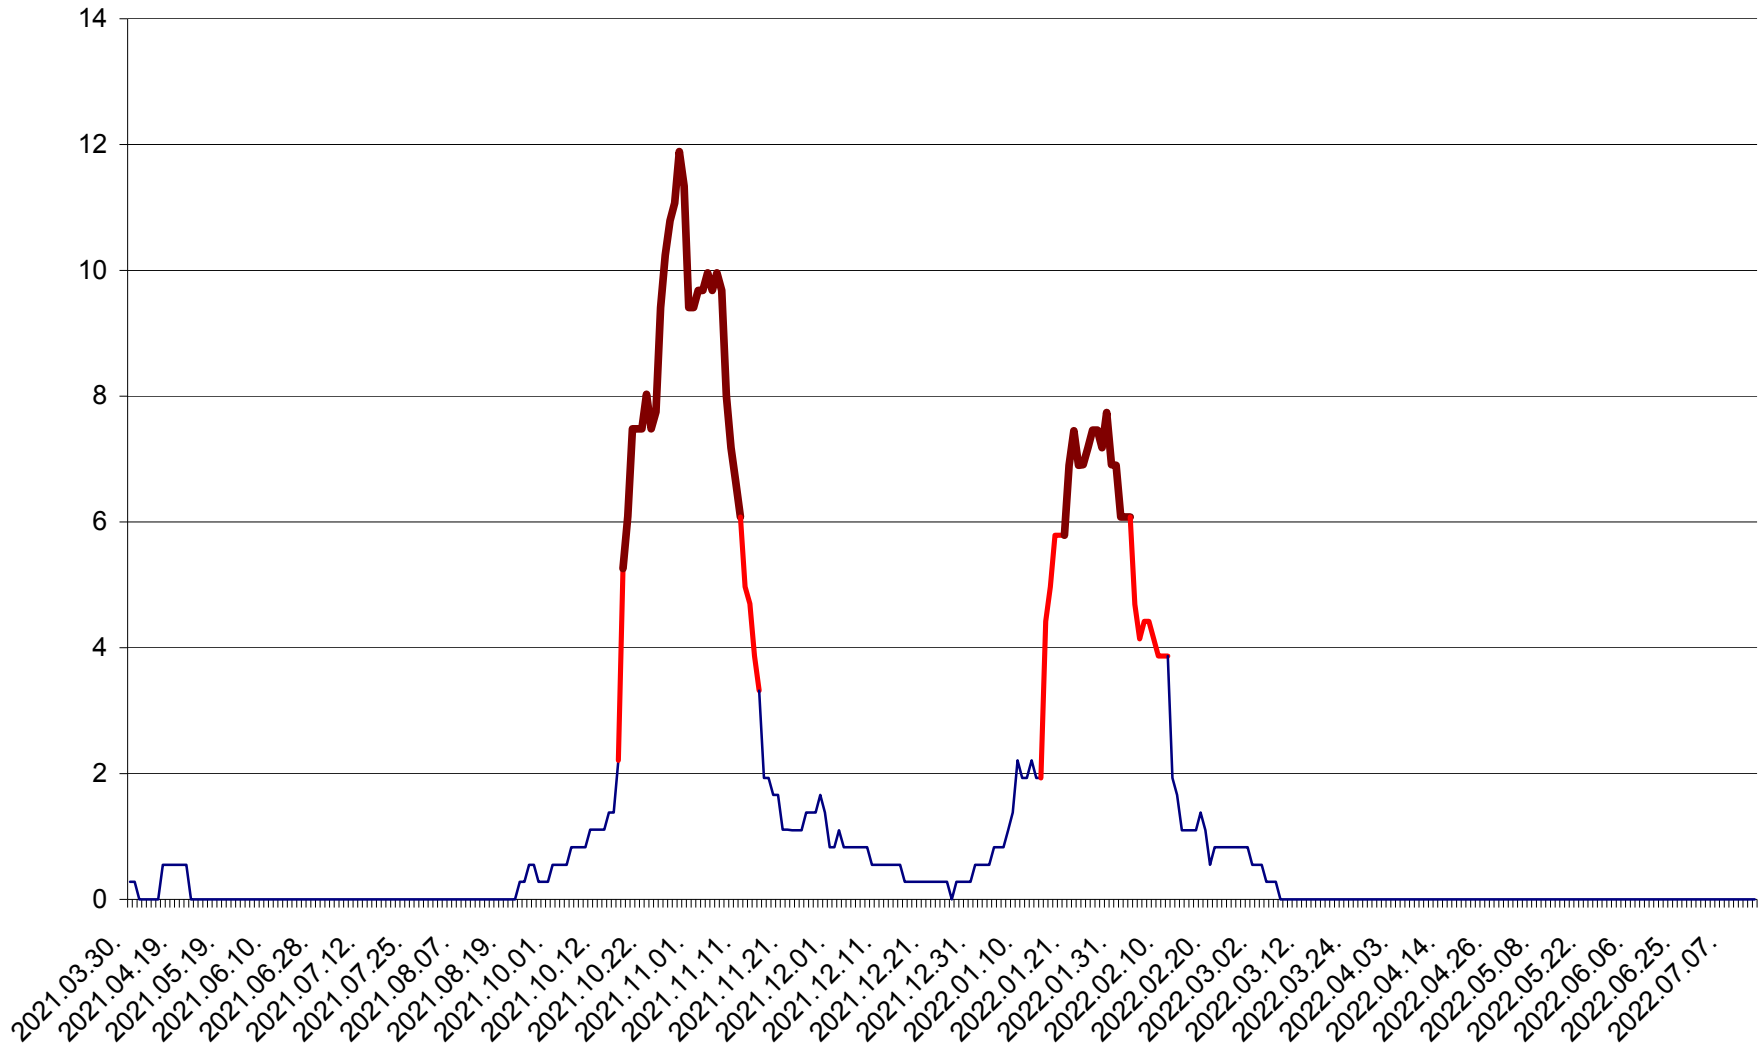

FELICENI - Evolutia incidentei cumulate pe 14 zile la % de locuitori  
2021.04.01. - 2022.07.13.

FRUMOASA - Evolutia incidentei cumulate pe 14 zile la ‰ de locuitori  
2021.04.01. - 2022.07.13.

GĂLĂUȚAȘ - Evolutia incidentei cumulate pe 14 zile la ‰ de locuitori  
2021.04.01. - 2022.07.13.

MUNICIPIUL GHEORGHENI - Evolutia incidentei cumulate pe 14 zile la % de locuitori  
2021.04.01. - 2022.07.13.

JOSENI - Evolutia incidentei cumulate pe 14 zile la ‰ de locuitori  
2021.04.01. - 2022.07.13.

LĂZAREA - Evolutia incidentei cumulate pe 14 zile la % de locuitori  
2021.04.01. - 2022.07.13.

LELICENI - Evolutia incidentei cumulate pe 14 zile la ‰ de locuitori  
2021.04.01. - 2022.07.13.

LUETA - Evolutia incidentei cumulate pe 14 zile la ‰ de locuitori  
2021.04.01. - 2022.07.13.

LUNCA DE JOS - Evolutia incidentei cumulate pe 14 zile la ‰ de locuitori  
2021.04.01. - 2022.07.13.

LUNCA DE SUS - Evolutia incidentei cumulate pe 14 zile la ‰ de locuitori  
2021.04.01. - 2022.07.13.