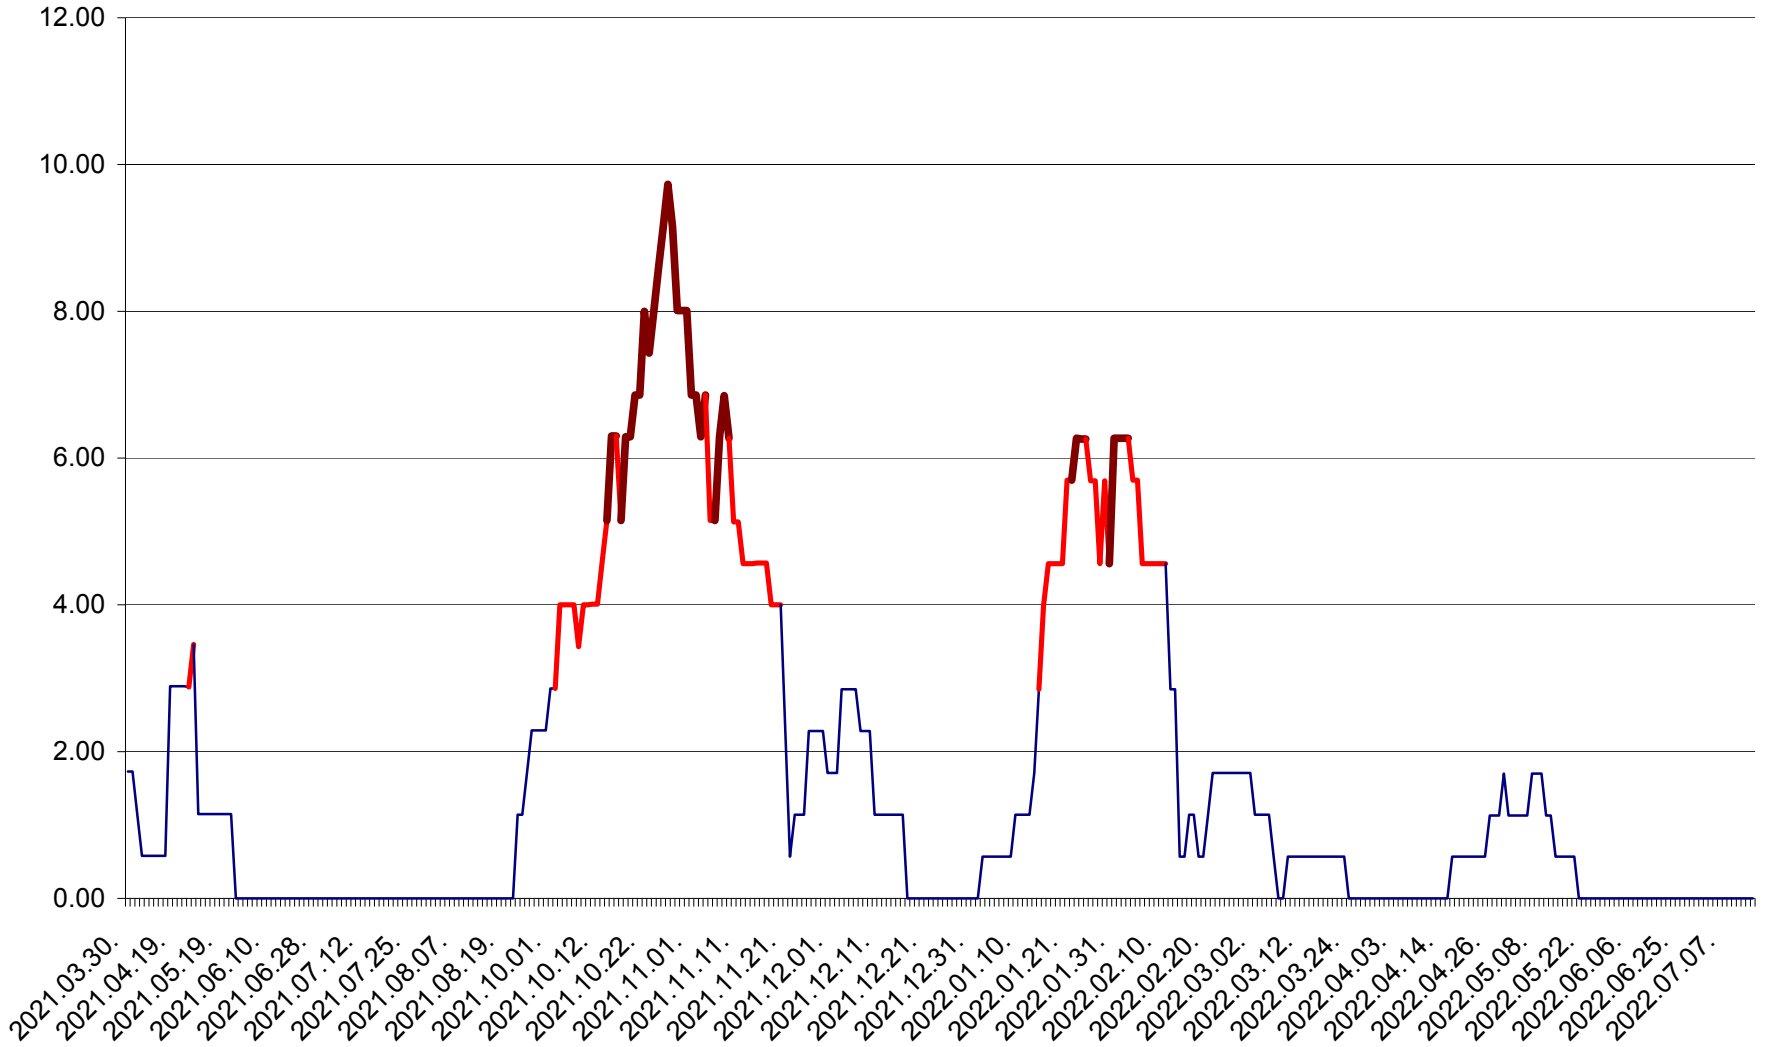

SUSENI - Evolutia incidentei cumulate pe 14 zile la ‰ de locuitori  
2021.04.01. - 2022.07.13.

TOMEȘTI - Evolutia incidentei cumulate pe 14 zile la ‰ de locuitori  
2021.04.01. - 2022.07.13.

MUNICIPIUL TOPLIȚA - Evolutia incidentei cumulate pe 14 zile la ‰ de locuitori  
2021.04.01. - 2022.07.13.

TULGHEȘ - Evolutia incidentei cumulate pe 14 zile la ‰ de locuitori  
2021.04.01. - 2022.07.13.

TUȘNAD - Evolutia incidentei cumulate pe 14 zile la ‰ de locuitori  
2021.04.01. - 2022.07.13.

ULIEȘ - Evoluția incidenței cumulate pe 14 zile la ‰ de locuitori  
2021.04.01. - 2022.07.13.

VĂRȘAG - Evolutia incidentei cumulate pe 14 zile la ‰ de locuitori  
2021.04.01. - 2022.07.13.

ORAȘ VLĂHIȚA - Evolutia incidentei cumulate pe 14 zile la ‰ de locuitori  
2021.04.01. - 2022.07.13.

VOȘLĂBENI - Evolutia incidentei cumulate pe 14 zile la ‰ de locuitori  
2021.04.01. - 2022.07.13.