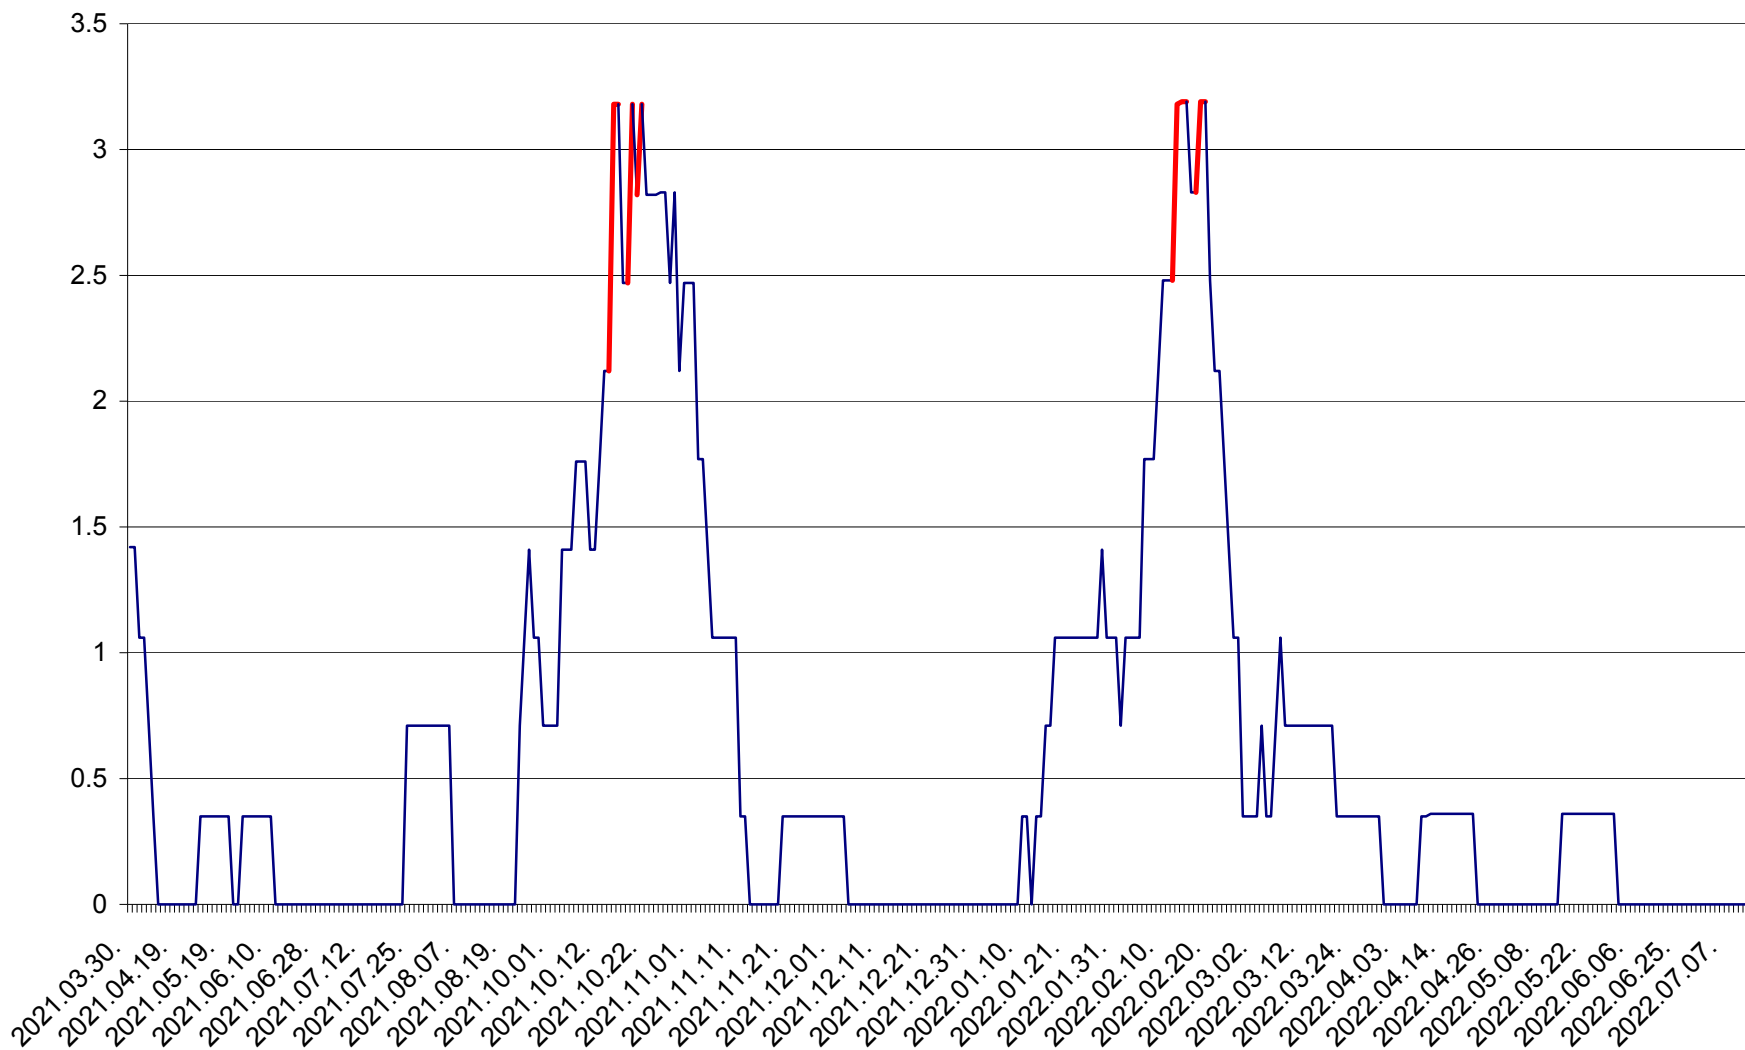

MIHĂILENI - Evolutia incidentei cumulate pe 14 zile la ‰ de locuitori  
2021.04.01. - 2022.07.13.

MUGENI - Evolutia incidentei cumulate pe 14 zile la ‰ de locuitori  
2021.04.01. - 2022.07.13.

OCLAND - Evolutia incidentei cumulate pe 14 zile la ‰ de locuitori  
2021.04.01. - 2022.07.13.

MUNICIPIUL ODORHEIU SECUIESC - Evolutia incidentei cumulate pe 14 zile la ‰ de locuitori  
2021.04.01. - 2022.07.13.

PĂULENI-CIUC - Evolutia incidentei cumulate pe 14 zile la % de locuitori  
2021.04.01. - 2022.07.13.

PLĂIEȘII DE JOS - Evolutia incidentei cumulate pe 14 zile la ‰ de locuitori  
2021.04.01. - 2022.07.13.

PORUMBENI - Evolutia incidentei cumulate pe 14 zile la ‰ de locuitori  
2021.04.01. - 2022.07.13.