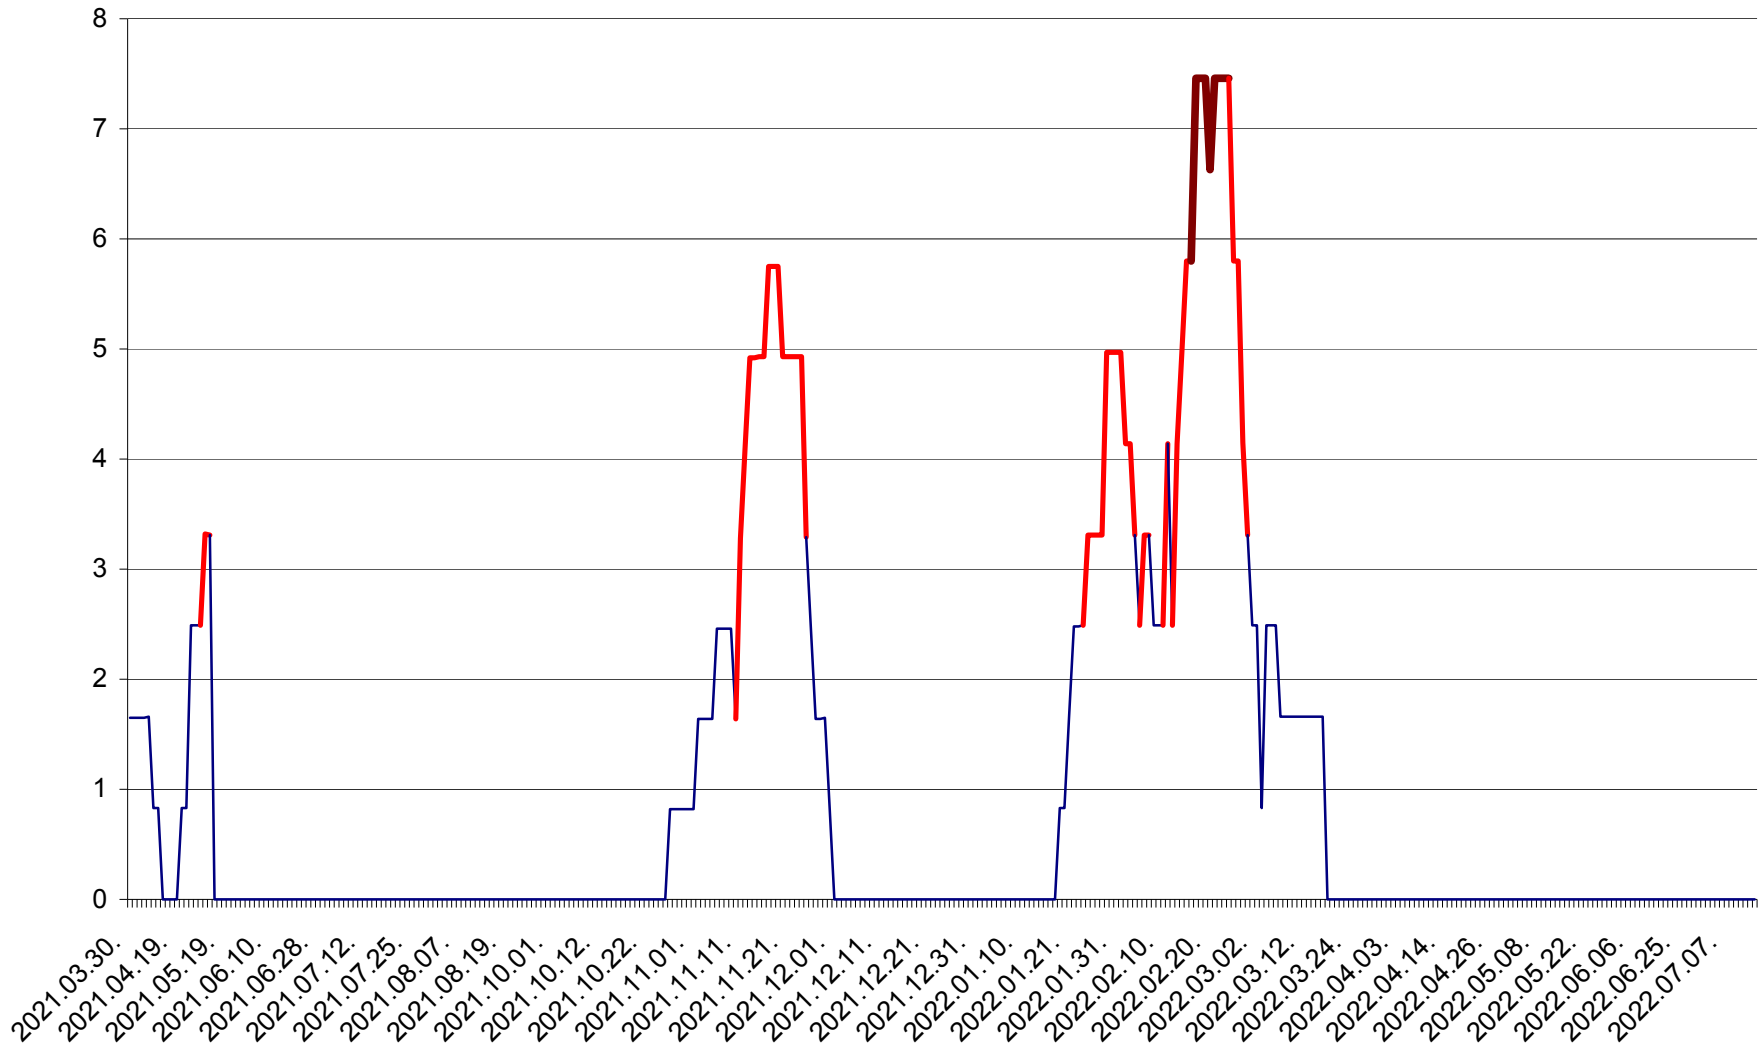

PLĂIEȘII DE JOS - Evolutia incidentei cumulate pe 14 zile la ‰ de locuitori  
2021.04.01. - 2022.07.13.

PORUMBENI - Evolutia incidentei cumulate pe 14 zile la ‰ de locuitori  
2021.04.01. - 2022.07.13.

PRAID - Evolutia incidentei cumulate pe 14 zile la ‰ de locuitori  
2021.04.01. - 2022.07.13.

RACU - Evolutia incidentei cumulate pe 14 zile la ‰ de locuitori  
2021.04.01. - 2022.07.13.

REMETEA - Evolutia incidentei cumulate pe 14 zile la % de locuitori  
2021.04.01. - 2022.07.13.

SĂCEL - Evolutia incidentei cumulate pe 14 zile la ‰ de locuitori  
2021.04.01. - 2022.07.13.

SÂNCRĂIENI - Evolutia incidentei cumulate pe 14 zile la ‰ de locuitori  
2021.04.01. - 2022.07.13.

SÂNDOMINIC - Evolutia incidentei cumulate pe 14 zile la ‰ de locuitori  
2021.04.01. - 2022.07.13.