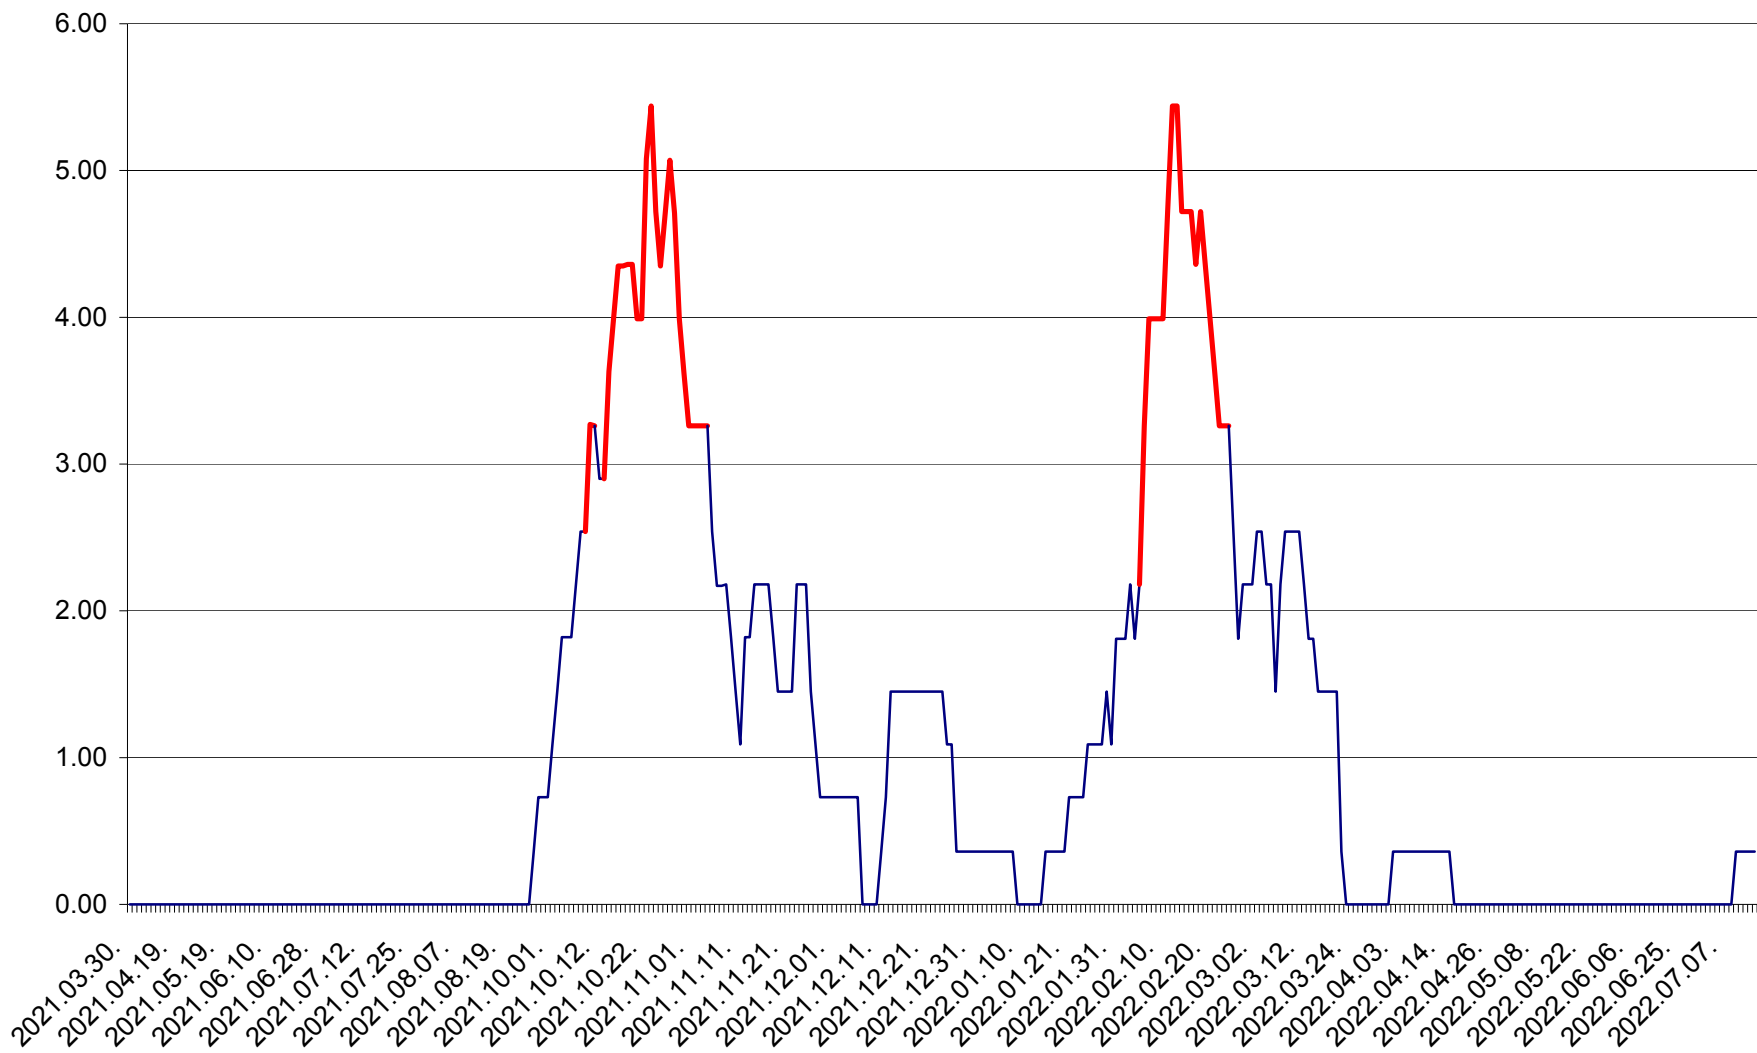

ATID - Evolutia incidentei cumulate pe 14 zile la % de locuitori  
2021.04.01. - 2022.07.13.

AVRĂMEȘTI - Evolutia incidentei cumulate pe 14 zile la ‰ de locuitori  
2021.04.01. - 2022.07.13.

ORAȘ BĂILE TUȘNAD - Evolucia incidentei cumulate pe 14 zile la ‰ de locuitori  
2021.04.01. - 2022.07.13.

ORAȘ BĂLAN - Evoluția incidenței cumulate pe 14 zile la ‰ de locuitori  
2021.04.01. - 2022.07.13.

BILBOR - Evolutia incidentei cumulate pe 14 zile la ‰ de locuitori  
2021.04.01. - 2022.07.13.

ORAȘ BORSEC - Evolutia incidentei cumulate pe 14 zile la ‰ de locuitori  
2021.04.01. - 2022.07.13.

BRĂDEȘTI - Evolutia incidentei cumulate pe 14 zile la ‰ de locuitori  
2021.04.01. - 2022.07.13.

CĂPÂLNIȚA - Evoluția incidenței cumulate pe 14 zile la ‰ de locuitori  
2021.04.01. - 2022.07.13.

CÂRȚA - Evolutia incidentei cumulate pe 14 zile la ‰ de locuitori  
2021.04.01. - 2022.07.13.