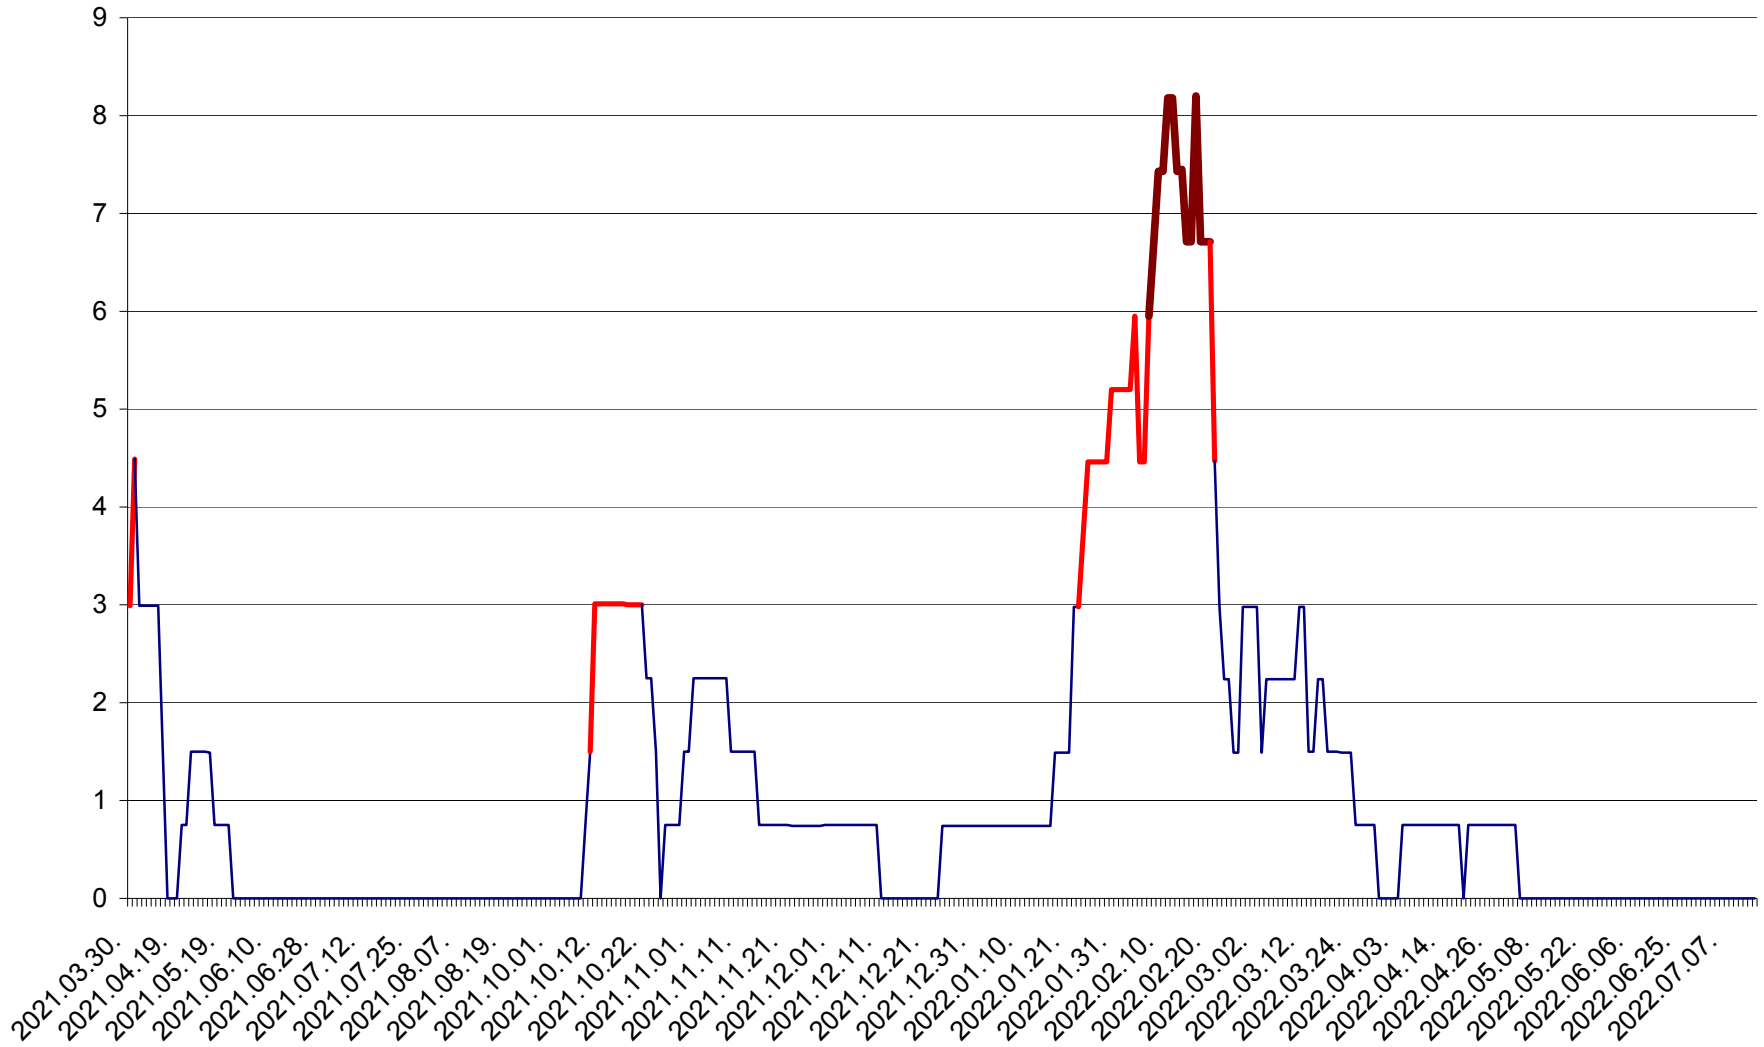

LUNCA DE JOS - Evolutia incidentei cumulate pe 14 zile la ‰ de locuitori  
2021.04.01. - 2022.07.13.

LUNCA DE SUS - Evolutia incidentei cumulate pe 14 zile la ‰ de locuitori  
2021.04.01. - 2022.07.13.

LUPENI - Evolutia incidentei cumulate pe 14 zile la ‰ de locuitori  
2021.04.01. - 2022.07.13.

MĂDĂRAȘ - Evolutia incidentei cumulate pe 14 zile la ‰ de locuitori  
2021.04.01. - 2022.07.13.

MĂRTINIȘ - Evolutia incidentei cumulate pe 14 zile la % de locuitori  
2021.04.01. - 2022.07.13.

MEREȘTI - Evolutia incidentei cumulate pe 14 zile la ‰ de locuitori  
2021.04.01. - 2022.07.13.

MUNICIPIUL MIERCUREA-CIUC - Evolutia incidentei cumulate pe 14 zile la ‰ de locuitori  
2021.04.01. - 2022.07.13.