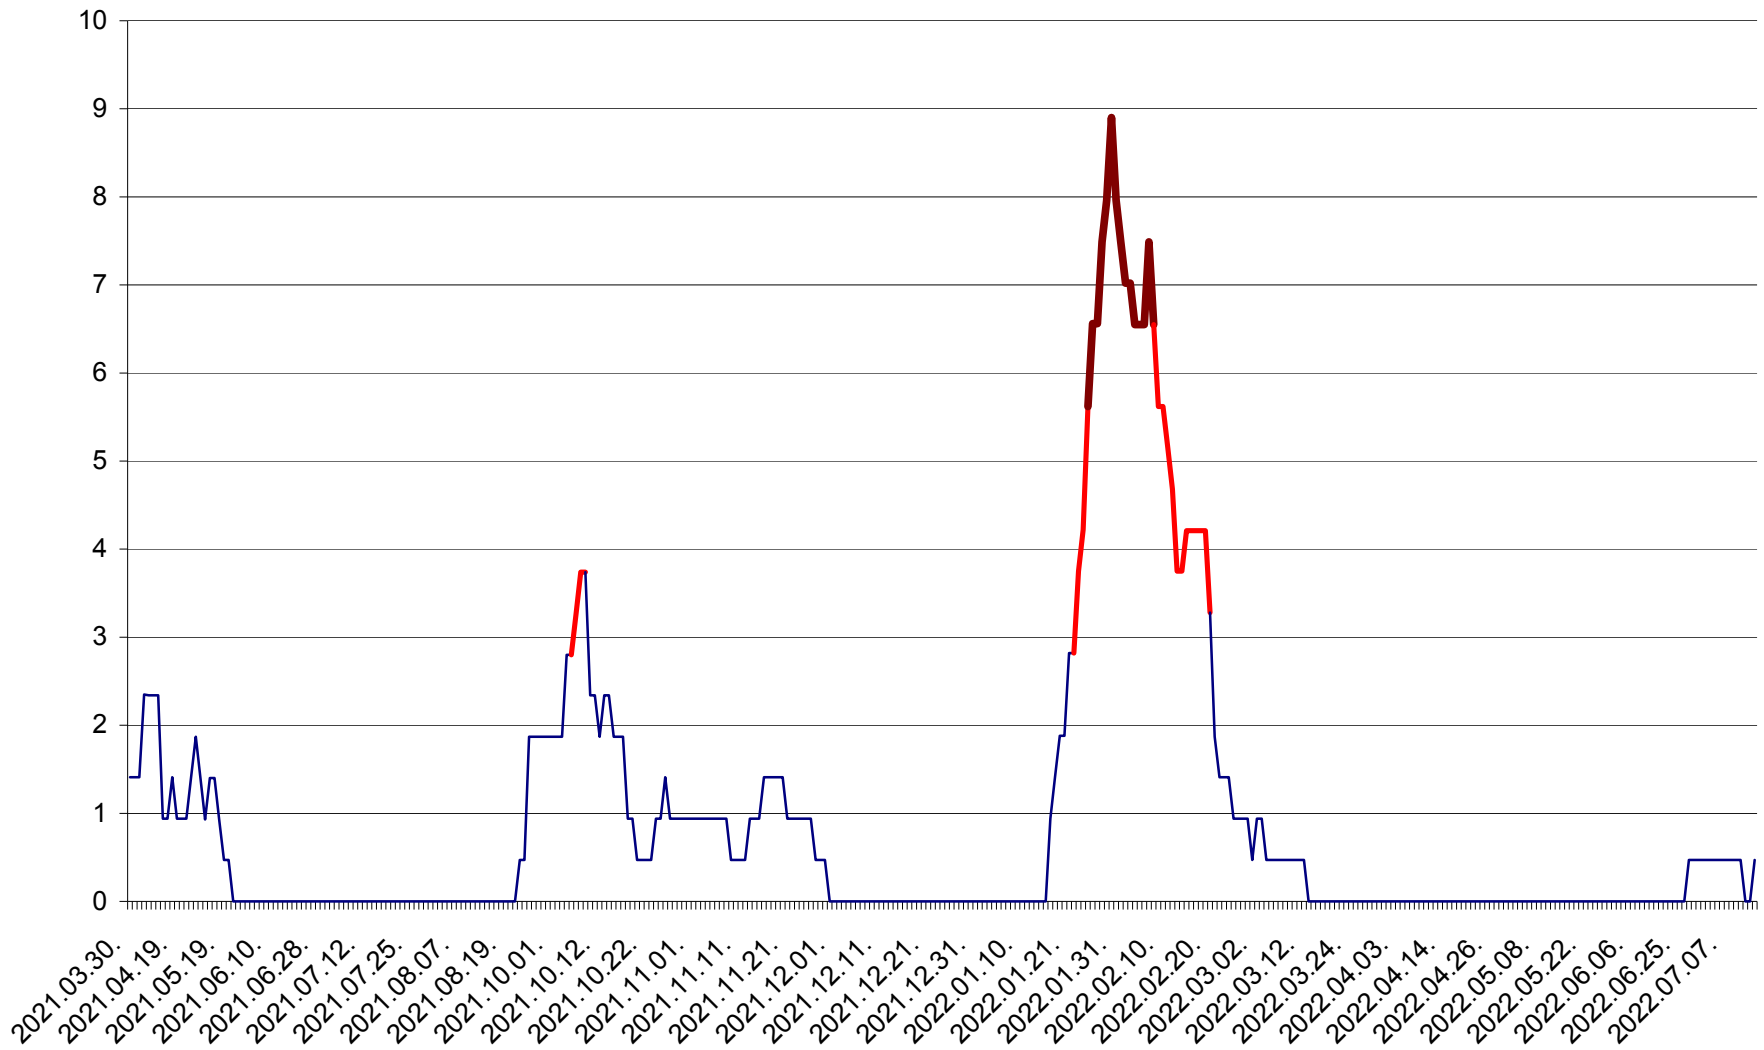

SECUIENI - Evolutia incidentei cumulate pe 14 zile la % de locuitori
2021.04.01. - 2022.07.13.

SATU MARE - Evolutia incidentei cumulate pe 14 zile la ‰ de locuitori
2021.04.01. - 2022.07.13.