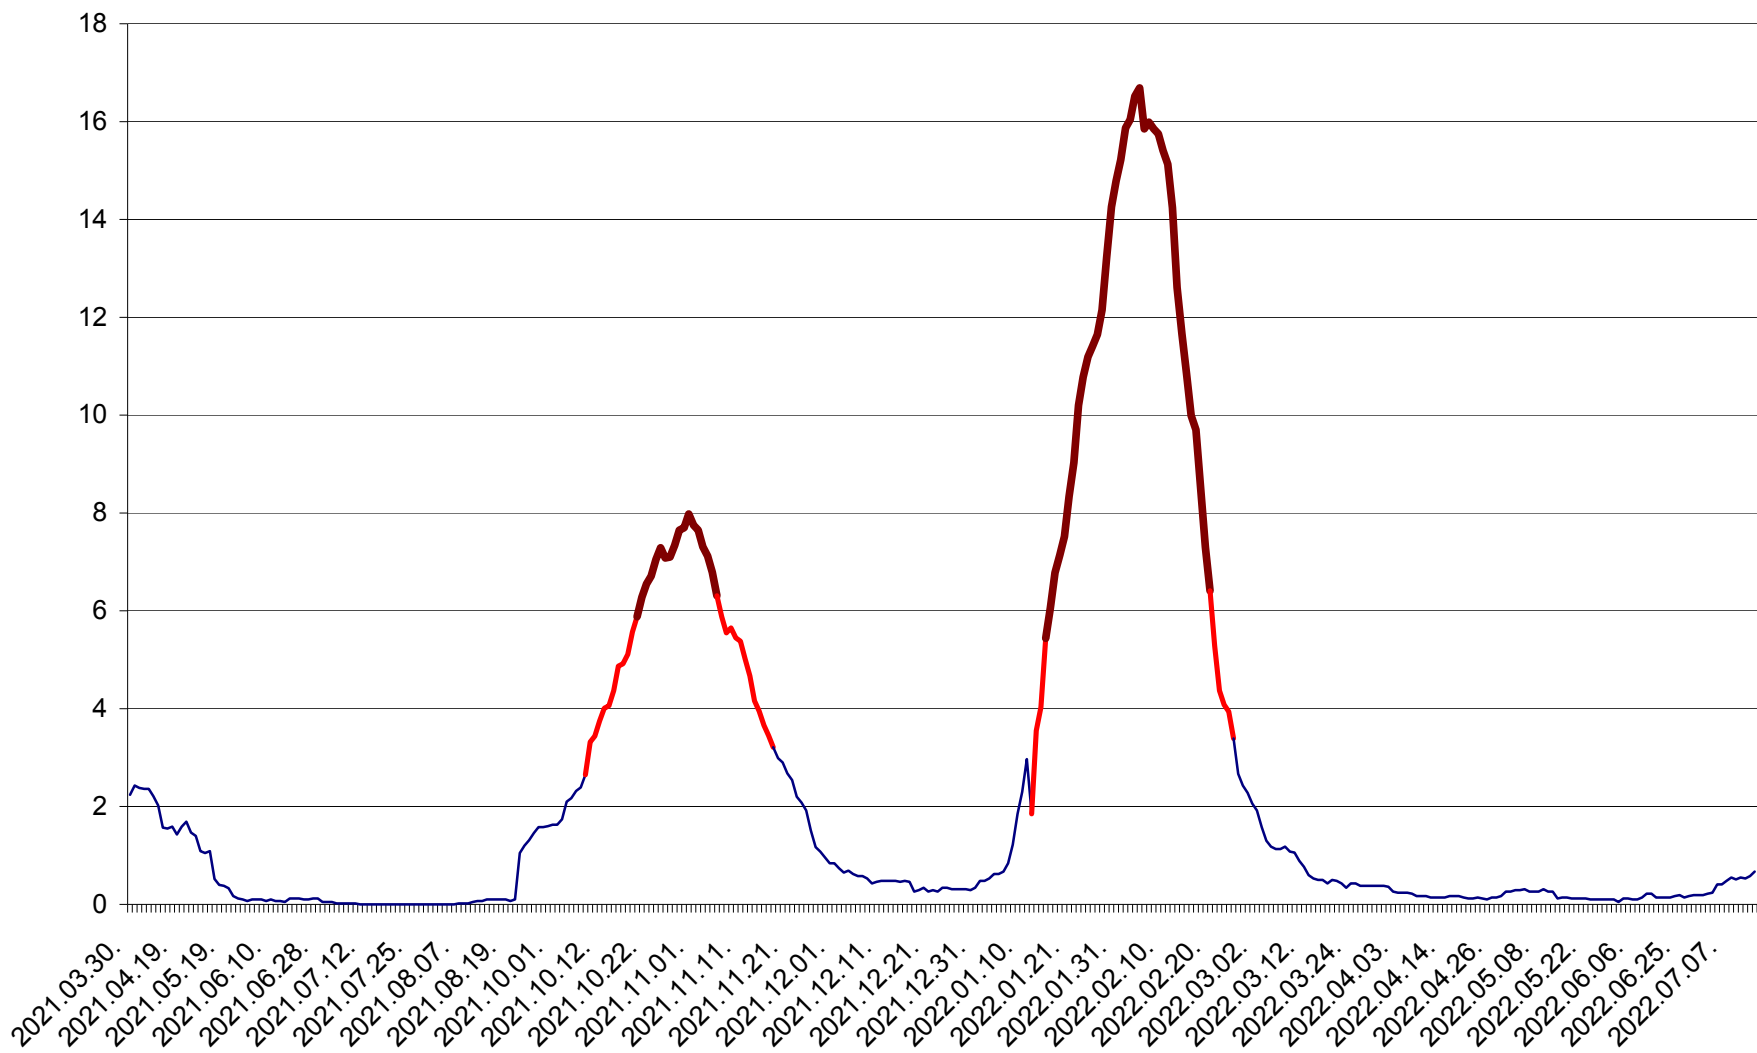

LUNCA DE JOS - Evolutia incidentei cumulate pe 14 zile la ‰ de locuitori  
2021.04.01. - 2022.07.13.

LUNCA DE SUS - Evolutia incidentei cumulate pe 14 zile la ‰ de locuitori  
2021.04.01. - 2022.07.13.

LUPENI - Evolutia incidentei cumulate pe 14 zile la ‰ de locuitori  
2021.04.01. - 2022.07.13.

MĂDĂRAȘ - Evolutia incidentei cumulate pe 14 zile la ‰ de locuitori  
2021.04.01. - 2022.07.13.

MĂRTINIȘ - Evolutia incidentei cumulate pe 14 zile la % de locuitori  
2021.04.01. - 2022.07.13.

MEREȘTI - Evolutia incidentei cumulate pe 14 zile la ‰ de locuitori  
2021.04.01. - 2022.07.13.

MUNICIPIUL MIERCUREA-CIUC - Evolutia incidentei cumulate pe 14 zile la ‰ de locuitori  
2021.04.01. - 2022.07.13.