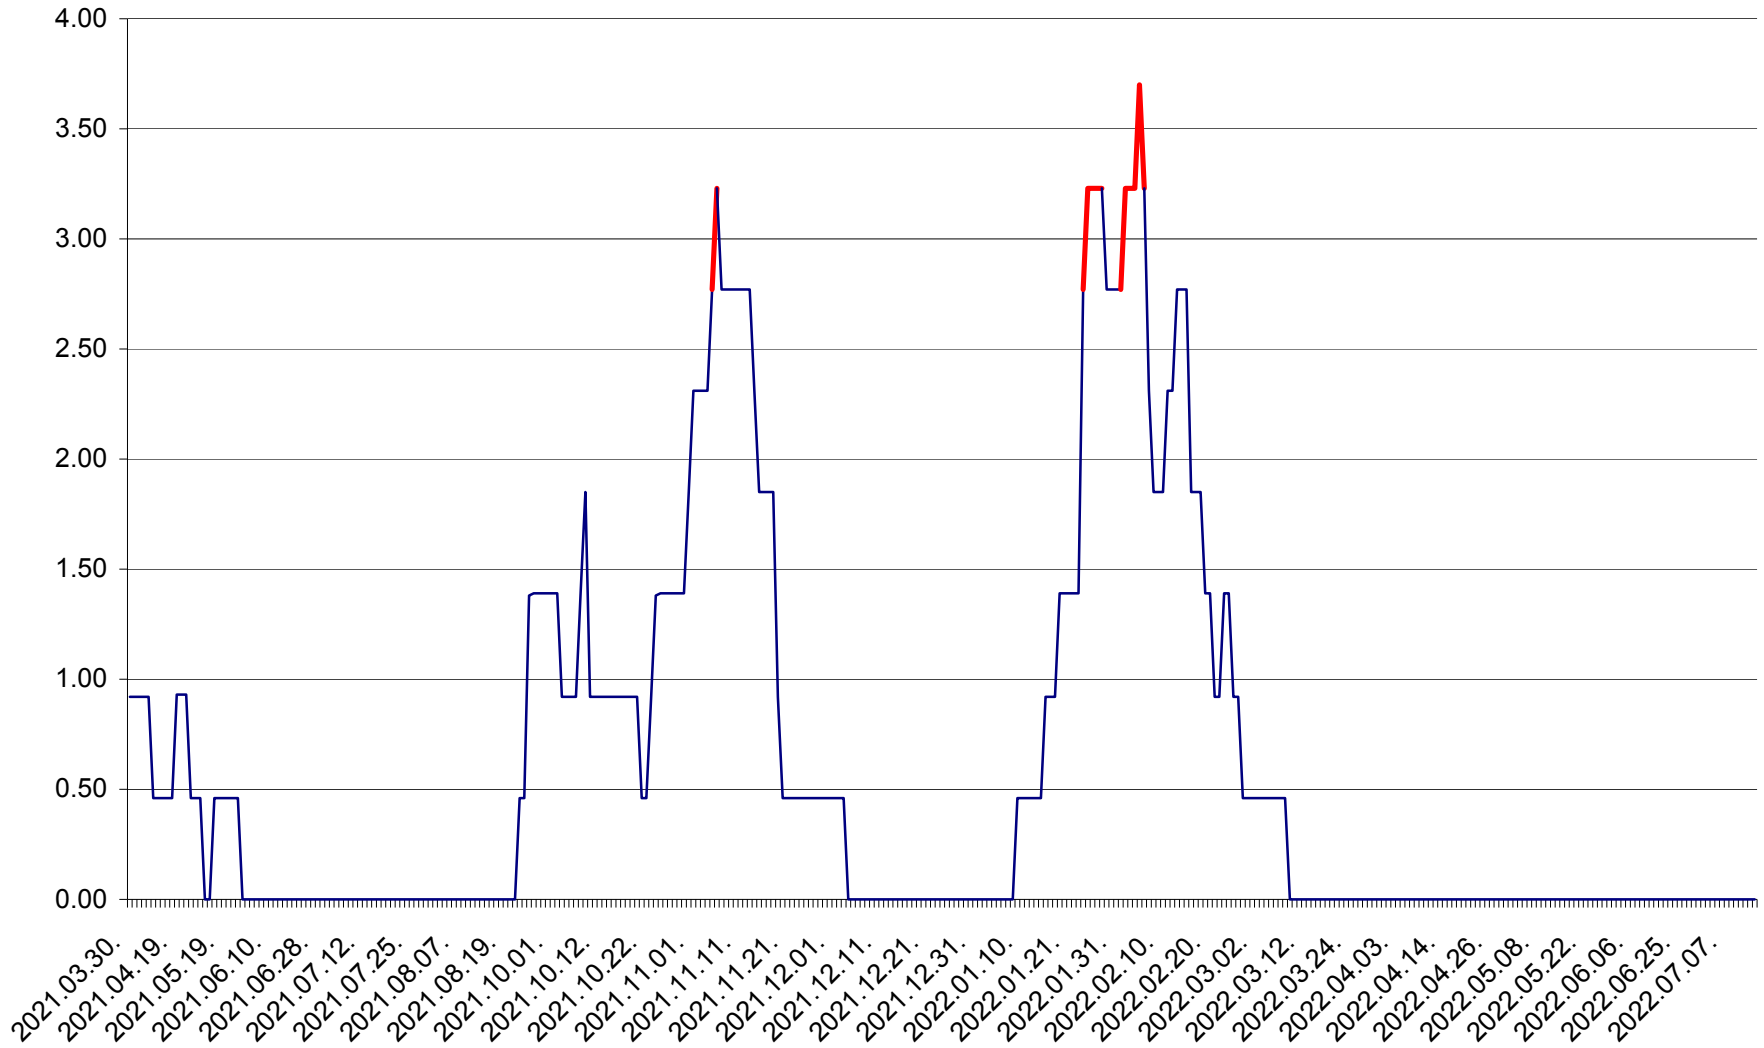

ATID - Evolutia incidentei cumulate pe 14 zile la % de locuitori  
2021.04.01. - 2022.07.13.

AVRĂMEȘTI - Evolutia incidentei cumulate pe 14 zile la ‰ de locuitori  
2021.04.01. - 2022.07.13.

ORAȘ BĂILE TUȘNAD - Evolucia incidentei cumulate pe 14 zile la ‰ de locuitori  
2021.04.01. - 2022.07.13.

ORAȘ BĂLAN - Evoluția incidenței cumulate pe 14 zile la ‰ de locuitori  
2021.04.01. - 2022.07.13.

BILBOR - Evolutia incidentei cumulate pe 14 zile la ‰ de locuitori  
2021.04.01. - 2022.07.13.

ORAȘ BORSEC - Evolutia incidentei cumulate pe 14 zile la ‰ de locuitori  
2021.04.01. - 2022.07.13.

BRĂDEȘTI - Evolutia incidentei cumulate pe 14 zile la ‰ de locuitori  
2021.04.01. - 2022.07.13.

CĂPÂLNIȚA - Evoluția incidenței cumulate pe 14 zile la ‰ de locuitori  
2021.04.01. - 2022.07.13.

CÂRȚA - Evolutia incidentei cumulate pe 14 zile la ‰ de locuitori  
2021.04.01. - 2022.07.13.

CICEU - Evolutia incidentei cumulate pe 14 zile la ‰ de locuitori  
2021.04.01. - 2022.07.13.

CIUCSÂNGEORGIU - Evolutia incidentei cumulate pe 14 zile la % de locuitori  
2021.04.01. - 2022.07.13.

CIUMANI - Evolutia incidentei cumulate pe 14 zile la ‰ de locuitori  
2021.04.01. - 2022.07.13.