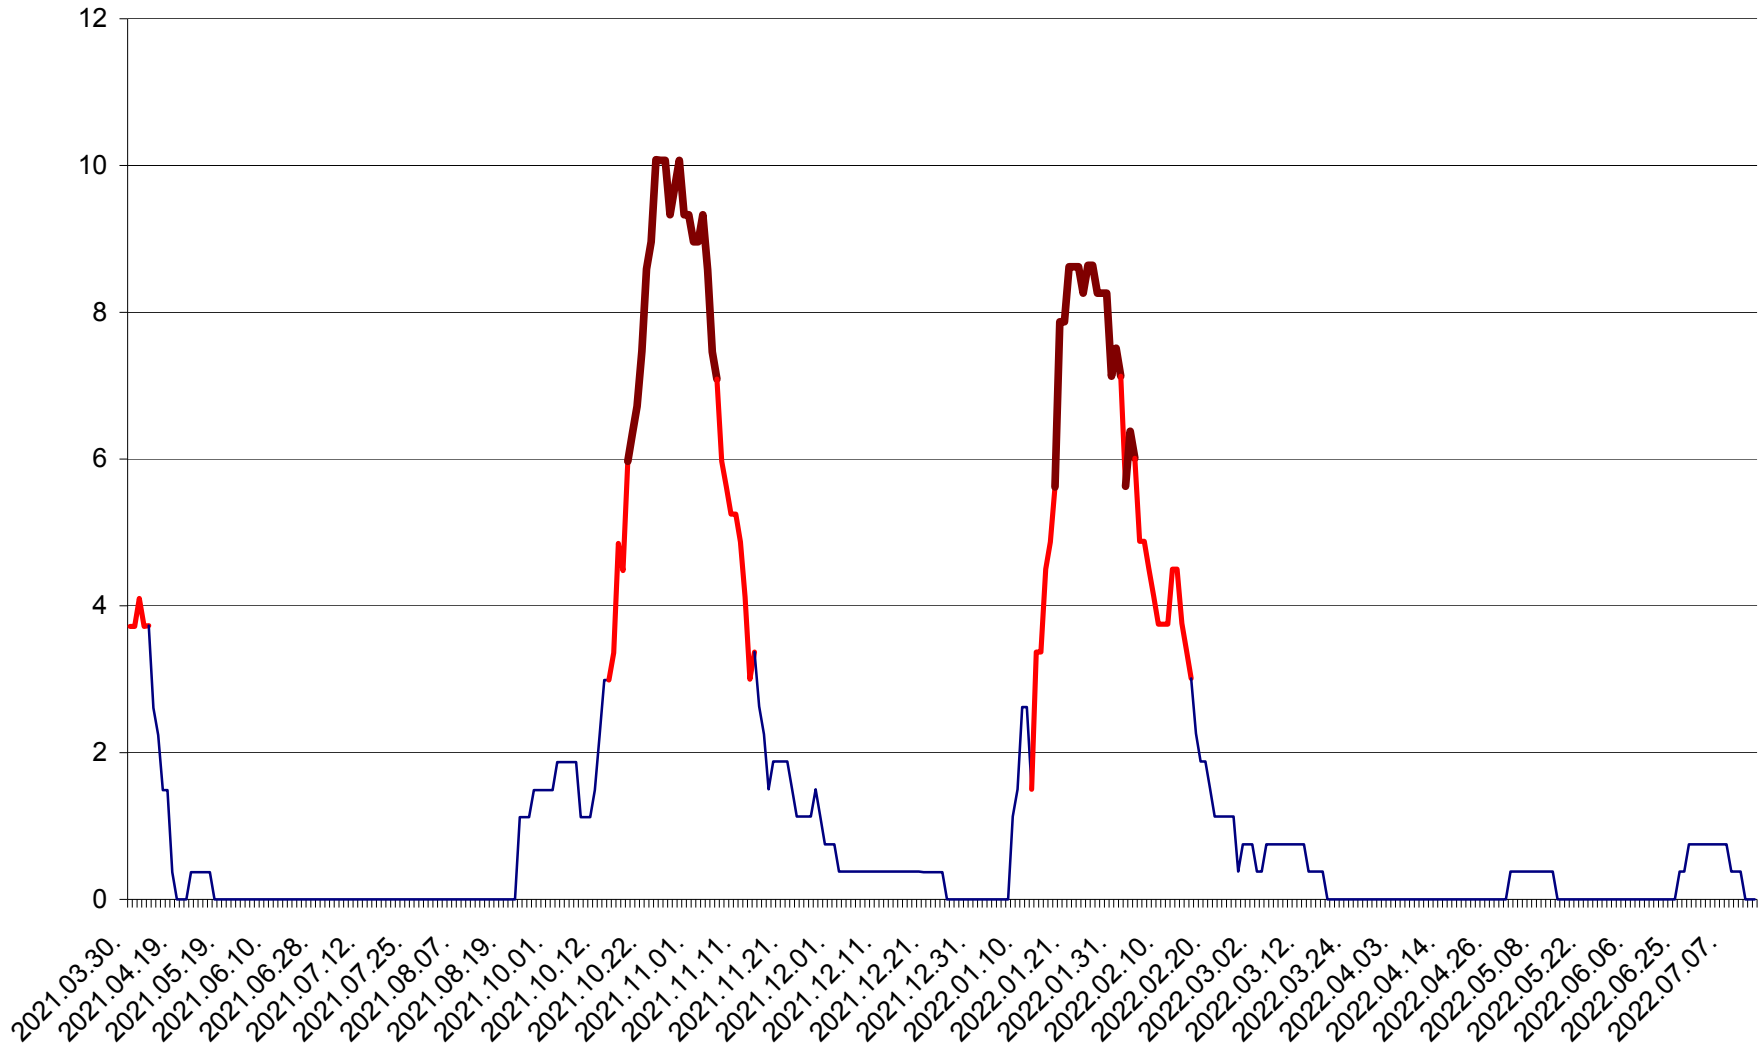

PLĂIEȘII DE JOS - Evolutia incidentei cumulate pe 14 zile la ‰ de locuitori  
2021.04.01. - 2022.07.13.

PORUMBENI - Evolutia incidentei cumulate pe 14 zile la ‰ de locuitori  
2021.04.01. - 2022.07.13.

PRAID - Evolutia incidentei cumulate pe 14 zile la ‰ de locuitori  
2021.04.01. - 2022.07.13.

RACU - Evolutia incidentei cumulate pe 14 zile la ‰ de locuitori  
2021.04.01. - 2022.07.13.

REMETEA - Evolutia incidentei cumulate pe 14 zile la % de locuitori  
2021.04.01. - 2022.07.13.

SĂCEL - Evolutia incidentei cumulate pe 14 zile la ‰ de locuitori  
2021.04.01. - 2022.07.13.

SÂNCRĂIENI - Evolutia incidentei cumulate pe 14 zile la ‰ de locuitori  
2021.04.01. - 2022.07.13.

SÂNDOMINIC - Evolutia incidentei cumulate pe 14 zile la ‰ de locuitori  
2021.04.01. - 2022.07.13.