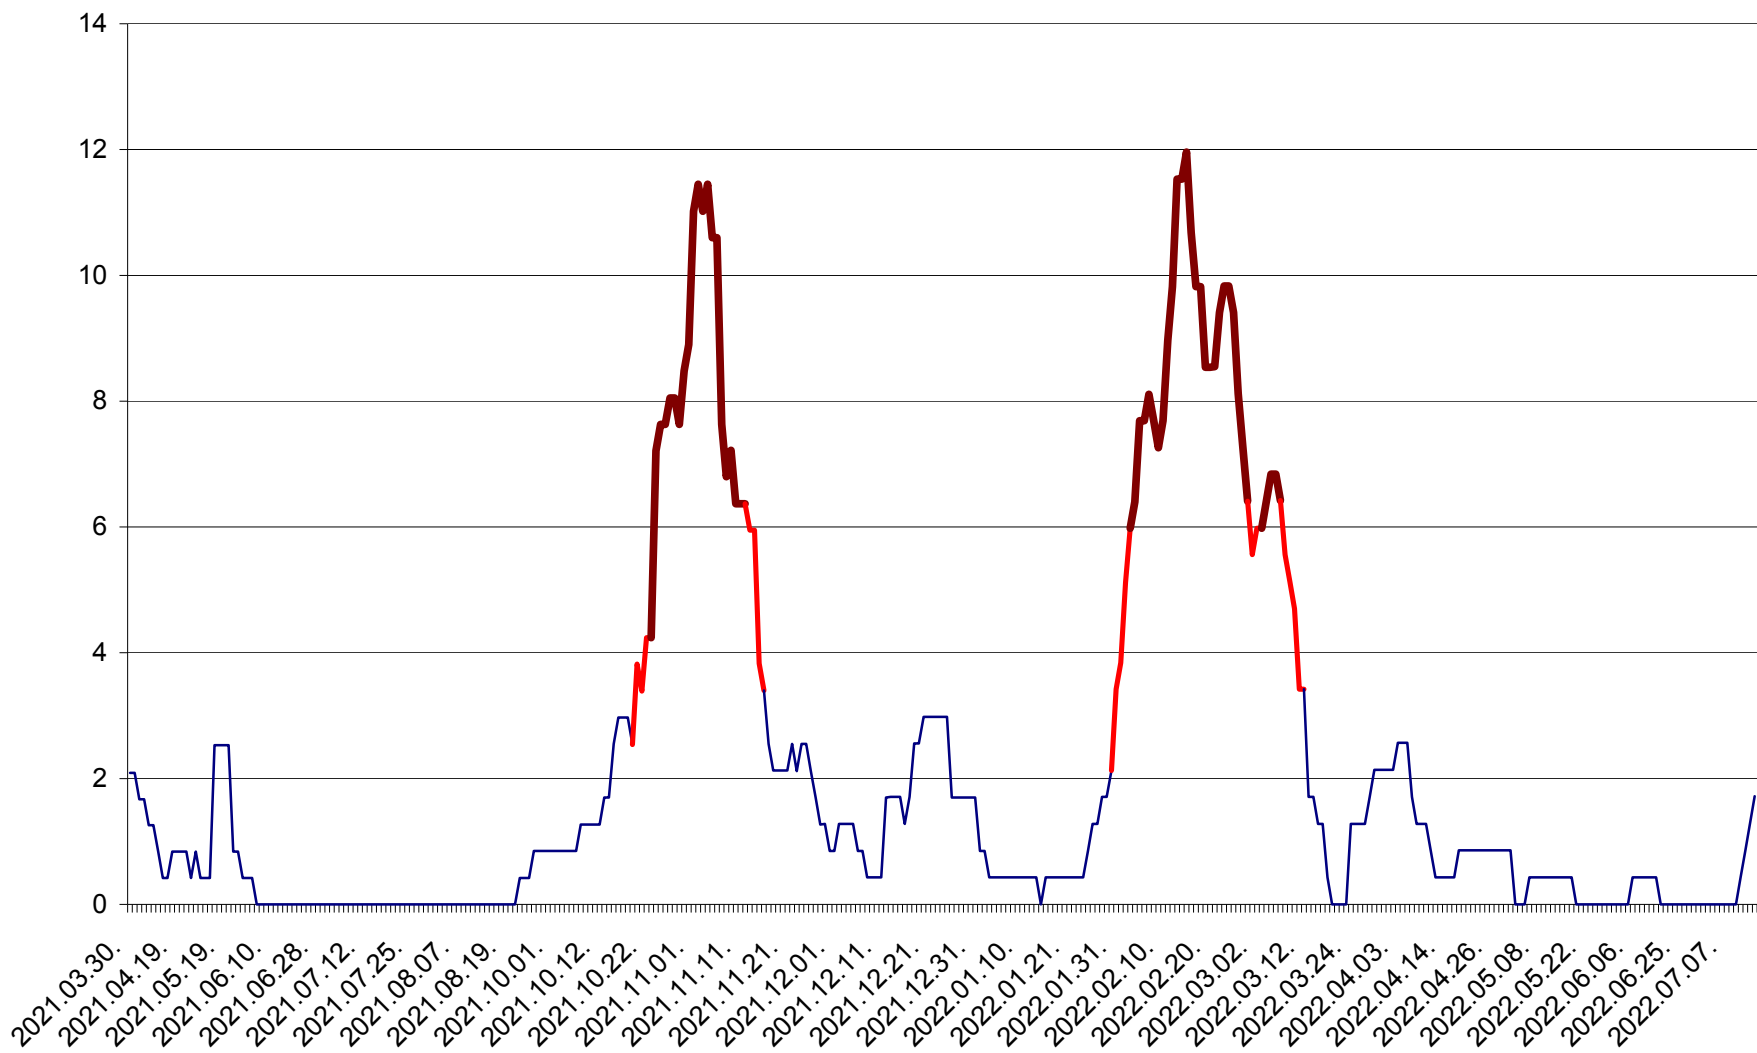

CORBU - Evolutia incidentei cumulate pe 14 zile la ‰ de locuitori  
2021.04.01. - 2022.07.13.

CORUND - Evolutia incidentei cumulate pe 14 zile la ‰ de locuitori  
2021.04.01. - 2022.07.13.

COZMENI - Evolutia incidentei cumulate pe 14 zile la ‰ de locuitori  
2021.04.01. - 2022.07.13.

ORAȘ CRISTURU SECUIESC - Evolutia incidentei cumulate pe 14 zile la ‰ de locuitori  
2021.04.01. - 2022.07.13.

DĂNEȘTI - Evolutia incidentei cumulate pe 14 zile la ‰ de locuitori  
2021.04.01. - 2022.07.13.

DÂRJIU - Evolutia incidentei cumulate pe 14 zile la ‰ de locuitori  
2021.04.01. - 2022.07.13.

DEALU - Evolutia incidentei cumulate pe 14 zile la ‰ de locuitori  
2021.04.01. - 2022.07.13.

DITRĂU - Evolutia incidentei cumulate pe 14 zile la ‰ de locuitori  
2021.04.01. - 2022.07.13.

FELICENI - Evolutia incidentei cumulate pe 14 zile la % de locuitori  
2021.04.01. - 2022.07.13.

FRUMOASA - Evolutia incidentei cumulate pe 14 zile la ‰ de locuitori  
2021.04.01. - 2022.07.13.

GĂLĂUȚAȘ - Evolutia incidentei cumulate pe 14 zile la ‰ de locuitori  
2021.04.01. - 2022.07.13.