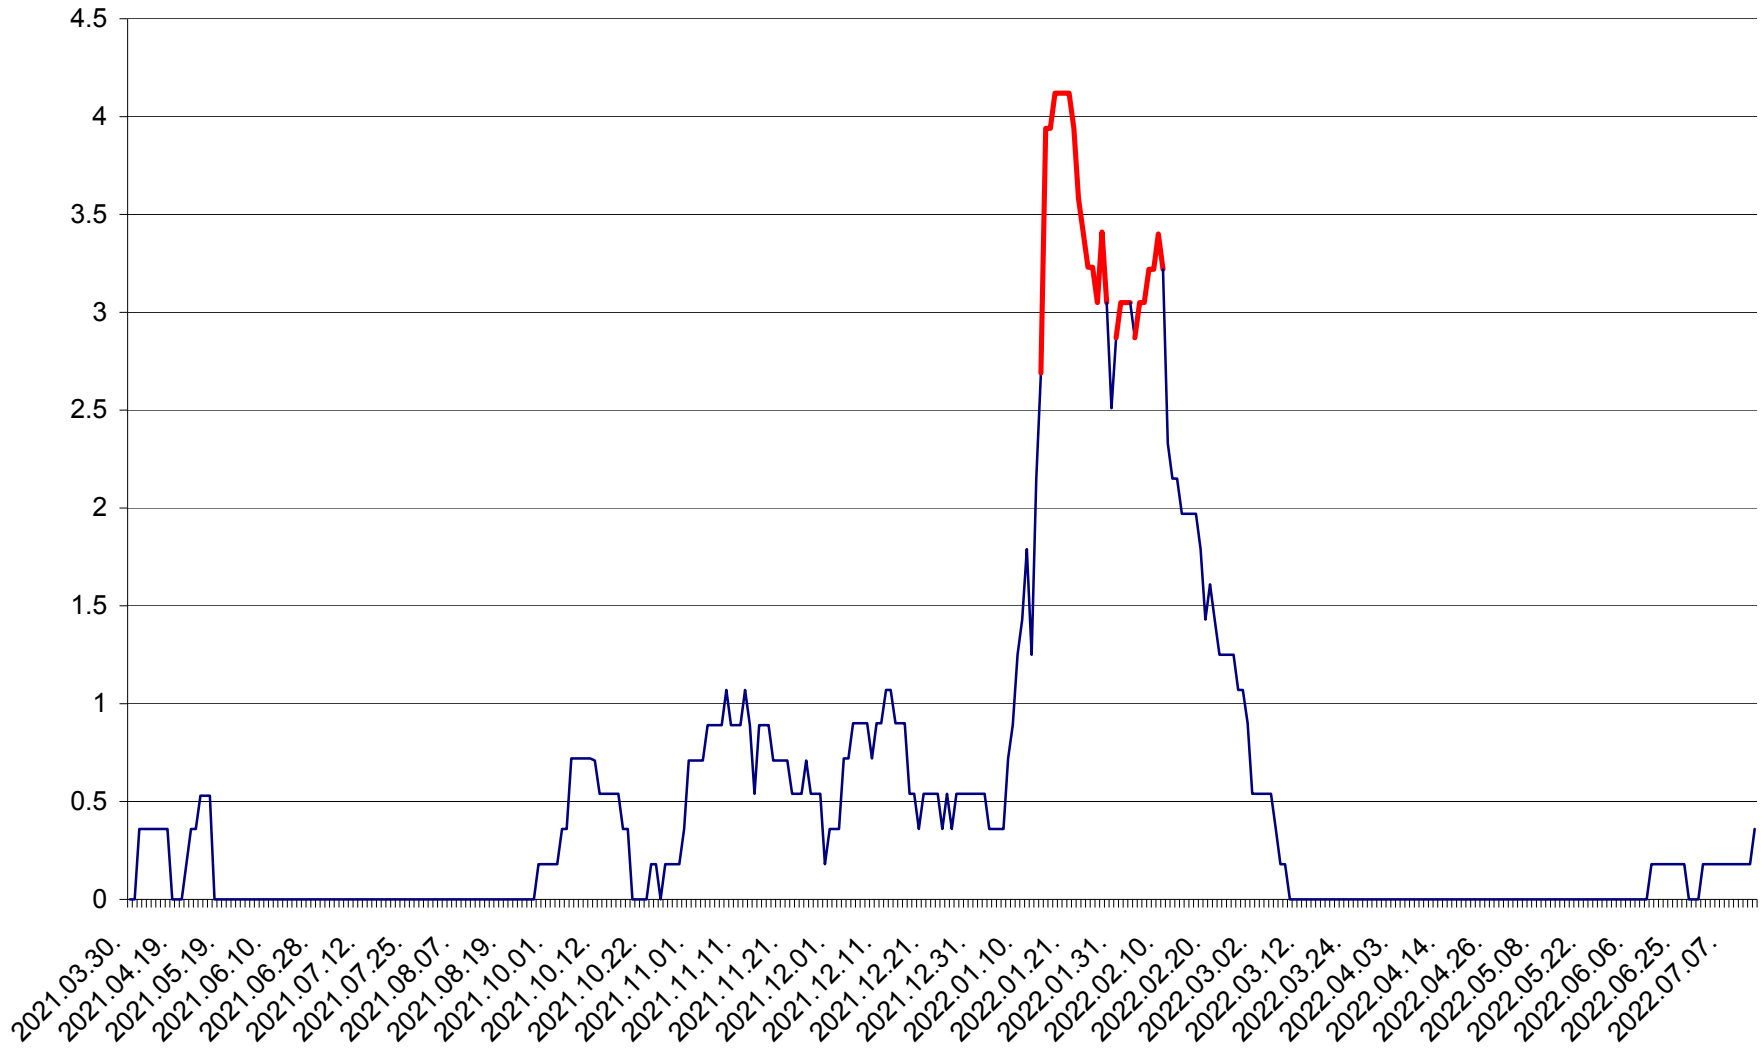

MUNICIPIUL GHEORGHENI - Evolutia incidentei cumulate pe 14 zile la % de locuitori  
2021.04.01. - 2022.07.13.

JOSENI - Evolutia incidentei cumulate pe 14 zile la ‰ de locuitori  
2021.04.01. - 2022.07.13.

LĂZAREA - Evolutia incidentei cumulate pe 14 zile la % de locuitori  
2021.04.01. - 2022.07.13.

LELICENI - Evolutia incidentei cumulate pe 14 zile la ‰ de locuitori  
2021.04.01. - 2022.07.13.

LUETA - Evolutia incidentei cumulate pe 14 zile la ‰ de locuitori  
2021.04.01. - 2022.07.13.

LUNCA DE JOS - Evolutia incidentei cumulate pe 14 zile la ‰ de locuitori  
2021.04.01. - 2022.07.13.

LUNCA DE SUS - Evolutia incidentei cumulate pe 14 zile la ‰ de locuitori  
2021.04.01. - 2022.07.13.