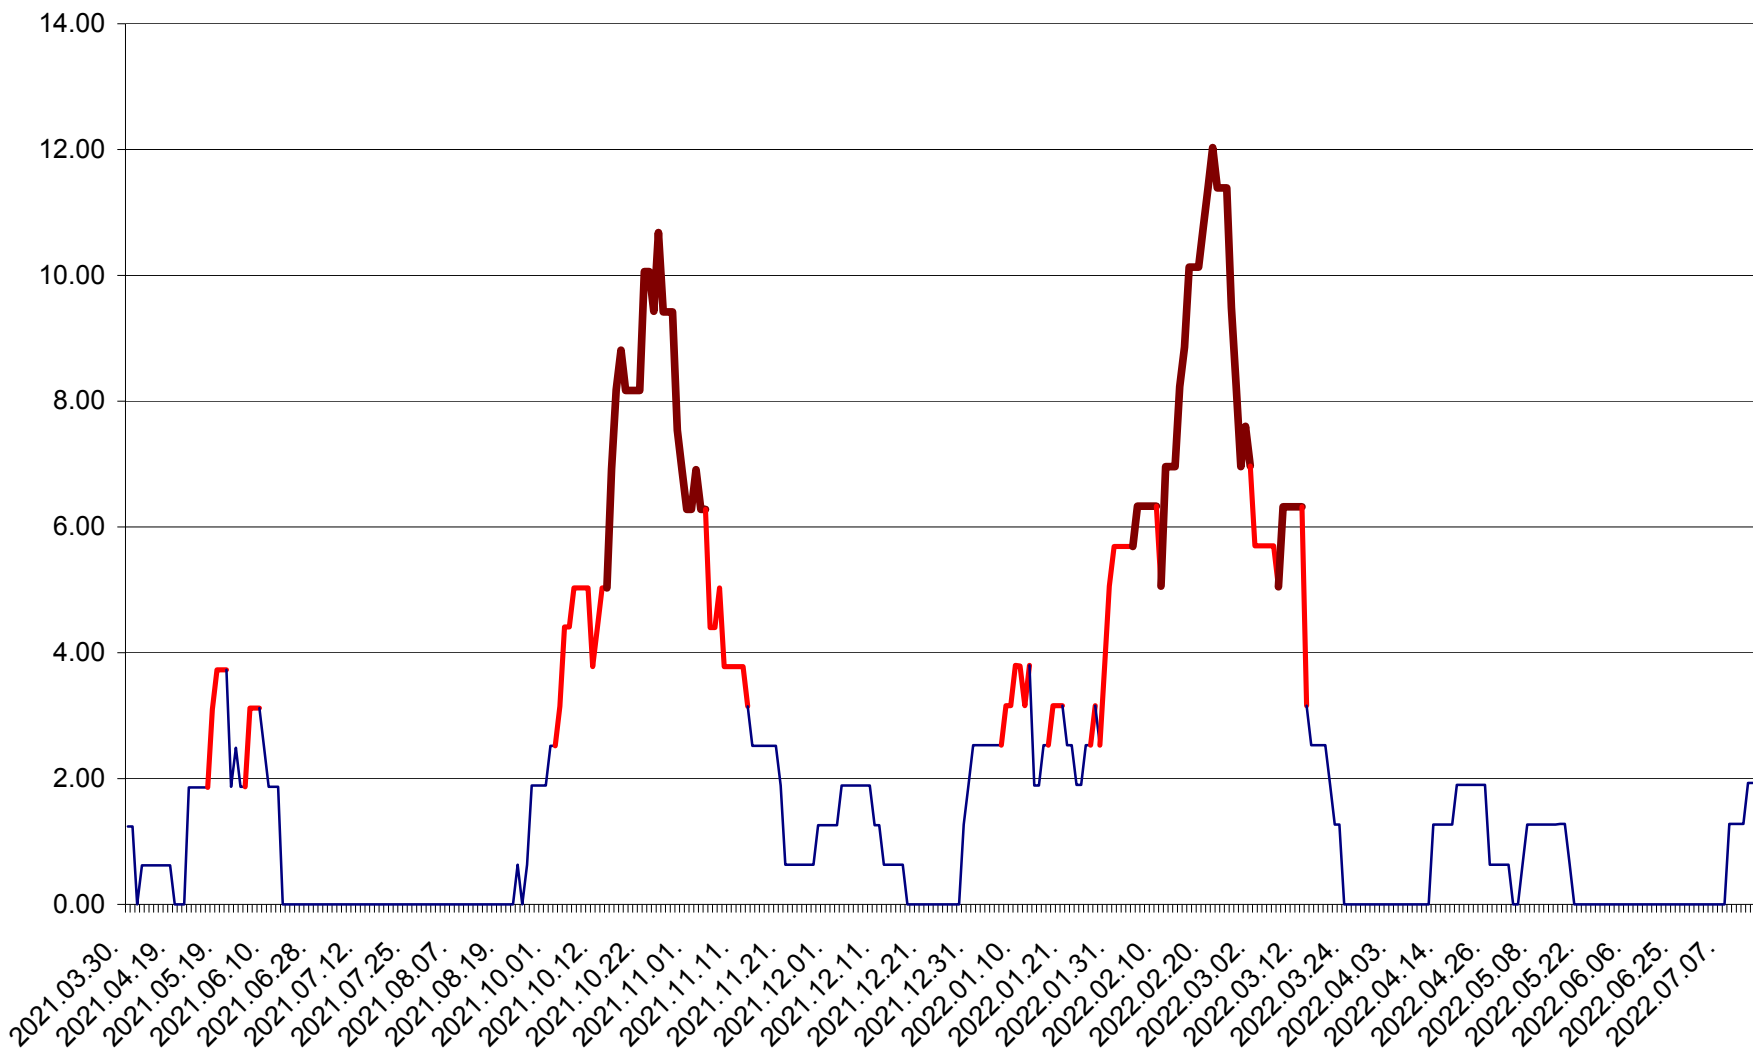

ATID - Evolutia incidentei cumulate pe 14 zile la % de locuitori  
2021.04.01. - 2022.07.13.

AVRĂMEȘTI - Evolutia incidentei cumulate pe 14 zile la ‰ de locuitori  
2021.04.01. - 2022.07.13.

ORAȘ BĂILE TUȘNAD - Evolucia incidentei cumulate pe 14 zile la ‰ de locuitori  
2021.04.01. - 2022.07.13.

ORAȘ BĂLAN - Evoluția incidenței cumulate pe 14 zile la ‰ de locuitori  
2021.04.01. - 2022.07.13.

BILBOR - Evolutia incidentei cumulate pe 14 zile la ‰ de locuitori  
2021.04.01. - 2022.07.13.

ORAȘ BORSEC - Evolutia incidentei cumulate pe 14 zile la ‰ de locuitori  
2021.04.01. - 2022.07.13.

BRĂDEȘTI - Evolutia incidentei cumulate pe 14 zile la ‰ de locuitori  
2021.04.01. - 2022.07.13.

CĂPÂLNIȚA - Evoluția incidenței cumulate pe 14 zile la ‰ de locuitori  
2021.04.01. - 2022.07.13.

CÂRȚA - Evolutia incidentei cumulate pe 14 zile la ‰ de locuitori  
2021.04.01. - 2022.07.13.