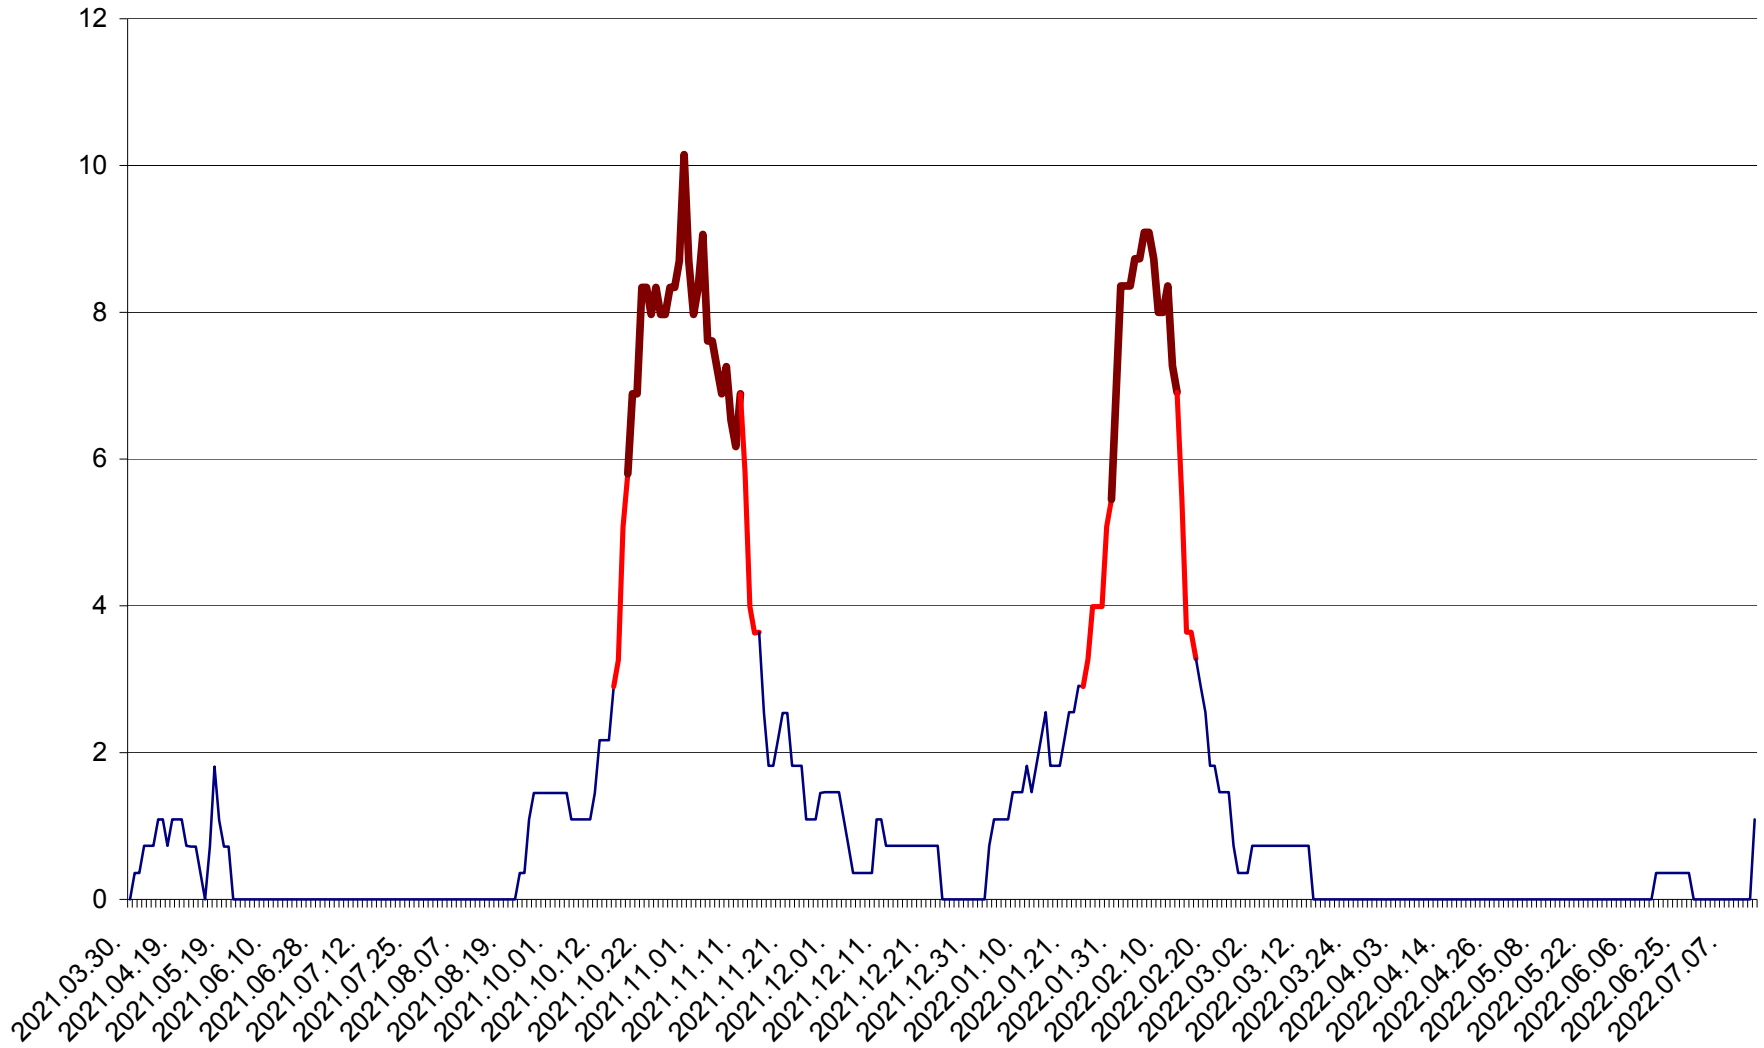

MUGENI - Evolutia incidentei cumulate pe 14 zile la ‰ de locuitori
2021.04.01. - 2022.07.13.