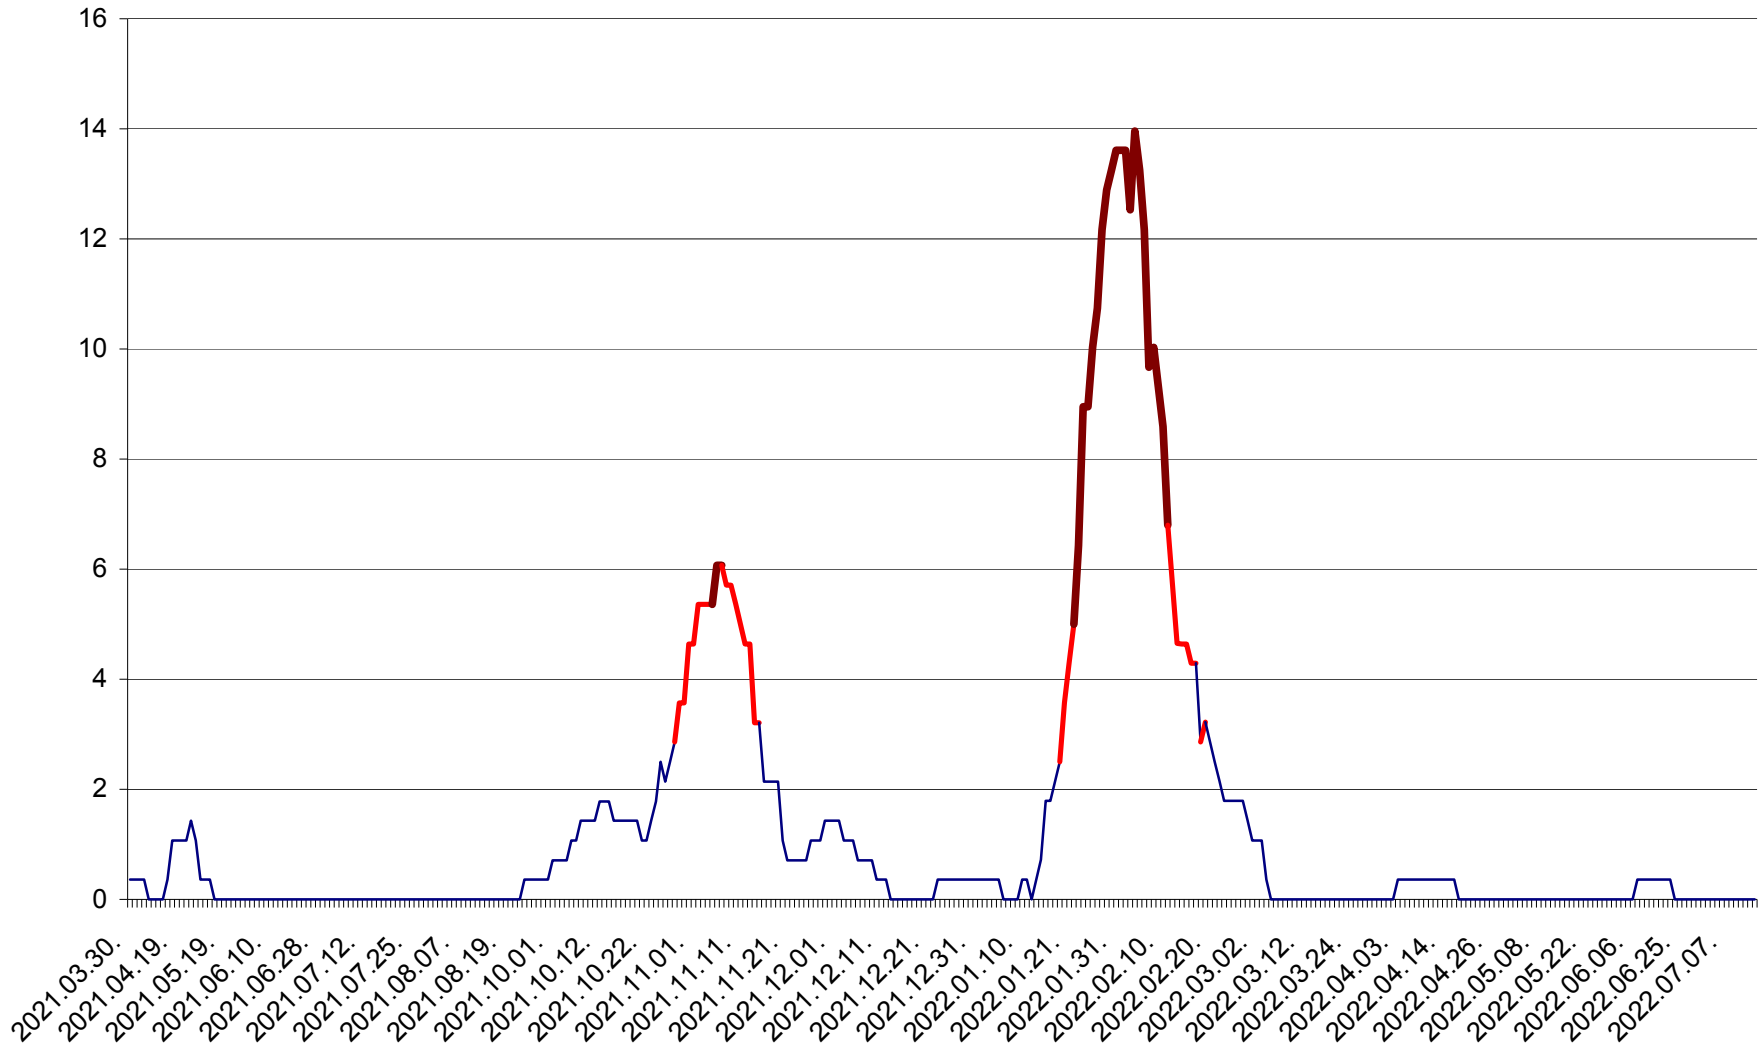

SÂNMARTIN - Evolutia incidentei cumulate pe 14 zile la ‰ de locuitori  
2021.04.01. - 2022.07.13.

SÂNSIMION - Evolutia incidentei cumulate pe 14 zile la ‰ de locuitori  
2021.04.01. - 2022.07.13.

SÂNTIMBRU - Evolutia incidentei cumulate pe 14 zile la ‰ de locuitori  
2021.04.01. - 2022.07.13.

SĂRMAȘ - Evolutia incidentei cumulate pe 14 zile la ‰ de locuitori  
2021.04.01. - 2022.07.13.

SATU MARE - Evolutia incidentei cumulate pe 14 zile la ‰ de locuitori  
2021.04.01. - 2022.07.13.

SECUIENI - Evolutia incidentei cumulate pe 14 zile la % de locuitori  
2021.04.01. - 2022.07.13.

SICULENI - Evolutia incidentei cumulate pe 14 zile la ‰ de locuitori  
2021.04.01. - 2022.07.13.

ȘIMONEȘTI - Evoluția incidenței cumulate pe 14 zile la ‰ de locuitori  
2021.04.01. - 2022.07.13.

SUBCETATE - Evolutia incidentei cumulate pe 14 zile la ‰ de locuitori  
2021.04.01. - 2022.07.13.