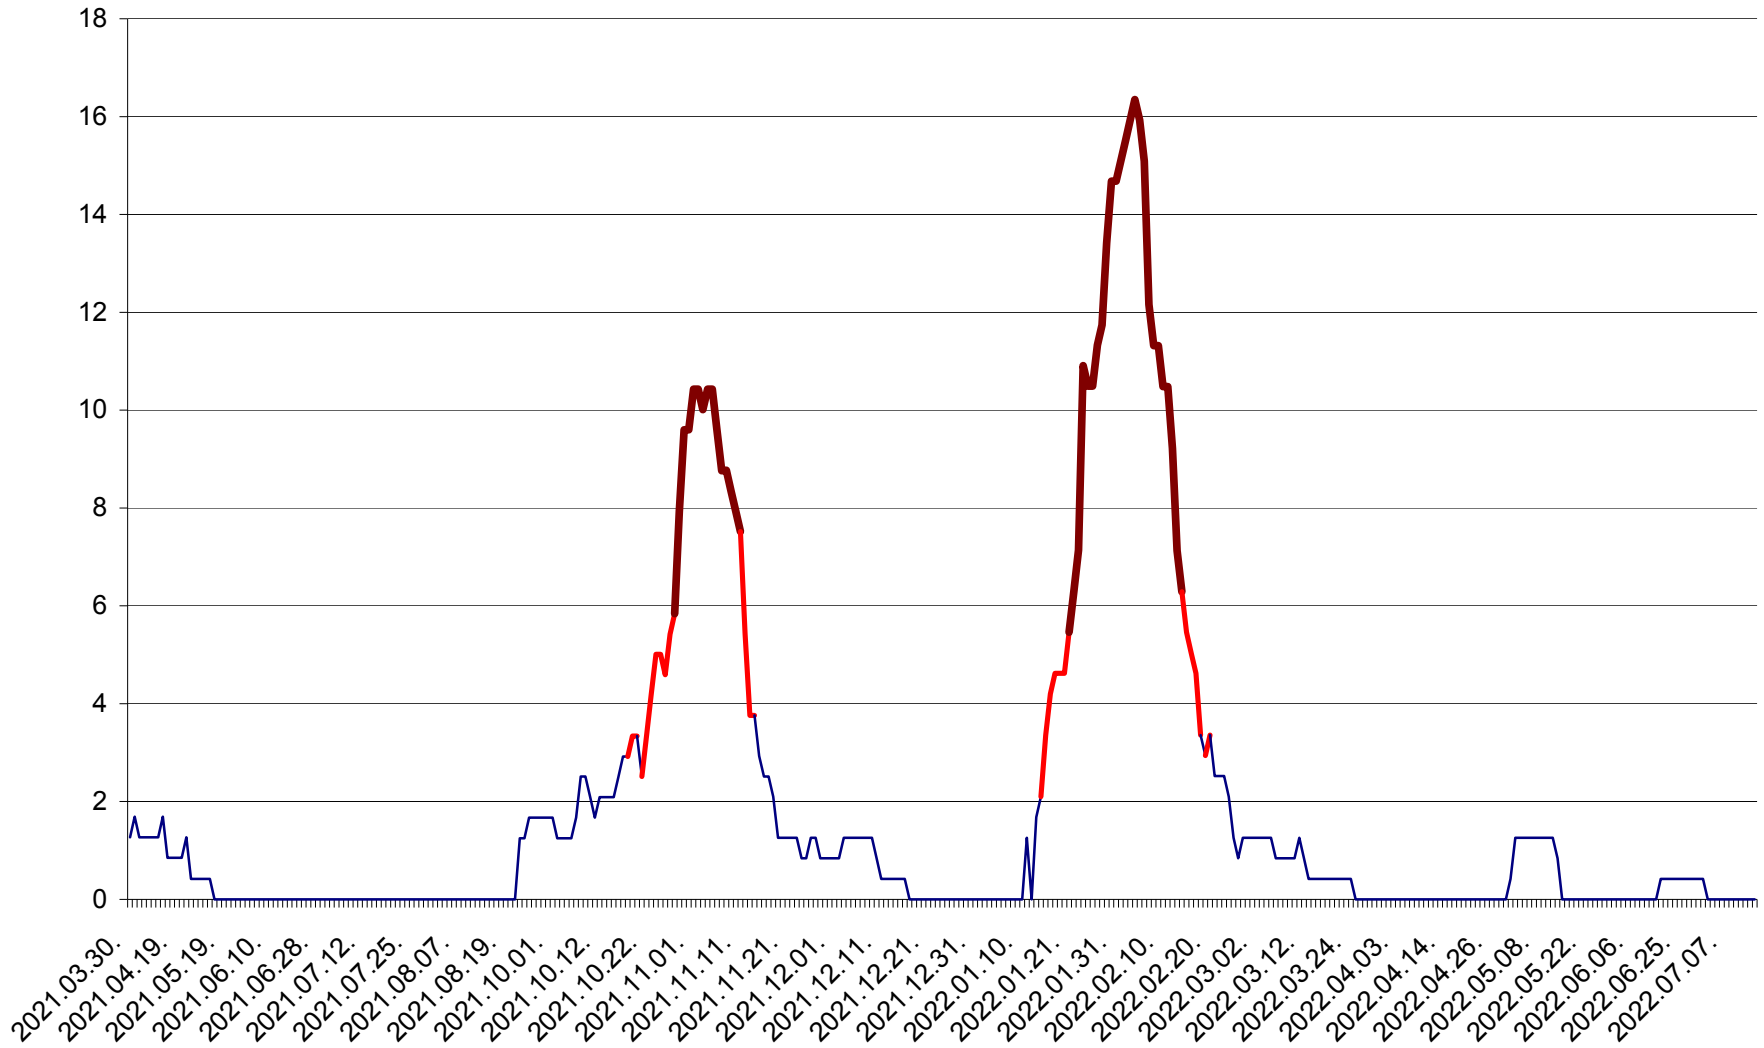

FELICENI - Evolutia incidentei cumulate pe 14 zile la % de locuitori  
2021.04.01. - 2022.07.13.

FRUMOASA - Evolutia incidentei cumulate pe 14 zile la ‰ de locuitori  
2021.04.01. - 2022.07.13.

GĂLĂUȚAȘ - Evolutia incidentei cumulate pe 14 zile la ‰ de locuitori  
2021.04.01. - 2022.07.13.

MUNICIPIUL GHEORGHENI - Evolutia incidentei cumulate pe 14 zile la % de locuitori  
2021.04.01. - 2022.07.13.

JOSENI - Evolutia incidentei cumulate pe 14 zile la ‰ de locuitori  
2021.04.01. - 2022.07.13.

LĂZAREA - Evolutia incidentei cumulate pe 14 zile la % de locuitori  
2021.04.01. - 2022.07.13.

LELICENI - Evolutia incidentei cumulate pe 14 zile la ‰ de locuitori  
2021.04.01. - 2022.07.13.

LUETA - Evolutia incidentei cumulate pe 14 zile la ‰ de locuitori  
2021.04.01. - 2022.07.13.

LUNCA DE JOS - Evolutia incidentei cumulate pe 14 zile la ‰ de locuitori  
2021.04.01. - 2022.07.13.

LUNCA DE SUS - Evolutia incidentei cumulate pe 14 zile la ‰ de locuitori  
2021.04.01. - 2022.07.13.