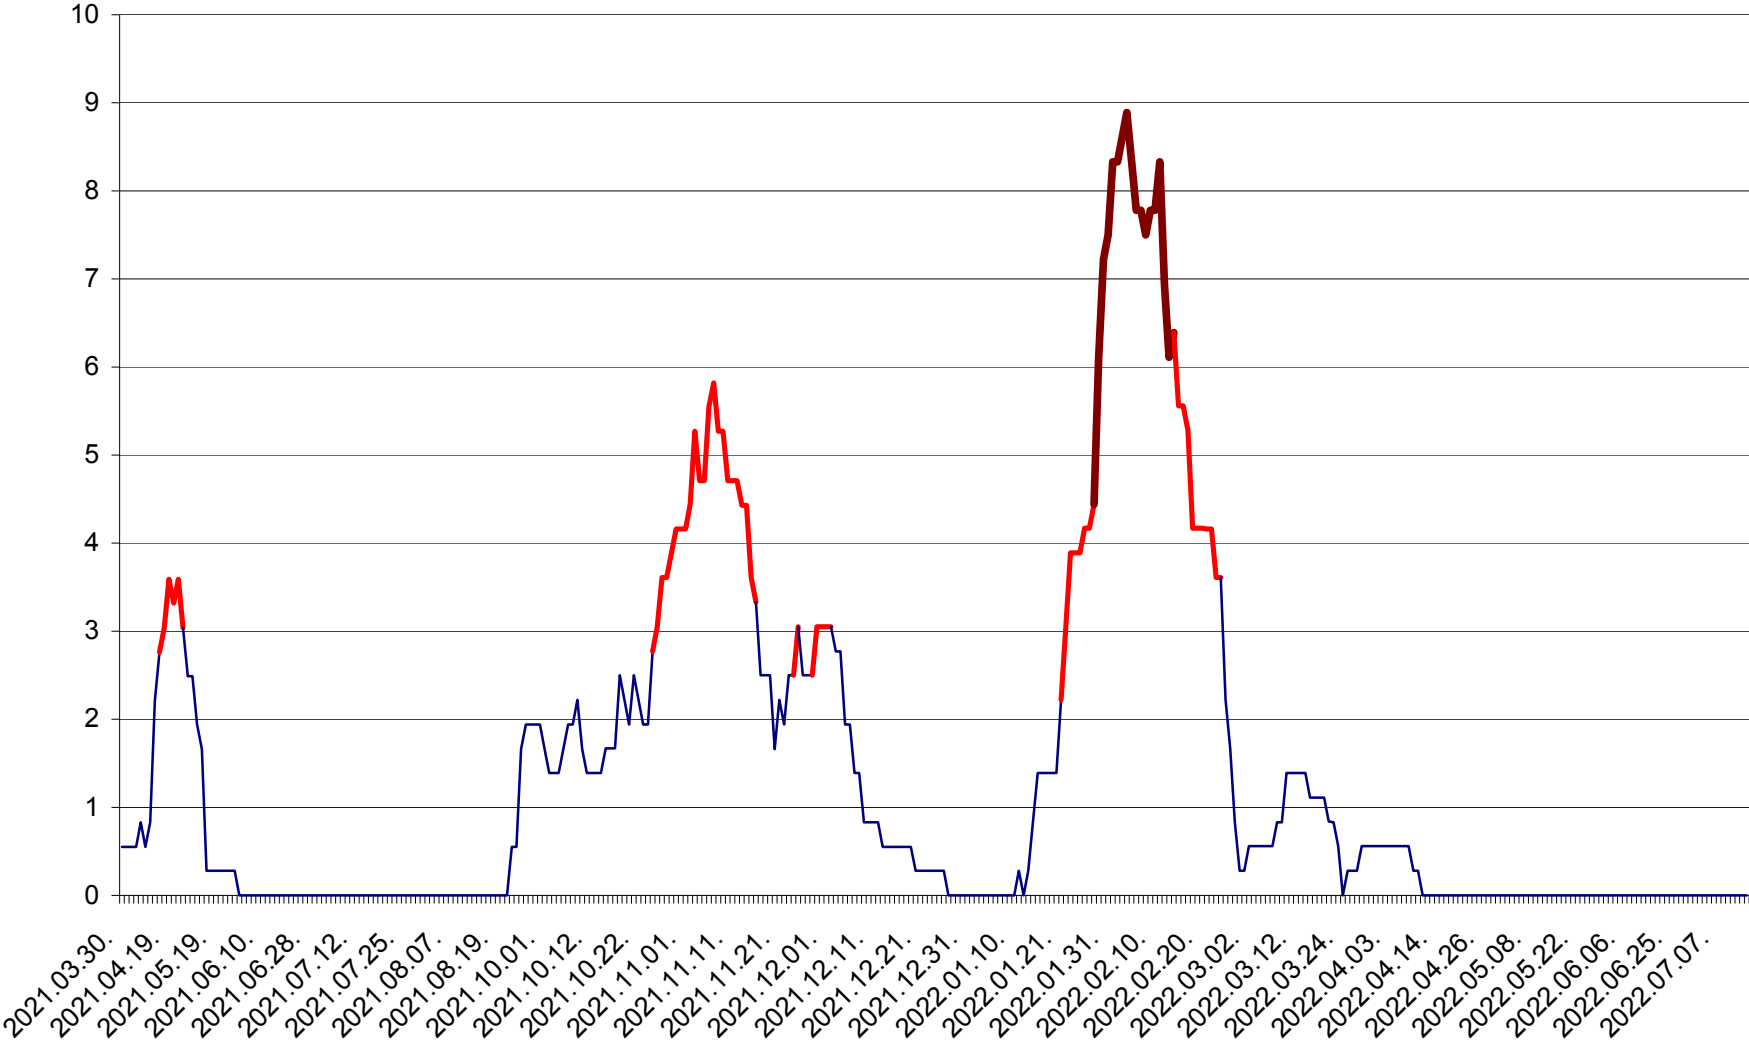

LUPENI - Evolutia incidentei cumulate pe 14 zile la ‰ de locuitori  
2021.04.01. - 2022.07.13.

MĂDĂRAȘ - Evolutia incidentei cumulate pe 14 zile la ‰ de locuitori  
2021.04.01. - 2022.07.13.

MĂRTINIȘ - Evolutia incidentei cumulate pe 14 zile la % de locuitori  
2021.04.01. - 2022.07.13.

MEREȘTI - Evolutia incidentei cumulate pe 14 zile la ‰ de locuitori  
2021.04.01. - 2022.07.13.

MUNICIPIUL MIERCUREA-CIUC - Evolutia incidentei cumulate pe 14 zile la ‰ de locuitori  
2021.04.01. - 2022.07.13.

MIHĂILENI - Evolutia incidentei cumulate pe 14 zile la ‰ de locuitori  
2021.04.01. - 2022.07.13.

MUGENI - Evolutia incidentei cumulate pe 14 zile la ‰ de locuitori  
2021.04.01. - 2022.07.13.

OCLAND - Evolutia incidentei cumulate pe 14 zile la ‰ de locuitori  
2021.04.01. - 2022.07.13.