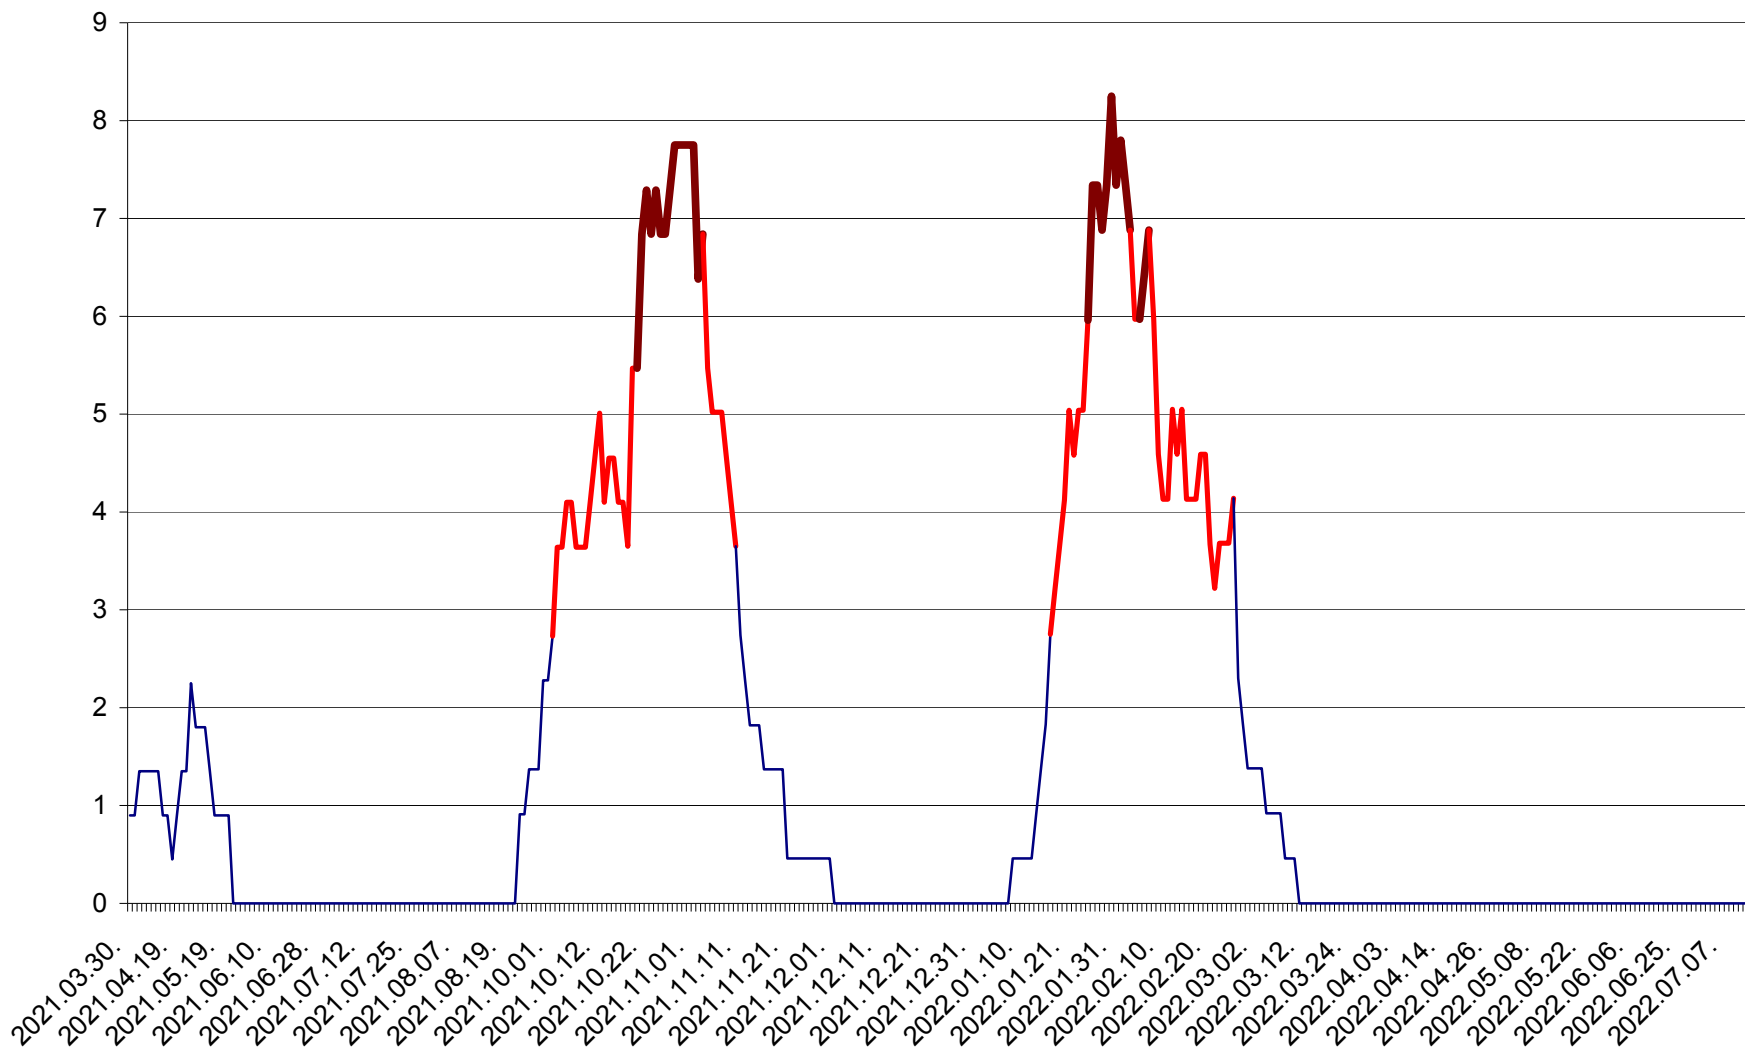

PRAID - Evolutia incidentei cumulate pe 14 zile la ‰ de locuitori  
2021.04.01. - 2022.07.13.

RACU - Evolutia incidentei cumulate pe 14 zile la ‰ de locuitori  
2021.04.01. - 2022.07.13.

REMETEA - Evolutia incidentei cumulate pe 14 zile la % de locuitori  
2021.04.01. - 2022.07.13.

SĂCEL - Evolutia incidentei cumulate pe 14 zile la ‰ de locuitori  
2021.04.01. - 2022.07.13.

SÂNCRĂIENI - Evolutia incidentei cumulate pe 14 zile la ‰ de locuitori  
2021.04.01. - 2022.07.13.

SÂNDOMINIC - Evolutia incidentei cumulate pe 14 zile la ‰ de locuitori  
2021.04.01. - 2022.07.13.

SÂNMARTIN - Evolutia incidentei cumulate pe 14 zile la ‰ de locuitori  
2021.04.01. - 2022.07.13.

SÂNSIMION - Evolutia incidentei cumulate pe 14 zile la ‰ de locuitori  
2021.04.01. - 2022.07.13.

SÂNTIMBRU - Evolutia incidentei cumulate pe 14 zile la ‰ de locuitori  
2021.04.01. - 2022.07.13.