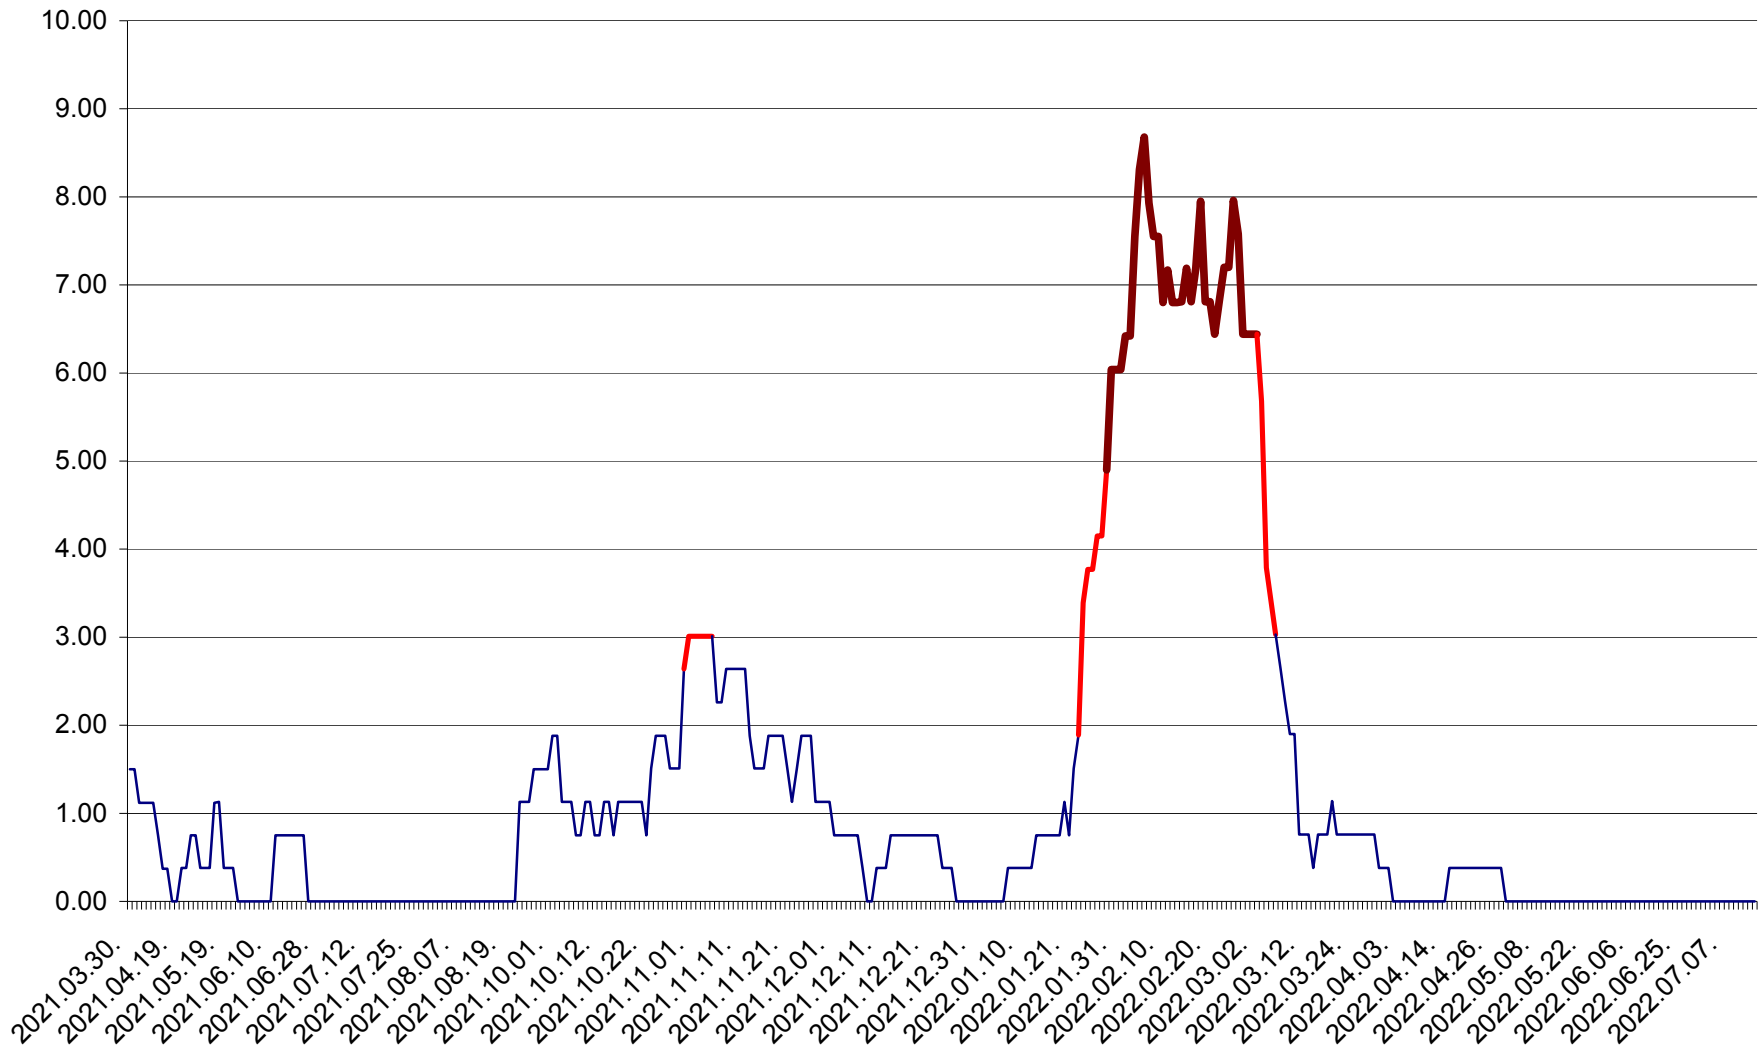

ATID - Evolutia incidentei cumulate pe 14 zile la % de locuitori  
2021.04.01. - 2022.07.13.

AVRĂMEȘTI - Evolutia incidentei cumulate pe 14 zile la ‰ de locuitori  
2021.04.01. - 2022.07.13.

ORAȘ BĂILE TUȘNAD - Evolucia incidentei cumulate pe 14 zile la ‰ de locuitori  
2021.04.01. - 2022.07.13.

ORAȘ BĂLAN - Evoluția incidenței cumulate pe 14 zile la ‰ de locuitori  
2021.04.01. - 2022.07.13.

BILBOR - Evolutia incidentei cumulate pe 14 zile la ‰ de locuitori  
2021.04.01. - 2022.07.13.

ORAȘ BORSEC - Evolutia incidentei cumulate pe 14 zile la ‰ de locuitori  
2021.04.01. - 2022.07.13.

BRĂDEȘTI - Evolutia incidentei cumulate pe 14 zile la ‰ de locuitori  
2021.04.01. - 2022.07.13.

CĂPÂLNIȚA - Evoluția incidenței cumulate pe 14 zile la ‰ de locuitori  
2021.04.01. - 2022.07.13.

CÂRȚA - Evolutia incidentei cumulate pe 14 zile la ‰ de locuitori  
2021.04.01. - 2022.07.13.