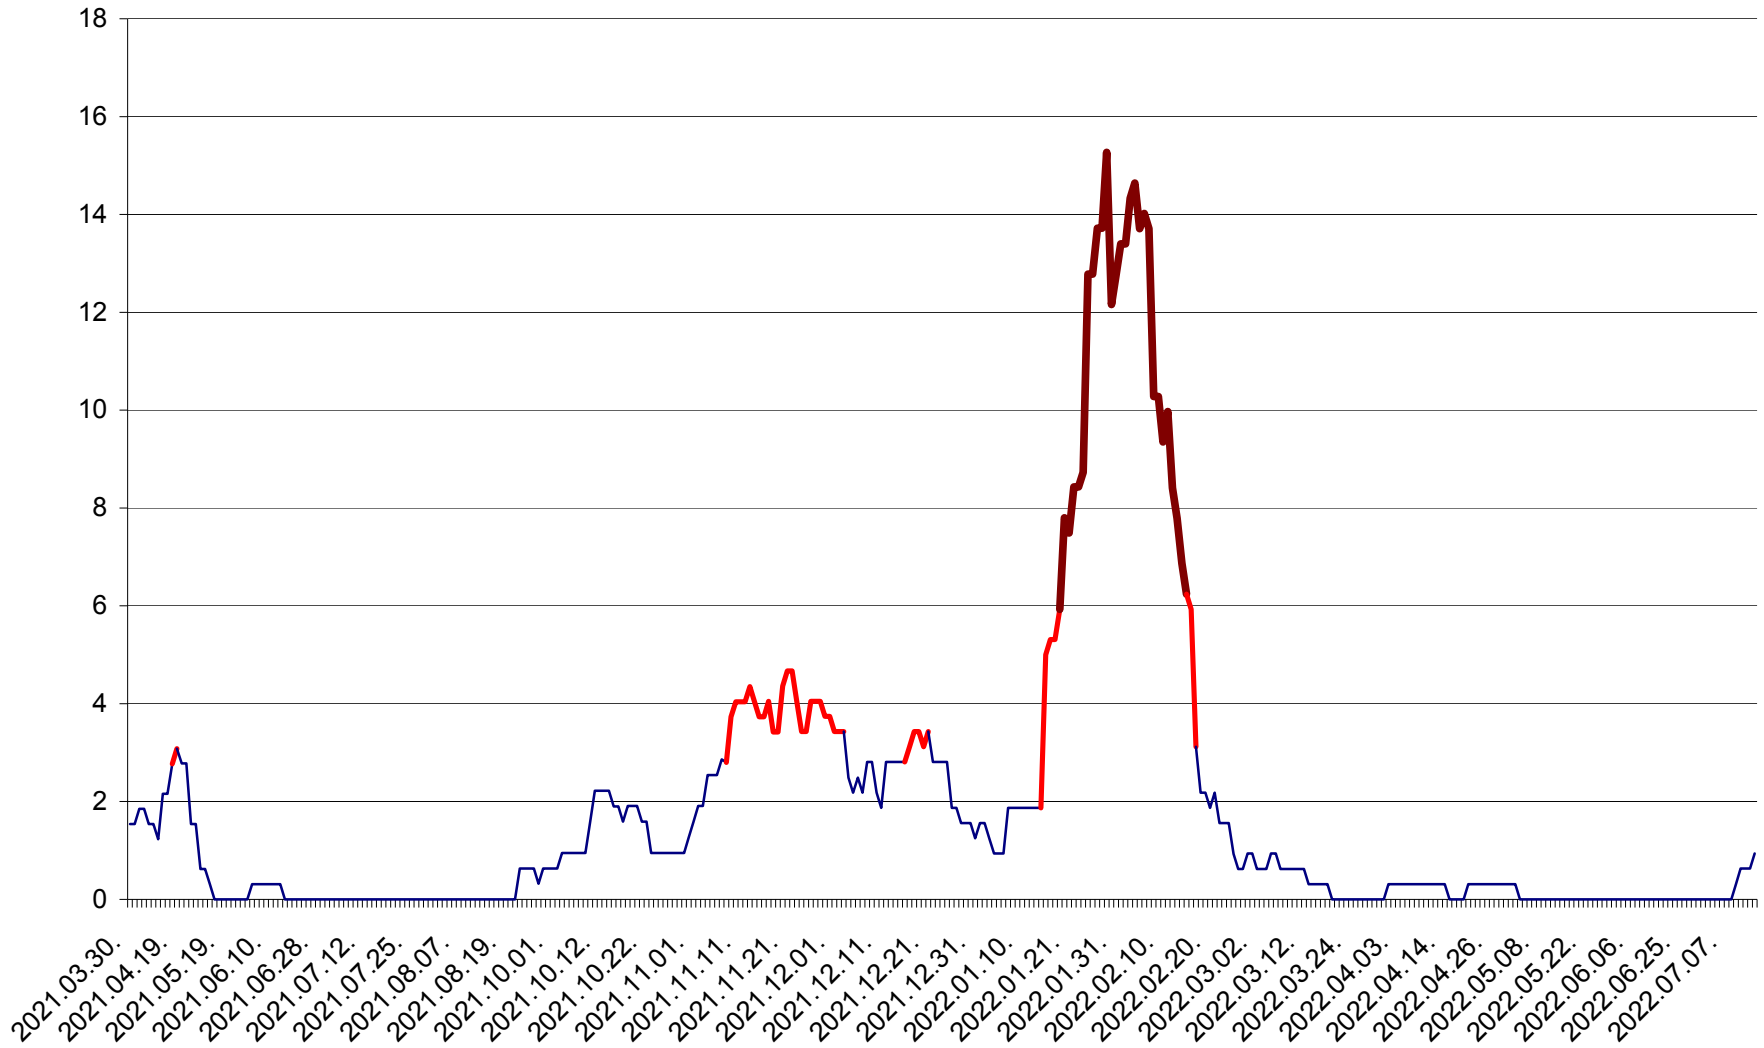

TUȘNAD - Evolutia incidentei cumulate pe 14 zile la ‰ de locuitori
2021.04.01. - 2022.07.13.