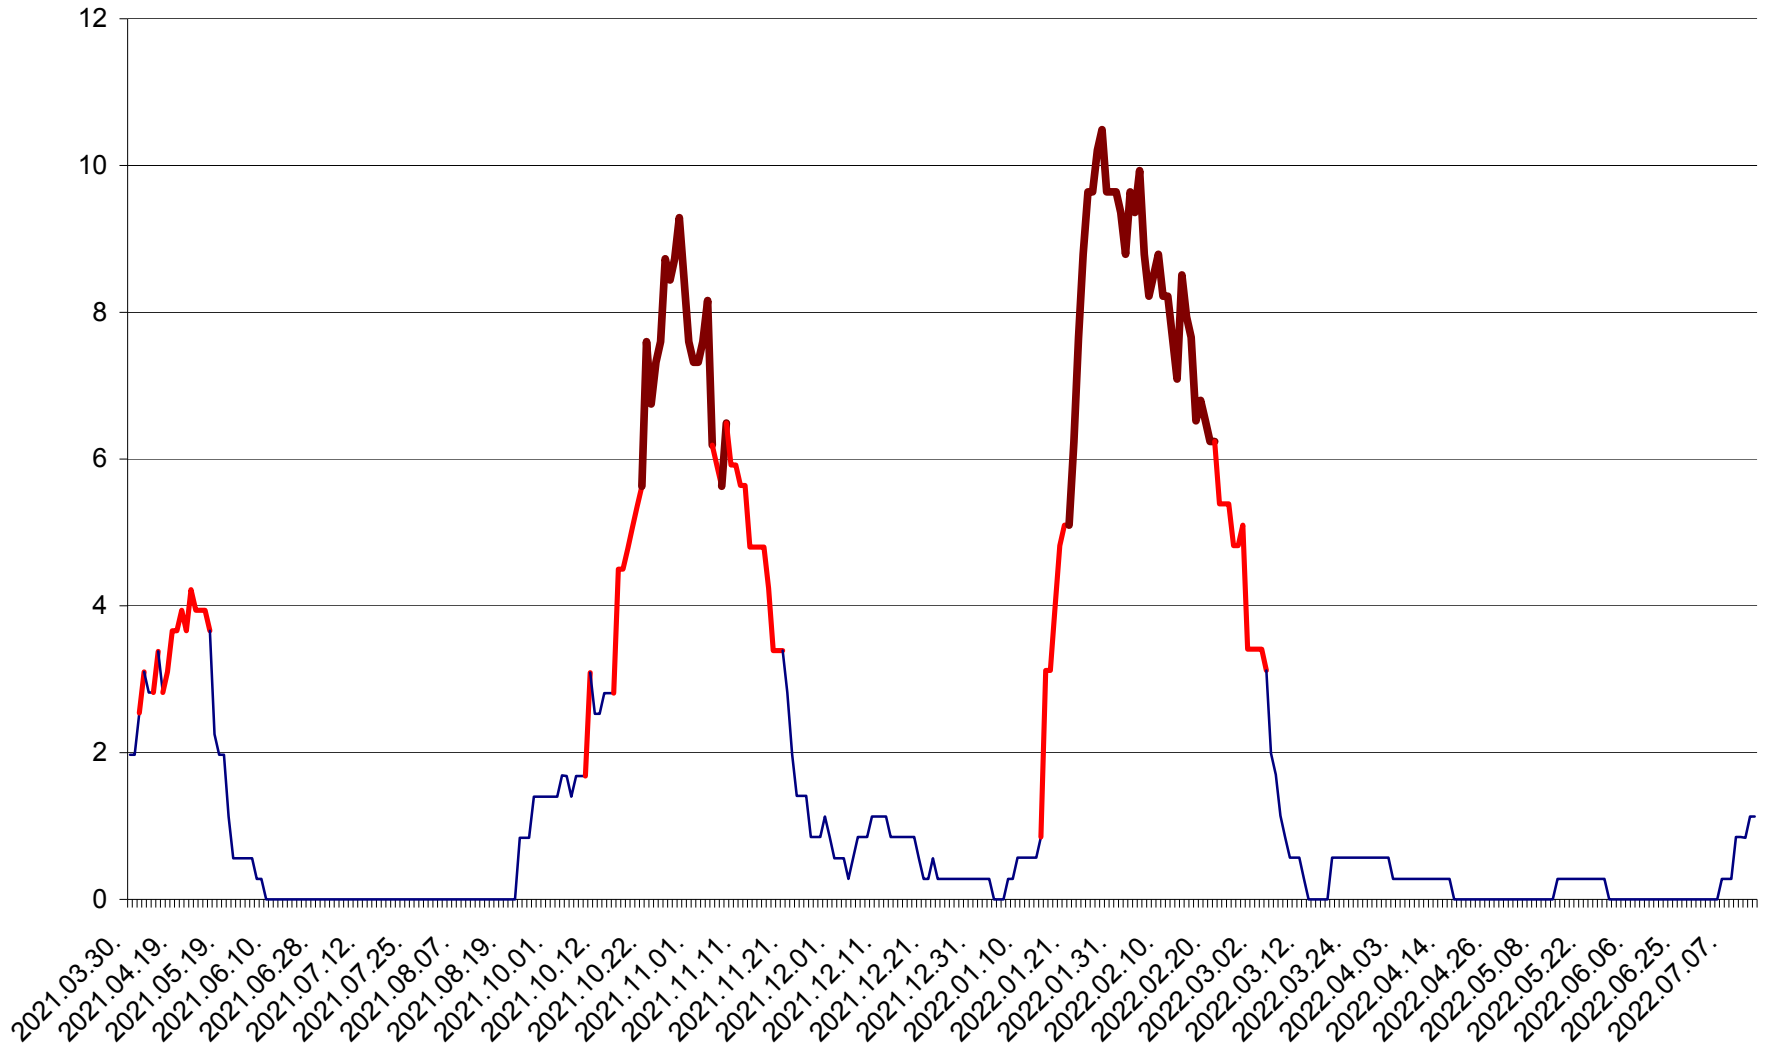

CORBU - Evolutia incidentei cumulate pe 14 zile la ‰ de locuitori  
2021.04.01. - 2022.07.13.

CORUND - Evolutia incidentei cumulate pe 14 zile la ‰ de locuitori  
2021.04.01. - 2022.07.13.

COZMENI - Evolutia incidentei cumulate pe 14 zile la ‰ de locuitori  
2021.04.01. - 2022.07.13.

ORAȘ CRISTURU SECUIESC - Evolutia incidentei cumulate pe 14 zile la ‰ de locuitori  
2021.04.01. - 2022.07.13.

DĂNEȘTI - Evolutia incidentei cumulate pe 14 zile la ‰ de locuitori  
2021.04.01. - 2022.07.13.

DÂRJIU - Evolutia incidentei cumulate pe 14 zile la ‰ de locuitori  
2021.04.01. - 2022.07.13.

DEALU - Evolutia incidentei cumulate pe 14 zile la ‰ de locuitori  
2021.04.01. - 2022.07.13.

DITRĂU - Evolutia incidentei cumulate pe 14 zile la ‰ de locuitori  
2021.04.01. - 2022.07.13.

FELICENI - Evolutia incidentei cumulate pe 14 zile la % de locuitori  
2021.04.01. - 2022.07.13.

FRUMOASA - Evolutia incidentei cumulate pe 14 zile la ‰ de locuitori  
2021.04.01. - 2022.07.13.

GĂLĂUȚAȘ - Evolutia incidentei cumulate pe 14 zile la ‰ de locuitori  
2021.04.01. - 2022.07.13.