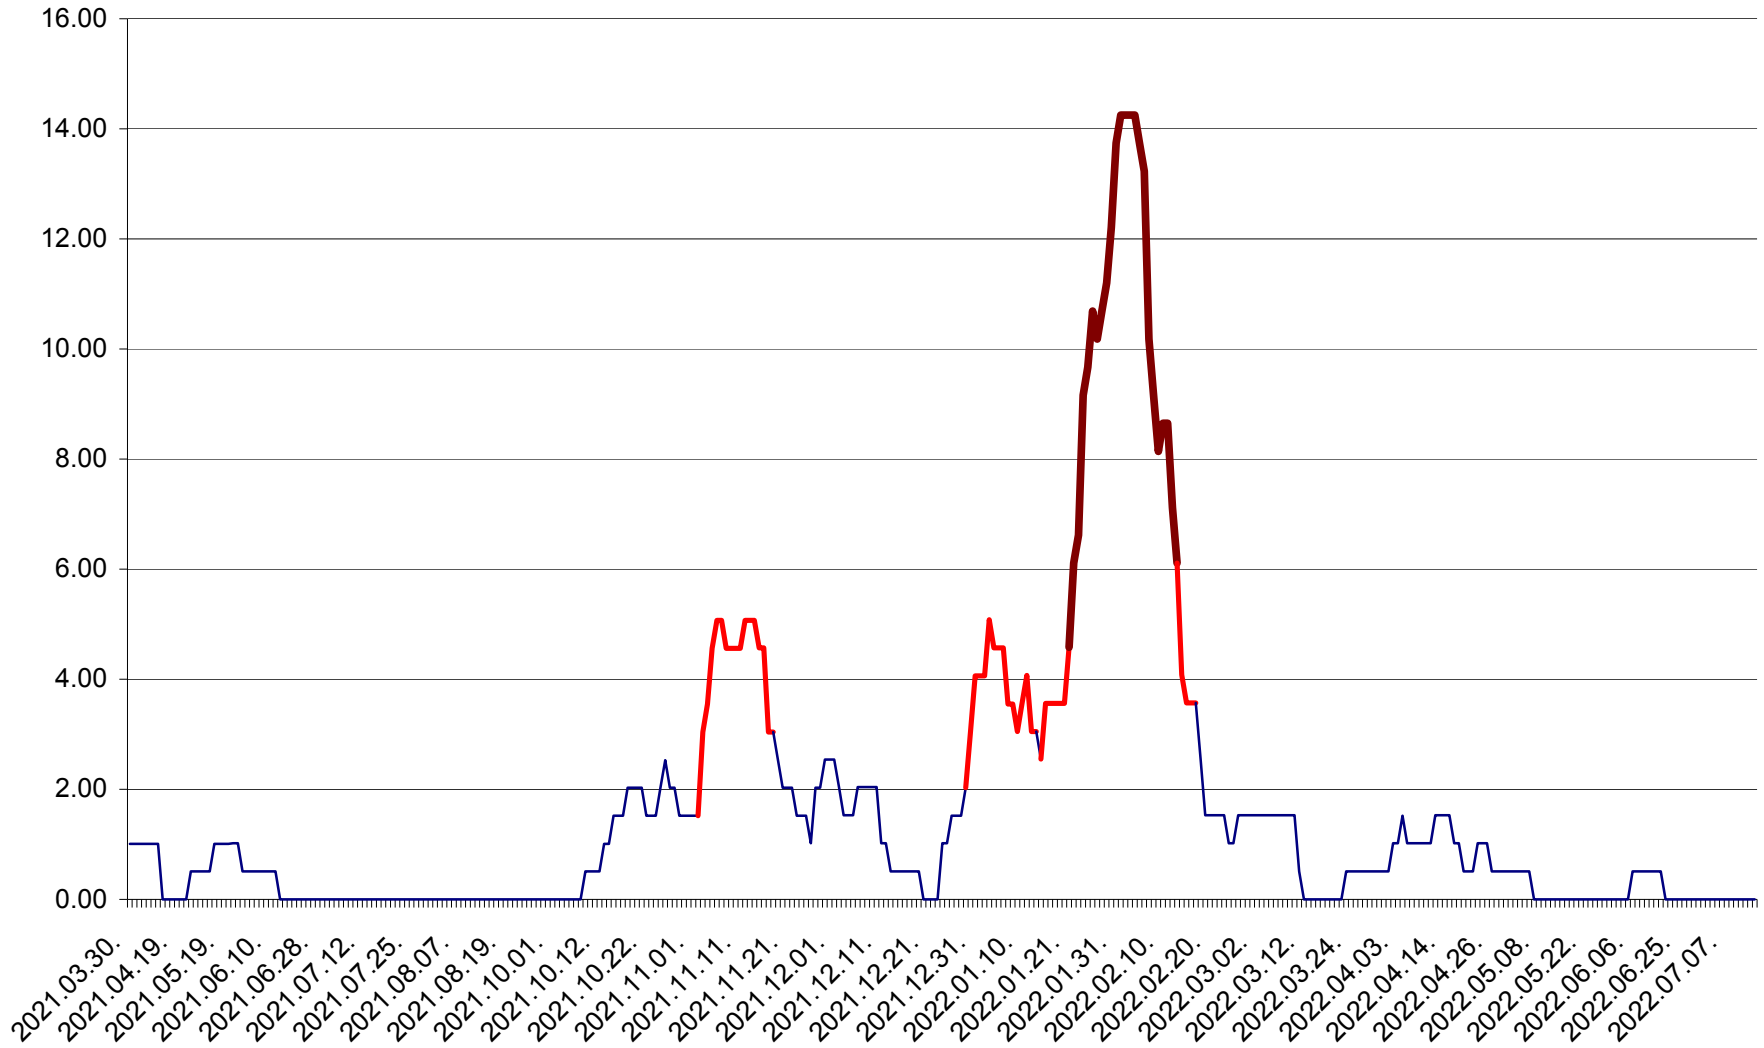

VĂRȘAG - Evolutia incidentei cumulate pe 14 zile la ‰ de locuitori  
2021.04.01. - 2022.07.13.

ORAȘ VLĂHIȚA - Evolutia incidentei cumulate pe 14 zile la ‰ de locuitori  
2021.04.01. - 2022.07.13.

VOȘLĂBENI - Evolutia incidentei cumulate pe 14 zile la ‰ de locuitori  
2021.04.01. - 2022.07.13.

ZETEA - Evolutia incidentei cumulate pe 14 zile la ‰ de locuitori  
2021.04.01. - 2022.07.13.

Total - Evolutia incidentei cumulate pe 14 zile la % de locuitori  
2021.04.01. - 2022.07.13.