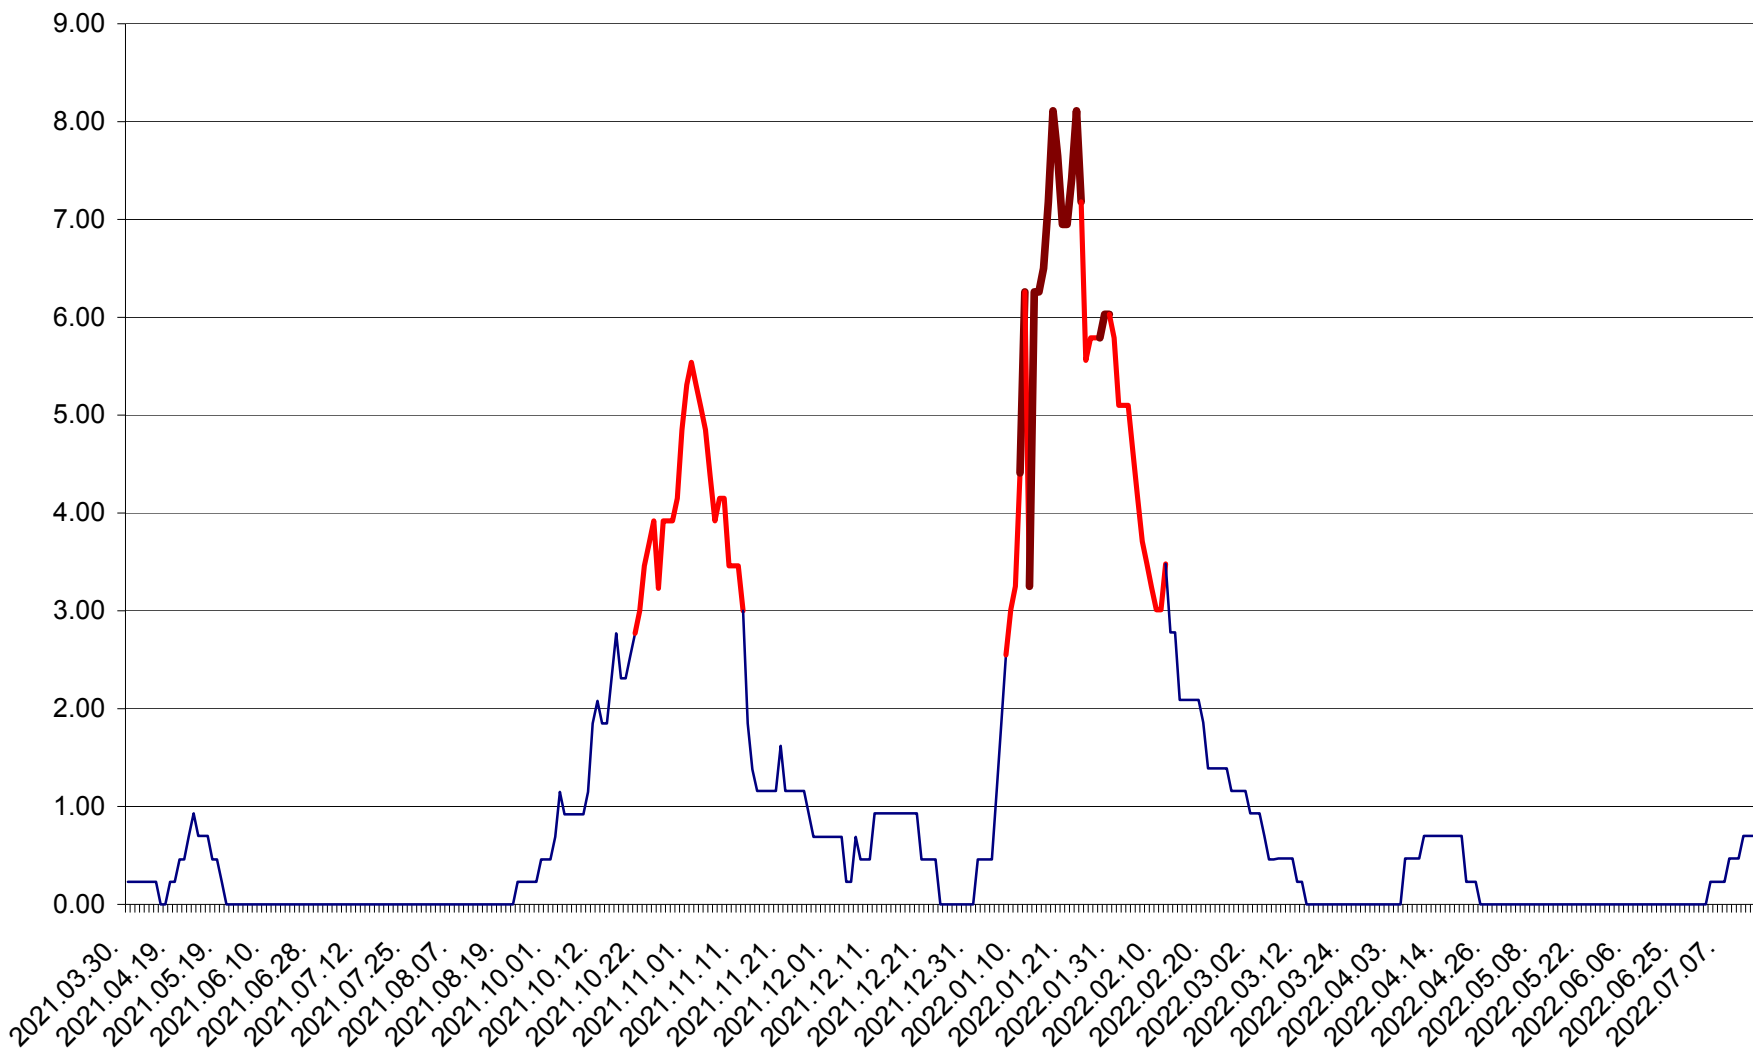

ORAȘ BĂLAN - Evoluția incidenței cumulate pe 14 zile la ‰ de locuitori  
2021.04.01. - 2022.07.13.

BILBOR - Evolutia incidentei cumulate pe 14 zile la ‰ de locuitori  
2021.04.01. - 2022.07.13.

ORAȘ BORSEC - Evolutia incidentei cumulate pe 14 zile la ‰ de locuitori  
2021.04.01. - 2022.07.13.

BRĂDEȘTI - Evolutia incidentei cumulate pe 14 zile la ‰ de locuitori  
2021.04.01. - 2022.07.13.

CĂPÂLNIȚA - Evoluția incidenței cumulate pe 14 zile la ‰ de locuitori  
2021.04.01. - 2022.07.13.

CÂRȚA - Evolutia incidentei cumulate pe 14 zile la ‰ de locuitori  
2021.04.01. - 2022.07.13.

CICEU - Evolutia incidentei cumulate pe 14 zile la ‰ de locuitori  
2021.04.01. - 2022.07.13.

CIUCSÂNGEORGIU - Evolutia incidentei cumulate pe 14 zile la % de locuitori  
2021.04.01. - 2022.07.13.

CIUMANI - Evolutia incidentei cumulate pe 14 zile la ‰ de locuitori  
2021.04.01. - 2022.07.13.

CORBU - Evolutia incidentei cumulate pe 14 zile la ‰ de locuitori  
2021.04.01. - 2022.07.13.

CORUND - Evolutia incidentei cumulate pe 14 zile la ‰ de locuitori  
2021.04.01. - 2022.07.13.

COZMENI - Evolutia incidentei cumulate pe 14 zile la ‰ de locuitori  
2021.04.01. - 2022.07.13.