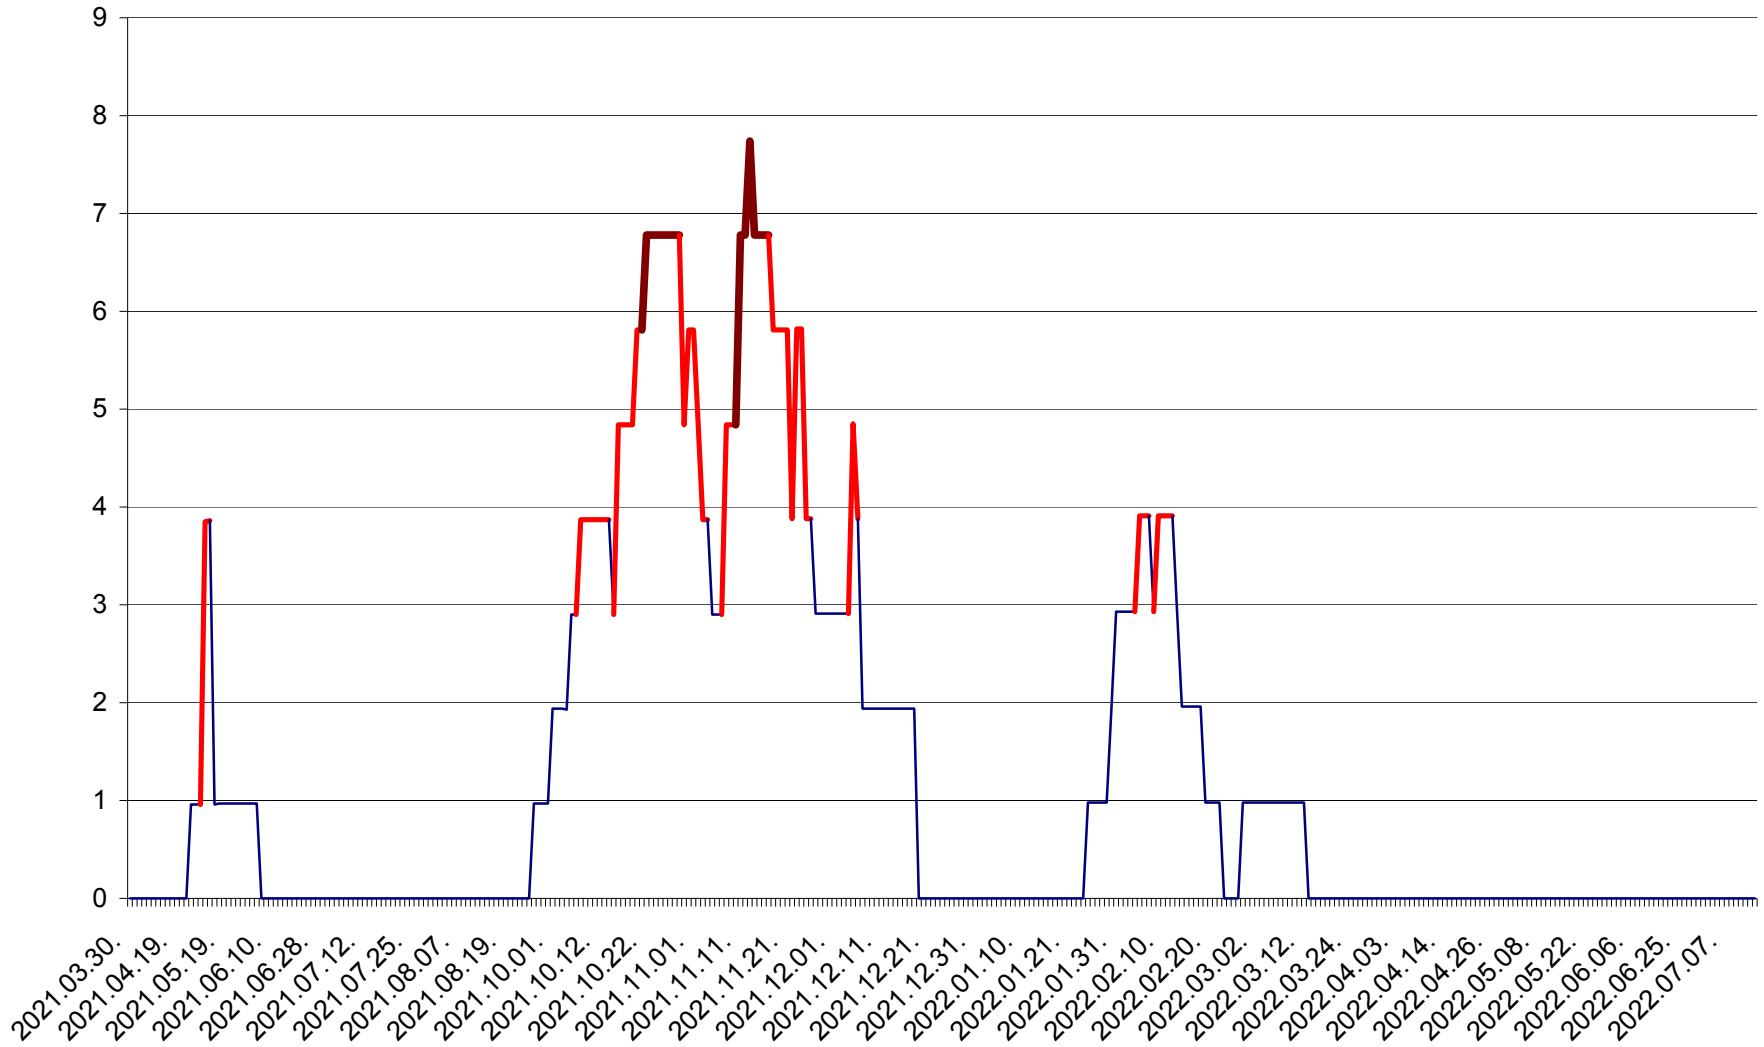

CORBU - Evolutia incidentei cumulate pe 14 zile la ‰ de locuitori  
2021.04.01. - 2022.07.13.

CORUND - Evolutia incidentei cumulate pe 14 zile la ‰ de locuitori  
2021.04.01. - 2022.07.13.

COZMENI - Evolutia incidentei cumulate pe 14 zile la ‰ de locuitori  
2021.04.01. - 2022.07.13.

ORAȘ CRISTURU SECUIESC - Evolutia incidentei cumulate pe 14 zile la ‰ de locuitori  
2021.04.01. - 2022.07.13.

DĂNEȘTI - Evolutia incidentei cumulate pe 14 zile la ‰ de locuitori  
2021.04.01. - 2022.07.13.

DÂRJIU - Evolutia incidentei cumulate pe 14 zile la ‰ de locuitori  
2021.04.01. - 2022.07.13.

DEALU - Evolutia incidentei cumulate pe 14 zile la ‰ de locuitori  
2021.04.01. - 2022.07.13.

DITRĂU - Evolutia incidentei cumulate pe 14 zile la ‰ de locuitori  
2021.04.01. - 2022.07.13.

FELICENI - Evolutia incidentei cumulate pe 14 zile la % de locuitori  
2021.04.01. - 2022.07.13.

FRUMOASA - Evolutia incidentei cumulate pe 14 zile la ‰ de locuitori  
2021.04.01. - 2022.07.13.

GĂLĂUȚAȘ - Evolutia incidentei cumulate pe 14 zile la ‰ de locuitori  
2021.04.01. - 2022.07.13.