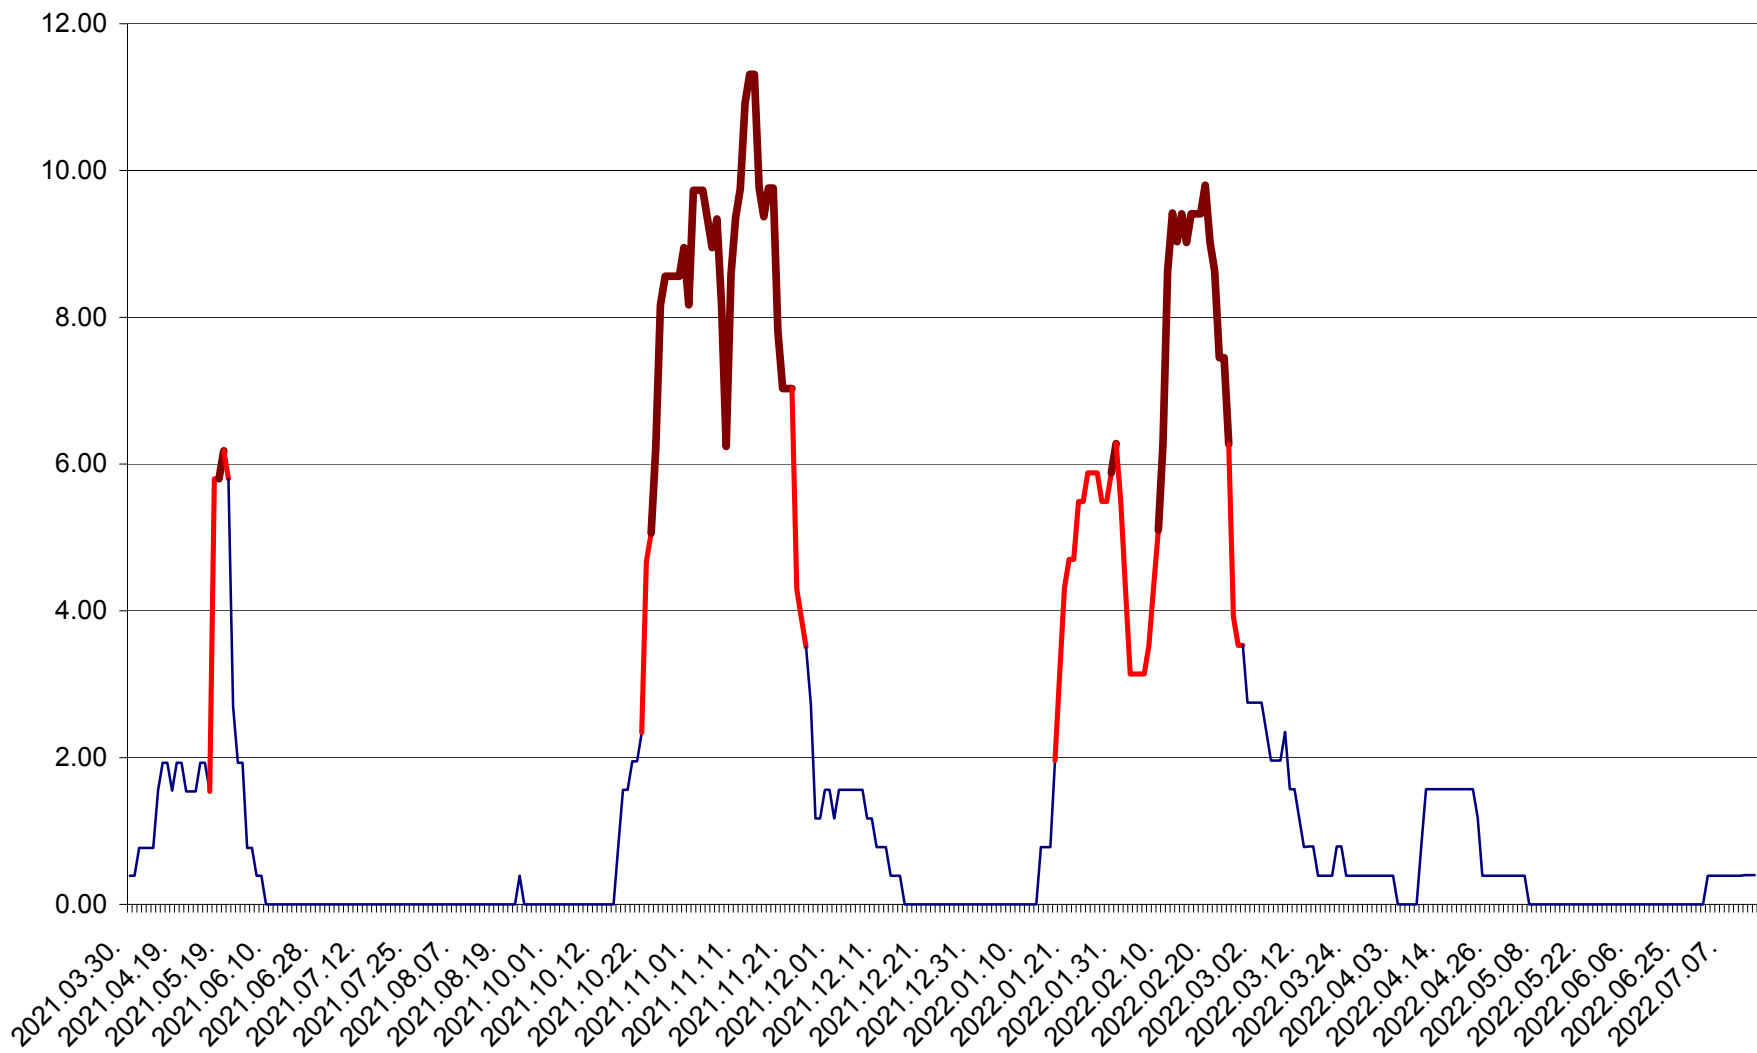

ATID - Evolutia incidentei cumulate pe 14 zile la % de locuitori  
2021.04.01. - 2022.07.13.

AVRĂMEȘTI - Evolutia incidentei cumulate pe 14 zile la ‰ de locuitori  
2021.04.01. - 2022.07.13.

ORAȘ BĂILE TUȘNAD - Evolucia incidentei cumulate pe 14 zile la ‰ de locuitori  
2021.04.01. - 2022.07.13.

ORAȘ BĂLAN - Evoluția incidenței cumulate pe 14 zile la ‰ de locuitori  
2021.04.01. - 2022.07.13.

BILBOR - Evolutia incidentei cumulate pe 14 zile la ‰ de locuitori  
2021.04.01. - 2022.07.13.

ORAȘ BORSEC - Evolutia incidentei cumulate pe 14 zile la ‰ de locuitori  
2021.04.01. - 2022.07.13.

BRĂDEȘTI - Evolutia incidentei cumulate pe 14 zile la ‰ de locuitori  
2021.04.01. - 2022.07.13.

CĂPÂLNIȚA - Evoluția incidenței cumulate pe 14 zile la ‰ de locuitori  
2021.04.01. - 2022.07.13.

CÂRȚA - Evolutia incidentei cumulate pe 14 zile la ‰ de locuitori  
2021.04.01. - 2022.07.13.