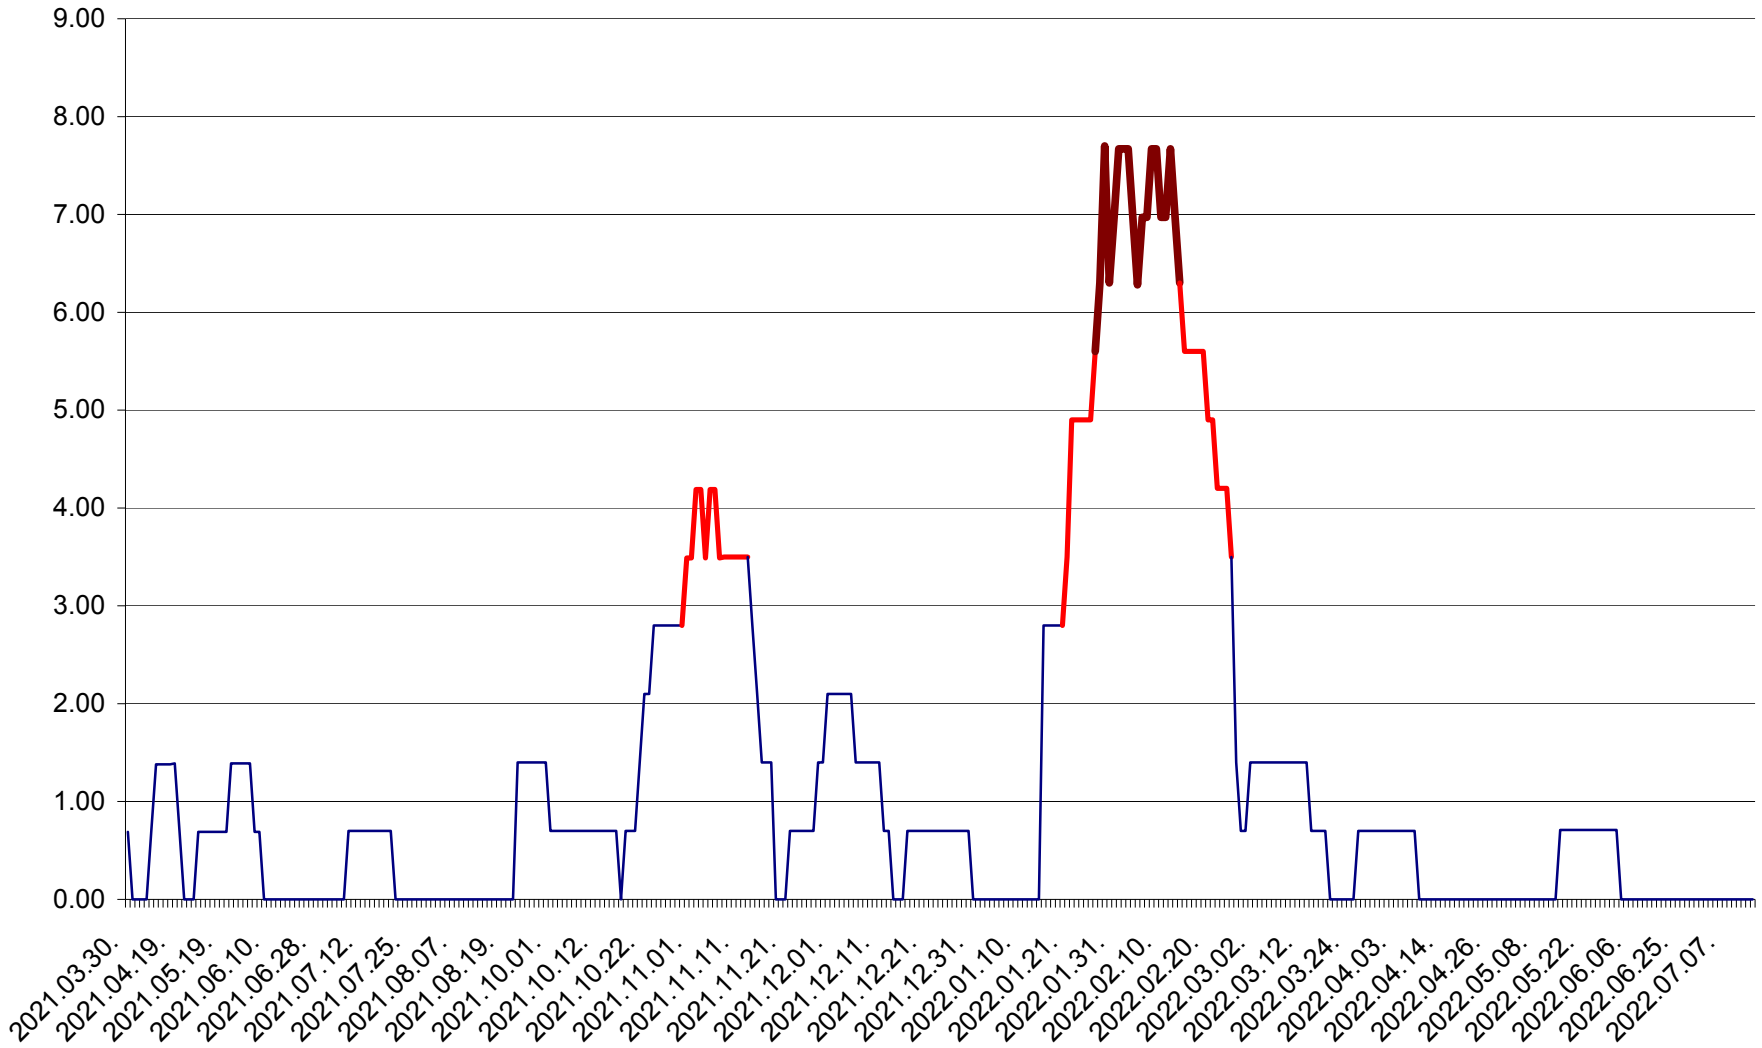

ORAȘ BĂLAN - Evoluția incidenței cumulate pe 14 zile la ‰ de locuitori  
2021.04.01. - 2022.07.13.

BILBOR - Evolutia incidentei cumulate pe 14 zile la ‰ de locuitori  
2021.04.01. - 2022.07.13.

ORAȘ BORSEC - Evolutia incidentei cumulate pe 14 zile la ‰ de locuitori  
2021.04.01. - 2022.07.13.

BRĂDEȘTI - Evolutia incidentei cumulate pe 14 zile la ‰ de locuitori  
2021.04.01. - 2022.07.13.

CĂPÂLNIȚA - Evoluția incidenței cumulate pe 14 zile la ‰ de locuitori  
2021.04.01. - 2022.07.13.

CÂRȚA - Evolutia incidentei cumulate pe 14 zile la ‰ de locuitori  
2021.04.01. - 2022.07.13.

CICEU - Evolutia incidentei cumulate pe 14 zile la ‰ de locuitori  
2021.04.01. - 2022.07.13.

CIUCSÂNGEORGIU - Evolutia incidentei cumulate pe 14 zile la % de locuitori  
2021.04.01. - 2022.07.13.

CIUMANI - Evolutia incidentei cumulate pe 14 zile la ‰ de locuitori  
2021.04.01. - 2022.07.13.

CORBU - Evolutia incidentei cumulate pe 14 zile la ‰ de locuitori  
2021.04.01. - 2022.07.13.

CORUND - Evolutia incidentei cumulate pe 14 zile la ‰ de locuitori  
2021.04.01. - 2022.07.13.

COZMENI - Evolutia incidentei cumulate pe 14 zile la ‰ de locuitori  
2021.04.01. - 2022.07.13.