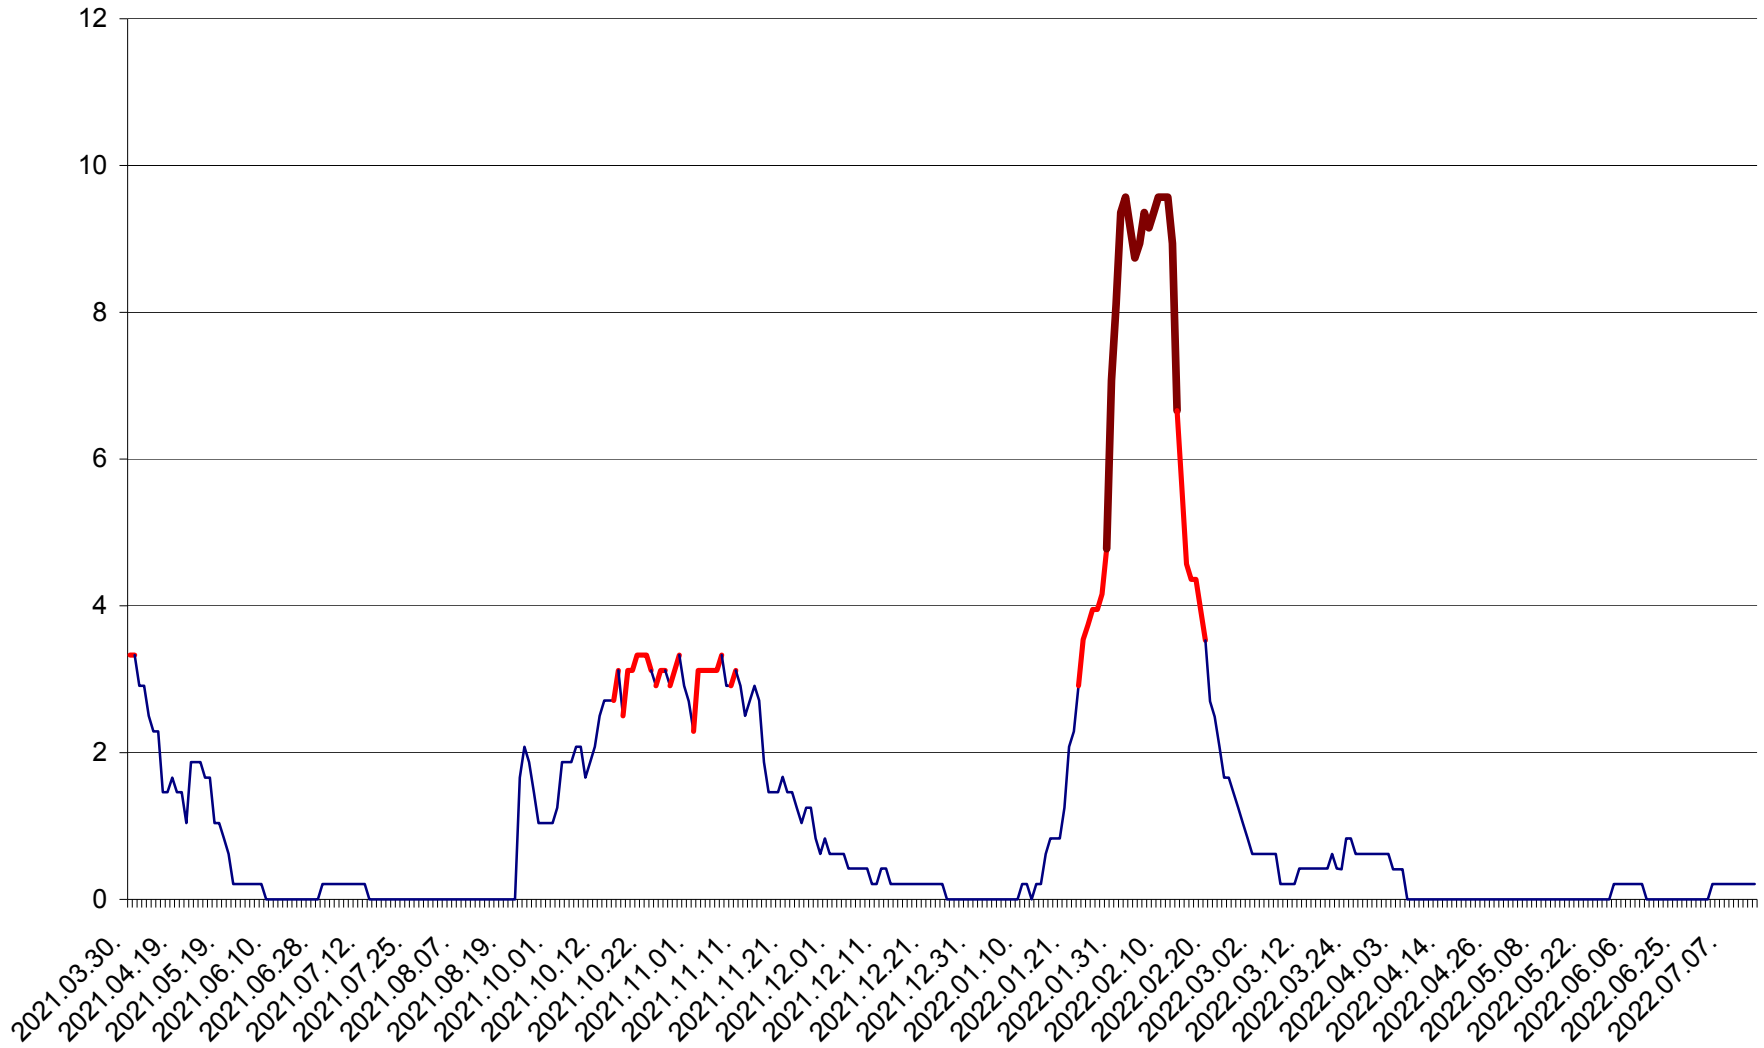

MĂDĂRAȘ - Evolutia incidentei cumulate pe 14 zile la ‰ de locuitori
2021.04.01. - 2022.07.13.