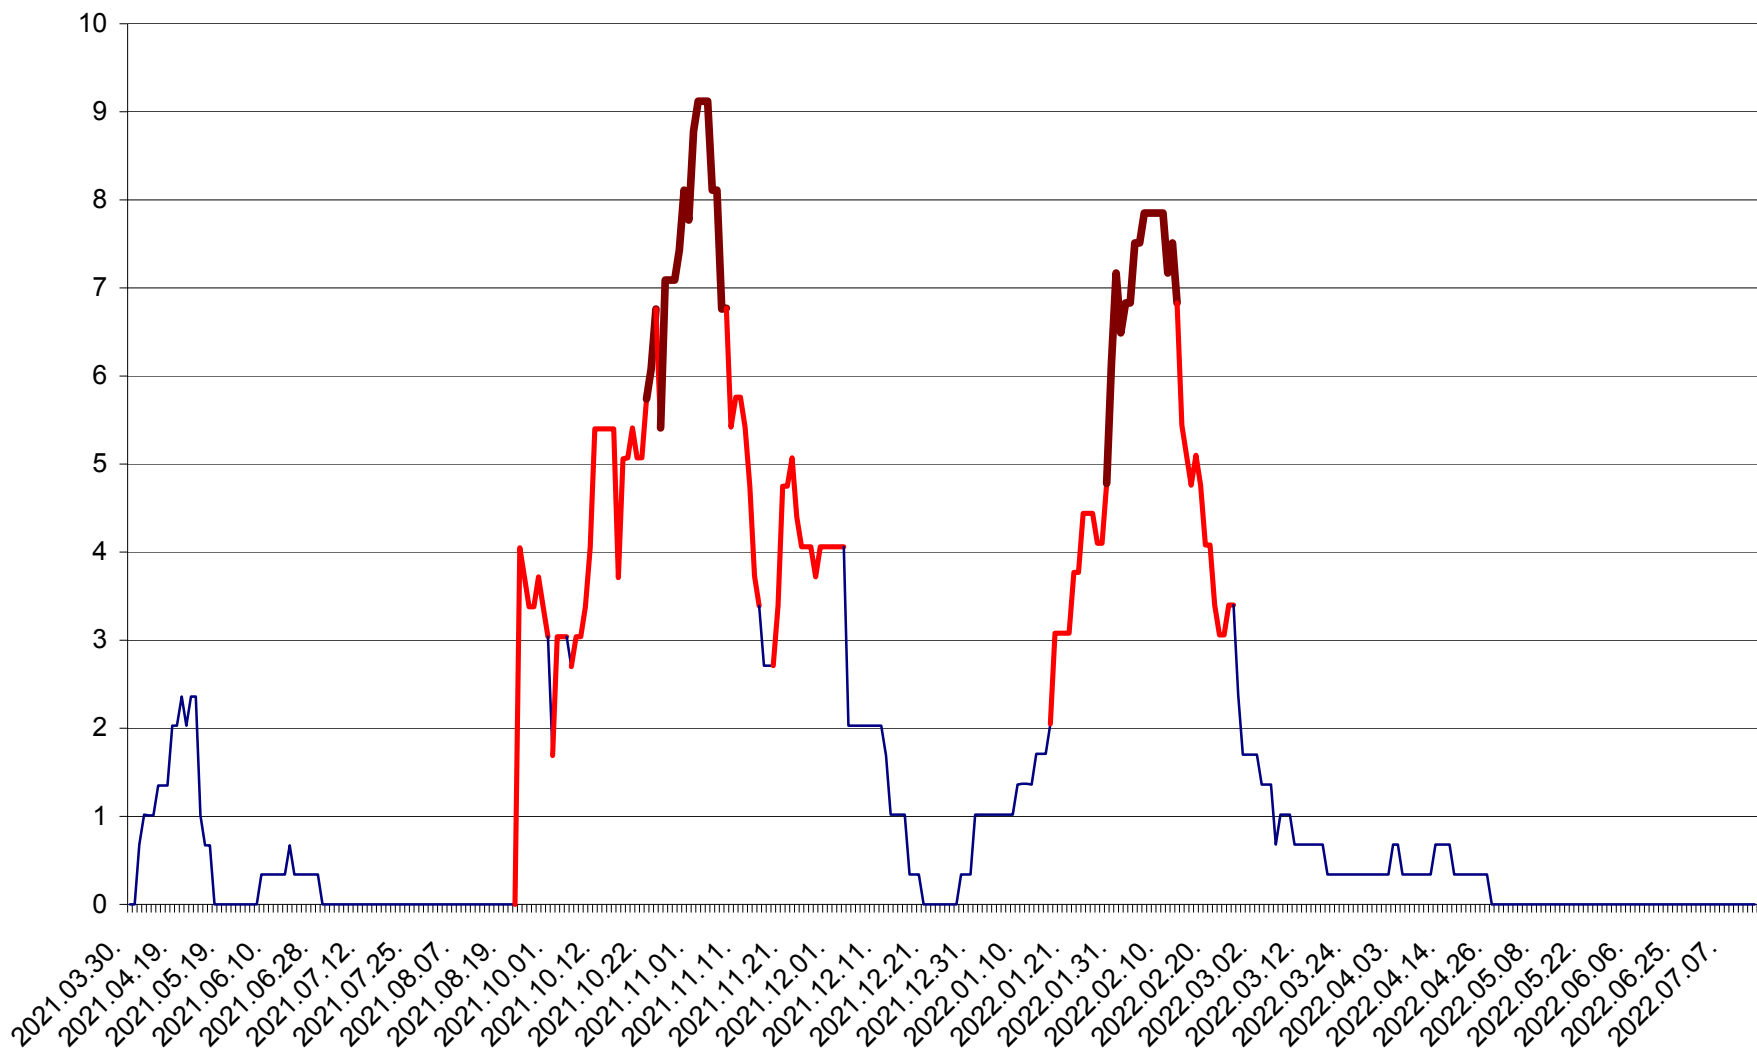

LĂZAREA - Evolutia incidentei cumulate pe 14 zile la % de locuitori  
2021.04.01. - 2022.07.13.

LELICENI - Evolutia incidentei cumulate pe 14 zile la ‰ de locuitori  
2021.04.01. - 2022.07.13.

LUETA - Evolutia incidentei cumulate pe 14 zile la ‰ de locuitori  
2021.04.01. - 2022.07.13.

LUNCA DE JOS - Evolutia incidentei cumulate pe 14 zile la ‰ de locuitori  
2021.04.01. - 2022.07.13.

LUNCA DE SUS - Evolutia incidentei cumulate pe 14 zile la ‰ de locuitori  
2021.04.01. - 2022.07.13.

LUPENI - Evolutia incidentei cumulate pe 14 zile la ‰ de locuitori  
2021.04.01. - 2022.07.13.

MĂDĂRAȘ - Evolutia incidentei cumulate pe 14 zile la ‰ de locuitori  
2021.04.01. - 2022.07.13.

MĂRTINIȘ - Evolutia incidentei cumulate pe 14 zile la % de locuitori  
2021.04.01. - 2022.07.13.

MEREȘTI - Evolutia incidentei cumulate pe 14 zile la ‰ de locuitori  
2021.04.01. - 2022.07.13.

MUNICIPIUL MIERCUREA-CIUC - Evolutia incidentei cumulate pe 14 zile la ‰ de locuitori  
2021.04.01. - 2022.07.13.