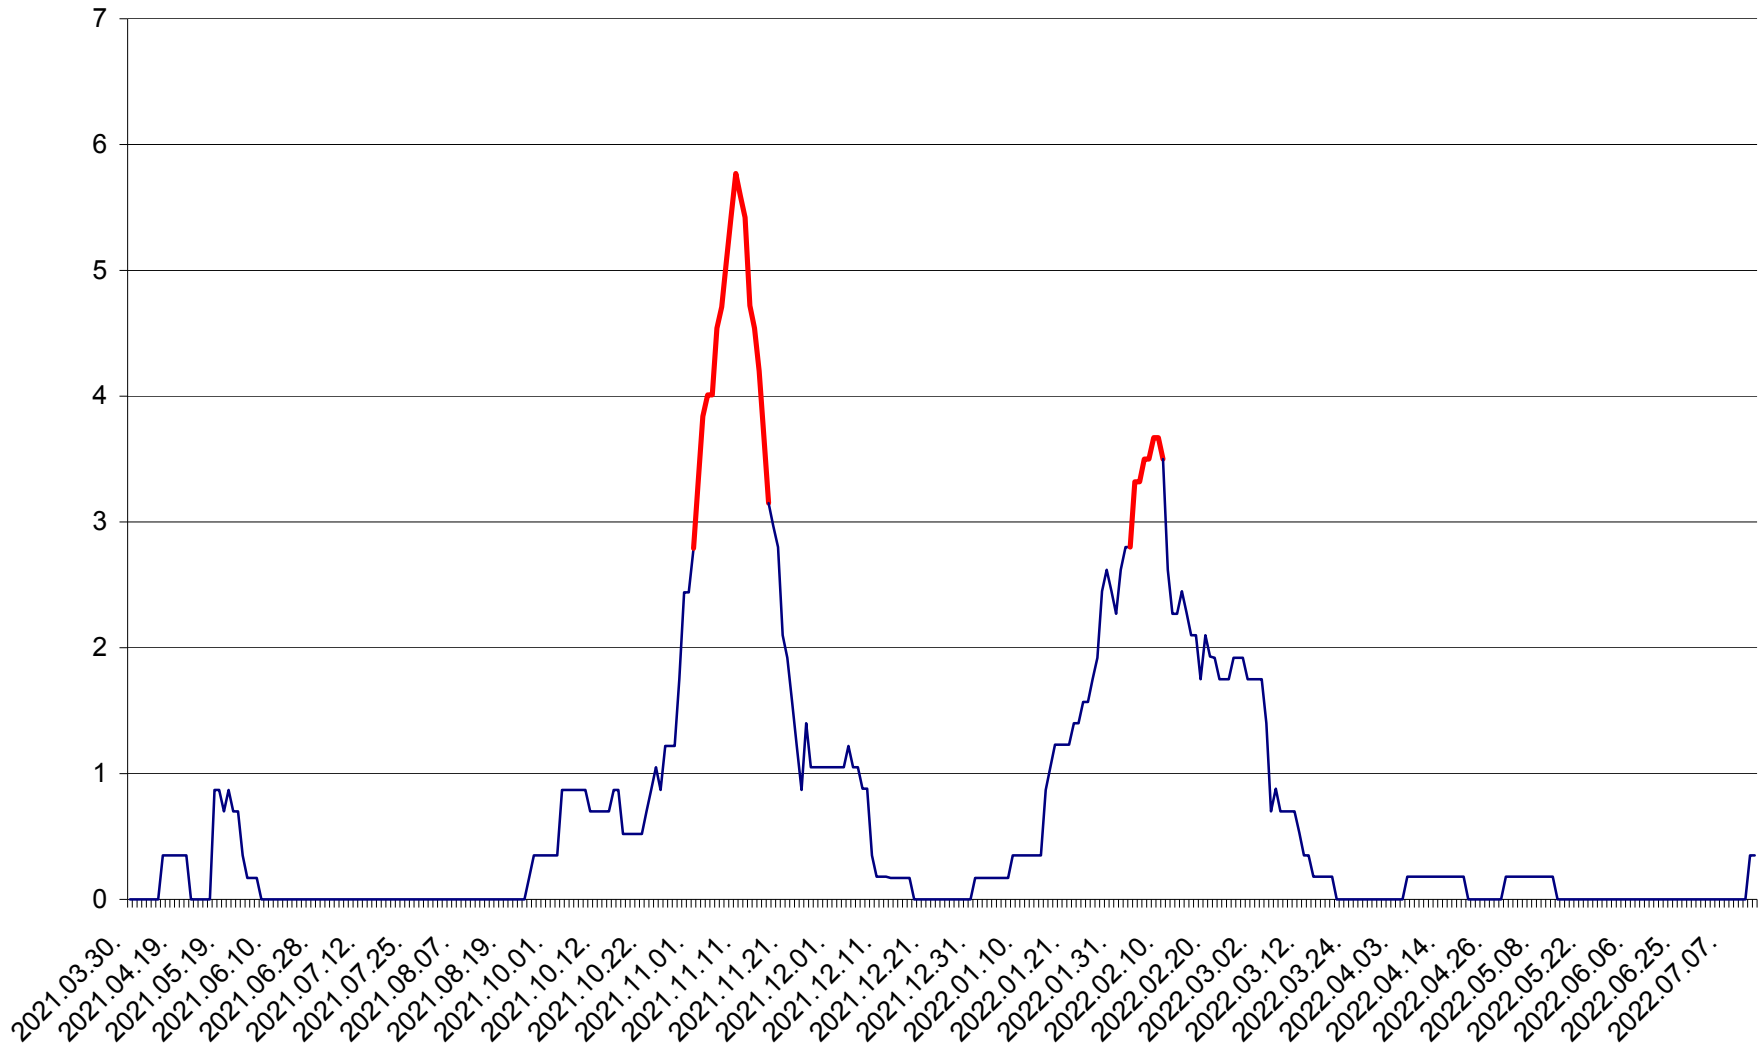

CORBU - Evolutia incidentei cumulate pe 14 zile la ‰ de locuitori  
2021.04.01. - 2022.07.13.

CORUND - Evolutia incidentei cumulate pe 14 zile la ‰ de locuitori  
2021.04.01. - 2022.07.13.

COZMENI - Evolutia incidentei cumulate pe 14 zile la ‰ de locuitori  
2021.04.01. - 2022.07.13.

ORAȘ CRISTURU SECUIESC - Evolutia incidentei cumulate pe 14 zile la ‰ de locuitori  
2021.04.01. - 2022.07.13.

DĂNEȘTI - Evolutia incidentei cumulate pe 14 zile la ‰ de locuitori  
2021.04.01. - 2022.07.13.

DÂRJIU - Evolutia incidentei cumulate pe 14 zile la ‰ de locuitori  
2021.04.01. - 2022.07.13.

DEALU - Evolutia incidentei cumulate pe 14 zile la ‰ de locuitori  
2021.04.01. - 2022.07.13.

DITRĂU - Evolutia incidentei cumulate pe 14 zile la ‰ de locuitori  
2021.04.01. - 2022.07.13.

FELICENI - Evolutia incidentei cumulate pe 14 zile la % de locuitori  
2021.04.01. - 2022.07.13.

FRUMOASA - Evolutia incidentei cumulate pe 14 zile la ‰ de locuitori  
2021.04.01. - 2022.07.13.

GĂLĂUȚAȘ - Evolutia incidentei cumulate pe 14 zile la ‰ de locuitori  
2021.04.01. - 2022.07.13.