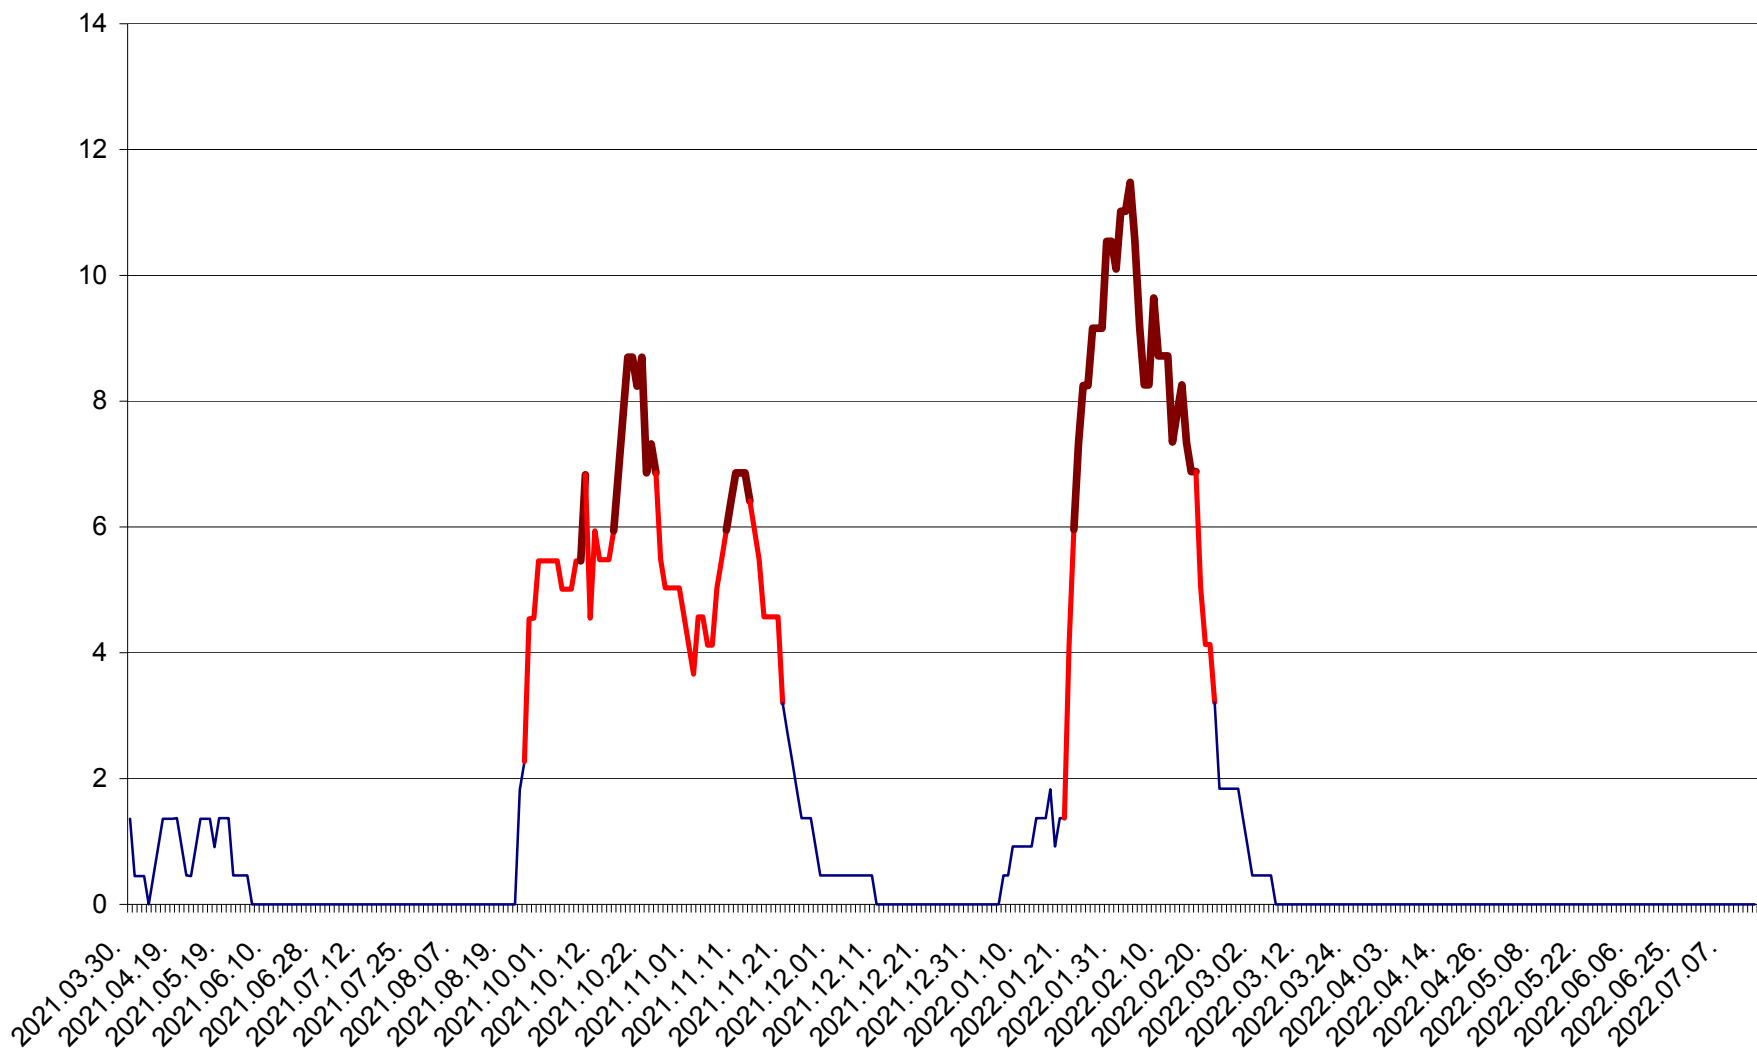

LĂZAREA - Evolutia incidentei cumulate pe 14 zile la % de locuitori  
2021.04.01. - 2022.07.13.

LELICENI - Evolutia incidentei cumulate pe 14 zile la ‰ de locuitori  
2021.04.01. - 2022.07.13.

LUETA - Evolutia incidentei cumulate pe 14 zile la ‰ de locuitori  
2021.04.01. - 2022.07.13.

LUNCA DE JOS - Evolutia incidentei cumulate pe 14 zile la ‰ de locuitori  
2021.04.01. - 2022.07.13.

LUNCA DE SUS - Evolutia incidentei cumulate pe 14 zile la ‰ de locuitori  
2021.04.01. - 2022.07.13.

LUPENI - Evolutia incidentei cumulate pe 14 zile la ‰ de locuitori  
2021.04.01. - 2022.07.13.

MĂDĂRAȘ - Evolutia incidentei cumulate pe 14 zile la ‰ de locuitori  
2021.04.01. - 2022.07.13.

MĂRTINIȘ - Evolutia incidentei cumulate pe 14 zile la % de locuitori  
2021.04.01. - 2022.07.13.

MEREȘTI - Evolutia incidentei cumulate pe 14 zile la ‰ de locuitori  
2021.04.01. - 2022.07.13.

MUNICIPIUL MIERCUREA-CIUC - Evolutia incidentei cumulate pe 14 zile la ‰ de locuitori  
2021.04.01. - 2022.07.13.