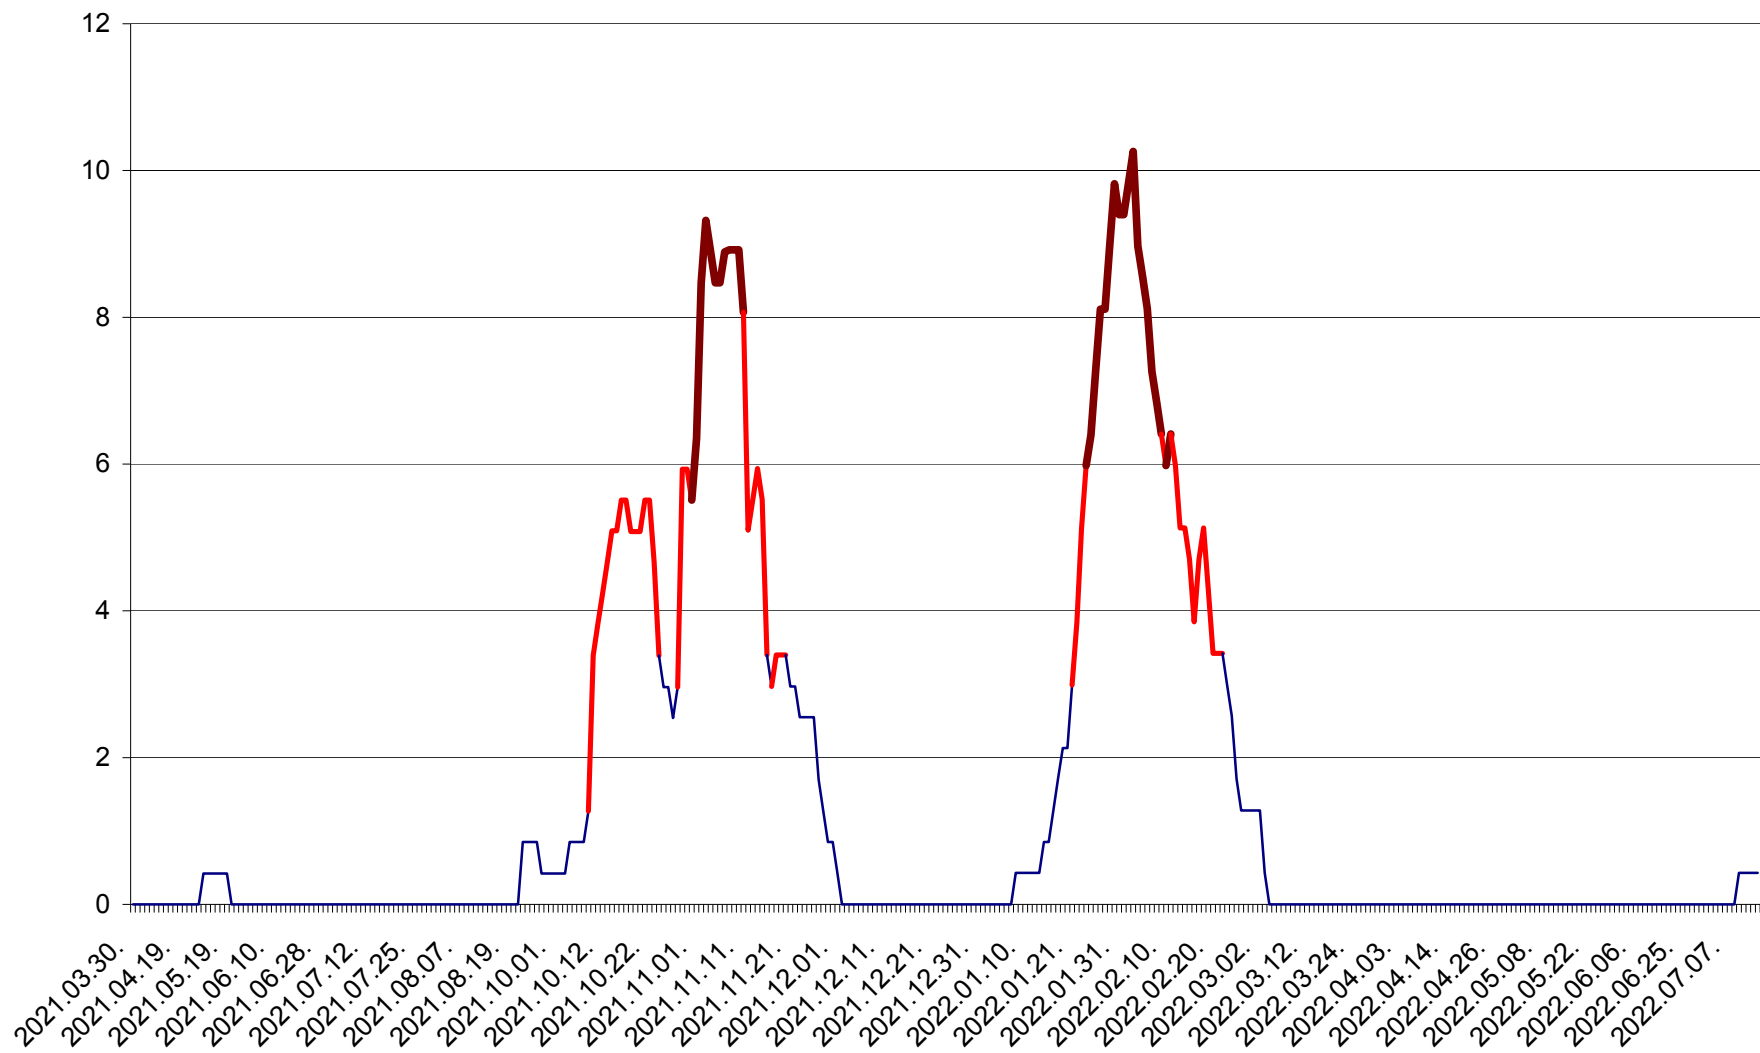

PRAID - Evolutia incidentei cumulate pe 14 zile la ‰ de locuitori  
2021.04.01. - 2022.07.13.

RACU - Evolutia incidentei cumulate pe 14 zile la ‰ de locuitori  
2021.04.01. - 2022.07.13.

REMETEA - Evolutia incidentei cumulate pe 14 zile la % de locuitori  
2021.04.01. - 2022.07.13.

SĂCEL - Evolutia incidentei cumulate pe 14 zile la ‰ de locuitori  
2021.04.01. - 2022.07.13.

SÂNCRĂIENI - Evolutia incidentei cumulate pe 14 zile la ‰ de locuitori  
2021.04.01. - 2022.07.13.

SÂNDOMINIC - Evolutia incidentei cumulate pe 14 zile la ‰ de locuitori  
2021.04.01. - 2022.07.13.

SÂNMARTIN - Evolutia incidentei cumulate pe 14 zile la ‰ de locuitori  
2021.04.01. - 2022.07.13.

SÂNSIMION - Evolutia incidentei cumulate pe 14 zile la ‰ de locuitori  
2021.04.01. - 2022.07.13.

SÂNTIMBRU - Evolutia incidentei cumulate pe 14 zile la ‰ de locuitori  
2021.04.01. - 2022.07.13.