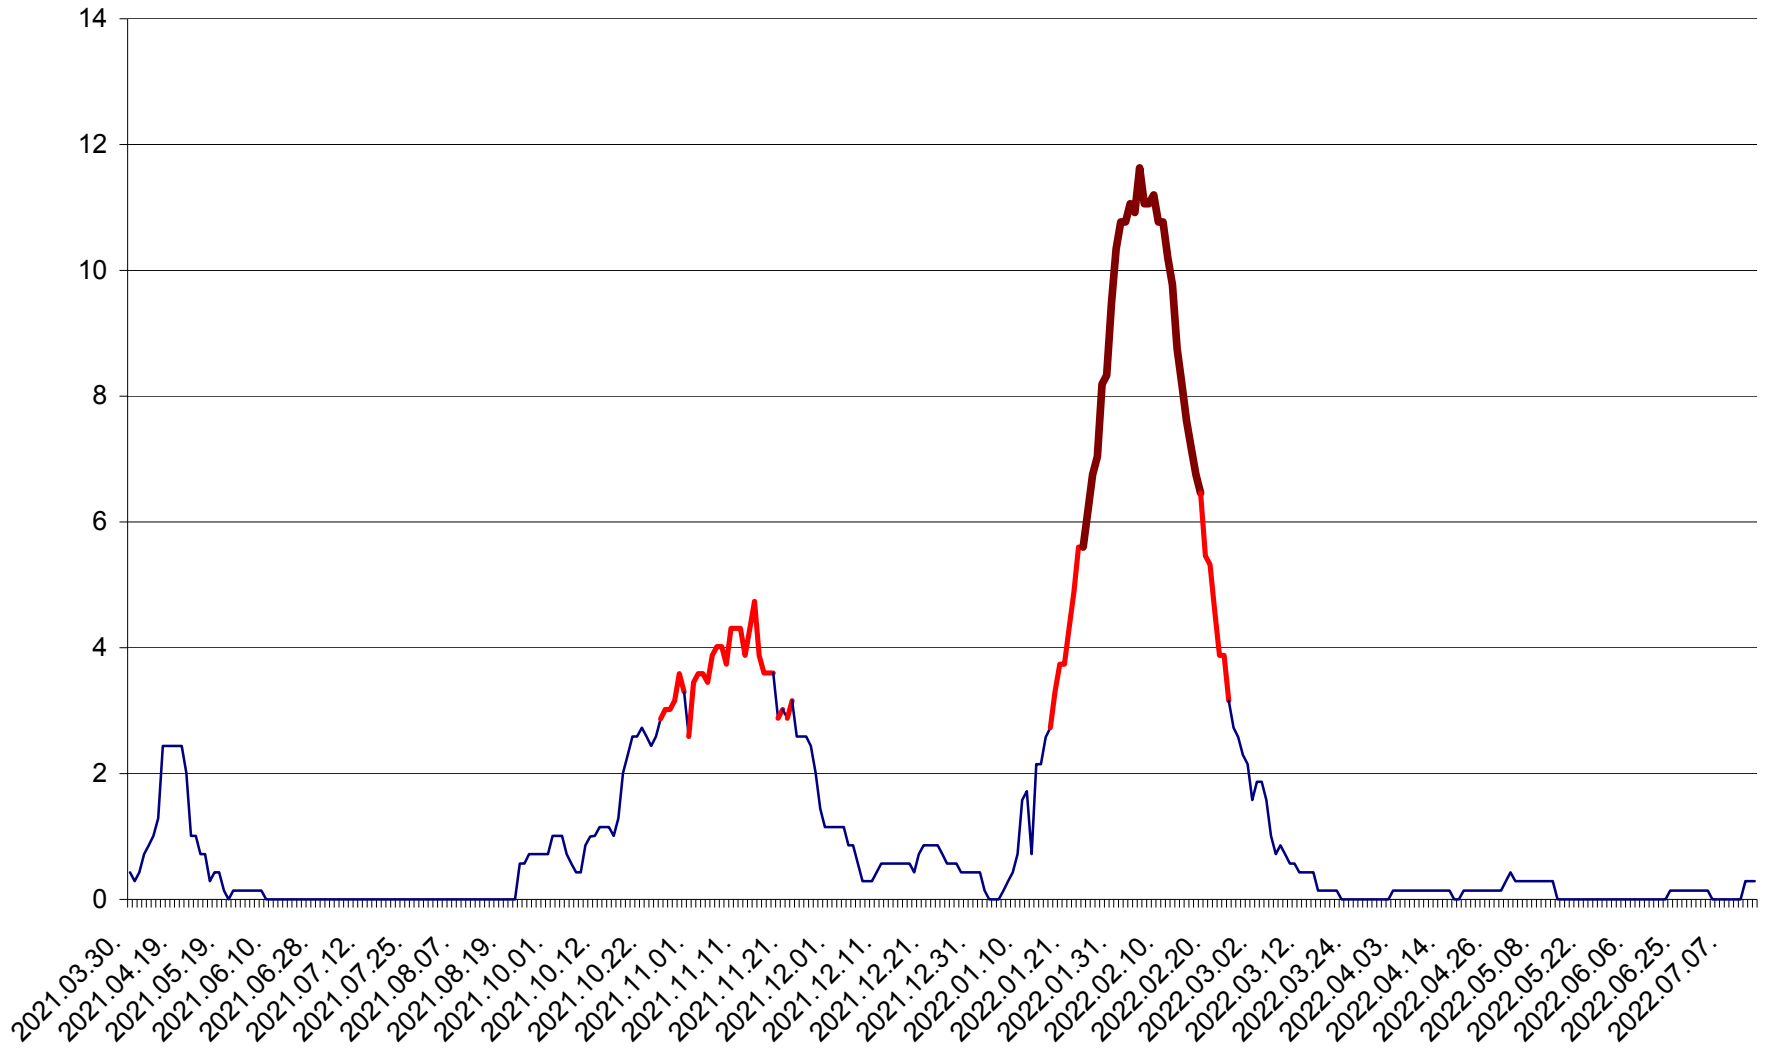

RACU - Evolutia incidentei cumulate pe 14 zile la ‰ de locuitori
2021.04.01. - 2022.07.13.