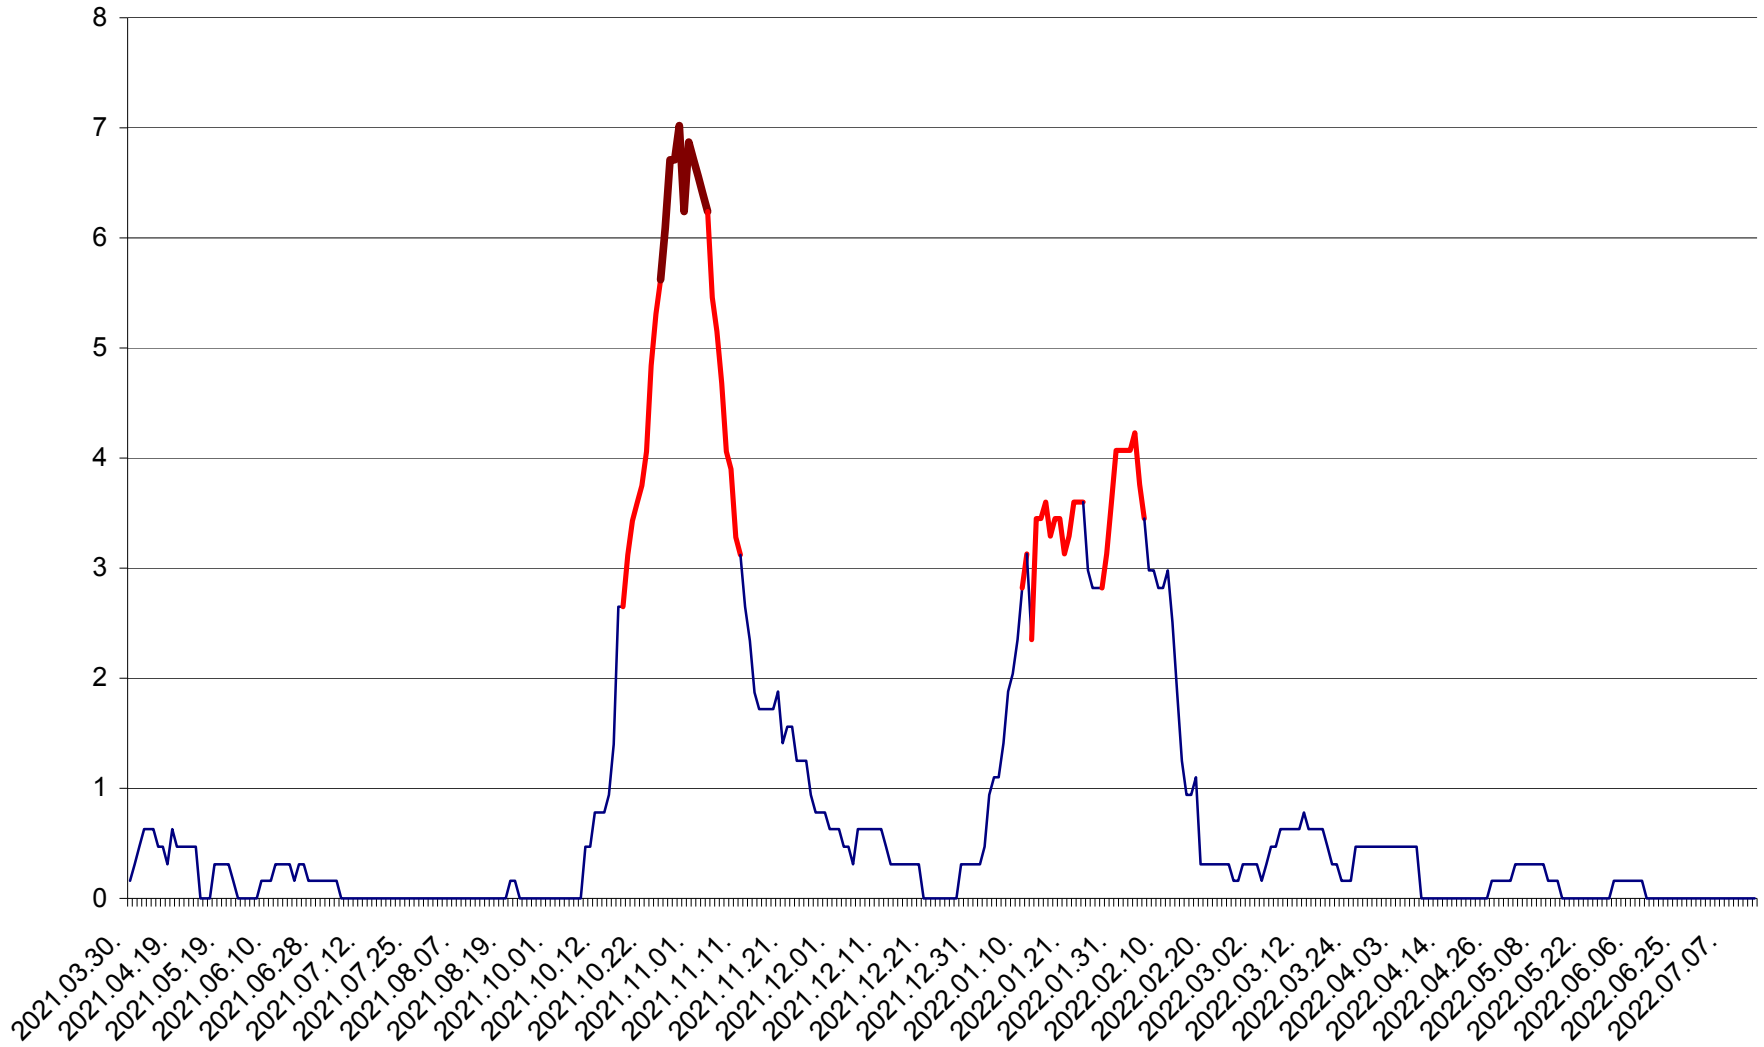

PLĂIEȘII DE JOS - Evolutia incidentei cumulate pe 14 zile la ‰ de locuitori  
2021.04.01. - 2022.07.13.

PORUMBENI - Evolutia incidentei cumulate pe 14 zile la ‰ de locuitori  
2021.04.01. - 2022.07.13.

PRAID - Evolutia incidentei cumulate pe 14 zile la ‰ de locuitori  
2021.04.01. - 2022.07.13.

RACU - Evolutia incidentei cumulate pe 14 zile la ‰ de locuitori  
2021.04.01. - 2022.07.13.

REMETEA - Evolutia incidentei cumulate pe 14 zile la % de locuitori  
2021.04.01. - 2022.07.13.