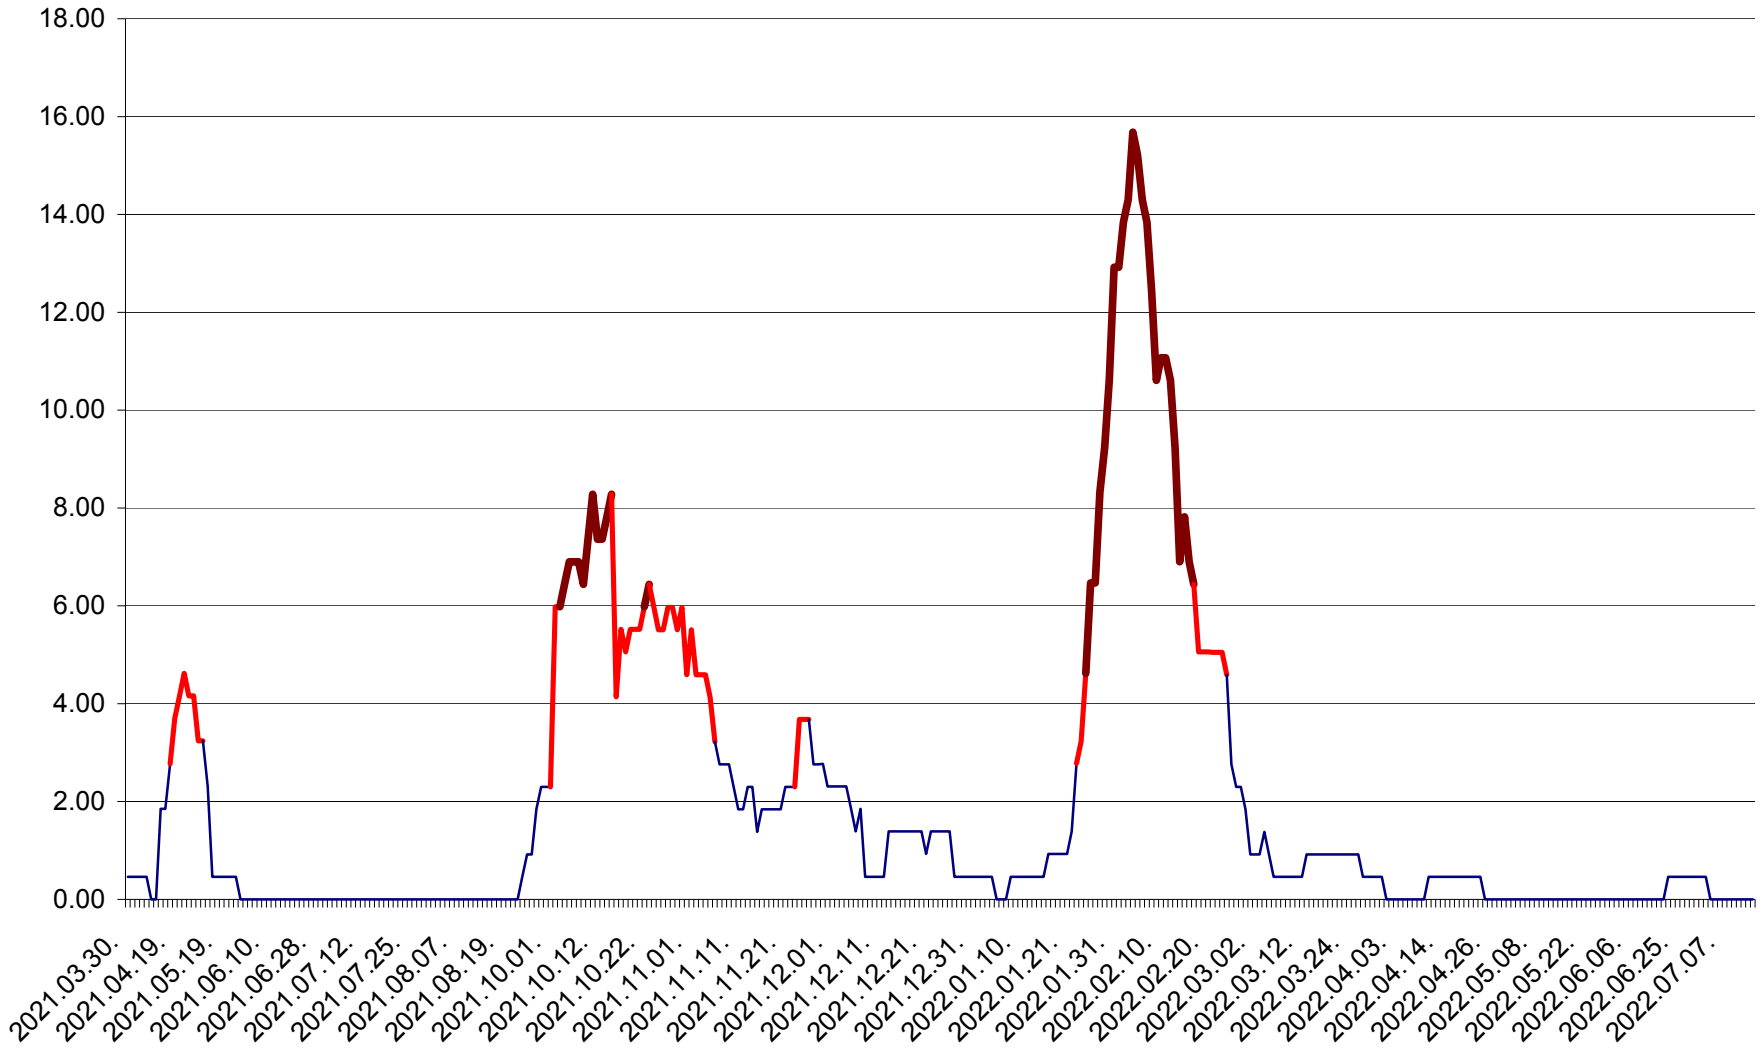

ATID - Evolutia incidentei cumulate pe 14 zile la % de locuitori  
2021.04.01. - 2022.07.13.

AVRĂMEȘTI - Evolutia incidentei cumulate pe 14 zile la ‰ de locuitori  
2021.04.01. - 2022.07.13.

ORAȘ BĂILE TUȘNAD - Evolucia incidentei cumulate pe 14 zile la ‰ de locuitori  
2021.04.01. - 2022.07.13.

ORAȘ BĂLAN - Evoluția incidenței cumulate pe 14 zile la ‰ de locuitori  
2021.04.01. - 2022.07.13.

BILBOR - Evolutia incidentei cumulate pe 14 zile la ‰ de locuitori  
2021.04.01. - 2022.07.13.

ORAȘ BORSEC - Evolutia incidentei cumulate pe 14 zile la ‰ de locuitori  
2021.04.01. - 2022.07.13.

BRĂDEȘTI - Evolutia incidentei cumulate pe 14 zile la ‰ de locuitori  
2021.04.01. - 2022.07.13.

CĂPÂLNIȚA - Evoluția incidenței cumulate pe 14 zile la ‰ de locuitori  
2021.04.01. - 2022.07.13.

CÂRȚA - Evolutia incidentei cumulate pe 14 zile la ‰ de locuitori  
2021.04.01. - 2022.07.13.

CICEU - Evolutia incidentei cumulate pe 14 zile la ‰ de locuitori  
2021.04.01. - 2022.07.13.

CIUCSÂNGEORGIU - Evolutia incidentei cumulate pe 14 zile la % de locuitori  
2021.04.01. - 2022.07.13.

CIUMANI - Evolutia incidentei cumulate pe 14 zile la ‰ de locuitori  
2021.04.01. - 2022.07.13.