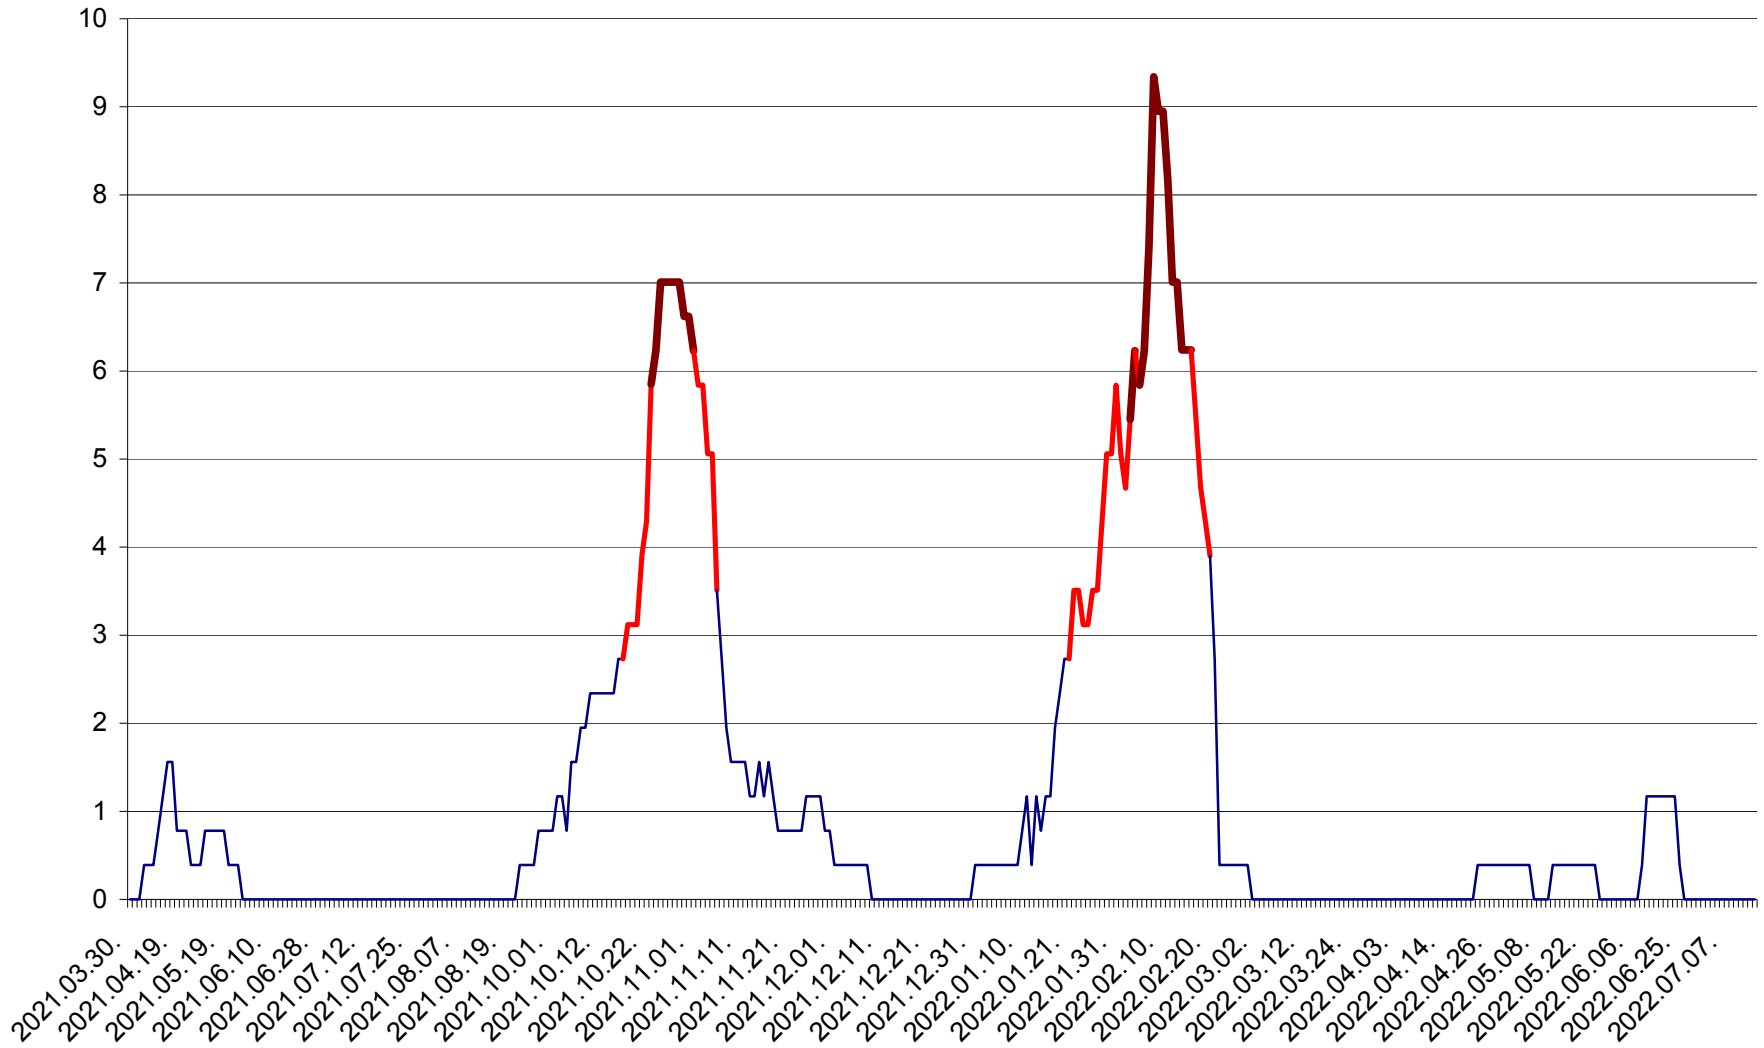

SICULENI - Evolutia incidentei cumulate pe 14 zile la ‰ de locuitori  
2021.04.01. - 2022.07.13.

ȘIMONEȘTI - Evoluția incidenței cumulate pe 14 zile la ‰ de locuitori  
2021.04.01. - 2022.07.13.

SUBCETATE - Evolutia incidentei cumulate pe 14 zile la ‰ de locuitori  
2021.04.01. - 2022.07.13.

SUSENI - Evolutia incidentei cumulate pe 14 zile la ‰ de locuitori  
2021.04.01. - 2022.07.13.

TOMEȘTI - Evolutia incidentei cumulate pe 14 zile la ‰ de locuitori  
2021.04.01. - 2022.07.13.

MUNICIPIUL TOPLIȚA - Evolutia incidentei cumulate pe 14 zile la ‰ de locuitori  
2021.04.01. - 2022.07.13.