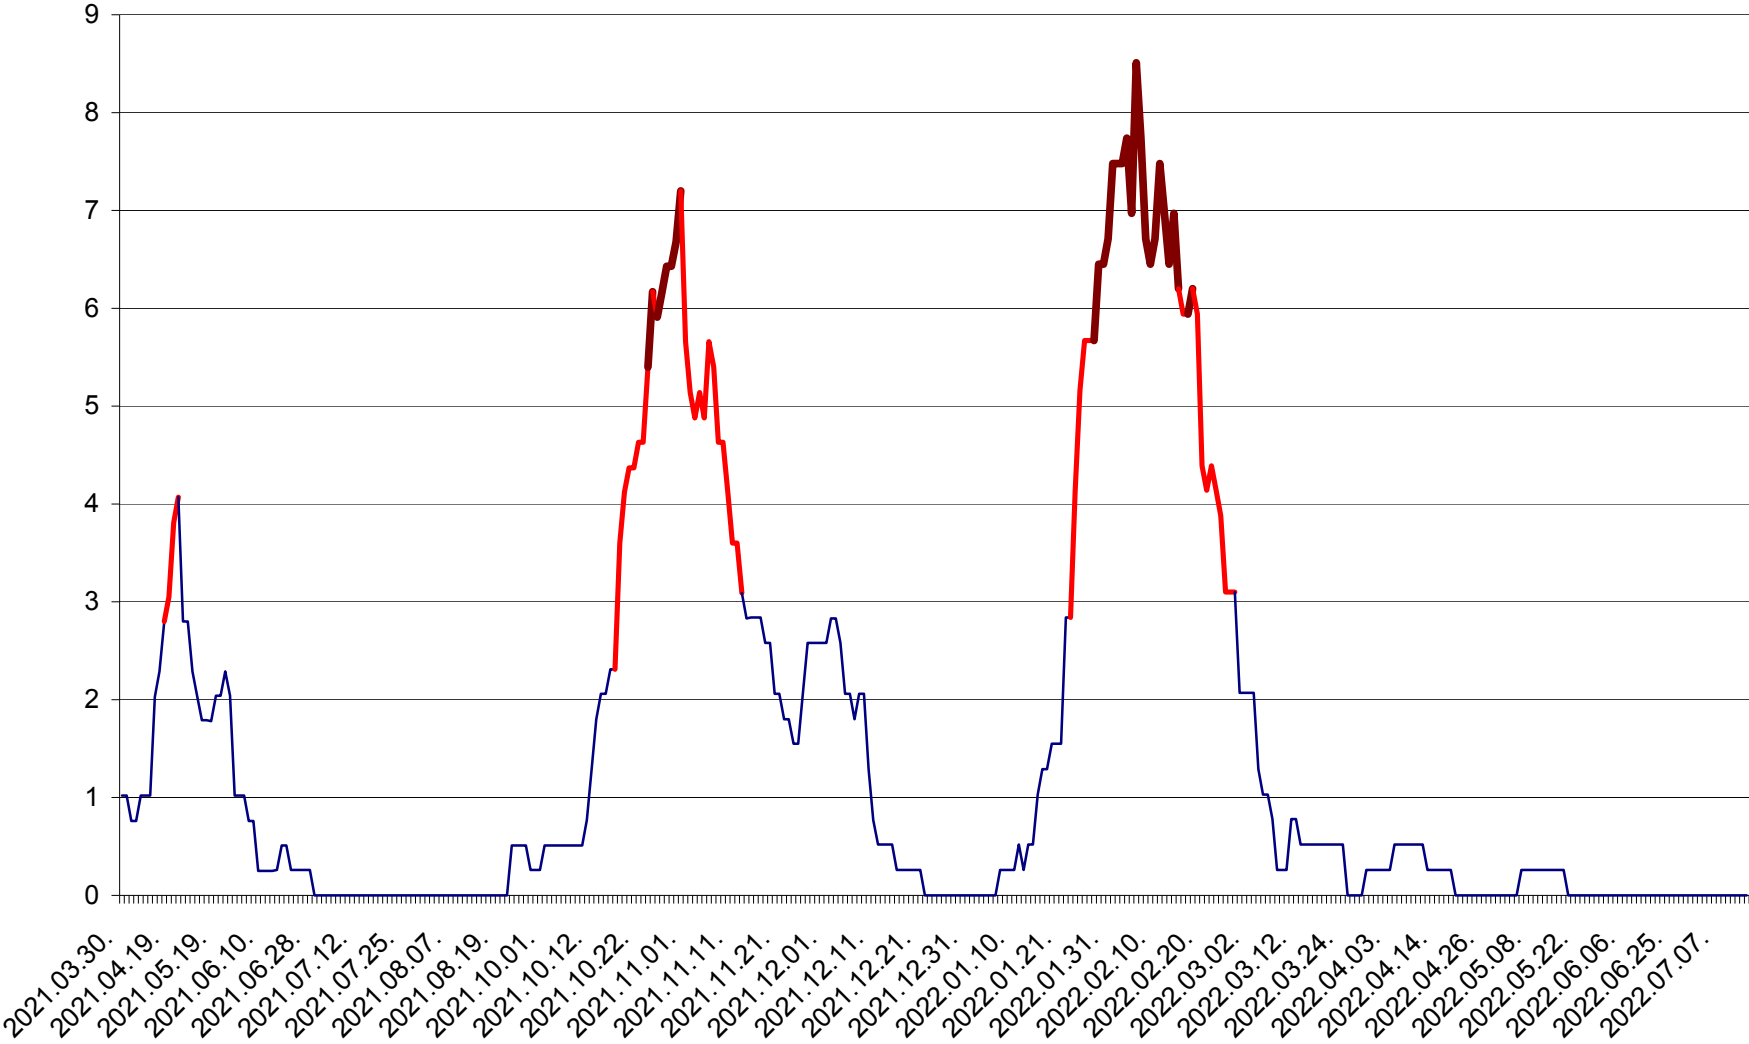

SÂNMARTIN - Evolutia incidentei cumulate pe 14 zile la ‰ de locuitori  
2021.04.01. - 2022.07.13.

SÂNSIMION - Evolutia incidentei cumulate pe 14 zile la ‰ de locuitori  
2021.04.01. - 2022.07.13.

SÂNTIMBRU - Evolutia incidentei cumulate pe 14 zile la ‰ de locuitori  
2021.04.01. - 2022.07.13.

SĂRMAȘ - Evolutia incidentei cumulate pe 14 zile la ‰ de locuitori  
2021.04.01. - 2022.07.13.

SATU MARE - Evolutia incidentei cumulate pe 14 zile la ‰ de locuitori  
2021.04.01. - 2022.07.13.

SECUIENI - Evolutia incidentei cumulate pe 14 zile la % de locuitori  
2021.04.01. - 2022.07.13.

SICULENI - Evolutia incidentei cumulate pe 14 zile la ‰ de locuitori  
2021.04.01. - 2022.07.13.

ȘIMONEȘTI - Evoluția incidenței cumulate pe 14 zile la ‰ de locuitori  
2021.04.01. - 2022.07.13.

SUBCETATE - Evolutia incidentei cumulate pe 14 zile la ‰ de locuitori  
2021.04.01. - 2022.07.13.