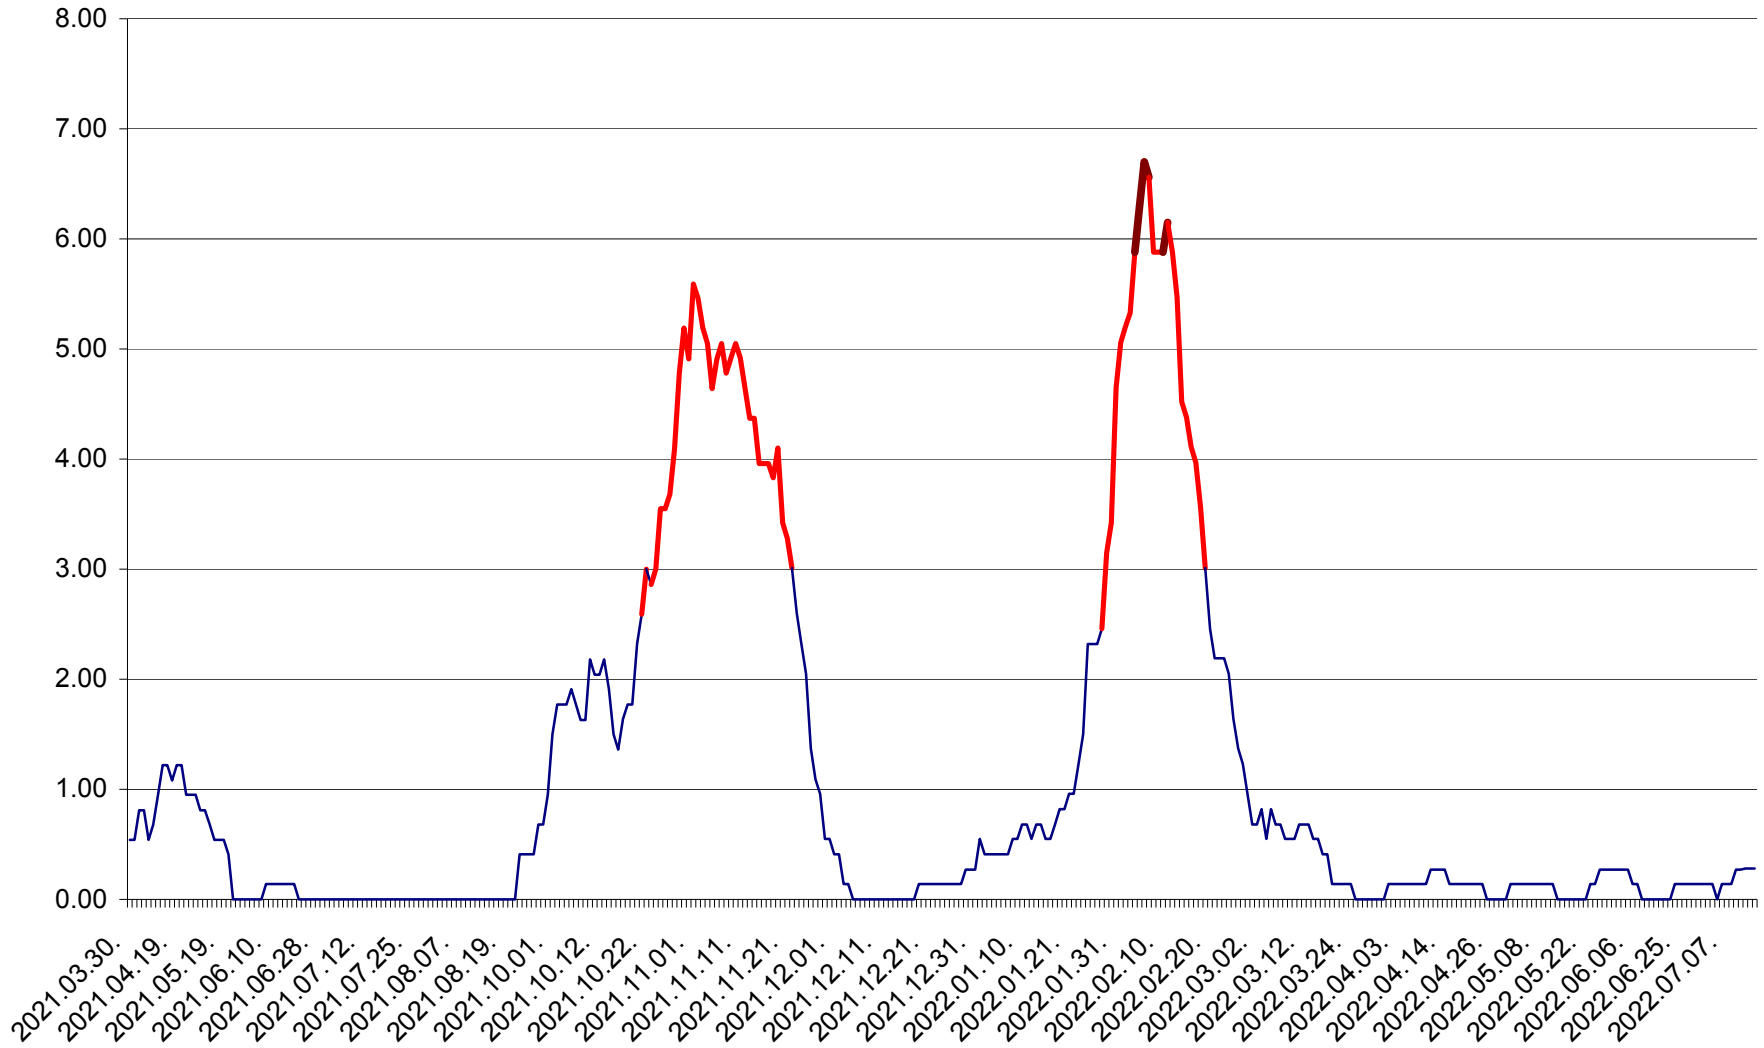

ATID - Evolutia incidentei cumulate pe 14 zile la % de locuitori  
2021.04.01. - 2022.07.13.

AVRĂMEȘTI - Evolutia incidentei cumulate pe 14 zile la ‰ de locuitori  
2021.04.01. - 2022.07.13.

ORAȘ BĂILE TUȘNAD - Evolucia incidentei cumulate pe 14 zile la ‰ de locuitori  
2021.04.01. - 2022.07.13.

ORAȘ BĂLAN - Evoluția incidenței cumulate pe 14 zile la ‰ de locuitori  
2021.04.01. - 2022.07.13.

BILBOR - Evolutia incidentei cumulate pe 14 zile la ‰ de locuitori  
2021.04.01. - 2022.07.13.

ORAȘ BORSEC - Evolutia incidentei cumulate pe 14 zile la ‰ de locuitori  
2021.04.01. - 2022.07.13.

BRĂDEȘTI - Evolutia incidentei cumulate pe 14 zile la ‰ de locuitori  
2021.04.01. - 2022.07.13.

CĂPÂLNIȚA - Evoluția incidenței cumulate pe 14 zile la ‰ de locuitori  
2021.04.01. - 2022.07.13.

CÂRȚA - Evolutia incidentei cumulate pe 14 zile la ‰ de locuitori  
2021.04.01. - 2022.07.13.