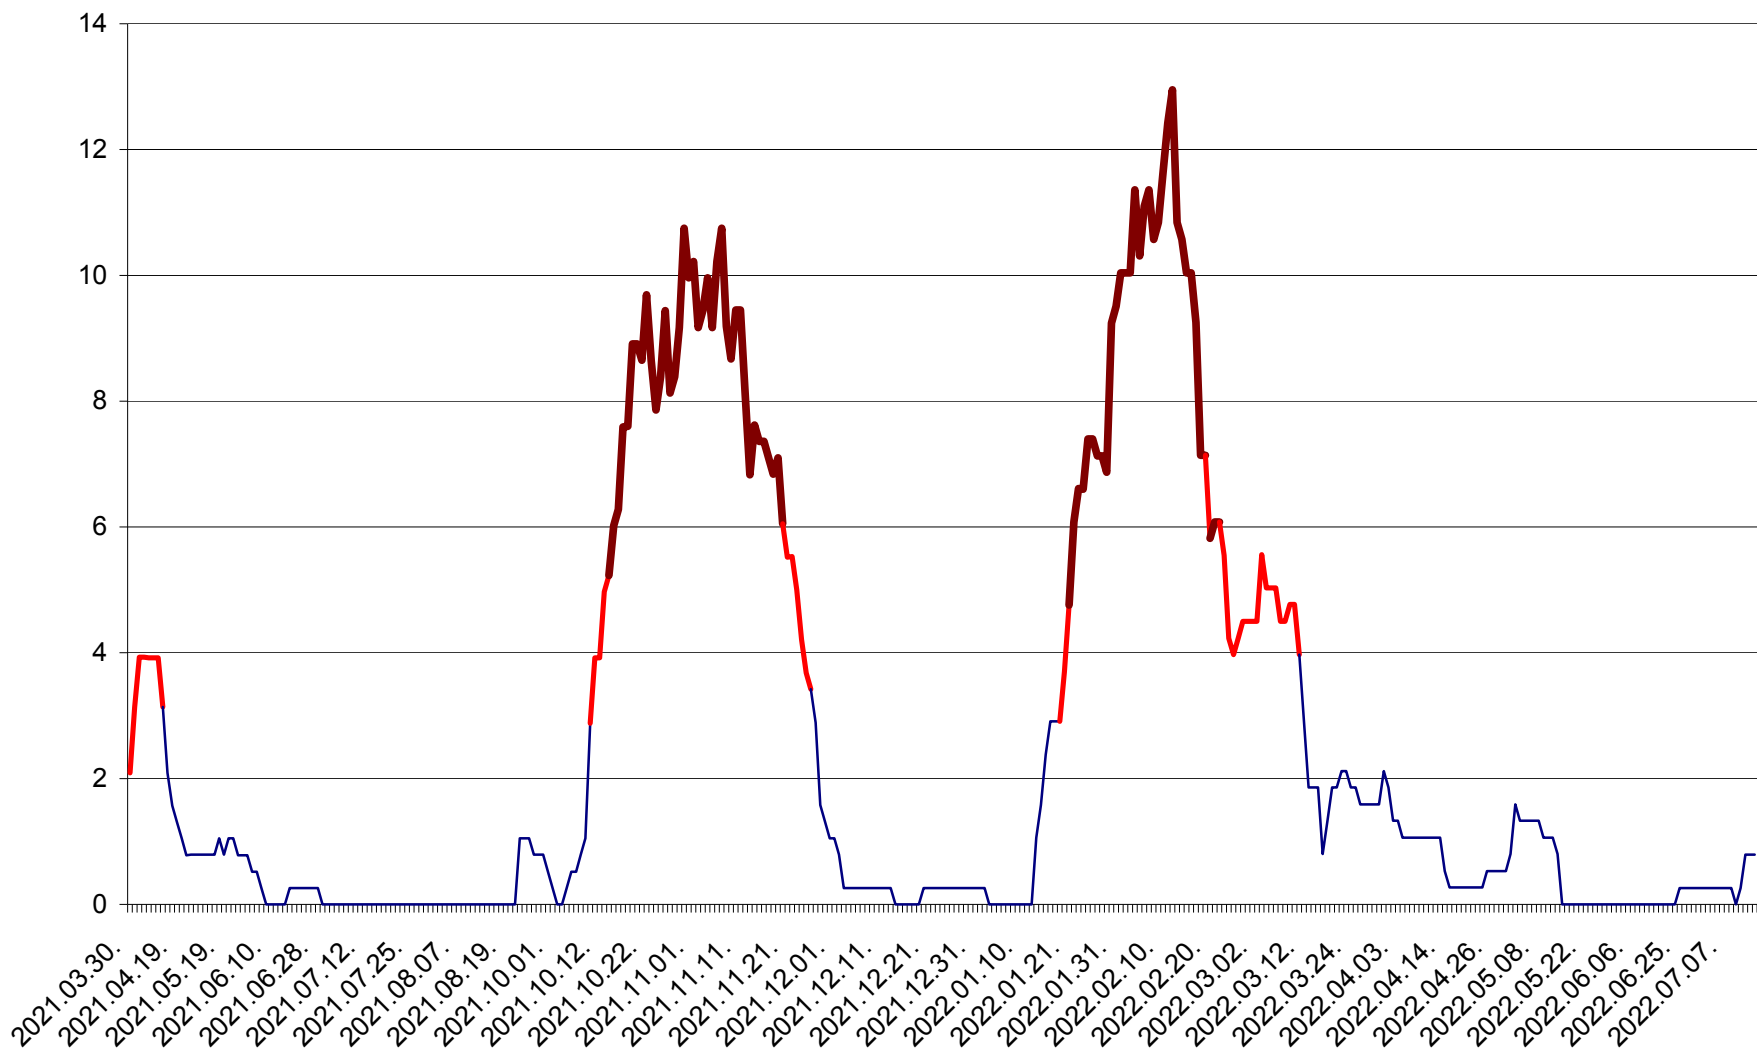

SATU MARE - Evolutia incidentei cumulate pe 14 zile la ‰ de locuitori
2021.04.01. - 2022.07.13.