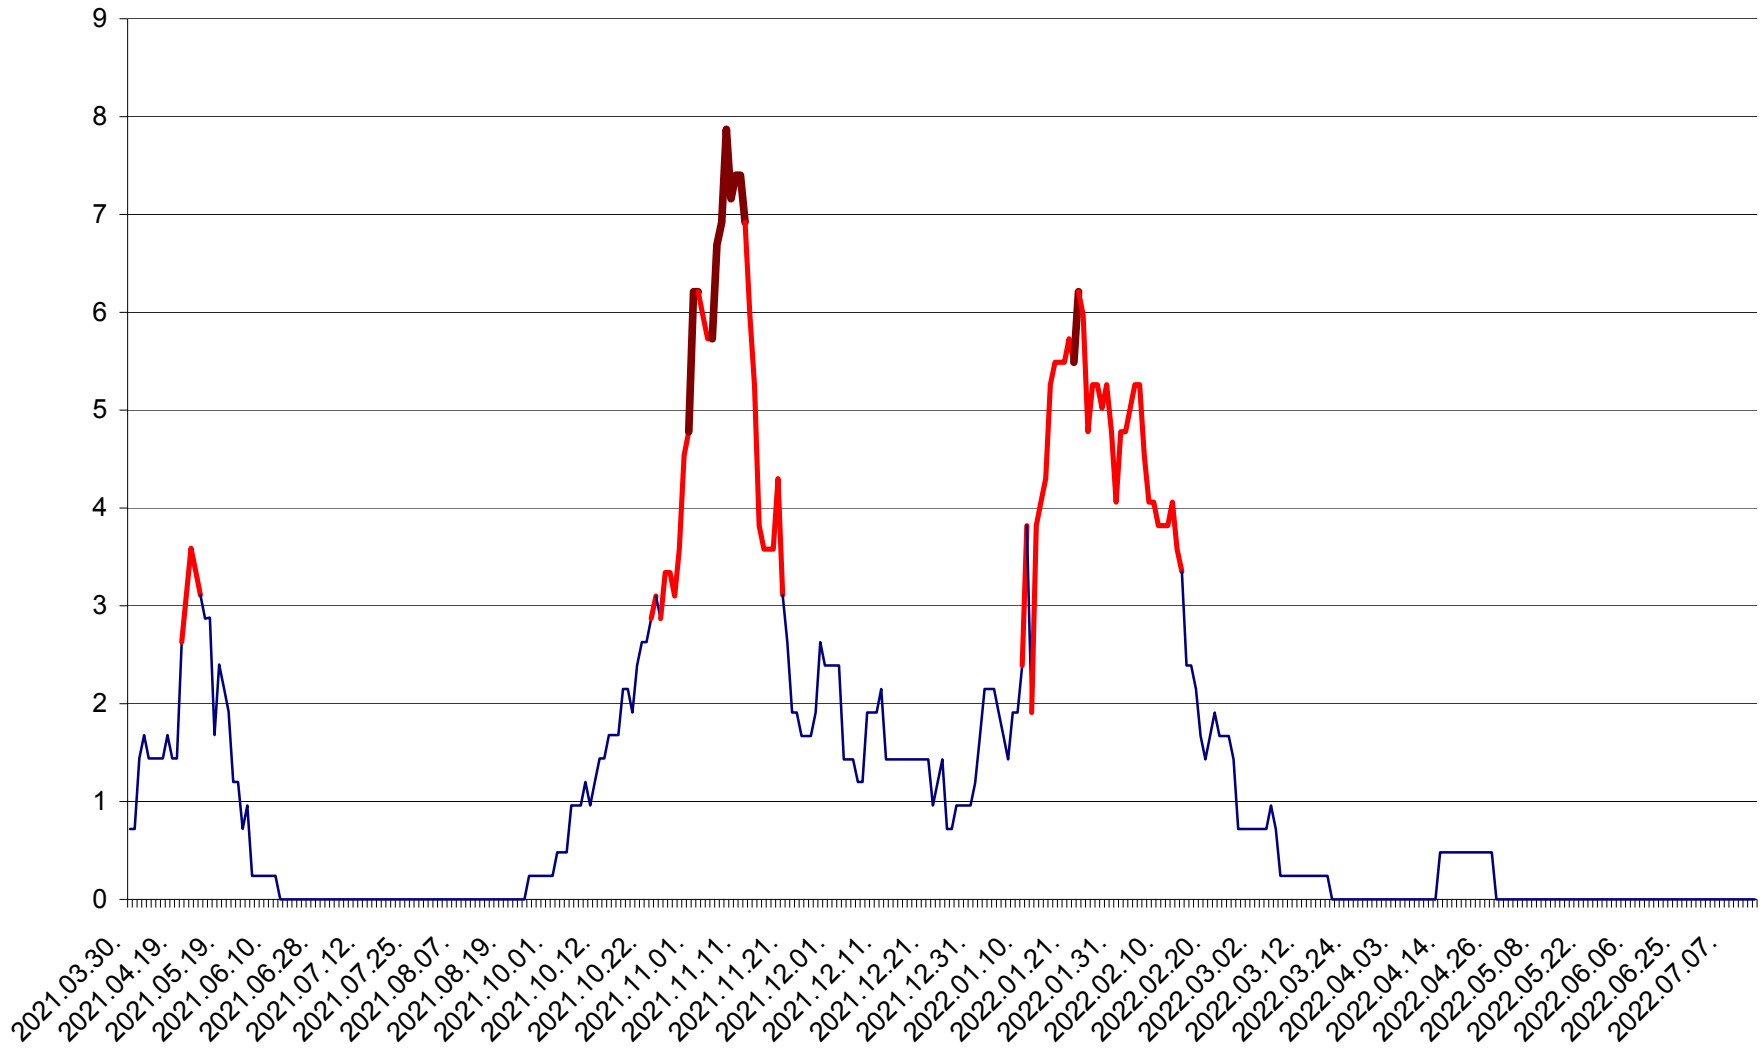

CORBU - Evolutia incidentei cumulate pe 14 zile la ‰ de locuitori  
2021.04.01. - 2022.07.13.

CORUND - Evolutia incidentei cumulate pe 14 zile la ‰ de locuitori  
2021.04.01. - 2022.07.13.

COZMENI - Evolutia incidentei cumulate pe 14 zile la ‰ de locuitori  
2021.04.01. - 2022.07.13.

ORAȘ CRISTURU SECUIESC - Evolutia incidentei cumulate pe 14 zile la ‰ de locuitori  
2021.04.01. - 2022.07.13.

DĂNEȘTI - Evolutia incidentei cumulate pe 14 zile la ‰ de locuitori  
2021.04.01. - 2022.07.13.

DÂRJIU - Evolutia incidentei cumulate pe 14 zile la ‰ de locuitori  
2021.04.01. - 2022.07.13.

DEALU - Evolutia incidentei cumulate pe 14 zile la ‰ de locuitori  
2021.04.01. - 2022.07.13.

DITRĂU - Evolutia incidentei cumulate pe 14 zile la ‰ de locuitori  
2021.04.01. - 2022.07.13.

FELICENI - Evolutia incidentei cumulate pe 14 zile la % de locuitori  
2021.04.01. - 2022.07.13.

FRUMOASA - Evolutia incidentei cumulate pe 14 zile la ‰ de locuitori  
2021.04.01. - 2022.07.13.

GĂLĂUȚAȘ - Evolutia incidentei cumulate pe 14 zile la ‰ de locuitori  
2021.04.01. - 2022.07.13.