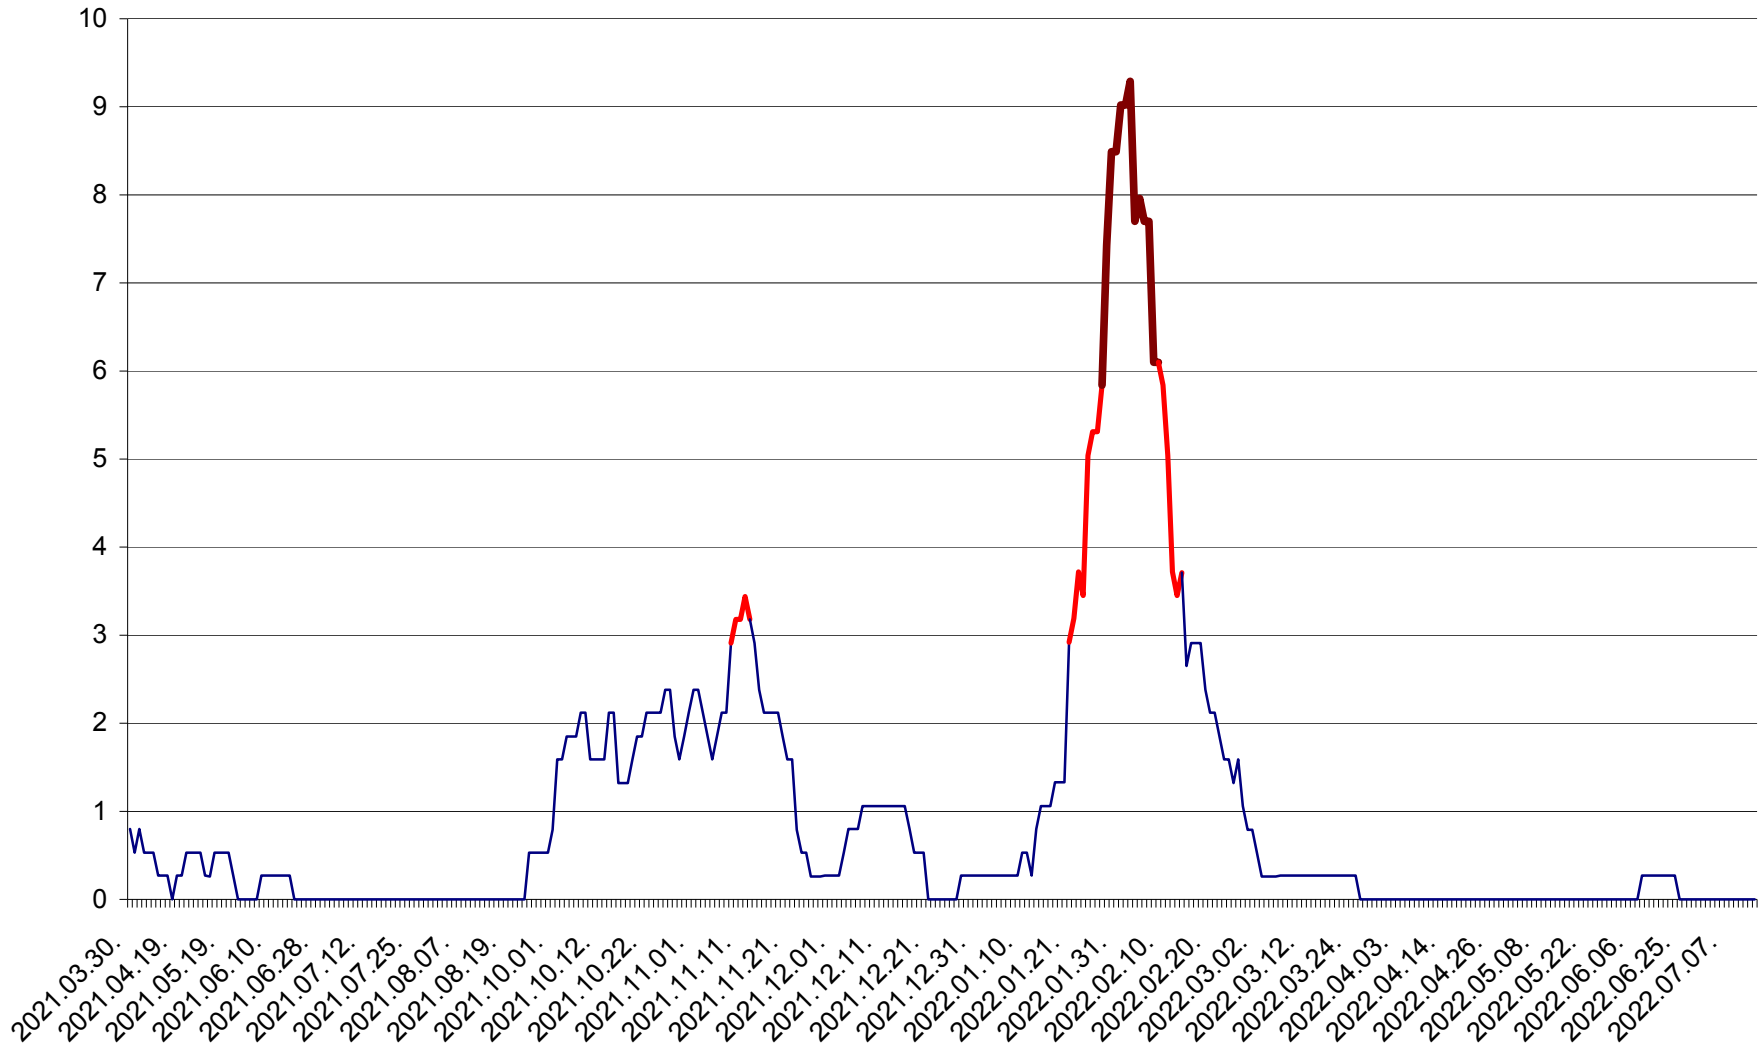

CORBU - Evolutia incidentei cumulate pe 14 zile la ‰ de locuitori  
2021.04.01. - 2022.07.13.

CORUND - Evolutia incidentei cumulate pe 14 zile la ‰ de locuitori  
2021.04.01. - 2022.07.13.

COZMENI - Evolutia incidentei cumulate pe 14 zile la ‰ de locuitori  
2021.04.01. - 2022.07.13.

ORAȘ CRISTURU SECUIESC - Evolutia incidentei cumulate pe 14 zile la ‰ de locuitori  
2021.04.01. - 2022.07.13.

DĂNEȘTI - Evolutia incidentei cumulate pe 14 zile la ‰ de locuitori  
2021.04.01. - 2022.07.13.

DÂRJIU - Evolutia incidentei cumulate pe 14 zile la ‰ de locuitori  
2021.04.01. - 2022.07.13.

DEALU - Evolutia incidentei cumulate pe 14 zile la ‰ de locuitori  
2021.04.01. - 2022.07.13.

DITRĂU - Evolutia incidentei cumulate pe 14 zile la ‰ de locuitori  
2021.04.01. - 2022.07.13.

FELICENI - Evolutia incidentei cumulate pe 14 zile la % de locuitori  
2021.04.01. - 2022.07.13.

FRUMOASA - Evolutia incidentei cumulate pe 14 zile la ‰ de locuitori  
2021.04.01. - 2022.07.13.

GĂLĂUȚAȘ - Evolutia incidentei cumulate pe 14 zile la ‰ de locuitori  
2021.04.01. - 2022.07.13.