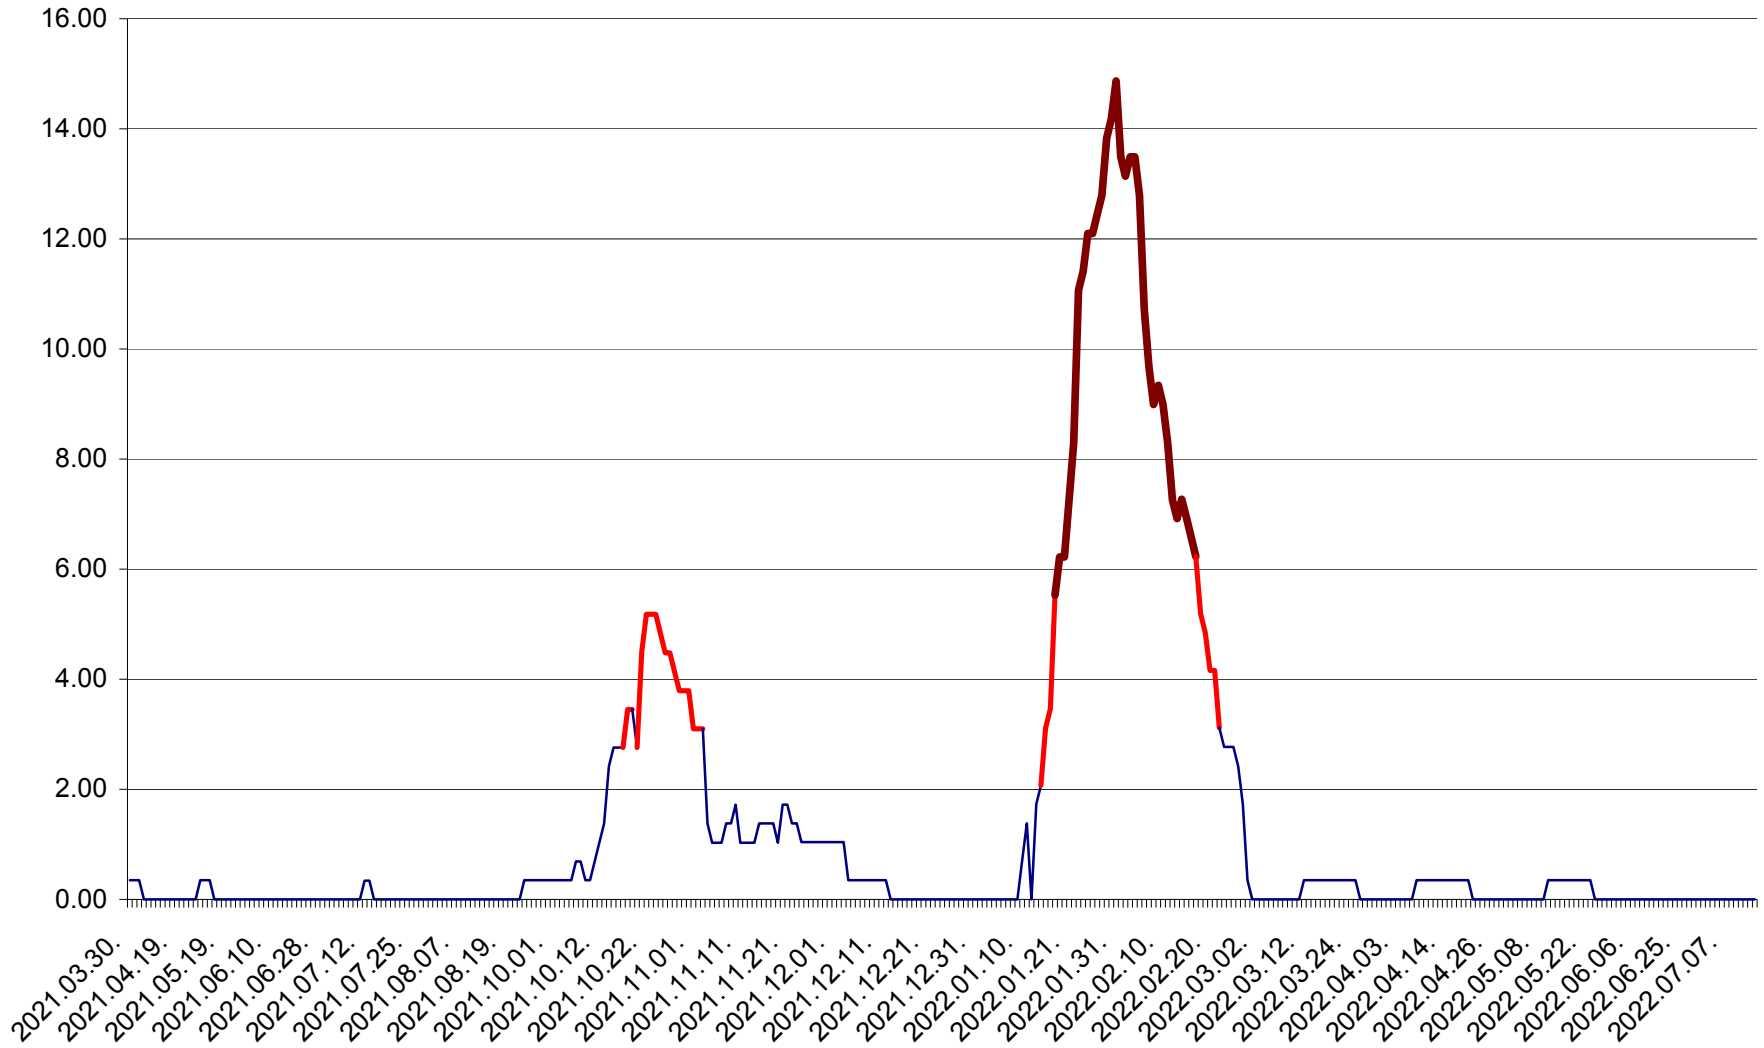

ORAȘ BĂLAN - Evoluția incidenței cumulate pe 14 zile la ‰ de locuitori  
2021.04.01. - 2022.07.13.

BILBOR - Evolutia incidentei cumulate pe 14 zile la ‰ de locuitori  
2021.04.01. - 2022.07.13.

ORAȘ BORSEC - Evolutia incidentei cumulate pe 14 zile la ‰ de locuitori  
2021.04.01. - 2022.07.13.

BRĂDEȘTI - Evolutia incidentei cumulate pe 14 zile la ‰ de locuitori  
2021.04.01. - 2022.07.13.

CĂPÂLNIȚA - Evoluția incidenței cumulate pe 14 zile la ‰ de locuitori  
2021.04.01. - 2022.07.13.

CÂRȚA - Evolutia incidentei cumulate pe 14 zile la ‰ de locuitori  
2021.04.01. - 2022.07.13.

CICEU - Evolutia incidentei cumulate pe 14 zile la ‰ de locuitori  
2021.04.01. - 2022.07.13.

CIUCSÂNGEORGIU - Evolutia incidentei cumulate pe 14 zile la % de locuitori  
2021.04.01. - 2022.07.13.

CIUMANI - Evolutia incidentei cumulate pe 14 zile la ‰ de locuitori  
2021.04.01. - 2022.07.13.

CORBU - Evolutia incidentei cumulate pe 14 zile la ‰ de locuitori  
2021.04.01. - 2022.07.13.

CORUND - Evolutia incidentei cumulate pe 14 zile la ‰ de locuitori  
2021.04.01. - 2022.07.13.

COZMENI - Evolutia incidentei cumulate pe 14 zile la ‰ de locuitori  
2021.04.01. - 2022.07.13.