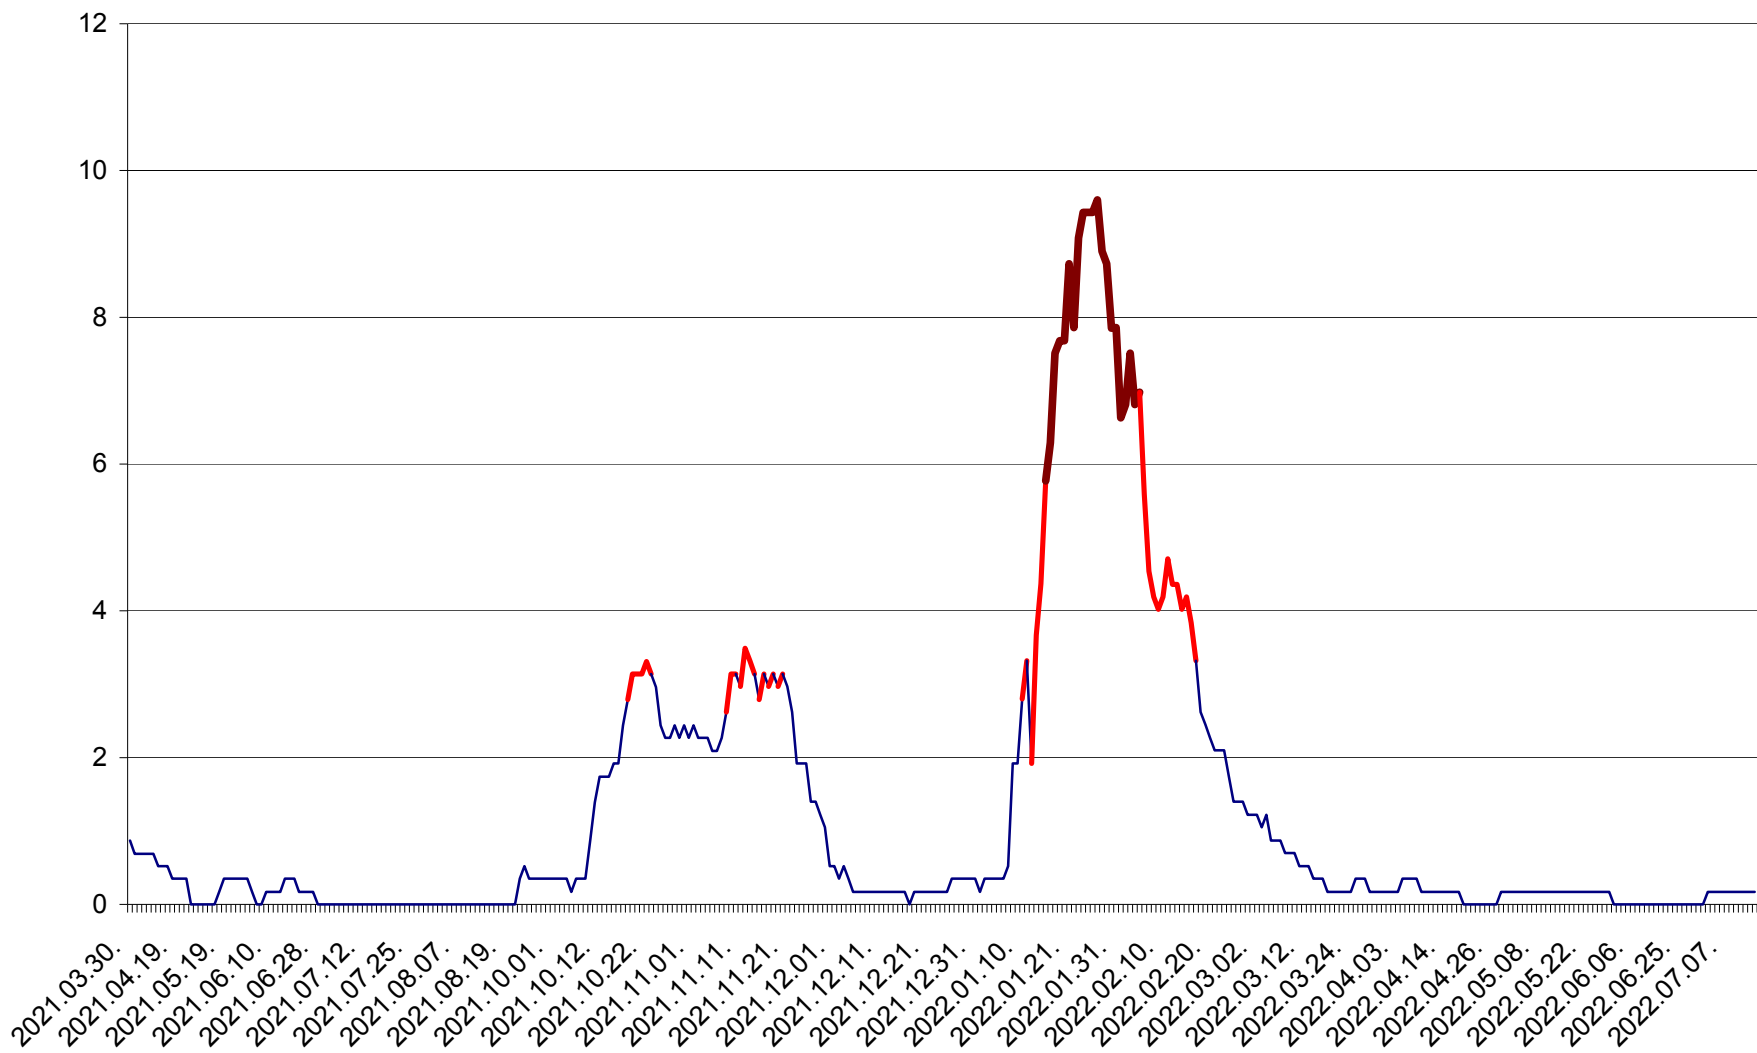

DÂRJIU - Evolutia incidentei cumulate pe 14 zile la ‰ de locuitori  
2021.04.01. - 2022.07.13.

DEALU - Evolutia incidentei cumulate pe 14 zile la ‰ de locuitori  
2021.04.01. - 2022.07.13.

DITRĂU - Evolutia incidentei cumulate pe 14 zile la ‰ de locuitori  
2021.04.01. - 2022.07.13.

FELICENI - Evolutia incidentei cumulate pe 14 zile la % de locuitori  
2021.04.01. - 2022.07.13.

FRUMOASA - Evolutia incidentei cumulate pe 14 zile la ‰ de locuitori  
2021.04.01. - 2022.07.13.

GĂLĂUȚAȘ - Evolutia incidentei cumulate pe 14 zile la ‰ de locuitori  
2021.04.01. - 2022.07.13.

MUNICIPIUL GHEORGHENI - Evolutia incidentei cumulate pe 14 zile la % de locuitori  
2021.04.01. - 2022.07.13.

JOSENI - Evolutia incidentei cumulate pe 14 zile la ‰ de locuitori  
2021.04.01. - 2022.07.13.

LĂZAREA - Evolutia incidentei cumulate pe 14 zile la % de locuitori  
2021.04.01. - 2022.07.13.

LELICENI - Evolutia incidentei cumulate pe 14 zile la ‰ de locuitori  
2021.04.01. - 2022.07.13.

LUETA - Evolutia incidentei cumulate pe 14 zile la ‰ de locuitori  
2021.04.01. - 2022.07.13.