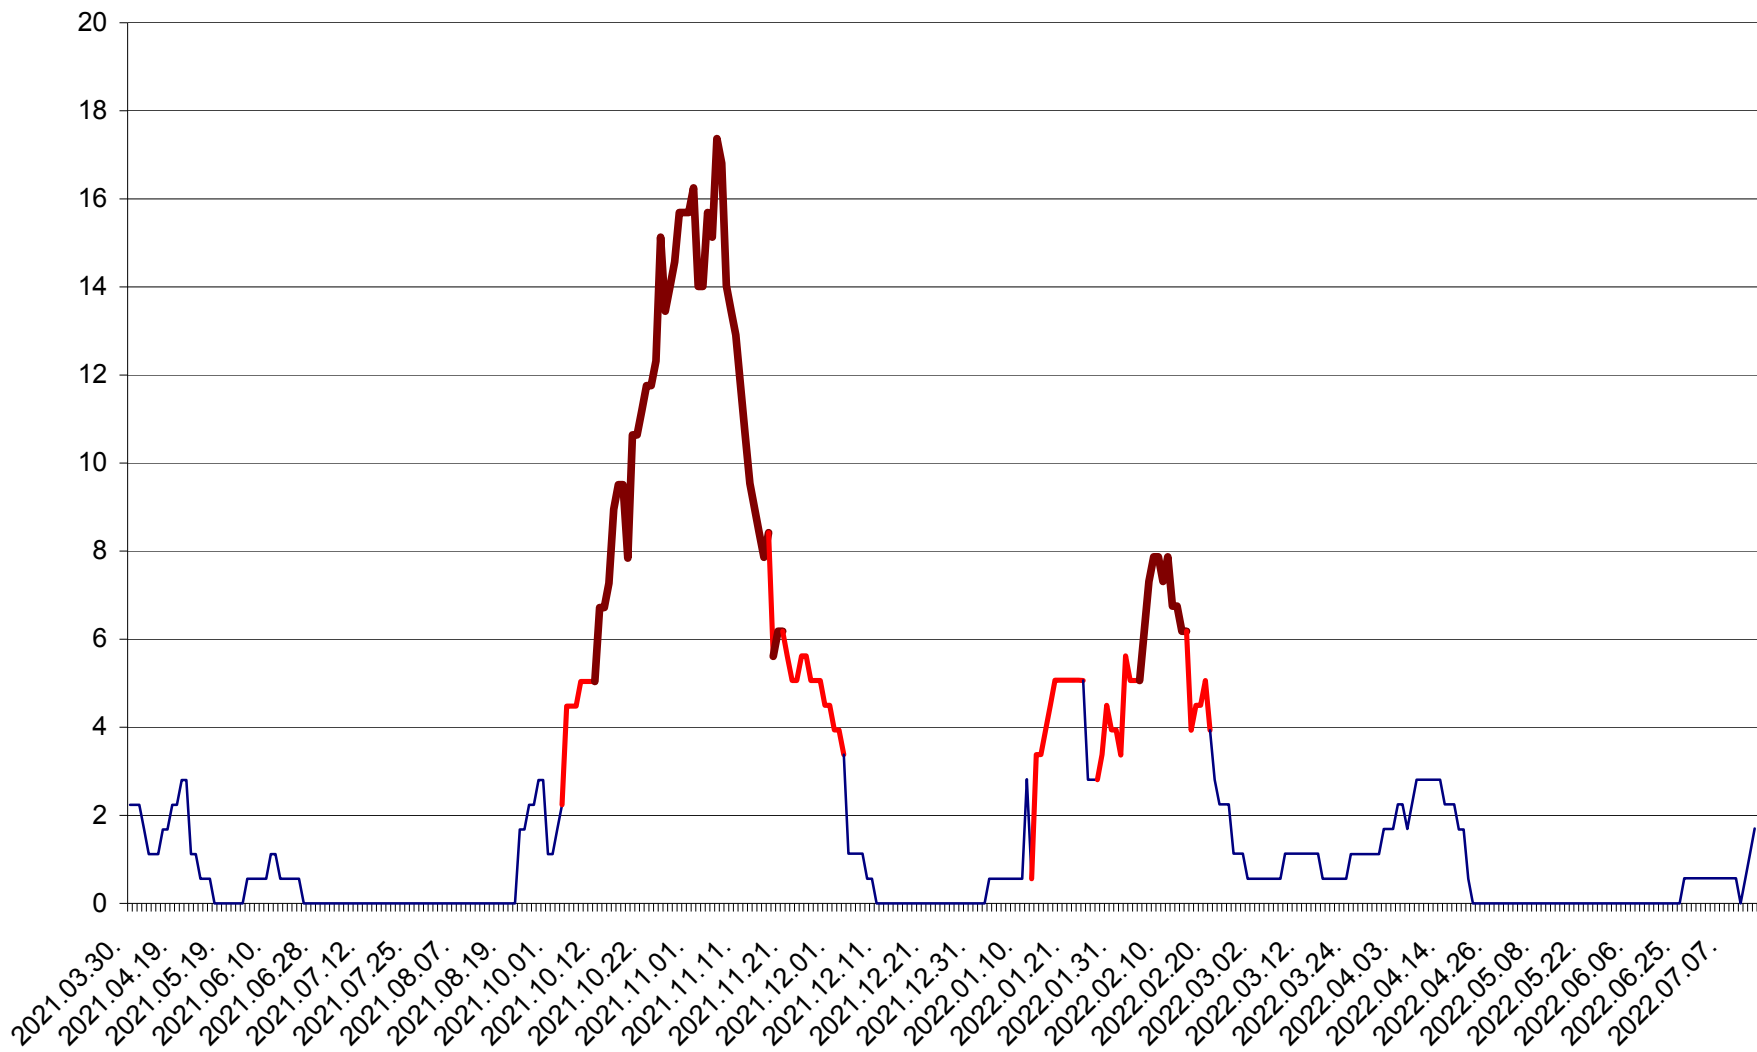

SICULENI - Evolutia incidentei cumulate pe 14 zile la ‰ de locuitori  
2021.04.01. - 2022.07.13.

ȘIMONEȘTI - Evoluția incidenței cumulate pe 14 zile la ‰ de locuitori  
2021.04.01. - 2022.07.13.

SUBCETATE - Evolutia incidentei cumulate pe 14 zile la ‰ de locuitori  
2021.04.01. - 2022.07.13.