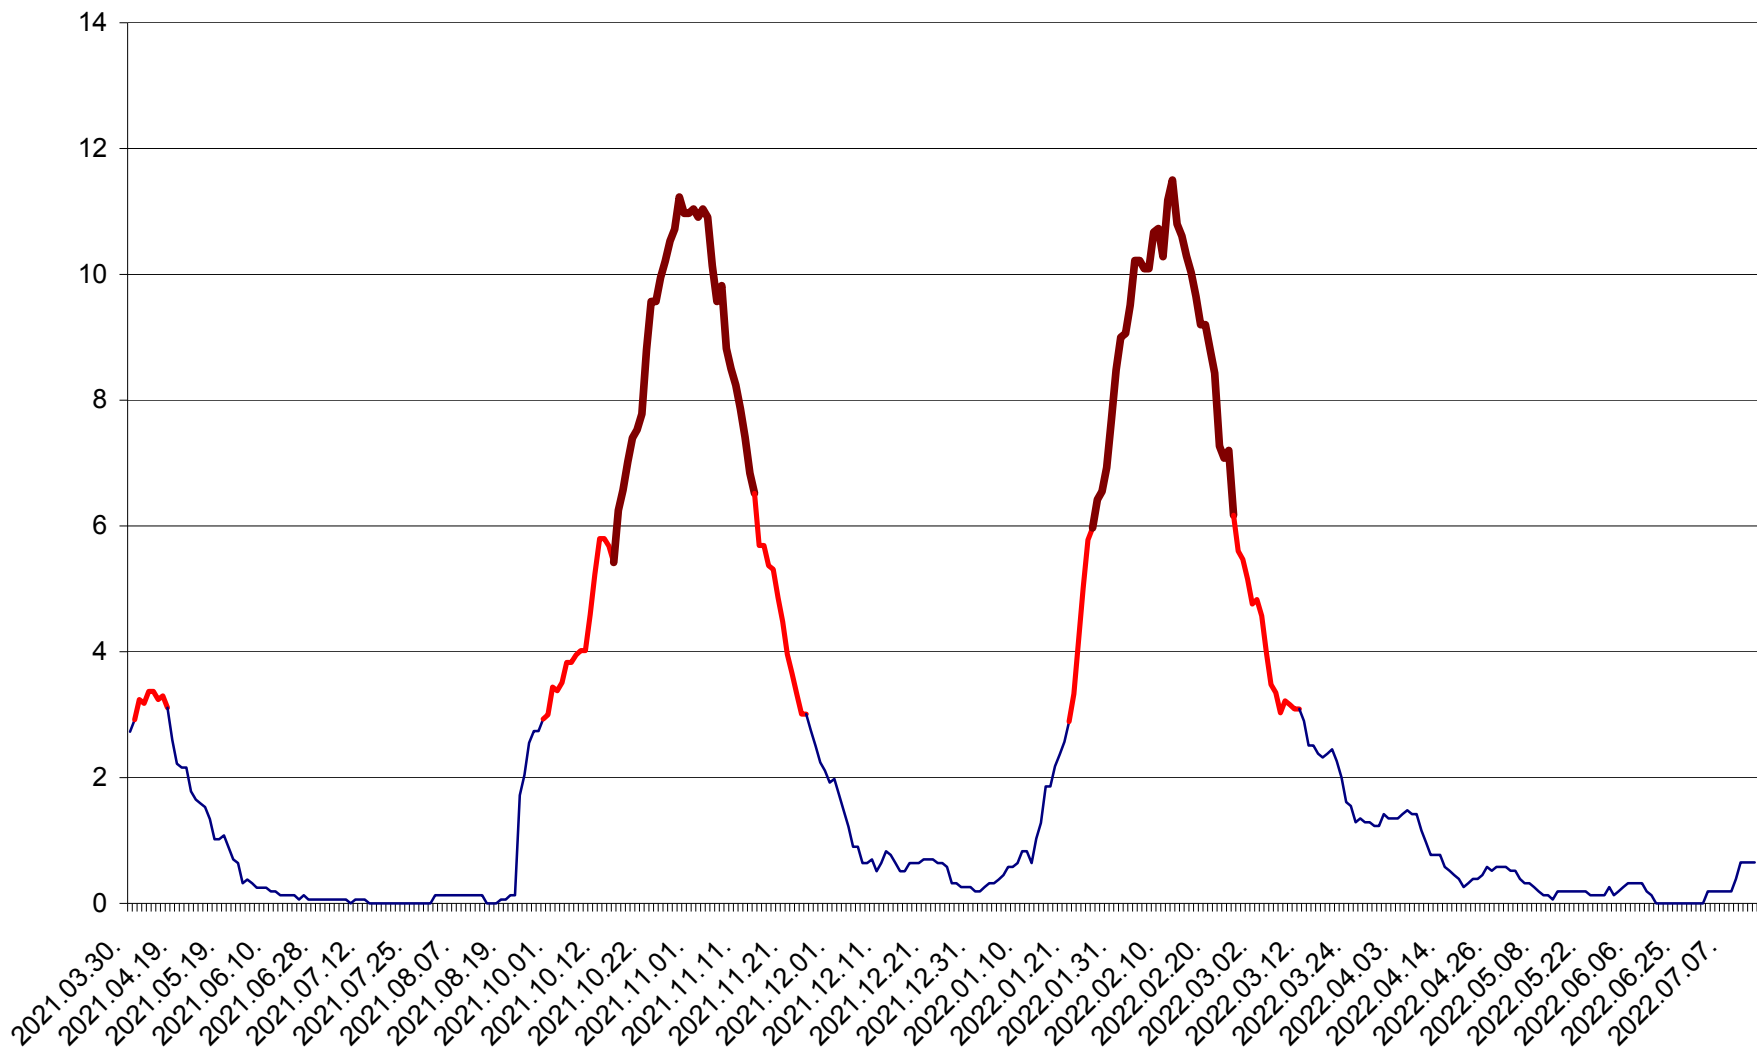

SICULENI - Evolutia incidentei cumulate pe 14 zile la ‰ de locuitori  
2021.04.01. - 2022.07.13.

ȘIMONEȘTI - Evoluția incidenței cumulate pe 14 zile la ‰ de locuitori  
2021.04.01. - 2022.07.13.

SUBCETATE - Evolutia incidentei cumulate pe 14 zile la ‰ de locuitori  
2021.04.01. - 2022.07.13.

SUSENI - Evolutia incidentei cumulate pe 14 zile la ‰ de locuitori  
2021.04.01. - 2022.07.13.

TOMEȘTI - Evolutia incidentei cumulate pe 14 zile la ‰ de locuitori  
2021.04.01. - 2022.07.13.

MUNICIPIUL TOPLIȚA - Evolutia incidentei cumulate pe 14 zile la ‰ de locuitori  
2021.04.01. - 2022.07.13.