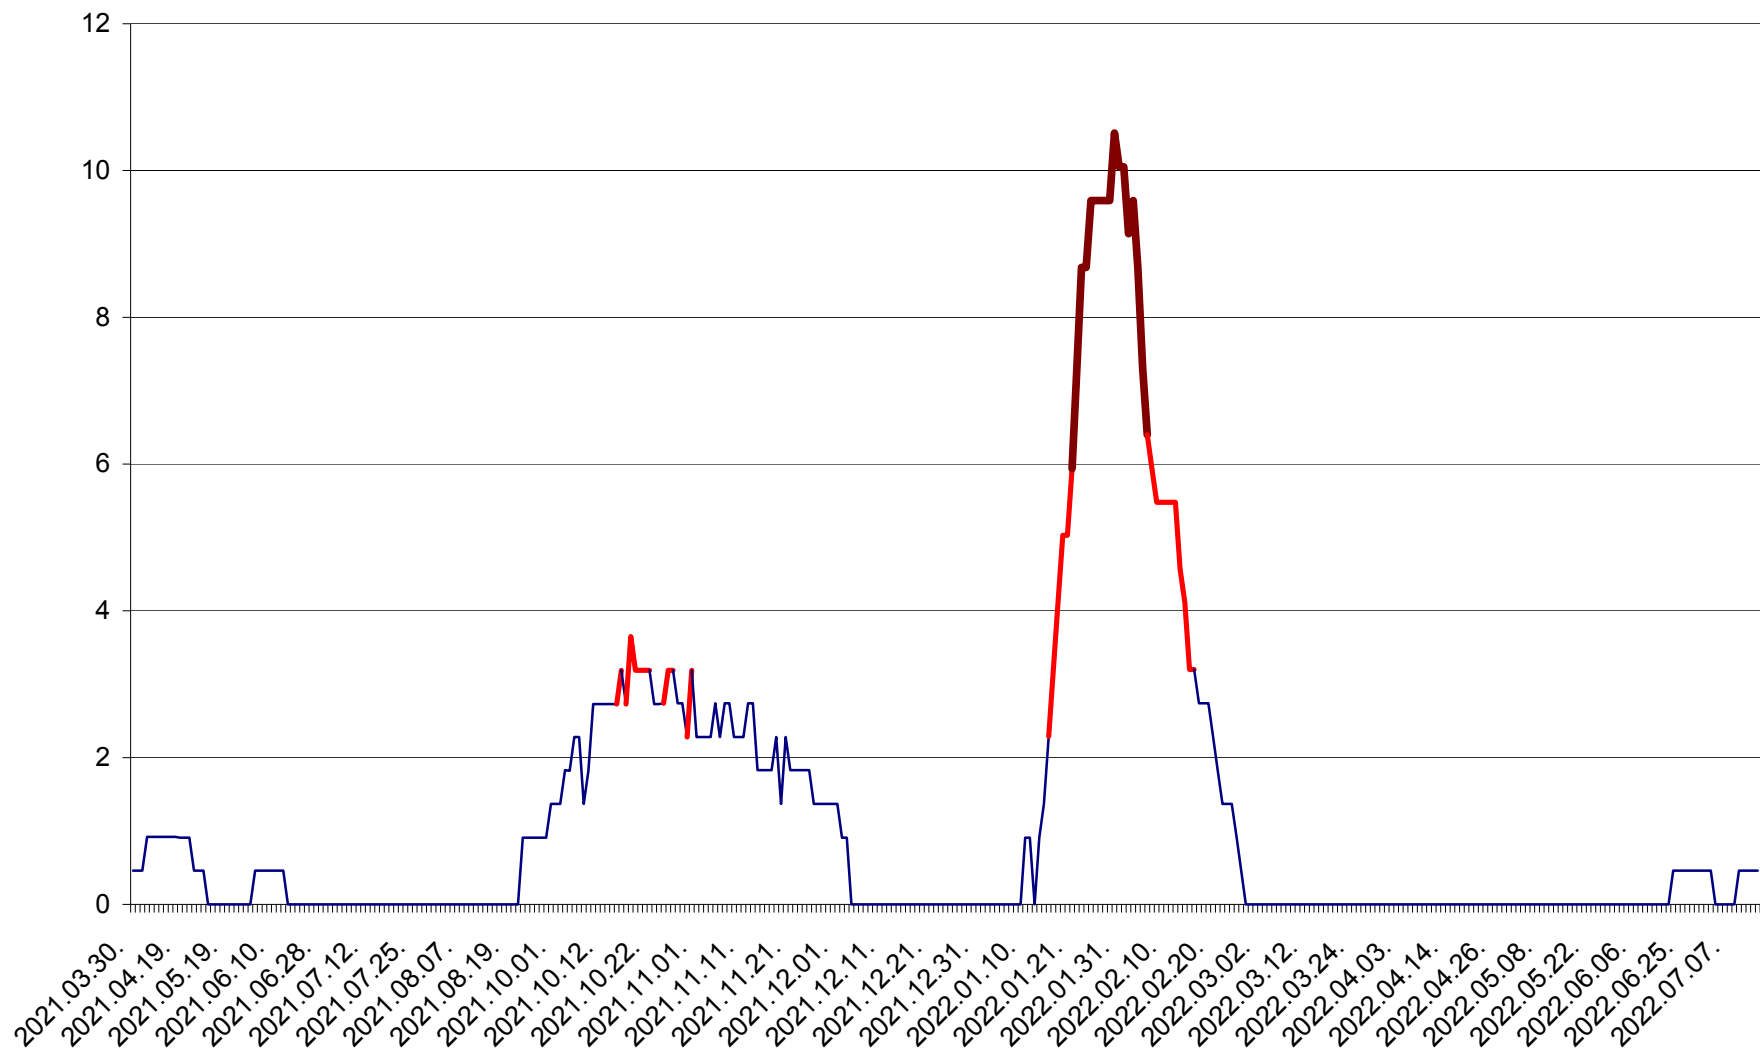

CICEU - Evolutia incidentei cumulate pe 14 zile la ‰ de locuitori  
2021.04.01. - 2022.07.13.

CIUCSÂNGEORGIU - Evolutia incidentei cumulate pe 14 zile la % de locuitori  
2021.04.01. - 2022.07.13.

CIUMANI - Evolutia incidentei cumulate pe 14 zile la ‰ de locuitori  
2021.04.01. - 2022.07.13.

CORBU - Evolutia incidentei cumulate pe 14 zile la ‰ de locuitori  
2021.04.01. - 2022.07.13.

CORUND - Evolutia incidentei cumulate pe 14 zile la ‰ de locuitori  
2021.04.01. - 2022.07.13.

COZMENI - Evolutia incidentei cumulate pe 14 zile la ‰ de locuitori  
2021.04.01. - 2022.07.13.

ORAȘ CRISTURU SECUIESC - Evolutia incidentei cumulate pe 14 zile la ‰ de locuitori  
2021.04.01. - 2022.07.13.

DĂNEȘTI - Evolutia incidentei cumulate pe 14 zile la ‰ de locuitori  
2021.04.01. - 2022.07.13.

DÂRJIU - Evolutia incidentei cumulate pe 14 zile la ‰ de locuitori  
2021.04.01. - 2022.07.13.

DEALU - Evolutia incidentei cumulate pe 14 zile la ‰ de locuitori  
2021.04.01. - 2022.07.13.

DITRĂU - Evolutia incidentei cumulate pe 14 zile la ‰ de locuitori  
2021.04.01. - 2022.07.13.