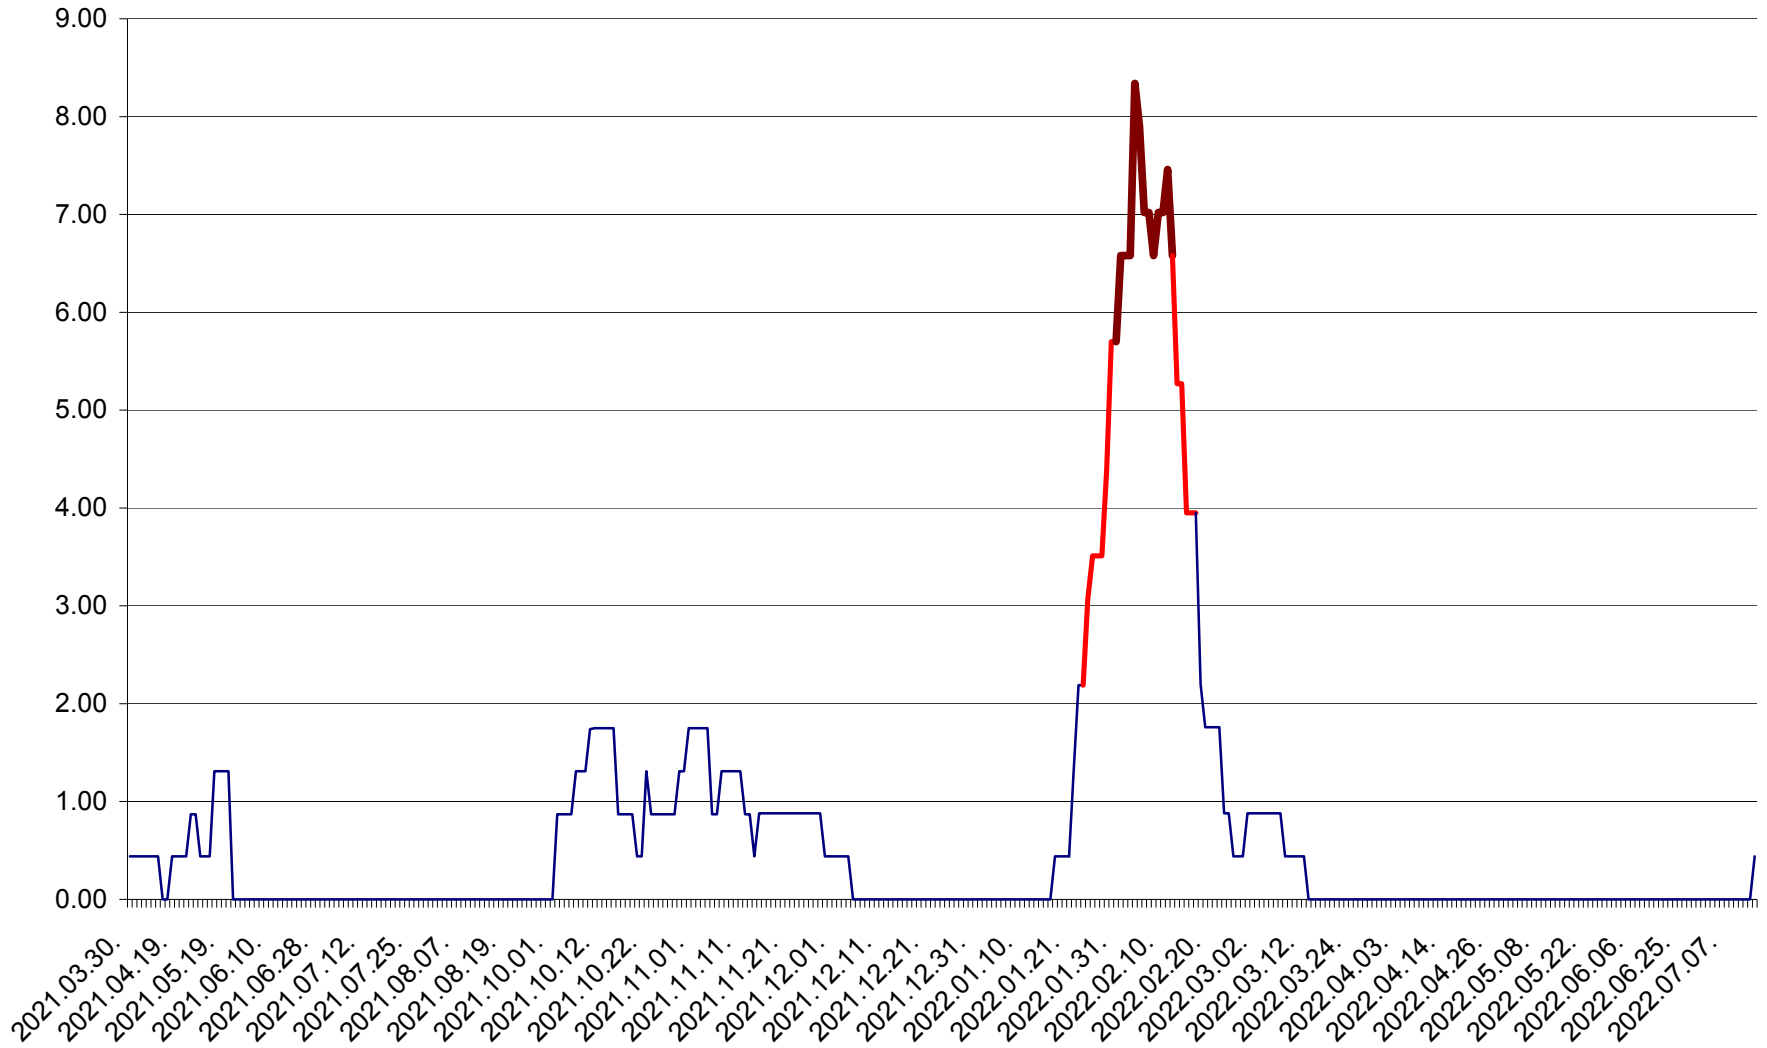

ORAȘ BĂLAN - Evoluția incidenței cumulate pe 14 zile la ‰ de locuitori  
2021.04.01. - 2022.07.13.

BILBOR - Evolutia incidentei cumulate pe 14 zile la ‰ de locuitori  
2021.04.01. - 2022.07.13.

ORAȘ BORSEC - Evolutia incidentei cumulate pe 14 zile la ‰ de locuitori  
2021.04.01. - 2022.07.13.

BRĂDEȘTI - Evolutia incidentei cumulate pe 14 zile la ‰ de locuitori  
2021.04.01. - 2022.07.13.

CĂPÂLNIȚA - Evoluția incidenței cumulate pe 14 zile la ‰ de locuitori  
2021.04.01. - 2022.07.13.

CÂRȚA - Evolutia incidentei cumulate pe 14 zile la ‰ de locuitori  
2021.04.01. - 2022.07.13.

CICEU - Evolutia incidentei cumulate pe 14 zile la ‰ de locuitori  
2021.04.01. - 2022.07.13.

CIUCSÂNGEORGIU - Evolutia incidentei cumulate pe 14 zile la % de locuitori  
2021.04.01. - 2022.07.13.

CIUMANI - Evolutia incidentei cumulate pe 14 zile la ‰ de locuitori  
2021.04.01. - 2022.07.13.

CORBU - Evolutia incidentei cumulate pe 14 zile la ‰ de locuitori  
2021.04.01. - 2022.07.13.

CORUND - Evolutia incidentei cumulate pe 14 zile la ‰ de locuitori  
2021.04.01. - 2022.07.13.

COZMENI - Evolutia incidentei cumulate pe 14 zile la ‰ de locuitori  
2021.04.01. - 2022.07.13.