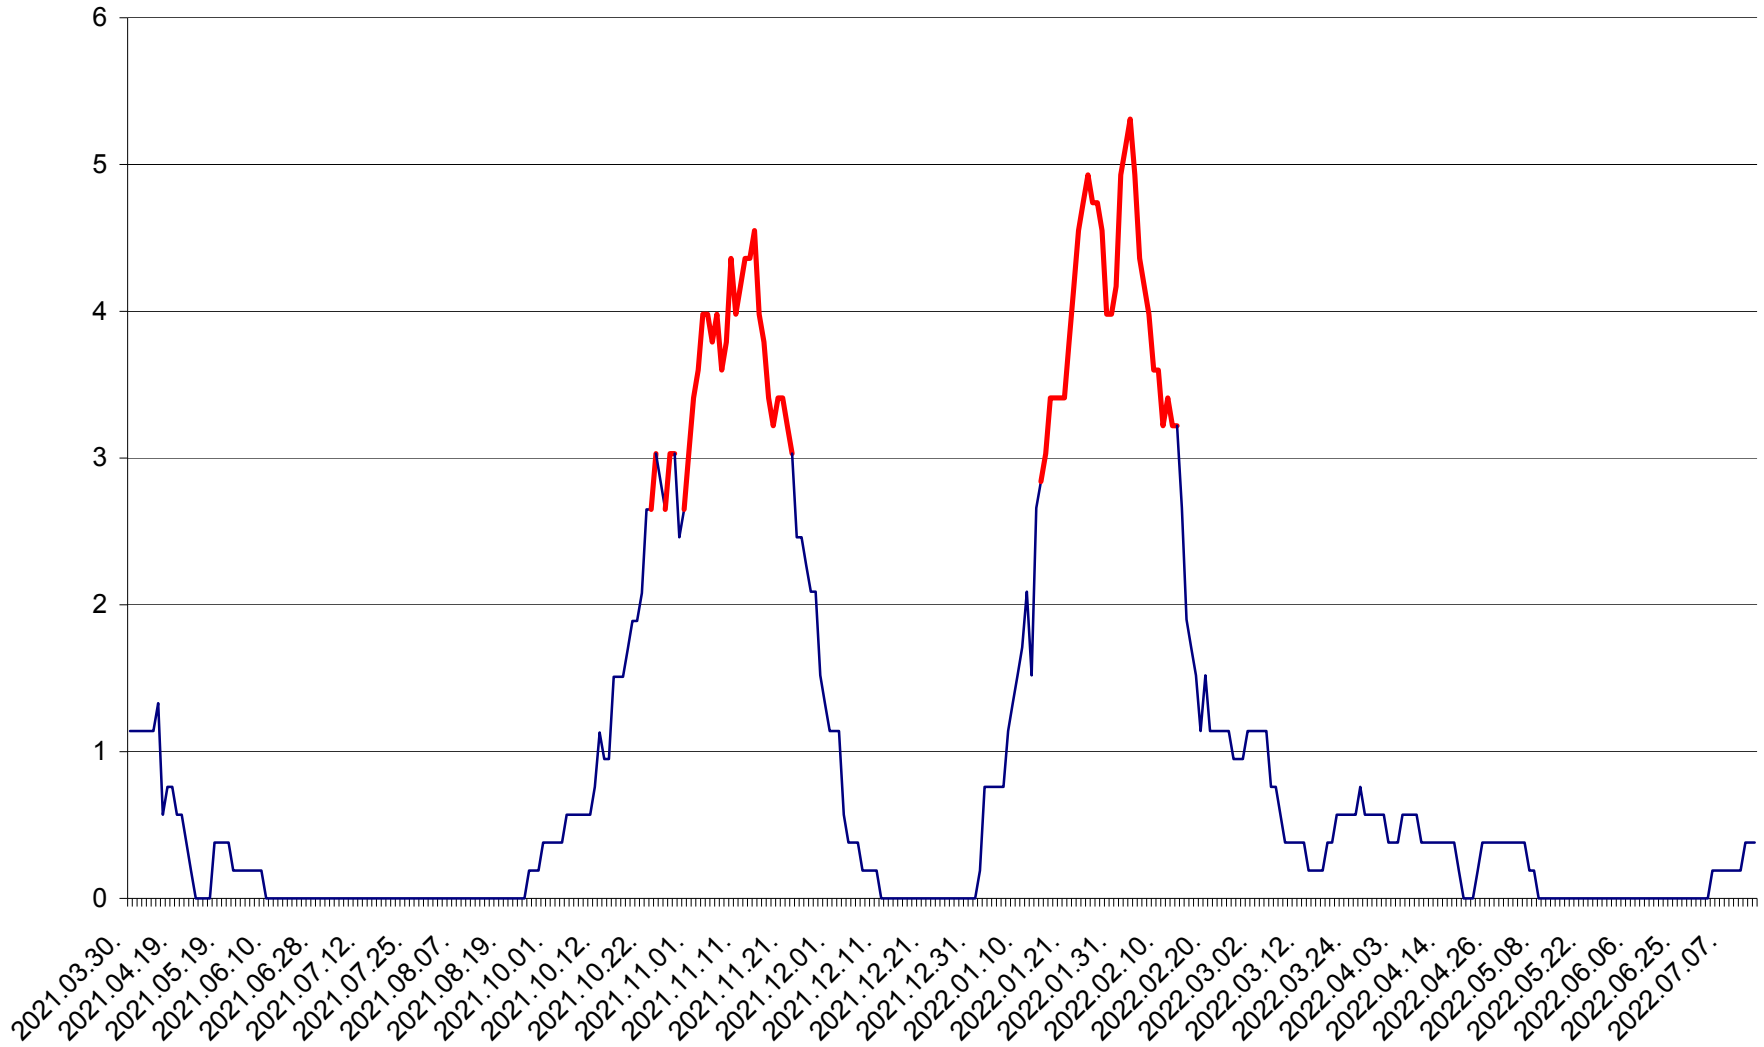

SICULENI - Evolutia incidentei cumulate pe 14 zile la ‰ de locuitori  
2021.04.01. - 2022.07.13.

ȘIMONEȘTI - Evoluția incidenței cumulate pe 14 zile la ‰ de locuitori  
2021.04.01. - 2022.07.13.

SUBCETATE - Evolutia incidentei cumulate pe 14 zile la ‰ de locuitori  
2021.04.01. - 2022.07.13.

SUSENI - Evolutia incidentei cumulate pe 14 zile la ‰ de locuitori  
2021.04.01. - 2022.07.13.

TOMEȘTI - Evolutia incidentei cumulate pe 14 zile la ‰ de locuitori  
2021.04.01. - 2022.07.13.

MUNICIPIUL TOPLIȚA - Evolutia incidentei cumulate pe 14 zile la ‰ de locuitori  
2021.04.01. - 2022.07.13.