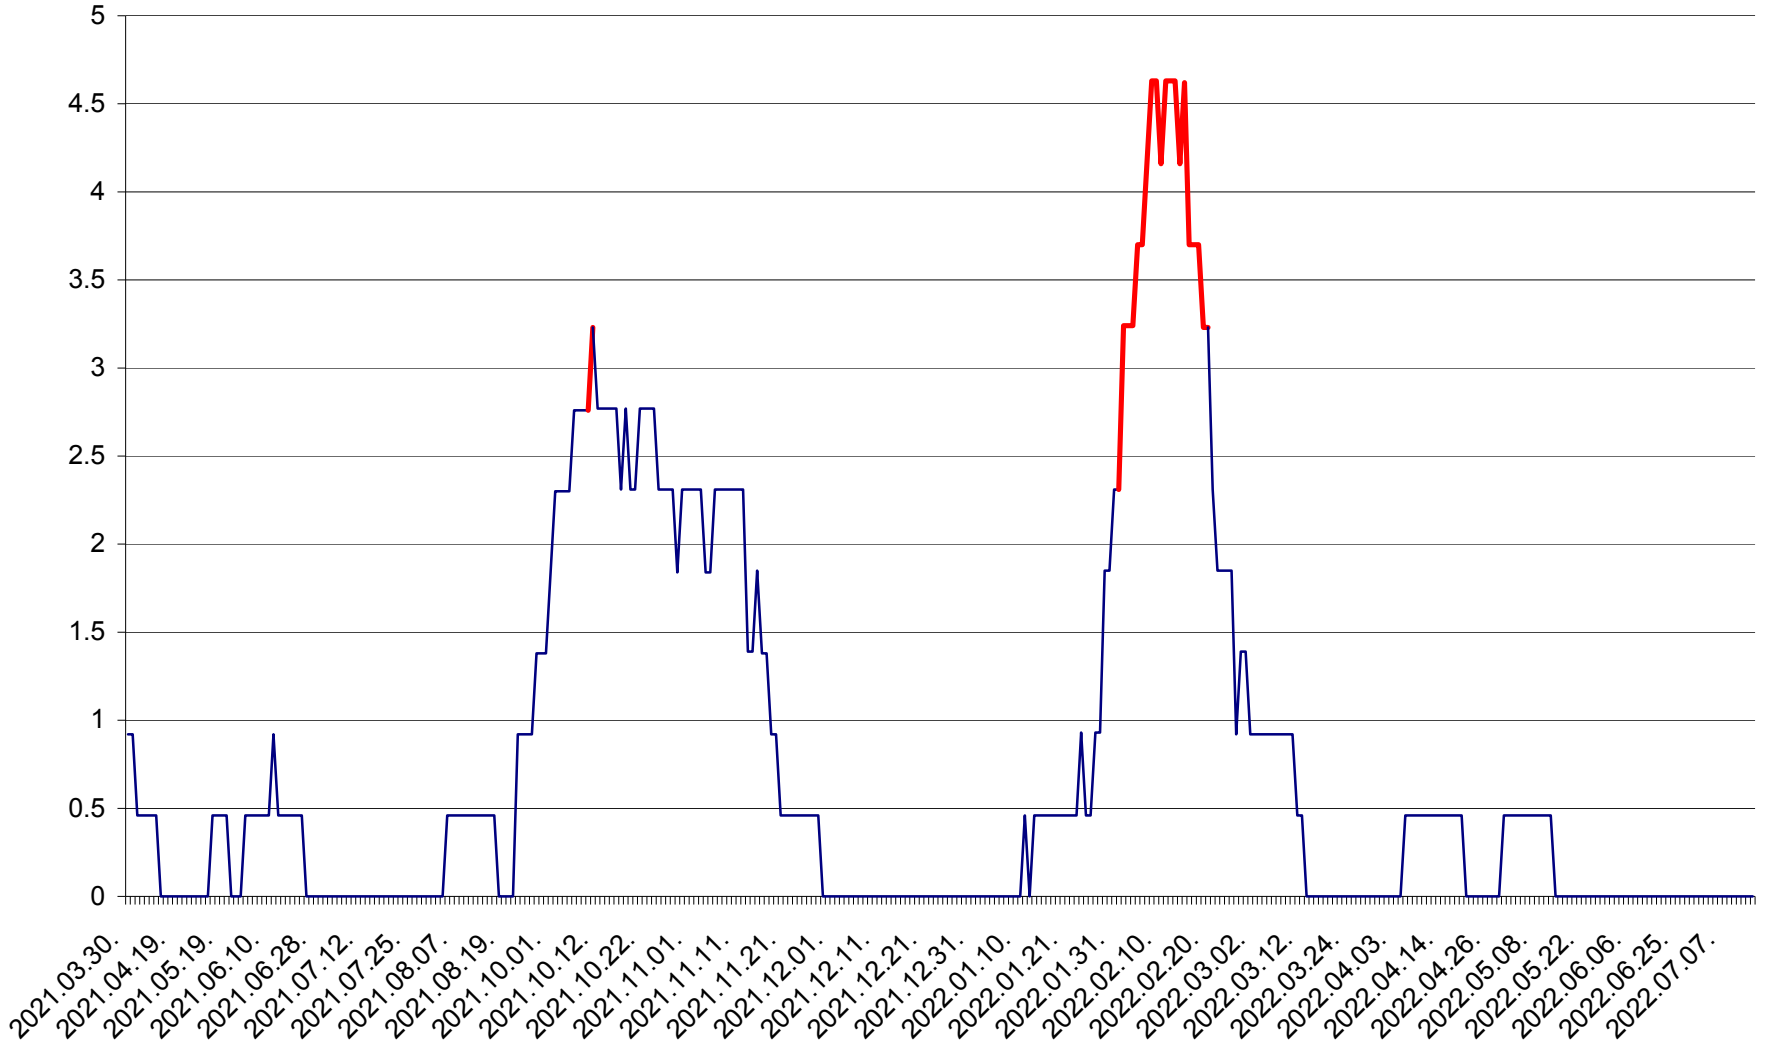

ULIEȘ - Evoluția incidenței cumulate pe 14 zile la ‰ de locuitori
2021.04.01. - 2022.07.13.