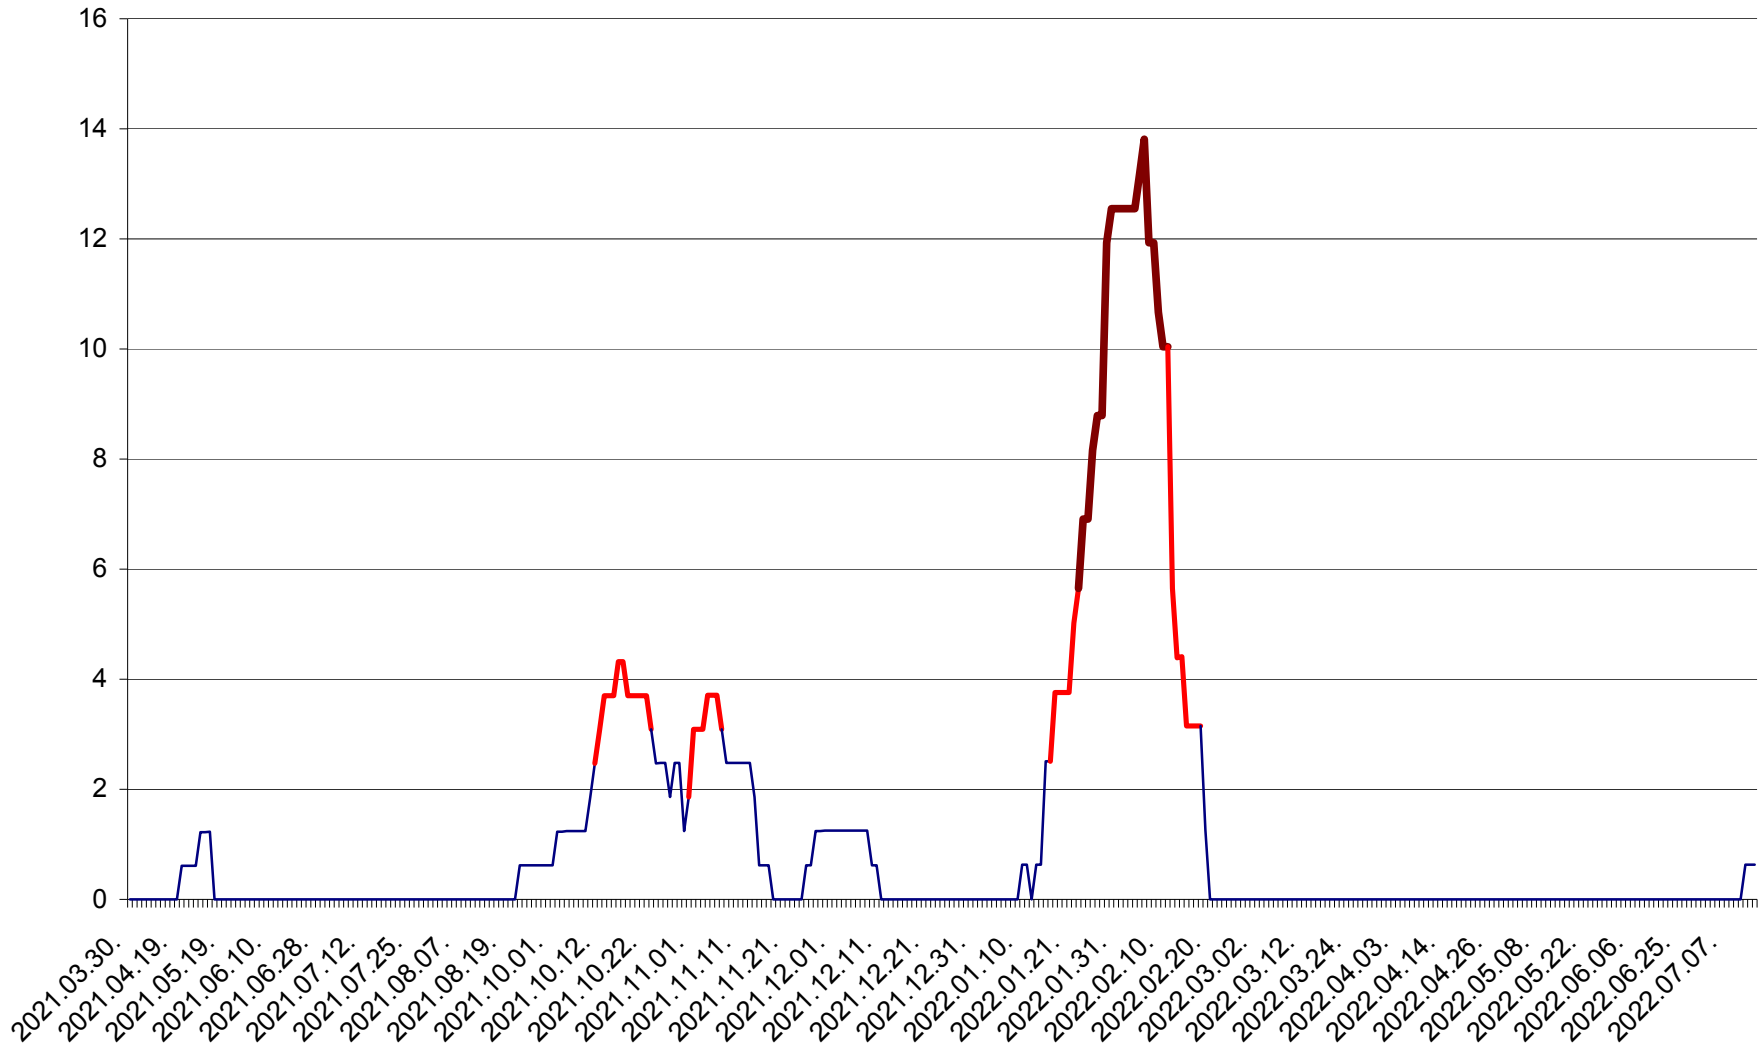

PLĂIEȘII DE JOS - Evolutia incidentei cumulate pe 14 zile la ‰ de locuitori  
2021.04.01. - 2022.07.13.

PORUMBENI - Evolutia incidentei cumulate pe 14 zile la ‰ de locuitori  
2021.04.01. - 2022.07.13.

PRAID - Evolutia incidentei cumulate pe 14 zile la ‰ de locuitori  
2021.04.01. - 2022.07.13.

RACU - Evolutia incidentei cumulate pe 14 zile la ‰ de locuitori  
2021.04.01. - 2022.07.13.

REMETEA - Evolutia incidentei cumulate pe 14 zile la % de locuitori  
2021.04.01. - 2022.07.13.