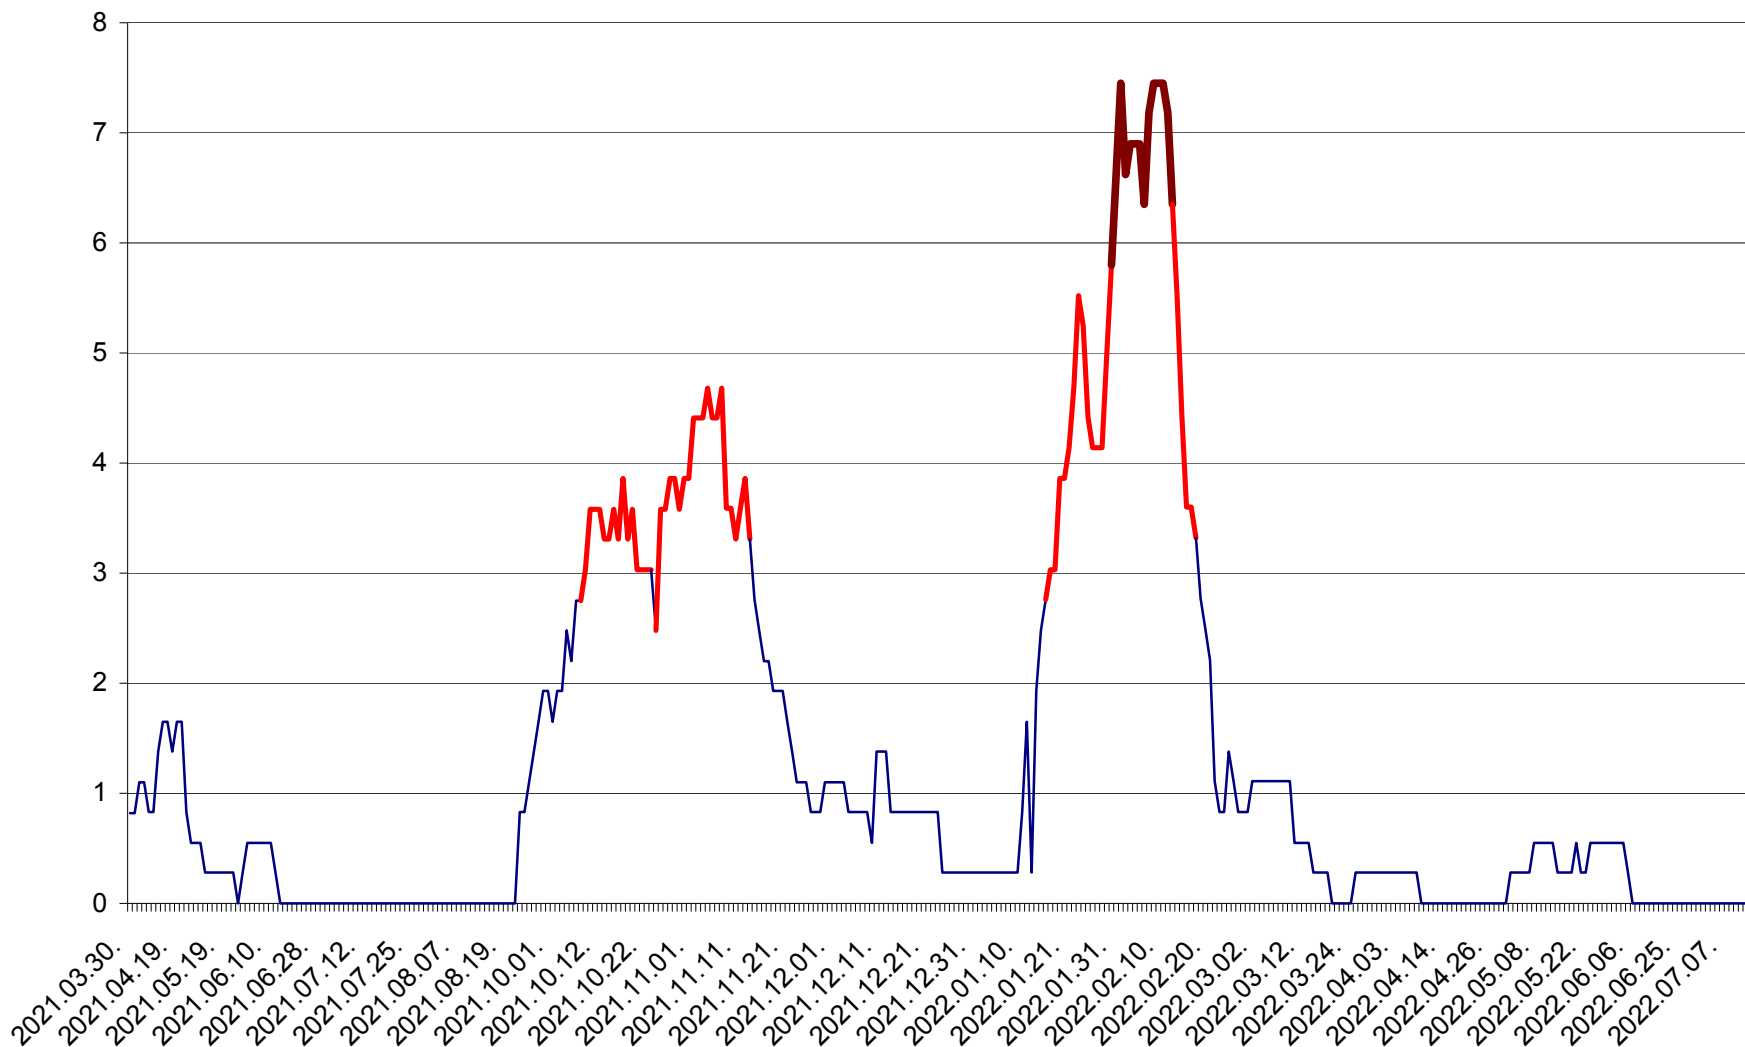

PRAID - Evolutia incidentei cumulate pe 14 zile la ‰ de locuitori  
2021.04.01. - 2022.07.13.

RACU - Evolutia incidentei cumulate pe 14 zile la ‰ de locuitori  
2021.04.01. - 2022.07.13.

REMETEA - Evolutia incidentei cumulate pe 14 zile la % de locuitori  
2021.04.01. - 2022.07.13.

SĂCEL - Evolutia incidentei cumulate pe 14 zile la ‰ de locuitori  
2021.04.01. - 2022.07.13.

SÂNCRĂIENI - Evolutia incidentei cumulate pe 14 zile la ‰ de locuitori  
2021.04.01. - 2022.07.13.

SÂNDOMINIC - Evolutia incidentei cumulate pe 14 zile la ‰ de locuitori  
2021.04.01. - 2022.07.13.

SÂNMARTIN - Evolutia incidentei cumulate pe 14 zile la ‰ de locuitori  
2021.04.01. - 2022.07.13.

SÂNSIMION - Evolutia incidentei cumulate pe 14 zile la ‰ de locuitori  
2021.04.01. - 2022.07.13.

SÂNTIMBRU - Evolutia incidentei cumulate pe 14 zile la ‰ de locuitori  
2021.04.01. - 2022.07.13.