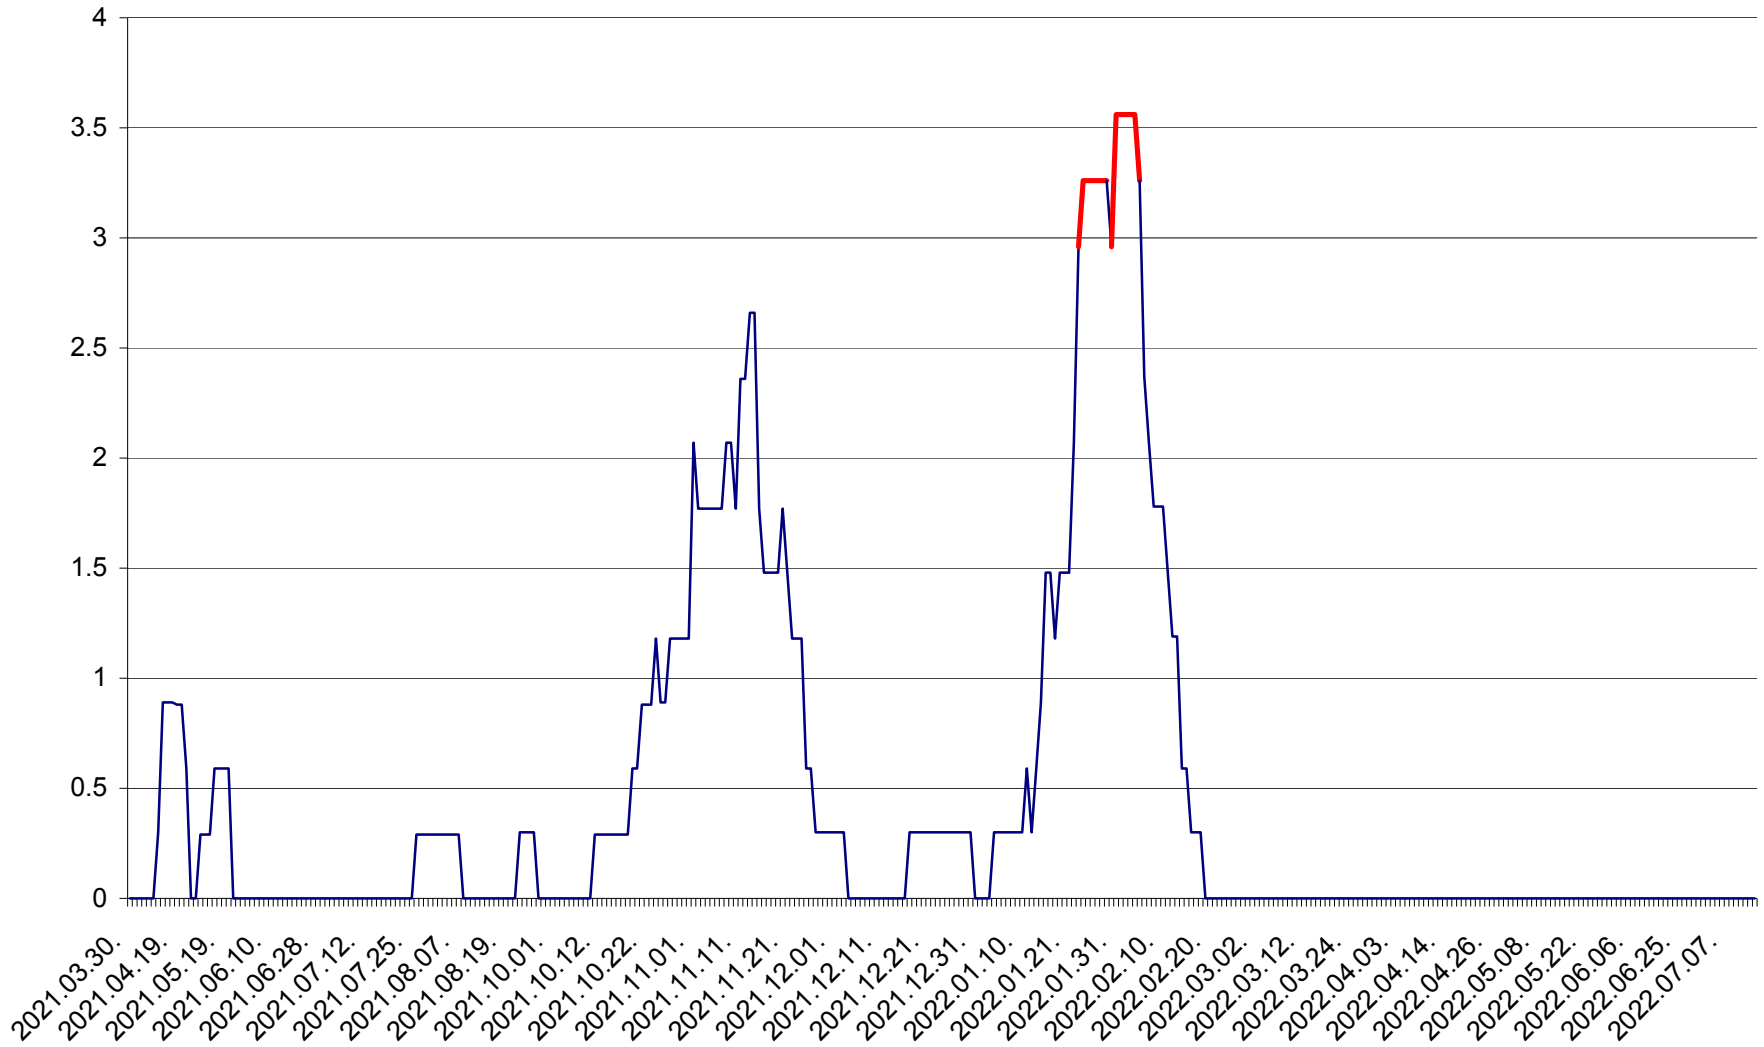

MUNICIPIUL GHEORGHENI - Evolutia incidentei cumulate pe 14 zile la % de locuitori  
2021.04.01. - 2022.07.13.

JOSENI - Evolutia incidentei cumulate pe 14 zile la ‰ de locuitori  
2021.04.01. - 2022.07.13.

LĂZAREA - Evolutia incidentei cumulate pe 14 zile la % de locuitori  
2021.04.01. - 2022.07.13.

LELICENI - Evolutia incidentei cumulate pe 14 zile la ‰ de locuitori  
2021.04.01. - 2022.07.13.

LUETA - Evolutia incidentei cumulate pe 14 zile la ‰ de locuitori  
2021.04.01. - 2022.07.13.

LUNCA DE JOS - Evolutia incidentei cumulate pe 14 zile la ‰ de locuitori  
2021.04.01. - 2022.07.13.

LUNCA DE SUS - Evolutia incidentei cumulate pe 14 zile la ‰ de locuitori  
2021.04.01. - 2022.07.13.