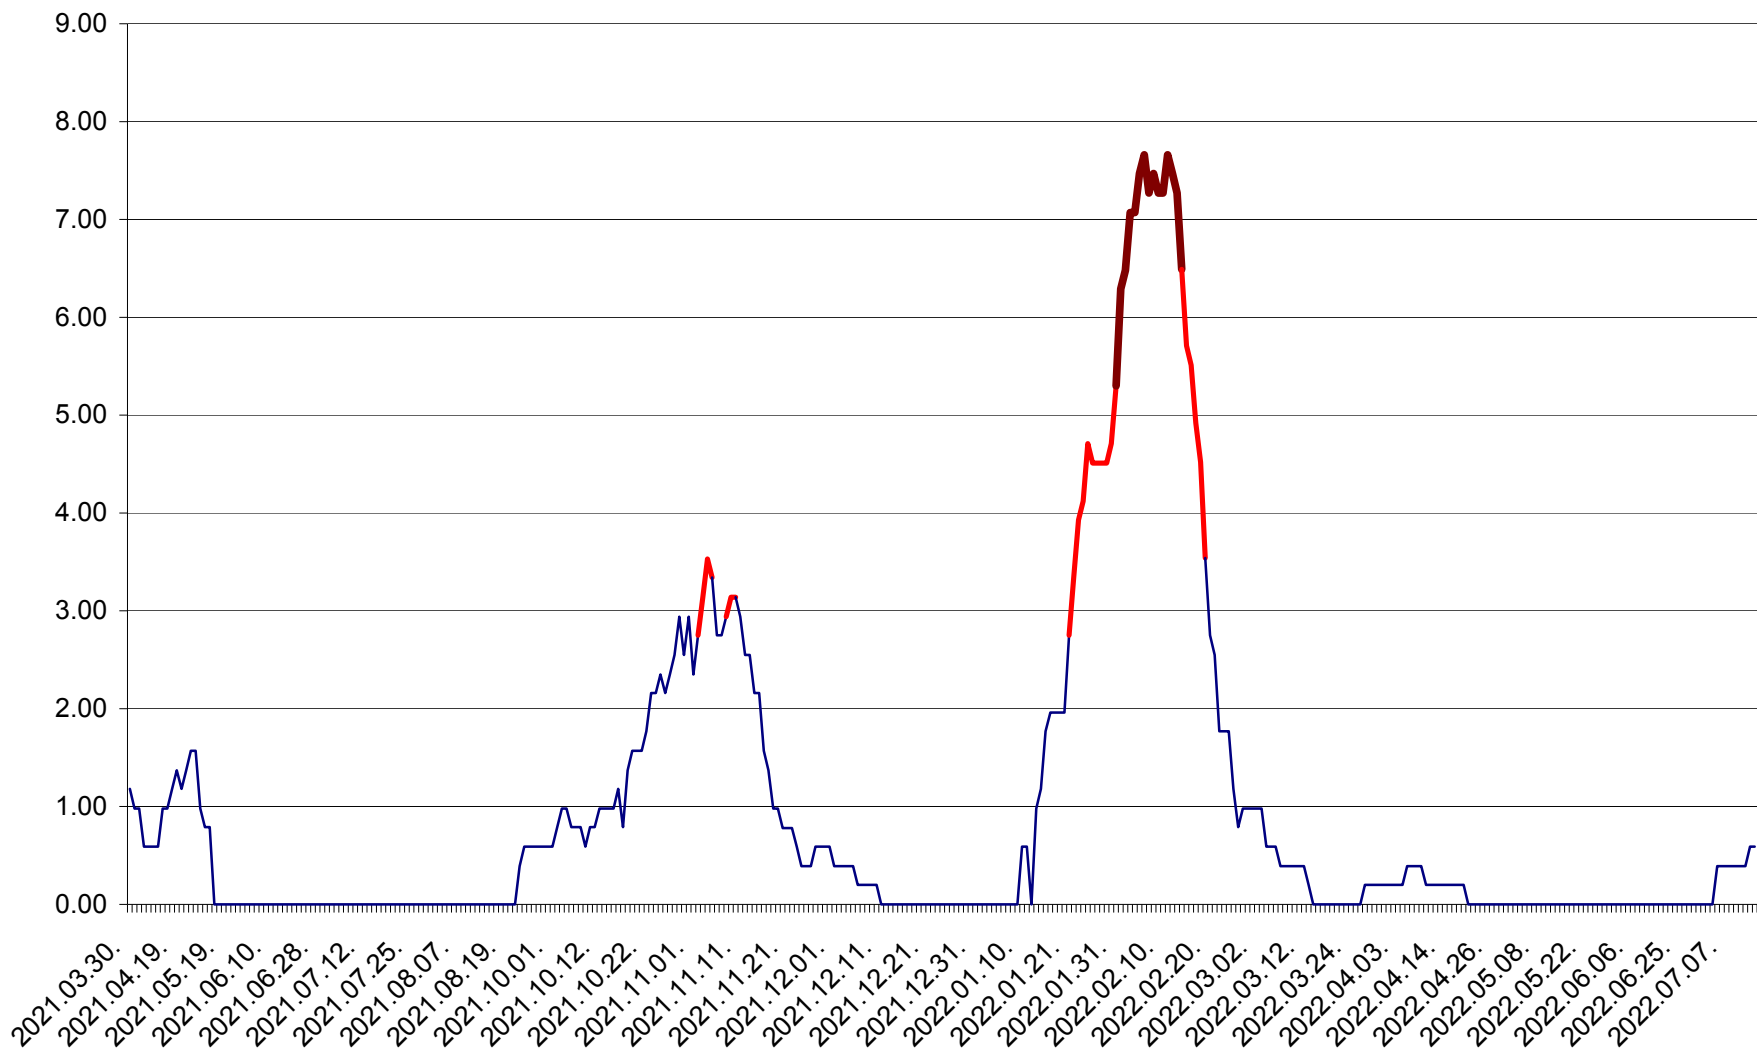

ORAȘ BĂLAN - Evoluția incidenței cumulate pe 14 zile la ‰ de locuitori  
2021.04.01. - 2022.07.13.

BILBOR - Evolutia incidentei cumulate pe 14 zile la ‰ de locuitori  
2021.04.01. - 2022.07.13.

ORAȘ BORSEC - Evolutia incidentei cumulate pe 14 zile la ‰ de locuitori  
2021.04.01. - 2022.07.13.

BRĂDEȘTI - Evolutia incidentei cumulate pe 14 zile la ‰ de locuitori  
2021.04.01. - 2022.07.13.

CĂPÂLNIȚA - Evoluția incidenței cumulate pe 14 zile la ‰ de locuitori  
2021.04.01. - 2022.07.13.

CÂRȚA - Evolutia incidentei cumulate pe 14 zile la ‰ de locuitori  
2021.04.01. - 2022.07.13.

CICEU - Evolutia incidentei cumulate pe 14 zile la ‰ de locuitori  
2021.04.01. - 2022.07.13.

CIUCSÂNGEORGIU - Evolutia incidentei cumulate pe 14 zile la % de locuitori  
2021.04.01. - 2022.07.13.

CIUMANI - Evolutia incidentei cumulate pe 14 zile la ‰ de locuitori  
2021.04.01. - 2022.07.13.

CORBU - Evolutia incidentei cumulate pe 14 zile la ‰ de locuitori  
2021.04.01. - 2022.07.13.

CORUND - Evolutia incidentei cumulate pe 14 zile la ‰ de locuitori  
2021.04.01. - 2022.07.13.

COZMENI - Evolutia incidentei cumulate pe 14 zile la ‰ de locuitori  
2021.04.01. - 2022.07.13.