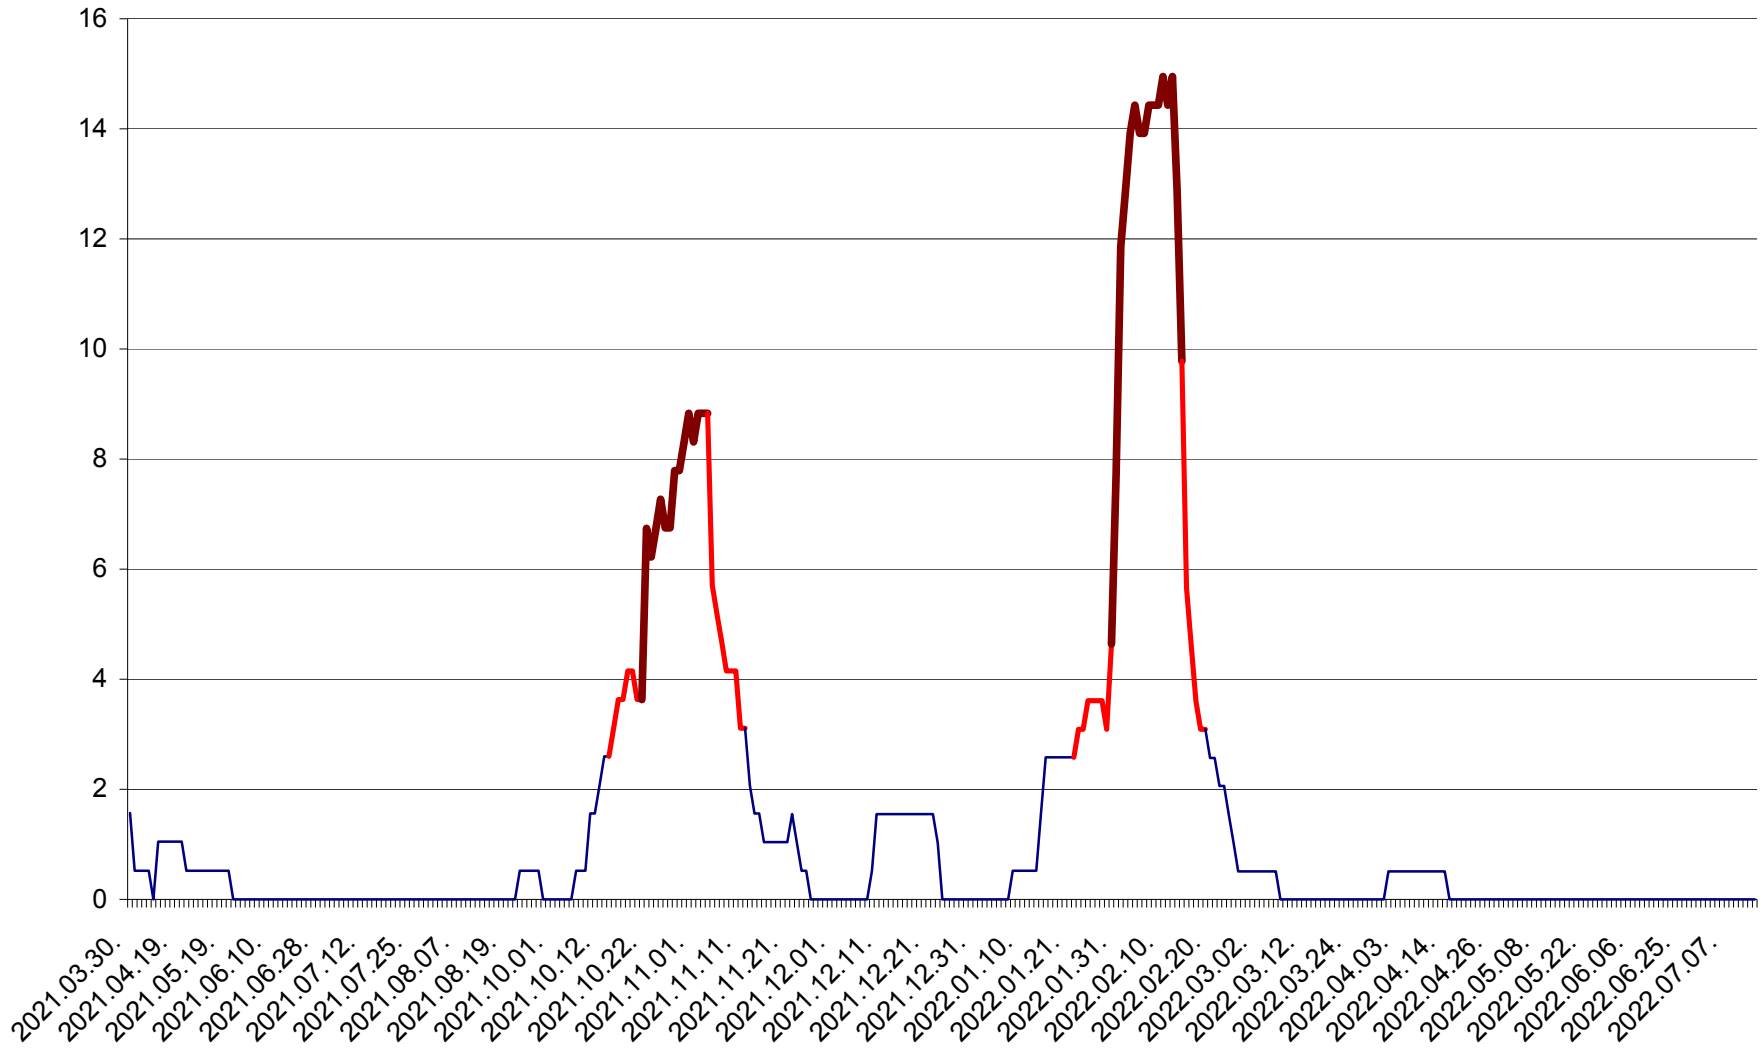

MIHĂILENI - Evolutia incidentei cumulate pe 14 zile la ‰ de locuitori  
2021.04.01. - 2022.07.13.

MUGENI - Evolutia incidentei cumulate pe 14 zile la ‰ de locuitori  
2021.04.01. - 2022.07.13.

OCLAND - Evolutia incidentei cumulate pe 14 zile la ‰ de locuitori  
2021.04.01. - 2022.07.13.

MUNICIPIUL ODORHEIU SECUIESC - Evolutia incidentei cumulate pe 14 zile la ‰ de locuitori  
2021.04.01. - 2022.07.13.

PĂULENI-CIUC - Evolutia incidentei cumulate pe 14 zile la % de locuitori  
2021.04.01. - 2022.07.13.

PLĂIEȘII DE JOS - Evolutia incidentei cumulate pe 14 zile la ‰ de locuitori  
2021.04.01. - 2022.07.13.

PORUMBENI - Evolutia incidentei cumulate pe 14 zile la ‰ de locuitori  
2021.04.01. - 2022.07.13.