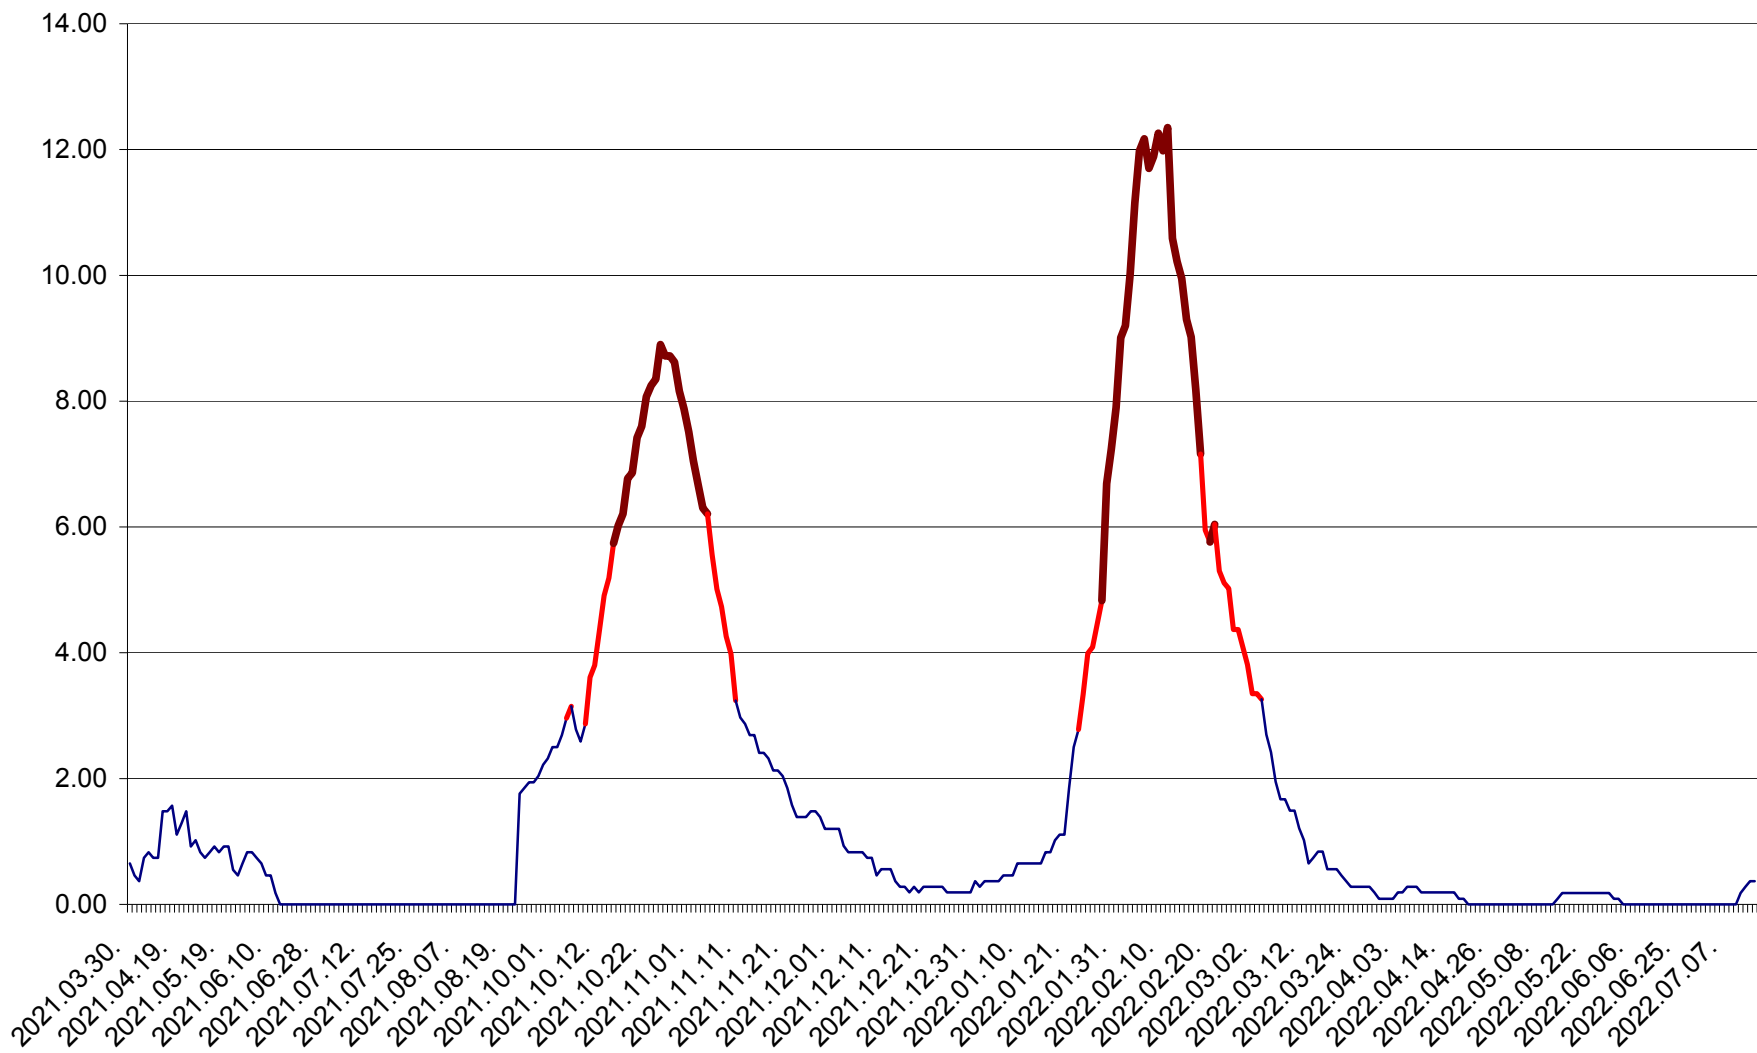

BRĂDEȘTI - Evolutia incidentei cumulate pe 14 zile la ‰ de locuitori  
2021.04.01. - 2022.07.13.

CĂPÂLNIȚA - Evoluția incidenței cumulate pe 14 zile la ‰ de locuitori  
2021.04.01. - 2022.07.13.

CÂRȚA - Evolutia incidentei cumulate pe 14 zile la ‰ de locuitori  
2021.04.01. - 2022.07.13.

CICEU - Evolutia incidentei cumulate pe 14 zile la ‰ de locuitori  
2021.04.01. - 2022.07.13.

CIUCSÂNGEORGIU - Evolutia incidentei cumulate pe 14 zile la % de locuitori  
2021.04.01. - 2022.07.13.

CIUMANI - Evolutia incidentei cumulate pe 14 zile la ‰ de locuitori  
2021.04.01. - 2022.07.13.

CORBU - Evolutia incidentei cumulate pe 14 zile la ‰ de locuitori  
2021.04.01. - 2022.07.13.

CORUND - Evolutia incidentei cumulate pe 14 zile la ‰ de locuitori  
2021.04.01. - 2022.07.13.

COZMENI - Evolutia incidentei cumulate pe 14 zile la ‰ de locuitori  
2021.04.01. - 2022.07.13.

ORAȘ CRISTURU SECUIESC - Evolutia incidentei cumulate pe 14 zile la ‰ de locuitori  
2021.04.01. - 2022.07.13.

DĂNEȘTI - Evolutia incidentei cumulate pe 14 zile la ‰ de locuitori  
2021.04.01. - 2022.07.13.