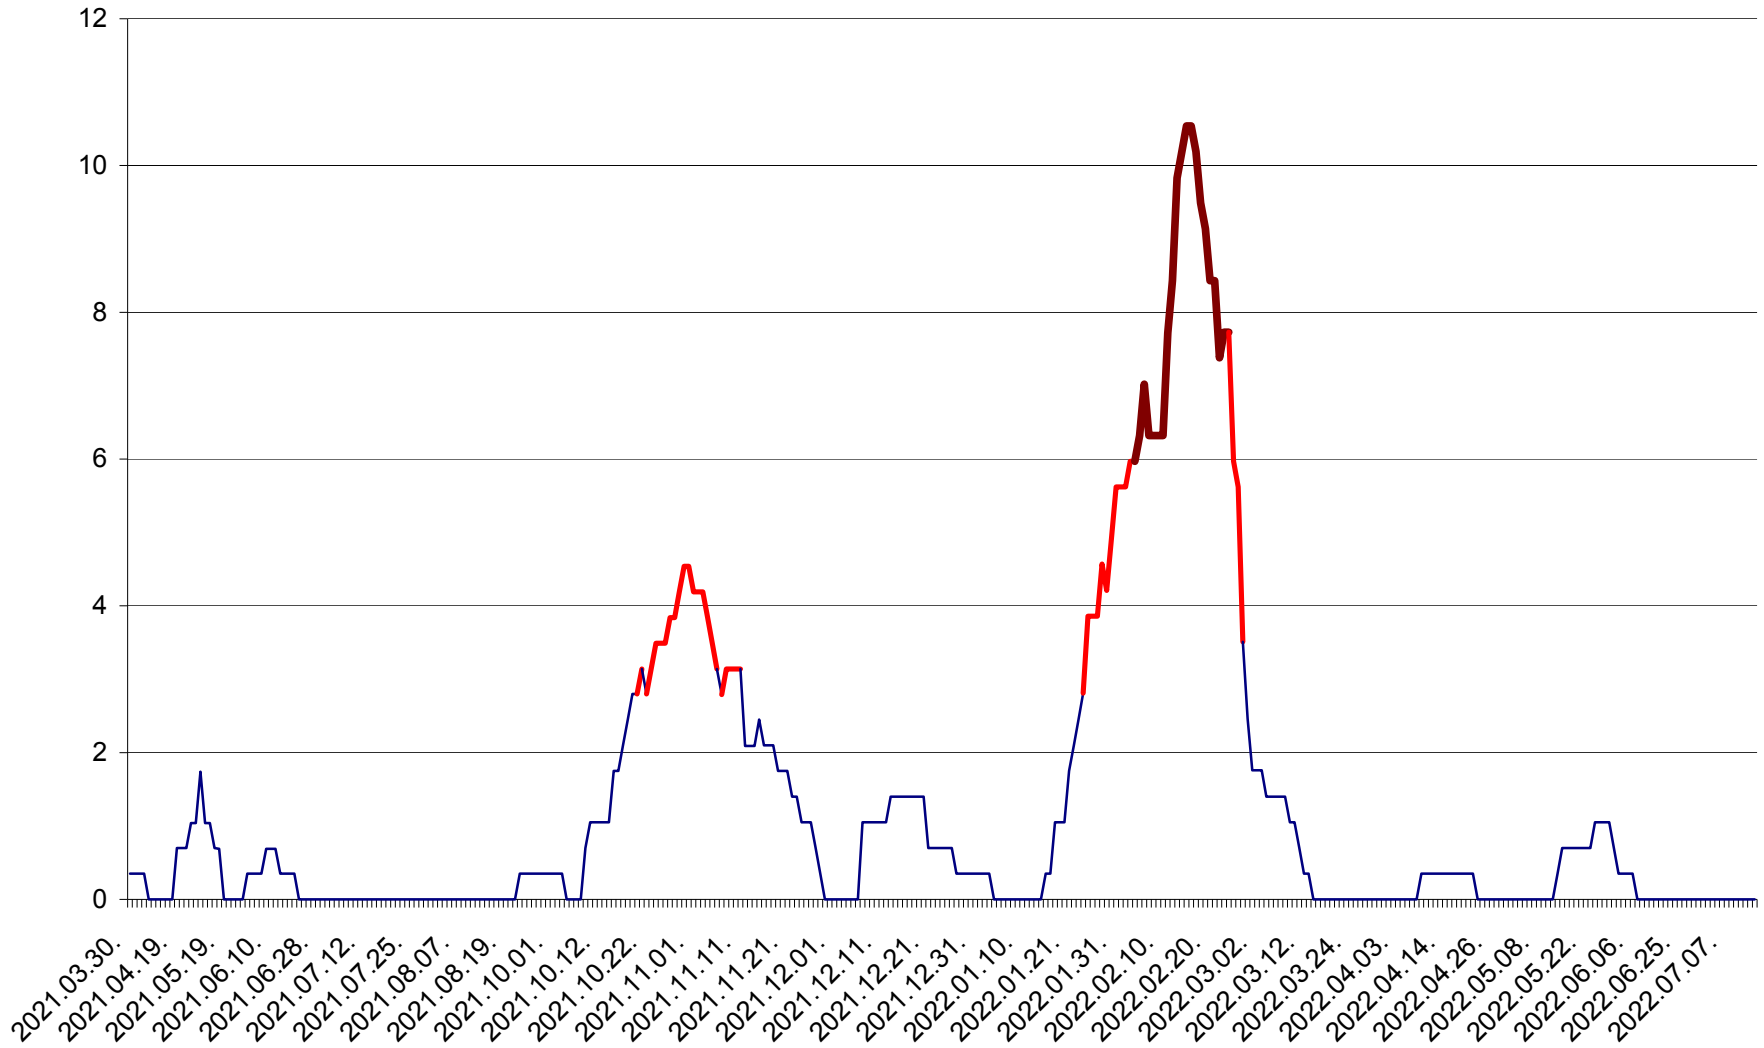

SICULENI - Evolutia incidentei cumulate pe 14 zile la ‰ de locuitori
2021.04.01. - 2022.07.13.