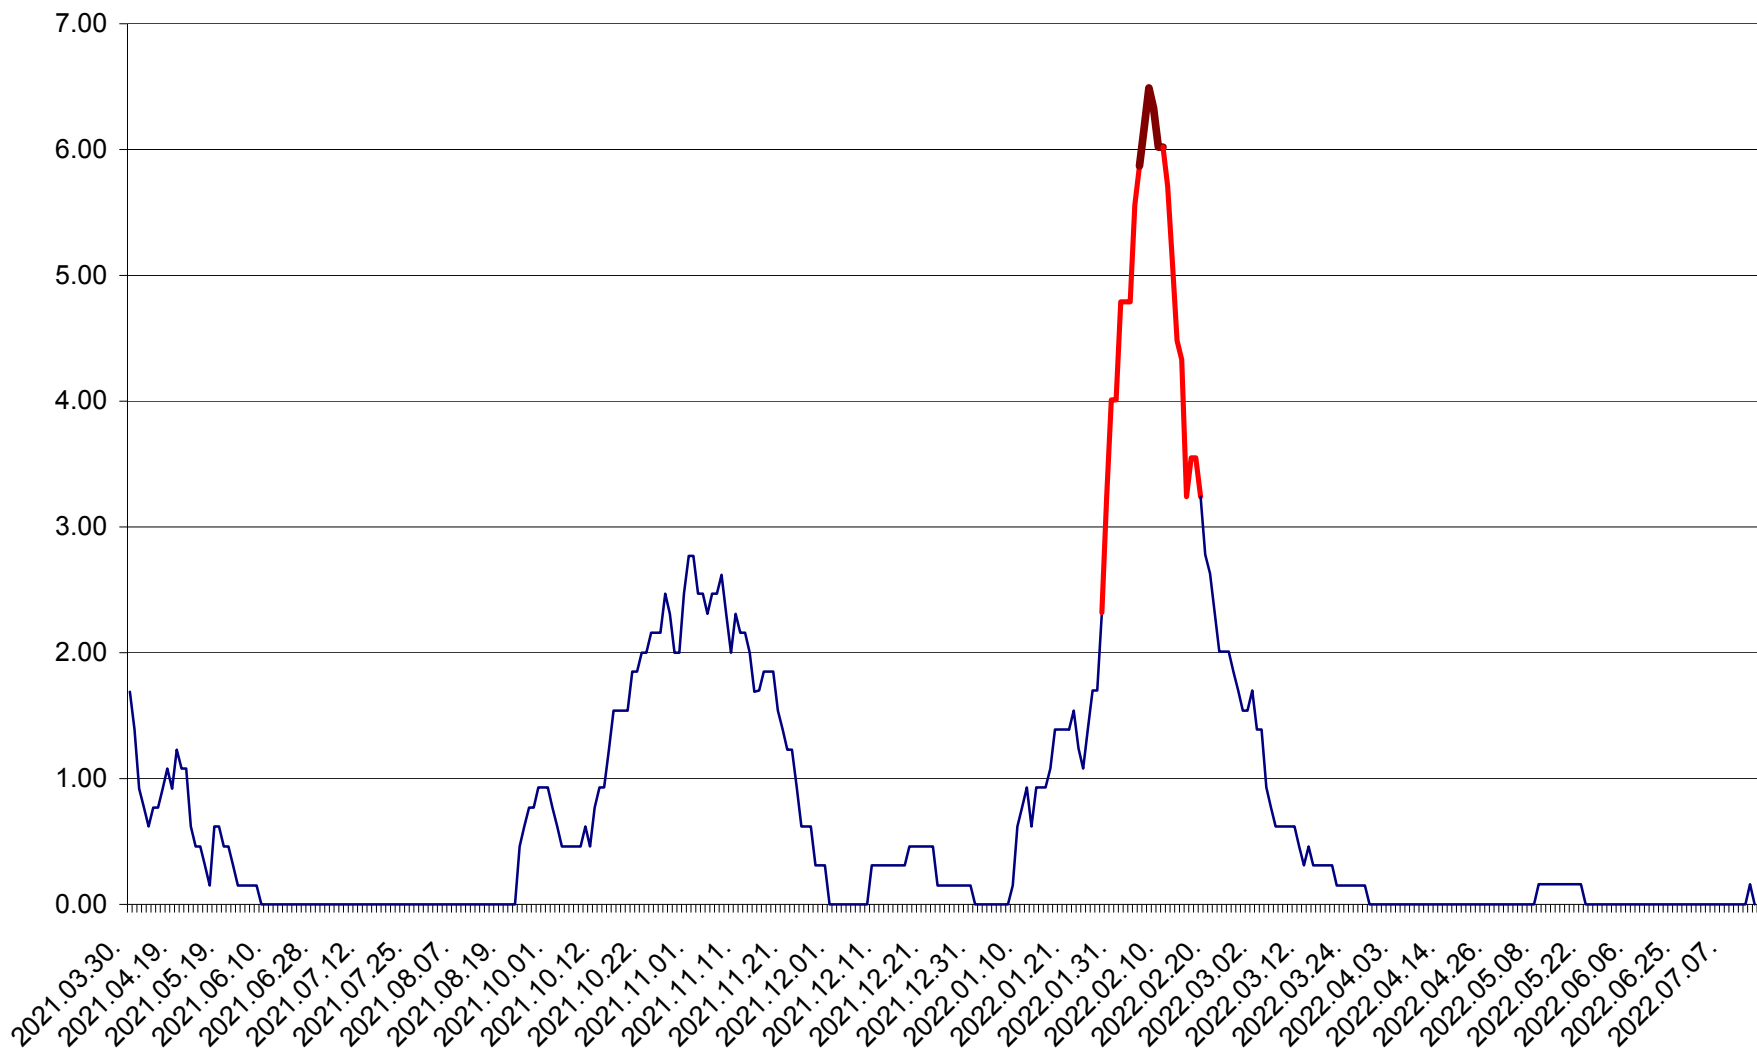

ORAȘ BĂLAN - Evoluția incidenței cumulate pe 14 zile la ‰ de locuitori  
2021.04.01. - 2022.07.13.

BILBOR - Evolutia incidentei cumulate pe 14 zile la ‰ de locuitori  
2021.04.01. - 2022.07.13.

ORAȘ BORSEC - Evolutia incidentei cumulate pe 14 zile la ‰ de locuitori  
2021.04.01. - 2022.07.13.

BRĂDEȘTI - Evolutia incidentei cumulate pe 14 zile la ‰ de locuitori  
2021.04.01. - 2022.07.13.

CĂPÂLNIȚA - Evoluția incidenței cumulate pe 14 zile la ‰ de locuitori  
2021.04.01. - 2022.07.13.

CÂRȚA - Evolutia incidentei cumulate pe 14 zile la ‰ de locuitori  
2021.04.01. - 2022.07.13.

CICEU - Evolutia incidentei cumulate pe 14 zile la ‰ de locuitori  
2021.04.01. - 2022.07.13.

CIUCSÂNGEORGIU - Evolutia incidentei cumulate pe 14 zile la % de locuitori  
2021.04.01. - 2022.07.13.

CIUMANI - Evolutia incidentei cumulate pe 14 zile la ‰ de locuitori  
2021.04.01. - 2022.07.13.

CORBU - Evolutia incidentei cumulate pe 14 zile la ‰ de locuitori  
2021.04.01. - 2022.07.13.

CORUND - Evolutia incidentei cumulate pe 14 zile la ‰ de locuitori  
2021.04.01. - 2022.07.13.

COZMENI - Evolutia incidentei cumulate pe 14 zile la ‰ de locuitori  
2021.04.01. - 2022.07.13.