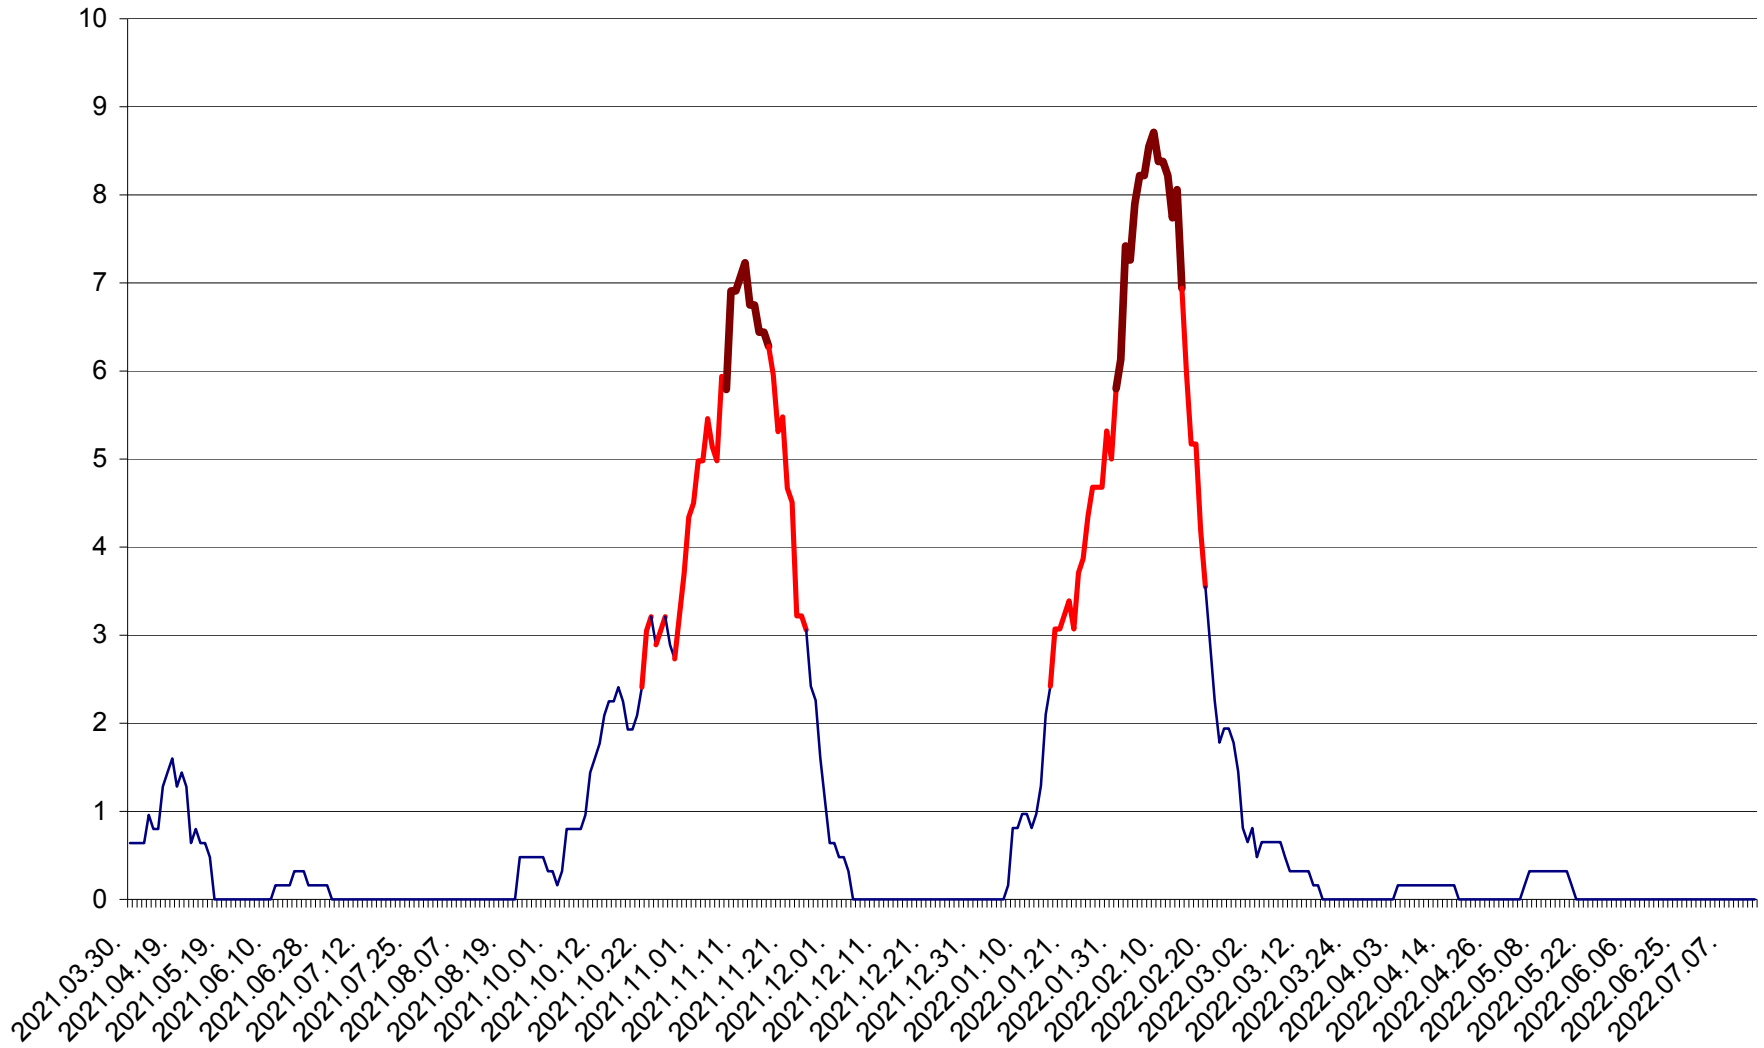

PRAID - Evolutia incidentei cumulate pe 14 zile la ‰ de locuitori  
2021.04.01. - 2022.07.13.

RACU - Evolutia incidentei cumulate pe 14 zile la ‰ de locuitori  
2021.04.01. - 2022.07.13.

REMETEA - Evolutia incidentei cumulate pe 14 zile la % de locuitori  
2021.04.01. - 2022.07.13.

SĂCEL - Evolutia incidentei cumulate pe 14 zile la ‰ de locuitori  
2021.04.01. - 2022.07.13.

SÂNCRĂIENI - Evolutia incidentei cumulate pe 14 zile la ‰ de locuitori  
2021.04.01. - 2022.07.13.

SÂNDOMINIC - Evolutia incidentei cumulate pe 14 zile la ‰ de locuitori  
2021.04.01. - 2022.07.13.