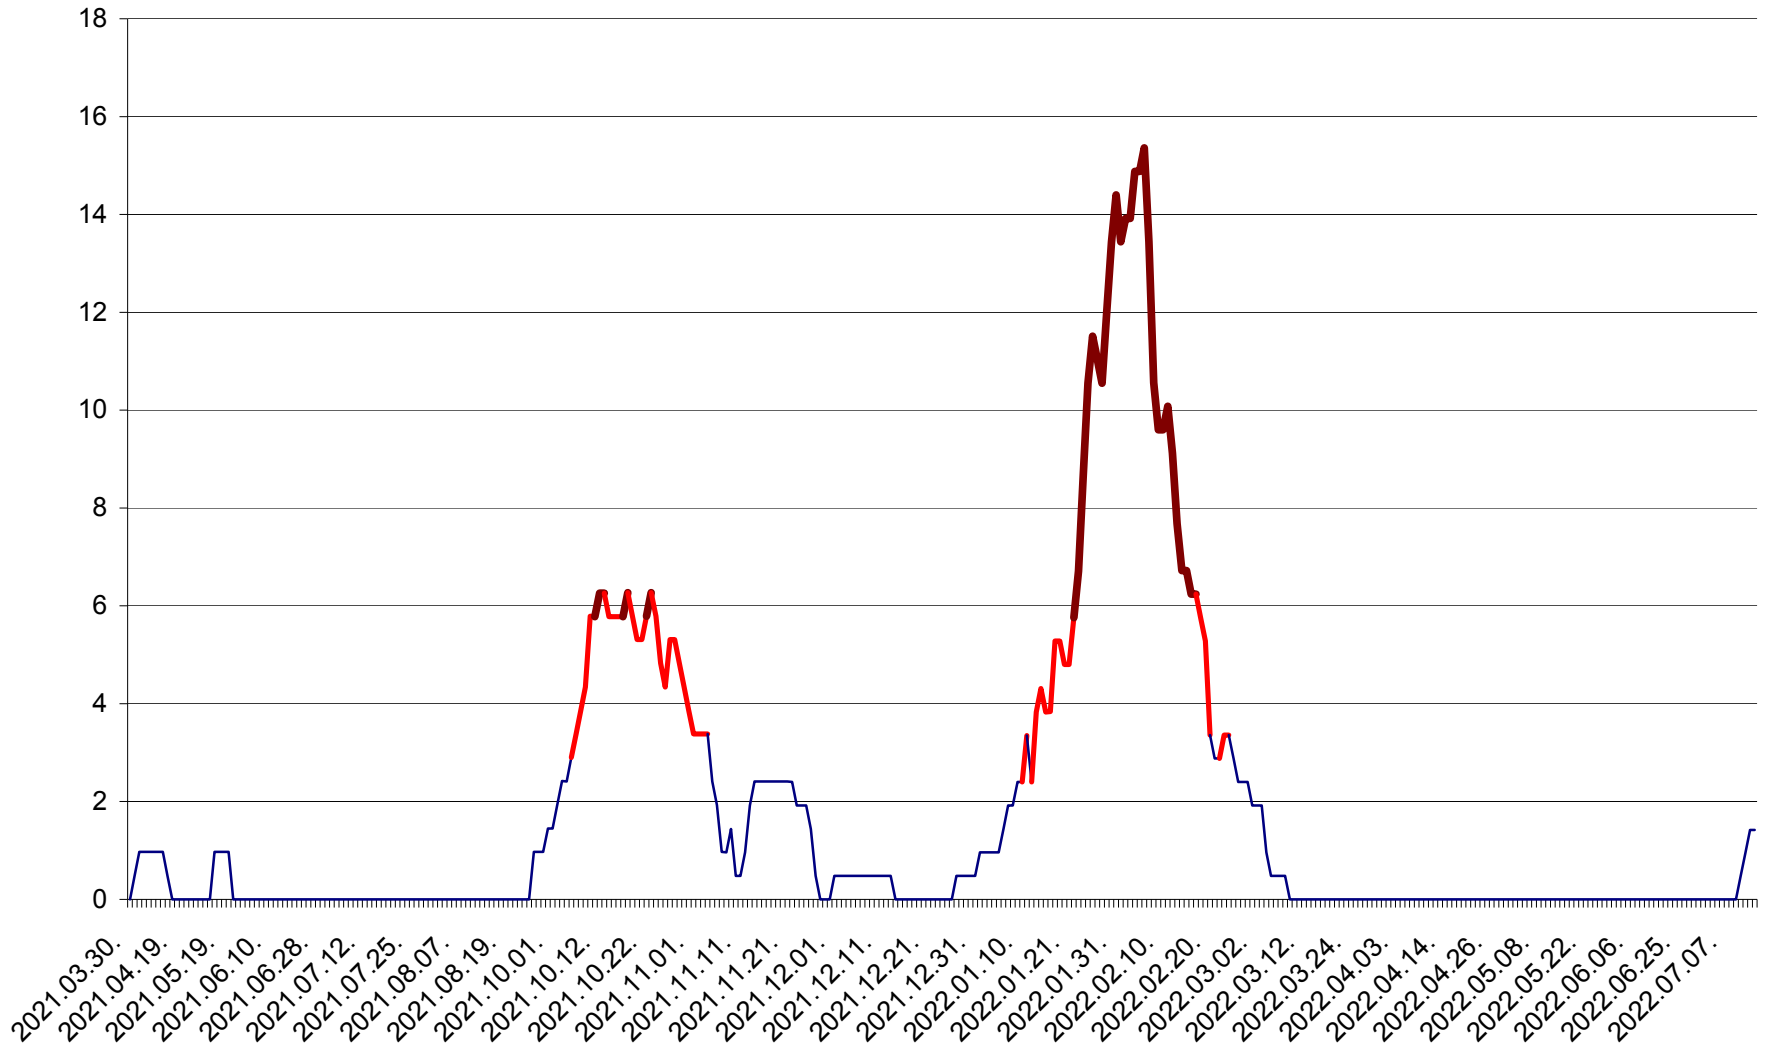

MEREȘTI - Evolutia incidentei cumulate pe 14 zile la ‰ de locuitori  
2021.04.01. - 2022.07.13.

MUNICIPIUL MIERCUREA-CIUC - Evolutia incidentei cumulate pe 14 zile la ‰ de locuitori  
2021.04.01. - 2022.07.13.

MIHĂILENI - Evolutia incidentei cumulate pe 14 zile la ‰ de locuitori  
2021.04.01. - 2022.07.13.

MUGENI - Evolutia incidentei cumulate pe 14 zile la ‰ de locuitori  
2021.04.01. - 2022.07.13.

OCLAND - Evolutia incidentei cumulate pe 14 zile la ‰ de locuitori  
2021.04.01. - 2022.07.13.

MUNICIPIUL ODORHEIU SECUIESC - Evolutia incidentei cumulate pe 14 zile la ‰ de locuitori  
2021.04.01. - 2022.07.13.

PĂULENI-CIUC - Evolutia incidentei cumulate pe 14 zile la % de locuitori  
2021.04.01. - 2022.07.13.