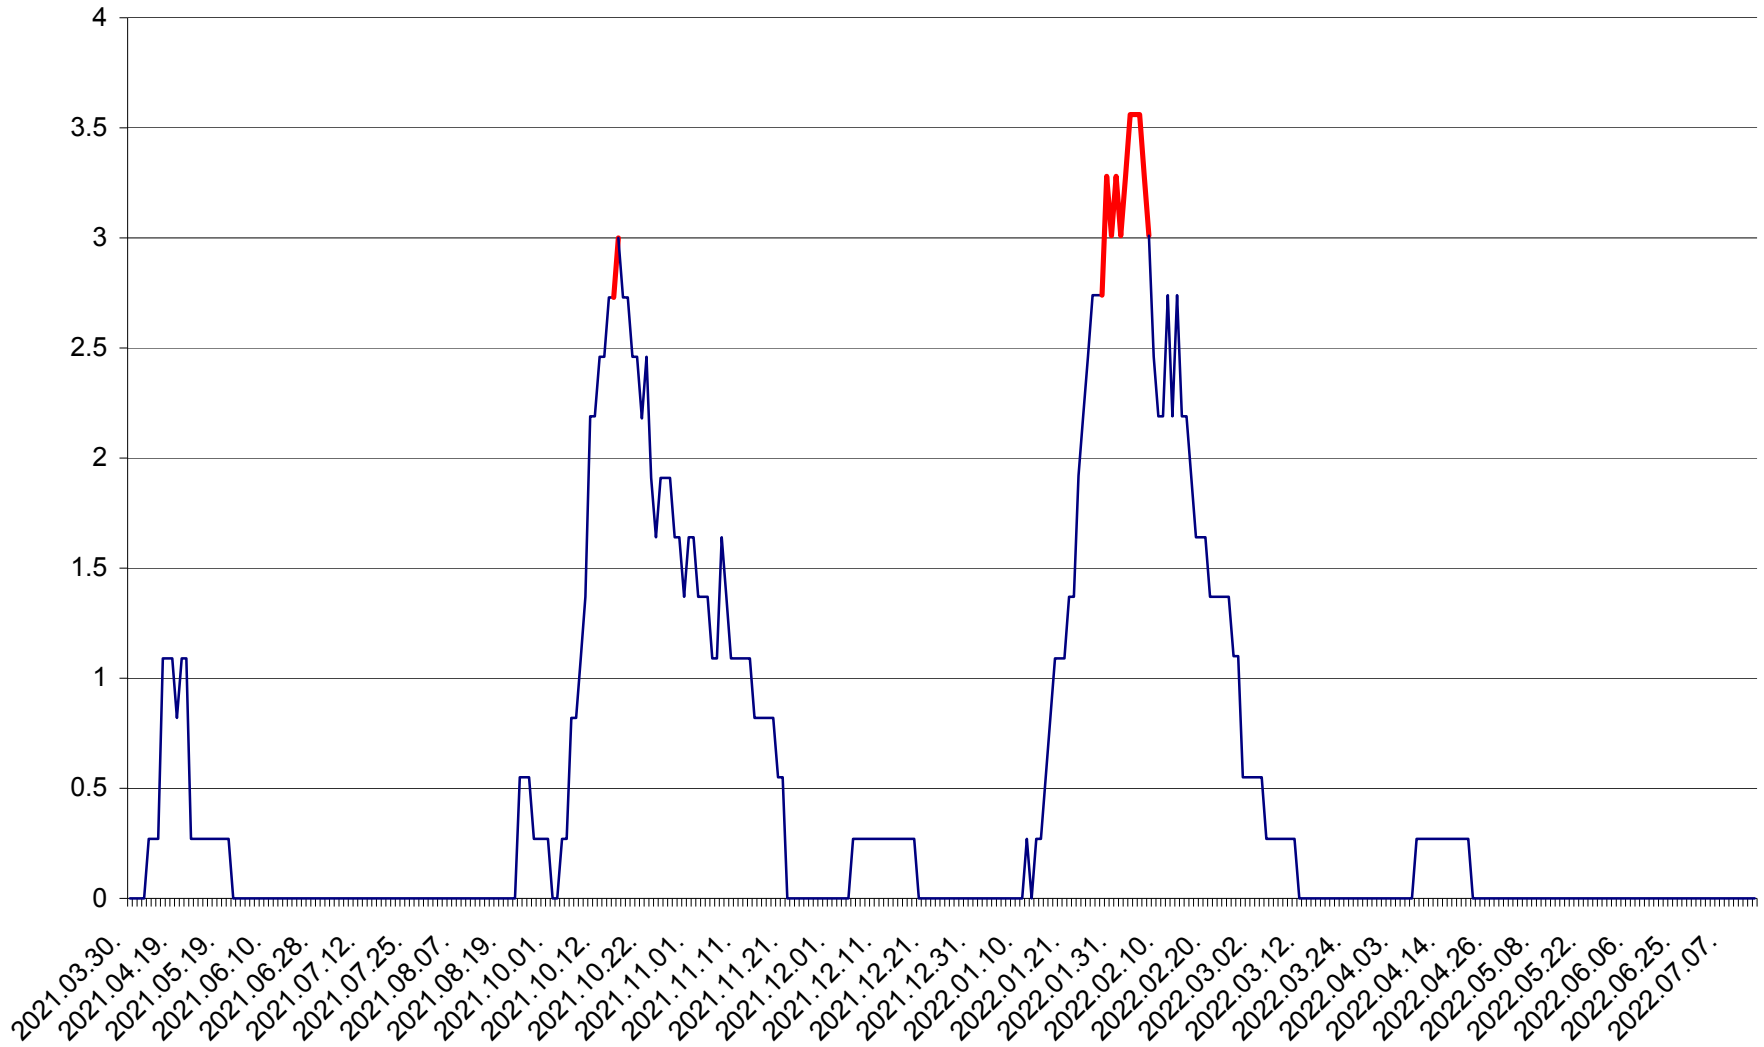

FELICENI - Evolutia incidentei cumulate pe 14 zile la % de locuitori  
2021.04.01. - 2022.07.13.

FRUMOASA - Evolutia incidentei cumulate pe 14 zile la ‰ de locuitori  
2021.04.01. - 2022.07.13.

GĂLĂUȚAȘ - Evolutia incidentei cumulate pe 14 zile la ‰ de locuitori  
2021.04.01. - 2022.07.13.

MUNICIPIUL GHEORGHENI - Evolutia incidentei cumulate pe 14 zile la % de locuitori  
2021.04.01. - 2022.07.13.

JOSENI - Evolutia incidentei cumulate pe 14 zile la ‰ de locuitori  
2021.04.01. - 2022.07.13.

LĂZAREA - Evolutia incidentei cumulate pe 14 zile la % de locuitori  
2021.04.01. - 2022.07.13.

LELICENI - Evolutia incidentei cumulate pe 14 zile la ‰ de locuitori  
2021.04.01. - 2022.07.13.

LUETA - Evolutia incidentei cumulate pe 14 zile la ‰ de locuitori  
2021.04.01. - 2022.07.13.

LUNCA DE JOS - Evolutia incidentei cumulate pe 14 zile la ‰ de locuitori  
2021.04.01. - 2022.07.13.

LUNCA DE SUS - Evolutia incidentei cumulate pe 14 zile la ‰ de locuitori  
2021.04.01. - 2022.07.13.