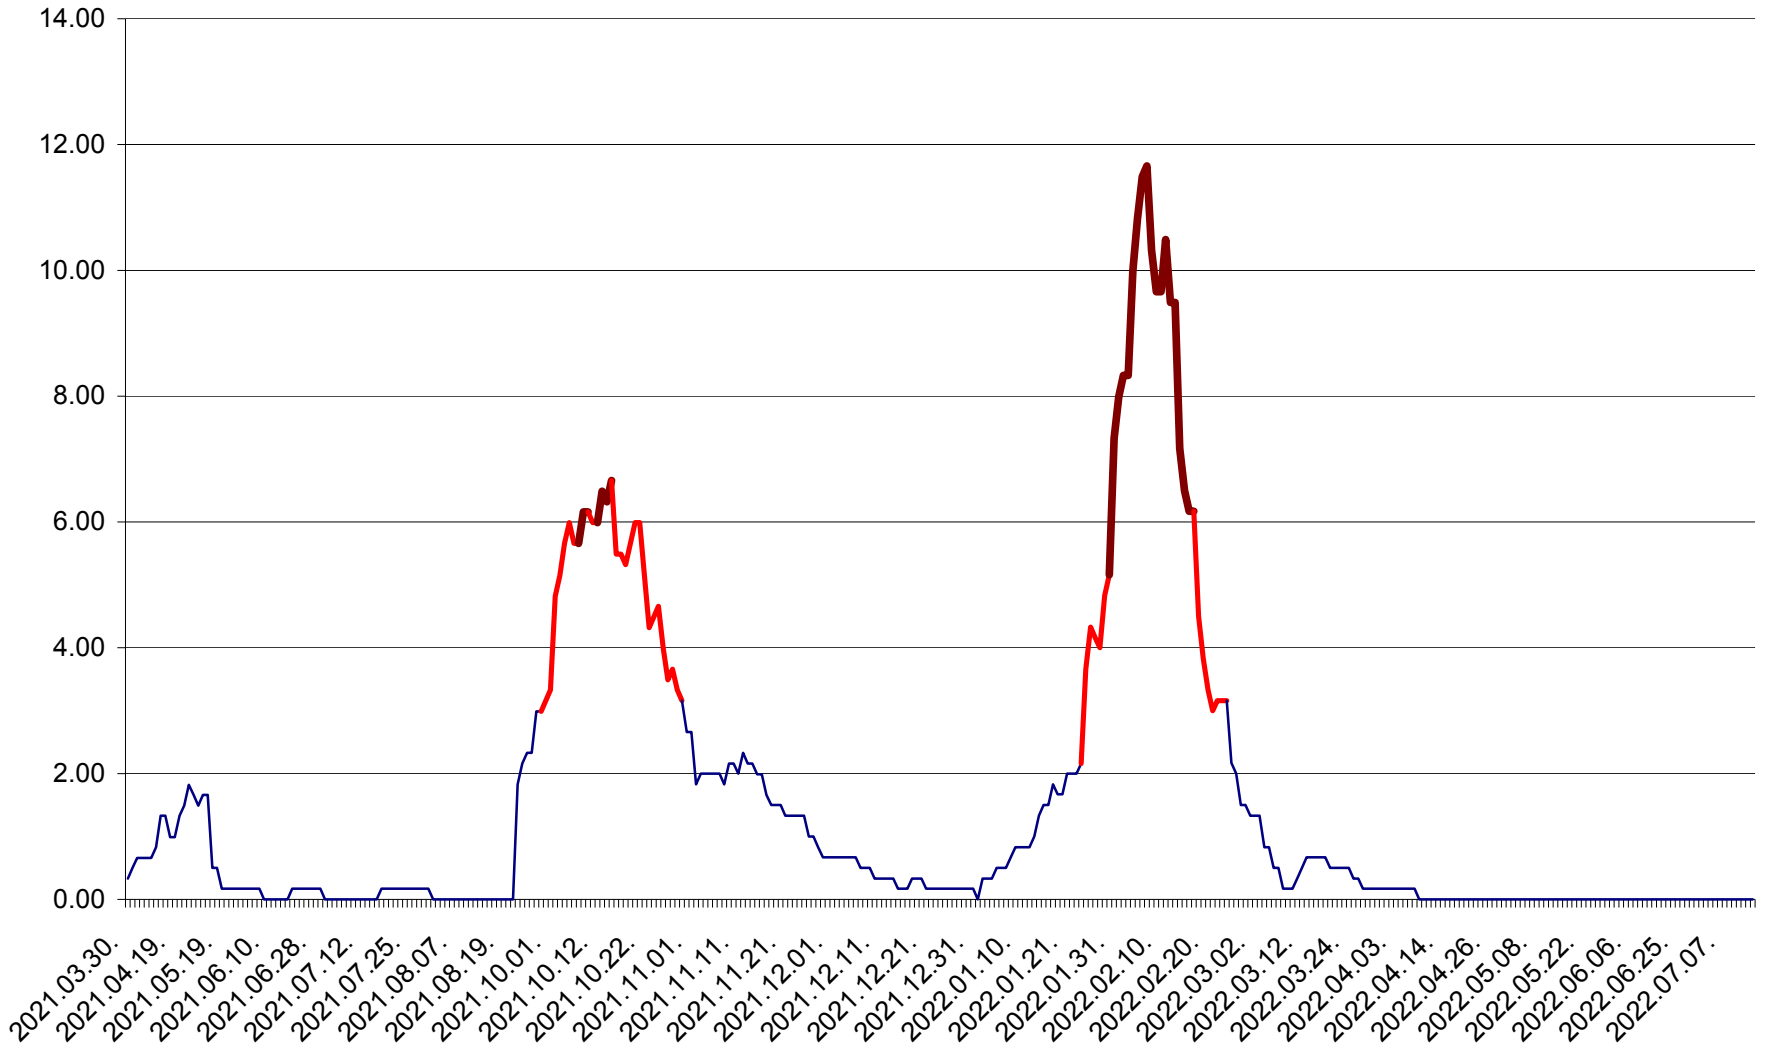

VĂRȘAG - Evolutia incidentei cumulate pe 14 zile la ‰ de locuitori  
2021.04.01. - 2022.07.13.

ORAȘ VLĂHIȚA - Evolutia incidentei cumulate pe 14 zile la ‰ de locuitori  
2021.04.01. - 2022.07.13.

VOȘLĂBENI - Evolutia incidentei cumulate pe 14 zile la ‰ de locuitori  
2021.04.01. - 2022.07.13.

ZETEA - Evolutia incidentei cumulate pe 14 zile la ‰ de locuitori  
2021.04.01. - 2022.07.13.

Total - Evolutia incidentei cumulate pe 14 zile la % de locuitori  
2021.04.01. - 2022.07.13.