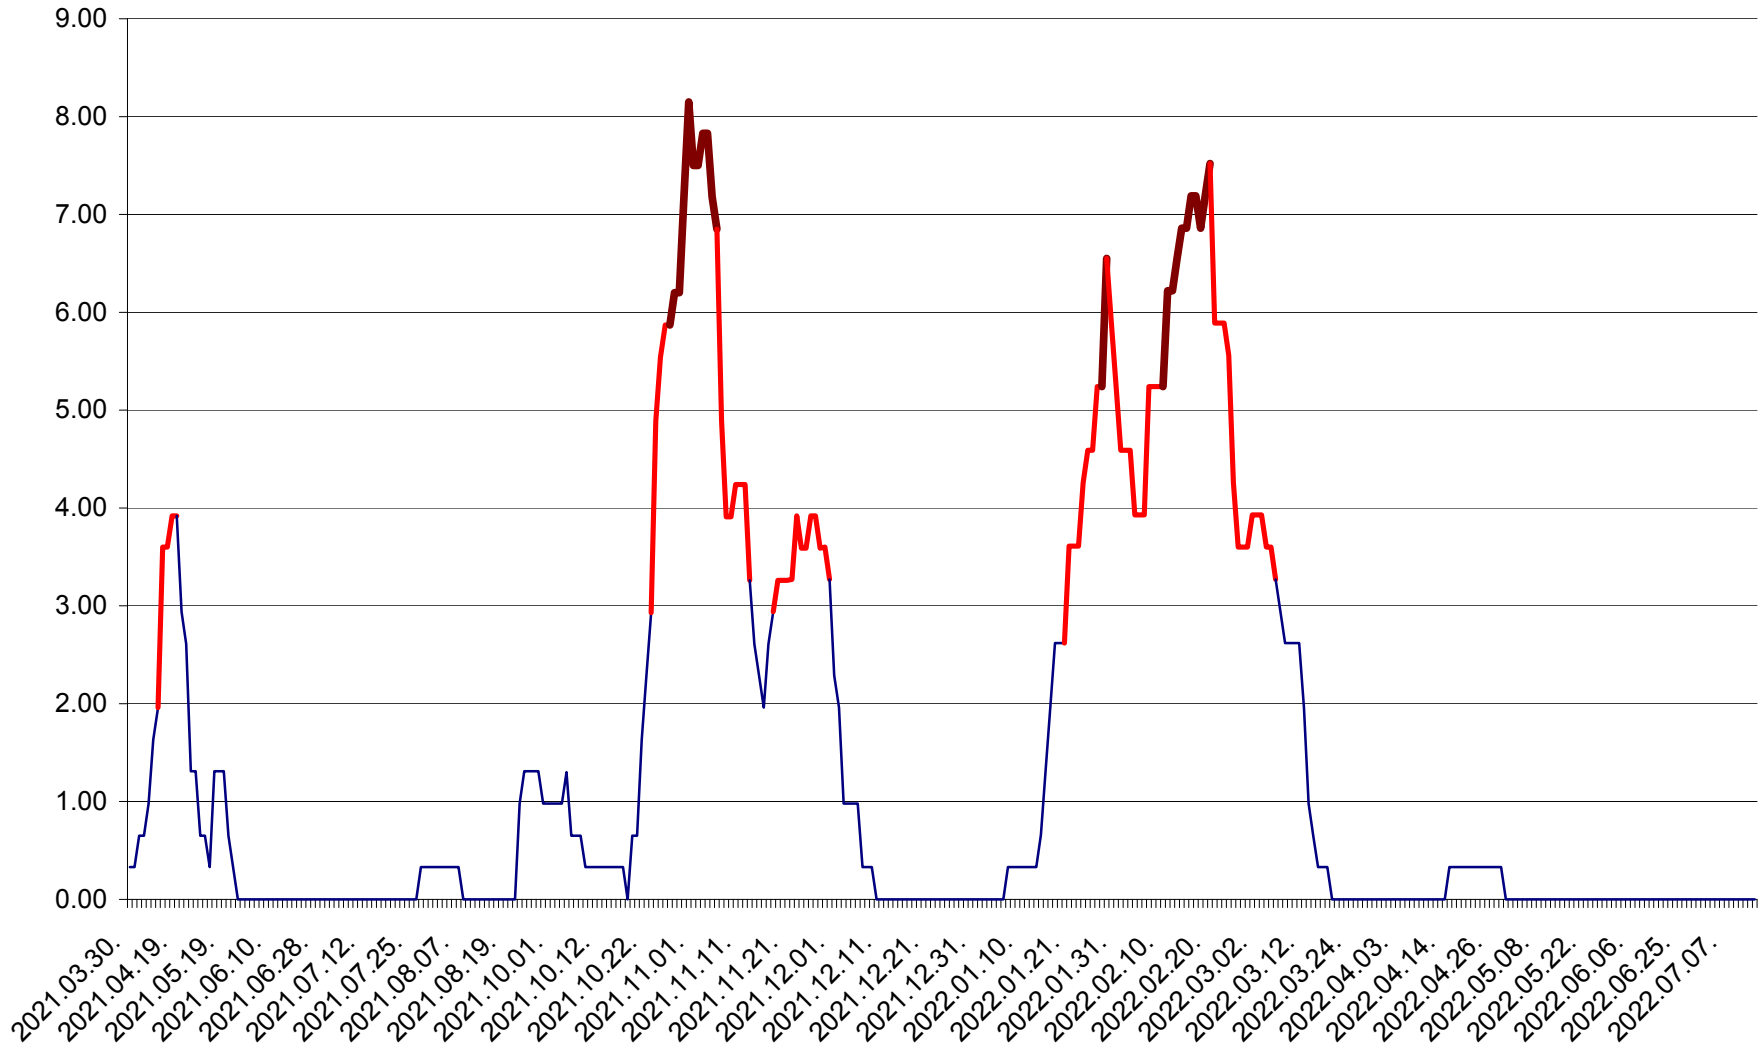

ATID - Evolutia incidentei cumulate pe 14 zile la % de locuitori  
2021.04.01. - 2022.07.13.

AVRĂMEȘTI - Evolutia incidentei cumulate pe 14 zile la ‰ de locuitori  
2021.04.01. - 2022.07.13.

ORAȘ BĂILE TUȘNAD - Evolucia incidentei cumulate pe 14 zile la ‰ de locuitori  
2021.04.01. - 2022.07.13.

ORAȘ BĂLAN - Evoluția incidenței cumulate pe 14 zile la ‰ de locuitori  
2021.04.01. - 2022.07.13.

BILBOR - Evolutia incidentei cumulate pe 14 zile la ‰ de locuitori  
2021.04.01. - 2022.07.13.

ORAȘ BORSEC - Evolutia incidentei cumulate pe 14 zile la ‰ de locuitori  
2021.04.01. - 2022.07.13.

BRĂDEȘTI - Evolutia incidentei cumulate pe 14 zile la ‰ de locuitori  
2021.04.01. - 2022.07.13.

CĂPÂLNIȚA - Evoluția incidenței cumulate pe 14 zile la ‰ de locuitori  
2021.04.01. - 2022.07.13.

CÂRȚA - Evolutia incidentei cumulate pe 14 zile la ‰ de locuitori  
2021.04.01. - 2022.07.13.