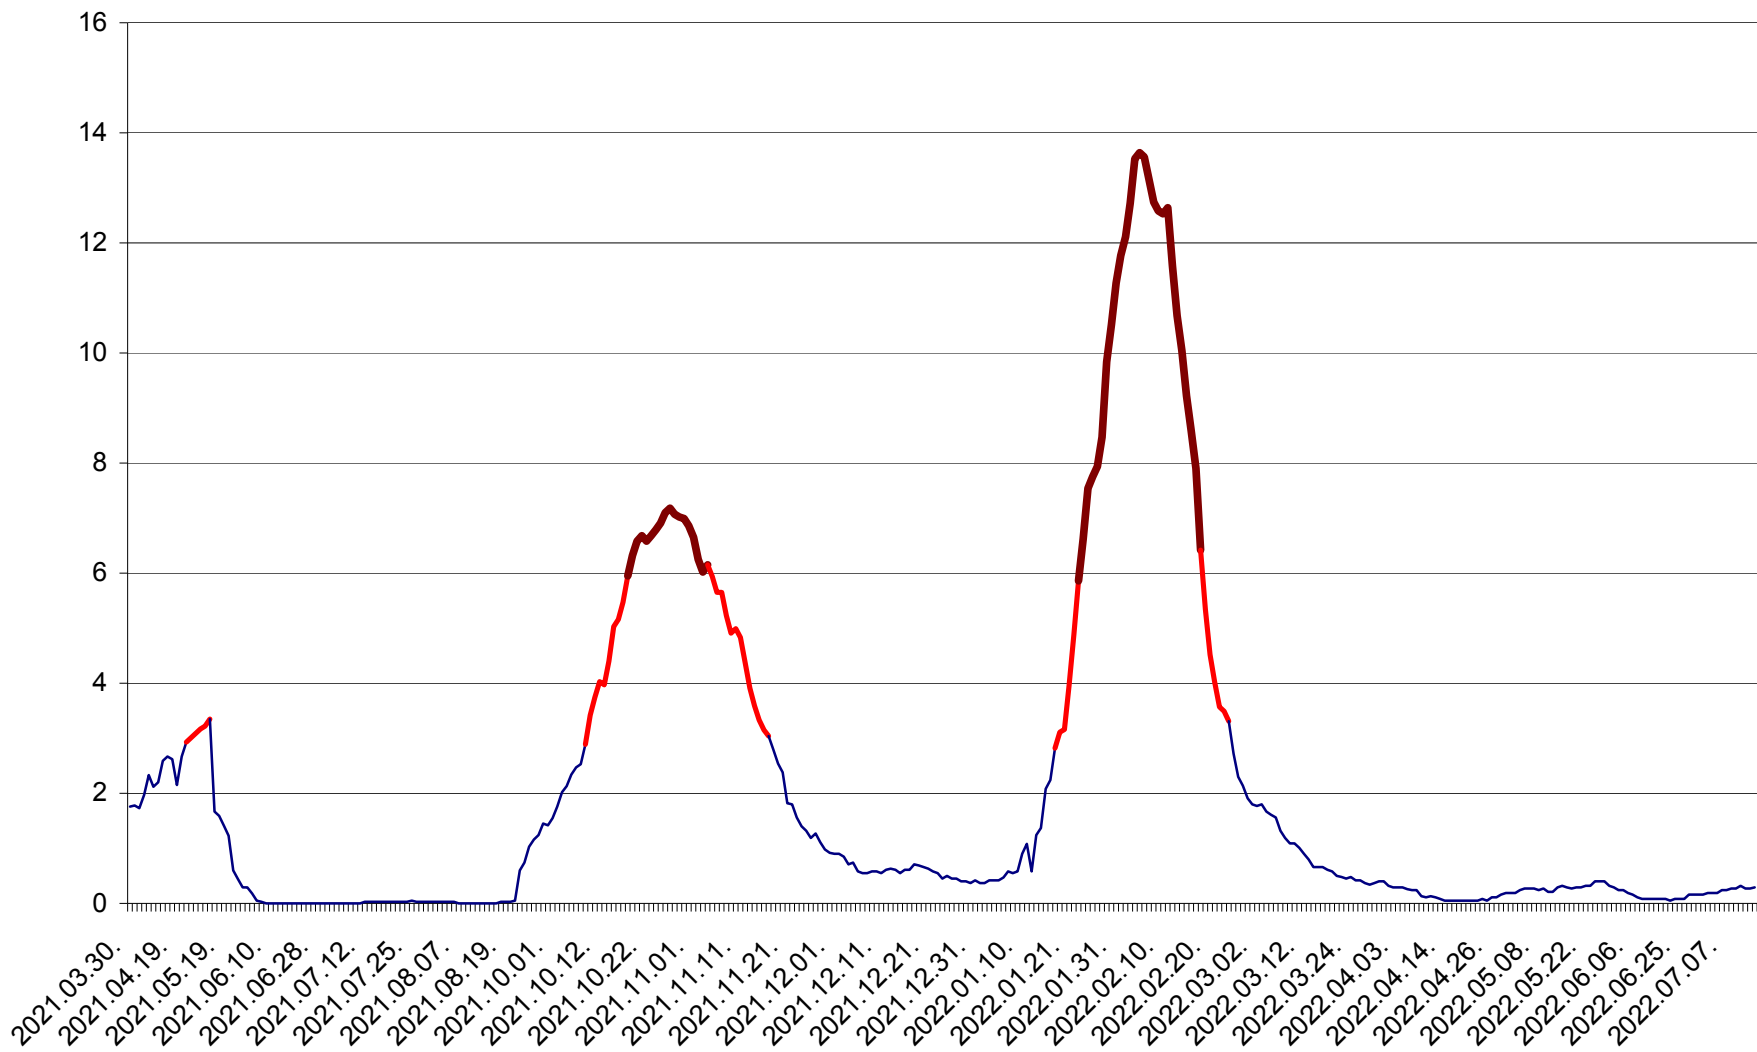

PĂULENI-CIUC - Evolutia incidentei cumulate pe 14 zile la % de locuitori
2021.04.01. - 2022.07.13.