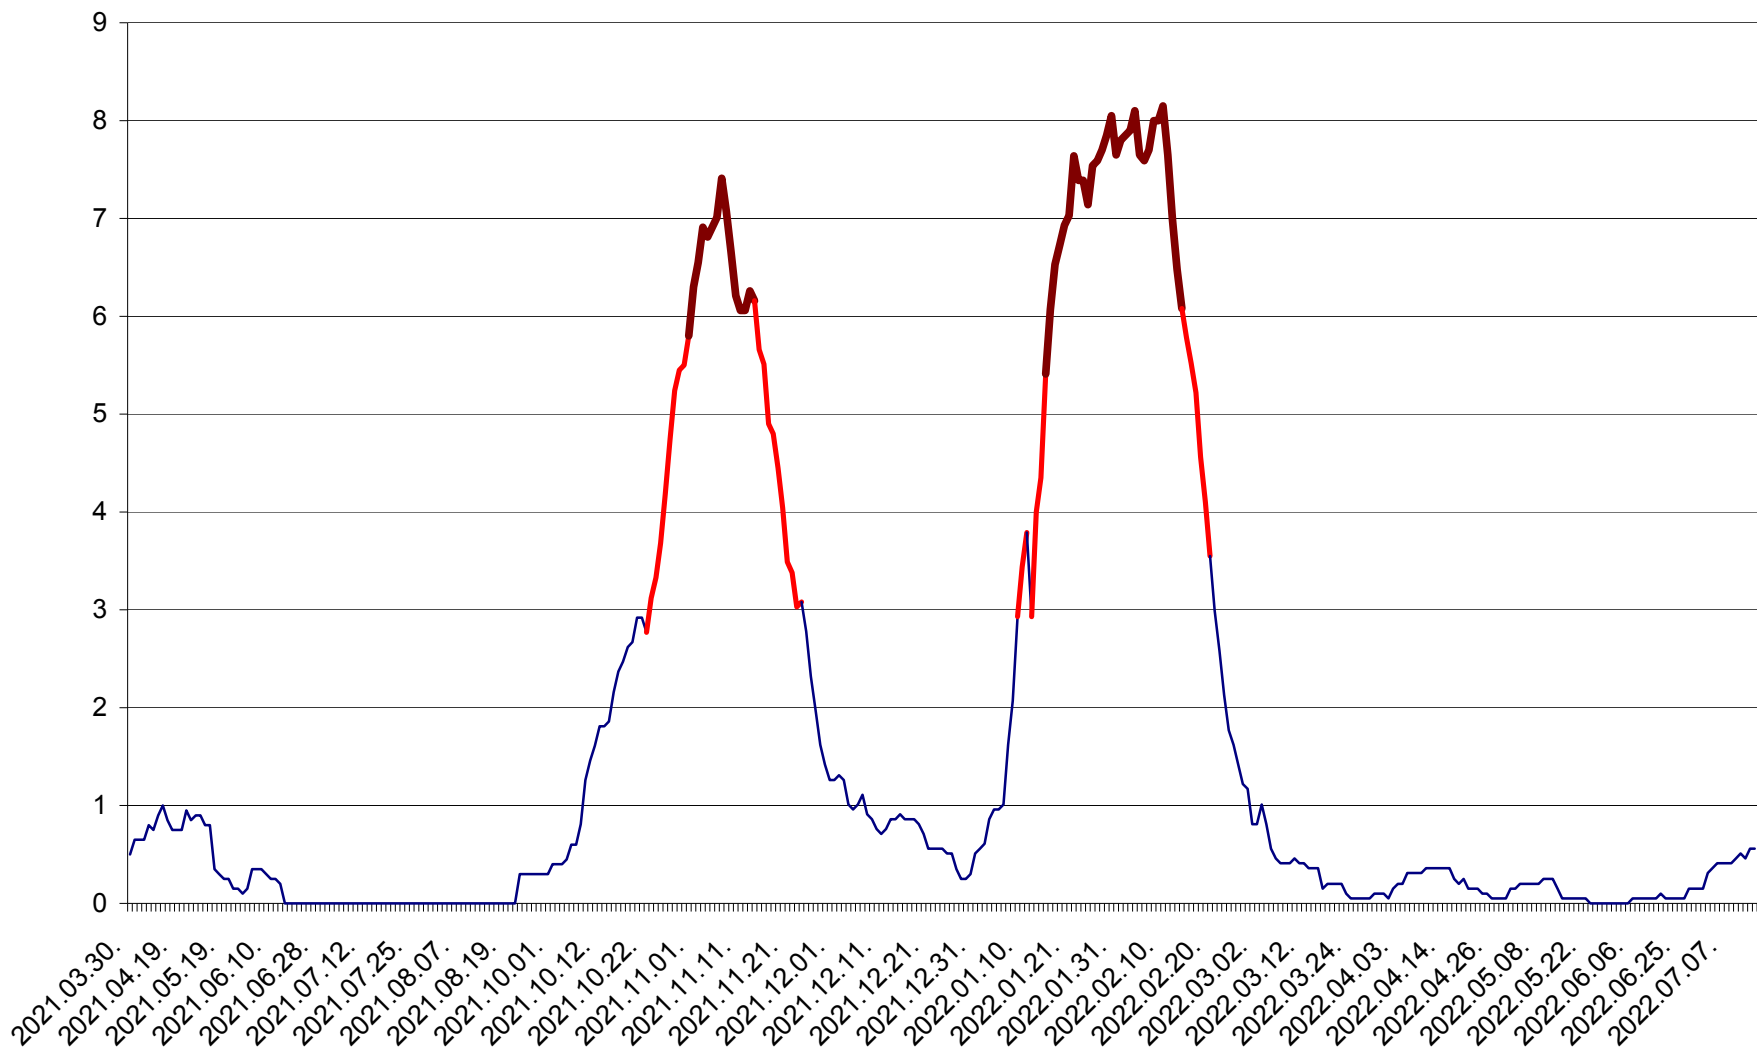

DÂRJIU - Evolutia incidentei cumulate pe 14 zile la ‰ de locuitori  
2021.04.01. - 2022.07.13.

DEALU - Evolutia incidentei cumulate pe 14 zile la ‰ de locuitori  
2021.04.01. - 2022.07.13.

DITRĂU - Evolutia incidentei cumulate pe 14 zile la ‰ de locuitori  
2021.04.01. - 2022.07.13.

FELICENI - Evolutia incidentei cumulate pe 14 zile la % de locuitori  
2021.04.01. - 2022.07.13.

FRUMOASA - Evolutia incidentei cumulate pe 14 zile la ‰ de locuitori  
2021.04.01. - 2022.07.13.

GĂLĂUȚAȘ - Evolutia incidentei cumulate pe 14 zile la ‰ de locuitori  
2021.04.01. - 2022.07.13.

MUNICIPIUL GHEORGHENI - Evolutia incidentei cumulate pe 14 zile la % de locuitori  
2021.04.01. - 2022.07.13.

JOSENI - Evolutia incidentei cumulate pe 14 zile la ‰ de locuitori  
2021.04.01. - 2022.07.13.

LĂZAREA - Evolutia incidentei cumulate pe 14 zile la % de locuitori  
2021.04.01. - 2022.07.13.

LELICENI - Evolutia incidentei cumulate pe 14 zile la ‰ de locuitori  
2021.04.01. - 2022.07.13.

LUETA - Evolutia incidentei cumulate pe 14 zile la ‰ de locuitori  
2021.04.01. - 2022.07.13.