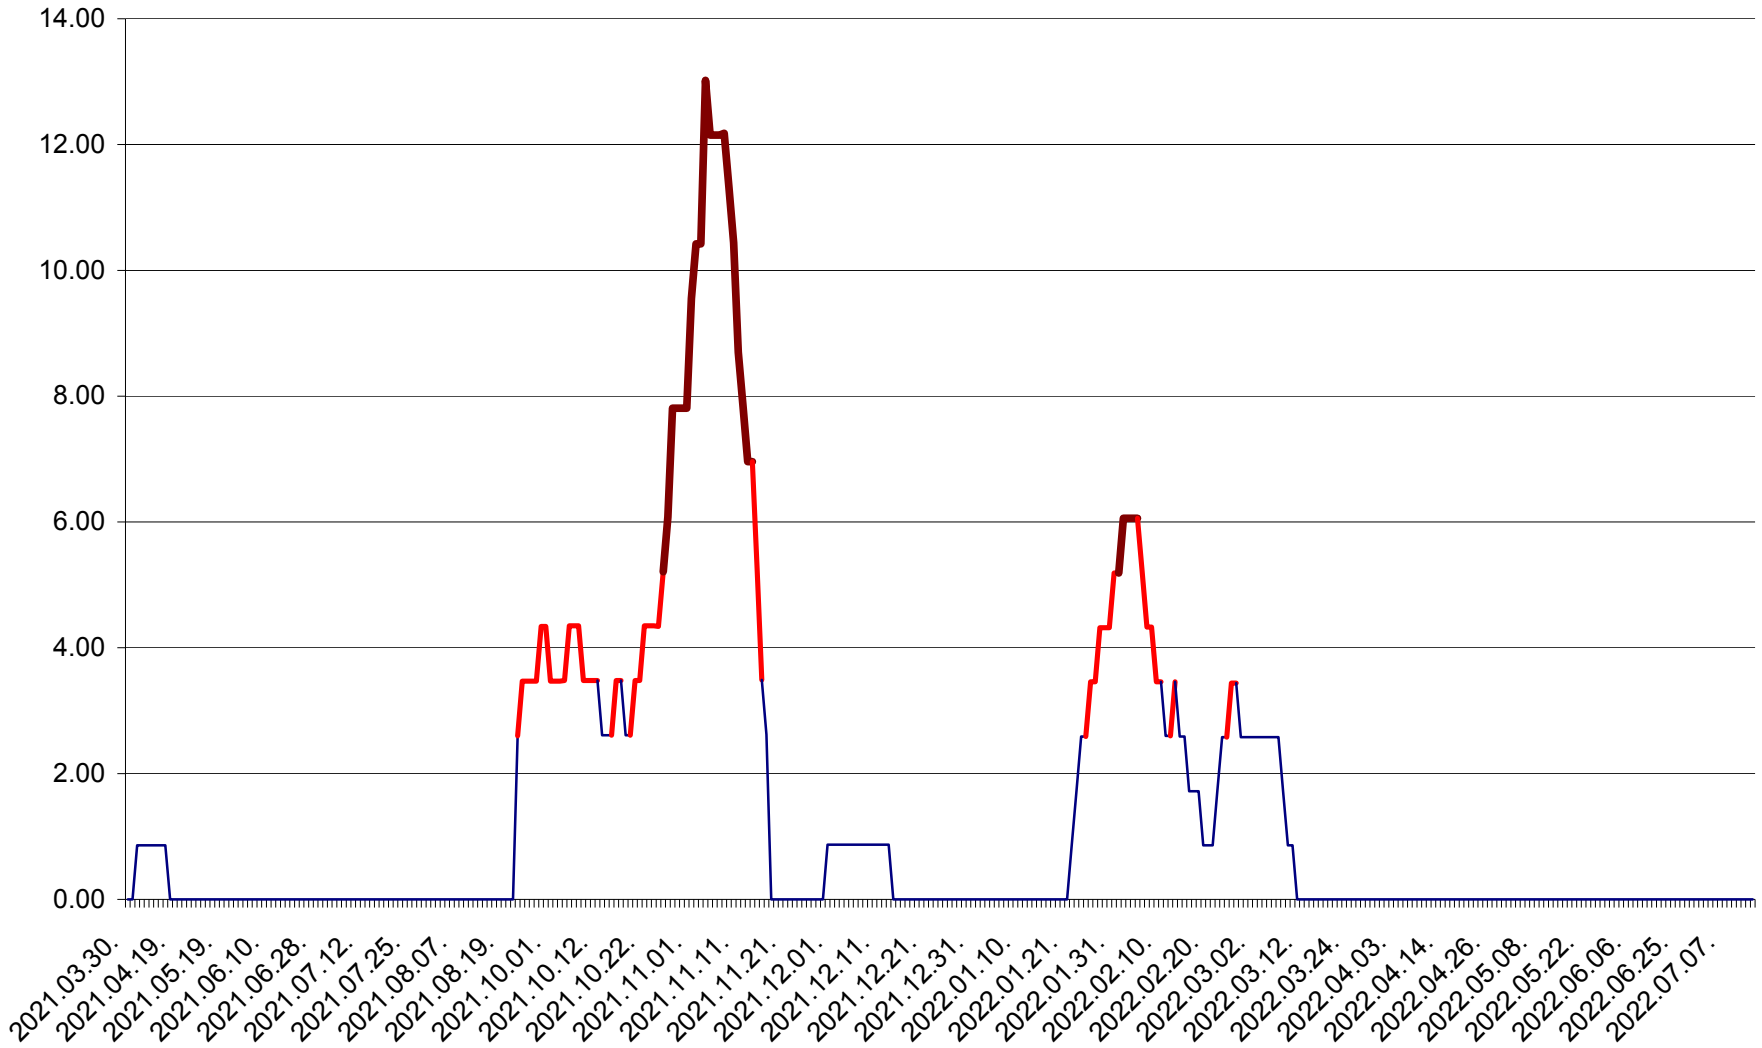

VĂRȘAG - Evolutia incidentei cumulate pe 14 zile la ‰ de locuitori
2021.04.01. - 2022.07.13.