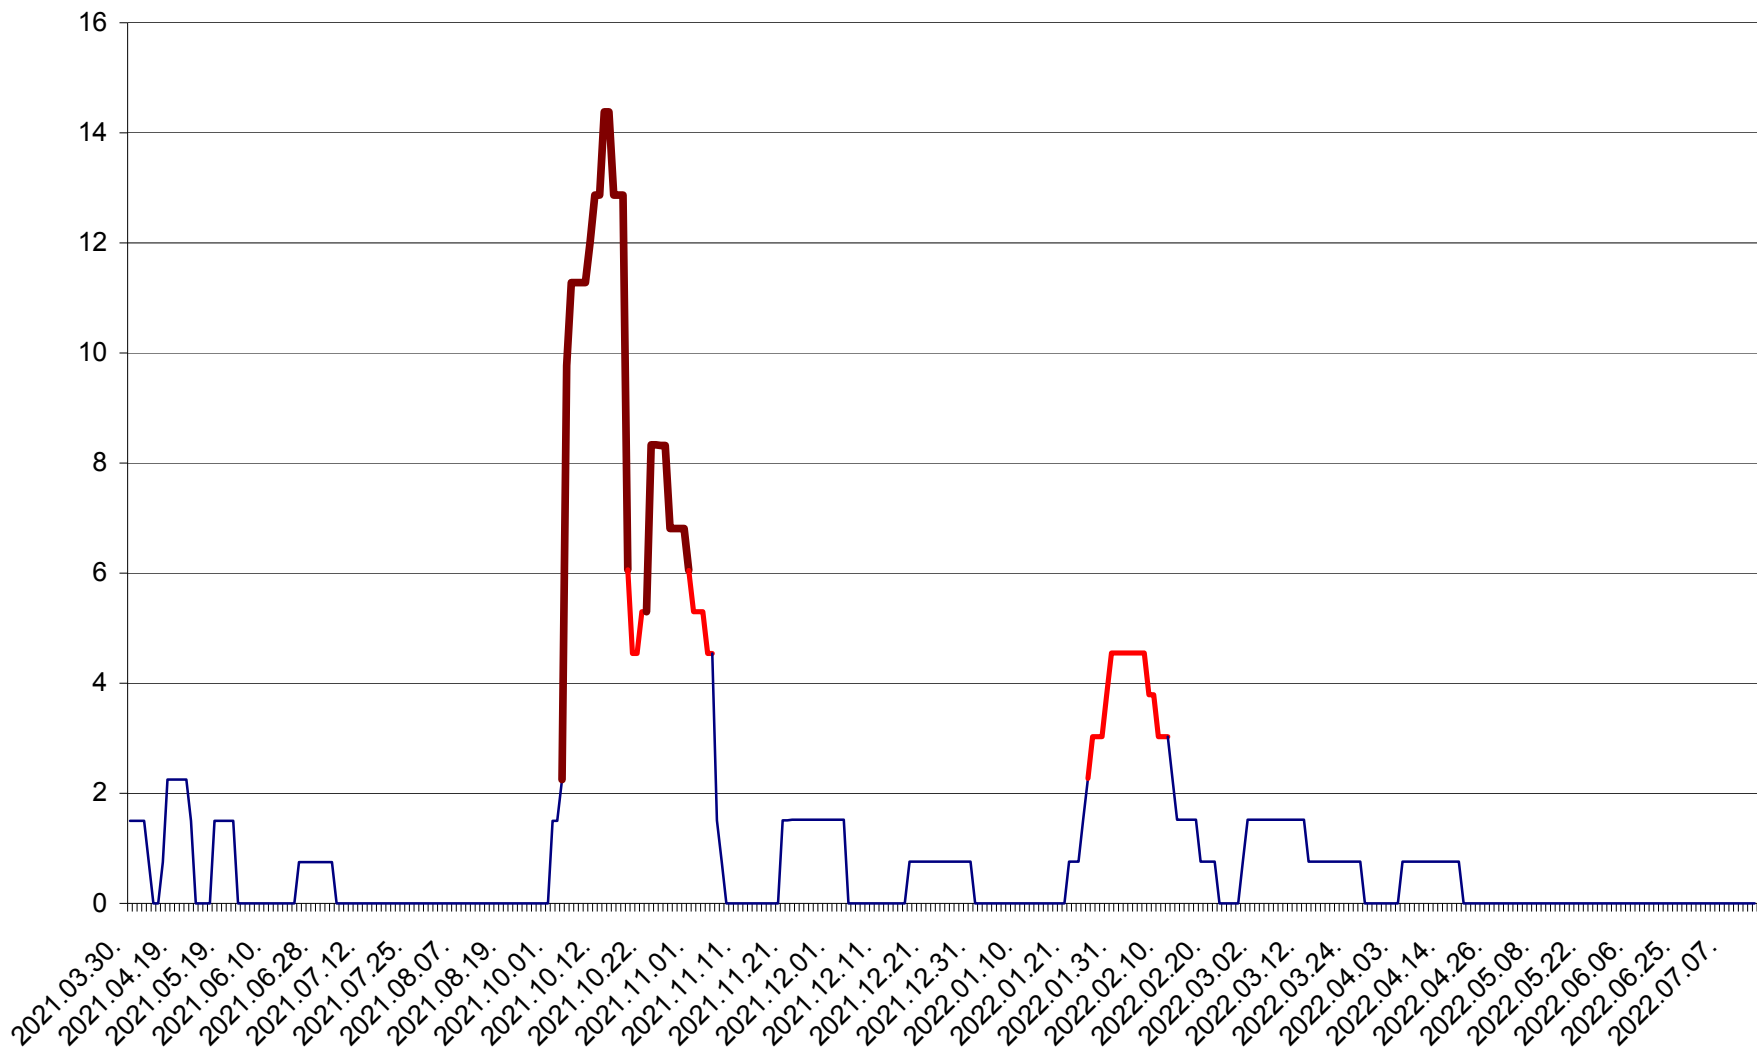

MEREȘTI - Evolutia incidentei cumulate pe 14 zile la ‰ de locuitori  
2021.04.01. - 2022.07.13.

MUNICIPIUL MIERCUREA-CIUC - Evolutia incidentei cumulate pe 14 zile la ‰ de locuitori  
2021.04.01. - 2022.07.13.

MIHĂILENI - Evolutia incidentei cumulate pe 14 zile la ‰ de locuitori  
2021.04.01. - 2022.07.13.

MUGENI - Evolutia incidentei cumulate pe 14 zile la ‰ de locuitori  
2021.04.01. - 2022.07.13.

OCLAND - Evolutia incidentei cumulate pe 14 zile la ‰ de locuitori  
2021.04.01. - 2022.07.13.