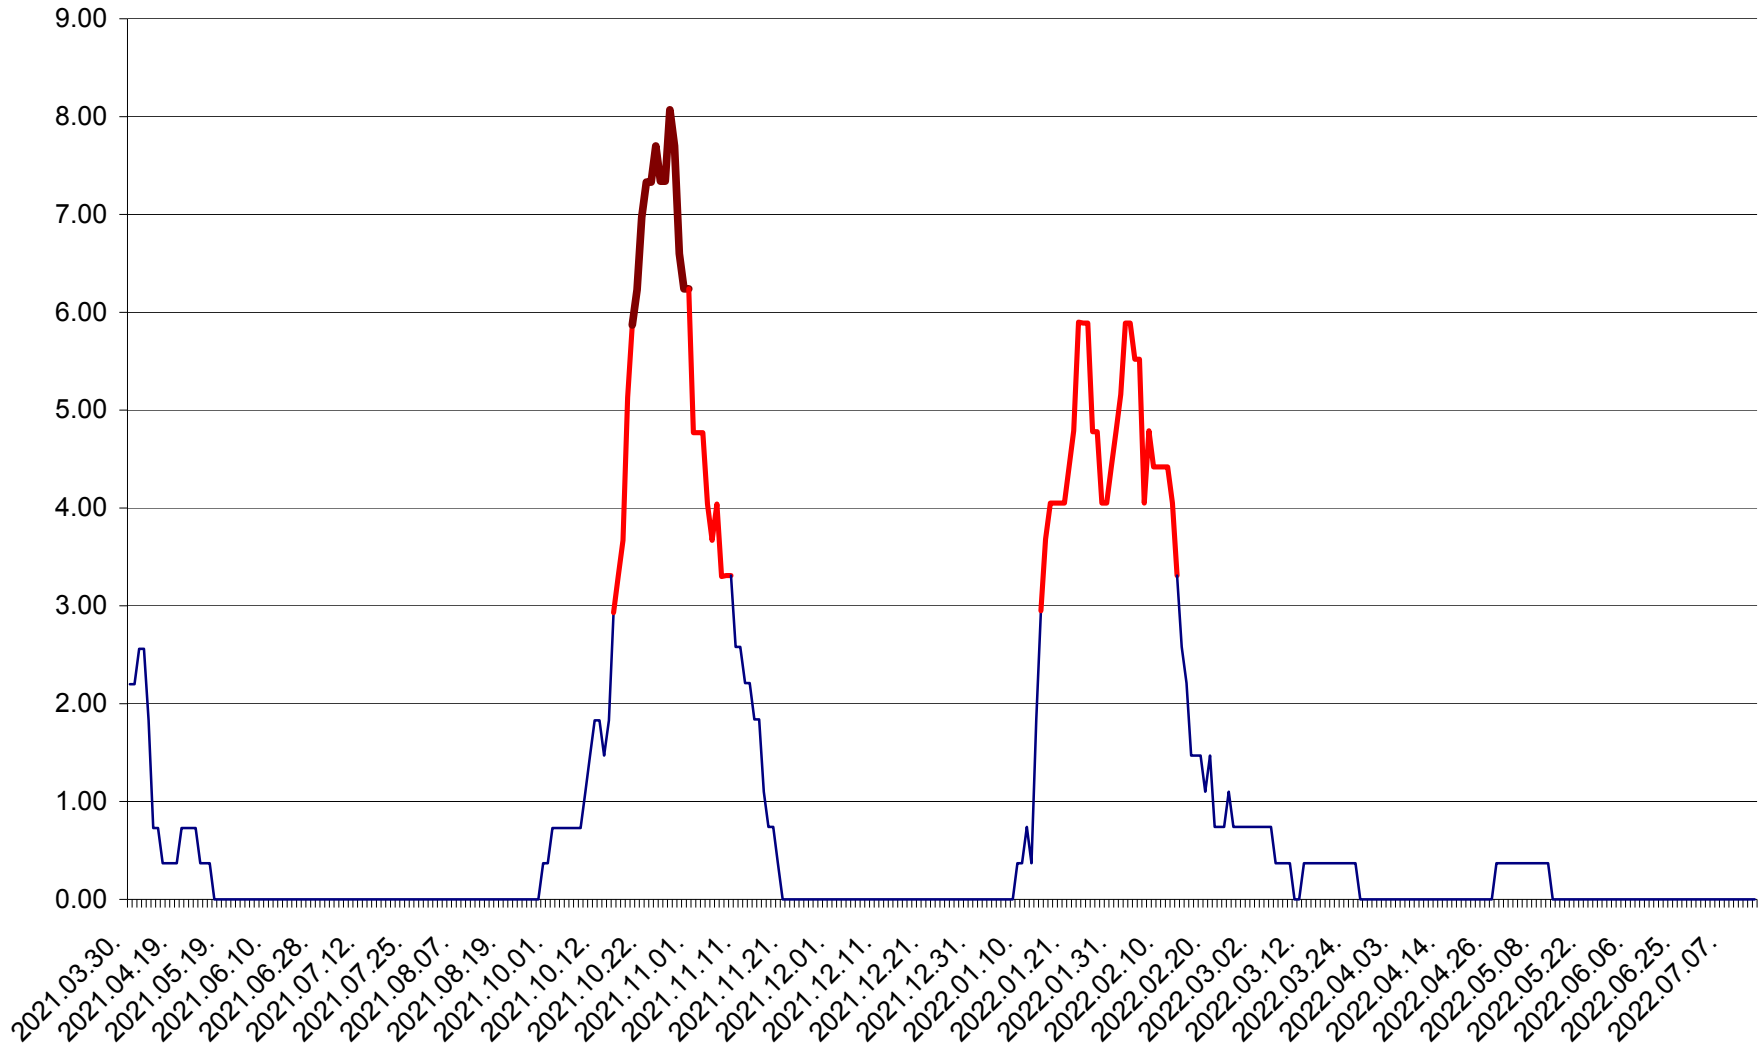

ORAȘ BĂLAN - Evoluția incidenței cumulate pe 14 zile la ‰ de locuitori  
2021.04.01. - 2022.07.13.

BILBOR - Evolutia incidentei cumulate pe 14 zile la ‰ de locuitori  
2021.04.01. - 2022.07.13.

ORAȘ BORSEC - Evolutia incidentei cumulate pe 14 zile la ‰ de locuitori  
2021.04.01. - 2022.07.13.

BRĂDEȘTI - Evolutia incidentei cumulate pe 14 zile la ‰ de locuitori  
2021.04.01. - 2022.07.13.

CĂPÂLNIȚA - Evoluția incidenței cumulate pe 14 zile la ‰ de locuitori  
2021.04.01. - 2022.07.13.

CÂRȚA - Evolutia incidentei cumulate pe 14 zile la ‰ de locuitori  
2021.04.01. - 2022.07.13.

CICEU - Evolutia incidentei cumulate pe 14 zile la ‰ de locuitori  
2021.04.01. - 2022.07.13.

CIUCSÂNGEORGIU - Evolutia incidentei cumulate pe 14 zile la % de locuitori  
2021.04.01. - 2022.07.13.

CIUMANI - Evolutia incidentei cumulate pe 14 zile la ‰ de locuitori  
2021.04.01. - 2022.07.13.

CORBU - Evolutia incidentei cumulate pe 14 zile la ‰ de locuitori  
2021.04.01. - 2022.07.13.

CORUND - Evolutia incidentei cumulate pe 14 zile la ‰ de locuitori  
2021.04.01. - 2022.07.13.

COZMENI - Evolutia incidentei cumulate pe 14 zile la ‰ de locuitori  
2021.04.01. - 2022.07.13.