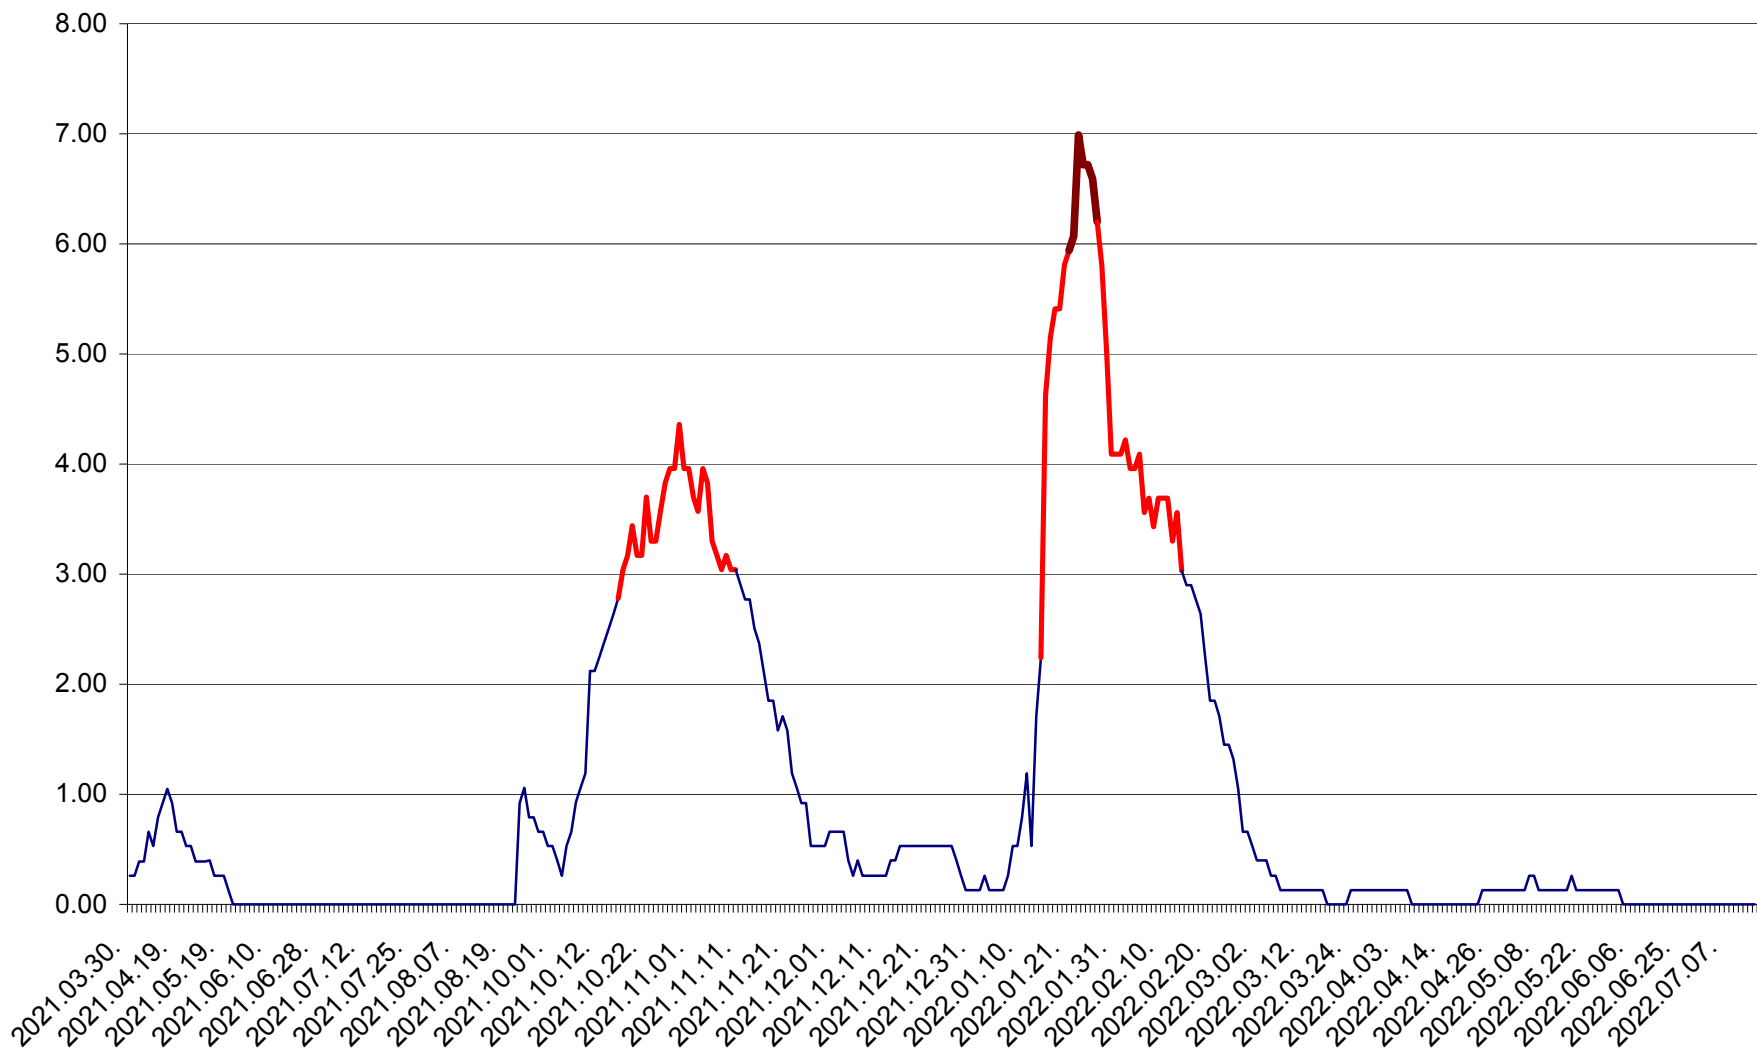

SUSENI - Evolutia incidentei cumulate pe 14 zile la ‰ de locuitori  
2021.04.01. - 2022.07.13.

TOMEȘTI - Evolutia incidentei cumulate pe 14 zile la ‰ de locuitori  
2021.04.01. - 2022.07.13.

MUNICIPIUL TOPLIȚA - Evolutia incidentei cumulate pe 14 zile la ‰ de locuitori  
2021.04.01. - 2022.07.13.

TULGHEȘ - Evolutia incidentei cumulate pe 14 zile la ‰ de locuitori  
2021.04.01. - 2022.07.13.

TUȘNAD - Evolutia incidentei cumulate pe 14 zile la ‰ de locuitori  
2021.04.01. - 2022.07.13.

ULIEȘ - Evoluția incidenței cumulate pe 14 zile la ‰ de locuitori  
2021.04.01. - 2022.07.13.

VĂRȘAG - Evolutia incidentei cumulate pe 14 zile la ‰ de locuitori  
2021.04.01. - 2022.07.13.

ORAȘ VLĂHIȚA - Evolutia incidentei cumulate pe 14 zile la ‰ de locuitori  
2021.04.01. - 2022.07.13.

VOȘLĂBENI - Evolutia incidentei cumulate pe 14 zile la ‰ de locuitori  
2021.04.01. - 2022.07.13.