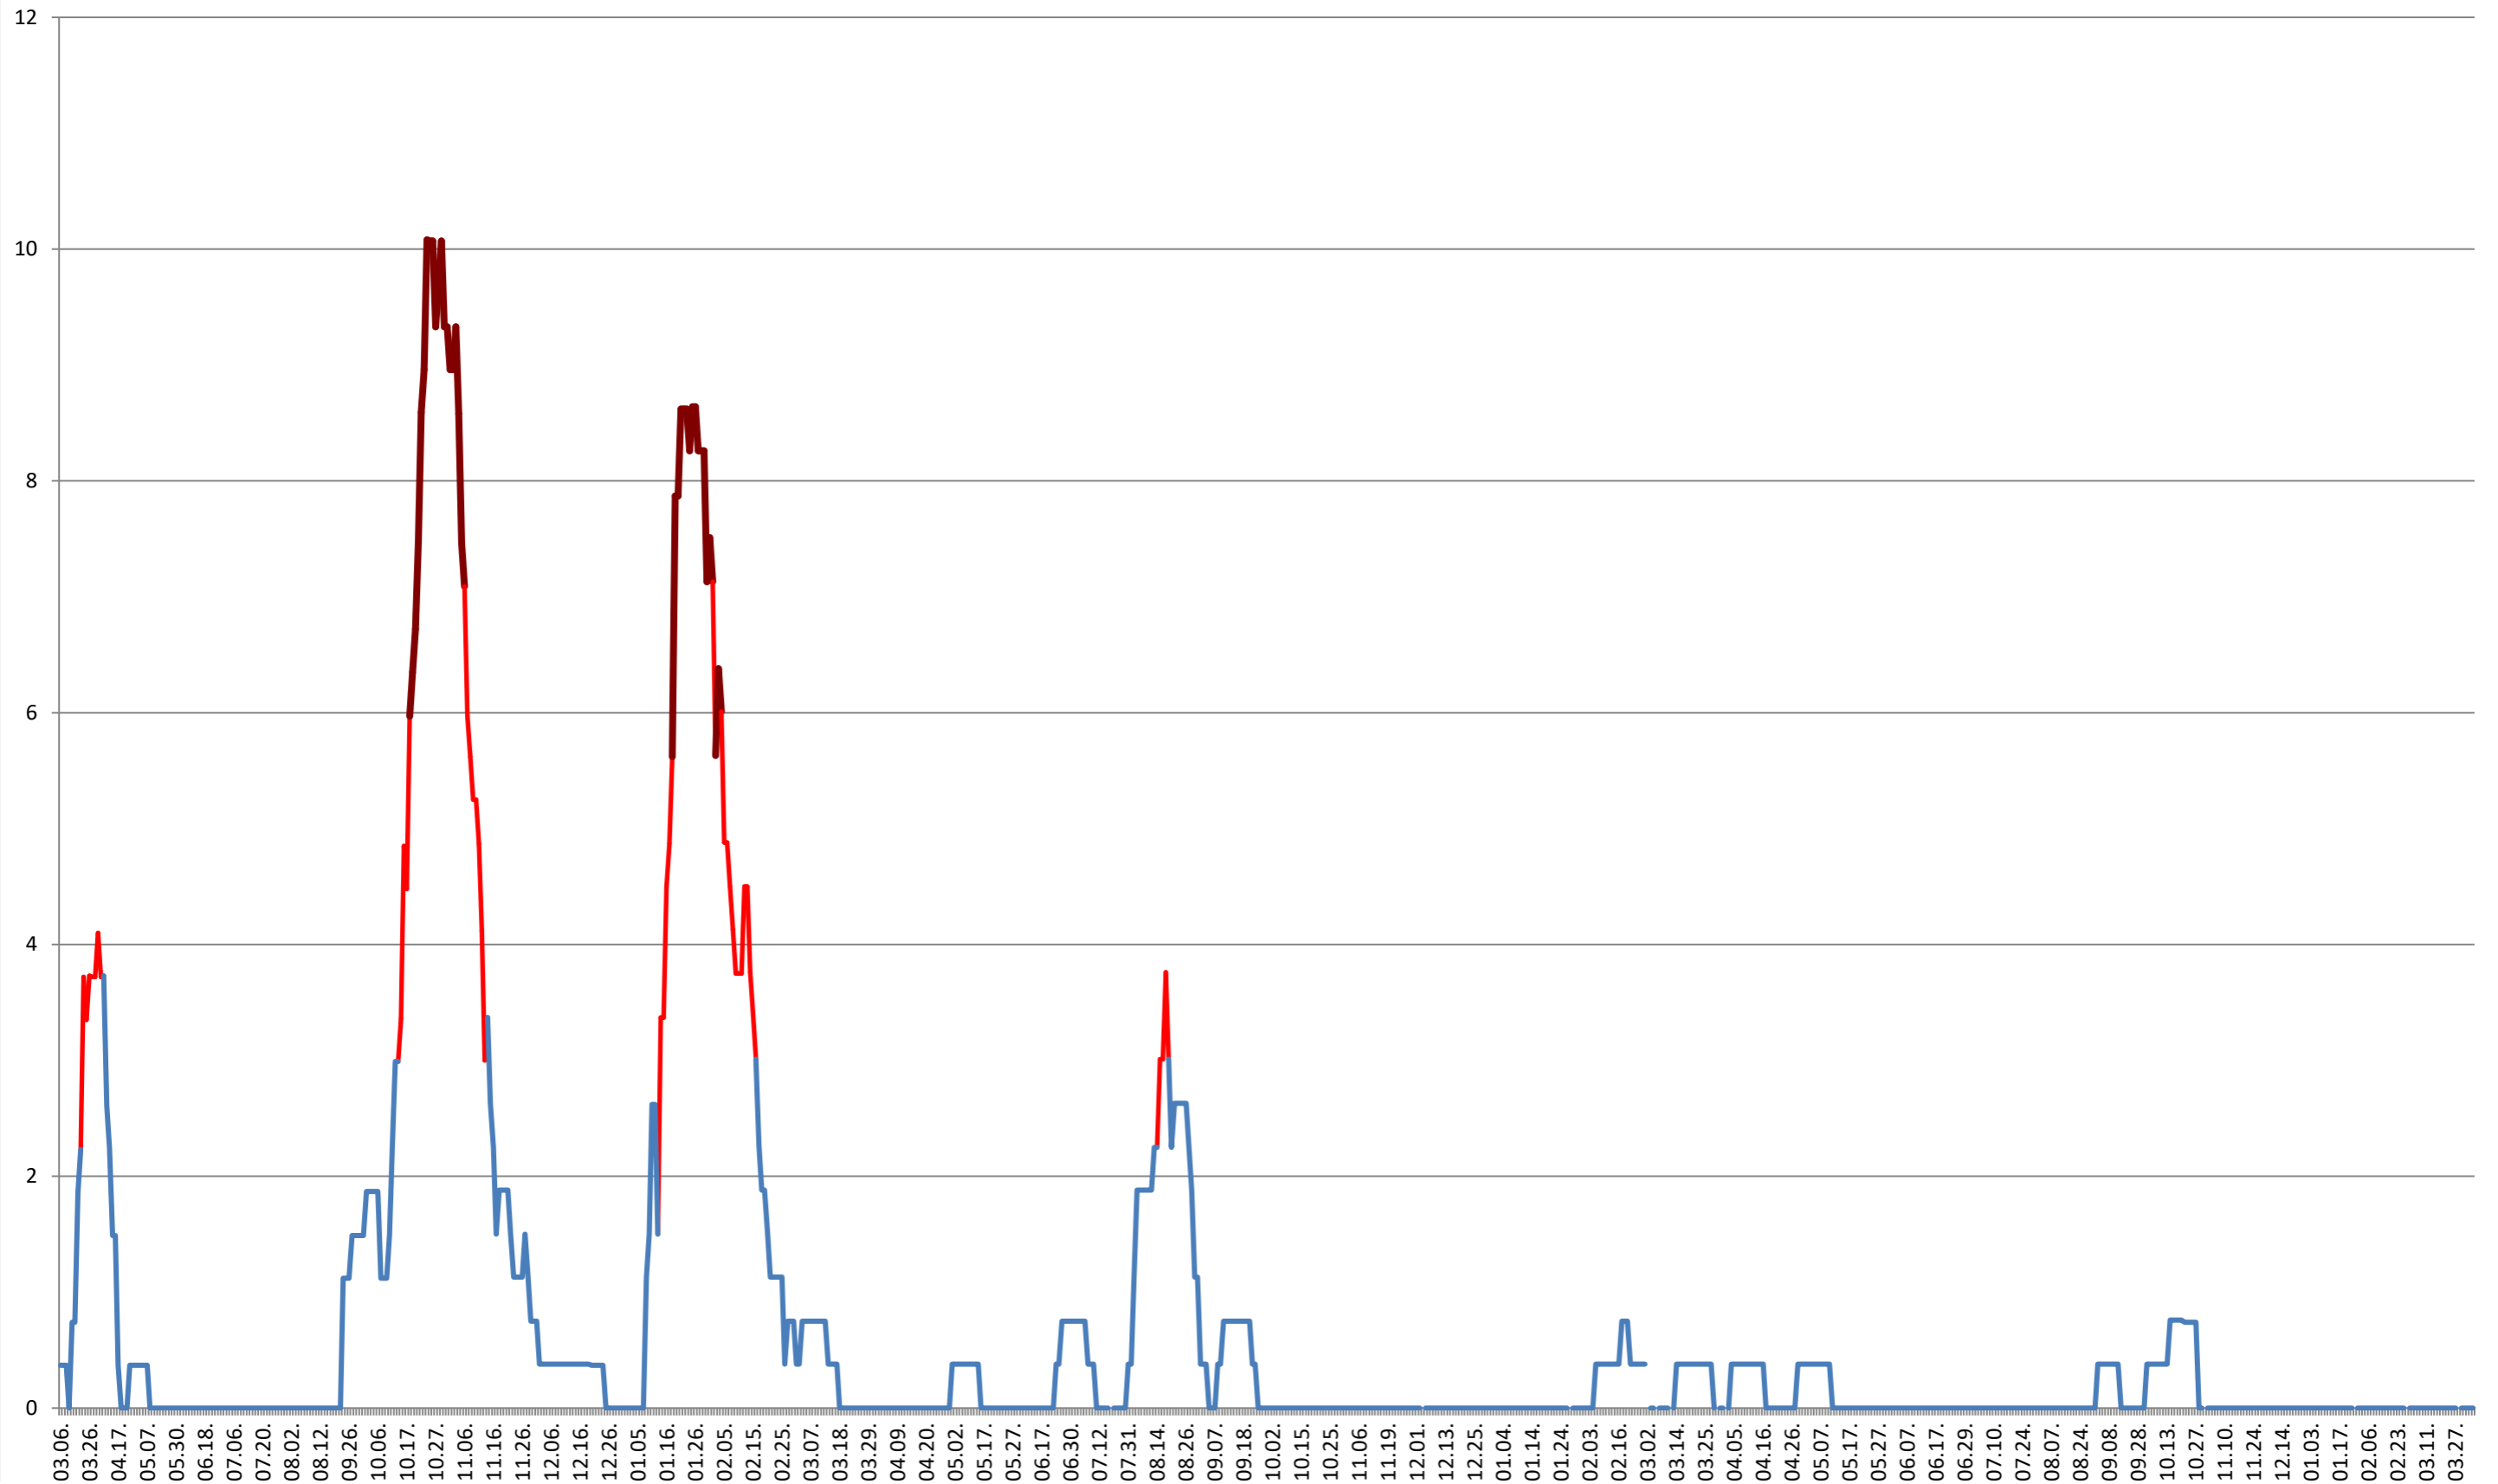

SÂNCRĂIENI - Evolutia incidentei cumulate pe 14 zile la ‰ de locuitori
2021.03.07. - 2024.04.09.