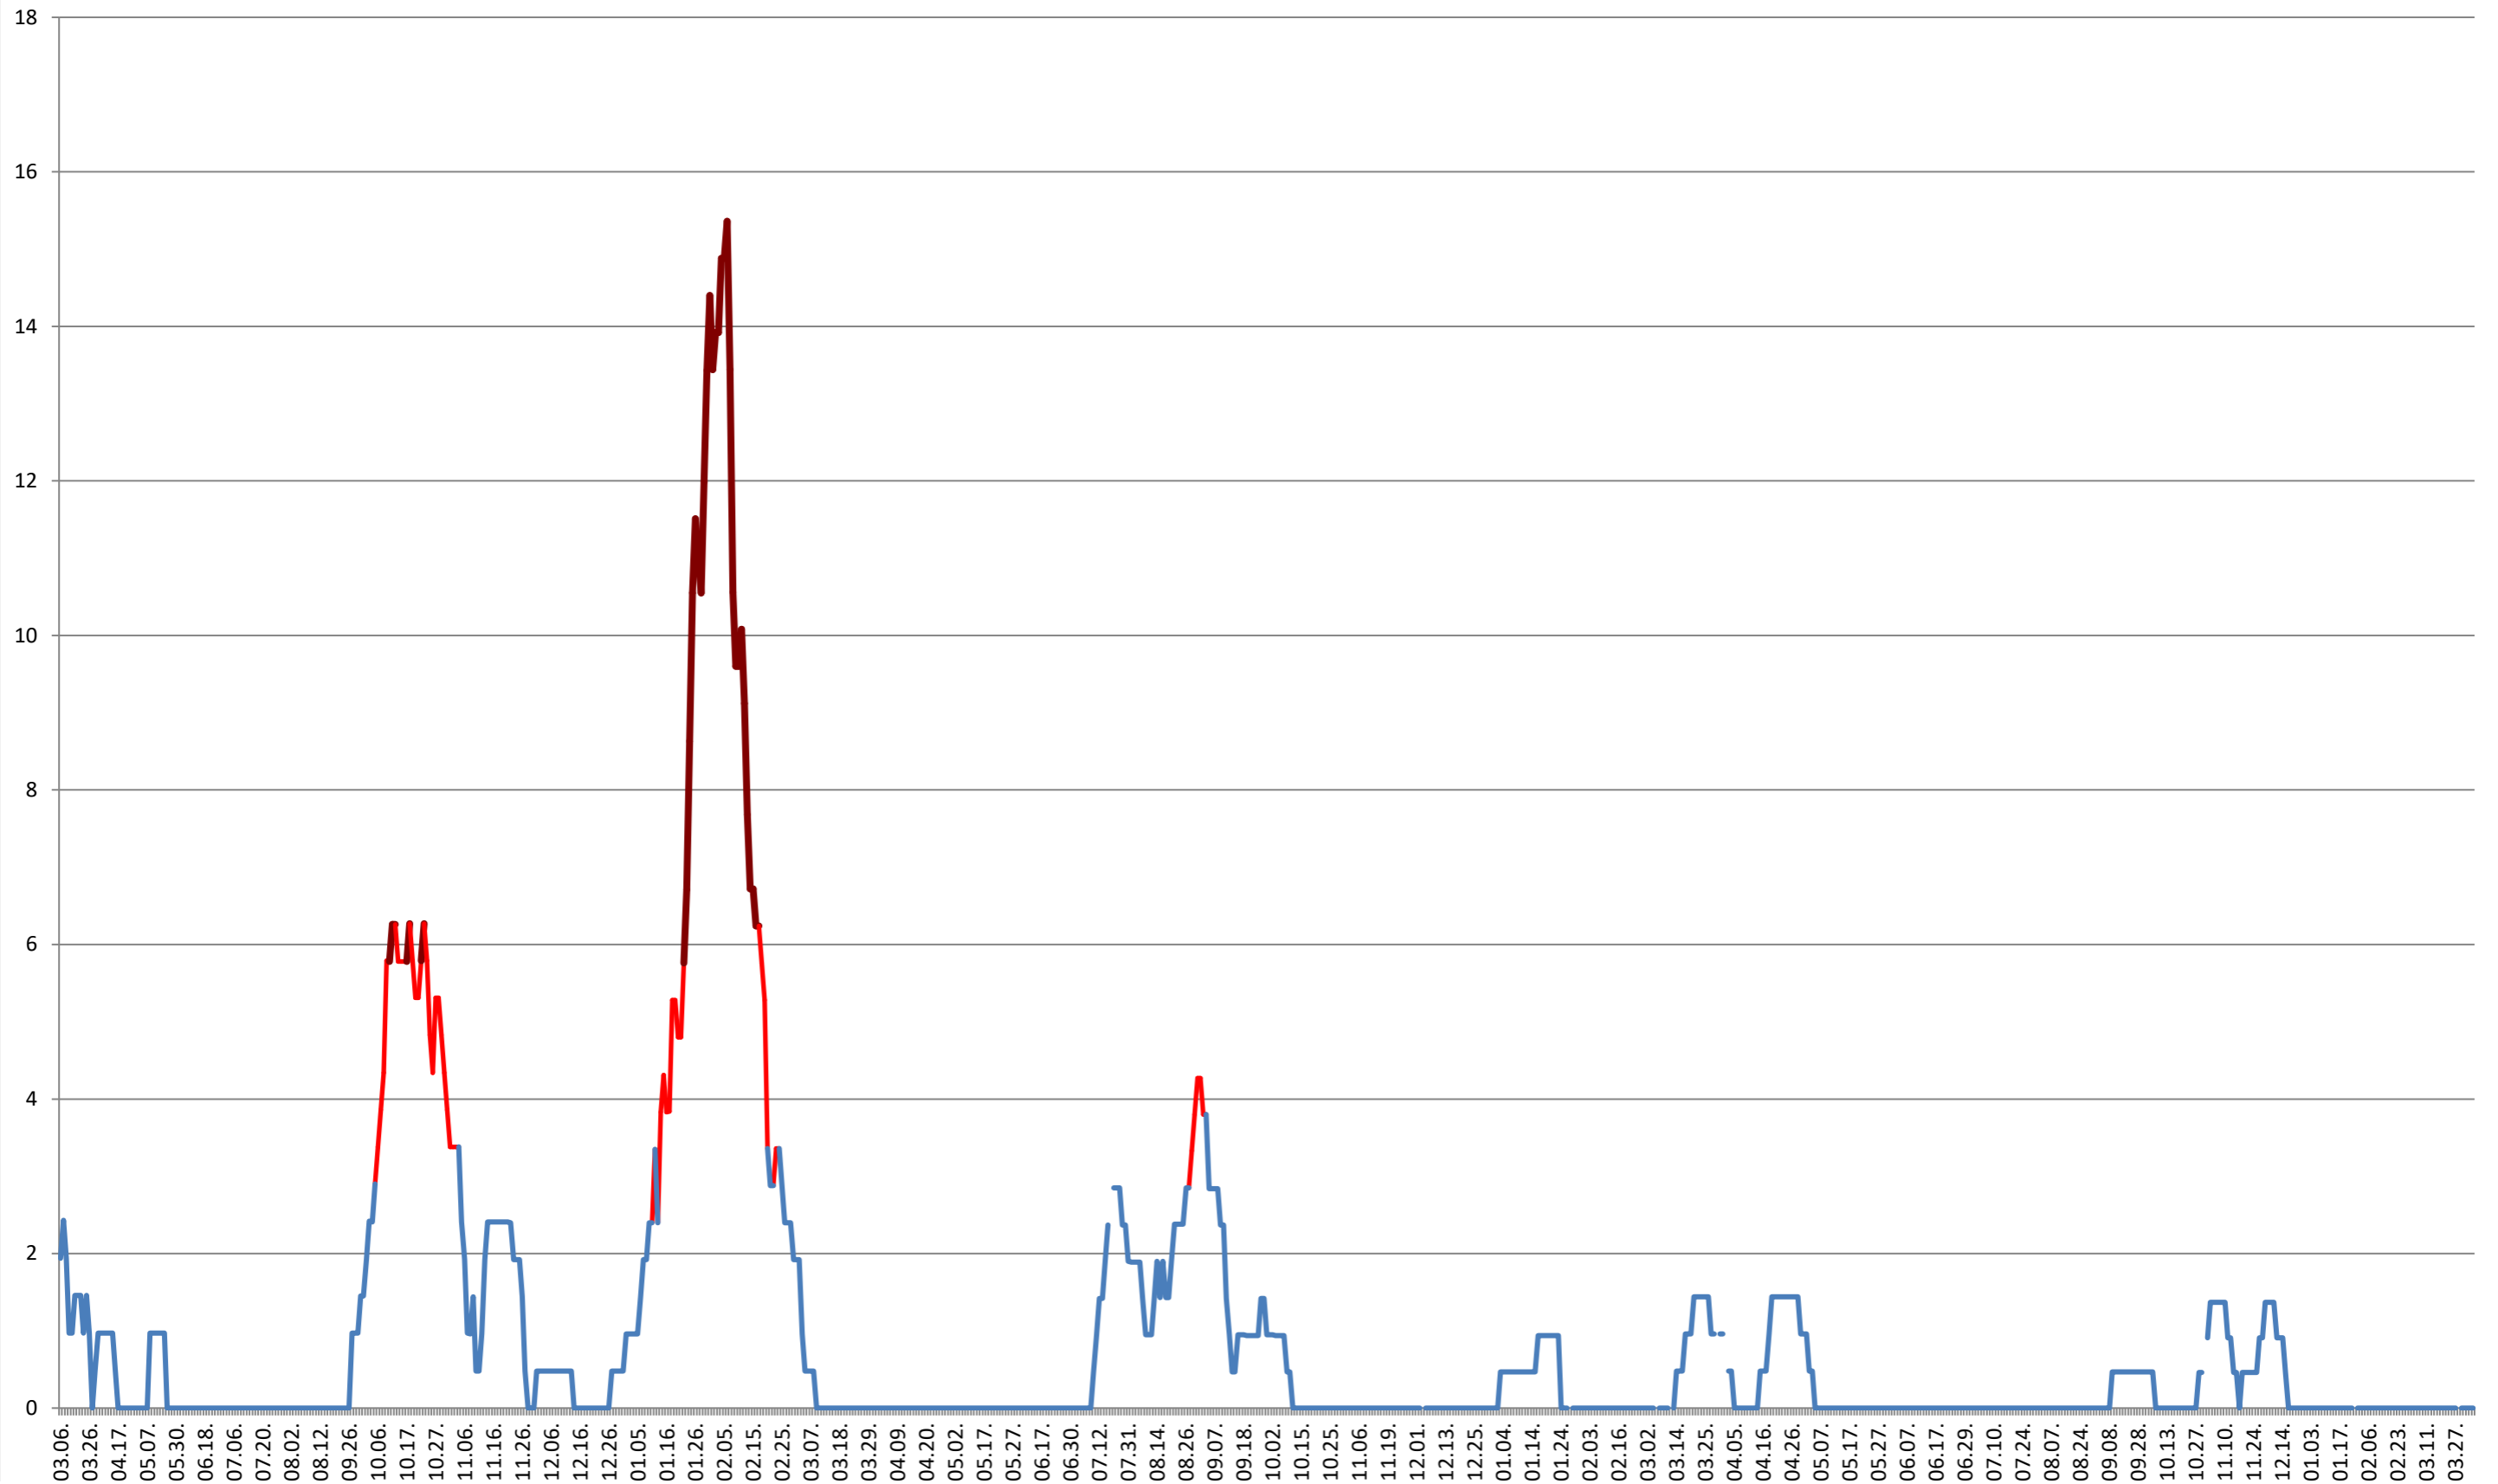

PĂULENI-CIUC - Evolutia incidentei cumulate pe 14 zile la % de locuitori
2021.03.07. - 2024.04.09.