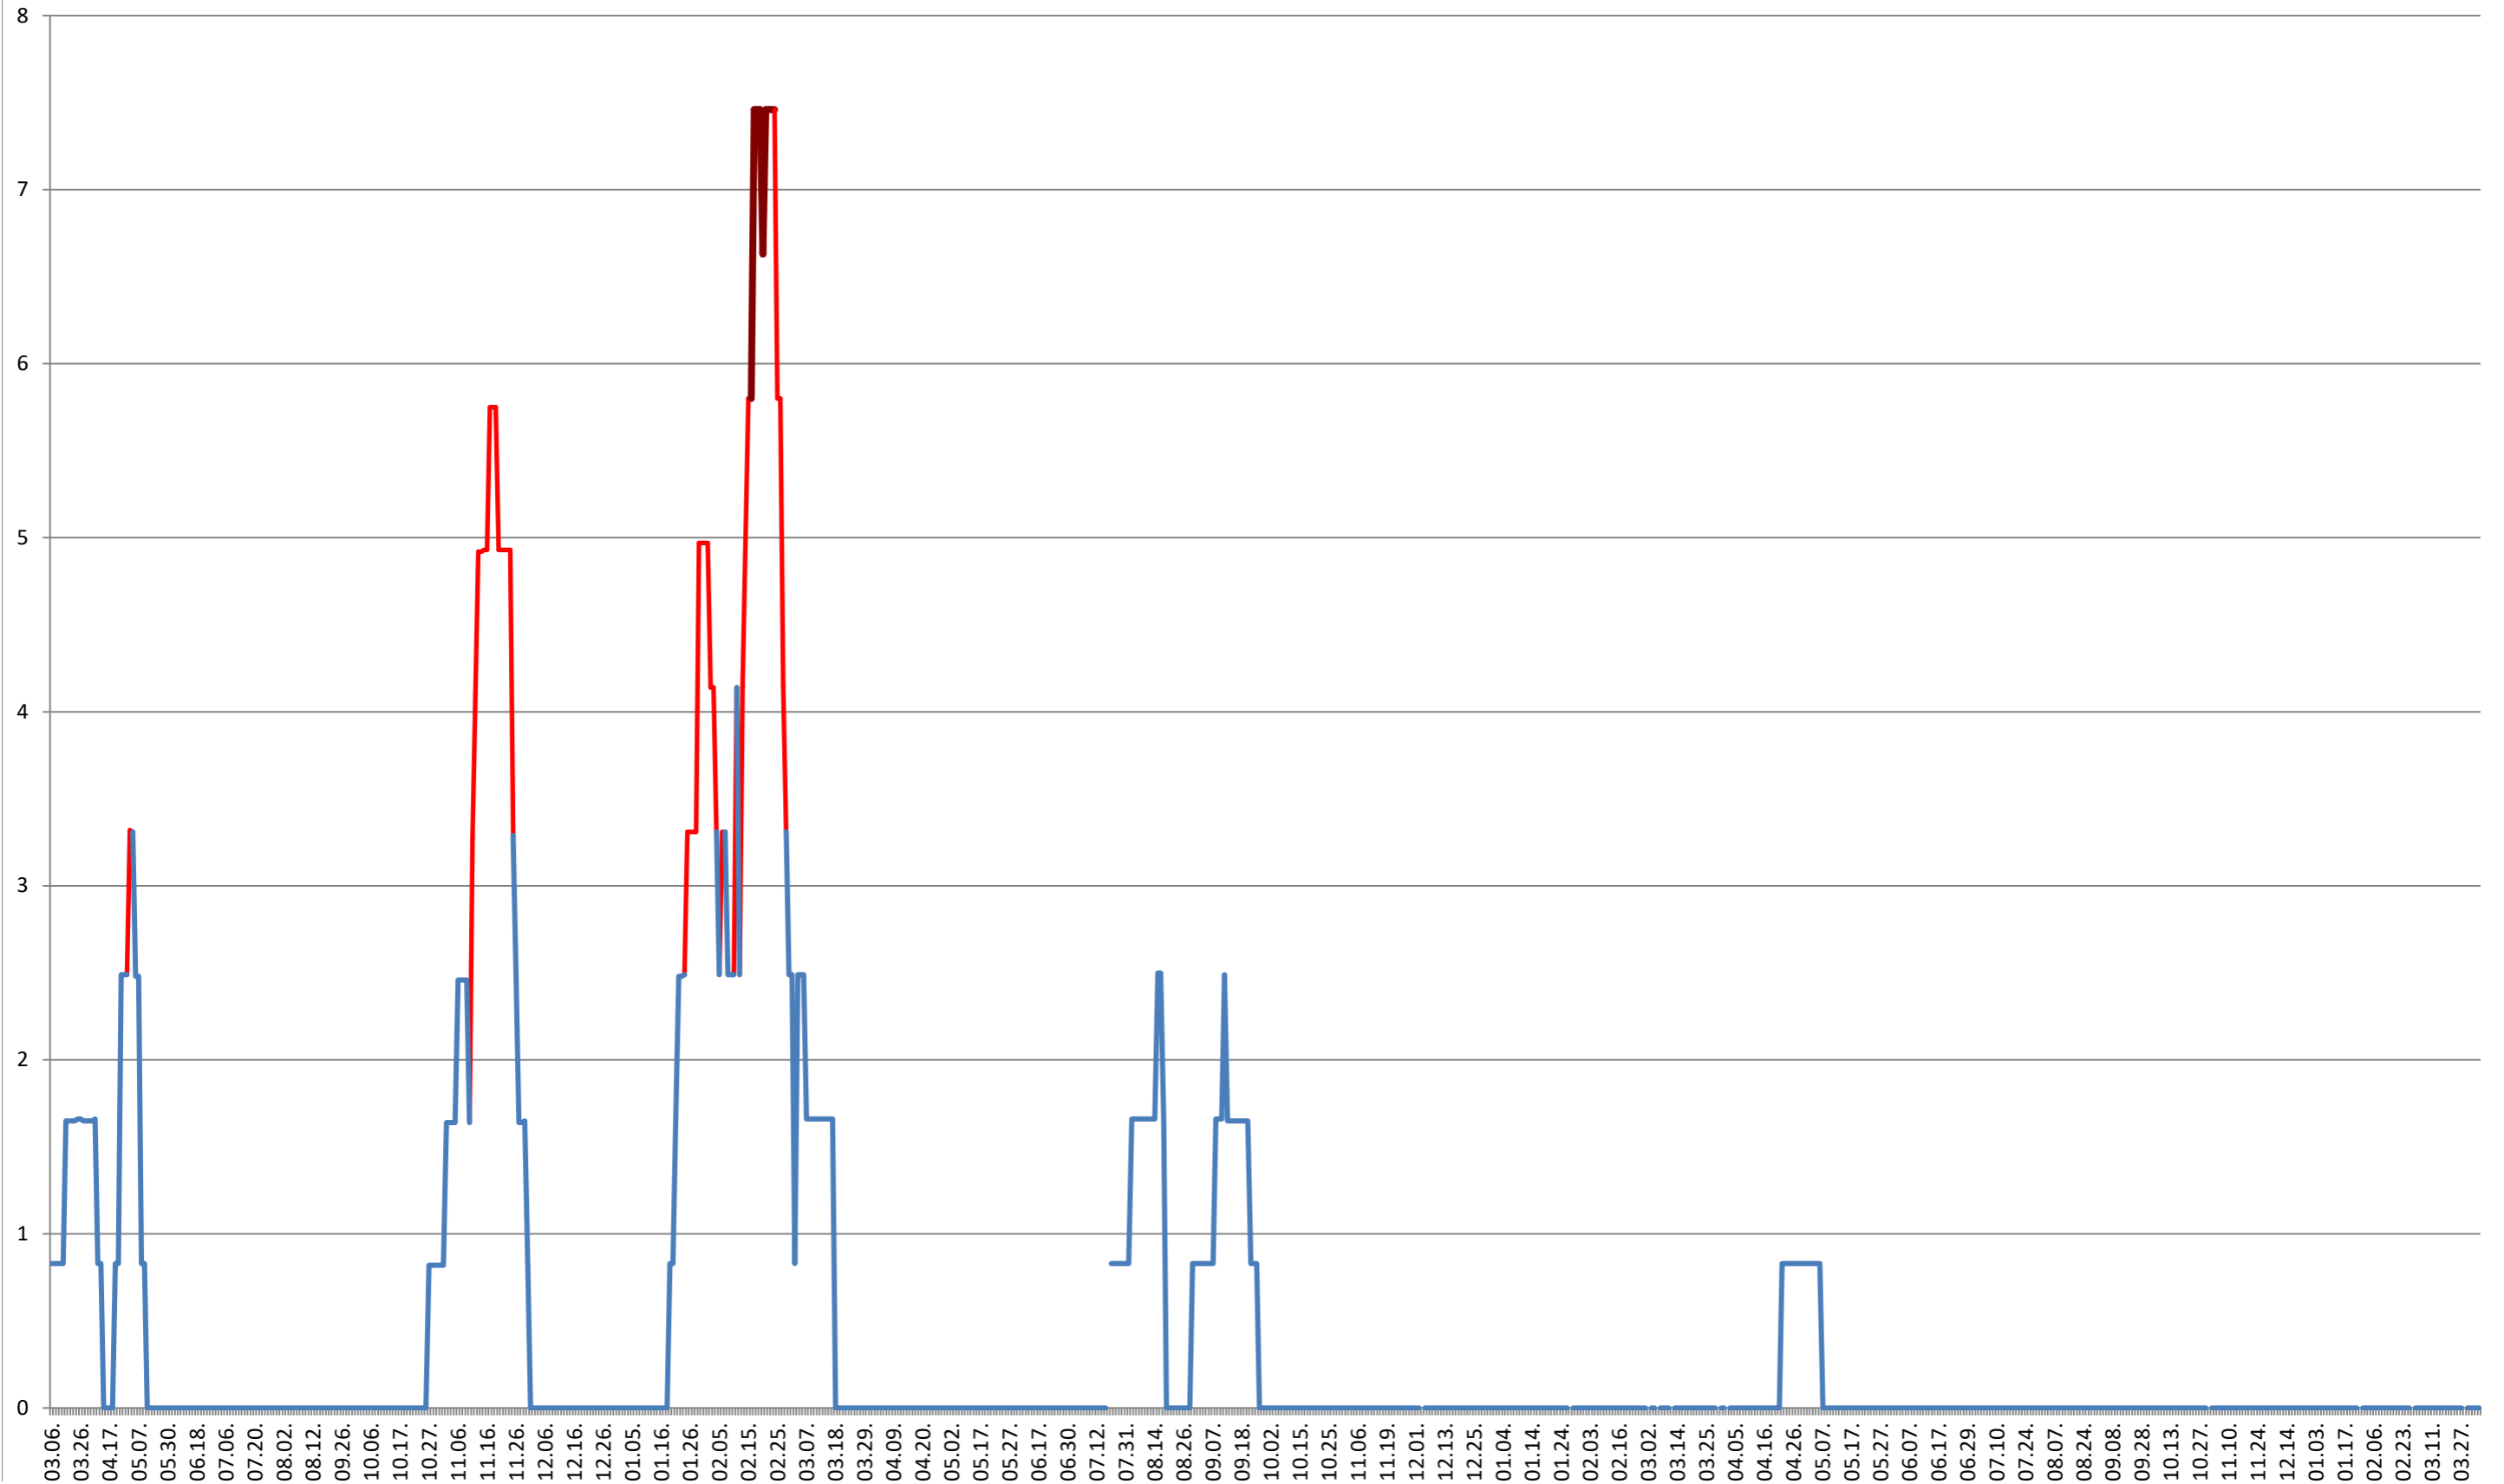

SĂCEL - Evolutia incidentei cumulate pe 14 zile la ‰ de locuitori 2021.03.07. - 2024.04.09.