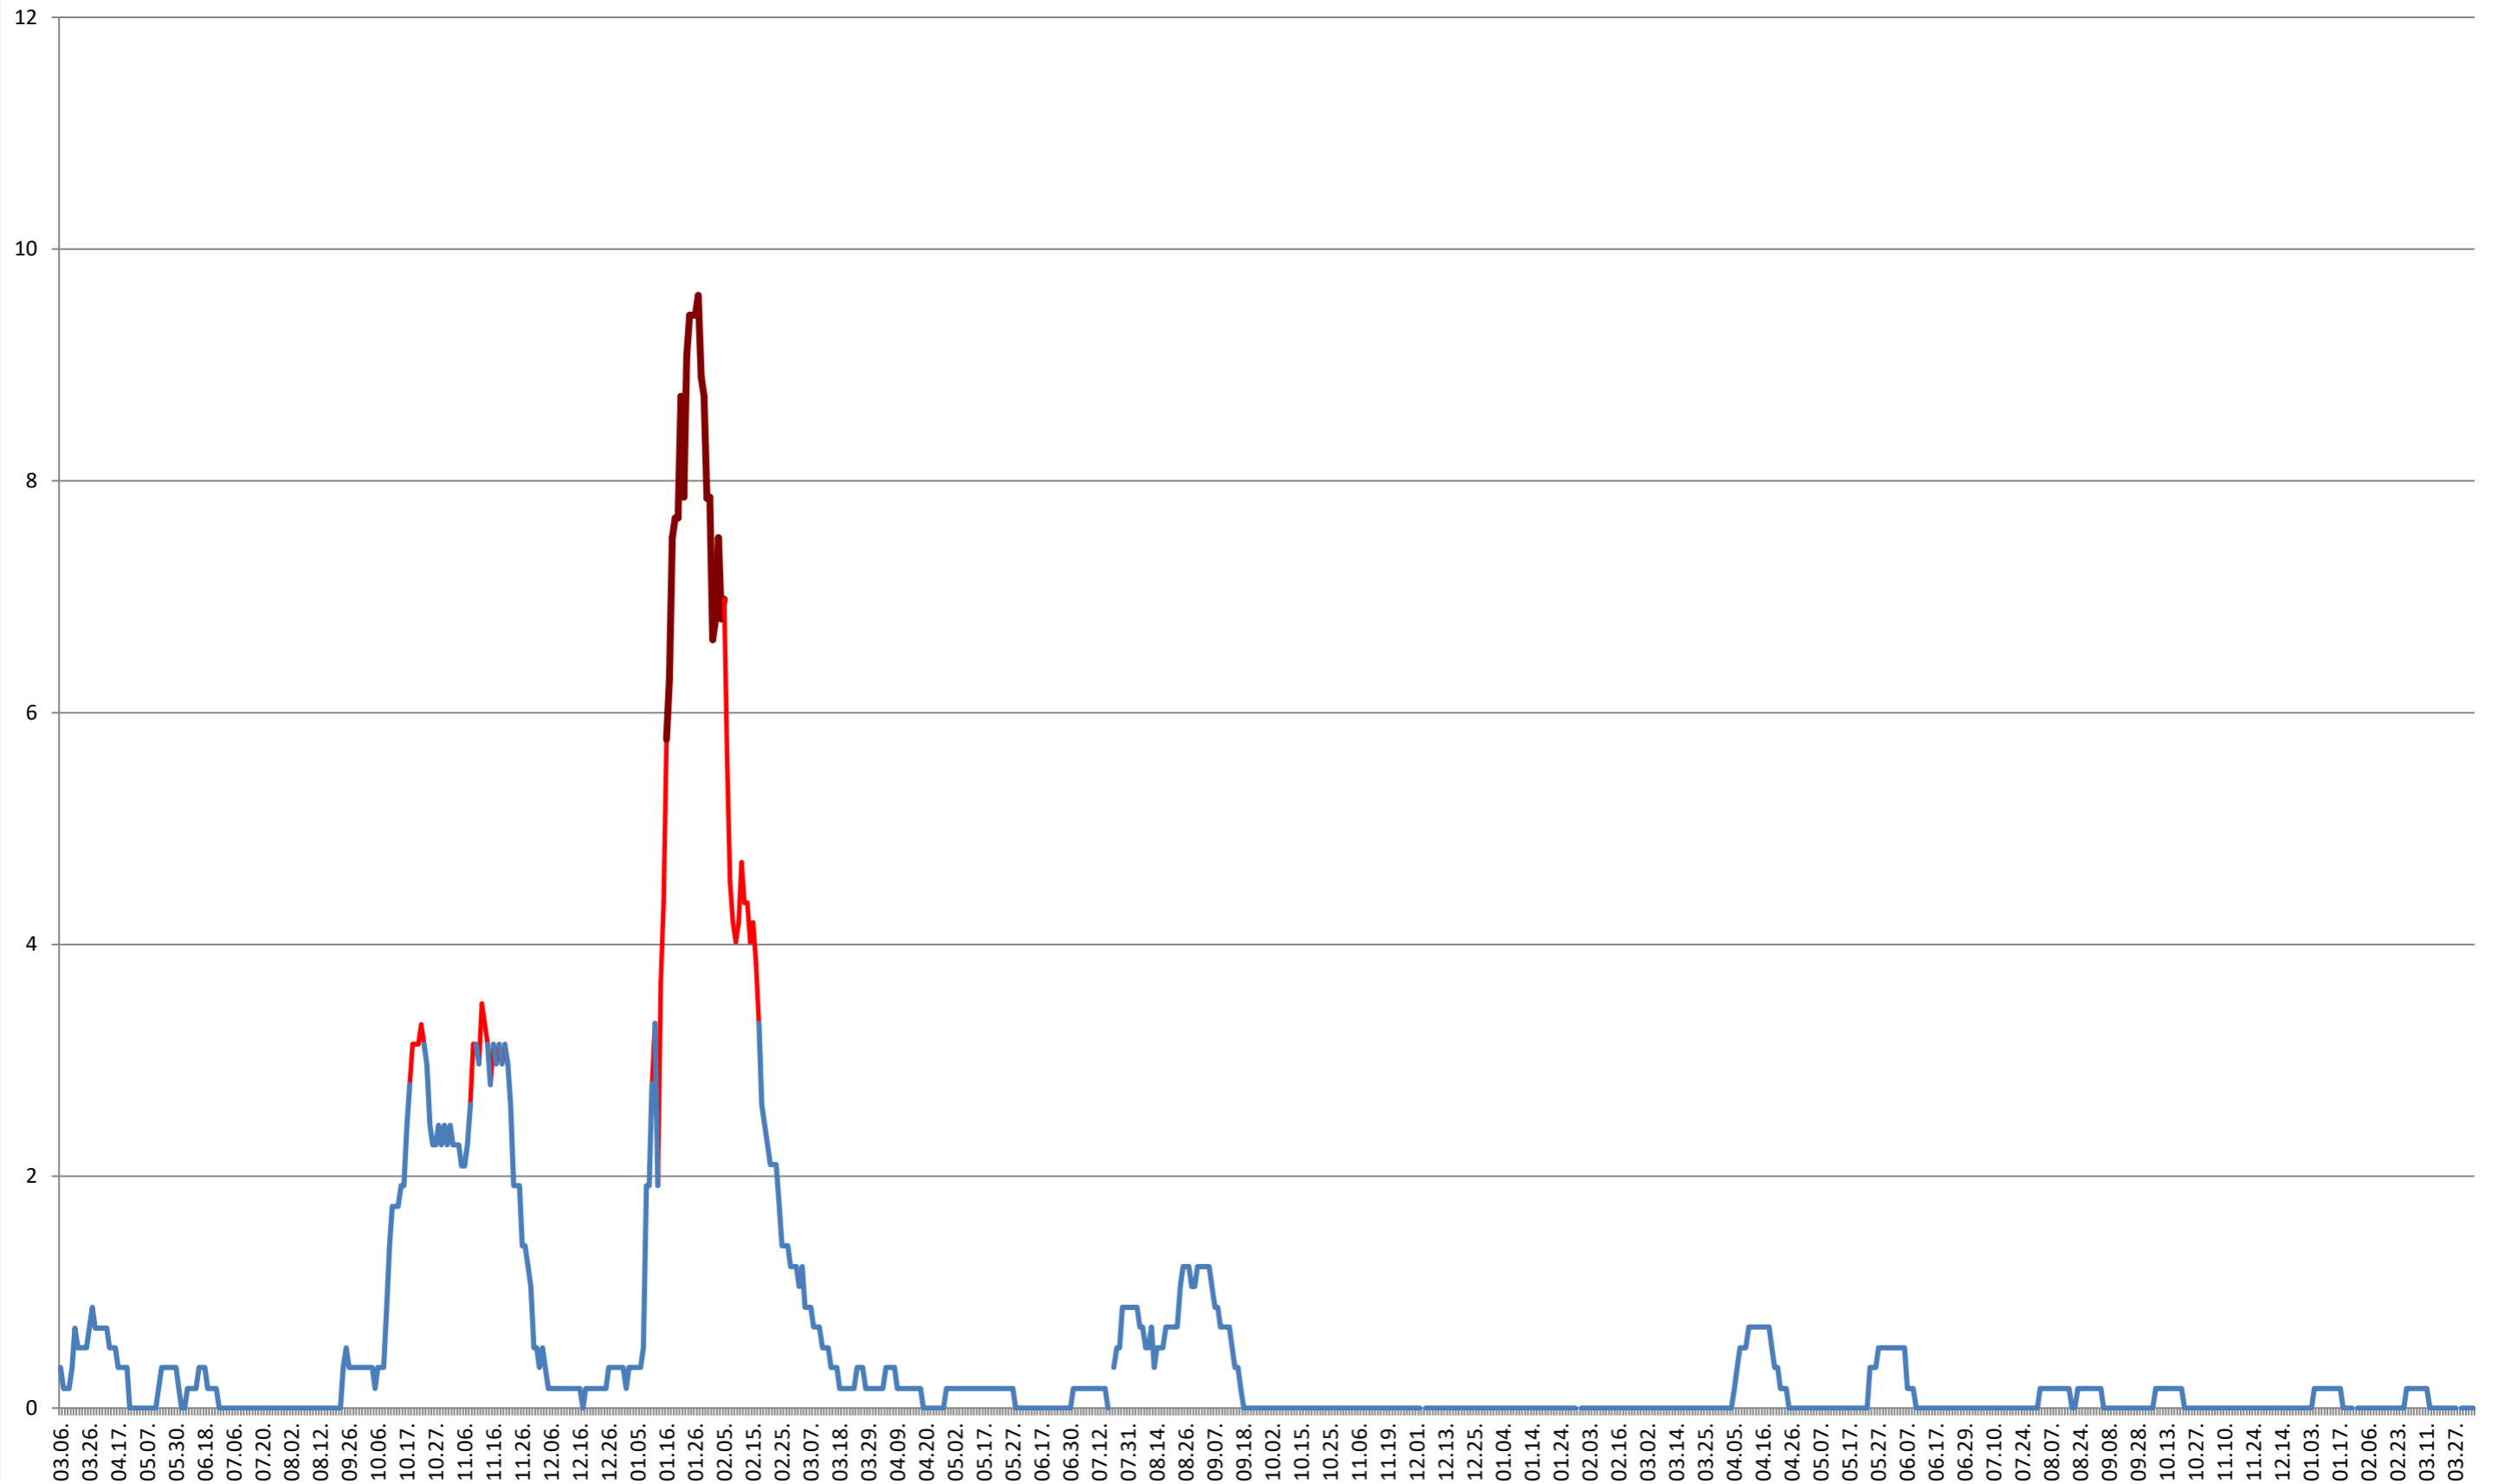

JOSENI - Evolutia incidentei cumulate pe 14 zile la % de locuitori
2021.03.07. - 2024.04.09.