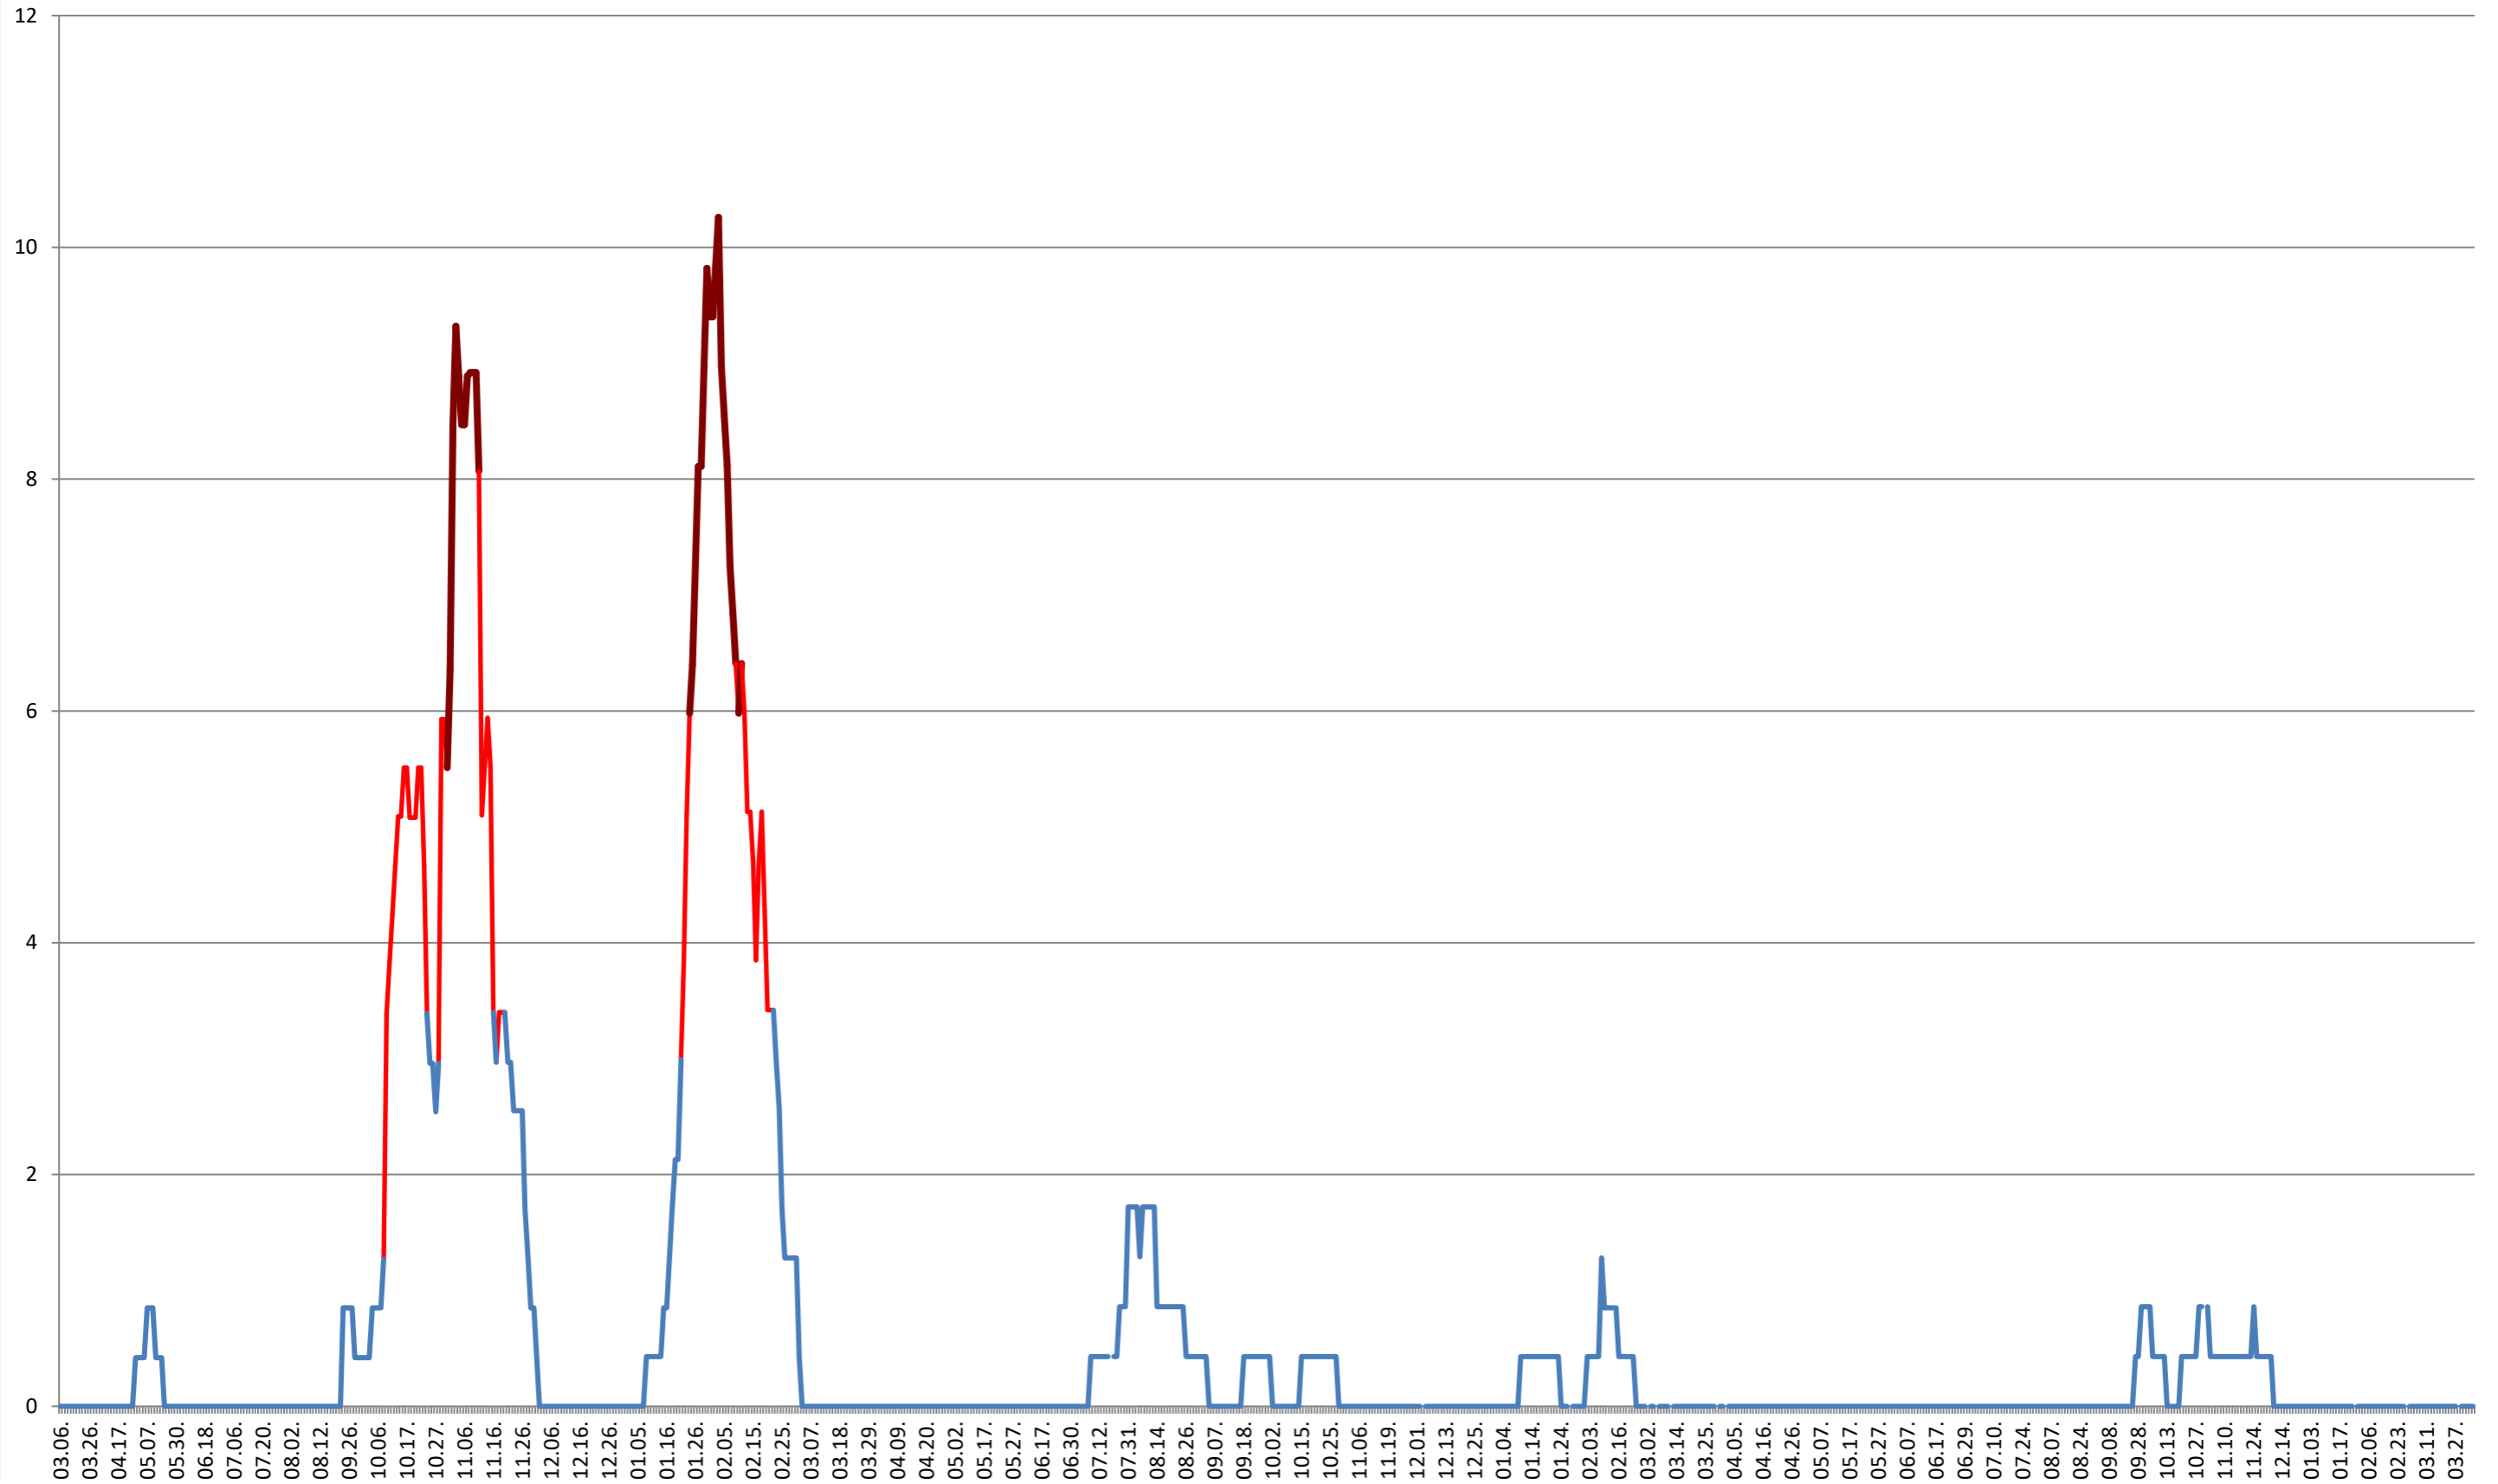

SÂNMARTIN - Evolutia incidentei cumulate pe 14 zile la ‰ de locuitori
2021.03.07. - 2024.04.09.