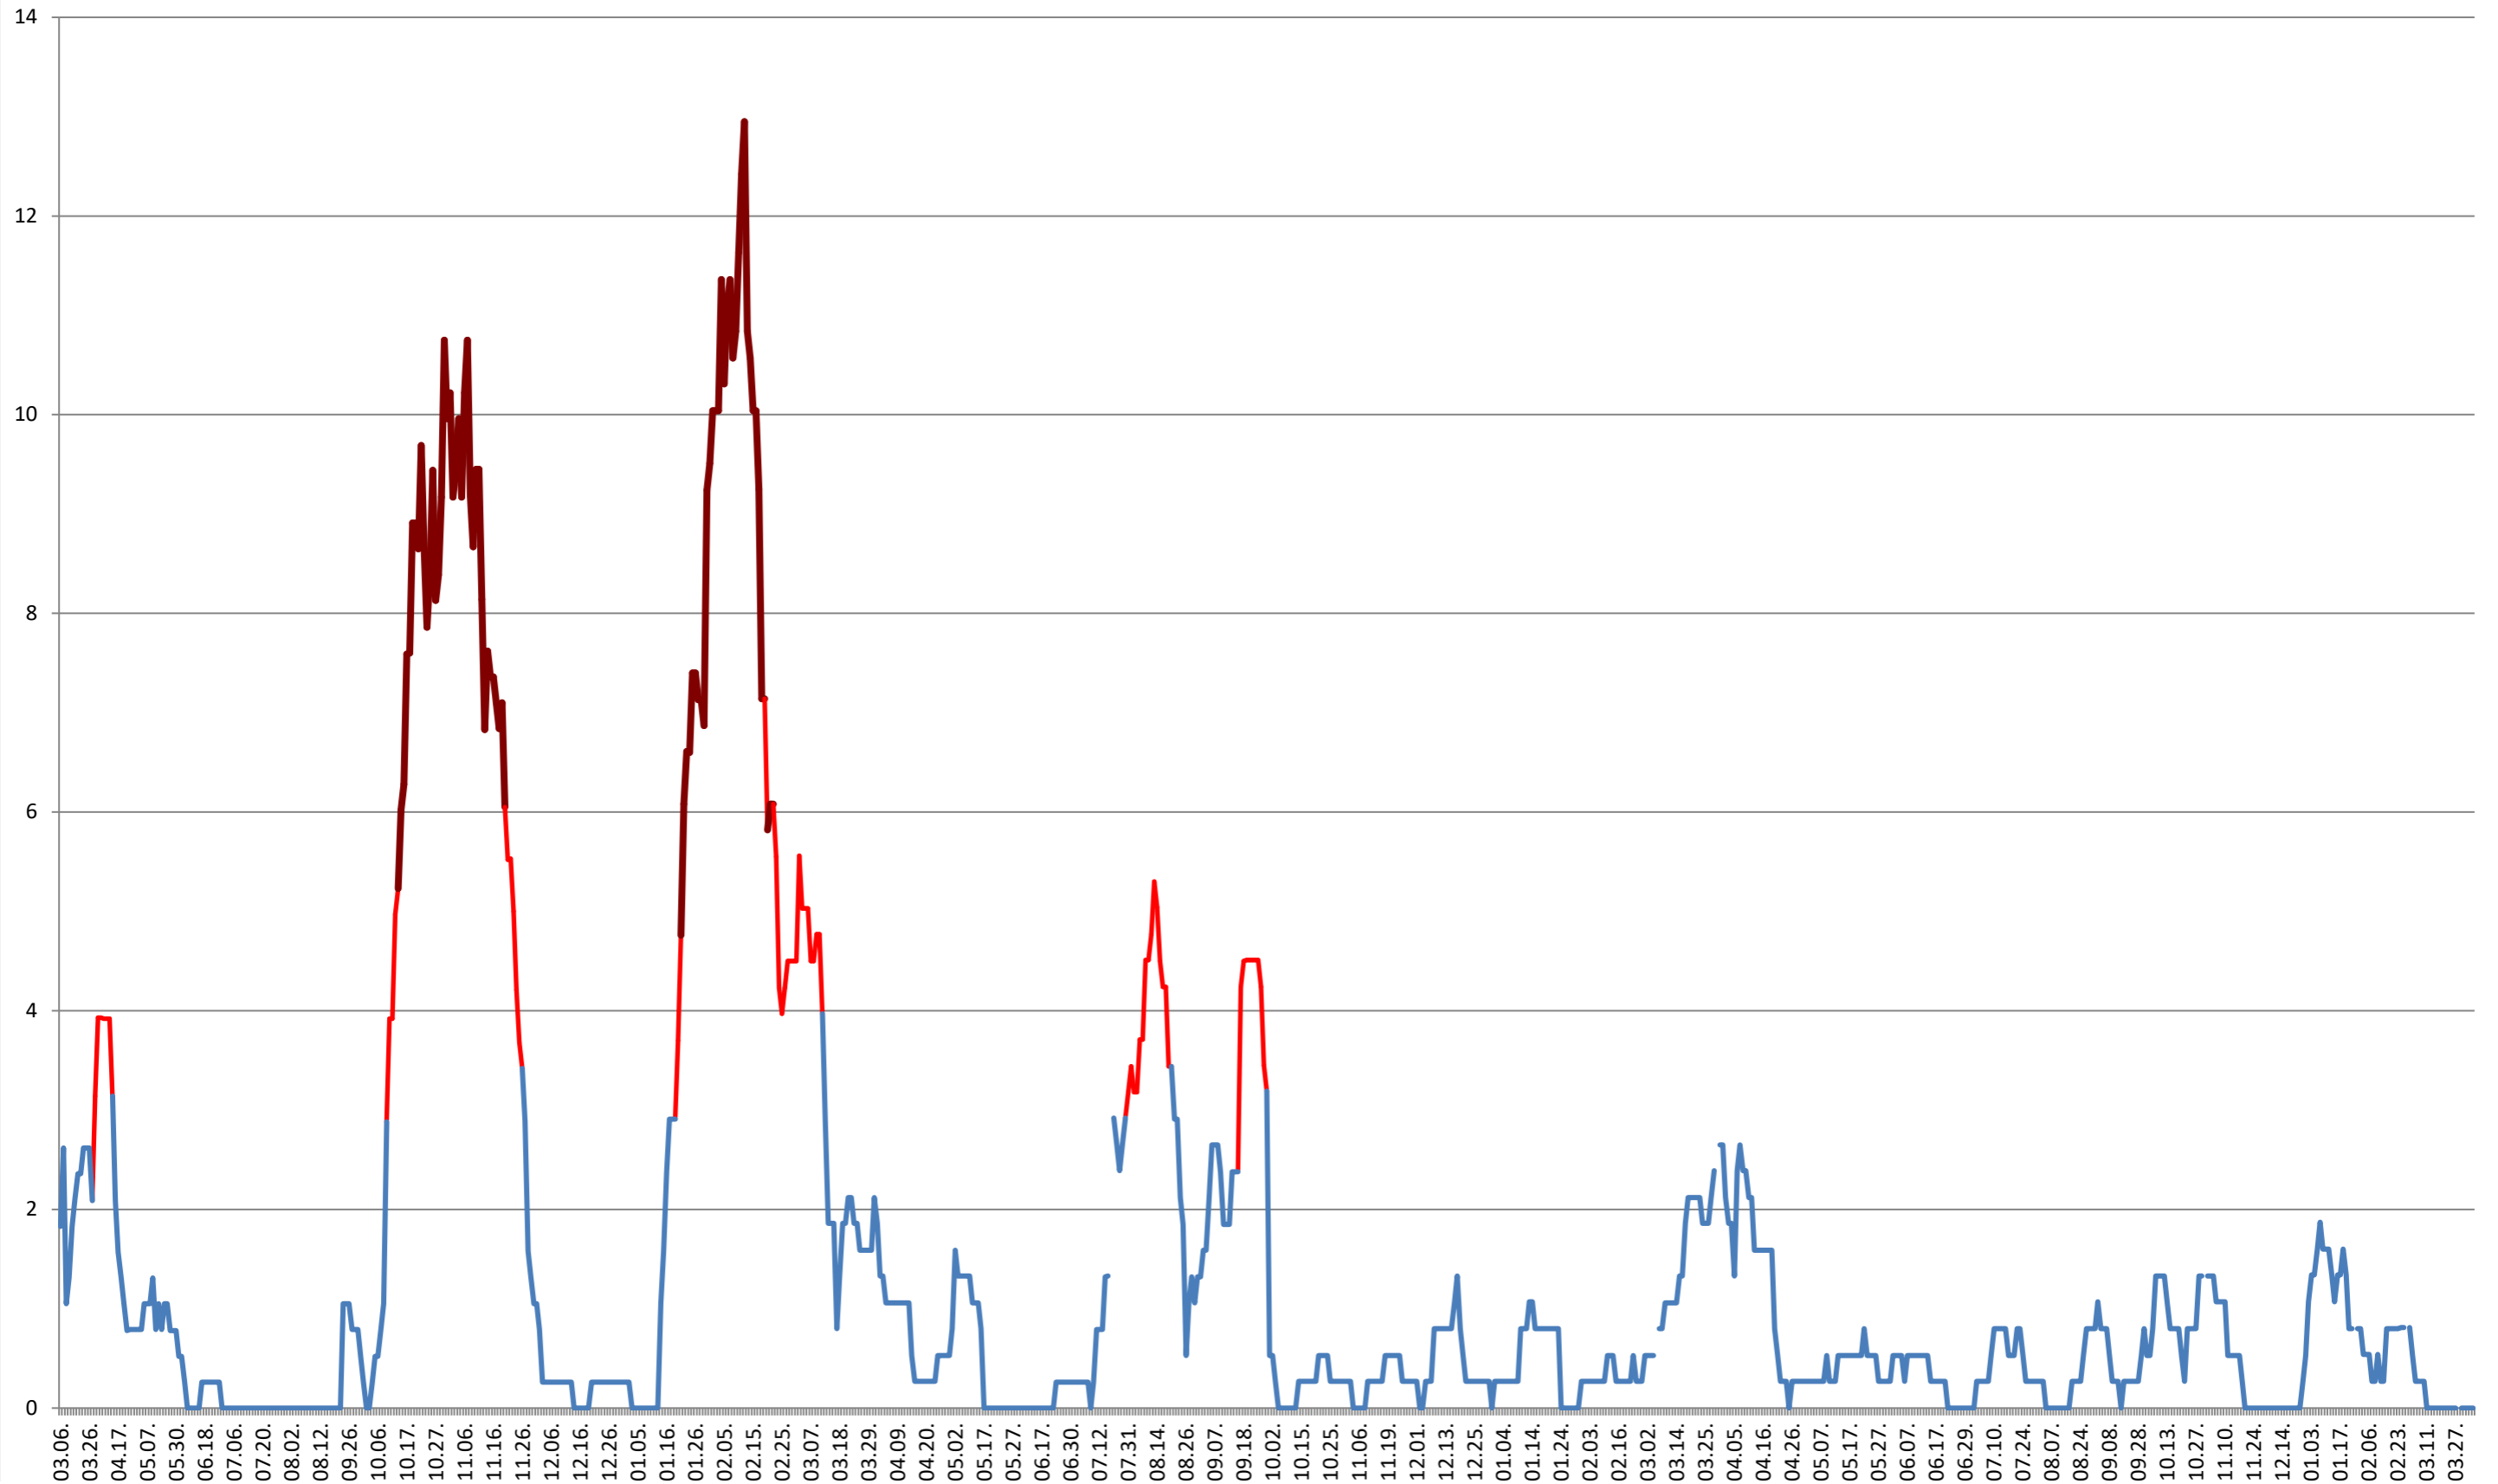

SĂRMAȘ - Evolutia incidentei cumulate pe 14 zile la % de locuitori 2021.03.07. - 2024.04.09.