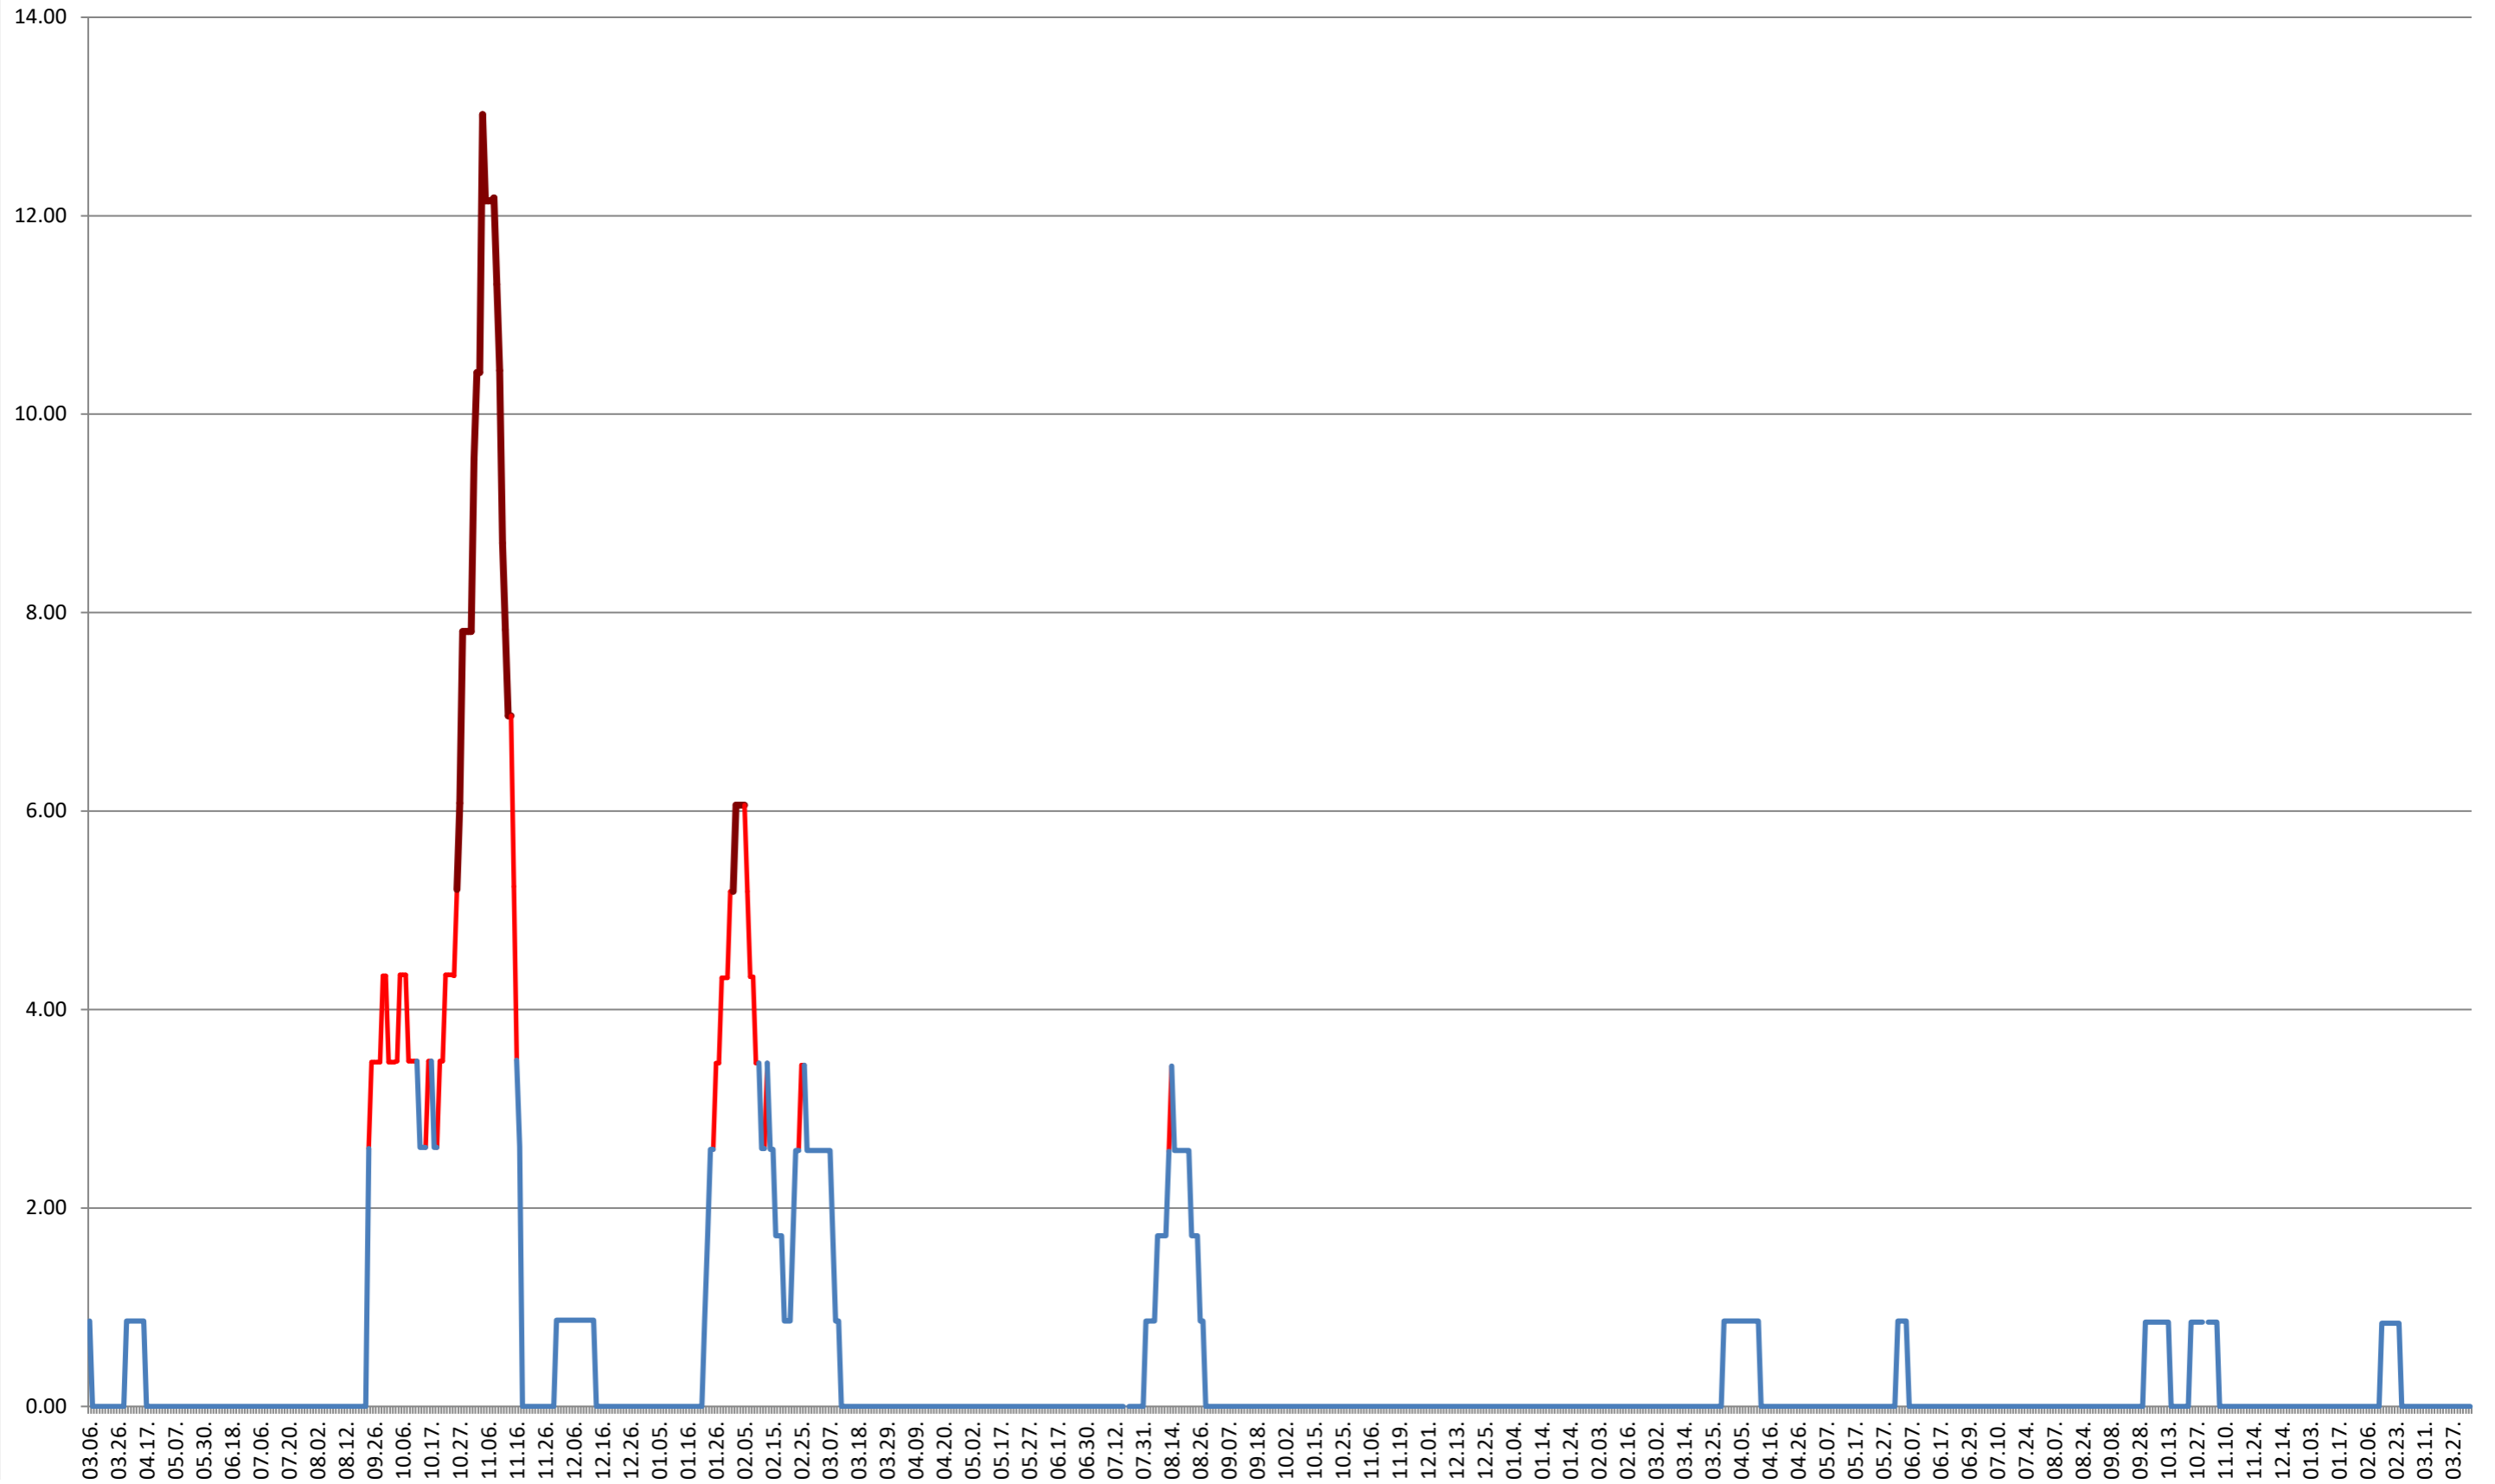

ULIEȘ - Evolutia incidentei cumulate pe 14 zile la ‰ de locuitori 2021.03.07. - 2024.04.09.