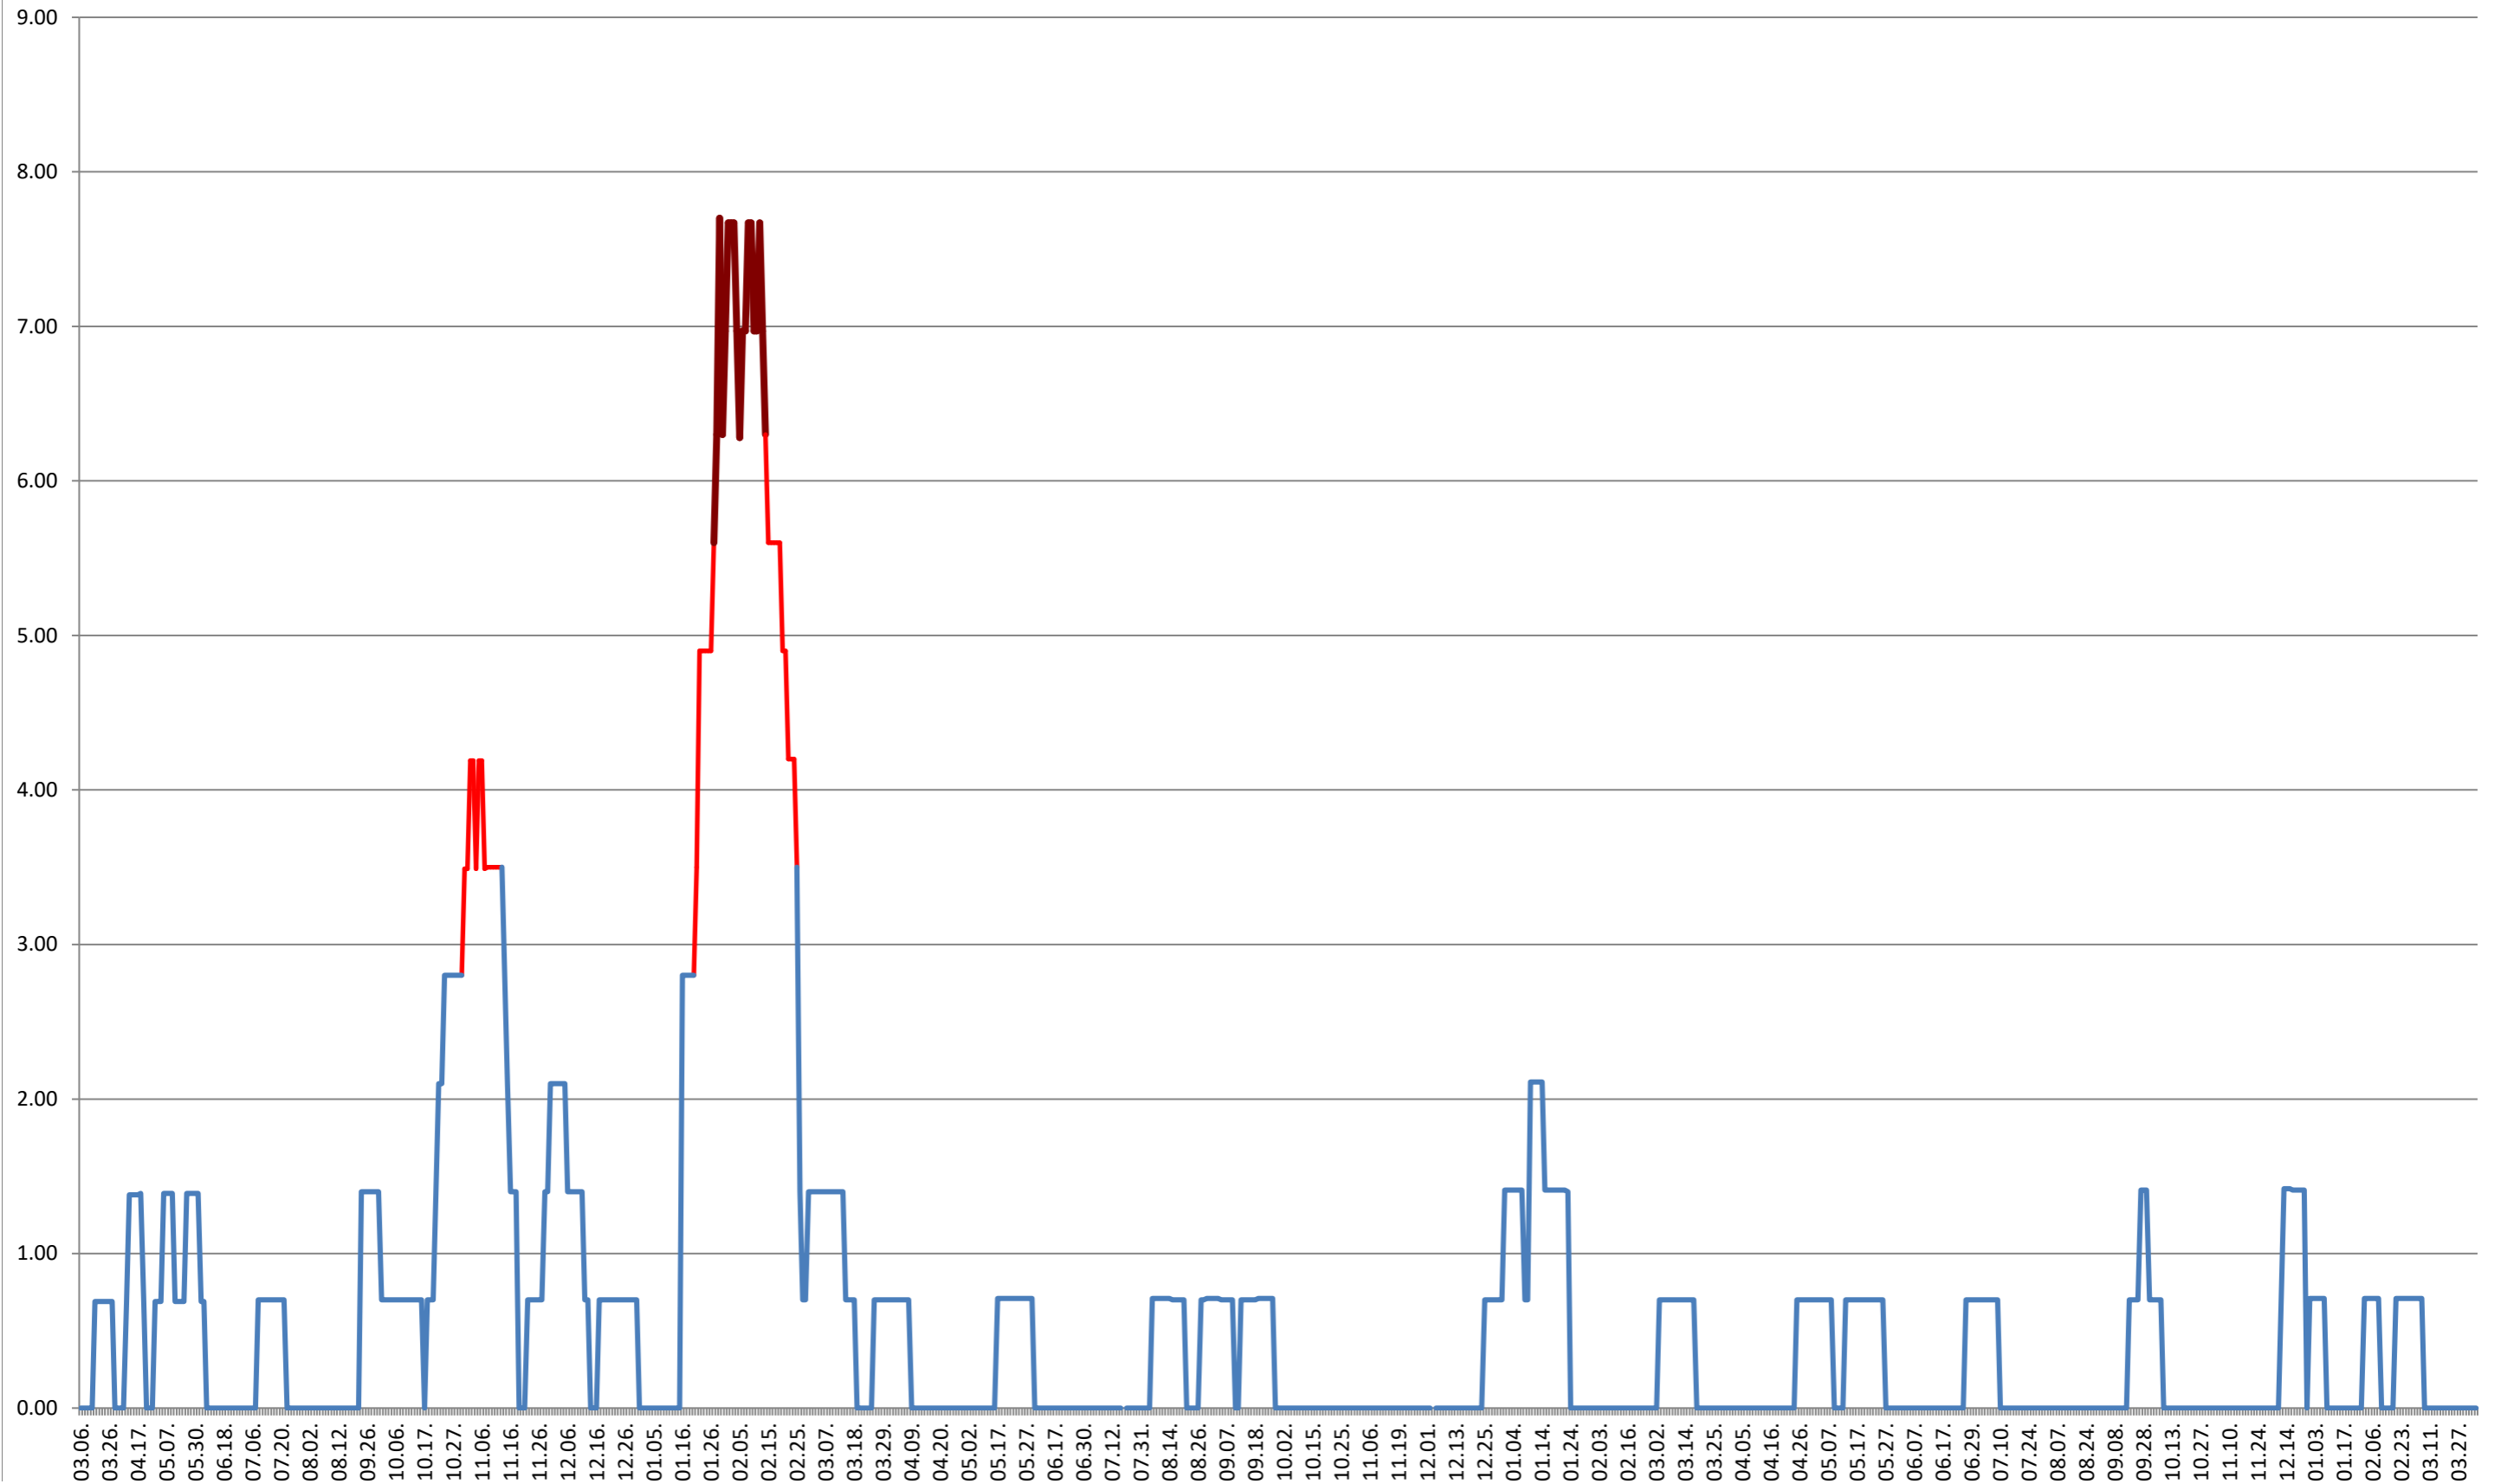

ORAȘ BĂLAN - Evolutia incidentei cumulate pe 14 zile la ‰ de locuitori
2021.03.07. - 2024.04.09.

BILBOR - Evolutia incidentei cumulate pe 14 zile la ‰ de locuitori
2021.03.07. - 2024.04.09.

ORAȘ BORSEC - Evolutia incidentei cumulate pe 14 zile la ‰ de locuitori
2021.03.07. - 2024.04.09.

BRĂDEȘTI - Evolutia incidentei cumulate pe 14 zile la ‰ de locuitori 2021.03.07. - 2024.04.09.

CĂPÂLNIȚA - Evolutia incidentei cumulate pe 14 zile la ‰ de locuitori
2021.03.07. - 2024.04.09.

CÂRȚA - Evolutia incidentei cumulate pe 14 zile la ‰ de locuitori 2021.03.07. - 2024.04.09.

CICEU - Evolutia incidentei cumulate pe 14 zile la ‰ de locuitori
2021.03.07. - 2024.04.09.

CIUCSÂNGEORGIU - Evolutia incidentei cumulate pe 14 zile la ‰ de locuitori
2021.03.07. - 2024.04.09.

CIUMANI - Evolutia incidentei cumulate pe 14 zile la ‰ de locuitori
2021.03.07. - 2024.04.09.

CORBU - Evolutia incidentei cumulate pe 14 zile la % de locuitori
2021.03.07. - 2024.04.09.

CORUND - Evolutia incidentei cumulate pe 14 zile la % de locuitori
2021.03.07. - 2024.04.09.

COZMENI - Evolutia incidentei cumulate pe 14 zile la ‰ de locuitori 2021.03.07. - 2024.04.09.