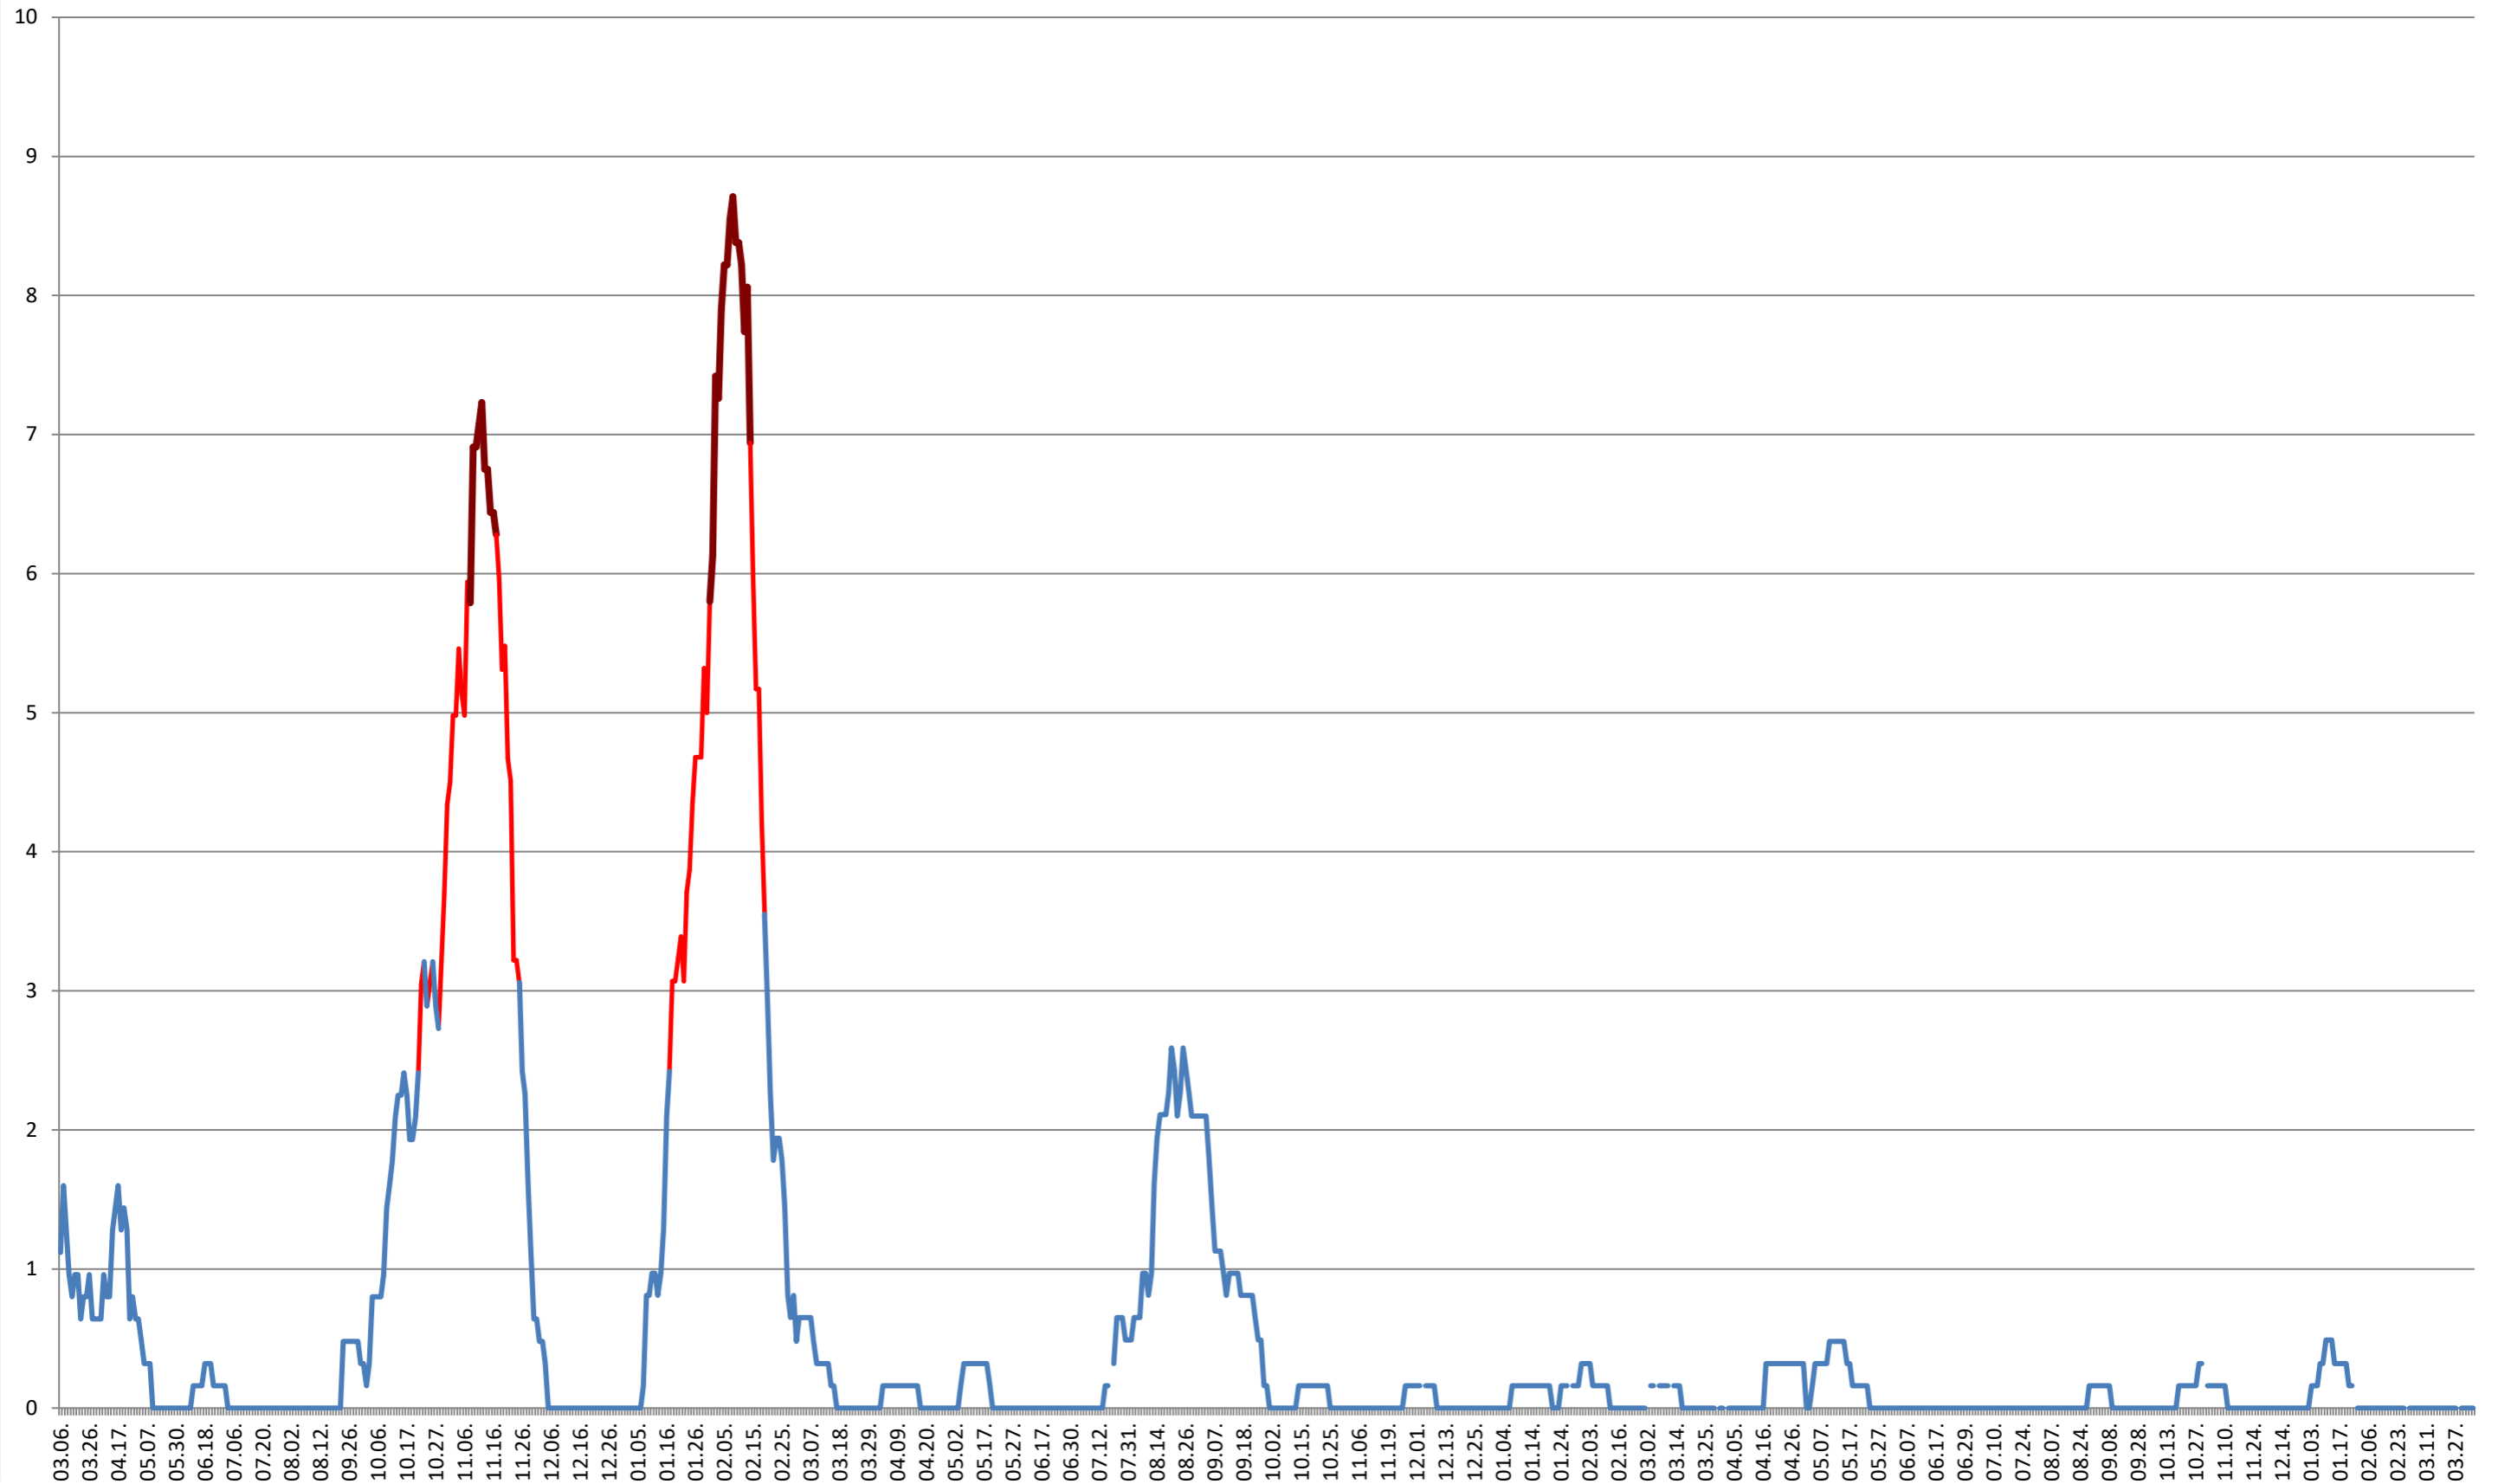

SÂNDOMIC - Evolutia incidentei cumulate pe 14 zile la % de locuitori 2021.03.07. - 2024.04.09.