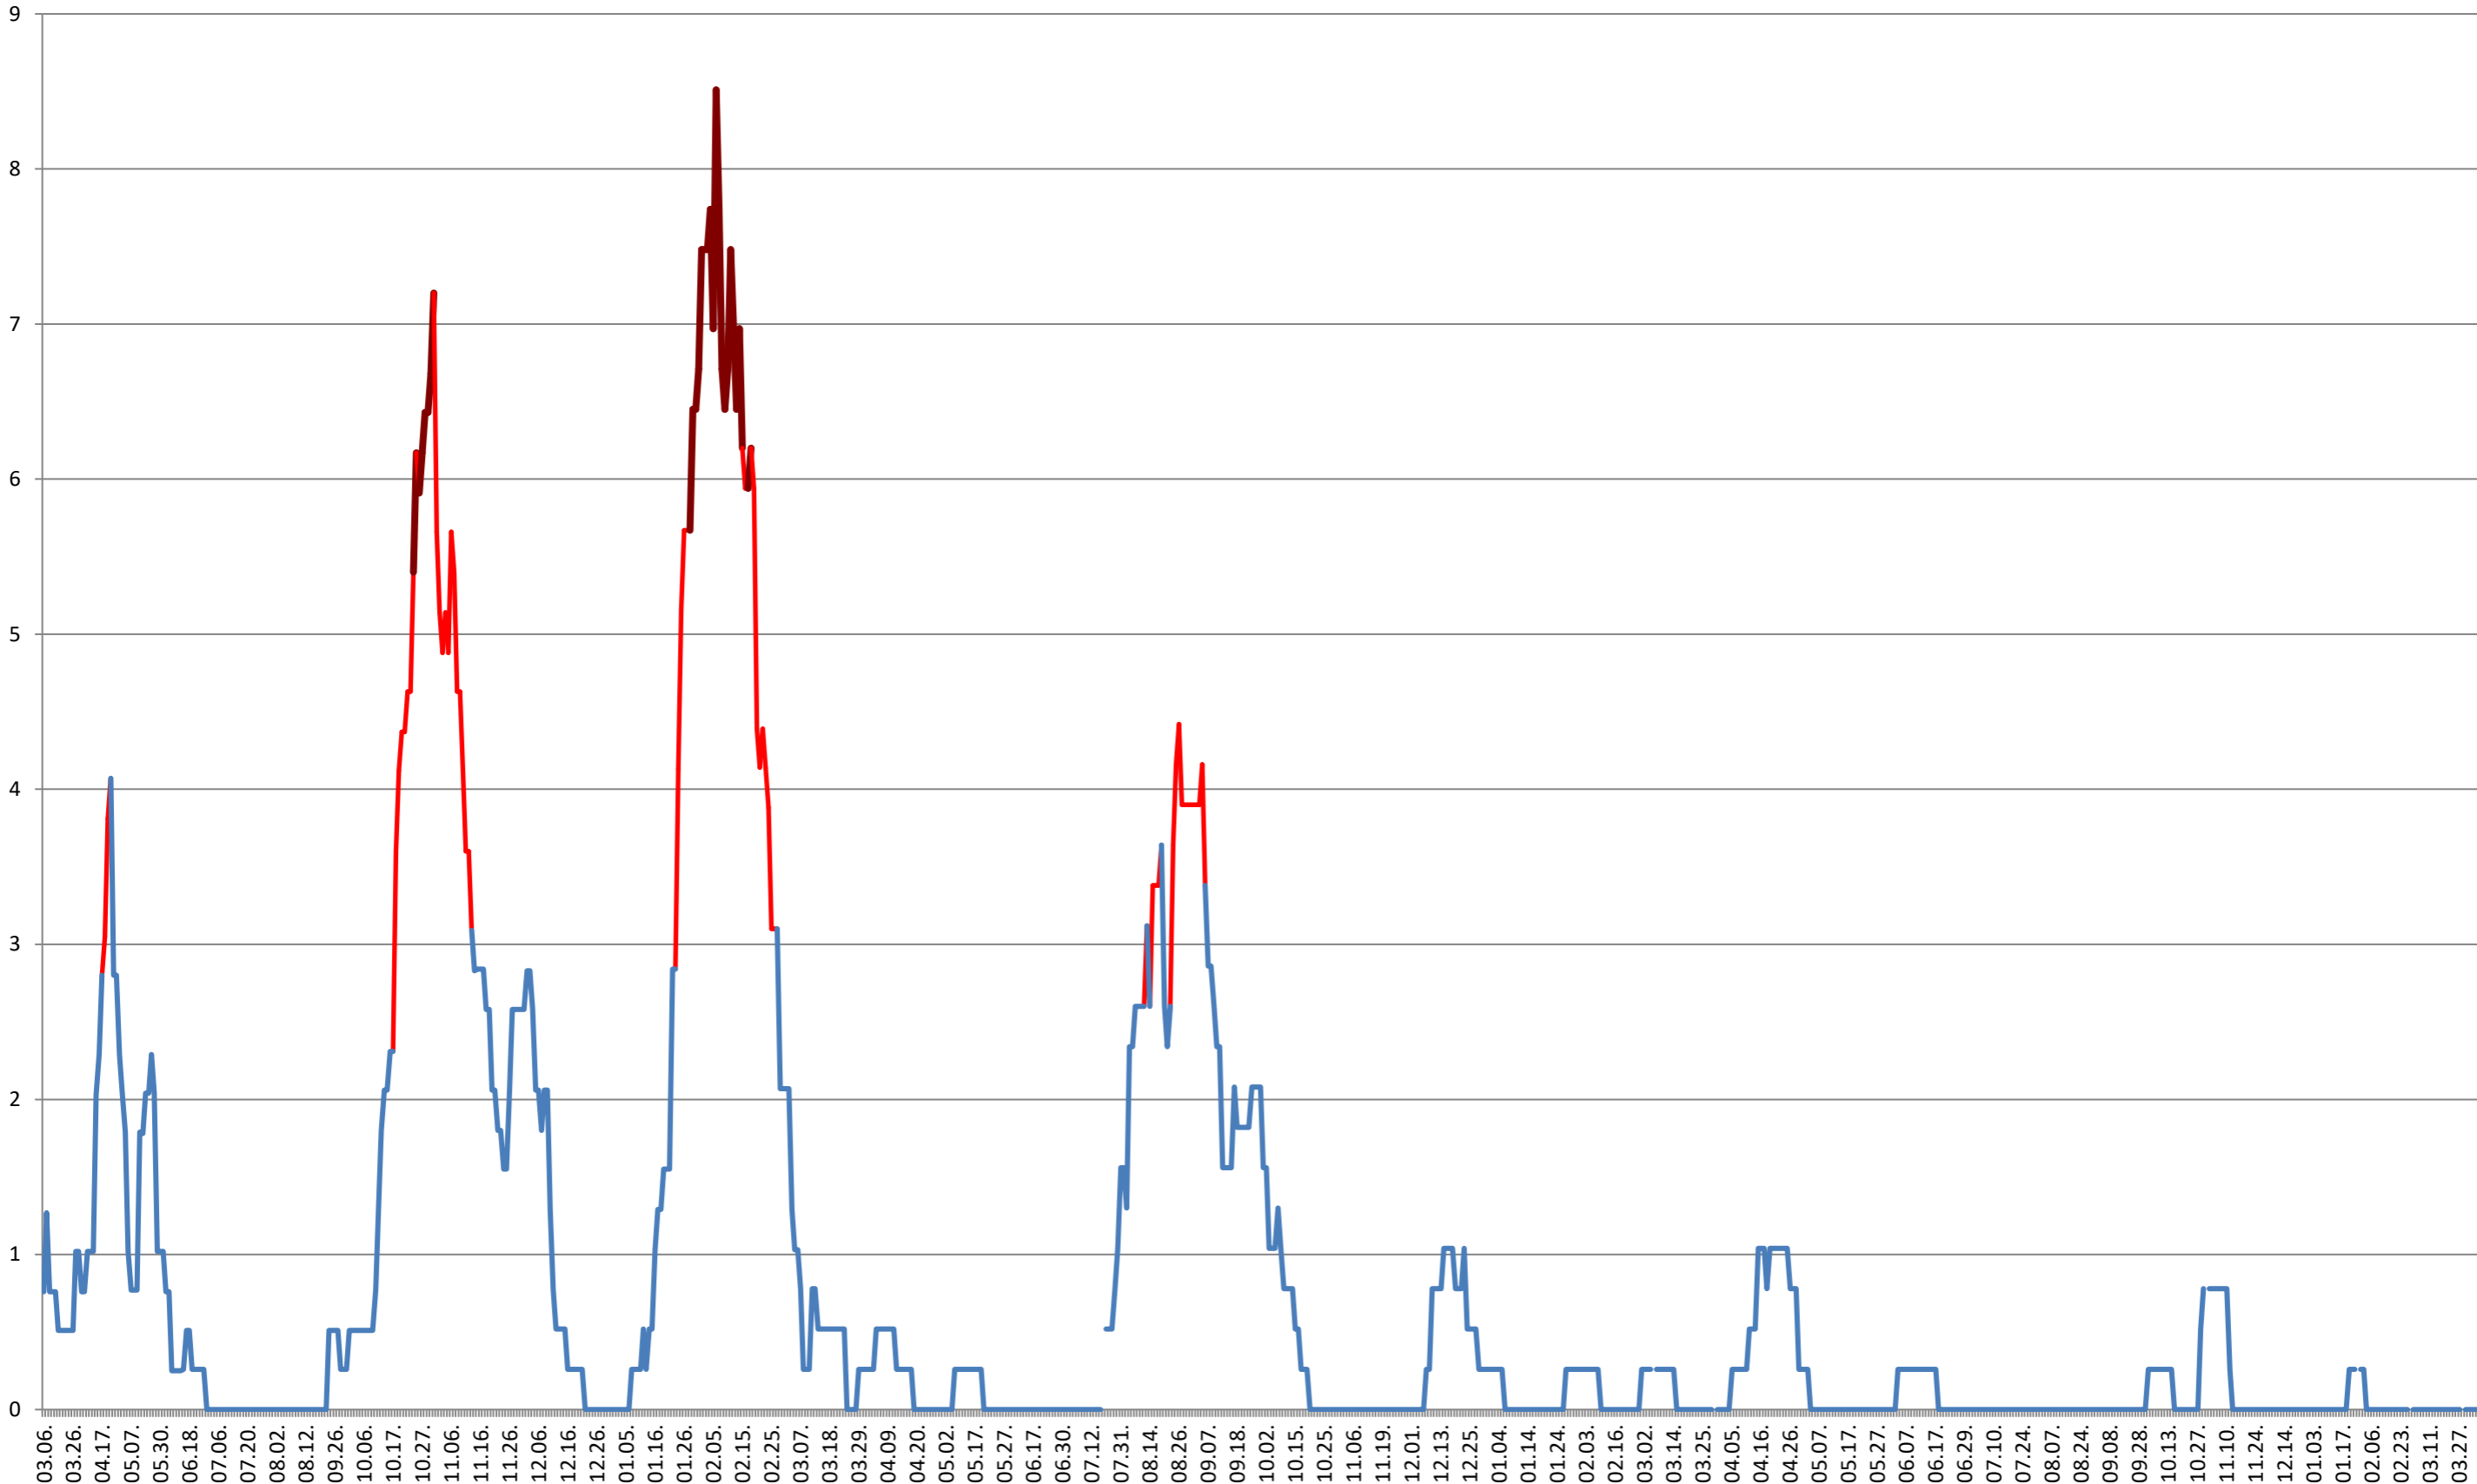

SATU MARE - Evolutia incidentei cumulate pe 14 zile la % de locuitori
2021.03.07. - 2024.04.09.

SECUIENI - Evolutia incidentei cumulate pe 14 zile la ‰ de locuitori
2021.03.07. - 2024.04.09.

SICULENI - Evolutia incidentei cumulate pe 14 zile la ‰ de locuitori
2021.03.07. - 2024.04.09.

ȘIMONEȘTI - Evolutia incidentei cumulate pe 14 zile la ‰ de locuitori
2021.03.07. - 2024.04.09.

SUBCETATE - Evolutia incidentei cumulate pe 14 zile la ‰ de locuitori
2021.03.07. - 2024.04.09.

SUSENI - Evolutia incidentei cumulate pe 14 zile la % de locuitori
2021.03.07. - 2024.04.09.