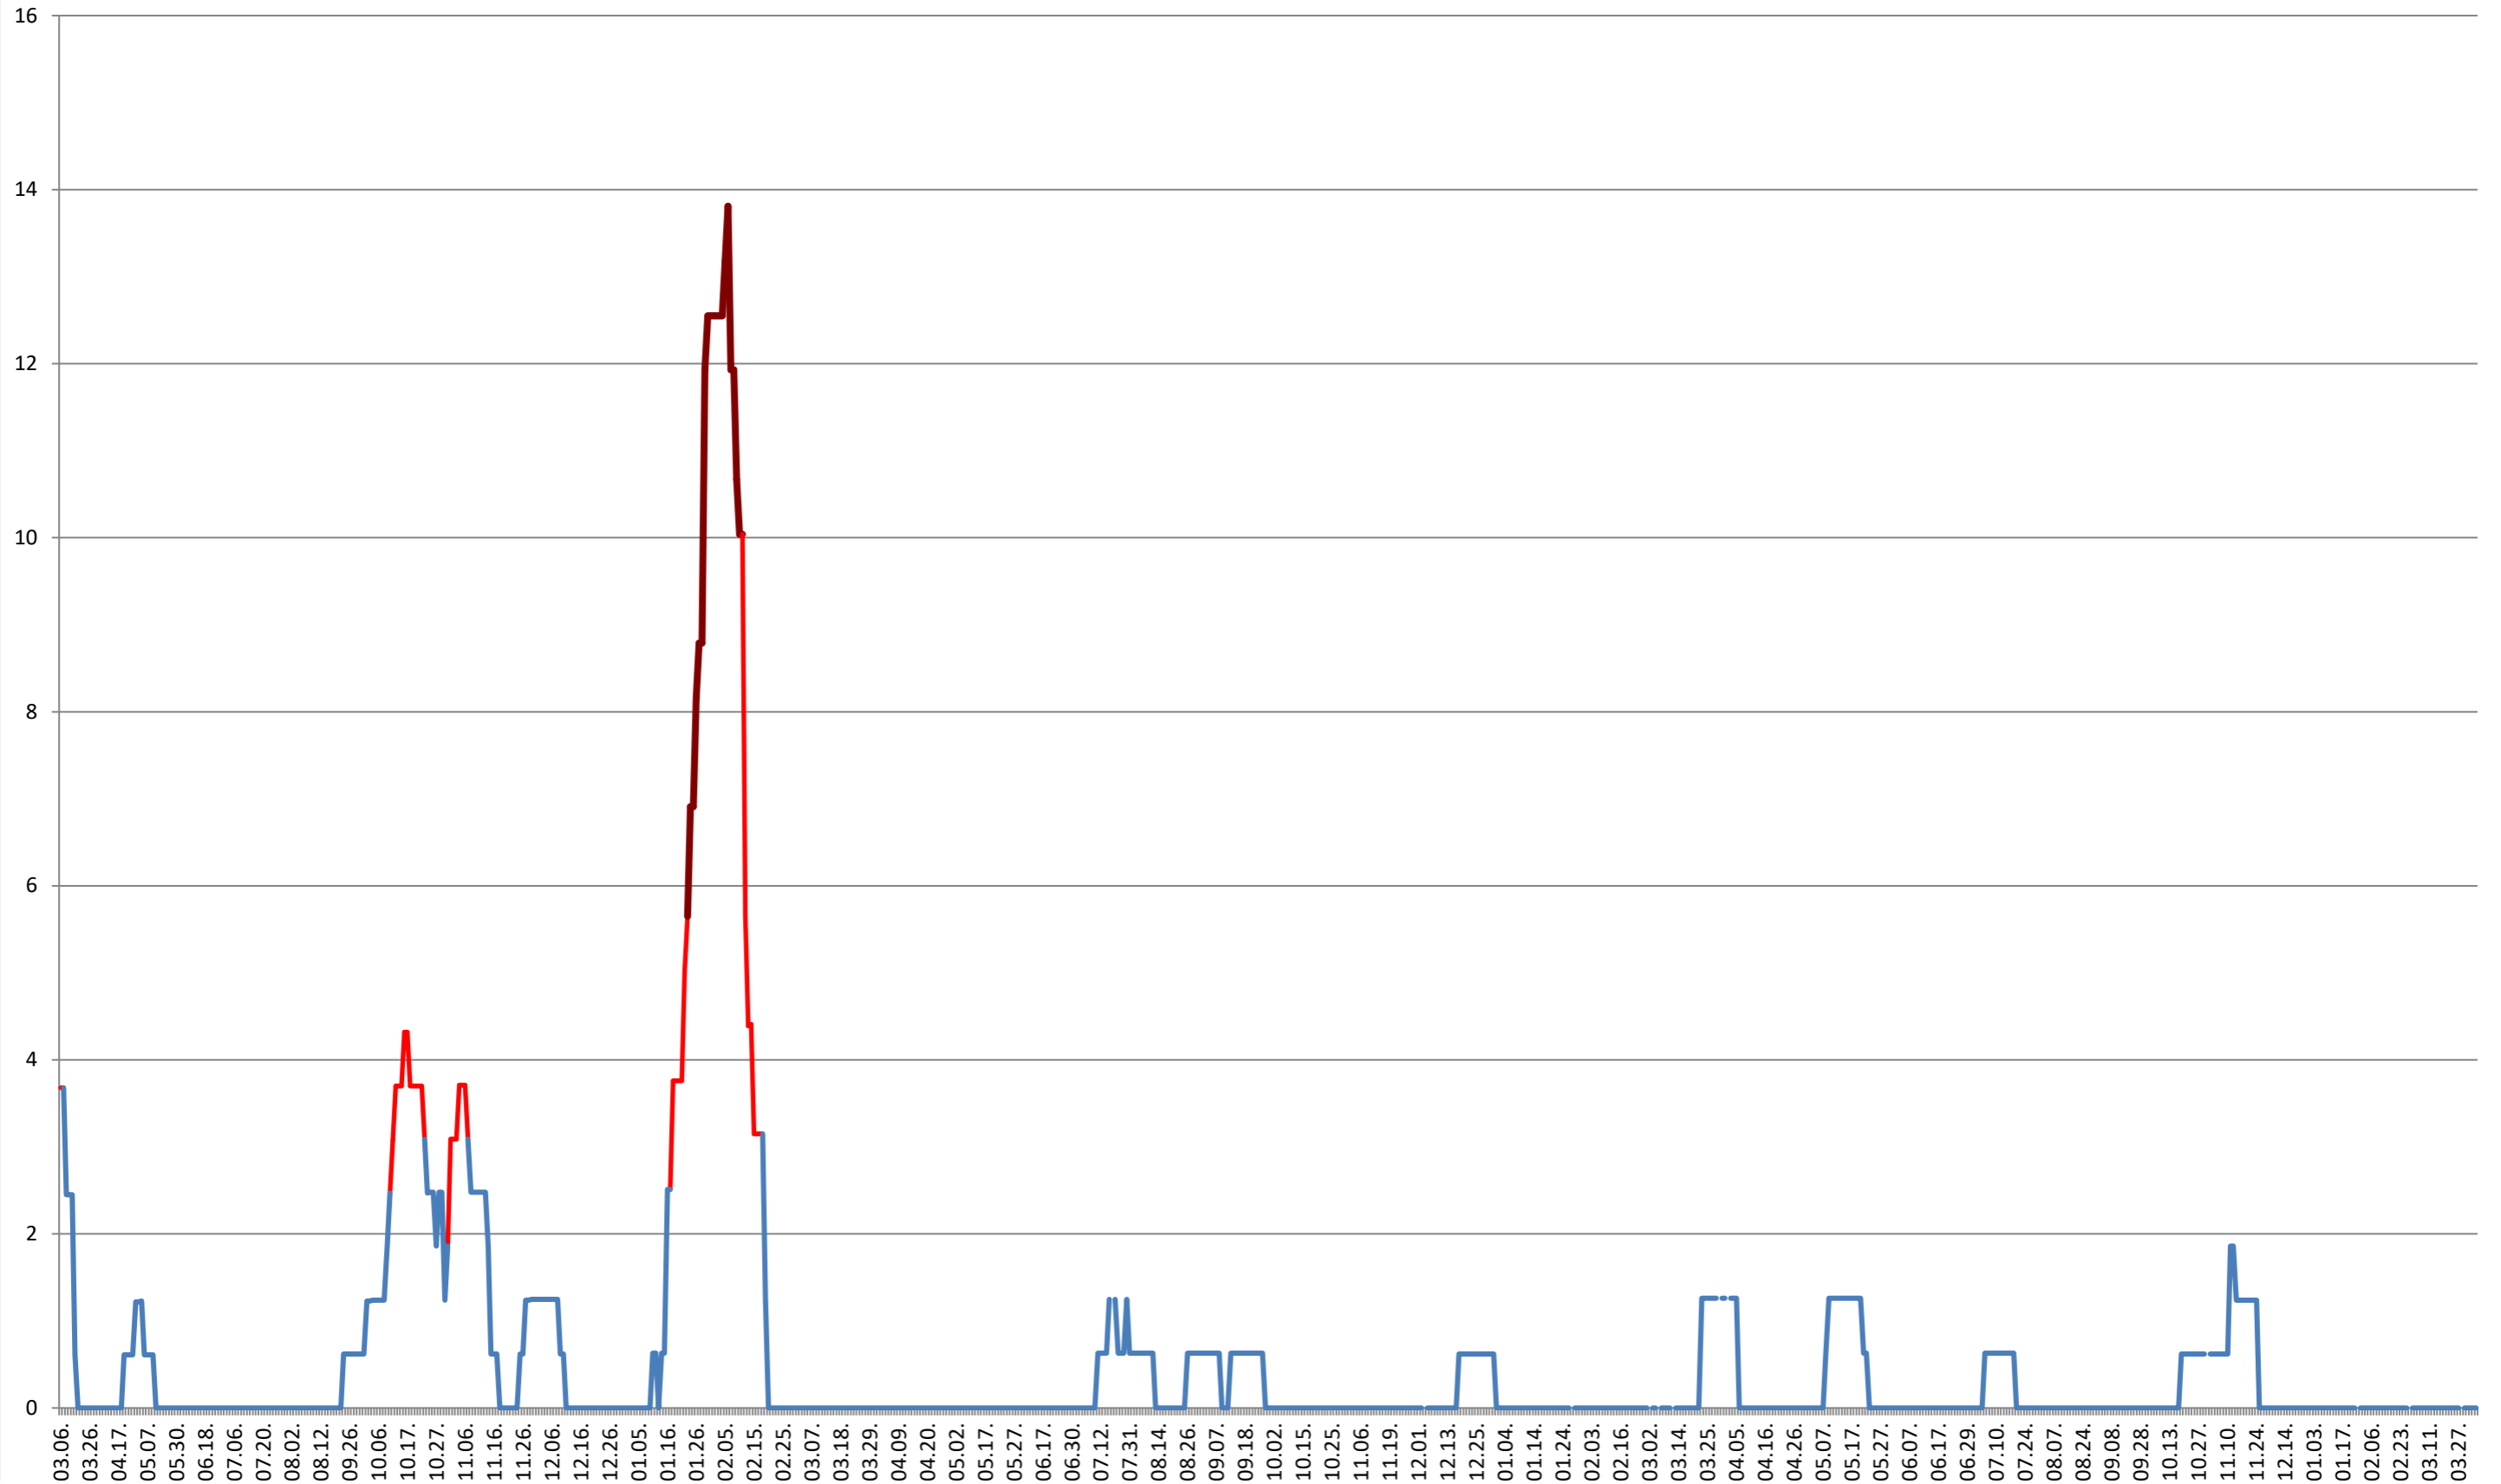

RACU - Evolutia incidentei cumulate pe 14 zile la ‰ de locuitori
2021.03.07. - 2024.04.09.