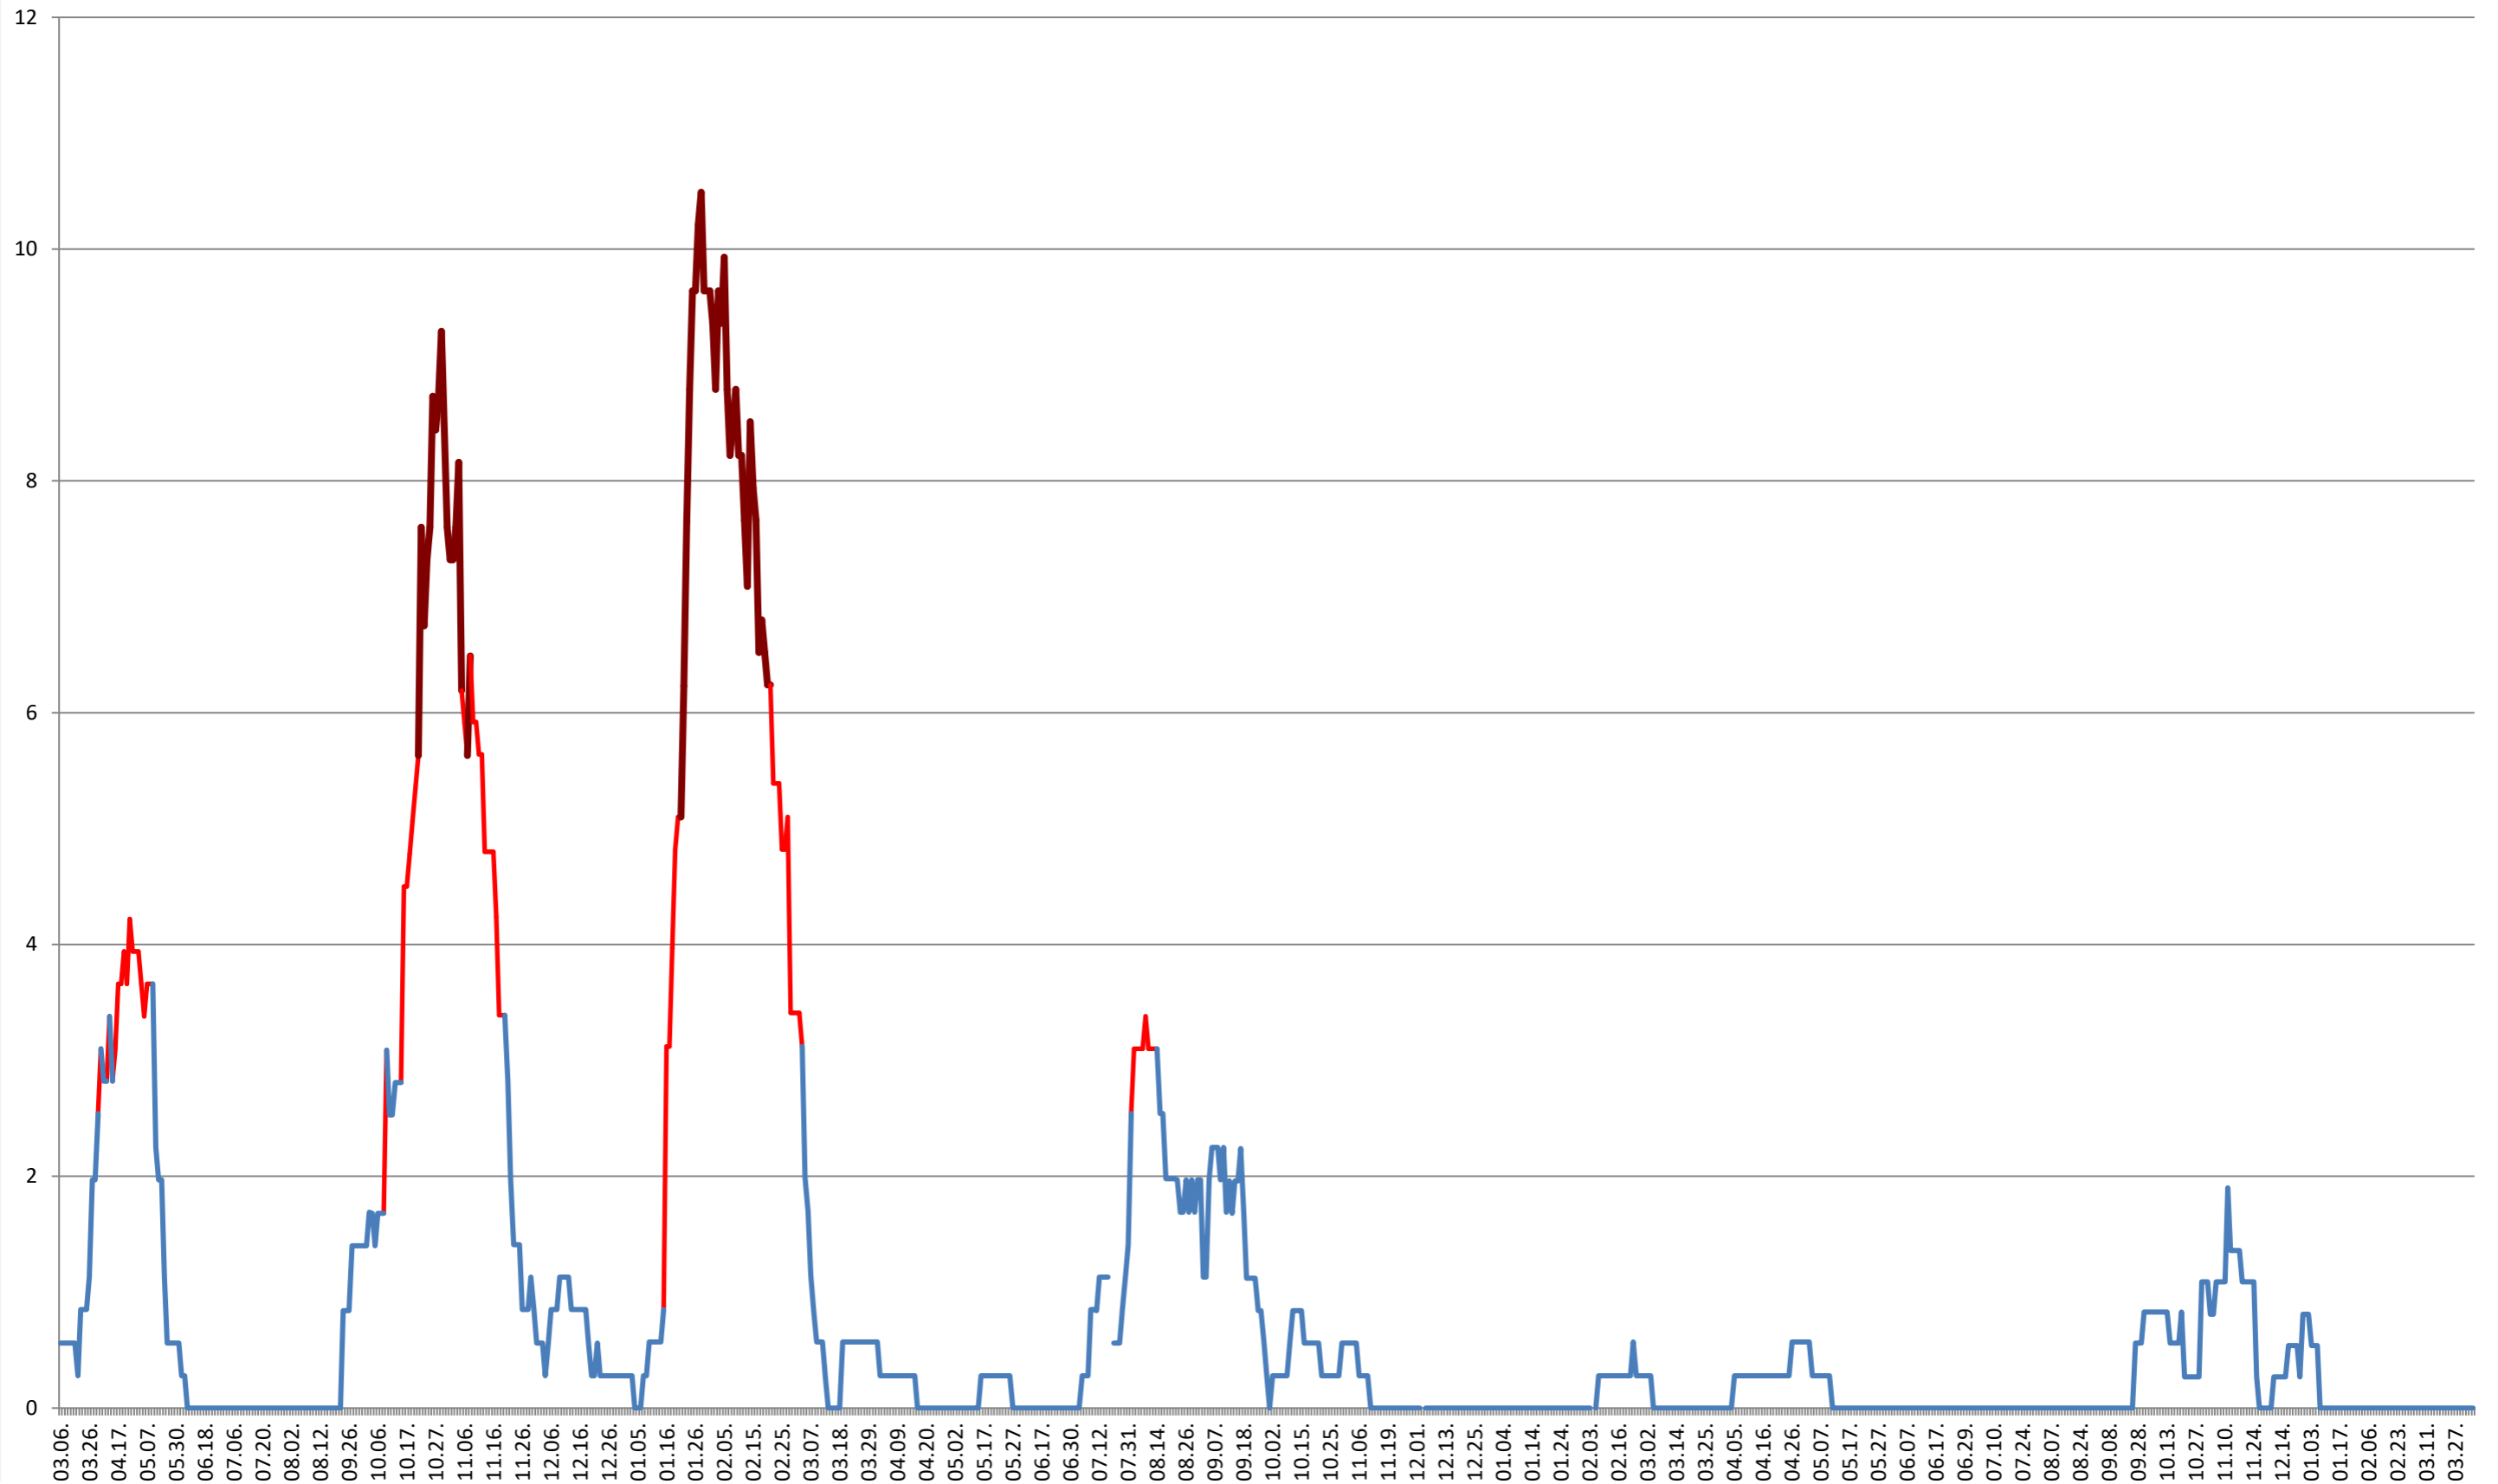

ORAȘ BĂLAN - Evolutia incidentei cumulate pe 14 zile la ‰ de locuitori
2021.03.07. - 2024.04.09.

BILBOR - Evolutia incidentei cumulate pe 14 zile la ‰ de locuitori
2021.03.07. - 2024.04.09.

ORAȘ BORSEC - Evolutia incidentei cumulate pe 14 zile la ‰ de locuitori
2021.03.07. - 2024.04.09.

ORAȘ CRISTURU SECUIESC - Evolutia incidentei cumulate pe 14 zile la ‰ de locuitori
2021.03.07. - 2024.04.09.

DĂNEȘTI - Evolutia incidentei cumulate pe 14 zile la % de locuitori
2021.03.07. - 2024.04.09.

DÂRJIU - Evolutia incidentei cumulate pe 14 zile la ‰ de locuitori
2021.03.07. - 2024.04.09.

DEALU - Evolutia incidentei cumulate pe 14 zile la ‰ de locuitori
2021.03.07. - 2024.04.09.

DITRĂU - Evolutia incidentei cumulate pe 14 zile la ‰ de locuitori
2021.03.07. - 2024.04.09.

FELICENI - Evolutia incidentei cumulate pe 14 zile la % de locuitori
2021.03.07. - 2024.04.09.

FRUMOASA - Evolutia incidentei cumulate pe 14 zile la % de locuitori
2021.03.07. - 2024.04.09.

GĂLĂUȚAȘ - Evolutia incidentei cumulate pe 14 zile la ‰ de locuitori 2021.03.07. - 2024.04.09.