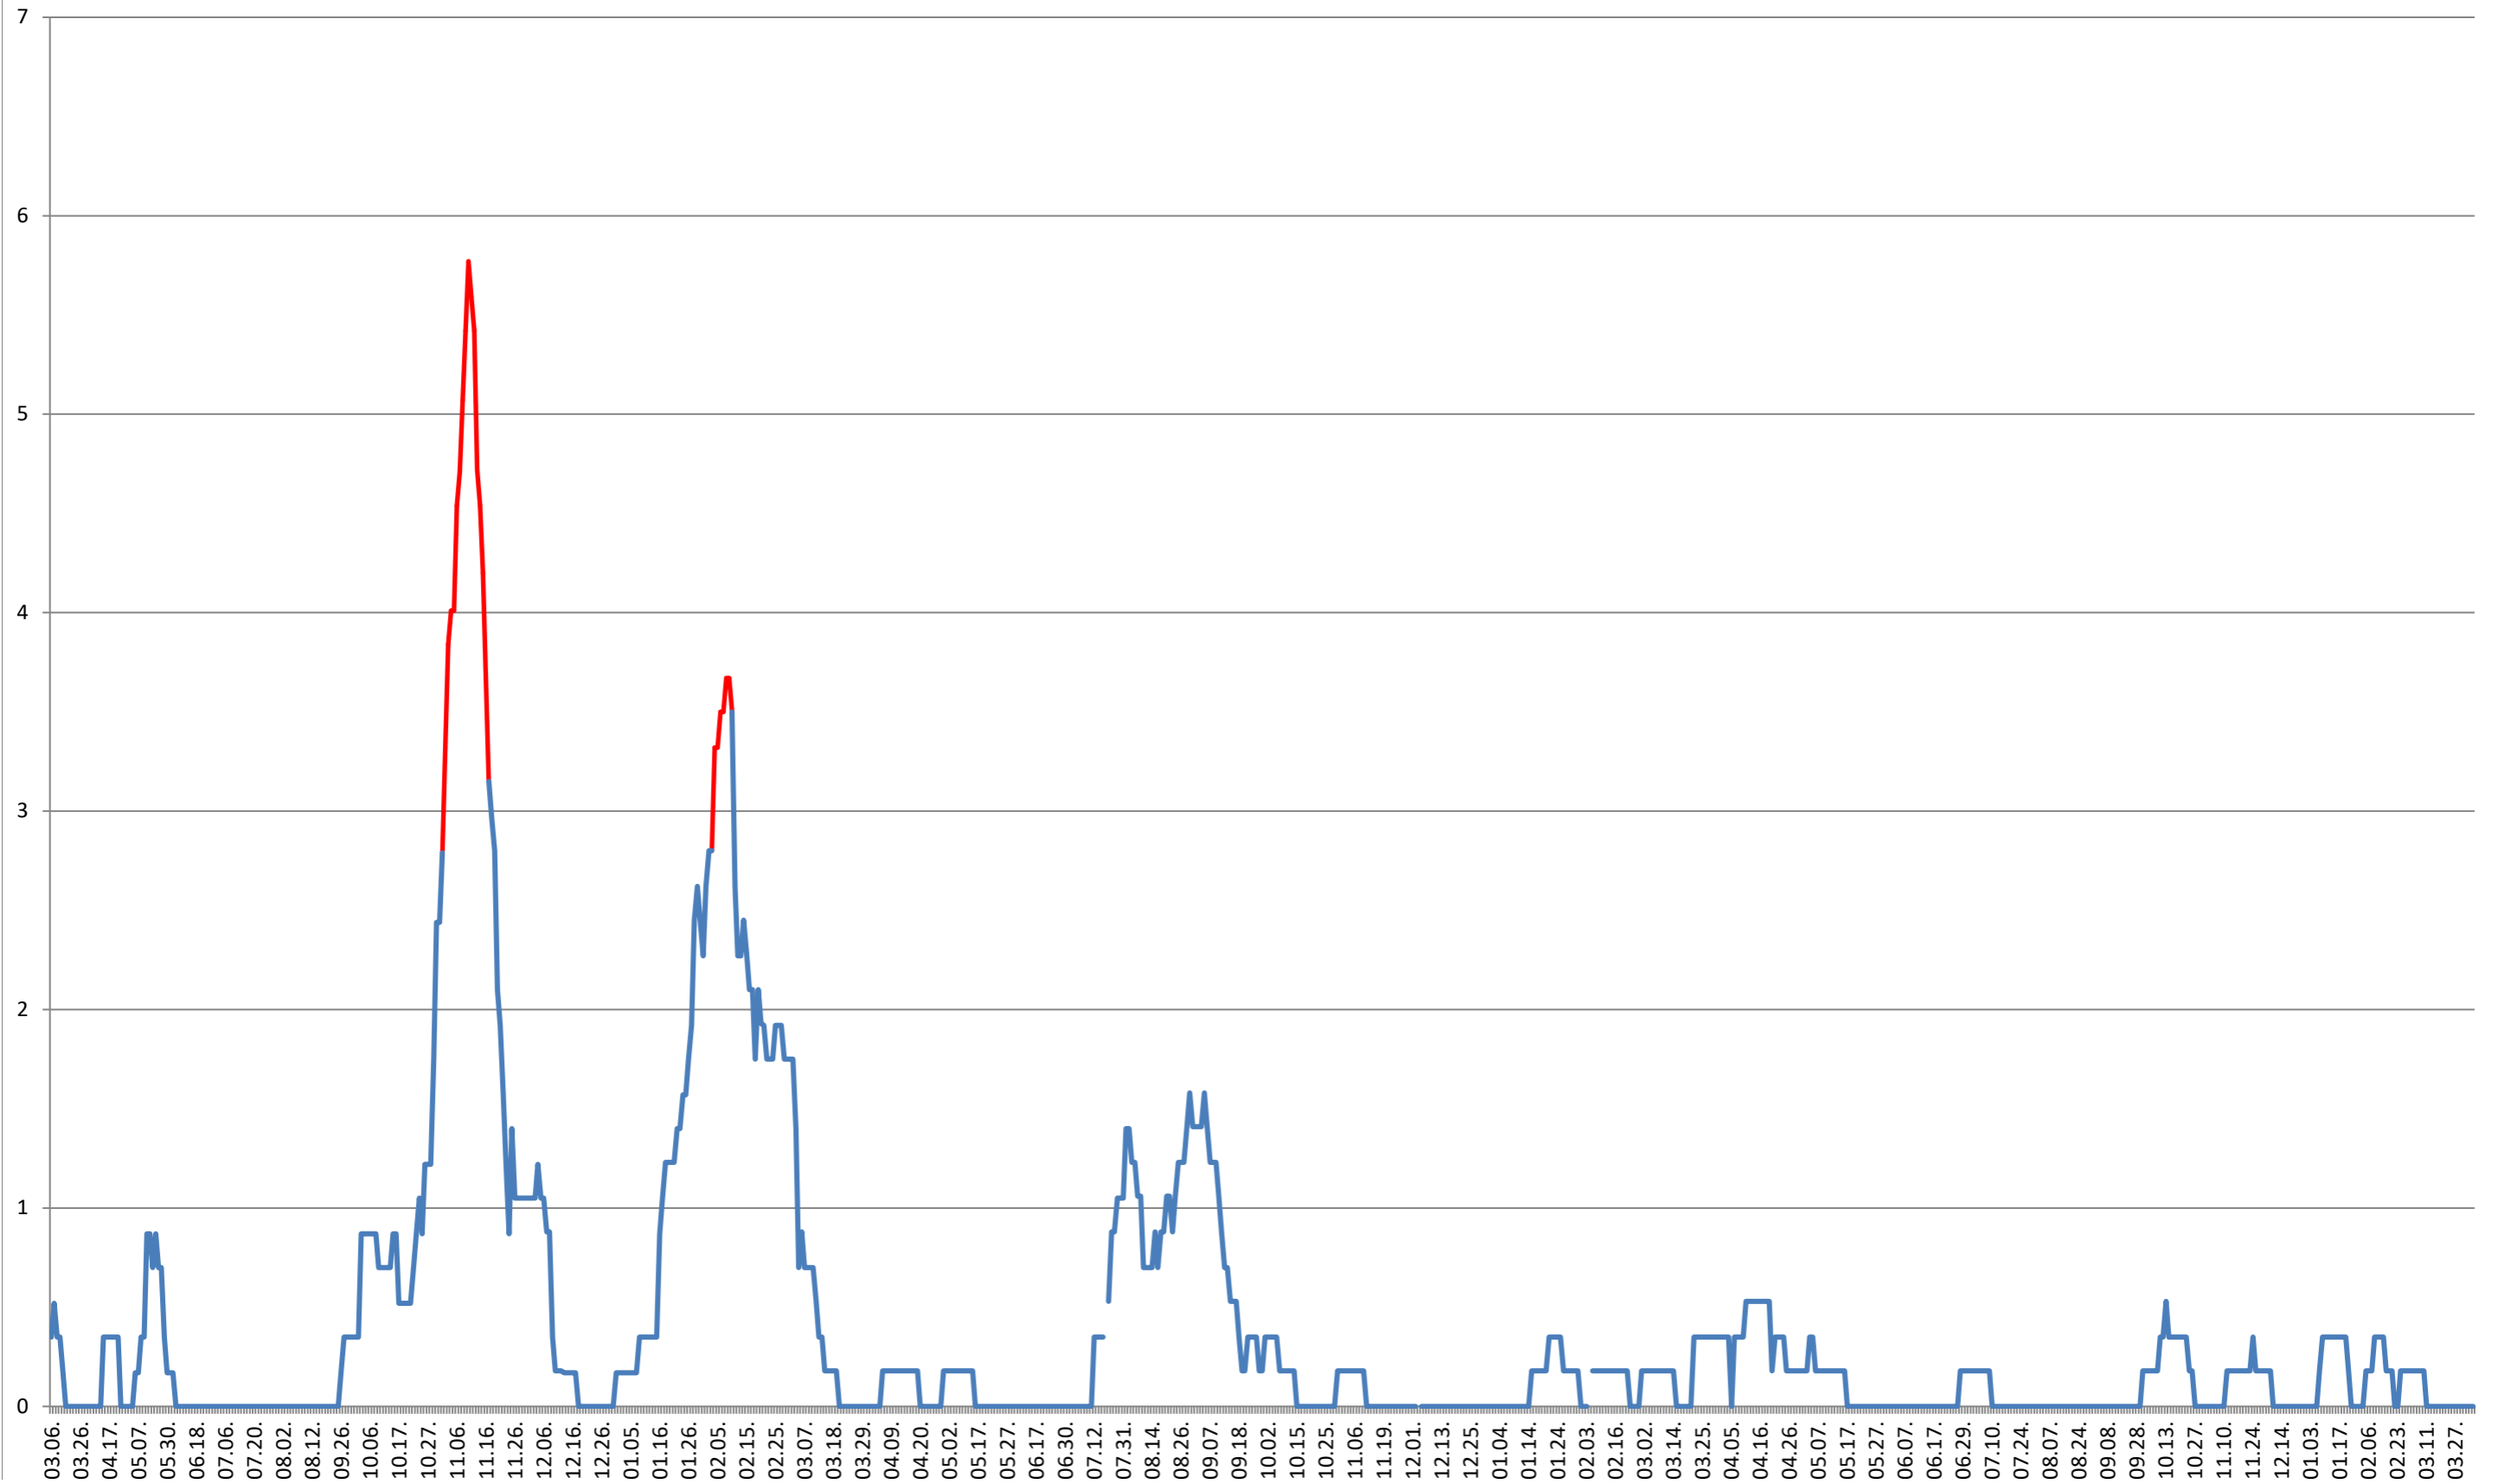

ORAȘ BĂLAN - Evolutia incidentei cumulate pe 14 zile la ‰ de locuitori
2021.03.07. - 2024.04.09.

BILBOR - Evolutia incidentei cumulate pe 14 zile la ‰ de locuitori
2021.03.07. - 2024.04.09.

ORAȘ BORSEC - Evolutia incidentei cumulate pe 14 zile la ‰ de locuitori
2021.03.07. - 2024.04.09.

CORBU - Evolutia incidentei cumulate pe 14 zile la % de locuitori
2021.03.07. - 2024.04.09.

CORUND - Evolutia incidentei cumulate pe 14 zile la % de locuitori
2021.03.07. - 2024.04.09.

COZMENI - Evolutia incidentei cumulate pe 14 zile la ‰ de locuitori 2021.03.07. - 2024.04.09.

ORAȘ CRISTURU SECUIESC - Evolutia incidentei cumulate pe 14 zile la ‰ de locuitori
2021.03.07. - 2024.04.09.

DĂNEȘTI - Evolutia incidentei cumulate pe 14 zile la % de locuitori
2021.03.07. - 2024.04.09.

DÂRJIU - Evolutia incidentei cumulate pe 14 zile la ‰ de locuitori
2021.03.07. - 2024.04.09.

DEALU - Evolutia incidentei cumulate pe 14 zile la ‰ de locuitori
2021.03.07. - 2024.04.09.

DITRĂU - Evolutia incidentei cumulate pe 14 zile la ‰ de locuitori
2021.03.07. - 2024.04.09.