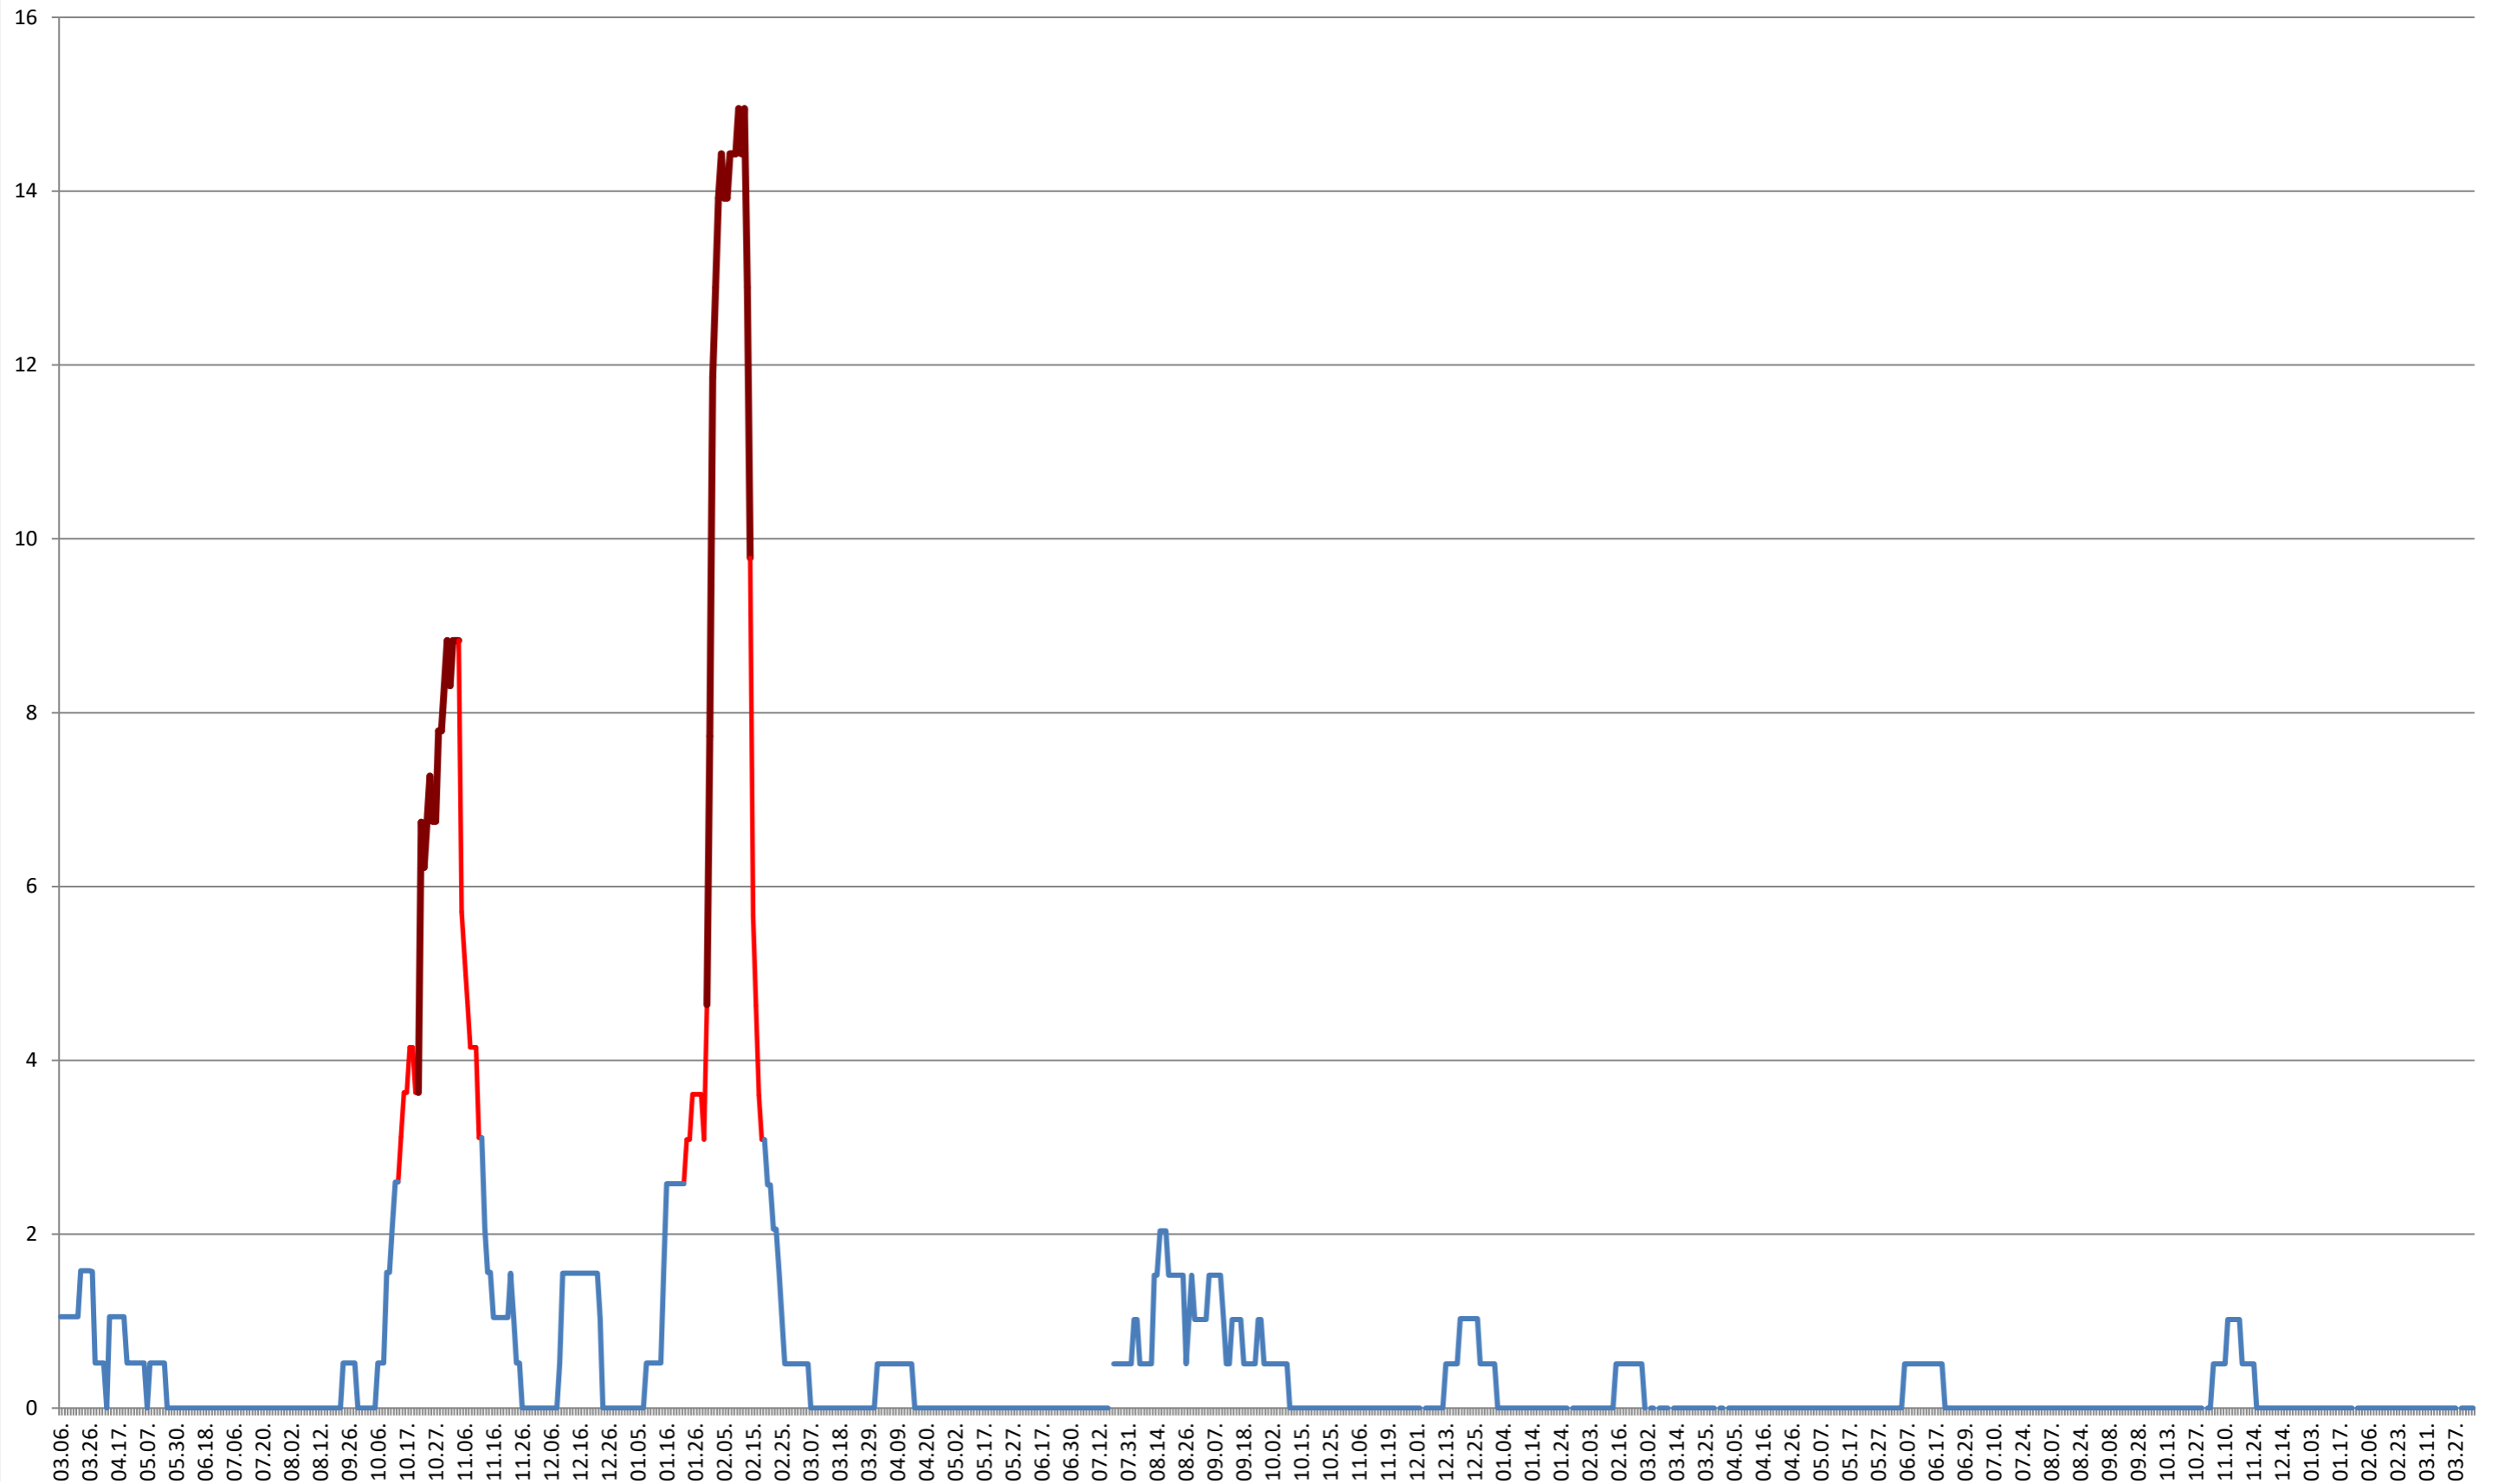

PORUMBENI - Evolutia incidentei cumulate pe 14 zile la ‰ de locuitori
2021.03.07. - 2024.04.09.