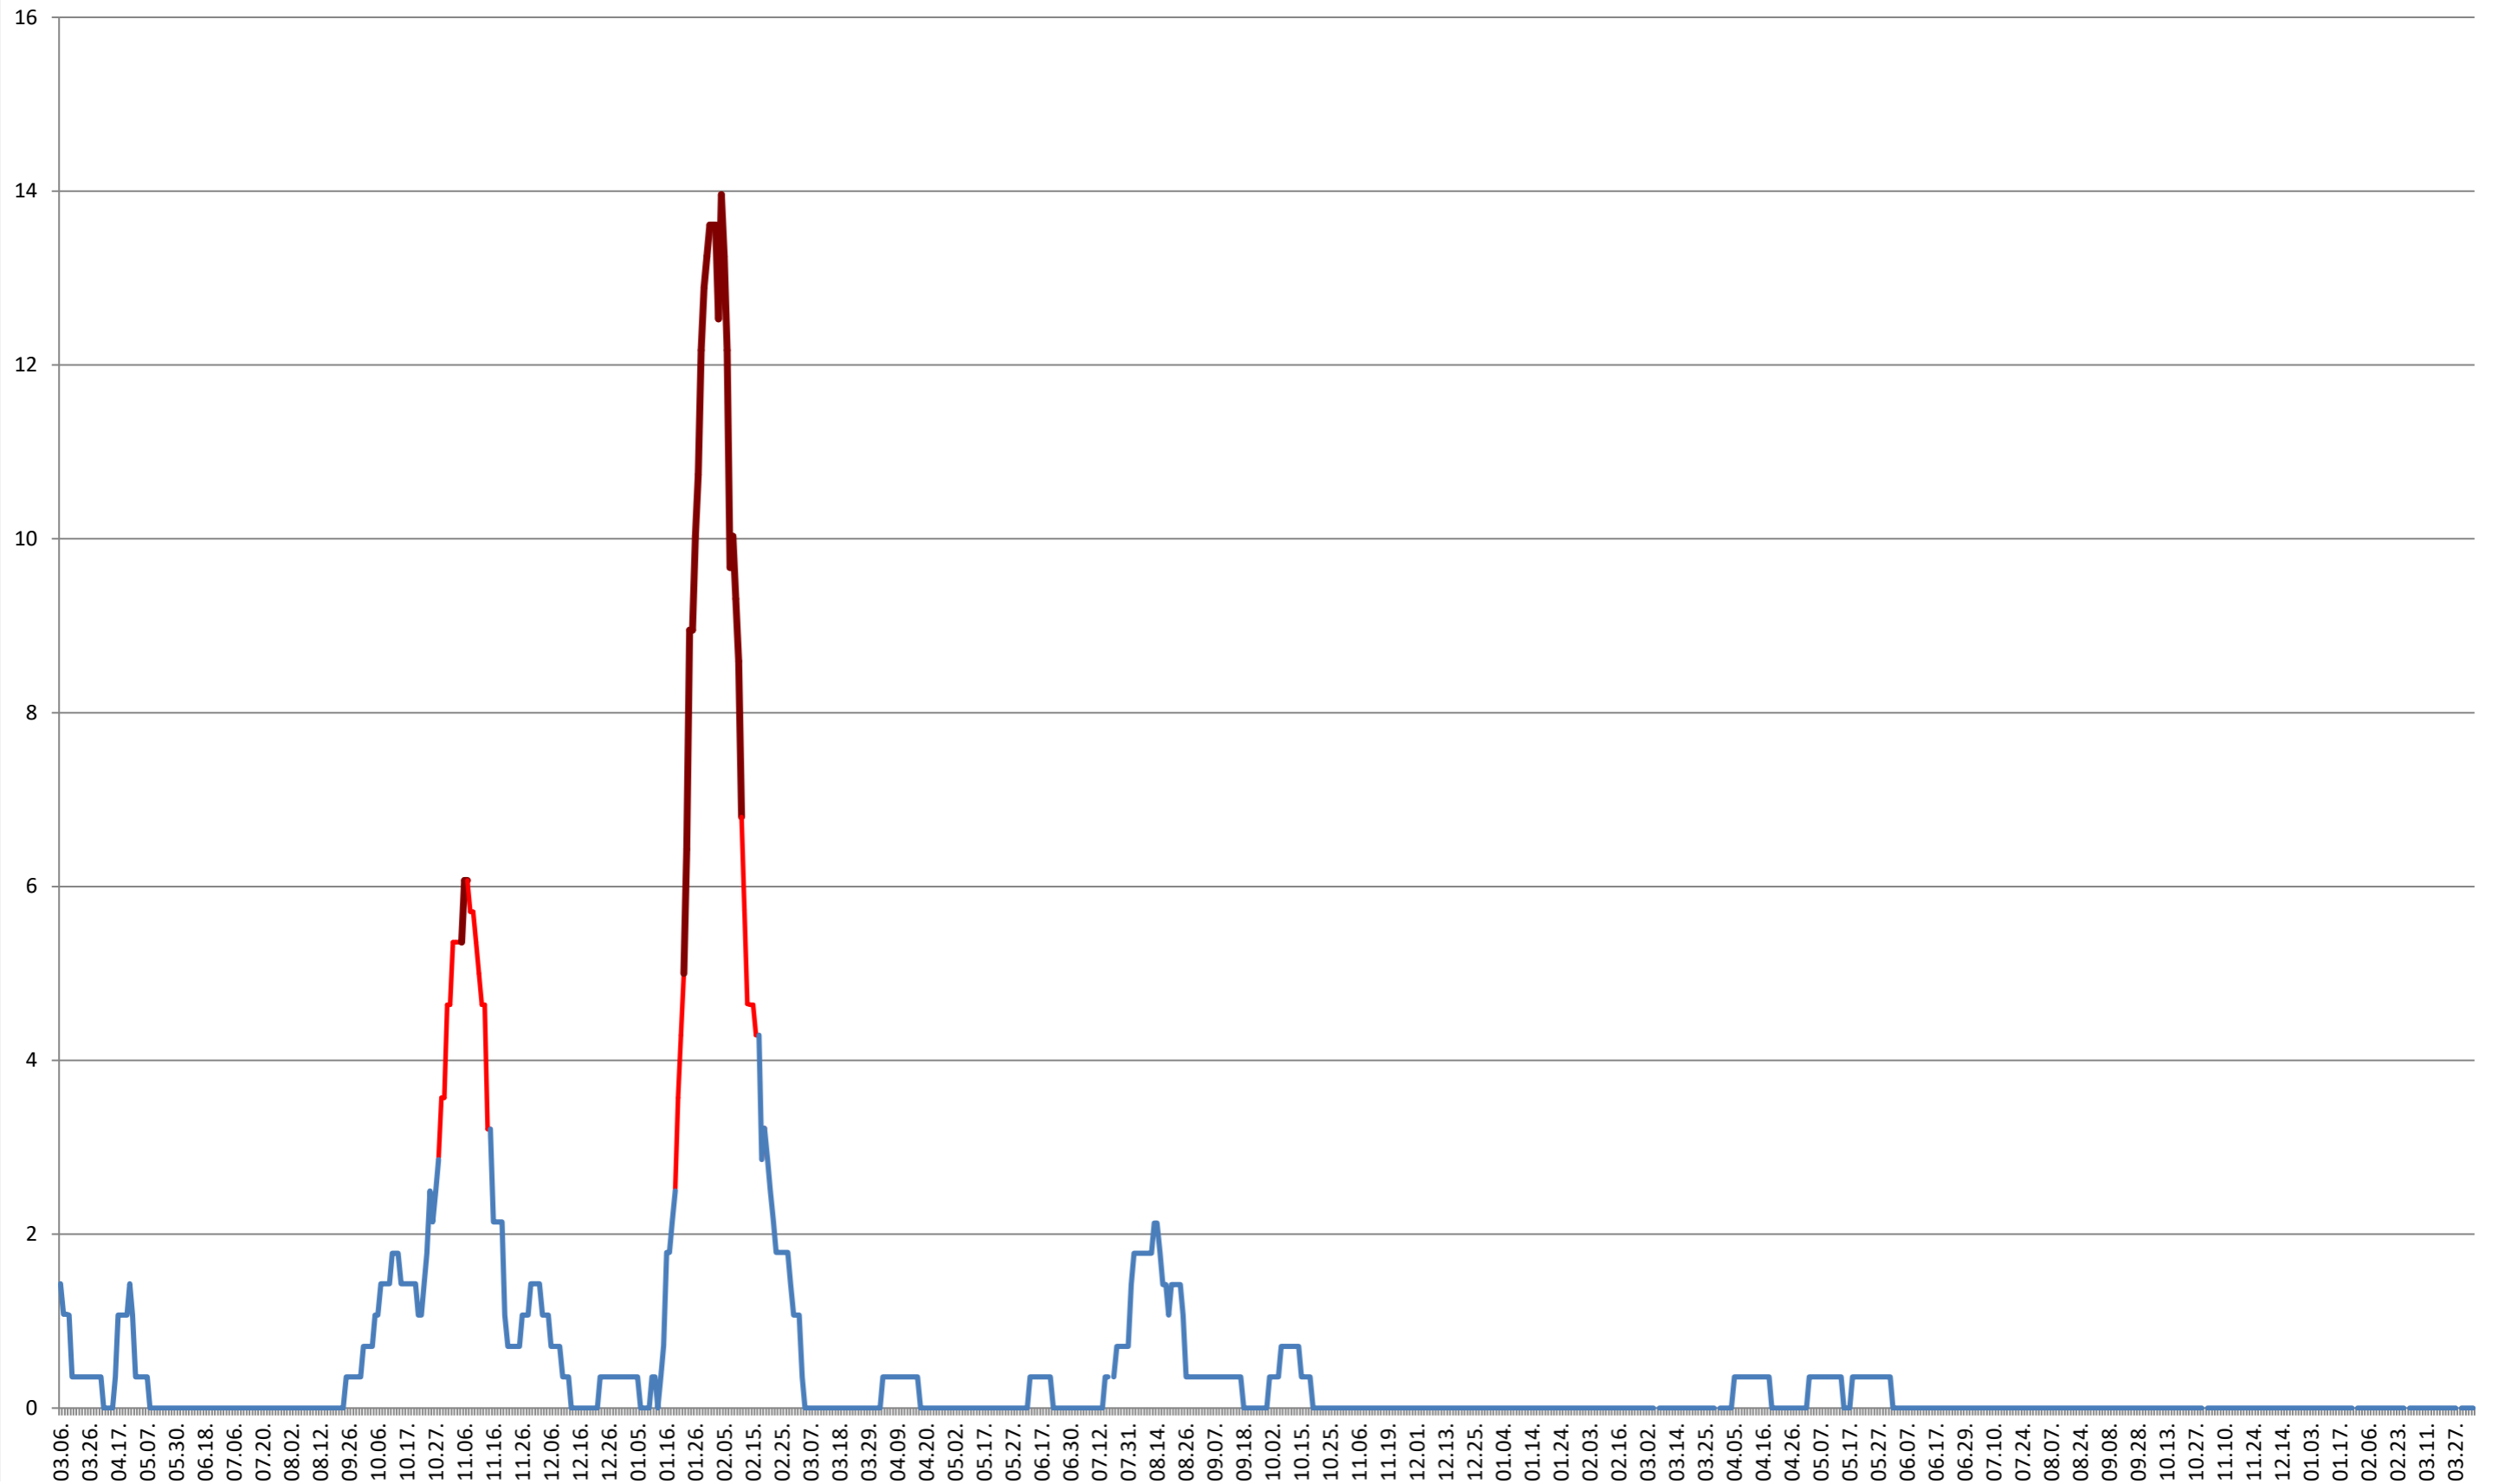

SICULENI - Evolutia incidentei cumulate pe 14 zile la ‰ de locuitori
2021.03.07. - 2024.04.09.