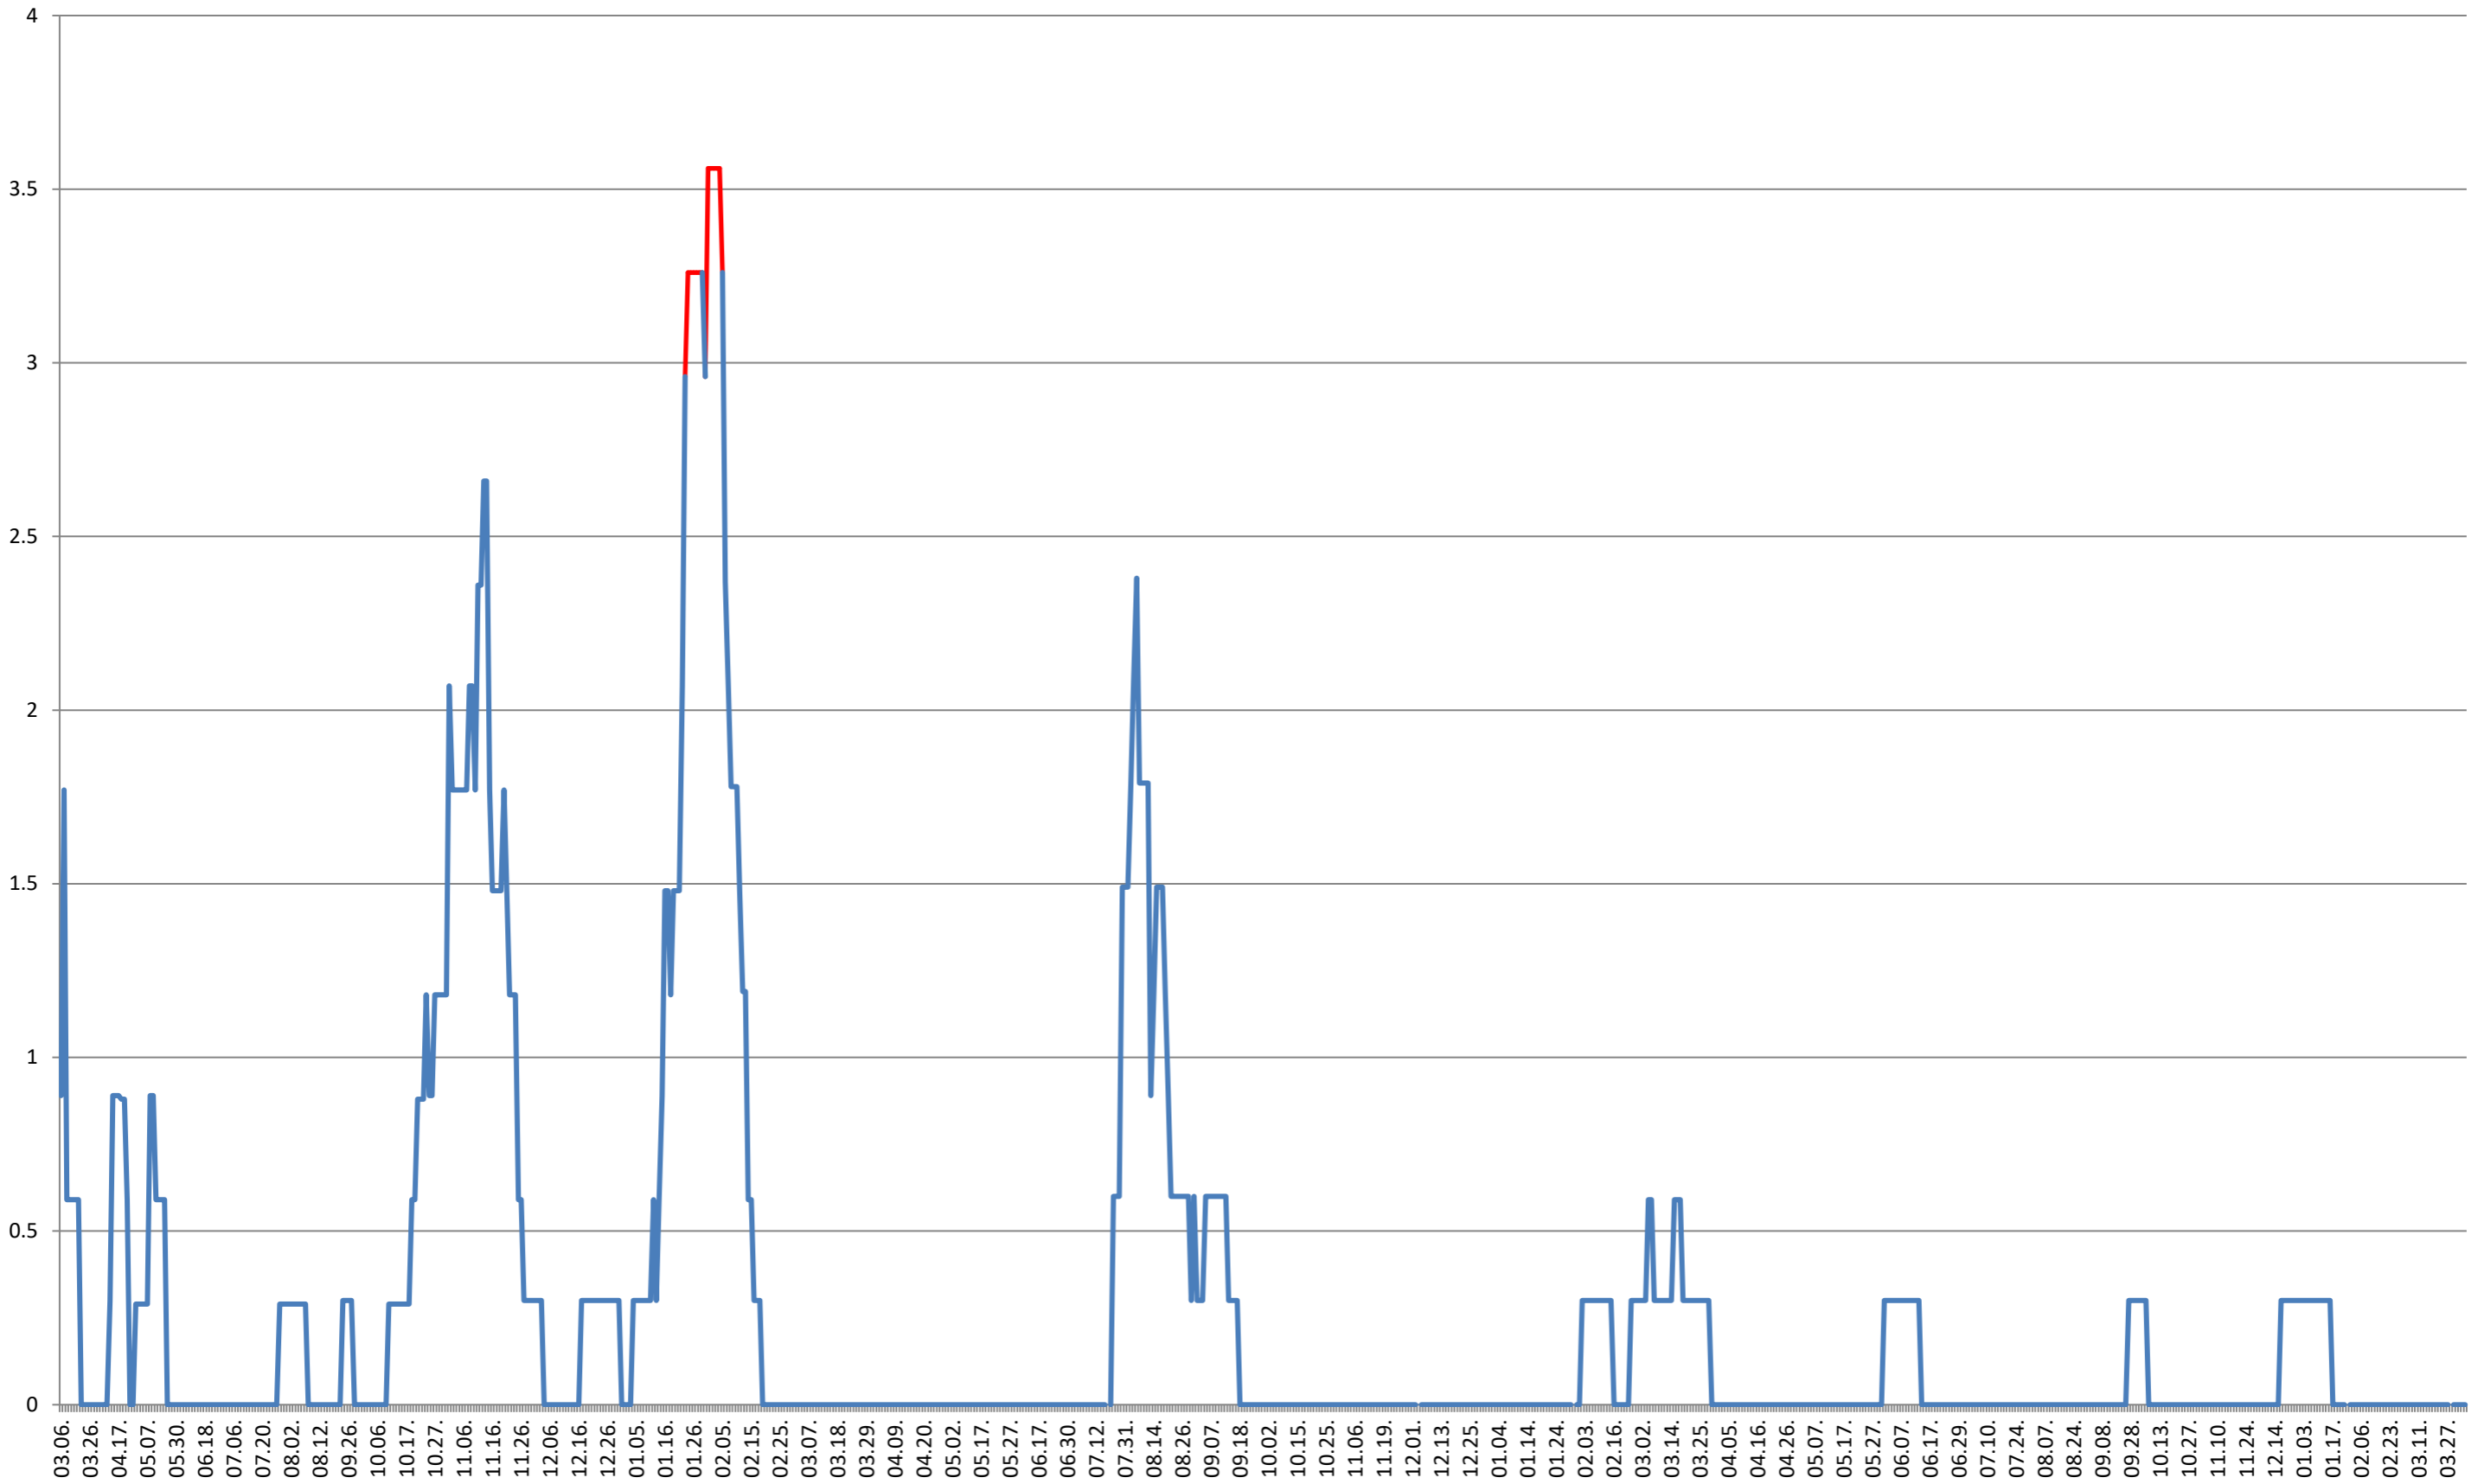

LELICENI - Evolutia incidentei cumulate pe 14 zile la % de locuitori
2021.03.07. - 2024.04.09.

LUETA - Evolutia incidentei cumulate pe 14 zile la ‰ de locuitori
2021.03.07. - 2024.04.09.

LUNCA DE JOS - Evolutia incidentei cumulate pe 14 zile la ‰ de locuitori
2021.03.07. - 2024.04.09.

LUNCA DE SUS - Evolutia incidentei cumulate pe 14 zile la ‰ de locuitori
2021.03.07. - 2024.04.09.

LUPENI - Evolutia incidentei cumulate pe 14 zile la % de locuitori
2021.03.07. - 2024.04.09.

MĂDĂRAȘ - Evolutia incidentei cumulate pe 14 zile la % de locuitori 2021.03.07. - 2024.04.09.