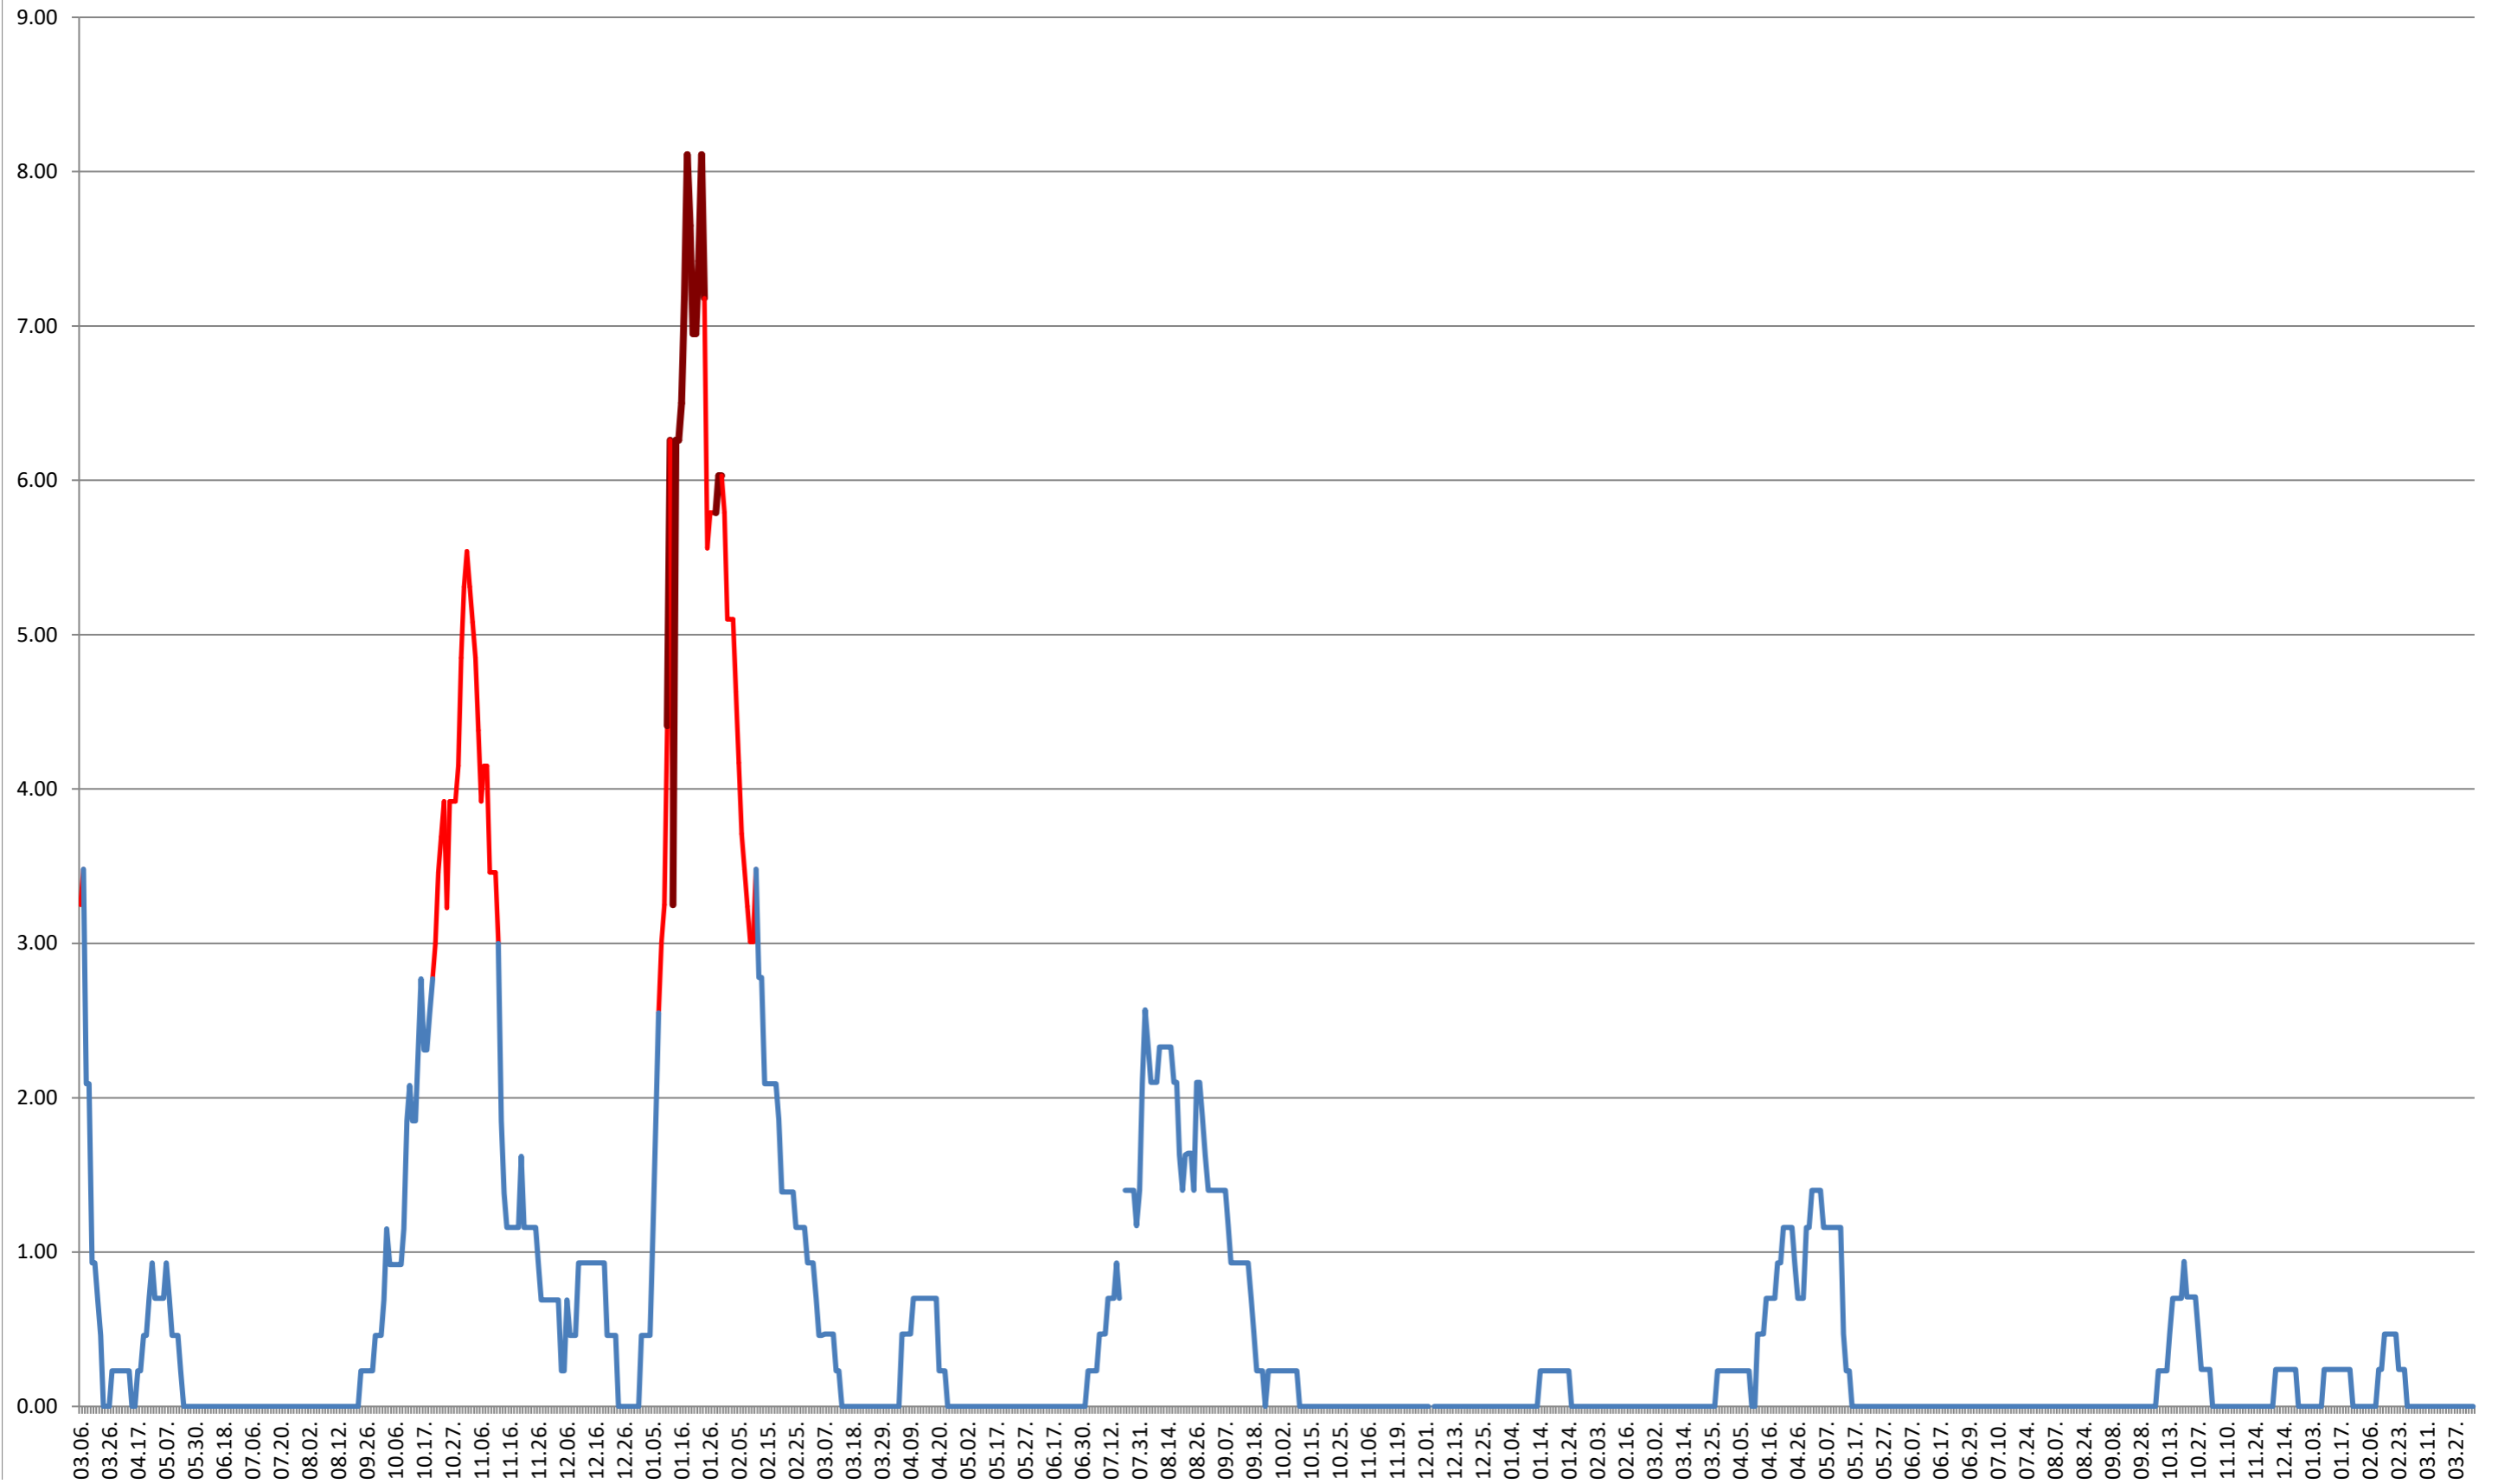

ORAȘ BĂLAN - Evolutia incidentei cumulate pe 14 zile la ‰ de locuitori
2021.03.07. - 2024.04.09.

BILBOR - Evolutia incidentei cumulate pe 14 zile la ‰ de locuitori
2021.03.07. - 2024.04.09.

ORAȘ BORSEC - Evolutia incidentei cumulate pe 14 zile la ‰ de locuitori
2021.03.07. - 2024.04.09.

BRĂDEȘTI - Evolutia incidentei cumulate pe 14 zile la ‰ de locuitori 2021.03.07. - 2024.04.09.

CĂPÂLNIȚA - Evolutia incidentei cumulate pe 14 zile la ‰ de locuitori
2021.03.07. - 2024.04.09.

CÂRȚA - Evolutia incidentei cumulate pe 14 zile la ‰ de locuitori 2021.03.07. - 2024.04.09.

CICEU - Evolutia incidentei cumulate pe 14 zile la ‰ de locuitori
2021.03.07. - 2024.04.09.

CIUCSÂNGEORGIU - Evolutia incidentei cumulate pe 14 zile la ‰ de locuitori
2021.03.07. - 2024.04.09.

CIUMANI - Evolutia incidentei cumulate pe 14 zile la ‰ de locuitori
2021.03.07. - 2024.04.09.

CORBU - Evolutia incidentei cumulate pe 14 zile la % de locuitori
2021.03.07. - 2024.04.09.

CORUND - Evolutia incidentei cumulate pe 14 zile la % de locuitori
2021.03.07. - 2024.04.09.

COZMENI - Evolutia incidentei cumulate pe 14 zile la ‰ de locuitori 2021.03.07. - 2024.04.09.