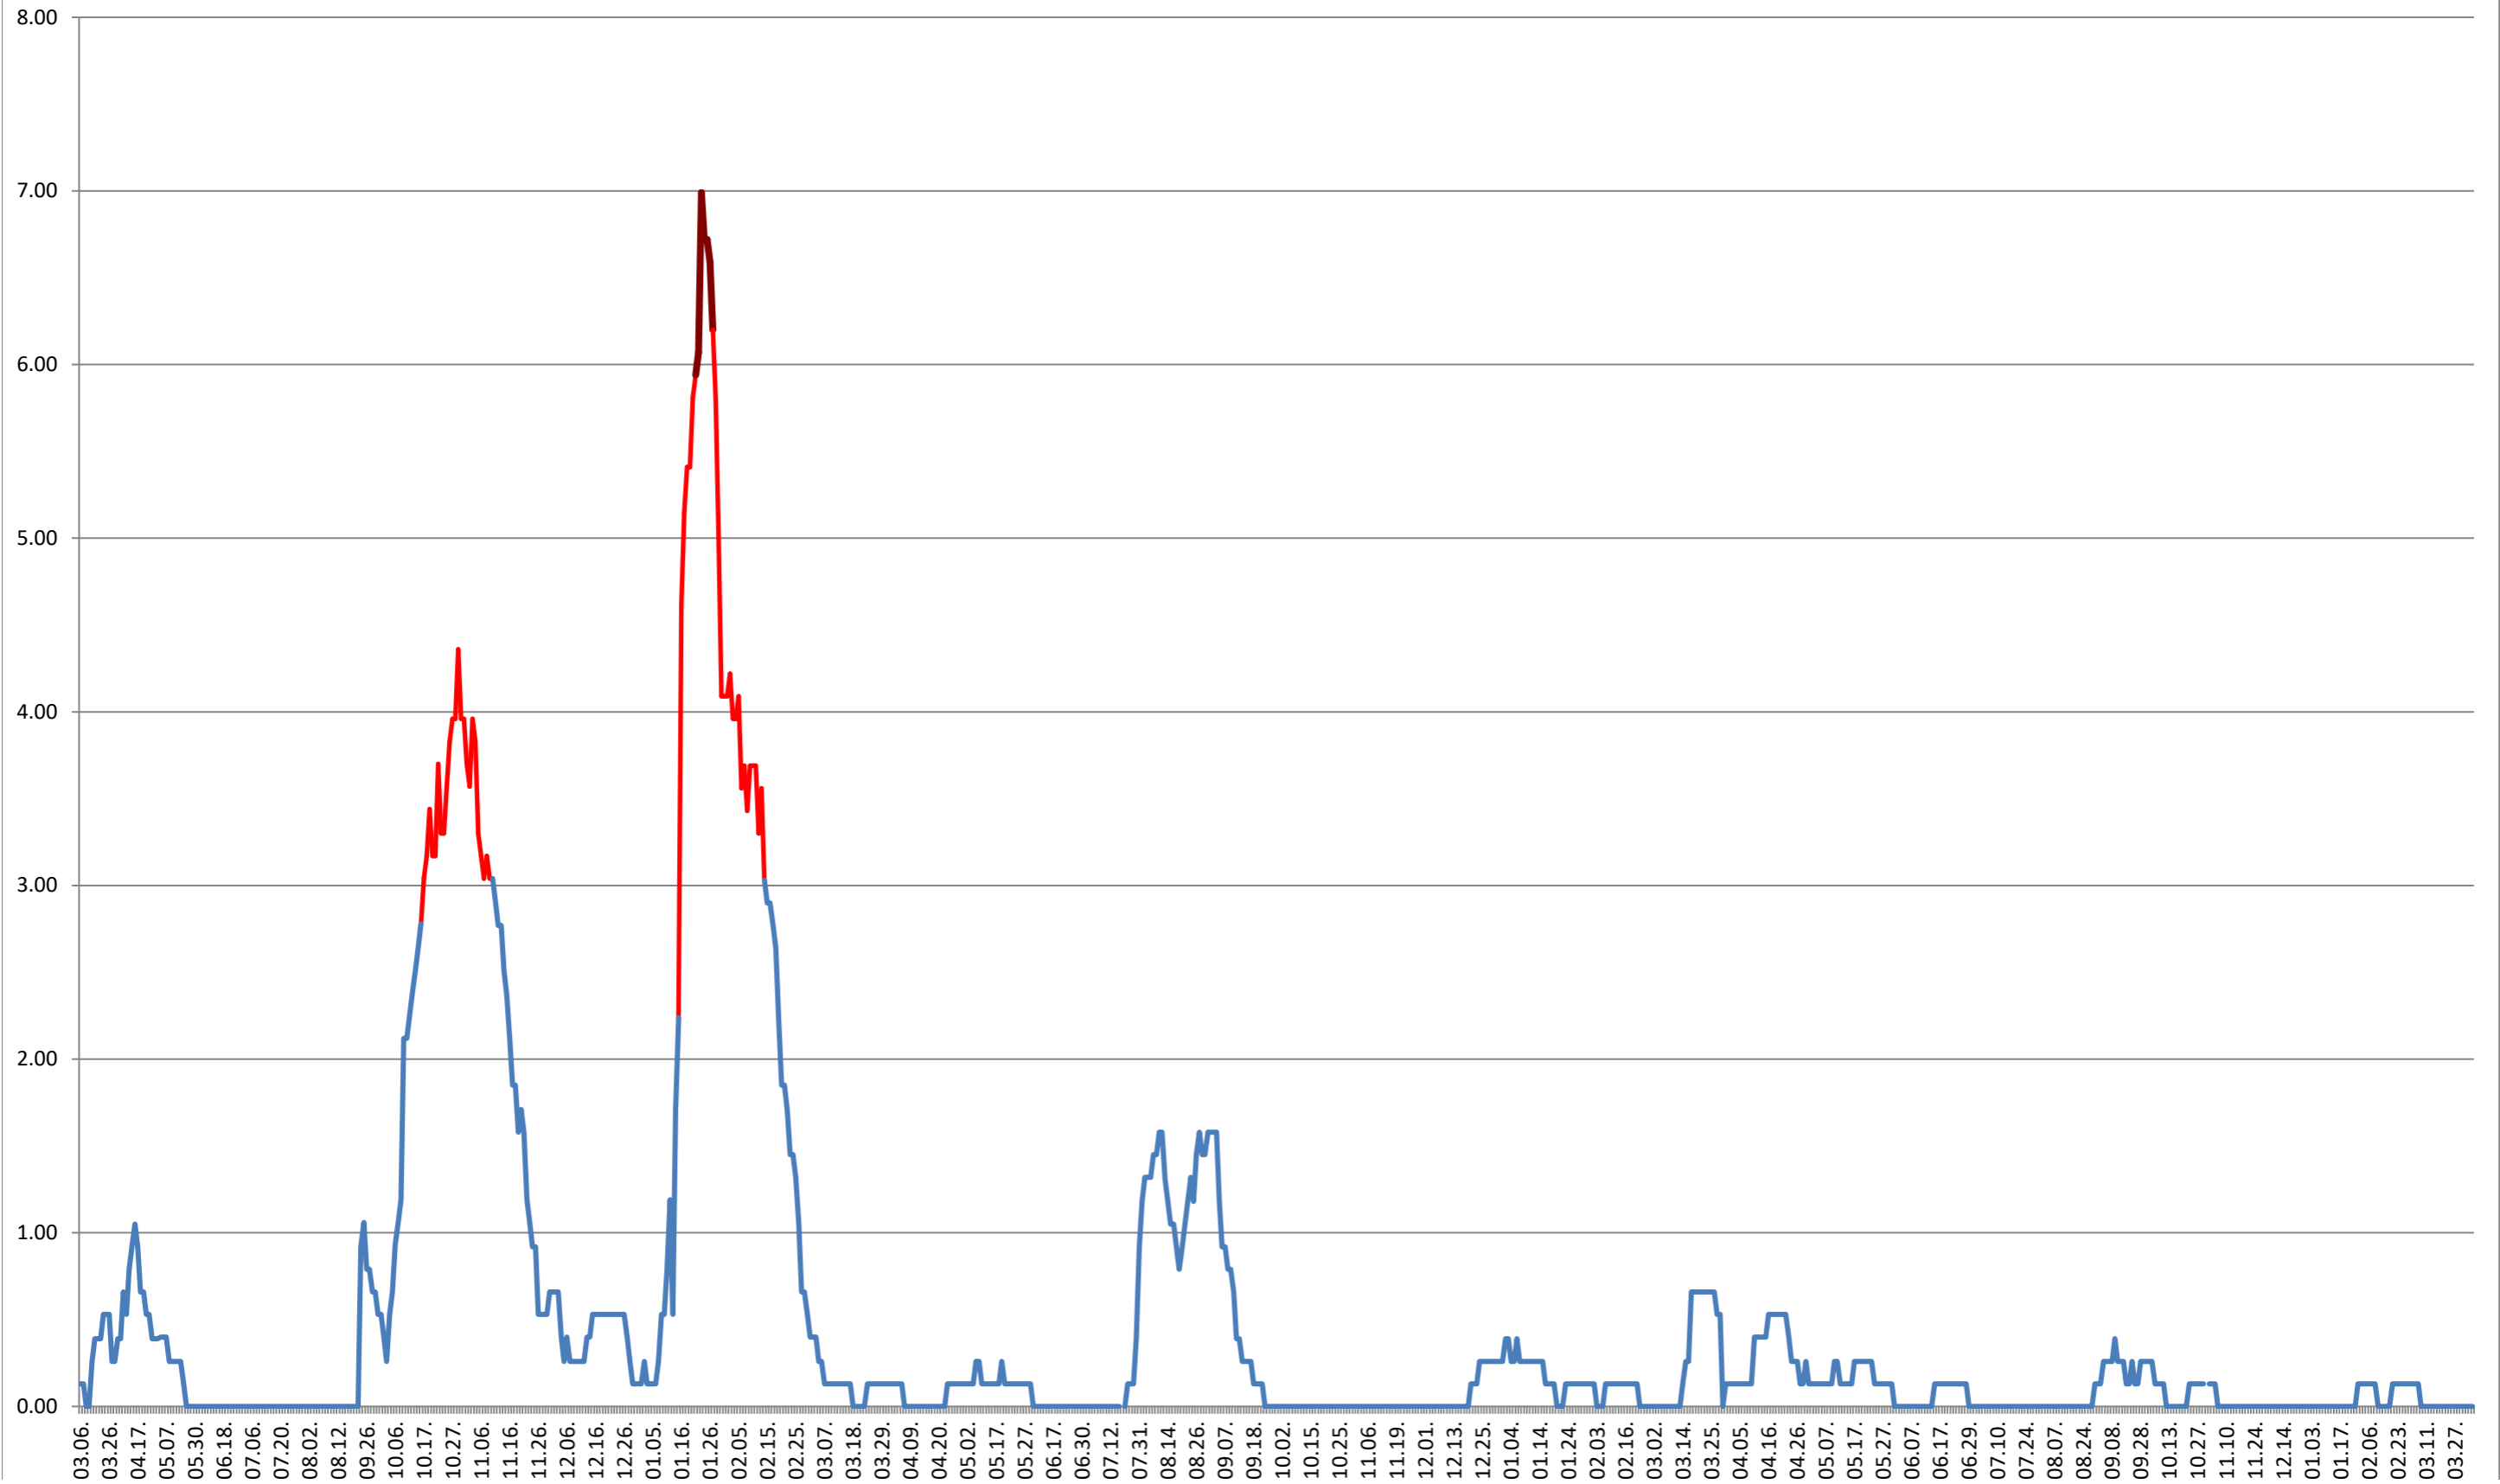

ORAȘ VLĂHIȚA - Evolutia incidentei cumulate pe 14 zile la ‰ de locuitori
2021.03.07. - 2024.04.09.