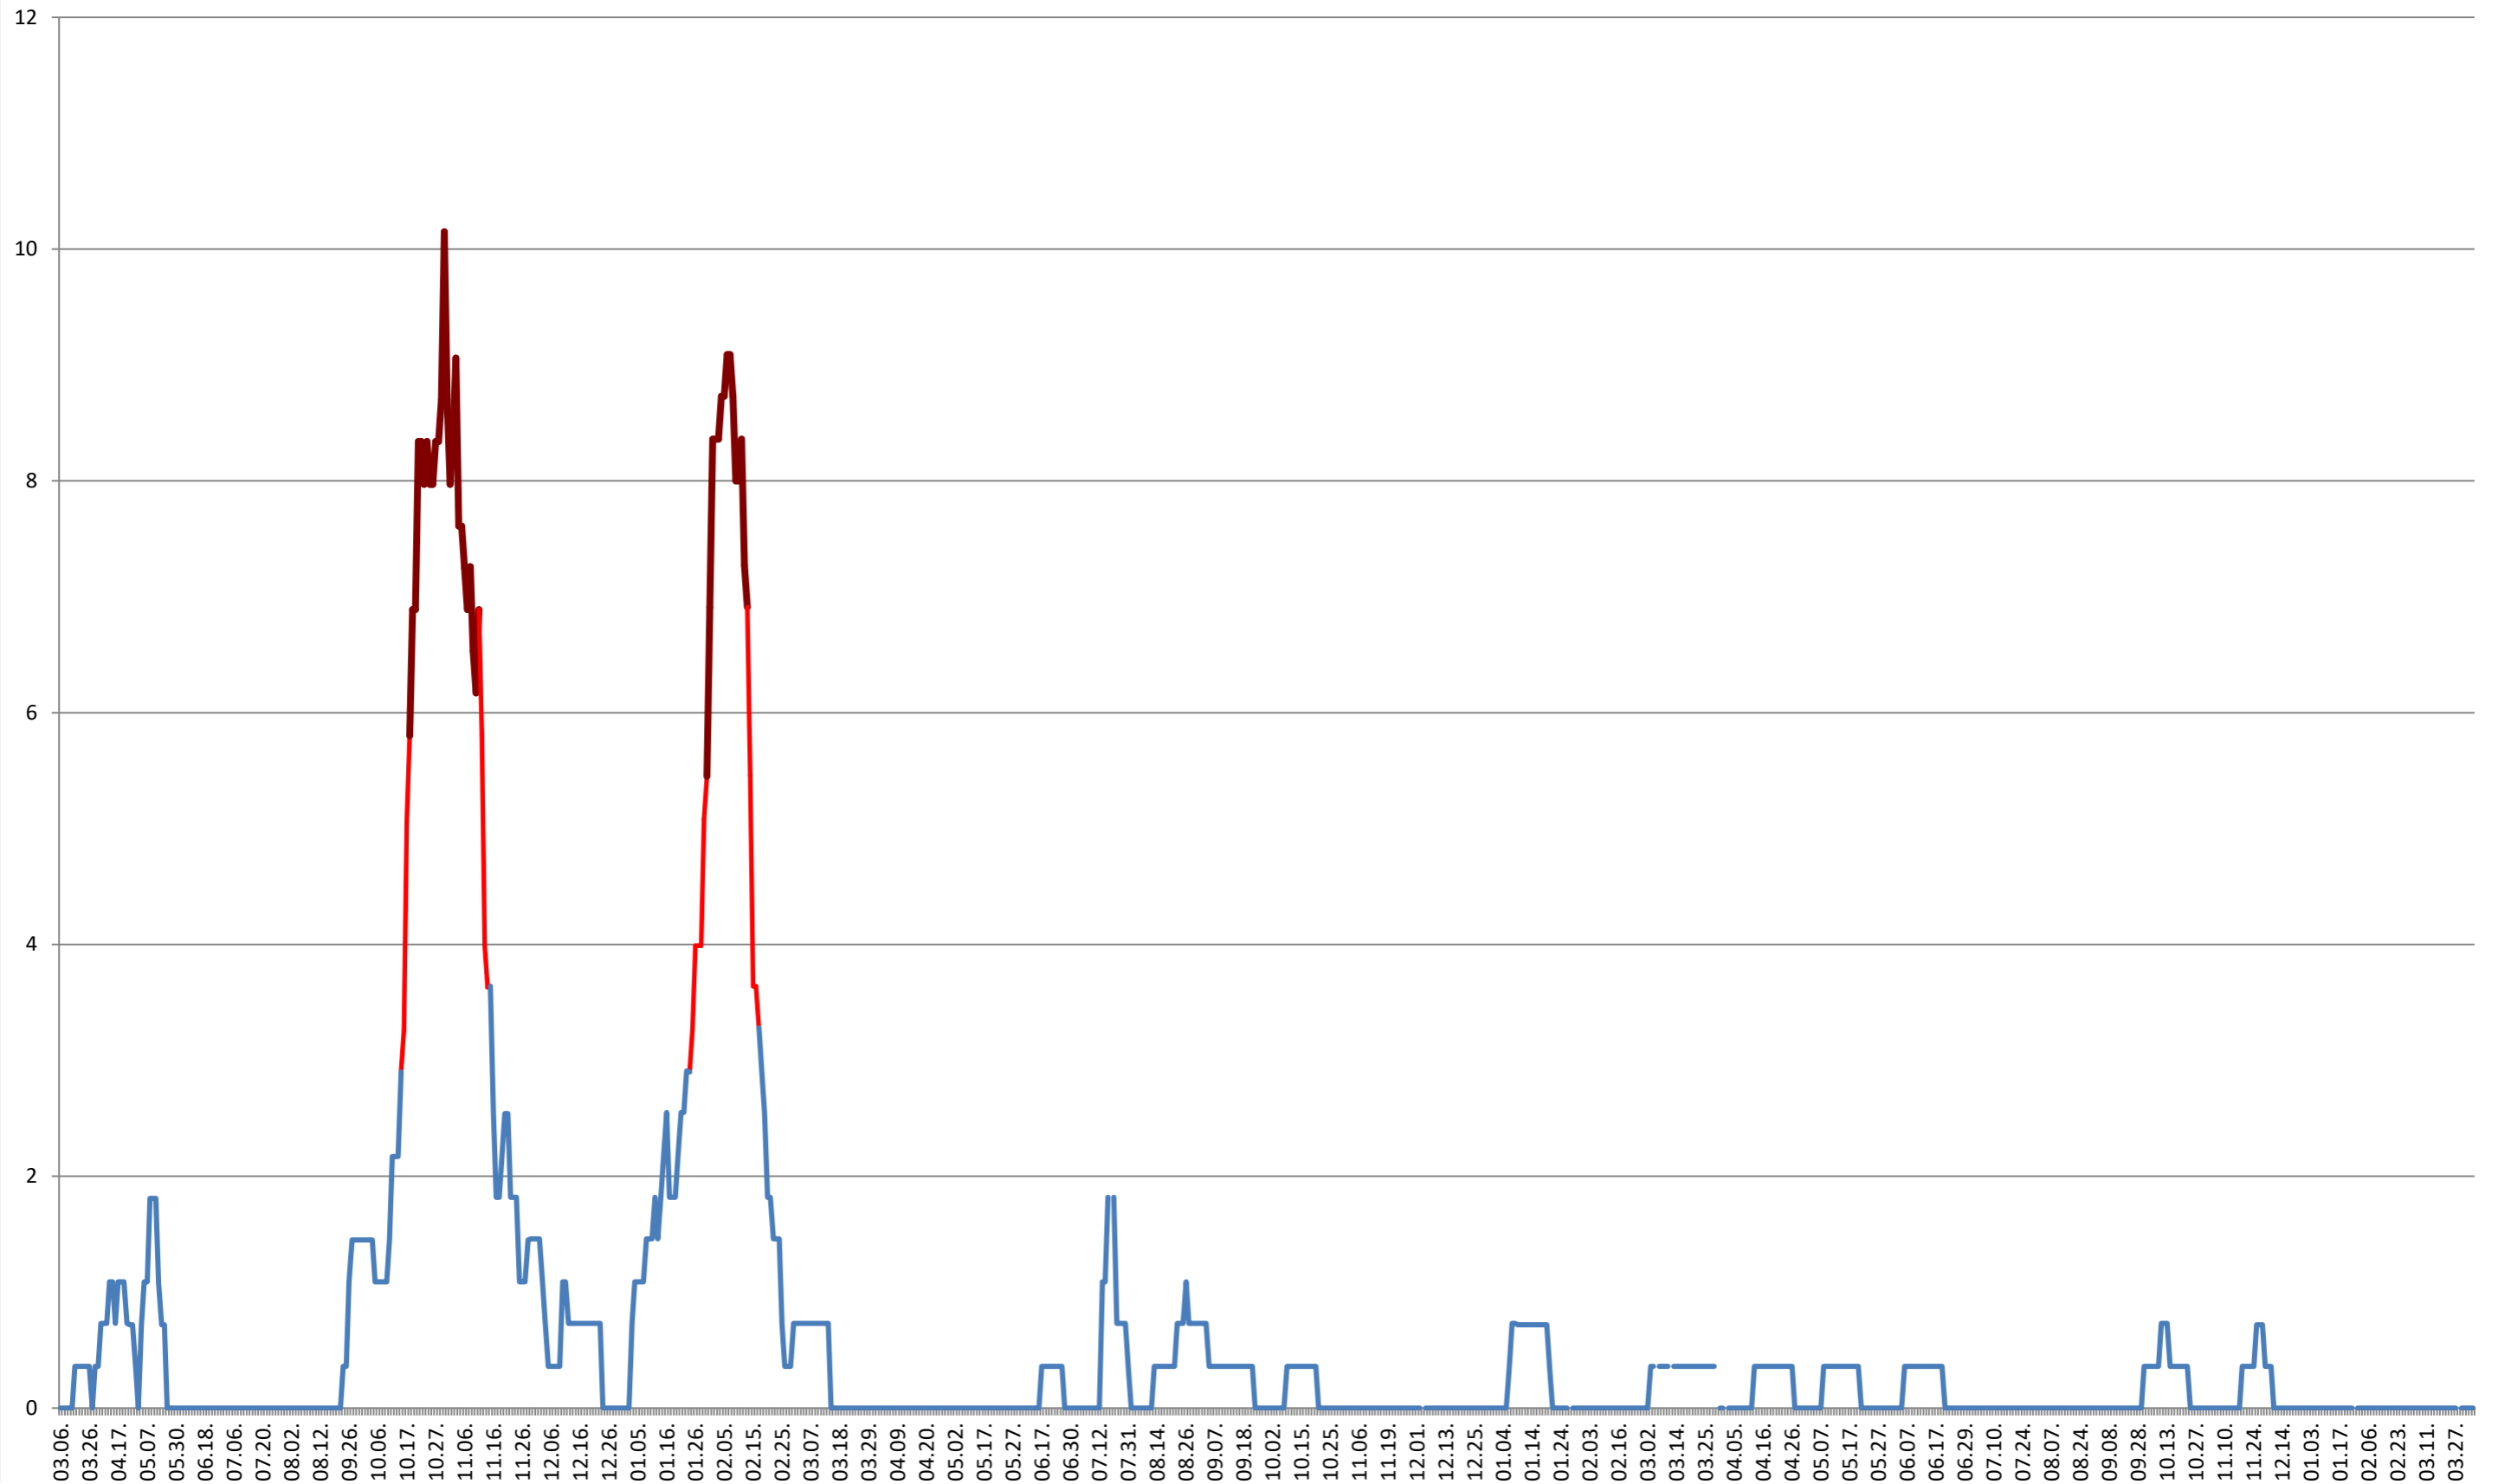

MIHĂILENI - Evolutia incidentei cumulate pe 14 zile la ‰ de locuitori
2021.03.07. - 2024.04.09.