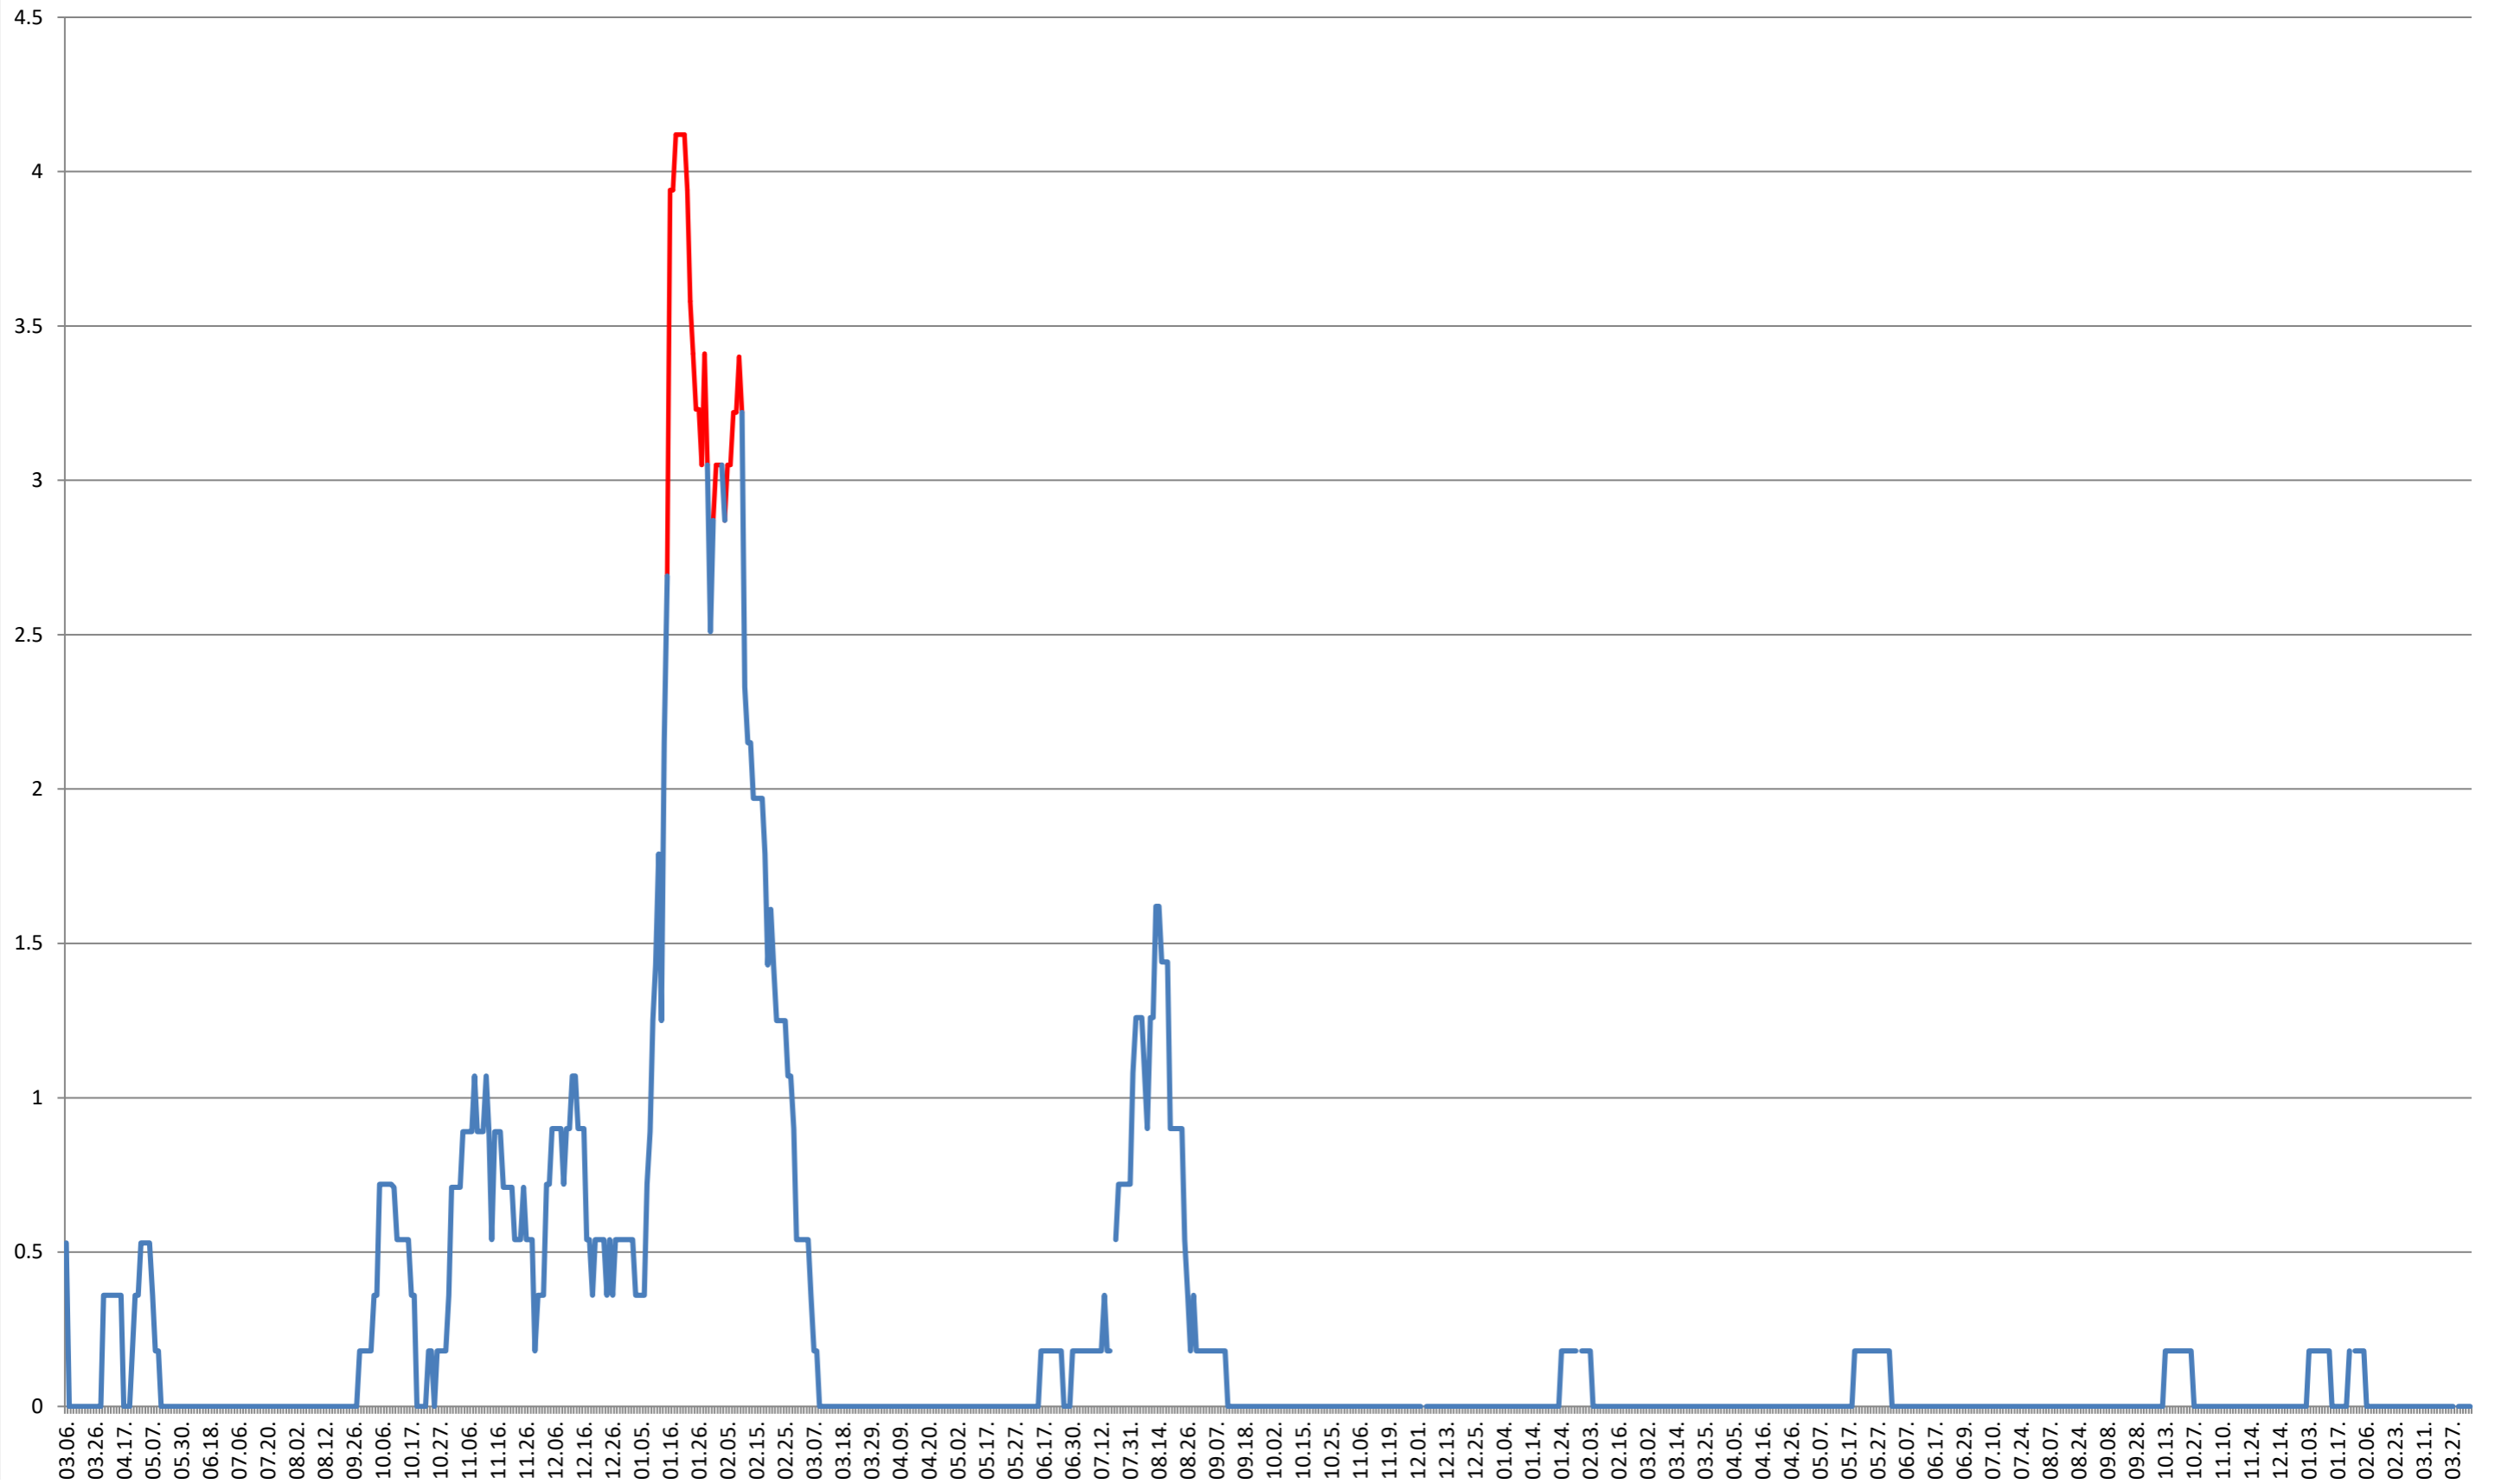

FELICENI - Evolutia incidentei cumulate pe 14 zile la % de locuitori
2021.03.07. - 2024.04.09.

FRUMOASA - Evolutia incidentei cumulate pe 14 zile la % de locuitori
2021.03.07. - 2024.04.09.

GĂLĂUȚAȘ - Evolutia incidentei cumulate pe 14 zile la ‰ de locuitori 2021.03.07. - 2024.04.09.

MUNICIPIUL GHEORGHENI - Evolutia incidentei cumulate pe 14 zile la ‰ de locuitori
2021.03.07. - 2024.04.09.

JOSENI - Evolutia incidentei cumulate pe 14 zile la % de locuitori
2021.03.07. - 2024.04.09.

LĂZAREA - Evolutia incidentei cumulate pe 14 zile la ‰ de locuitori 2021.03.07. - 2024.04.09.

LELICENI - Evolutia incidentei cumulate pe 14 zile la % de locuitori
2021.03.07. - 2024.04.09.

LUETA - Evolutia incidentei cumulate pe 14 zile la ‰ de locuitori
2021.03.07. - 2024.04.09.

LUNCA DE JOS - Evolutia incidentei cumulate pe 14 zile la ‰ de locuitori
2021.03.07. - 2024.04.09.