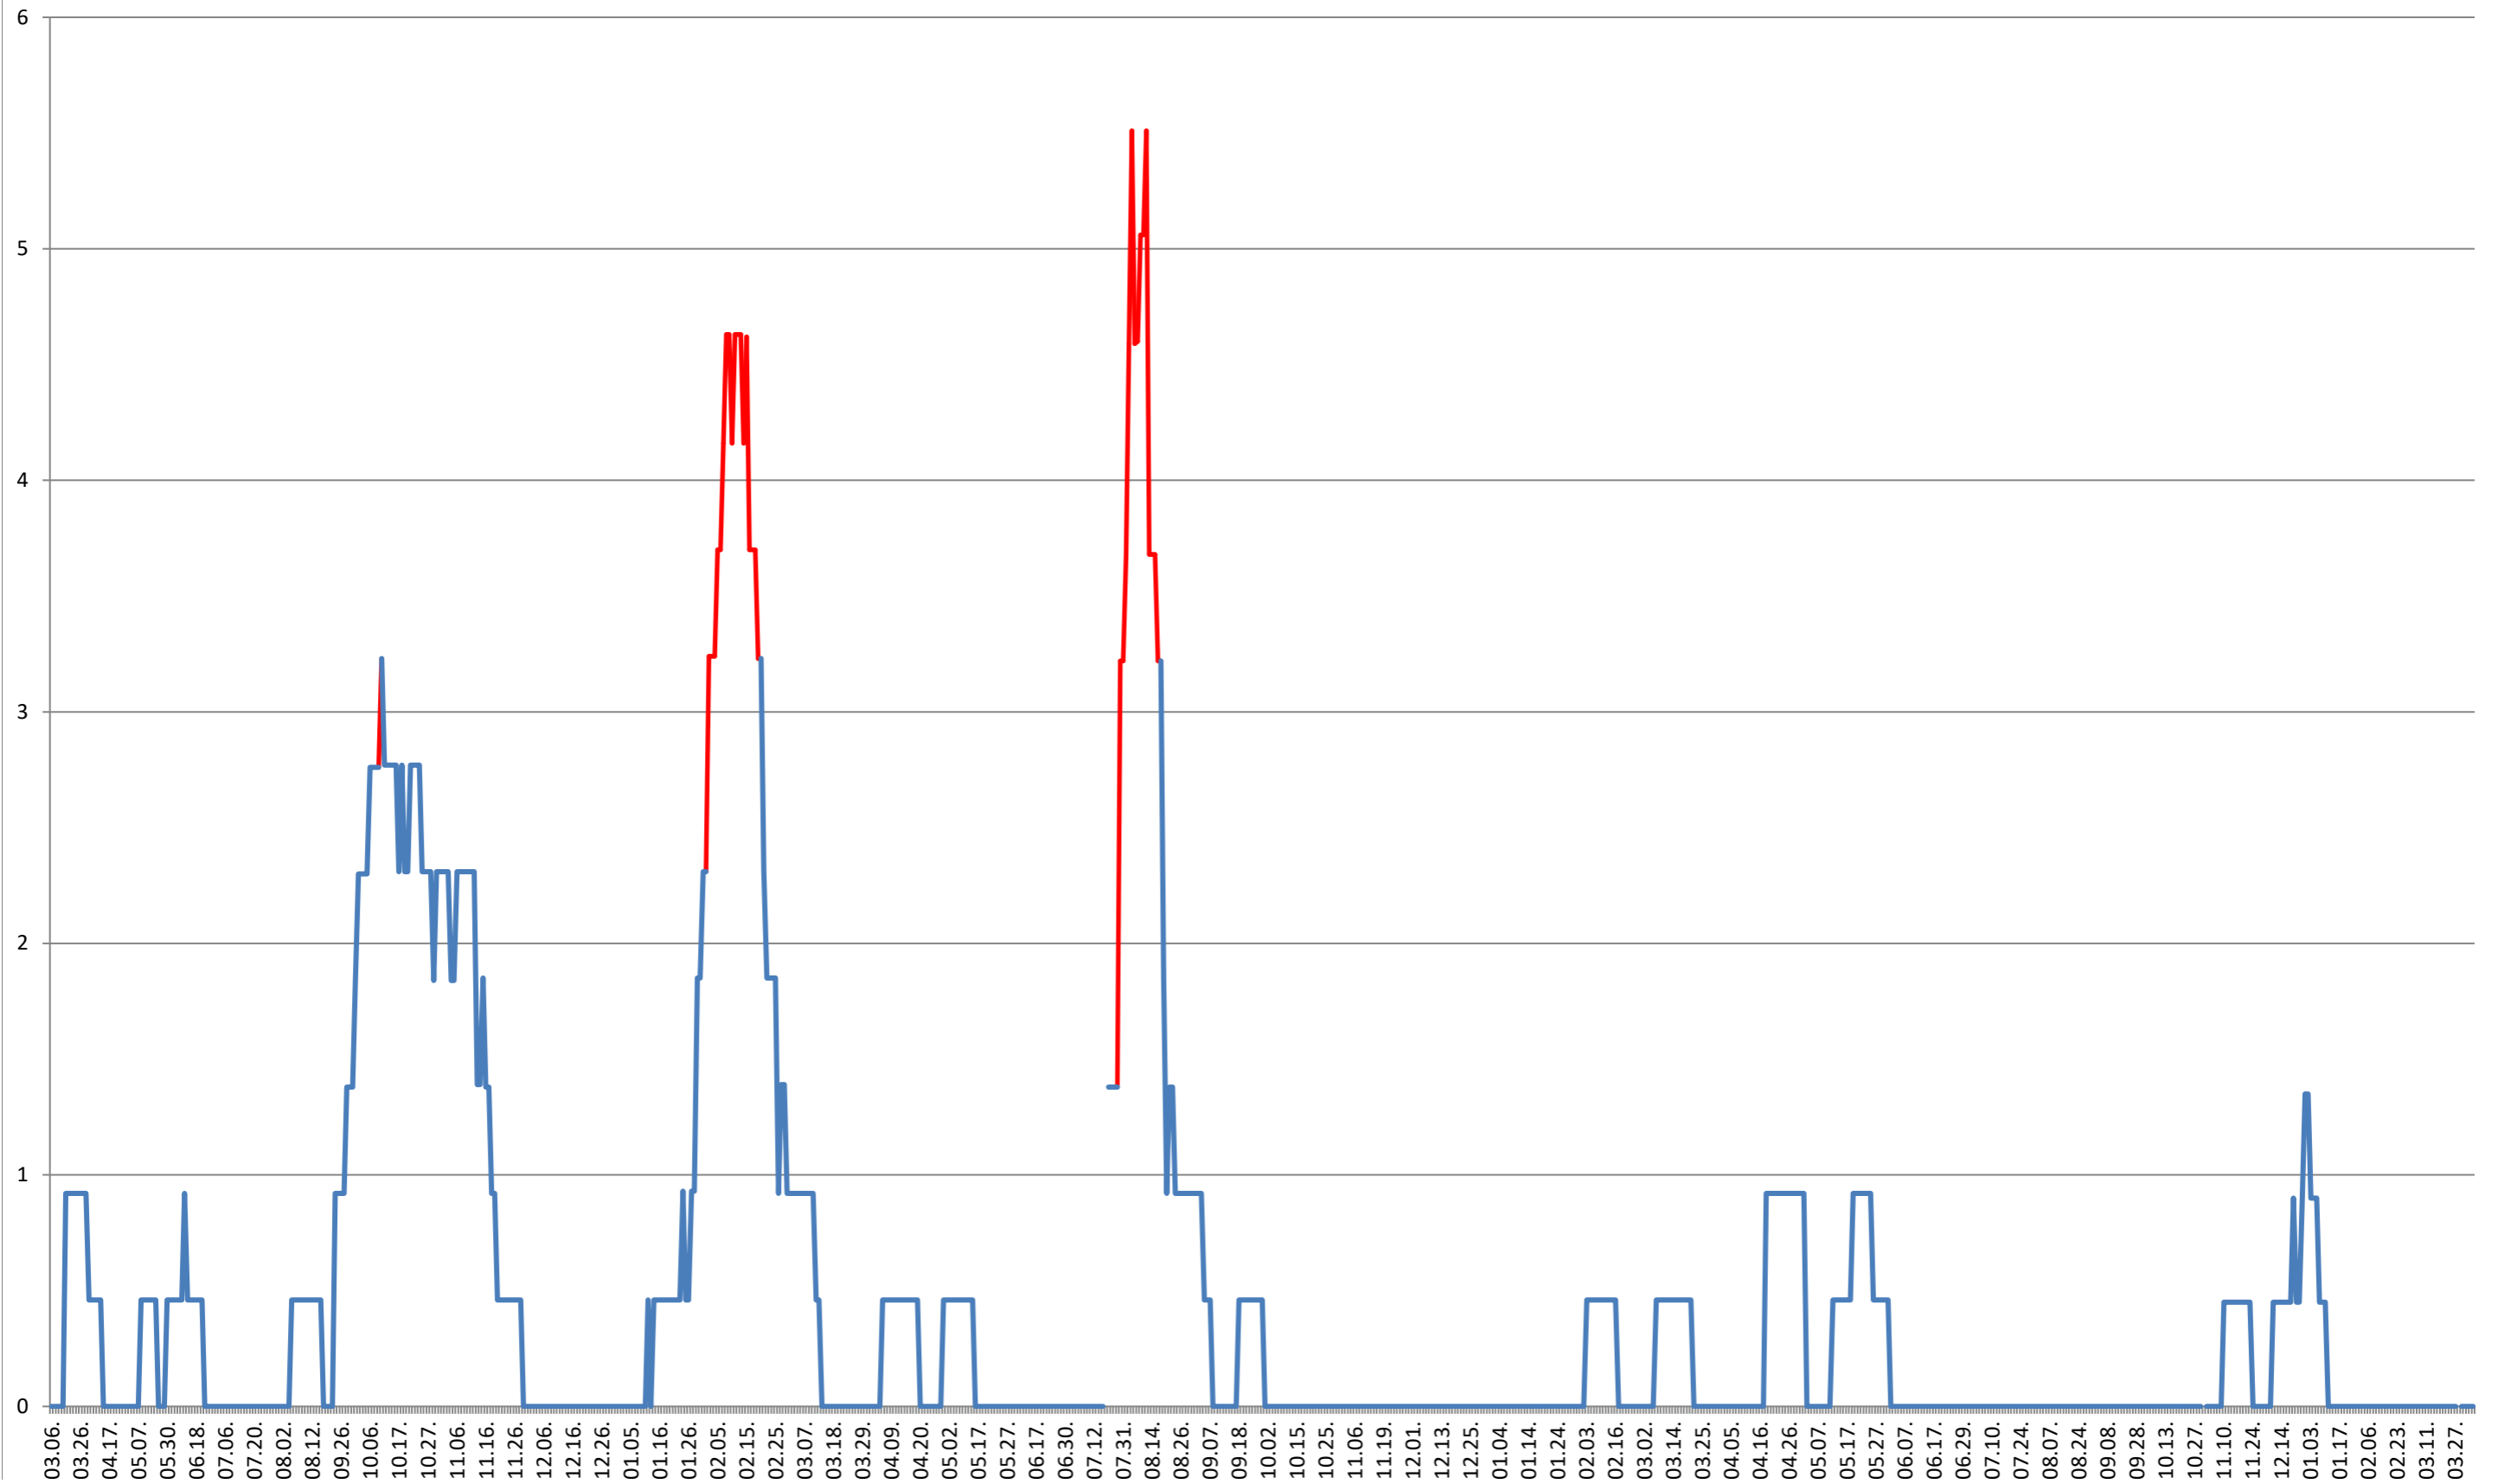

TUȘNAD - Evolutia incidentei cumulate pe 14 zile la % de locuitori
2021.03.07. - 2024.04.09.