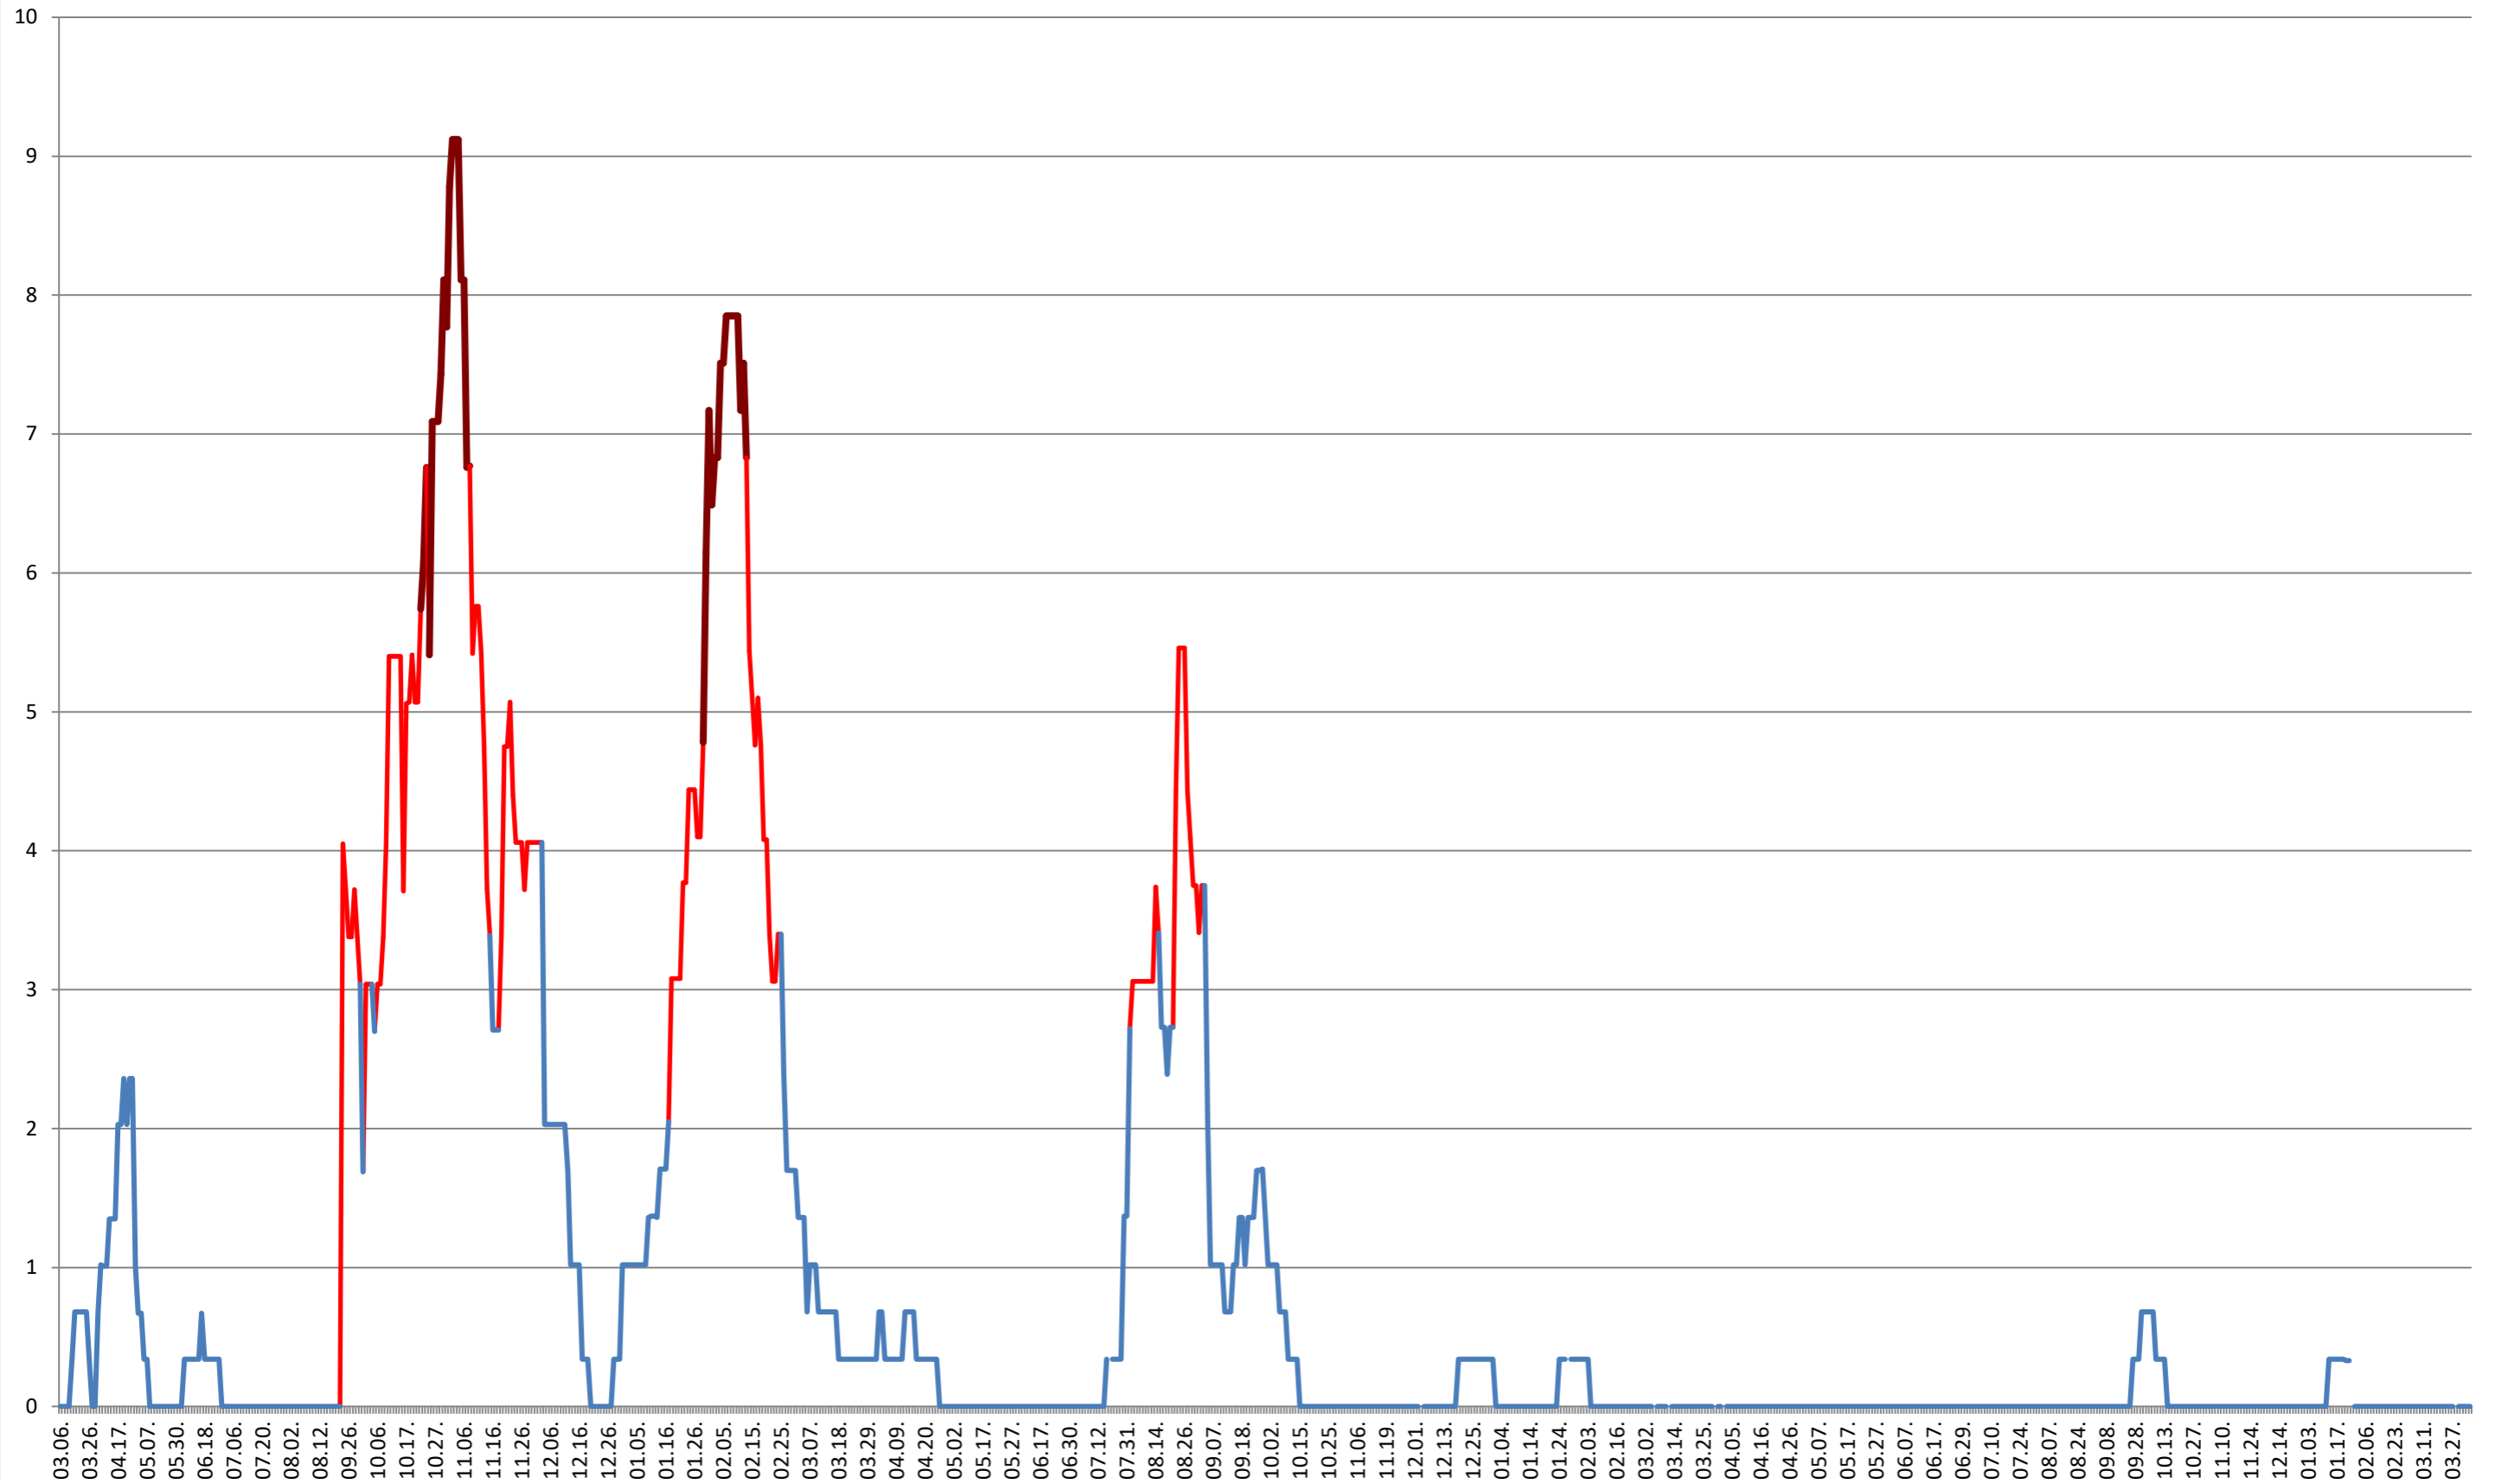

MĂRTINIȘ - Evolutia incidentei cumulate pe 14 zile la % de locuitori
2021.03.07. - 2024.04.09.