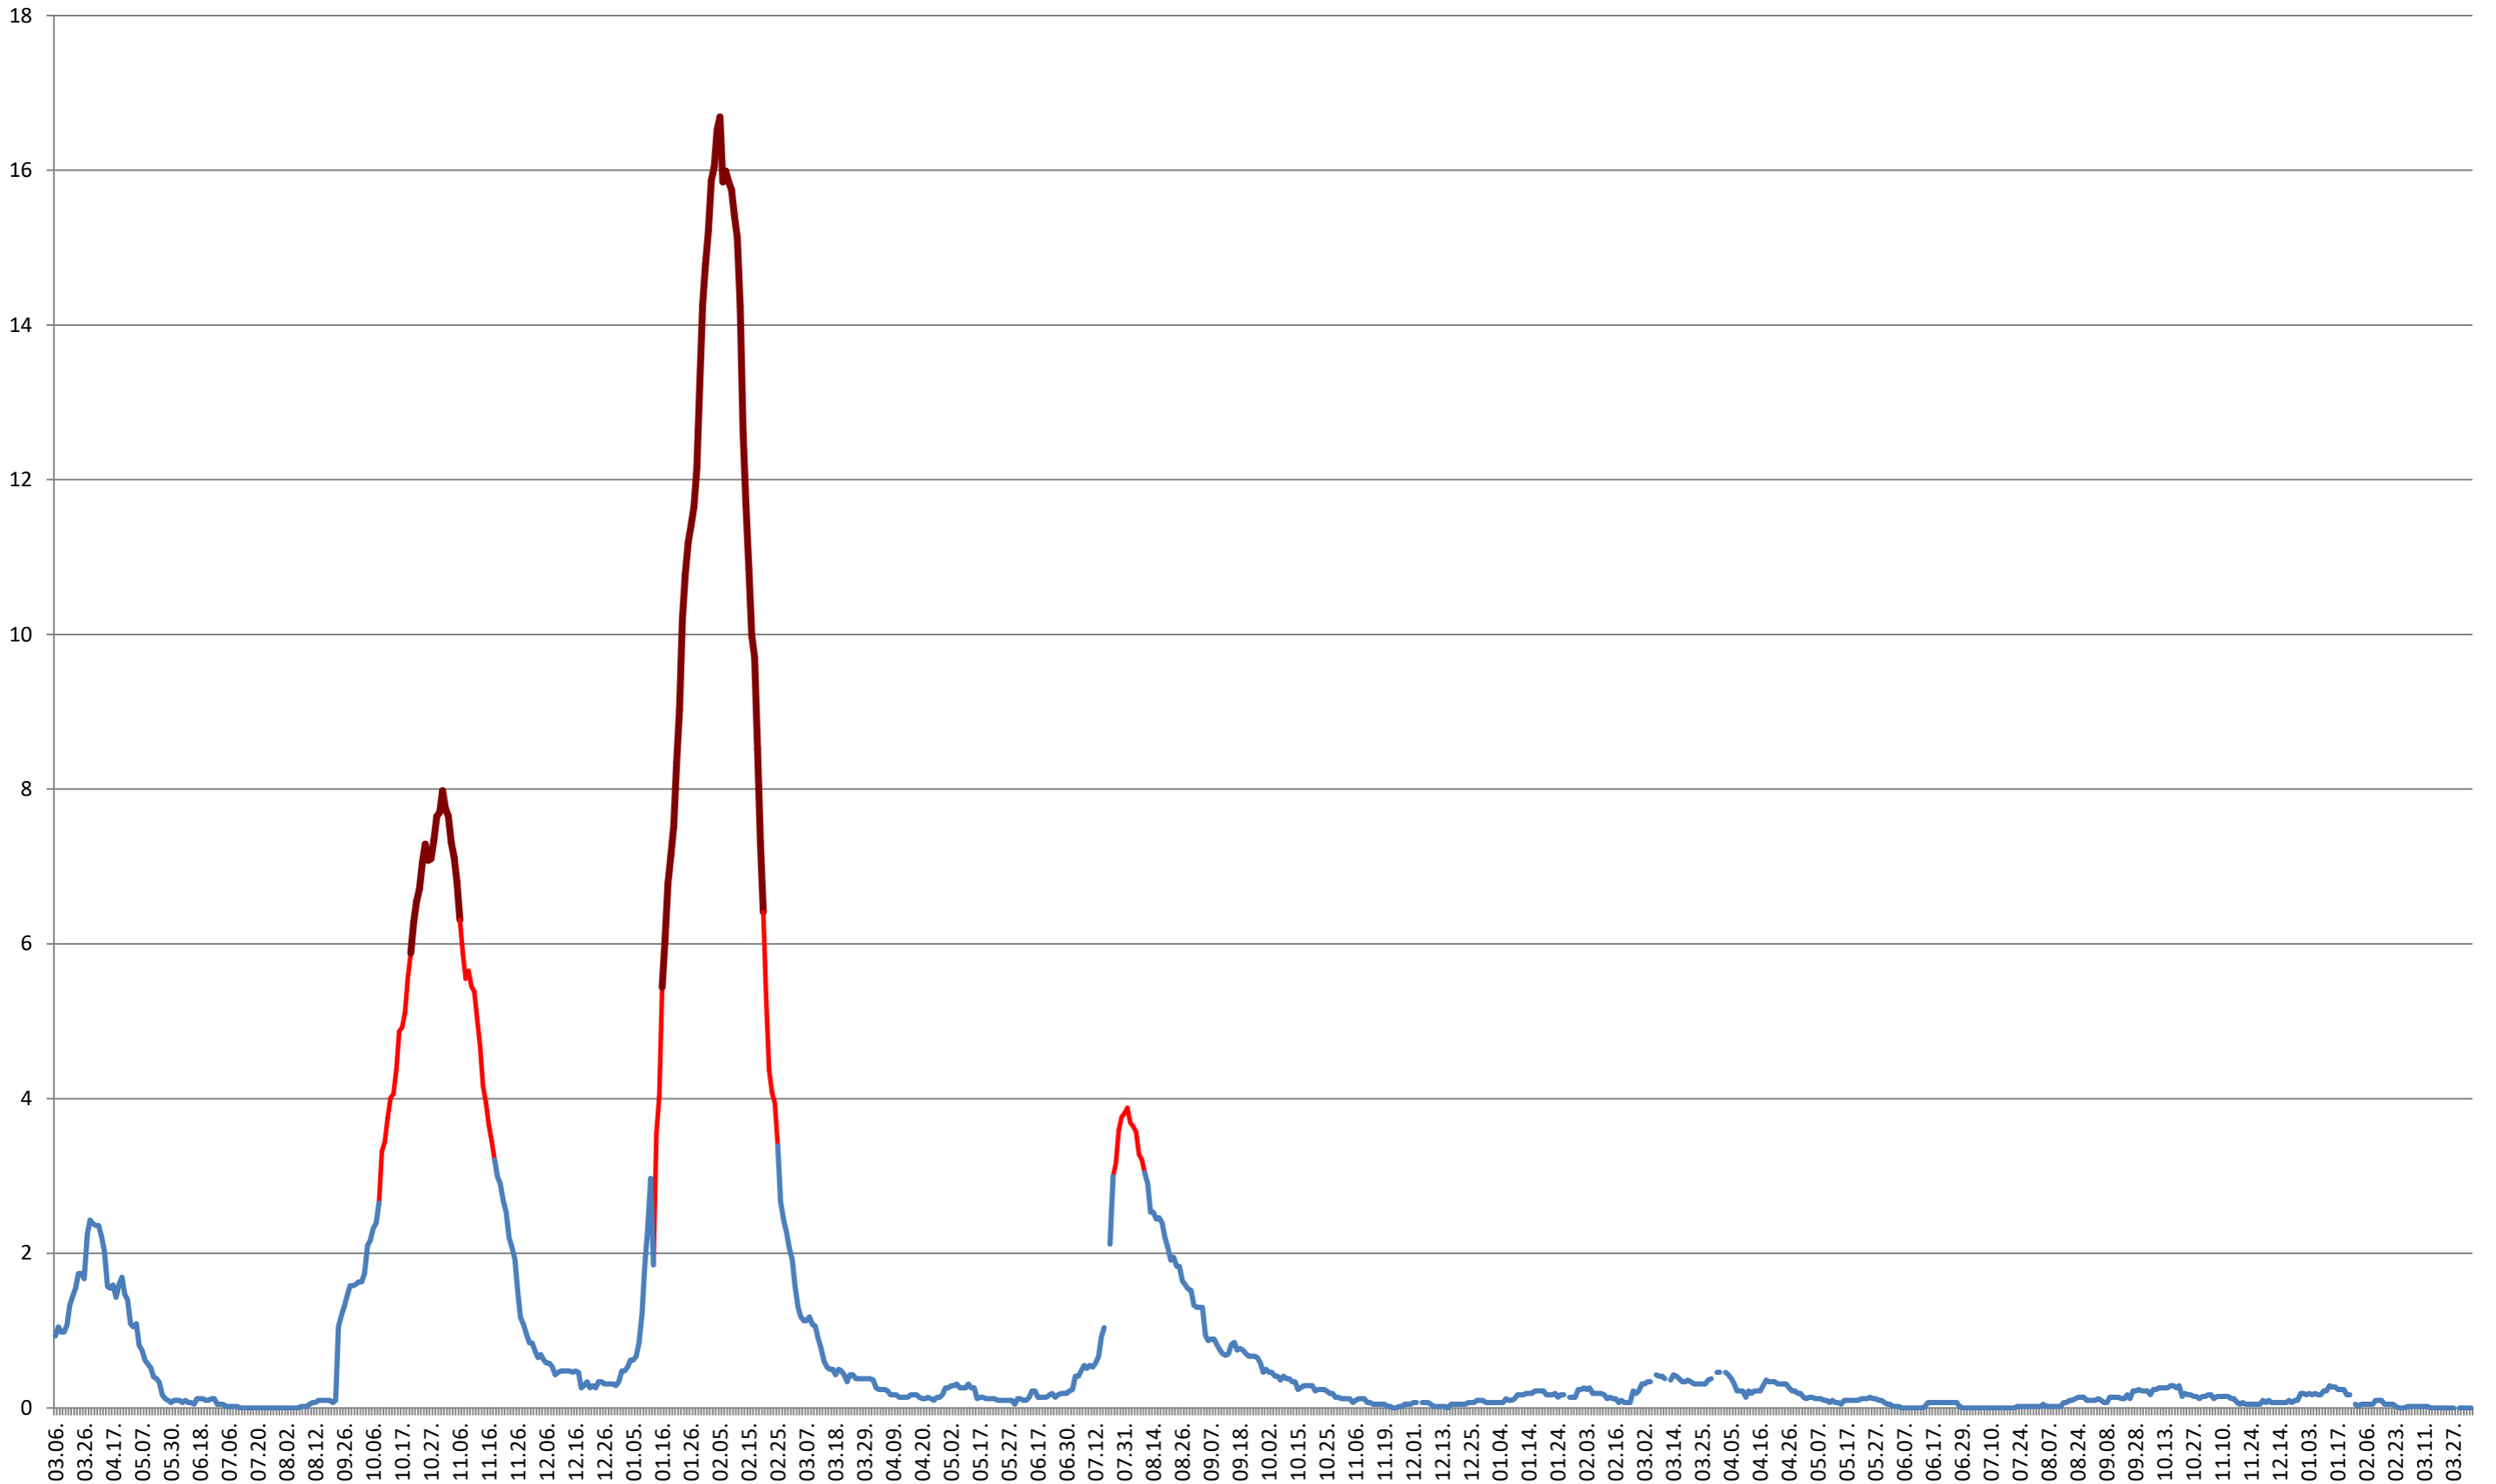

MUNICIPIUL MIERCUREA-CIUC - Evolutia incidentei cumulate pe 14 zile la ‰ de locuitori
2021.03.07. - 2024.04.09.