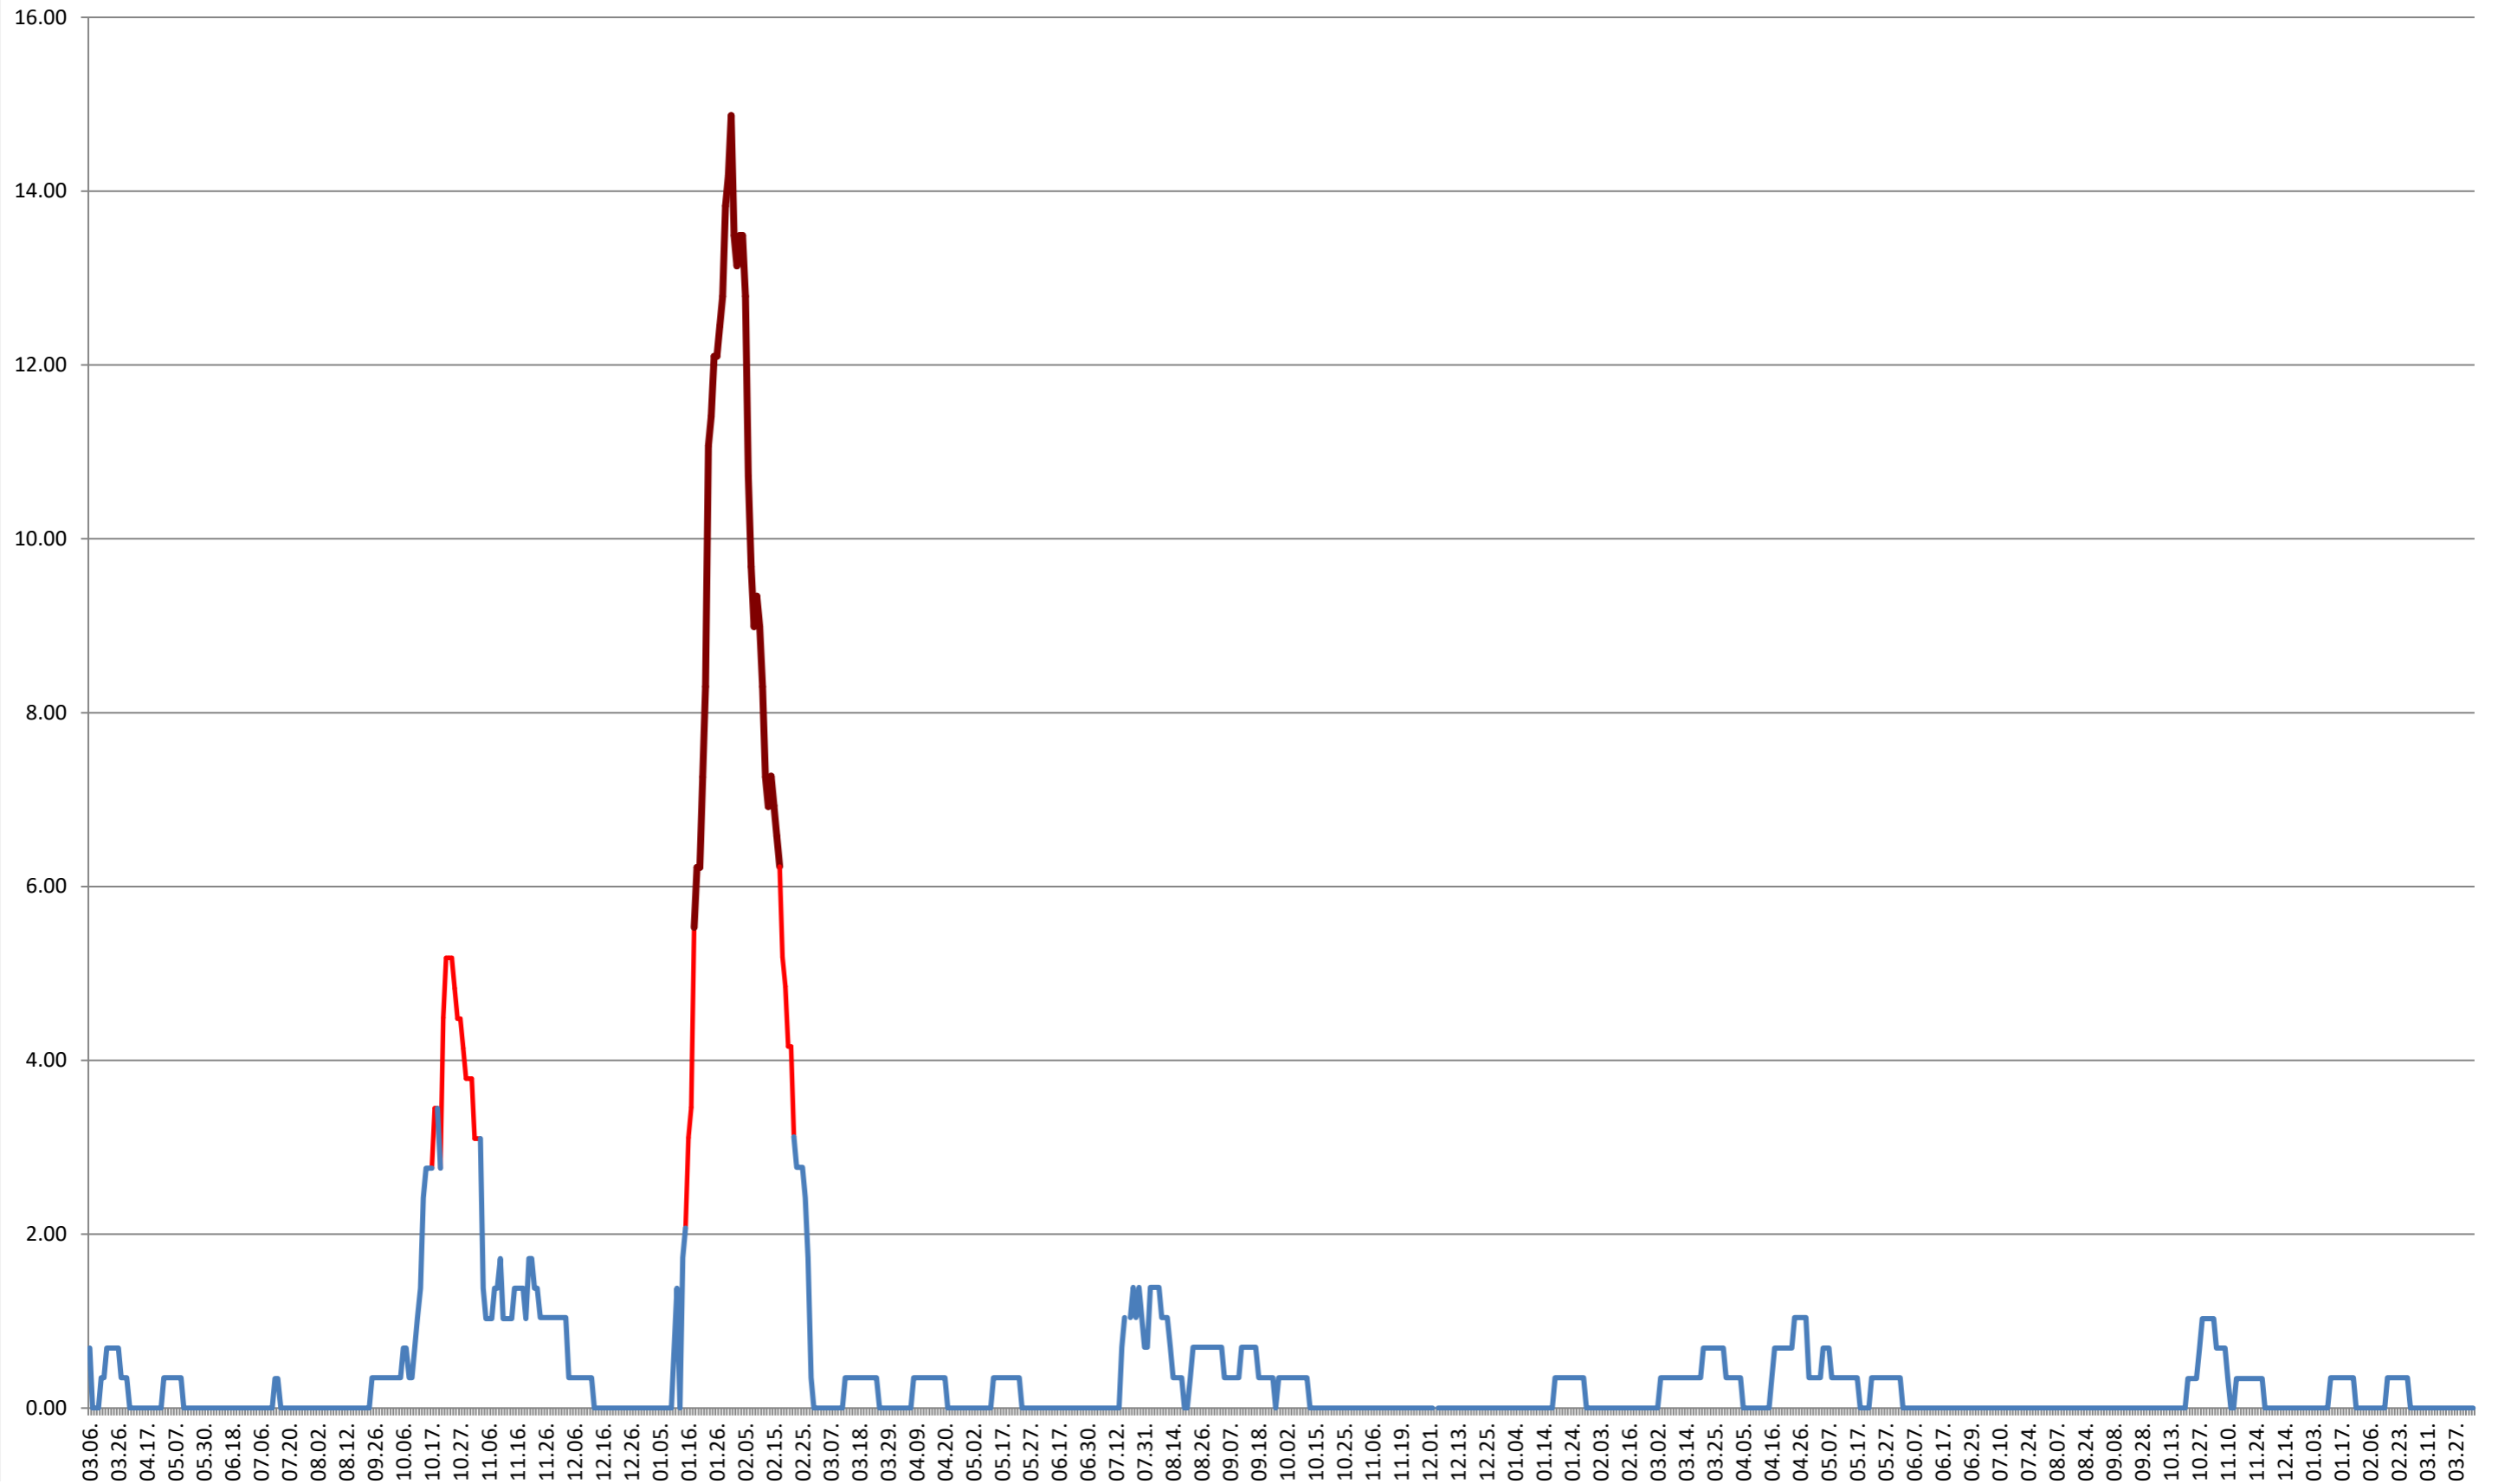

ORAȘ BĂLAN - Evolutia incidentei cumulate pe 14 zile la ‰ de locuitori
2021.03.07. - 2024.04.09.

BILBOR - Evolutia incidentei cumulate pe 14 zile la ‰ de locuitori
2021.03.07. - 2024.04.09.

ORAȘ BORSEC - Evolutia incidentei cumulate pe 14 zile la ‰ de locuitori
2021.03.07. - 2024.04.09.

BRĂDEȘTI - Evolutia incidentei cumulate pe 14 zile la ‰ de locuitori 2021.03.07. - 2024.04.09.

CĂPÂLNIȚA - Evolutia incidentei cumulate pe 14 zile la ‰ de locuitori
2021.03.07. - 2024.04.09.

CÂRȚA - Evolutia incidentei cumulate pe 14 zile la ‰ de locuitori 2021.03.07. - 2024.04.09.

CICEU - Evolutia incidentei cumulate pe 14 zile la ‰ de locuitori
2021.03.07. - 2024.04.09.

CIUCSÂNGEORGIU - Evolutia incidentei cumulate pe 14 zile la ‰ de locuitori
2021.03.07. - 2024.04.09.

CIUMANI - Evolutia incidentei cumulate pe 14 zile la ‰ de locuitori
2021.03.07. - 2024.04.09.

CORBU - Evolutia incidentei cumulate pe 14 zile la % de locuitori
2021.03.07. - 2024.04.09.

CORUND - Evolutia incidentei cumulate pe 14 zile la % de locuitori
2021.03.07. - 2024.04.09.

COZMENI - Evolutia incidentei cumulate pe 14 zile la ‰ de locuitori 2021.03.07. - 2024.04.09.