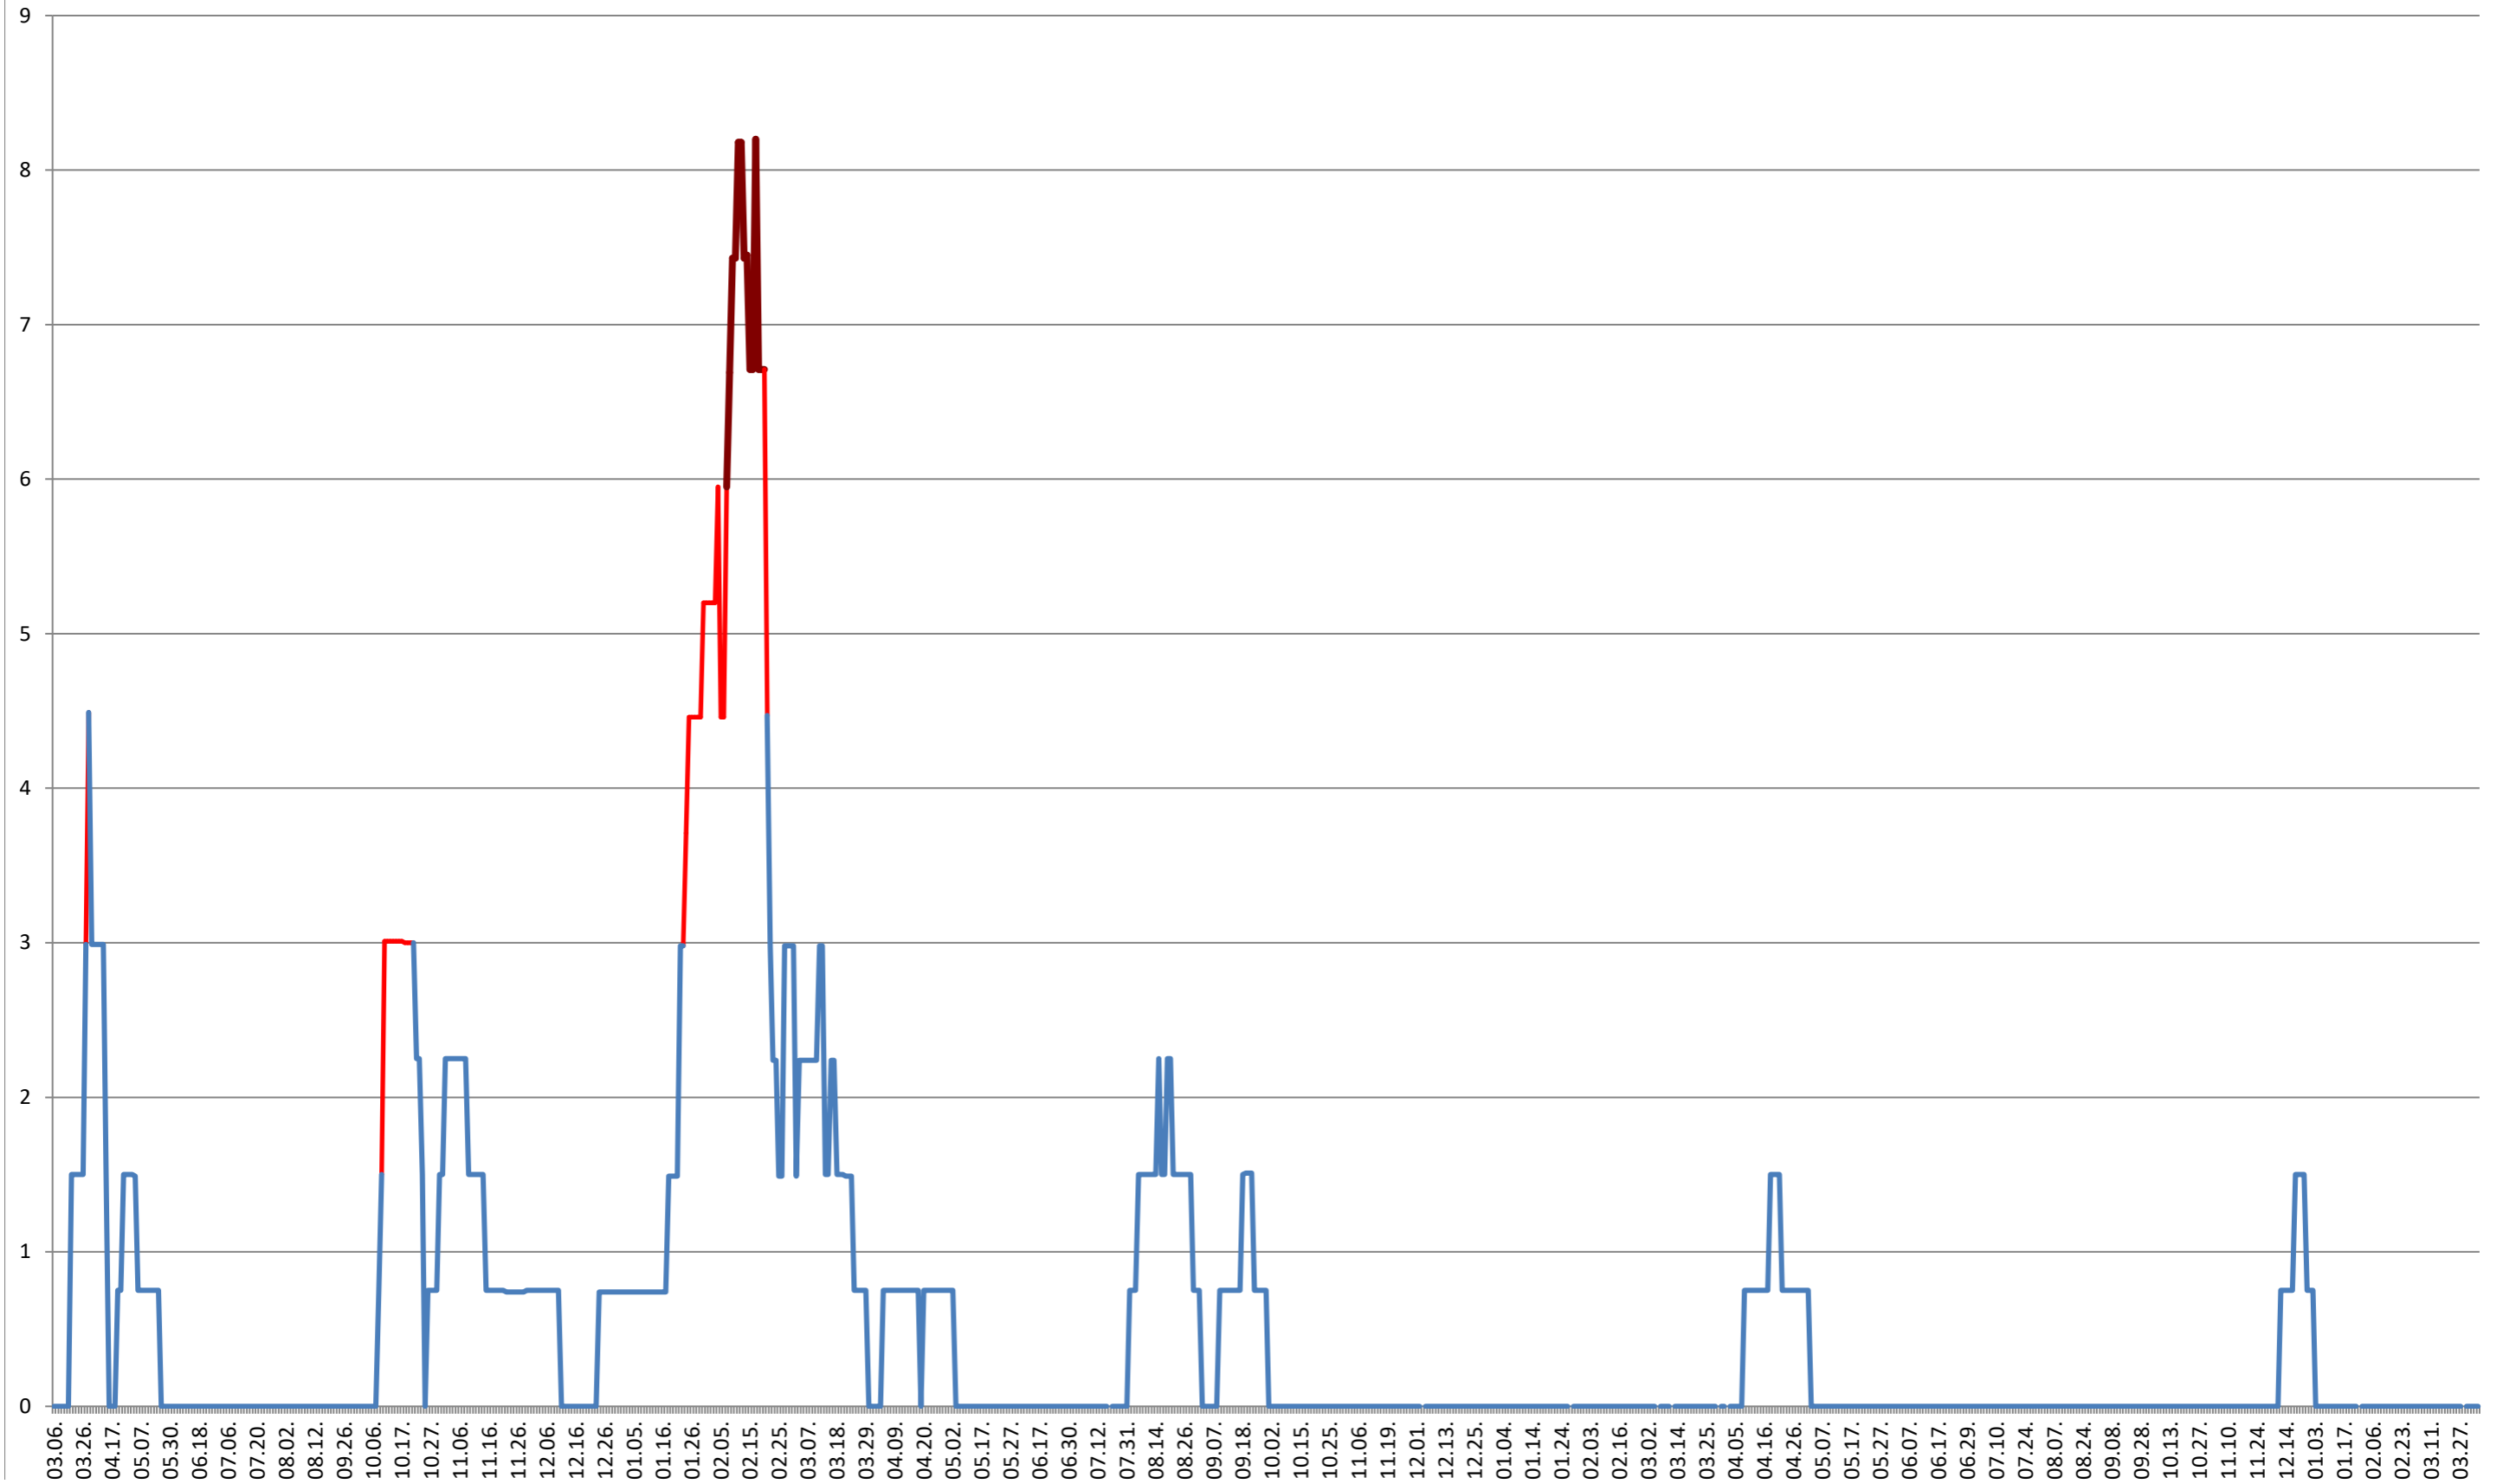

MEREȘTI - Evolutia incidentei cumulate pe 14 zile la % de locuitori
2021.03.07. - 2024.04.09.