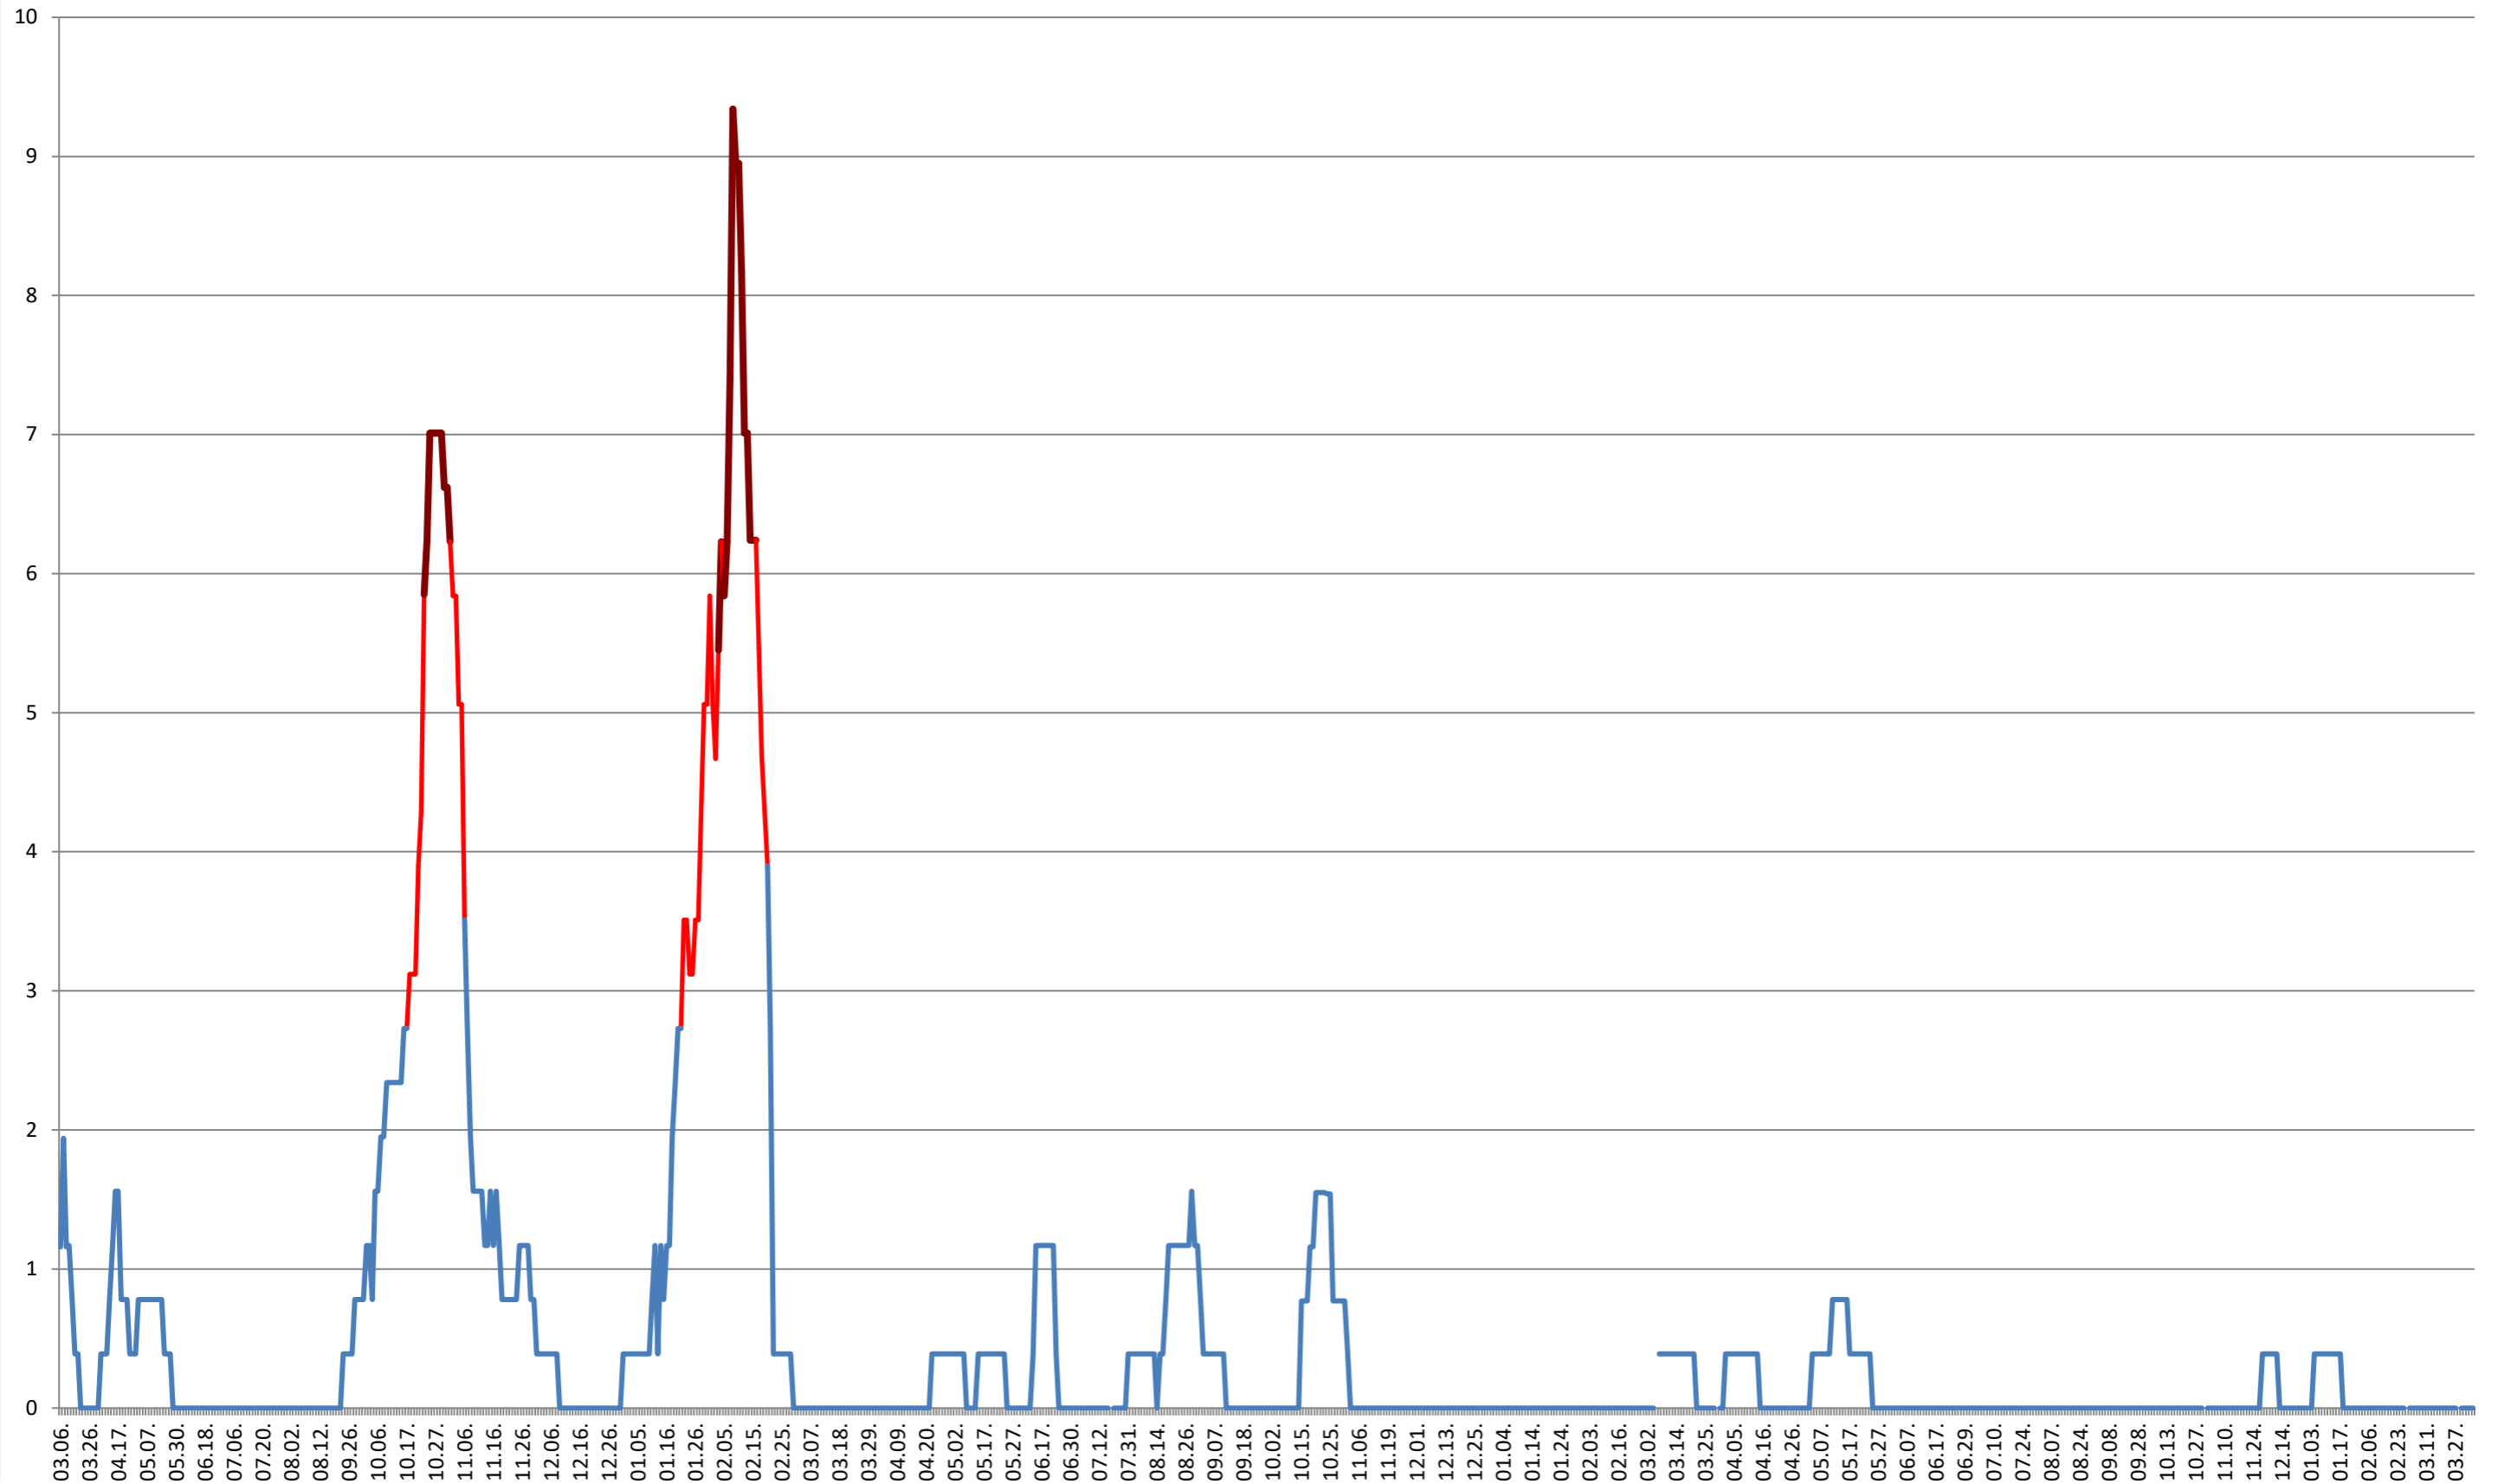

TOMEȘTI - Evolutia incidentei cumulate pe 14 zile la ‰ de locuitori
2021.03.07. - 2024.04.09.