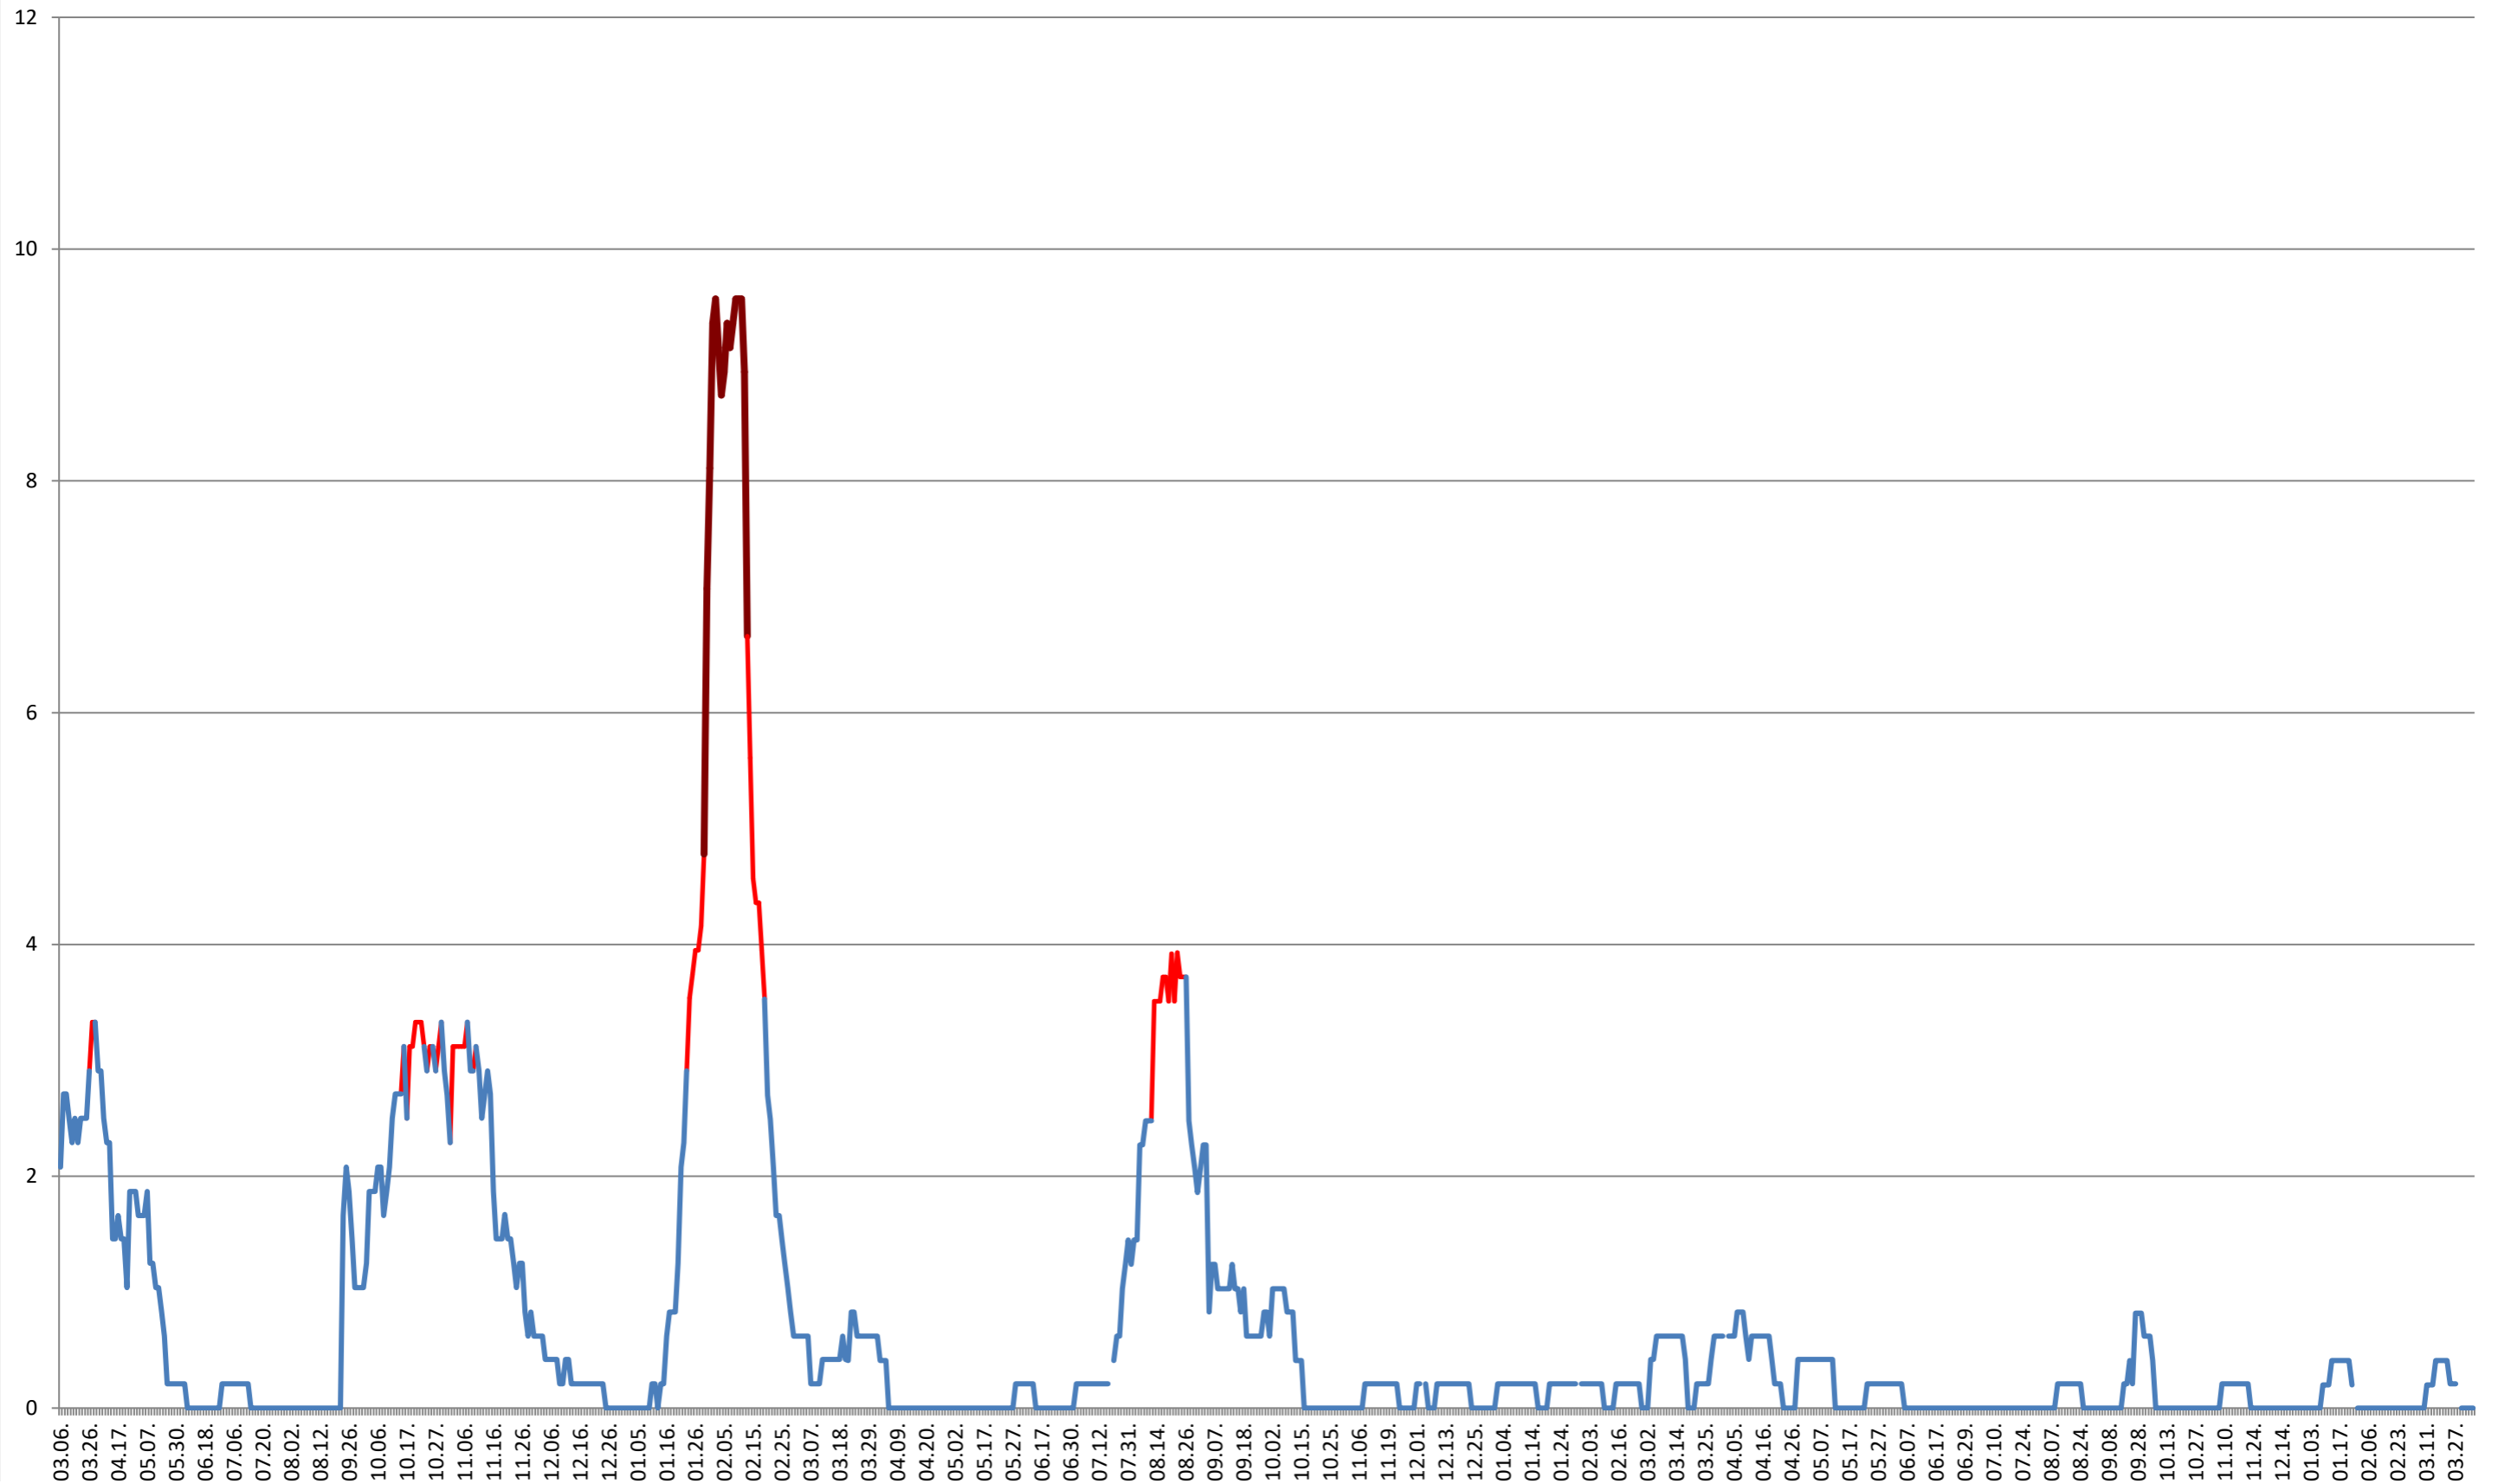

LELICENI - Evolutia incidentei cumulate pe 14 zile la % de locuitori
2021.03.07. - 2024.04.09.

LUETA - Evolutia incidentei cumulate pe 14 zile la ‰ de locuitori
2021.03.07. - 2024.04.09.

LUNCA DE JOS - Evolutia incidentei cumulate pe 14 zile la ‰ de locuitori
2021.03.07. - 2024.04.09.

LUNCA DE SUS - Evolutia incidentei cumulate pe 14 zile la ‰ de locuitori
2021.03.07. - 2024.04.09.

LUPENI - Evolutia incidentei cumulate pe 14 zile la % de locuitori
2021.03.07. - 2024.04.09.

MĂDĂRAȘ - Evolutia incidentei cumulate pe 14 zile la % de locuitori 2021.03.07. - 2024.04.09.