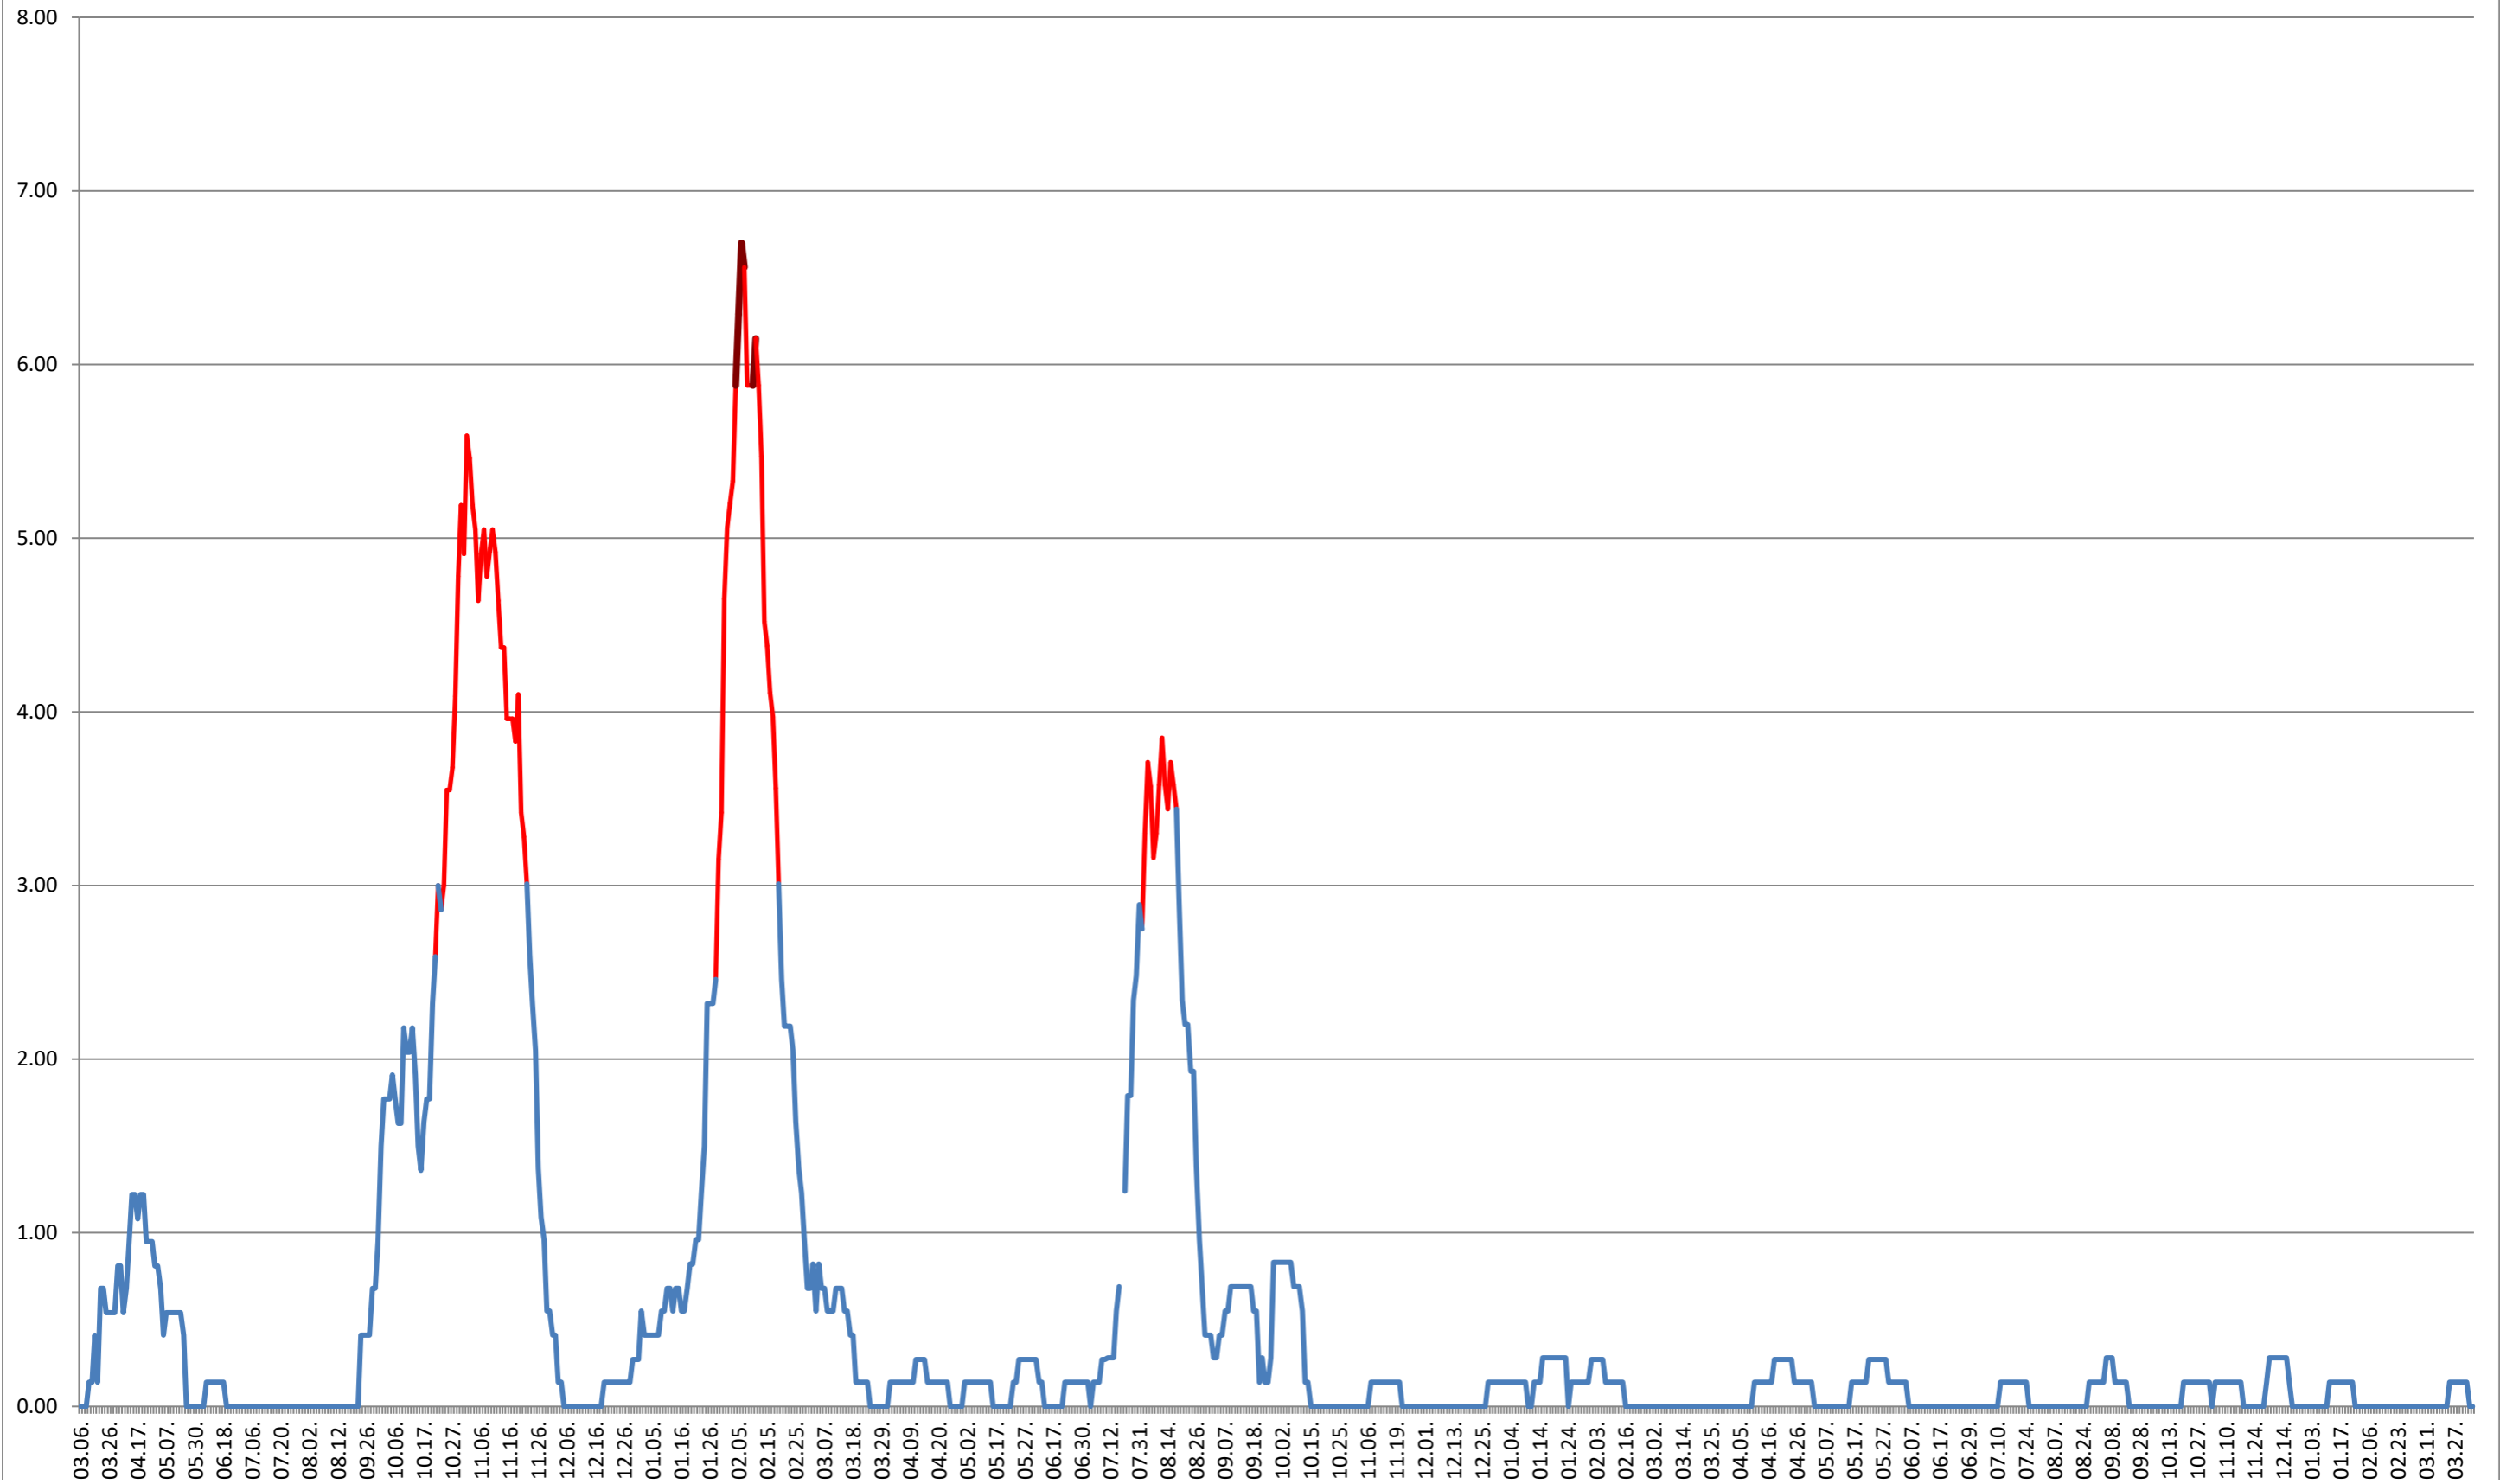

ATID - Evolutia incidentei cumulate pe 14 zile la ‰ de locuitori
2021.03.07. - 2024.04.09.

AVRĂMEȘTI - Evolutia incidentei cumulate pe 14 zile la % de locuitori
2021.03.07. - 2024.04.09.

ORAȘ BĂILE TUȘNAD - Evolutia incidentei cumulate pe 14 zile la % de locuitori
2021.03.07. - 2024.04.09.

ORAȘ BĂLAN - Evolutia incidentei cumulate pe 14 zile la ‰ de locuitori
2021.03.07. - 2024.04.09.

BILBOR - Evolutia incidentei cumulate pe 14 zile la ‰ de locuitori
2021.03.07. - 2024.04.09.

ORAȘ BORSEC - Evolutia incidentei cumulate pe 14 zile la ‰ de locuitori
2021.03.07. - 2024.04.09.

BRĂDEȘTI - Evolutia incidentei cumulate pe 14 zile la ‰ de locuitori 2021.03.07. - 2024.04.09.

CĂPÂLNIȚA - Evolutia incidentei cumulate pe 14 zile la ‰ de locuitori
2021.03.07. - 2024.04.09.

CÂRȚA - Evolutia incidentei cumulate pe 14 zile la ‰ de locuitori 2021.03.07. - 2024.04.09.