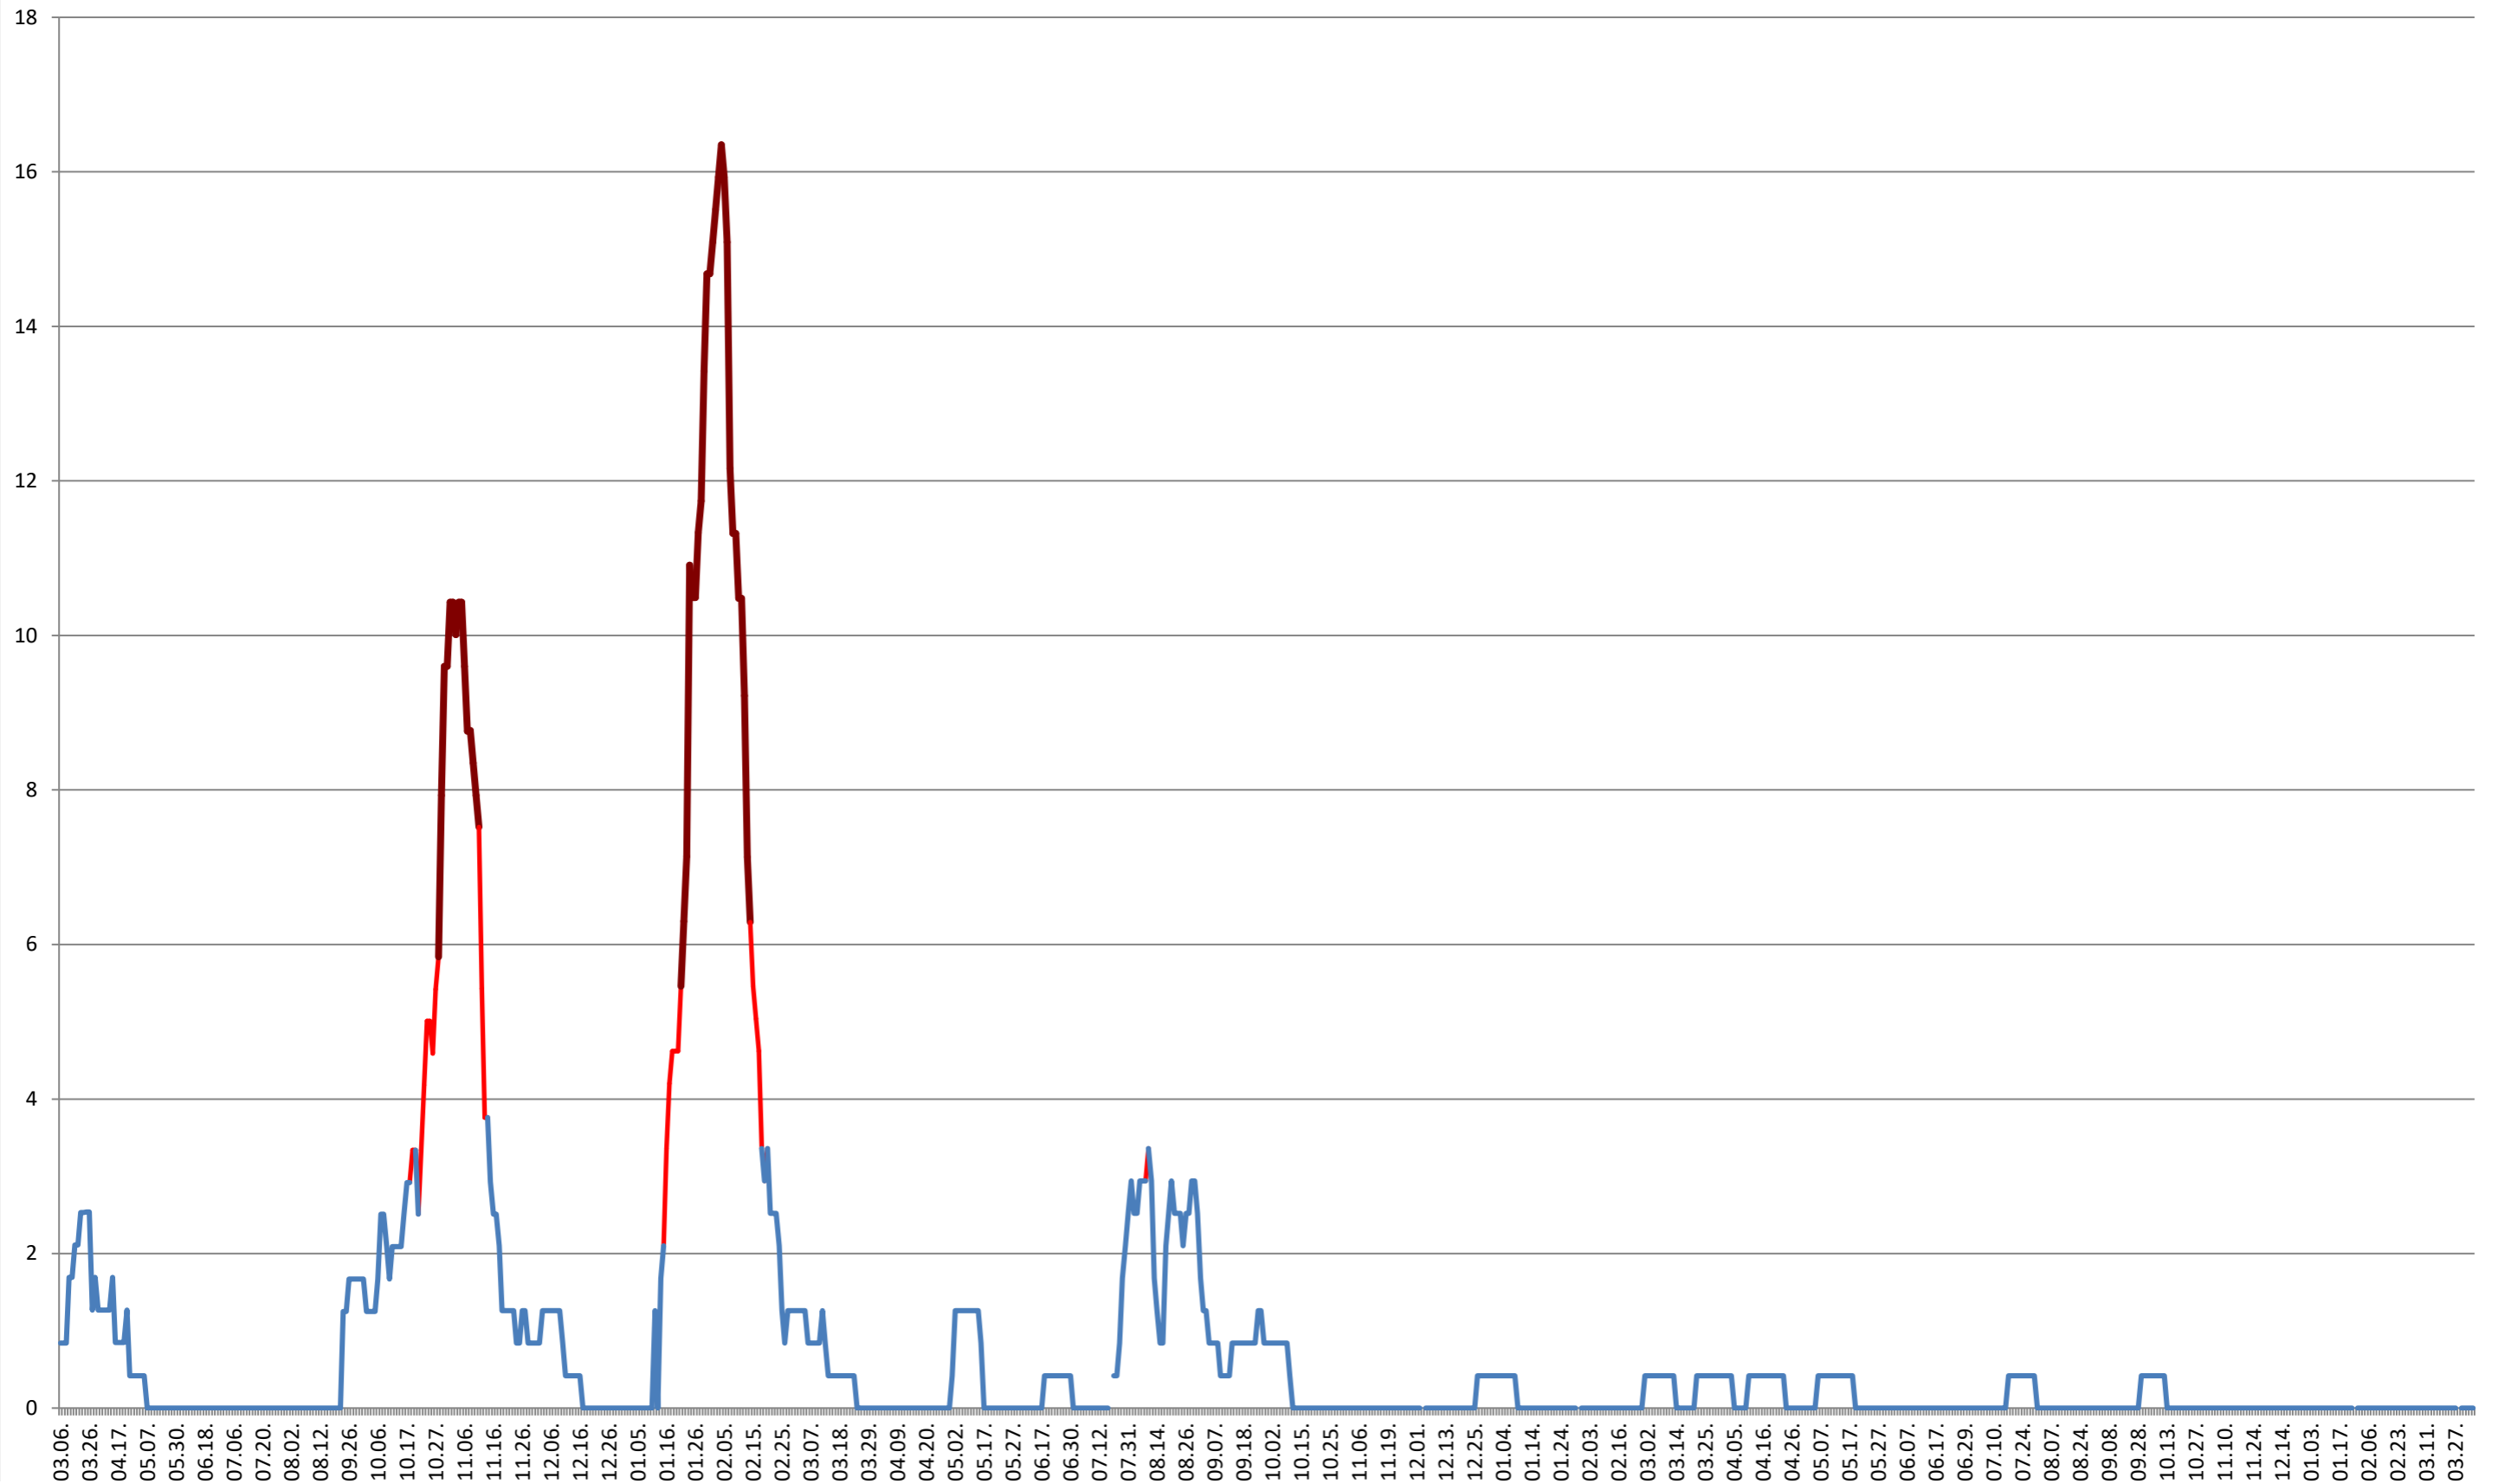

MUNICIPIUL GHEORGHENI - Evolutia incidentei cumulate pe 14 zile la ‰ de locuitori
2021.03.07. - 2024.04.09.

JOSENI - Evolutia incidentei cumulate pe 14 zile la % de locuitori
2021.03.07. - 2024.04.09.

LĂZAREA - Evolutia incidentei cumulate pe 14 zile la ‰ de locuitori 2021.03.07. - 2024.04.09.

LELICENI - Evolutia incidentei cumulate pe 14 zile la % de locuitori
2021.03.07. - 2024.04.09.

LUETA - Evolutia incidentei cumulate pe 14 zile la ‰ de locuitori
2021.03.07. - 2024.04.09.

LUNCA DE JOS - Evolutia incidentei cumulate pe 14 zile la ‰ de locuitori
2021.03.07. - 2024.04.09.