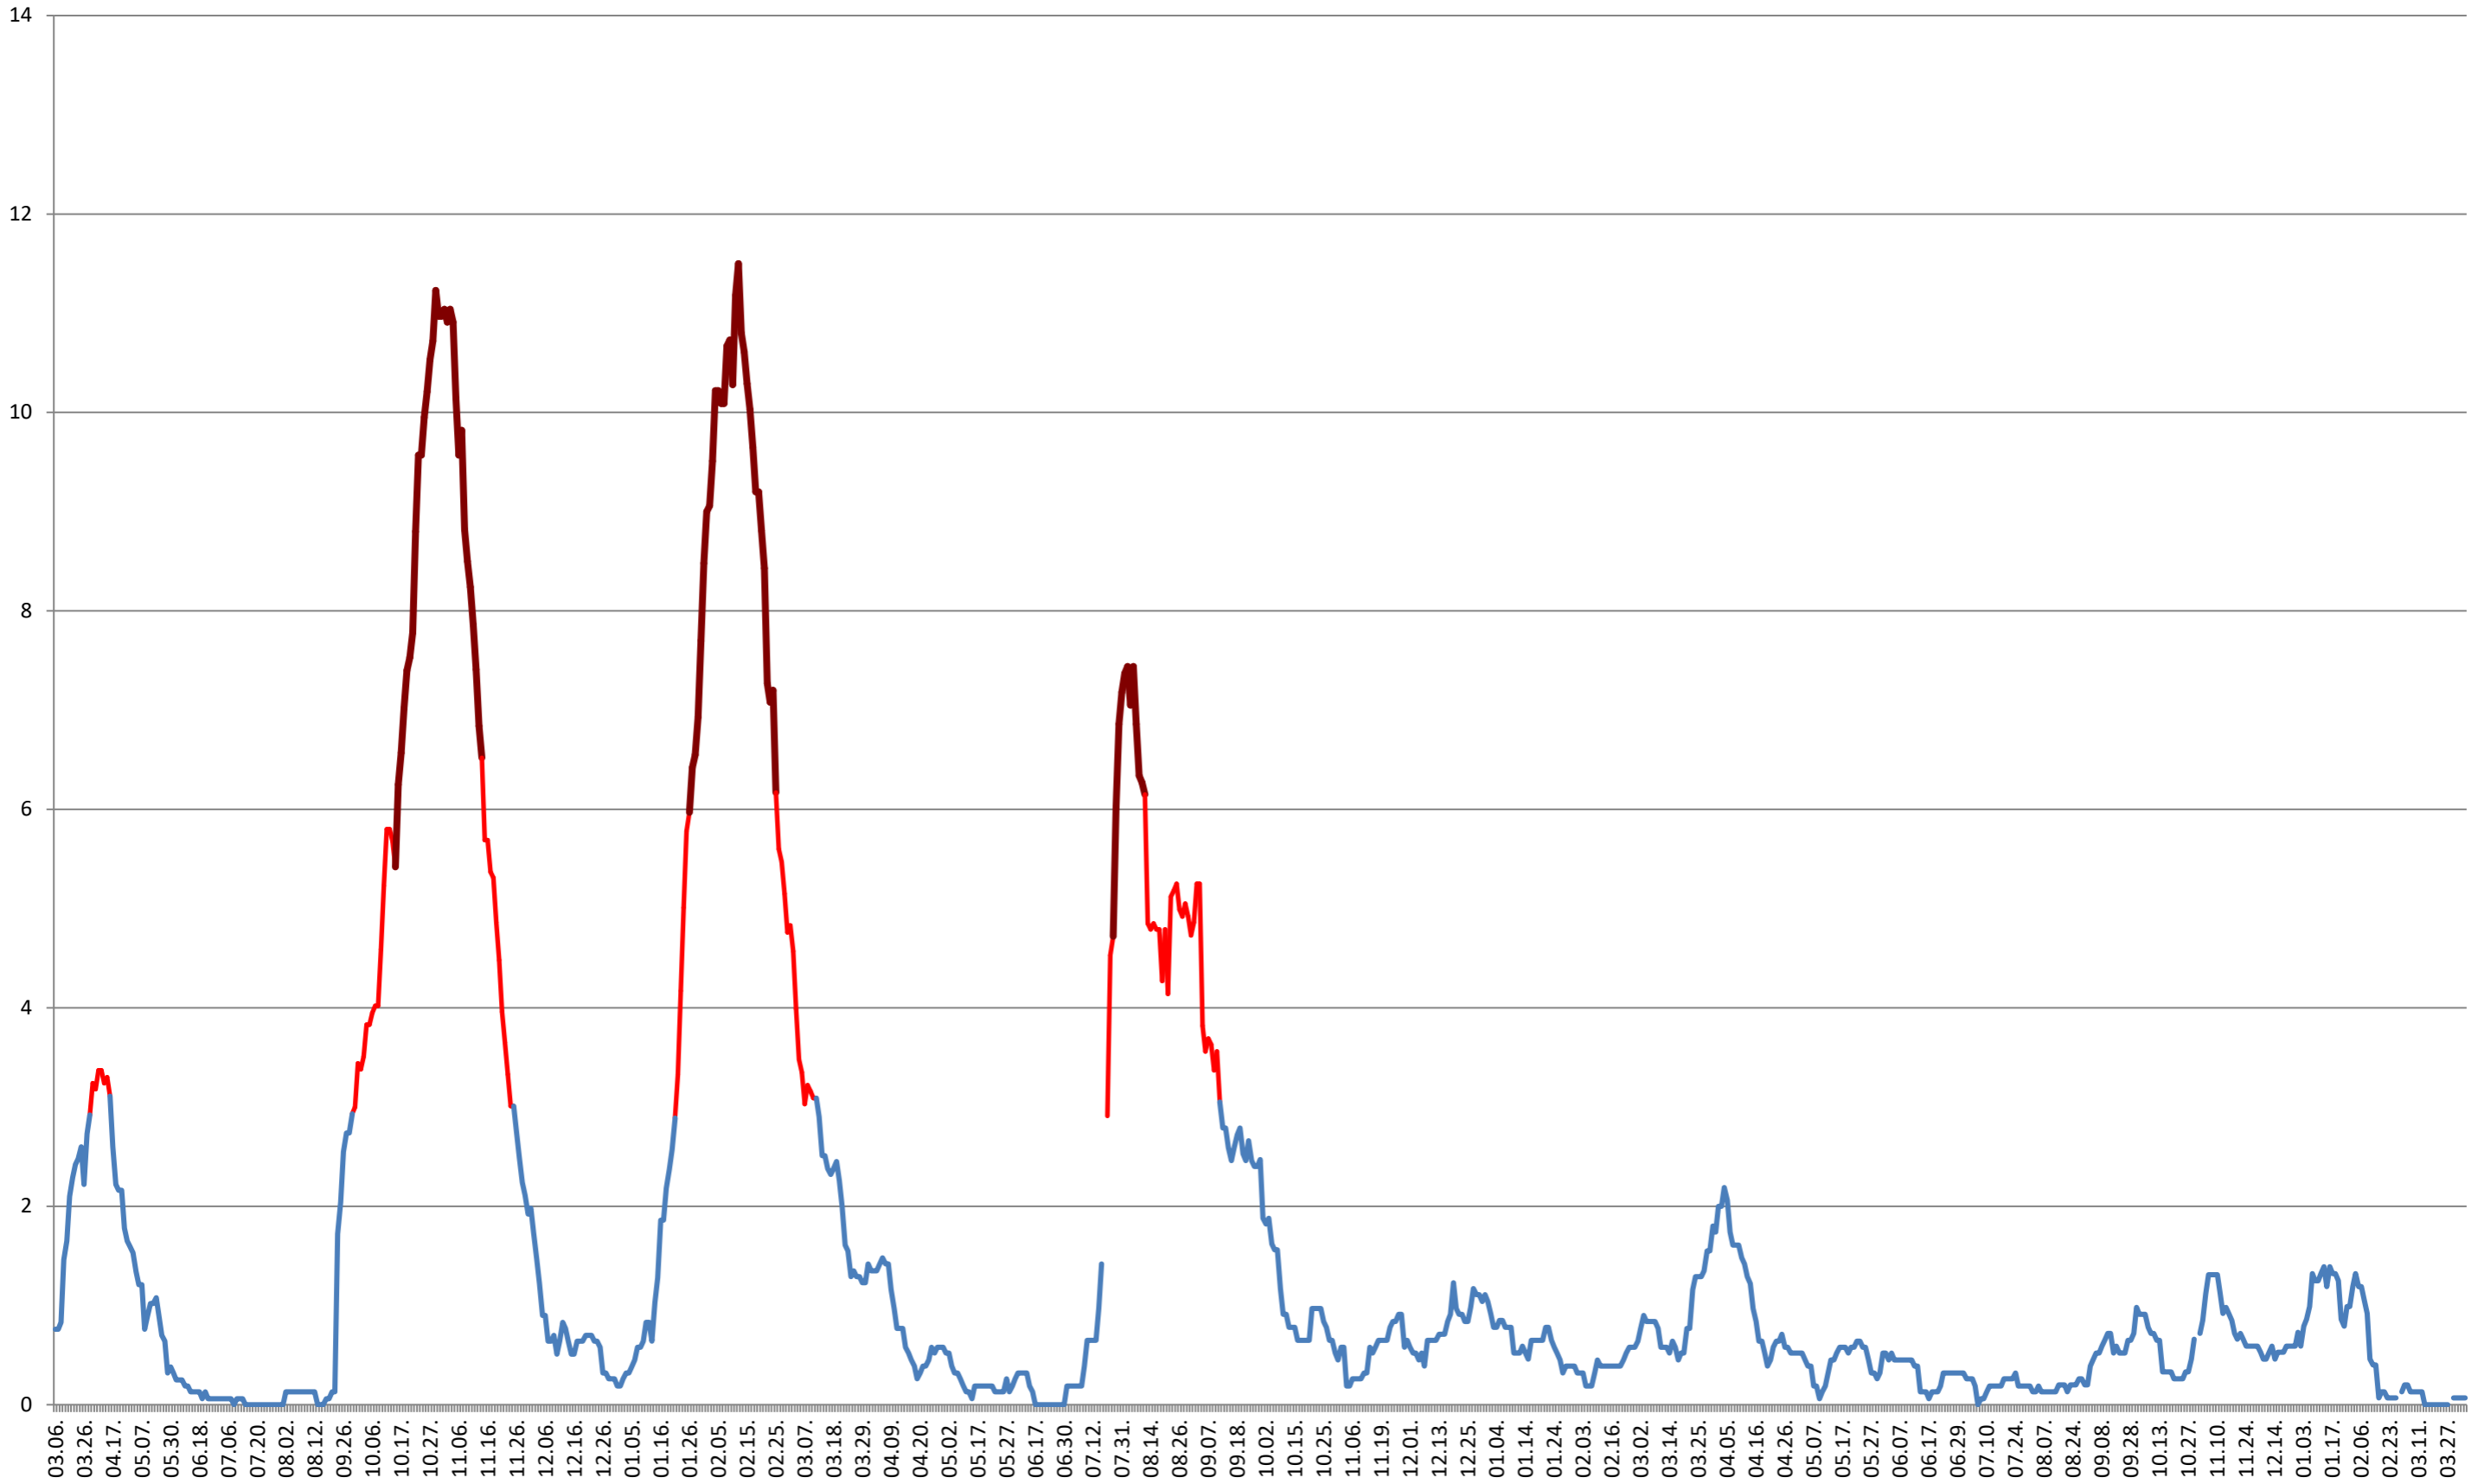

MUNICIPIUL TOPLIȚA - Evolutia incidentei cumulate pe 14 zile la ‰ de locuitori
2021.03.07. - 2024.04.09.