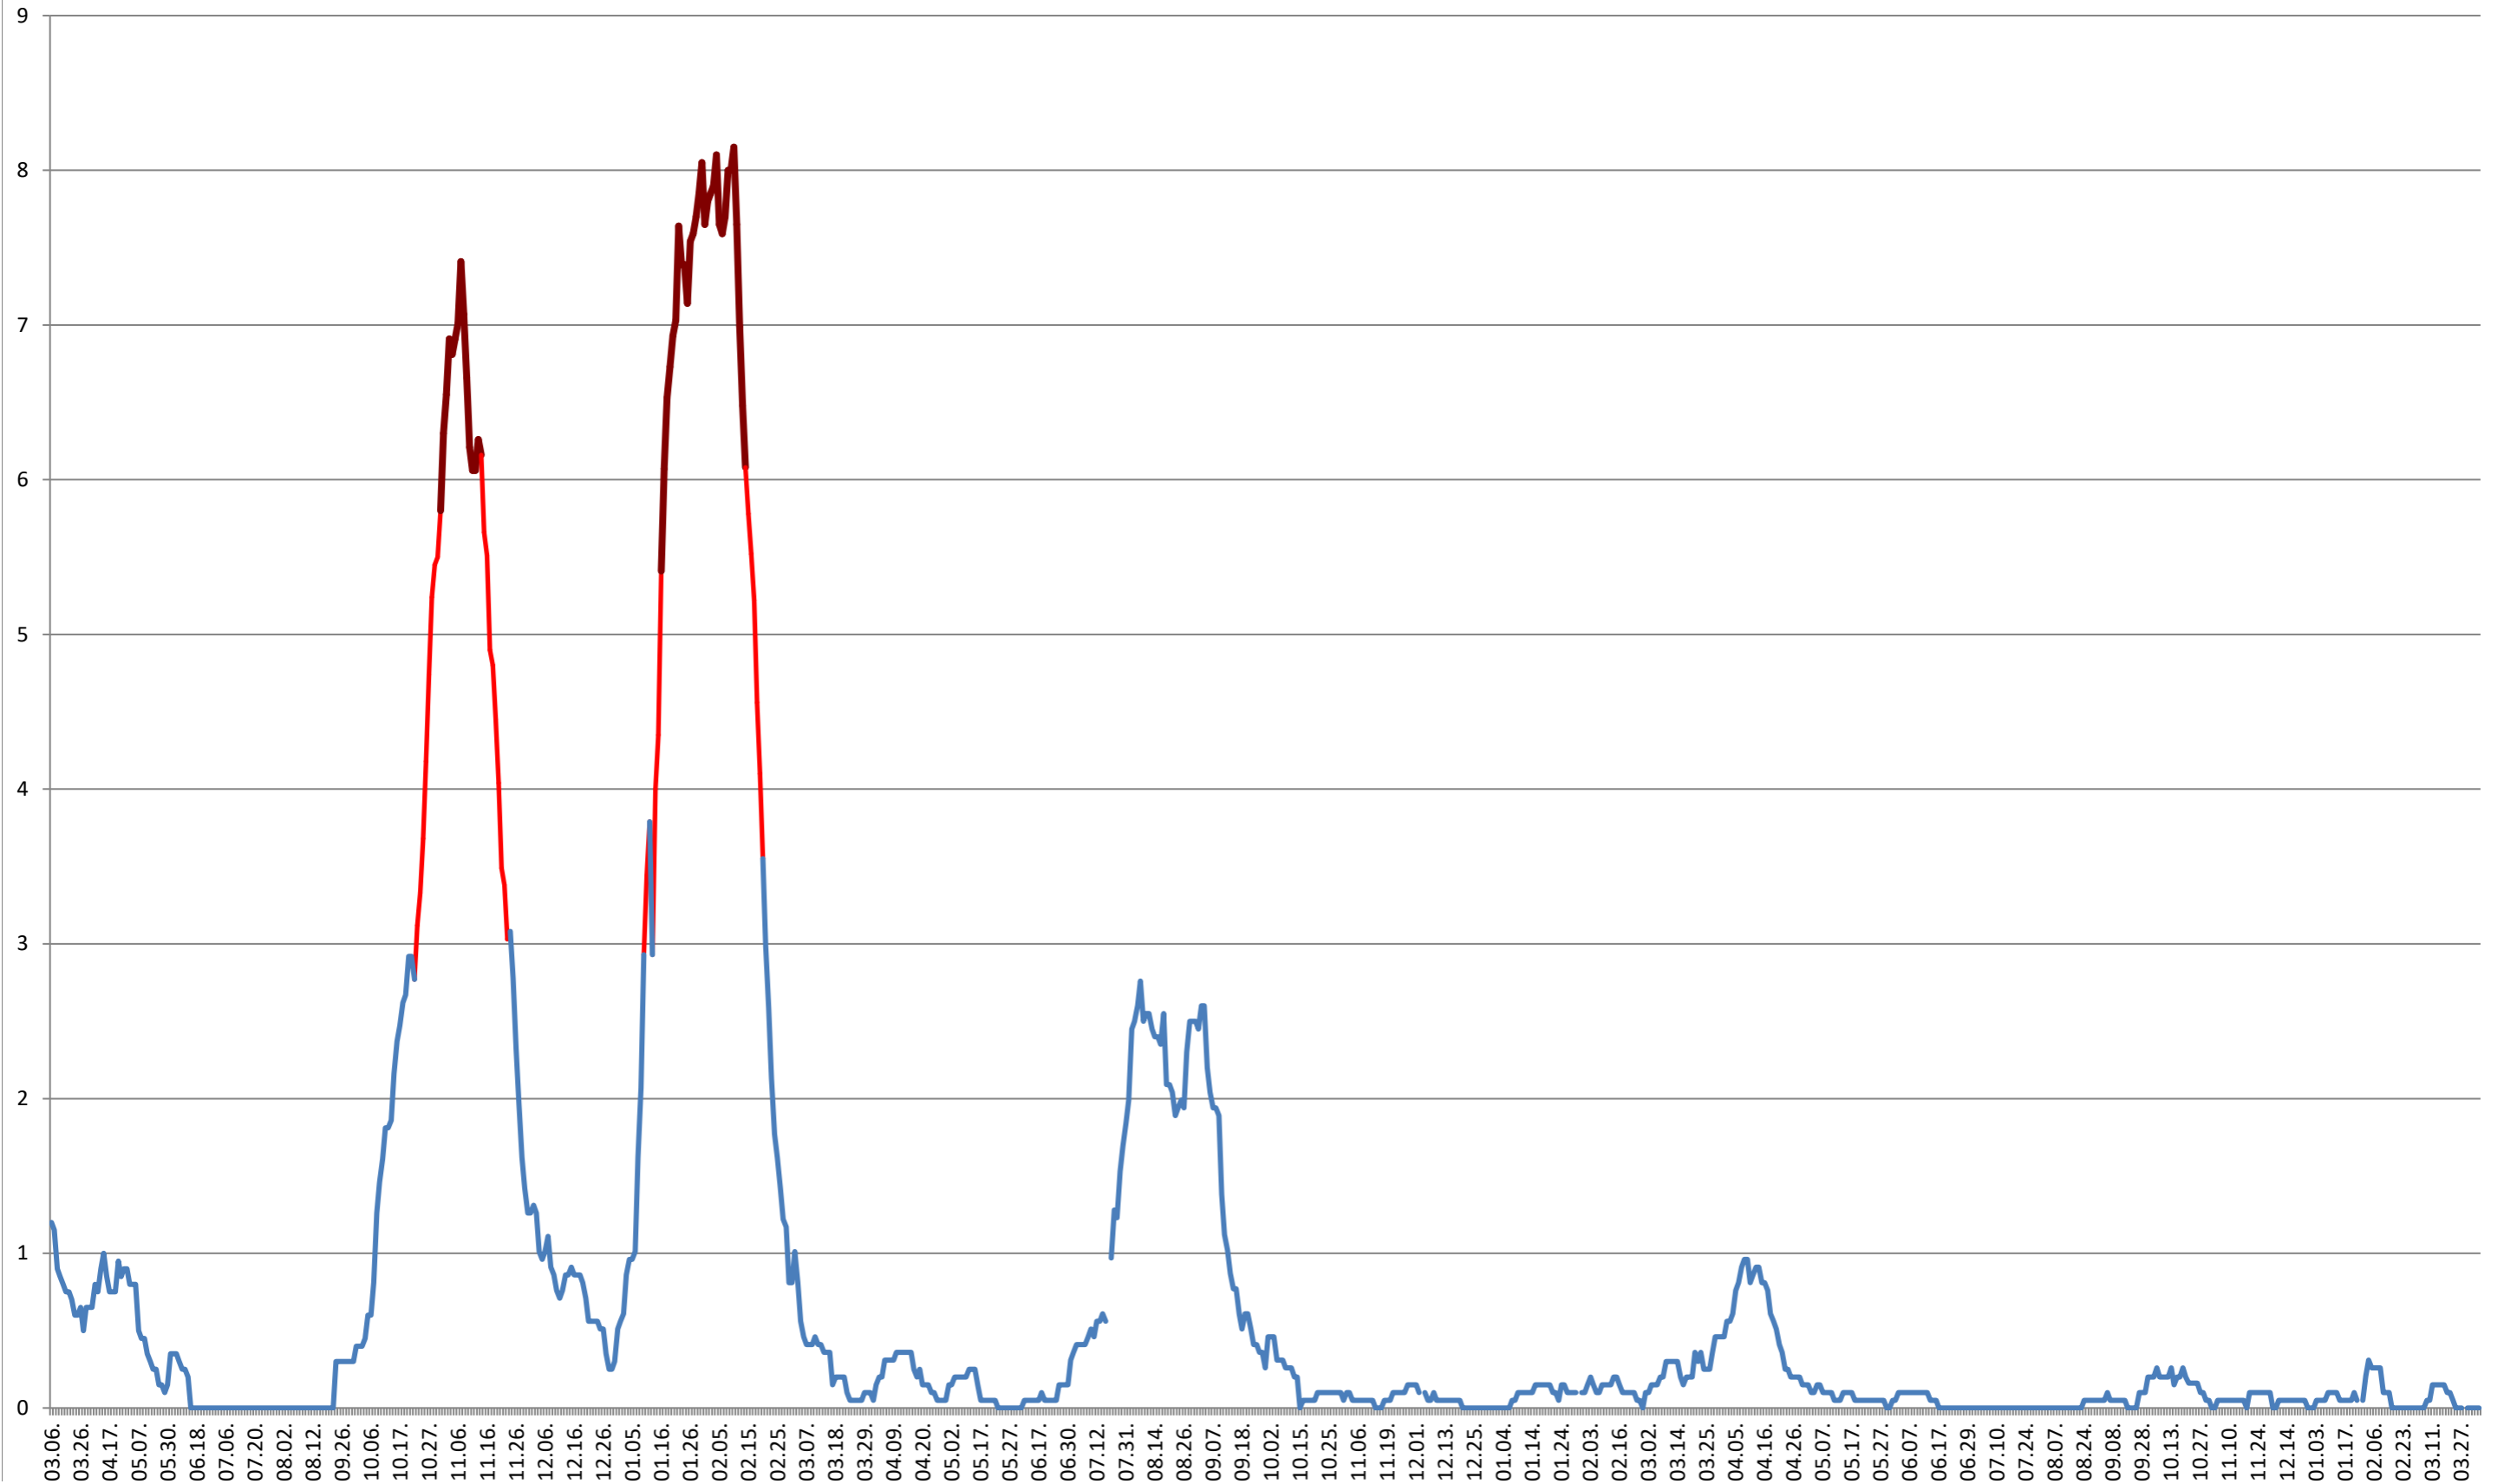

MUNICIPIUL GHEORGHENI - Evolutia incidentei cumulate pe 14 zile la ‰ de locuitori
2021.03.07. - 2024.04.09.