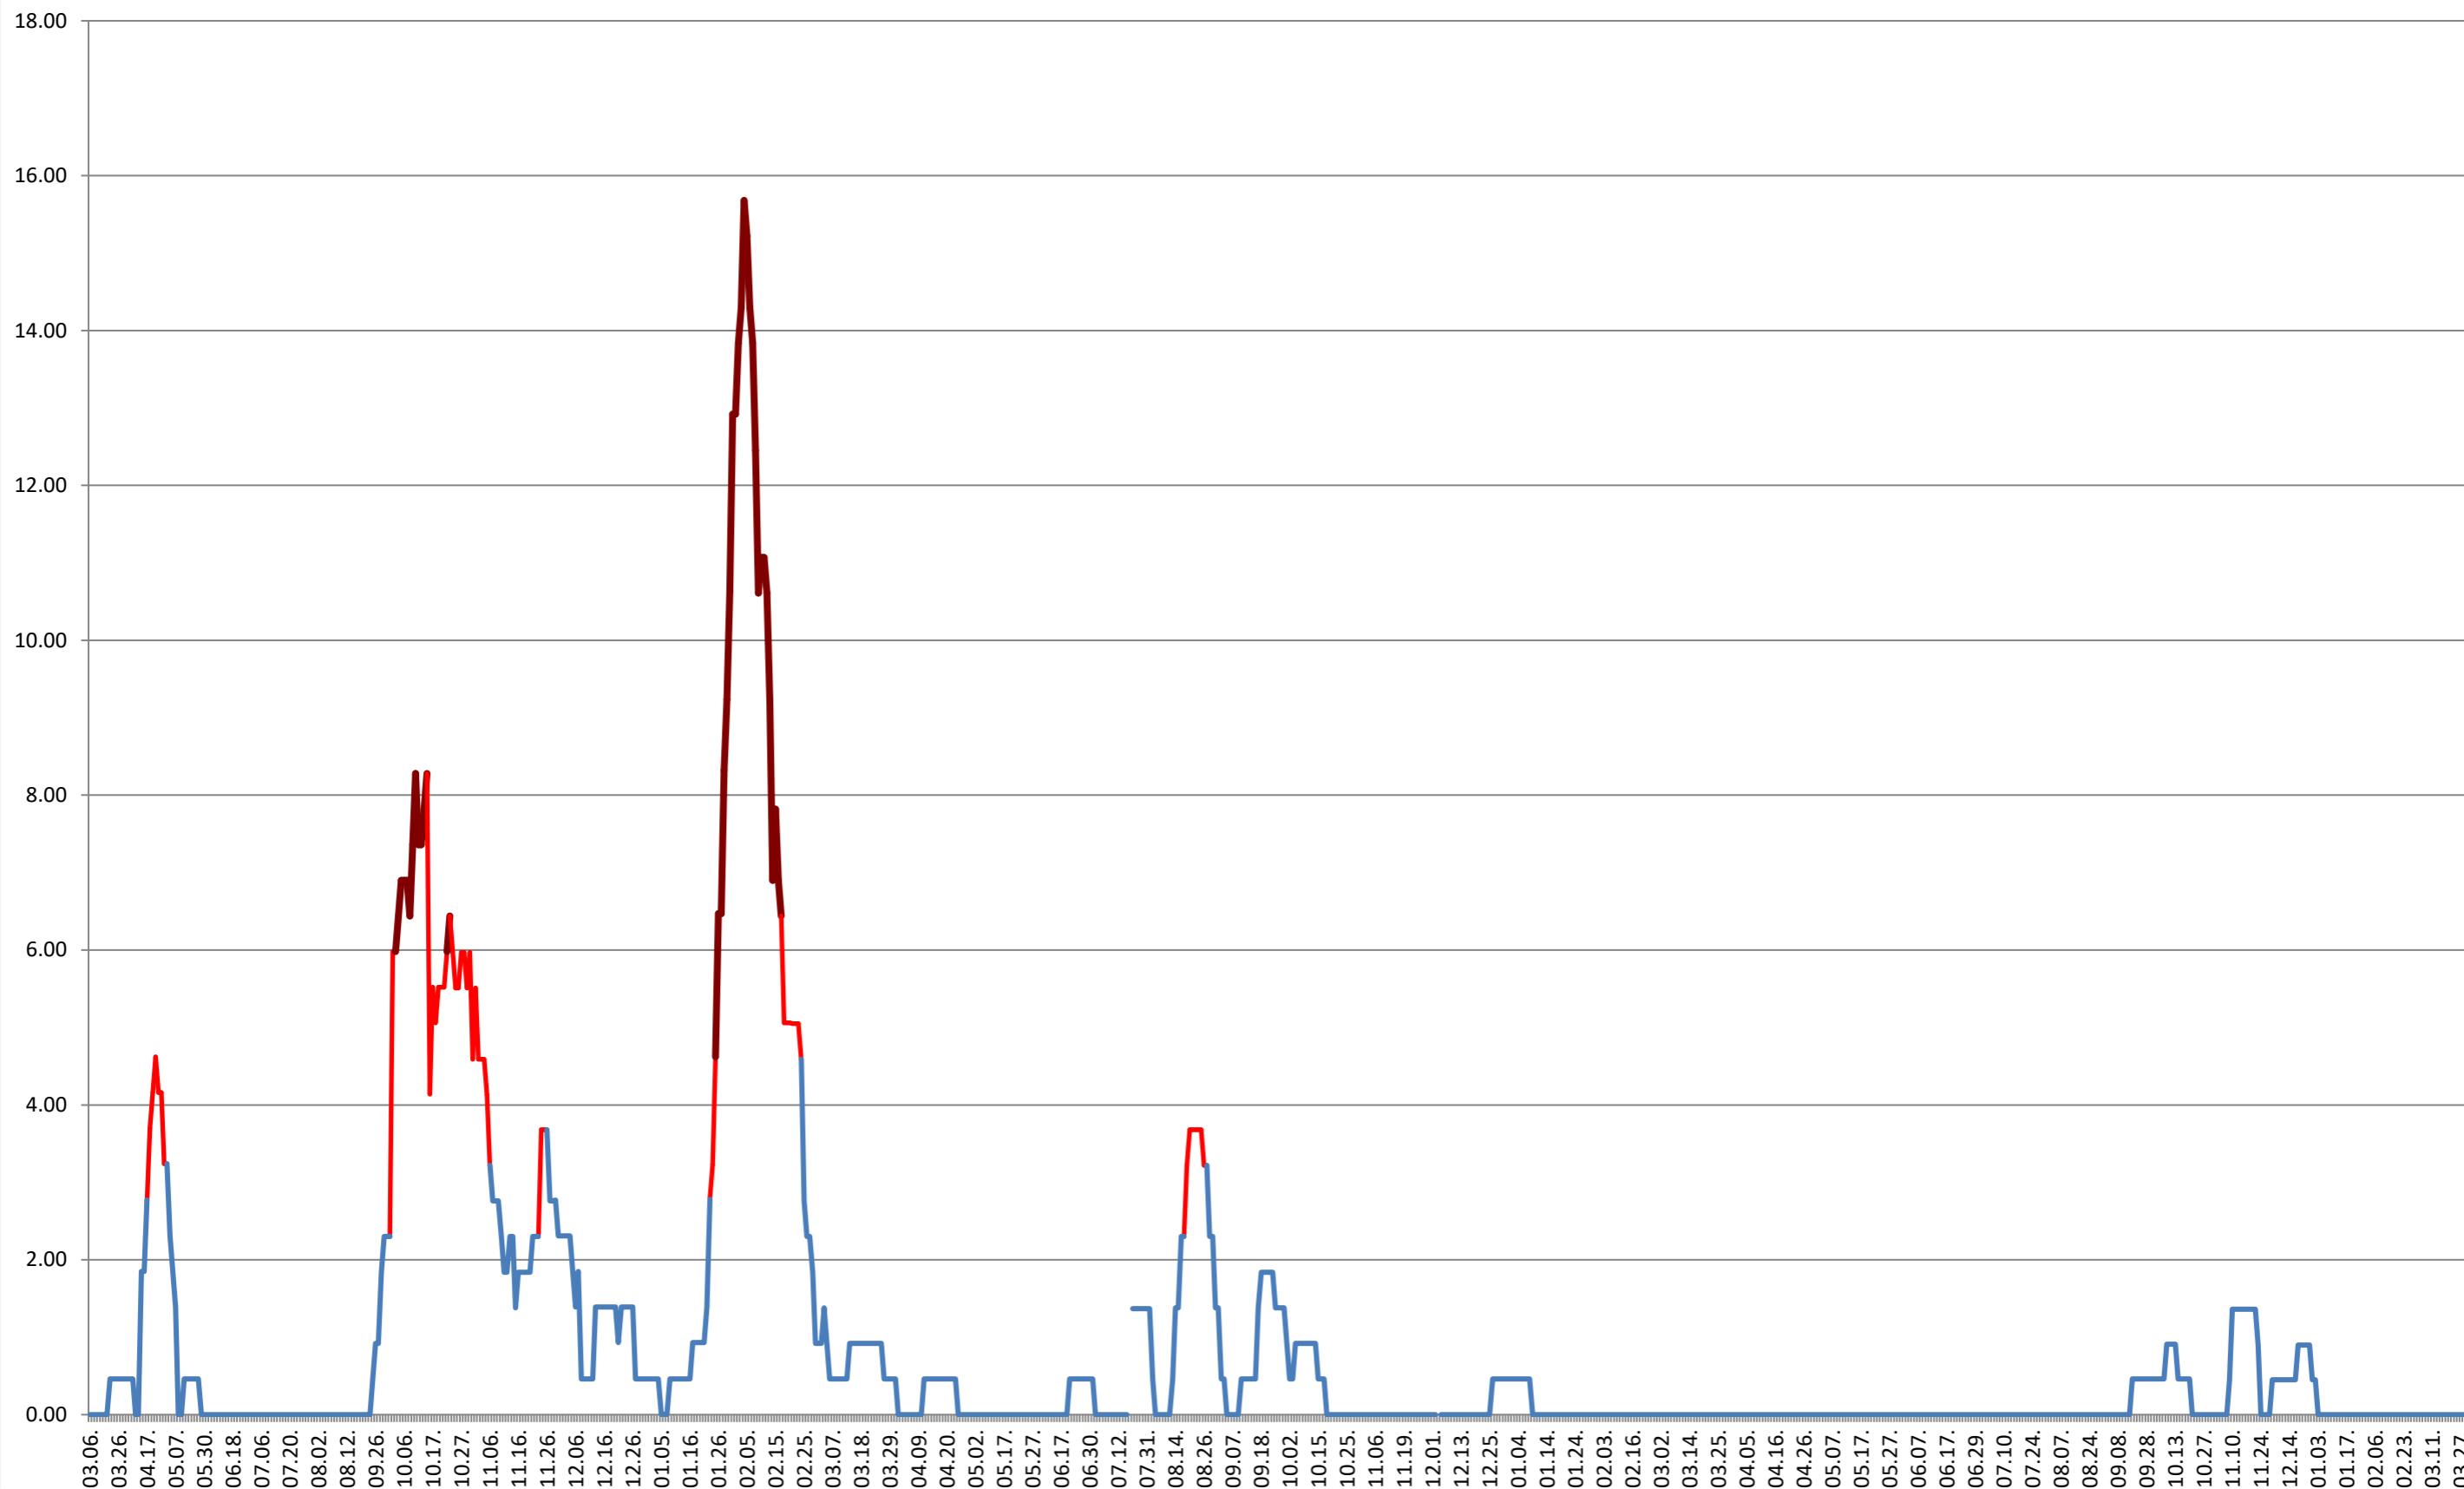

ATID - Evolutia incidentei cumulate pe 14 zile la ‰ de locuitori
2021.03.07. - 2024.04.09.

AVRĂMEȘTI - Evolutia incidentei cumulate pe 14 zile la % de locuitori
2021.03.07. - 2024.04.09.

ORAȘ BĂILE TUȘNAD - Evolutia incidentei cumulate pe 14 zile la % de locuitori
2021.03.07. - 2024.04.09.

ORAȘ BĂLAN - Evolutia incidentei cumulate pe 14 zile la ‰ de locuitori
2021.03.07. - 2024.04.09.

BILBOR - Evolutia incidentei cumulate pe 14 zile la ‰ de locuitori
2021.03.07. - 2024.04.09.

ORAȘ BORSEC - Evolutia incidentei cumulate pe 14 zile la ‰ de locuitori
2021.03.07. - 2024.04.09.

BRĂDEȘTI - Evolutia incidentei cumulate pe 14 zile la ‰ de locuitori 2021.03.07. - 2024.04.09.

CĂPÂLNIȚA - Evolutia incidentei cumulate pe 14 zile la ‰ de locuitori
2021.03.07. - 2024.04.09.

CÂRȚA - Evolutia incidentei cumulate pe 14 zile la ‰ de locuitori 2021.03.07. - 2024.04.09.

CICEU - Evolutia incidentei cumulate pe 14 zile la ‰ de locuitori
2021.03.07. - 2024.04.09.

CIUCSÂNGEORGIU - Evolutia incidentei cumulate pe 14 zile la ‰ de locuitori
2021.03.07. - 2024.04.09.

CIUMANI - Evolutia incidentei cumulate pe 14 zile la ‰ de locuitori
2021.03.07. - 2024.04.09.