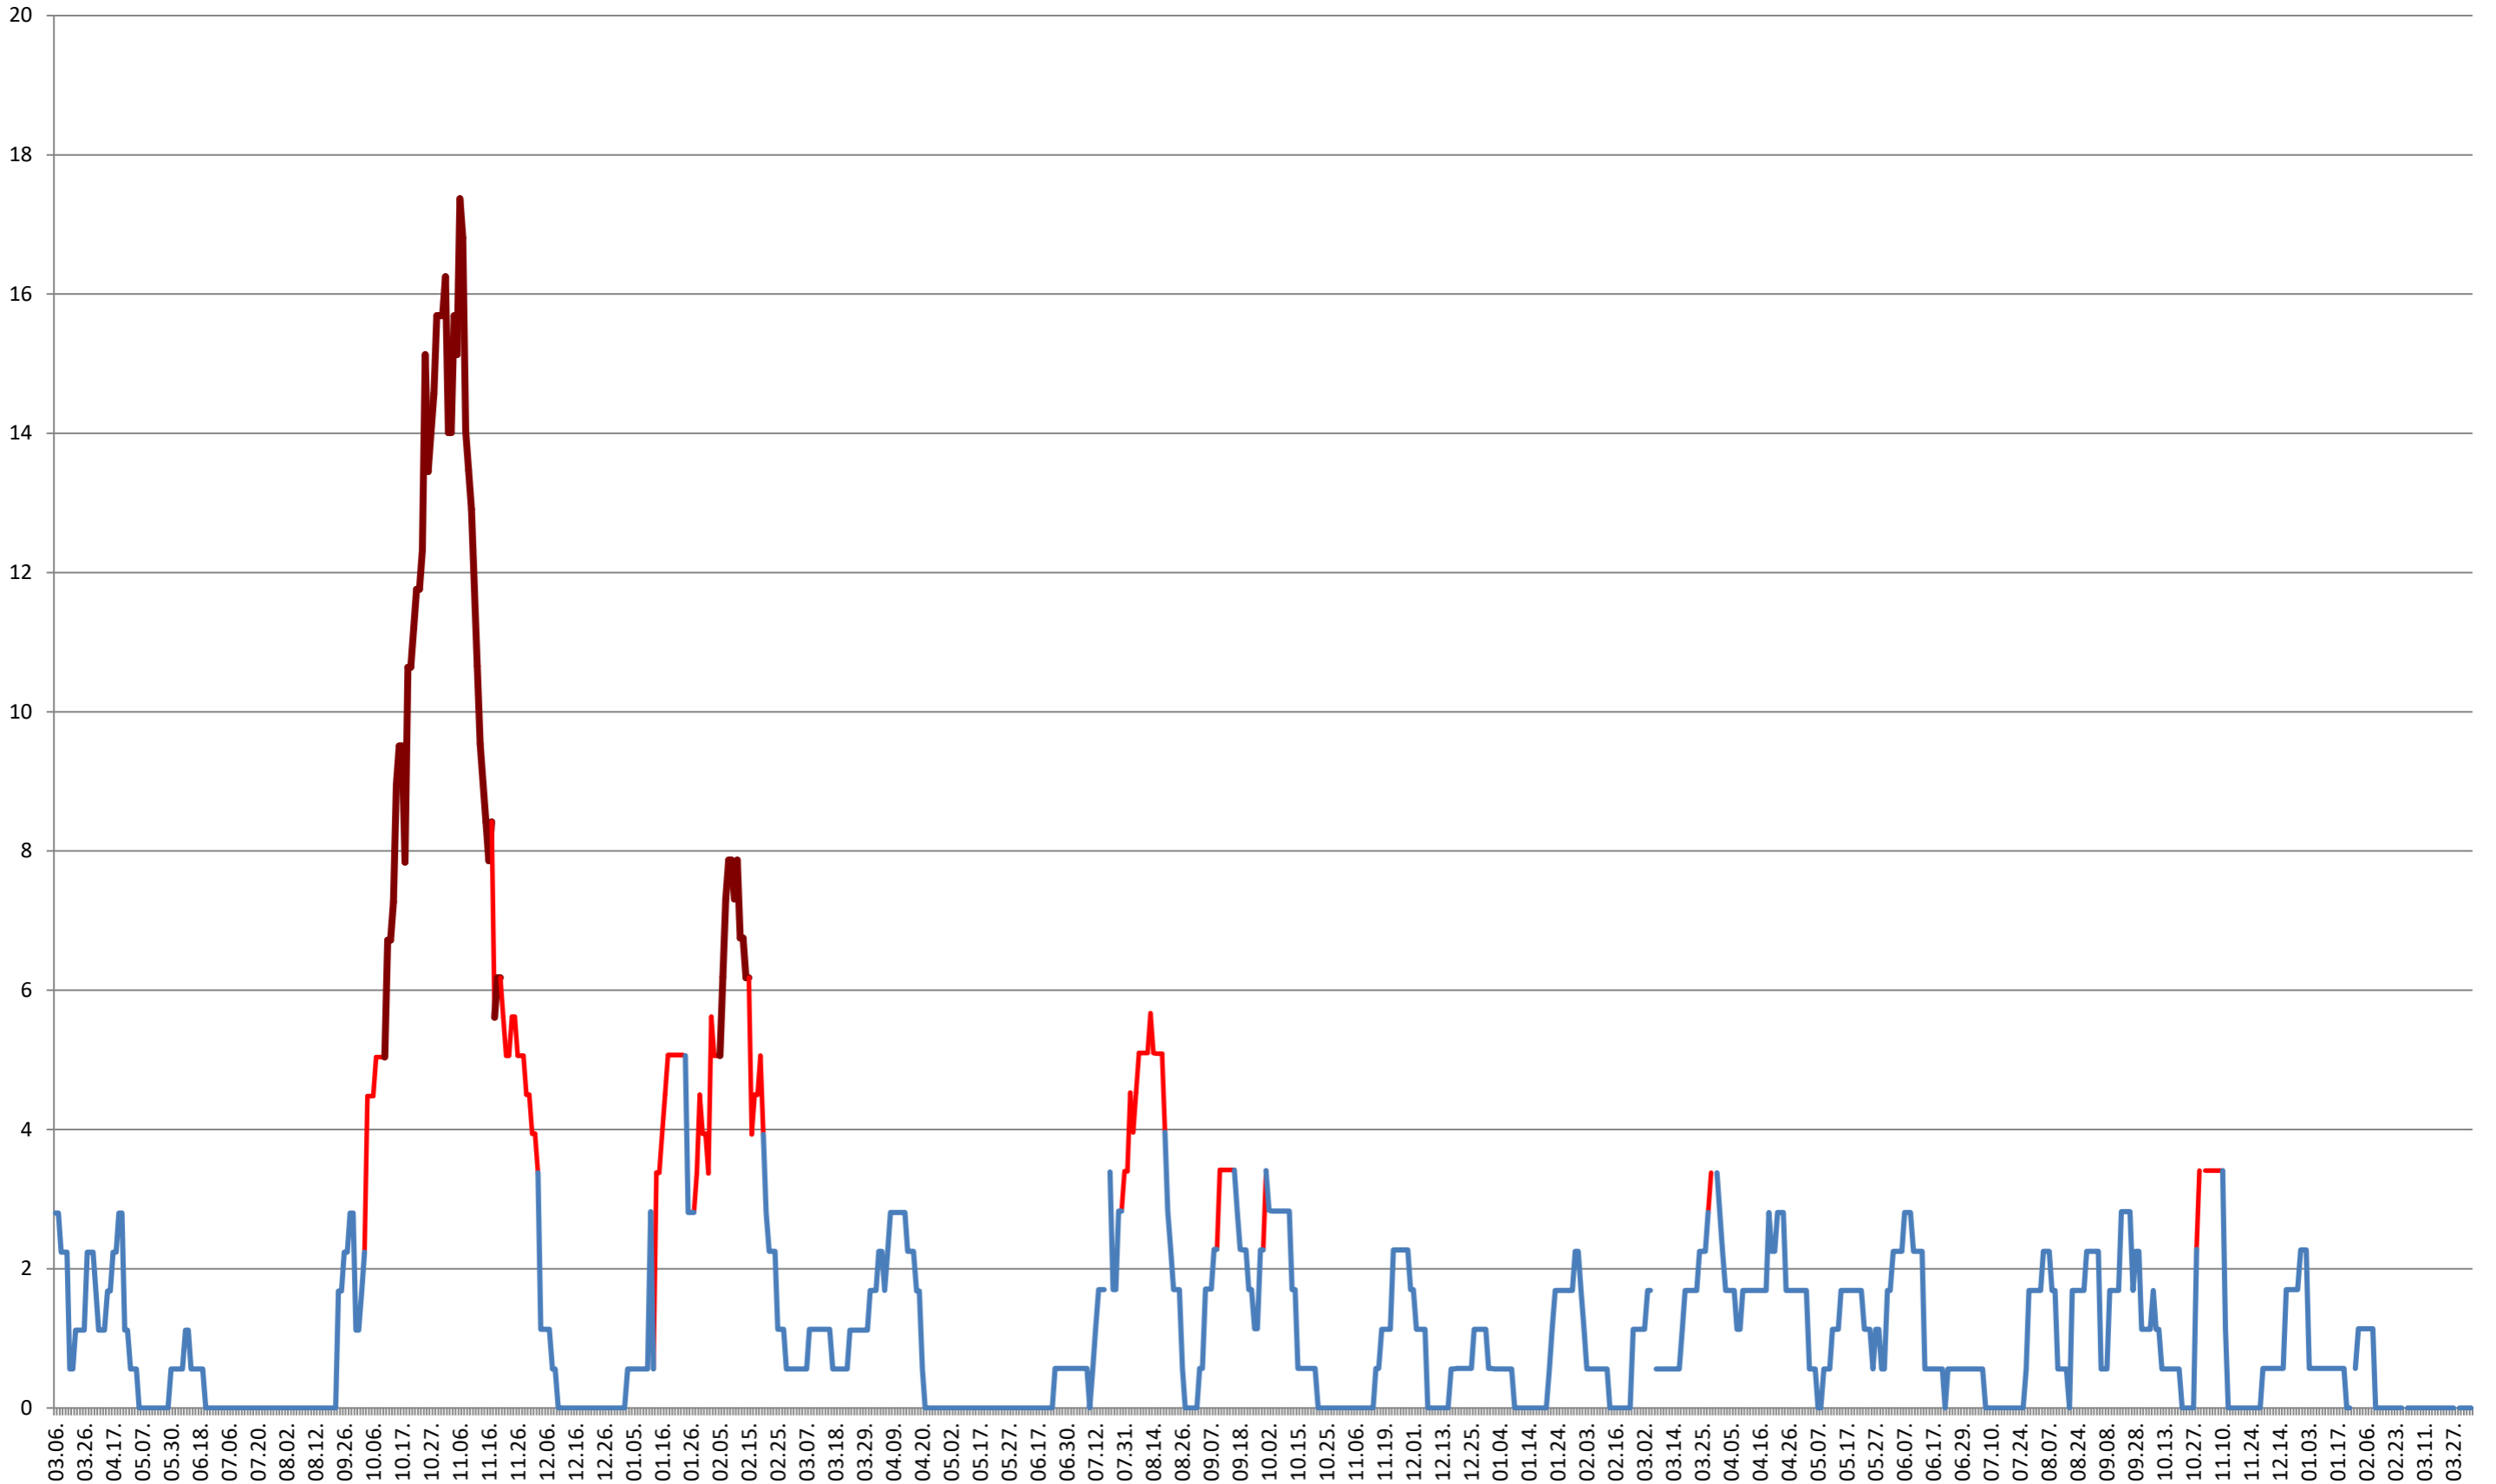

SATU MARE - Evolutia incidentei cumulate pe 14 zile la % de locuitori
2021.03.07. - 2024.04.09.

SECUIENI - Evolutia incidentei cumulate pe 14 zile la ‰ de locuitori
2021.03.07. - 2024.04.09.

SICULENI - Evolutia incidentei cumulate pe 14 zile la ‰ de locuitori
2021.03.07. - 2024.04.09.

ȘIMONEȘTI - Evolutia incidentei cumulate pe 14 zile la ‰ de locuitori
2021.03.07. - 2024.04.09.

SUBCETATE - Evolutia incidentei cumulate pe 14 zile la ‰ de locuitori
2021.03.07. - 2024.04.09.

SUSENI - Evolutia incidentei cumulate pe 14 zile la % de locuitori
2021.03.07. - 2024.04.09.