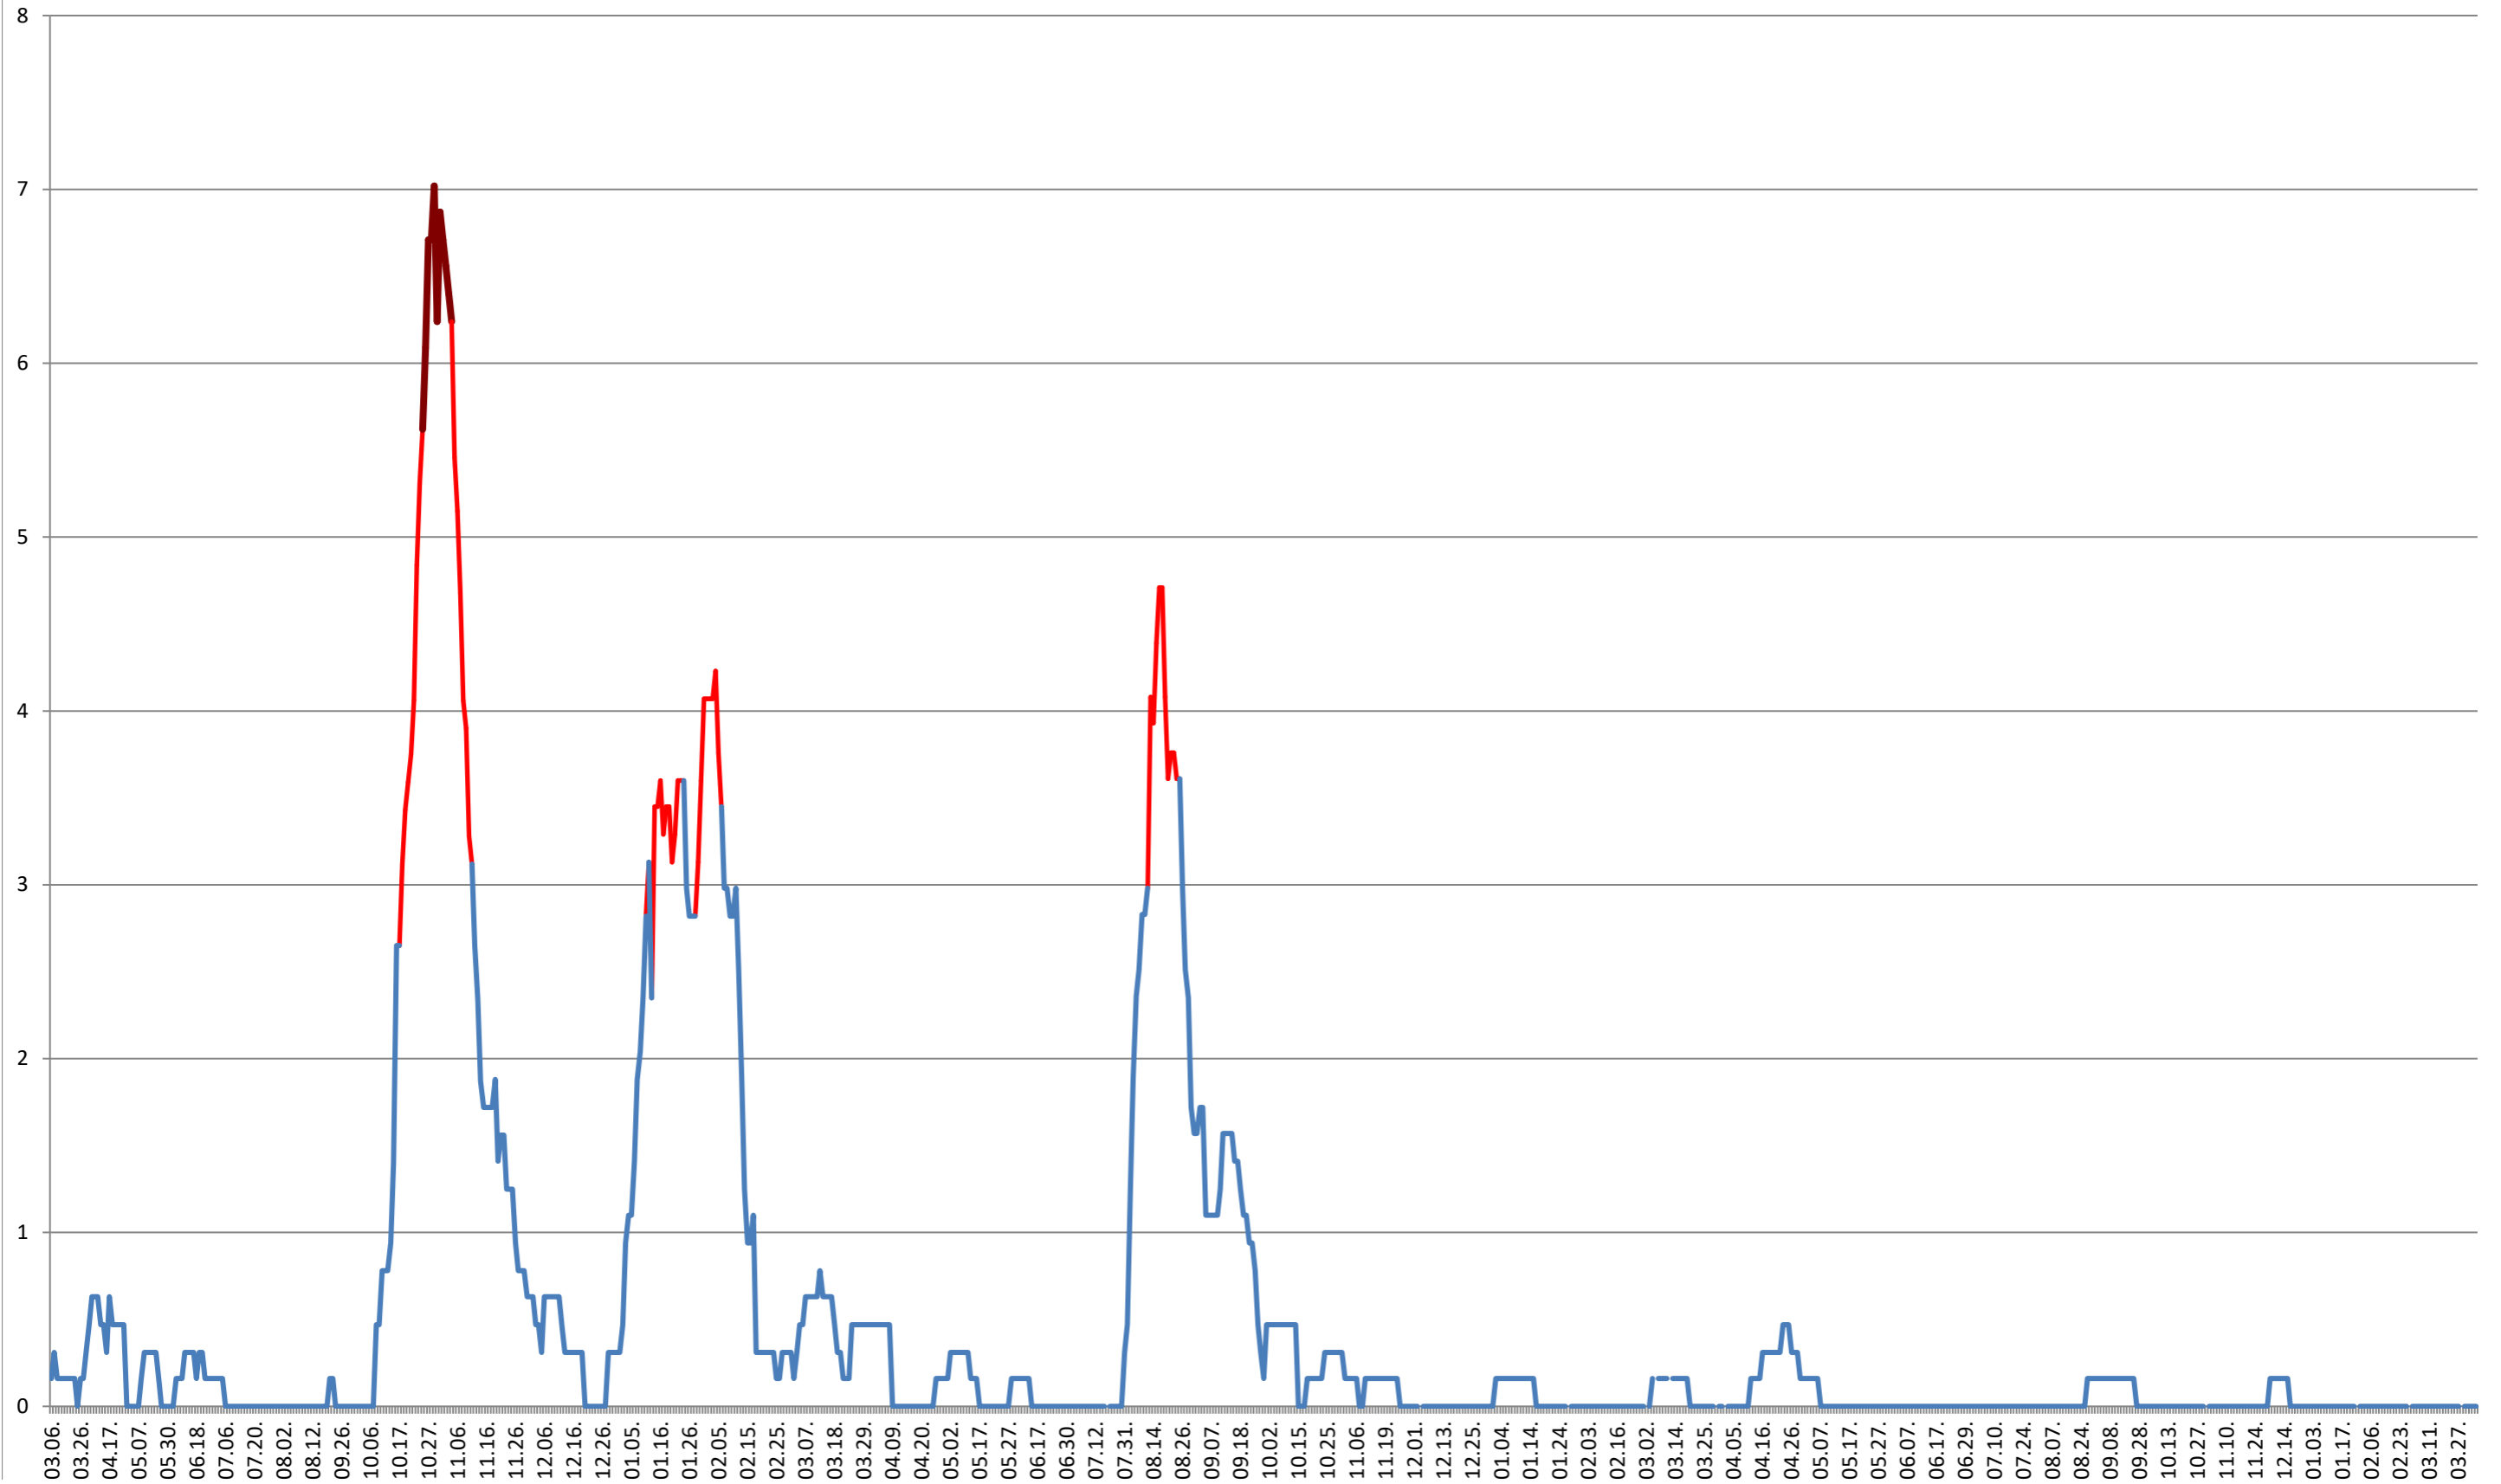

REMETEA - Evolutia incidentei cumulate pe 14 zile la ‰ de locuitori
2021.03.07. - 2024.04.09.