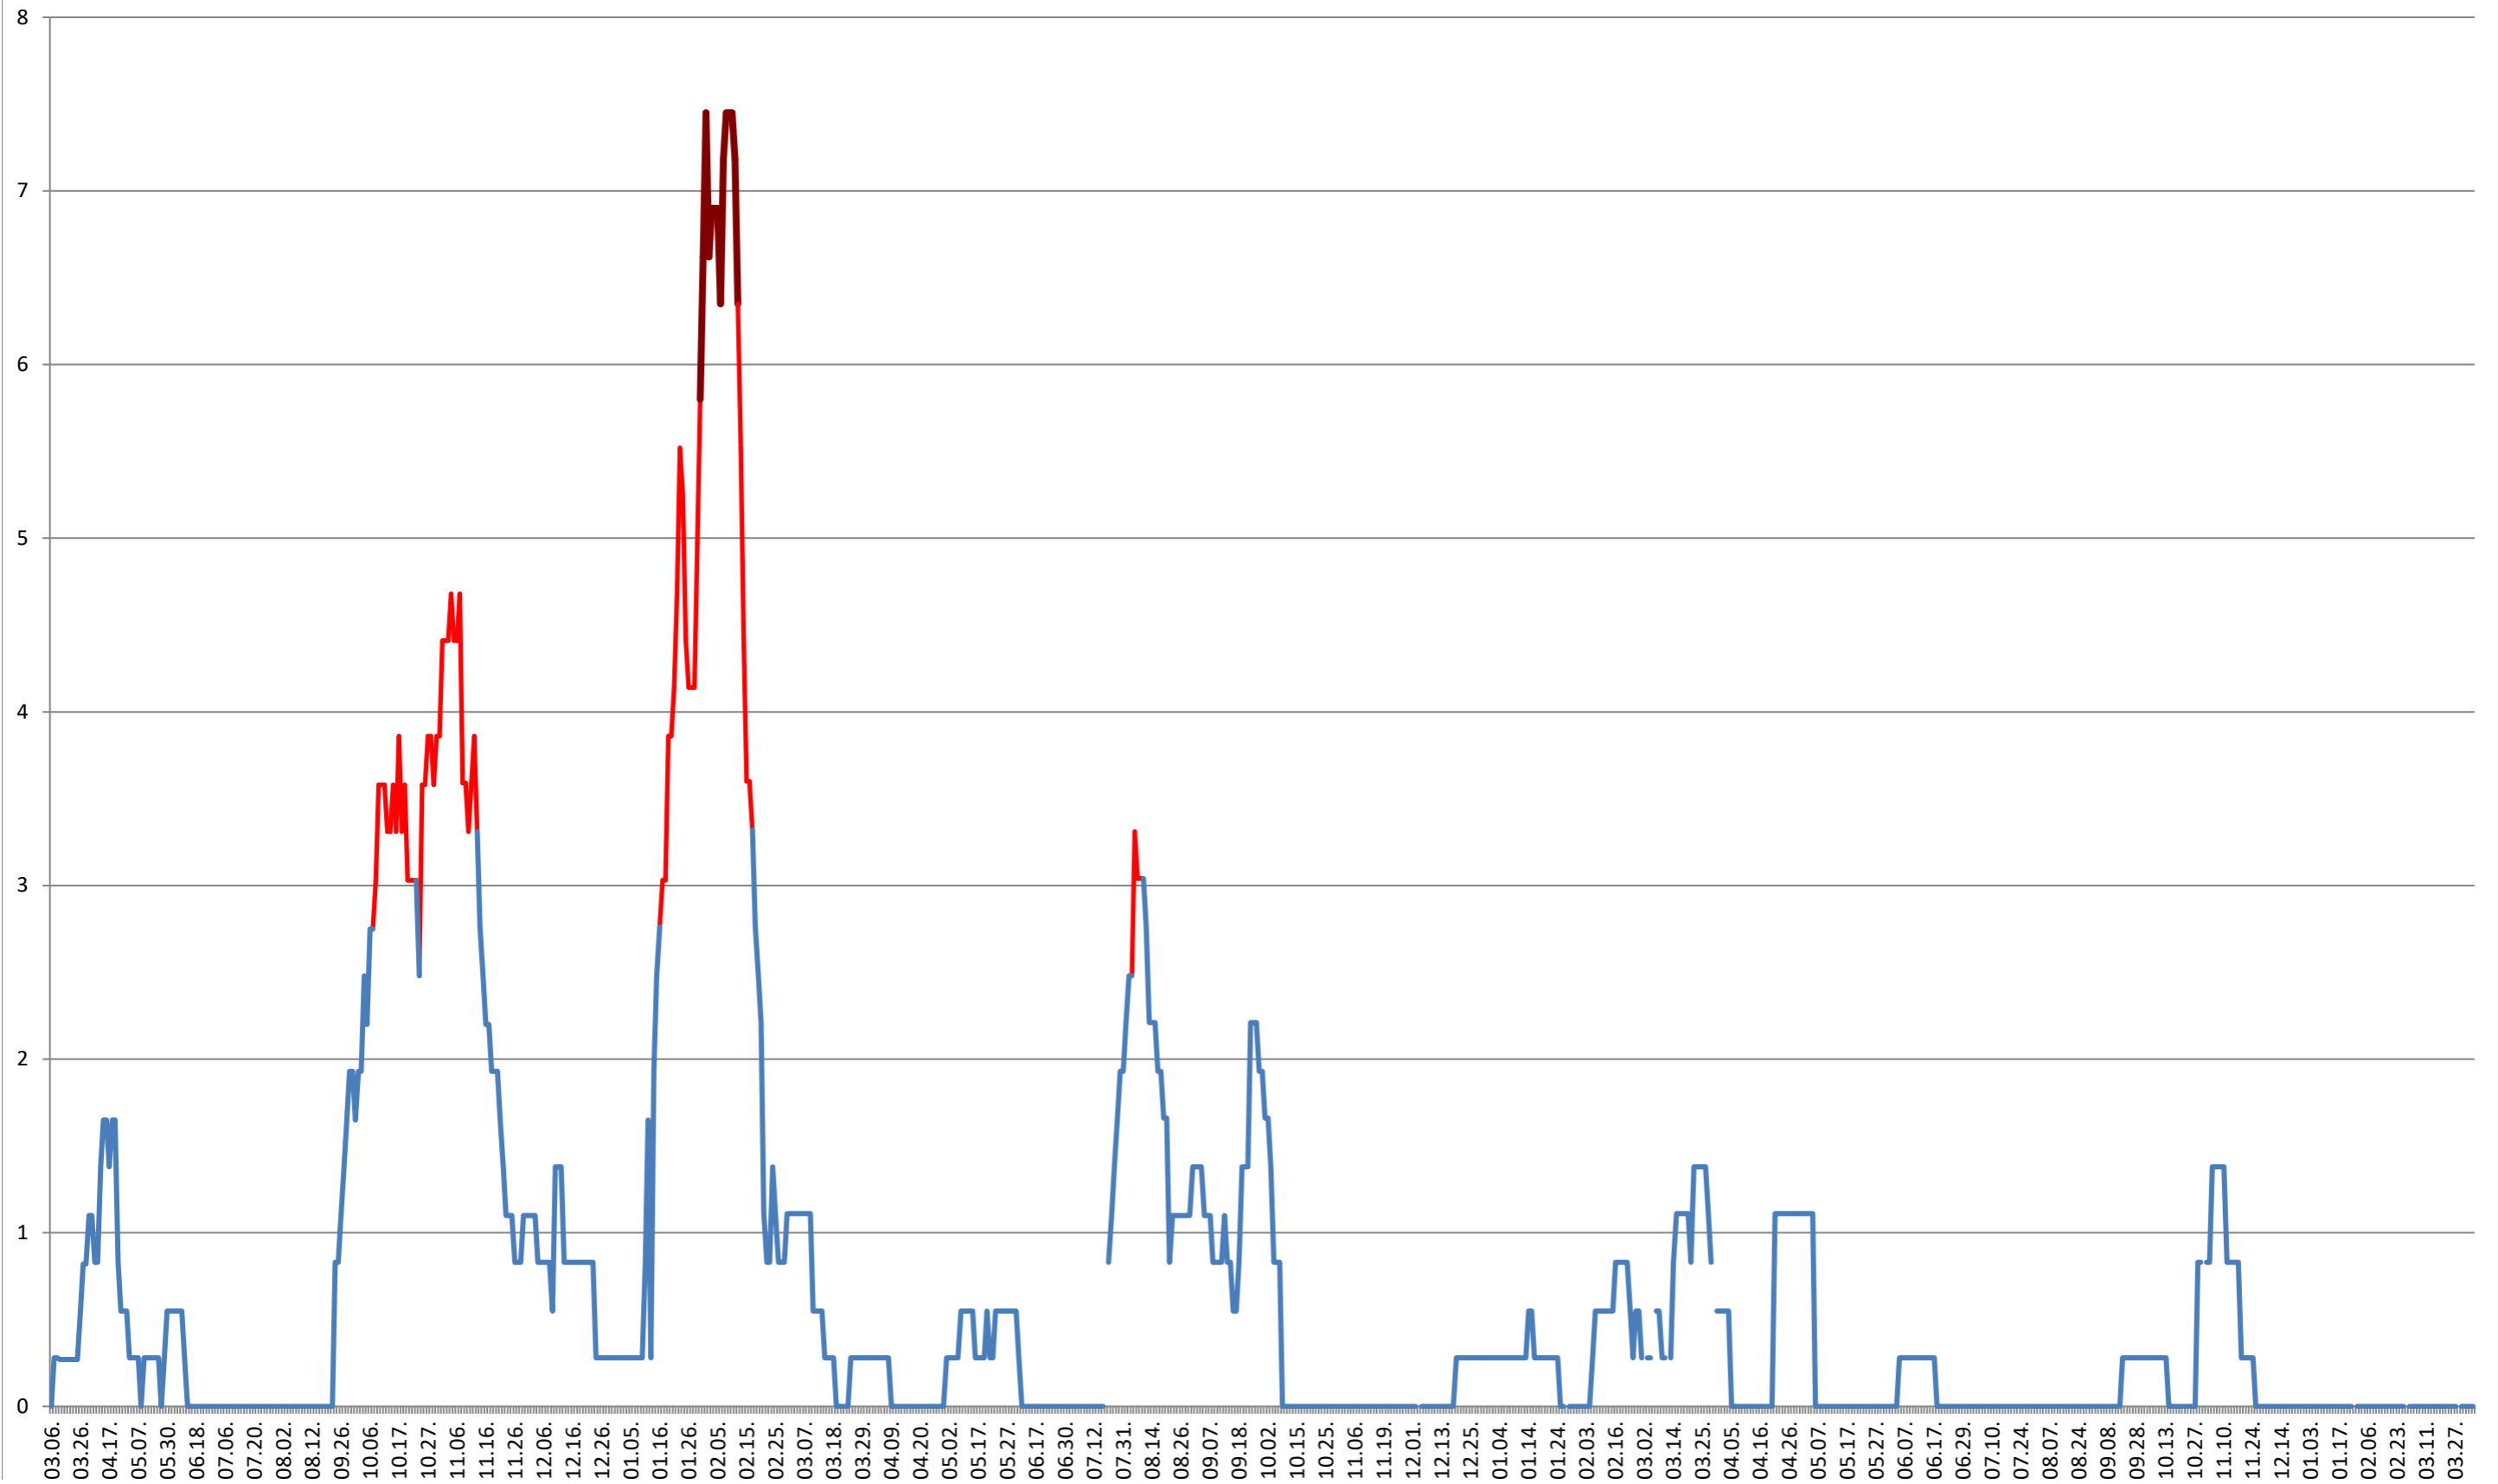

SÂNSIMION - Evolutia incidentei cumulate pe 14 zile la % de locuitori
2021.03.07. - 2024.04.09.