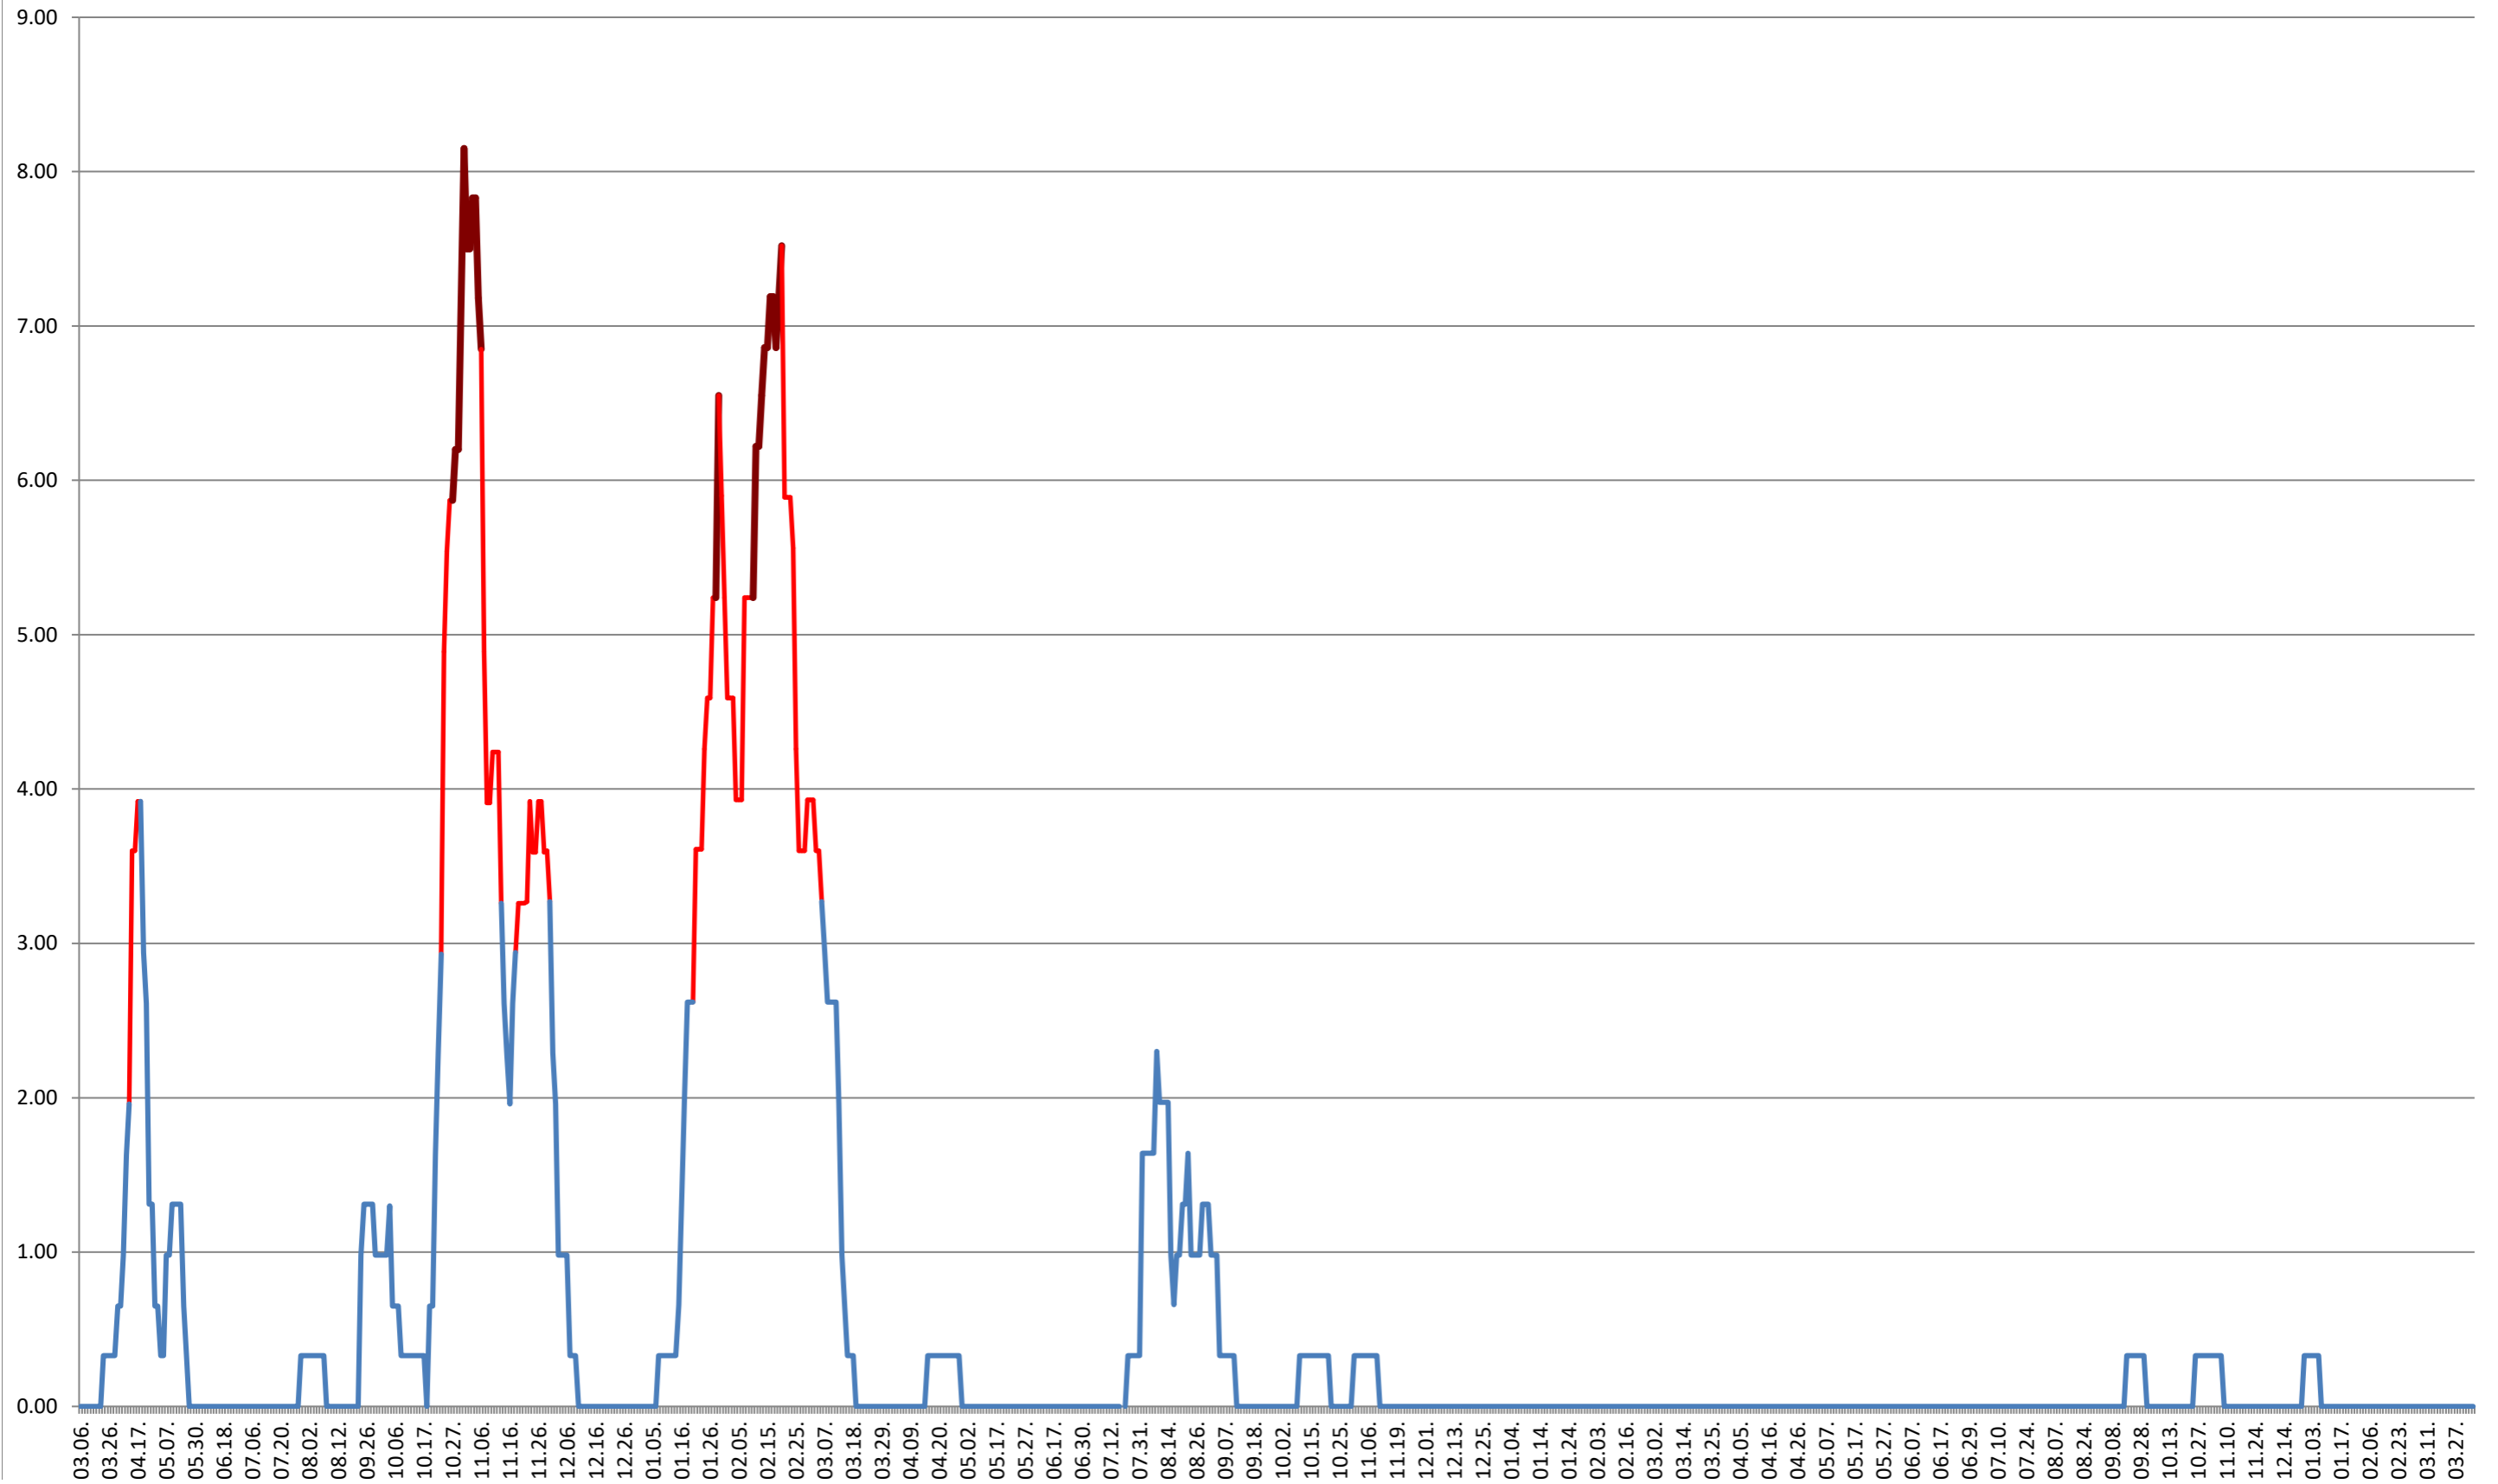

ATID - Evolutia incidentei cumulate pe 14 zile la ‰ de locuitori
2021.03.07. - 2024.04.09.

AVRĂMEȘTI - Evolutia incidentei cumulate pe 14 zile la % de locuitori
2021.03.07. - 2024.04.09.

ORAȘ BĂILE TUȘNAD - Evolutia incidentei cumulate pe 14 zile la % de locuitori
2021.03.07. - 2024.04.09.

ORAȘ BĂLAN - Evolutia incidentei cumulate pe 14 zile la ‰ de locuitori
2021.03.07. - 2024.04.09.

BILBOR - Evolutia incidentei cumulate pe 14 zile la ‰ de locuitori
2021.03.07. - 2024.04.09.

ORAȘ BORSEC - Evolutia incidentei cumulate pe 14 zile la ‰ de locuitori
2021.03.07. - 2024.04.09.

BRĂDEȘTI - Evolutia incidentei cumulate pe 14 zile la ‰ de locuitori 2021.03.07. - 2024.04.09.

CĂPÂLNIȚA - Evolutia incidentei cumulate pe 14 zile la ‰ de locuitori
2021.03.07. - 2024.04.09.

CÂRȚA - Evolutia incidentei cumulate pe 14 zile la ‰ de locuitori 2021.03.07. - 2024.04.09.