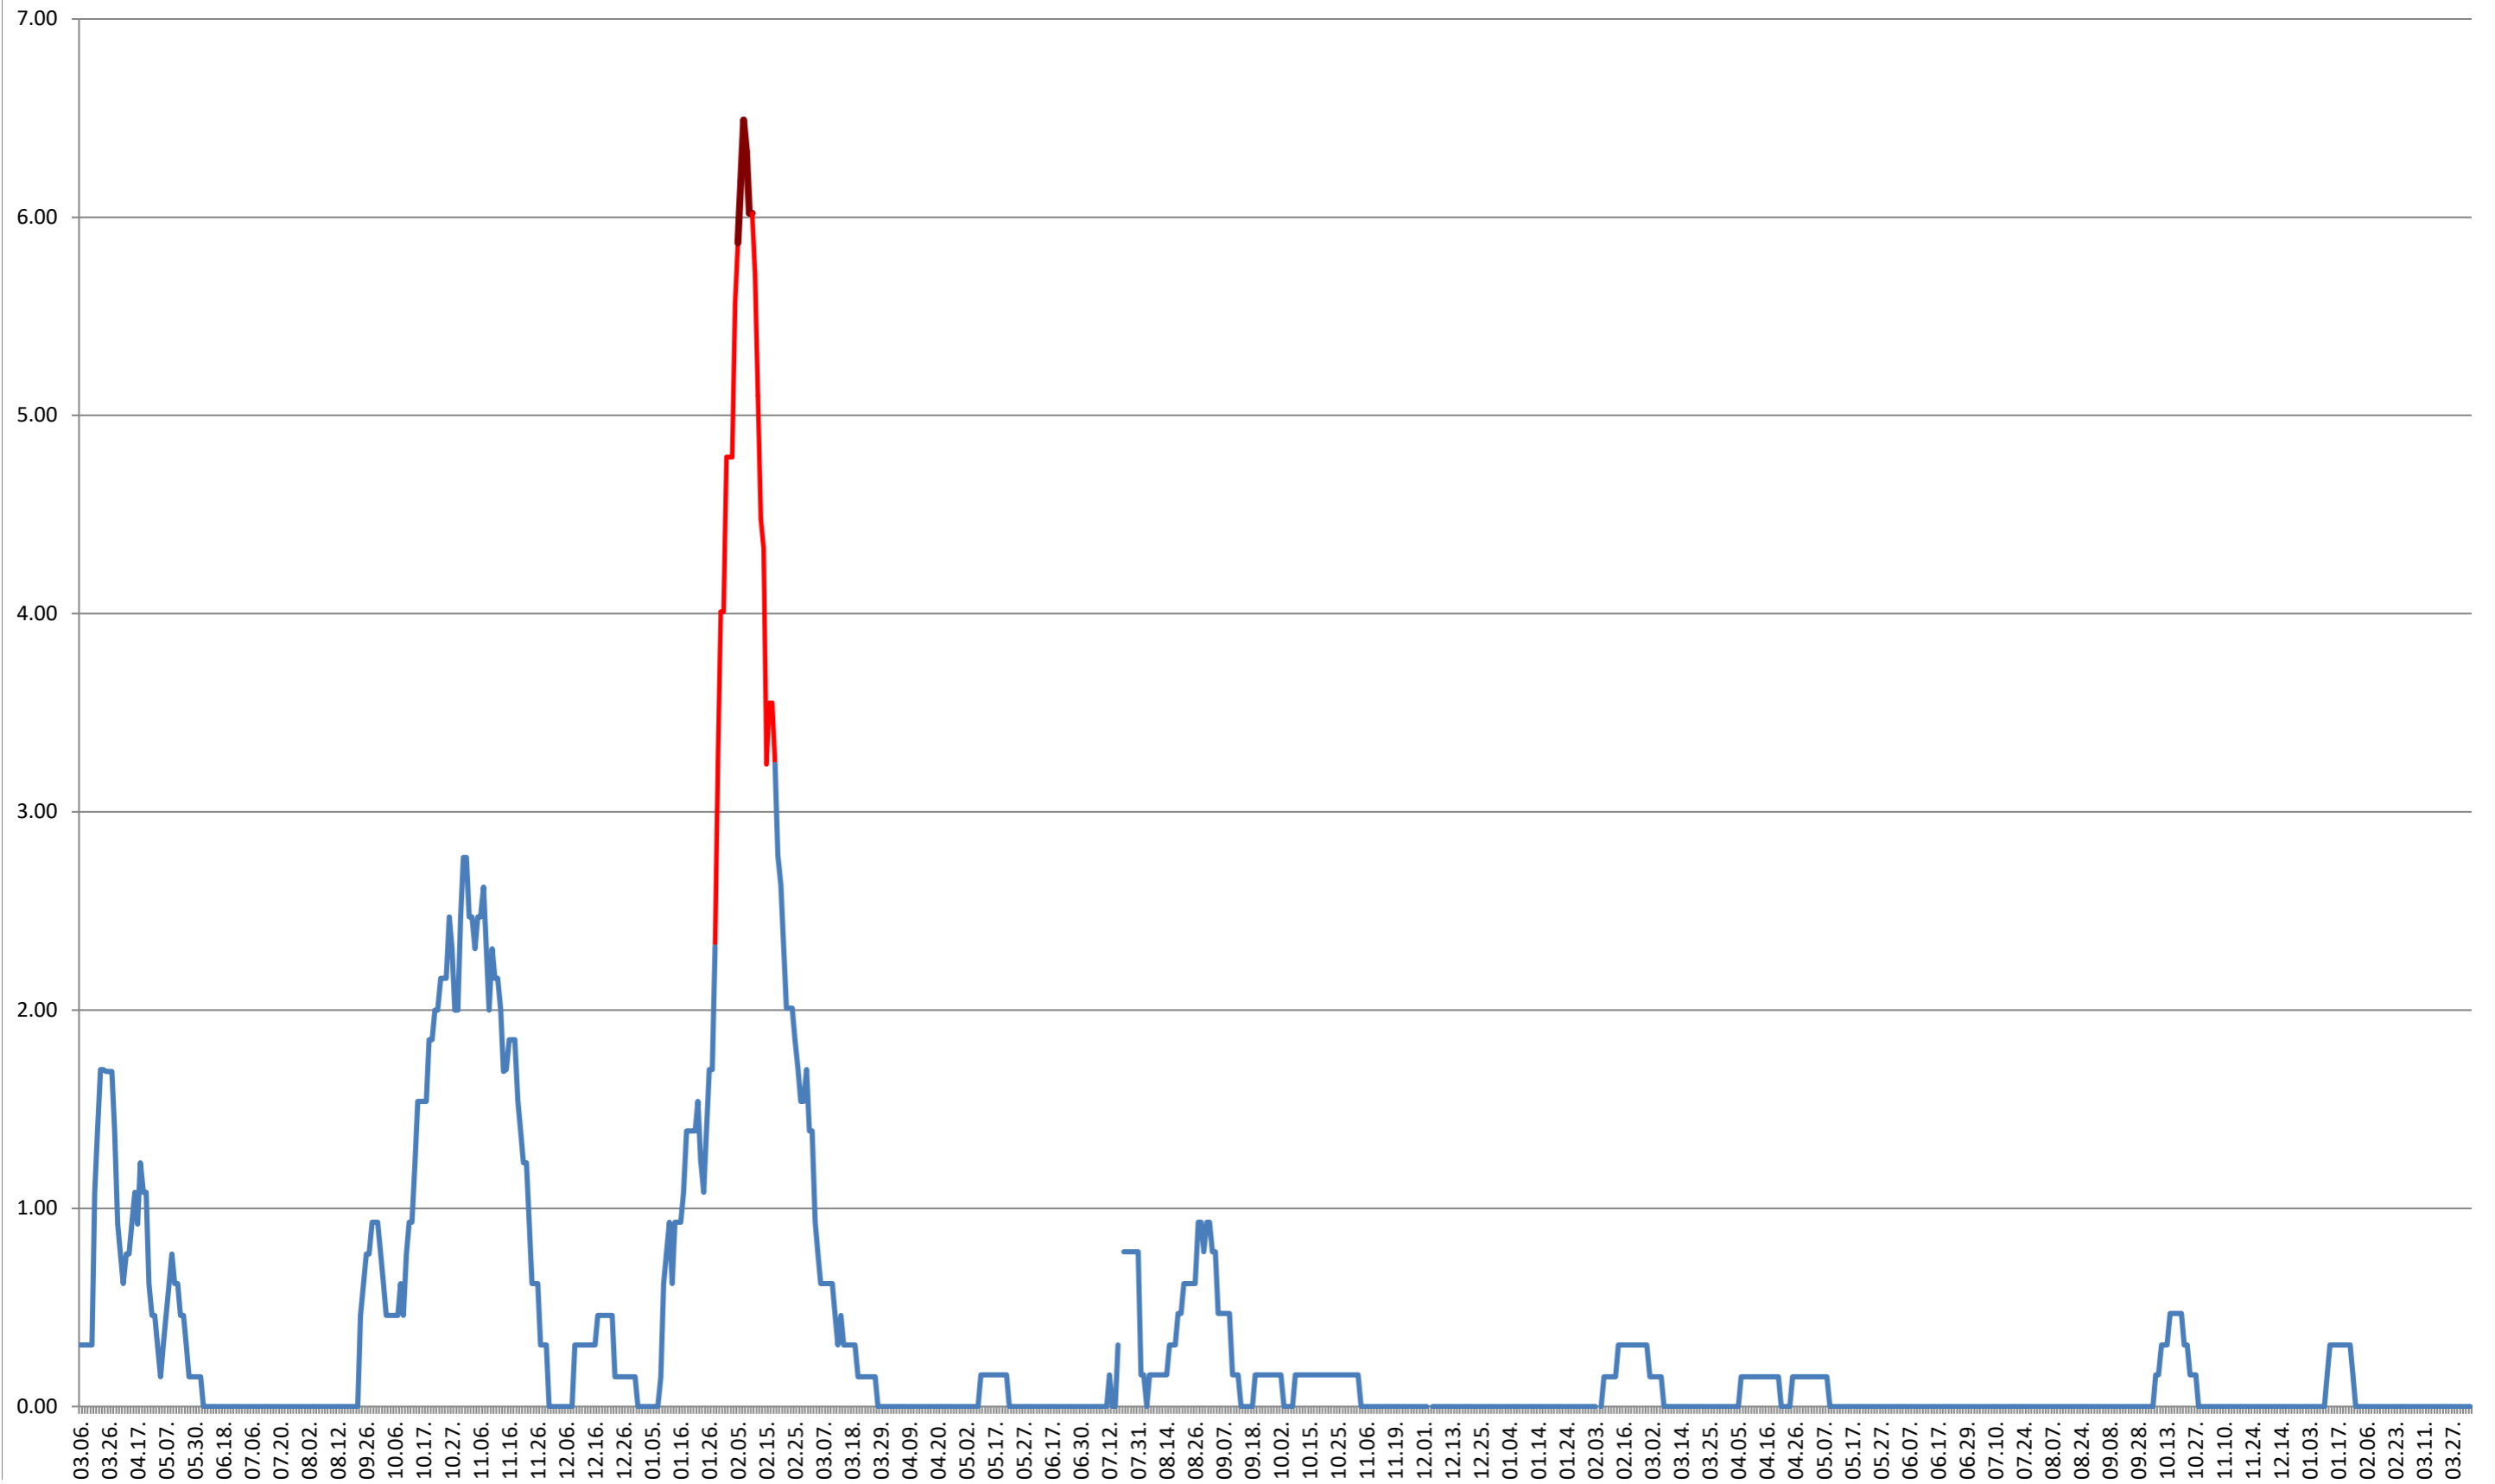

ORAȘ BĂLAN - Evolutia incidentei cumulate pe 14 zile la ‰ de locuitori
2021.03.07. - 2024.04.09.

BILBOR - Evolutia incidentei cumulate pe 14 zile la ‰ de locuitori
2021.03.07. - 2024.04.09.

ORAȘ BORSEC - Evolutia incidentei cumulate pe 14 zile la ‰ de locuitori
2021.03.07. - 2024.04.09.

BRĂDEȘTI - Evolutia incidentei cumulate pe 14 zile la ‰ de locuitori 2021.03.07. - 2024.04.09.

CĂPÂLNIȚA - Evolutia incidentei cumulate pe 14 zile la ‰ de locuitori
2021.03.07. - 2024.04.09.

CÂRȚA - Evolutia incidentei cumulate pe 14 zile la ‰ de locuitori 2021.03.07. - 2024.04.09.

CICEU - Evolutia incidentei cumulate pe 14 zile la ‰ de locuitori
2021.03.07. - 2024.04.09.

CIUCSÂNGEORGIU - Evolutia incidentei cumulate pe 14 zile la ‰ de locuitori
2021.03.07. - 2024.04.09.

CIUMANI - Evolutia incidentei cumulate pe 14 zile la ‰ de locuitori
2021.03.07. - 2024.04.09.

CORBU - Evolutia incidentei cumulate pe 14 zile la % de locuitori
2021.03.07. - 2024.04.09.

CORUND - Evolutia incidentei cumulate pe 14 zile la % de locuitori
2021.03.07. - 2024.04.09.

COZMENI - Evolutia incidentei cumulate pe 14 zile la ‰ de locuitori 2021.03.07. - 2024.04.09.