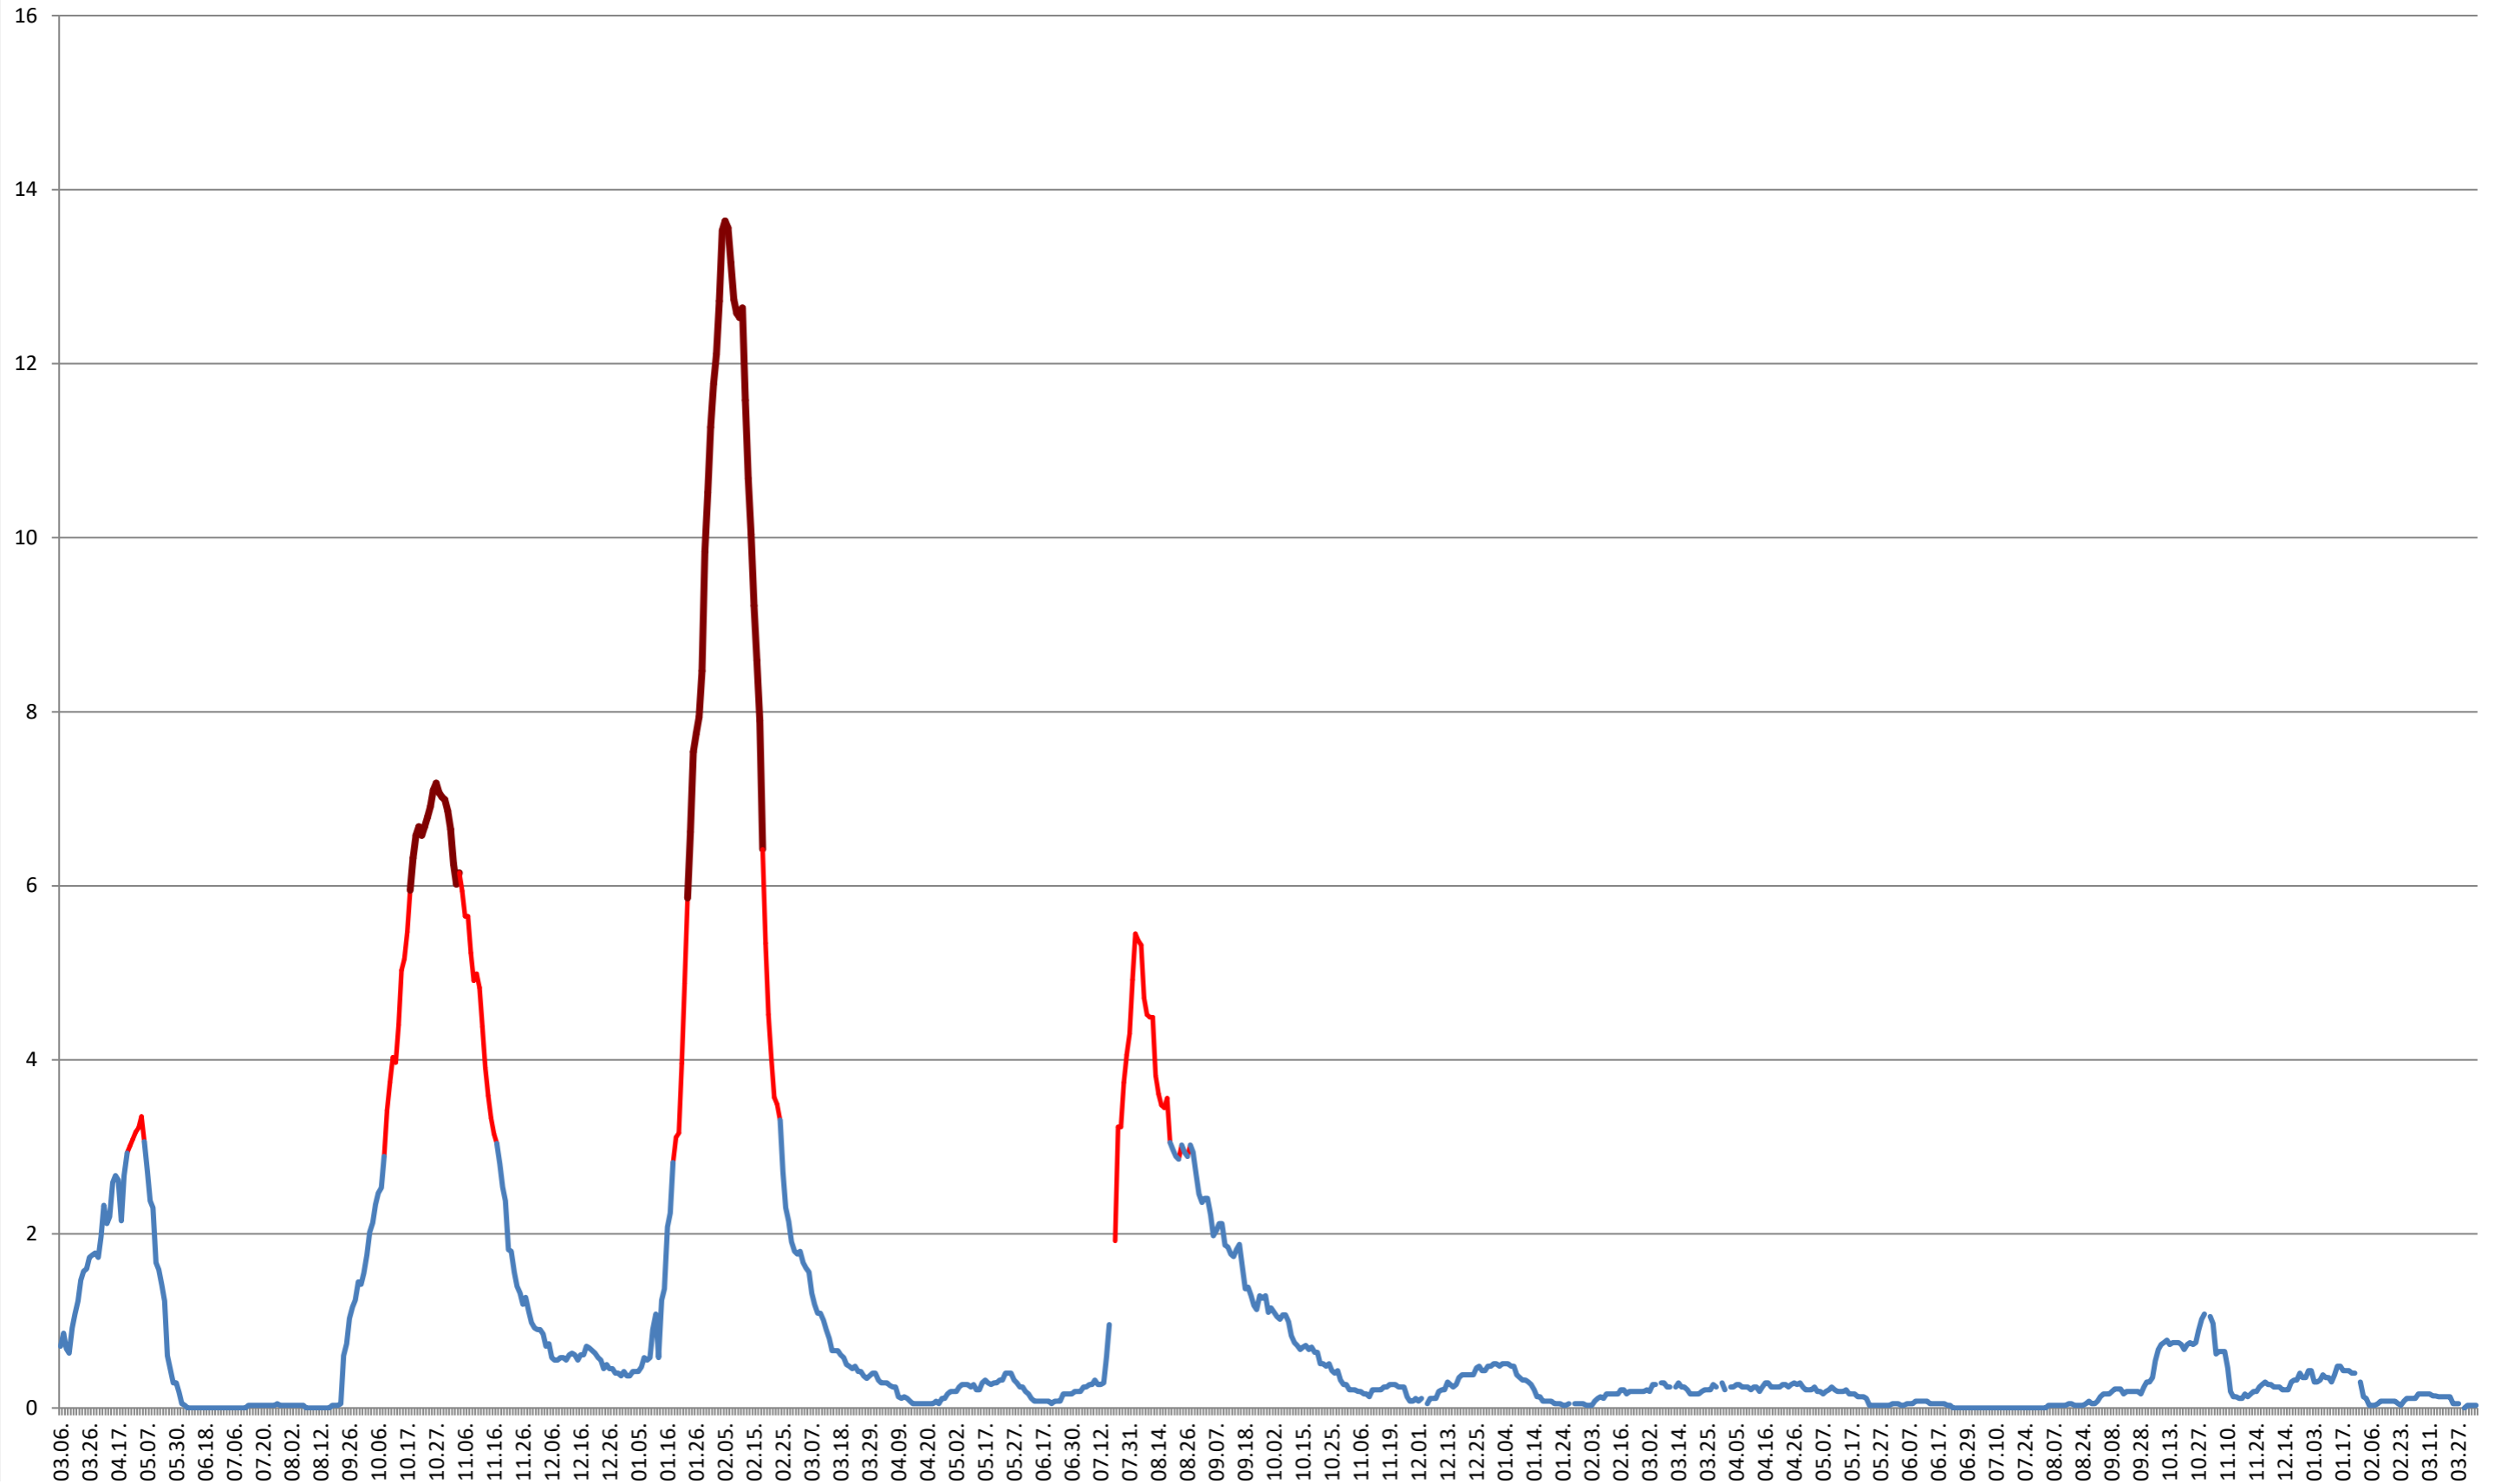

MUNICIPIUL ODORHEIU SECUIESC - Evolutia incidentei cumulate pe 14 zile la ‰ de locuitori
2021.03.07. - 2024.04.09.