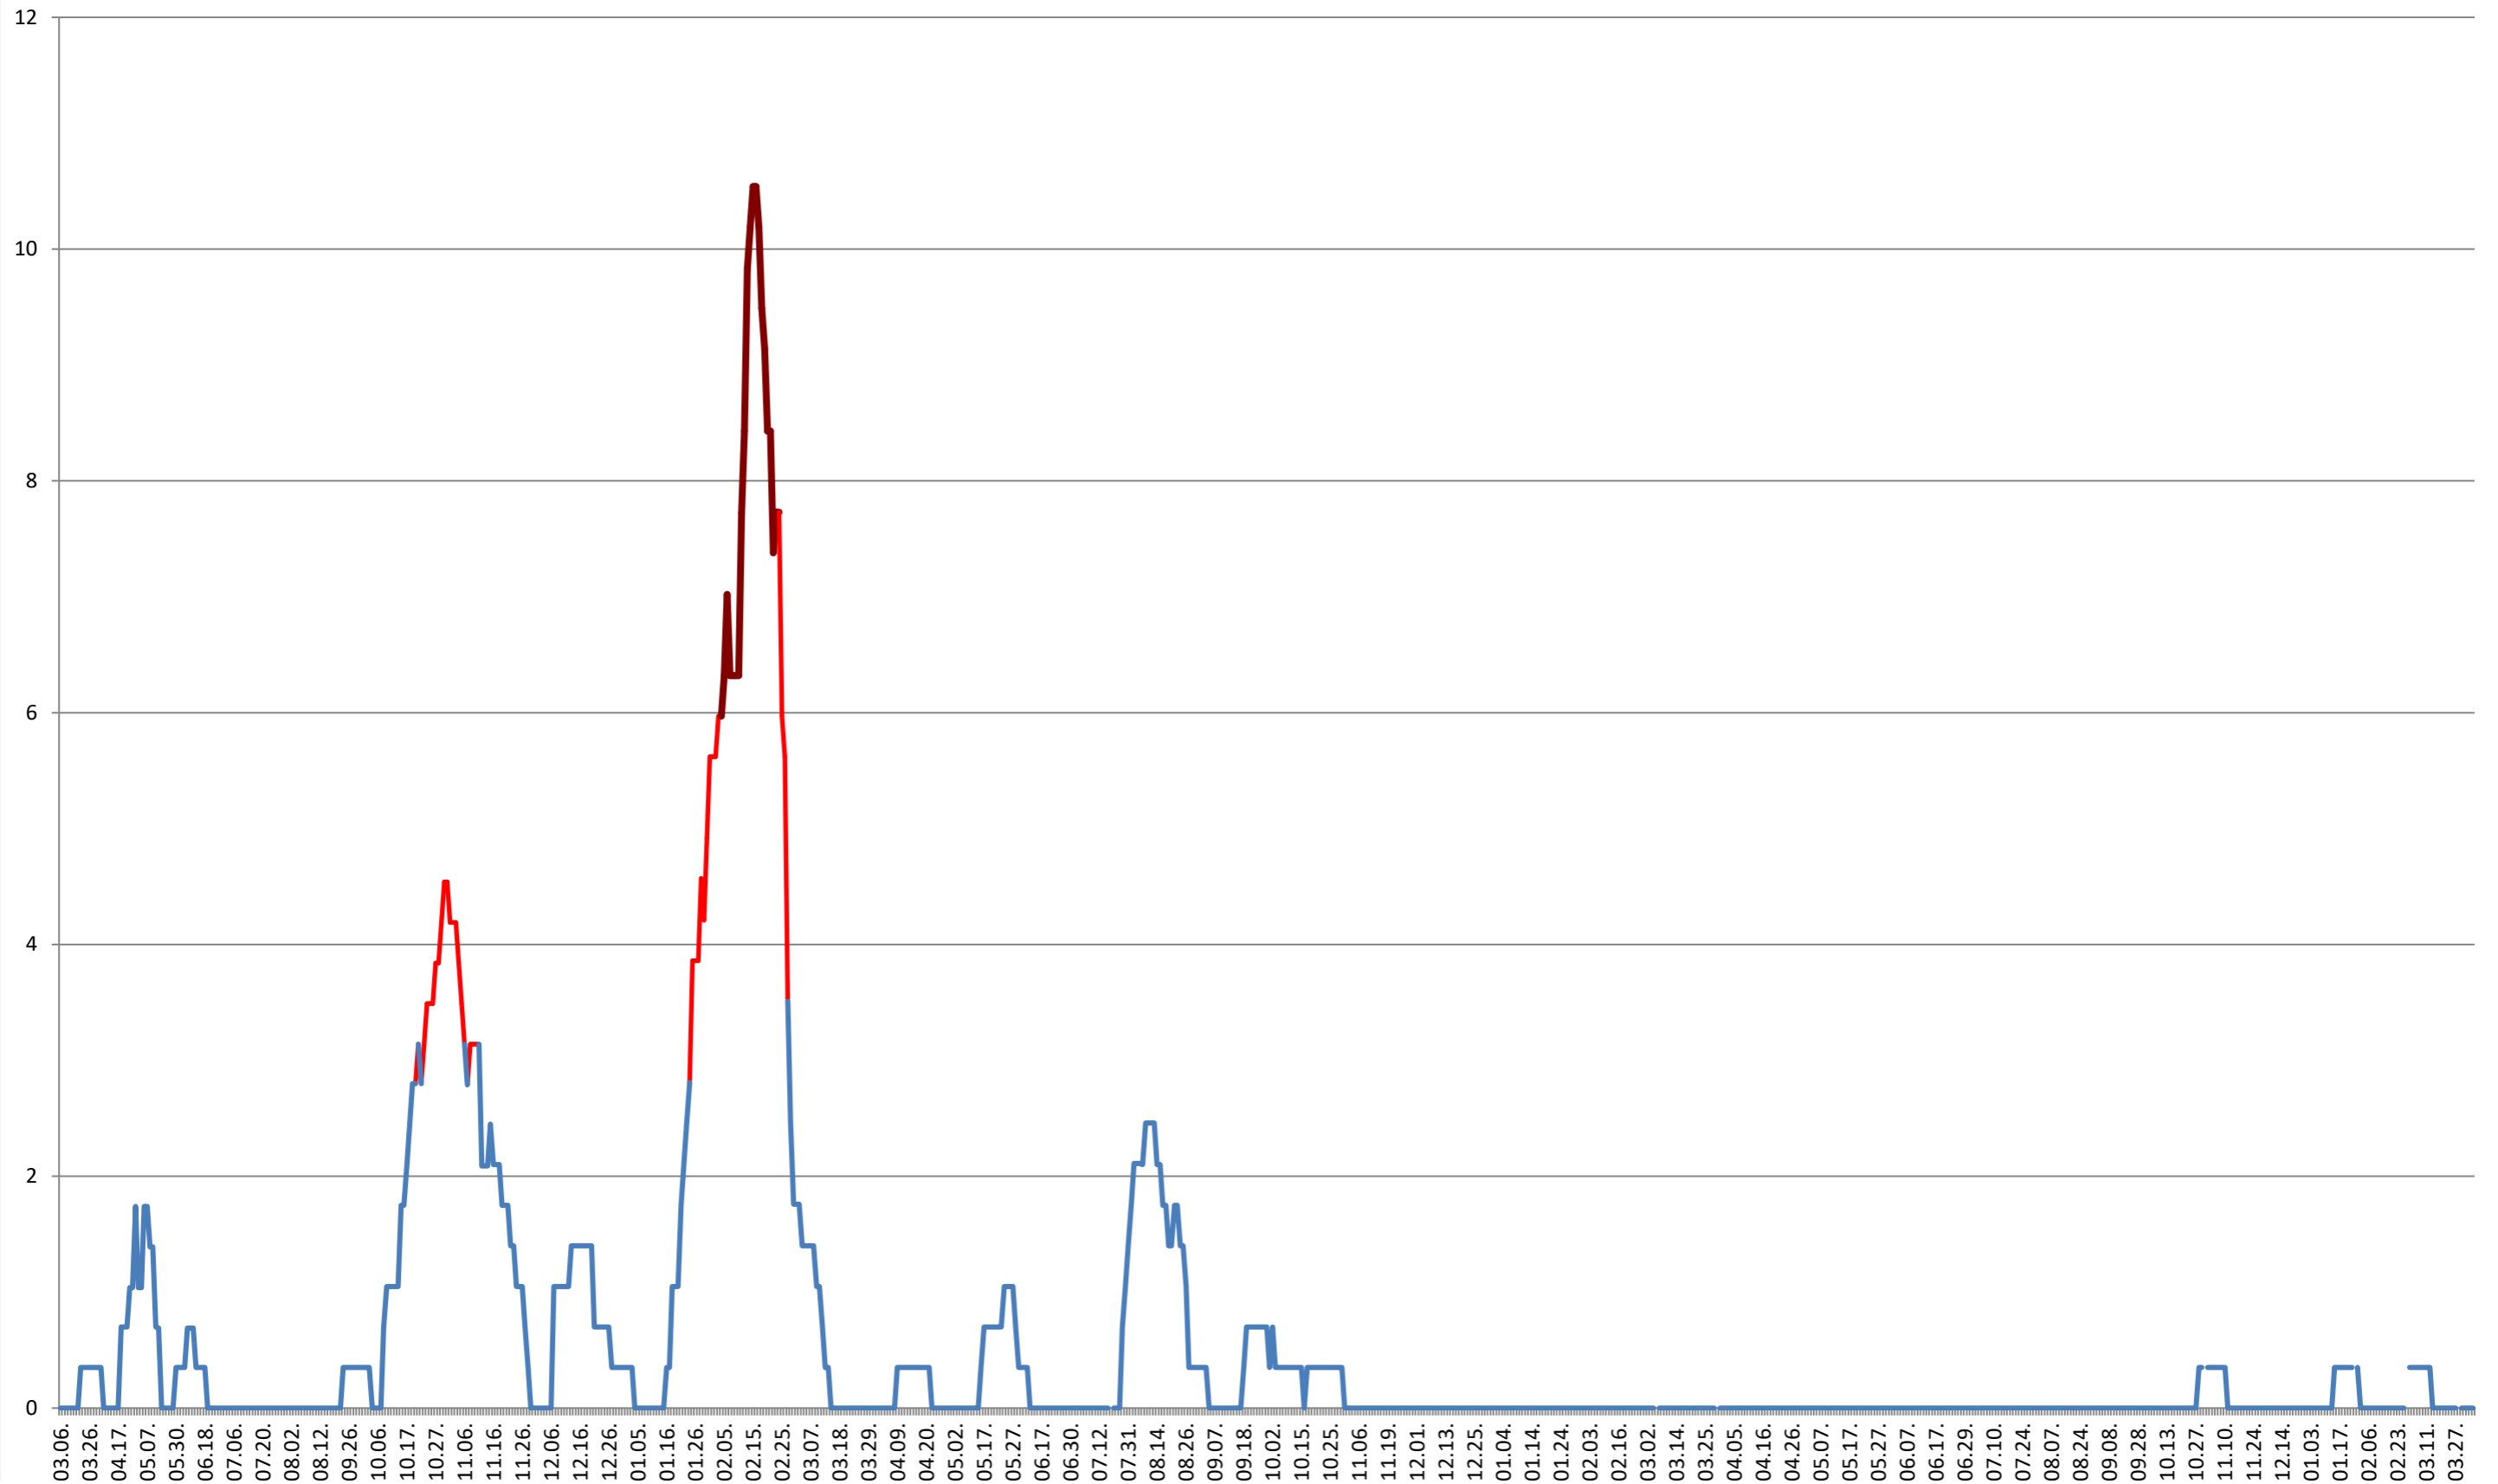

SECUIENI - Evolutia incidentei cumulate pe 14 zile la ‰ de locuitori
2021.03.07. - 2024.04.09.