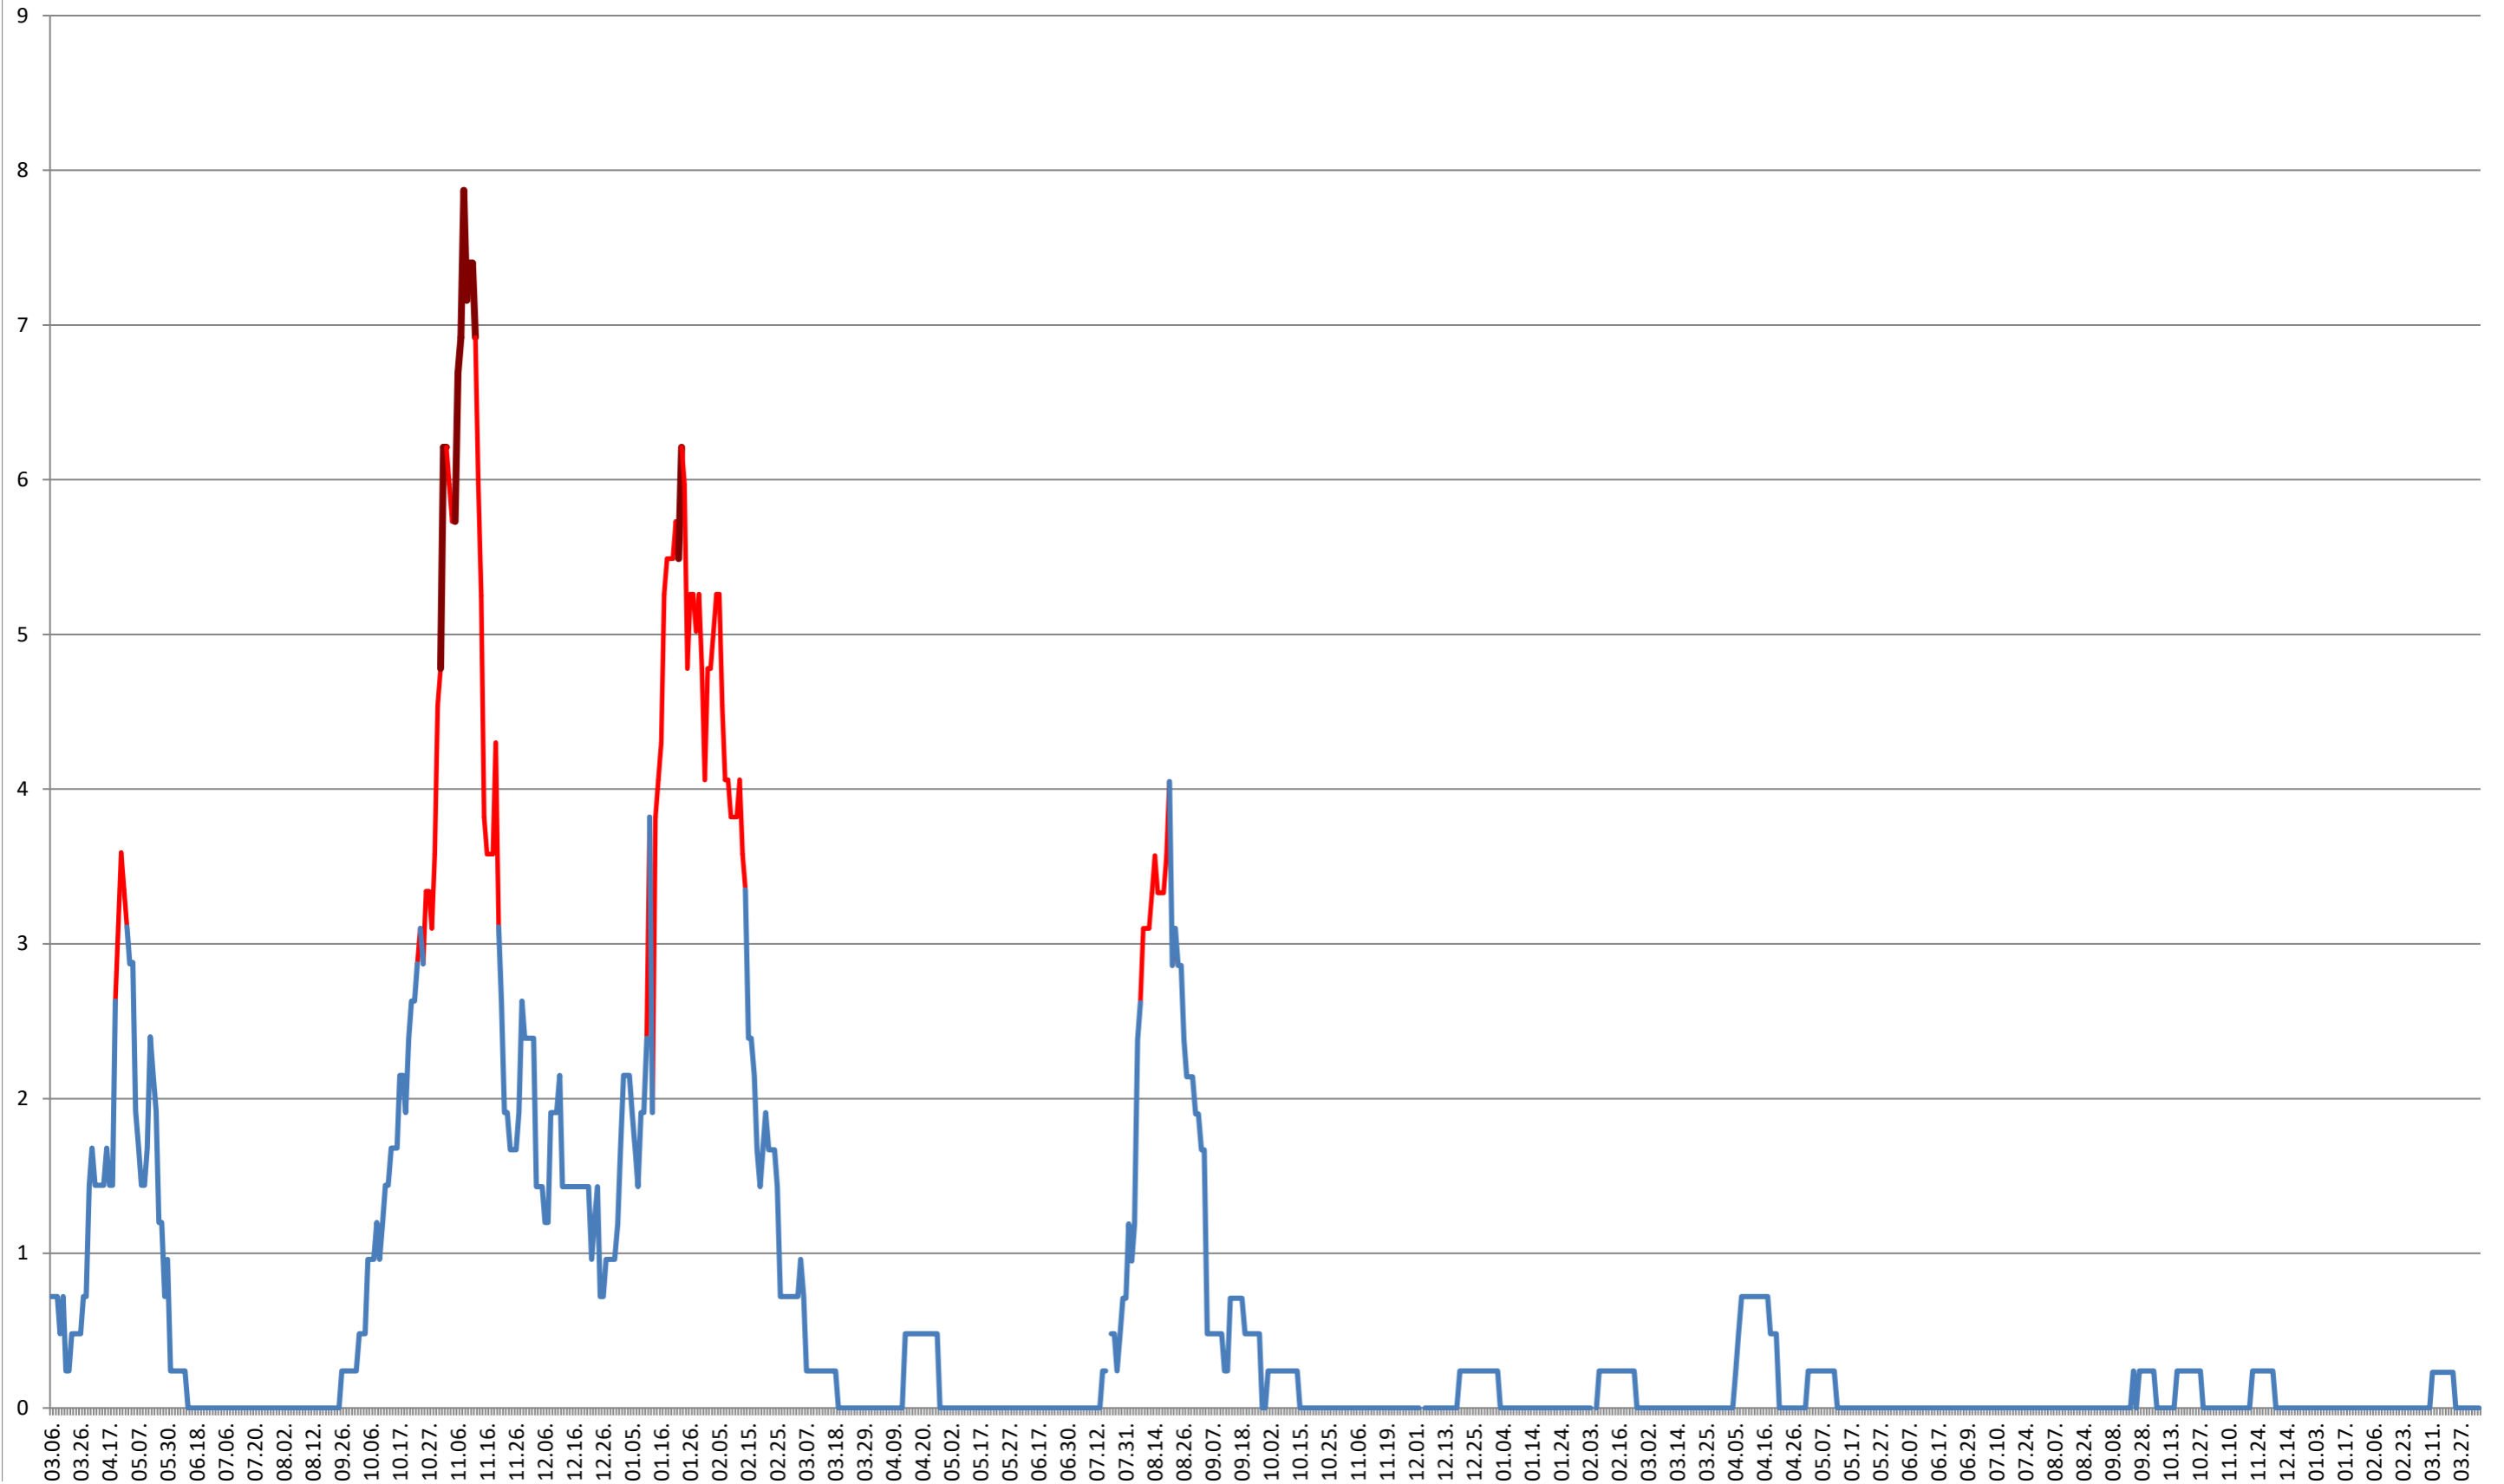

ORAȘ BĂLAN - Evolutia incidentei cumulate pe 14 zile la ‰ de locuitori
2021.03.07. - 2024.04.09.

BILBOR - Evolutia incidentei cumulate pe 14 zile la ‰ de locuitori
2021.03.07. - 2024.04.09.

ORAȘ BORSEC - Evolutia incidentei cumulate pe 14 zile la ‰ de locuitori
2021.03.07. - 2024.04.09.

CORBU - Evolutia incidentei cumulate pe 14 zile la % de locuitori
2021.03.07. - 2024.04.09.

CORUND - Evolutia incidentei cumulate pe 14 zile la % de locuitori
2021.03.07. - 2024.04.09.

COZMENI - Evolutia incidentei cumulate pe 14 zile la ‰ de locuitori 2021.03.07. - 2024.04.09.

ORAȘ CRISTURU SECUIESC - Evolutia incidentei cumulate pe 14 zile la ‰ de locuitori
2021.03.07. - 2024.04.09.

DĂNEȘTI - Evolutia incidentei cumulate pe 14 zile la % de locuitori
2021.03.07. - 2024.04.09.

DÂRJIU - Evolutia incidentei cumulate pe 14 zile la ‰ de locuitori
2021.03.07. - 2024.04.09.

DEALU - Evolutia incidentei cumulate pe 14 zile la ‰ de locuitori
2021.03.07. - 2024.04.09.

DITRĂU - Evolutia incidentei cumulate pe 14 zile la ‰ de locuitori
2021.03.07. - 2024.04.09.