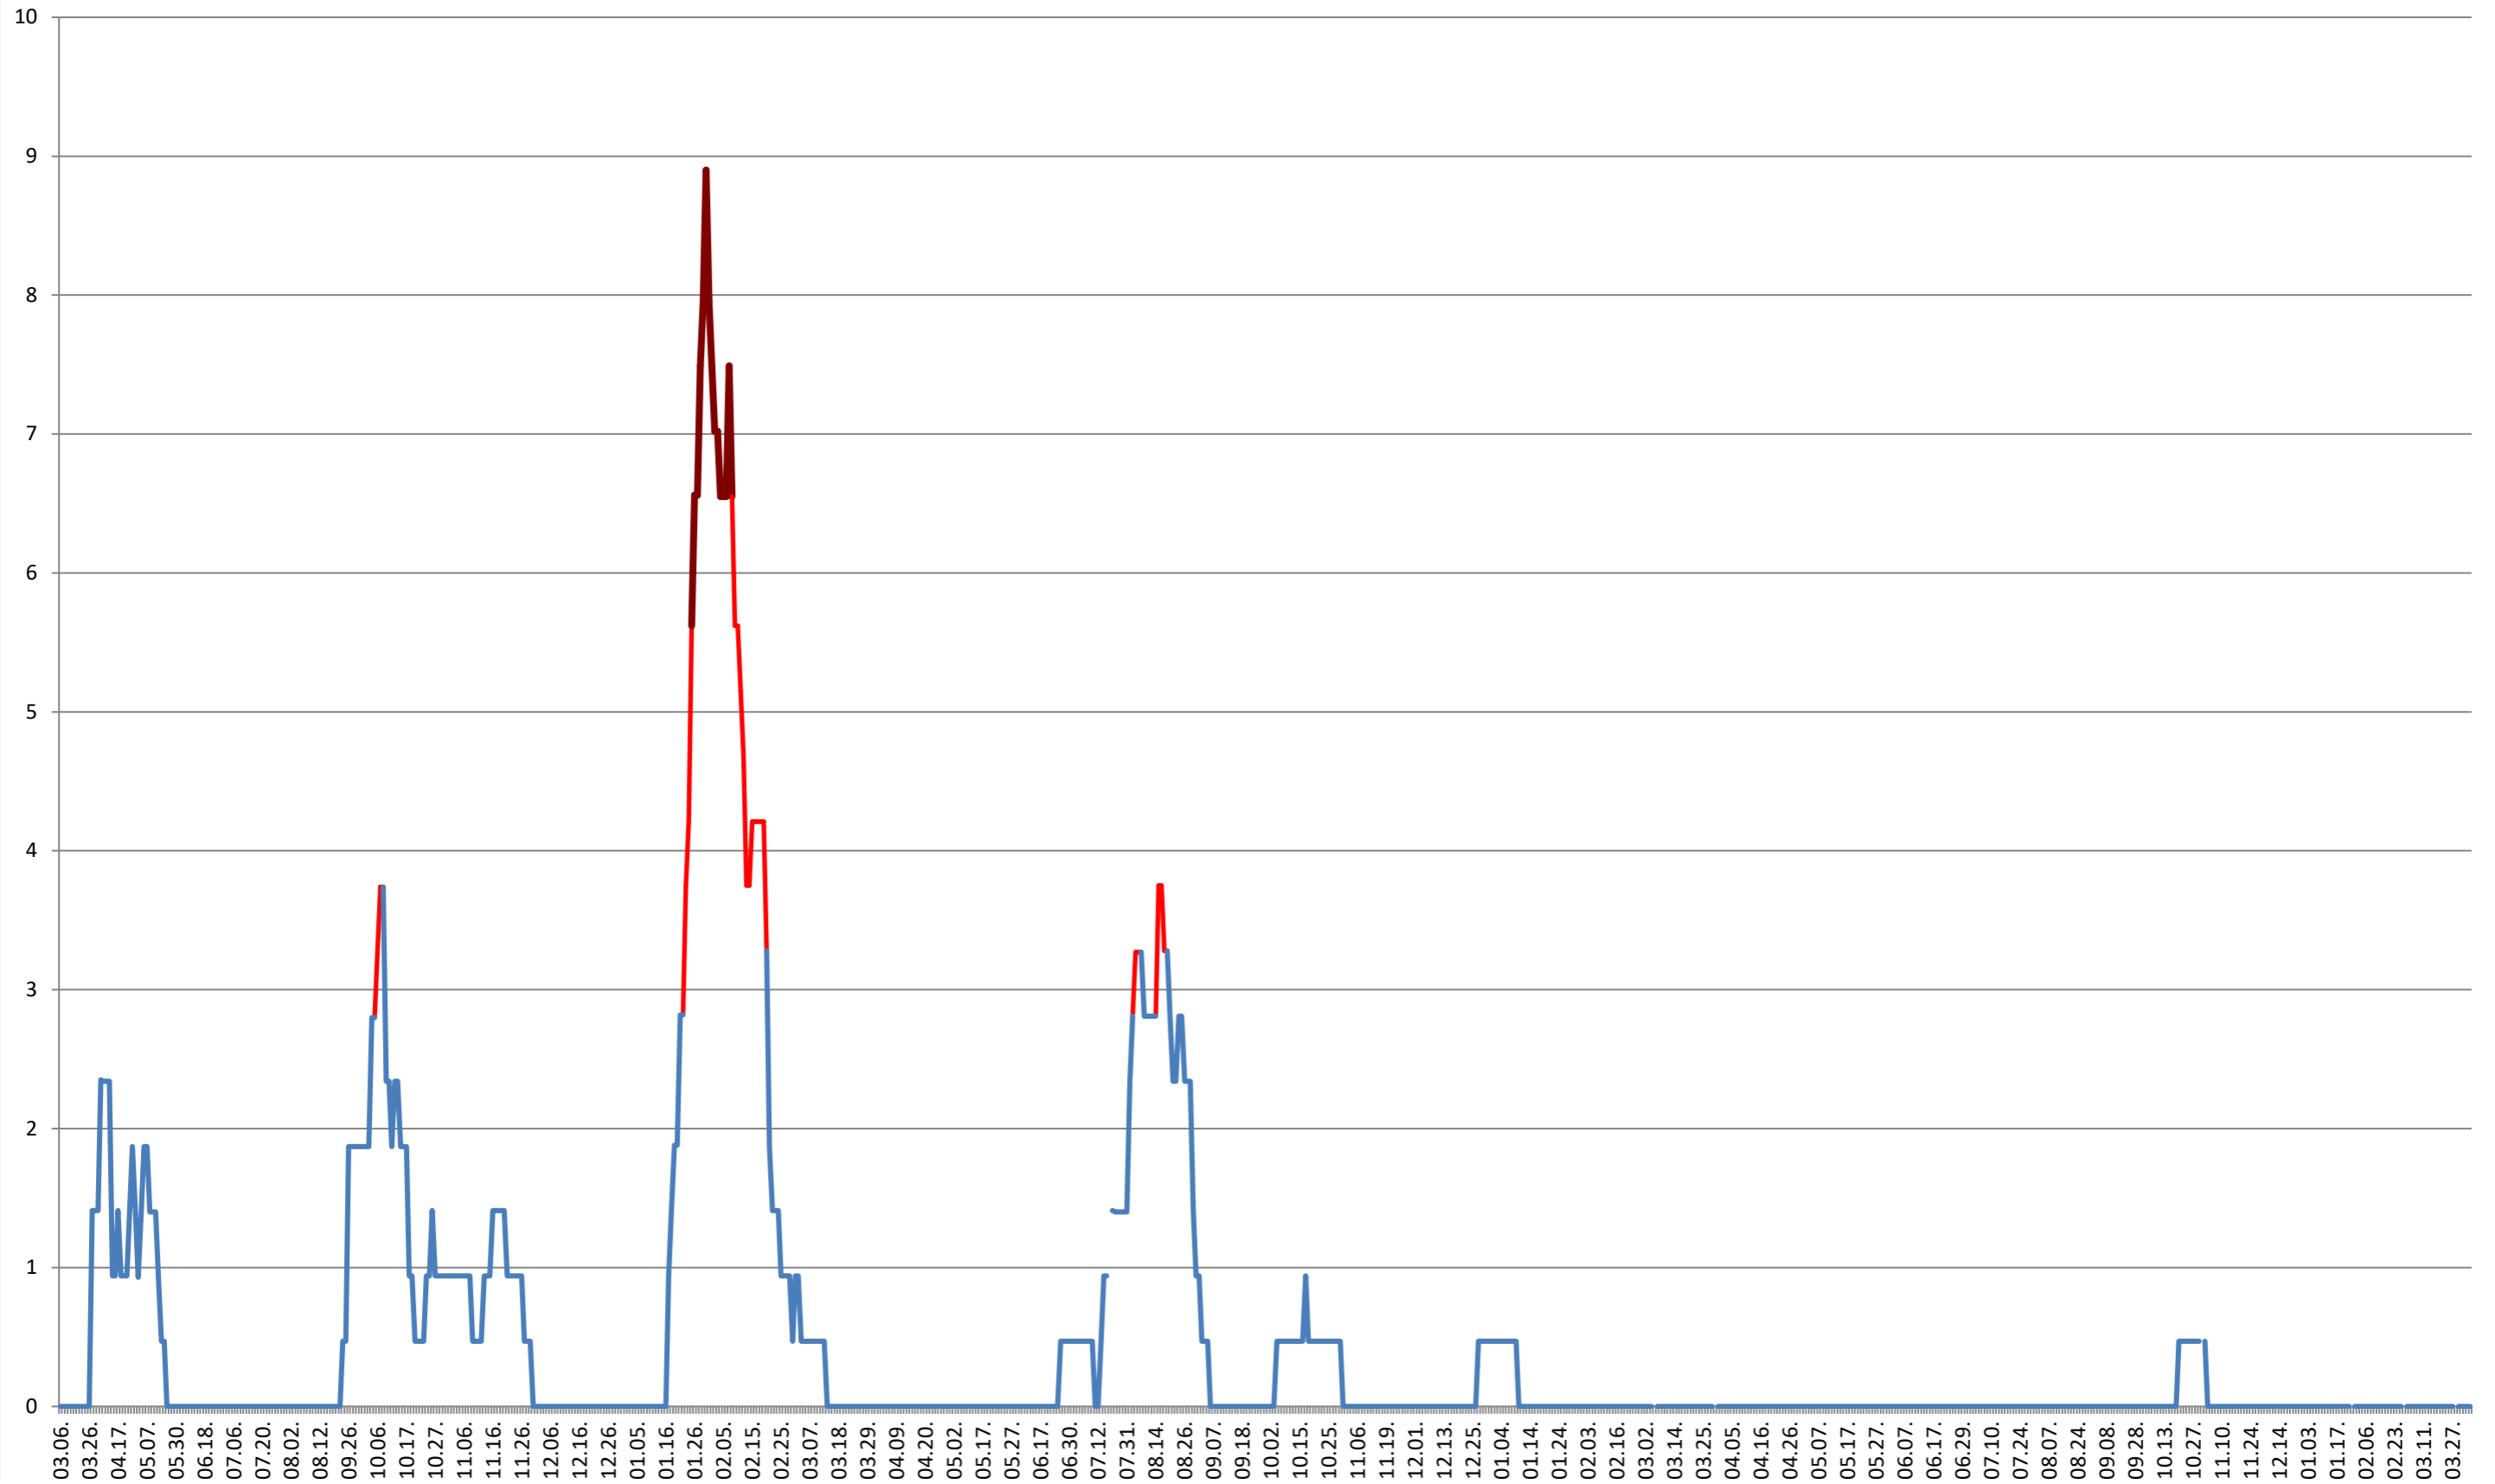

SATU MARE - Evolutia incidentei cumulate pe 14 zile la % de locuitori
2021.03.07. - 2024.04.09.