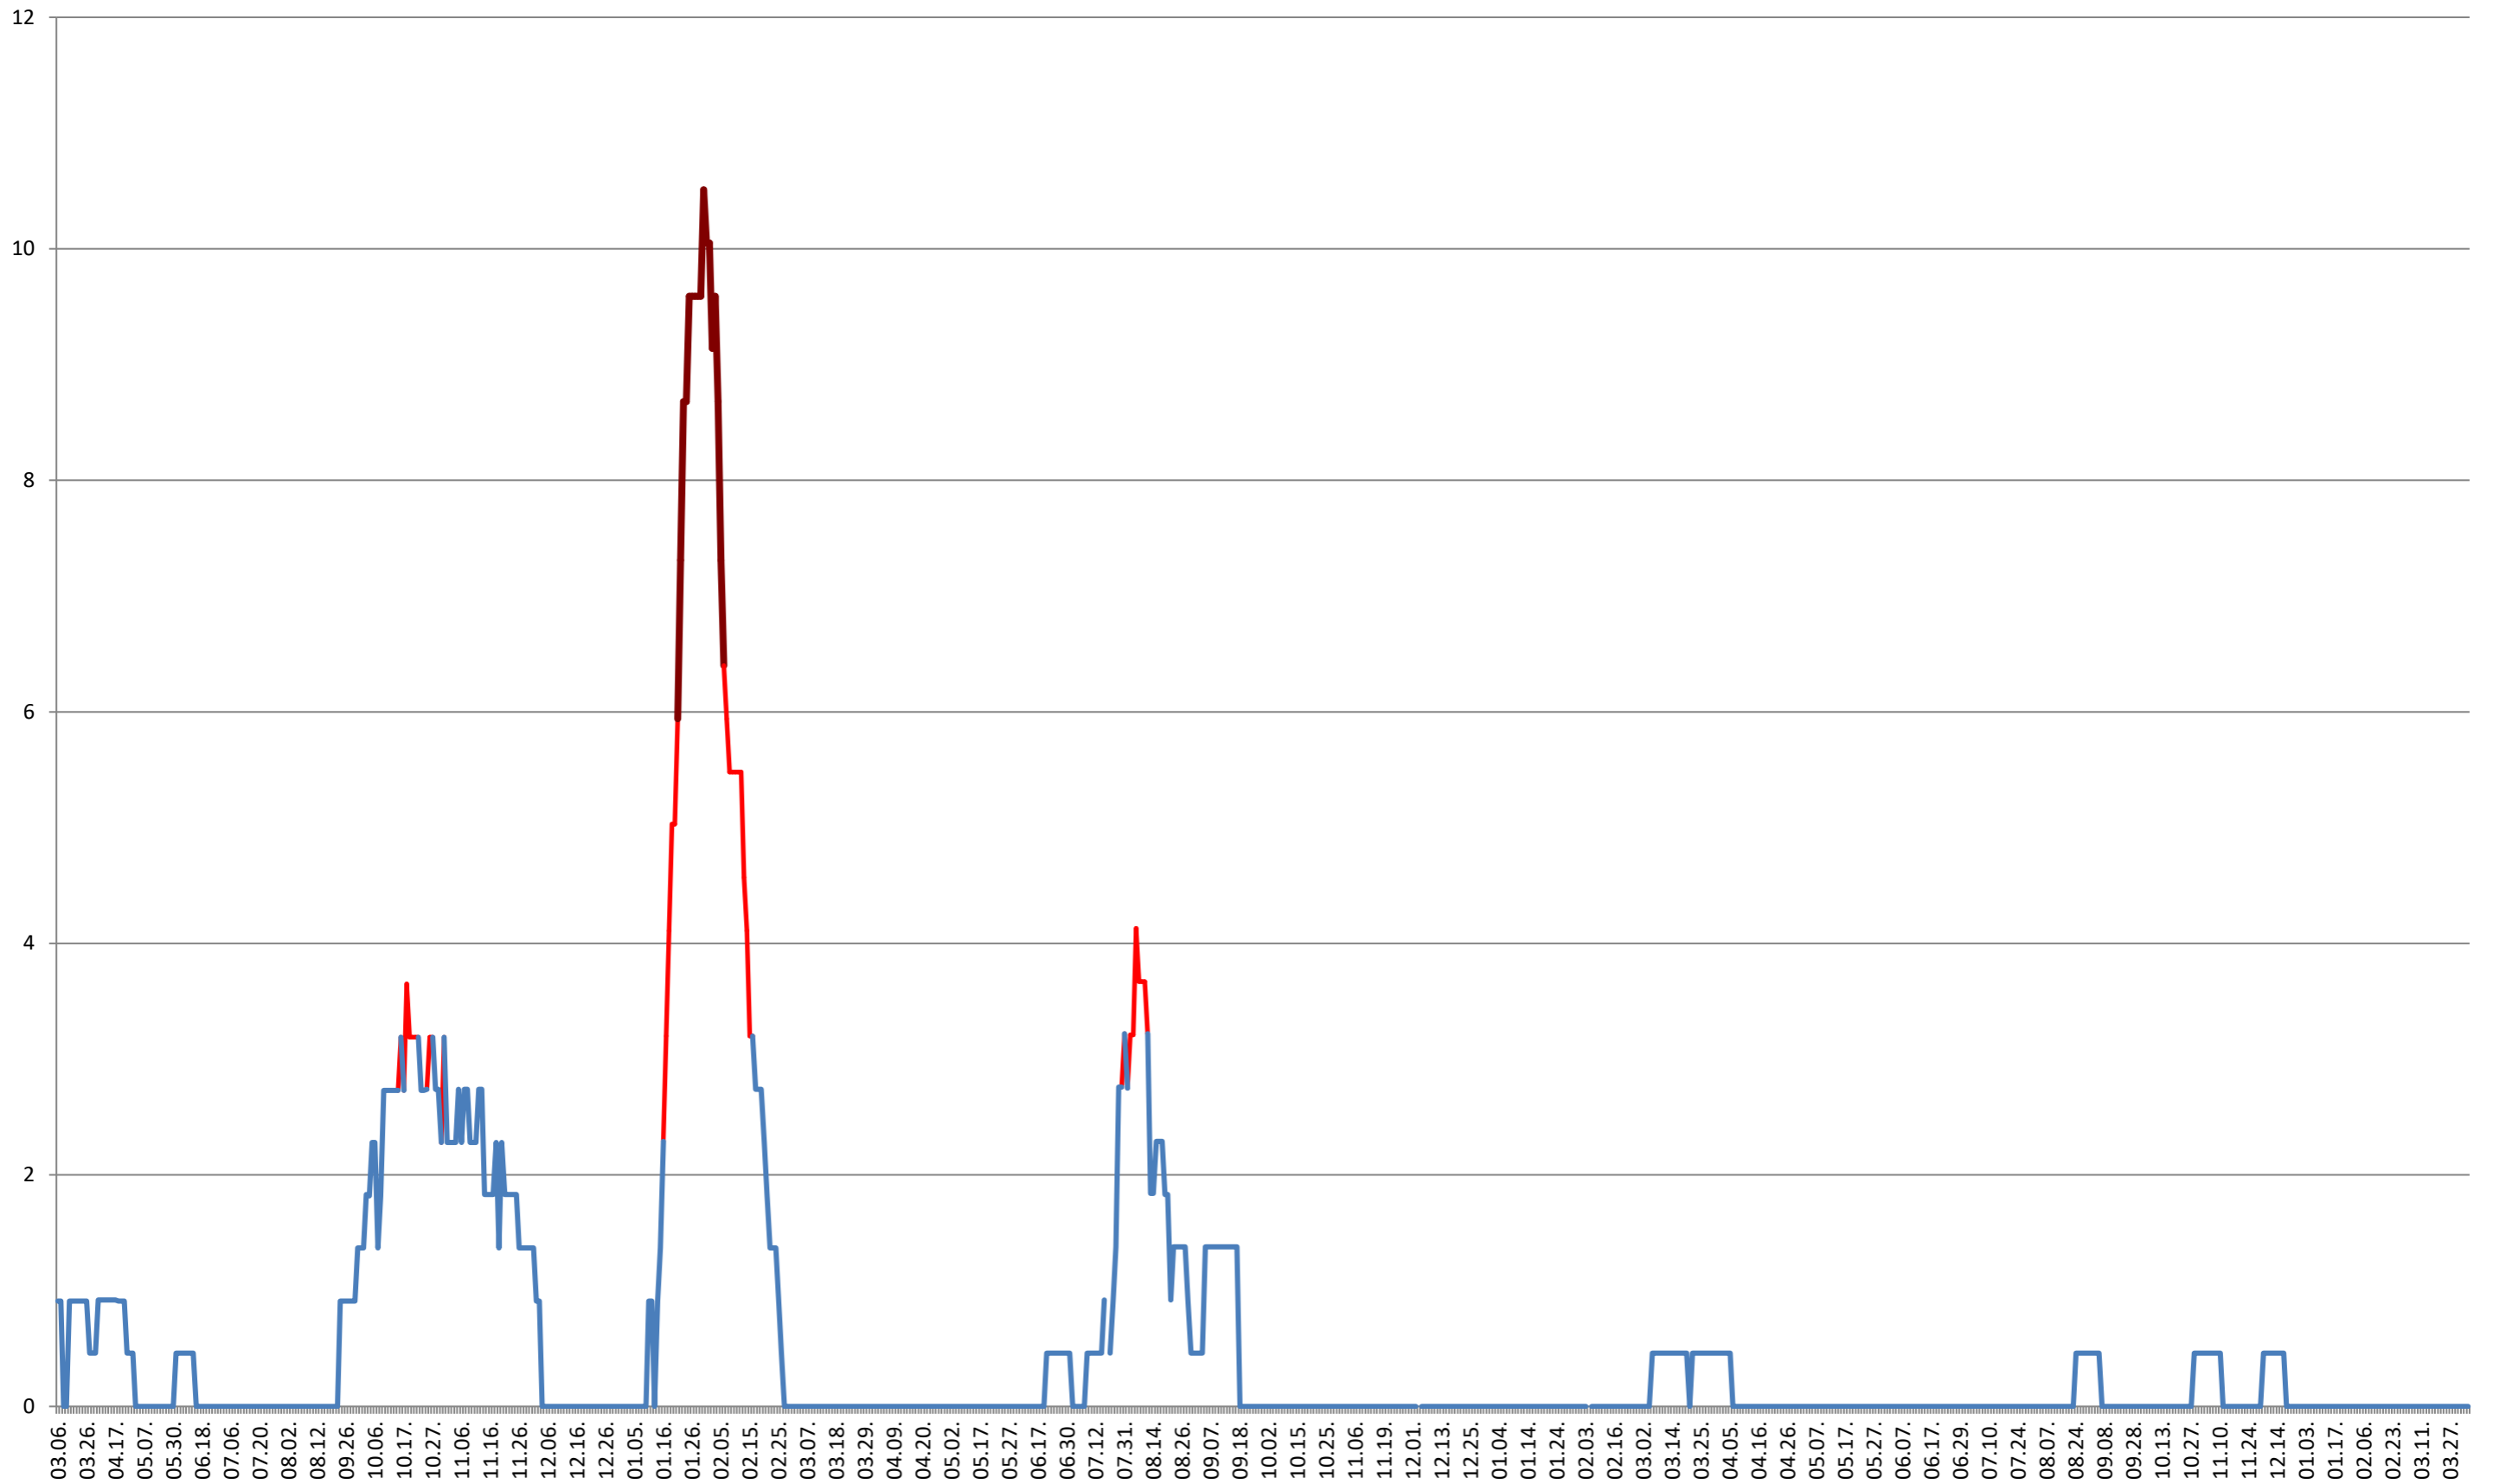

ORAȘ BĂLAN - Evolutia incidentei cumulate pe 14 zile la ‰ de locuitori
2021.03.07. - 2024.04.09.

BILBOR - Evolutia incidentei cumulate pe 14 zile la ‰ de locuitori
2021.03.07. - 2024.04.09.

ORAȘ BORSEC - Evolutia incidentei cumulate pe 14 zile la ‰ de locuitori
2021.03.07. - 2024.04.09.

BRĂDEȘTI - Evolutia incidentei cumulate pe 14 zile la ‰ de locuitori 2021.03.07. - 2024.04.09.

CĂPÂLNIȚA - Evolutia incidentei cumulate pe 14 zile la ‰ de locuitori
2021.03.07. - 2024.04.09.

CÂRȚA - Evolutia incidentei cumulate pe 14 zile la ‰ de locuitori 2021.03.07. - 2024.04.09.

CORBU - Evolutia incidentei cumulate pe 14 zile la % de locuitori
2021.03.07. - 2024.04.09.

CORUND - Evolutia incidentei cumulate pe 14 zile la % de locuitori
2021.03.07. - 2024.04.09.

COZMENI - Evolutia incidentei cumulate pe 14 zile la ‰ de locuitori 2021.03.07. - 2024.04.09.

ORAȘ CRISTURU SECUIESC - Evolutia incidentei cumulate pe 14 zile la ‰ de locuitori
2021.03.07. - 2024.04.09.

DĂNEȘTI - Evolutia incidentei cumulate pe 14 zile la % de locuitori
2021.03.07. - 2024.04.09.