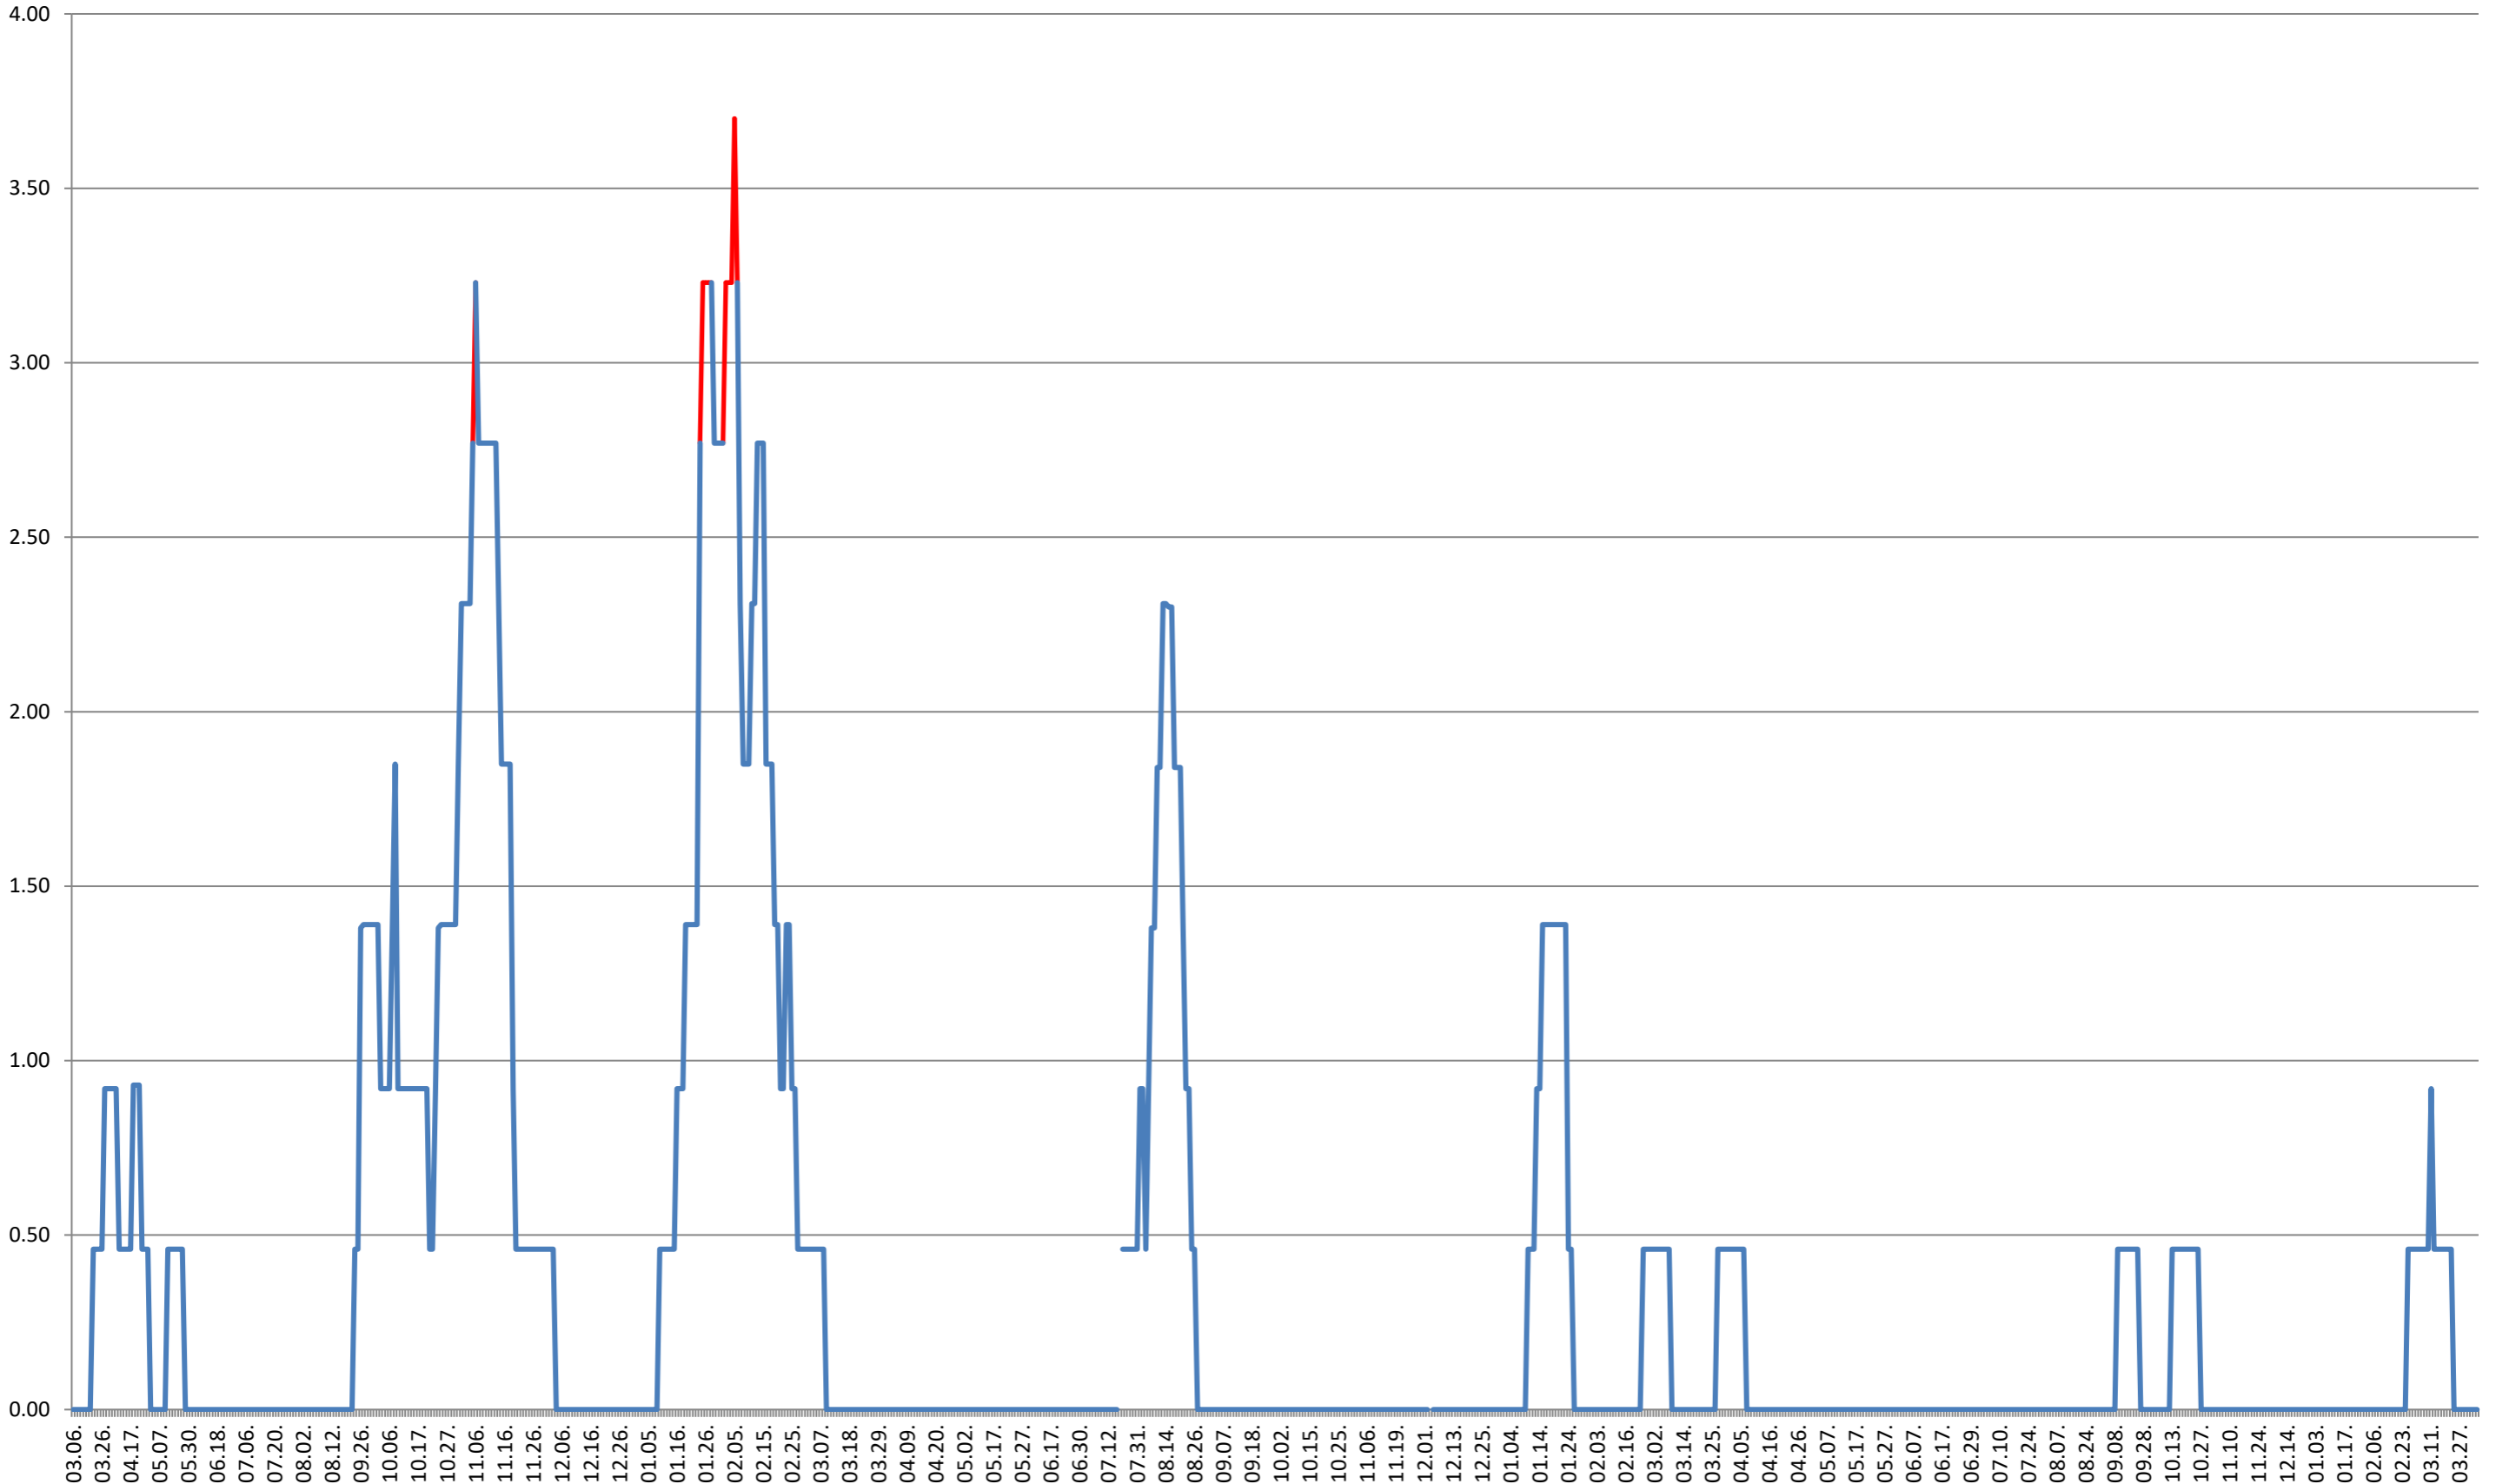

ATID - Evolutia incidentei cumulate pe 14 zile la ‰ de locuitori
2021.03.07. - 2024.04.09.

AVRĂMEȘTI - Evolutia incidentei cumulate pe 14 zile la % de locuitori
2021.03.07. - 2024.04.09.

ORAȘ BĂILE TUȘNAD - Evolutia incidentei cumulate pe 14 zile la % de locuitori
2021.03.07. - 2024.04.09.

ORAȘ BĂLAN - Evolutia incidentei cumulate pe 14 zile la ‰ de locuitori
2021.03.07. - 2024.04.09.

BILBOR - Evolutia incidentei cumulate pe 14 zile la ‰ de locuitori
2021.03.07. - 2024.04.09.

ORAȘ BORSEC - Evolutia incidentei cumulate pe 14 zile la ‰ de locuitori
2021.03.07. - 2024.04.09.

BRĂDEȘTI - Evolutia incidentei cumulate pe 14 zile la ‰ de locuitori 2021.03.07. - 2024.04.09.

CĂPÂLNIȚA - Evolutia incidentei cumulate pe 14 zile la ‰ de locuitori
2021.03.07. - 2024.04.09.

CÂRȚA - Evolutia incidentei cumulate pe 14 zile la ‰ de locuitori 2021.03.07. - 2024.04.09.

CICEU - Evolutia incidentei cumulate pe 14 zile la ‰ de locuitori
2021.03.07. - 2024.04.09.

CIUCSÂNGEORGIU - Evolutia incidentei cumulate pe 14 zile la ‰ de locuitori
2021.03.07. - 2024.04.09.

CIUMANI - Evolutia incidentei cumulate pe 14 zile la ‰ de locuitori
2021.03.07. - 2024.04.09.