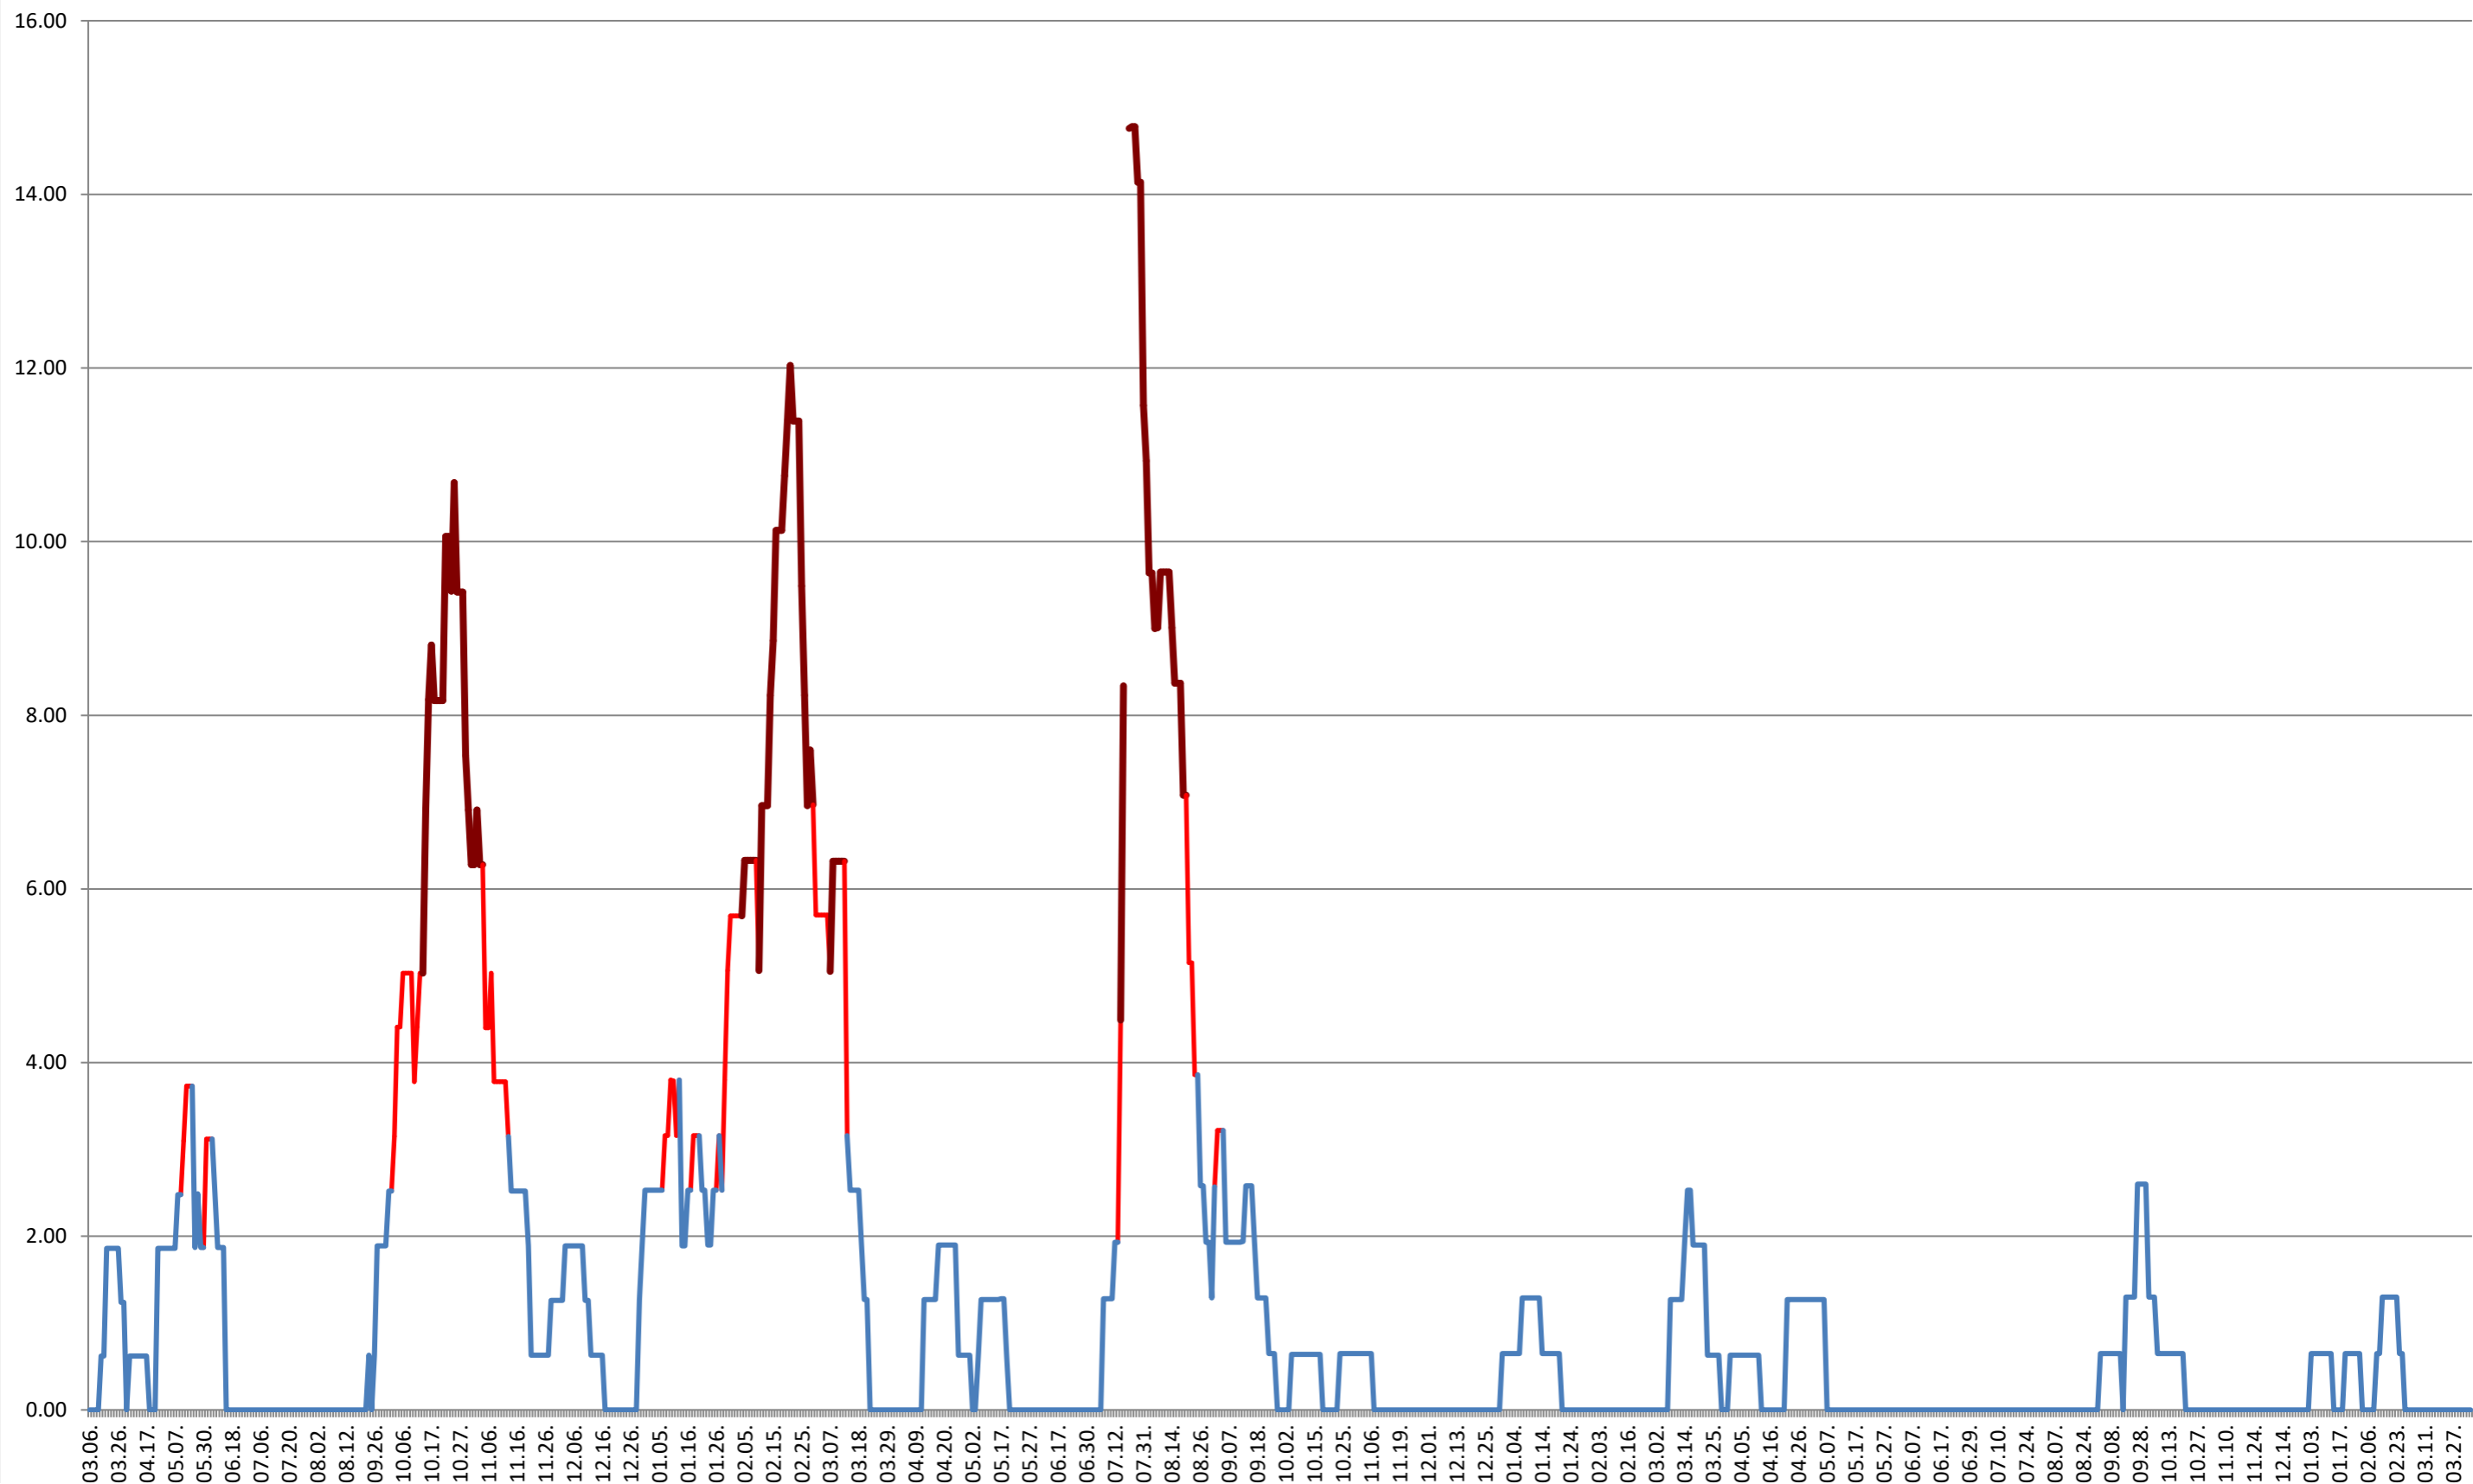

ATID - Evolutia incidentei cumulate pe 14 zile la ‰ de locuitori
2021.03.07. - 2024.04.09.

AVRĂMEȘTI - Evolutia incidentei cumulate pe 14 zile la % de locuitori
2021.03.07. - 2024.04.09.

ORAȘ BĂILE TUȘNAD - Evolutia incidentei cumulate pe 14 zile la % de locuitori
2021.03.07. - 2024.04.09.

ORAȘ BĂLAN - Evolutia incidentei cumulate pe 14 zile la ‰ de locuitori
2021.03.07. - 2024.04.09.

BILBOR - Evolutia incidentei cumulate pe 14 zile la ‰ de locuitori
2021.03.07. - 2024.04.09.

ORAȘ BORSEC - Evolutia incidentei cumulate pe 14 zile la ‰ de locuitori
2021.03.07. - 2024.04.09.

BRĂDEȘTI - Evolutia incidentei cumulate pe 14 zile la ‰ de locuitori 2021.03.07. - 2024.04.09.

CĂPÂLNIȚA - Evolutia incidentei cumulate pe 14 zile la ‰ de locuitori
2021.03.07. - 2024.04.09.

CÂRȚA - Evolutia incidentei cumulate pe 14 zile la ‰ de locuitori 2021.03.07. - 2024.04.09.