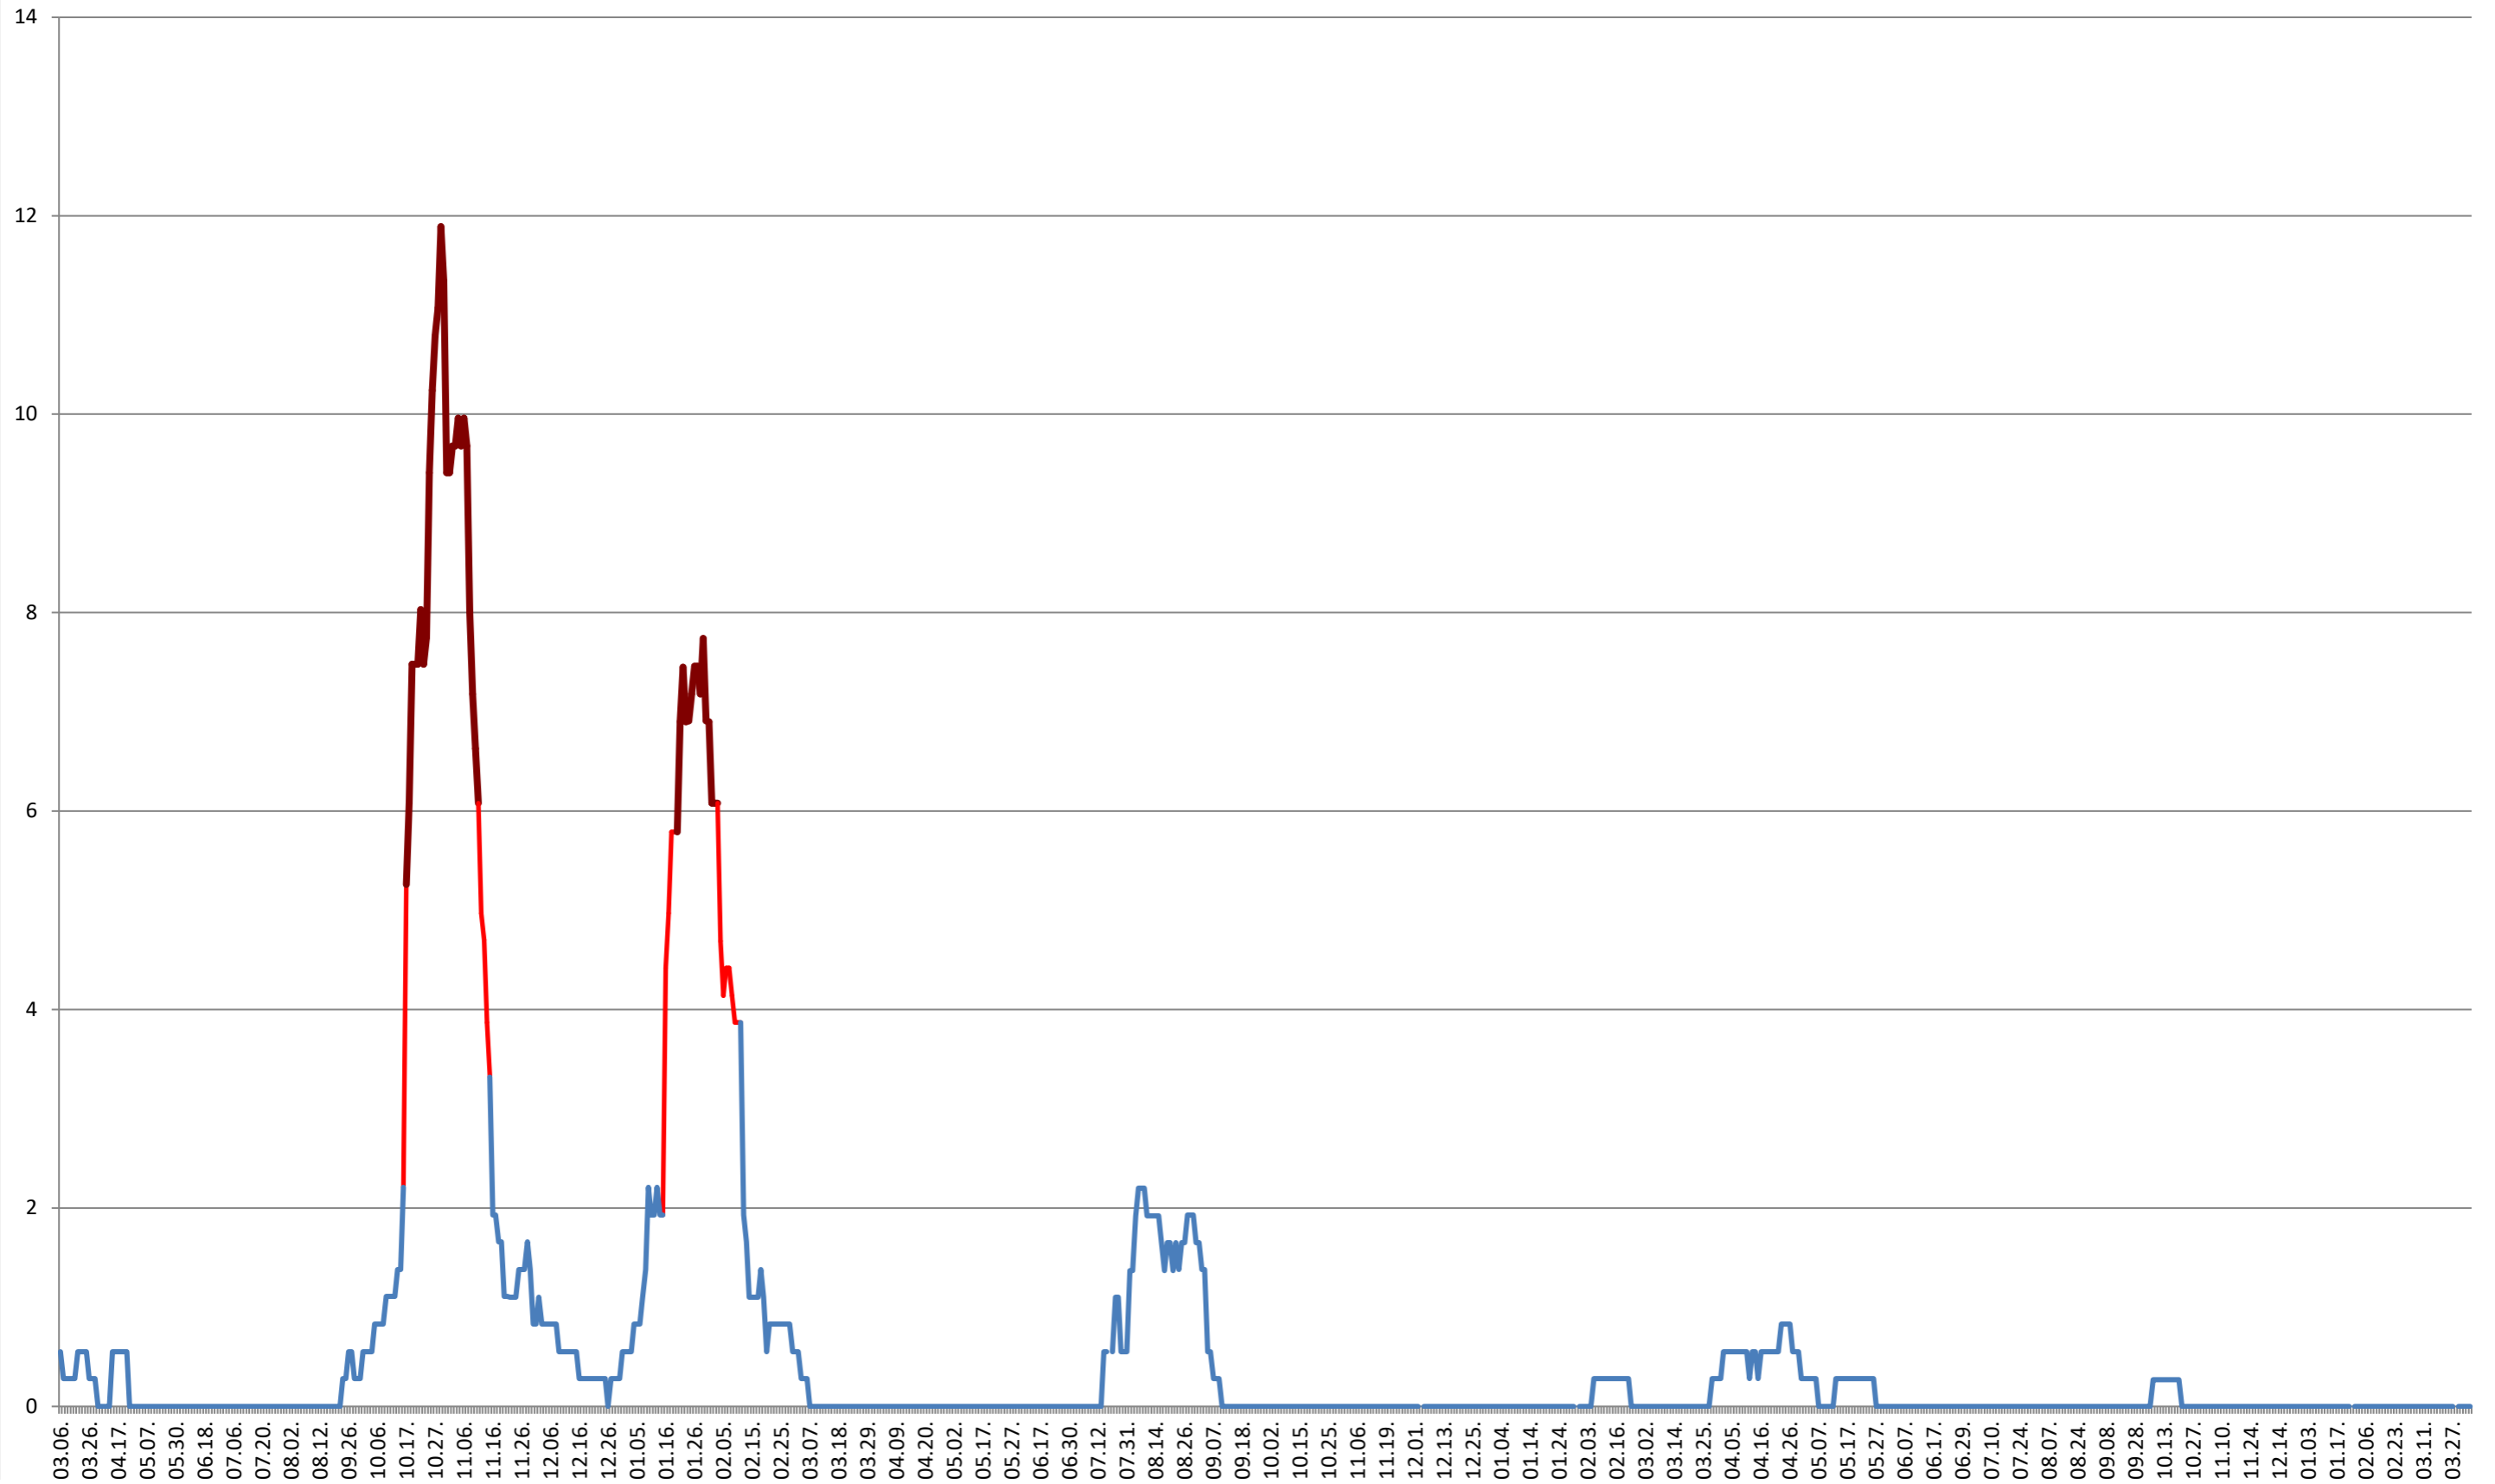

DÂRJIU - Evolutia incidentei cumulate pe 14 zile la ‰ de locuitori
2021.03.07. - 2024.04.09.

DEALU - Evolutia incidentei cumulate pe 14 zile la ‰ de locuitori
2021.03.07. - 2024.04.09.

DITRĂU - Evolutia incidentei cumulate pe 14 zile la ‰ de locuitori
2021.03.07. - 2024.04.09.

FELICENI - Evolutia incidentei cumulate pe 14 zile la % de locuitori
2021.03.07. - 2024.04.09.

FRUMOASA - Evolutia incidentei cumulate pe 14 zile la % de locuitori
2021.03.07. - 2024.04.09.

GĂLĂUȚAȘ - Evolutia incidentei cumulate pe 14 zile la ‰ de locuitori 2021.03.07. - 2024.04.09.

LELICENI - Evolutia incidentei cumulate pe 14 zile la % de locuitori
2021.03.07. - 2024.04.09.

LUETA - Evolutia incidentei cumulate pe 14 zile la ‰ de locuitori
2021.03.07. - 2024.04.09.

LUNCA DE JOS - Evolutia incidentei cumulate pe 14 zile la ‰ de locuitori
2021.03.07. - 2024.04.09.