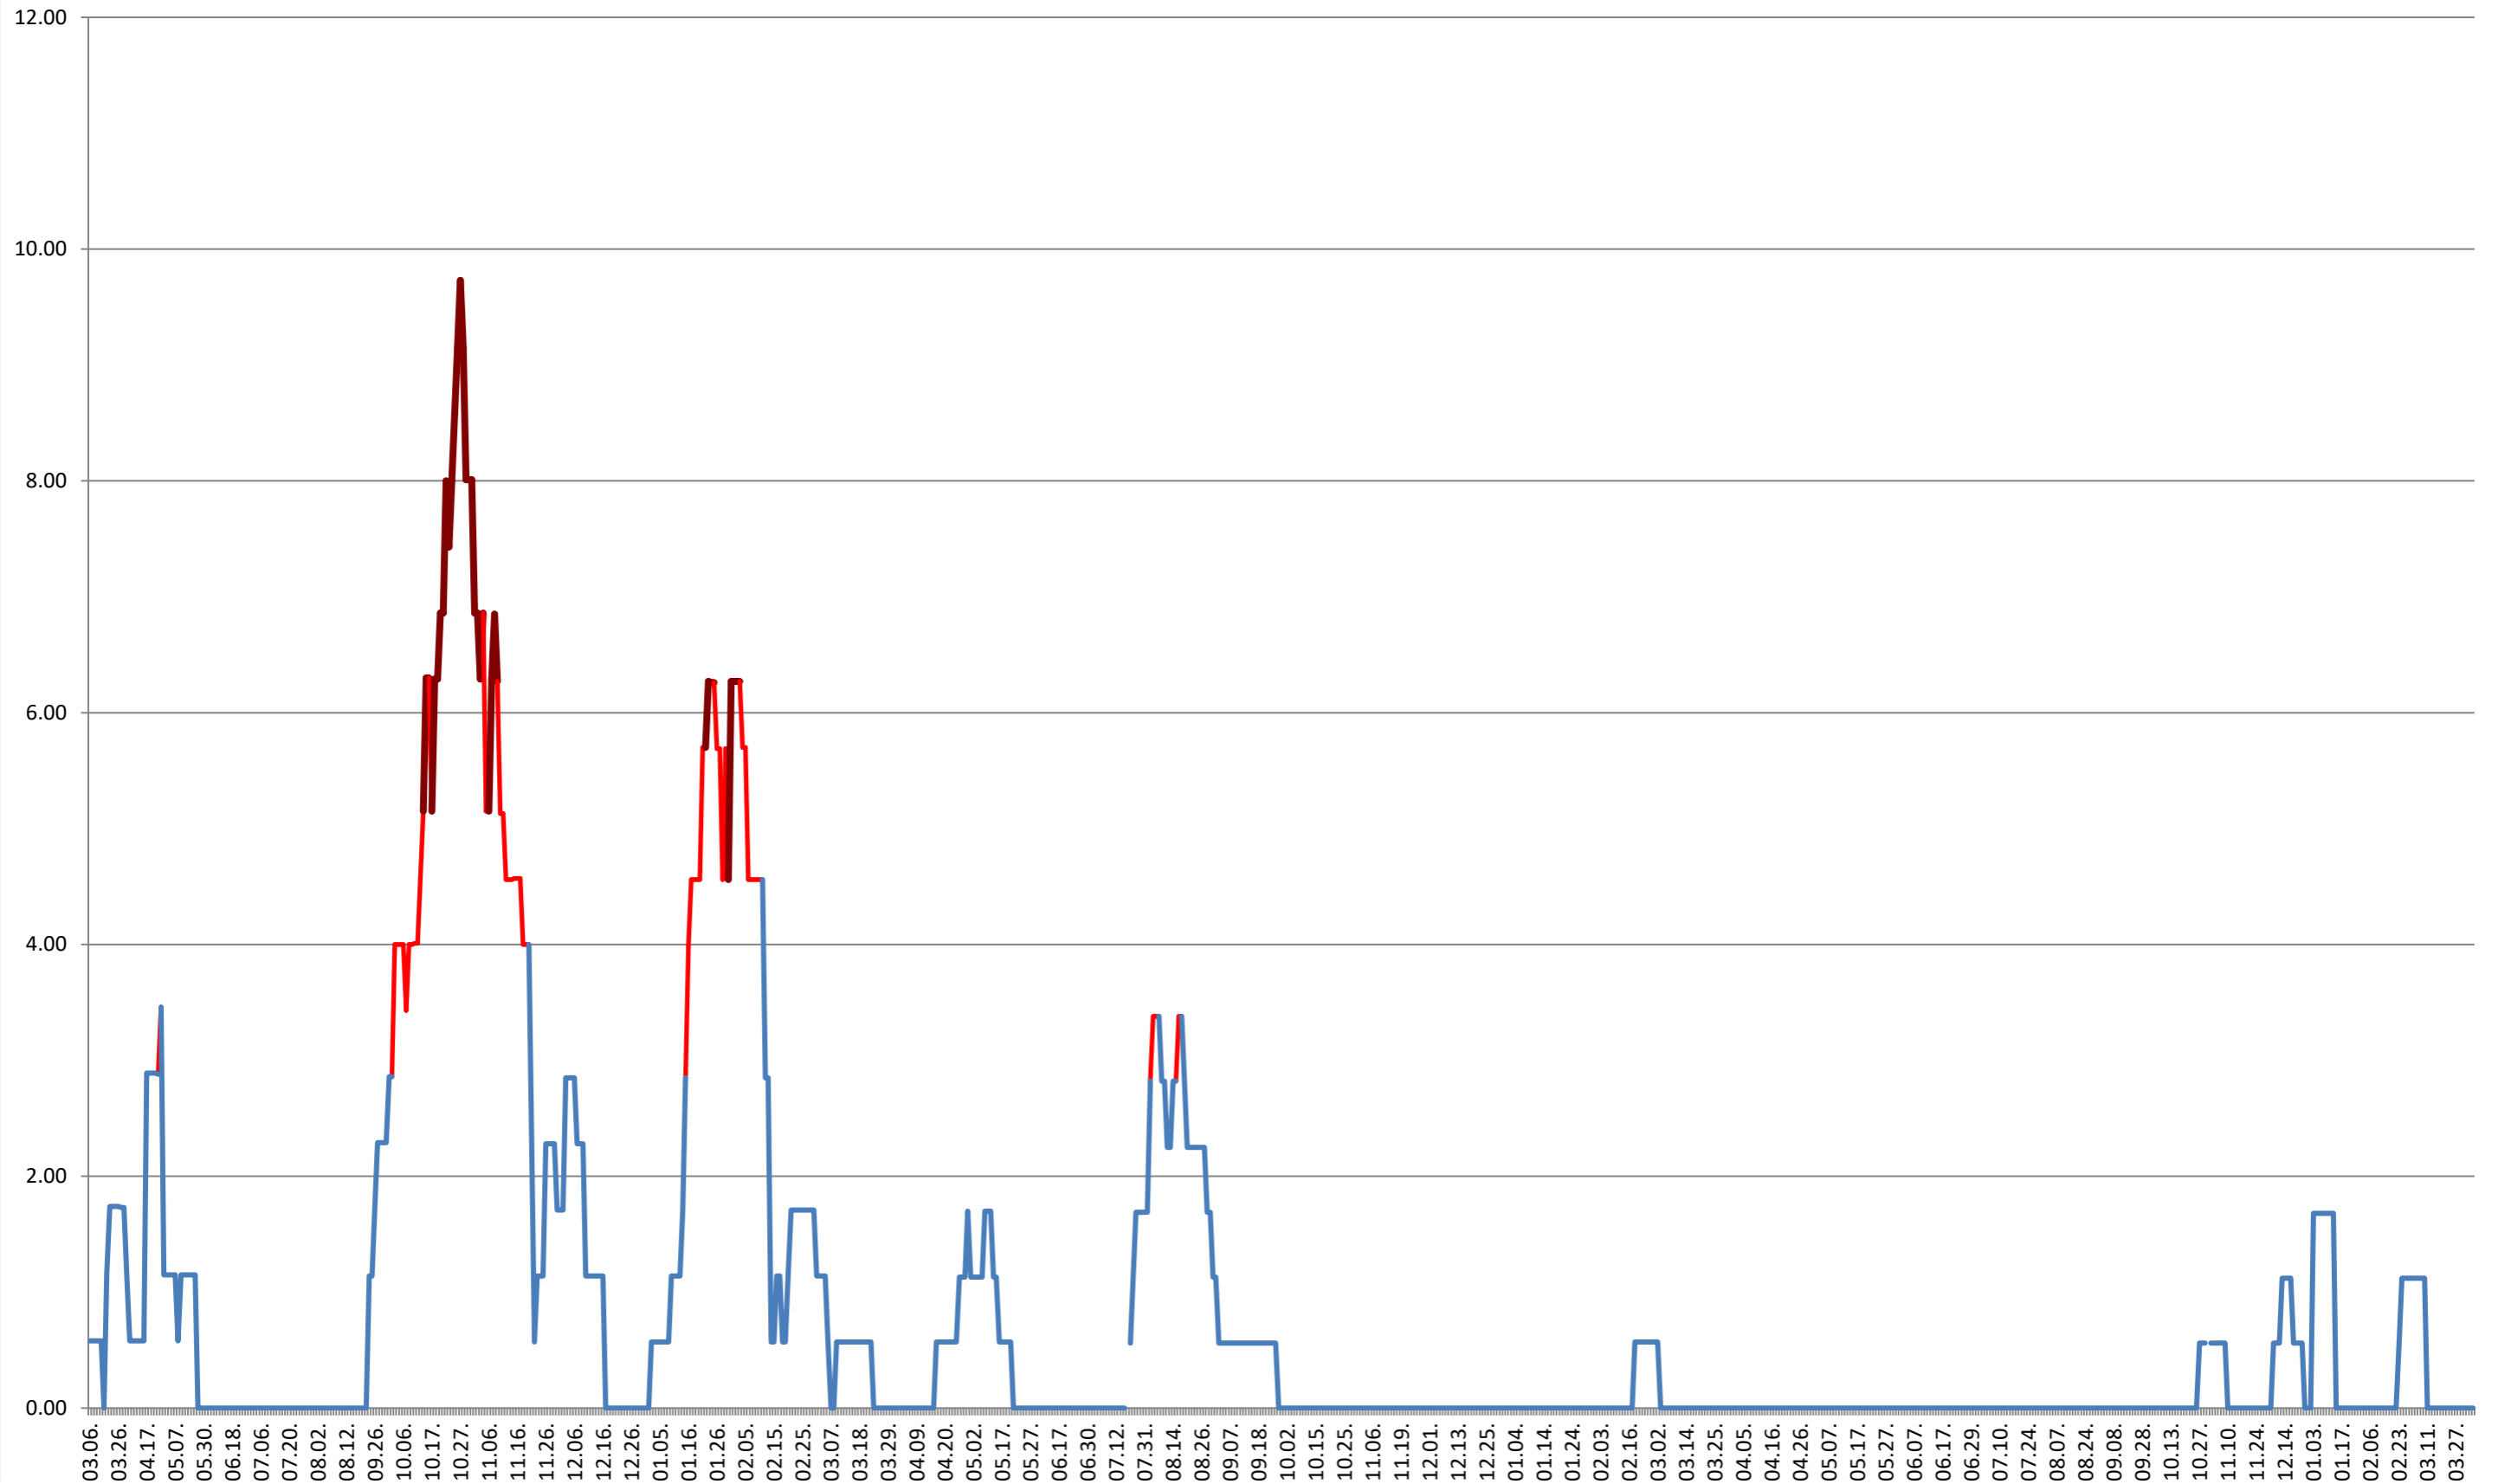

VĂRȘAG - Evolutia incidentei cumulate pe 14 zile la ‰ de locuitori
2021.03.07. - 2024.04.09.