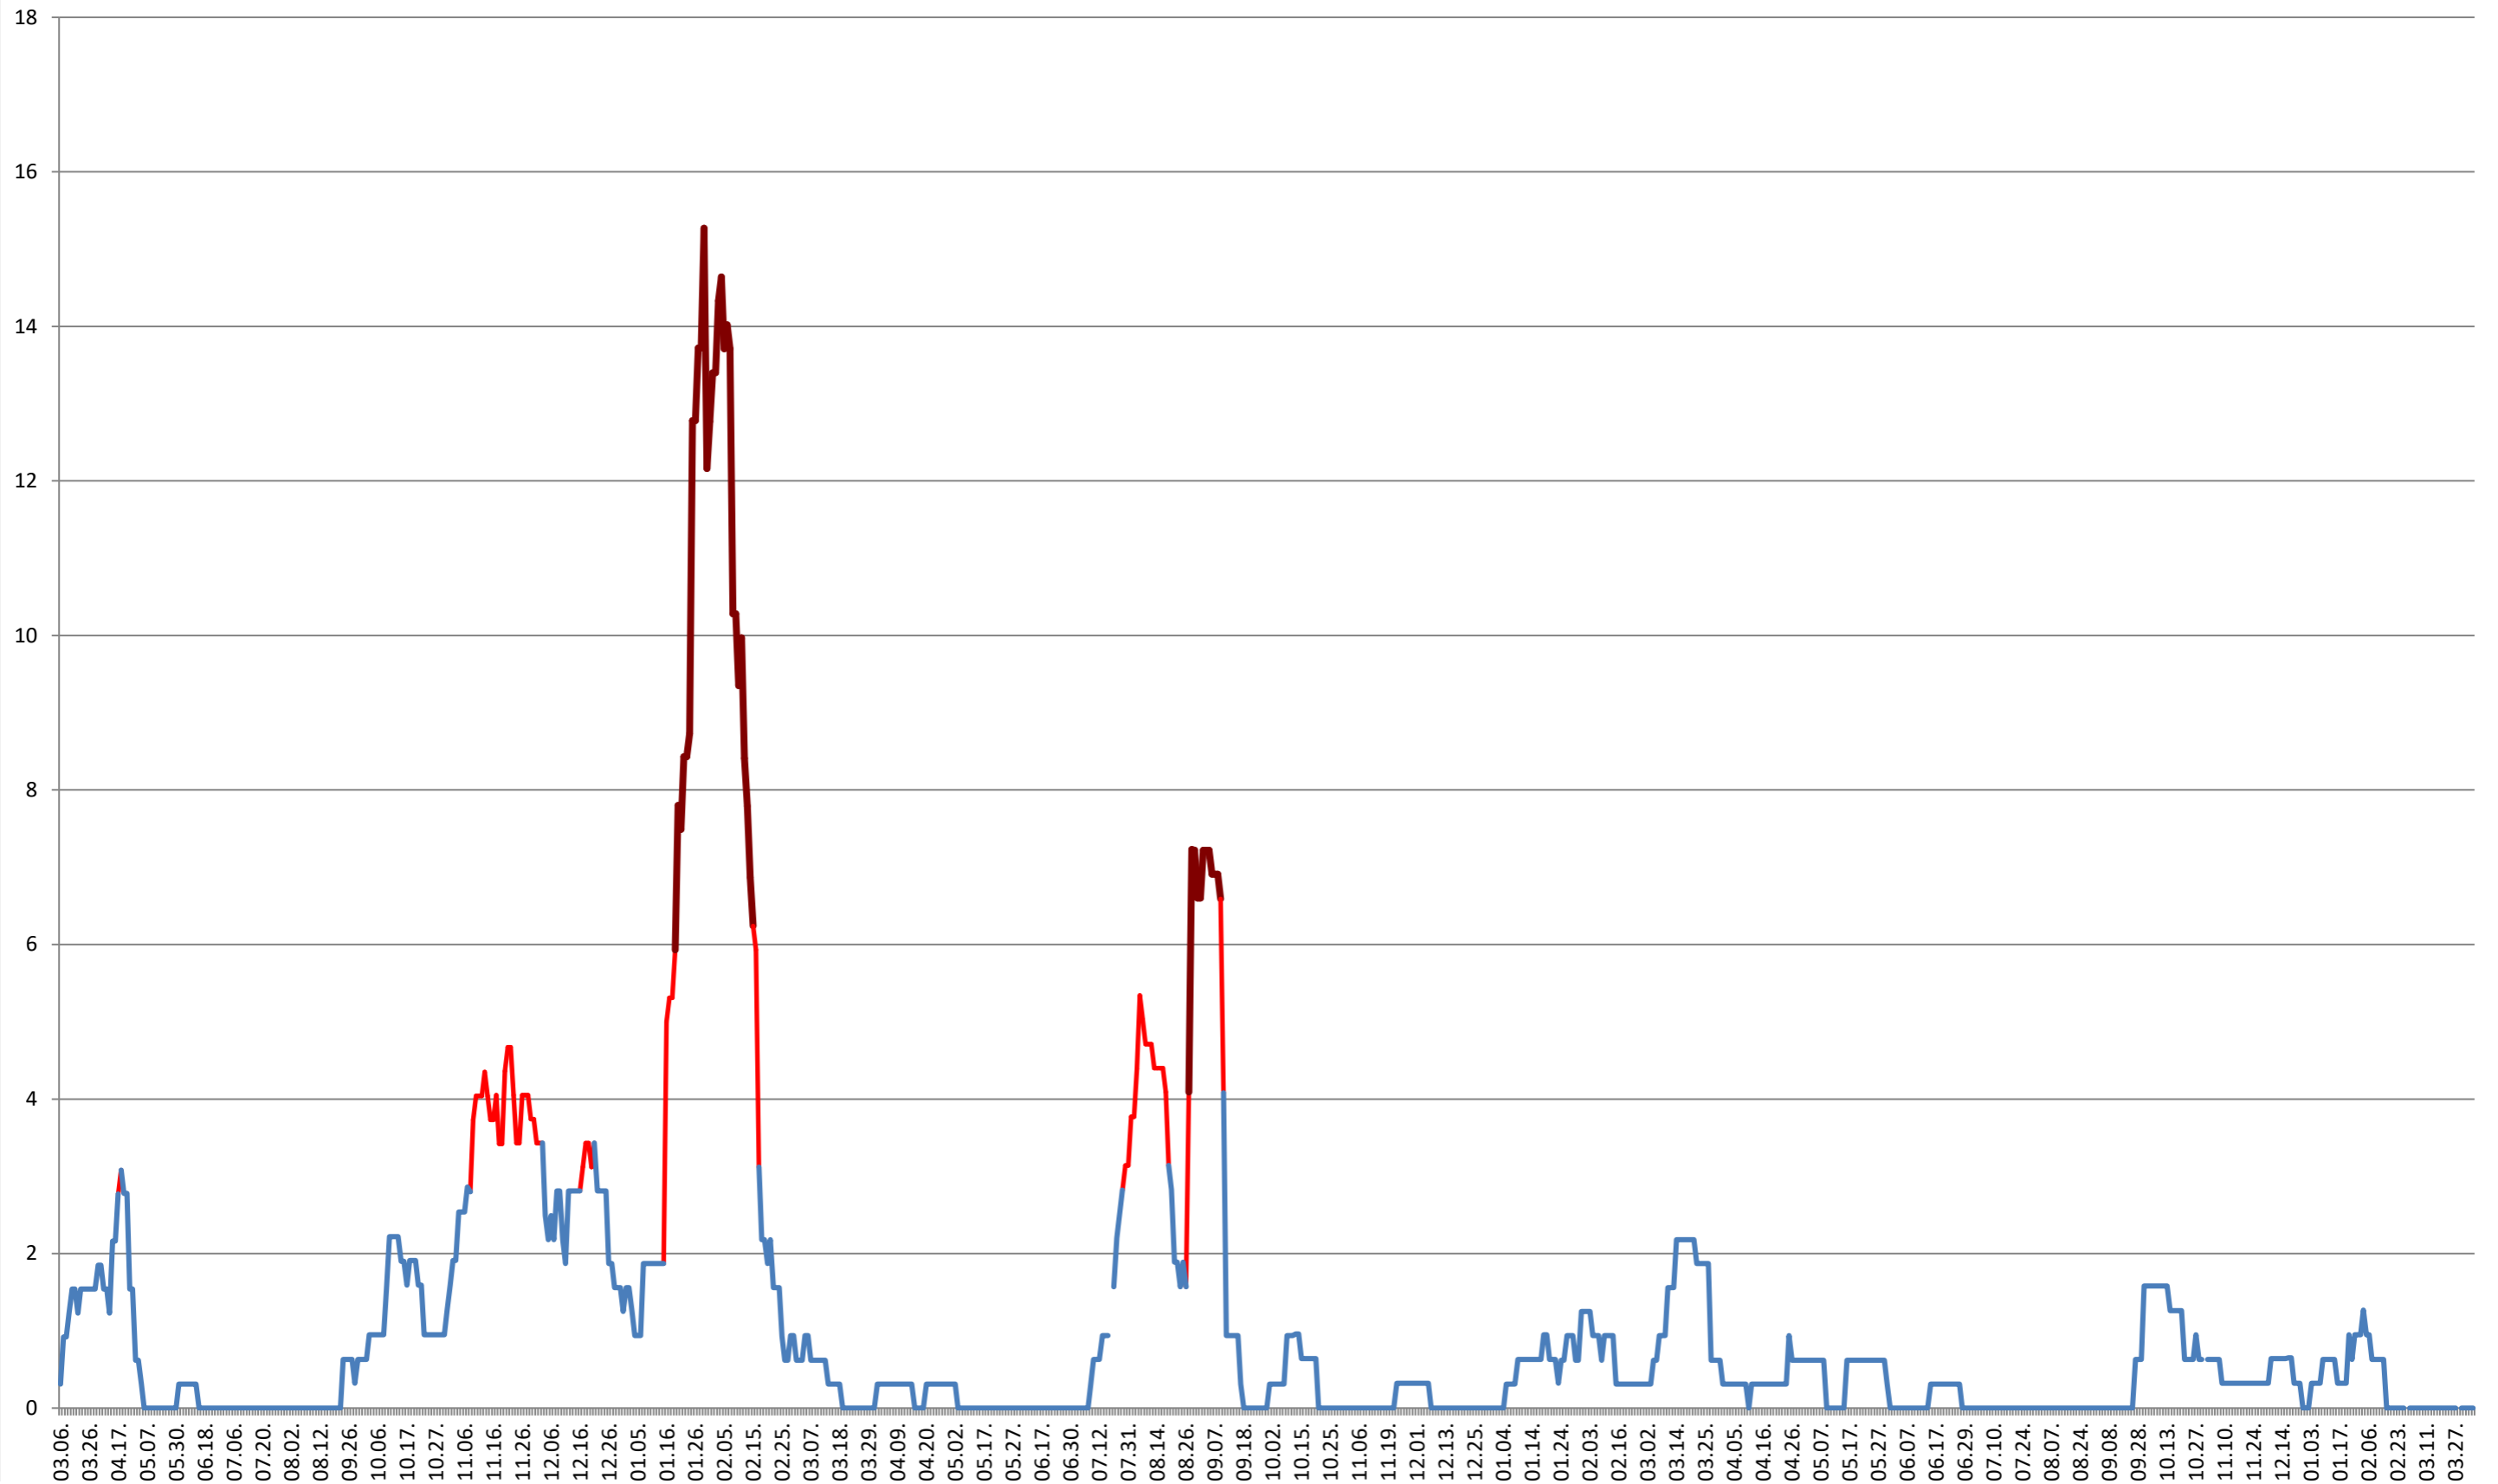

TULGHEȘ - Evolutia incidentei cumulate pe 14 zile la ‰ de locuitori
2021.03.07. - 2024.04.09.