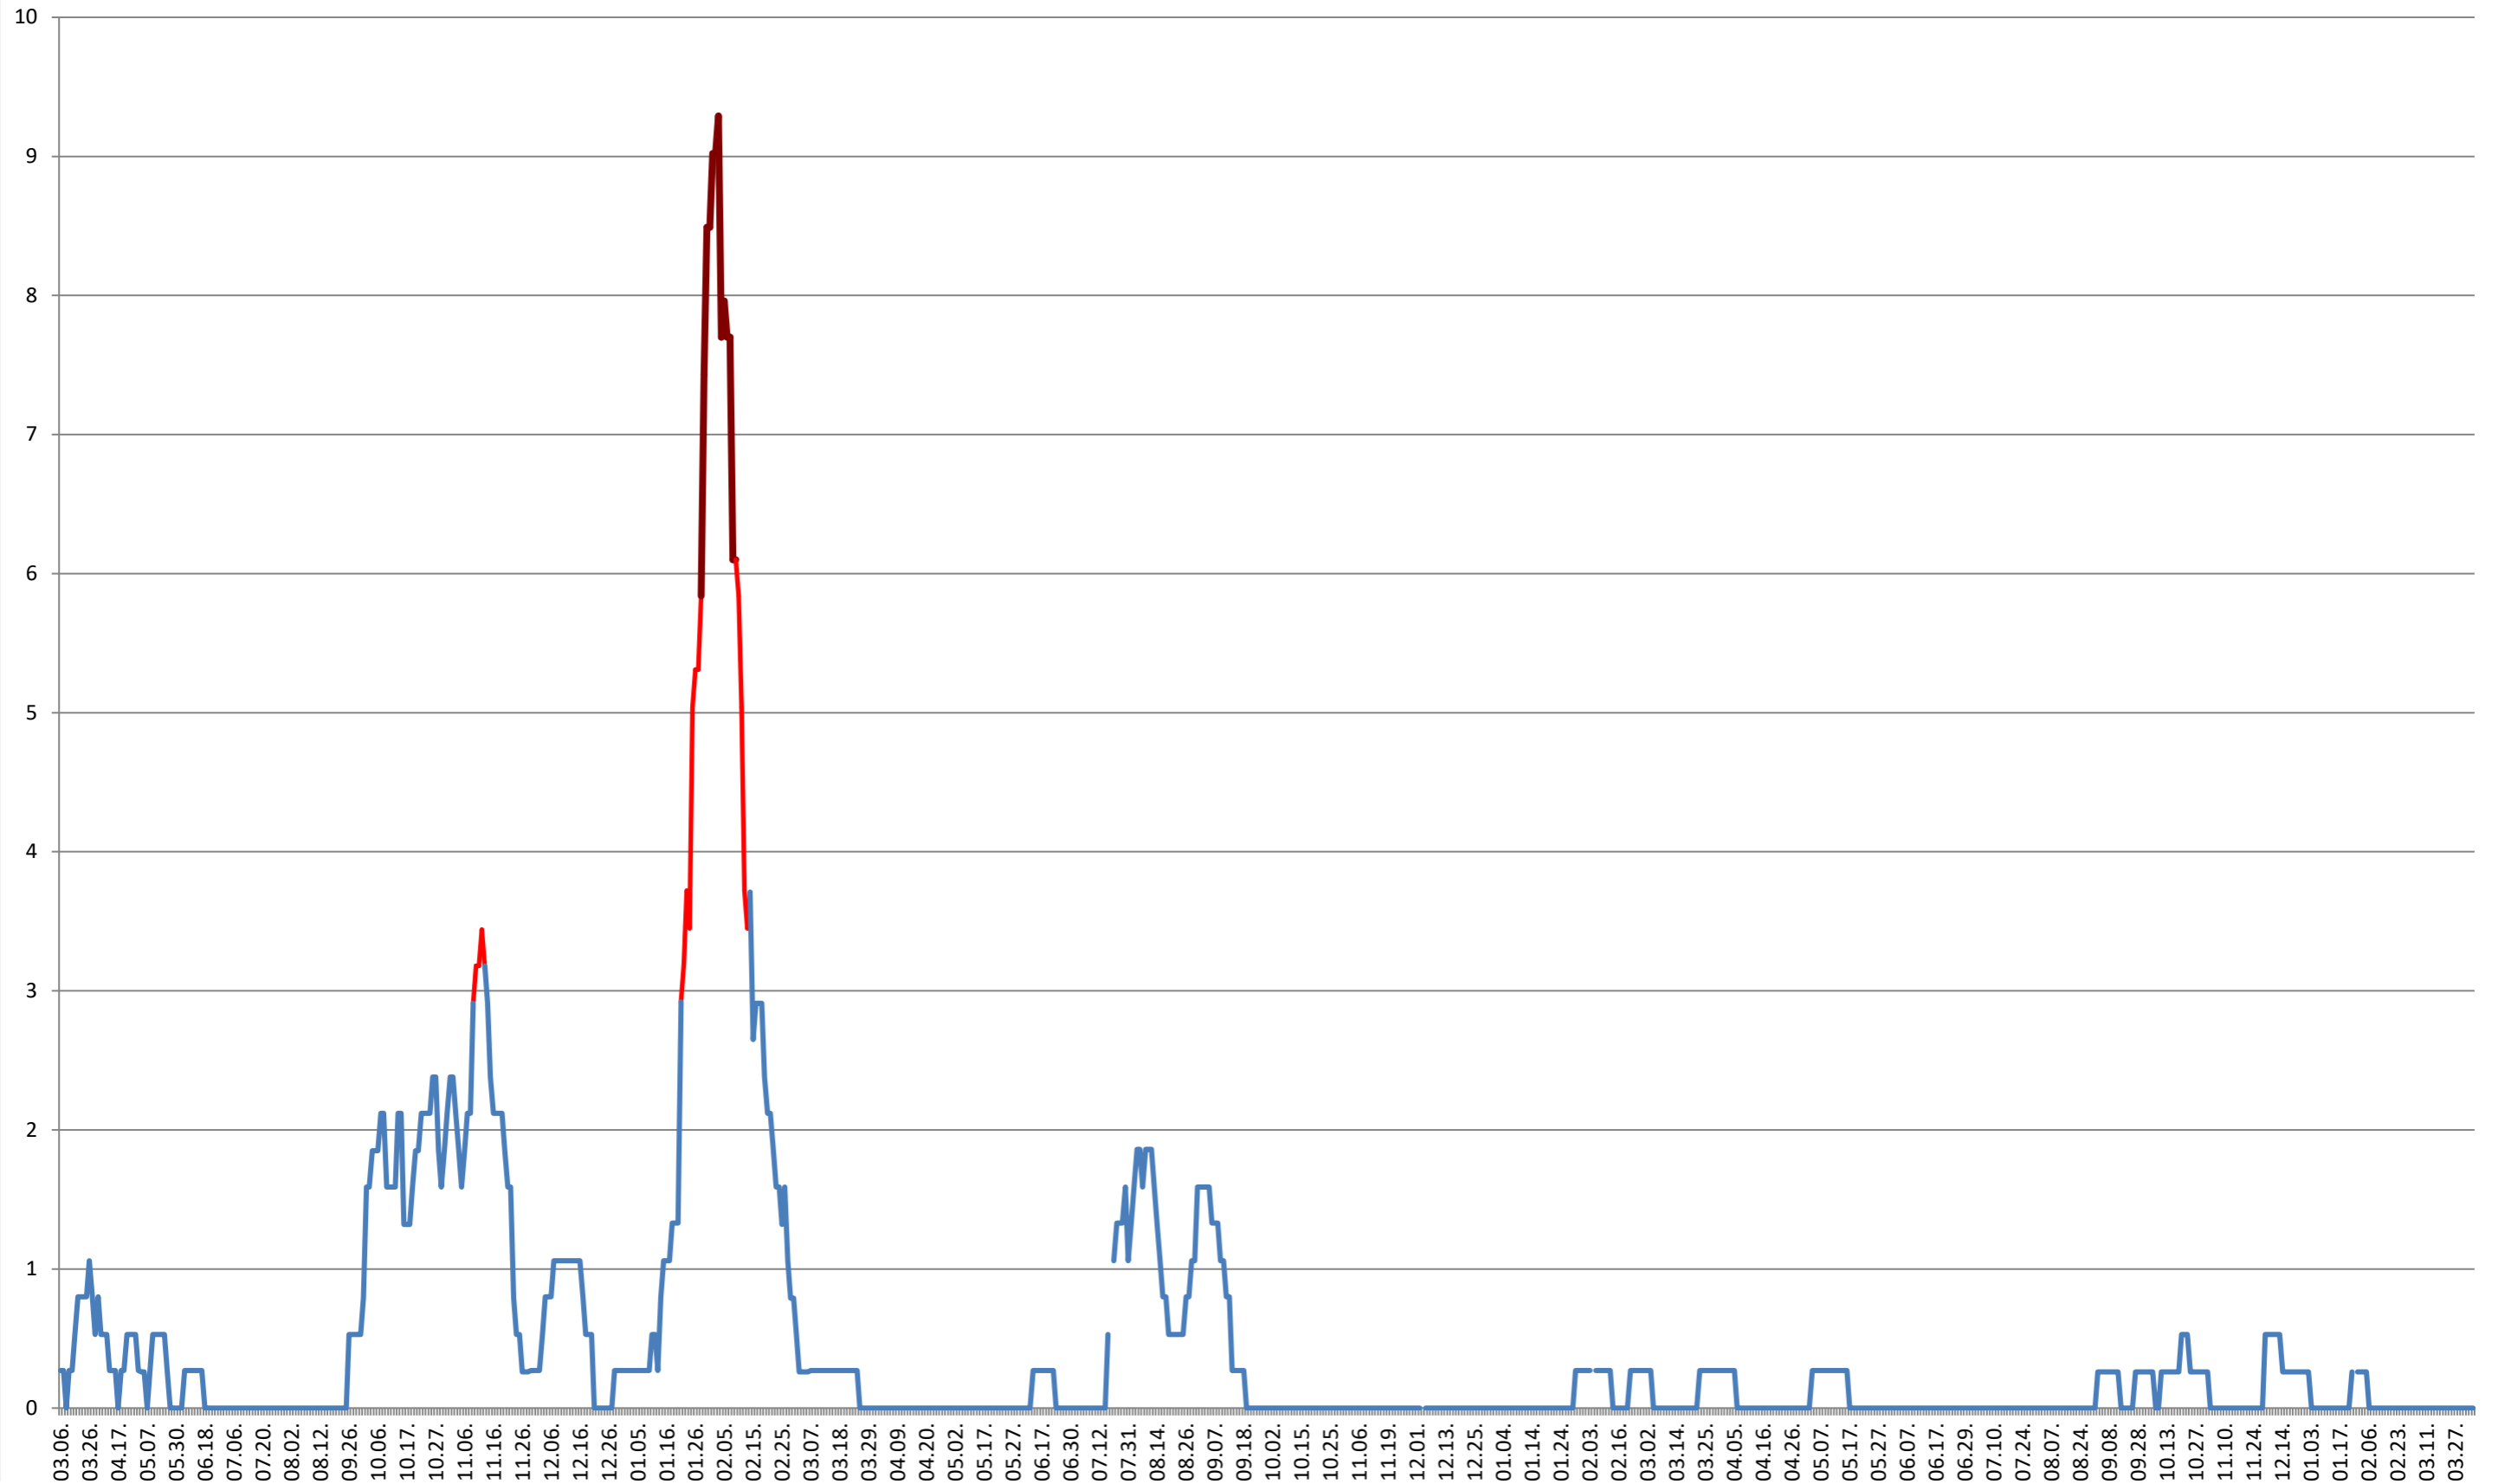

ORAȘ BĂLAN - Evolutia incidentei cumulate pe 14 zile la ‰ de locuitori
2021.03.07. - 2024.04.09.

BILBOR - Evolutia incidentei cumulate pe 14 zile la ‰ de locuitori
2021.03.07. - 2024.04.09.

ORAȘ BORSEC - Evolutia incidentei cumulate pe 14 zile la ‰ de locuitori
2021.03.07. - 2024.04.09.

ORAȘ CRISTURU SECUIESC - Evolutia incidentei cumulate pe 14 zile la ‰ de locuitori
2021.03.07. - 2024.04.09.

DĂNEȘTI - Evolutia incidentei cumulate pe 14 zile la % de locuitori
2021.03.07. - 2024.04.09.

DÂRJIU - Evolutia incidentei cumulate pe 14 zile la ‰ de locuitori
2021.03.07. - 2024.04.09.

DEALU - Evolutia incidentei cumulate pe 14 zile la ‰ de locuitori
2021.03.07. - 2024.04.09.

DITRĂU - Evolutia incidentei cumulate pe 14 zile la ‰ de locuitori
2021.03.07. - 2024.04.09.

FELICENI - Evolutia incidentei cumulate pe 14 zile la % de locuitori
2021.03.07. - 2024.04.09.

FRUMOASA - Evolutia incidentei cumulate pe 14 zile la % de locuitori
2021.03.07. - 2024.04.09.

GĂLĂUȚAȘ - Evolutia incidentei cumulate pe 14 zile la ‰ de locuitori 2021.03.07. - 2024.04.09.