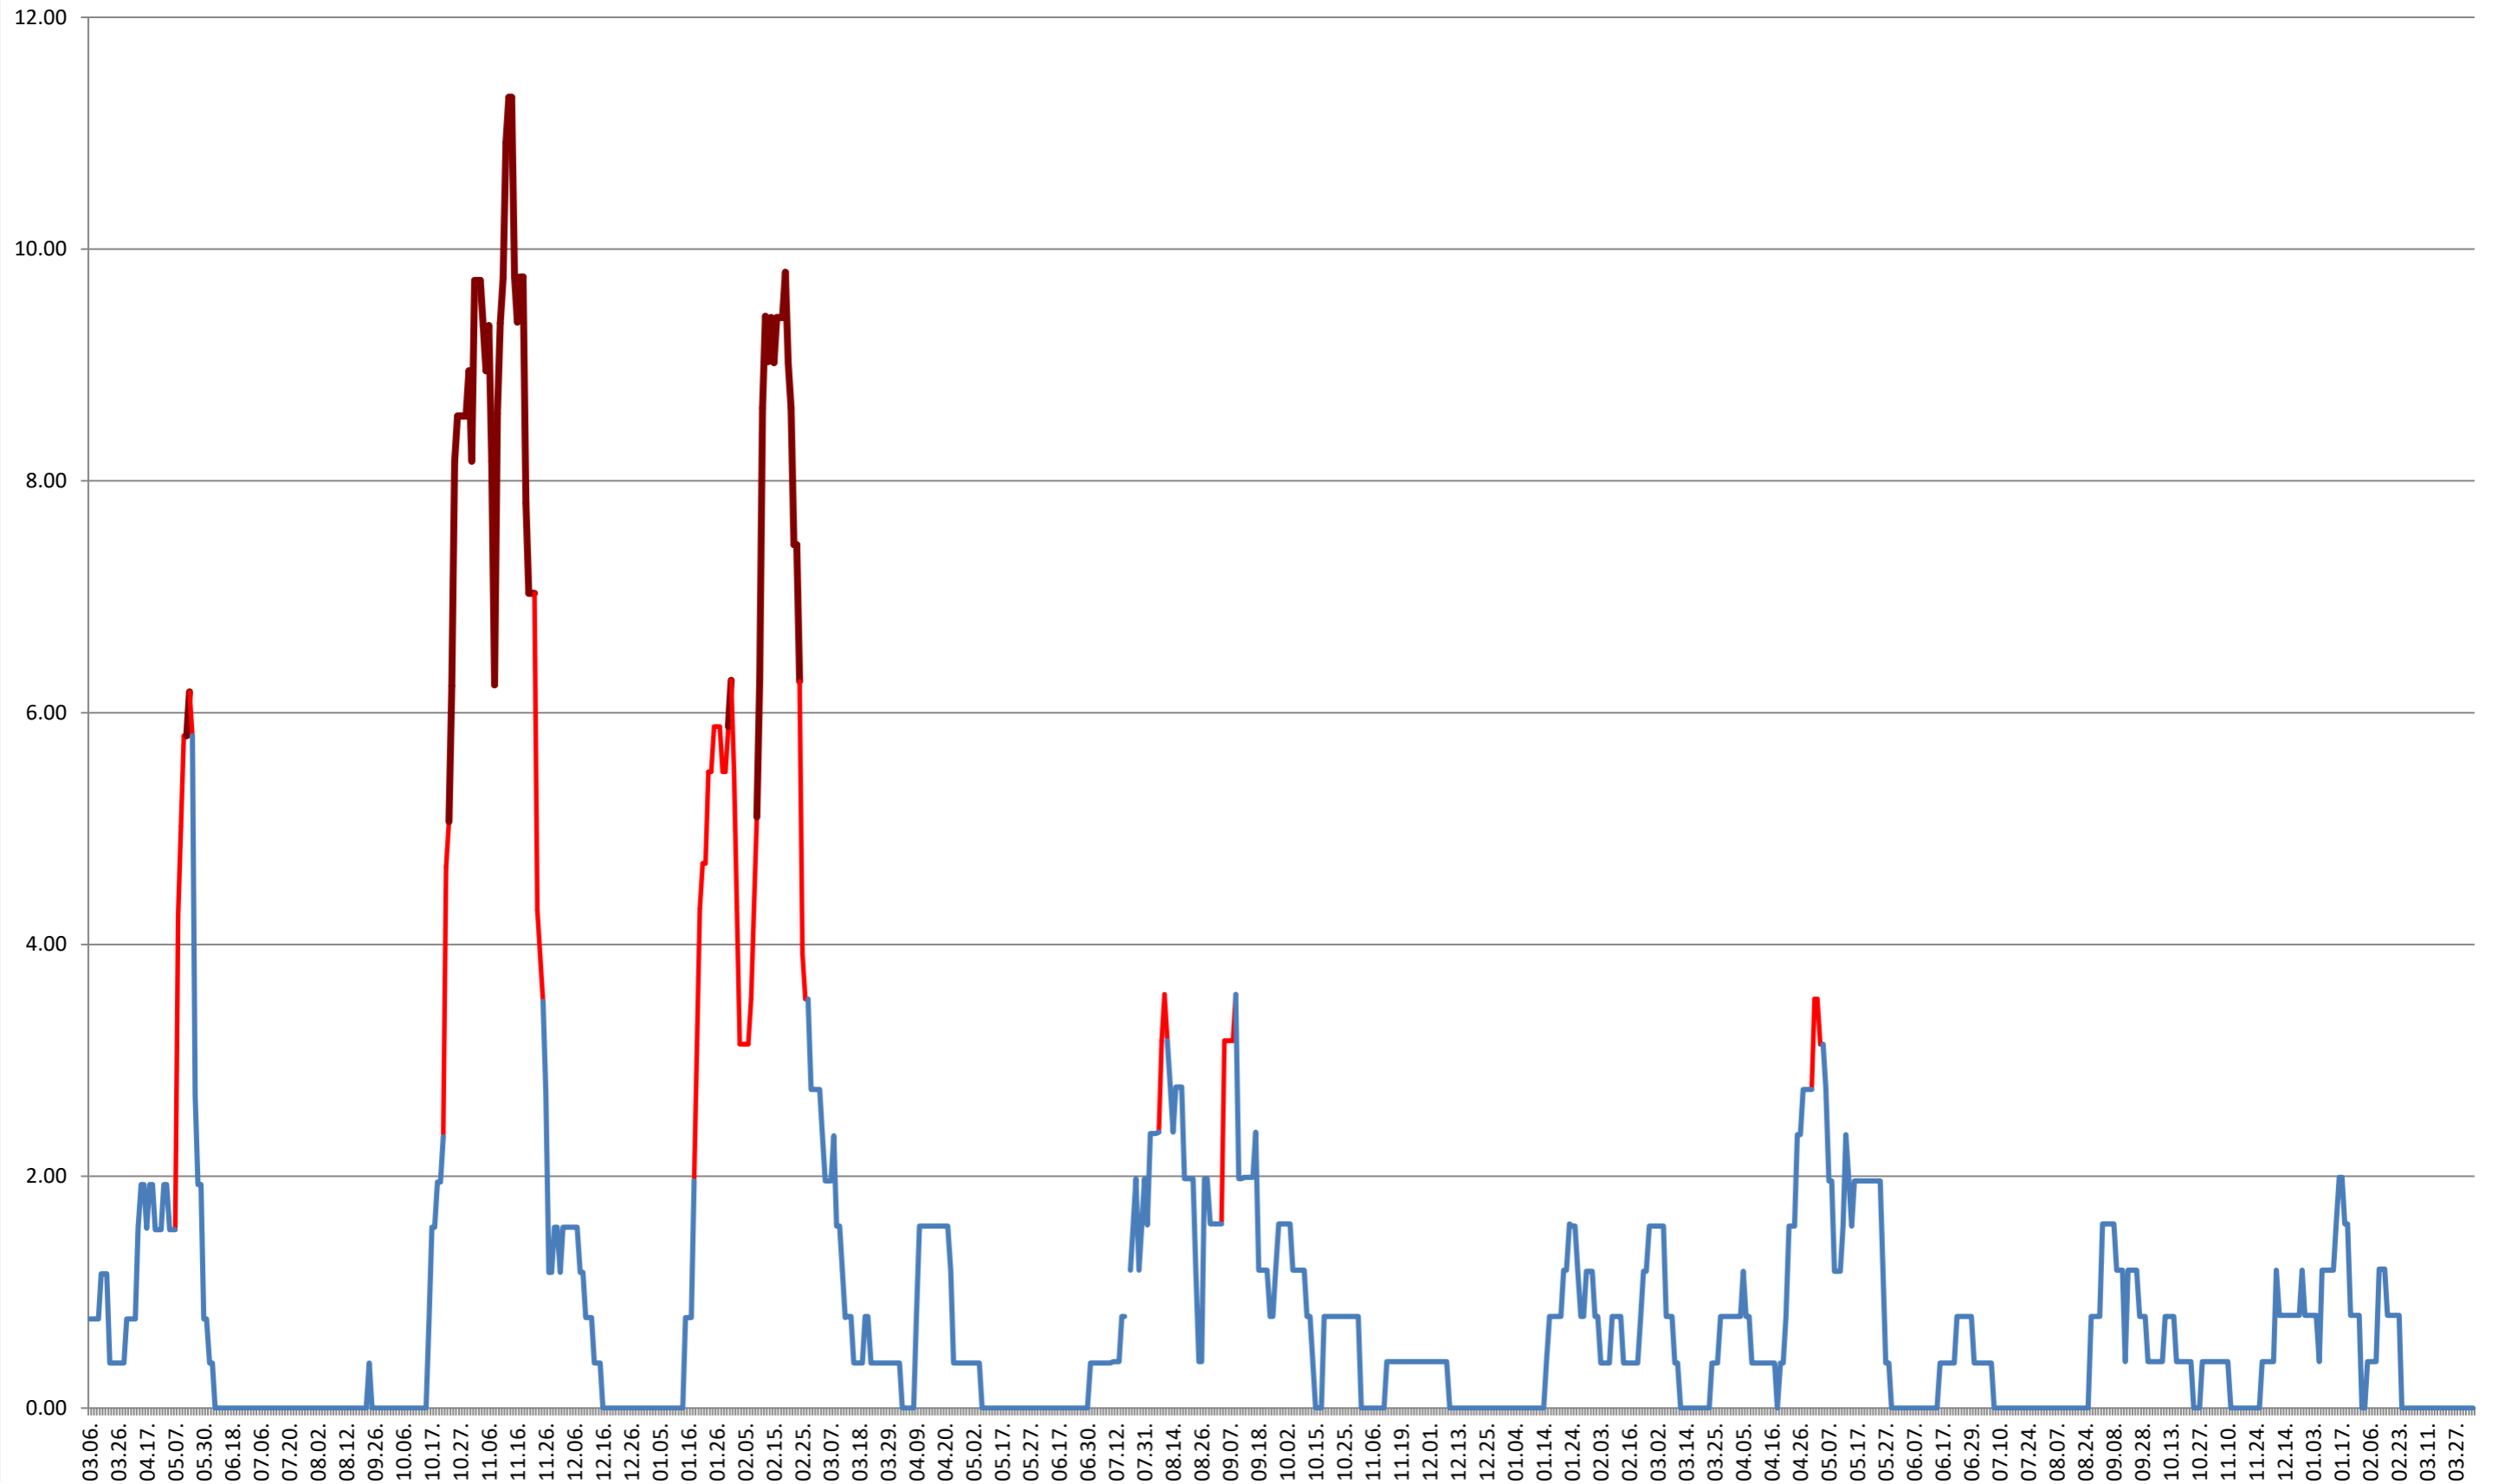

ATID - Evolutia incidentei cumulate pe 14 zile la ‰ de locuitori
2021.03.07. - 2024.04.09.

AVRĂMEȘTI - Evolutia incidentei cumulate pe 14 zile la % de locuitori
2021.03.07. - 2024.04.09.

ORAȘ BĂILE TUȘNAD - Evolutia incidentei cumulate pe 14 zile la % de locuitori
2021.03.07. - 2024.04.09.

ORAȘ BĂLAN - Evolutia incidentei cumulate pe 14 zile la ‰ de locuitori
2021.03.07. - 2024.04.09.

BILBOR - Evolutia incidentei cumulate pe 14 zile la ‰ de locuitori
2021.03.07. - 2024.04.09.

ORAȘ BORSEC - Evolutia incidentei cumulate pe 14 zile la ‰ de locuitori
2021.03.07. - 2024.04.09.

BRĂDEȘTI - Evolutia incidentei cumulate pe 14 zile la ‰ de locuitori 2021.03.07. - 2024.04.09.

CĂPÂLNIȚA - Evolutia incidentei cumulate pe 14 zile la ‰ de locuitori
2021.03.07. - 2024.04.09.

CÂRȚA - Evolutia incidentei cumulate pe 14 zile la ‰ de locuitori 2021.03.07. - 2024.04.09.