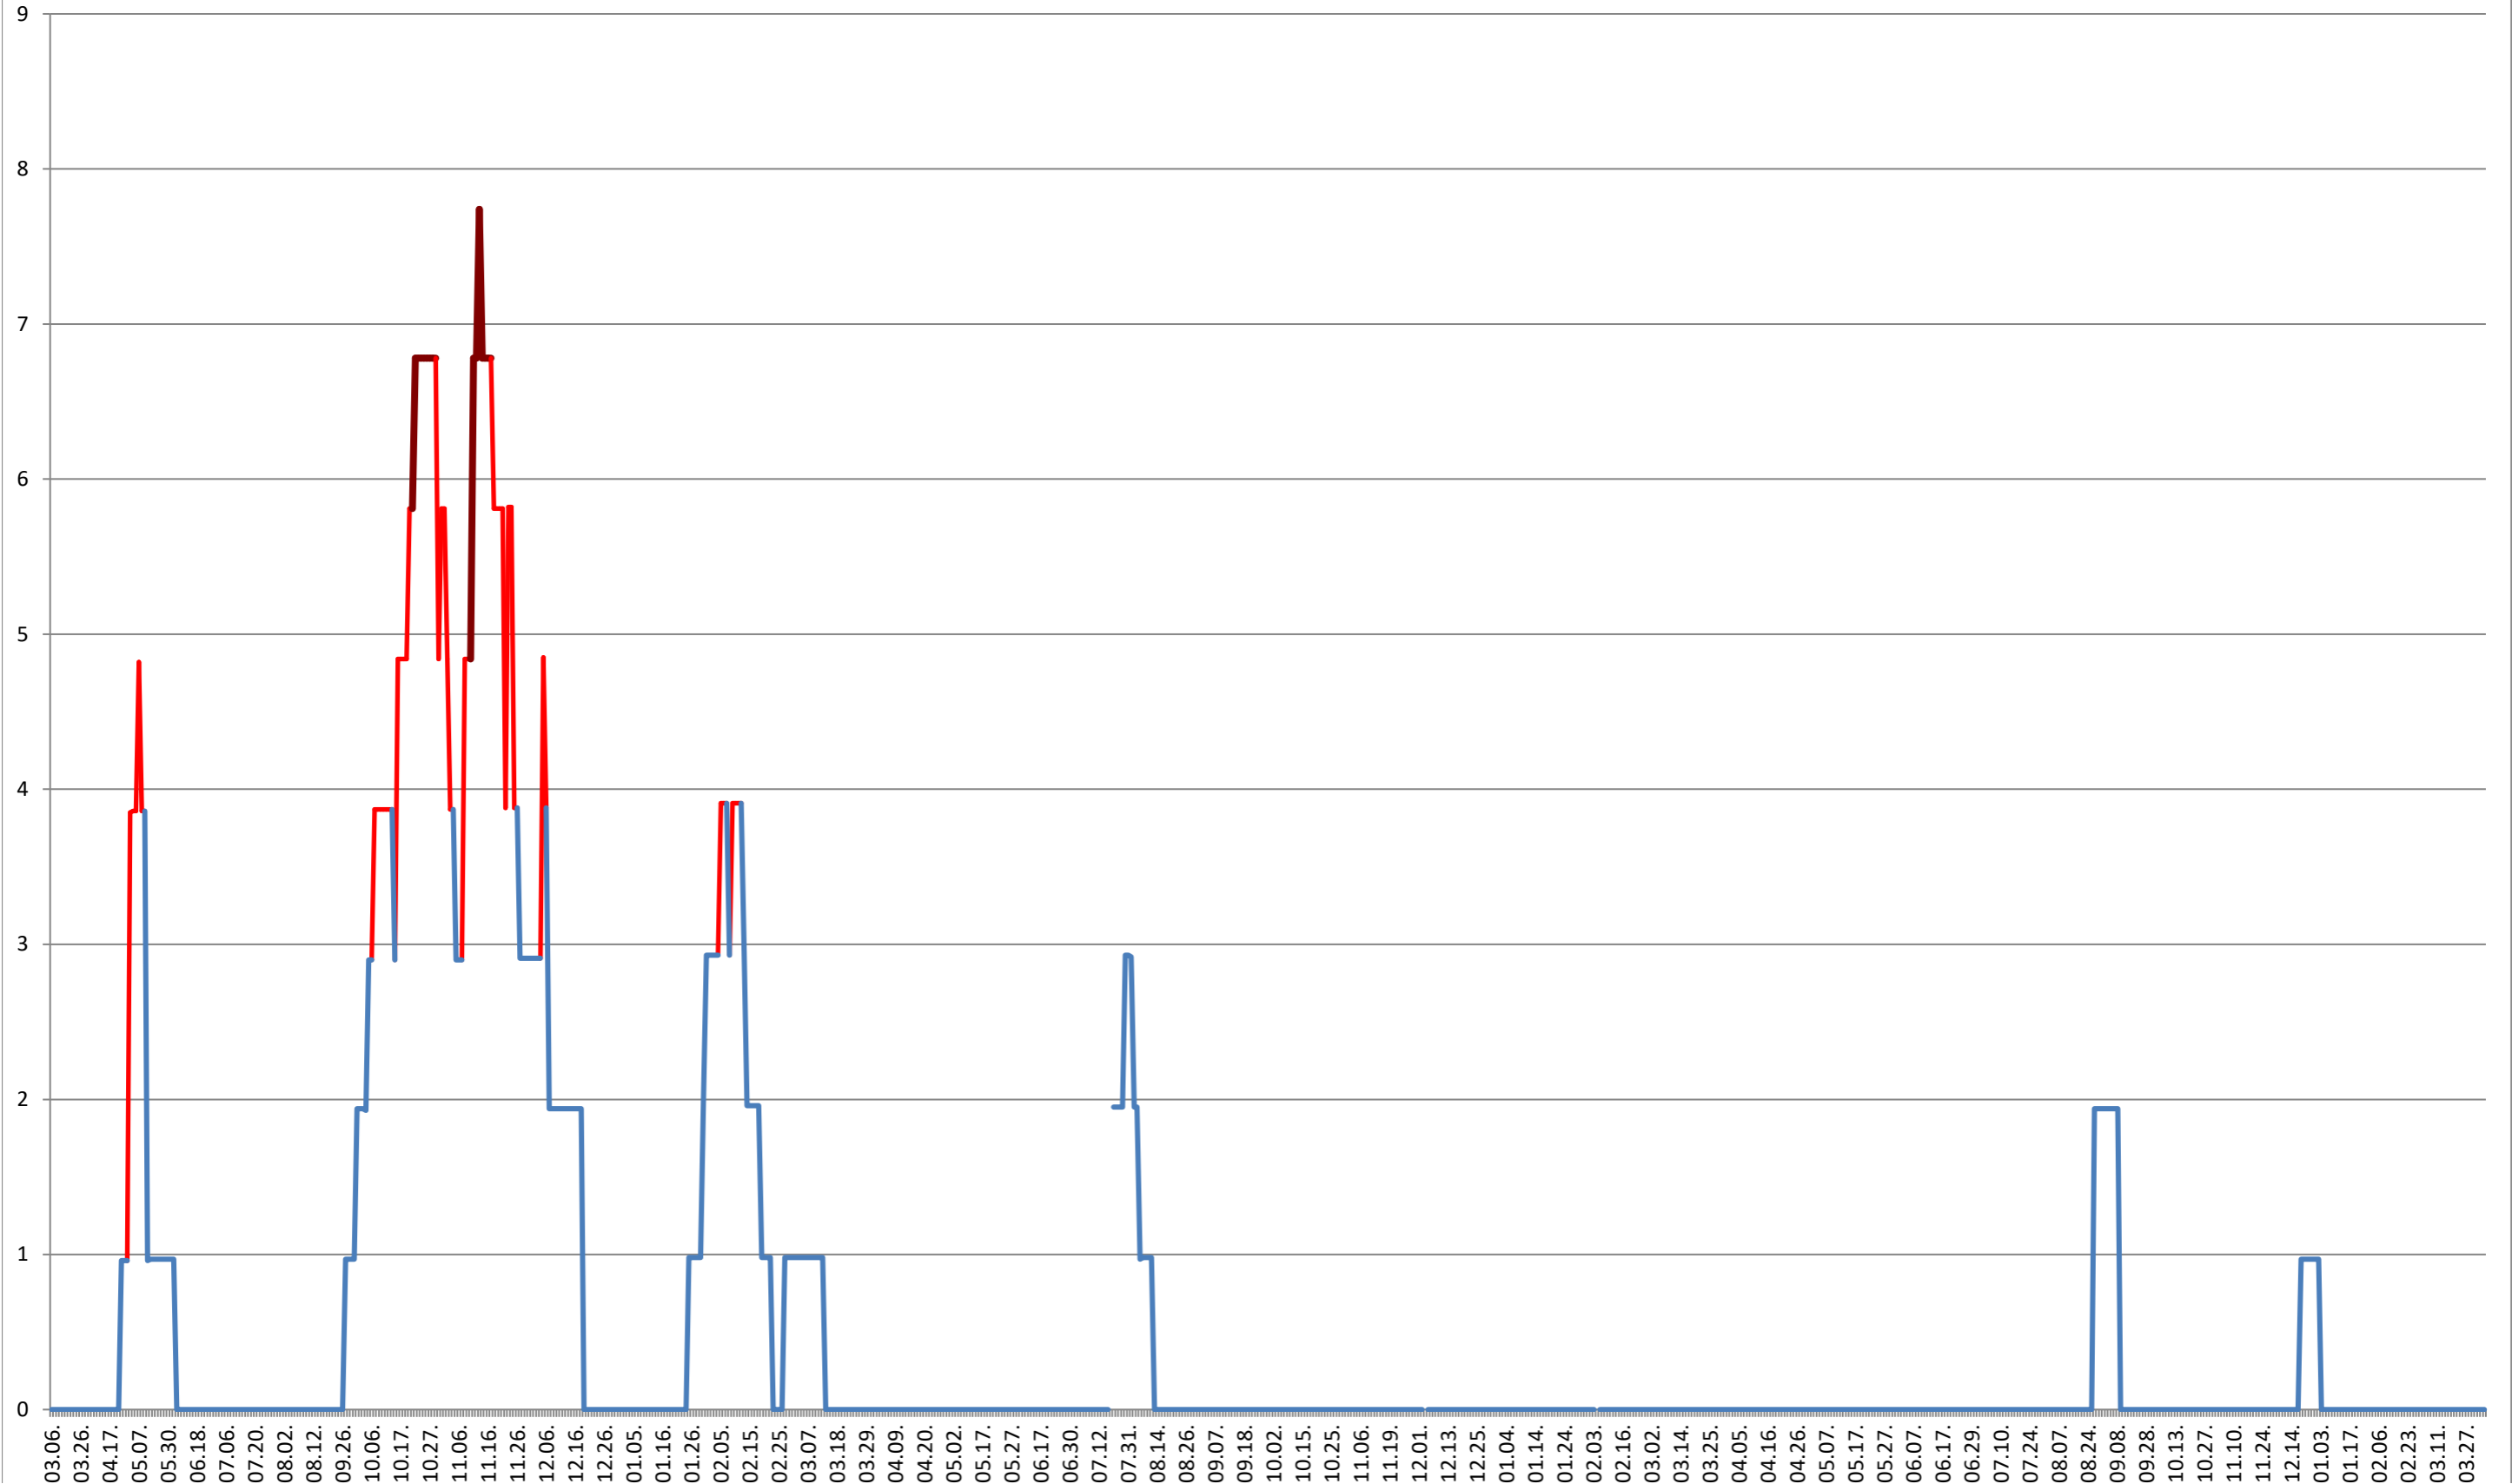

DÂRJIU - Evolutia incidentei cumulate pe 14 zile la ‰ de locuitori
2021.03.07. - 2024.04.09.