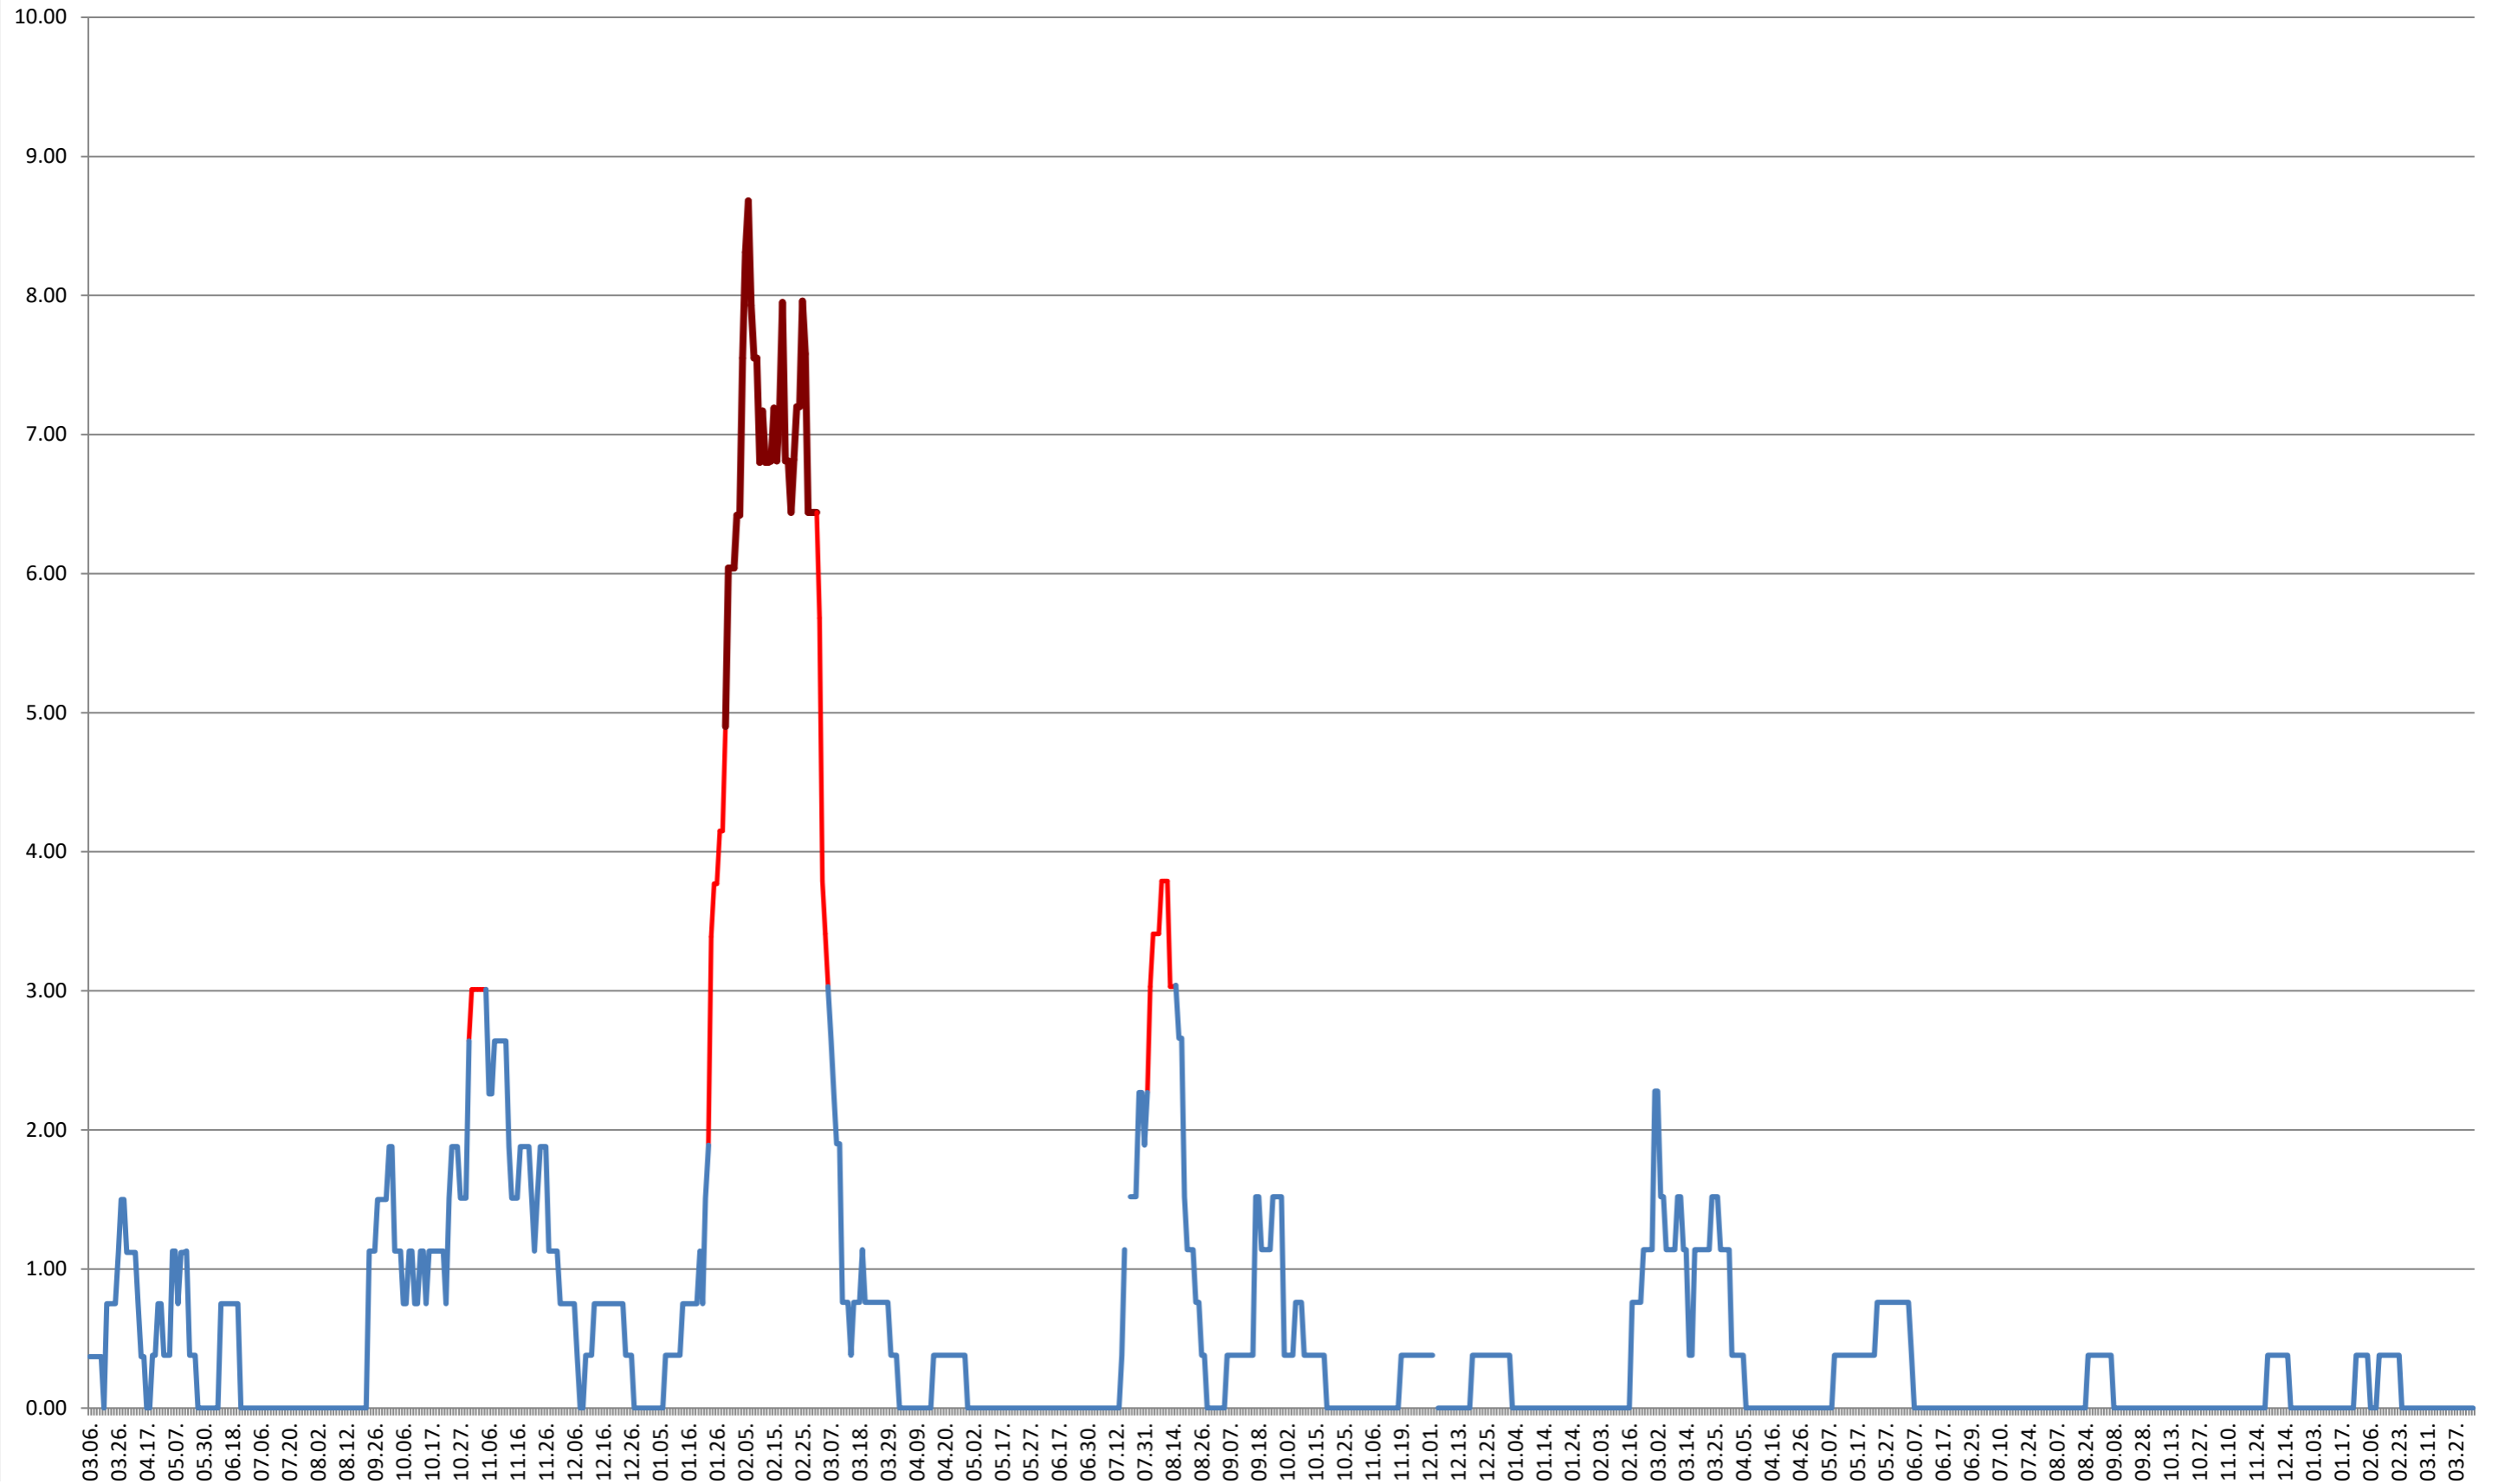

ATID - Evolutia incidentei cumulate pe 14 zile la ‰ de locuitori
2021.03.07. - 2024.04.09.

AVRĂMEȘTI - Evolutia incidentei cumulate pe 14 zile la % de locuitori
2021.03.07. - 2024.04.09.

ORAȘ BĂILE TUȘNAD - Evolutia incidentei cumulate pe 14 zile la % de locuitori
2021.03.07. - 2024.04.09.

ORAȘ BĂLAN - Evolutia incidentei cumulate pe 14 zile la ‰ de locuitori
2021.03.07. - 2024.04.09.

BILBOR - Evolutia incidentei cumulate pe 14 zile la ‰ de locuitori
2021.03.07. - 2024.04.09.

ORAȘ BORSEC - Evolutia incidentei cumulate pe 14 zile la ‰ de locuitori
2021.03.07. - 2024.04.09.

BRĂDEȘTI - Evolutia incidentei cumulate pe 14 zile la ‰ de locuitori 2021.03.07. - 2024.04.09.

CĂPÂLNIȚA - Evolutia incidentei cumulate pe 14 zile la ‰ de locuitori
2021.03.07. - 2024.04.09.

CÂRȚA - Evolutia incidentei cumulate pe 14 zile la ‰ de locuitori 2021.03.07. - 2024.04.09.