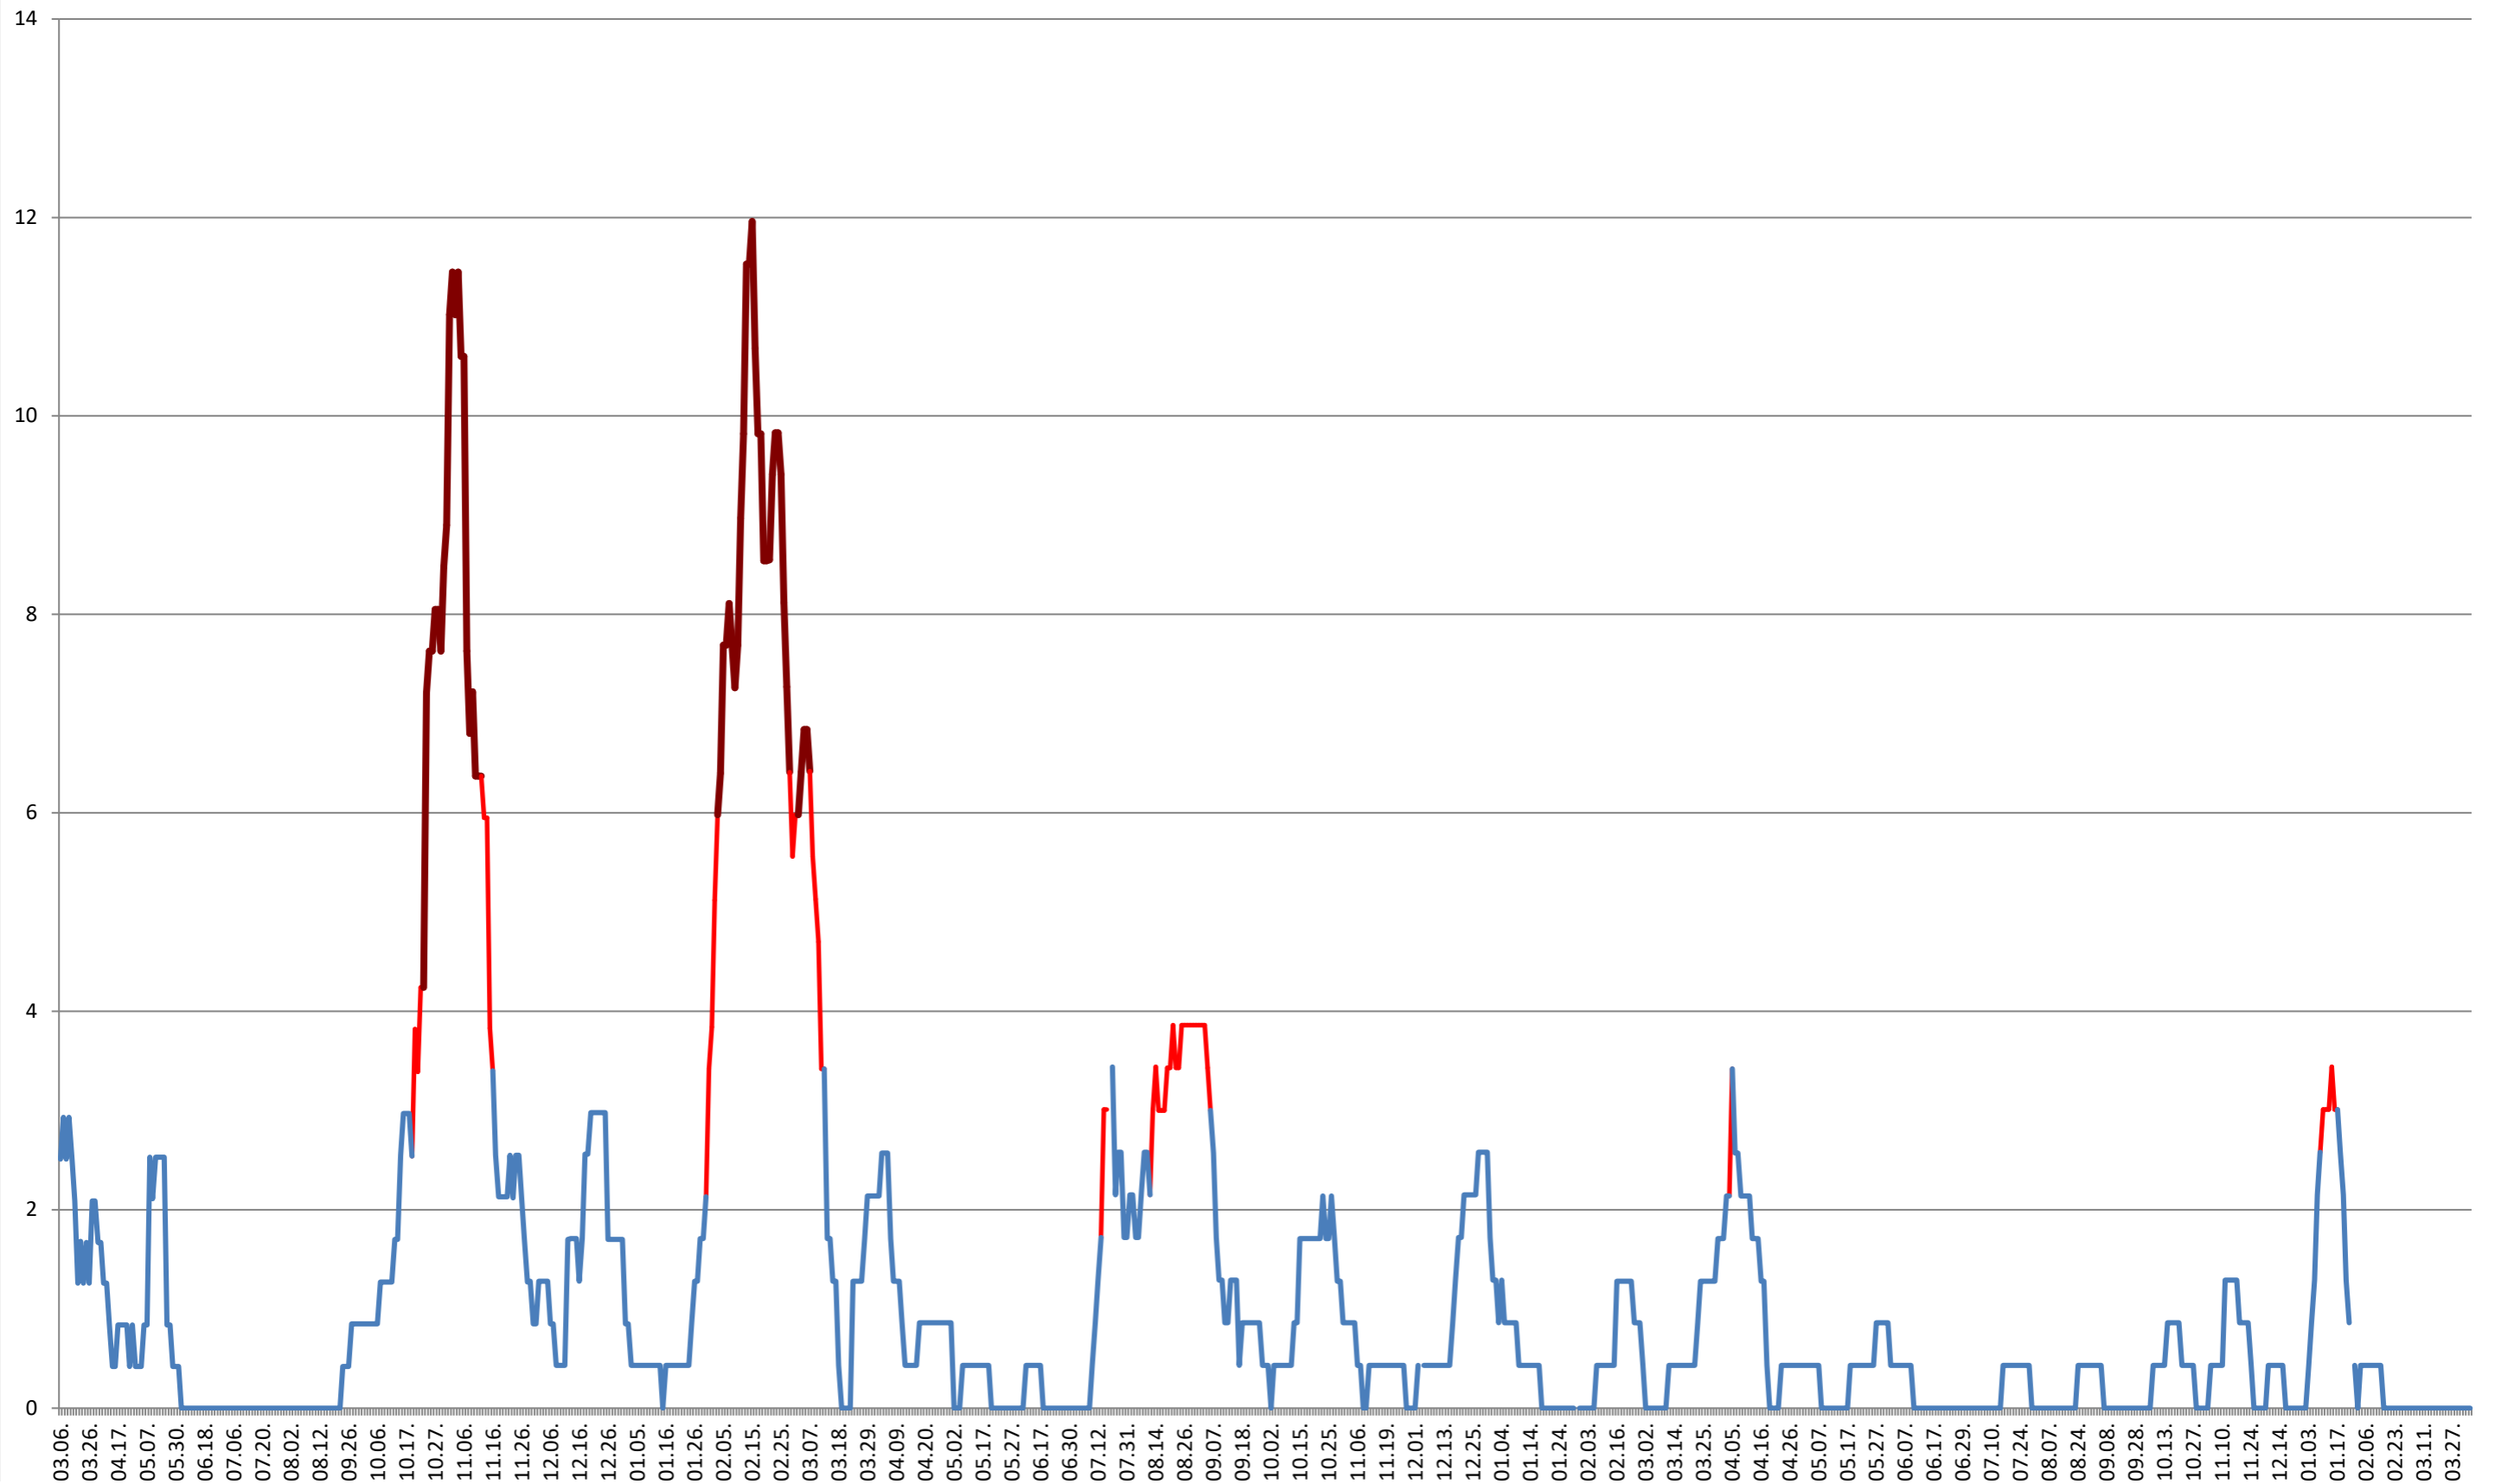

ORAȘ BĂLAN - Evolutia incidentei cumulate pe 14 zile la ‰ de locuitori
2021.03.07. - 2024.04.09.

BILBOR - Evolutia incidentei cumulate pe 14 zile la ‰ de locuitori
2021.03.07. - 2024.04.09.

ORAȘ BORSEC - Evolutia incidentei cumulate pe 14 zile la ‰ de locuitori
2021.03.07. - 2024.04.09.

ORAȘ CRISTURU SECUIESC - Evolutia incidentei cumulate pe 14 zile la ‰ de locuitori
2021.03.07. - 2024.04.09.

DĂNEȘTI - Evolutia incidentei cumulate pe 14 zile la % de locuitori
2021.03.07. - 2024.04.09.

DÂRJIU - Evolutia incidentei cumulate pe 14 zile la ‰ de locuitori
2021.03.07. - 2024.04.09.

DEALU - Evolutia incidentei cumulate pe 14 zile la ‰ de locuitori
2021.03.07. - 2024.04.09.

DITRĂU - Evolutia incidentei cumulate pe 14 zile la ‰ de locuitori
2021.03.07. - 2024.04.09.

FELICENI - Evolutia incidentei cumulate pe 14 zile la % de locuitori
2021.03.07. - 2024.04.09.

FRUMOASA - Evolutia incidentei cumulate pe 14 zile la % de locuitori
2021.03.07. - 2024.04.09.

GĂLĂUȚAȘ - Evolutia incidentei cumulate pe 14 zile la ‰ de locuitori 2021.03.07. - 2024.04.09.