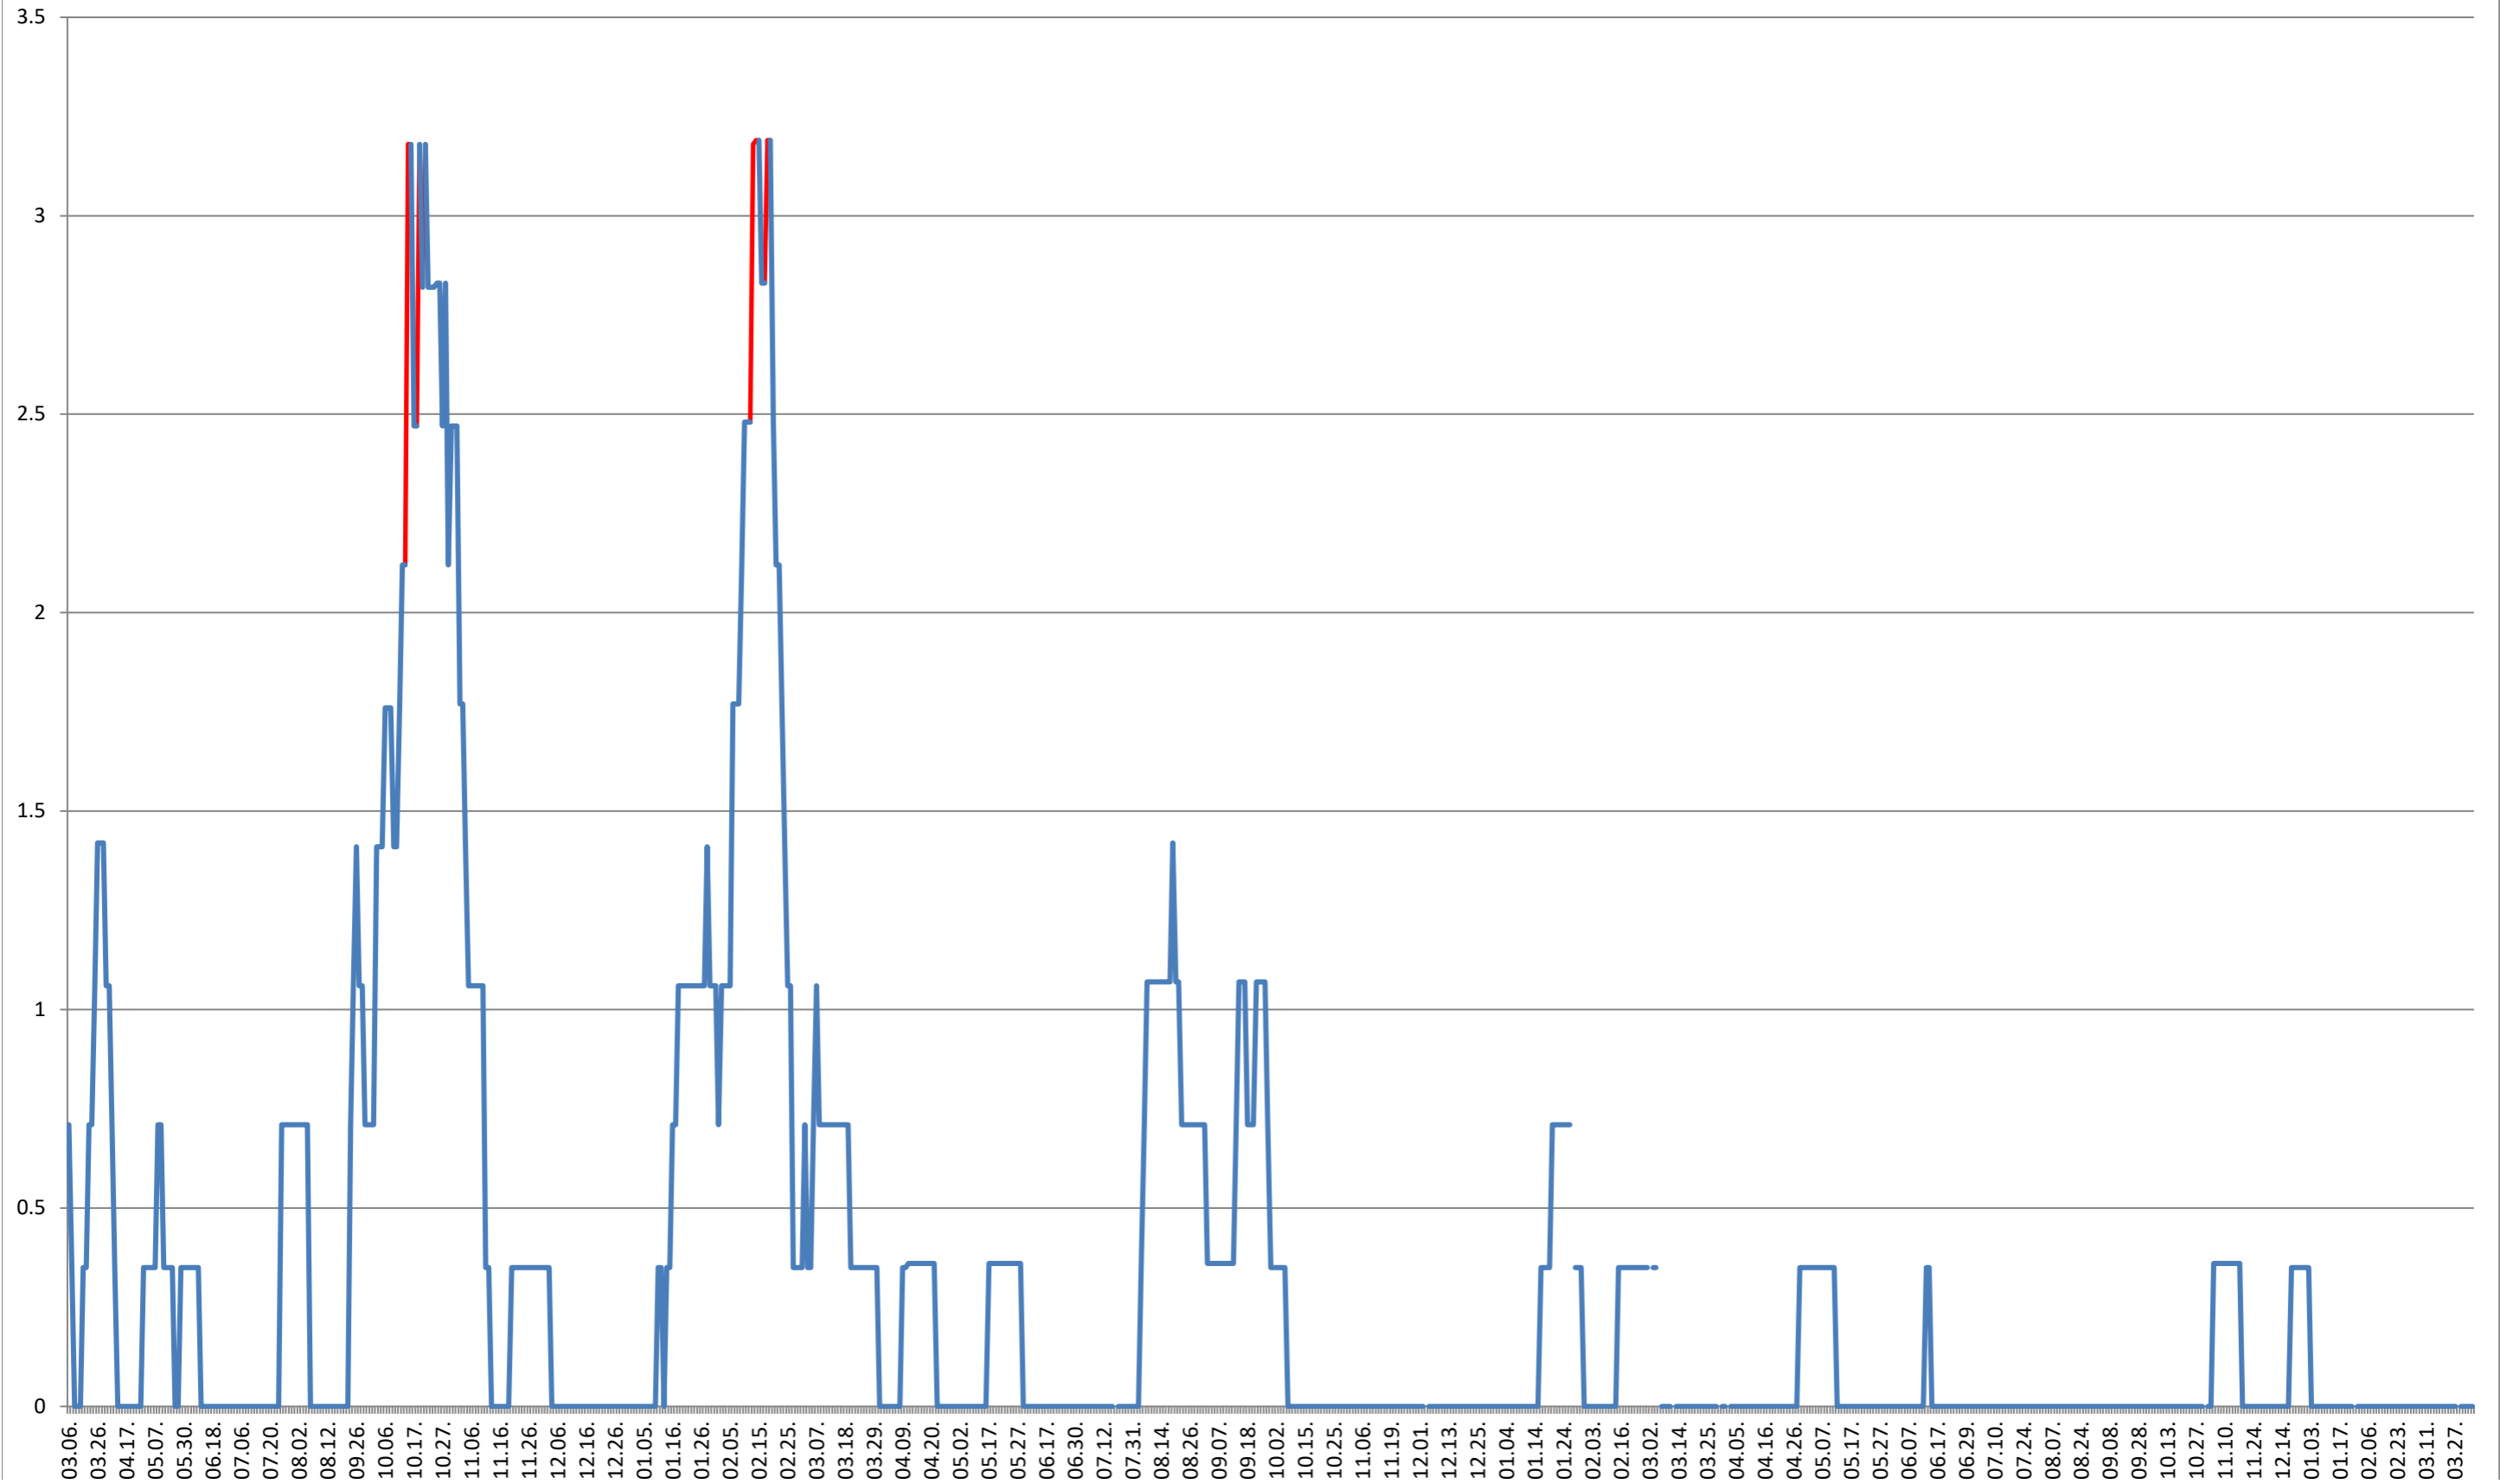

PLĂIEȘII DE JOS - Evolutia incidentei cumulate pe 14 zile la % de locuitori
2021.03.07. - 2024.04.09.