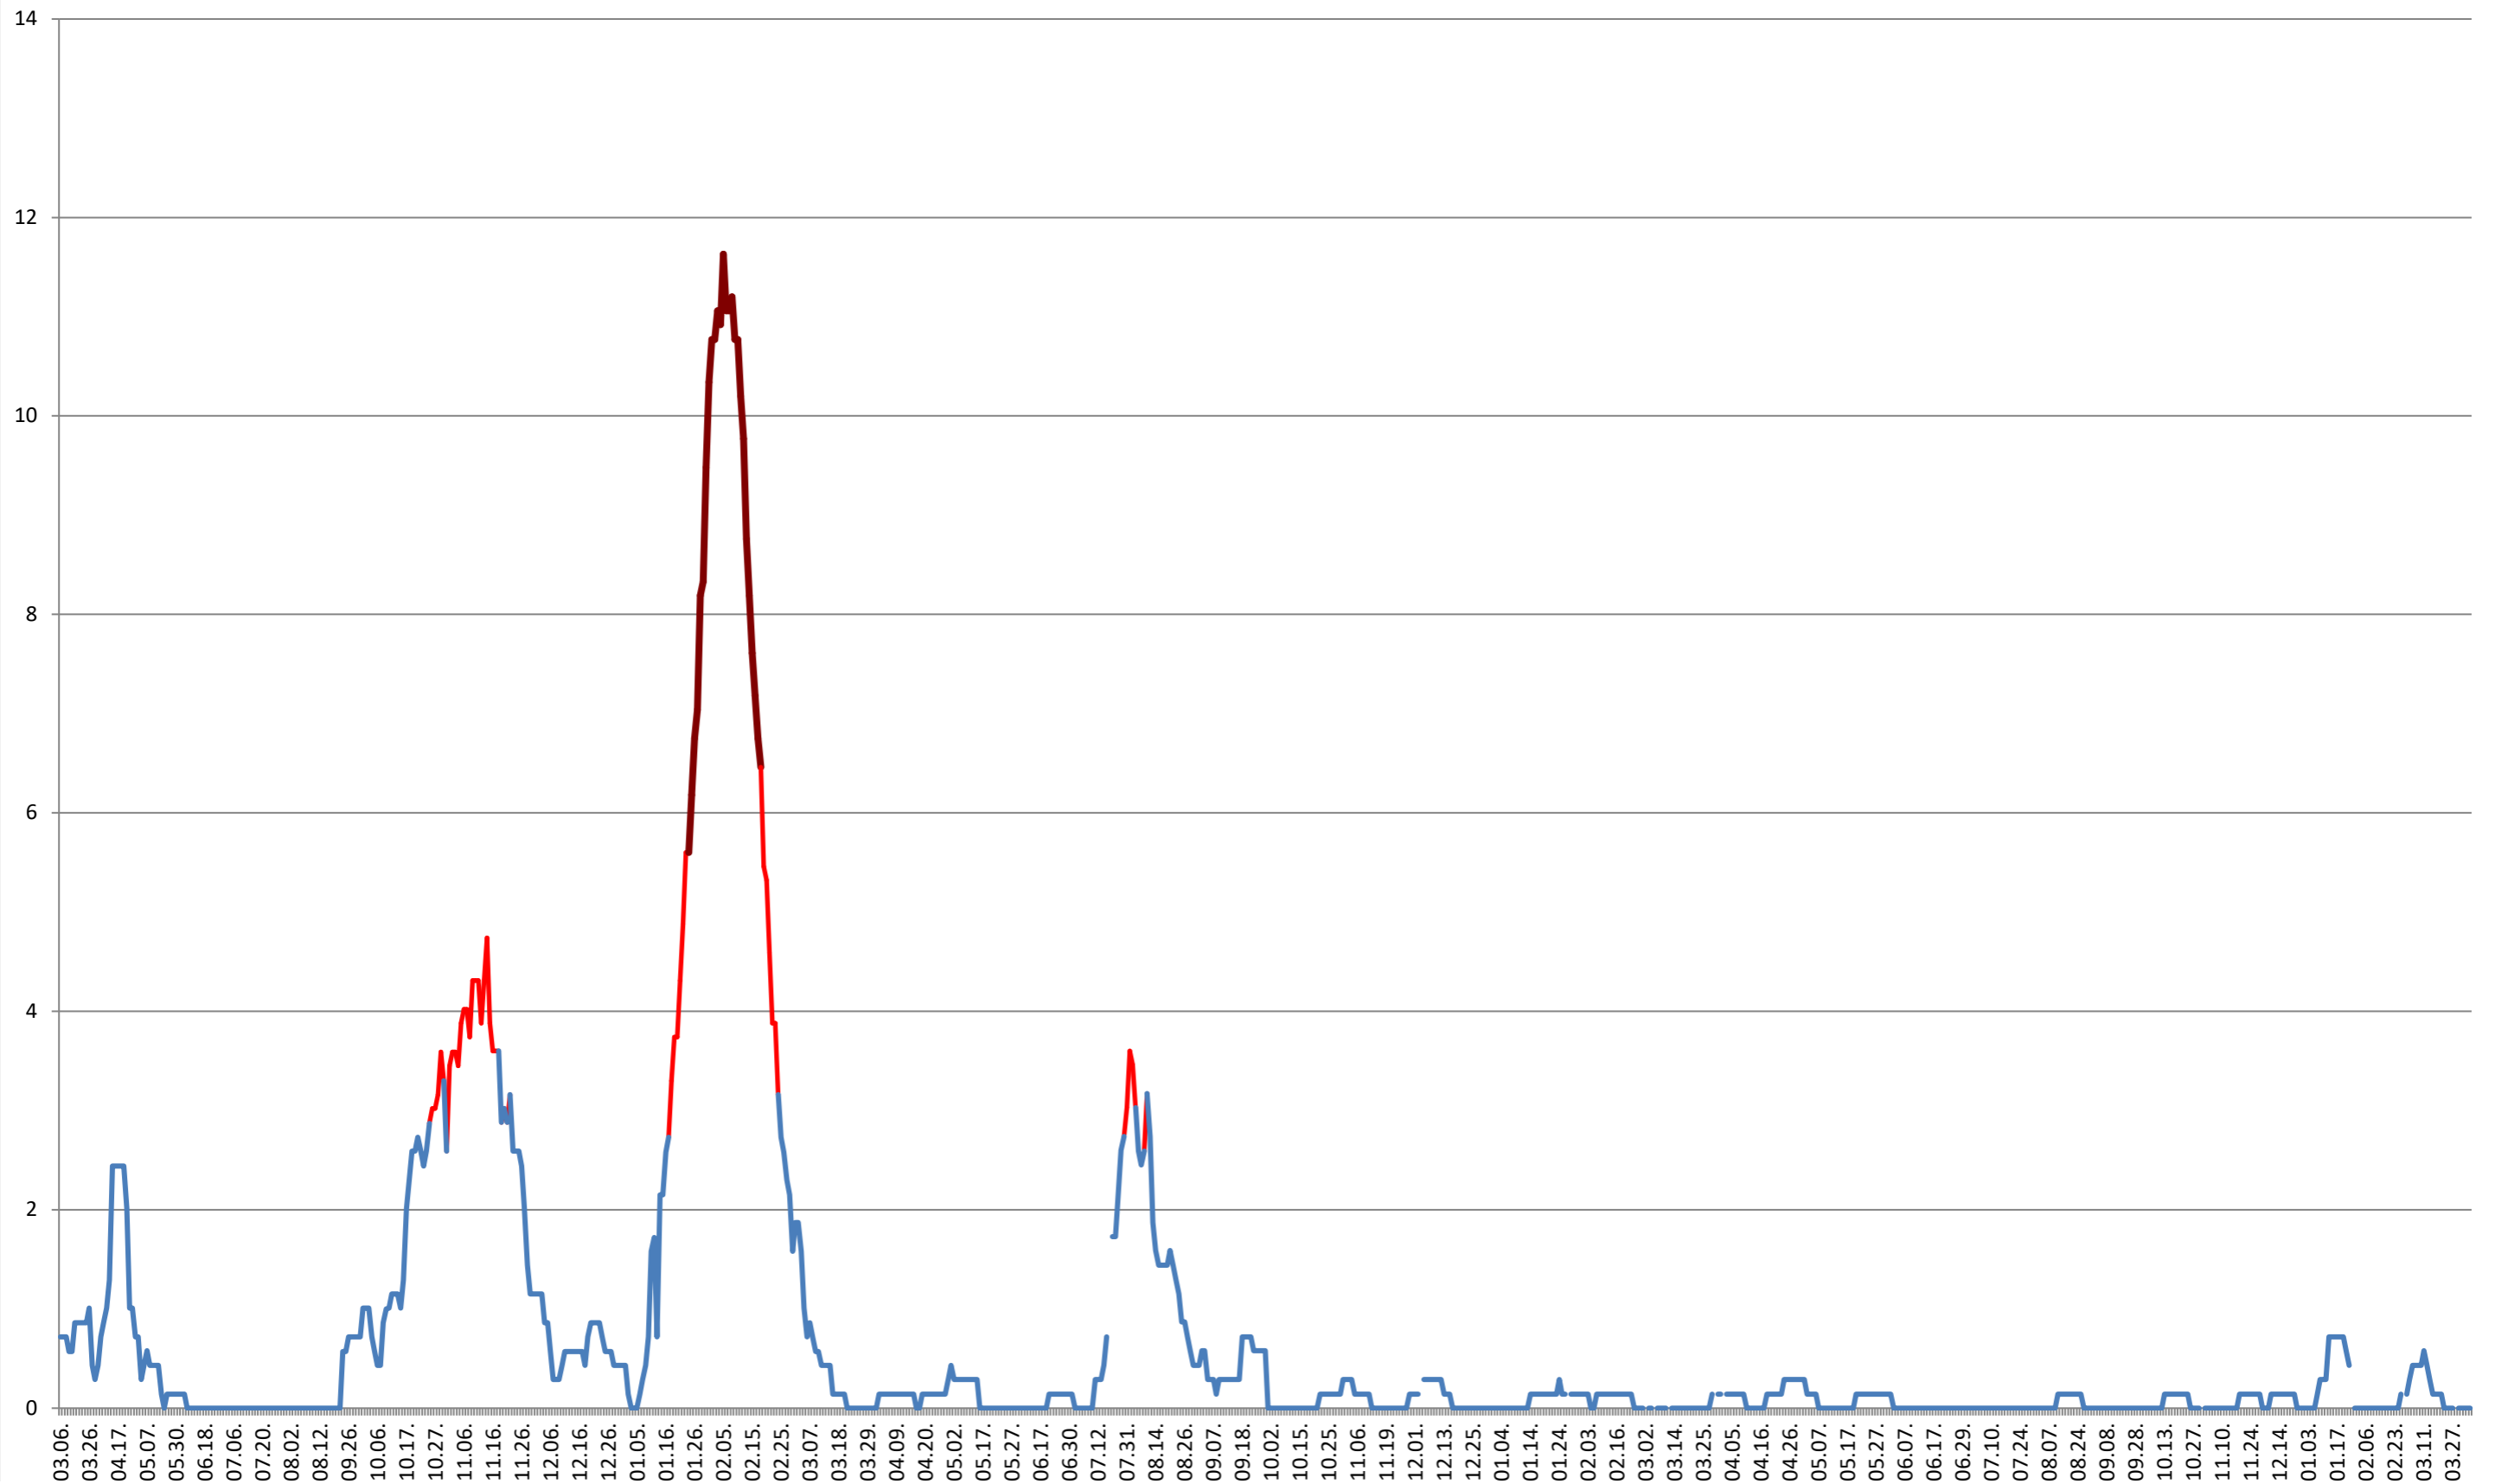

PRAID - Evolutia incidentei cumulate pe 14 zile la ‰ de locuitori
2021.03.07. - 2024.04.09.