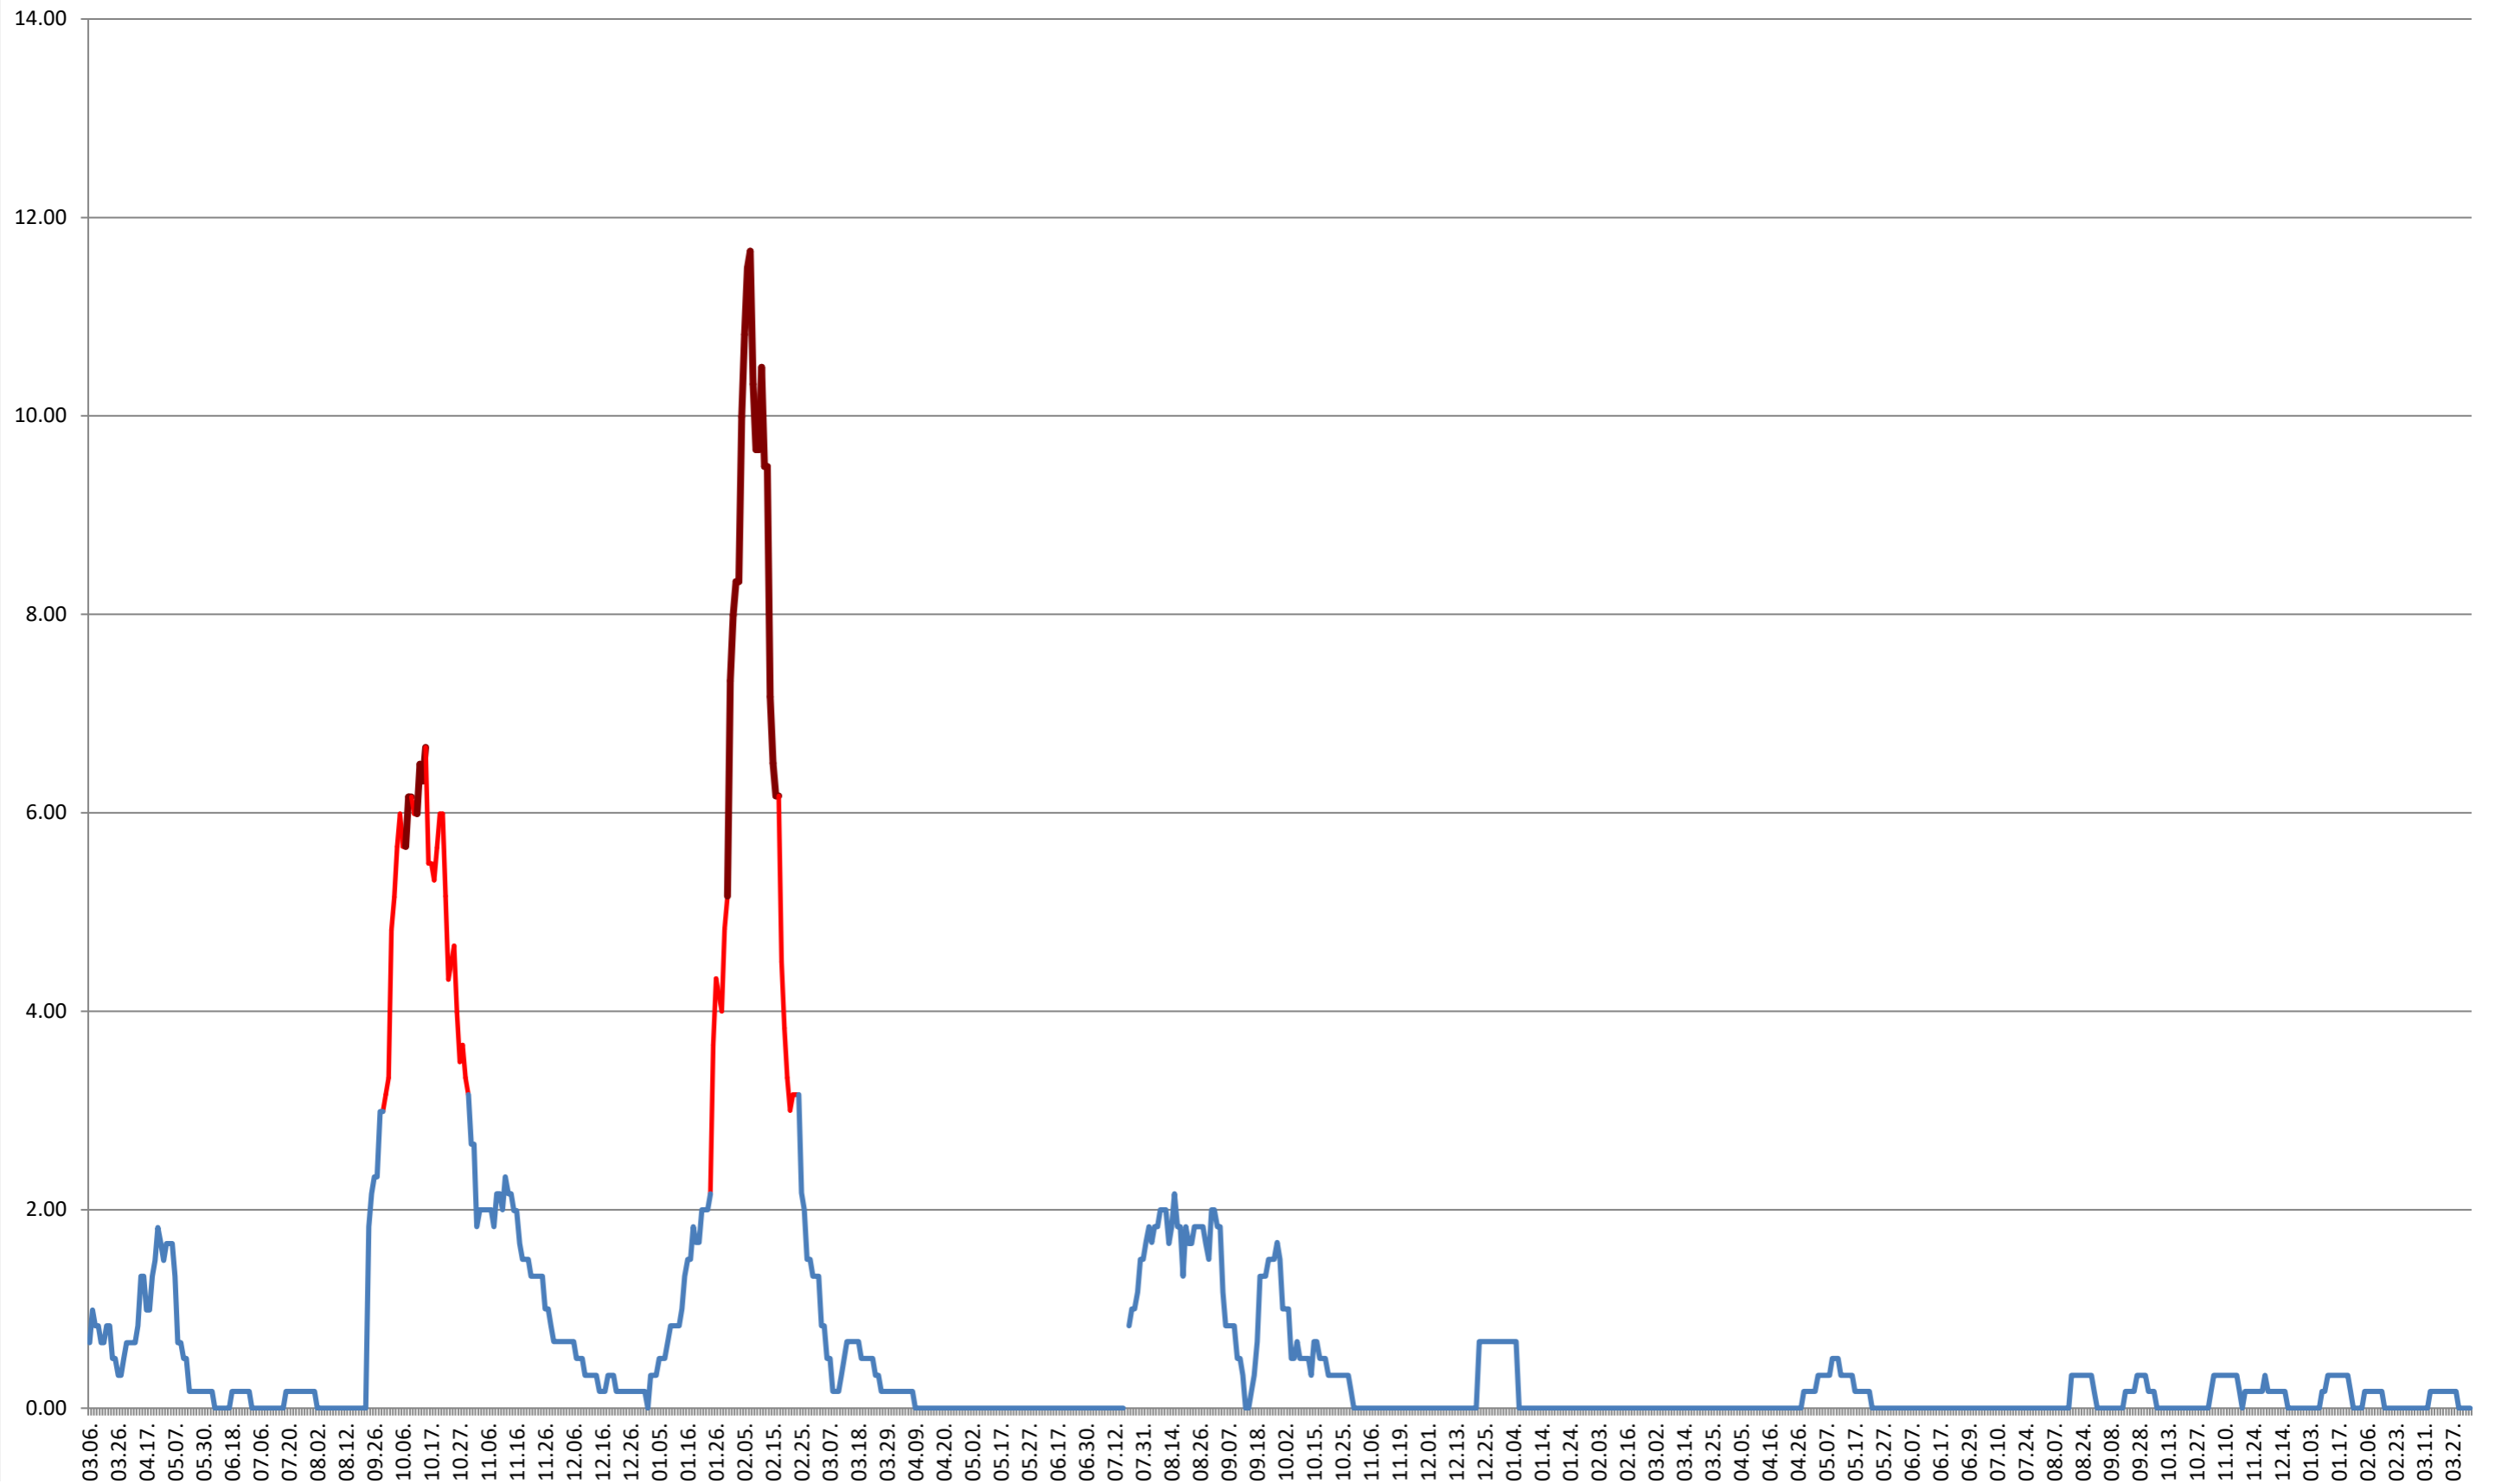

ZETEA - Evolutia incidentei cumulate pe 14 zile la ‰ de locuitori
2021.03.07. - 2024.04.09.