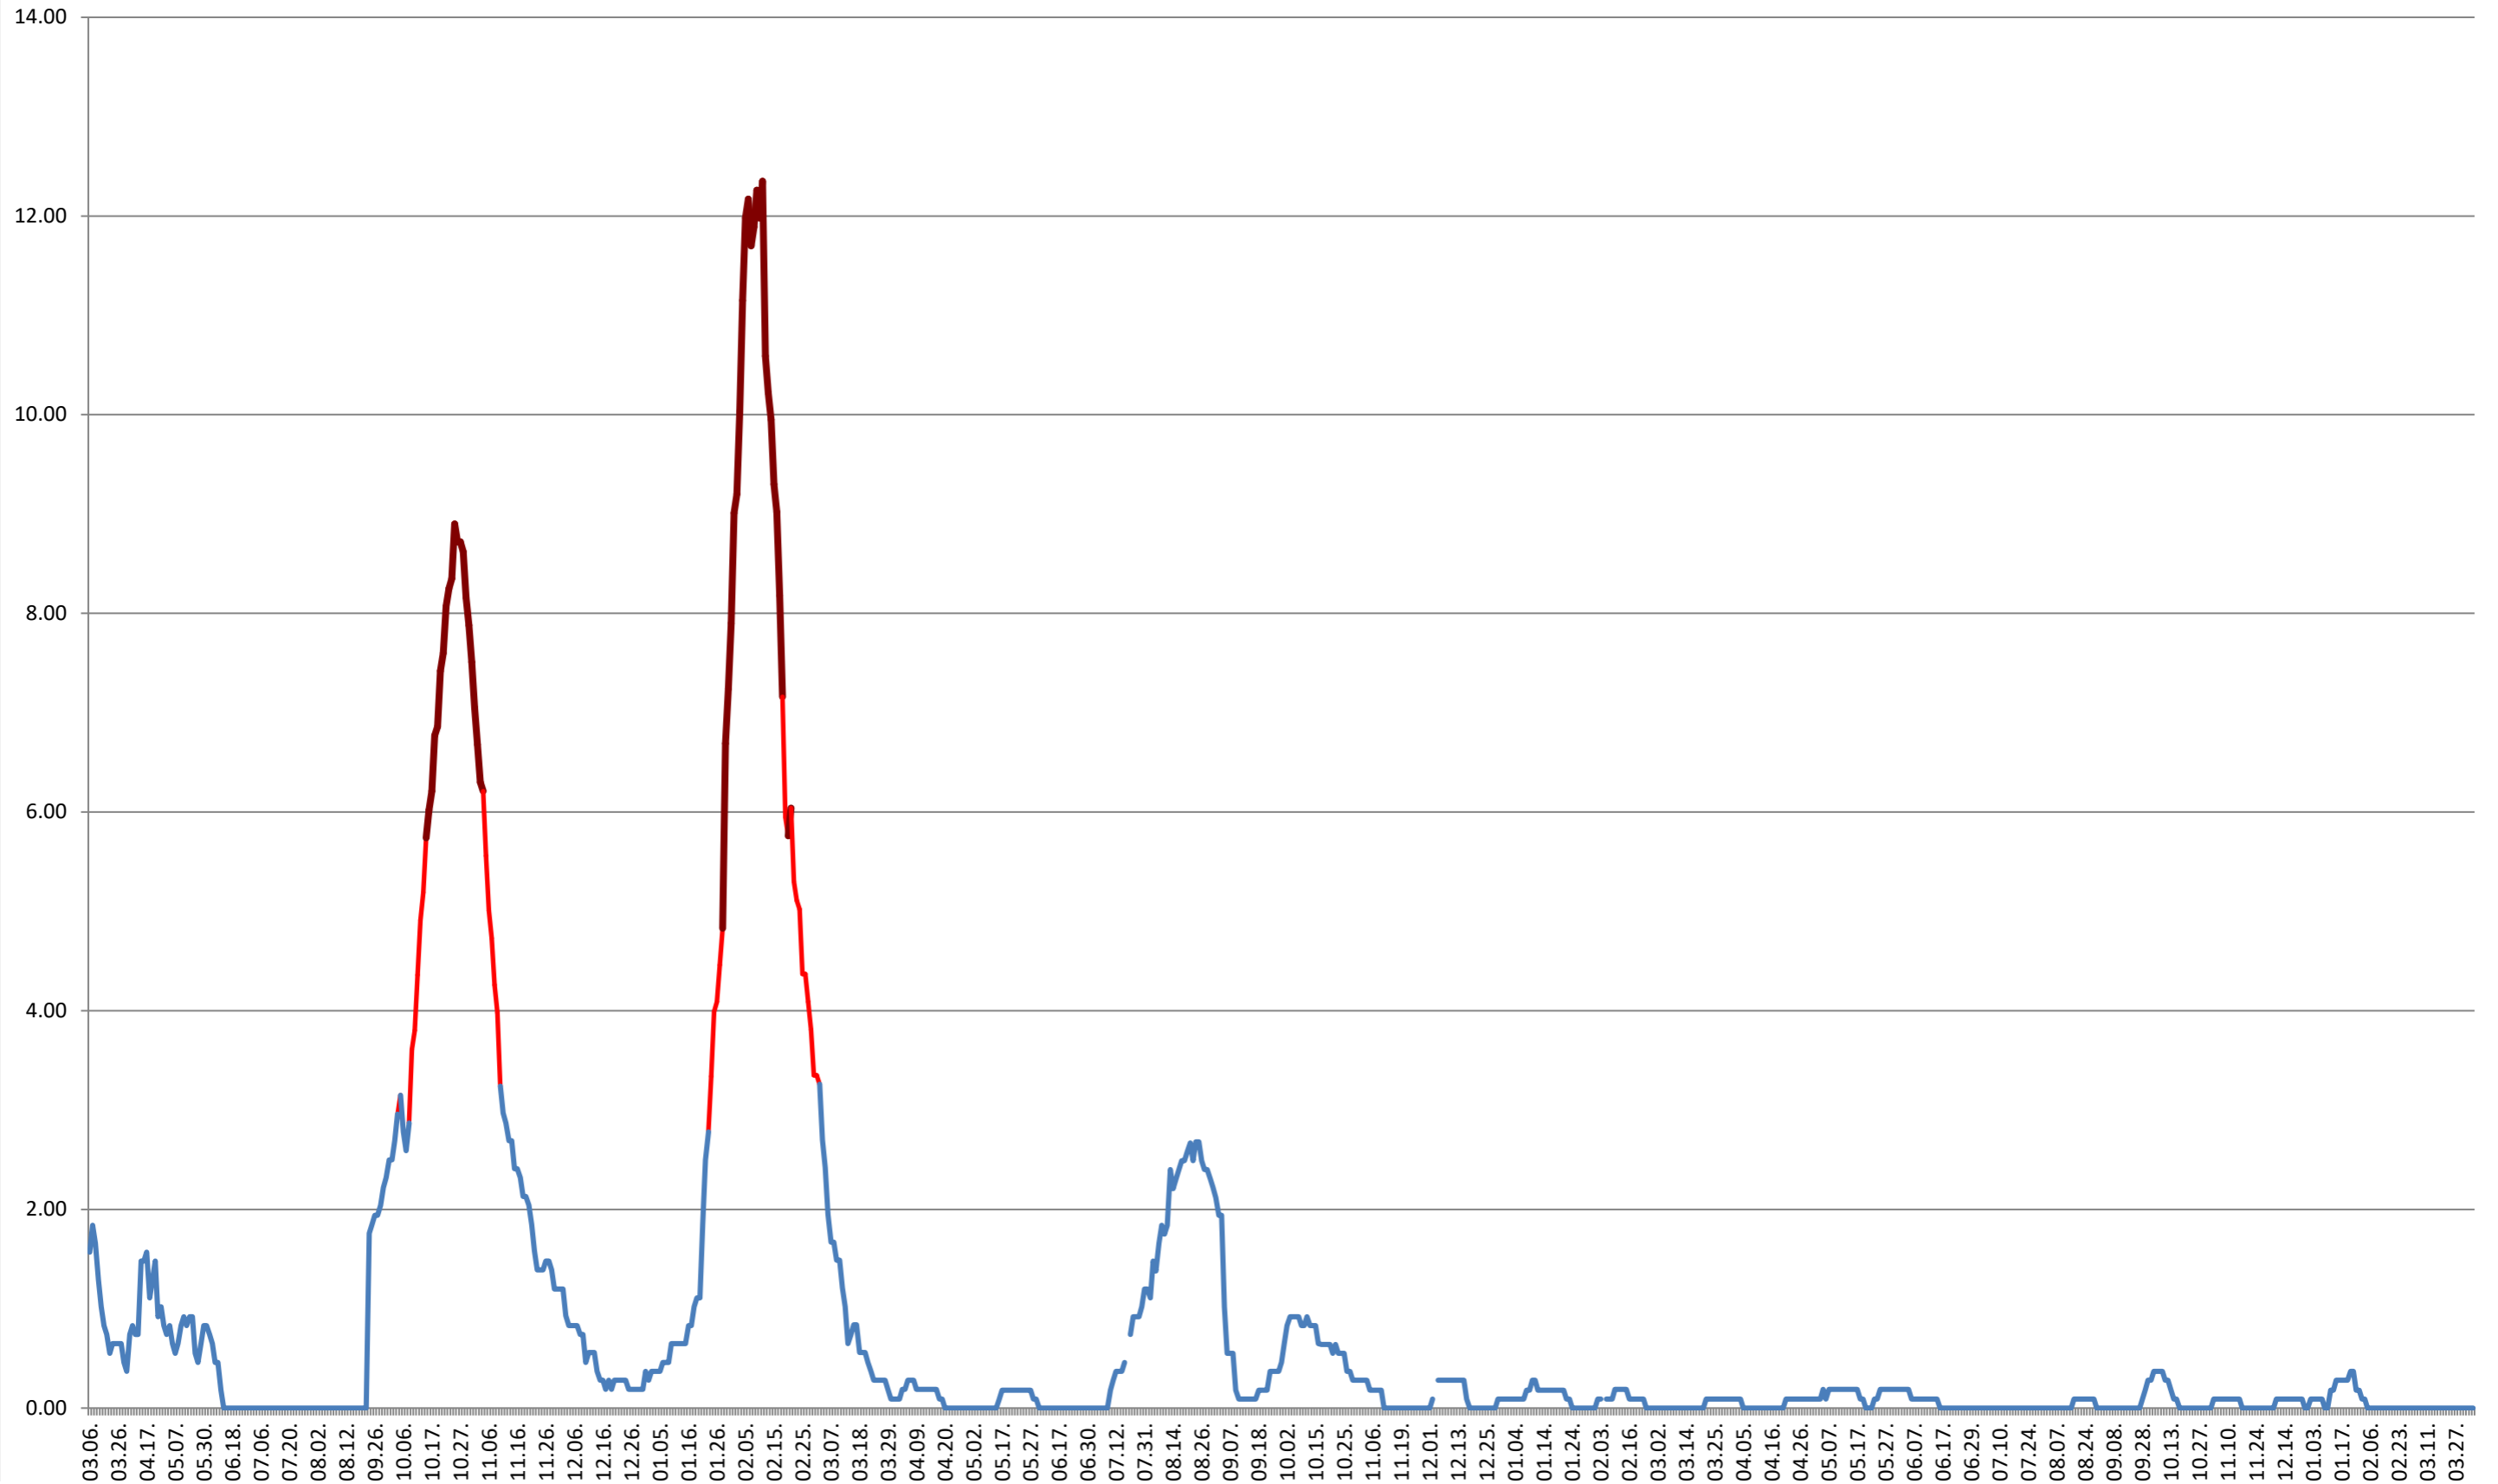

ORAȘ BĂLAN - Evolutia incidentei cumulate pe 14 zile la ‰ de locuitori
2021.03.07. - 2024.04.09.

BILBOR - Evolutia incidentei cumulate pe 14 zile la ‰ de locuitori
2021.03.07. - 2024.04.09.

ORAȘ BORSEC - Evolutia incidentei cumulate pe 14 zile la ‰ de locuitori
2021.03.07. - 2024.04.09.

BRĂDEȘTI - Evolutia incidentei cumulate pe 14 zile la ‰ de locuitori 2021.03.07. - 2024.04.09.

CĂPÂLNIȚA - Evolutia incidentei cumulate pe 14 zile la ‰ de locuitori
2021.03.07. - 2024.04.09.

CÂRȚA - Evolutia incidentei cumulate pe 14 zile la ‰ de locuitori 2021.03.07. - 2024.04.09.

CORBU - Evolutia incidentei cumulate pe 14 zile la % de locuitori
2021.03.07. - 2024.04.09.

CORUND - Evolutia incidentei cumulate pe 14 zile la % de locuitori
2021.03.07. - 2024.04.09.

COZMENI - Evolutia incidentei cumulate pe 14 zile la ‰ de locuitori 2021.03.07. - 2024.04.09.

ORAȘ CRISTURU SECUIESC - Evolutia incidentei cumulate pe 14 zile la ‰ de locuitori
2021.03.07. - 2024.04.09.

DĂNEȘTI - Evolutia incidentei cumulate pe 14 zile la % de locuitori
2021.03.07. - 2024.04.09.