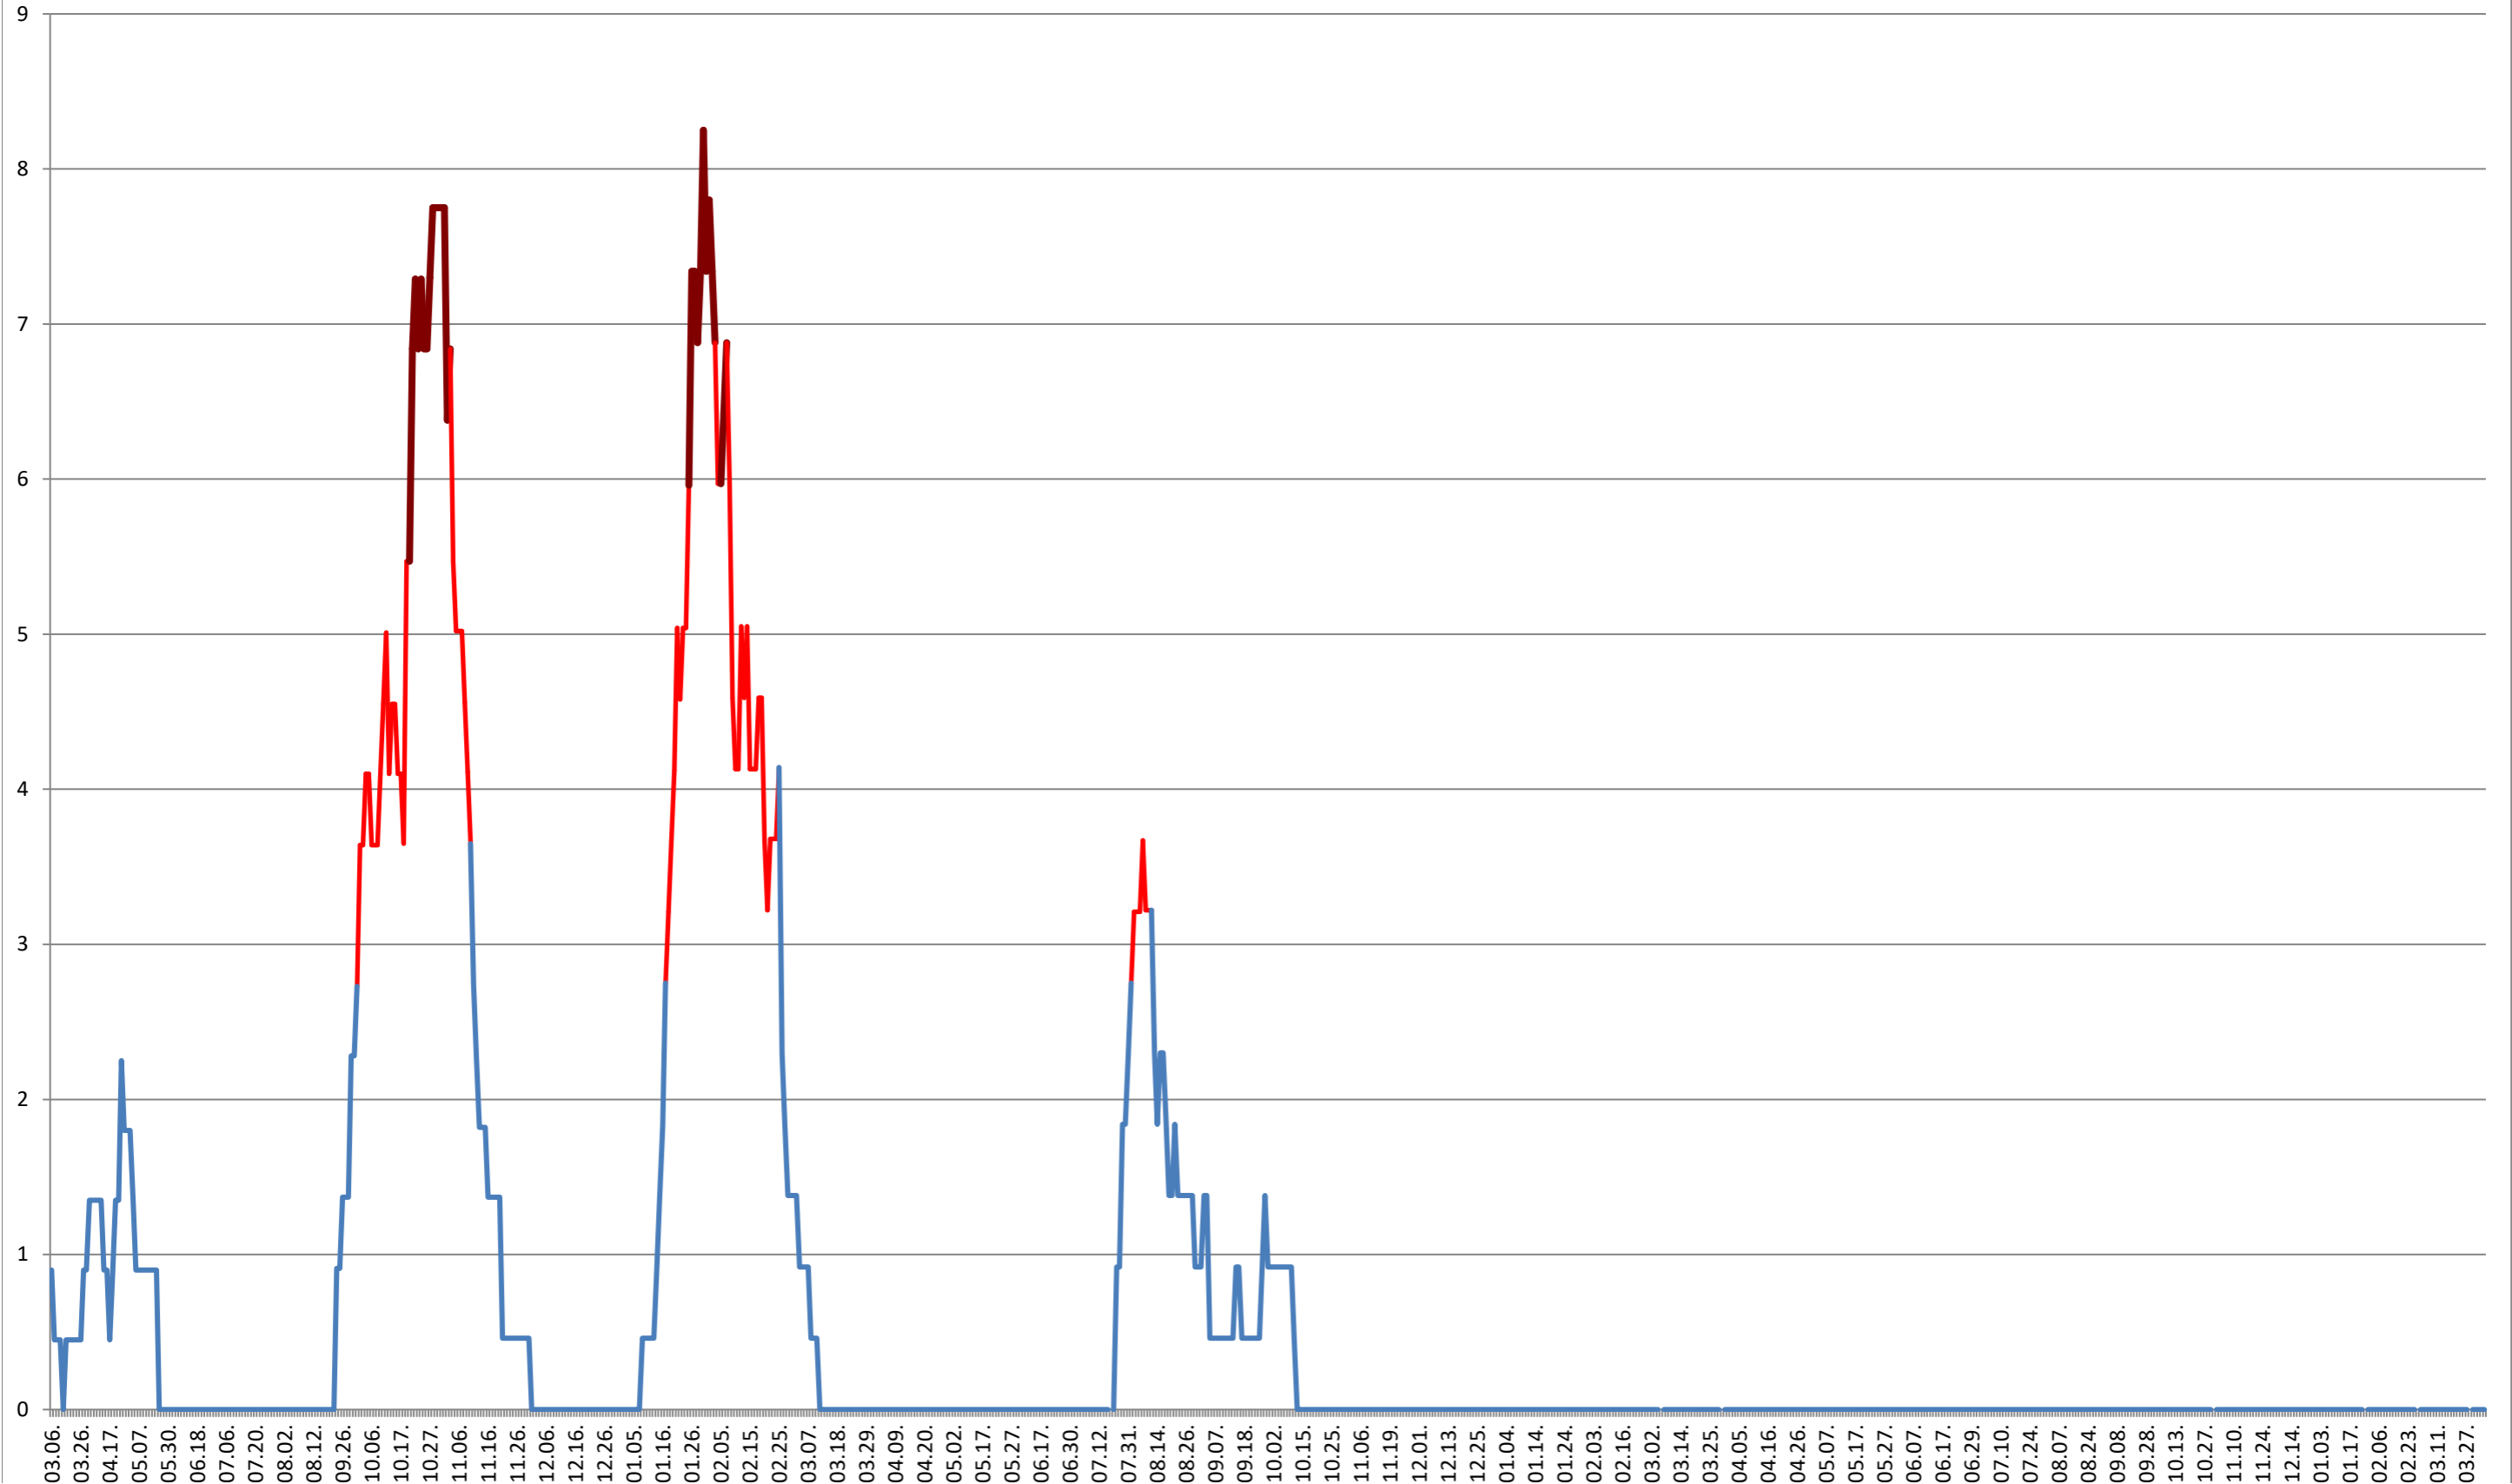

SÂNTIMBRU - Evolutia incidentei cumulate pe 14 zile la ‰ de locuitori 2021.03.07. - 2024.04.09.