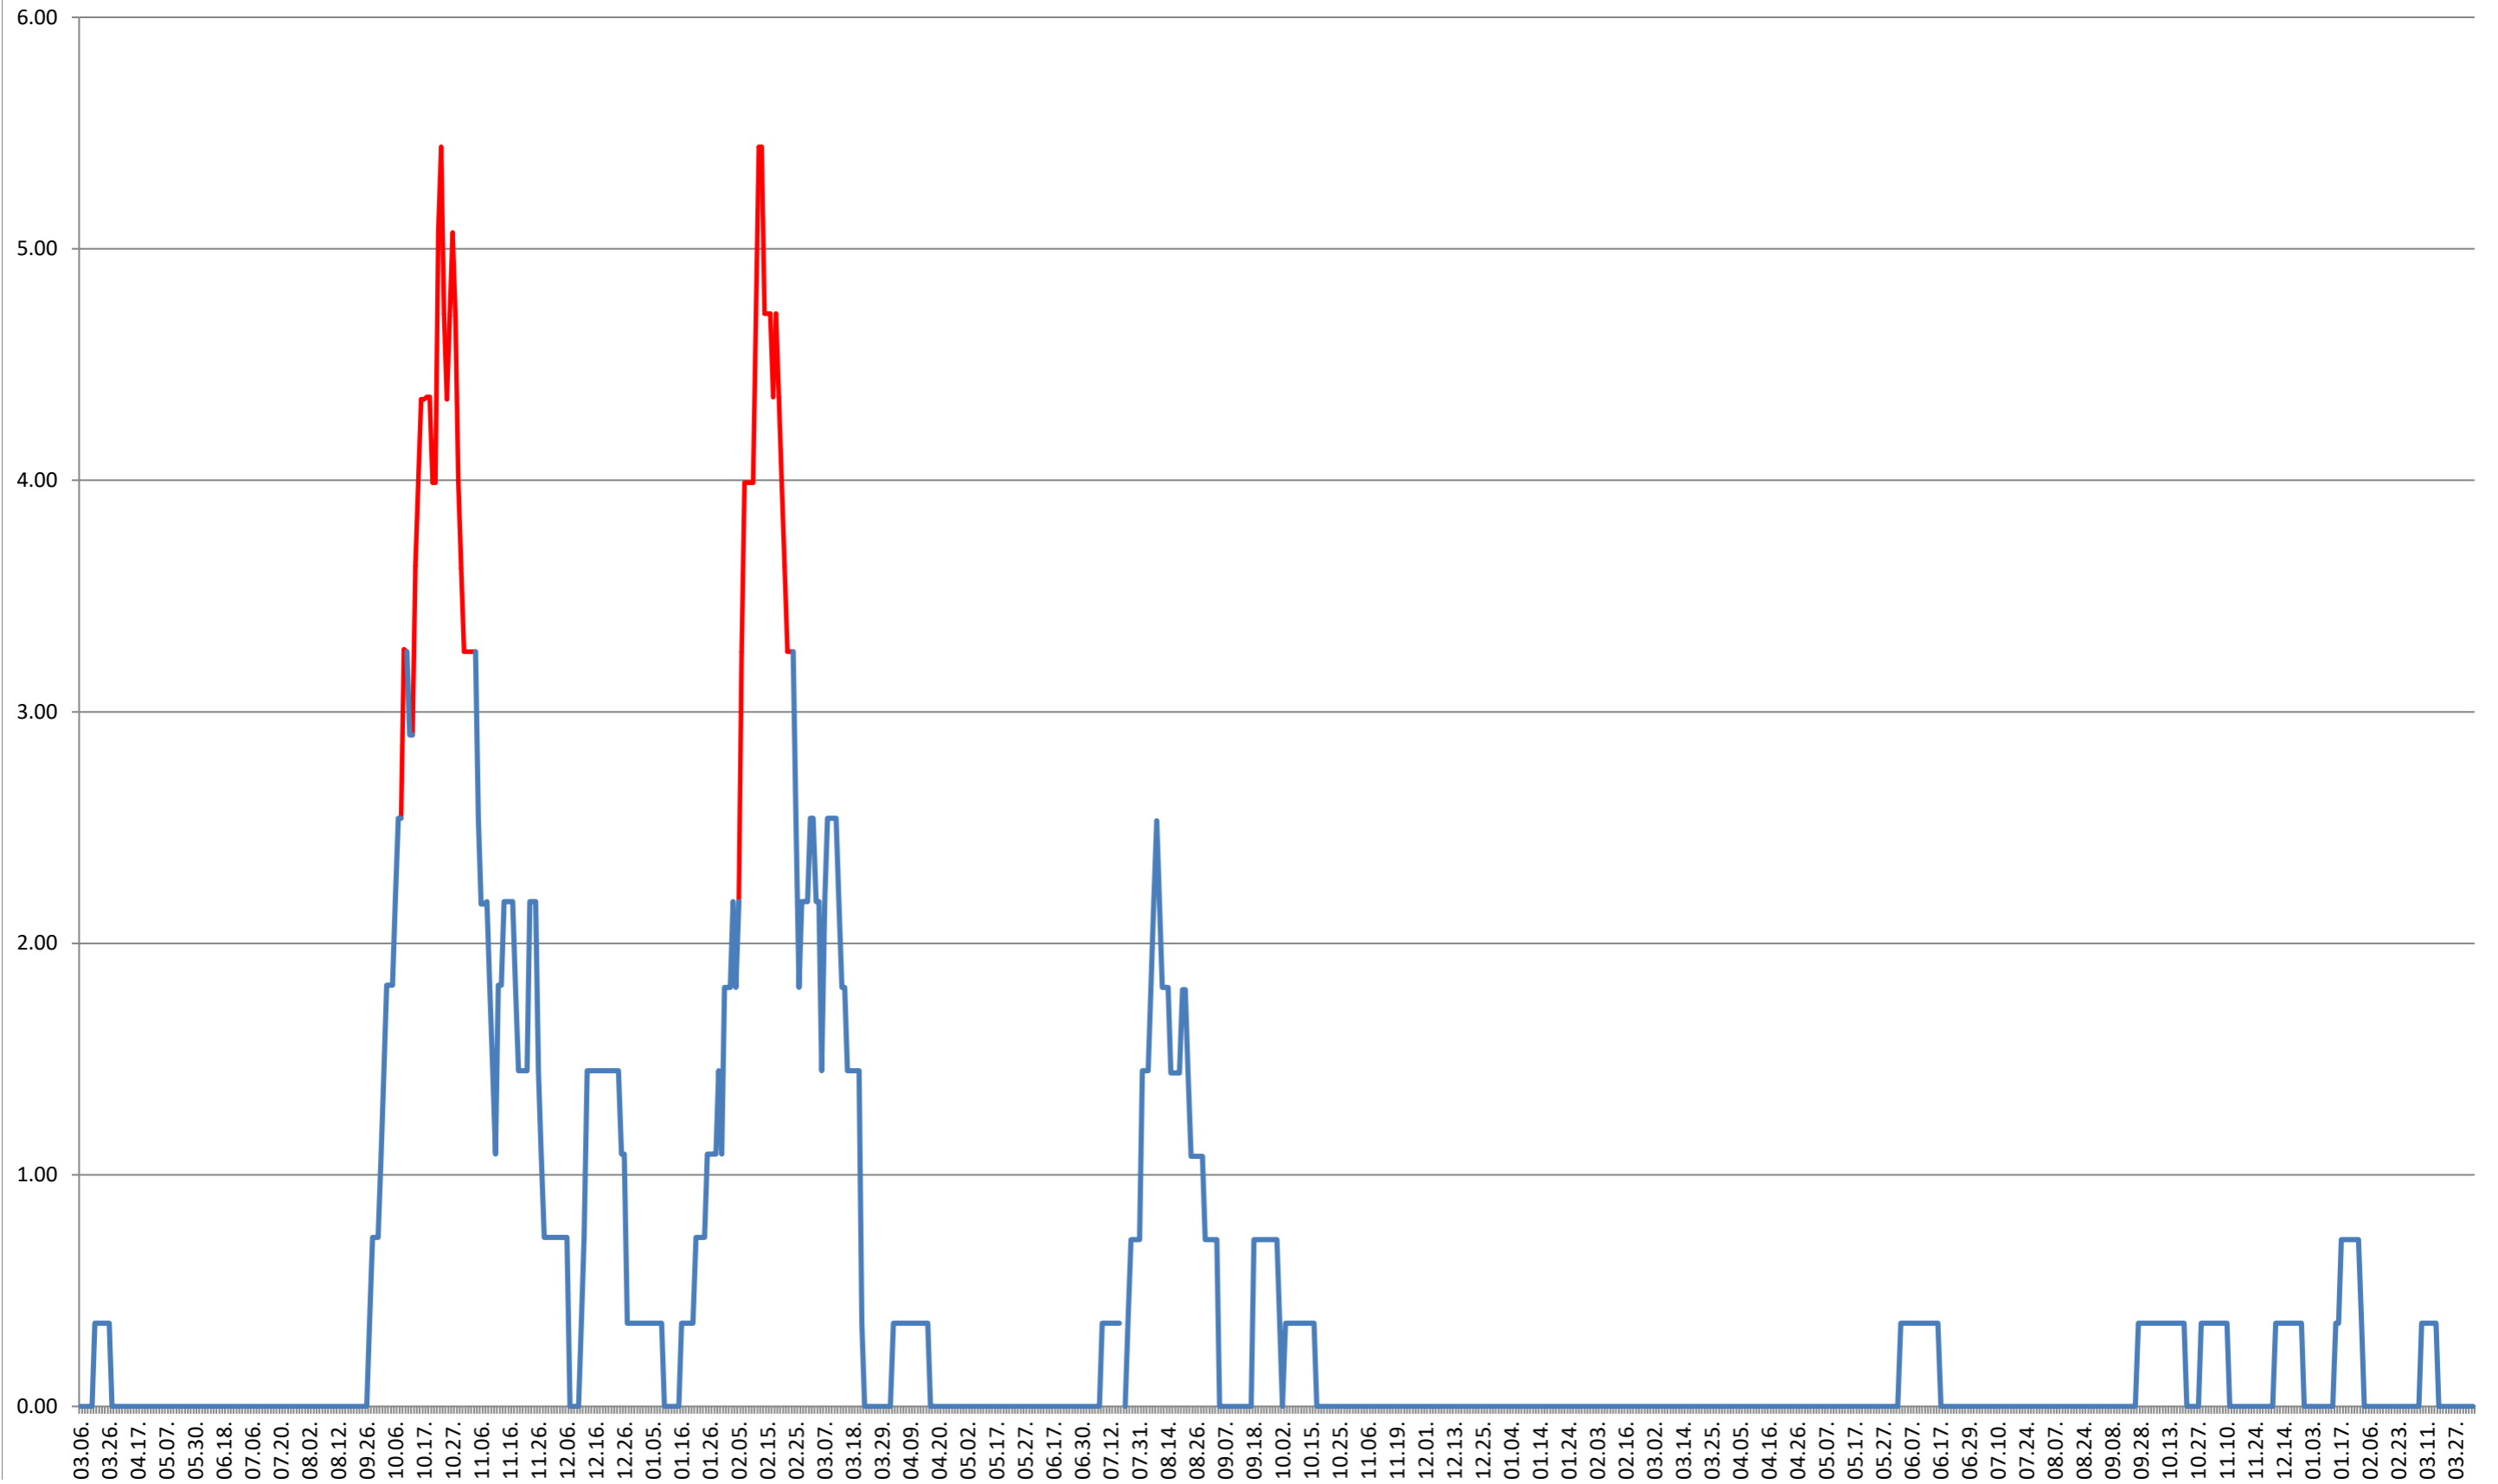

ATID - Evolutia incidentei cumulate pe 14 zile la ‰ de locuitori
2021.03.07. - 2024.04.09.

AVRĂMEȘTI - Evolutia incidentei cumulate pe 14 zile la % de locuitori
2021.03.07. - 2024.04.09.

ORAȘ BĂILE TUȘNAD - Evolutia incidentei cumulate pe 14 zile la % de locuitori
2021.03.07. - 2024.04.09.

ORAȘ BĂLAN - Evolutia incidentei cumulate pe 14 zile la ‰ de locuitori
2021.03.07. - 2024.04.09.

BILBOR - Evolutia incidentei cumulate pe 14 zile la ‰ de locuitori
2021.03.07. - 2024.04.09.

ORAȘ BORSEC - Evolutia incidentei cumulate pe 14 zile la ‰ de locuitori
2021.03.07. - 2024.04.09.

BRĂDEȘTI - Evolutia incidentei cumulate pe 14 zile la ‰ de locuitori 2021.03.07. - 2024.04.09.

CĂPÂLNIȚA - Evolutia incidentei cumulate pe 14 zile la ‰ de locuitori
2021.03.07. - 2024.04.09.

CÂRȚA - Evolutia incidentei cumulate pe 14 zile la ‰ de locuitori 2021.03.07. - 2024.04.09.