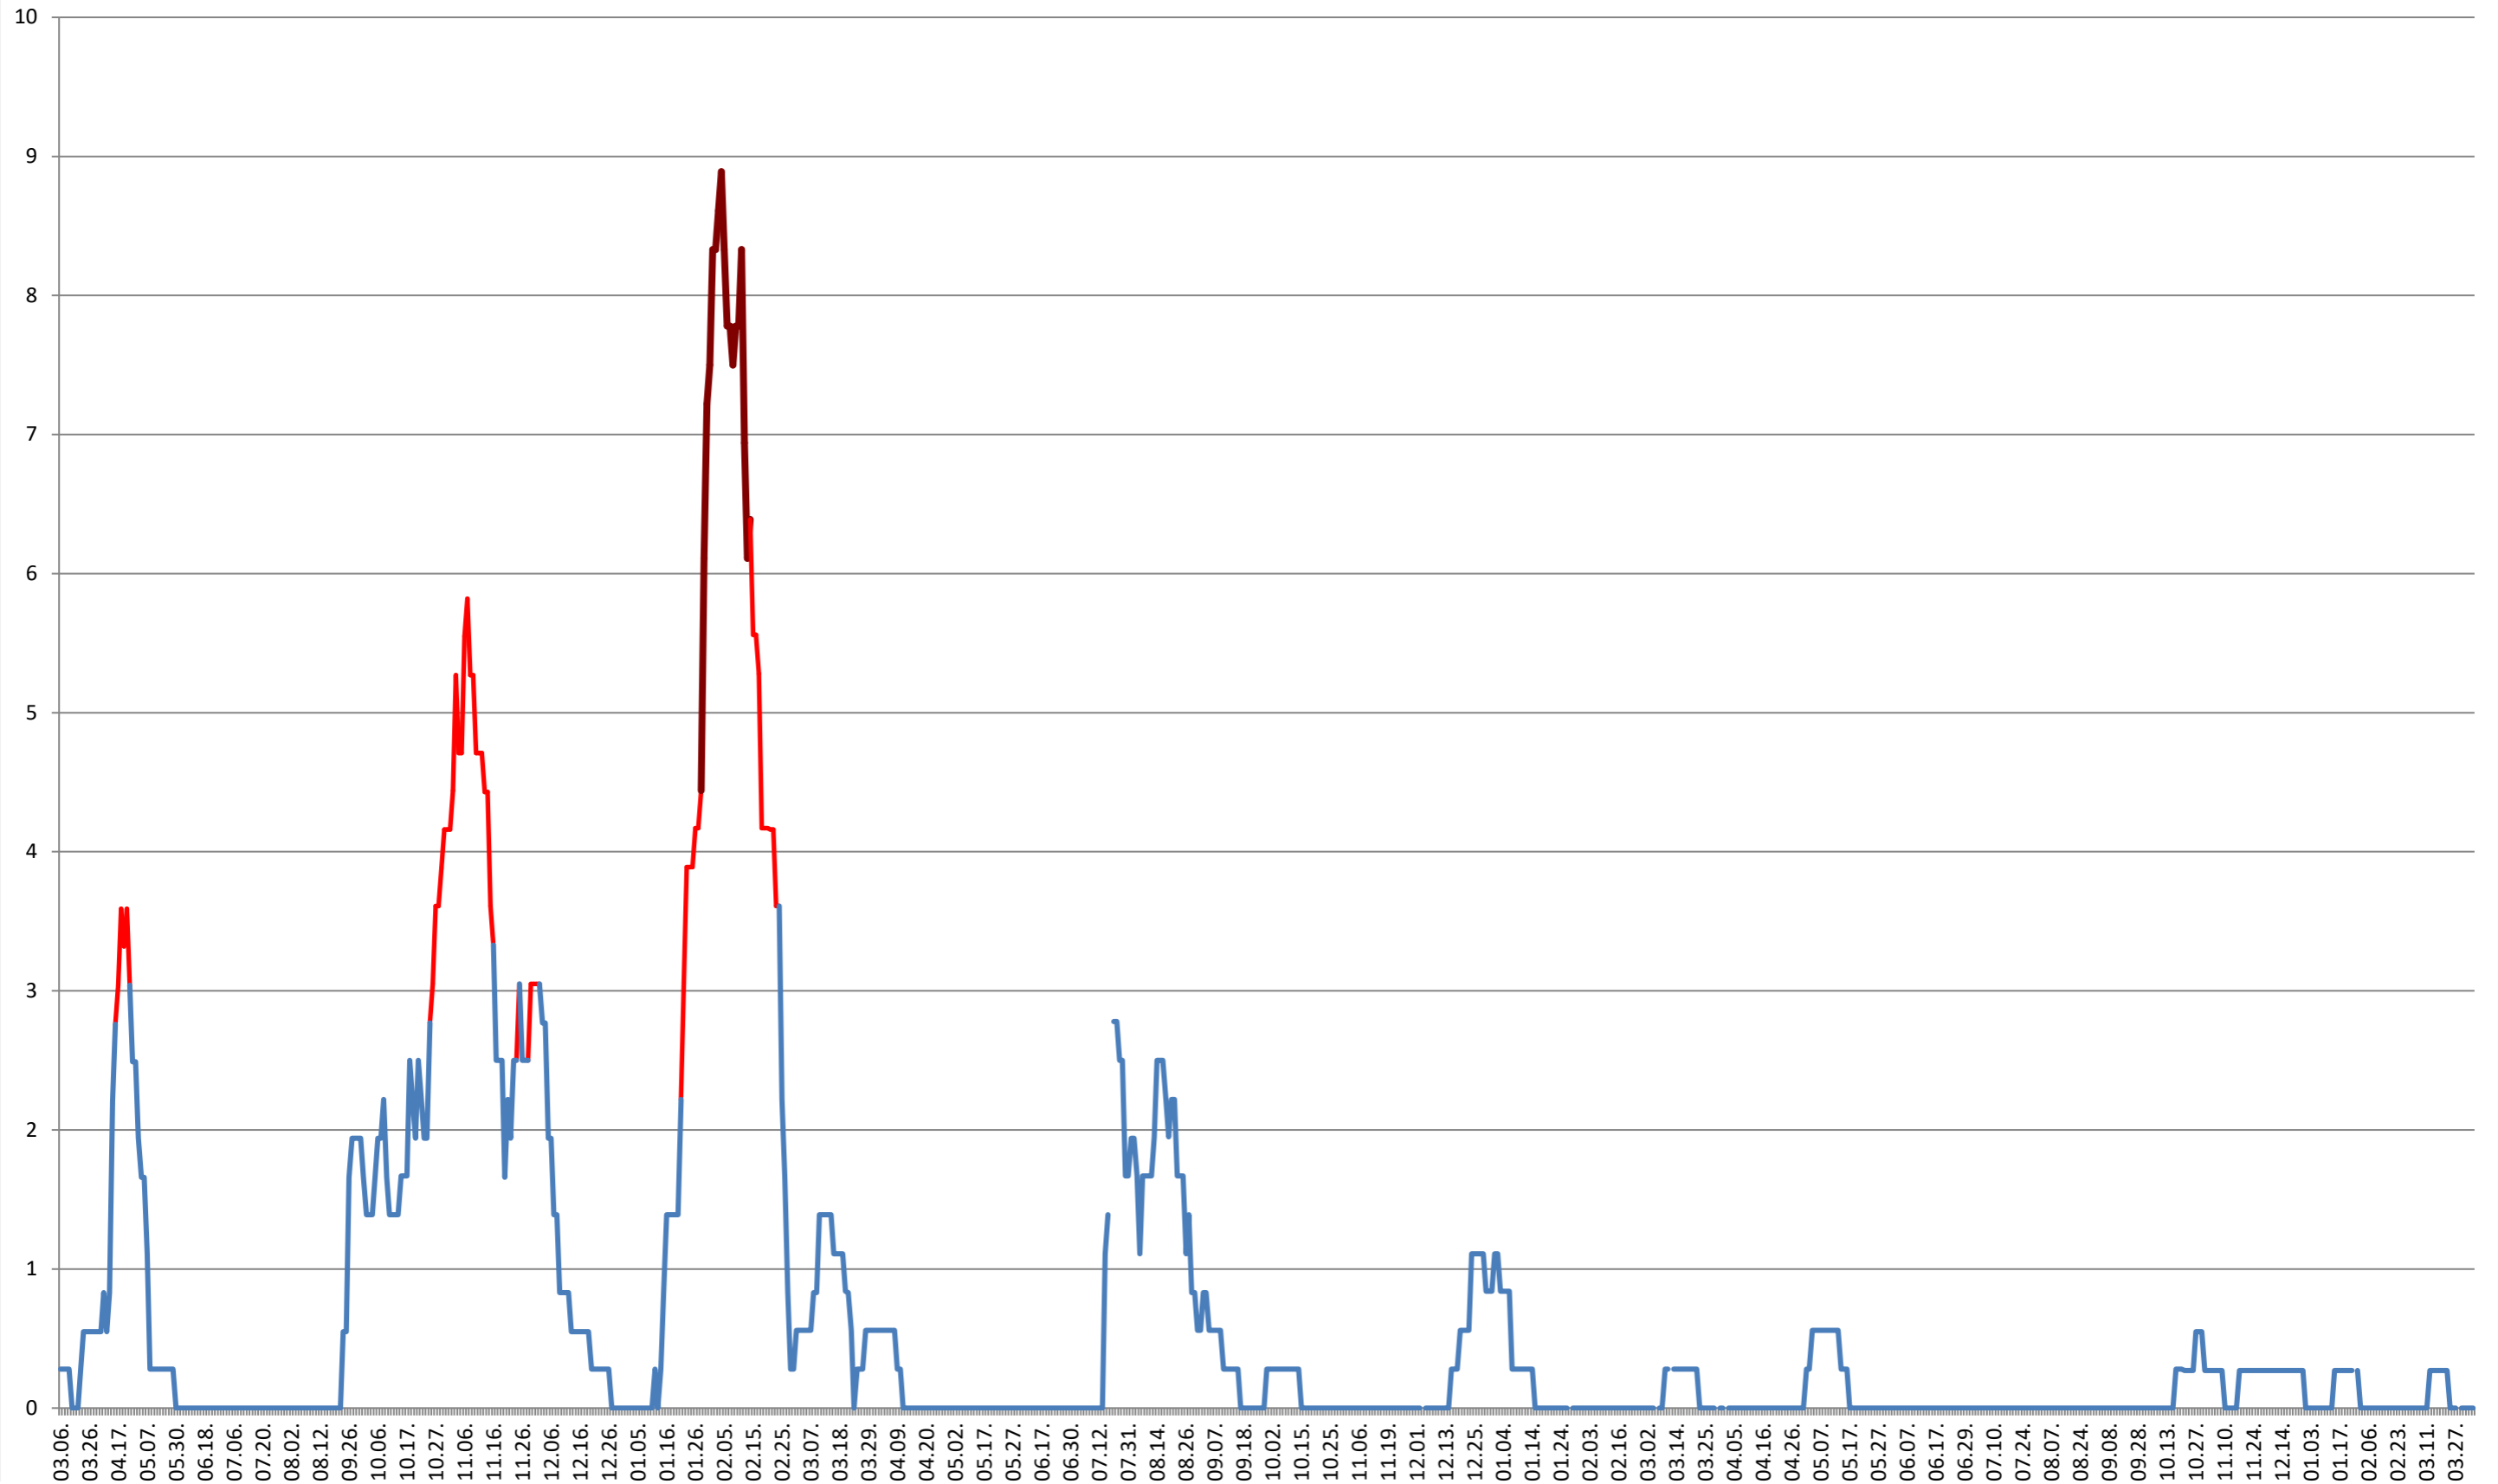

MUGENI - Evolutia incidentei cumulate pe 14 zile la % de locuitori 2021.03.07. - 2024.04.09.