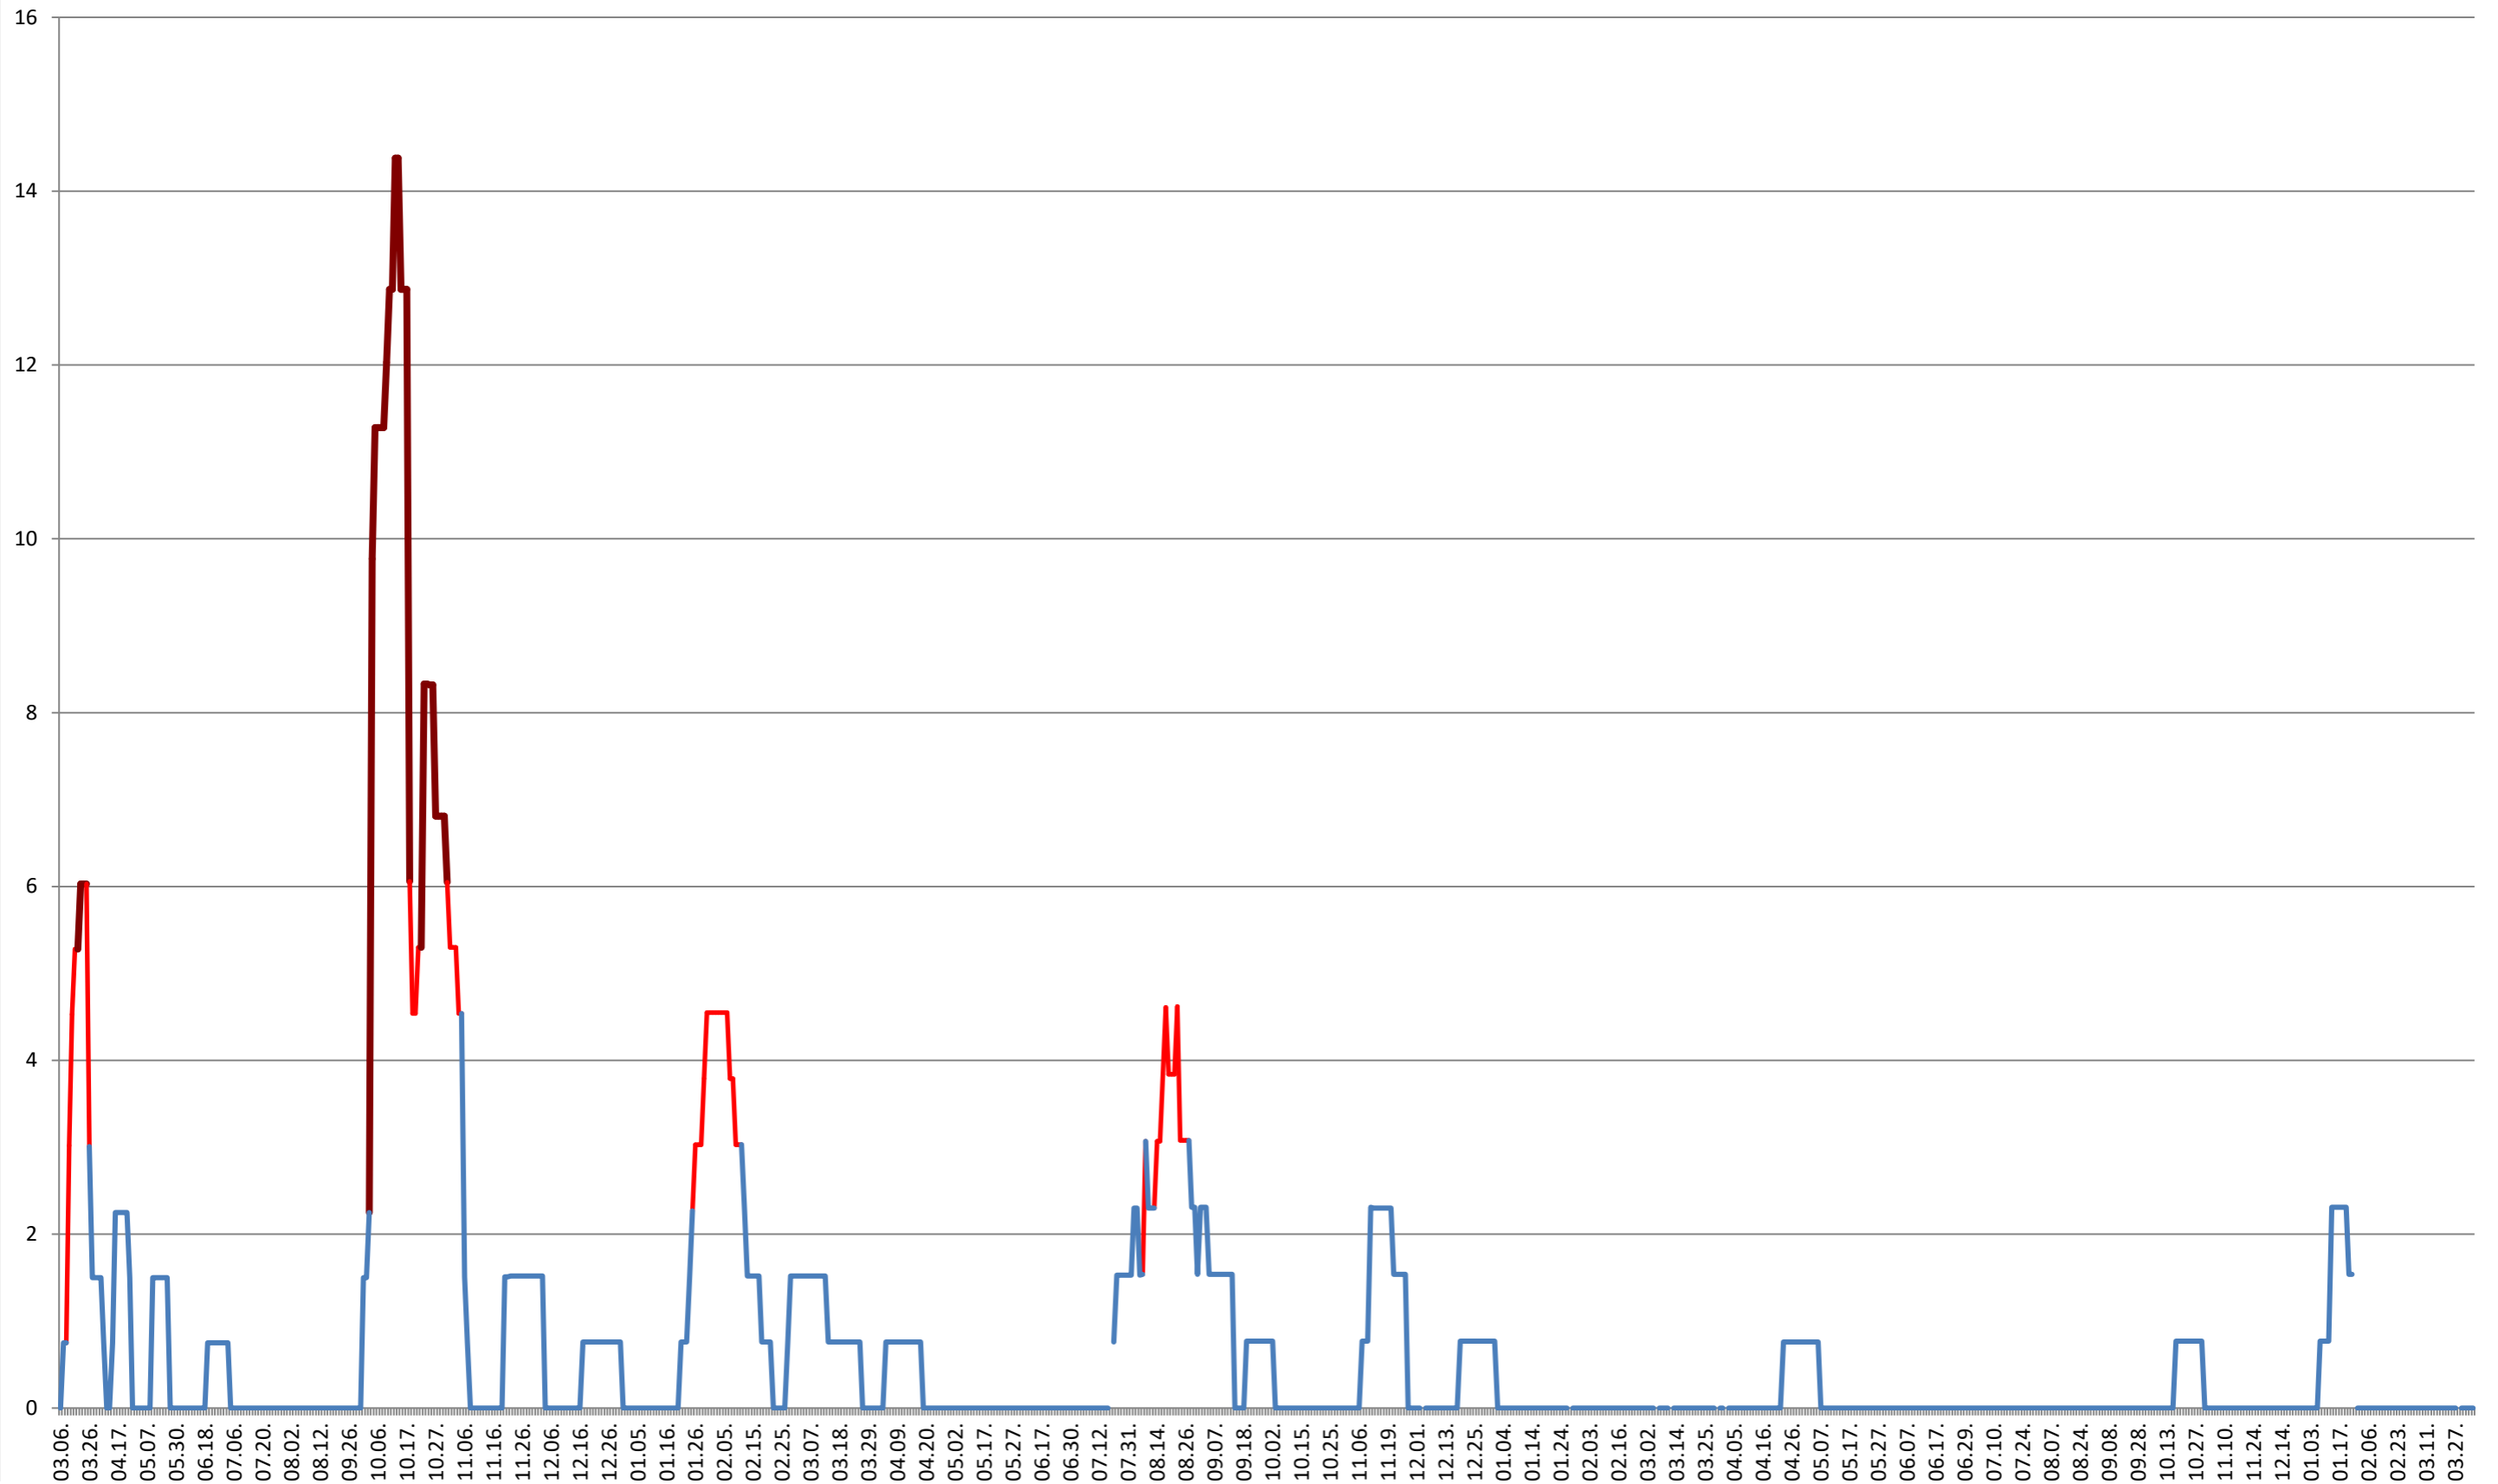

OCLAND - Evolutia incidentei cumulate pe 14 zile la % de locuitori
2021.03.07. - 2024.04.09.