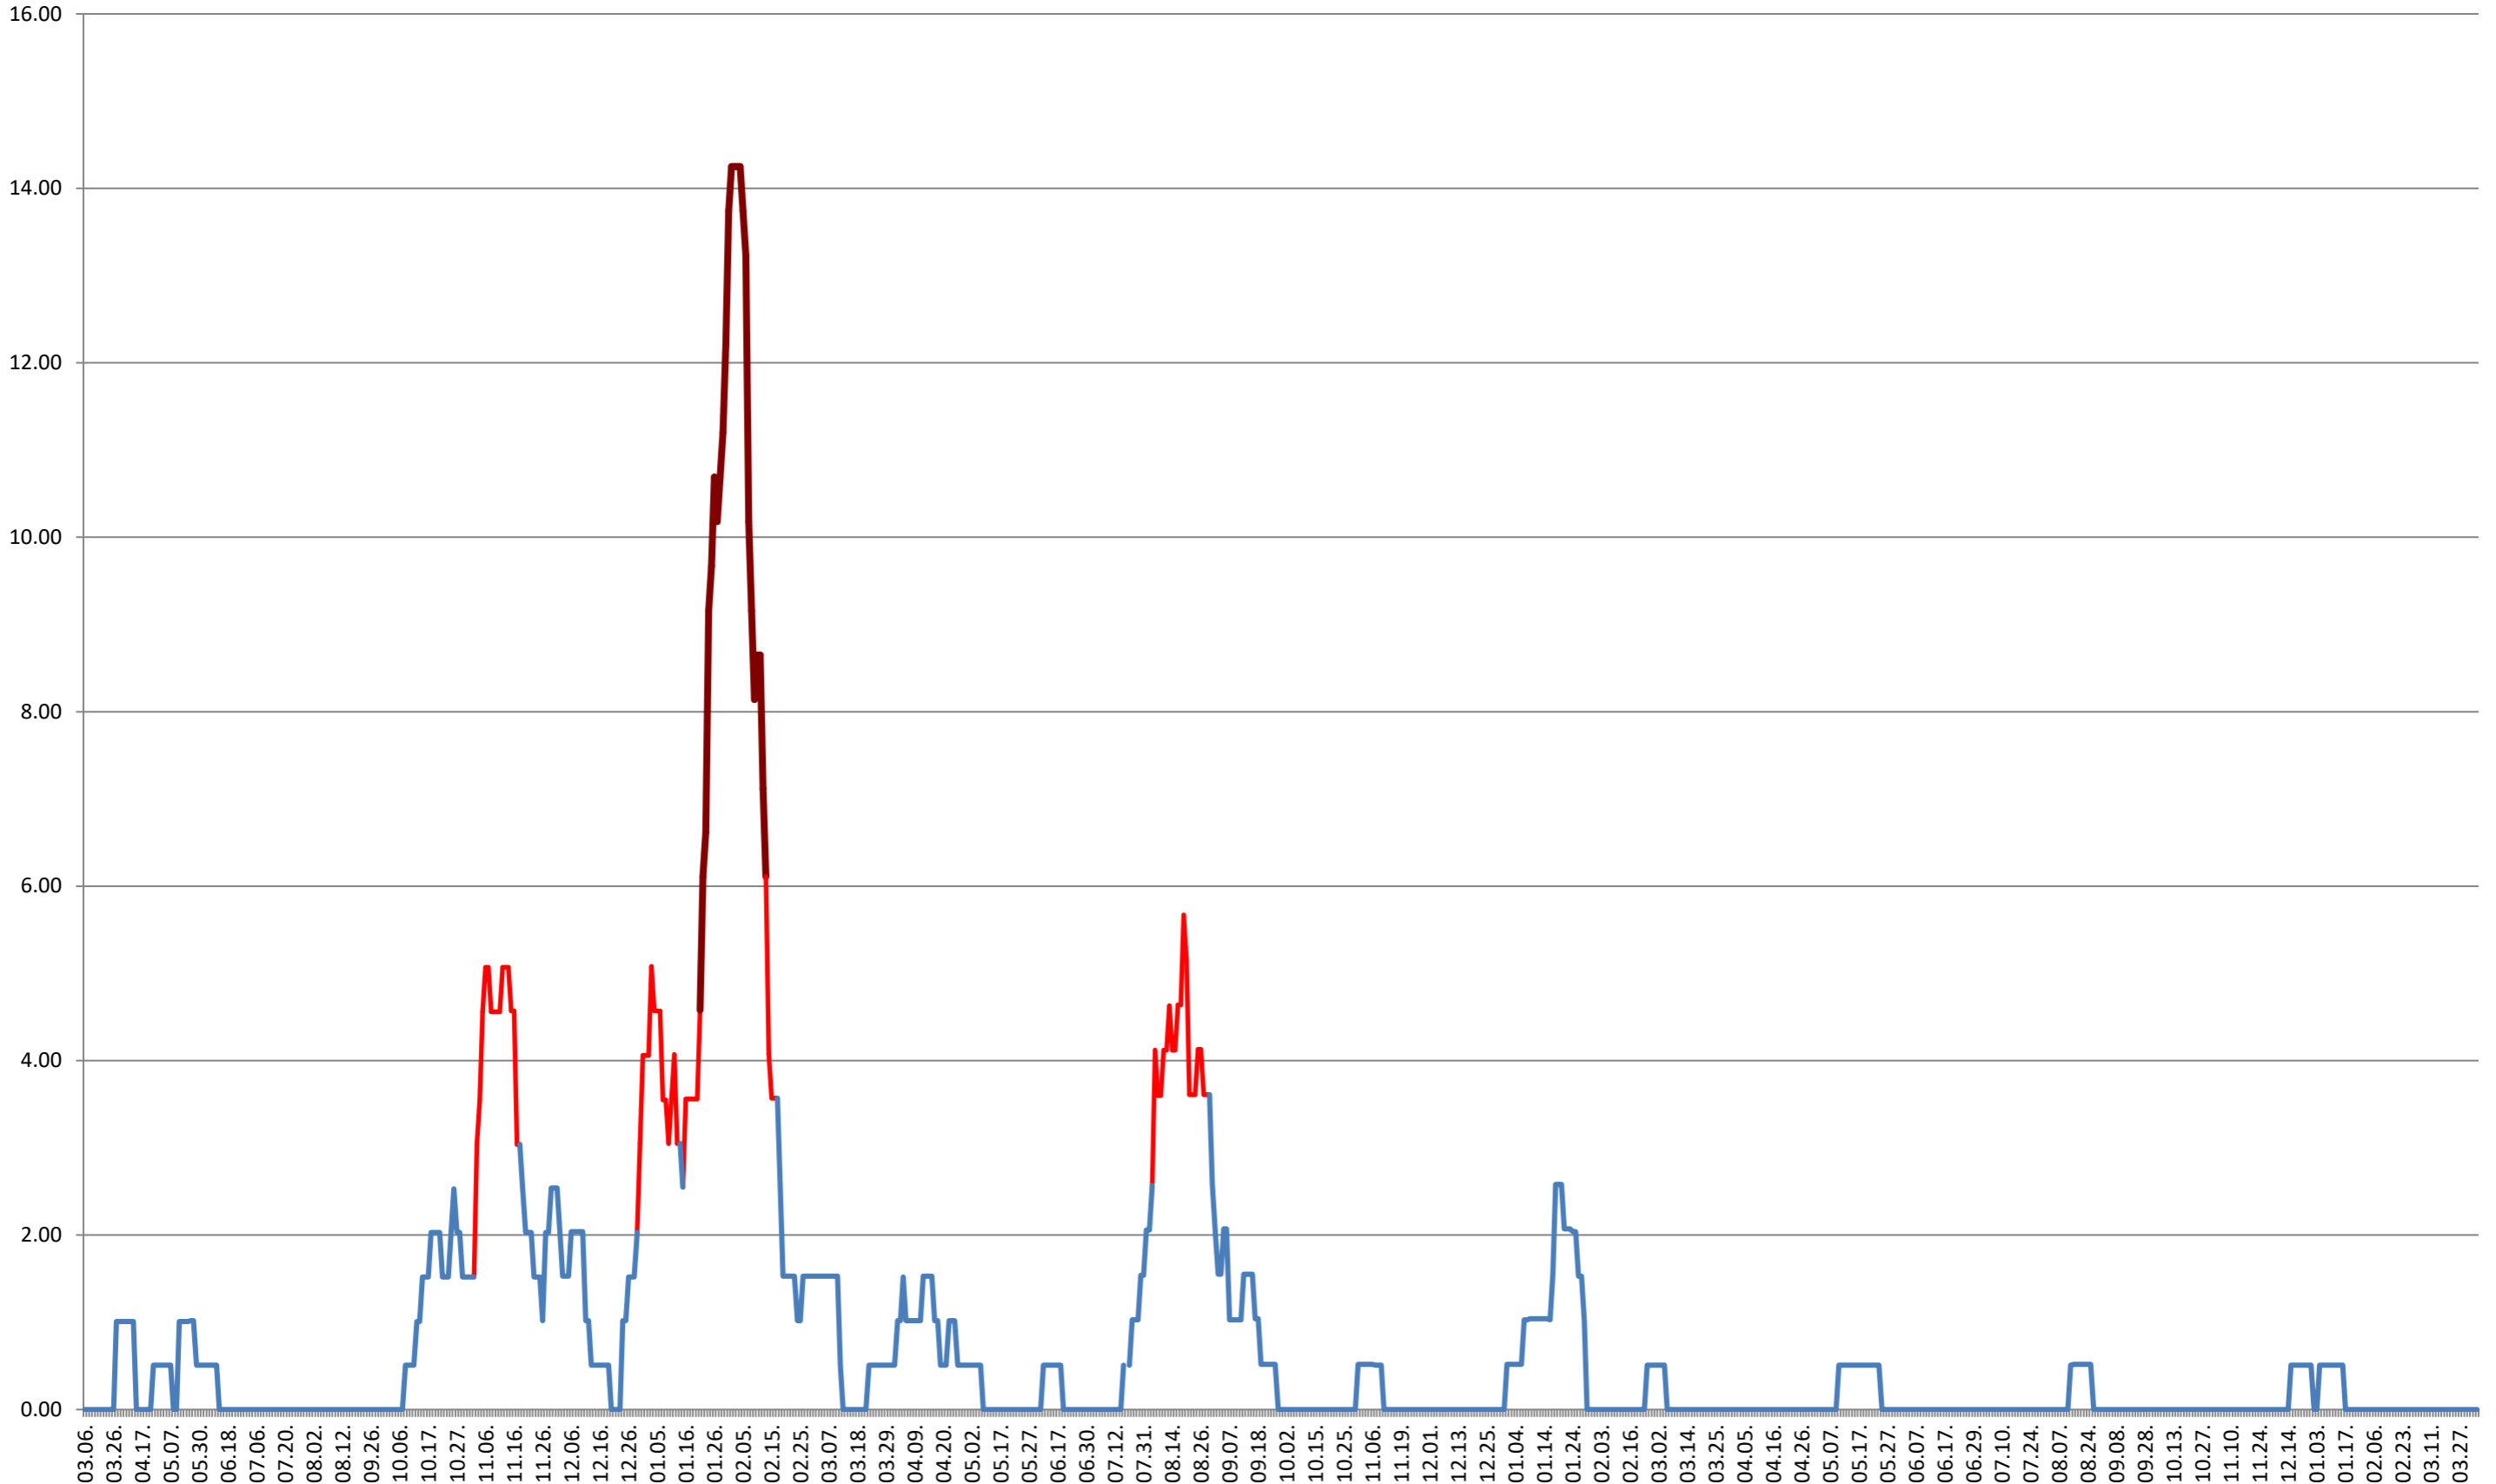

TUȘNAD - Evolutia incidentei cumulate pe 14 zile la % de locuitori
2021.03.07. - 2024.04.09.

ULIEȘ - Evolutia incidentei cumulate pe 14 zile la ‰ de locuitori 2021.03.07. - 2024.04.09.

VĂRȘAG - Evolutia incidentei cumulate pe 14 zile la ‰ de locuitori
2021.03.07. - 2024.04.09.

ORAȘ VLĂHIȚA - Evolutia incidentei cumulate pe 14 zile la ‰ de locuitori
2021.03.07. - 2024.04.09.

VOȘLĂBENI - Evolutia incidentei cumulate pe 14 zile la ‰ de locuitori
2021.03.07. - 2024.04.09.

ZETEA - Evolutia incidentei cumulate pe 14 zile la ‰ de locuitori
2021.03.07. - 2024.04.09.