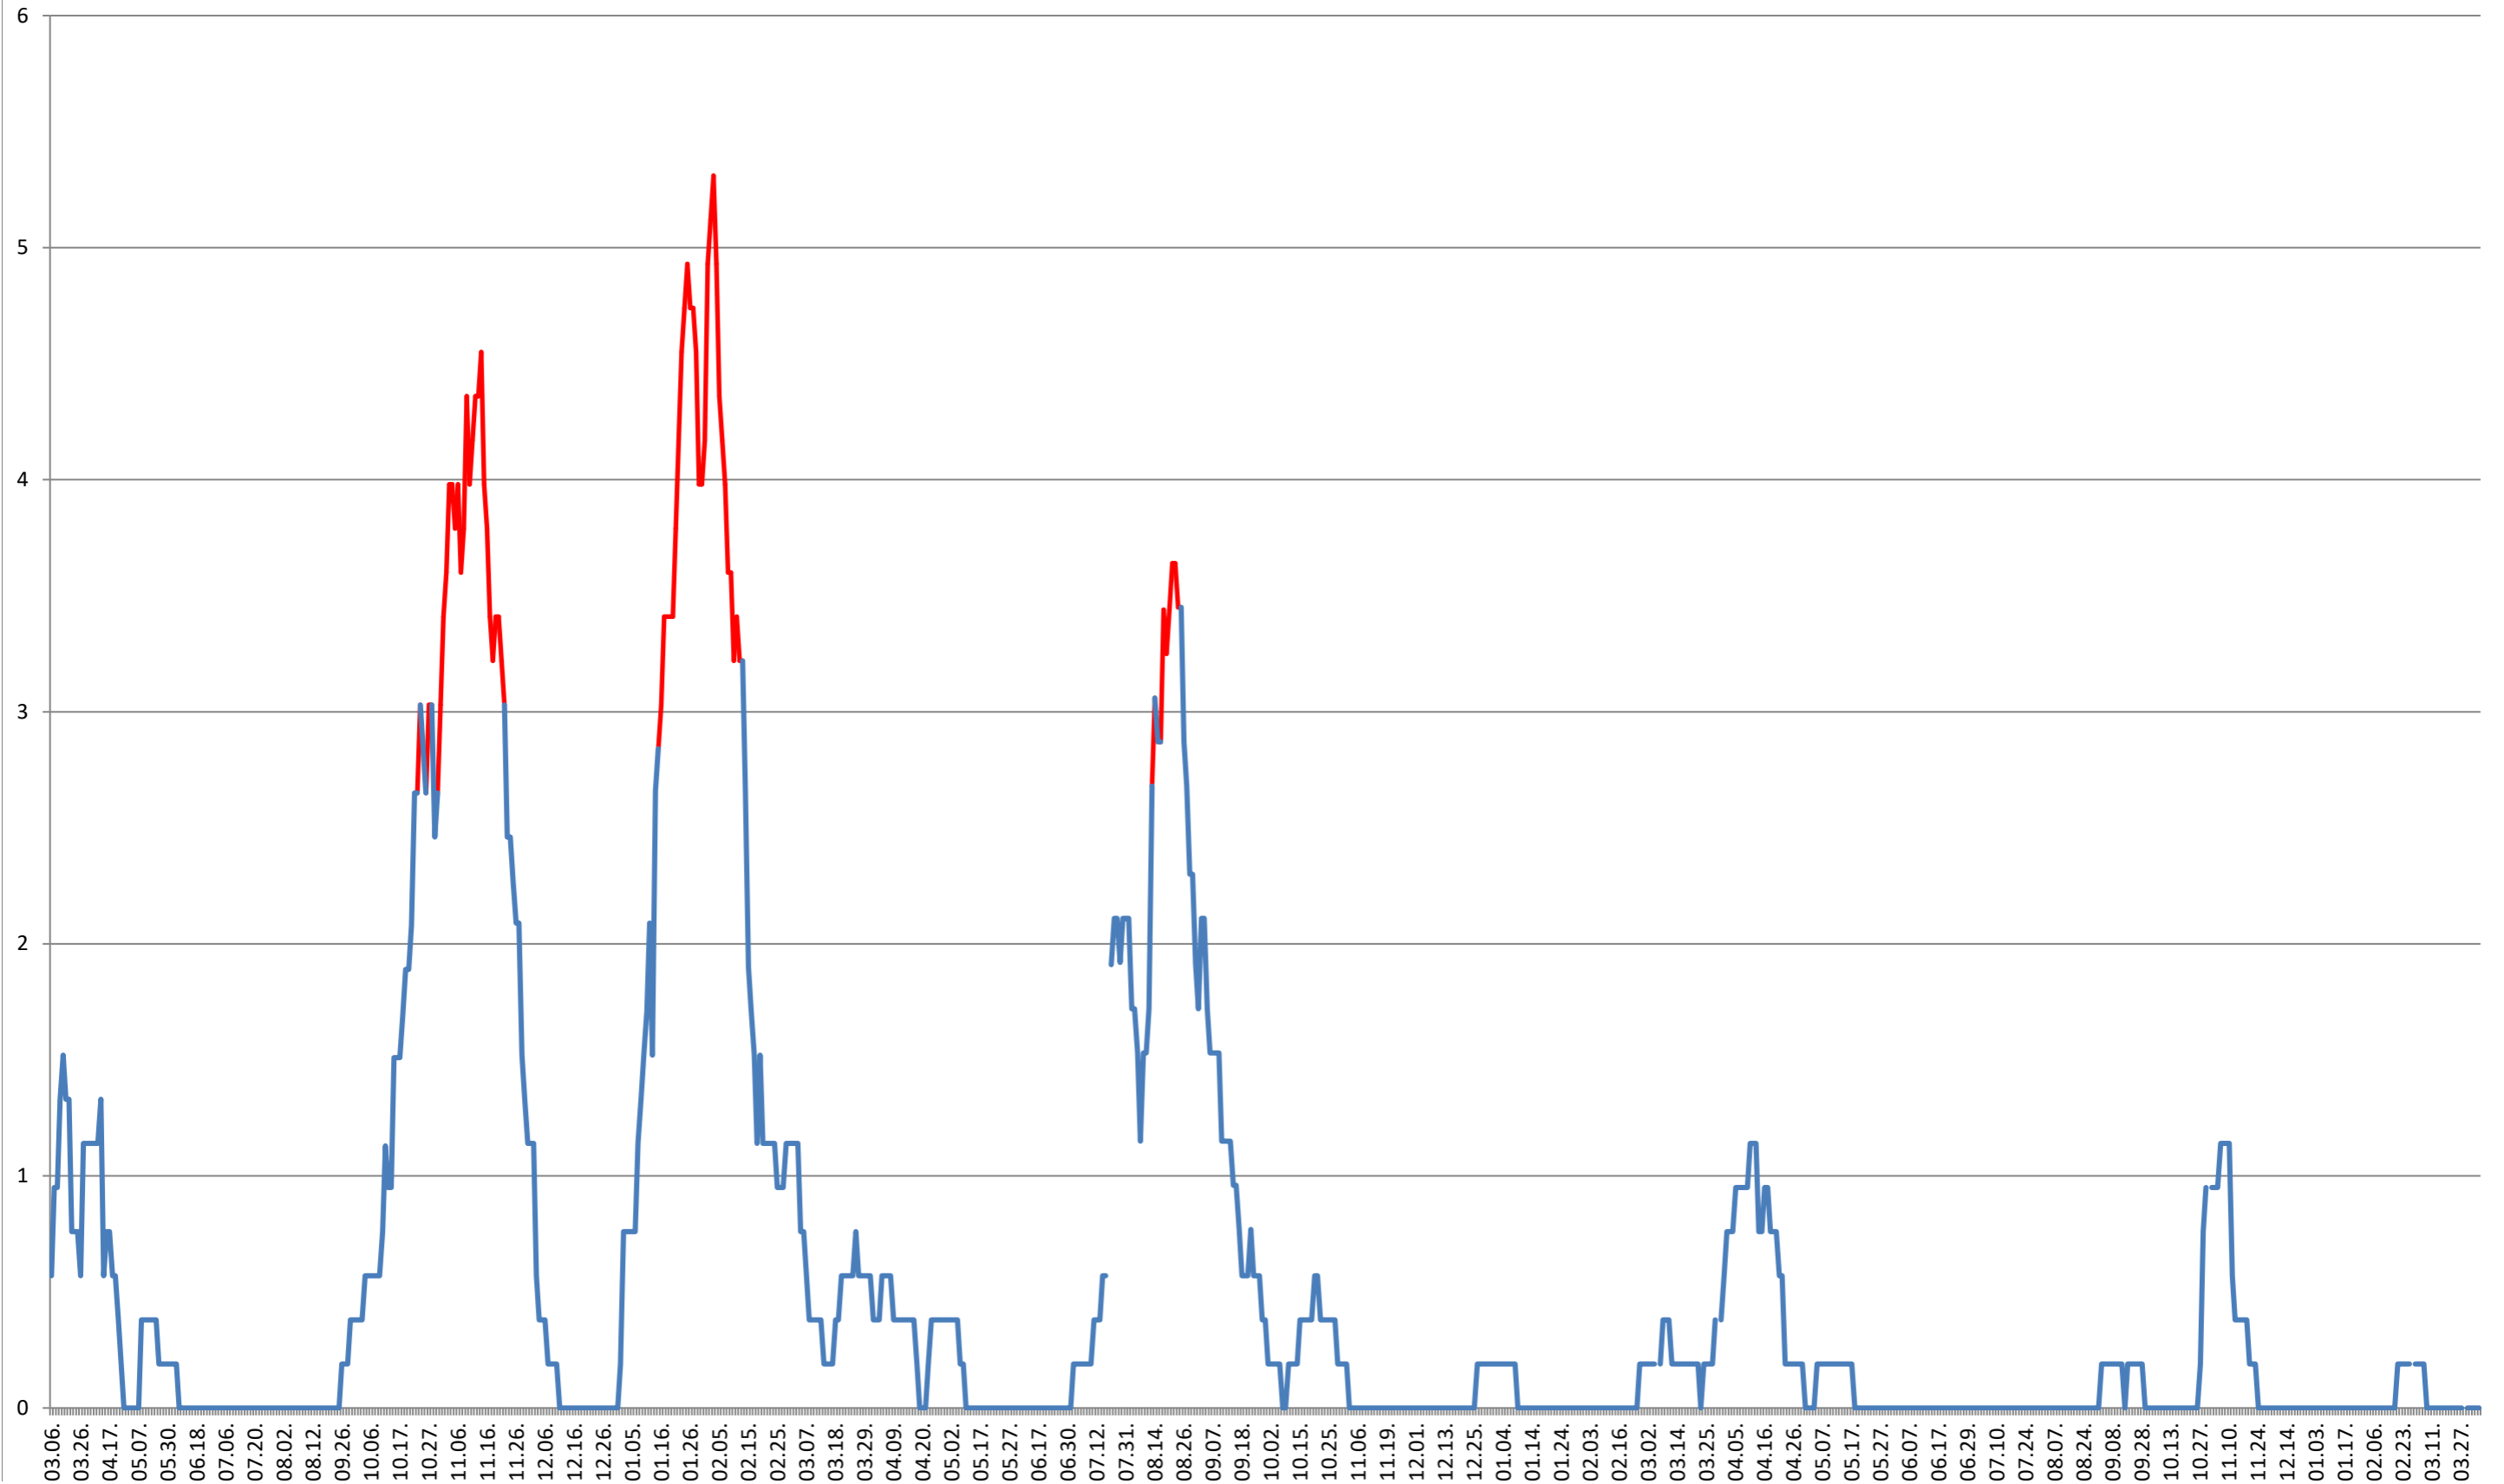

SUSENI - Evolutia incidentei cumulate pe 14 zile la % de locuitori
2021.03.07. - 2024.04.09.