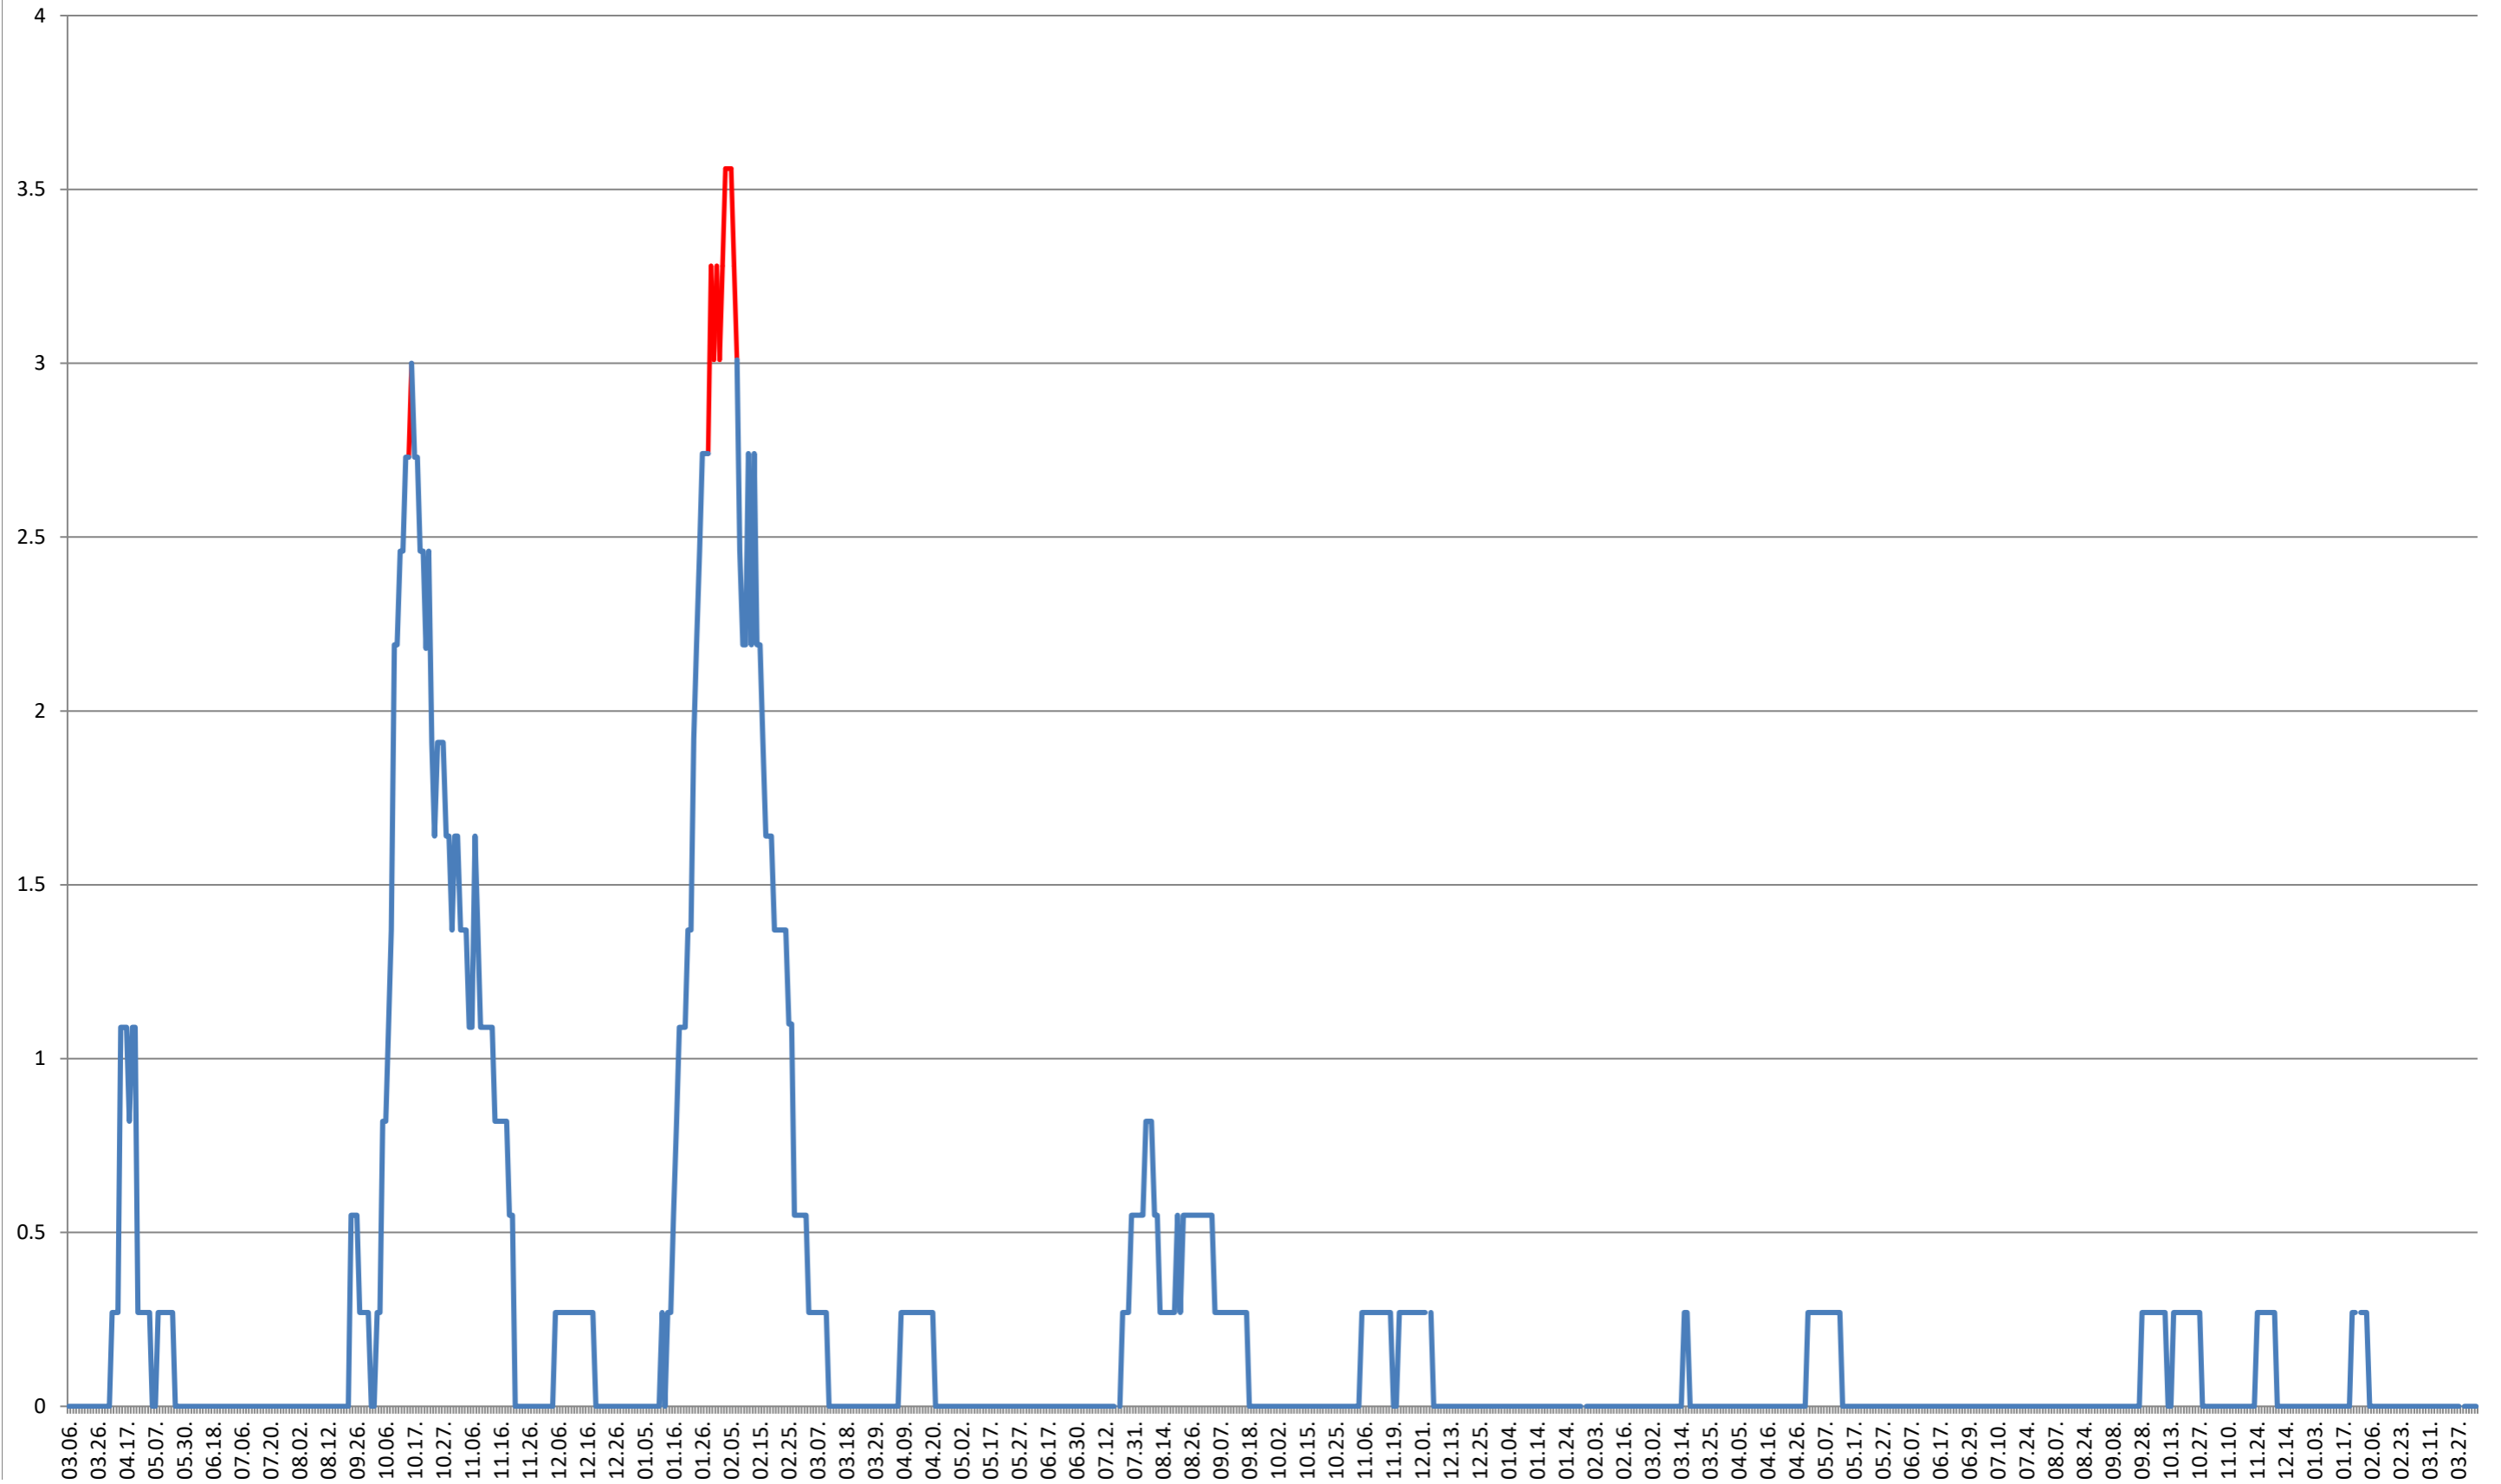

MUNICIPIUL GHEORGHENI - Evolutia incidentei cumulate pe 14 zile la ‰ de locuitori
2021.03.07. - 2024.04.09.

JOSENI - Evolutia incidentei cumulate pe 14 zile la % de locuitori
2021.03.07. - 2024.04.09.

LĂZAREA - Evolutia incidentei cumulate pe 14 zile la ‰ de locuitori 2021.03.07. - 2024.04.09.

LELICENI - Evolutia incidentei cumulate pe 14 zile la % de locuitori
2021.03.07. - 2024.04.09.

LUETA - Evolutia incidentei cumulate pe 14 zile la ‰ de locuitori
2021.03.07. - 2024.04.09.

LUNCA DE JOS - Evolutia incidentei cumulate pe 14 zile la ‰ de locuitori
2021.03.07. - 2024.04.09.