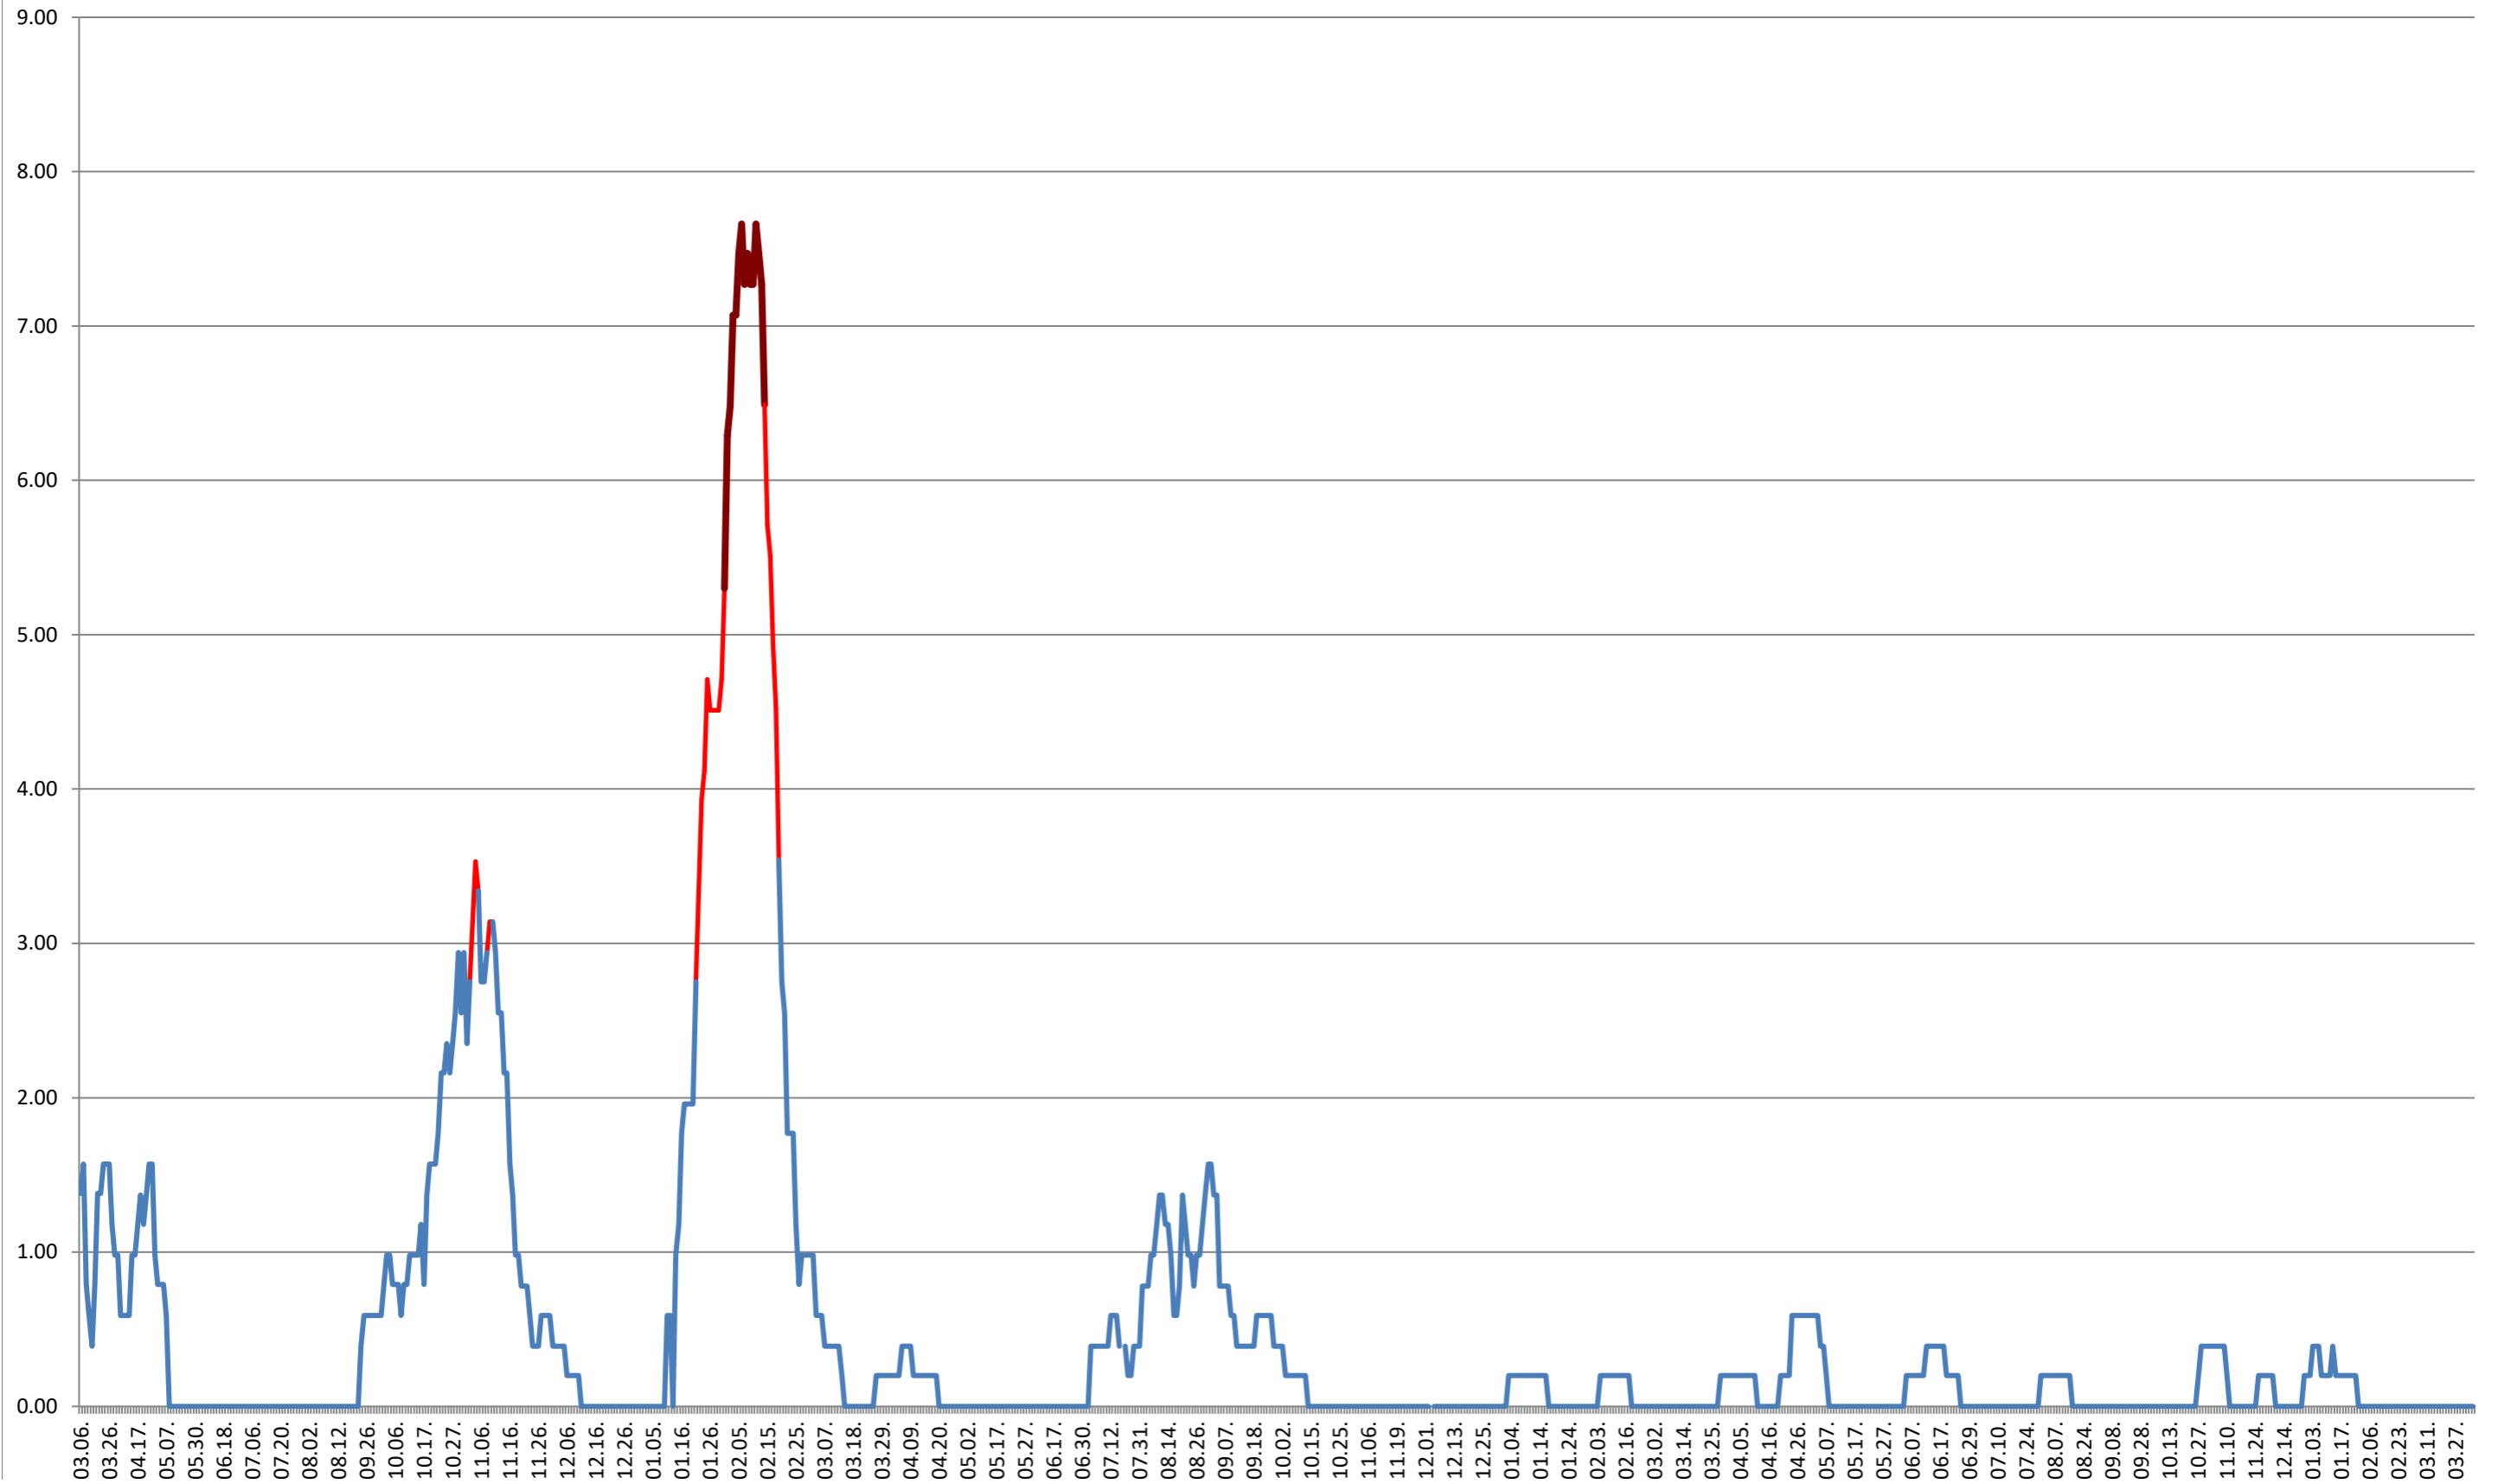

ORAȘ BĂLAN - Evolutia incidentei cumulate pe 14 zile la ‰ de locuitori
2021.03.07. - 2024.04.09.

BILBOR - Evolutia incidentei cumulate pe 14 zile la ‰ de locuitori
2021.03.07. - 2024.04.09.

ORAȘ BORSEC - Evolutia incidentei cumulate pe 14 zile la ‰ de locuitori
2021.03.07. - 2024.04.09.

BRĂDEȘTI - Evolutia incidentei cumulate pe 14 zile la ‰ de locuitori 2021.03.07. - 2024.04.09.

CĂPÂLNIȚA - Evolutia incidentei cumulate pe 14 zile la ‰ de locuitori
2021.03.07. - 2024.04.09.

CÂRȚA - Evolutia incidentei cumulate pe 14 zile la ‰ de locuitori 2021.03.07. - 2024.04.09.

CICEU - Evolutia incidentei cumulate pe 14 zile la ‰ de locuitori
2021.03.07. - 2024.04.09.

CIUCSÂNGEORGIU - Evolutia incidentei cumulate pe 14 zile la ‰ de locuitori
2021.03.07. - 2024.04.09.

CIUMANI - Evolutia incidentei cumulate pe 14 zile la ‰ de locuitori
2021.03.07. - 2024.04.09.

CORBU - Evolutia incidentei cumulate pe 14 zile la % de locuitori
2021.03.07. - 2024.04.09.

CORUND - Evolutia incidentei cumulate pe 14 zile la % de locuitori
2021.03.07. - 2024.04.09.

COZMENI - Evolutia incidentei cumulate pe 14 zile la ‰ de locuitori 2021.03.07. - 2024.04.09.