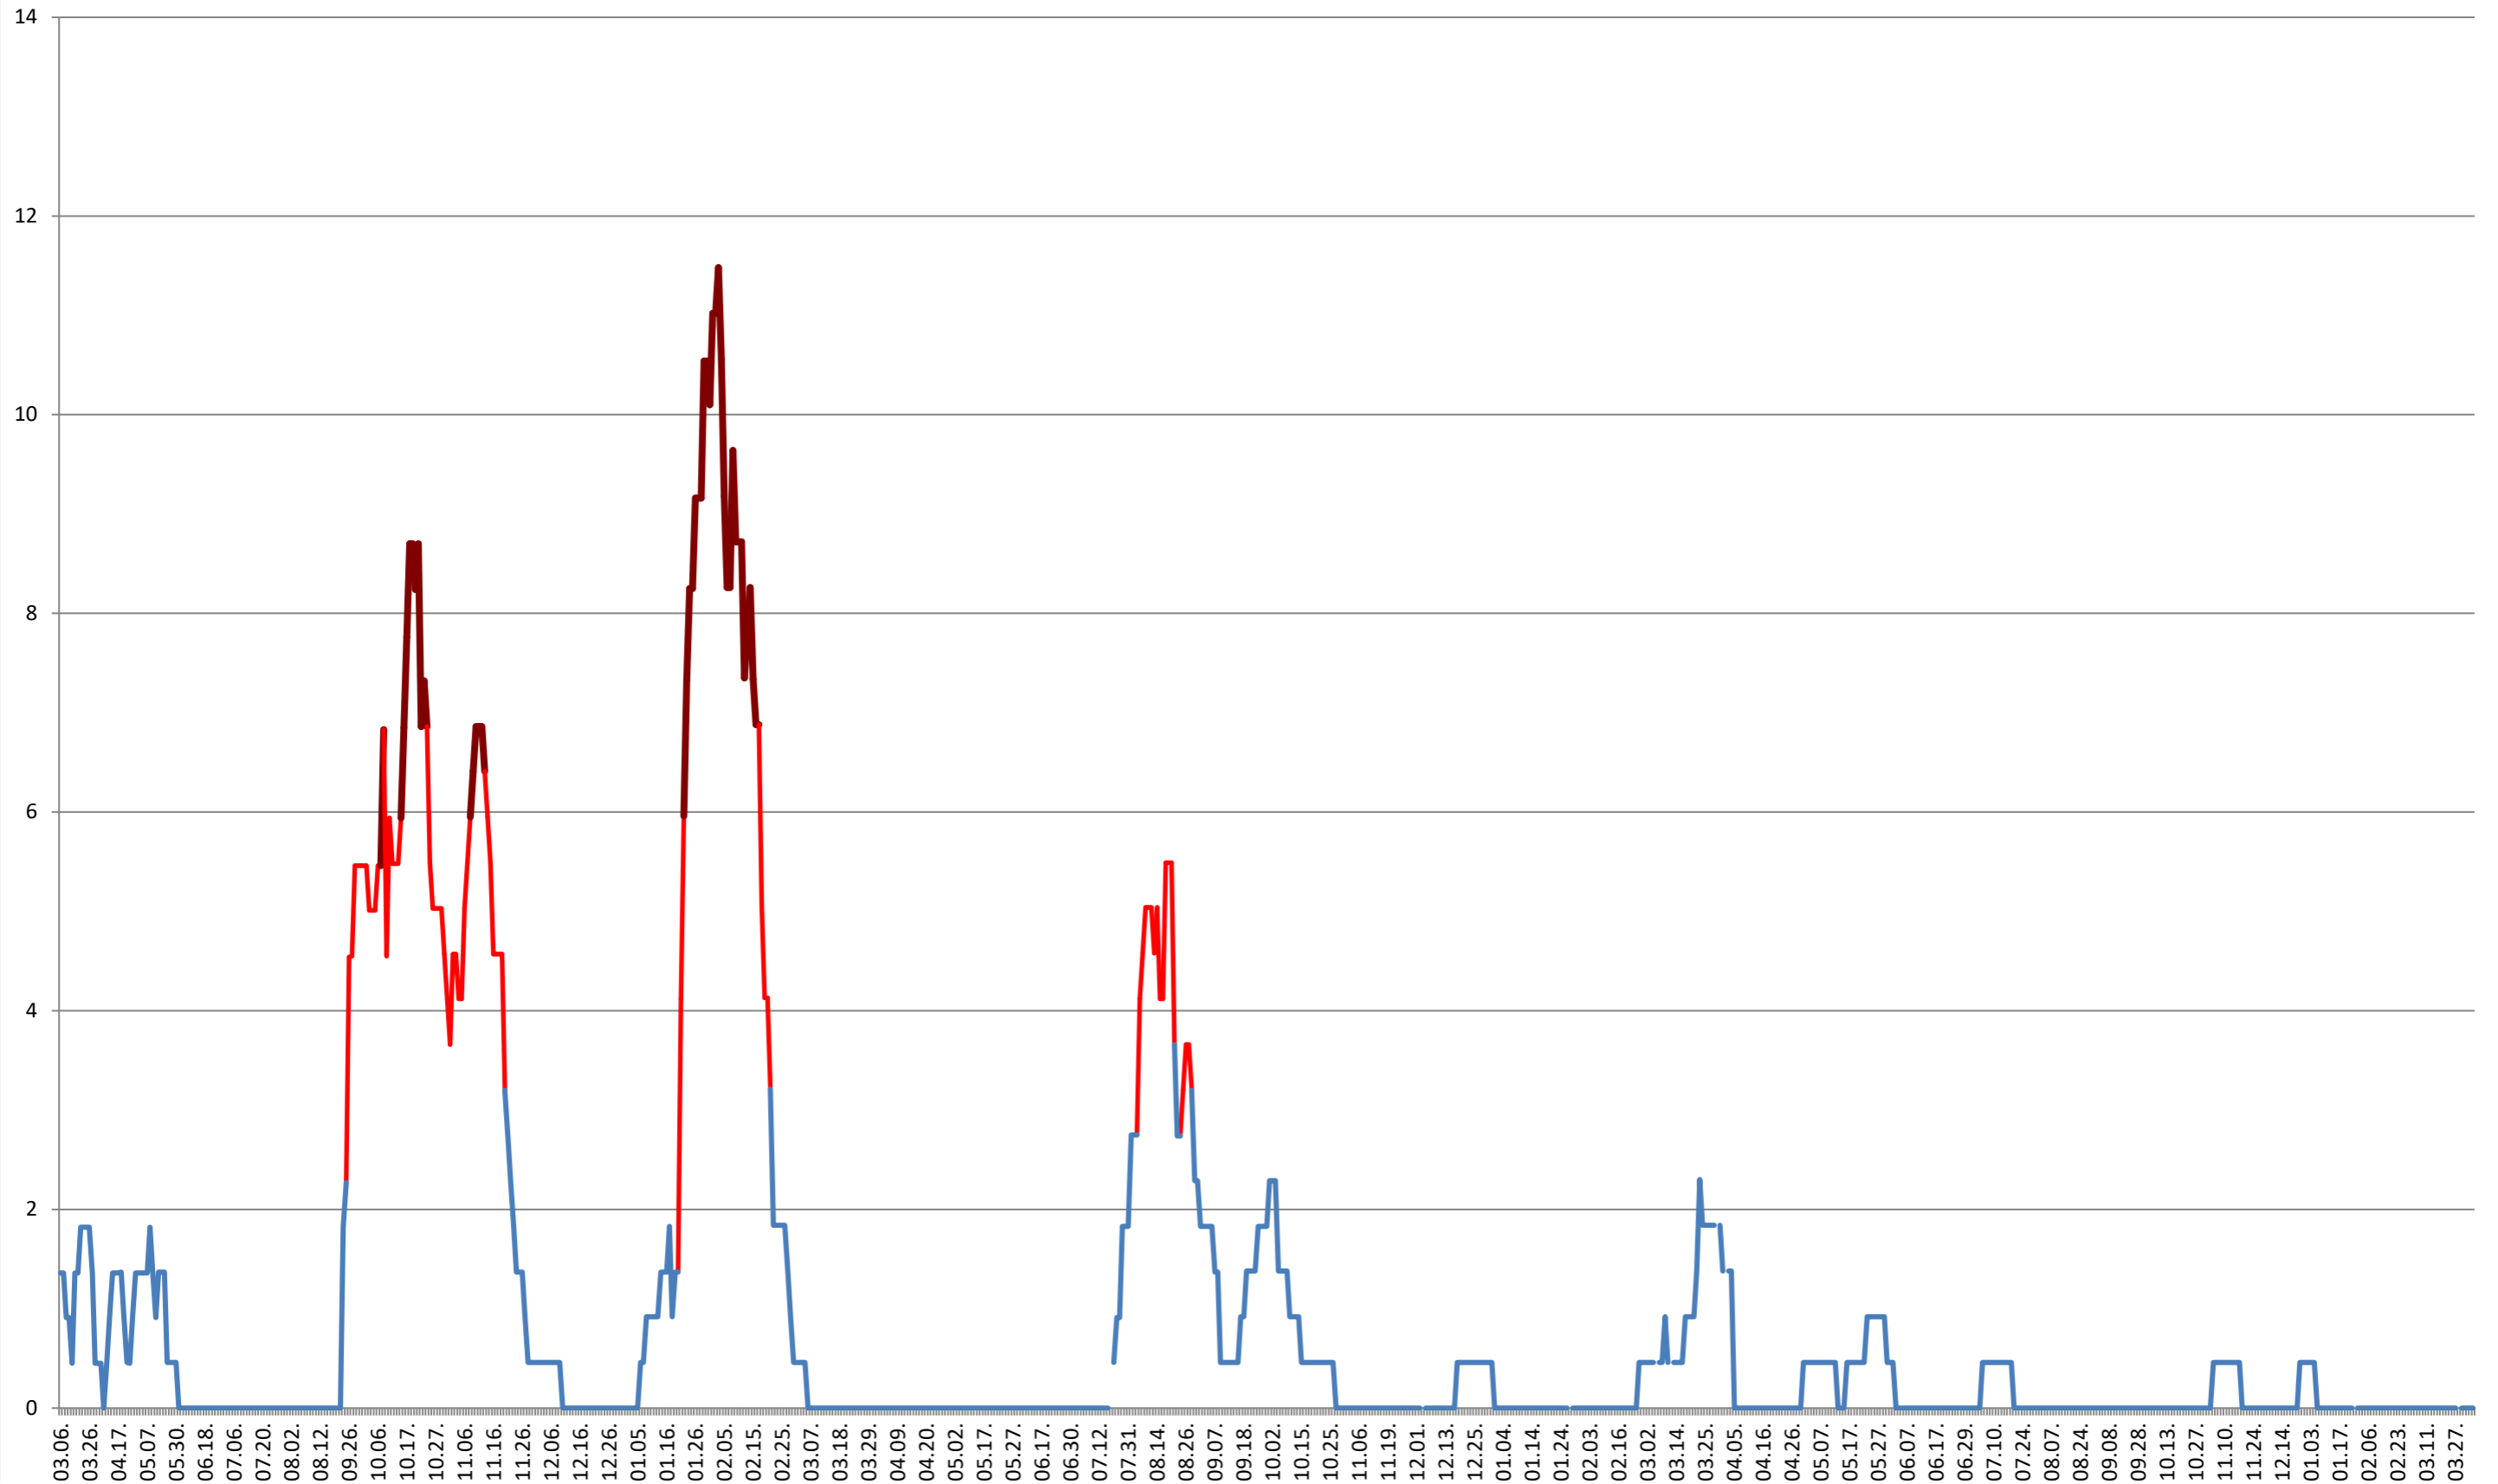

LELICENI - Evolutia incidentei cumulate pe 14 zile la % de locuitori
2021.03.07. - 2024.04.09.

LUETA - Evolutia incidentei cumulate pe 14 zile la ‰ de locuitori
2021.03.07. - 2024.04.09.

LUNCA DE JOS - Evolutia incidentei cumulate pe 14 zile la ‰ de locuitori
2021.03.07. - 2024.04.09.

LUNCA DE SUS - Evolutia incidentei cumulate pe 14 zile la ‰ de locuitori
2021.03.07. - 2024.04.09.

LUPENI - Evolutia incidentei cumulate pe 14 zile la % de locuitori
2021.03.07. - 2024.04.09.

MĂDĂRAȘ - Evolutia incidentei cumulate pe 14 zile la % de locuitori 2021.03.07. - 2024.04.09.