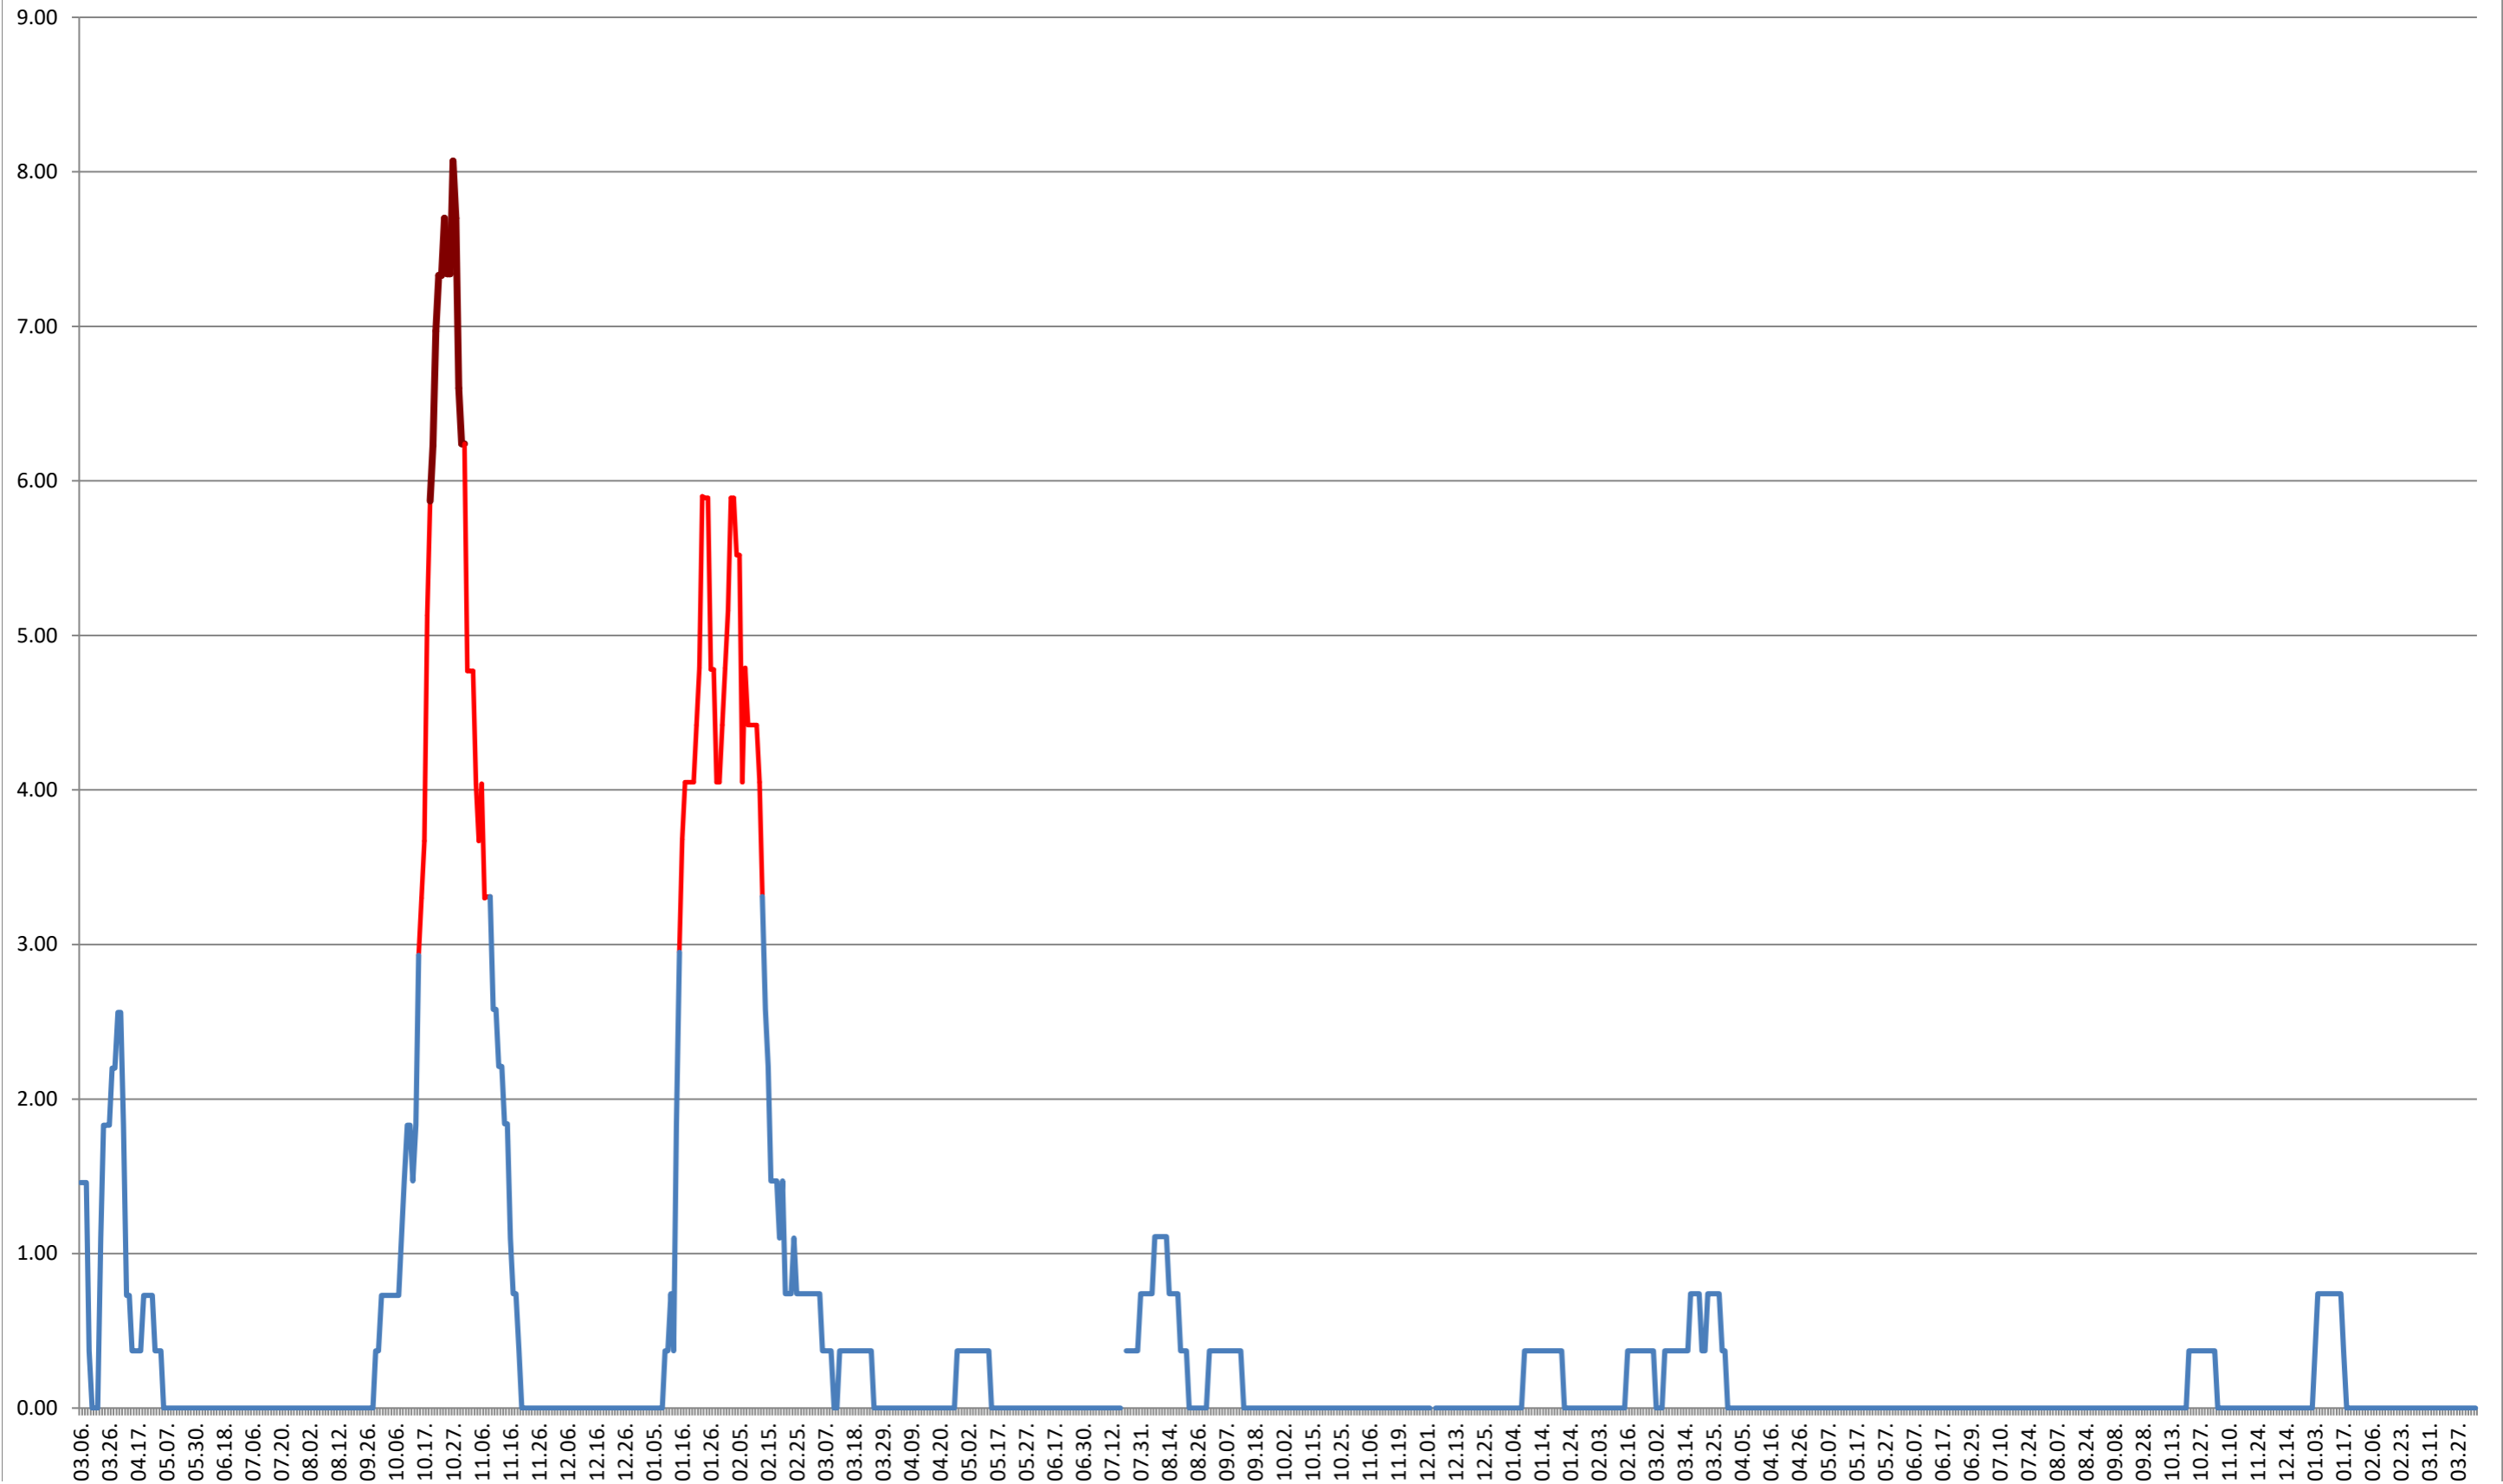

ATID - Evolutia incidentei cumulate pe 14 zile la ‰ de locuitori
2021.03.07. - 2024.04.09.

AVRĂMEȘTI - Evolutia incidentei cumulate pe 14 zile la % de locuitori
2021.03.07. - 2024.04.09.

ORAȘ BĂILE TUȘNAD - Evolutia incidentei cumulate pe 14 zile la % de locuitori
2021.03.07. - 2024.04.09.

ORAȘ BĂLAN - Evolutia incidentei cumulate pe 14 zile la ‰ de locuitori
2021.03.07. - 2024.04.09.

BILBOR - Evolutia incidentei cumulate pe 14 zile la ‰ de locuitori
2021.03.07. - 2024.04.09.

ORAȘ BORSEC - Evolutia incidentei cumulate pe 14 zile la ‰ de locuitori
2021.03.07. - 2024.04.09.

BRĂDEȘTI - Evolutia incidentei cumulate pe 14 zile la ‰ de locuitori 2021.03.07. - 2024.04.09.

CĂPÂLNIȚA - Evolutia incidentei cumulate pe 14 zile la ‰ de locuitori
2021.03.07. - 2024.04.09.

CÂRȚA - Evolutia incidentei cumulate pe 14 zile la ‰ de locuitori 2021.03.07. - 2024.04.09.