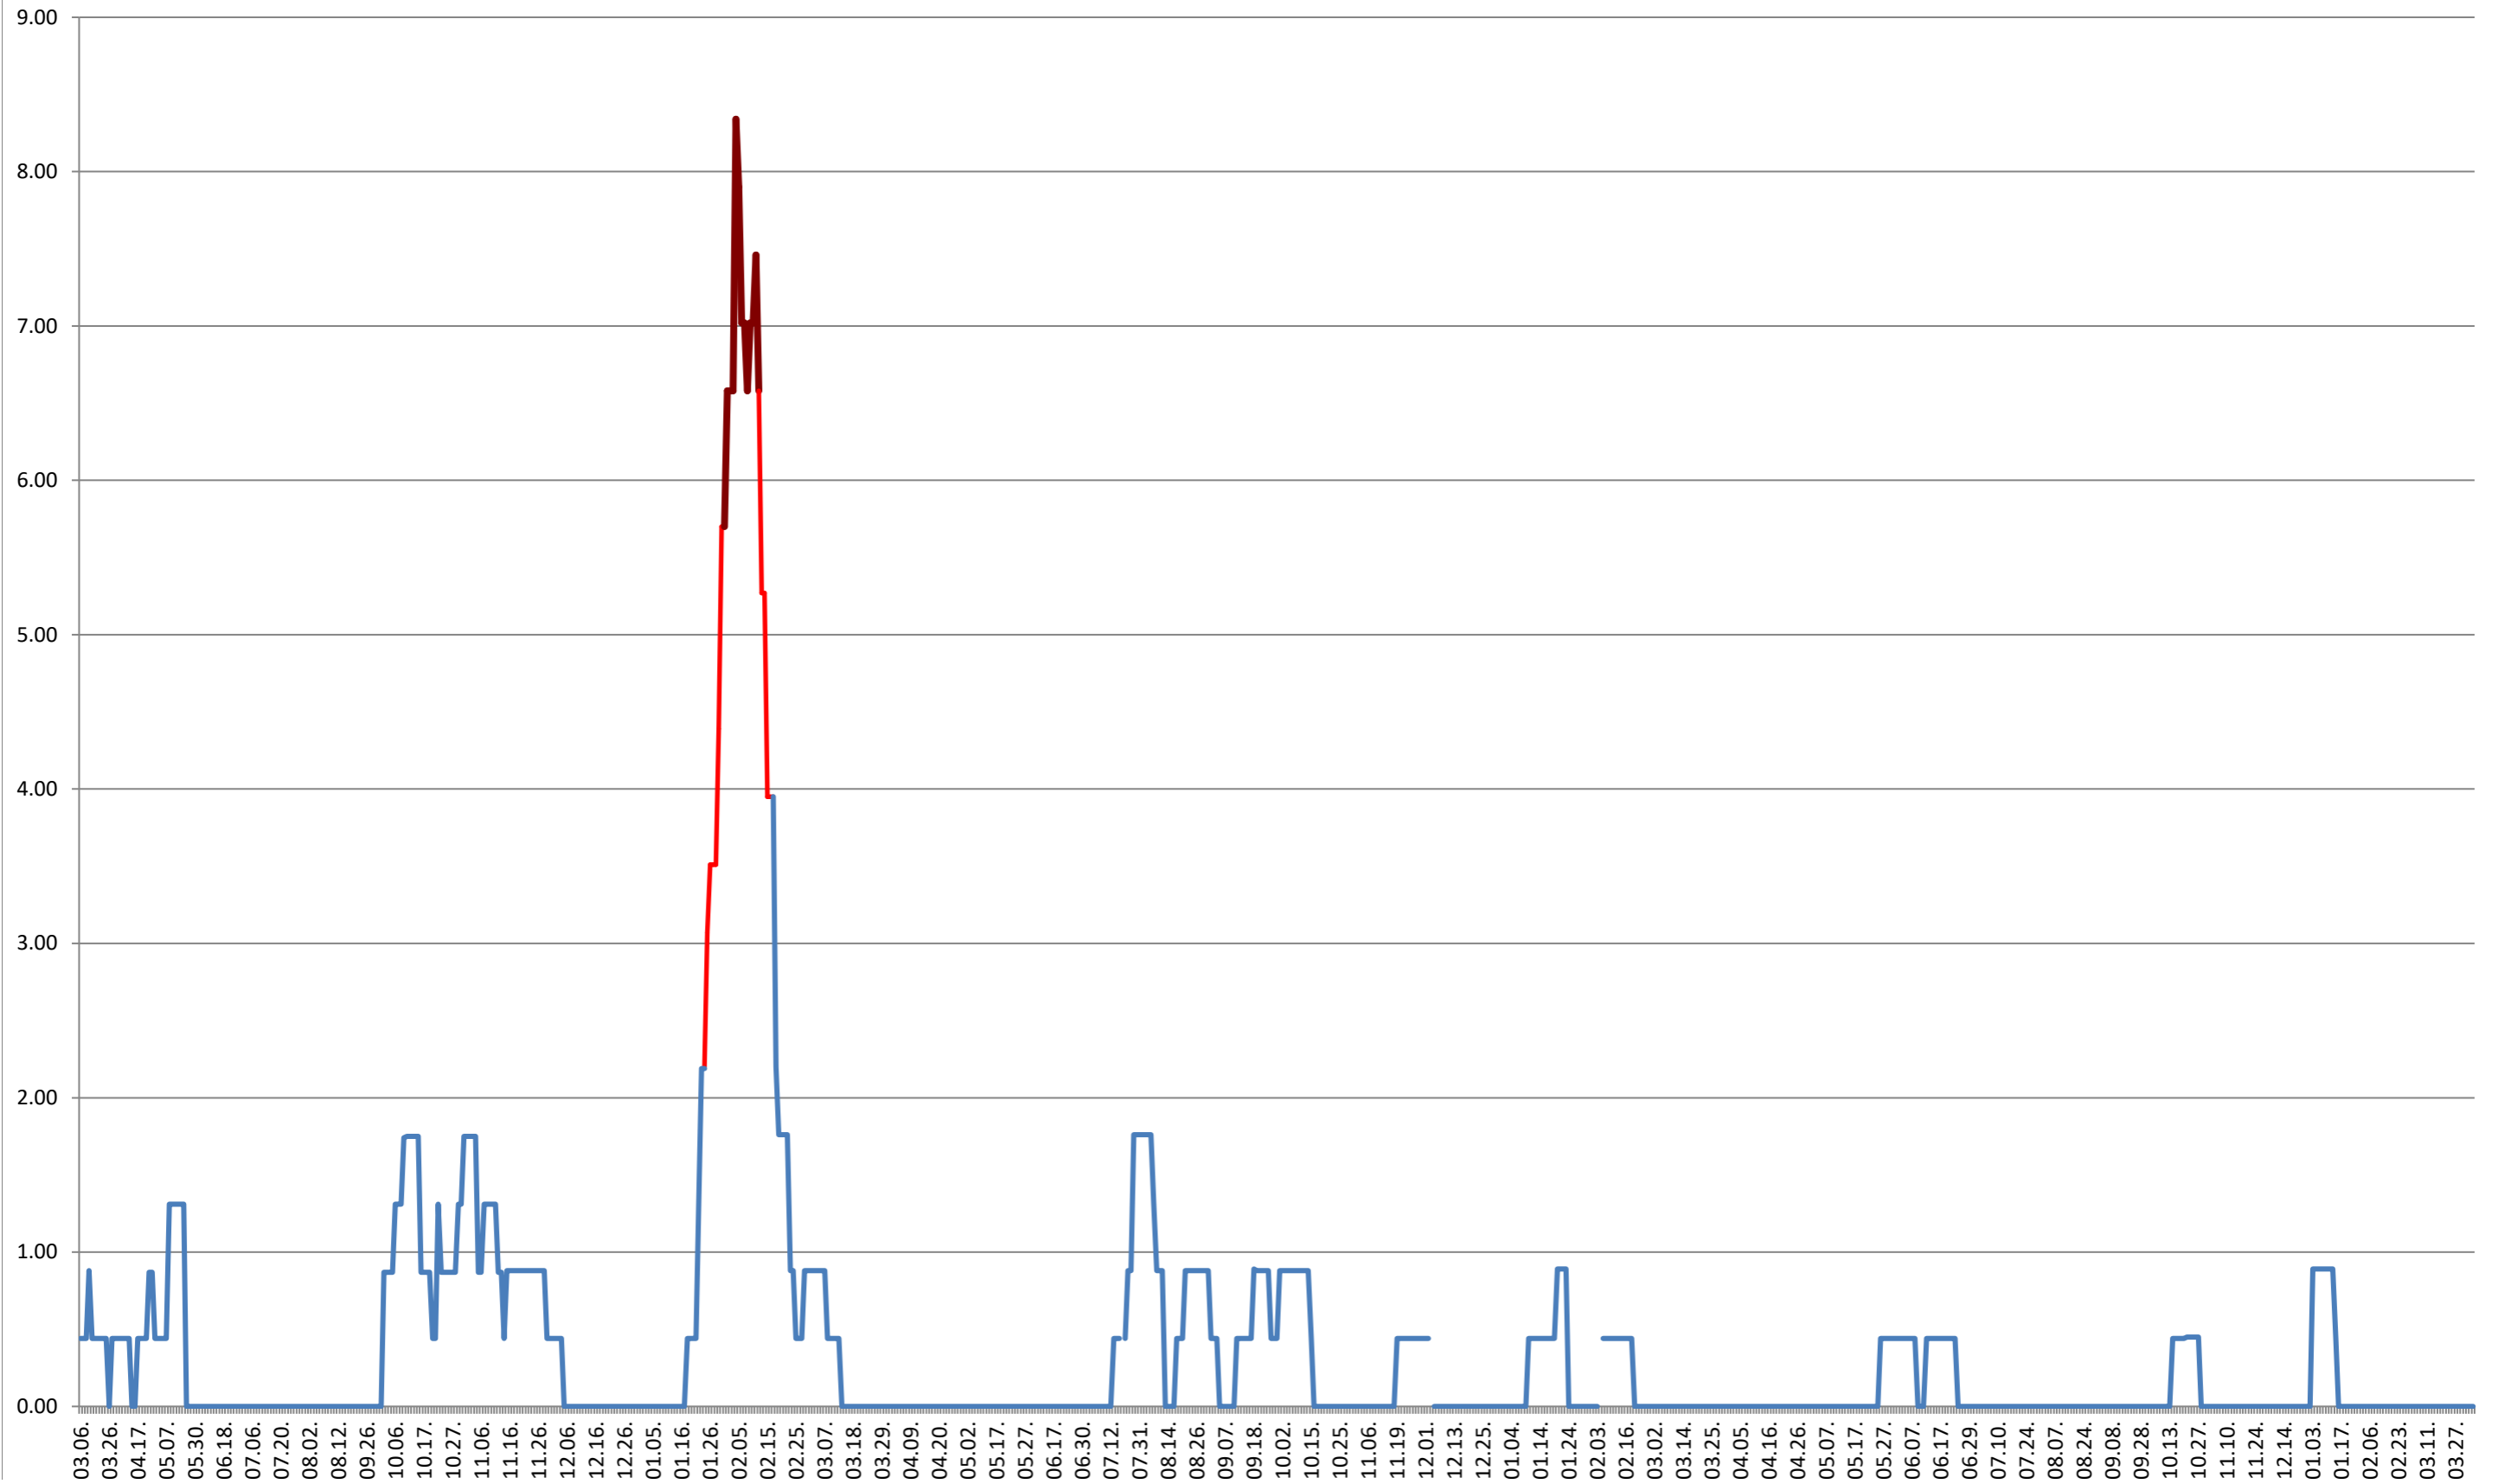

ORAȘ BĂLAN - Evolutia incidentei cumulate pe 14 zile la ‰ de locuitori
2021.03.07. - 2024.04.09.

BILBOR - Evolutia incidentei cumulate pe 14 zile la ‰ de locuitori
2021.03.07. - 2024.04.09.

ORAȘ BORSEC - Evolutia incidentei cumulate pe 14 zile la ‰ de locuitori
2021.03.07. - 2024.04.09.

BRĂDEȘTI - Evolutia incidentei cumulate pe 14 zile la ‰ de locuitori 2021.03.07. - 2024.04.09.

CĂPÂLNIȚA - Evolutia incidentei cumulate pe 14 zile la ‰ de locuitori
2021.03.07. - 2024.04.09.

CÂRȚA - Evolutia incidentei cumulate pe 14 zile la ‰ de locuitori 2021.03.07. - 2024.04.09.

CICEU - Evolutia incidentei cumulate pe 14 zile la ‰ de locuitori
2021.03.07. - 2024.04.09.

CIUCSÂNGEORGIU - Evolutia incidentei cumulate pe 14 zile la ‰ de locuitori
2021.03.07. - 2024.04.09.

CIUMANI - Evolutia incidentei cumulate pe 14 zile la ‰ de locuitori
2021.03.07. - 2024.04.09.

CORBU - Evolutia incidentei cumulate pe 14 zile la % de locuitori
2021.03.07. - 2024.04.09.

CORUND - Evolutia incidentei cumulate pe 14 zile la % de locuitori
2021.03.07. - 2024.04.09.

COZMENI - Evolutia incidentei cumulate pe 14 zile la ‰ de locuitori 2021.03.07. - 2024.04.09.