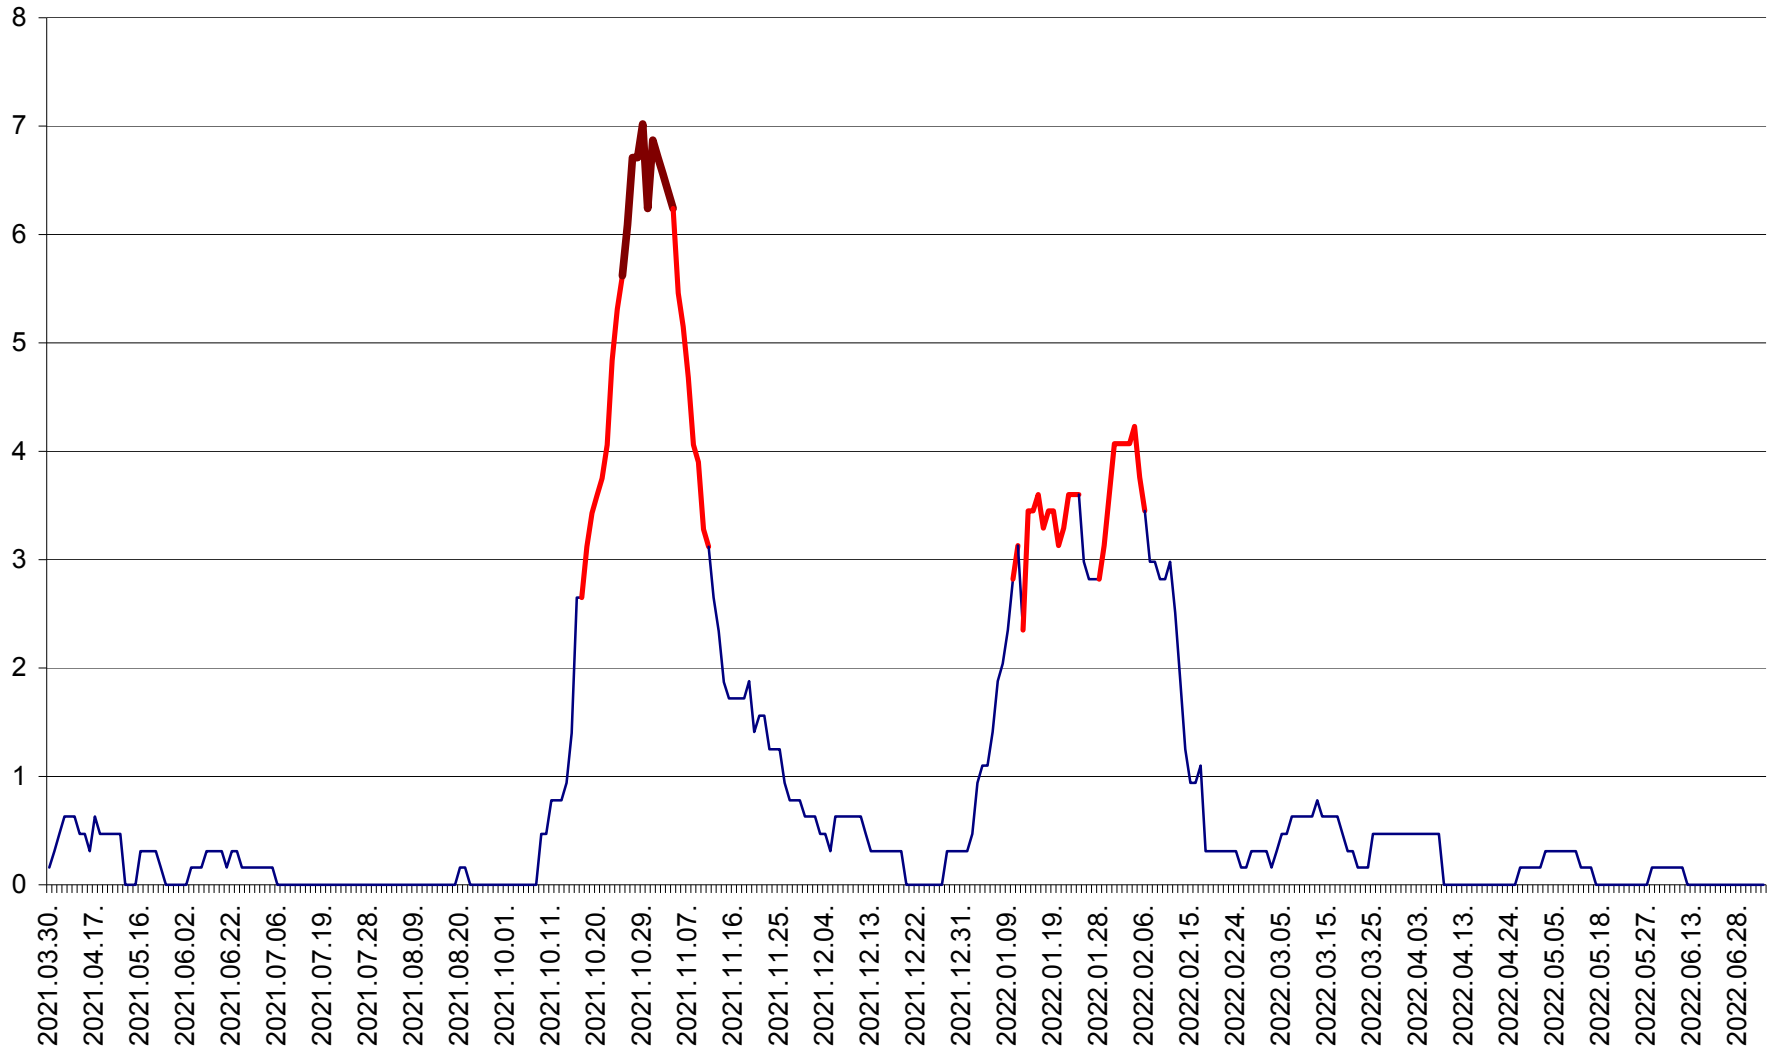

PLĂIEȘII DE JOS - Evolutia incidentei cumulate pe 14 zile la ‰ de locuitori
2021.04.01. - 2022.07.05.

PORUMBENI - Evolutia incidentei cumulate pe 14 zile la ‰ de locuitori
2021.04.01. - 2022.07.05.

PRAID - Evolutia incidentei cumulate pe 14 zile la ‰ de locuitori
2021.04.01. - 2022.07.05.

RACU - Evolutia incidentei cumulate pe 14 zile la ‰ de locuitori
2021.04.01. - 2022.07.05.

REMETEA - Evolutia incidentei cumulate pe 14 zile la % de locuitori
2021.04.01. - 2022.07.05.

SĂCEL - Evolutia incidentei cumulate pe 14 zile la ‰ de locuitori
2021.04.01. - 2022.07.05.