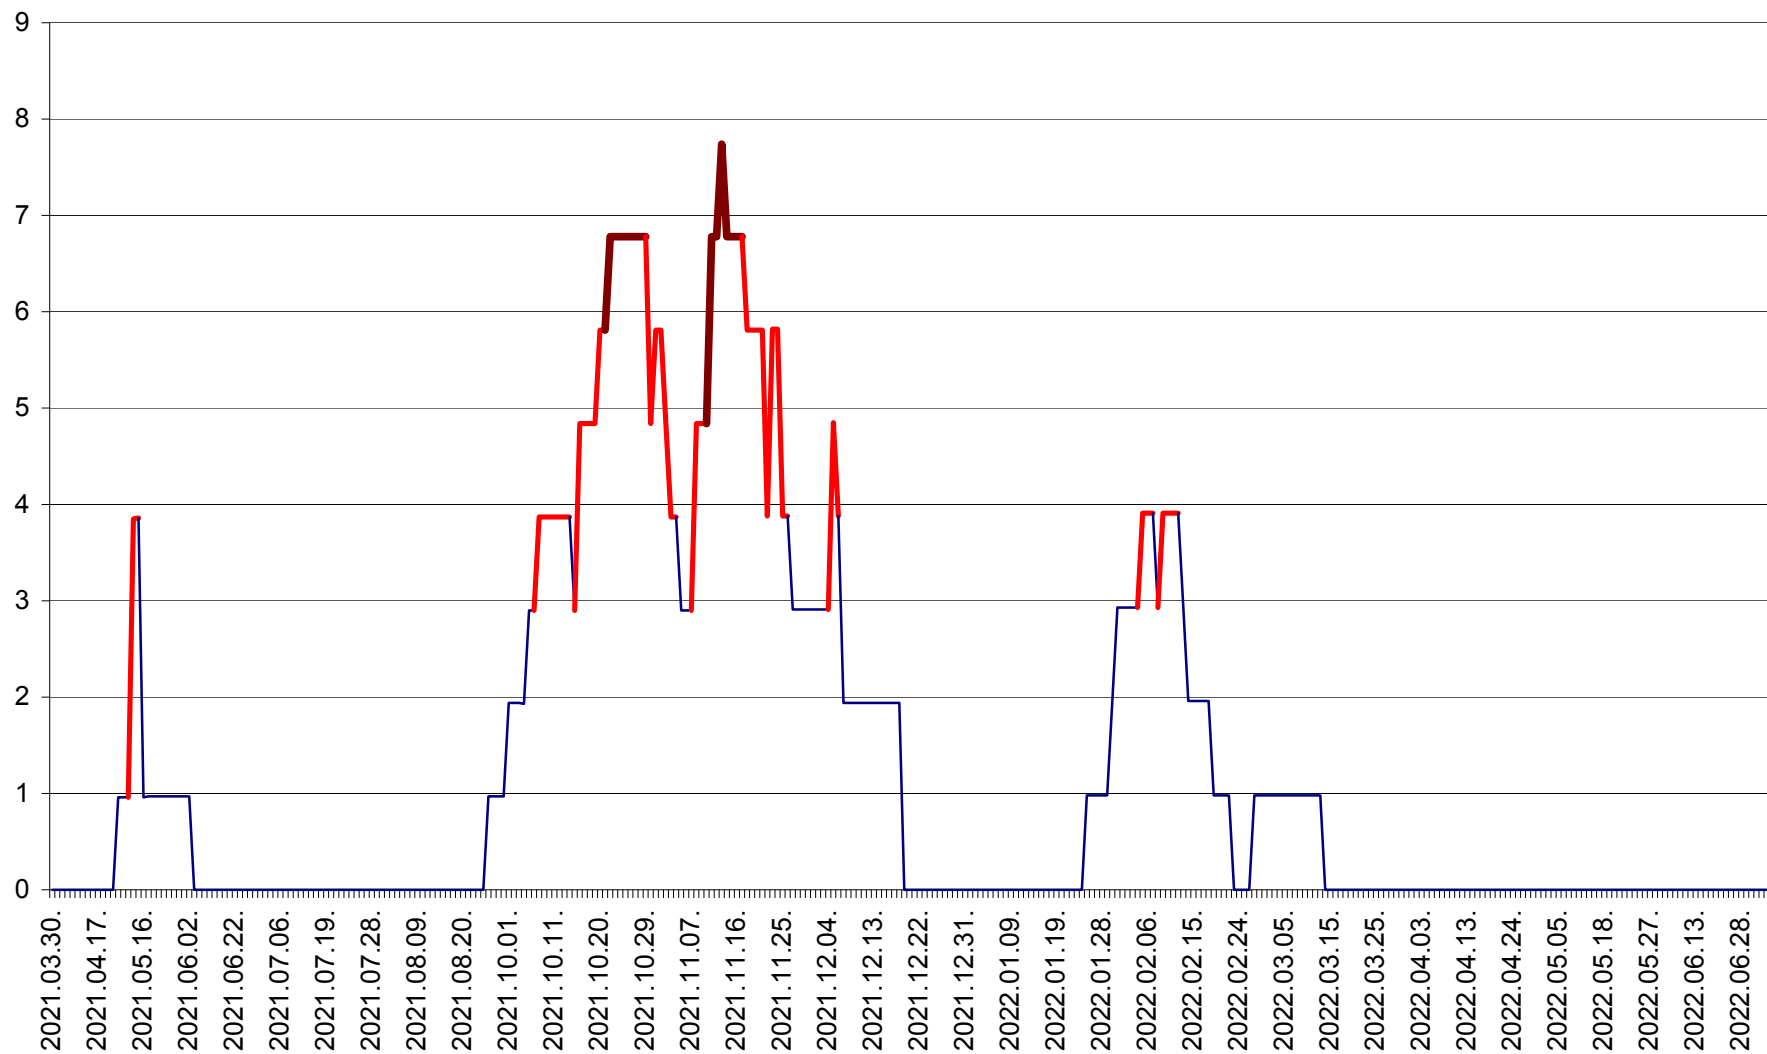

DEALU - Evolutia incidentei cumulate pe 14 zile la ‰ de locuitori
2021.04.01. - 2022.07.05.