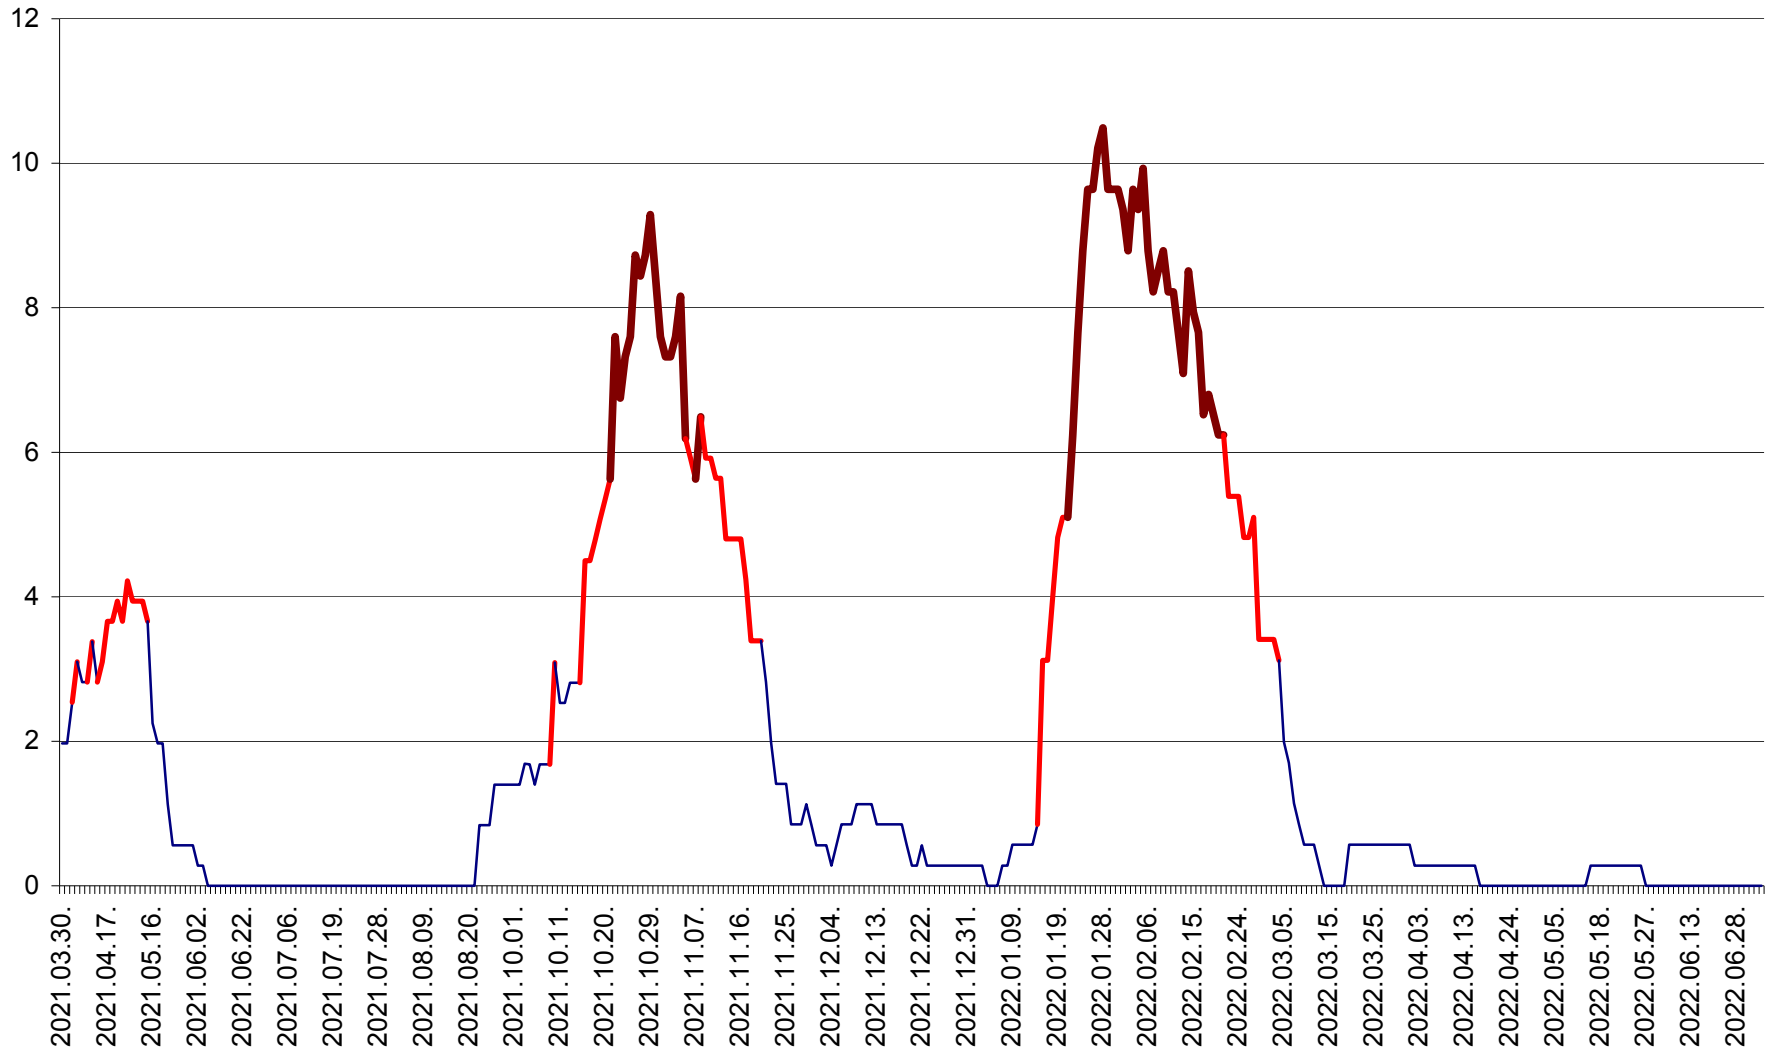

ORAȘ CRISTURU SECUIESC - Evolutia incidentei cumulate pe 14 zile la ‰ de locuitori
2021.04.01. - 2022.07.05.

DĂNEȘTI - Evolutia incidentei cumulate pe 14 zile la ‰ de locuitori
2021.04.01. - 2022.07.05.

DÂRJIU - Evolutia incidentei cumulate pe 14 zile la ‰ de locuitori
2021.04.01. - 2022.07.05.

DEALU - Evolutia incidentei cumulate pe 14 zile la ‰ de locuitori
2021.04.01. - 2022.07.05.

DITRĂU - Evolutia incidentei cumulate pe 14 zile la ‰ de locuitori
2021.04.01. - 2022.07.05.

FELICENI - Evolutia incidentei cumulate pe 14 zile la % de locuitori
2021.04.01. - 2022.07.05.

FRUMOASA - Evolutia incidentei cumulate pe 14 zile la ‰ de locuitori
2021.04.01. - 2022.07.05.

GĂLĂUȚAȘ - Evoluția incidenței cumulate pe 14 zile la ‰ de locuitori
2021.04.01. - 2022.07.05.