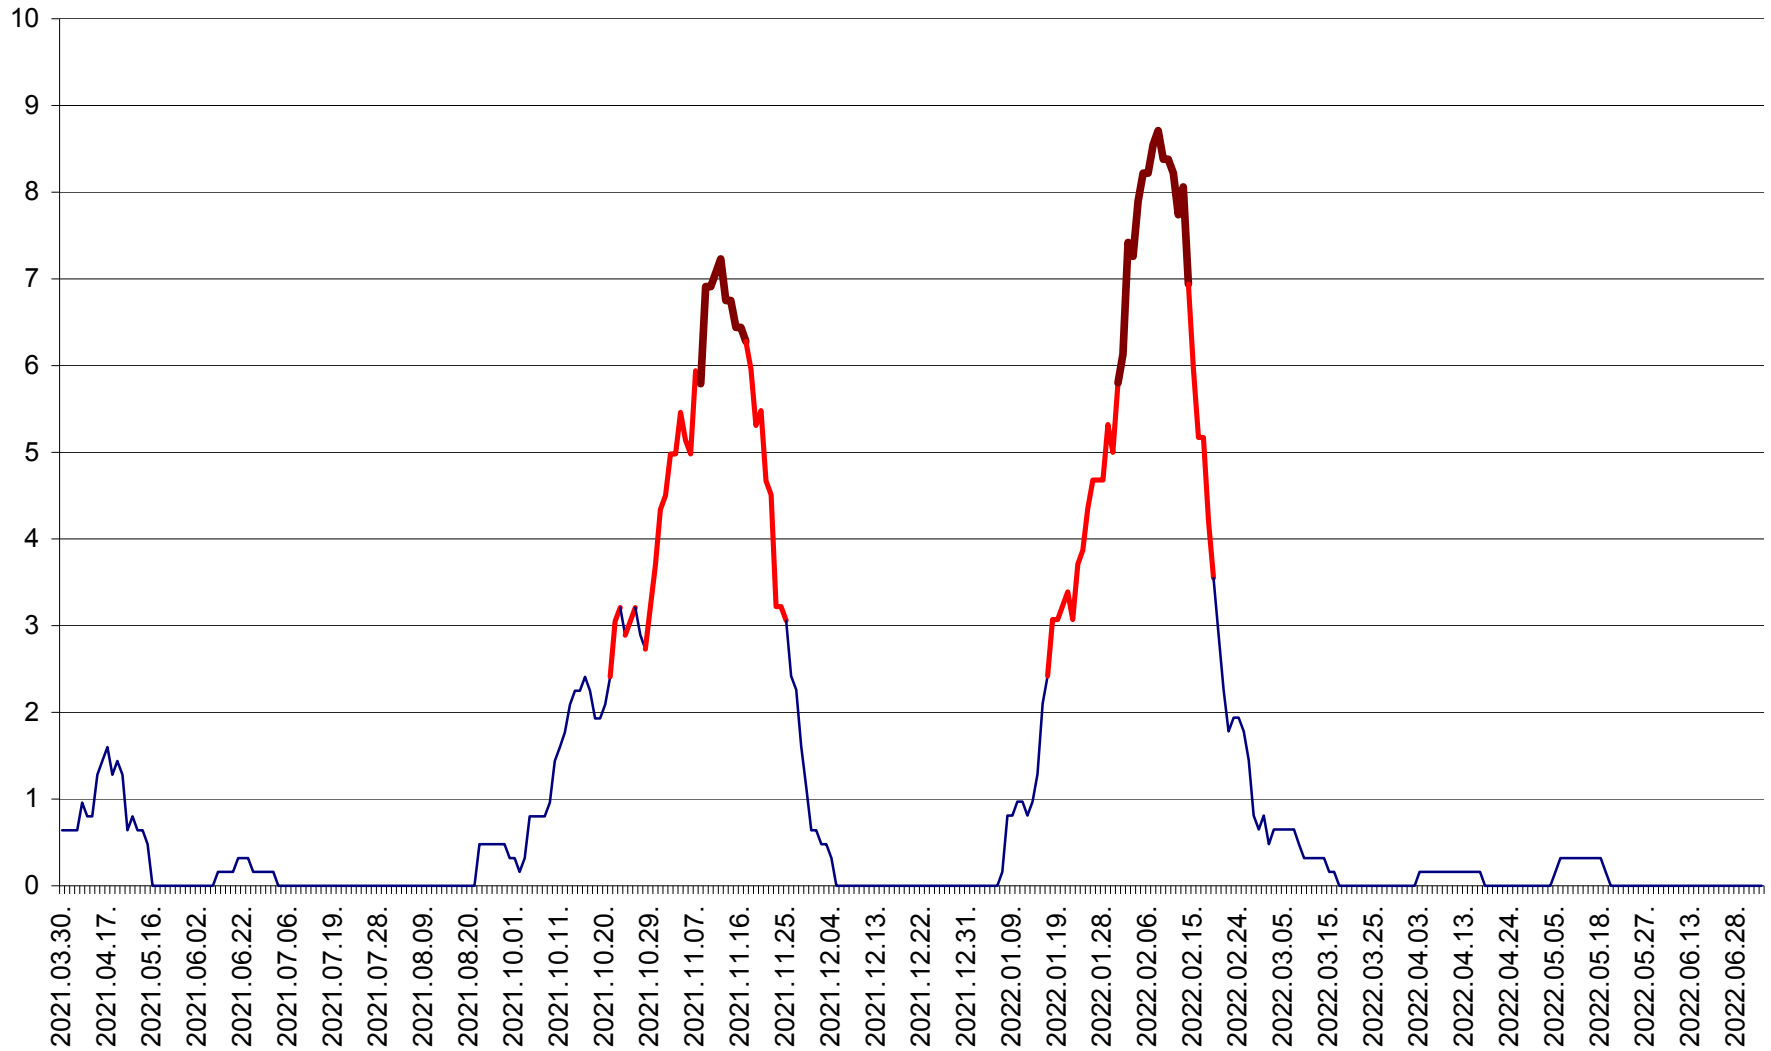

PLĂIEȘII DE JOS - Evolutia incidentei cumulate pe 14 zile la ‰ de locuitori
2021.04.01. - 2022.07.05.

PORUMBENI - Evolutia incidentei cumulate pe 14 zile la ‰ de locuitori
2021.04.01. - 2022.07.05.

PRAID - Evolutia incidentei cumulate pe 14 zile la ‰ de locuitori
2021.04.01. - 2022.07.05.

RACU - Evolutia incidentei cumulate pe 14 zile la ‰ de locuitori
2021.04.01. - 2022.07.05.

REMETEA - Evolutia incidentei cumulate pe 14 zile la % de locuitori
2021.04.01. - 2022.07.05.

SĂCEL - Evolutia incidentei cumulate pe 14 zile la ‰ de locuitori
2021.04.01. - 2022.07.05.

SÂNCRĂIENI - Evolutia incidentei cumulate pe 14 zile la ‰ de locuitori
2021.04.01. - 2022.07.05.

SÂNDOMIC - Evolutia incidentei cumulate pe 14 zile la ‰ de locuitori
2021.04.01. - 2022.07.05.

SÂNMARTIN - Evolutia incidentei cumulate pe 14 zile la ‰ de locuitori
2021.04.01. - 2022.07.05.