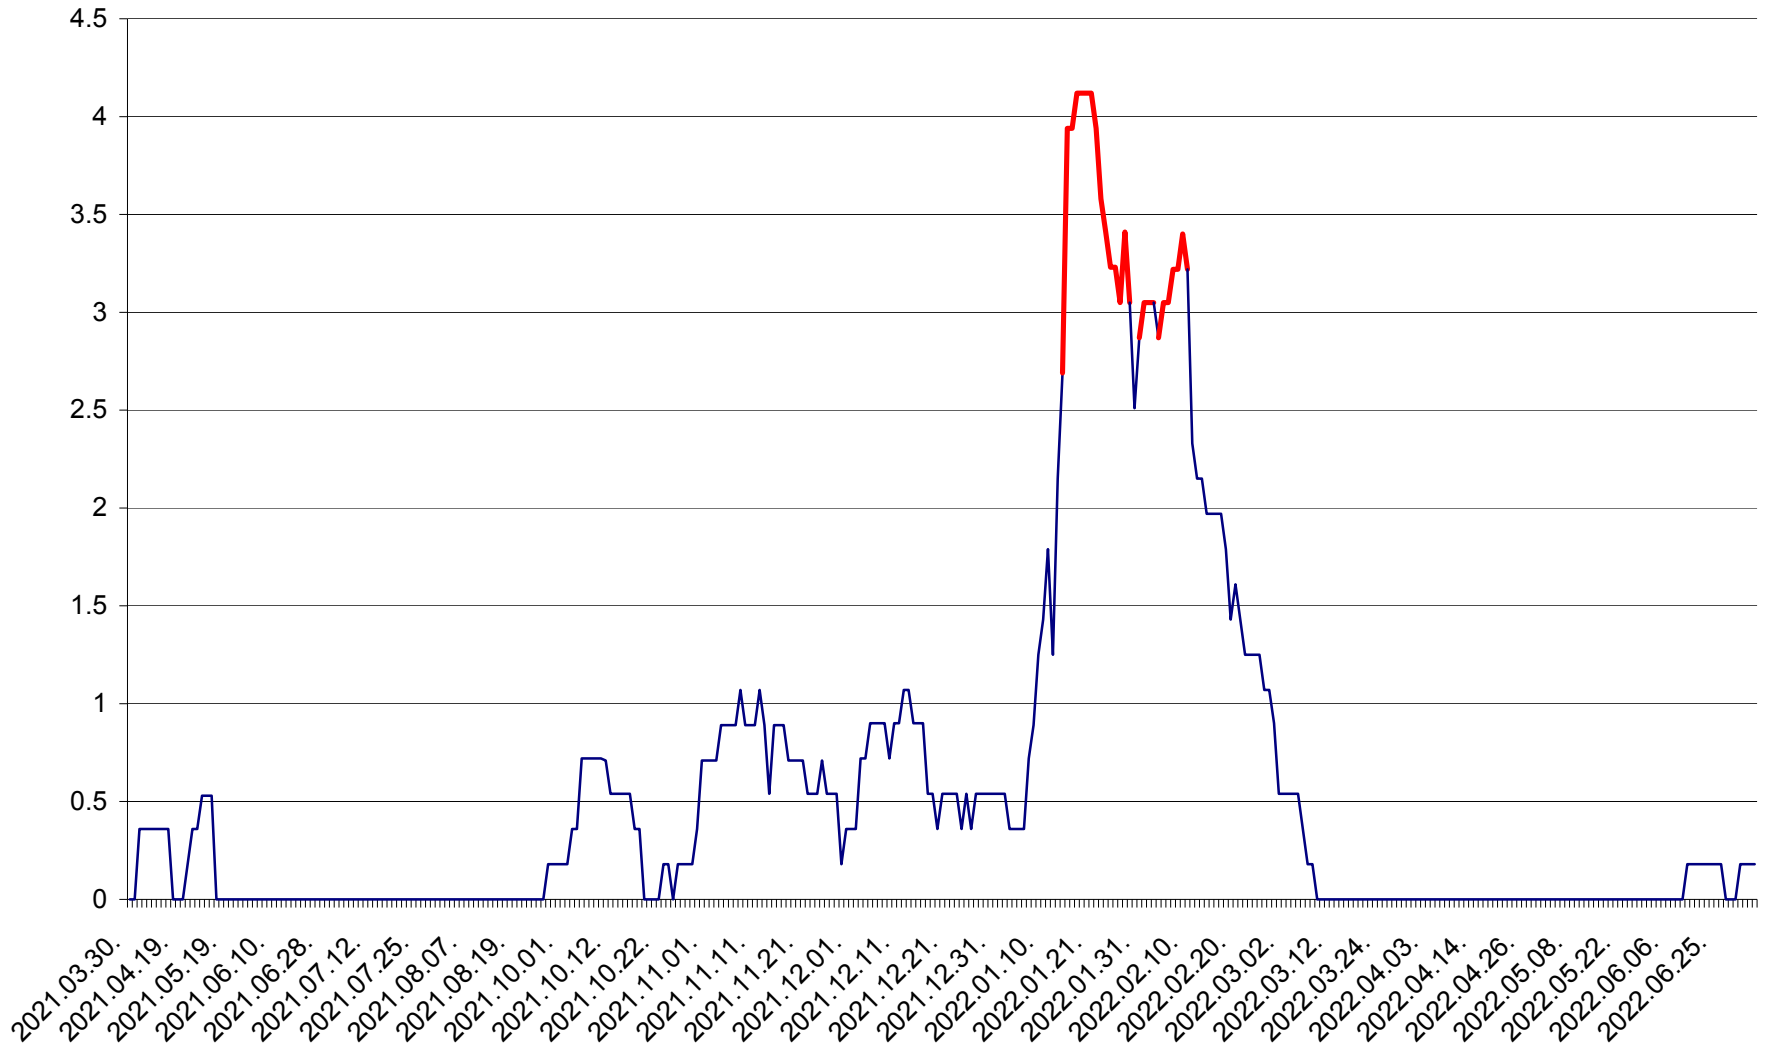

FELICENI - Evolutia incidentei cumulate pe 14 zile la % de locuitori
2021.04.01. - 2022.07.05.

FRUMOASA - Evolutia incidentei cumulate pe 14 zile la ‰ de locuitori
2021.04.01. - 2022.07.05.

GĂLĂUȚAȘ - Evoluția incidenței cumulate pe 14 zile la ‰ de locuitori
2021.04.01. - 2022.07.05.

MUNICIPIUL GHEORGHENI - Evolutia incidentei cumulate pe 14 zile la % de locuitori
2021.04.01. - 2022.07.05.

JOSENI - Evolutia incidentei cumulate pe 14 zile la ‰ de locuitori
2021.04.01. - 2022.07.05.

LĂZAREA - Evolutia incidentei cumulate pe 14 zile la % de locuitori
2021.04.01. - 2022.07.05.

LELICENI - Evolutia incidentei cumulate pe 14 zile la % de locuitori
2021.04.01. - 2022.07.05.

LUETA - Evolutia incidentei cumulate pe 14 zile la ‰ de locuitori
2021.04.01. - 2022.07.05.

LUNCA DE JOS - Evolutia incidentei cumulate pe 14 zile la ‰ de locuitori
2021.04.01. - 2022.07.05.