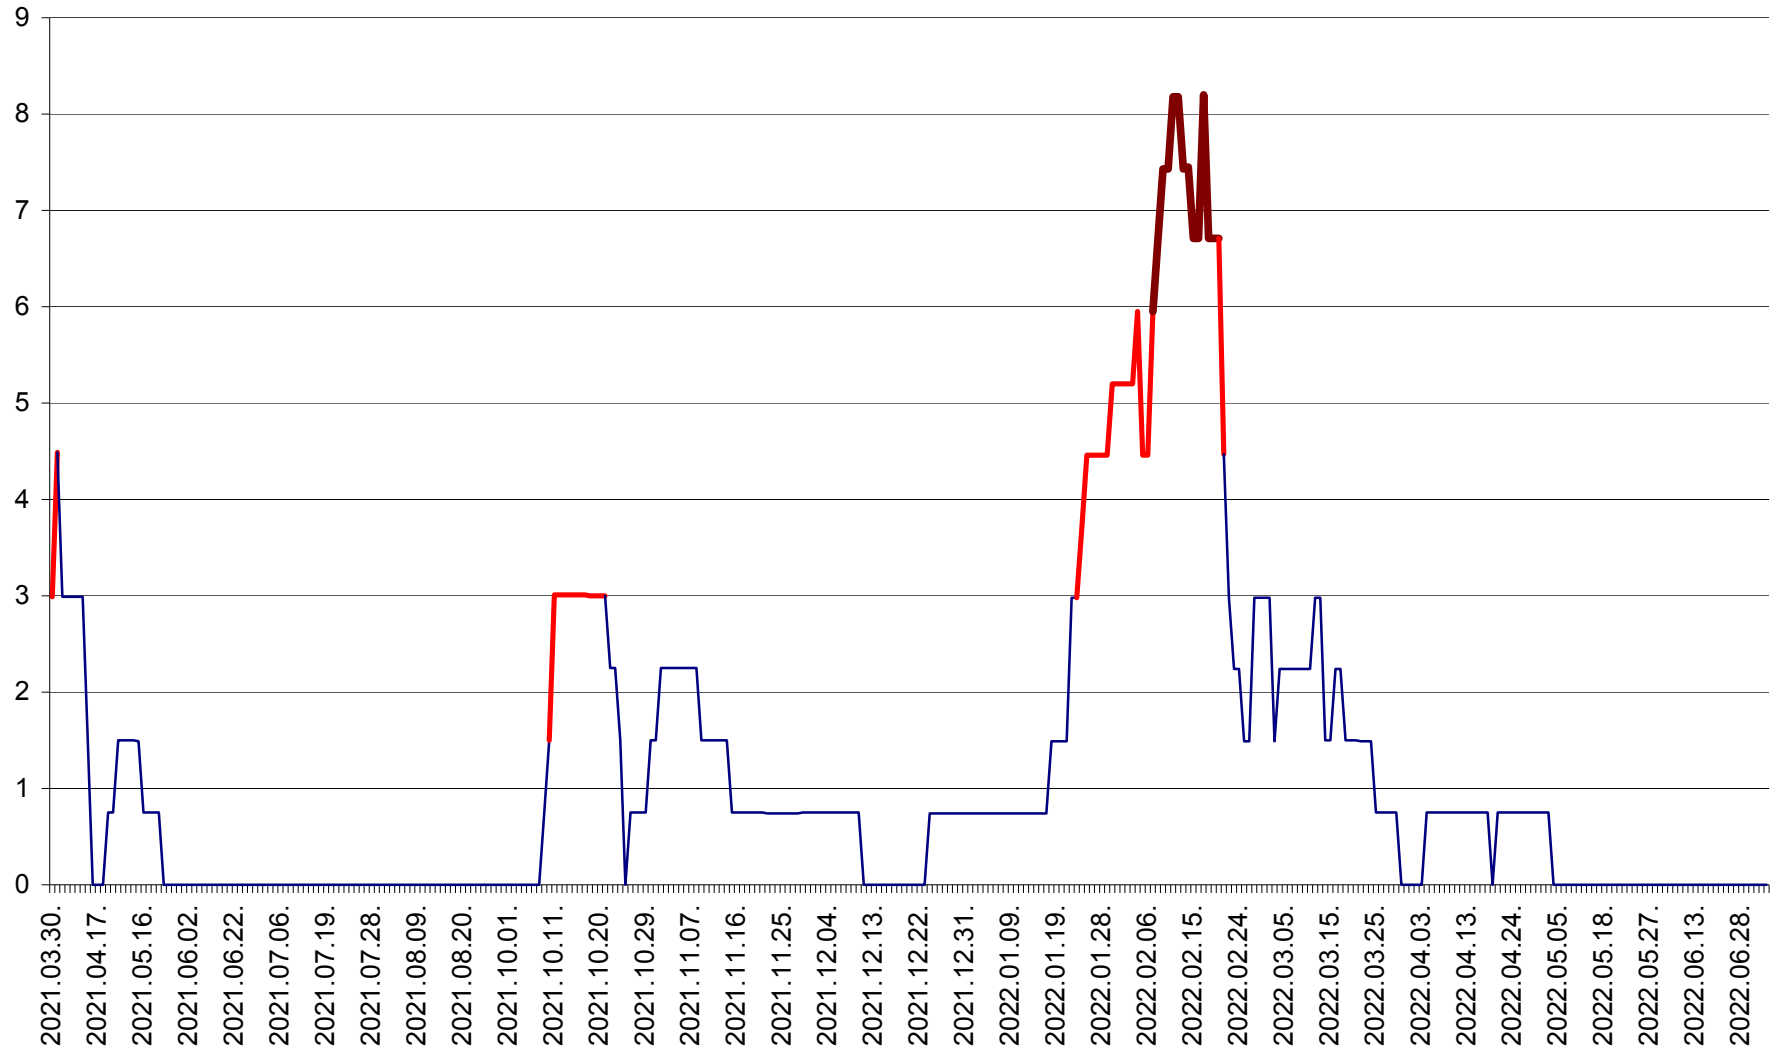

LELICENI - Evolutia incidentei cumulate pe 14 zile la % de locuitori
2021.04.01. - 2022.07.05.

LUETA - Evolutia incidentei cumulate pe 14 zile la ‰ de locuitori
2021.04.01. - 2022.07.05.

LUNCA DE JOS - Evolutia incidentei cumulate pe 14 zile la ‰ de locuitori
2021.04.01. - 2022.07.05.

LUNCA DE SUS - Evolutia incidentei cumulate pe 14 zile la ‰ de locuitori
2021.04.01. - 2022.07.05.

LUPENI - Evolutia incidentei cumulate pe 14 zile la ‰ de locuitori
2021.04.01. - 2022.07.05.

MĂDĂRAȘ - Evolutia incidentei cumulate pe 14 zile la ‰ de locuitori
2021.04.01. - 2022.07.05.

MĂRTINIȘ - Evolutia incidentei cumulate pe 14 zile la % de locuitori
2021.04.01. - 2022.07.05.

MEREȘTI - Evolutia incidentei cumulate pe 14 zile la ‰ de locuitori
2021.04.01. - 2022.07.05.

MUNICIPIUL MIERCUREA-CIUC - Evolutia incidentei cumulate pe 14 zile la ‰ de locuitori
2021.04.01. - 2022.07.05.