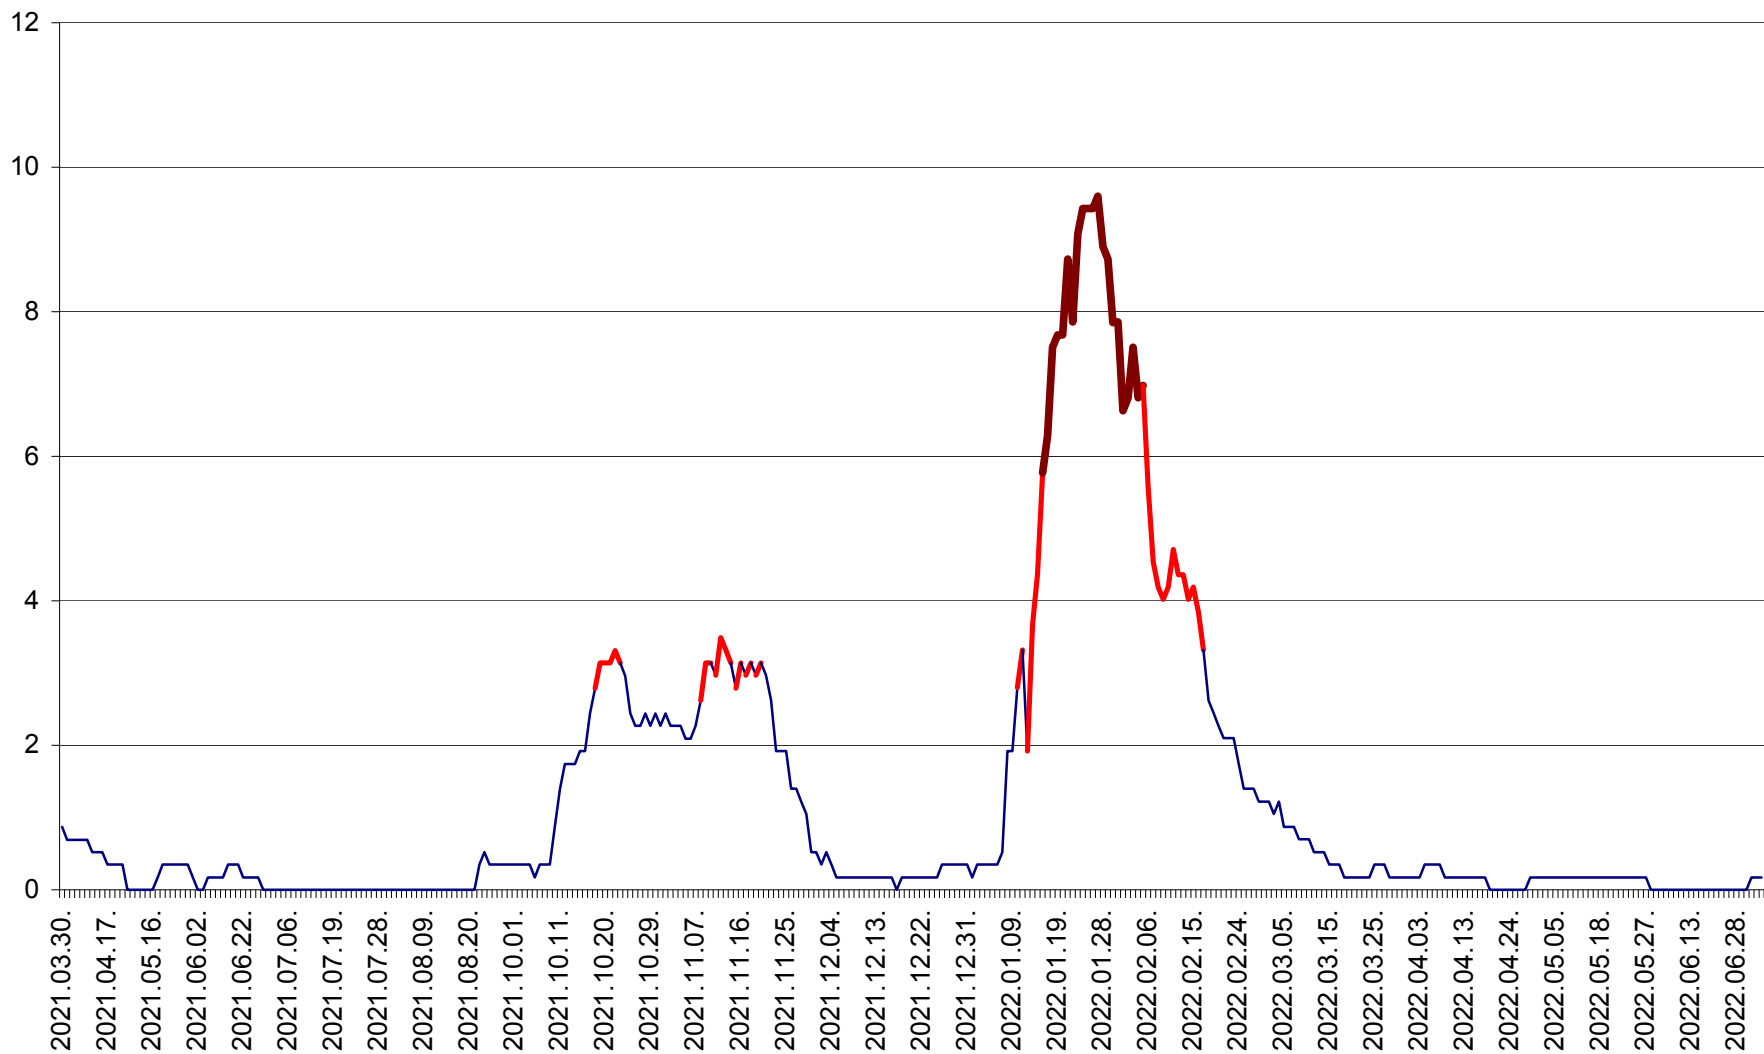

DÂRJIU - Evolutia incidentei cumulate pe 14 zile la ‰ de locuitori
2021.04.01. - 2022.07.05.

DEALU - Evolutia incidentei cumulate pe 14 zile la ‰ de locuitori
2021.04.01. - 2022.07.05.

DITRĂU - Evolutia incidentei cumulate pe 14 zile la ‰ de locuitori
2021.04.01. - 2022.07.05.

FELICENI - Evolutia incidentei cumulate pe 14 zile la % de locuitori
2021.04.01. - 2022.07.05.

FRUMOASA - Evolutia incidentei cumulate pe 14 zile la ‰ de locuitori
2021.04.01. - 2022.07.05.

GĂLĂUȚAȘ - Evoluția incidenței cumulate pe 14 zile la ‰ de locuitori
2021.04.01. - 2022.07.05.

MUNICIPIUL GHEORGHENI - Evolutia incidentei cumulate pe 14 zile la % de locuitori
2021.04.01. - 2022.07.05.

JOSENI - Evolutia incidentei cumulate pe 14 zile la ‰ de locuitori
2021.04.01. - 2022.07.05.

LĂZAREA - Evolutia incidentei cumulate pe 14 zile la % de locuitori
2021.04.01. - 2022.07.05.

LELICENI - Evolutia incidentei cumulate pe 14 zile la % de locuitori
2021.04.01. - 2022.07.05.

LUETA - Evolutia incidentei cumulate pe 14 zile la ‰ de locuitori
2021.04.01. - 2022.07.05.

LUNCA DE JOS - Evolutia incidentei cumulate pe 14 zile la ‰ de locuitori
2021.04.01. - 2022.07.05.