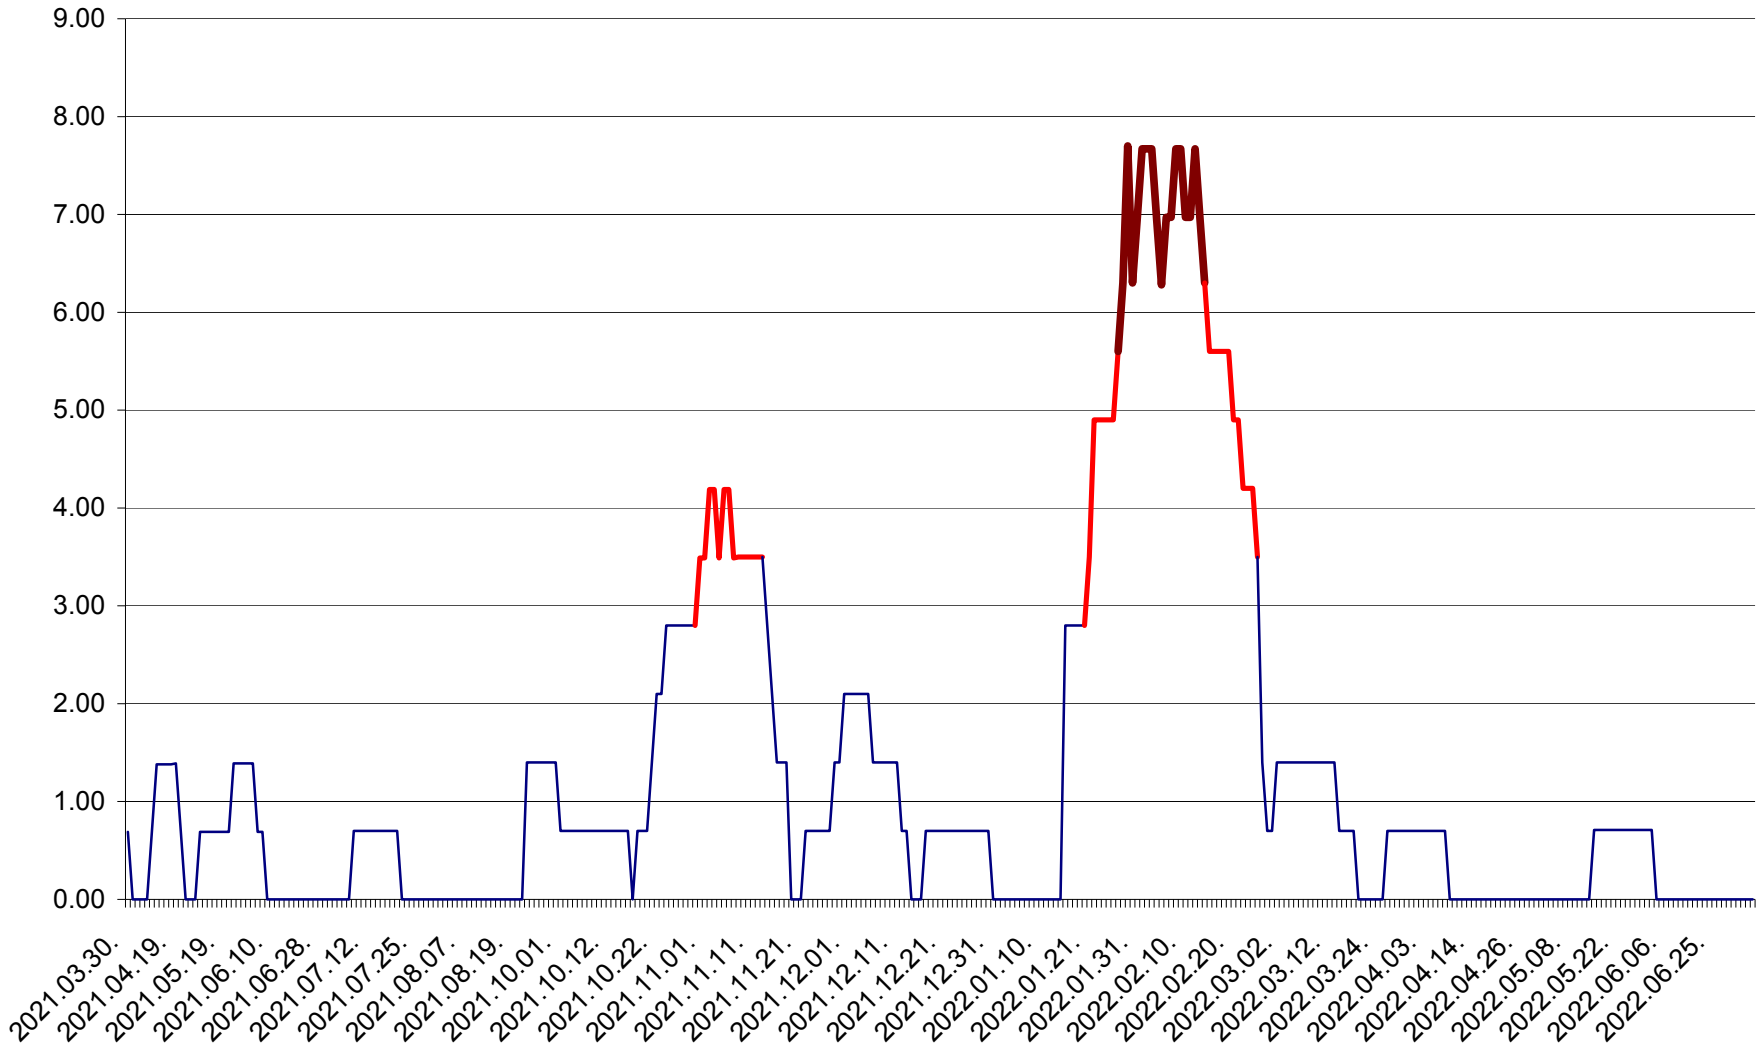

ORAȘ BĂLAN - Evolția incidenței cumulate pe 14 zile la ‰ de locuitori
2021.04.01. - 2022.07.05.

BILBOR - Evolutia incidentei cumulate pe 14 zile la ‰ de locuitori
2021.04.01. - 2022.07.05.

ORAȘ BORSEC - Evolutia incidentei cumulate pe 14 zile la ‰ de locuitori
2021.04.01. - 2022.07.05.

BRĂDEȘTI - Evolutia incidentei cumulate pe 14 zile la ‰ de locuitori
2021.04.01. - 2022.07.05.

CĂPÂLNIȚA - Evoluția incidenței cumulate pe 14 zile la ‰ de locuitori
2021.04.01. - 2022.07.05.

CÂRȚA - Evolutia incidentei cumulate pe 14 zile la ‰ de locuitori
2021.04.01. - 2022.07.05.

CICEU - Evolutia incidentei cumulate pe 14 zile la ‰ de locuitori
2021.04.01. - 2022.07.05.

CIUCSÂNGEORGIU - Evolutia incidentei cumulate pe 14 zile la % de locuitori
2021.04.01. - 2022.07.05.

CIUMANI - Evolutia incidentei cumulate pe 14 zile la ‰ de locuitori
2021.04.01. - 2022.07.05.

CORBU - Evolutia incidentei cumulate pe 14 zile la ‰ de locuitori
2021.04.01. - 2022.07.05.

CORUND - Evolutia incidentei cumulate pe 14 zile la ‰ de locuitori
2021.04.01. - 2022.07.05.

COZMENI - Evolutia incidentei cumulate pe 14 zile la % de locuitori
2021.04.01. - 2022.07.05.