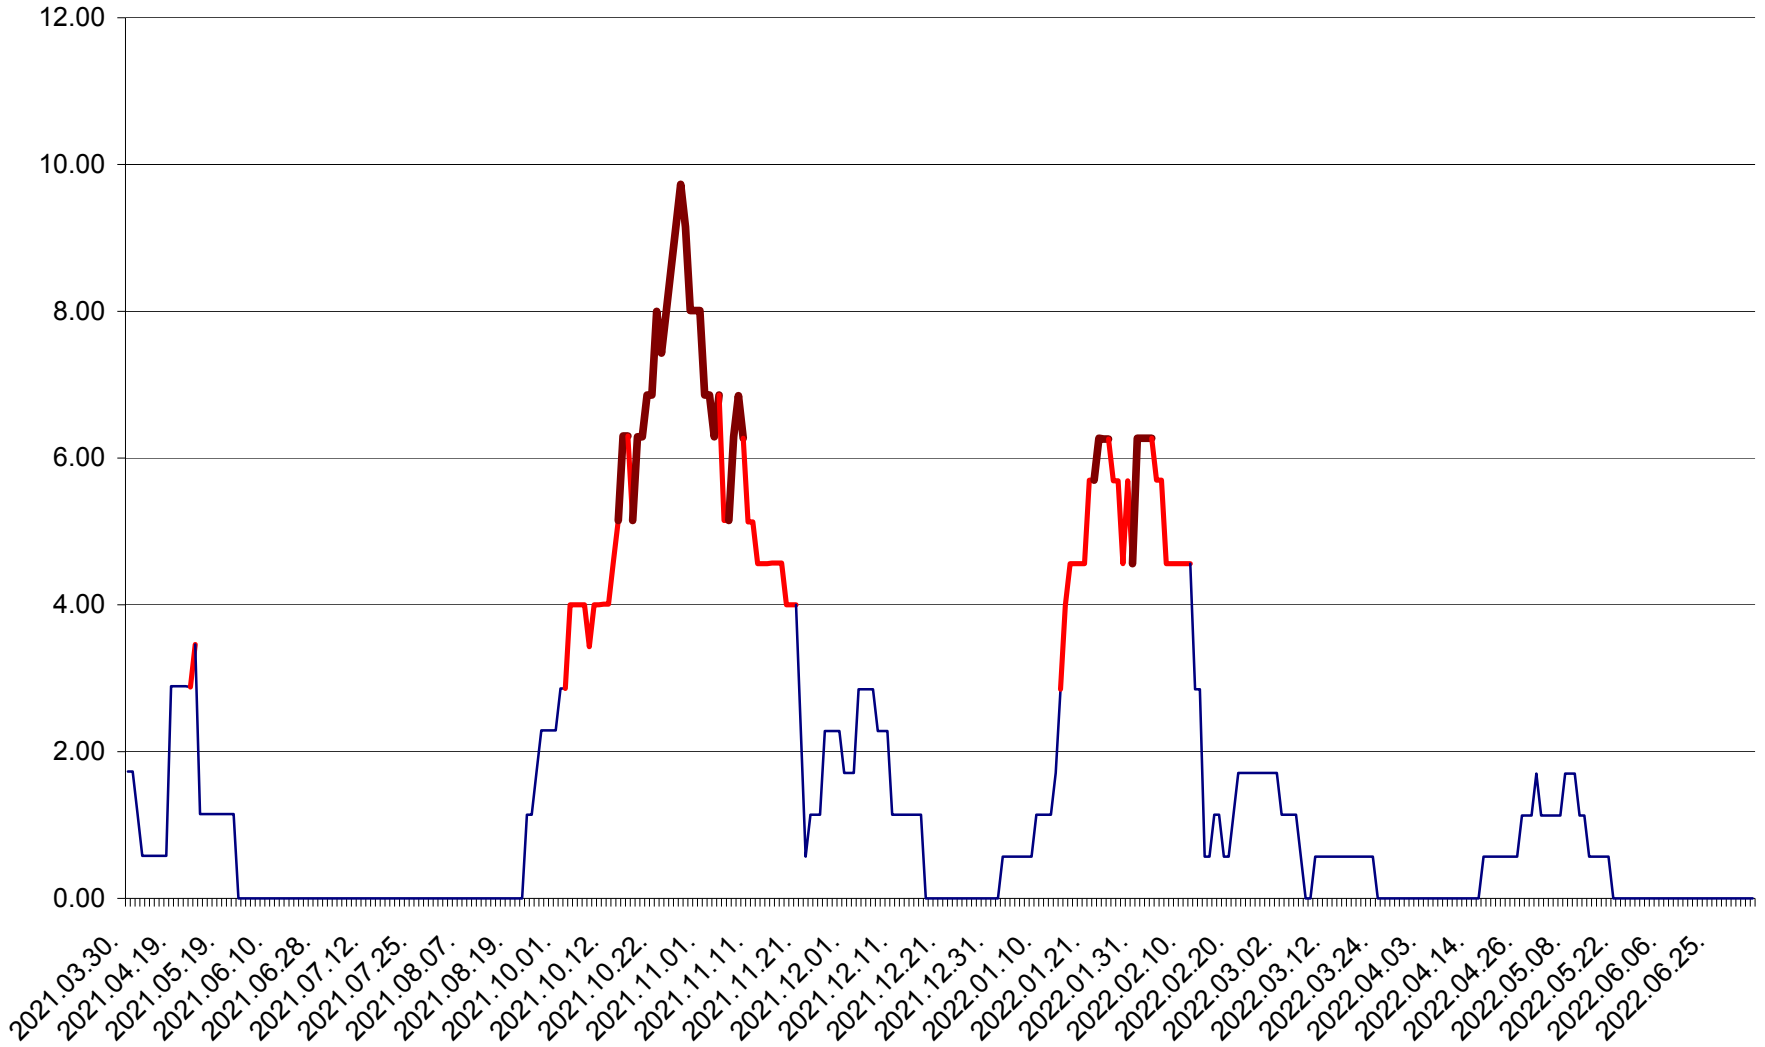

ȘIMONEȘTI - Evolutia incidentei cumulate pe 14 zile la ‰ de locuitori
2021.04.01. - 2022.07.05.

SUBCETATE - Evolutia incidentei cumulate pe 14 zile la ‰ de locuitori
2021.04.01. - 2022.07.05.

SUSENI - Evolutia incidentei cumulate pe 14 zile la ‰ de locuitori
2021.04.01. - 2022.07.05.

TOMEȘTI - Evolutia incidentei cumulate pe 14 zile la ‰ de locuitori
2021.04.01. - 2022.07.05.

MUNICIPIUL TOPLIȚA - Evolutia incidentei cumulate pe 14 zile la ‰ de locuitori
2021.04.01. - 2022.07.05.

TULGHEȘ - Evolutia incidentei cumulate pe 14 zile la % de locuitori
2021.04.01. - 2022.07.05.

TUȘNAD - Evolutia incidentei cumulate pe 14 zile la ‰ de locuitori
2021.04.01. - 2022.07.05.

ULIEȘ - Evoluția incidentei cumulate pe 14 zile la ‰ de locuitori
2021.04.01. - 2022.07.05.

VĂRȘAG - Evolutia incidentei cumulate pe 14 zile la ‰ de locuitori
2021.04.01. - 2022.07.05.