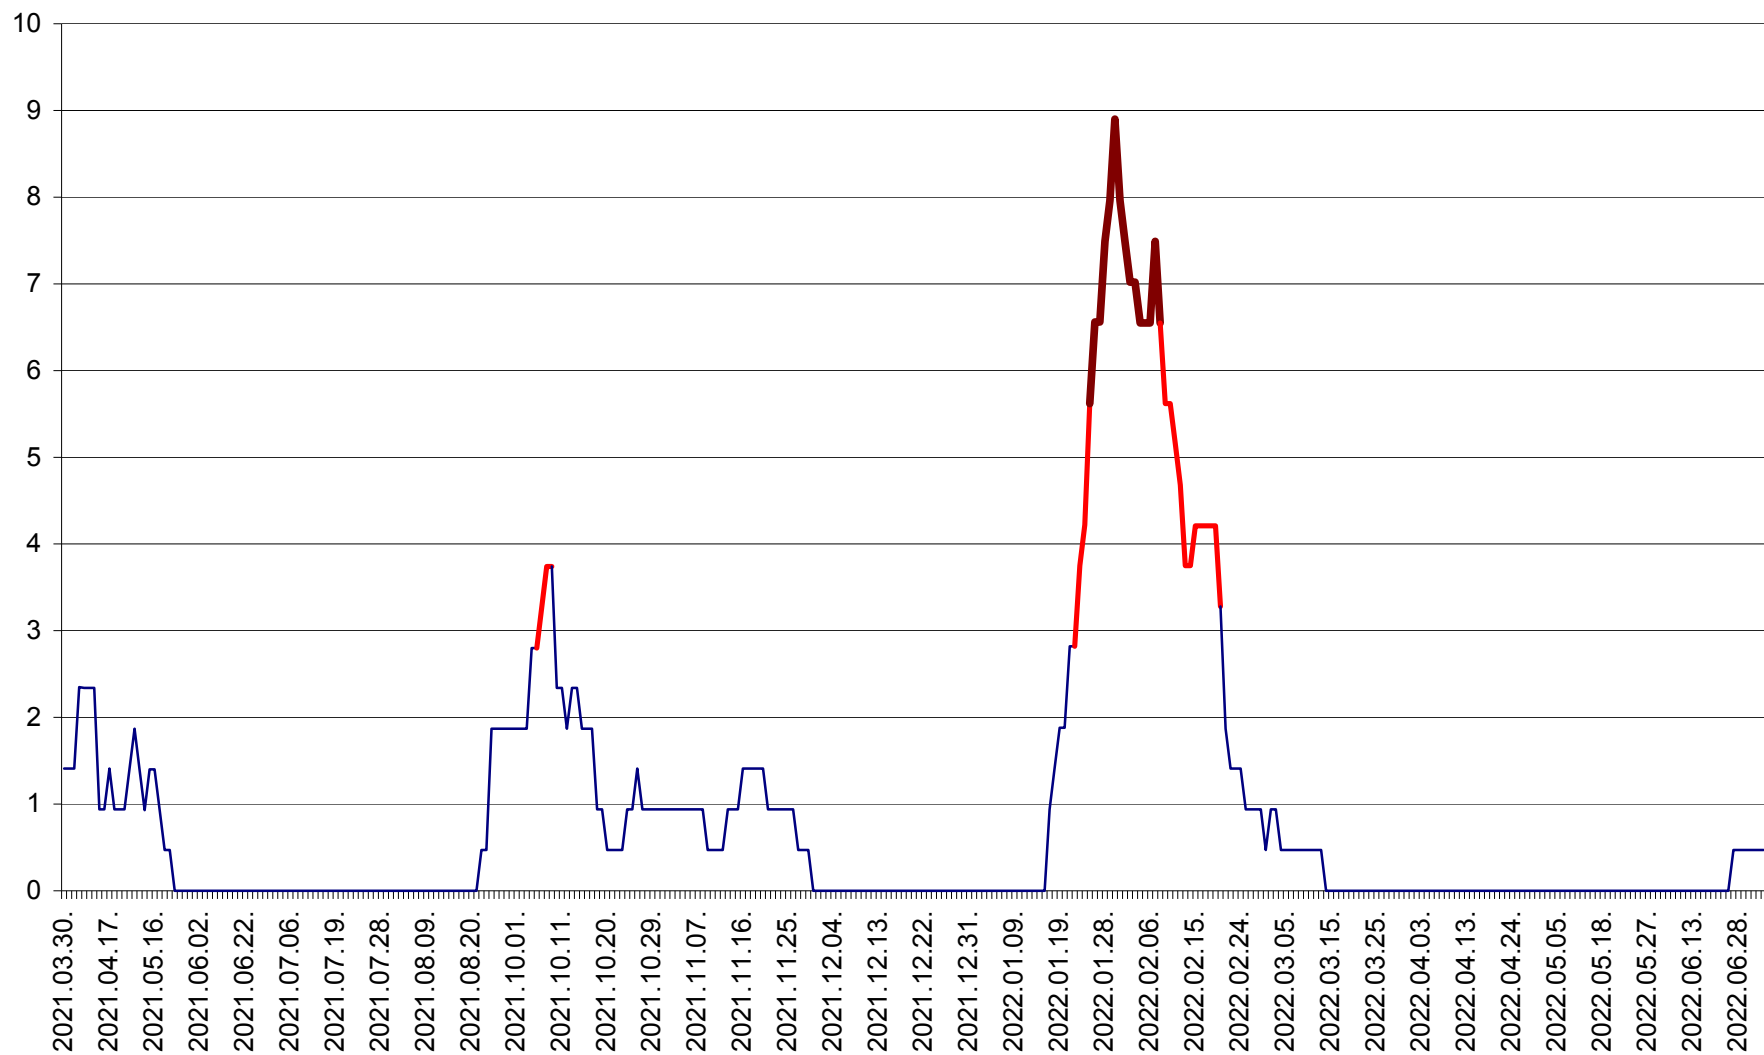

SECUIENI - Evolutia incidentei cumulate pe 14 zile la % de locuitori
2021.04.01. - 2022.07.05.