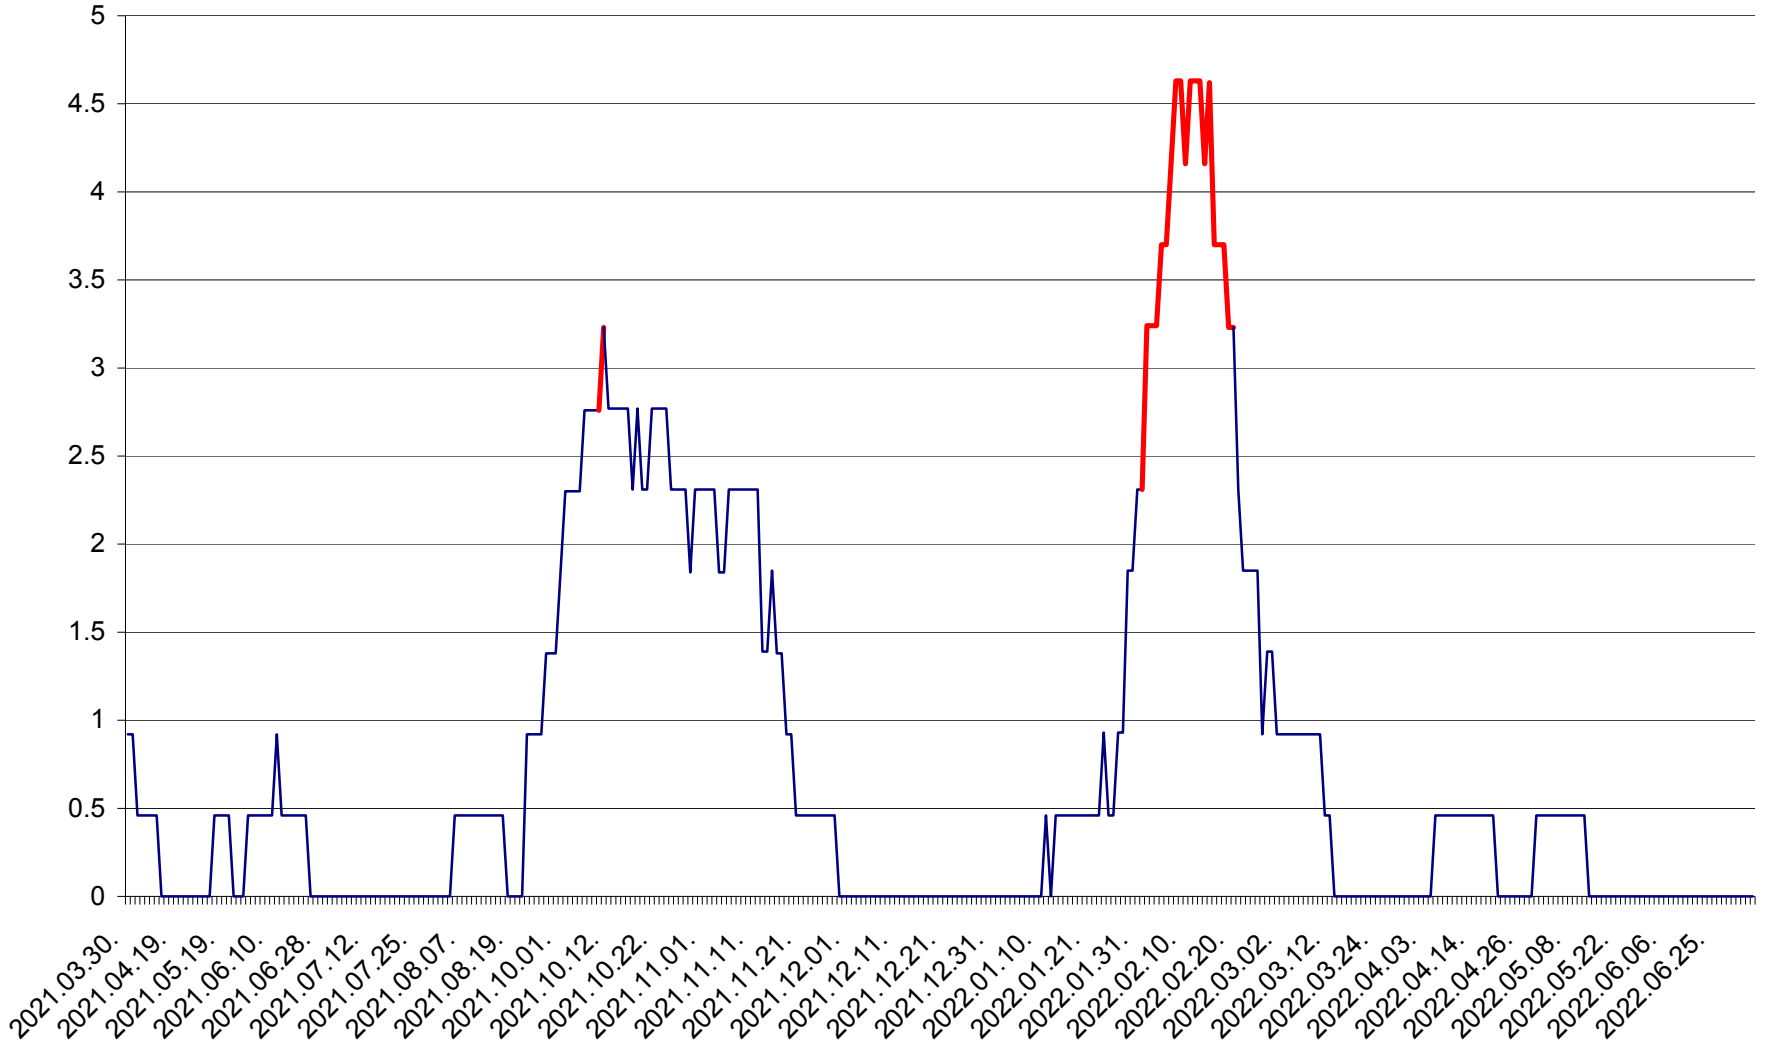

ȘIMONEȘTI - Evolutia incidentei cumulate pe 14 zile la ‰ de locuitori
2021.04.01. - 2022.07.05.

SUBCETATE - Evolutia incidentei cumulate pe 14 zile la ‰ de locuitori
2021.04.01. - 2022.07.05.

SUSENI - Evolutia incidentei cumulate pe 14 zile la ‰ de locuitori
2021.04.01. - 2022.07.05.

TOMEȘTI - Evolutia incidentei cumulate pe 14 zile la ‰ de locuitori
2021.04.01. - 2022.07.05.

MUNICIPIUL TOPLIȚA - Evolutia incidentei cumulate pe 14 zile la ‰ de locuitori
2021.04.01. - 2022.07.05.

TULGHEȘ - Evolutia incidentei cumulate pe 14 zile la % de locuitori
2021.04.01. - 2022.07.05.

TUȘNAD - Evolutia incidentei cumulate pe 14 zile la ‰ de locuitori
2021.04.01. - 2022.07.05.

ULIEȘ - Evoluția incidentei cumulate pe 14 zile la ‰ de locuitori
2021.04.01. - 2022.07.05.

VĂRȘAG - Evolutia incidentei cumulate pe 14 zile la ‰ de locuitori
2021.04.01. - 2022.07.05.