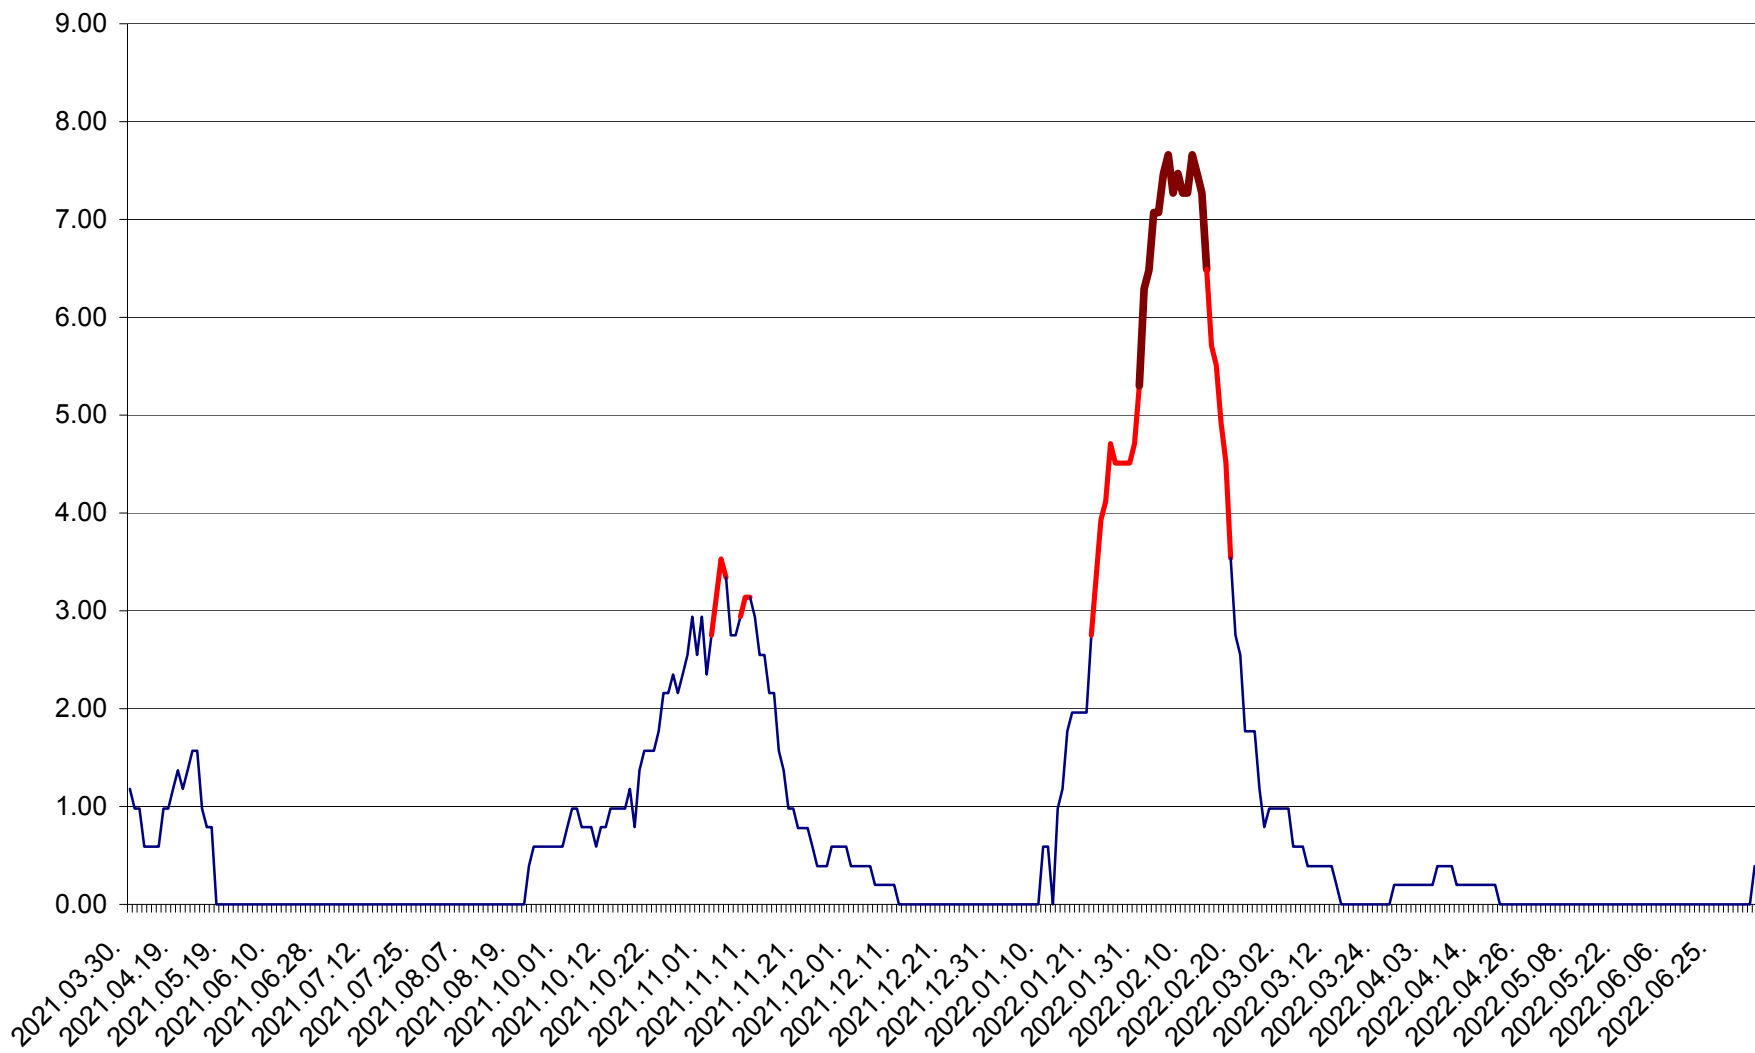

ORAȘ BĂLAN - Evolția incidenței cumulate pe 14 zile la ‰ de locuitori
2021.04.01. - 2022.07.05.

BILBOR - Evolutia incidentei cumulate pe 14 zile la ‰ de locuitori
2021.04.01. - 2022.07.05.

ORAȘ BORSEC - Evolutia incidentei cumulate pe 14 zile la ‰ de locuitori
2021.04.01. - 2022.07.05.

BRĂDEȘTI - Evolutia incidentei cumulate pe 14 zile la ‰ de locuitori
2021.04.01. - 2022.07.05.

CĂPÂLNIȚA - Evoluția incidenței cumulate pe 14 zile la ‰ de locuitori
2021.04.01. - 2022.07.05.

CÂRȚA - Evolutia incidentei cumulate pe 14 zile la ‰ de locuitori
2021.04.01. - 2022.07.05.

CICEU - Evolutia incidentei cumulate pe 14 zile la ‰ de locuitori
2021.04.01. - 2022.07.05.

CIUCSÂNGEORGIU - Evolutia incidentei cumulate pe 14 zile la % de locuitori
2021.04.01. - 2022.07.05.

CIUMANI - Evolutia incidentei cumulate pe 14 zile la ‰ de locuitori
2021.04.01. - 2022.07.05.

CORBU - Evolutia incidentei cumulate pe 14 zile la ‰ de locuitori
2021.04.01. - 2022.07.05.

CORUND - Evolutia incidentei cumulate pe 14 zile la ‰ de locuitori
2021.04.01. - 2022.07.05.

COZMENI - Evolutia incidentei cumulate pe 14 zile la % de locuitori
2021.04.01. - 2022.07.05.