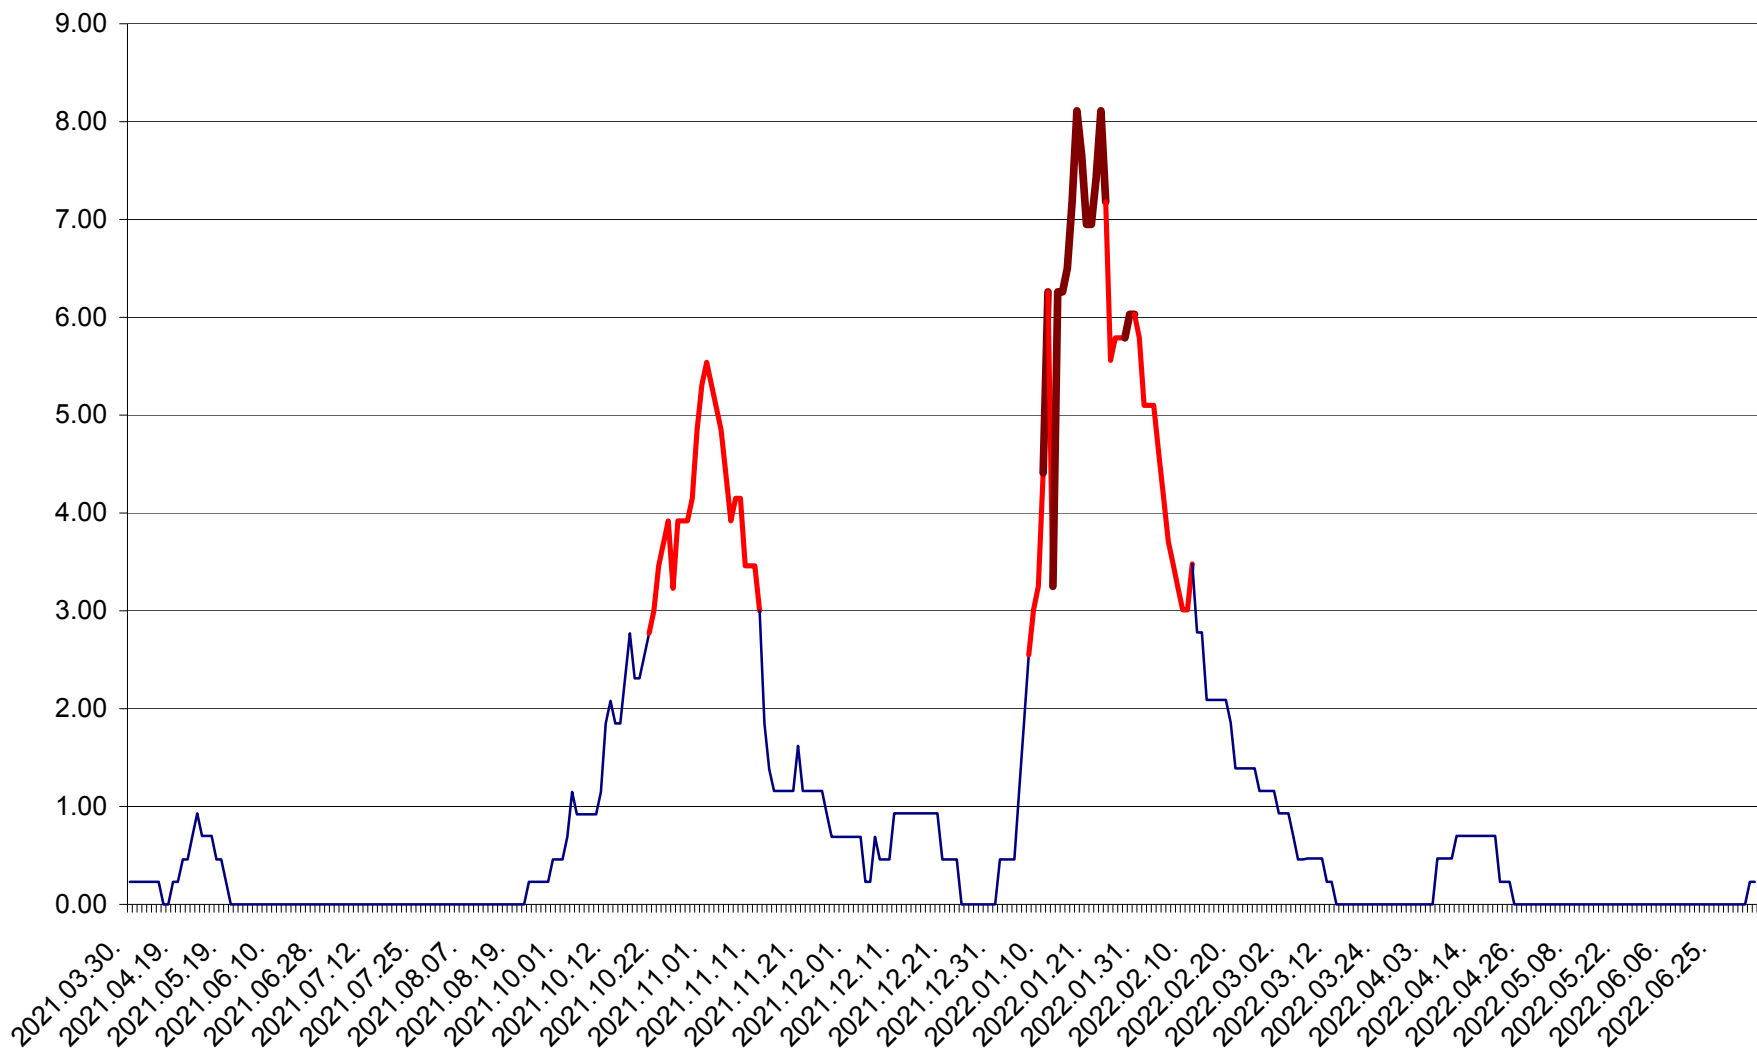

ORAȘ BĂLAN - Evolția incidenței cumulate pe 14 zile la ‰ de locuitori
2021.04.01. - 2022.07.05.

BILBOR - Evolutia incidentei cumulate pe 14 zile la ‰ de locuitori
2021.04.01. - 2022.07.05.

ORAȘ BORSEC - Evolutia incidentei cumulate pe 14 zile la ‰ de locuitori
2021.04.01. - 2022.07.05.

BRĂDEȘTI - Evolutia incidentei cumulate pe 14 zile la ‰ de locuitori
2021.04.01. - 2022.07.05.

CĂPÂLNIȚA - Evoluția incidenței cumulate pe 14 zile la ‰ de locuitori
2021.04.01. - 2022.07.05.

CÂRȚA - Evolutia incidentei cumulate pe 14 zile la ‰ de locuitori
2021.04.01. - 2022.07.05.

CICEU - Evolutia incidentei cumulate pe 14 zile la ‰ de locuitori
2021.04.01. - 2022.07.05.

CIUCSÂNGEORGIU - Evolutia incidentei cumulate pe 14 zile la % de locuitori
2021.04.01. - 2022.07.05.

CIUMANI - Evolutia incidentei cumulate pe 14 zile la ‰ de locuitori
2021.04.01. - 2022.07.05.

CORBU - Evolutia incidentei cumulate pe 14 zile la ‰ de locuitori
2021.04.01. - 2022.07.05.

CORUND - Evolutia incidentei cumulate pe 14 zile la ‰ de locuitori
2021.04.01. - 2022.07.05.

COZMENI - Evolutia incidentei cumulate pe 14 zile la % de locuitori
2021.04.01. - 2022.07.05.