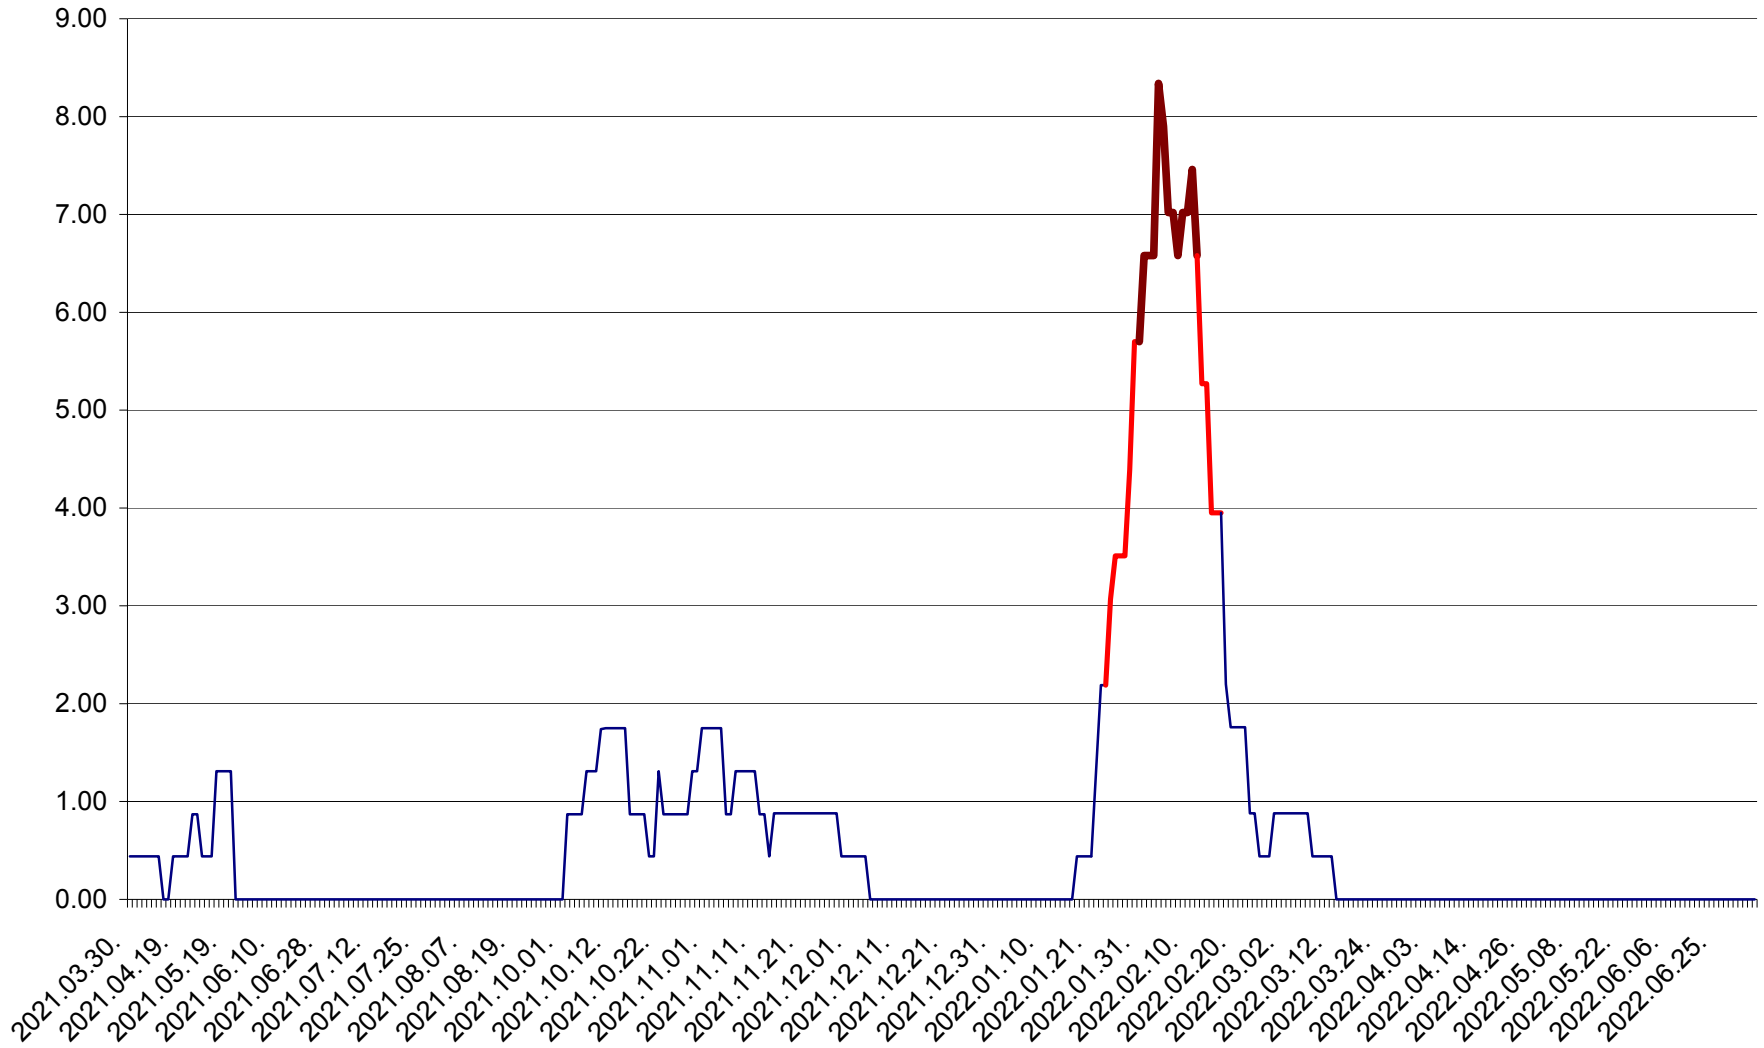

ORAȘ BĂLAN - Evolția incidenței cumulate pe 14 zile la ‰ de locuitori
2021.04.01. - 2022.07.05.

BILBOR - Evolutia incidentei cumulate pe 14 zile la ‰ de locuitori
2021.04.01. - 2022.07.05.

ORAȘ BORSEC - Evolutia incidentei cumulate pe 14 zile la ‰ de locuitori
2021.04.01. - 2022.07.05.

BRĂDEȘTI - Evolutia incidentei cumulate pe 14 zile la ‰ de locuitori
2021.04.01. - 2022.07.05.

CĂPÂLNIȚA - Evoluția incidenței cumulate pe 14 zile la ‰ de locuitori
2021.04.01. - 2022.07.05.

CÂRȚA - Evolutia incidentei cumulate pe 14 zile la ‰ de locuitori
2021.04.01. - 2022.07.05.

CICEU - Evolutia incidentei cumulate pe 14 zile la ‰ de locuitori
2021.04.01. - 2022.07.05.

CIUCSÂNGEORGIU - Evolutia incidentei cumulate pe 14 zile la % de locuitori
2021.04.01. - 2022.07.05.

CIUMANI - Evolutia incidentei cumulate pe 14 zile la ‰ de locuitori
2021.04.01. - 2022.07.05.

CORBU - Evolutia incidentei cumulate pe 14 zile la ‰ de locuitori
2021.04.01. - 2022.07.05.

CORUND - Evolutia incidentei cumulate pe 14 zile la ‰ de locuitori
2021.04.01. - 2022.07.05.

COZMENI - Evolutia incidentei cumulate pe 14 zile la % de locuitori
2021.04.01. - 2022.07.05.