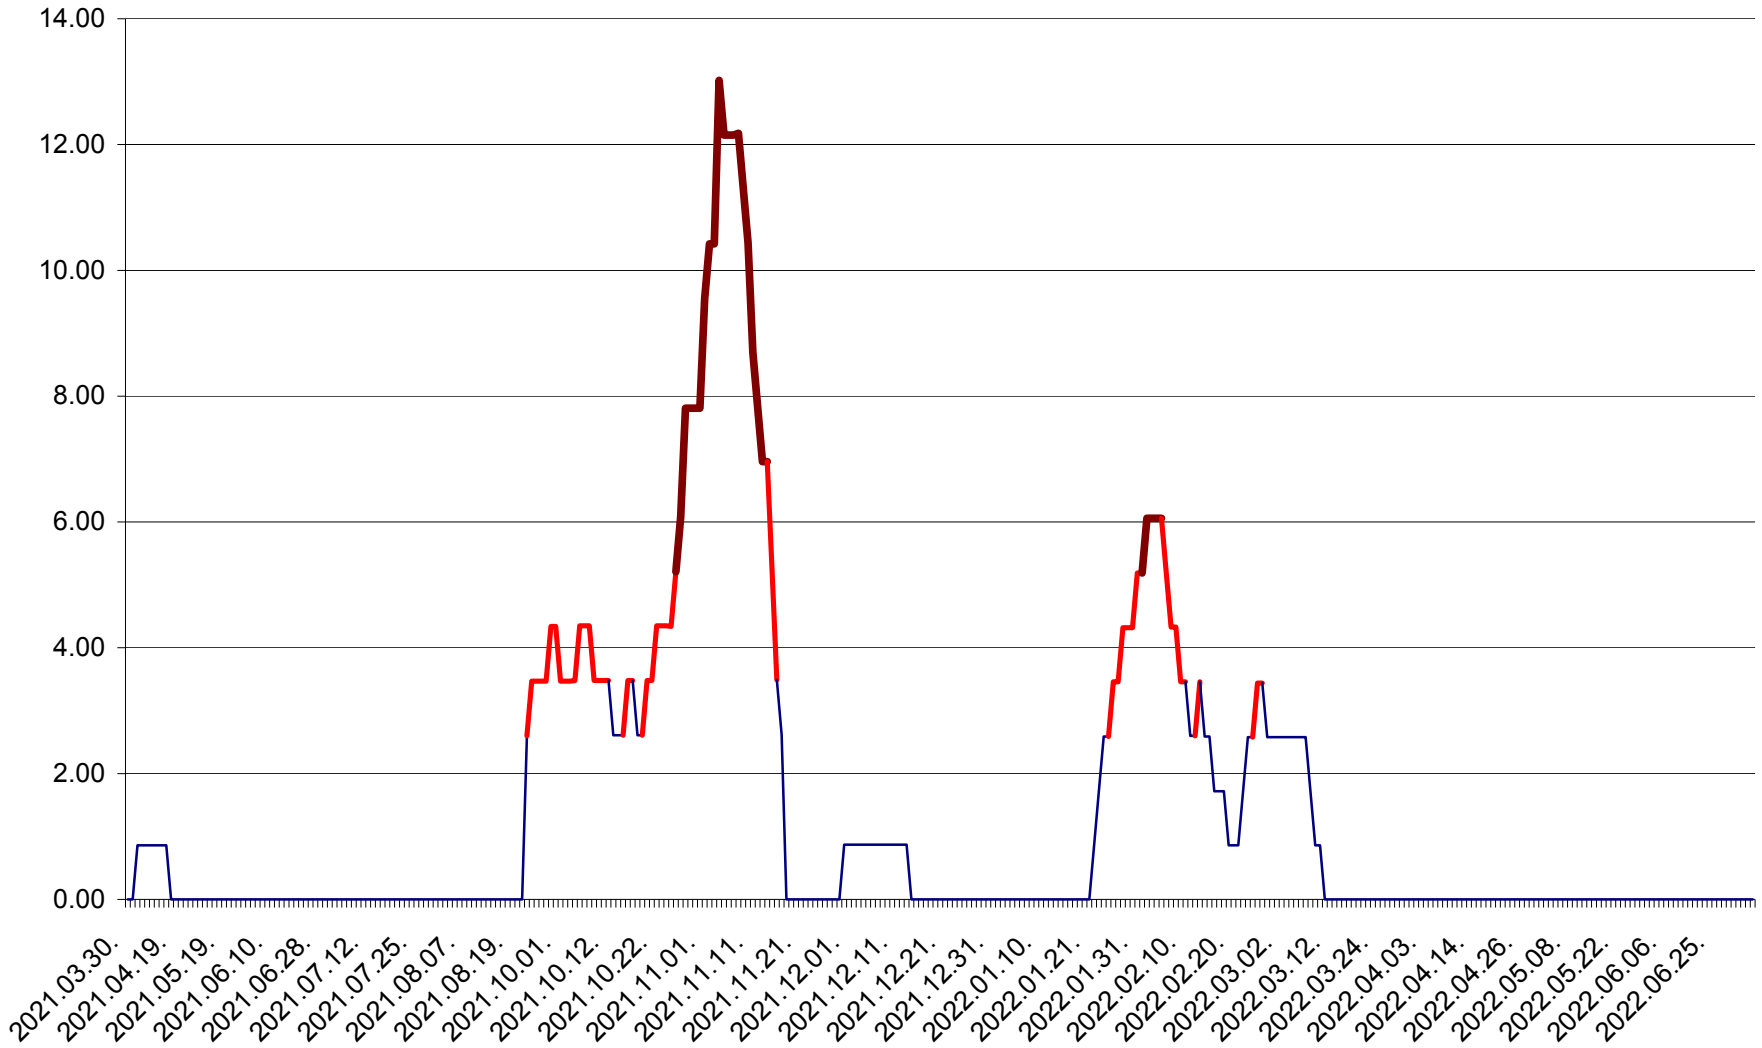

ȘIMONEȘTI - Evolutia incidentei cumulate pe 14 zile la ‰ de locuitori
2021.04.01. - 2022.07.05.

SUBCETATE - Evolutia incidentei cumulate pe 14 zile la ‰ de locuitori
2021.04.01. - 2022.07.05.

SUSENI - Evolutia incidentei cumulate pe 14 zile la ‰ de locuitori
2021.04.01. - 2022.07.05.

TOMEȘTI - Evolutia incidentei cumulate pe 14 zile la ‰ de locuitori
2021.04.01. - 2022.07.05.

MUNICIPIUL TOPLIȚA - Evolutia incidentei cumulate pe 14 zile la ‰ de locuitori
2021.04.01. - 2022.07.05.

TULGHEȘ - Evolutia incidentei cumulate pe 14 zile la % de locuitori
2021.04.01. - 2022.07.05.

TUȘNAD - Evolutia incidentei cumulate pe 14 zile la ‰ de locuitori
2021.04.01. - 2022.07.05.

ULIEȘ - Evoluția incidentei cumulate pe 14 zile la ‰ de locuitori
2021.04.01. - 2022.07.05.

VĂRȘAG - Evolutia incidentei cumulate pe 14 zile la ‰ de locuitori
2021.04.01. - 2022.07.05.