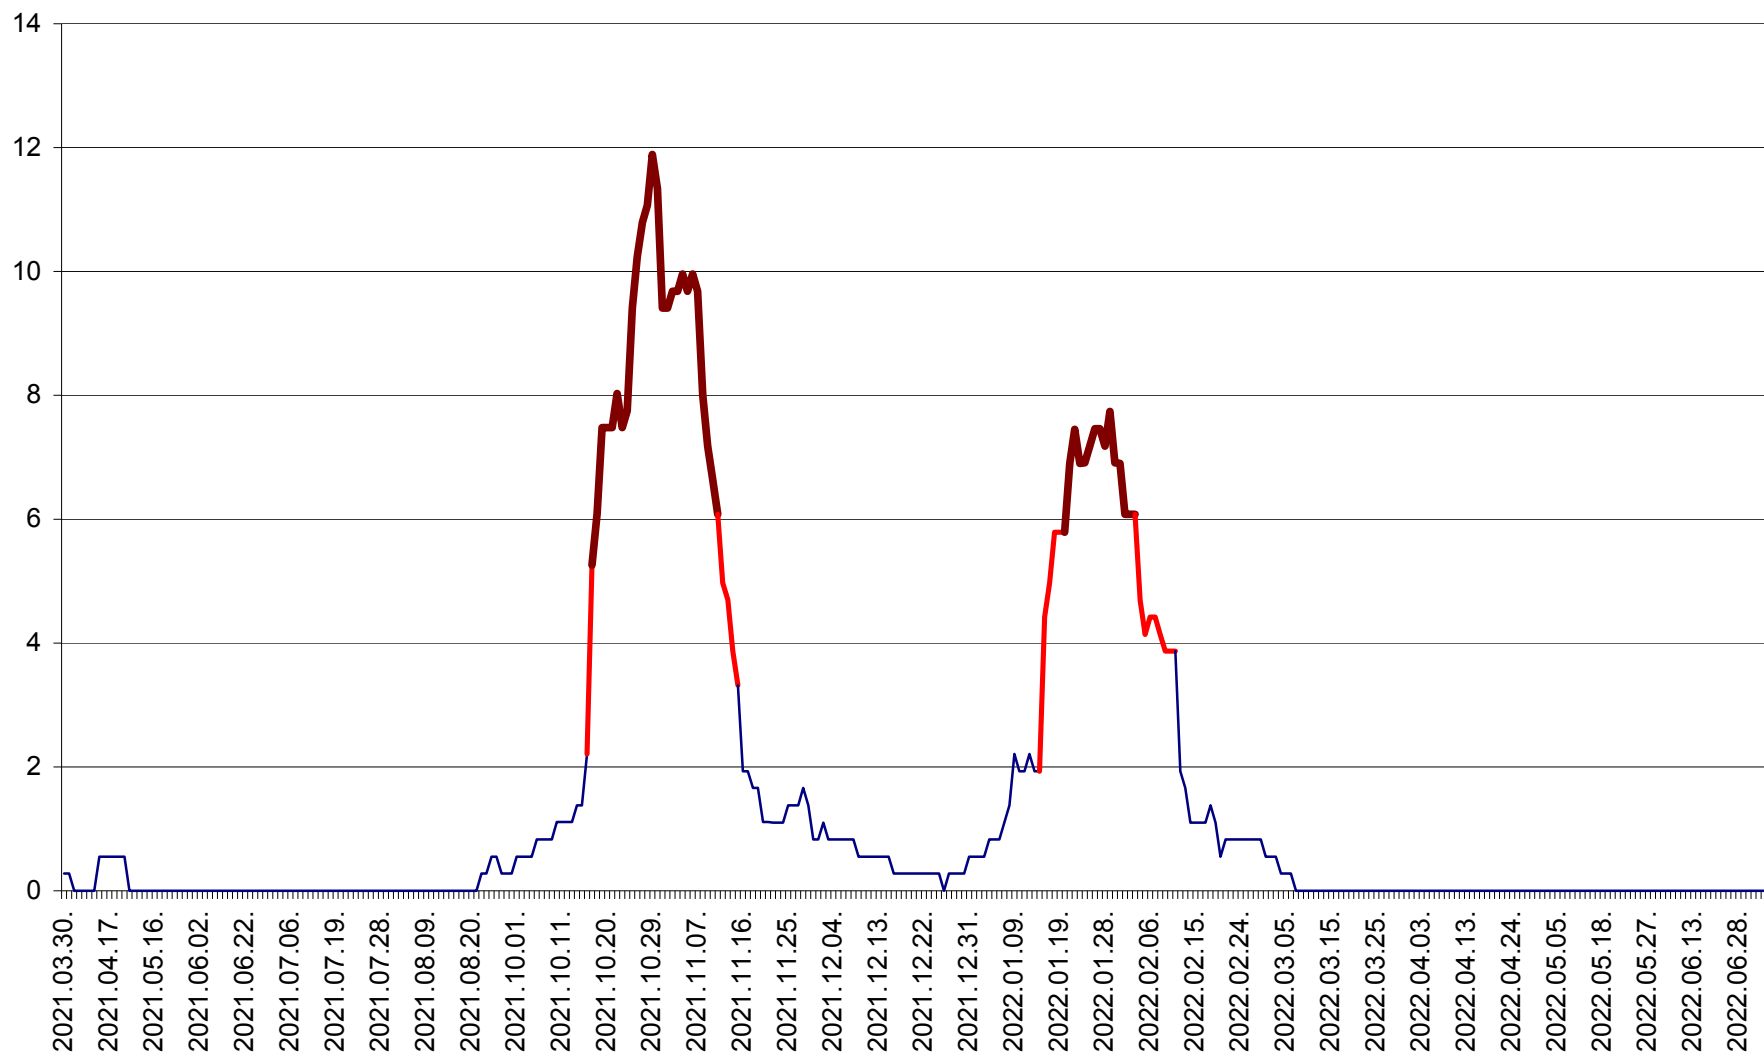

DÂRJIU - Evolutia incidentei cumulate pe 14 zile la ‰ de locuitori
2021.04.01. - 2022.07.05.

DEALU - Evolutia incidentei cumulate pe 14 zile la ‰ de locuitori
2021.04.01. - 2022.07.05.

DITRĂU - Evolutia incidentei cumulate pe 14 zile la ‰ de locuitori
2021.04.01. - 2022.07.05.

FELICENI - Evolutia incidentei cumulate pe 14 zile la % de locuitori
2021.04.01. - 2022.07.05.

FRUMOASA - Evolutia incidentei cumulate pe 14 zile la ‰ de locuitori
2021.04.01. - 2022.07.05.

GĂLĂUȚAȘ - Evoluția incidenței cumulate pe 14 zile la ‰ de locuitori
2021.04.01. - 2022.07.05.

MUNICIPIUL GHEORGHENI - Evolutia incidentei cumulate pe 14 zile la % de locuitori
2021.04.01. - 2022.07.05.

JOSENI - Evolutia incidentei cumulate pe 14 zile la ‰ de locuitori
2021.04.01. - 2022.07.05.

LĂZAREA - Evolutia incidentei cumulate pe 14 zile la % de locuitori
2021.04.01. - 2022.07.05.

LELICENI - Evolutia incidentei cumulate pe 14 zile la % de locuitori
2021.04.01. - 2022.07.05.

LUETA - Evolutia incidentei cumulate pe 14 zile la ‰ de locuitori
2021.04.01. - 2022.07.05.

LUNCA DE JOS - Evolutia incidentei cumulate pe 14 zile la ‰ de locuitori
2021.04.01. - 2022.07.05.