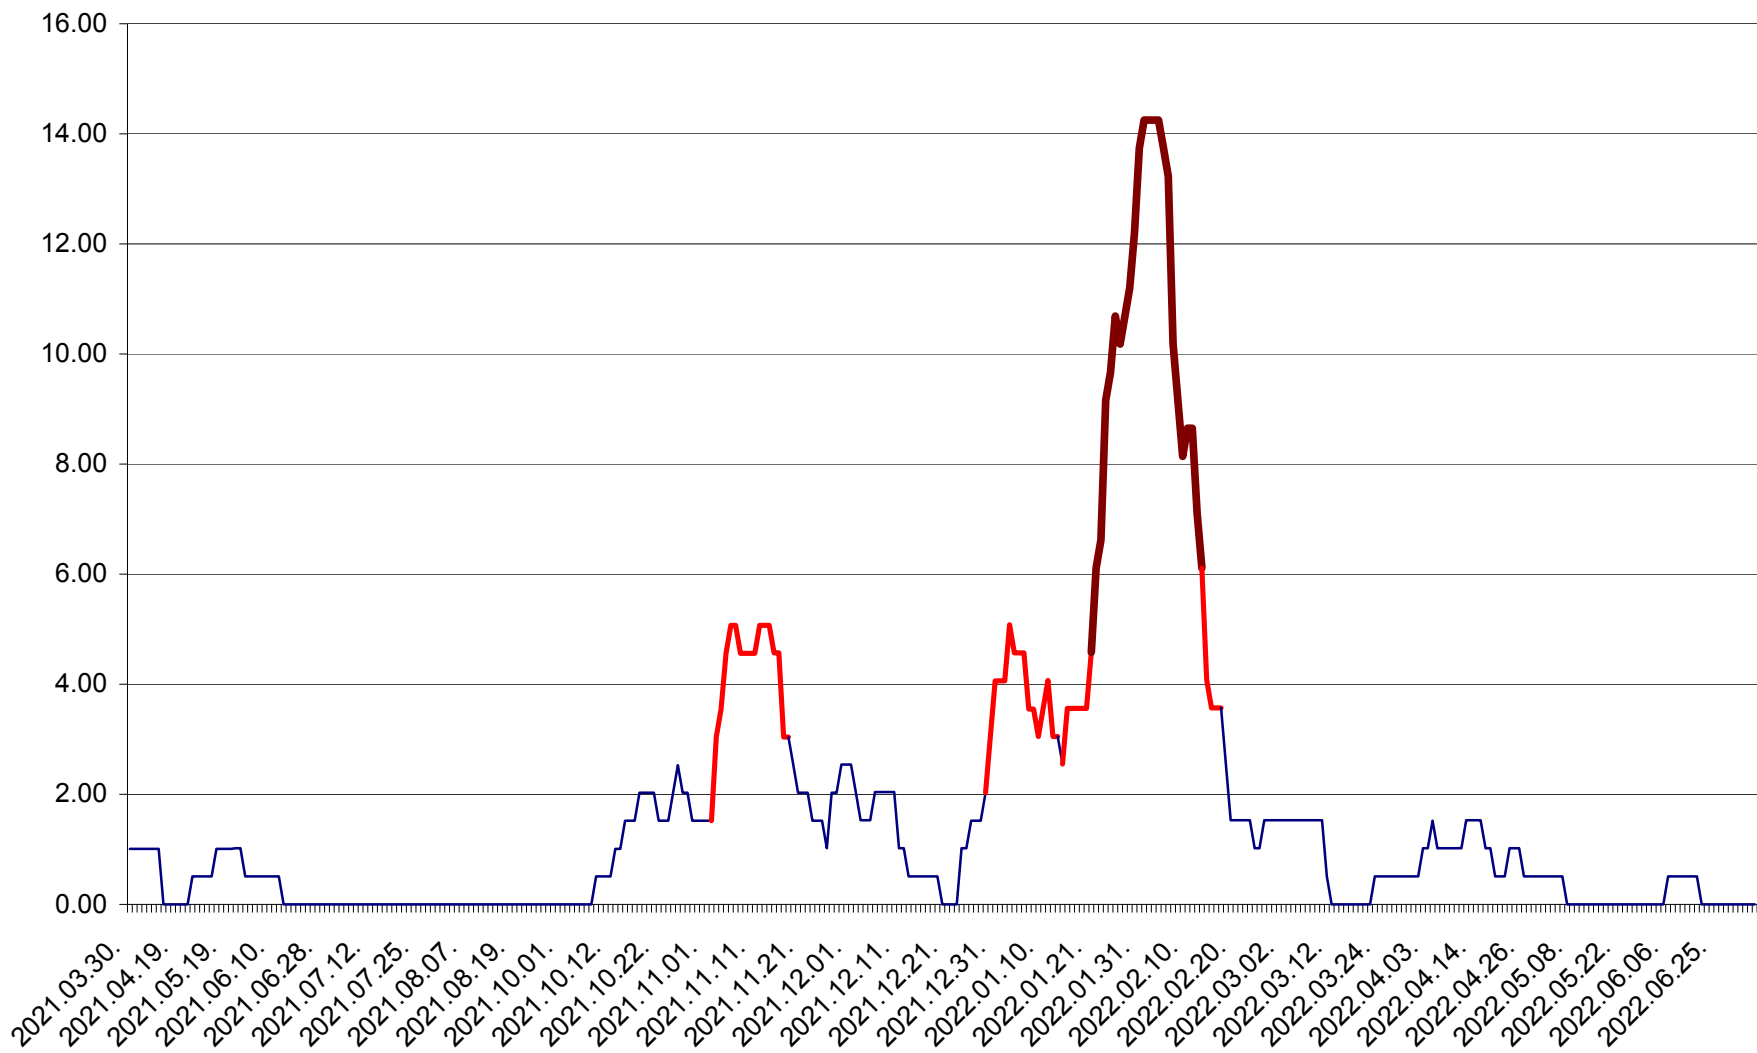

TUȘNAD - Evolutia incidentei cumulate pe 14 zile la ‰ de locuitori
2021.04.01. - 2022.07.05.

ULIEȘ - Evoluția incidentei cumulate pe 14 zile la ‰ de locuitori
2021.04.01. - 2022.07.05.

VĂRȘAG - Evolutia incidentei cumulate pe 14 zile la ‰ de locuitori
2021.04.01. - 2022.07.05.

ORAȘ VLĂHIȚA - Evolutia incidentei cumulate pe 14 zile la ‰ de locuitori
2021.04.01. - 2022.07.05.

VOȘLĂBENI - Evolutia incidentei cumulate pe 14 zile la ‰ de locuitori
2021.04.01. - 2022.07.05.

ZETEA - Evolutia incidentei cumulate pe 14 zile la ‰ de locuitori
2021.04.01. - 2022.07.05.