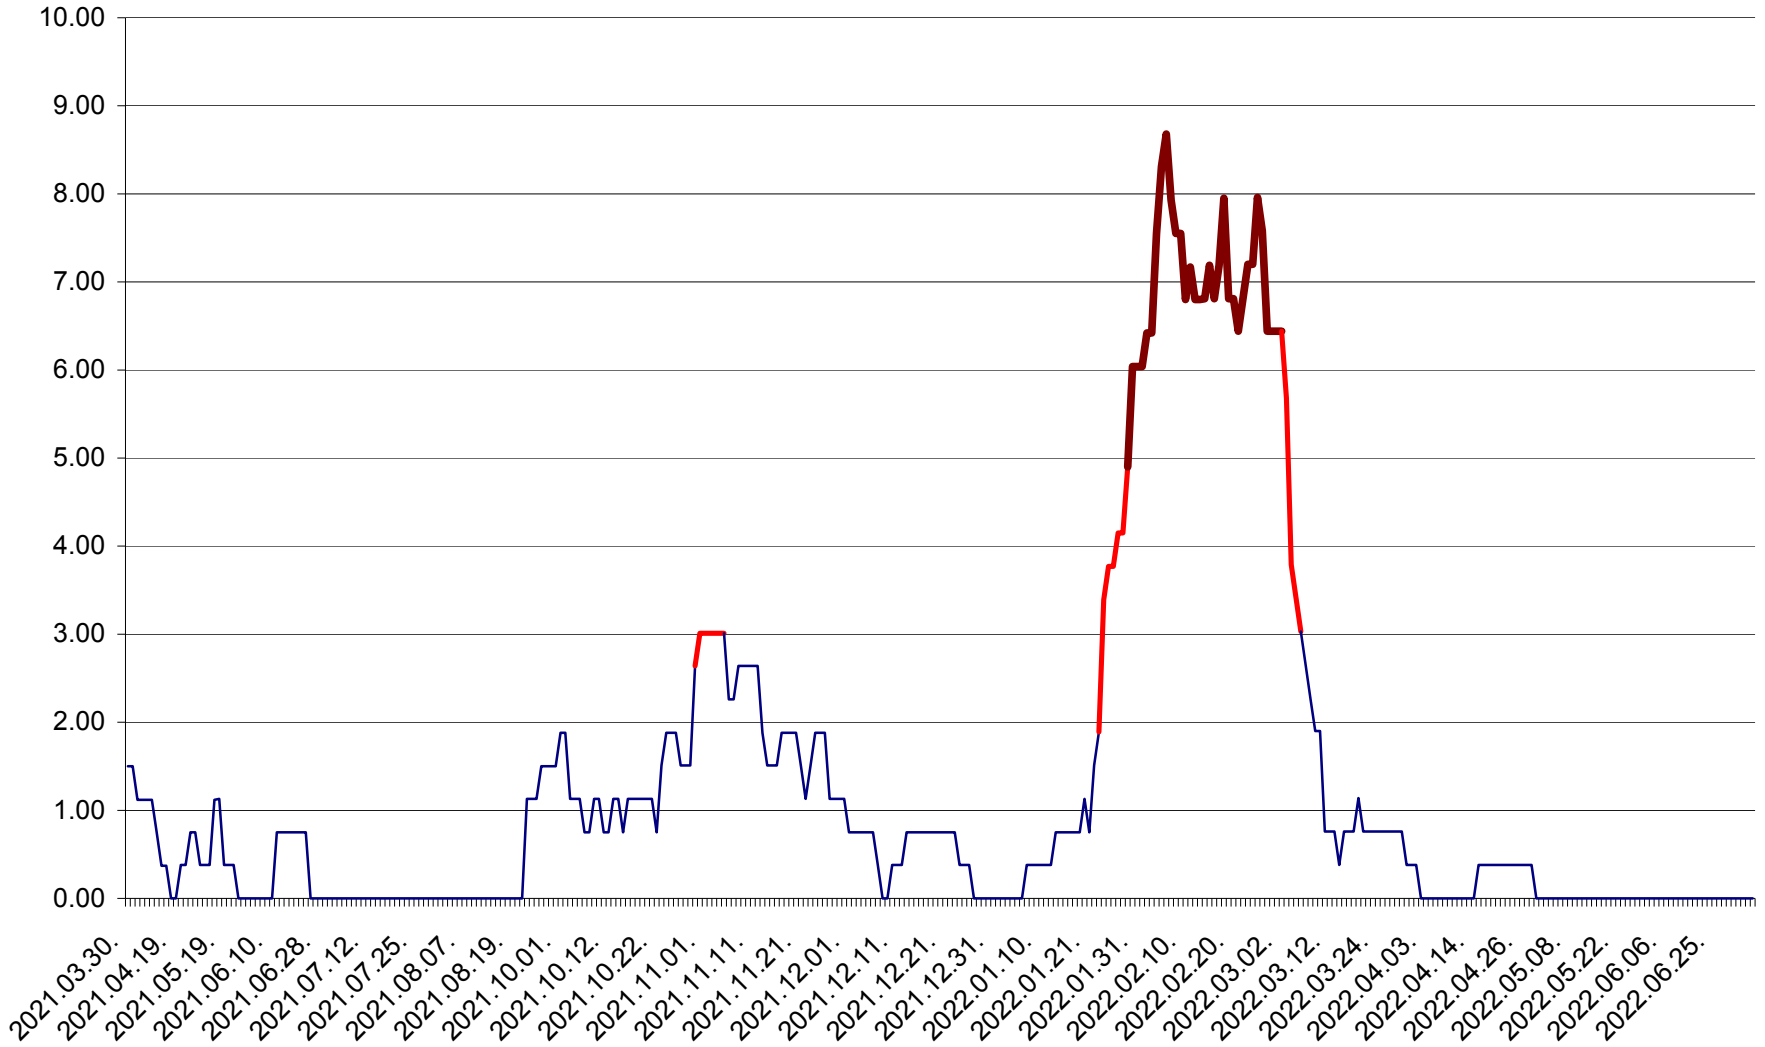

ATID - Evolutia incidentei cumulate pe 14 zile la % de locuitori
2021.04.01. - 2022.07.05.

AVRĂMEȘTI - Evolutia incidentei cumulate pe 14 zile la ‰ de locuitori
2021.04.01. - 2022.07.05.

ORAȘ BĂILE TUȘNAD - Evolutia incidentei cumulate pe 14 zile la ‰ de locuitori
2021.04.01. - 2022.07.05.

ORAȘ BĂLAN - Evolția incidenței cumulate pe 14 zile la ‰ de locuitori
2021.04.01. - 2022.07.05.

BILBOR - Evolutia incidentei cumulate pe 14 zile la ‰ de locuitori
2021.04.01. - 2022.07.05.

ORAȘ BORSEC - Evolutia incidentei cumulate pe 14 zile la ‰ de locuitori
2021.04.01. - 2022.07.05.

BRĂDEȘTI - Evolutia incidentei cumulate pe 14 zile la ‰ de locuitori
2021.04.01. - 2022.07.05.

CĂPÂLNIȚA - Evoluția incidenței cumulate pe 14 zile la ‰ de locuitori
2021.04.01. - 2022.07.05.

CÂRȚA - Evolutia incidentei cumulate pe 14 zile la ‰ de locuitori
2021.04.01. - 2022.07.05.