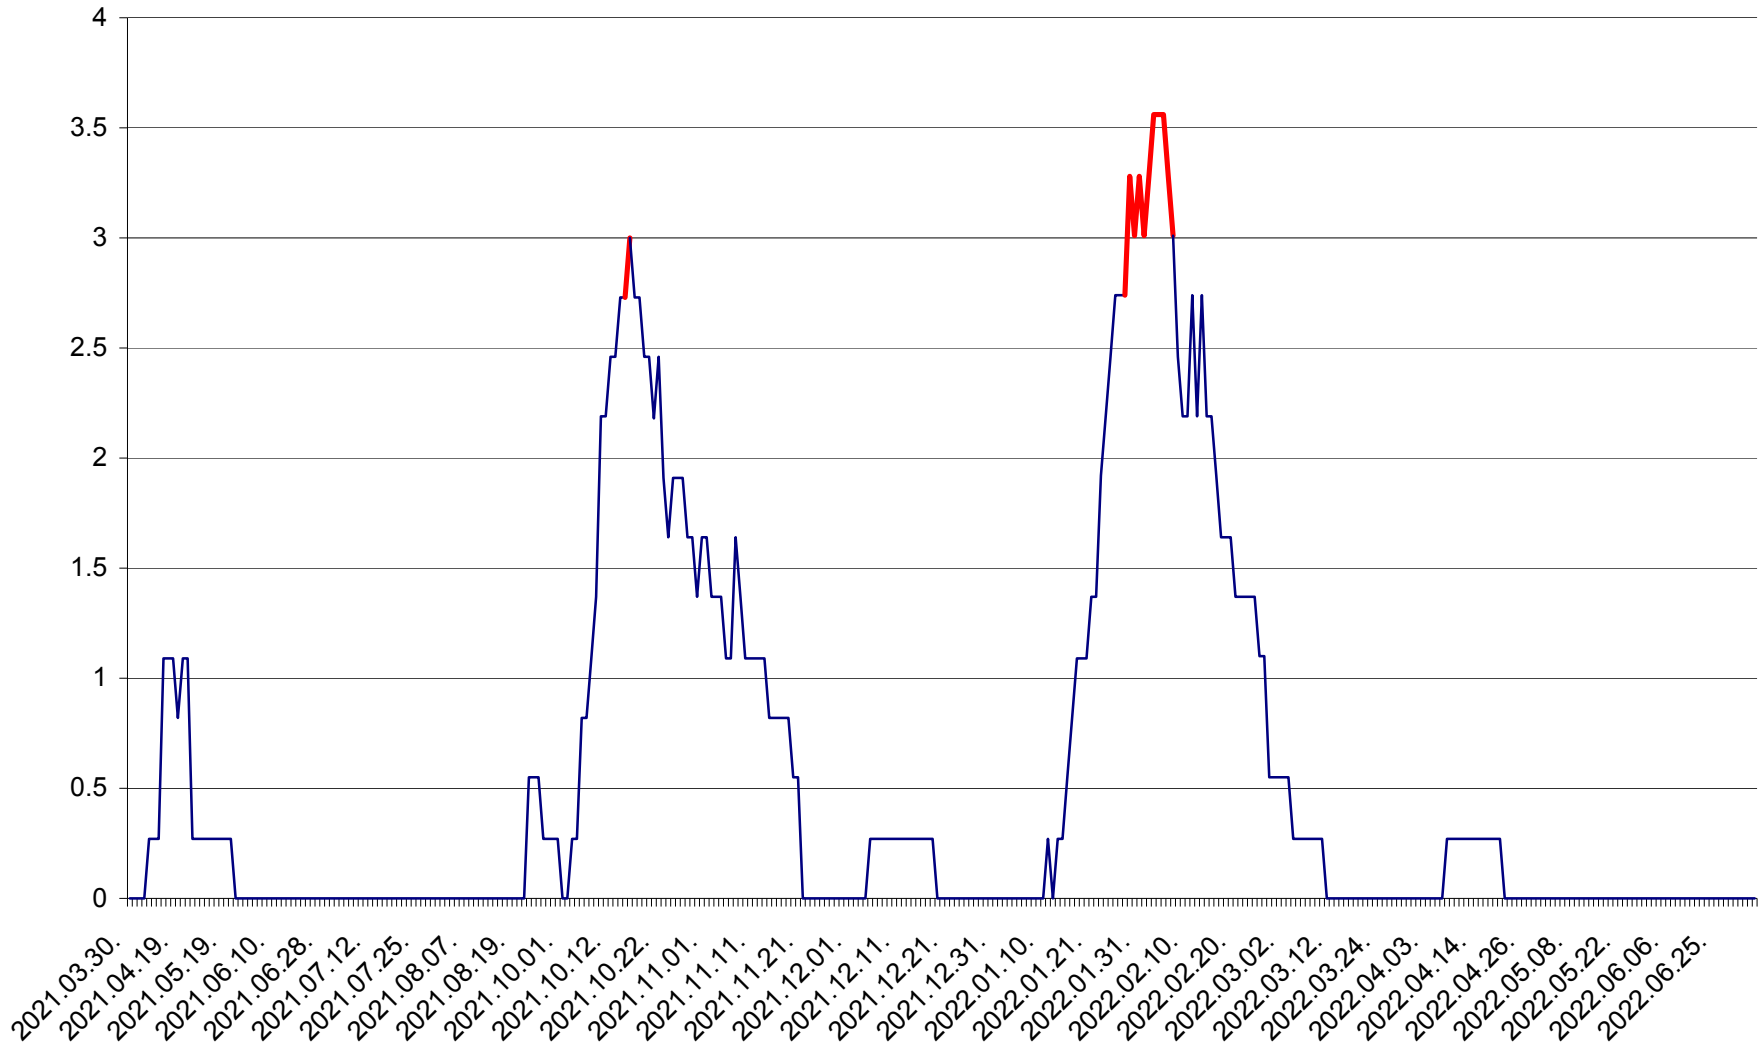

FELICENI - Evolutia incidentei cumulate pe 14 zile la % de locuitori
2021.04.01. - 2022.07.05.

FRUMOASA - Evolutia incidentei cumulate pe 14 zile la ‰ de locuitori
2021.04.01. - 2022.07.05.

GĂLĂUȚAȘ - Evoluția incidenței cumulate pe 14 zile la ‰ de locuitori
2021.04.01. - 2022.07.05.

MUNICIPIUL GHEORGHENI - Evolutia incidentei cumulate pe 14 zile la % de locuitori
2021.04.01. - 2022.07.05.

JOSENI - Evolutia incidentei cumulate pe 14 zile la ‰ de locuitori
2021.04.01. - 2022.07.05.

LĂZAREA - Evolutia incidentei cumulate pe 14 zile la % de locuitori
2021.04.01. - 2022.07.05.

LELICENI - Evolutia incidentei cumulate pe 14 zile la % de locuitori
2021.04.01. - 2022.07.05.

LUETA - Evolutia incidentei cumulate pe 14 zile la ‰ de locuitori
2021.04.01. - 2022.07.05.

LUNCA DE JOS - Evolutia incidentei cumulate pe 14 zile la ‰ de locuitori
2021.04.01. - 2022.07.05.