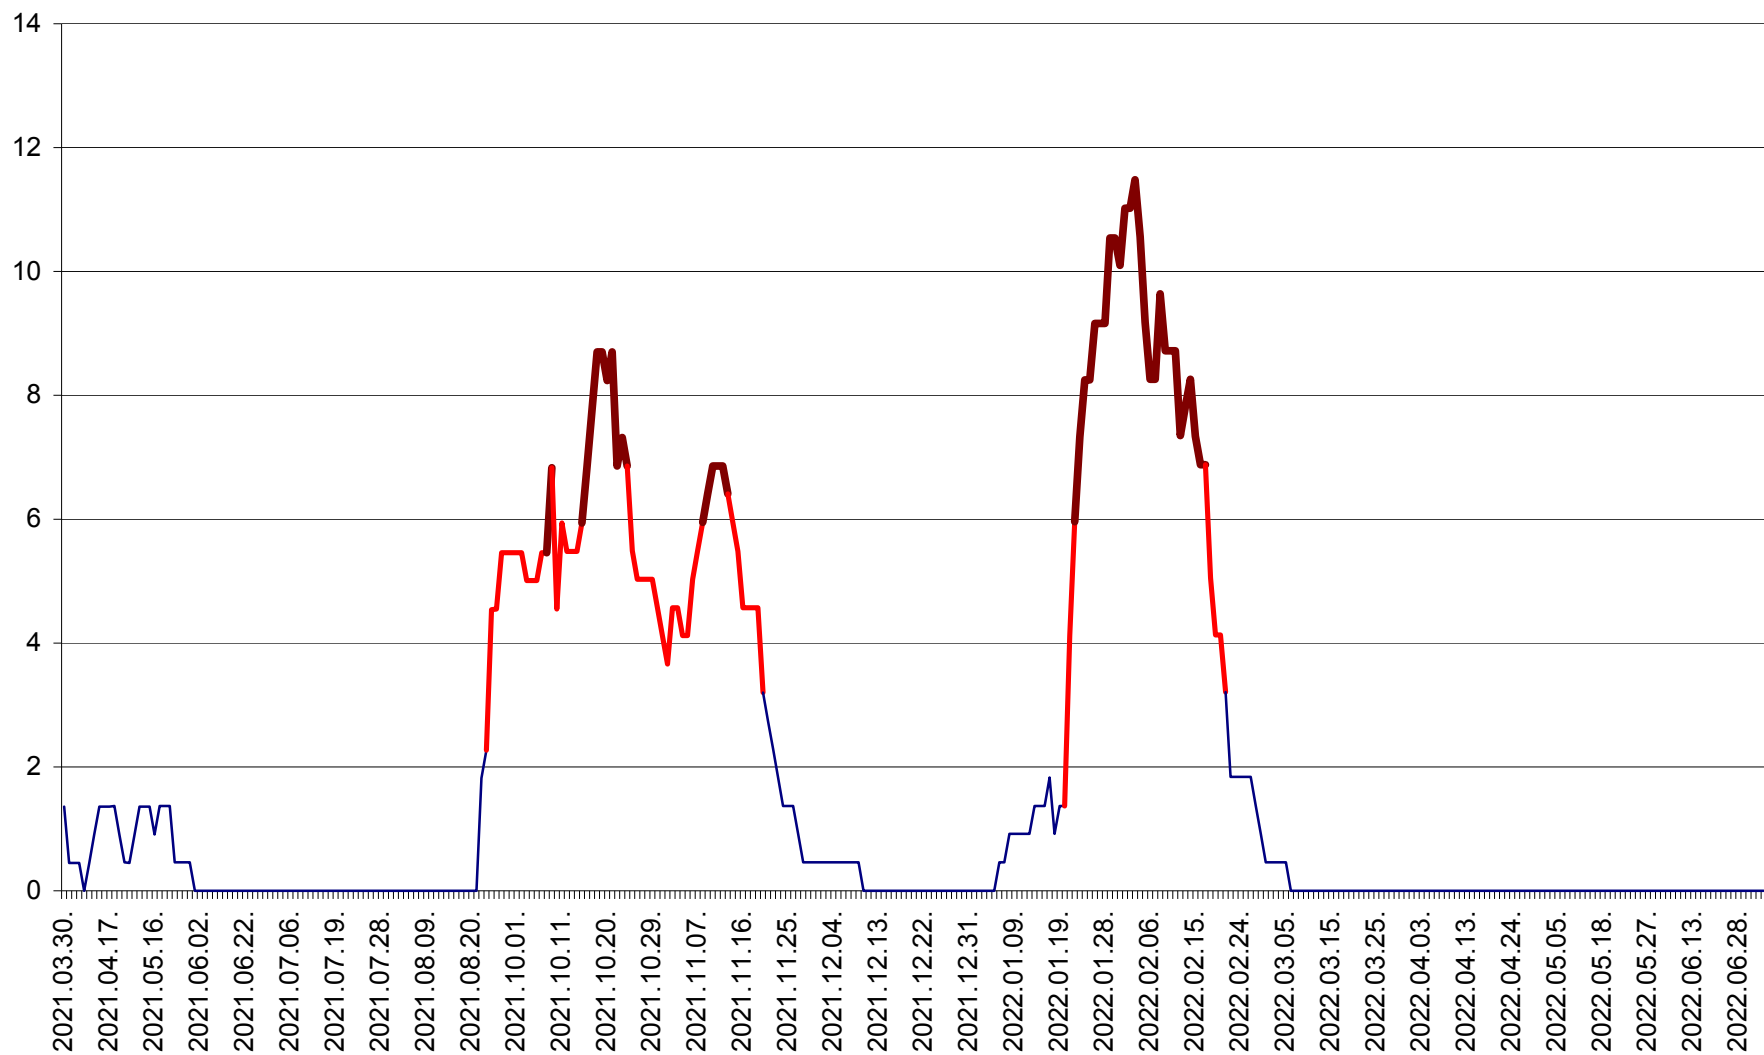

LELICENI - Evolutia incidentei cumulate pe 14 zile la % de locuitori
2021.04.01. - 2022.07.05.

LUETA - Evolutia incidentei cumulate pe 14 zile la ‰ de locuitori
2021.04.01. - 2022.07.05.

LUNCA DE JOS - Evolutia incidentei cumulate pe 14 zile la ‰ de locuitori
2021.04.01. - 2022.07.05.

LUNCA DE SUS - Evolutia incidentei cumulate pe 14 zile la ‰ de locuitori
2021.04.01. - 2022.07.05.

LUPENI - Evolutia incidentei cumulate pe 14 zile la ‰ de locuitori
2021.04.01. - 2022.07.05.

MĂDĂRAȘ - Evolutia incidentei cumulate pe 14 zile la ‰ de locuitori
2021.04.01. - 2022.07.05.