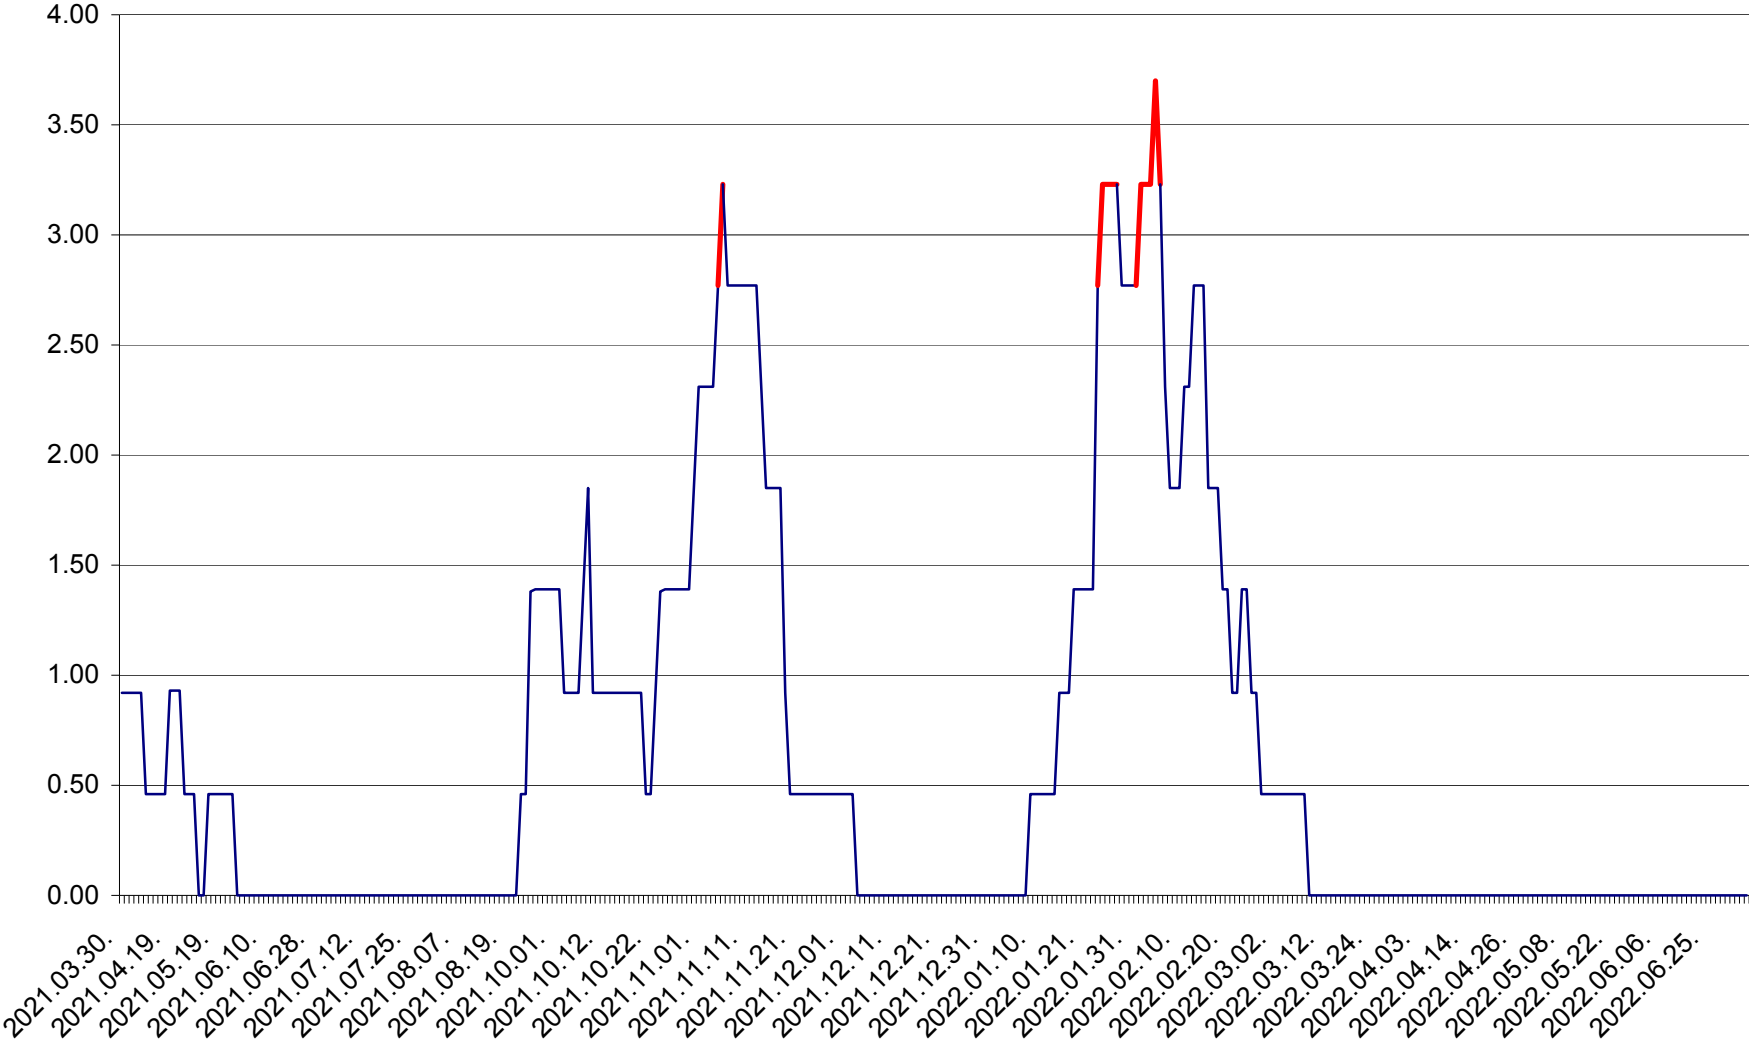

ATID - Evolutia incidentei cumulate pe 14 zile la % de locuitori
2021.04.01. - 2022.07.05.

AVRĂMEȘTI - Evolutia incidentei cumulate pe 14 zile la ‰ de locuitori
2021.04.01. - 2022.07.05.

ORAȘ BĂILE TUȘNAD - Evolutia incidentei cumulate pe 14 zile la ‰ de locuitori
2021.04.01. - 2022.07.05.

ORAȘ BĂLAN - Evolția incidenței cumulate pe 14 zile la ‰ de locuitori
2021.04.01. - 2022.07.05.

BILBOR - Evolutia incidentei cumulate pe 14 zile la ‰ de locuitori
2021.04.01. - 2022.07.05.

ORAȘ BORSEC - Evolutia incidentei cumulate pe 14 zile la ‰ de locuitori
2021.04.01. - 2022.07.05.

BRĂDEȘTI - Evolutia incidentei cumulate pe 14 zile la ‰ de locuitori
2021.04.01. - 2022.07.05.

CĂPÂLNIȚA - Evoluția incidenței cumulate pe 14 zile la ‰ de locuitori
2021.04.01. - 2022.07.05.

CÂRȚA - Evolutia incidentei cumulate pe 14 zile la ‰ de locuitori
2021.04.01. - 2022.07.05.

CICEU - Evolutia incidentei cumulate pe 14 zile la ‰ de locuitori
2021.04.01. - 2022.07.05.

CIUCSÂNGEORGIU - Evolutia incidentei cumulate pe 14 zile la % de locuitori
2021.04.01. - 2022.07.05.

CIUMANI - Evolutia incidentei cumulate pe 14 zile la ‰ de locuitori
2021.04.01. - 2022.07.05.