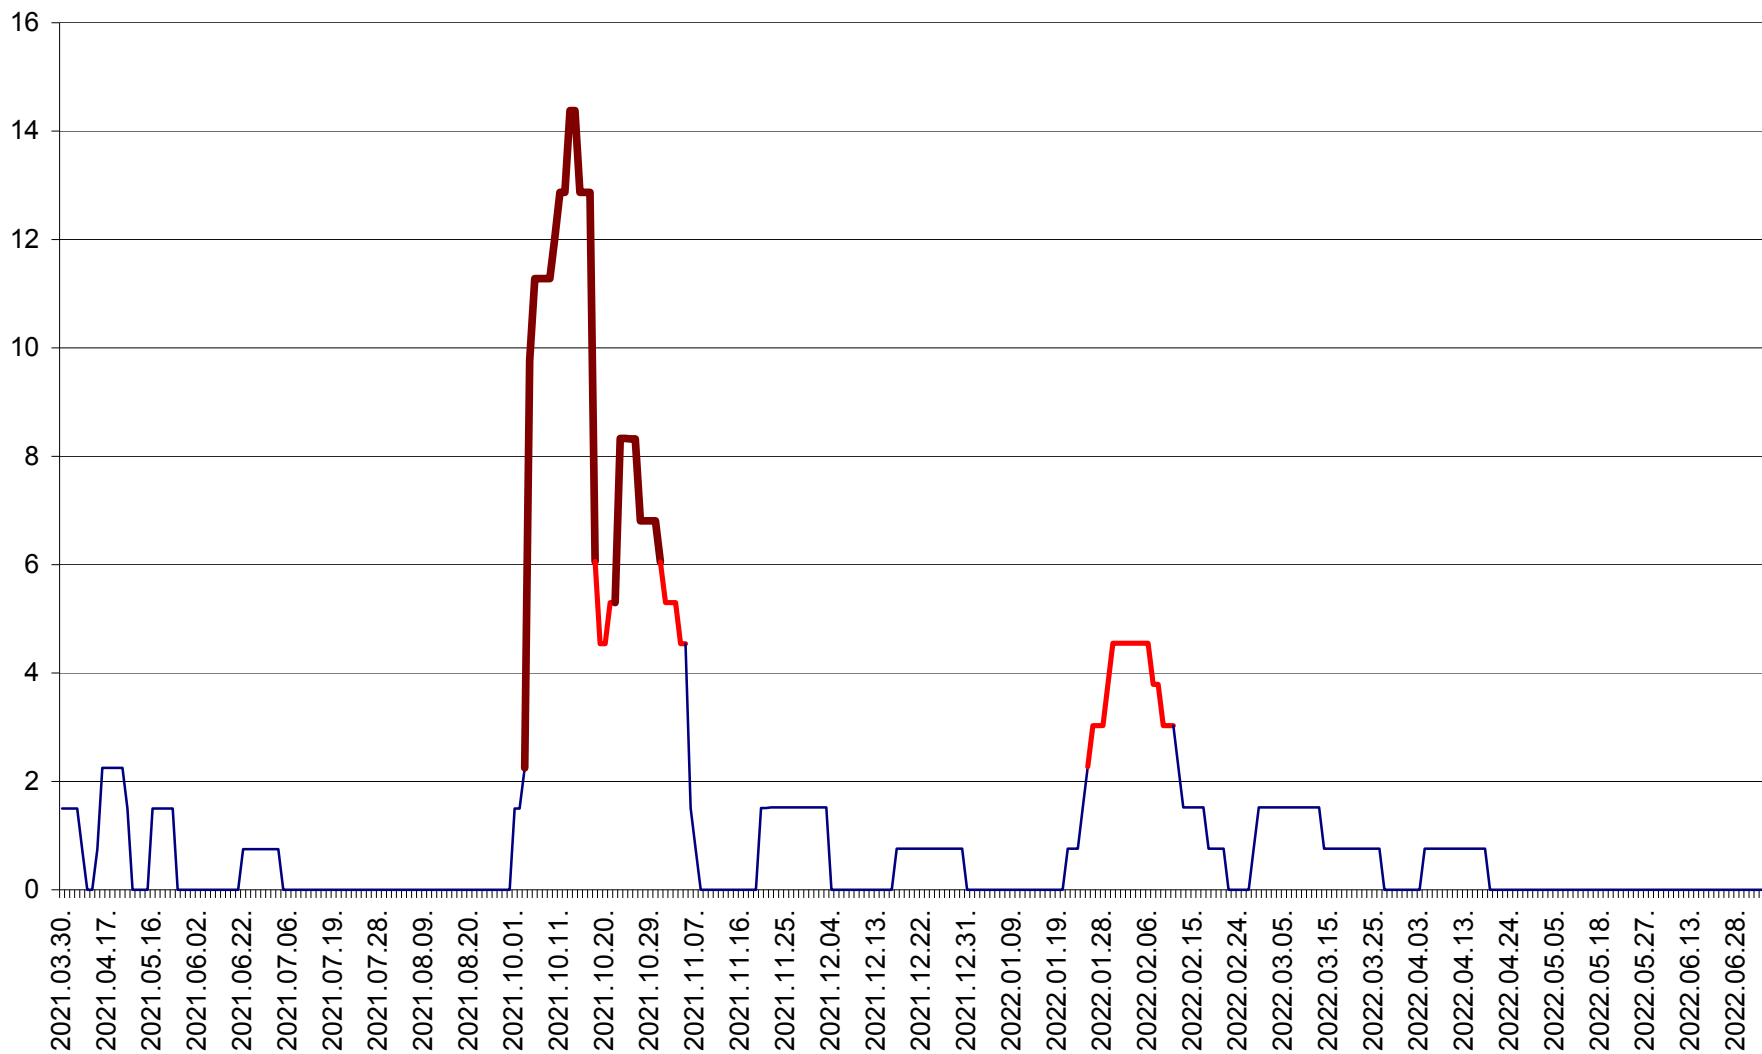

MĂRTINIȘ - Evolutia incidentei cumulate pe 14 zile la % de locuitori
2021.04.01. - 2022.07.05.

MEREȘTI - Evolutia incidentei cumulate pe 14 zile la ‰ de locuitori
2021.04.01. - 2022.07.05.

MUNICIPIUL MIERCUREA-CIUC - Evolutia incidentei cumulate pe 14 zile la ‰ de locuitori
2021.04.01. - 2022.07.05.

MIHĂILENI - Evolutia incidentei cumulate pe 14 zile la ‰ de locuitori
2021.04.01. - 2022.07.05.

MUGENI - Evolutia incidentei cumulate pe 14 zile la ‰ de locuitori
2021.04.01. - 2022.07.05.

OCLAND - Evolutia incidentei cumulate pe 14 zile la ‰ de locuitori
2021.04.01. - 2022.07.05.