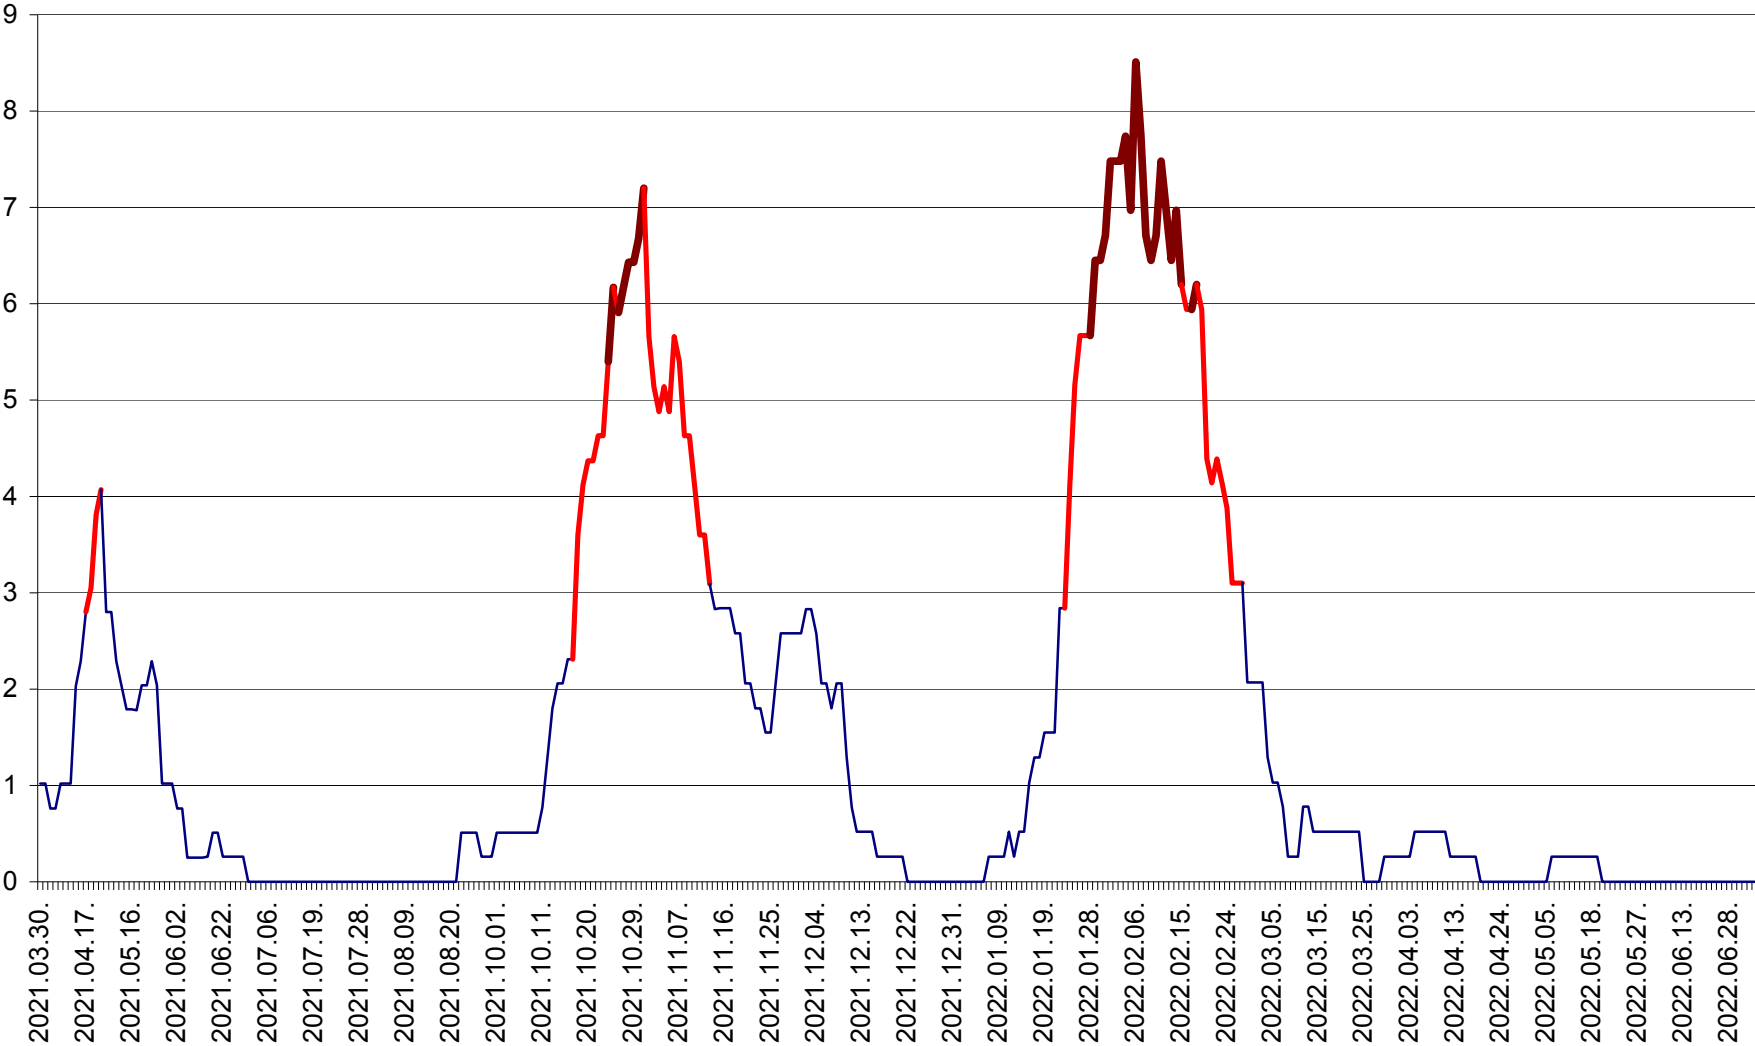

SÂNSIMION - Evolutia incidentei cumulate pe 14 zile la ‰ de locuitori
2021.04.01. - 2022.07.05.

SÂNTIMBRU - Evolutia incidentei cumulate pe 14 zile la ‰ de locuitori
2021.04.01. - 2022.07.05.

SĂRMAȘ - Evolutia incidentei cumulate pe 14 zile la ‰ de locuitori
2021.04.01. - 2022.07.05.

SATU MARE - Evolutia incidentei cumulate pe 14 zile la ‰ de locuitori
2021.04.01. - 2022.07.05.

SECUIENI - Evolutia incidentei cumulate pe 14 zile la % de locuitori
2021.04.01. - 2022.07.05.

SICULENI - Evolutia incidentei cumulate pe 14 zile la % de locuitori
2021.04.01. - 2022.07.05.

ȘIMONEȘTI - Evolutia incidentei cumulate pe 14 zile la ‰ de locuitori
2021.04.01. - 2022.07.05.

SUBCETATE - Evolutia incidentei cumulate pe 14 zile la ‰ de locuitori
2021.04.01. - 2022.07.05.

SUSENI - Evolutia incidentei cumulate pe 14 zile la ‰ de locuitori
2021.04.01. - 2022.07.05.