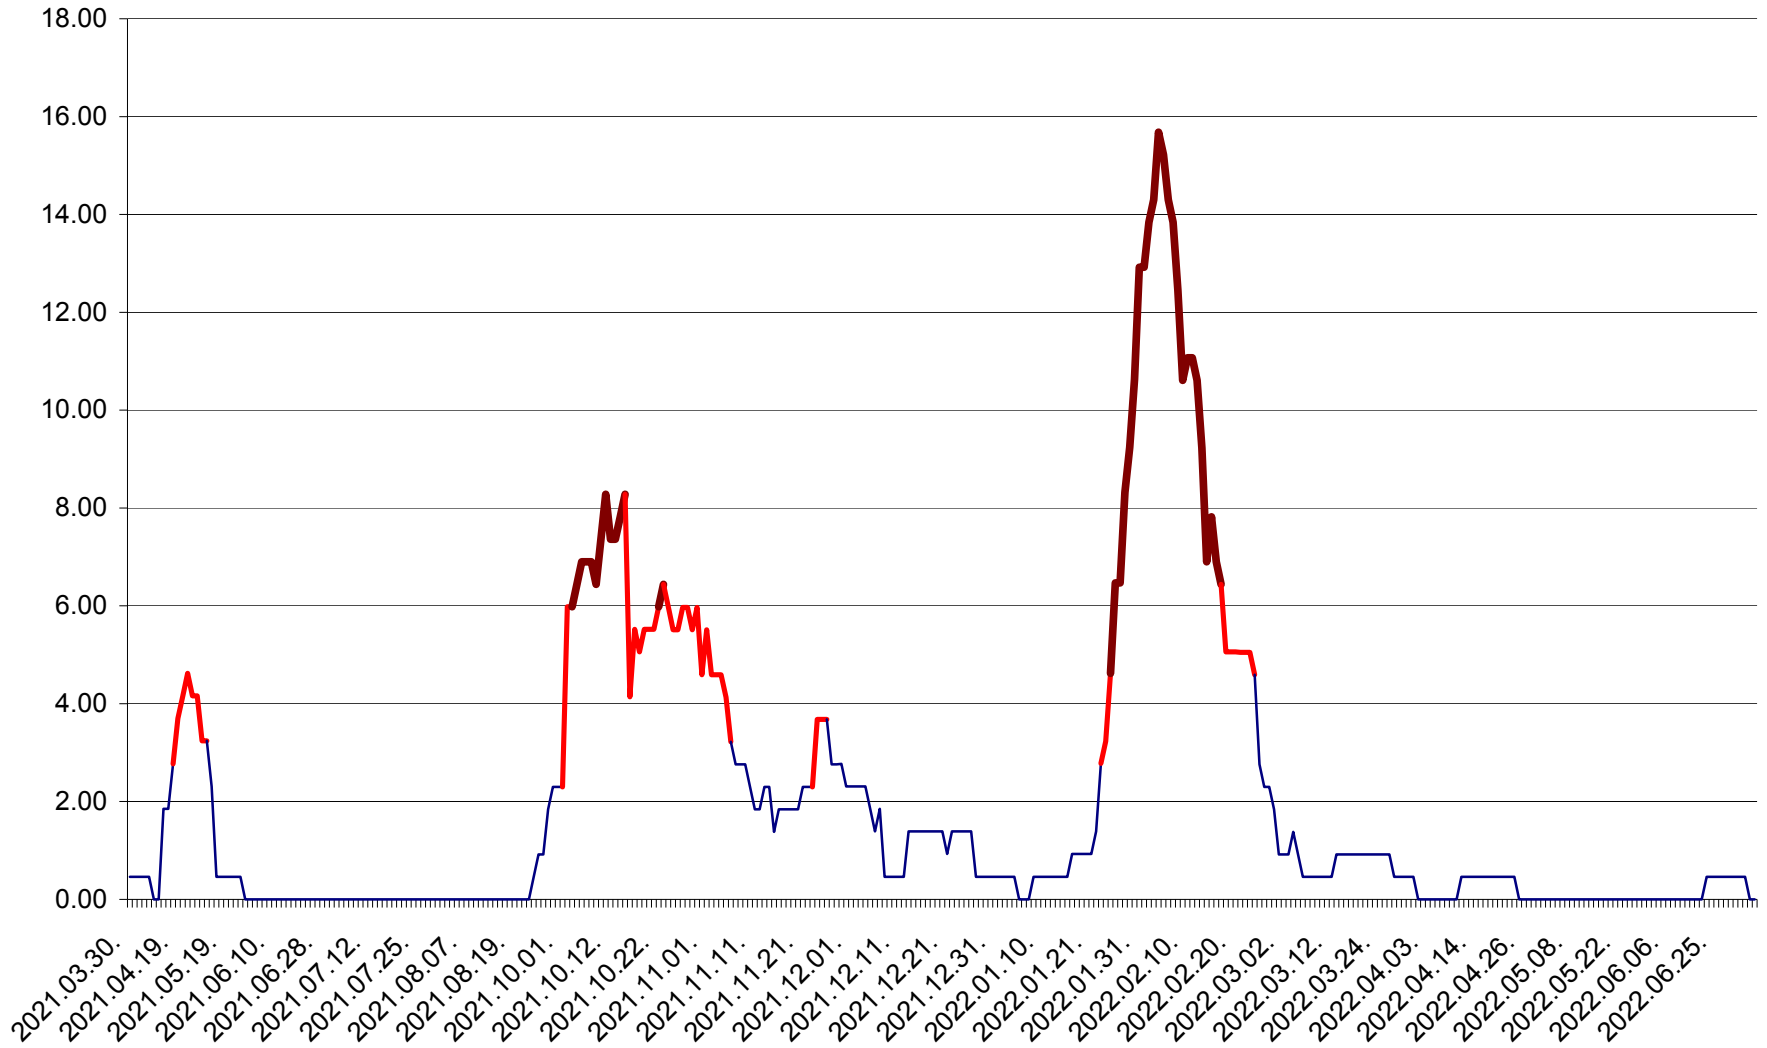

ATID - Evolutia incidentei cumulate pe 14 zile la % de locuitori
2021.04.01. - 2022.07.05.

AVRĂMEȘTI - Evolutia incidentei cumulate pe 14 zile la ‰ de locuitori
2021.04.01. - 2022.07.05.

ORAȘ BĂILE TUȘNAD - Evolutia incidentei cumulate pe 14 zile la ‰ de locuitori
2021.04.01. - 2022.07.05.

ORAȘ BĂLAN - Evolția incidenței cumulate pe 14 zile la ‰ de locuitori
2021.04.01. - 2022.07.05.

BILBOR - Evolutia incidentei cumulate pe 14 zile la ‰ de locuitori
2021.04.01. - 2022.07.05.

ORAȘ BORSEC - Evolutia incidentei cumulate pe 14 zile la ‰ de locuitori
2021.04.01. - 2022.07.05.

BRĂDEȘTI - Evolutia incidentei cumulate pe 14 zile la ‰ de locuitori
2021.04.01. - 2022.07.05.

CĂPÂLNIȚA - Evoluția incidenței cumulate pe 14 zile la ‰ de locuitori
2021.04.01. - 2022.07.05.

CÂRȚA - Evolutia incidentei cumulate pe 14 zile la ‰ de locuitori
2021.04.01. - 2022.07.05.

CICEU - Evolutia incidentei cumulate pe 14 zile la ‰ de locuitori
2021.04.01. - 2022.07.05.

CIUCSÂNGEORGIU - Evolutia incidentei cumulate pe 14 zile la % de locuitori
2021.04.01. - 2022.07.05.

CIUMANI - Evolutia incidentei cumulate pe 14 zile la ‰ de locuitori
2021.04.01. - 2022.07.05.