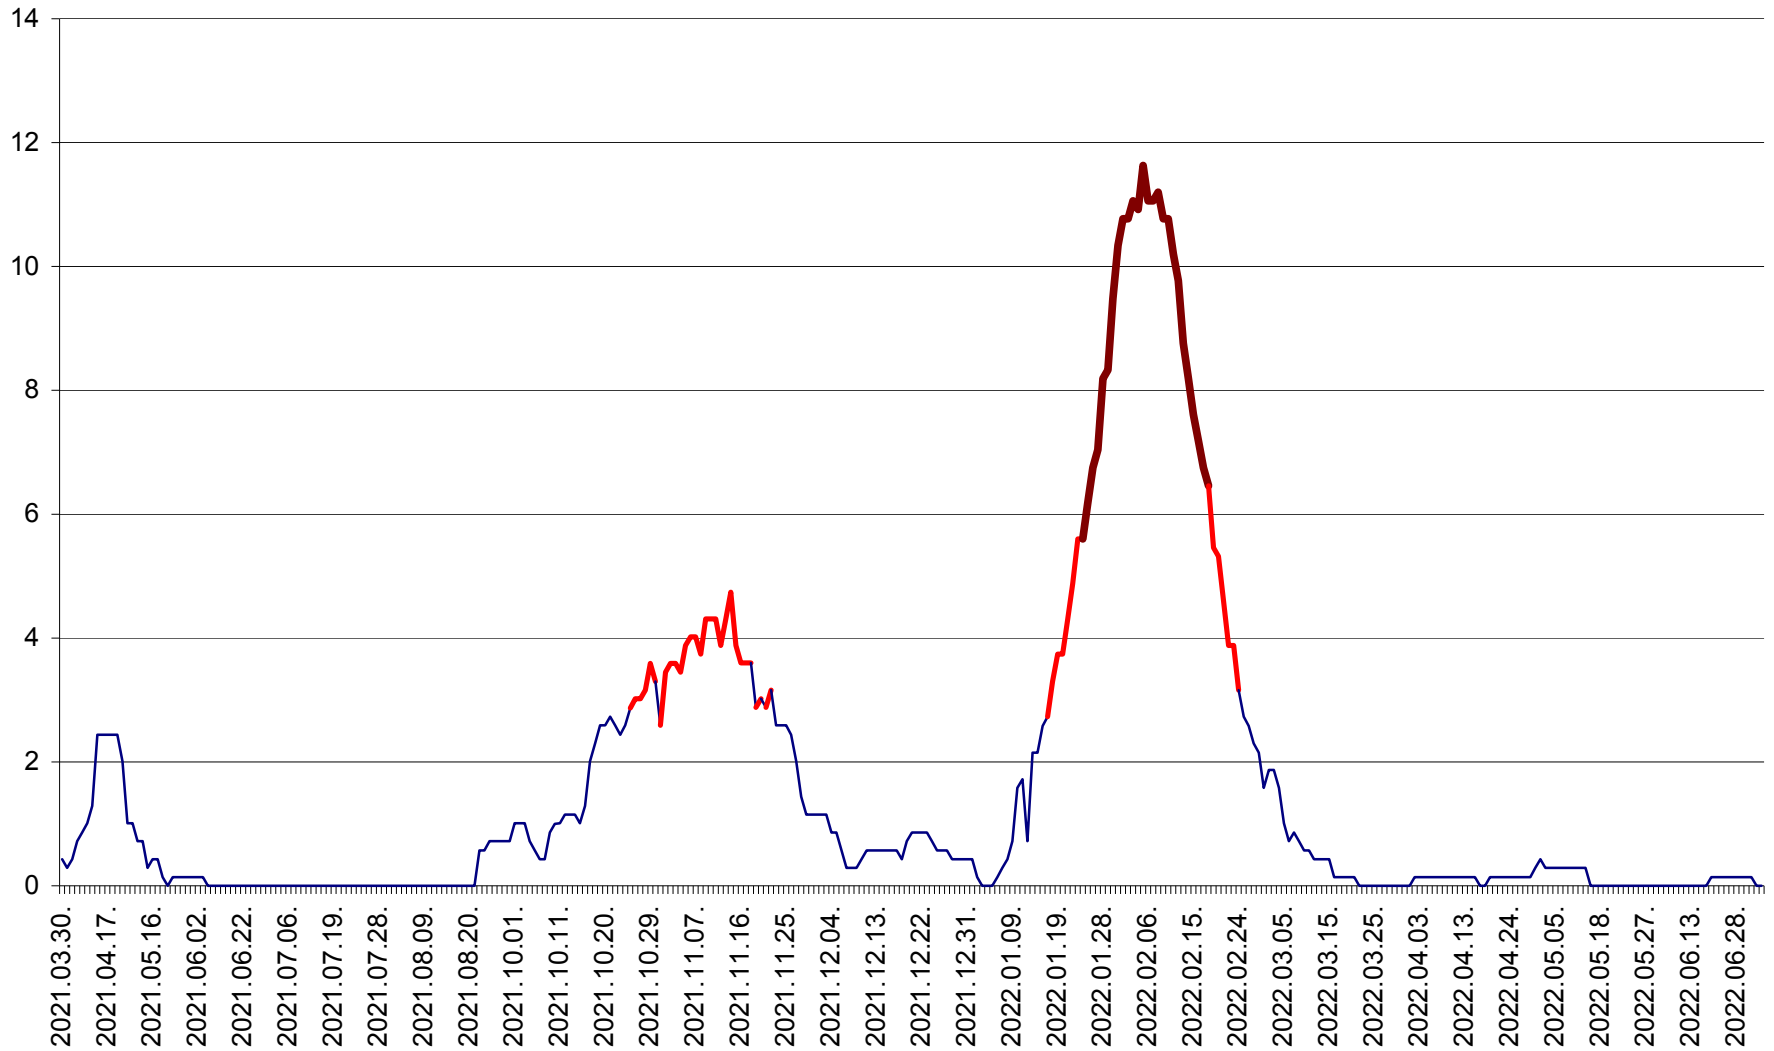

MIHĂILENI - Evolutia incidentei cumulate pe 14 zile la ‰ de locuitori
2021.04.01. - 2022.07.05.

MUGENI - Evolutia incidentei cumulate pe 14 zile la ‰ de locuitori
2021.04.01. - 2022.07.05.

OCLAND - Evolutia incidentei cumulate pe 14 zile la ‰ de locuitori
2021.04.01. - 2022.07.05.

MUNICIPIUL ODORHEIU SECUIESC - Evolutia incidentei cumulate pe 14 zile la % de locuitori
2021.04.01. - 2022.07.05.

PĂULENI-CIUC - Evolutia incidentei cumulate pe 14 zile la % de locuitori
2021.04.01. - 2022.07.05.

PLĂIEȘII DE JOS - Evolutia incidentei cumulate pe 14 zile la ‰ de locuitori
2021.04.01. - 2022.07.05.

PORUMBENI - Evolutia incidentei cumulate pe 14 zile la ‰ de locuitori
2021.04.01. - 2022.07.05.

PRAID - Evolutia incidentei cumulate pe 14 zile la ‰ de locuitori
2021.04.01. - 2022.07.05.