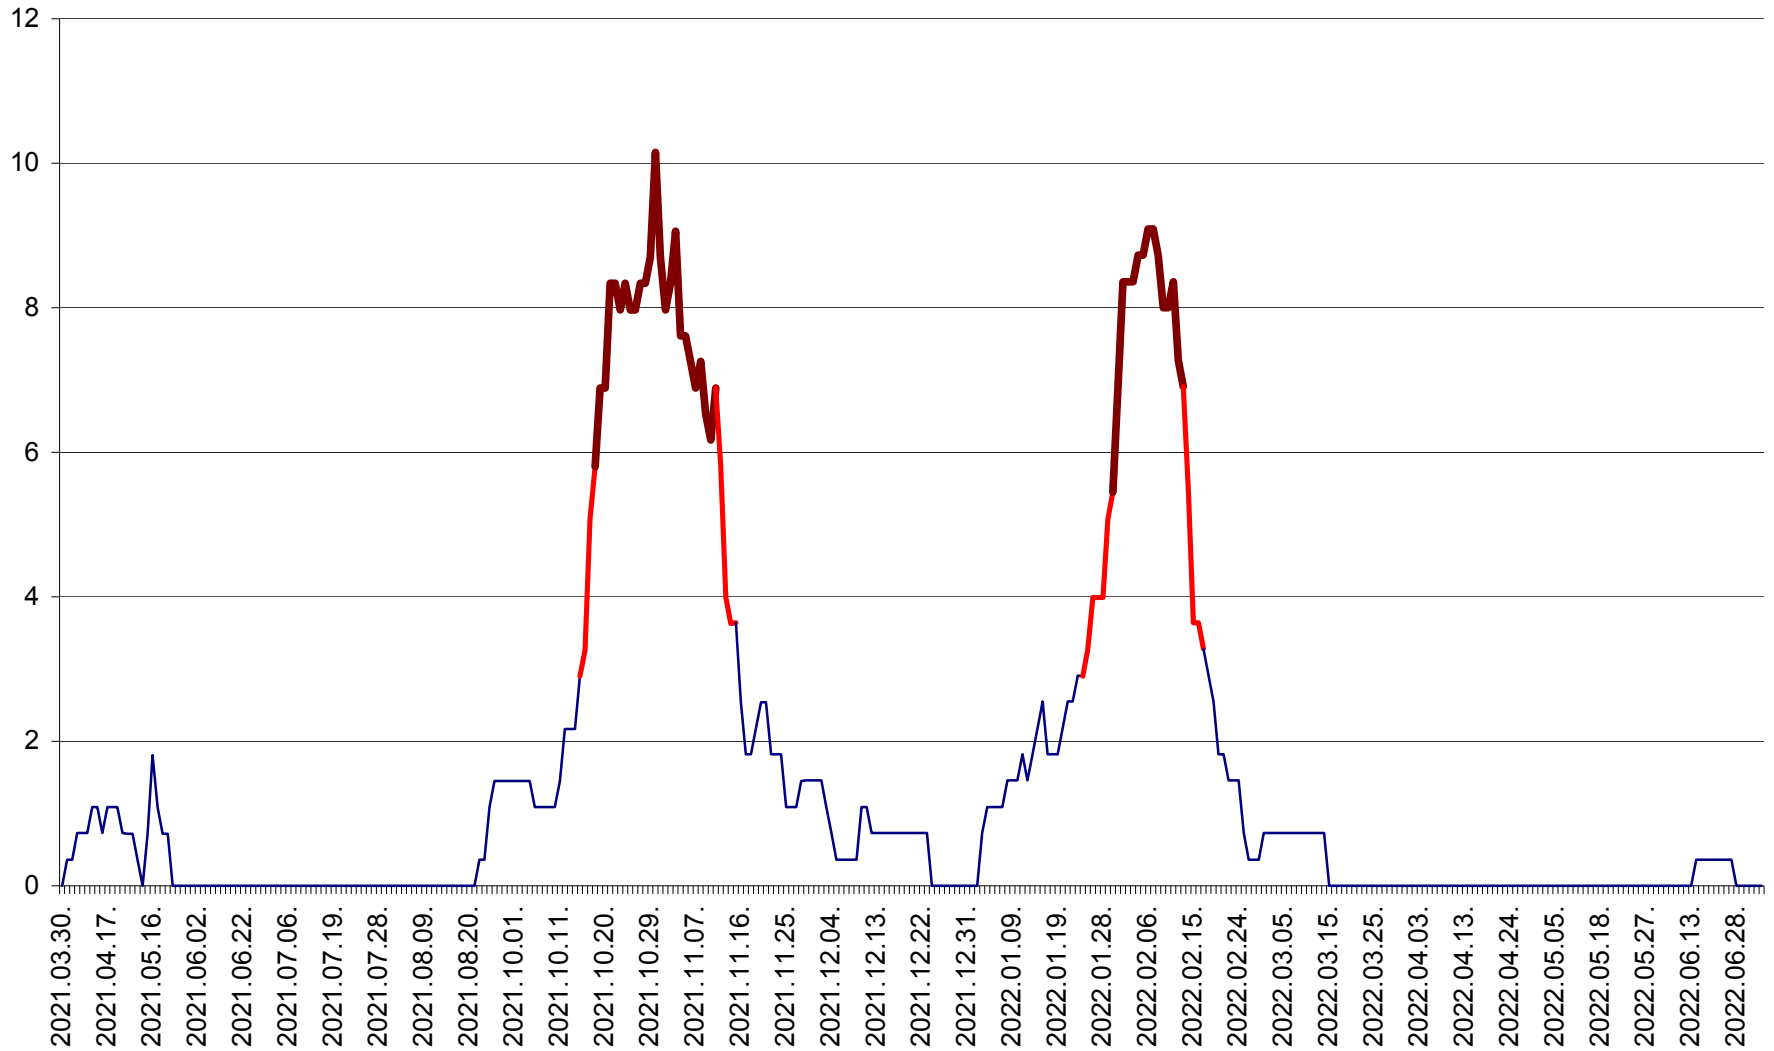

LELICENI - Evolutia incidentei cumulate pe 14 zile la % de locuitori
2021.04.01. - 2022.07.05.

LUETA - Evolutia incidentei cumulate pe 14 zile la ‰ de locuitori
2021.04.01. - 2022.07.05.

LUNCA DE JOS - Evolutia incidentei cumulate pe 14 zile la ‰ de locuitori
2021.04.01. - 2022.07.05.

LUNCA DE SUS - Evolutia incidentei cumulate pe 14 zile la ‰ de locuitori
2021.04.01. - 2022.07.05.

LUPENI - Evolutia incidentei cumulate pe 14 zile la ‰ de locuitori
2021.04.01. - 2022.07.05.

MĂDĂRAȘ - Evolutia incidentei cumulate pe 14 zile la ‰ de locuitori
2021.04.01. - 2022.07.05.

MĂRTINIȘ - Evolutia incidentei cumulate pe 14 zile la % de locuitori
2021.04.01. - 2022.07.05.

MEREȘTI - Evolutia incidentei cumulate pe 14 zile la ‰ de locuitori
2021.04.01. - 2022.07.05.

MUNICIPIUL MIERCUREA-CIUC - Evolutia incidentei cumulate pe 14 zile la ‰ de locuitori
2021.04.01. - 2022.07.05.

MIHĂILENI - Evolutia incidentei cumulate pe 14 zile la ‰ de locuitori
2021.04.01. - 2022.07.05.

MUGENI - Evolutia incidentei cumulate pe 14 zile la ‰ de locuitori
2021.04.01. - 2022.07.05.

OCLAND - Evolutia incidentei cumulate pe 14 zile la ‰ de locuitori
2021.04.01. - 2022.07.05.