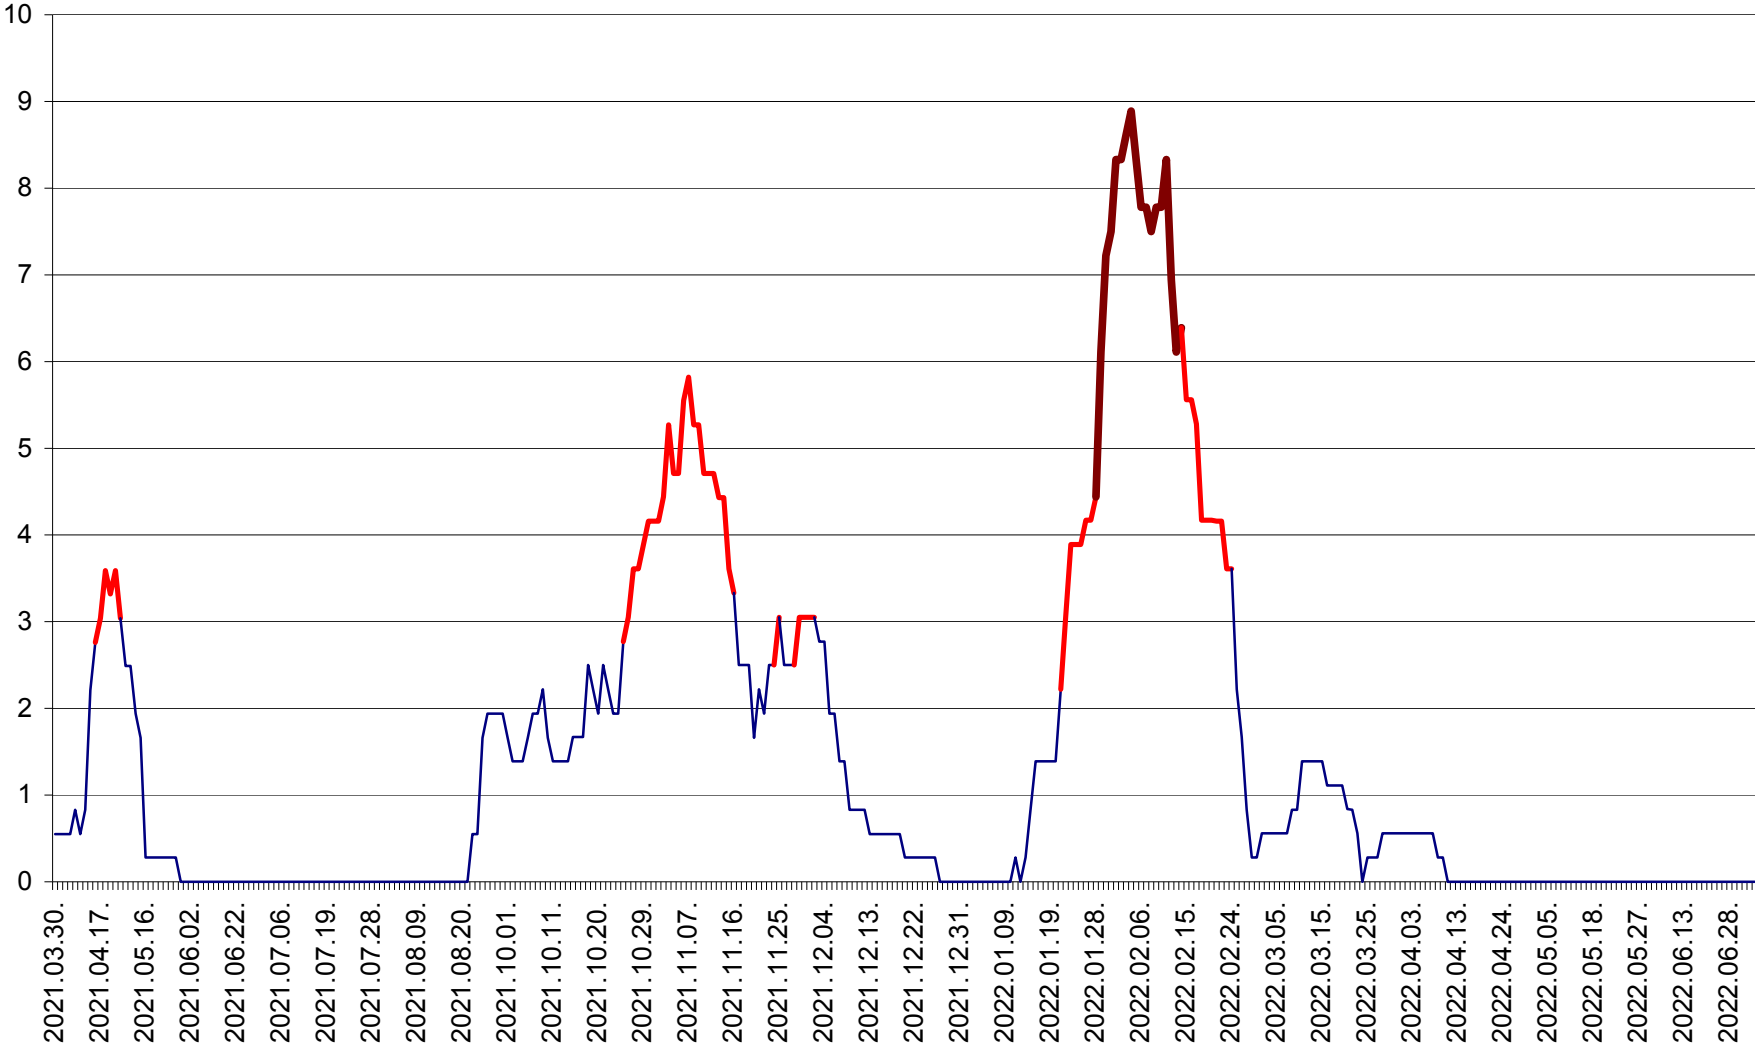

MĂRTINIȘ - Evolutia incidentei cumulate pe 14 zile la % de locuitori
2021.04.01. - 2022.07.05.

MEREȘTI - Evolutia incidentei cumulate pe 14 zile la ‰ de locuitori
2021.04.01. - 2022.07.05.

MUNICIPIUL MIERCUREA-CIUC - Evolutia incidentei cumulate pe 14 zile la ‰ de locuitori
2021.04.01. - 2022.07.05.

MIHĂILENI - Evolutia incidentei cumulate pe 14 zile la ‰ de locuitori
2021.04.01. - 2022.07.05.

MUGENI - Evolutia incidentei cumulate pe 14 zile la ‰ de locuitori
2021.04.01. - 2022.07.05.

OCLAND - Evolutia incidentei cumulate pe 14 zile la ‰ de locuitori
2021.04.01. - 2022.07.05.