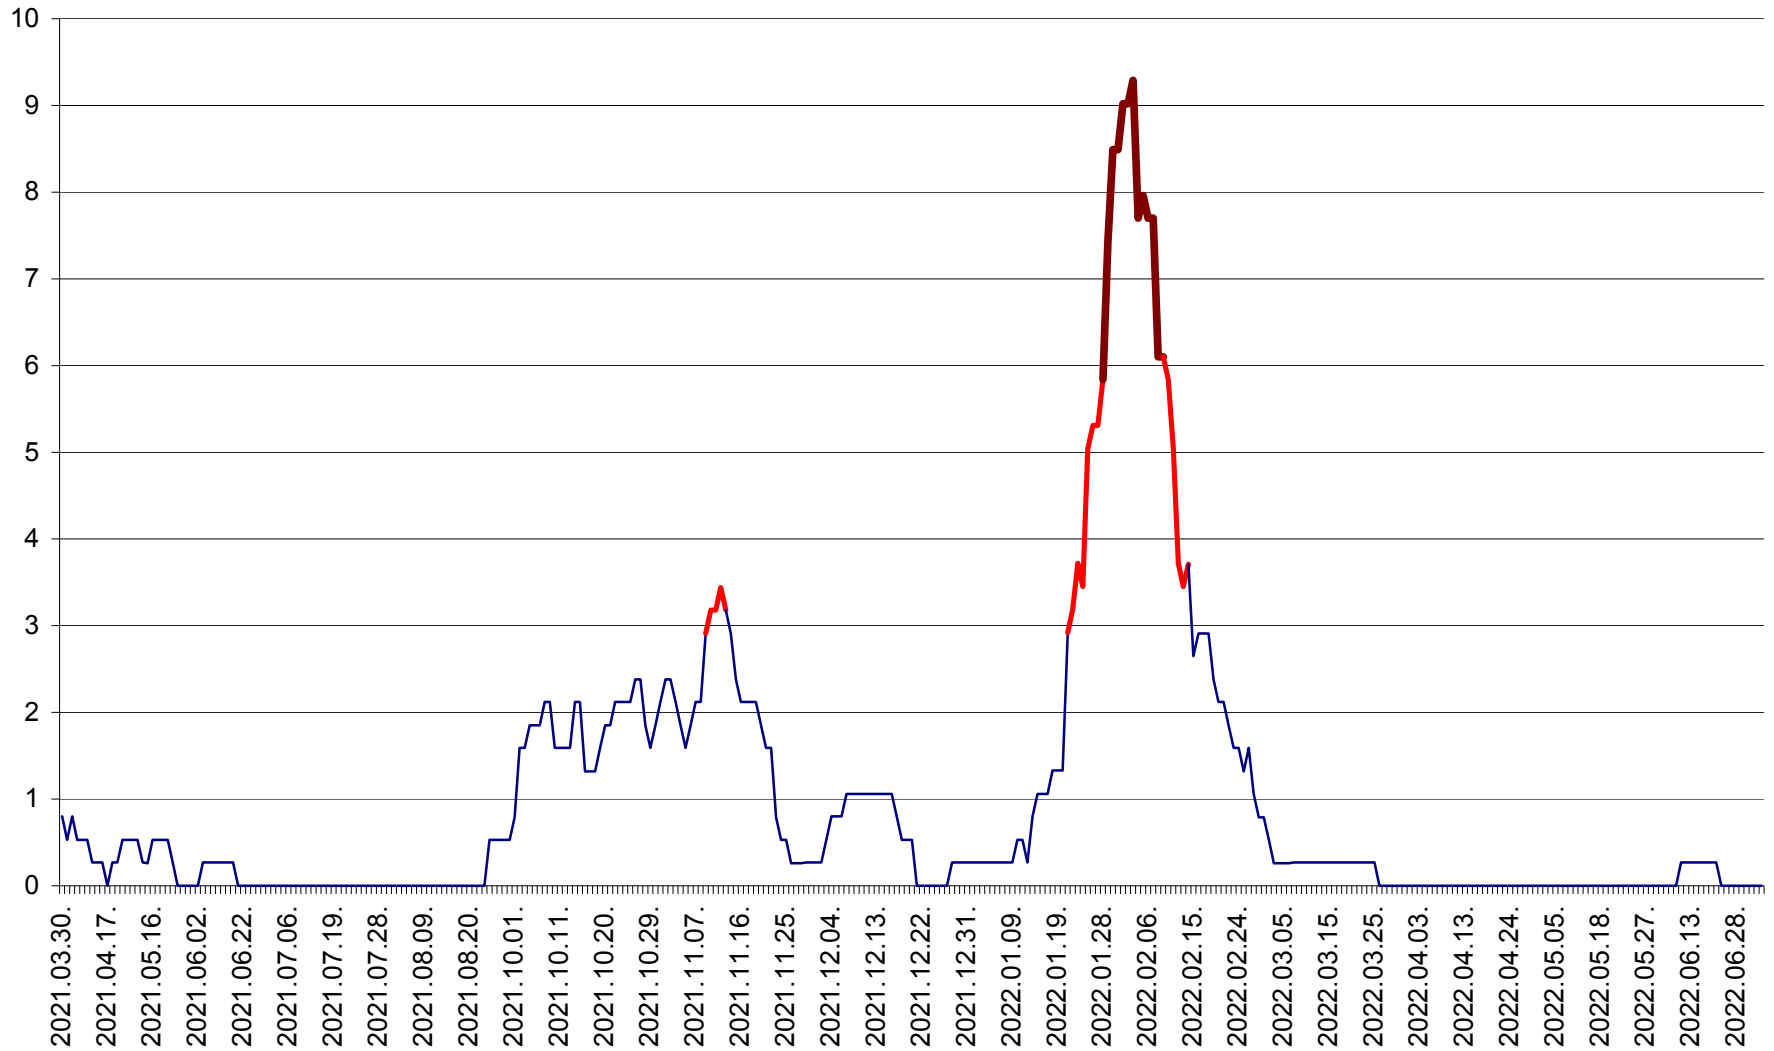

ORAȘ CRISTURU SECUIESC - Evolutia incidentei cumulate pe 14 zile la ‰ de locuitori
2021.04.01. - 2022.07.05.

DĂNEȘTI - Evolutia incidentei cumulate pe 14 zile la ‰ de locuitori
2021.04.01. - 2022.07.05.

DÂRJIU - Evolutia incidentei cumulate pe 14 zile la ‰ de locuitori
2021.04.01. - 2022.07.05.

DEALU - Evolutia incidentei cumulate pe 14 zile la ‰ de locuitori
2021.04.01. - 2022.07.05.

DITRĂU - Evolutia incidentei cumulate pe 14 zile la ‰ de locuitori
2021.04.01. - 2022.07.05.

FELICENI - Evolutia incidentei cumulate pe 14 zile la % de locuitori
2021.04.01. - 2022.07.05.

FRUMOASA - Evolutia incidentei cumulate pe 14 zile la ‰ de locuitori
2021.04.01. - 2022.07.05.

GĂLĂUȚAȘ - Evoluția incidenței cumulate pe 14 zile la ‰ de locuitori
2021.04.01. - 2022.07.05.