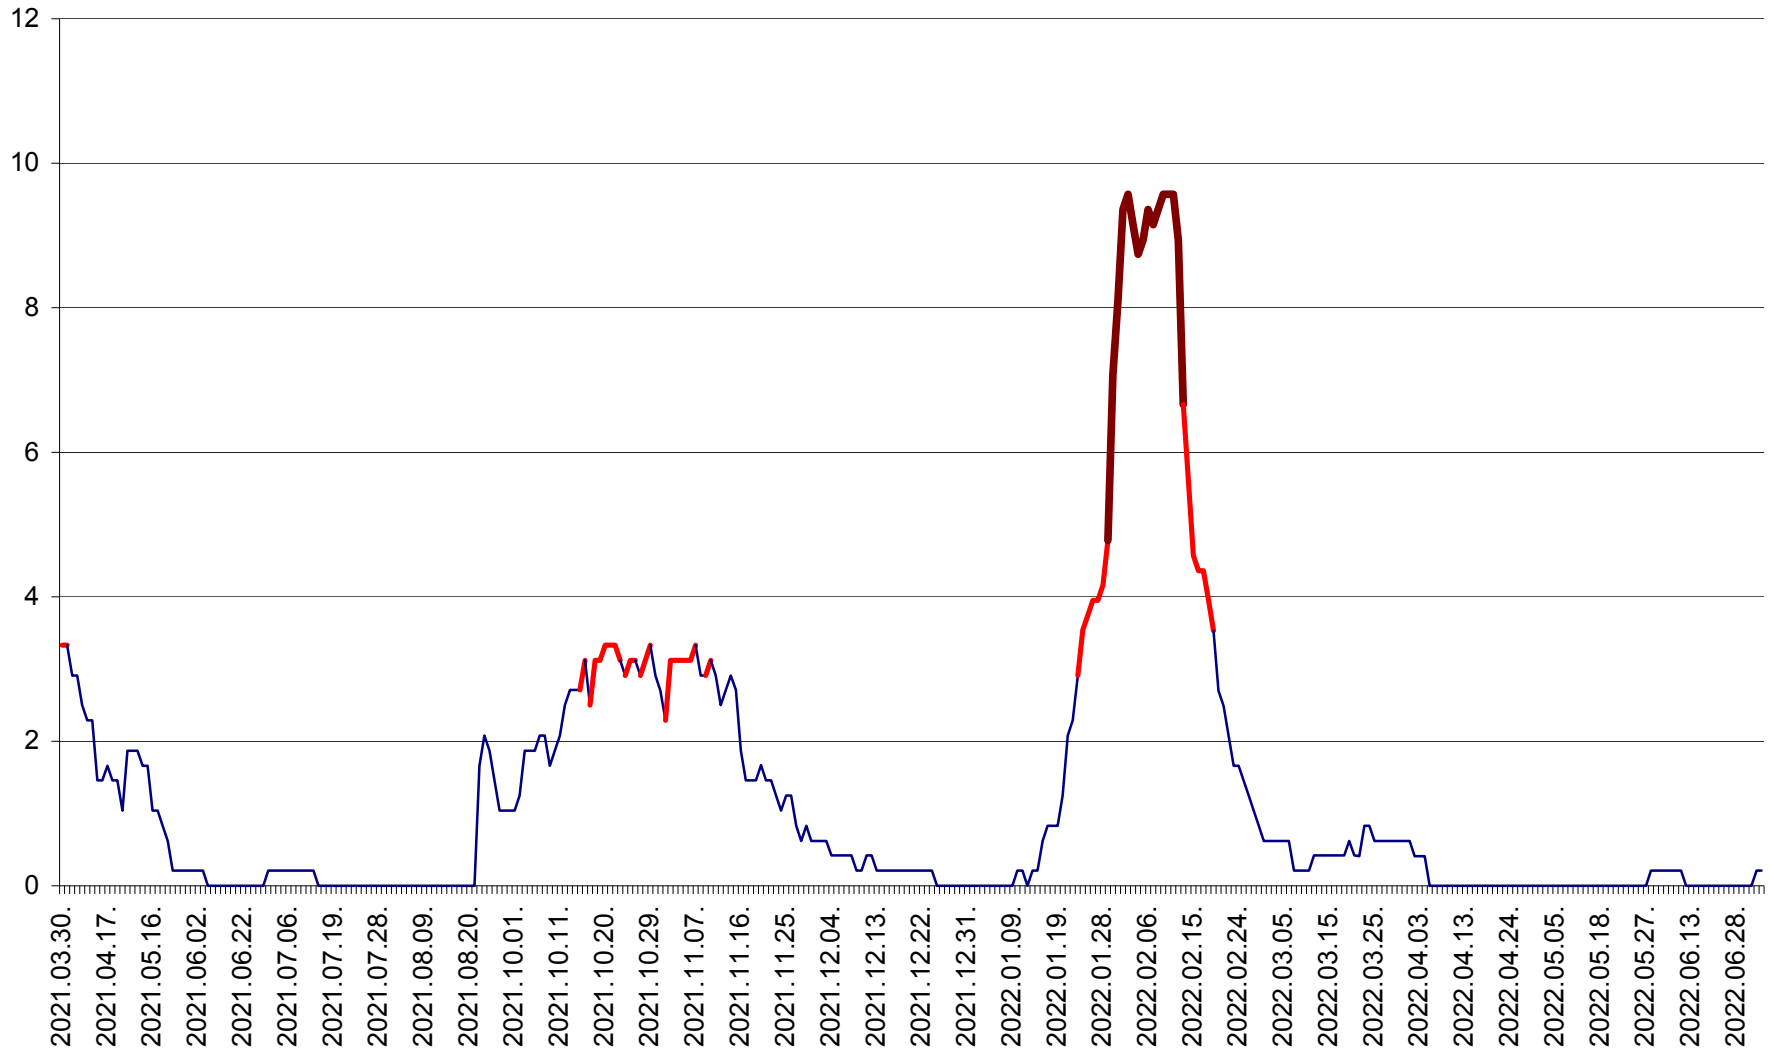

LELICENI - Evolutia incidentei cumulate pe 14 zile la % de locuitori
2021.04.01. - 2022.07.05.

LUETA - Evolutia incidentei cumulate pe 14 zile la ‰ de locuitori
2021.04.01. - 2022.07.05.

LUNCA DE JOS - Evolutia incidentei cumulate pe 14 zile la ‰ de locuitori
2021.04.01. - 2022.07.05.

LUNCA DE SUS - Evolutia incidentei cumulate pe 14 zile la ‰ de locuitori
2021.04.01. - 2022.07.05.

LUPENI - Evolutia incidentei cumulate pe 14 zile la ‰ de locuitori
2021.04.01. - 2022.07.05.

MĂDĂRAȘ - Evolutia incidentei cumulate pe 14 zile la ‰ de locuitori
2021.04.01. - 2022.07.05.