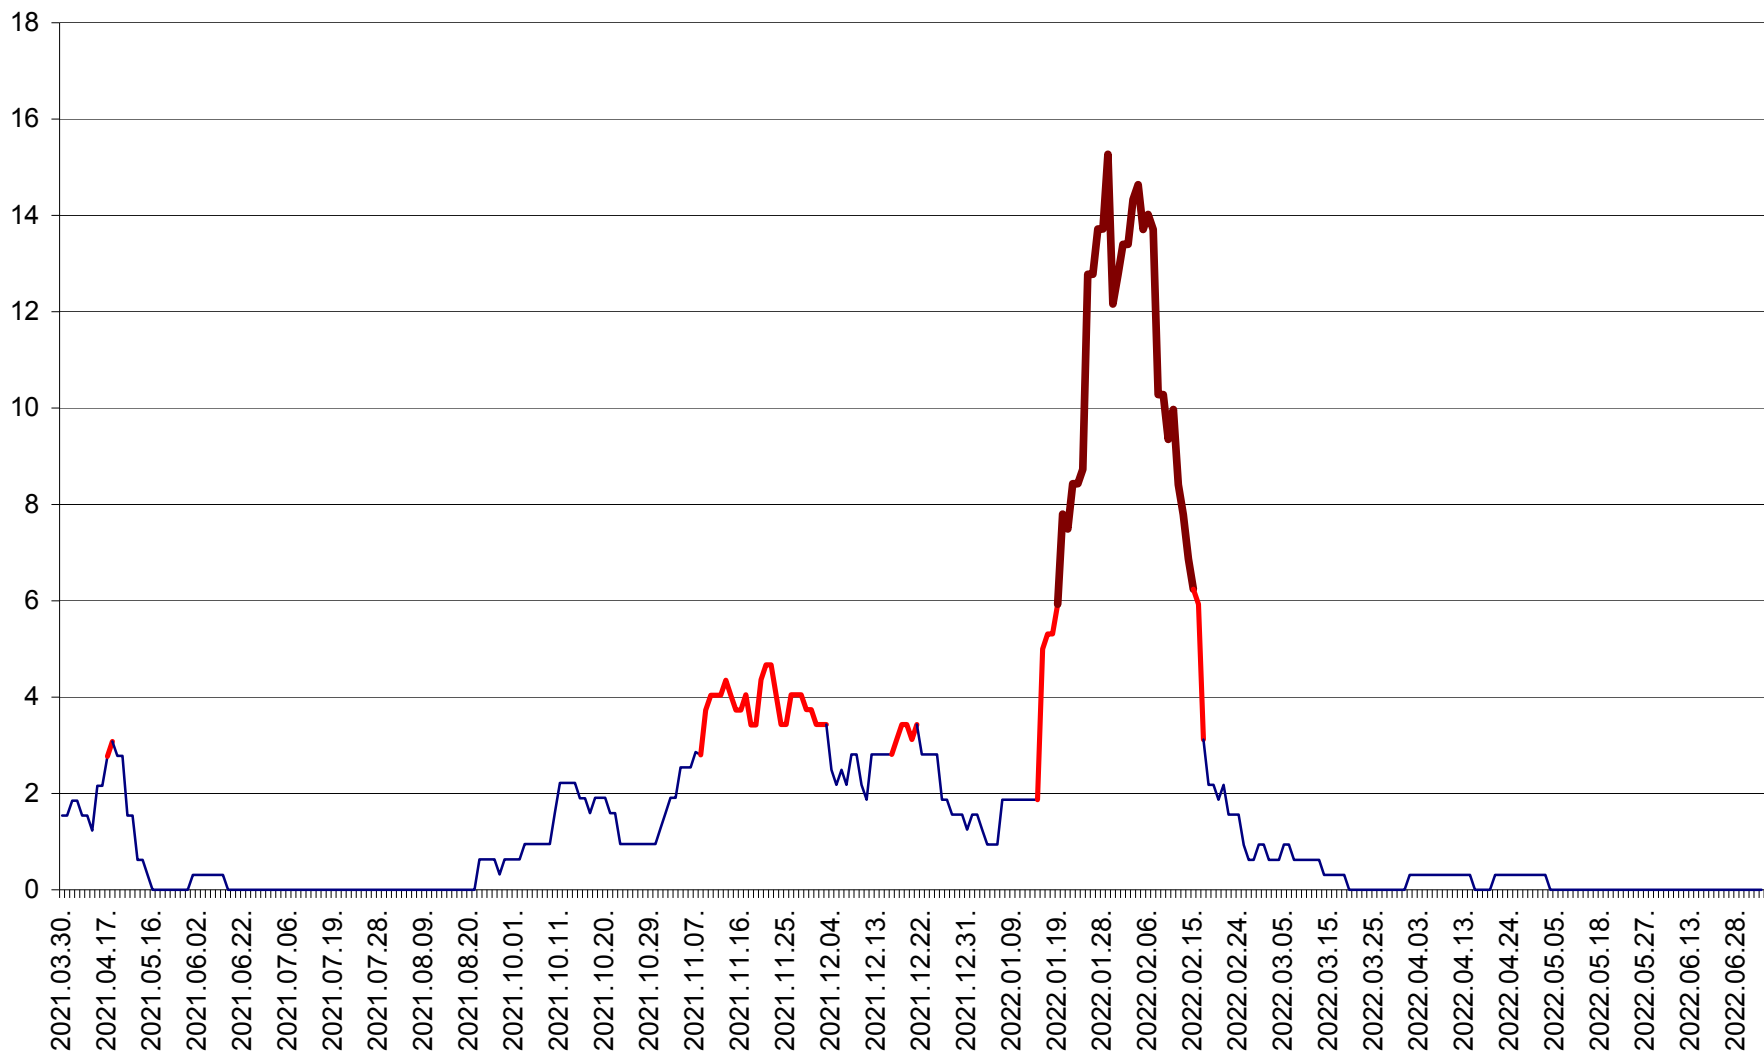

TUȘNAD - Evolutia incidentei cumulate pe 14 zile la ‰ de locuitori
2021.04.01. - 2022.07.05.