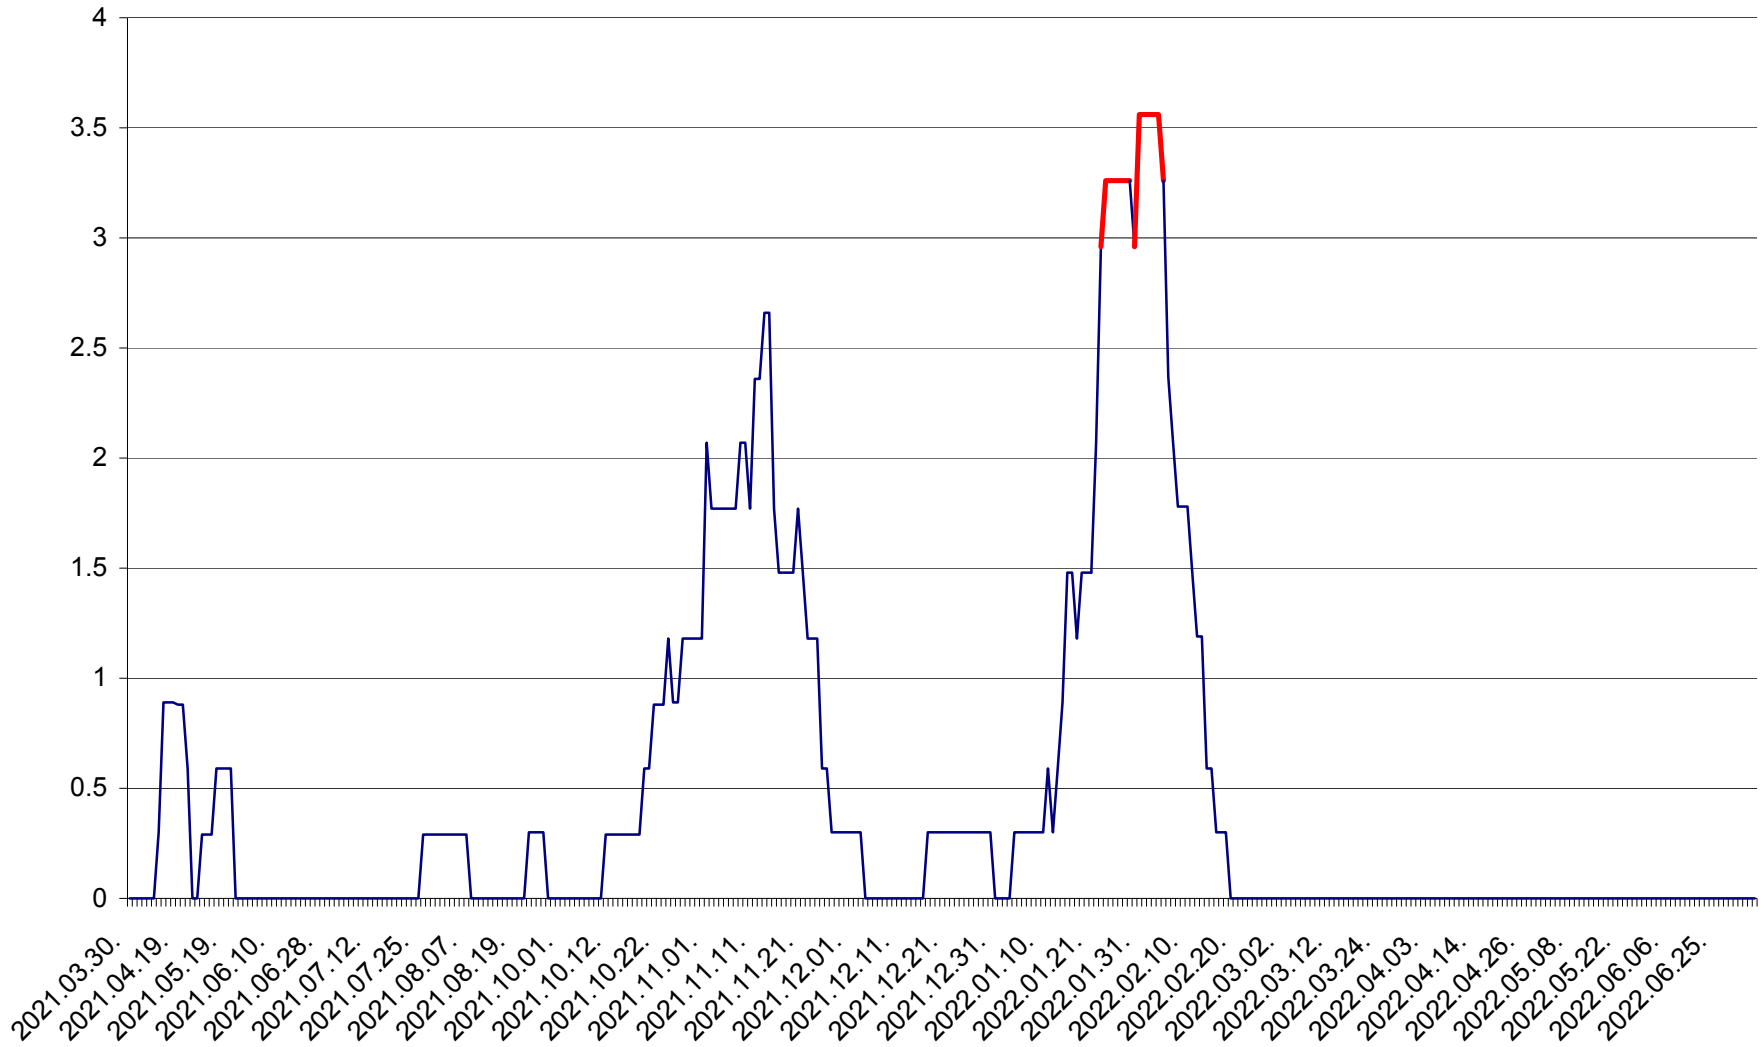

MUNICIPIUL GHEORGHENI - Evolutia incidentei cumulate pe 14 zile la % de locuitori
2021.04.01. - 2022.07.05.

JOSENI - Evolutia incidentei cumulate pe 14 zile la ‰ de locuitori
2021.04.01. - 2022.07.05.

LĂZAREA - Evolutia incidentei cumulate pe 14 zile la % de locuitori
2021.04.01. - 2022.07.05.

LELICENI - Evolutia incidentei cumulate pe 14 zile la % de locuitori
2021.04.01. - 2022.07.05.

LUETA - Evolutia incidentei cumulate pe 14 zile la ‰ de locuitori
2021.04.01. - 2022.07.05.

LUNCA DE JOS - Evolutia incidentei cumulate pe 14 zile la ‰ de locuitori
2021.04.01. - 2022.07.05.

LUNCA DE SUS - Evolutia incidentei cumulate pe 14 zile la ‰ de locuitori
2021.04.01. - 2022.07.05.

LUPENI - Evolutia incidentei cumulate pe 14 zile la ‰ de locuitori
2021.04.01. - 2022.07.05.

MĂDĂRAȘ - Evolutia incidentei cumulate pe 14 zile la ‰ de locuitori
2021.04.01. - 2022.07.05.