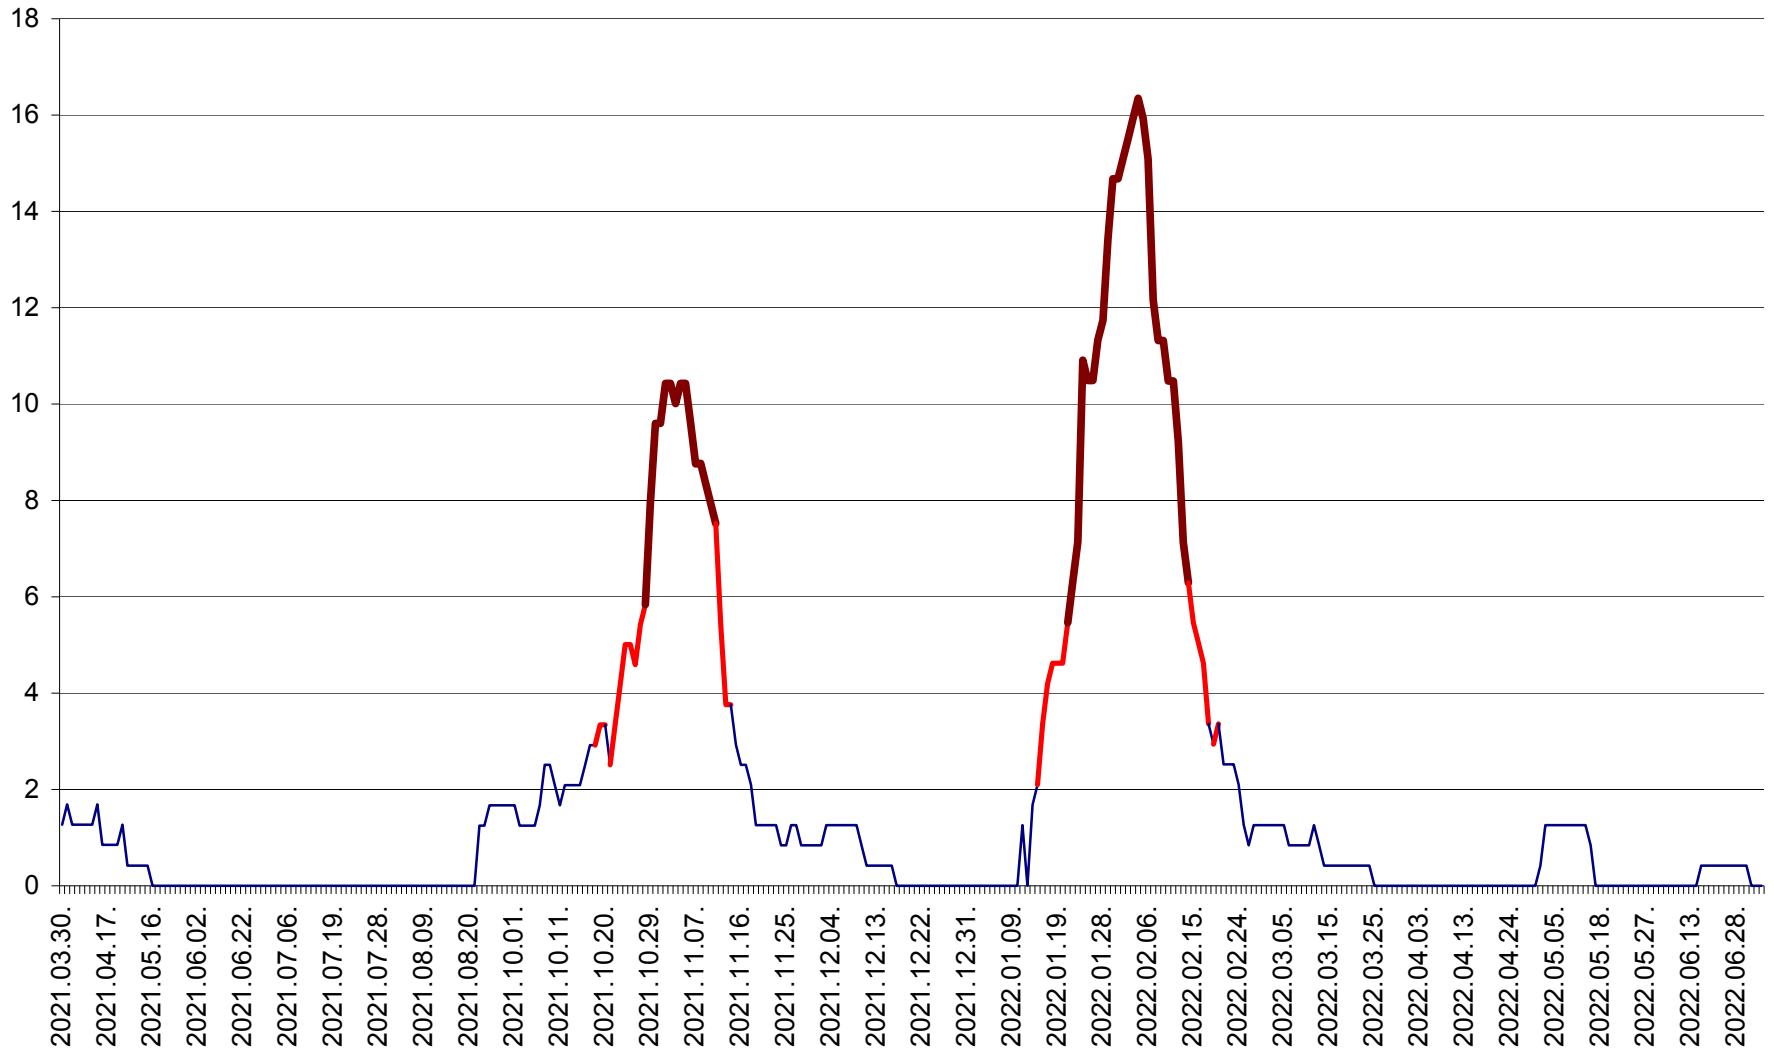

FELICENI - Evolutia incidentei cumulate pe 14 zile la % de locuitori
2021.04.01. - 2022.07.05.

FRUMOASA - Evolutia incidentei cumulate pe 14 zile la ‰ de locuitori
2021.04.01. - 2022.07.05.

GĂLĂUȚAȘ - Evoluția incidenței cumulate pe 14 zile la ‰ de locuitori
2021.04.01. - 2022.07.05.

MUNICIPIUL GHEORGHENI - Evolutia incidentei cumulate pe 14 zile la % de locuitori
2021.04.01. - 2022.07.05.

JOSENI - Evolutia incidentei cumulate pe 14 zile la ‰ de locuitori
2021.04.01. - 2022.07.05.

LĂZAREA - Evolutia incidentei cumulate pe 14 zile la % de locuitori
2021.04.01. - 2022.07.05.

LELICENI - Evolutia incidentei cumulate pe 14 zile la % de locuitori
2021.04.01. - 2022.07.05.

LUETA - Evolutia incidentei cumulate pe 14 zile la ‰ de locuitori
2021.04.01. - 2022.07.05.

LUNCA DE JOS - Evolutia incidentei cumulate pe 14 zile la ‰ de locuitori
2021.04.01. - 2022.07.05.