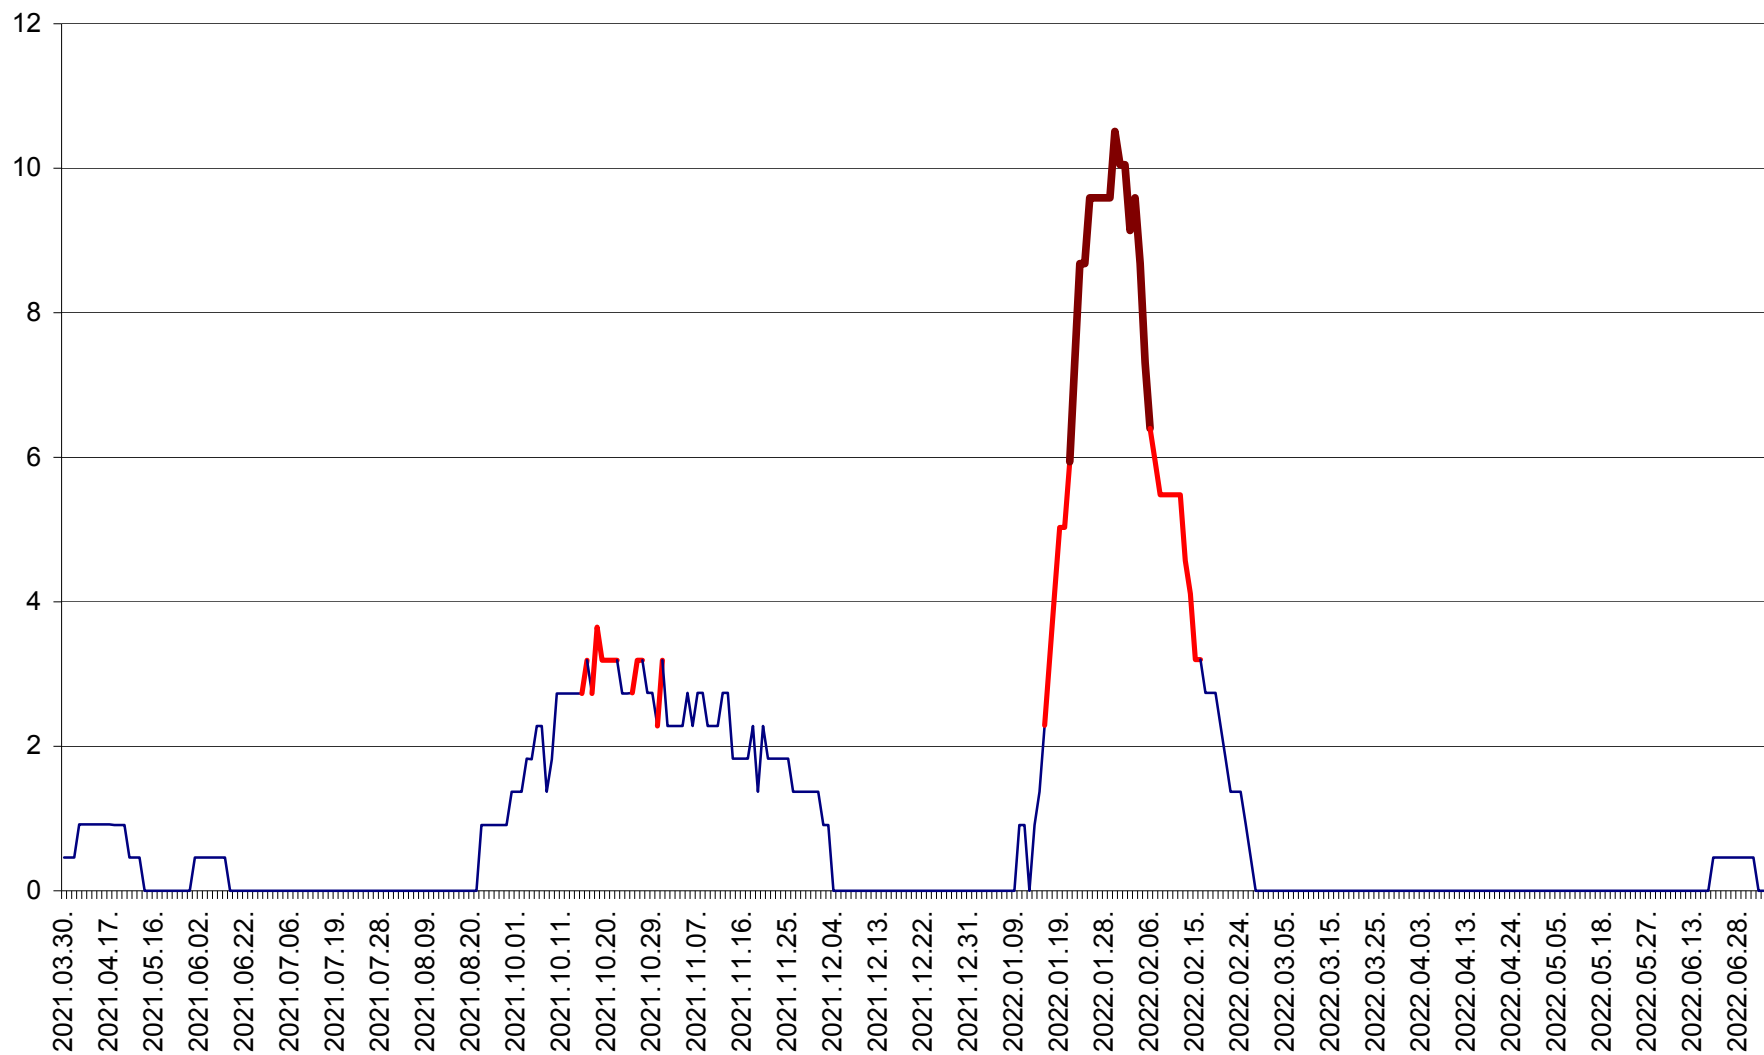

CICEU - Evolutia incidentei cumulate pe 14 zile la ‰ de locuitori
2021.04.01. - 2022.07.05.

CIUCSÂNGEORGIU - Evolutia incidentei cumulate pe 14 zile la % de locuitori
2021.04.01. - 2022.07.05.

CIUMANI - Evolutia incidentei cumulate pe 14 zile la ‰ de locuitori
2021.04.01. - 2022.07.05.

CORBU - Evolutia incidentei cumulate pe 14 zile la ‰ de locuitori
2021.04.01. - 2022.07.05.

CORUND - Evolutia incidentei cumulate pe 14 zile la ‰ de locuitori
2021.04.01. - 2022.07.05.

COZMENI - Evolutia incidentei cumulate pe 14 zile la % de locuitori
2021.04.01. - 2022.07.05.

ORAȘ CRISTURU SECUIESC - Evolutia incidentei cumulate pe 14 zile la ‰ de locuitori
2021.04.01. - 2022.07.05.

DĂNEȘTI - Evolutia incidentei cumulate pe 14 zile la ‰ de locuitori
2021.04.01. - 2022.07.05.

DÂRJIU - Evolutia incidentei cumulate pe 14 zile la ‰ de locuitori
2021.04.01. - 2022.07.05.

DEALU - Evolutia incidentei cumulate pe 14 zile la ‰ de locuitori
2021.04.01. - 2022.07.05.

DITRĂU - Evolutia incidentei cumulate pe 14 zile la ‰ de locuitori
2021.04.01. - 2022.07.05.