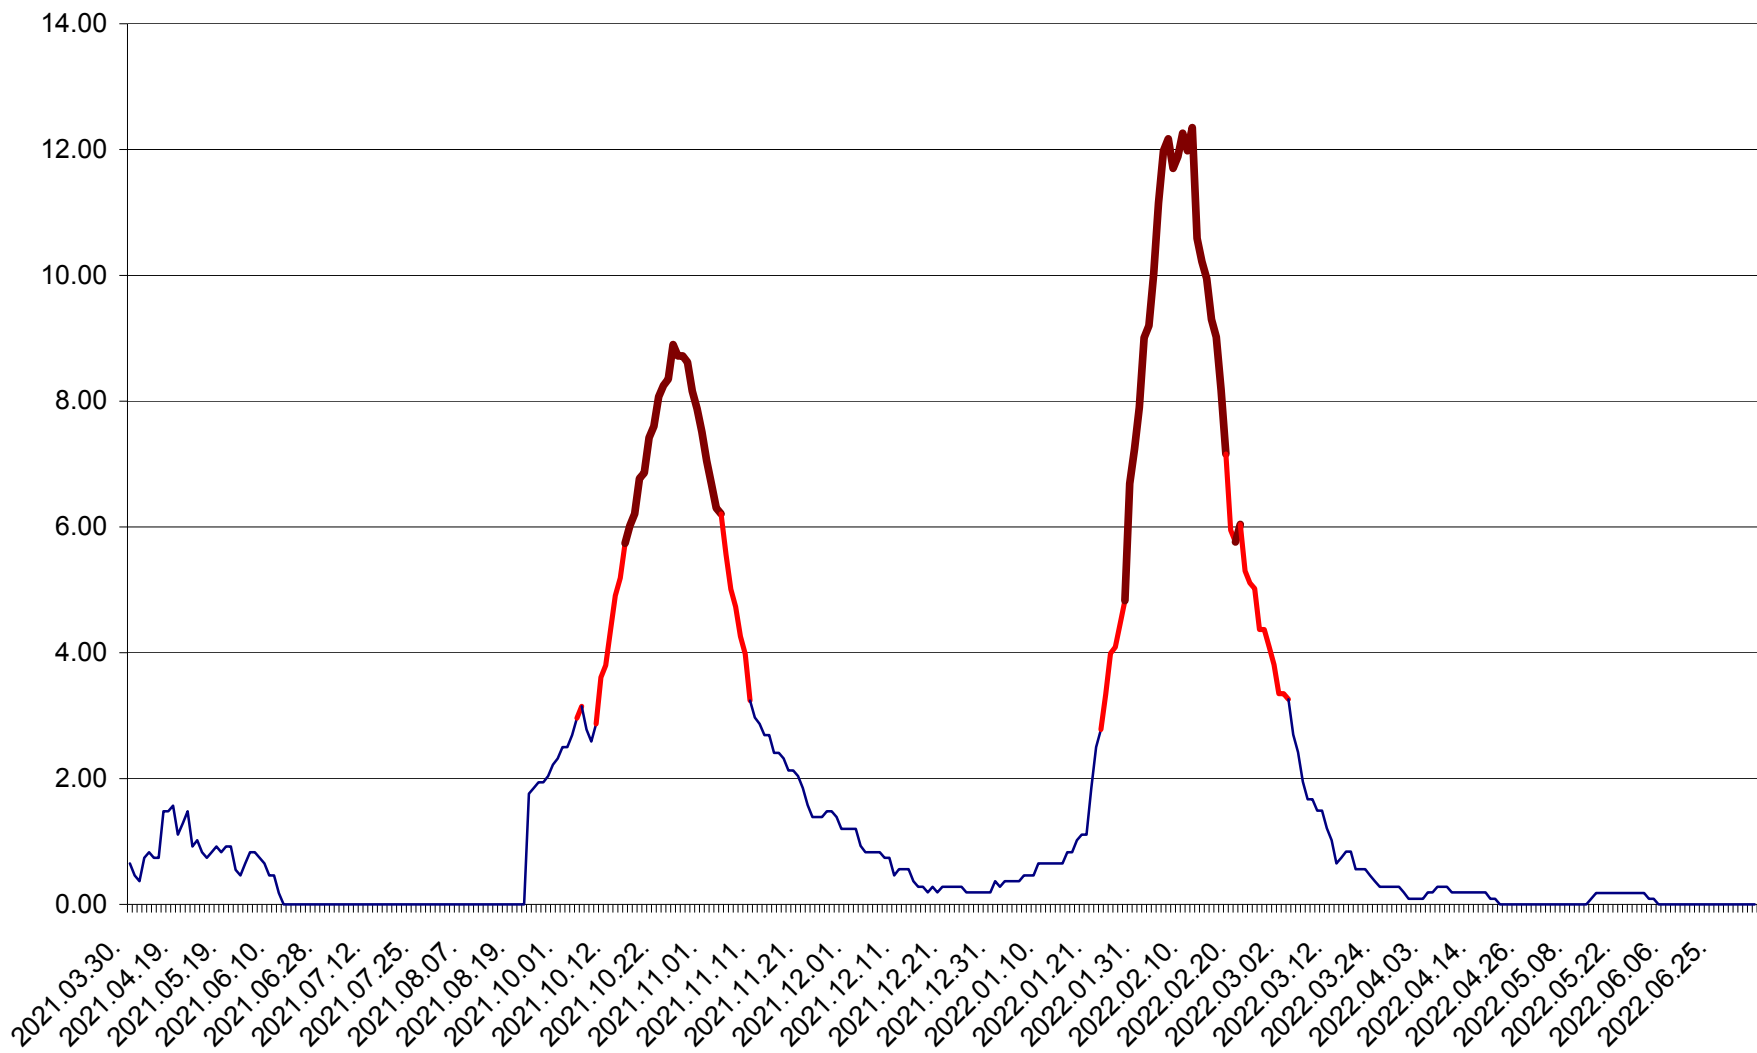

BRĂDEȘTI - Evolutia incidentei cumulate pe 14 zile la ‰ de locuitori
2021.04.01. - 2022.07.05.

CĂPÂLNIȚA - Evoluția incidenței cumulate pe 14 zile la ‰ de locuitori
2021.04.01. - 2022.07.05.

CÂRȚA - Evolutia incidentei cumulate pe 14 zile la ‰ de locuitori
2021.04.01. - 2022.07.05.

CICEU - Evolutia incidentei cumulate pe 14 zile la ‰ de locuitori
2021.04.01. - 2022.07.05.

CIUCSÂNGEORGIU - Evolutia incidentei cumulate pe 14 zile la % de locuitori
2021.04.01. - 2022.07.05.

CIUMANI - Evolutia incidentei cumulate pe 14 zile la ‰ de locuitori
2021.04.01. - 2022.07.05.

CORBU - Evolutia incidentei cumulate pe 14 zile la ‰ de locuitori
2021.04.01. - 2022.07.05.

CORUND - Evolutia incidentei cumulate pe 14 zile la ‰ de locuitori
2021.04.01. - 2022.07.05.

COZMENI - Evolutia incidentei cumulate pe 14 zile la % de locuitori
2021.04.01. - 2022.07.05.

ORAȘ CRISTURU SECUIESC - Evolutia incidentei cumulate pe 14 zile la ‰ de locuitori
2021.04.01. - 2022.07.05.

DĂNEȘTI - Evolutia incidentei cumulate pe 14 zile la ‰ de locuitori
2021.04.01. - 2022.07.05.