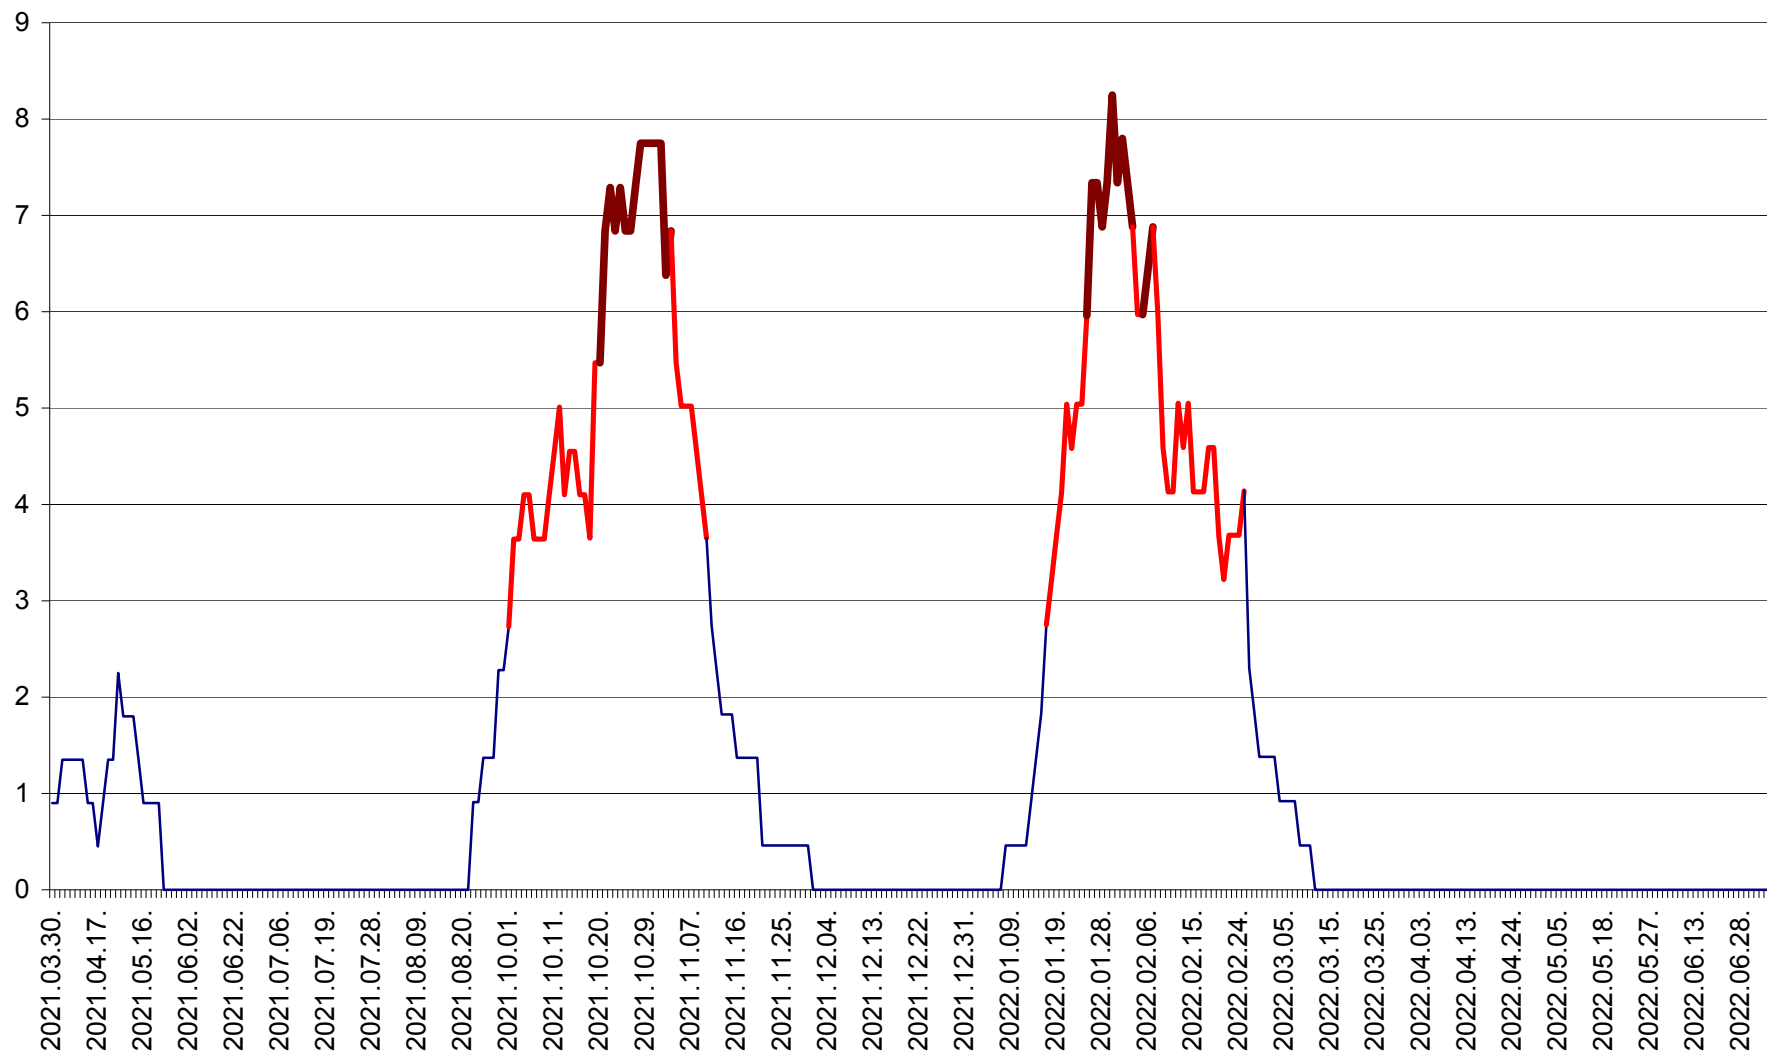

RACU - Evolutia incidentei cumulate pe 14 zile la ‰ de locuitori
2021.04.01. - 2022.07.05.

REMETEA - Evolutia incidentei cumulate pe 14 zile la % de locuitori
2021.04.01. - 2022.07.05.

SĂCEL - Evolutia incidentei cumulate pe 14 zile la ‰ de locuitori
2021.04.01. - 2022.07.05.

SÂNCRĂIENI - Evolutia incidentei cumulate pe 14 zile la ‰ de locuitori
2021.04.01. - 2022.07.05.

SÂNDOMIC - Evolutia incidentei cumulate pe 14 zile la ‰ de locuitori
2021.04.01. - 2022.07.05.

SÂNMARTIN - Evolutia incidentei cumulate pe 14 zile la ‰ de locuitori
2021.04.01. - 2022.07.05.

SÂNSIMION - Evolutia incidentei cumulate pe 14 zile la ‰ de locuitori
2021.04.01. - 2022.07.05.

SÂNTIMBRU - Evolutia incidentei cumulate pe 14 zile la ‰ de locuitori
2021.04.01. - 2022.07.05.

SĂRMAȘ - Evolutia incidentei cumulate pe 14 zile la ‰ de locuitori
2021.04.01. - 2022.07.05.