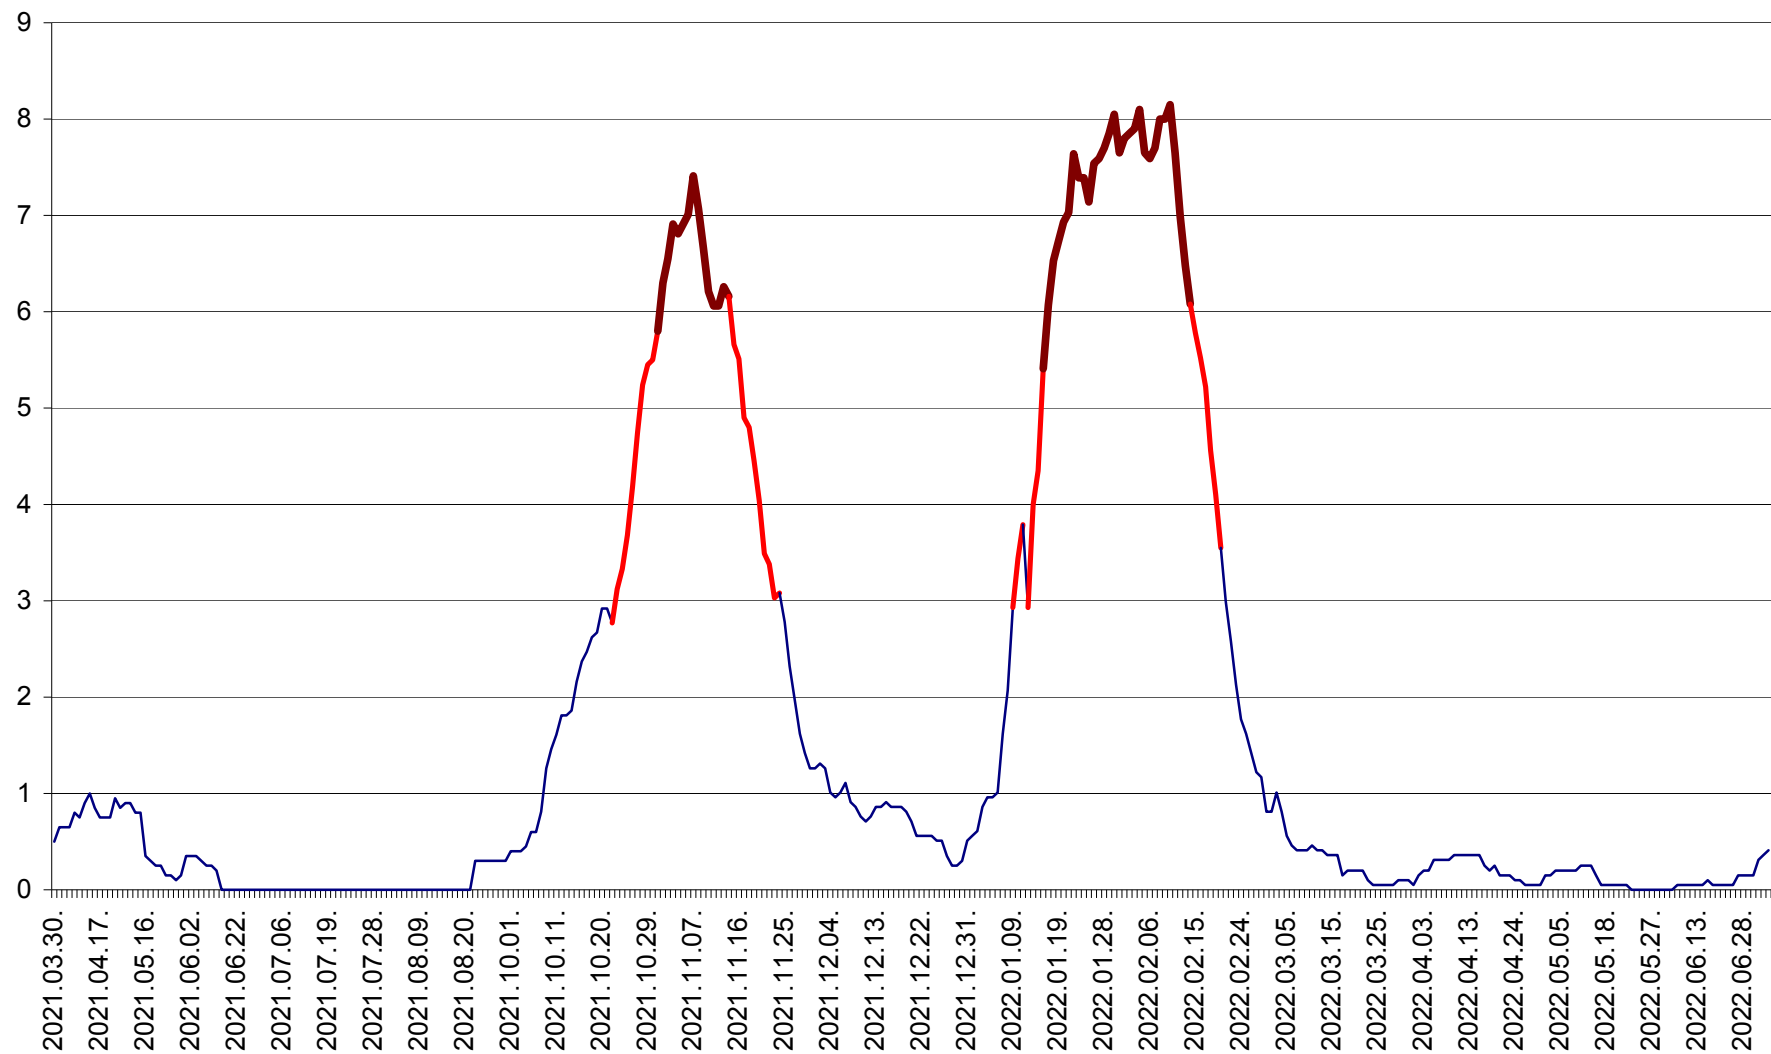

DÂRJIU - Evolutia incidentei cumulate pe 14 zile la ‰ de locuitori
2021.04.01. - 2022.07.05.

DEALU - Evolutia incidentei cumulate pe 14 zile la ‰ de locuitori
2021.04.01. - 2022.07.05.

DITRĂU - Evolutia incidentei cumulate pe 14 zile la ‰ de locuitori
2021.04.01. - 2022.07.05.

FELICENI - Evolutia incidentei cumulate pe 14 zile la % de locuitori
2021.04.01. - 2022.07.05.

FRUMOASA - Evolutia incidentei cumulate pe 14 zile la ‰ de locuitori
2021.04.01. - 2022.07.05.

GĂLĂUȚAȘ - Evoluția incidenței cumulate pe 14 zile la ‰ de locuitori
2021.04.01. - 2022.07.05.

MUNICIPIUL GHEORGHENI - Evolutia incidentei cumulate pe 14 zile la % de locuitori
2021.04.01. - 2022.07.05.

JOSENI - Evolutia incidentei cumulate pe 14 zile la ‰ de locuitori
2021.04.01. - 2022.07.05.

LĂZAREA - Evolutia incidentei cumulate pe 14 zile la % de locuitori
2021.04.01. - 2022.07.05.

LELICENI - Evolutia incidentei cumulate pe 14 zile la % de locuitori
2021.04.01. - 2022.07.05.

LUETA - Evolutia incidentei cumulate pe 14 zile la ‰ de locuitori
2021.04.01. - 2022.07.05.

LUNCA DE JOS - Evolutia incidentei cumulate pe 14 zile la ‰ de locuitori
2021.04.01. - 2022.07.05.