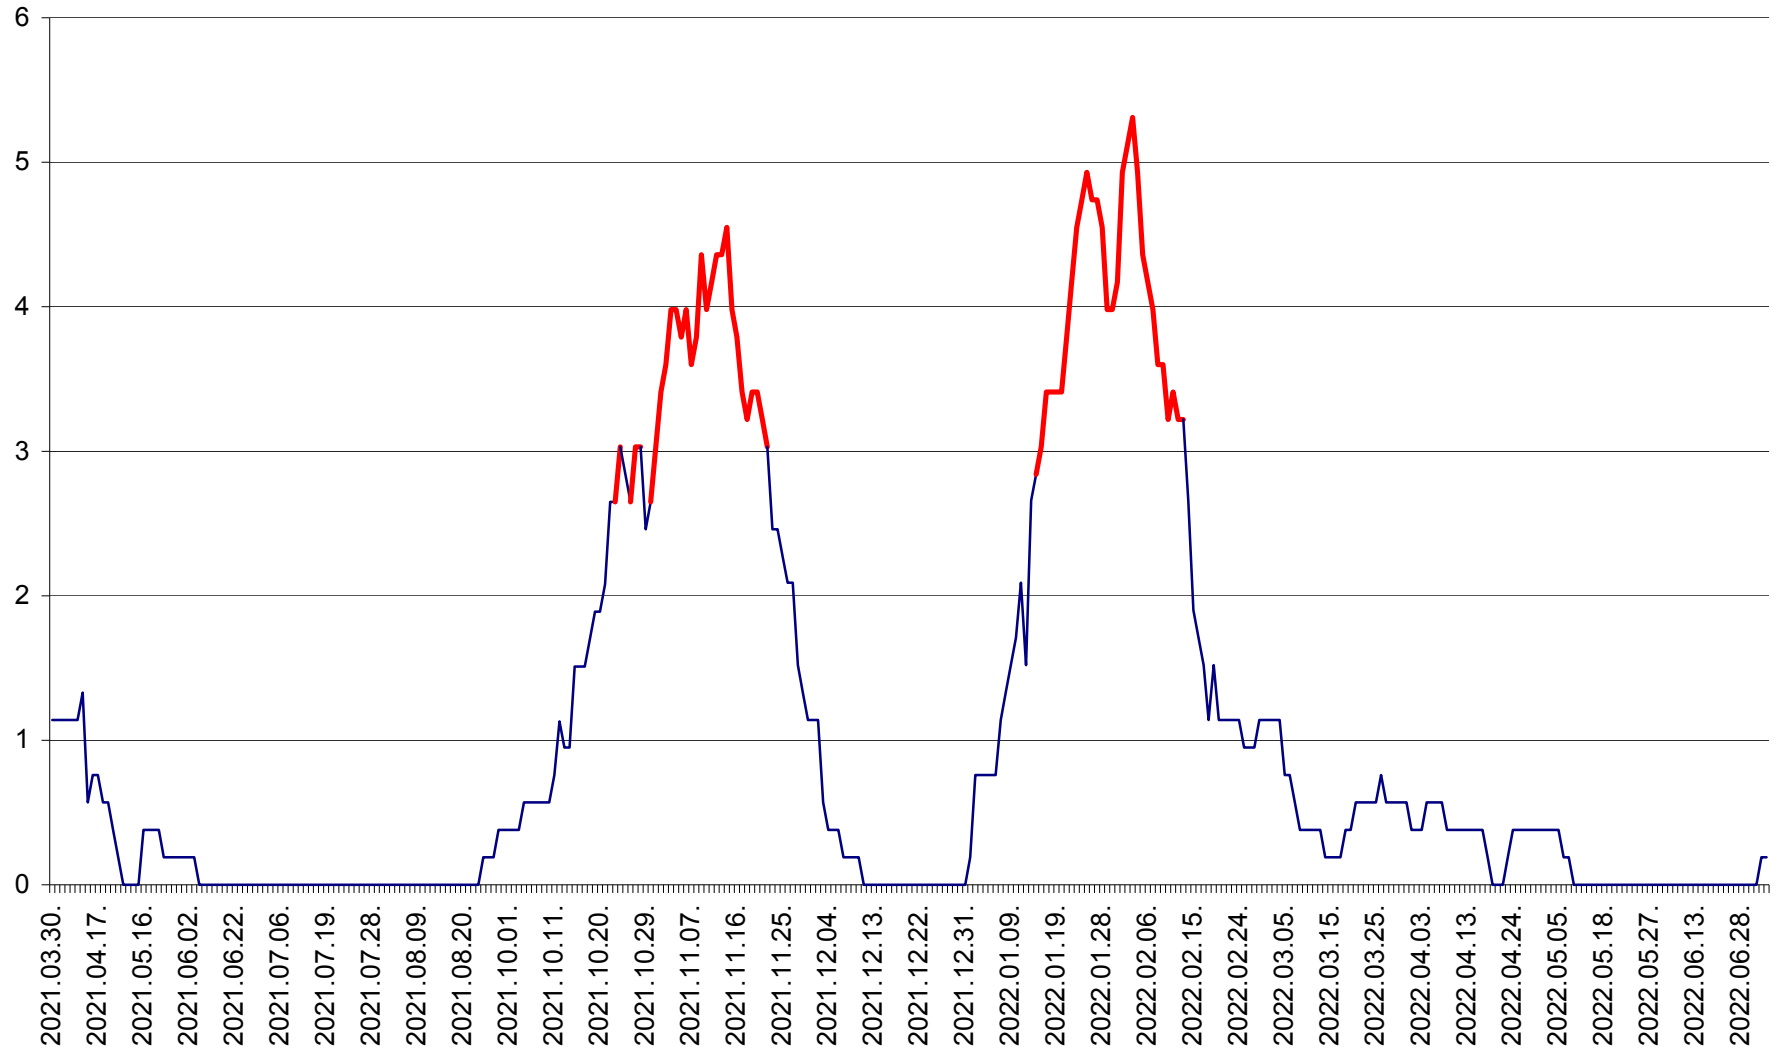

SÂNSIMION - Evolutia incidentei cumulate pe 14 zile la ‰ de locuitori
2021.04.01. - 2022.07.05.

SÂNTIMBRU - Evolutia incidentei cumulate pe 14 zile la ‰ de locuitori
2021.04.01. - 2022.07.05.

SĂRMAȘ - Evolutia incidentei cumulate pe 14 zile la ‰ de locuitori
2021.04.01. - 2022.07.05.

SATU MARE - Evolutia incidentei cumulate pe 14 zile la ‰ de locuitori
2021.04.01. - 2022.07.05.

SECUIENI - Evolutia incidentei cumulate pe 14 zile la % de locuitori
2021.04.01. - 2022.07.05.

SICULENI - Evolutia incidentei cumulate pe 14 zile la % de locuitori
2021.04.01. - 2022.07.05.

ȘIMONEȘTI - Evolutia incidentei cumulate pe 14 zile la ‰ de locuitori
2021.04.01. - 2022.07.05.

SUBCETATE - Evolutia incidentei cumulate pe 14 zile la ‰ de locuitori
2021.04.01. - 2022.07.05.

SUSENI - Evolutia incidentei cumulate pe 14 zile la ‰ de locuitori
2021.04.01. - 2022.07.05.