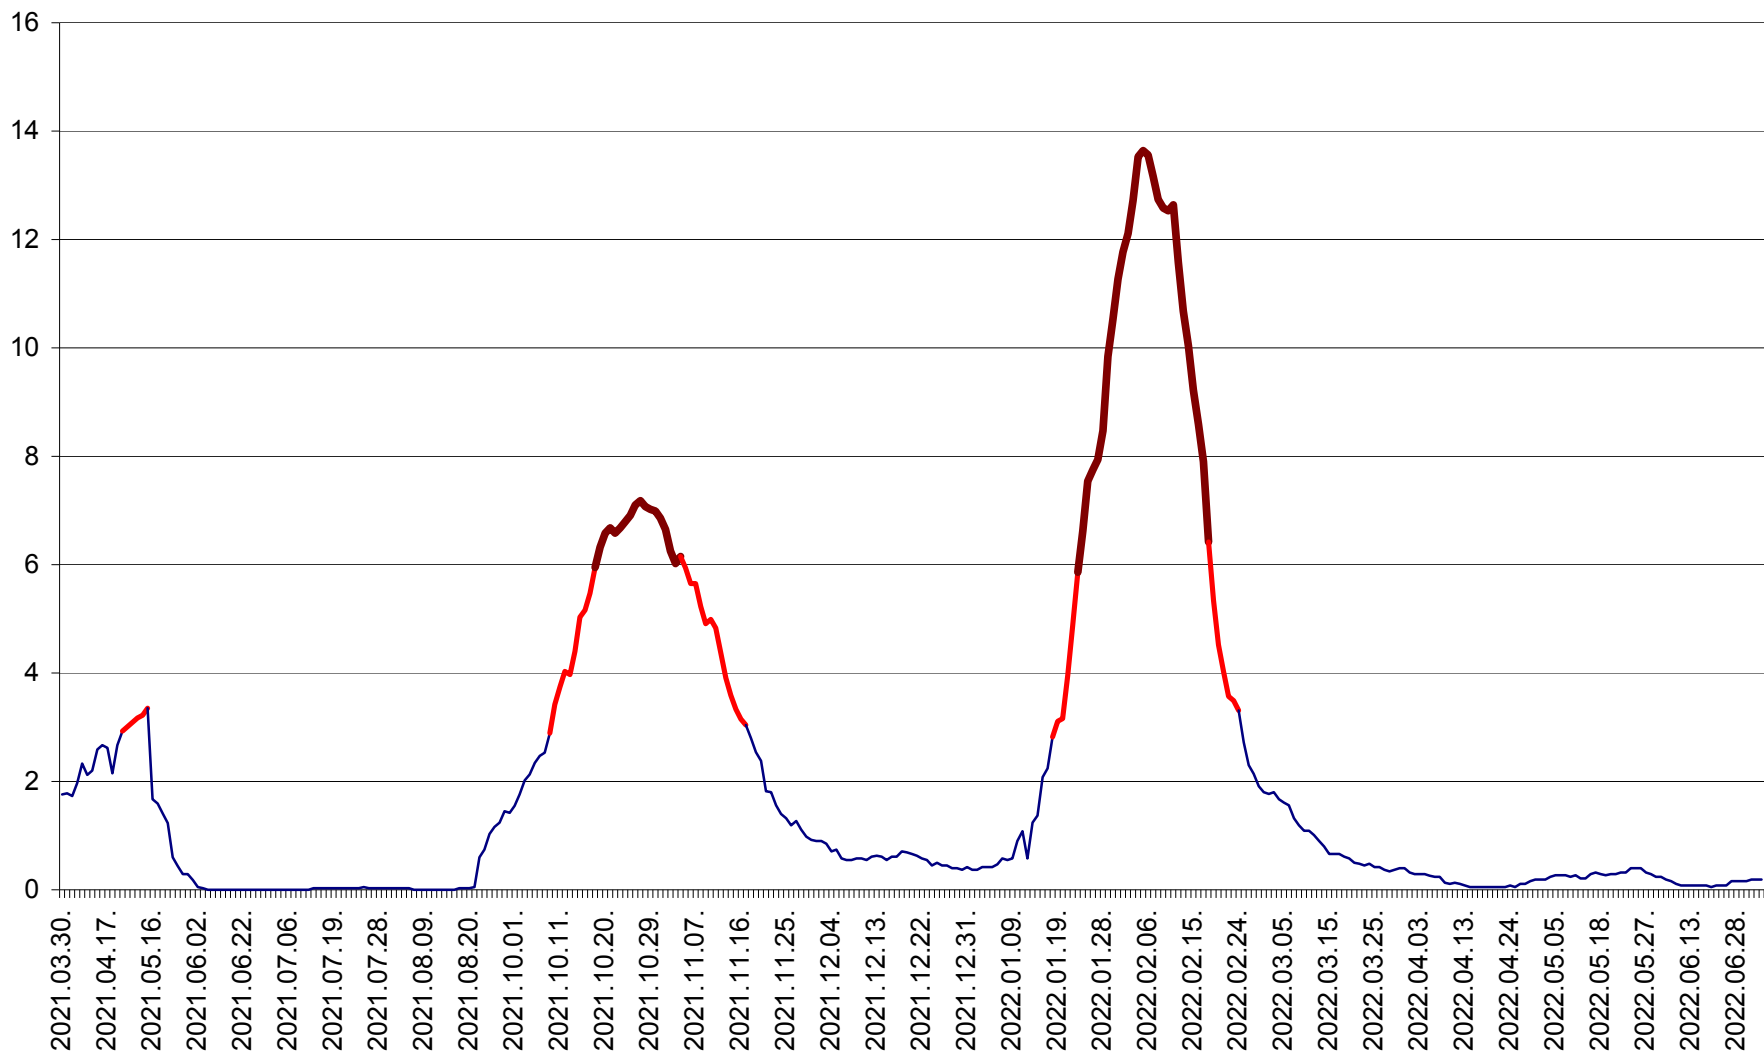

PĂULENI-CIUC - Evolutia incidentei cumulate pe 14 zile la % de locuitori
2021.04.01. - 2022.07.05.