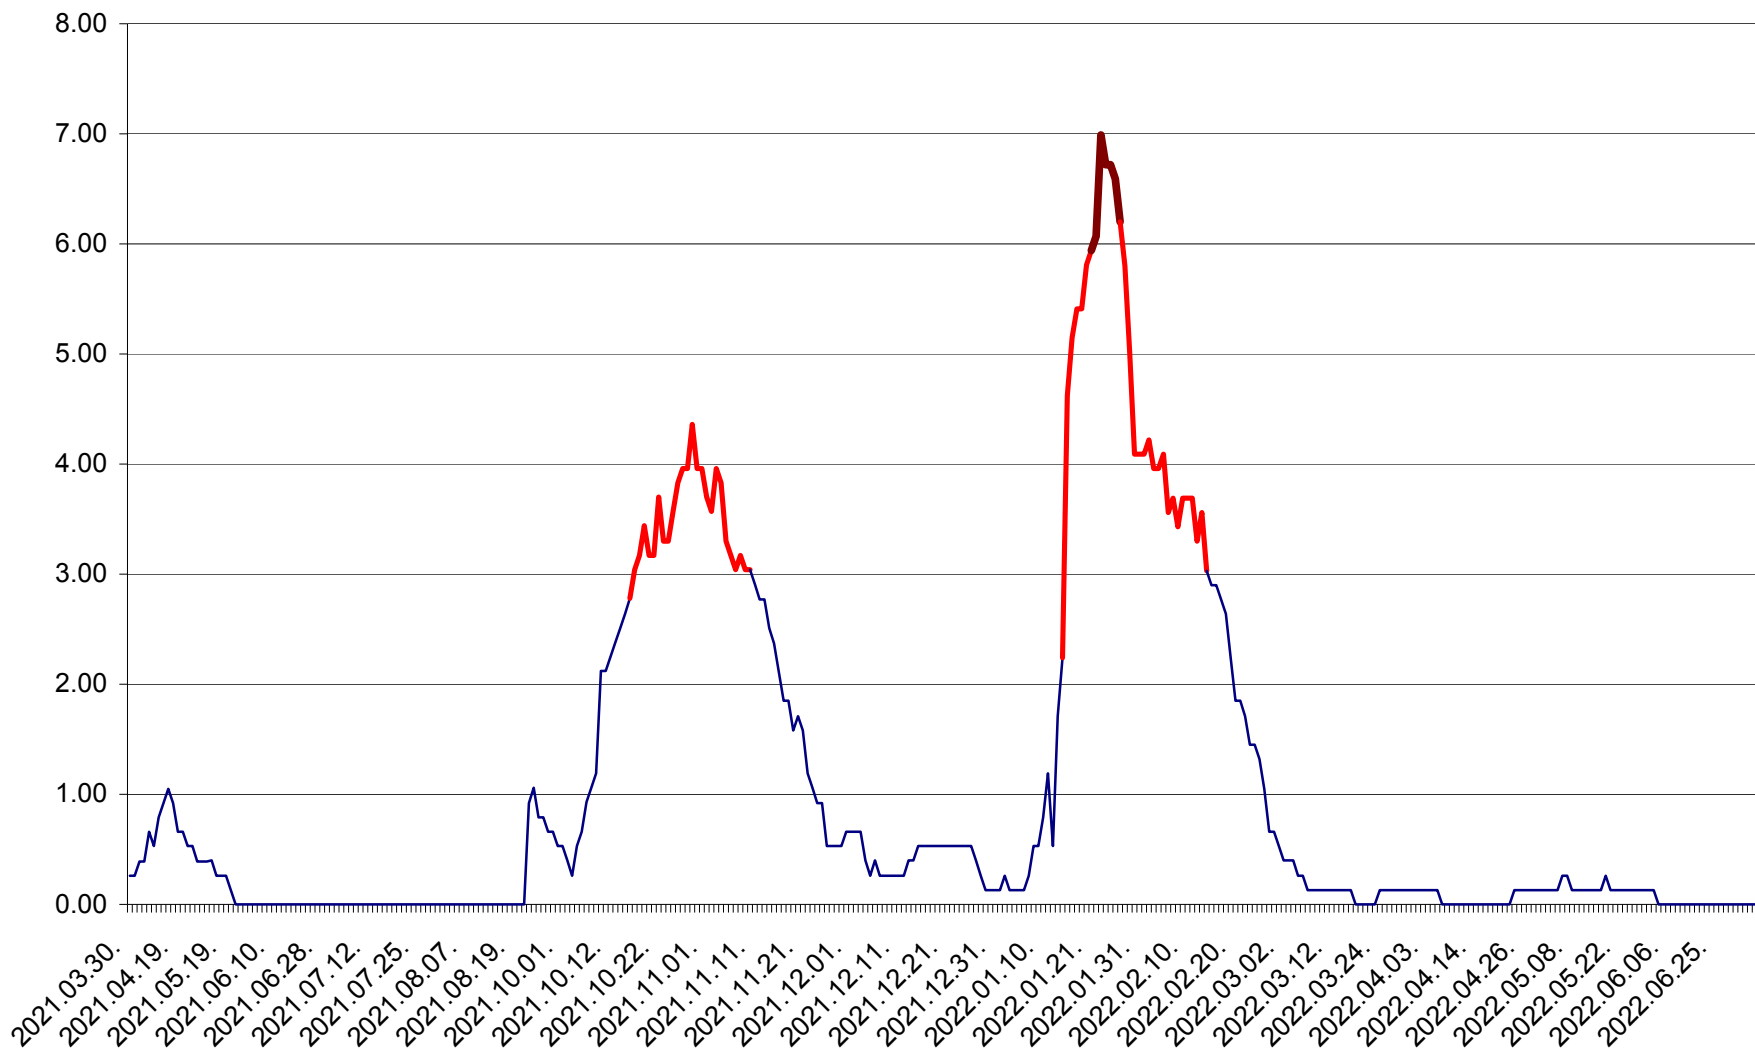

TUȘNAD - Evolutia incidentei cumulate pe 14 zile la ‰ de locuitori
2021.04.01. - 2022.07.05.

ULIEȘ - Evoluția incidentei cumulate pe 14 zile la ‰ de locuitori
2021.04.01. - 2022.07.05.

VĂRȘAG - Evolutia incidentei cumulate pe 14 zile la ‰ de locuitori
2021.04.01. - 2022.07.05.

ORAȘ VLĂHIȚA - Evolutia incidentei cumulate pe 14 zile la ‰ de locuitori
2021.04.01. - 2022.07.05.

VOȘLĂBENI - Evolutia incidentei cumulate pe 14 zile la ‰ de locuitori
2021.04.01. - 2022.07.05.

ZETEA - Evolutia incidentei cumulate pe 14 zile la ‰ de locuitori
2021.04.01. - 2022.07.05.