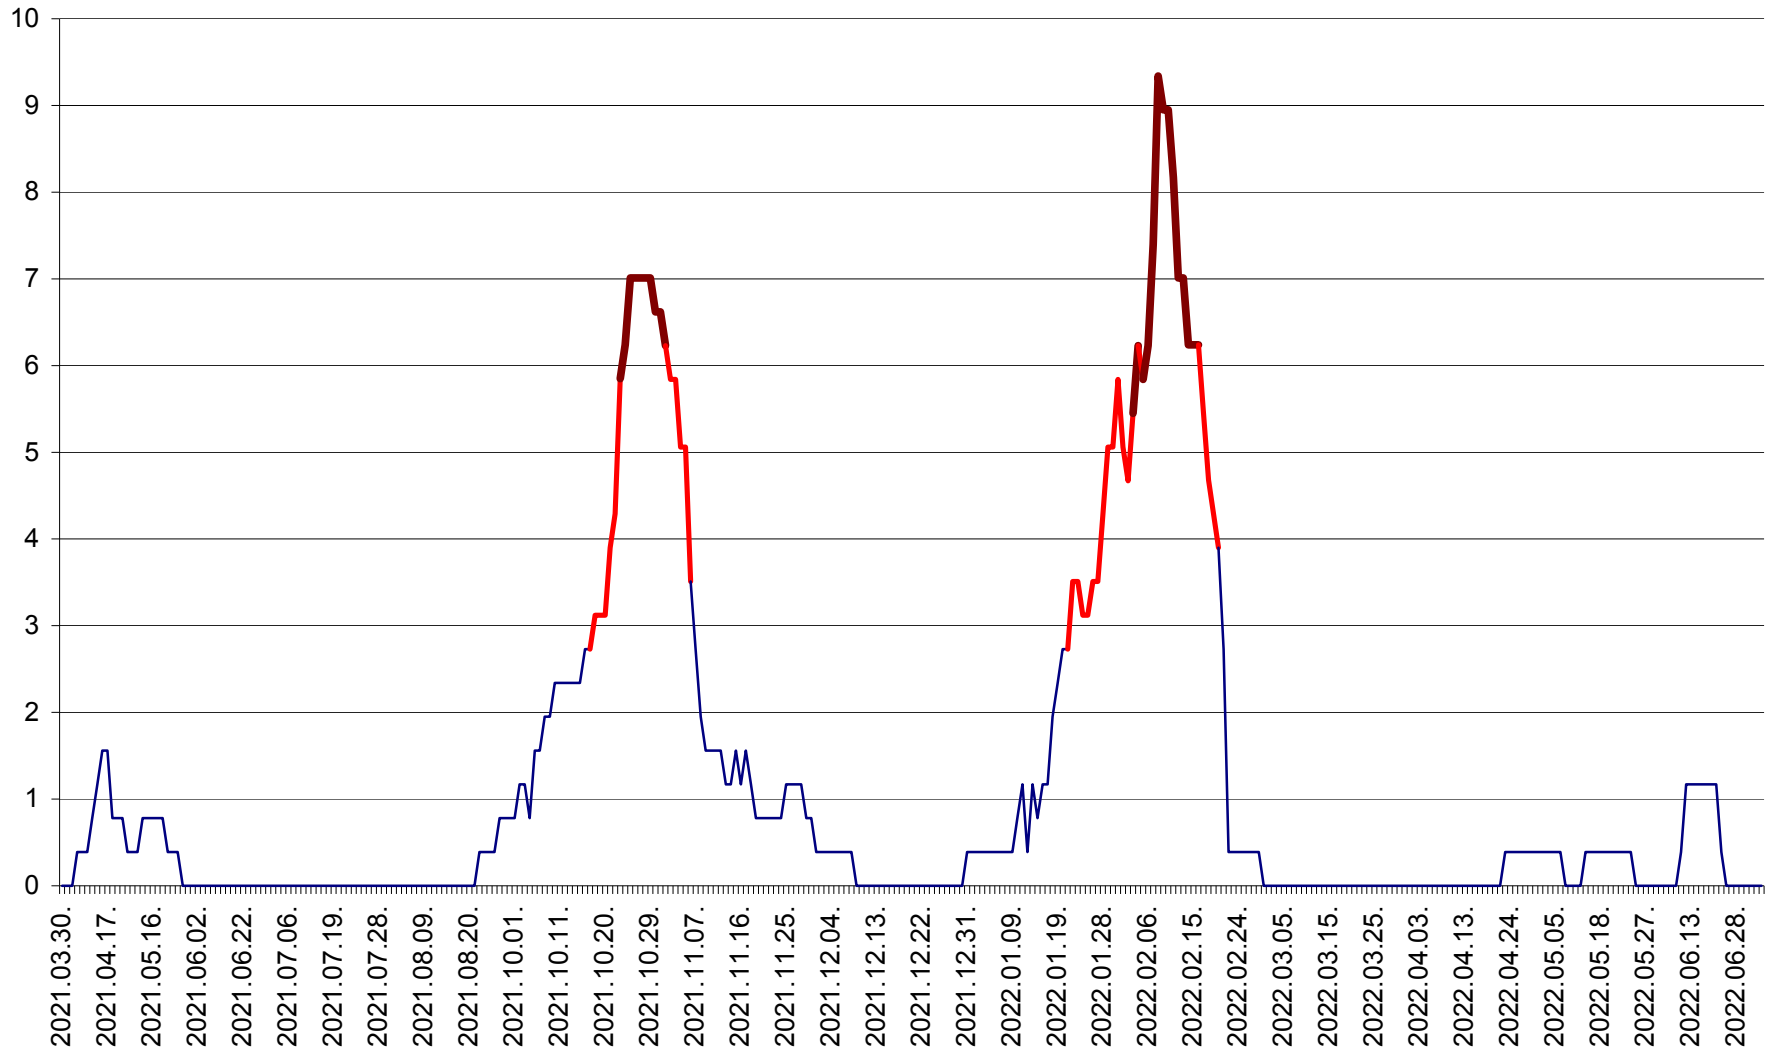

MUNICIPIUL TOPLIȚA - Evolutia incidentei cumulate pe 14 zile la ‰ de locuitori
2021.04.01. - 2022.07.05.