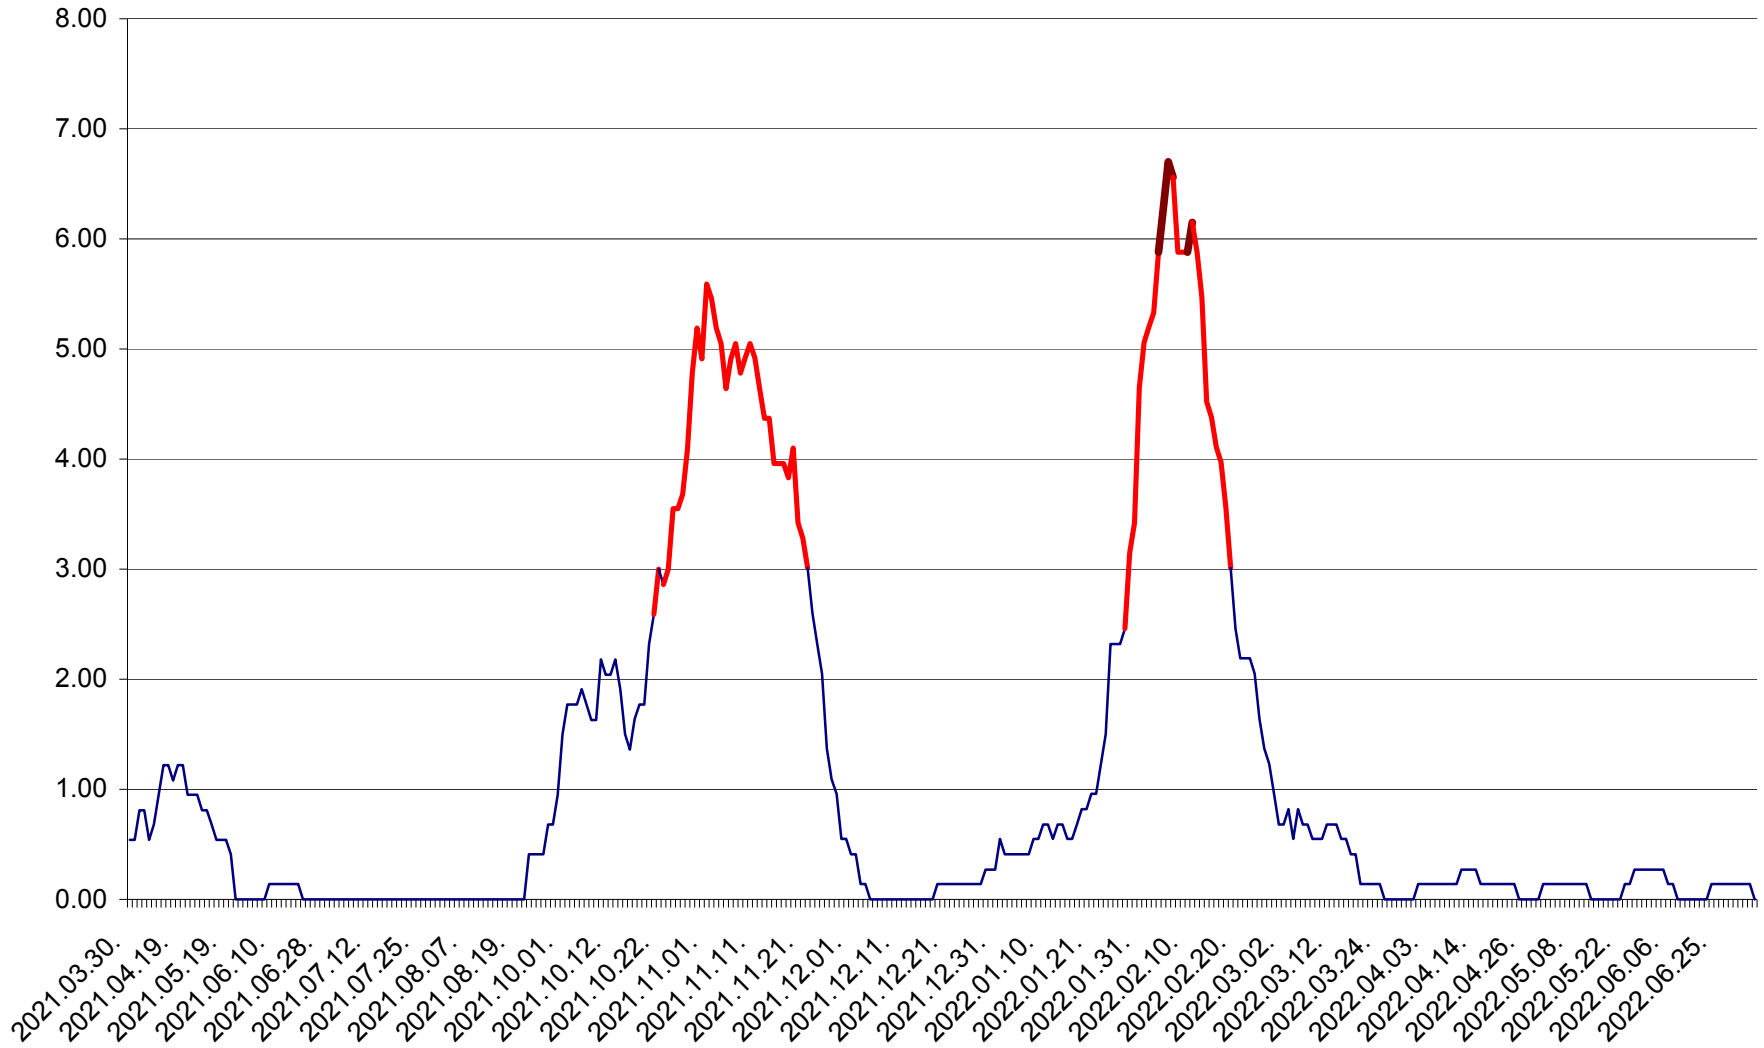

ATID - Evolutia incidentei cumulate pe 14 zile la % de locuitori
2021.04.01. - 2022.07.05.

AVRĂMEȘTI - Evolutia incidentei cumulate pe 14 zile la ‰ de locuitori
2021.04.01. - 2022.07.05.

ORAȘ BĂILE TUȘNAD - Evolutia incidentei cumulate pe 14 zile la ‰ de locuitori
2021.04.01. - 2022.07.05.

ORAȘ BĂLAN - Evolția incidenței cumulate pe 14 zile la ‰ de locuitori
2021.04.01. - 2022.07.05.

BILBOR - Evolutia incidentei cumulate pe 14 zile la ‰ de locuitori
2021.04.01. - 2022.07.05.

ORAȘ BORSEC - Evolutia incidentei cumulate pe 14 zile la ‰ de locuitori
2021.04.01. - 2022.07.05.

BRĂDEȘTI - Evolutia incidentei cumulate pe 14 zile la ‰ de locuitori
2021.04.01. - 2022.07.05.

CĂPÂLNIȚA - Evoluția incidenței cumulate pe 14 zile la ‰ de locuitori
2021.04.01. - 2022.07.05.

CÂRȚA - Evolutia incidentei cumulate pe 14 zile la ‰ de locuitori
2021.04.01. - 2022.07.05.