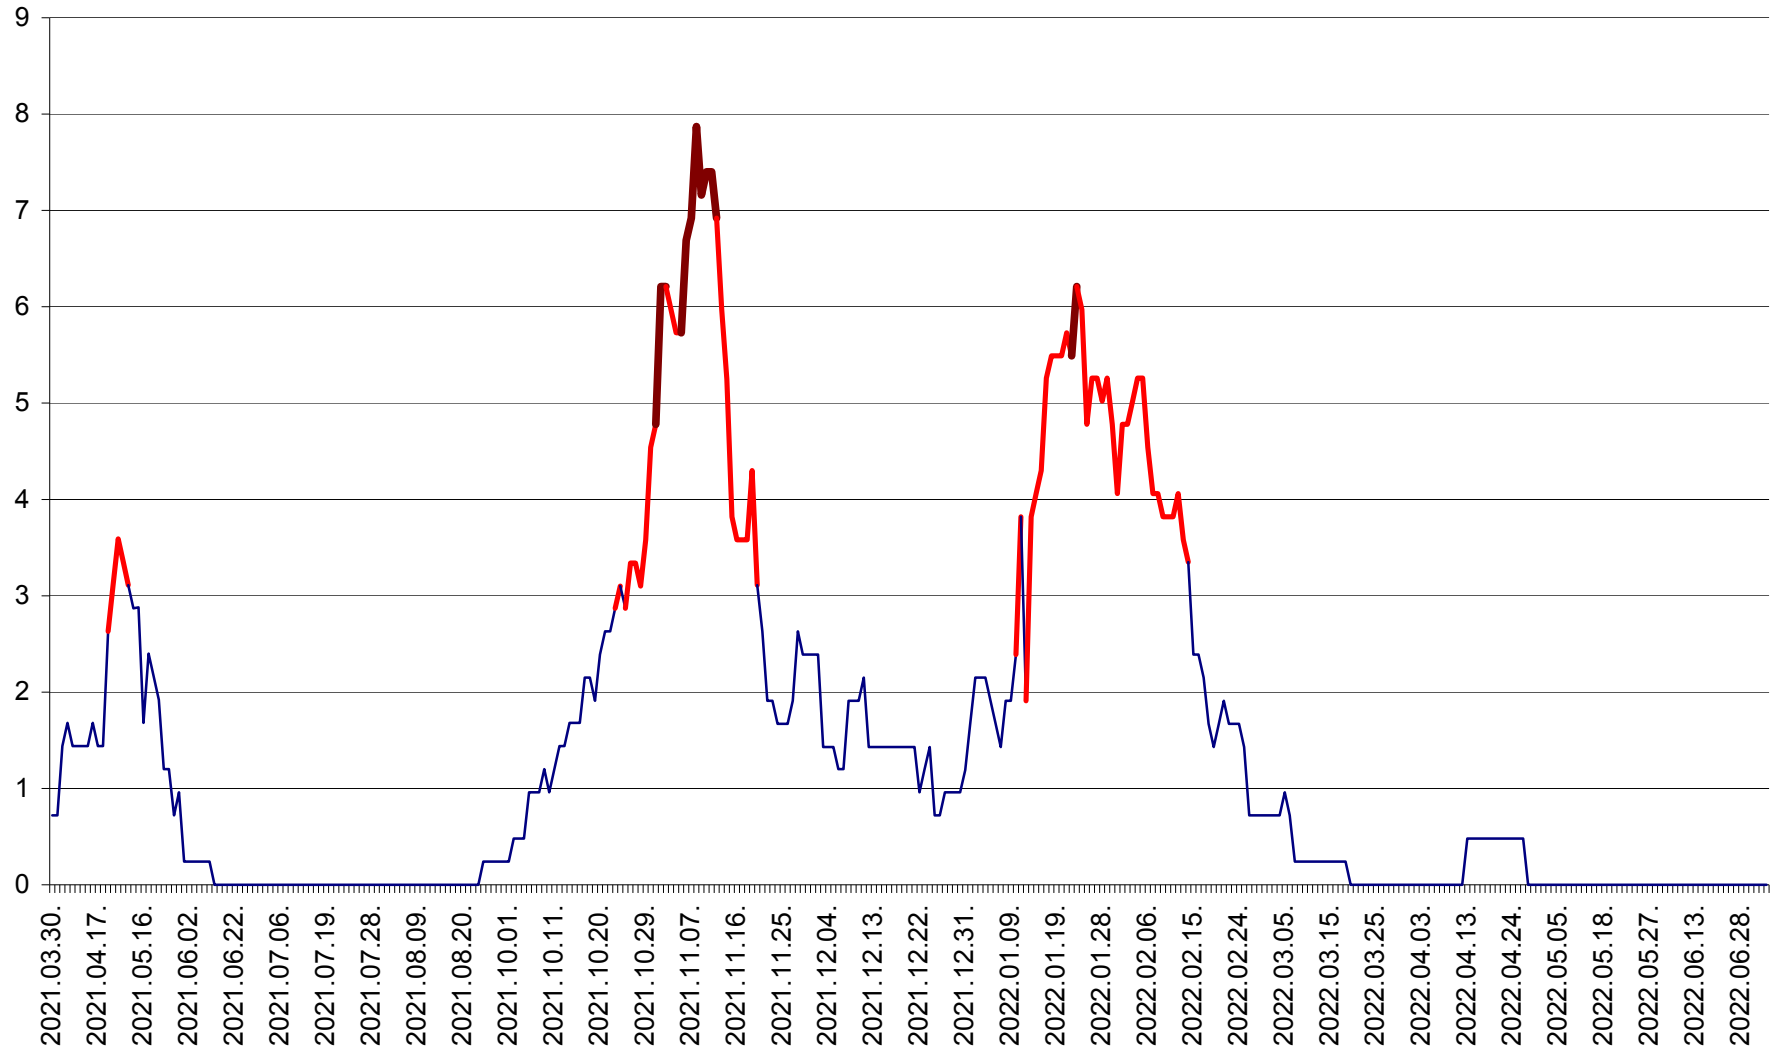

CORBU - Evolutia incidentei cumulate pe 14 zile la ‰ de locuitori
2021.04.01. - 2022.07.05.

CORUND - Evolutia incidentei cumulate pe 14 zile la ‰ de locuitori
2021.04.01. - 2022.07.05.

COZMENI - Evolutia incidentei cumulate pe 14 zile la % de locuitori
2021.04.01. - 2022.07.05.

ORAȘ CRISTURU SECUIESC - Evolutia incidentei cumulate pe 14 zile la ‰ de locuitori
2021.04.01. - 2022.07.05.

DĂNEȘTI - Evolutia incidentei cumulate pe 14 zile la ‰ de locuitori
2021.04.01. - 2022.07.05.

DÂRJIU - Evolutia incidentei cumulate pe 14 zile la ‰ de locuitori
2021.04.01. - 2022.07.05.

DEALU - Evolutia incidentei cumulate pe 14 zile la ‰ de locuitori
2021.04.01. - 2022.07.05.

DITRĂU - Evolutia incidentei cumulate pe 14 zile la ‰ de locuitori
2021.04.01. - 2022.07.05.