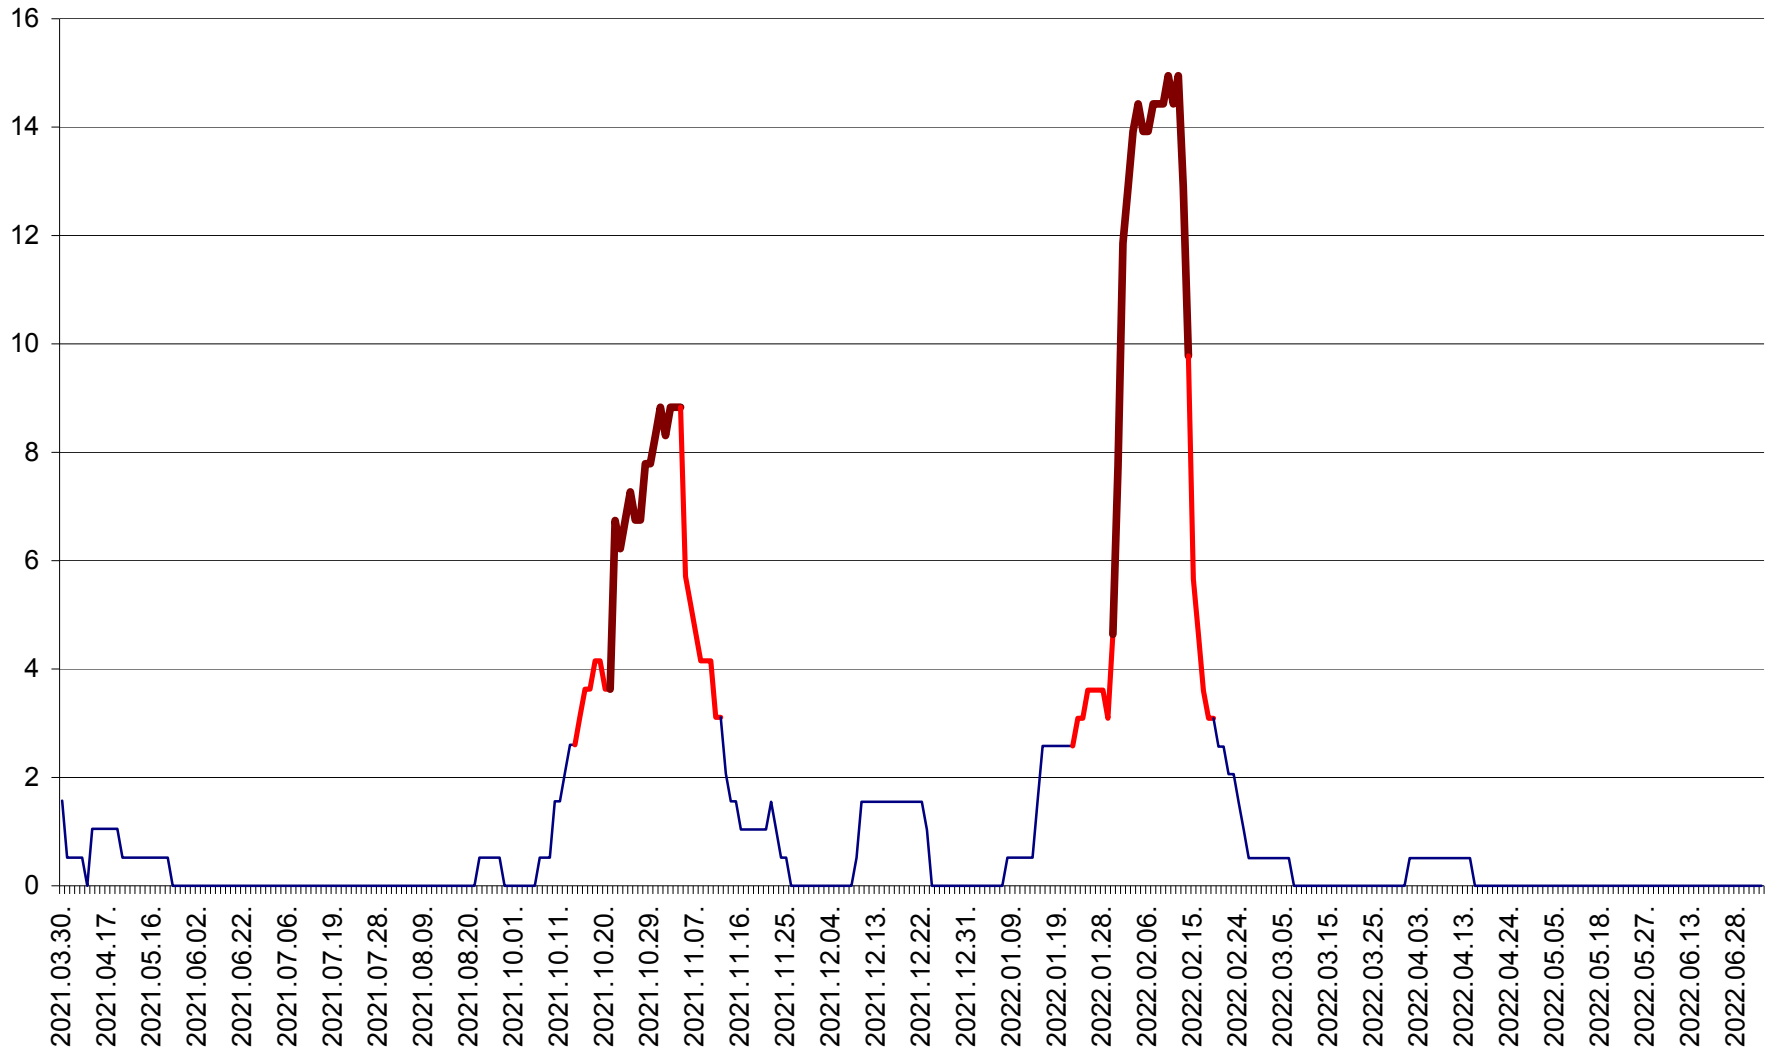

MIHĂILENI - Evolutia incidentei cumulate pe 14 zile la ‰ de locuitori
2021.04.01. - 2022.07.05.

MUGENI - Evolutia incidentei cumulate pe 14 zile la ‰ de locuitori
2021.04.01. - 2022.07.05.

OCLAND - Evolutia incidentei cumulate pe 14 zile la ‰ de locuitori
2021.04.01. - 2022.07.05.

MUNICIPIUL ODORHEIU SECUIESC - Evolutia incidentei cumulate pe 14 zile la % de locuitori
2021.04.01. - 2022.07.05.

PĂULENI-CIUC - Evolutia incidentei cumulate pe 14 zile la % de locuitori
2021.04.01. - 2022.07.05.

PLĂIEȘII DE JOS - Evolutia incidentei cumulate pe 14 zile la ‰ de locuitori
2021.04.01. - 2022.07.05.

PORUMBENI - Evolutia incidentei cumulate pe 14 zile la ‰ de locuitori
2021.04.01. - 2022.07.05.

PRAID - Evolutia incidentei cumulate pe 14 zile la ‰ de locuitori
2021.04.01. - 2022.07.05.