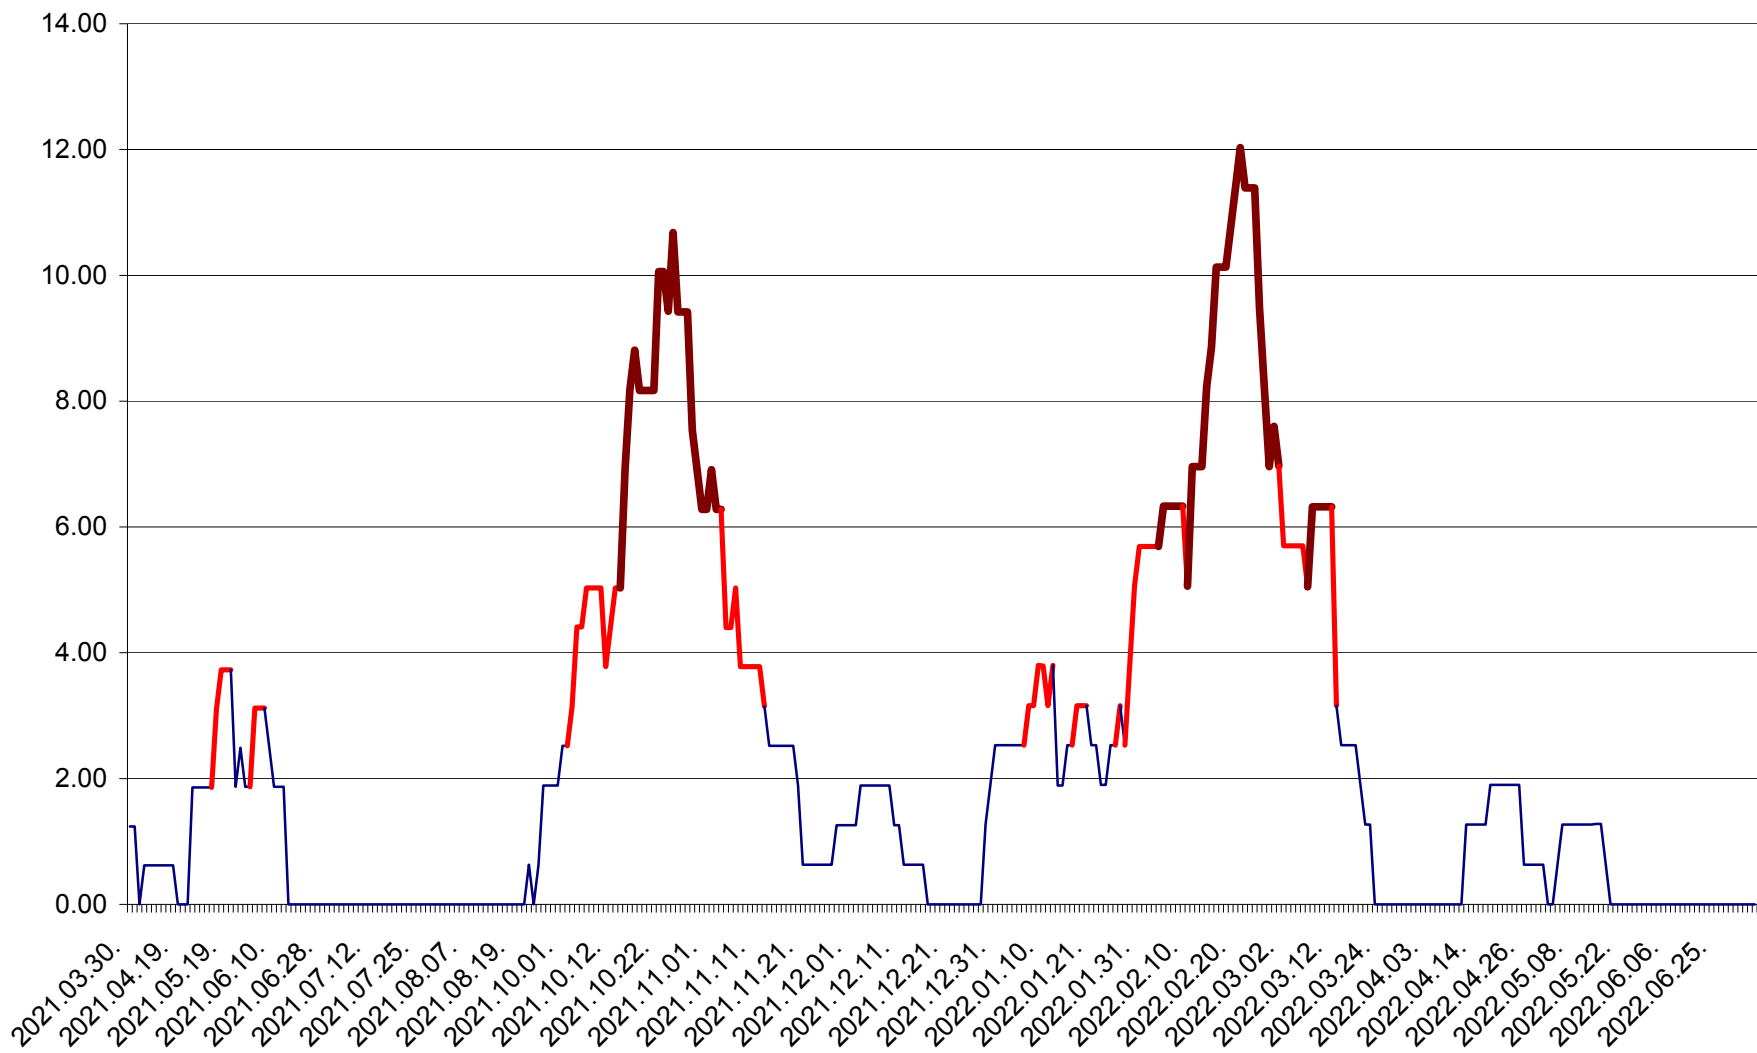

ATID - Evolutia incidentei cumulate pe 14 zile la % de locuitori
2021.04.01. - 2022.07.05.

AVRĂMEȘTI - Evolutia incidentei cumulate pe 14 zile la ‰ de locuitori
2021.04.01. - 2022.07.05.

ORAȘ BĂILE TUȘNAD - Evolutia incidentei cumulate pe 14 zile la ‰ de locuitori
2021.04.01. - 2022.07.05.

ORAȘ BĂLAN - Evolția incidenței cumulate pe 14 zile la ‰ de locuitori
2021.04.01. - 2022.07.05.

BILBOR - Evolutia incidentei cumulate pe 14 zile la ‰ de locuitori
2021.04.01. - 2022.07.05.

ORAȘ BORSEC - Evolutia incidentei cumulate pe 14 zile la ‰ de locuitori
2021.04.01. - 2022.07.05.

BRĂDEȘTI - Evolutia incidentei cumulate pe 14 zile la ‰ de locuitori
2021.04.01. - 2022.07.05.

CĂPÂLNIȚA - Evoluția incidenței cumulate pe 14 zile la ‰ de locuitori
2021.04.01. - 2022.07.05.

CÂRȚA - Evolutia incidentei cumulate pe 14 zile la ‰ de locuitori
2021.04.01. - 2022.07.05.

CICEU - Evolutia incidentei cumulate pe 14 zile la ‰ de locuitori
2021.04.01. - 2022.07.05.

CIUCSÂNGEORGIU - Evolutia incidentei cumulate pe 14 zile la % de locuitori
2021.04.01. - 2022.07.05.

CIUMANI - Evolutia incidentei cumulate pe 14 zile la ‰ de locuitori
2021.04.01. - 2022.07.05.