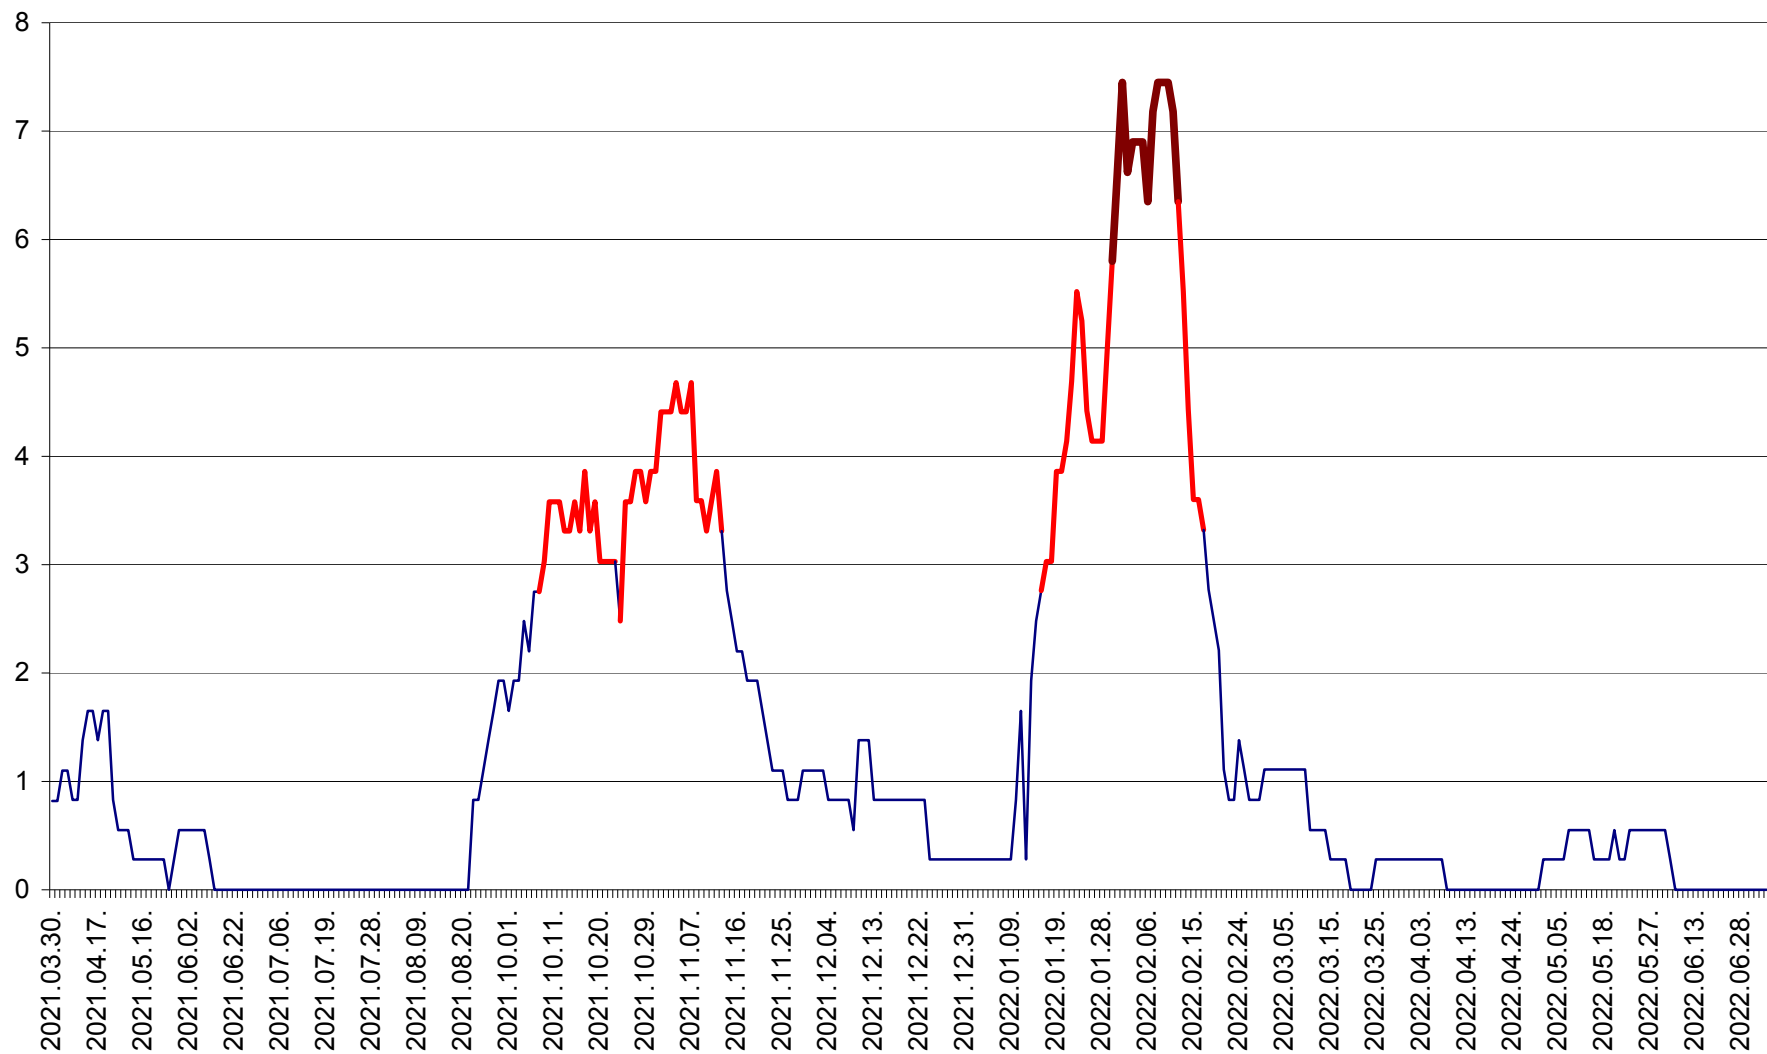

RACU - Evolutia incidentei cumulate pe 14 zile la ‰ de locuitori
2021.04.01. - 2022.07.05.

REMETEA - Evolutia incidentei cumulate pe 14 zile la % de locuitori
2021.04.01. - 2022.07.05.

SĂCEL - Evolutia incidentei cumulate pe 14 zile la ‰ de locuitori
2021.04.01. - 2022.07.05.

SÂNCRĂIENI - Evolutia incidentei cumulate pe 14 zile la ‰ de locuitori
2021.04.01. - 2022.07.05.

SÂNDOMIC - Evolutia incidentei cumulate pe 14 zile la ‰ de locuitori
2021.04.01. - 2022.07.05.

SÂNMARTIN - Evolutia incidentei cumulate pe 14 zile la ‰ de locuitori
2021.04.01. - 2022.07.05.

SÂNSIMION - Evolutia incidentei cumulate pe 14 zile la ‰ de locuitori
2021.04.01. - 2022.07.05.

SÂNTIMBRU - Evolutia incidentei cumulate pe 14 zile la ‰ de locuitori
2021.04.01. - 2022.07.05.

SĂRMAȘ - Evolutia incidentei cumulate pe 14 zile la ‰ de locuitori
2021.04.01. - 2022.07.05.