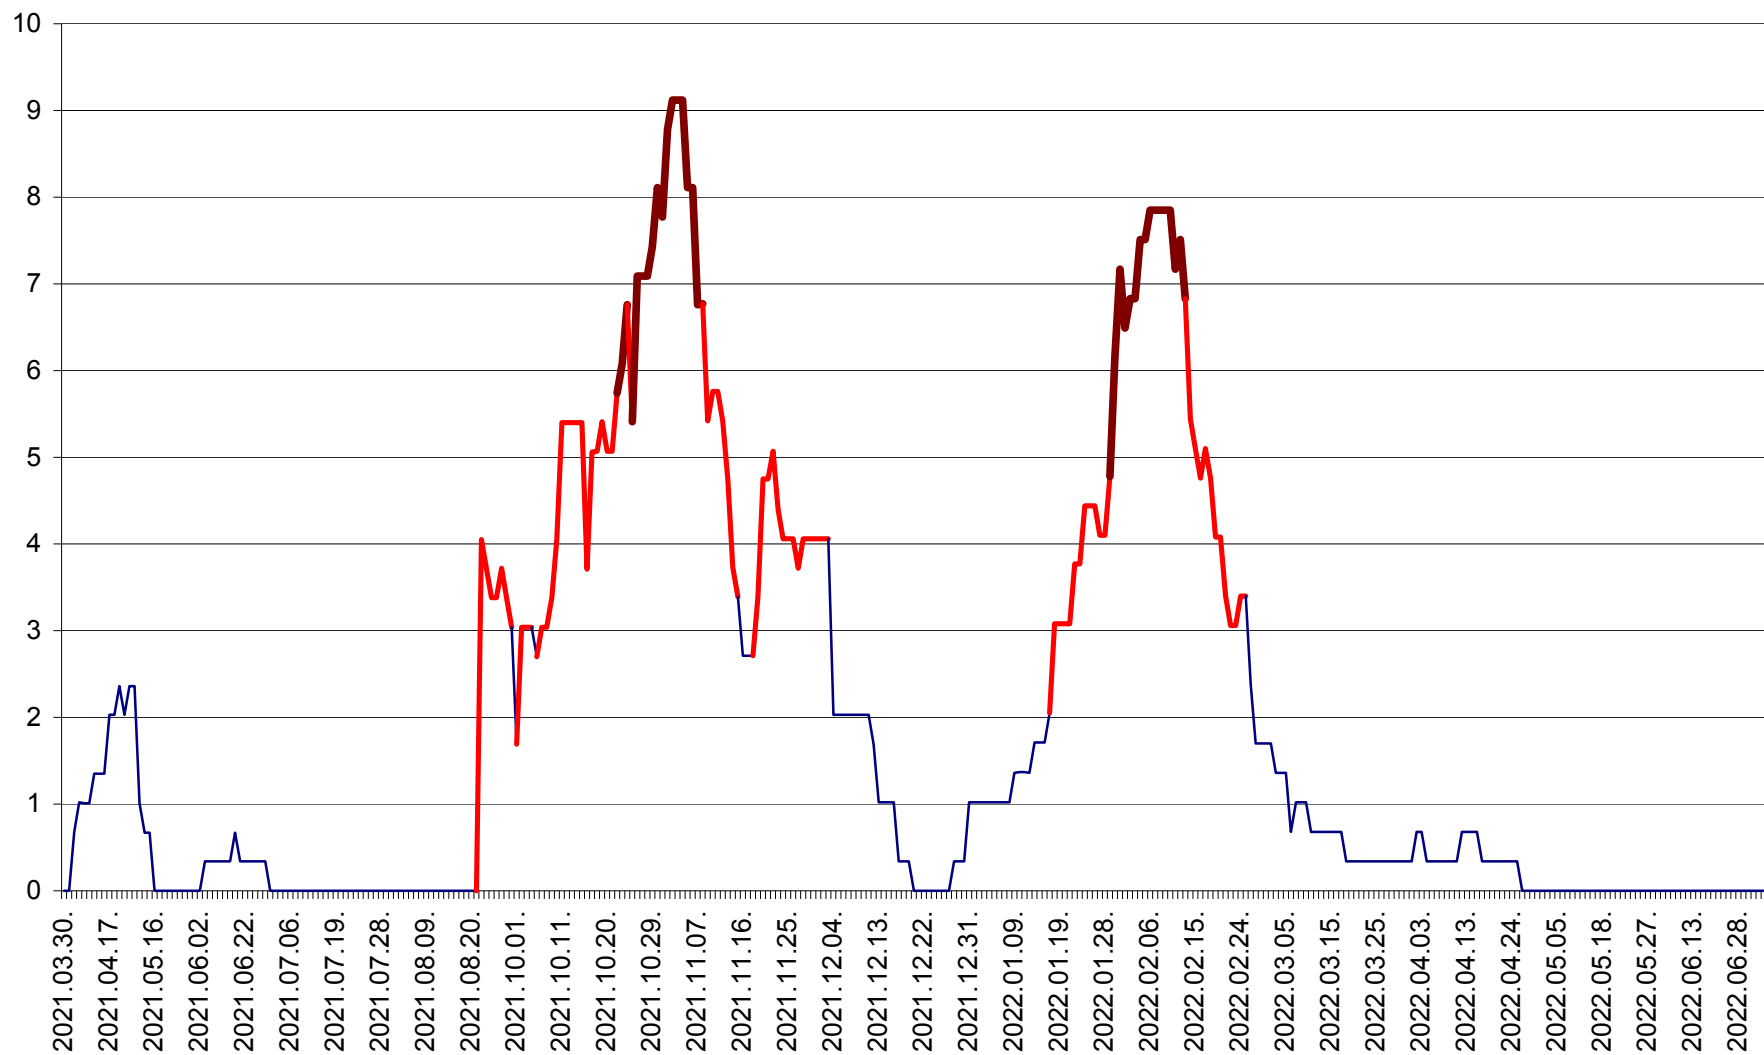

LELICENI - Evolutia incidentei cumulate pe 14 zile la % de locuitori
2021.04.01. - 2022.07.05.

LUETA - Evolutia incidentei cumulate pe 14 zile la ‰ de locuitori
2021.04.01. - 2022.07.05.

LUNCA DE JOS - Evolutia incidentei cumulate pe 14 zile la ‰ de locuitori
2021.04.01. - 2022.07.05.

LUNCA DE SUS - Evolutia incidentei cumulate pe 14 zile la ‰ de locuitori
2021.04.01. - 2022.07.05.

LUPENI - Evolutia incidentei cumulate pe 14 zile la ‰ de locuitori
2021.04.01. - 2022.07.05.

MĂDĂRAȘ - Evolutia incidentei cumulate pe 14 zile la ‰ de locuitori
2021.04.01. - 2022.07.05.

MĂRTINIȘ - Evolutia incidentei cumulate pe 14 zile la % de locuitori
2021.04.01. - 2022.07.05.

MEREȘTI - Evolutia incidentei cumulate pe 14 zile la ‰ de locuitori
2021.04.01. - 2022.07.05.

MUNICIPIUL MIERCUREA-CIUC - Evolutia incidentei cumulate pe 14 zile la ‰ de locuitori
2021.04.01. - 2022.07.05.