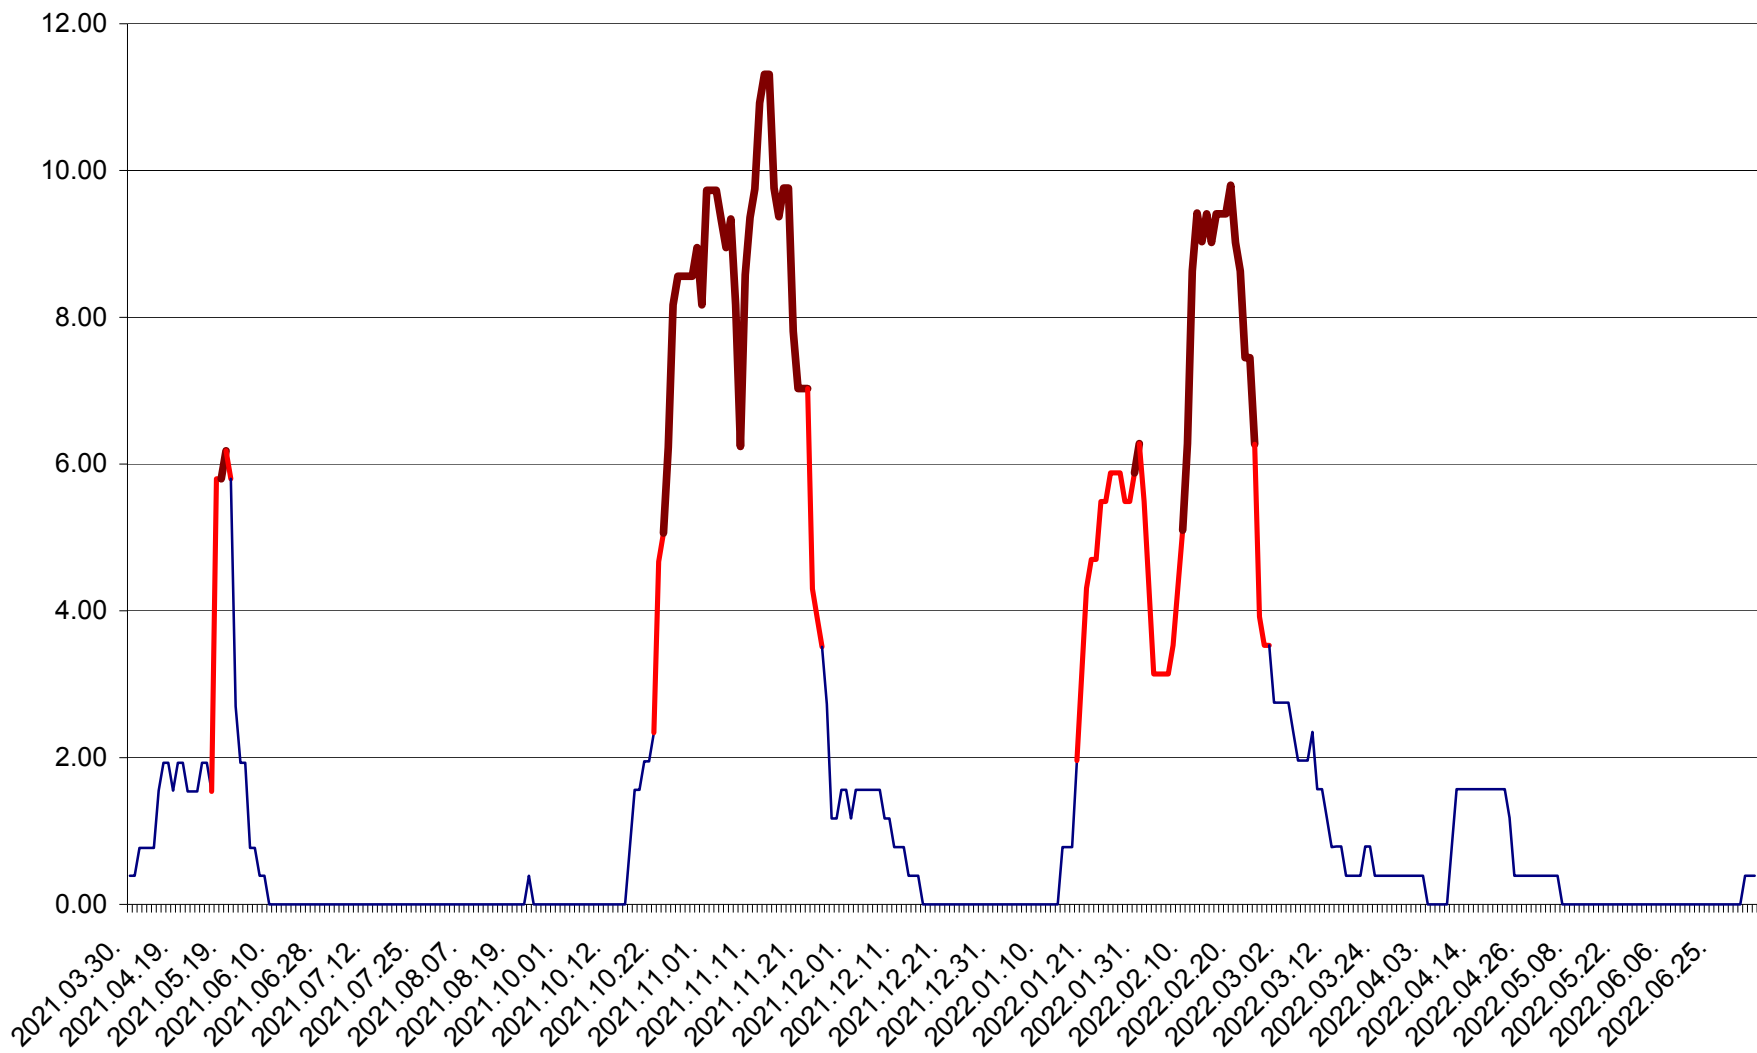

ATID - Evolutia incidentei cumulate pe 14 zile la % de locuitori
2021.04.01. - 2022.07.05.

AVRĂMEȘTI - Evolutia incidentei cumulate pe 14 zile la ‰ de locuitori
2021.04.01. - 2022.07.05.

ORAȘ BĂILE TUȘNAD - Evolutia incidentei cumulate pe 14 zile la ‰ de locuitori
2021.04.01. - 2022.07.05.

ORAȘ BĂLAN - Evolția incidenței cumulate pe 14 zile la ‰ de locuitori
2021.04.01. - 2022.07.05.

BILBOR - Evolutia incidentei cumulate pe 14 zile la ‰ de locuitori
2021.04.01. - 2022.07.05.

ORAȘ BORSEC - Evolutia incidentei cumulate pe 14 zile la ‰ de locuitori
2021.04.01. - 2022.07.05.

BRĂDEȘTI - Evolutia incidentei cumulate pe 14 zile la ‰ de locuitori
2021.04.01. - 2022.07.05.

CĂPÂLNIȚA - Evoluția incidenței cumulate pe 14 zile la ‰ de locuitori
2021.04.01. - 2022.07.05.

CÂRȚA - Evolutia incidentei cumulate pe 14 zile la ‰ de locuitori
2021.04.01. - 2022.07.05.