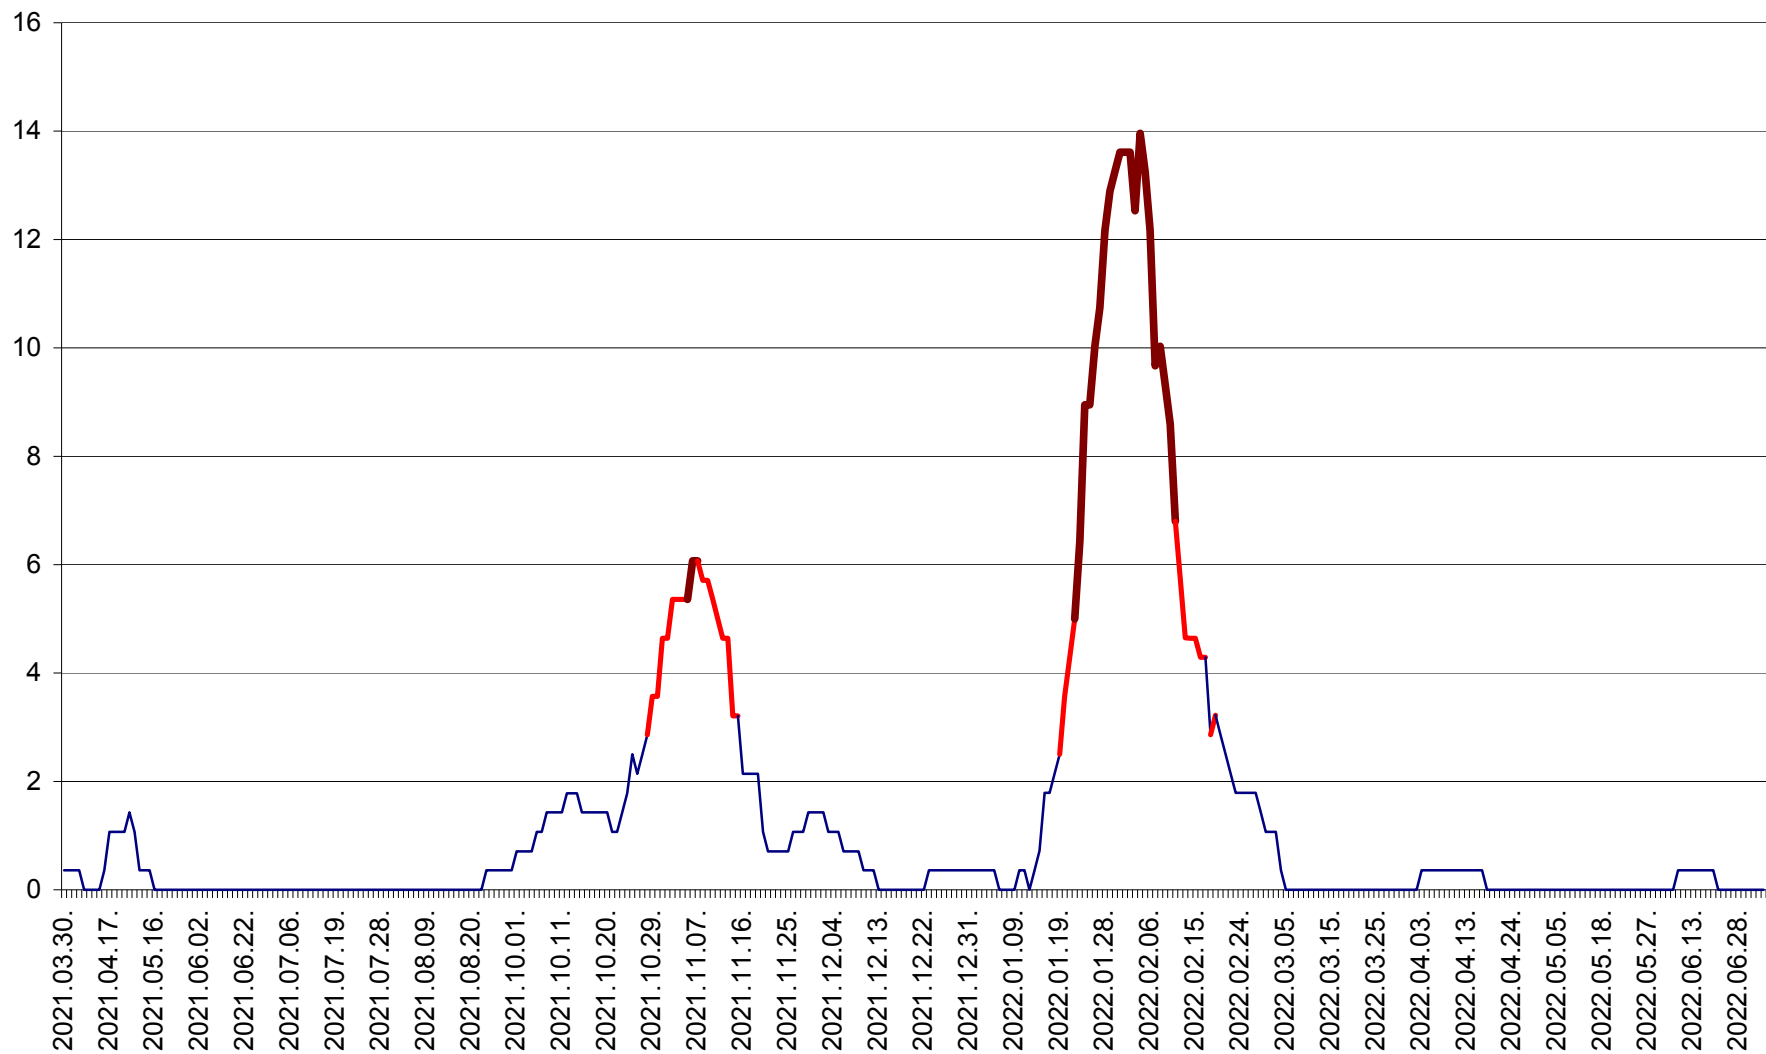

ȘIMONEȘTI - Evolutia incidentei cumulate pe 14 zile la ‰ de locuitori
2021.04.01. - 2022.07.05.