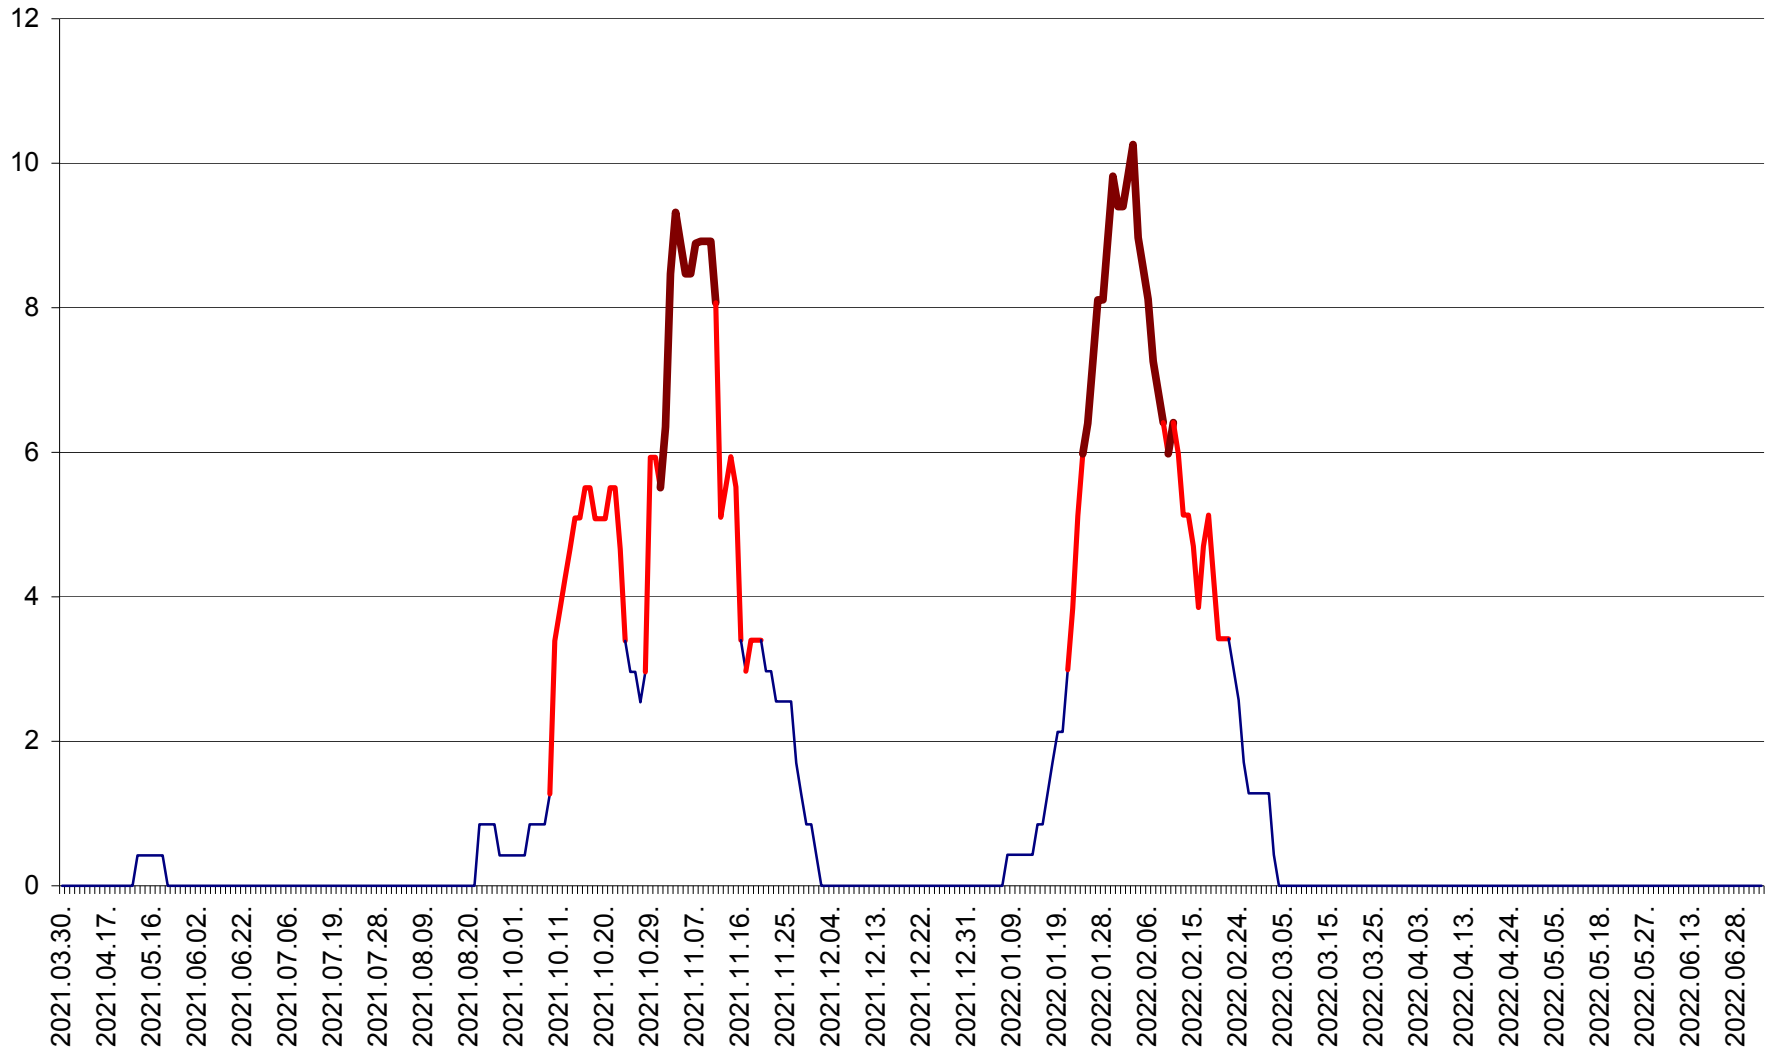

PLĂIEȘII DE JOS - Evolutia incidentei cumulate pe 14 zile la ‰ de locuitori
2021.04.01. - 2022.07.05.

PORUMBENI - Evolutia incidentei cumulate pe 14 zile la ‰ de locuitori
2021.04.01. - 2022.07.05.

PRAID - Evolutia incidentei cumulate pe 14 zile la ‰ de locuitori
2021.04.01. - 2022.07.05.

RACU - Evolutia incidentei cumulate pe 14 zile la ‰ de locuitori
2021.04.01. - 2022.07.05.

REMETEA - Evolutia incidentei cumulate pe 14 zile la % de locuitori
2021.04.01. - 2022.07.05.

SĂCEL - Evolutia incidentei cumulate pe 14 zile la ‰ de locuitori
2021.04.01. - 2022.07.05.

SÂNCRĂIENI - Evolutia incidentei cumulate pe 14 zile la ‰ de locuitori
2021.04.01. - 2022.07.05.

SÂNDOMIC - Evolutia incidentei cumulate pe 14 zile la ‰ de locuitori
2021.04.01. - 2022.07.05.

SÂNMARTIN - Evolutia incidentei cumulate pe 14 zile la ‰ de locuitori
2021.04.01. - 2022.07.05.