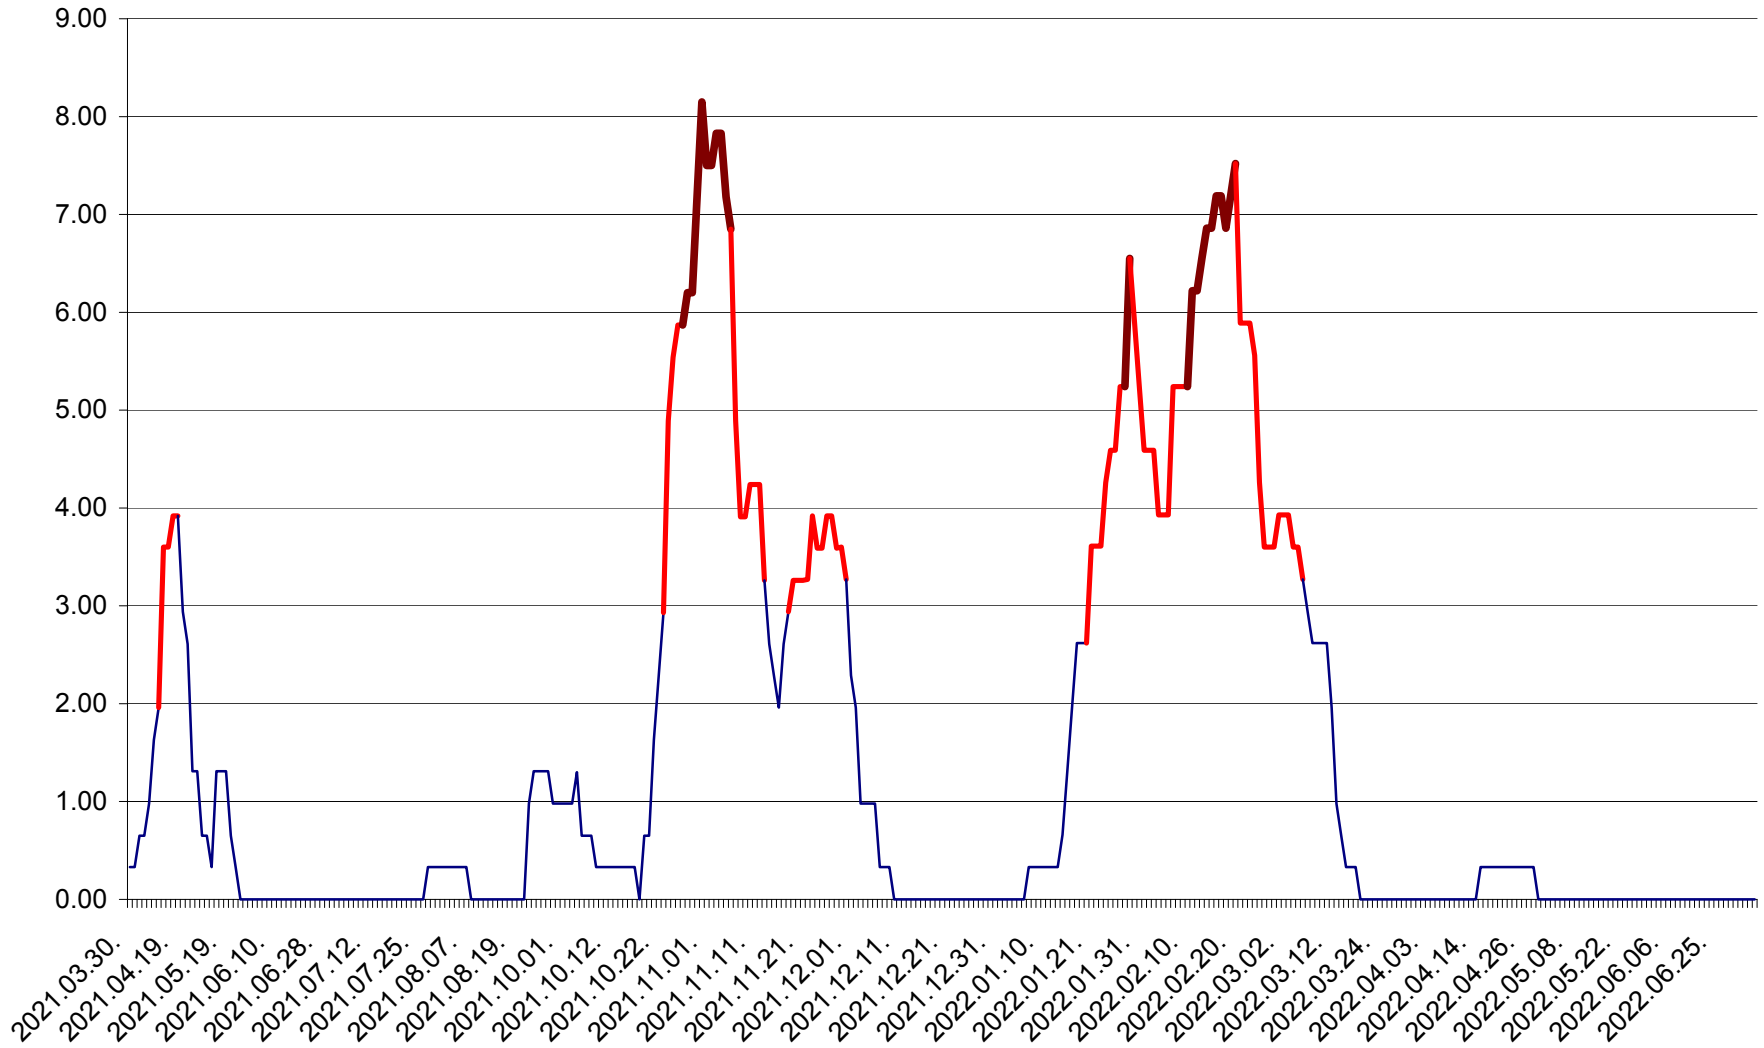

ATID - Evolutia incidentei cumulate pe 14 zile la % de locuitori
2021.04.01. - 2022.07.05.

AVRĂMEȘTI - Evolutia incidentei cumulate pe 14 zile la ‰ de locuitori
2021.04.01. - 2022.07.05.

ORAȘ BĂILE TUȘNAD - Evolutia incidentei cumulate pe 14 zile la ‰ de locuitori
2021.04.01. - 2022.07.05.

ORAȘ BĂLAN - Evolția incidenței cumulate pe 14 zile la ‰ de locuitori
2021.04.01. - 2022.07.05.

BILBOR - Evolutia incidentei cumulate pe 14 zile la ‰ de locuitori
2021.04.01. - 2022.07.05.

ORAȘ BORSEC - Evolutia incidentei cumulate pe 14 zile la ‰ de locuitori
2021.04.01. - 2022.07.05.

BRĂDEȘTI - Evolutia incidentei cumulate pe 14 zile la ‰ de locuitori
2021.04.01. - 2022.07.05.

CĂPÂLNIȚA - Evoluția incidenței cumulate pe 14 zile la ‰ de locuitori
2021.04.01. - 2022.07.05.

CÂRȚA - Evolutia incidentei cumulate pe 14 zile la ‰ de locuitori
2021.04.01. - 2022.07.05.