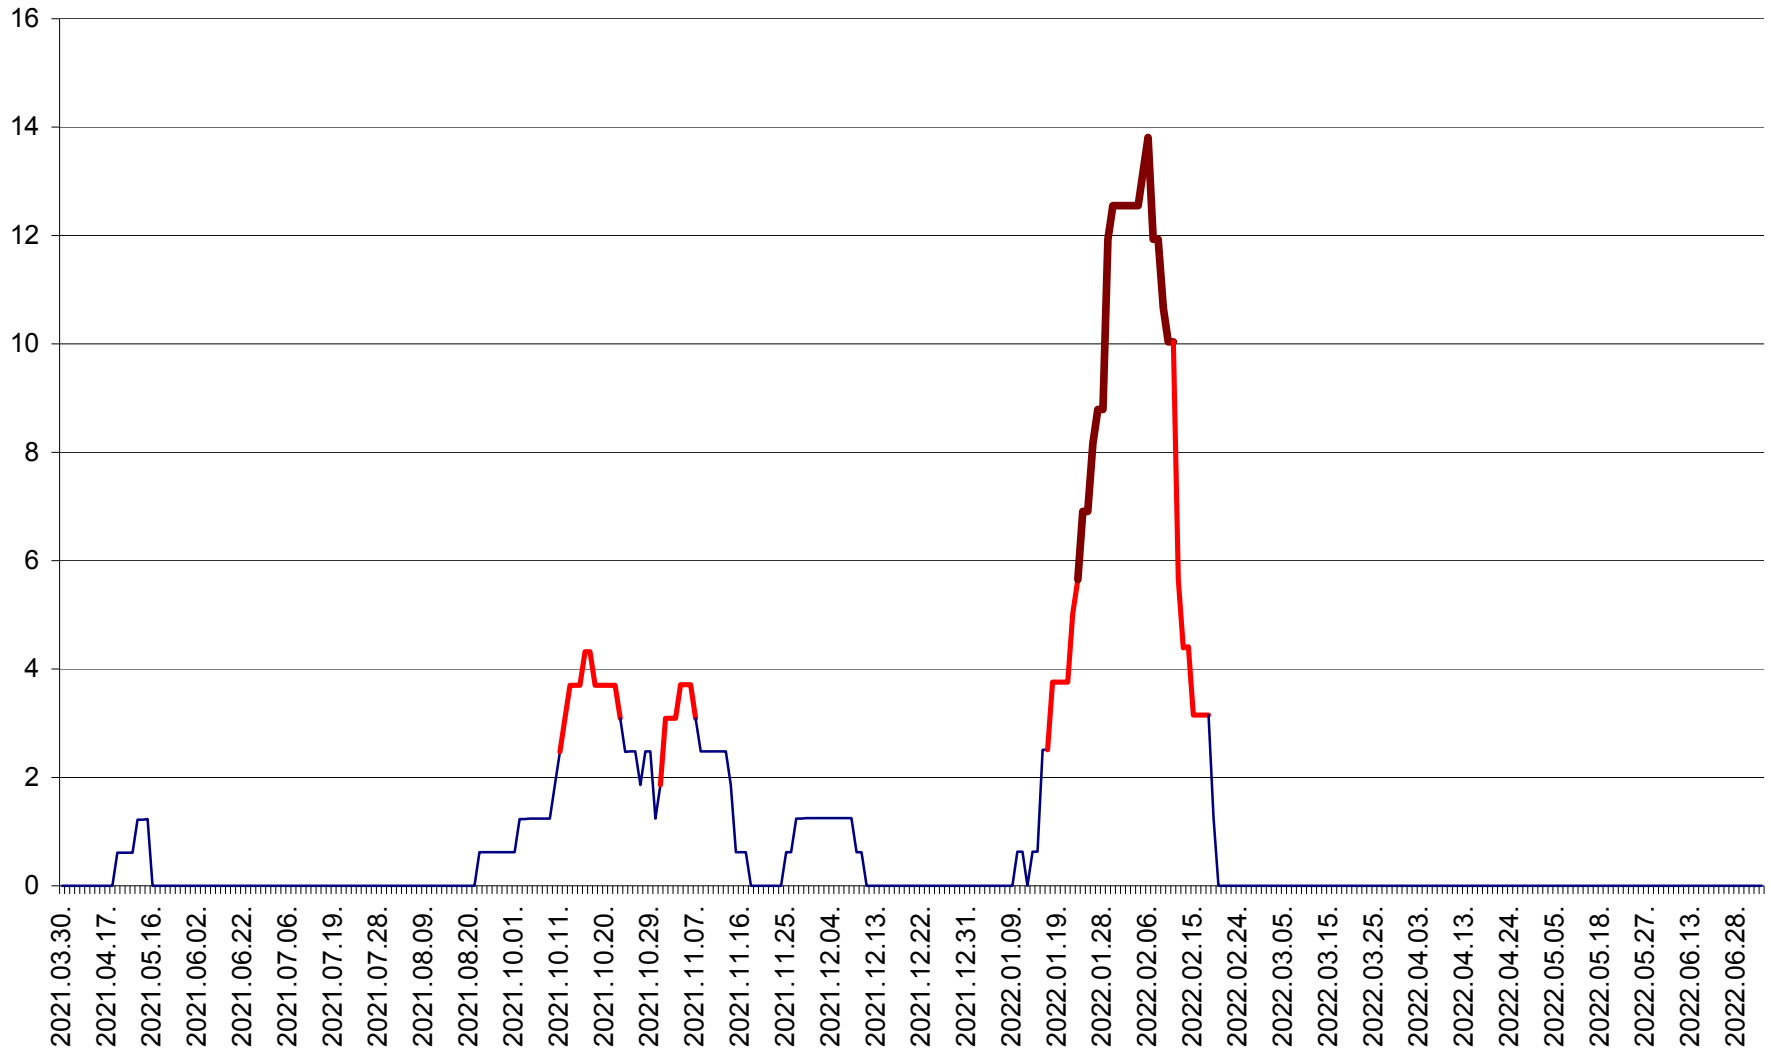

PLĂIEȘII DE JOS - Evolutia incidentei cumulate pe 14 zile la ‰ de locuitori
2021.04.01. - 2022.07.05.

PORUMBENI - Evolutia incidentei cumulate pe 14 zile la ‰ de locuitori
2021.04.01. - 2022.07.05.

PRAID - Evolutia incidentei cumulate pe 14 zile la ‰ de locuitori
2021.04.01. - 2022.07.05.

RACU - Evolutia incidentei cumulate pe 14 zile la ‰ de locuitori
2021.04.01. - 2022.07.05.

REMETEA - Evolutia incidentei cumulate pe 14 zile la % de locuitori
2021.04.01. - 2022.07.05.

SĂCEL - Evolutia incidentei cumulate pe 14 zile la ‰ de locuitori
2021.04.01. - 2022.07.05.