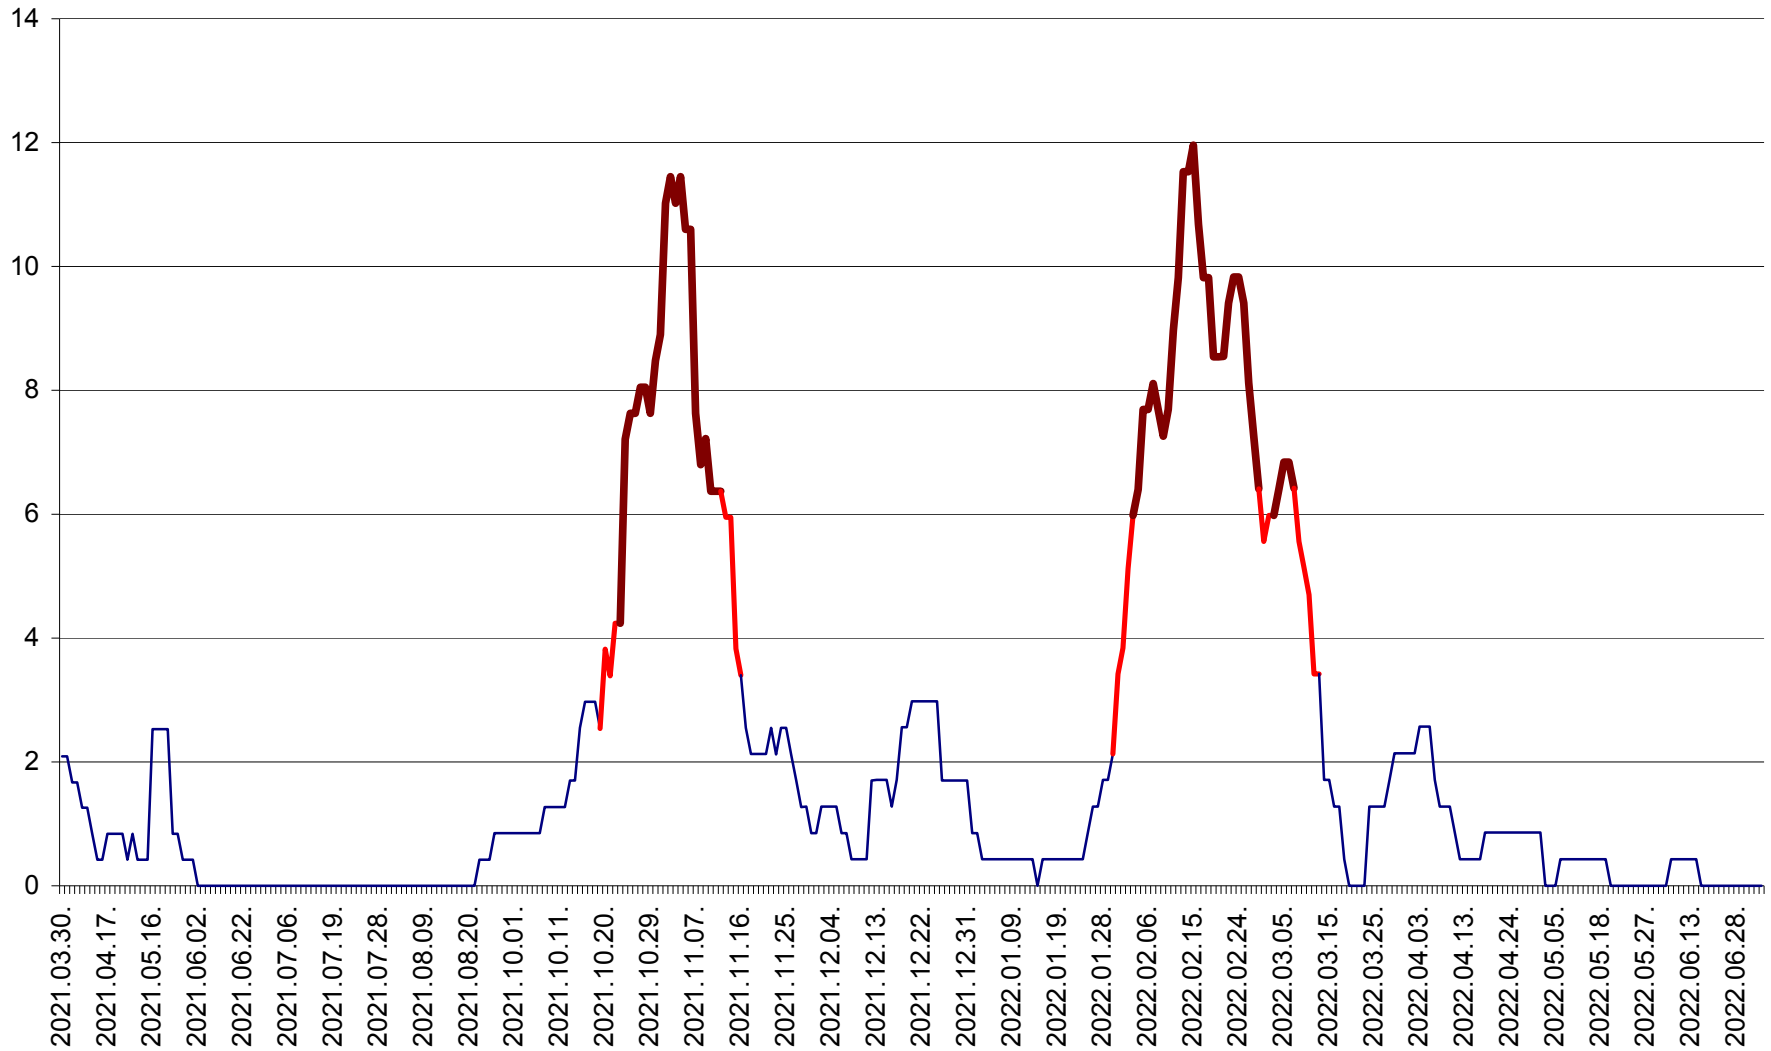

ORAȘ CRISTURU SECUIESC - Evolutia incidentei cumulate pe 14 zile la ‰ de locuitori
2021.04.01. - 2022.07.05.

DĂNEȘTI - Evolutia incidentei cumulate pe 14 zile la ‰ de locuitori
2021.04.01. - 2022.07.05.

DÂRJIU - Evolutia incidentei cumulate pe 14 zile la ‰ de locuitori
2021.04.01. - 2022.07.05.

DEALU - Evolutia incidentei cumulate pe 14 zile la ‰ de locuitori
2021.04.01. - 2022.07.05.

DITRĂU - Evolutia incidentei cumulate pe 14 zile la ‰ de locuitori
2021.04.01. - 2022.07.05.

FELICENI - Evolutia incidentei cumulate pe 14 zile la % de locuitori
2021.04.01. - 2022.07.05.

FRUMOASA - Evolutia incidentei cumulate pe 14 zile la ‰ de locuitori
2021.04.01. - 2022.07.05.

GĂLĂUȚAȘ - Evoluția incidenței cumulate pe 14 zile la ‰ de locuitori
2021.04.01. - 2022.07.05.