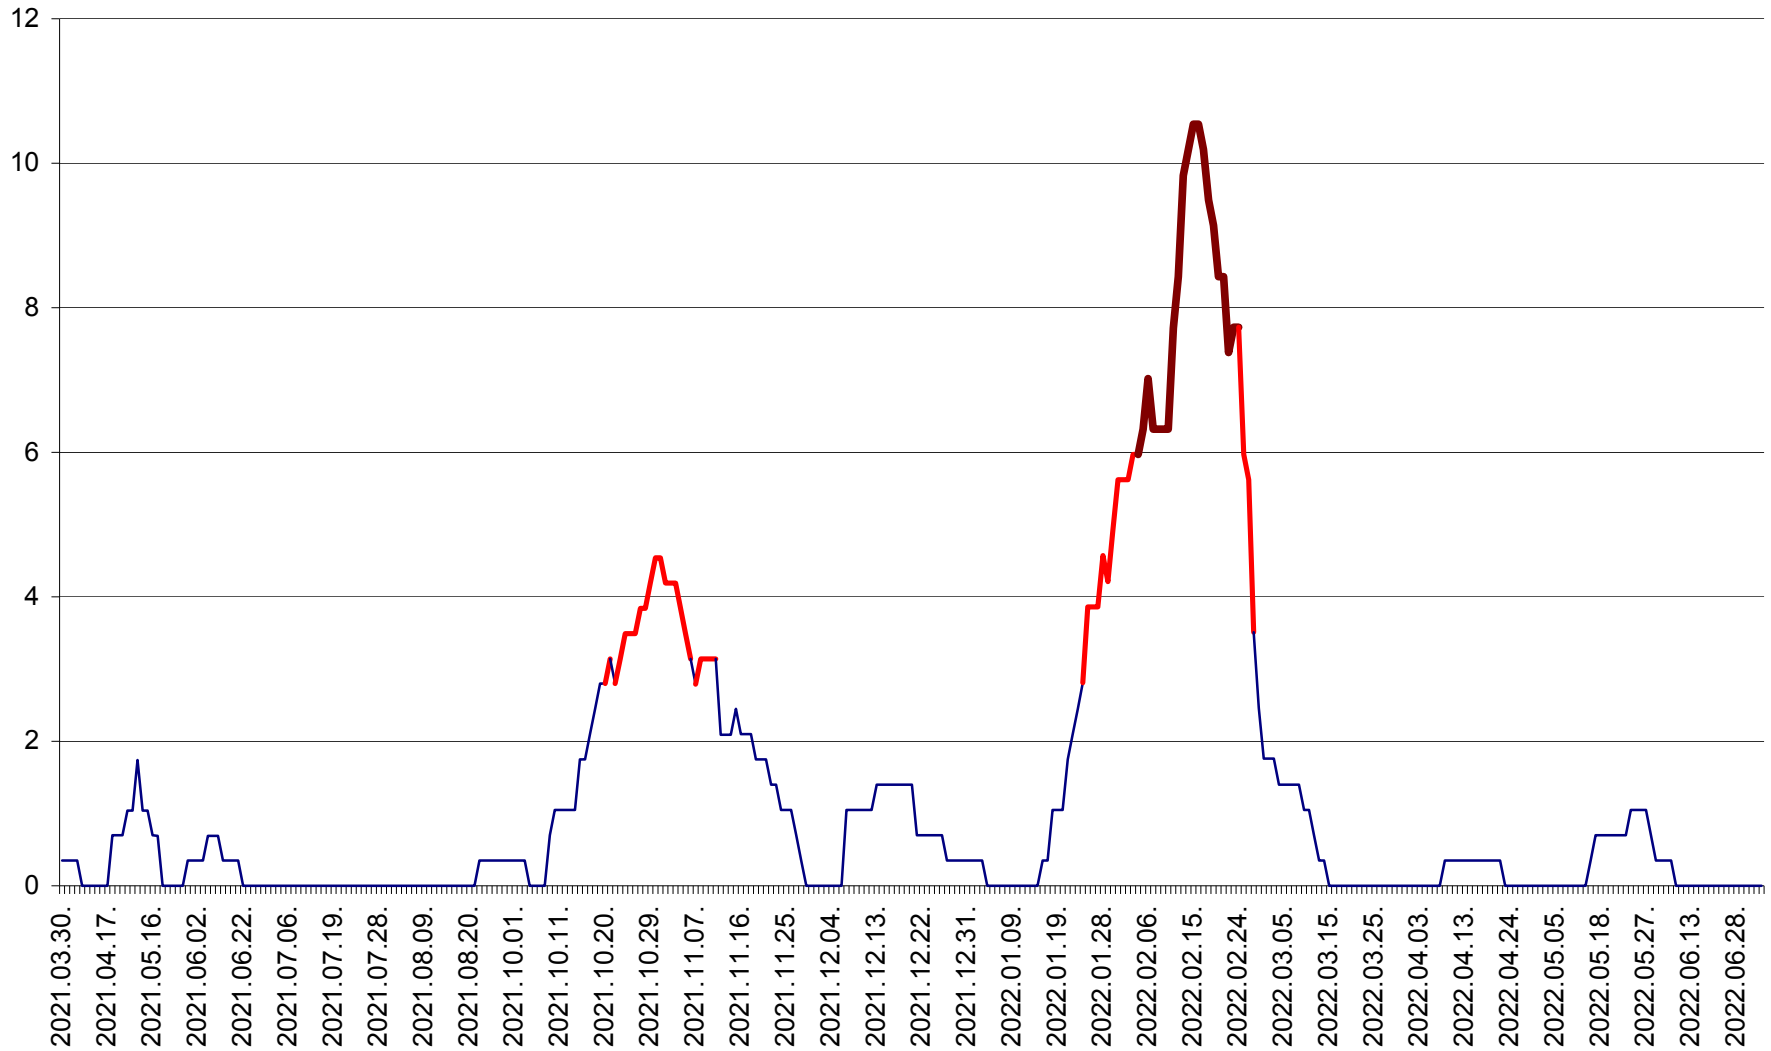

SICULENI - Evolutia incidentei cumulate pe 14 zile la % de locuitori
2021.04.01. - 2022.07.05.