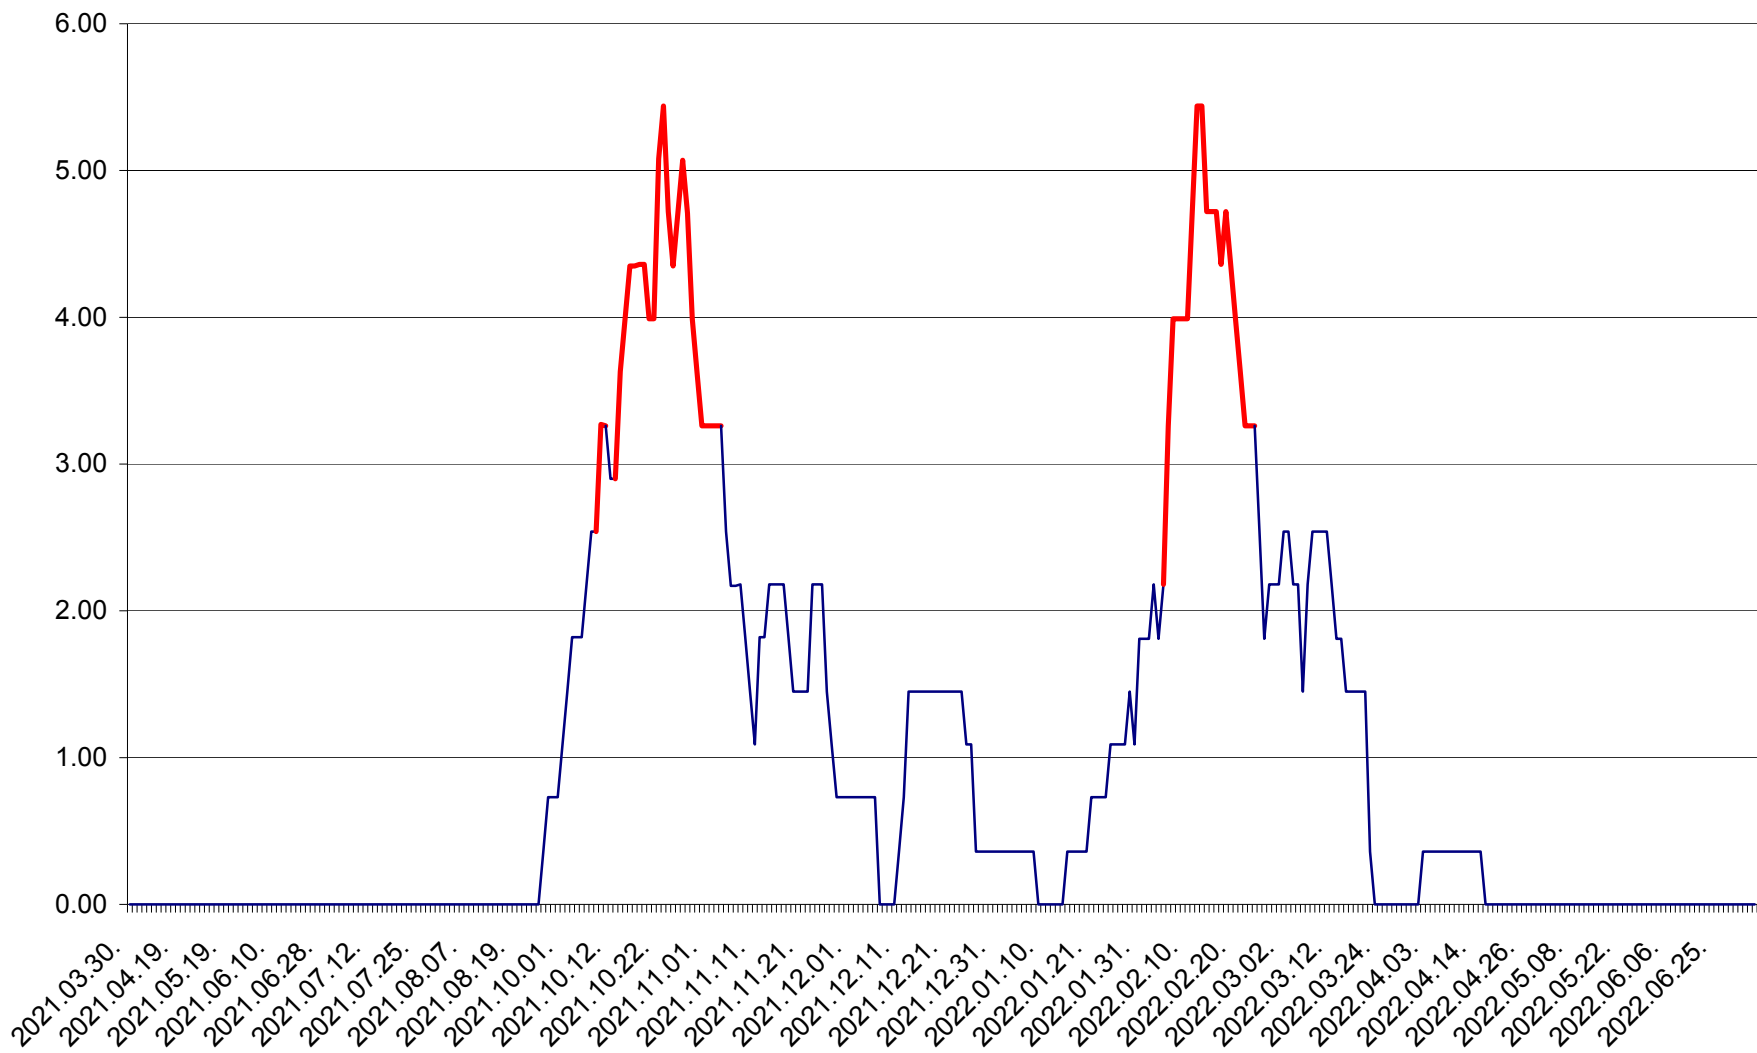

ATID - Evolutia incidentei cumulate pe 14 zile la % de locuitori
2021.04.01. - 2022.07.05.

AVRĂMEȘTI - Evolutia incidentei cumulate pe 14 zile la ‰ de locuitori
2021.04.01. - 2022.07.05.

ORAȘ BĂILE TUȘNAD - Evolutia incidentei cumulate pe 14 zile la ‰ de locuitori
2021.04.01. - 2022.07.05.

ORAȘ BĂLAN - Evolția incidenței cumulate pe 14 zile la ‰ de locuitori
2021.04.01. - 2022.07.05.

BILBOR - Evolutia incidentei cumulate pe 14 zile la ‰ de locuitori
2021.04.01. - 2022.07.05.

ORAȘ BORSEC - Evolutia incidentei cumulate pe 14 zile la ‰ de locuitori
2021.04.01. - 2022.07.05.

BRĂDEȘTI - Evolutia incidentei cumulate pe 14 zile la ‰ de locuitori
2021.04.01. - 2022.07.05.

CĂPÂLNIȚA - Evoluția incidenței cumulate pe 14 zile la ‰ de locuitori
2021.04.01. - 2022.07.05.

CÂRȚA - Evolutia incidentei cumulate pe 14 zile la ‰ de locuitori
2021.04.01. - 2022.07.05.