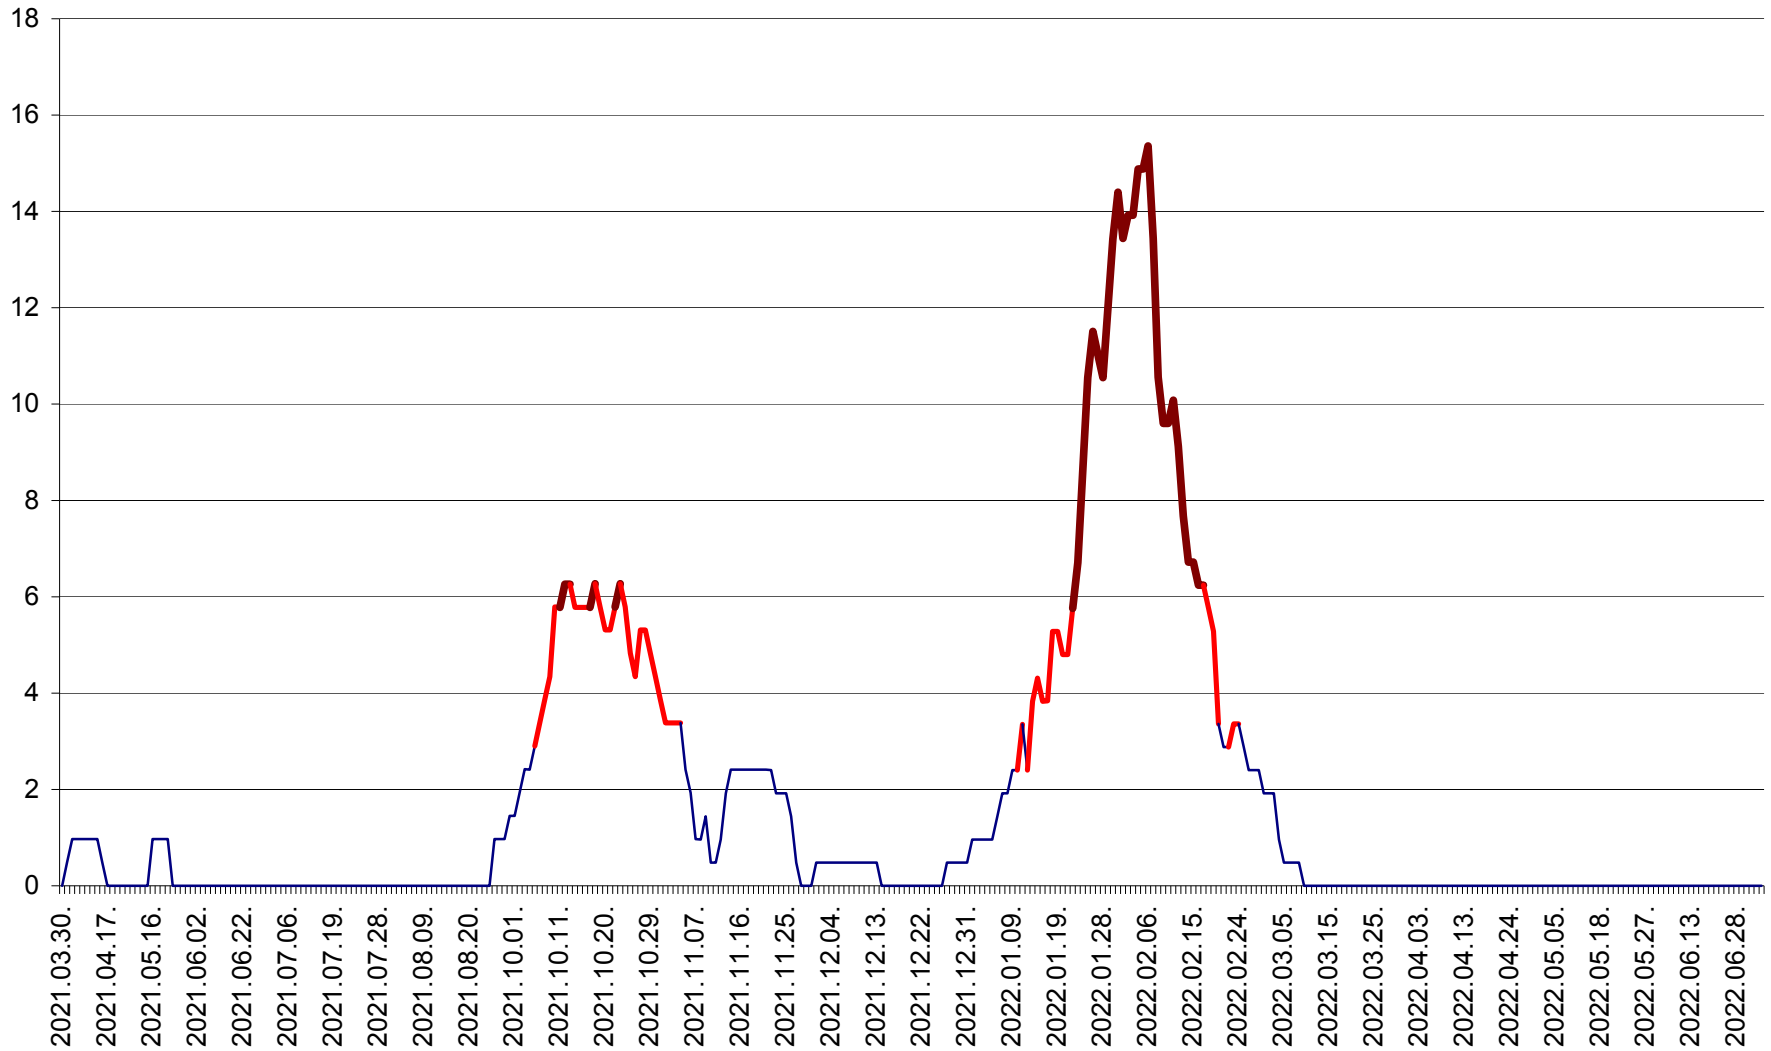

PLĂIEȘII DE JOS - Evolutia incidentei cumulate pe 14 zile la ‰ de locuitori
2021.04.01. - 2022.07.05.