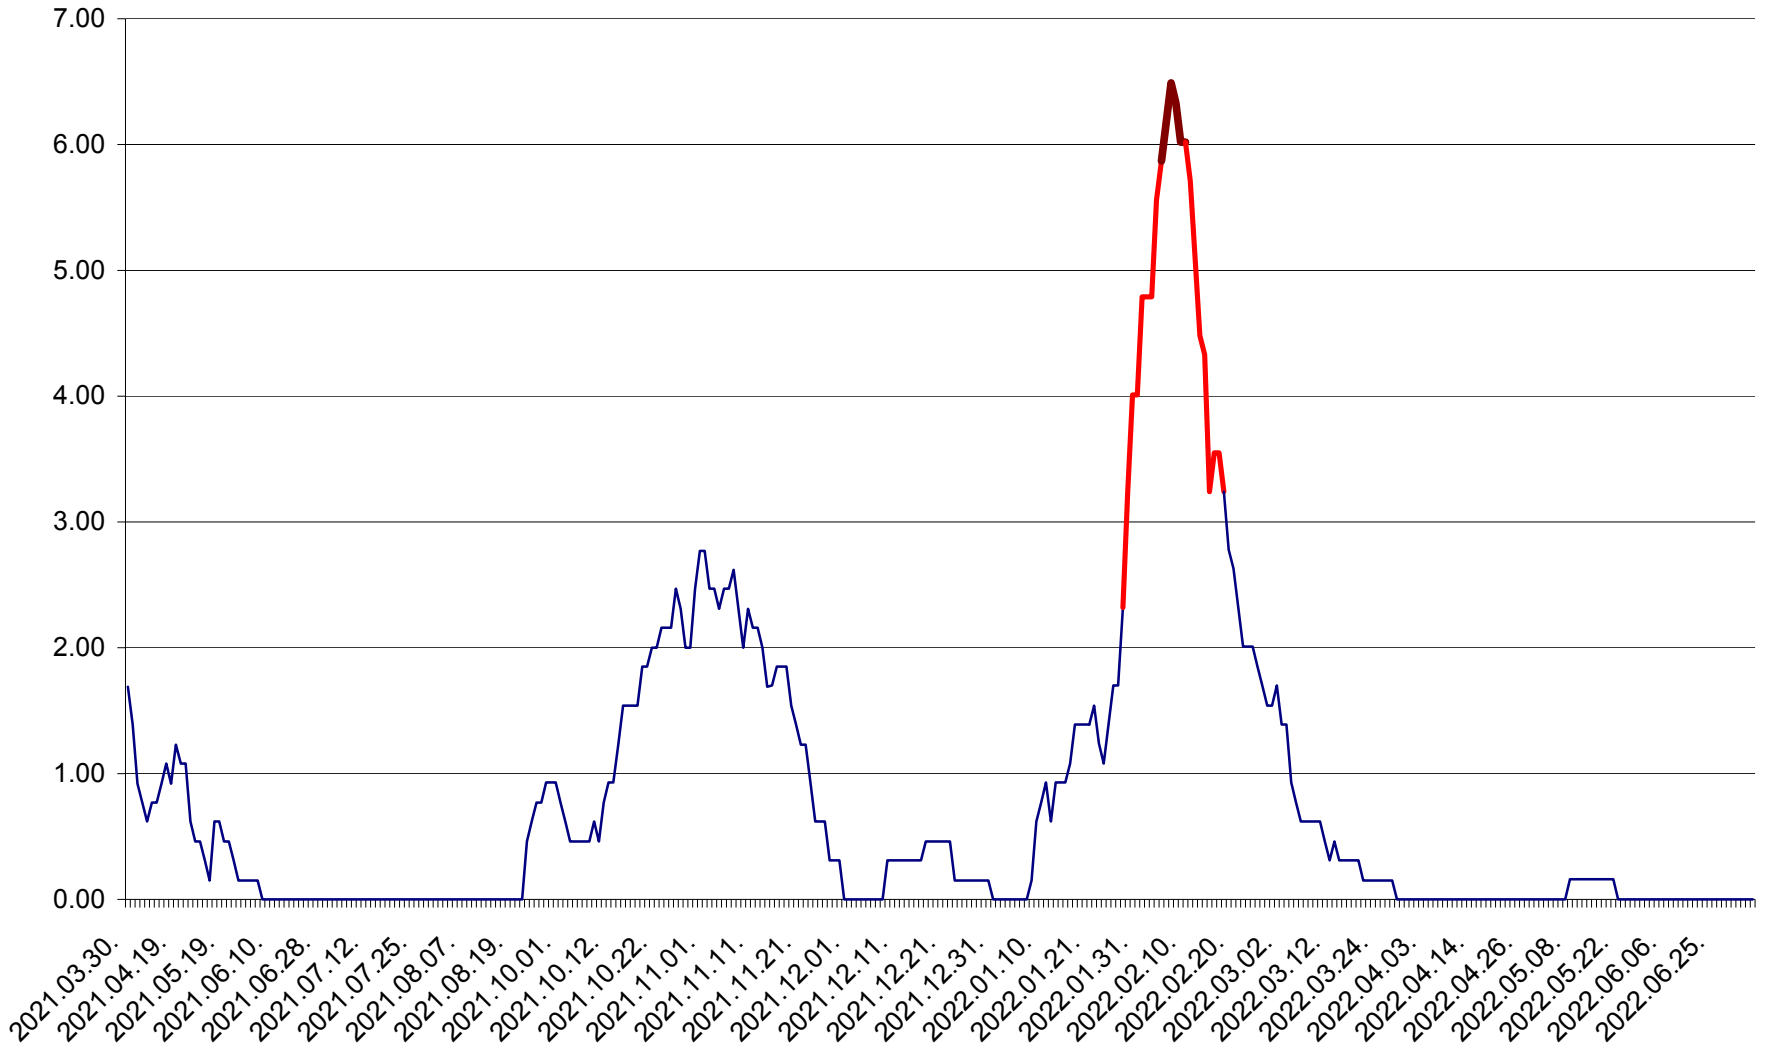

ORAȘ BĂLAN - Evolția incidenței cumulate pe 14 zile la ‰ de locuitori
2021.04.01. - 2022.07.05.

BILBOR - Evolutia incidentei cumulate pe 14 zile la ‰ de locuitori
2021.04.01. - 2022.07.05.

ORAȘ BORSEC - Evolutia incidentei cumulate pe 14 zile la ‰ de locuitori
2021.04.01. - 2022.07.05.

BRĂDEȘTI - Evolutia incidentei cumulate pe 14 zile la ‰ de locuitori
2021.04.01. - 2022.07.05.

CĂPÂLNIȚA - Evoluția incidenței cumulate pe 14 zile la ‰ de locuitori
2021.04.01. - 2022.07.05.

CÂRȚA - Evolutia incidentei cumulate pe 14 zile la ‰ de locuitori
2021.04.01. - 2022.07.05.

CICEU - Evolutia incidentei cumulate pe 14 zile la ‰ de locuitori
2021.04.01. - 2022.07.05.

CIUCSÂNGEORGIU - Evolutia incidentei cumulate pe 14 zile la % de locuitori
2021.04.01. - 2022.07.05.

CIUMANI - Evolutia incidentei cumulate pe 14 zile la ‰ de locuitori
2021.04.01. - 2022.07.05.

CORBU - Evolutia incidentei cumulate pe 14 zile la ‰ de locuitori
2021.04.01. - 2022.07.05.

CORUND - Evolutia incidentei cumulate pe 14 zile la ‰ de locuitori
2021.04.01. - 2022.07.05.

COZMENI - Evolutia incidentei cumulate pe 14 zile la % de locuitori
2021.04.01. - 2022.07.05.