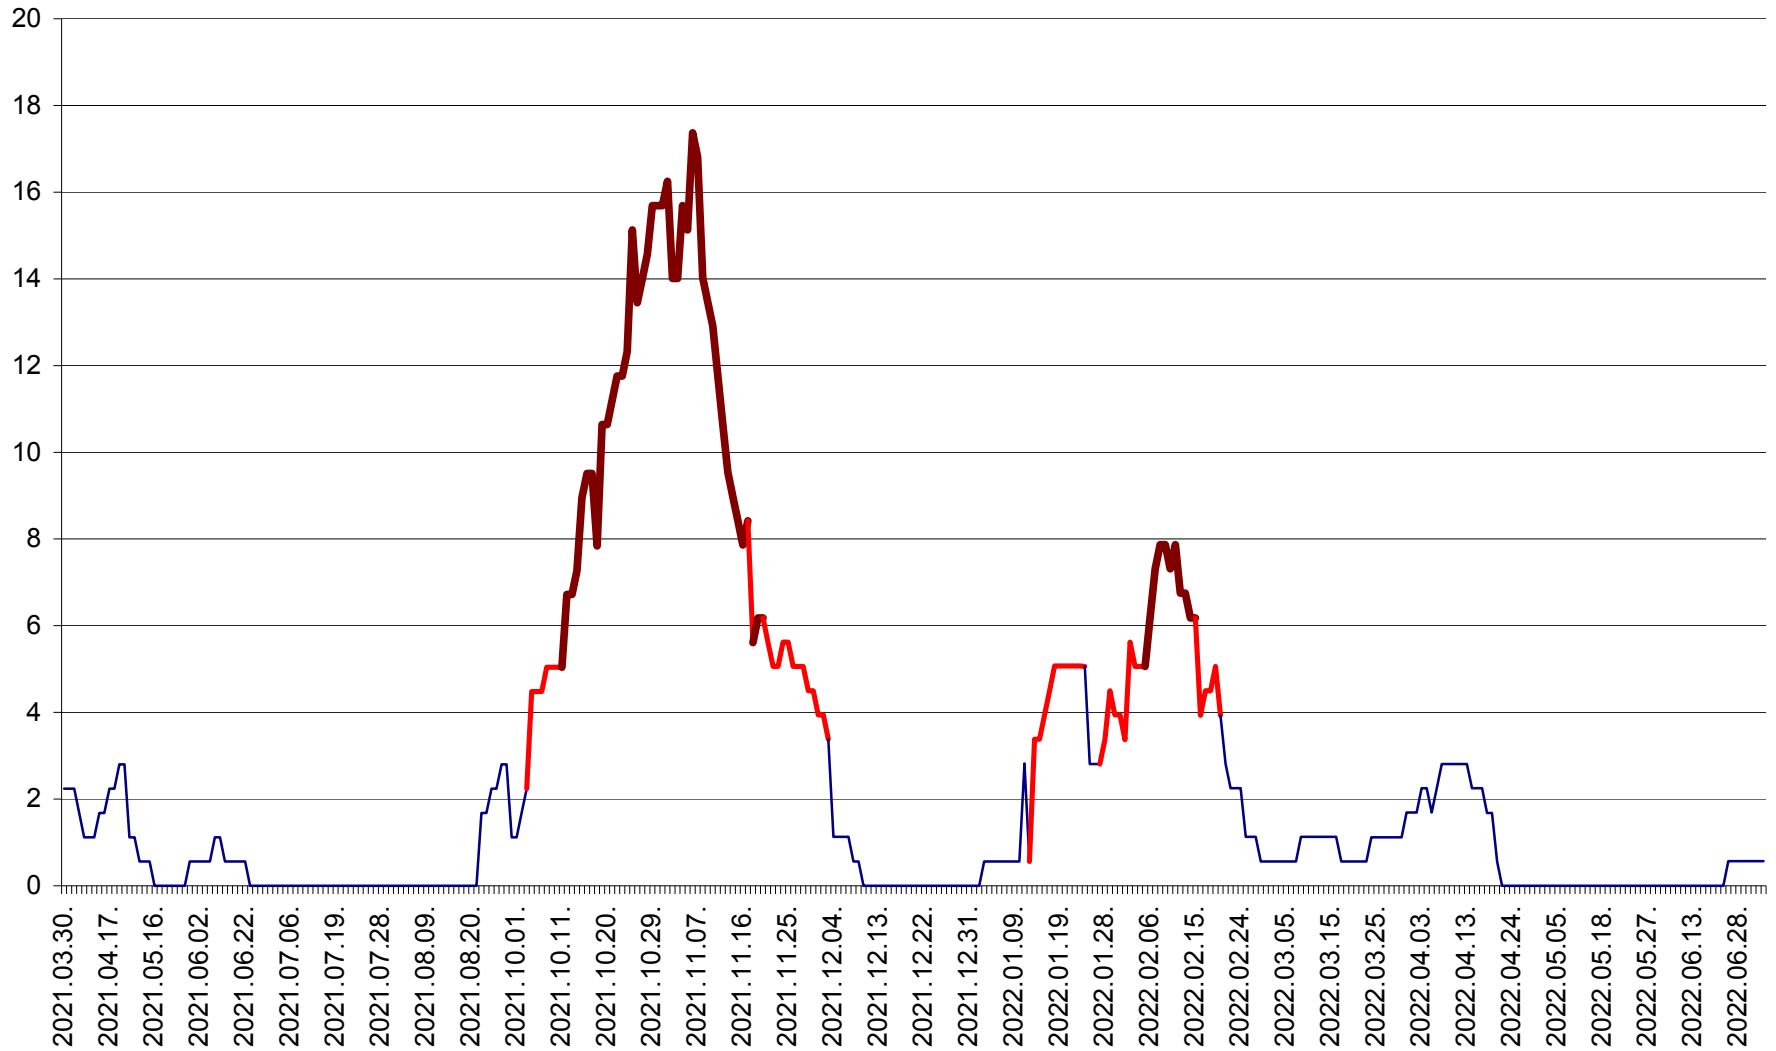

SÂNSIMION - Evolutia incidentei cumulate pe 14 zile la ‰ de locuitori
2021.04.01. - 2022.07.05.

SÂNTIMBRU - Evolutia incidentei cumulate pe 14 zile la ‰ de locuitori
2021.04.01. - 2022.07.05.

SĂRMAȘ - Evolutia incidentei cumulate pe 14 zile la ‰ de locuitori
2021.04.01. - 2022.07.05.

SATU MARE - Evolutia incidentei cumulate pe 14 zile la ‰ de locuitori
2021.04.01. - 2022.07.05.

SECUIENI - Evolutia incidentei cumulate pe 14 zile la % de locuitori
2021.04.01. - 2022.07.05.

SICULENI - Evolutia incidentei cumulate pe 14 zile la % de locuitori
2021.04.01. - 2022.07.05.

ȘIMONEȘTI - Evolutia incidentei cumulate pe 14 zile la ‰ de locuitori
2021.04.01. - 2022.07.05.

SUBCETATE - Evolutia incidentei cumulate pe 14 zile la ‰ de locuitori
2021.04.01. - 2022.07.05.

SUSENI - Evolutia incidentei cumulate pe 14 zile la ‰ de locuitori
2021.04.01. - 2022.07.05.