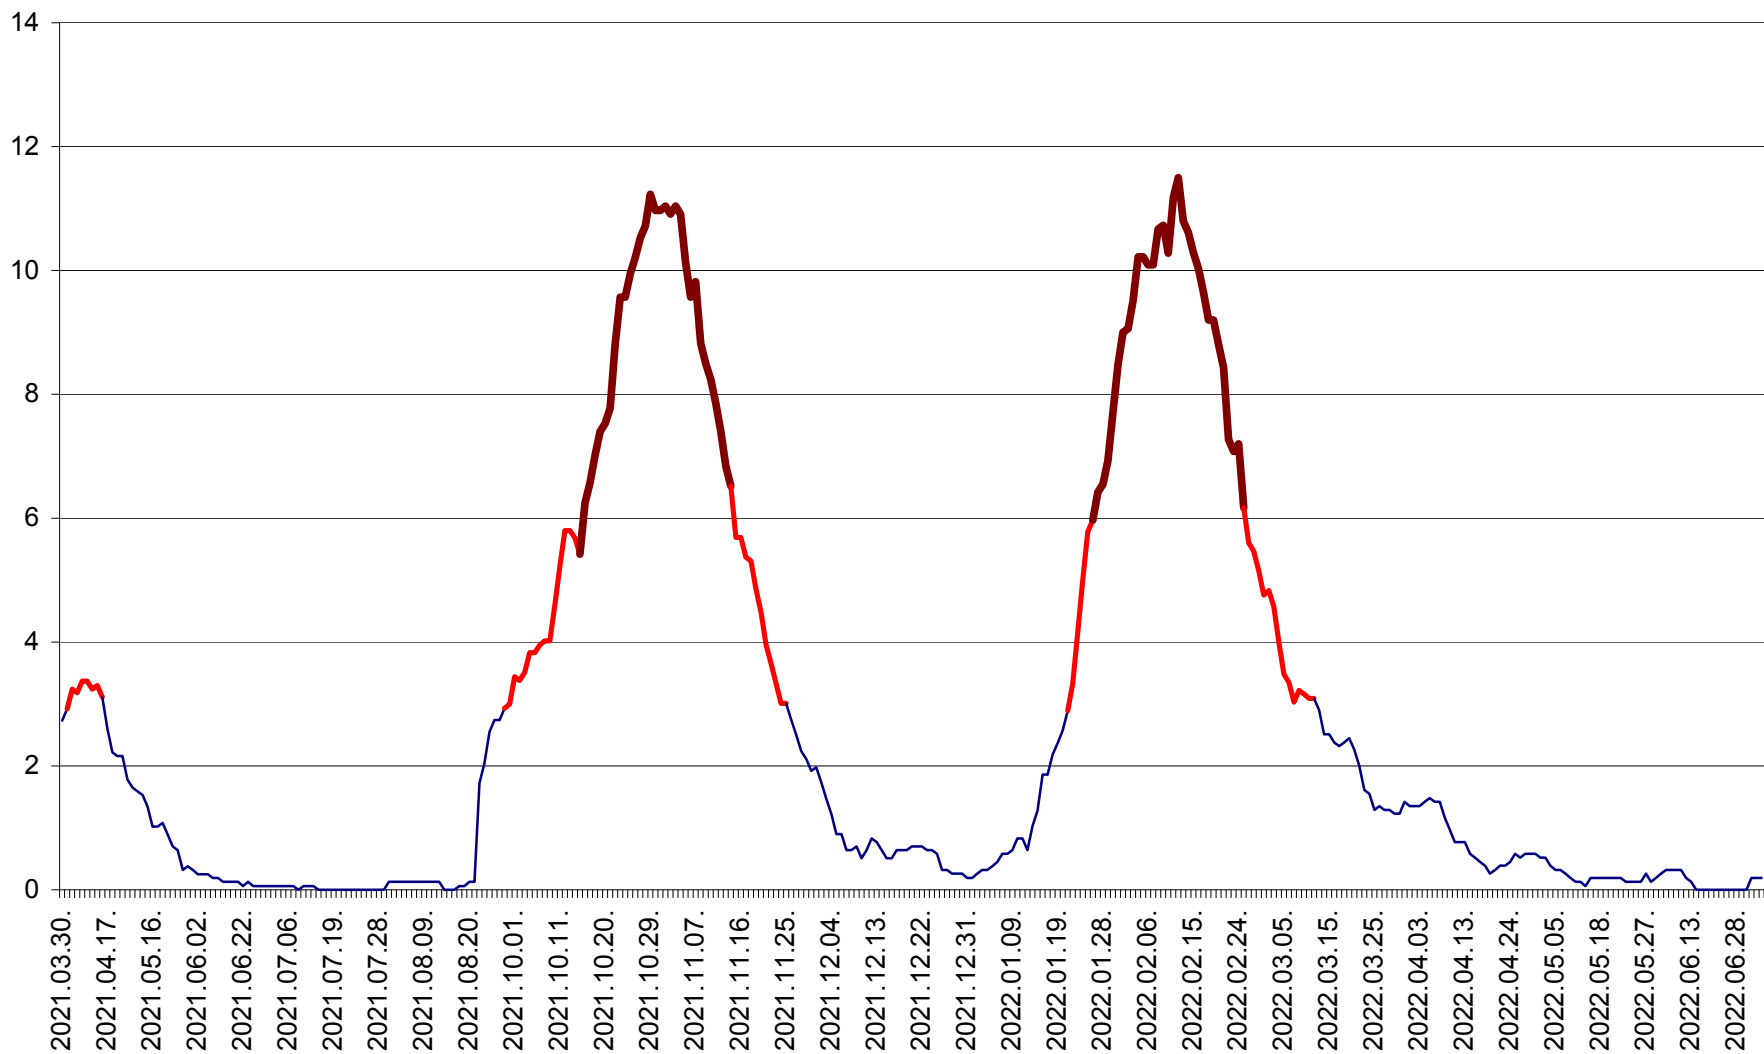

TULGHEȘ - Evolutia incidentei cumulate pe 14 zile la % de locuitori
2021.04.01. - 2022.07.05.