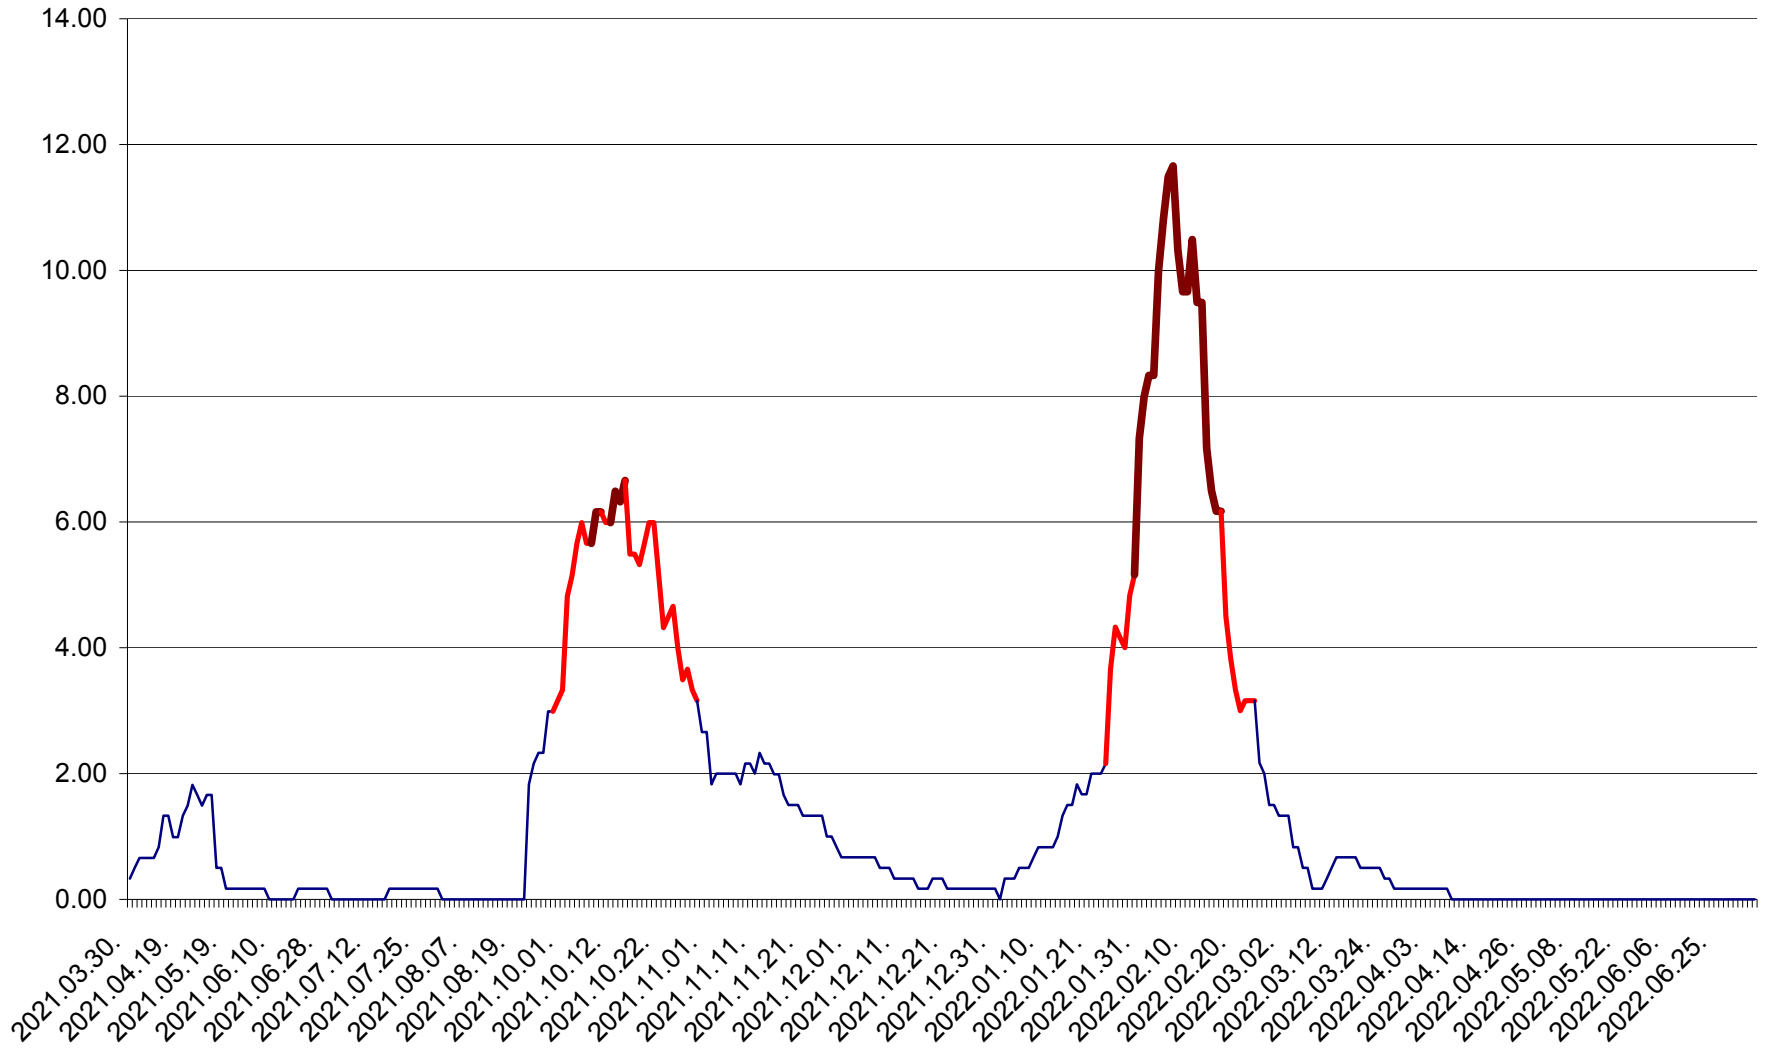

TUȘNAD - Evolutia incidentei cumulate pe 14 zile la ‰ de locuitori
2021.04.01. - 2022.07.05.

ULIEȘ - Evoluția incidentei cumulate pe 14 zile la ‰ de locuitori
2021.04.01. - 2022.07.05.

VĂRȘAG - Evolutia incidentei cumulate pe 14 zile la ‰ de locuitori
2021.04.01. - 2022.07.05.

ORAȘ VLĂHIȚA - Evolutia incidentei cumulate pe 14 zile la ‰ de locuitori
2021.04.01. - 2022.07.05.

VOȘLĂBENI - Evolutia incidentei cumulate pe 14 zile la ‰ de locuitori
2021.04.01. - 2022.07.05.

ZETEA - Evolutia incidentei cumulate pe 14 zile la ‰ de locuitori
2021.04.01. - 2022.07.05.