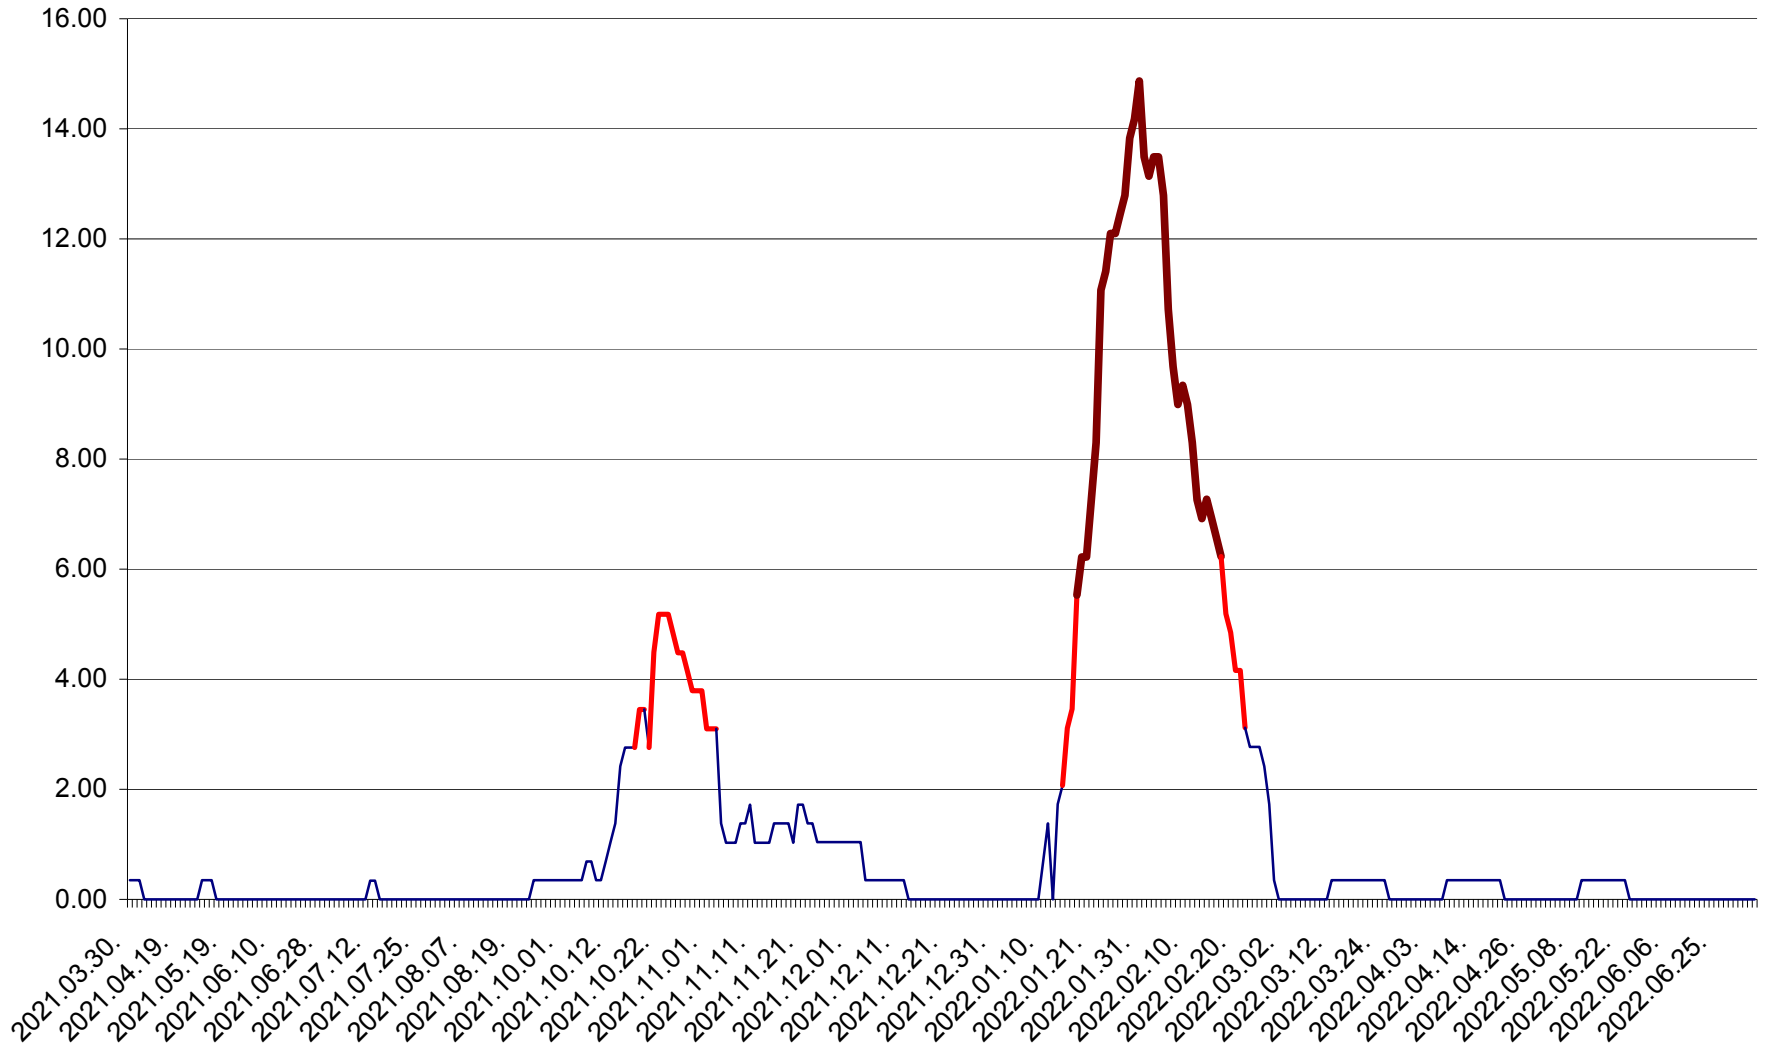

ORAȘ BĂLAN - Evolția incidenței cumulate pe 14 zile la ‰ de locuitori
2021.04.01. - 2022.07.05.

BILBOR - Evolutia incidentei cumulate pe 14 zile la ‰ de locuitori
2021.04.01. - 2022.07.05.

ORAȘ BORSEC - Evolutia incidentei cumulate pe 14 zile la ‰ de locuitori
2021.04.01. - 2022.07.05.

BRĂDEȘTI - Evolutia incidentei cumulate pe 14 zile la ‰ de locuitori
2021.04.01. - 2022.07.05.

CĂPÂLNIȚA - Evoluția incidenței cumulate pe 14 zile la ‰ de locuitori
2021.04.01. - 2022.07.05.

CÂRȚA - Evolutia incidentei cumulate pe 14 zile la ‰ de locuitori
2021.04.01. - 2022.07.05.

CICEU - Evolutia incidentei cumulate pe 14 zile la ‰ de locuitori
2021.04.01. - 2022.07.05.

CIUCSÂNGEORGIU - Evolutia incidentei cumulate pe 14 zile la % de locuitori
2021.04.01. - 2022.07.05.

CIUMANI - Evolutia incidentei cumulate pe 14 zile la ‰ de locuitori
2021.04.01. - 2022.07.05.

CORBU - Evolutia incidentei cumulate pe 14 zile la ‰ de locuitori
2021.04.01. - 2022.07.05.

CORUND - Evolutia incidentei cumulate pe 14 zile la ‰ de locuitori
2021.04.01. - 2022.07.05.

COZMENI - Evolutia incidentei cumulate pe 14 zile la % de locuitori
2021.04.01. - 2022.07.05.