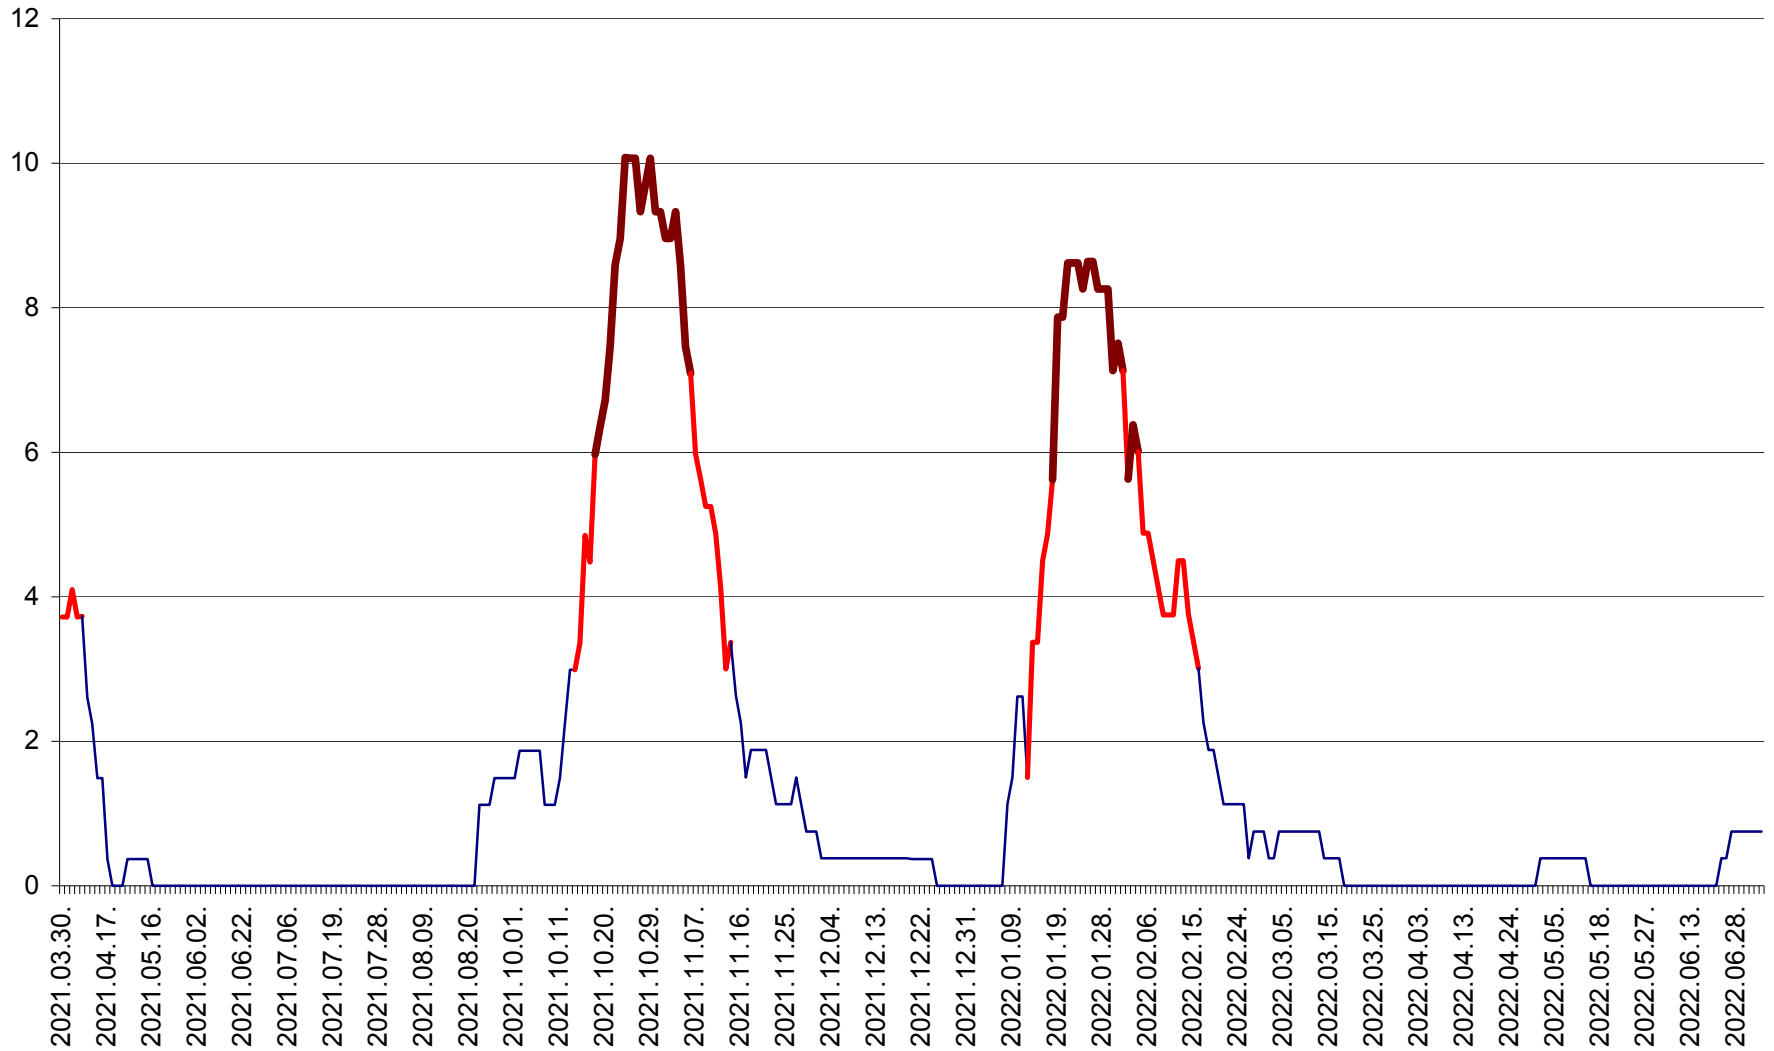

RACU - Evolutia incidentei cumulate pe 14 zile la ‰ de locuitori
2021.04.01. - 2022.07.05.

REMETEA - Evolutia incidentei cumulate pe 14 zile la % de locuitori
2021.04.01. - 2022.07.05.

SĂCEL - Evolutia incidentei cumulate pe 14 zile la ‰ de locuitori
2021.04.01. - 2022.07.05.

SÂNCRĂIENI - Evolutia incidentei cumulate pe 14 zile la ‰ de locuitori
2021.04.01. - 2022.07.05.

SÂNDOMIC - Evolutia incidentei cumulate pe 14 zile la ‰ de locuitori
2021.04.01. - 2022.07.05.

SÂNMARTIN - Evolutia incidentei cumulate pe 14 zile la ‰ de locuitori
2021.04.01. - 2022.07.05.