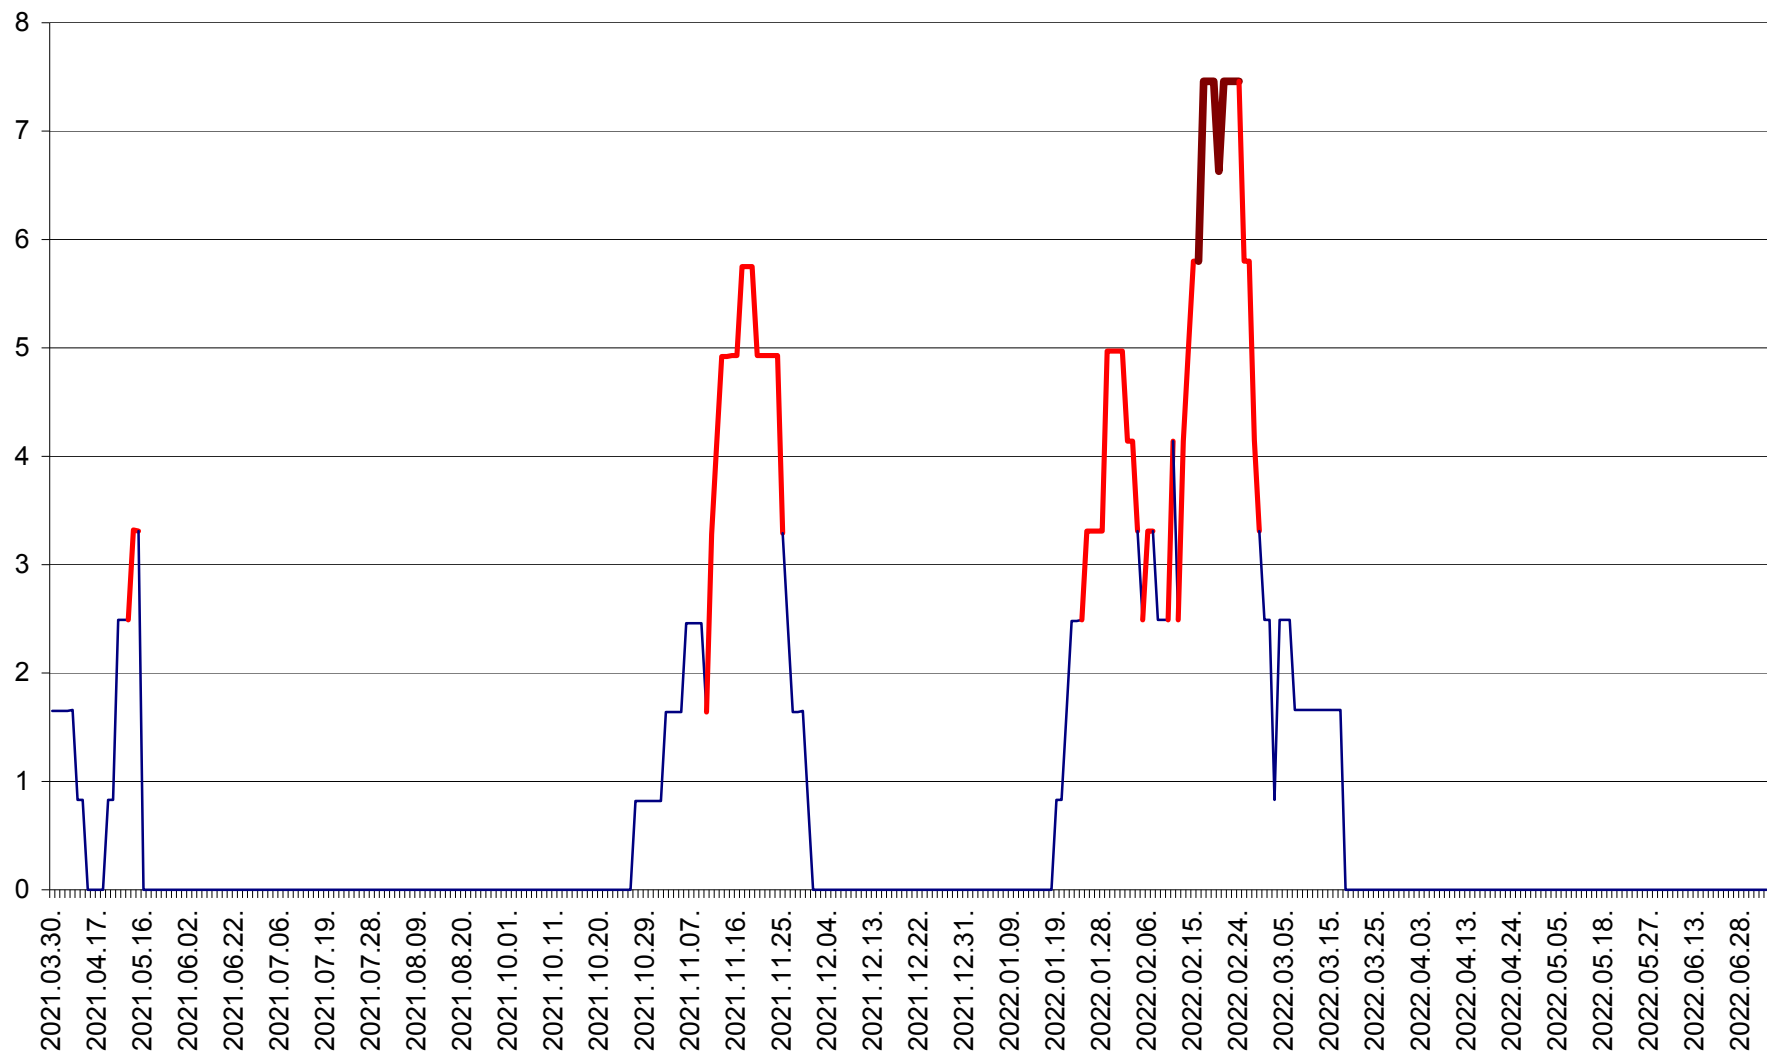

PLĂIEȘII DE JOS - Evolutia incidentei cumulate pe 14 zile la ‰ de locuitori
2021.04.01. - 2022.07.05.

PORUMBENI - Evolutia incidentei cumulate pe 14 zile la ‰ de locuitori
2021.04.01. - 2022.07.05.

PRAID - Evolutia incidentei cumulate pe 14 zile la ‰ de locuitori
2021.04.01. - 2022.07.05.

RACU - Evolutia incidentei cumulate pe 14 zile la ‰ de locuitori
2021.04.01. - 2022.07.05.

REMETEA - Evolutia incidentei cumulate pe 14 zile la % de locuitori
2021.04.01. - 2022.07.05.

SĂCEL - Evolutia incidentei cumulate pe 14 zile la ‰ de locuitori
2021.04.01. - 2022.07.05.