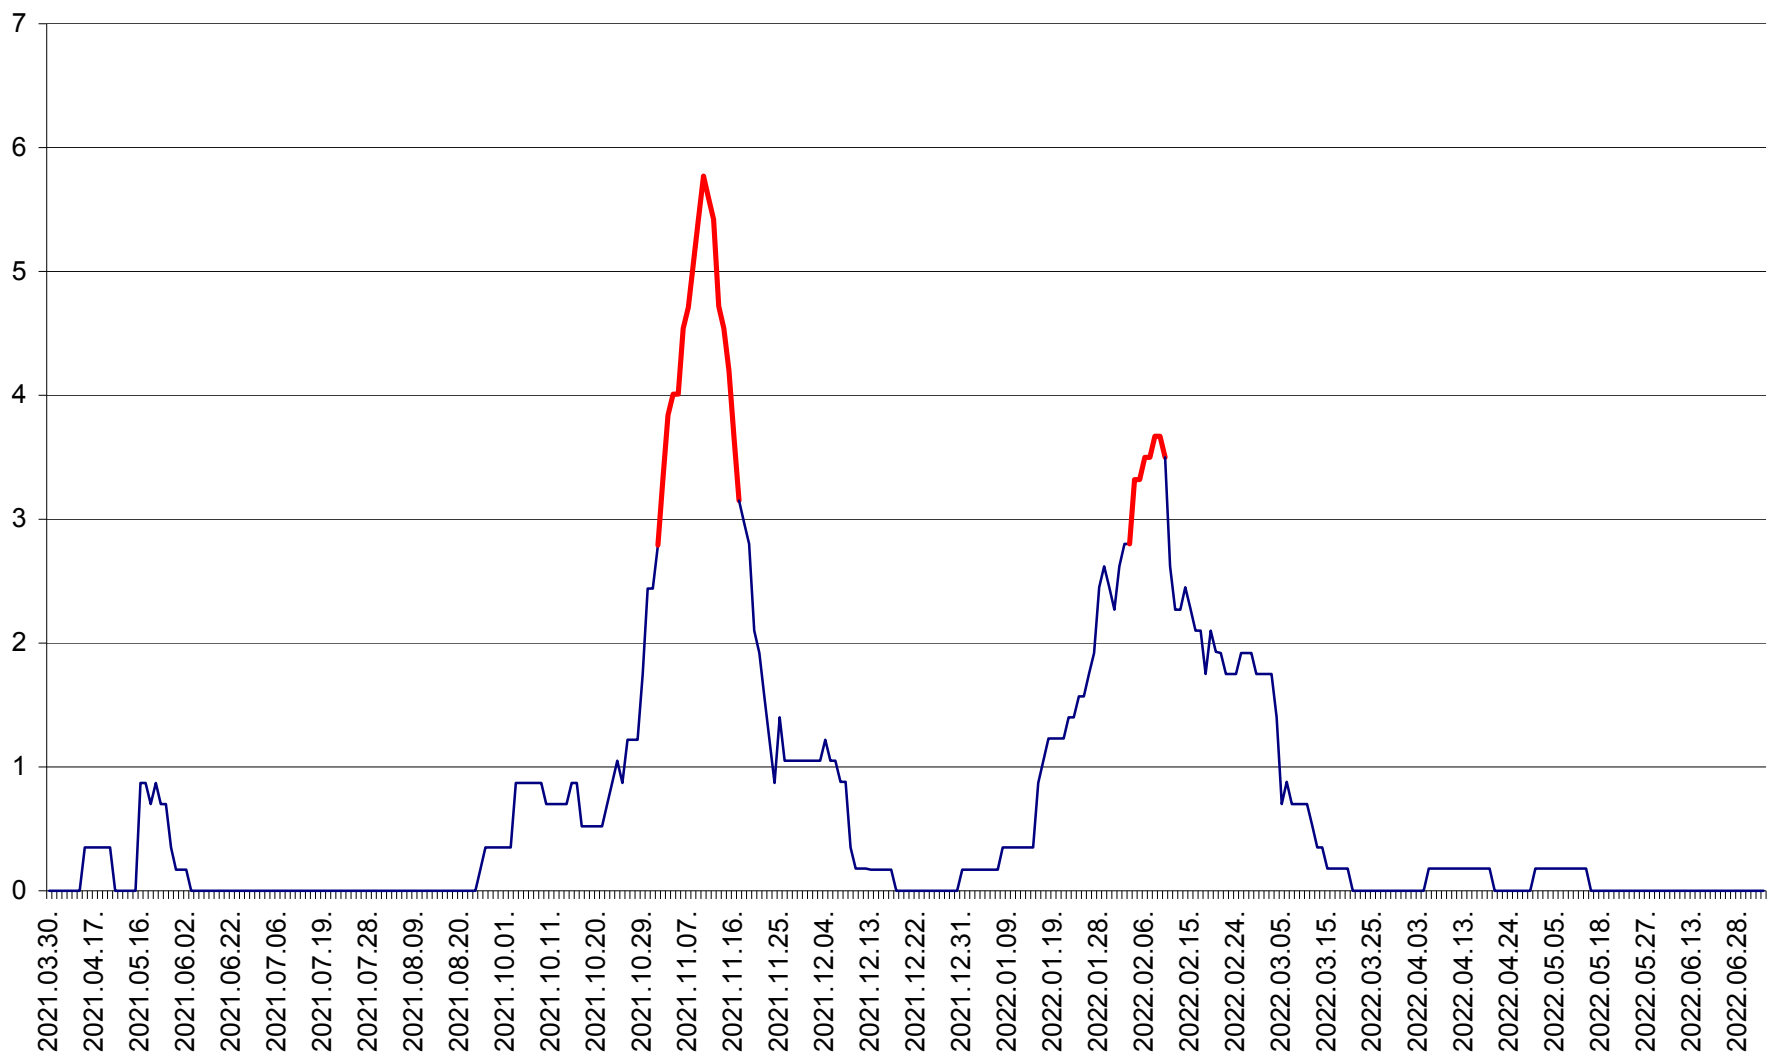

CORBU - Evolutia incidentei cumulate pe 14 zile la ‰ de locuitori
2021.04.01. - 2022.07.05.

CORUND - Evolutia incidentei cumulate pe 14 zile la ‰ de locuitori
2021.04.01. - 2022.07.05.

COZMENI - Evolutia incidentei cumulate pe 14 zile la % de locuitori
2021.04.01. - 2022.07.05.

ORAȘ CRISTURU SECUIESC - Evolutia incidentei cumulate pe 14 zile la ‰ de locuitori
2021.04.01. - 2022.07.05.

DĂNEȘTI - Evolutia incidentei cumulate pe 14 zile la ‰ de locuitori
2021.04.01. - 2022.07.05.

DÂRJIU - Evolutia incidentei cumulate pe 14 zile la ‰ de locuitori
2021.04.01. - 2022.07.05.

DEALU - Evolutia incidentei cumulate pe 14 zile la ‰ de locuitori
2021.04.01. - 2022.07.05.

DITRĂU - Evolutia incidentei cumulate pe 14 zile la ‰ de locuitori
2021.04.01. - 2022.07.05.