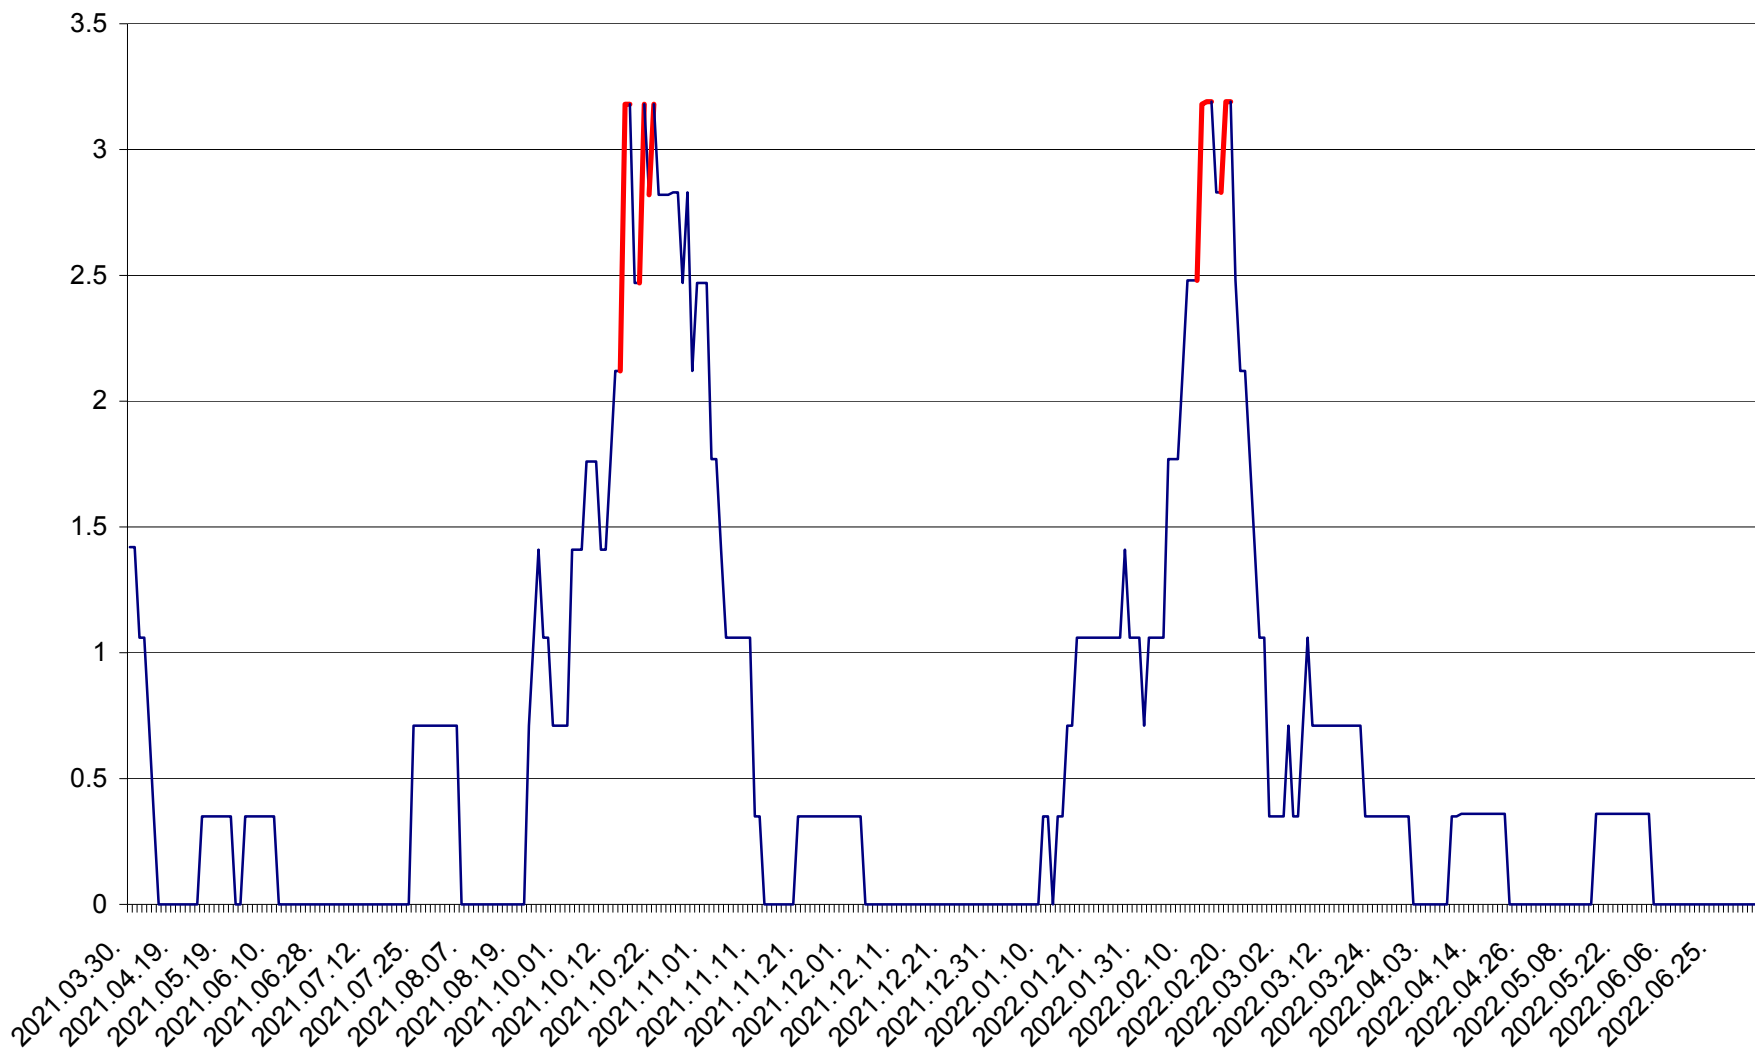

PORUMBENI - Evolutia incidentei cumulate pe 14 zile la ‰ de locuitori
2021.04.01. - 2022.07.05.