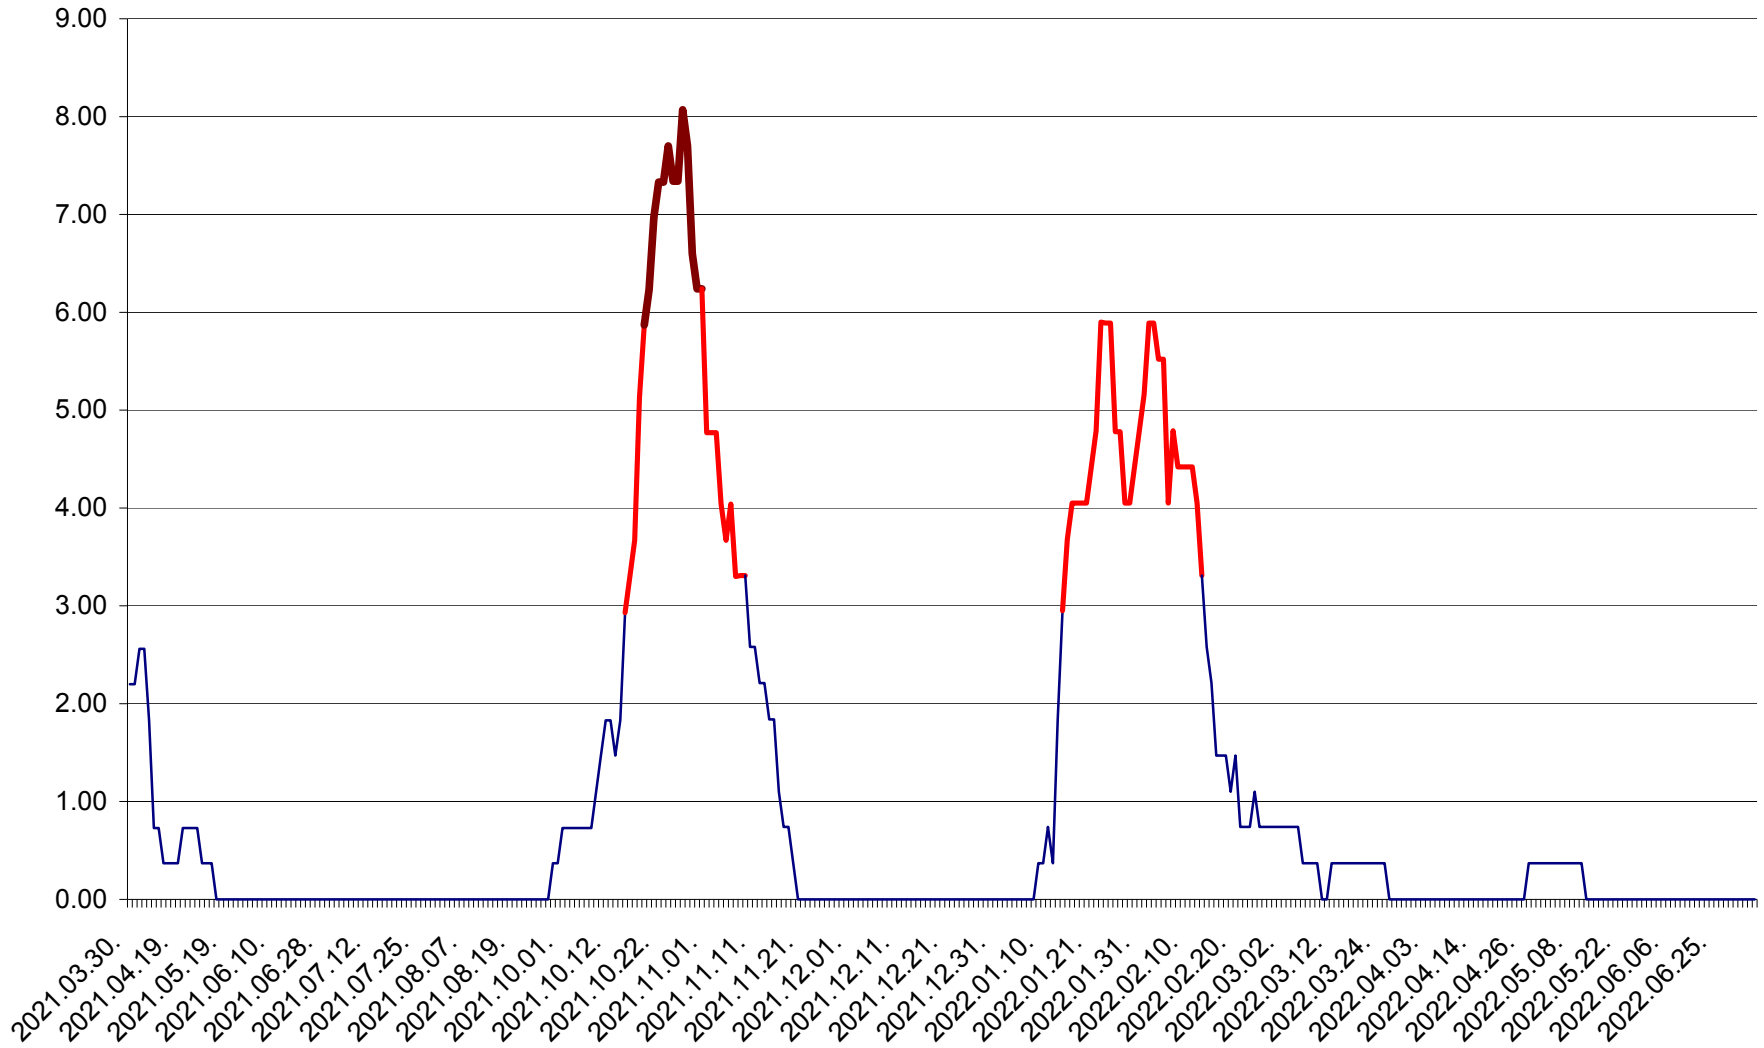

ATID - Evolutia incidentei cumulate pe 14 zile la % de locuitori
2021.04.01. - 2022.07.05.

AVRĂMEȘTI - Evolutia incidentei cumulate pe 14 zile la ‰ de locuitori
2021.04.01. - 2022.07.05.

ORAȘ BĂILE TUȘNAD - Evolutia incidentei cumulate pe 14 zile la ‰ de locuitori
2021.04.01. - 2022.07.05.

ORAȘ BĂLAN - Evolția incidenței cumulate pe 14 zile la ‰ de locuitori
2021.04.01. - 2022.07.05.

BILBOR - Evolutia incidentei cumulate pe 14 zile la ‰ de locuitori
2021.04.01. - 2022.07.05.

ORAȘ BORSEC - Evolutia incidentei cumulate pe 14 zile la ‰ de locuitori
2021.04.01. - 2022.07.05.

BRĂDEȘTI - Evolutia incidentei cumulate pe 14 zile la ‰ de locuitori
2021.04.01. - 2022.07.05.

CĂPÂLNIȚA - Evoluția incidenței cumulate pe 14 zile la ‰ de locuitori
2021.04.01. - 2022.07.05.

CÂRȚA - Evolutia incidentei cumulate pe 14 zile la ‰ de locuitori
2021.04.01. - 2022.07.05.

CICEU - Evolutia incidentei cumulate pe 14 zile la ‰ de locuitori
2021.04.01. - 2022.07.05.

CIUCSÂNGEORGIU - Evolutia incidentei cumulate pe 14 zile la % de locuitori
2021.04.01. - 2022.07.05.

CIUMANI - Evolutia incidentei cumulate pe 14 zile la ‰ de locuitori
2021.04.01. - 2022.07.05.