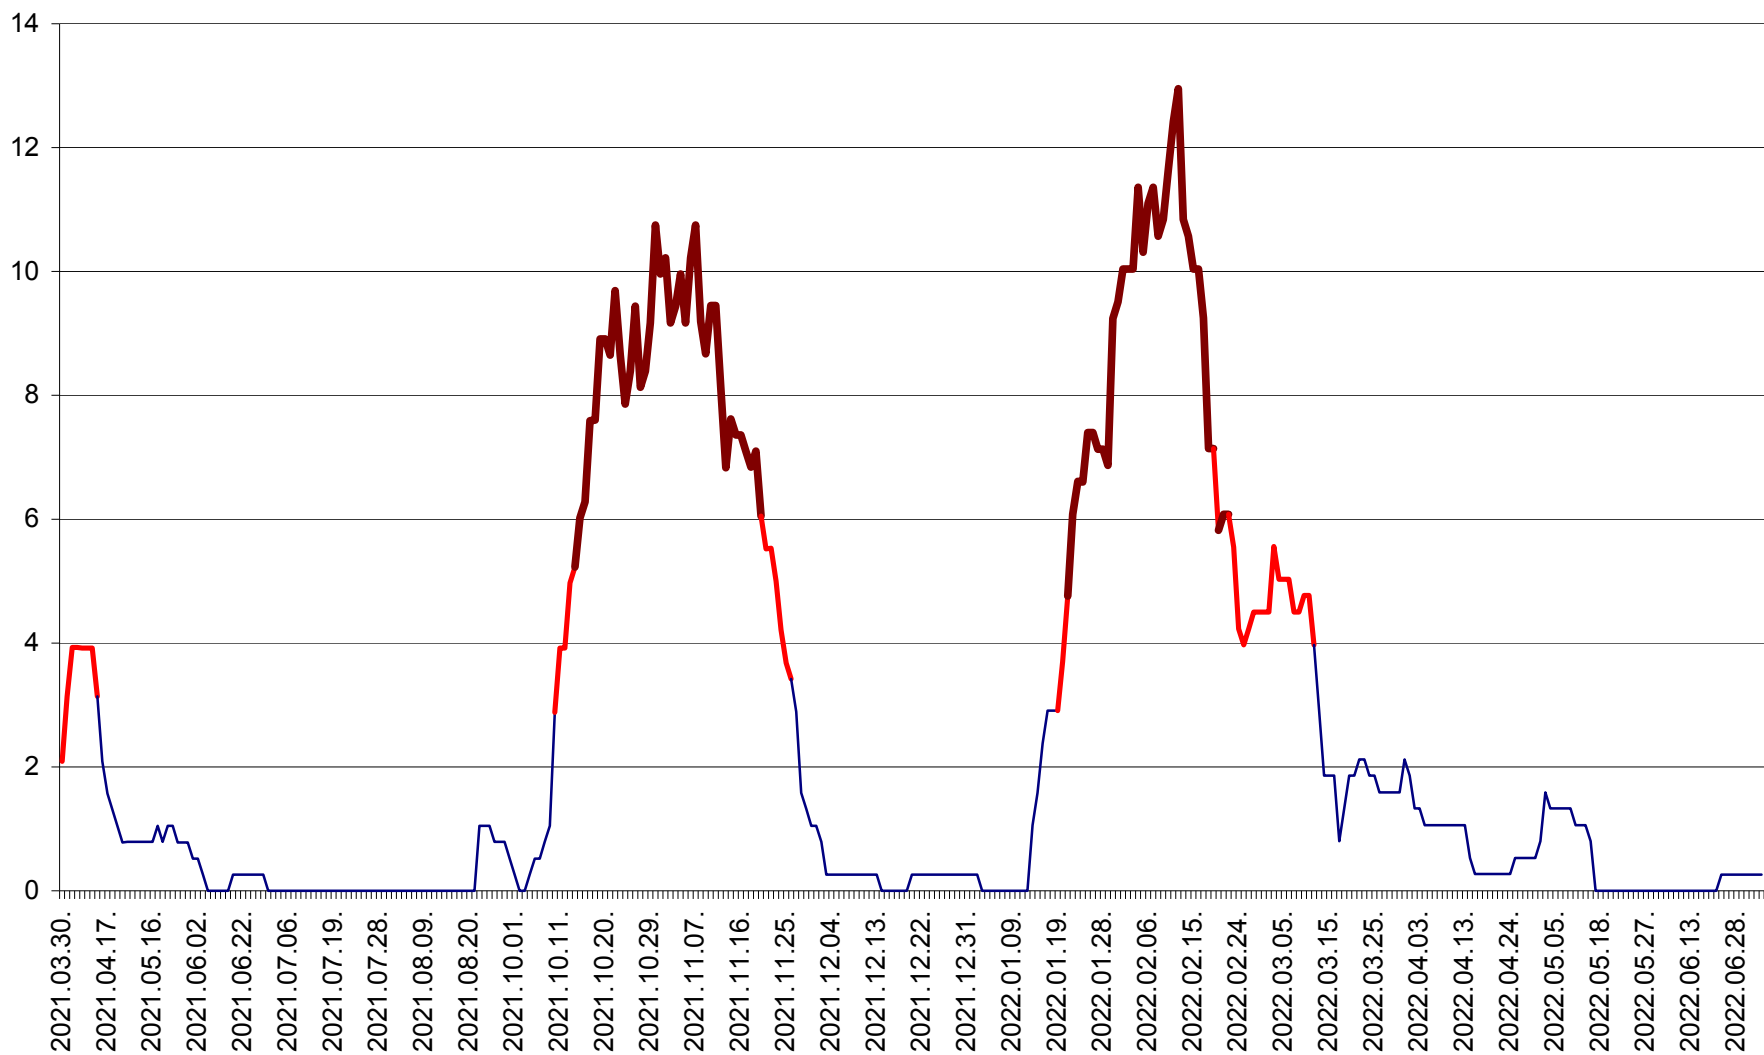

RACU - Evolutia incidentei cumulate pe 14 zile la ‰ de locuitori
2021.04.01. - 2022.07.05.

REMETEA - Evolutia incidentei cumulate pe 14 zile la % de locuitori
2021.04.01. - 2022.07.05.

SĂCEL - Evolutia incidentei cumulate pe 14 zile la ‰ de locuitori
2021.04.01. - 2022.07.05.

SÂNCRĂIENI - Evolutia incidentei cumulate pe 14 zile la ‰ de locuitori
2021.04.01. - 2022.07.05.

SÂNDOMIC - Evolutia incidentei cumulate pe 14 zile la ‰ de locuitori
2021.04.01. - 2022.07.05.

SÂNMARTIN - Evolutia incidentei cumulate pe 14 zile la ‰ de locuitori
2021.04.01. - 2022.07.05.

SÂNSIMION - Evolutia incidentei cumulate pe 14 zile la ‰ de locuitori
2021.04.01. - 2022.07.05.

SÂNTIMBRU - Evolutia incidentei cumulate pe 14 zile la ‰ de locuitori
2021.04.01. - 2022.07.05.

SĂRMAȘ - Evolutia incidentei cumulate pe 14 zile la ‰ de locuitori
2021.04.01. - 2022.07.05.