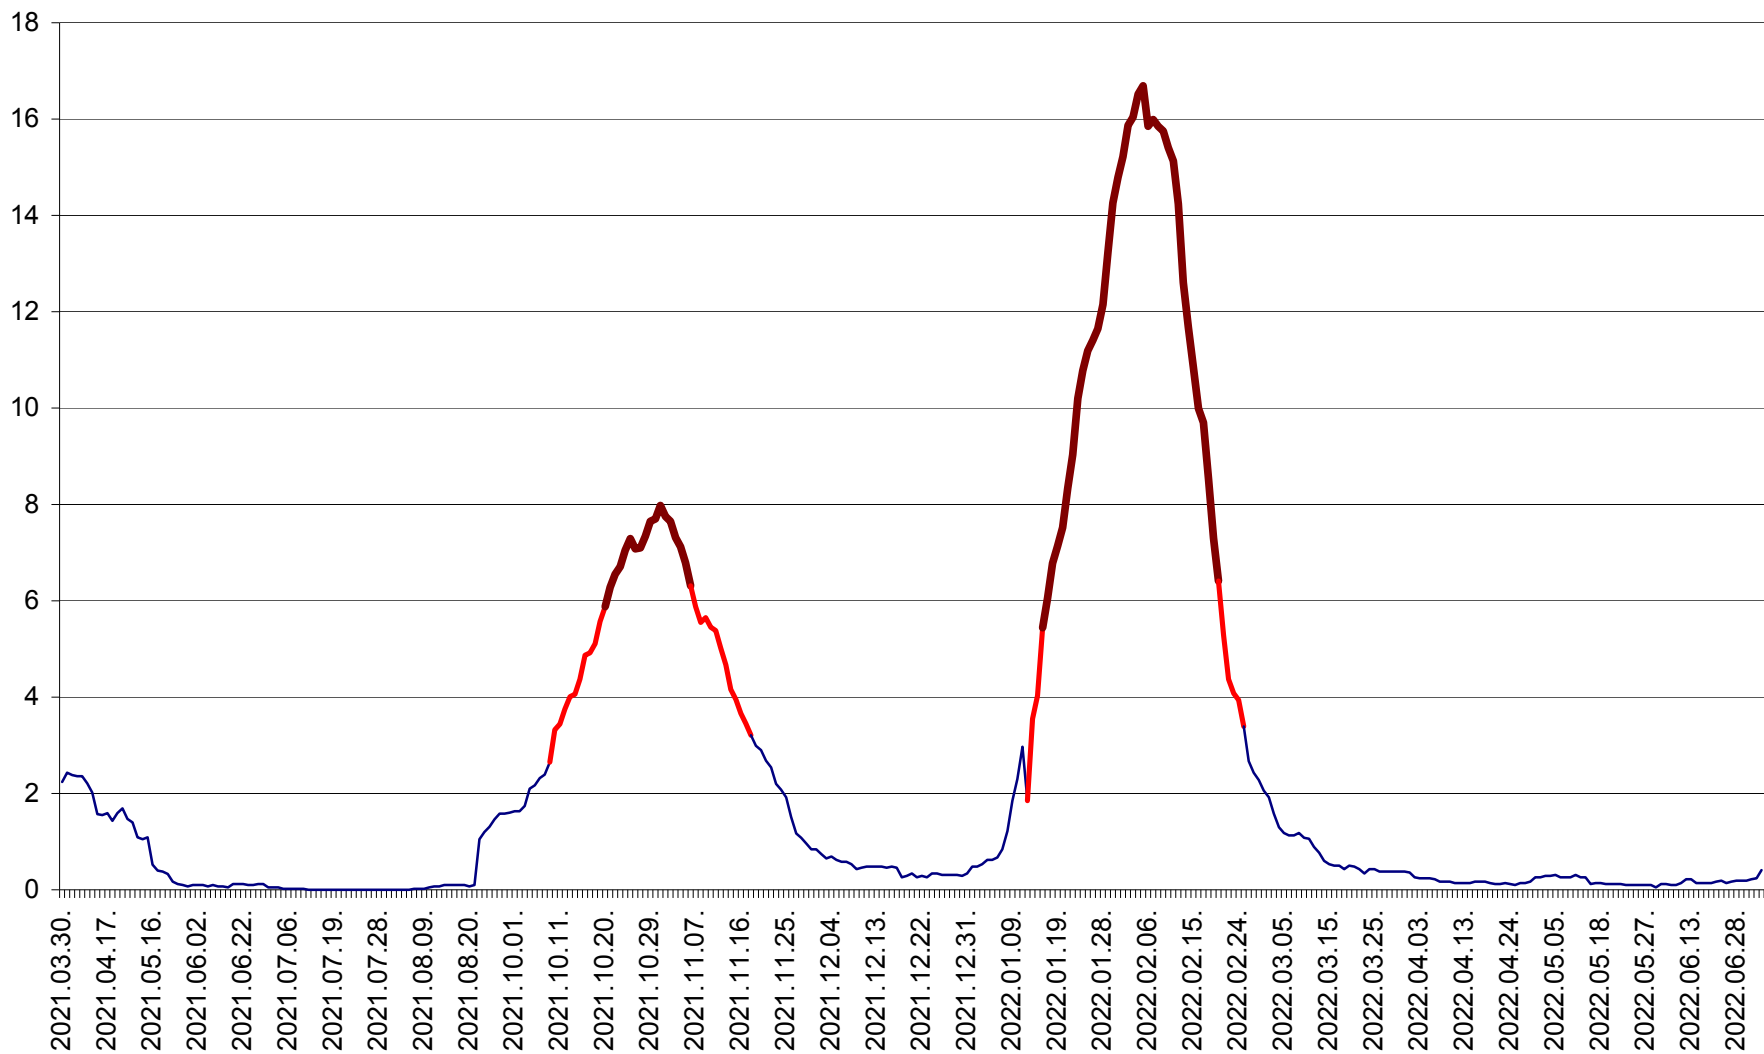

LELICENI - Evolutia incidentei cumulate pe 14 zile la % de locuitori
2021.04.01. - 2022.07.05.

LUETA - Evolutia incidentei cumulate pe 14 zile la ‰ de locuitori
2021.04.01. - 2022.07.05.

LUNCA DE JOS - Evolutia incidentei cumulate pe 14 zile la ‰ de locuitori
2021.04.01. - 2022.07.05.

LUNCA DE SUS - Evolutia incidentei cumulate pe 14 zile la ‰ de locuitori
2021.04.01. - 2022.07.05.

LUPENI - Evolutia incidentei cumulate pe 14 zile la ‰ de locuitori
2021.04.01. - 2022.07.05.

MĂDĂRAȘ - Evolutia incidentei cumulate pe 14 zile la ‰ de locuitori
2021.04.01. - 2022.07.05.

MĂRTINIȘ - Evolutia incidentei cumulate pe 14 zile la % de locuitori
2021.04.01. - 2022.07.05.

MEREȘTI - Evolutia incidentei cumulate pe 14 zile la ‰ de locuitori
2021.04.01. - 2022.07.05.

MUNICIPIUL MIERCUREA-CIUC - Evolutia incidentei cumulate pe 14 zile la ‰ de locuitori
2021.04.01. - 2022.07.05.