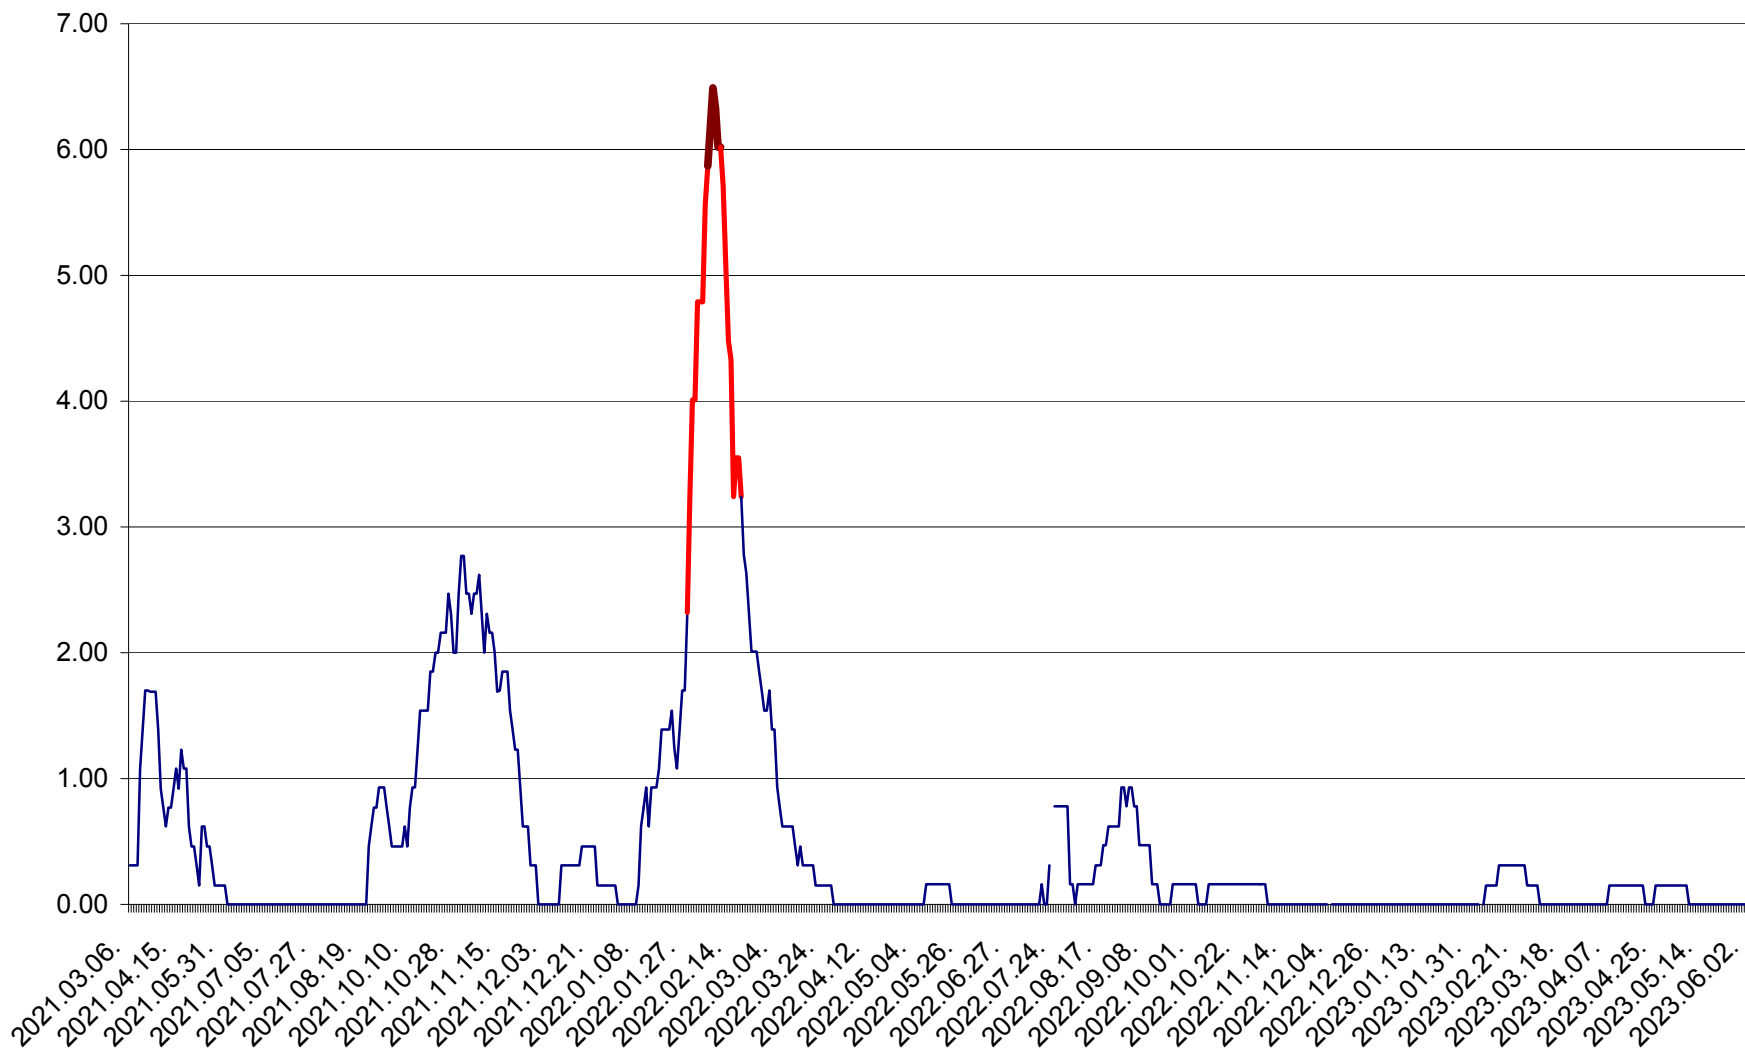

ORAȘ BĂLAN - Evoluția incidenței cumulate pe 14 zile la ‰ de locuitori  
2021.03.07. - 2023.06.05.

BILBOR - Evolutia incidentei cumulate pe 14 zile la ‰ de locuitori  
2021.03.07. - 2023.06.05.

ORAȘ BORSEC - Evolutia incidentei cumulate pe 14 zile la ‰ de locuitori  
2021.03.07. - 2023.06.05.

BRĂDEȘTI - Evoluția incidenței cumulate pe 14 zile la ‰ de locuitori  
2021.03.07. - 2023.06.05.

CĂPÂLNÎȚA - Evoluția incidenței cumulate pe 14 zile la ‰ de locuitori  
2021.03.07. - 2023.06.05.

CÂRȚA - Evolutia incidentei cumulate pe 14 zile la ‰ de locuitori  
2021.03.07. - 2023.06.05.

CICEU - Evolutia incidentei cumulate pe 14 zile la ‰ de locuitori  
2021.03.07. - 2023.06.05.

CIUCSÂNGEORGIU - Evolutia incidentei cumulate pe 14 zile la ‰ de locuitori  
2021.03.07. - 2023.06.05.

CIUMANI - Evolutia incidentei cumulate pe 14 zile la ‰ de locuitori  
2021.03.07. - 2023.06.05.

CORBU - Evolutia incidentei cumulate pe 14 zile la ‰ de locuitori  
2021.03.07. - 2023.06.05.

CORUND - Evolutia incidentei cumulate pe 14 zile la ‰ de locuitori  
2021.03.07. - 2023.06.05.

COZMENI - Evolutia incidentei cumulate pe 14 zile la ‰ de locuitori  
2021.03.07. - 2023.06.05.