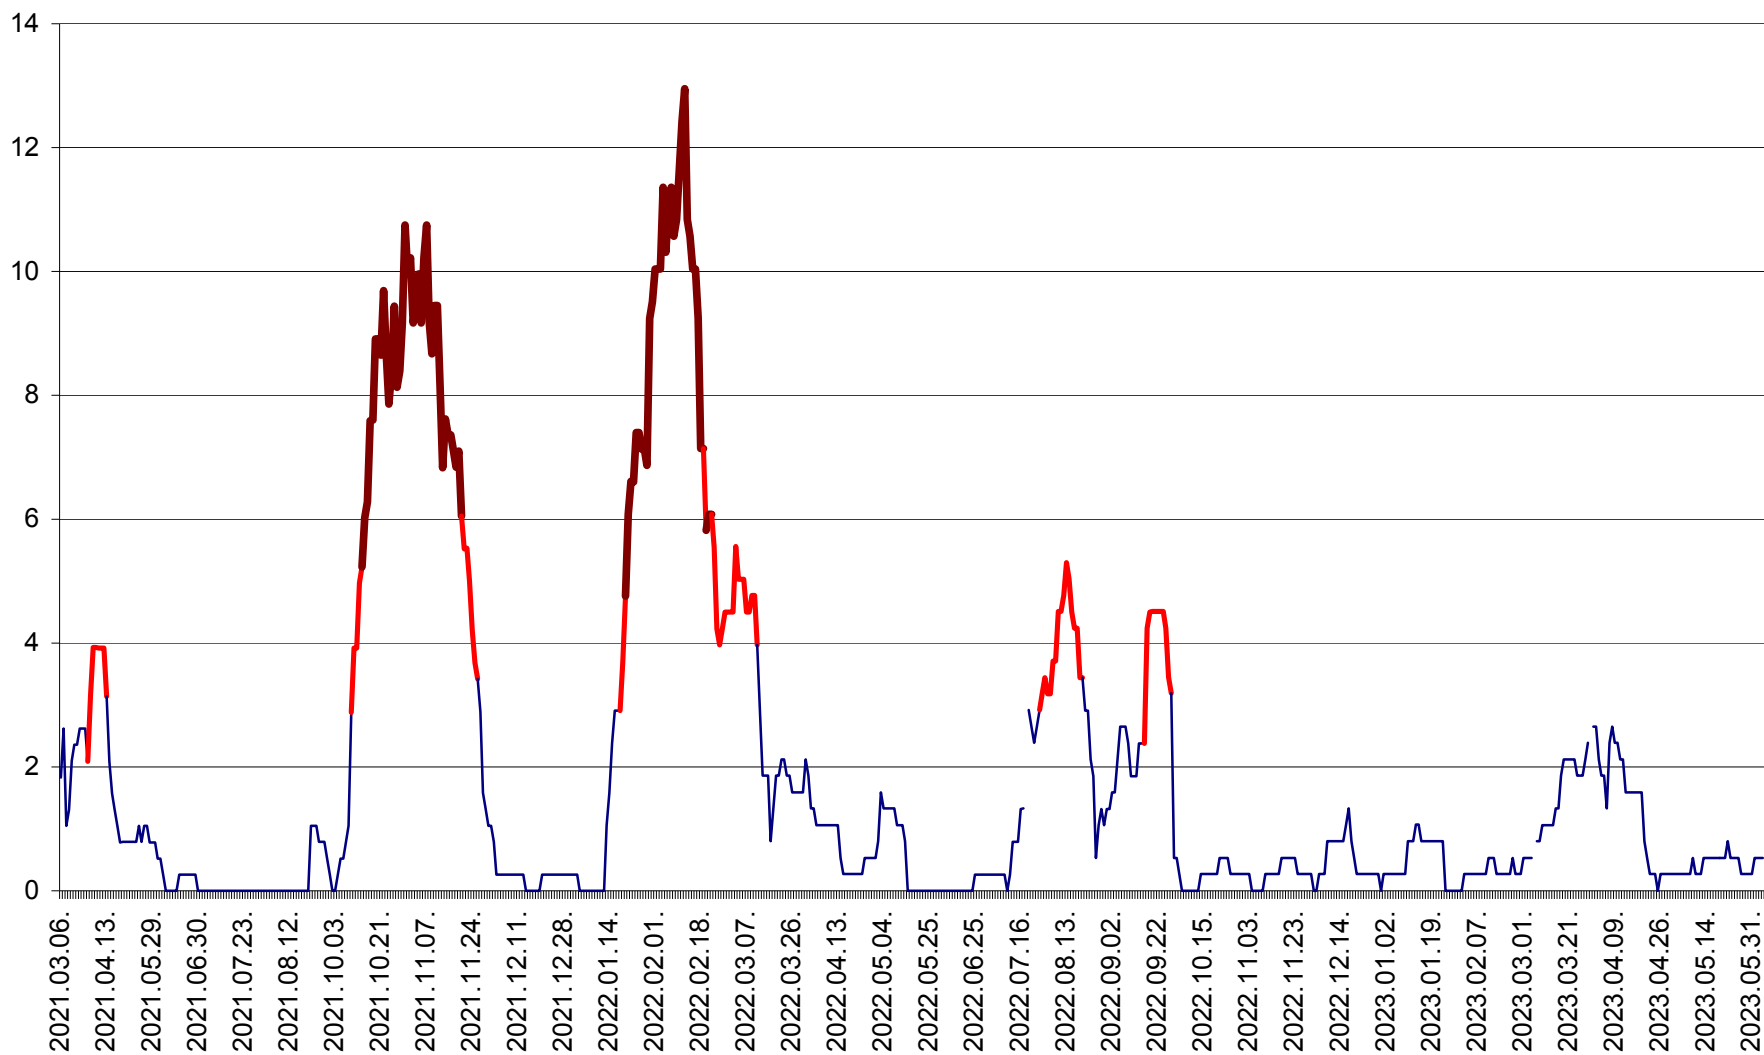

SATU MARE - Evolutia incidentei cumulate pe 14 zile la ‰ de locuitori
2021.03.07. - 2023.06.05.