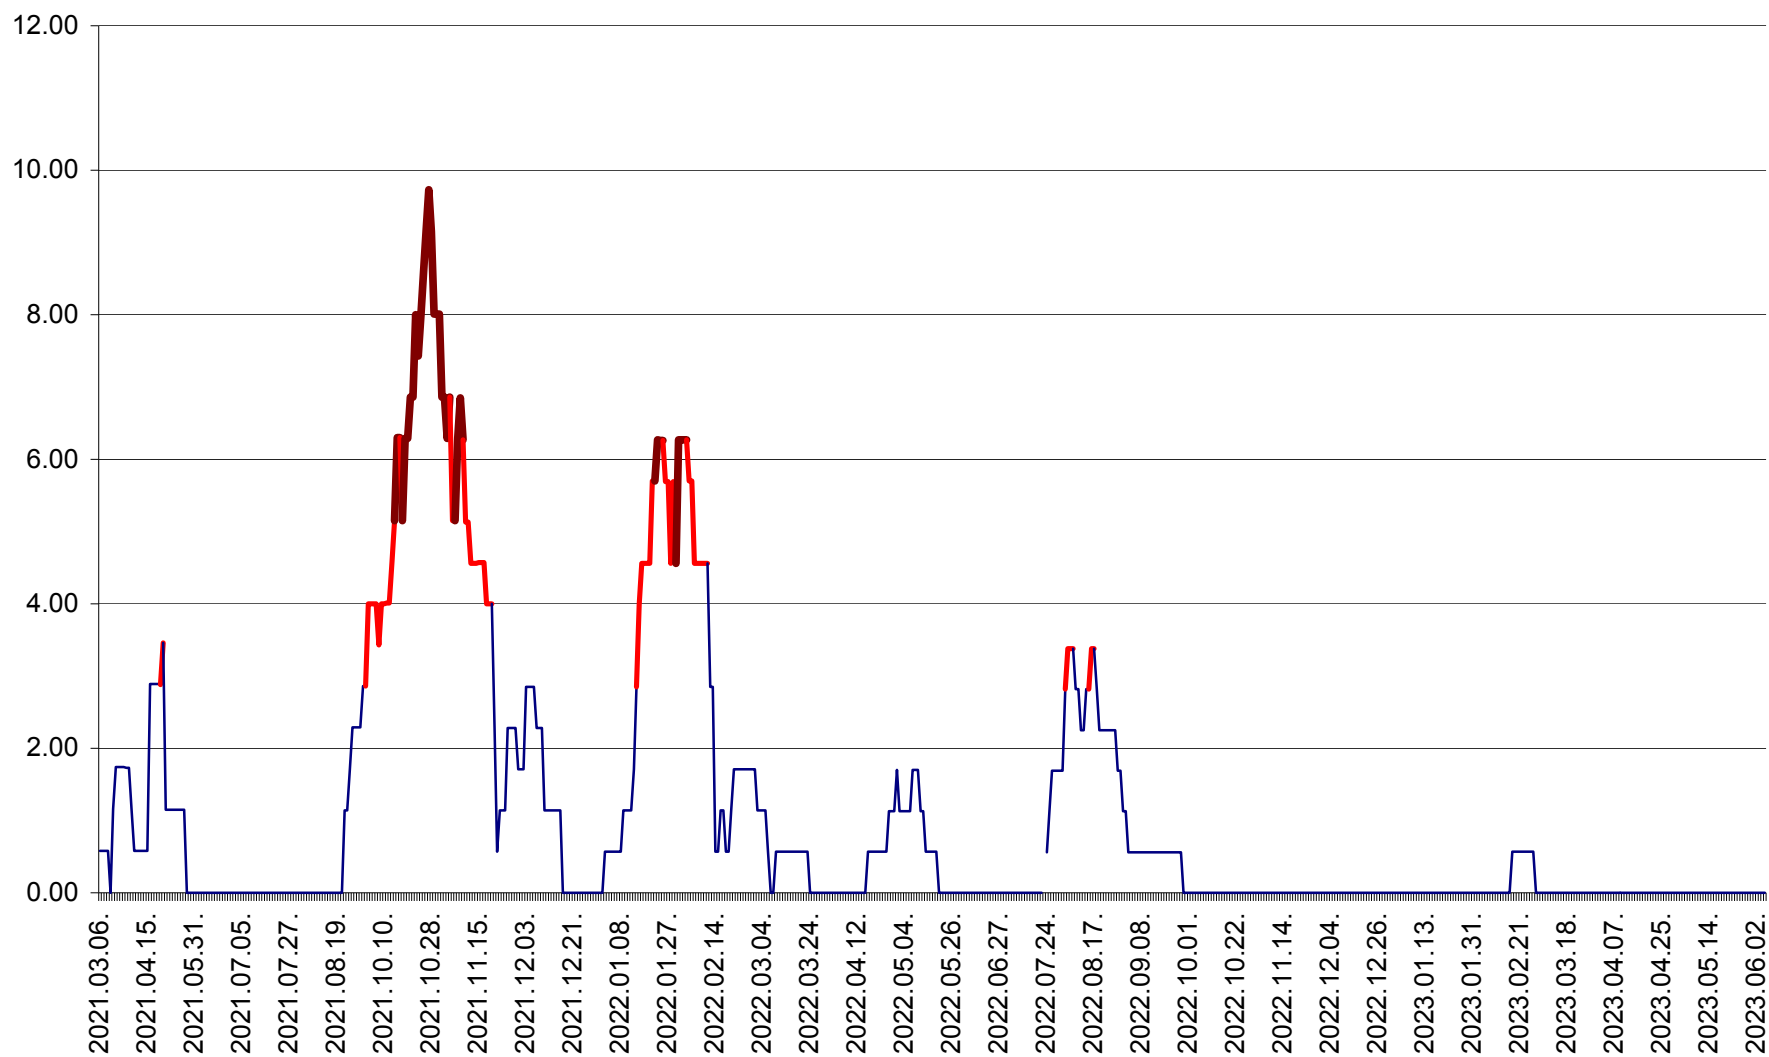

ORAȘ VLĂHIȚA - Evolutia incidentei cumulate pe 14 zile la ‰ de locuitori
2021.03.07. - 2023.06.05.

VĂRȘAG - Evolutia incidentei cumulate pe 14 zile la ‰ de locuitori
2021.03.07. - 2023.06.05.