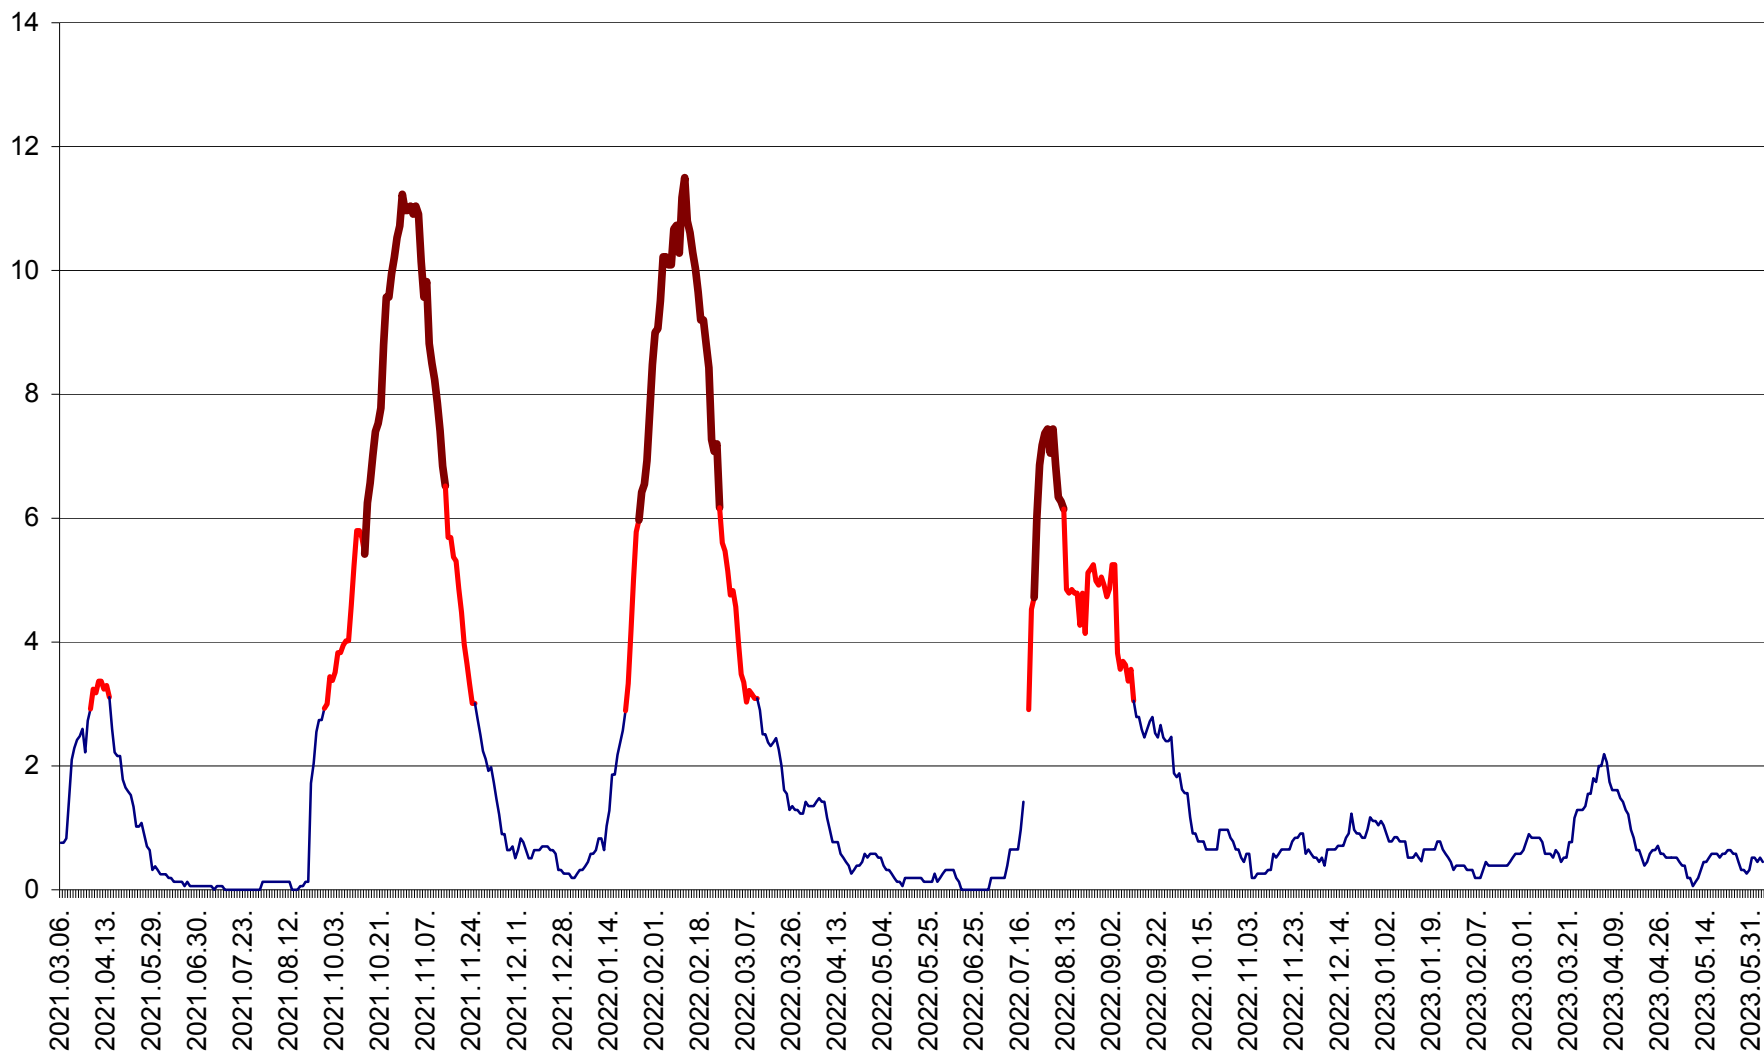

TULGHEȘ - Evolutia incidentei cumulate pe 14 zile la ‰ de locuitori
2021.03.07. - 2023.06.05.