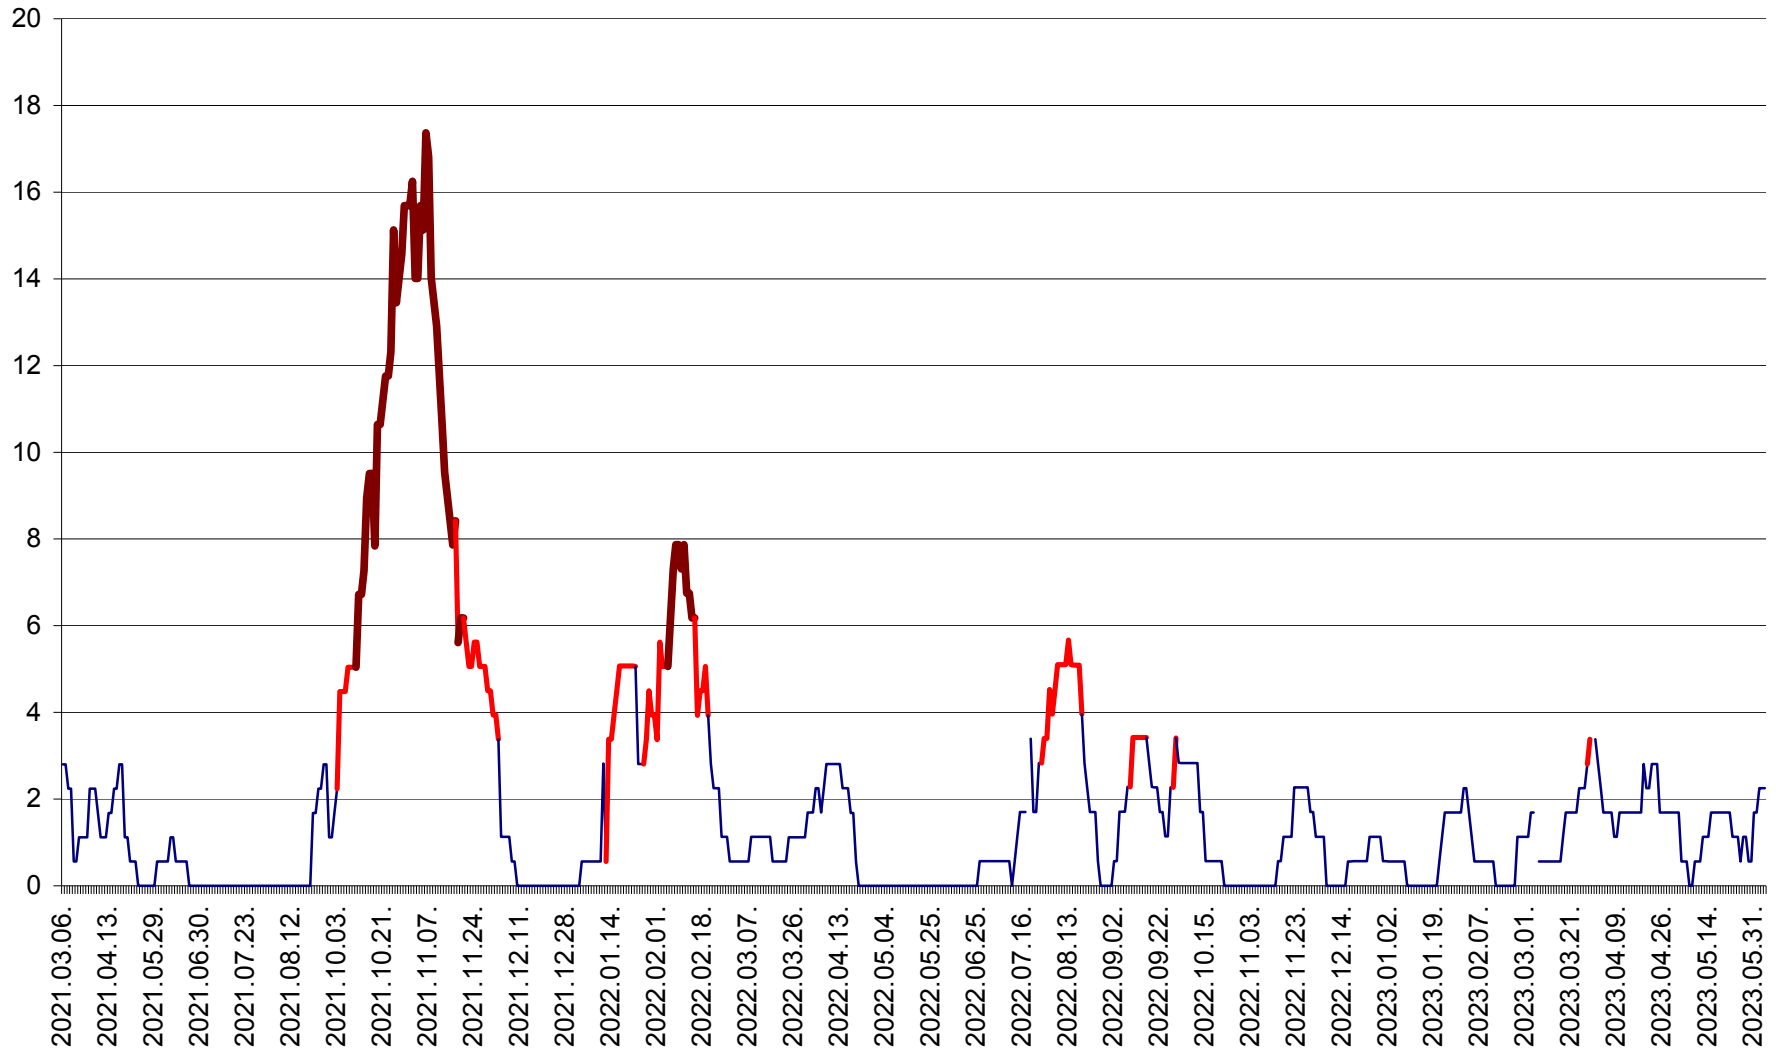

SICULENI - Evolutia incidentei cumulate pe 14 zile la ‰ de locuitori  
2021.03.07. - 2023.06.05.

ȘIMONEȘTI - Evolutia incidentei cumulate pe 14 zile la ‰ de locuitori  
2021.03.07. - 2023.06.05.

SUBCETATE - Evolutia incidentei cumulate pe 14 zile la ‰ de locuitori  
2021.03.07. - 2023.06.05.