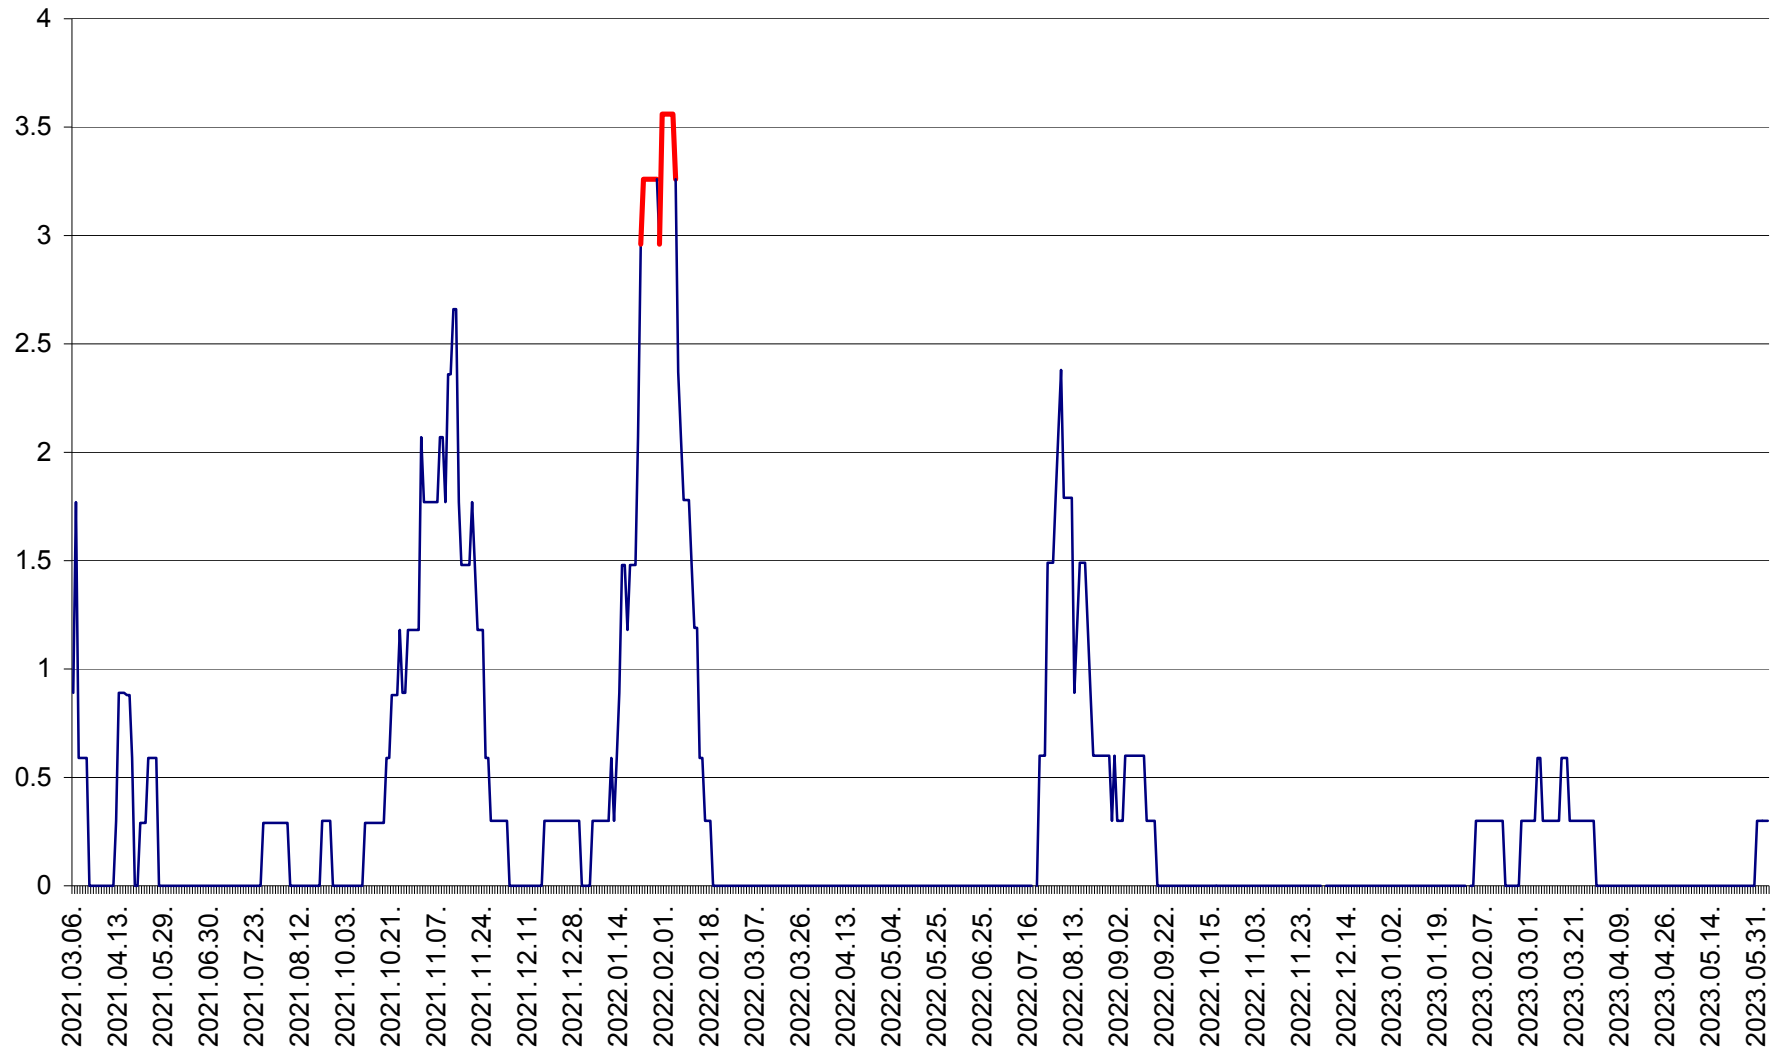

MUNICIPIUL GHEORGHENI - Evolutia incidentei cumulate pe 14 zile la % de locuitori  
2021.03.07. - 2023.06.05.

JOSENI - Evolutia incidentei cumulate pe 14 zile la ‰ de locuitori  
2021.03.07. - 2023.06.05.

LĂZAREA - Evolutia incidentei cumulate pe 14 zile la % de locuitori  
2021.03.07. - 2023.06.05.

LELICENI - Evolutia incidentei cumulate pe 14 zile la ‰ de locuitori  
2021.03.07. - 2023.06.05.

LUETA - Evolutia incidentei cumulate pe 14 zile la ‰ de locuitori  
2021.03.07. - 2023.06.05.

LUNCA DE JOS - Evolutia incidentei cumulate pe 14 zile la ‰ de locuitori  
2021.03.07. - 2023.06.05.

LUNCA DE SUS - Evolutia incidentei cumulate pe 14 zile la ‰ de locuitori  
2021.03.07. - 2023.06.05.