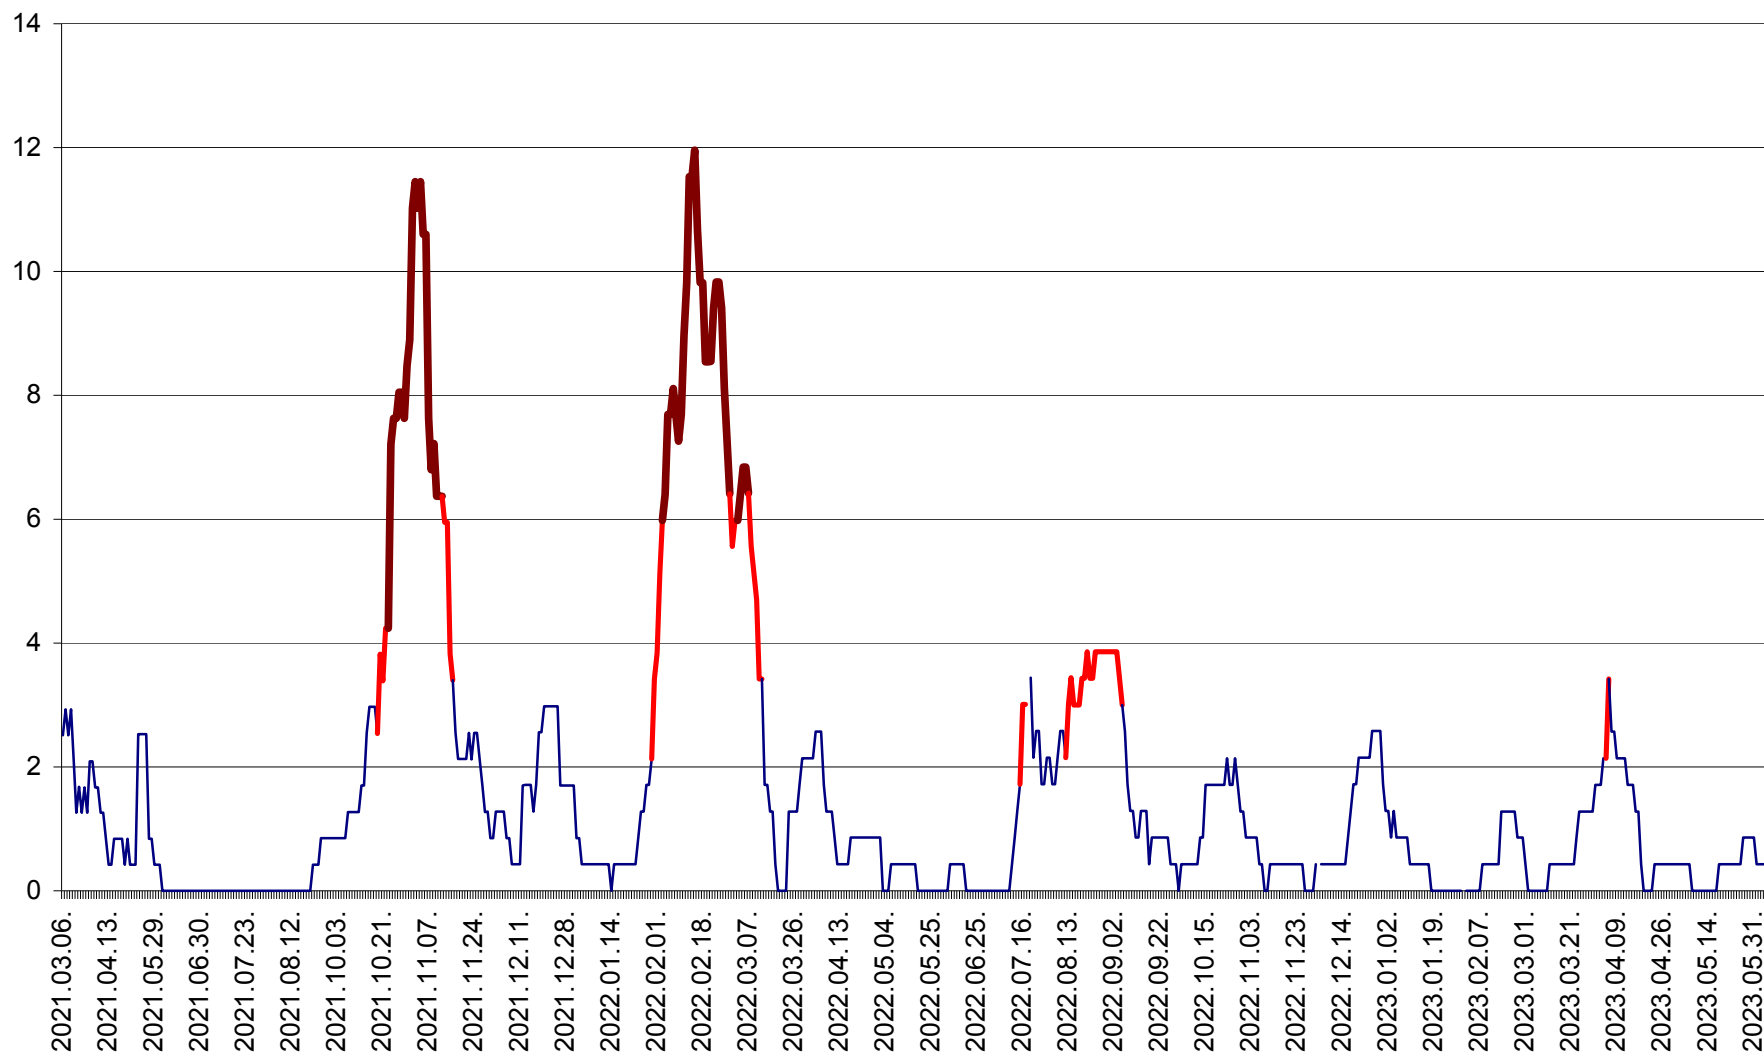

ORAȘ CRISTURU SECUIESC - Evolutia incidentei cumulate pe 14 zile la ‰ de locuitori  
2021.03.07. - 2023.06.05.

DĂNEȘTI - Evolutia incidentei cumulate pe 14 zile la ‰ de locuitori  
2021.03.07. - 2023.06.05.

DÂRJIU - Evolutia incidentei cumulate pe 14 zile la ‰ de locuitori  
2021.03.07. - 2023.06.05.

DEALU - Evolutia incidentei cumulate pe 14 zile la ‰ de locuitori  
2021.03.07. - 2023.06.05.

DITRĂU - Evolutia incidentei cumulate pe 14 zile la ‰ de locuitori  
2021.03.07. - 2023.06.05.

FELICENI - Evolutia incidentei cumulate pe 14 zile la ‰ de locuitori  
2021.03.07. - 2023.06.05.

FRUMOASA - Evolutia incidentei cumulate pe 14 zile la ‰ de locuitori  
2021.03.07. - 2023.06.05.

GĂLĂUȚAȘ - Evoluția incidenței cumulate pe 14 zile la ‰ de locuitori  
2021.03.07. - 2023.06.05.