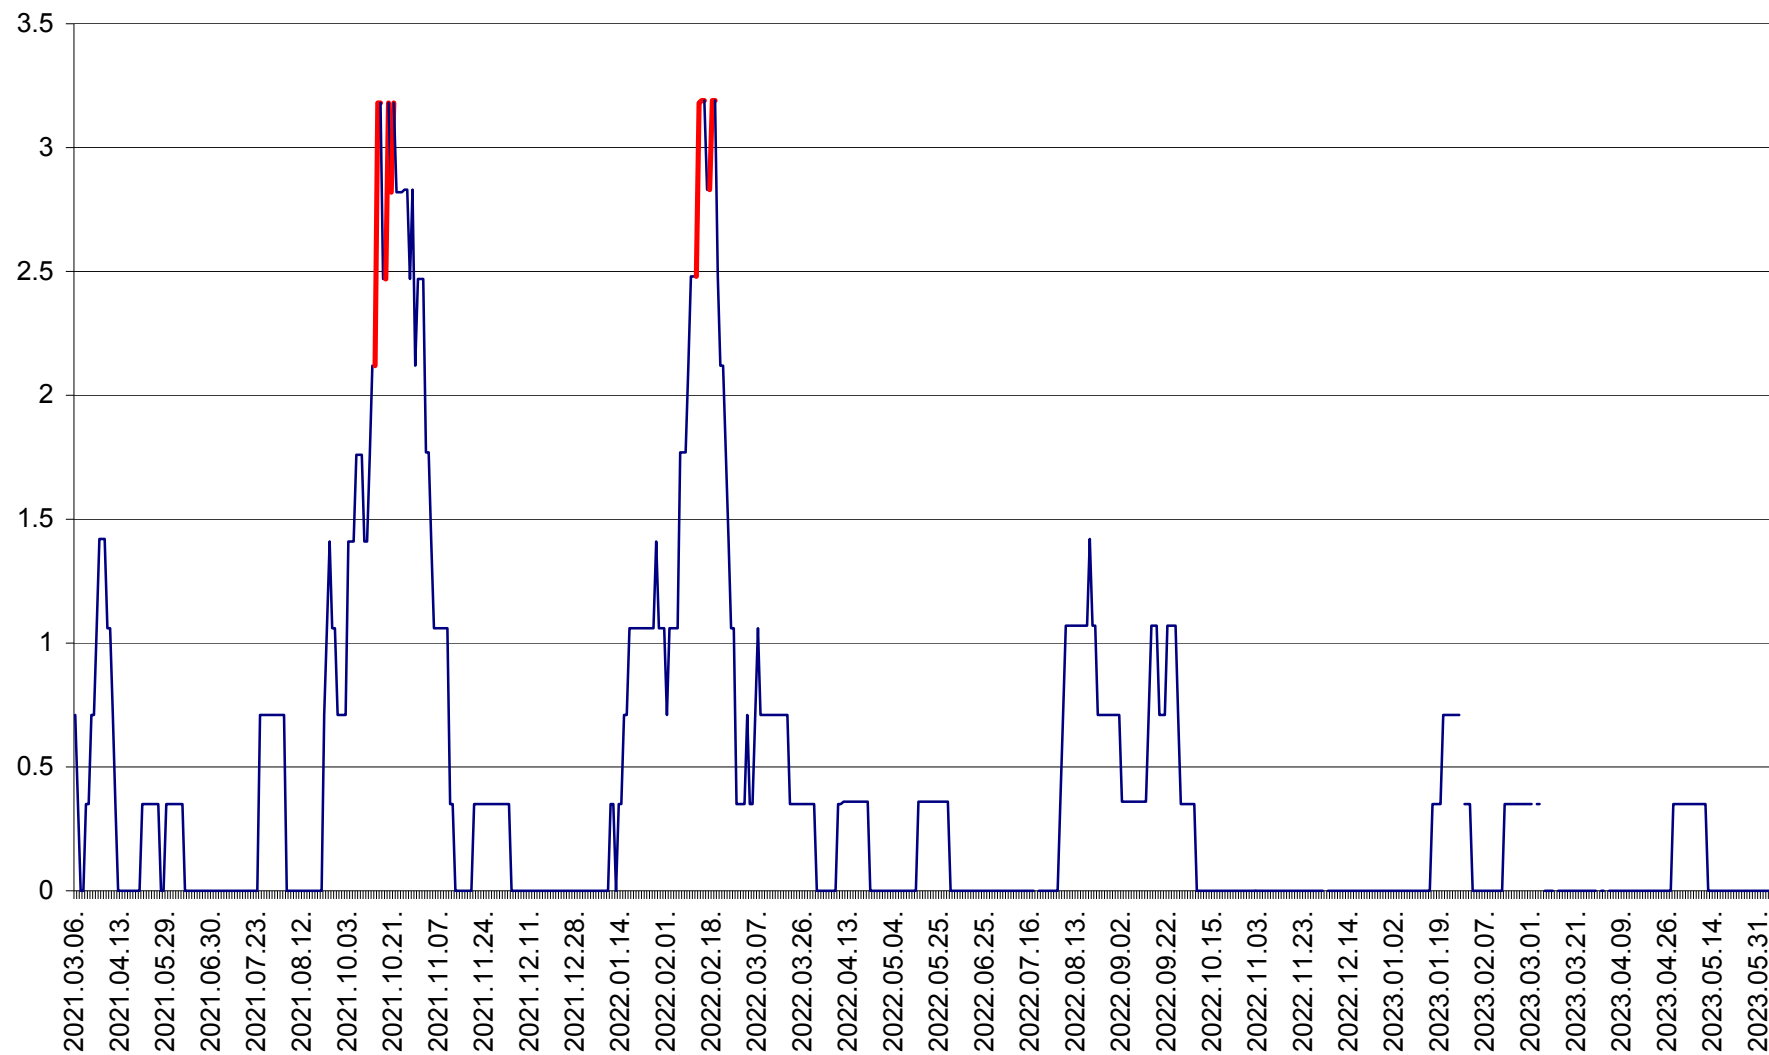

MIHĂILENI - Evolutia incidentei cumulate pe 14 zile la ‰ de locuitori  
2021.03.07. - 2023.06.05.

MUGENI - Evolutia incidentei cumulate pe 14 zile la ‰ de locuitori  
2021.03.07. - 2023.06.05.

OCLAND - Evolutia incidentei cumulate pe 14 zile la ‰ de locuitori  
2021.03.07. - 2023.06.05.

MUNICIPIUL ODORHEIU SECUIESC - Evolutia incidentei cumulate pe 14 zile la % de locuitori  
2021.03.07. - 2023.06.05.

PĂULENI-CIUC - Evolutia incidentei cumulate pe 14 zile la % de locuitori  
2021.03.07. - 2023.06.05.

PLĂIEȘII DE JOS - Evoluția incidenței cumulate pe 14 zile la ‰ de locuitori  
2021.03.07. - 2023.06.05.

PORUMBENI - Evolutia incidentei cumulate pe 14 zile la ‰ de locuitori  
2021.03.07. - 2023.06.05.