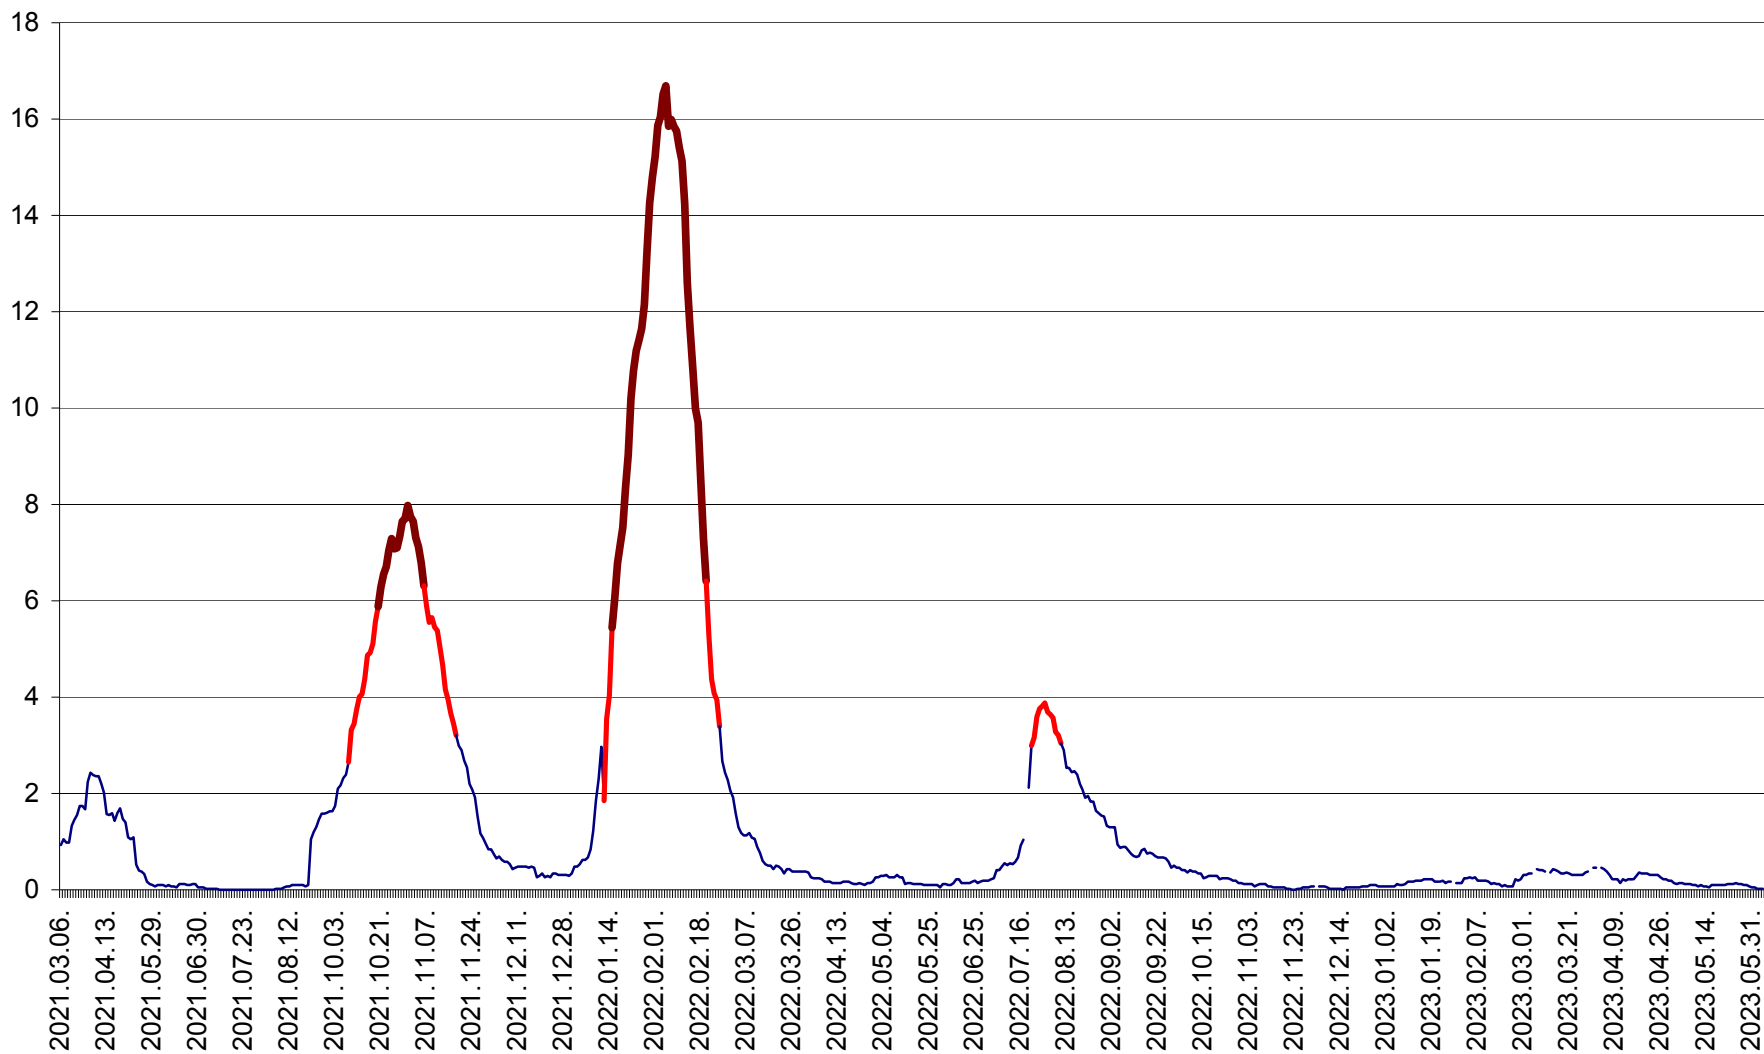

LUNCA DE JOS - Evolutia incidentei cumulate pe 14 zile la ‰ de locuitori  
2021.03.07. - 2023.06.05.

LUNCA DE SUS - Evolutia incidentei cumulate pe 14 zile la ‰ de locuitori  
2021.03.07. - 2023.06.05.

LUPENI - Evolutia incidentei cumulate pe 14 zile la ‰ de locuitori  
2021.03.07. - 2023.06.05.

MĂDĂRAȘ - Evolutia incidentei cumulate pe 14 zile la ‰ de locuitori  
2021.03.07. - 2023.06.05.

MĂRTINIȘ - Evolutia incidentei cumulate pe 14 zile la ‰ de locuitori  
2021.03.07. - 2023.06.05.

MEREȘTI - Evolutia incidentei cumulate pe 14 zile la ‰ de locuitori  
2021.03.07. - 2023.06.05.

MUNICIPIUL MIERCUREA-CIUC - Evolutia incidentei cumulate pe 14 zile la ‰ de locuitori  
2021.03.07. - 2023.06.05.