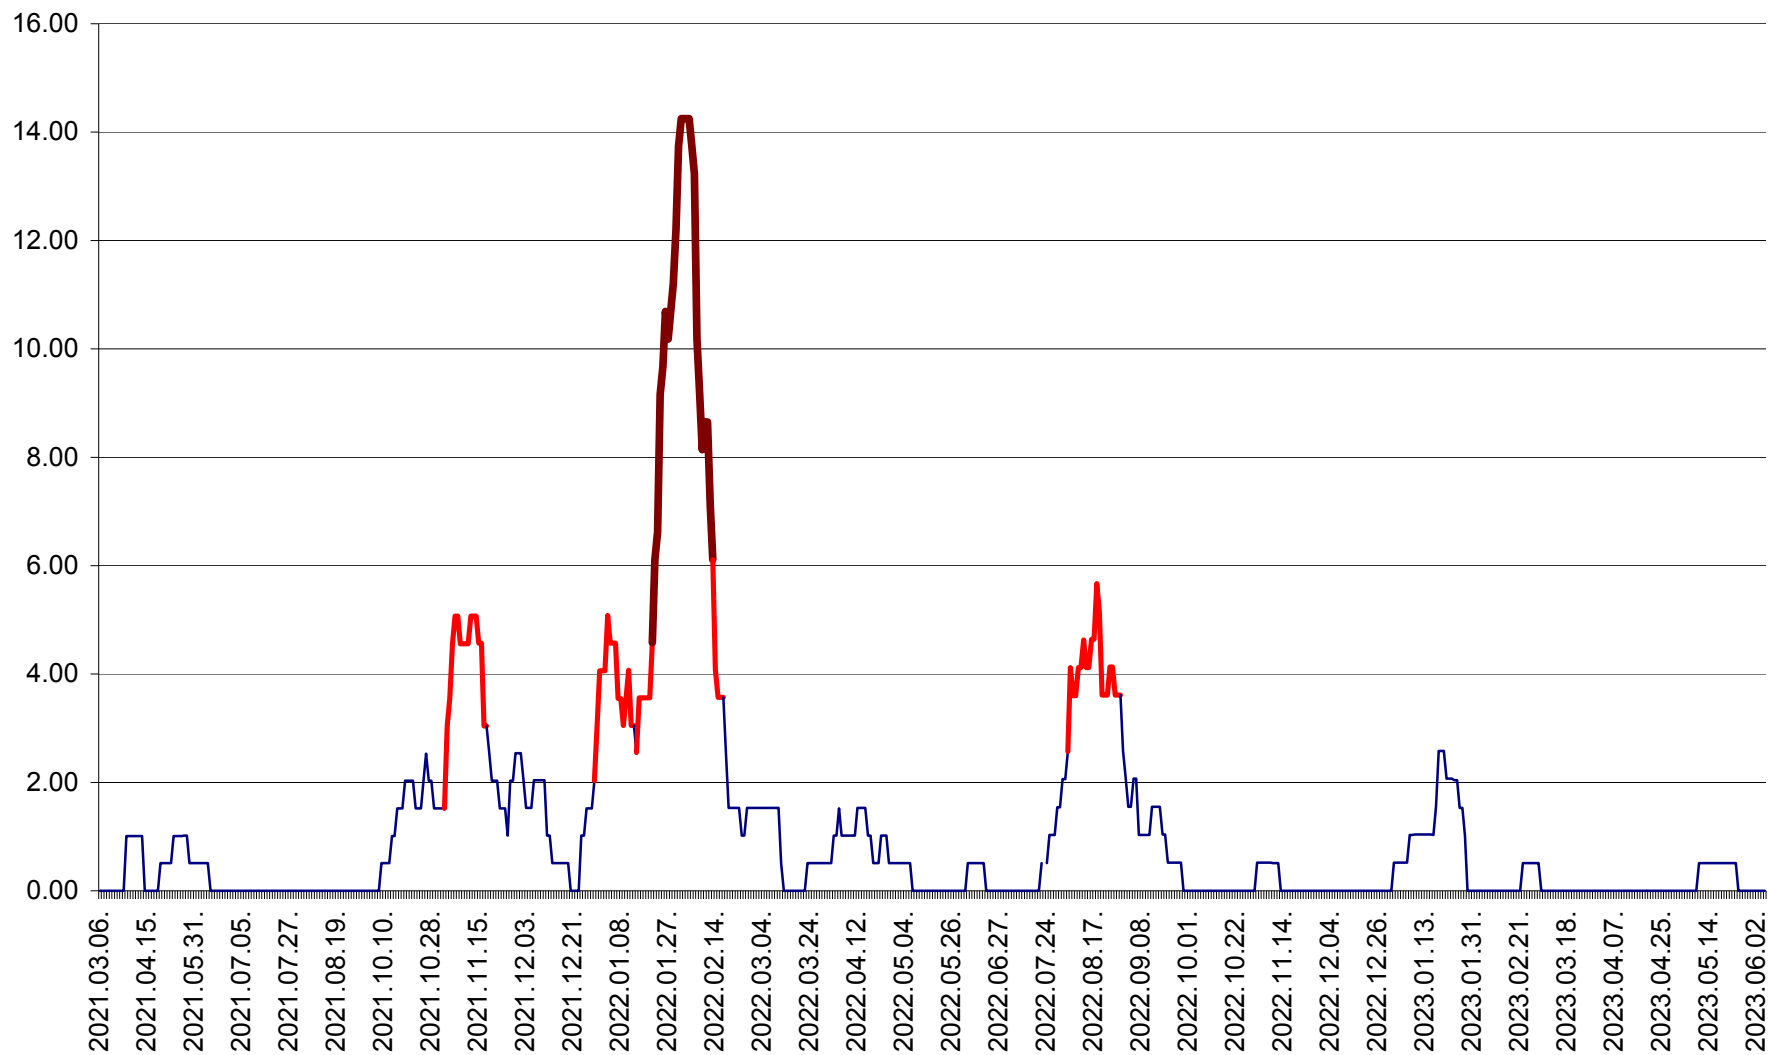

VĂRȘAG - Evolutia incidentei cumulate pe 14 zile la ‰ de locuitori  
2021.03.07. - 2023.06.05.

ORAȘ VLĂHIȚA - Evolutia incidentei cumulate pe 14 zile la ‰ de locuitori  
2021.03.07. - 2023.06.05.

VOȘLĂBENI - Evolutia incidentei cumulate pe 14 zile la ‰ de locuitori  
2021.03.07. - 2023.06.05.

ZETEA - Evolutia incidentei cumulate pe 14 zile la ‰ de locuitori  
2021.03.07. - 2023.06.05.

Total - Evolutia incidentei cumulate pe 14 zile la ‰ de locuitori  
2021.03.07. - 2023.06.05.