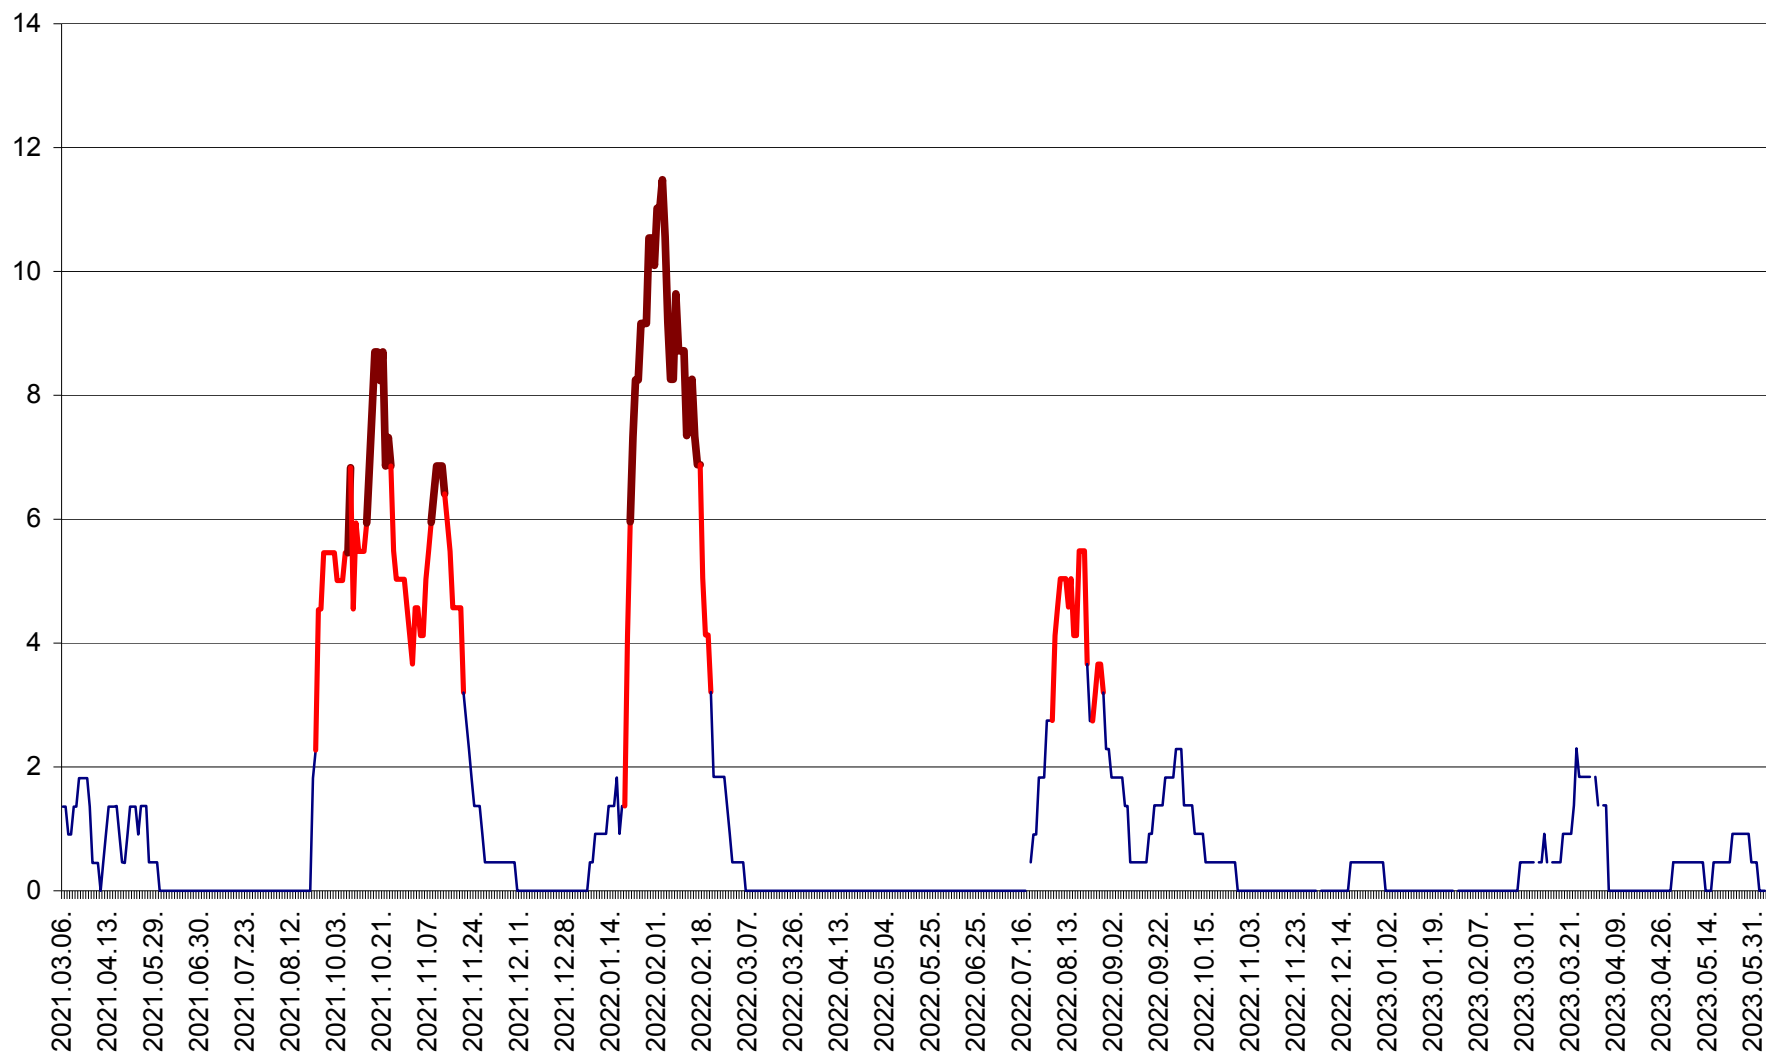

LĂZAREA - Evolutia incidentei cumulate pe 14 zile la % de locuitori  
2021.03.07. - 2023.06.05.

LELICENI - Evolutia incidentei cumulate pe 14 zile la ‰ de locuitori  
2021.03.07. - 2023.06.05.

LUETA - Evolutia incidentei cumulate pe 14 zile la ‰ de locuitori  
2021.03.07. - 2023.06.05.

LUNCA DE JOS - Evolutia incidentei cumulate pe 14 zile la ‰ de locuitori  
2021.03.07. - 2023.06.05.

LUNCA DE SUS - Evolutia incidentei cumulate pe 14 zile la ‰ de locuitori  
2021.03.07. - 2023.06.05.

LUPENI - Evolutia incidentei cumulate pe 14 zile la ‰ de locuitori  
2021.03.07. - 2023.06.05.

MĂDĂRAȘ - Evolutia incidentei cumulate pe 14 zile la ‰ de locuitori  
2021.03.07. - 2023.06.05.

MĂRTINIȘ - Evolutia incidentei cumulate pe 14 zile la ‰ de locuitori  
2021.03.07. - 2023.06.05.