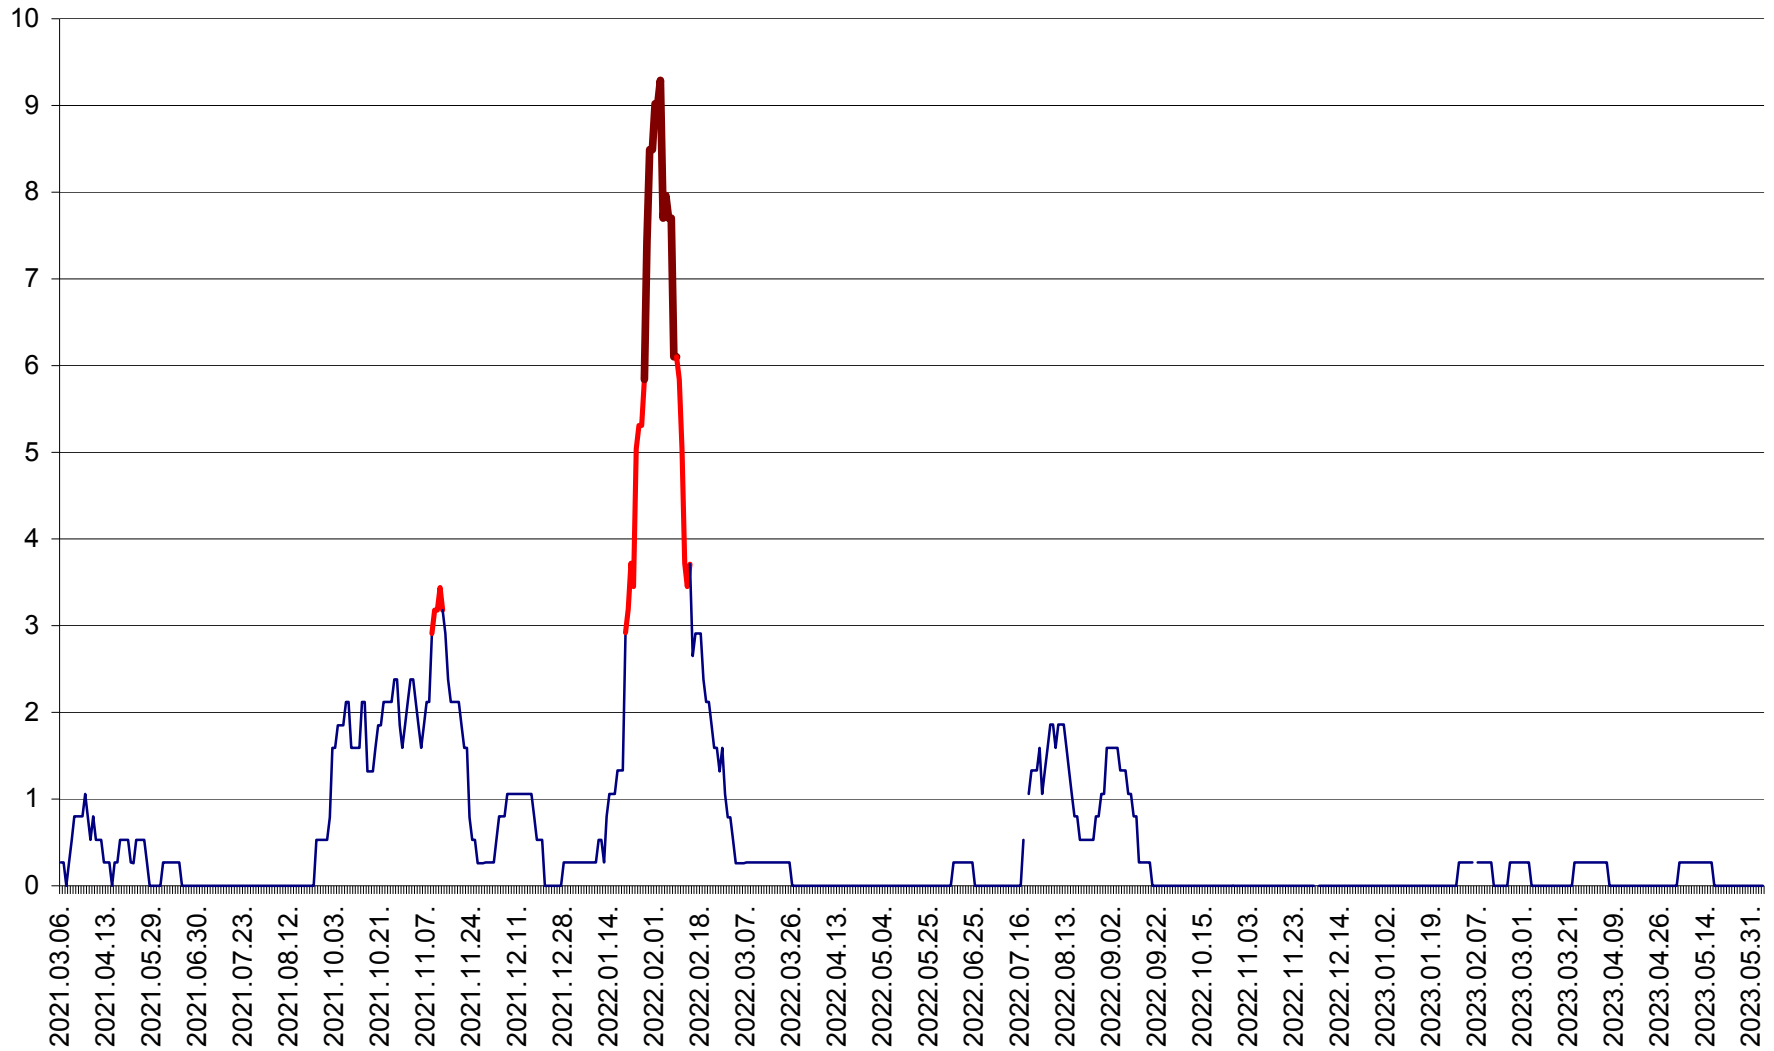

ORAȘ CRISTURU SECUIESC - Evolutia incidentei cumulate pe 14 zile la ‰ de locuitori  
2021.03.07. - 2023.06.05.

DĂNEȘTI - Evolutia incidentei cumulate pe 14 zile la ‰ de locuitori  
2021.03.07. - 2023.06.05.

DÂRJIU - Evolutia incidentei cumulate pe 14 zile la ‰ de locuitori  
2021.03.07. - 2023.06.05.

DEALU - Evolutia incidentei cumulate pe 14 zile la ‰ de locuitori  
2021.03.07. - 2023.06.05.

DITRĂU - Evolutia incidentei cumulate pe 14 zile la ‰ de locuitori  
2021.03.07. - 2023.06.05.

FELICENI - Evolutia incidentei cumulate pe 14 zile la ‰ de locuitori  
2021.03.07. - 2023.06.05.

FRUMOASA - Evolutia incidentei cumulate pe 14 zile la ‰ de locuitori  
2021.03.07. - 2023.06.05.

GĂLĂUȚAȘ - Evoluția incidenței cumulate pe 14 zile la ‰ de locuitori  
2021.03.07. - 2023.06.05.