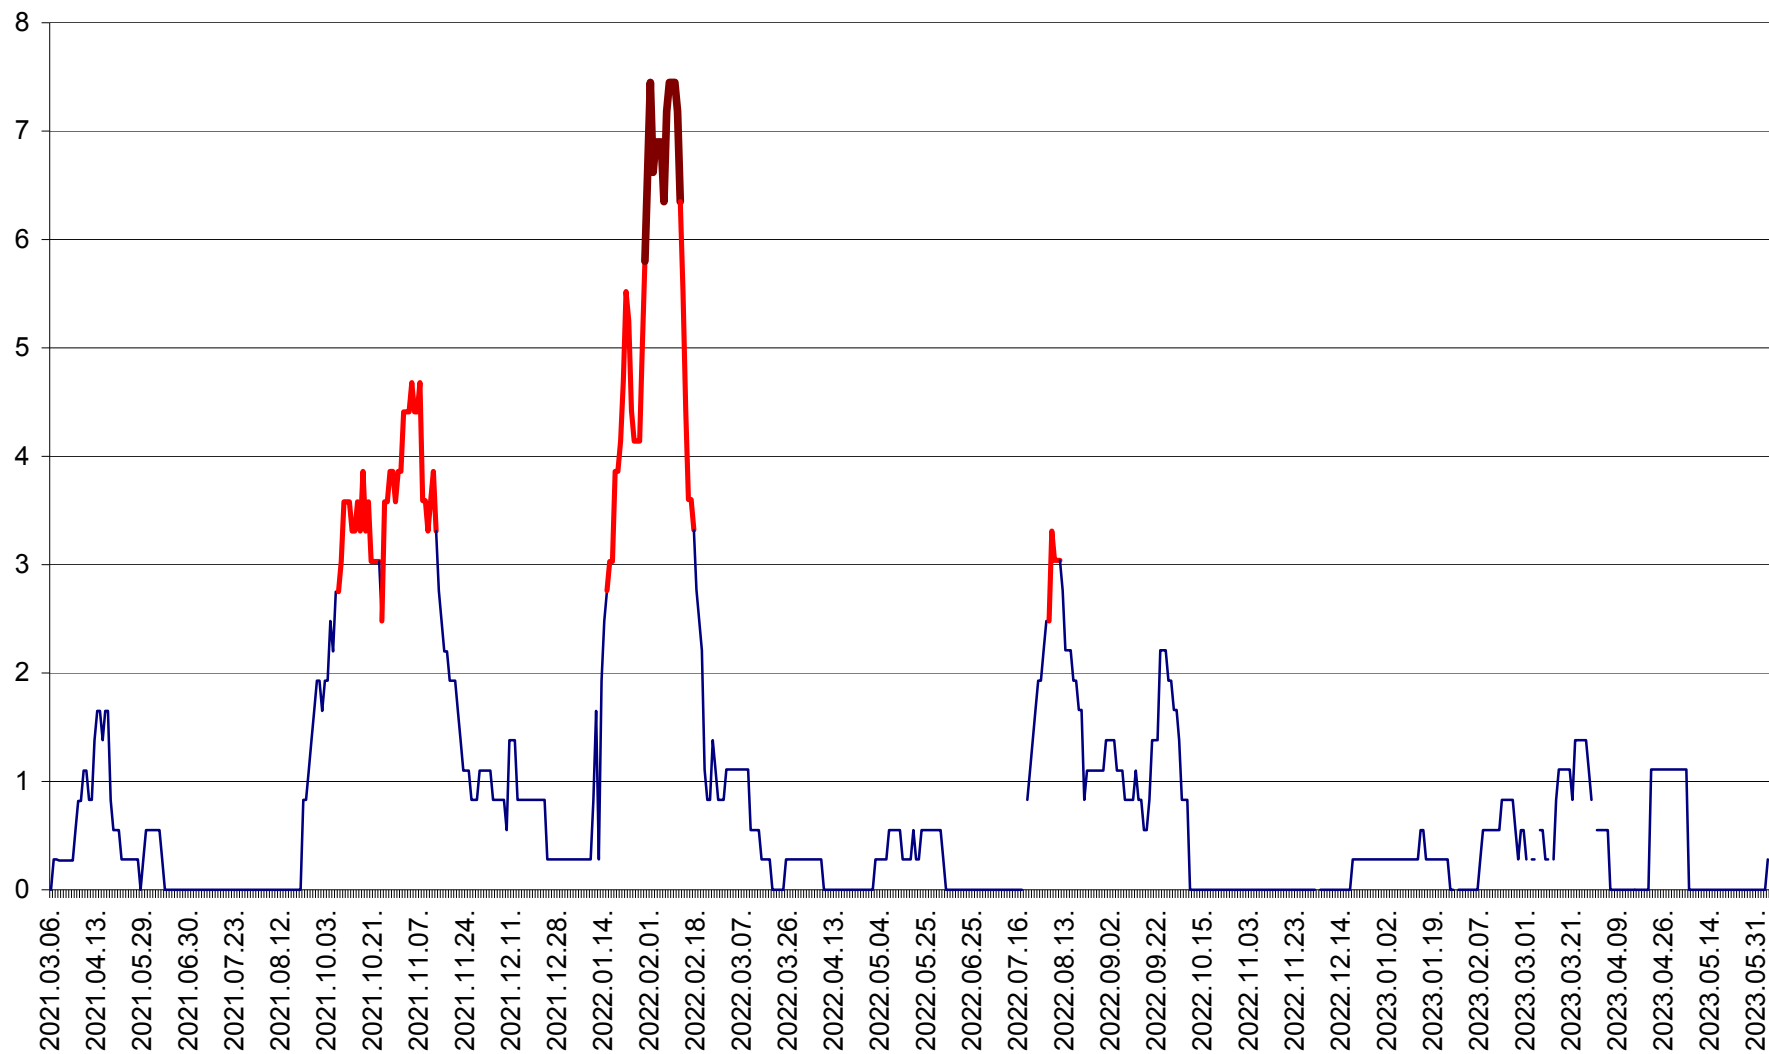

SĂCEL - Evolutia incidentei cumulate pe 14 zile la ‰ de locuitori  
2021.03.07. - 2023.06.05.

SÂNCRĂIENI - Evolutia incidentei cumulate pe 14 zile la ‰ de locuitori  
2021.03.07. - 2023.06.05.

SÂNDOMINIC - Evolutia incidentei cumulate pe 14 zile la ‰ de locuitori  
2021.03.07. - 2023.06.05.

SÂNMARTIN - Evolutia incidentei cumulate pe 14 zile la ‰ de locuitori  
2021.03.07. - 2023.06.05.

SÂNSIMION - Evolutia incidentei cumulate pe 14 zile la ‰ de locuitori  
2021.03.07. - 2023.06.05.

SÂNTIMBRU - Evolutia incidentei cumulate pe 14 zile la ‰ de locuitori  
2021.03.07. - 2023.06.05.