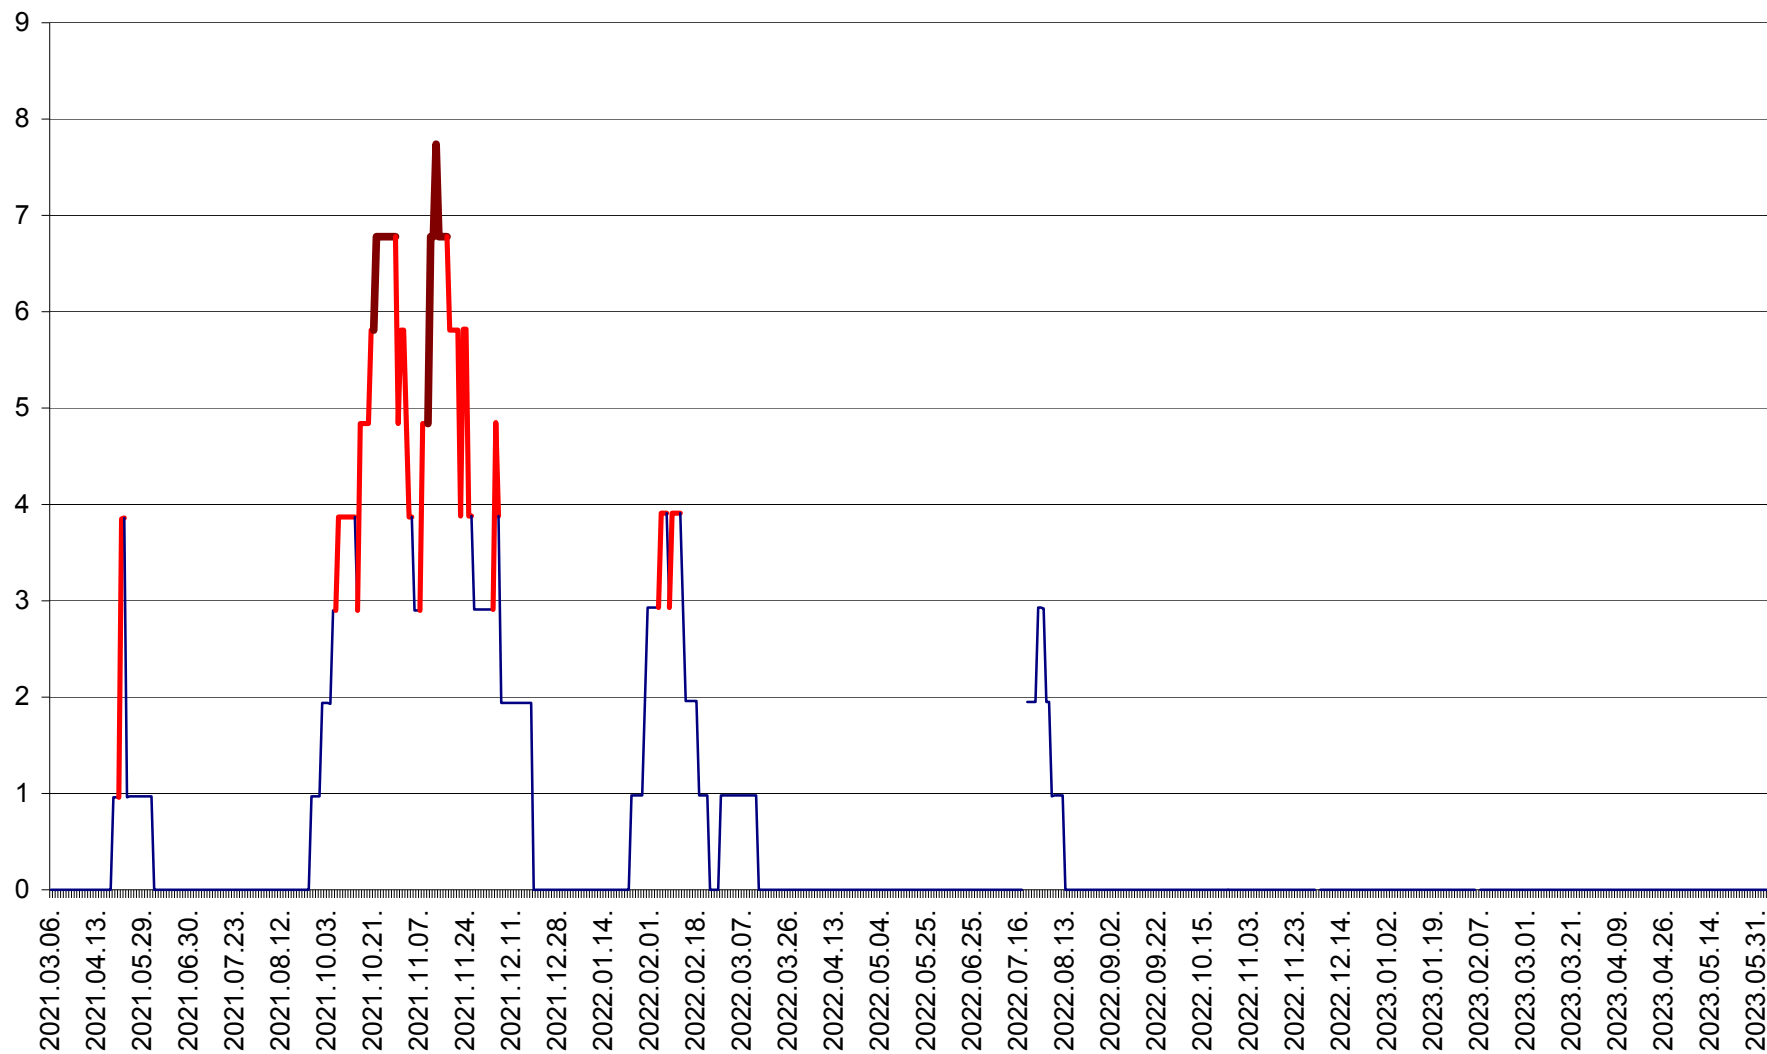

CORBU - Evolutia incidentei cumulate pe 14 zile la ‰ de locuitori  
2021.03.07. - 2023.06.05.

CORUND - Evolutia incidentei cumulate pe 14 zile la ‰ de locuitori  
2021.03.07. - 2023.06.05.

COZMENI - Evolutia incidentei cumulate pe 14 zile la ‰ de locuitori  
2021.03.07. - 2023.06.05.

ORAȘ CRISTURU SECUIESC - Evolutia incidentei cumulate pe 14 zile la ‰ de locuitori  
2021.03.07. - 2023.06.05.

DĂNEȘTI - Evolutia incidentei cumulate pe 14 zile la ‰ de locuitori  
2021.03.07. - 2023.06.05.

DÂRJIU - Evolutia incidentei cumulate pe 14 zile la ‰ de locuitori  
2021.03.07. - 2023.06.05.

DEALU - Evolutia incidentei cumulate pe 14 zile la ‰ de locuitori  
2021.03.07. - 2023.06.05.

DITRĂU - Evolutia incidentei cumulate pe 14 zile la ‰ de locuitori  
2021.03.07. - 2023.06.05.