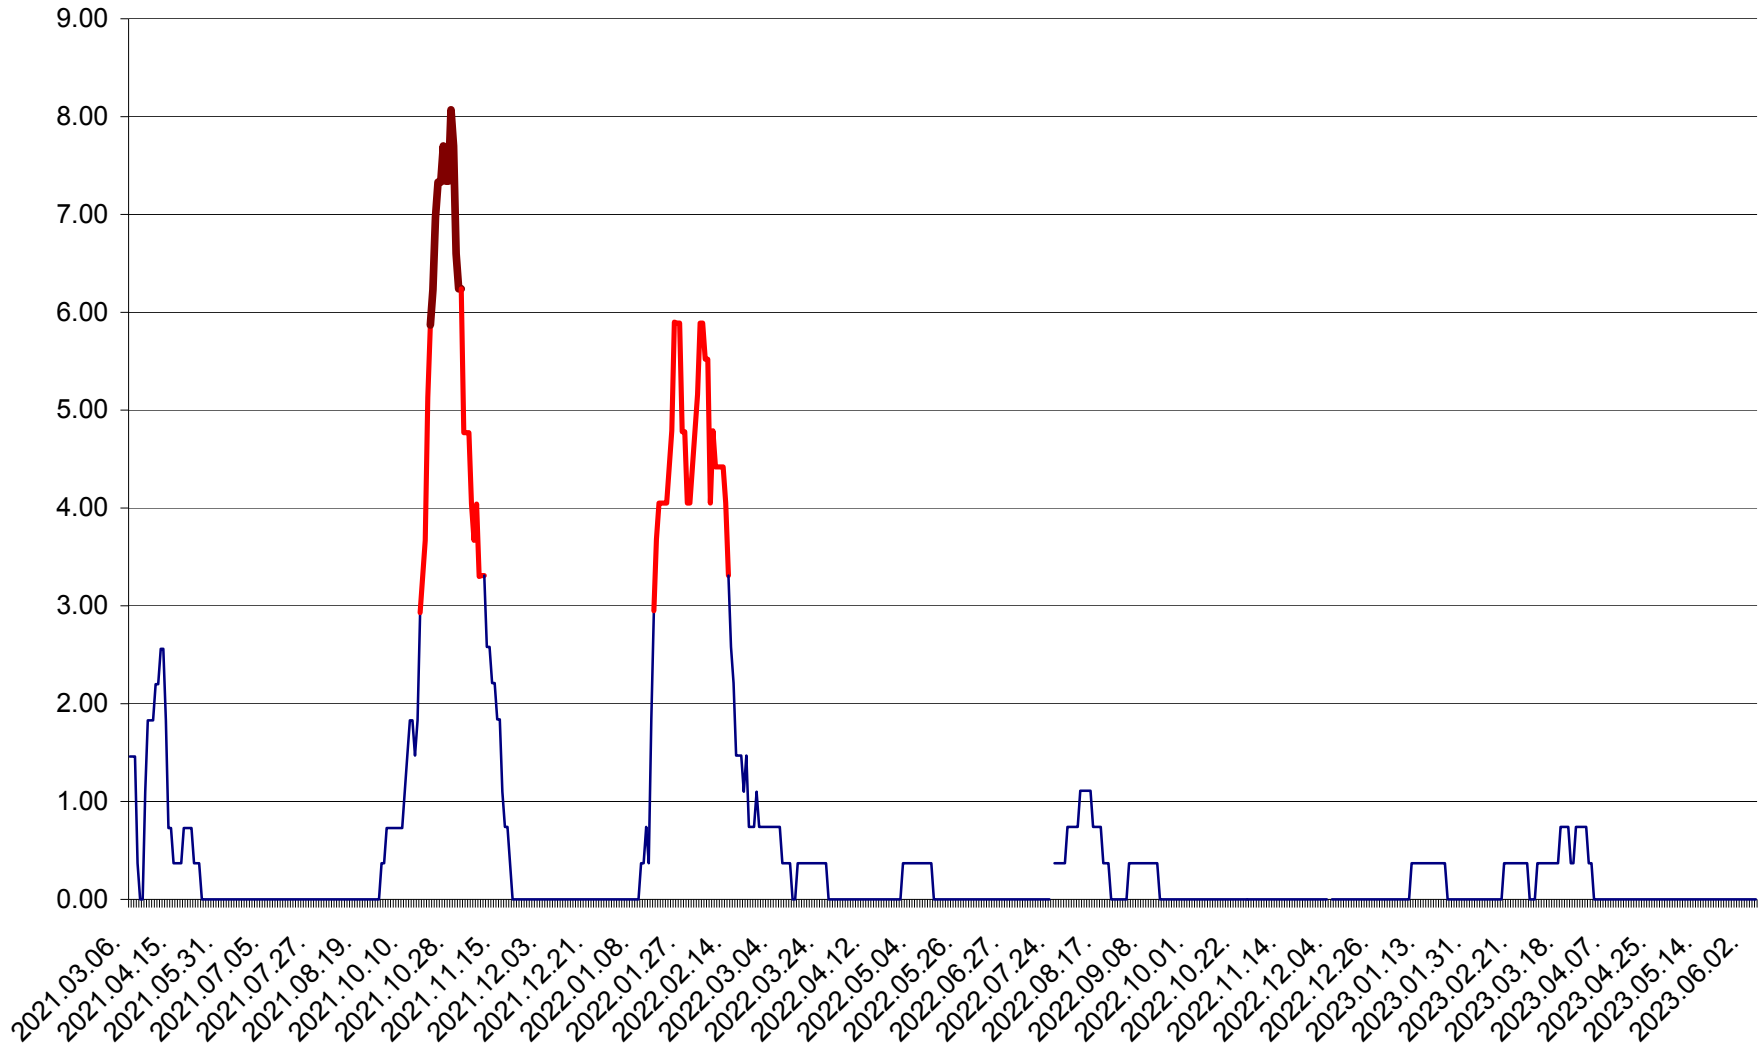

ORAȘ BĂLAN - Evoluția incidenței cumulate pe 14 zile la ‰ de locuitori  
2021.03.07. - 2023.06.05.

BILBOR - Evolutia incidentei cumulate pe 14 zile la ‰ de locuitori  
2021.03.07. - 2023.06.05.

ORAȘ BORSEC - Evolutia incidentei cumulate pe 14 zile la ‰ de locuitori  
2021.03.07. - 2023.06.05.

BRĂDEȘTI - Evoluția incidenței cumulate pe 14 zile la ‰ de locuitori  
2021.03.07. - 2023.06.05.

CĂPÂLNÎȚA - Evoluția incidenței cumulate pe 14 zile la ‰ de locuitori  
2021.03.07. - 2023.06.05.

CÂRȚA - Evolutia incidentei cumulate pe 14 zile la ‰ de locuitori  
2021.03.07. - 2023.06.05.

CICEU - Evolutia incidentei cumulate pe 14 zile la ‰ de locuitori  
2021.03.07. - 2023.06.05.

CIUCSÂNGEORGIU - Evolutia incidentei cumulate pe 14 zile la ‰ de locuitori  
2021.03.07. - 2023.06.05.

CIUMANI - Evolutia incidentei cumulate pe 14 zile la ‰ de locuitori  
2021.03.07. - 2023.06.05.

CORBU - Evolutia incidentei cumulate pe 14 zile la ‰ de locuitori  
2021.03.07. - 2023.06.05.

CORUND - Evolutia incidentei cumulate pe 14 zile la ‰ de locuitori  
2021.03.07. - 2023.06.05.

COZMENI - Evolutia incidentei cumulate pe 14 zile la ‰ de locuitori  
2021.03.07. - 2023.06.05.