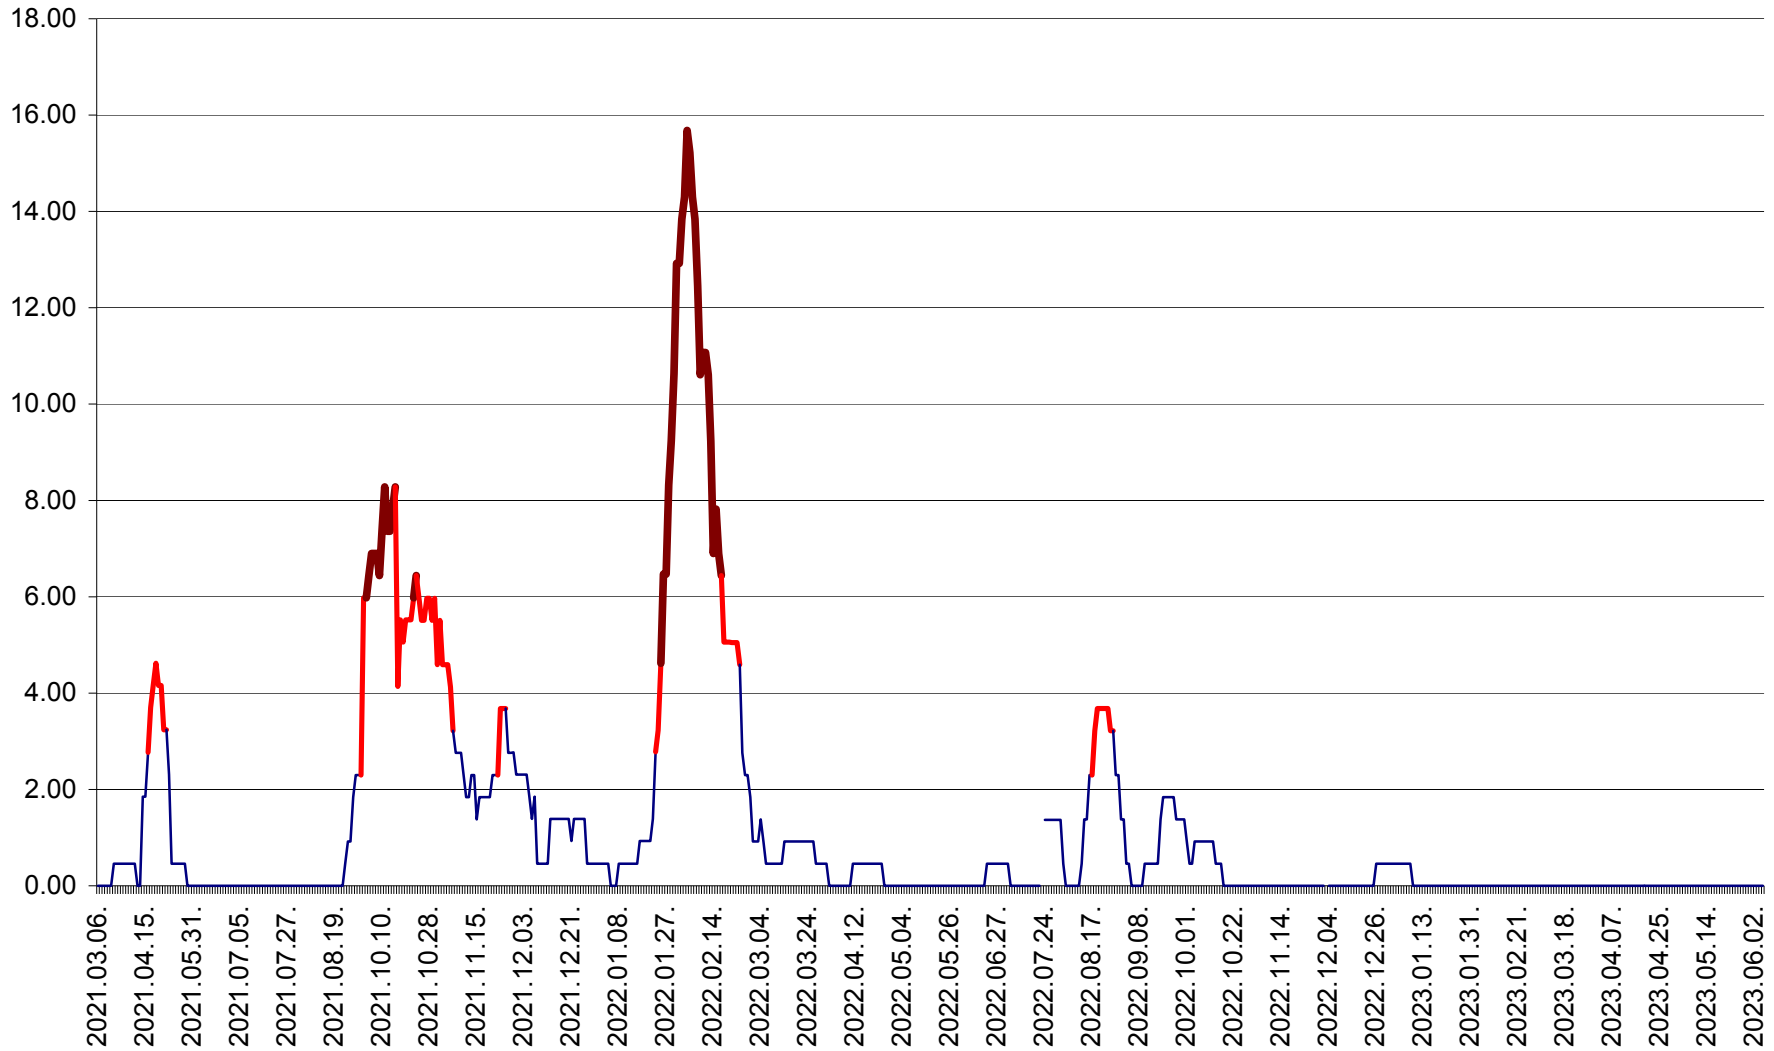

ATID - Evolutia incidentei cumulate pe 14 zile la ‰ de locuitori  
2021.03.07. - 2023.06.05.

AVRĂMEȘTI - Evolutia incidentei cumulate pe 14 zile la ‰ de locuitori  
2021.03.07. - 2023.06.05.

ORAȘ BĂILE TUȘNAD - Evolutia incidentei cumulate pe 14 zile la ‰ de locuitori  
2021.03.07. - 2023.06.05.

ORAȘ BĂLAN - Evoluția incidenței cumulate pe 14 zile la ‰ de locuitori  
2021.03.07. - 2023.06.05.

BILBOR - Evolutia incidentei cumulate pe 14 zile la ‰ de locuitori  
2021.03.07. - 2023.06.05.

ORAȘ BORSEC - Evolutia incidentei cumulate pe 14 zile la ‰ de locuitori  
2021.03.07. - 2023.06.05.

BRĂDEȘTI - Evoluția incidenței cumulate pe 14 zile la ‰ de locuitori  
2021.03.07. - 2023.06.05.

CĂPÂLNÎȚA - Evoluția incidenței cumulate pe 14 zile la ‰ de locuitori  
2021.03.07. - 2023.06.05.

CÂRȚA - Evolutia incidentei cumulate pe 14 zile la ‰ de locuitori  
2021.03.07. - 2023.06.05.

CICEU - Evolutia incidentei cumulate pe 14 zile la ‰ de locuitori  
2021.03.07. - 2023.06.05.

CIUCSÂNGEORGIU - Evolutia incidentei cumulate pe 14 zile la ‰ de locuitori  
2021.03.07. - 2023.06.05.

CIUMANI - Evolutia incidentei cumulate pe 14 zile la ‰ de locuitori  
2021.03.07. - 2023.06.05.