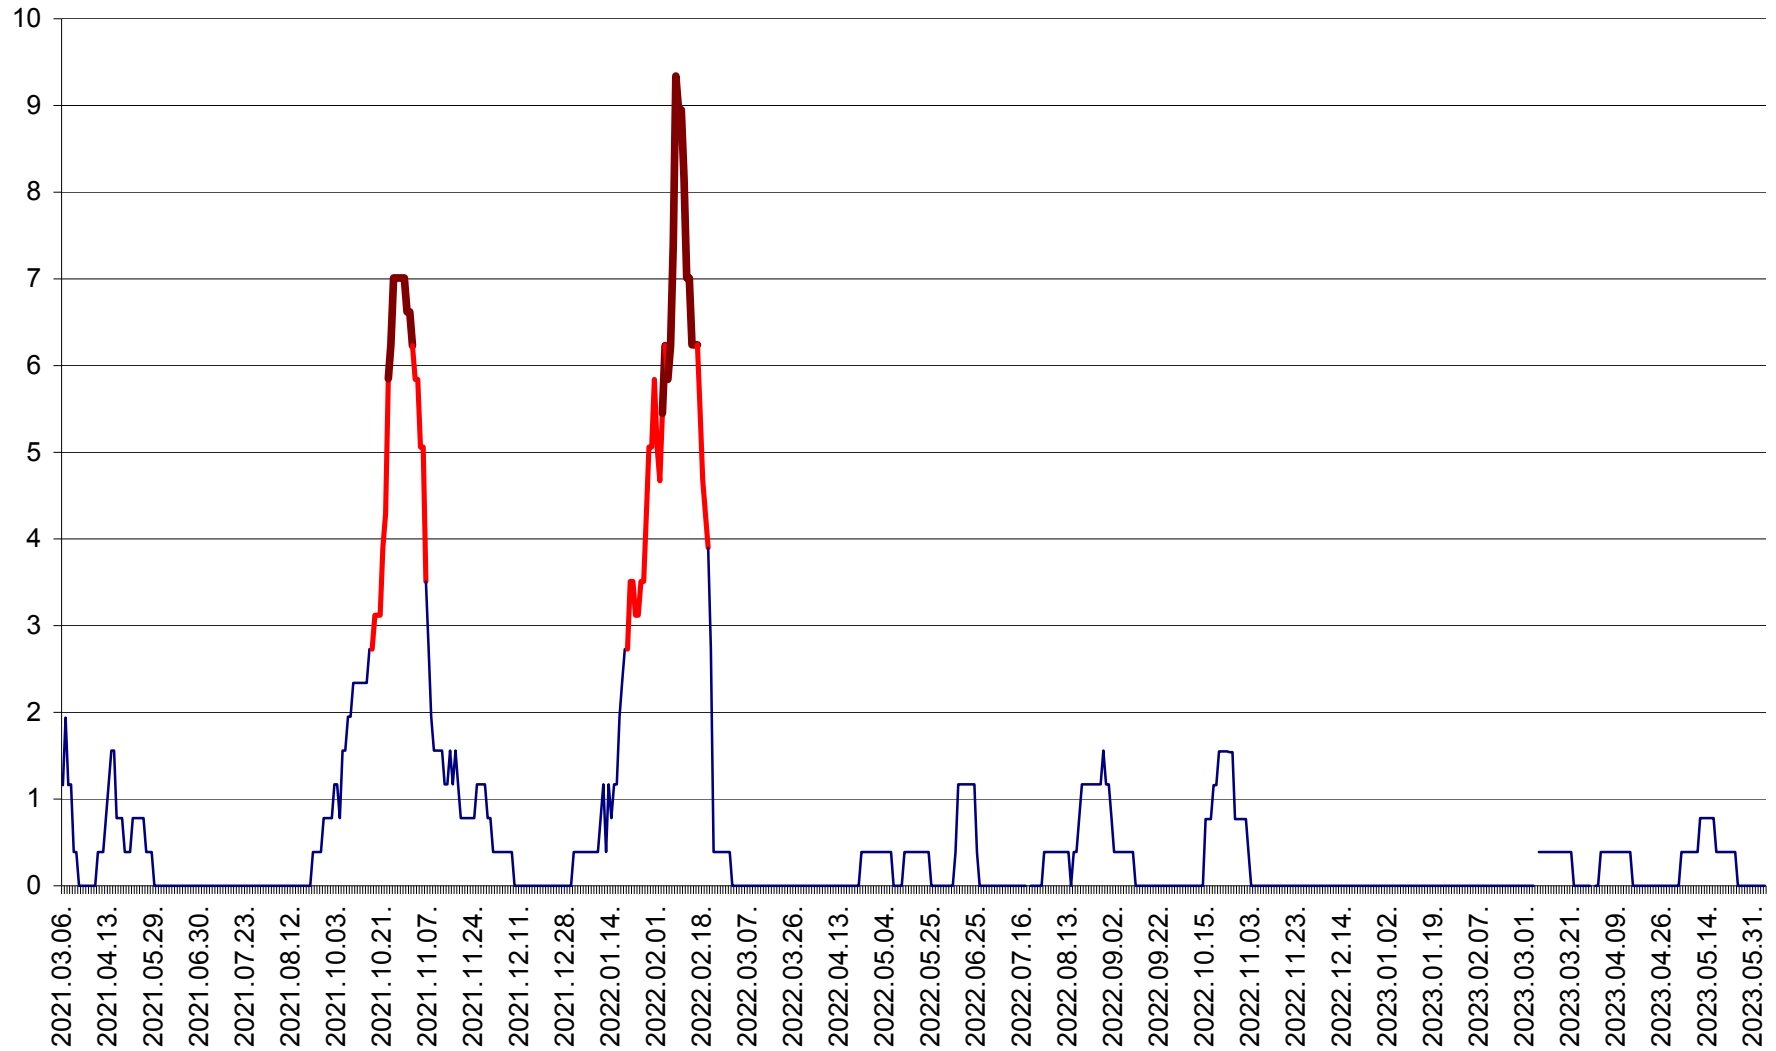

MUNICIPIUL TOPLIȚA - Evolutia incidentei cumulate pe 14 zile la ‰ de locuitori
2021.03.07. - 2023.06.05.

TOMEȘTI - Evolutia incidentei cumulate pe 14 zile la ‰ de locuitori
2021.03.07. - 2023.06.05.