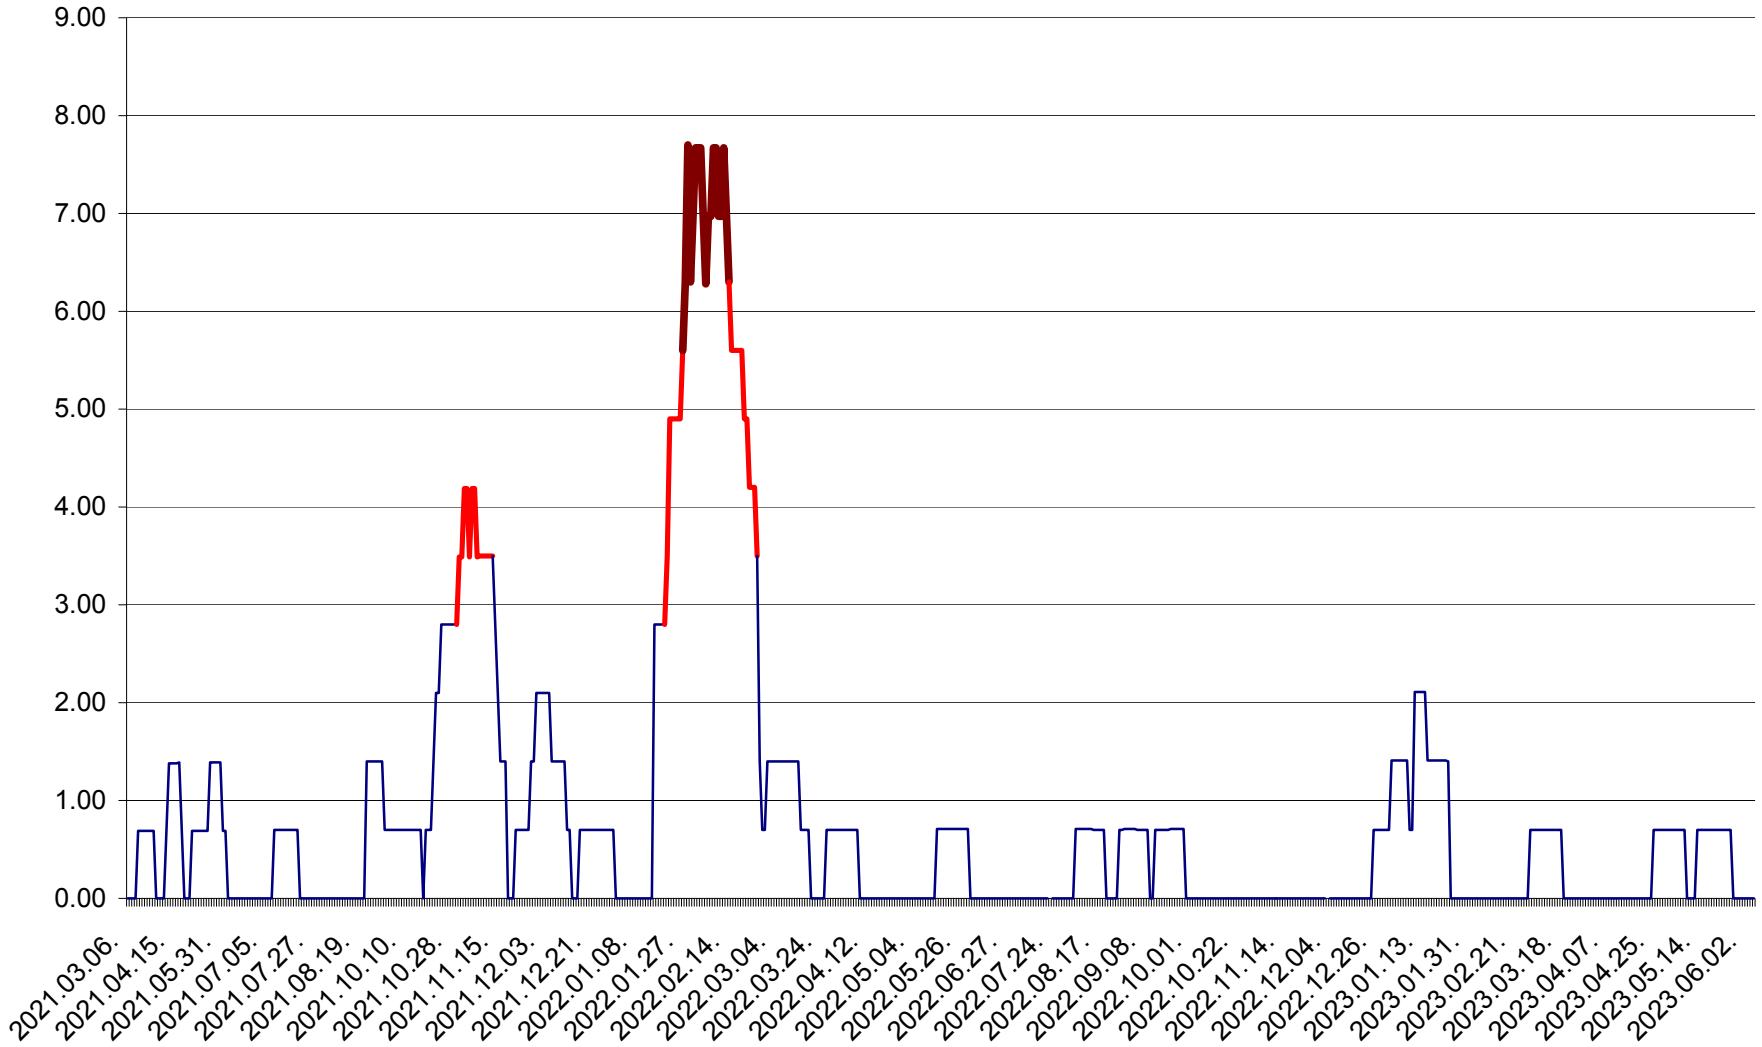

ORAȘ BĂLAN - Evoluția incidenței cumulate pe 14 zile la ‰ de locuitori  
2021.03.07. - 2023.06.05.

BILBOR - Evolutia incidentei cumulate pe 14 zile la ‰ de locuitori  
2021.03.07. - 2023.06.05.

ORAȘ BORSEC - Evolutia incidentei cumulate pe 14 zile la ‰ de locuitori  
2021.03.07. - 2023.06.05.

BRĂDEȘTI - Evoluția incidenței cumulate pe 14 zile la ‰ de locuitori  
2021.03.07. - 2023.06.05.

CĂPÂLNÎȚA - Evoluția incidenței cumulate pe 14 zile la ‰ de locuitori  
2021.03.07. - 2023.06.05.

CÂRȚA - Evolutia incidentei cumulate pe 14 zile la ‰ de locuitori  
2021.03.07. - 2023.06.05.

CICEU - Evolutia incidentei cumulate pe 14 zile la ‰ de locuitori  
2021.03.07. - 2023.06.05.

CIUCSÂNGEORGIU - Evolutia incidentei cumulate pe 14 zile la ‰ de locuitori  
2021.03.07. - 2023.06.05.

CIUMANI - Evolutia incidentei cumulate pe 14 zile la ‰ de locuitori  
2021.03.07. - 2023.06.05.

CORBU - Evolutia incidentei cumulate pe 14 zile la ‰ de locuitori  
2021.03.07. - 2023.06.05.

CORUND - Evolutia incidentei cumulate pe 14 zile la ‰ de locuitori  
2021.03.07. - 2023.06.05.

COZMENI - Evolutia incidentei cumulate pe 14 zile la ‰ de locuitori  
2021.03.07. - 2023.06.05.