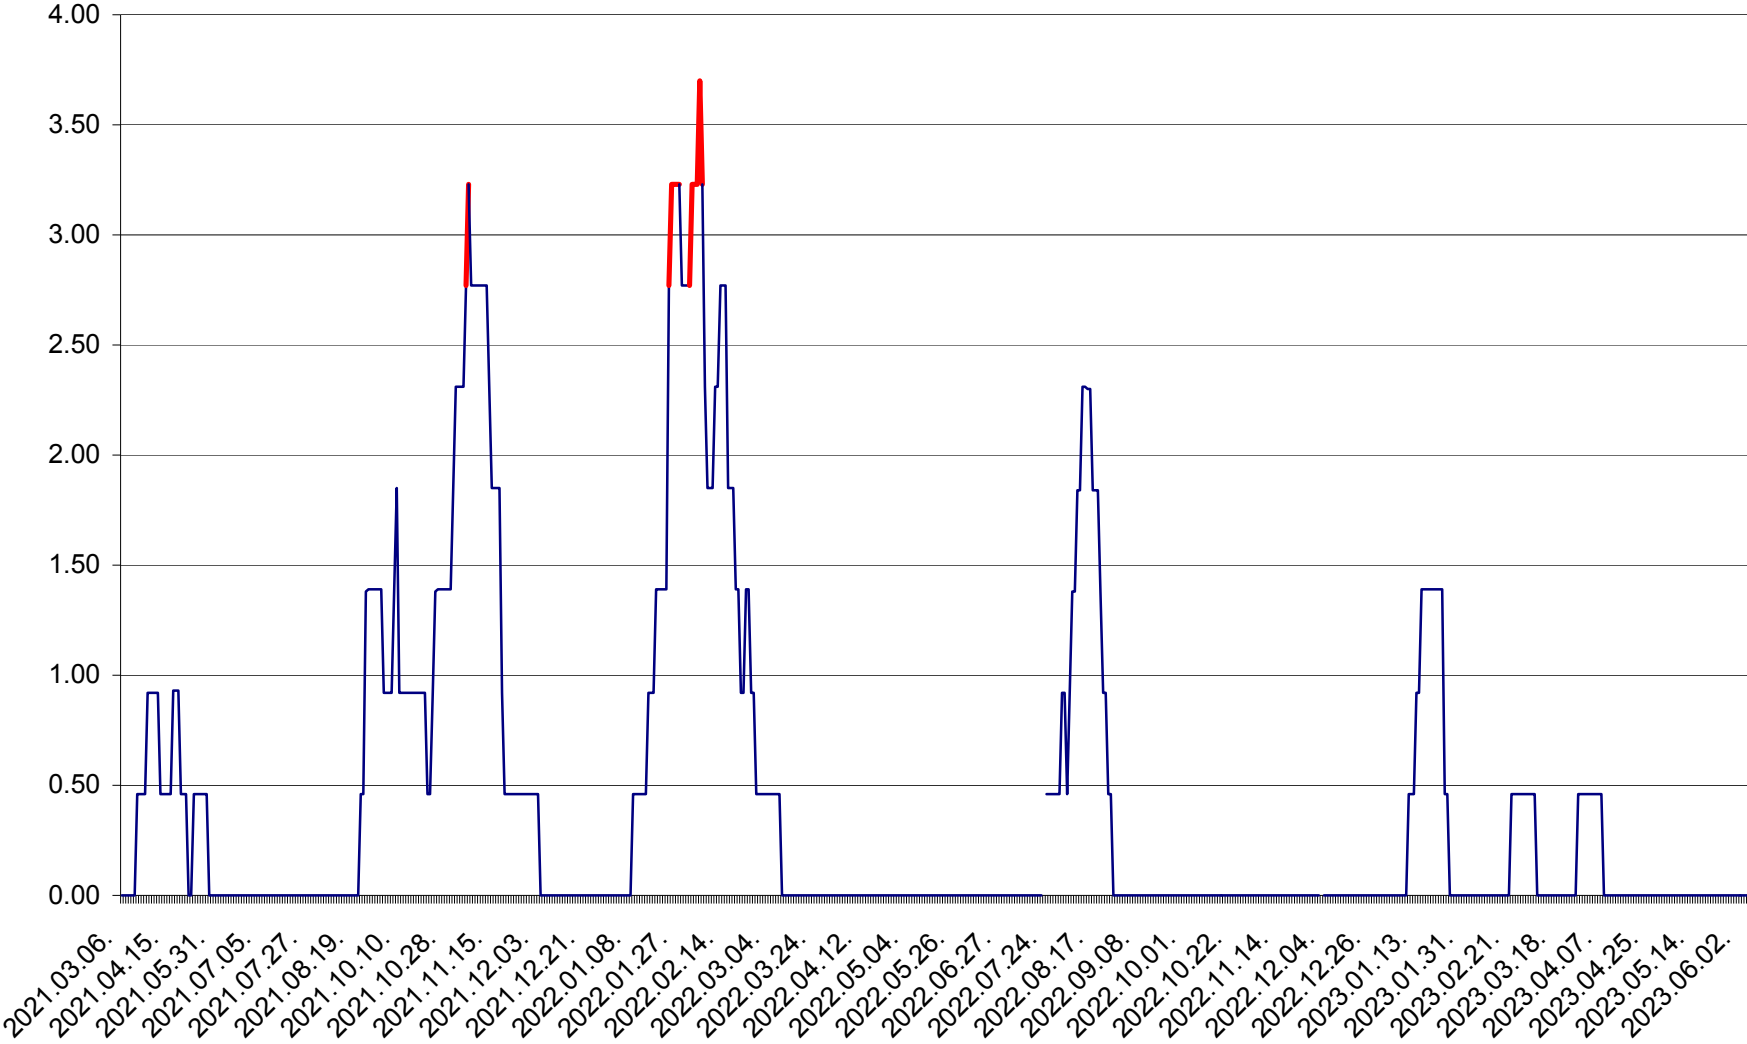

ATID - Evolutia incidentei cumulate pe 14 zile la ‰ de locuitori  
2021.03.07. - 2023.06.05.

AVRĂMEȘTI - Evolutia incidentei cumulate pe 14 zile la ‰ de locuitori  
2021.03.07. - 2023.06.05.

ORAȘ BĂILE TUȘNAD - Evolutia incidentei cumulate pe 14 zile la ‰ de locuitori  
2021.03.07. - 2023.06.05.

ORAȘ BĂLAN - Evoluția incidenței cumulate pe 14 zile la ‰ de locuitori  
2021.03.07. - 2023.06.05.

BILBOR - Evolutia incidentei cumulate pe 14 zile la ‰ de locuitori  
2021.03.07. - 2023.06.05.

ORAȘ BORSEC - Evolutia incidentei cumulate pe 14 zile la ‰ de locuitori  
2021.03.07. - 2023.06.05.

BRĂDEȘTI - Evoluția incidenței cumulate pe 14 zile la ‰ de locuitori  
2021.03.07. - 2023.06.05.

CĂPÂLNÎȚA - Evoluția incidenței cumulate pe 14 zile la ‰ de locuitori  
2021.03.07. - 2023.06.05.

CÂRȚA - Evolutia incidentei cumulate pe 14 zile la ‰ de locuitori  
2021.03.07. - 2023.06.05.

CICEU - Evolutia incidentei cumulate pe 14 zile la ‰ de locuitori  
2021.03.07. - 2023.06.05.

CIUCSÂNGEORGIU - Evolutia incidentei cumulate pe 14 zile la ‰ de locuitori  
2021.03.07. - 2023.06.05.

CIUMANI - Evolutia incidentei cumulate pe 14 zile la ‰ de locuitori  
2021.03.07. - 2023.06.05.