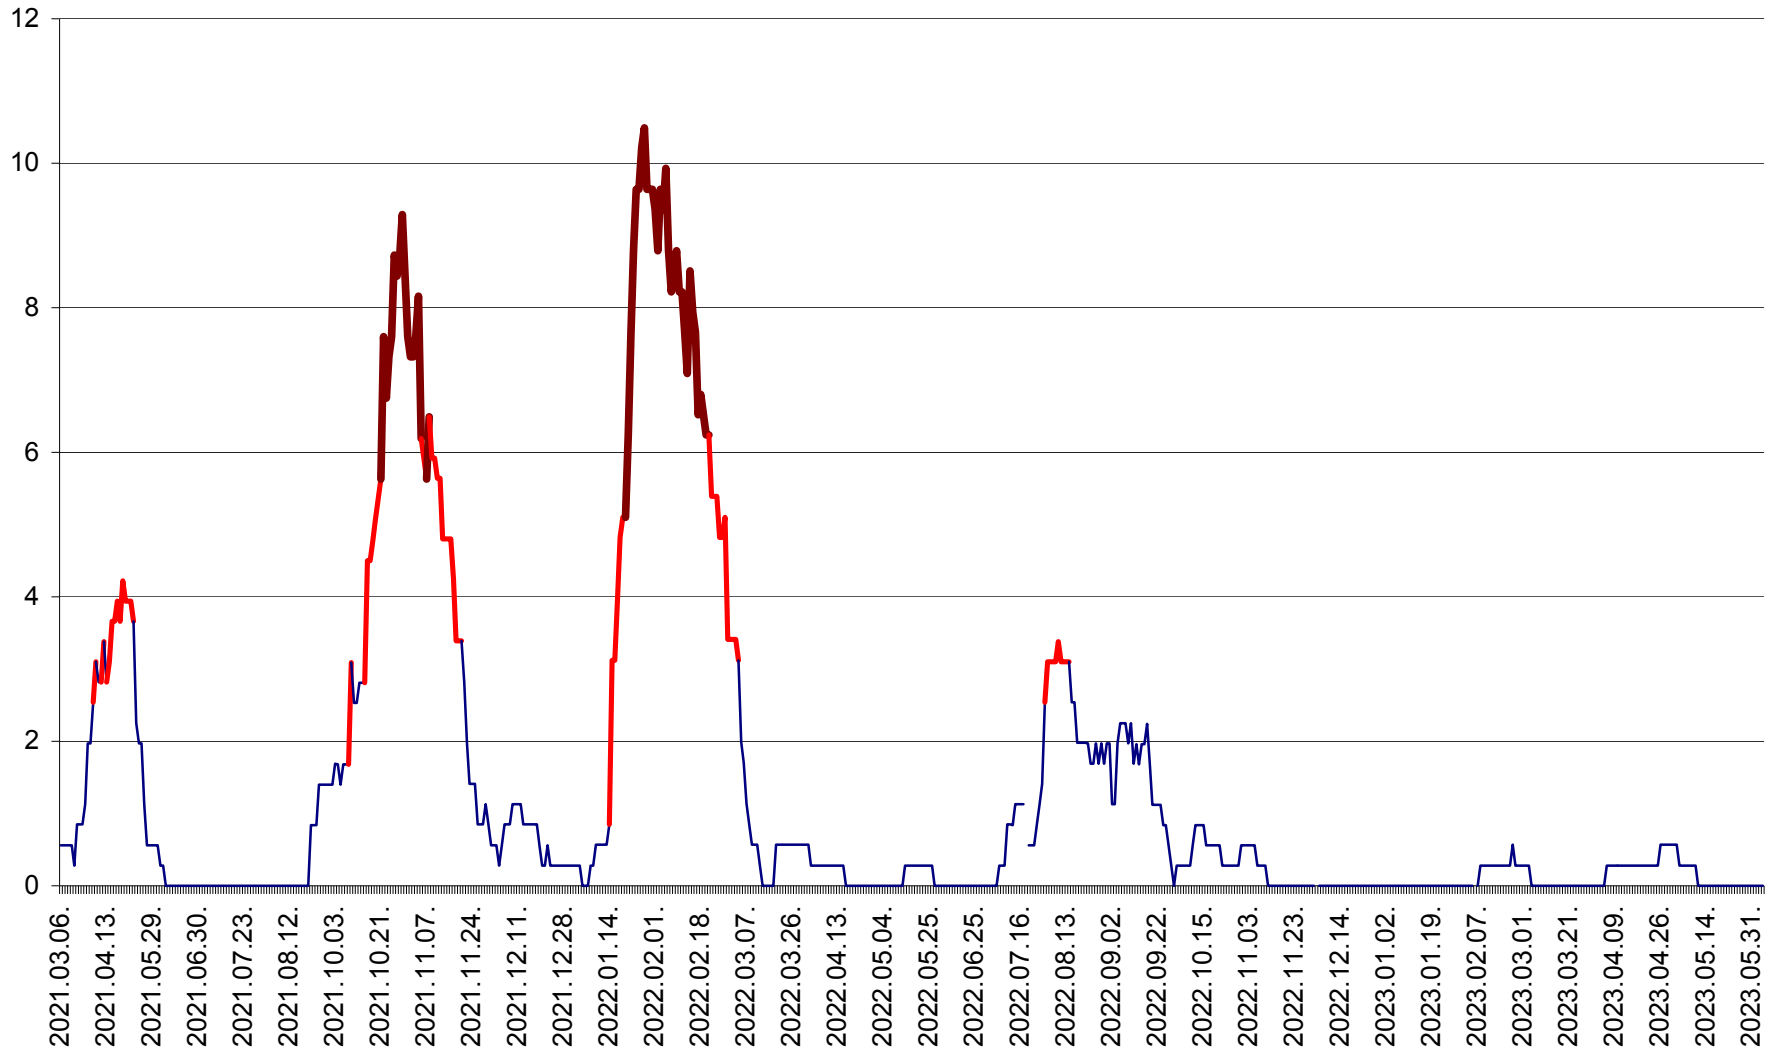

ORAȘ CRISTURU SECUIESC - Evolutia incidentei cumulate pe 14 zile la ‰ de locuitori  
2021.03.07. - 2023.06.05.

DĂNEȘTI - Evolutia incidentei cumulate pe 14 zile la ‰ de locuitori  
2021.03.07. - 2023.06.05.

DÂRJIU - Evolutia incidentei cumulate pe 14 zile la ‰ de locuitori  
2021.03.07. - 2023.06.05.

DEALU - Evolutia incidentei cumulate pe 14 zile la ‰ de locuitori  
2021.03.07. - 2023.06.05.

DITRĂU - Evolutia incidentei cumulate pe 14 zile la ‰ de locuitori  
2021.03.07. - 2023.06.05.

FELICENI - Evolutia incidentei cumulate pe 14 zile la ‰ de locuitori  
2021.03.07. - 2023.06.05.

FRUMOASA - Evolutia incidentei cumulate pe 14 zile la ‰ de locuitori  
2021.03.07. - 2023.06.05.

GĂLĂUȚAȘ - Evoluția incidenței cumulate pe 14 zile la ‰ de locuitori  
2021.03.07. - 2023.06.05.