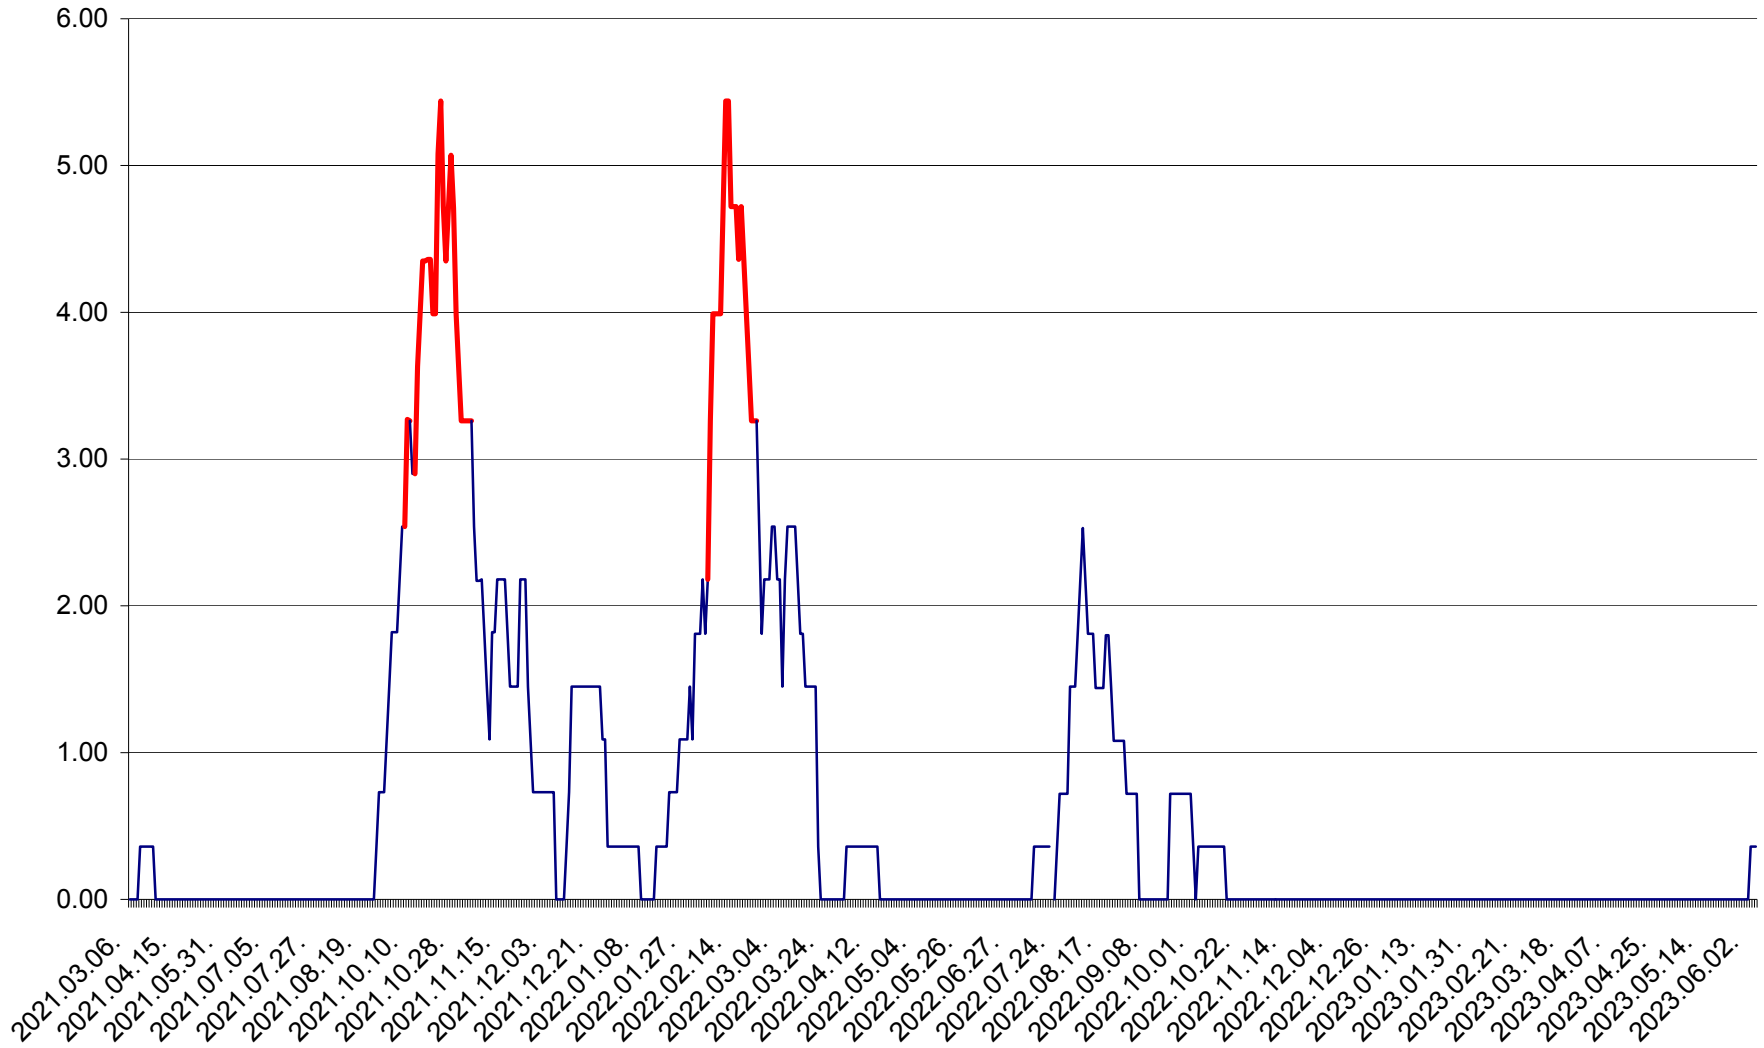

ATID - Evolutia incidentei cumulate pe 14 zile la ‰ de locuitori  
2021.03.07. - 2023.06.05.

AVRĂMEȘTI - Evolutia incidentei cumulate pe 14 zile la ‰ de locuitori  
2021.03.07. - 2023.06.05.

ORAȘ BĂILE TUȘNAD - Evolutia incidentei cumulate pe 14 zile la ‰ de locuitori  
2021.03.07. - 2023.06.05.

ORAȘ BĂLAN - Evoluția incidenței cumulate pe 14 zile la ‰ de locuitori  
2021.03.07. - 2023.06.05.

BILBOR - Evolutia incidentei cumulate pe 14 zile la ‰ de locuitori  
2021.03.07. - 2023.06.05.

ORAȘ BORSEC - Evolutia incidentei cumulate pe 14 zile la ‰ de locuitori  
2021.03.07. - 2023.06.05.

BRĂDEȘTI - Evoluția incidenței cumulate pe 14 zile la ‰ de locuitori  
2021.03.07. - 2023.06.05.

CĂPÂLNÎȚA - Evoluția incidenței cumulate pe 14 zile la ‰ de locuitori  
2021.03.07. - 2023.06.05.

CÂRȚA - Evolutia incidentei cumulate pe 14 zile la ‰ de locuitori  
2021.03.07. - 2023.06.05.