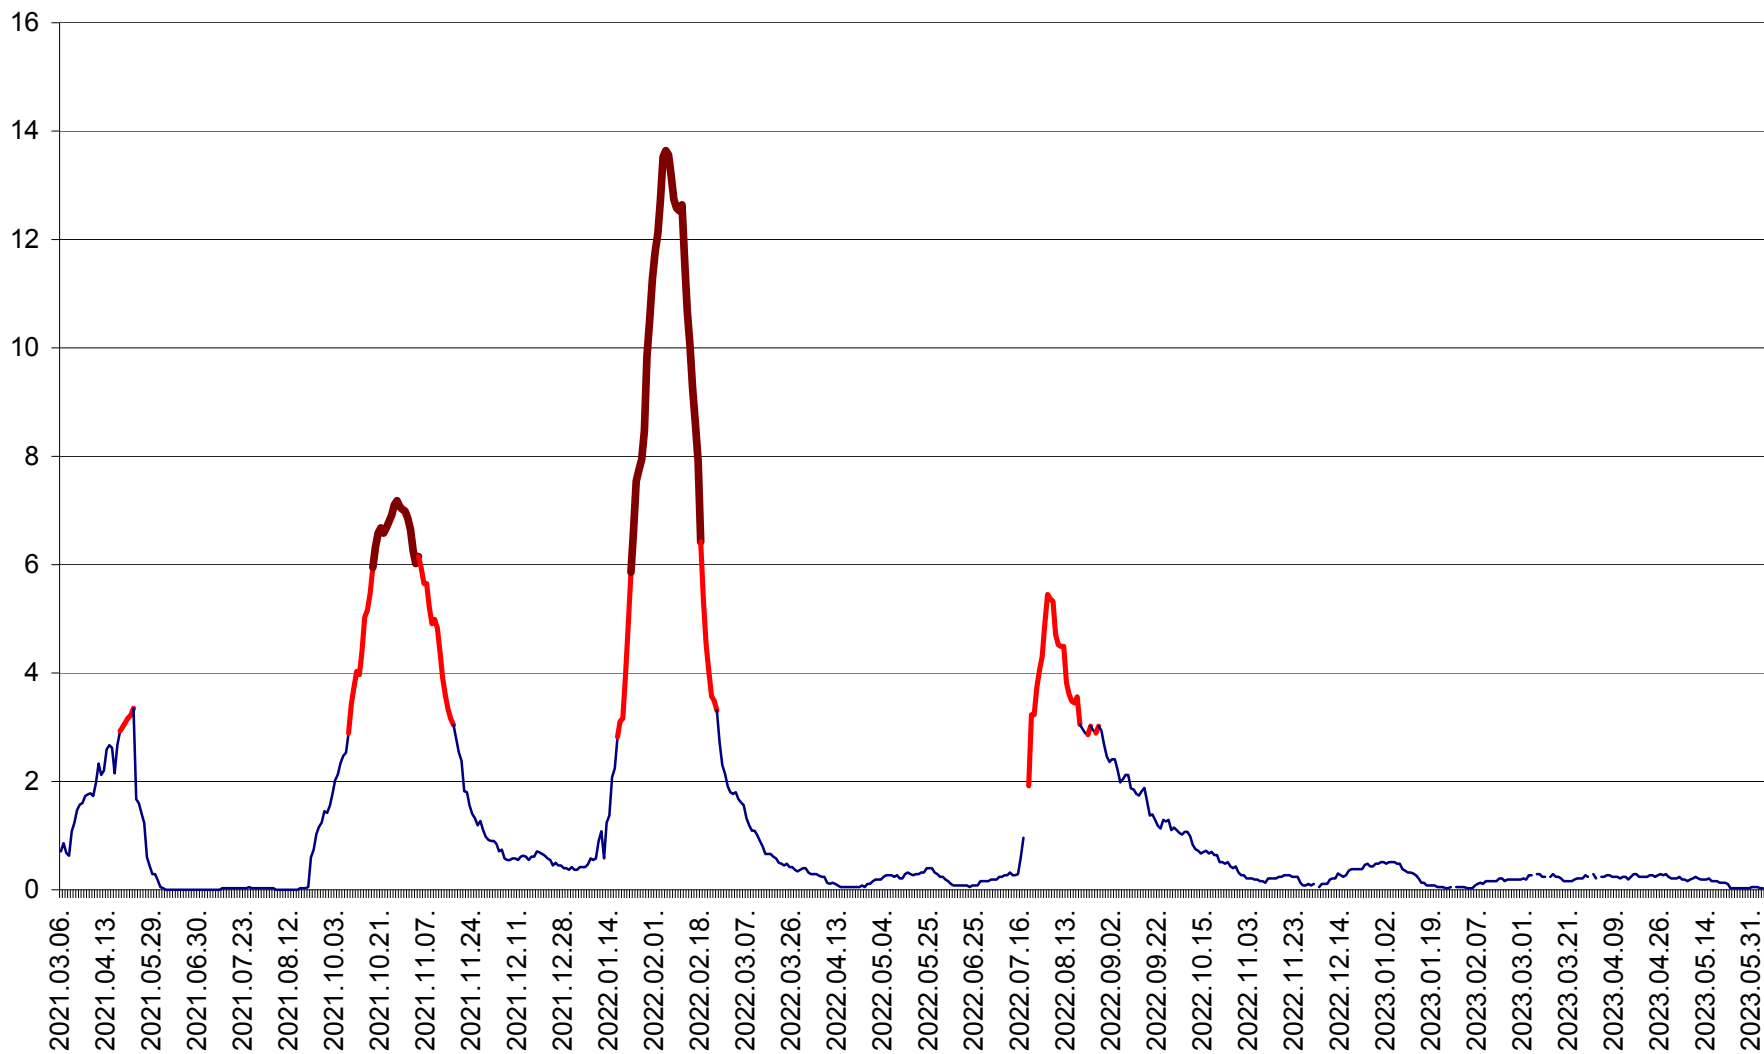

PĂULENI-CIUC - Evolutia incidentei cumulate pe 14 zile la % de locuitori
2021.03.07. - 2023.06.05.