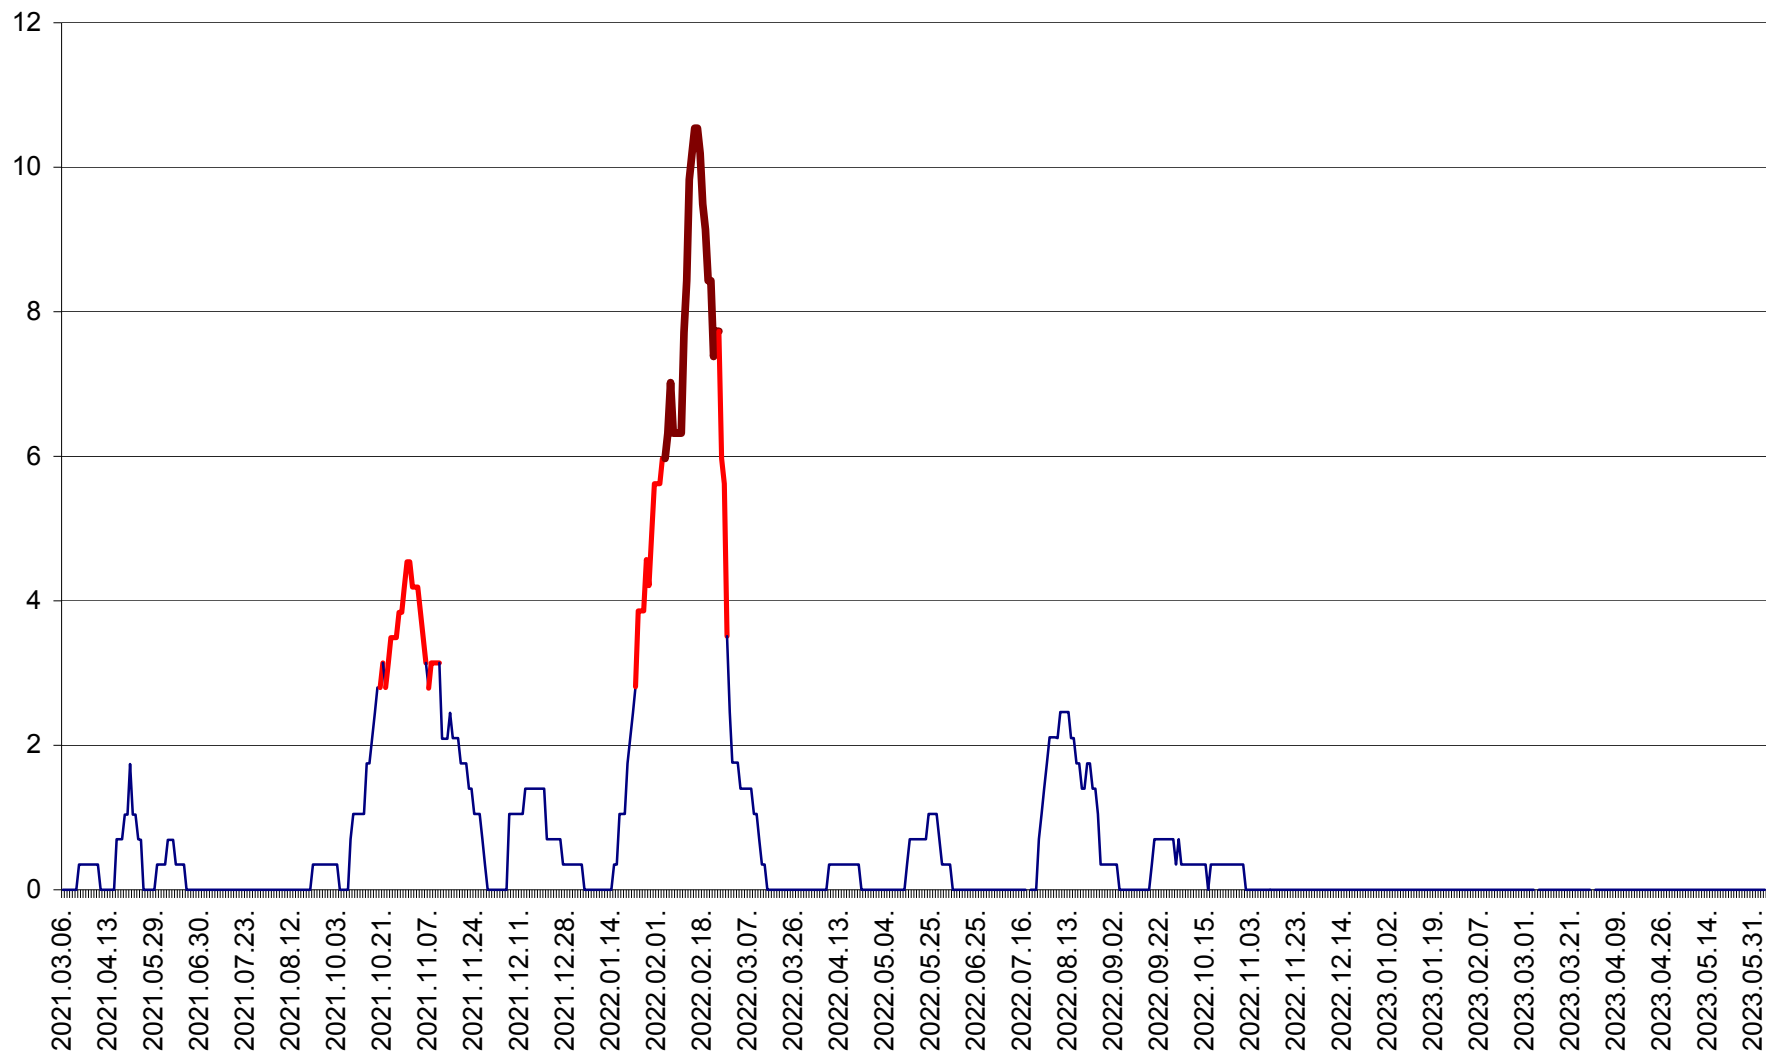

SICULENI - Evolutia incidentei cumulate pe 14 zile la ‰ de locuitori
2021.03.07. - 2023.06.05.

SECUIENI - Evolutia incidentei cumulate pe 14 zile la ‰ de locuitori
2021.03.07. - 2023.06.05.