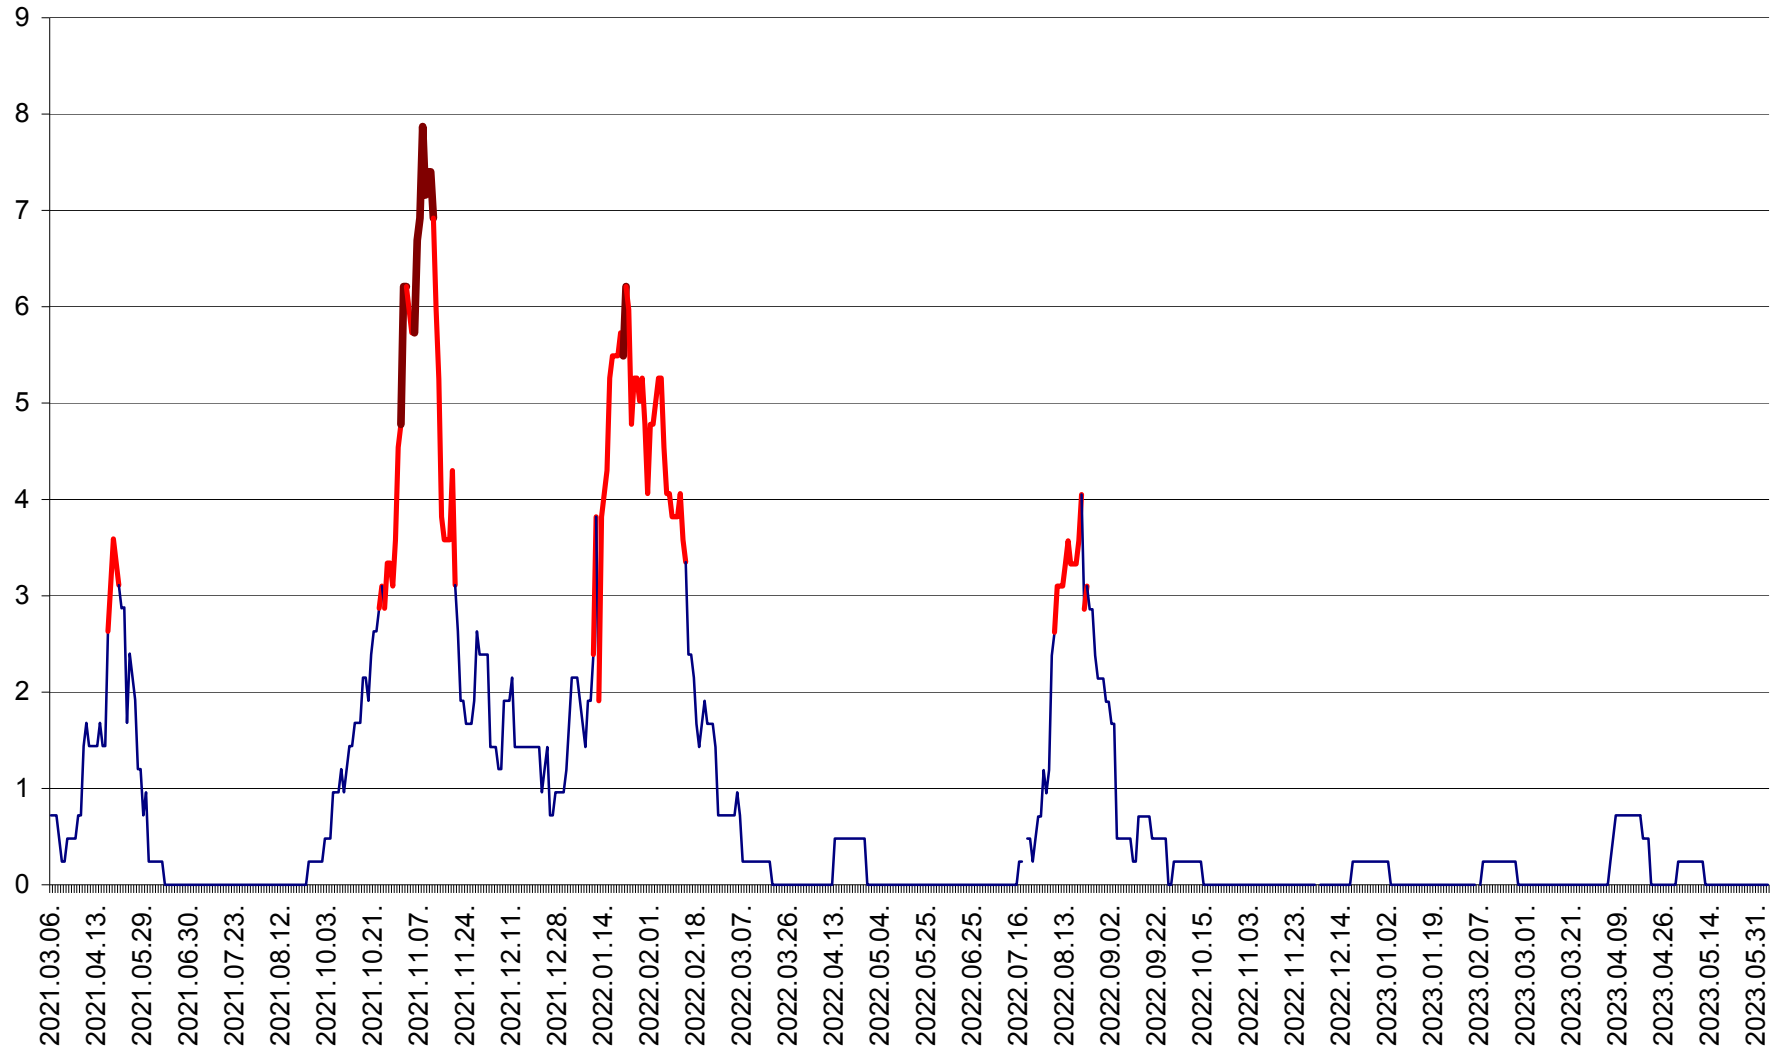

CORBU - Evolutia incidentei cumulate pe 14 zile la ‰ de locuitori  
2021.03.07. - 2023.06.05.

CORUND - Evolutia incidentei cumulate pe 14 zile la ‰ de locuitori  
2021.03.07. - 2023.06.05.

COZMENI - Evolutia incidentei cumulate pe 14 zile la ‰ de locuitori  
2021.03.07. - 2023.06.05.

ORAȘ CRISTURU SECUIESC - Evolutia incidentei cumulate pe 14 zile la ‰ de locuitori  
2021.03.07. - 2023.06.05.

DĂNEȘTI - Evolutia incidentei cumulate pe 14 zile la ‰ de locuitori  
2021.03.07. - 2023.06.05.

DÂRJIU - Evolutia incidentei cumulate pe 14 zile la ‰ de locuitori  
2021.03.07. - 2023.06.05.

DEALU - Evolutia incidentei cumulate pe 14 zile la ‰ de locuitori  
2021.03.07. - 2023.06.05.

DITRĂU - Evolutia incidentei cumulate pe 14 zile la ‰ de locuitori  
2021.03.07. - 2023.06.05.