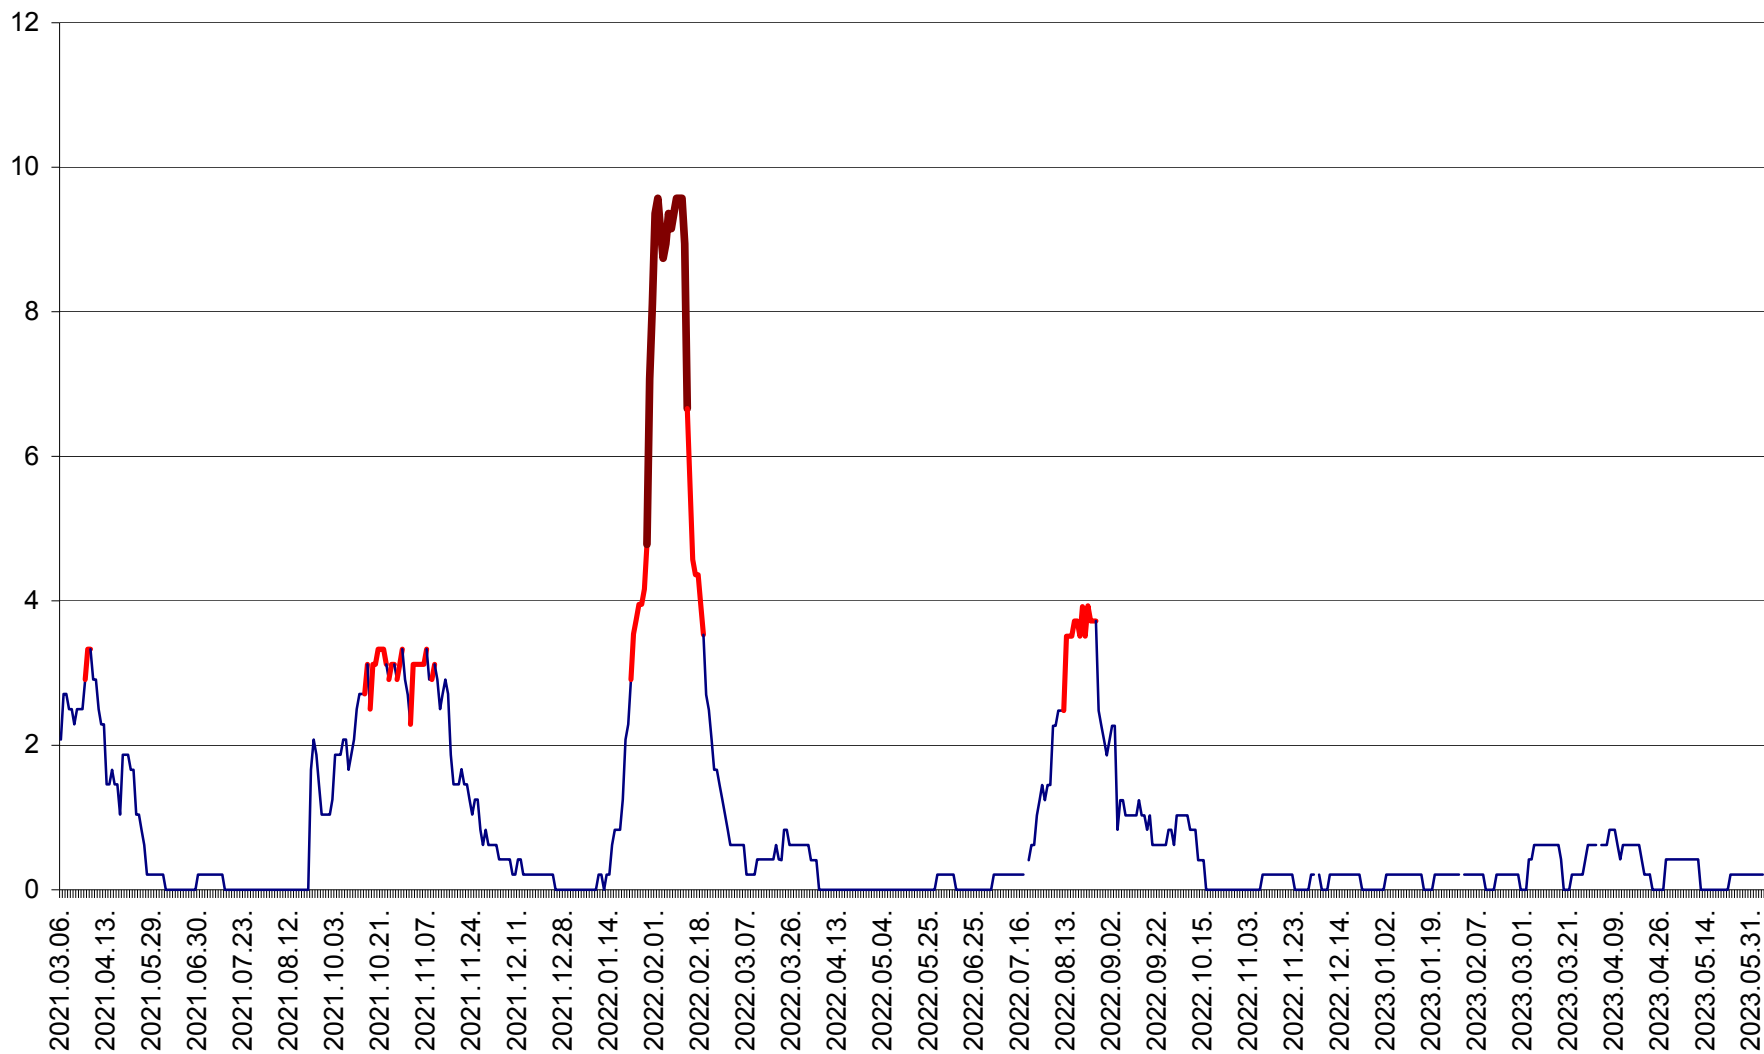

MĂDĂRAȘ - Evolutia incidentei cumulate pe 14 zile la ‰ de locuitori
2021.03.07. - 2023.06.05.