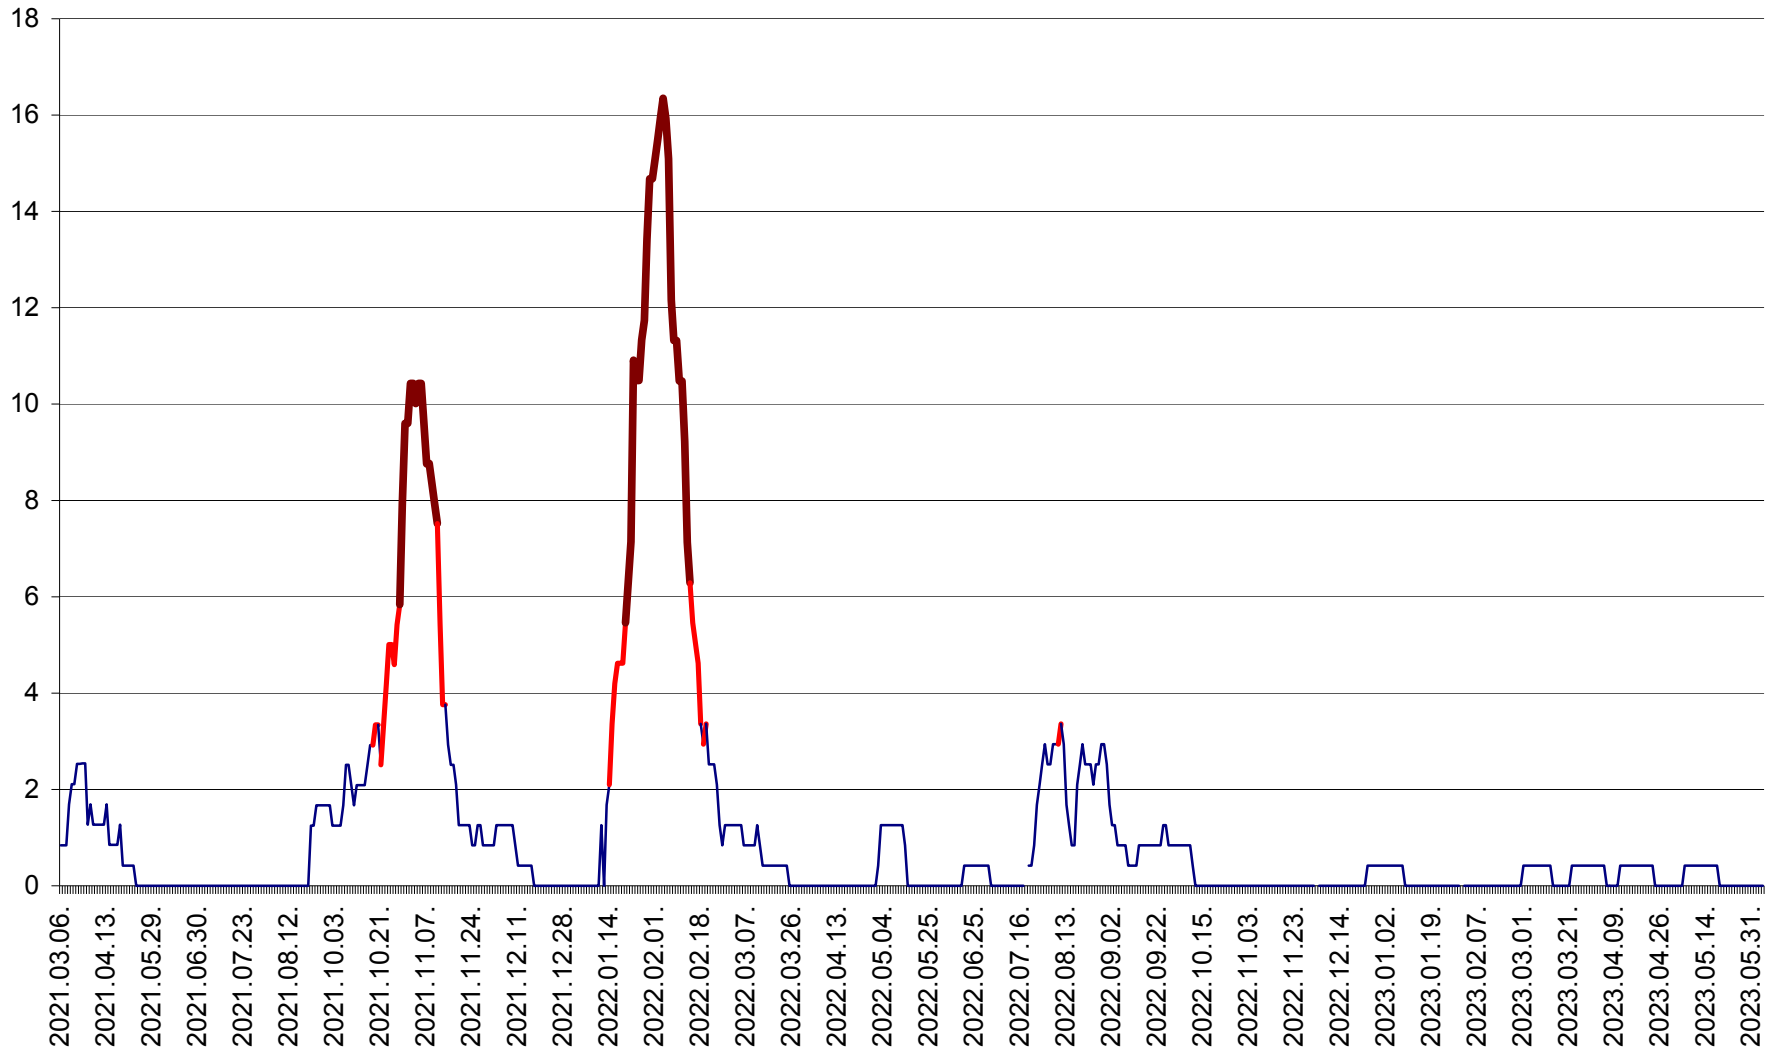

FELICENI - Evolutia incidentei cumulate pe 14 zile la ‰ de locuitori  
2021.03.07. - 2023.06.05.

FRUMOASA - Evolutia incidentei cumulate pe 14 zile la ‰ de locuitori  
2021.03.07. - 2023.06.05.

GĂLĂUȚAȘ - Evoluția incidenței cumulate pe 14 zile la ‰ de locuitori  
2021.03.07. - 2023.06.05.

MUNICIPIUL GHEORGHENI - Evolutia incidentei cumulate pe 14 zile la % de locuitori  
2021.03.07. - 2023.06.05.

JOSENI - Evolutia incidentei cumulate pe 14 zile la ‰ de locuitori  
2021.03.07. - 2023.06.05.

LĂZAREA - Evolutia incidentei cumulate pe 14 zile la % de locuitori  
2021.03.07. - 2023.06.05.

LELICENI - Evolutia incidentei cumulate pe 14 zile la ‰ de locuitori  
2021.03.07. - 2023.06.05.

LUETA - Evolutia incidentei cumulate pe 14 zile la ‰ de locuitori  
2021.03.07. - 2023.06.05.

LUNCA DE JOS - Evolutia incidentei cumulate pe 14 zile la ‰ de locuitori  
2021.03.07. - 2023.06.05.

LUNCA DE SUS - Evolutia incidentei cumulate pe 14 zile la ‰ de locuitori  
2021.03.07. - 2023.06.05.