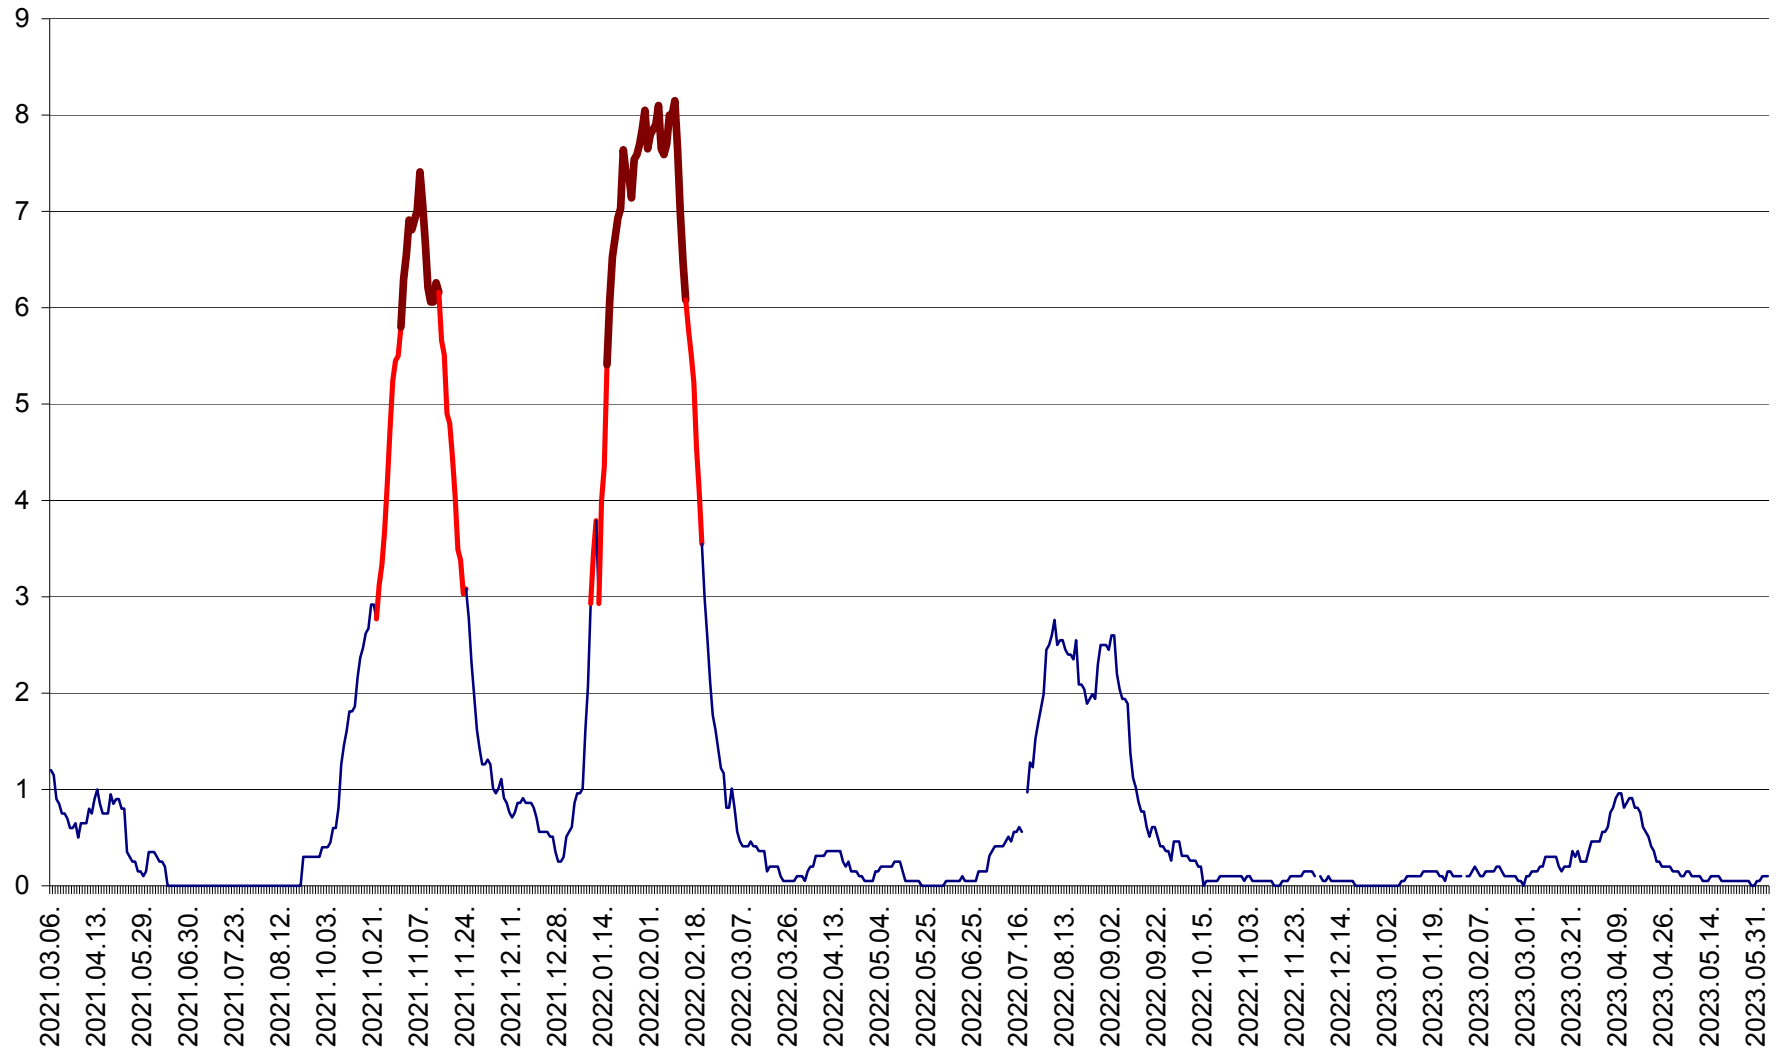

DÂRJIU - Evolutia incidentei cumulate pe 14 zile la ‰ de locuitori  
2021.03.07. - 2023.06.05.

DEALU - Evolutia incidentei cumulate pe 14 zile la ‰ de locuitori  
2021.03.07. - 2023.06.05.

DITRĂU - Evolutia incidentei cumulate pe 14 zile la ‰ de locuitori  
2021.03.07. - 2023.06.05.

FELICENI - Evolutia incidentei cumulate pe 14 zile la ‰ de locuitori  
2021.03.07. - 2023.06.05.

FRUMOASA - Evolutia incidentei cumulate pe 14 zile la ‰ de locuitori  
2021.03.07. - 2023.06.05.

GĂLĂUȚAȘ - Evoluția incidenței cumulate pe 14 zile la ‰ de locuitori  
2021.03.07. - 2023.06.05.

MUNICIPIUL GHEORGHENI - Evolutia incidentei cumulate pe 14 zile la % de locuitori  
2021.03.07. - 2023.06.05.

JOSENI - Evolutia incidentei cumulate pe 14 zile la ‰ de locuitori  
2021.03.07. - 2023.06.05.

LĂZAREA - Evolutia incidentei cumulate pe 14 zile la % de locuitori  
2021.03.07. - 2023.06.05.

LELICENI - Evolutia incidentei cumulate pe 14 zile la ‰ de locuitori  
2021.03.07. - 2023.06.05.

LUETA - Evolutia incidentei cumulate pe 14 zile la ‰ de locuitori  
2021.03.07. - 2023.06.05.