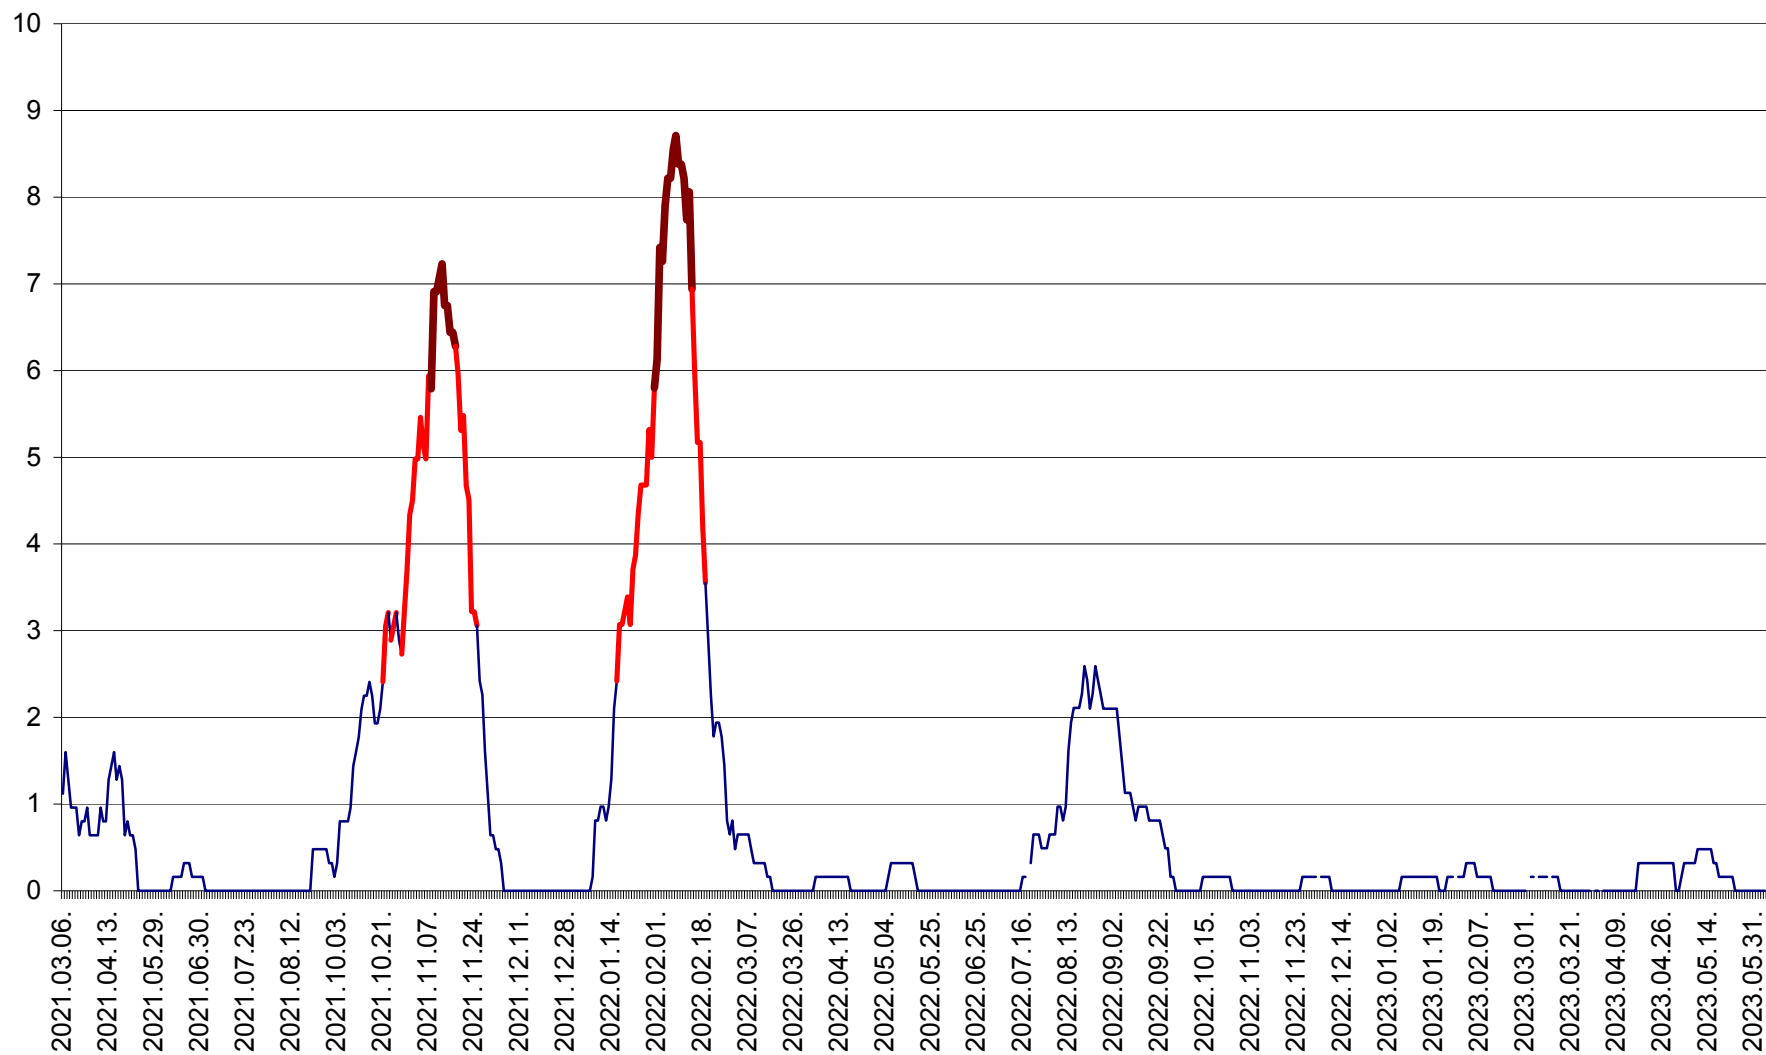

PRAID - Evolutia incidentei cumulate pe 14 zile la ‰ de locuitori  
2021.03.07. - 2023.06.05.

RACU - Evolutia incidentei cumulate pe 14 zile la ‰ de locuitori  
2021.03.07. - 2023.06.05.

REMETEA - Evolutia incidentei cumulate pe 14 zile la % de locuitori  
2021.03.07. - 2023.06.05.

SĂCEL - Evolutia incidentei cumulate pe 14 zile la ‰ de locuitori  
2021.03.07. - 2023.06.05.

SÂNCRĂIENI - Evolutia incidentei cumulate pe 14 zile la ‰ de locuitori  
2021.03.07. - 2023.06.05.

SÂNDOMINIC - Evolutia incidentei cumulate pe 14 zile la ‰ de locuitori  
2021.03.07. - 2023.06.05.