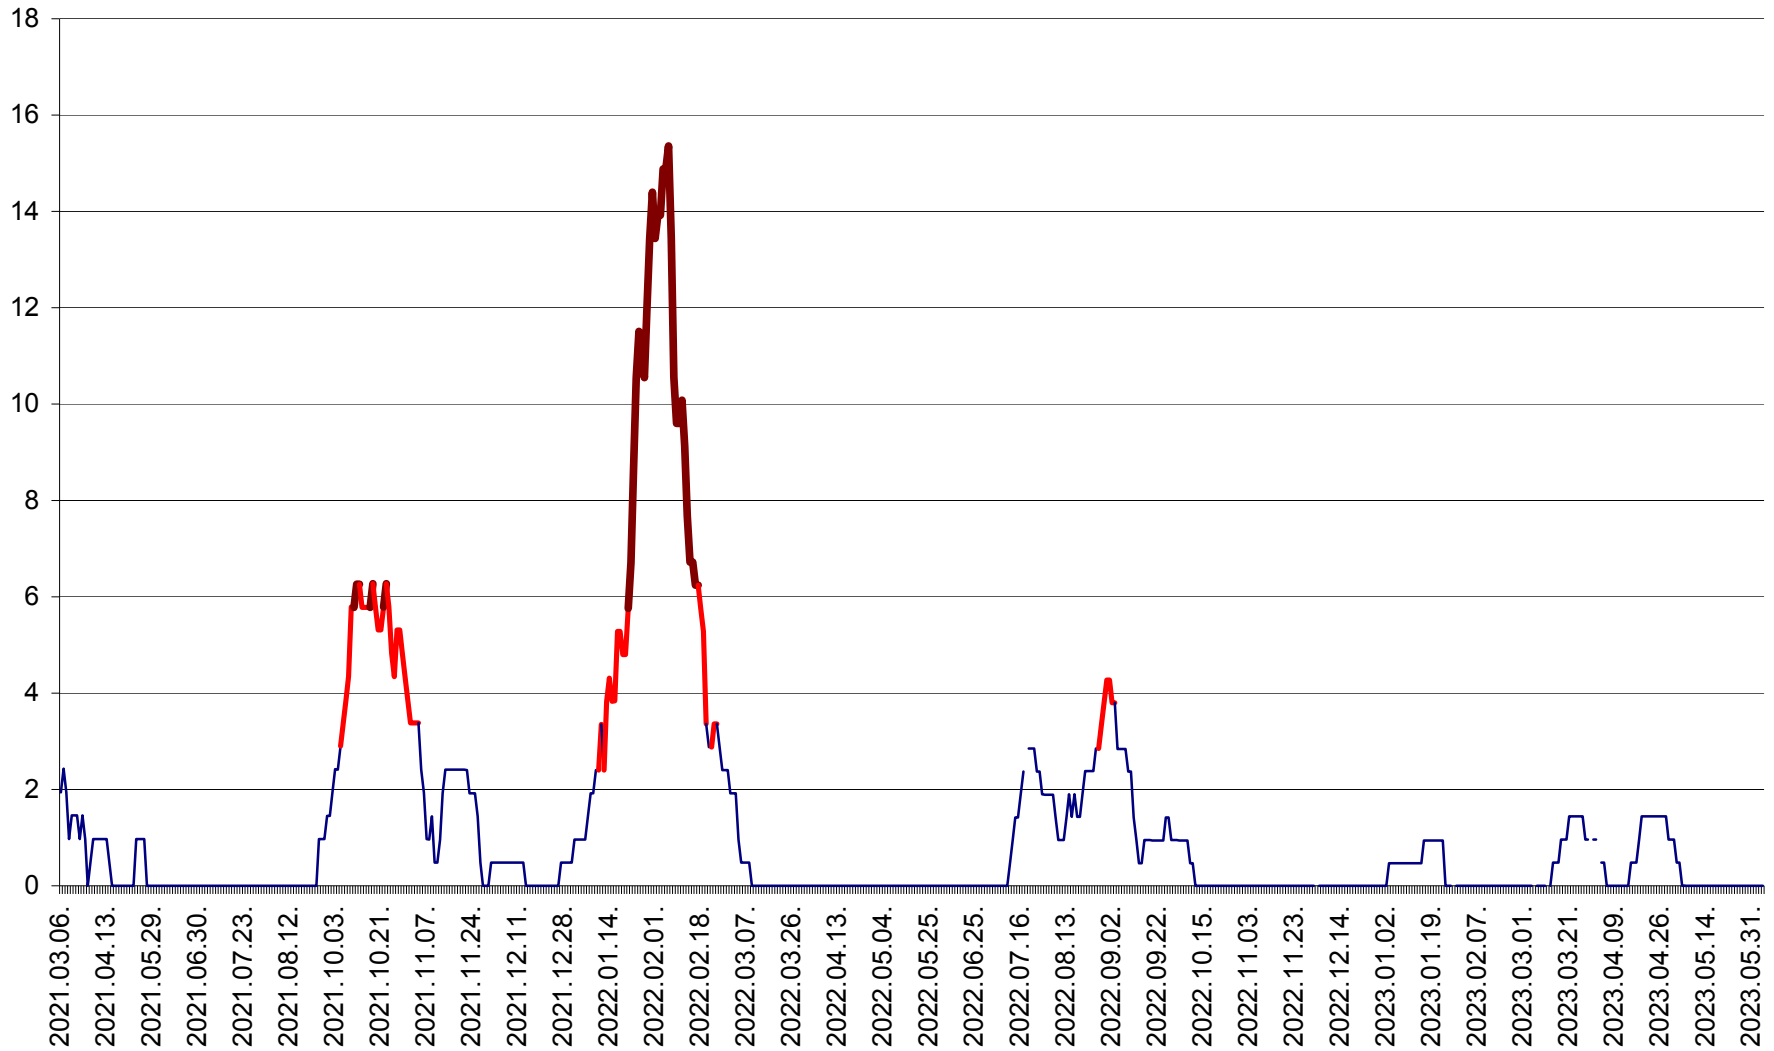

PLĂIEȘII DE JOS - Evoluția incidenței cumulate pe 14 zile la ‰ de locuitori
2021.03.07. - 2023.06.05.