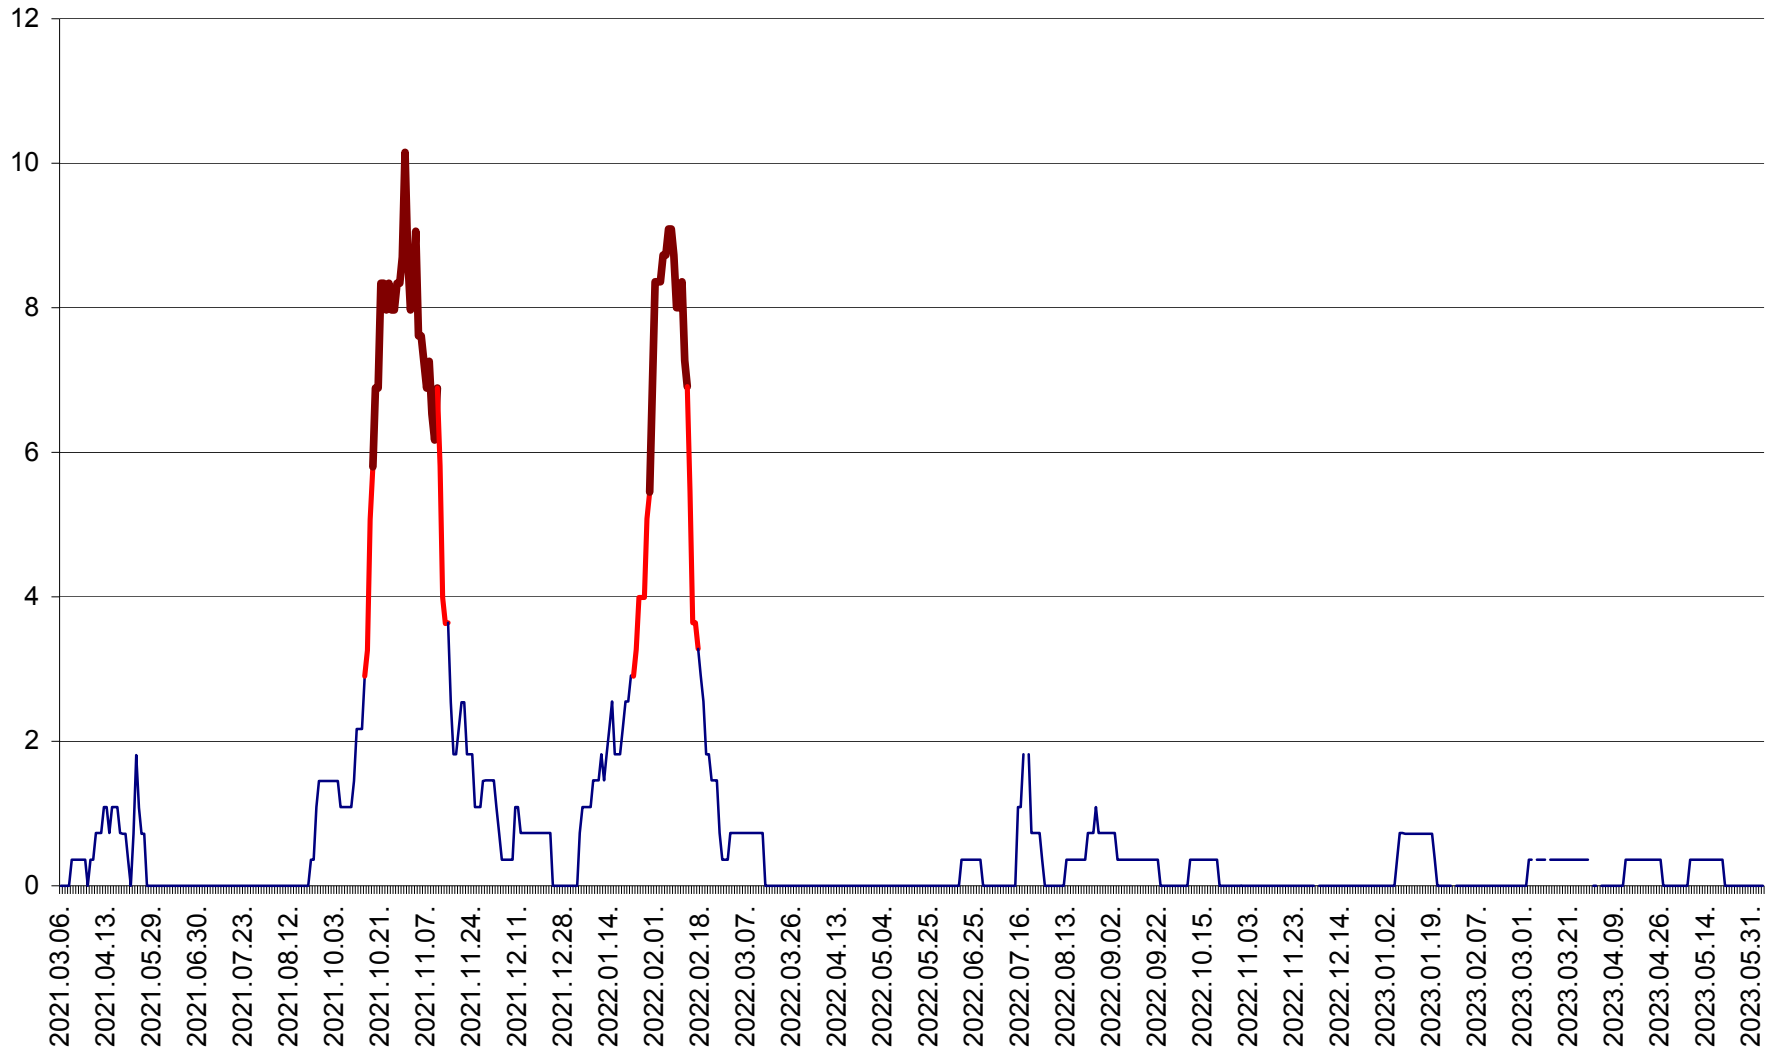

MUGENI - Evolutia incidentei cumulate pe 14 zile la ‰ de locuitori
2021.03.07. - 2023.06.05.

MIHĂILENI - Evolutia incidentei cumulate pe 14 zile la ‰ de locuitori
2021.03.07. - 2023.06.05.