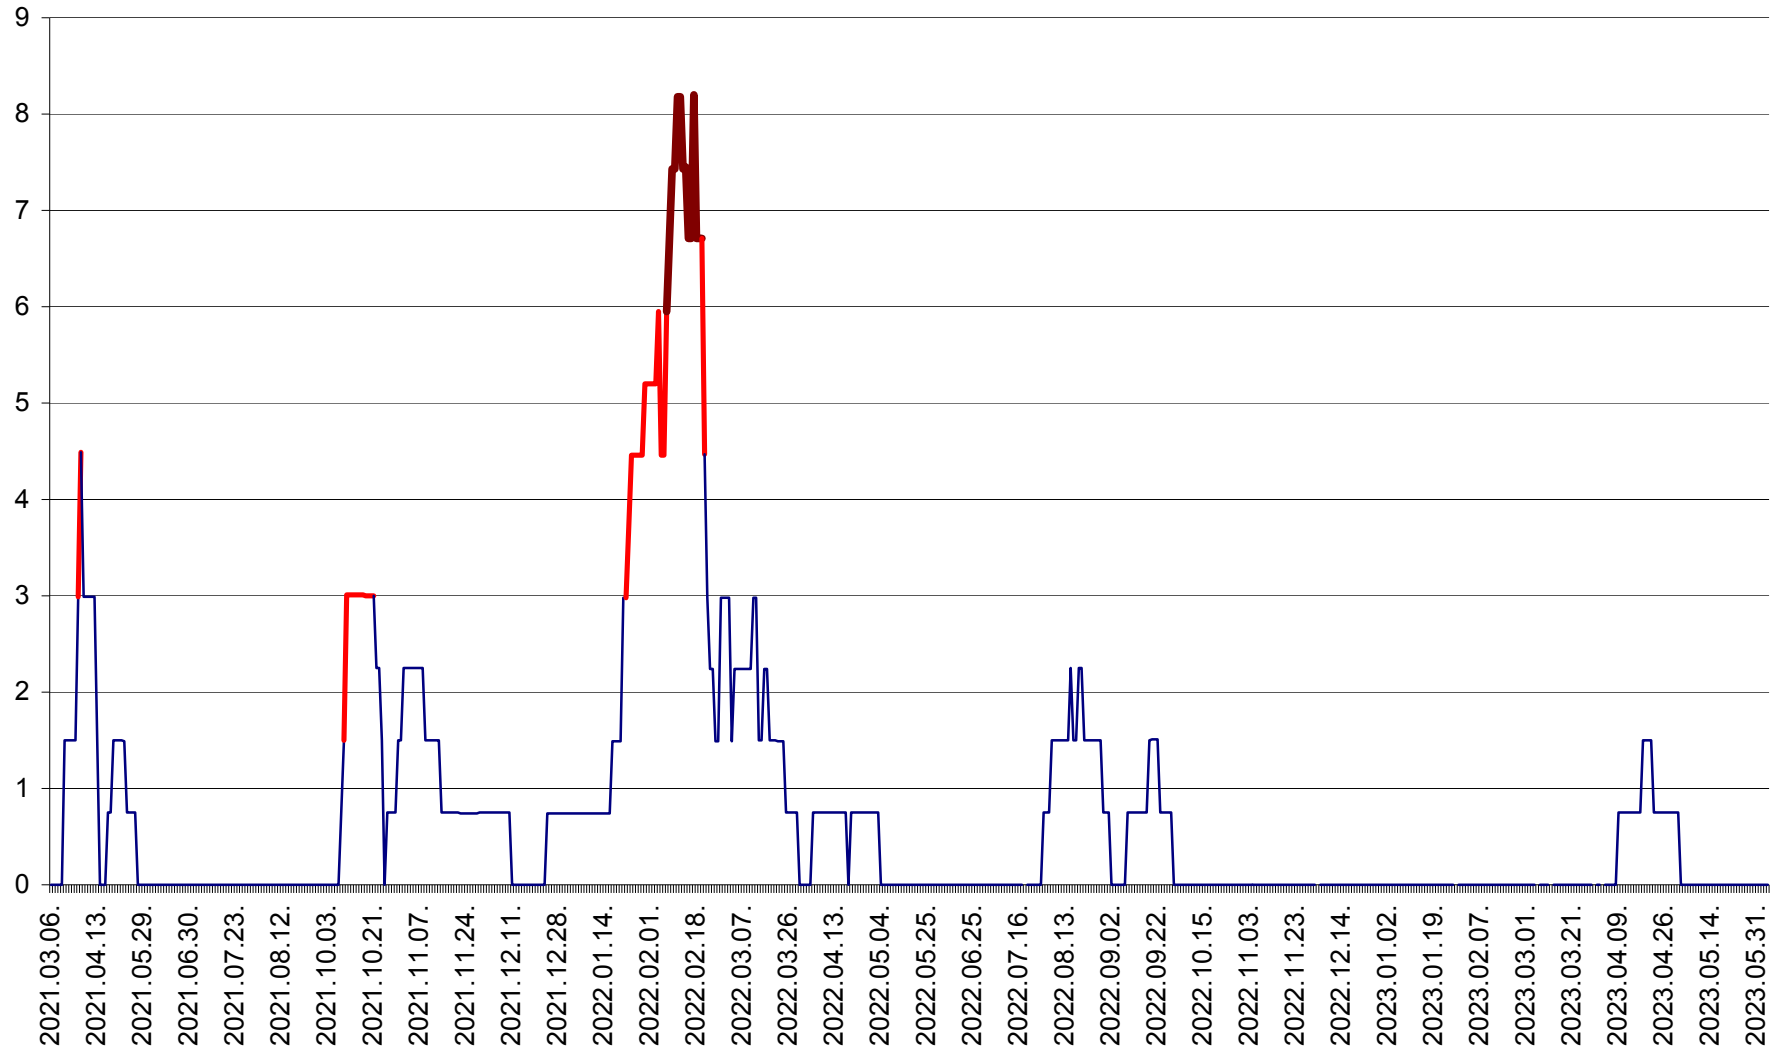

LUNCA DE JOS - Evolutia incidentei cumulate pe 14 zile la ‰ de locuitori  
2021.03.07. - 2023.06.05.

LUNCA DE SUS - Evolutia incidentei cumulate pe 14 zile la ‰ de locuitori  
2021.03.07. - 2023.06.05.

LUPENI - Evolutia incidentei cumulate pe 14 zile la ‰ de locuitori  
2021.03.07. - 2023.06.05.

MĂDĂRAȘ - Evolutia incidentei cumulate pe 14 zile la ‰ de locuitori  
2021.03.07. - 2023.06.05.

MĂRTINIȘ - Evolutia incidentei cumulate pe 14 zile la ‰ de locuitori  
2021.03.07. - 2023.06.05.

MEREȘTI - Evolutia incidentei cumulate pe 14 zile la ‰ de locuitori  
2021.03.07. - 2023.06.05.

MUNICIPIUL MIERCUREA-CIUC - Evolutia incidentei cumulate pe 14 zile la ‰ de locuitori  
2021.03.07. - 2023.06.05.