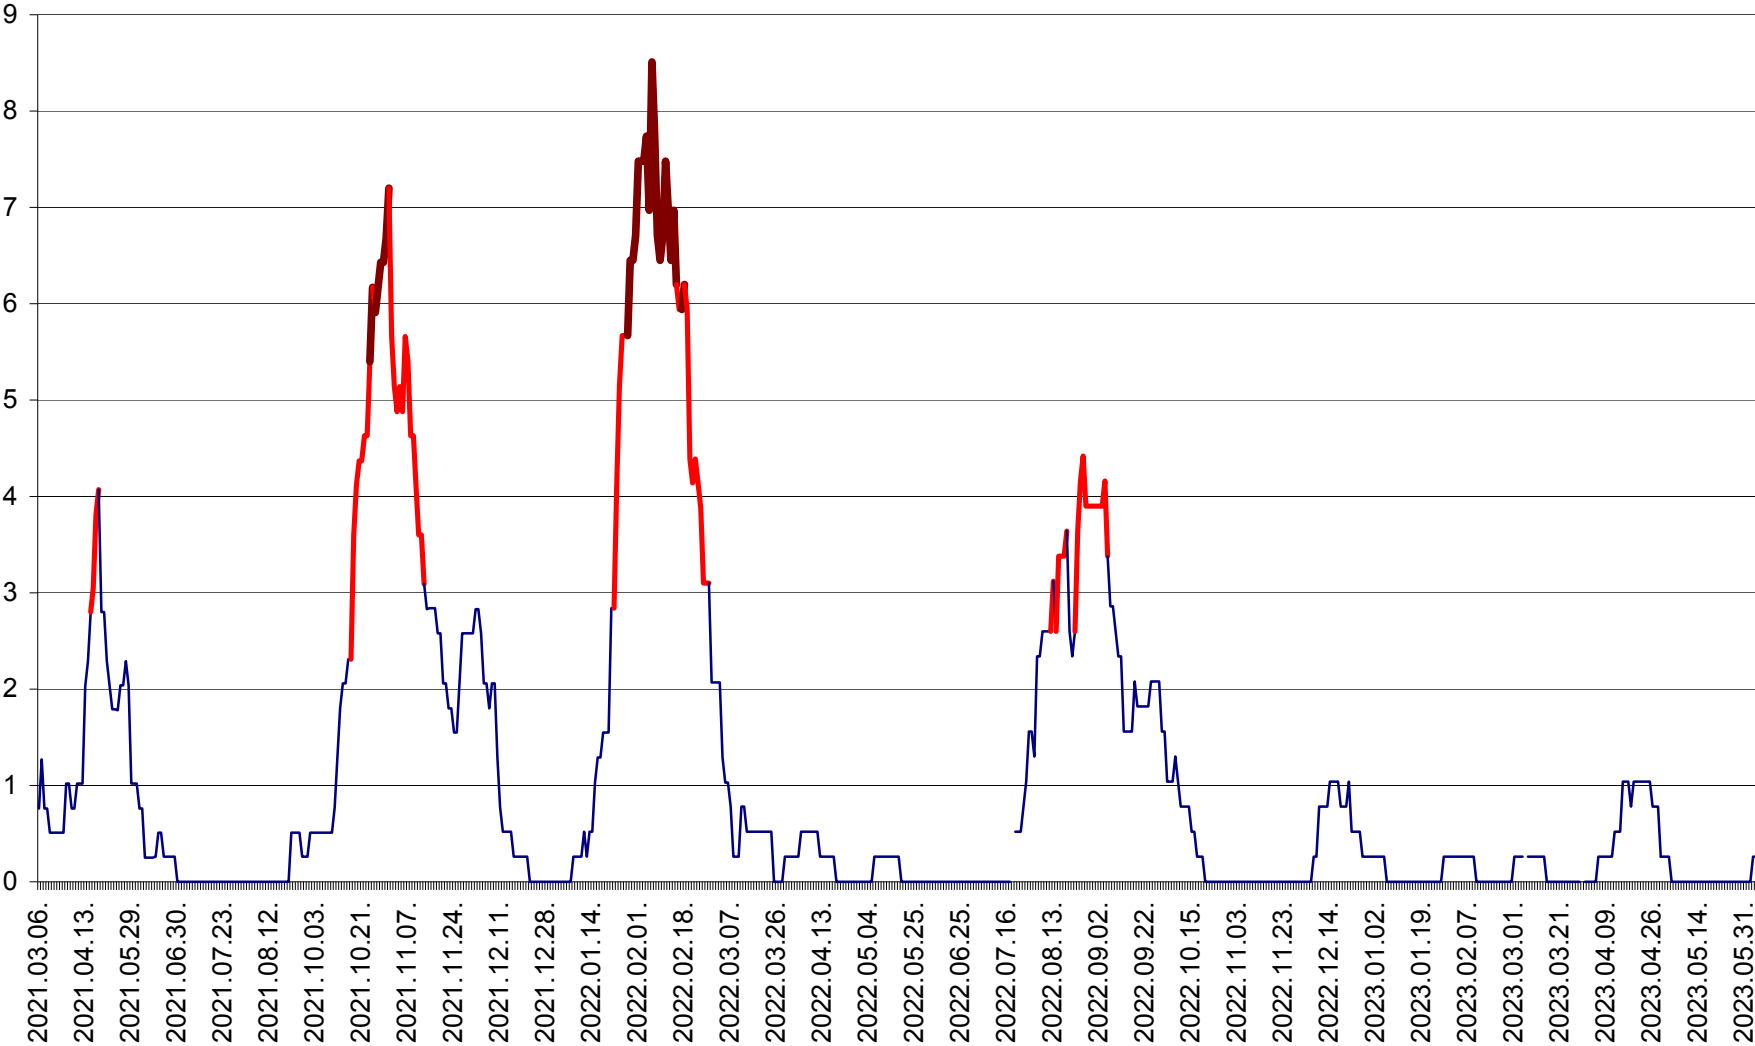

SÂNMARTIN - Evolutia incidentei cumulate pe 14 zile la ‰ de locuitori  
2021.03.07. - 2023.06.05.

SÂNSIMION - Evolutia incidentei cumulate pe 14 zile la ‰ de locuitori  
2021.03.07. - 2023.06.05.

SÂNTIMBRU - Evolutia incidentei cumulate pe 14 zile la ‰ de locuitori  
2021.03.07. - 2023.06.05.

SĂRMAȘ - Evolutia incidentei cumulate pe 14 zile la ‰ de locuitori  
2021.03.07. - 2023.06.05.

SATU MARE - Evolutia incidentei cumulate pe 14 zile la ‰ de locuitori  
2021.03.07. - 2023.06.05.

SECUIENI - Evolutia incidentei cumulate pe 14 zile la ‰ de locuitori  
2021.03.07. - 2023.06.05.

SICULENI - Evolutia incidentei cumulate pe 14 zile la ‰ de locuitori  
2021.03.07. - 2023.06.05.

ȘIMONEȘTI - Evolutia incidentei cumulate pe 14 zile la ‰ de locuitori  
2021.03.07. - 2023.06.05.

SUBCETATE - Evolutia incidentei cumulate pe 14 zile la ‰ de locuitori  
2021.03.07. - 2023.06.05.