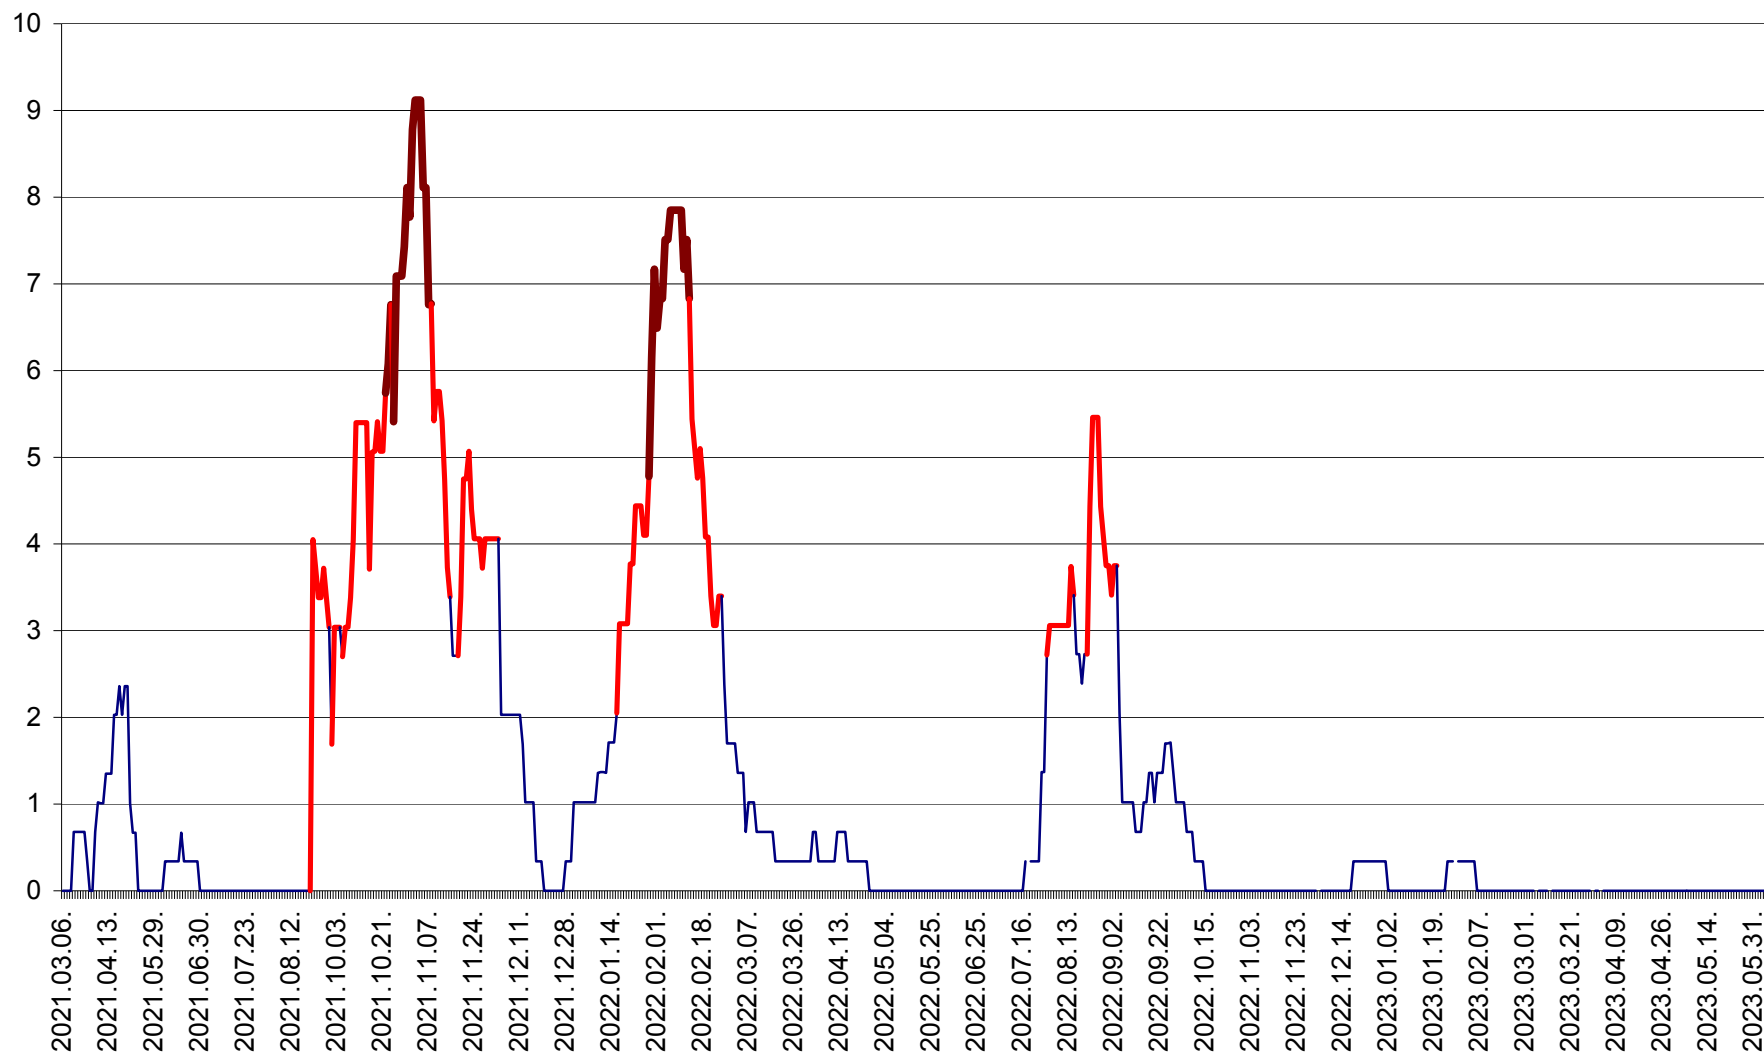

LUNCA DE JOS - Evolutia incidentei cumulate pe 14 zile la ‰ de locuitori  
2021.03.07. - 2023.06.05.

LUNCA DE SUS - Evolutia incidentei cumulate pe 14 zile la ‰ de locuitori  
2021.03.07. - 2023.06.05.

LUPENI - Evolutia incidentei cumulate pe 14 zile la ‰ de locuitori  
2021.03.07. - 2023.06.05.

MĂDĂRAȘ - Evolutia incidentei cumulate pe 14 zile la ‰ de locuitori  
2021.03.07. - 2023.06.05.

MĂRTINIȘ - Evolutia incidentei cumulate pe 14 zile la ‰ de locuitori  
2021.03.07. - 2023.06.05.

MEREȘTI - Evolutia incidentei cumulate pe 14 zile la ‰ de locuitori  
2021.03.07. - 2023.06.05.

MUNICIPIUL MIERCUREA-CIUC - Evolutia incidentei cumulate pe 14 zile la ‰ de locuitori  
2021.03.07. - 2023.06.05.