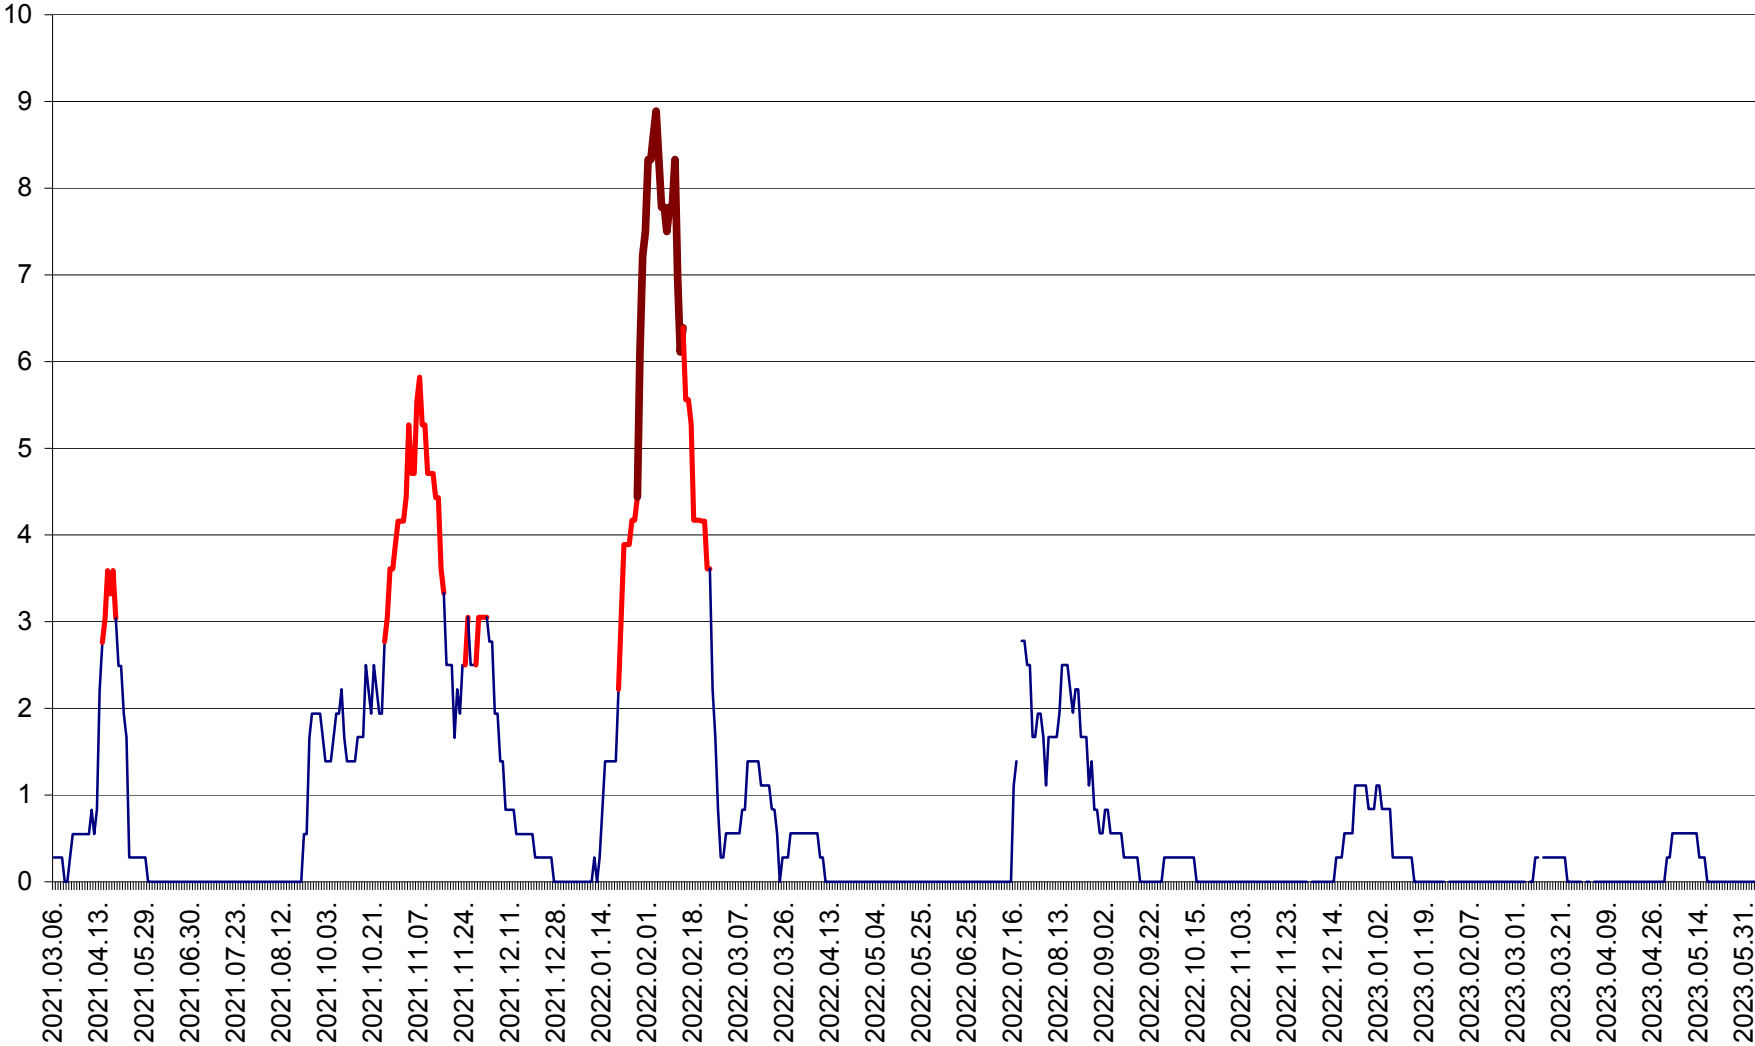

MEREȘTI - Evolutia incidentei cumulate pe 14 zile la ‰ de locuitori  
2021.03.07. - 2023.06.05.

MUNICIPIUL MIERCUREA-CIUC - Evolutia incidentei cumulate pe 14 zile la ‰ de locuitori  
2021.03.07. - 2023.06.05.

MIHĂILENI - Evolutia incidentei cumulate pe 14 zile la ‰ de locuitori  
2021.03.07. - 2023.06.05.

MUGENI - Evolutia incidentei cumulate pe 14 zile la ‰ de locuitori  
2021.03.07. - 2023.06.05.

OCLAND - Evolutia incidentei cumulate pe 14 zile la ‰ de locuitori  
2021.03.07. - 2023.06.05.