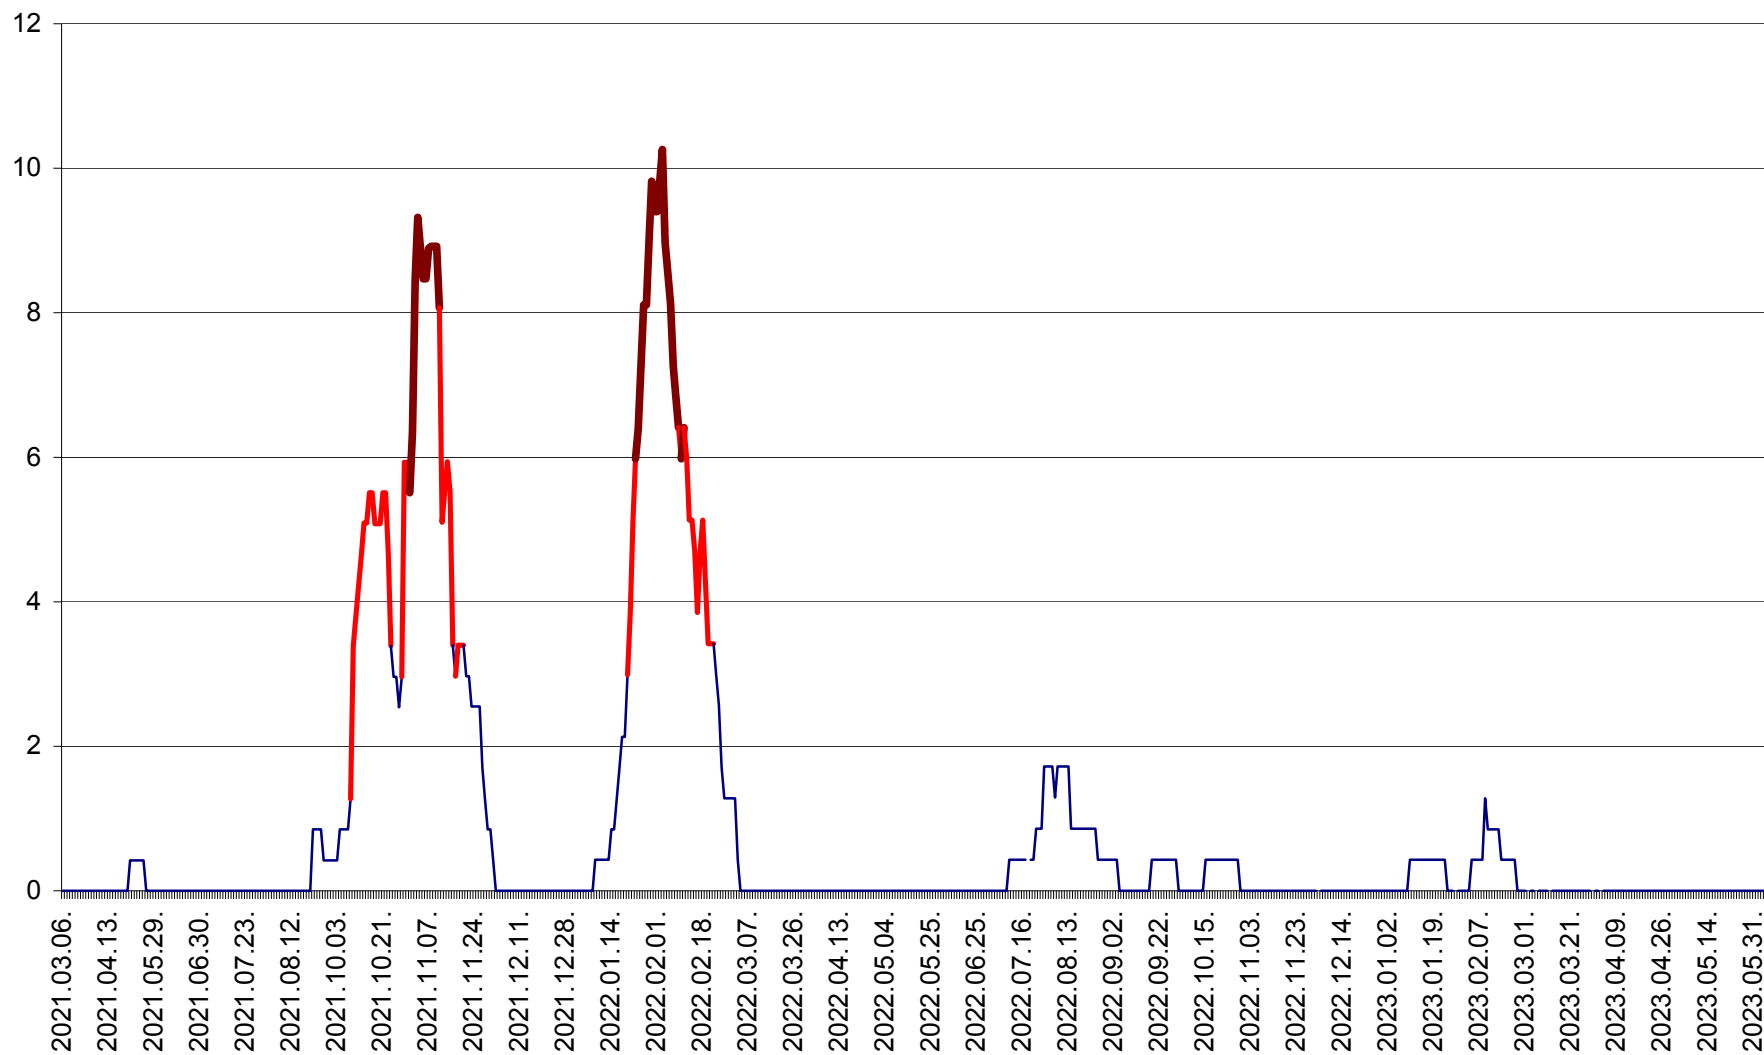

SĂCEL - Evolutia incidentei cumulate pe 14 zile la ‰ de locuitori  
2021.03.07. - 2023.06.05.

SÂNCRĂIENI - Evolutia incidentei cumulate pe 14 zile la ‰ de locuitori  
2021.03.07. - 2023.06.05.

SÂNDOMINIC - Evolutia incidentei cumulate pe 14 zile la ‰ de locuitori  
2021.03.07. - 2023.06.05.

SÂNMARTIN - Evolutia incidentei cumulate pe 14 zile la ‰ de locuitori  
2021.03.07. - 2023.06.05.

SÂNSIMION - Evolutia incidentei cumulate pe 14 zile la ‰ de locuitori  
2021.03.07. - 2023.06.05.

SÂNTIMBRU - Evolutia incidentei cumulate pe 14 zile la ‰ de locuitori  
2021.03.07. - 2023.06.05.