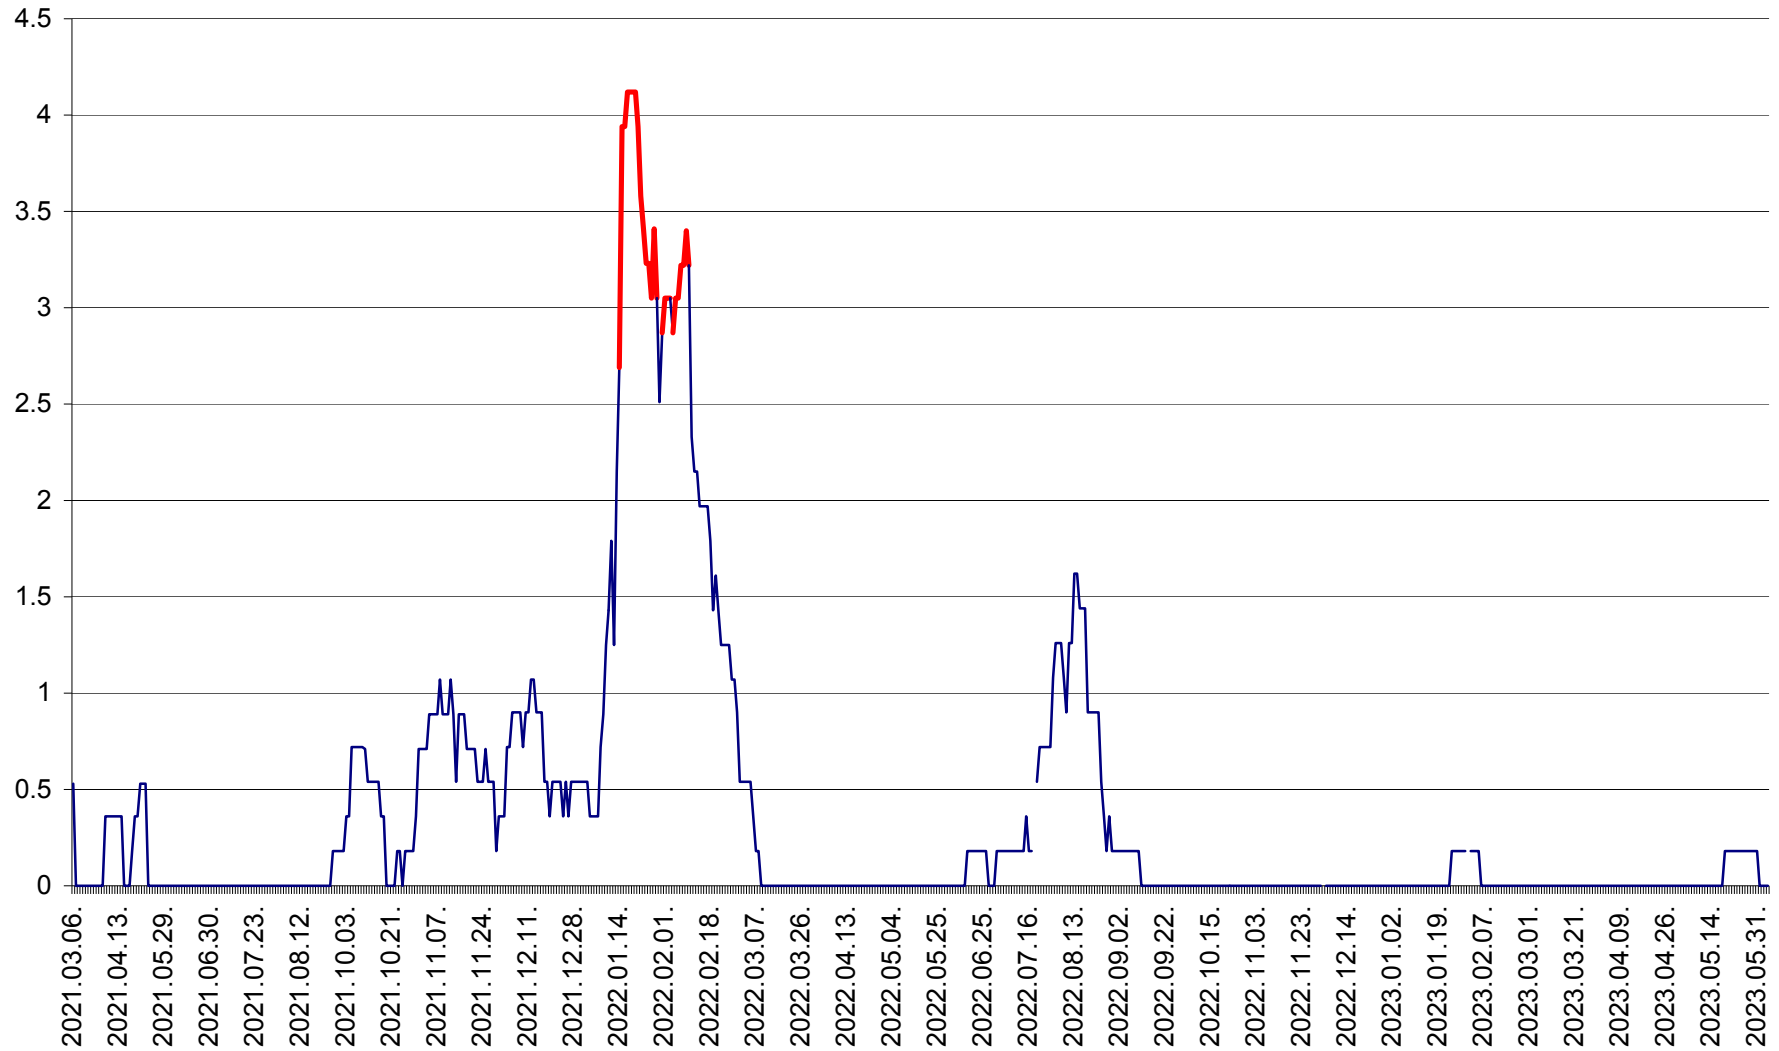

MUNICIPIUL GHEORGHENI - Evolutia incidentei cumulate pe 14 zile la % de locuitori  
2021.03.07. - 2023.06.05.

JOSENI - Evolutia incidentei cumulate pe 14 zile la ‰ de locuitori  
2021.03.07. - 2023.06.05.

LĂZAREA - Evolutia incidentei cumulate pe 14 zile la % de locuitori  
2021.03.07. - 2023.06.05.

LELICENI - Evolutia incidentei cumulate pe 14 zile la ‰ de locuitori  
2021.03.07. - 2023.06.05.

LUETA - Evolutia incidentei cumulate pe 14 zile la ‰ de locuitori  
2021.03.07. - 2023.06.05.

LUNCA DE JOS - Evolutia incidentei cumulate pe 14 zile la ‰ de locuitori  
2021.03.07. - 2023.06.05.

LUNCA DE SUS - Evolutia incidentei cumulate pe 14 zile la ‰ de locuitori  
2021.03.07. - 2023.06.05.