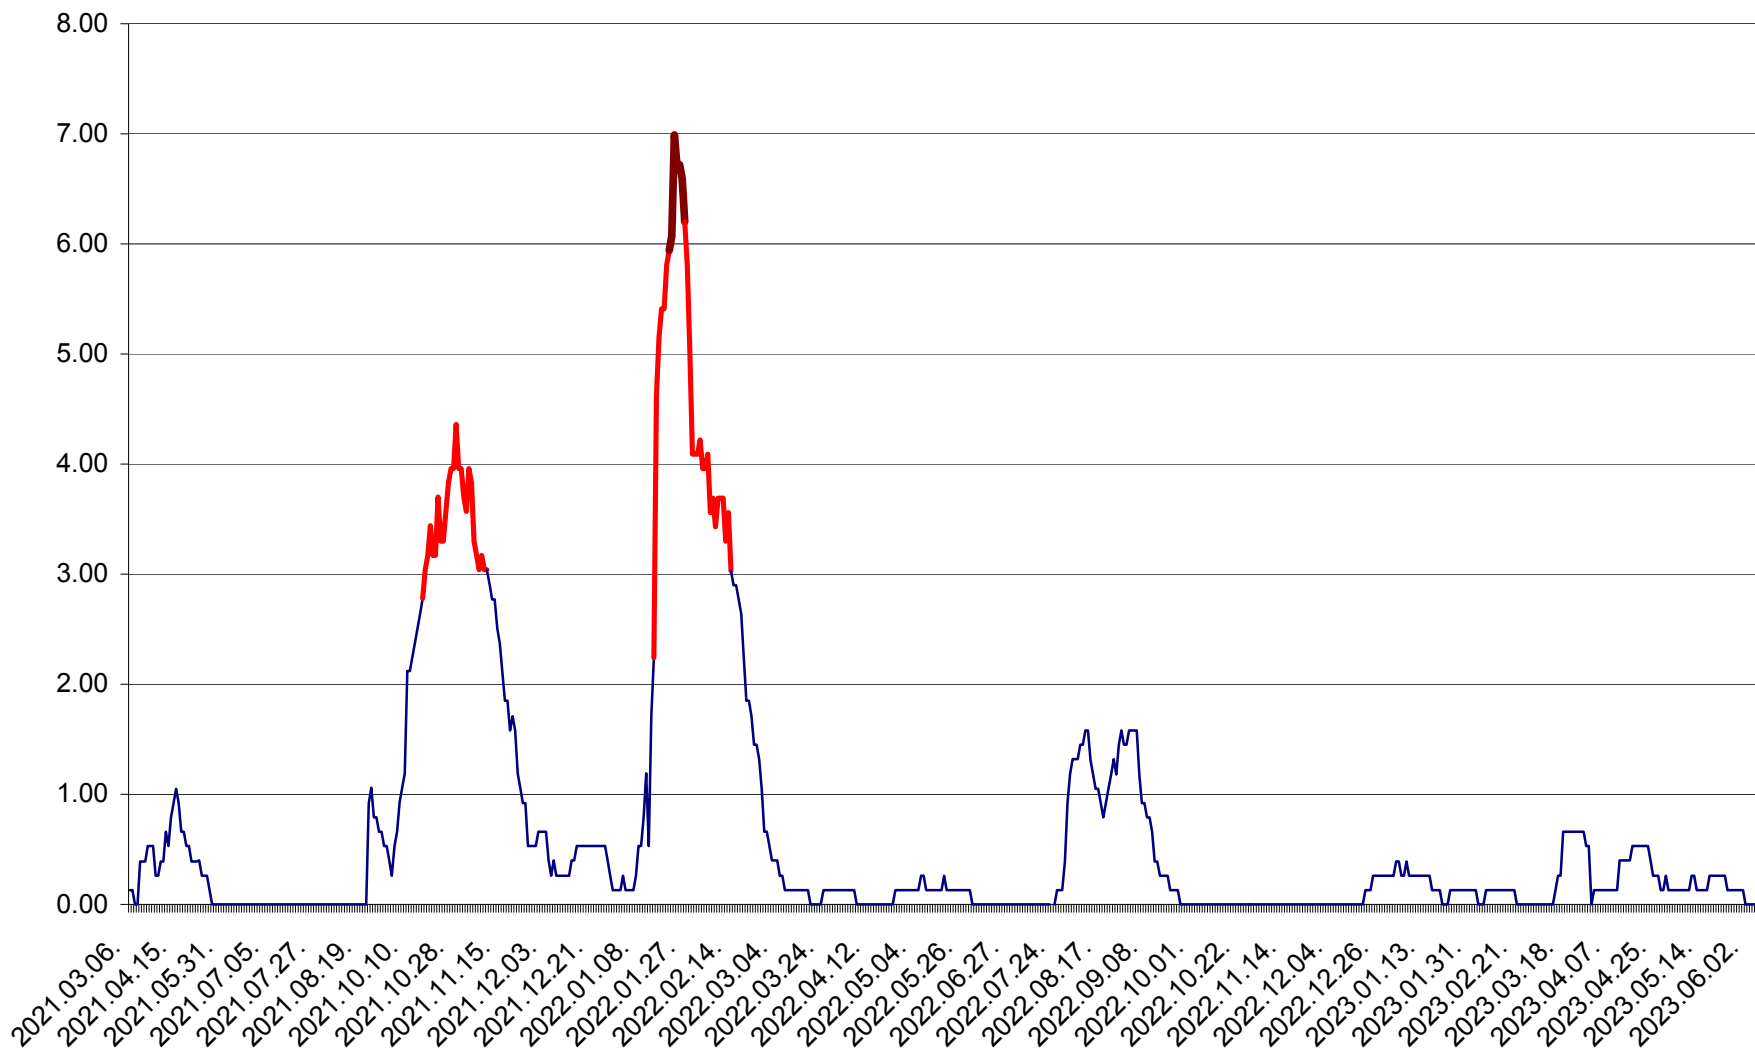

VOȘLĂBENI - Evolutia incidentei cumulate pe 14 zile la ‰ de locuitori
2021.03.07. - 2023.06.05.