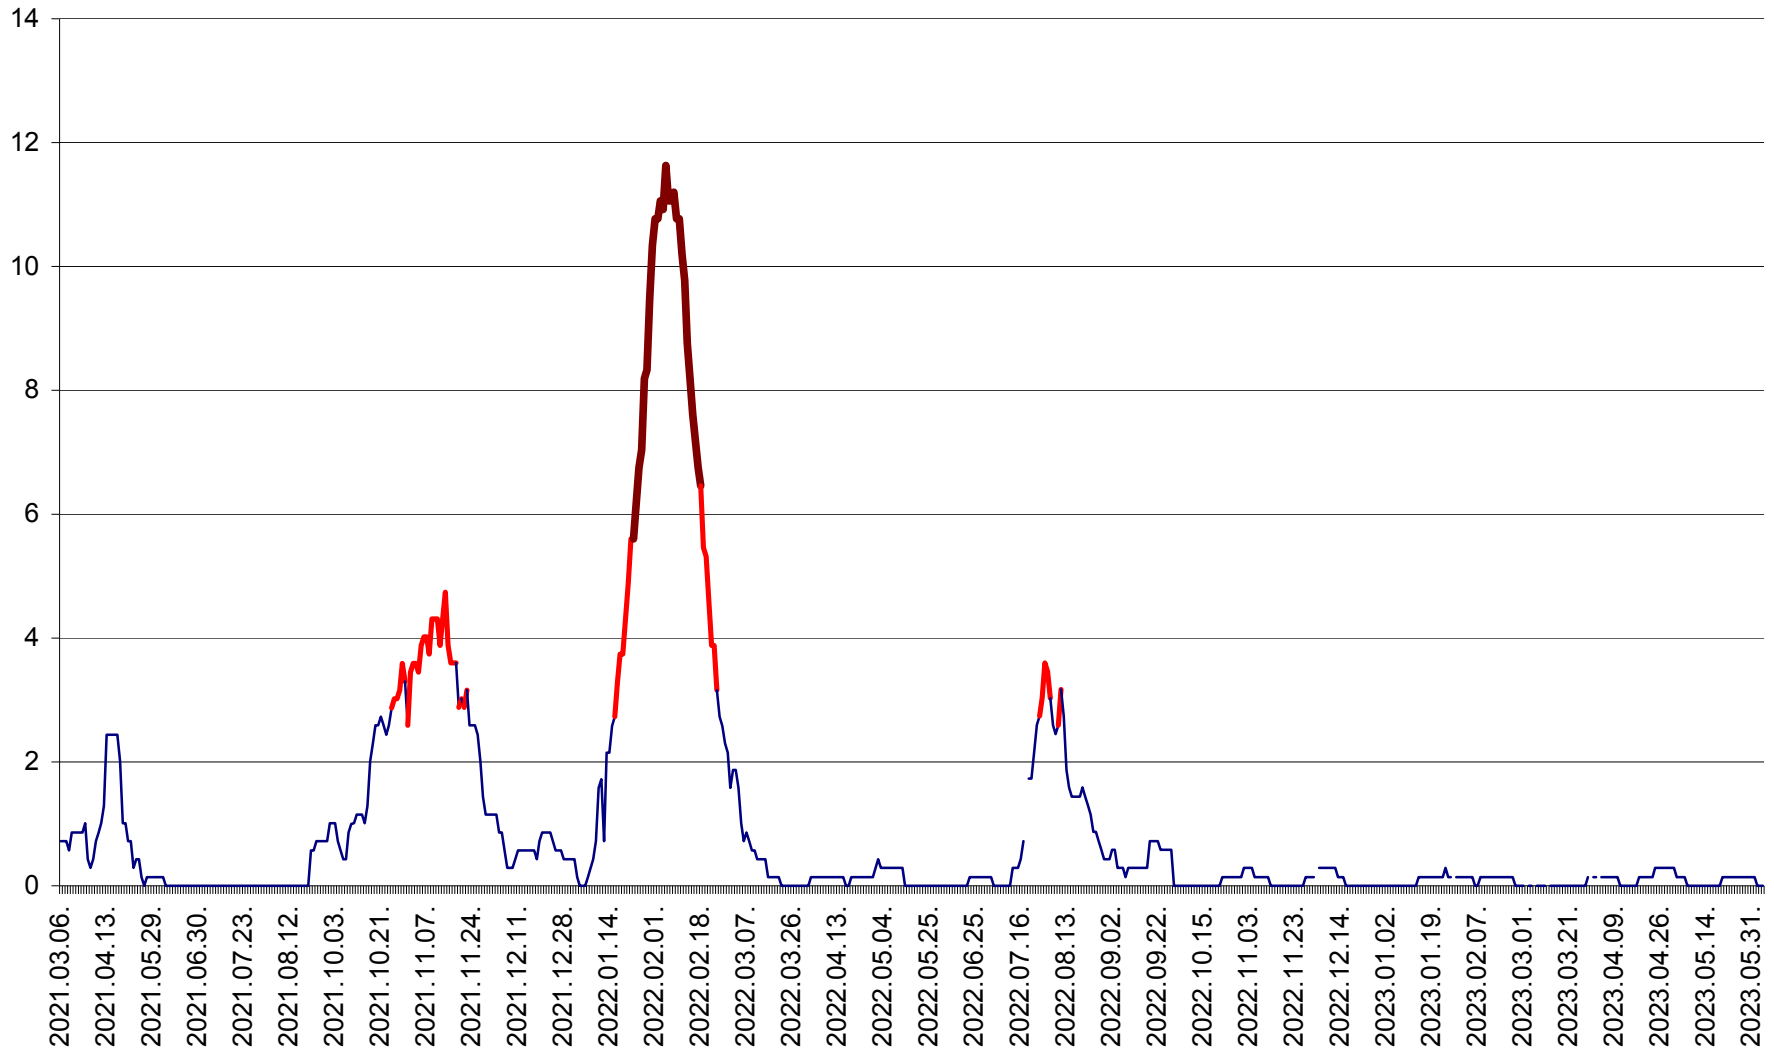

RACU - Evolutia incidentei cumulate pe 14 zile la ‰ de locuitori
2021.03.07. - 2023.06.05.