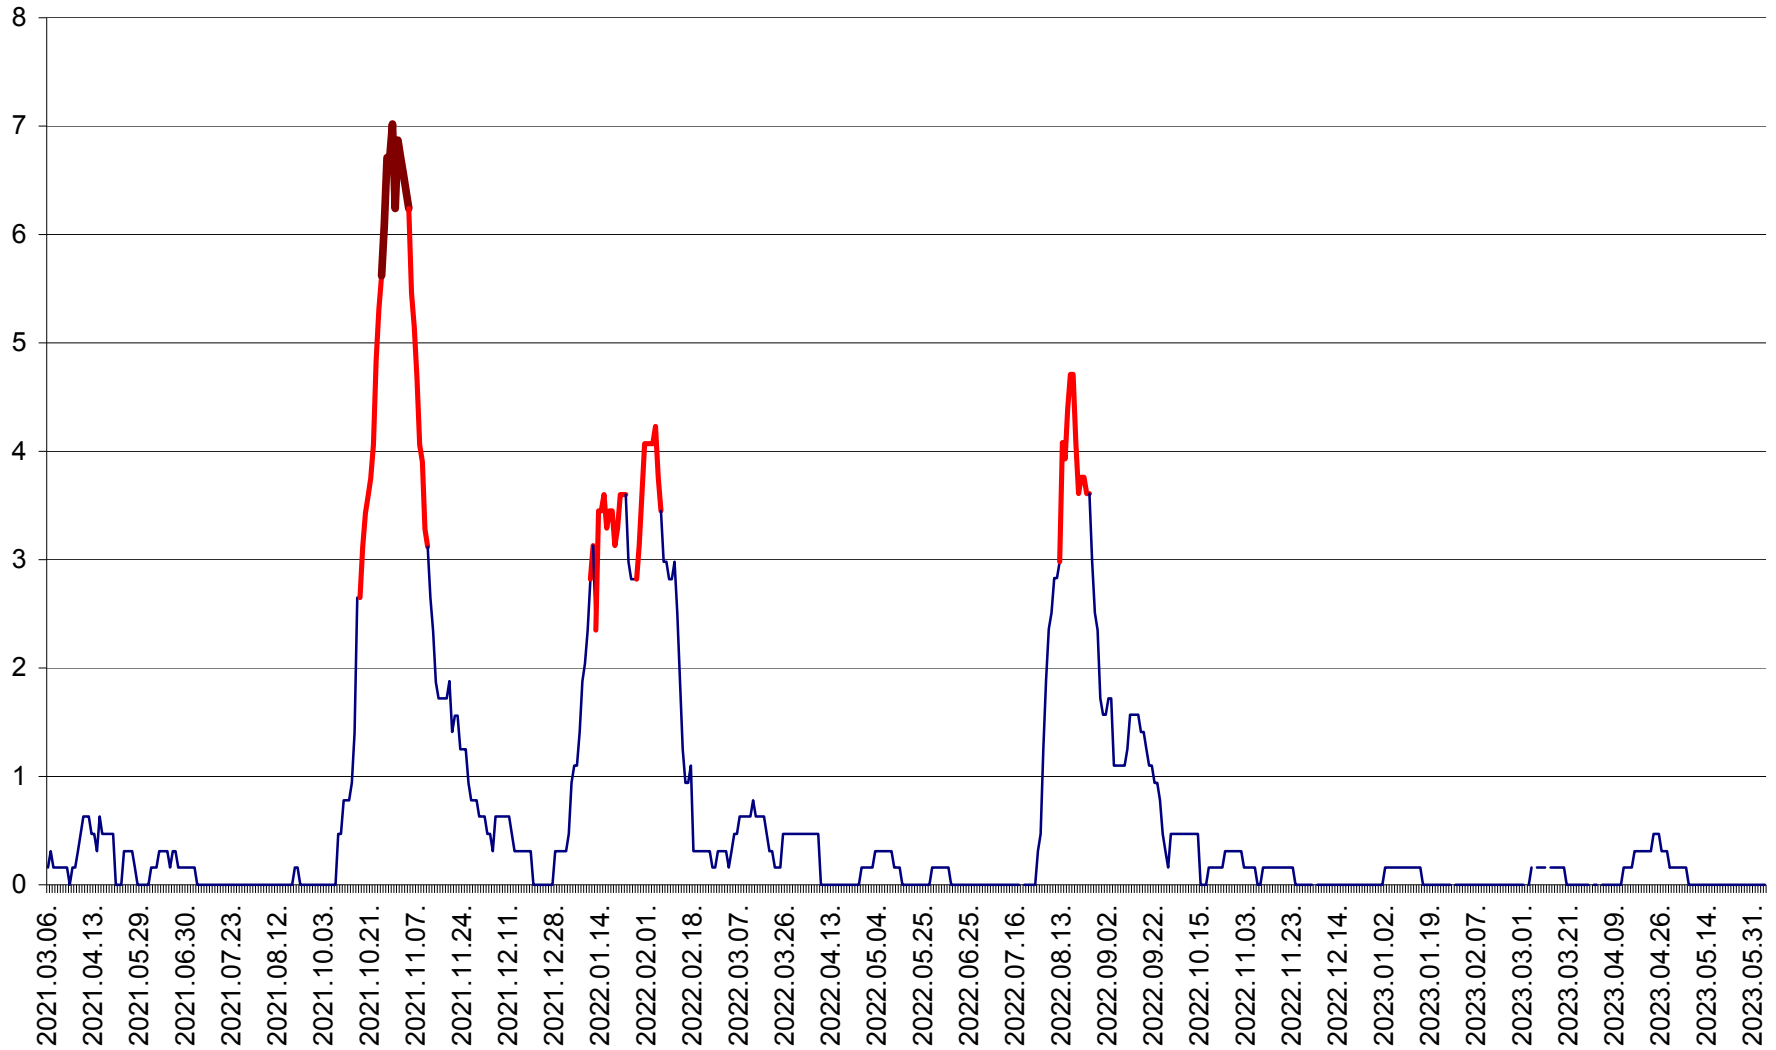

PLĂIEȘII DE JOS - Evoluția incidenței cumulate pe 14 zile la ‰ de locuitori  
2021.03.07. - 2023.06.05.

PORUMBENI - Evolutia incidentei cumulate pe 14 zile la ‰ de locuitori  
2021.03.07. - 2023.06.05.

PRAID - Evolutia incidentei cumulate pe 14 zile la ‰ de locuitori  
2021.03.07. - 2023.06.05.

RACU - Evolutia incidentei cumulate pe 14 zile la ‰ de locuitori  
2021.03.07. - 2023.06.05.

REMETEA - Evolutia incidentei cumulate pe 14 zile la % de locuitori  
2021.03.07. - 2023.06.05.