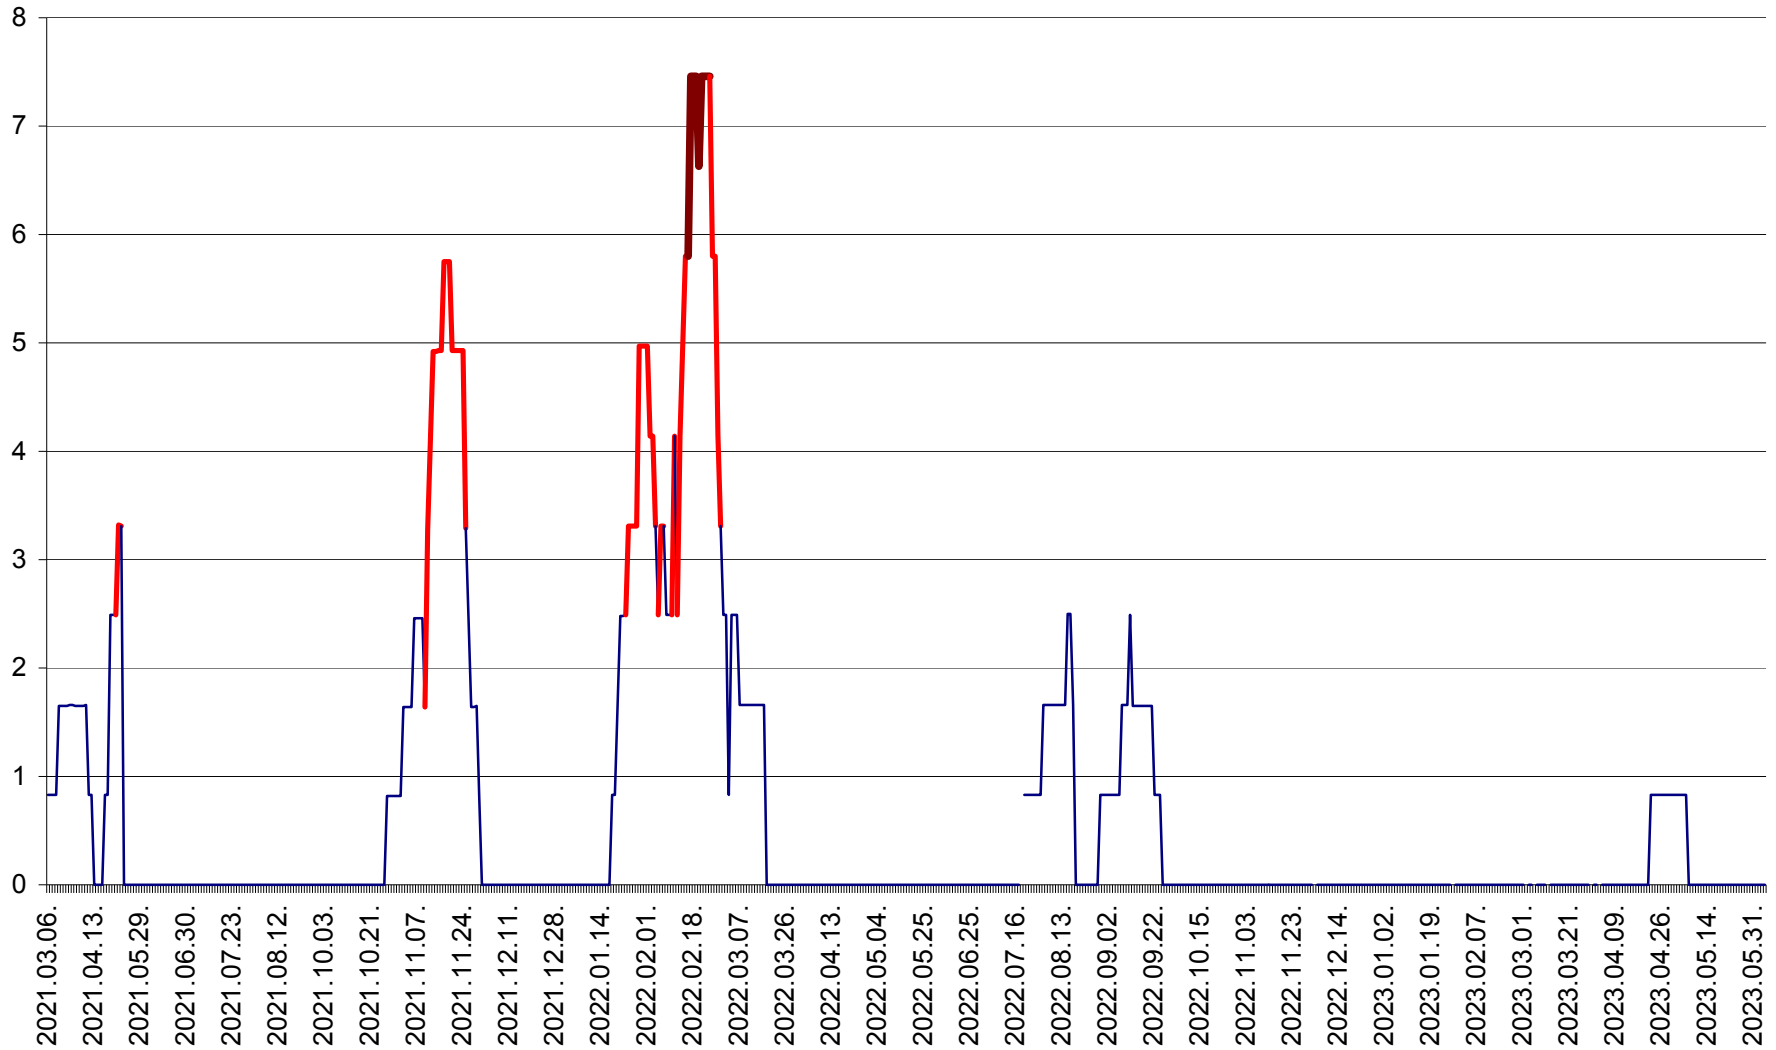

PRAID - Evolutia incidentei cumulate pe 14 zile la ‰ de locuitori  
2021.03.07. - 2023.06.05.

RACU - Evolutia incidentei cumulate pe 14 zile la ‰ de locuitori  
2021.03.07. - 2023.06.05.

REMETEA - Evolutia incidentei cumulate pe 14 zile la % de locuitori  
2021.03.07. - 2023.06.05.

SĂCEL - Evolutia incidentei cumulate pe 14 zile la ‰ de locuitori  
2021.03.07. - 2023.06.05.

SÂNCRĂIENI - Evolutia incidentei cumulate pe 14 zile la ‰ de locuitori  
2021.03.07. - 2023.06.05.

SÂNDOMINIC - Evolutia incidentei cumulate pe 14 zile la ‰ de locuitori  
2021.03.07. - 2023.06.05.