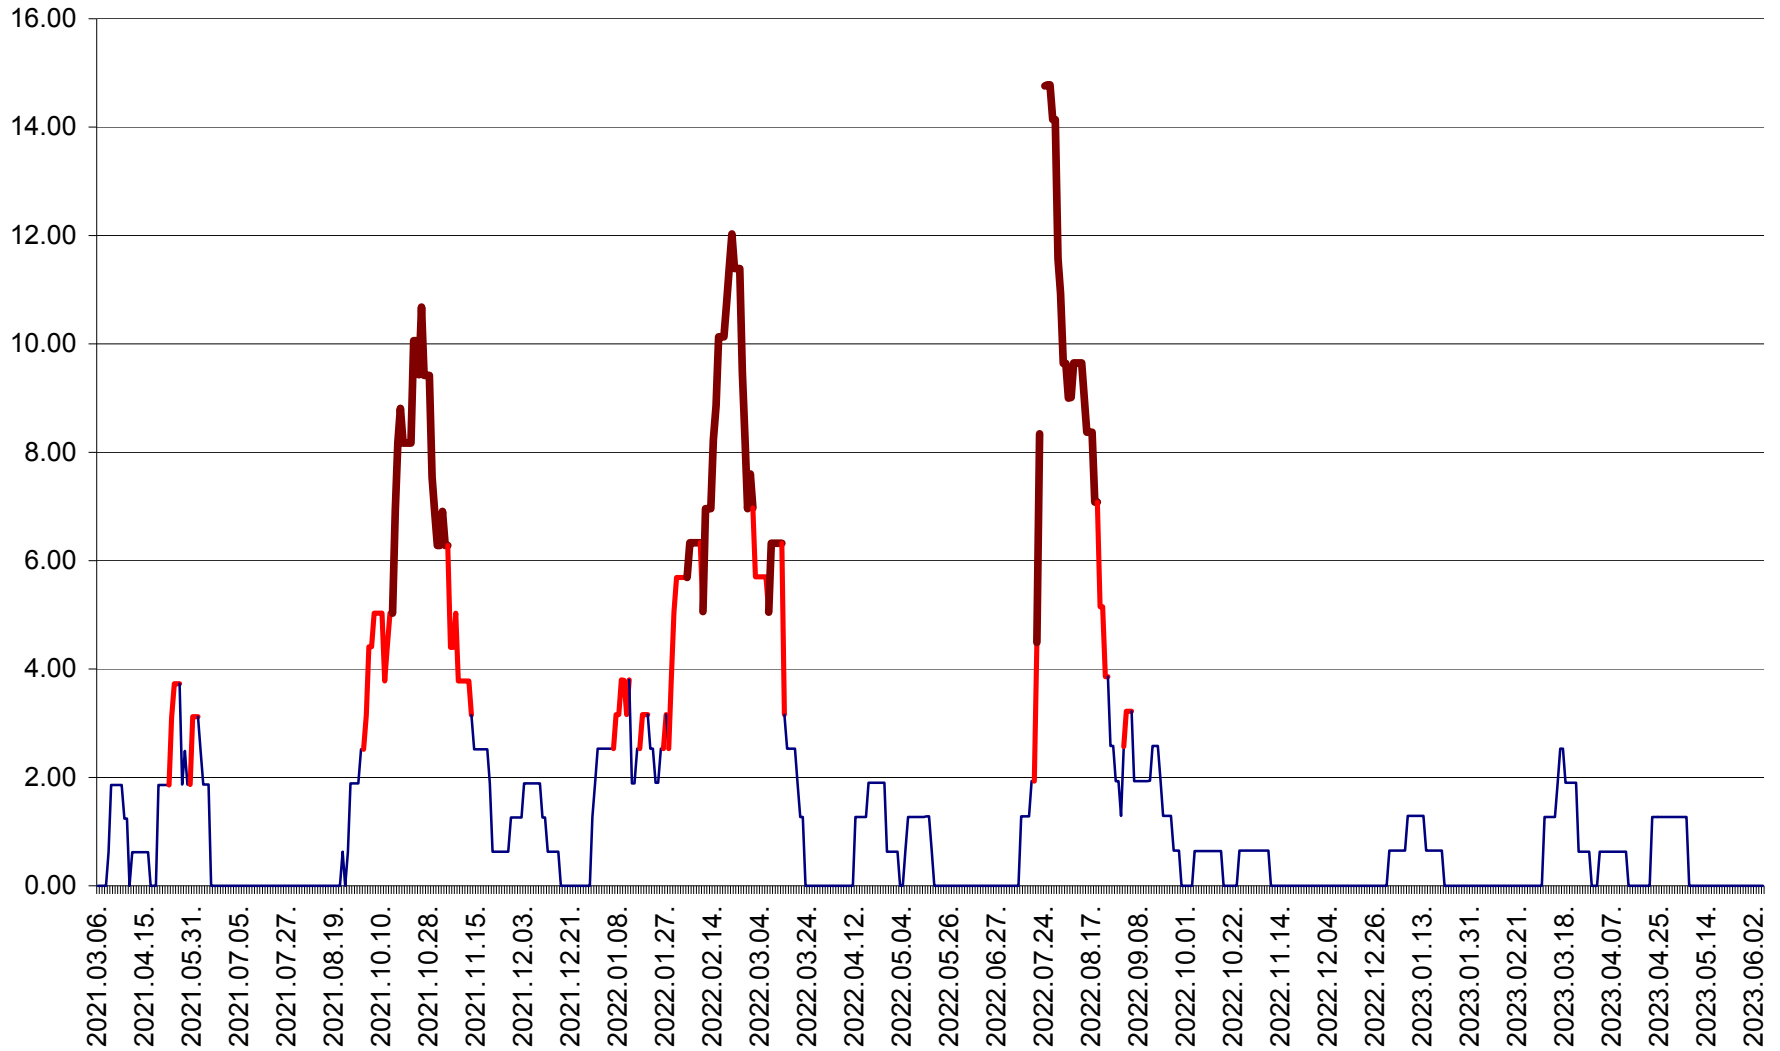

ATID - Evolutia incidentei cumulate pe 14 zile la ‰ de locuitori  
2021.03.07. - 2023.06.05.

AVRĂMEȘTI - Evolutia incidentei cumulate pe 14 zile la ‰ de locuitori  
2021.03.07. - 2023.06.05.

ORAȘ BĂILE TUȘNAD - Evolutia incidentei cumulate pe 14 zile la ‰ de locuitori  
2021.03.07. - 2023.06.05.

ORAȘ BĂLAN - Evoluția incidenței cumulate pe 14 zile la ‰ de locuitori  
2021.03.07. - 2023.06.05.

BILBOR - Evolutia incidentei cumulate pe 14 zile la ‰ de locuitori  
2021.03.07. - 2023.06.05.

ORAȘ BORSEC - Evolutia incidentei cumulate pe 14 zile la ‰ de locuitori  
2021.03.07. - 2023.06.05.

BRĂDEȘTI - Evoluția incidenței cumulate pe 14 zile la ‰ de locuitori  
2021.03.07. - 2023.06.05.

CĂPÂLNÎȚA - Evoluția incidenței cumulate pe 14 zile la ‰ de locuitori  
2021.03.07. - 2023.06.05.

CÂRȚA - Evolutia incidentei cumulate pe 14 zile la ‰ de locuitori  
2021.03.07. - 2023.06.05.