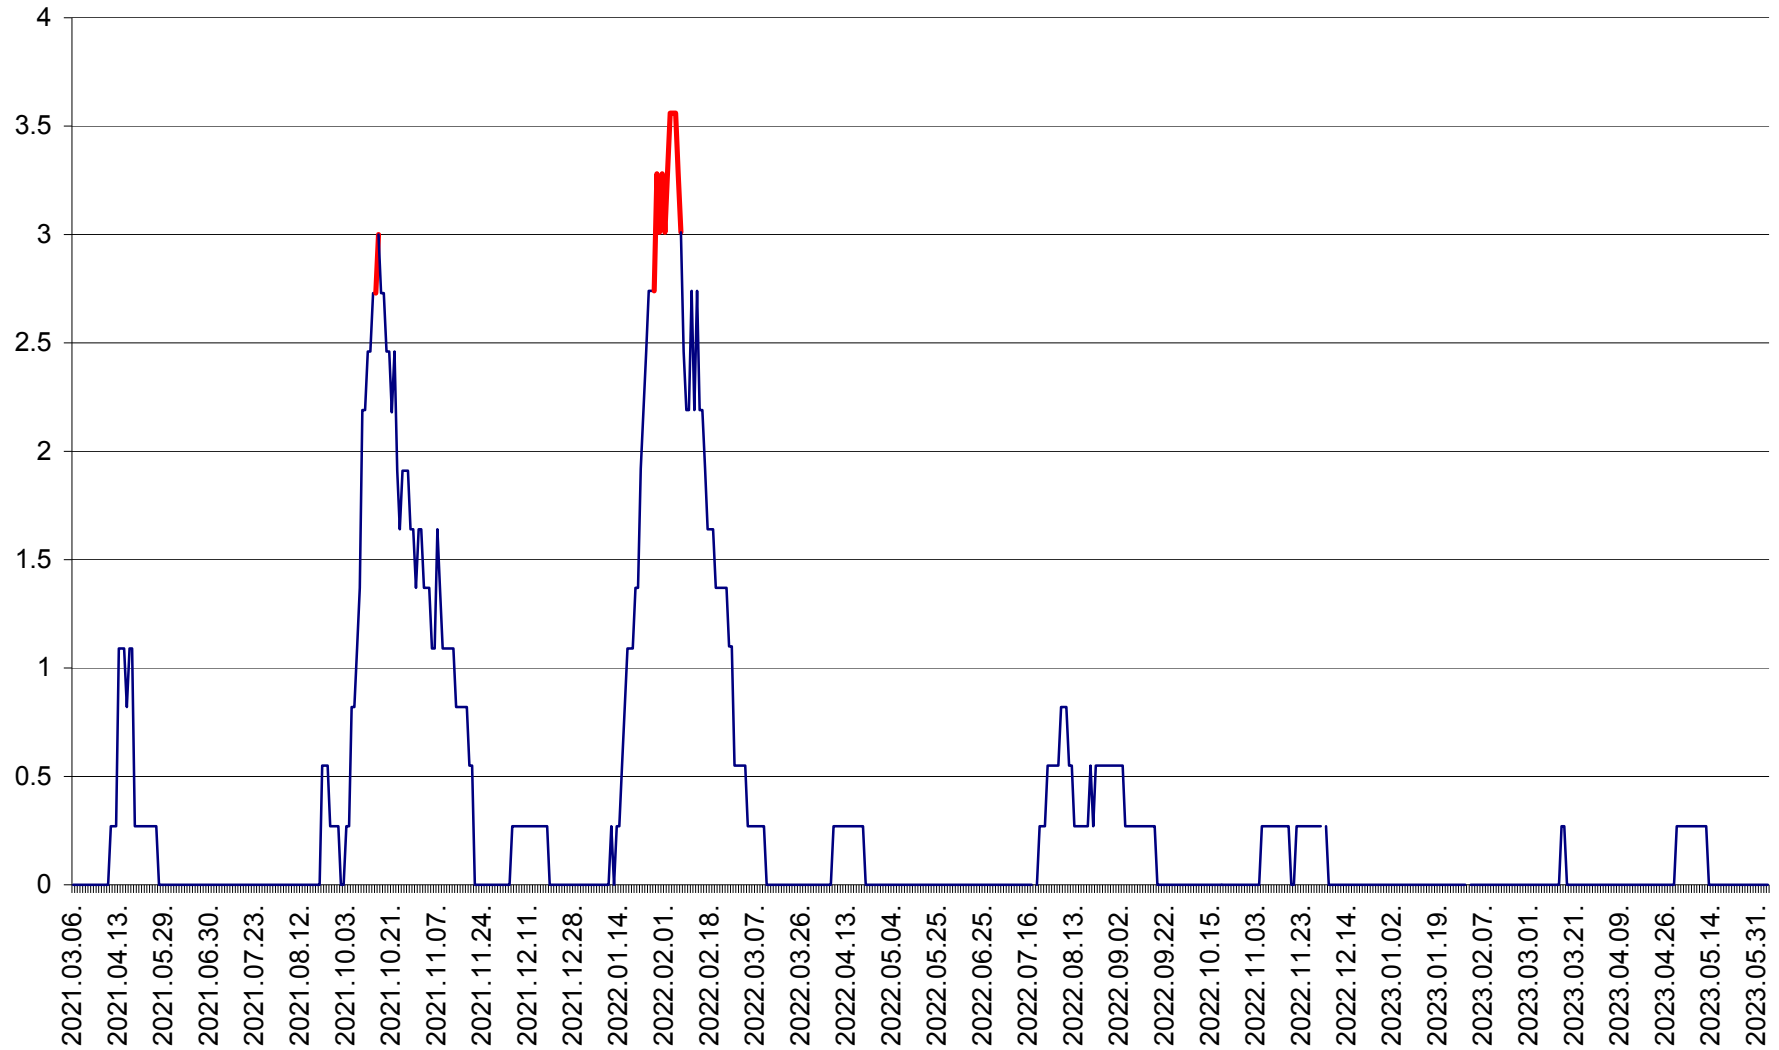

FELICENI - Evolutia incidentei cumulate pe 14 zile la ‰ de locuitori  
2021.03.07. - 2023.06.05.

FRUMOASA - Evolutia incidentei cumulate pe 14 zile la ‰ de locuitori  
2021.03.07. - 2023.06.05.

GĂLĂUȚAȘ - Evoluția incidenței cumulate pe 14 zile la ‰ de locuitori  
2021.03.07. - 2023.06.05.

MUNICIPIUL GHEORGHENI - Evolutia incidentei cumulate pe 14 zile la % de locuitori  
2021.03.07. - 2023.06.05.

JOSENI - Evolutia incidentei cumulate pe 14 zile la ‰ de locuitori  
2021.03.07. - 2023.06.05.

LĂZAREA - Evolutia incidentei cumulate pe 14 zile la % de locuitori  
2021.03.07. - 2023.06.05.

LELICENI - Evolutia incidentei cumulate pe 14 zile la ‰ de locuitori  
2021.03.07. - 2023.06.05.

LUETA - Evolutia incidentei cumulate pe 14 zile la ‰ de locuitori  
2021.03.07. - 2023.06.05.

LUNCA DE JOS - Evolutia incidentei cumulate pe 14 zile la ‰ de locuitori  
2021.03.07. - 2023.06.05.

LUNCA DE SUS - Evolutia incidentei cumulate pe 14 zile la ‰ de locuitori  
2021.03.07. - 2023.06.05.