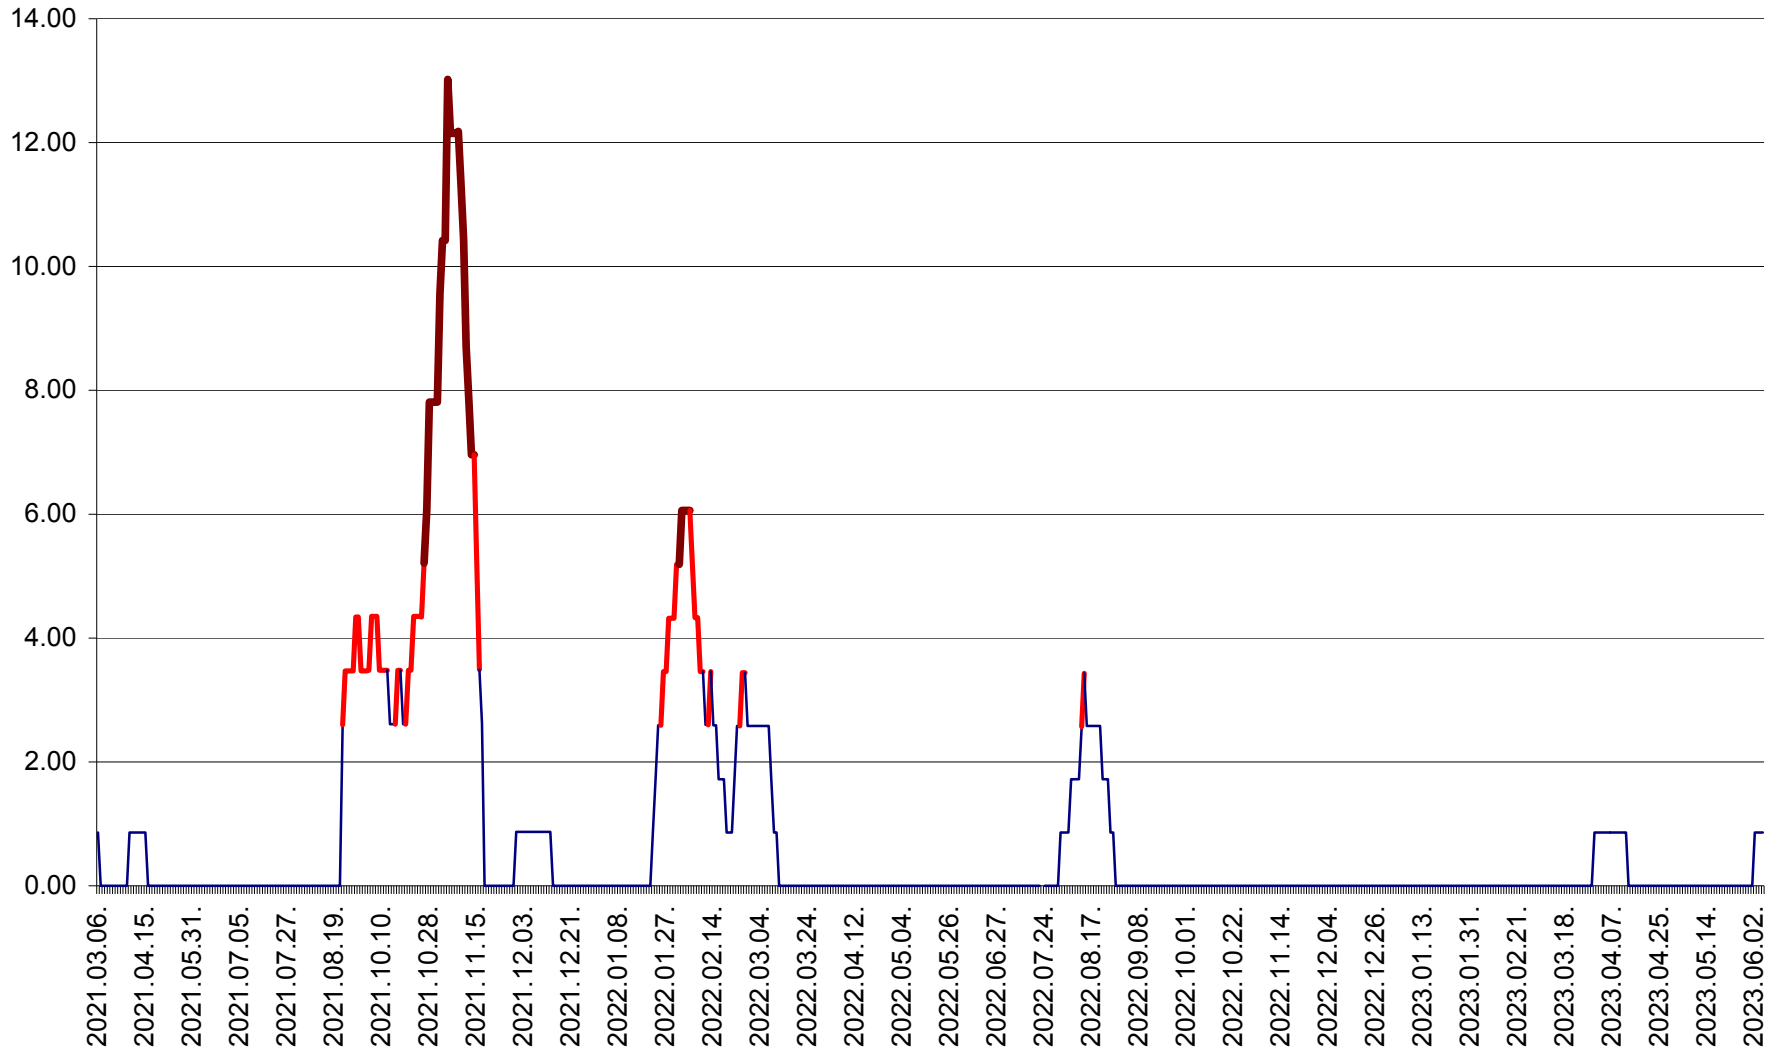

VĂRȘAG - Evolutia incidentei cumulate pe 14 zile la ‰ de locuitori
2021.03.07. - 2023.06.05.

ULIEȘ - Evoluția incidenței cumulate pe 14 zile la ‰ de locuitori
2021.03.07. - 2023.06.05.