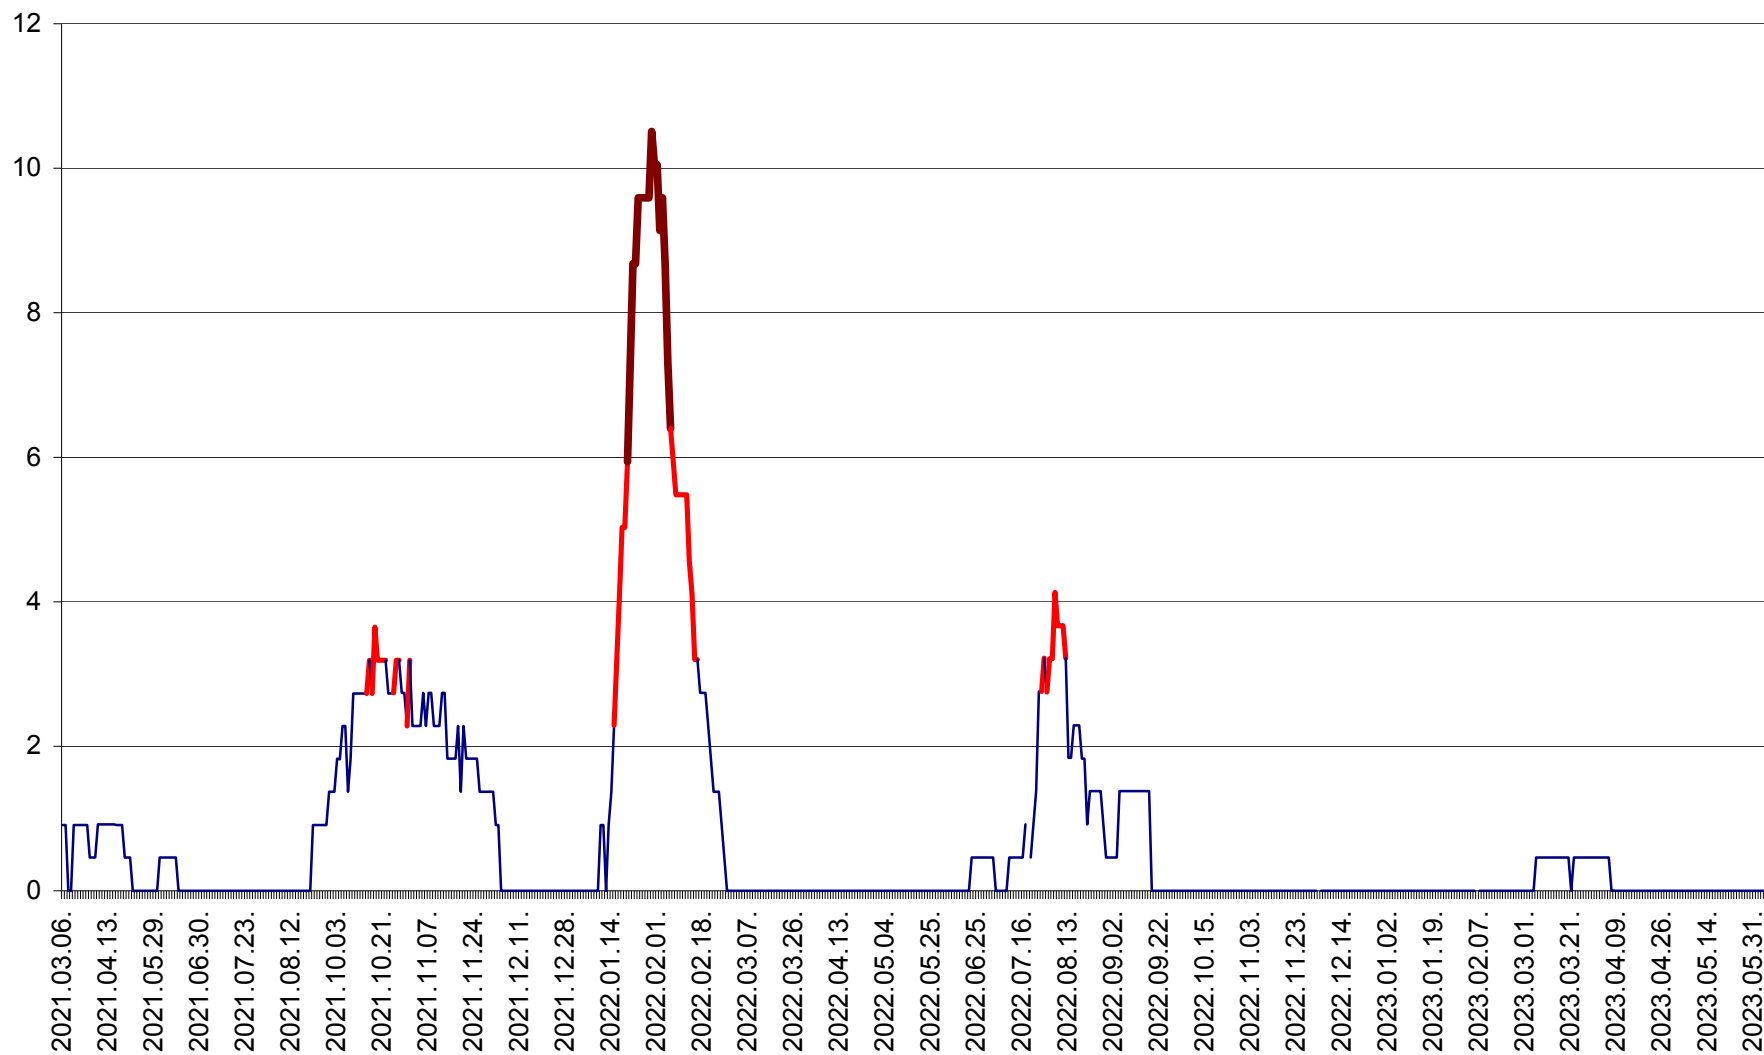

ORAȘ BĂLAN - Evoluția incidenței cumulate pe 14 zile la ‰ de locuitori  
2021.03.07. - 2023.06.05.

BILBOR - Evolutia incidentei cumulate pe 14 zile la ‰ de locuitori  
2021.03.07. - 2023.06.05.

ORAȘ BORSEC - Evolutia incidentei cumulate pe 14 zile la ‰ de locuitori  
2021.03.07. - 2023.06.05.

CICEU - Evolutia incidentei cumulate pe 14 zile la ‰ de locuitori  
2021.03.07. - 2023.06.05.

CIUCSÂNGEORGIU - Evolutia incidentei cumulate pe 14 zile la ‰ de locuitori  
2021.03.07. - 2023.06.05.

CIUMANI - Evolutia incidentei cumulate pe 14 zile la ‰ de locuitori  
2021.03.07. - 2023.06.05.

CORBU - Evolutia incidentei cumulate pe 14 zile la ‰ de locuitori  
2021.03.07. - 2023.06.05.

CORUND - Evolutia incidentei cumulate pe 14 zile la ‰ de locuitori  
2021.03.07. - 2023.06.05.

COZMENI - Evolutia incidentei cumulate pe 14 zile la ‰ de locuitori  
2021.03.07. - 2023.06.05.

ORAȘ CRISTURU SECUIESC - Evolutia incidentei cumulate pe 14 zile la ‰ de locuitori  
2021.03.07. - 2023.06.05.

DĂNEȘTI - Evolutia incidentei cumulate pe 14 zile la ‰ de locuitori  
2021.03.07. - 2023.06.05.