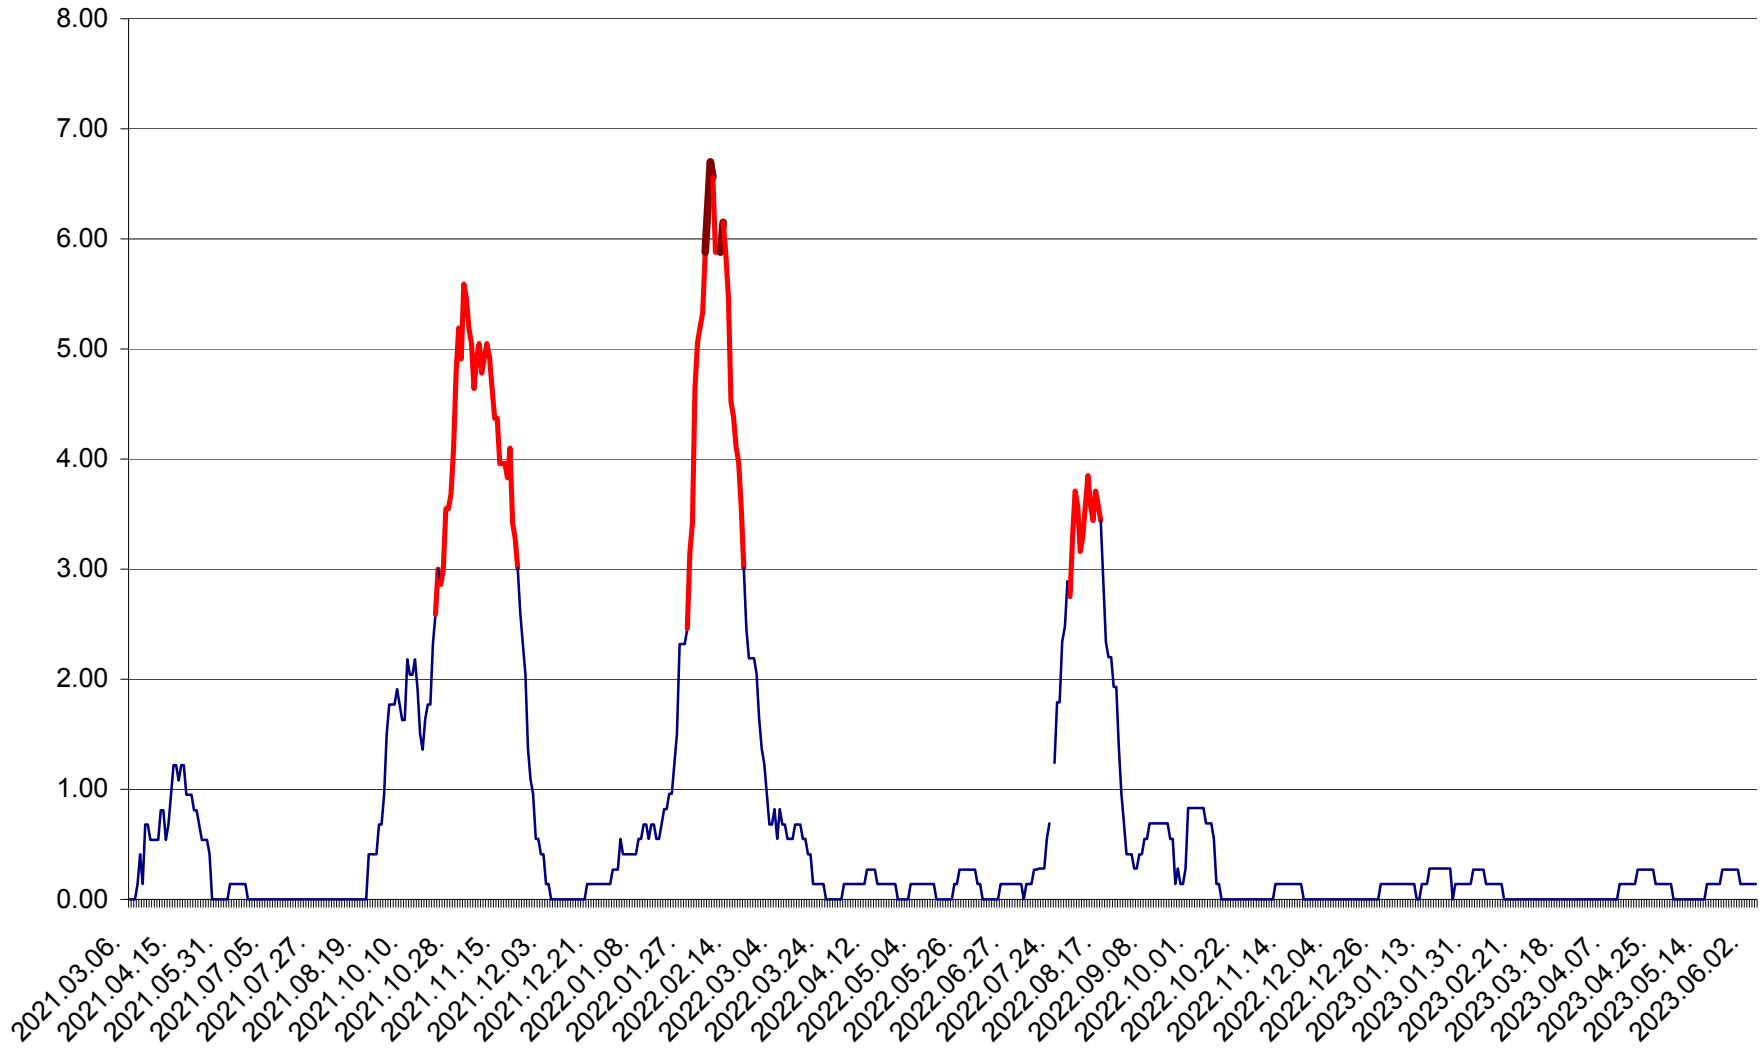

ATID - Evolutia incidentei cumulate pe 14 zile la ‰ de locuitori  
2021.03.07. - 2023.06.05.

AVRĂMEȘTI - Evolutia incidentei cumulate pe 14 zile la ‰ de locuitori  
2021.03.07. - 2023.06.05.

ORAȘ BĂILE TUȘNAD - Evolutia incidentei cumulate pe 14 zile la ‰ de locuitori  
2021.03.07. - 2023.06.05.

ORAȘ BĂLAN - Evoluția incidenței cumulate pe 14 zile la ‰ de locuitori  
2021.03.07. - 2023.06.05.

BILBOR - Evolutia incidentei cumulate pe 14 zile la ‰ de locuitori  
2021.03.07. - 2023.06.05.

ORAȘ BORSEC - Evolutia incidentei cumulate pe 14 zile la ‰ de locuitori  
2021.03.07. - 2023.06.05.

BRĂDEȘTI - Evoluția incidenței cumulate pe 14 zile la ‰ de locuitori  
2021.03.07. - 2023.06.05.

CĂPÂLNÎȚA - Evoluția incidenței cumulate pe 14 zile la ‰ de locuitori  
2021.03.07. - 2023.06.05.

CÂRȚA - Evolutia incidentei cumulate pe 14 zile la ‰ de locuitori  
2021.03.07. - 2023.06.05.