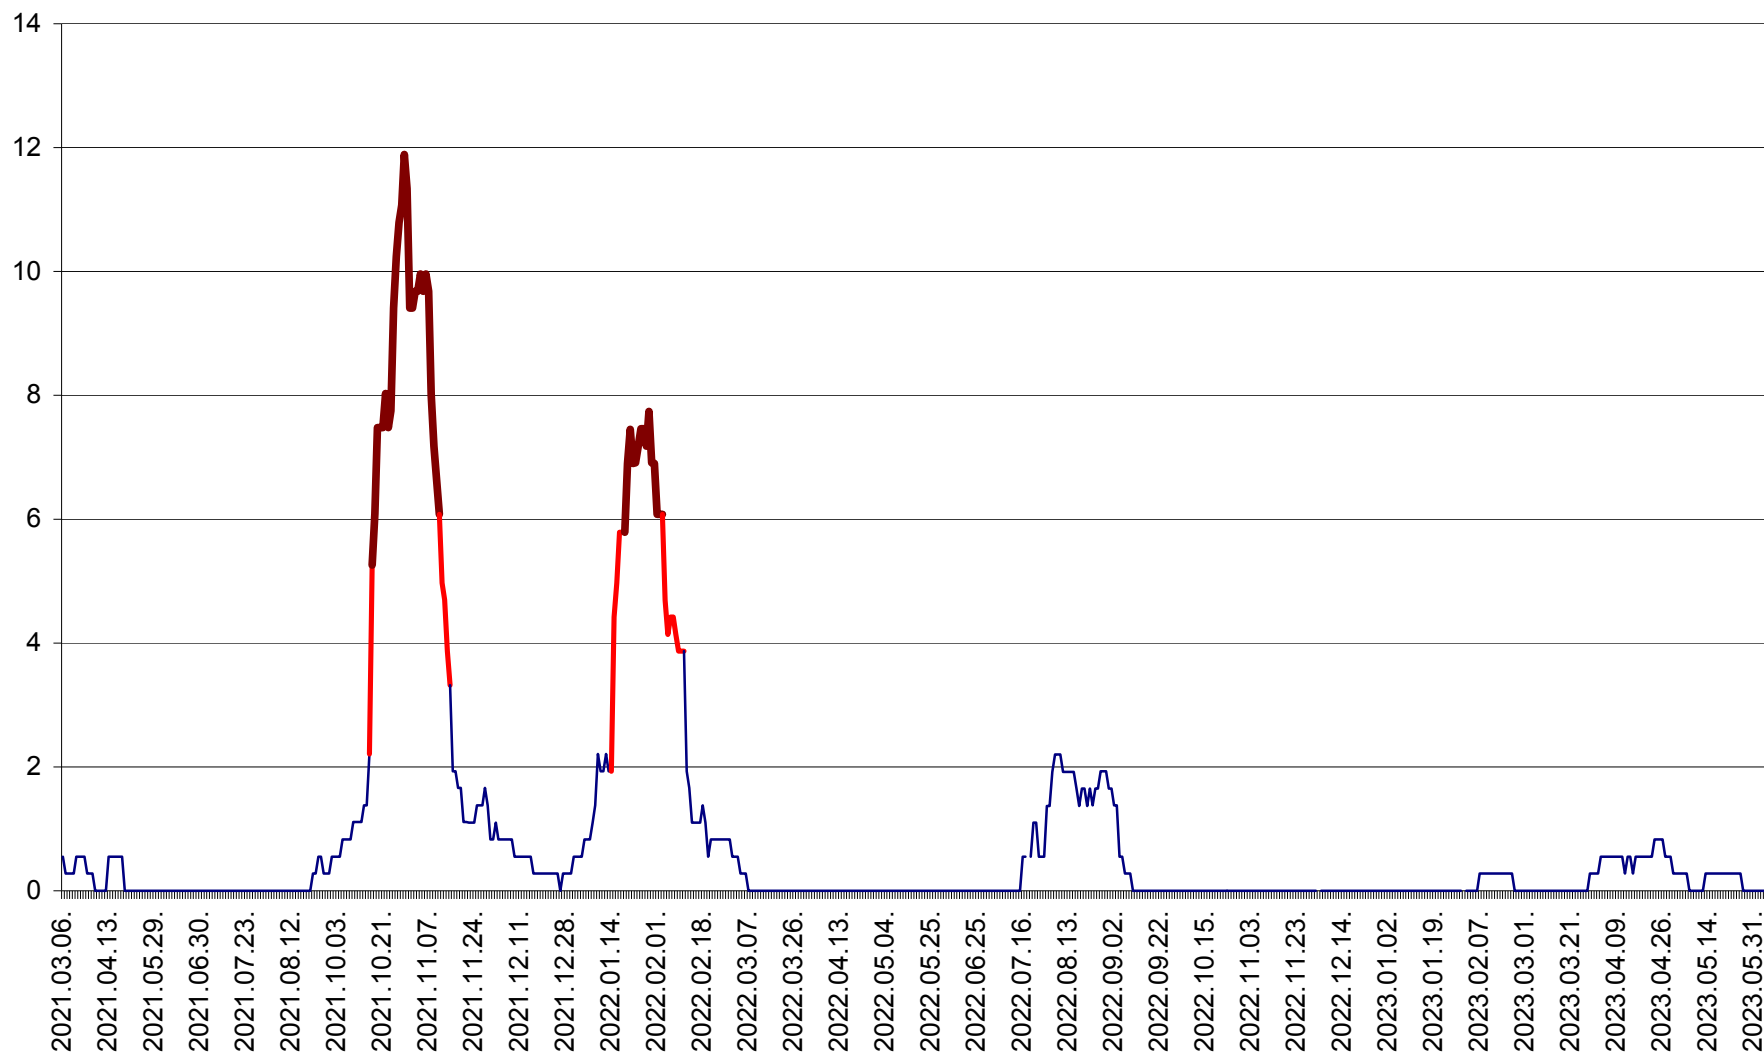

FELICENI - Evolutia incidentei cumulate pe 14 zile la ‰ de locuitori  
2021.03.07. - 2023.06.05.

FRUMOASA - Evolutia incidentei cumulate pe 14 zile la ‰ de locuitori  
2021.03.07. - 2023.06.05.

GĂLĂUȚAȘ - Evoluția incidenței cumulate pe 14 zile la ‰ de locuitori  
2021.03.07. - 2023.06.05.

MUNICIPIUL GHEORGHENI - Evolutia incidentei cumulate pe 14 zile la % de locuitori  
2021.03.07. - 2023.06.05.

JOSENI - Evolutia incidentei cumulate pe 14 zile la ‰ de locuitori  
2021.03.07. - 2023.06.05.

LĂZAREA - Evolutia incidentei cumulate pe 14 zile la % de locuitori  
2021.03.07. - 2023.06.05.

LELICENI - Evolutia incidentei cumulate pe 14 zile la ‰ de locuitori  
2021.03.07. - 2023.06.05.

LUETA - Evolutia incidentei cumulate pe 14 zile la ‰ de locuitori  
2021.03.07. - 2023.06.05.

LUNCA DE JOS - Evolutia incidentei cumulate pe 14 zile la ‰ de locuitori  
2021.03.07. - 2023.06.05.

LUNCA DE SUS - Evolutia incidentei cumulate pe 14 zile la ‰ de locuitori  
2021.03.07. - 2023.06.05.