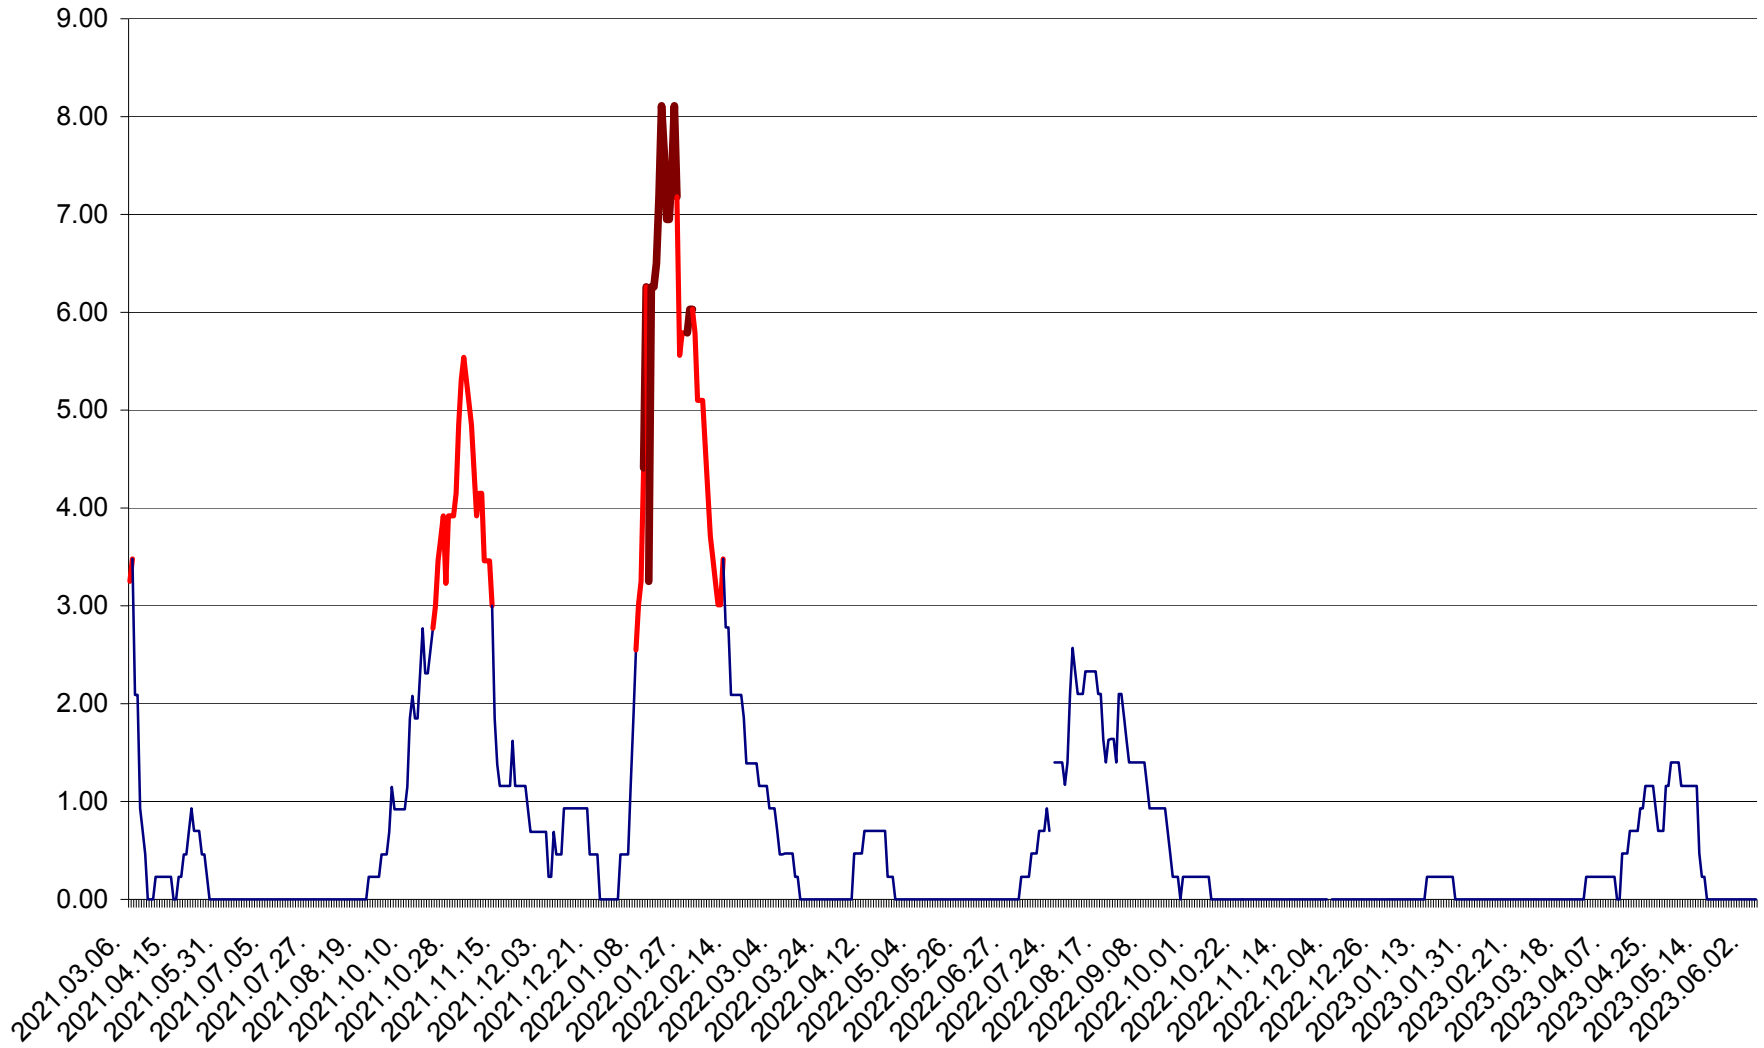

ORAȘ BĂLAN - Evoluția incidenței cumulate pe 14 zile la ‰ de locuitori  
2021.03.07. - 2023.06.05.

BILBOR - Evolutia incidentei cumulate pe 14 zile la ‰ de locuitori  
2021.03.07. - 2023.06.05.

ORAȘ BORSEC - Evolutia incidentei cumulate pe 14 zile la ‰ de locuitori  
2021.03.07. - 2023.06.05.

BRĂDEȘTI - Evoluția incidenței cumulate pe 14 zile la ‰ de locuitori  
2021.03.07. - 2023.06.05.

CĂPÂLNÎȚA - Evoluția incidenței cumulate pe 14 zile la ‰ de locuitori  
2021.03.07. - 2023.06.05.

CÂRȚA - Evolutia incidentei cumulate pe 14 zile la ‰ de locuitori  
2021.03.07. - 2023.06.05.

CICEU - Evolutia incidentei cumulate pe 14 zile la ‰ de locuitori  
2021.03.07. - 2023.06.05.

CIUCSÂNGEORGIU - Evolutia incidentei cumulate pe 14 zile la ‰ de locuitori  
2021.03.07. - 2023.06.05.

CIUMANI - Evolutia incidentei cumulate pe 14 zile la ‰ de locuitori  
2021.03.07. - 2023.06.05.

CORBU - Evolutia incidentei cumulate pe 14 zile la ‰ de locuitori  
2021.03.07. - 2023.06.05.

CORUND - Evolutia incidentei cumulate pe 14 zile la ‰ de locuitori  
2021.03.07. - 2023.06.05.

COZMENI - Evolutia incidentei cumulate pe 14 zile la ‰ de locuitori  
2021.03.07. - 2023.06.05.