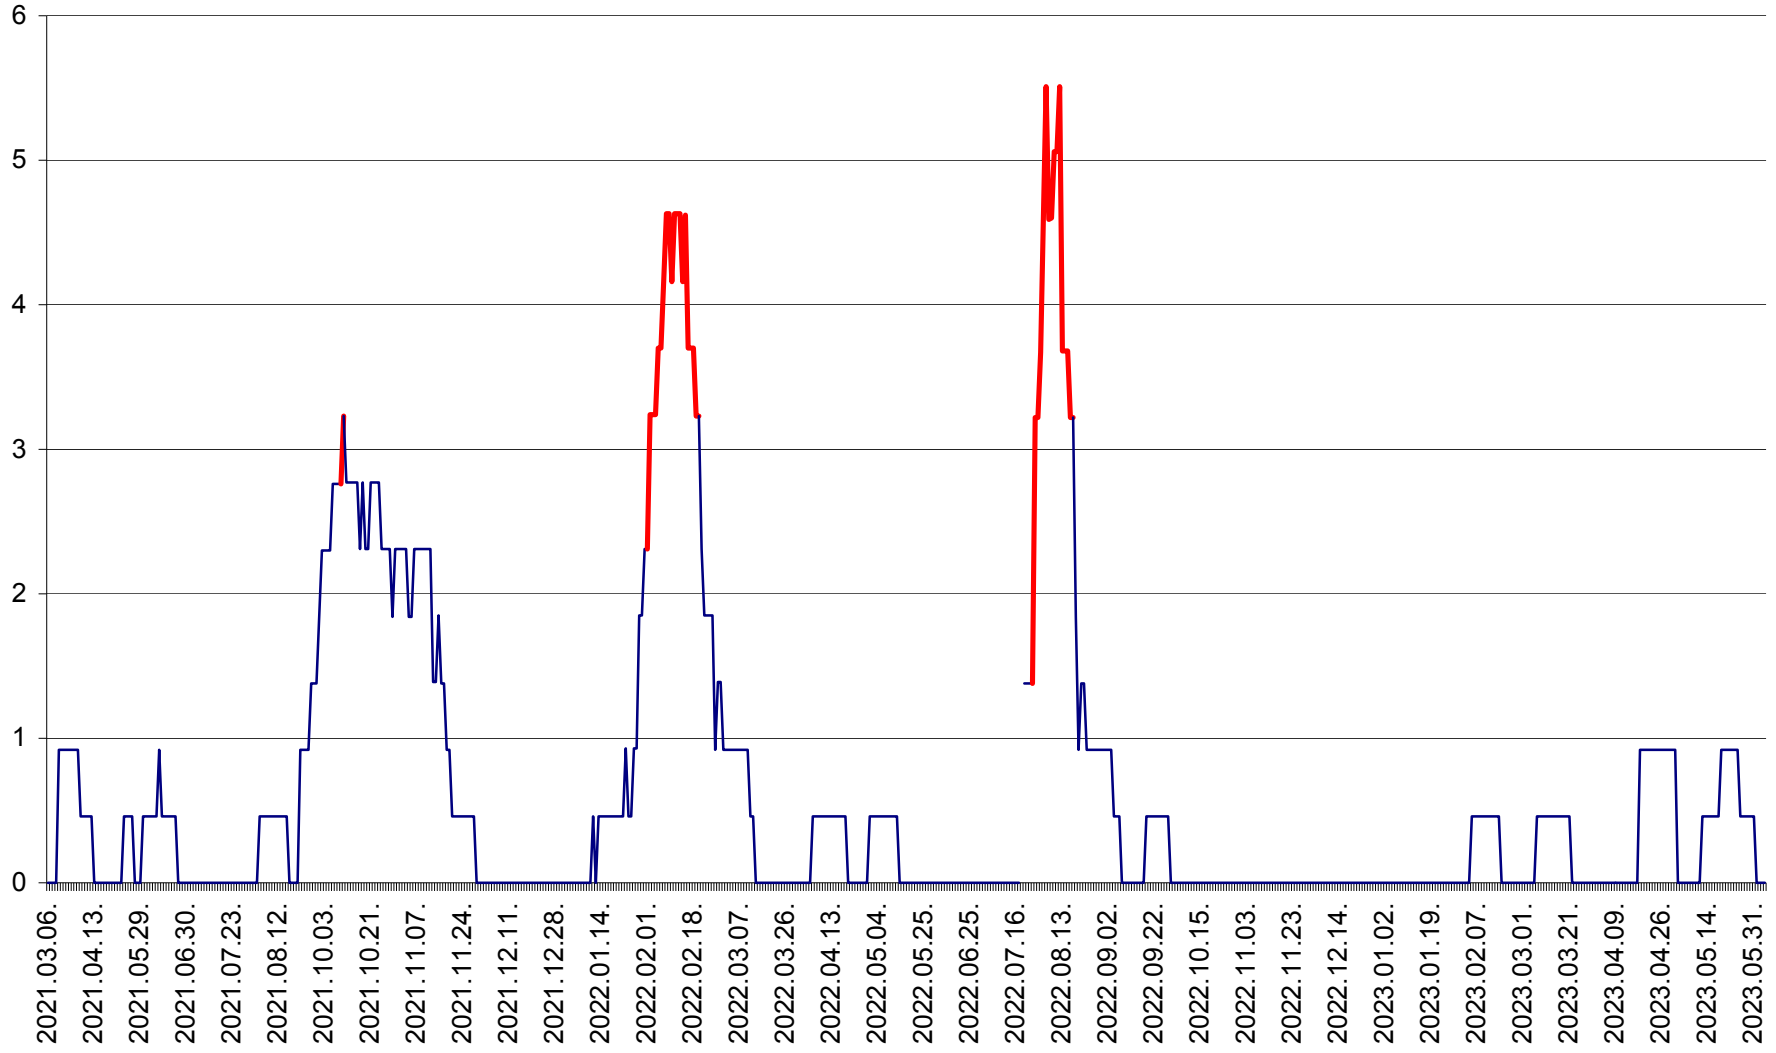

ULIEȘ - Evoluția incidenței cumulate pe 14 zile la ‰ de locuitori
2021.03.07. - 2023.06.05.