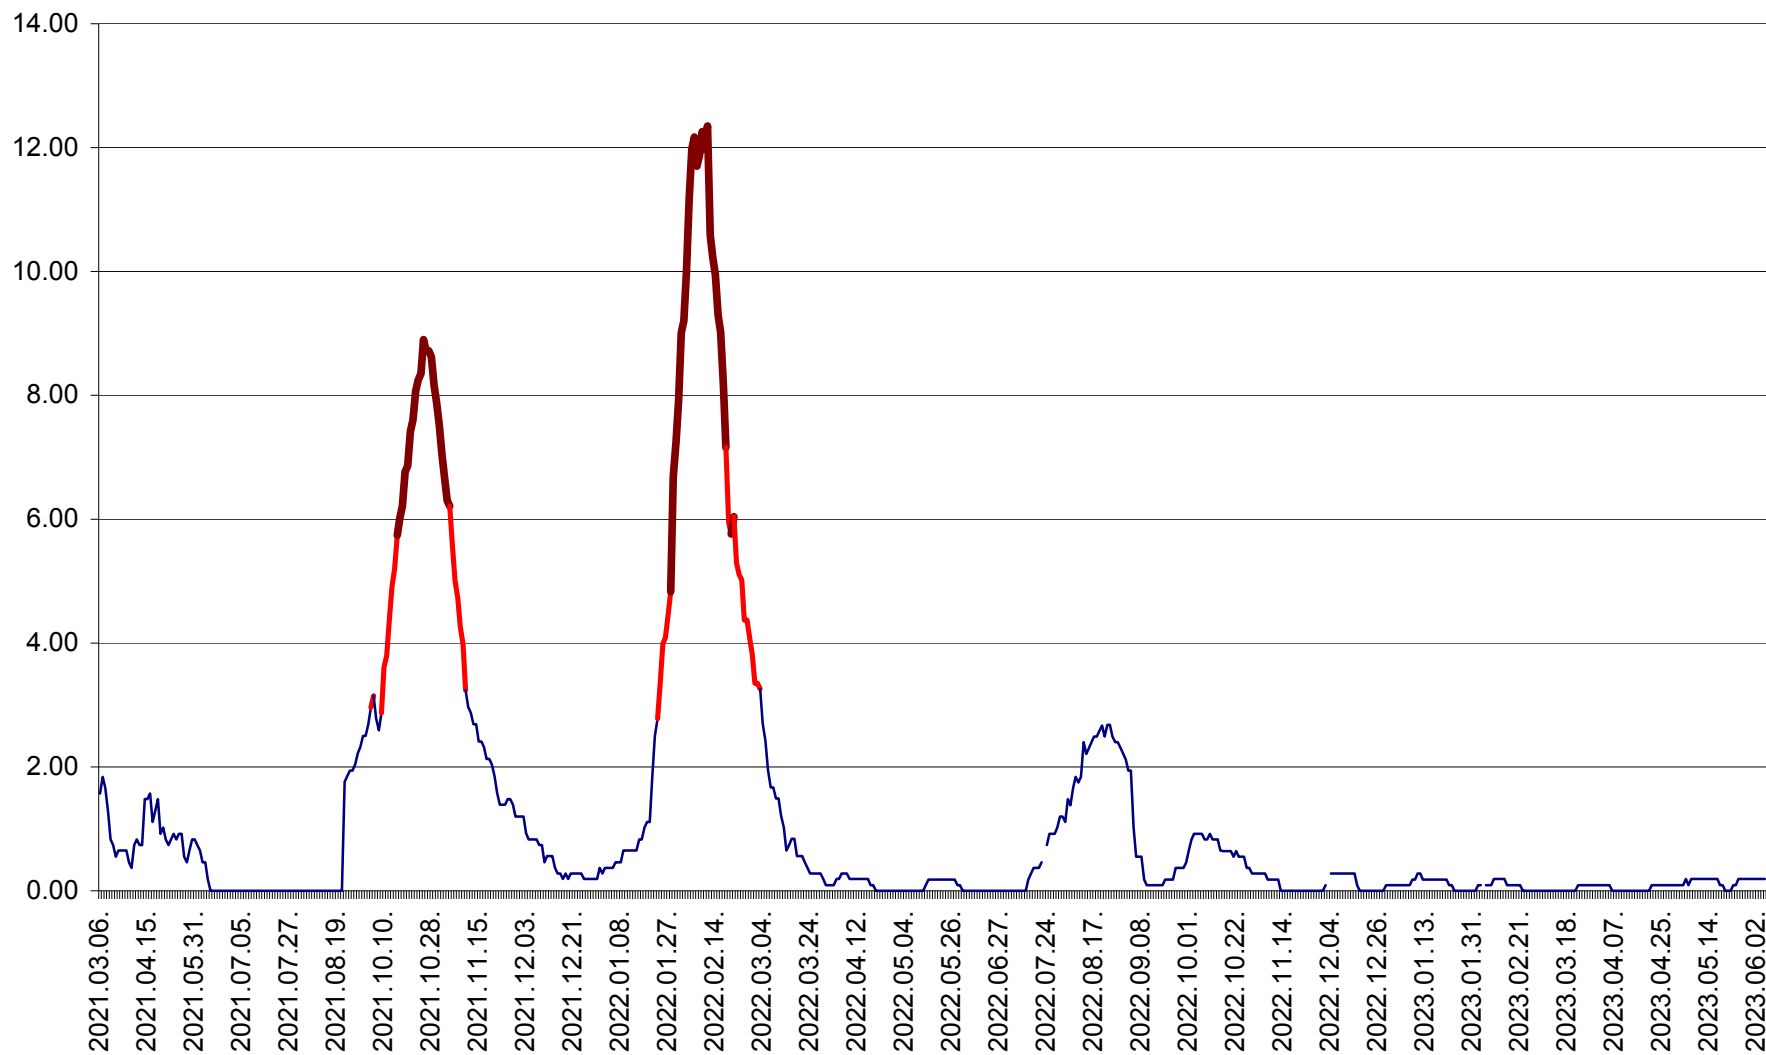

ORAȘ BĂLAN - Evoluția incidenței cumulate pe 14 zile la ‰ de locuitori  
2021.03.07. - 2023.06.05.

BILBOR - Evolutia incidentei cumulate pe 14 zile la ‰ de locuitori  
2021.03.07. - 2023.06.05.

ORAȘ BORSEC - Evolutia incidentei cumulate pe 14 zile la ‰ de locuitori  
2021.03.07. - 2023.06.05.

CICEU - Evolutia incidentei cumulate pe 14 zile la ‰ de locuitori  
2021.03.07. - 2023.06.05.

CIUCSÂNGEORGIU - Evolutia incidentei cumulate pe 14 zile la ‰ de locuitori  
2021.03.07. - 2023.06.05.

CIUMANI - Evolutia incidentei cumulate pe 14 zile la ‰ de locuitori  
2021.03.07. - 2023.06.05.

CORBU - Evolutia incidentei cumulate pe 14 zile la ‰ de locuitori  
2021.03.07. - 2023.06.05.

CORUND - Evolutia incidentei cumulate pe 14 zile la ‰ de locuitori  
2021.03.07. - 2023.06.05.

COZMENI - Evolutia incidentei cumulate pe 14 zile la ‰ de locuitori  
2021.03.07. - 2023.06.05.

ORAȘ CRISTURU SECUIESC - Evolutia incidentei cumulate pe 14 zile la ‰ de locuitori  
2021.03.07. - 2023.06.05.

DĂNEȘTI - Evolutia incidentei cumulate pe 14 zile la ‰ de locuitori  
2021.03.07. - 2023.06.05.