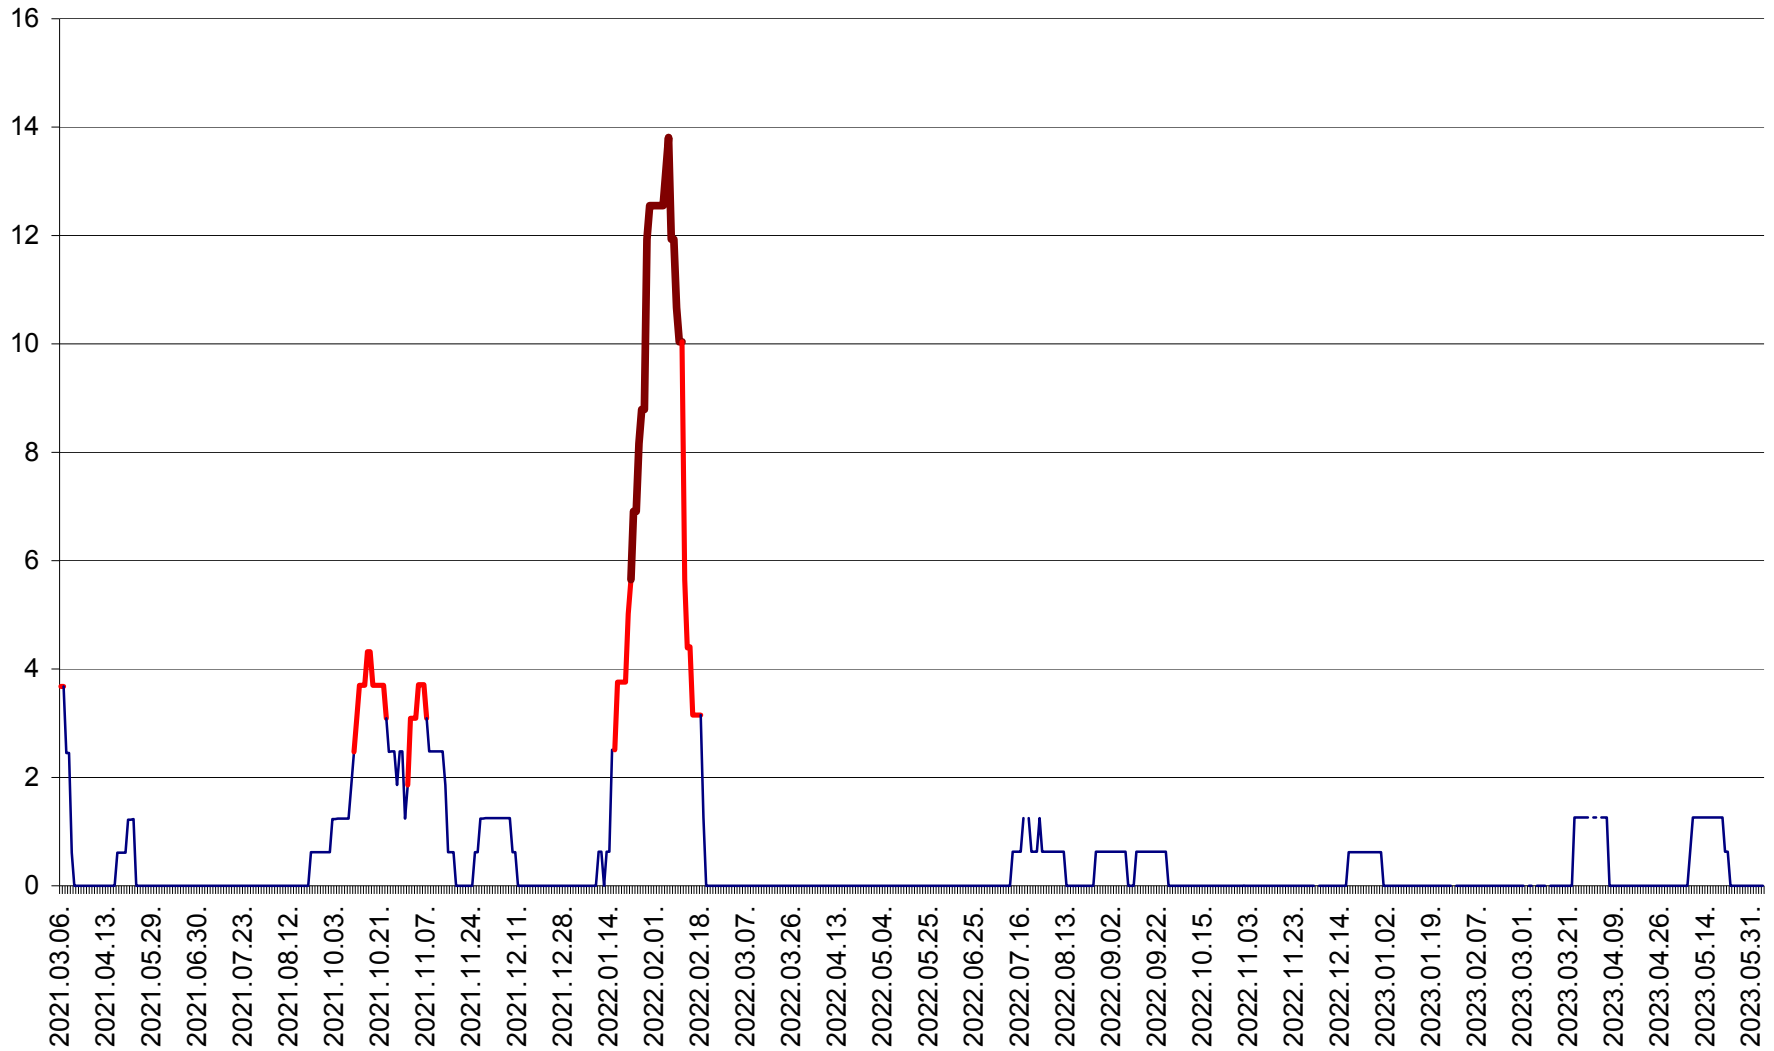

PLĂIEȘII DE JOS - Evoluția incidenței cumulate pe 14 zile la ‰ de locuitori  
2021.03.07. - 2023.06.05.

PORUMBENI - Evolutia incidentei cumulate pe 14 zile la ‰ de locuitori  
2021.03.07. - 2023.06.05.

PRAID - Evolutia incidentei cumulate pe 14 zile la ‰ de locuitori  
2021.03.07. - 2023.06.05.

RACU - Evolutia incidentei cumulate pe 14 zile la ‰ de locuitori  
2021.03.07. - 2023.06.05.

REMETEA - Evolutia incidentei cumulate pe 14 zile la % de locuitori  
2021.03.07. - 2023.06.05.