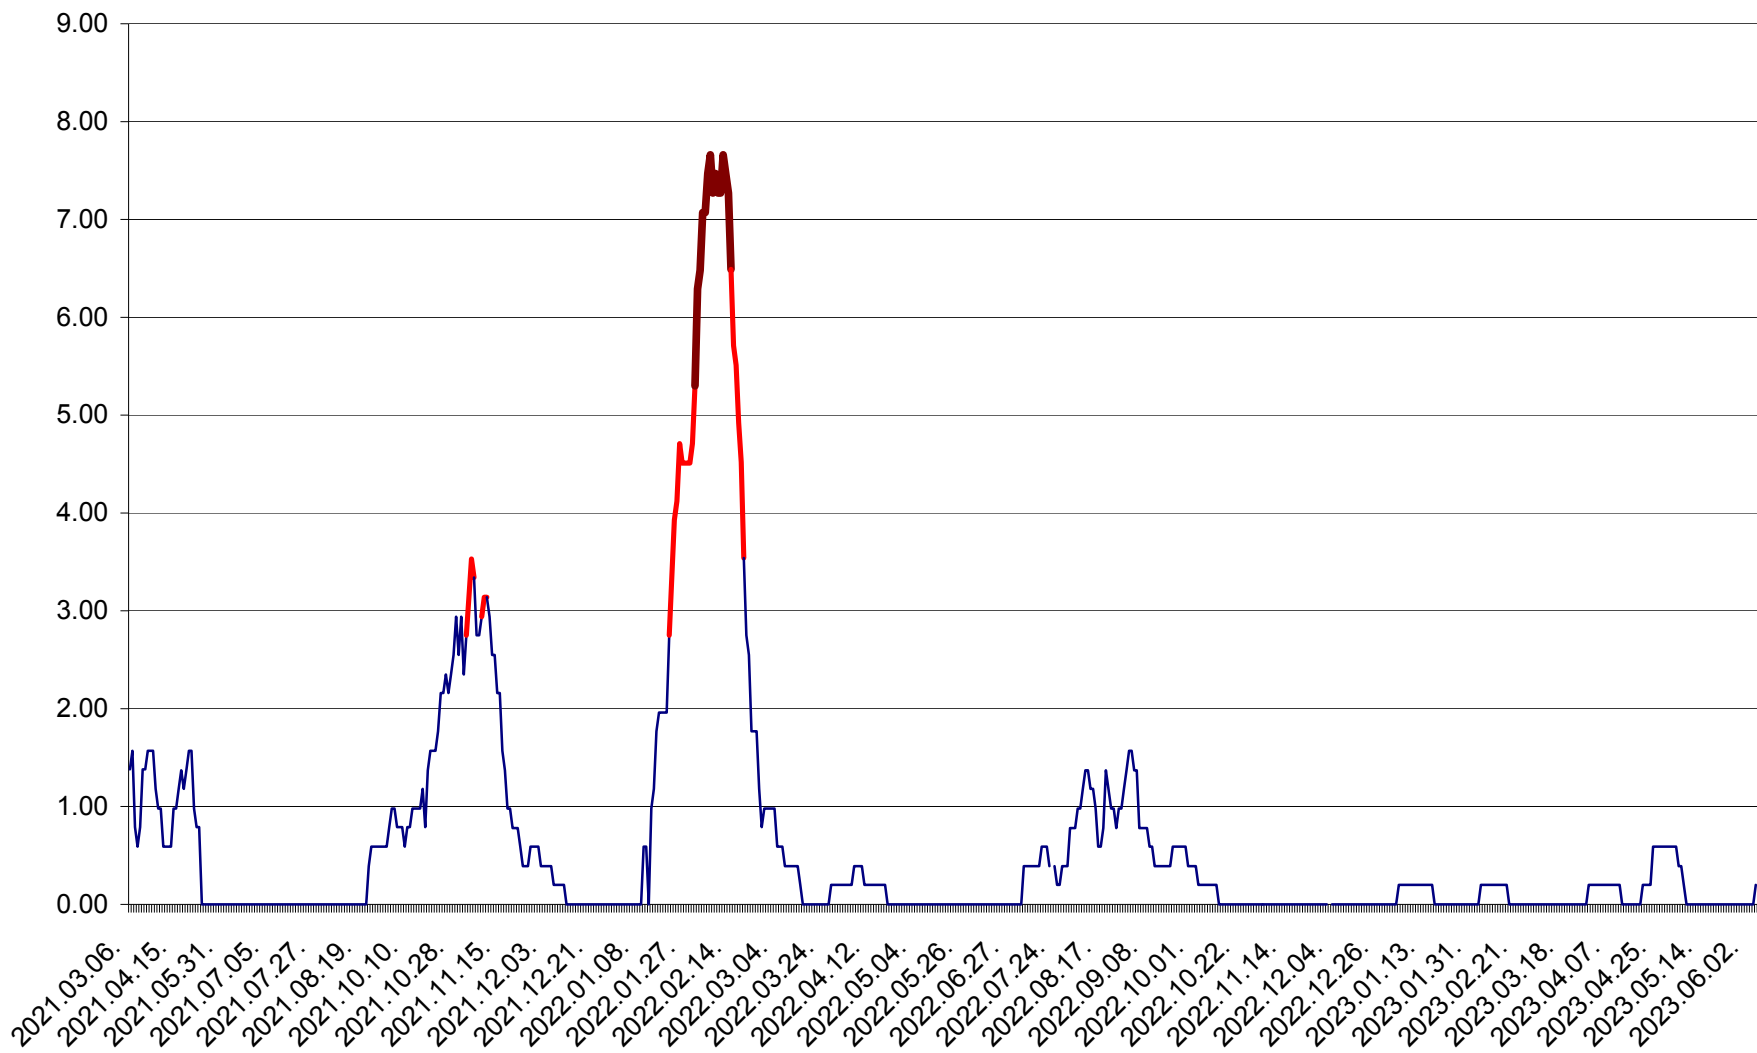

ORAȘ BĂLAN - Evoluția incidenței cumulate pe 14 zile la ‰ de locuitori  
2021.03.07. - 2023.06.05.

BILBOR - Evolutia incidentei cumulate pe 14 zile la ‰ de locuitori  
2021.03.07. - 2023.06.05.

ORAȘ BORSEC - Evolutia incidentei cumulate pe 14 zile la ‰ de locuitori  
2021.03.07. - 2023.06.05.

BRĂDEȘTI - Evoluția incidenței cumulate pe 14 zile la ‰ de locuitori  
2021.03.07. - 2023.06.05.

CĂPÂLNÎȚA - Evoluția incidenței cumulate pe 14 zile la ‰ de locuitori  
2021.03.07. - 2023.06.05.

CÂRȚA - Evolutia incidentei cumulate pe 14 zile la ‰ de locuitori  
2021.03.07. - 2023.06.05.

CICEU - Evolutia incidentei cumulate pe 14 zile la ‰ de locuitori  
2021.03.07. - 2023.06.05.

CIUCSÂNGEORGIU - Evolutia incidentei cumulate pe 14 zile la ‰ de locuitori  
2021.03.07. - 2023.06.05.

CIUMANI - Evolutia incidentei cumulate pe 14 zile la ‰ de locuitori  
2021.03.07. - 2023.06.05.

CORBU - Evolutia incidentei cumulate pe 14 zile la ‰ de locuitori  
2021.03.07. - 2023.06.05.

CORUND - Evolutia incidentei cumulate pe 14 zile la ‰ de locuitori  
2021.03.07. - 2023.06.05.

COZMENI - Evolutia incidentei cumulate pe 14 zile la ‰ de locuitori  
2021.03.07. - 2023.06.05.