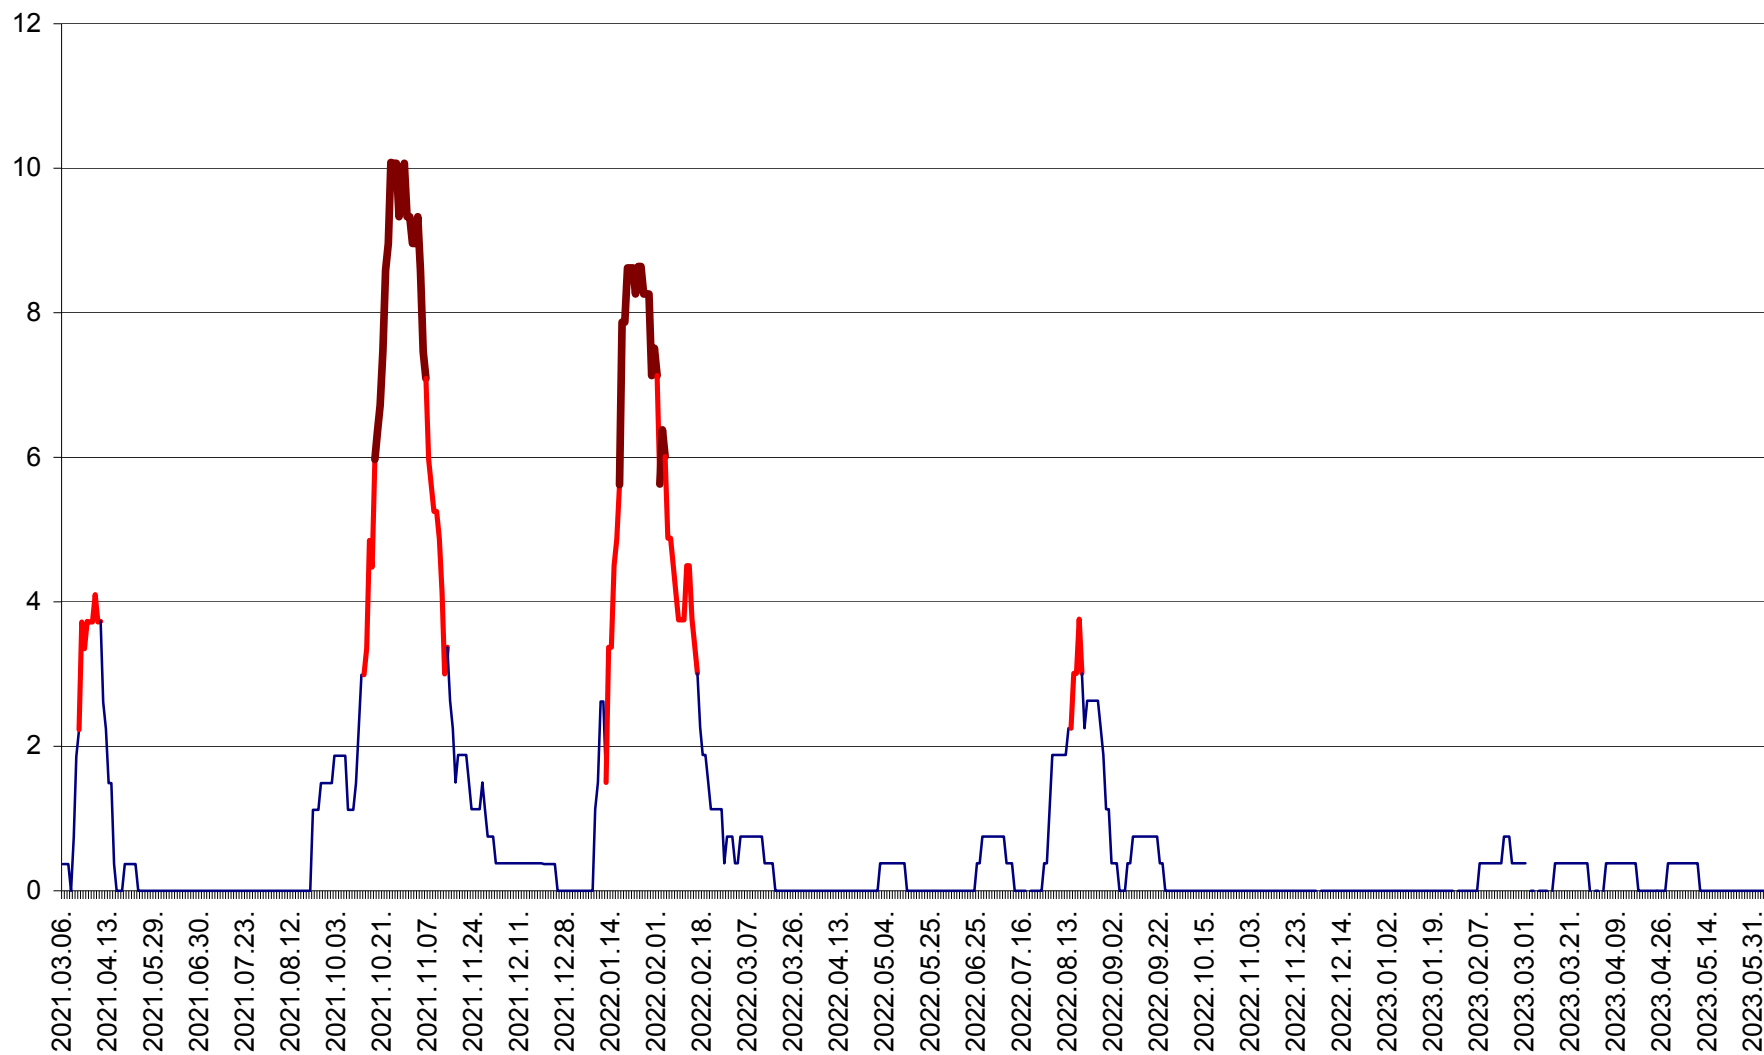

PRAID - Evolutia incidentei cumulate pe 14 zile la ‰ de locuitori  
2021.03.07. - 2023.06.05.

RACU - Evolutia incidentei cumulate pe 14 zile la ‰ de locuitori  
2021.03.07. - 2023.06.05.

REMETEA - Evolutia incidentei cumulate pe 14 zile la % de locuitori  
2021.03.07. - 2023.06.05.

SĂCEL - Evolutia incidentei cumulate pe 14 zile la ‰ de locuitori  
2021.03.07. - 2023.06.05.

SÂNCRĂIENI - Evolutia incidentei cumulate pe 14 zile la ‰ de locuitori  
2021.03.07. - 2023.06.05.

SÂNDOMINIC - Evolutia incidentei cumulate pe 14 zile la ‰ de locuitori  
2021.03.07. - 2023.06.05.