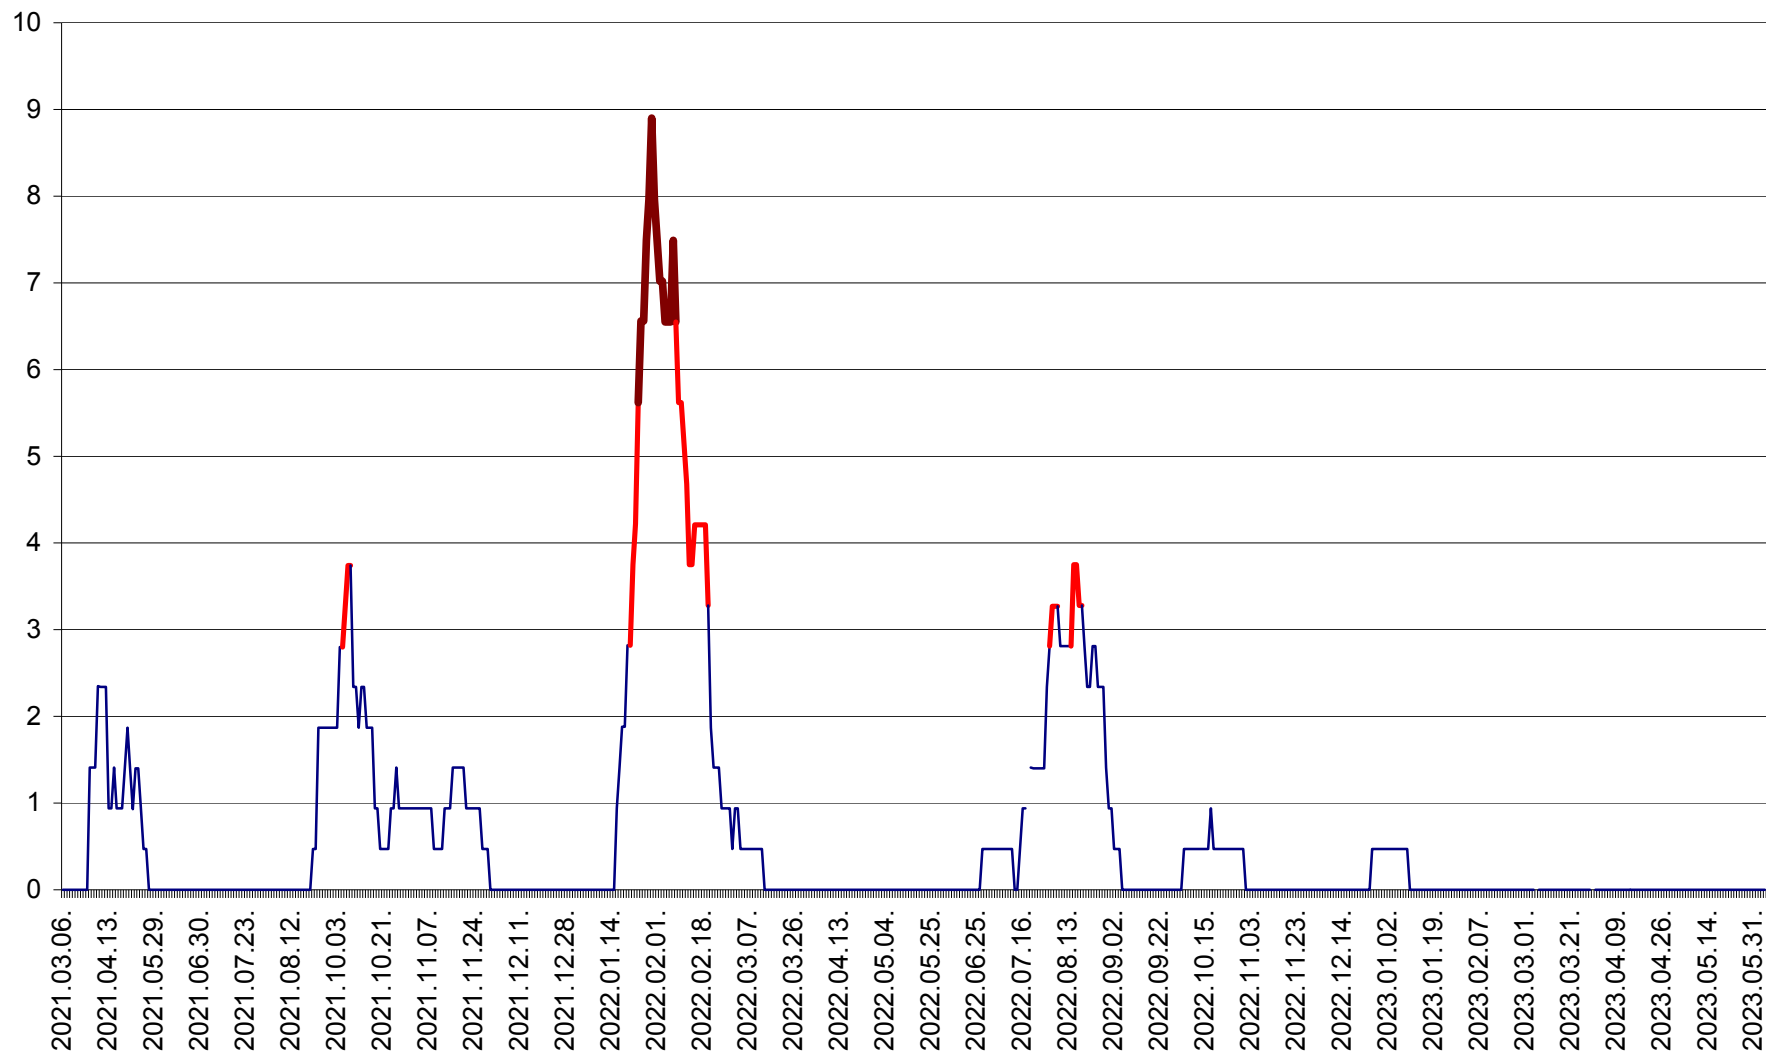

SECUIENI - Evolutia incidentei cumulate pe 14 zile la ‰ de locuitori
2021.03.07. - 2023.06.05.