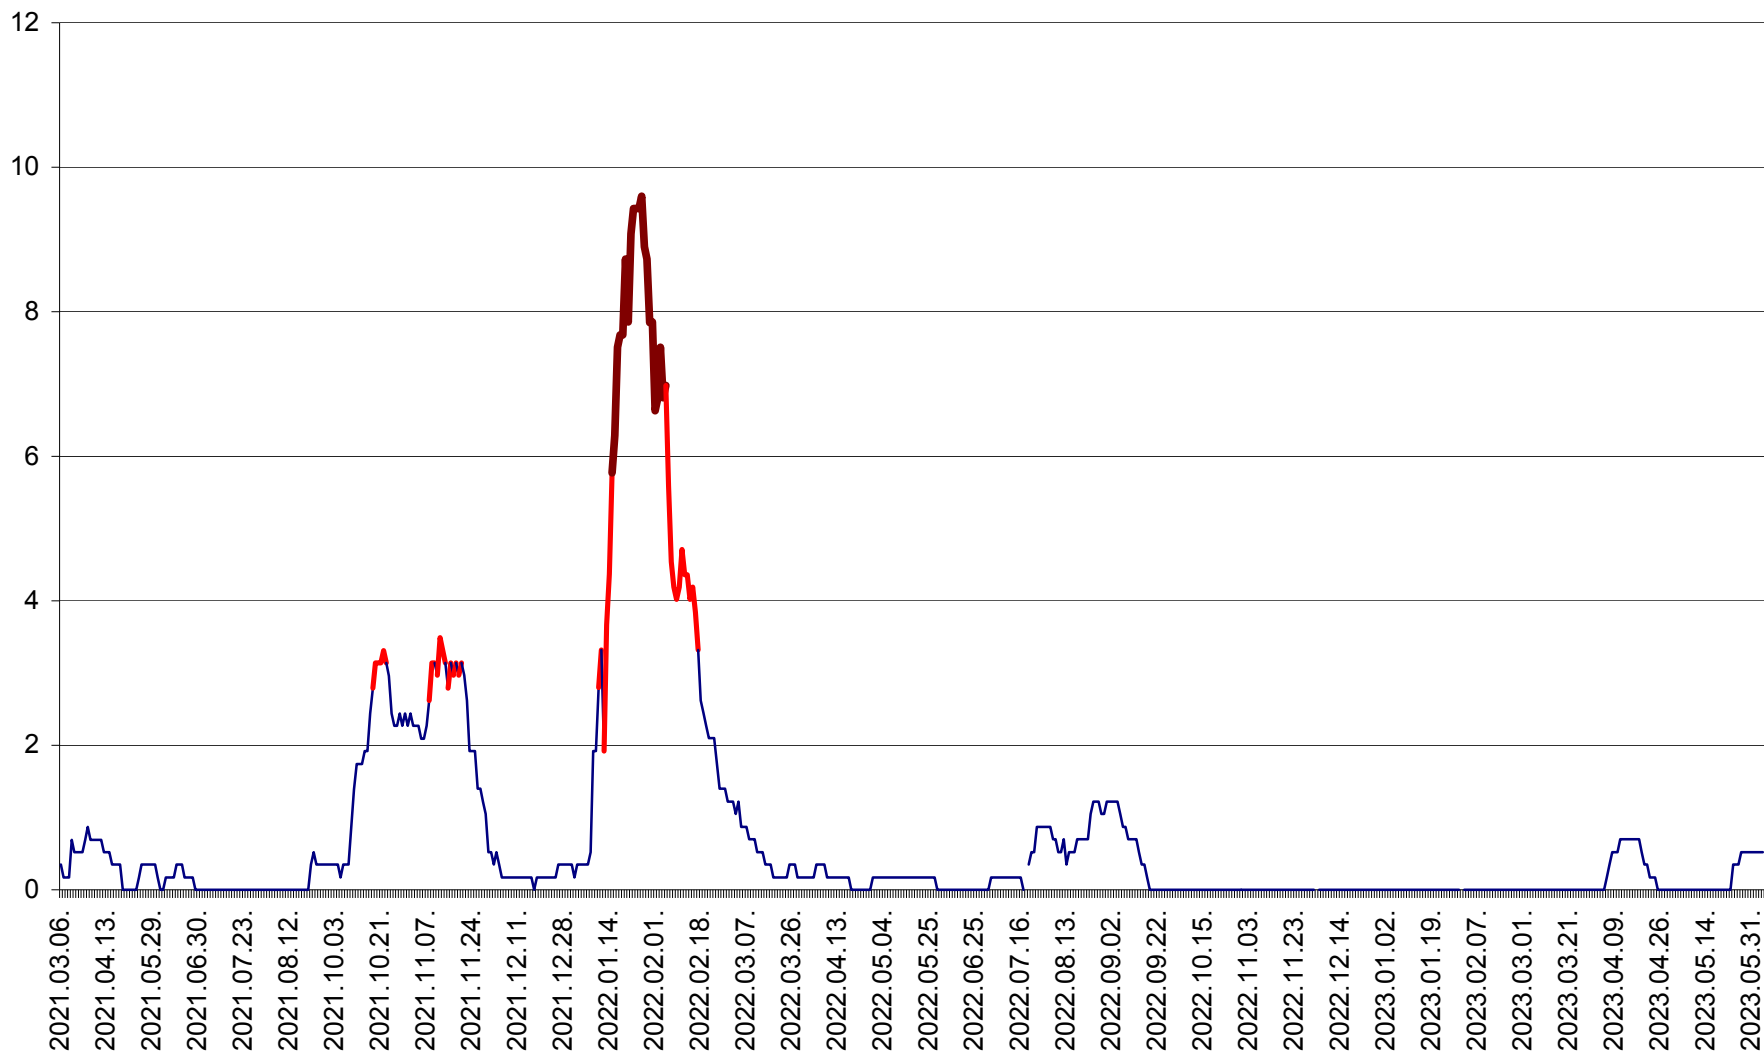

DÂRJIU - Evolutia incidentei cumulate pe 14 zile la ‰ de locuitori  
2021.03.07. - 2023.06.05.

DEALU - Evolutia incidentei cumulate pe 14 zile la ‰ de locuitori  
2021.03.07. - 2023.06.05.

DITRĂU - Evolutia incidentei cumulate pe 14 zile la ‰ de locuitori  
2021.03.07. - 2023.06.05.

FELICENI - Evolutia incidentei cumulate pe 14 zile la ‰ de locuitori  
2021.03.07. - 2023.06.05.

FRUMOASA - Evolutia incidentei cumulate pe 14 zile la ‰ de locuitori  
2021.03.07. - 2023.06.05.

GĂLĂUȚAȘ - Evoluția incidenței cumulate pe 14 zile la ‰ de locuitori  
2021.03.07. - 2023.06.05.

MUNICIPIUL GHEORGHENI - Evolutia incidentei cumulate pe 14 zile la % de locuitori  
2021.03.07. - 2023.06.05.

JOSENI - Evolutia incidentei cumulate pe 14 zile la ‰ de locuitori  
2021.03.07. - 2023.06.05.

LĂZAREA - Evolutia incidentei cumulate pe 14 zile la % de locuitori  
2021.03.07. - 2023.06.05.

LELICENI - Evolutia incidentei cumulate pe 14 zile la ‰ de locuitori  
2021.03.07. - 2023.06.05.

LUETA - Evolutia incidentei cumulate pe 14 zile la ‰ de locuitori  
2021.03.07. - 2023.06.05.