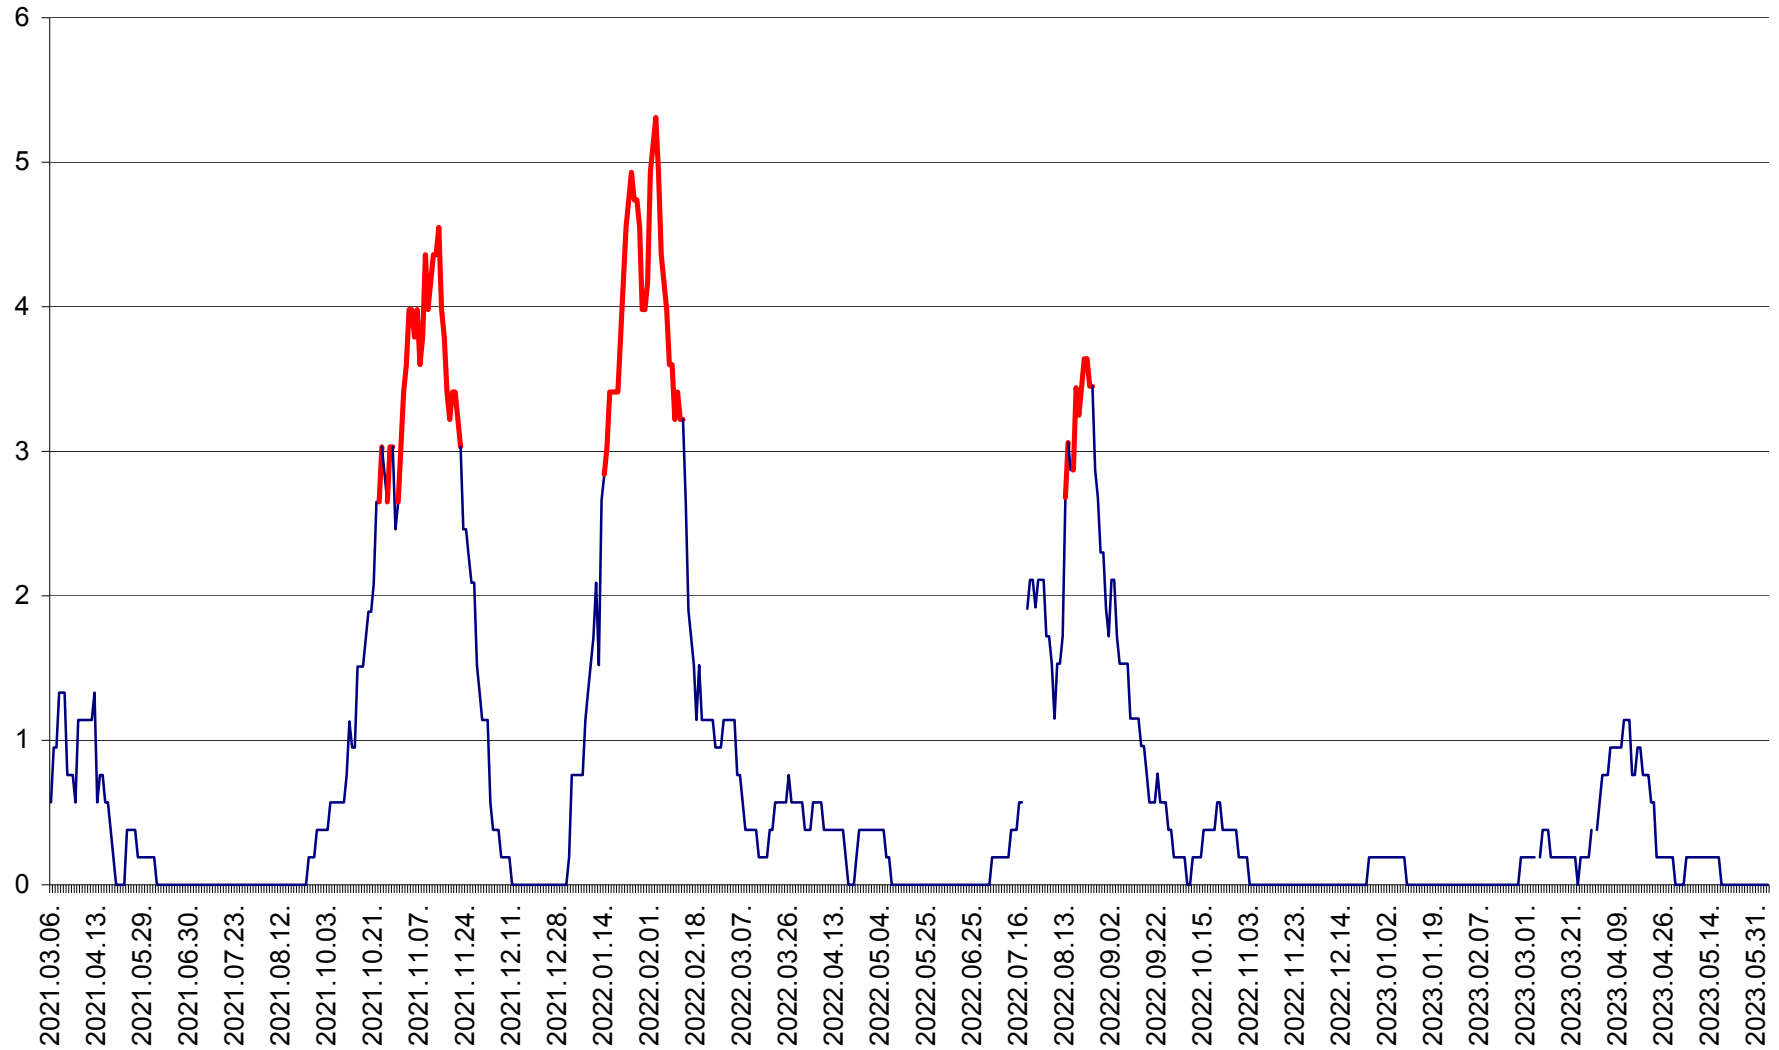

TOMEȘTI - Evolutia incidentei cumulate pe 14 zile la ‰ de locuitori
2021.03.07. - 2023.06.05.