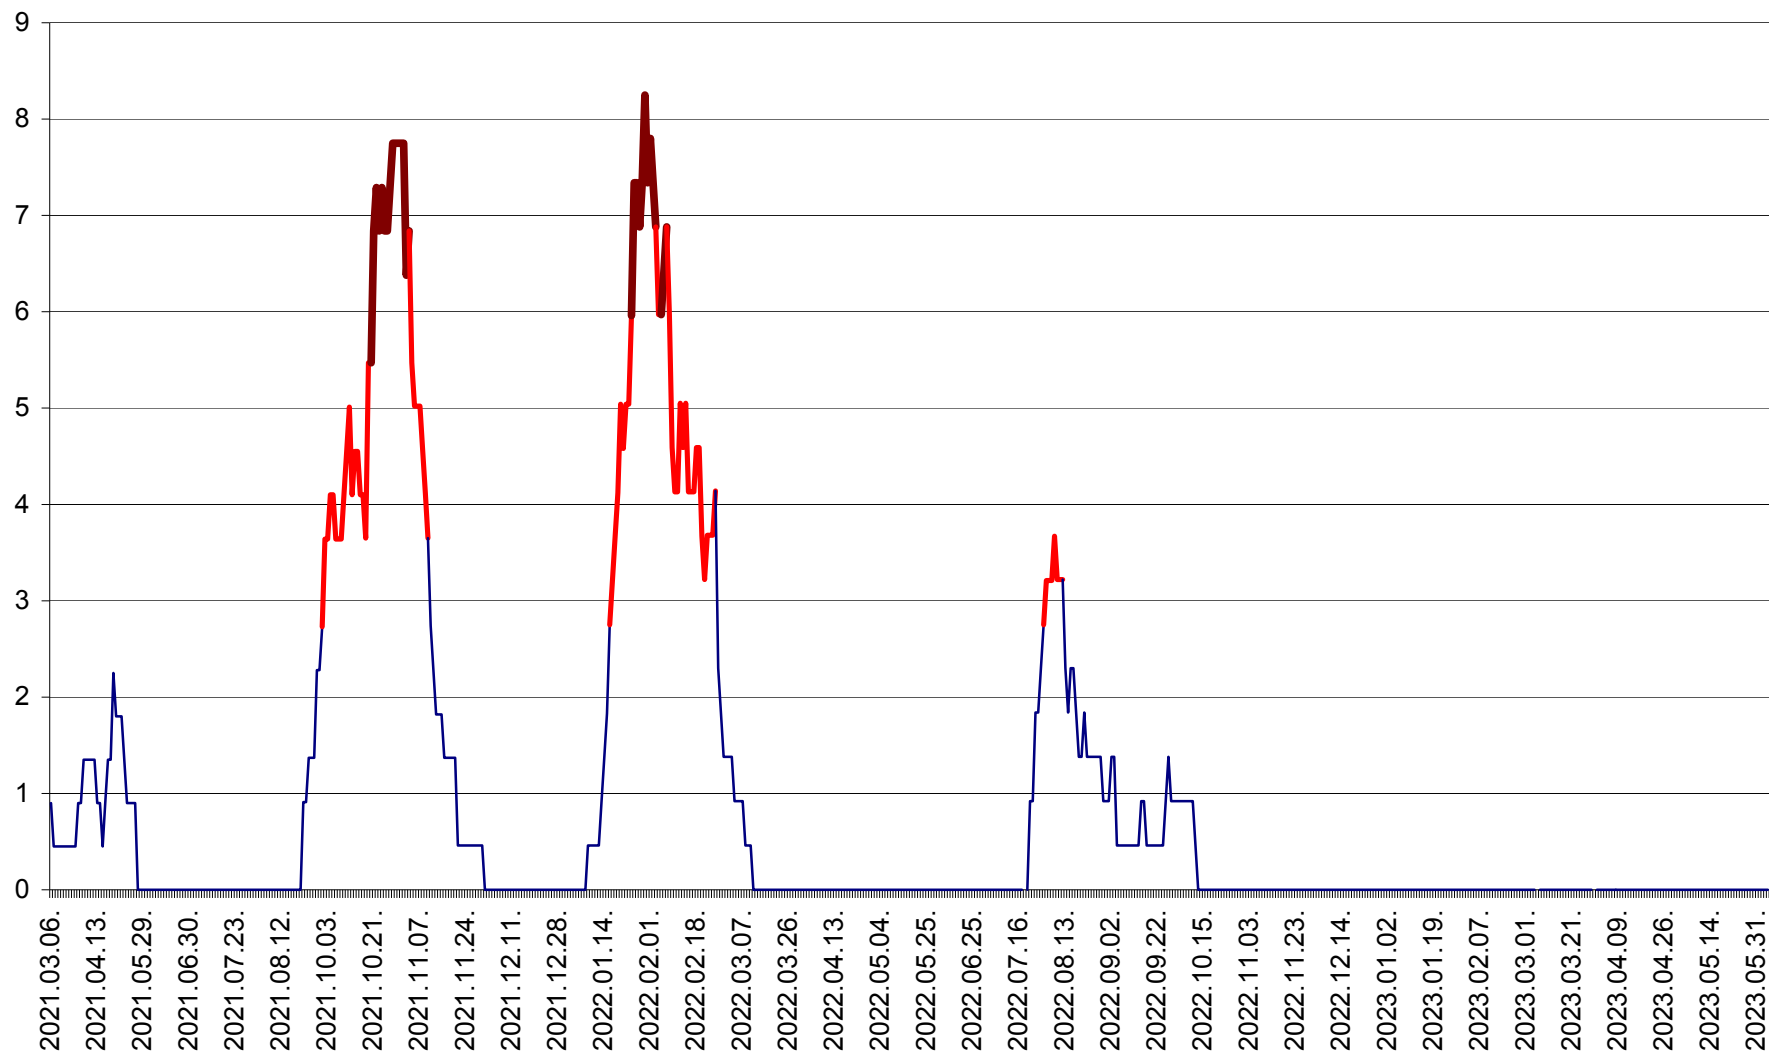

SĂCEL - Evolutia incidentei cumulate pe 14 zile la ‰ de locuitori  
2021.03.07. - 2023.06.05.

SÂNCRĂIENI - Evolutia incidentei cumulate pe 14 zile la ‰ de locuitori  
2021.03.07. - 2023.06.05.

SÂNDOMINIC - Evolutia incidentei cumulate pe 14 zile la ‰ de locuitori  
2021.03.07. - 2023.06.05.

SÂNMARTIN - Evolutia incidentei cumulate pe 14 zile la ‰ de locuitori  
2021.03.07. - 2023.06.05.

SÂNSIMION - Evolutia incidentei cumulate pe 14 zile la ‰ de locuitori  
2021.03.07. - 2023.06.05.

SÂNTIMBRU - Evolutia incidentei cumulate pe 14 zile la ‰ de locuitori  
2021.03.07. - 2023.06.05.