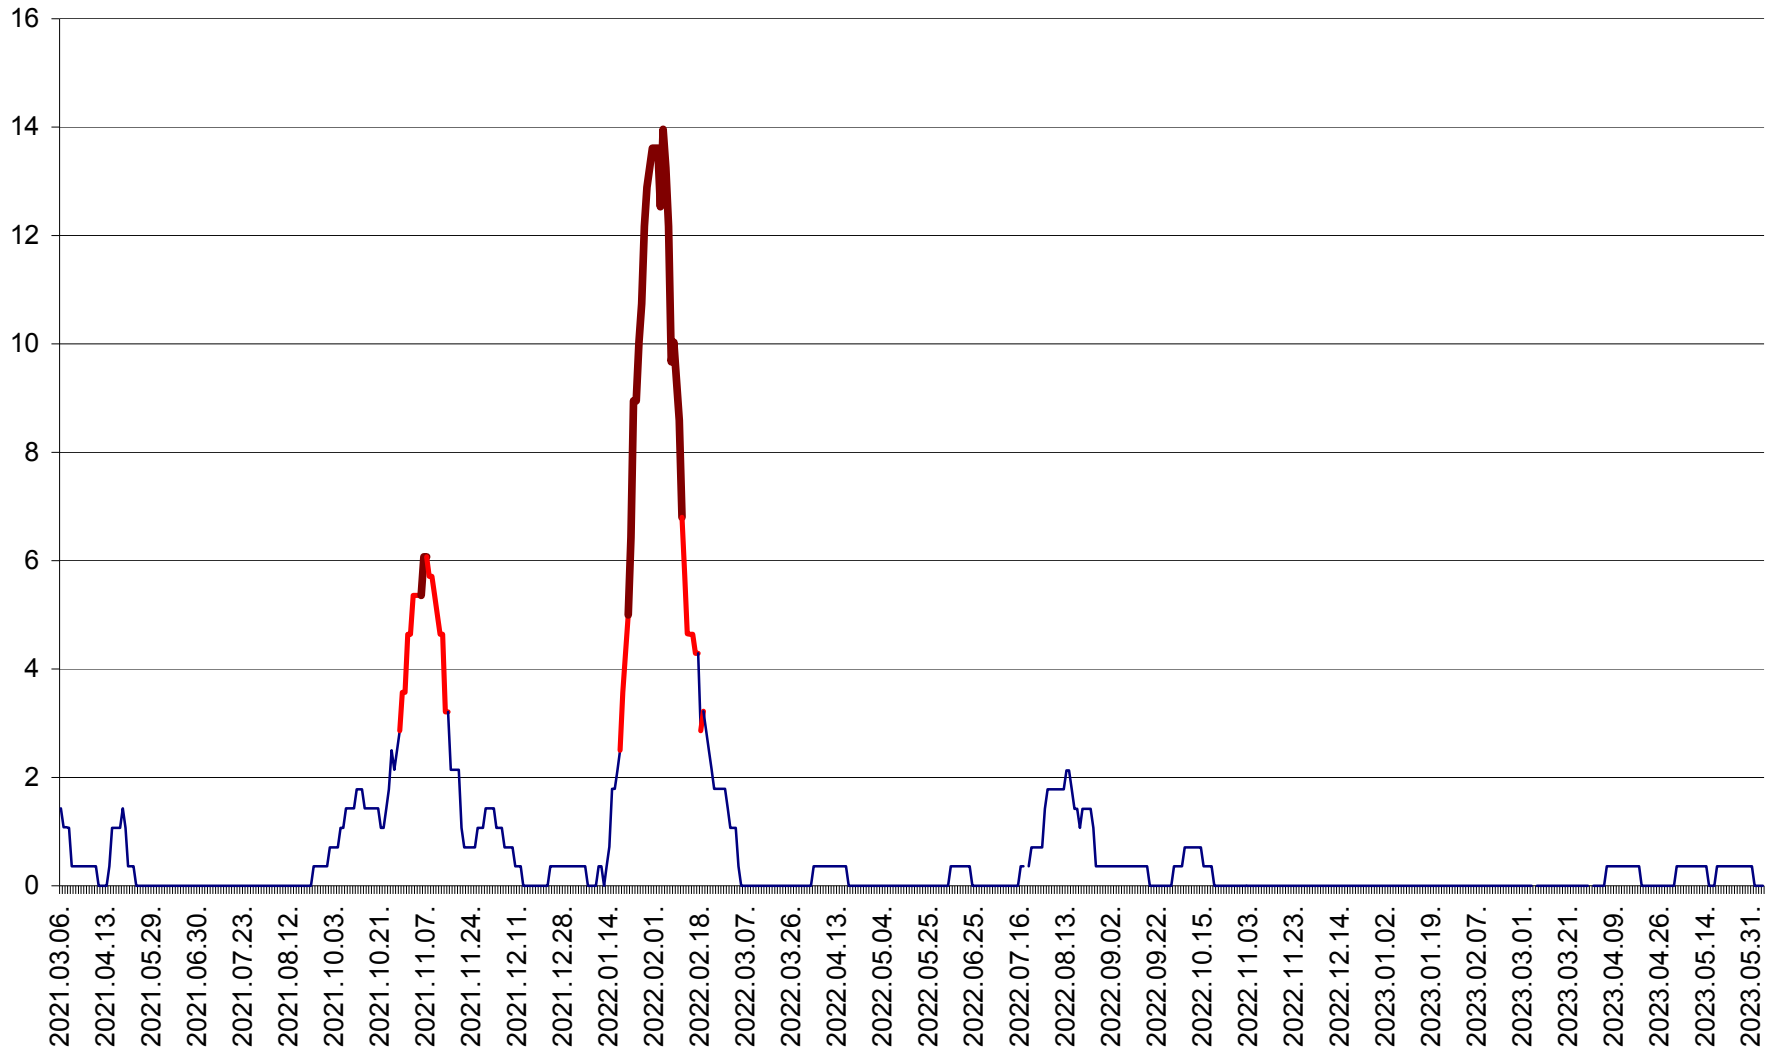

ȘIMONEȘTI - Evolutia incidentei cumulate pe 14 zile la ‰ de locuitori
2021.03.07. - 2023.06.05.