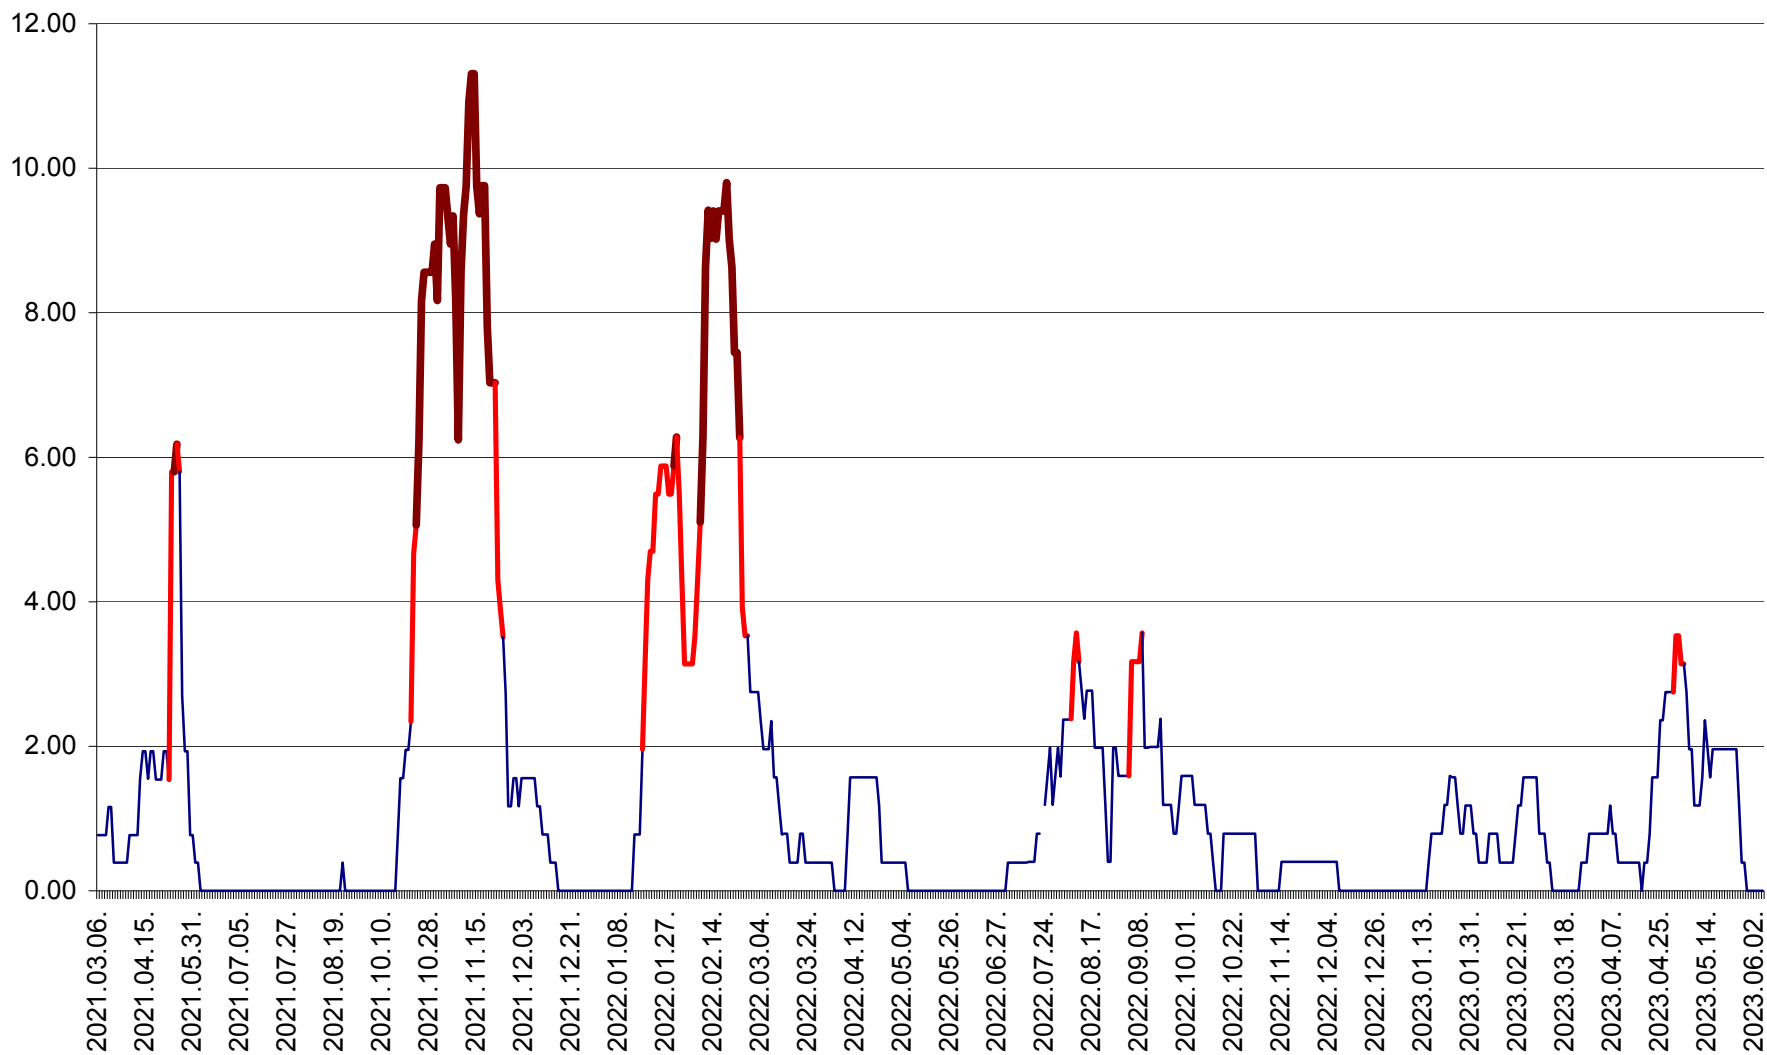

ATID - Evolutia incidentei cumulate pe 14 zile la ‰ de locuitori  
2021.03.07. - 2023.06.05.

AVRĂMEȘTI - Evolutia incidentei cumulate pe 14 zile la ‰ de locuitori  
2021.03.07. - 2023.06.05.

ORAȘ BĂILE TUȘNAD - Evolutia incidentei cumulate pe 14 zile la ‰ de locuitori  
2021.03.07. - 2023.06.05.

ORAȘ BĂLAN - Evoluția incidenței cumulate pe 14 zile la ‰ de locuitori  
2021.03.07. - 2023.06.05.

BILBOR - Evolutia incidentei cumulate pe 14 zile la ‰ de locuitori  
2021.03.07. - 2023.06.05.

ORAȘ BORSEC - Evolutia incidentei cumulate pe 14 zile la ‰ de locuitori  
2021.03.07. - 2023.06.05.

BRĂDEȘTI - Evoluția incidenței cumulate pe 14 zile la ‰ de locuitori  
2021.03.07. - 2023.06.05.

CĂPÂLNÎȚA - Evoluția incidenței cumulate pe 14 zile la ‰ de locuitori  
2021.03.07. - 2023.06.05.

CÂRȚA - Evolutia incidentei cumulate pe 14 zile la ‰ de locuitori  
2021.03.07. - 2023.06.05.