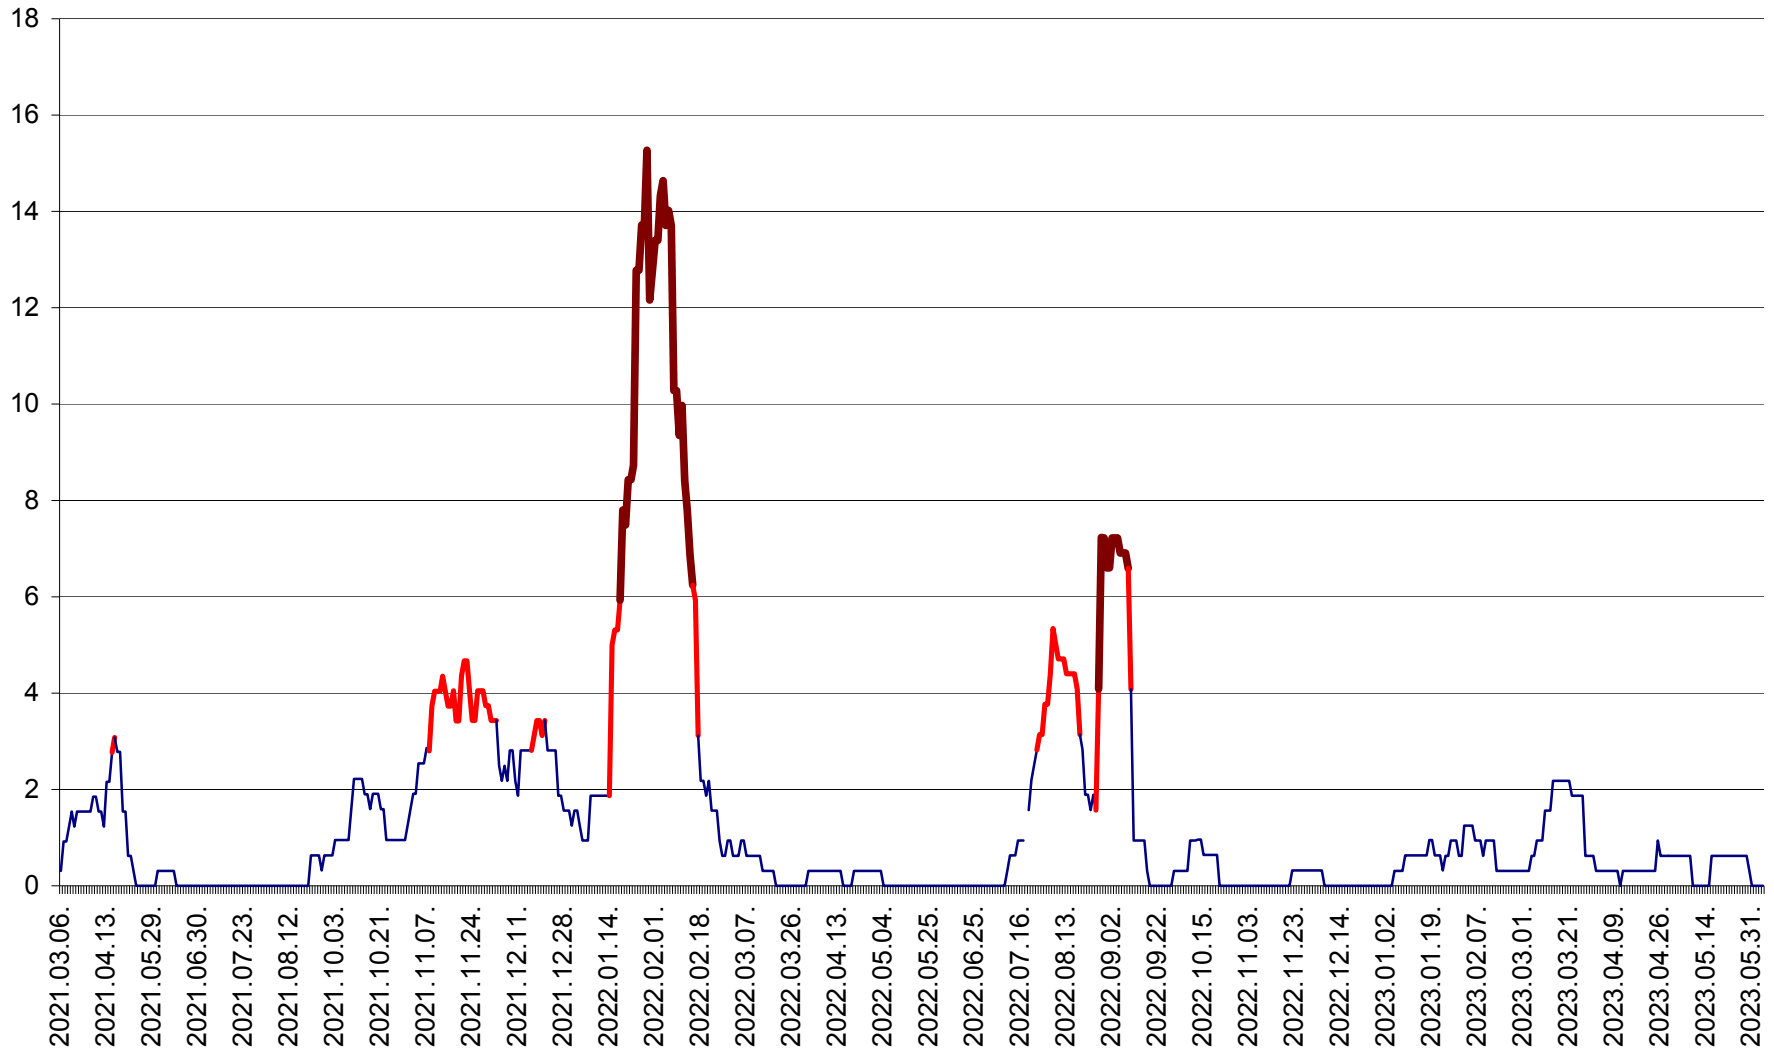

TUȘNAD - Evolutia incidentei cumulate pe 14 zile la ‰ de locuitori
2021.03.07. - 2023.06.05.