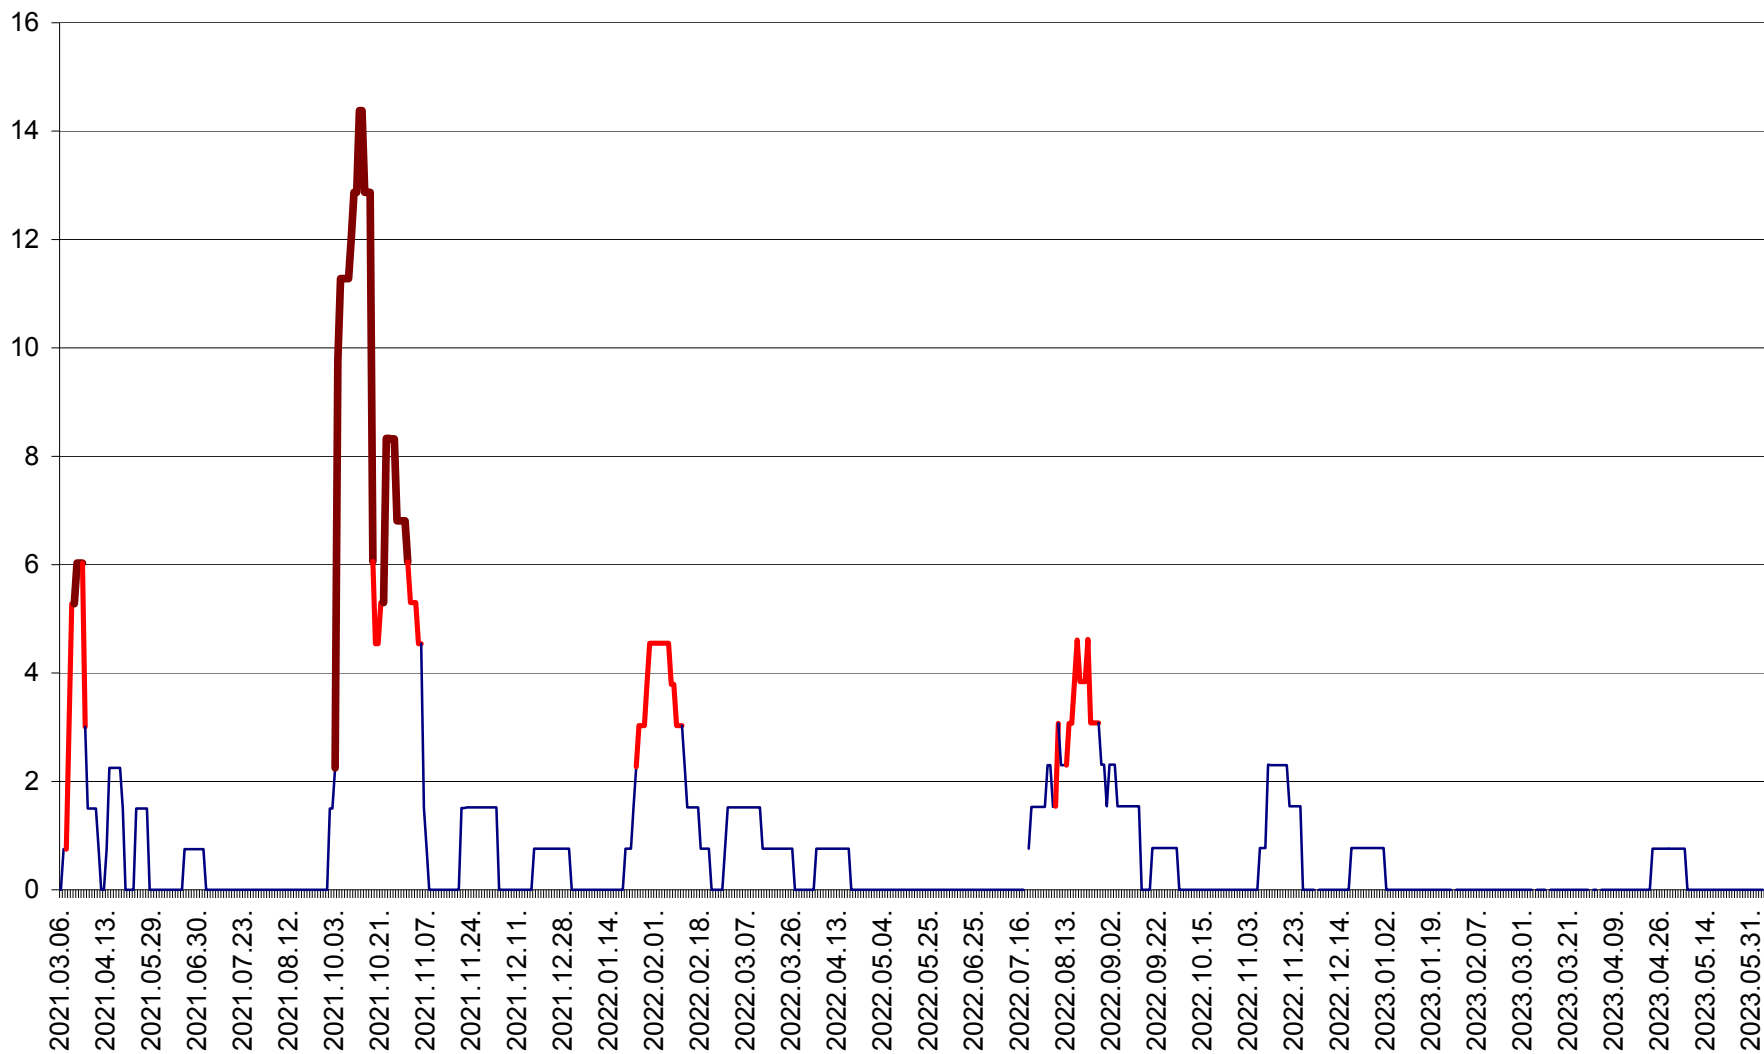

MEREȘTI - Evolutia incidentei cumulate pe 14 zile la ‰ de locuitori  
2021.03.07. - 2023.06.05.

MUNICIPIUL MIERCUREA-CIUC - Evolutia incidentei cumulate pe 14 zile la ‰ de locuitori  
2021.03.07. - 2023.06.05.

MIHĂILENI - Evolutia incidentei cumulate pe 14 zile la ‰ de locuitori  
2021.03.07. - 2023.06.05.

MUGENI - Evolutia incidentei cumulate pe 14 zile la ‰ de locuitori  
2021.03.07. - 2023.06.05.

OCLAND - Evolutia incidentei cumulate pe 14 zile la ‰ de locuitori  
2021.03.07. - 2023.06.05.