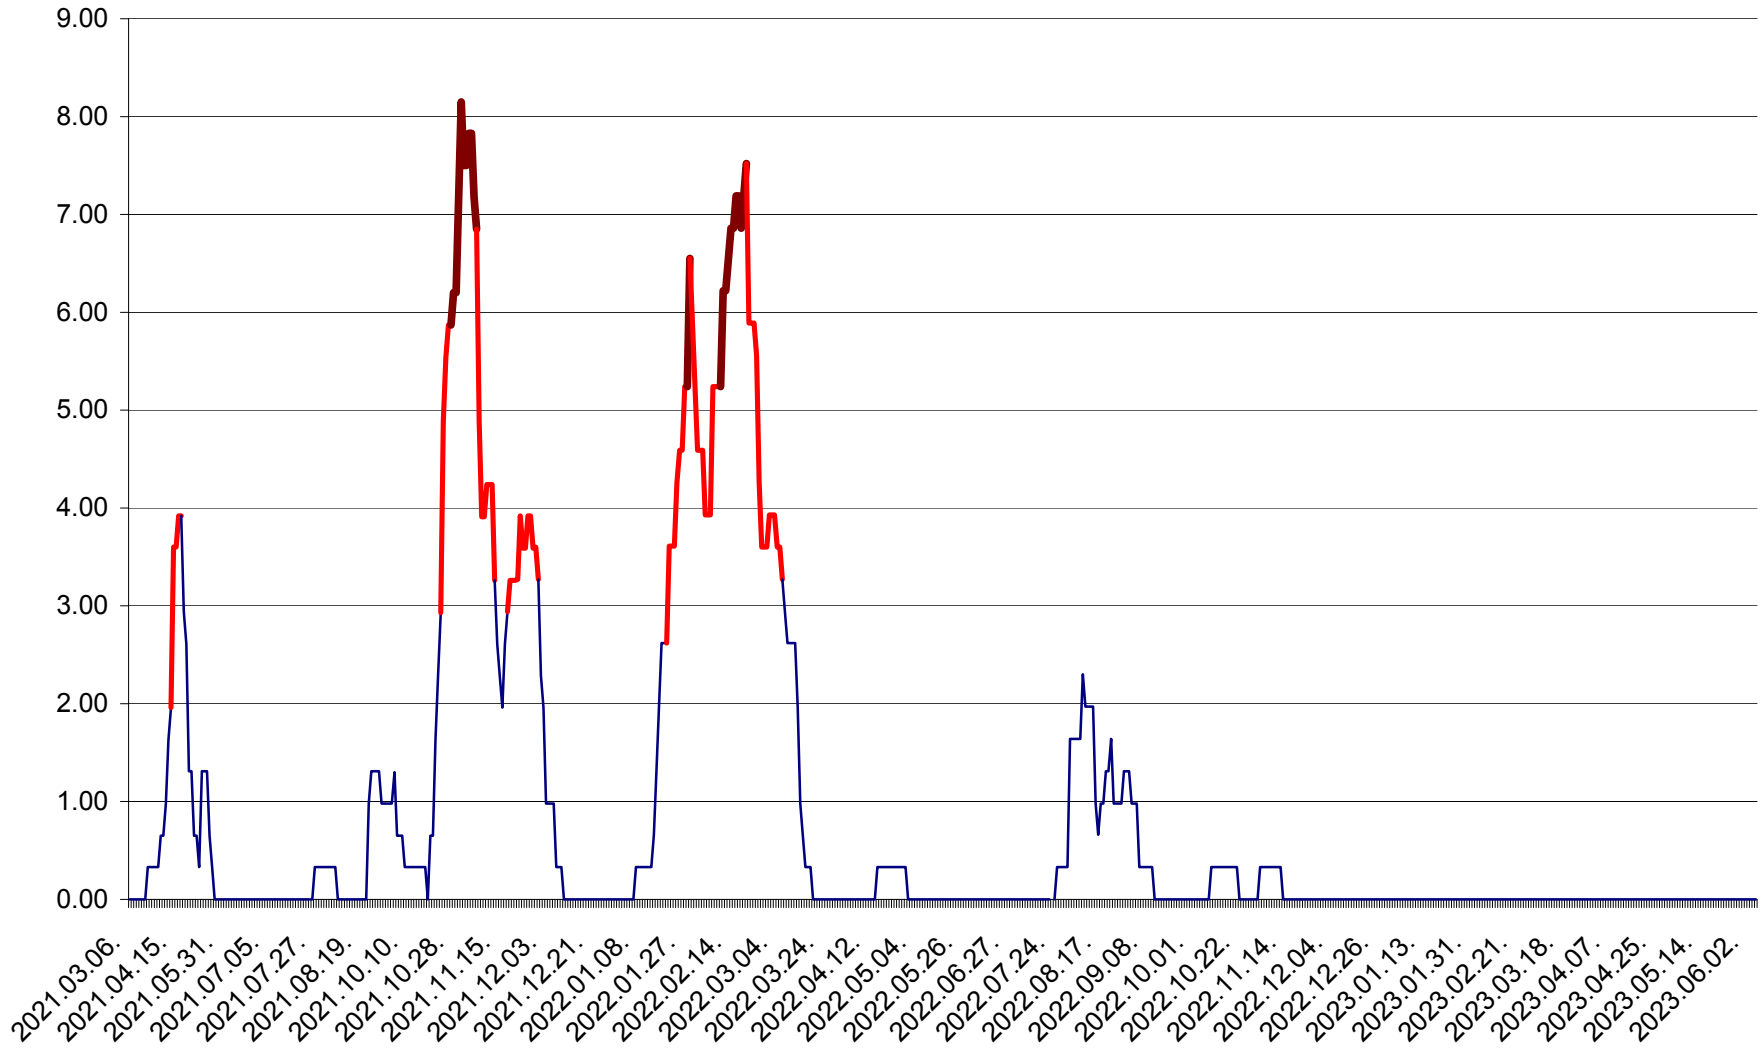

ATID - Evolutia incidentei cumulate pe 14 zile la ‰ de locuitori  
2021.03.07. - 2023.06.05.

AVRĂMEȘTI - Evolutia incidentei cumulate pe 14 zile la ‰ de locuitori  
2021.03.07. - 2023.06.05.

ORAȘ BĂILE TUȘNAD - Evolutia incidentei cumulate pe 14 zile la ‰ de locuitori  
2021.03.07. - 2023.06.05.

ORAȘ BĂLAN - Evoluția incidenței cumulate pe 14 zile la ‰ de locuitori  
2021.03.07. - 2023.06.05.

BILBOR - Evolutia incidentei cumulate pe 14 zile la ‰ de locuitori  
2021.03.07. - 2023.06.05.

ORAȘ BORSEC - Evolutia incidentei cumulate pe 14 zile la ‰ de locuitori  
2021.03.07. - 2023.06.05.

BRĂDEȘTI - Evoluția incidenței cumulate pe 14 zile la ‰ de locuitori  
2021.03.07. - 2023.06.05.

CĂPÂLNÎȚA - Evoluția incidenței cumulate pe 14 zile la ‰ de locuitori  
2021.03.07. - 2023.06.05.

CÂRȚA - Evolutia incidentei cumulate pe 14 zile la ‰ de locuitori  
2021.03.07. - 2023.06.05.