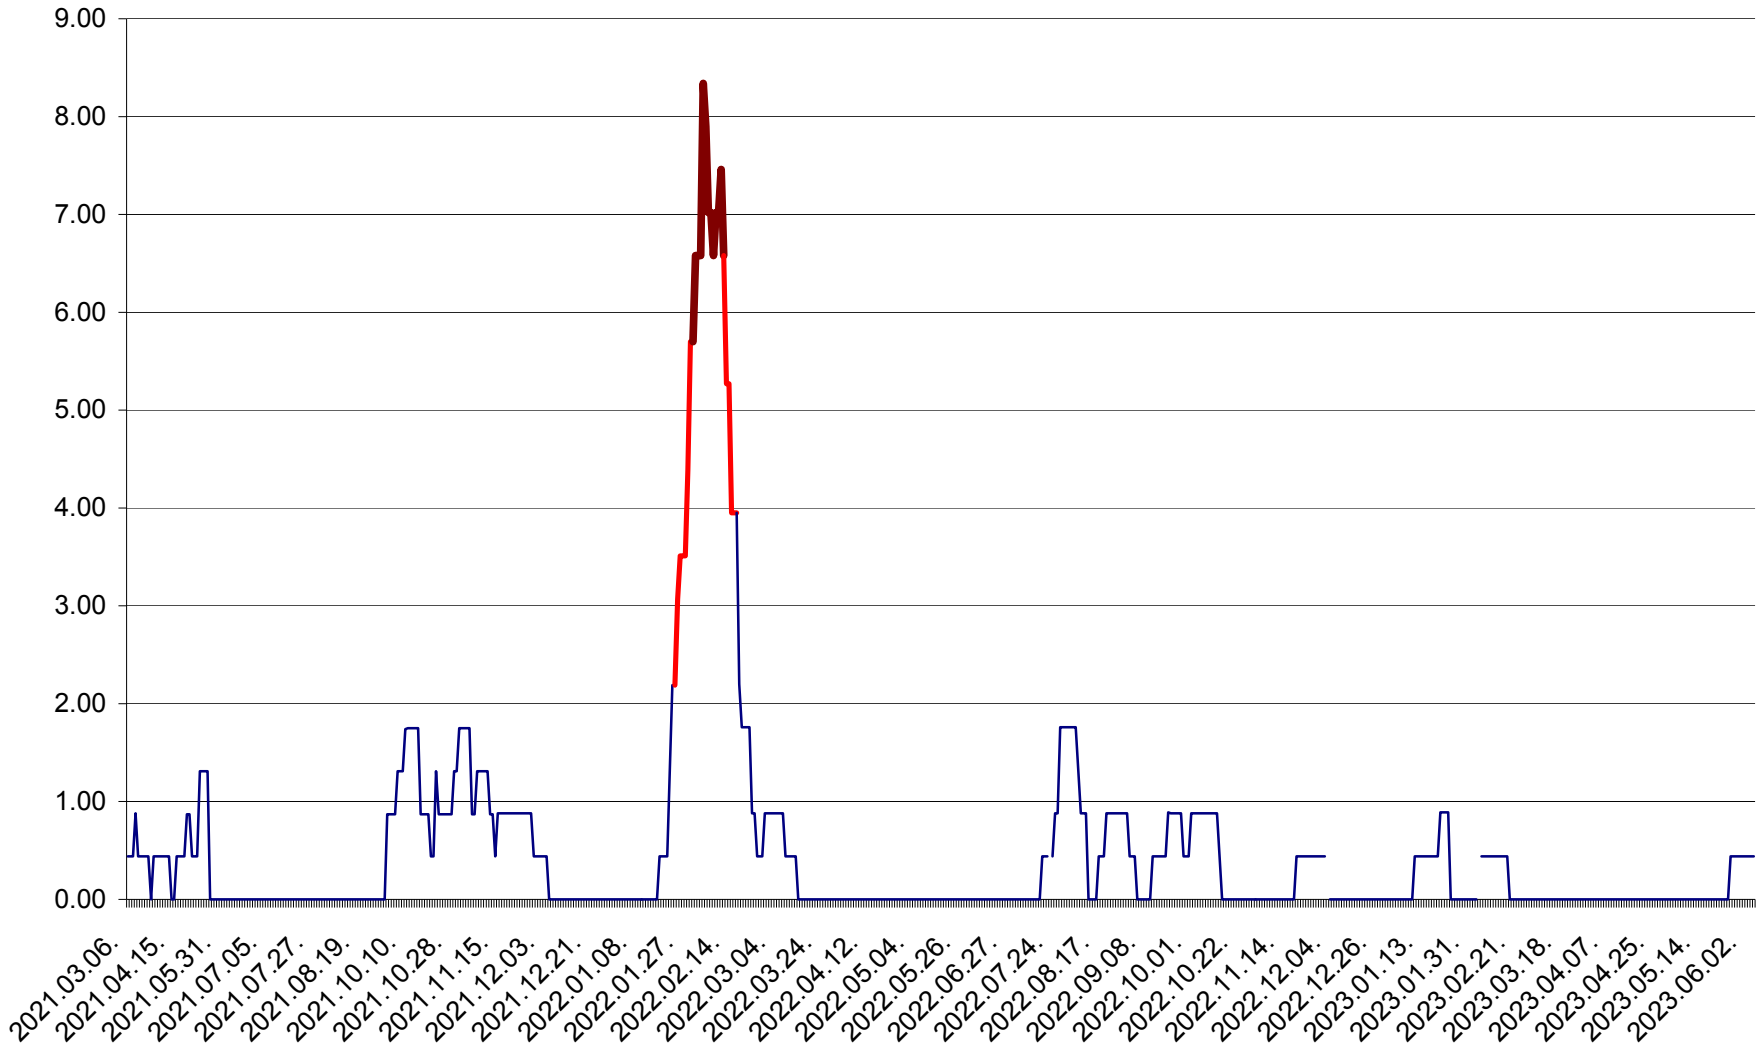

ORAȘ BĂLAN - Evoluția incidenței cumulate pe 14 zile la ‰ de locuitori  
2021.03.07. - 2023.06.05.

BILBOR - Evolutia incidentei cumulate pe 14 zile la ‰ de locuitori  
2021.03.07. - 2023.06.05.

ORAȘ BORSEC - Evolutia incidentei cumulate pe 14 zile la ‰ de locuitori  
2021.03.07. - 2023.06.05.

BRĂDEȘTI - Evoluția incidenței cumulate pe 14 zile la ‰ de locuitori  
2021.03.07. - 2023.06.05.

CĂPÂLNÎȚA - Evoluția incidenței cumulate pe 14 zile la ‰ de locuitori  
2021.03.07. - 2023.06.05.

CÂRȚA - Evolutia incidentei cumulate pe 14 zile la ‰ de locuitori  
2021.03.07. - 2023.06.05.

CICEU - Evolutia incidentei cumulate pe 14 zile la ‰ de locuitori  
2021.03.07. - 2023.06.05.

CIUCSÂNGEORGIU - Evolutia incidentei cumulate pe 14 zile la ‰ de locuitori  
2021.03.07. - 2023.06.05.

CIUMANI - Evolutia incidentei cumulate pe 14 zile la ‰ de locuitori  
2021.03.07. - 2023.06.05.

CORBU - Evolutia incidentei cumulate pe 14 zile la ‰ de locuitori  
2021.03.07. - 2023.06.05.

CORUND - Evolutia incidentei cumulate pe 14 zile la ‰ de locuitori  
2021.03.07. - 2023.06.05.

COZMENI - Evolutia incidentei cumulate pe 14 zile la ‰ de locuitori  
2021.03.07. - 2023.06.05.