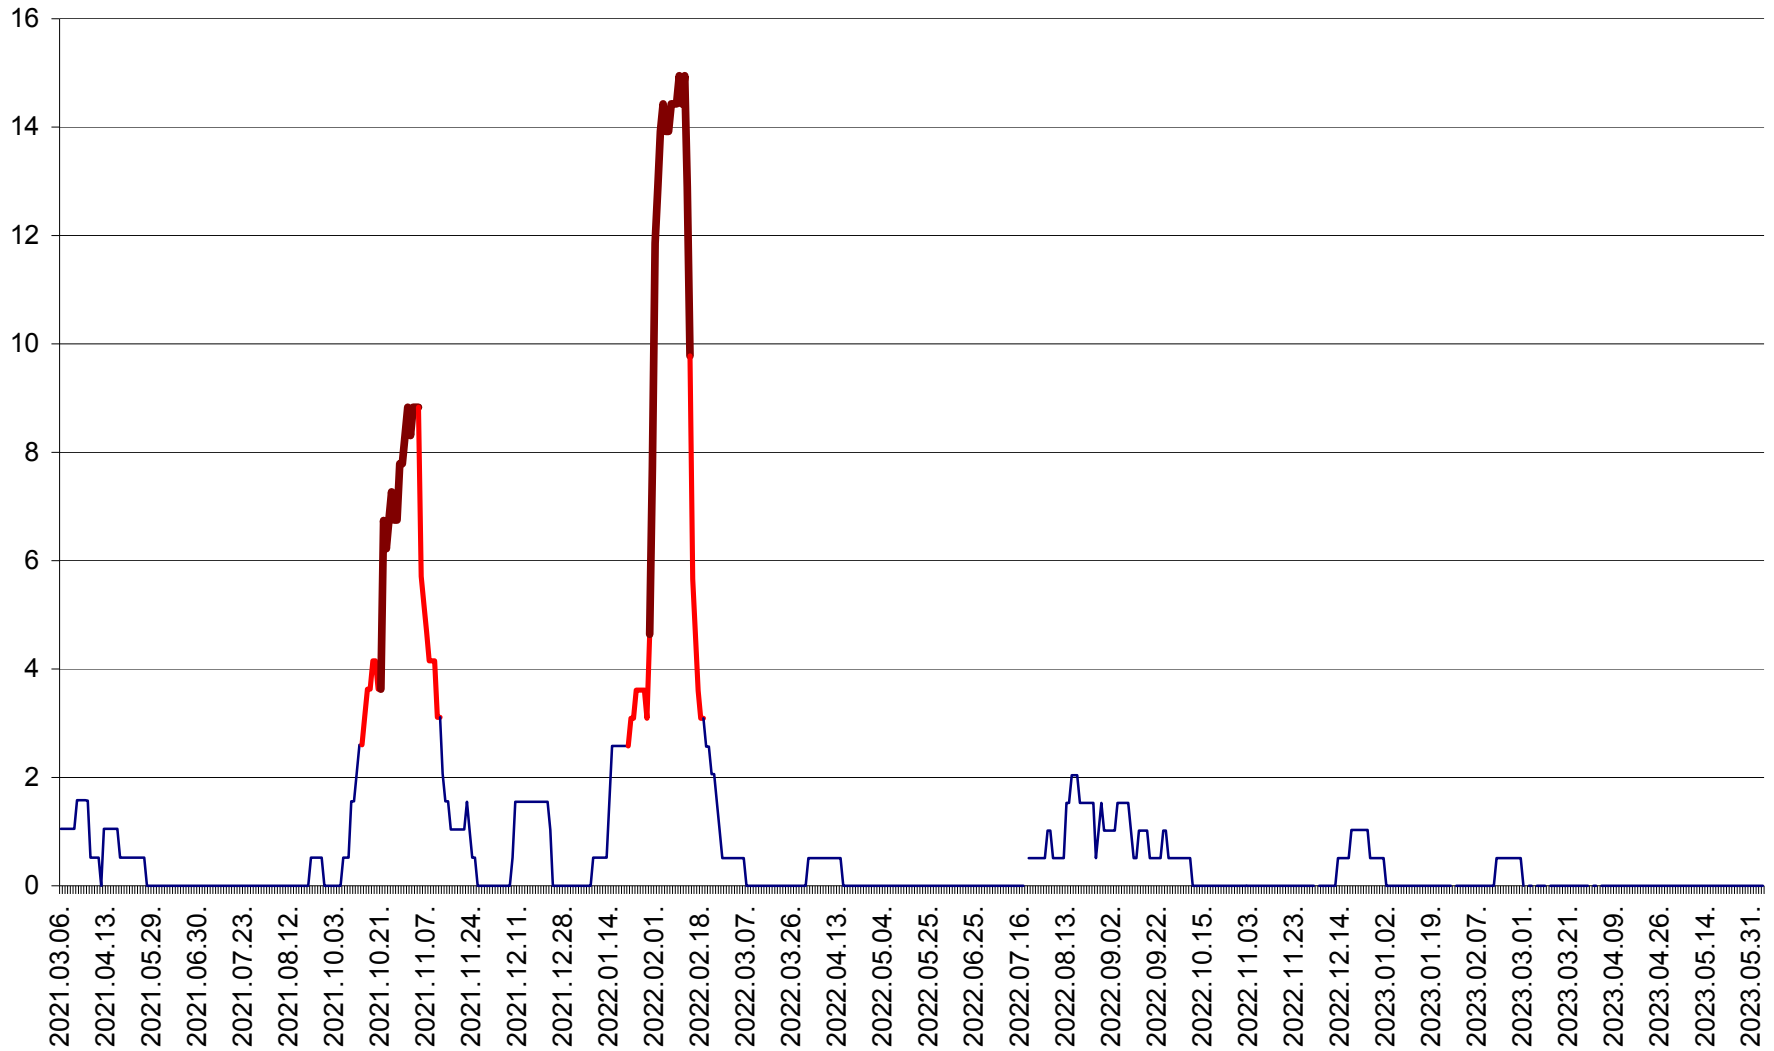

PRAID - Evolutia incidentei cumulate pe 14 zile la ‰ de locuitori
2021.03.07. - 2023.06.05.