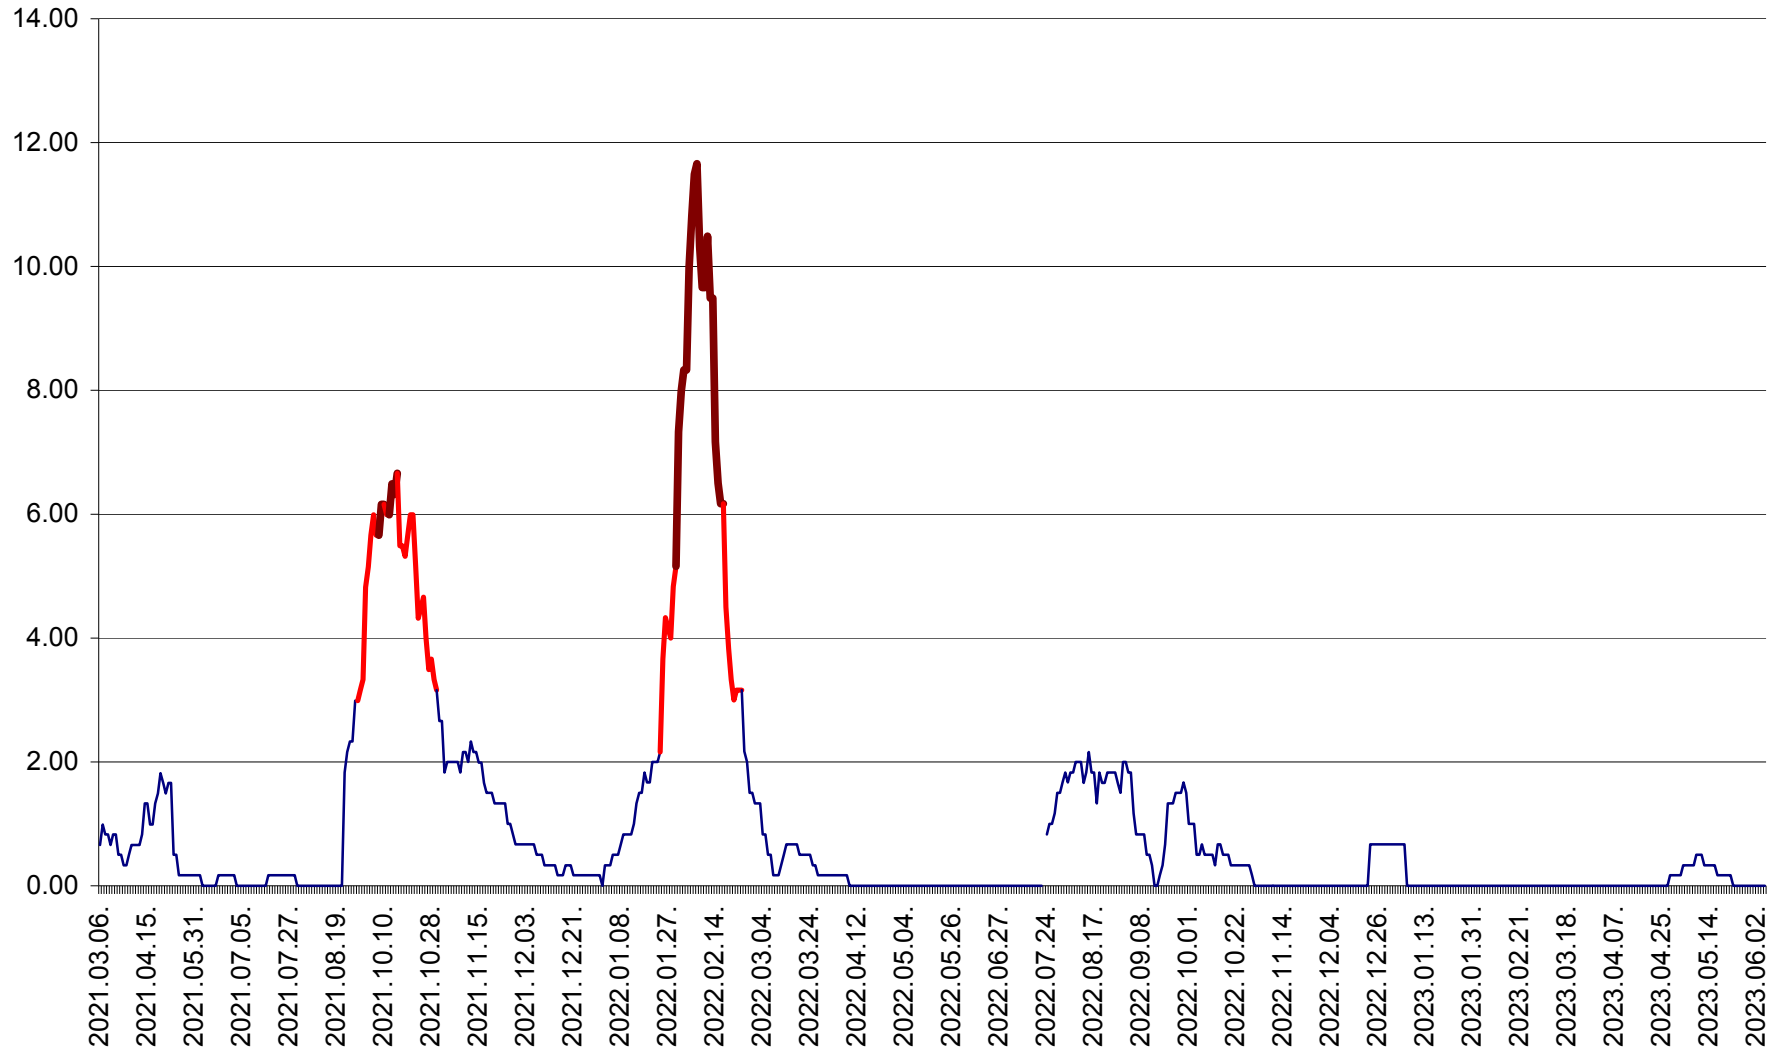

Total - Evolutia incidentei cumulate pe 14 zile la ‰ de locuitori
2021.03.07. - 2023.06.05.