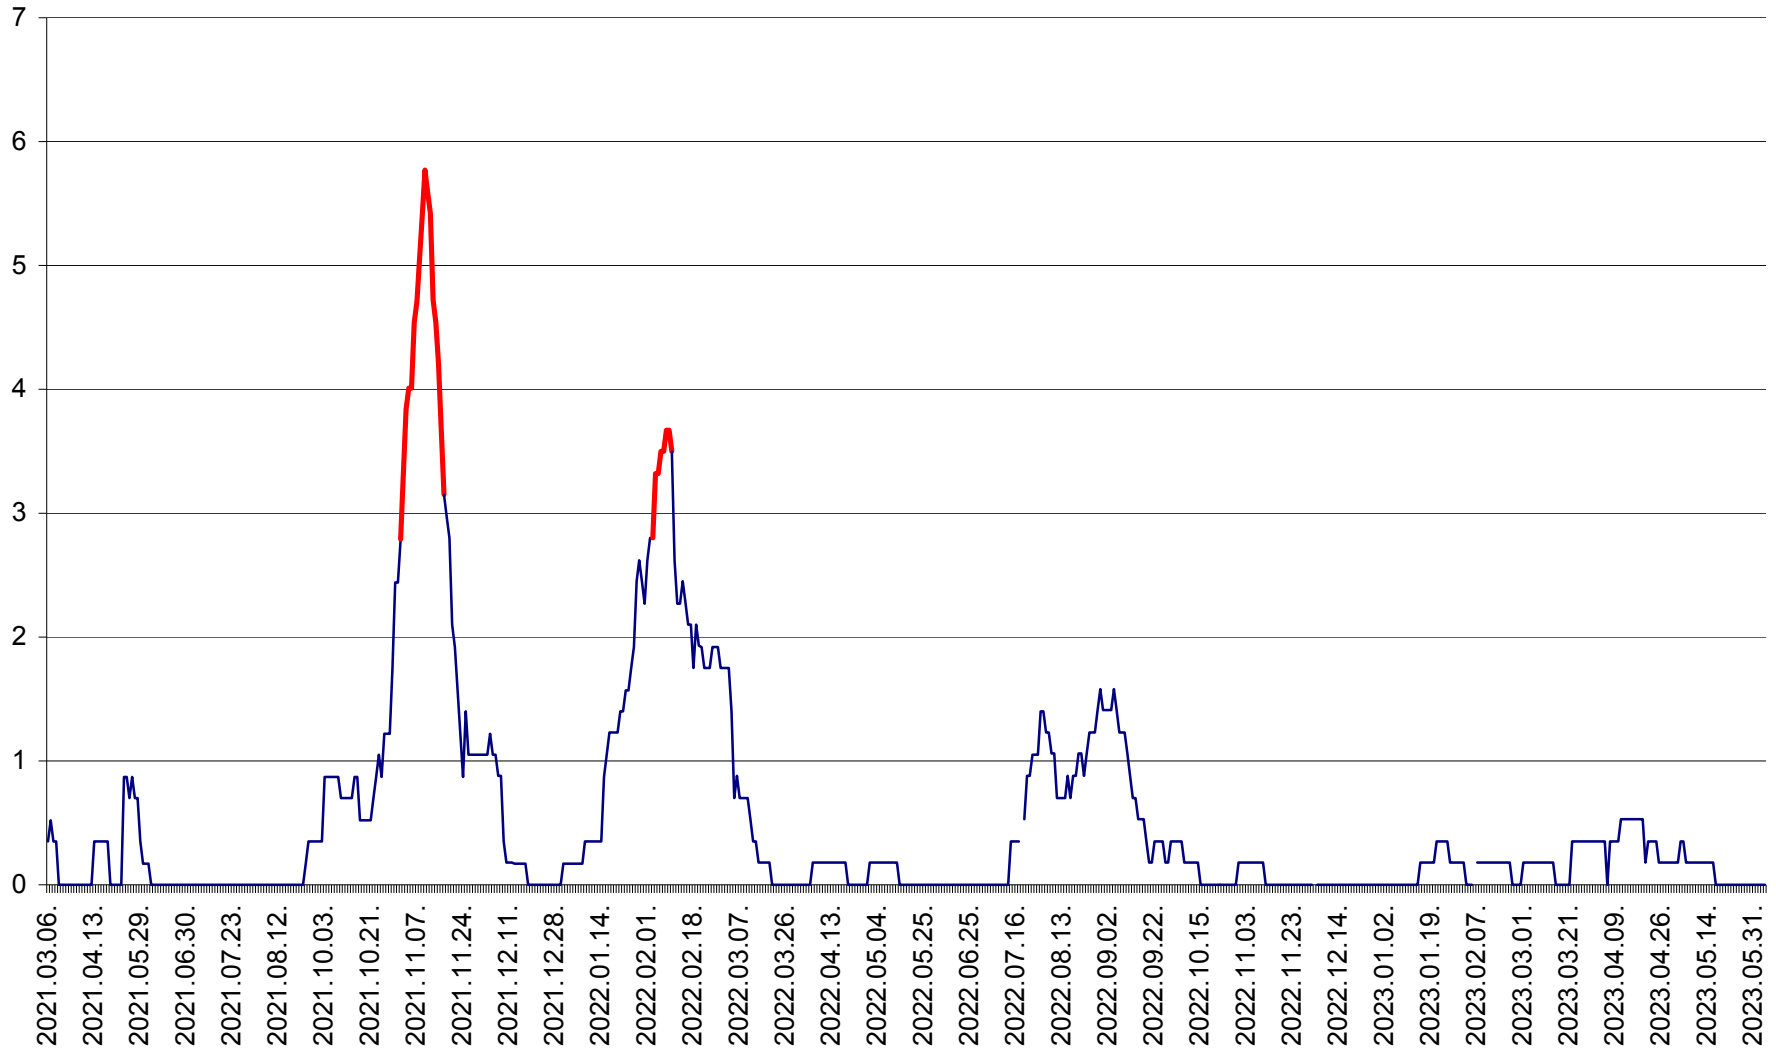

ORAȘ BĂLAN - Evoluția incidenței cumulate pe 14 zile la ‰ de locuitori  
2021.03.07. - 2023.06.05.

BILBOR - Evolutia incidentei cumulate pe 14 zile la ‰ de locuitori  
2021.03.07. - 2023.06.05.

ORAȘ BORSEC - Evolutia incidentei cumulate pe 14 zile la ‰ de locuitori  
2021.03.07. - 2023.06.05.

CORBU - Evolutia incidentei cumulate pe 14 zile la ‰ de locuitori  
2021.03.07. - 2023.06.05.

CORUND - Evolutia incidentei cumulate pe 14 zile la ‰ de locuitori  
2021.03.07. - 2023.06.05.

COZMENI - Evolutia incidentei cumulate pe 14 zile la ‰ de locuitori  
2021.03.07. - 2023.06.05.

ORAȘ CRISTURU SECUIESC - Evolutia incidentei cumulate pe 14 zile la ‰ de locuitori  
2021.03.07. - 2023.06.05.

DĂNEȘTI - Evolutia incidentei cumulate pe 14 zile la ‰ de locuitori  
2021.03.07. - 2023.06.05.

DÂRJIU - Evolutia incidentei cumulate pe 14 zile la ‰ de locuitori  
2021.03.07. - 2023.06.05.

DEALU - Evolutia incidentei cumulate pe 14 zile la ‰ de locuitori  
2021.03.07. - 2023.06.05.

DITRĂU - Evolutia incidentei cumulate pe 14 zile la ‰ de locuitori  
2021.03.07. - 2023.06.05.