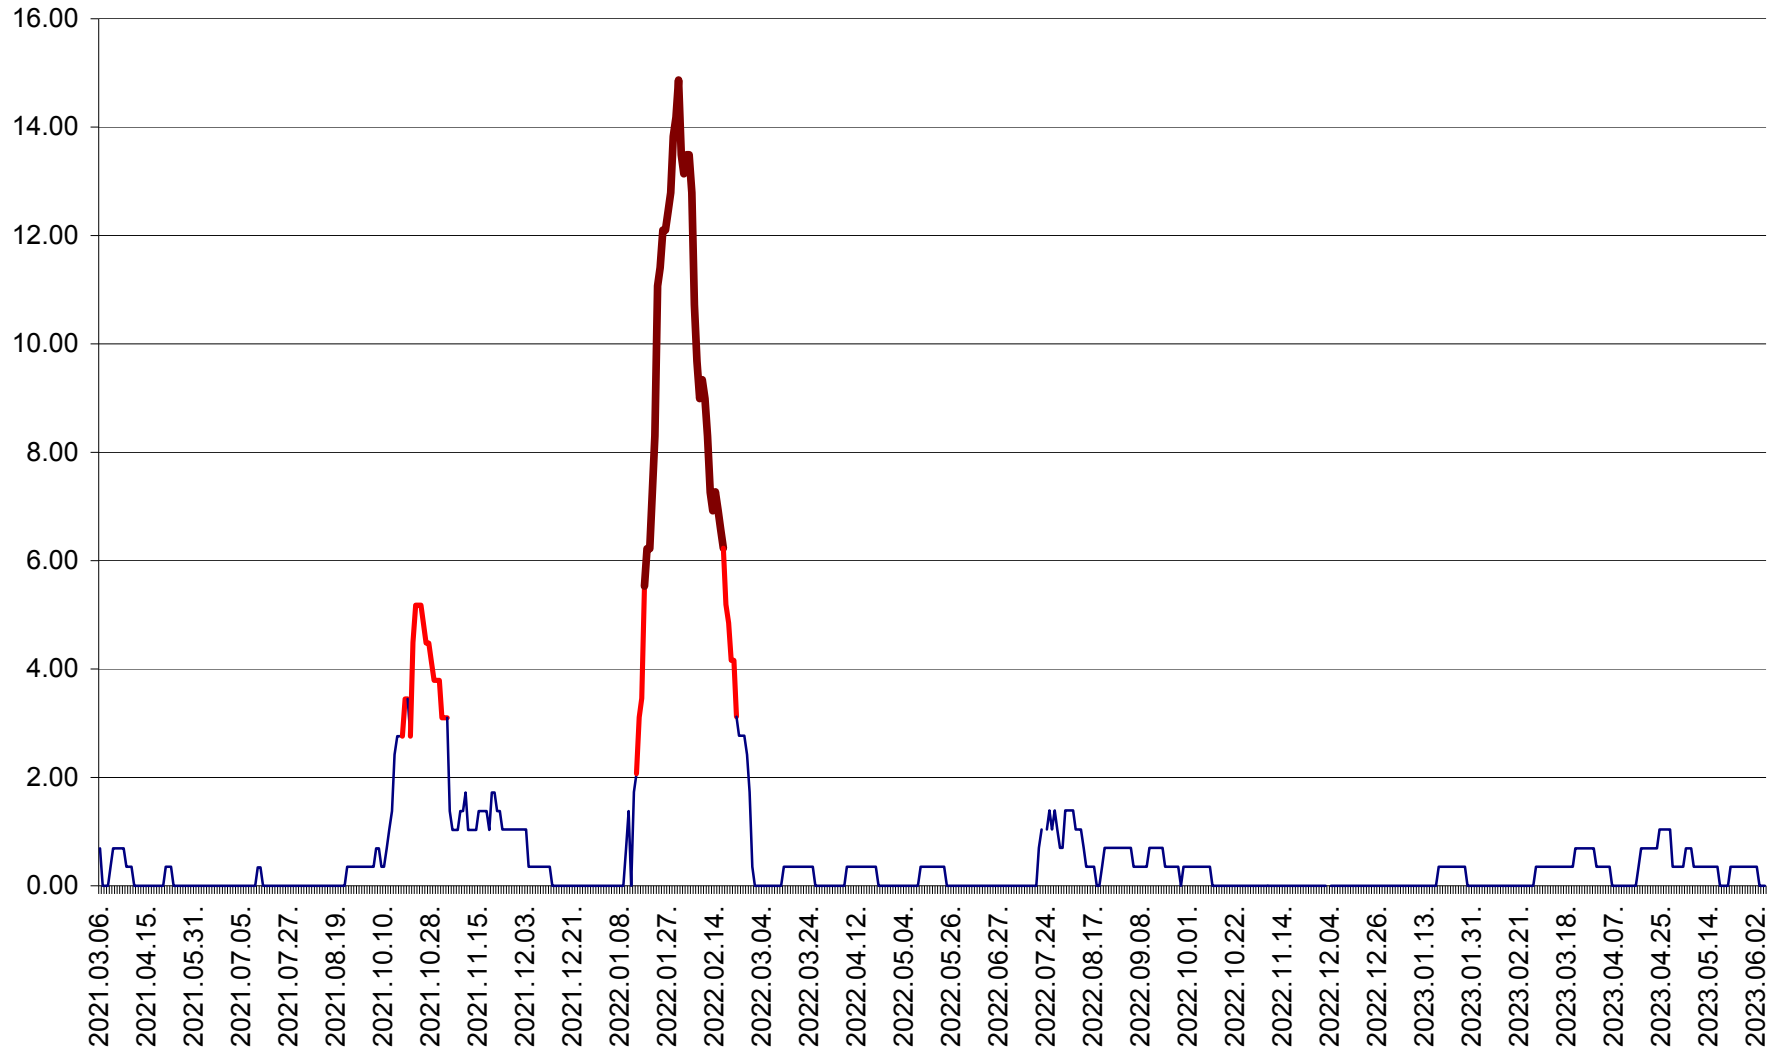

ORAȘ BĂLAN - Evoluția incidenței cumulate pe 14 zile la ‰ de locuitori  
2021.03.07. - 2023.06.05.

BILBOR - Evolutia incidentei cumulate pe 14 zile la ‰ de locuitori  
2021.03.07. - 2023.06.05.

ORAȘ BORSEC - Evolutia incidentei cumulate pe 14 zile la ‰ de locuitori  
2021.03.07. - 2023.06.05.

BRĂDEȘTI - Evoluția incidenței cumulate pe 14 zile la ‰ de locuitori  
2021.03.07. - 2023.06.05.

CĂPÂLNÎȚA - Evoluția incidenței cumulate pe 14 zile la ‰ de locuitori  
2021.03.07. - 2023.06.05.

CÂRȚA - Evolutia incidentei cumulate pe 14 zile la ‰ de locuitori  
2021.03.07. - 2023.06.05.

CICEU - Evolutia incidentei cumulate pe 14 zile la ‰ de locuitori  
2021.03.07. - 2023.06.05.

CIUCSÂNGEORGIU - Evolutia incidentei cumulate pe 14 zile la ‰ de locuitori  
2021.03.07. - 2023.06.05.

CIUMANI - Evolutia incidentei cumulate pe 14 zile la ‰ de locuitori  
2021.03.07. - 2023.06.05.

CORBU - Evolutia incidentei cumulate pe 14 zile la ‰ de locuitori  
2021.03.07. - 2023.06.05.

CORUND - Evolutia incidentei cumulate pe 14 zile la ‰ de locuitori  
2021.03.07. - 2023.06.05.

COZMENI - Evolutia incidentei cumulate pe 14 zile la ‰ de locuitori  
2021.03.07. - 2023.06.05.