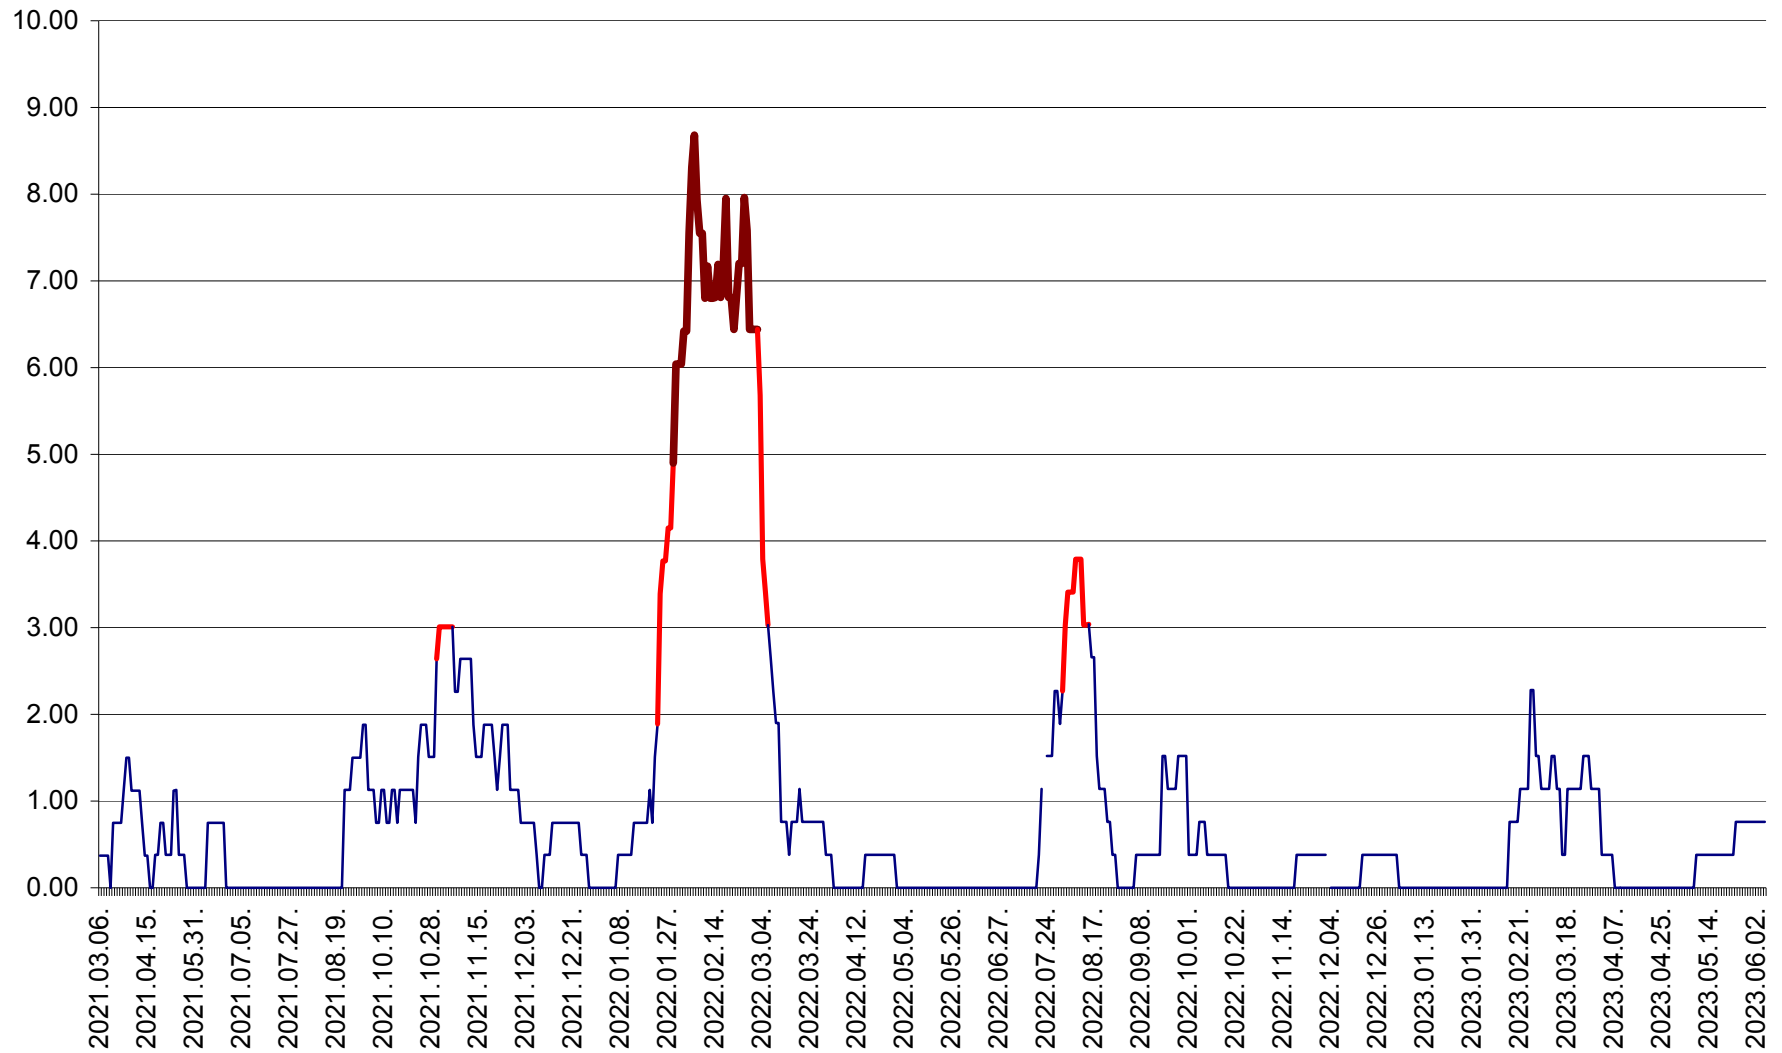

ATID - Evolutia incidentei cumulate pe 14 zile la ‰ de locuitori  
2021.03.07. - 2023.06.05.

AVRĂMEȘTI - Evolutia incidentei cumulate pe 14 zile la ‰ de locuitori  
2021.03.07. - 2023.06.05.

ORAȘ BĂILE TUȘNAD - Evolutia incidentei cumulate pe 14 zile la ‰ de locuitori  
2021.03.07. - 2023.06.05.

ORAȘ BĂLAN - Evoluția incidenței cumulate pe 14 zile la ‰ de locuitori  
2021.03.07. - 2023.06.05.

BILBOR - Evolutia incidentei cumulate pe 14 zile la ‰ de locuitori  
2021.03.07. - 2023.06.05.

ORAȘ BORSEC - Evolutia incidentei cumulate pe 14 zile la ‰ de locuitori  
2021.03.07. - 2023.06.05.

BRĂDEȘTI - Evoluția incidenței cumulate pe 14 zile la ‰ de locuitori  
2021.03.07. - 2023.06.05.

CĂPÂLNÎȚA - Evoluția incidenței cumulate pe 14 zile la ‰ de locuitori  
2021.03.07. - 2023.06.05.

CÂRȚA - Evolutia incidentei cumulate pe 14 zile la ‰ de locuitori  
2021.03.07. - 2023.06.05.