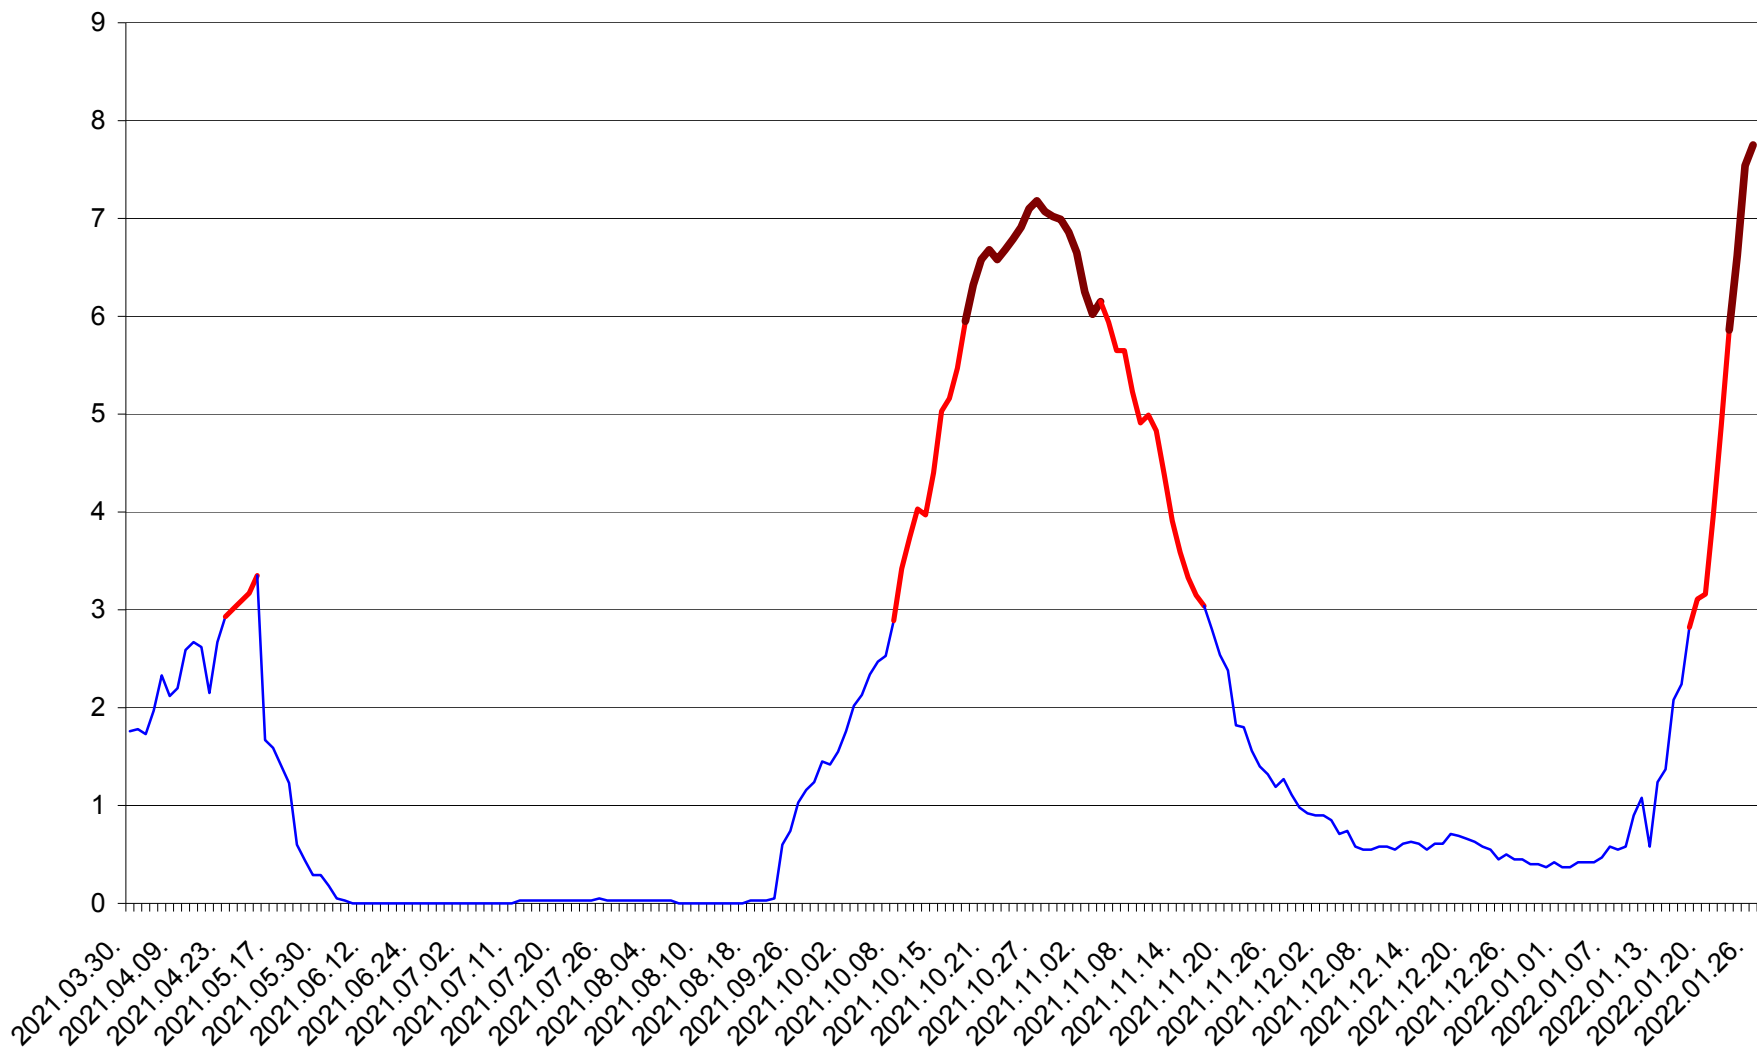

PĂULENI-CIUC - Evolutia incidentei cumulate pe 14 zile la % de locuitori
2021.04.01. - 2022.01.26.