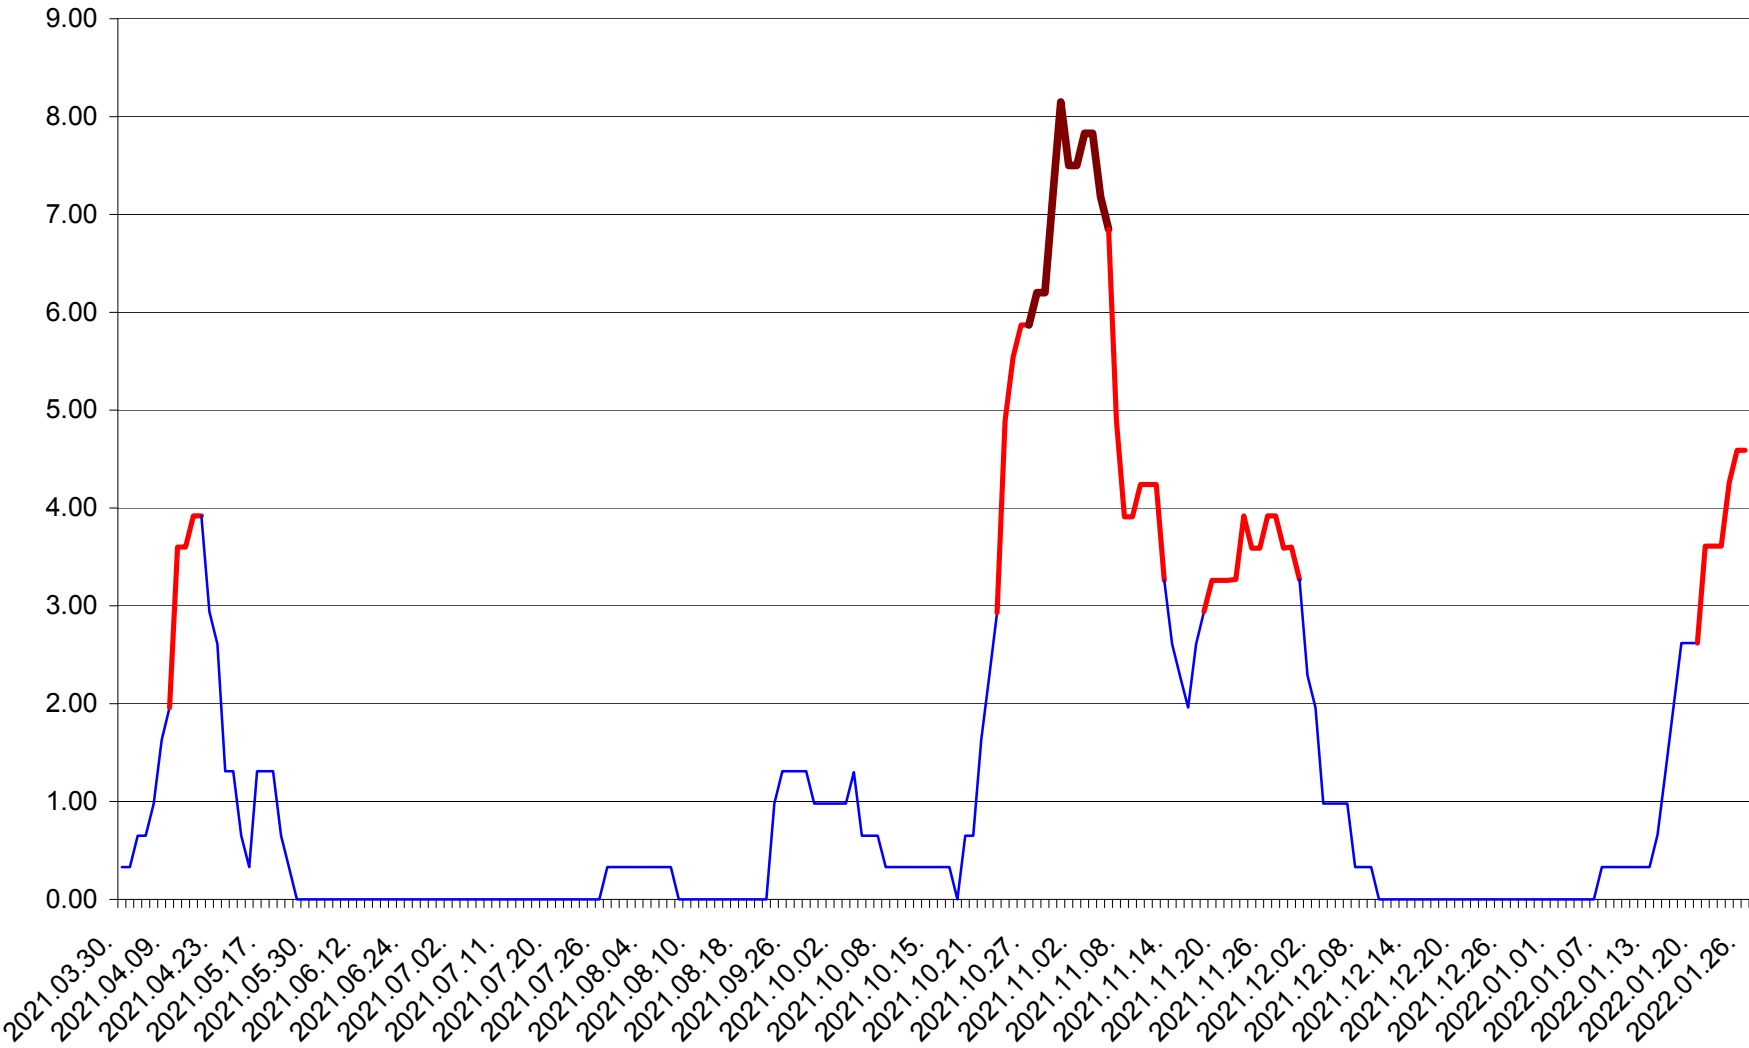

ATID - Evolutia incidentei cumulate pe 14 zile la % de locuitori  
2021.04.01. - 2022.01.26.

AVRĂMEȘTI - Evolutia incidentei cumulate pe 14 zile la ‰ de locuitori  
2021.04.01. - 2022.01.26.

ORAȘ BĂILE TUȘNAD - Evolutia incidentei cumulate pe 14 zile la ‰ de locuitori  
2021.04.01. - 2022.01.26.

ORAȘ BĂLAN - Evolutia incidentei cumulate pe 14 zile la ‰ de locuitori  
2021.04.01. - 2022.01.26.

BILBOR - Evolutia incidentei cumulate pe 14 zile la ‰ de locuitori  
2021.04.01. - 2022.01.26.

ORAȘ BORSEC - Evolutia incidentei cumulate pe 14 zile la ‰ de locuitori  
2021.04.01. - 2022.01.26.

BRĂDEȘTI - Evolutia incidentei cumulate pe 14 zile la ‰ de locuitori  
2021.04.01. - 2022.01.26.

CĂPÂLNIȚA - Evolutia incidentei cumulate pe 14 zile la ‰ de locuitori  
2021.04.01. - 2022.01.26.

CÂRȚA - Evolutia incidentei cumulate pe 14 zile la ‰ de locuitori  
2021.04.01. - 2022.01.26.