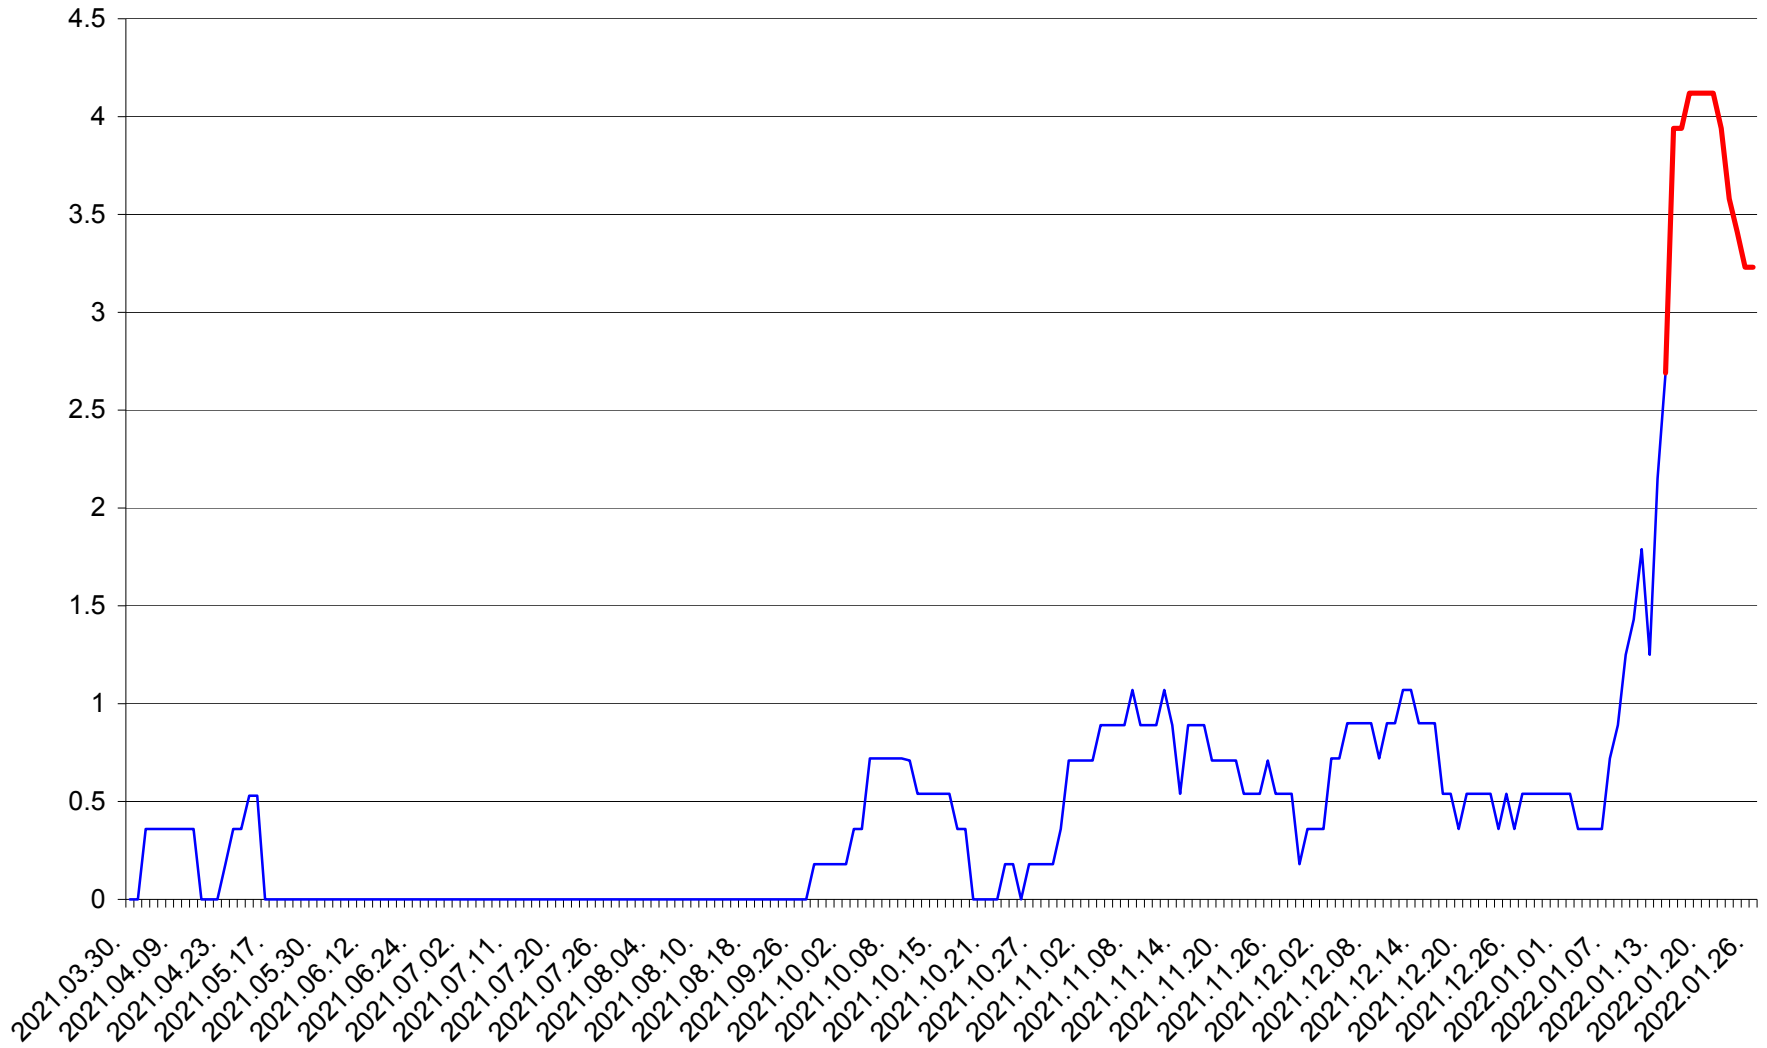

MUNICIPIUL GHEORGHENI - Evolutia incidentei cumulate pe 14 zile la ‰ de locuitori  
2021.04.01. - 2022.01.26.

JOSENI - Evolutia incidentei cumulate pe 14 zile la ‰ de locuitori  
2021.04.01. - 2022.01.26.

LĂZAREA - Evolutia incidentei cumulate pe 14 zile la % de locuitori  
2021.04.01. - 2022.01.26.

LELICENI - Evolutia incidentei cumulate pe 14 zile la ‰ de locuitori  
2021.04.01. - 2022.01.26.

LUETA - Evolutia incidentei cumulate pe 14 zile la ‰ de locuitori  
2021.04.01. - 2022.01.26.

LUNCA DE JOS - Evolutia incidentei cumulate pe 14 zile la ‰ de locuitori  
2021.04.01. - 2022.01.26.

LUNCA DE SUS - Evolutia incidentei cumulate pe 14 zile la ‰ de locuitori  
2021.04.01. - 2022.01.26.