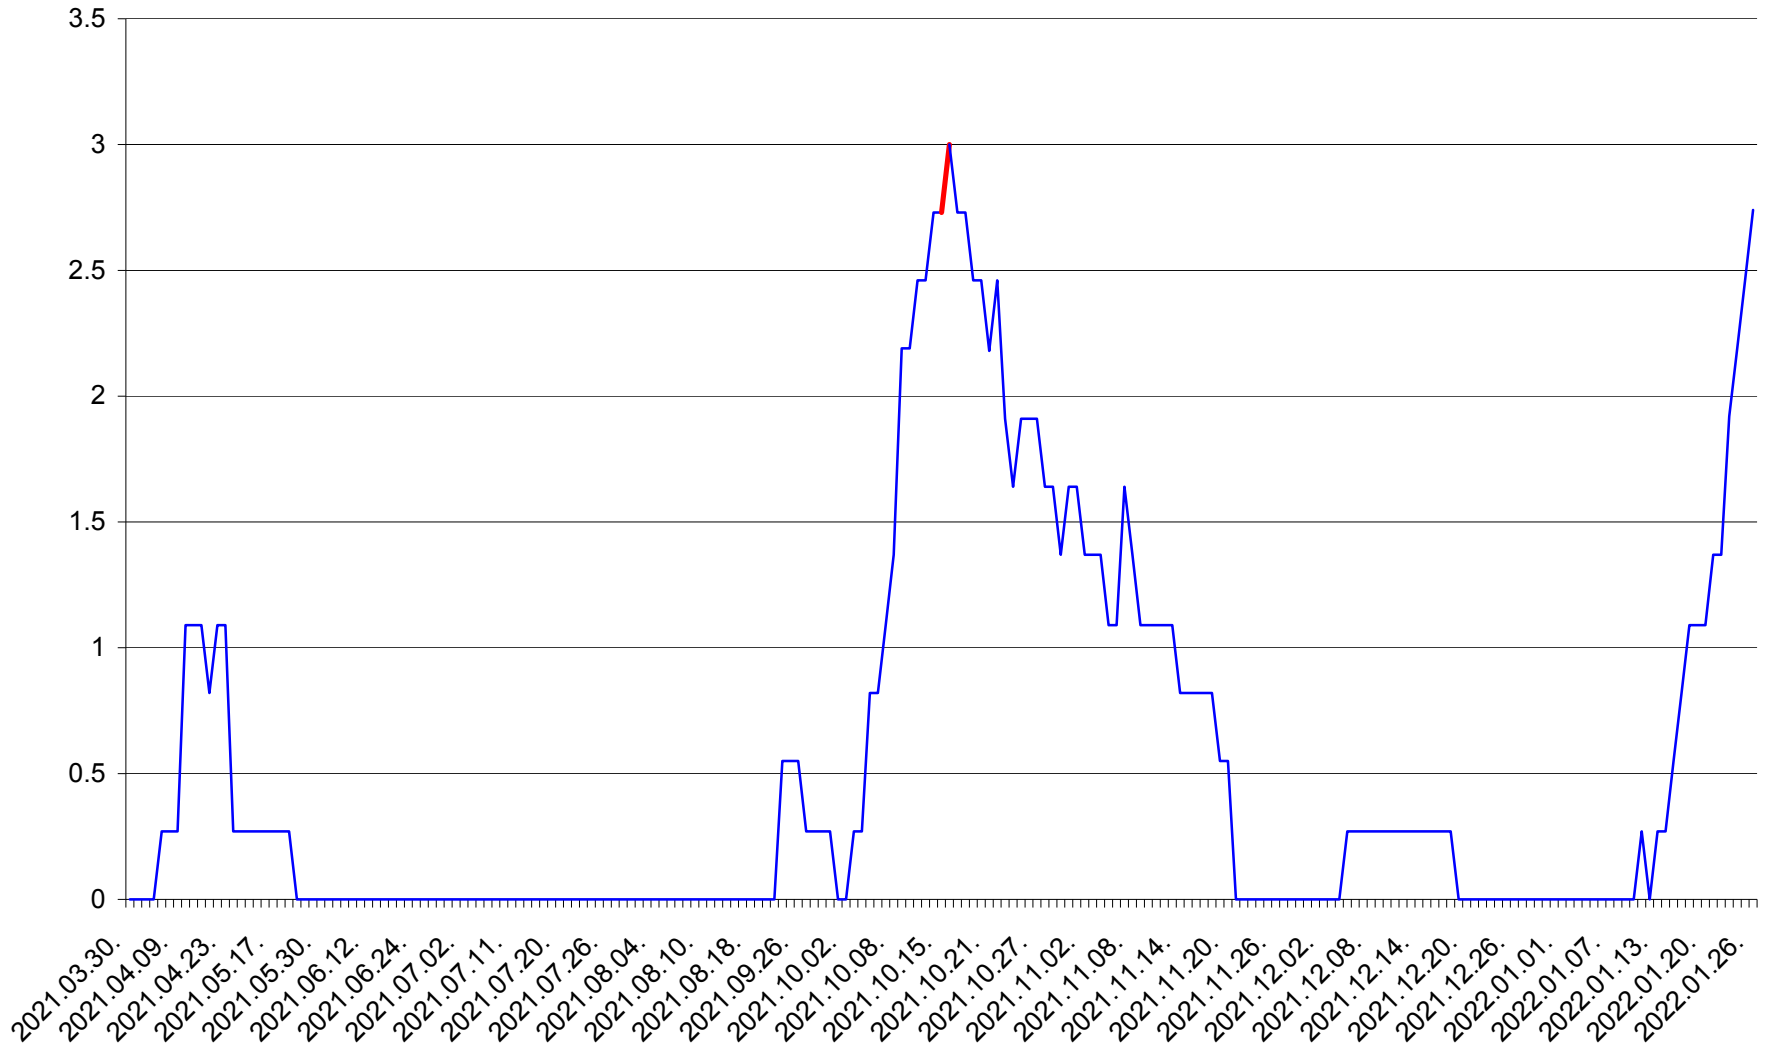

FELICENI - Evolutia incidentei cumulate pe 14 zile la % de locuitori  
2021.04.01. - 2022.01.26.

FRUMOASA - Evolutia incidentei cumulate pe 14 zile la ‰ de locuitori  
2021.04.01. - 2022.01.26.

GĂLĂUȚAȘ - Evolutia incidentei cumulate pe 14 zile la ‰ de locuitori  
2021.04.01. - 2022.01.26.

MUNICIPIUL GHEORGHENI - Evolutia incidentei cumulate pe 14 zile la ‰ de locuitori  
2021.04.01. - 2022.01.26.

JOSENI - Evolutia incidentei cumulate pe 14 zile la ‰ de locuitori  
2021.04.01. - 2022.01.26.

LĂZAREA - Evolutia incidentei cumulate pe 14 zile la % de locuitori  
2021.04.01. - 2022.01.26.

LELICENI - Evolutia incidentei cumulate pe 14 zile la ‰ de locuitori  
2021.04.01. - 2022.01.26.

LUETA - Evolutia incidentei cumulate pe 14 zile la ‰ de locuitori  
2021.04.01. - 2022.01.26.

LUNCA DE JOS - Evolutia incidentei cumulate pe 14 zile la ‰ de locuitori  
2021.04.01. - 2022.01.26.

LUNCA DE SUS - Evolutia incidentei cumulate pe 14 zile la ‰ de locuitori  
2021.04.01. - 2022.01.26.