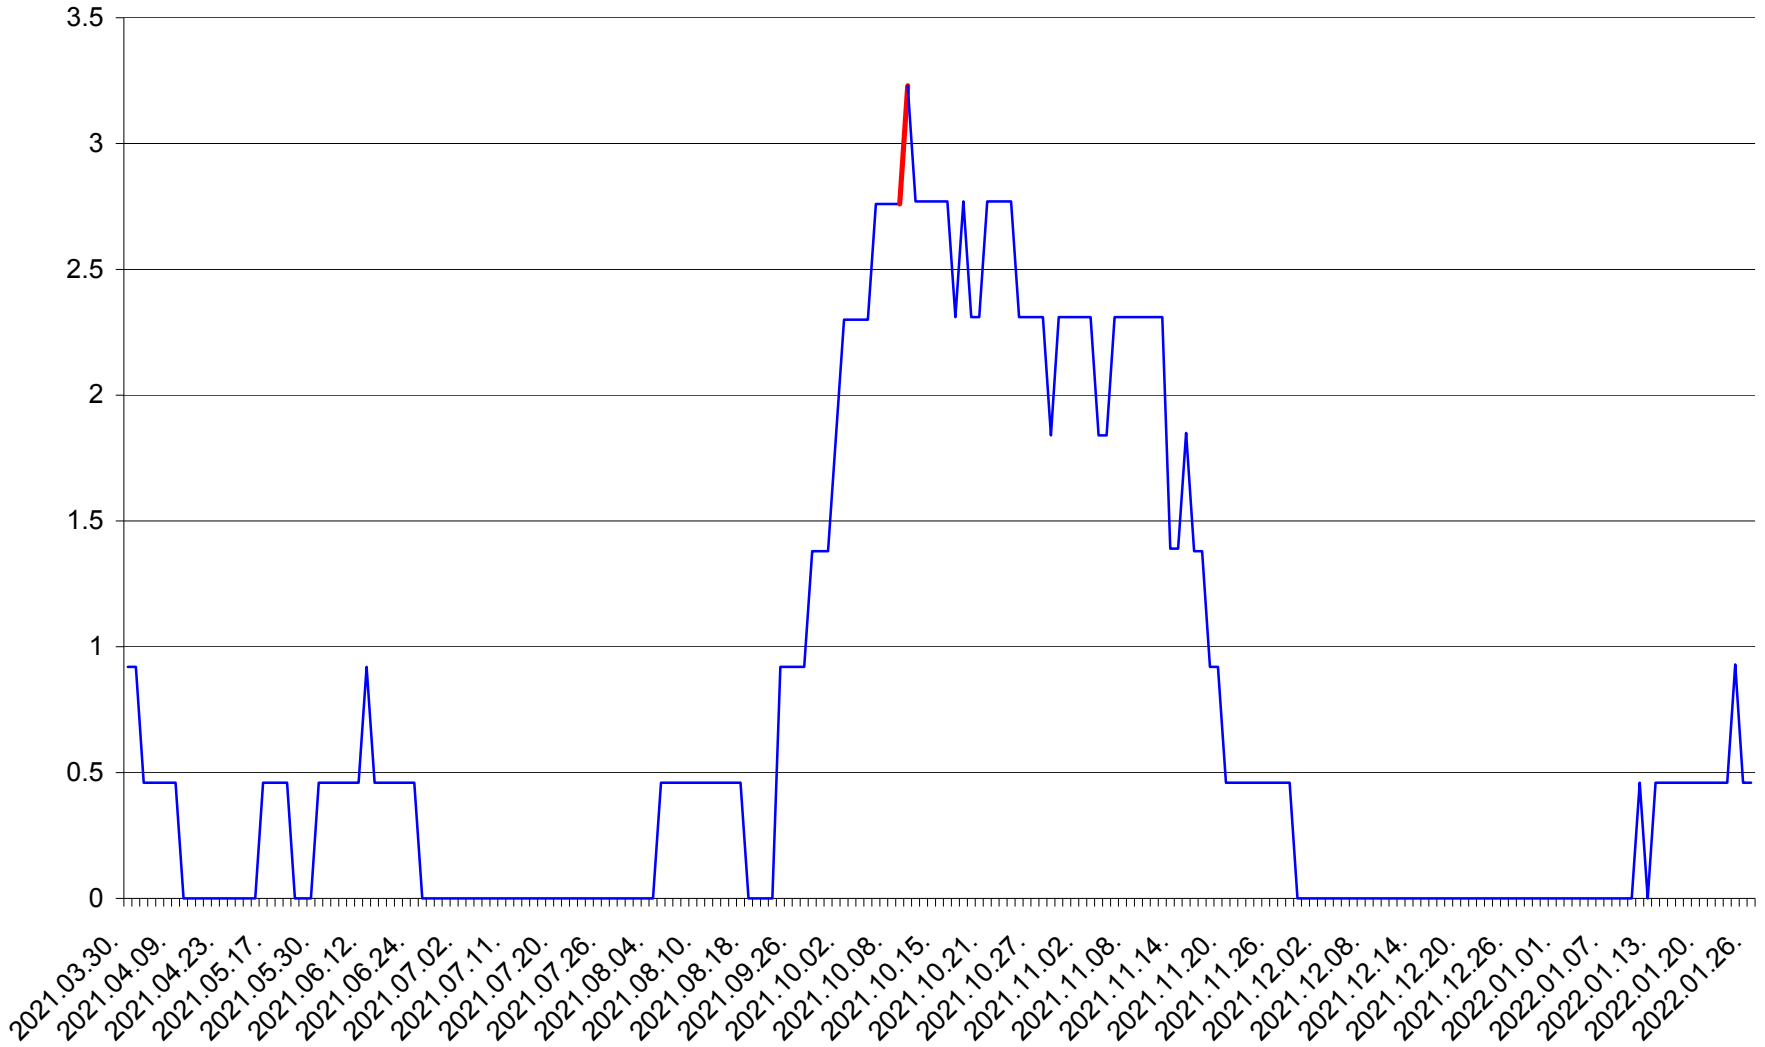

ULIEȘ - Evolutia incidentei cumulate pe 14 zile la ‰ de locuitori
2021.04.01. - 2022.01.26.

TUȘNAD - Evolutia incidentei cumulate pe 14 zile la ‰ de locuitori
2021.04.01. - 2022.01.26.