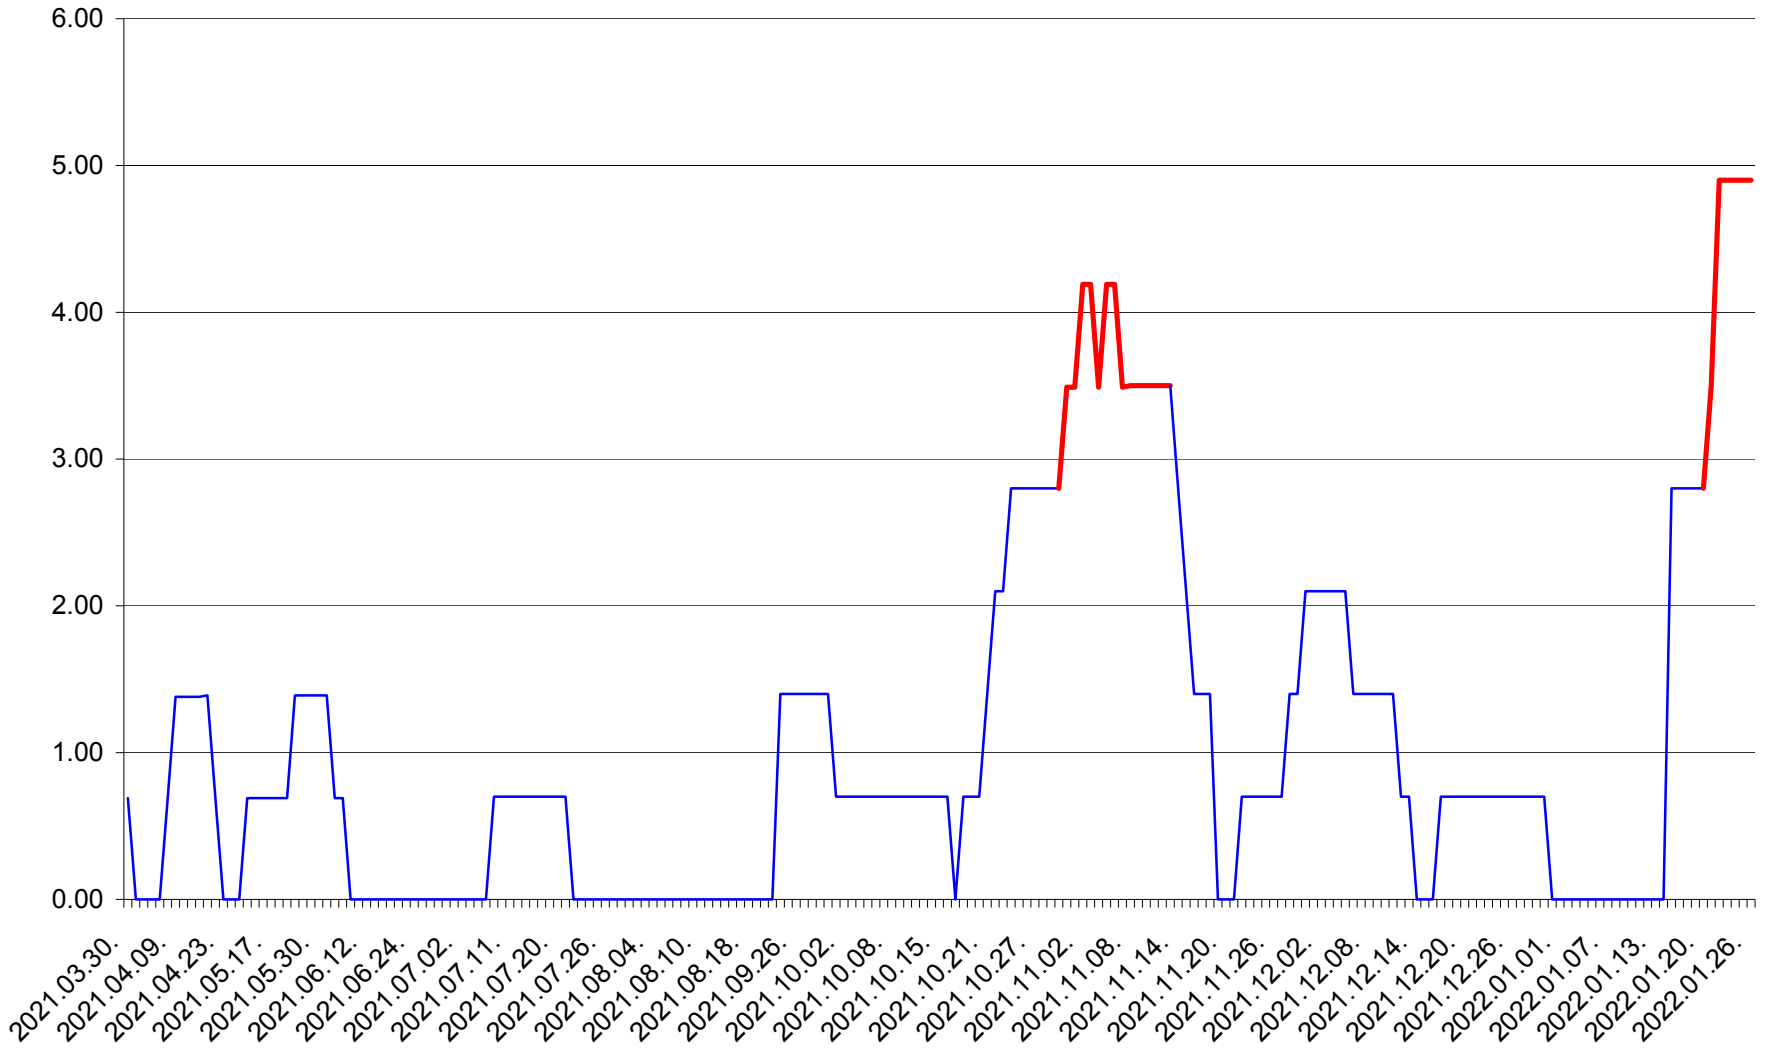

ORAȘ BĂLAN - Evolutia incidentei cumulate pe 14 zile la ‰ de locuitori  
2021.04.01. - 2022.01.26.

BILBOR - Evolutia incidentei cumulate pe 14 zile la ‰ de locuitori  
2021.04.01. - 2022.01.26.

ORAȘ BORSEC - Evolutia incidentei cumulate pe 14 zile la ‰ de locuitori  
2021.04.01. - 2022.01.26.

BRĂDEȘTI - Evolutia incidentei cumulate pe 14 zile la ‰ de locuitori  
2021.04.01. - 2022.01.26.

CĂPÂLNIȚA - Evolutia incidentei cumulate pe 14 zile la ‰ de locuitori  
2021.04.01. - 2022.01.26.

CÂRȚA - Evolutia incidentei cumulate pe 14 zile la ‰ de locuitori  
2021.04.01. - 2022.01.26.

CICEU - Evolutia incidentei cumulate pe 14 zile la ‰ de locuitori  
2021.04.01. - 2022.01.26.

CIUCSÂNGEORGIU - Evolutia incidentei cumulate pe 14 zile la % de locuitori  
2021.04.01. - 2022.01.26.

CIUMANI - Evolutia incidentei cumulate pe 14 zile la ‰ de locuitori  
2021.04.01. - 2022.01.26.

CORBU - Evolutia incidentei cumulate pe 14 zile la ‰ de locuitori  
2021.04.01. - 2022.01.26.

CORUND - Evolutia incidentei cumulate pe 14 zile la ‰ de locuitori  
2021.04.01. - 2022.01.26.

COZMENI - Evolutia incidentei cumulate pe 14 zile la ‰ de locuitori  
2021.04.01. - 2022.01.26.