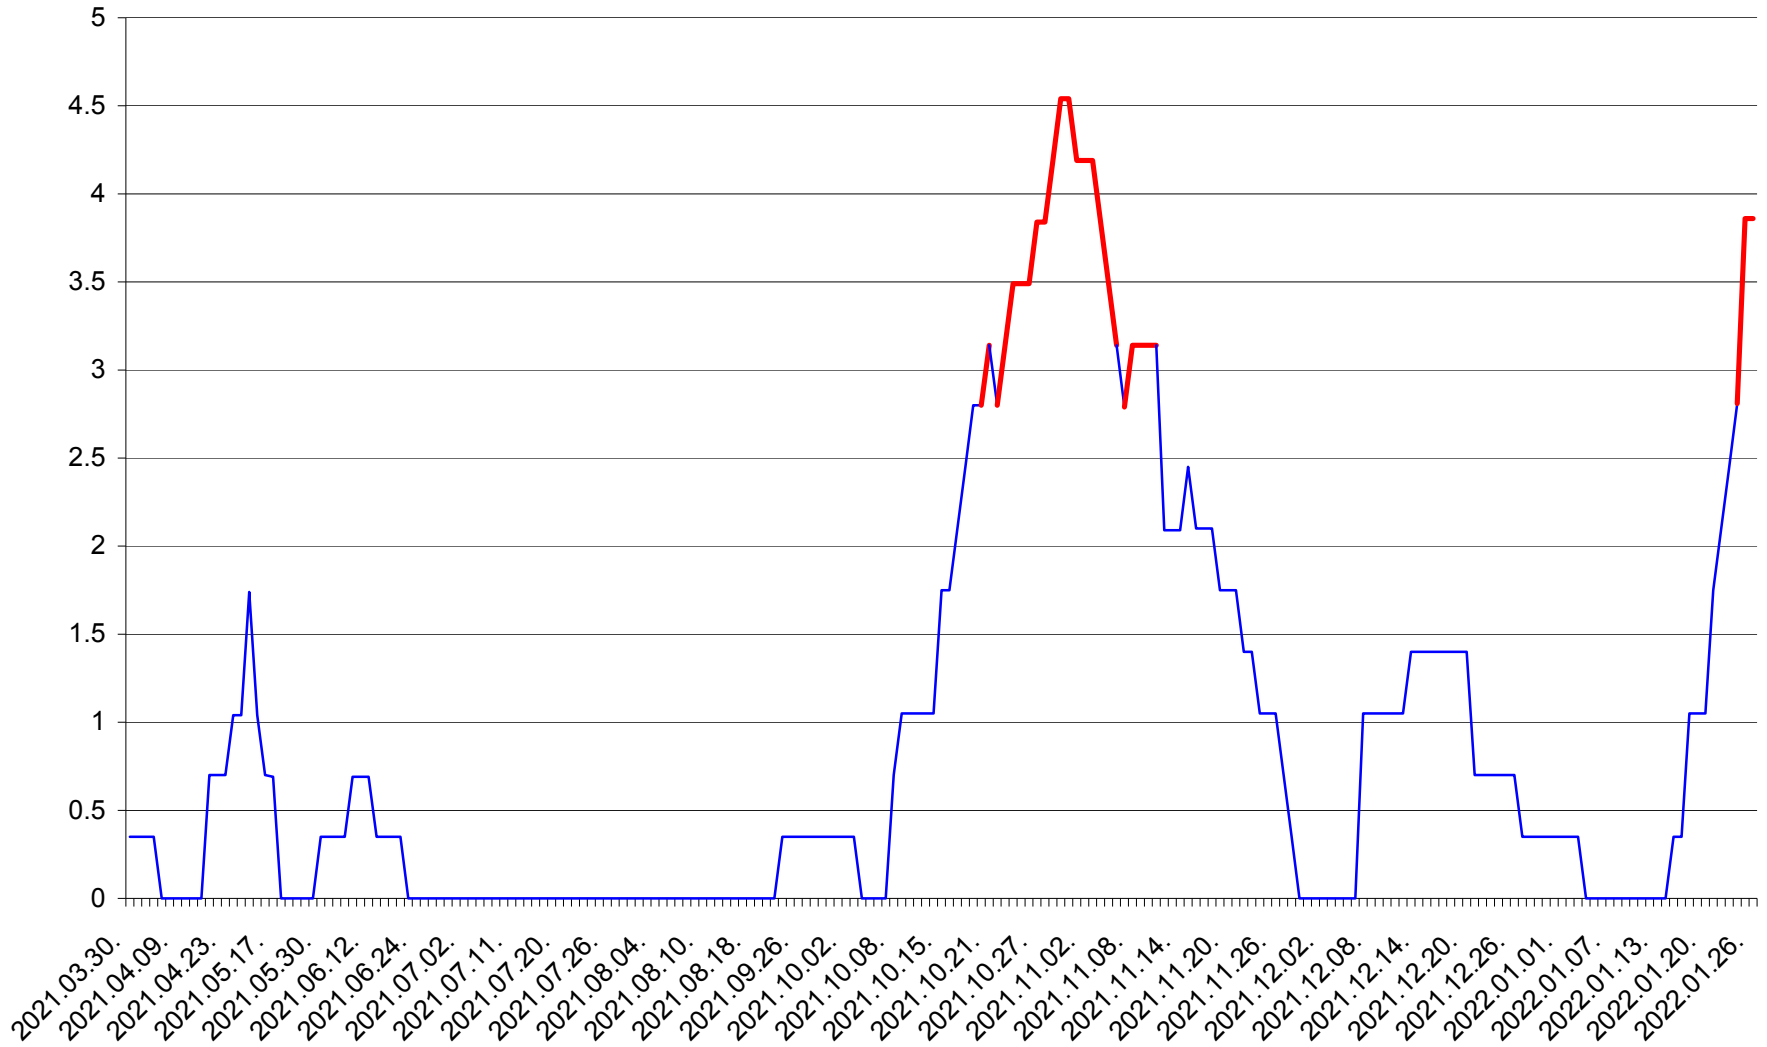

SICULENI - Evolutia incidentei cumulate pe 14 zile la % de locuitori
2021.04.01. - 2022.01.26.