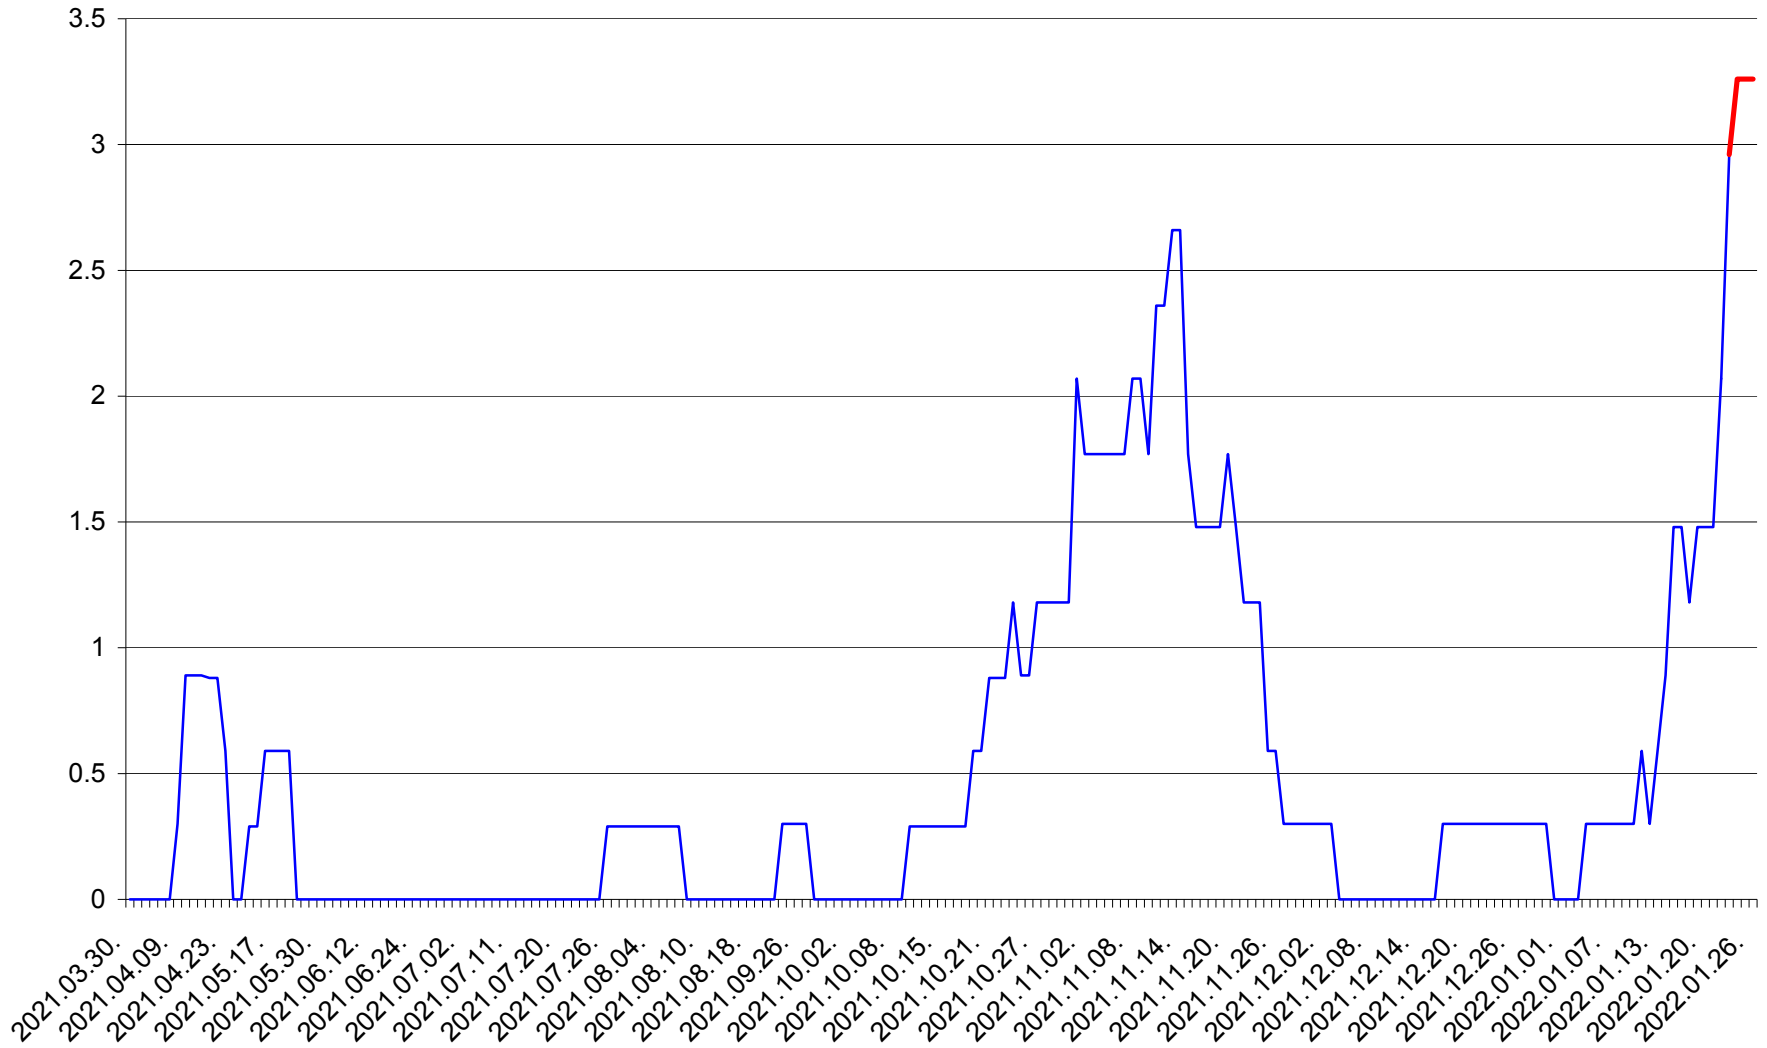

MUNICIPIUL GHEORGHENI - Evolutia incidentei cumulate pe 14 zile la ‰ de locuitori  
2021.04.01. - 2022.01.26.

JOSENI - Evolutia incidentei cumulate pe 14 zile la ‰ de locuitori  
2021.04.01. - 2022.01.26.

LĂZAREA - Evolutia incidentei cumulate pe 14 zile la % de locuitori  
2021.04.01. - 2022.01.26.

LELICENI - Evolutia incidentei cumulate pe 14 zile la ‰ de locuitori  
2021.04.01. - 2022.01.26.

LUETA - Evolutia incidentei cumulate pe 14 zile la ‰ de locuitori  
2021.04.01. - 2022.01.26.

LUNCA DE JOS - Evolutia incidentei cumulate pe 14 zile la ‰ de locuitori  
2021.04.01. - 2022.01.26.

LUNCA DE SUS - Evolutia incidentei cumulate pe 14 zile la ‰ de locuitori  
2021.04.01. - 2022.01.26.