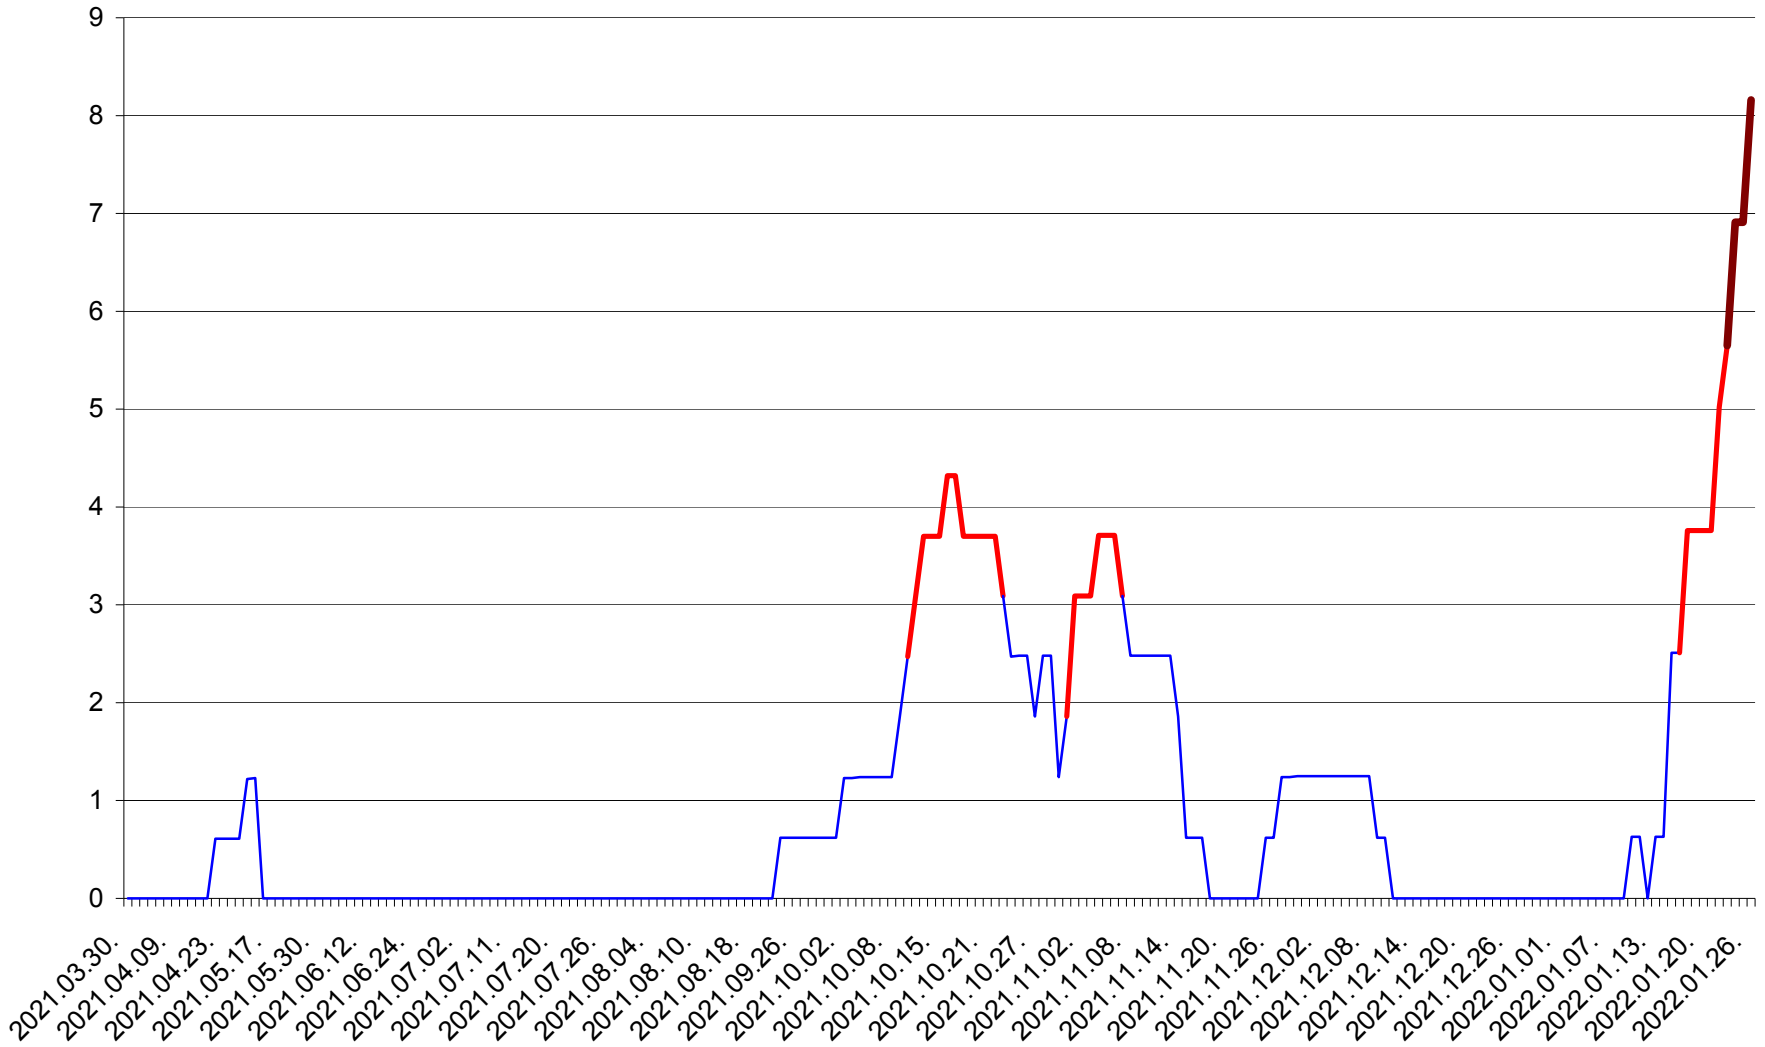

PLĂIEȘII DE JOS - Evolutia incidentei cumulate pe 14 zile la ‰ de locuitori  
2021.04.01. - 2022.01.26.

PORUMBENI - Evolutia incidentei cumulate pe 14 zile la ‰ de locuitori  
2021.04.01. - 2022.01.26.

PRAID - Evolutia incidentei cumulate pe 14 zile la ‰ de locuitori  
2021.04.01. - 2022.01.26.

RACU - Evolutia incidentei cumulate pe 14 zile la ‰ de locuitori  
2021.04.01. - 2022.01.26.

REMETEA - Evolutia incidentei cumulate pe 14 zile la % de locuitori  
2021.04.01. - 2022.01.26.