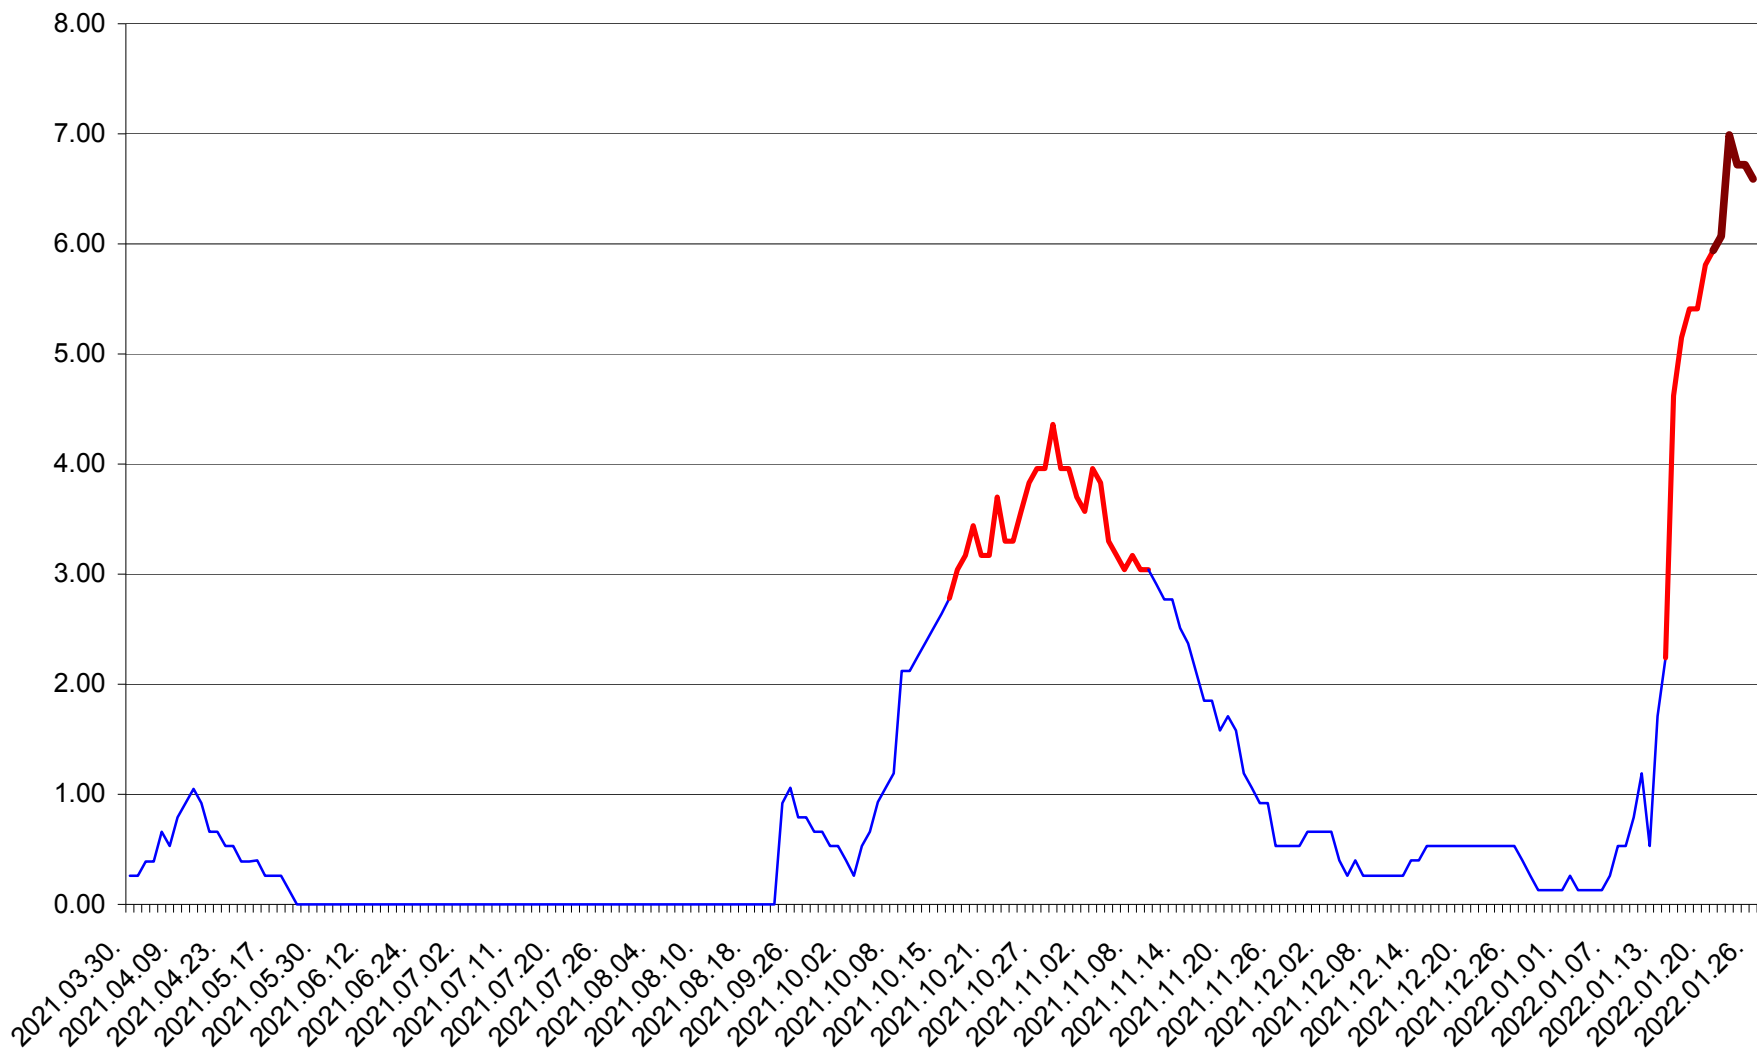

VOȘLĂBENI - Evolutia incidentei cumulate pe 14 zile la ‰ de locuitori
2021.04.01. - 2022.01.26.