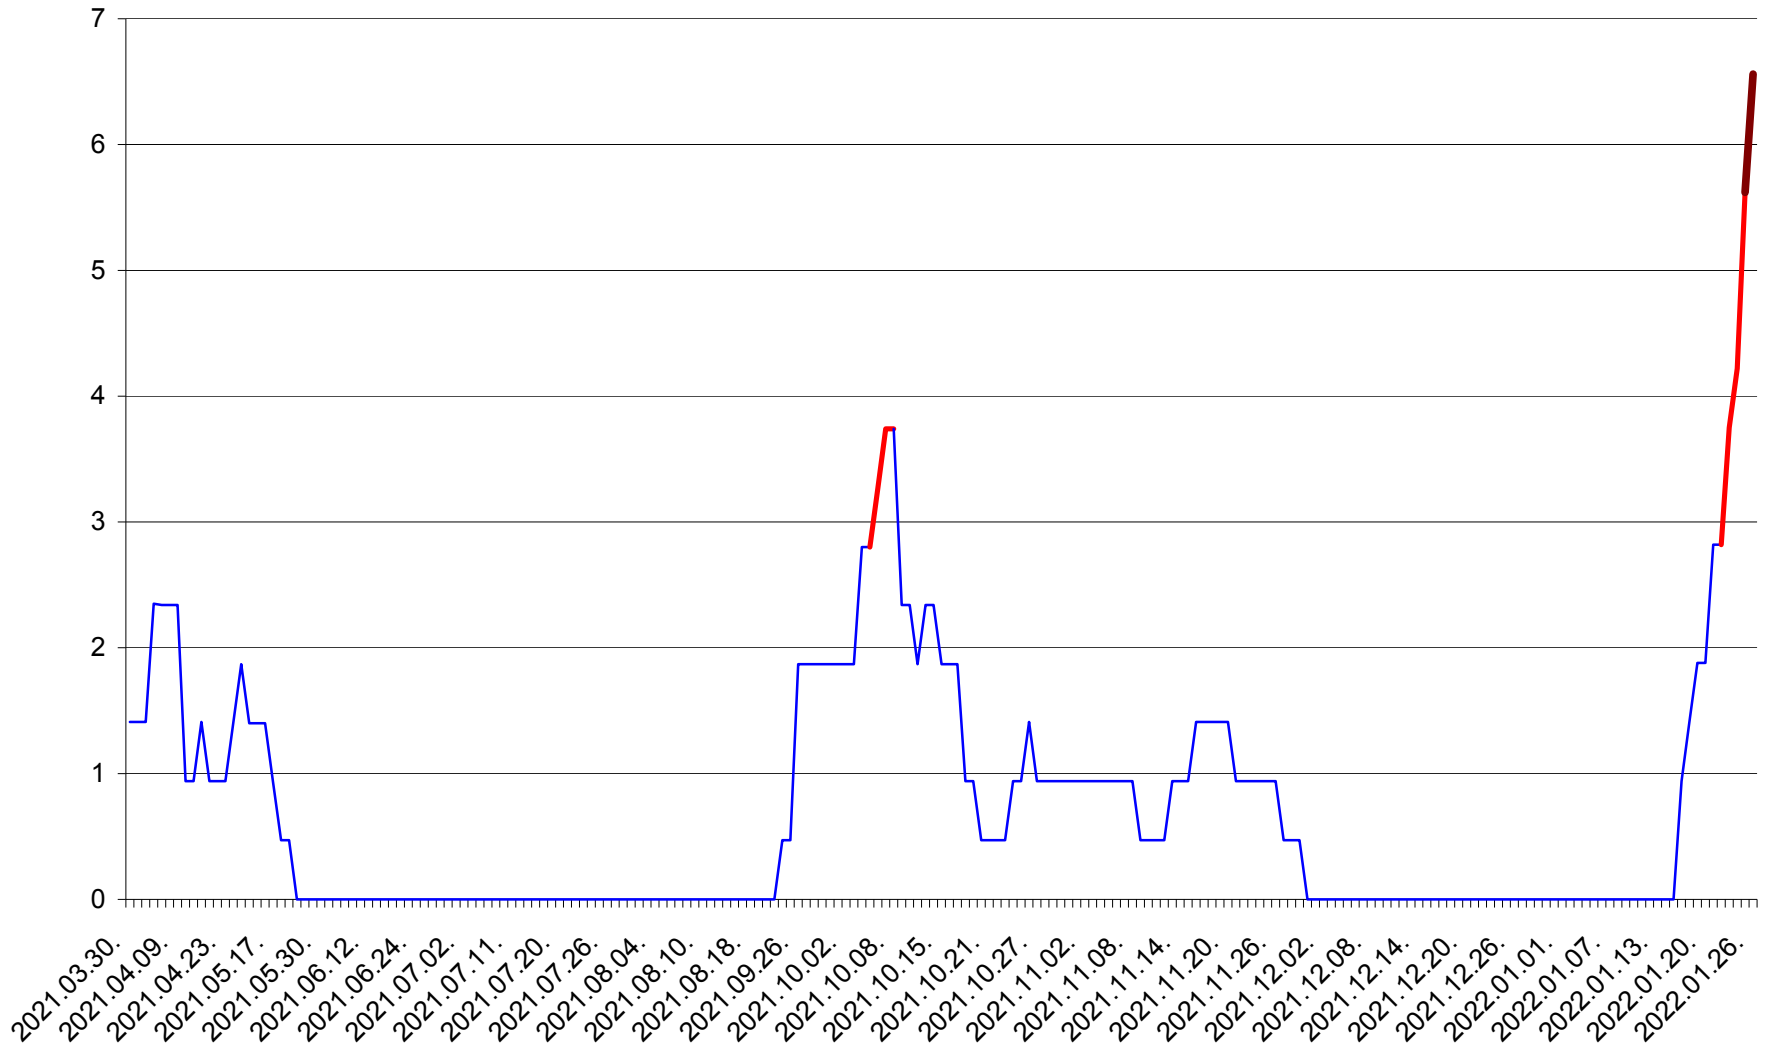

SECUIENI - Evolutia incidentei cumulate pe 14 zile la % de locuitori
2021.04.01. - 2022.01.26.