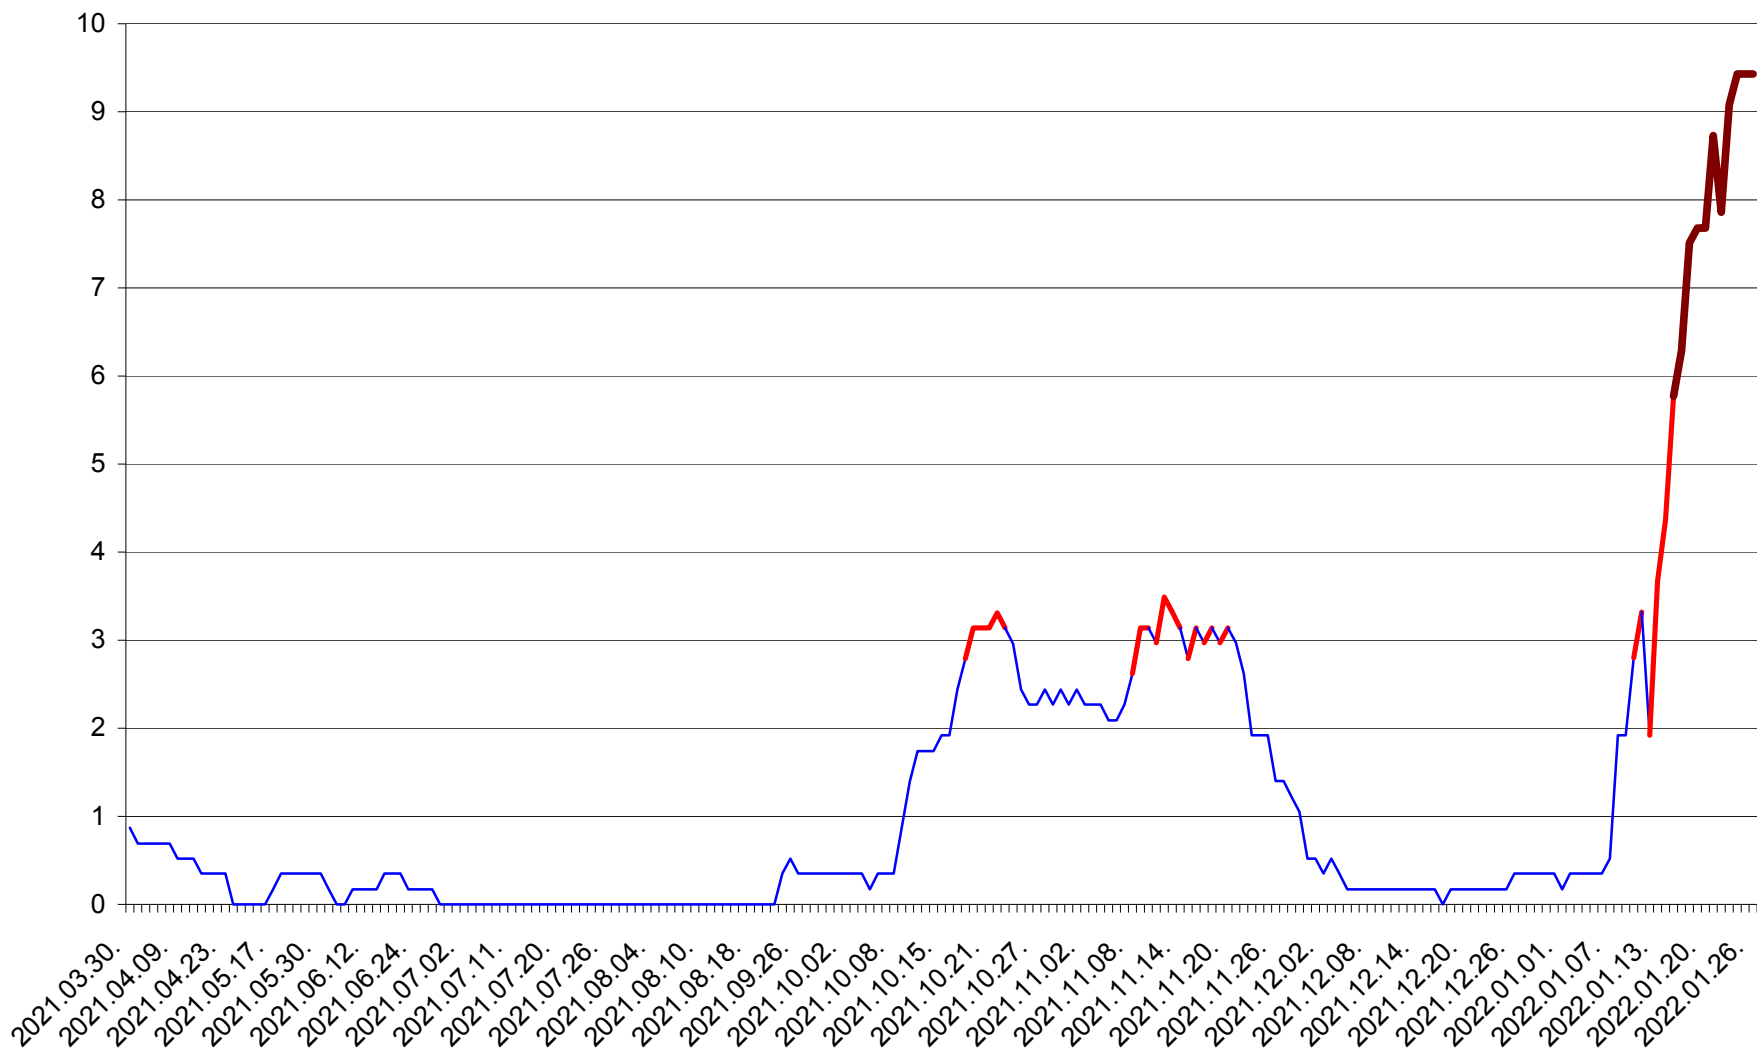

DÂRJIU - Evolutia incidentei cumulate pe 14 zile la ‰ de locuitori  
2021.04.01. - 2022.01.26.

DEALU - Evolutia incidentei cumulate pe 14 zile la ‰ de locuitori  
2021.04.01. - 2022.01.26.

DITRĂU - Evolutia incidentei cumulate pe 14 zile la ‰ de locuitori  
2021.04.01. - 2022.01.26.

FELICENI - Evolutia incidentei cumulate pe 14 zile la % de locuitori  
2021.04.01. - 2022.01.26.

FRUMOASA - Evolutia incidentei cumulate pe 14 zile la ‰ de locuitori  
2021.04.01. - 2022.01.26.

GĂLĂUȚAȘ - Evolutia incidentei cumulate pe 14 zile la ‰ de locuitori  
2021.04.01. - 2022.01.26.

MUNICIPIUL GHEORGHENI - Evolutia incidentei cumulate pe 14 zile la ‰ de locuitori  
2021.04.01. - 2022.01.26.

JOSENI - Evolutia incidentei cumulate pe 14 zile la ‰ de locuitori  
2021.04.01. - 2022.01.26.

LĂZAREA - Evolutia incidentei cumulate pe 14 zile la % de locuitori  
2021.04.01. - 2022.01.26.

LELICENI - Evolutia incidentei cumulate pe 14 zile la ‰ de locuitori  
2021.04.01. - 2022.01.26.

LUETA - Evolutia incidentei cumulate pe 14 zile la ‰ de locuitori  
2021.04.01. - 2022.01.26.