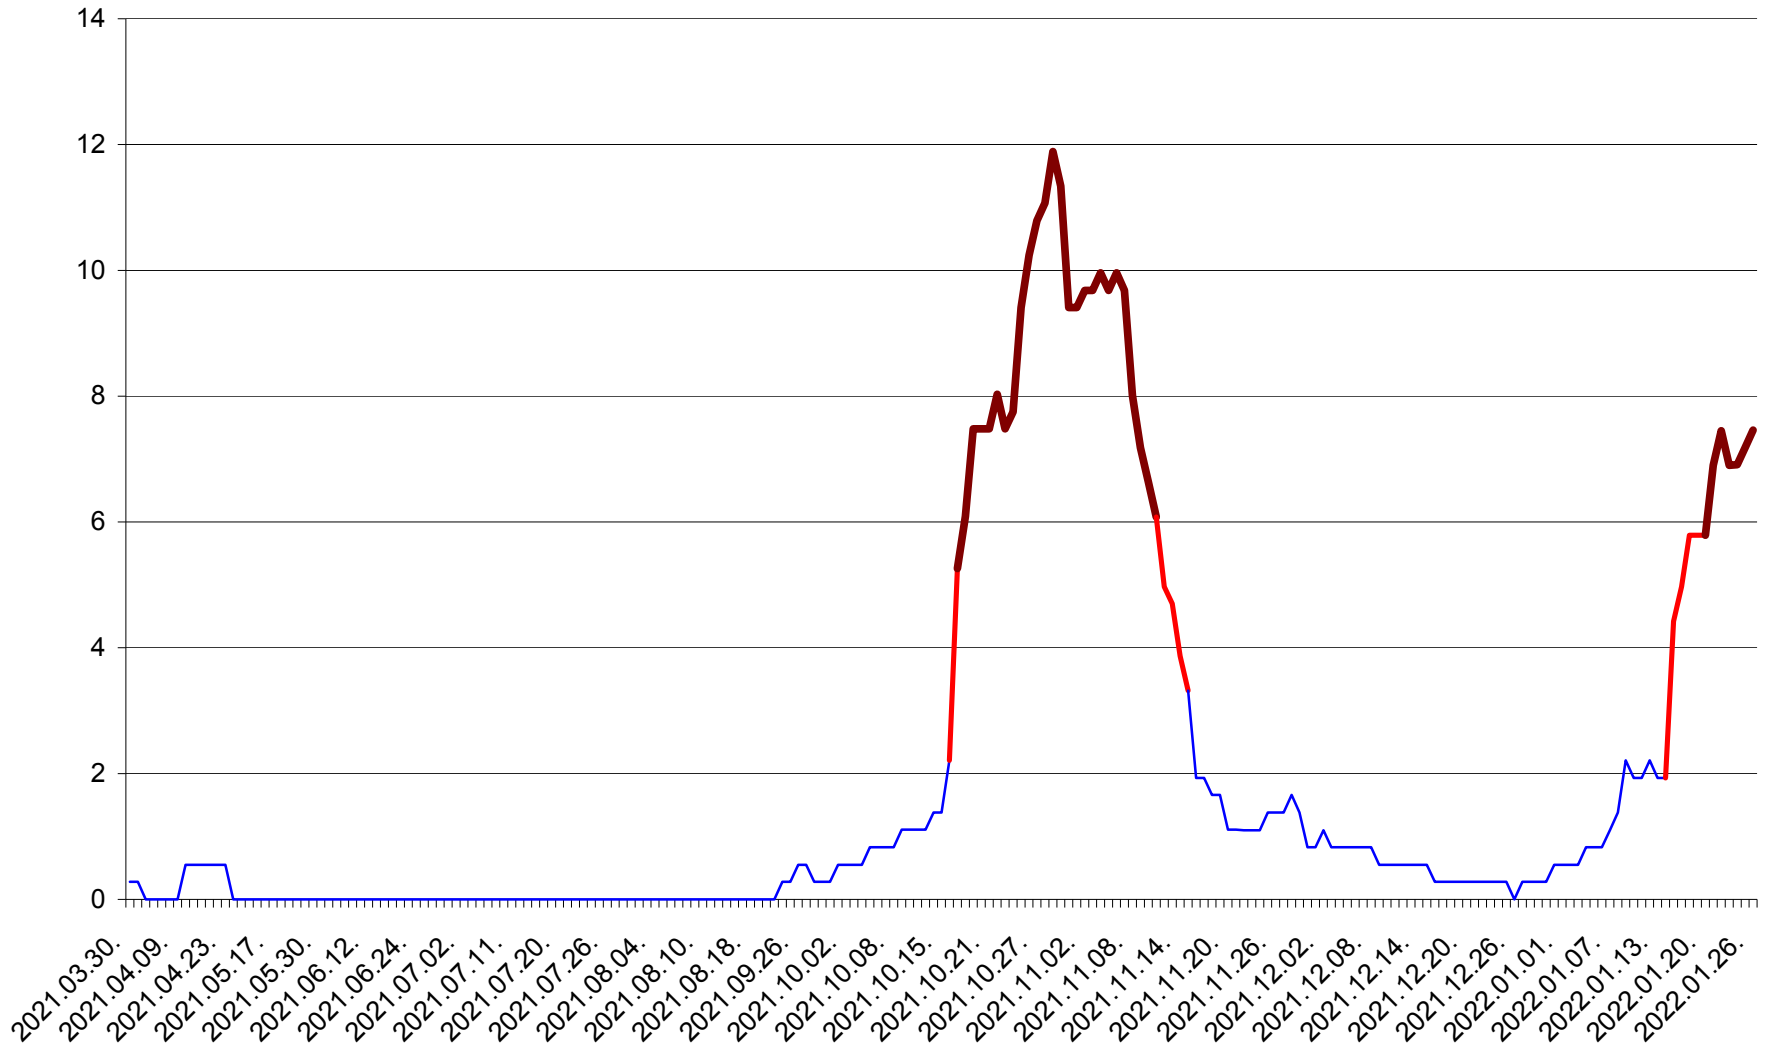

FELICENI - Evolutia incidentei cumulate pe 14 zile la % de locuitori  
2021.04.01. - 2022.01.26.

FRUMOASA - Evolutia incidentei cumulate pe 14 zile la ‰ de locuitori  
2021.04.01. - 2022.01.26.

GĂLĂUȚAȘ - Evolutia incidentei cumulate pe 14 zile la ‰ de locuitori  
2021.04.01. - 2022.01.26.

MUNICIPIUL GHEORGHENI - Evolutia incidentei cumulate pe 14 zile la ‰ de locuitori  
2021.04.01. - 2022.01.26.

JOSENI - Evolutia incidentei cumulate pe 14 zile la ‰ de locuitori  
2021.04.01. - 2022.01.26.

LĂZAREA - Evolutia incidentei cumulate pe 14 zile la % de locuitori  
2021.04.01. - 2022.01.26.

LELICENI - Evolutia incidentei cumulate pe 14 zile la ‰ de locuitori  
2021.04.01. - 2022.01.26.

LUETA - Evolutia incidentei cumulate pe 14 zile la ‰ de locuitori  
2021.04.01. - 2022.01.26.

LUNCA DE JOS - Evolutia incidentei cumulate pe 14 zile la ‰ de locuitori  
2021.04.01. - 2022.01.26.

LUNCA DE SUS - Evolutia incidentei cumulate pe 14 zile la ‰ de locuitori  
2021.04.01. - 2022.01.26.