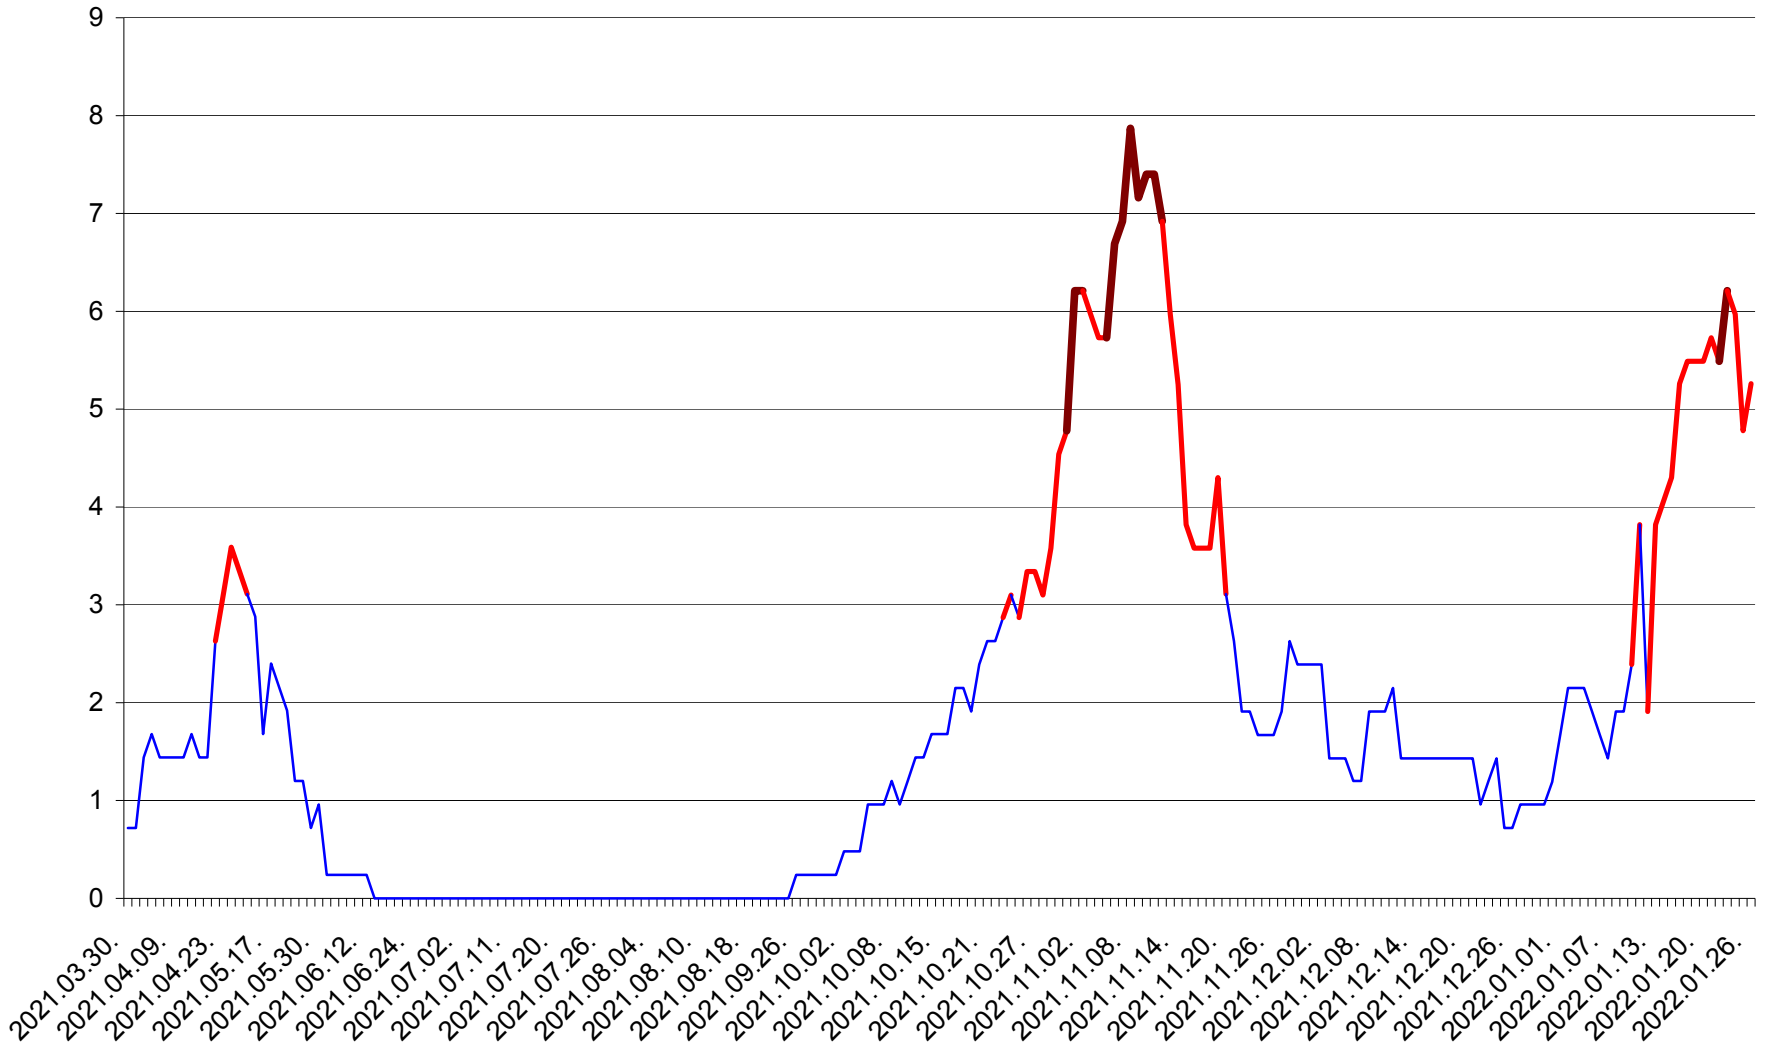

CORBU - Evolutia incidentei cumulate pe 14 zile la ‰ de locuitori  
2021.04.01. - 2022.01.26.

CORUND - Evolutia incidentei cumulate pe 14 zile la ‰ de locuitori  
2021.04.01. - 2022.01.26.

COZMENI - Evolutia incidentei cumulate pe 14 zile la ‰ de locuitori  
2021.04.01. - 2022.01.26.

ORAȘ CRISTURU SECUIESC - Evolutia incidentei cumulate pe 14 zile la ‰ de locuitori  
2021.04.01. - 2022.01.26.

DĂNEȘTI - Evolutia incidentei cumulate pe 14 zile la ‰ de locuitori  
2021.04.01. - 2022.01.26.

DÂRJIU - Evolutia incidentei cumulate pe 14 zile la ‰ de locuitori  
2021.04.01. - 2022.01.26.

DEALU - Evolutia incidentei cumulate pe 14 zile la ‰ de locuitori  
2021.04.01. - 2022.01.26.

DITRĂU - Evolutia incidentei cumulate pe 14 zile la ‰ de locuitori  
2021.04.01. - 2022.01.26.

FELICENI - Evolutia incidentei cumulate pe 14 zile la % de locuitori  
2021.04.01. - 2022.01.26.

FRUMOASA - Evolutia incidentei cumulate pe 14 zile la ‰ de locuitori  
2021.04.01. - 2022.01.26.

GĂLĂUȚAȘ - Evolutia incidentei cumulate pe 14 zile la ‰ de locuitori  
2021.04.01. - 2022.01.26.