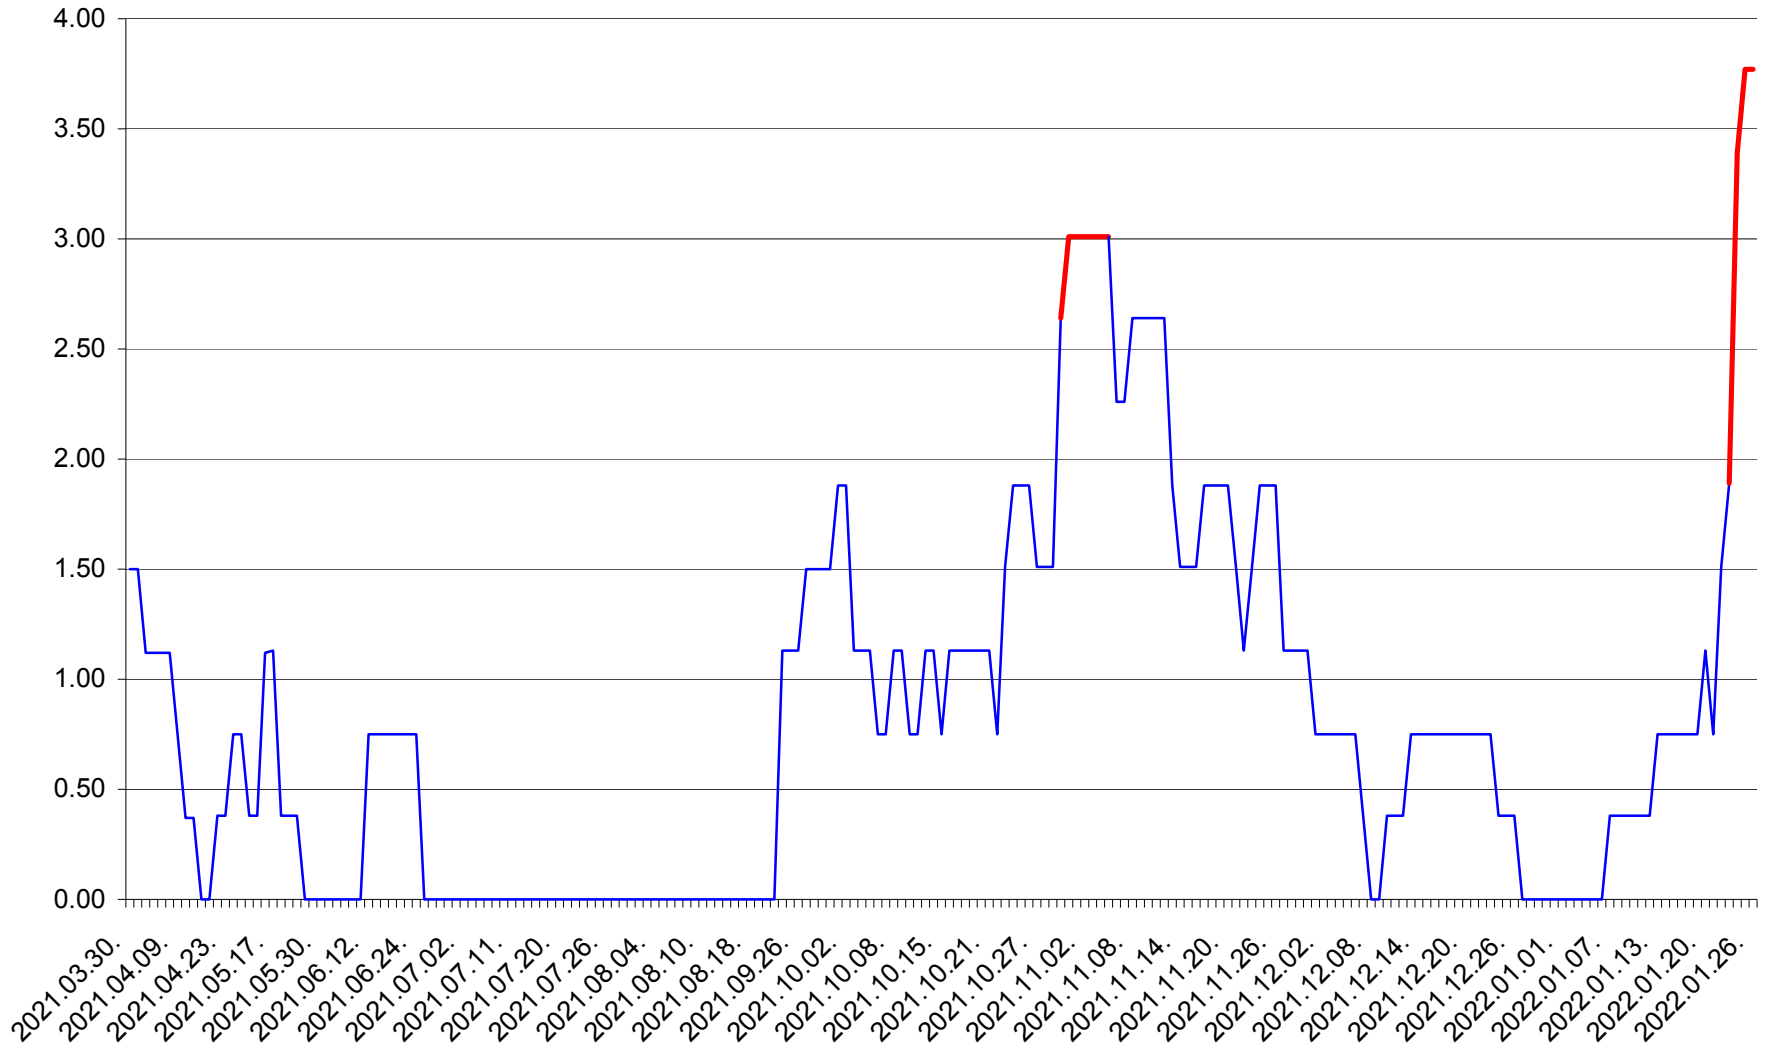

ATID - Evolutia incidentei cumulate pe 14 zile la % de locuitori  
2021.04.01. - 2022.01.26.

AVRĂMEȘTI - Evolutia incidentei cumulate pe 14 zile la ‰ de locuitori  
2021.04.01. - 2022.01.26.

ORAȘ BĂILE TUȘNAD - Evolutia incidentei cumulate pe 14 zile la ‰ de locuitori  
2021.04.01. - 2022.01.26.

ORAȘ BĂLAN - Evolutia incidentei cumulate pe 14 zile la ‰ de locuitori  
2021.04.01. - 2022.01.26.

BILBOR - Evolutia incidentei cumulate pe 14 zile la ‰ de locuitori  
2021.04.01. - 2022.01.26.

ORAȘ BORSEC - Evolutia incidentei cumulate pe 14 zile la ‰ de locuitori  
2021.04.01. - 2022.01.26.

BRĂDEȘTI - Evolutia incidentei cumulate pe 14 zile la ‰ de locuitori  
2021.04.01. - 2022.01.26.

CĂPÂLNIȚA - Evolutia incidentei cumulate pe 14 zile la ‰ de locuitori  
2021.04.01. - 2022.01.26.

CÂRȚA - Evolutia incidentei cumulate pe 14 zile la ‰ de locuitori  
2021.04.01. - 2022.01.26.