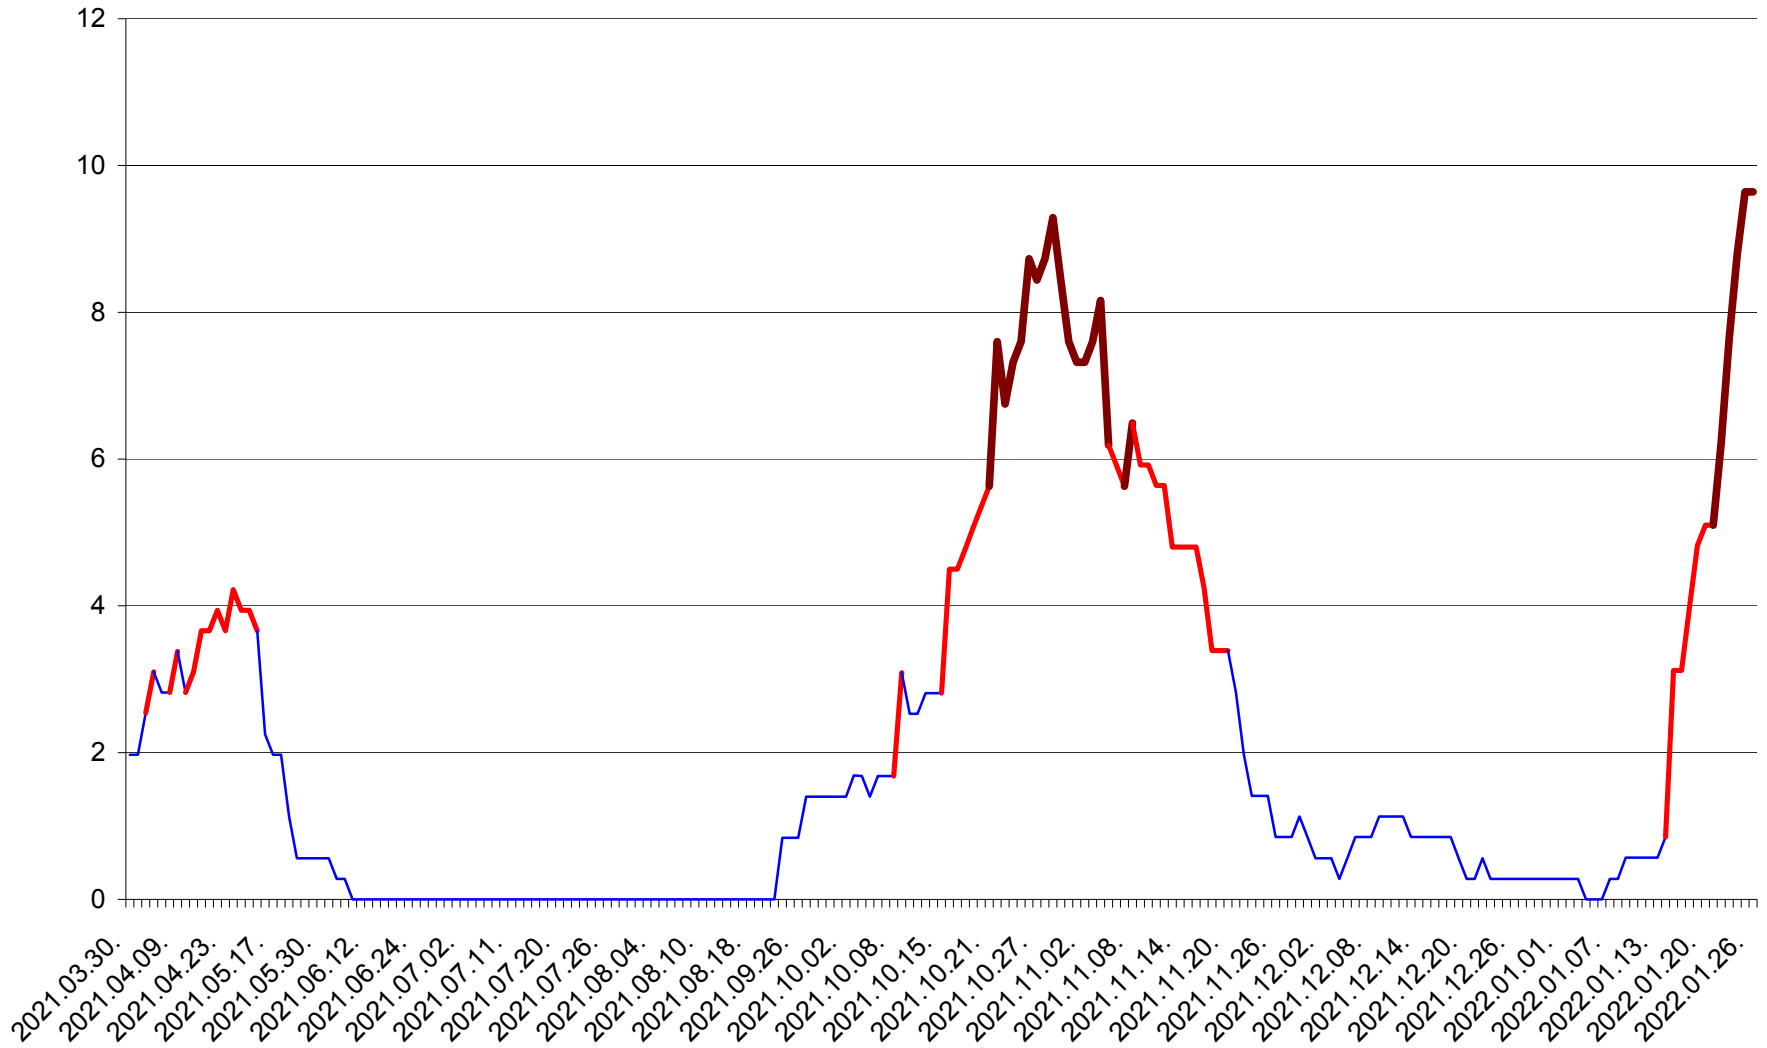

CORBU - Evolutia incidentei cumulate pe 14 zile la ‰ de locuitori  
2021.04.01. - 2022.01.26.

CORUND - Evolutia incidentei cumulate pe 14 zile la ‰ de locuitori  
2021.04.01. - 2022.01.26.

COZMENI - Evolutia incidentei cumulate pe 14 zile la ‰ de locuitori  
2021.04.01. - 2022.01.26.

ORAȘ CRISTURU SECUIESC - Evolutia incidentei cumulate pe 14 zile la ‰ de locuitori  
2021.04.01. - 2022.01.26.

DĂNEȘTI - Evolutia incidentei cumulate pe 14 zile la ‰ de locuitori  
2021.04.01. - 2022.01.26.

DÂRJIU - Evolutia incidentei cumulate pe 14 zile la ‰ de locuitori  
2021.04.01. - 2022.01.26.

DEALU - Evolutia incidentei cumulate pe 14 zile la ‰ de locuitori  
2021.04.01. - 2022.01.26.

DITRĂU - Evolutia incidentei cumulate pe 14 zile la ‰ de locuitori  
2021.04.01. - 2022.01.26.

FELICENI - Evolutia incidentei cumulate pe 14 zile la % de locuitori  
2021.04.01. - 2022.01.26.

FRUMOASA - Evolutia incidentei cumulate pe 14 zile la ‰ de locuitori  
2021.04.01. - 2022.01.26.

GĂLĂUȚAȘ - Evolutia incidentei cumulate pe 14 zile la ‰ de locuitori  
2021.04.01. - 2022.01.26.