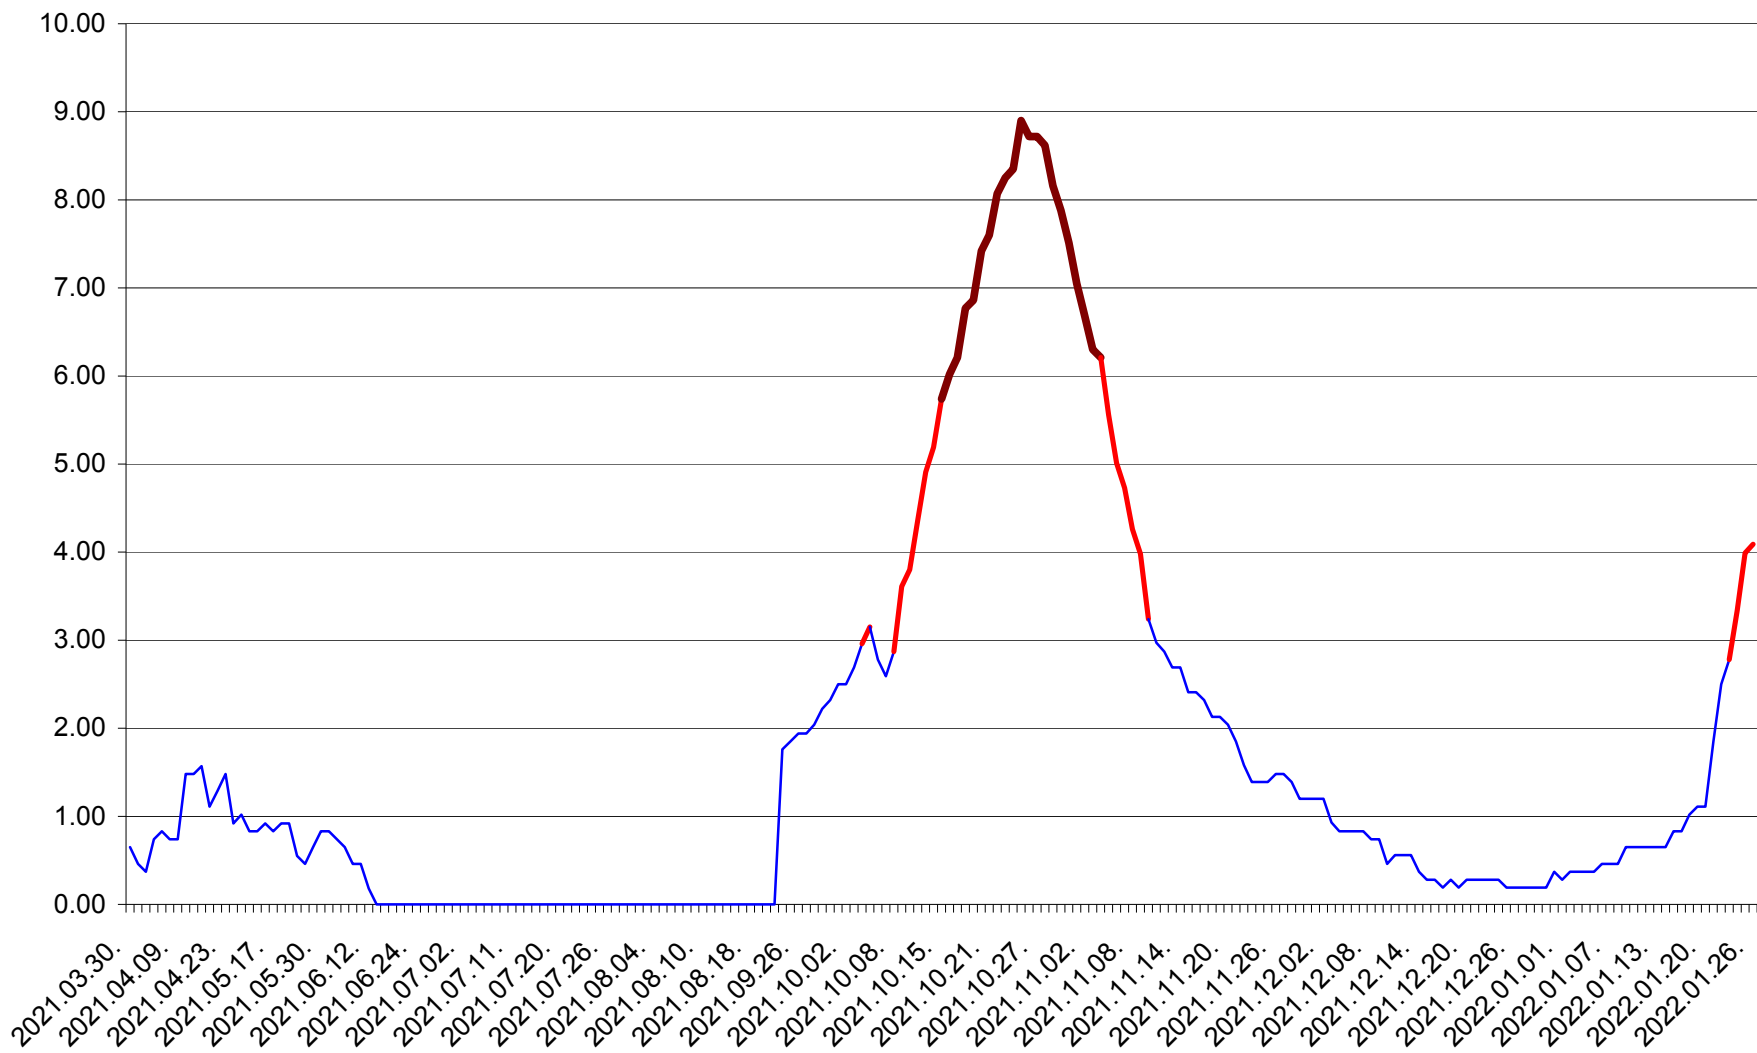

BRĂDEȘTI - Evolutia incidentei cumulate pe 14 zile la ‰ de locuitori  
2021.04.01. - 2022.01.26.

CĂPÂLNIȚA - Evolutia incidentei cumulate pe 14 zile la ‰ de locuitori  
2021.04.01. - 2022.01.26.

CÂRȚA - Evolutia incidentei cumulate pe 14 zile la ‰ de locuitori  
2021.04.01. - 2022.01.26.

CICEU - Evolutia incidentei cumulate pe 14 zile la ‰ de locuitori  
2021.04.01. - 2022.01.26.

CIUCSÂNGEORGIU - Evolutia incidentei cumulate pe 14 zile la % de locuitori  
2021.04.01. - 2022.01.26.

CIUMANI - Evolutia incidentei cumulate pe 14 zile la ‰ de locuitori  
2021.04.01. - 2022.01.26.

CORBU - Evolutia incidentei cumulate pe 14 zile la ‰ de locuitori  
2021.04.01. - 2022.01.26.

CORUND - Evolutia incidentei cumulate pe 14 zile la ‰ de locuitori  
2021.04.01. - 2022.01.26.

COZMENI - Evolutia incidentei cumulate pe 14 zile la ‰ de locuitori  
2021.04.01. - 2022.01.26.

ORAȘ CRISTURU SECUIESC - Evolutia incidentei cumulate pe 14 zile la ‰ de locuitori  
2021.04.01. - 2022.01.26.

DĂNEȘTI - Evolutia incidentei cumulate pe 14 zile la ‰ de locuitori  
2021.04.01. - 2022.01.26.