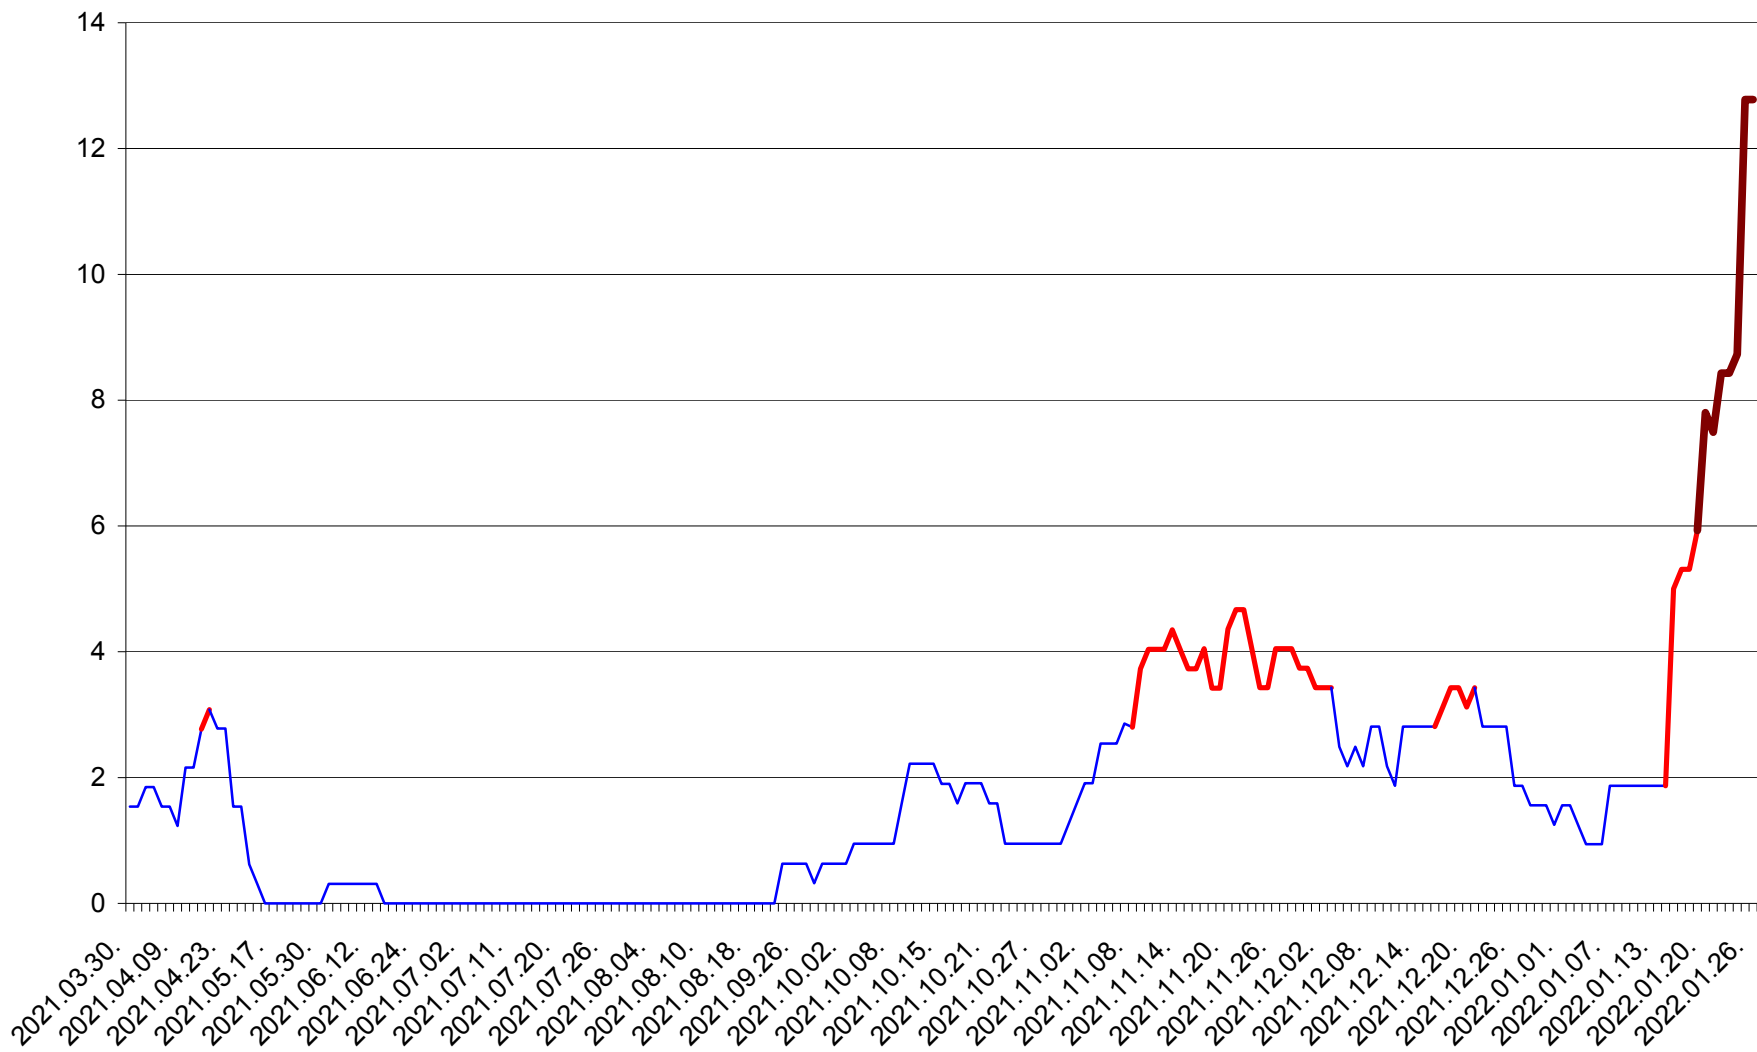

TUȘNAD - Evolutia incidentei cumulate pe 14 zile la ‰ de locuitori
2021.04.01. - 2022.01.26.