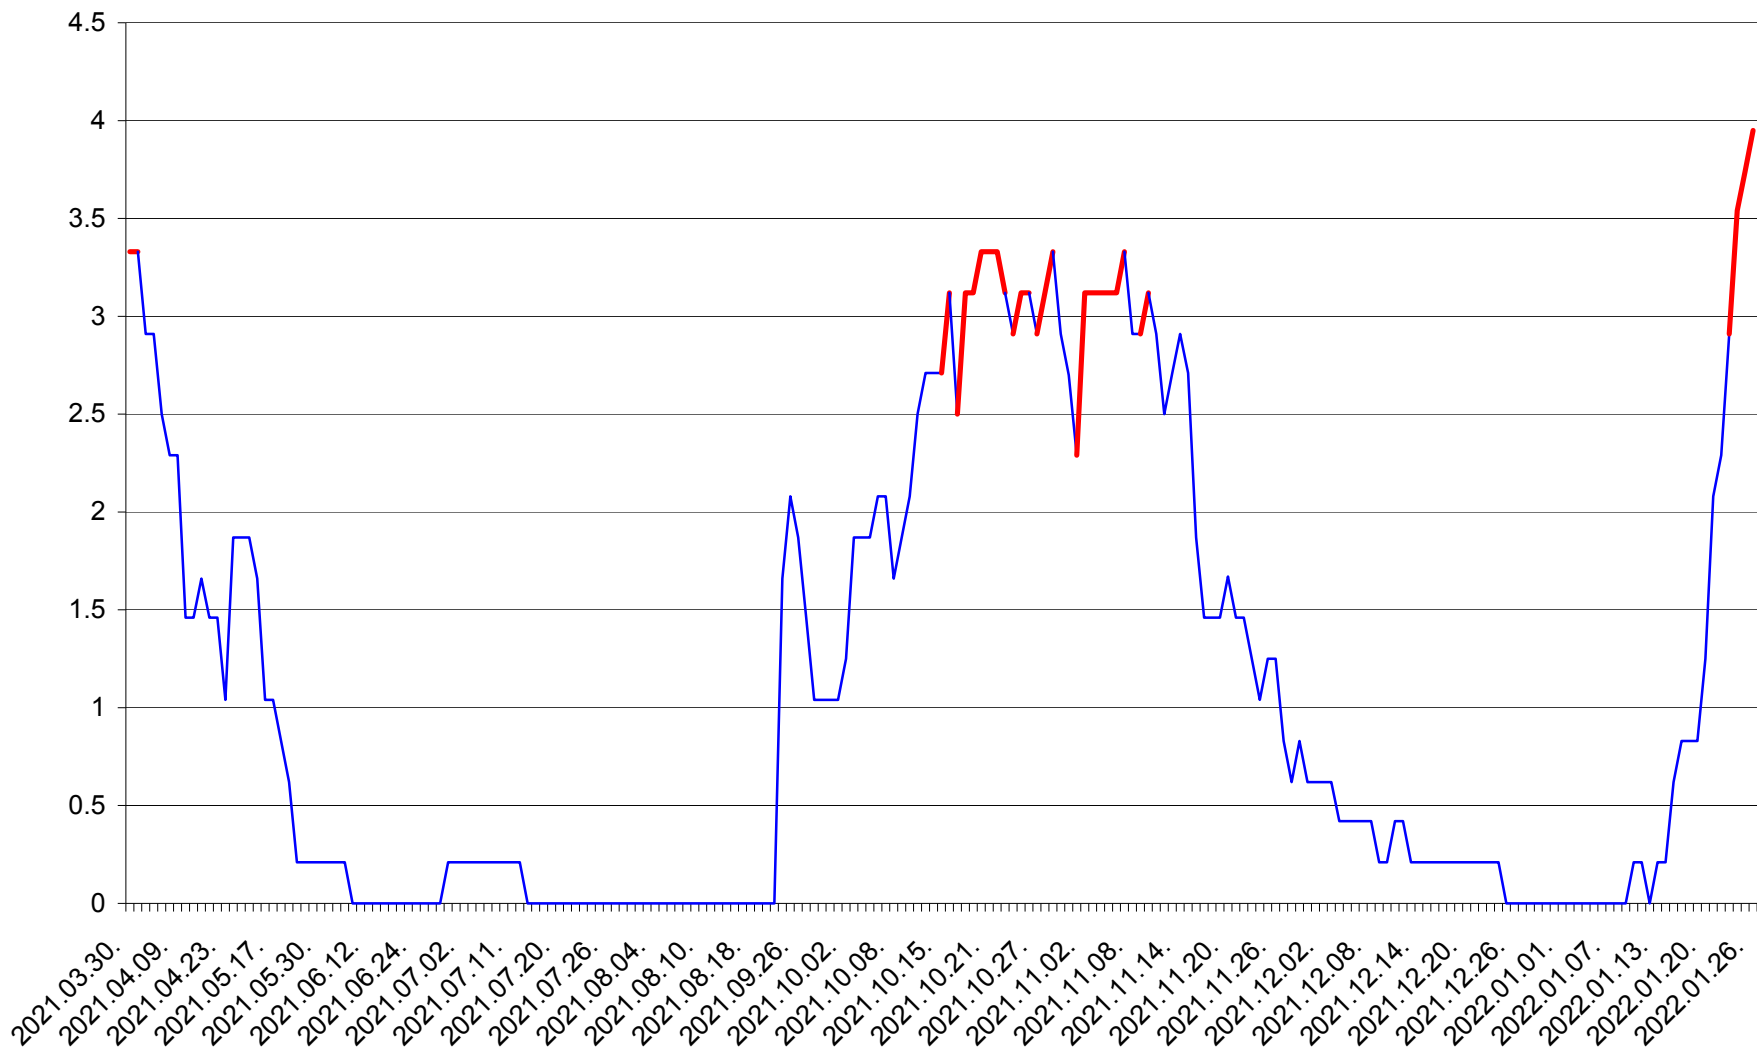

MĂDĂRAȘ - Evolutia incidentei cumulate pe 14 zile la ‰ de locuitori
2021.04.01. - 2022.01.26.