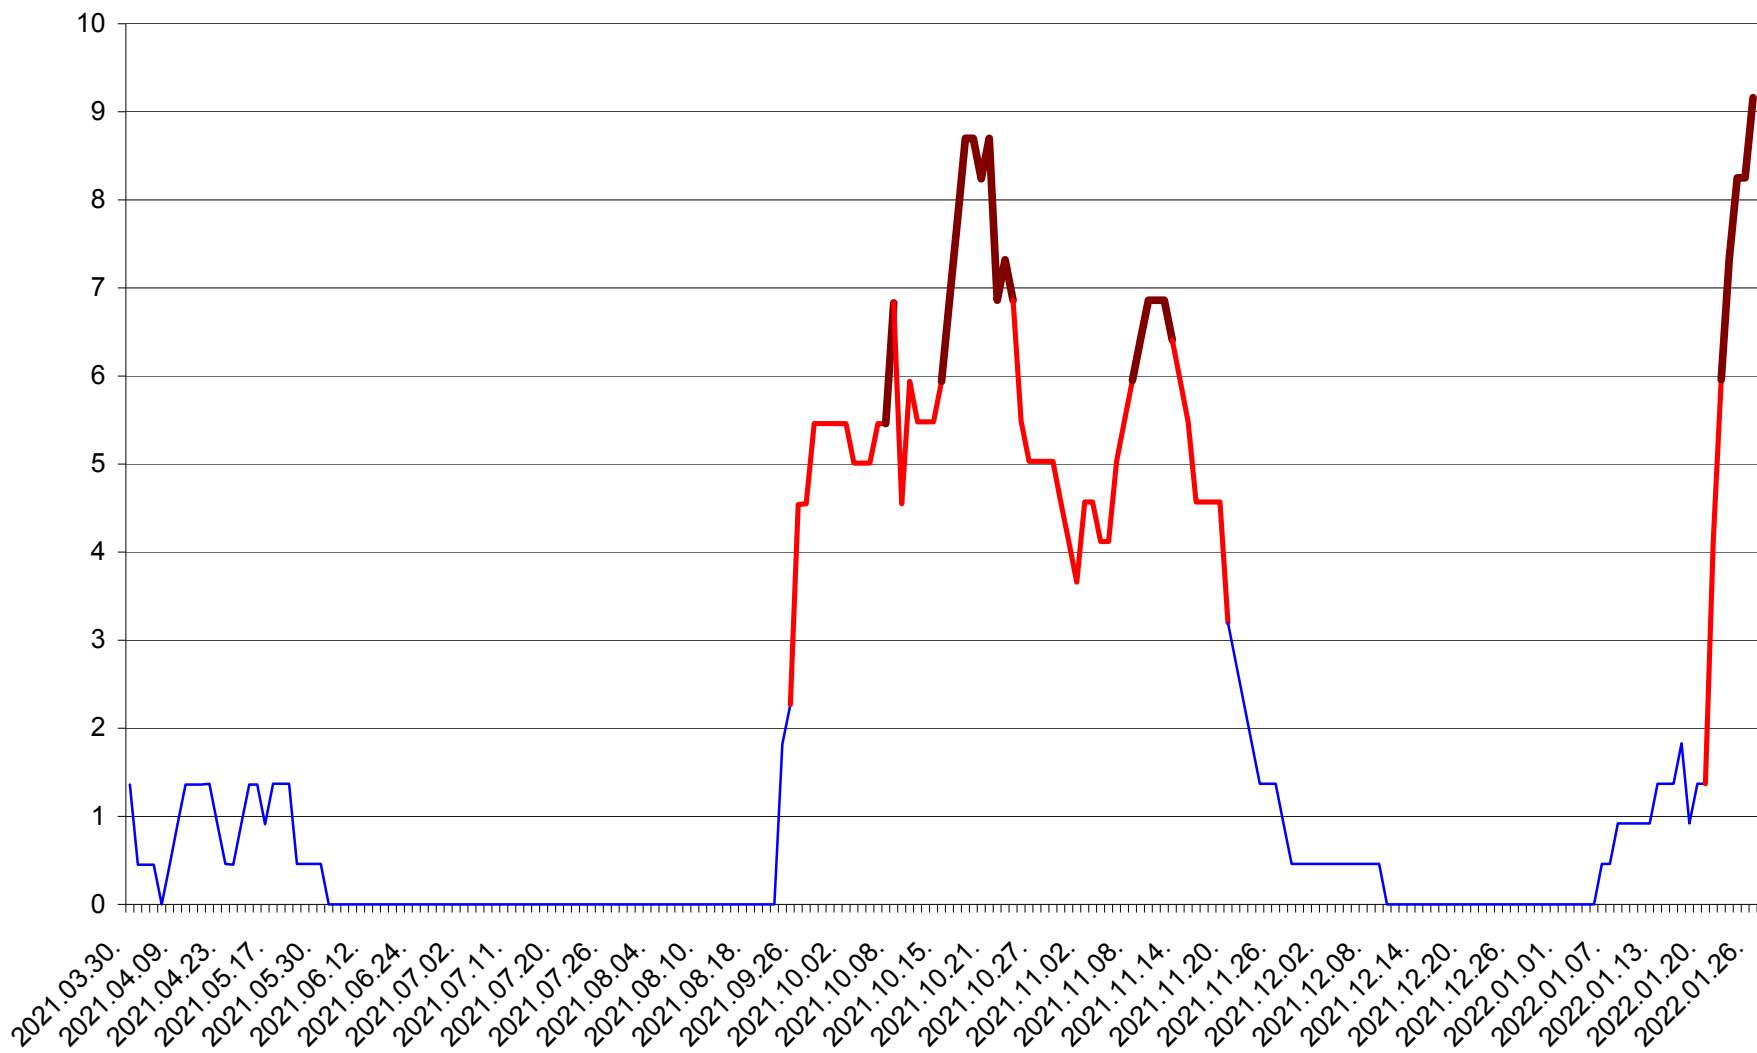

LĂZAREA - Evolutia incidentei cumulate pe 14 zile la % de locuitori  
2021.04.01. - 2022.01.26.

LELICENI - Evolutia incidentei cumulate pe 14 zile la ‰ de locuitori  
2021.04.01. - 2022.01.26.

LUETA - Evolutia incidentei cumulate pe 14 zile la ‰ de locuitori  
2021.04.01. - 2022.01.26.

LUNCA DE JOS - Evolutia incidentei cumulate pe 14 zile la ‰ de locuitori  
2021.04.01. - 2022.01.26.

LUNCA DE SUS - Evolutia incidentei cumulate pe 14 zile la ‰ de locuitori  
2021.04.01. - 2022.01.26.

LUPENI - Evolutia incidentei cumulate pe 14 zile la ‰ de locuitori  
2021.04.01. - 2022.01.26.

MĂDĂRAȘ - Evolutia incidentei cumulate pe 14 zile la ‰ de locuitori  
2021.04.01. - 2022.01.26.

MĂRTINIȘ - Evolutia incidentei cumulate pe 14 zile la % de locuitori  
2021.04.01. - 2022.01.26.

MEREȘTI - Evolutia incidentei cumulate pe 14 zile la ‰ de locuitori  
2021.04.01. - 2022.01.26.

MUNICIPIUL MIERCUREA-CIUC - Evolutia incidentei cumulate pe 14 zile la ‰ de locuitori  
2021.04.01. - 2022.01.26.