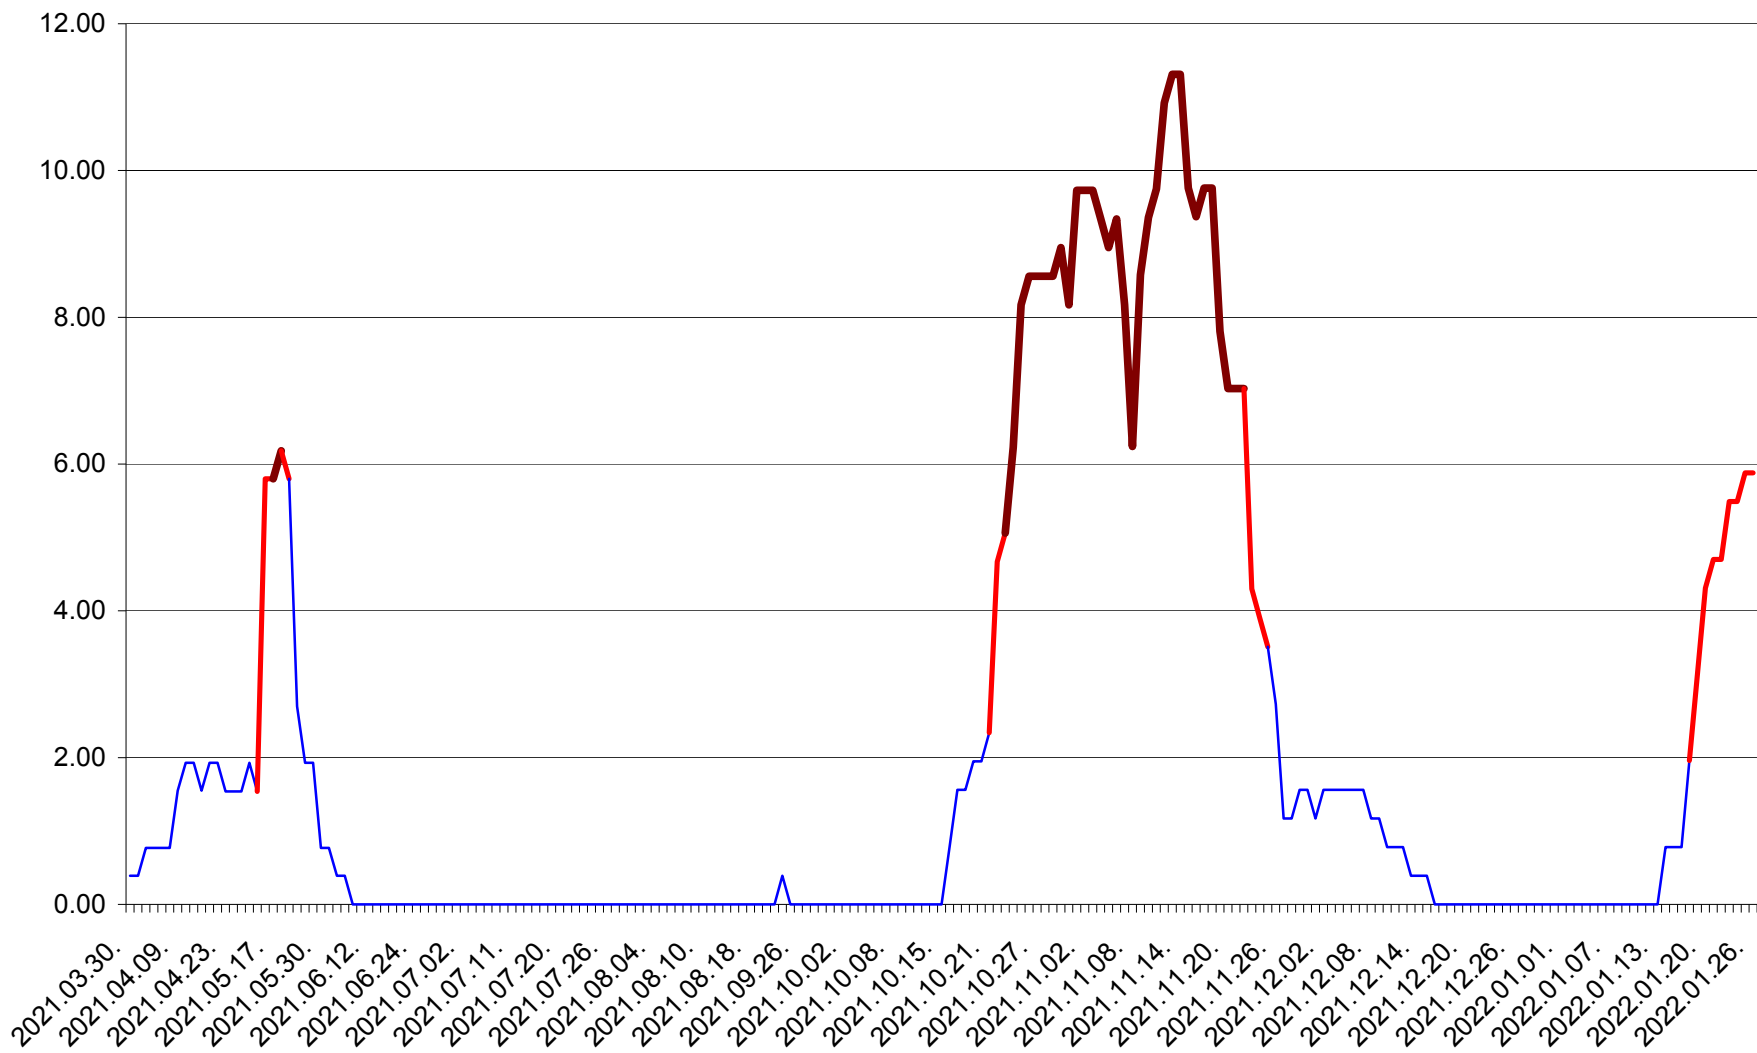

ATID - Evolutia incidentei cumulate pe 14 zile la % de locuitori  
2021.04.01. - 2022.01.26.

AVRĂMEȘTI - Evolutia incidentei cumulate pe 14 zile la ‰ de locuitori  
2021.04.01. - 2022.01.26.

ORAȘ BĂILE TUȘNAD - Evolutia incidentei cumulate pe 14 zile la ‰ de locuitori  
2021.04.01. - 2022.01.26.

ORAȘ BĂLAN - Evolutia incidentei cumulate pe 14 zile la ‰ de locuitori  
2021.04.01. - 2022.01.26.

BILBOR - Evolutia incidentei cumulate pe 14 zile la ‰ de locuitori  
2021.04.01. - 2022.01.26.

ORAȘ BORSEC - Evolutia incidentei cumulate pe 14 zile la ‰ de locuitori  
2021.04.01. - 2022.01.26.

BRĂDEȘTI - Evolutia incidentei cumulate pe 14 zile la ‰ de locuitori  
2021.04.01. - 2022.01.26.

CĂPÂLNIȚA - Evolutia incidentei cumulate pe 14 zile la ‰ de locuitori  
2021.04.01. - 2022.01.26.

CÂRȚA - Evolutia incidentei cumulate pe 14 zile la ‰ de locuitori  
2021.04.01. - 2022.01.26.