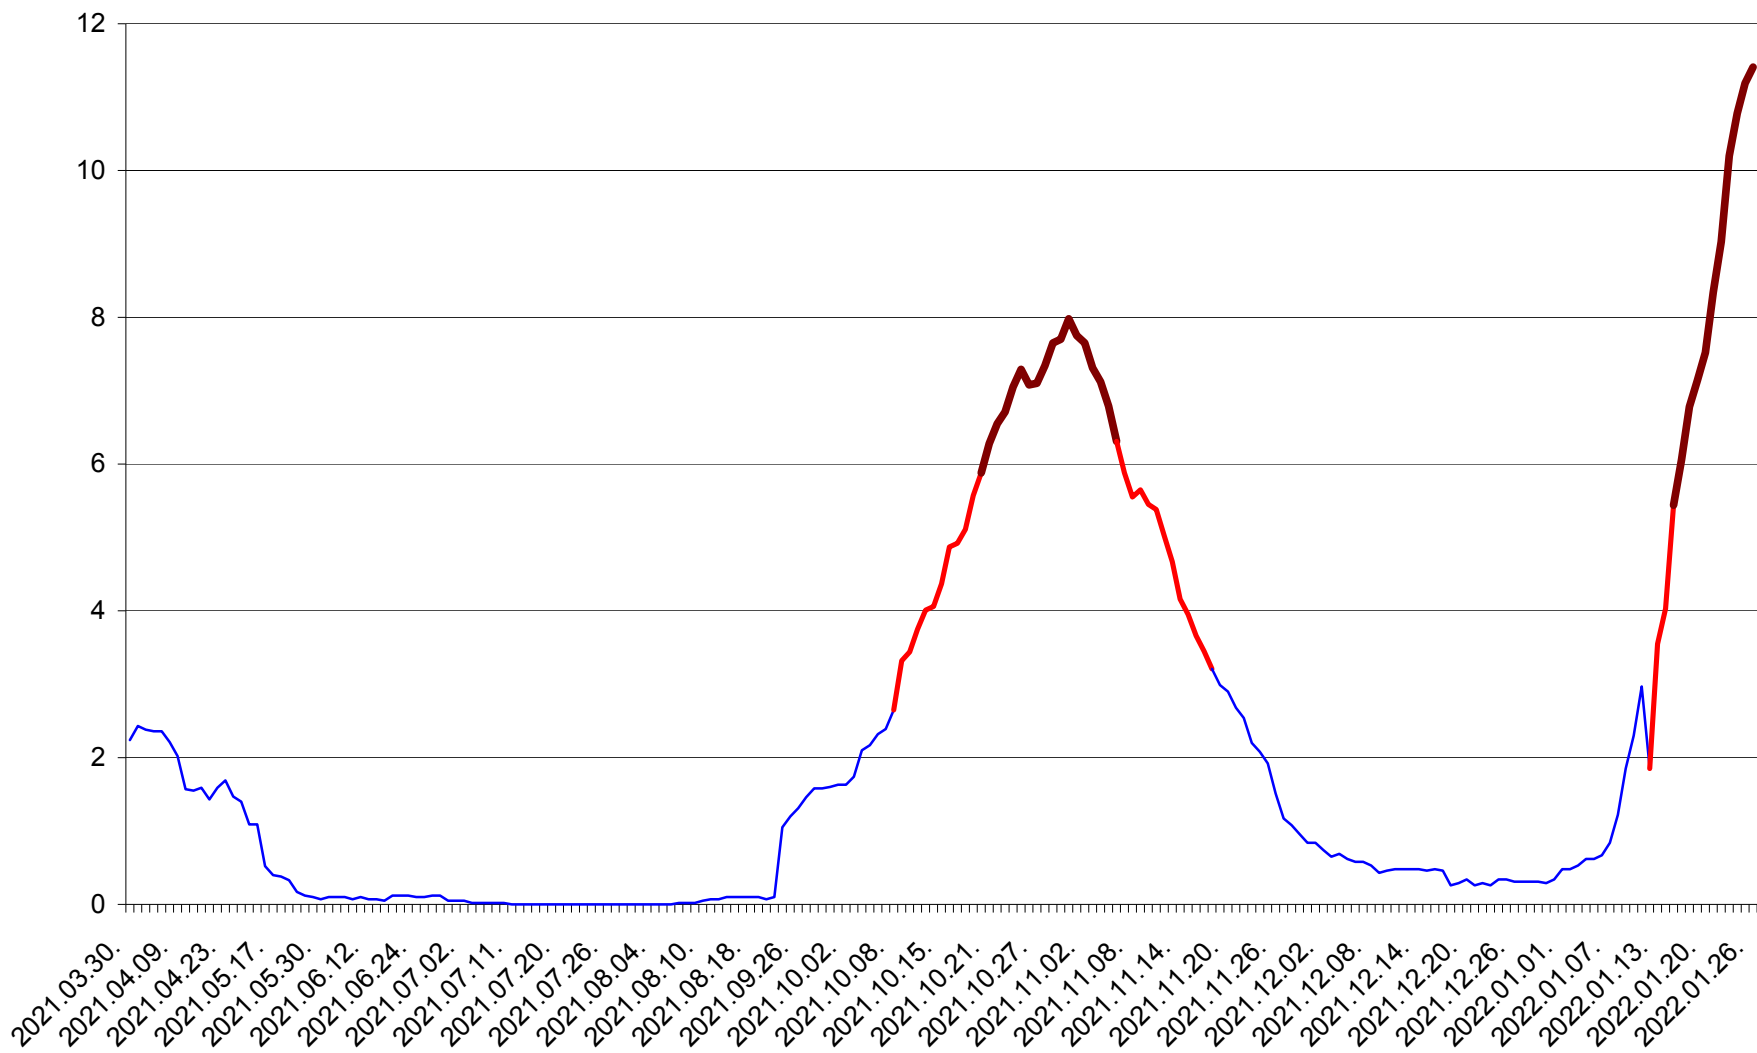

LĂZAREA - Evolutia incidentei cumulate pe 14 zile la % de locuitori  
2021.04.01. - 2022.01.26.

LELICENI - Evolutia incidentei cumulate pe 14 zile la ‰ de locuitori  
2021.04.01. - 2022.01.26.

LUETA - Evolutia incidentei cumulate pe 14 zile la ‰ de locuitori  
2021.04.01. - 2022.01.26.

LUNCA DE JOS - Evolutia incidentei cumulate pe 14 zile la ‰ de locuitori  
2021.04.01. - 2022.01.26.

LUNCA DE SUS - Evolutia incidentei cumulate pe 14 zile la ‰ de locuitori  
2021.04.01. - 2022.01.26.

LUPENI - Evolutia incidentei cumulate pe 14 zile la ‰ de locuitori  
2021.04.01. - 2022.01.26.

MĂDĂRAȘ - Evolutia incidentei cumulate pe 14 zile la ‰ de locuitori  
2021.04.01. - 2022.01.26.

MĂRTINIȘ - Evolutia incidentei cumulate pe 14 zile la % de locuitori  
2021.04.01. - 2022.01.26.

MEREȘTI - Evolutia incidentei cumulate pe 14 zile la ‰ de locuitori  
2021.04.01. - 2022.01.26.

MUNICIPIUL MIERCUREA-CIUC - Evolutia incidentei cumulate pe 14 zile la ‰ de locuitori  
2021.04.01. - 2022.01.26.