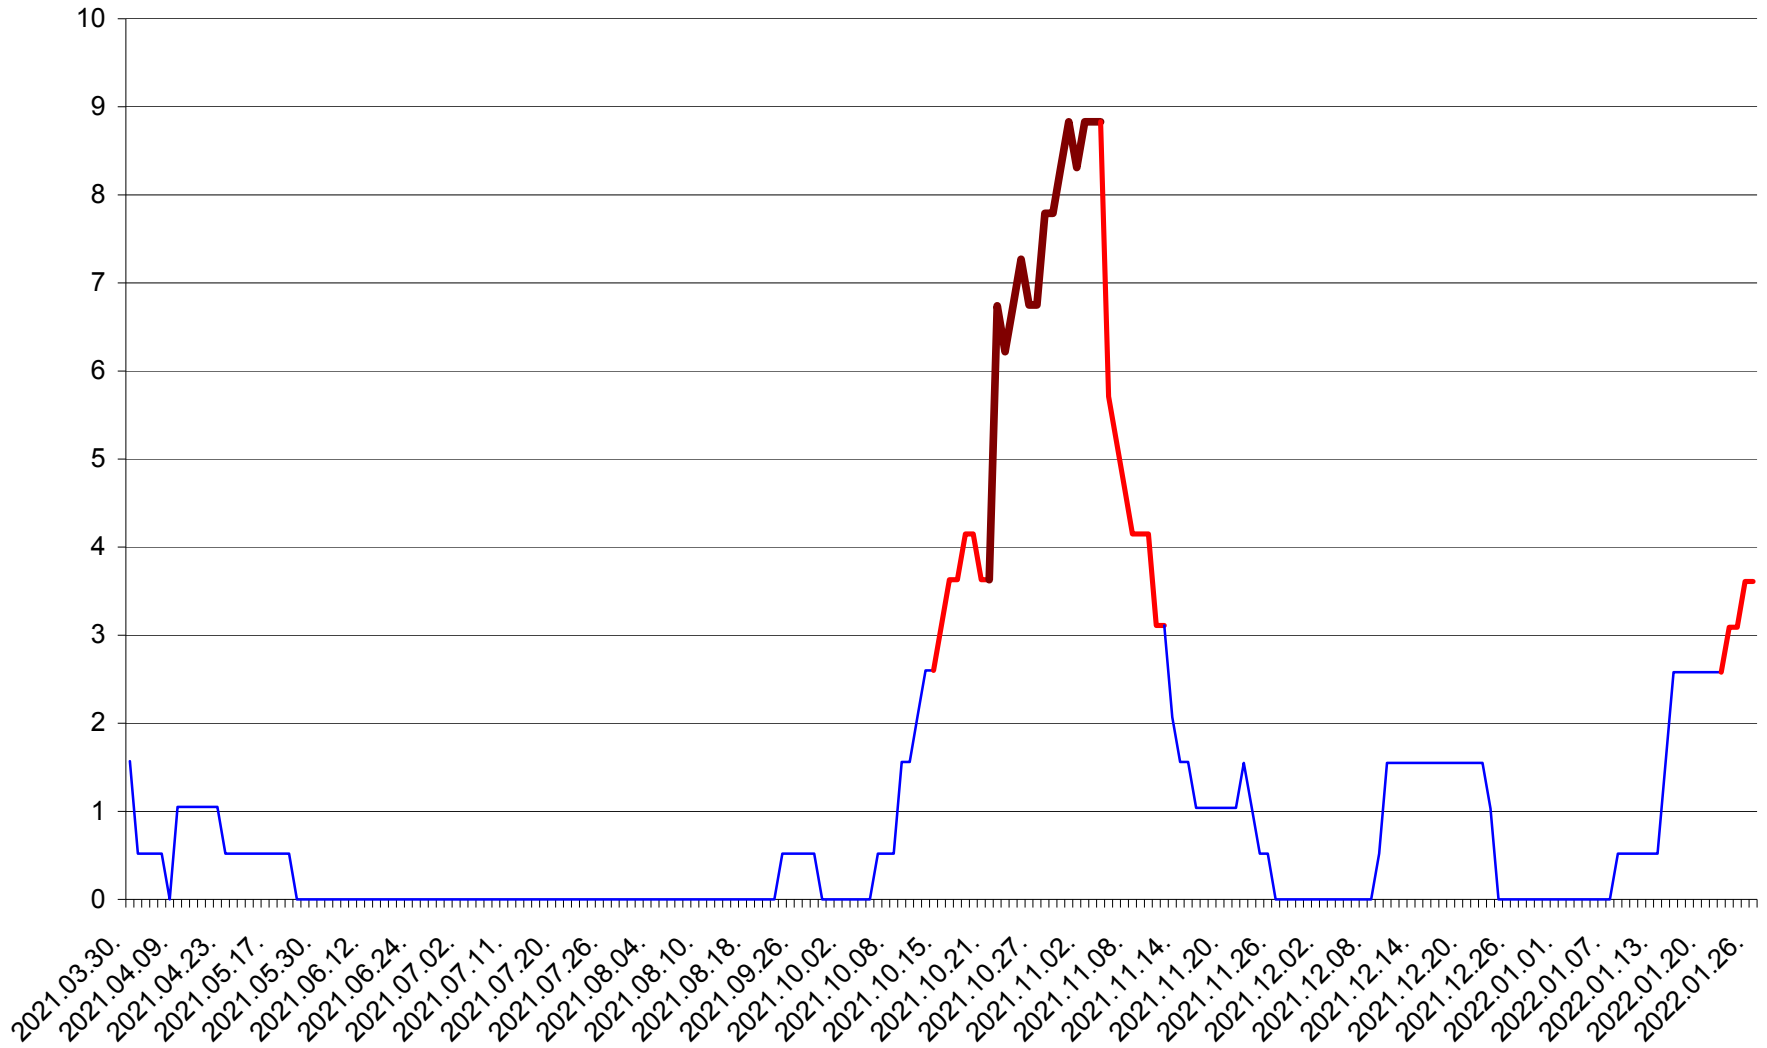

MIHĂILENI - Evolutia incidentei cumulate pe 14 zile la ‰ de locuitori  
2021.04.01. - 2022.01.26.

MUGENI - Evolutia incidentei cumulate pe 14 zile la ‰ de locuitori  
2021.04.01. - 2022.01.26.

OCLAND - Evolutia incidentei cumulate pe 14 zile la ‰ de locuitori  
2021.04.01. - 2022.01.26.

MUNICIPIUL ODORHEIU SECUIESC - Evolutia incidentei cumulate pe 14 zile la ‰ de locuitori  
2021.04.01. - 2022.01.26.

PĂULENI-CIUC - Evolutia incidentei cumulate pe 14 zile la % de locuitori  
2021.04.01. - 2022.01.26.

PLĂIEȘII DE JOS - Evolutia incidentei cumulate pe 14 zile la ‰ de locuitori  
2021.04.01. - 2022.01.26.

PORUMBENI - Evolutia incidentei cumulate pe 14 zile la ‰ de locuitori  
2021.04.01. - 2022.01.26.