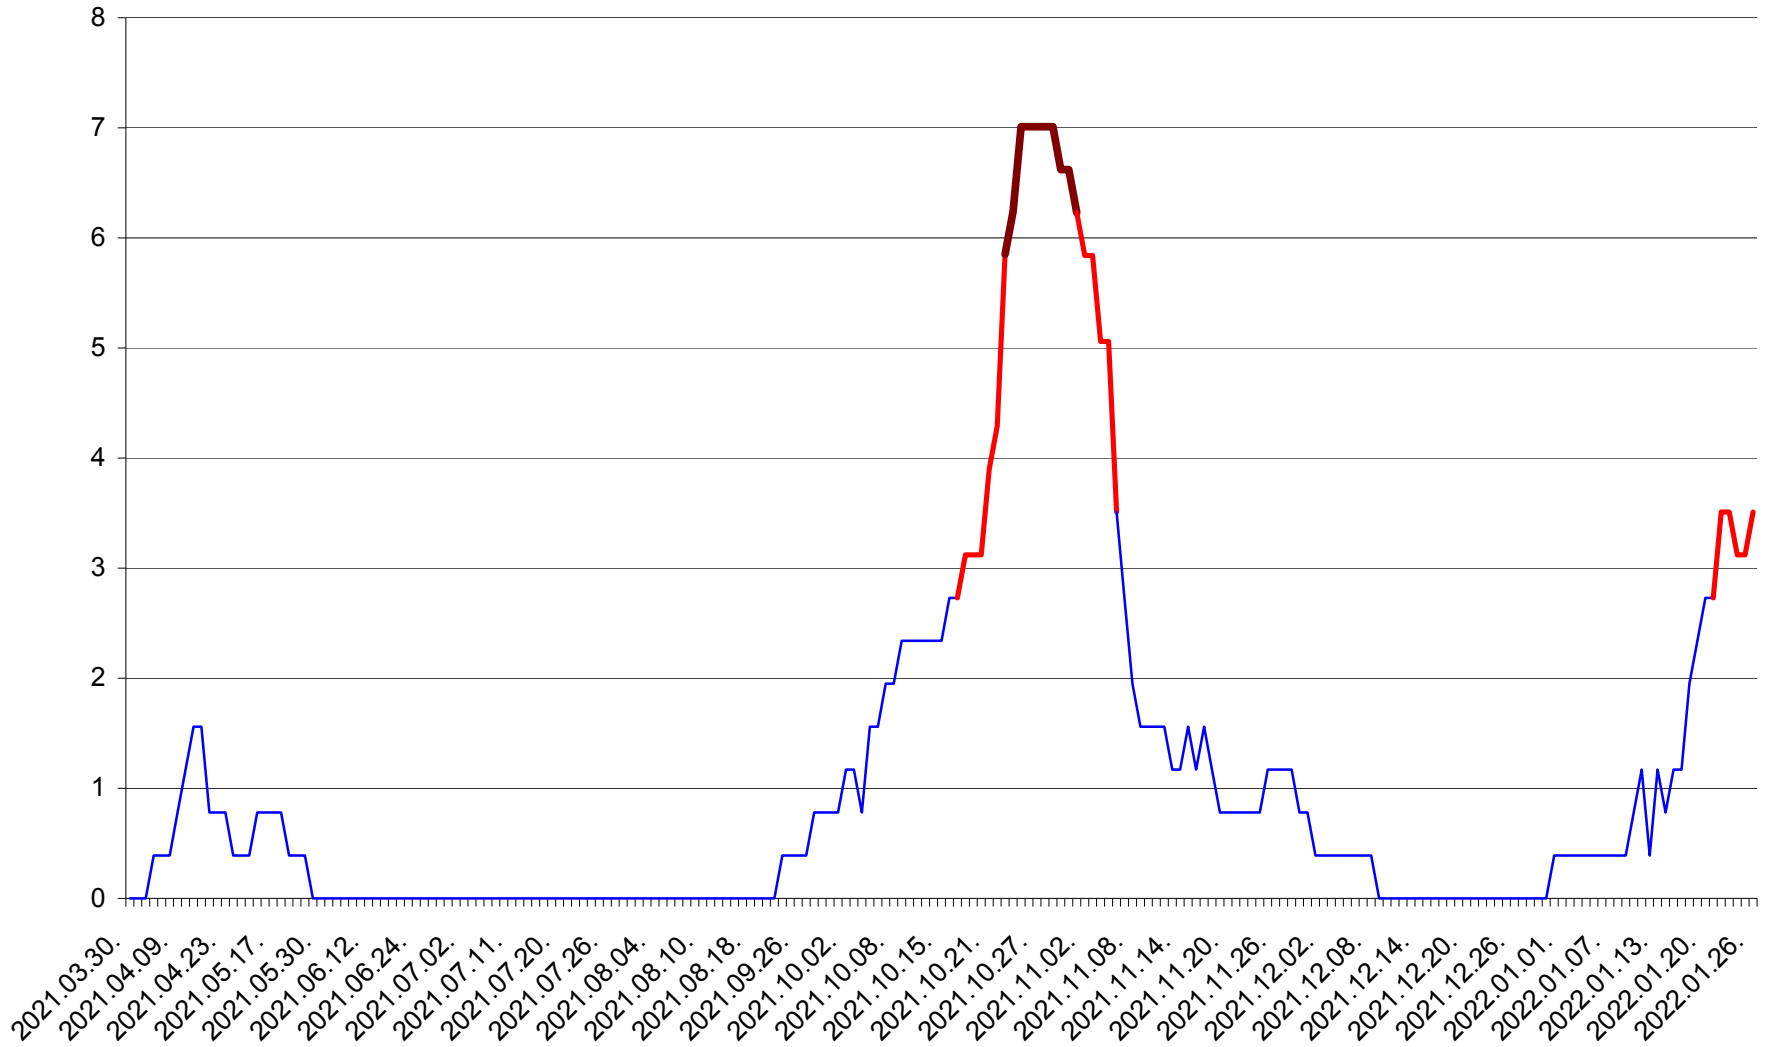

SICULENI - Evolutia incidentei cumulate pe 14 zile la % de locuitori  
2021.04.01. - 2022.01.26.

ȘIMONEȘTI - Evolutia incidentei cumulate pe 14 zile la ‰ de locuitori  
2021.04.01. - 2022.01.26.

SUBCETATE - Evolutia incidentei cumulate pe 14 zile la ‰ de locuitori  
2021.04.01. - 2022.01.26.

SUSENI - Evolutia incidentei cumulate pe 14 zile la ‰ de locuitori  
2021.04.01. - 2022.01.26.

TOMEȘTI - Evolutia incidentei cumulate pe 14 zile la ‰ de locuitori  
2021.04.01. - 2022.01.26.

MUNICIPIUL TOPLIȚA - Evolutia incidentei cumulate pe 14 zile la ‰ de locuitori  
2021.04.01. - 2022.01.26.