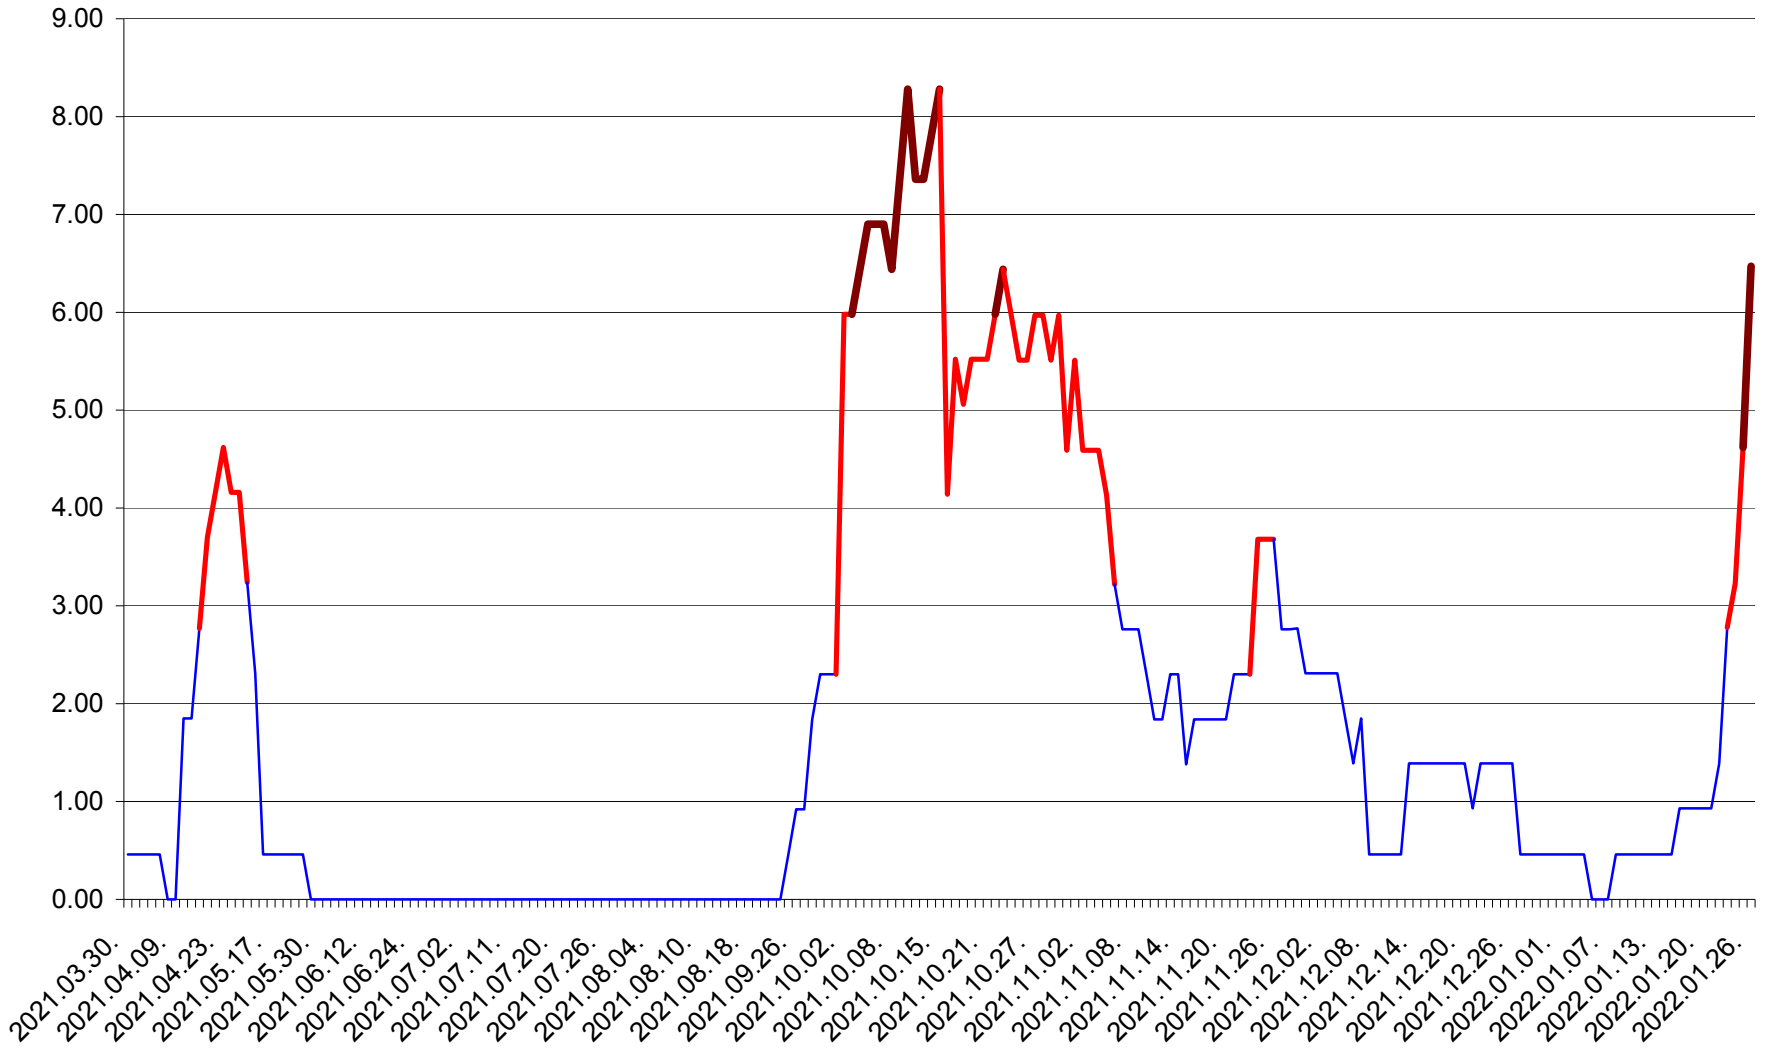

ATID - Evolutia incidentei cumulate pe 14 zile la % de locuitori  
2021.04.01. - 2022.01.26.

AVRĂMEȘTI - Evolutia incidentei cumulate pe 14 zile la ‰ de locuitori  
2021.04.01. - 2022.01.26.

ORAȘ BĂILE TUȘNAD - Evolutia incidentei cumulate pe 14 zile la ‰ de locuitori  
2021.04.01. - 2022.01.26.

ORAȘ BĂLAN - Evolutia incidentei cumulate pe 14 zile la ‰ de locuitori  
2021.04.01. - 2022.01.26.

BILBOR - Evolutia incidentei cumulate pe 14 zile la ‰ de locuitori  
2021.04.01. - 2022.01.26.

ORAȘ BORSEC - Evolutia incidentei cumulate pe 14 zile la ‰ de locuitori  
2021.04.01. - 2022.01.26.

BRĂDEȘTI - Evolutia incidentei cumulate pe 14 zile la ‰ de locuitori  
2021.04.01. - 2022.01.26.

CĂPÂLNIȚA - Evolutia incidentei cumulate pe 14 zile la ‰ de locuitori  
2021.04.01. - 2022.01.26.

CÂRȚA - Evolutia incidentei cumulate pe 14 zile la ‰ de locuitori  
2021.04.01. - 2022.01.26.

CICEU - Evolutia incidentei cumulate pe 14 zile la ‰ de locuitori  
2021.04.01. - 2022.01.26.

CIUCSÂNGEORGIU - Evolutia incidentei cumulate pe 14 zile la % de locuitori  
2021.04.01. - 2022.01.26.

CIUMANI - Evolutia incidentei cumulate pe 14 zile la ‰ de locuitori  
2021.04.01. - 2022.01.26.