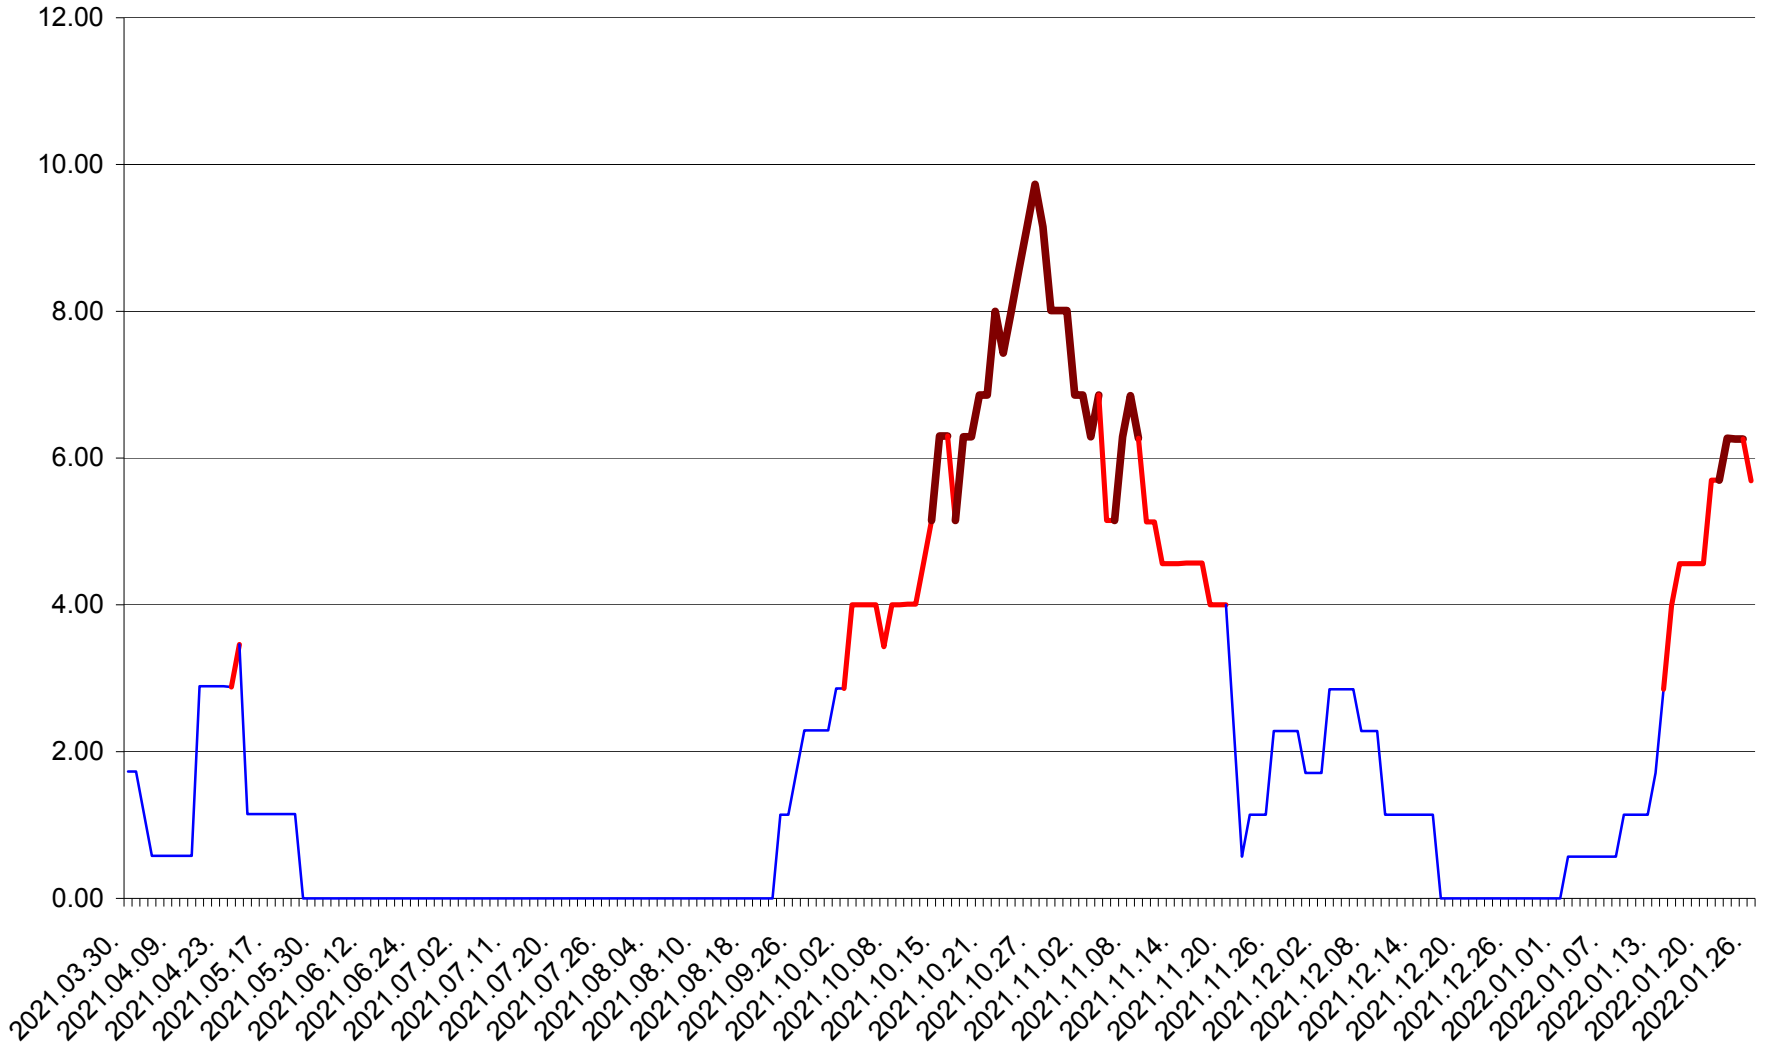

ORAȘ VLĂHIȚA - Evolutia incidentei cumulate pe 14 zile la ‰ de locuitori
2021.04.01. - 2022.01.26.

VĂRȘAG - Evolutia incidentei cumulate pe 14 zile la ‰ de locuitori
2021.04.01. - 2022.01.26.