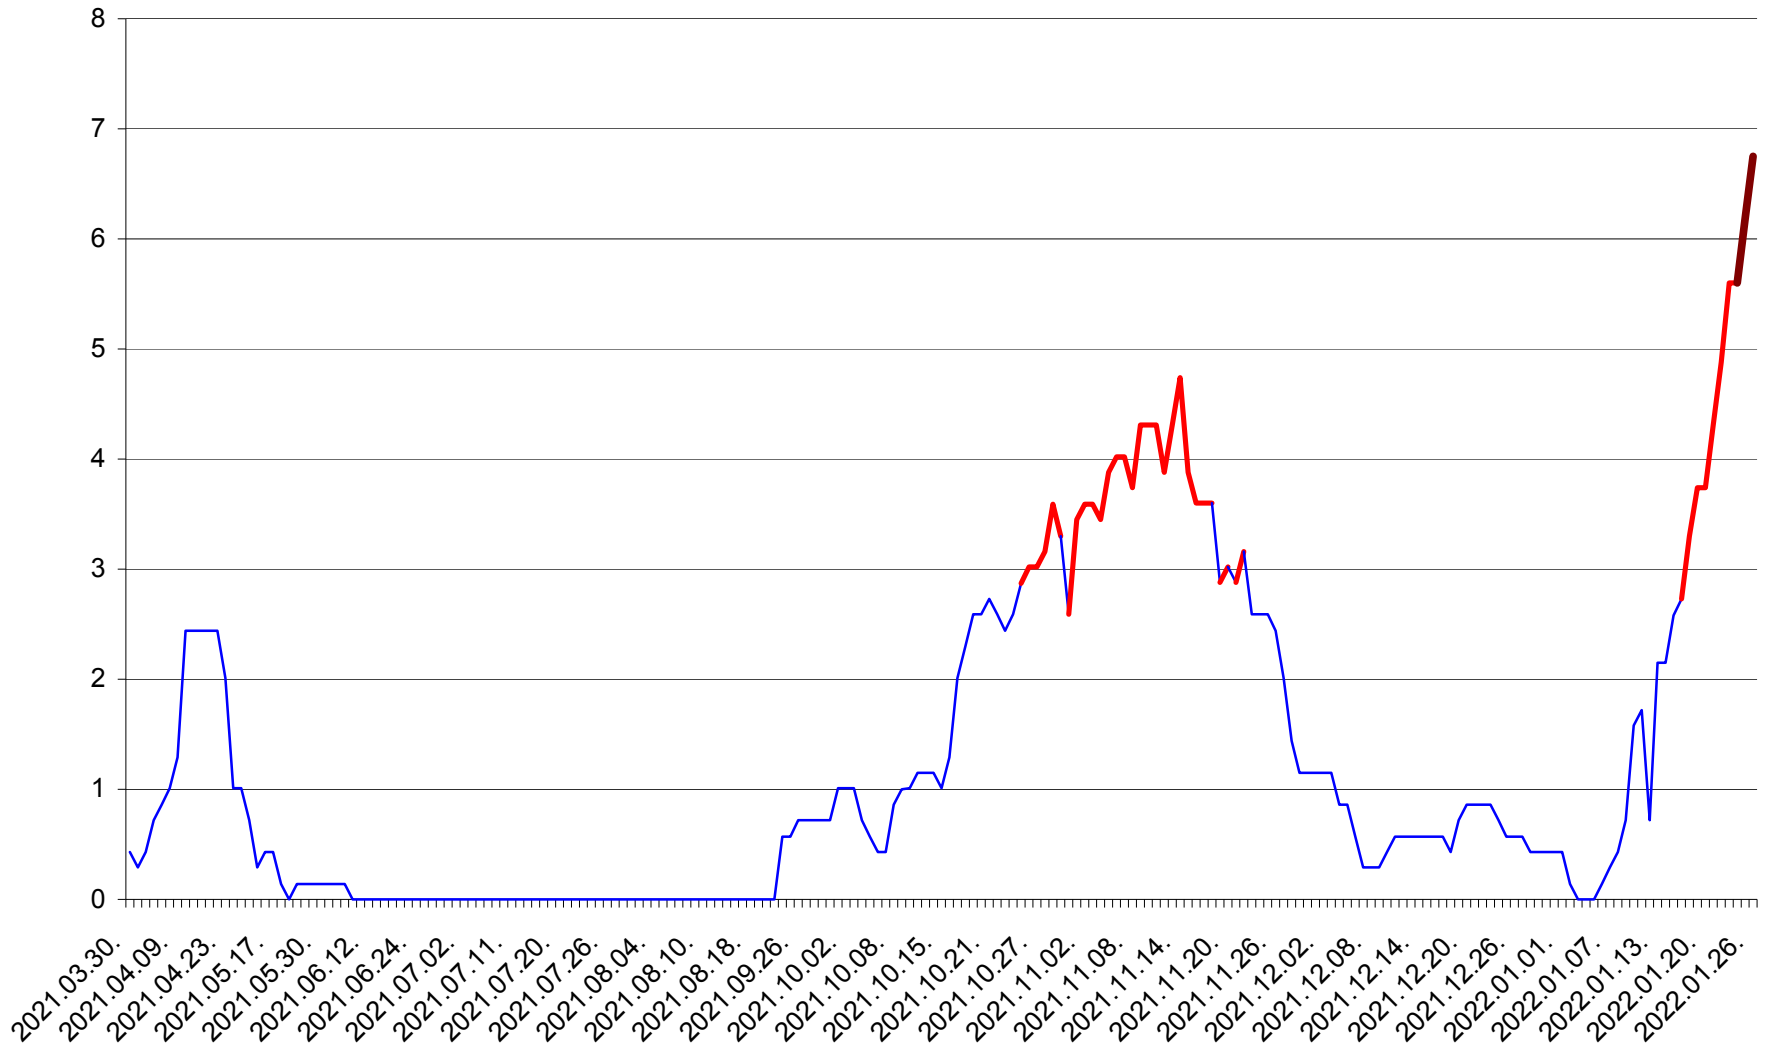

RACU - Evolutia incidentei cumulate pe 14 zile la ‰ de locuitori
2021.04.01. - 2022.01.26.