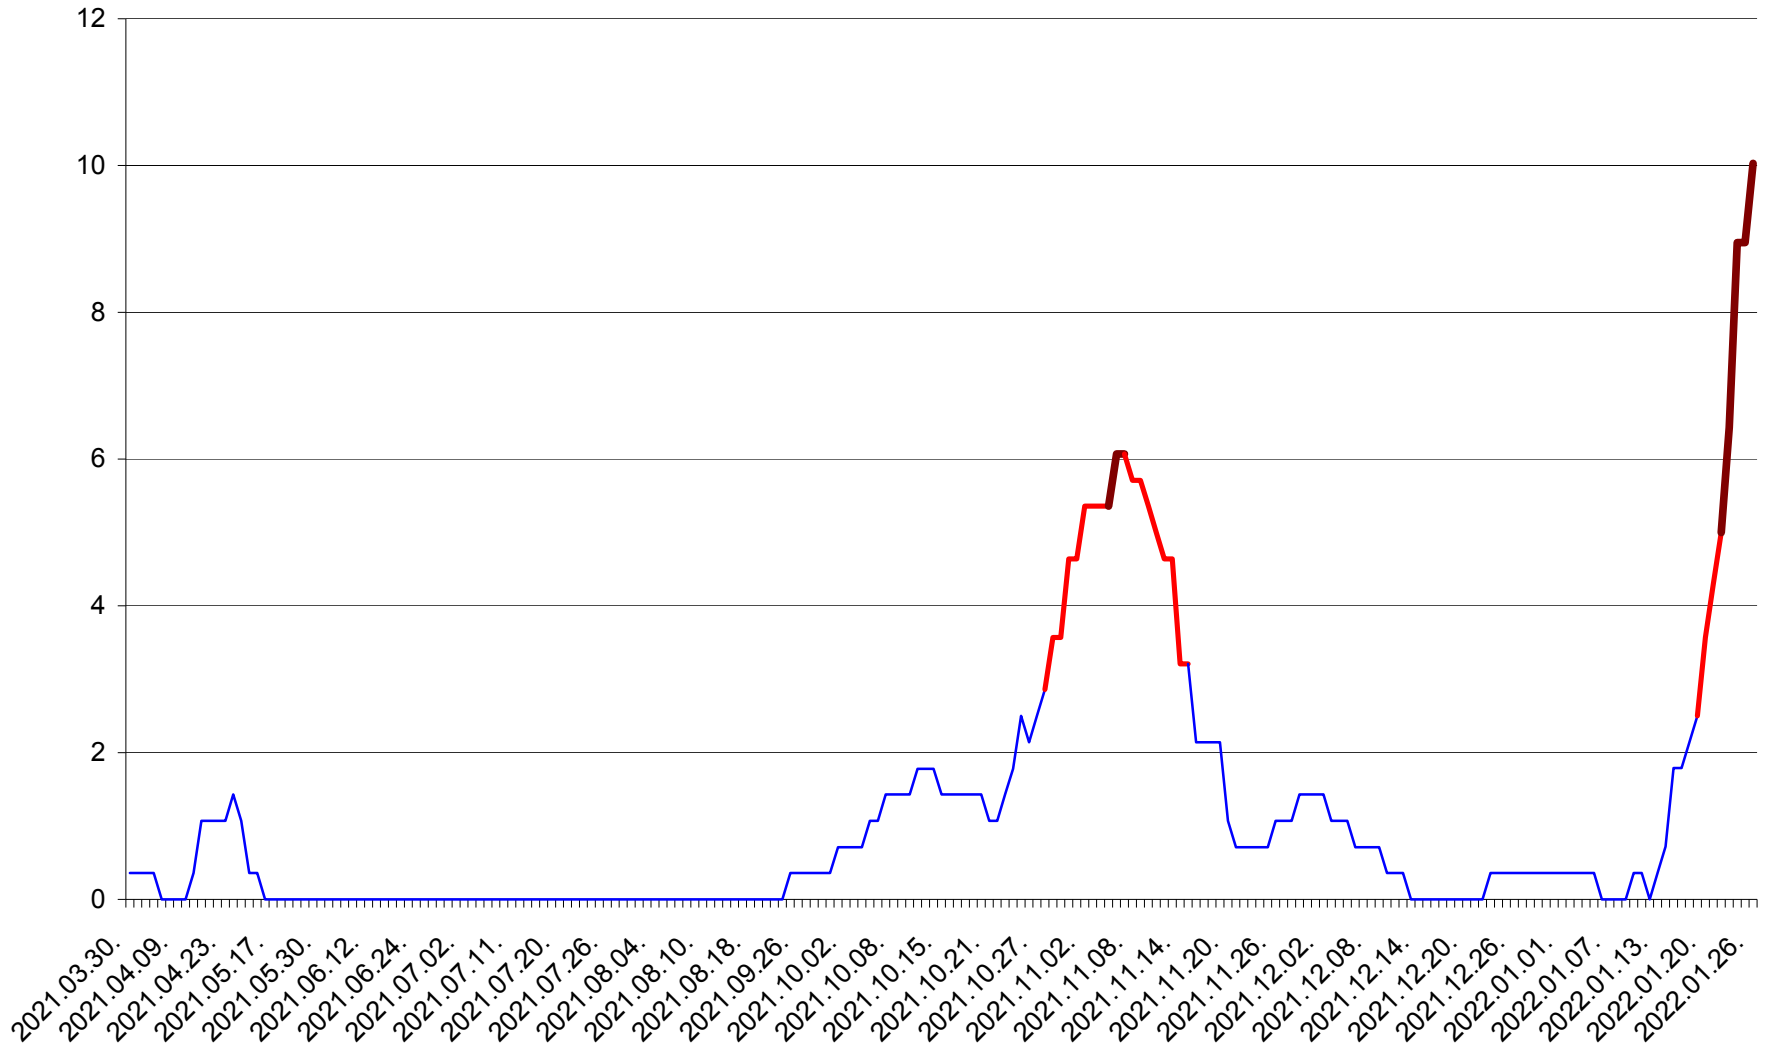

SÂNMARTIN - Evolutia incidentei cumulate pe 14 zile la ‰ de locuitori  
2021.04.01. - 2022.01.26.

SÂNSIMION - Evolutia incidentei cumulate pe 14 zile la ‰ de locuitori  
2021.04.01. - 2022.01.26.

SÂNTIMBRU - Evolutia incidentei cumulate pe 14 zile la ‰ de locuitori  
2021.04.01. - 2022.01.26.

SĂRMAȘ - Evolutia incidentei cumulate pe 14 zile la ‰ de locuitori  
2021.04.01. - 2022.01.26.

SATU MARE - Evolutia incidentei cumulate pe 14 zile la ‰ de locuitori  
2021.04.01. - 2022.01.26.

SECUIENI - Evolutia incidentei cumulate pe 14 zile la % de locuitori  
2021.04.01. - 2022.01.26.

SICULENI - Evolutia incidentei cumulate pe 14 zile la % de locuitori  
2021.04.01. - 2022.01.26.

ȘIMONEȘTI - Evolutia incidentei cumulate pe 14 zile la ‰ de locuitori  
2021.04.01. - 2022.01.26.

SUBCETATE - Evolutia incidentei cumulate pe 14 zile la ‰ de locuitori  
2021.04.01. - 2022.01.26.