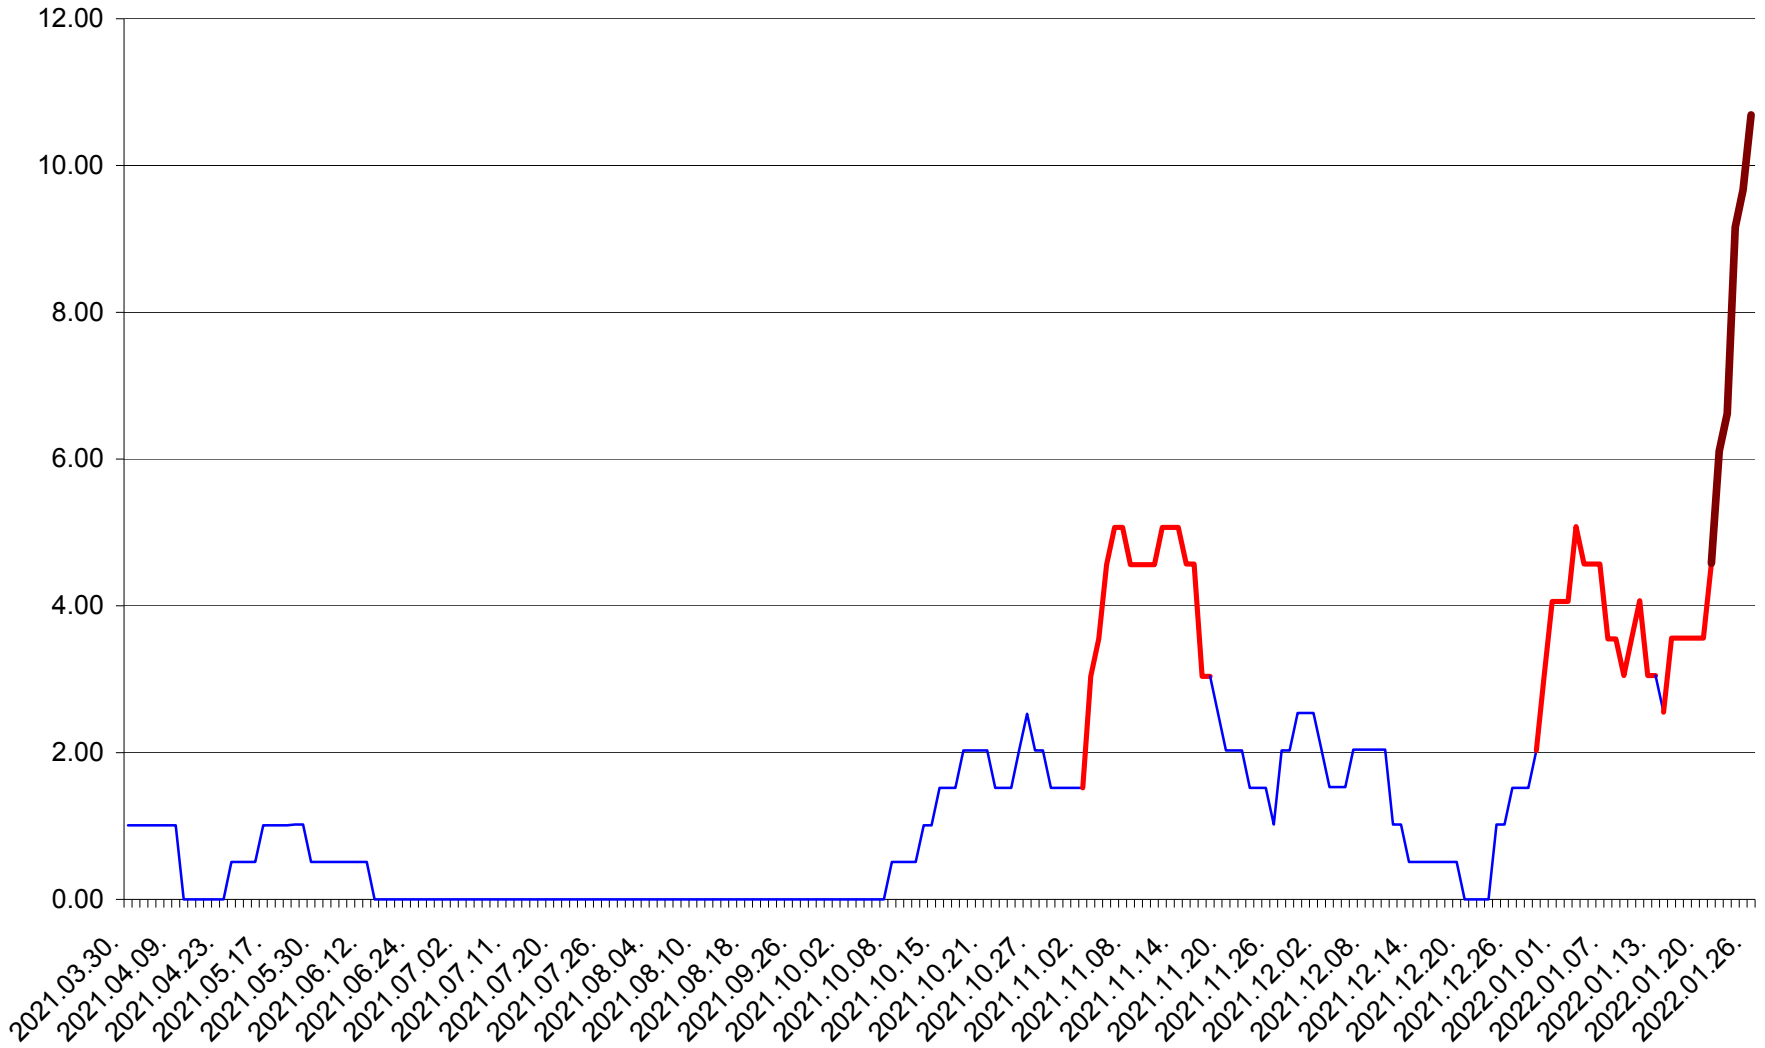

VĂRȘAG - Evolutia incidentei cumulate pe 14 zile la ‰ de locuitori  
2021.04.01. - 2022.01.26.

ORAȘ VLĂHIȚA - Evolutia incidentei cumulate pe 14 zile la ‰ de locuitori  
2021.04.01. - 2022.01.26.

VOȘLĂBENI - Evolutia incidentei cumulate pe 14 zile la ‰ de locuitori  
2021.04.01. - 2022.01.26.

ZETEA - Evolutia incidentei cumulate pe 14 zile la ‰ de locuitori  
2021.04.01. - 2022.01.26.

Total - Evolutia incidentei cumulate pe 14 zile la % de locuitori  
2021.04.01. - 2022.01.26.