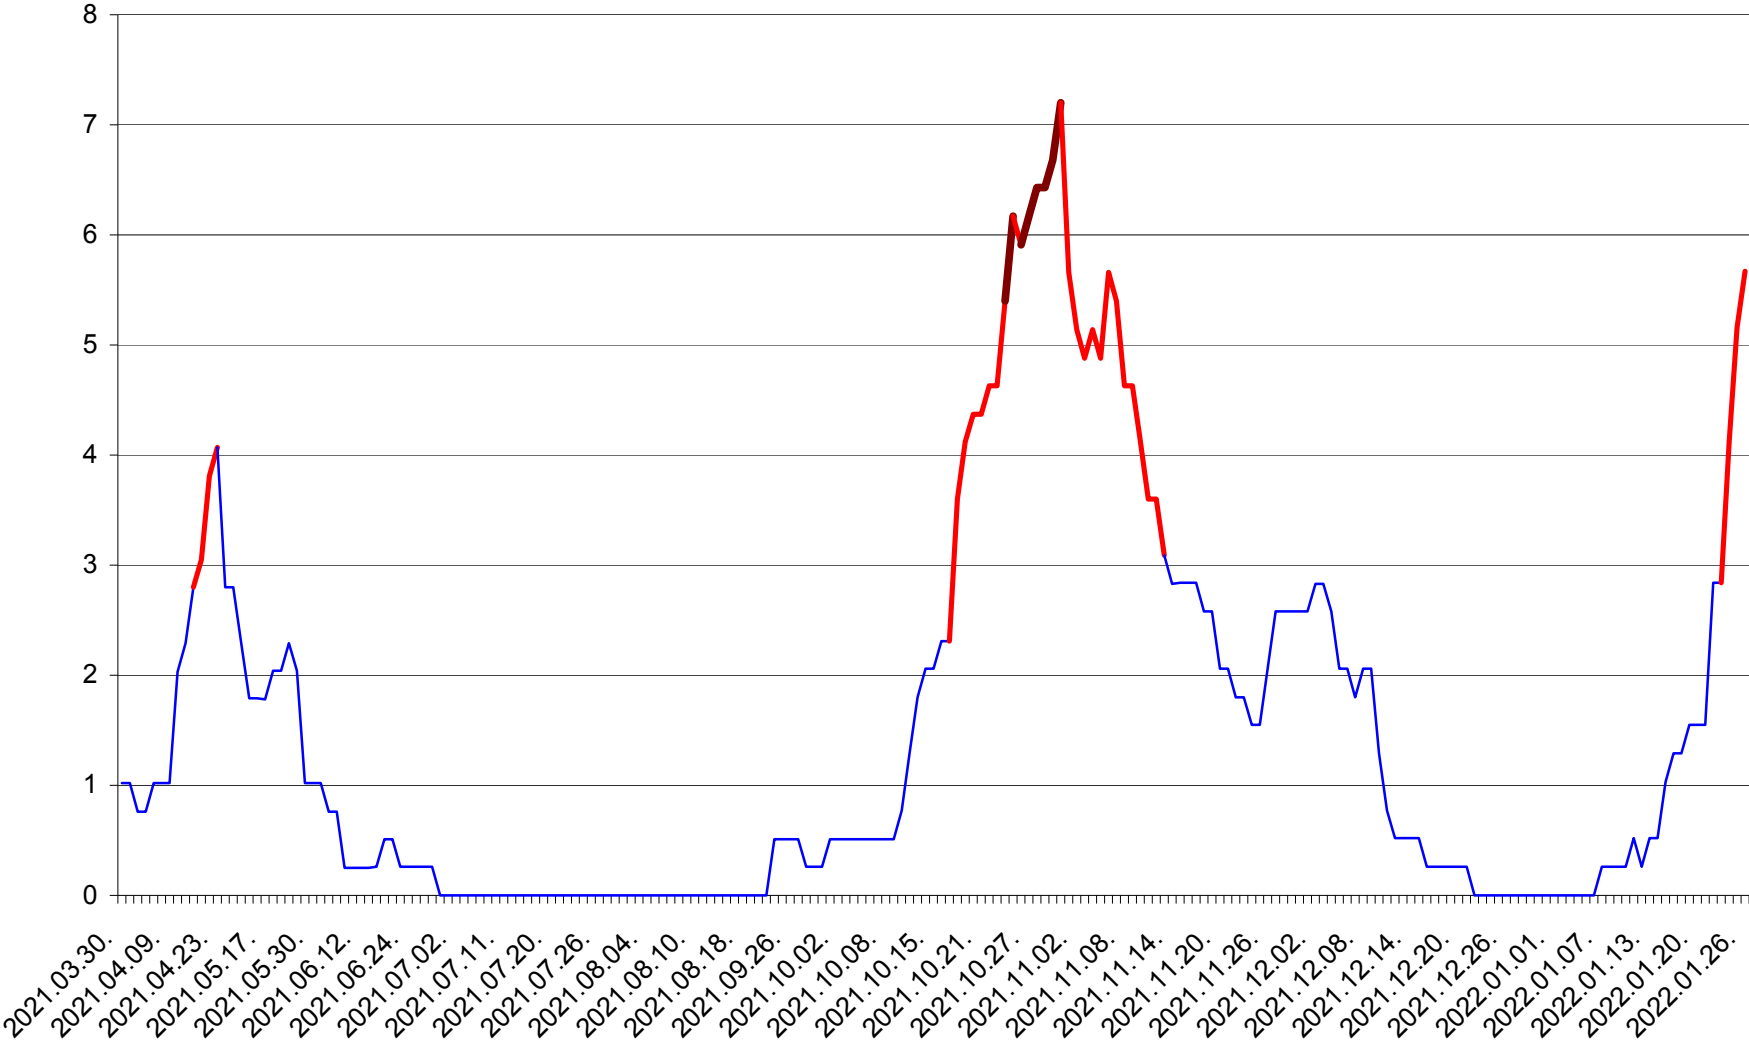

SUBCETATE - Evolutia incidentei cumulate pe 14 zile la ‰ de locuitori
2021.04.01. - 2022.01.26.