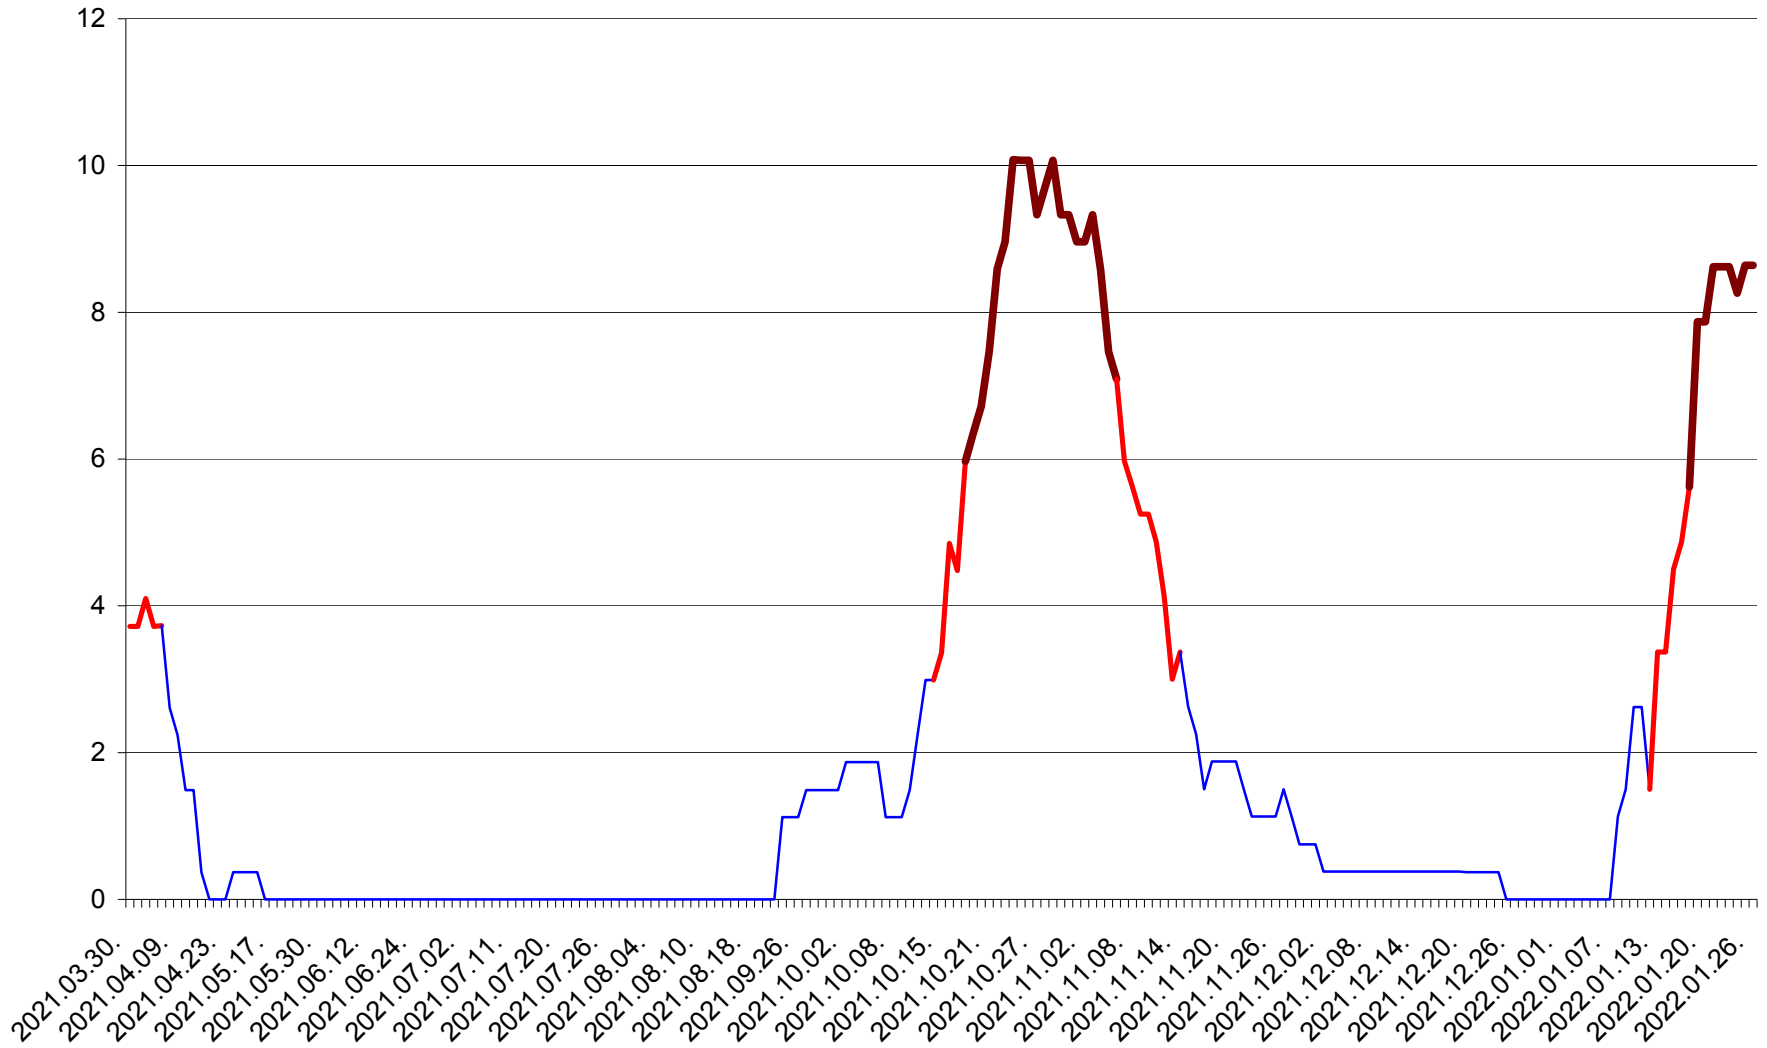

PRAID - Evolutia incidentei cumulate pe 14 zile la ‰ de locuitori  
2021.04.01. - 2022.01.26.

RACU - Evolutia incidentei cumulate pe 14 zile la ‰ de locuitori  
2021.04.01. - 2022.01.26.

REMETEA - Evolutia incidentei cumulate pe 14 zile la % de locuitori  
2021.04.01. - 2022.01.26.

SĂCEL - Evolutia incidentei cumulate pe 14 zile la ‰ de locuitori  
2021.04.01. - 2022.01.26.

SÂNCRĂIENI - Evolutia incidentei cumulate pe 14 zile la ‰ de locuitori  
2021.04.01. - 2022.01.26.

SÂNDOMINIC - Evolutia incidentei cumulate pe 14 zile la ‰ de locuitori  
2021.04.01. - 2022.01.26.