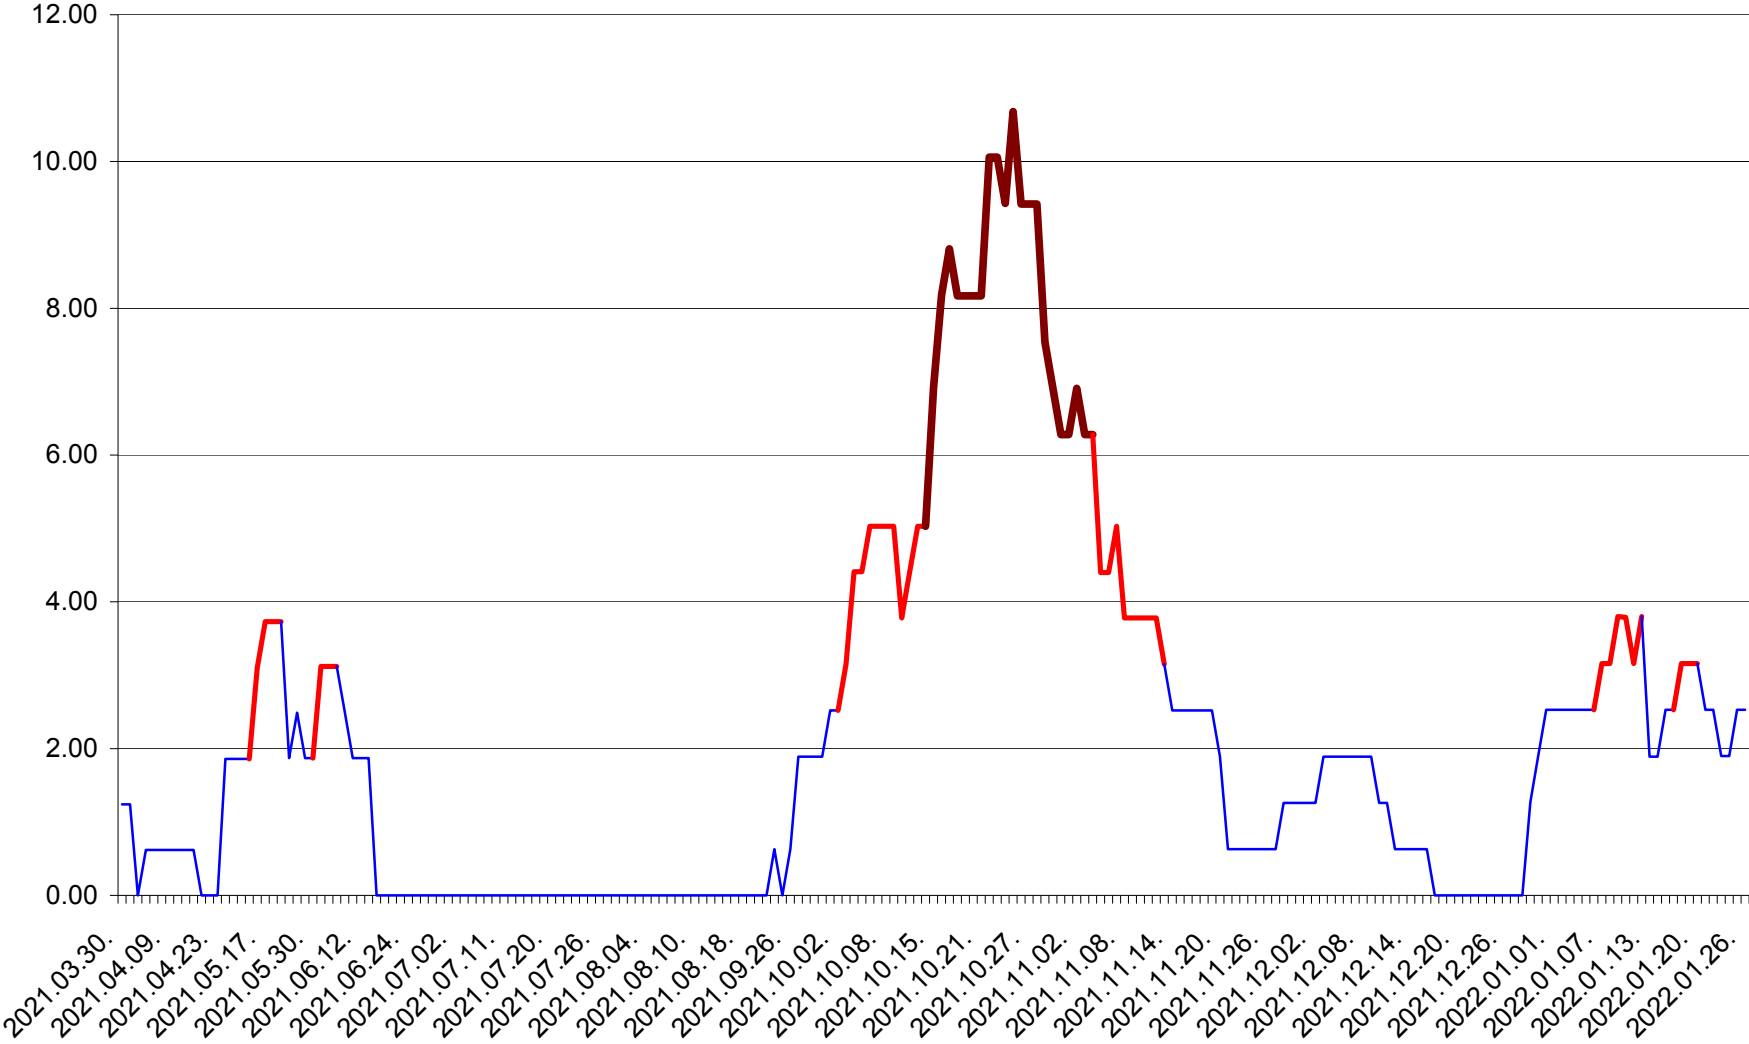

ATID - Evolutia incidentei cumulate pe 14 zile la % de locuitori  
2021.04.01. - 2022.01.26.

AVRĂMEȘTI - Evolutia incidentei cumulate pe 14 zile la ‰ de locuitori  
2021.04.01. - 2022.01.26.

ORAȘ BĂILE TUȘNAD - Evolutia incidentei cumulate pe 14 zile la ‰ de locuitori  
2021.04.01. - 2022.01.26.

ORAȘ BĂLAN - Evolutia incidentei cumulate pe 14 zile la ‰ de locuitori  
2021.04.01. - 2022.01.26.

BILBOR - Evolutia incidentei cumulate pe 14 zile la ‰ de locuitori  
2021.04.01. - 2022.01.26.

ORAȘ BORSEC - Evolutia incidentei cumulate pe 14 zile la ‰ de locuitori  
2021.04.01. - 2022.01.26.

BRĂDEȘTI - Evolutia incidentei cumulate pe 14 zile la ‰ de locuitori  
2021.04.01. - 2022.01.26.

CĂPÂLNIȚA - Evolutia incidentei cumulate pe 14 zile la ‰ de locuitori  
2021.04.01. - 2022.01.26.

CÂRȚA - Evolutia incidentei cumulate pe 14 zile la ‰ de locuitori  
2021.04.01. - 2022.01.26.