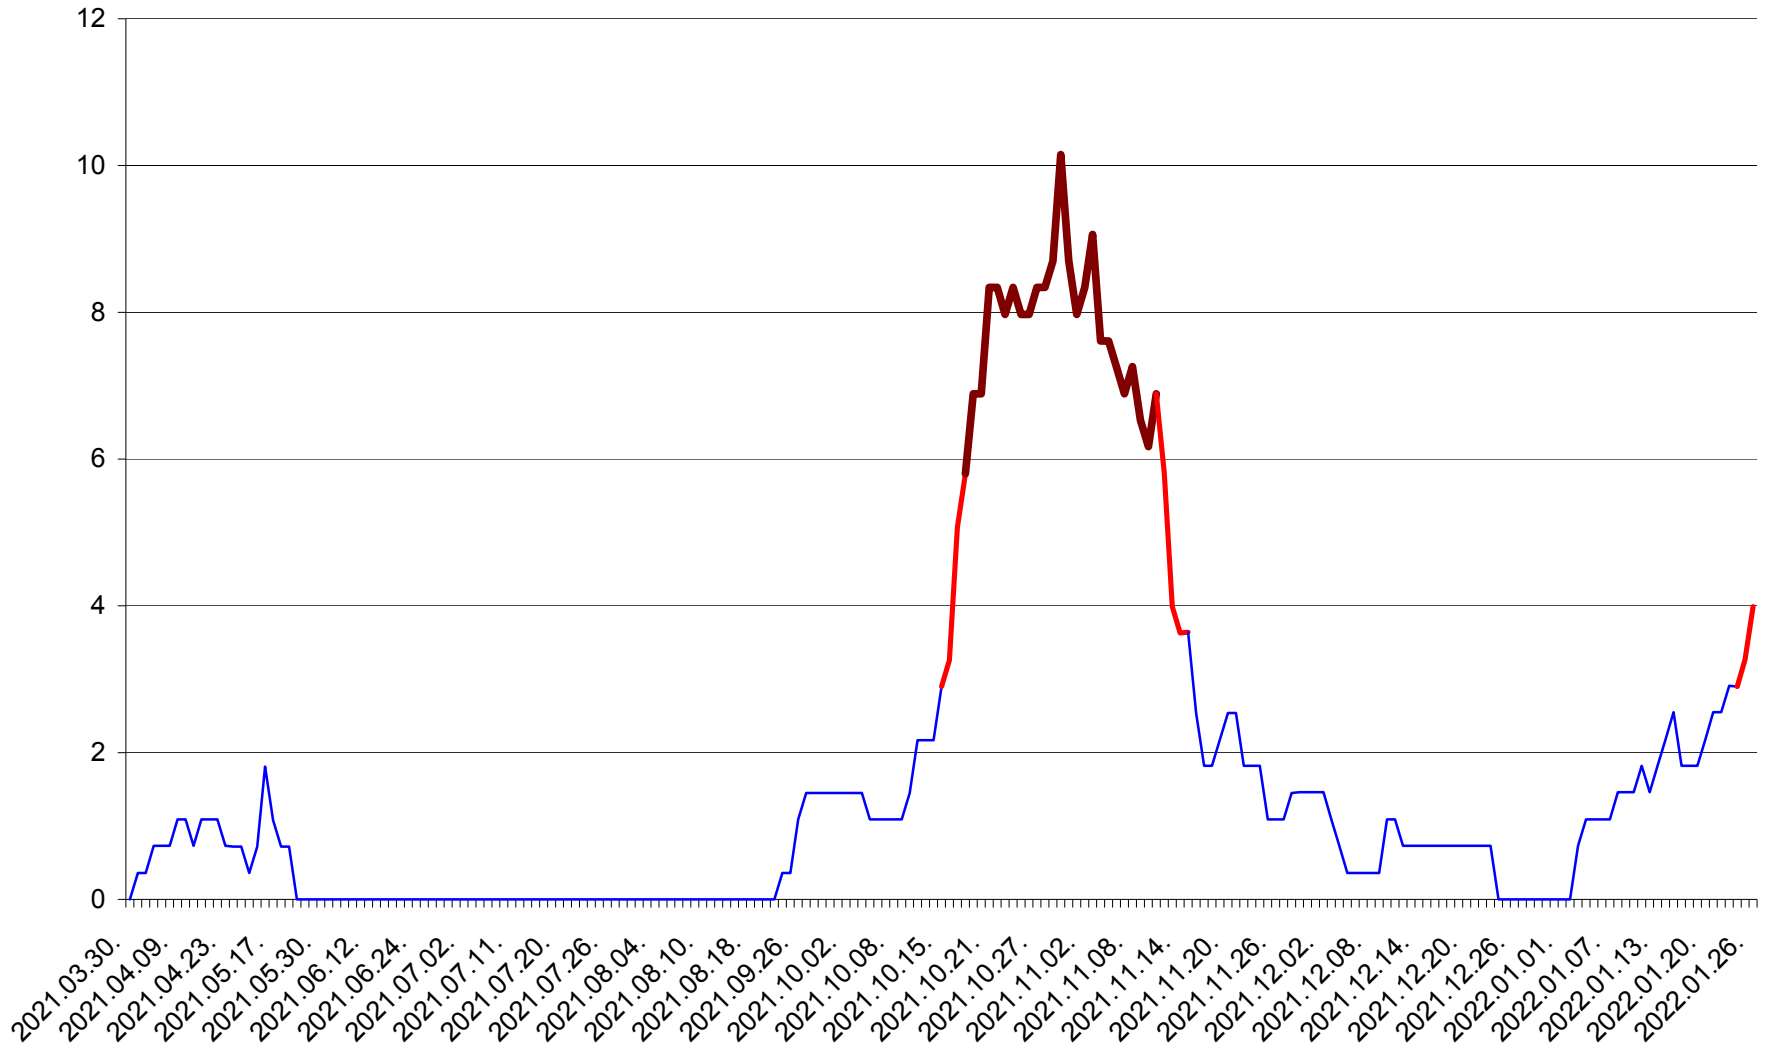

MUGENI - Evolutia incidentei cumulate pe 14 zile la ‰ de locuitori
2021.04.01. - 2022.01.26.