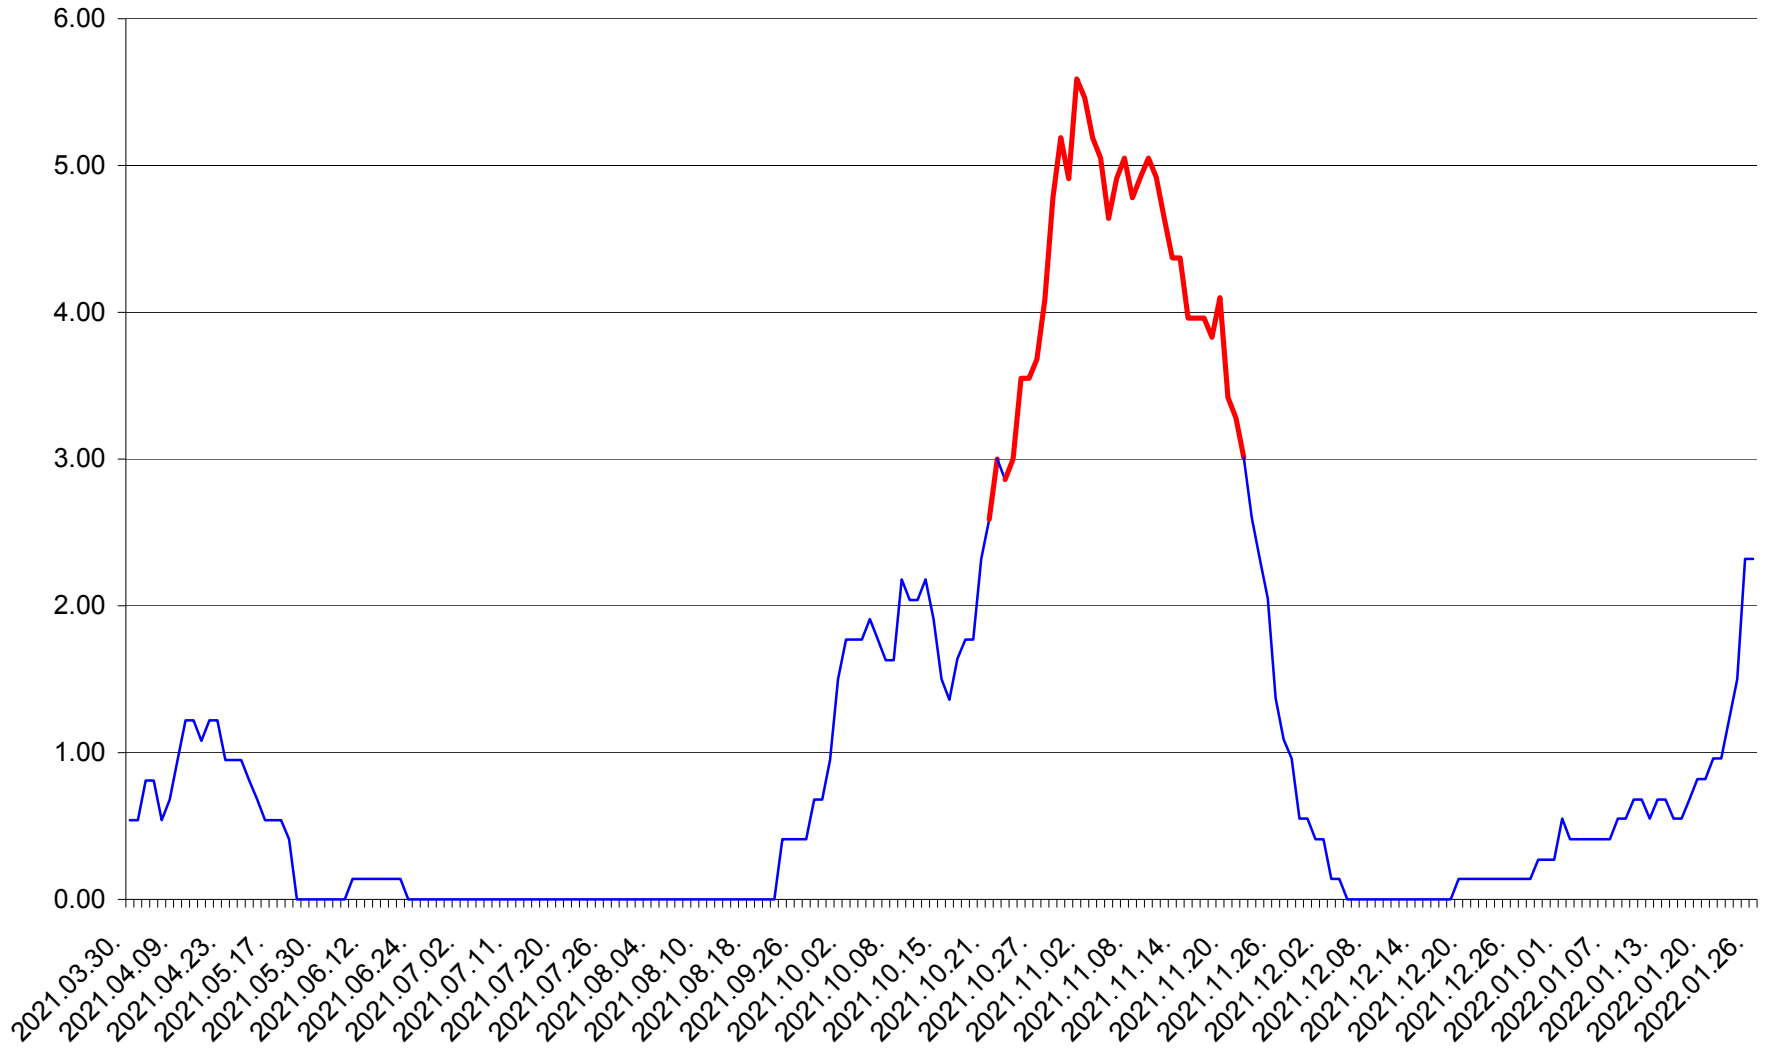

ATID - Evolutia incidentei cumulate pe 14 zile la % de locuitori  
2021.04.01. - 2022.01.26.

AVRĂMEȘTI - Evolutia incidentei cumulate pe 14 zile la ‰ de locuitori  
2021.04.01. - 2022.01.26.

ORAȘ BĂILE TUȘNAD - Evolutia incidentei cumulate pe 14 zile la ‰ de locuitori  
2021.04.01. - 2022.01.26.

ORAȘ BĂLAN - Evolutia incidentei cumulate pe 14 zile la ‰ de locuitori  
2021.04.01. - 2022.01.26.

BILBOR - Evolutia incidentei cumulate pe 14 zile la ‰ de locuitori  
2021.04.01. - 2022.01.26.

ORAȘ BORSEC - Evolutia incidentei cumulate pe 14 zile la ‰ de locuitori  
2021.04.01. - 2022.01.26.

BRĂDEȘTI - Evolutia incidentei cumulate pe 14 zile la ‰ de locuitori  
2021.04.01. - 2022.01.26.

CĂPÂLNIȚA - Evolutia incidentei cumulate pe 14 zile la ‰ de locuitori  
2021.04.01. - 2022.01.26.

CÂRȚA - Evolutia incidentei cumulate pe 14 zile la ‰ de locuitori  
2021.04.01. - 2022.01.26.