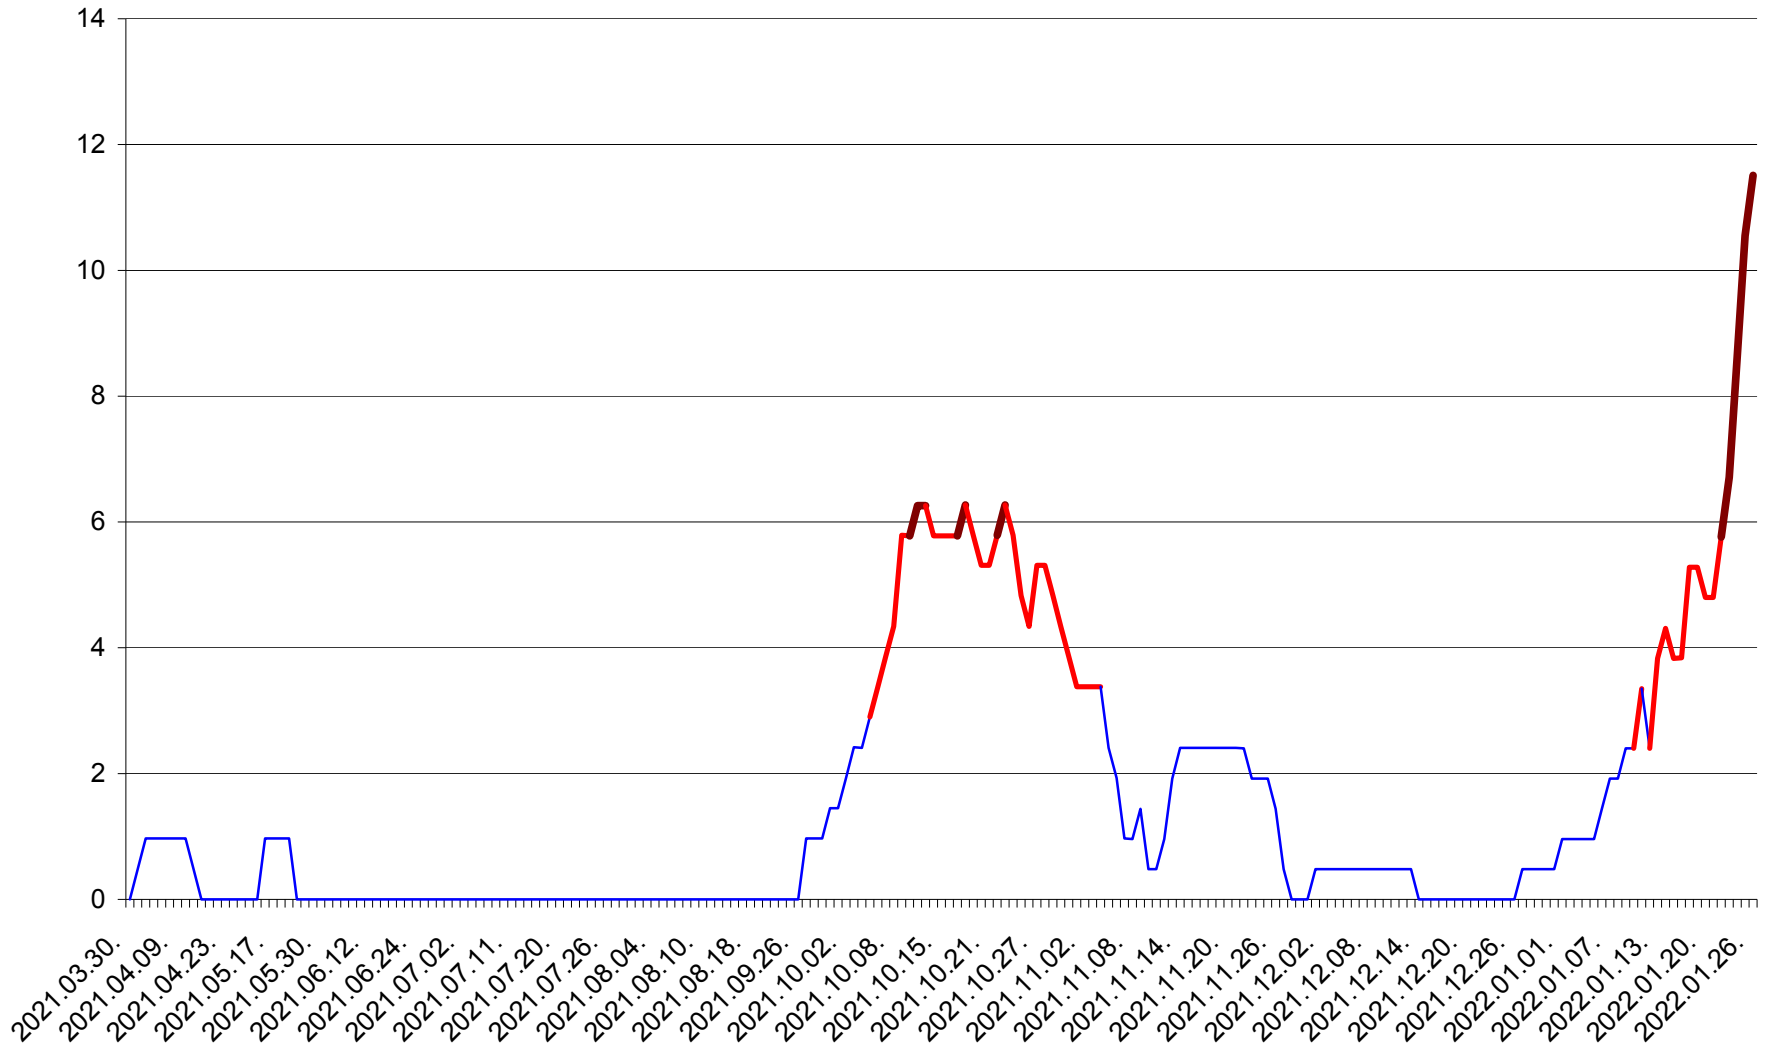

PLĂIEȘII DE JOS - Evolutia incidentei cumulate pe 14 zile la ‰ de locuitori
2021.04.01. - 2022.01.26.