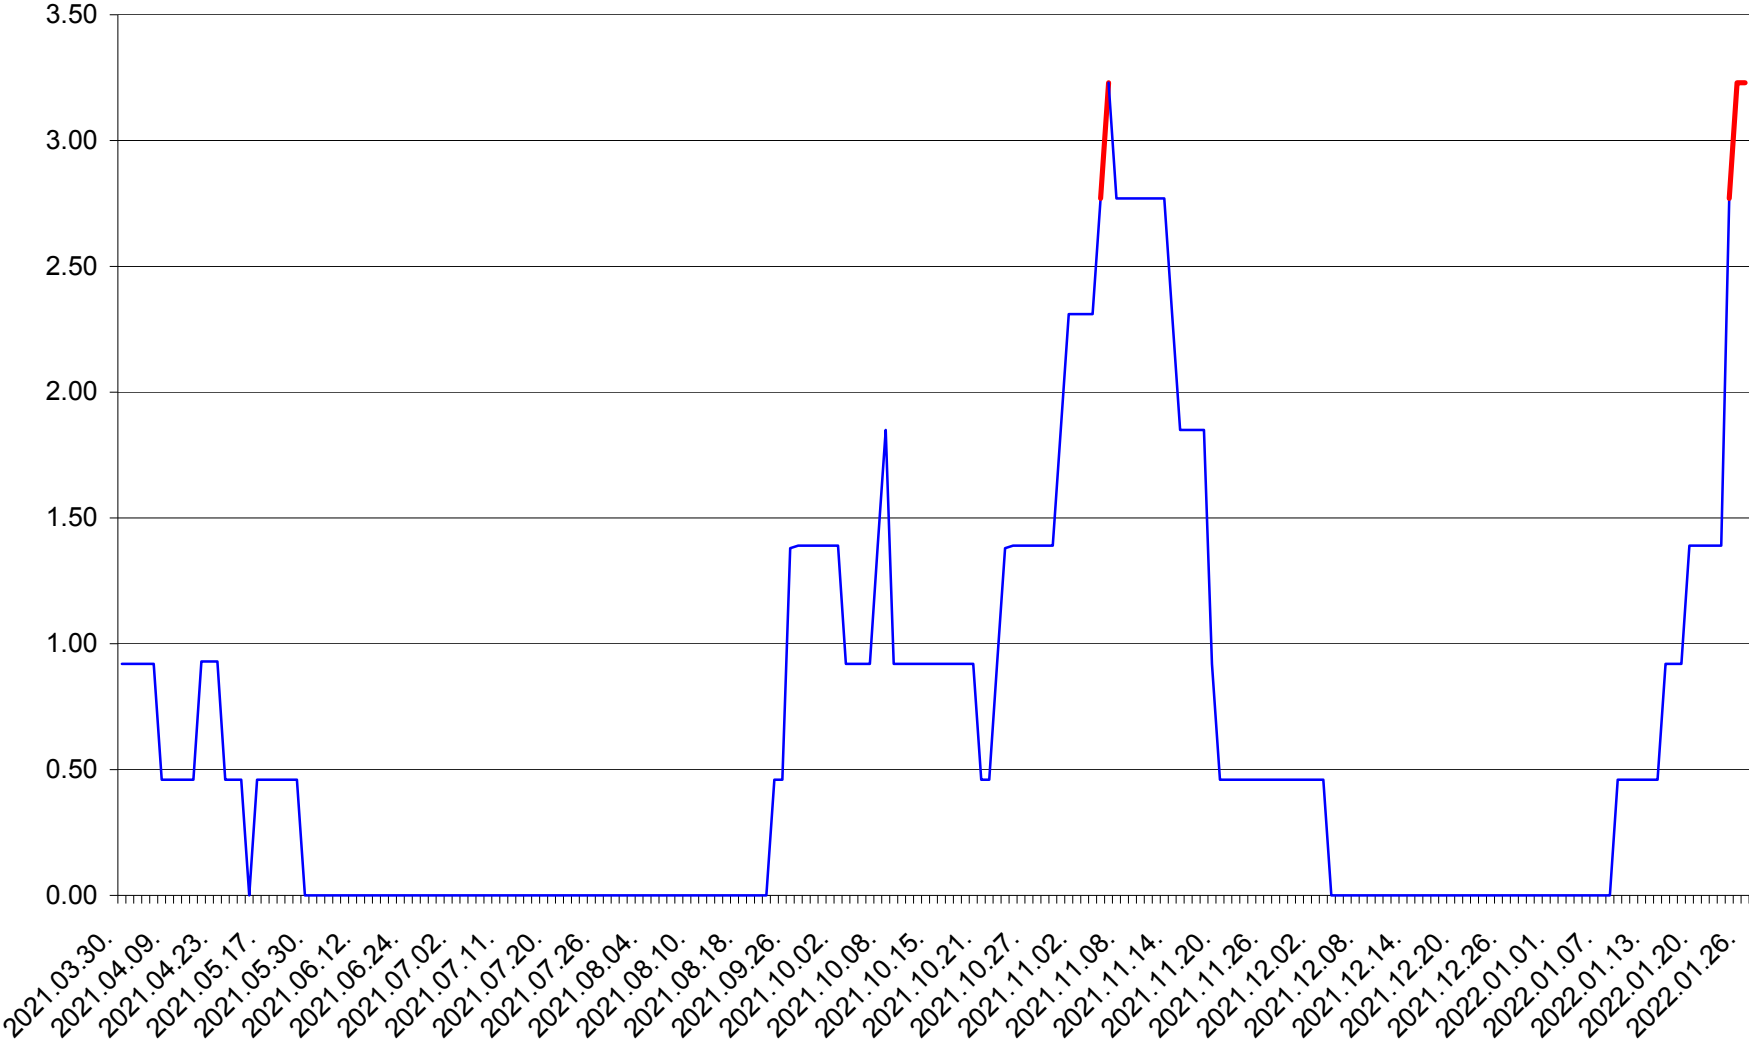

ATID - Evolutia incidentei cumulate pe 14 zile la % de locuitori  
2021.04.01. - 2022.01.26.

AVRĂMEȘTI - Evolutia incidentei cumulate pe 14 zile la ‰ de locuitori  
2021.04.01. - 2022.01.26.

ORAȘ BĂILE TUȘNAD - Evolutia incidentei cumulate pe 14 zile la ‰ de locuitori  
2021.04.01. - 2022.01.26.

ORAȘ BĂLAN - Evolutia incidentei cumulate pe 14 zile la ‰ de locuitori  
2021.04.01. - 2022.01.26.

BILBOR - Evolutia incidentei cumulate pe 14 zile la ‰ de locuitori  
2021.04.01. - 2022.01.26.

ORAȘ BORSEC - Evolutia incidentei cumulate pe 14 zile la ‰ de locuitori  
2021.04.01. - 2022.01.26.

BRĂDEȘTI - Evolutia incidentei cumulate pe 14 zile la ‰ de locuitori  
2021.04.01. - 2022.01.26.

CĂPÂLNIȚA - Evolutia incidentei cumulate pe 14 zile la ‰ de locuitori  
2021.04.01. - 2022.01.26.

CÂRȚA - Evolutia incidentei cumulate pe 14 zile la ‰ de locuitori  
2021.04.01. - 2022.01.26.

CICEU - Evolutia incidentei cumulate pe 14 zile la ‰ de locuitori  
2021.04.01. - 2022.01.26.

CIUCSÂNGEORGIU - Evolutia incidentei cumulate pe 14 zile la % de locuitori  
2021.04.01. - 2022.01.26.

CIUMANI - Evolutia incidentei cumulate pe 14 zile la ‰ de locuitori  
2021.04.01. - 2022.01.26.