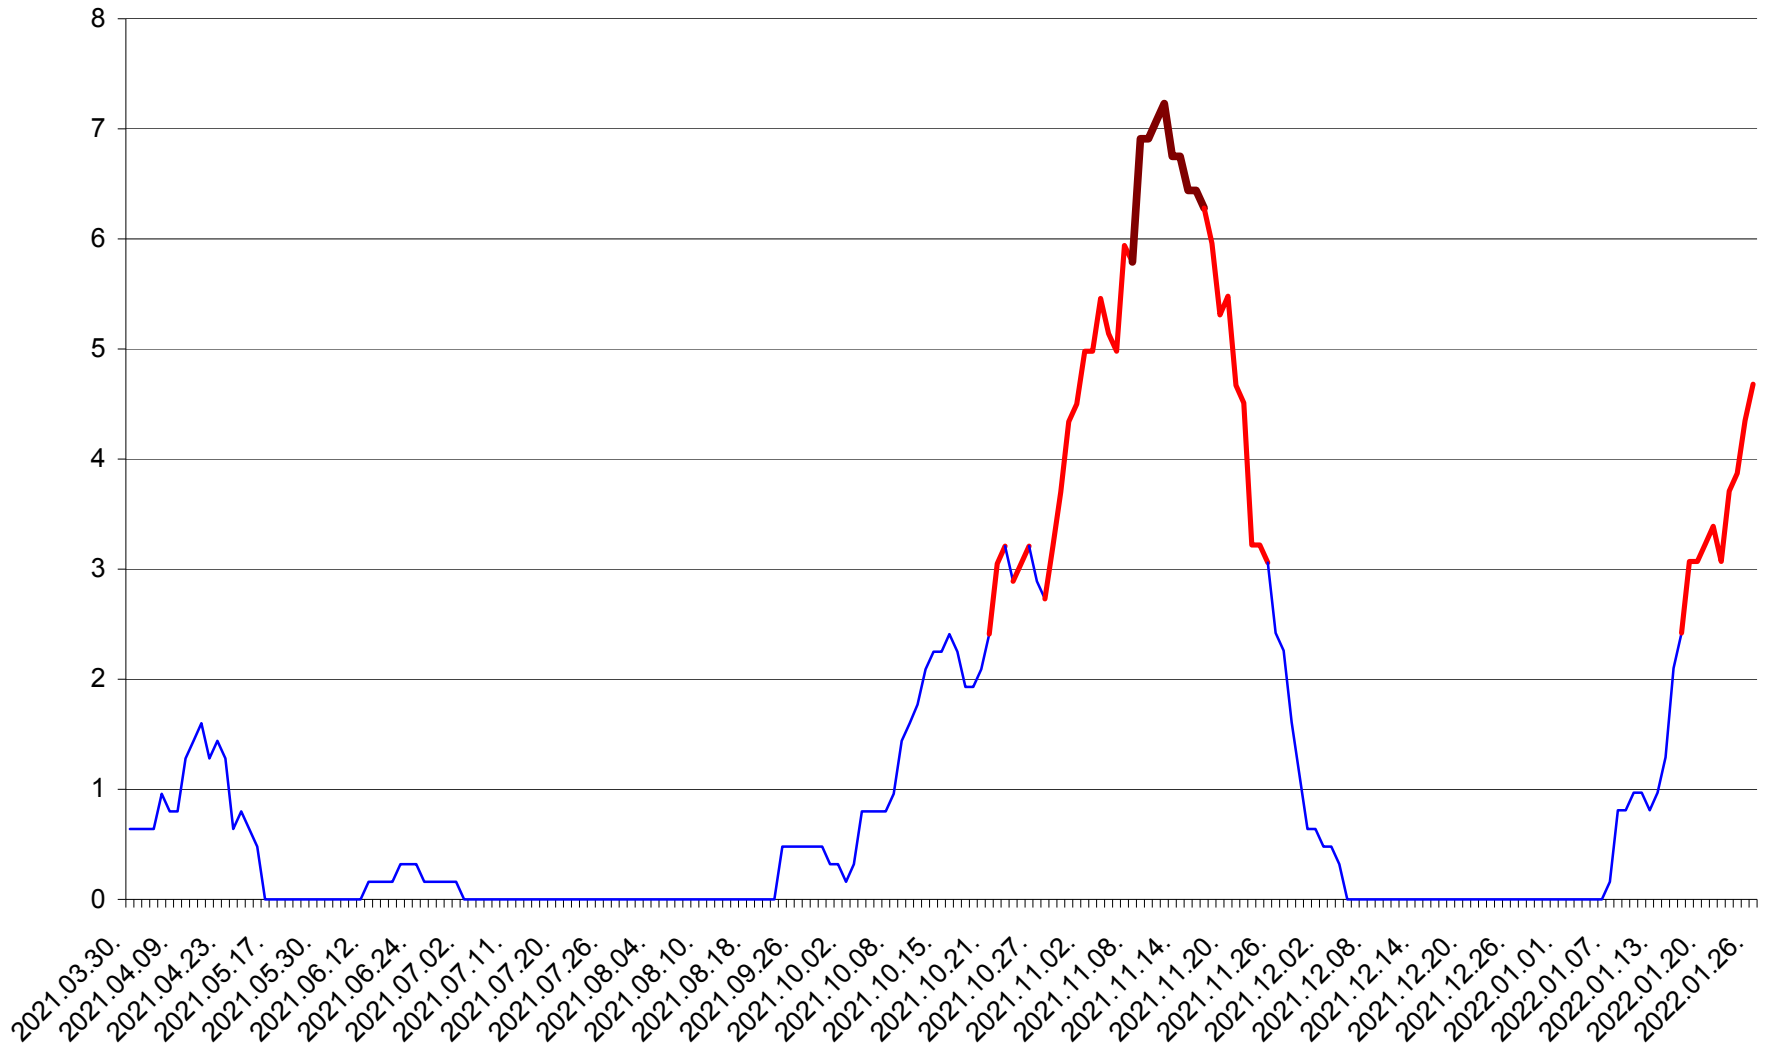

PRAID - Evolutia incidentei cumulate pe 14 zile la ‰ de locuitori  
2021.04.01. - 2022.01.26.

RACU - Evolutia incidentei cumulate pe 14 zile la ‰ de locuitori  
2021.04.01. - 2022.01.26.

REMETEA - Evolutia incidentei cumulate pe 14 zile la % de locuitori  
2021.04.01. - 2022.01.26.

SĂCEL - Evolutia incidentei cumulate pe 14 zile la ‰ de locuitori  
2021.04.01. - 2022.01.26.

SÂNCRĂIENI - Evolutia incidentei cumulate pe 14 zile la ‰ de locuitori  
2021.04.01. - 2022.01.26.

SÂNDOMINIC - Evolutia incidentei cumulate pe 14 zile la ‰ de locuitori  
2021.04.01. - 2022.01.26.