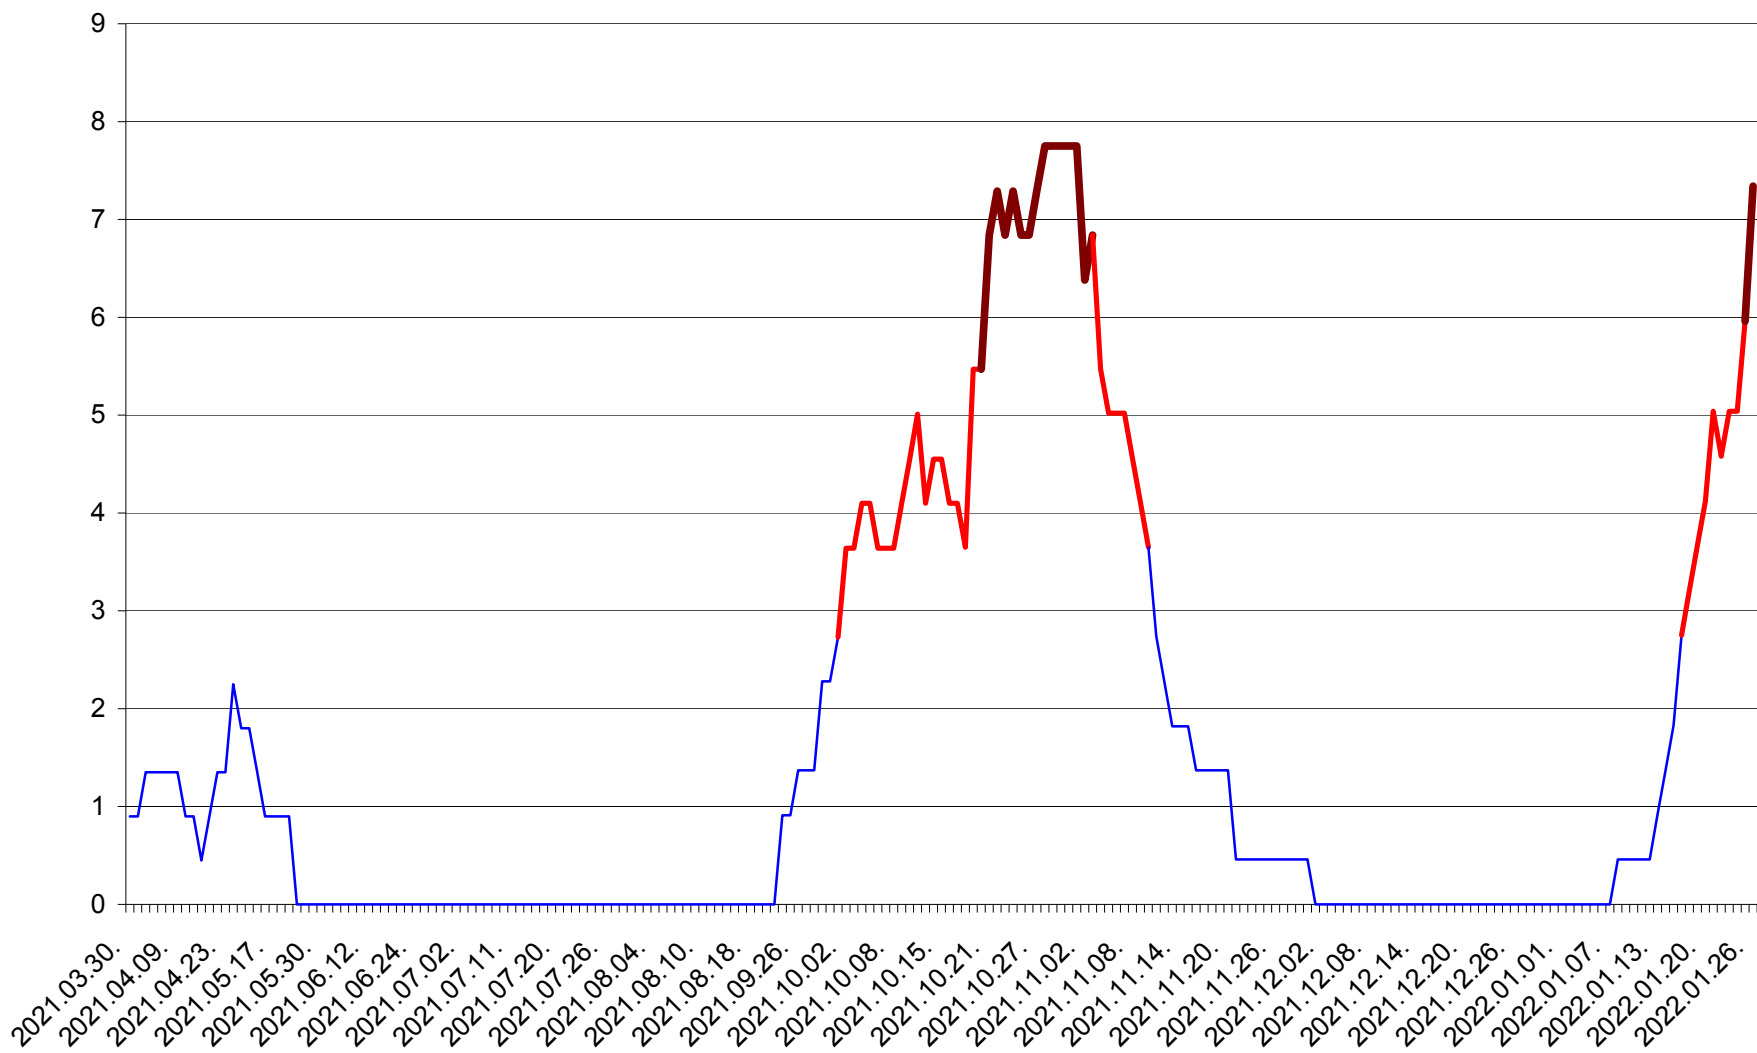

PRAID - Evolutia incidentei cumulate pe 14 zile la ‰ de locuitori  
2021.04.01. - 2022.01.26.

RACU - Evolutia incidentei cumulate pe 14 zile la ‰ de locuitori  
2021.04.01. - 2022.01.26.

REMETEA - Evolutia incidentei cumulate pe 14 zile la % de locuitori  
2021.04.01. - 2022.01.26.

SĂCEL - Evolutia incidentei cumulate pe 14 zile la ‰ de locuitori  
2021.04.01. - 2022.01.26.

SÂNCRĂIENI - Evolutia incidentei cumulate pe 14 zile la ‰ de locuitori  
2021.04.01. - 2022.01.26.

SÂNDOMINIC - Evolutia incidentei cumulate pe 14 zile la ‰ de locuitori  
2021.04.01. - 2022.01.26.

SÂNMARTIN - Evolutia incidentei cumulate pe 14 zile la ‰ de locuitori  
2021.04.01. - 2022.01.26.

SÂNSIMION - Evolutia incidentei cumulate pe 14 zile la ‰ de locuitori  
2021.04.01. - 2022.01.26.

SÂNTIMBRU - Evolutia incidentei cumulate pe 14 zile la ‰ de locuitori  
2021.04.01. - 2022.01.26.