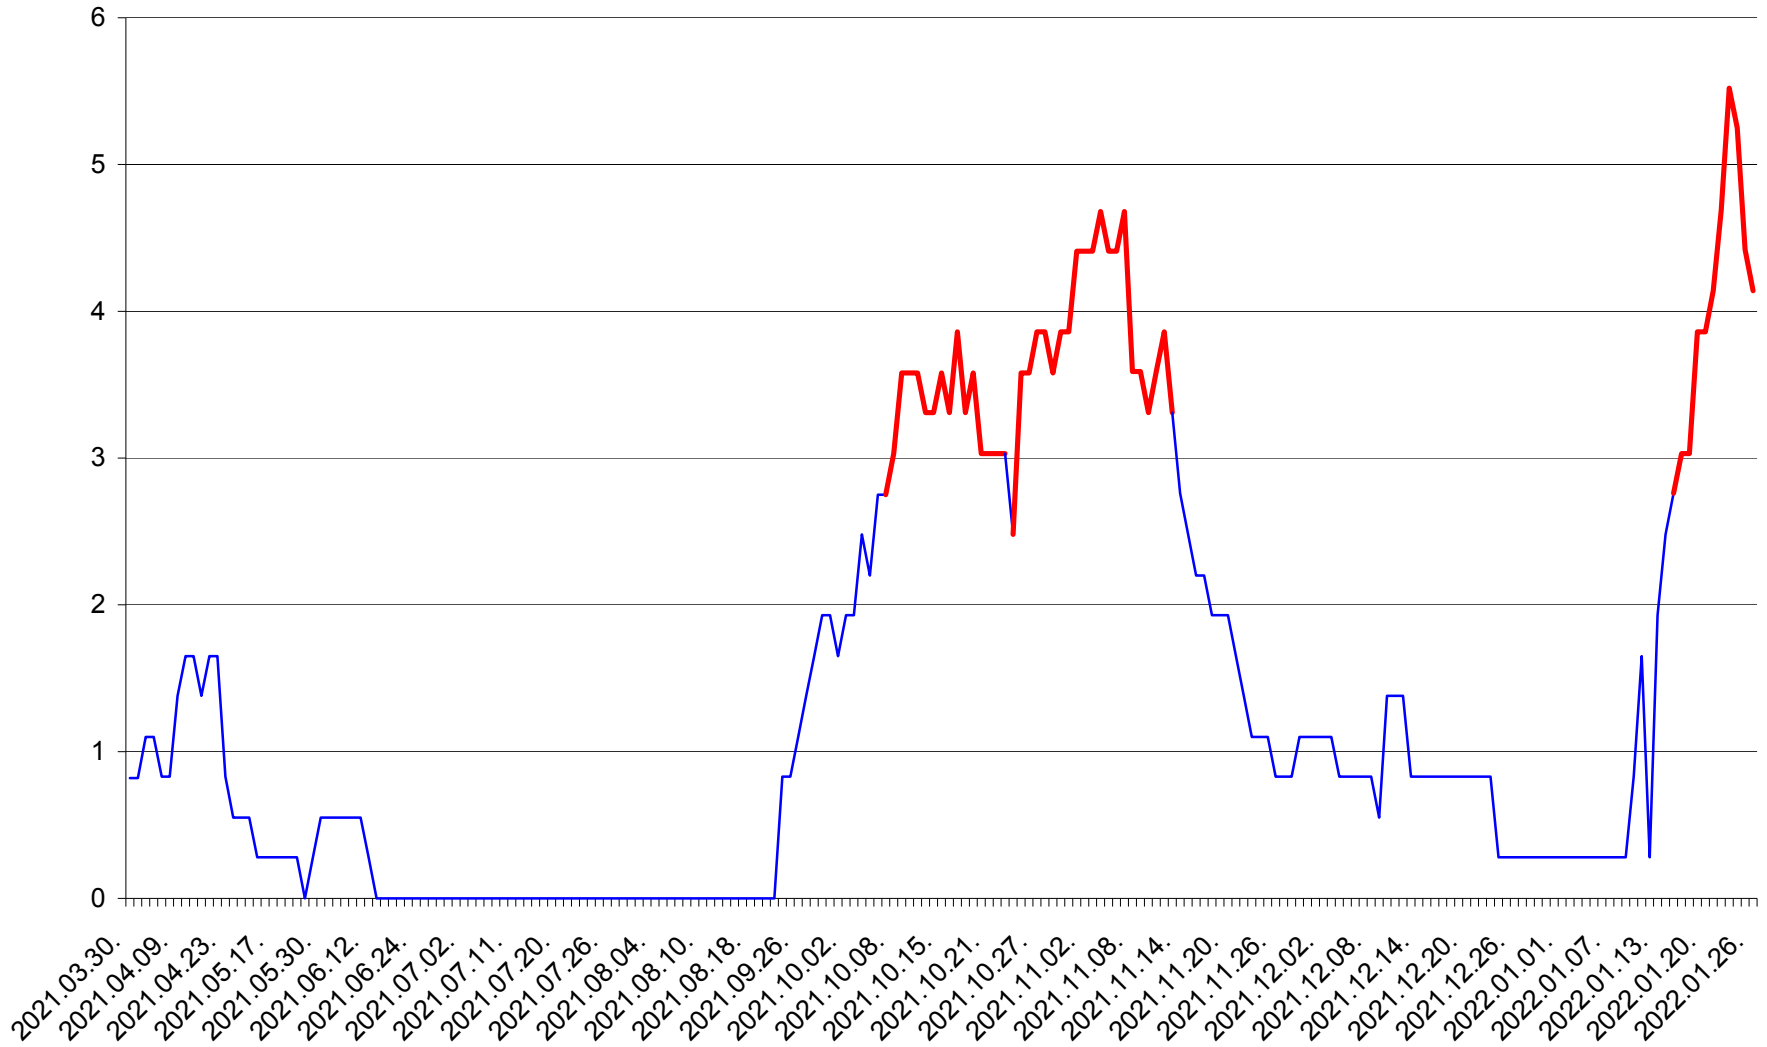

PRAID - Evolutia incidentei cumulate pe 14 zile la ‰ de locuitori  
2021.04.01. - 2022.01.26.

RACU - Evolutia incidentei cumulate pe 14 zile la ‰ de locuitori  
2021.04.01. - 2022.01.26.

REMETEA - Evolutia incidentei cumulate pe 14 zile la % de locuitori  
2021.04.01. - 2022.01.26.

SĂCEL - Evolutia incidentei cumulate pe 14 zile la ‰ de locuitori  
2021.04.01. - 2022.01.26.

SÂNCRĂIENI - Evolutia incidentei cumulate pe 14 zile la ‰ de locuitori  
2021.04.01. - 2022.01.26.

SÂNDOMINIC - Evolutia incidentei cumulate pe 14 zile la ‰ de locuitori  
2021.04.01. - 2022.01.26.

SÂNMARTIN - Evolutia incidentei cumulate pe 14 zile la ‰ de locuitori  
2021.04.01. - 2022.01.26.

SÂNSIMION - Evolutia incidentei cumulate pe 14 zile la ‰ de locuitori  
2021.04.01. - 2022.01.26.

SÂNTIMBRU - Evolutia incidentei cumulate pe 14 zile la ‰ de locuitori  
2021.04.01. - 2022.01.26.