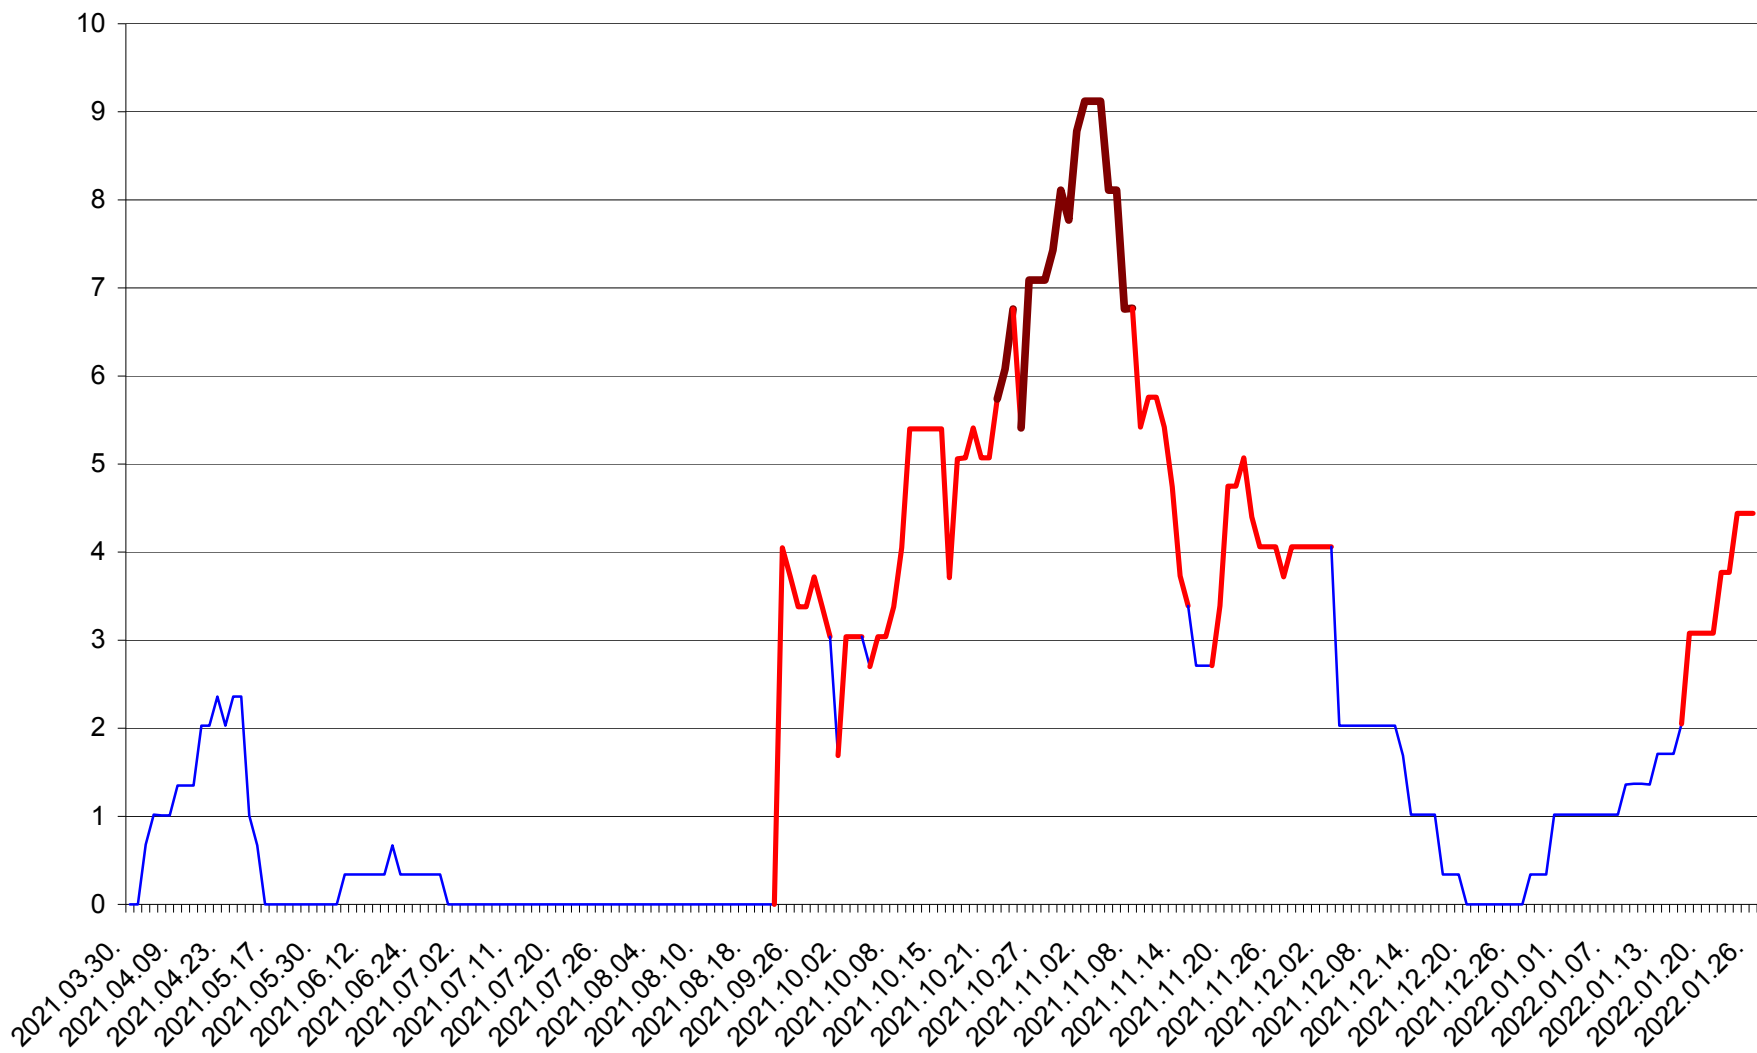

LĂZAREA - Evolutia incidentei cumulate pe 14 zile la % de locuitori  
2021.04.01. - 2022.01.26.

LELICENI - Evolutia incidentei cumulate pe 14 zile la ‰ de locuitori  
2021.04.01. - 2022.01.26.

LUETA - Evolutia incidentei cumulate pe 14 zile la ‰ de locuitori  
2021.04.01. - 2022.01.26.

LUNCA DE JOS - Evolutia incidentei cumulate pe 14 zile la ‰ de locuitori  
2021.04.01. - 2022.01.26.

LUNCA DE SUS - Evolutia incidentei cumulate pe 14 zile la ‰ de locuitori  
2021.04.01. - 2022.01.26.

LUPENI - Evolutia incidentei cumulate pe 14 zile la ‰ de locuitori  
2021.04.01. - 2022.01.26.

MĂDĂRAȘ - Evolutia incidentei cumulate pe 14 zile la ‰ de locuitori  
2021.04.01. - 2022.01.26.

MĂRTINIȘ - Evolutia incidentei cumulate pe 14 zile la % de locuitori  
2021.04.01. - 2022.01.26.

MEREȘTI - Evolutia incidentei cumulate pe 14 zile la ‰ de locuitori  
2021.04.01. - 2022.01.26.

MUNICIPIUL MIERCUREA-CIUC - Evolutia incidentei cumulate pe 14 zile la ‰ de locuitori  
2021.04.01. - 2022.01.26.