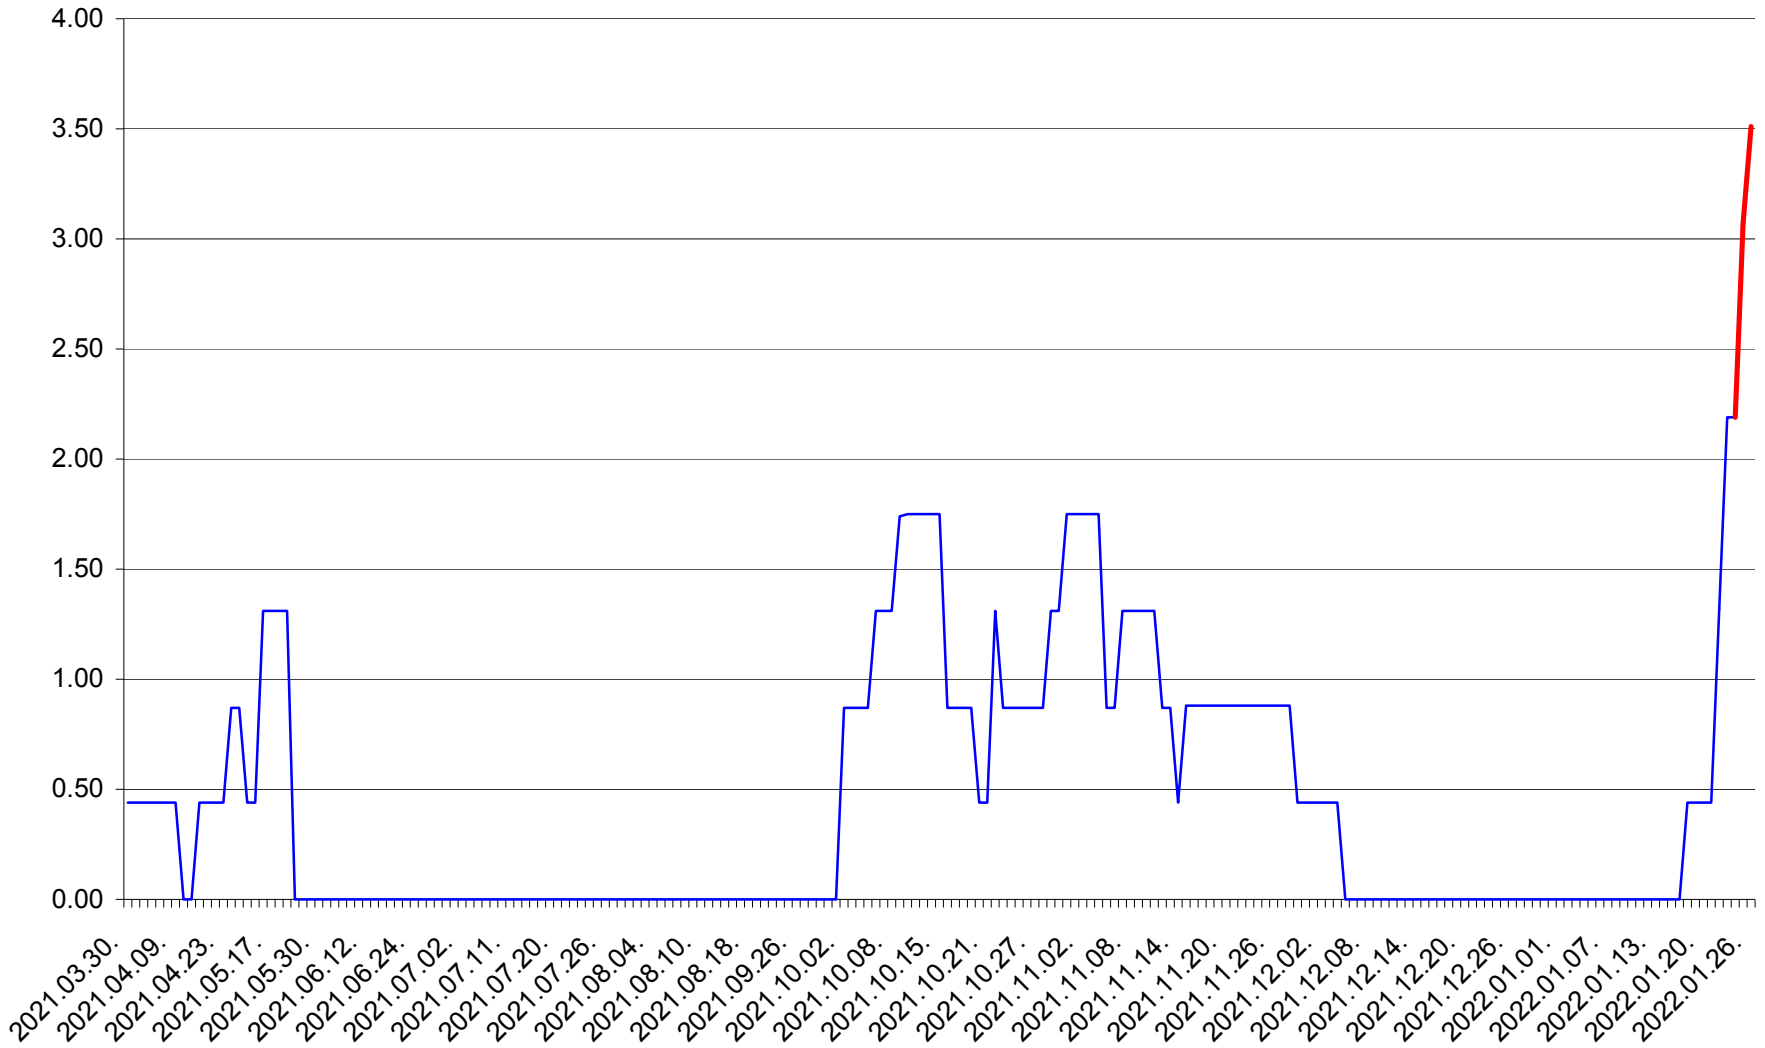

ORAȘ BĂLAN - Evolutia incidentei cumulate pe 14 zile la ‰ de locuitori  
2021.04.01. - 2022.01.26.

BILBOR - Evolutia incidentei cumulate pe 14 zile la ‰ de locuitori  
2021.04.01. - 2022.01.26.

ORAȘ BORSEC - Evolutia incidentei cumulate pe 14 zile la ‰ de locuitori  
2021.04.01. - 2022.01.26.

BRĂDEȘTI - Evolutia incidentei cumulate pe 14 zile la ‰ de locuitori  
2021.04.01. - 2022.01.26.

CĂPÂLNIȚA - Evolutia incidentei cumulate pe 14 zile la ‰ de locuitori  
2021.04.01. - 2022.01.26.

CÂRȚA - Evolutia incidentei cumulate pe 14 zile la ‰ de locuitori  
2021.04.01. - 2022.01.26.

CICEU - Evolutia incidentei cumulate pe 14 zile la ‰ de locuitori  
2021.04.01. - 2022.01.26.

CIUCSÂNGEORGIU - Evolutia incidentei cumulate pe 14 zile la % de locuitori  
2021.04.01. - 2022.01.26.

CIUMANI - Evolutia incidentei cumulate pe 14 zile la ‰ de locuitori  
2021.04.01. - 2022.01.26.

CORBU - Evolutia incidentei cumulate pe 14 zile la ‰ de locuitori  
2021.04.01. - 2022.01.26.

CORUND - Evolutia incidentei cumulate pe 14 zile la ‰ de locuitori  
2021.04.01. - 2022.01.26.

COZMENI - Evolutia incidentei cumulate pe 14 zile la ‰ de locuitori  
2021.04.01. - 2022.01.26.