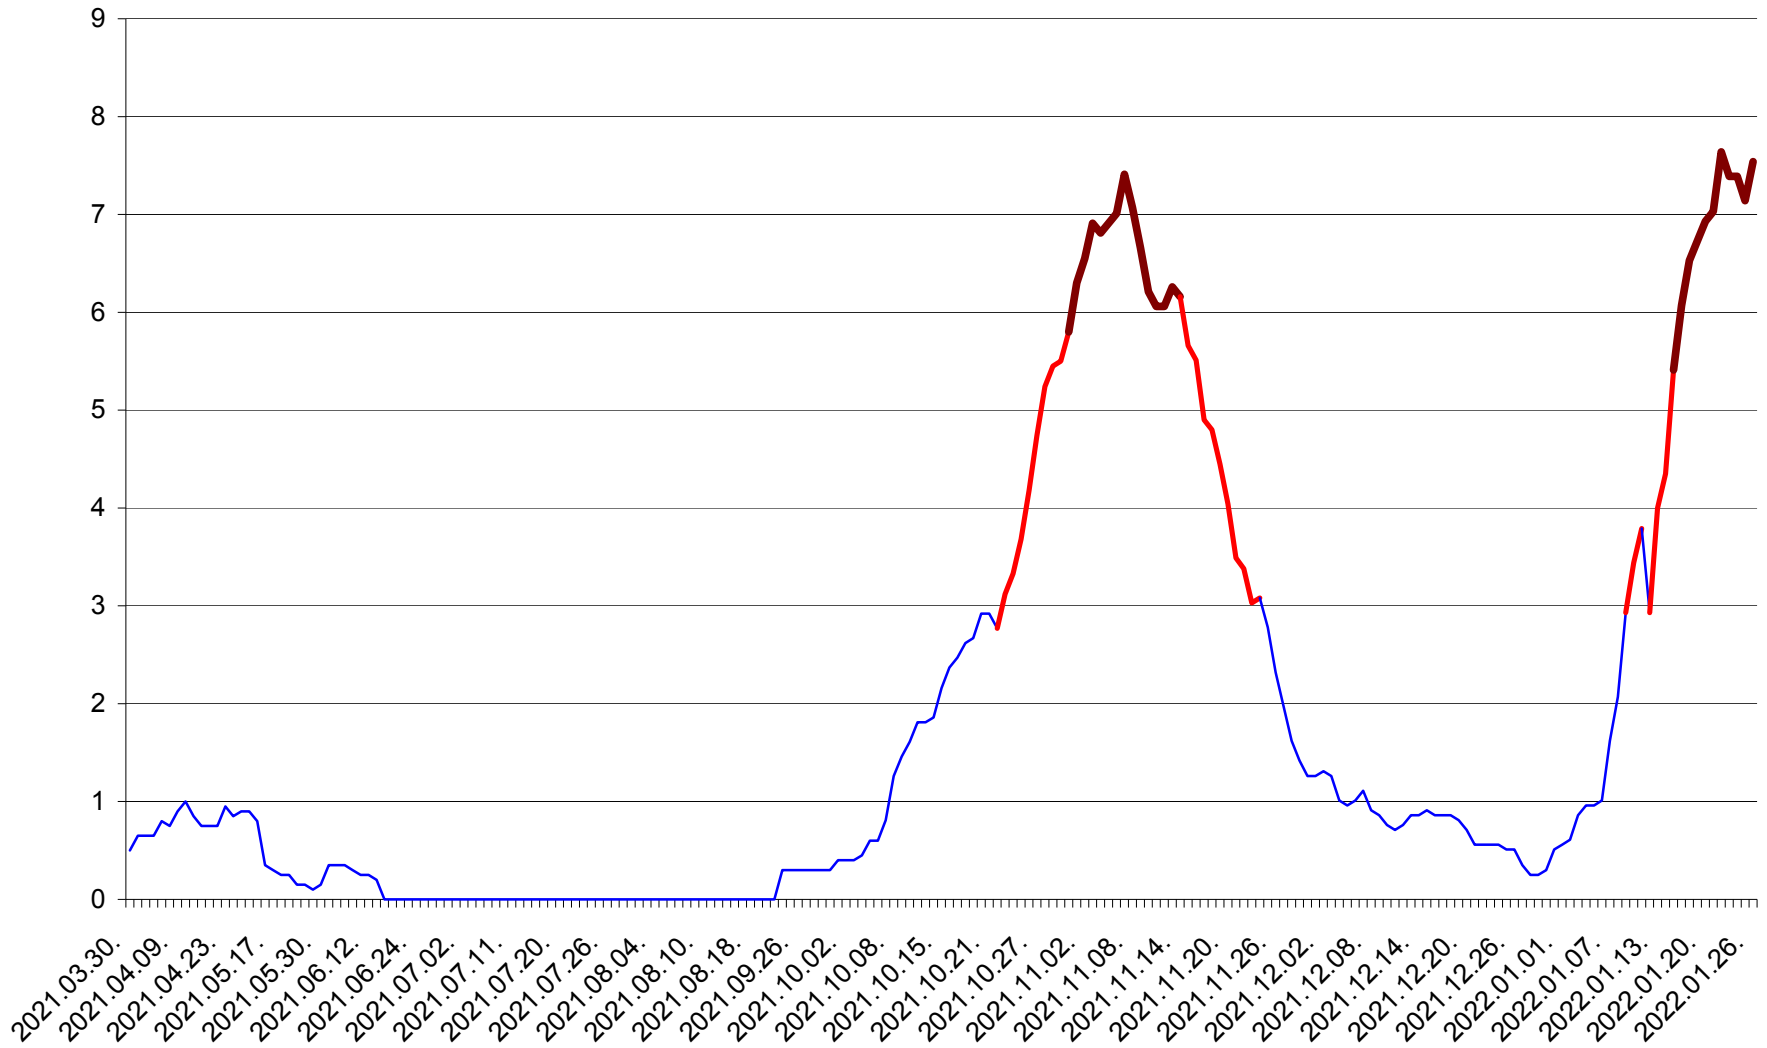

DÂRJIU - Evolutia incidentei cumulate pe 14 zile la ‰ de locuitori  
2021.04.01. - 2022.01.26.

DEALU - Evolutia incidentei cumulate pe 14 zile la ‰ de locuitori  
2021.04.01. - 2022.01.26.

DITRĂU - Evolutia incidentei cumulate pe 14 zile la ‰ de locuitori  
2021.04.01. - 2022.01.26.

FELICENI - Evolutia incidentei cumulate pe 14 zile la % de locuitori  
2021.04.01. - 2022.01.26.

FRUMOASA - Evolutia incidentei cumulate pe 14 zile la ‰ de locuitori  
2021.04.01. - 2022.01.26.

GĂLĂUȚAȘ - Evolutia incidentei cumulate pe 14 zile la ‰ de locuitori  
2021.04.01. - 2022.01.26.

MUNICIPIUL GHEORGHENI - Evolutia incidentei cumulate pe 14 zile la ‰ de locuitori  
2021.04.01. - 2022.01.26.

JOSENI - Evolutia incidentei cumulate pe 14 zile la ‰ de locuitori  
2021.04.01. - 2022.01.26.

LĂZAREA - Evolutia incidentei cumulate pe 14 zile la % de locuitori  
2021.04.01. - 2022.01.26.

LELICENI - Evolutia incidentei cumulate pe 14 zile la ‰ de locuitori  
2021.04.01. - 2022.01.26.

LUETA - Evolutia incidentei cumulate pe 14 zile la ‰ de locuitori  
2021.04.01. - 2022.01.26.