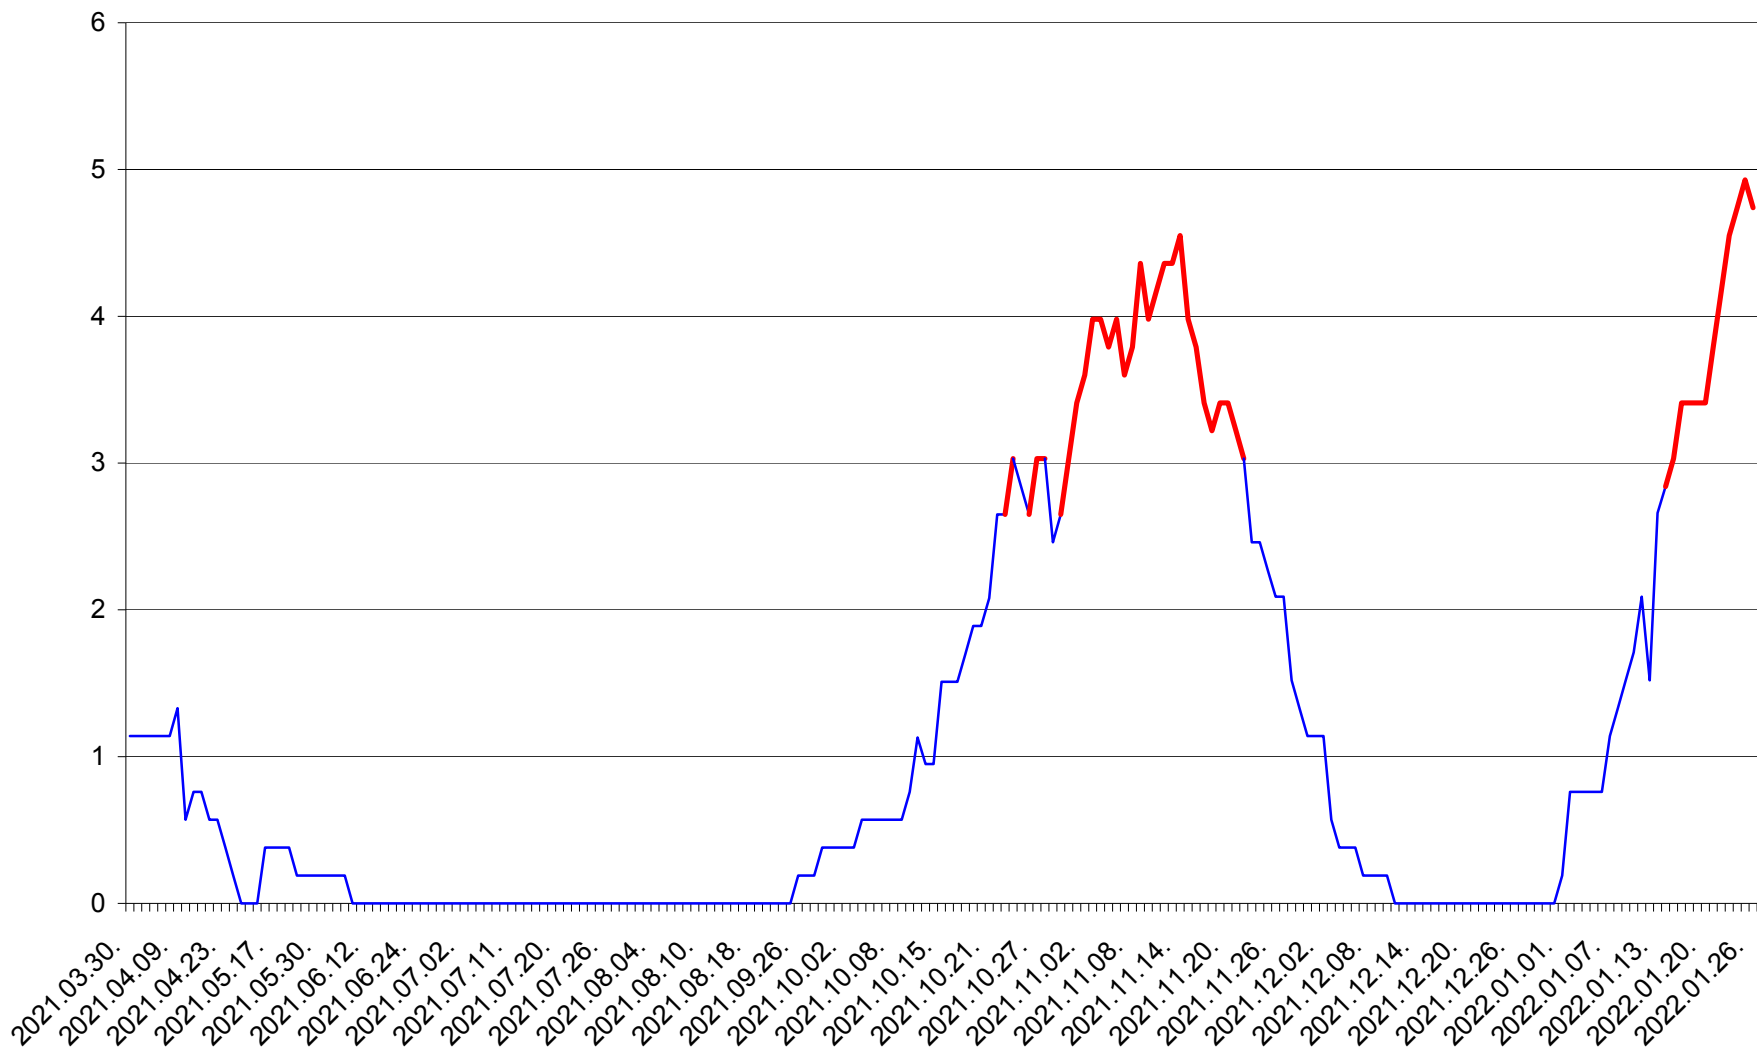

TOMEȘTI - Evolutia incidentei cumulate pe 14 zile la ‰ de locuitori
2021.04.01. - 2022.01.26.