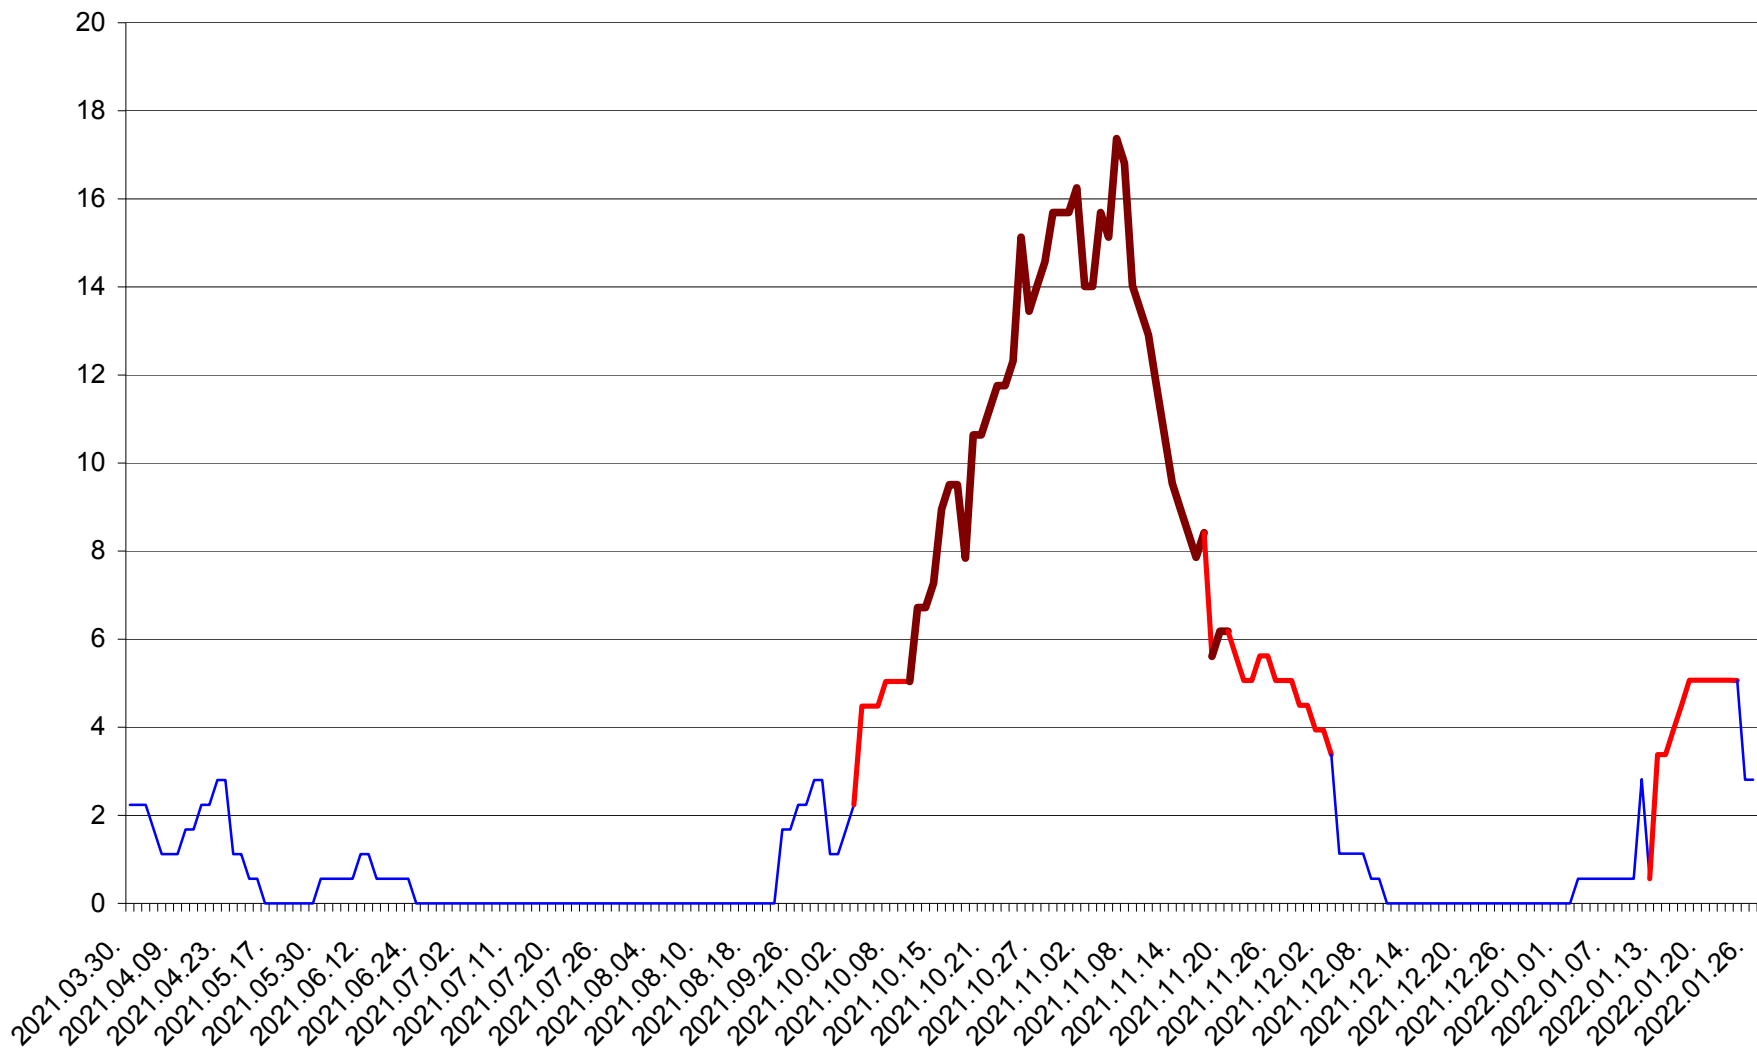

SICULENI - Evolutia incidentei cumulate pe 14 zile la % de locuitori  
2021.04.01. - 2022.01.26.

ȘIMONEȘTI - Evolutia incidentei cumulate pe 14 zile la ‰ de locuitori  
2021.04.01. - 2022.01.26.

SUBCETATE - Evolutia incidentei cumulate pe 14 zile la ‰ de locuitori  
2021.04.01. - 2022.01.26.