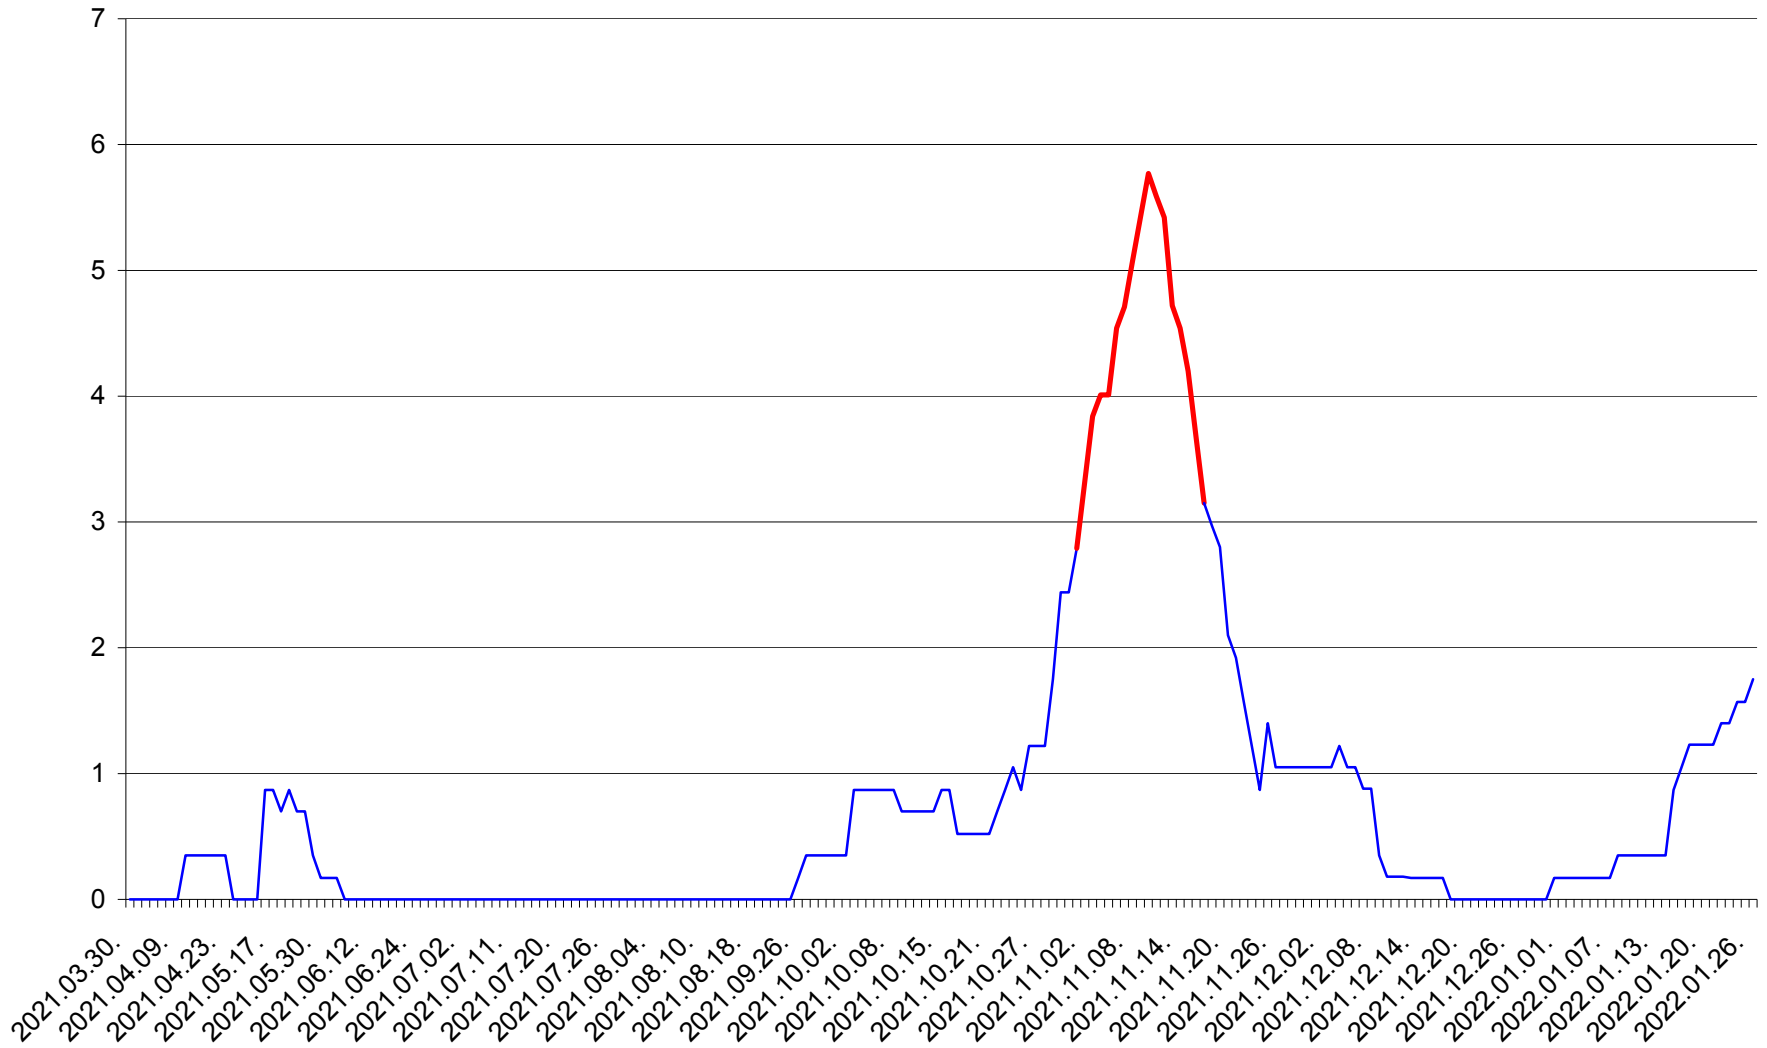

ORAȘ BĂLAN - Evolutia incidentei cumulate pe 14 zile la ‰ de locuitori  
2021.04.01. - 2022.01.26.

BILBOR - Evolutia incidentei cumulate pe 14 zile la ‰ de locuitori  
2021.04.01. - 2022.01.26.

ORAȘ BORSEC - Evolutia incidentei cumulate pe 14 zile la ‰ de locuitori  
2021.04.01. - 2022.01.26.

CORBU - Evolutia incidentei cumulate pe 14 zile la ‰ de locuitori  
2021.04.01. - 2022.01.26.

CORUND - Evolutia incidentei cumulate pe 14 zile la ‰ de locuitori  
2021.04.01. - 2022.01.26.

COZMENI - Evolutia incidentei cumulate pe 14 zile la ‰ de locuitori  
2021.04.01. - 2022.01.26.

ORAȘ CRISTURU SECUIESC - Evolutia incidentei cumulate pe 14 zile la ‰ de locuitori  
2021.04.01. - 2022.01.26.

DĂNEȘTI - Evolutia incidentei cumulate pe 14 zile la ‰ de locuitori  
2021.04.01. - 2022.01.26.

DÂRJIU - Evolutia incidentei cumulate pe 14 zile la ‰ de locuitori  
2021.04.01. - 2022.01.26.

DEALU - Evolutia incidentei cumulate pe 14 zile la ‰ de locuitori  
2021.04.01. - 2022.01.26.

DITRĂU - Evolutia incidentei cumulate pe 14 zile la ‰ de locuitori  
2021.04.01. - 2022.01.26.