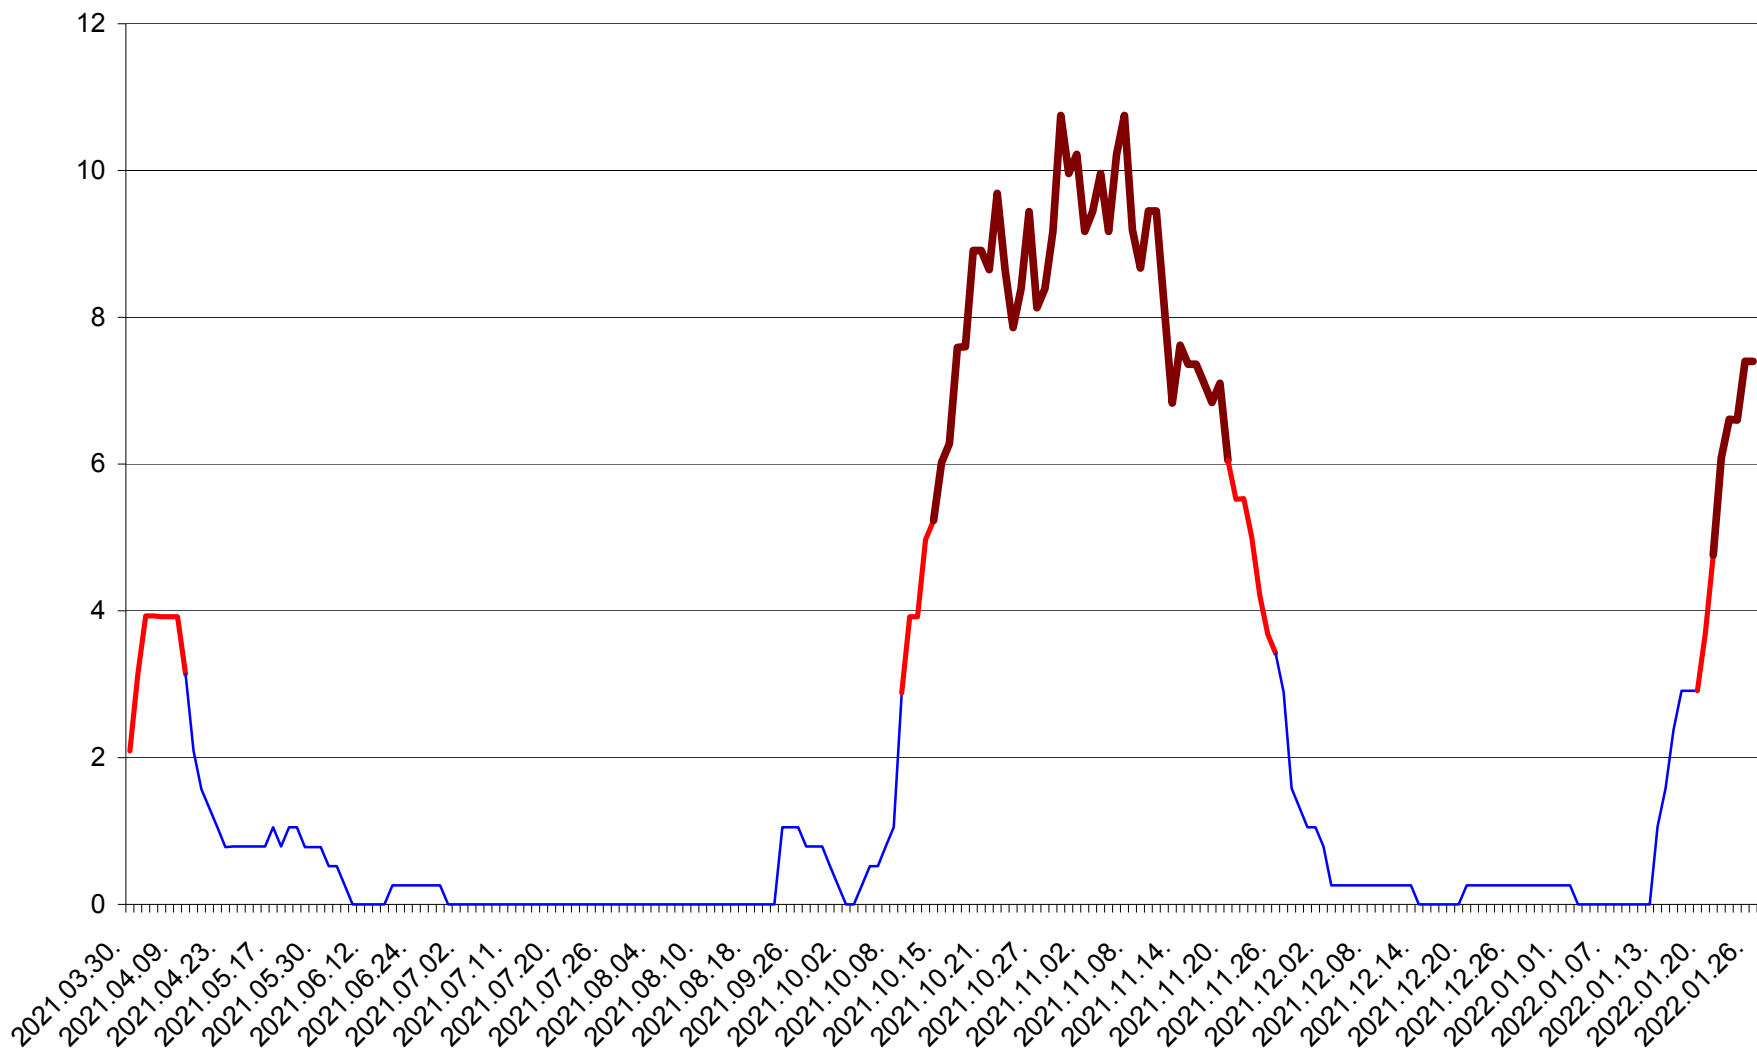

SATU MARE - Evolutia incidentei cumulate pe 14 zile la ‰ de locuitori
2021.04.01. - 2022.01.26.