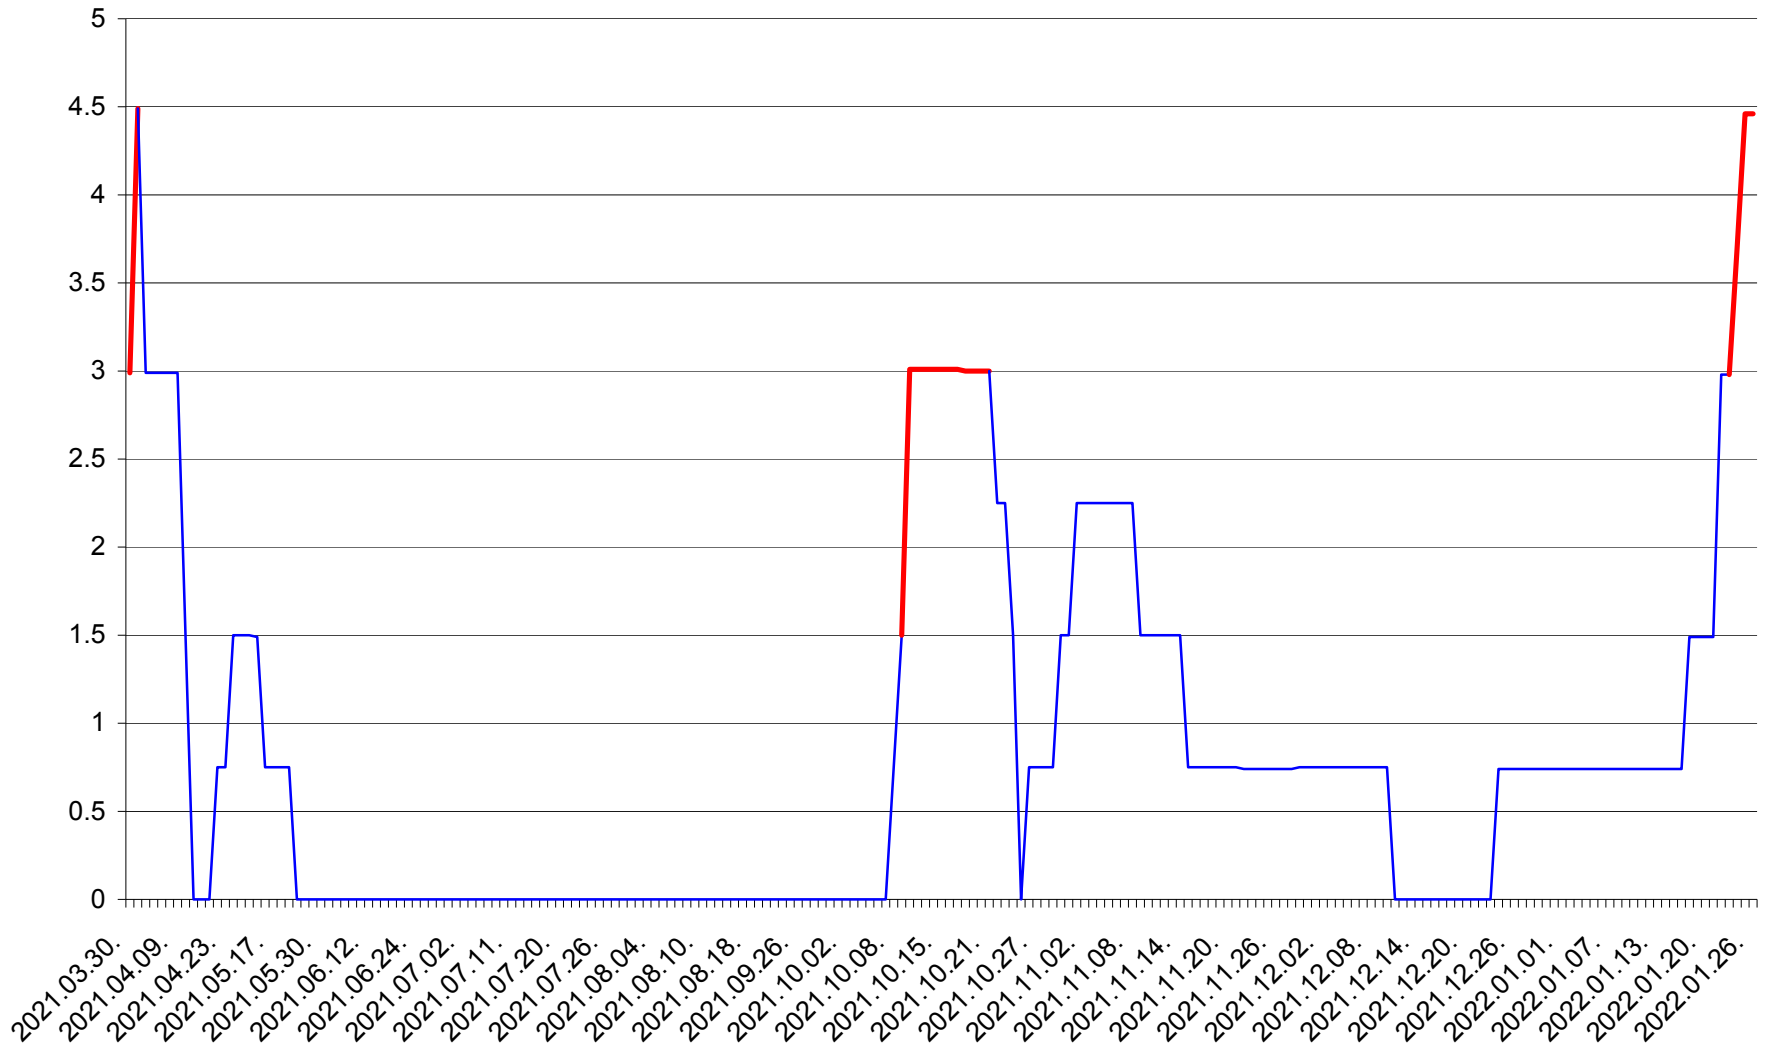

LUNCA DE JOS - Evolutia incidentei cumulate pe 14 zile la ‰ de locuitori  
2021.04.01. - 2022.01.26.

LUNCA DE SUS - Evolutia incidentei cumulate pe 14 zile la ‰ de locuitori  
2021.04.01. - 2022.01.26.

LUPENI - Evolutia incidentei cumulate pe 14 zile la ‰ de locuitori  
2021.04.01. - 2022.01.26.

MĂDĂRAȘ - Evolutia incidentei cumulate pe 14 zile la ‰ de locuitori  
2021.04.01. - 2022.01.26.

MĂRTINIȘ - Evolutia incidentei cumulate pe 14 zile la % de locuitori  
2021.04.01. - 2022.01.26.

MEREȘTI - Evolutia incidentei cumulate pe 14 zile la ‰ de locuitori  
2021.04.01. - 2022.01.26.

MUNICIPIUL MIERCUREA-CIUC - Evolutia incidentei cumulate pe 14 zile la ‰ de locuitori  
2021.04.01. - 2022.01.26.