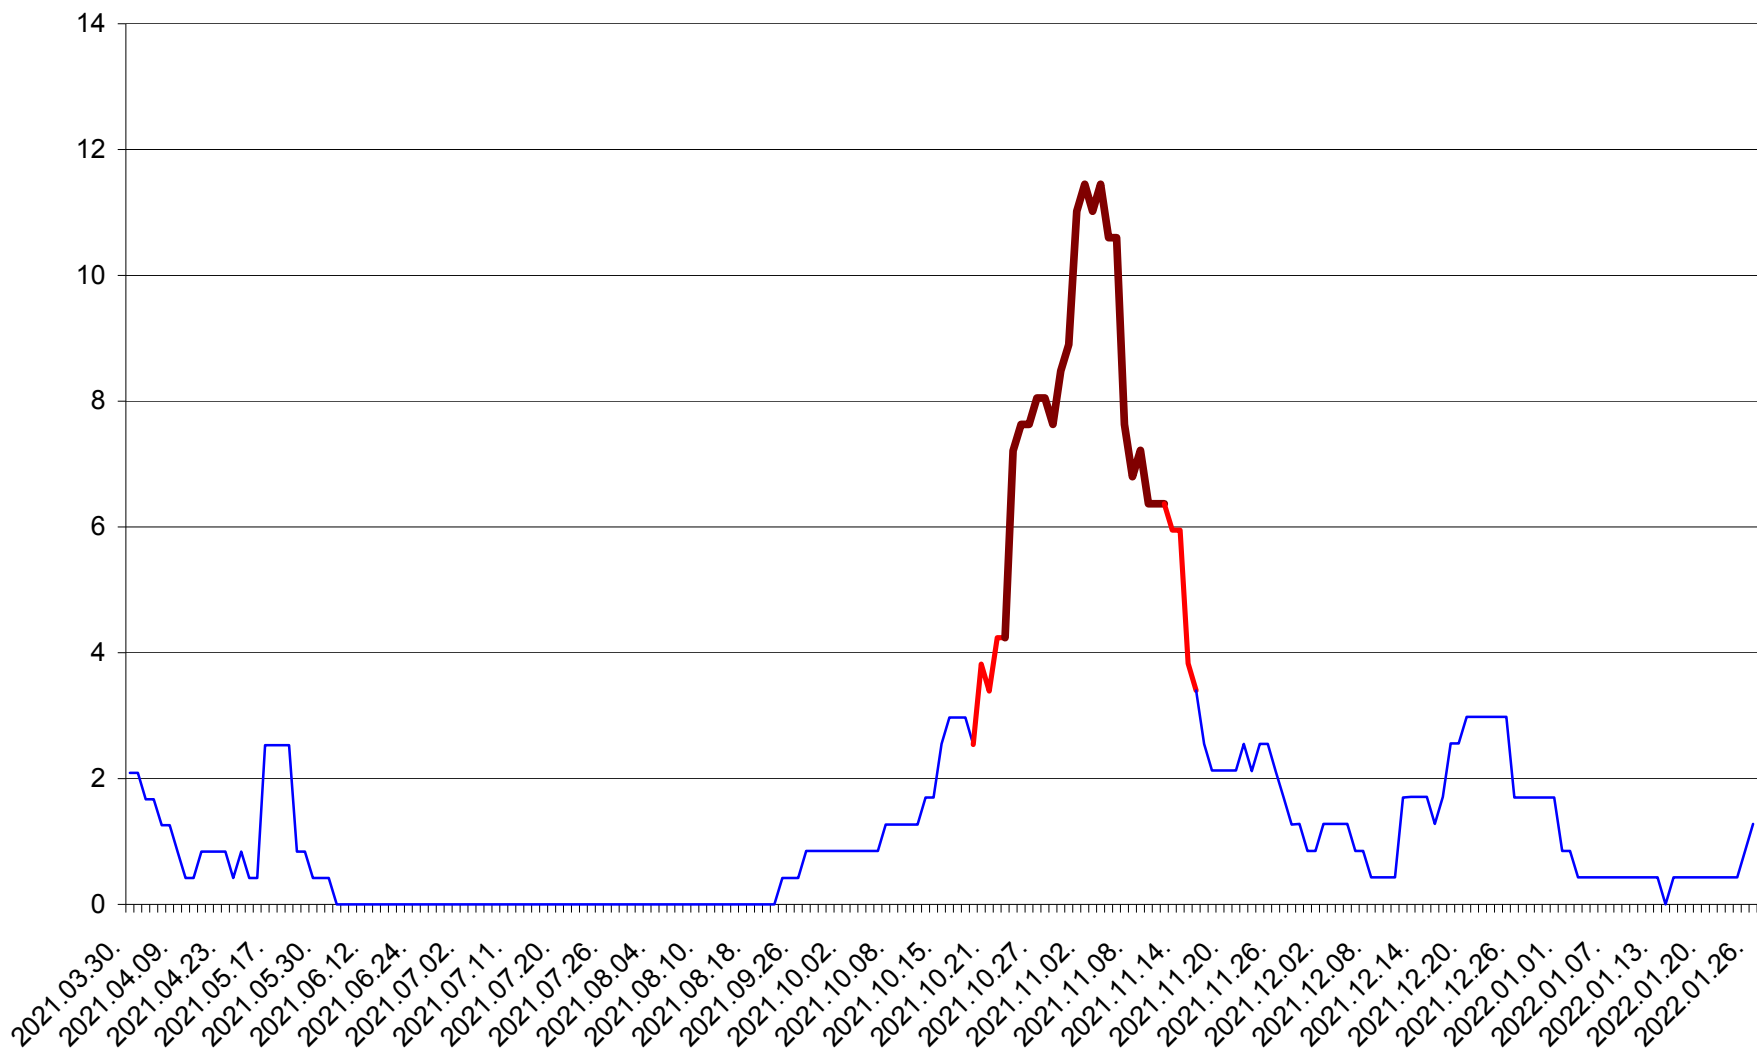

CORBU - Evolutia incidentei cumulate pe 14 zile la ‰ de locuitori  
2021.04.01. - 2022.01.26.

CORUND - Evolutia incidentei cumulate pe 14 zile la ‰ de locuitori  
2021.04.01. - 2022.01.26.

COZMENI - Evolutia incidentei cumulate pe 14 zile la ‰ de locuitori  
2021.04.01. - 2022.01.26.

ORAȘ CRISTURU SECUIESC - Evolutia incidentei cumulate pe 14 zile la ‰ de locuitori  
2021.04.01. - 2022.01.26.

DĂNEȘTI - Evolutia incidentei cumulate pe 14 zile la ‰ de locuitori  
2021.04.01. - 2022.01.26.

DÂRJIU - Evolutia incidentei cumulate pe 14 zile la ‰ de locuitori  
2021.04.01. - 2022.01.26.

DEALU - Evolutia incidentei cumulate pe 14 zile la ‰ de locuitori  
2021.04.01. - 2022.01.26.

DITRĂU - Evolutia incidentei cumulate pe 14 zile la ‰ de locuitori  
2021.04.01. - 2022.01.26.

FELICENI - Evolutia incidentei cumulate pe 14 zile la % de locuitori  
2021.04.01. - 2022.01.26.

FRUMOASA - Evolutia incidentei cumulate pe 14 zile la ‰ de locuitori  
2021.04.01. - 2022.01.26.

GĂLĂUȚAȘ - Evolutia incidentei cumulate pe 14 zile la ‰ de locuitori  
2021.04.01. - 2022.01.26.