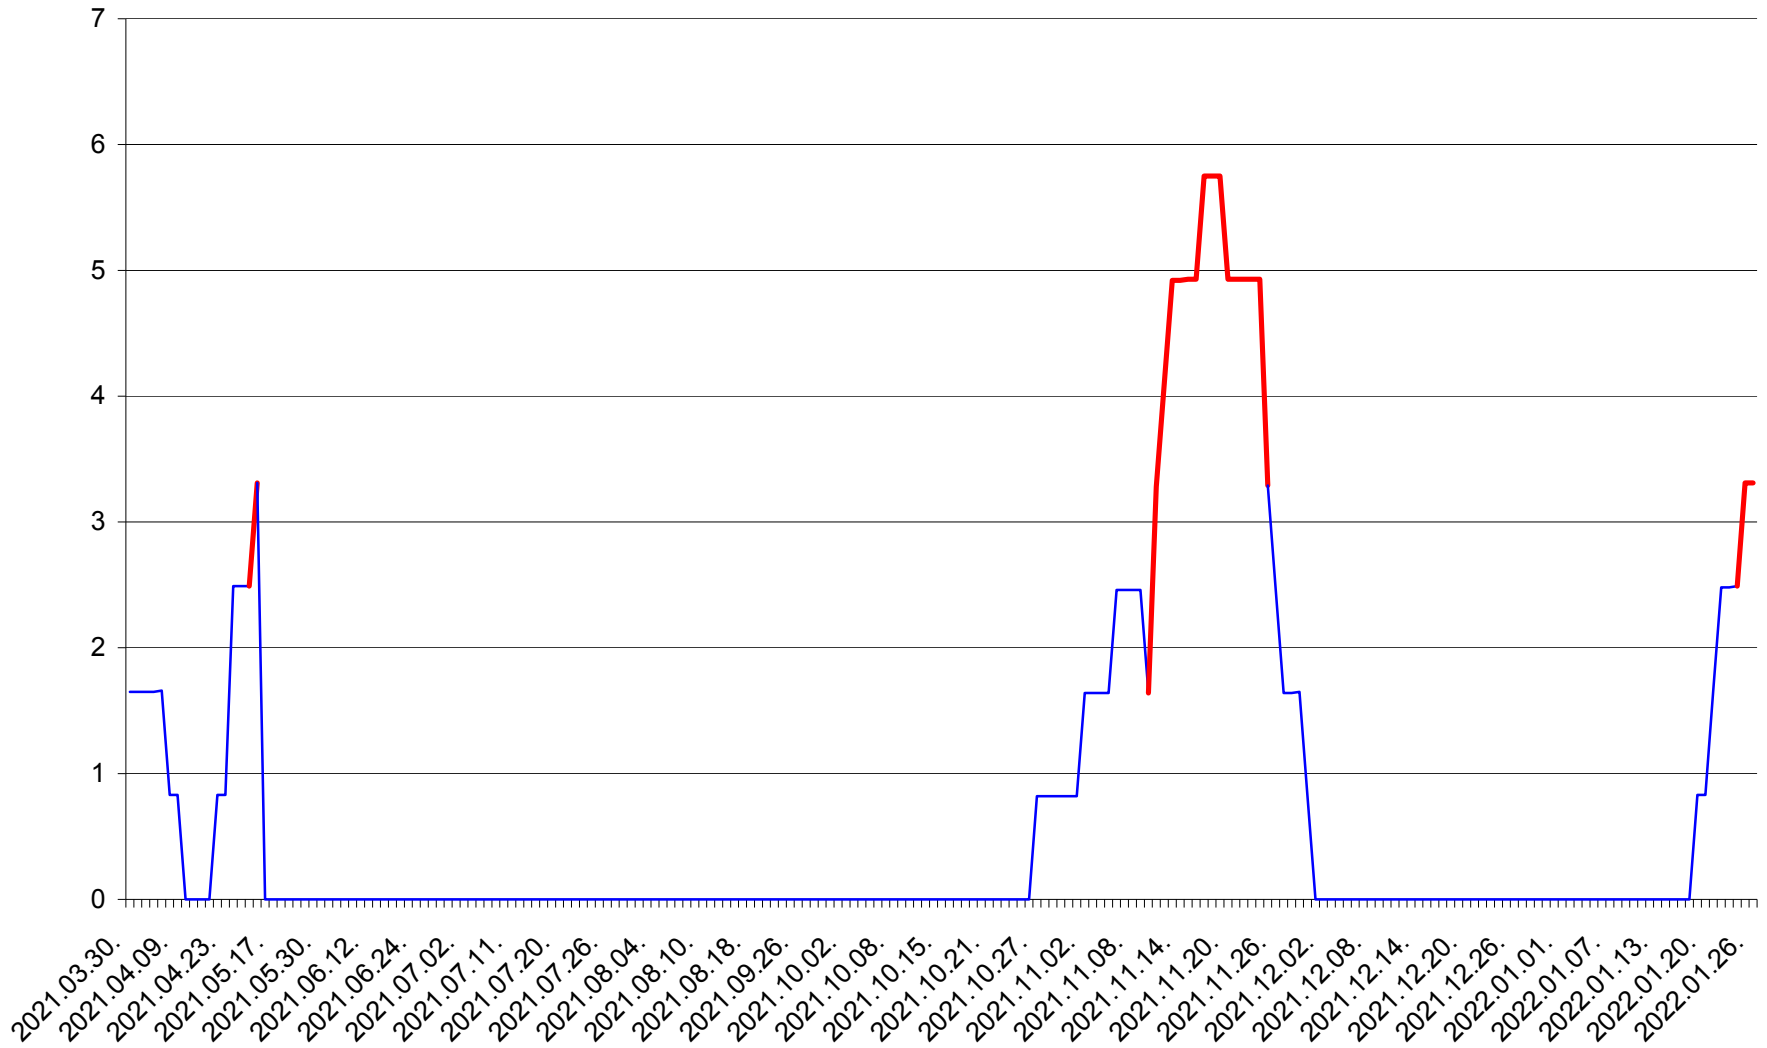

PRAID - Evolutia incidentei cumulate pe 14 zile la ‰ de locuitori  
2021.04.01. - 2022.01.26.

RACU - Evolutia incidentei cumulate pe 14 zile la ‰ de locuitori  
2021.04.01. - 2022.01.26.

REMETEA - Evolutia incidentei cumulate pe 14 zile la % de locuitori  
2021.04.01. - 2022.01.26.

SĂCEL - Evolutia incidentei cumulate pe 14 zile la ‰ de locuitori  
2021.04.01. - 2022.01.26.

SÂNCRĂIENI - Evolutia incidentei cumulate pe 14 zile la ‰ de locuitori  
2021.04.01. - 2022.01.26.

SÂNDOMINIC - Evolutia incidentei cumulate pe 14 zile la ‰ de locuitori  
2021.04.01. - 2022.01.26.