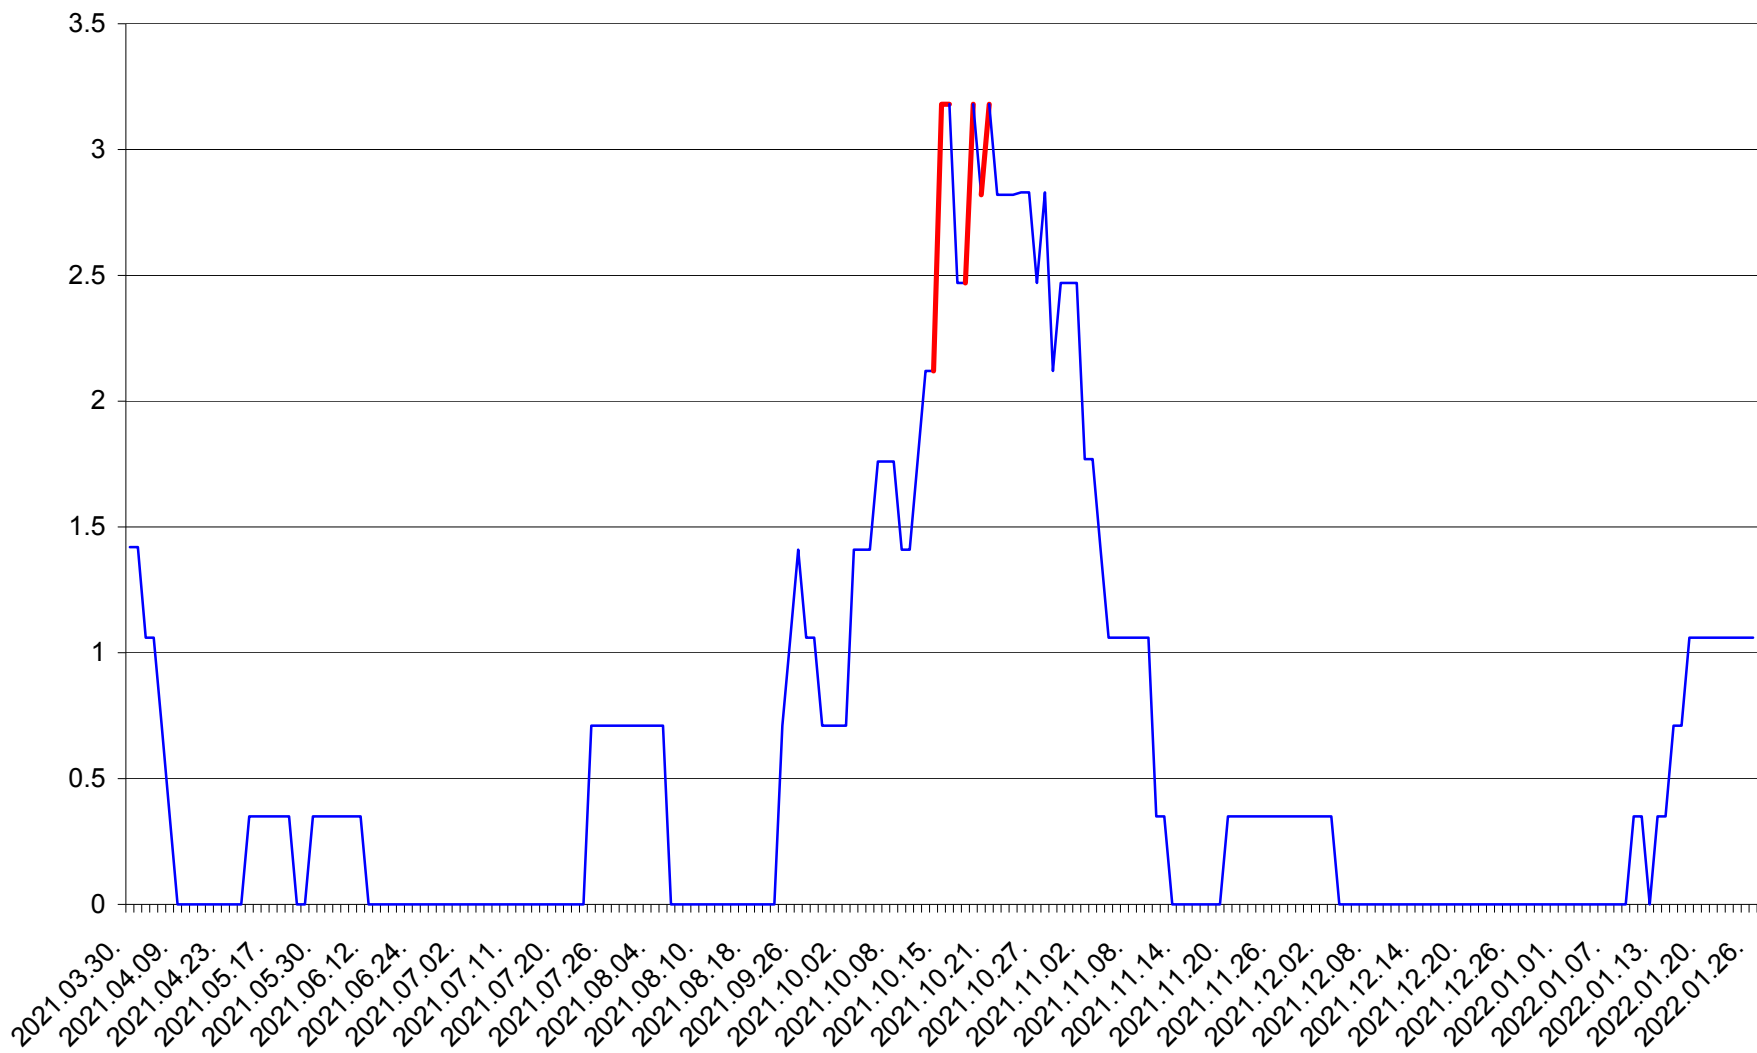

MIHĂILENI - Evolutia incidentei cumulate pe 14 zile la ‰ de locuitori  
2021.04.01. - 2022.01.26.

MUGENI - Evolutia incidentei cumulate pe 14 zile la ‰ de locuitori  
2021.04.01. - 2022.01.26.

OCLAND - Evolutia incidentei cumulate pe 14 zile la ‰ de locuitori  
2021.04.01. - 2022.01.26.

MUNICIPIUL ODORHEIU SECUIESC - Evolutia incidentei cumulate pe 14 zile la ‰ de locuitori  
2021.04.01. - 2022.01.26.

PĂULENI-CIUC - Evolutia incidentei cumulate pe 14 zile la % de locuitori  
2021.04.01. - 2022.01.26.

PLĂIEȘII DE JOS - Evolutia incidentei cumulate pe 14 zile la ‰ de locuitori  
2021.04.01. - 2022.01.26.

PORUMBENI - Evolutia incidentei cumulate pe 14 zile la ‰ de locuitori  
2021.04.01. - 2022.01.26.