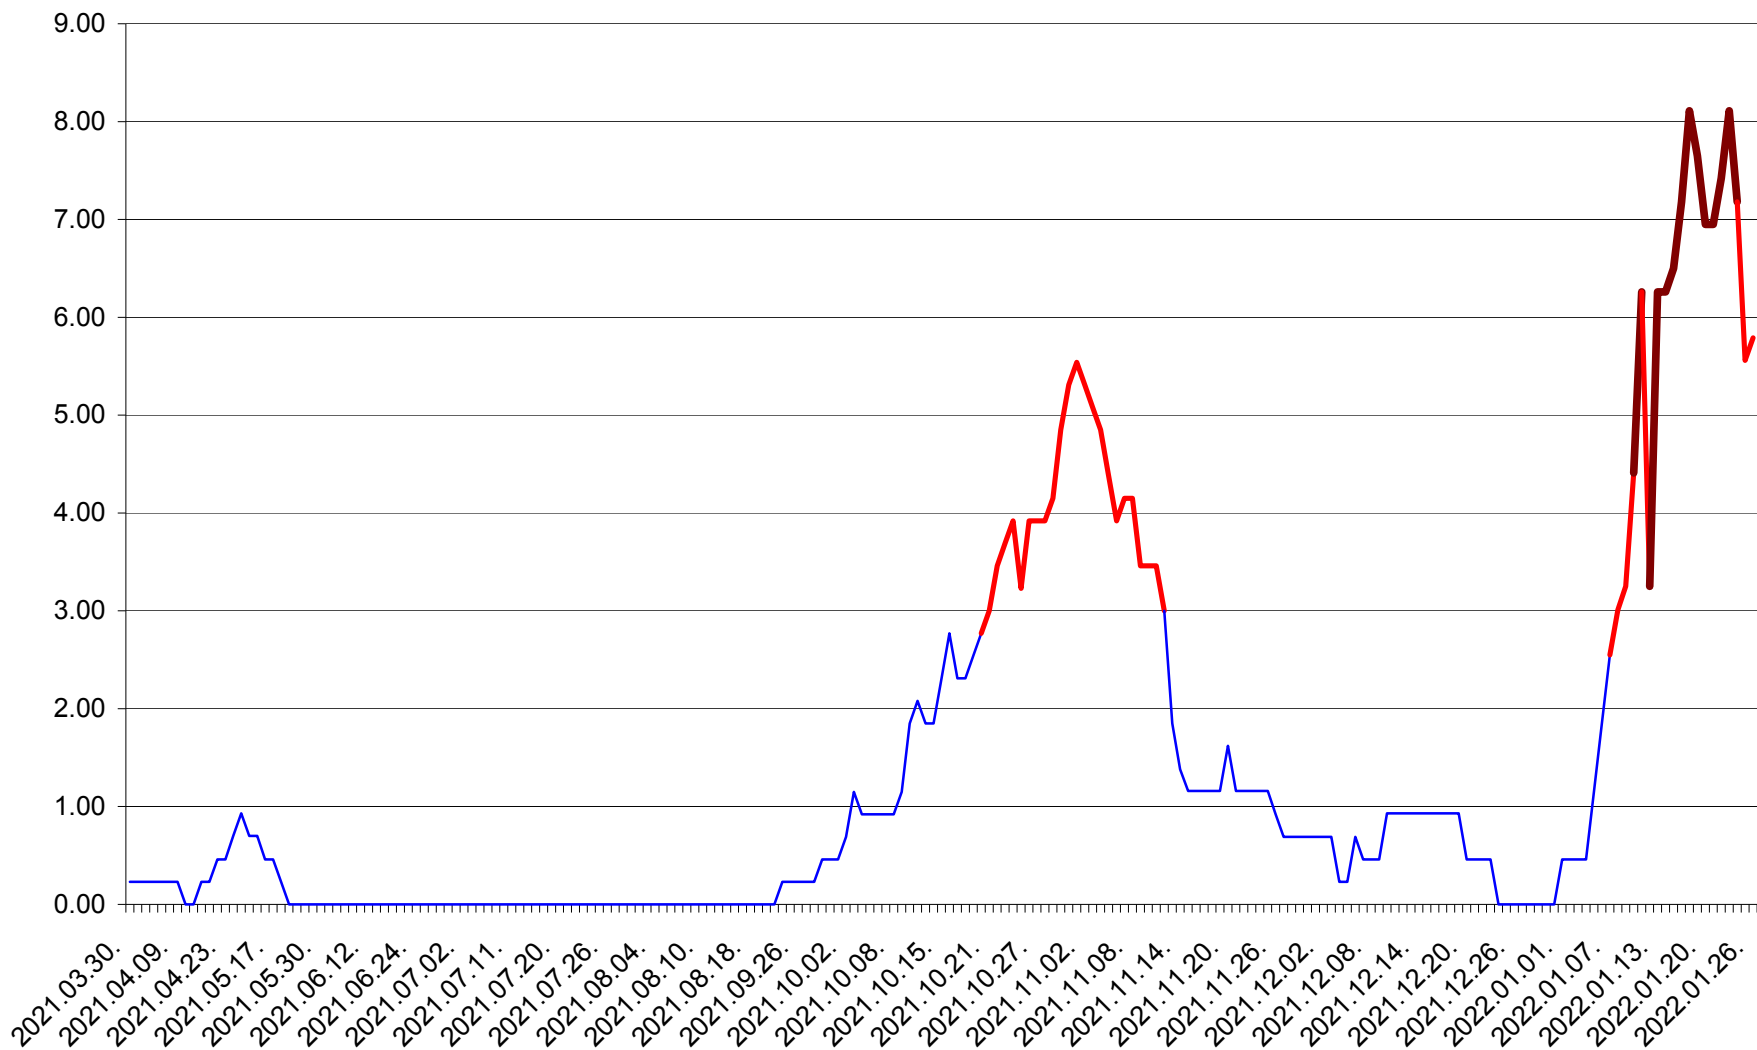

ORAȘ BĂLAN - Evolutia incidentei cumulate pe 14 zile la ‰ de locuitori  
2021.04.01. - 2022.01.26.

BILBOR - Evolutia incidentei cumulate pe 14 zile la ‰ de locuitori  
2021.04.01. - 2022.01.26.

ORAȘ BORSEC - Evolutia incidentei cumulate pe 14 zile la ‰ de locuitori  
2021.04.01. - 2022.01.26.

BRĂDEȘTI - Evolutia incidentei cumulate pe 14 zile la ‰ de locuitori  
2021.04.01. - 2022.01.26.

CĂPÂLNIȚA - Evolutia incidentei cumulate pe 14 zile la ‰ de locuitori  
2021.04.01. - 2022.01.26.

CÂRȚA - Evolutia incidentei cumulate pe 14 zile la ‰ de locuitori  
2021.04.01. - 2022.01.26.

CICEU - Evolutia incidentei cumulate pe 14 zile la ‰ de locuitori  
2021.04.01. - 2022.01.26.

CIUCSÂNGEORGIU - Evolutia incidentei cumulate pe 14 zile la % de locuitori  
2021.04.01. - 2022.01.26.

CIUMANI - Evolutia incidentei cumulate pe 14 zile la ‰ de locuitori  
2021.04.01. - 2022.01.26.

CORBU - Evolutia incidentei cumulate pe 14 zile la ‰ de locuitori  
2021.04.01. - 2022.01.26.

CORUND - Evolutia incidentei cumulate pe 14 zile la ‰ de locuitori  
2021.04.01. - 2022.01.26.

COZMENI - Evolutia incidentei cumulate pe 14 zile la ‰ de locuitori  
2021.04.01. - 2022.01.26.