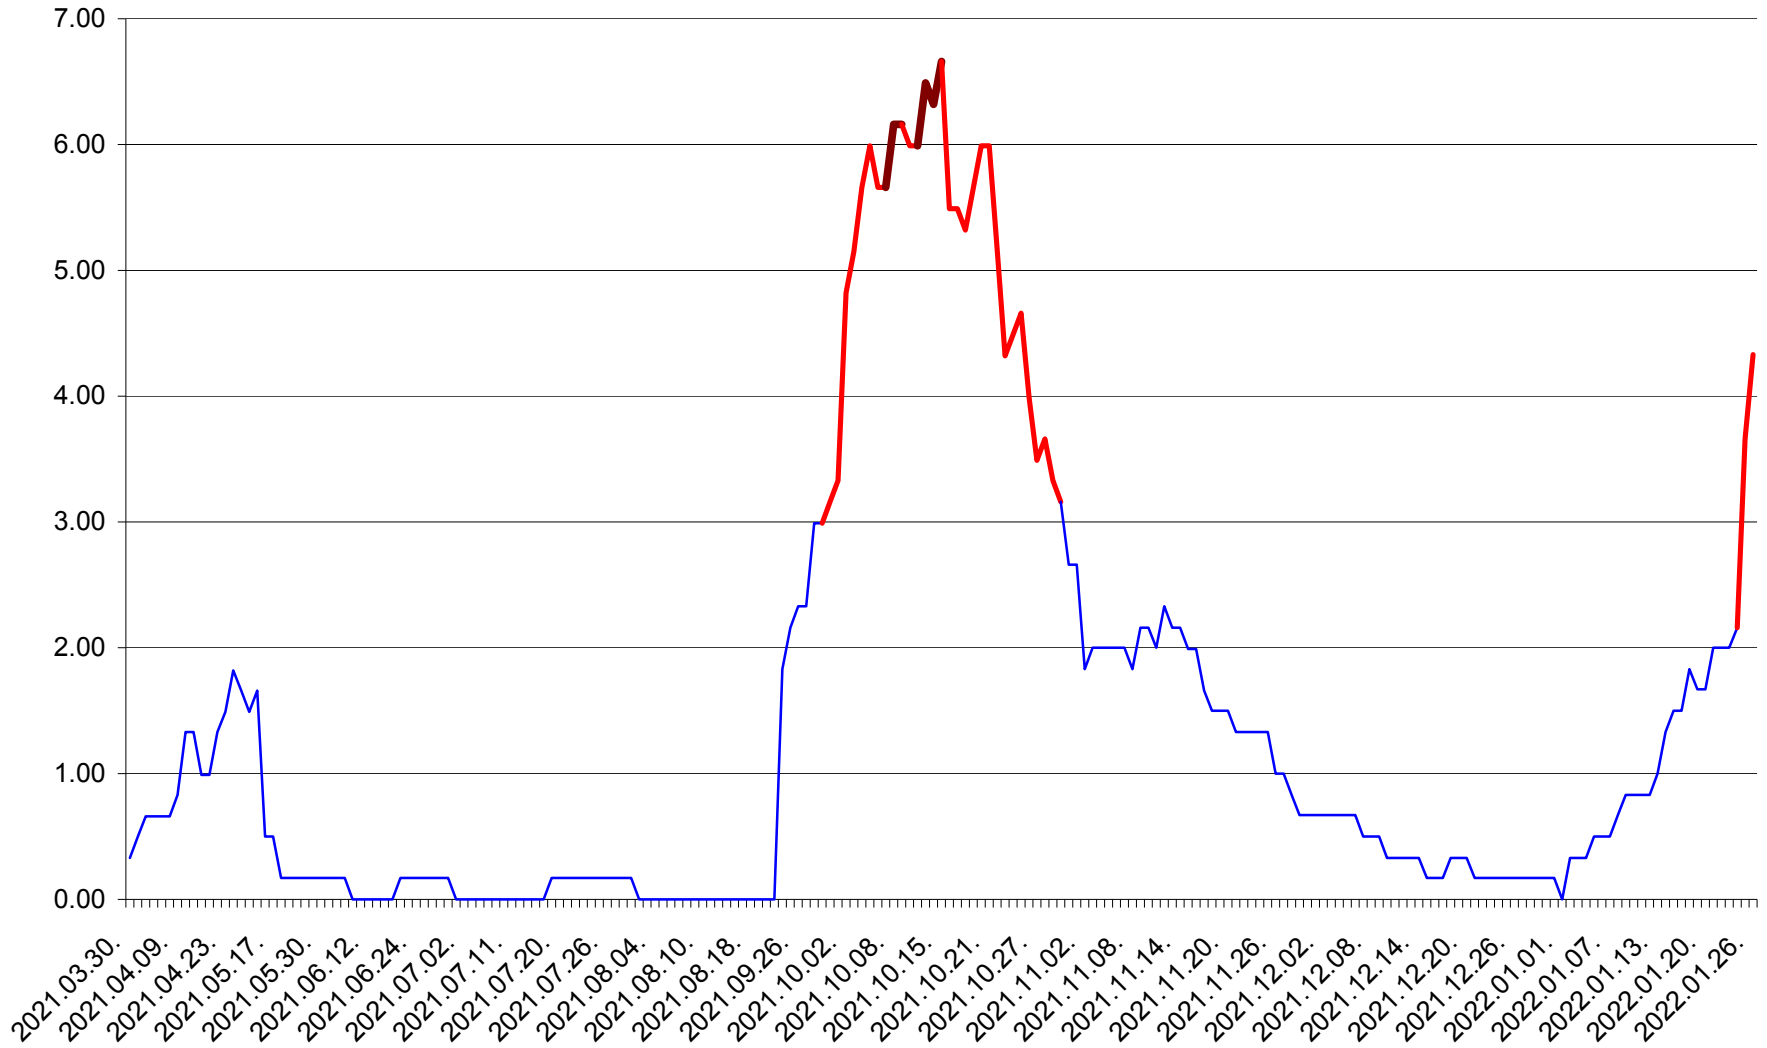

VĂRȘAG - Evolutia incidentei cumulate pe 14 zile la ‰ de locuitori  
2021.04.01. - 2022.01.26.

ORAȘ VLĂHIȚA - Evolutia incidentei cumulate pe 14 zile la ‰ de locuitori  
2021.04.01. - 2022.01.26.

VOȘLĂBENI - Evolutia incidentei cumulate pe 14 zile la ‰ de locuitori  
2021.04.01. - 2022.01.26.

ZETEA - Evolutia incidentei cumulate pe 14 zile la ‰ de locuitori  
2021.04.01. - 2022.01.26.

Total - Evolutia incidentei cumulate pe 14 zile la % de locuitori  
2021.04.01. - 2022.01.26.