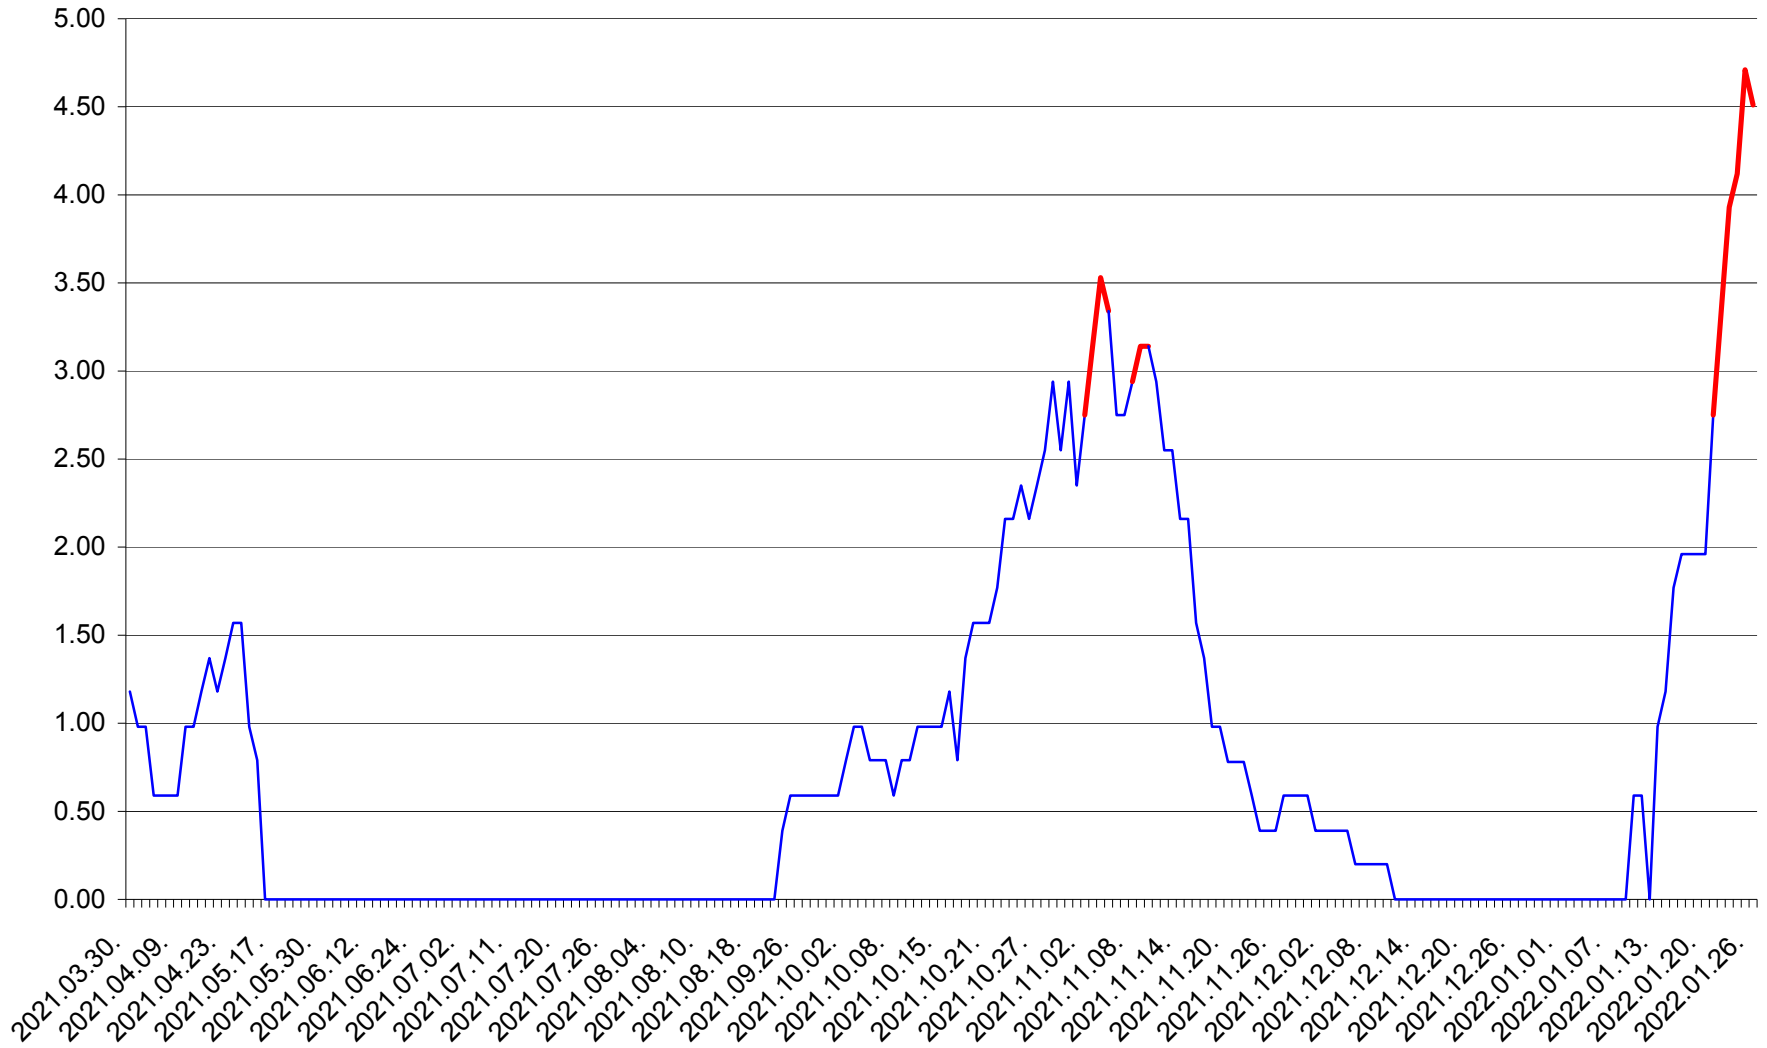

ORAȘ BĂLAN - Evolutia incidentei cumulate pe 14 zile la ‰ de locuitori  
2021.04.01. - 2022.01.26.

BILBOR - Evolutia incidentei cumulate pe 14 zile la ‰ de locuitori  
2021.04.01. - 2022.01.26.

ORAȘ BORSEC - Evolutia incidentei cumulate pe 14 zile la ‰ de locuitori  
2021.04.01. - 2022.01.26.

BRĂDEȘTI - Evolutia incidentei cumulate pe 14 zile la ‰ de locuitori  
2021.04.01. - 2022.01.26.

CĂPÂLNIȚA - Evolutia incidentei cumulate pe 14 zile la ‰ de locuitori  
2021.04.01. - 2022.01.26.

CÂRȚA - Evolutia incidentei cumulate pe 14 zile la ‰ de locuitori  
2021.04.01. - 2022.01.26.

CICEU - Evolutia incidentei cumulate pe 14 zile la ‰ de locuitori  
2021.04.01. - 2022.01.26.

CIUCSÂNGEORGIU - Evolutia incidentei cumulate pe 14 zile la % de locuitori  
2021.04.01. - 2022.01.26.

CIUMANI - Evolutia incidentei cumulate pe 14 zile la ‰ de locuitori  
2021.04.01. - 2022.01.26.

CORBU - Evolutia incidentei cumulate pe 14 zile la ‰ de locuitori  
2021.04.01. - 2022.01.26.

CORUND - Evolutia incidentei cumulate pe 14 zile la ‰ de locuitori  
2021.04.01. - 2022.01.26.

COZMENI - Evolutia incidentei cumulate pe 14 zile la ‰ de locuitori  
2021.04.01. - 2022.01.26.