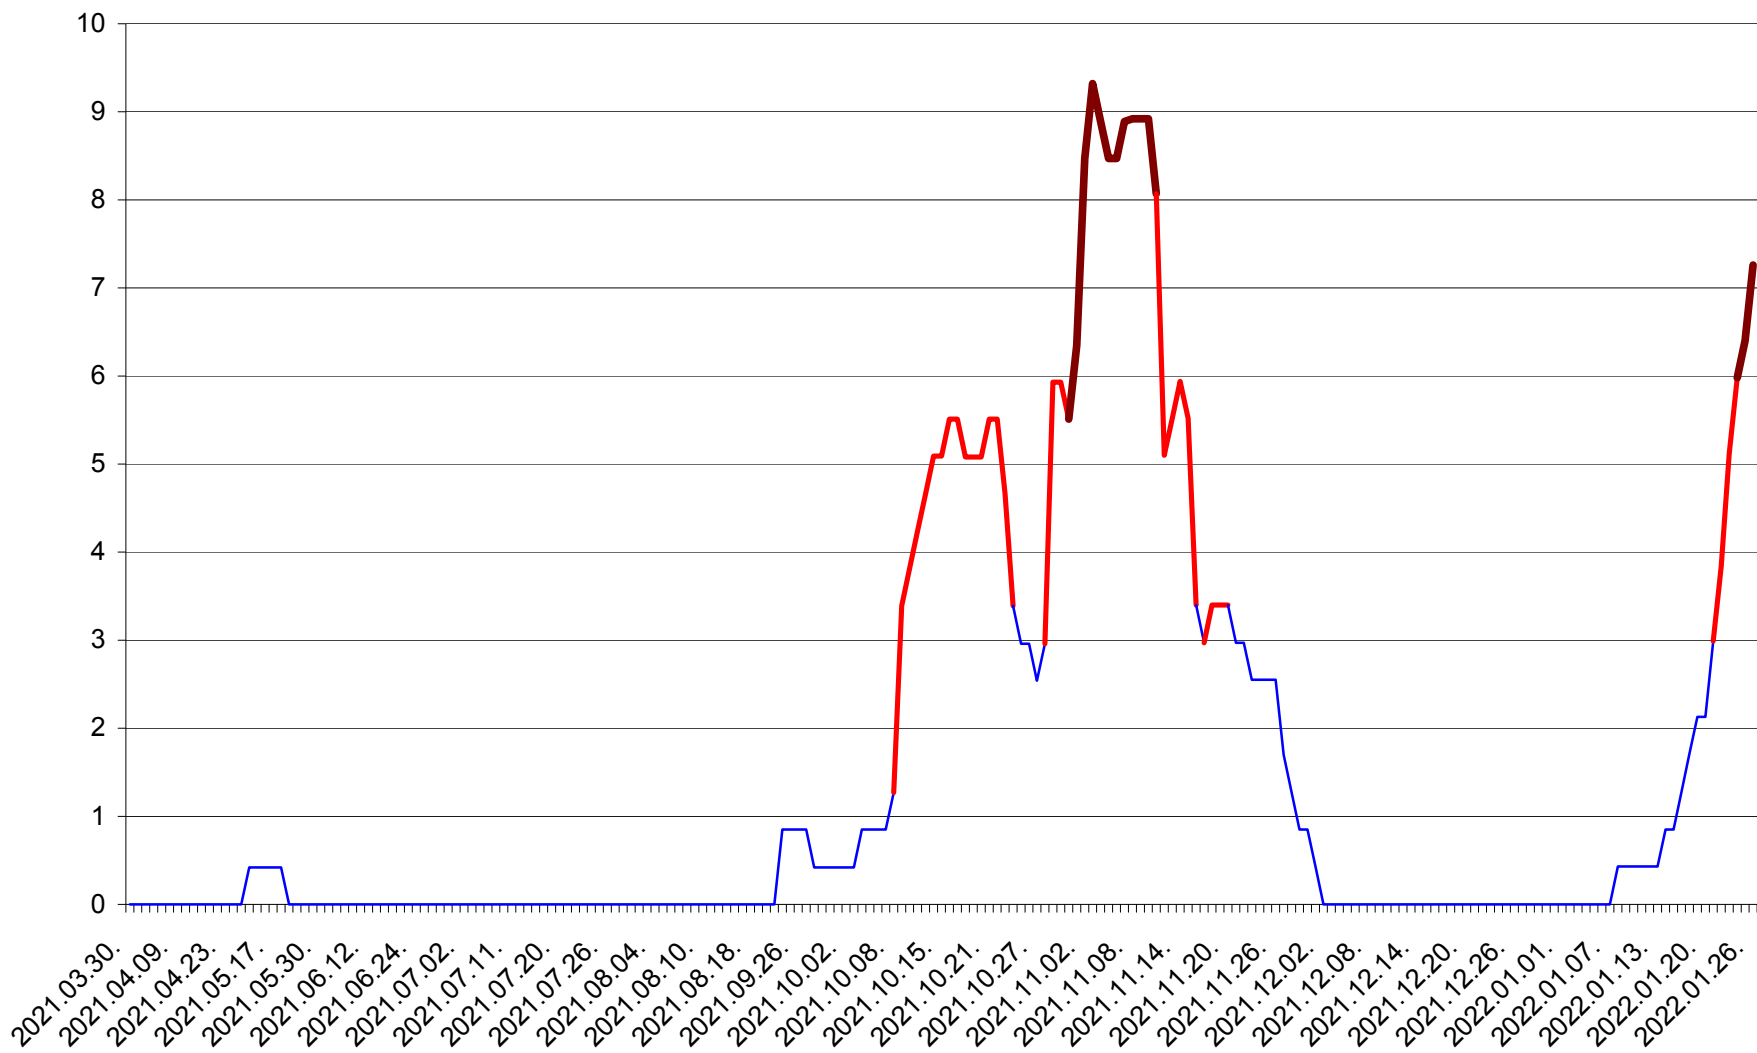

PRAID - Evolutia incidentei cumulate pe 14 zile la ‰ de locuitori  
2021.04.01. - 2022.01.26.

RACU - Evolutia incidentei cumulate pe 14 zile la ‰ de locuitori  
2021.04.01. - 2022.01.26.

REMETEA - Evolutia incidentei cumulate pe 14 zile la % de locuitori  
2021.04.01. - 2022.01.26.

SĂCEL - Evolutia incidentei cumulate pe 14 zile la ‰ de locuitori  
2021.04.01. - 2022.01.26.

SÂNCRĂIENI - Evolutia incidentei cumulate pe 14 zile la ‰ de locuitori  
2021.04.01. - 2022.01.26.

SÂNDOMINIC - Evolutia incidentei cumulate pe 14 zile la ‰ de locuitori  
2021.04.01. - 2022.01.26.

SÂNMARTIN - Evolutia incidentei cumulate pe 14 zile la ‰ de locuitori  
2021.04.01. - 2022.01.26.

SÂNSIMION - Evolutia incidentei cumulate pe 14 zile la ‰ de locuitori  
2021.04.01. - 2022.01.26.

SÂNTIMBRU - Evolutia incidentei cumulate pe 14 zile la ‰ de locuitori  
2021.04.01. - 2022.01.26.