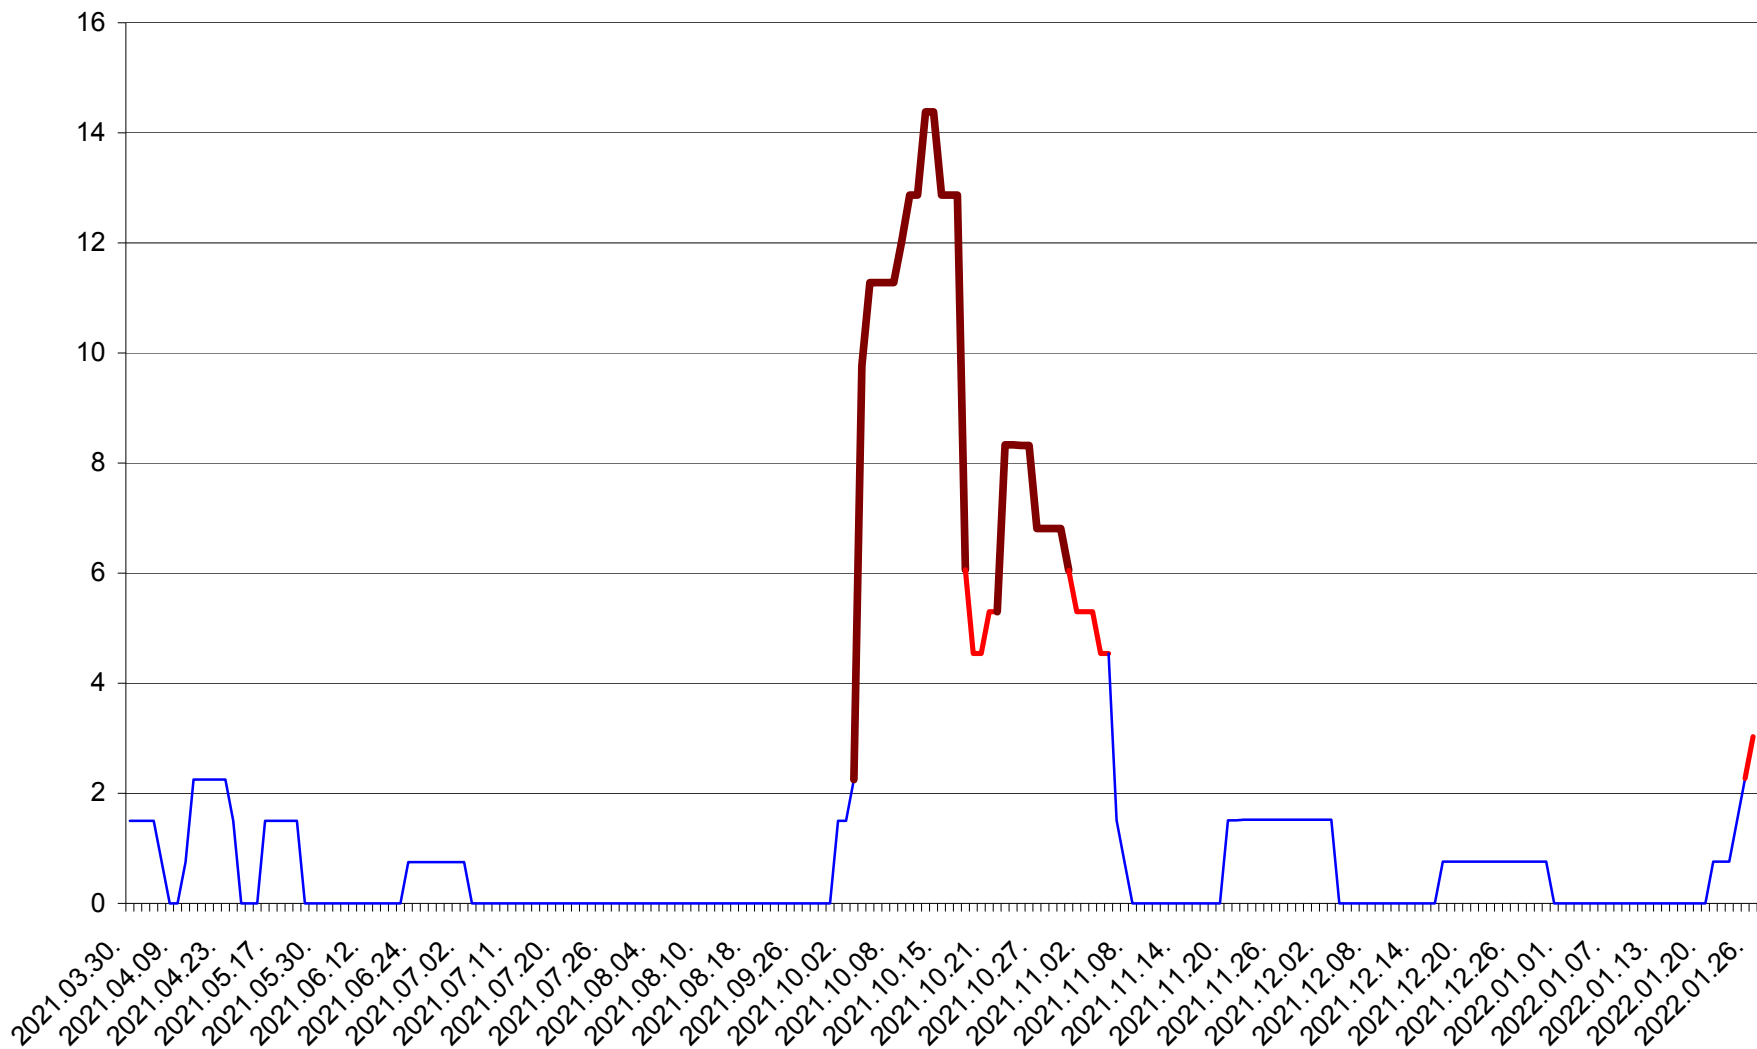

MEREȘTI - Evolutia incidentei cumulate pe 14 zile la ‰ de locuitori  
2021.04.01. - 2022.01.26.

MUNICIPIUL MIERCUREA-CIUC - Evolutia incidentei cumulate pe 14 zile la ‰ de locuitori  
2021.04.01. - 2022.01.26.

MIHĂILENI - Evolutia incidentei cumulate pe 14 zile la ‰ de locuitori  
2021.04.01. - 2022.01.26.

MUGENI - Evolutia incidentei cumulate pe 14 zile la ‰ de locuitori  
2021.04.01. - 2022.01.26.

OCLAND - Evolutia incidentei cumulate pe 14 zile la ‰ de locuitori  
2021.04.01. - 2022.01.26.