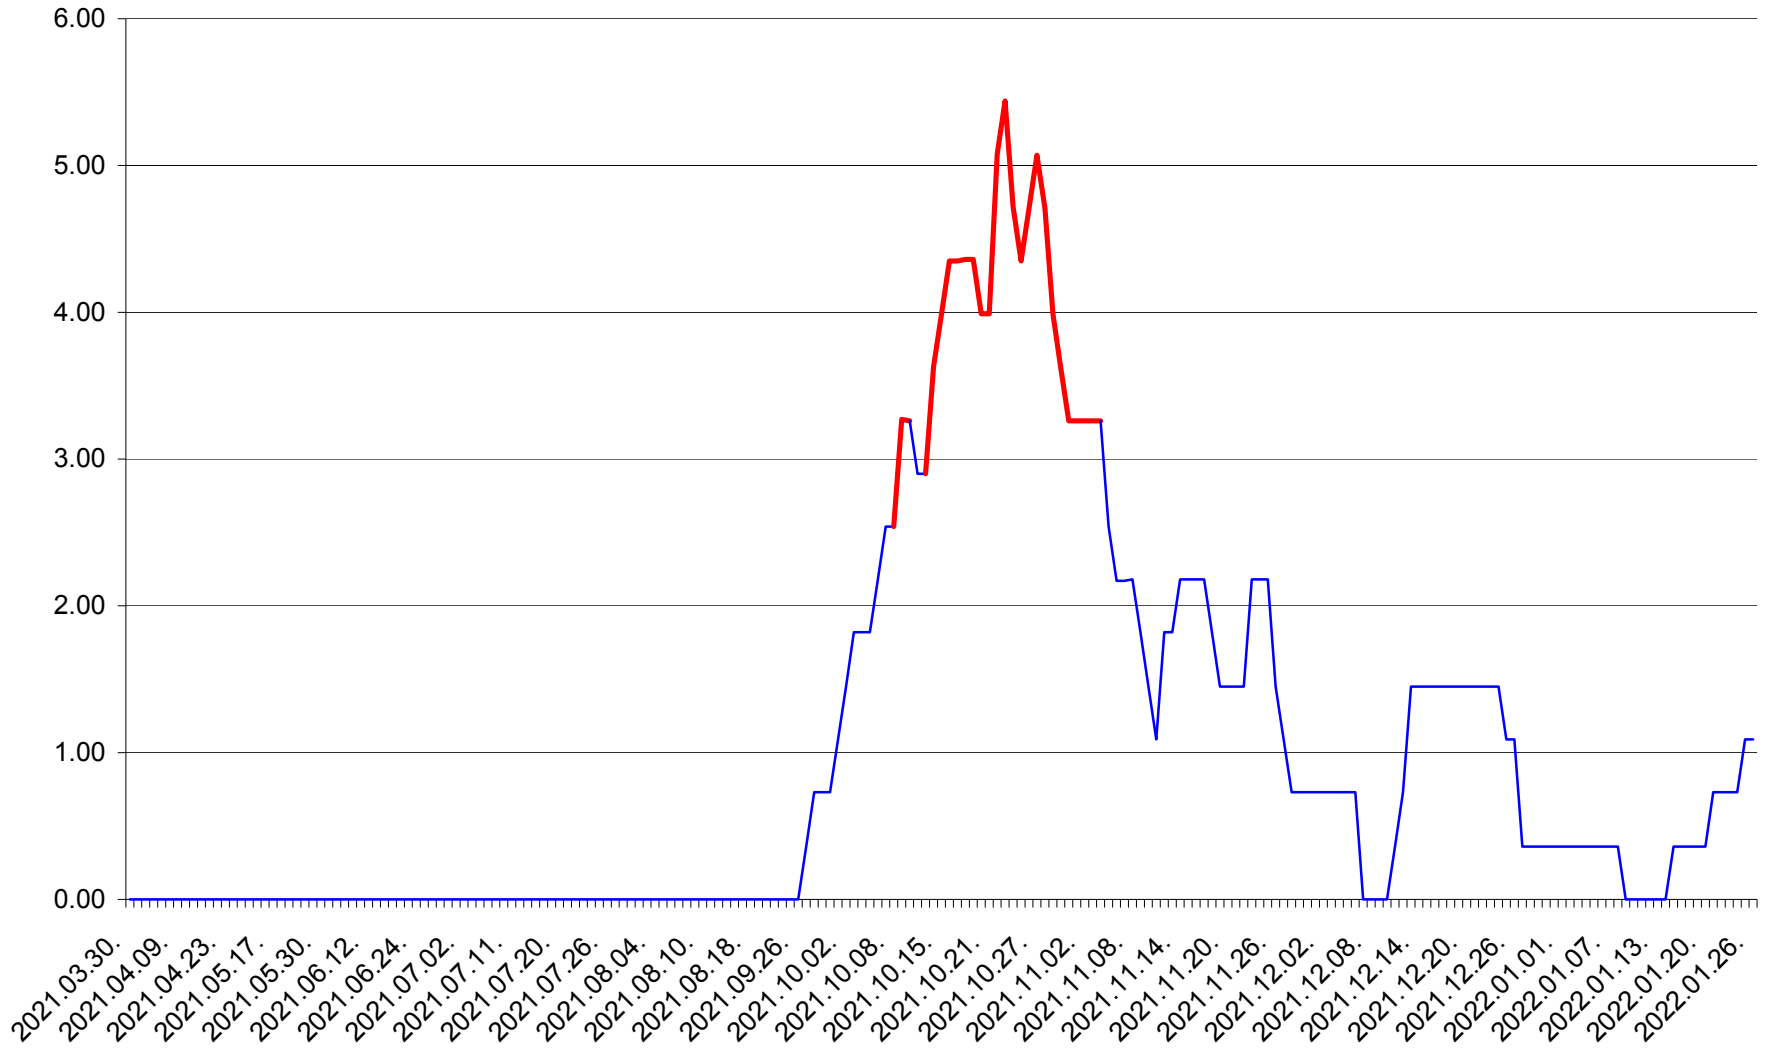

ATID - Evolutia incidentei cumulate pe 14 zile la % de locuitori  
2021.04.01. - 2022.01.26.

AVRĂMEȘTI - Evolutia incidentei cumulate pe 14 zile la ‰ de locuitori  
2021.04.01. - 2022.01.26.

ORAȘ BĂILE TUȘNAD - Evolutia incidentei cumulate pe 14 zile la ‰ de locuitori  
2021.04.01. - 2022.01.26.

ORAȘ BĂLAN - Evolutia incidentei cumulate pe 14 zile la ‰ de locuitori  
2021.04.01. - 2022.01.26.

BILBOR - Evolutia incidentei cumulate pe 14 zile la ‰ de locuitori  
2021.04.01. - 2022.01.26.

ORAȘ BORSEC - Evolutia incidentei cumulate pe 14 zile la ‰ de locuitori  
2021.04.01. - 2022.01.26.

BRĂDEȘTI - Evolutia incidentei cumulate pe 14 zile la ‰ de locuitori  
2021.04.01. - 2022.01.26.

CĂPÂLNIȚA - Evolutia incidentei cumulate pe 14 zile la ‰ de locuitori  
2021.04.01. - 2022.01.26.

CÂRȚA - Evolutia incidentei cumulate pe 14 zile la ‰ de locuitori  
2021.04.01. - 2022.01.26.