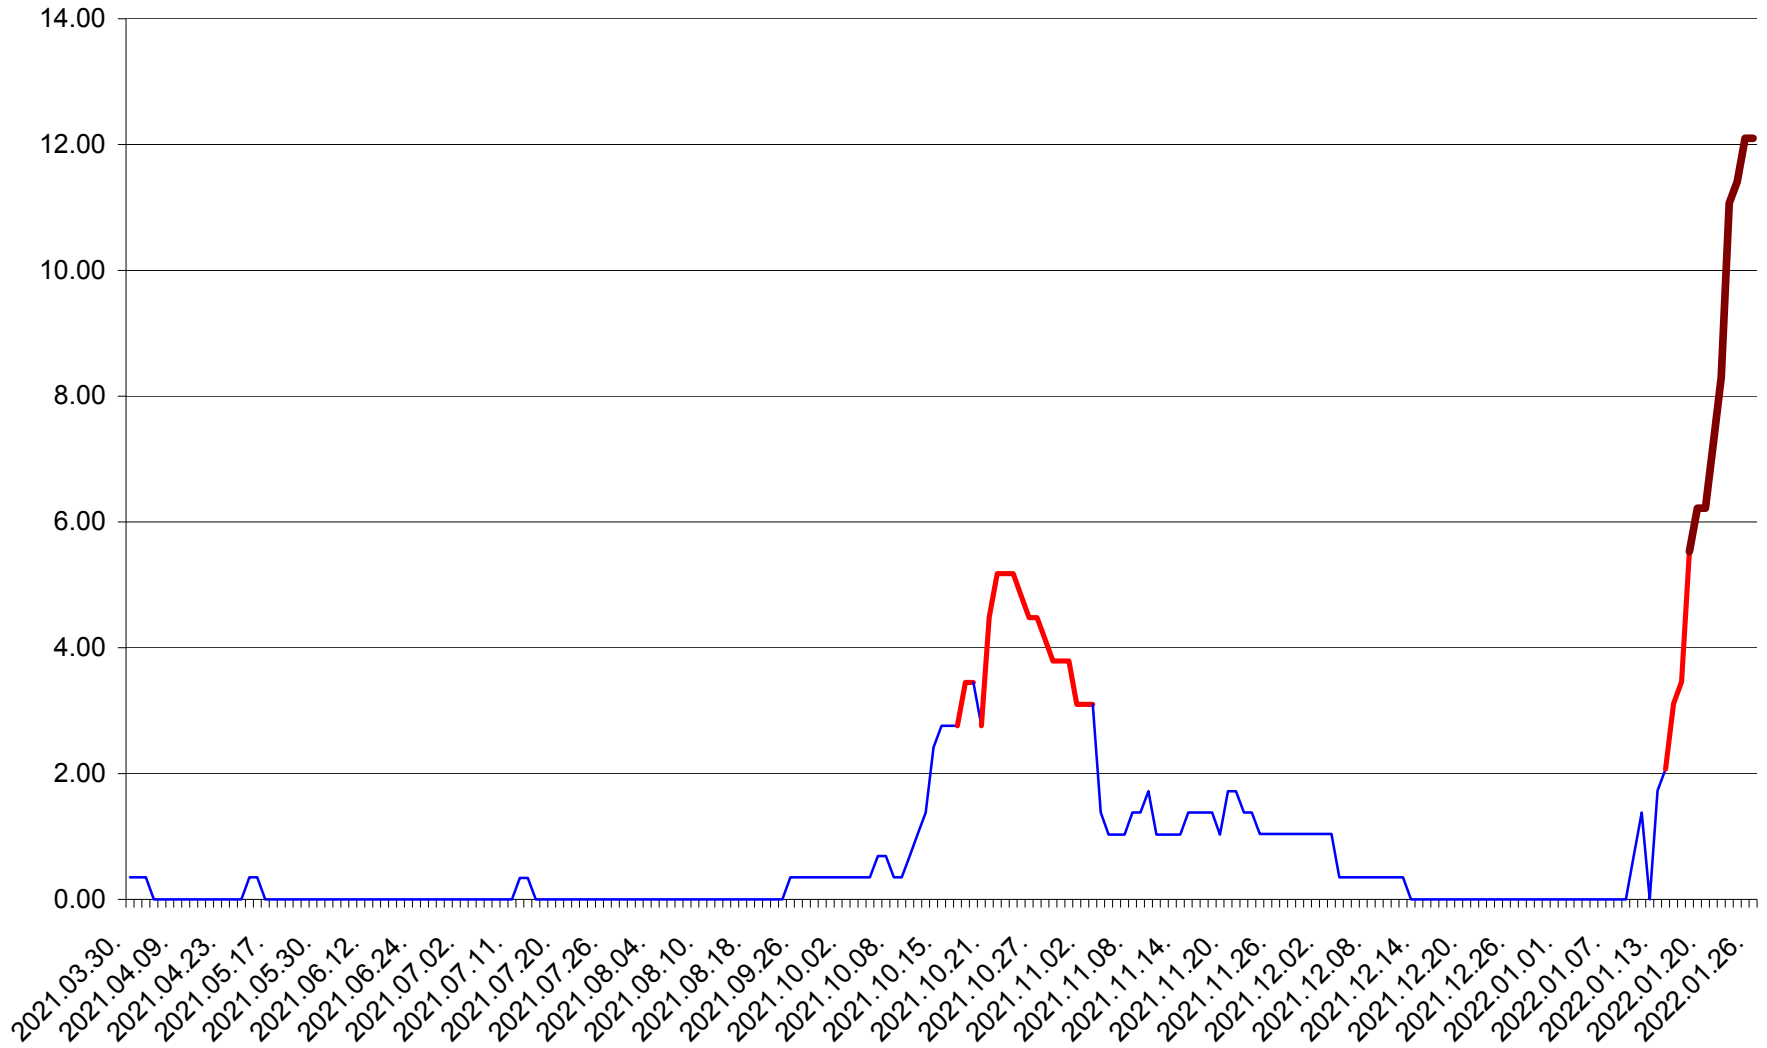

ORAȘ BĂLAN - Evolutia incidentei cumulate pe 14 zile la ‰ de locuitori  
2021.04.01. - 2022.01.26.

BILBOR - Evolutia incidentei cumulate pe 14 zile la ‰ de locuitori  
2021.04.01. - 2022.01.26.

ORAȘ BORSEC - Evolutia incidentei cumulate pe 14 zile la ‰ de locuitori  
2021.04.01. - 2022.01.26.

BRĂDEȘTI - Evolutia incidentei cumulate pe 14 zile la ‰ de locuitori  
2021.04.01. - 2022.01.26.

CĂPÂLNIȚA - Evolutia incidentei cumulate pe 14 zile la ‰ de locuitori  
2021.04.01. - 2022.01.26.

CÂRȚA - Evolutia incidentei cumulate pe 14 zile la ‰ de locuitori  
2021.04.01. - 2022.01.26.

CICEU - Evolutia incidentei cumulate pe 14 zile la ‰ de locuitori  
2021.04.01. - 2022.01.26.

CIUCSÂNGEORGIU - Evolutia incidentei cumulate pe 14 zile la % de locuitori  
2021.04.01. - 2022.01.26.

CIUMANI - Evolutia incidentei cumulate pe 14 zile la ‰ de locuitori  
2021.04.01. - 2022.01.26.

CORBU - Evolutia incidentei cumulate pe 14 zile la ‰ de locuitori  
2021.04.01. - 2022.01.26.

CORUND - Evolutia incidentei cumulate pe 14 zile la ‰ de locuitori  
2021.04.01. - 2022.01.26.

COZMENI - Evolutia incidentei cumulate pe 14 zile la ‰ de locuitori  
2021.04.01. - 2022.01.26.