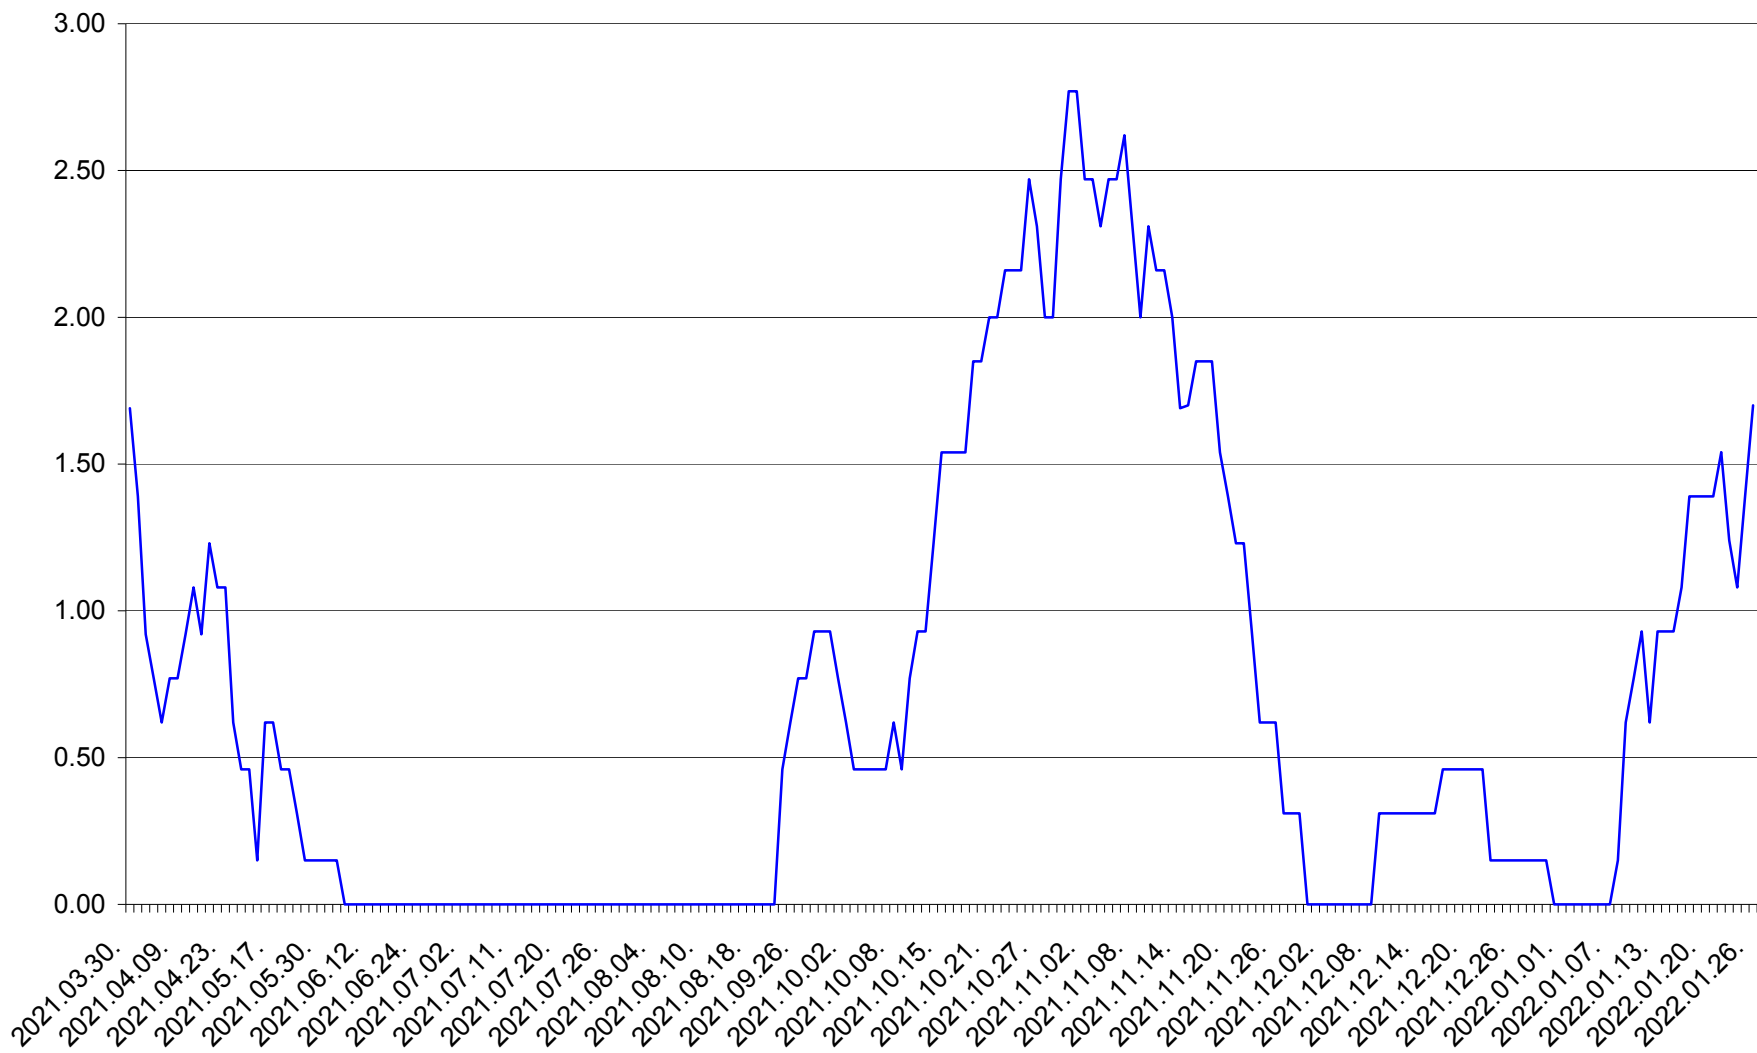

ORAȘ BĂLAN - Evolutia incidentei cumulate pe 14 zile la ‰ de locuitori  
2021.04.01. - 2022.01.26.

BILBOR - Evolutia incidentei cumulate pe 14 zile la ‰ de locuitori  
2021.04.01. - 2022.01.26.

ORAȘ BORSEC - Evolutia incidentei cumulate pe 14 zile la ‰ de locuitori  
2021.04.01. - 2022.01.26.

BRĂDEȘTI - Evolutia incidentei cumulate pe 14 zile la ‰ de locuitori  
2021.04.01. - 2022.01.26.

CĂPÂLNIȚA - Evolutia incidentei cumulate pe 14 zile la ‰ de locuitori  
2021.04.01. - 2022.01.26.

CÂRȚA - Evolutia incidentei cumulate pe 14 zile la ‰ de locuitori  
2021.04.01. - 2022.01.26.

CICEU - Evolutia incidentei cumulate pe 14 zile la ‰ de locuitori  
2021.04.01. - 2022.01.26.

CIUCSÂNGEORGIU - Evolutia incidentei cumulate pe 14 zile la % de locuitori  
2021.04.01. - 2022.01.26.

CIUMANI - Evolutia incidentei cumulate pe 14 zile la ‰ de locuitori  
2021.04.01. - 2022.01.26.

CORBU - Evolutia incidentei cumulate pe 14 zile la ‰ de locuitori  
2021.04.01. - 2022.01.26.

CORUND - Evolutia incidentei cumulate pe 14 zile la ‰ de locuitori  
2021.04.01. - 2022.01.26.

COZMENI - Evolutia incidentei cumulate pe 14 zile la ‰ de locuitori  
2021.04.01. - 2022.01.26.