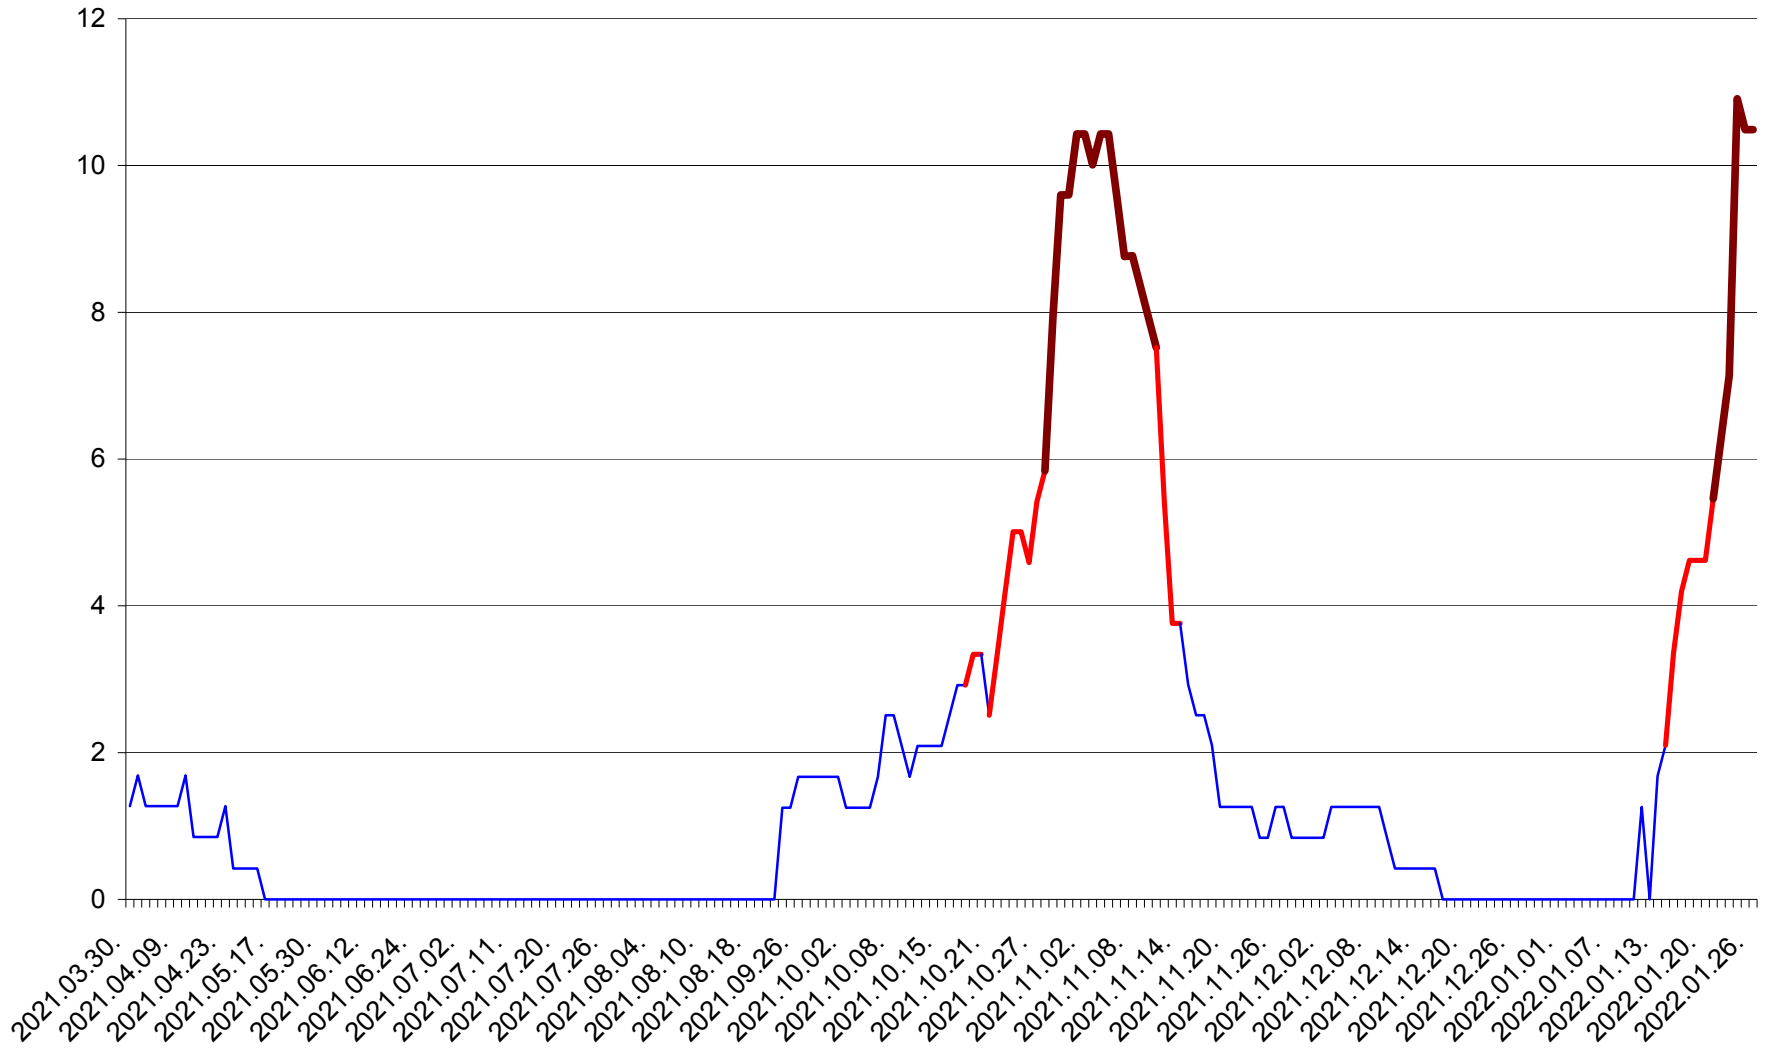

FELICENI - Evolutia incidentei cumulate pe 14 zile la % de locuitori  
2021.04.01. - 2022.01.26.

FRUMOASA - Evolutia incidentei cumulate pe 14 zile la ‰ de locuitori  
2021.04.01. - 2022.01.26.

GĂLĂUȚAȘ - Evolutia incidentei cumulate pe 14 zile la ‰ de locuitori  
2021.04.01. - 2022.01.26.

MUNICIPIUL GHEORGHENI - Evolutia incidentei cumulate pe 14 zile la ‰ de locuitori  
2021.04.01. - 2022.01.26.

JOSENI - Evolutia incidentei cumulate pe 14 zile la ‰ de locuitori  
2021.04.01. - 2022.01.26.

LĂZAREA - Evolutia incidentei cumulate pe 14 zile la % de locuitori  
2021.04.01. - 2022.01.26.

LELICENI - Evolutia incidentei cumulate pe 14 zile la ‰ de locuitori  
2021.04.01. - 2022.01.26.

LUETA - Evolutia incidentei cumulate pe 14 zile la ‰ de locuitori  
2021.04.01. - 2022.01.26.

LUNCA DE JOS - Evolutia incidentei cumulate pe 14 zile la ‰ de locuitori  
2021.04.01. - 2022.01.26.

LUNCA DE SUS - Evolutia incidentei cumulate pe 14 zile la ‰ de locuitori  
2021.04.01. - 2022.01.26.