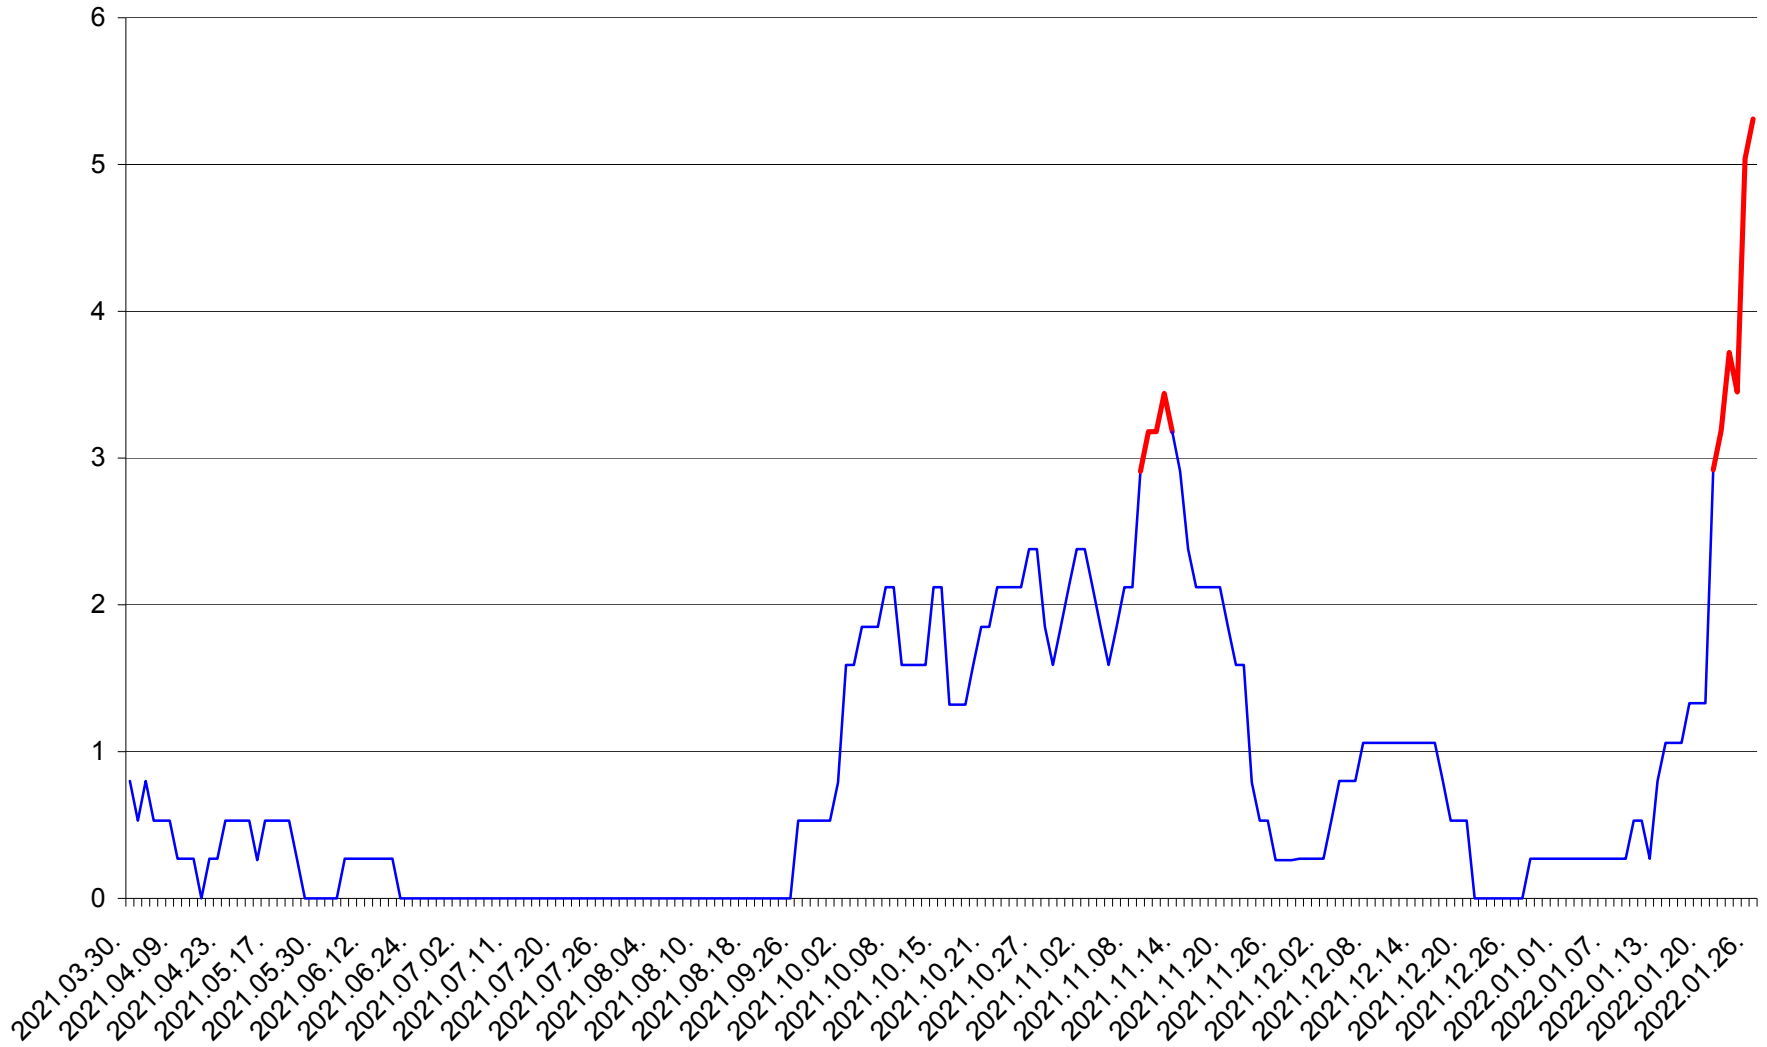

ORAȘ CRISTURU SECUIESC - Evolutia incidentei cumulate pe 14 zile la ‰ de locuitori  
2021.04.01. - 2022.01.26.

DĂNEȘTI - Evolutia incidentei cumulate pe 14 zile la ‰ de locuitori  
2021.04.01. - 2022.01.26.

DÂRJIU - Evolutia incidentei cumulate pe 14 zile la ‰ de locuitori  
2021.04.01. - 2022.01.26.

DEALU - Evolutia incidentei cumulate pe 14 zile la ‰ de locuitori  
2021.04.01. - 2022.01.26.

DITRĂU - Evolutia incidentei cumulate pe 14 zile la ‰ de locuitori  
2021.04.01. - 2022.01.26.

FELICENI - Evolutia incidentei cumulate pe 14 zile la % de locuitori  
2021.04.01. - 2022.01.26.

FRUMOASA - Evolutia incidentei cumulate pe 14 zile la ‰ de locuitori  
2021.04.01. - 2022.01.26.

GĂLĂUȚAȘ - Evolutia incidentei cumulate pe 14 zile la ‰ de locuitori  
2021.04.01. - 2022.01.26.