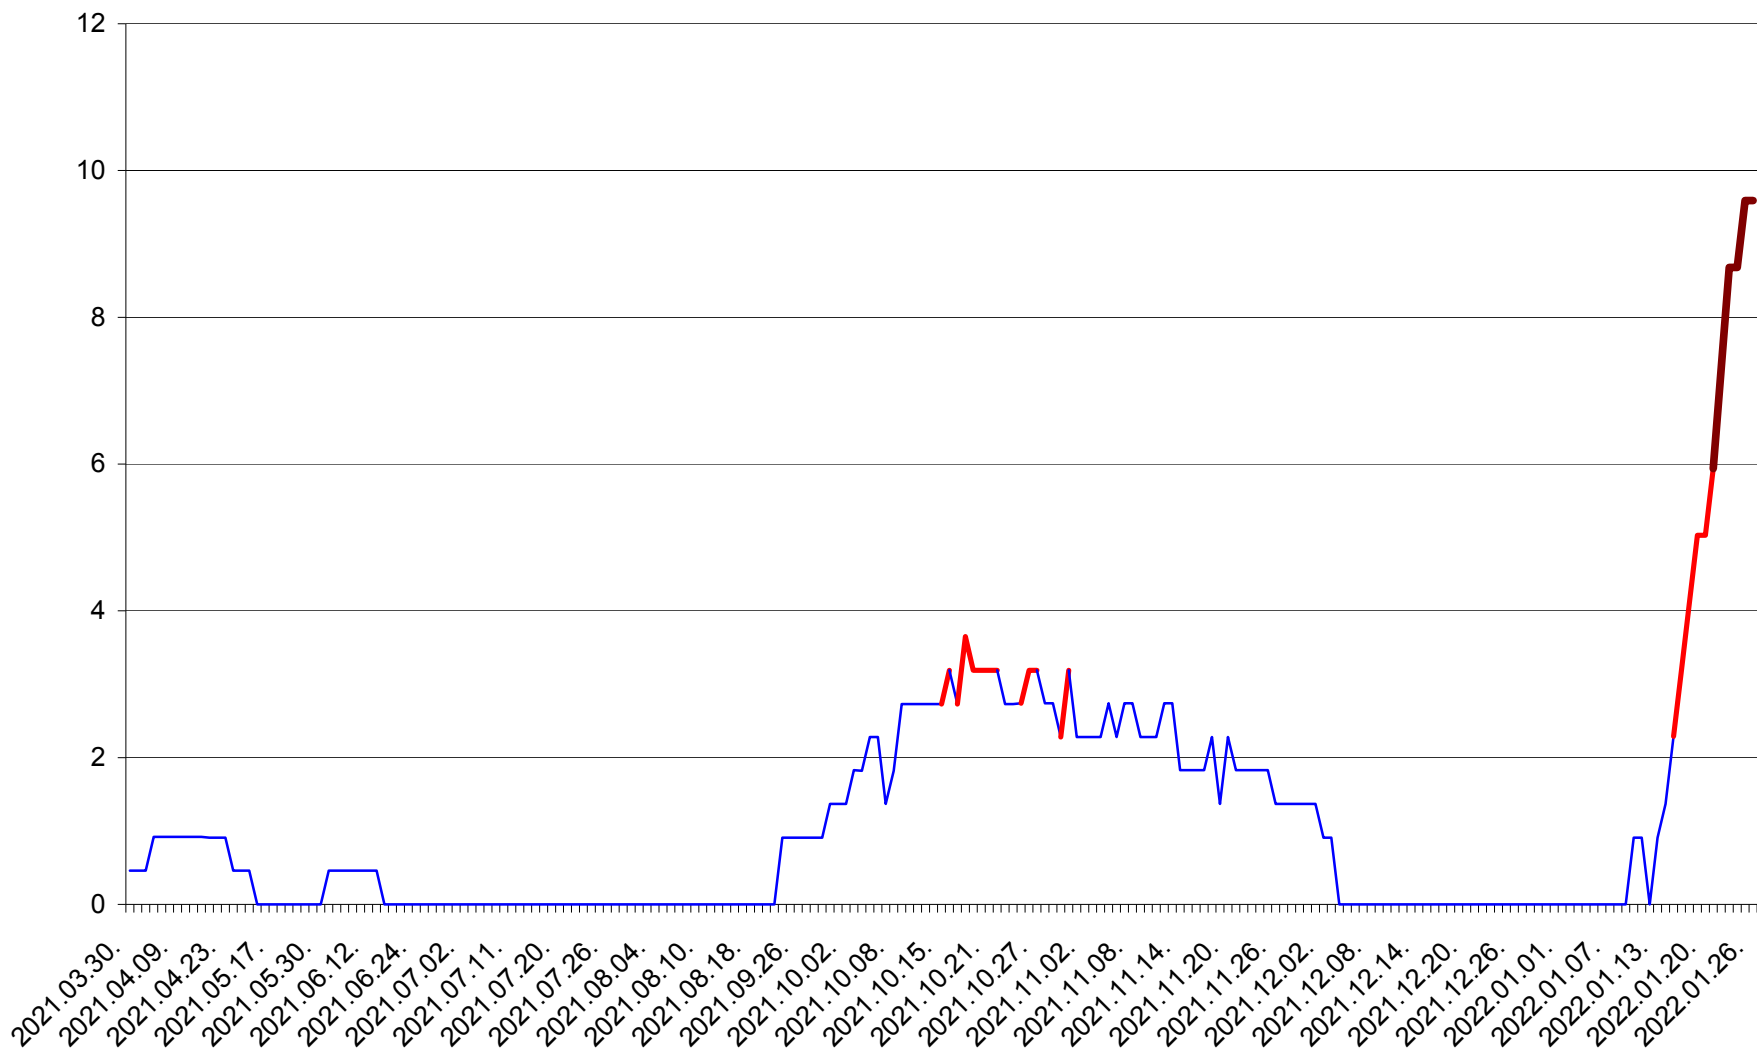

BRĂDEȘTI - Evolutia incidentei cumulate pe 14 zile la ‰ de locuitori  
2021.04.01. - 2022.01.26.

CĂPÂLNIȚA - Evolutia incidentei cumulate pe 14 zile la ‰ de locuitori  
2021.04.01. - 2022.01.26.

CÂRȚA - Evolutia incidentei cumulate pe 14 zile la ‰ de locuitori  
2021.04.01. - 2022.01.26.

CICEU - Evolutia incidentei cumulate pe 14 zile la ‰ de locuitori  
2021.04.01. - 2022.01.26.

CIUCSÂNGEORGIU - Evolutia incidentei cumulate pe 14 zile la % de locuitori  
2021.04.01. - 2022.01.26.

CIUMANI - Evolutia incidentei cumulate pe 14 zile la ‰ de locuitori  
2021.04.01. - 2022.01.26.

CORBU - Evolutia incidentei cumulate pe 14 zile la ‰ de locuitori  
2021.04.01. - 2022.01.26.

CORUND - Evolutia incidentei cumulate pe 14 zile la ‰ de locuitori  
2021.04.01. - 2022.01.26.

COZMENI - Evolutia incidentei cumulate pe 14 zile la ‰ de locuitori  
2021.04.01. - 2022.01.26.

ORAȘ CRISTURU SECUIESC - Evolutia incidentei cumulate pe 14 zile la ‰ de locuitori  
2021.04.01. - 2022.01.26.

DĂNEȘTI - Evolutia incidentei cumulate pe 14 zile la ‰ de locuitori  
2021.04.01. - 2022.01.26.