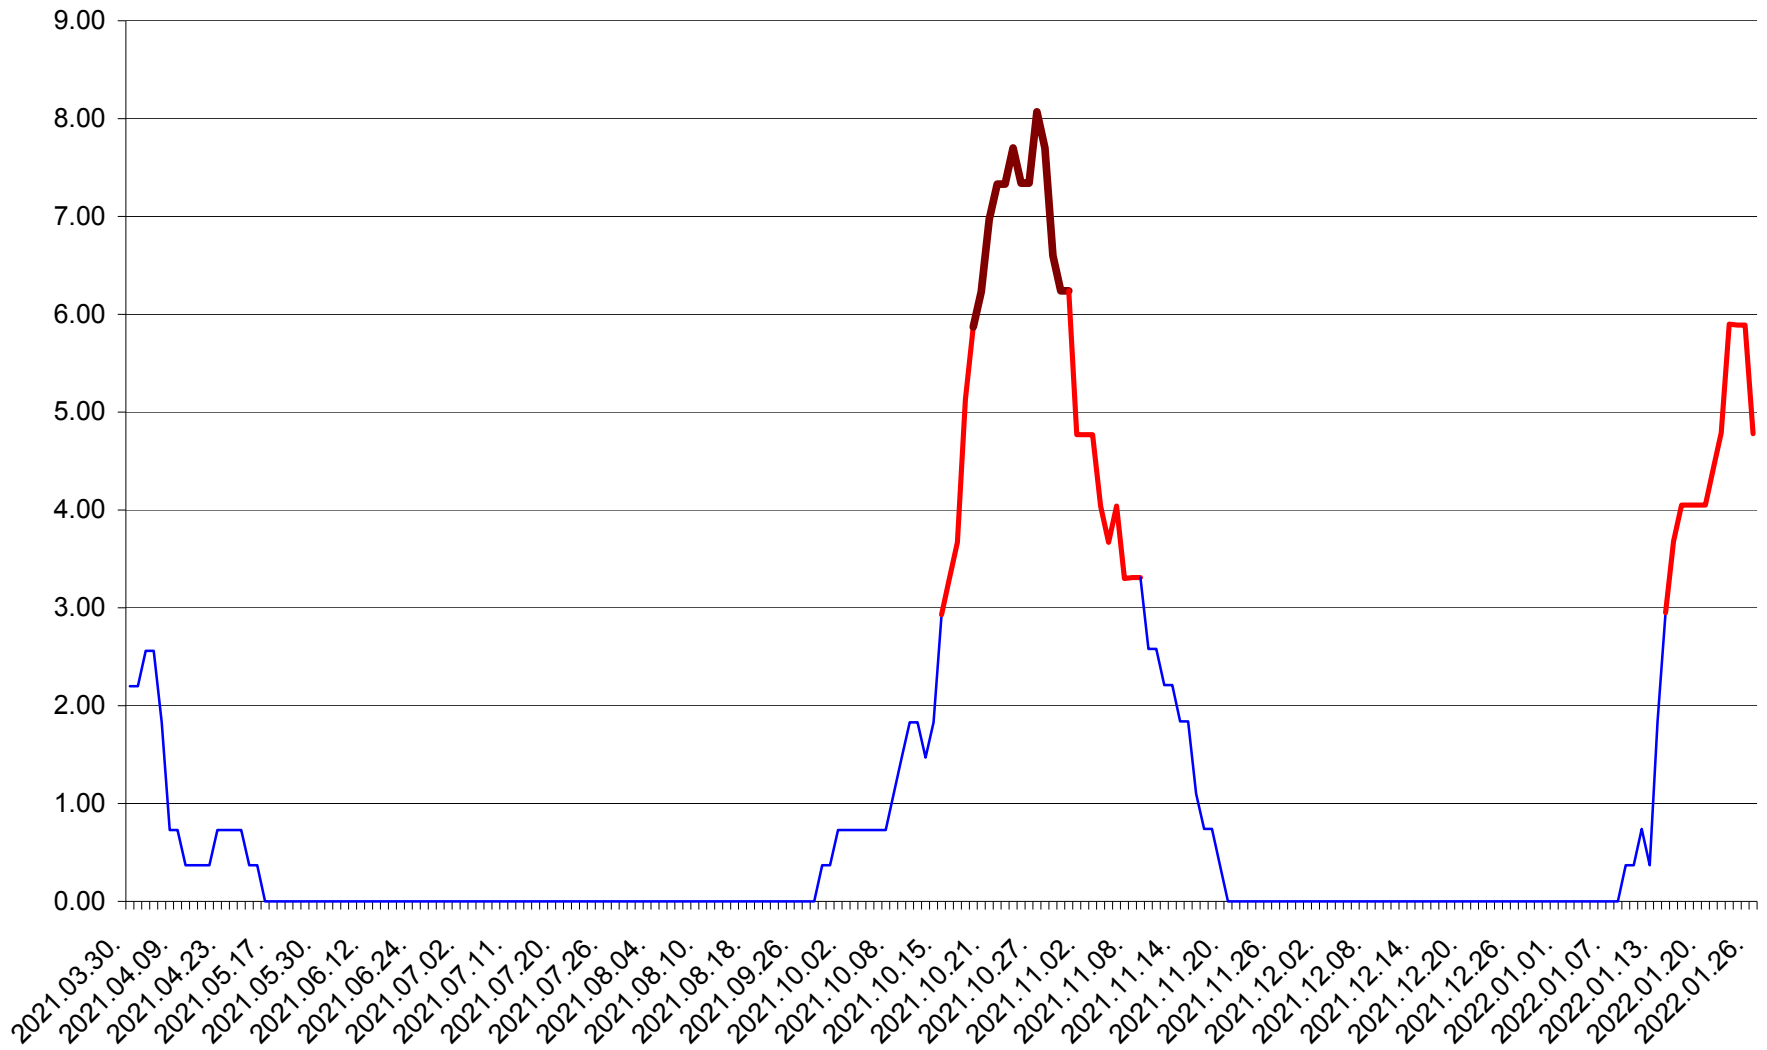

ORAȘ BĂLAN - Evolutia incidentei cumulate pe 14 zile la ‰ de locuitori  
2021.04.01. - 2022.01.26.

BILBOR - Evolutia incidentei cumulate pe 14 zile la ‰ de locuitori  
2021.04.01. - 2022.01.26.

ORAȘ BORSEC - Evolutia incidentei cumulate pe 14 zile la ‰ de locuitori  
2021.04.01. - 2022.01.26.

BRĂDEȘTI - Evolutia incidentei cumulate pe 14 zile la ‰ de locuitori  
2021.04.01. - 2022.01.26.

CĂPÂLNIȚA - Evolutia incidentei cumulate pe 14 zile la ‰ de locuitori  
2021.04.01. - 2022.01.26.

CÂRȚA - Evolutia incidentei cumulate pe 14 zile la ‰ de locuitori  
2021.04.01. - 2022.01.26.

CICEU - Evolutia incidentei cumulate pe 14 zile la ‰ de locuitori  
2021.04.01. - 2022.01.26.

CIUCSÂNGEORGIU - Evolutia incidentei cumulate pe 14 zile la % de locuitori  
2021.04.01. - 2022.01.26.

CIUMANI - Evolutia incidentei cumulate pe 14 zile la ‰ de locuitori  
2021.04.01. - 2022.01.26.

CORBU - Evolutia incidentei cumulate pe 14 zile la ‰ de locuitori  
2021.04.01. - 2022.01.26.

CORUND - Evolutia incidentei cumulate pe 14 zile la ‰ de locuitori  
2021.04.01. - 2022.01.26.

COZMENI - Evolutia incidentei cumulate pe 14 zile la ‰ de locuitori  
2021.04.01. - 2022.01.26.