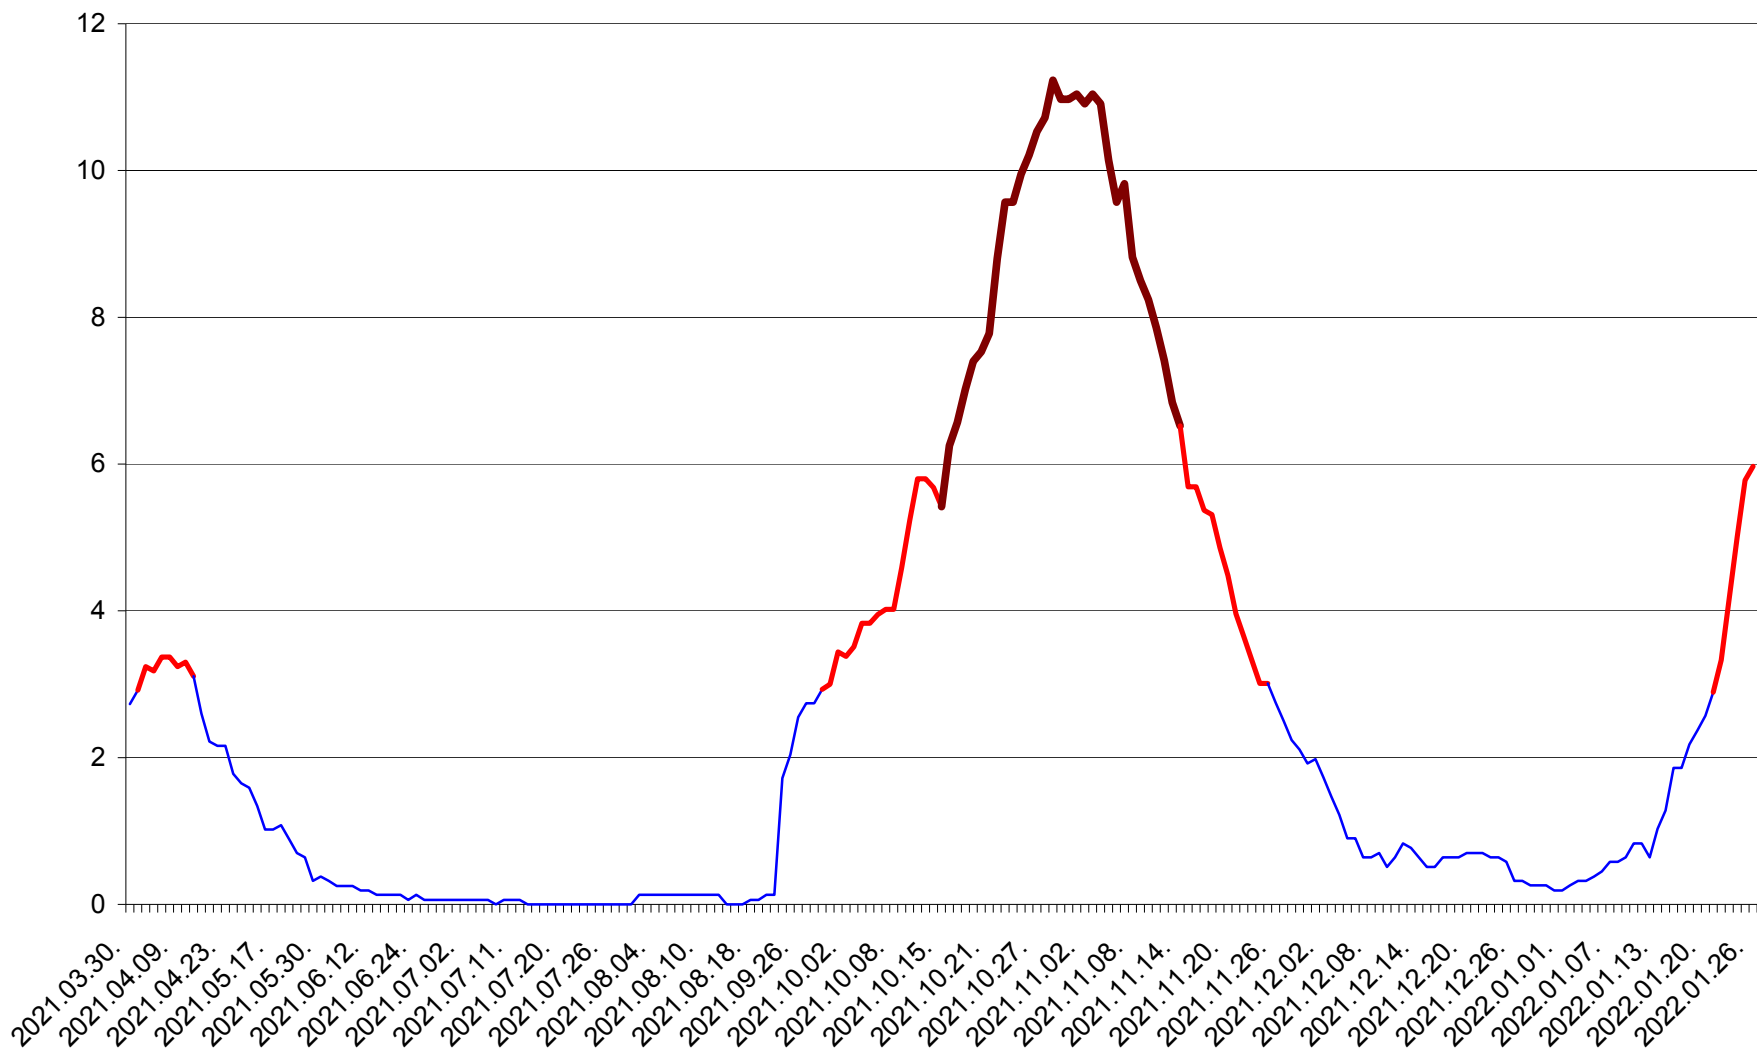

SICULENI - Evolutia incidentei cumulate pe 14 zile la % de locuitori  
2021.04.01. - 2022.01.26.

ȘIMONEȘTI - Evolutia incidentei cumulate pe 14 zile la ‰ de locuitori  
2021.04.01. - 2022.01.26.

SUBCETATE - Evolutia incidentei cumulate pe 14 zile la ‰ de locuitori  
2021.04.01. - 2022.01.26.

SUSENI - Evolutia incidentei cumulate pe 14 zile la ‰ de locuitori  
2021.04.01. - 2022.01.26.

TOMEȘTI - Evolutia incidentei cumulate pe 14 zile la ‰ de locuitori  
2021.04.01. - 2022.01.26.

MUNICIPIUL TOPLIȚA - Evolutia incidentei cumulate pe 14 zile la ‰ de locuitori  
2021.04.01. - 2022.01.26.