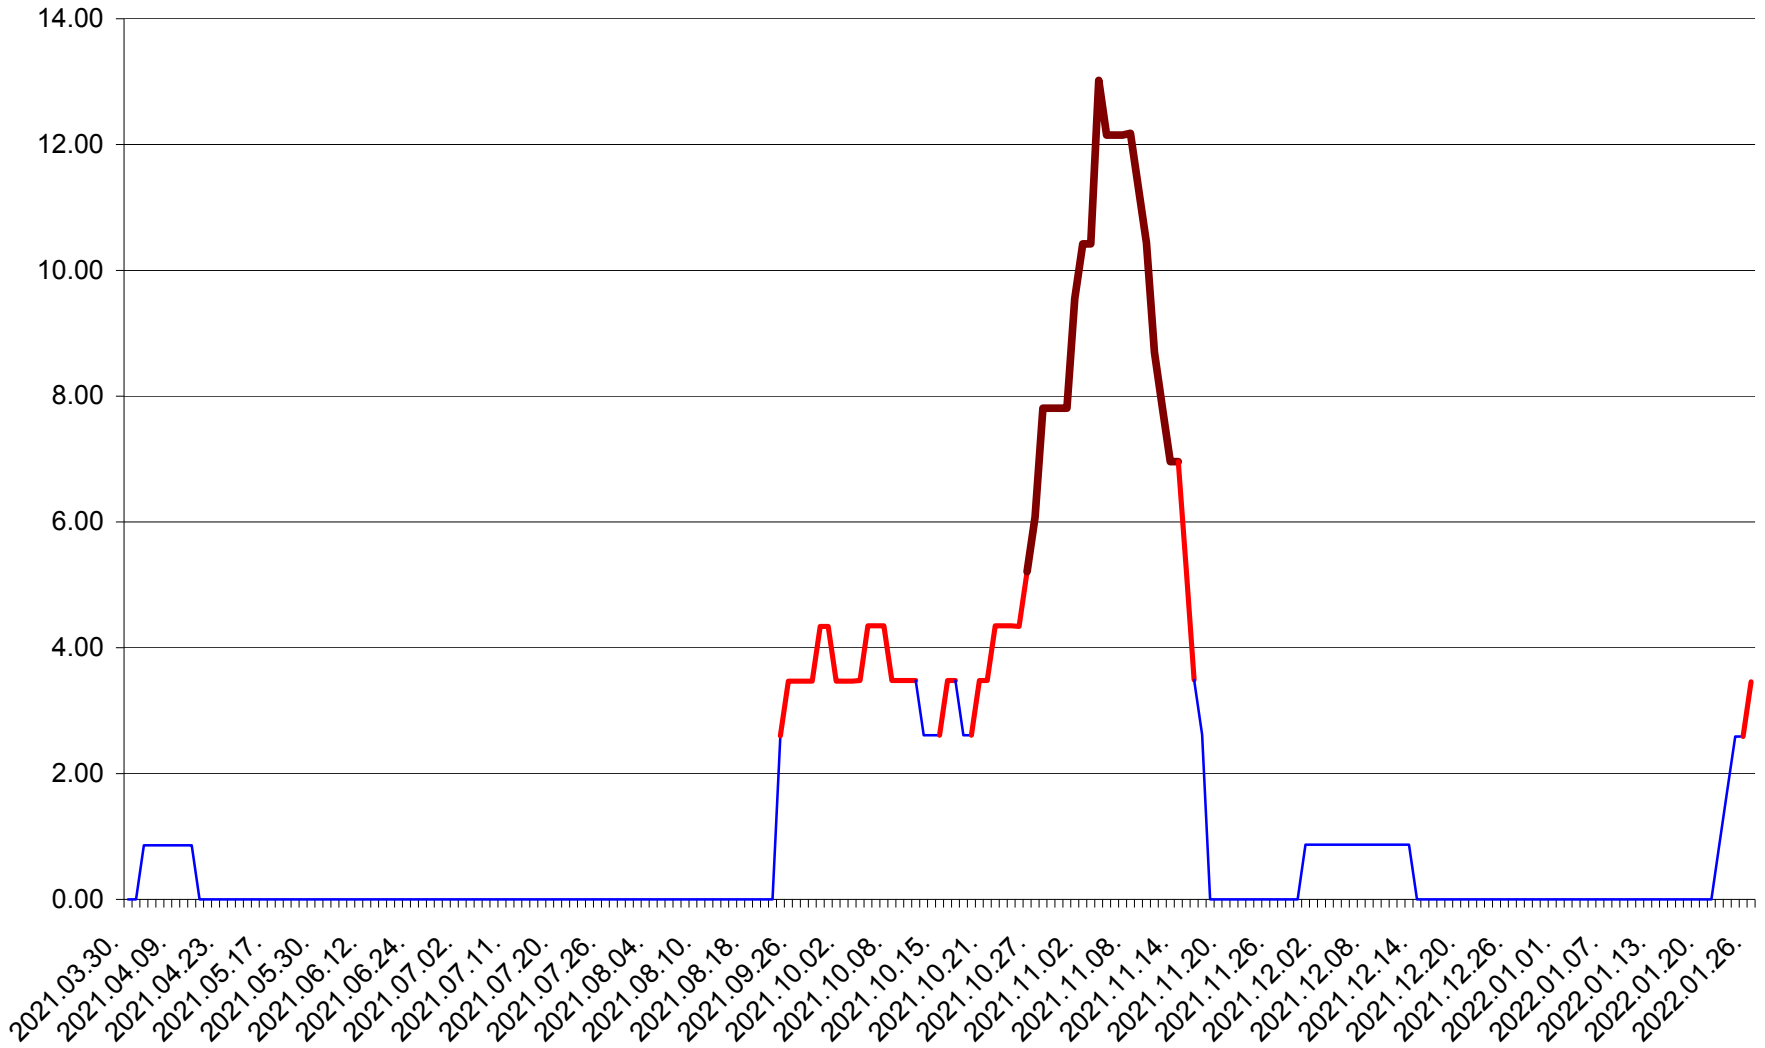

VĂRȘAG - Evolutia incidentei cumulate pe 14 zile la ‰ de locuitori
2021.04.01. - 2022.01.26.