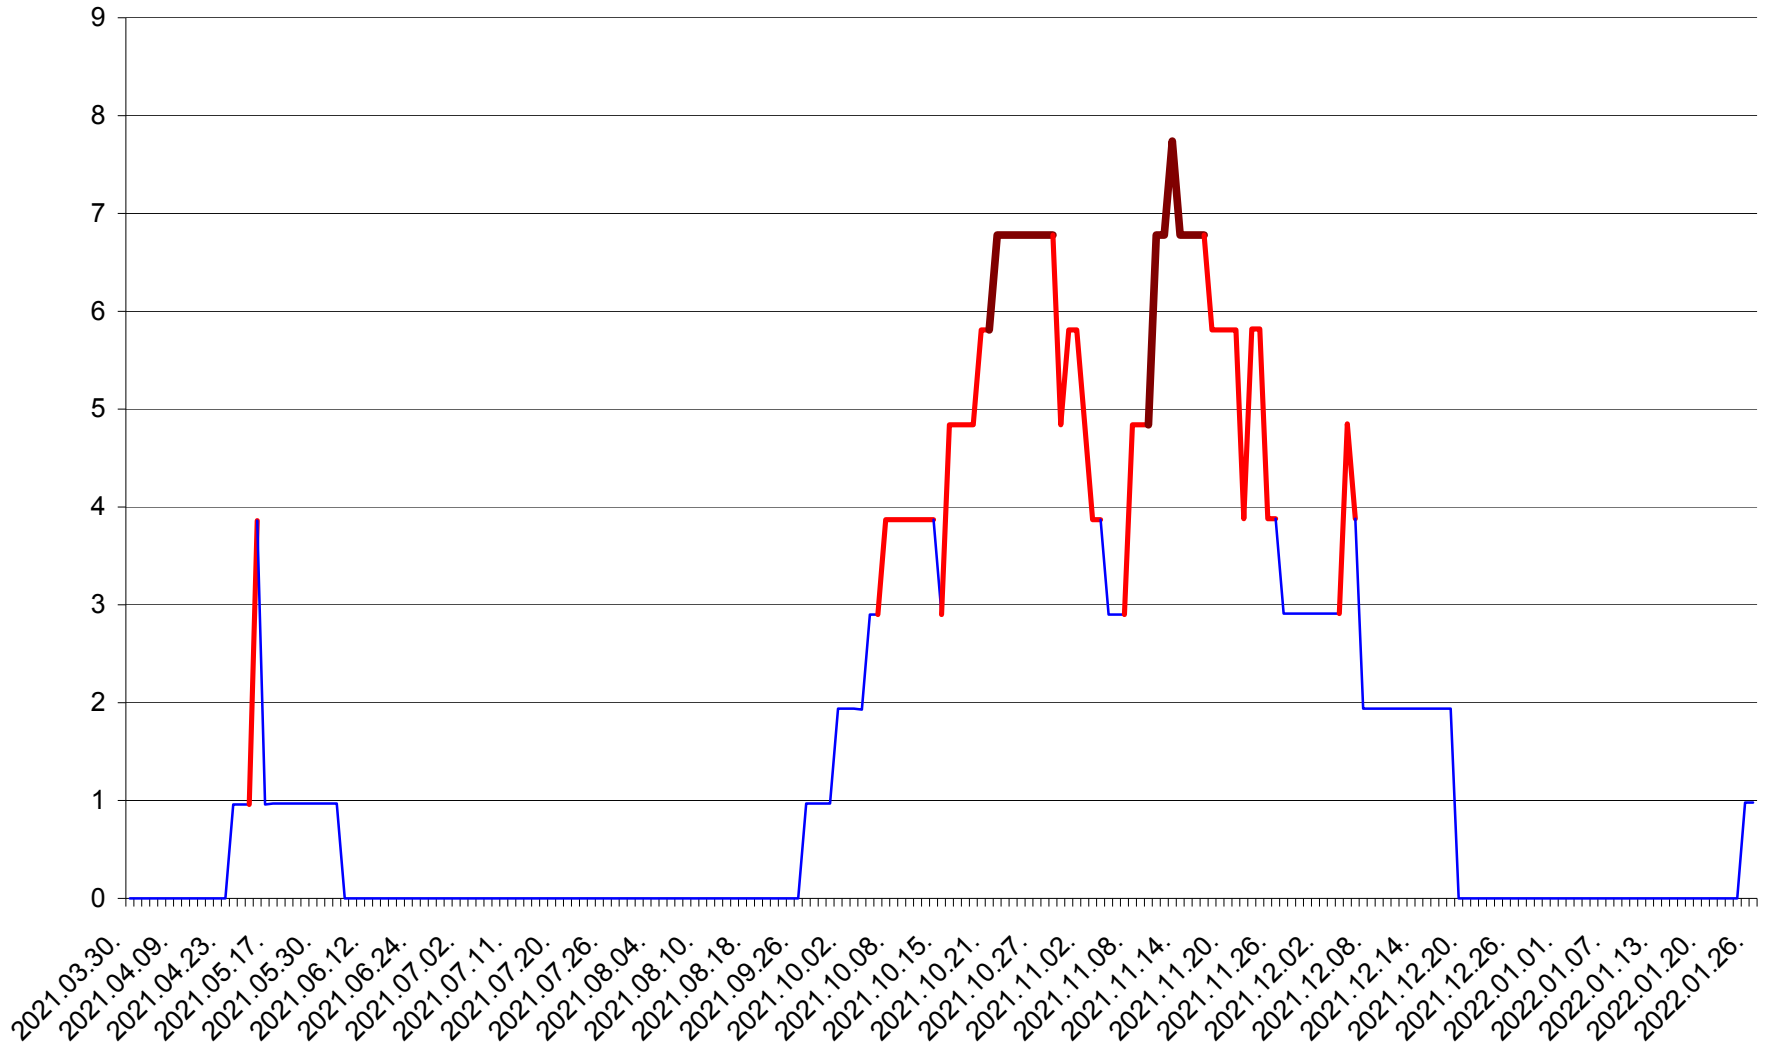

CORBU - Evolutia incidentei cumulate pe 14 zile la ‰ de locuitori  
2021.04.01. - 2022.01.26.

CORUND - Evolutia incidentei cumulate pe 14 zile la ‰ de locuitori  
2021.04.01. - 2022.01.26.

COZMENI - Evolutia incidentei cumulate pe 14 zile la ‰ de locuitori  
2021.04.01. - 2022.01.26.

ORAȘ CRISTURU SECUIESC - Evolutia incidentei cumulate pe 14 zile la ‰ de locuitori  
2021.04.01. - 2022.01.26.

DĂNEȘTI - Evolutia incidentei cumulate pe 14 zile la ‰ de locuitori  
2021.04.01. - 2022.01.26.

DÂRJIU - Evolutia incidentei cumulate pe 14 zile la ‰ de locuitori  
2021.04.01. - 2022.01.26.

DEALU - Evolutia incidentei cumulate pe 14 zile la ‰ de locuitori  
2021.04.01. - 2022.01.26.

DITRĂU - Evolutia incidentei cumulate pe 14 zile la ‰ de locuitori  
2021.04.01. - 2022.01.26.

FELICENI - Evolutia incidentei cumulate pe 14 zile la % de locuitori  
2021.04.01. - 2022.01.26.

FRUMOASA - Evolutia incidentei cumulate pe 14 zile la ‰ de locuitori  
2021.04.01. - 2022.01.26.

GĂLĂUȚAȘ - Evolutia incidentei cumulate pe 14 zile la ‰ de locuitori  
2021.04.01. - 2022.01.26.