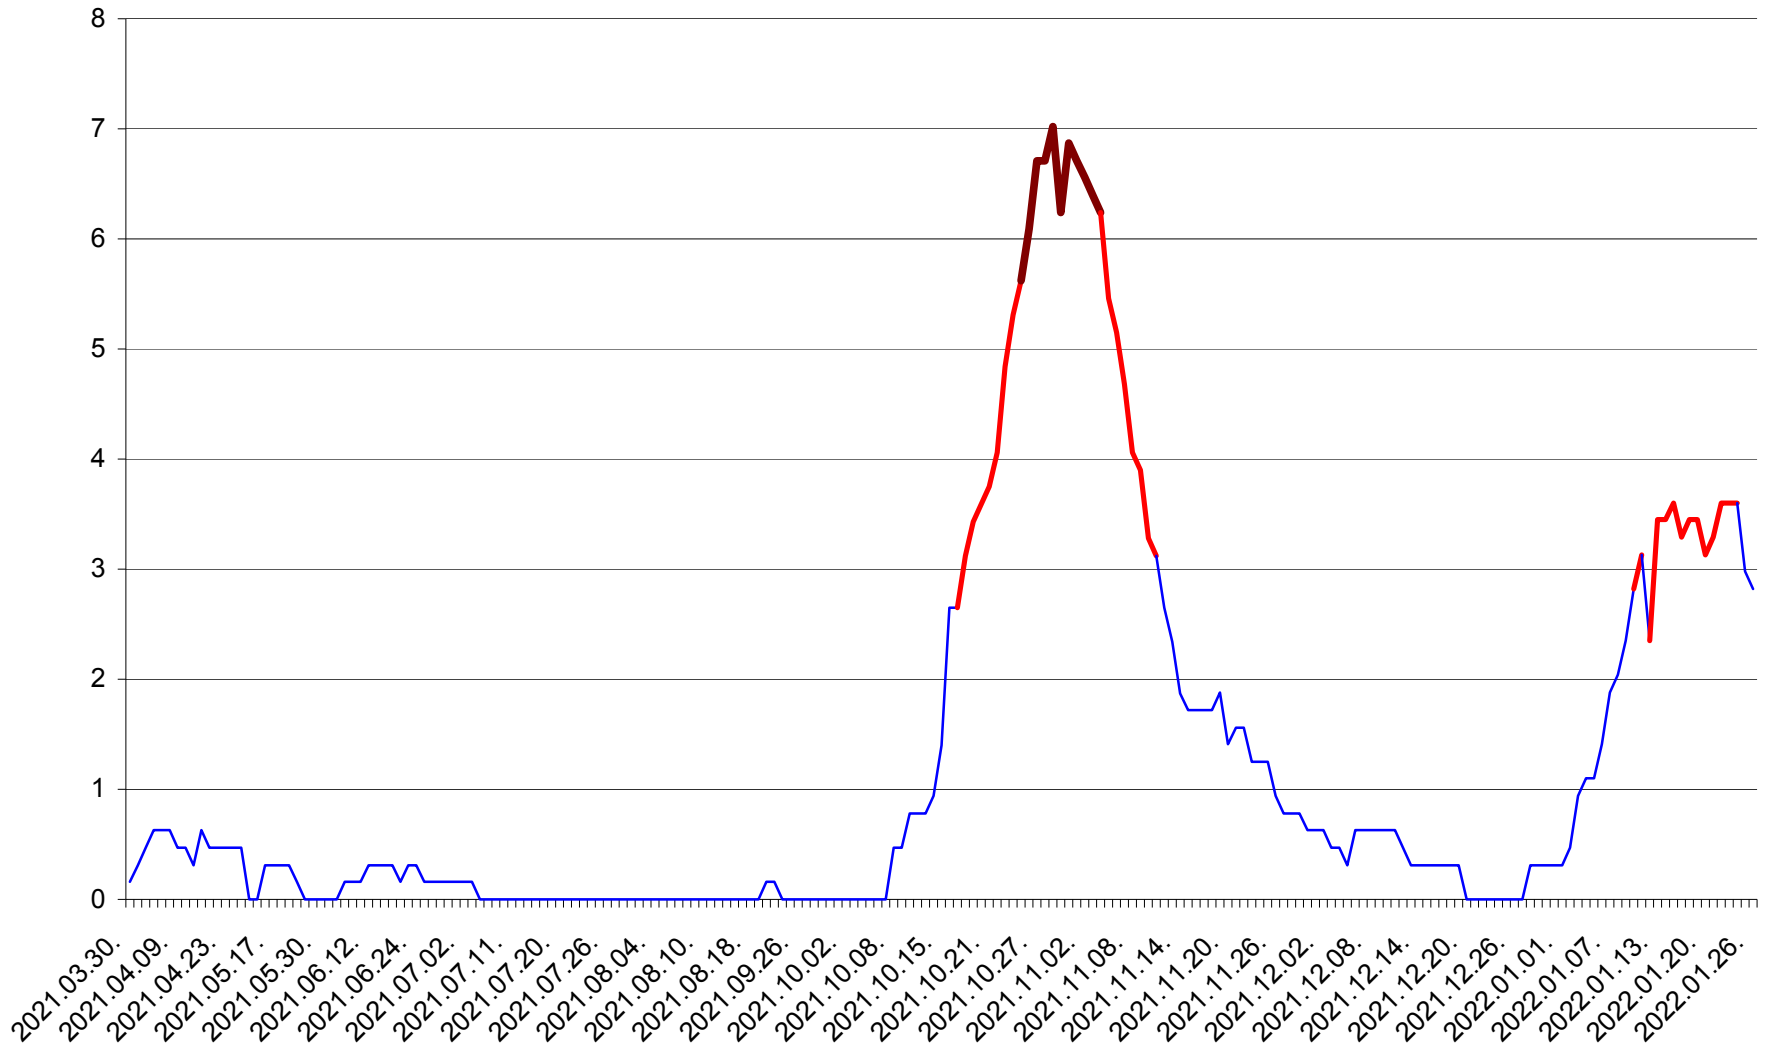

PLĂIEȘII DE JOS - Evolutia incidentei cumulate pe 14 zile la ‰ de locuitori  
2021.04.01. - 2022.01.26.

PORUMBENI - Evolutia incidentei cumulate pe 14 zile la ‰ de locuitori  
2021.04.01. - 2022.01.26.

PRAID - Evolutia incidentei cumulate pe 14 zile la ‰ de locuitori  
2021.04.01. - 2022.01.26.

RACU - Evolutia incidentei cumulate pe 14 zile la ‰ de locuitori  
2021.04.01. - 2022.01.26.

REMETEA - Evolutia incidentei cumulate pe 14 zile la % de locuitori  
2021.04.01. - 2022.01.26.