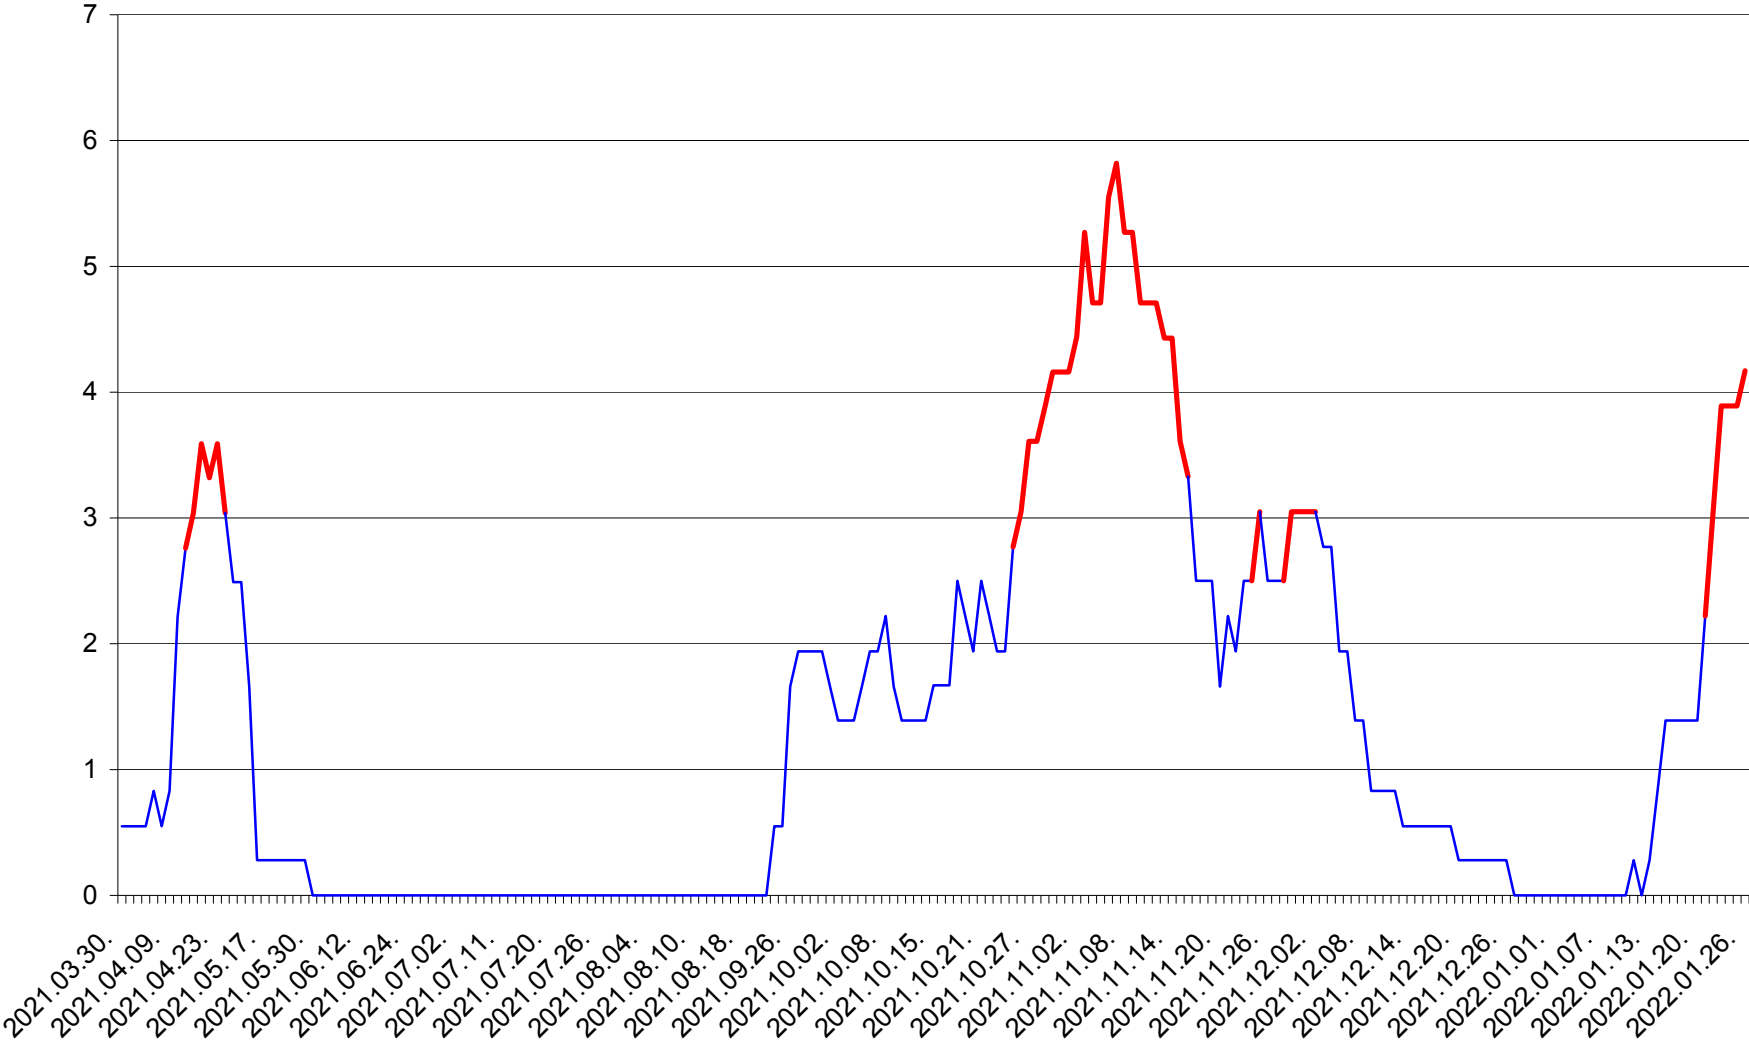

LUNCA DE JOS - Evolutia incidentei cumulate pe 14 zile la ‰ de locuitori  
2021.04.01. - 2022.01.26.

LUNCA DE SUS - Evolutia incidentei cumulate pe 14 zile la ‰ de locuitori  
2021.04.01. - 2022.01.26.

LUPENI - Evolutia incidentei cumulate pe 14 zile la ‰ de locuitori  
2021.04.01. - 2022.01.26.

MĂDĂRAȘ - Evolutia incidentei cumulate pe 14 zile la ‰ de locuitori  
2021.04.01. - 2022.01.26.

MĂRTINIȘ - Evolutia incidentei cumulate pe 14 zile la % de locuitori  
2021.04.01. - 2022.01.26.

MEREȘTI - Evolutia incidentei cumulate pe 14 zile la ‰ de locuitori  
2021.04.01. - 2022.01.26.

MUNICIPIUL MIERCUREA-CIUC - Evolutia incidentei cumulate pe 14 zile la ‰ de locuitori  
2021.04.01. - 2022.01.26.

MIHĂILENI - Evolutia incidentei cumulate pe 14 zile la ‰ de locuitori  
2021.04.01. - 2022.01.26.

MUGENI - Evolutia incidentei cumulate pe 14 zile la ‰ de locuitori  
2021.04.01. - 2022.01.26.

OCLAND - Evolutia incidentei cumulate pe 14 zile la ‰ de locuitori  
2021.04.01. - 2022.01.26.