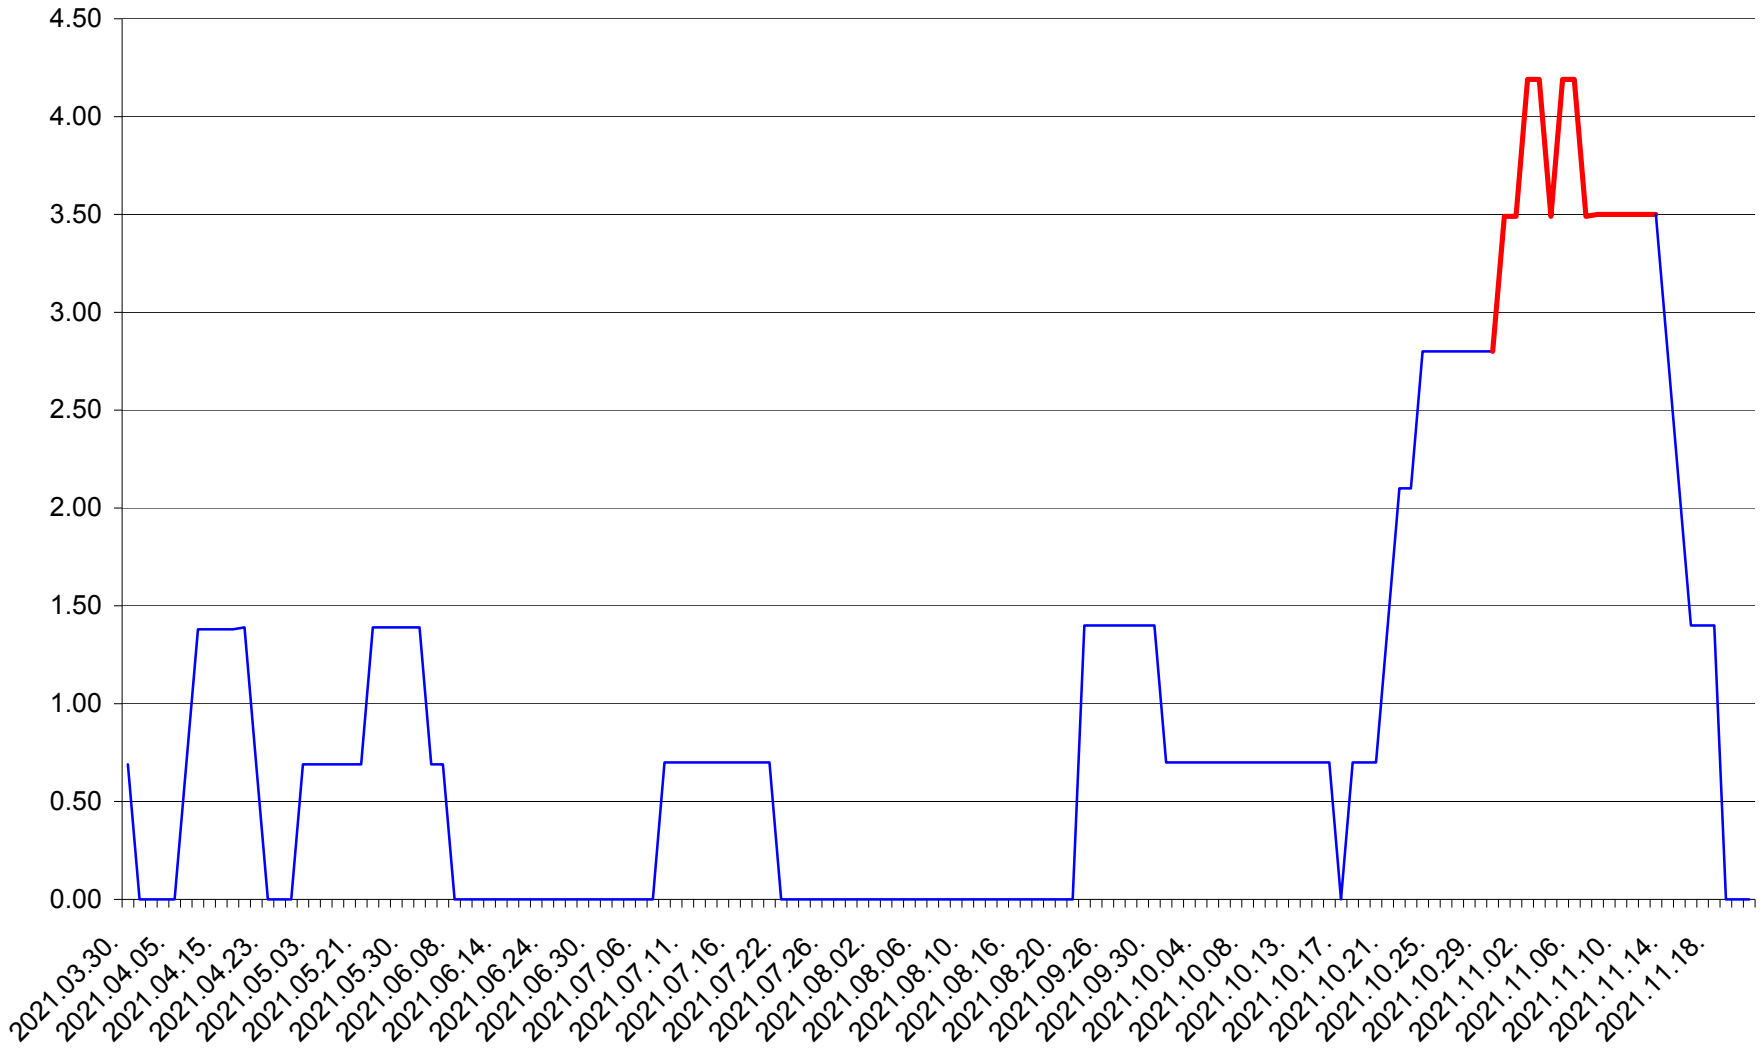

ORAȘ BĂLAN - Evolutia incidentei cumulate pe 14 zile la ‰ de locuitori
2021.03.30. - 2021.11.21.

BILBOR - Evolutia incidentei cumulate pe 14 zile la ‰ de locuitori
2021.03.30. - 2021.11.21.

ORAȘ BORSEC - Evolutia incidentei cumulate pe 14 zile la ‰ de locuitori
2021.03.30. - 2021.11.21.

BRĂDEȘTI - Evolutia incidentei cumulate pe 14 zile la ‰ de locuitori
2021.03.30. - 2021.11.21.

CĂPÂLNIȚA - Evolutia incidentei cumulate pe 14 zile la ‰ de locuitori
2021.03.30. - 2021.11.21.

CÂRȚA - Evolutia incidentei cumulate pe 14 zile la ‰ de locuitori
2021.03.30. - 2021.11.21.

CICEU - Evolutia incidentei cumulate pe 14 zile la ‰ de locuitori
2021.03.30. - 2021.11.21.

CIUCSÂNGEORGIU - Evolutia incidentei cumulate pe 14 zile la % de locuitori
2021.03.30. - 2021.11.21.

CIUMANI - Evolutia incidentei cumulate pe 14 zile la ‰ de locuitori
2021.03.30. - 2021.11.21.

CORBU - Evolutia incidentei cumulate pe 14 zile la ‰ de locuitori
2021.03.30. - 2021.11.21.

CORUND - Evolutia incidentei cumulate pe 14 zile la ‰ de locuitori
2021.03.30. - 2021.11.21.

COZMENI - Evolutia incidentei cumulate pe 14 zile la ‰ de locuitori
2021.03.30. - 2021.11.21.