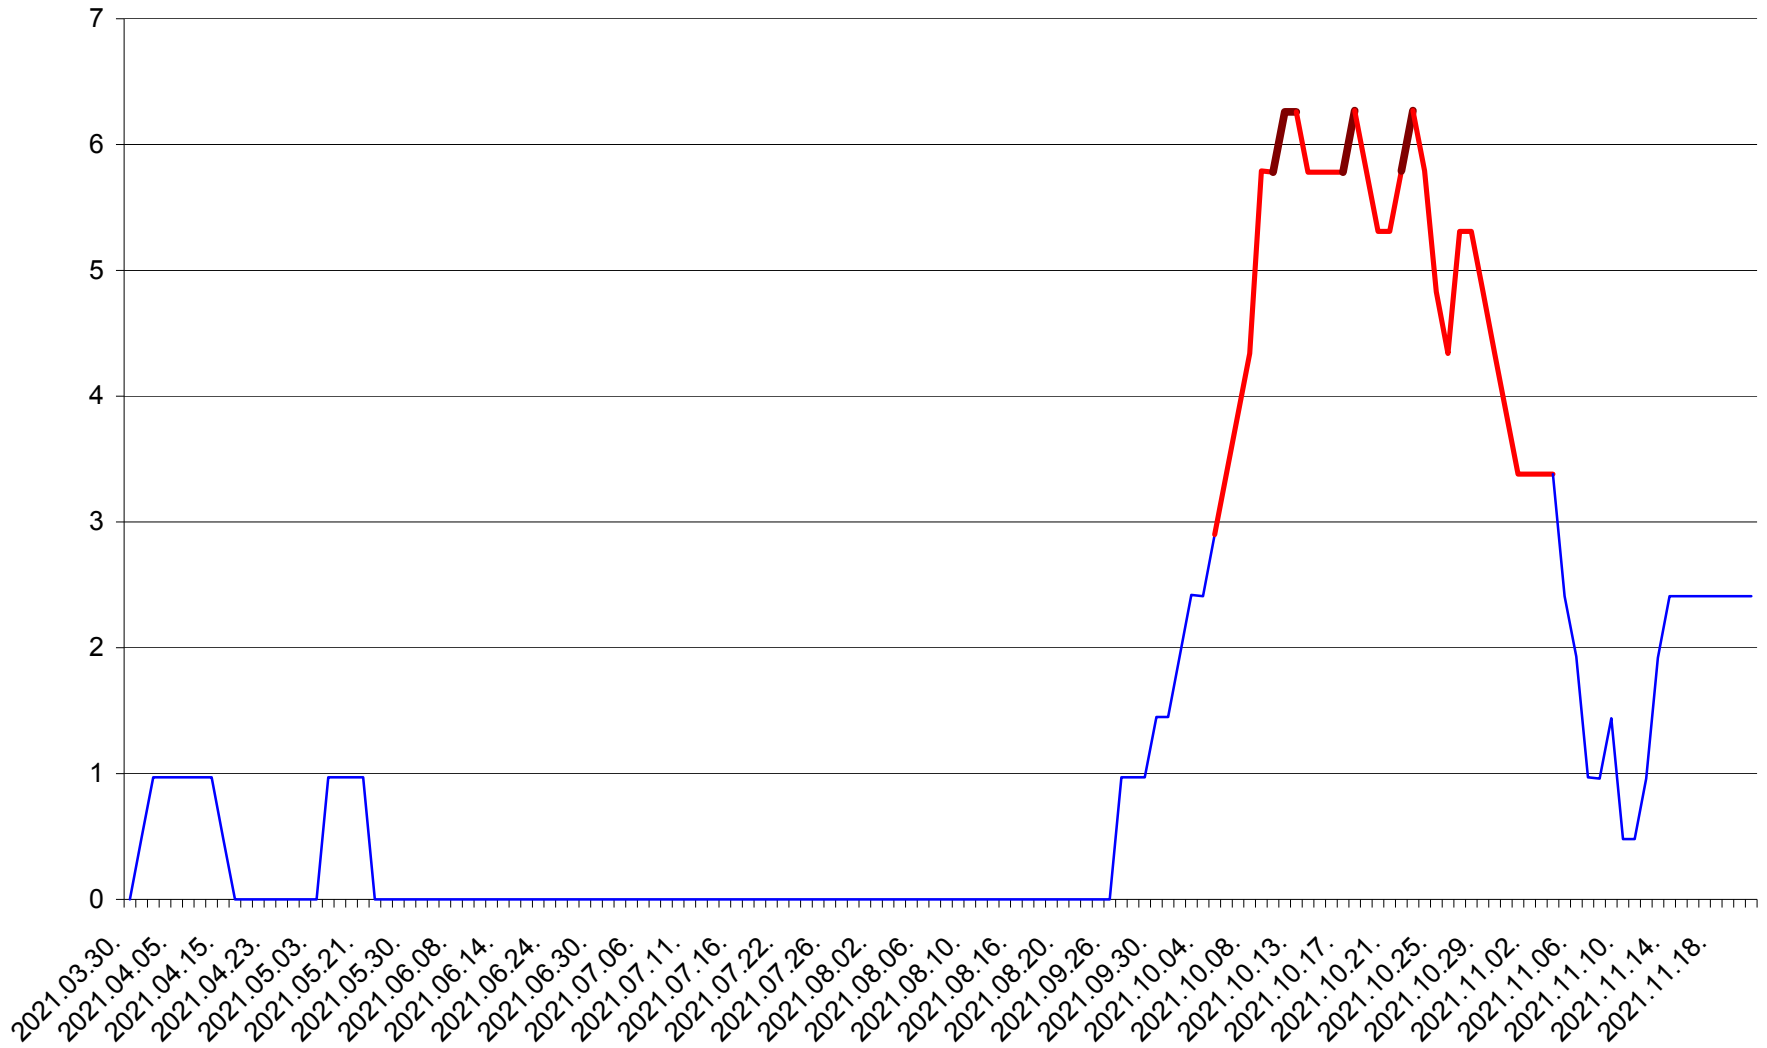

PLĂIEȘII DE JOS - Evolutia incidentei cumulate pe 14 zile la ‰ de locuitori
2021.03.30. - 2021.11.21.