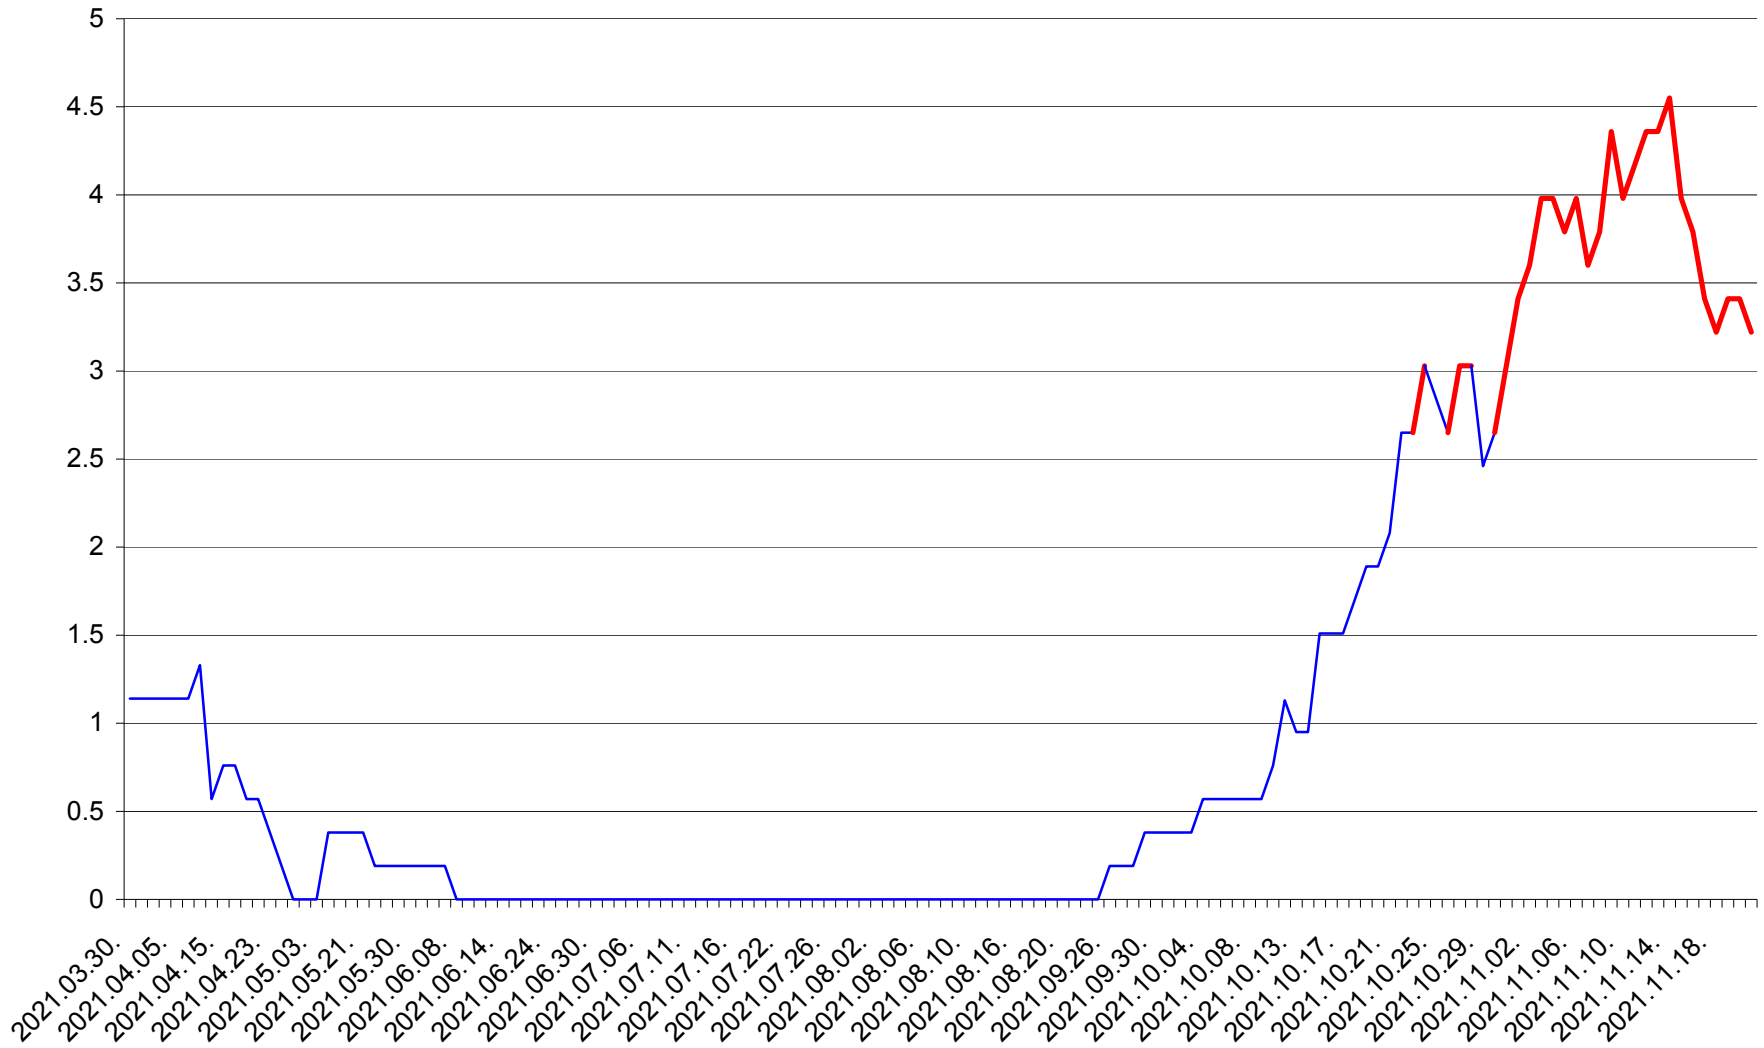

TOMEȘTI - Evolutia incidentei cumulate pe 14 zile la ‰ de locuitori
2021.03.30. - 2021.11.21.