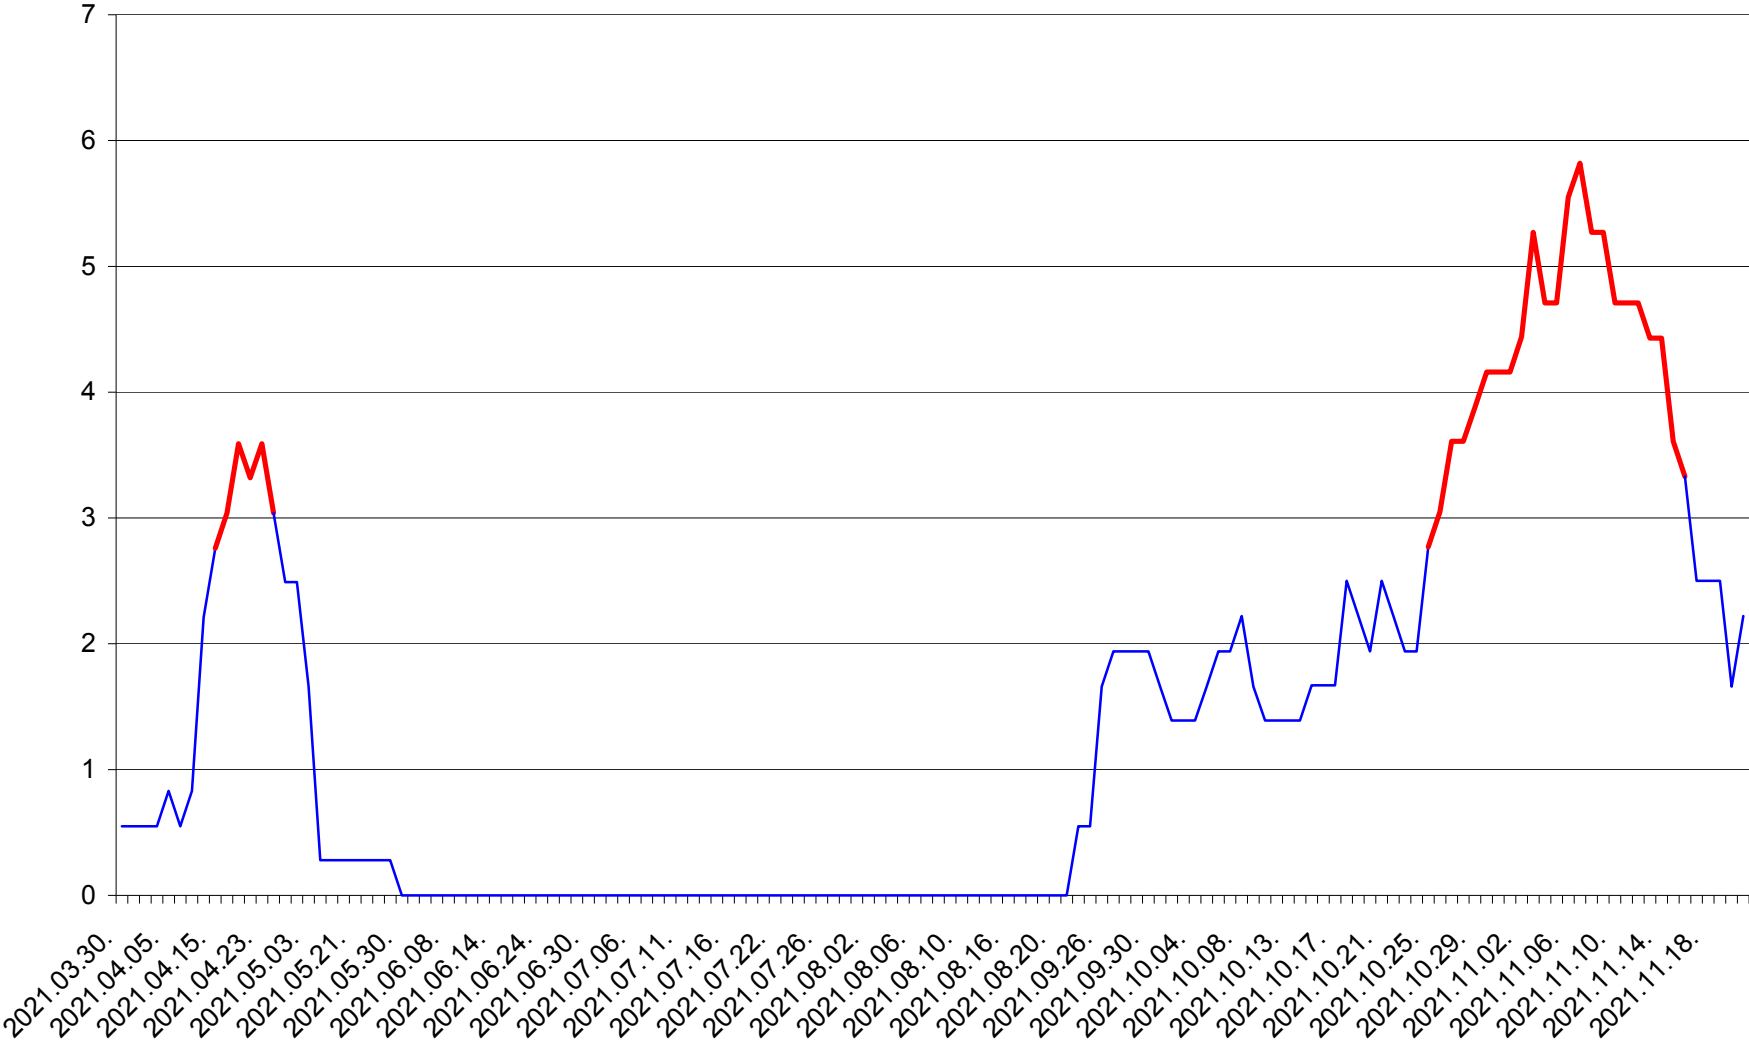

LELICENI - Evolutia incidentei cumulate pe 14 zile la ‰ de locuitori
2021.03.30. - 2021.11.21.

LUETA - Evolutia incidentei cumulate pe 14 zile la ‰ de locuitori
2021.03.30. - 2021.11.21.

LUNCA DE JOS - Evolutia incidentei cumulate pe 14 zile la ‰ de locuitori
2021.03.30. - 2021.11.21.

LUNCA DE SUS - Evolutia incidentei cumulate pe 14 zile la ‰ de locuitori
2021.03.30. - 2021.11.21.

LUPENI - Evolutia incidentei cumulate pe 14 zile la ‰ de locuitori
2021.03.30. - 2021.11.21.

MĂDĂRAȘ - Evolutia incidentei cumulate pe 14 zile la ‰ de locuitori
2021.03.30. - 2021.11.21.

MĂRTINIȘ - Evolutia incidentei cumulate pe 14 zile la ‰ de locuitori
2021.03.30. - 2021.11.21.

MEREȘTI - Evolutia incidentei cumulate pe 14 zile la ‰ de locuitori
2021.03.30. - 2021.11.21.

MUNICIPIUL MIERCUREA-CIUC - Evolutia incidentei cumulate pe 14 zile la ‰ de locuitori
2021.03.30. - 2021.11.21.

MIHĂILENI - Evolutia incidentei cumulate pe 14 zile la ‰ de locuitori
2021.03.30. - 2021.11.21.

MUGENI - Evolutia incidentei cumulate pe 14 zile la ‰ de locuitori
2021.03.30. - 2021.11.21.

OCLAND - Evolutia incidentei cumulate pe 14 zile la ‰ de locuitori
2021.03.30. - 2021.11.21.