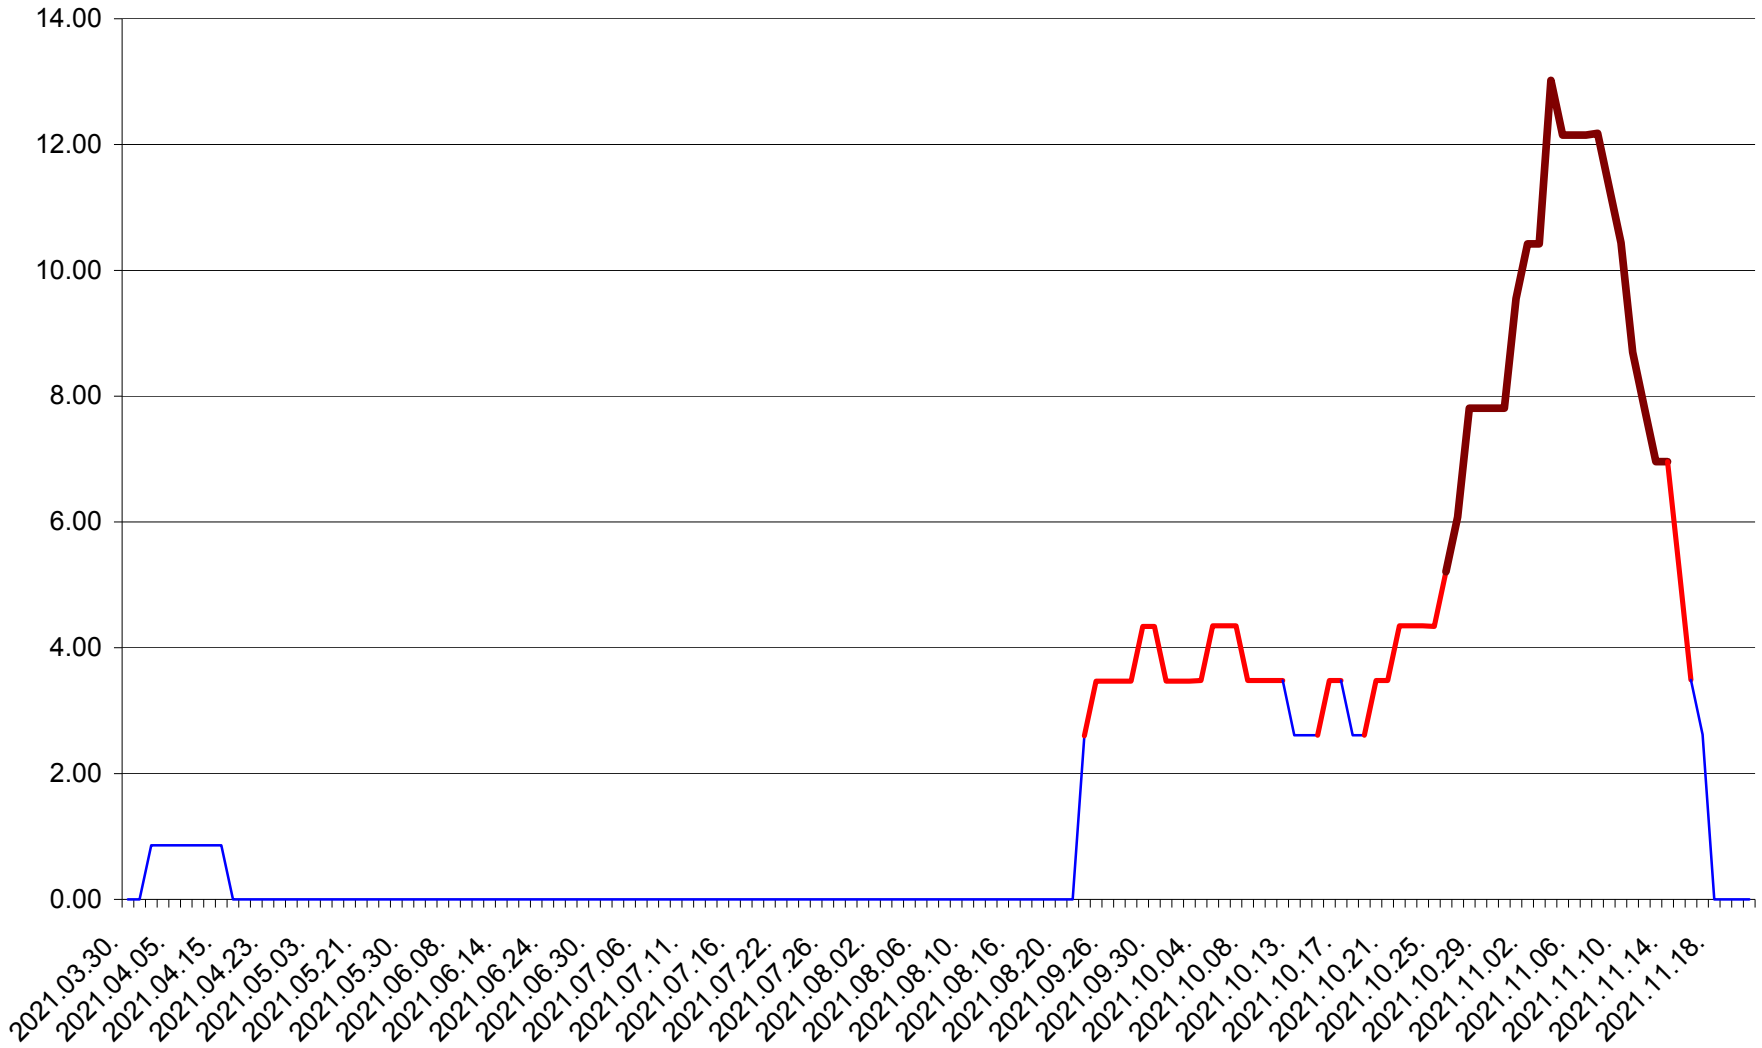

VĂRȘAG - Evolutia incidentei cumulate pe 14 zile la ‰ de locuitori
2021.03.30. - 2021.11.21.