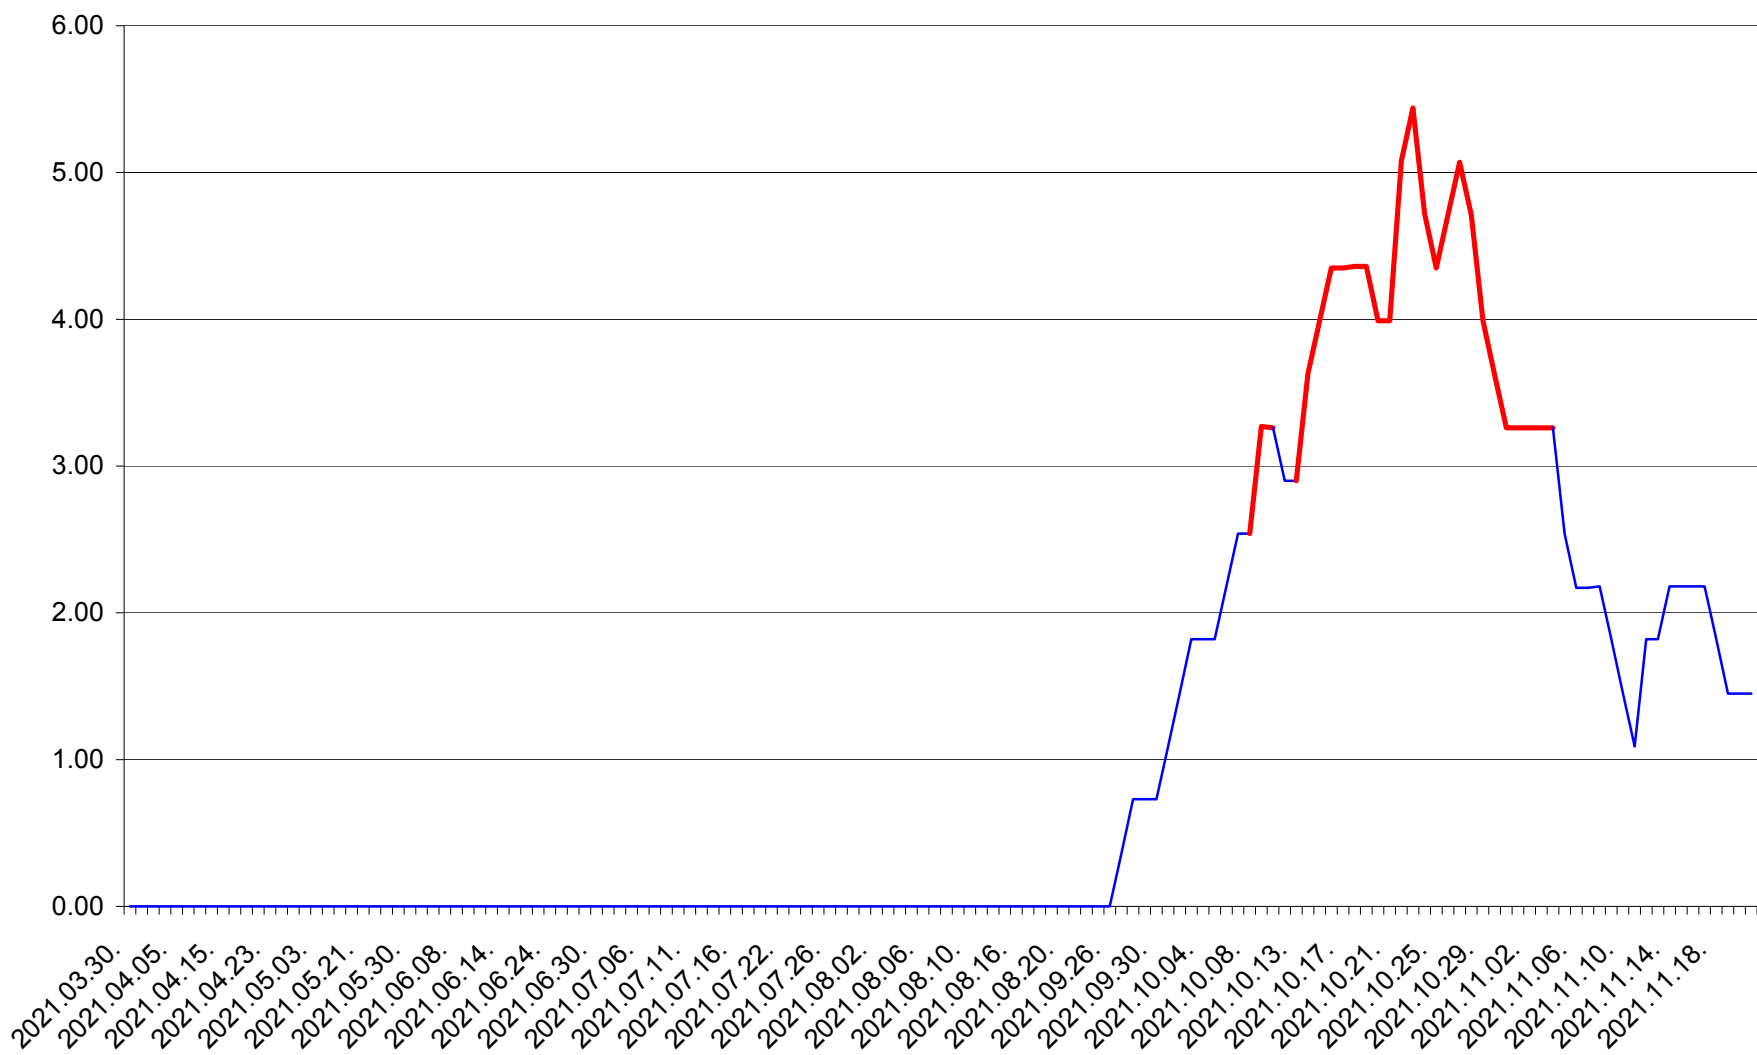

ATID - Evolutia incidentei cumulate pe 14 zile la ‰ de locuitori
2021.03.30. - 2021.11.21.

AVRĂMEȘTI - Evolutia incidentei cumulate pe 14 zile la ‰ de locuitori
2021.03.30. - 2021.11.21.

ORAȘ BĂILE TUȘNAD - Evolutia incidentei cumulate pe 14 zile la ‰ de locuitori
2021.03.30. - 2021.11.21.

ORAȘ BĂLAN - Evolutia incidentei cumulate pe 14 zile la ‰ de locuitori
2021.03.30. - 2021.11.21.

BILBOR - Evolutia incidentei cumulate pe 14 zile la ‰ de locuitori
2021.03.30. - 2021.11.21.

ORAȘ BORSEC - Evolutia incidentei cumulate pe 14 zile la ‰ de locuitori
2021.03.30. - 2021.11.21.

BRĂDEȘTI - Evolutia incidentei cumulate pe 14 zile la ‰ de locuitori
2021.03.30. - 2021.11.21.

CĂPÂLNIȚA - Evolutia incidentei cumulate pe 14 zile la ‰ de locuitori
2021.03.30. - 2021.11.21.

CÂRȚA - Evolutia incidentei cumulate pe 14 zile la ‰ de locuitori
2021.03.30. - 2021.11.21.