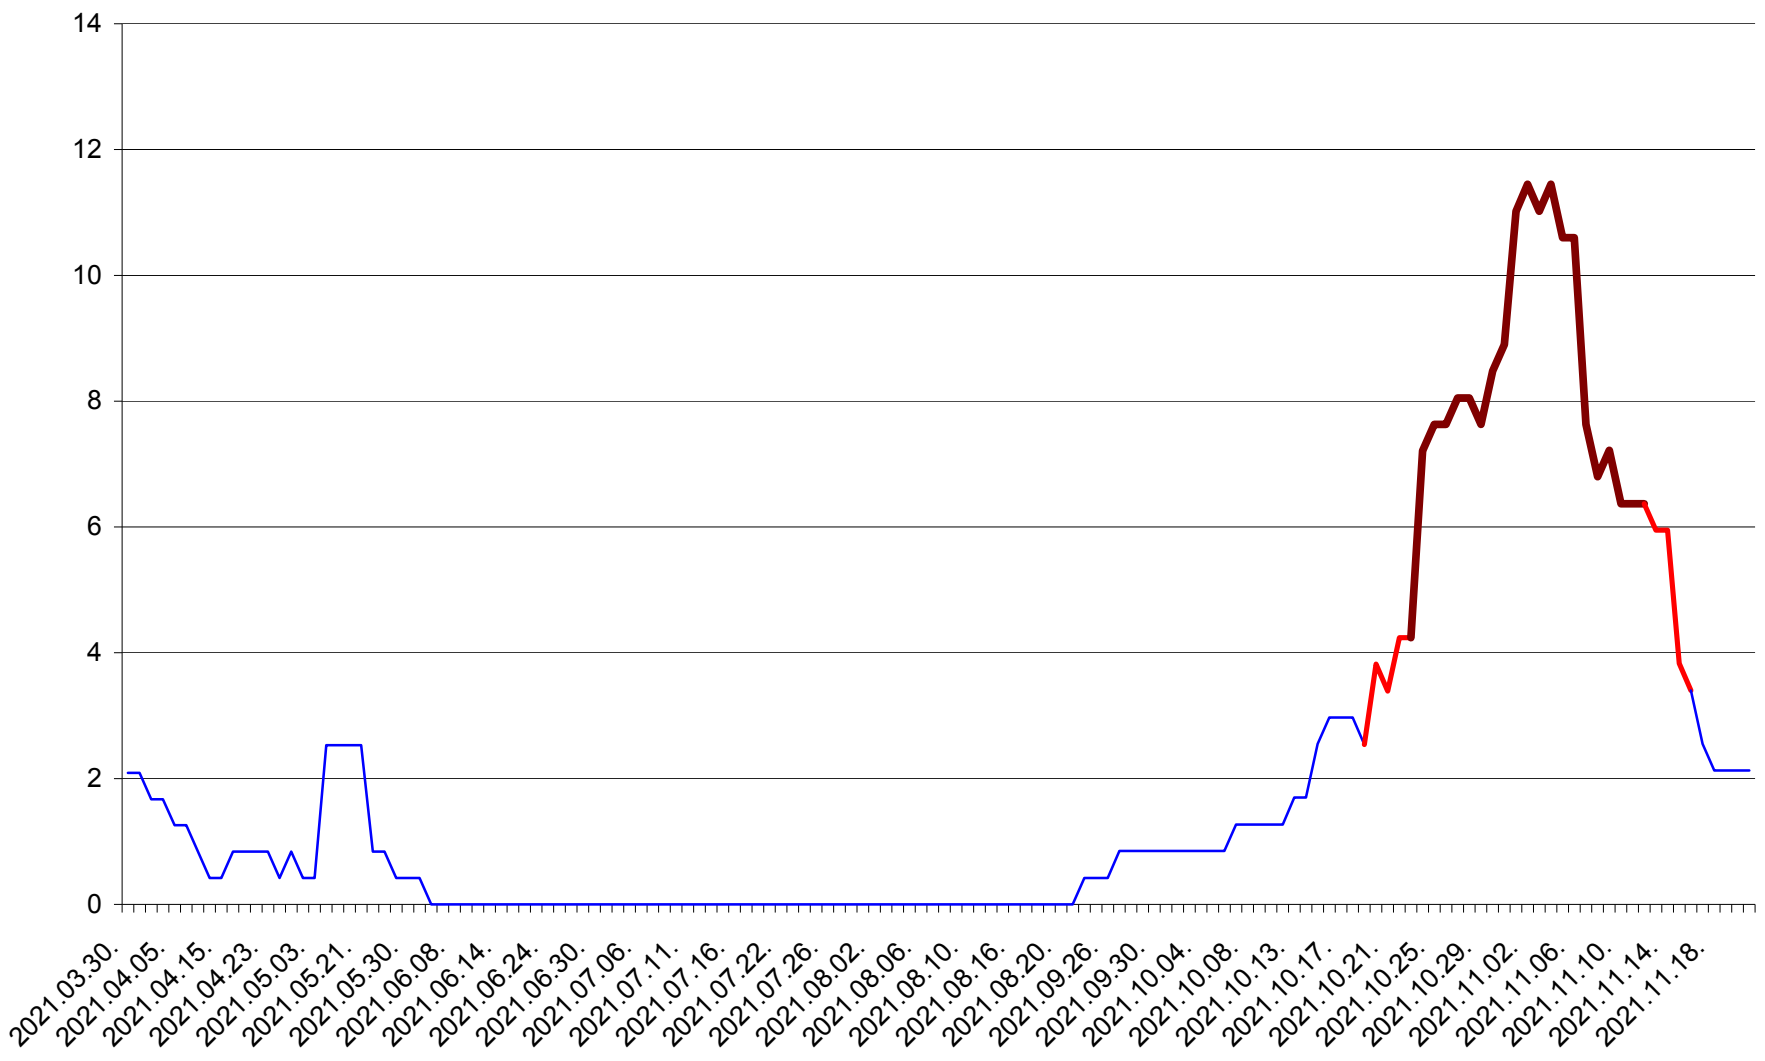

ORAȘ CRISTURU SECUIESC - Evolutia incidentei cumulate pe 14 zile la ‰ de locuitori
2021.03.30. - 2021.11.21.

DĂNEȘTI - Evolutia incidentei cumulate pe 14 zile la ‰ de locuitori
2021.03.30. - 2021.11.21.

DÂRJIU - Evolutia incidentei cumulate pe 14 zile la ‰ de locuitori
2021.03.30. - 2021.11.21.

DEALU - Evolutia incidentei cumulate pe 14 zile la ‰ de locuitori
2021.03.30. - 2021.11.21.

DITRĂU - Evolutia incidentei cumulate pe 14 zile la ‰ de locuitori
2021.03.30. - 2021.11.21.

FELICENI - Evolutia incidentei cumulate pe 14 zile la % de locuitori
2021.03.30. - 2021.11.21.

FRUMOASA - Evolutia incidentei cumulate pe 14 zile la ‰ de locuitori
2021.03.30. - 2021.11.21.

GĂLĂUȚAȘ - Evolutia incidentei cumulate pe 14 zile la ‰ de locuitori
2021.03.30. - 2021.11.21.