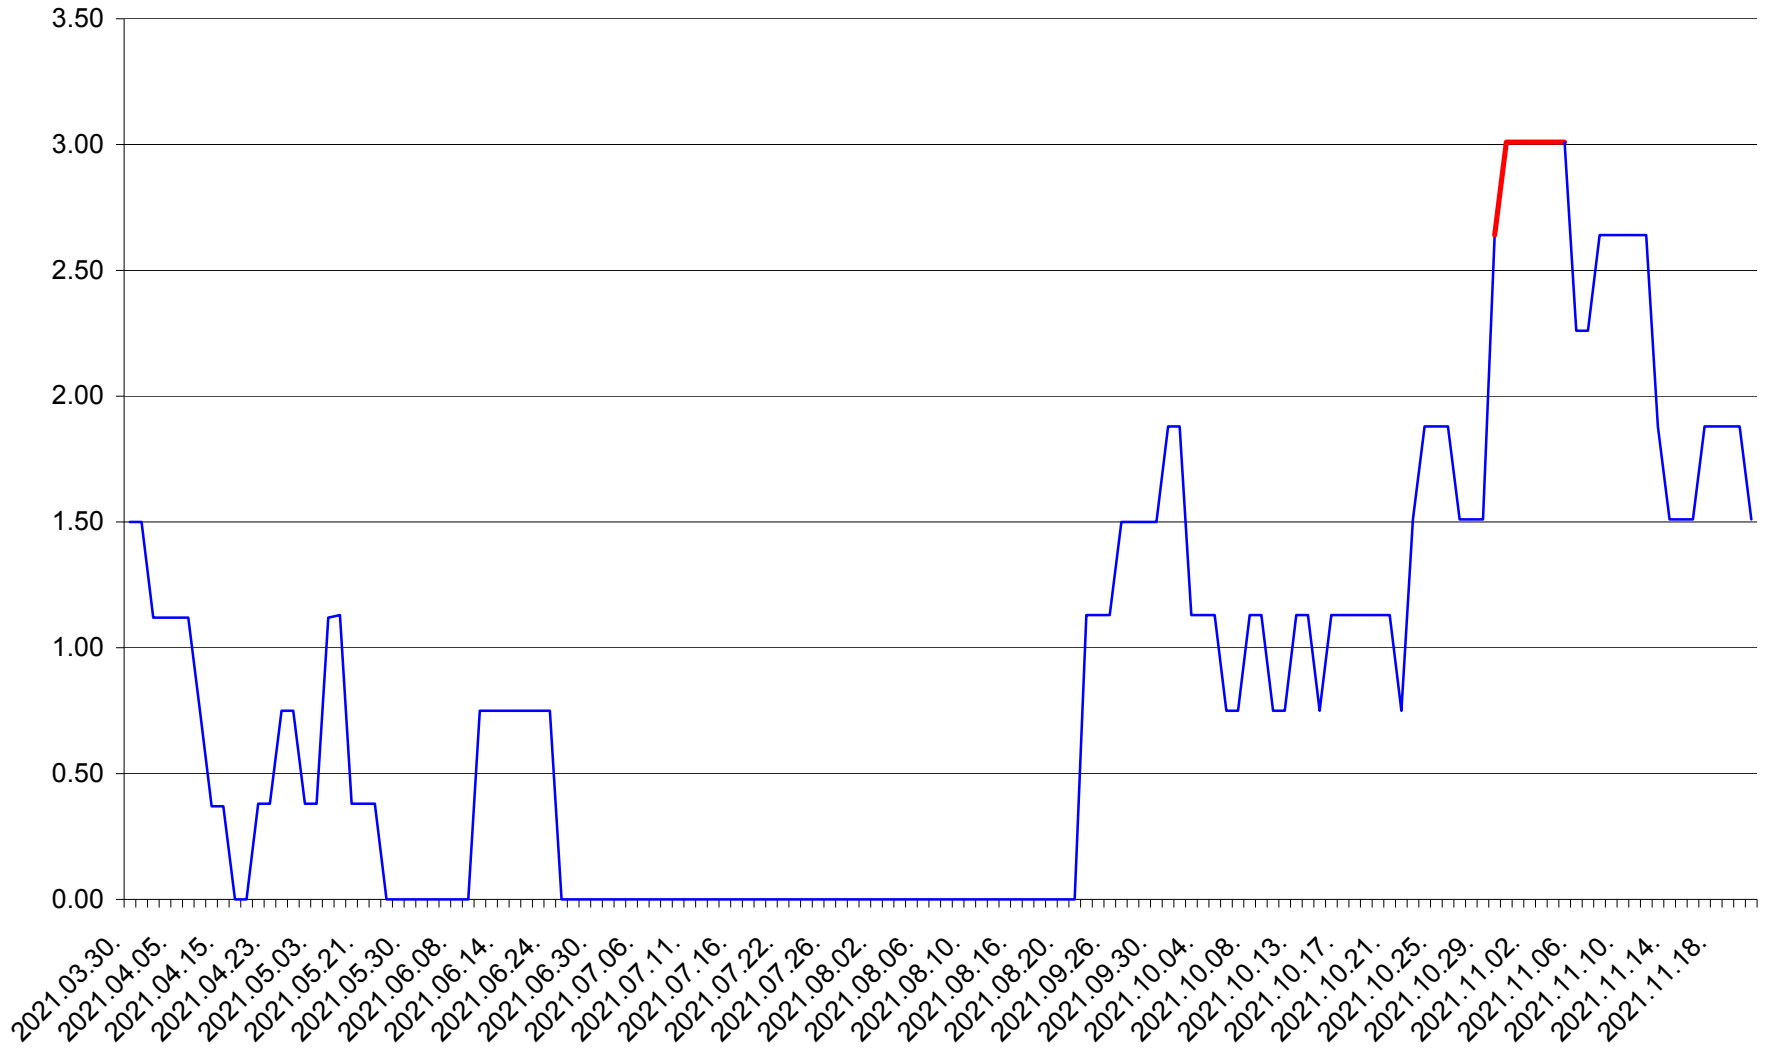

ATID - Evolutia incidentei cumulate pe 14 zile la ‰ de locuitori
2021.03.30. - 2021.11.21.

AVRĂMEȘTI - Evolutia incidentei cumulate pe 14 zile la ‰ de locuitori
2021.03.30. - 2021.11.21.

ORAȘ BĂILE TUȘNAD - Evolutia incidentei cumulate pe 14 zile la ‰ de locuitori
2021.03.30. - 2021.11.21.

ORAȘ BĂLAN - Evolutia incidentei cumulate pe 14 zile la ‰ de locuitori
2021.03.30. - 2021.11.21.

BILBOR - Evolutia incidentei cumulate pe 14 zile la ‰ de locuitori
2021.03.30. - 2021.11.21.

ORAȘ BORSEC - Evolutia incidentei cumulate pe 14 zile la ‰ de locuitori
2021.03.30. - 2021.11.21.

BRĂDEȘTI - Evolutia incidentei cumulate pe 14 zile la ‰ de locuitori
2021.03.30. - 2021.11.21.

CĂPÂLNIȚA - Evolutia incidentei cumulate pe 14 zile la ‰ de locuitori
2021.03.30. - 2021.11.21.

CÂRȚA - Evolutia incidentei cumulate pe 14 zile la ‰ de locuitori
2021.03.30. - 2021.11.21.