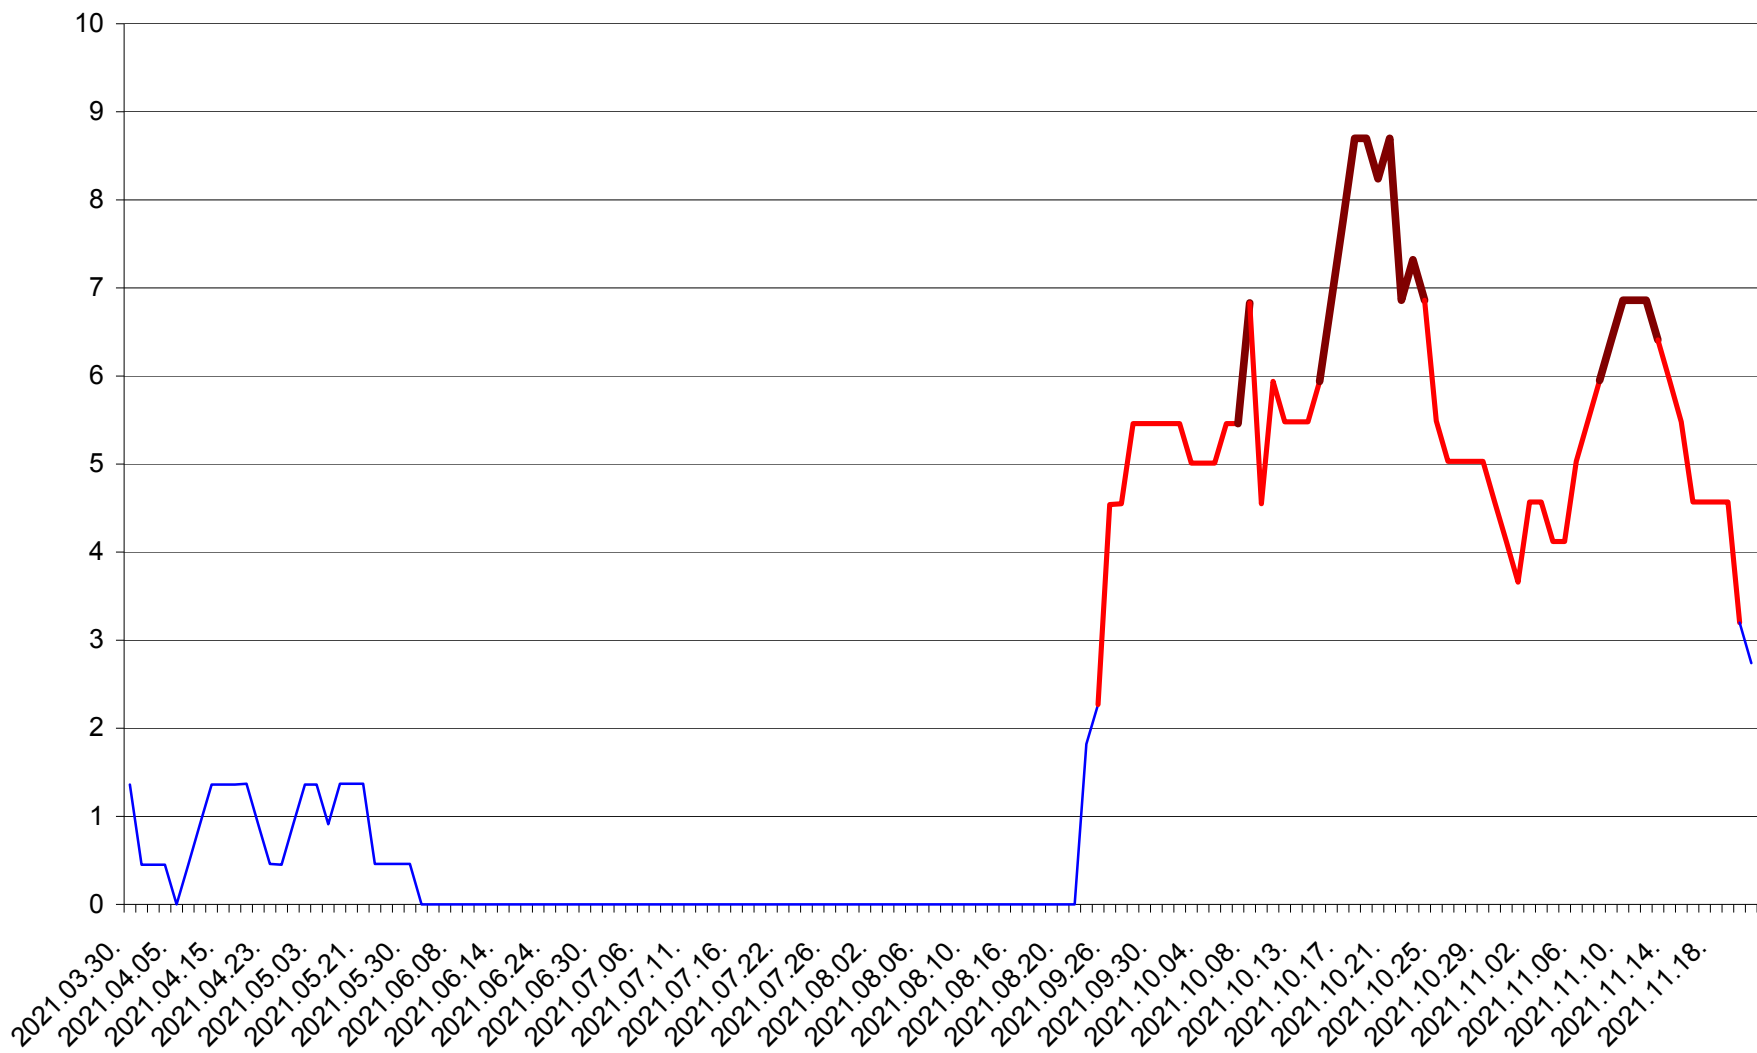

MUNICIPIUL GHEORGHENI - Evolutia incidentei cumulate pe 14 zile la % de locuitori
2021.03.30. - 2021.11.21.

JOSENI - Evolutia incidentei cumulate pe 14 zile la ‰ de locuitori
2021.03.30. - 2021.11.21.

LĂZAREA - Evolutia incidentei cumulate pe 14 zile la ‰ de locuitori
2021.03.30. - 2021.11.21.

LELICENI - Evolutia incidentei cumulate pe 14 zile la ‰ de locuitori
2021.03.30. - 2021.11.21.

LUETA - Evolutia incidentei cumulate pe 14 zile la ‰ de locuitori
2021.03.30. - 2021.11.21.

LUNCA DE JOS - Evolutia incidentei cumulate pe 14 zile la ‰ de locuitori
2021.03.30. - 2021.11.21.

LUNCA DE SUS - Evolutia incidentei cumulate pe 14 zile la ‰ de locuitori
2021.03.30. - 2021.11.21.

LUPENI - Evolutia incidentei cumulate pe 14 zile la ‰ de locuitori
2021.03.30. - 2021.11.21.

MĂDĂRAȘ - Evolutia incidentei cumulate pe 14 zile la ‰ de locuitori
2021.03.30. - 2021.11.21.