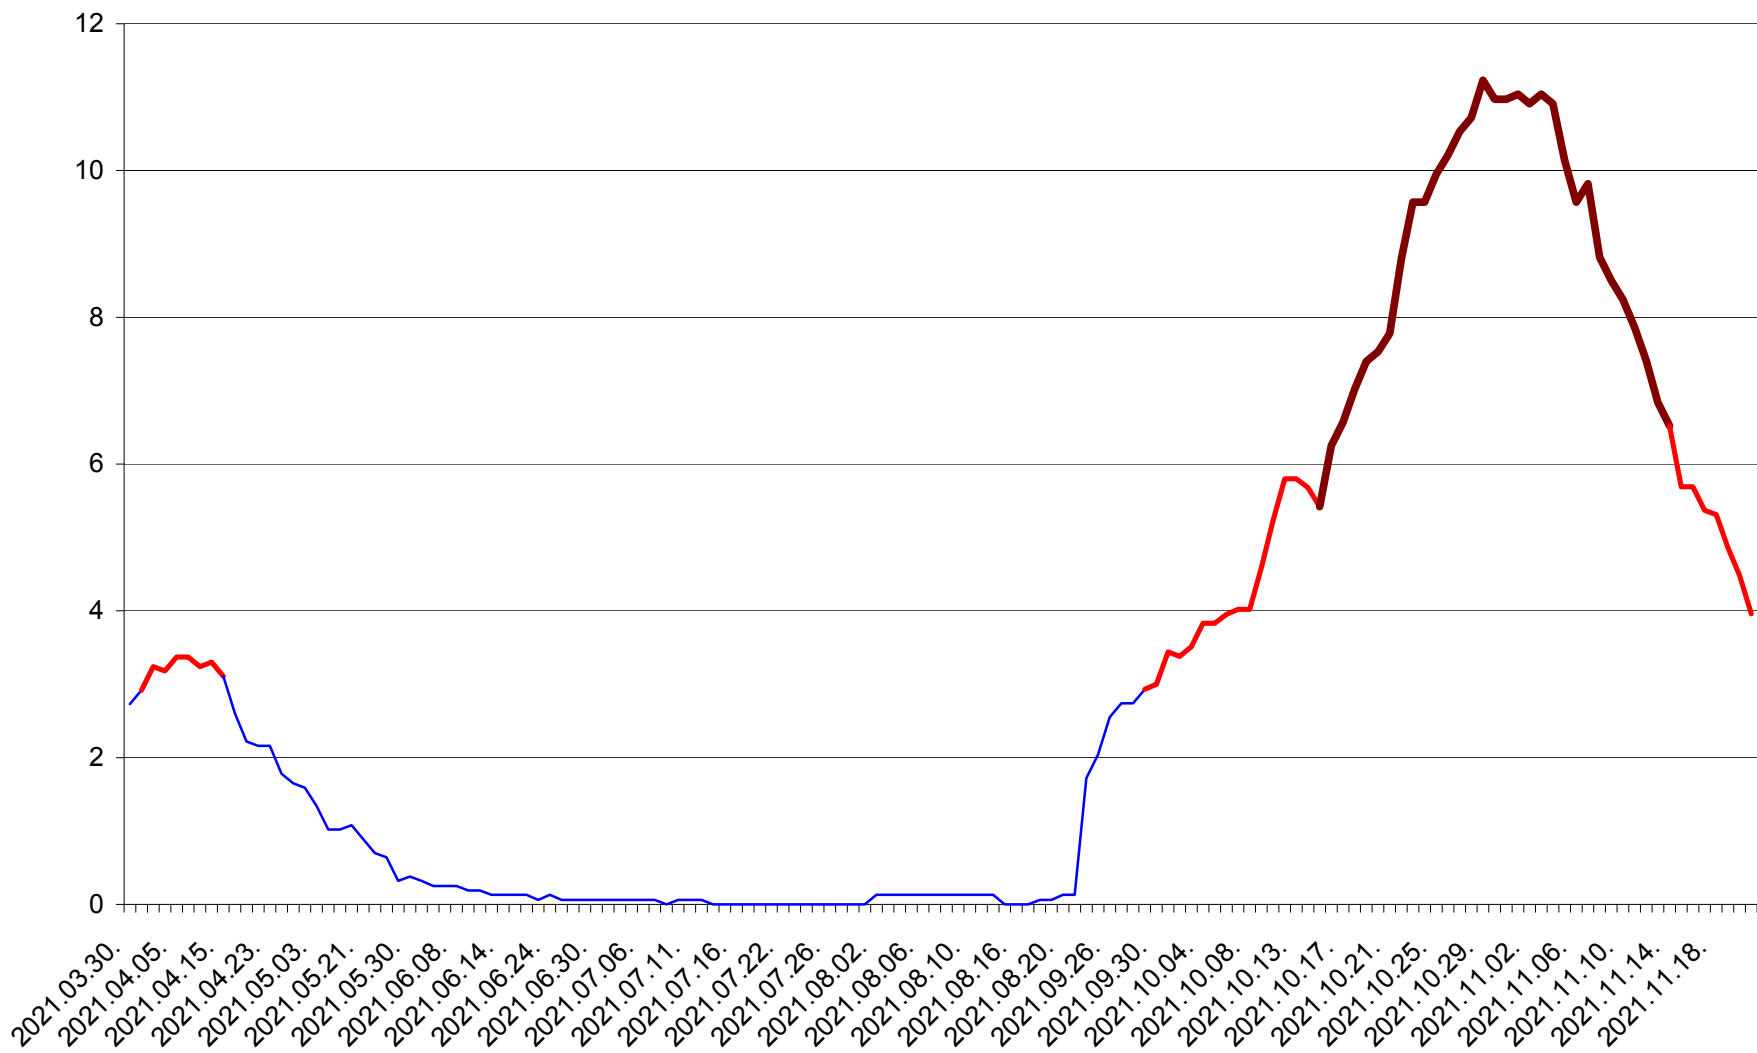

TULGHEȘ - Evolutia incidentei cumulate pe 14 zile la ‰ de locuitori
2021.03.30. - 2021.11.21.