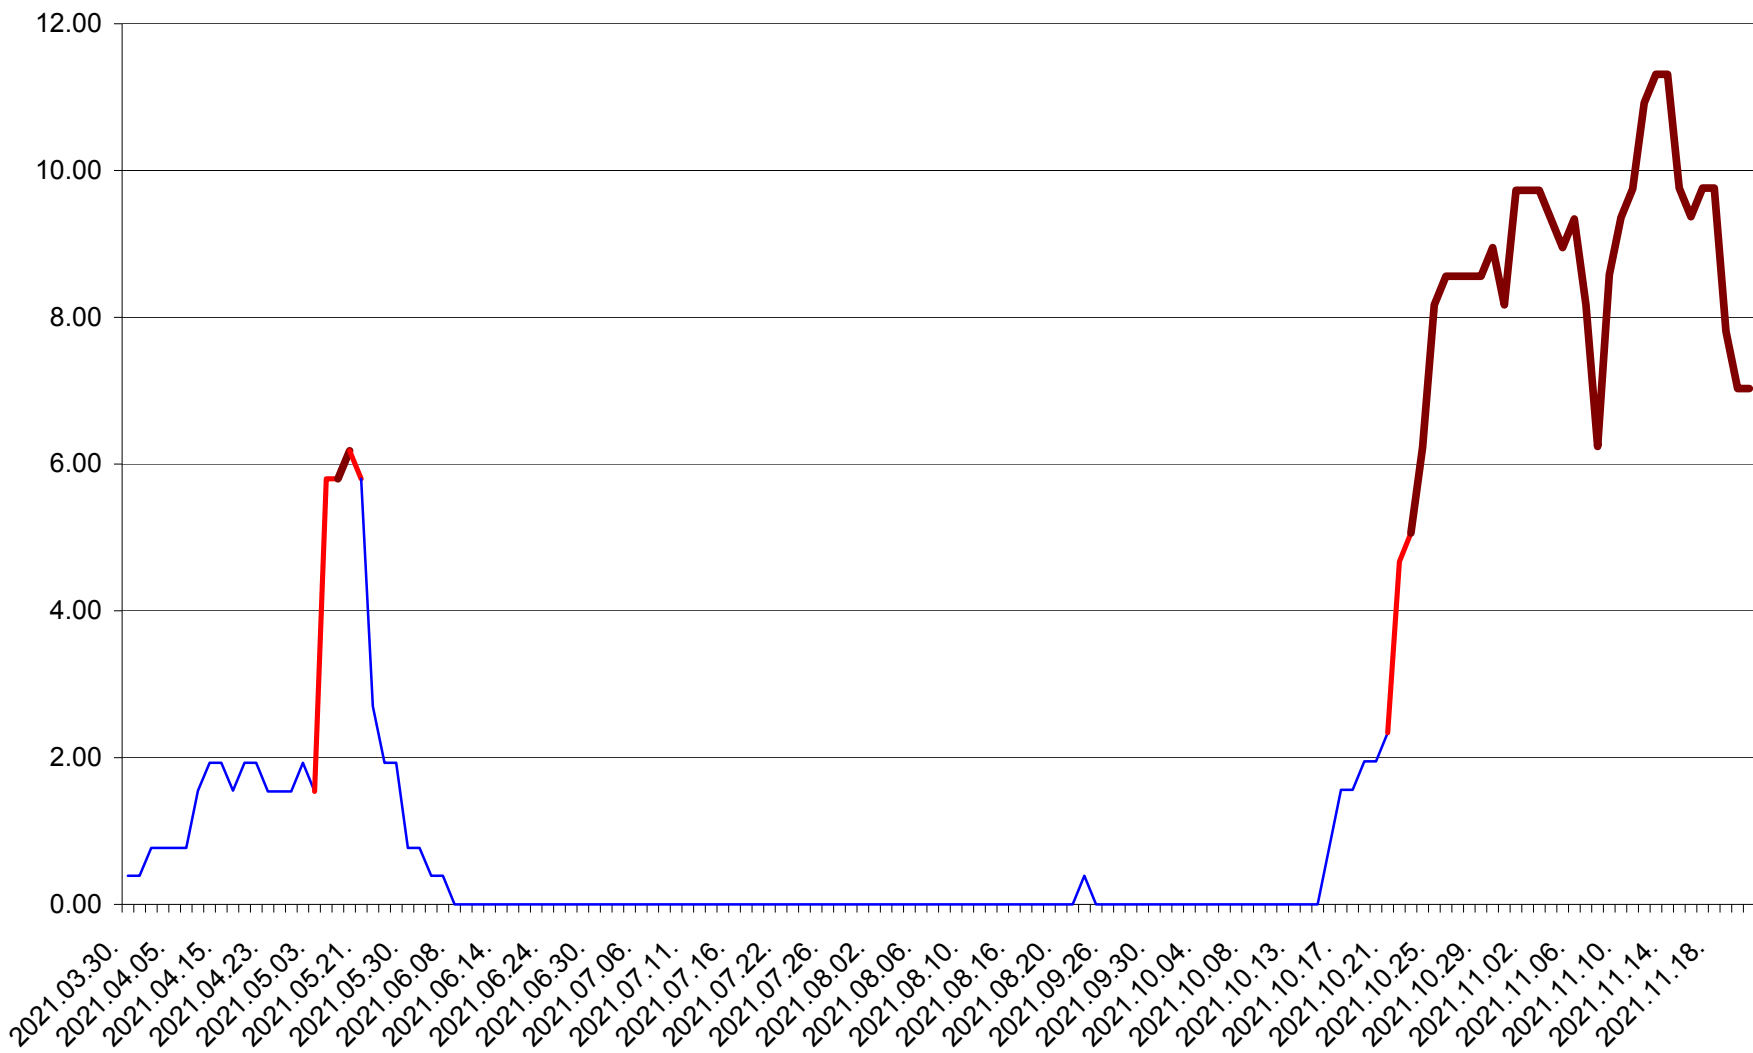

ATID - Evolutia incidentei cumulate pe 14 zile la ‰ de locuitori
2021.03.30. - 2021.11.21.

AVRĂMEȘTI - Evolutia incidentei cumulate pe 14 zile la ‰ de locuitori
2021.03.30. - 2021.11.21.

ORAȘ BĂILE TUȘNAD - Evolutia incidentei cumulate pe 14 zile la ‰ de locuitori
2021.03.30. - 2021.11.21.

ORAȘ BĂLAN - Evolutia incidentei cumulate pe 14 zile la ‰ de locuitori
2021.03.30. - 2021.11.21.

BILBOR - Evolutia incidentei cumulate pe 14 zile la ‰ de locuitori
2021.03.30. - 2021.11.21.

ORAȘ BORSEC - Evolutia incidentei cumulate pe 14 zile la ‰ de locuitori
2021.03.30. - 2021.11.21.

BRĂDEȘTI - Evolutia incidentei cumulate pe 14 zile la ‰ de locuitori
2021.03.30. - 2021.11.21.

CĂPÂLNIȚA - Evolutia incidentei cumulate pe 14 zile la ‰ de locuitori
2021.03.30. - 2021.11.21.

CÂRȚA - Evolutia incidentei cumulate pe 14 zile la ‰ de locuitori
2021.03.30. - 2021.11.21.