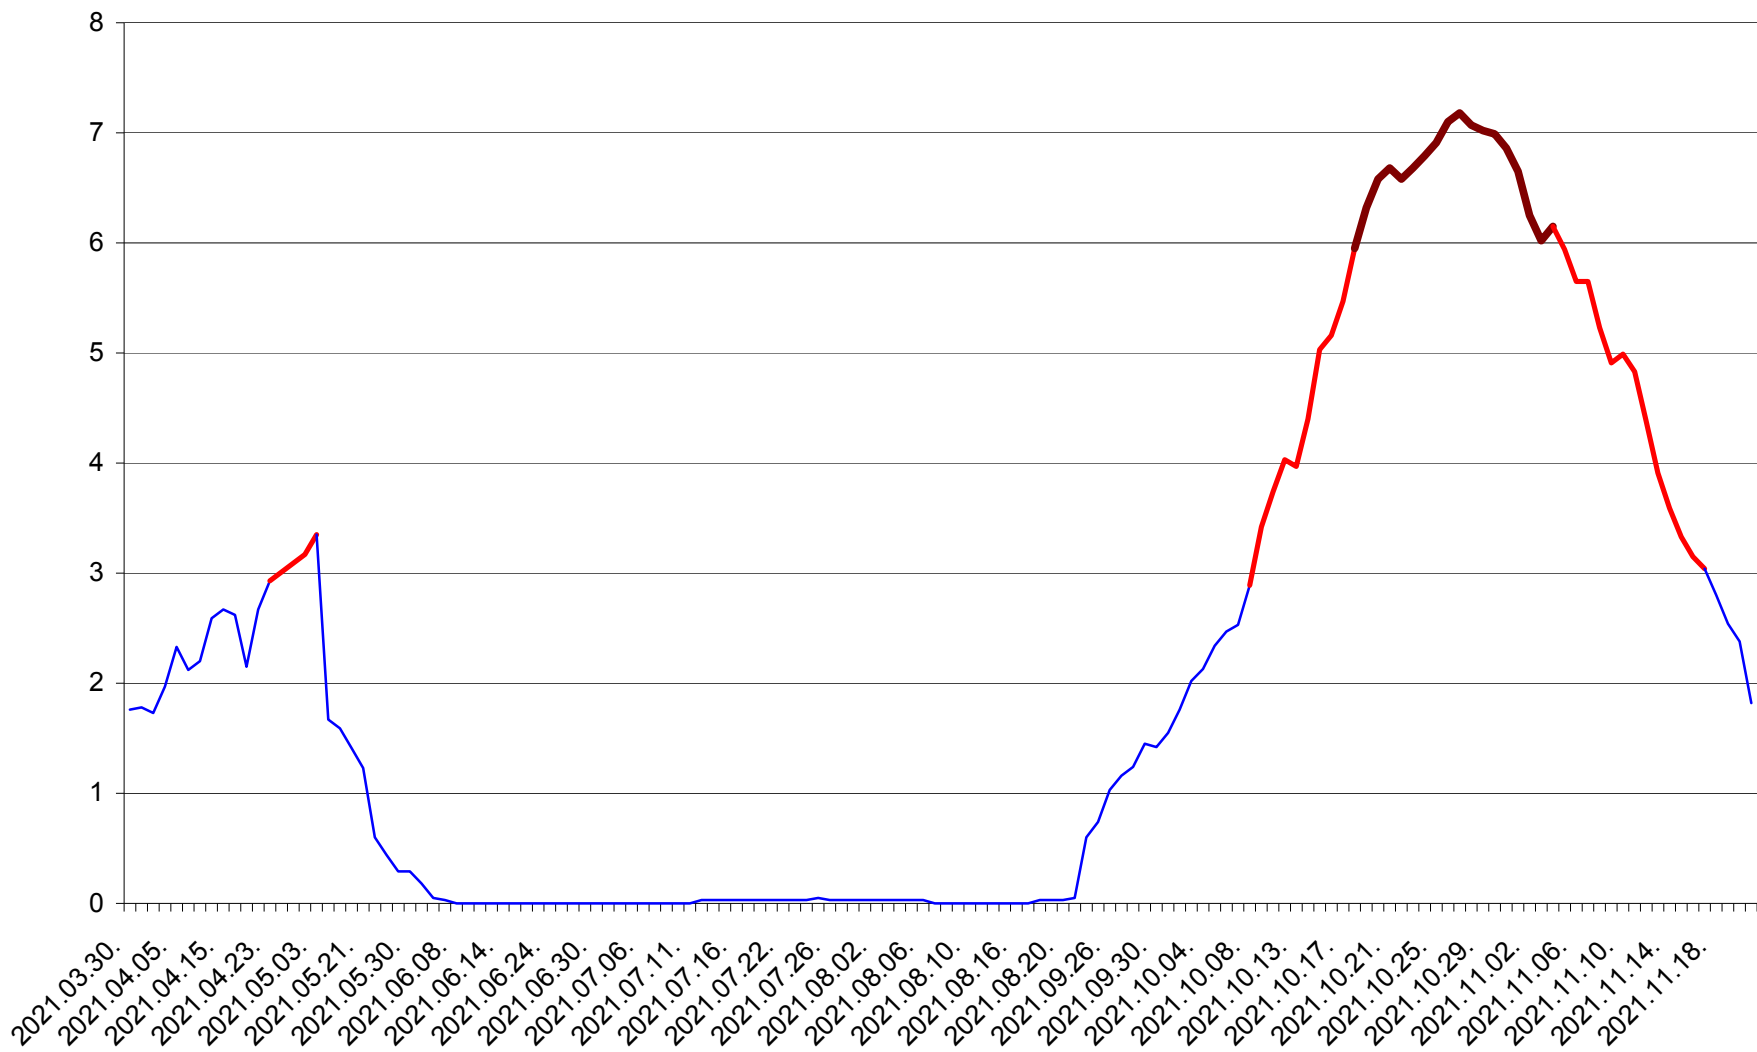

PĂULENI-CIUC - Evolutia incidentei cumulate pe 14 zile la % de locuitori
2021.03.30. - 2021.11.21.