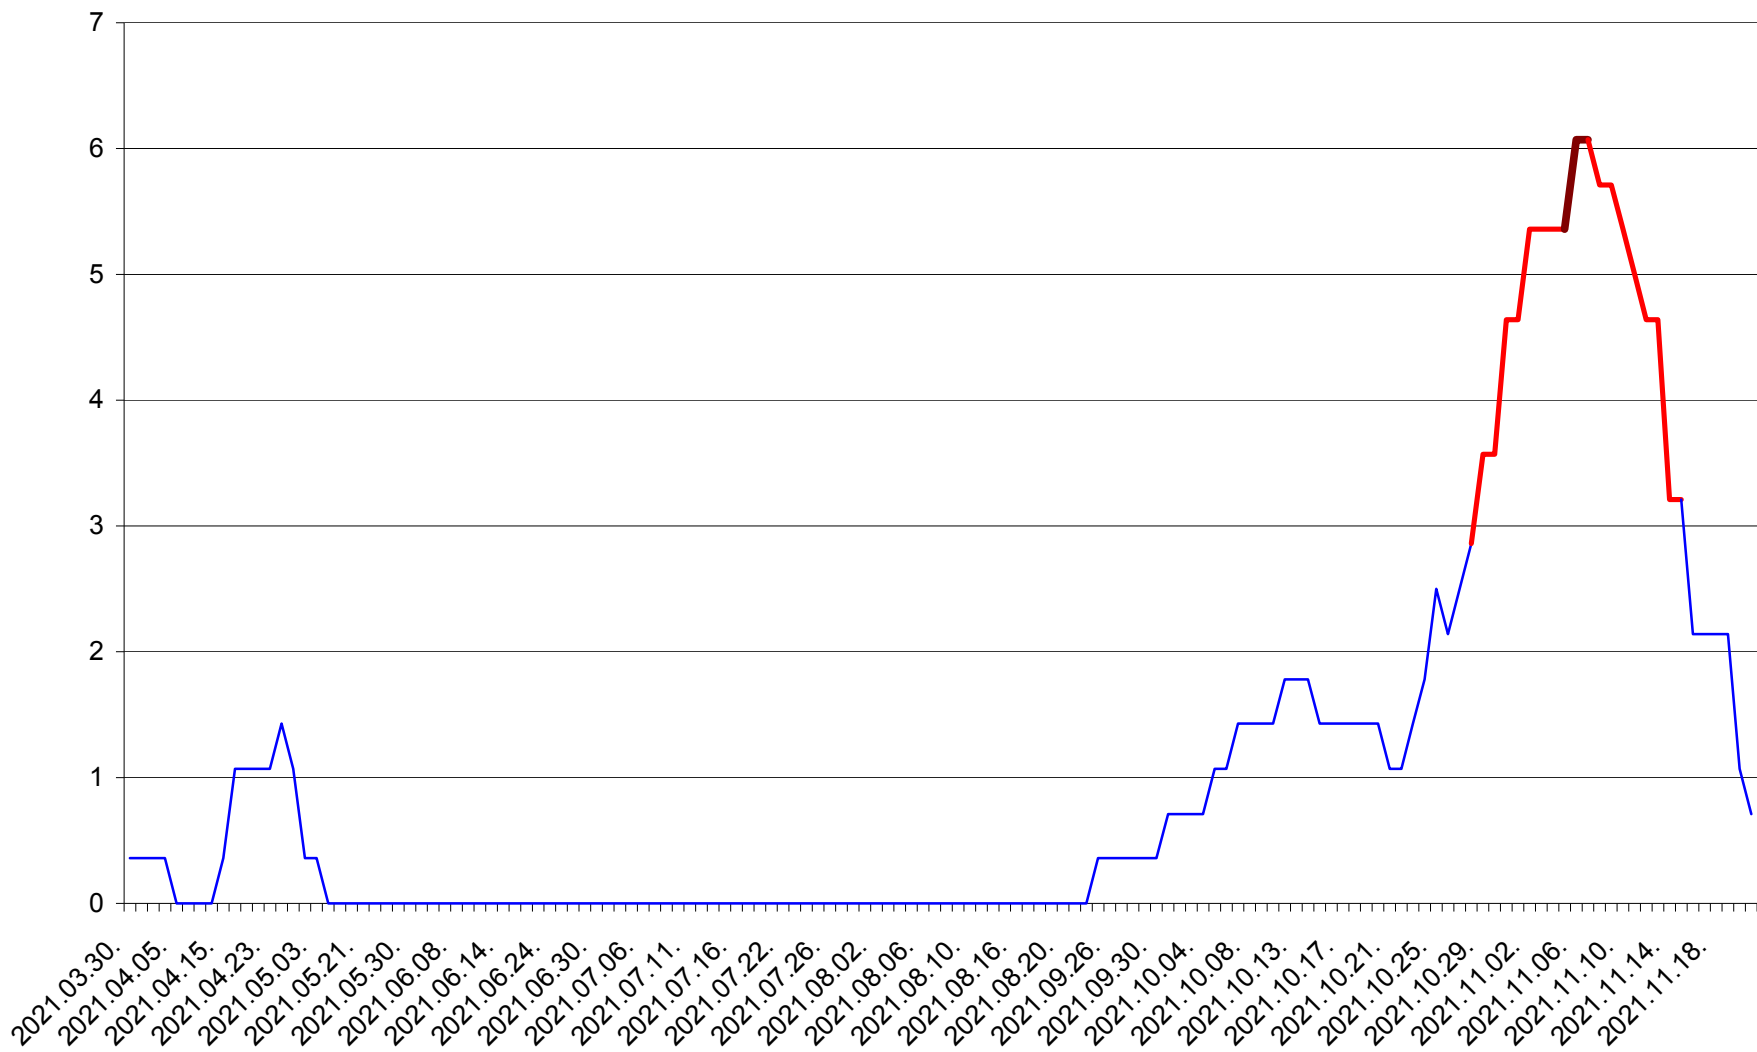

ȘIMONEȘTI - Evolutia incidentei cumulate pe 14 zile la ‰ de locuitori
2021.03.30. - 2021.11.21.