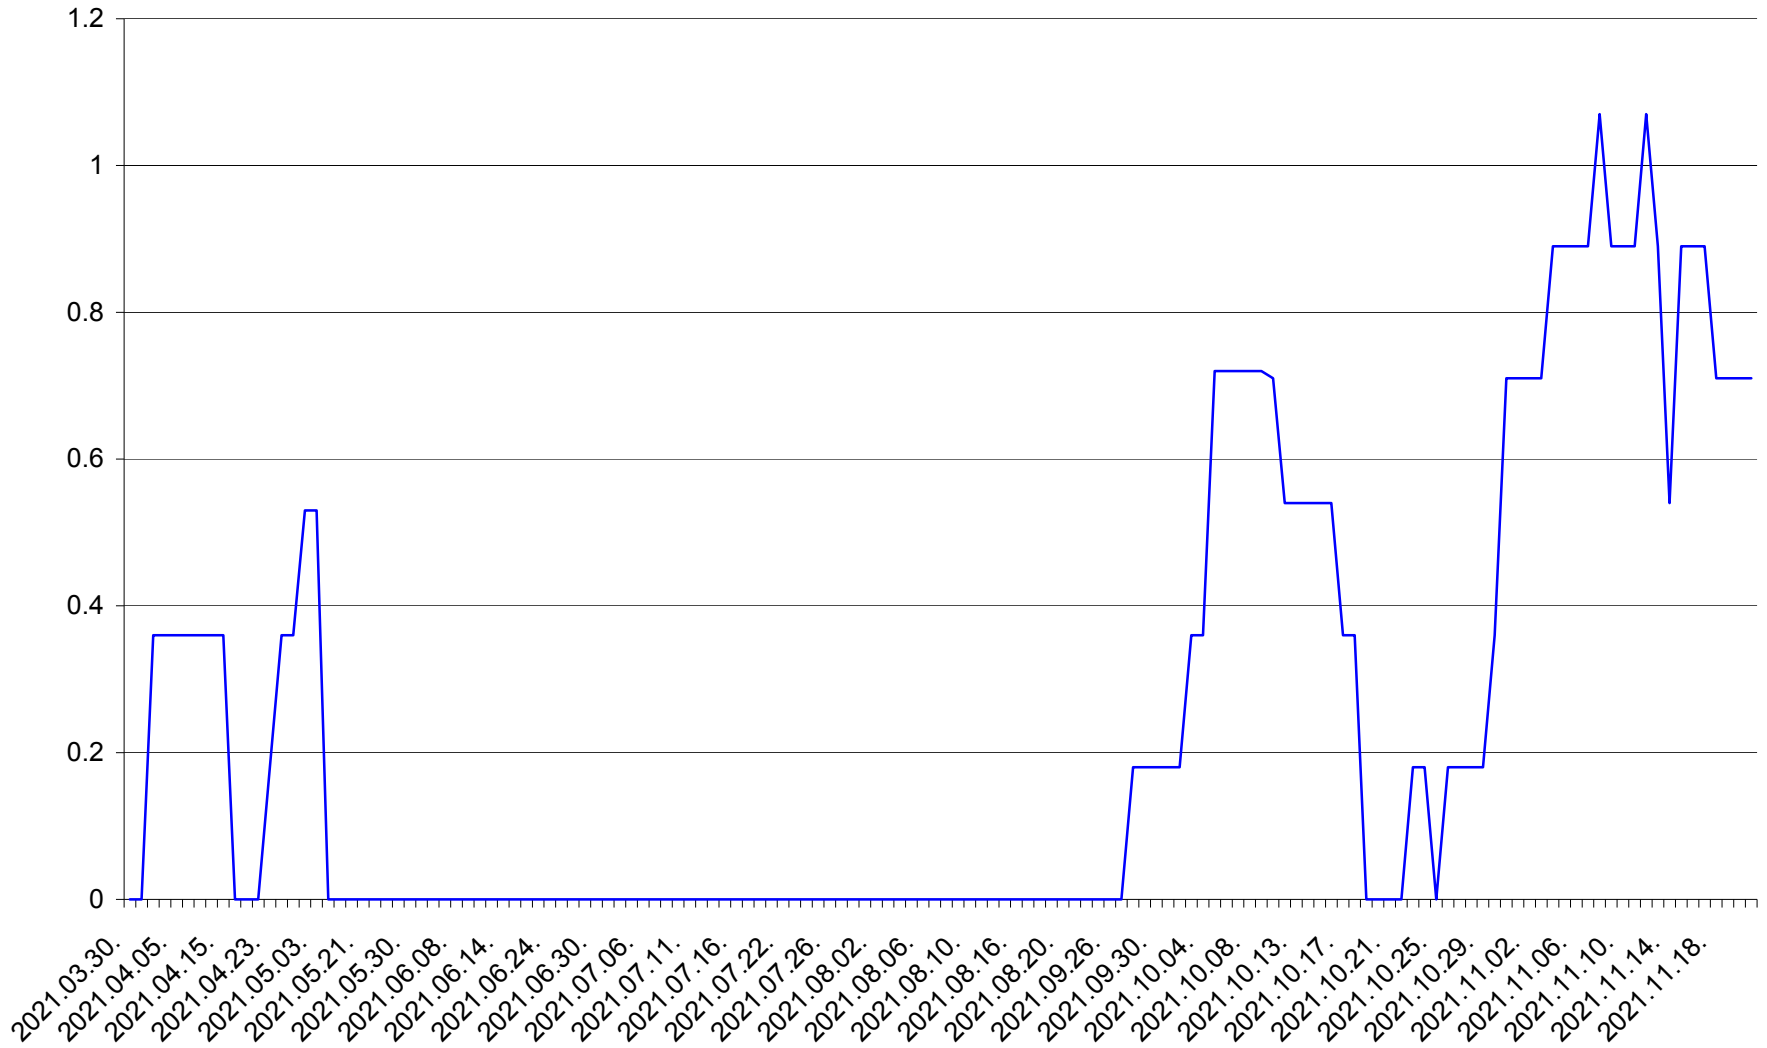

FELICENI - Evolutia incidentei cumulate pe 14 zile la % de locuitori
2021.03.30. - 2021.11.21.

FRUMOASA - Evolutia incidentei cumulate pe 14 zile la ‰ de locuitori
2021.03.30. - 2021.11.21.

GĂLĂUȚAȘ - Evolutia incidentei cumulate pe 14 zile la ‰ de locuitori
2021.03.30. - 2021.11.21.

MUNICIPIUL GHEORGHENI - Evolutia incidentei cumulate pe 14 zile la % de locuitori
2021.03.30. - 2021.11.21.

JOSENI - Evolutia incidentei cumulate pe 14 zile la ‰ de locuitori
2021.03.30. - 2021.11.21.

LĂZAREA - Evolutia incidentei cumulate pe 14 zile la ‰ de locuitori
2021.03.30. - 2021.11.21.

LELICENI - Evolutia incidentei cumulate pe 14 zile la ‰ de locuitori
2021.03.30. - 2021.11.21.

LUETA - Evolutia incidentei cumulate pe 14 zile la ‰ de locuitori
2021.03.30. - 2021.11.21.

LUNCA DE JOS - Evolutia incidentei cumulate pe 14 zile la ‰ de locuitori
2021.03.30. - 2021.11.21.