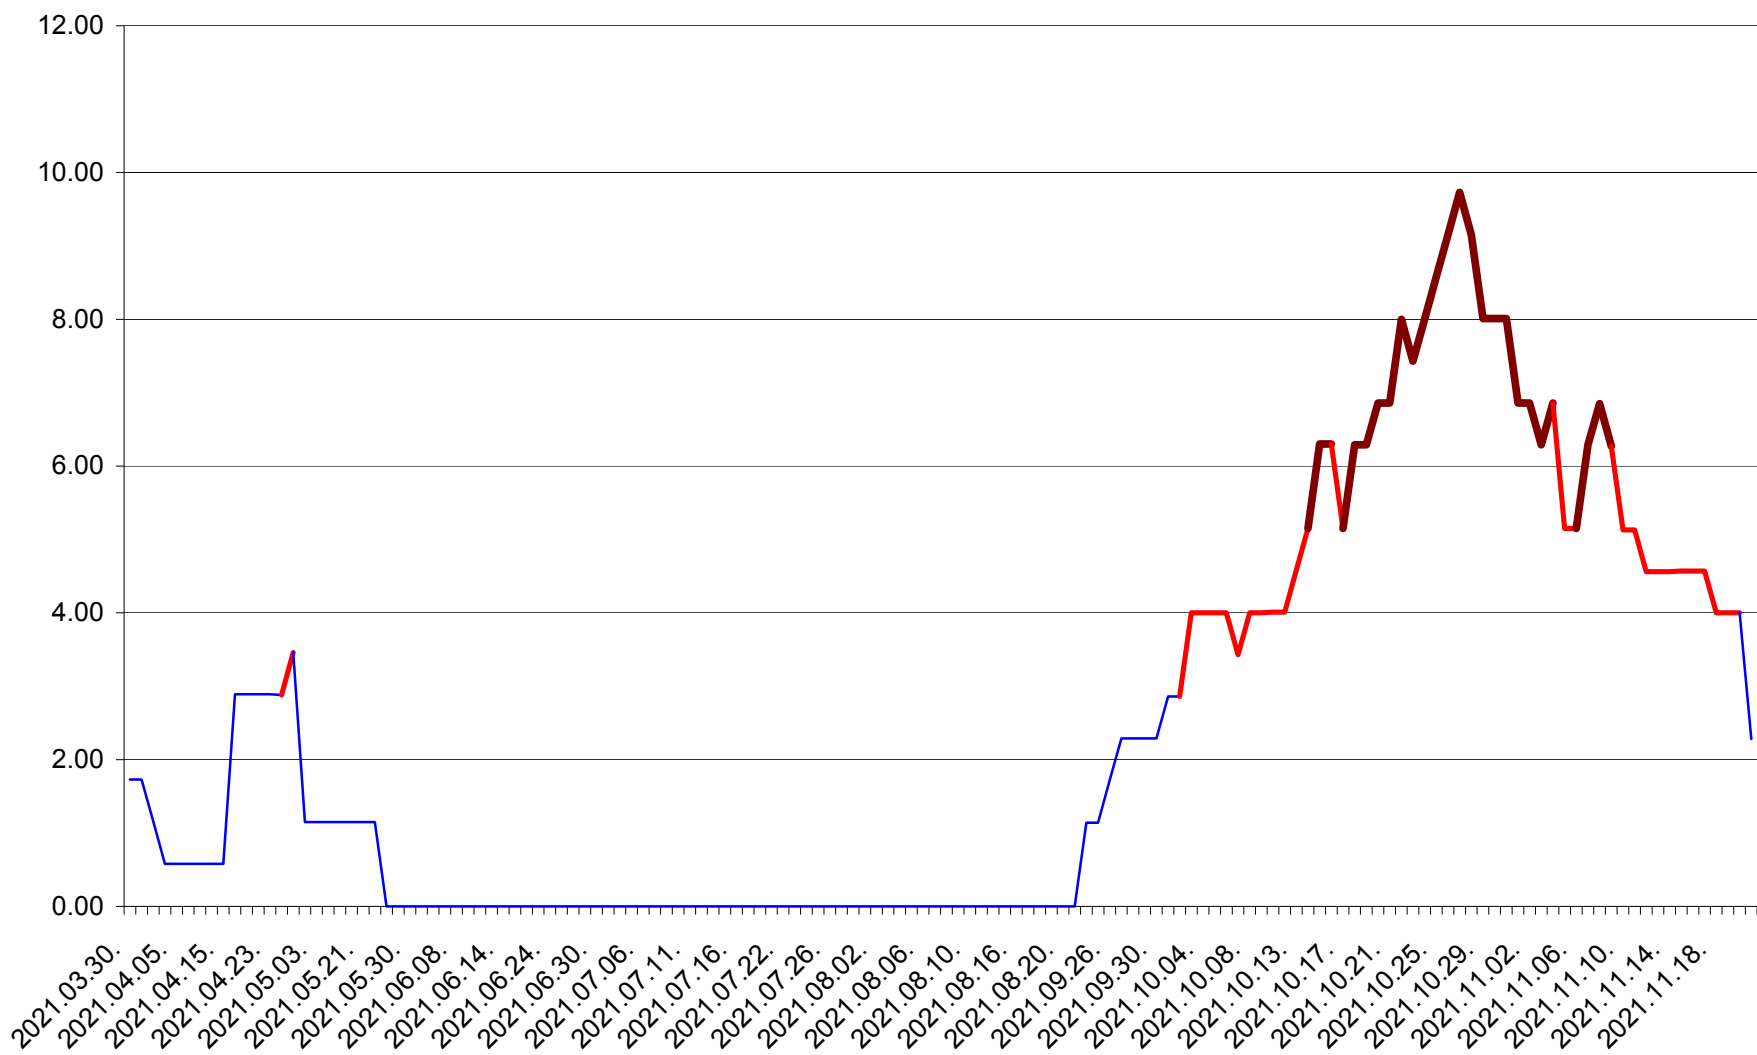

ORAȘ VLĂHIȚA - Evolutia incidentei cumulate pe 14 zile la ‰ de locuitori
2021.03.30. - 2021.11.21.

VĂRȘAG - Evolutia incidentei cumulate pe 14 zile la ‰ de locuitori
2021.03.30. - 2021.11.21.