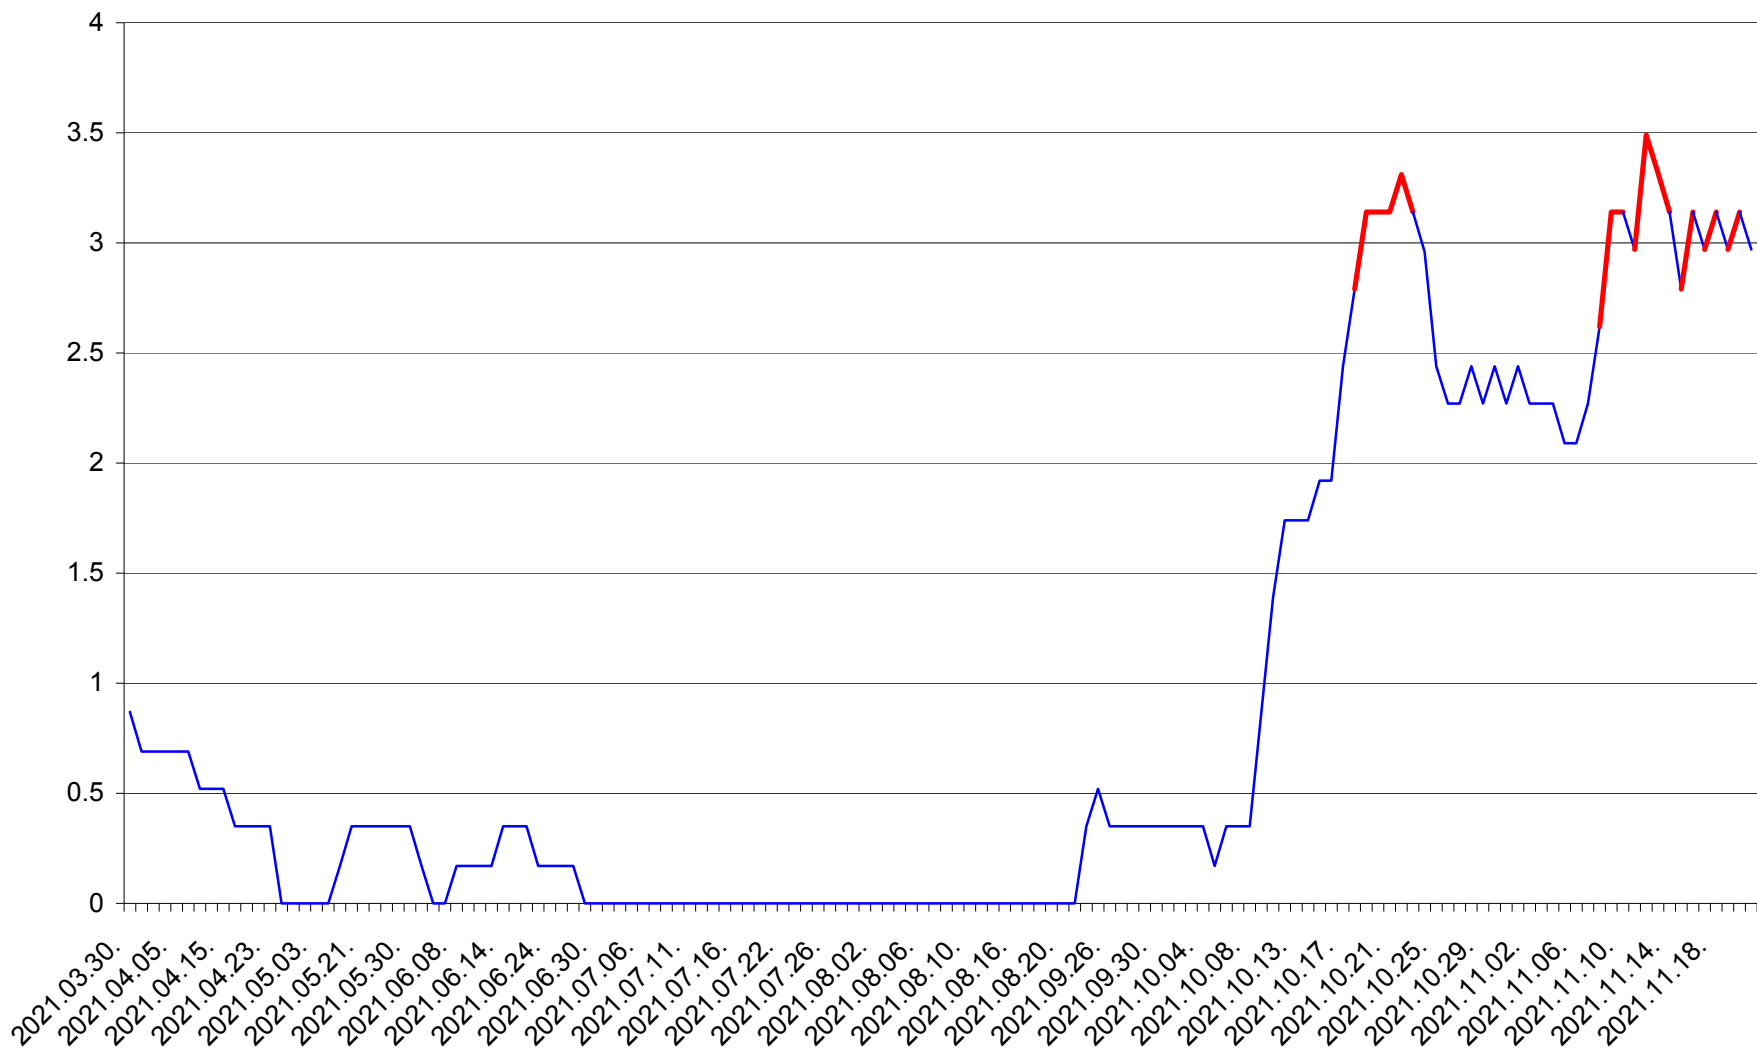

DÂRJIU - Evolutia incidentei cumulate pe 14 zile la ‰ de locuitori
2021.03.30. - 2021.11.21.

DEALU - Evolutia incidentei cumulate pe 14 zile la ‰ de locuitori
2021.03.30. - 2021.11.21.

DITRĂU - Evolutia incidentei cumulate pe 14 zile la ‰ de locuitori
2021.03.30. - 2021.11.21.

FELICENI - Evolutia incidentei cumulate pe 14 zile la % de locuitori
2021.03.30. - 2021.11.21.

FRUMOASA - Evolutia incidentei cumulate pe 14 zile la ‰ de locuitori
2021.03.30. - 2021.11.21.

GĂLĂUȚAȘ - Evolutia incidentei cumulate pe 14 zile la ‰ de locuitori
2021.03.30. - 2021.11.21.

MUNICIPIUL GHEORGHENI - Evolutia incidentei cumulate pe 14 zile la % de locuitori
2021.03.30. - 2021.11.21.

JOSENI - Evolutia incidentei cumulate pe 14 zile la ‰ de locuitori
2021.03.30. - 2021.11.21.

LĂZAREA - Evolutia incidentei cumulate pe 14 zile la ‰ de locuitori
2021.03.30. - 2021.11.21.

LELICENI - Evolutia incidentei cumulate pe 14 zile la ‰ de locuitori
2021.03.30. - 2021.11.21.

LUETA - Evolutia incidentei cumulate pe 14 zile la ‰ de locuitori
2021.03.30. - 2021.11.21.

LUNCA DE JOS - Evolutia incidentei cumulate pe 14 zile la ‰ de locuitori
2021.03.30. - 2021.11.21.