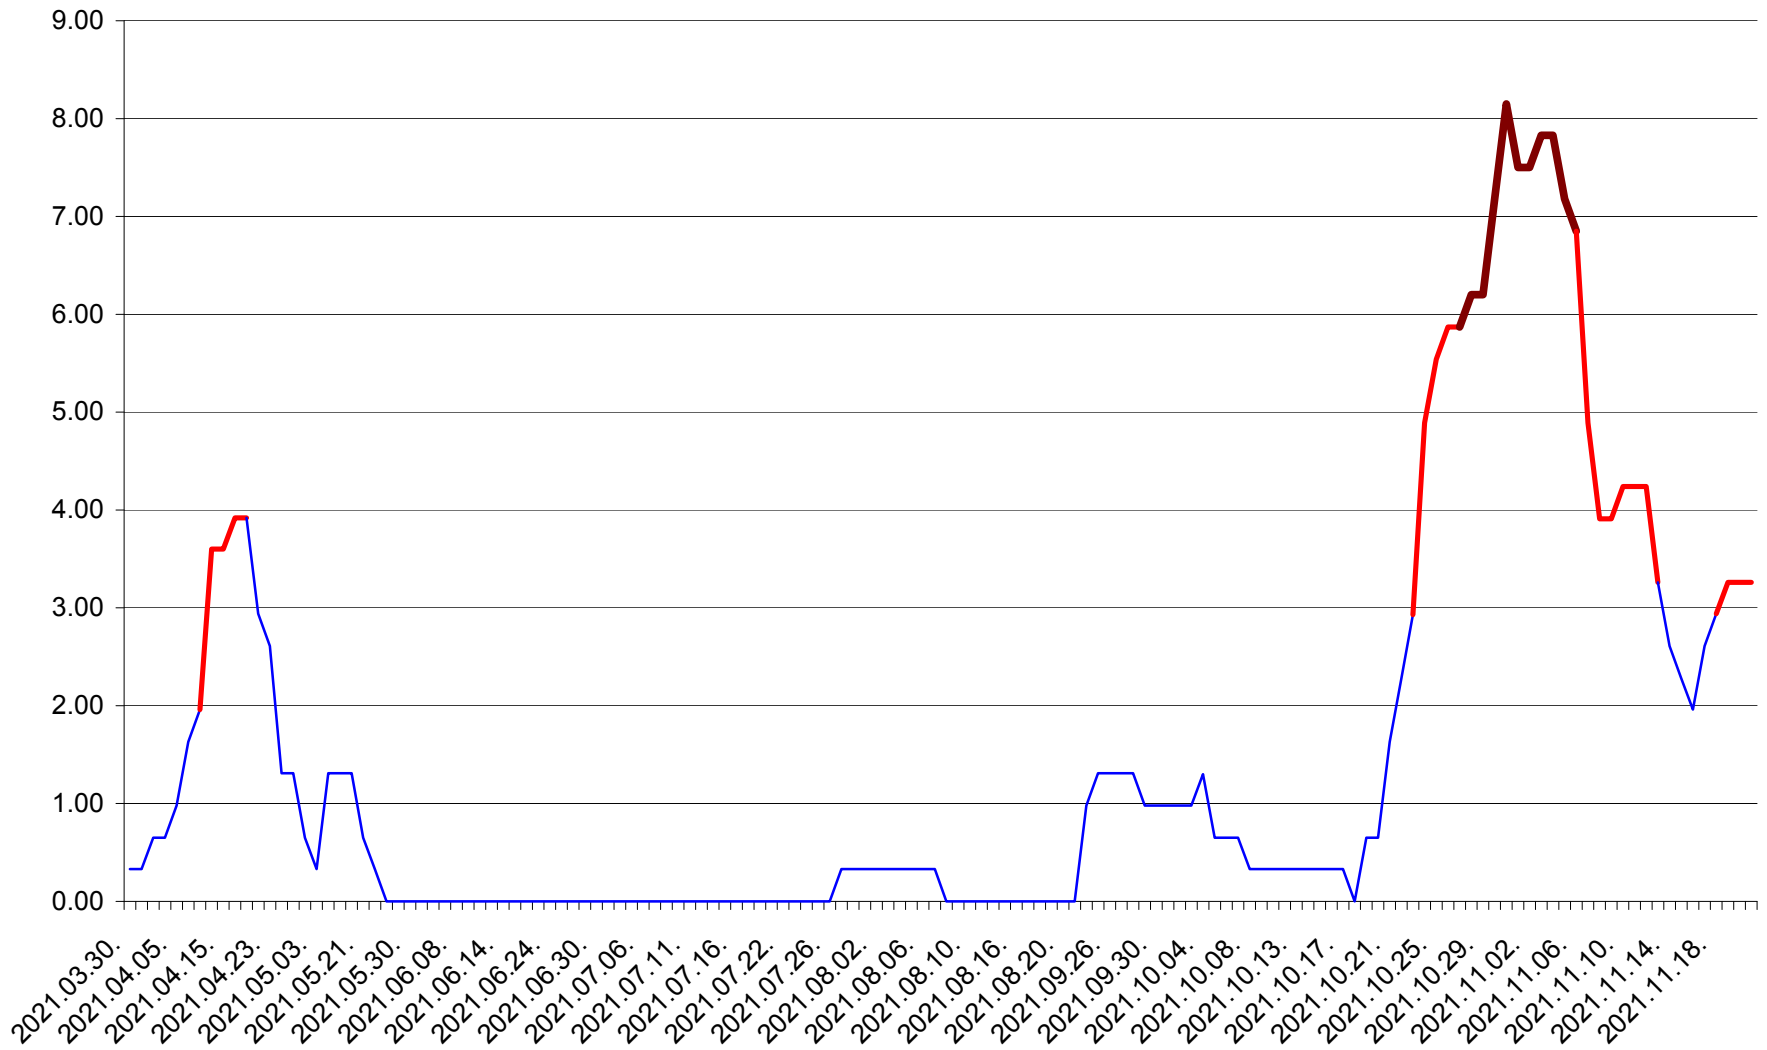

ATID - Evolutia incidentei cumulate pe 14 zile la ‰ de locuitori
2021.03.30. - 2021.11.21.

AVRĂMEȘTI - Evolutia incidentei cumulate pe 14 zile la ‰ de locuitori
2021.03.30. - 2021.11.21.

ORAȘ BĂILE TUȘNAD - Evolutia incidentei cumulate pe 14 zile la ‰ de locuitori
2021.03.30. - 2021.11.21.

ORAȘ BĂLAN - Evolutia incidentei cumulate pe 14 zile la ‰ de locuitori
2021.03.30. - 2021.11.21.

BILBOR - Evolutia incidentei cumulate pe 14 zile la ‰ de locuitori
2021.03.30. - 2021.11.21.

ORAȘ BORSEC - Evolutia incidentei cumulate pe 14 zile la ‰ de locuitori
2021.03.30. - 2021.11.21.

BRĂDEȘTI - Evolutia incidentei cumulate pe 14 zile la ‰ de locuitori
2021.03.30. - 2021.11.21.

CĂPÂLNIȚA - Evolutia incidentei cumulate pe 14 zile la ‰ de locuitori
2021.03.30. - 2021.11.21.

CÂRȚA - Evolutia incidentei cumulate pe 14 zile la ‰ de locuitori
2021.03.30. - 2021.11.21.