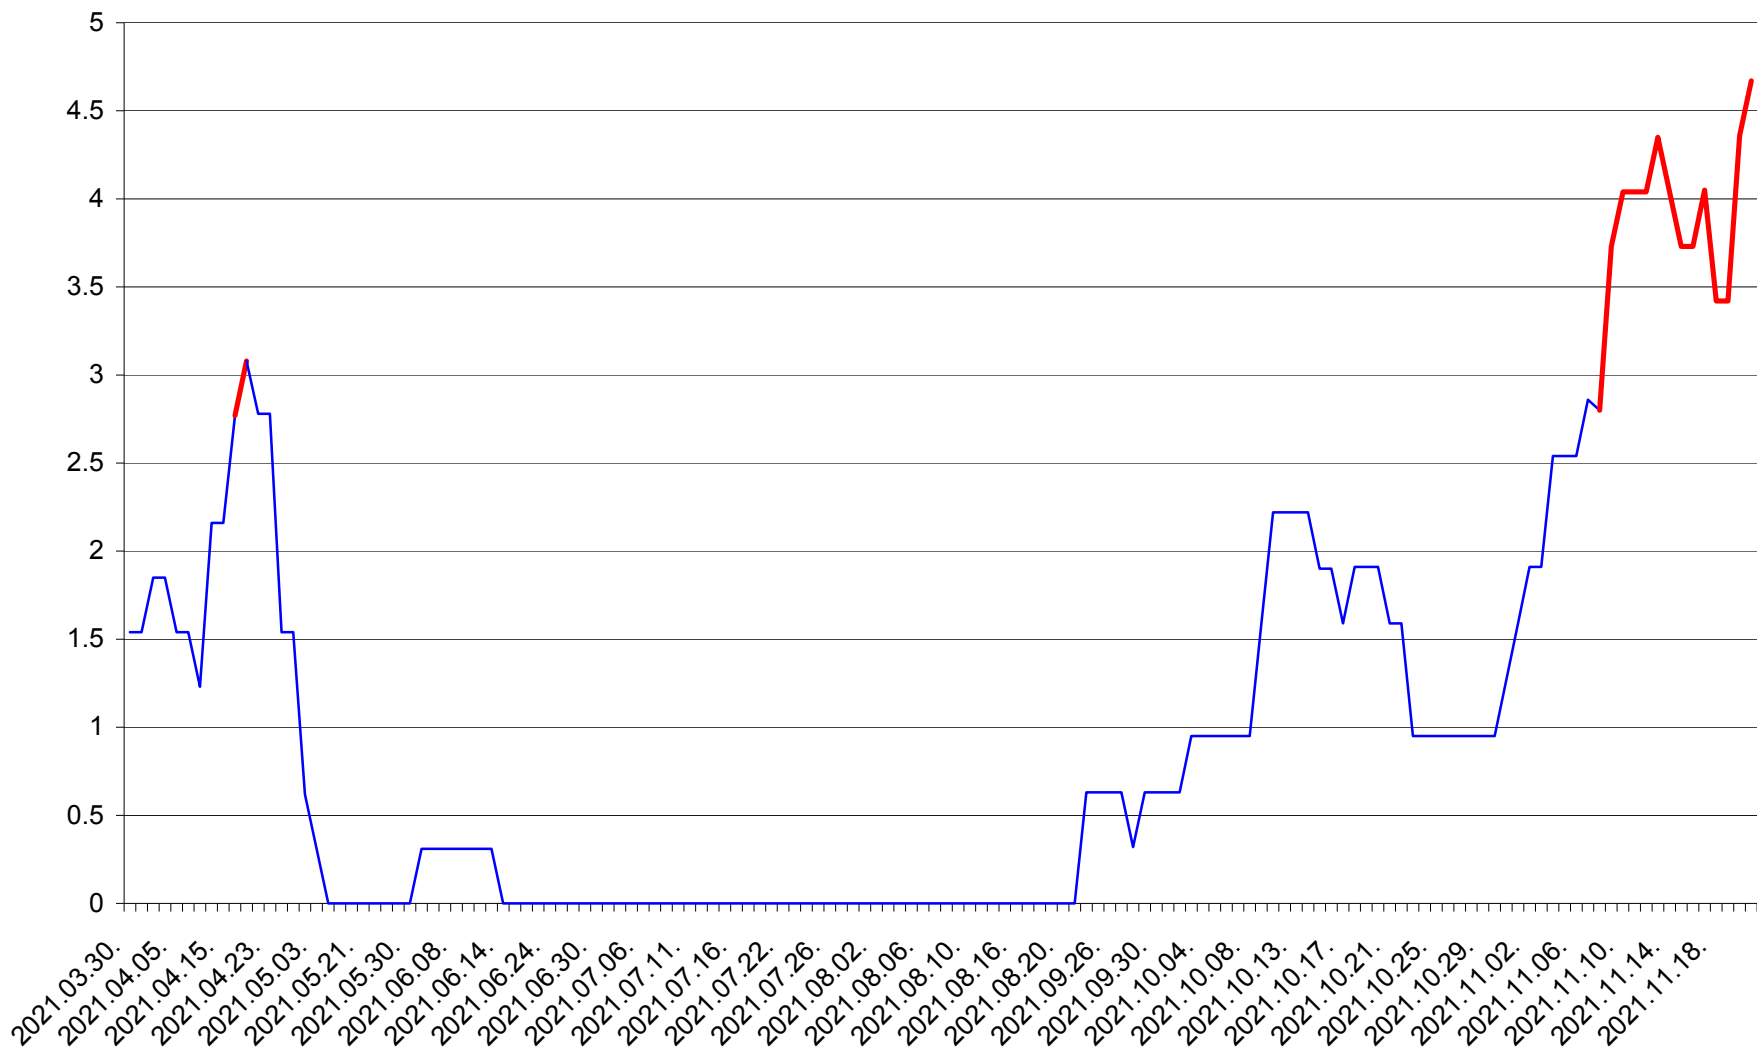

TUȘNAD - Evolutia incidentei cumulate pe 14 zile la ‰ de locuitori
2021.03.30. - 2021.11.21.