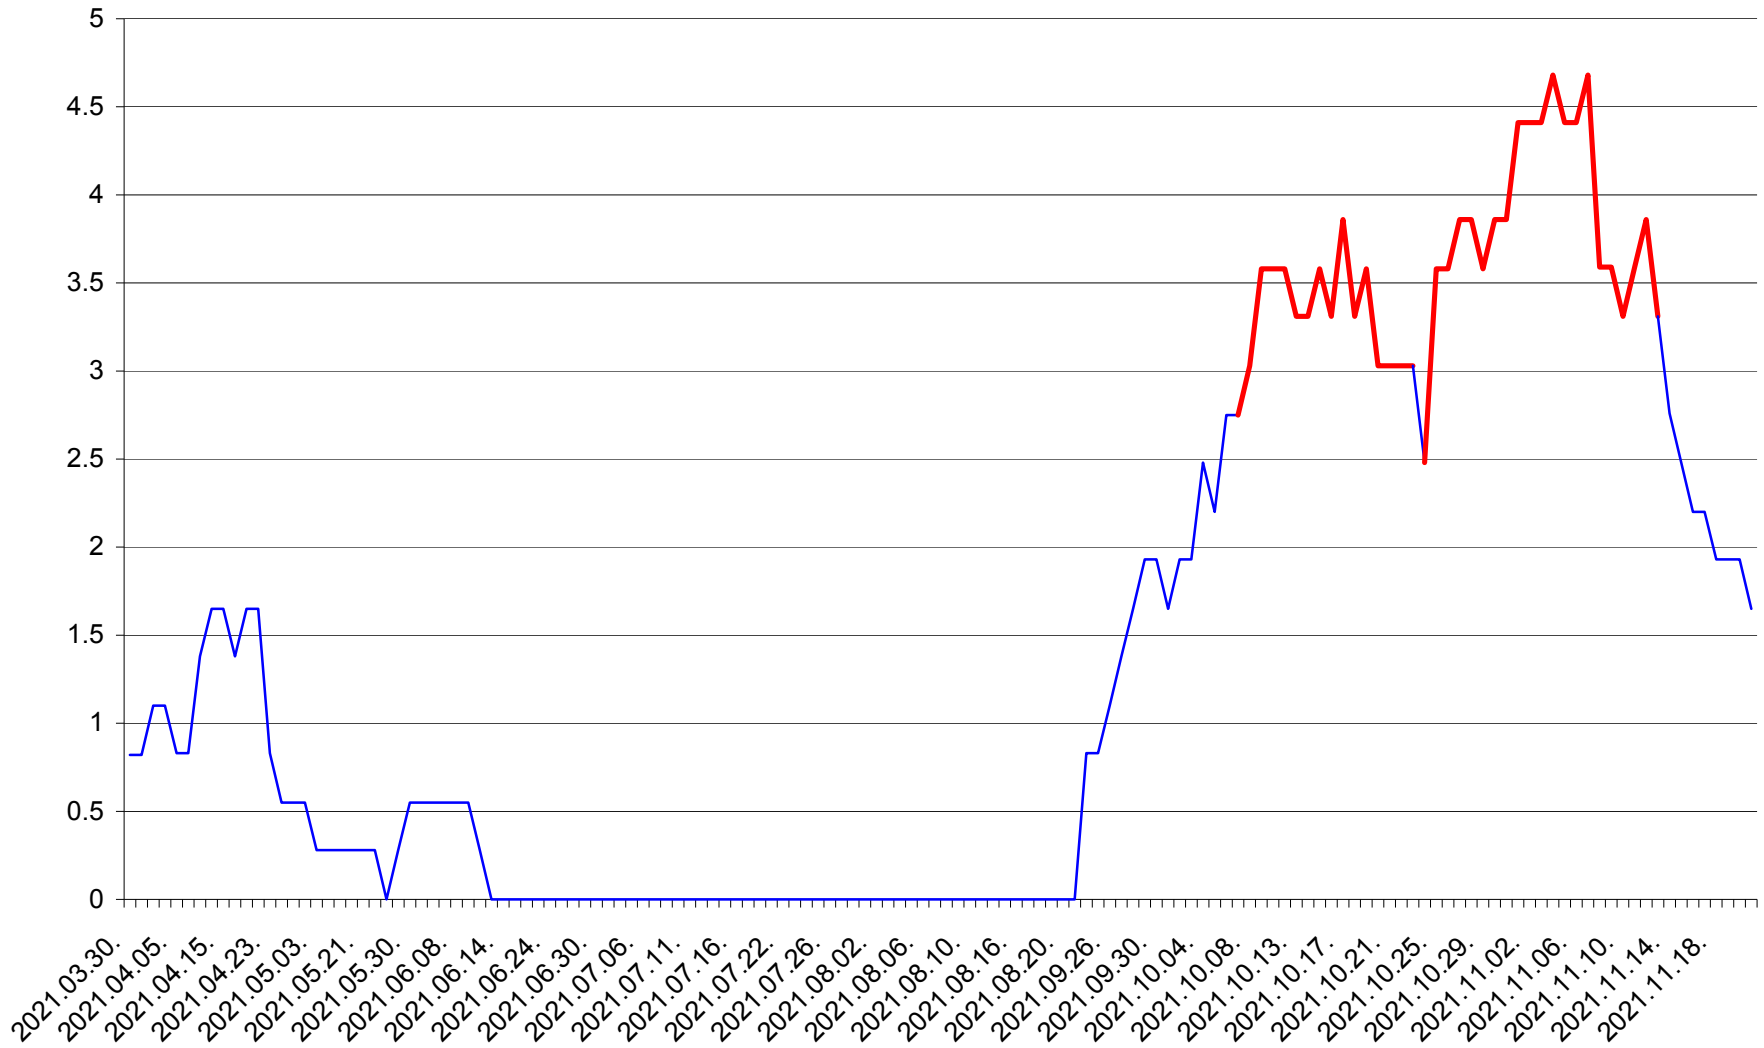

RACU - Evolutia incidentei cumulate pe 14 zile la ‰ de locuitori
2021.03.30. - 2021.11.21.

REMETEA - Evolutia incidentei cumulate pe 14 zile la ‰ de locuitori
2021.03.30. - 2021.11.21.

SĂCEL - Evolutia incidentei cumulate pe 14 zile la ‰ de locuitori
2021.03.30. - 2021.11.21.

SÂNCRĂIENI - Evolutia incidentei cumulate pe 14 zile la ‰ de locuitori
2021.03.30. - 2021.11.21.

SÂNDOMINIC - Evolutia incidentei cumulate pe 14 zile la ‰ de locuitori
2021.03.30. - 2021.11.21.

SÂNMARTIN - Evolutia incidentei cumulate pe 14 zile la ‰ de locuitori
2021.03.30. - 2021.11.21.

SÂNSIMION - Evolutia incidentei cumulate pe 14 zile la ‰ de locuitori
2021.03.30. - 2021.11.21.

SÂNTIMBRU - Evolutia incidentei cumulate pe 14 zile la ‰ de locuitori
2021.03.30. - 2021.11.21.

SĂRMAȘ - Evolutia incidentei cumulate pe 14 zile la ‰ de locuitori
2021.03.30. - 2021.11.21.