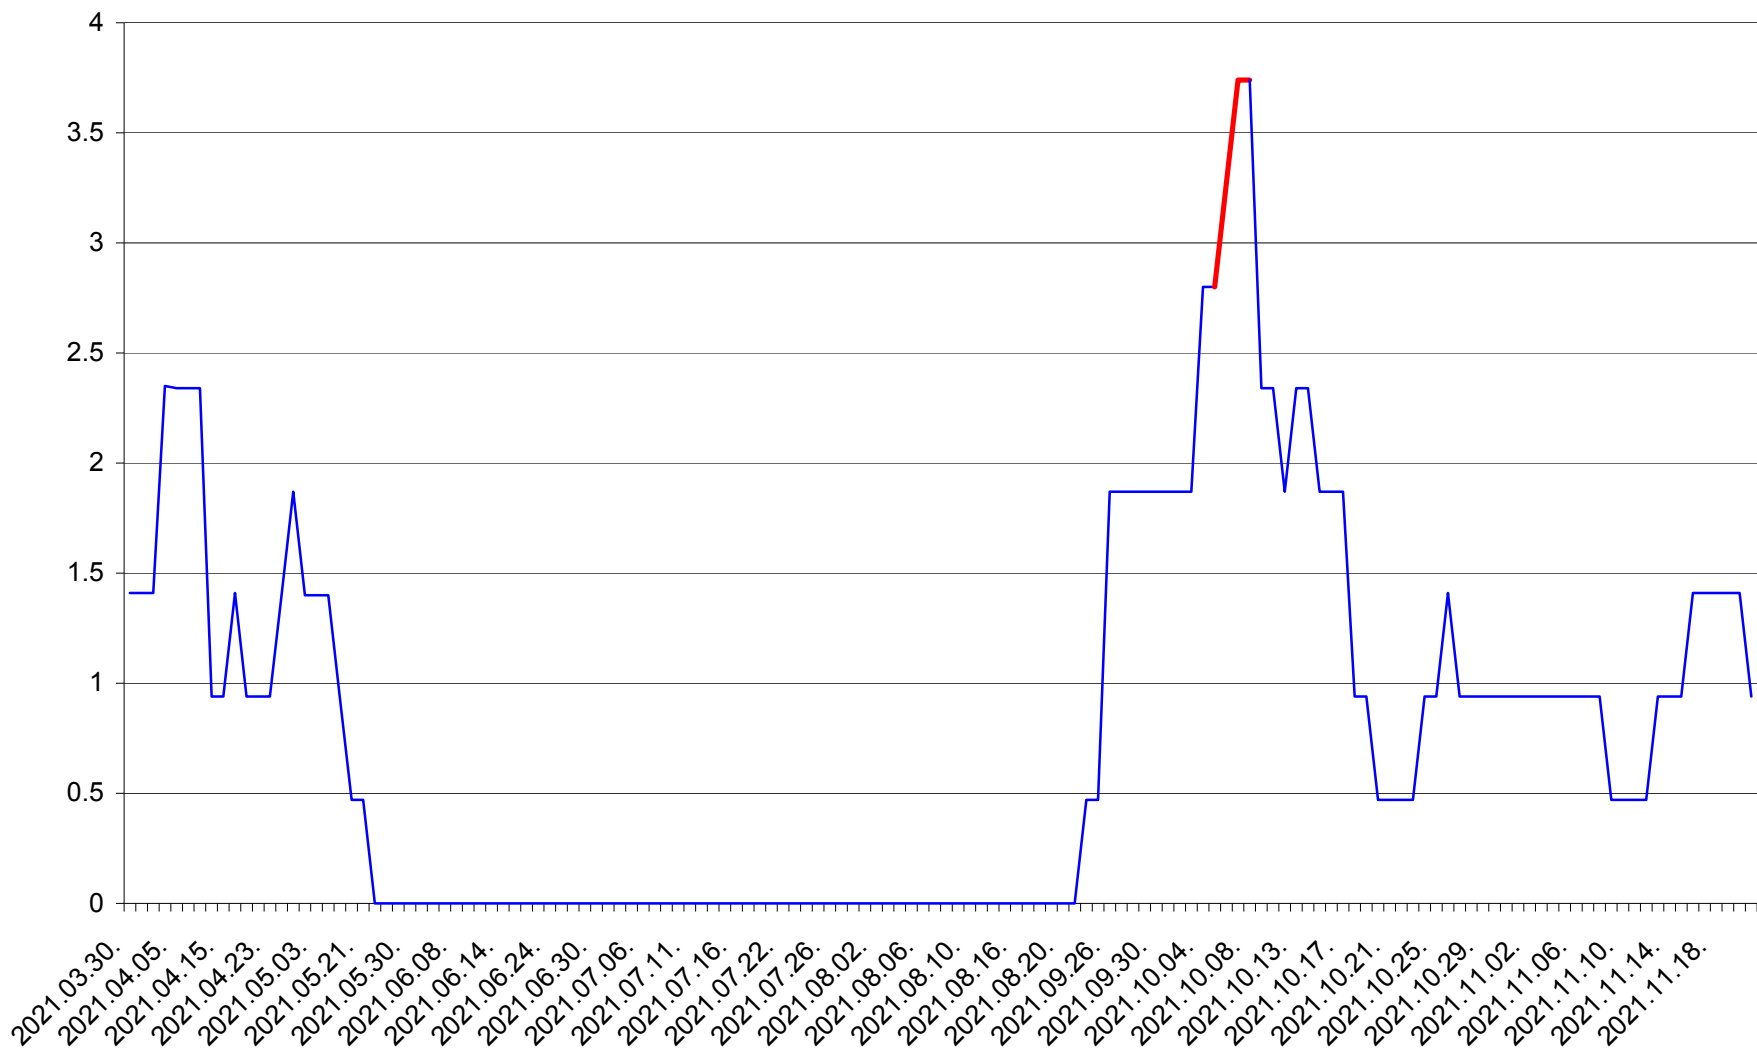

SECUIENI - Evolutia incidentei cumulate pe 14 zile la ‰ de locuitori
2021.03.30. - 2021.11.21.