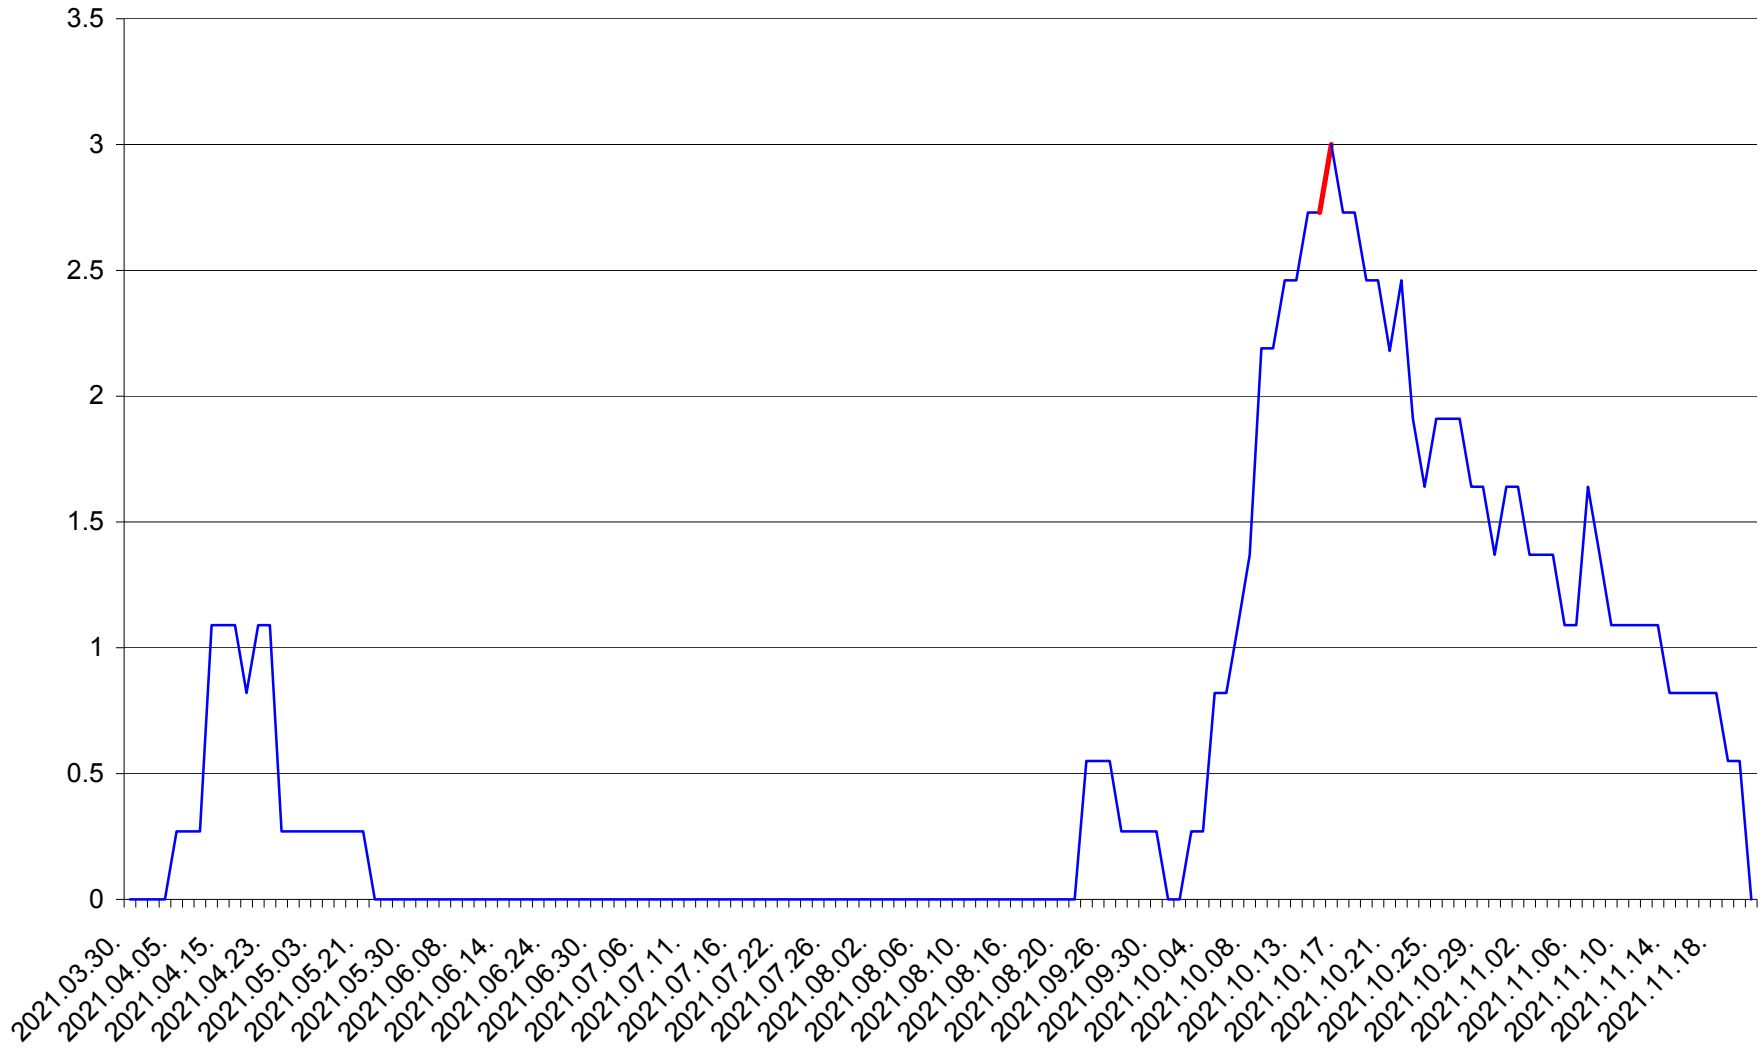

FELICENI - Evolutia incidentei cumulate pe 14 zile la % de locuitori
2021.03.30. - 2021.11.21.

FRUMOASA - Evolutia incidentei cumulate pe 14 zile la ‰ de locuitori
2021.03.30. - 2021.11.21.

GĂLĂUȚAȘ - Evolutia incidentei cumulate pe 14 zile la ‰ de locuitori
2021.03.30. - 2021.11.21.

MUNICIPIUL GHEORGHENI - Evolutia incidentei cumulate pe 14 zile la % de locuitori
2021.03.30. - 2021.11.21.

JOSENI - Evolutia incidentei cumulate pe 14 zile la ‰ de locuitori
2021.03.30. - 2021.11.21.

LĂZAREA - Evolutia incidentei cumulate pe 14 zile la ‰ de locuitori
2021.03.30. - 2021.11.21.

LELICENI - Evolutia incidentei cumulate pe 14 zile la ‰ de locuitori
2021.03.30. - 2021.11.21.

LUETA - Evolutia incidentei cumulate pe 14 zile la ‰ de locuitori
2021.03.30. - 2021.11.21.

LUNCA DE JOS - Evolutia incidentei cumulate pe 14 zile la ‰ de locuitori
2021.03.30. - 2021.11.21.