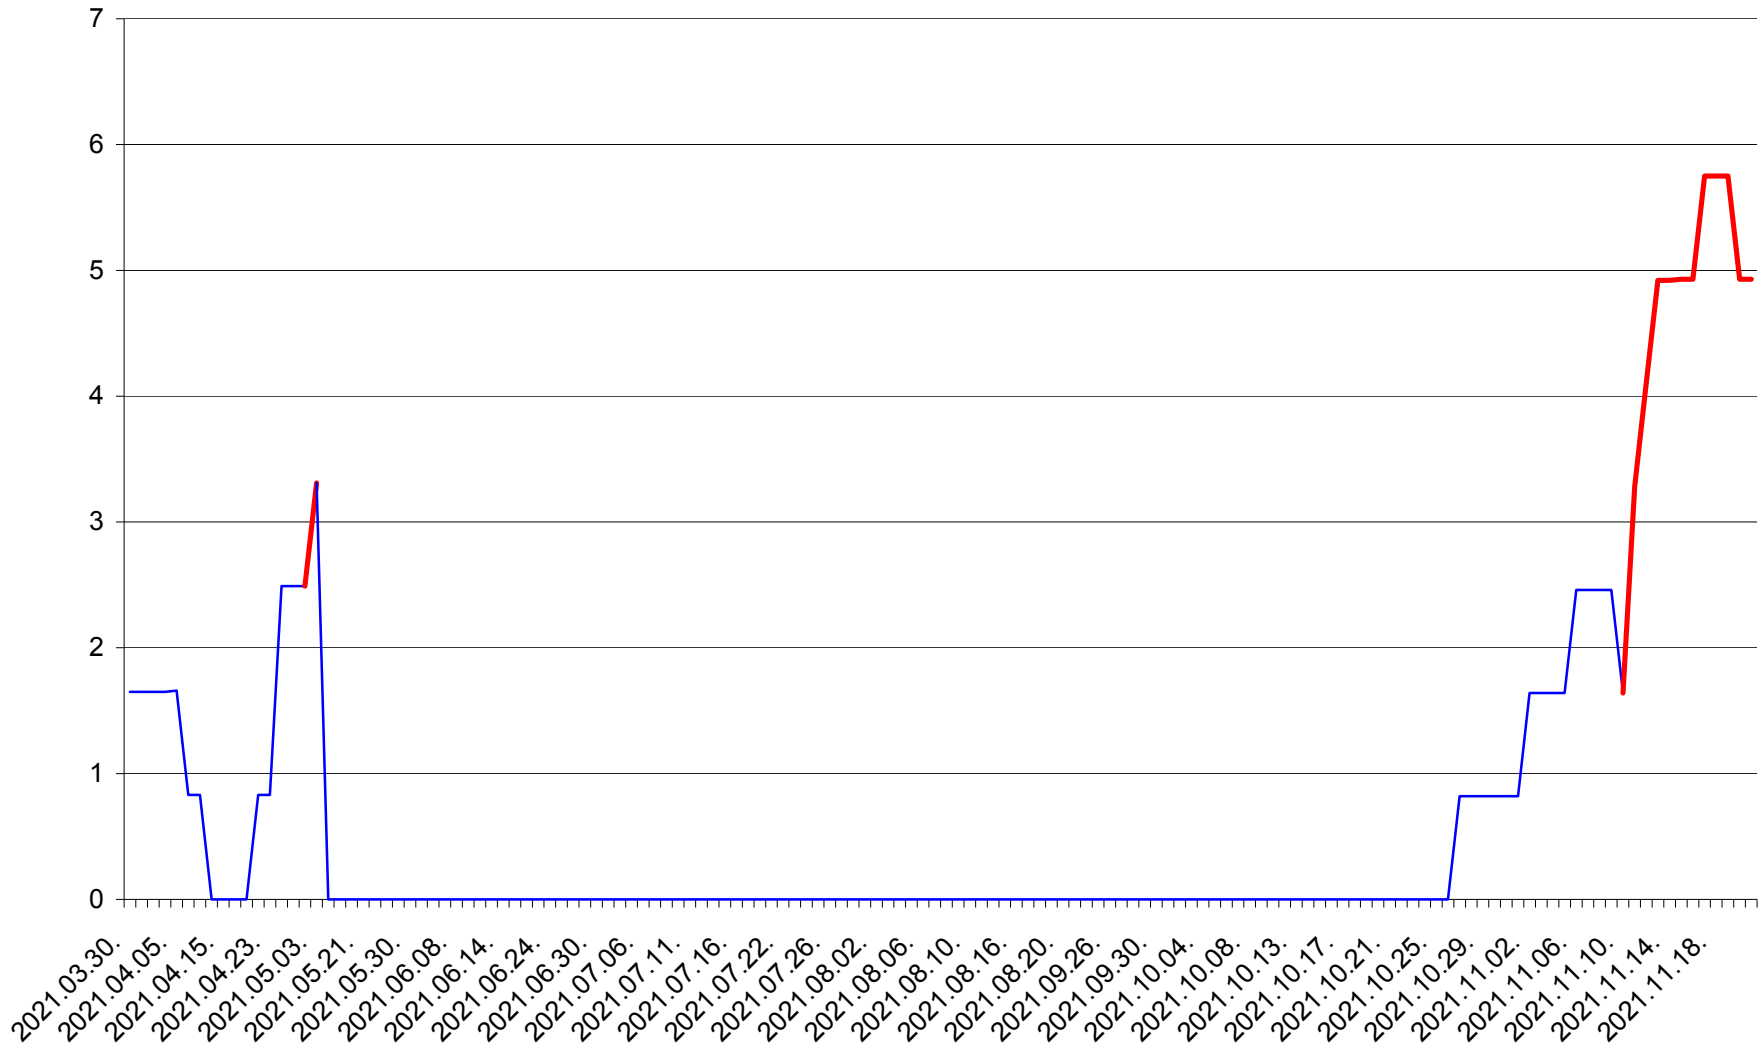

PLĂIEȘII DE JOS - Evolutia incidentei cumulate pe 14 zile la ‰ de locuitori
2021.03.30. - 2021.11.21.

PORUMBENI - Evolutia incidentei cumulate pe 14 zile la ‰ de locuitori
2021.03.30. - 2021.11.21.

PRAID - Evolutia incidentei cumulate pe 14 zile la ‰ de locuitori
2021.03.30. - 2021.11.21.

RACU - Evolutia incidentei cumulate pe 14 zile la ‰ de locuitori
2021.03.30. - 2021.11.21.

REMETEA - Evolutia incidentei cumulate pe 14 zile la ‰ de locuitori
2021.03.30. - 2021.11.21.

SĂCEL - Evolutia incidentei cumulate pe 14 zile la ‰ de locuitori
2021.03.30. - 2021.11.21.