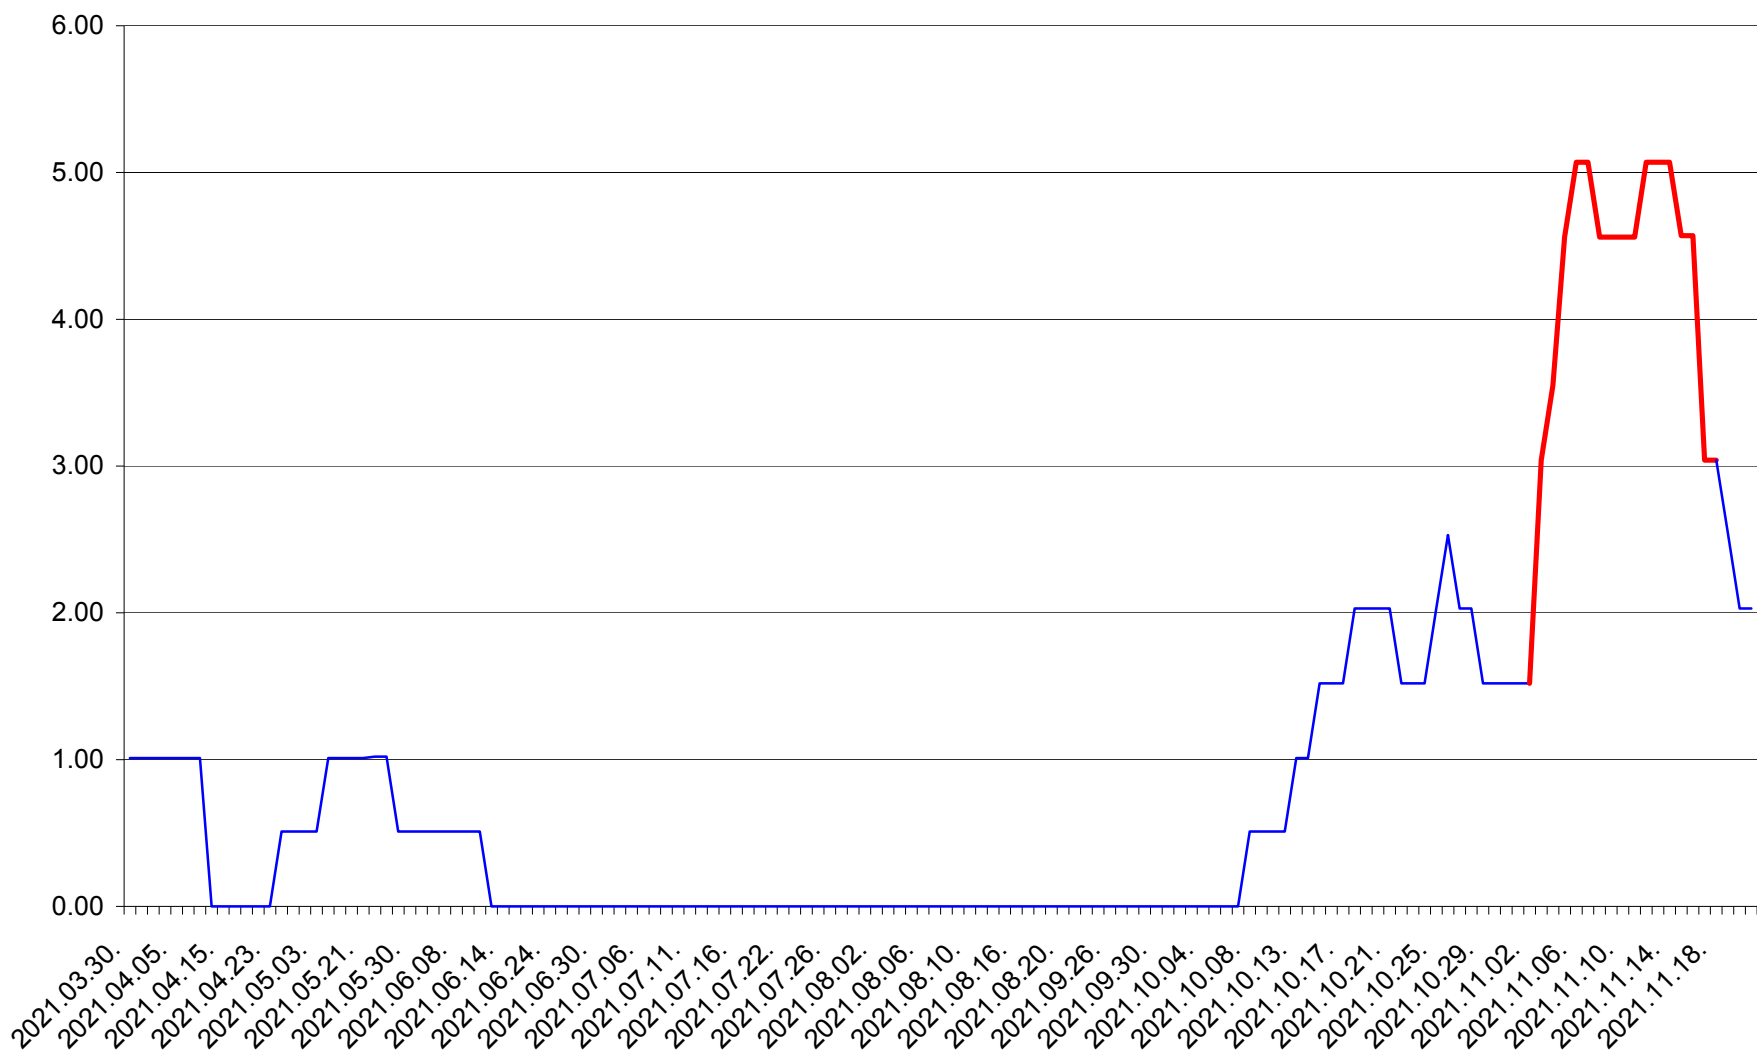

ZETEA - Evolutia incidentei cumulate pe 14 zile la ‰ de locuitori
2021.03.30. - 2021.11.21.

VOȘLĂBENI - Evolutia incidentei cumulate pe 14 zile la ‰ de locuitori
2021.03.30. - 2021.11.21.