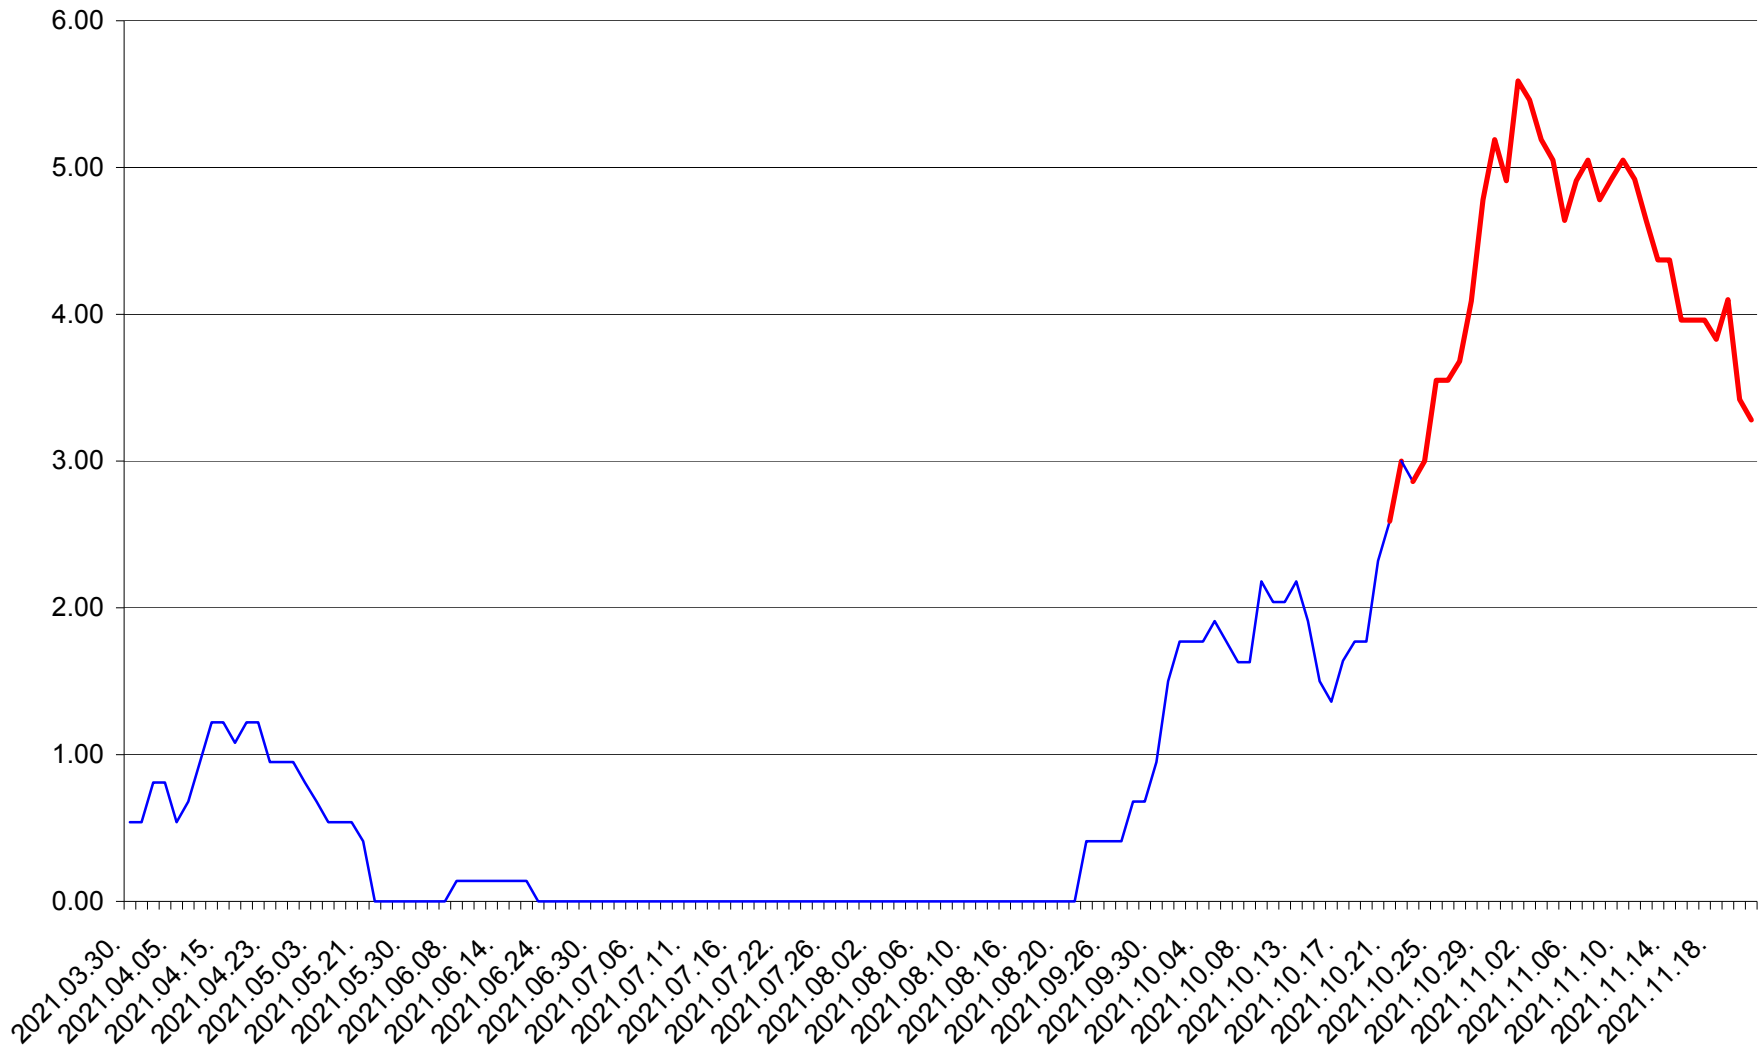

ATID - Evolutia incidentei cumulate pe 14 zile la ‰ de locuitori
2021.03.30. - 2021.11.21.

AVRĂMEȘTI - Evolutia incidentei cumulate pe 14 zile la ‰ de locuitori
2021.03.30. - 2021.11.21.

ORAȘ BĂILE TUȘNAD - Evolutia incidentei cumulate pe 14 zile la ‰ de locuitori
2021.03.30. - 2021.11.21.

ORAȘ BĂLAN - Evolutia incidentei cumulate pe 14 zile la ‰ de locuitori
2021.03.30. - 2021.11.21.

BILBOR - Evolutia incidentei cumulate pe 14 zile la ‰ de locuitori
2021.03.30. - 2021.11.21.

ORAȘ BORSEC - Evolutia incidentei cumulate pe 14 zile la ‰ de locuitori
2021.03.30. - 2021.11.21.

BRĂDEȘTI - Evolutia incidentei cumulate pe 14 zile la ‰ de locuitori
2021.03.30. - 2021.11.21.

CĂPÂLNIȚA - Evolutia incidentei cumulate pe 14 zile la ‰ de locuitori
2021.03.30. - 2021.11.21.

CÂRȚA - Evolutia incidentei cumulate pe 14 zile la ‰ de locuitori
2021.03.30. - 2021.11.21.