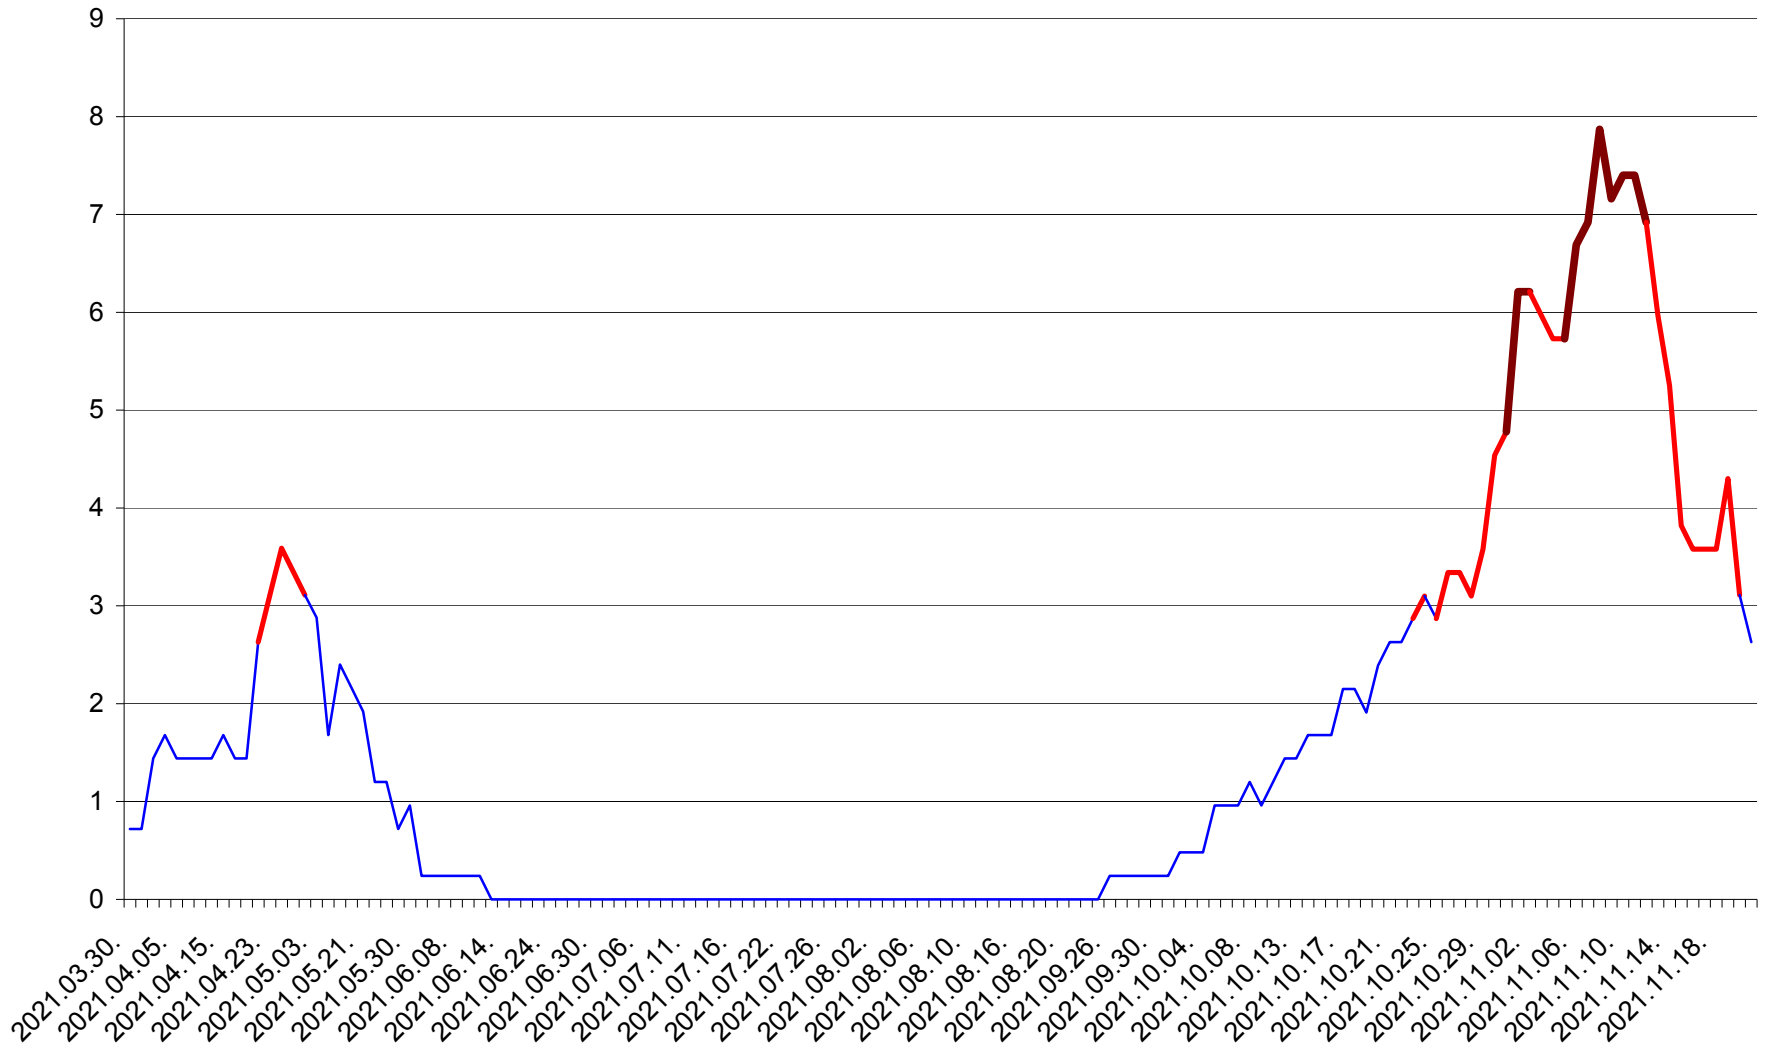

BRĂDEȘTI - Evolutia incidentei cumulate pe 14 zile la ‰ de locuitori
2021.03.30. - 2021.11.21.

CĂPÂLNIȚA - Evolutia incidentei cumulate pe 14 zile la ‰ de locuitori
2021.03.30. - 2021.11.21.

CÂRȚA - Evolutia incidentei cumulate pe 14 zile la ‰ de locuitori
2021.03.30. - 2021.11.21.

CORBU - Evolutia incidentei cumulate pe 14 zile la ‰ de locuitori
2021.03.30. - 2021.11.21.

CORUND - Evolutia incidentei cumulate pe 14 zile la ‰ de locuitori
2021.03.30. - 2021.11.21.

COZMENI - Evolutia incidentei cumulate pe 14 zile la ‰ de locuitori
2021.03.30. - 2021.11.21.

ORAȘ CRISTURU SECUIESC - Evolutia incidentei cumulate pe 14 zile la ‰ de locuitori
2021.03.30. - 2021.11.21.

DĂNEȘTI - Evolutia incidentei cumulate pe 14 zile la ‰ de locuitori
2021.03.30. - 2021.11.21.

DÂRJIU - Evolutia incidentei cumulate pe 14 zile la ‰ de locuitori
2021.03.30. - 2021.11.21.

DEALU - Evolutia incidentei cumulate pe 14 zile la ‰ de locuitori
2021.03.30. - 2021.11.21.

DITRĂU - Evolutia incidentei cumulate pe 14 zile la ‰ de locuitori
2021.03.30. - 2021.11.21.