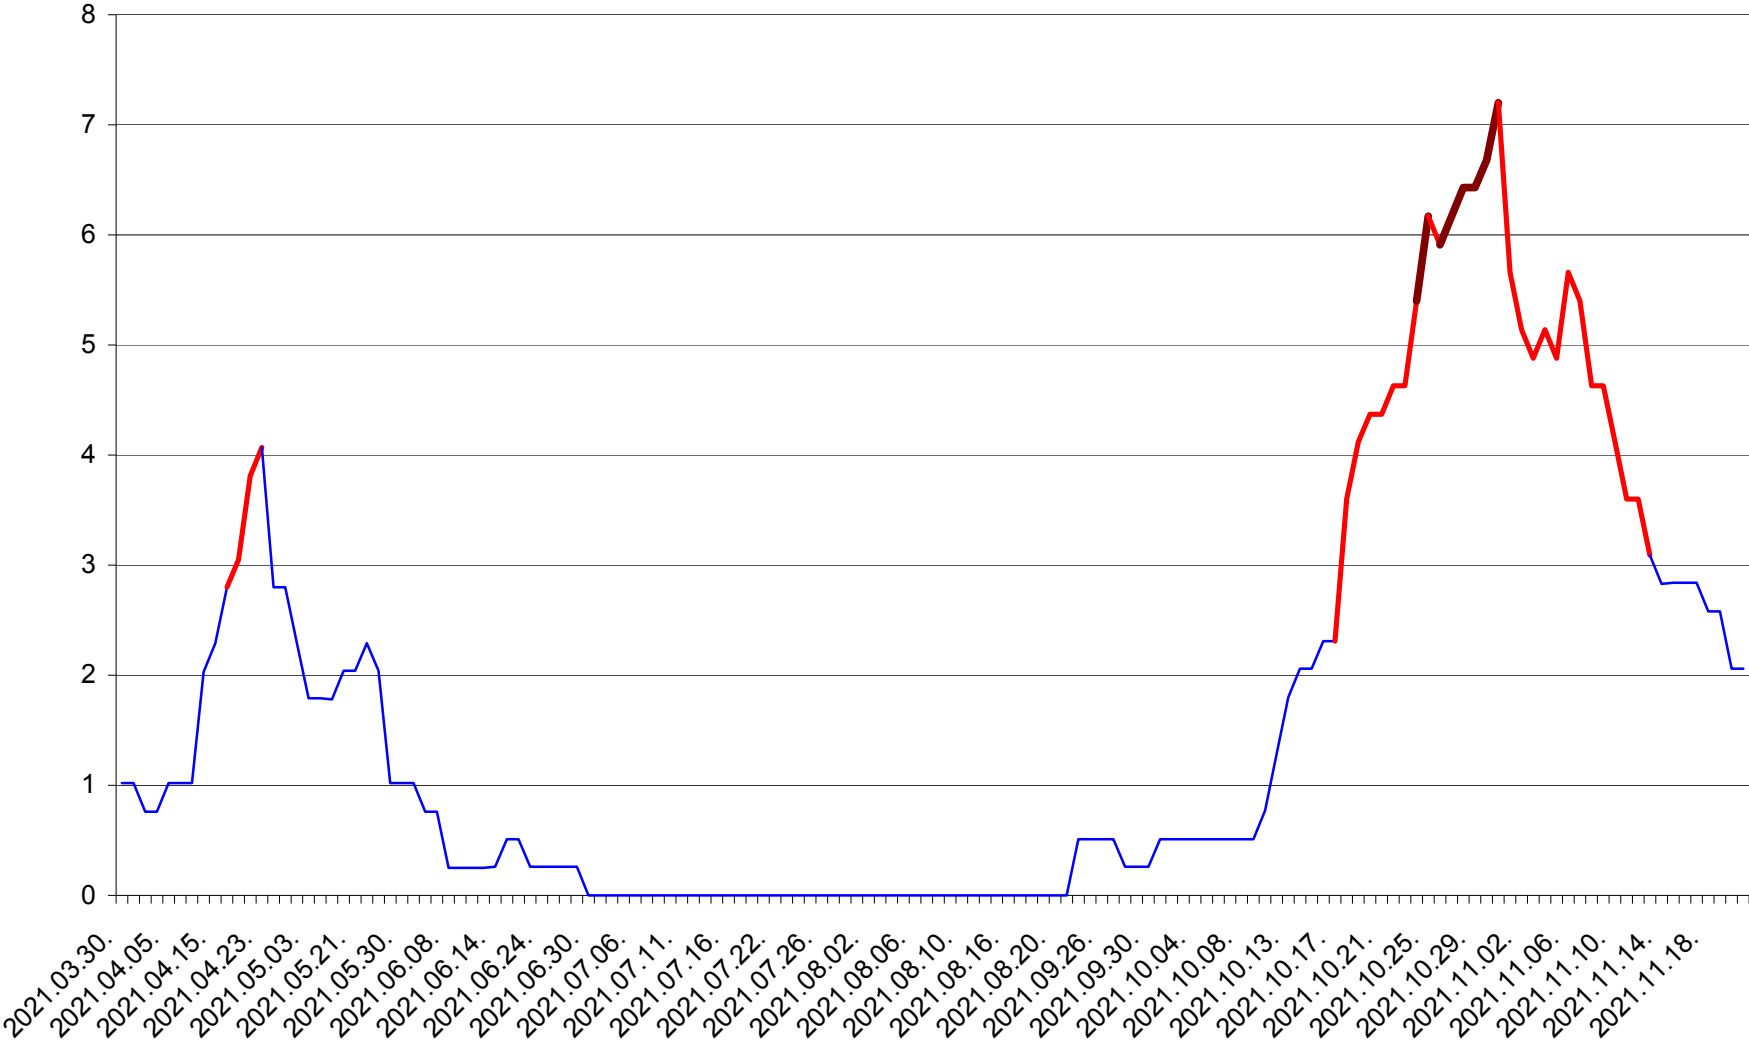

SUBCETATE - Evolutia incidentei cumulate pe 14 zile la ‰ de locuitori
2021.03.30. - 2021.11.21.