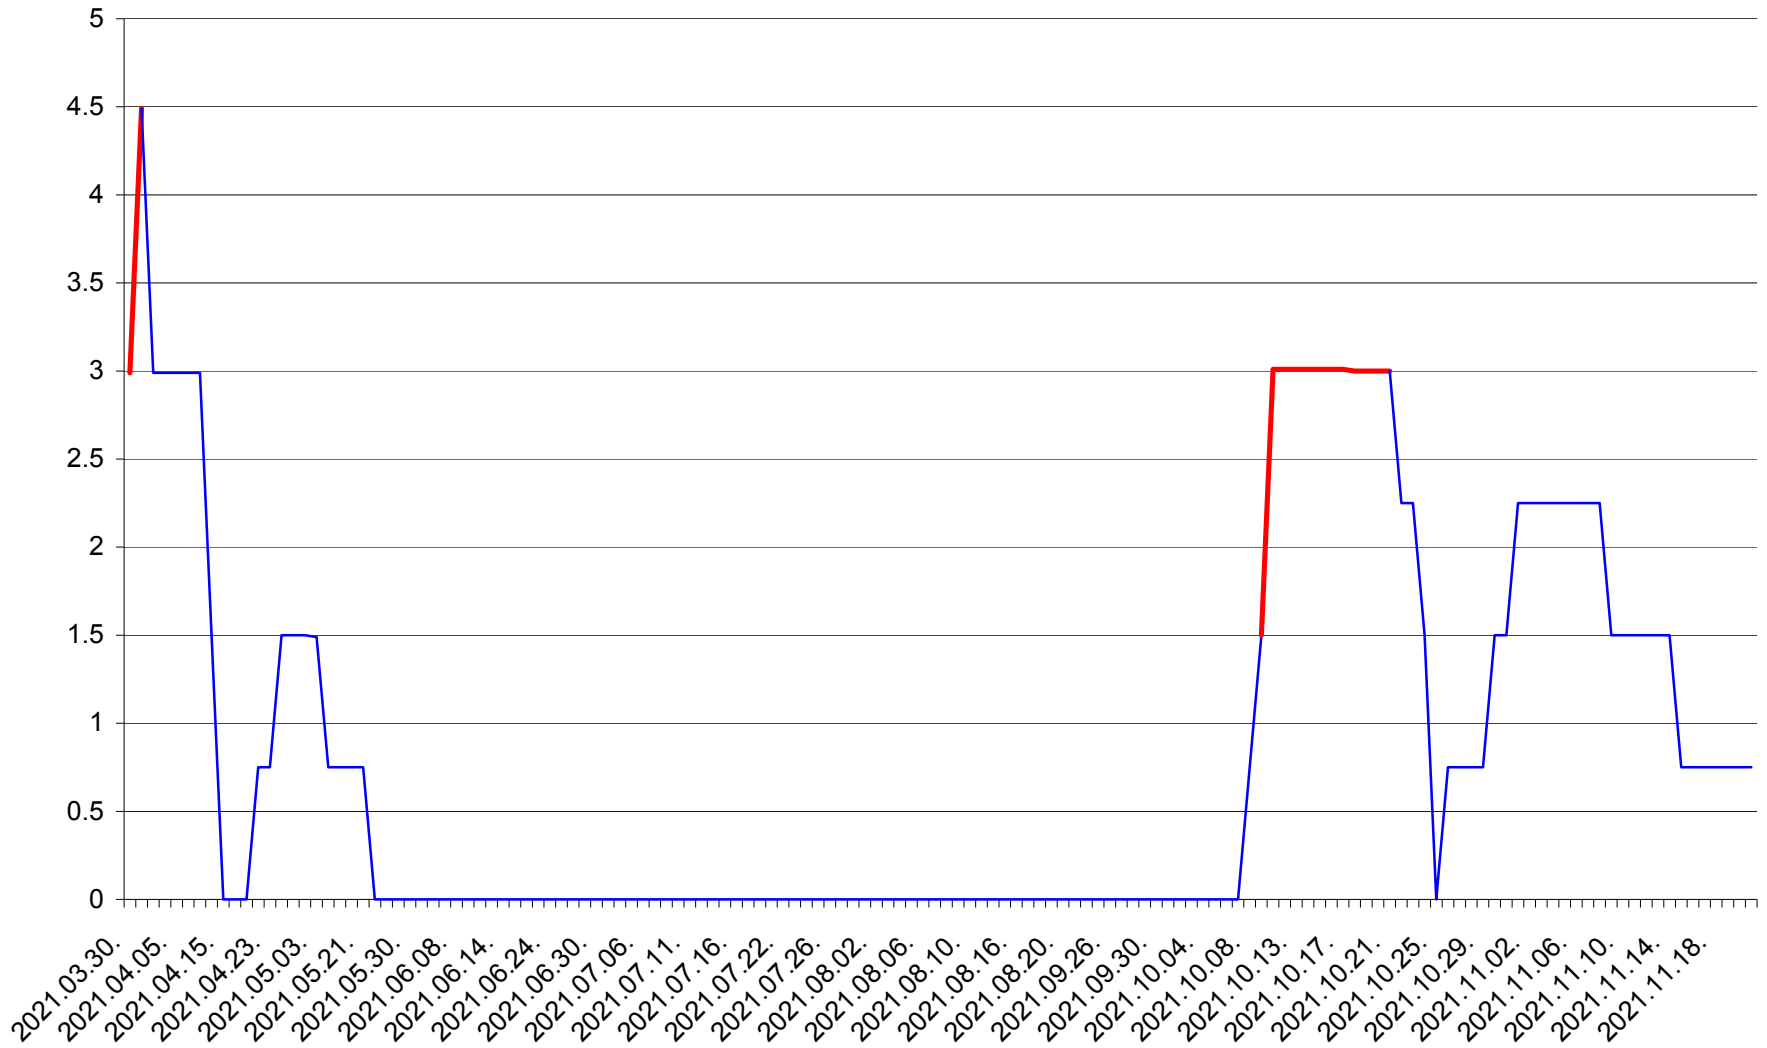

LELICENI - Evolutia incidentei cumulate pe 14 zile la ‰ de locuitori
2021.03.30. - 2021.11.21.

LUETA - Evolutia incidentei cumulate pe 14 zile la ‰ de locuitori
2021.03.30. - 2021.11.21.

LUNCA DE JOS - Evolutia incidentei cumulate pe 14 zile la ‰ de locuitori
2021.03.30. - 2021.11.21.

LUNCA DE SUS - Evolutia incidentei cumulate pe 14 zile la ‰ de locuitori
2021.03.30. - 2021.11.21.

LUPENI - Evolutia incidentei cumulate pe 14 zile la ‰ de locuitori
2021.03.30. - 2021.11.21.

MĂDĂRAȘ - Evolutia incidentei cumulate pe 14 zile la ‰ de locuitori
2021.03.30. - 2021.11.21.

MĂRTINIȘ - Evolutia incidentei cumulate pe 14 zile la ‰ de locuitori
2021.03.30. - 2021.11.21.

MEREȘTI - Evolutia incidentei cumulate pe 14 zile la ‰ de locuitori
2021.03.30. - 2021.11.21.

MUNICIPIUL MIERCUREA-CIUC - Evolutia incidentei cumulate pe 14 zile la ‰ de locuitori
2021.03.30. - 2021.11.21.