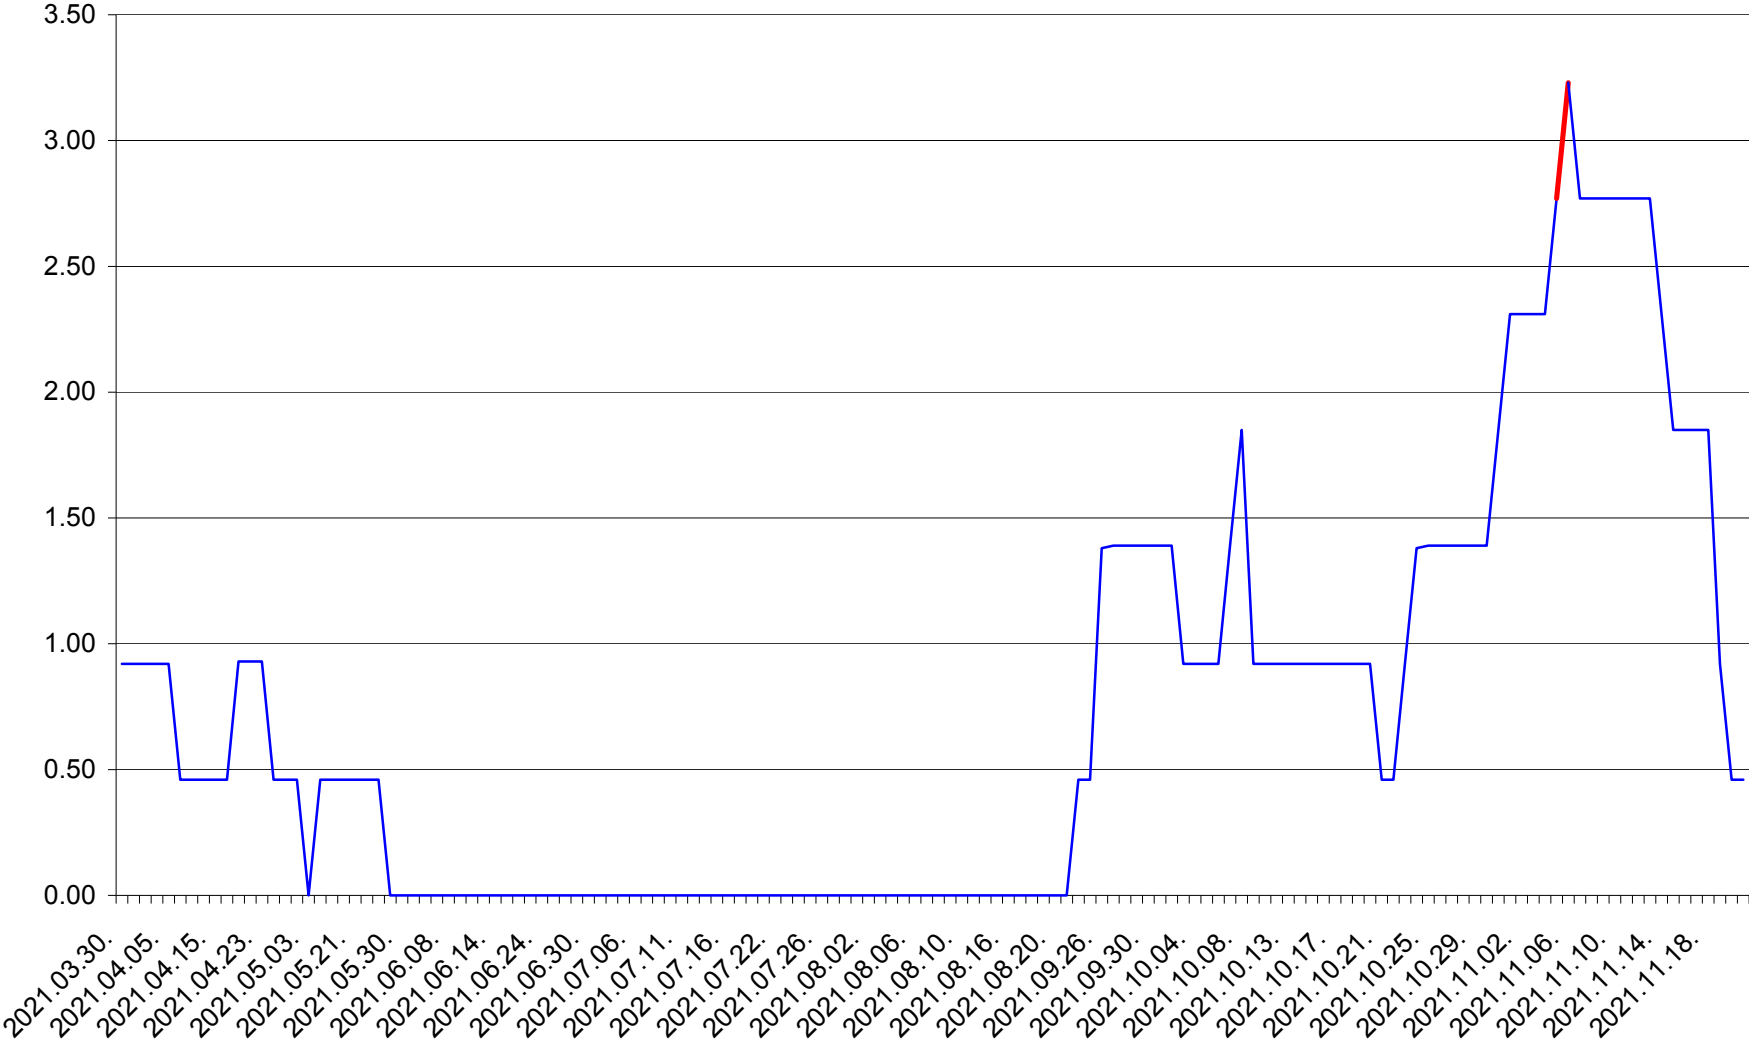

ATID - Evolutia incidentei cumulate pe 14 zile la ‰ de locuitori
2021.03.30. - 2021.11.21.

AVRĂMEȘTI - Evolutia incidentei cumulate pe 14 zile la ‰ de locuitori
2021.03.30. - 2021.11.21.

ORAȘ BĂILE TUȘNAD - Evolutia incidentei cumulate pe 14 zile la ‰ de locuitori
2021.03.30. - 2021.11.21.

ORAȘ BĂLAN - Evolutia incidentei cumulate pe 14 zile la ‰ de locuitori
2021.03.30. - 2021.11.21.

BILBOR - Evolutia incidentei cumulate pe 14 zile la ‰ de locuitori
2021.03.30. - 2021.11.21.

ORAȘ BORSEC - Evolutia incidentei cumulate pe 14 zile la ‰ de locuitori
2021.03.30. - 2021.11.21.

BRĂDEȘTI - Evolutia incidentei cumulate pe 14 zile la ‰ de locuitori
2021.03.30. - 2021.11.21.

CĂPÂLNIȚA - Evolutia incidentei cumulate pe 14 zile la ‰ de locuitori
2021.03.30. - 2021.11.21.

CÂRȚA - Evolutia incidentei cumulate pe 14 zile la ‰ de locuitori
2021.03.30. - 2021.11.21.