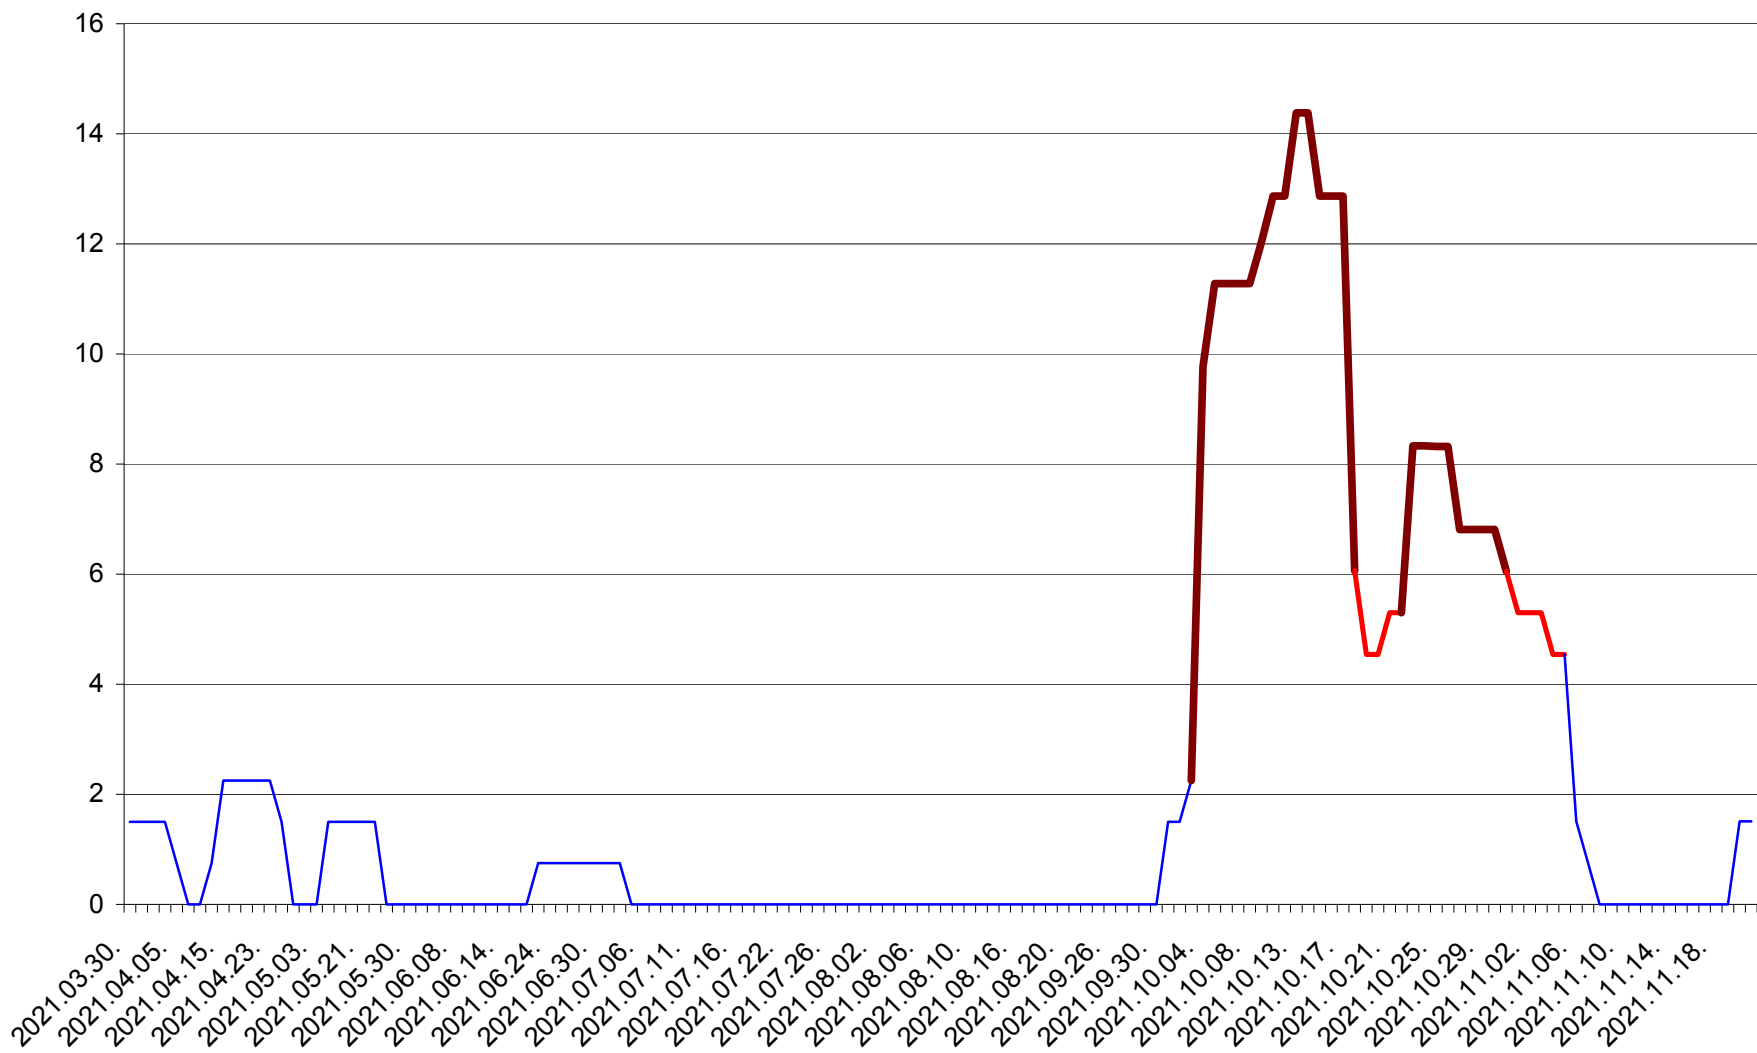

LELICENI - Evolutia incidentei cumulate pe 14 zile la ‰ de locuitori
2021.03.30. - 2021.11.21.

LUETA - Evolutia incidentei cumulate pe 14 zile la ‰ de locuitori
2021.03.30. - 2021.11.21.

LUNCA DE JOS - Evolutia incidentei cumulate pe 14 zile la ‰ de locuitori
2021.03.30. - 2021.11.21.

MĂRTINIȘ - Evolutia incidentei cumulate pe 14 zile la ‰ de locuitori
2021.03.30. - 2021.11.21.

MEREȘTI - Evolutia incidentei cumulate pe 14 zile la ‰ de locuitori
2021.03.30. - 2021.11.21.

MUNICIPIUL MIERCUREA-CIUC - Evolutia incidentei cumulate pe 14 zile la ‰ de locuitori
2021.03.30. - 2021.11.21.

MIHĂILENI - Evolutia incidentei cumulate pe 14 zile la ‰ de locuitori
2021.03.30. - 2021.11.21.

MUGENI - Evolutia incidentei cumulate pe 14 zile la ‰ de locuitori
2021.03.30. - 2021.11.21.

OCLAND - Evolutia incidentei cumulate pe 14 zile la ‰ de locuitori
2021.03.30. - 2021.11.21.