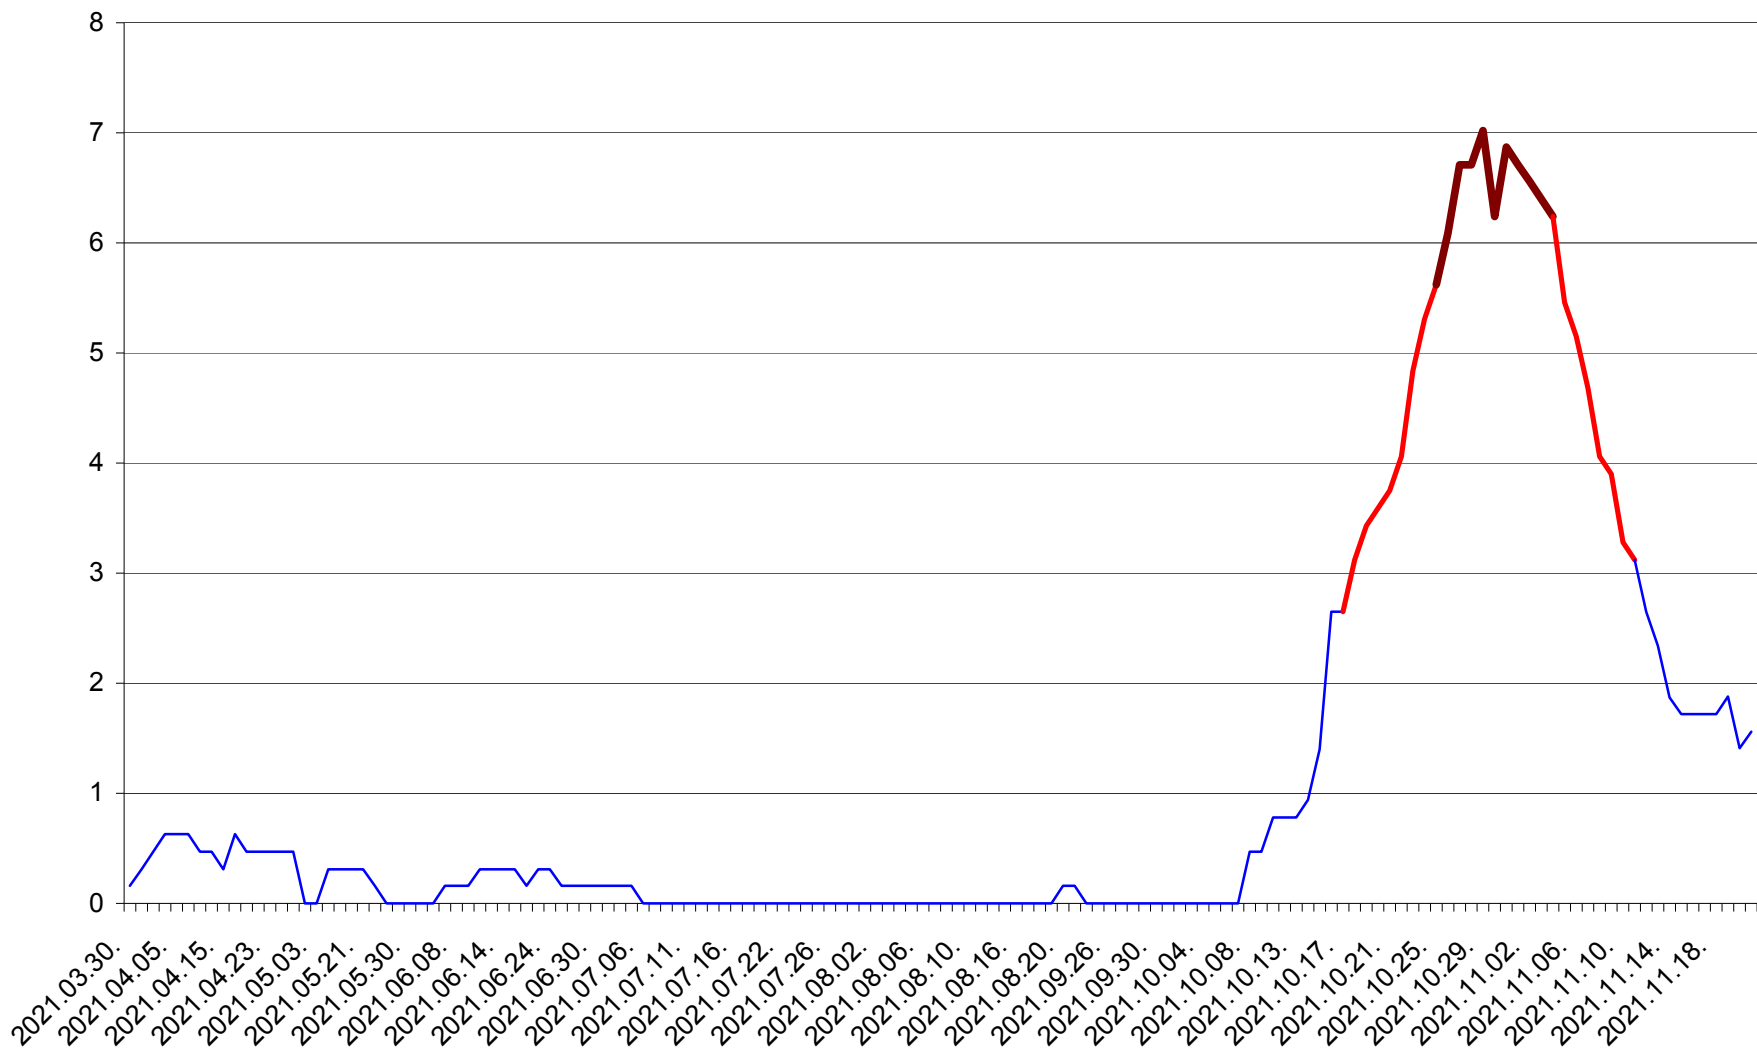

PLĂIEȘII DE JOS - Evolutia incidentei cumulate pe 14 zile la ‰ de locuitori
2021.03.30. - 2021.11.21.

PORUMBENI - Evolutia incidentei cumulate pe 14 zile la ‰ de locuitori
2021.03.30. - 2021.11.21.

PRAID - Evolutia incidentei cumulate pe 14 zile la ‰ de locuitori
2021.03.30. - 2021.11.21.

RACU - Evolutia incidentei cumulate pe 14 zile la ‰ de locuitori
2021.03.30. - 2021.11.21.

REMETEA - Evolutia incidentei cumulate pe 14 zile la ‰ de locuitori
2021.03.30. - 2021.11.21.

SĂCEL - Evolutia incidentei cumulate pe 14 zile la ‰ de locuitori
2021.03.30. - 2021.11.21.