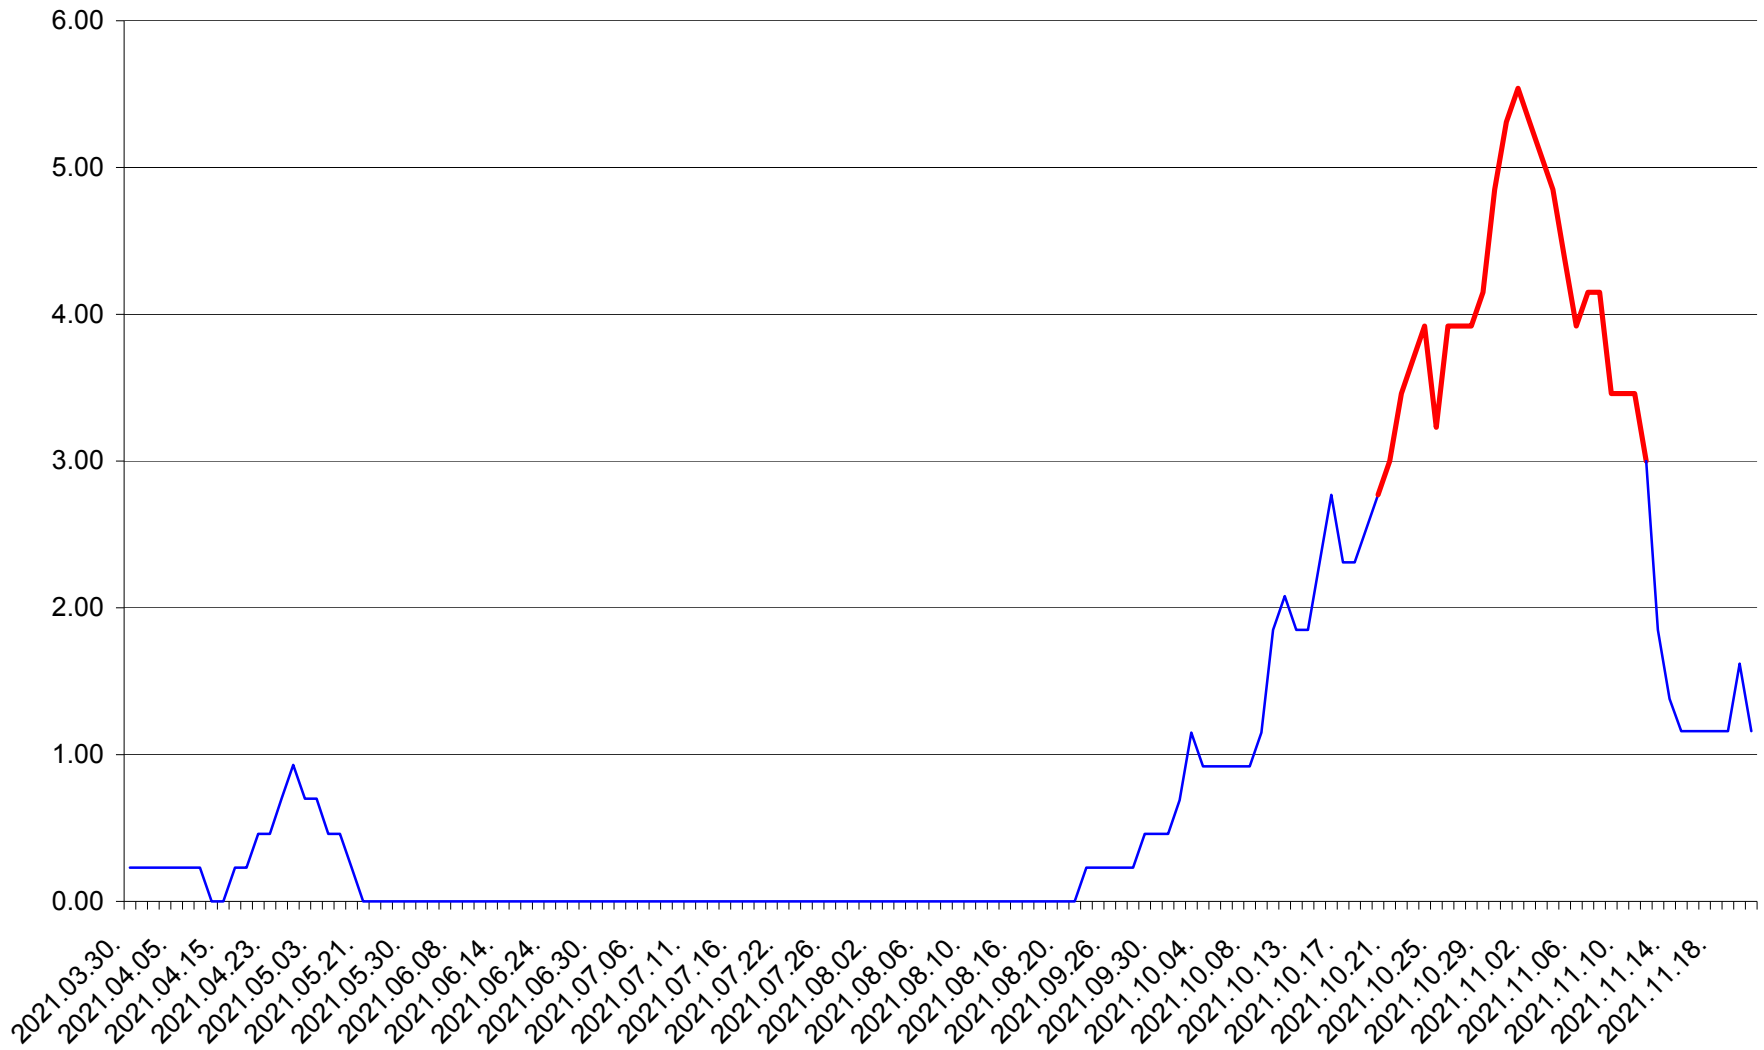

ORAȘ BĂLAN - Evolutia incidentei cumulate pe 14 zile la ‰ de locuitori
2021.03.30. - 2021.11.21.

BILBOR - Evolutia incidentei cumulate pe 14 zile la ‰ de locuitori
2021.03.30. - 2021.11.21.

ORAȘ BORSEC - Evolutia incidentei cumulate pe 14 zile la ‰ de locuitori
2021.03.30. - 2021.11.21.

BRĂDEȘTI - Evolutia incidentei cumulate pe 14 zile la ‰ de locuitori
2021.03.30. - 2021.11.21.

CĂPÂLNIȚA - Evolutia incidentei cumulate pe 14 zile la ‰ de locuitori
2021.03.30. - 2021.11.21.

CÂRȚA - Evolutia incidentei cumulate pe 14 zile la ‰ de locuitori
2021.03.30. - 2021.11.21.

CICEU - Evolutia incidentei cumulate pe 14 zile la ‰ de locuitori
2021.03.30. - 2021.11.21.

CIUCSÂNGEORGIU - Evolutia incidentei cumulate pe 14 zile la % de locuitori
2021.03.30. - 2021.11.21.

CIUMANI - Evolutia incidentei cumulate pe 14 zile la ‰ de locuitori
2021.03.30. - 2021.11.21.

CORBU - Evolutia incidentei cumulate pe 14 zile la ‰ de locuitori
2021.03.30. - 2021.11.21.

CORUND - Evolutia incidentei cumulate pe 14 zile la ‰ de locuitori
2021.03.30. - 2021.11.21.

COZMENI - Evolutia incidentei cumulate pe 14 zile la ‰ de locuitori
2021.03.30. - 2021.11.21.