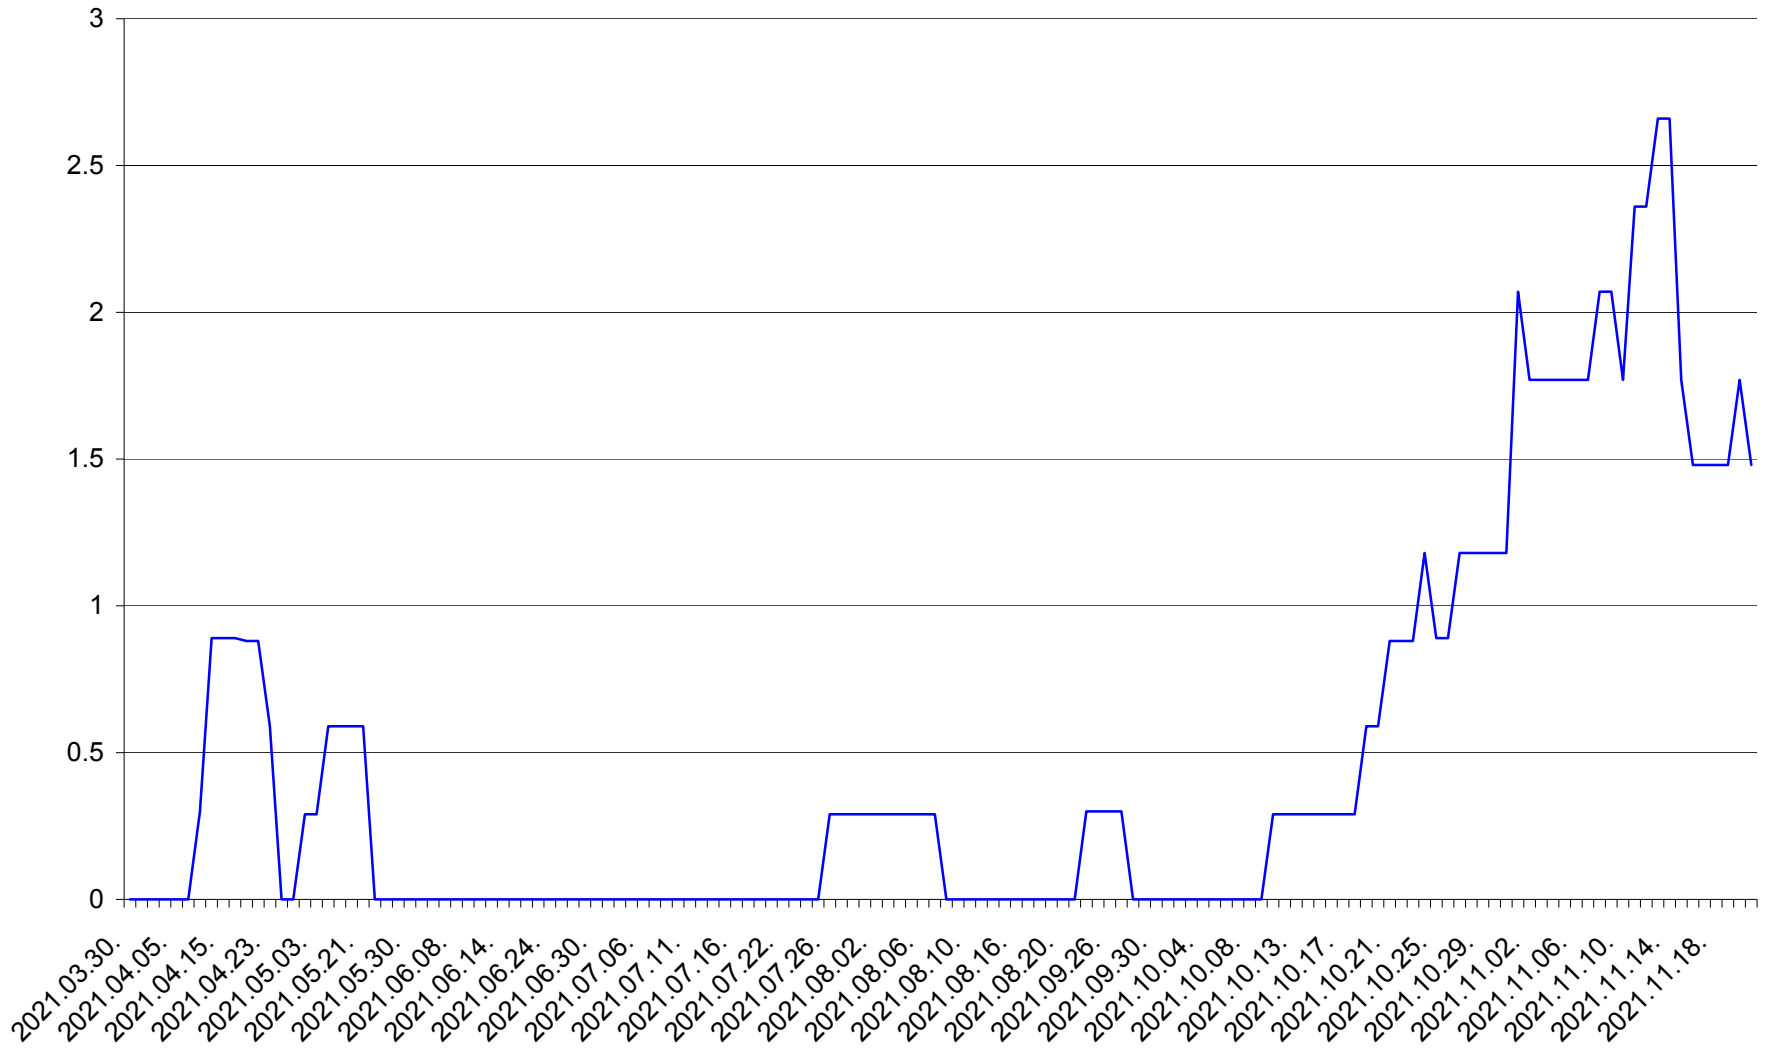

MUNICIPIUL GHEORGHENI - Evolutia incidentei cumulate pe 14 zile la % de locuitori
2021.03.30. - 2021.11.21.

JOSENI - Evolutia incidentei cumulate pe 14 zile la ‰ de locuitori
2021.03.30. - 2021.11.21.

LĂZAREA - Evolutia incidentei cumulate pe 14 zile la ‰ de locuitori
2021.03.30. - 2021.11.21.

LELICENI - Evolutia incidentei cumulate pe 14 zile la ‰ de locuitori
2021.03.30. - 2021.11.21.

LUETA - Evolutia incidentei cumulate pe 14 zile la ‰ de locuitori
2021.03.30. - 2021.11.21.

LUNCA DE JOS - Evolutia incidentei cumulate pe 14 zile la ‰ de locuitori
2021.03.30. - 2021.11.21.

LUNCA DE SUS - Evolutia incidentei cumulate pe 14 zile la ‰ de locuitori
2021.03.30. - 2021.11.21.

LUPENI - Evolutia incidentei cumulate pe 14 zile la ‰ de locuitori
2021.03.30. - 2021.11.21.

MĂDĂRAȘ - Evolutia incidentei cumulate pe 14 zile la ‰ de locuitori
2021.03.30. - 2021.11.21.