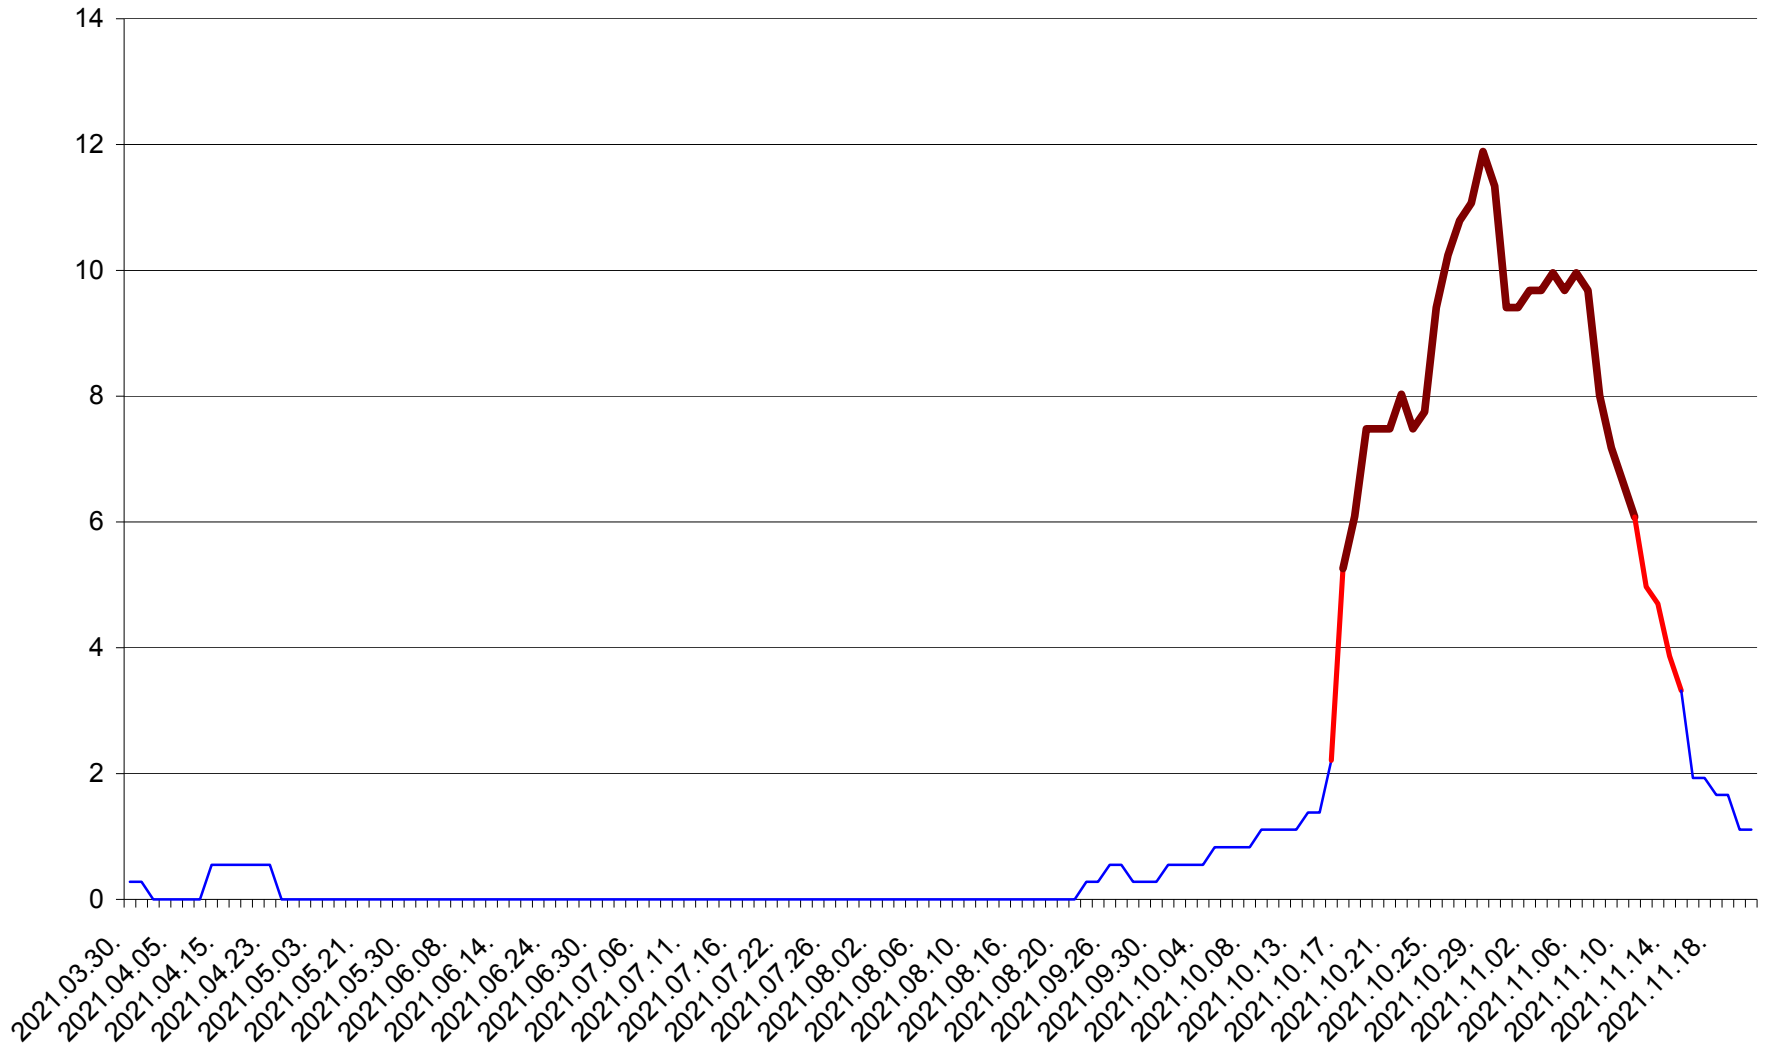

DÂRJIU - Evolutia incidentei cumulate pe 14 zile la ‰ de locuitori
2021.03.30. - 2021.11.21.

DEALU - Evolutia incidentei cumulate pe 14 zile la ‰ de locuitori
2021.03.30. - 2021.11.21.

DITRĂU - Evolutia incidentei cumulate pe 14 zile la ‰ de locuitori
2021.03.30. - 2021.11.21.

FELICENI - Evolutia incidentei cumulate pe 14 zile la % de locuitori
2021.03.30. - 2021.11.21.

FRUMOASA - Evolutia incidentei cumulate pe 14 zile la ‰ de locuitori
2021.03.30. - 2021.11.21.

GĂLĂUȚAȘ - Evolutia incidentei cumulate pe 14 zile la ‰ de locuitori
2021.03.30. - 2021.11.21.

MUNICIPIUL GHEORGHENI - Evolutia incidentei cumulate pe 14 zile la % de locuitori
2021.03.30. - 2021.11.21.

JOSENI - Evolutia incidentei cumulate pe 14 zile la ‰ de locuitori
2021.03.30. - 2021.11.21.

LĂZAREA - Evolutia incidentei cumulate pe 14 zile la ‰ de locuitori
2021.03.30. - 2021.11.21.

LELICENI - Evolutia incidentei cumulate pe 14 zile la ‰ de locuitori
2021.03.30. - 2021.11.21.

LUETA - Evolutia incidentei cumulate pe 14 zile la ‰ de locuitori
2021.03.30. - 2021.11.21.

LUNCA DE JOS - Evolutia incidentei cumulate pe 14 zile la ‰ de locuitori
2021.03.30. - 2021.11.21.