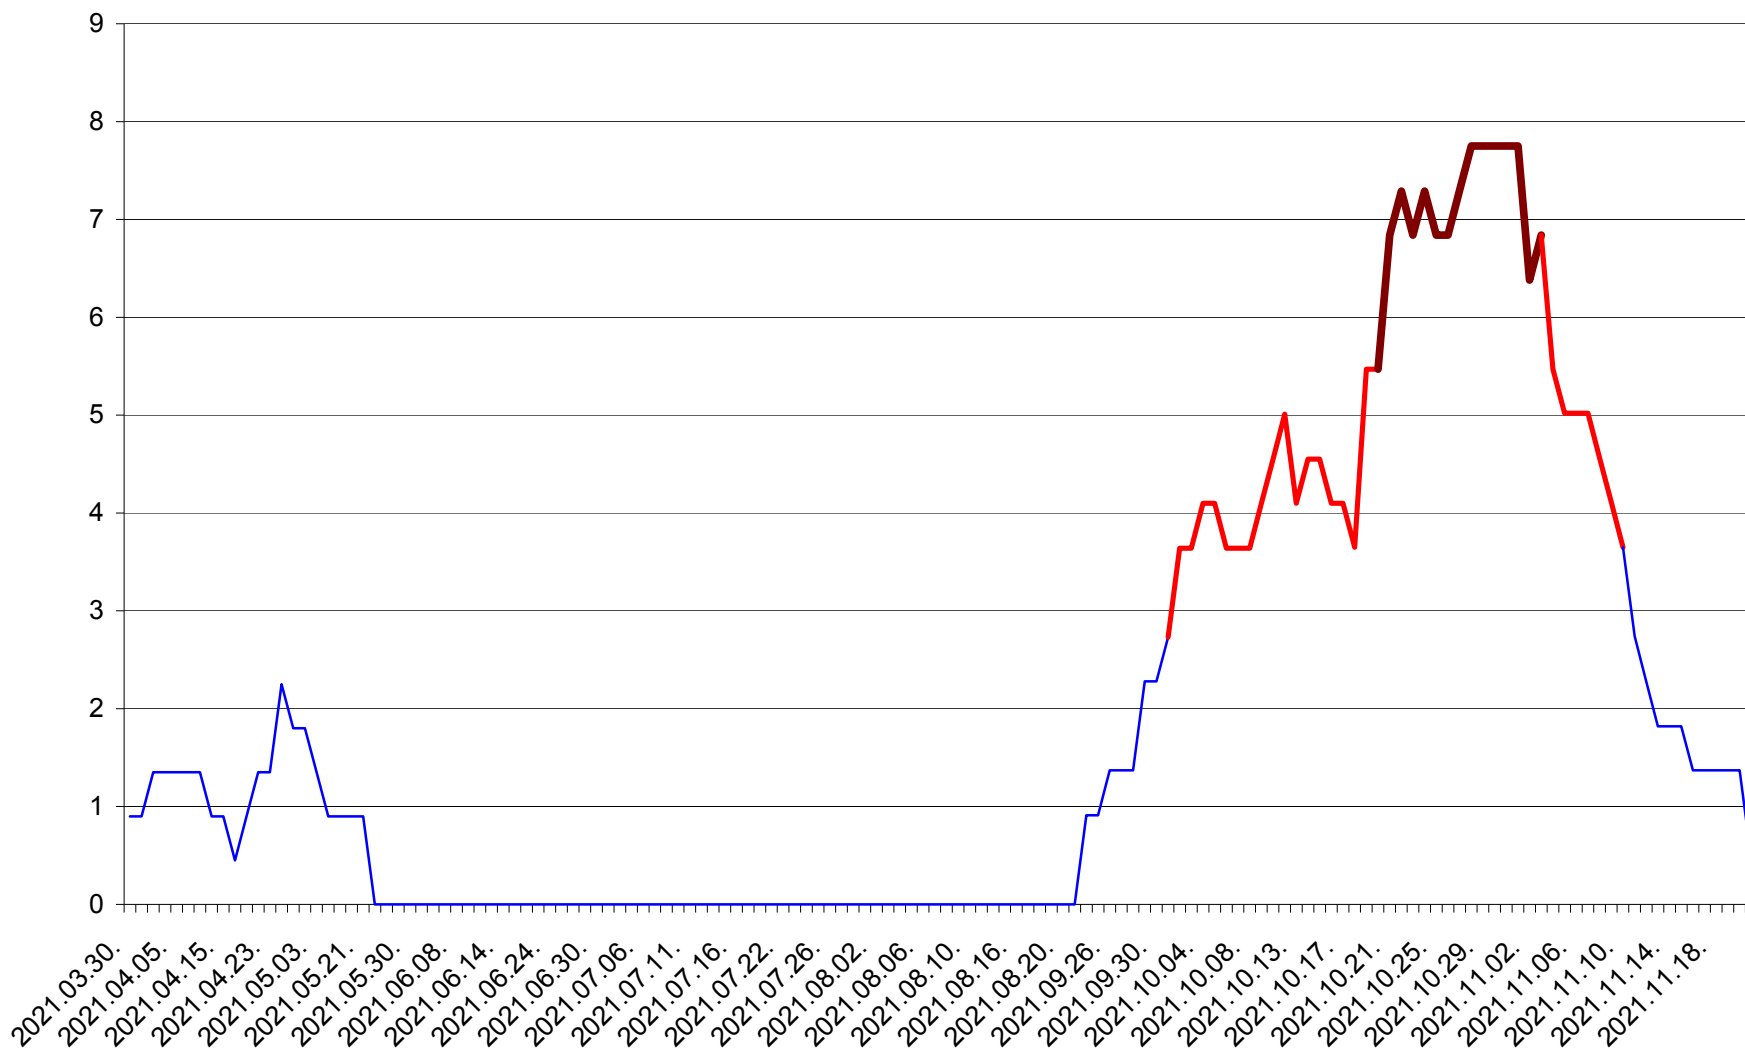

RACU - Evolutia incidentei cumulate pe 14 zile la ‰ de locuitori
2021.03.30. - 2021.11.21.

REMETEA - Evolutia incidentei cumulate pe 14 zile la ‰ de locuitori
2021.03.30. - 2021.11.21.

SĂCEL - Evolutia incidentei cumulate pe 14 zile la ‰ de locuitori
2021.03.30. - 2021.11.21.

SÂNCRĂIENI - Evolutia incidentei cumulate pe 14 zile la ‰ de locuitori
2021.03.30. - 2021.11.21.

SÂNDOMINIC - Evolutia incidentei cumulate pe 14 zile la ‰ de locuitori
2021.03.30. - 2021.11.21.

SÂNMARTIN - Evolutia incidentei cumulate pe 14 zile la ‰ de locuitori
2021.03.30. - 2021.11.21.

SÂNSIMION - Evolutia incidentei cumulate pe 14 zile la ‰ de locuitori
2021.03.30. - 2021.11.21.

SÂNTIMBRU - Evolutia incidentei cumulate pe 14 zile la ‰ de locuitori
2021.03.30. - 2021.11.21.

SĂRMAȘ - Evolutia incidentei cumulate pe 14 zile la ‰ de locuitori
2021.03.30. - 2021.11.21.