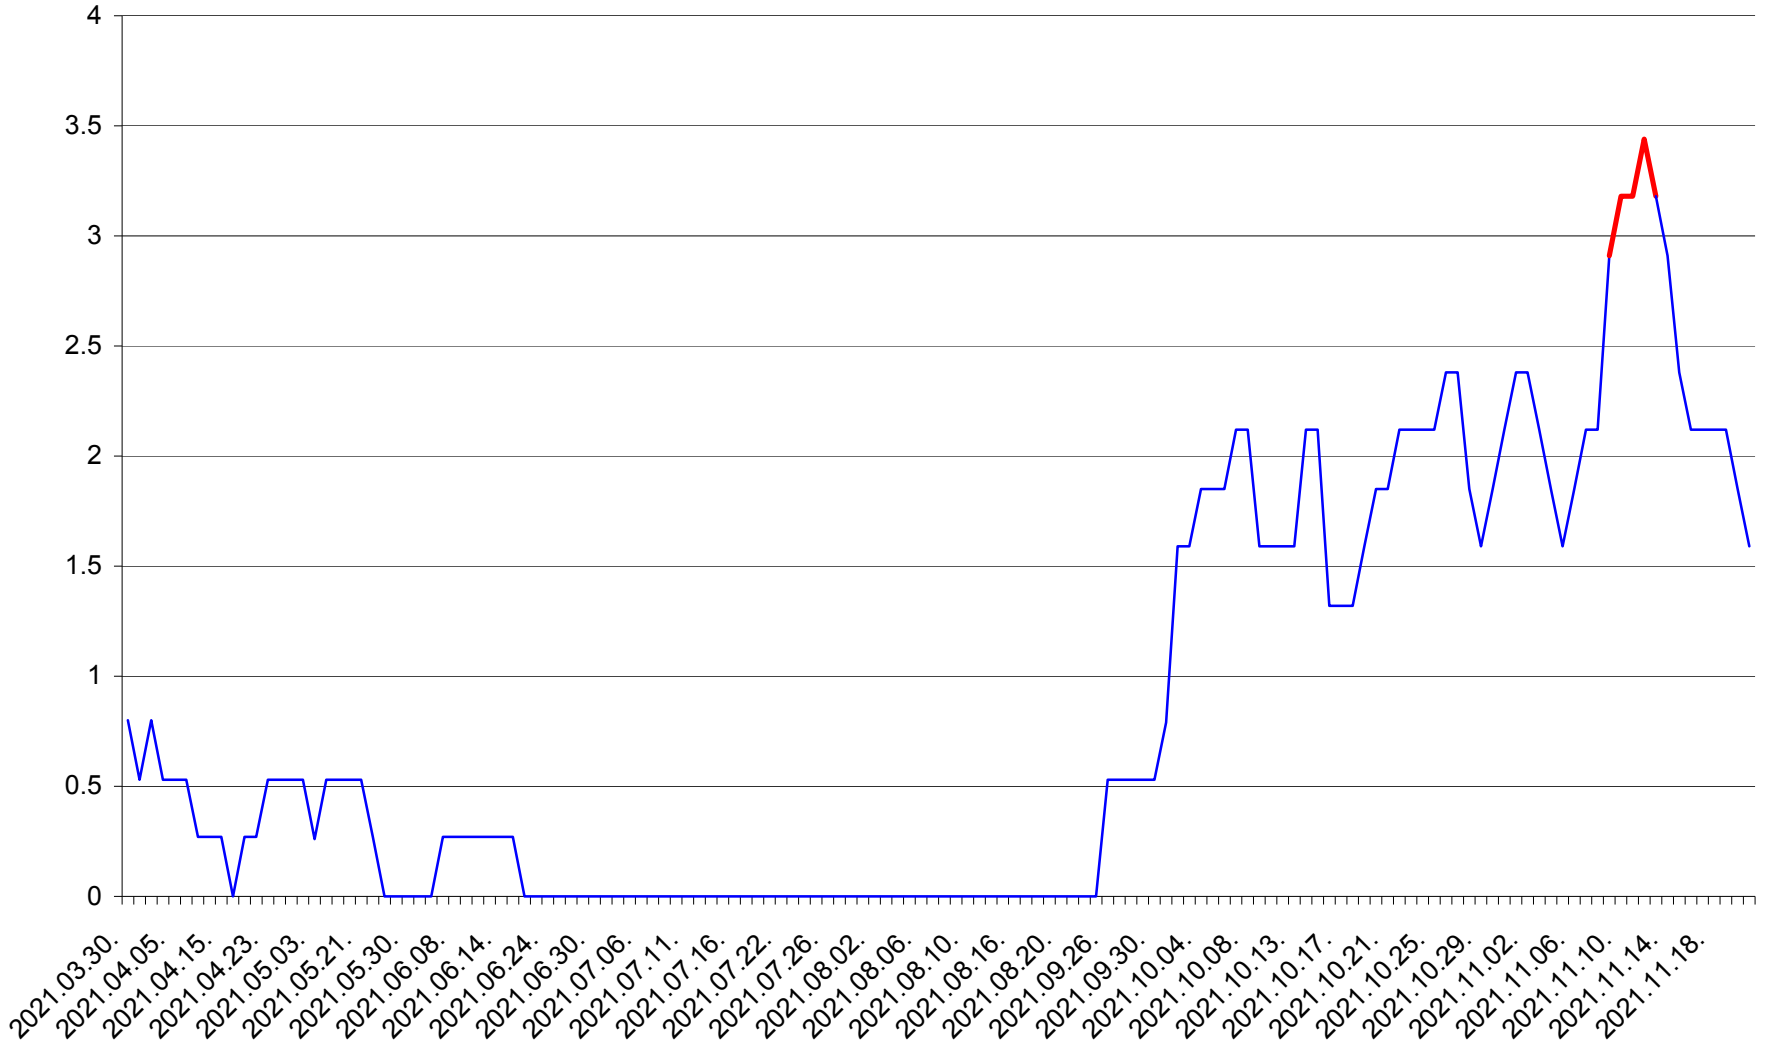

ORAȘ CRISTURU SECUIESC - Evolutia incidentei cumulate pe 14 zile la ‰ de locuitori
2021.03.30. - 2021.11.21.

DĂNEȘTI - Evolutia incidentei cumulate pe 14 zile la ‰ de locuitori
2021.03.30. - 2021.11.21.

DÂRJIU - Evolutia incidentei cumulate pe 14 zile la ‰ de locuitori
2021.03.30. - 2021.11.21.

DEALU - Evolutia incidentei cumulate pe 14 zile la ‰ de locuitori
2021.03.30. - 2021.11.21.

DITRĂU - Evolutia incidentei cumulate pe 14 zile la ‰ de locuitori
2021.03.30. - 2021.11.21.

FELICENI - Evolutia incidentei cumulate pe 14 zile la % de locuitori
2021.03.30. - 2021.11.21.

FRUMOASA - Evolutia incidentei cumulate pe 14 zile la ‰ de locuitori
2021.03.30. - 2021.11.21.

GĂLĂUȚAȘ - Evolutia incidentei cumulate pe 14 zile la ‰ de locuitori
2021.03.30. - 2021.11.21.