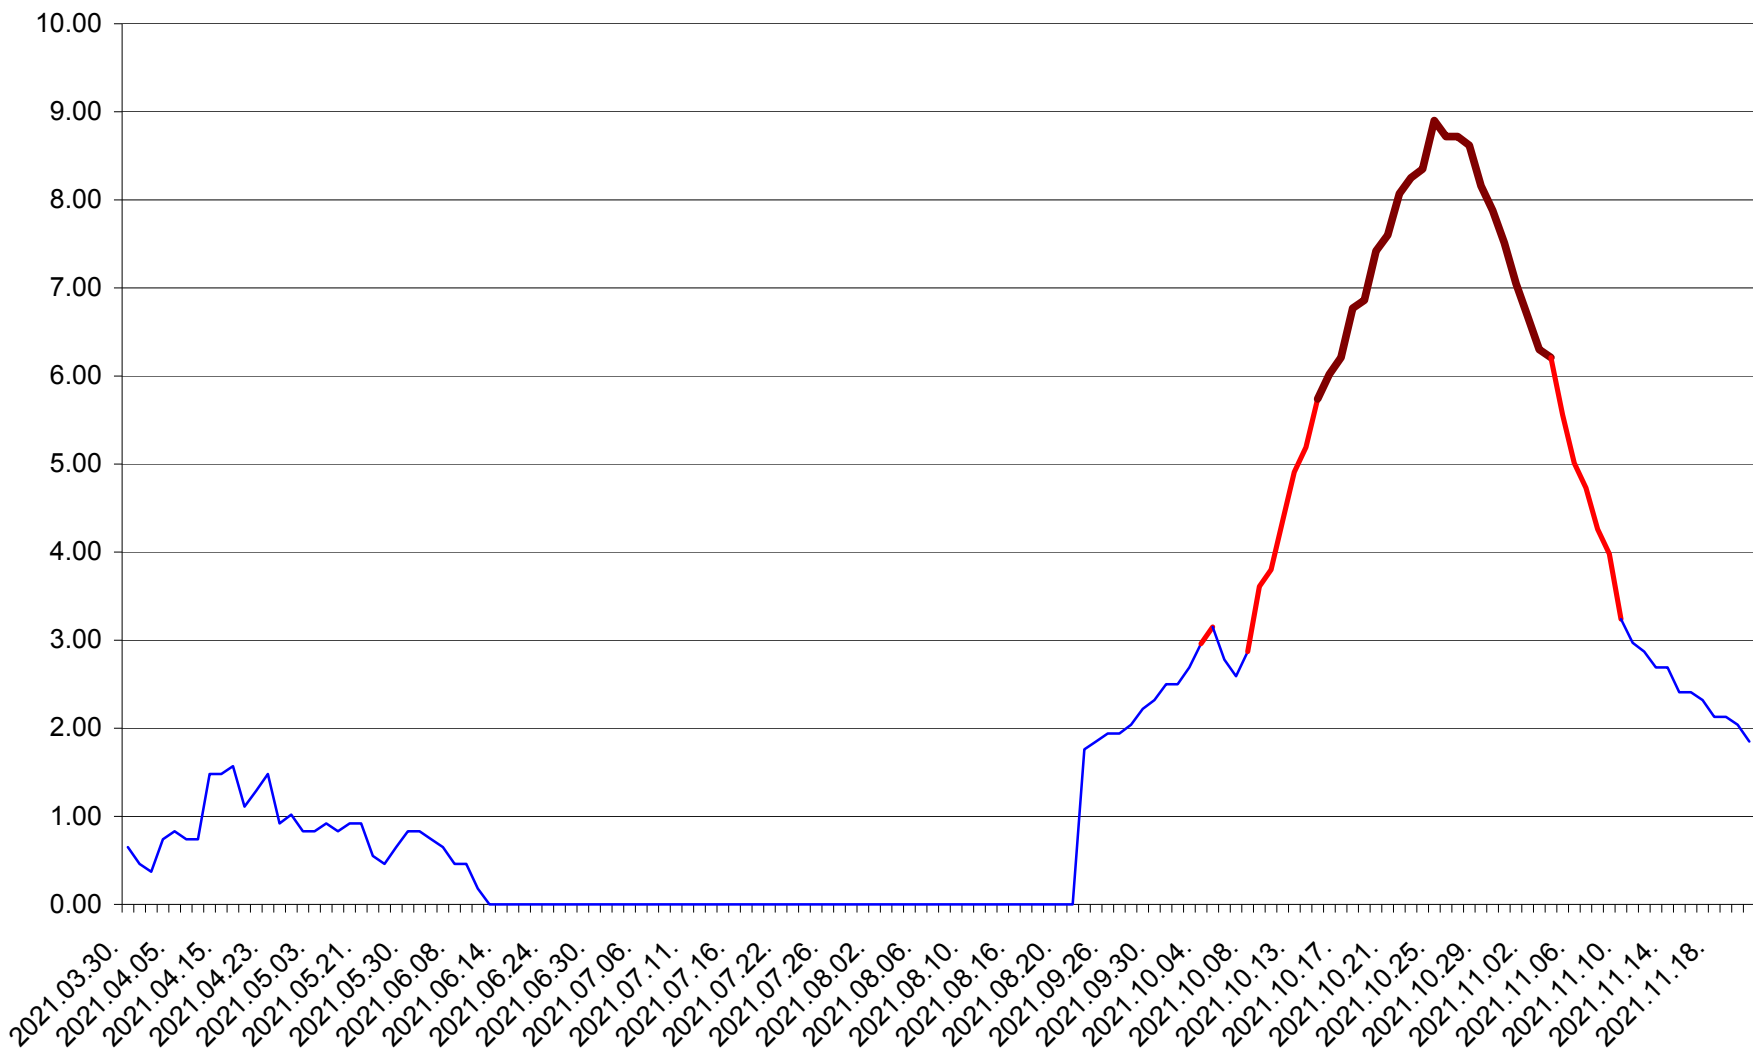

BRĂDEȘTI - Evolutia incidentei cumulate pe 14 zile la ‰ de locuitori
2021.03.30. - 2021.11.21.

CĂPÂLNIȚA - Evolutia incidentei cumulate pe 14 zile la ‰ de locuitori
2021.03.30. - 2021.11.21.

CÂRȚA - Evolutia incidentei cumulate pe 14 zile la ‰ de locuitori
2021.03.30. - 2021.11.21.

CICEU - Evolutia incidentei cumulate pe 14 zile la ‰ de locuitori
2021.03.30. - 2021.11.21.

CIUCSÂNGEORGIU - Evolutia incidentei cumulate pe 14 zile la % de locuitori
2021.03.30. - 2021.11.21.

CIUMANI - Evolutia incidentei cumulate pe 14 zile la ‰ de locuitori
2021.03.30. - 2021.11.21.

CORBU - Evolutia incidentei cumulate pe 14 zile la ‰ de locuitori
2021.03.30. - 2021.11.21.

CORUND - Evolutia incidentei cumulate pe 14 zile la ‰ de locuitori
2021.03.30. - 2021.11.21.

COZMENI - Evolutia incidentei cumulate pe 14 zile la ‰ de locuitori
2021.03.30. - 2021.11.21.

ORAȘ CRISTURU SECUIESC - Evolutia incidentei cumulate pe 14 zile la ‰ de locuitori
2021.03.30. - 2021.11.21.

DĂNEȘTI - Evolutia incidentei cumulate pe 14 zile la ‰ de locuitori
2021.03.30. - 2021.11.21.