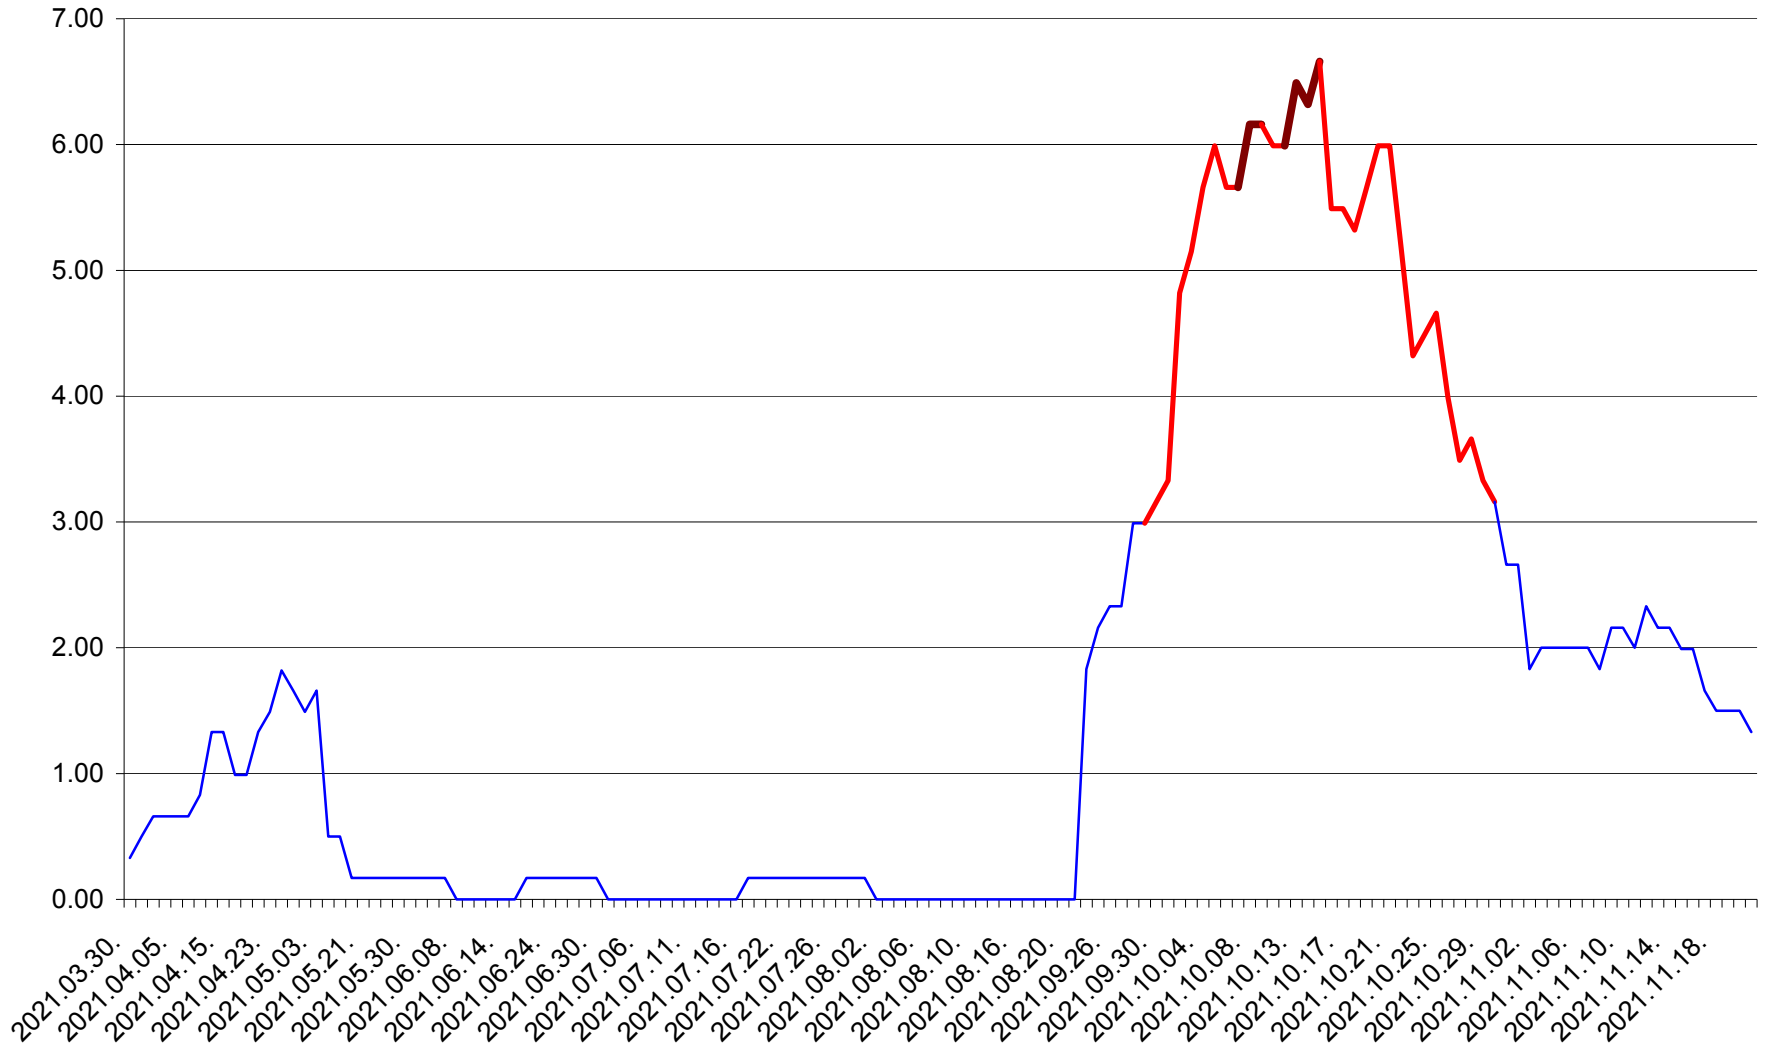

Total - Evolutia incidentei cumulate pe 14 zile la ‰ de locuitori
2021.03.30. - 2021.11.21.