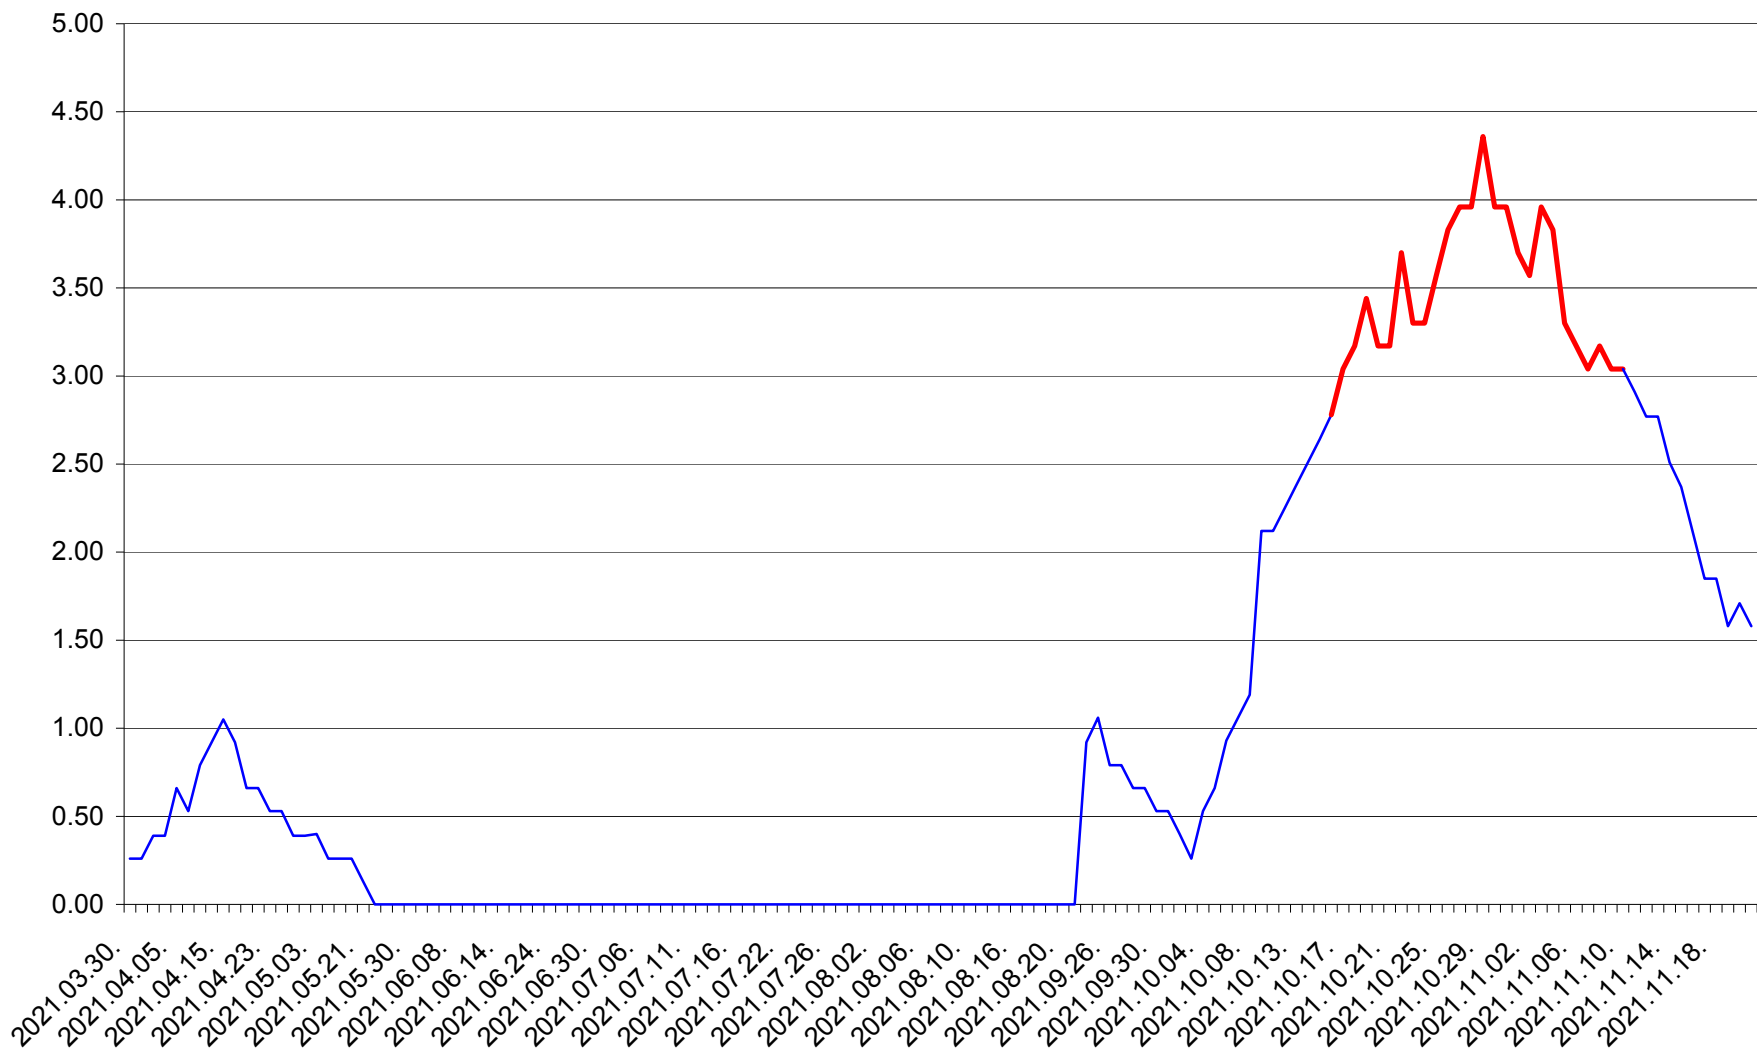

VOȘLĂBENI - Evolutia incidentei cumulate pe 14 zile la ‰ de locuitori
2021.03.30. - 2021.11.21.