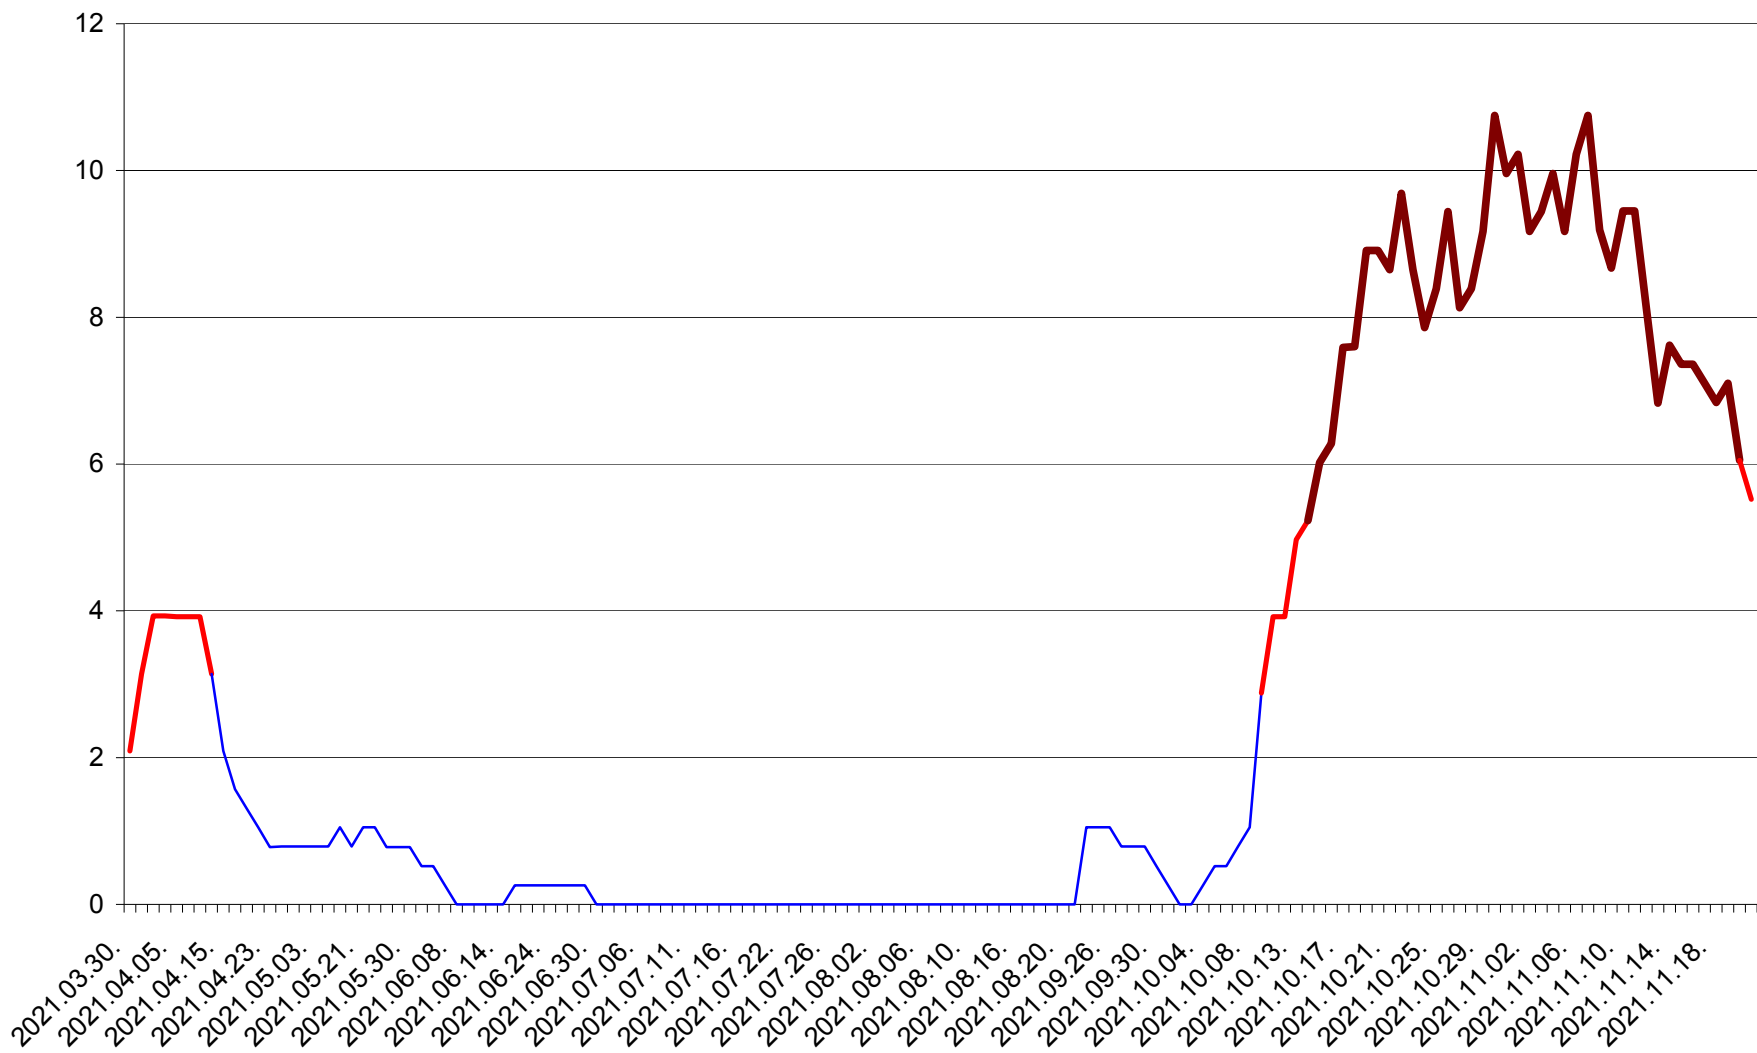

SÂNCRĂIENI - Evolutia incidentei cumulate pe 14 zile la ‰ de locuitori
2021.03.30. - 2021.11.21.

SÂNDOMINIC - Evolutia incidentei cumulate pe 14 zile la ‰ de locuitori
2021.03.30. - 2021.11.21.

SÂNMARTIN - Evolutia incidentei cumulate pe 14 zile la ‰ de locuitori
2021.03.30. - 2021.11.21.

SÂNSIMION - Evolutia incidentei cumulate pe 14 zile la ‰ de locuitori
2021.03.30. - 2021.11.21.

SÂNTIMBRU - Evolutia incidentei cumulate pe 14 zile la ‰ de locuitori
2021.03.30. - 2021.11.21.

SĂRMAȘ - Evolutia incidentei cumulate pe 14 zile la ‰ de locuitori
2021.03.30. - 2021.11.21.