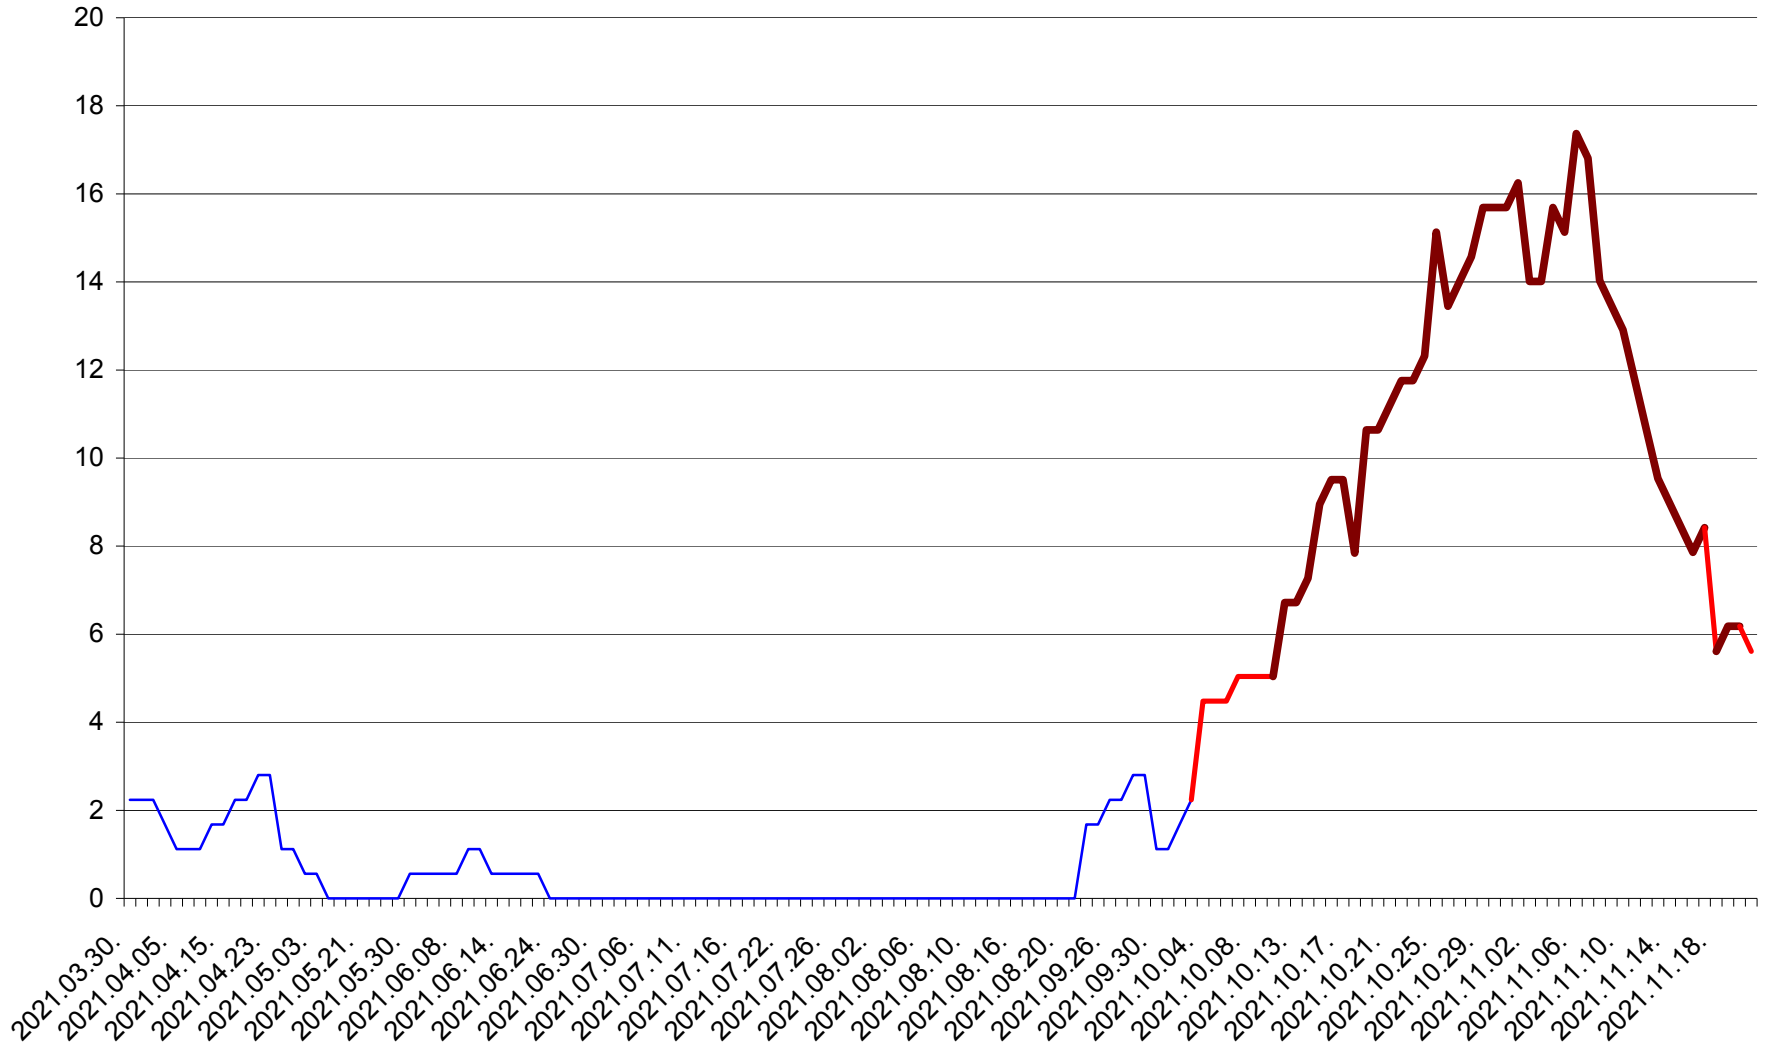

SATU MARE - Evolutia incidentei cumulate pe 14 zile la ‰ de locuitori
2021.03.30. - 2021.11.21.

SECUIENI - Evolutia incidentei cumulate pe 14 zile la ‰ de locuitori
2021.03.30. - 2021.11.21.

SICULENI - Evolutia incidentei cumulate pe 14 zile la ‰ de locuitori
2021.03.30. - 2021.11.21.

ȘIMONEȘTI - Evolutia incidentei cumulate pe 14 zile la ‰ de locuitori
2021.03.30. - 2021.11.21.

SUBCETATE - Evolutia incidentei cumulate pe 14 zile la ‰ de locuitori
2021.03.30. - 2021.11.21.

SUSENI - Evolutia incidentei cumulate pe 14 zile la ‰ de locuitori
2021.03.30. - 2021.11.21.