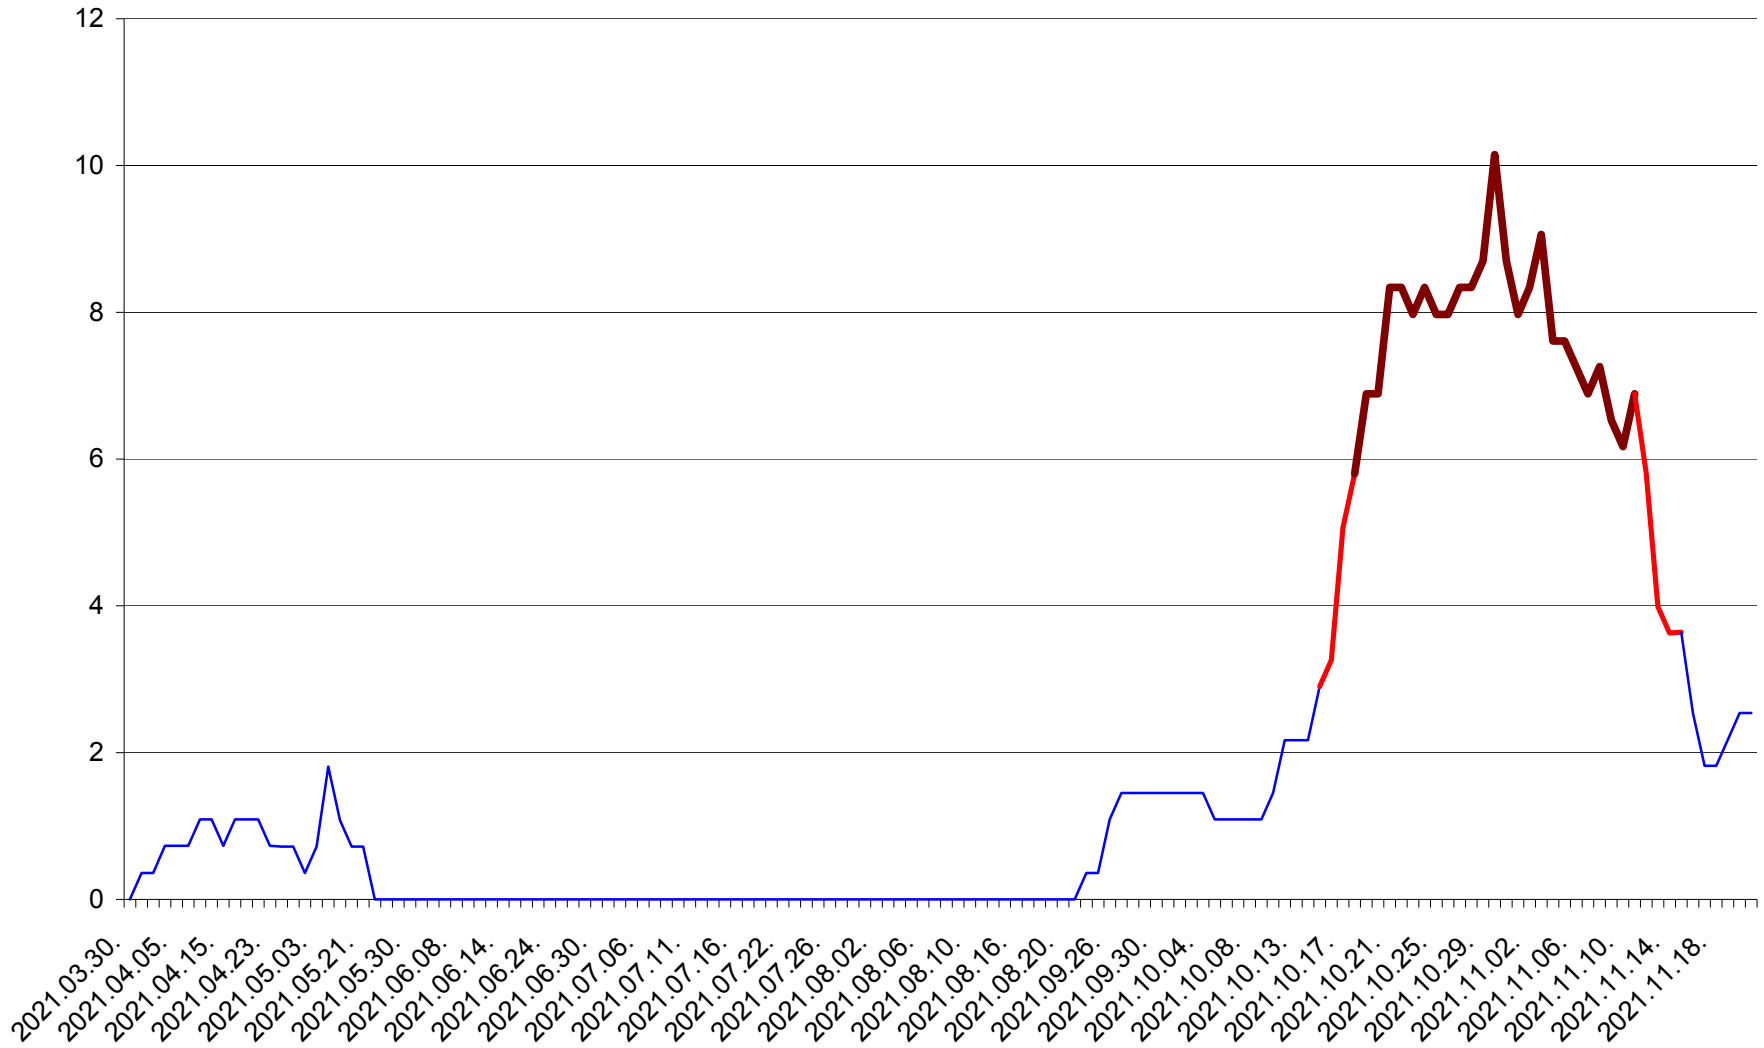

LELICENI - Evolutia incidentei cumulate pe 14 zile la ‰ de locuitori
2021.03.30. - 2021.11.21.

LUETA - Evolutia incidentei cumulate pe 14 zile la ‰ de locuitori
2021.03.30. - 2021.11.21.

LUNCA DE JOS - Evolutia incidentei cumulate pe 14 zile la ‰ de locuitori
2021.03.30. - 2021.11.21.

LUNCA DE SUS - Evolutia incidentei cumulate pe 14 zile la ‰ de locuitori
2021.03.30. - 2021.11.21.

LUPENI - Evolutia incidentei cumulate pe 14 zile la ‰ de locuitori
2021.03.30. - 2021.11.21.

MĂDĂRAȘ - Evolutia incidentei cumulate pe 14 zile la ‰ de locuitori
2021.03.30. - 2021.11.21.

MĂRTINIȘ - Evolutia incidentei cumulate pe 14 zile la ‰ de locuitori
2021.03.30. - 2021.11.21.

MEREȘTI - Evolutia incidentei cumulate pe 14 zile la ‰ de locuitori
2021.03.30. - 2021.11.21.

MUNICIPIUL MIERCUREA-CIUC - Evolutia incidentei cumulate pe 14 zile la ‰ de locuitori
2021.03.30. - 2021.11.21.

MIHĂILENI - Evolutia incidentei cumulate pe 14 zile la ‰ de locuitori
2021.03.30. - 2021.11.21.

MUGENI - Evolutia incidentei cumulate pe 14 zile la ‰ de locuitori
2021.03.30. - 2021.11.21.

OCLAND - Evolutia incidentei cumulate pe 14 zile la ‰ de locuitori
2021.03.30. - 2021.11.21.