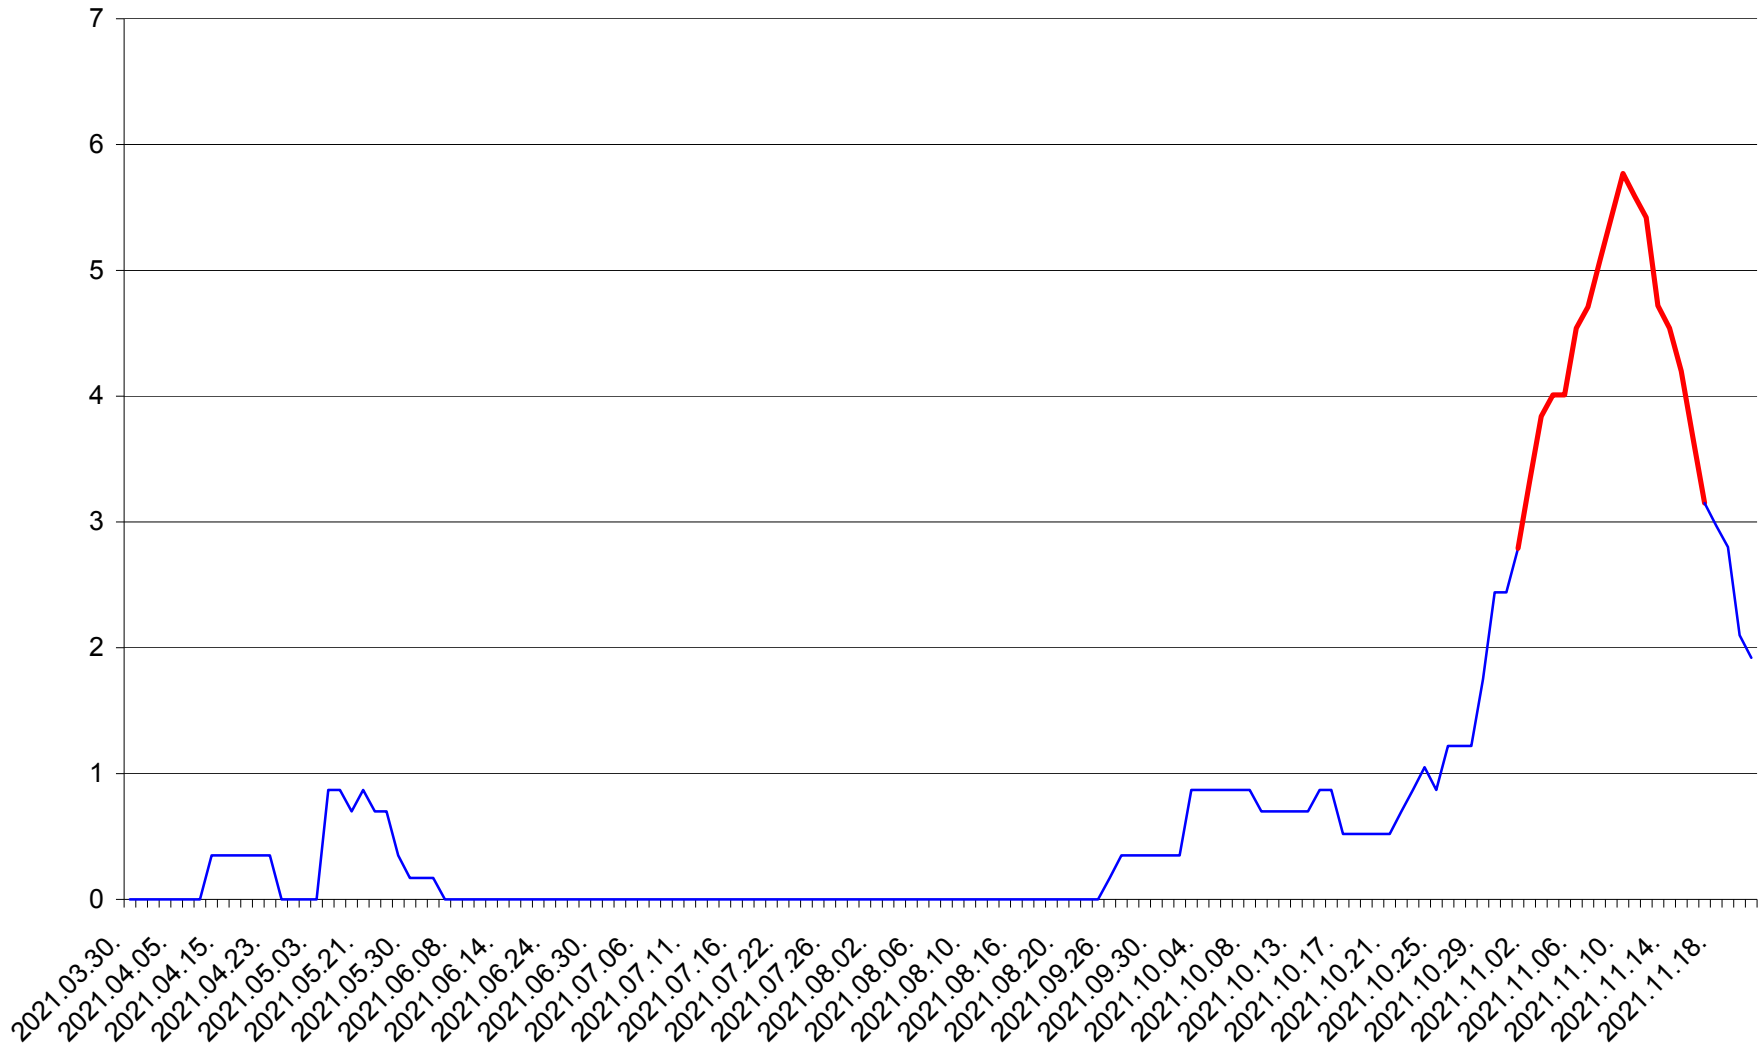

BRĂDEȘTI - Evolutia incidentei cumulate pe 14 zile la ‰ de locuitori
2021.03.30. - 2021.11.21.

CĂPÂLNIȚA - Evolutia incidentei cumulate pe 14 zile la ‰ de locuitori
2021.03.30. - 2021.11.21.

CÂRȚA - Evolutia incidentei cumulate pe 14 zile la ‰ de locuitori
2021.03.30. - 2021.11.21.

CORBU - Evolutia incidentei cumulate pe 14 zile la ‰ de locuitori
2021.03.30. - 2021.11.21.

CORUND - Evolutia incidentei cumulate pe 14 zile la ‰ de locuitori
2021.03.30. - 2021.11.21.

COZMENI - Evolutia incidentei cumulate pe 14 zile la ‰ de locuitori
2021.03.30. - 2021.11.21.

ORAȘ CRISTURU SECUIESC - Evolutia incidentei cumulate pe 14 zile la ‰ de locuitori
2021.03.30. - 2021.11.21.

DĂNEȘTI - Evolutia incidentei cumulate pe 14 zile la ‰ de locuitori
2021.03.30. - 2021.11.21.

DÂRJIU - Evolutia incidentei cumulate pe 14 zile la ‰ de locuitori
2021.03.30. - 2021.11.21.

DEALU - Evolutia incidentei cumulate pe 14 zile la ‰ de locuitori
2021.03.30. - 2021.11.21.

DITRĂU - Evolutia incidentei cumulate pe 14 zile la ‰ de locuitori
2021.03.30. - 2021.11.21.