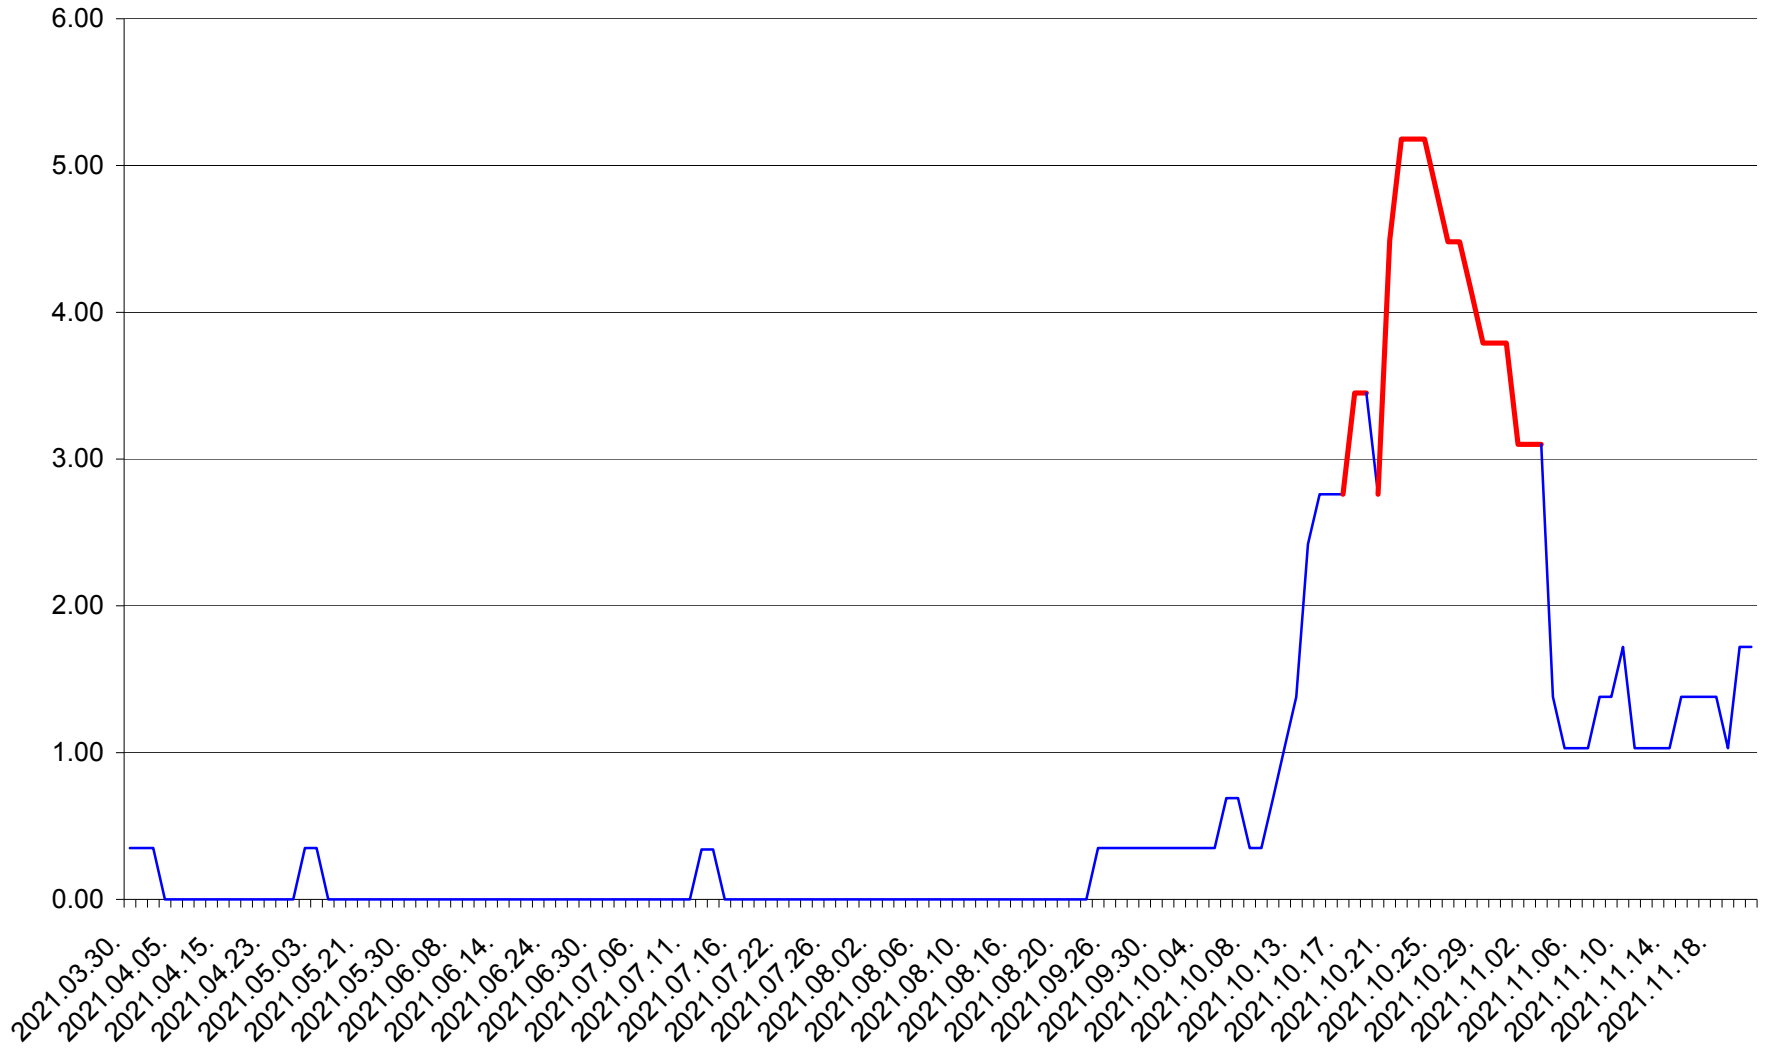

ORAȘ BĂLAN - Evolutia incidentei cumulate pe 14 zile la ‰ de locuitori
2021.03.30. - 2021.11.21.

BILBOR - Evolutia incidentei cumulate pe 14 zile la ‰ de locuitori
2021.03.30. - 2021.11.21.

ORAȘ BORSEC - Evolutia incidentei cumulate pe 14 zile la ‰ de locuitori
2021.03.30. - 2021.11.21.

BRĂDEȘTI - Evolutia incidentei cumulate pe 14 zile la ‰ de locuitori
2021.03.30. - 2021.11.21.

CĂPÂLNIȚA - Evolutia incidentei cumulate pe 14 zile la ‰ de locuitori
2021.03.30. - 2021.11.21.

CÂRȚA - Evolutia incidentei cumulate pe 14 zile la ‰ de locuitori
2021.03.30. - 2021.11.21.

CICEU - Evolutia incidentei cumulate pe 14 zile la ‰ de locuitori
2021.03.30. - 2021.11.21.

CIUCSÂNGEORGIU - Evolutia incidentei cumulate pe 14 zile la % de locuitori
2021.03.30. - 2021.11.21.

CIUMANI - Evolutia incidentei cumulate pe 14 zile la ‰ de locuitori
2021.03.30. - 2021.11.21.

CORBU - Evolutia incidentei cumulate pe 14 zile la ‰ de locuitori
2021.03.30. - 2021.11.21.

CORUND - Evolutia incidentei cumulate pe 14 zile la ‰ de locuitori
2021.03.30. - 2021.11.21.

COZMENI - Evolutia incidentei cumulate pe 14 zile la ‰ de locuitori
2021.03.30. - 2021.11.21.