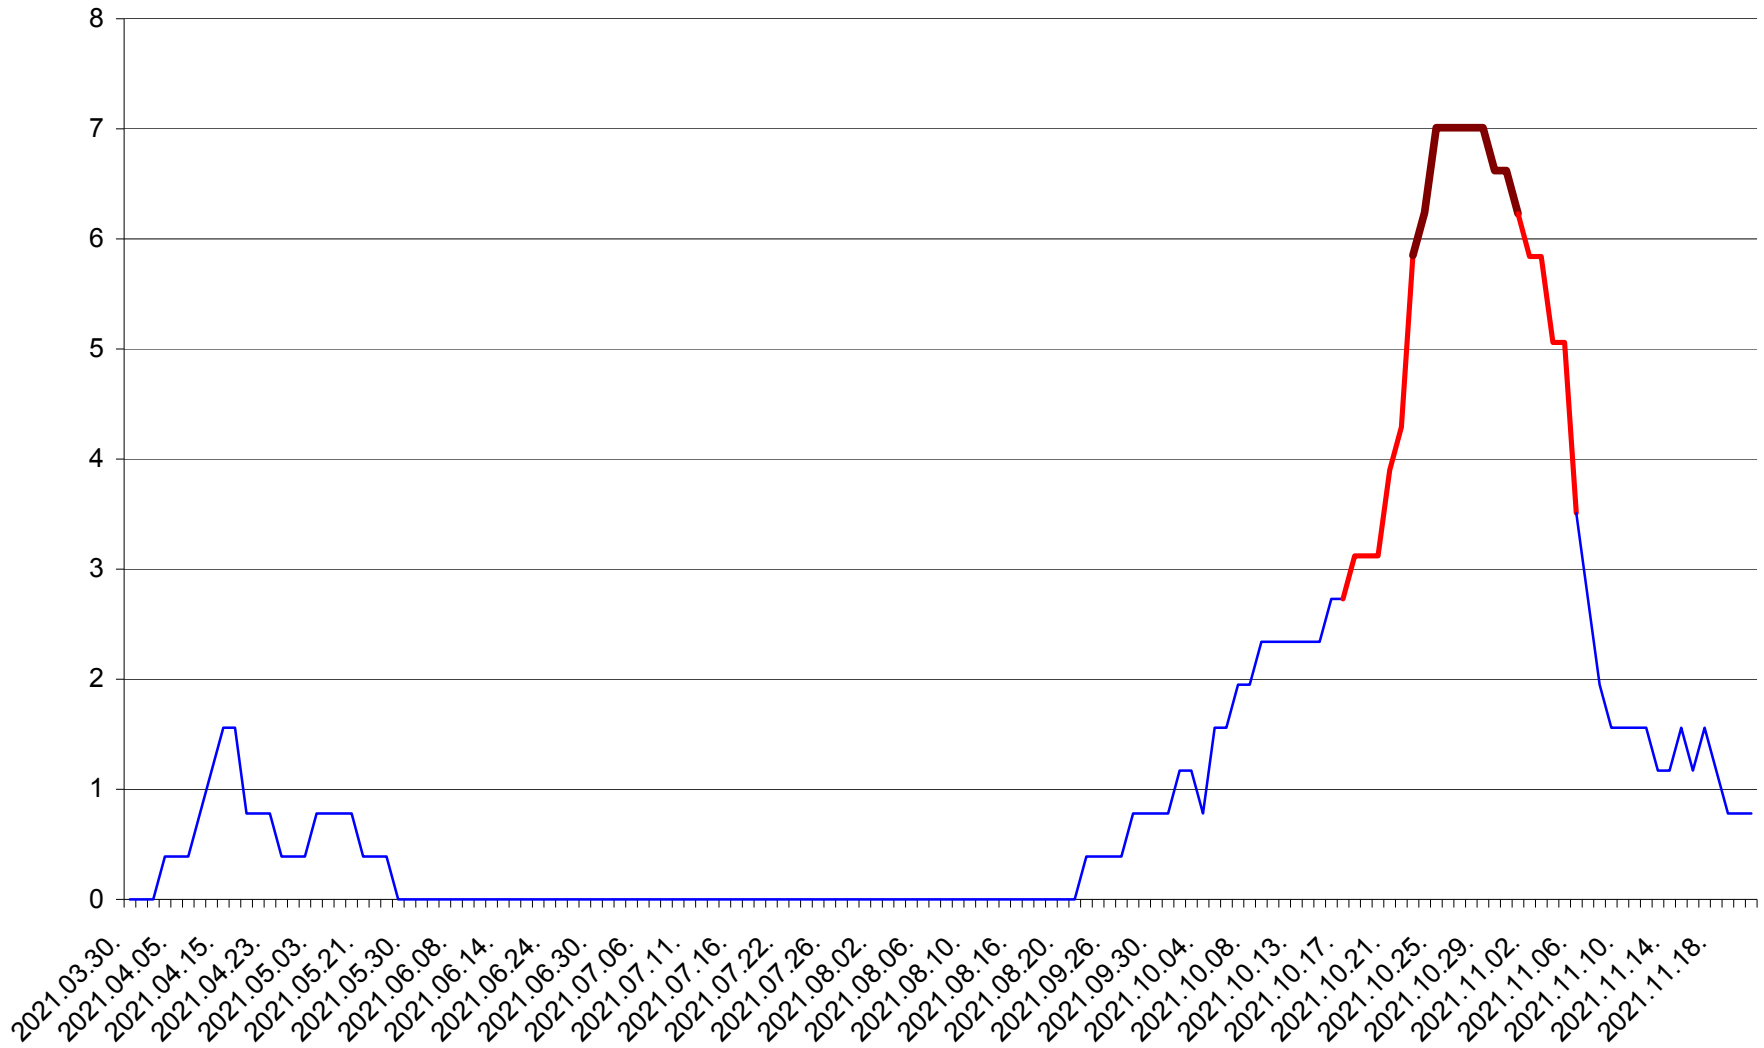

MUNICIPIUL TOPLIȚA - Evolutia incidentei cumulate pe 14 zile la ‰ de locuitori
2021.03.30. - 2021.11.21.