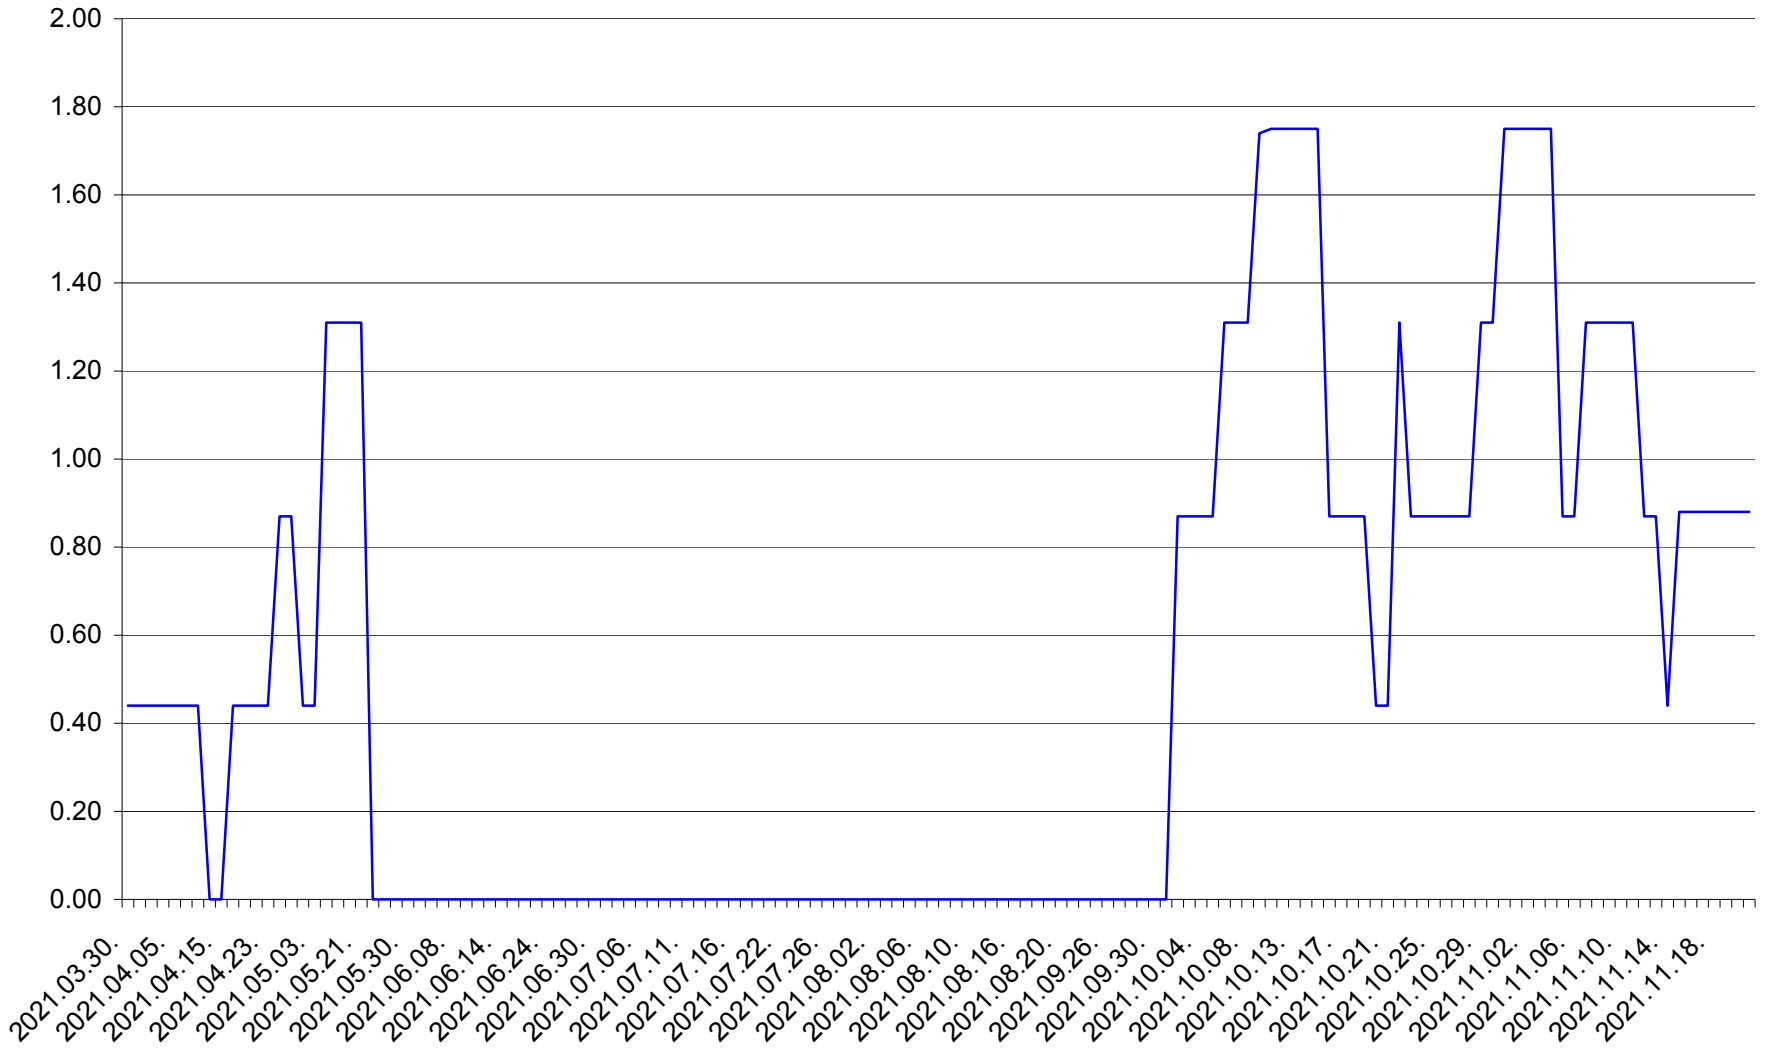

ORAȘ BĂLAN - Evolutia incidentei cumulate pe 14 zile la ‰ de locuitori
2021.03.30. - 2021.11.21.

BILBOR - Evolutia incidentei cumulate pe 14 zile la ‰ de locuitori
2021.03.30. - 2021.11.21.

ORAȘ BORSEC - Evolutia incidentei cumulate pe 14 zile la ‰ de locuitori
2021.03.30. - 2021.11.21.

BRĂDEȘTI - Evolutia incidentei cumulate pe 14 zile la ‰ de locuitori
2021.03.30. - 2021.11.21.

CĂPÂLNIȚA - Evolutia incidentei cumulate pe 14 zile la ‰ de locuitori
2021.03.30. - 2021.11.21.

CÂRȚA - Evolutia incidentei cumulate pe 14 zile la ‰ de locuitori
2021.03.30. - 2021.11.21.

CICEU - Evolutia incidentei cumulate pe 14 zile la ‰ de locuitori
2021.03.30. - 2021.11.21.

CIUCSÂNGEORGIU - Evolutia incidentei cumulate pe 14 zile la % de locuitori
2021.03.30. - 2021.11.21.

CIUMANI - Evolutia incidentei cumulate pe 14 zile la ‰ de locuitori
2021.03.30. - 2021.11.21.

CORBU - Evolutia incidentei cumulate pe 14 zile la ‰ de locuitori
2021.03.30. - 2021.11.21.

CORUND - Evolutia incidentei cumulate pe 14 zile la ‰ de locuitori
2021.03.30. - 2021.11.21.

COZMENI - Evolutia incidentei cumulate pe 14 zile la ‰ de locuitori
2021.03.30. - 2021.11.21.