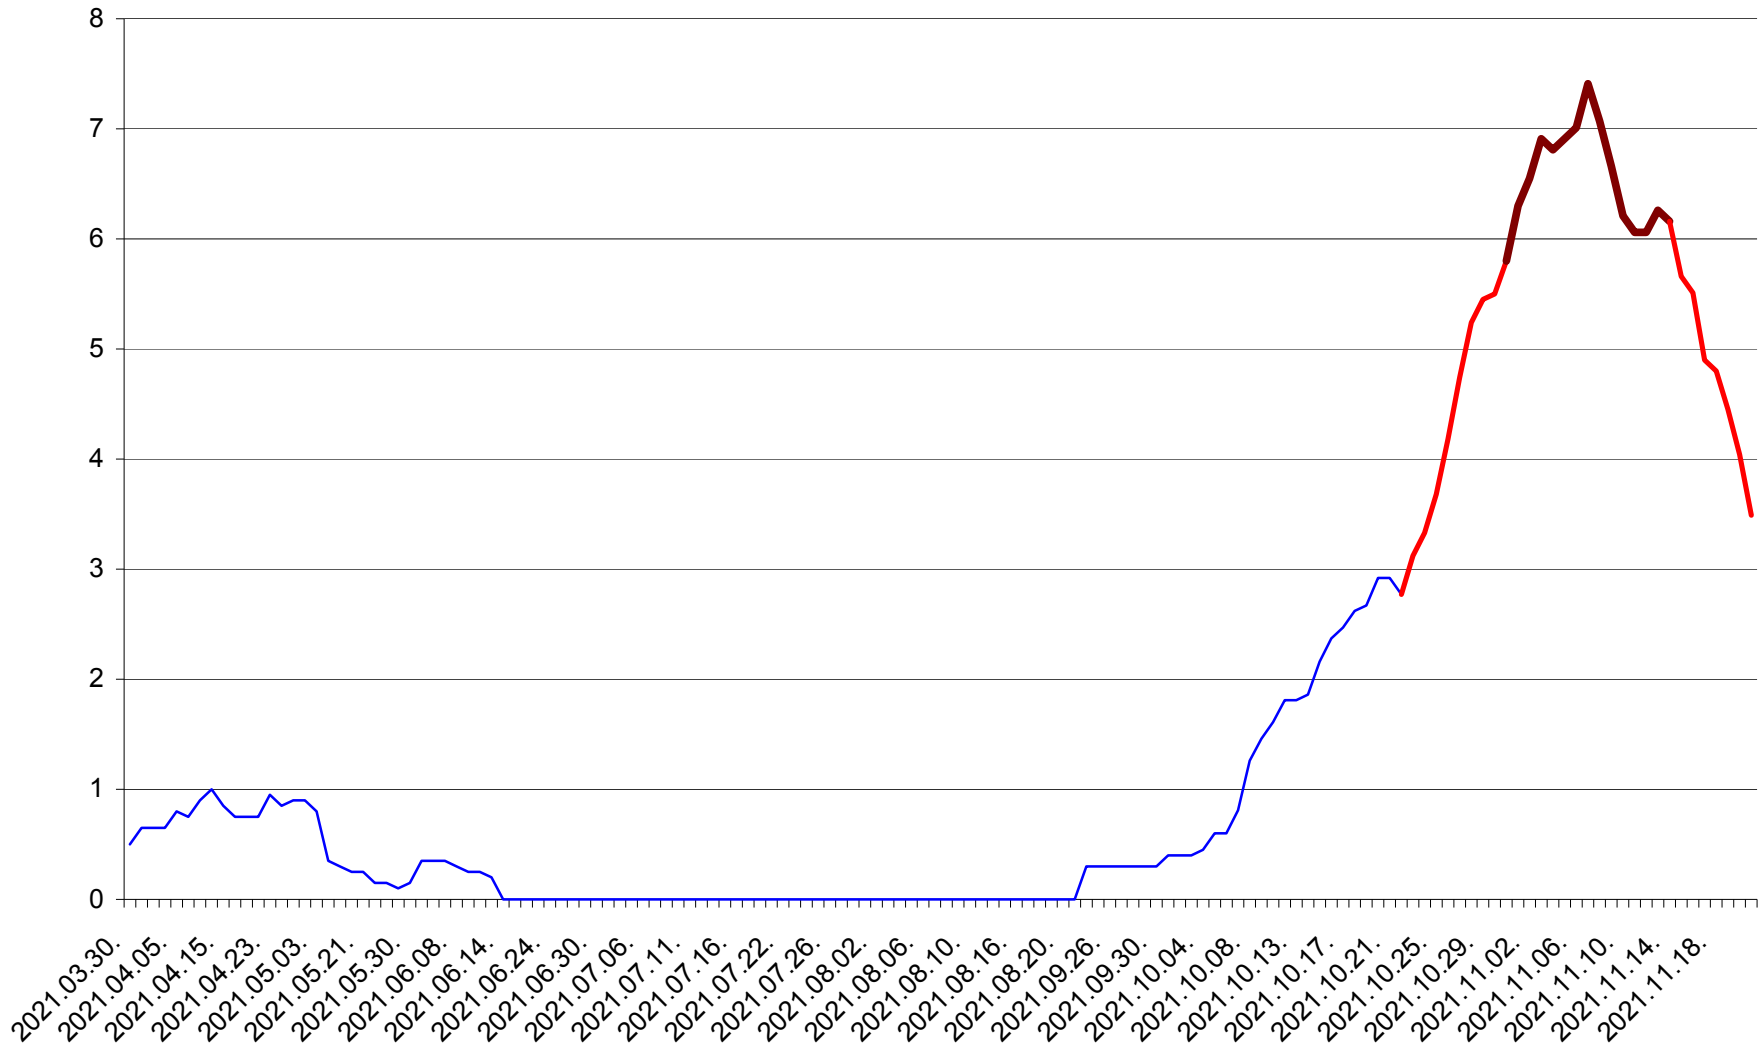

DÂRJIU - Evolutia incidentei cumulate pe 14 zile la ‰ de locuitori
2021.03.30. - 2021.11.21.

DEALU - Evolutia incidentei cumulate pe 14 zile la ‰ de locuitori
2021.03.30. - 2021.11.21.

DITRĂU - Evolutia incidentei cumulate pe 14 zile la ‰ de locuitori
2021.03.30. - 2021.11.21.

FELICENI - Evolutia incidentei cumulate pe 14 zile la % de locuitori
2021.03.30. - 2021.11.21.

FRUMOASA - Evolutia incidentei cumulate pe 14 zile la ‰ de locuitori
2021.03.30. - 2021.11.21.

GĂLĂUȚAȘ - Evolutia incidentei cumulate pe 14 zile la ‰ de locuitori
2021.03.30. - 2021.11.21.

MUNICIPIUL GHEORGHENI - Evolutia incidentei cumulate pe 14 zile la % de locuitori
2021.03.30. - 2021.11.21.

JOSENI - Evolutia incidentei cumulate pe 14 zile la ‰ de locuitori
2021.03.30. - 2021.11.21.

LĂZAREA - Evolutia incidentei cumulate pe 14 zile la ‰ de locuitori
2021.03.30. - 2021.11.21.

LELICENI - Evolutia incidentei cumulate pe 14 zile la ‰ de locuitori
2021.03.30. - 2021.11.21.

LUETA - Evolutia incidentei cumulate pe 14 zile la ‰ de locuitori
2021.03.30. - 2021.11.21.

LUNCA DE JOS - Evolutia incidentei cumulate pe 14 zile la ‰ de locuitori
2021.03.30. - 2021.11.21.