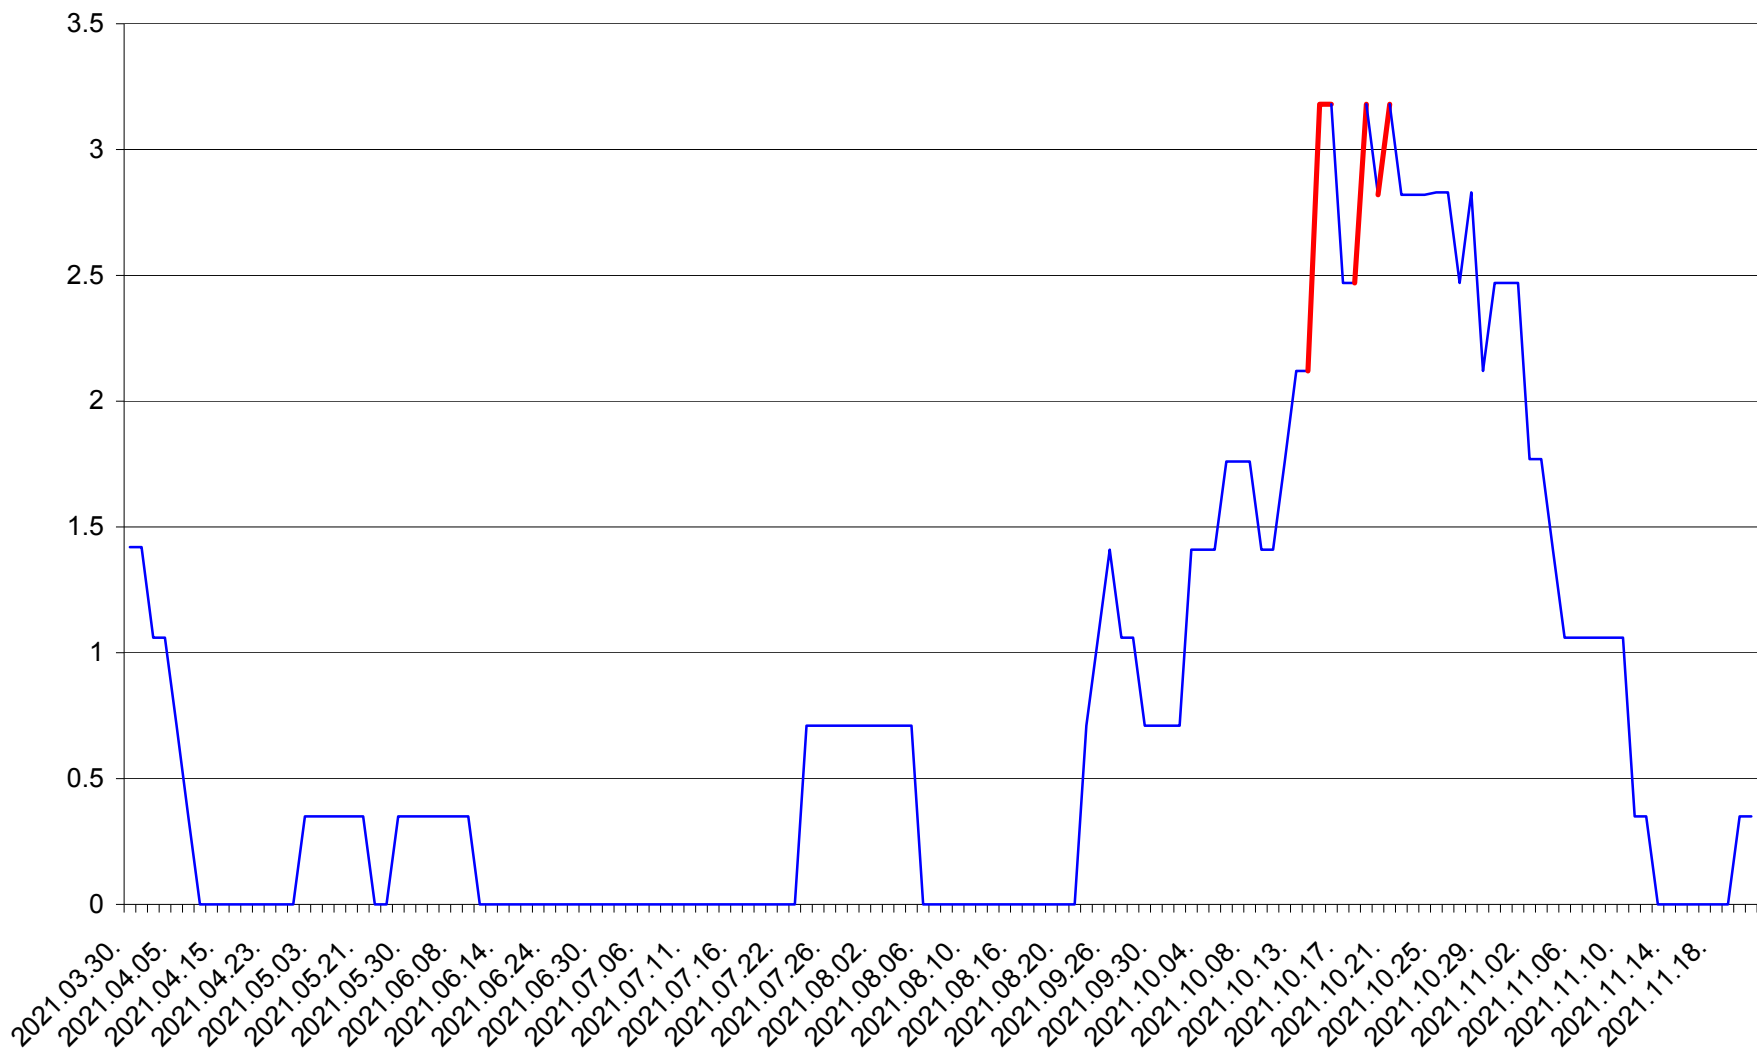

PORUMBENI - Evolutia incidentei cumulate pe 14 zile la ‰ de locuitori
2021.03.30. - 2021.11.21.