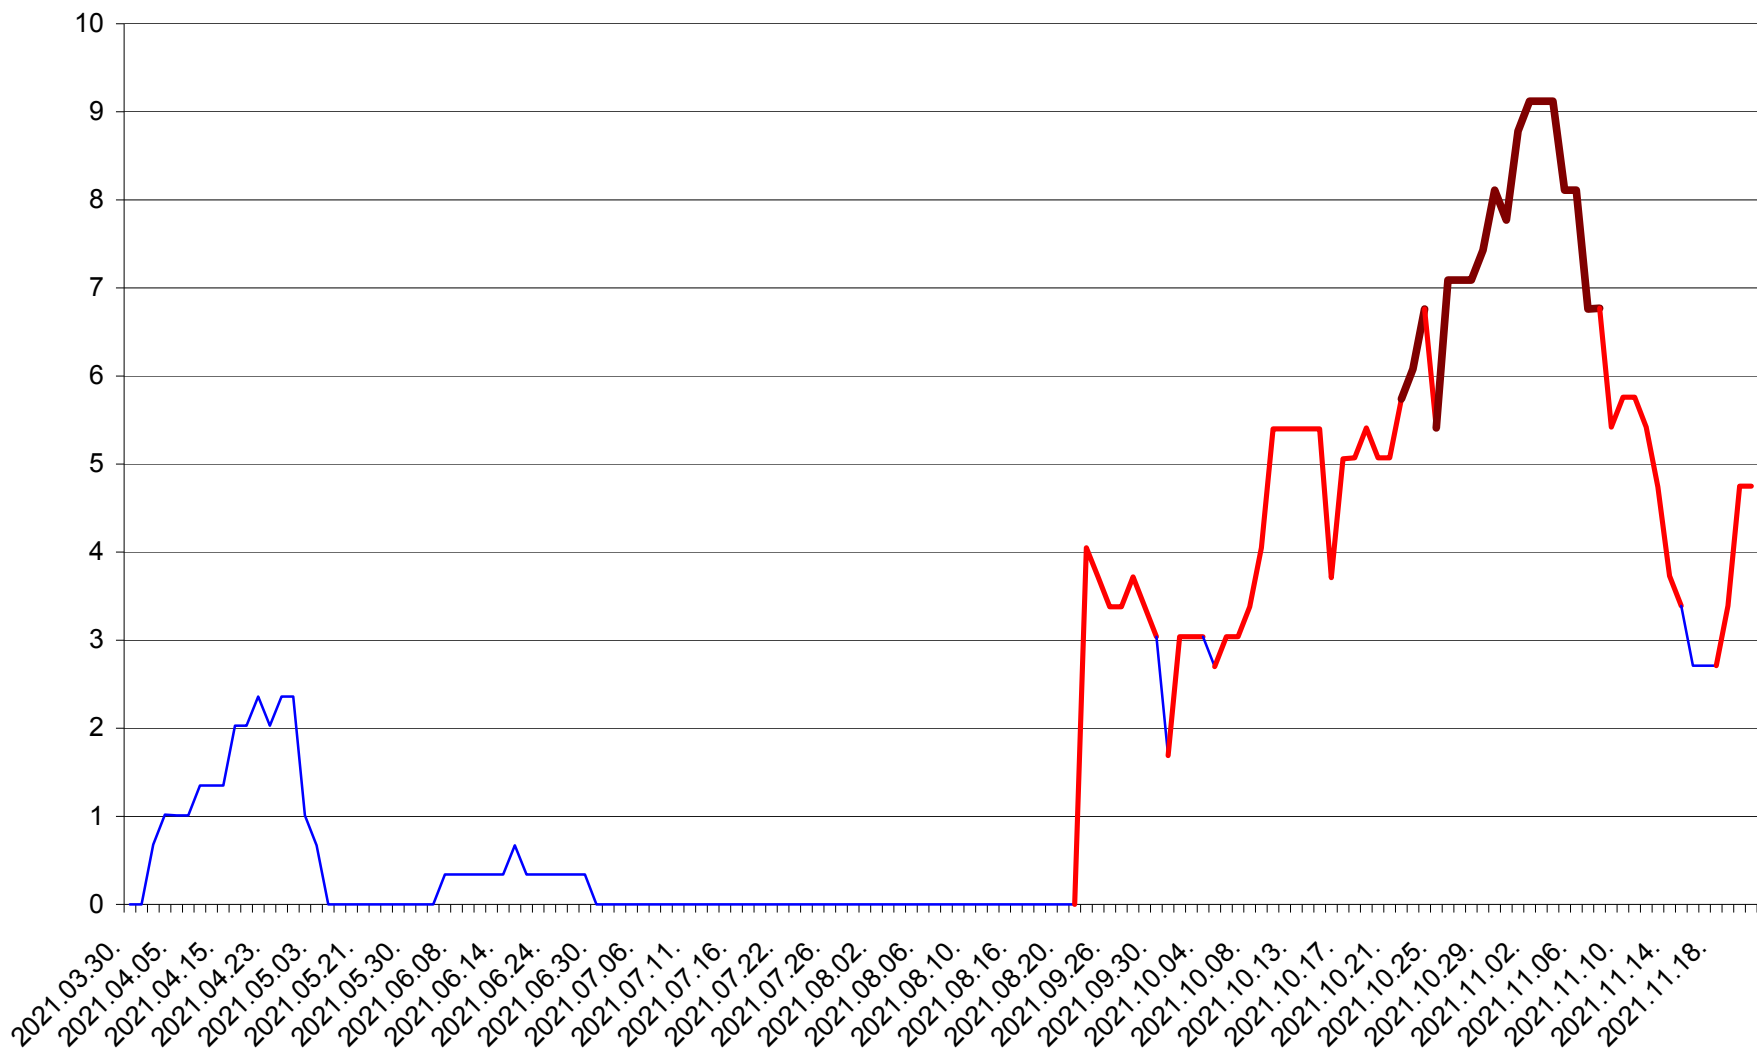

LELICENI - Evolutia incidentei cumulate pe 14 zile la ‰ de locuitori
2021.03.30. - 2021.11.21.

LUETA - Evolutia incidentei cumulate pe 14 zile la ‰ de locuitori
2021.03.30. - 2021.11.21.

LUNCA DE JOS - Evolutia incidentei cumulate pe 14 zile la ‰ de locuitori
2021.03.30. - 2021.11.21.

LUNCA DE SUS - Evolutia incidentei cumulate pe 14 zile la ‰ de locuitori
2021.03.30. - 2021.11.21.

LUPENI - Evolutia incidentei cumulate pe 14 zile la ‰ de locuitori
2021.03.30. - 2021.11.21.

MĂDĂRAȘ - Evolutia incidentei cumulate pe 14 zile la ‰ de locuitori
2021.03.30. - 2021.11.21.

MĂRTINIȘ - Evolutia incidentei cumulate pe 14 zile la ‰ de locuitori
2021.03.30. - 2021.11.21.

MEREȘTI - Evolutia incidentei cumulate pe 14 zile la ‰ de locuitori
2021.03.30. - 2021.11.21.

MUNICIPIUL MIERCUREA-CIUC - Evolutia incidentei cumulate pe 14 zile la ‰ de locuitori
2021.03.30. - 2021.11.21.