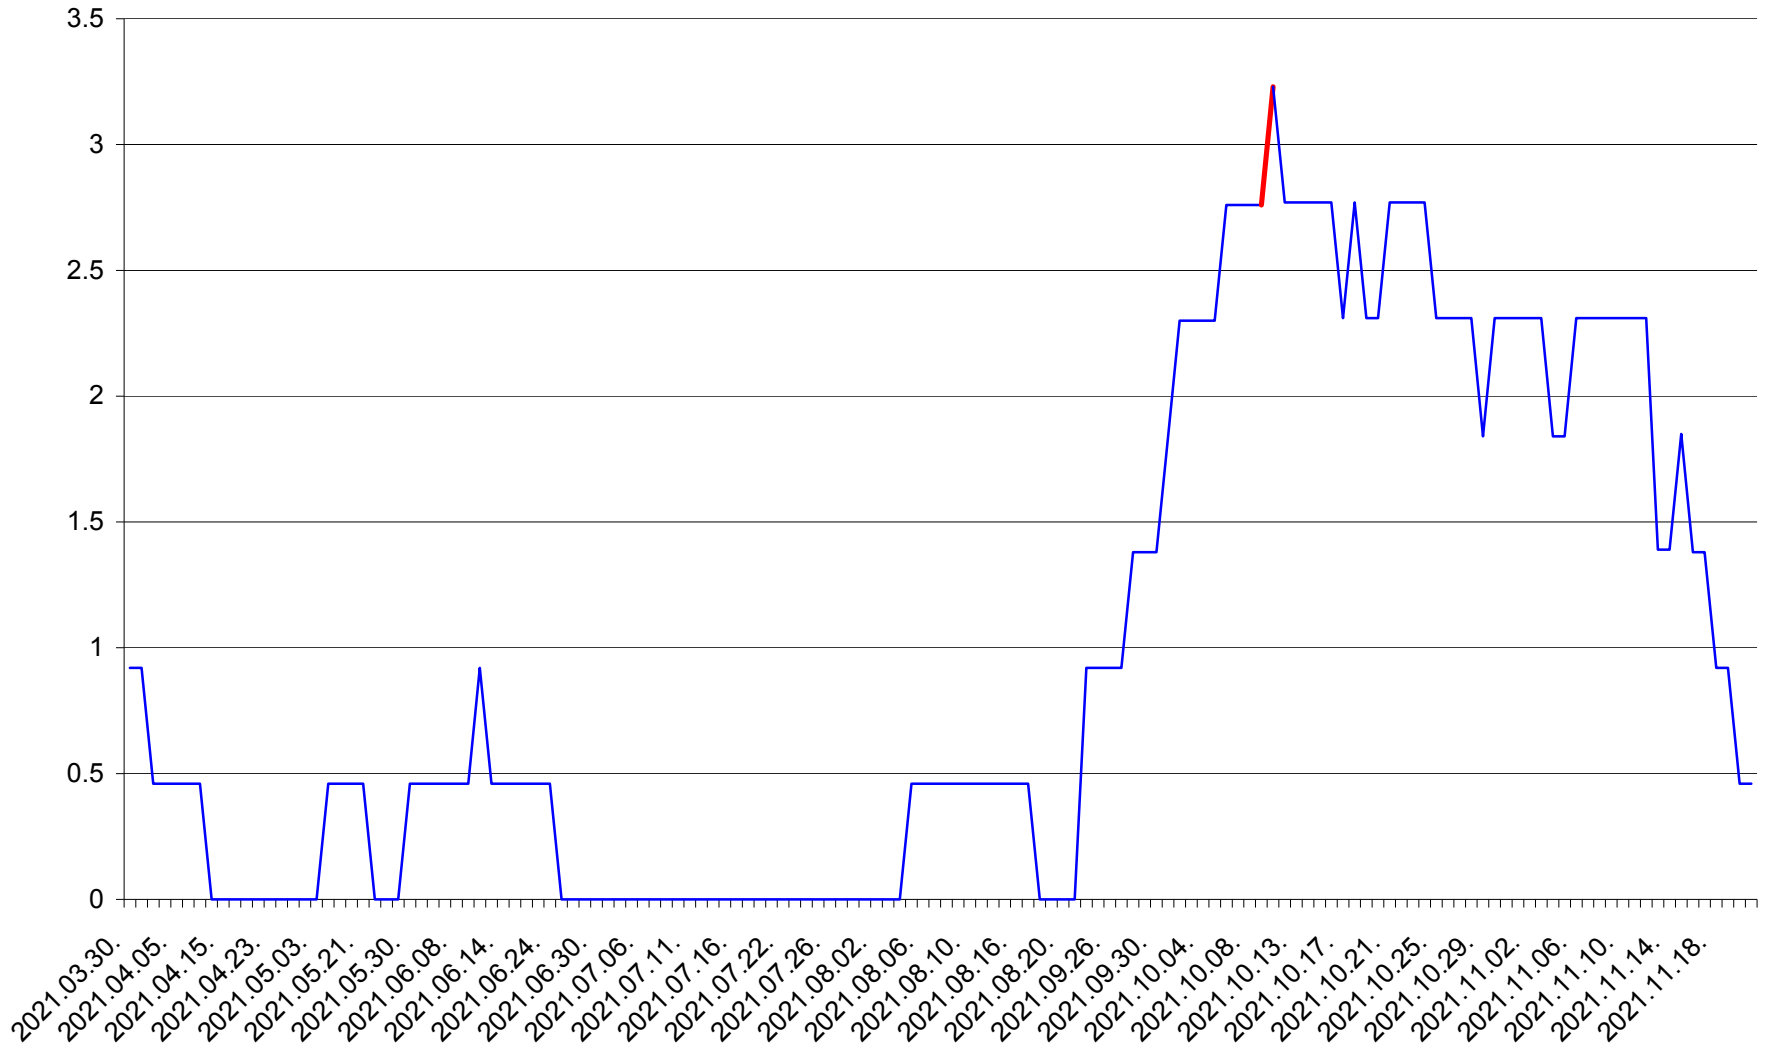

ULIEȘ - Evolutia incidentei cumulate pe 14 zile la ‰ de locuitori
2021.03.30. - 2021.11.21.