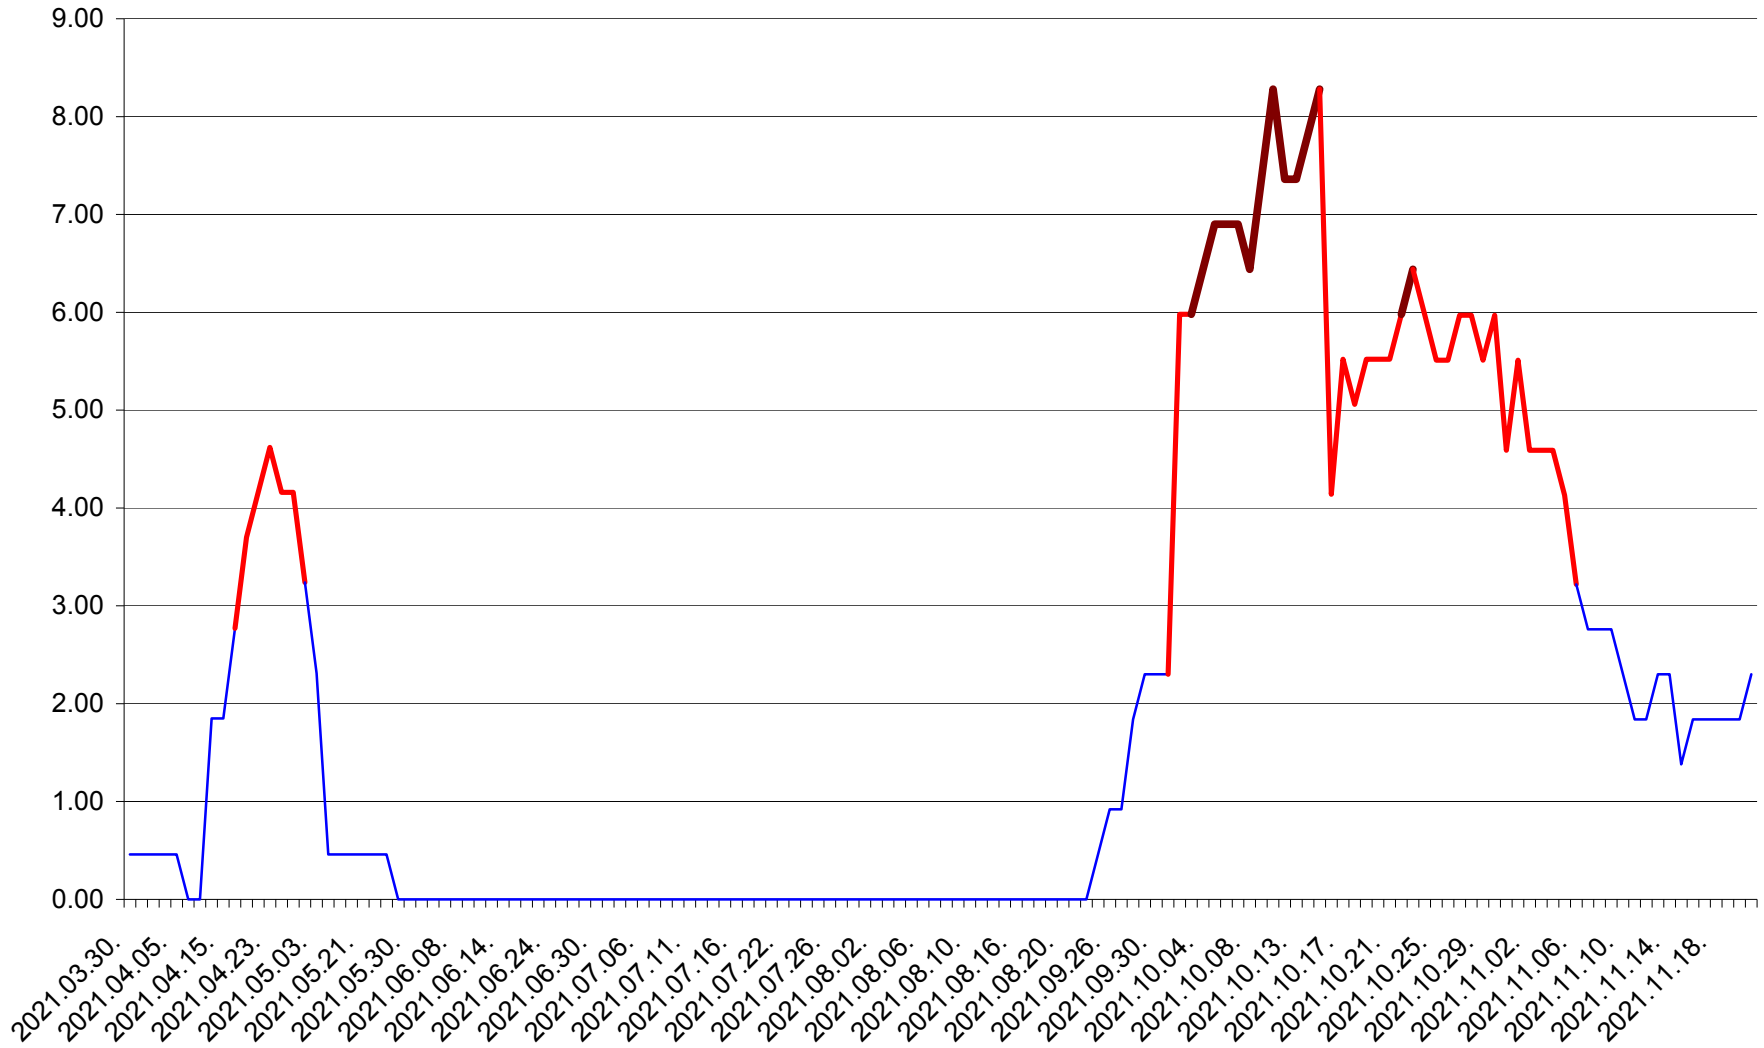

ATID - Evolutia incidentei cumulate pe 14 zile la ‰ de locuitori
2021.03.30. - 2021.11.21.

AVRĂMEȘTI - Evolutia incidentei cumulate pe 14 zile la ‰ de locuitori
2021.03.30. - 2021.11.21.

ORAȘ BĂILE TUȘNAD - Evolutia incidentei cumulate pe 14 zile la ‰ de locuitori
2021.03.30. - 2021.11.21.

ORAȘ BĂLAN - Evolutia incidentei cumulate pe 14 zile la ‰ de locuitori
2021.03.30. - 2021.11.21.

BILBOR - Evolutia incidentei cumulate pe 14 zile la ‰ de locuitori
2021.03.30. - 2021.11.21.

ORAȘ BORSEC - Evolutia incidentei cumulate pe 14 zile la ‰ de locuitori
2021.03.30. - 2021.11.21.

BRĂDEȘTI - Evolutia incidentei cumulate pe 14 zile la ‰ de locuitori
2021.03.30. - 2021.11.21.

CĂPÂLNIȚA - Evolutia incidentei cumulate pe 14 zile la ‰ de locuitori
2021.03.30. - 2021.11.21.

CÂRȚA - Evolutia incidentei cumulate pe 14 zile la ‰ de locuitori
2021.03.30. - 2021.11.21.

CICEU - Evolutia incidentei cumulate pe 14 zile la ‰ de locuitori
2021.03.30. - 2021.11.21.

CIUCSÂNGEORGIU - Evolutia incidentei cumulate pe 14 zile la % de locuitori
2021.03.30. - 2021.11.21.

CIUMANI - Evolutia incidentei cumulate pe 14 zile la ‰ de locuitori
2021.03.30. - 2021.11.21.