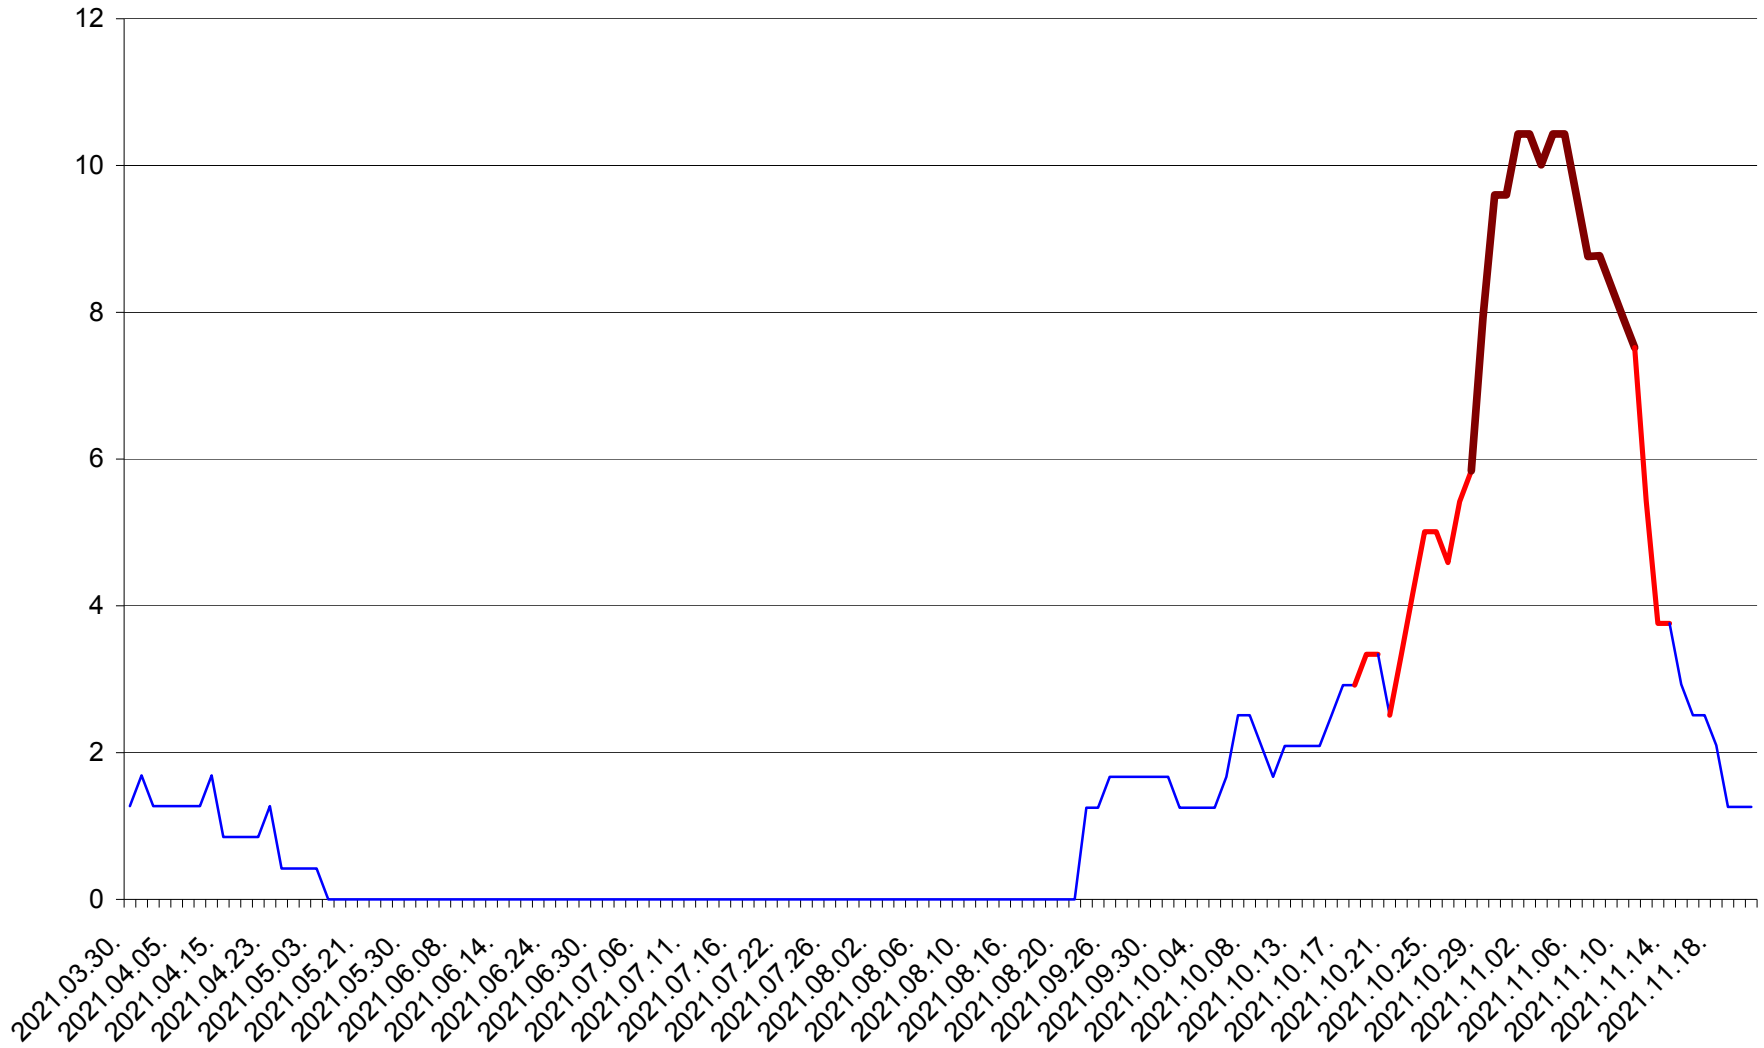

FELICENI - Evolutia incidentei cumulate pe 14 zile la % de locuitori
2021.03.30. - 2021.11.21.

FRUMOASA - Evolutia incidentei cumulate pe 14 zile la ‰ de locuitori
2021.03.30. - 2021.11.21.

GĂLĂUȚAȘ - Evolutia incidentei cumulate pe 14 zile la ‰ de locuitori
2021.03.30. - 2021.11.21.

MUNICIPIUL GHEORGHENI - Evolutia incidentei cumulate pe 14 zile la % de locuitori
2021.03.30. - 2021.11.21.

JOSENI - Evolutia incidentei cumulate pe 14 zile la ‰ de locuitori
2021.03.30. - 2021.11.21.

LĂZAREA - Evolutia incidentei cumulate pe 14 zile la ‰ de locuitori
2021.03.30. - 2021.11.21.

LELICENI - Evolutia incidentei cumulate pe 14 zile la ‰ de locuitori
2021.03.30. - 2021.11.21.

LUETA - Evolutia incidentei cumulate pe 14 zile la ‰ de locuitori
2021.03.30. - 2021.11.21.

LUNCA DE JOS - Evolutia incidentei cumulate pe 14 zile la ‰ de locuitori
2021.03.30. - 2021.11.21.