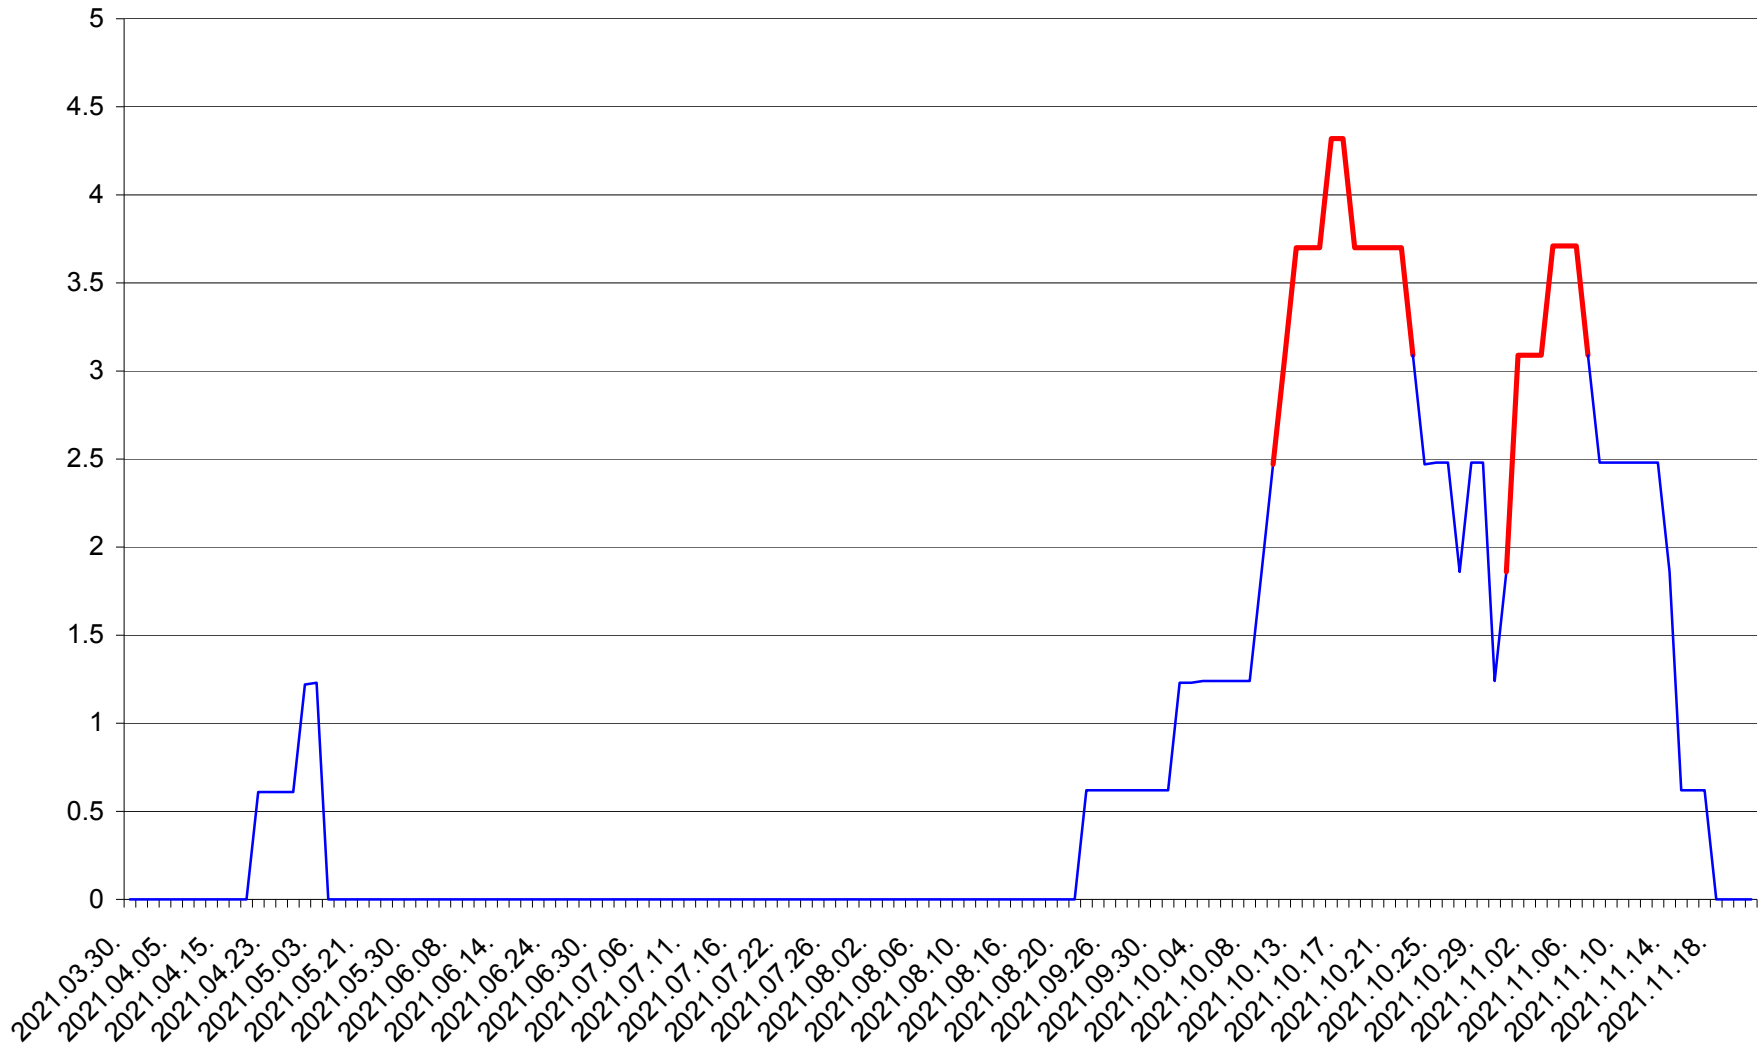

PLĂIEȘII DE JOS - Evolutia incidentei cumulate pe 14 zile la ‰ de locuitori
2021.03.30. - 2021.11.21.

PORUMBENI - Evolutia incidentei cumulate pe 14 zile la ‰ de locuitori
2021.03.30. - 2021.11.21.

PRAID - Evolutia incidentei cumulate pe 14 zile la ‰ de locuitori
2021.03.30. - 2021.11.21.

RACU - Evolutia incidentei cumulate pe 14 zile la ‰ de locuitori
2021.03.30. - 2021.11.21.

REMETEA - Evolutia incidentei cumulate pe 14 zile la ‰ de locuitori
2021.03.30. - 2021.11.21.

SĂCEL - Evolutia incidentei cumulate pe 14 zile la ‰ de locuitori
2021.03.30. - 2021.11.21.