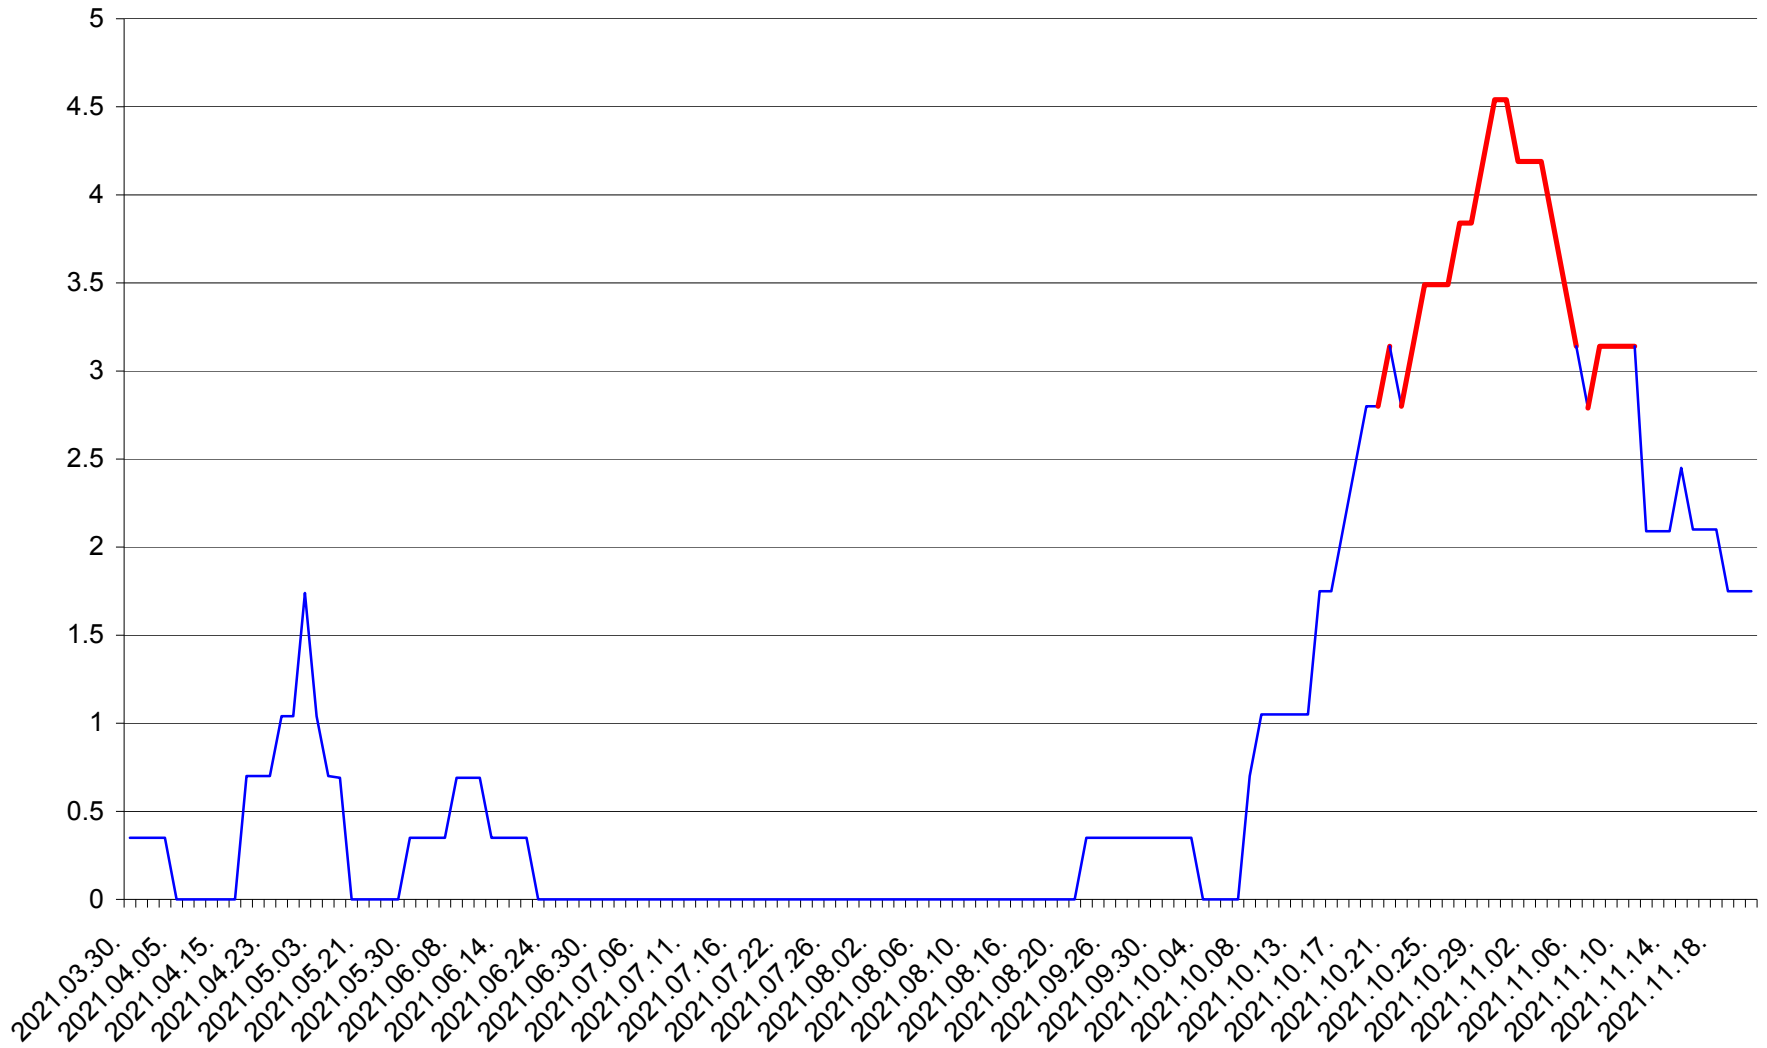

SICULENI - Evolutia incidentei cumulate pe 14 zile la ‰ de locuitori
2021.03.30. - 2021.11.21.