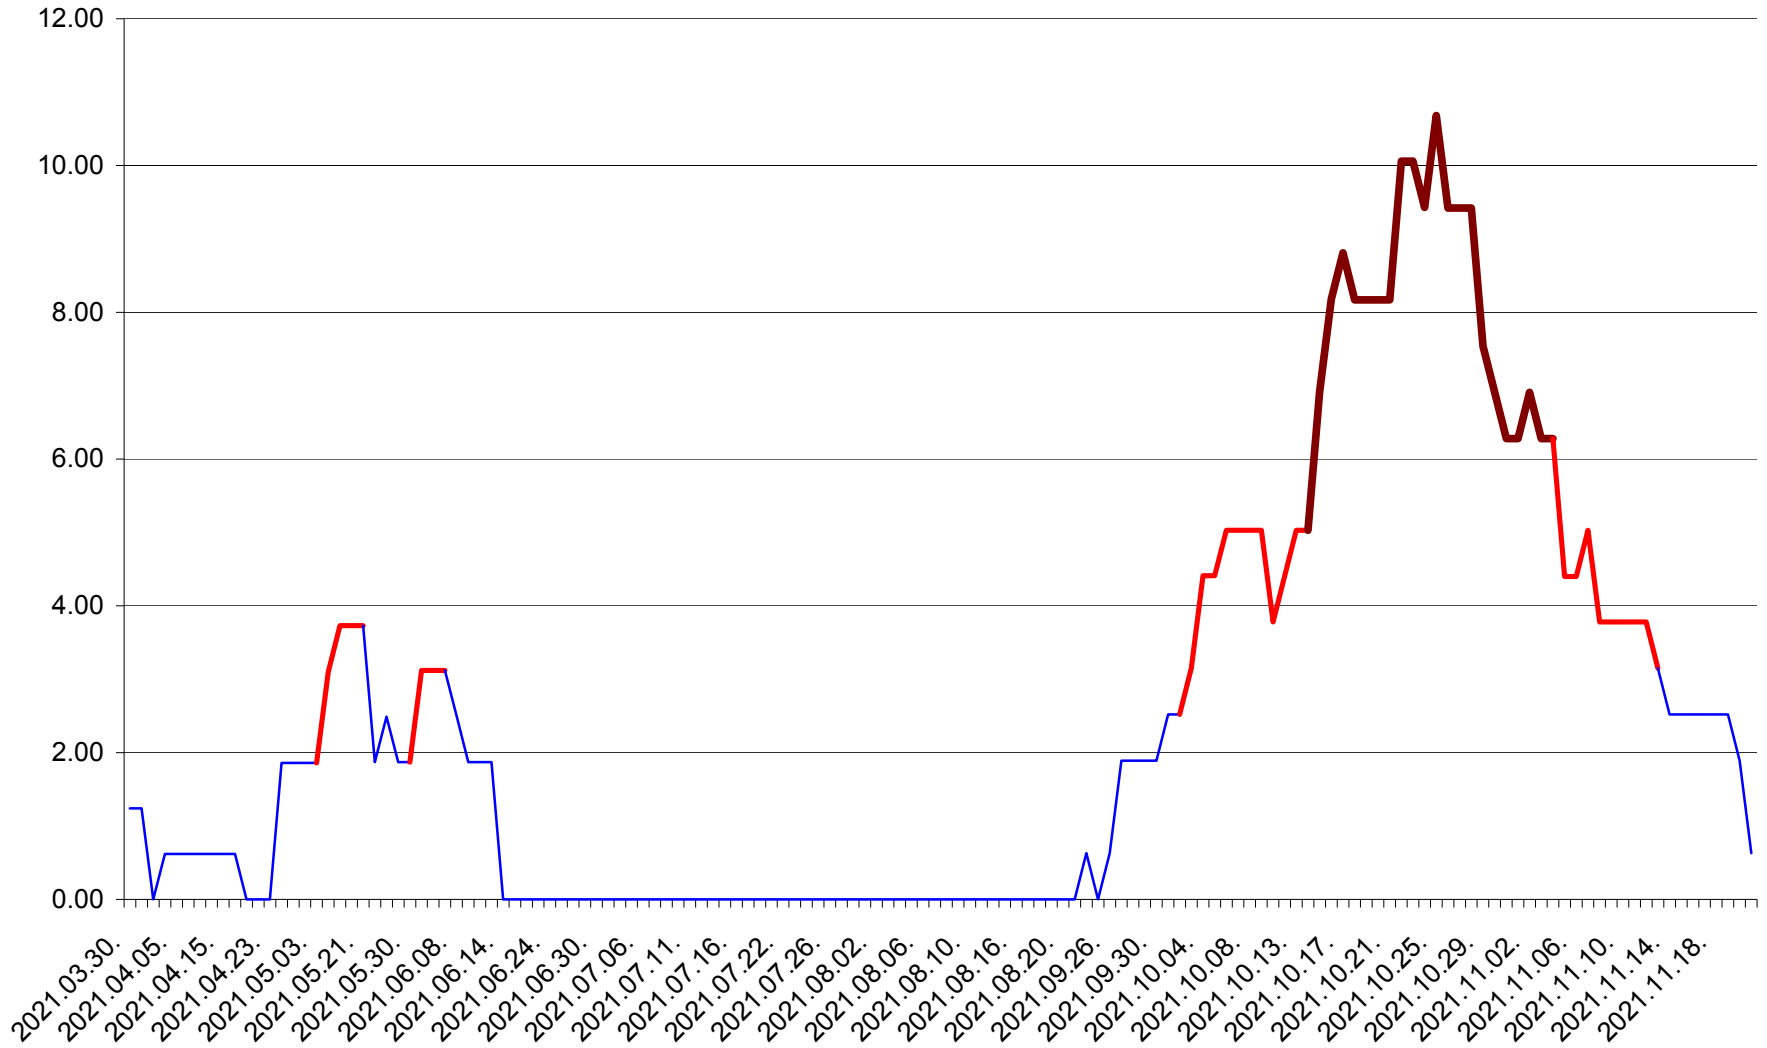

ATID - Evolutia incidentei cumulate pe 14 zile la ‰ de locuitori
2021.03.30. - 2021.11.21.

AVRĂMEȘTI - Evolutia incidentei cumulate pe 14 zile la ‰ de locuitori
2021.03.30. - 2021.11.21.

ORAȘ BĂILE TUȘNAD - Evolutia incidentei cumulate pe 14 zile la ‰ de locuitori
2021.03.30. - 2021.11.21.

ORAȘ BĂLAN - Evolutia incidentei cumulate pe 14 zile la ‰ de locuitori
2021.03.30. - 2021.11.21.

BILBOR - Evolutia incidentei cumulate pe 14 zile la ‰ de locuitori
2021.03.30. - 2021.11.21.

ORAȘ BORSEC - Evolutia incidentei cumulate pe 14 zile la ‰ de locuitori
2021.03.30. - 2021.11.21.

BRĂDEȘTI - Evolutia incidentei cumulate pe 14 zile la ‰ de locuitori
2021.03.30. - 2021.11.21.

CĂPÂLNIȚA - Evolutia incidentei cumulate pe 14 zile la ‰ de locuitori
2021.03.30. - 2021.11.21.

CÂRȚA - Evolutia incidentei cumulate pe 14 zile la ‰ de locuitori
2021.03.30. - 2021.11.21.