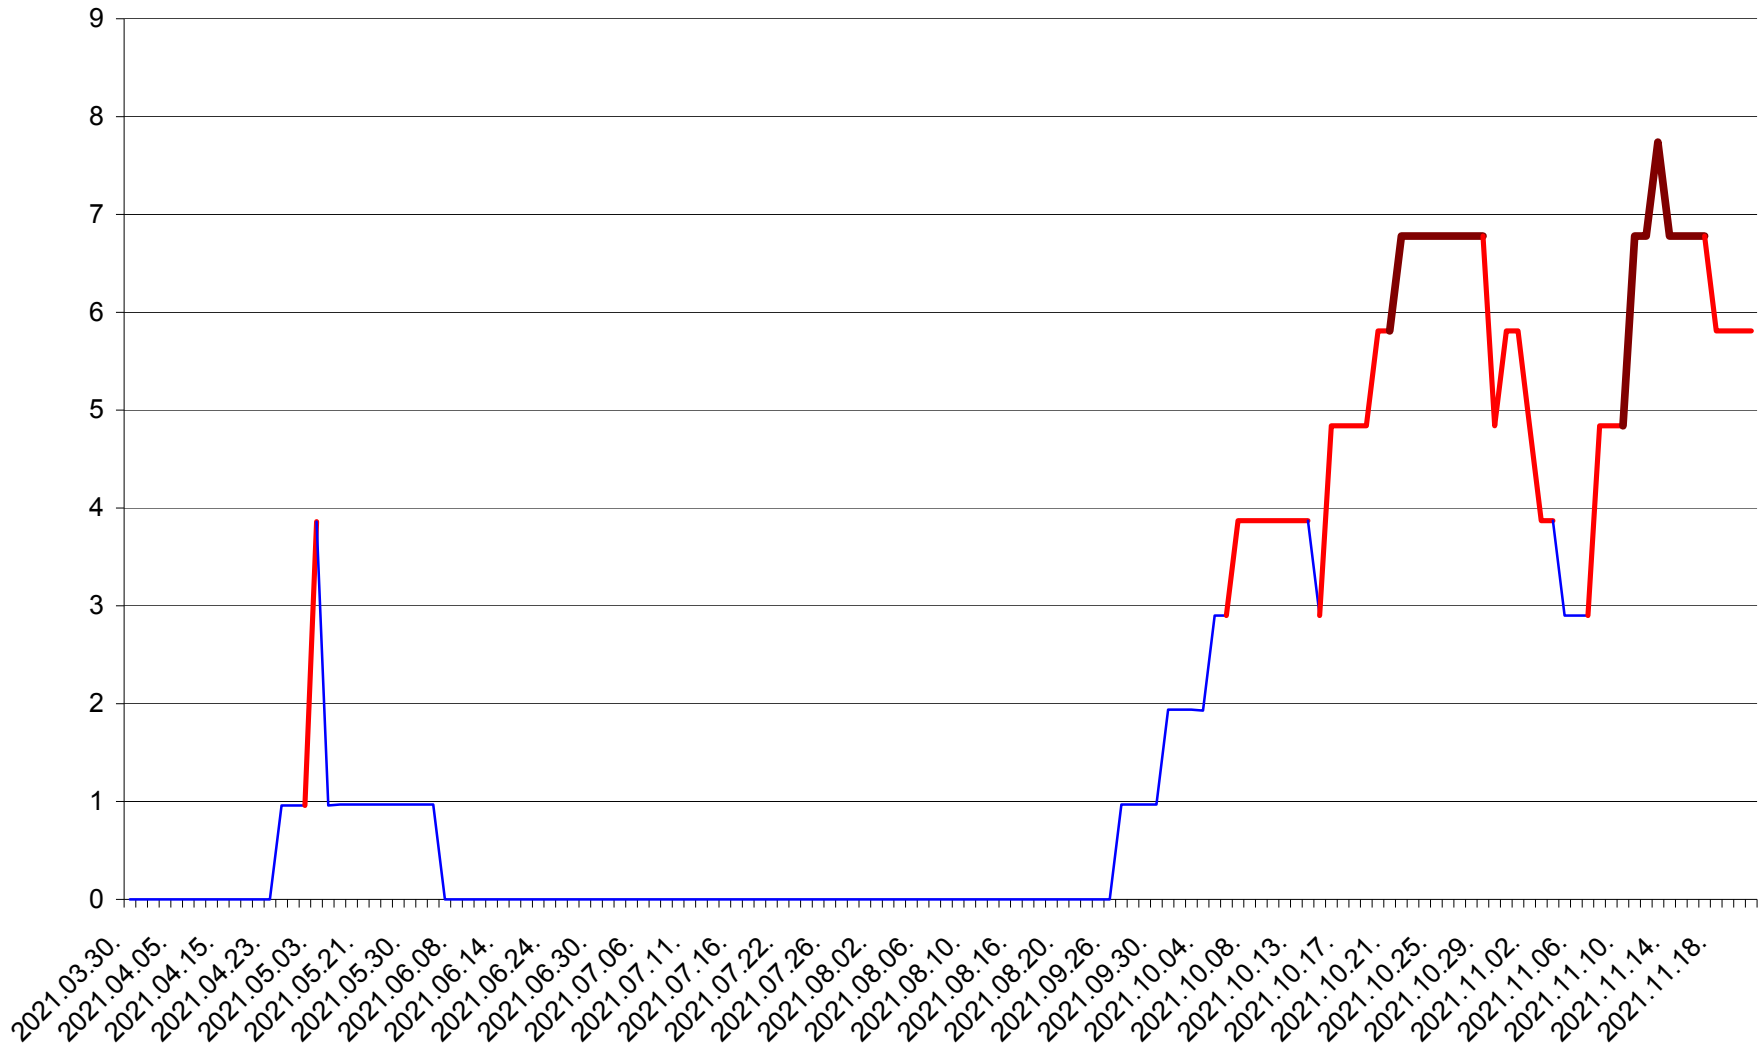

DEALU - Evolutia incidentei cumulate pe 14 zile la ‰ de locuitori
2021.03.30. - 2021.11.21.