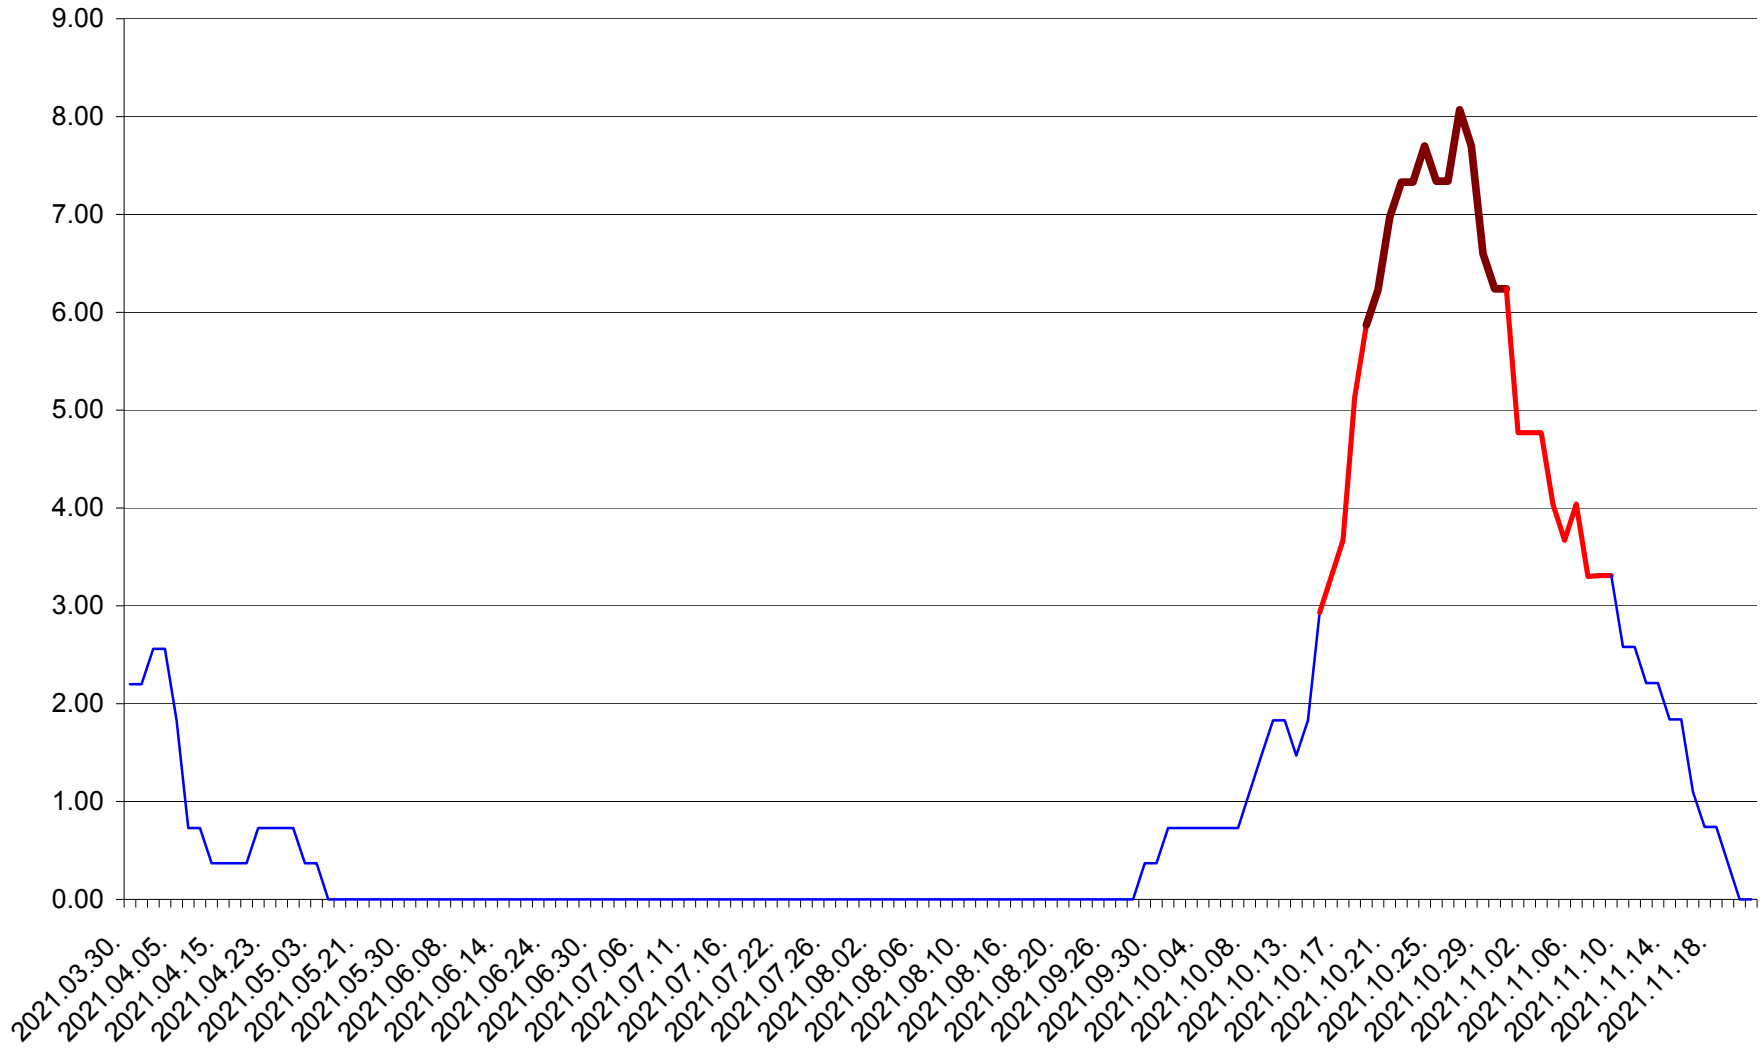

ATID - Evolutia incidentei cumulate pe 14 zile la ‰ de locuitori
2021.03.30. - 2021.11.21.

AVRĂMEȘTI - Evolutia incidentei cumulate pe 14 zile la ‰ de locuitori
2021.03.30. - 2021.11.21.

ORAȘ BĂILE TUȘNAD - Evolutia incidentei cumulate pe 14 zile la ‰ de locuitori
2021.03.30. - 2021.11.21.

ORAȘ BĂLAN - Evolutia incidentei cumulate pe 14 zile la ‰ de locuitori
2021.03.30. - 2021.11.21.

BILBOR - Evolutia incidentei cumulate pe 14 zile la ‰ de locuitori
2021.03.30. - 2021.11.21.

ORAȘ BORSEC - Evolutia incidentei cumulate pe 14 zile la ‰ de locuitori
2021.03.30. - 2021.11.21.

BRĂDEȘTI - Evolutia incidentei cumulate pe 14 zile la ‰ de locuitori
2021.03.30. - 2021.11.21.

CĂPÂLNIȚA - Evolutia incidentei cumulate pe 14 zile la ‰ de locuitori
2021.03.30. - 2021.11.21.

CÂRȚA - Evolutia incidentei cumulate pe 14 zile la ‰ de locuitori
2021.03.30. - 2021.11.21.

CICEU - Evolutia incidentei cumulate pe 14 zile la ‰ de locuitori
2021.03.30. - 2021.11.21.

CIUCSÂNGEORGIU - Evolutia incidentei cumulate pe 14 zile la % de locuitori
2021.03.30. - 2021.11.21.

CIUMANI - Evolutia incidentei cumulate pe 14 zile la ‰ de locuitori
2021.03.30. - 2021.11.21.