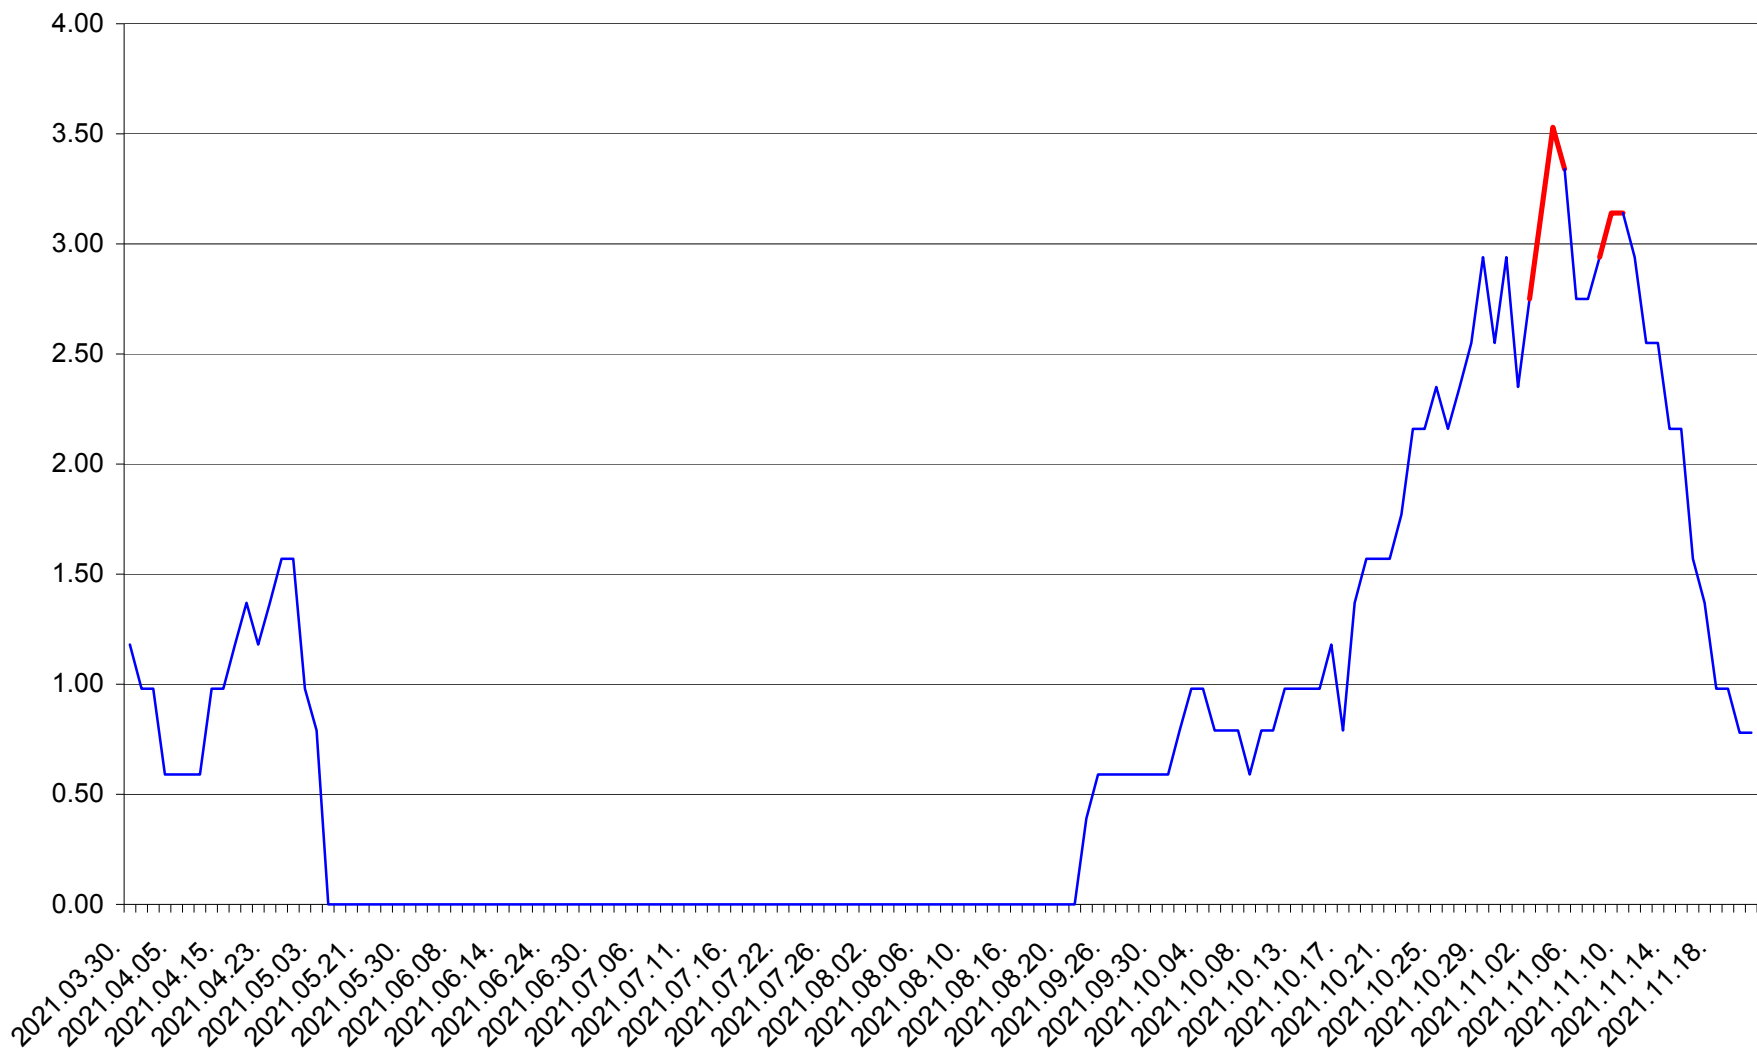

ORAȘ BĂLAN - Evolutia incidentei cumulate pe 14 zile la ‰ de locuitori
2021.03.30. - 2021.11.21.

BILBOR - Evolutia incidentei cumulate pe 14 zile la ‰ de locuitori
2021.03.30. - 2021.11.21.

ORAȘ BORSEC - Evolutia incidentei cumulate pe 14 zile la ‰ de locuitori
2021.03.30. - 2021.11.21.

BRĂDEȘTI - Evolutia incidentei cumulate pe 14 zile la ‰ de locuitori
2021.03.30. - 2021.11.21.

CĂPÂLNIȚA - Evolutia incidentei cumulate pe 14 zile la ‰ de locuitori
2021.03.30. - 2021.11.21.

CÂRȚA - Evolutia incidentei cumulate pe 14 zile la ‰ de locuitori
2021.03.30. - 2021.11.21.

CICEU - Evolutia incidentei cumulate pe 14 zile la ‰ de locuitori
2021.03.30. - 2021.11.21.

CIUCSÂNGEORGIU - Evolutia incidentei cumulate pe 14 zile la % de locuitori
2021.03.30. - 2021.11.21.

CIUMANI - Evolutia incidentei cumulate pe 14 zile la ‰ de locuitori
2021.03.30. - 2021.11.21.

CORBU - Evolutia incidentei cumulate pe 14 zile la ‰ de locuitori
2021.03.30. - 2021.11.21.

CORUND - Evolutia incidentei cumulate pe 14 zile la ‰ de locuitori
2021.03.30. - 2021.11.21.

COZMENI - Evolutia incidentei cumulate pe 14 zile la ‰ de locuitori
2021.03.30. - 2021.11.21.