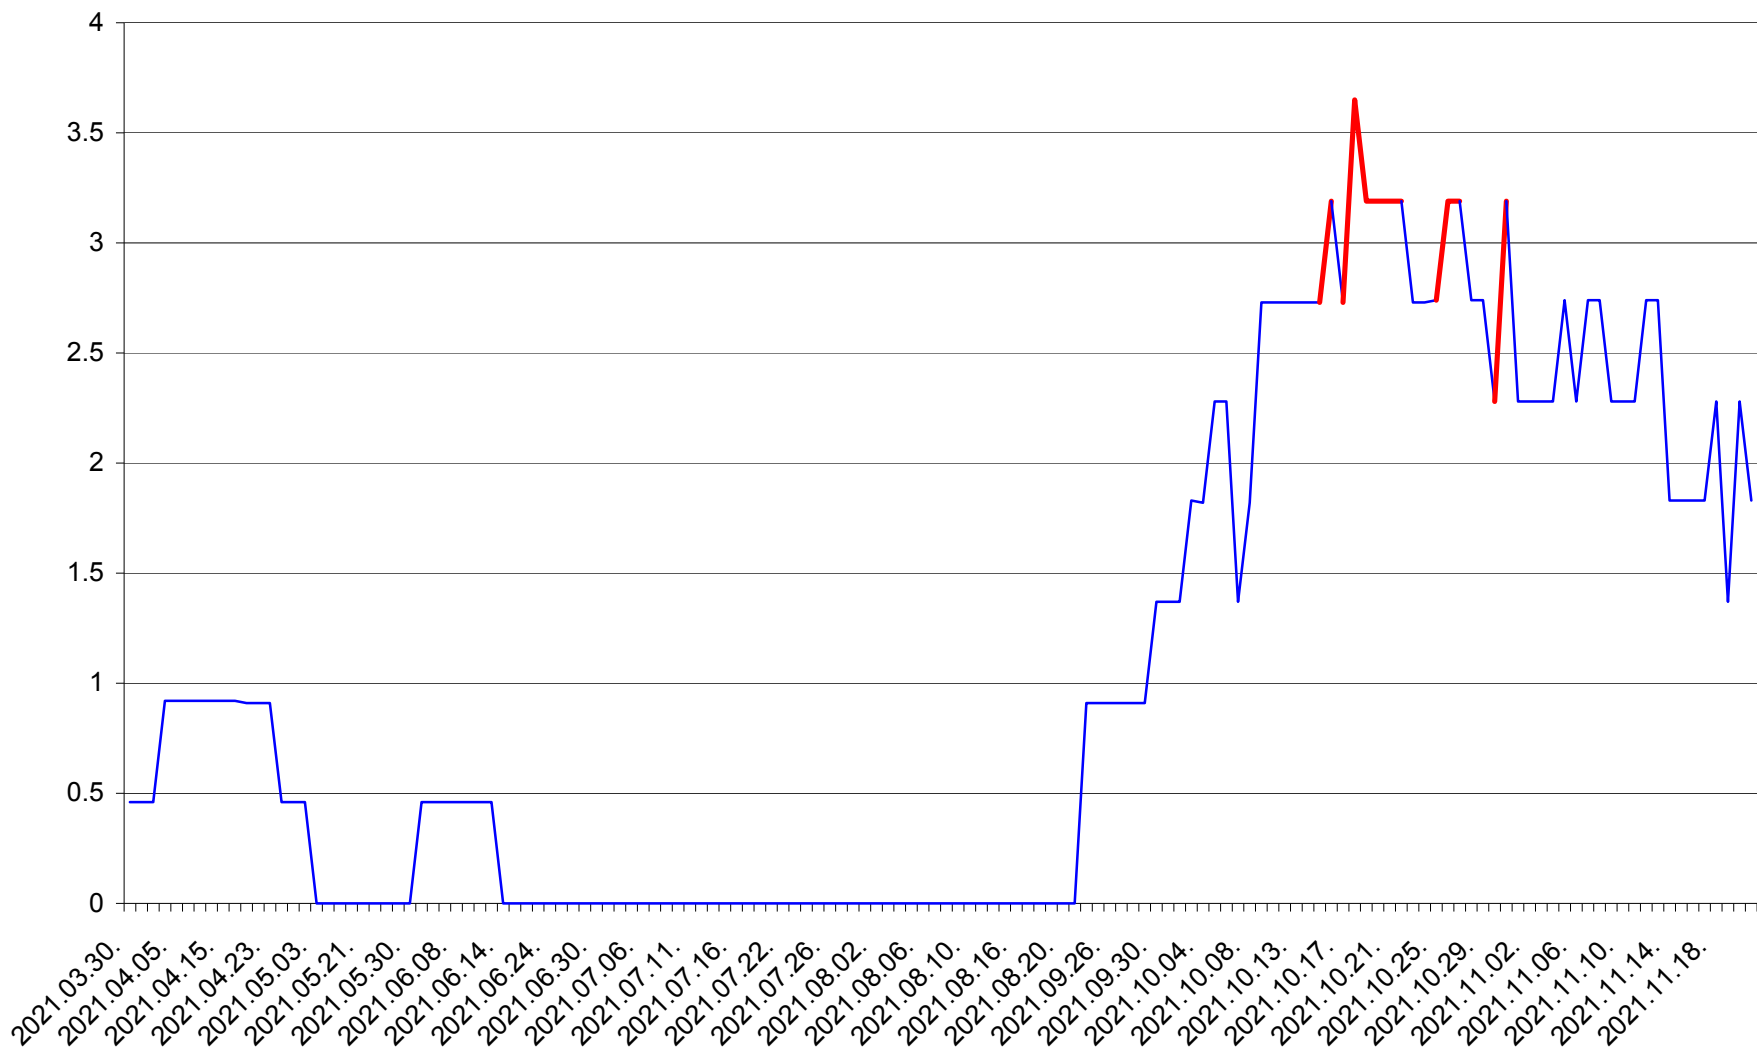

BRĂDEȘTI - Evolutia incidentei cumulate pe 14 zile la ‰ de locuitori
2021.03.30. - 2021.11.21.

CĂPÂLNIȚA - Evolutia incidentei cumulate pe 14 zile la ‰ de locuitori
2021.03.30. - 2021.11.21.

CÂRȚA - Evolutia incidentei cumulate pe 14 zile la ‰ de locuitori
2021.03.30. - 2021.11.21.

CICEU - Evolutia incidentei cumulate pe 14 zile la ‰ de locuitori
2021.03.30. - 2021.11.21.

CIUCSÂNGEORGIU - Evolutia incidentei cumulate pe 14 zile la % de locuitori
2021.03.30. - 2021.11.21.

CIUMANI - Evolutia incidentei cumulate pe 14 zile la ‰ de locuitori
2021.03.30. - 2021.11.21.

CORBU - Evolutia incidentei cumulate pe 14 zile la ‰ de locuitori
2021.03.30. - 2021.11.21.

CORUND - Evolutia incidentei cumulate pe 14 zile la ‰ de locuitori
2021.03.30. - 2021.11.21.

COZMENI - Evolutia incidentei cumulate pe 14 zile la ‰ de locuitori
2021.03.30. - 2021.11.21.

ORAȘ CRISTURU SECUIESC - Evolutia incidentei cumulate pe 14 zile la ‰ de locuitori
2021.03.30. - 2021.11.21.

DĂNEȘTI - Evolutia incidentei cumulate pe 14 zile la ‰ de locuitori
2021.03.30. - 2021.11.21.