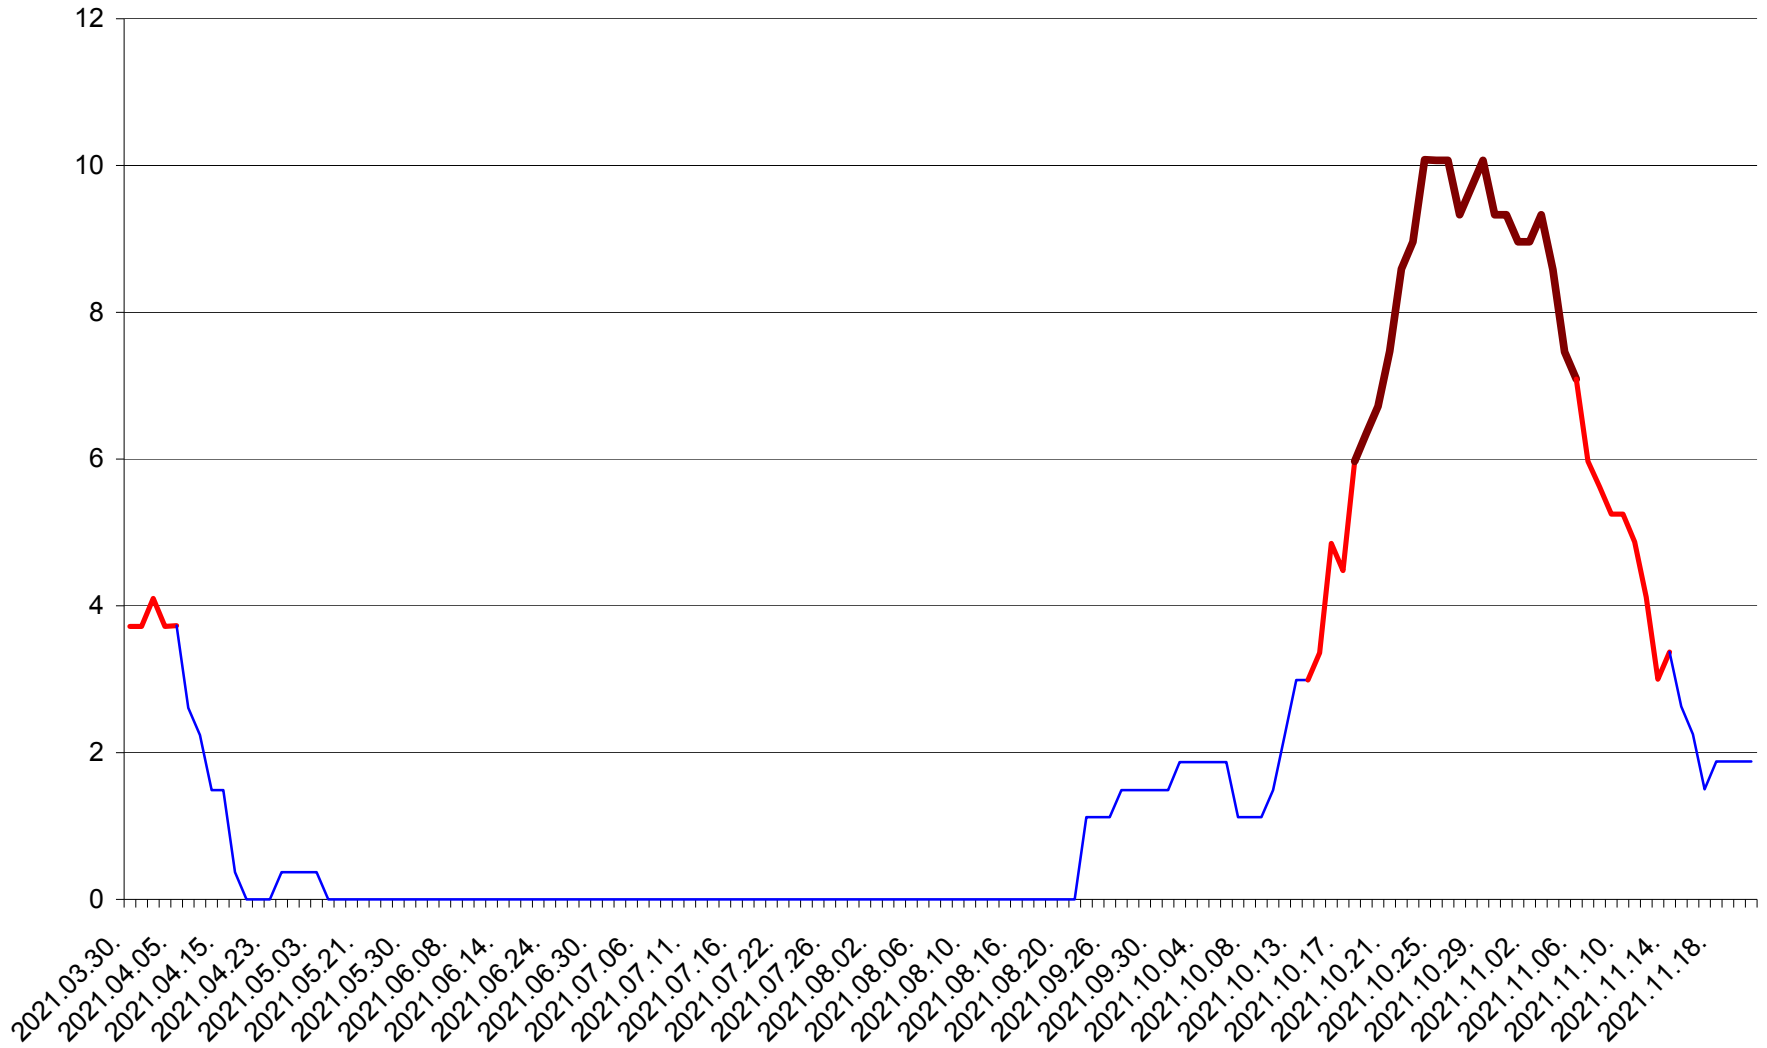

SÂNDOMINIC - Evolutia incidentei cumulate pe 14 zile la ‰ de locuitori
2021.03.30. - 2021.11.21.