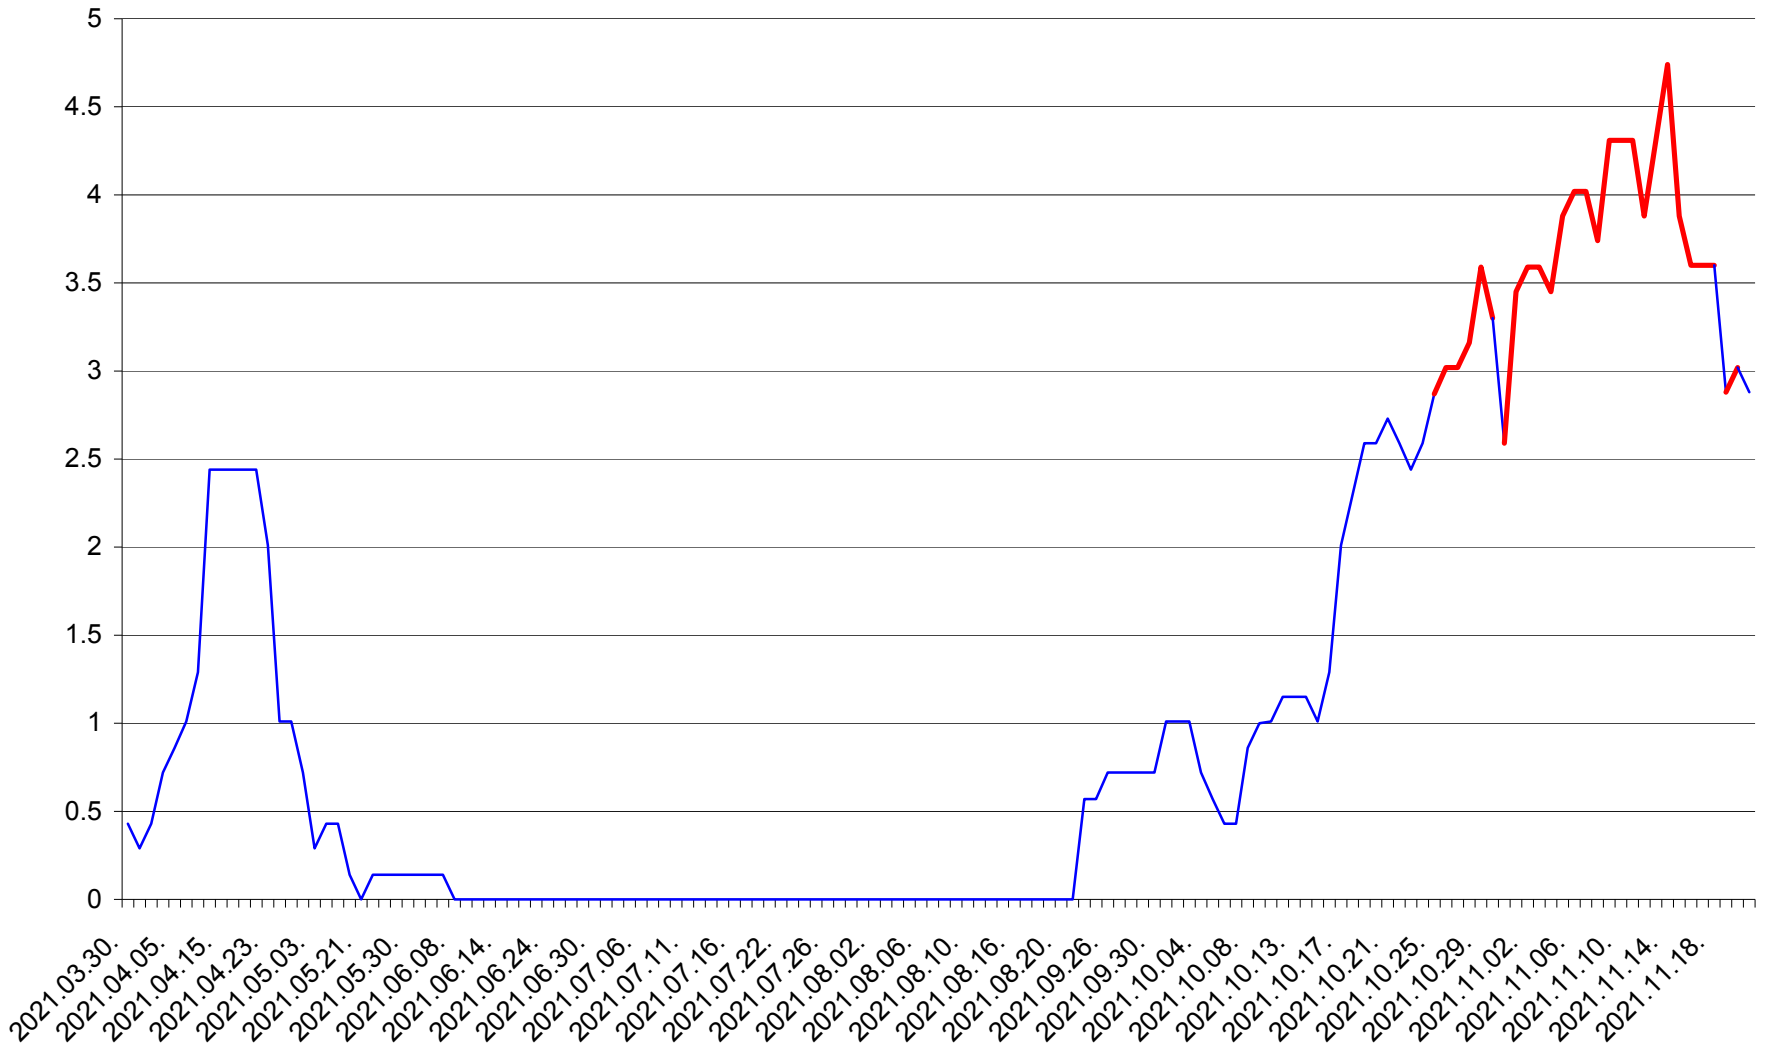

MIHĂILENI - Evolutia incidentei cumulate pe 14 zile la ‰ de locuitori
2021.03.30. - 2021.11.21.

MUGENI - Evolutia incidentei cumulate pe 14 zile la ‰ de locuitori
2021.03.30. - 2021.11.21.

OCLAND - Evolutia incidentei cumulate pe 14 zile la ‰ de locuitori
2021.03.30. - 2021.11.21.

MUNICIPIUL ODORHEIU SECUIESC - Evolutia incidentei cumulate pe 14 zile la % de locuitori
2021.03.30. - 2021.11.21.

PĂULENI-CIUC - Evolutia incidentei cumulate pe 14 zile la % de locuitori
2021.03.30. - 2021.11.21.

PLĂIEȘII DE JOS - Evolutia incidentei cumulate pe 14 zile la ‰ de locuitori
2021.03.30. - 2021.11.21.

PORUMBENI - Evolutia incidentei cumulate pe 14 zile la ‰ de locuitori
2021.03.30. - 2021.11.21.

PRAID - Evolutia incidentei cumulate pe 14 zile la ‰ de locuitori
2021.03.30. - 2021.11.21.