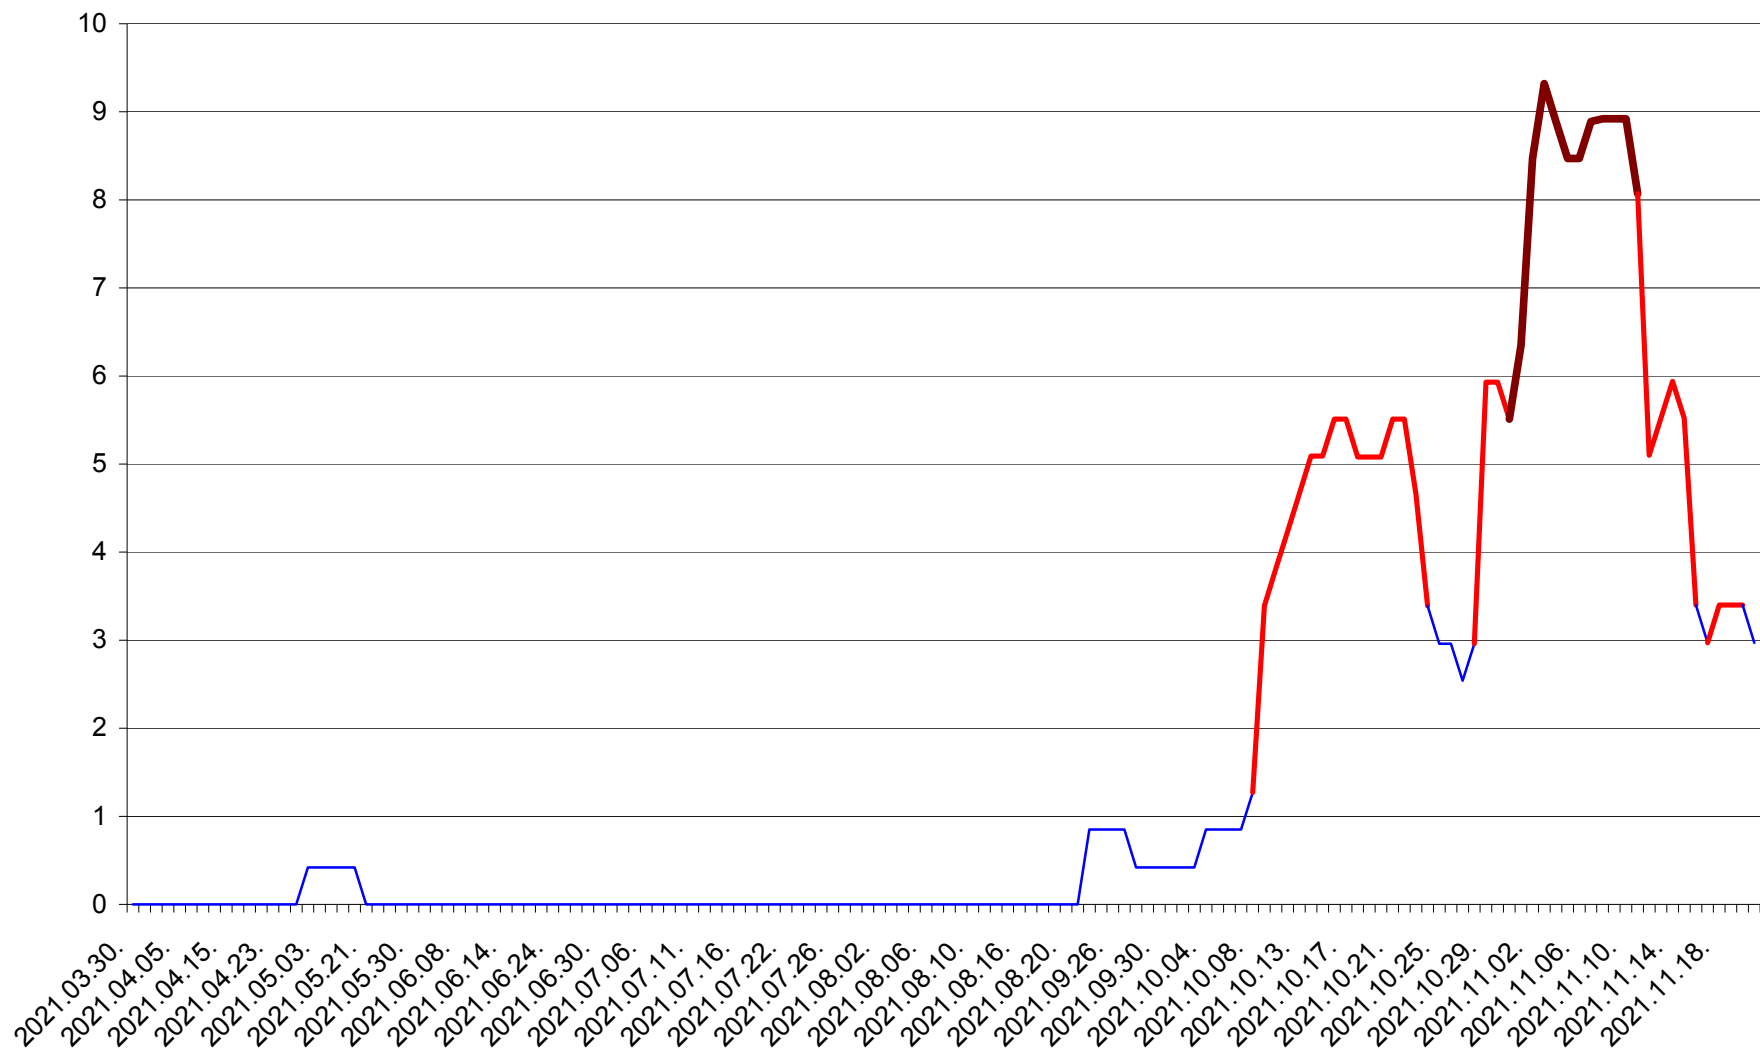

SÂNSIMION - Evolutia incidentei cumulate pe 14 zile la ‰ de locuitori
2021.03.30. - 2021.11.21.