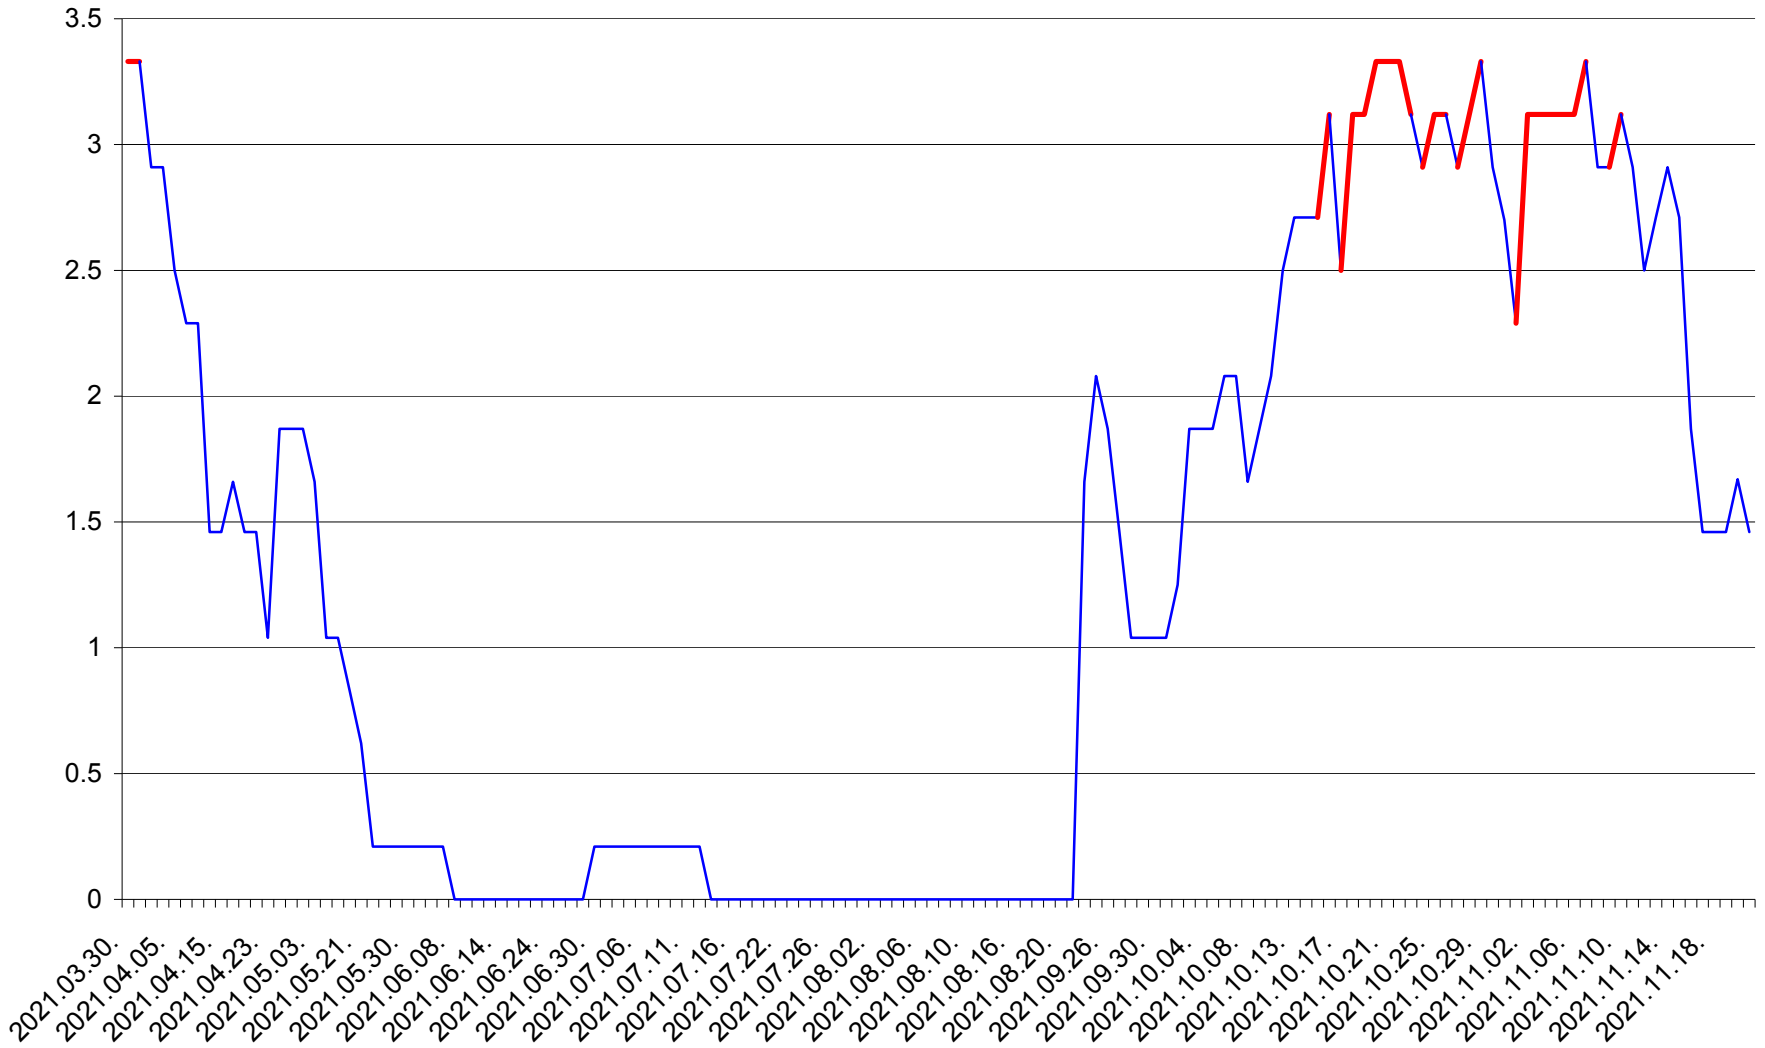

MUNICIPIUL GHEORGHENI - Evolutia incidentei cumulate pe 14 zile la % de locuitori
2021.03.30. - 2021.11.21.

JOSENI - Evolutia incidentei cumulate pe 14 zile la ‰ de locuitori
2021.03.30. - 2021.11.21.

LĂZAREA - Evolutia incidentei cumulate pe 14 zile la ‰ de locuitori
2021.03.30. - 2021.11.21.

LELICENI - Evolutia incidentei cumulate pe 14 zile la ‰ de locuitori
2021.03.30. - 2021.11.21.

LUETA - Evolutia incidentei cumulate pe 14 zile la ‰ de locuitori
2021.03.30. - 2021.11.21.

LUNCA DE JOS - Evolutia incidentei cumulate pe 14 zile la ‰ de locuitori
2021.03.30. - 2021.11.21.

LUNCA DE SUS - Evolutia incidentei cumulate pe 14 zile la ‰ de locuitori
2021.03.30. - 2021.11.21.

LUPENI - Evolutia incidentei cumulate pe 14 zile la ‰ de locuitori
2021.03.30. - 2021.11.21.

MĂDĂRAȘ - Evolutia incidentei cumulate pe 14 zile la ‰ de locuitori
2021.03.30. - 2021.11.21.