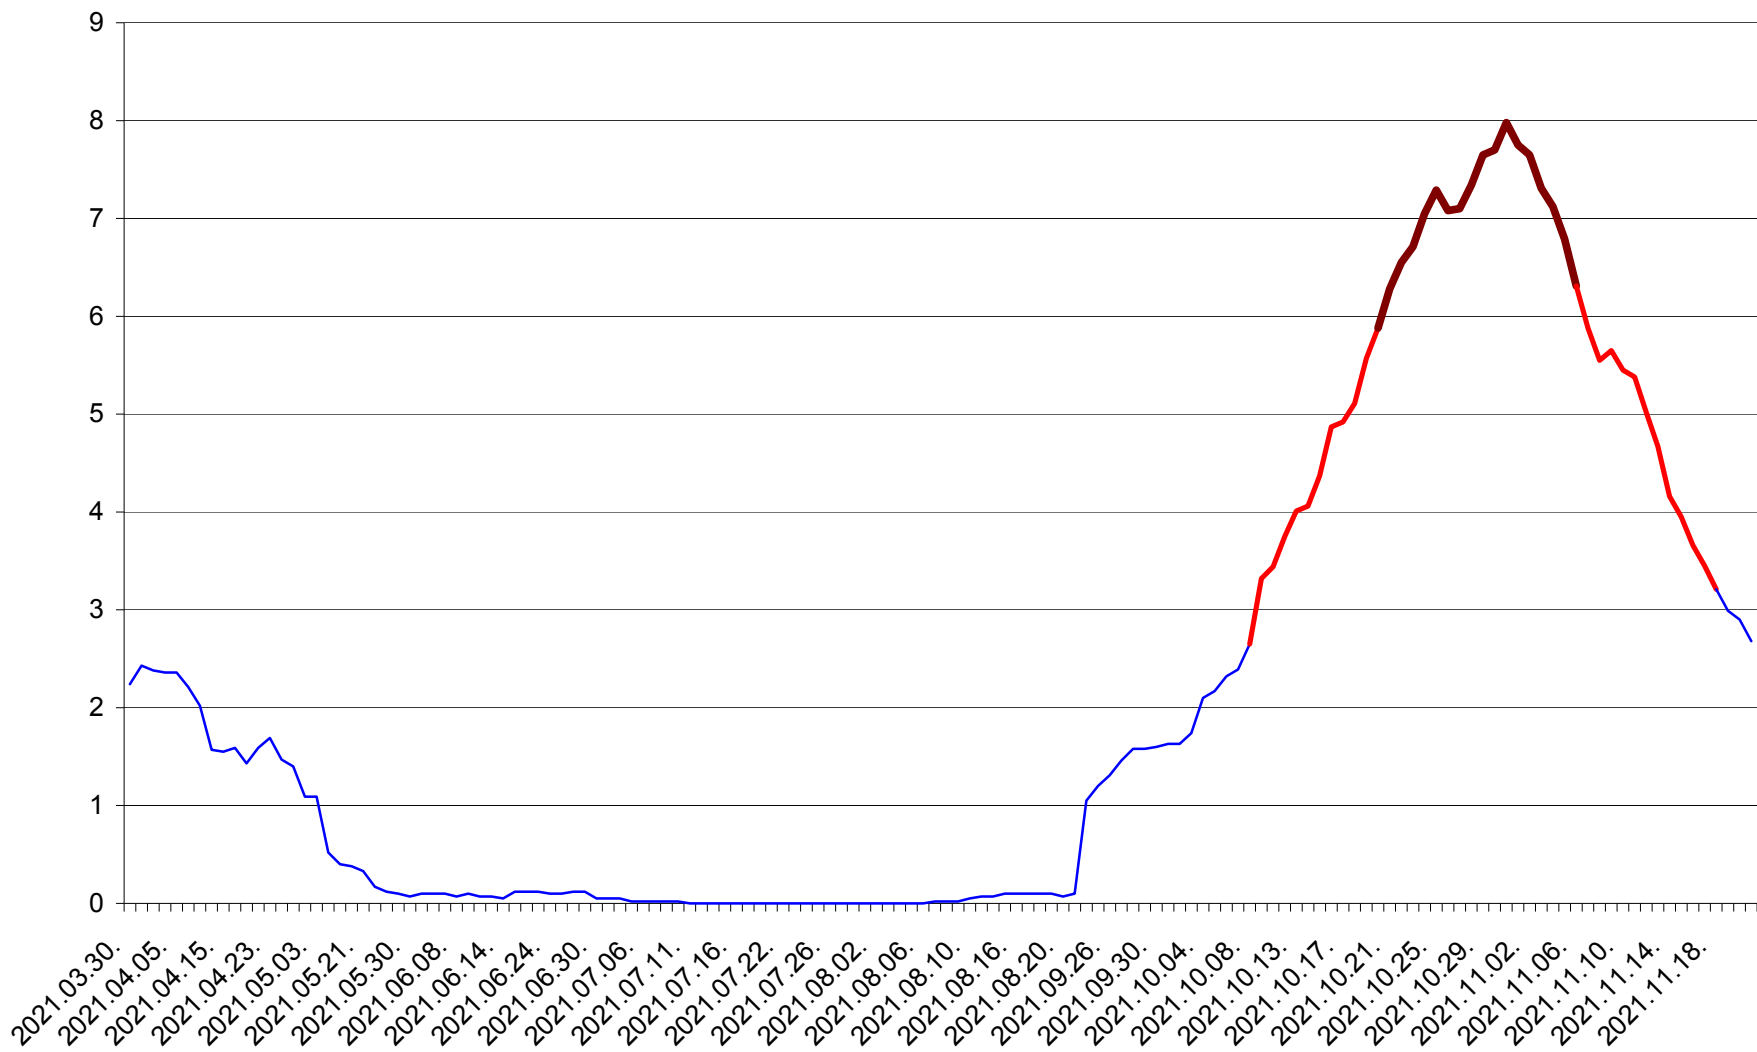

LELICENI - Evolutia incidentei cumulate pe 14 zile la ‰ de locuitori
2021.03.30. - 2021.11.21.

LUETA - Evolutia incidentei cumulate pe 14 zile la ‰ de locuitori
2021.03.30. - 2021.11.21.

LUNCA DE JOS - Evolutia incidentei cumulate pe 14 zile la ‰ de locuitori
2021.03.30. - 2021.11.21.

LUNCA DE SUS - Evolutia incidentei cumulate pe 14 zile la ‰ de locuitori
2021.03.30. - 2021.11.21.

LUPENI - Evolutia incidentei cumulate pe 14 zile la ‰ de locuitori
2021.03.30. - 2021.11.21.

MĂDĂRAȘ - Evolutia incidentei cumulate pe 14 zile la ‰ de locuitori
2021.03.30. - 2021.11.21.

MĂRTINIȘ - Evolutia incidentei cumulate pe 14 zile la ‰ de locuitori
2021.03.30. - 2021.11.21.

MEREȘTI - Evolutia incidentei cumulate pe 14 zile la ‰ de locuitori
2021.03.30. - 2021.11.21.

MUNICIPIUL MIERCUREA-CIUC - Evolutia incidentei cumulate pe 14 zile la ‰ de locuitori
2021.03.30. - 2021.11.21.