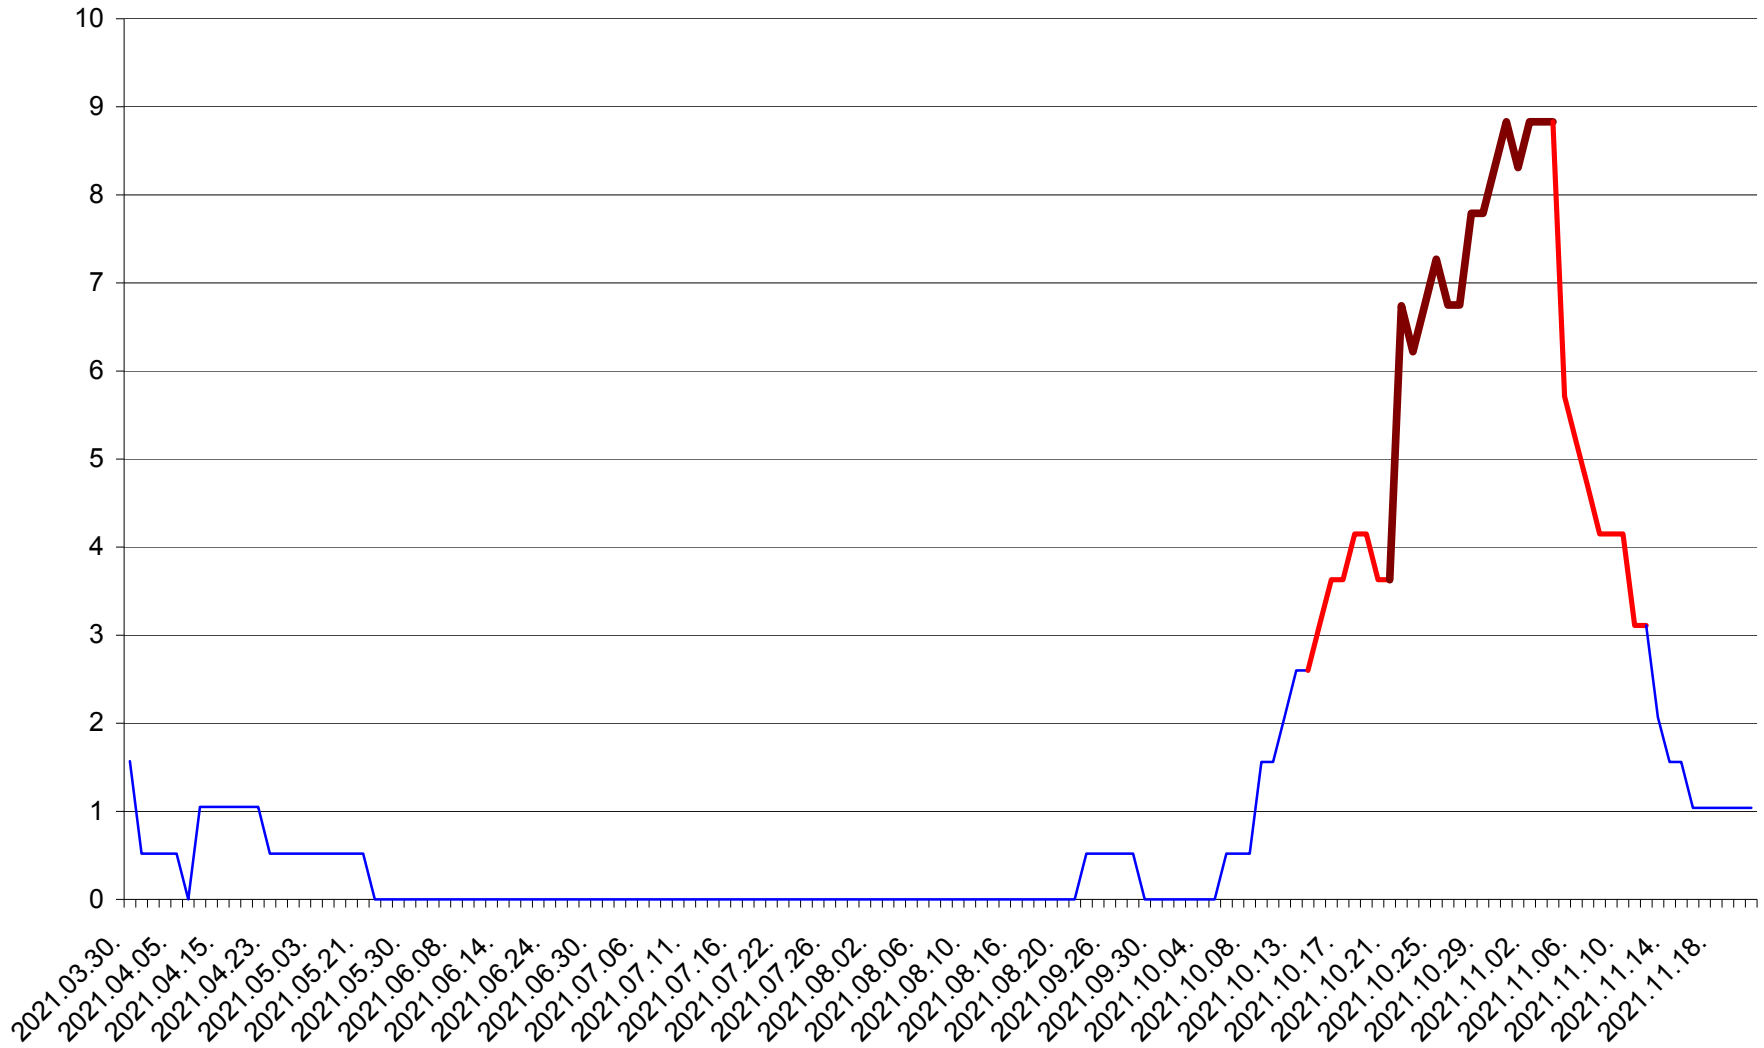

MIHĂILENI - Evolutia incidentei cumulate pe 14 zile la ‰ de locuitori
2021.03.30. - 2021.11.21.

MUGENI - Evolutia incidentei cumulate pe 14 zile la ‰ de locuitori
2021.03.30. - 2021.11.21.

OCLAND - Evolutia incidentei cumulate pe 14 zile la ‰ de locuitori
2021.03.30. - 2021.11.21.

MUNICIPIUL ODORHEIU SECUIESC - Evolutia incidentei cumulate pe 14 zile la % de locuitori
2021.03.30. - 2021.11.21.

PĂULENI-CIUC - Evolutia incidentei cumulate pe 14 zile la % de locuitori
2021.03.30. - 2021.11.21.

PLĂIEȘII DE JOS - Evolutia incidentei cumulate pe 14 zile la ‰ de locuitori
2021.03.30. - 2021.11.21.

PORUMBENI - Evolutia incidentei cumulate pe 14 zile la ‰ de locuitori
2021.03.30. - 2021.11.21.

PRAID - Evolutia incidentei cumulate pe 14 zile la ‰ de locuitori
2021.03.30. - 2021.11.21.