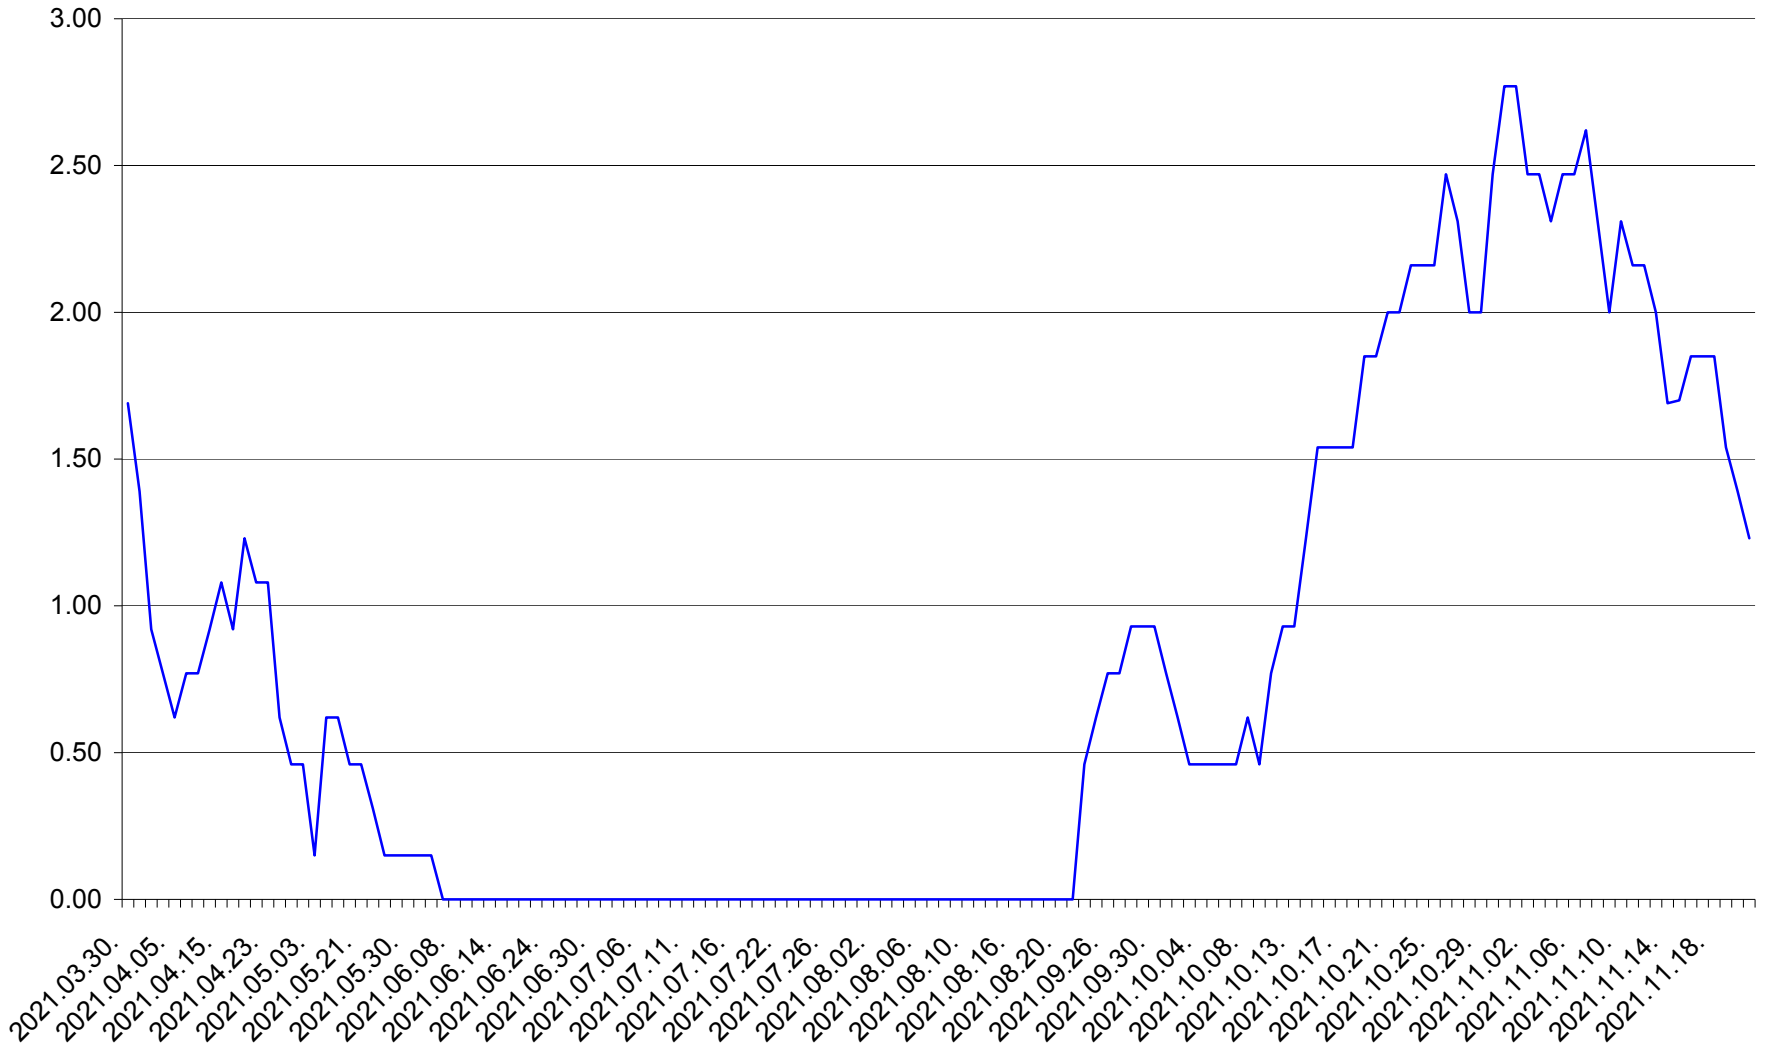

ORAȘ BĂLAN - Evolutia incidentei cumulate pe 14 zile la ‰ de locuitori
2021.03.30. - 2021.11.21.

BILBOR - Evolutia incidentei cumulate pe 14 zile la ‰ de locuitori
2021.03.30. - 2021.11.21.

ORAȘ BORSEC - Evolutia incidentei cumulate pe 14 zile la ‰ de locuitori
2021.03.30. - 2021.11.21.

BRĂDEȘTI - Evolutia incidentei cumulate pe 14 zile la ‰ de locuitori
2021.03.30. - 2021.11.21.

CĂPÂLNIȚA - Evolutia incidentei cumulate pe 14 zile la ‰ de locuitori
2021.03.30. - 2021.11.21.

CÂRȚA - Evolutia incidentei cumulate pe 14 zile la ‰ de locuitori
2021.03.30. - 2021.11.21.

CICEU - Evolutia incidentei cumulate pe 14 zile la ‰ de locuitori
2021.03.30. - 2021.11.21.

CIUCSÂNGEORGIU - Evolutia incidentei cumulate pe 14 zile la % de locuitori
2021.03.30. - 2021.11.21.

CIUMANI - Evolutia incidentei cumulate pe 14 zile la ‰ de locuitori
2021.03.30. - 2021.11.21.

CORBU - Evolutia incidentei cumulate pe 14 zile la ‰ de locuitori
2021.03.30. - 2021.11.21.

CORUND - Evolutia incidentei cumulate pe 14 zile la ‰ de locuitori
2021.03.30. - 2021.11.21.

COZMENI - Evolutia incidentei cumulate pe 14 zile la ‰ de locuitori
2021.03.30. - 2021.11.21.