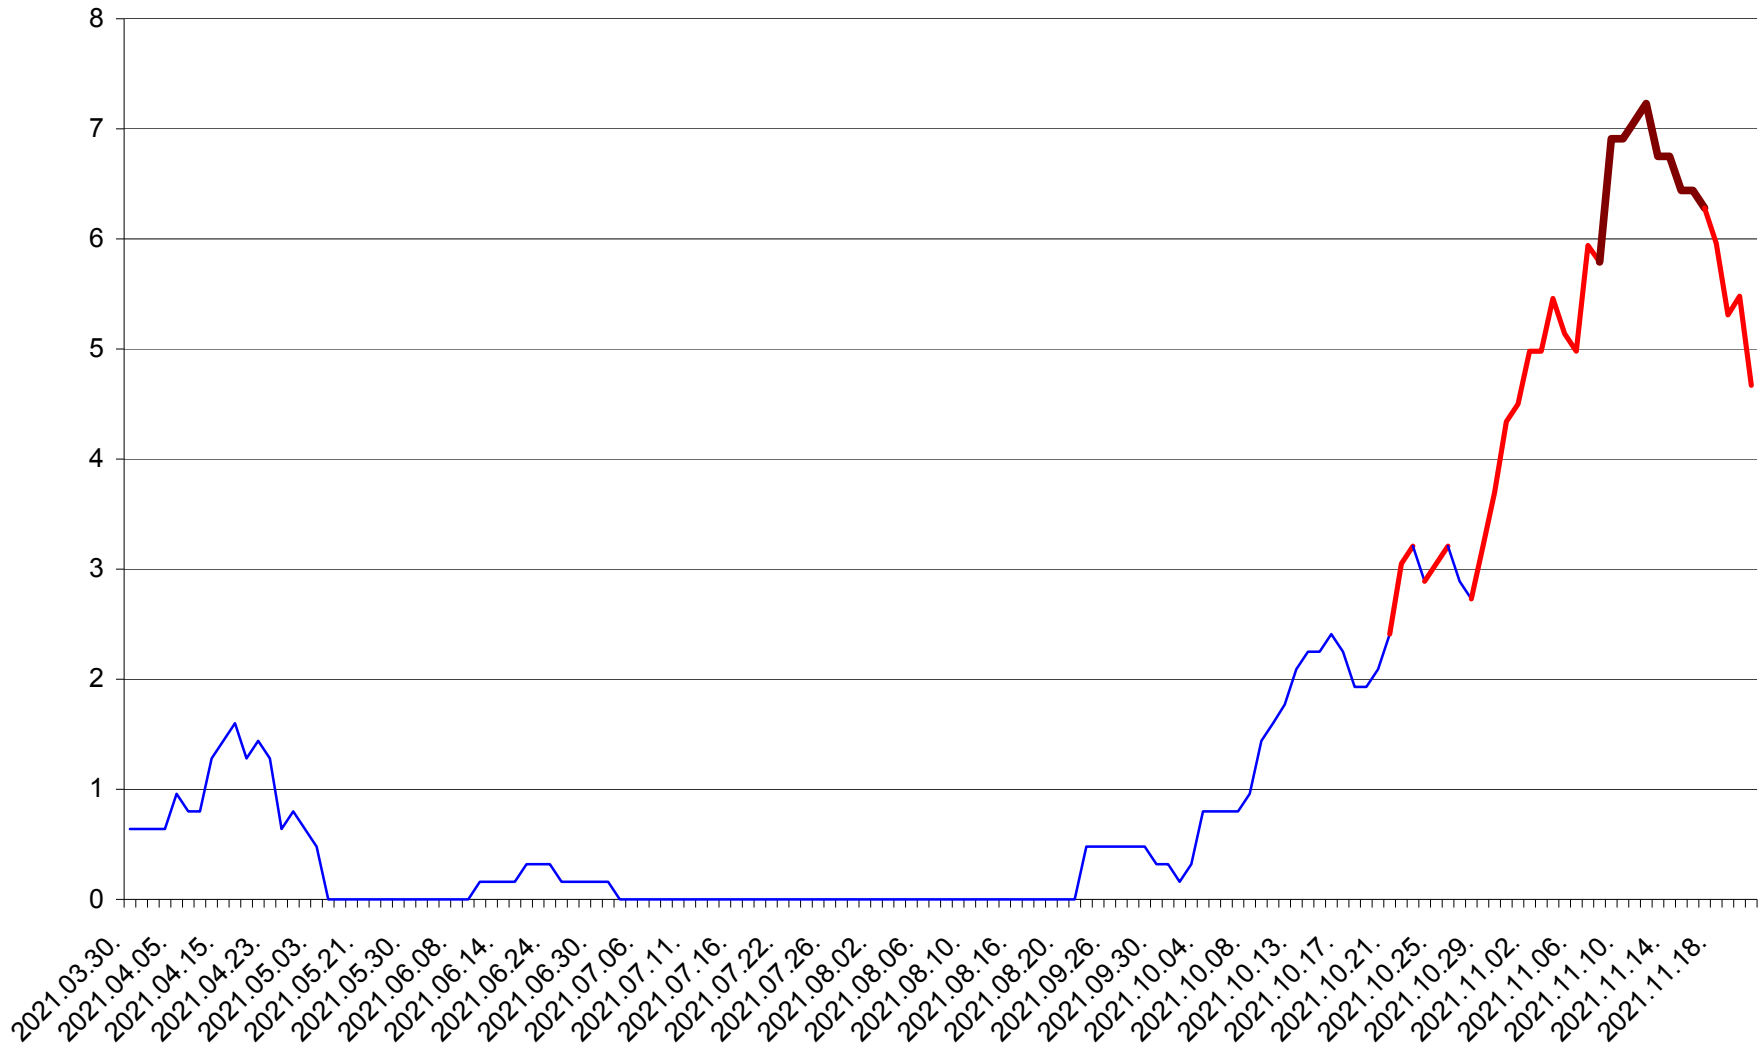

SÂNMARTIN - Evolutia incidentei cumulate pe 14 zile la ‰ de locuitori
2021.03.30. - 2021.11.21.