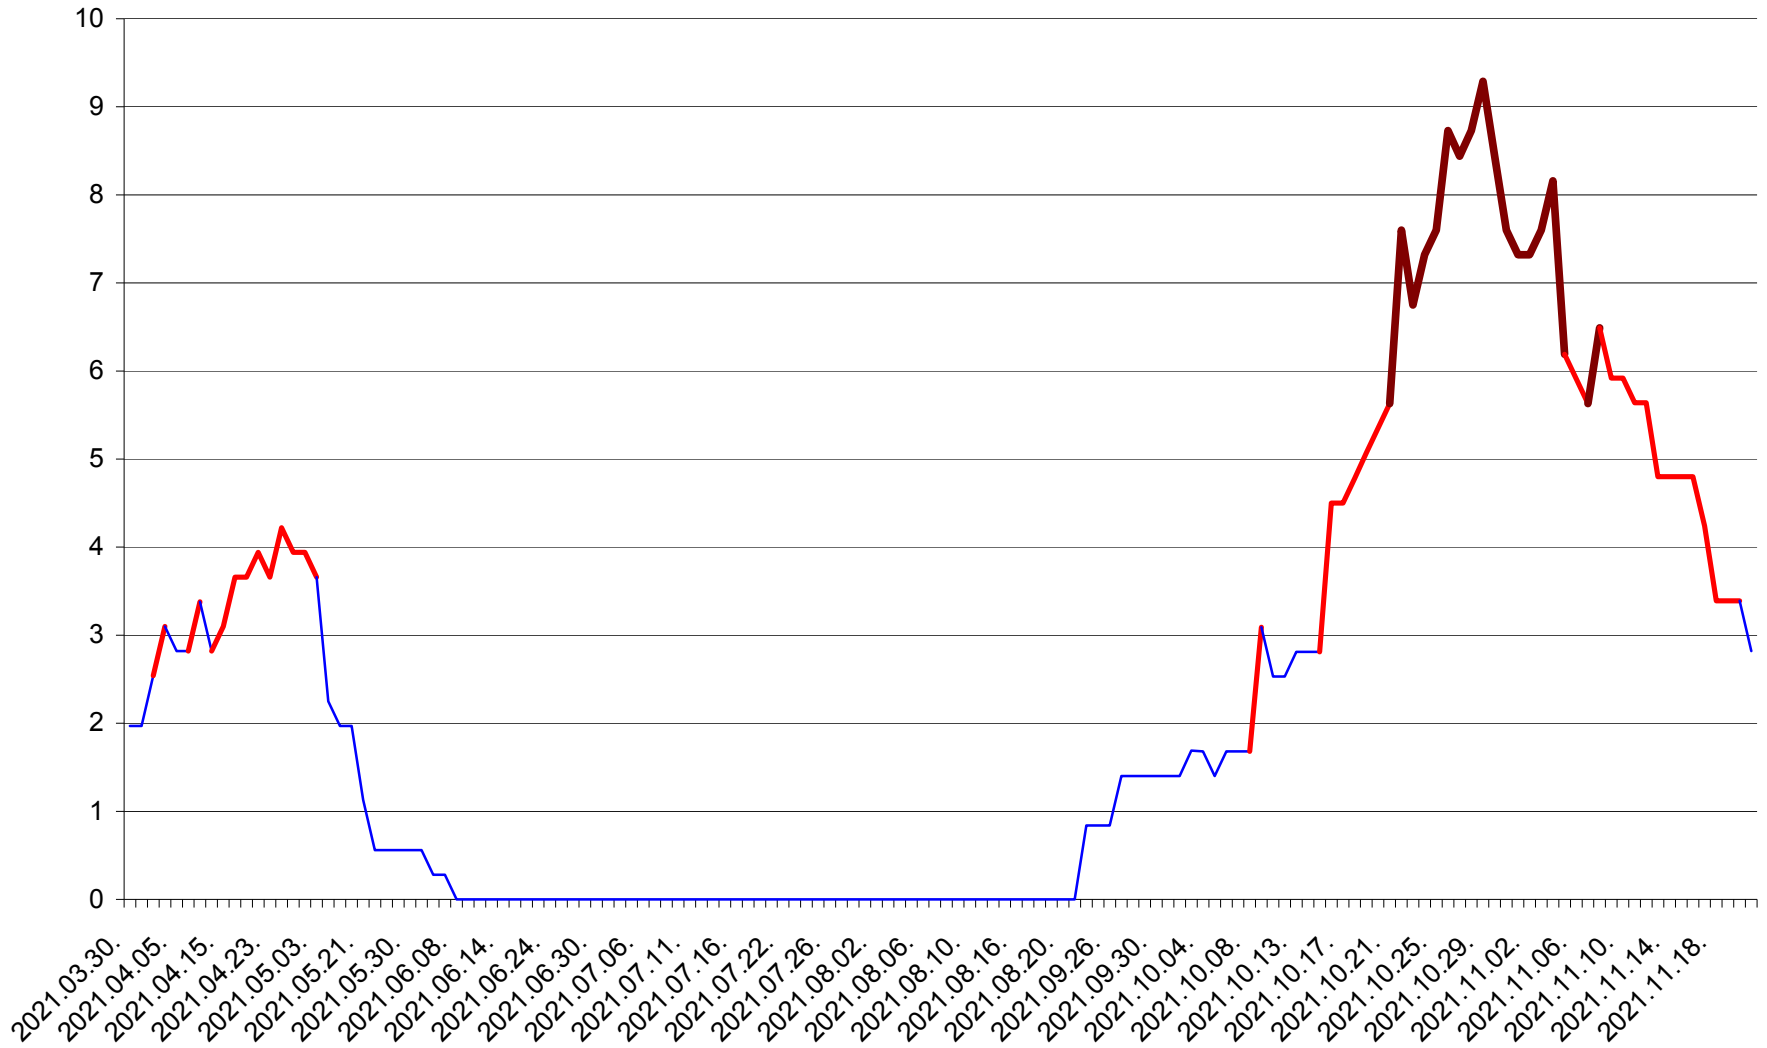

ORAȘ CRISTURU SECUIESC - Evolutia incidentei cumulate pe 14 zile la ‰ de locuitori
2021.03.30. - 2021.11.21.

DĂNEȘTI - Evolutia incidentei cumulate pe 14 zile la ‰ de locuitori
2021.03.30. - 2021.11.21.

DÂRJIU - Evolutia incidentei cumulate pe 14 zile la ‰ de locuitori
2021.03.30. - 2021.11.21.

DEALU - Evolutia incidentei cumulate pe 14 zile la ‰ de locuitori
2021.03.30. - 2021.11.21.

DITRĂU - Evolutia incidentei cumulate pe 14 zile la ‰ de locuitori
2021.03.30. - 2021.11.21.

FELICENI - Evolutia incidentei cumulate pe 14 zile la % de locuitori
2021.03.30. - 2021.11.21.

FRUMOASA - Evolutia incidentei cumulate pe 14 zile la ‰ de locuitori
2021.03.30. - 2021.11.21.

GĂLĂUȚAȘ - Evolutia incidentei cumulate pe 14 zile la ‰ de locuitori
2021.03.30. - 2021.11.21.