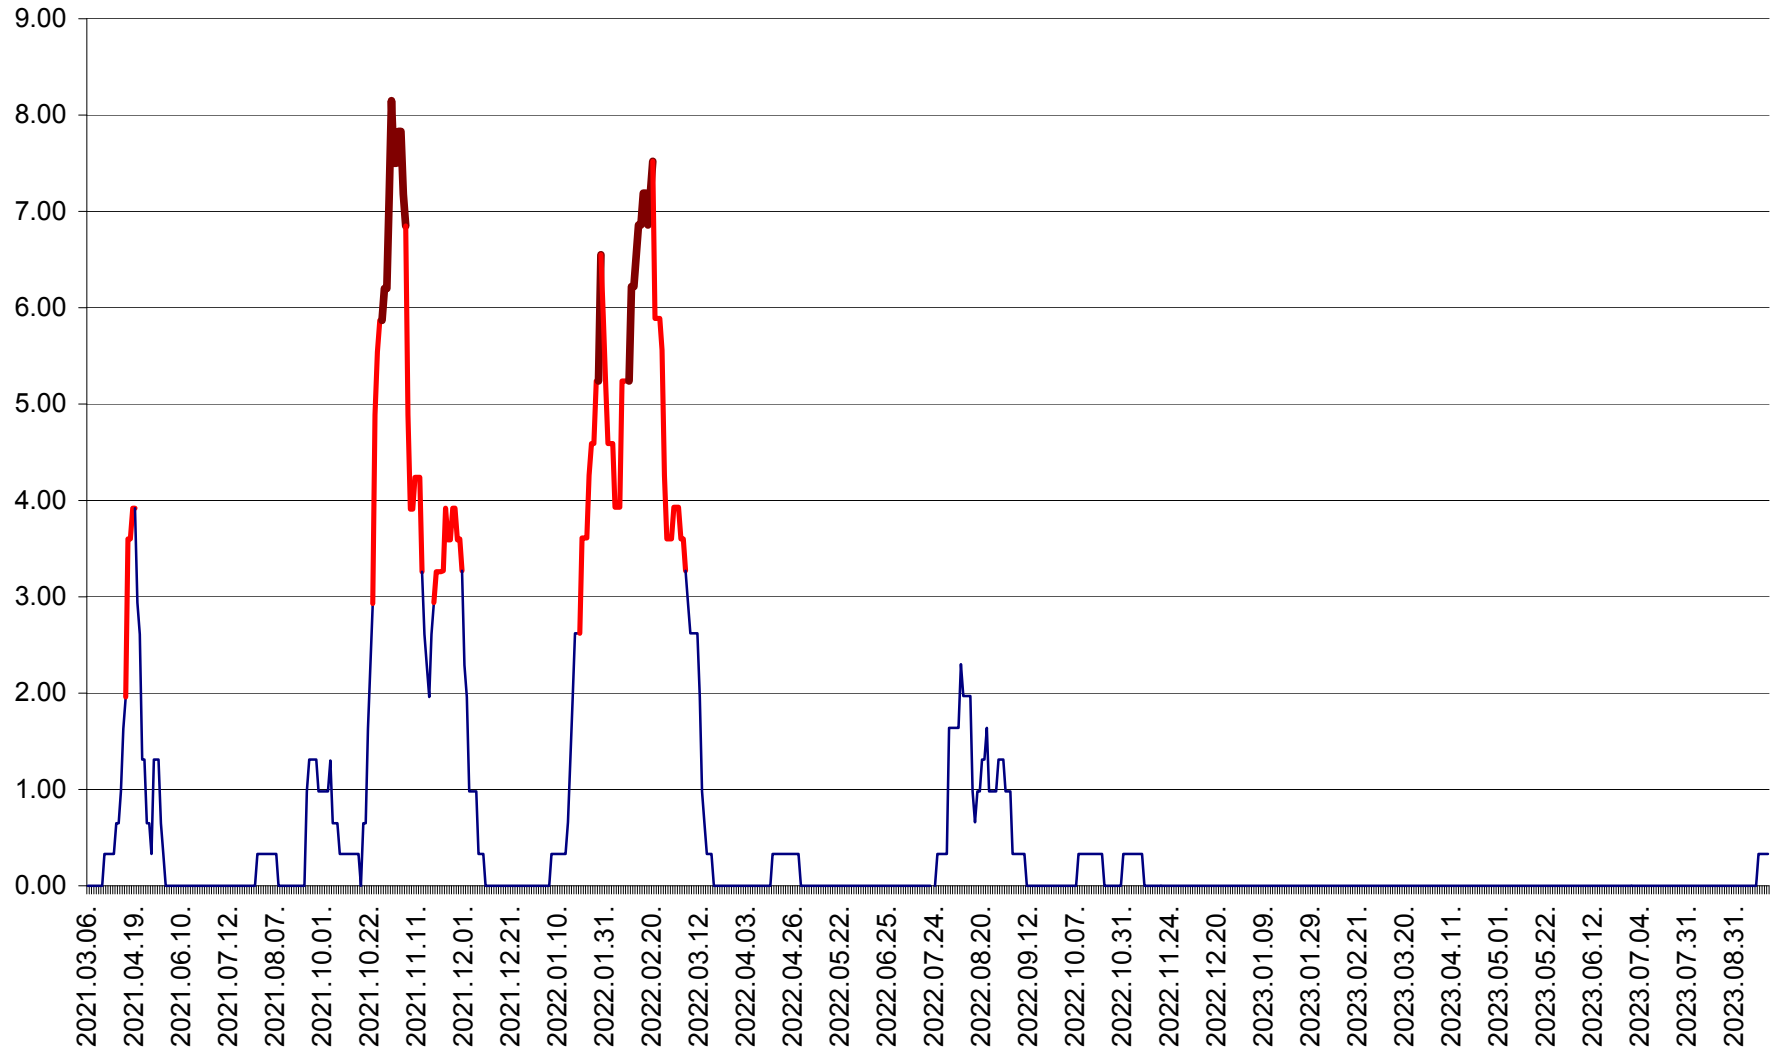

ATID - Evolutia incidentei cumulate pe 14 zile la % de locuitori
2021.03.07. - 2023.09.26.

AVRĂMEȘTI - Evolutia incidentei cumulate pe 14 zile la ‰ de locuitori
2021.03.07. - 2023.09.26.

ORAȘ BĂILE TUȘNAD - Evolutia incidentei cumulate pe 14 zile la ‰ de locuitori
2021.03.07. - 2023.09.26.

ORAȘ BĂLAN - Evoluția incidentei cumulate pe 14 zile la ‰ de locuitori
2021.03.07. - 2023.09.26.

BILBOR - Evolutia incidentei cumulate pe 14 zile la ‰ de locuitori
2021.03.07. - 2023.09.26.

ORAȘ BORSEC - Evolutia incidentei cumulate pe 14 zile la ‰ de locuitori
2021.03.07. - 2023.09.26.

BRĂDEȘTI - Evolutia incidentei cumulate pe 14 zile la ‰ de locuitori
2021.03.07. - 2023.09.26.

CĂPÂLNIȚA - Evolutia incidentei cumulate pe 14 zile la ‰ de locuitori
2021.03.07. - 2023.09.26.

CÂRȚA - Evolutia incidentei cumulate pe 14 zile la ‰ de locuitori
2021.03.07. - 2023.09.26.