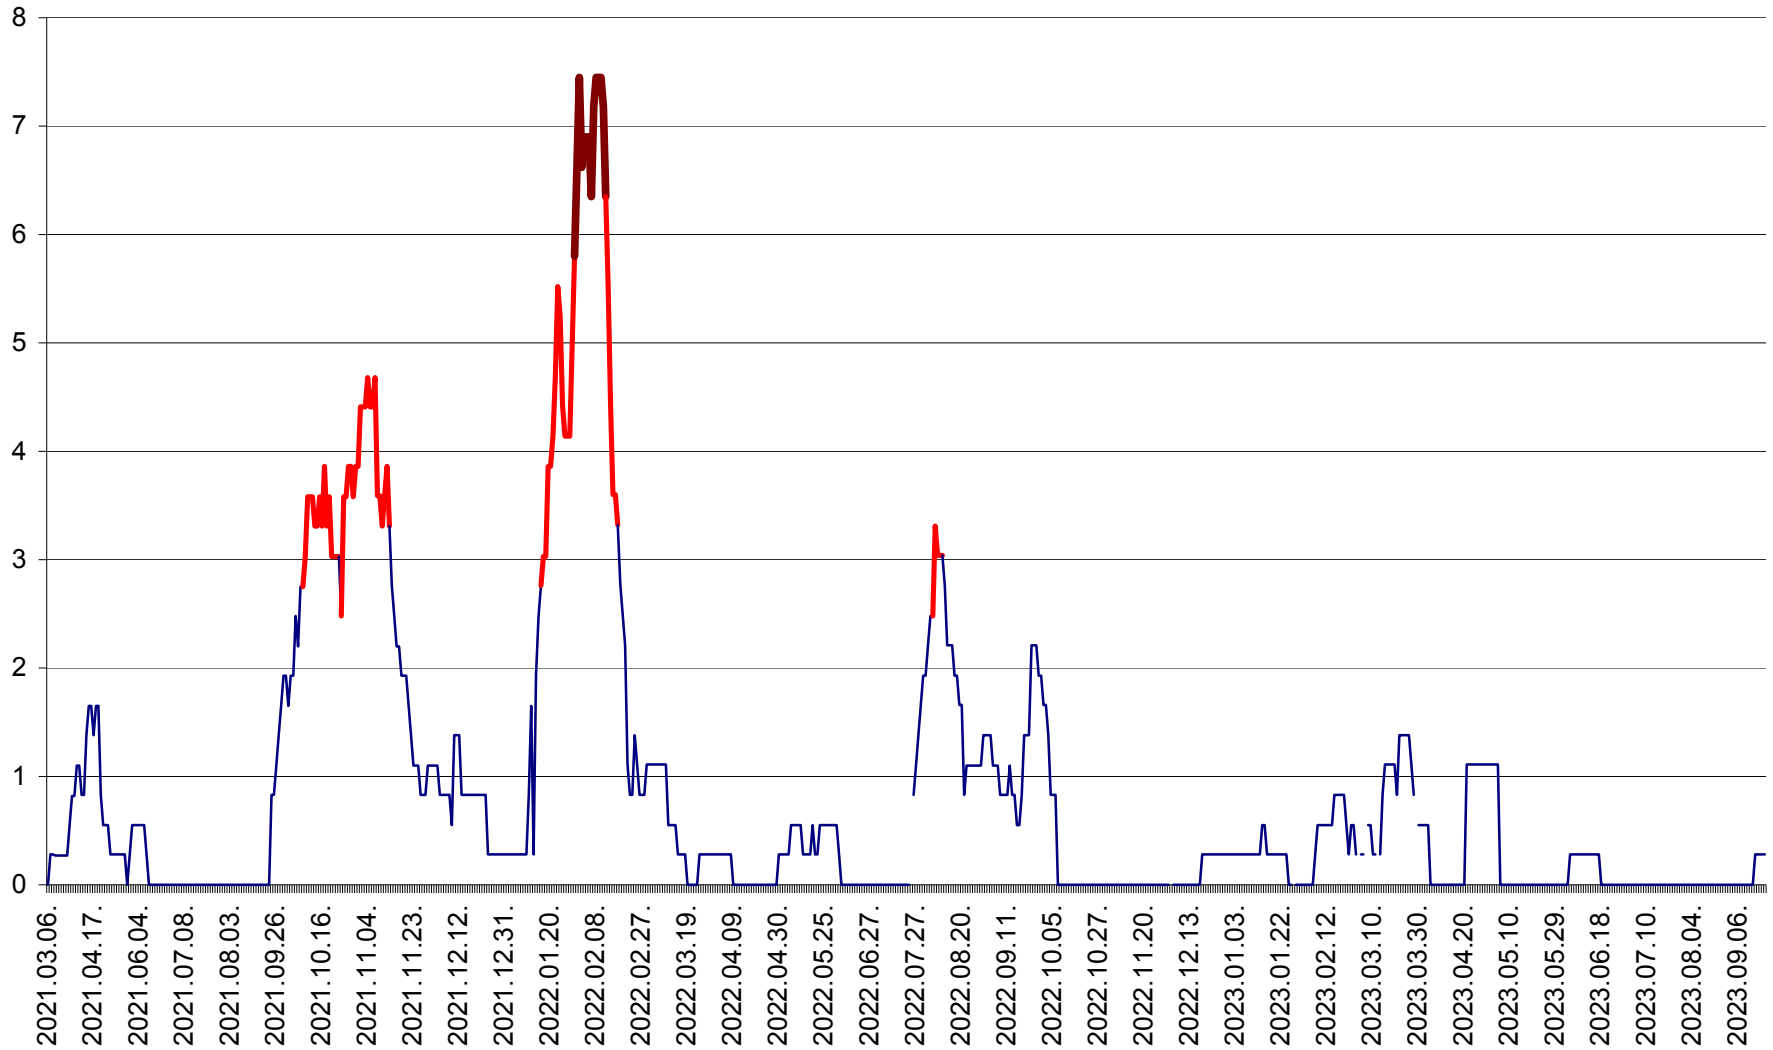

SÂNCRĂIENI - Evolutia incidentei cumulate pe 14 zile la ‰ de locuitori
2021.03.07. - 2023.09.26.

SÂNDOMIC - Evolutia incidentei cumulate pe 14 zile la ‰ de locuitori
2021.03.07. - 2023.09.26.

SÂNMARTIN - Evolutia incidentei cumulate pe 14 zile la ‰ de locuitori
2021.03.07. - 2023.09.26.

SÂNSIMION - Evolutia incidentei cumulate pe 14 zile la ‰ de locuitori
2021.03.07. - 2023.09.26.

SÂNTIMBRU - Evolutia incidentei cumulate pe 14 zile la ‰ de locuitori
2021.03.07. - 2023.09.26.

SĂRMAȘ - Evolutia incidentei cumulate pe 14 zile la ‰ de locuitori
2021.03.07. - 2023.09.26.