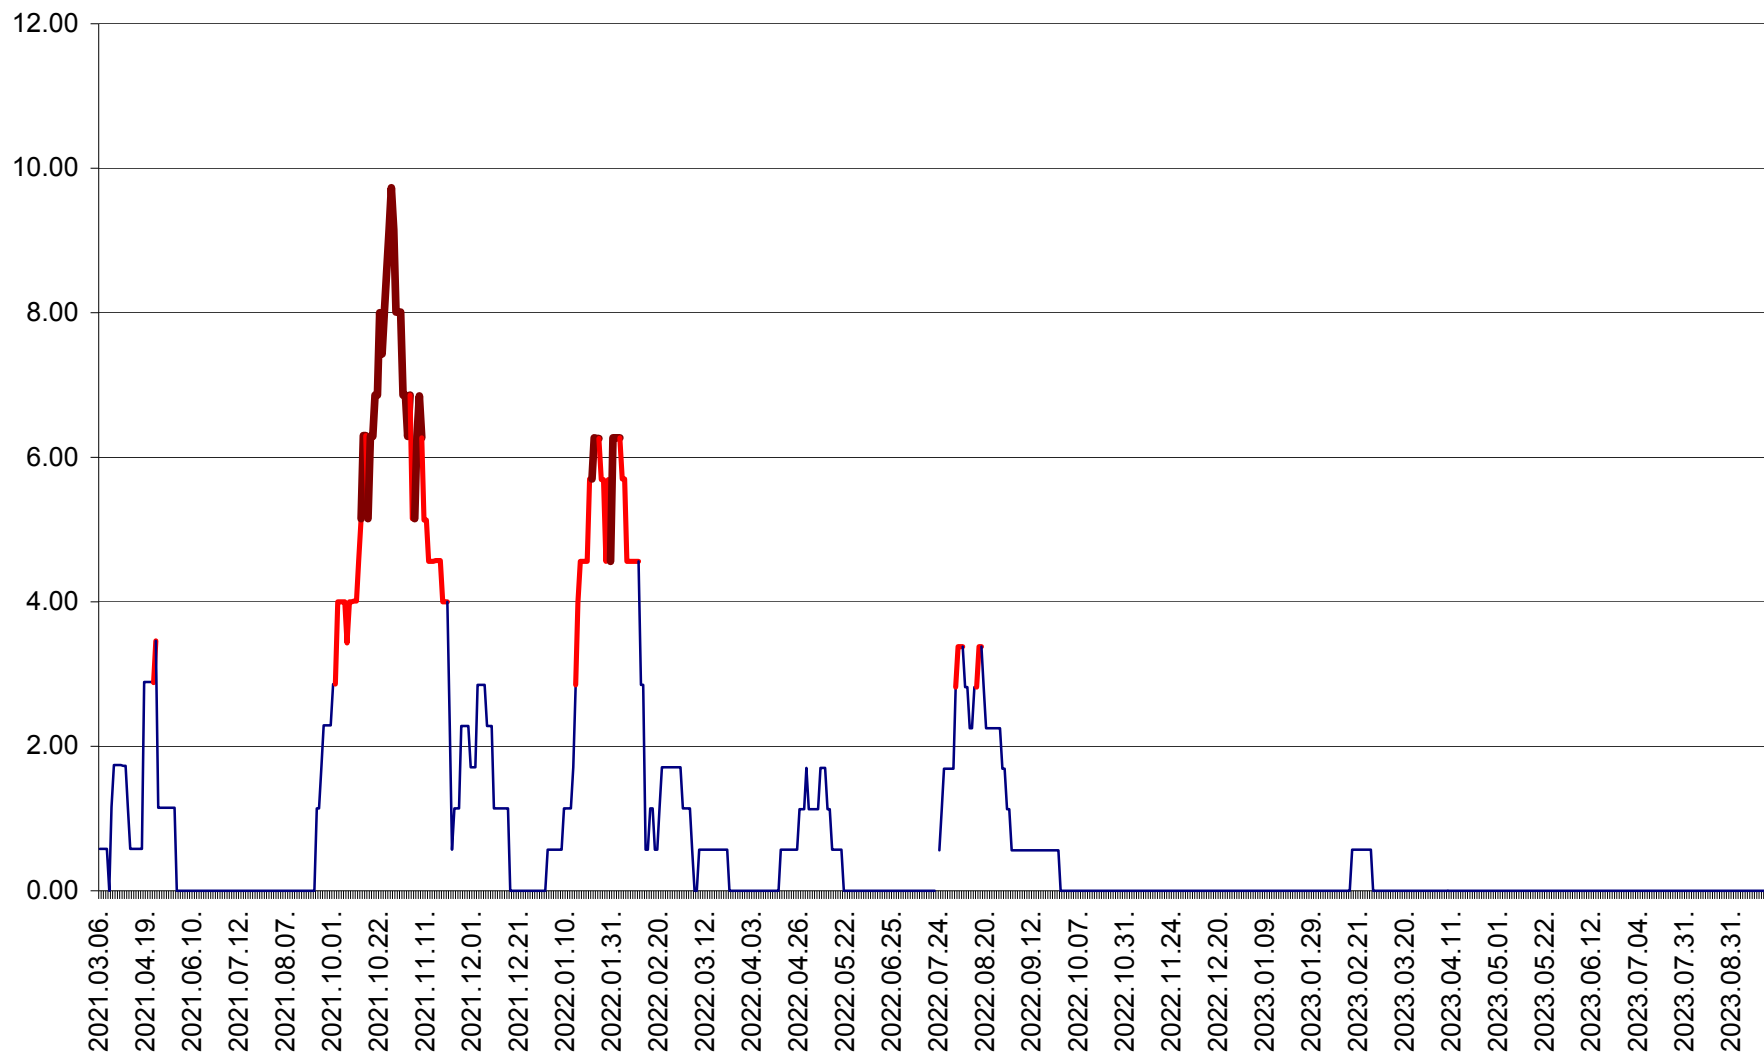

ORAȘ VLĂHIȚA - Evolutia incidentei cumulate pe 14 zile la ‰ de locuitori
2021.03.07. - 2023.09.26.