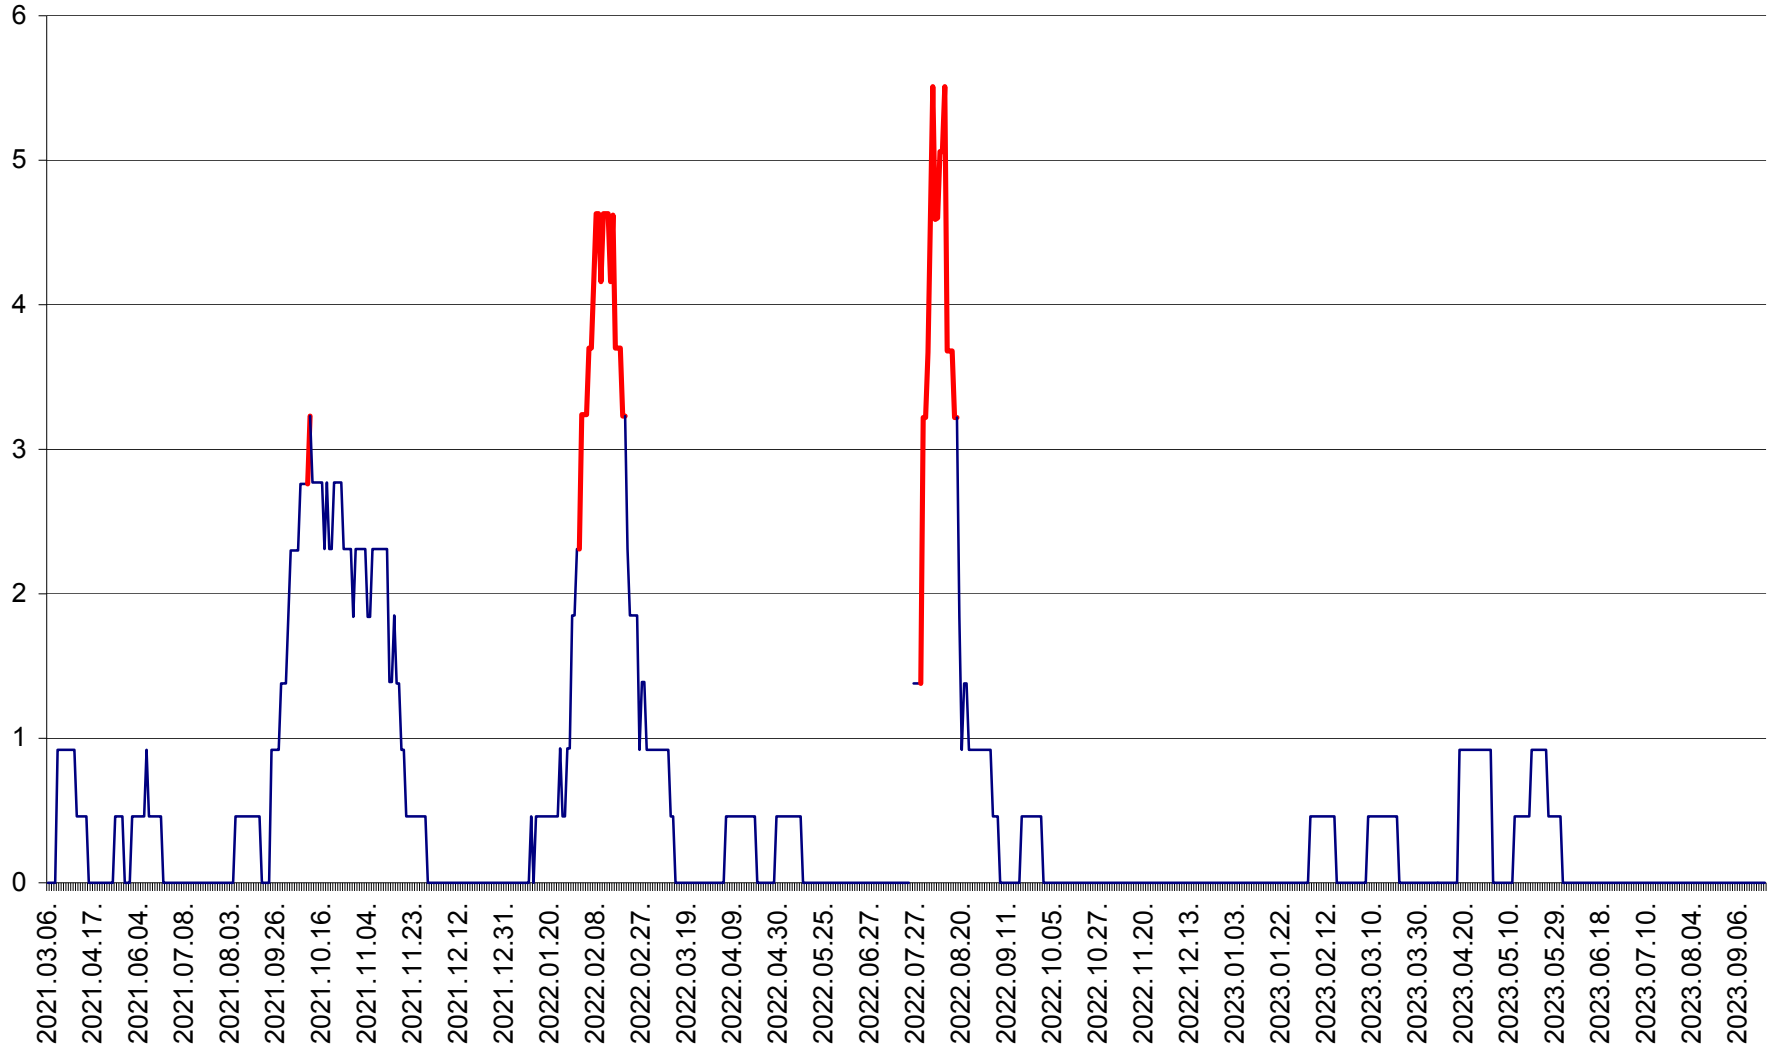

ULIEȘ - Evoluția incidenței cumulate pe 14 zile la ‰ de locuitori
2021.03.07. - 2023.09.26.