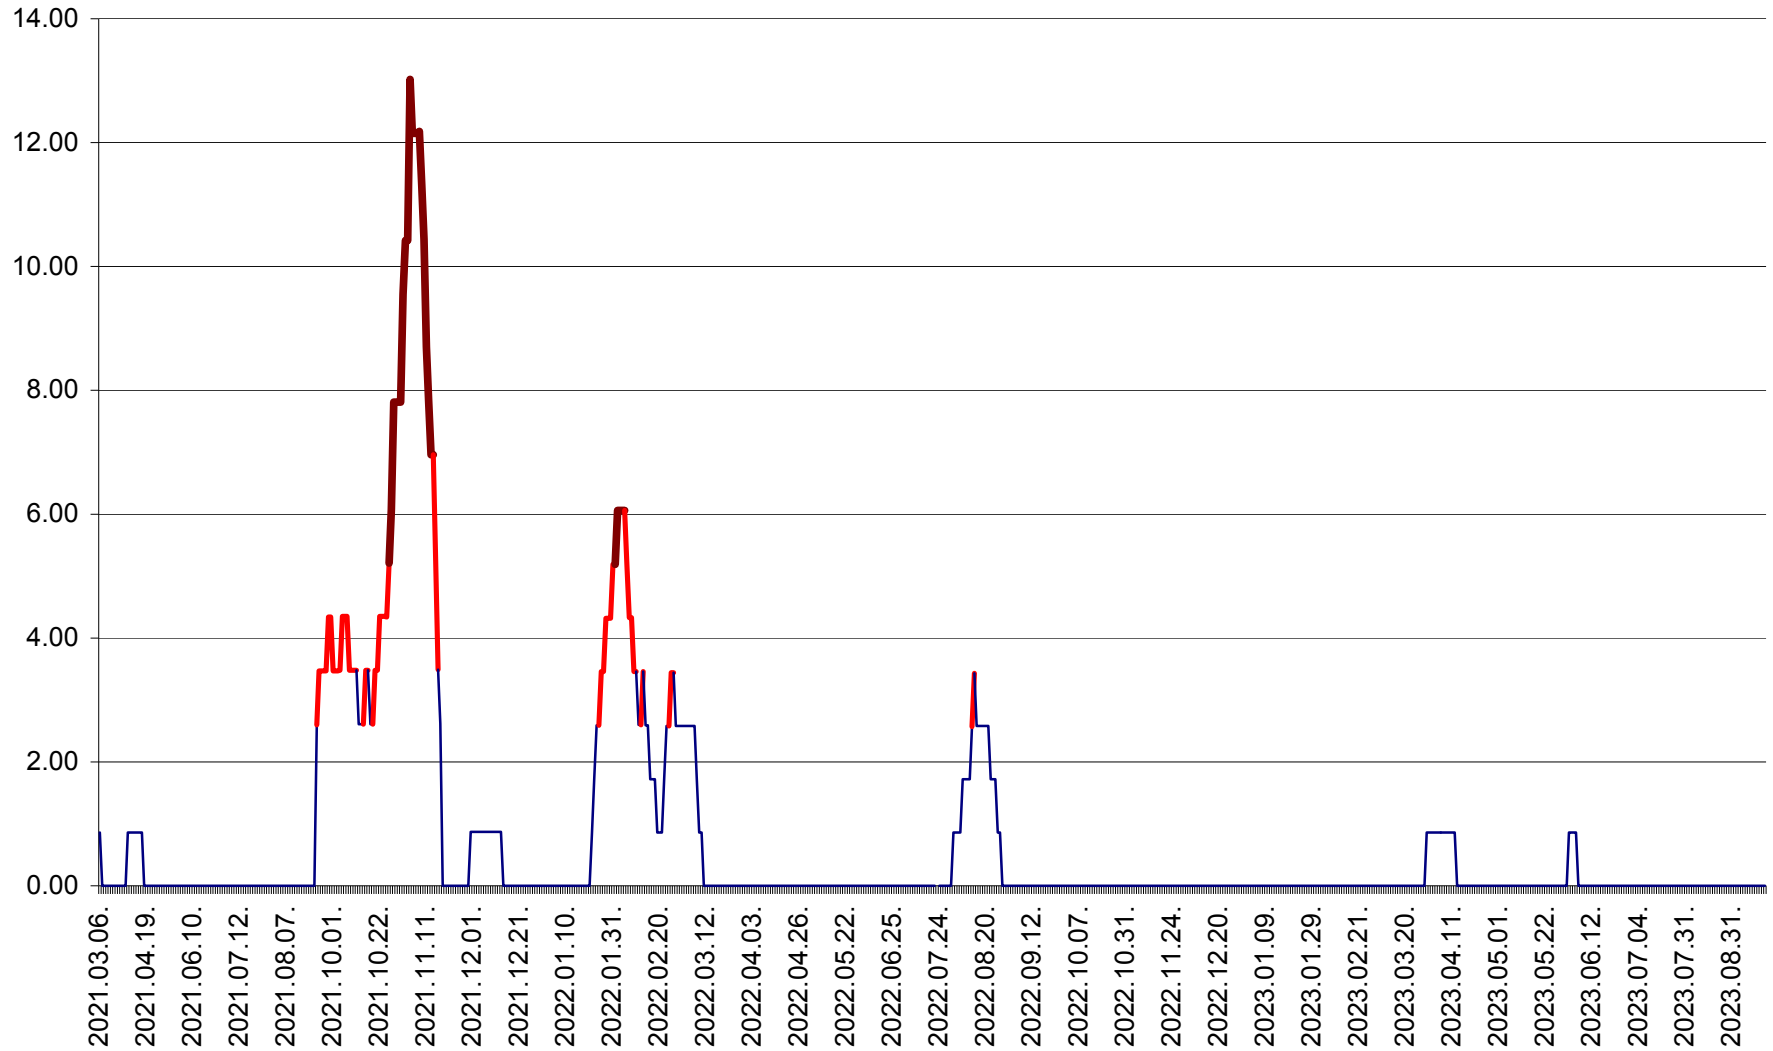

VĂRȘAG - Evolutia incidentei cumulate pe 14 zile la ‰ de locuitori
2021.03.07. - 2023.09.26.

ULIEȘ - Evoluția incidenței cumulate pe 14 zile la ‰ de locuitori
2021.03.07. - 2023.09.26.