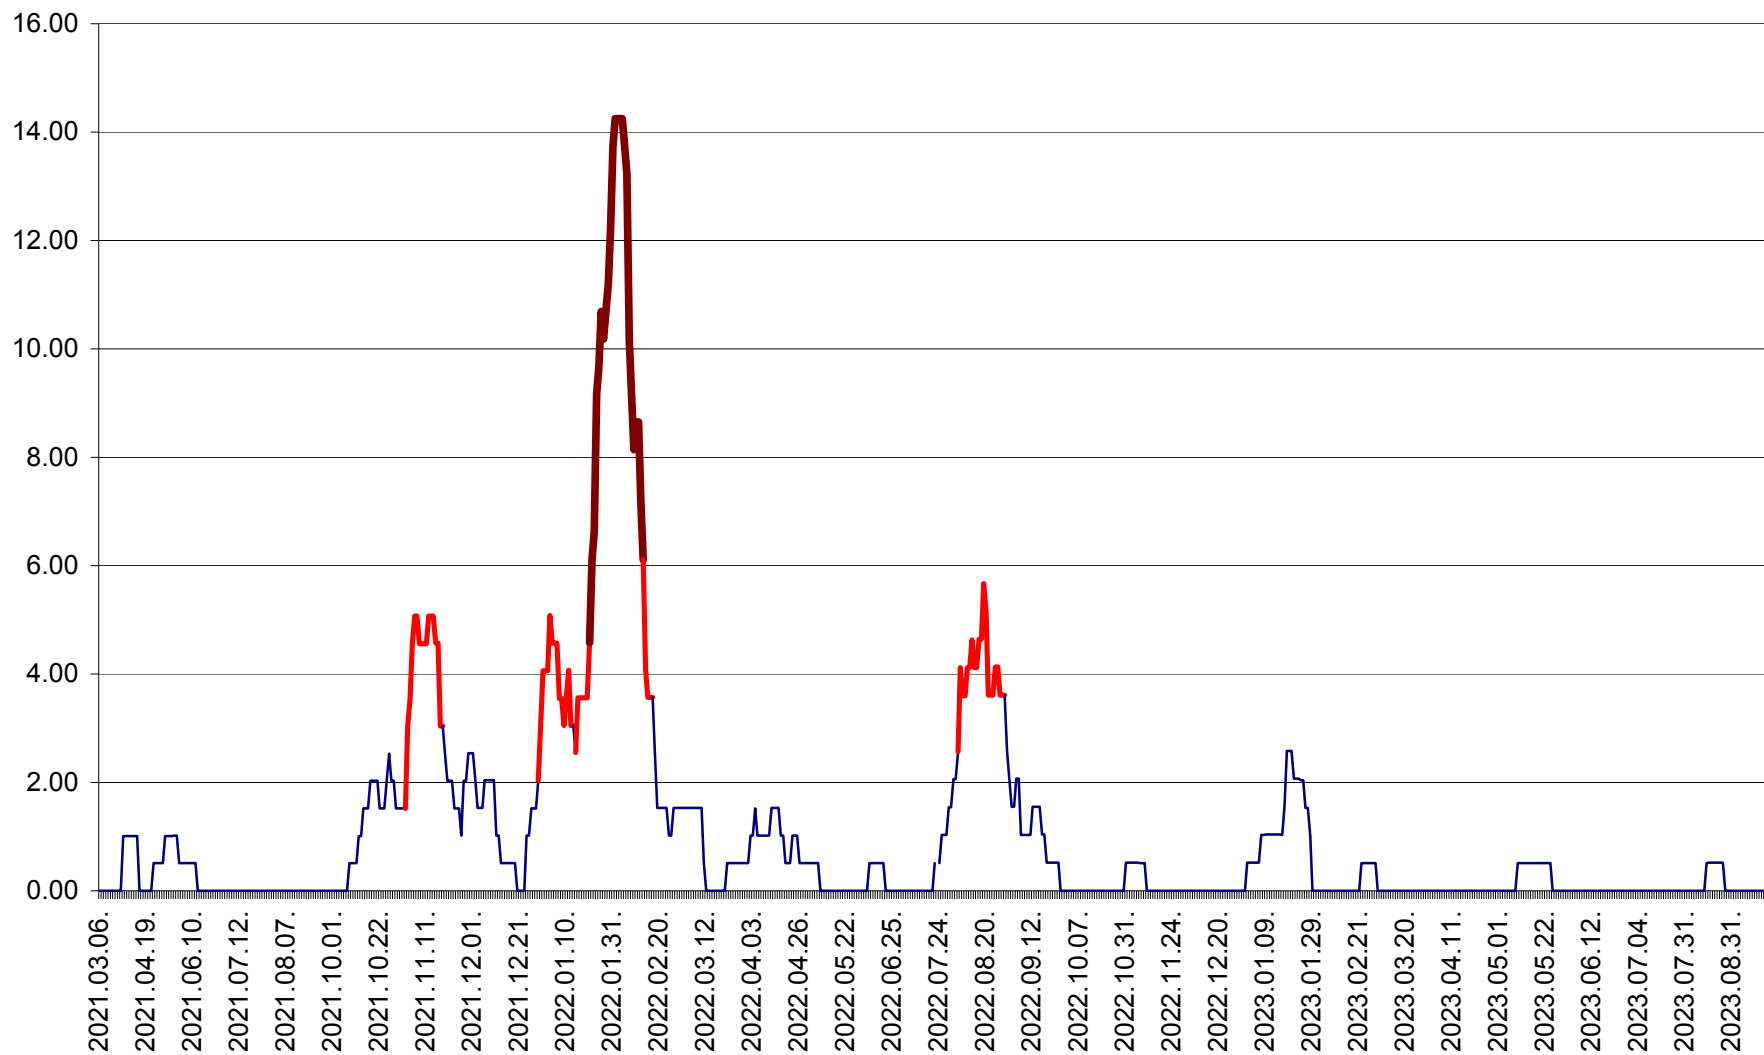

TUȘNAD - Evolutia incidentei cumulate pe 14 zile la ‰ de locuitori
2021.03.07. - 2023.09.26.

ULIEȘ - Evoluția incidenței cumulate pe 14 zile la ‰ de locuitori
2021.03.07. - 2023.09.26.

VĂRȘAG - Evolutia incidentei cumulate pe 14 zile la ‰ de locuitori
2021.03.07. - 2023.09.26.

ORAȘ VLĂHIȚA - Evolutia incidentei cumulate pe 14 zile la ‰ de locuitori
2021.03.07. - 2023.09.26.

VOȘLĂBENI - Evolutia incidentei cumulate pe 14 zile la ‰ de locuitori
2021.03.07. - 2023.09.26.

ZETEA - Evolutia incidentei cumulate pe 14 zile la ‰ de locuitori
2021.03.07. - 2023.09.26.