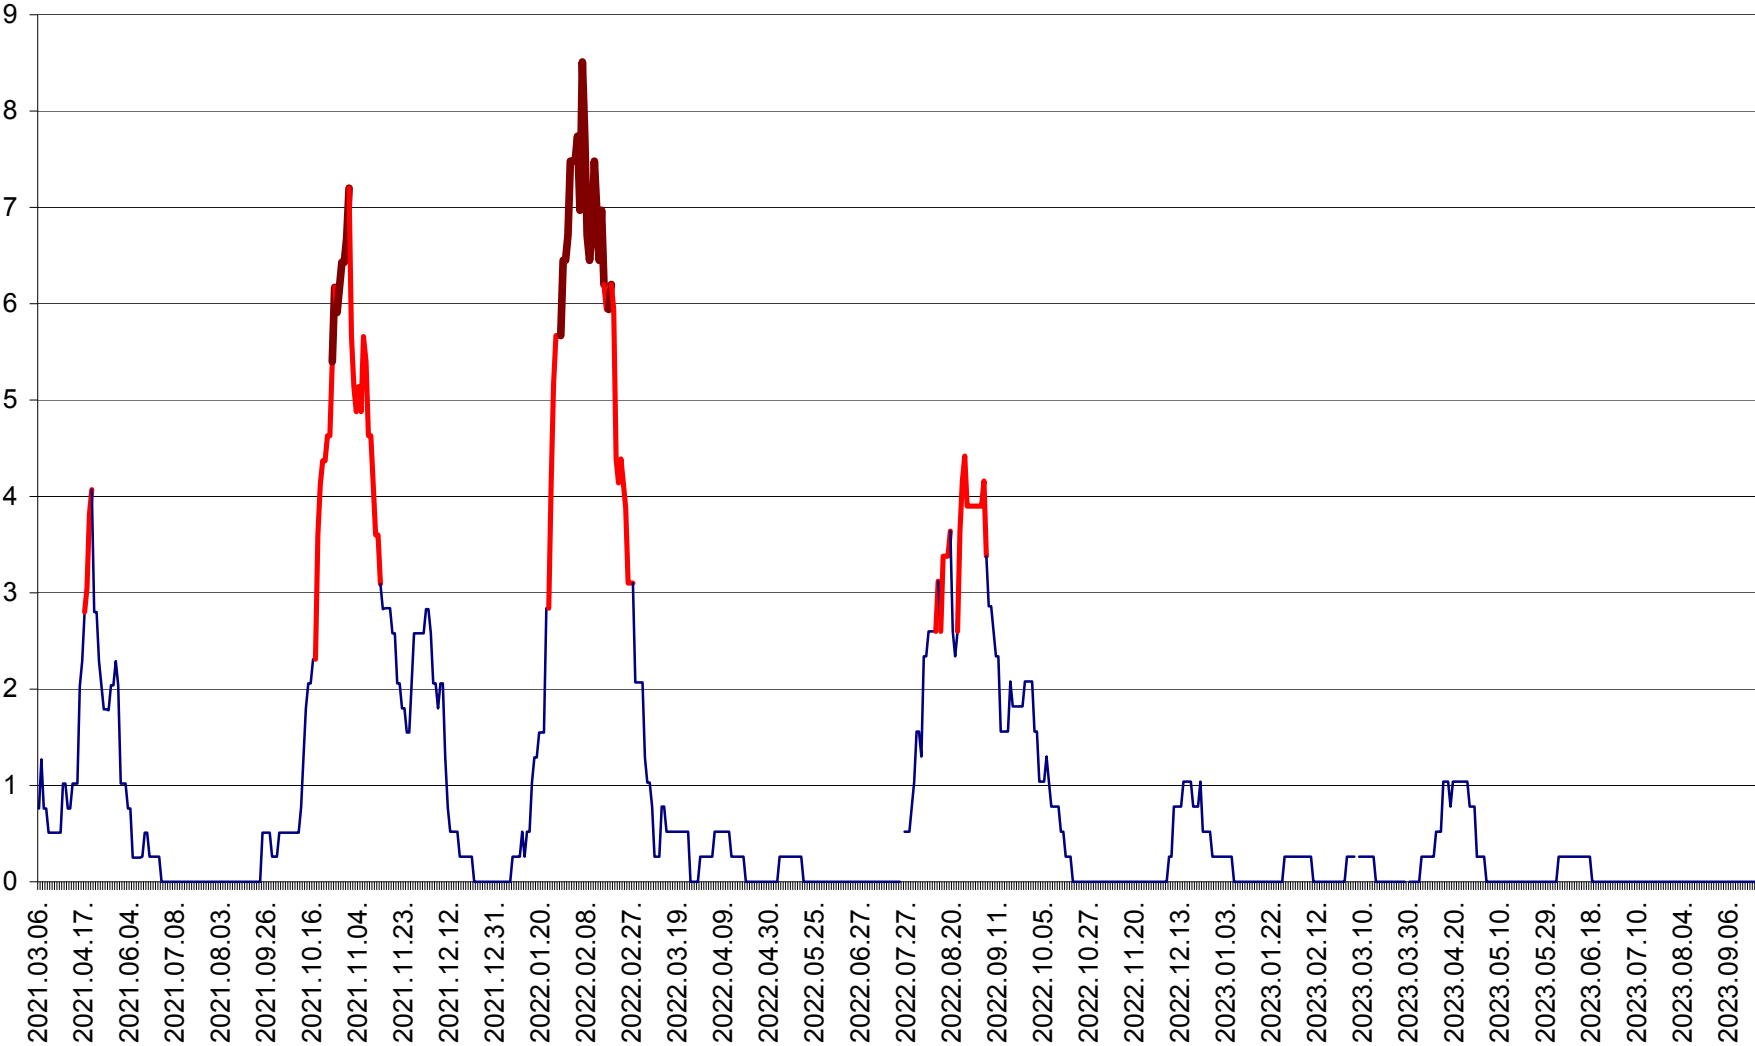

SATU MARE - Evolutia incidentei cumulate pe 14 zile la ‰ de locuitori
2021.03.07. - 2023.09.26.

SECUIENI - Evolutia incidentei cumulate pe 14 zile la ‰ de locuitori
2021.03.07. - 2023.09.26.

SICULENI - Evolutia incidentei cumulate pe 14 zile la ‰ de locuitori
2021.03.07. - 2023.09.26.

ȘIMONEȘTI - Evoluția incidenței cumulate pe 14 zile la ‰ de locuitori
2021.03.07. - 2023.09.26.

SUBCETATE - Evolutia incidentei cumulate pe 14 zile la ‰ de locuitori
2021.03.07. - 2023.09.26.

SUSENI - Evolutia incidentei cumulate pe 14 zile la ‰ de locuitori
2021.03.07. - 2023.09.26.