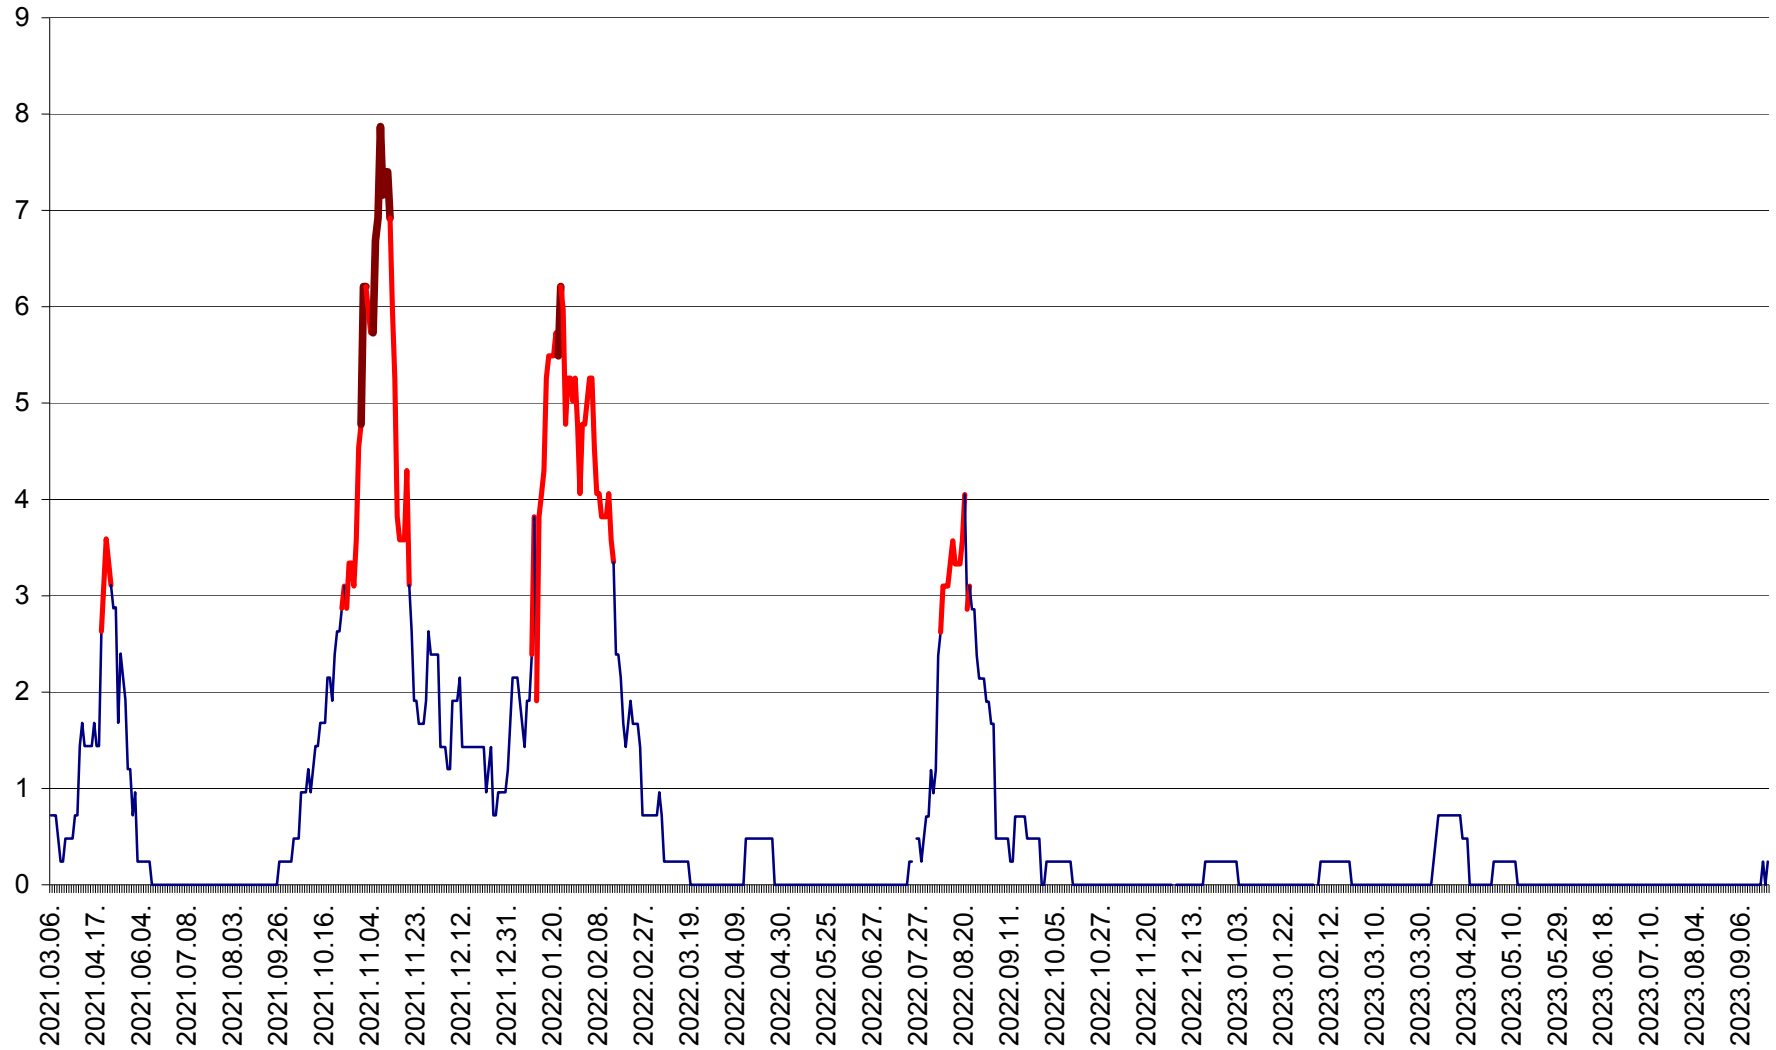

ORAȘ BĂLAN - Evoluția incidentei cumulate pe 14 zile la ‰ de locuitori
2021.03.07. - 2023.09.26.

BILBOR - Evolutia incidentei cumulate pe 14 zile la ‰ de locuitori
2021.03.07. - 2023.09.26.

ORAȘ BORSEC - Evolutia incidentei cumulate pe 14 zile la ‰ de locuitori
2021.03.07. - 2023.09.26.

CORBU - Evolutia incidentei cumulate pe 14 zile la ‰ de locuitori
2021.03.07. - 2023.09.26.

CORUND - Evolutia incidentei cumulate pe 14 zile la ‰ de locuitori
2021.03.07. - 2023.09.26.

COZMENI - Evolutia incidentei cumulate pe 14 zile la ‰ de locuitori
2021.03.07. - 2023.09.26.

ORAȘ CRISTURU SECUIESC - Evolutia incidentei cumulate pe 14 zile la ‰ de locuitori
2021.03.07. - 2023.09.26.

DĂNEȘTI - Evolutia incidentei cumulate pe 14 zile la ‰ de locuitori
2021.03.07. - 2023.09.26.

DÂRJIU - Evolutia incidentei cumulate pe 14 zile la ‰ de locuitori
2021.03.07. - 2023.09.26.

DEALU - Evolutia incidentei cumulate pe 14 zile la ‰ de locuitori
2021.03.07. - 2023.09.26.

DITRĂU - Evolutia incidentei cumulate pe 14 zile la ‰ de locuitori
2021.03.07. - 2023.09.26.