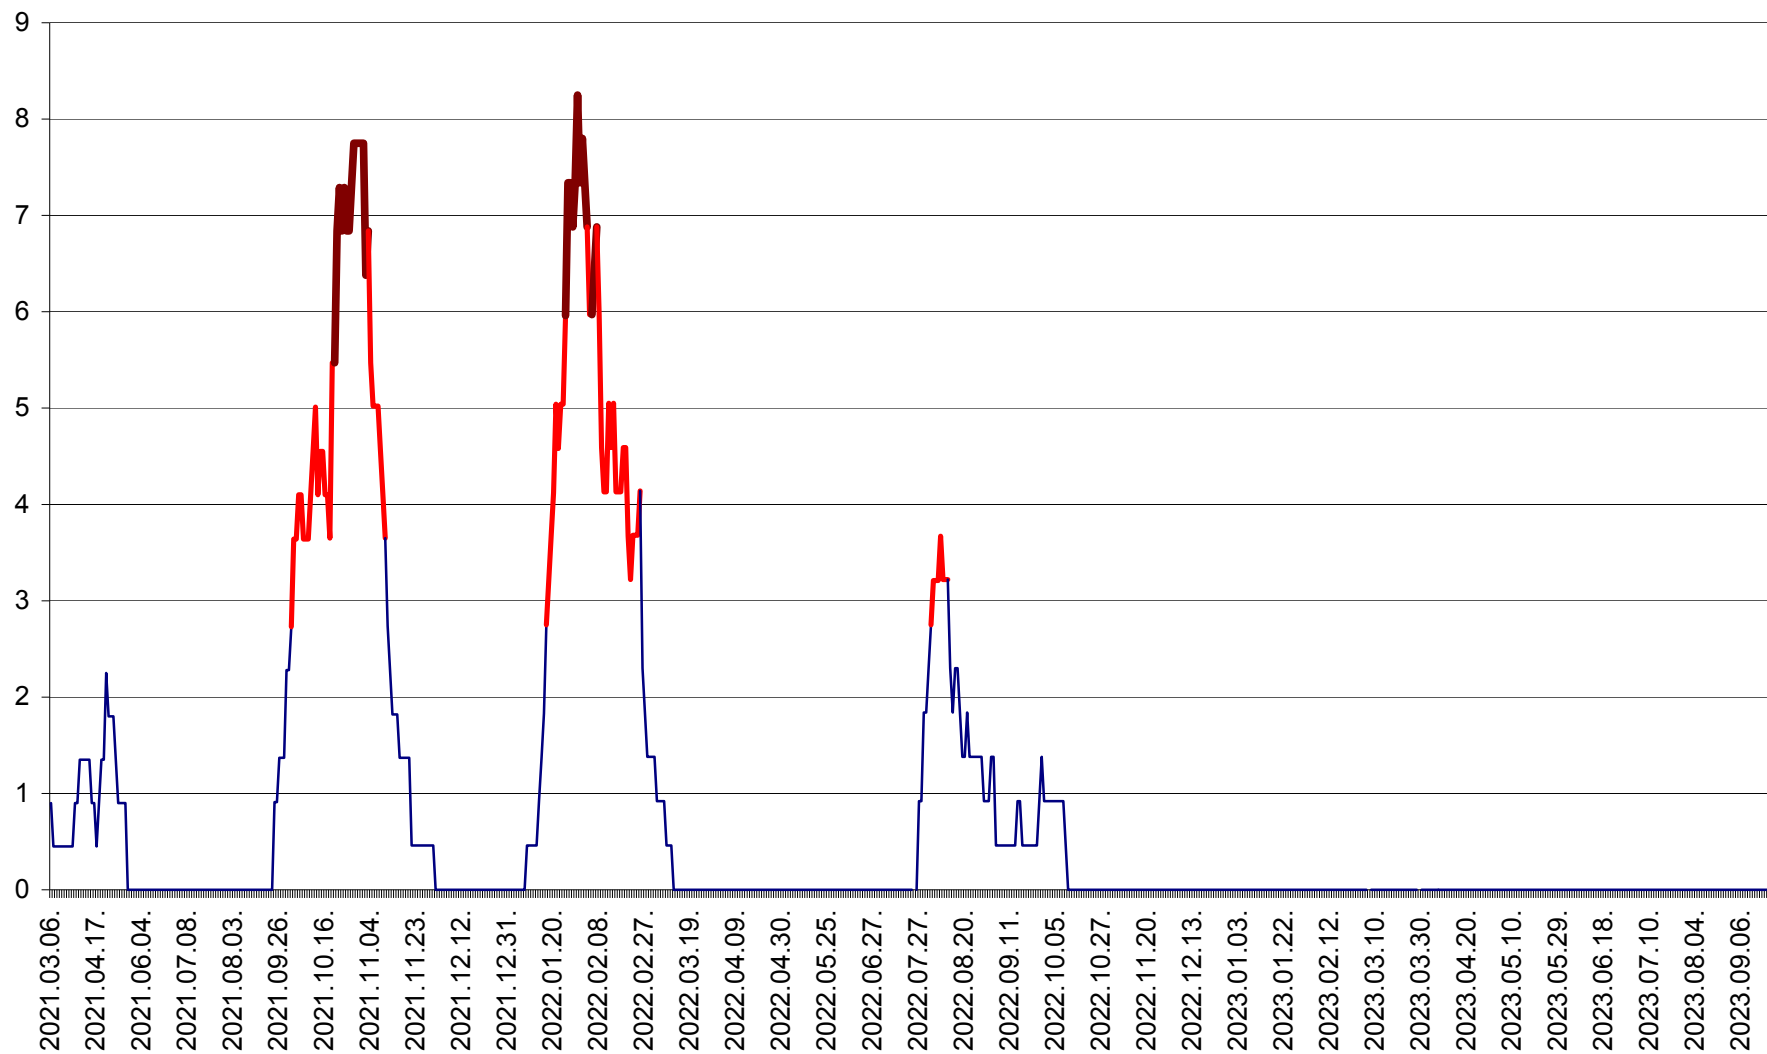

SÂNCRĂIENI - Evolutia incidentei cumulate pe 14 zile la ‰ de locuitori
2021.03.07. - 2023.09.26.

SÂNDOMIC - Evolutia incidentei cumulate pe 14 zile la ‰ de locuitori
2021.03.07. - 2023.09.26.

SÂNMARTIN - Evolutia incidentei cumulate pe 14 zile la ‰ de locuitori
2021.03.07. - 2023.09.26.

SÂNSIMION - Evolutia incidentei cumulate pe 14 zile la ‰ de locuitori
2021.03.07. - 2023.09.26.

SÂNTIMBRU - Evolutia incidentei cumulate pe 14 zile la ‰ de locuitori
2021.03.07. - 2023.09.26.

SĂRMAȘ - Evolutia incidentei cumulate pe 14 zile la ‰ de locuitori
2021.03.07. - 2023.09.26.