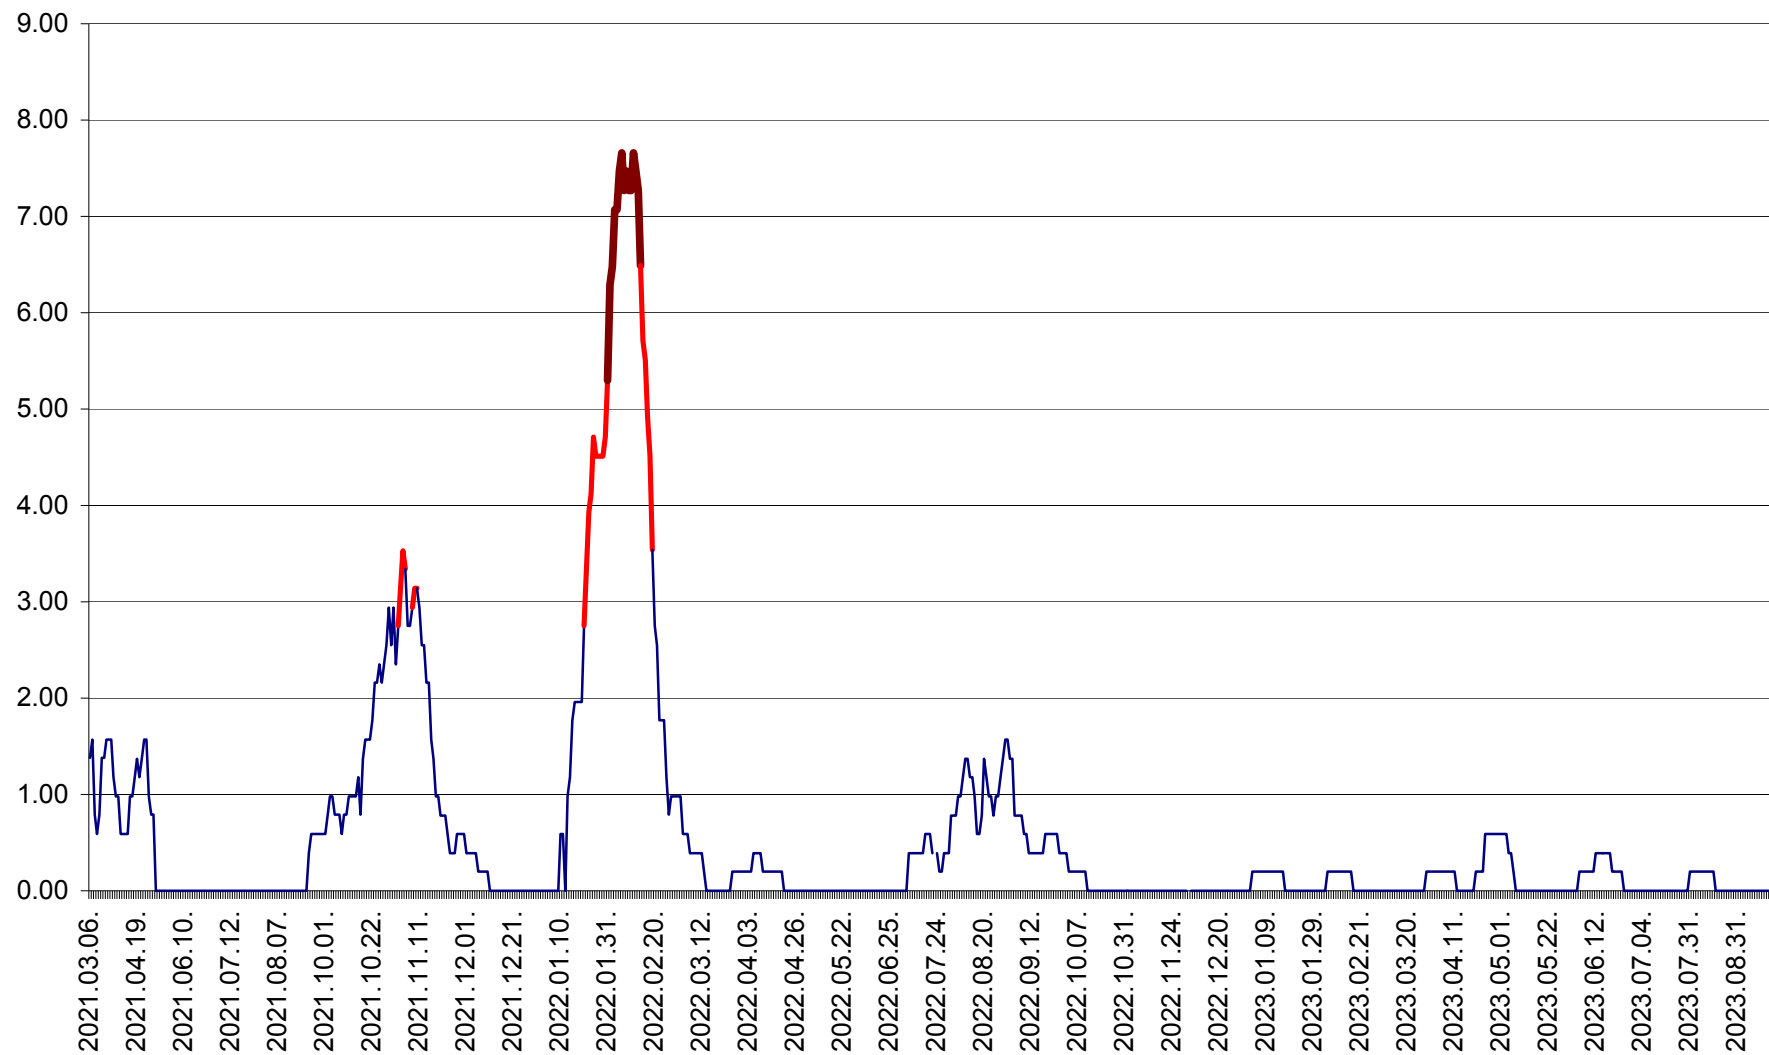

ORAȘ BĂLAN - Evoluția incidentei cumulate pe 14 zile la ‰ de locuitori
2021.03.07. - 2023.09.26.

BILBOR - Evolutia incidentei cumulate pe 14 zile la ‰ de locuitori
2021.03.07. - 2023.09.26.

ORAȘ BORSEC - Evolutia incidentei cumulate pe 14 zile la ‰ de locuitori
2021.03.07. - 2023.09.26.

BRĂDEȘTI - Evolutia incidentei cumulate pe 14 zile la ‰ de locuitori
2021.03.07. - 2023.09.26.

CĂPÂLNIȚA - Evolutia incidentei cumulate pe 14 zile la ‰ de locuitori
2021.03.07. - 2023.09.26.

CÂRȚA - Evolutia incidentei cumulate pe 14 zile la ‰ de locuitori
2021.03.07. - 2023.09.26.

CICEU - Evolutia incidentei cumulate pe 14 zile la ‰ de locuitori
2021.03.07. - 2023.09.26.

CIUCSÂNGEORGIU - Evolutia incidentei cumulate pe 14 zile la ‰ de locuitori
2021.03.07. - 2023.09.26.

CIUMANI - Evolutia incidentei cumulate pe 14 zile la ‰ de locuitori
2021.03.07. - 2023.09.26.

CORBU - Evolutia incidentei cumulate pe 14 zile la ‰ de locuitori
2021.03.07. - 2023.09.26.

CORUND - Evolutia incidentei cumulate pe 14 zile la ‰ de locuitori
2021.03.07. - 2023.09.26.

COZMENI - Evolutia incidentei cumulate pe 14 zile la ‰ de locuitori
2021.03.07. - 2023.09.26.