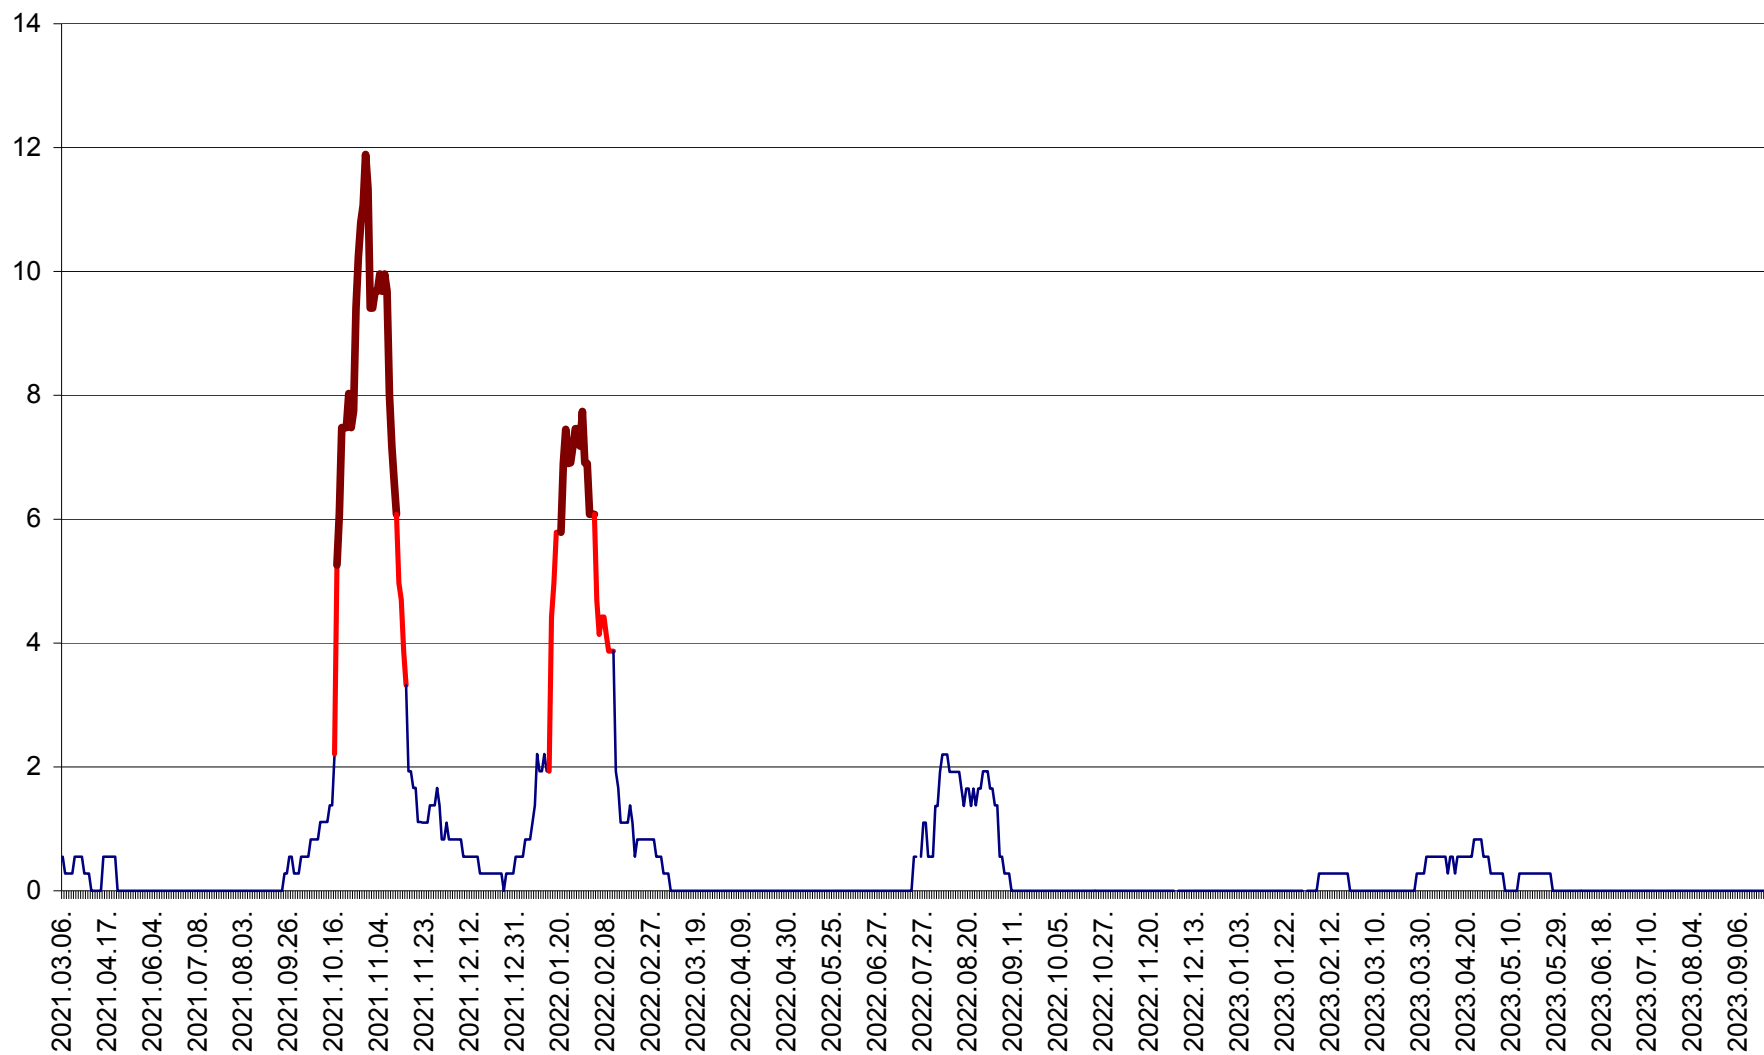

DÂRJIU - Evolutia incidentei cumulate pe 14 zile la ‰ de locuitori
2021.03.07. - 2023.09.26.

DEALU - Evolutia incidentei cumulate pe 14 zile la ‰ de locuitori
2021.03.07. - 2023.09.26.

DITRĂU - Evolutia incidentei cumulate pe 14 zile la ‰ de locuitori
2021.03.07. - 2023.09.26.

FELICENI - Evolutia incidentei cumulate pe 14 zile la % de locuitori
2021.03.07. - 2023.09.26.

FRUMOASA - Evolutia incidentei cumulate pe 14 zile la ‰ de locuitori
2021.03.07. - 2023.09.26.

GĂLĂUȚAȘ - Evoluția incidenței cumulate pe 14 zile la ‰ de locuitori
2021.03.07. - 2023.09.26.

MUNICIPIUL GHEORGHENI - Evolutia incidentei cumulate pe 14 zile la % de locuitori
2021.03.07. - 2023.09.26.

JOSENI - Evolutia incidentei cumulate pe 14 zile la ‰ de locuitori
2021.03.07. - 2023.09.26.

LĂZAREA - Evolutia incidentei cumulate pe 14 zile la % de locuitori
2021.03.07. - 2023.09.26.

LELICENI - Evolutia incidentei cumulate pe 14 zile la ‰ de locuitori
2021.03.07. - 2023.09.26.

LUETA - Evolutia incidentei cumulate pe 14 zile la ‰ de locuitori
2021.03.07. - 2023.09.26.

LUNCA DE JOS - Evolutia incidentei cumulate pe 14 zile la ‰ de locuitori
2021.03.07. - 2023.09.26.