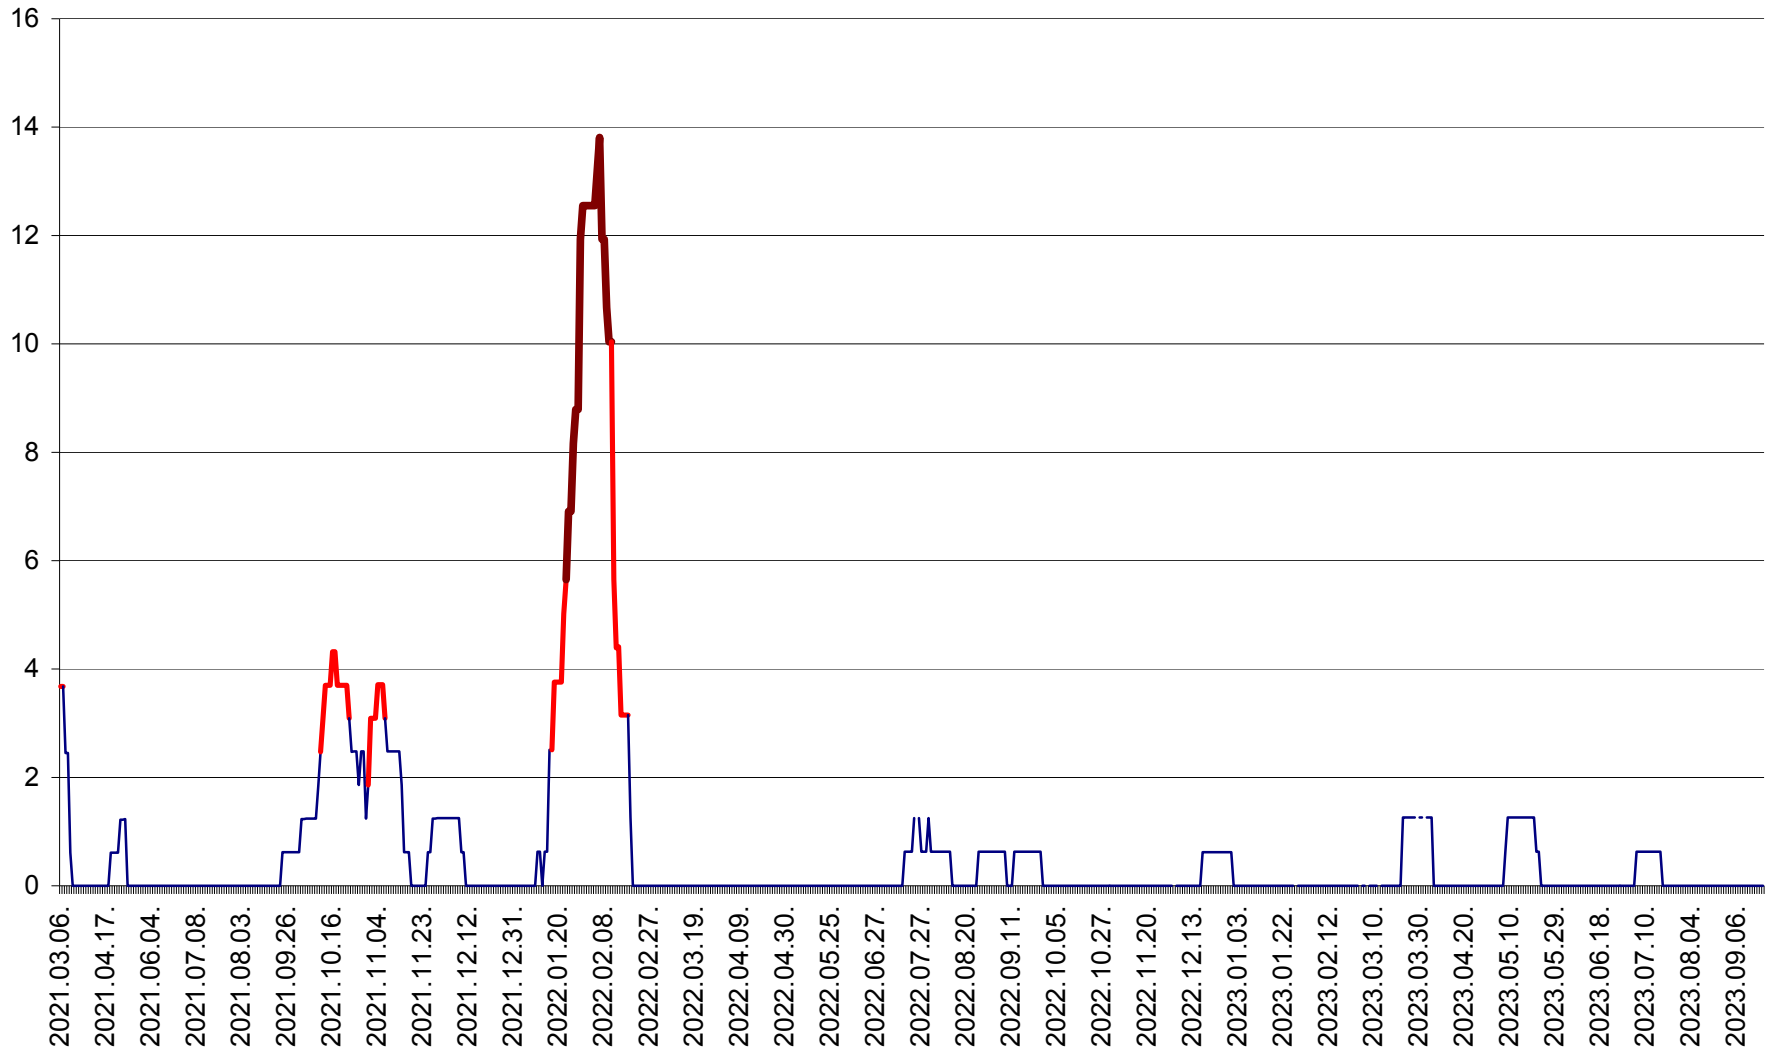

PLĂIEȘII DE JOS - Evolutia incidentei cumulate pe 14 zile la ‰ de locuitori
2021.03.07. - 2023.09.26.

PORUMBENI - Evolutia incidentei cumulate pe 14 zile la ‰ de locuitori
2021.03.07. - 2023.09.26.

PRAID - Evolutia incidentei cumulate pe 14 zile la ‰ de locuitori
2021.03.07. - 2023.09.26.

RACU - Evolutia incidentei cumulate pe 14 zile la ‰ de locuitori
2021.03.07. - 2023.09.26.

REMETEA - Evolutia incidentei cumulate pe 14 zile la ‰ de locuitori
2021.03.07. - 2023.09.26.

SĂCEL - Evolutia incidentei cumulate pe 14 zile la ‰ de locuitori
2021.03.07. - 2023.09.26.