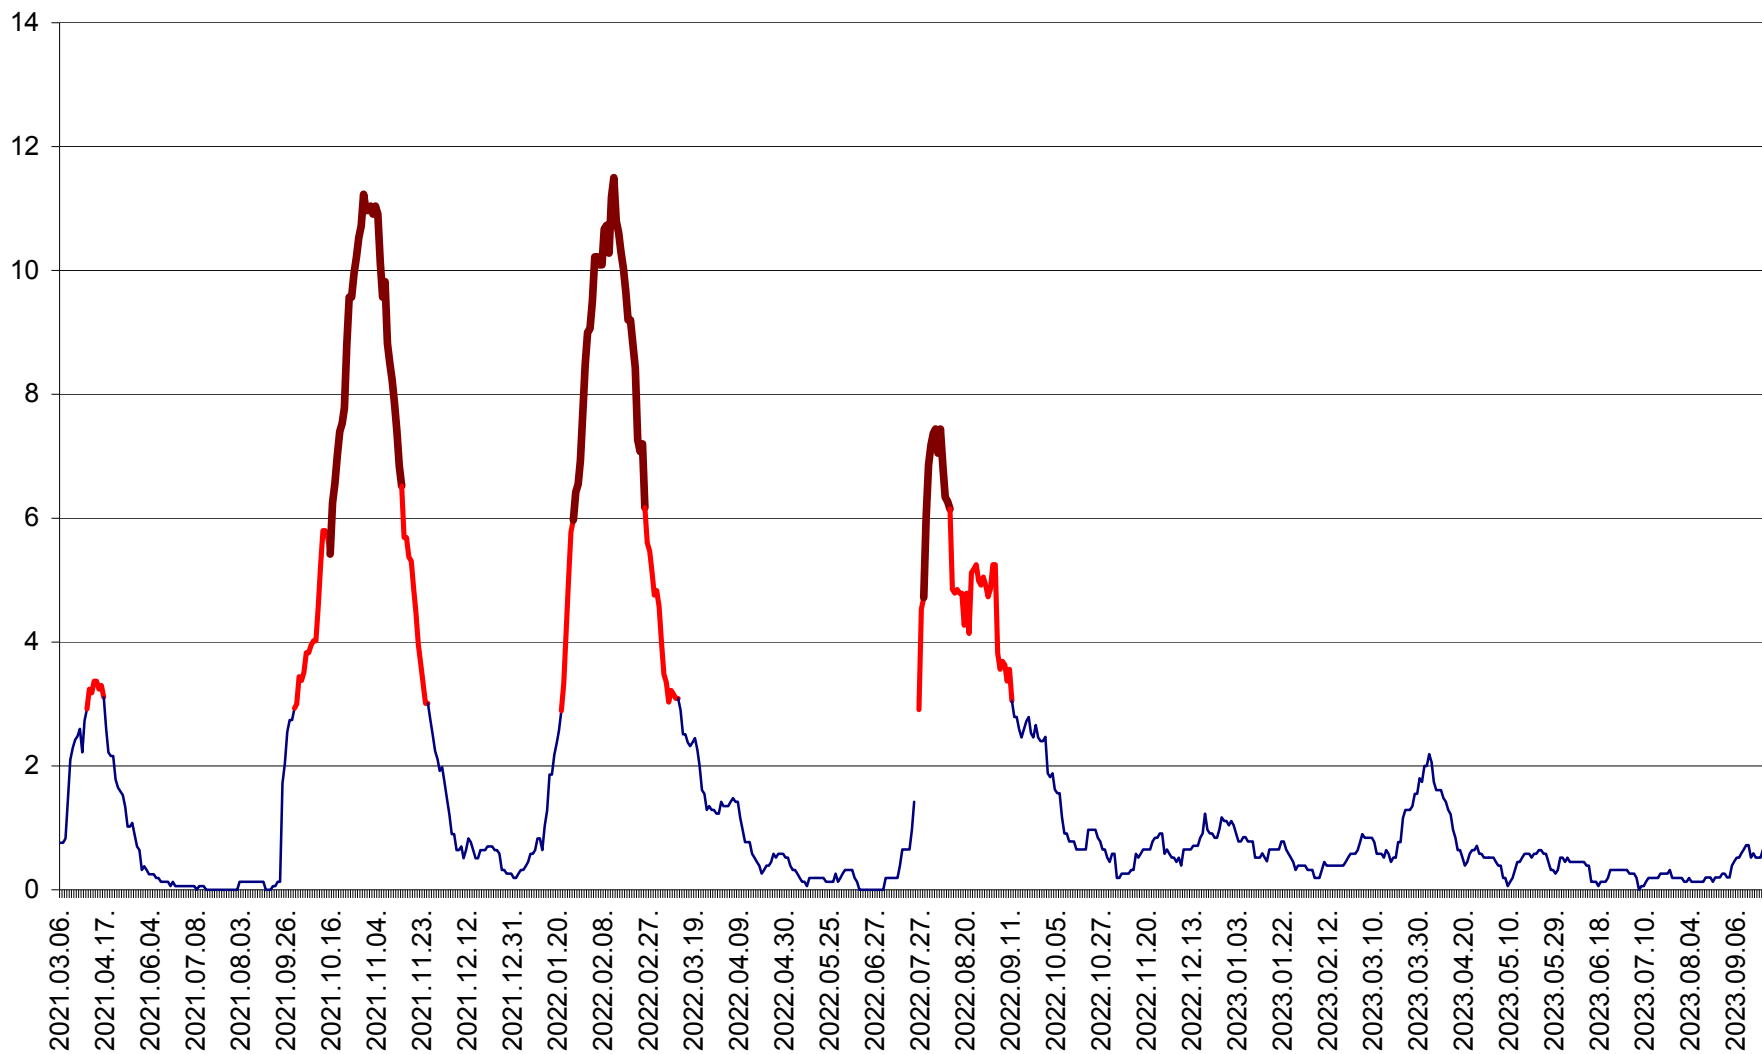

TULGHEȘ - Evolutia incidentei cumulate pe 14 zile la ‰ de locuitori
2021.03.07. - 2023.09.26.