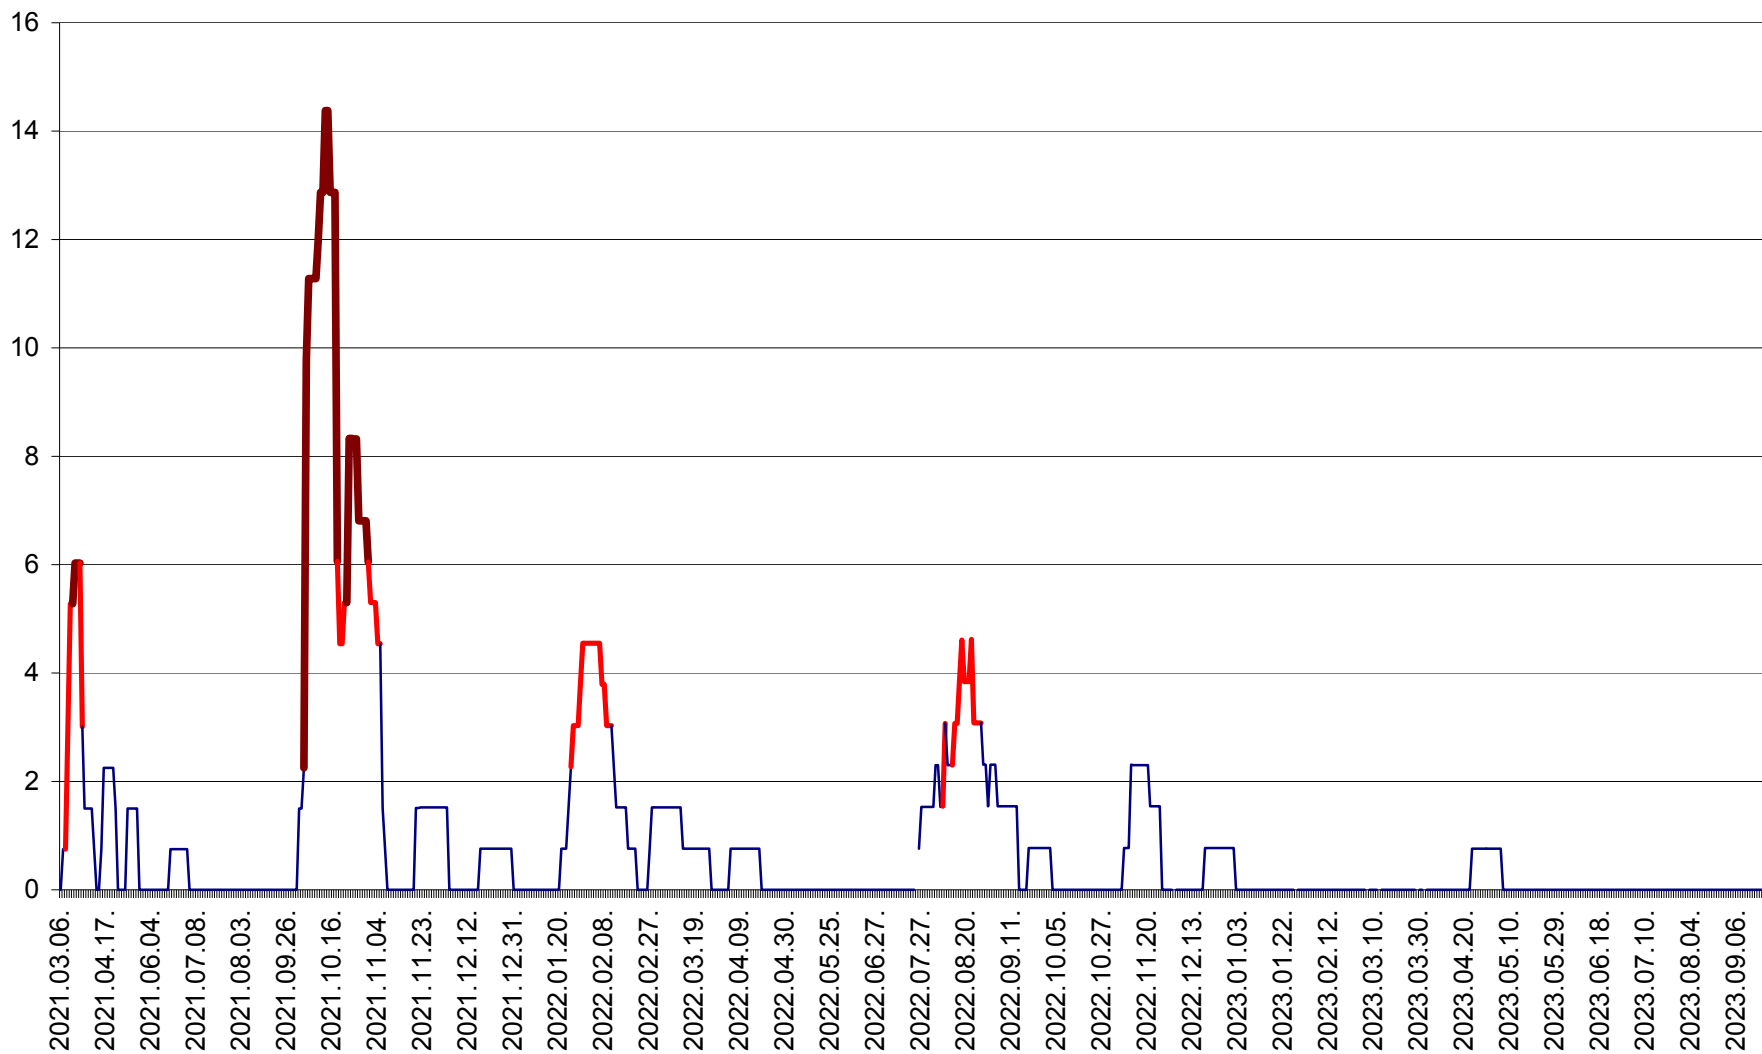

MĂRTINIȘ - Evolutia incidentei cumulate pe 14 zile la ‰ de locuitori
2021.03.07. - 2023.09.26.

MEREȘTI - Evolutia incidentei cumulate pe 14 zile la ‰ de locuitori
2021.03.07. - 2023.09.26.

MUNICIPIUL MIERCUREA-CIUC - Evolutia incidentei cumulate pe 14 zile la ‰ de locuitori
2021.03.07. - 2023.09.26.

MIHĂILENI - Evolutia incidentei cumulate pe 14 zile la ‰ de locuitori
2021.03.07. - 2023.09.26.

MUGENI - Evolutia incidentei cumulate pe 14 zile la ‰ de locuitori
2021.03.07. - 2023.09.26.

OCLAND - Evolutia incidentei cumulate pe 14 zile la ‰ de locuitori
2021.03.07. - 2023.09.26.