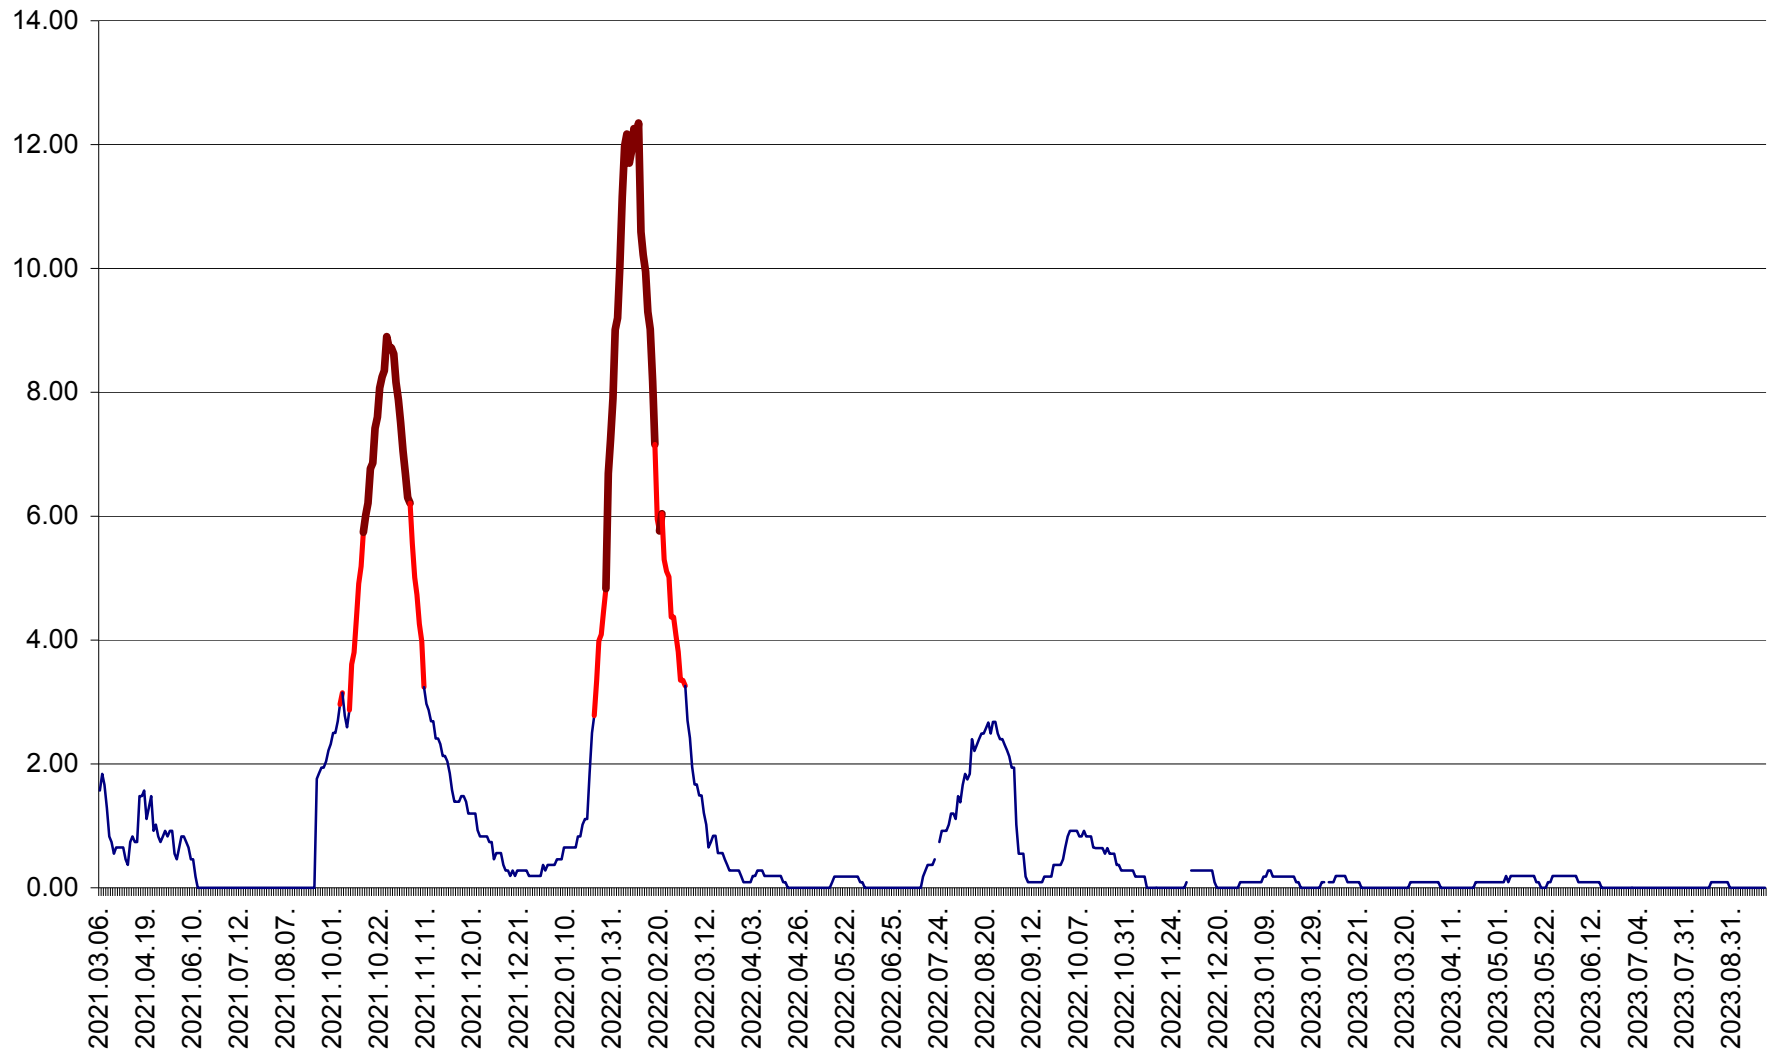

ORAȘ BĂLAN - Evoluția incidentei cumulate pe 14 zile la ‰ de locuitori
2021.03.07. - 2023.09.26.

BILBOR - Evolutia incidentei cumulate pe 14 zile la ‰ de locuitori
2021.03.07. - 2023.09.26.

ORAȘ BORSEC - Evolutia incidentei cumulate pe 14 zile la ‰ de locuitori
2021.03.07. - 2023.09.26.

CICEU - Evolutia incidentei cumulate pe 14 zile la ‰ de locuitori
2021.03.07. - 2023.09.26.

CIUCSÂNGEORGIU - Evolutia incidentei cumulate pe 14 zile la ‰ de locuitori
2021.03.07. - 2023.09.26.

CIUMANI - Evolutia incidentei cumulate pe 14 zile la ‰ de locuitori
2021.03.07. - 2023.09.26.

CORBU - Evolutia incidentei cumulate pe 14 zile la ‰ de locuitori
2021.03.07. - 2023.09.26.

CORUND - Evolutia incidentei cumulate pe 14 zile la ‰ de locuitori
2021.03.07. - 2023.09.26.

COZMENI - Evolutia incidentei cumulate pe 14 zile la ‰ de locuitori
2021.03.07. - 2023.09.26.

ORAȘ CRISTURU SECUIESC - Evolutia incidentei cumulate pe 14 zile la ‰ de locuitori
2021.03.07. - 2023.09.26.

DĂNEȘTI - Evolutia incidentei cumulate pe 14 zile la ‰ de locuitori
2021.03.07. - 2023.09.26.