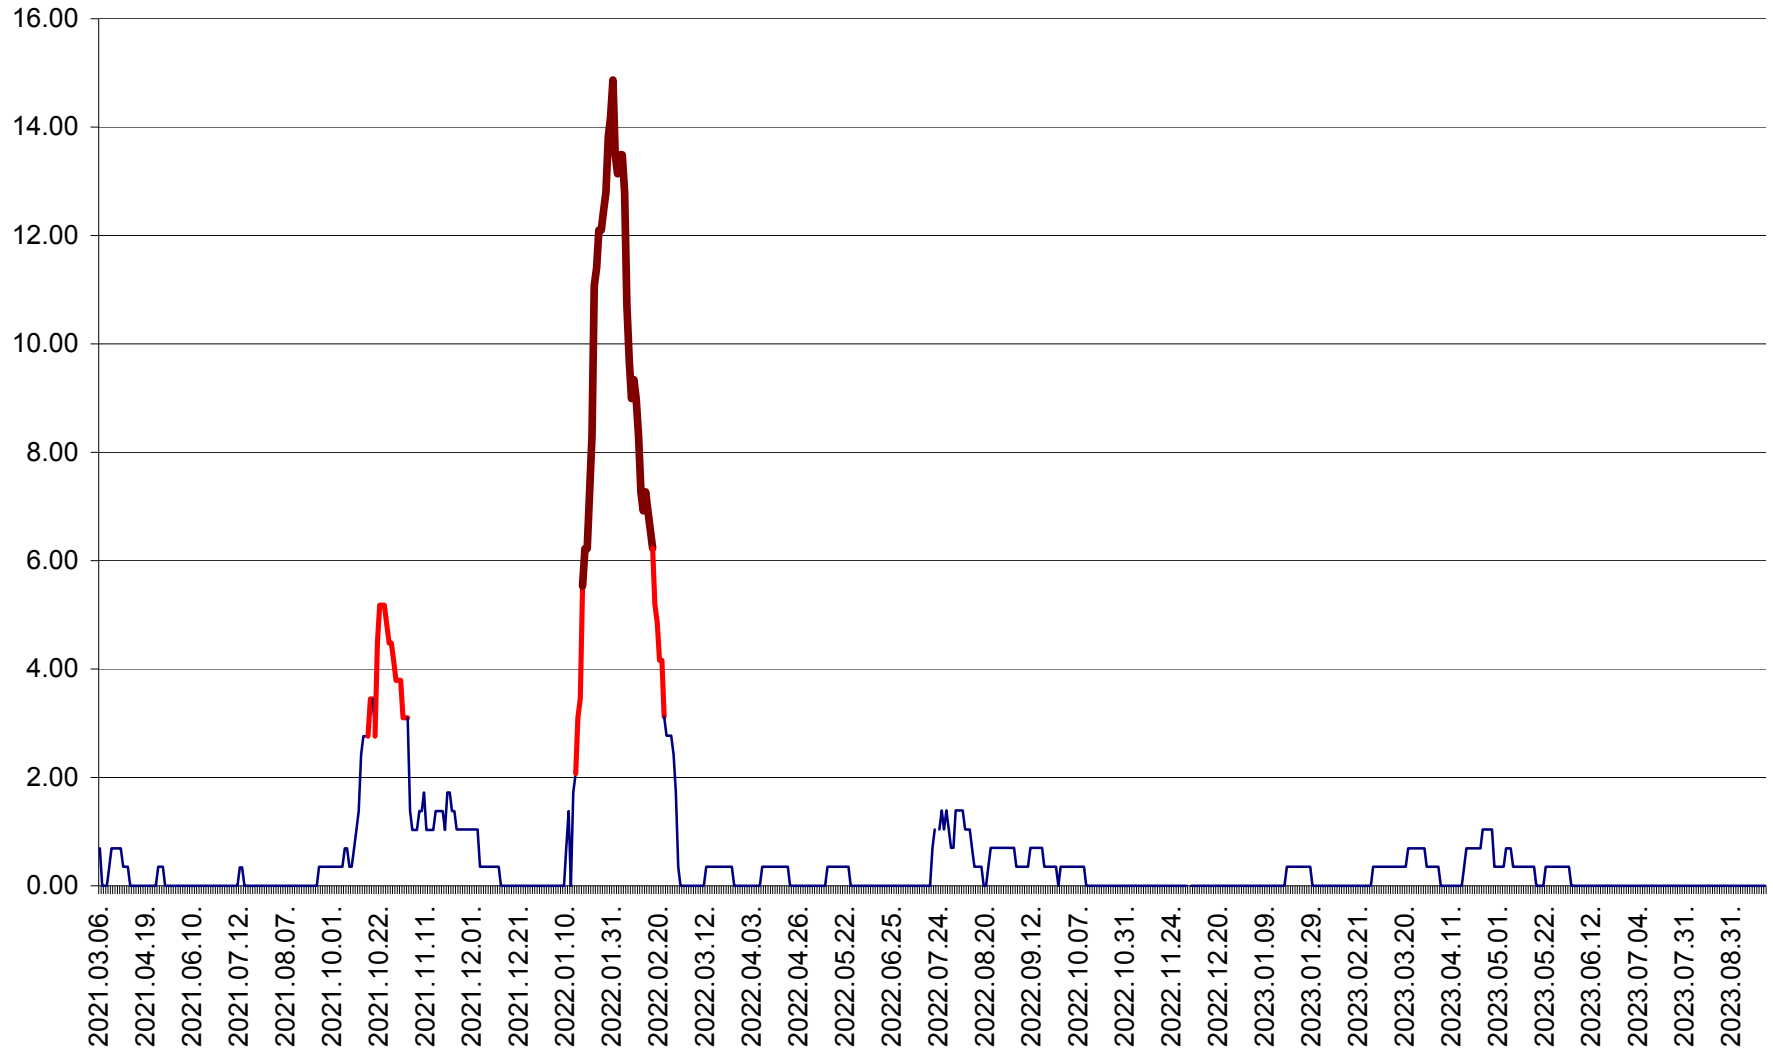

ORAȘ BĂLAN - Evoluția incidentei cumulate pe 14 zile la ‰ de locuitori
2021.03.07. - 2023.09.26.

BILBOR - Evolutia incidentei cumulate pe 14 zile la ‰ de locuitori
2021.03.07. - 2023.09.26.

ORAȘ BORSEC - Evolutia incidentei cumulate pe 14 zile la ‰ de locuitori
2021.03.07. - 2023.09.26.

BRĂDEȘTI - Evolutia incidentei cumulate pe 14 zile la ‰ de locuitori
2021.03.07. - 2023.09.26.

CĂPÂLNIȚA - Evolutia incidentei cumulate pe 14 zile la ‰ de locuitori
2021.03.07. - 2023.09.26.

CÂRȚA - Evolutia incidentei cumulate pe 14 zile la ‰ de locuitori
2021.03.07. - 2023.09.26.

CICEU - Evolutia incidentei cumulate pe 14 zile la ‰ de locuitori
2021.03.07. - 2023.09.26.

CIUCSÂNGEORGIU - Evolutia incidentei cumulate pe 14 zile la ‰ de locuitori
2021.03.07. - 2023.09.26.

CIUMANI - Evolutia incidentei cumulate pe 14 zile la ‰ de locuitori
2021.03.07. - 2023.09.26.

CORBU - Evolutia incidentei cumulate pe 14 zile la ‰ de locuitori
2021.03.07. - 2023.09.26.

CORUND - Evolutia incidentei cumulate pe 14 zile la ‰ de locuitori
2021.03.07. - 2023.09.26.

COZMENI - Evolutia incidentei cumulate pe 14 zile la ‰ de locuitori
2021.03.07. - 2023.09.26.