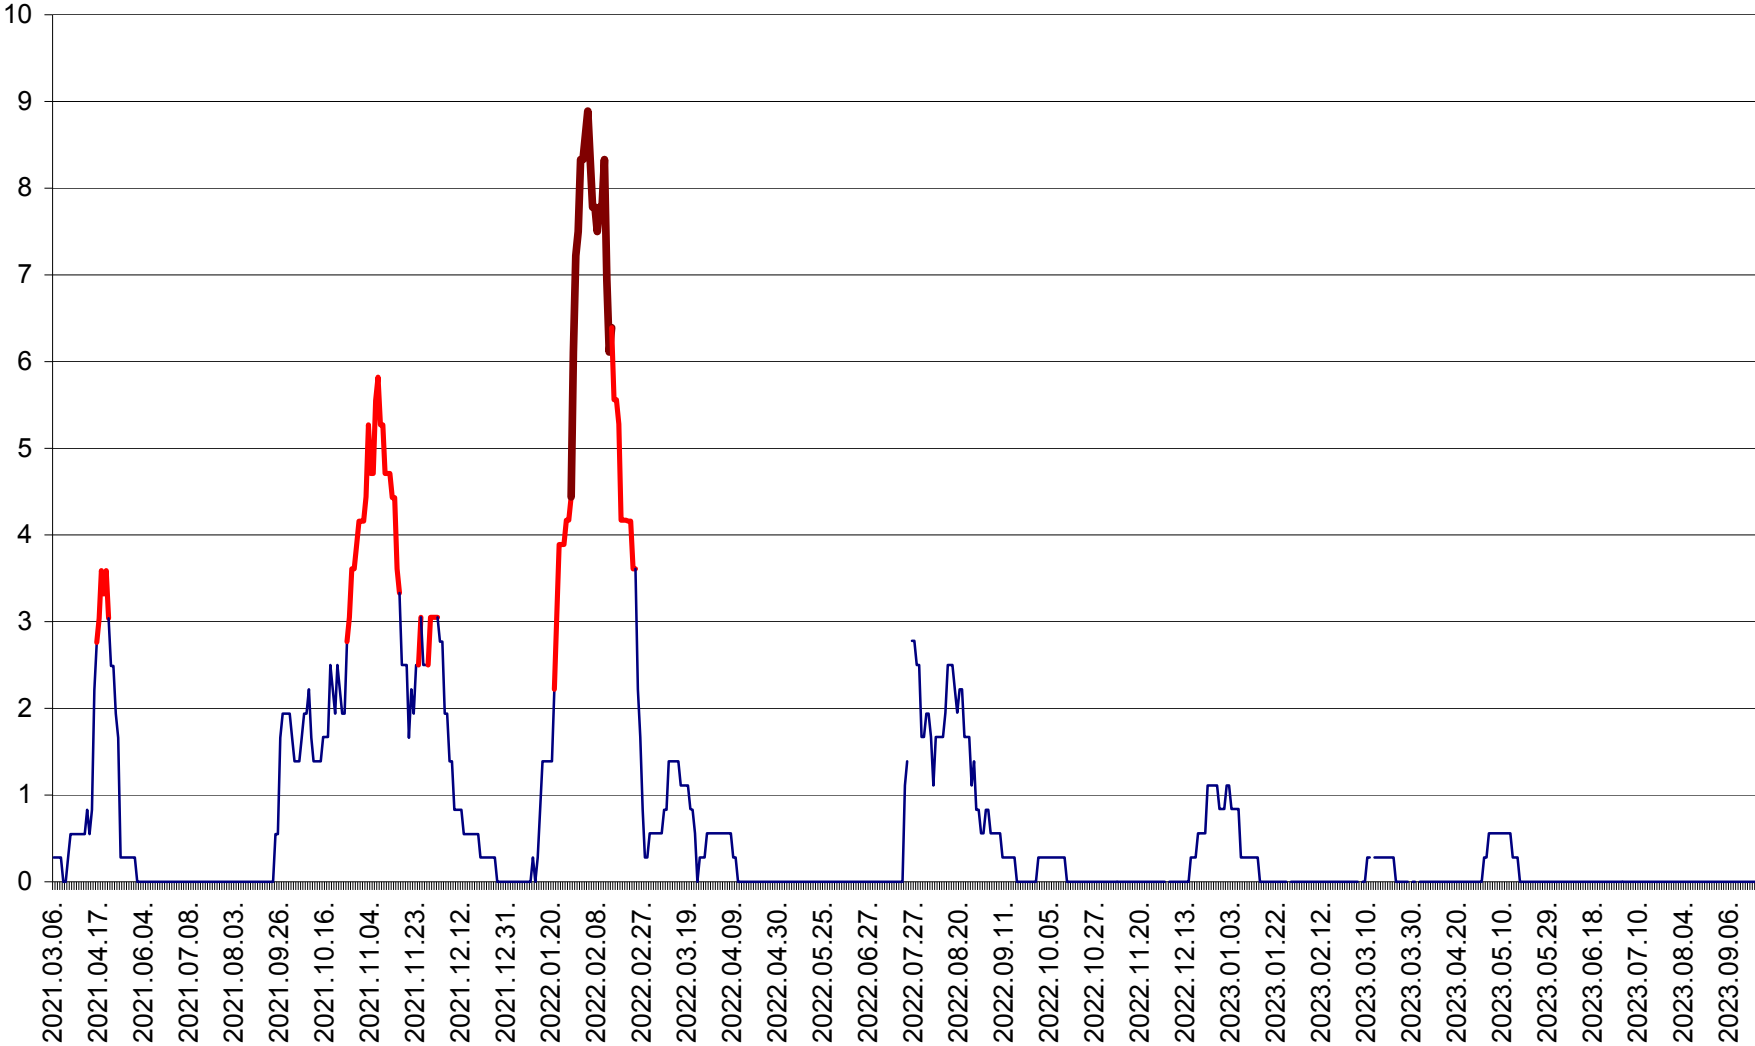

MĂRTINIȘ - Evolutia incidentei cumulate pe 14 zile la ‰ de locuitori
2021.03.07. - 2023.09.26.

MEREȘTI - Evolutia incidentei cumulate pe 14 zile la ‰ de locuitori
2021.03.07. - 2023.09.26.

MUNICIPIUL MIERCUREA-CIUC - Evolutia incidentei cumulate pe 14 zile la ‰ de locuitori
2021.03.07. - 2023.09.26.

MIHĂILENI - Evolutia incidentei cumulate pe 14 zile la ‰ de locuitori
2021.03.07. - 2023.09.26.

MUGENI - Evolutia incidentei cumulate pe 14 zile la ‰ de locuitori
2021.03.07. - 2023.09.26.

OCLAND - Evolutia incidentei cumulate pe 14 zile la ‰ de locuitori
2021.03.07. - 2023.09.26.