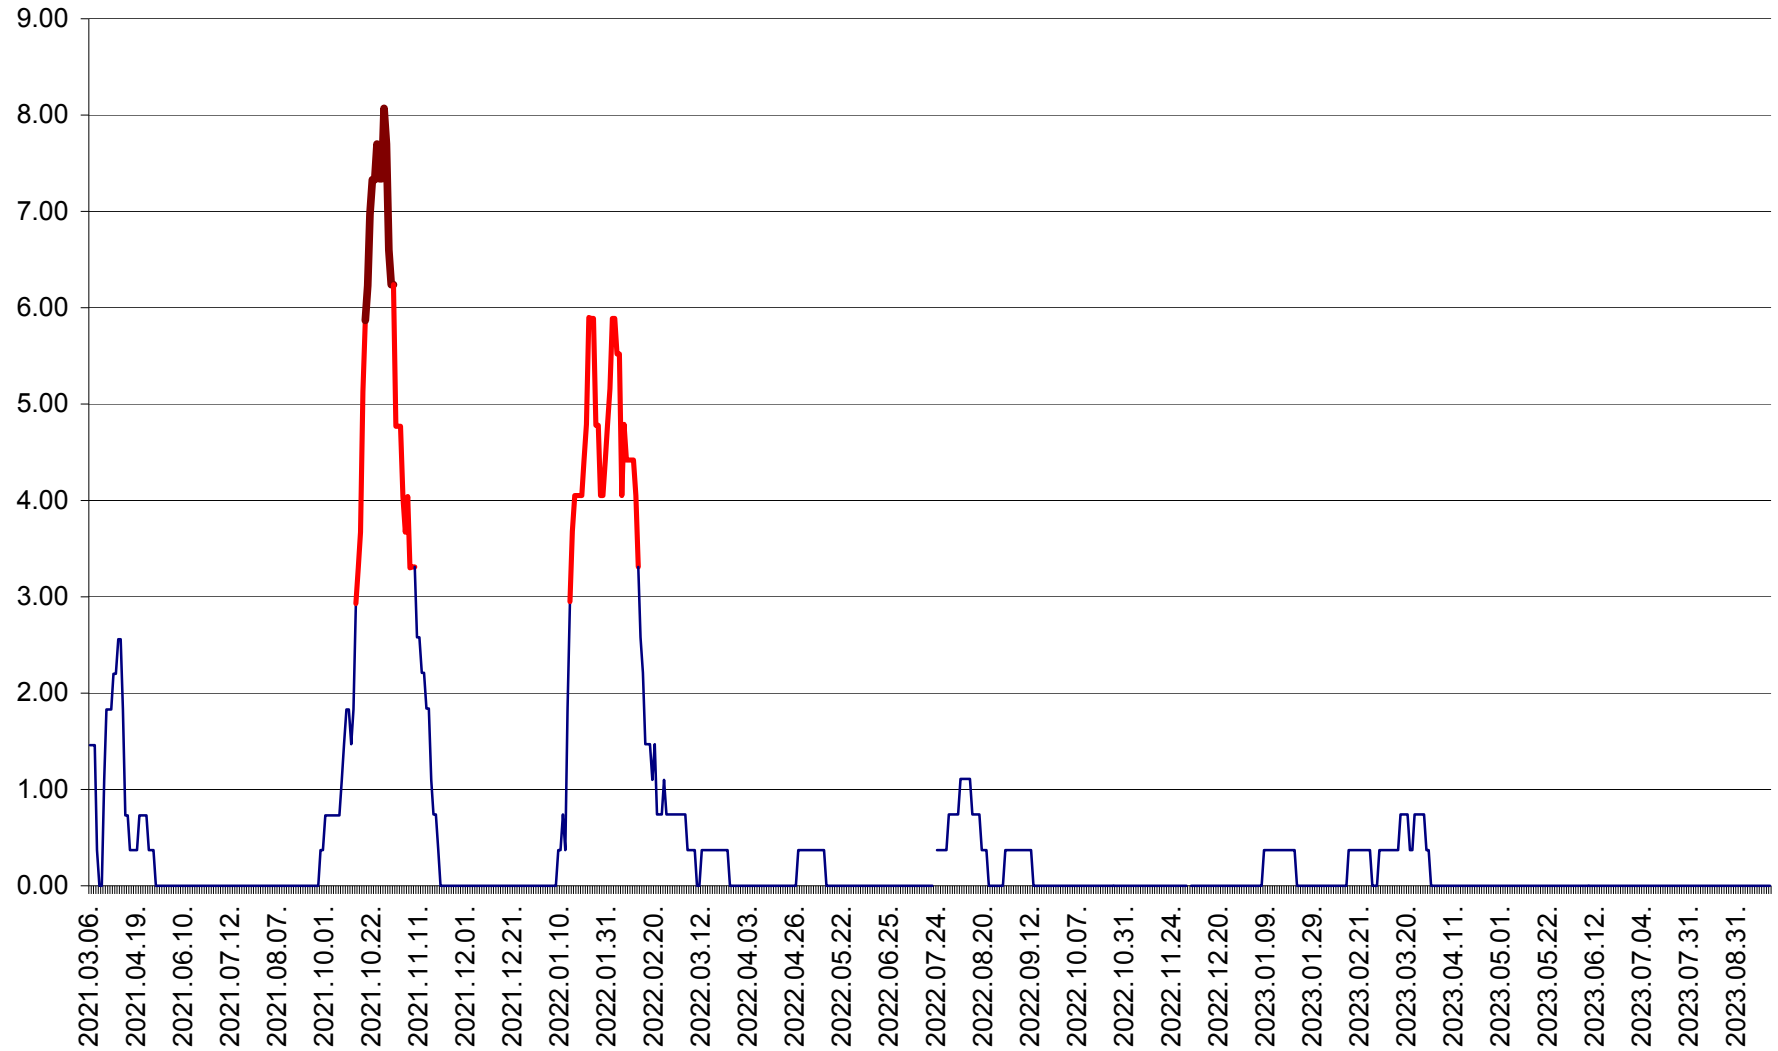

ATID - Evolutia incidentei cumulate pe 14 zile la % de locuitori
2021.03.07. - 2023.09.26.

AVRĂMEȘTI - Evolutia incidentei cumulate pe 14 zile la ‰ de locuitori
2021.03.07. - 2023.09.26.

ORAȘ BĂILE TUȘNAD - Evolutia incidentei cumulate pe 14 zile la ‰ de locuitori
2021.03.07. - 2023.09.26.

ORAȘ BĂLAN - Evoluția incidentei cumulate pe 14 zile la ‰ de locuitori
2021.03.07. - 2023.09.26.

BILBOR - Evolutia incidentei cumulate pe 14 zile la ‰ de locuitori
2021.03.07. - 2023.09.26.

ORAȘ BORSEC - Evolutia incidentei cumulate pe 14 zile la ‰ de locuitori
2021.03.07. - 2023.09.26.

BRĂDEȘTI - Evolutia incidentei cumulate pe 14 zile la ‰ de locuitori
2021.03.07. - 2023.09.26.

CĂPÂLNIȚA - Evolutia incidentei cumulate pe 14 zile la ‰ de locuitori
2021.03.07. - 2023.09.26.

CÂRȚA - Evolutia incidentei cumulate pe 14 zile la ‰ de locuitori
2021.03.07. - 2023.09.26.

CICEU - Evolutia incidentei cumulate pe 14 zile la ‰ de locuitori
2021.03.07. - 2023.09.26.

CIUCSÂNGEORGIU - Evolutia incidentei cumulate pe 14 zile la ‰ de locuitori
2021.03.07. - 2023.09.26.

CIUMANI - Evolutia incidentei cumulate pe 14 zile la ‰ de locuitori
2021.03.07. - 2023.09.26.