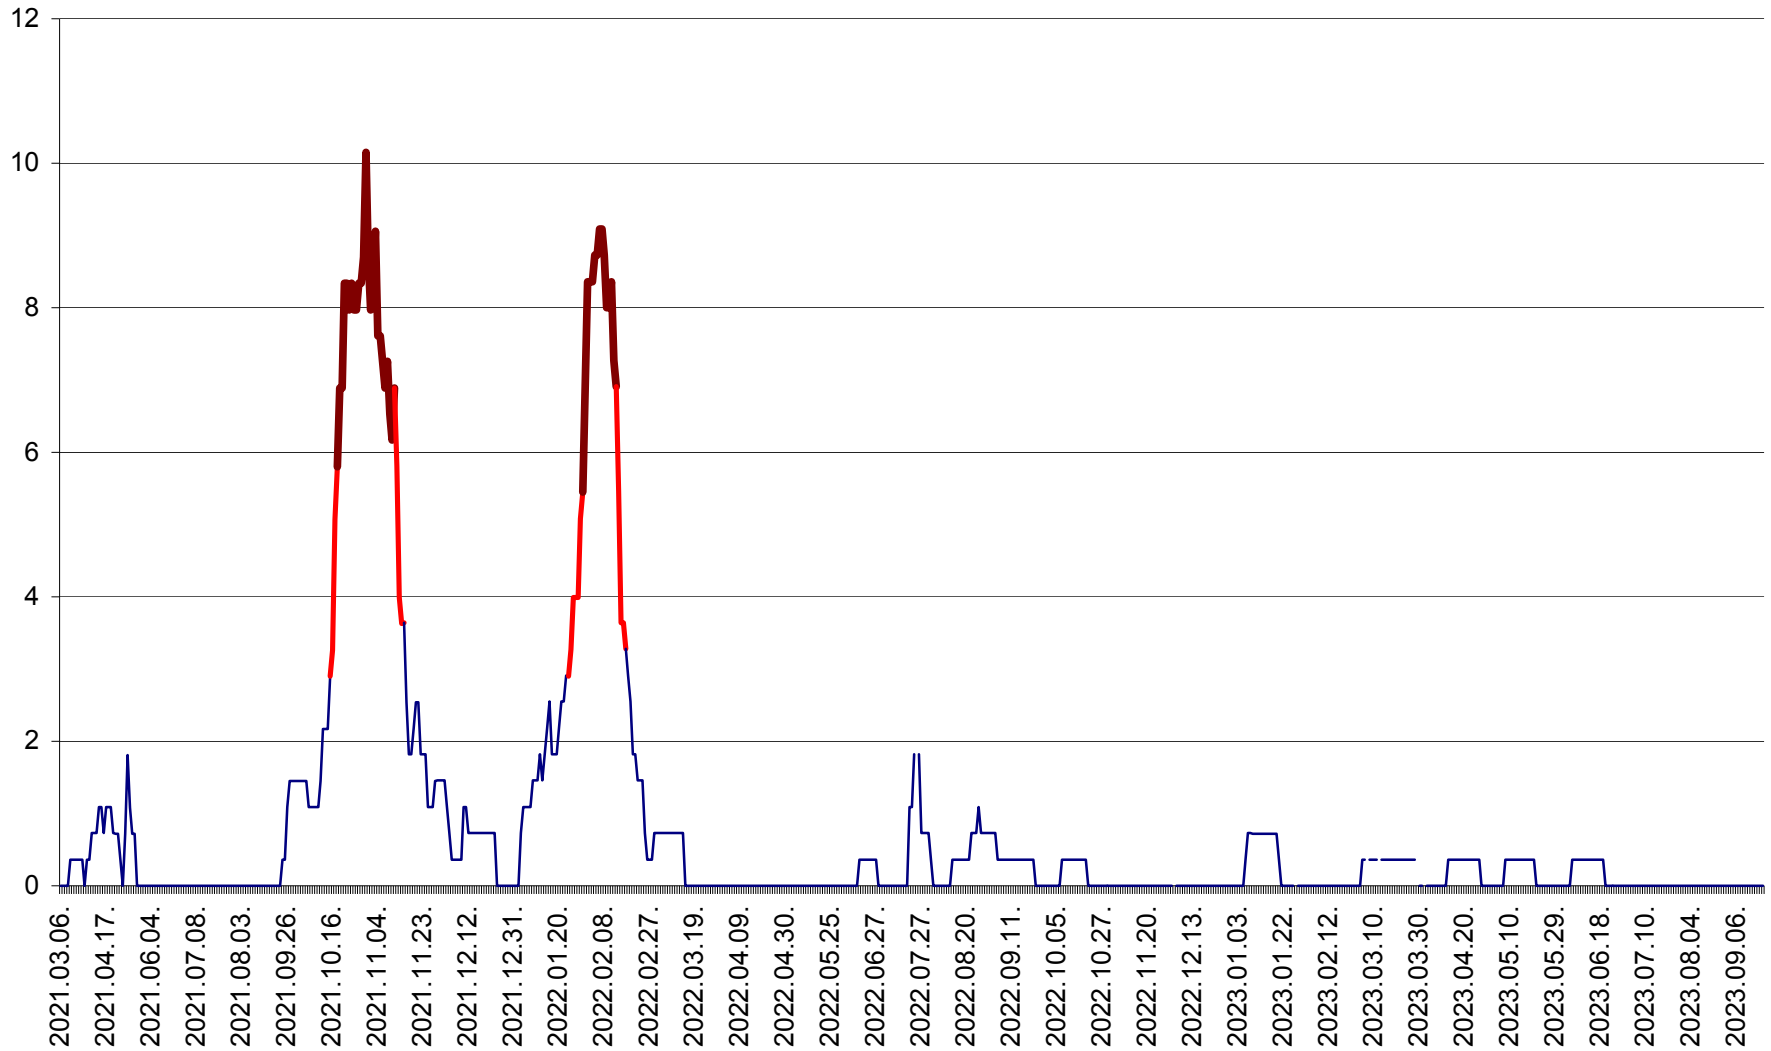

MĂRTINIȘ - Evolutia incidentei cumulate pe 14 zile la ‰ de locuitori
2021.03.07. - 2023.09.26.

MEREȘTI - Evolutia incidentei cumulate pe 14 zile la ‰ de locuitori
2021.03.07. - 2023.09.26.

MUNICIPIUL MIERCUREA-CIUC - Evolutia incidentei cumulate pe 14 zile la ‰ de locuitori
2021.03.07. - 2023.09.26.

MIHĂILENI - Evolutia incidentei cumulate pe 14 zile la ‰ de locuitori
2021.03.07. - 2023.09.26.

MUGENI - Evolutia incidentei cumulate pe 14 zile la ‰ de locuitori
2021.03.07. - 2023.09.26.

OCLAND - Evolutia incidentei cumulate pe 14 zile la ‰ de locuitori
2021.03.07. - 2023.09.26.