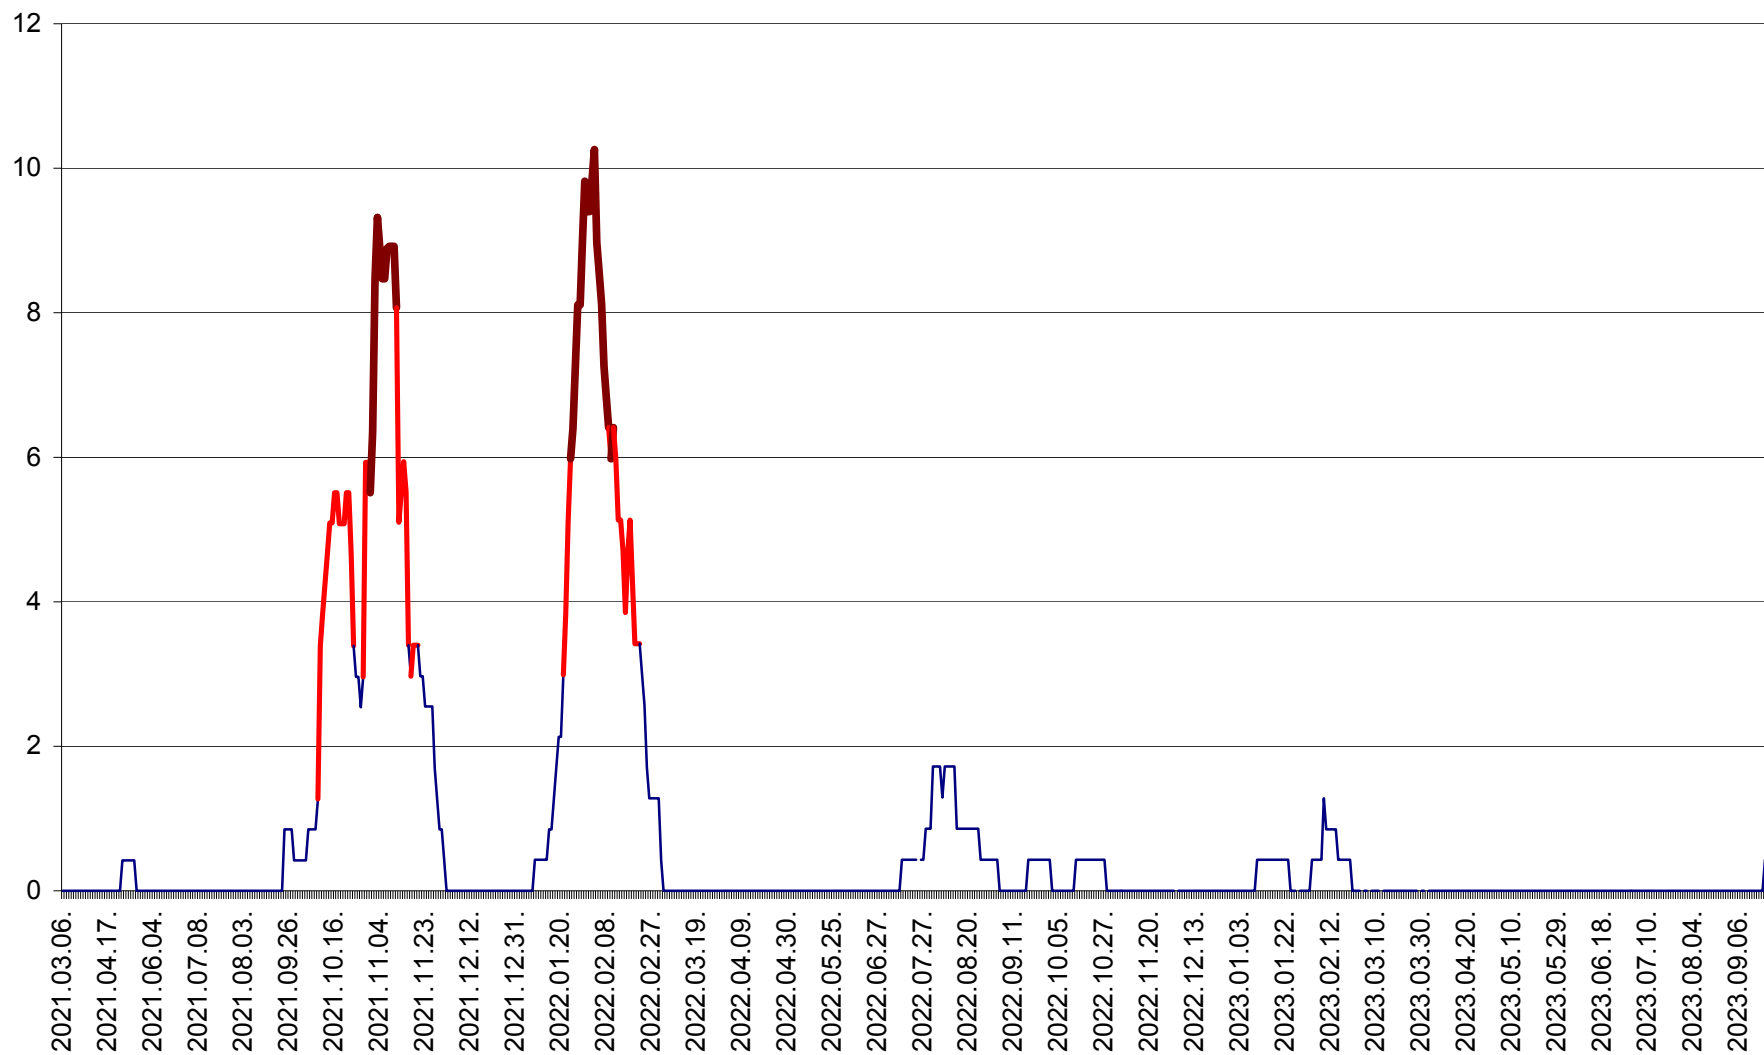

RACU - Evolutia incidentei cumulate pe 14 zile la ‰ de locuitori
2021.03.07. - 2023.09.26.

REMETEA - Evolutia incidentei cumulate pe 14 zile la ‰ de locuitori
2021.03.07. - 2023.09.26.

SĂCEL - Evolutia incidentei cumulate pe 14 zile la ‰ de locuitori
2021.03.07. - 2023.09.26.

SÂNCRĂIENI - Evolutia incidentei cumulate pe 14 zile la ‰ de locuitori
2021.03.07. - 2023.09.26.

SÂNDOMIC - Evolutia incidentei cumulate pe 14 zile la ‰ de locuitori
2021.03.07. - 2023.09.26.

SÂNMARTIN - Evolutia incidentei cumulate pe 14 zile la ‰ de locuitori
2021.03.07. - 2023.09.26.