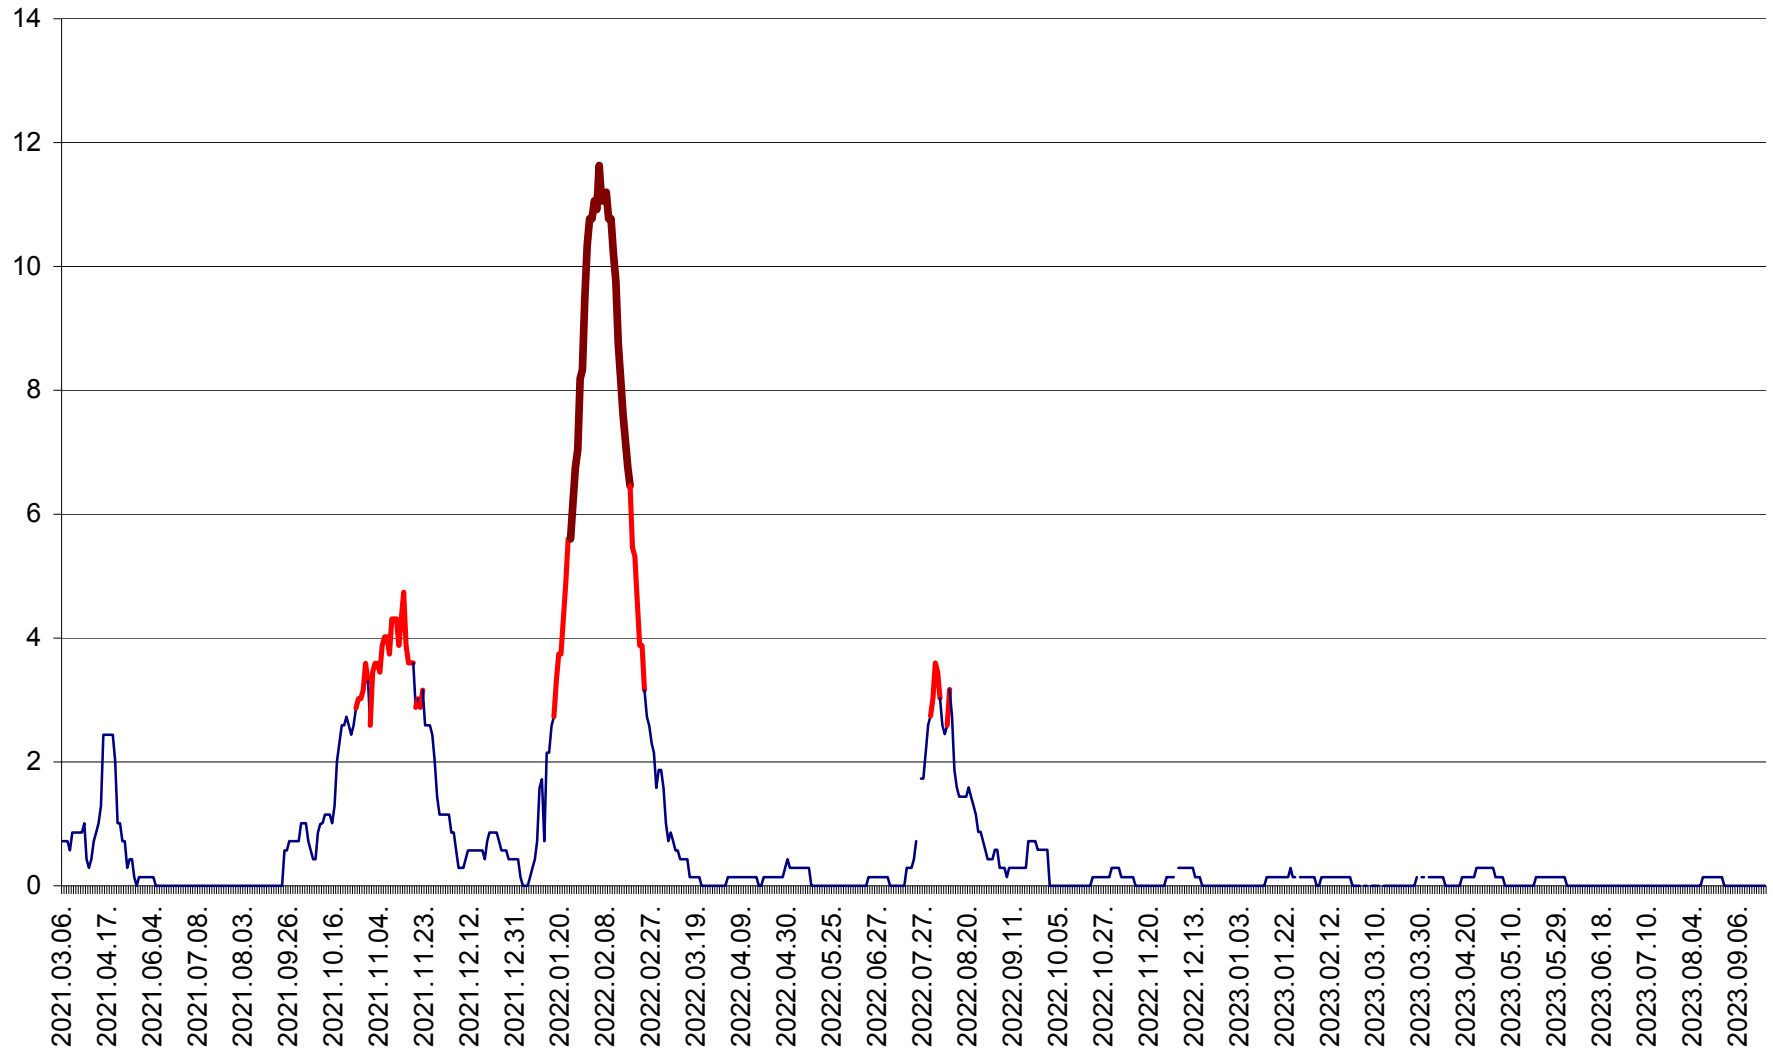

MIHĂILENI - Evolutia incidentei cumulate pe 14 zile la ‰ de locuitori
2021.03.07. - 2023.09.26.

MUGENI - Evolutia incidentei cumulate pe 14 zile la ‰ de locuitori
2021.03.07. - 2023.09.26.

OCLAND - Evolutia incidentei cumulate pe 14 zile la ‰ de locuitori
2021.03.07. - 2023.09.26.

MUNICIPIUL ODORHEIU SECUIESC - Evolutia incidentei cumulate pe 14 zile la ‰ de locuitori
2021.03.07. - 2023.09.26.

PĂULENI-CIUC - Evolutia incidentei cumulate pe 14 zile la ‰ de locuitori
2021.03.07. - 2023.09.26.

PLĂIEȘII DE JOS - Evolutia incidentei cumulate pe 14 zile la ‰ de locuitori
2021.03.07. - 2023.09.26.

PORUMBENI - Evolutia incidentei cumulate pe 14 zile la ‰ de locuitori
2021.03.07. - 2023.09.26.

PRAID - Evolutia incidentei cumulate pe 14 zile la ‰ de locuitori
2021.03.07. - 2023.09.26.