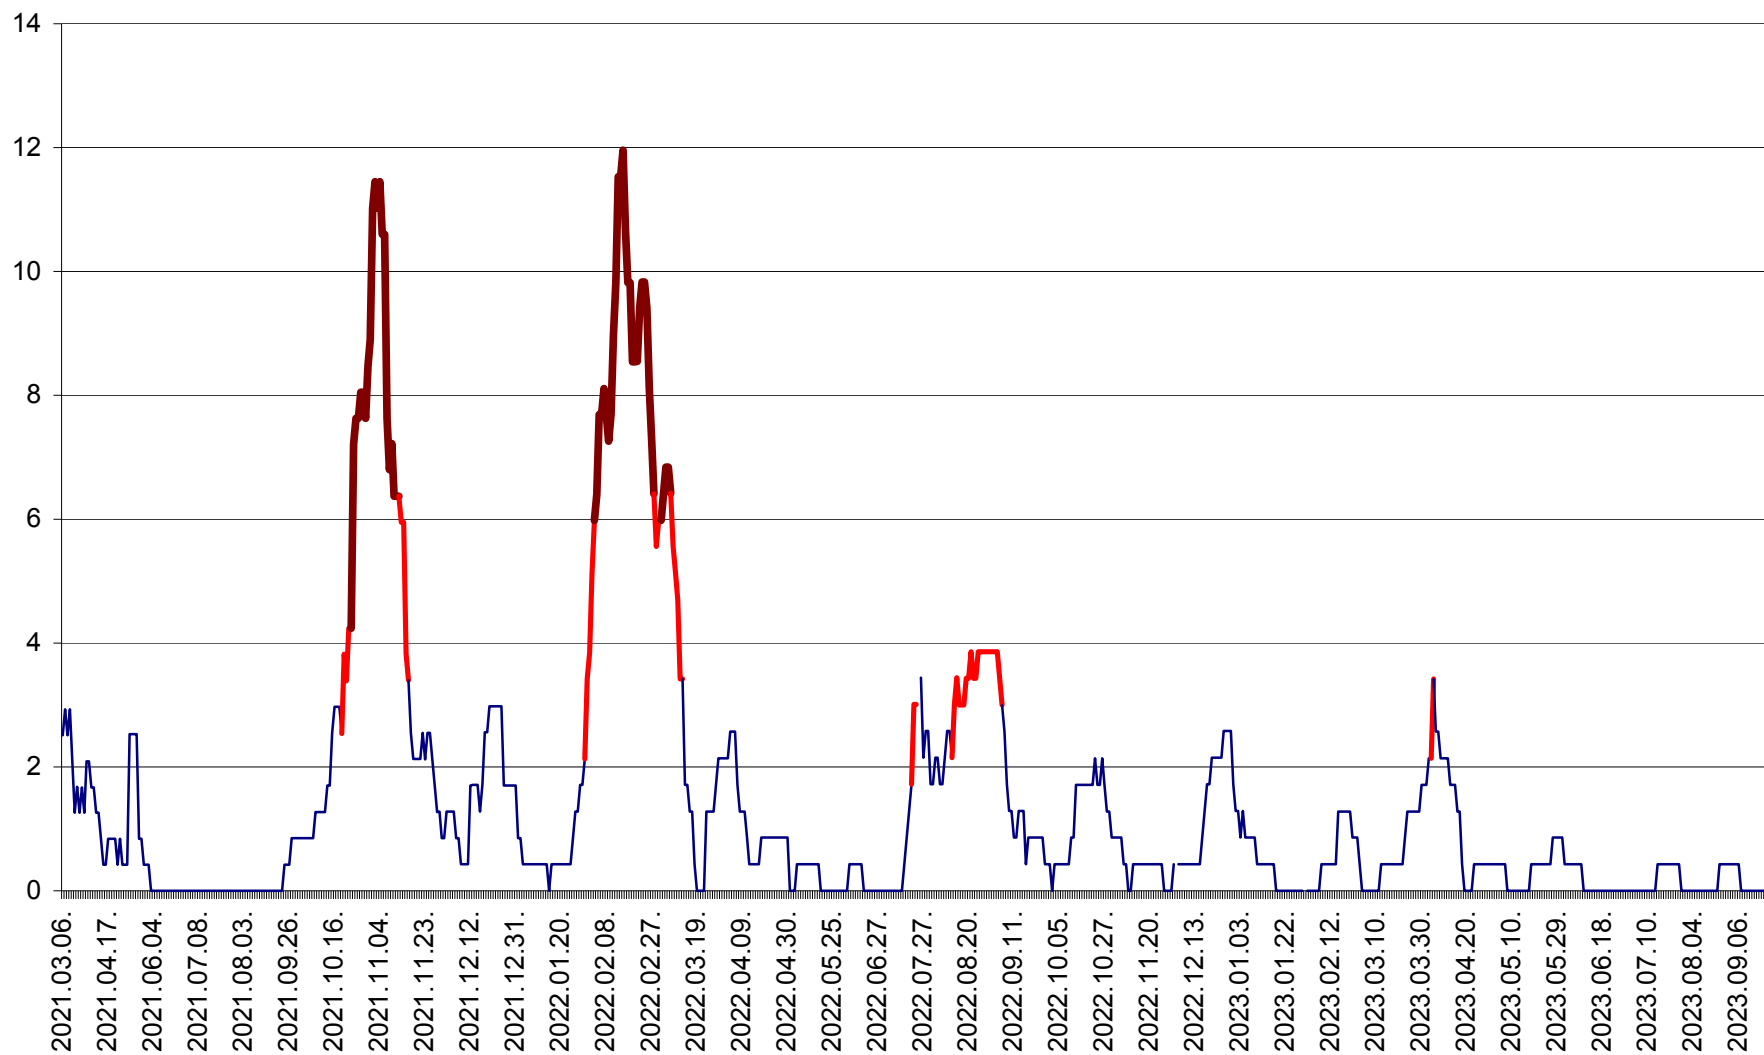

ORAȘ BĂLAN - Evoluția incidentei cumulate pe 14 zile la ‰ de locuitori
2021.03.07. - 2023.09.26.

BILBOR - Evolutia incidentei cumulate pe 14 zile la ‰ de locuitori
2021.03.07. - 2023.09.26.

ORAȘ BORSEC - Evolutia incidentei cumulate pe 14 zile la ‰ de locuitori
2021.03.07. - 2023.09.26.

ORAȘ CRISTURU SECUIESC - Evolutia incidentei cumulate pe 14 zile la ‰ de locuitori
2021.03.07. - 2023.09.26.

DĂNEȘTI - Evolutia incidentei cumulate pe 14 zile la ‰ de locuitori
2021.03.07. - 2023.09.26.

DÂRJIU - Evolutia incidentei cumulate pe 14 zile la ‰ de locuitori
2021.03.07. - 2023.09.26.

DEALU - Evolutia incidentei cumulate pe 14 zile la ‰ de locuitori
2021.03.07. - 2023.09.26.

DITRĂU - Evolutia incidentei cumulate pe 14 zile la ‰ de locuitori
2021.03.07. - 2023.09.26.

FELICENI - Evolutia incidentei cumulate pe 14 zile la % de locuitori
2021.03.07. - 2023.09.26.

FRUMOASA - Evolutia incidentei cumulate pe 14 zile la ‰ de locuitori
2021.03.07. - 2023.09.26.

GĂLĂUȚAȘ - Evoluția incidenței cumulate pe 14 zile la ‰ de locuitori
2021.03.07. - 2023.09.26.