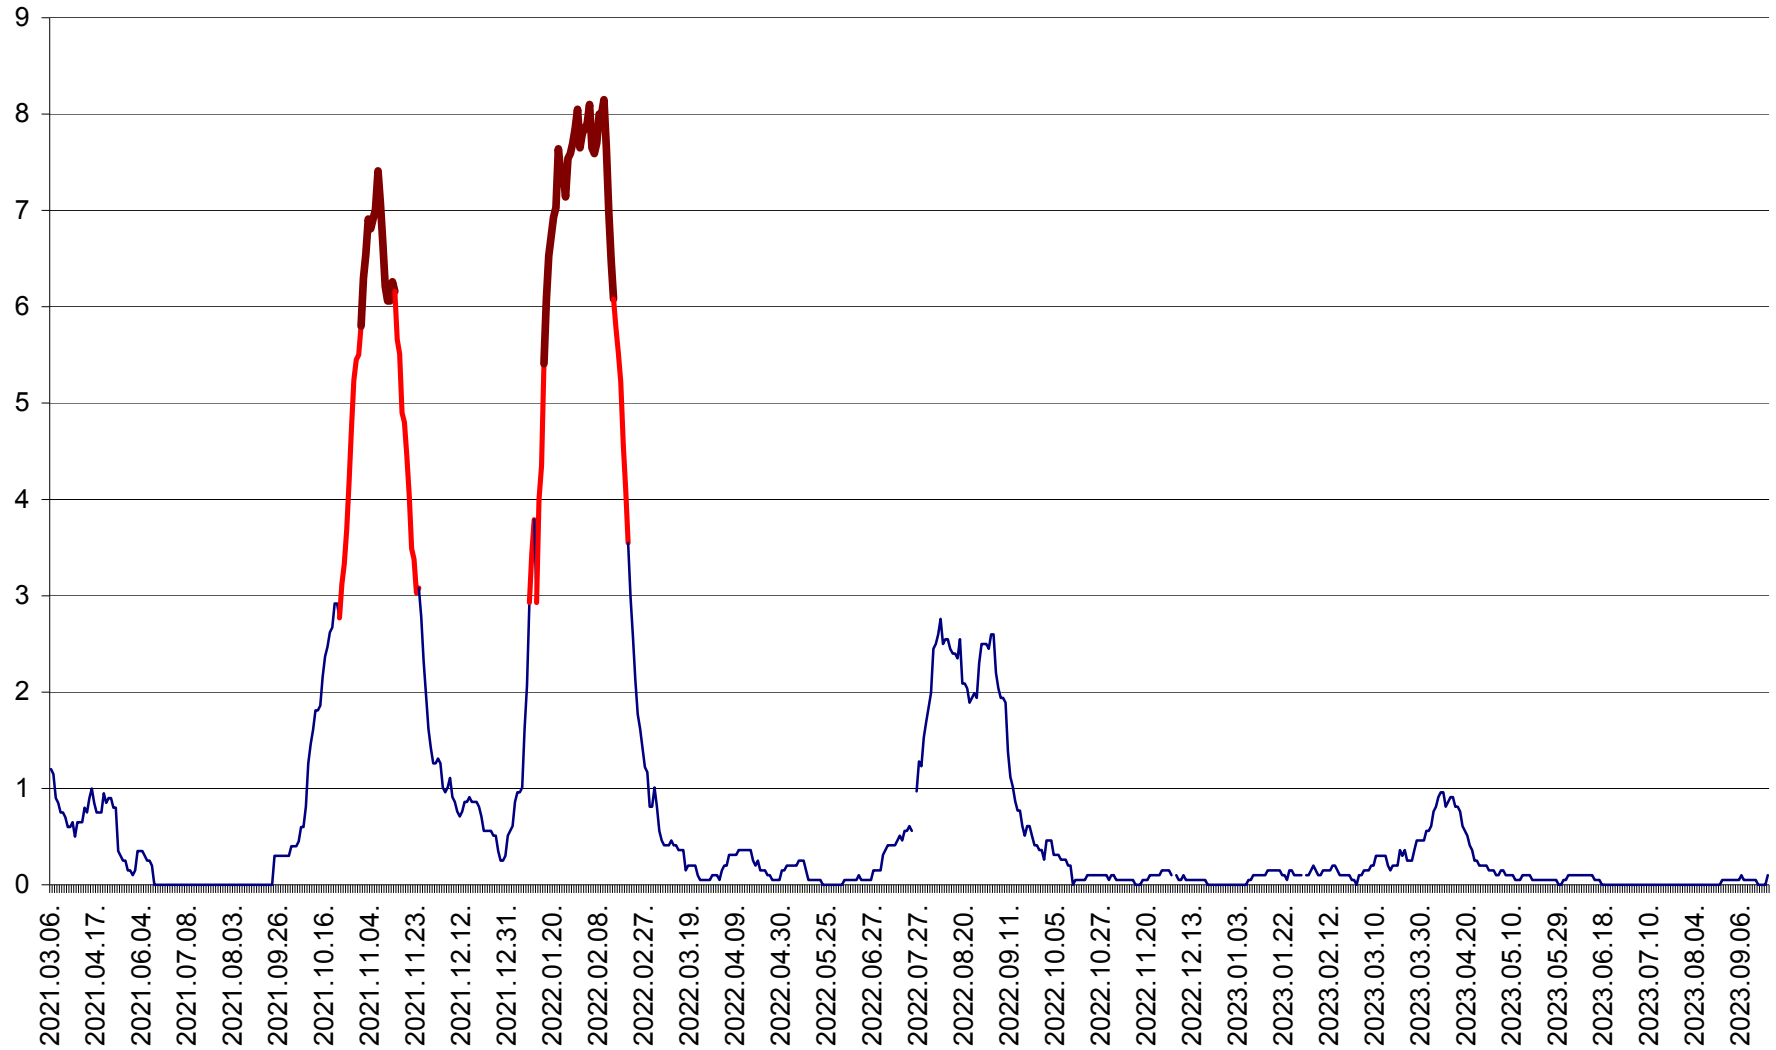

DÂRJIU - Evolutia incidentei cumulate pe 14 zile la ‰ de locuitori
2021.03.07. - 2023.09.26.

DEALU - Evolutia incidentei cumulate pe 14 zile la ‰ de locuitori
2021.03.07. - 2023.09.26.

DITRĂU - Evolutia incidentei cumulate pe 14 zile la ‰ de locuitori
2021.03.07. - 2023.09.26.

FELICENI - Evolutia incidentei cumulate pe 14 zile la % de locuitori
2021.03.07. - 2023.09.26.

FRUMOASA - Evolutia incidentei cumulate pe 14 zile la ‰ de locuitori
2021.03.07. - 2023.09.26.

GĂLĂUȚAȘ - Evoluția incidenței cumulate pe 14 zile la ‰ de locuitori
2021.03.07. - 2023.09.26.

MUNICIPIUL GHEORGHENI - Evolutia incidentei cumulate pe 14 zile la % de locuitori
2021.03.07. - 2023.09.26.

JOSENI - Evolutia incidentei cumulate pe 14 zile la ‰ de locuitori
2021.03.07. - 2023.09.26.

LĂZAREA - Evolutia incidentei cumulate pe 14 zile la % de locuitori
2021.03.07. - 2023.09.26.

LELICENI - Evolutia incidentei cumulate pe 14 zile la ‰ de locuitori
2021.03.07. - 2023.09.26.

LUETA - Evolutia incidentei cumulate pe 14 zile la ‰ de locuitori
2021.03.07. - 2023.09.26.

LUNCA DE JOS - Evolutia incidentei cumulate pe 14 zile la ‰ de locuitori
2021.03.07. - 2023.09.26.