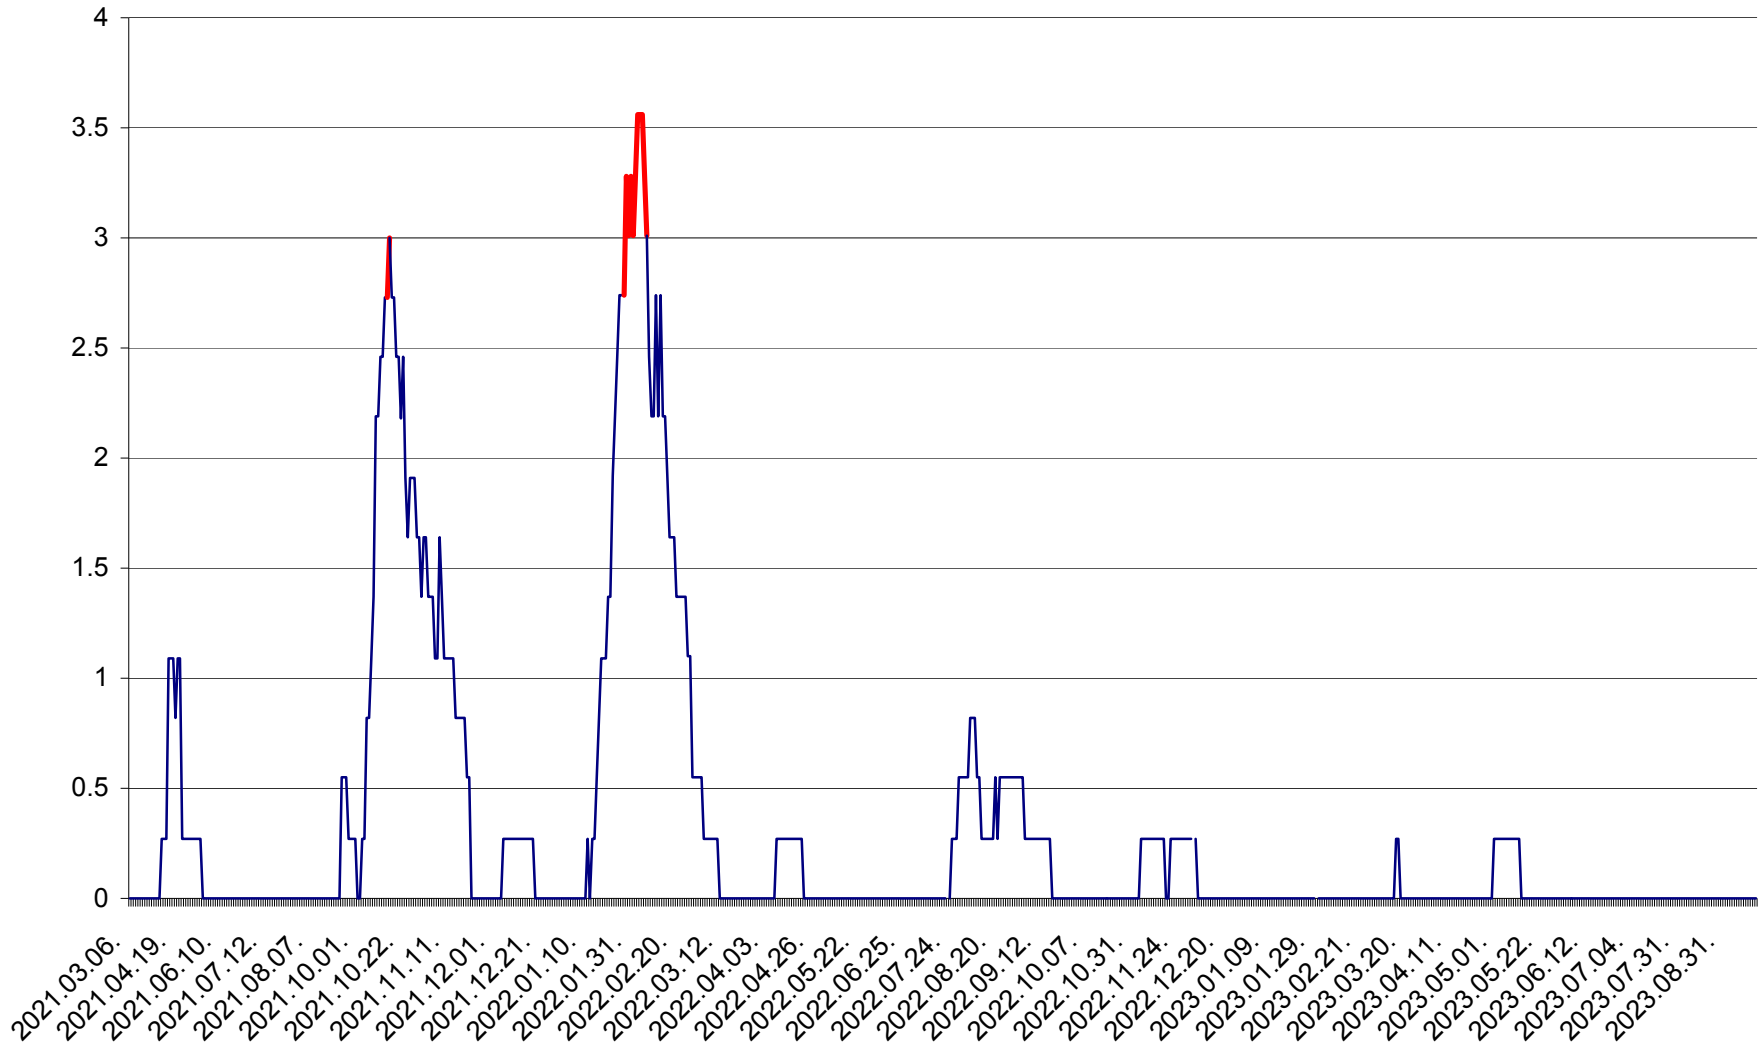

FELICENI - Evolutia incidentei cumulate pe 14 zile la % de locuitori
2021.03.07. - 2023.09.26.

FRUMOASA - Evolutia incidentei cumulate pe 14 zile la ‰ de locuitori
2021.03.07. - 2023.09.26.

GĂLĂUȚAȘ - Evoluția incidenței cumulate pe 14 zile la ‰ de locuitori
2021.03.07. - 2023.09.26.

MUNICIPIUL GHEORGHENI - Evolutia incidentei cumulate pe 14 zile la % de locuitori
2021.03.07. - 2023.09.26.

JOSENI - Evolutia incidentei cumulate pe 14 zile la ‰ de locuitori
2021.03.07. - 2023.09.26.

LĂZAREA - Evolutia incidentei cumulate pe 14 zile la % de locuitori
2021.03.07. - 2023.09.26.

LELICENI - Evolutia incidentei cumulate pe 14 zile la ‰ de locuitori
2021.03.07. - 2023.09.26.

LUETA - Evolutia incidentei cumulate pe 14 zile la ‰ de locuitori
2021.03.07. - 2023.09.26.

LUNCA DE JOS - Evolutia incidentei cumulate pe 14 zile la ‰ de locuitori
2021.03.07. - 2023.09.26.