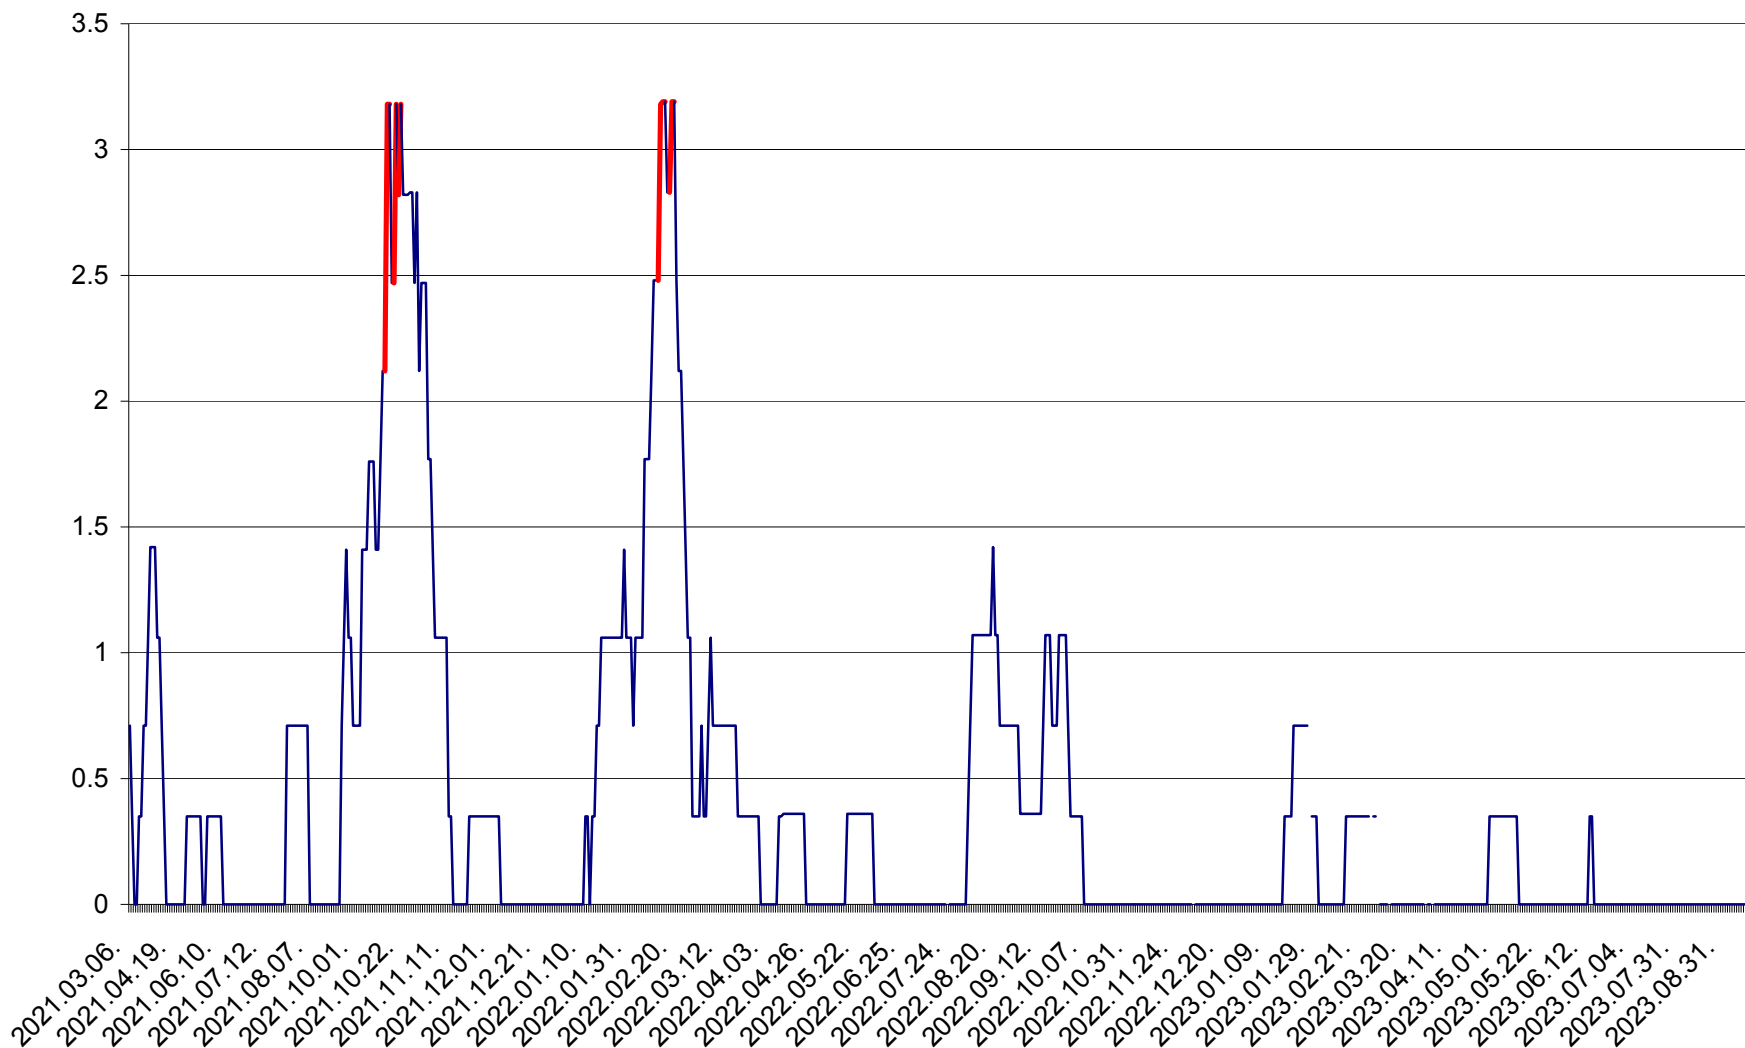

PORUMBENI - Evolutia incidentei cumulate pe 14 zile la ‰ de locuitori
2021.03.07. - 2023.09.26.