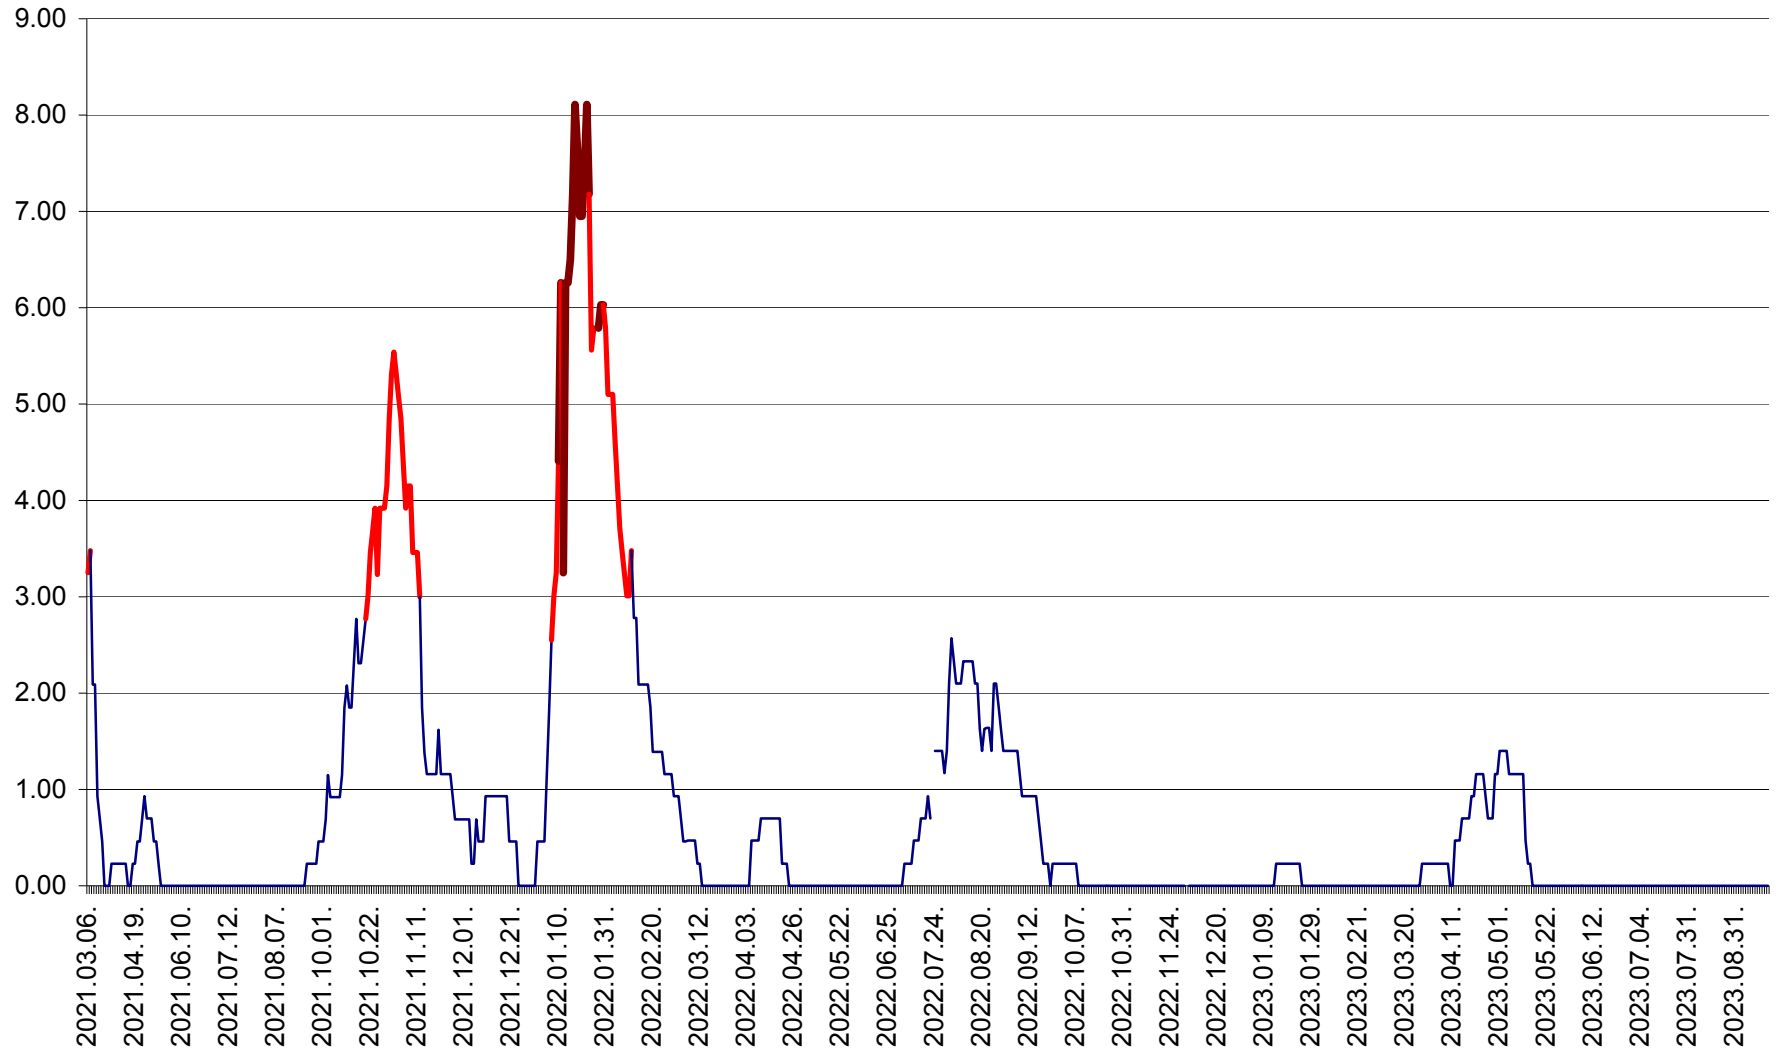

ORAȘ BĂLAN - Evoluția incidentei cumulate pe 14 zile la ‰ de locuitori
2021.03.07. - 2023.09.26.

BILBOR - Evolutia incidentei cumulate pe 14 zile la ‰ de locuitori
2021.03.07. - 2023.09.26.

ORAȘ BORSEC - Evolutia incidentei cumulate pe 14 zile la ‰ de locuitori
2021.03.07. - 2023.09.26.

BRĂDEȘTI - Evolutia incidentei cumulate pe 14 zile la ‰ de locuitori
2021.03.07. - 2023.09.26.

CĂPÂLNIȚA - Evolutia incidentei cumulate pe 14 zile la ‰ de locuitori
2021.03.07. - 2023.09.26.

CÂRȚA - Evolutia incidentei cumulate pe 14 zile la ‰ de locuitori
2021.03.07. - 2023.09.26.

CICEU - Evolutia incidentei cumulate pe 14 zile la ‰ de locuitori
2021.03.07. - 2023.09.26.

CIUCSÂNGEORGIU - Evolutia incidentei cumulate pe 14 zile la ‰ de locuitori
2021.03.07. - 2023.09.26.

CIUMANI - Evolutia incidentei cumulate pe 14 zile la ‰ de locuitori
2021.03.07. - 2023.09.26.

CORBU - Evolutia incidentei cumulate pe 14 zile la ‰ de locuitori
2021.03.07. - 2023.09.26.

CORUND - Evolutia incidentei cumulate pe 14 zile la ‰ de locuitori
2021.03.07. - 2023.09.26.

COZMENI - Evolutia incidentei cumulate pe 14 zile la ‰ de locuitori
2021.03.07. - 2023.09.26.