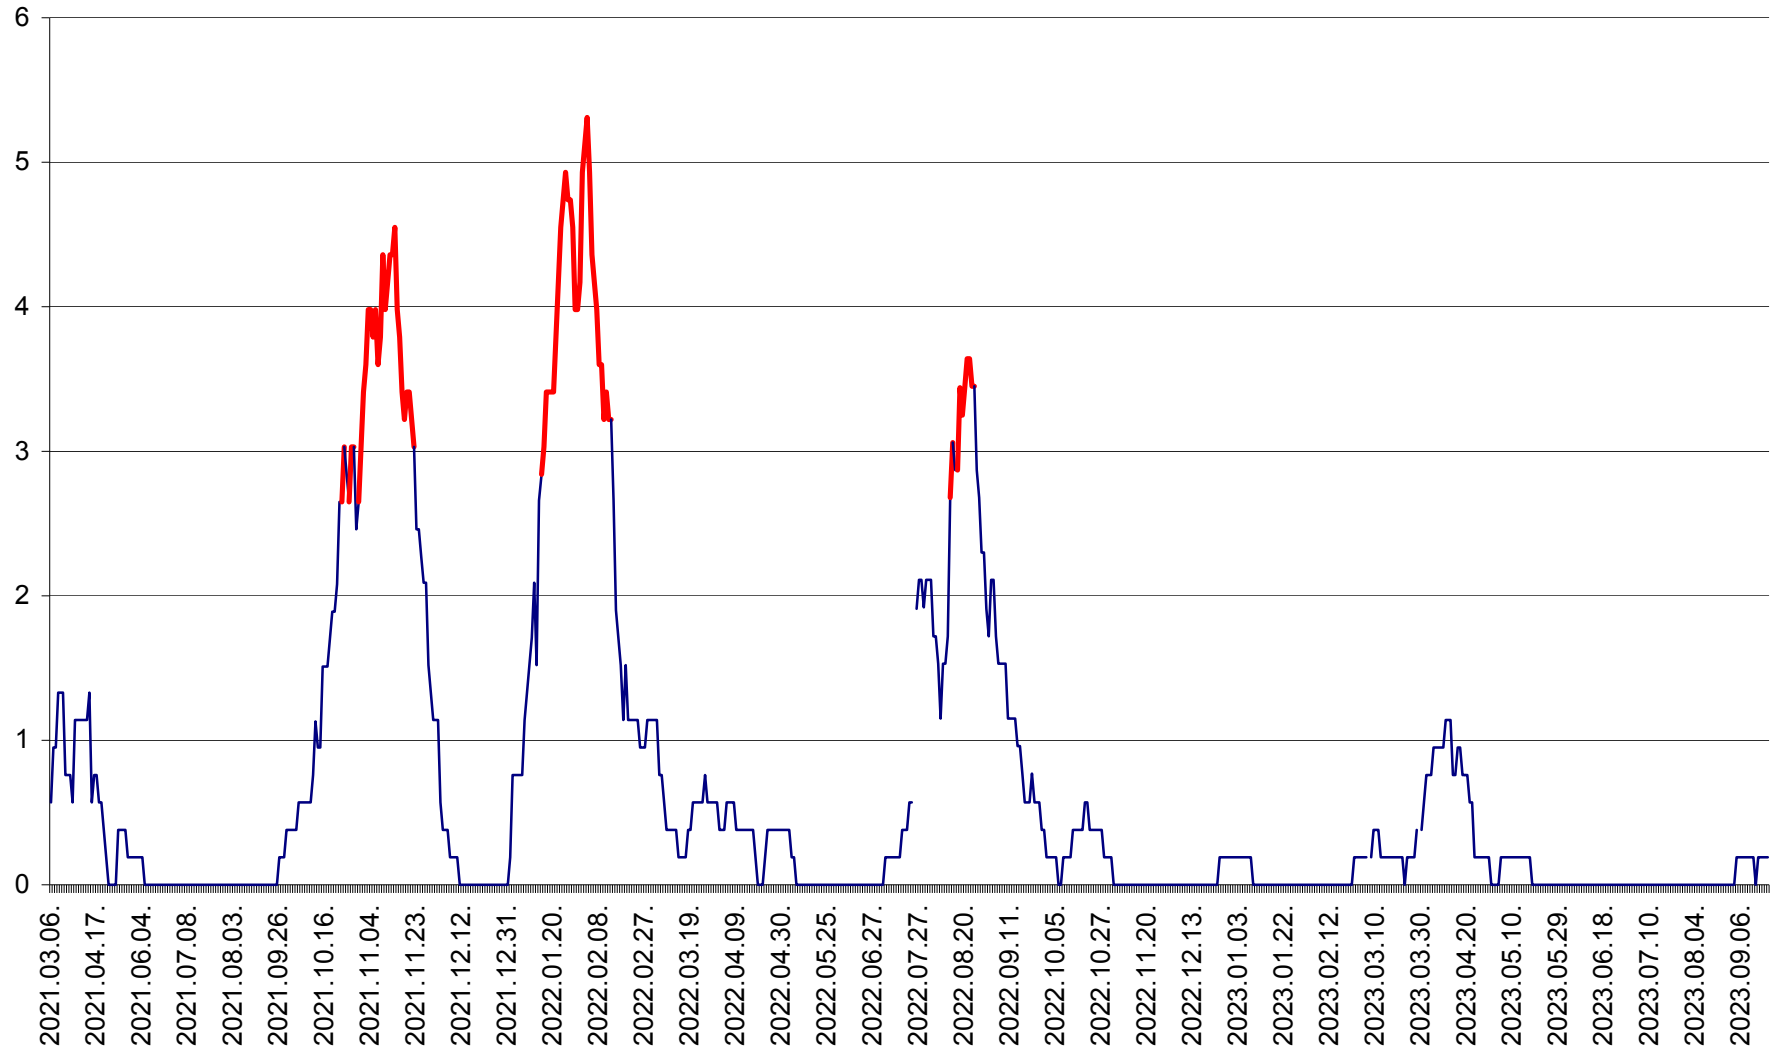

SÂNSIMION - Evolutia incidentei cumulate pe 14 zile la ‰ de locuitori
2021.03.07. - 2023.09.26.

SÂNTIMBRU - Evolutia incidentei cumulate pe 14 zile la ‰ de locuitori
2021.03.07. - 2023.09.26.

SĂRMAȘ - Evolutia incidentei cumulate pe 14 zile la ‰ de locuitori
2021.03.07. - 2023.09.26.

SATU MARE - Evolutia incidentei cumulate pe 14 zile la ‰ de locuitori
2021.03.07. - 2023.09.26.

SECUIENI - Evolutia incidentei cumulate pe 14 zile la ‰ de locuitori
2021.03.07. - 2023.09.26.

SICULENI - Evolutia incidentei cumulate pe 14 zile la ‰ de locuitori
2021.03.07. - 2023.09.26.

ȘIMONEȘTI - Evoluția incidenței cumulate pe 14 zile la ‰ de locuitori
2021.03.07. - 2023.09.26.

SUBCETATE - Evolutia incidentei cumulate pe 14 zile la ‰ de locuitori
2021.03.07. - 2023.09.26.

SUSENI - Evolutia incidentei cumulate pe 14 zile la ‰ de locuitori
2021.03.07. - 2023.09.26.