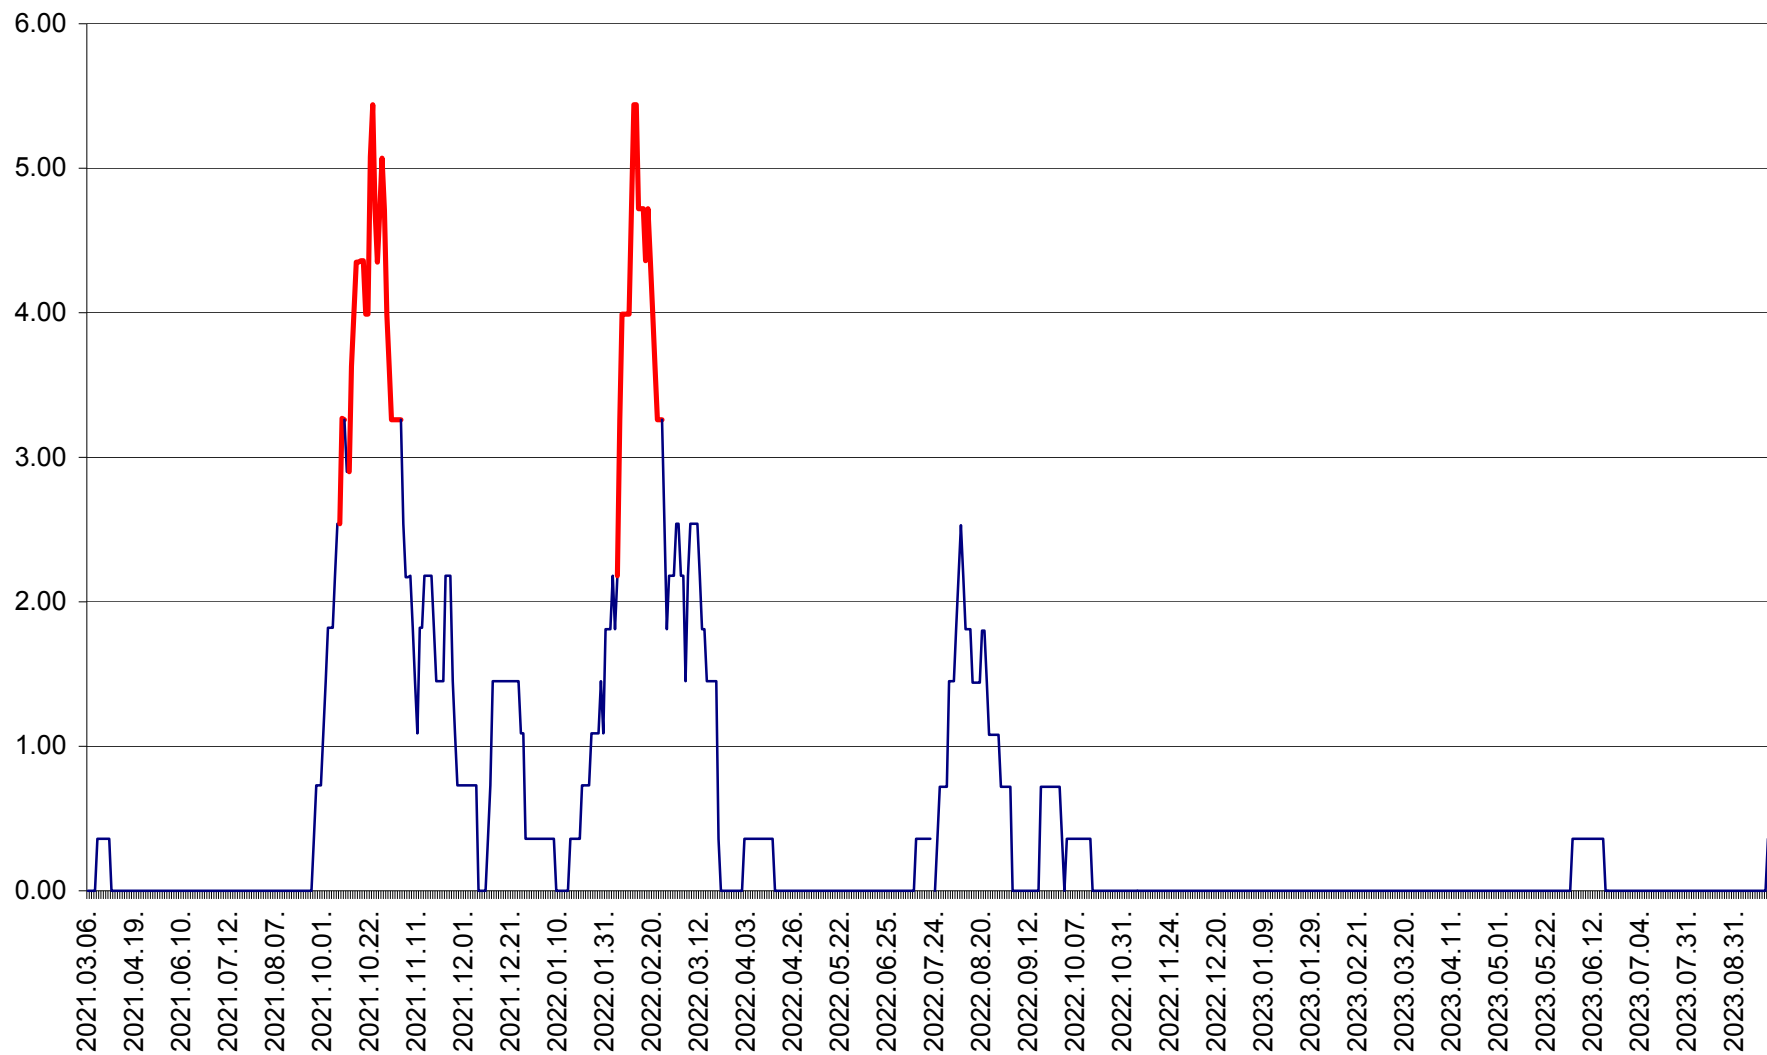

ATID - Evolutia incidentei cumulate pe 14 zile la % de locuitori
2021.03.07. - 2023.09.26.

AVRĂMEȘTI - Evolutia incidentei cumulate pe 14 zile la ‰ de locuitori
2021.03.07. - 2023.09.26.

ORAȘ BĂILE TUȘNAD - Evolutia incidentei cumulate pe 14 zile la ‰ de locuitori
2021.03.07. - 2023.09.26.

ORAȘ BĂLAN - Evoluția incidentei cumulate pe 14 zile la ‰ de locuitori
2021.03.07. - 2023.09.26.

BILBOR - Evolutia incidentei cumulate pe 14 zile la ‰ de locuitori
2021.03.07. - 2023.09.26.

ORAȘ BORSEC - Evolutia incidentei cumulate pe 14 zile la ‰ de locuitori
2021.03.07. - 2023.09.26.

BRĂDEȘTI - Evolutia incidentei cumulate pe 14 zile la ‰ de locuitori
2021.03.07. - 2023.09.26.

CĂPÂLNIȚA - Evolutia incidentei cumulate pe 14 zile la ‰ de locuitori
2021.03.07. - 2023.09.26.

CÂRȚA - Evolutia incidentei cumulate pe 14 zile la ‰ de locuitori
2021.03.07. - 2023.09.26.