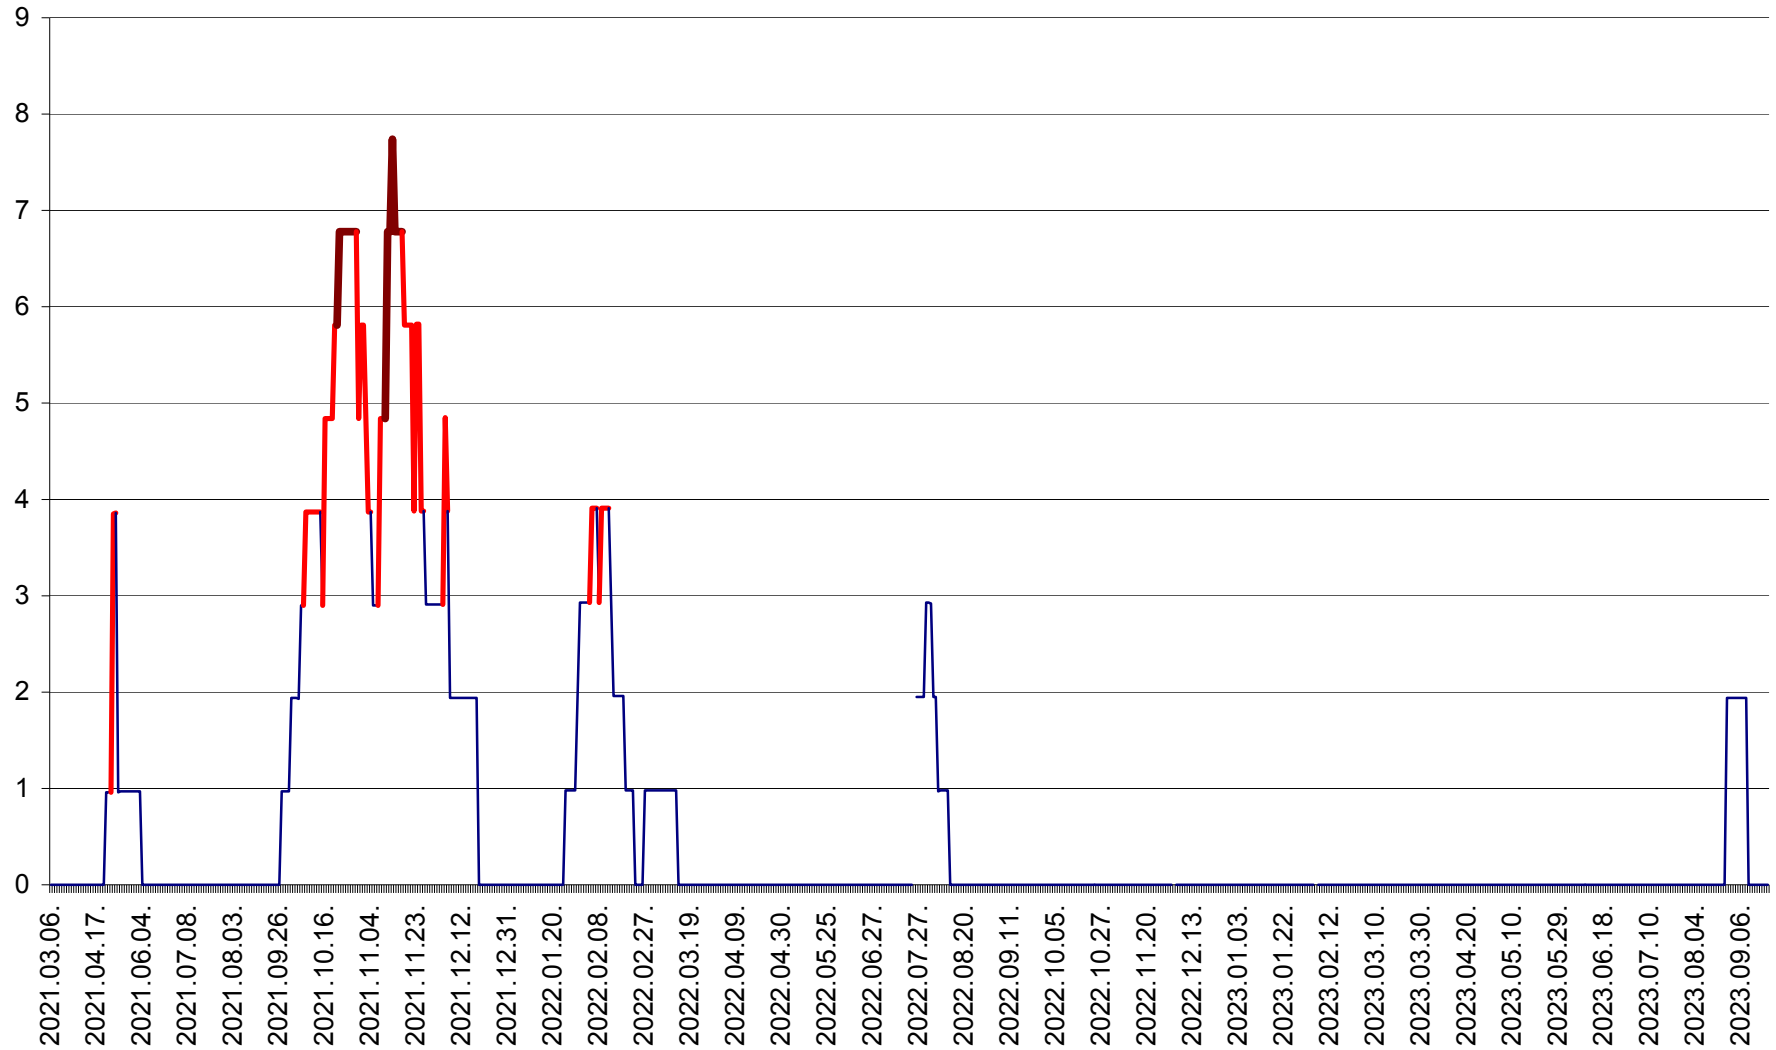

DEALU - Evolutia incidentei cumulate pe 14 zile la ‰ de locuitori
2021.03.07. - 2023.09.26.