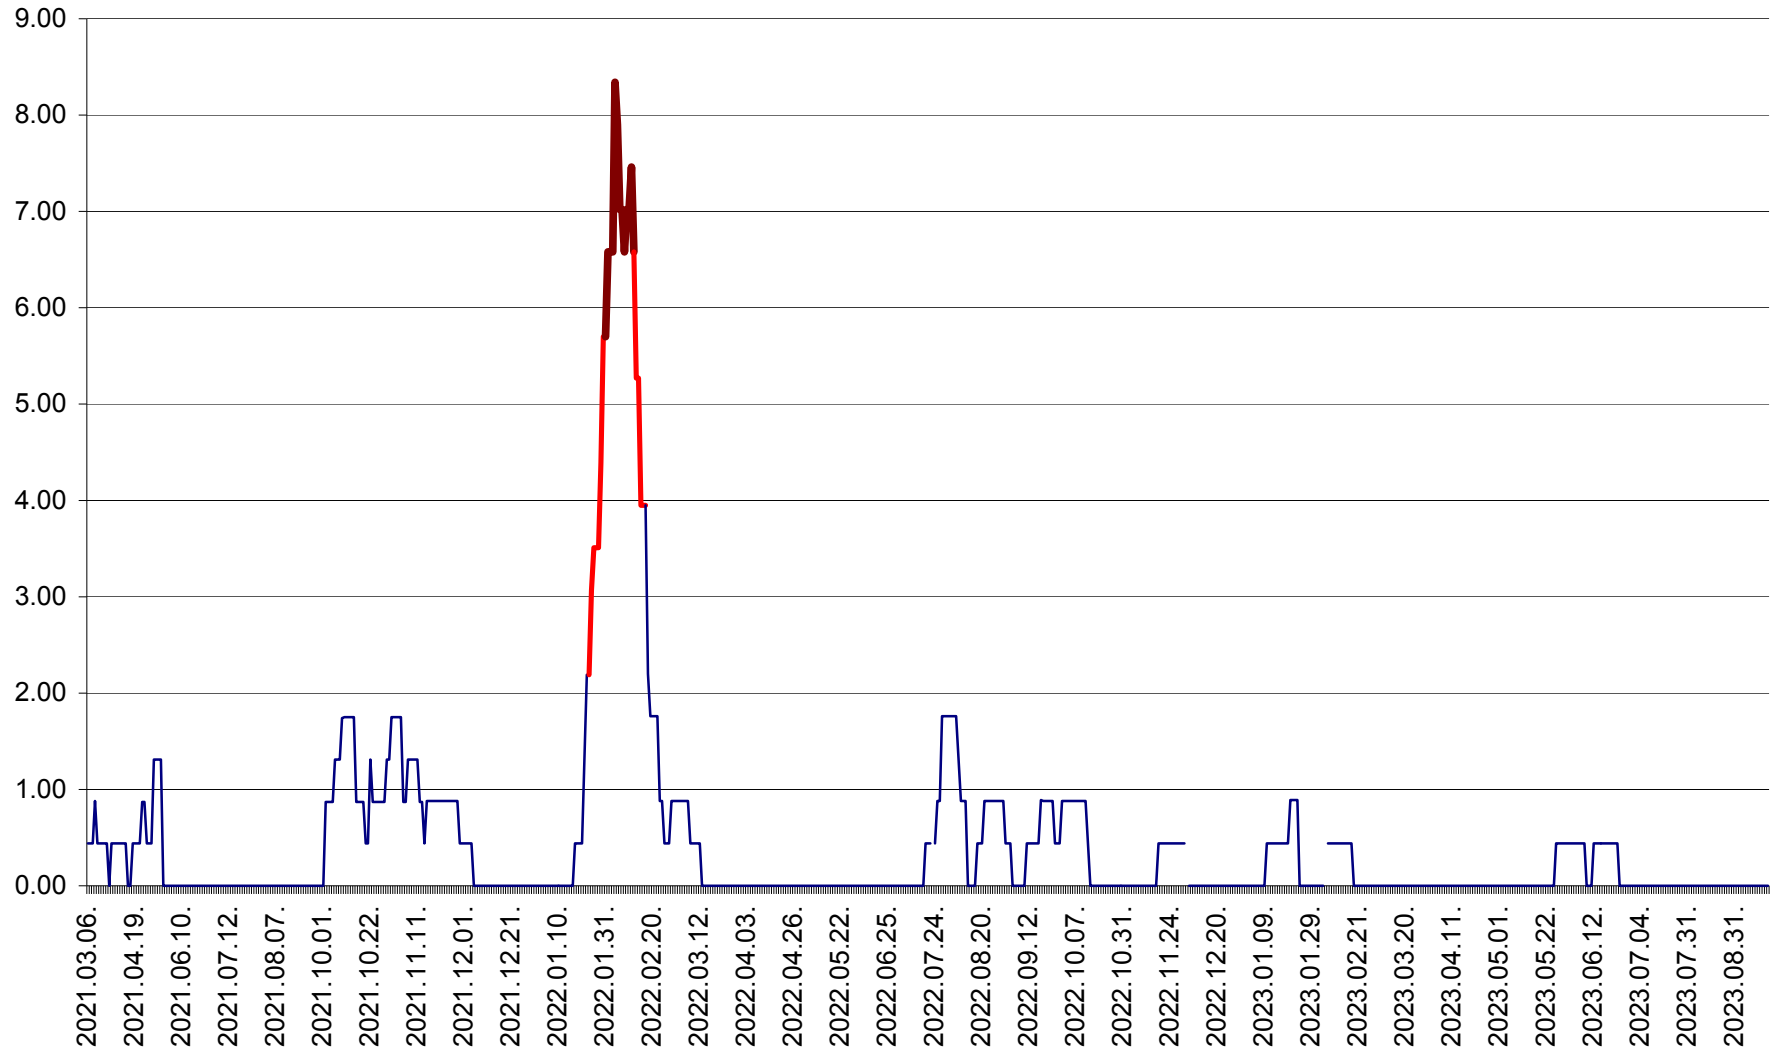

ORAȘ BĂLAN - Evoluția incidentei cumulate pe 14 zile la ‰ de locuitori
2021.03.07. - 2023.09.26.

BILBOR - Evolutia incidentei cumulate pe 14 zile la ‰ de locuitori
2021.03.07. - 2023.09.26.

ORAȘ BORSEC - Evolutia incidentei cumulate pe 14 zile la ‰ de locuitori
2021.03.07. - 2023.09.26.

BRĂDEȘTI - Evolutia incidentei cumulate pe 14 zile la ‰ de locuitori
2021.03.07. - 2023.09.26.

CĂPÂLNIȚA - Evolutia incidentei cumulate pe 14 zile la ‰ de locuitori
2021.03.07. - 2023.09.26.

CÂRȚA - Evolutia incidentei cumulate pe 14 zile la ‰ de locuitori
2021.03.07. - 2023.09.26.

CICEU - Evolutia incidentei cumulate pe 14 zile la ‰ de locuitori
2021.03.07. - 2023.09.26.

CIUCSÂNGEORGIU - Evolutia incidentei cumulate pe 14 zile la ‰ de locuitori
2021.03.07. - 2023.09.26.

CIUMANI - Evolutia incidentei cumulate pe 14 zile la ‰ de locuitori
2021.03.07. - 2023.09.26.

CORBU - Evolutia incidentei cumulate pe 14 zile la ‰ de locuitori
2021.03.07. - 2023.09.26.

CORUND - Evolutia incidentei cumulate pe 14 zile la ‰ de locuitori
2021.03.07. - 2023.09.26.

COZMENI - Evolutia incidentei cumulate pe 14 zile la ‰ de locuitori
2021.03.07. - 2023.09.26.