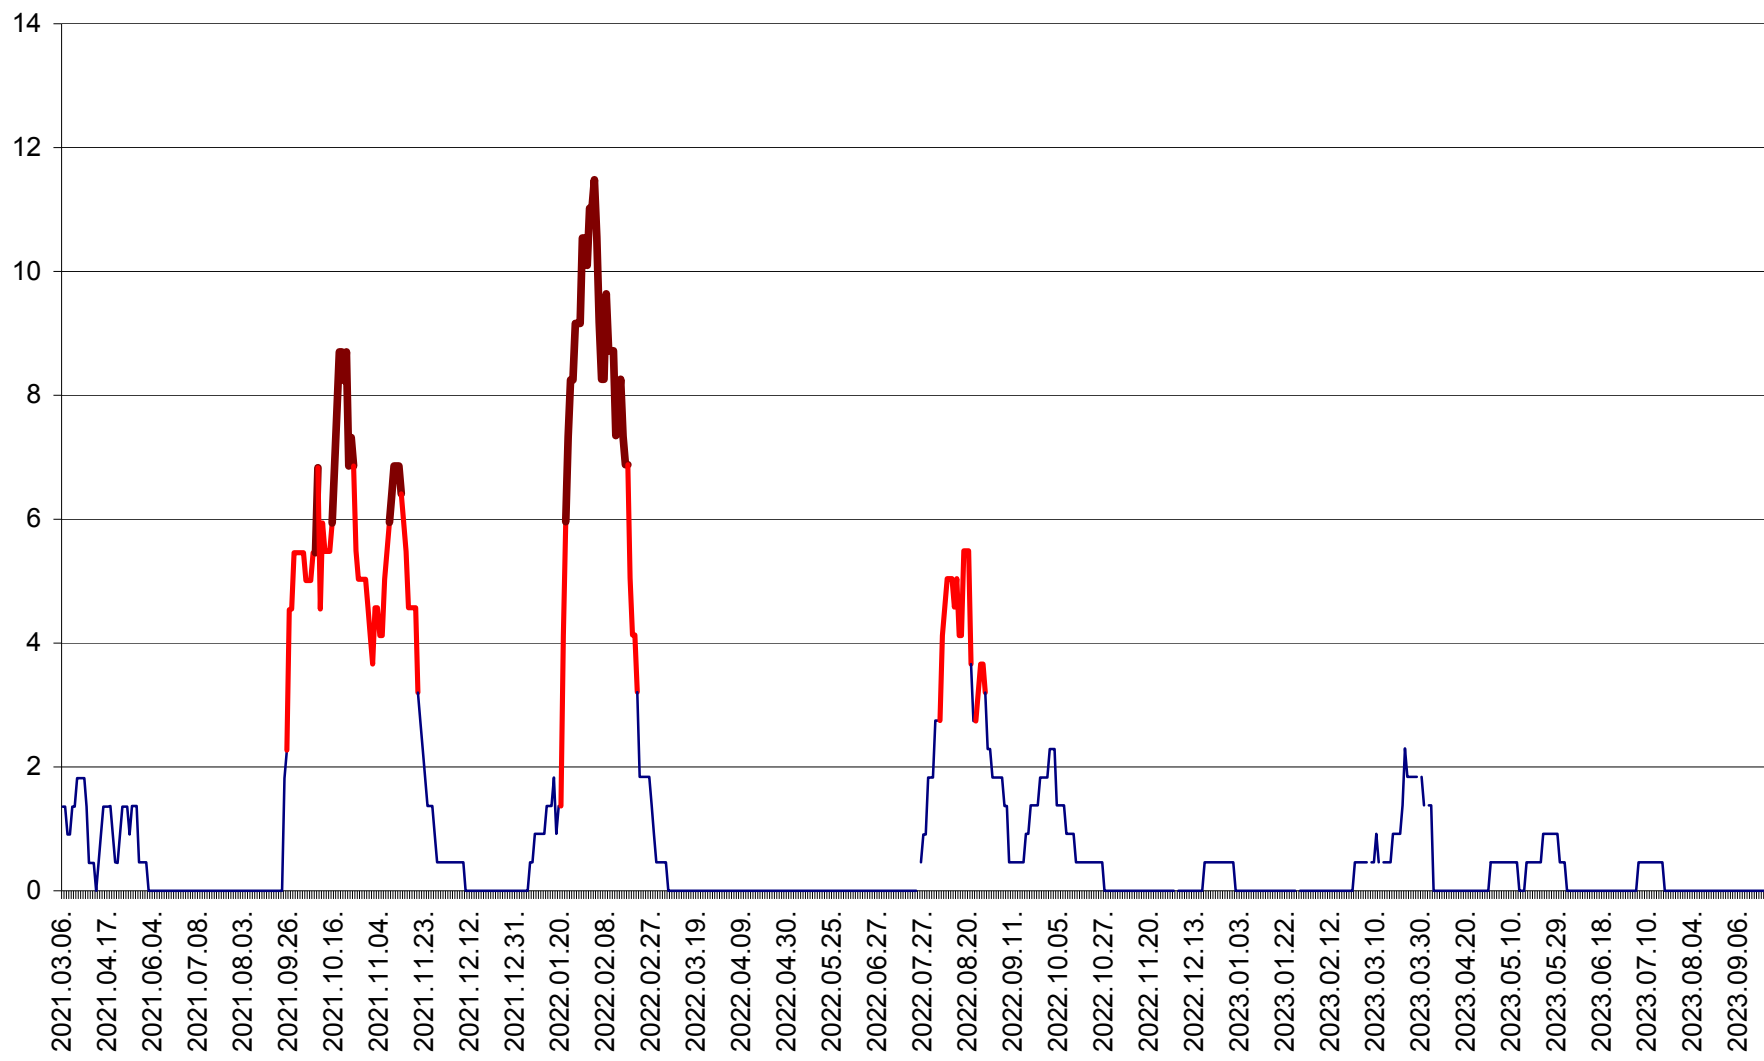

MUNICIPIUL GHEORGHENI - Evolutia incidentei cumulate pe 14 zile la % de locuitori
2021.03.07. - 2023.09.26.

JOSENI - Evolutia incidentei cumulate pe 14 zile la ‰ de locuitori
2021.03.07. - 2023.09.26.

LĂZAREA - Evolutia incidentei cumulate pe 14 zile la % de locuitori
2021.03.07. - 2023.09.26.

LELICENI - Evolutia incidentei cumulate pe 14 zile la ‰ de locuitori
2021.03.07. - 2023.09.26.

LUETA - Evolutia incidentei cumulate pe 14 zile la ‰ de locuitori
2021.03.07. - 2023.09.26.

LUNCA DE JOS - Evolutia incidentei cumulate pe 14 zile la ‰ de locuitori
2021.03.07. - 2023.09.26.

LUNCA DE SUS - Evolutia incidentei cumulate pe 14 zile la ‰ de locuitori
2021.03.07. - 2023.09.26.

LUPENI - Evolutia incidentei cumulate pe 14 zile la ‰ de locuitori
2021.03.07. - 2023.09.26.

MĂDĂRAȘ - Evolutia incidentei cumulate pe 14 zile la ‰ de locuitori
2021.03.07. - 2023.09.26.