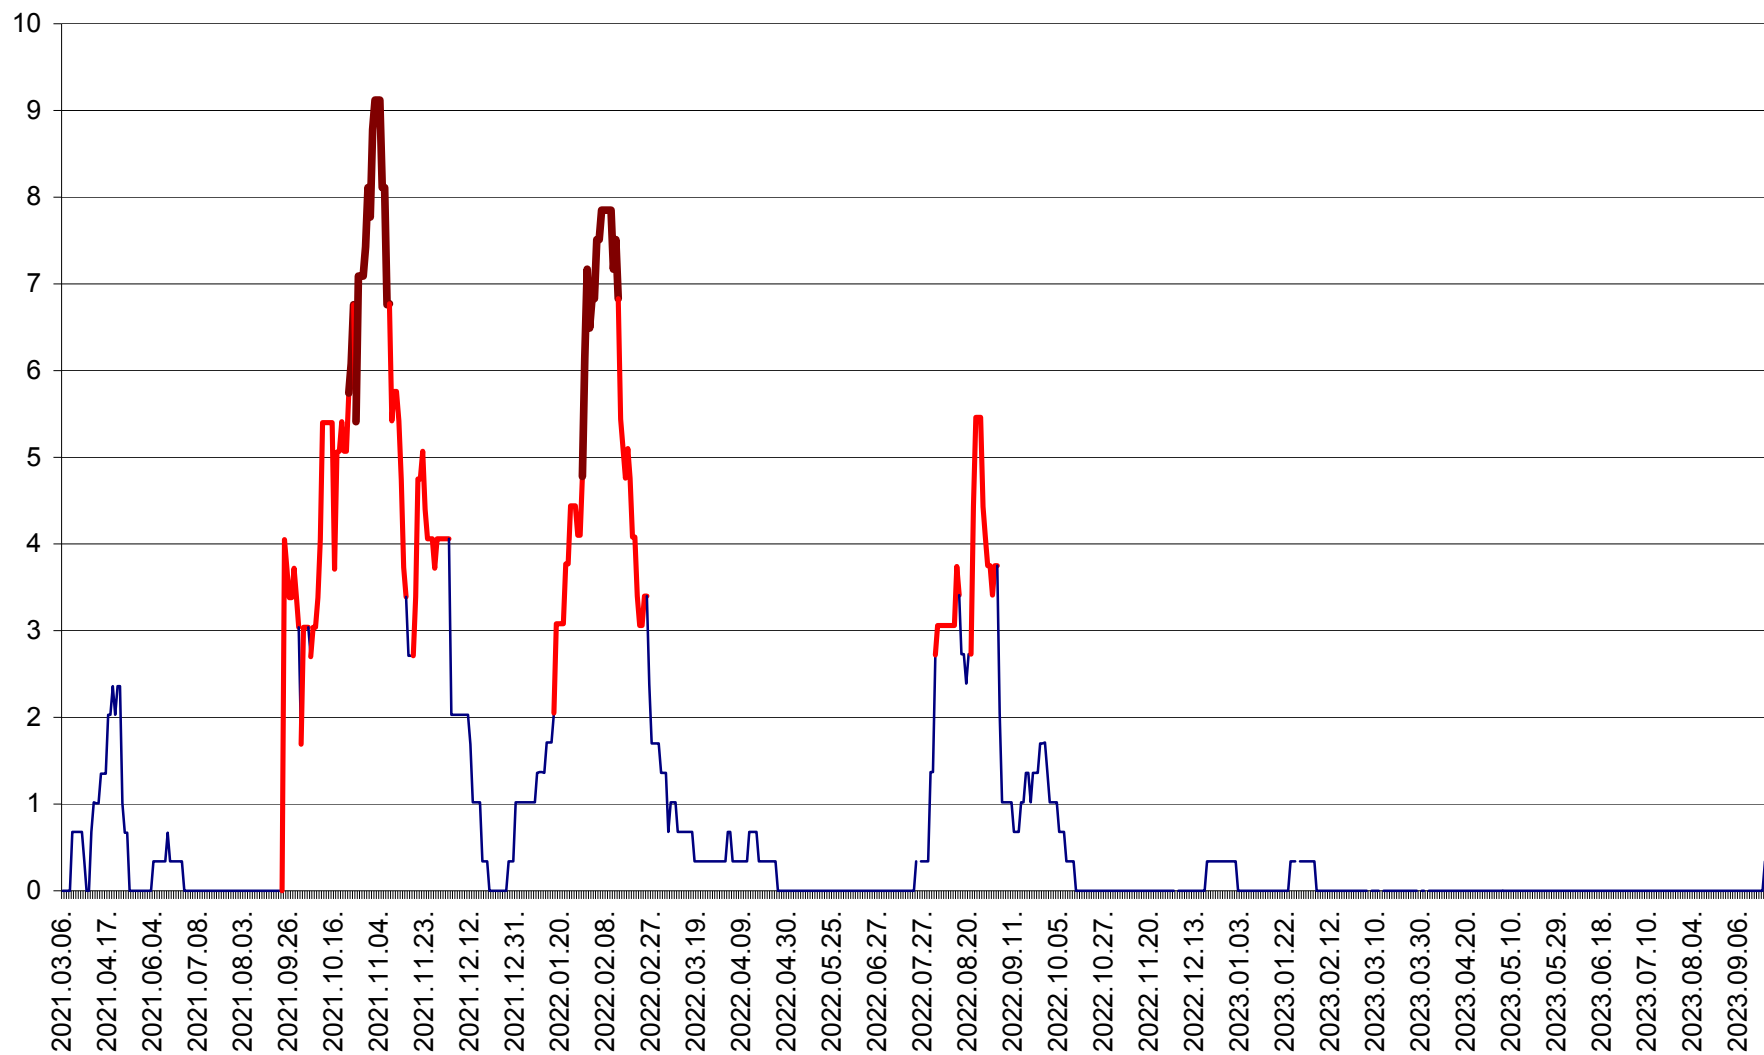

LELICENI - Evolutia incidentei cumulate pe 14 zile la ‰ de locuitori
2021.03.07. - 2023.09.26.

LUETA - Evolutia incidentei cumulate pe 14 zile la ‰ de locuitori
2021.03.07. - 2023.09.26.

LUNCA DE JOS - Evolutia incidentei cumulate pe 14 zile la ‰ de locuitori
2021.03.07. - 2023.09.26.

LUNCA DE SUS - Evolutia incidentei cumulate pe 14 zile la ‰ de locuitori
2021.03.07. - 2023.09.26.

LUPENI - Evolutia incidentei cumulate pe 14 zile la ‰ de locuitori
2021.03.07. - 2023.09.26.

MĂDĂRAȘ - Evolutia incidentei cumulate pe 14 zile la ‰ de locuitori
2021.03.07. - 2023.09.26.

MĂRTINIȘ - Evolutia incidentei cumulate pe 14 zile la ‰ de locuitori
2021.03.07. - 2023.09.26.

MEREȘTI - Evolutia incidentei cumulate pe 14 zile la ‰ de locuitori
2021.03.07. - 2023.09.26.

MUNICIPIUL MIERCUREA-CIUC - Evolutia incidentei cumulate pe 14 zile la ‰ de locuitori
2021.03.07. - 2023.09.26.