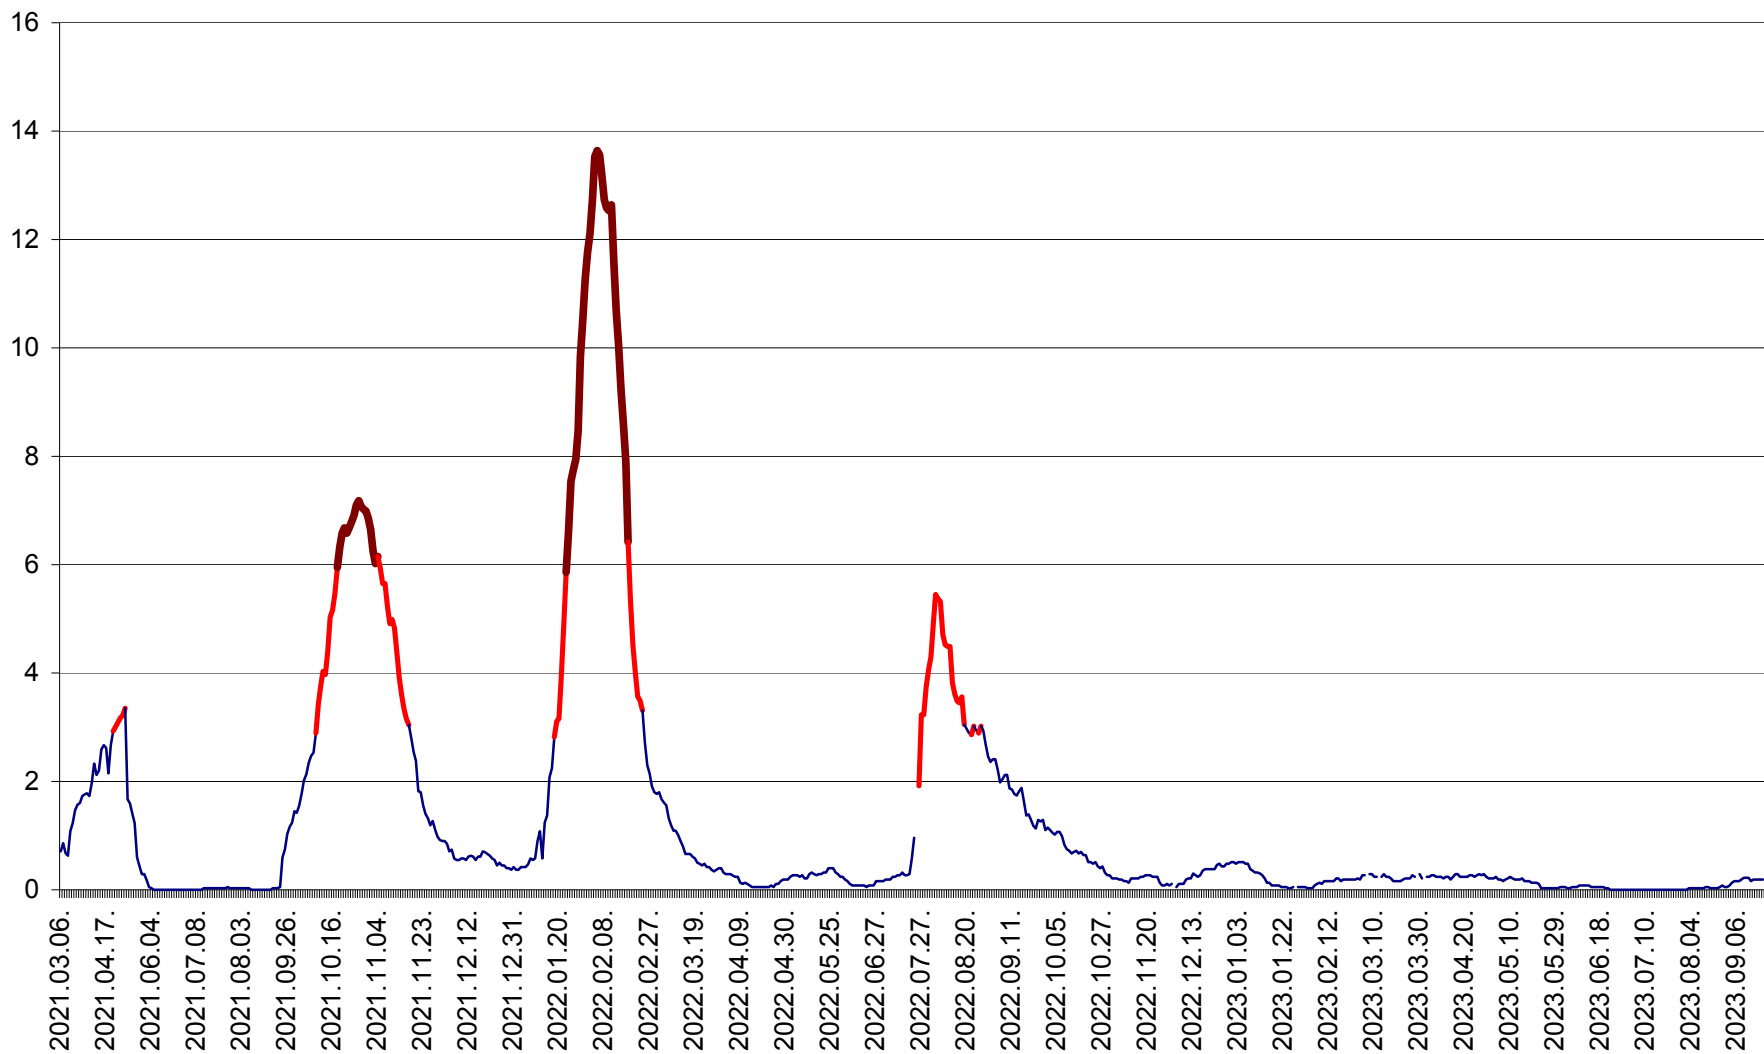

PĂULENI-CIUC - Evolutia incidentei cumulate pe 14 zile la ‰ de locuitori
2021.03.07. - 2023.09.26.