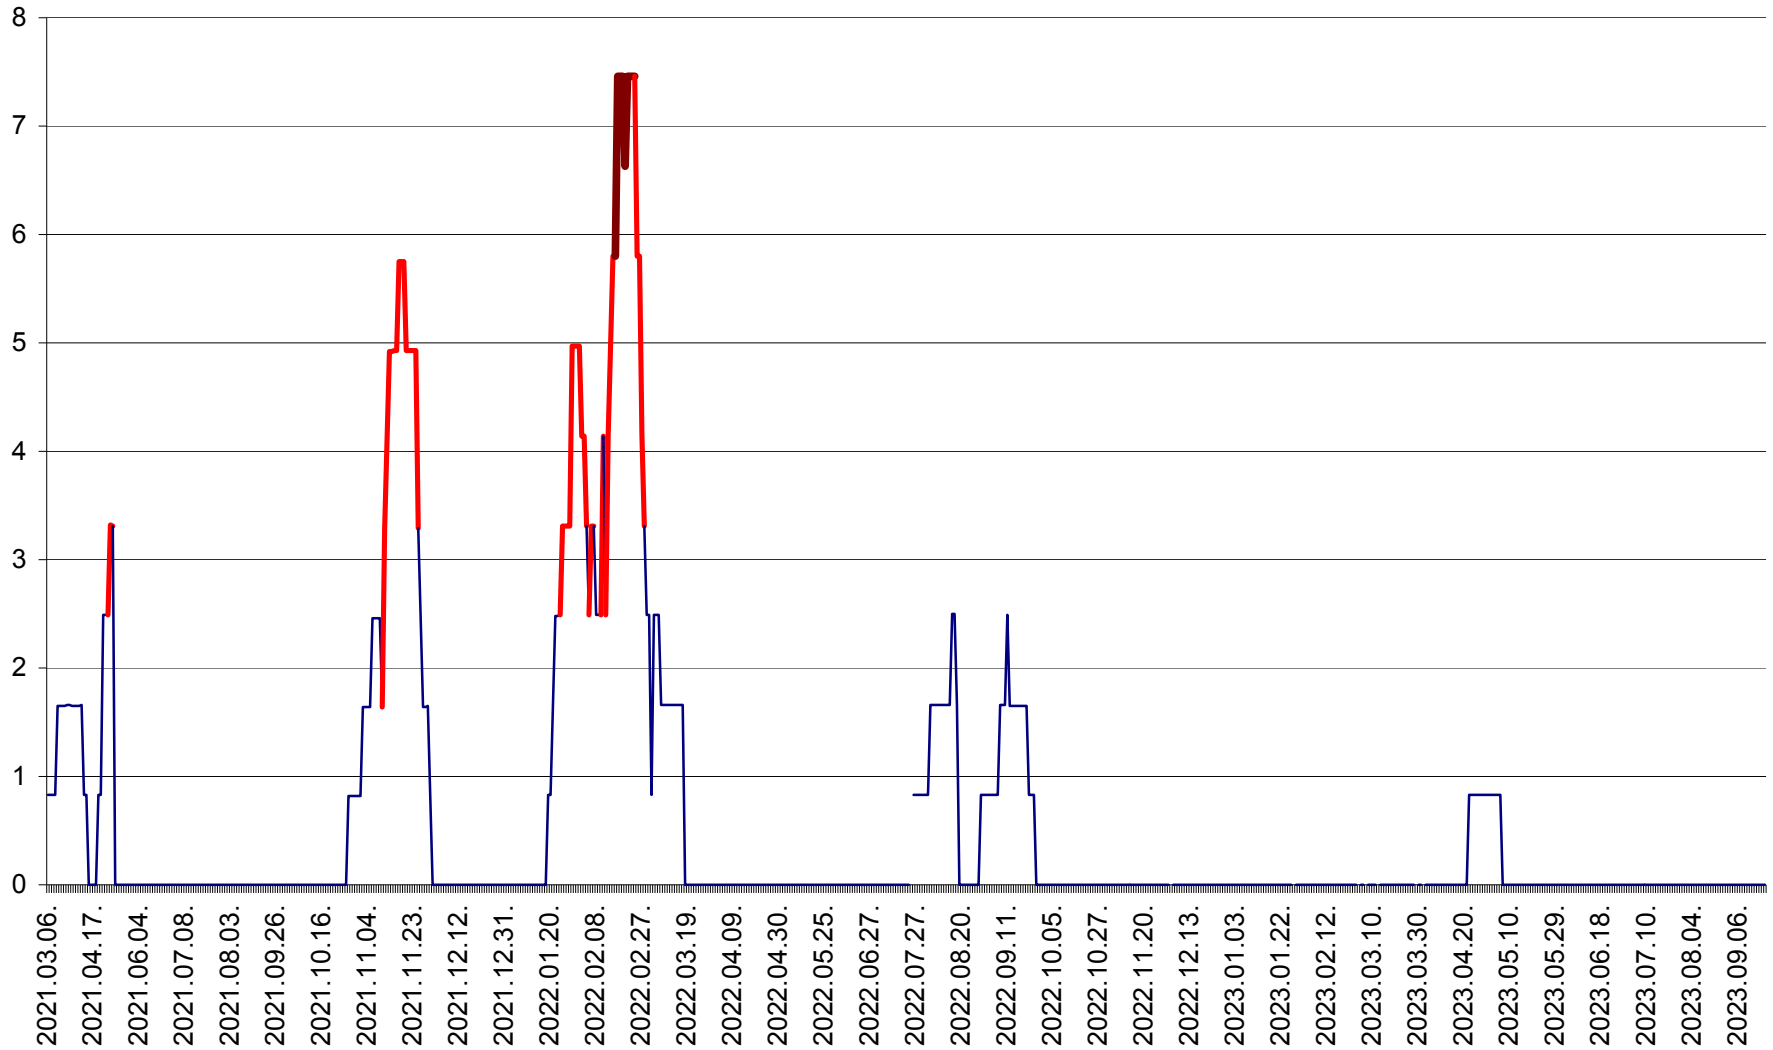

PLĂIEȘII DE JOS - Evolutia incidentei cumulate pe 14 zile la ‰ de locuitori
2021.03.07. - 2023.09.26.

PORUMBENI - Evolutia incidentei cumulate pe 14 zile la ‰ de locuitori
2021.03.07. - 2023.09.26.

PRAID - Evolutia incidentei cumulate pe 14 zile la ‰ de locuitori
2021.03.07. - 2023.09.26.

RACU - Evolutia incidentei cumulate pe 14 zile la ‰ de locuitori
2021.03.07. - 2023.09.26.

REMETEA - Evolutia incidentei cumulate pe 14 zile la ‰ de locuitori
2021.03.07. - 2023.09.26.

SĂCEL - Evolutia incidentei cumulate pe 14 zile la ‰ de locuitori
2021.03.07. - 2023.09.26.