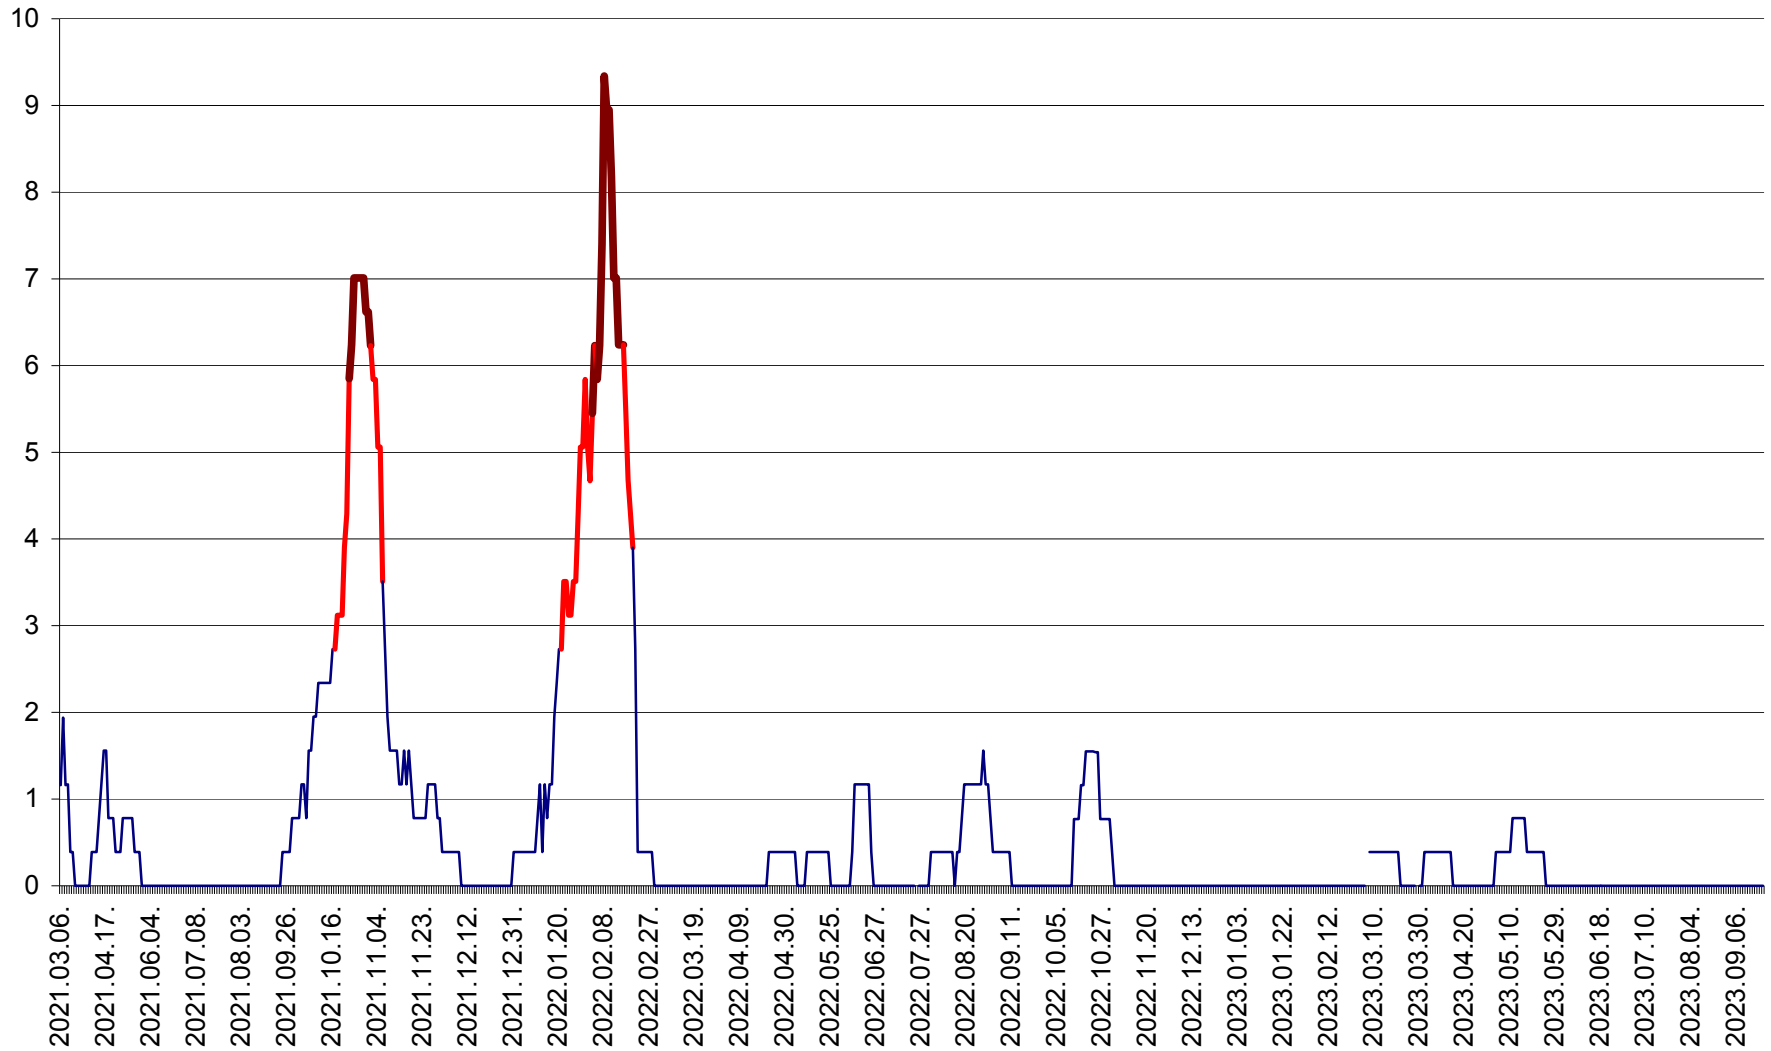

MUNICIPIUL TOPLIȚA - Evolutia incidentei cumulate pe 14 zile la ‰ de locuitori
2021.03.07. - 2023.09.26.