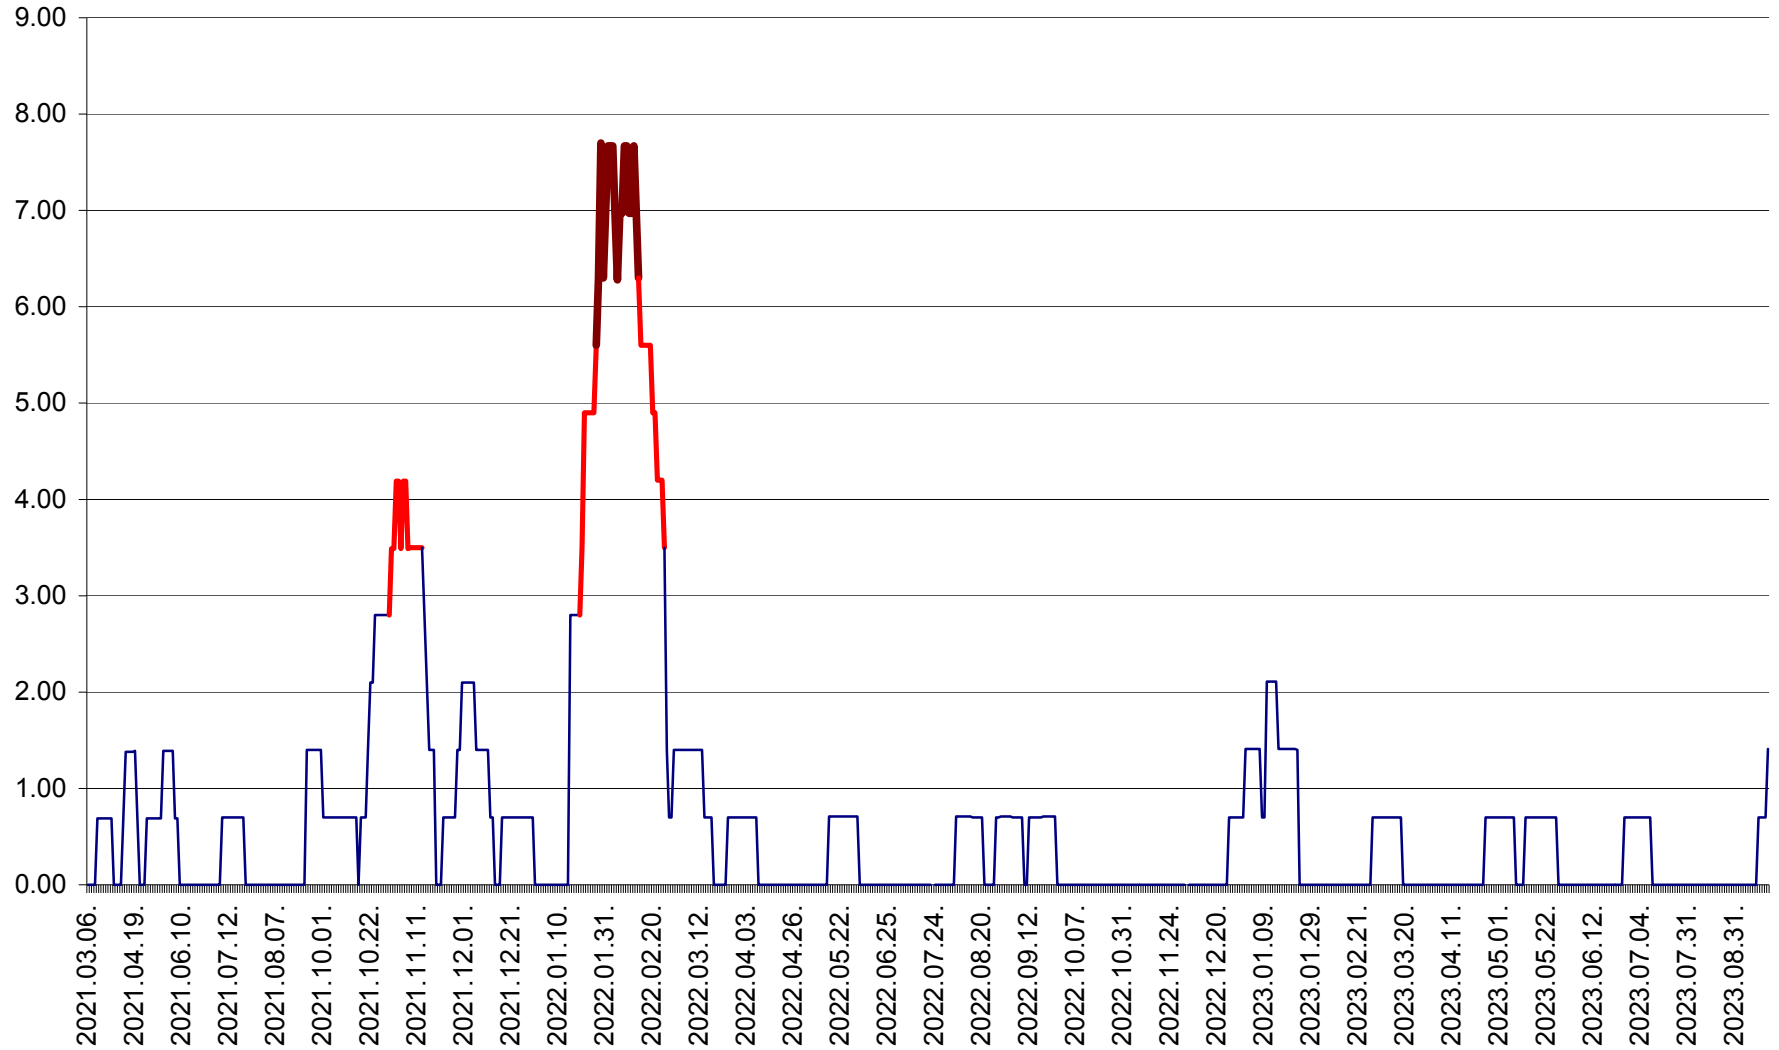

ORAȘ BĂLAN - Evoluția incidentei cumulate pe 14 zile la ‰ de locuitori
2021.03.07. - 2023.09.26.

BILBOR - Evolutia incidentei cumulate pe 14 zile la ‰ de locuitori
2021.03.07. - 2023.09.26.

ORAȘ BORSEC - Evolutia incidentei cumulate pe 14 zile la ‰ de locuitori
2021.03.07. - 2023.09.26.

BRĂDEȘTI - Evolutia incidentei cumulate pe 14 zile la ‰ de locuitori
2021.03.07. - 2023.09.26.

CĂPÂLNIȚA - Evolutia incidentei cumulate pe 14 zile la ‰ de locuitori
2021.03.07. - 2023.09.26.

CÂRȚA - Evolutia incidentei cumulate pe 14 zile la ‰ de locuitori
2021.03.07. - 2023.09.26.

CICEU - Evolutia incidentei cumulate pe 14 zile la ‰ de locuitori
2021.03.07. - 2023.09.26.

CIUCSÂNGEORGIU - Evolutia incidentei cumulate pe 14 zile la ‰ de locuitori
2021.03.07. - 2023.09.26.

CIUMANI - Evolutia incidentei cumulate pe 14 zile la ‰ de locuitori
2021.03.07. - 2023.09.26.

CORBU - Evolutia incidentei cumulate pe 14 zile la ‰ de locuitori
2021.03.07. - 2023.09.26.

CORUND - Evolutia incidentei cumulate pe 14 zile la ‰ de locuitori
2021.03.07. - 2023.09.26.

COZMENI - Evolutia incidentei cumulate pe 14 zile la ‰ de locuitori
2021.03.07. - 2023.09.26.