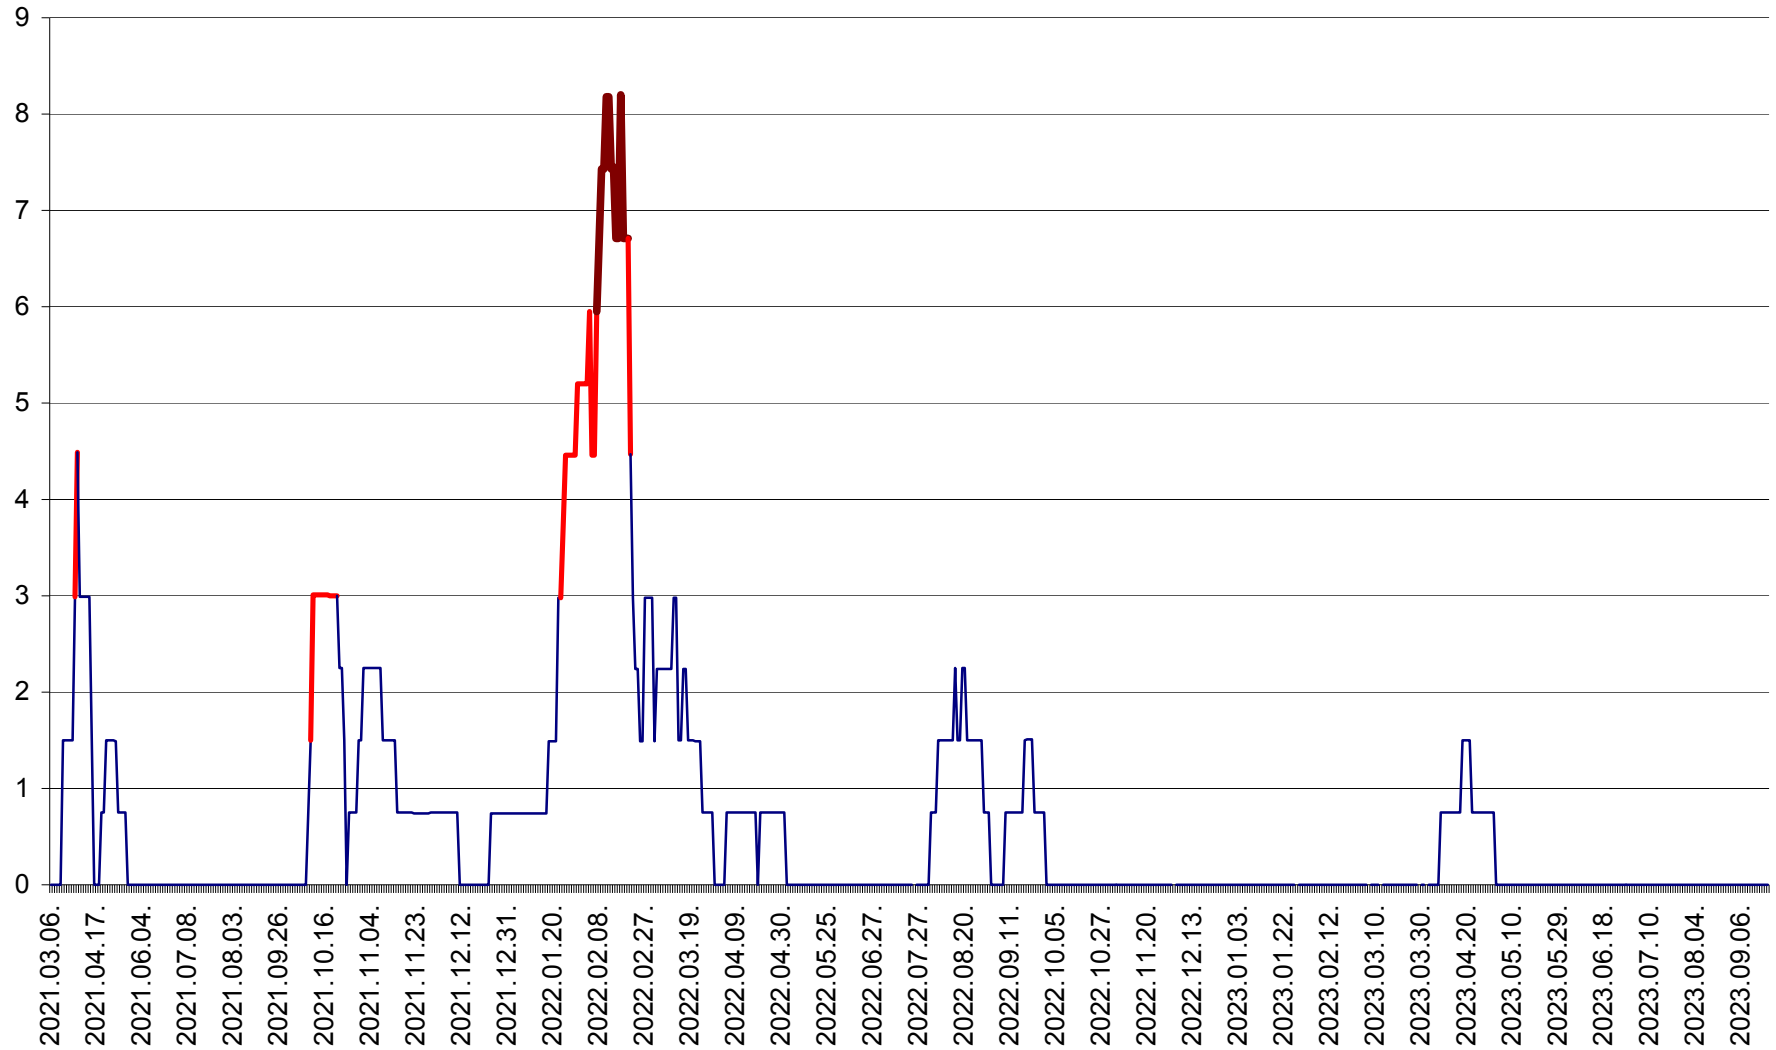

LELICENI - Evolutia incidentei cumulate pe 14 zile la ‰ de locuitori
2021.03.07. - 2023.09.26.

LUETA - Evolutia incidentei cumulate pe 14 zile la ‰ de locuitori
2021.03.07. - 2023.09.26.

LUNCA DE JOS - Evolutia incidentei cumulate pe 14 zile la ‰ de locuitori
2021.03.07. - 2023.09.26.

LUNCA DE SUS - Evolutia incidentei cumulate pe 14 zile la ‰ de locuitori
2021.03.07. - 2023.09.26.

LUPENI - Evolutia incidentei cumulate pe 14 zile la ‰ de locuitori
2021.03.07. - 2023.09.26.

MĂDĂRAȘ - Evolutia incidentei cumulate pe 14 zile la ‰ de locuitori
2021.03.07. - 2023.09.26.

MĂRTINIȘ - Evolutia incidentei cumulate pe 14 zile la ‰ de locuitori
2021.03.07. - 2023.09.26.

MEREȘTI - Evolutia incidentei cumulate pe 14 zile la ‰ de locuitori
2021.03.07. - 2023.09.26.

MUNICIPIUL MIERCUREA-CIUC - Evolutia incidentei cumulate pe 14 zile la ‰ de locuitori
2021.03.07. - 2023.09.26.