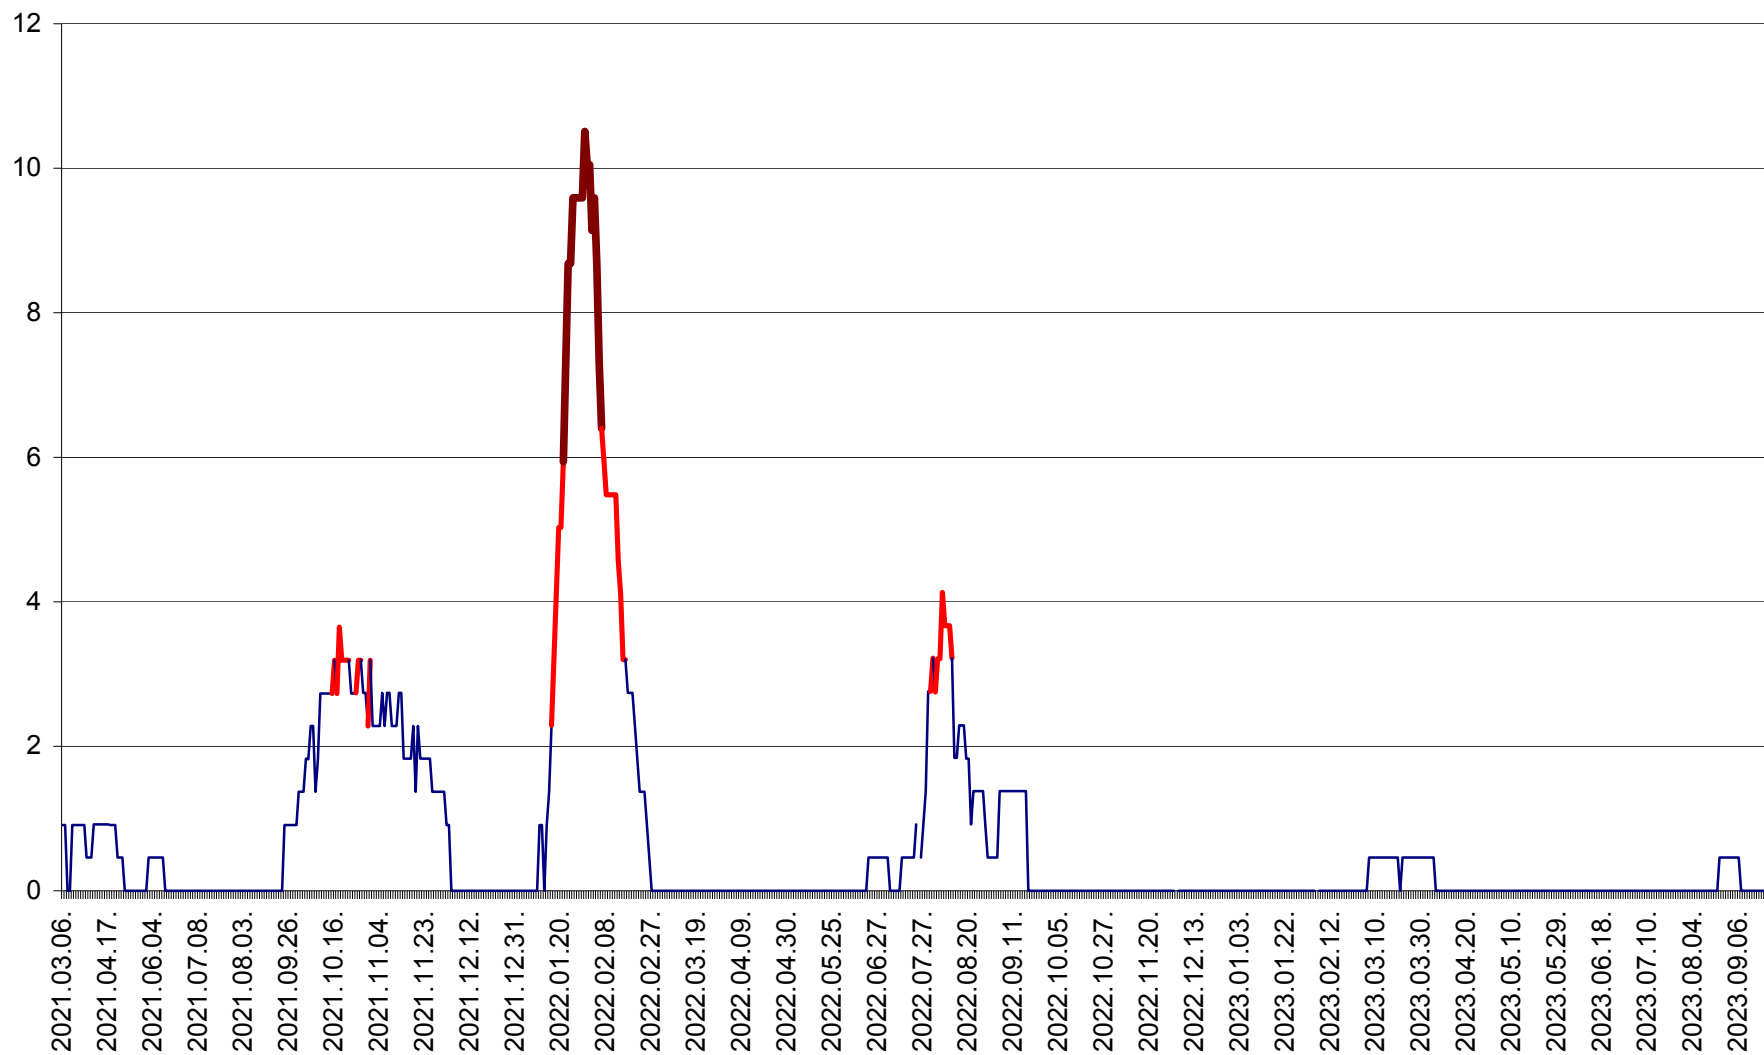

ORAȘ BĂLAN - Evoluția incidentei cumulate pe 14 zile la ‰ de locuitori
2021.03.07. - 2023.09.26.

BILBOR - Evolutia incidentei cumulate pe 14 zile la ‰ de locuitori
2021.03.07. - 2023.09.26.

ORAȘ BORSEC - Evolutia incidentei cumulate pe 14 zile la ‰ de locuitori
2021.03.07. - 2023.09.26.

CICEU - Evolutia incidentei cumulate pe 14 zile la ‰ de locuitori
2021.03.07. - 2023.09.26.

CIUCSÂNGEORGIU - Evolutia incidentei cumulate pe 14 zile la ‰ de locuitori
2021.03.07. - 2023.09.26.

CIUMANI - Evolutia incidentei cumulate pe 14 zile la ‰ de locuitori
2021.03.07. - 2023.09.26.

CORBU - Evolutia incidentei cumulate pe 14 zile la ‰ de locuitori
2021.03.07. - 2023.09.26.

CORUND - Evolutia incidentei cumulate pe 14 zile la ‰ de locuitori
2021.03.07. - 2023.09.26.

COZMENI - Evolutia incidentei cumulate pe 14 zile la ‰ de locuitori
2021.03.07. - 2023.09.26.

ORAȘ CRISTURU SECUIESC - Evolutia incidentei cumulate pe 14 zile la ‰ de locuitori
2021.03.07. - 2023.09.26.

DĂNEȘTI - Evolutia incidentei cumulate pe 14 zile la ‰ de locuitori
2021.03.07. - 2023.09.26.