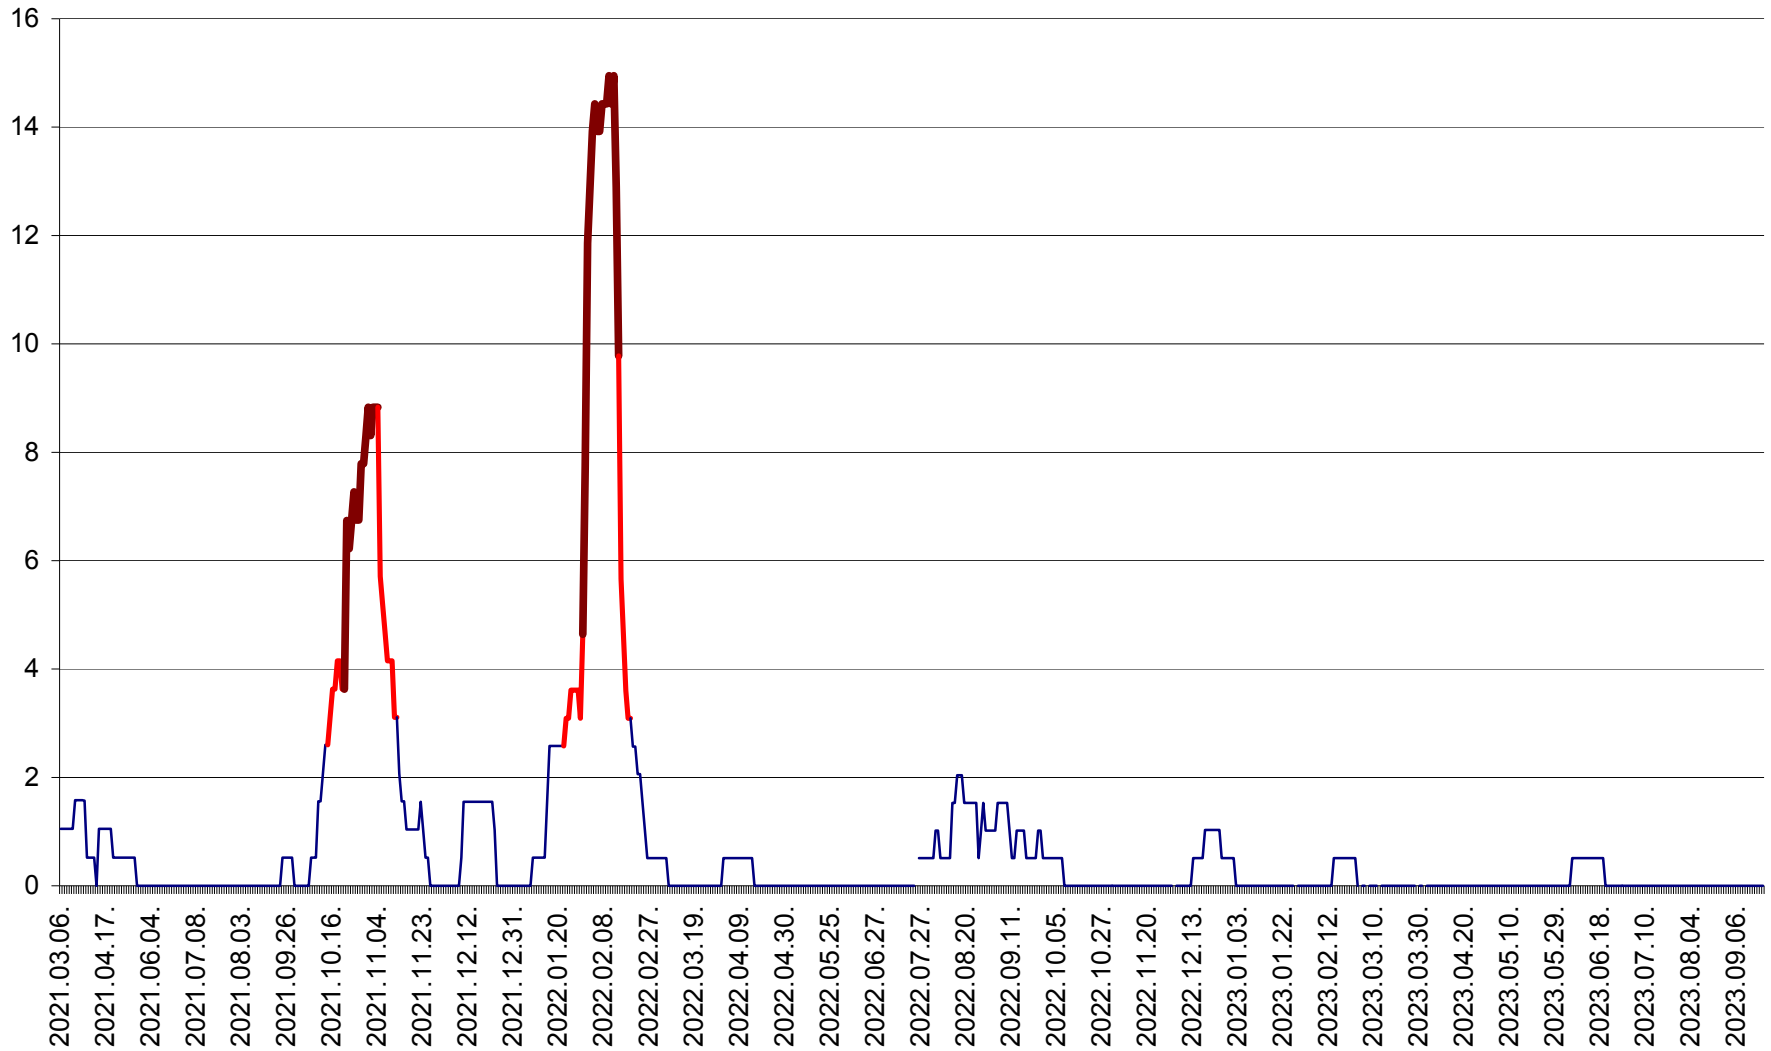

MIHĂILENI - Evolutia incidentei cumulate pe 14 zile la ‰ de locuitori
2021.03.07. - 2023.09.26.

MUGENI - Evolutia incidentei cumulate pe 14 zile la ‰ de locuitori
2021.03.07. - 2023.09.26.

OCLAND - Evolutia incidentei cumulate pe 14 zile la ‰ de locuitori
2021.03.07. - 2023.09.26.

MUNICIPIUL ODORHEIU SECUIESC - Evolutia incidentei cumulate pe 14 zile la ‰ de locuitori
2021.03.07. - 2023.09.26.

PĂULENI-CIUC - Evolutia incidentei cumulate pe 14 zile la ‰ de locuitori
2021.03.07. - 2023.09.26.

PLĂIEȘII DE JOS - Evolutia incidentei cumulate pe 14 zile la ‰ de locuitori
2021.03.07. - 2023.09.26.

PORUMBENI - Evolutia incidentei cumulate pe 14 zile la ‰ de locuitori
2021.03.07. - 2023.09.26.

PRAID - Evolutia incidentei cumulate pe 14 zile la ‰ de locuitori
2021.03.07. - 2023.09.26.