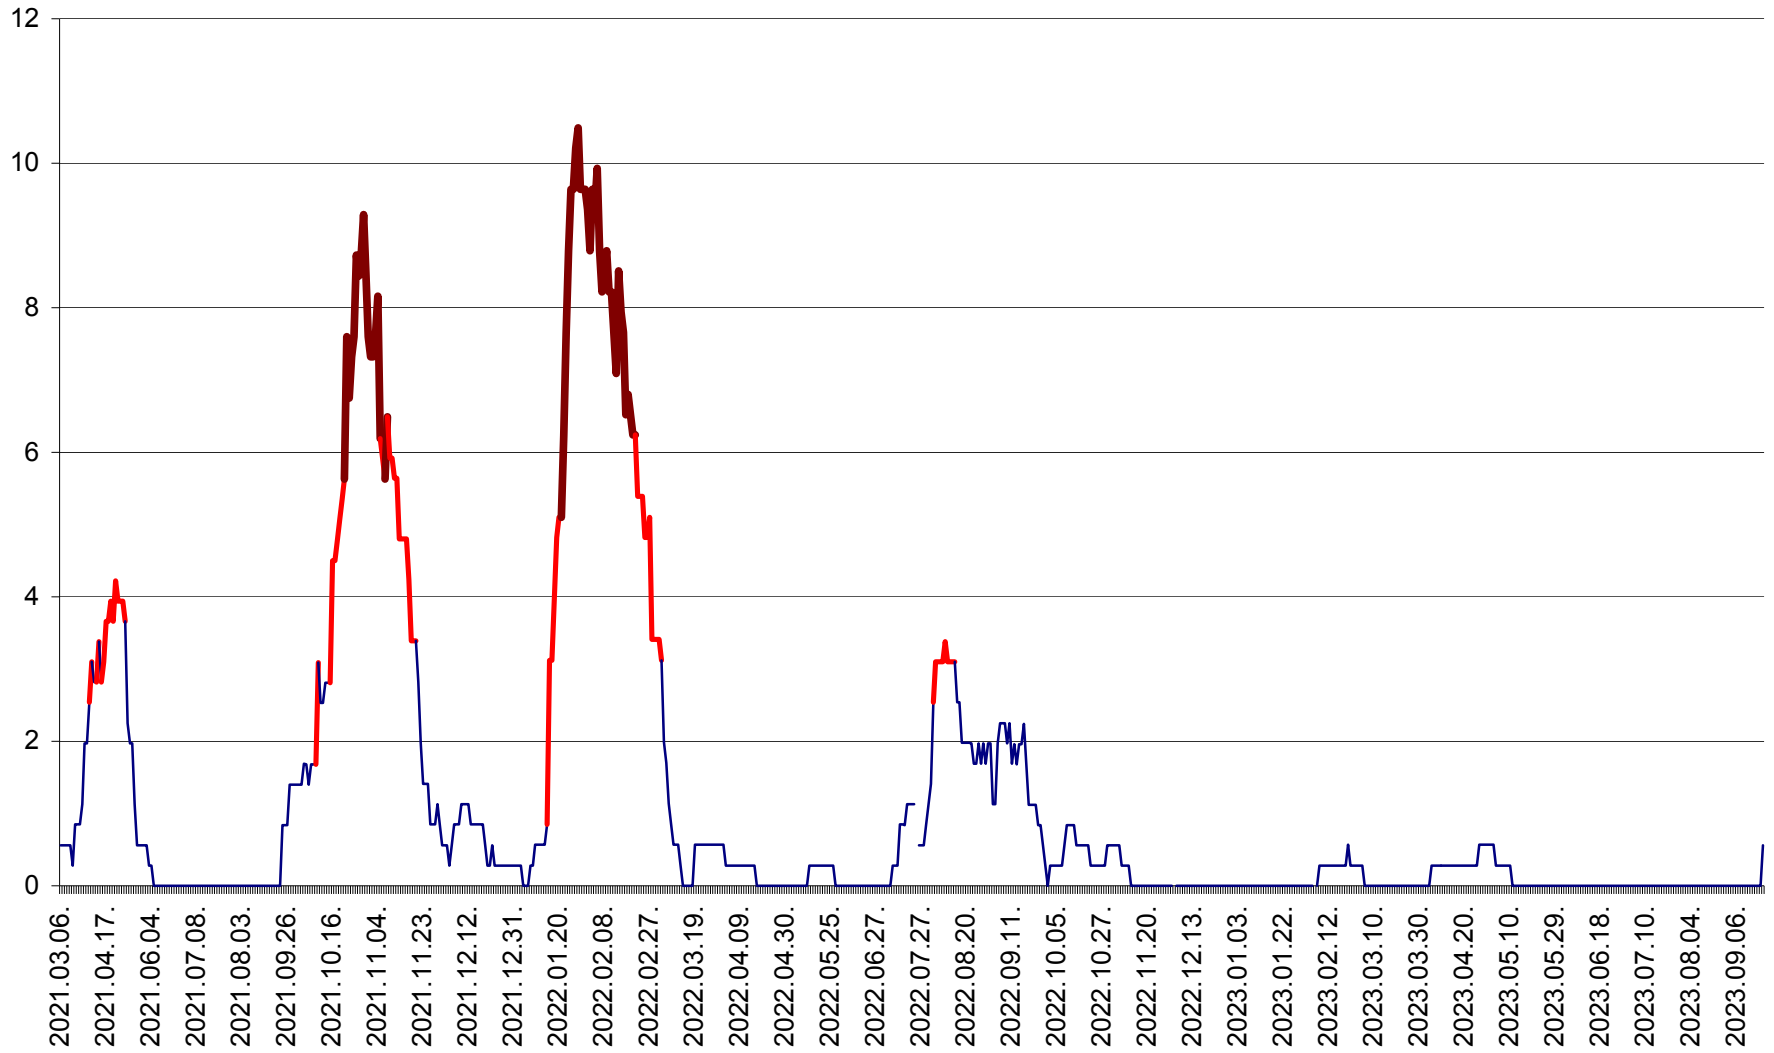

ORAȘ BĂLAN - Evoluția incidentei cumulate pe 14 zile la ‰ de locuitori
2021.03.07. - 2023.09.26.

BILBOR - Evolutia incidentei cumulate pe 14 zile la ‰ de locuitori
2021.03.07. - 2023.09.26.

ORAȘ BORSEC - Evolutia incidentei cumulate pe 14 zile la ‰ de locuitori
2021.03.07. - 2023.09.26.

ORAȘ CRISTURU SECUIESC - Evolutia incidentei cumulate pe 14 zile la ‰ de locuitori
2021.03.07. - 2023.09.26.

DĂNEȘTI - Evolutia incidentei cumulate pe 14 zile la ‰ de locuitori
2021.03.07. - 2023.09.26.

DÂRJIU - Evolutia incidentei cumulate pe 14 zile la ‰ de locuitori
2021.03.07. - 2023.09.26.

DEALU - Evolutia incidentei cumulate pe 14 zile la ‰ de locuitori
2021.03.07. - 2023.09.26.

DITRĂU - Evolutia incidentei cumulate pe 14 zile la ‰ de locuitori
2021.03.07. - 2023.09.26.

FELICENI - Evolutia incidentei cumulate pe 14 zile la % de locuitori
2021.03.07. - 2023.09.26.

FRUMOASA - Evolutia incidentei cumulate pe 14 zile la ‰ de locuitori
2021.03.07. - 2023.09.26.

GĂLĂUȚAȘ - Evoluția incidenței cumulate pe 14 zile la ‰ de locuitori
2021.03.07. - 2023.09.26.