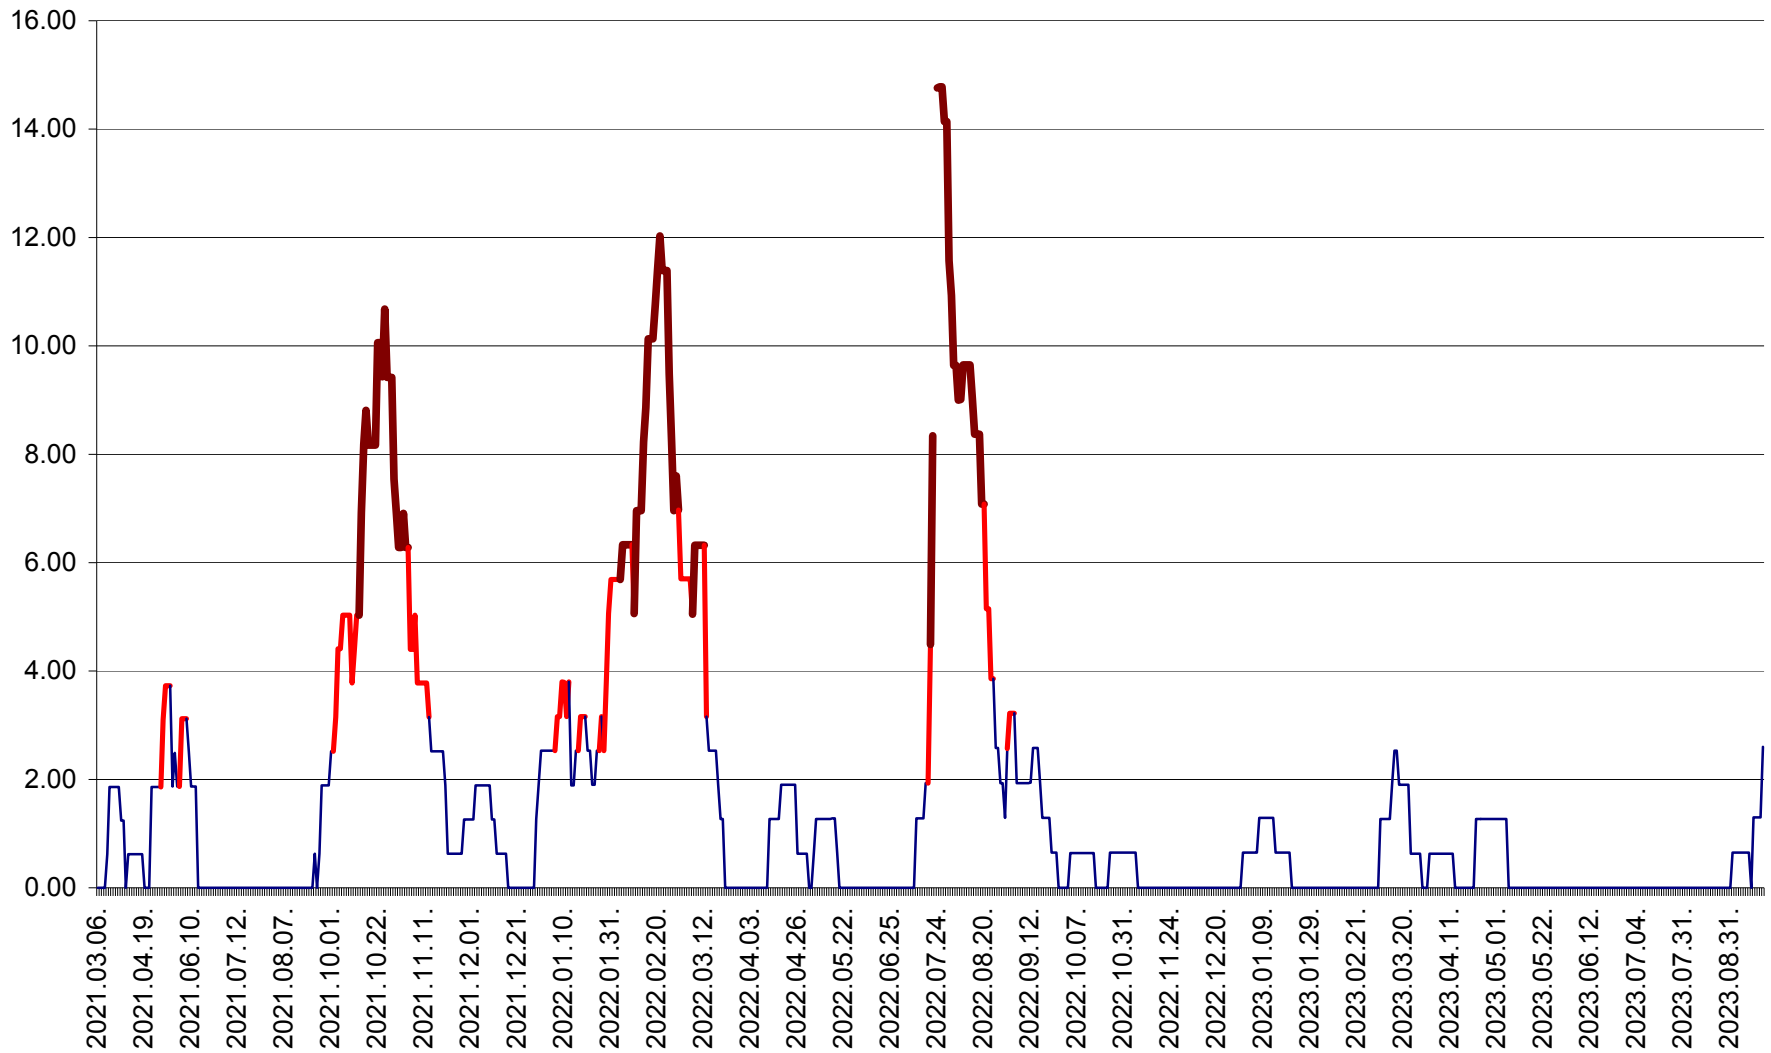

ATID - Evolutia incidentei cumulate pe 14 zile la % de locuitori
2021.03.07. - 2023.09.26.

AVRĂMEȘTI - Evolutia incidentei cumulate pe 14 zile la ‰ de locuitori
2021.03.07. - 2023.09.26.

ORAȘ BĂILE TUȘNAD - Evolutia incidentei cumulate pe 14 zile la ‰ de locuitori
2021.03.07. - 2023.09.26.

ORAȘ BĂLAN - Evoluția incidentei cumulate pe 14 zile la ‰ de locuitori
2021.03.07. - 2023.09.26.

BILBOR - Evolutia incidentei cumulate pe 14 zile la ‰ de locuitori
2021.03.07. - 2023.09.26.

ORAȘ BORSEC - Evolutia incidentei cumulate pe 14 zile la ‰ de locuitori
2021.03.07. - 2023.09.26.

BRĂDEȘTI - Evolutia incidentei cumulate pe 14 zile la ‰ de locuitori
2021.03.07. - 2023.09.26.

CĂPÂLNIȚA - Evolutia incidentei cumulate pe 14 zile la ‰ de locuitori
2021.03.07. - 2023.09.26.

CÂRȚA - Evolutia incidentei cumulate pe 14 zile la ‰ de locuitori
2021.03.07. - 2023.09.26.