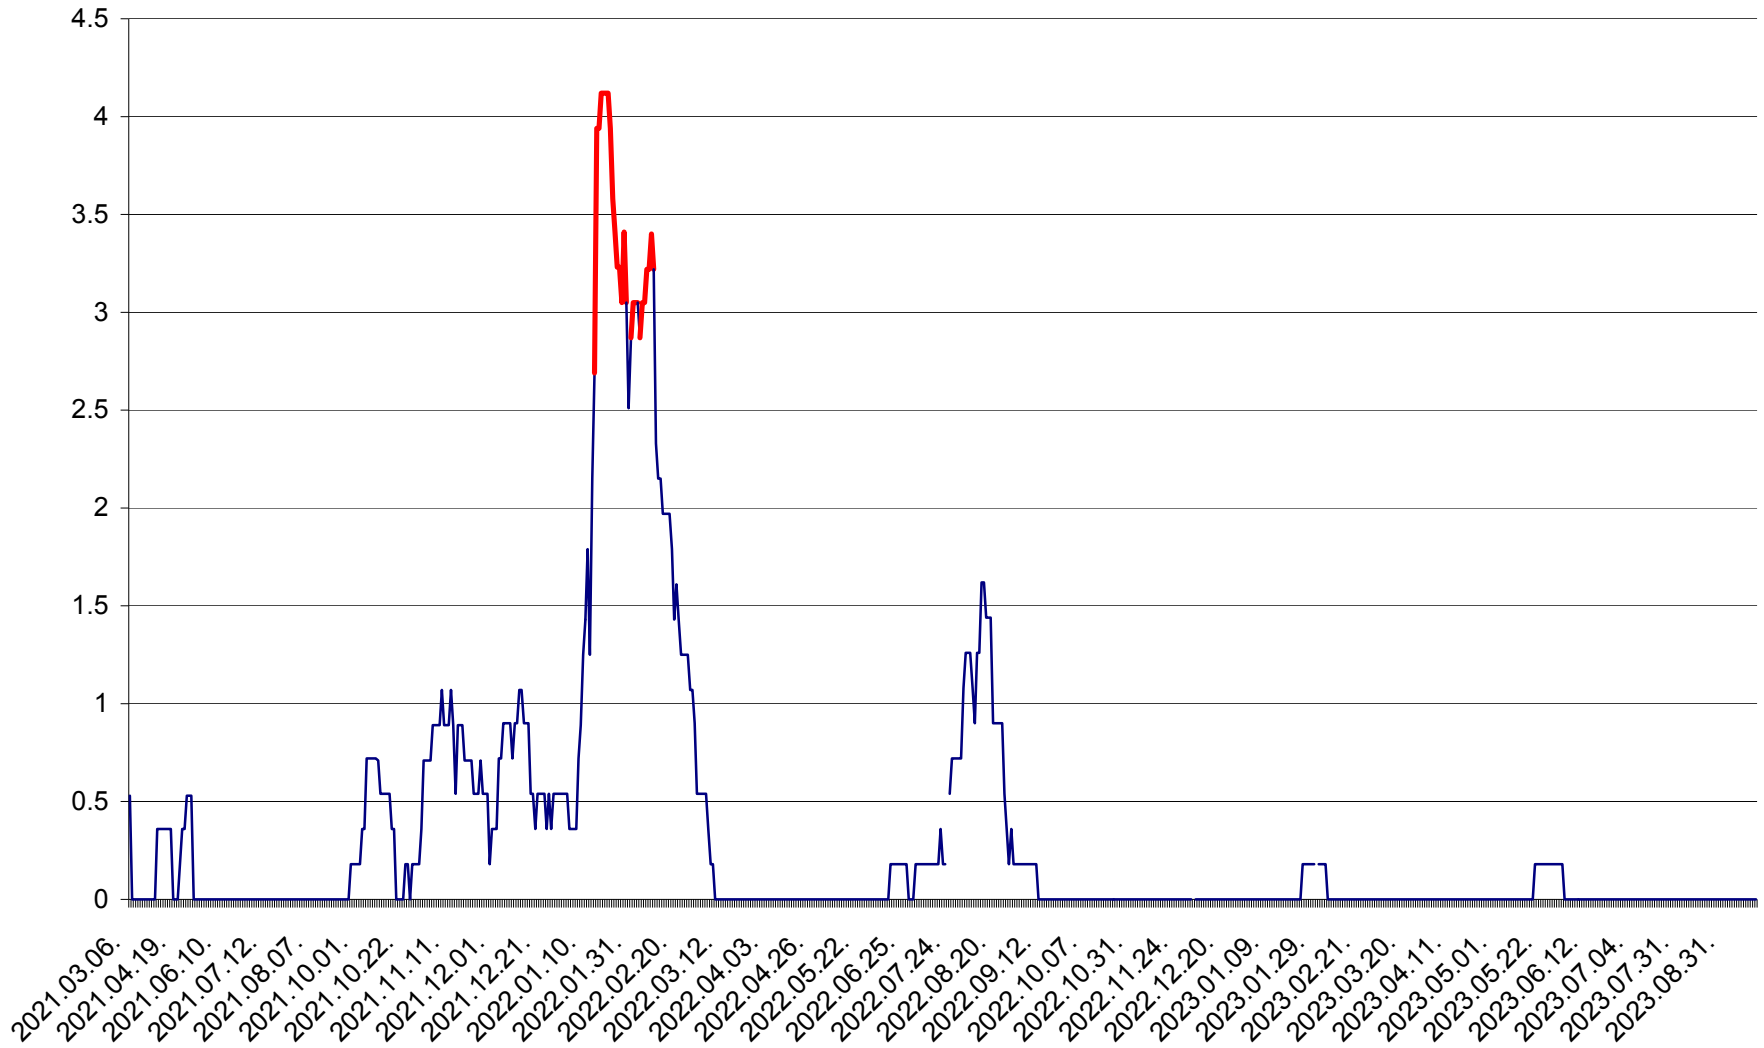

FELICENI - Evolutia incidentei cumulate pe 14 zile la % de locuitori
2021.03.07. - 2023.09.26.

FRUMOASA - Evolutia incidentei cumulate pe 14 zile la ‰ de locuitori
2021.03.07. - 2023.09.26.

GĂLĂUȚAȘ - Evoluția incidenței cumulate pe 14 zile la ‰ de locuitori
2021.03.07. - 2023.09.26.

MUNICIPIUL GHEORGHENI - Evolutia incidentei cumulate pe 14 zile la % de locuitori
2021.03.07. - 2023.09.26.

JOSENI - Evolutia incidentei cumulate pe 14 zile la ‰ de locuitori
2021.03.07. - 2023.09.26.

LĂZAREA - Evolutia incidentei cumulate pe 14 zile la % de locuitori
2021.03.07. - 2023.09.26.

LELICENI - Evolutia incidentei cumulate pe 14 zile la ‰ de locuitori
2021.03.07. - 2023.09.26.

LUETA - Evolutia incidentei cumulate pe 14 zile la ‰ de locuitori
2021.03.07. - 2023.09.26.

LUNCA DE JOS - Evolutia incidentei cumulate pe 14 zile la ‰ de locuitori
2021.03.07. - 2023.09.26.