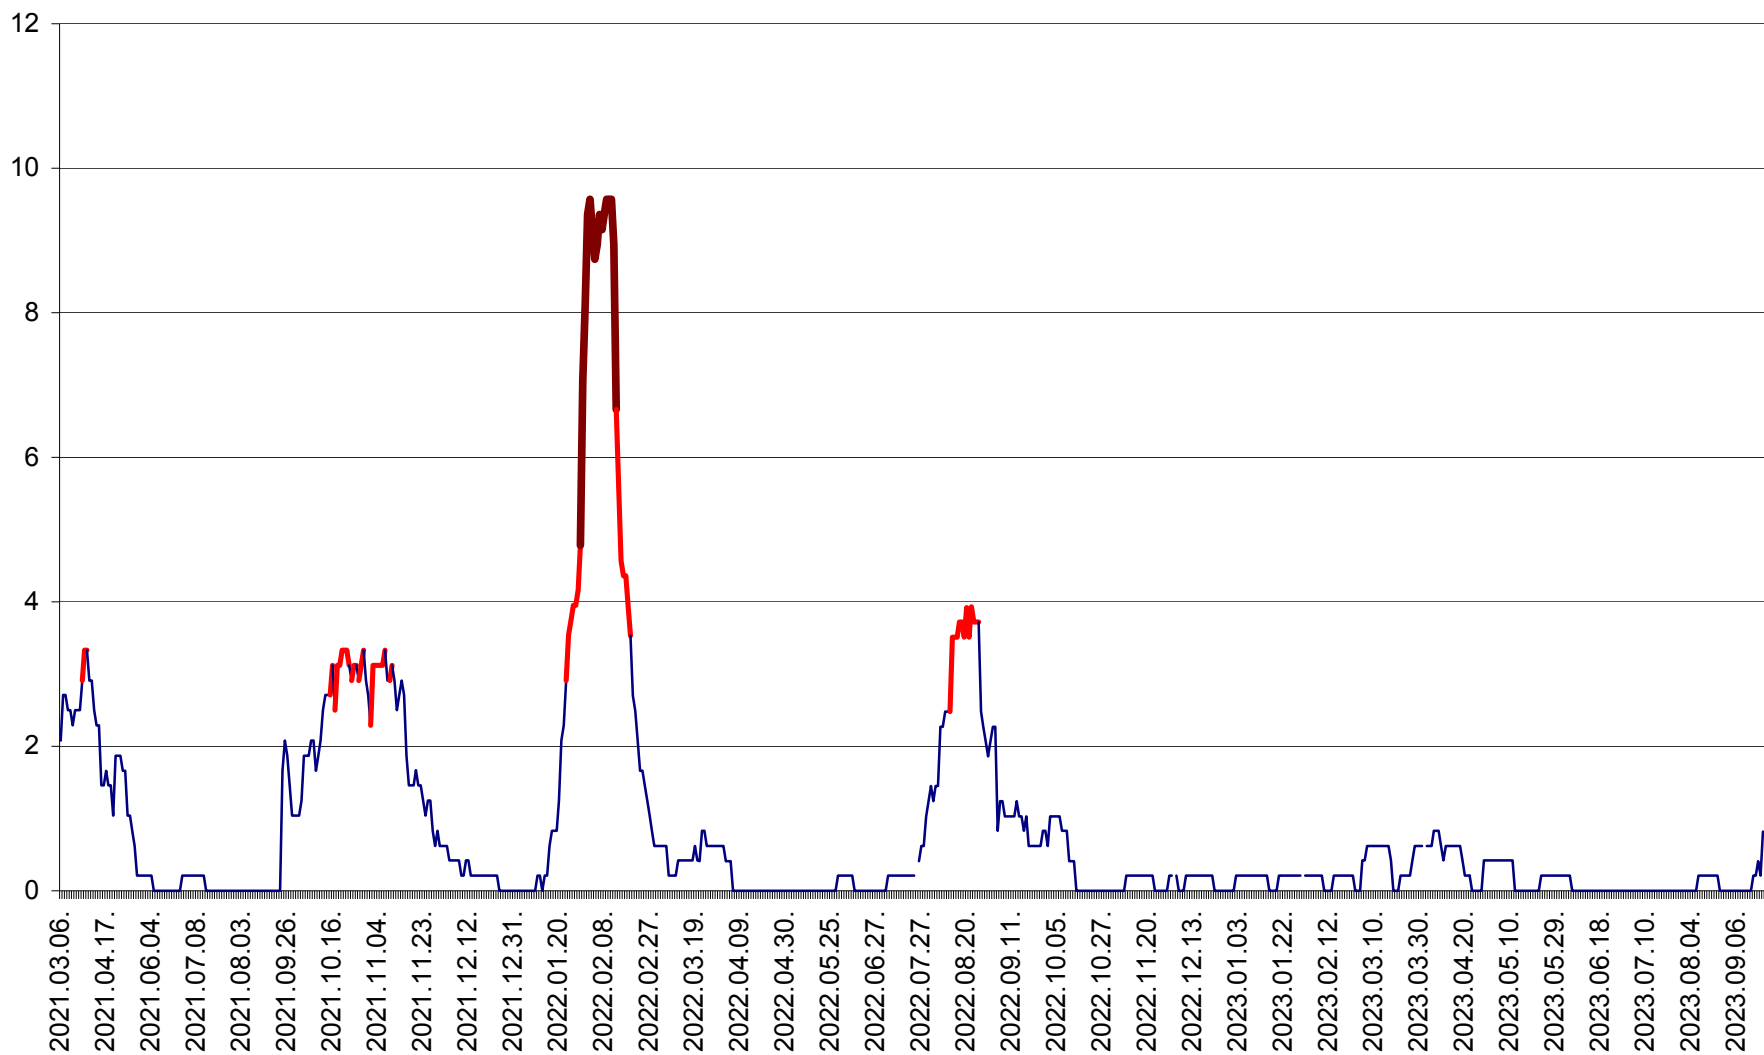

MUNICIPIUL GHEORGHENI - Evolutia incidentei cumulate pe 14 zile la % de locuitori
2021.03.07. - 2023.09.26.

JOSENI - Evolutia incidentei cumulate pe 14 zile la ‰ de locuitori
2021.03.07. - 2023.09.26.

LĂZAREA - Evolutia incidentei cumulate pe 14 zile la % de locuitori
2021.03.07. - 2023.09.26.

LELICENI - Evolutia incidentei cumulate pe 14 zile la ‰ de locuitori
2021.03.07. - 2023.09.26.

LUETA - Evolutia incidentei cumulate pe 14 zile la ‰ de locuitori
2021.03.07. - 2023.09.26.

LUNCA DE JOS - Evolutia incidentei cumulate pe 14 zile la ‰ de locuitori
2021.03.07. - 2023.09.26.

LUNCA DE SUS - Evolutia incidentei cumulate pe 14 zile la ‰ de locuitori
2021.03.07. - 2023.09.26.

LUPENI - Evolutia incidentei cumulate pe 14 zile la ‰ de locuitori
2021.03.07. - 2023.09.26.

MĂDĂRAȘ - Evolutia incidentei cumulate pe 14 zile la ‰ de locuitori
2021.03.07. - 2023.09.26.