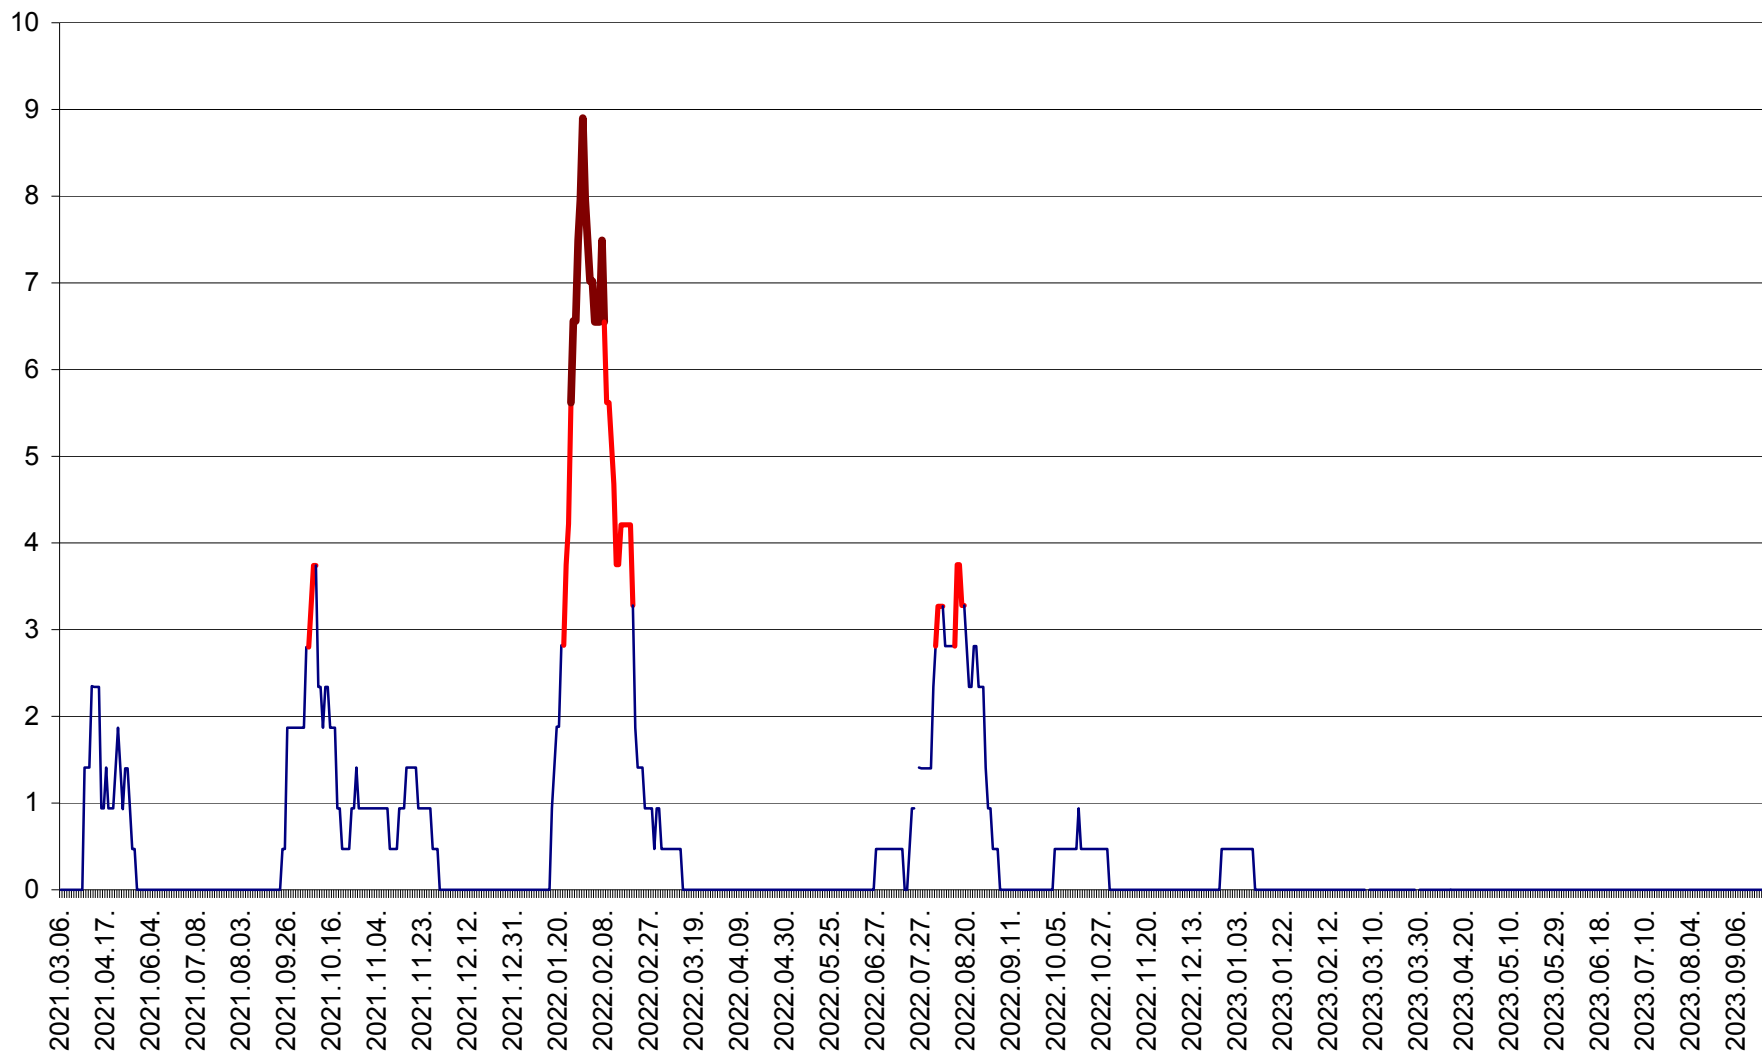

SECUIENI - Evolutia incidentei cumulate pe 14 zile la ‰ de locuitori
2021.03.07. - 2023.09.26.