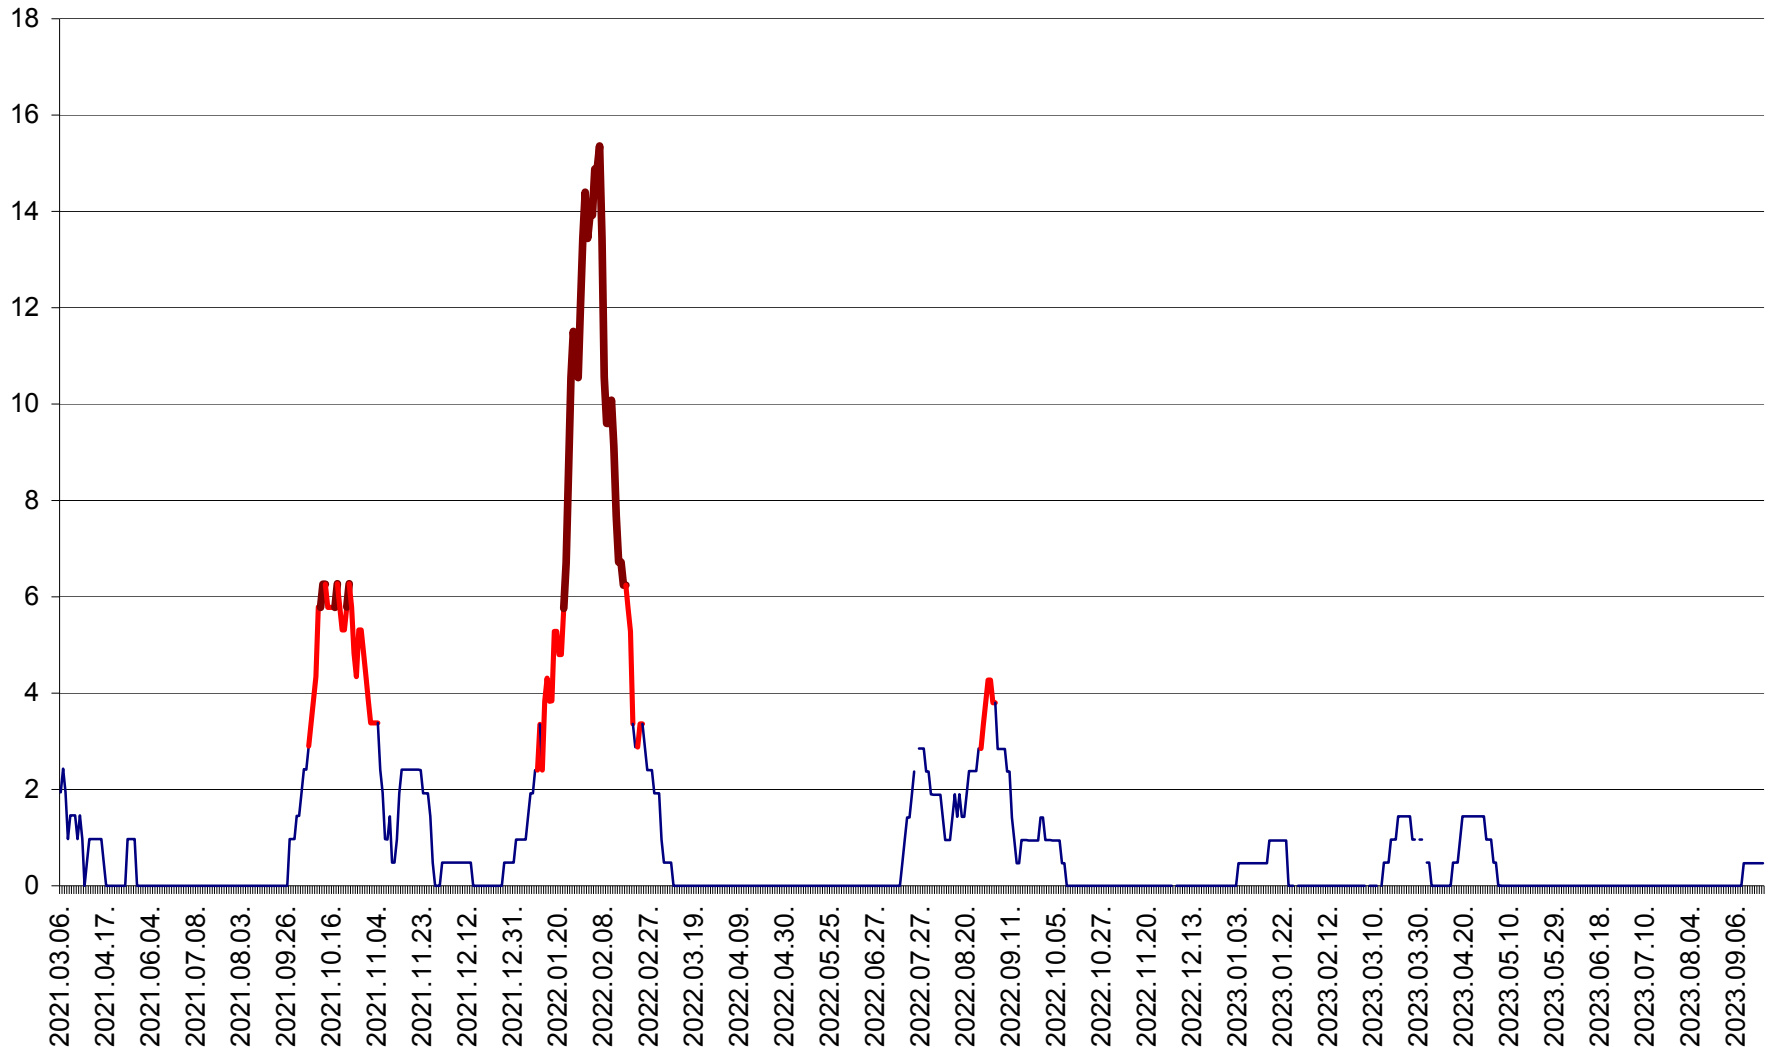

PLĂIEȘII DE JOS - Evolutia incidentei cumulate pe 14 zile la ‰ de locuitori
2021.03.07. - 2023.09.26.