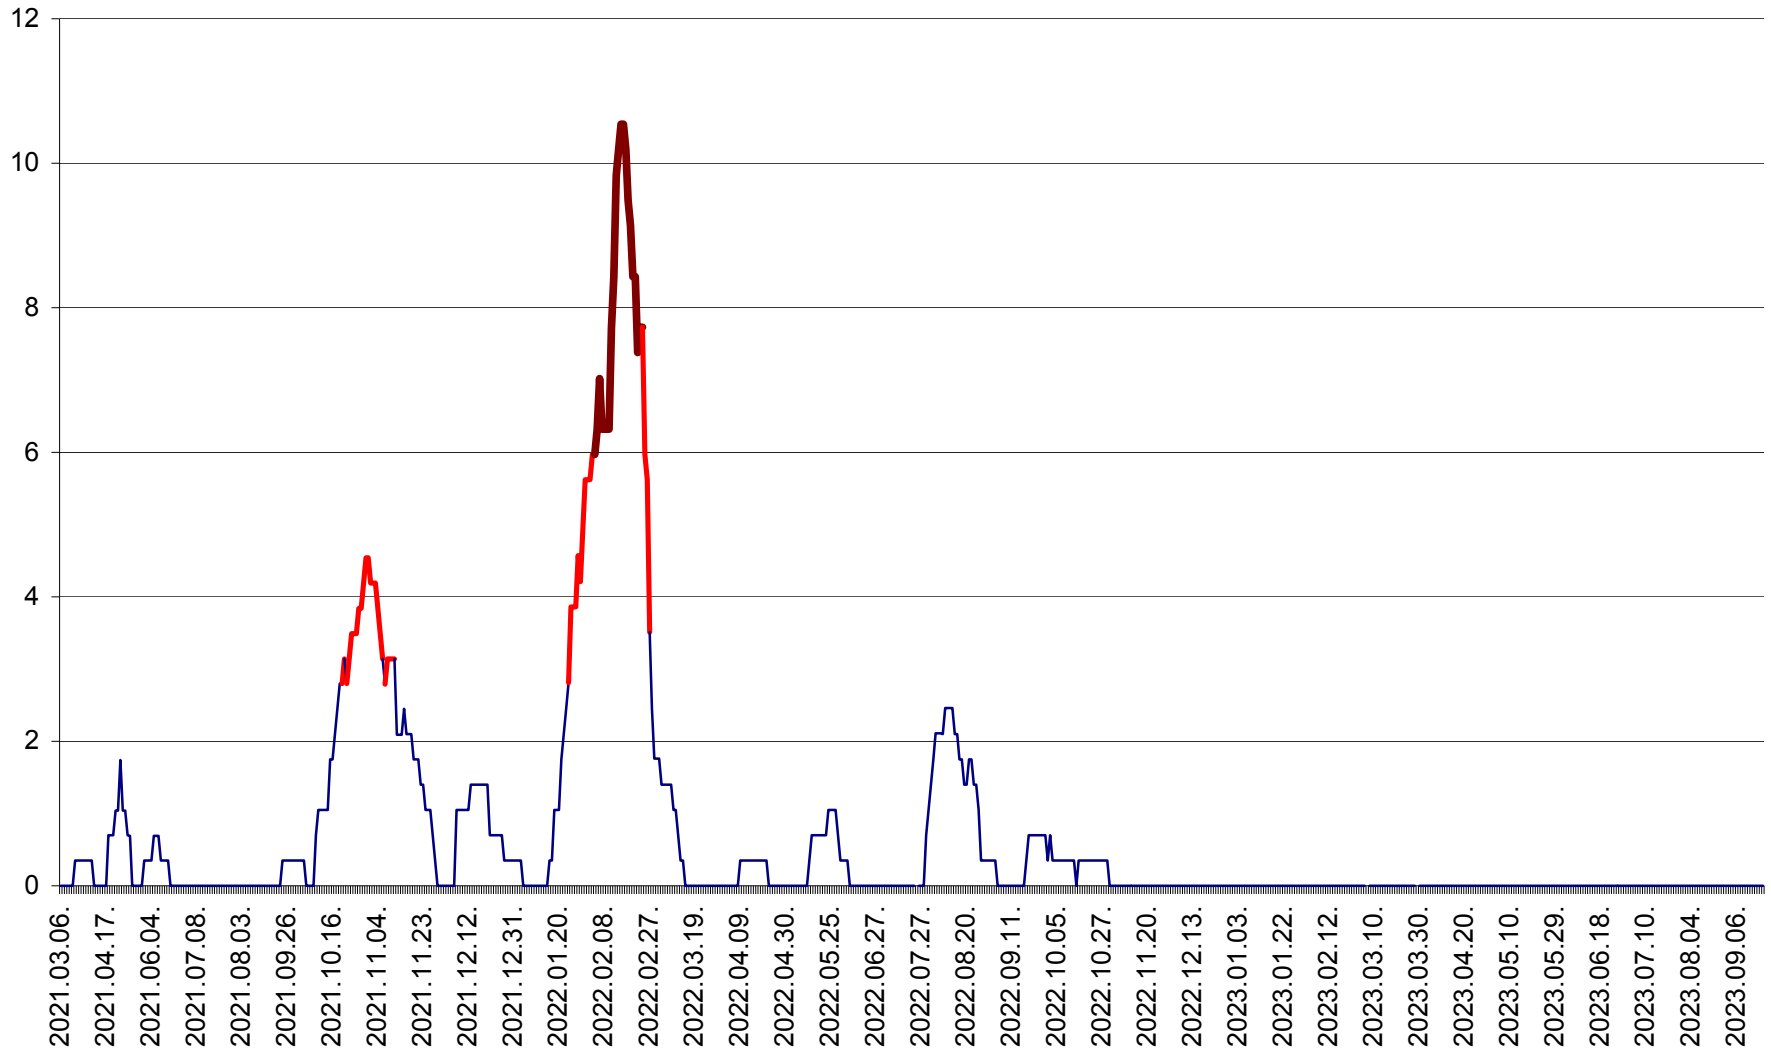

SICULENI - Evolutia incidentei cumulate pe 14 zile la ‰ de locuitori
2021.03.07. - 2023.09.26.