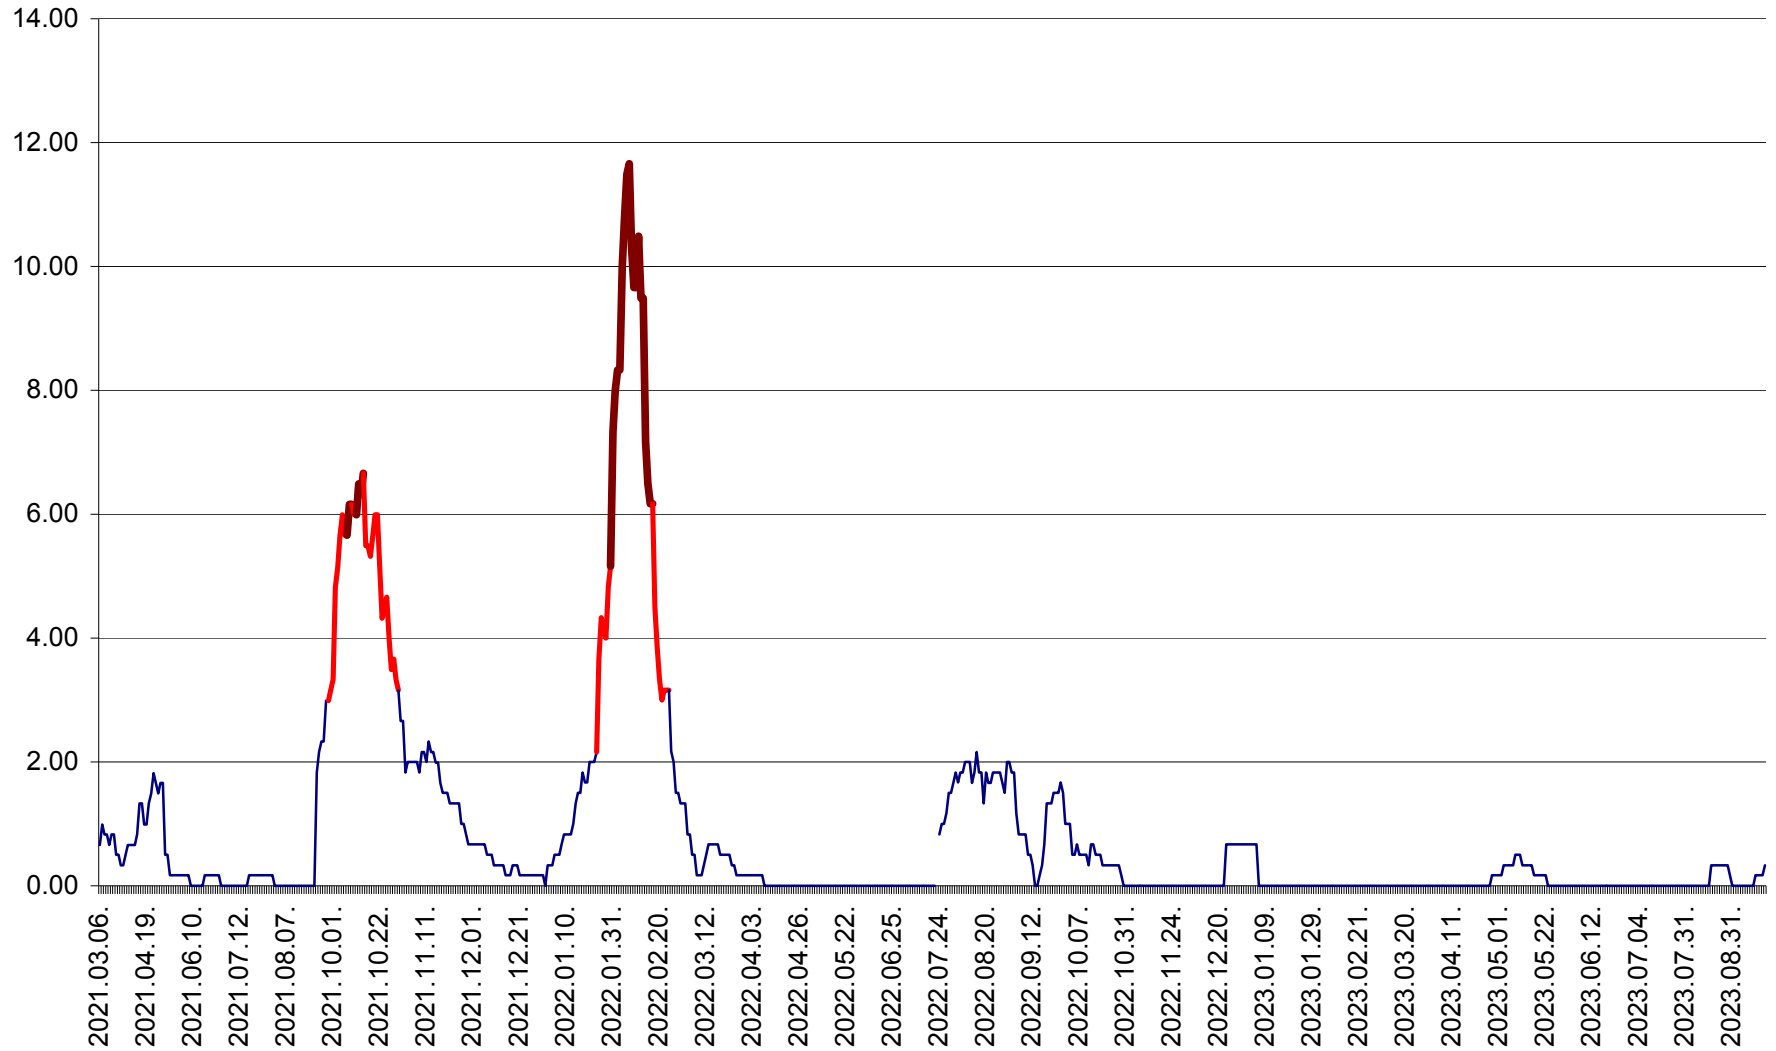

Total - Evolutia incidentei cumulate pe 14 zile la ‰ de locuitori
2021.03.07. - 2023.09.26.