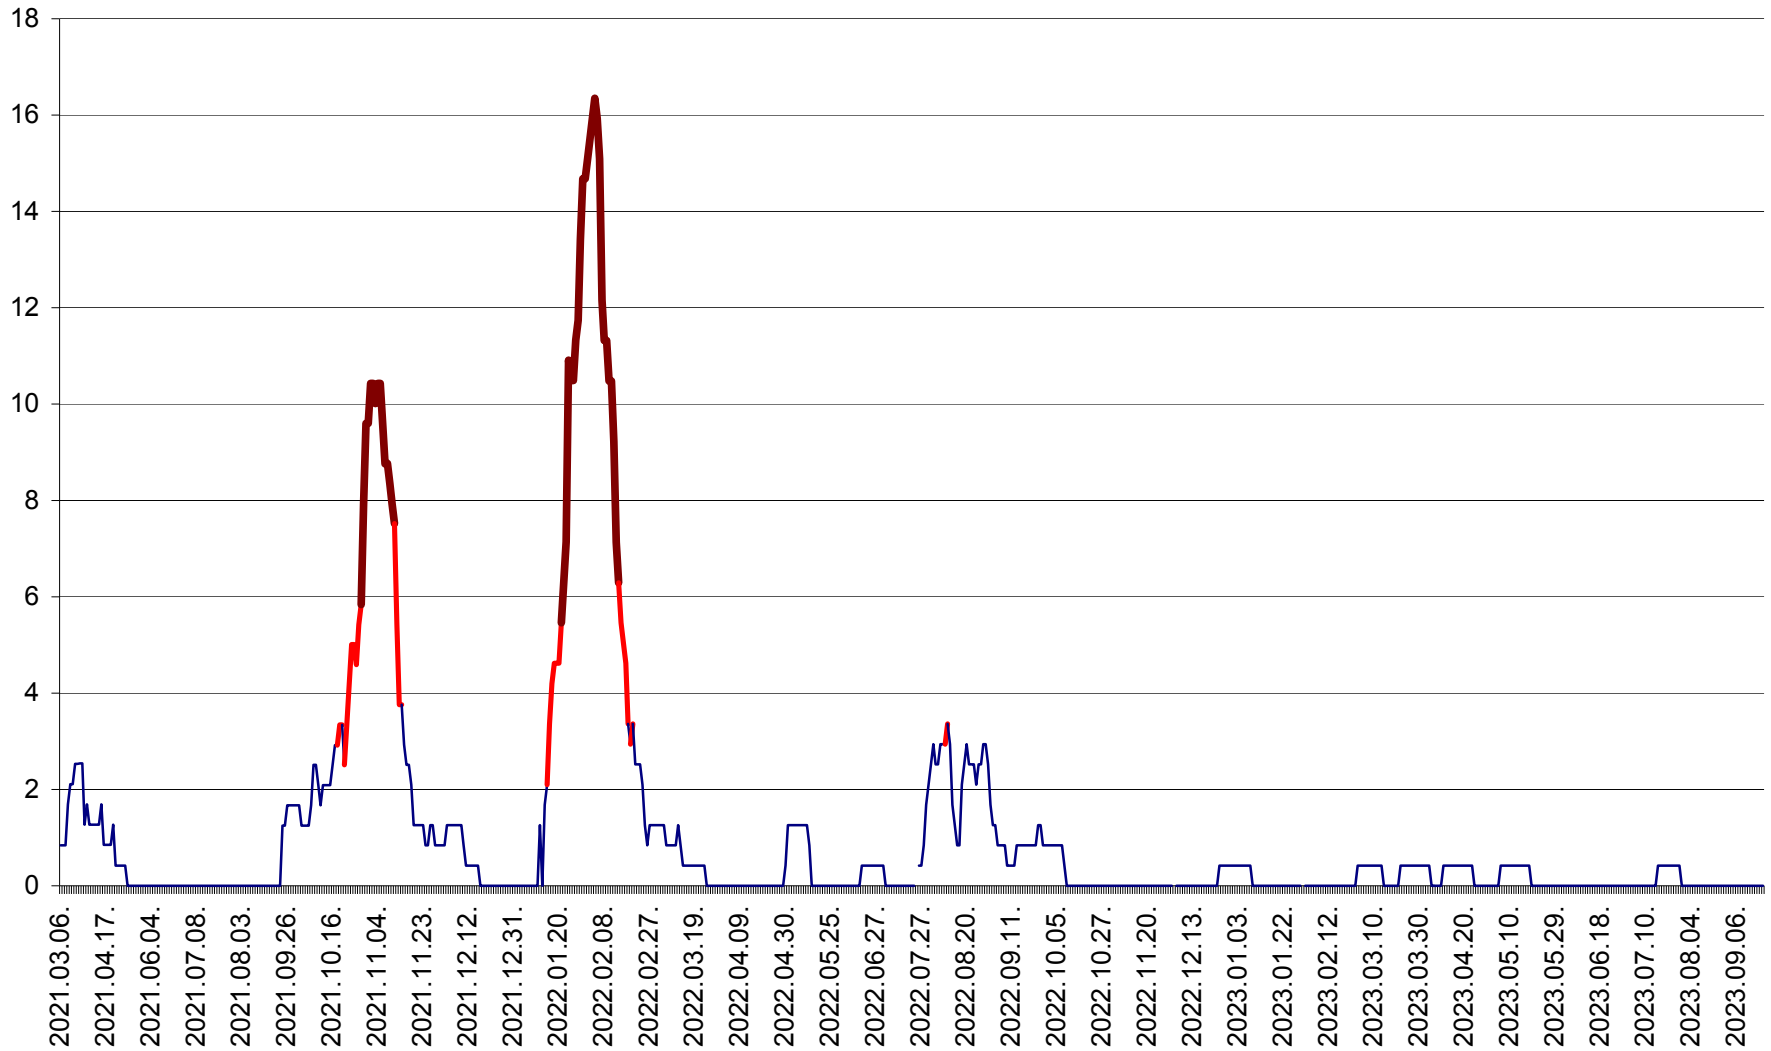

FELICENI - Evolutia incidentei cumulate pe 14 zile la % de locuitori
2021.03.07. - 2023.09.26.

FRUMOASA - Evolutia incidentei cumulate pe 14 zile la ‰ de locuitori
2021.03.07. - 2023.09.26.

GĂLĂUȚAȘ - Evoluția incidenței cumulate pe 14 zile la ‰ de locuitori
2021.03.07. - 2023.09.26.

MUNICIPIUL GHEORGHENI - Evolutia incidentei cumulate pe 14 zile la % de locuitori
2021.03.07. - 2023.09.26.

JOSENI - Evolutia incidentei cumulate pe 14 zile la ‰ de locuitori
2021.03.07. - 2023.09.26.

LĂZAREA - Evolutia incidentei cumulate pe 14 zile la % de locuitori
2021.03.07. - 2023.09.26.

LELICENI - Evolutia incidentei cumulate pe 14 zile la ‰ de locuitori
2021.03.07. - 2023.09.26.

LUETA - Evolutia incidentei cumulate pe 14 zile la ‰ de locuitori
2021.03.07. - 2023.09.26.

LUNCA DE JOS - Evolutia incidentei cumulate pe 14 zile la ‰ de locuitori
2021.03.07. - 2023.09.26.