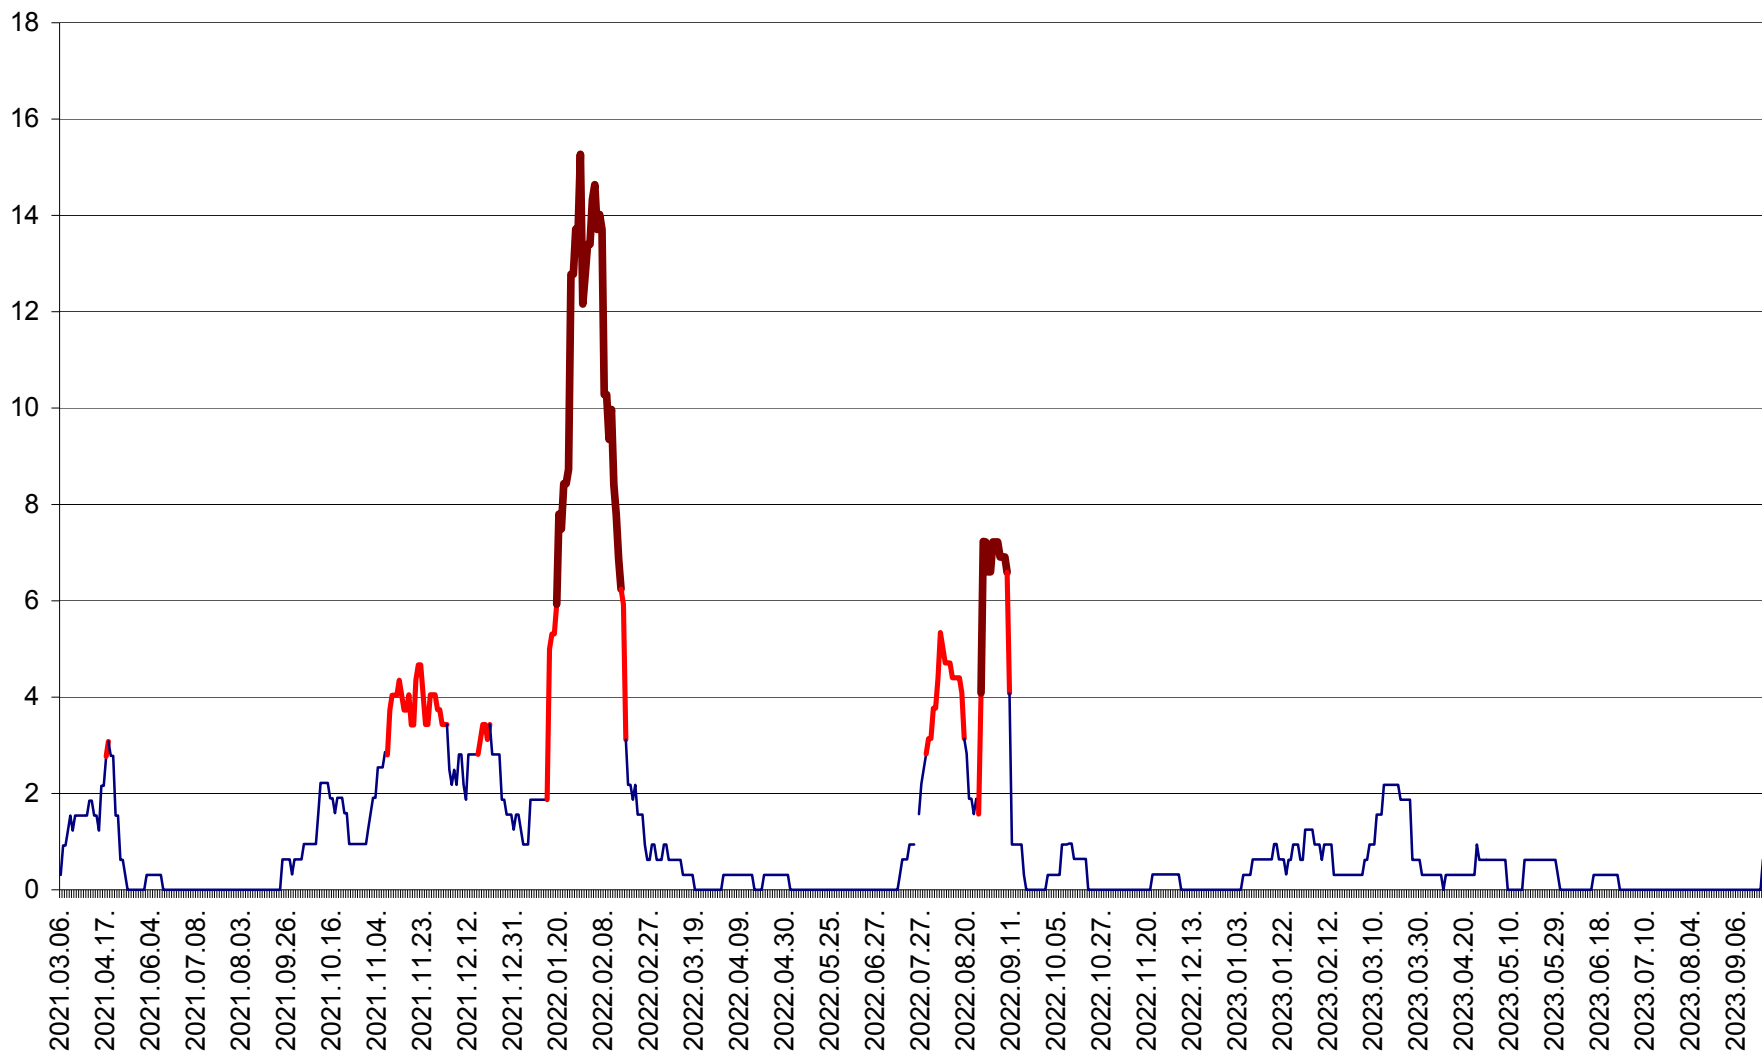

TUȘNAD - Evolutia incidentei cumulate pe 14 zile la ‰ de locuitori
2021.03.07. - 2023.09.26.