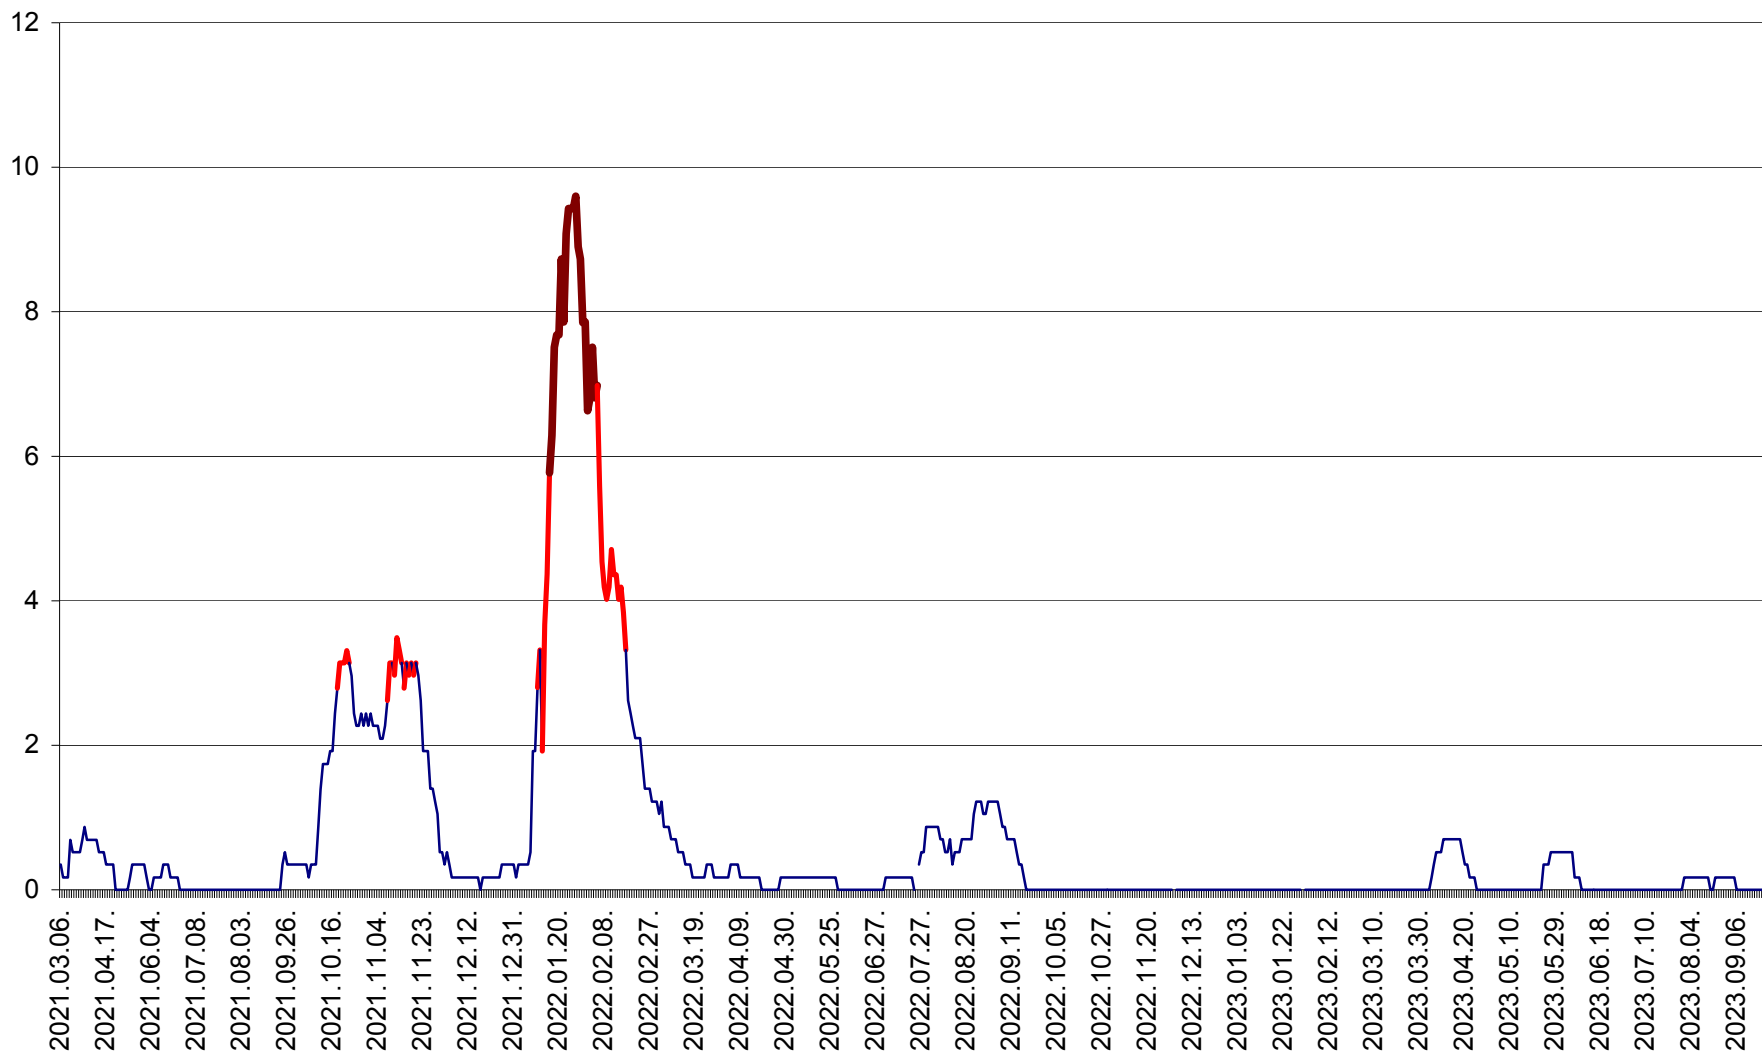

DÂRJIU - Evolutia incidentei cumulate pe 14 zile la ‰ de locuitori
2021.03.07. - 2023.09.26.

DEALU - Evolutia incidentei cumulate pe 14 zile la ‰ de locuitori
2021.03.07. - 2023.09.26.

DITRĂU - Evolutia incidentei cumulate pe 14 zile la ‰ de locuitori
2021.03.07. - 2023.09.26.

FELICENI - Evolutia incidentei cumulate pe 14 zile la % de locuitori
2021.03.07. - 2023.09.26.

FRUMOASA - Evolutia incidentei cumulate pe 14 zile la ‰ de locuitori
2021.03.07. - 2023.09.26.

GĂLĂUȚAȘ - Evoluția incidenței cumulate pe 14 zile la ‰ de locuitori
2021.03.07. - 2023.09.26.

MUNICIPIUL GHEORGHENI - Evolutia incidentei cumulate pe 14 zile la % de locuitori
2021.03.07. - 2023.09.26.

JOSENI - Evolutia incidentei cumulate pe 14 zile la ‰ de locuitori
2021.03.07. - 2023.09.26.

LĂZAREA - Evolutia incidentei cumulate pe 14 zile la % de locuitori
2021.03.07. - 2023.09.26.

LELICENI - Evolutia incidentei cumulate pe 14 zile la ‰ de locuitori
2021.03.07. - 2023.09.26.

LUETA - Evolutia incidentei cumulate pe 14 zile la ‰ de locuitori
2021.03.07. - 2023.09.26.

LUNCA DE JOS - Evolutia incidentei cumulate pe 14 zile la ‰ de locuitori
2021.03.07. - 2023.09.26.