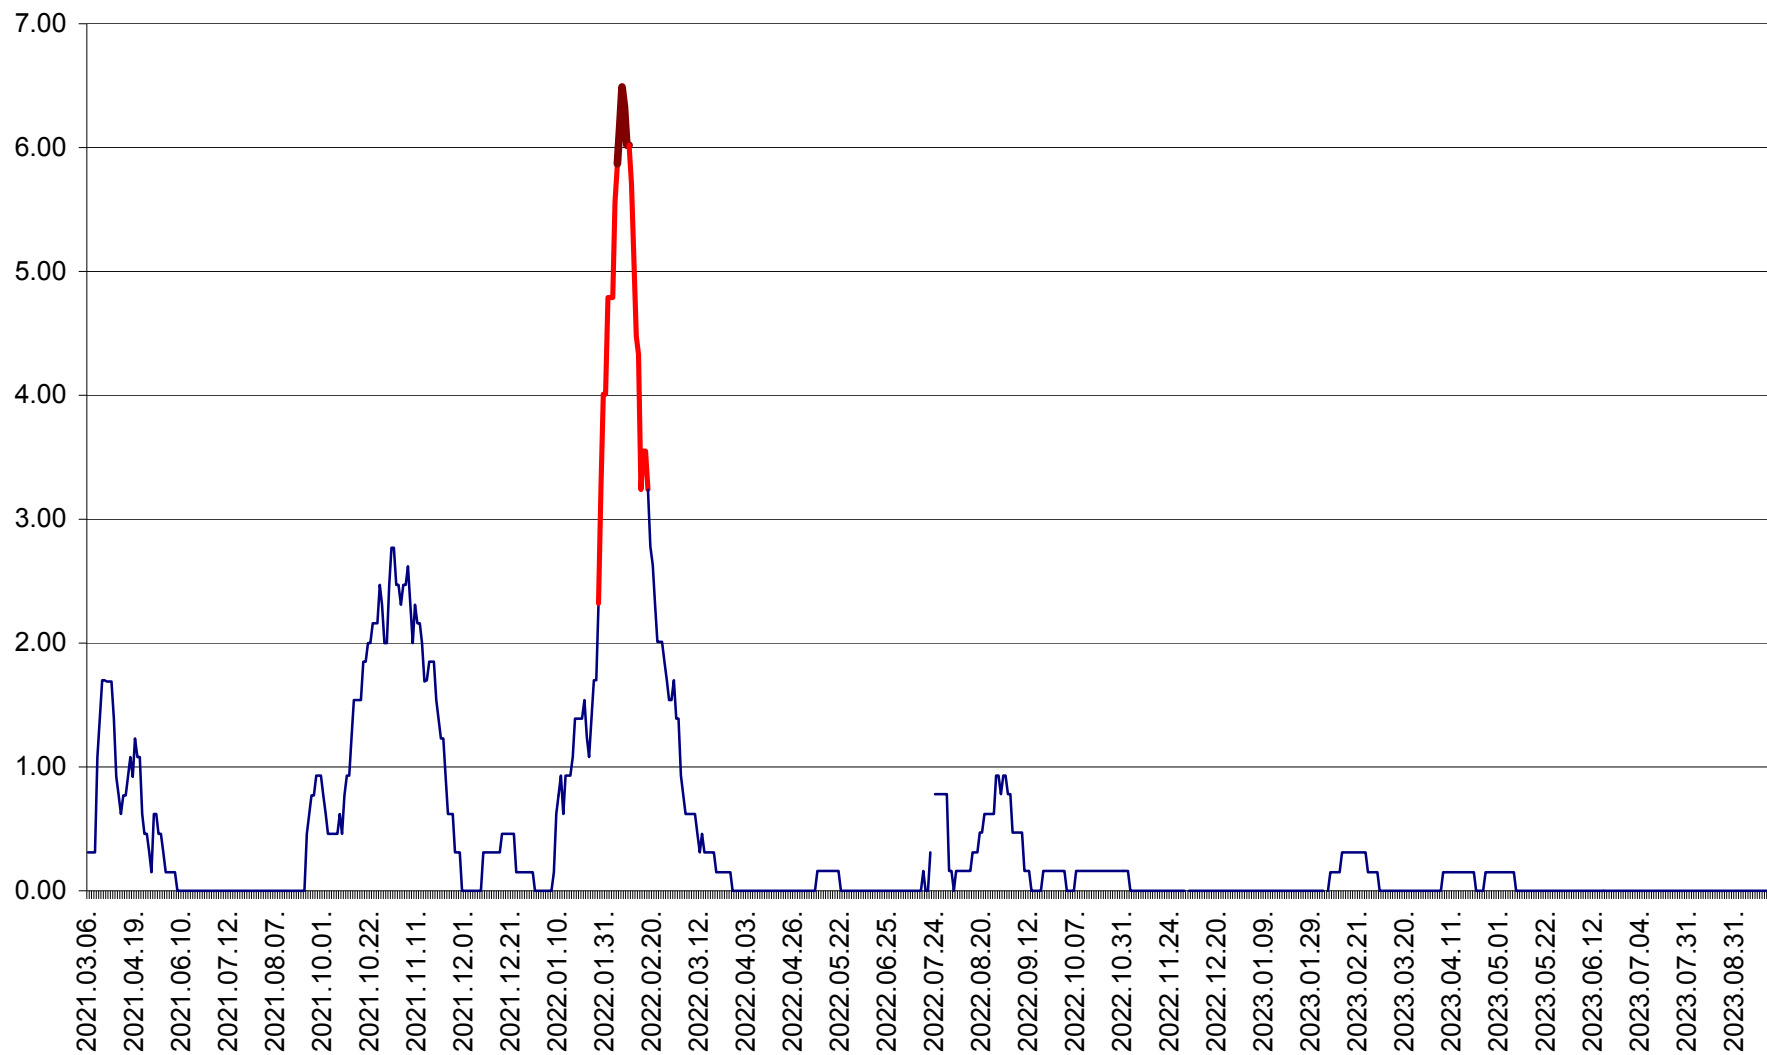

ORAȘ BĂLAN - Evoluția incidentei cumulate pe 14 zile la ‰ de locuitori
2021.03.07. - 2023.09.26.

BILBOR - Evolutia incidentei cumulate pe 14 zile la ‰ de locuitori
2021.03.07. - 2023.09.26.

ORAȘ BORSEC - Evolutia incidentei cumulate pe 14 zile la ‰ de locuitori
2021.03.07. - 2023.09.26.

BRĂDEȘTI - Evolutia incidentei cumulate pe 14 zile la ‰ de locuitori
2021.03.07. - 2023.09.26.

CĂPÂLNIȚA - Evolutia incidentei cumulate pe 14 zile la ‰ de locuitori
2021.03.07. - 2023.09.26.

CÂRȚA - Evolutia incidentei cumulate pe 14 zile la ‰ de locuitori
2021.03.07. - 2023.09.26.

CICEU - Evolutia incidentei cumulate pe 14 zile la ‰ de locuitori
2021.03.07. - 2023.09.26.

CIUCSÂNGEORGIU - Evolutia incidentei cumulate pe 14 zile la ‰ de locuitori
2021.03.07. - 2023.09.26.

CIUMANI - Evolutia incidentei cumulate pe 14 zile la ‰ de locuitori
2021.03.07. - 2023.09.26.

CORBU - Evolutia incidentei cumulate pe 14 zile la ‰ de locuitori
2021.03.07. - 2023.09.26.

CORUND - Evolutia incidentei cumulate pe 14 zile la ‰ de locuitori
2021.03.07. - 2023.09.26.

COZMENI - Evolutia incidentei cumulate pe 14 zile la ‰ de locuitori
2021.03.07. - 2023.09.26.