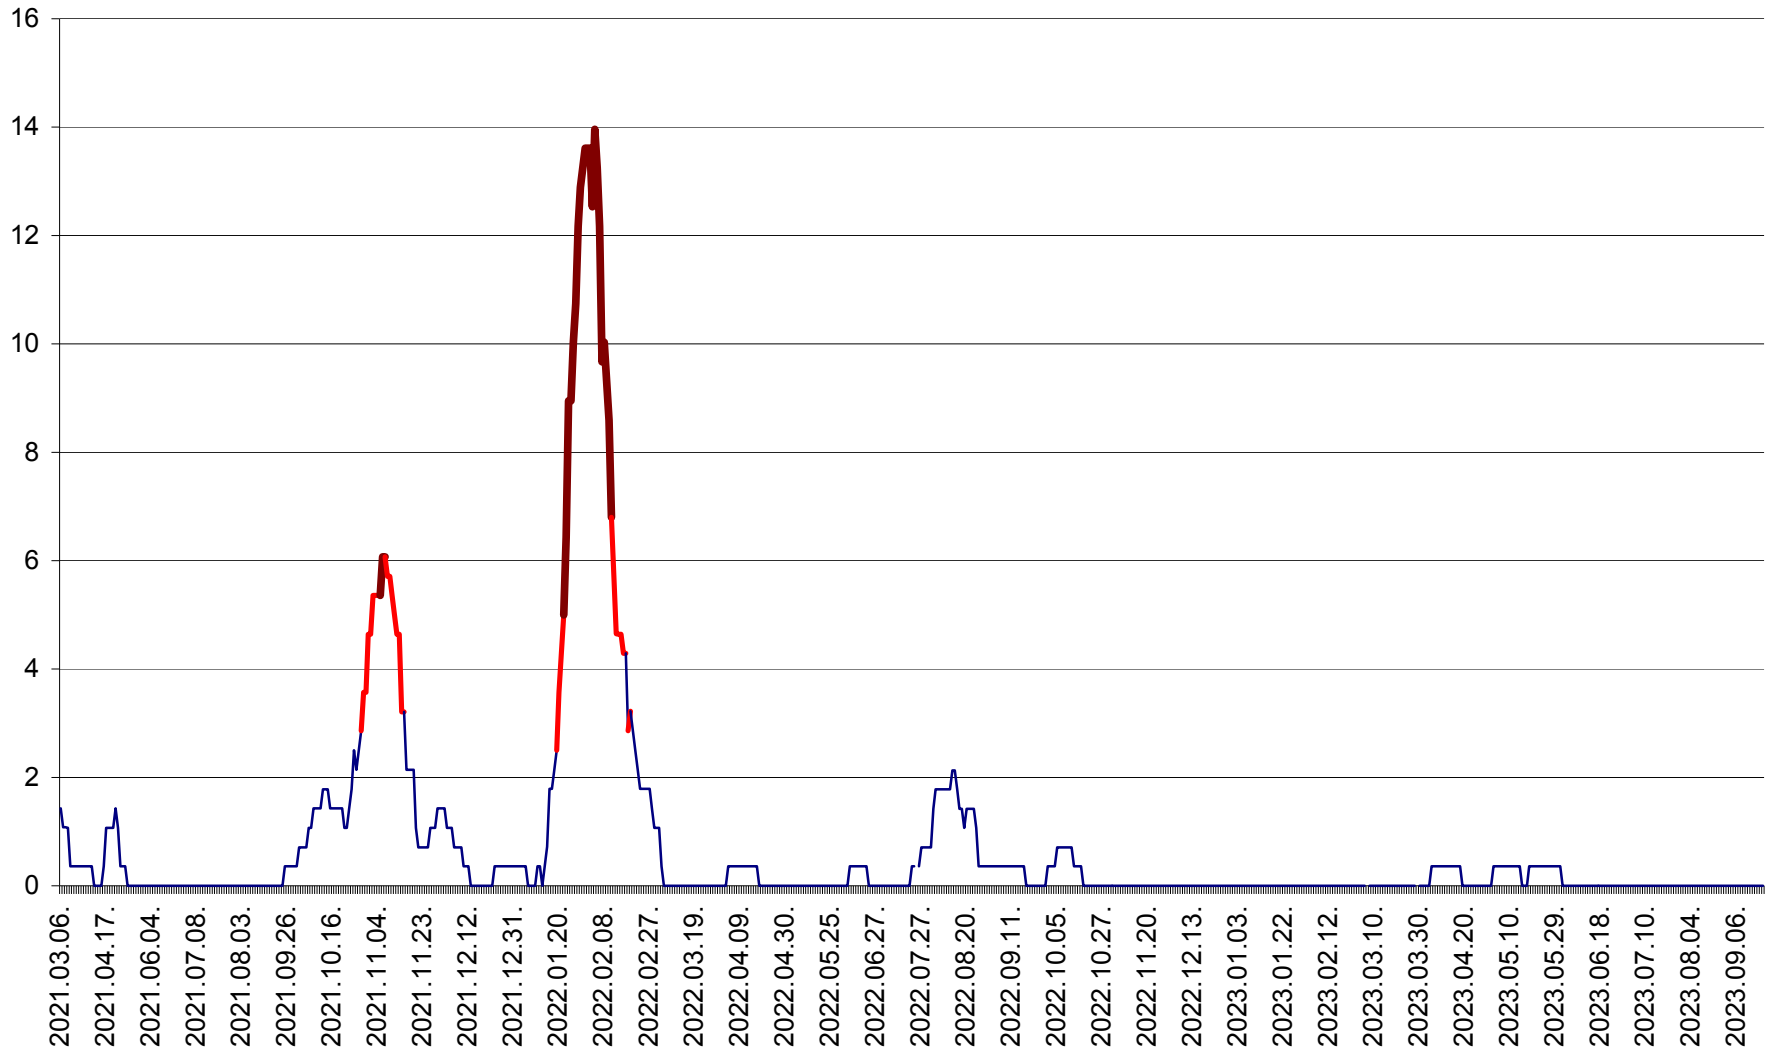

ȘIMONEȘTI - Evoluția incidenței cumulate pe 14 zile la ‰ de locuitori
2021.03.07. - 2023.09.26.

SICULENI - Evolutia incidentei cumulate pe 14 zile la ‰ de locuitori
2021.03.07. - 2023.09.26.