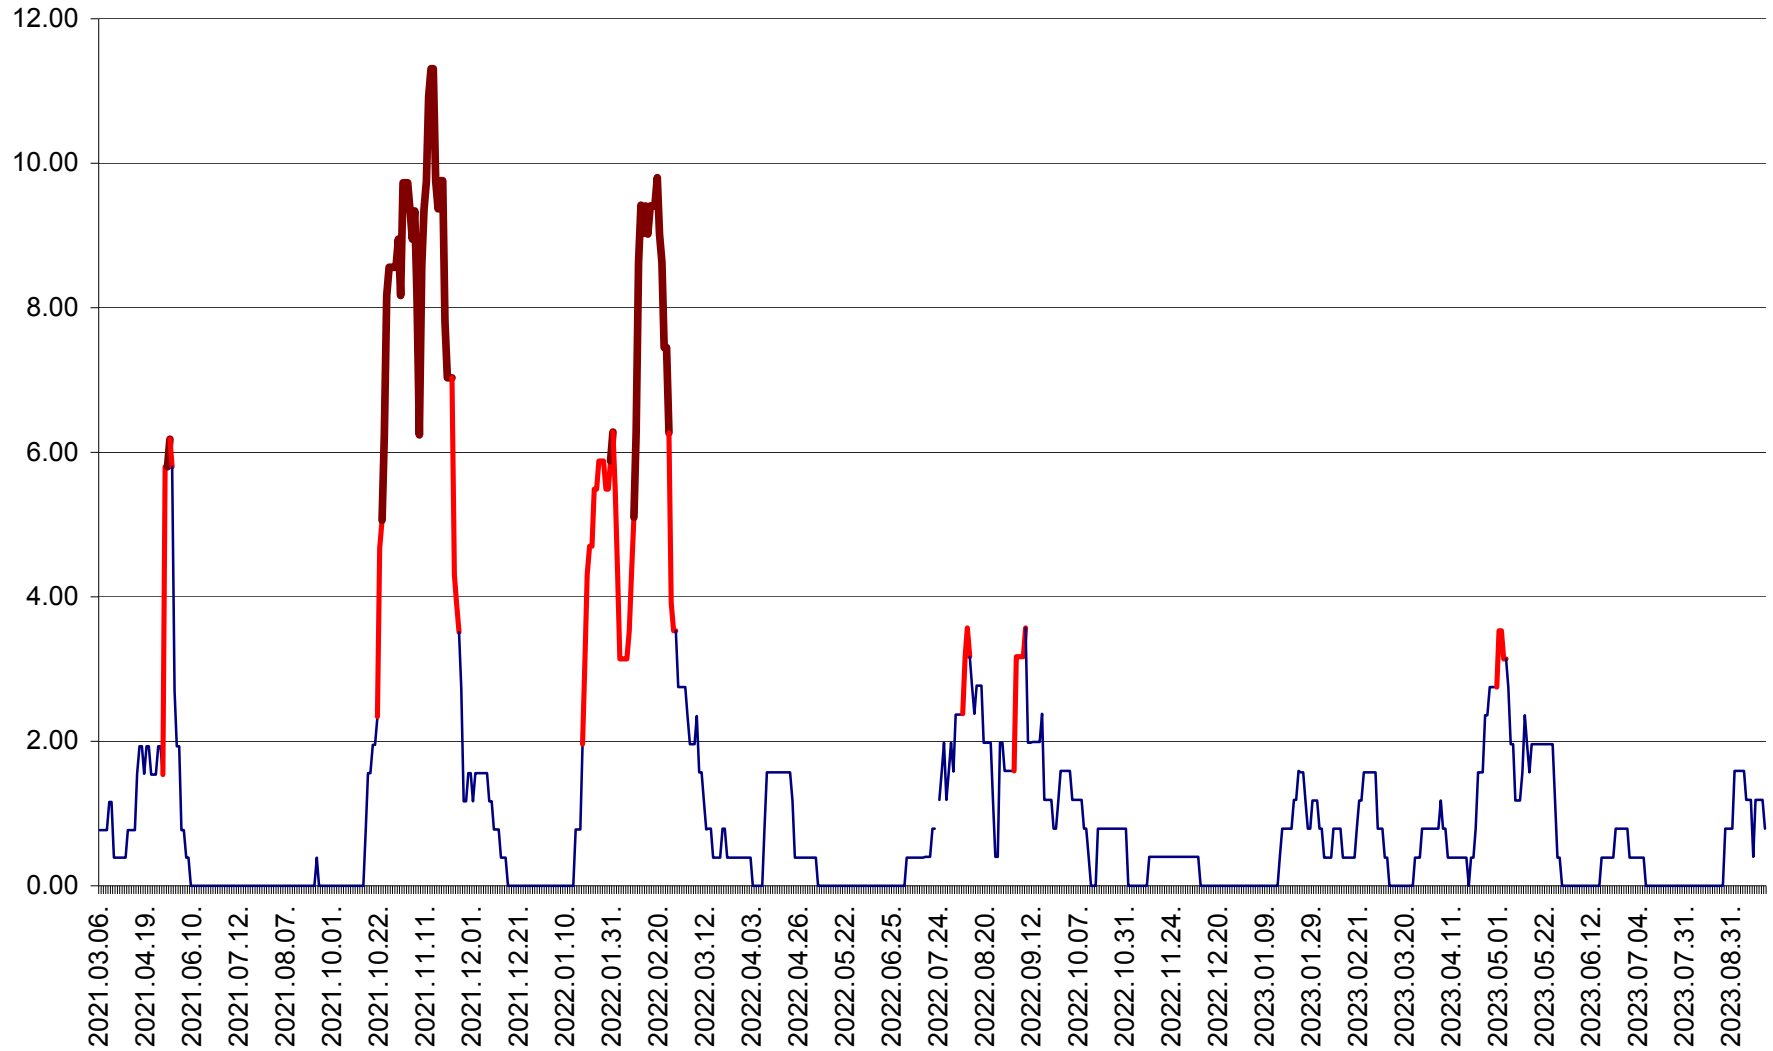

ATID - Evolutia incidentei cumulate pe 14 zile la % de locuitori
2021.03.07. - 2023.09.26.

AVRĂMEȘTI - Evolutia incidentei cumulate pe 14 zile la ‰ de locuitori
2021.03.07. - 2023.09.26.

ORAȘ BĂILE TUȘNAD - Evolutia incidentei cumulate pe 14 zile la ‰ de locuitori
2021.03.07. - 2023.09.26.

ORAȘ BĂLAN - Evoluția incidentei cumulate pe 14 zile la ‰ de locuitori
2021.03.07. - 2023.09.26.

BILBOR - Evolutia incidentei cumulate pe 14 zile la ‰ de locuitori
2021.03.07. - 2023.09.26.

ORAȘ BORSEC - Evolutia incidentei cumulate pe 14 zile la ‰ de locuitori
2021.03.07. - 2023.09.26.

BRĂDEȘTI - Evolutia incidentei cumulate pe 14 zile la ‰ de locuitori
2021.03.07. - 2023.09.26.

CĂPÂLNIȚA - Evolutia incidentei cumulate pe 14 zile la ‰ de locuitori
2021.03.07. - 2023.09.26.

CÂRȚA - Evolutia incidentei cumulate pe 14 zile la ‰ de locuitori
2021.03.07. - 2023.09.26.