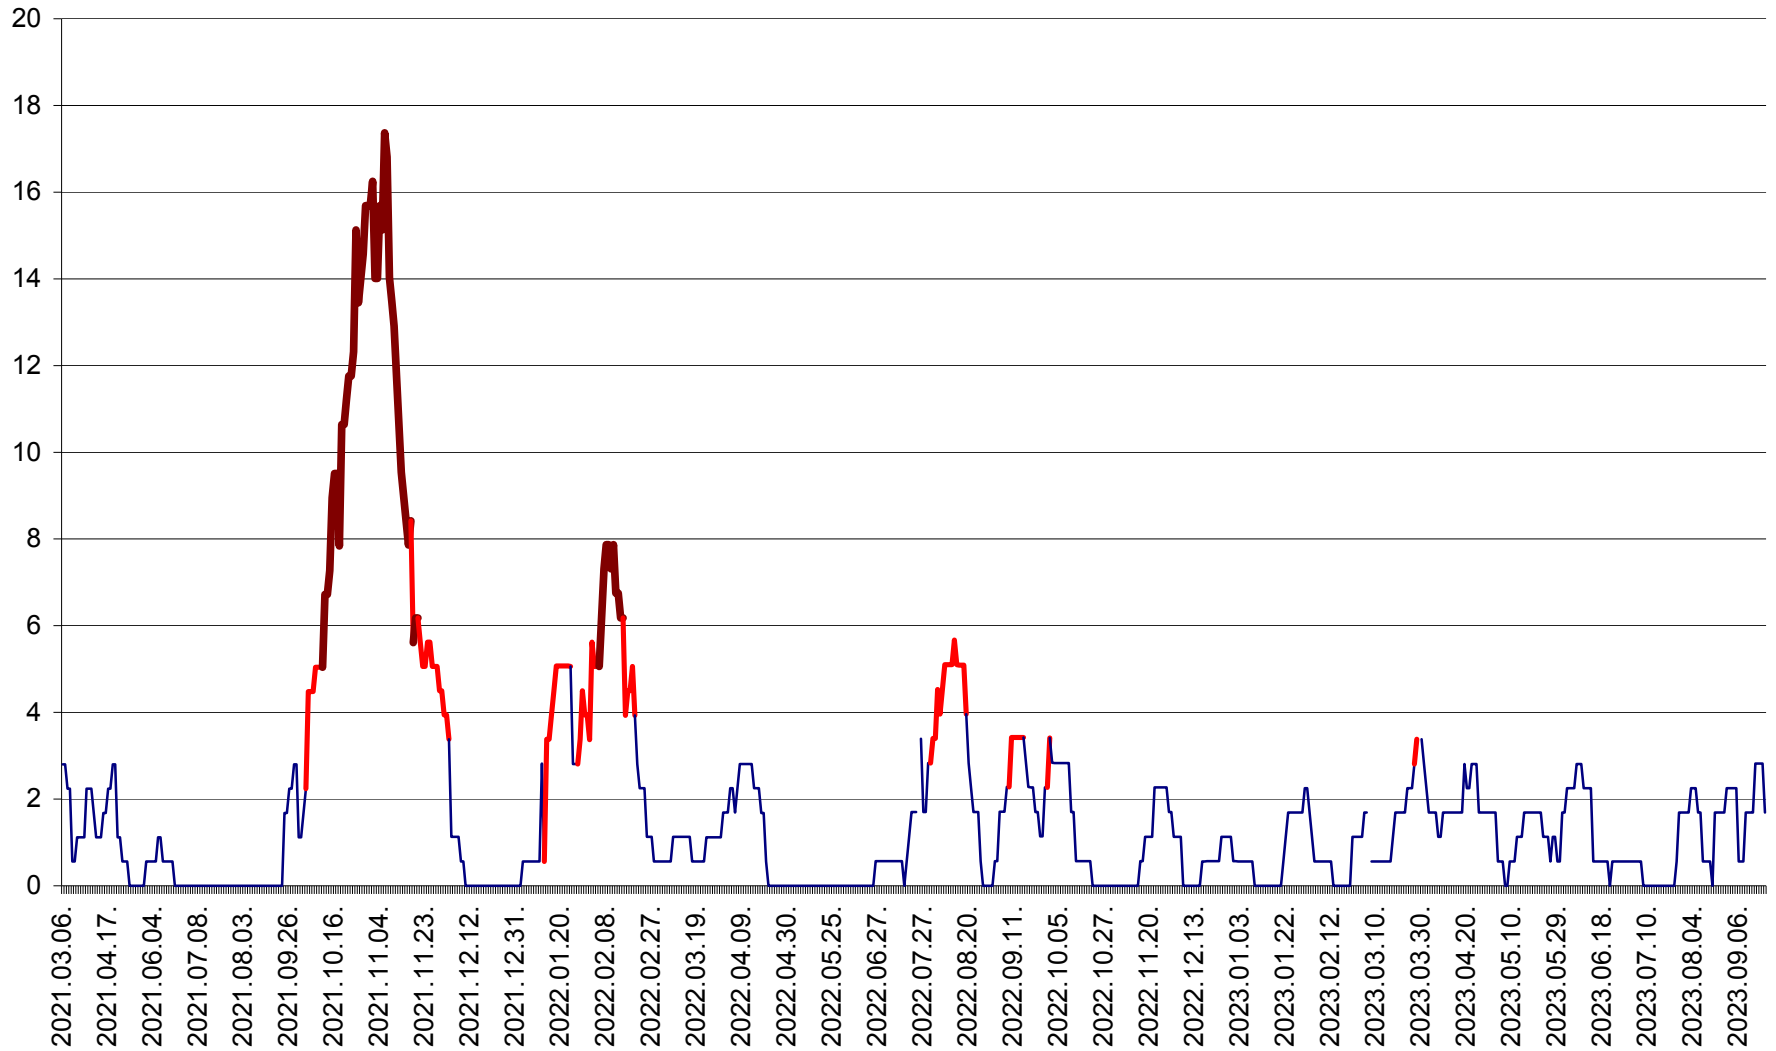

SÂNSIMION - Evolutia incidentei cumulate pe 14 zile la ‰ de locuitori
2021.03.07. - 2023.09.26.

SÂNTIMBRU - Evolutia incidentei cumulate pe 14 zile la ‰ de locuitori
2021.03.07. - 2023.09.26.

SĂRMAȘ - Evolutia incidentei cumulate pe 14 zile la ‰ de locuitori
2021.03.07. - 2023.09.26.

SATU MARE - Evolutia incidentei cumulate pe 14 zile la ‰ de locuitori
2021.03.07. - 2023.09.26.

SECUIENI - Evolutia incidentei cumulate pe 14 zile la ‰ de locuitori
2021.03.07. - 2023.09.26.

SICULENI - Evolutia incidentei cumulate pe 14 zile la ‰ de locuitori
2021.03.07. - 2023.09.26.

ȘIMONEȘTI - Evoluția incidenței cumulate pe 14 zile la ‰ de locuitori
2021.03.07. - 2023.09.26.

SUBCETATE - Evolutia incidentei cumulate pe 14 zile la ‰ de locuitori
2021.03.07. - 2023.09.26.

SUSENI - Evolutia incidentei cumulate pe 14 zile la ‰ de locuitori
2021.03.07. - 2023.09.26.