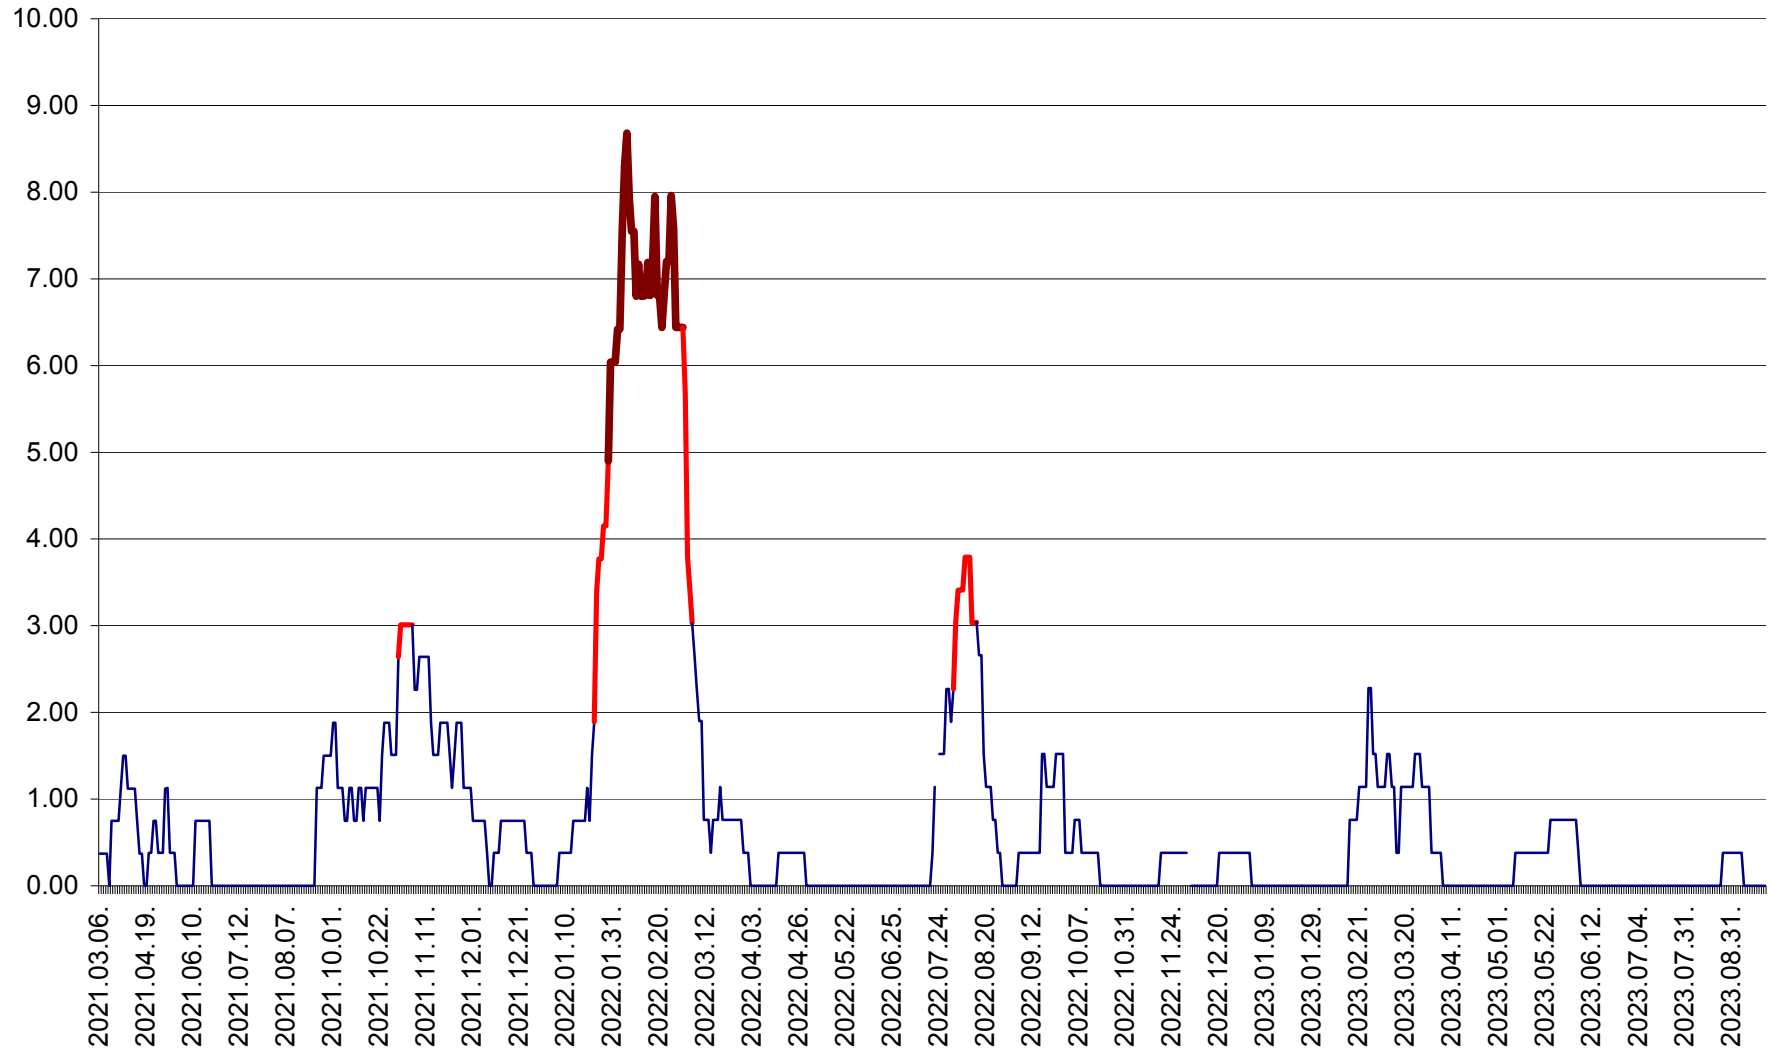

ATID - Evolutia incidentei cumulate pe 14 zile la % de locuitori
2021.03.07. - 2023.09.26.

AVRĂMEȘTI - Evolutia incidentei cumulate pe 14 zile la ‰ de locuitori
2021.03.07. - 2023.09.26.

ORAȘ BĂILE TUȘNAD - Evolutia incidentei cumulate pe 14 zile la ‰ de locuitori
2021.03.07. - 2023.09.26.

ORAȘ BĂLAN - Evoluția incidentei cumulate pe 14 zile la ‰ de locuitori
2021.03.07. - 2023.09.26.

BILBOR - Evolutia incidentei cumulate pe 14 zile la ‰ de locuitori
2021.03.07. - 2023.09.26.

ORAȘ BORSEC - Evolutia incidentei cumulate pe 14 zile la ‰ de locuitori
2021.03.07. - 2023.09.26.

BRĂDEȘTI - Evolutia incidentei cumulate pe 14 zile la ‰ de locuitori
2021.03.07. - 2023.09.26.

CĂPÂLNIȚA - Evolutia incidentei cumulate pe 14 zile la ‰ de locuitori
2021.03.07. - 2023.09.26.

CÂRȚA - Evolutia incidentei cumulate pe 14 zile la ‰ de locuitori
2021.03.07. - 2023.09.26.