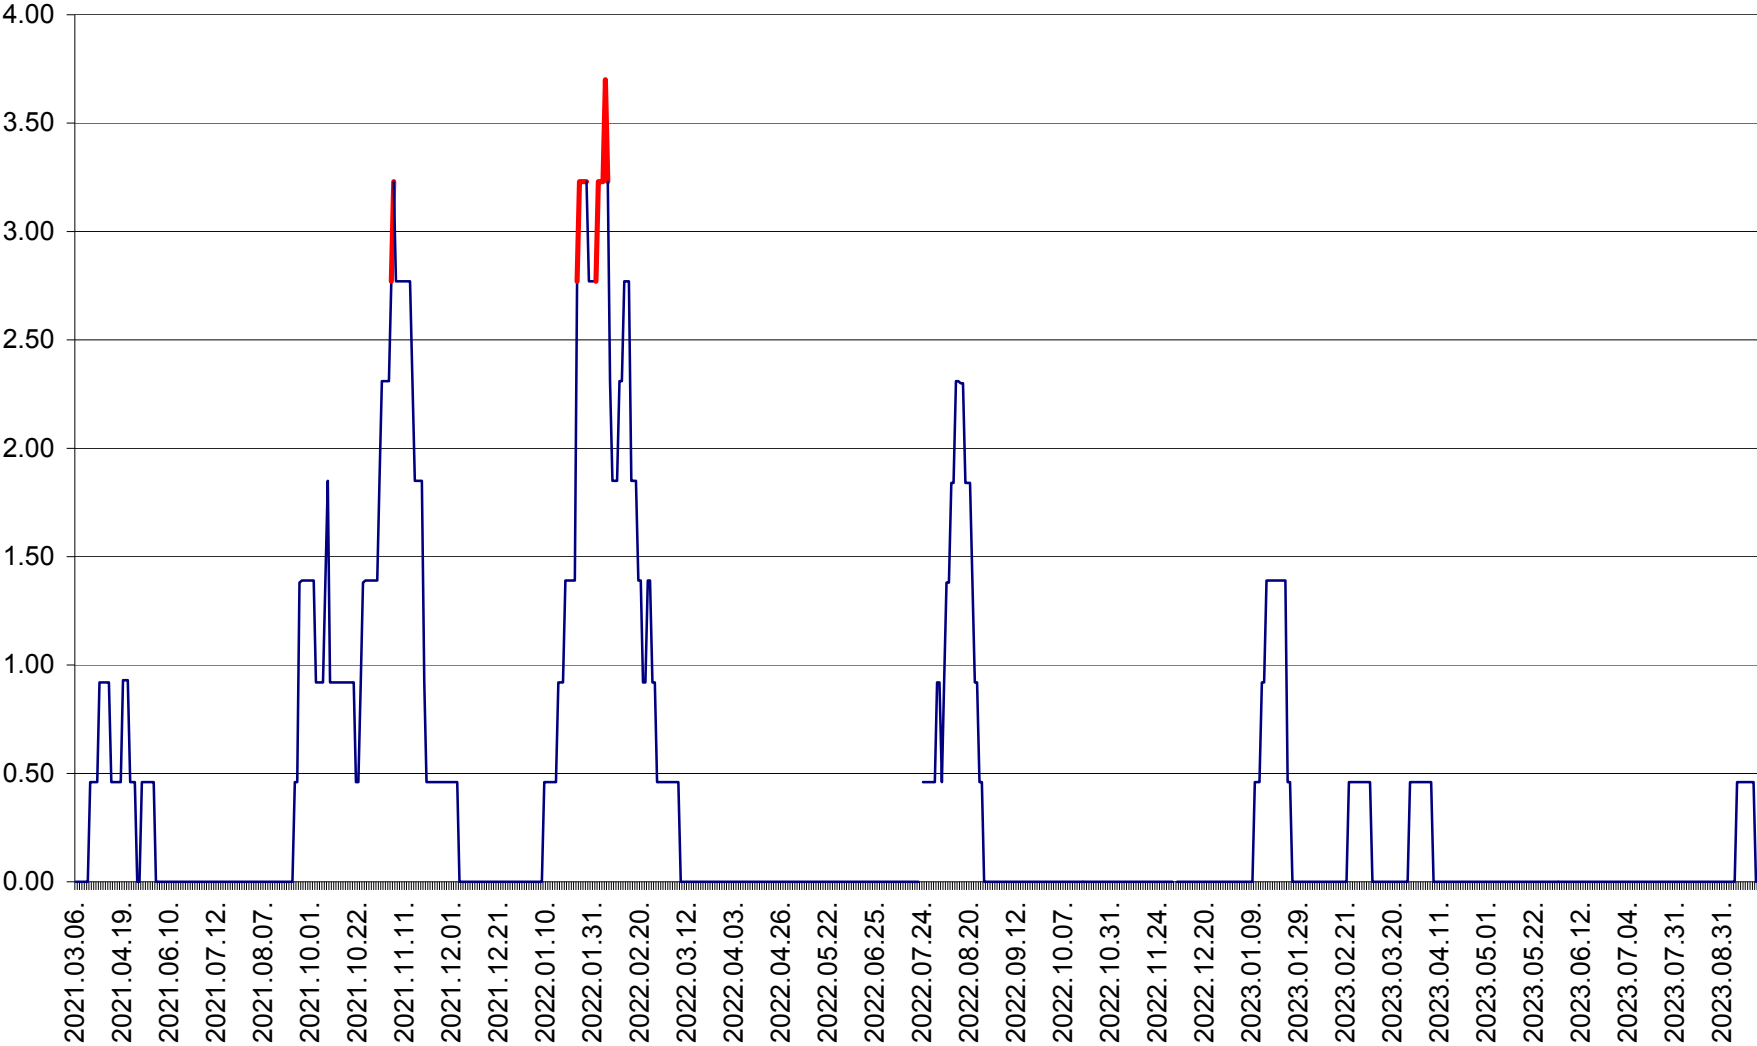

ATID - Evolutia incidentei cumulate pe 14 zile la % de locuitori
2021.03.07. - 2023.09.26.

AVRĂMEȘTI - Evolutia incidentei cumulate pe 14 zile la ‰ de locuitori
2021.03.07. - 2023.09.26.

ORAȘ BĂILE TUȘNAD - Evolutia incidentei cumulate pe 14 zile la ‰ de locuitori
2021.03.07. - 2023.09.26.

ORAȘ BĂLAN - Evoluția incidentei cumulate pe 14 zile la ‰ de locuitori
2021.03.07. - 2023.09.26.

BILBOR - Evolutia incidentei cumulate pe 14 zile la ‰ de locuitori
2021.03.07. - 2023.09.26.

ORAȘ BORSEC - Evolutia incidentei cumulate pe 14 zile la ‰ de locuitori
2021.03.07. - 2023.09.26.

BRĂDEȘTI - Evolutia incidentei cumulate pe 14 zile la ‰ de locuitori
2021.03.07. - 2023.09.26.

CĂPÂLNIȚA - Evolutia incidentei cumulate pe 14 zile la ‰ de locuitori
2021.03.07. - 2023.09.26.

CÂRȚA - Evolutia incidentei cumulate pe 14 zile la ‰ de locuitori
2021.03.07. - 2023.09.26.

CICEU - Evolutia incidentei cumulate pe 14 zile la ‰ de locuitori
2021.03.07. - 2023.09.26.

CIUCSÂNGEORGIU - Evolutia incidentei cumulate pe 14 zile la ‰ de locuitori
2021.03.07. - 2023.09.26.

CIUMANI - Evolutia incidentei cumulate pe 14 zile la ‰ de locuitori
2021.03.07. - 2023.09.26.