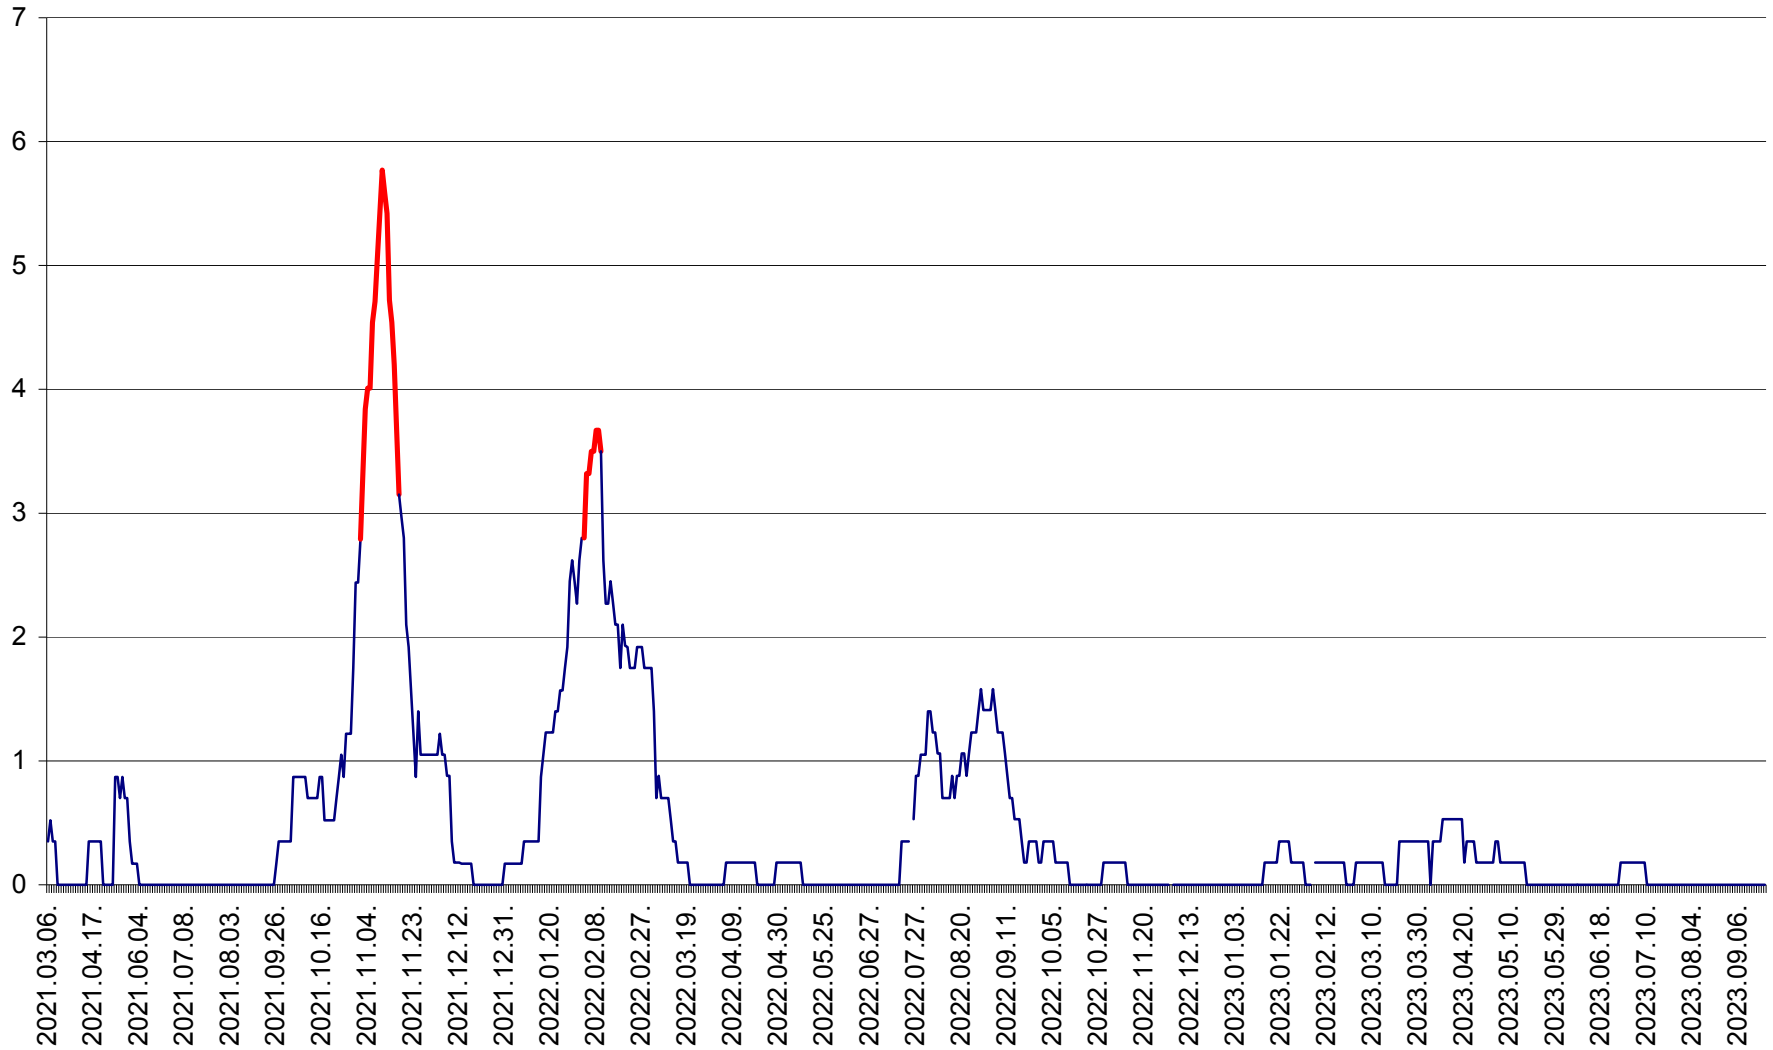

ORAȘ BĂLAN - Evoluția incidentei cumulate pe 14 zile la ‰ de locuitori
2021.03.07. - 2023.09.26.

BILBOR - Evolutia incidentei cumulate pe 14 zile la ‰ de locuitori
2021.03.07. - 2023.09.26.

ORAȘ BORSEC - Evolutia incidentei cumulate pe 14 zile la ‰ de locuitori
2021.03.07. - 2023.09.26.

CORBU - Evolutia incidentei cumulate pe 14 zile la ‰ de locuitori
2021.03.07. - 2023.09.26.

CORUND - Evolutia incidentei cumulate pe 14 zile la ‰ de locuitori
2021.03.07. - 2023.09.26.

COZMENI - Evolutia incidentei cumulate pe 14 zile la ‰ de locuitori
2021.03.07. - 2023.09.26.

ORAȘ CRISTURU SECUIESC - Evolutia incidentei cumulate pe 14 zile la ‰ de locuitori
2021.03.07. - 2023.09.26.

DĂNEȘTI - Evolutia incidentei cumulate pe 14 zile la ‰ de locuitori
2021.03.07. - 2023.09.26.

DÂRJIU - Evolutia incidentei cumulate pe 14 zile la ‰ de locuitori
2021.03.07. - 2023.09.26.

DEALU - Evolutia incidentei cumulate pe 14 zile la ‰ de locuitori
2021.03.07. - 2023.09.26.

DITRĂU - Evolutia incidentei cumulate pe 14 zile la ‰ de locuitori
2021.03.07. - 2023.09.26.