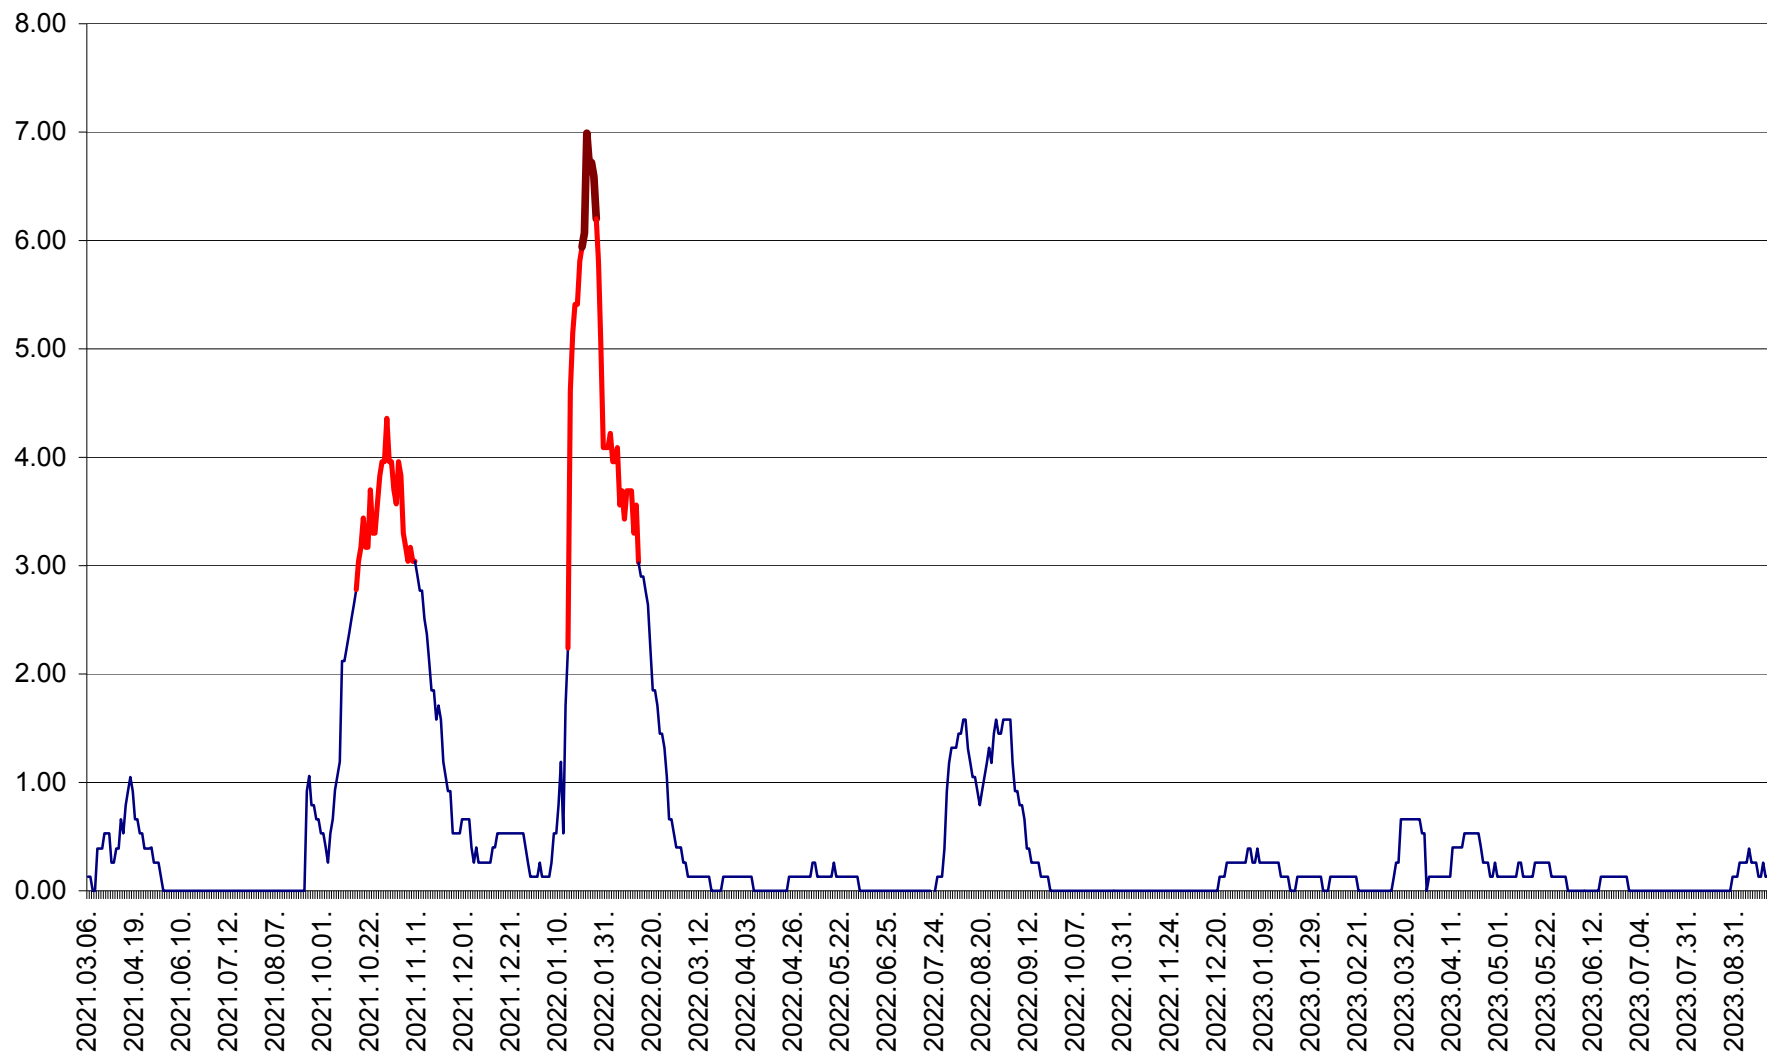

TUȘNAD - Evolutia incidentei cumulate pe 14 zile la ‰ de locuitori
2021.03.07. - 2023.09.26.

ULIEȘ - Evoluția incidenței cumulate pe 14 zile la ‰ de locuitori
2021.03.07. - 2023.09.26.

VĂRȘAG - Evolutia incidentei cumulate pe 14 zile la ‰ de locuitori
2021.03.07. - 2023.09.26.

ORAȘ VLĂHIȚA - Evolutia incidentei cumulate pe 14 zile la ‰ de locuitori
2021.03.07. - 2023.09.26.

VOȘLĂBENI - Evolutia incidentei cumulate pe 14 zile la ‰ de locuitori
2021.03.07. - 2023.09.26.

ZETEA - Evolutia incidentei cumulate pe 14 zile la ‰ de locuitori
2021.03.07. - 2023.09.26.