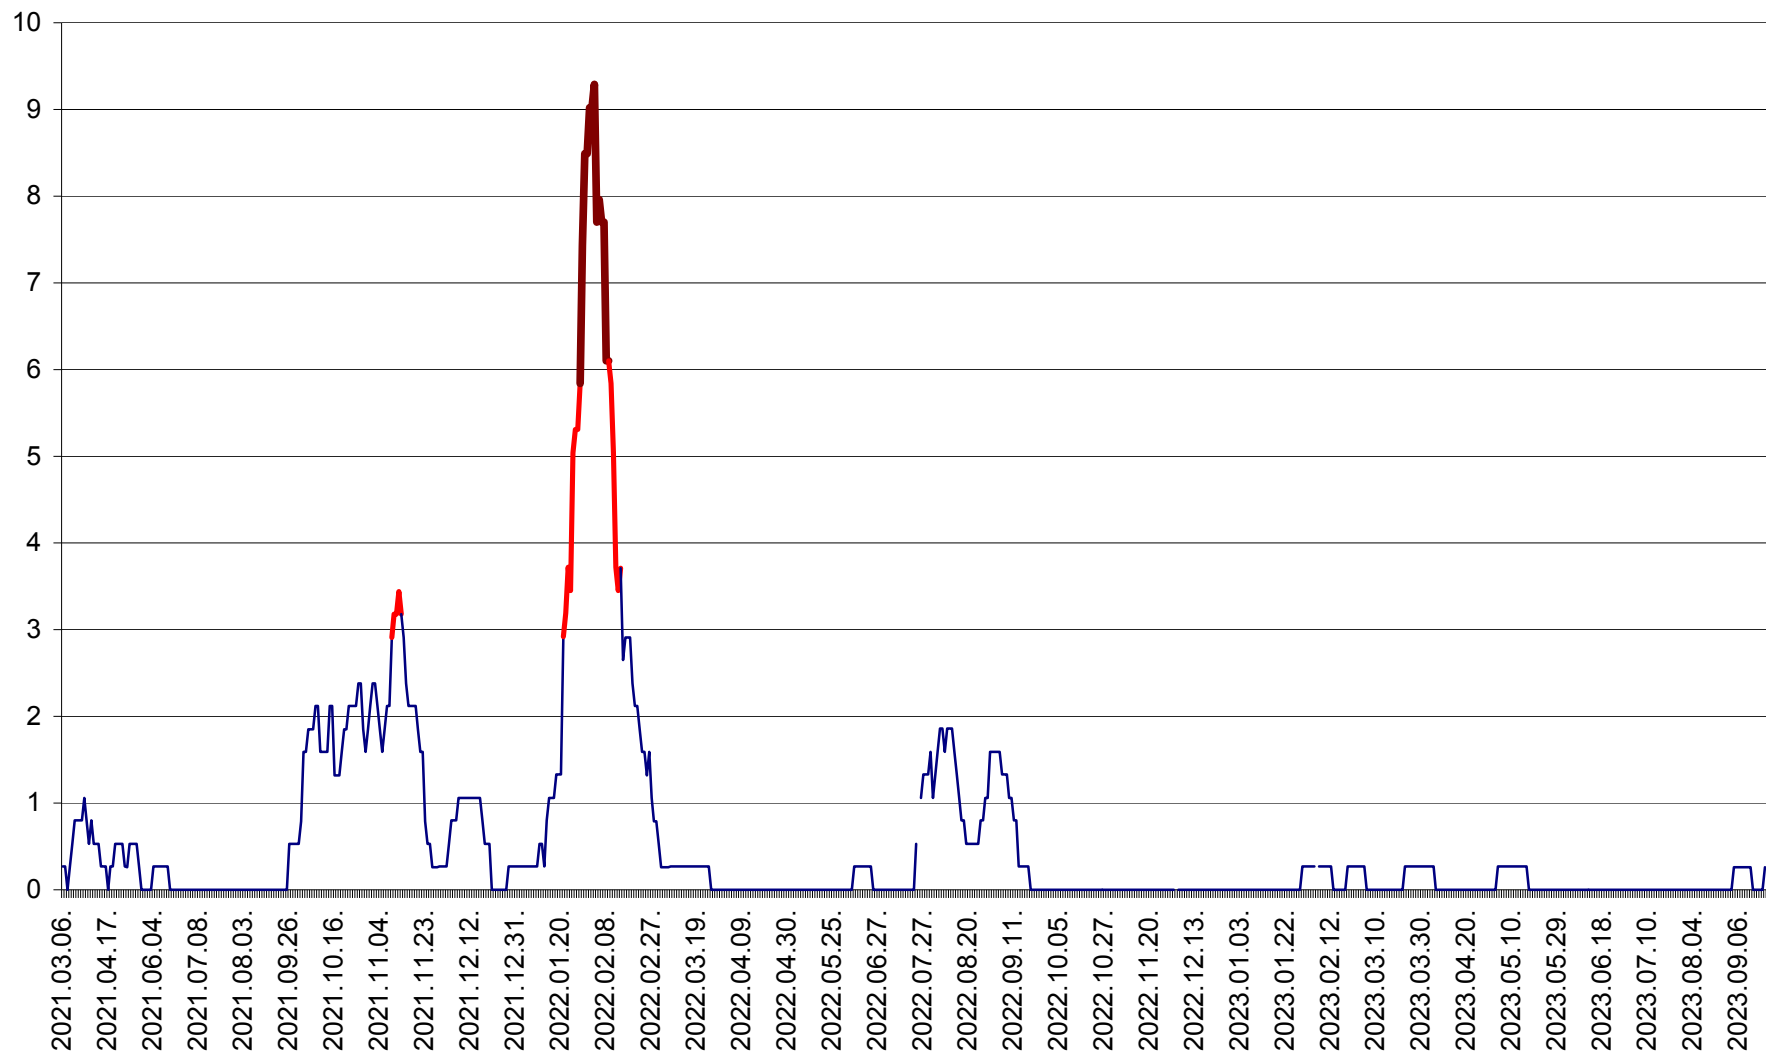

ORAȘ CRISTURU SECUIESC - Evolutia incidentei cumulate pe 14 zile la ‰ de locuitori
2021.03.07. - 2023.09.26.

DĂNEȘTI - Evolutia incidentei cumulate pe 14 zile la ‰ de locuitori
2021.03.07. - 2023.09.26.

DÂRJIU - Evolutia incidentei cumulate pe 14 zile la ‰ de locuitori
2021.03.07. - 2023.09.26.

DEALU - Evolutia incidentei cumulate pe 14 zile la ‰ de locuitori
2021.03.07. - 2023.09.26.

DITRĂU - Evolutia incidentei cumulate pe 14 zile la ‰ de locuitori
2021.03.07. - 2023.09.26.

FELICENI - Evolutia incidentei cumulate pe 14 zile la % de locuitori
2021.03.07. - 2023.09.26.

FRUMOASA - Evolutia incidentei cumulate pe 14 zile la ‰ de locuitori
2021.03.07. - 2023.09.26.

GĂLĂUȚAȘ - Evoluția incidenței cumulate pe 14 zile la ‰ de locuitori
2021.03.07. - 2023.09.26.