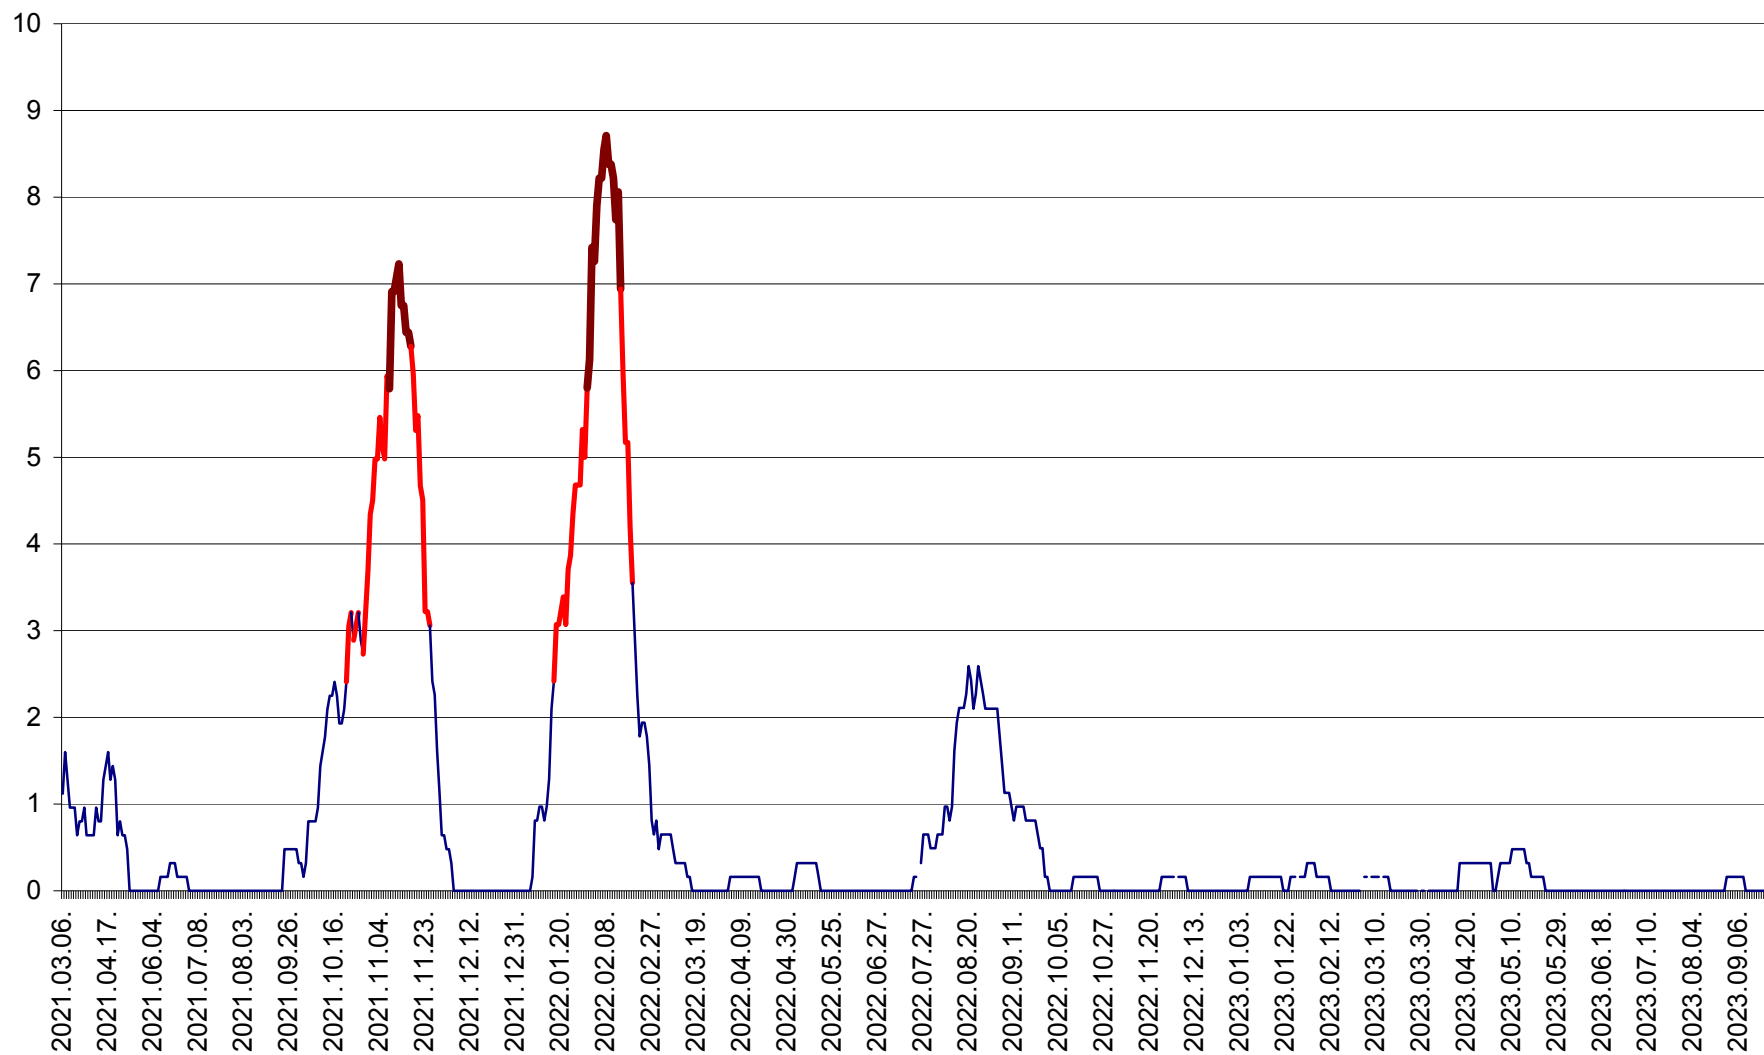

RACU - Evolutia incidentei cumulate pe 14 zile la ‰ de locuitori
2021.03.07. - 2023.09.26.

REMETEA - Evolutia incidentei cumulate pe 14 zile la ‰ de locuitori
2021.03.07. - 2023.09.26.

SĂCEL - Evolutia incidentei cumulate pe 14 zile la ‰ de locuitori
2021.03.07. - 2023.09.26.

SÂNCRĂIENI - Evolutia incidentei cumulate pe 14 zile la ‰ de locuitori
2021.03.07. - 2023.09.26.

SÂNDOMIC - Evolutia incidentei cumulate pe 14 zile la ‰ de locuitori
2021.03.07. - 2023.09.26.

SÂNMARTIN - Evolutia incidentei cumulate pe 14 zile la ‰ de locuitori
2021.03.07. - 2023.09.26.