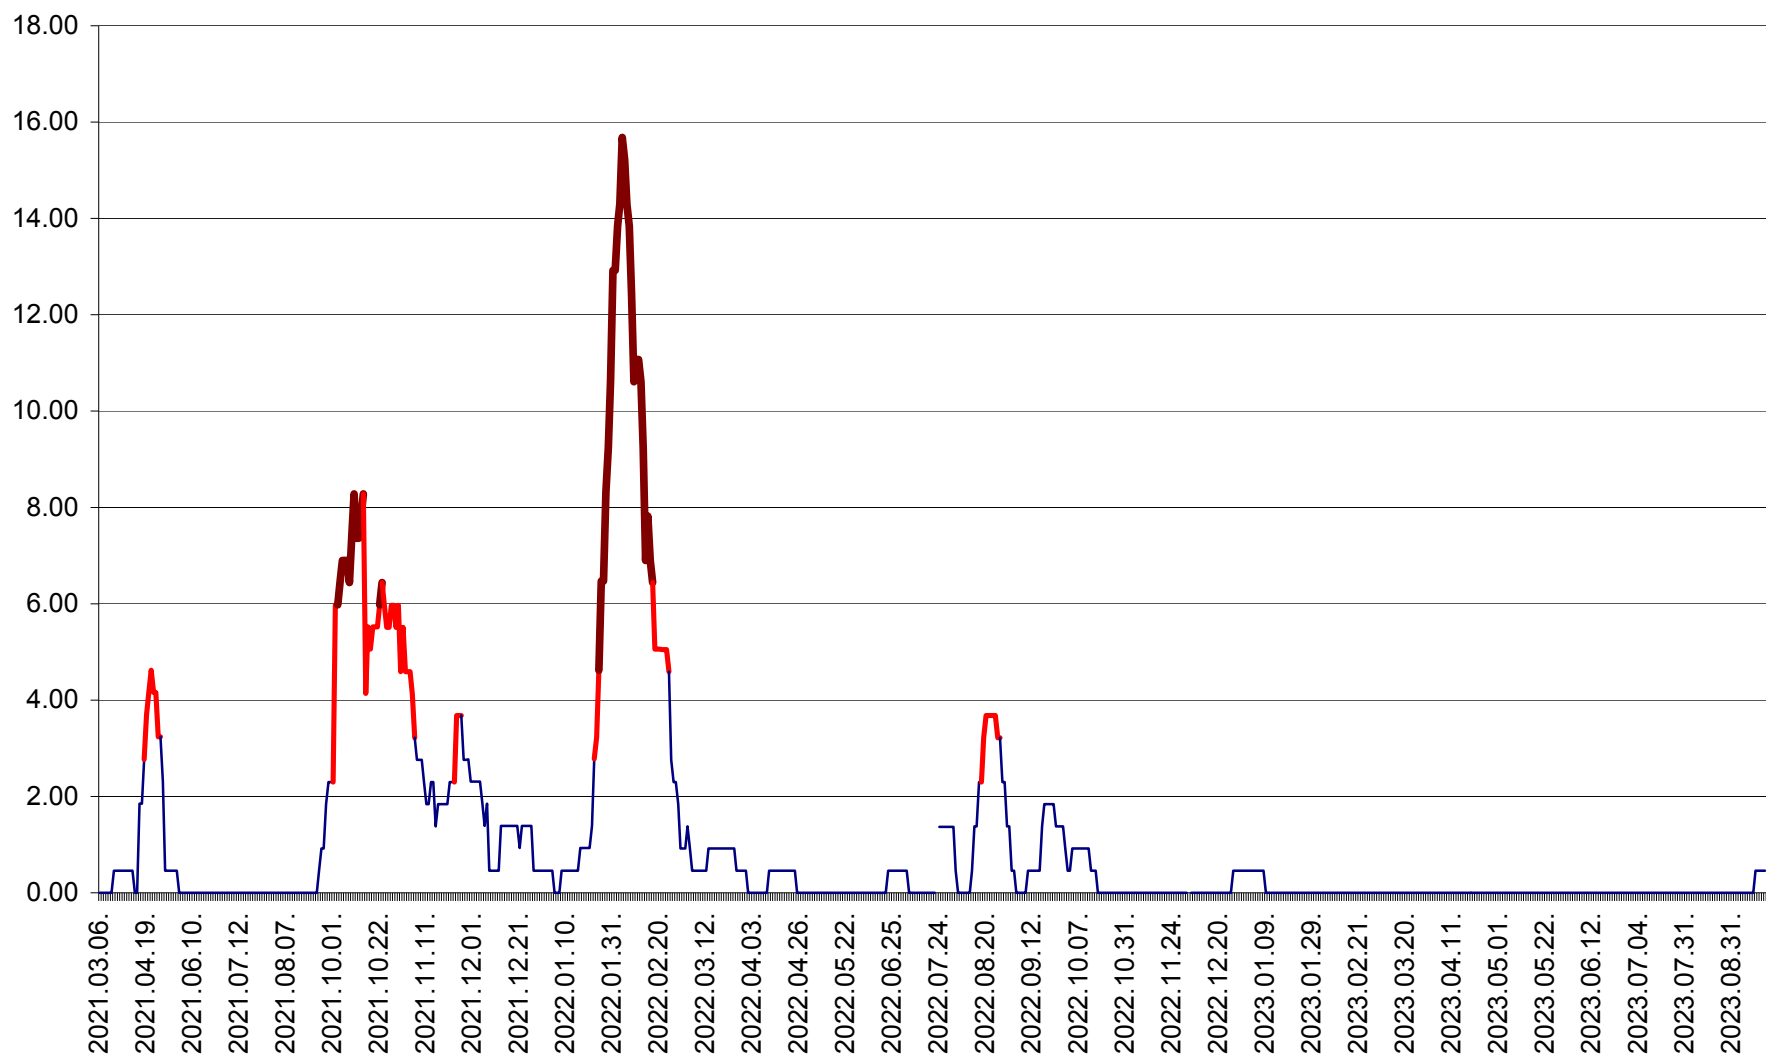

ATID - Evolutia incidentei cumulate pe 14 zile la % de locuitori
2021.03.07. - 2023.09.26.

AVRĂMEȘTI - Evolutia incidentei cumulate pe 14 zile la ‰ de locuitori
2021.03.07. - 2023.09.26.

ORAȘ BĂILE TUȘNAD - Evolutia incidentei cumulate pe 14 zile la ‰ de locuitori
2021.03.07. - 2023.09.26.

ORAȘ BĂLAN - Evoluția incidentei cumulate pe 14 zile la ‰ de locuitori
2021.03.07. - 2023.09.26.

BILBOR - Evolutia incidentei cumulate pe 14 zile la ‰ de locuitori
2021.03.07. - 2023.09.26.

ORAȘ BORSEC - Evolutia incidentei cumulate pe 14 zile la ‰ de locuitori
2021.03.07. - 2023.09.26.

BRĂDEȘTI - Evolutia incidentei cumulate pe 14 zile la ‰ de locuitori
2021.03.07. - 2023.09.26.

CĂPÂLNIȚA - Evolutia incidentei cumulate pe 14 zile la ‰ de locuitori
2021.03.07. - 2023.09.26.

CÂRȚA - Evolutia incidentei cumulate pe 14 zile la ‰ de locuitori
2021.03.07. - 2023.09.26.

CICEU - Evolutia incidentei cumulate pe 14 zile la ‰ de locuitori
2021.03.07. - 2023.09.26.

CIUCSÂNGEORGIU - Evolutia incidentei cumulate pe 14 zile la ‰ de locuitori
2021.03.07. - 2023.09.26.

CIUMANI - Evolutia incidentei cumulate pe 14 zile la ‰ de locuitori
2021.03.07. - 2023.09.26.