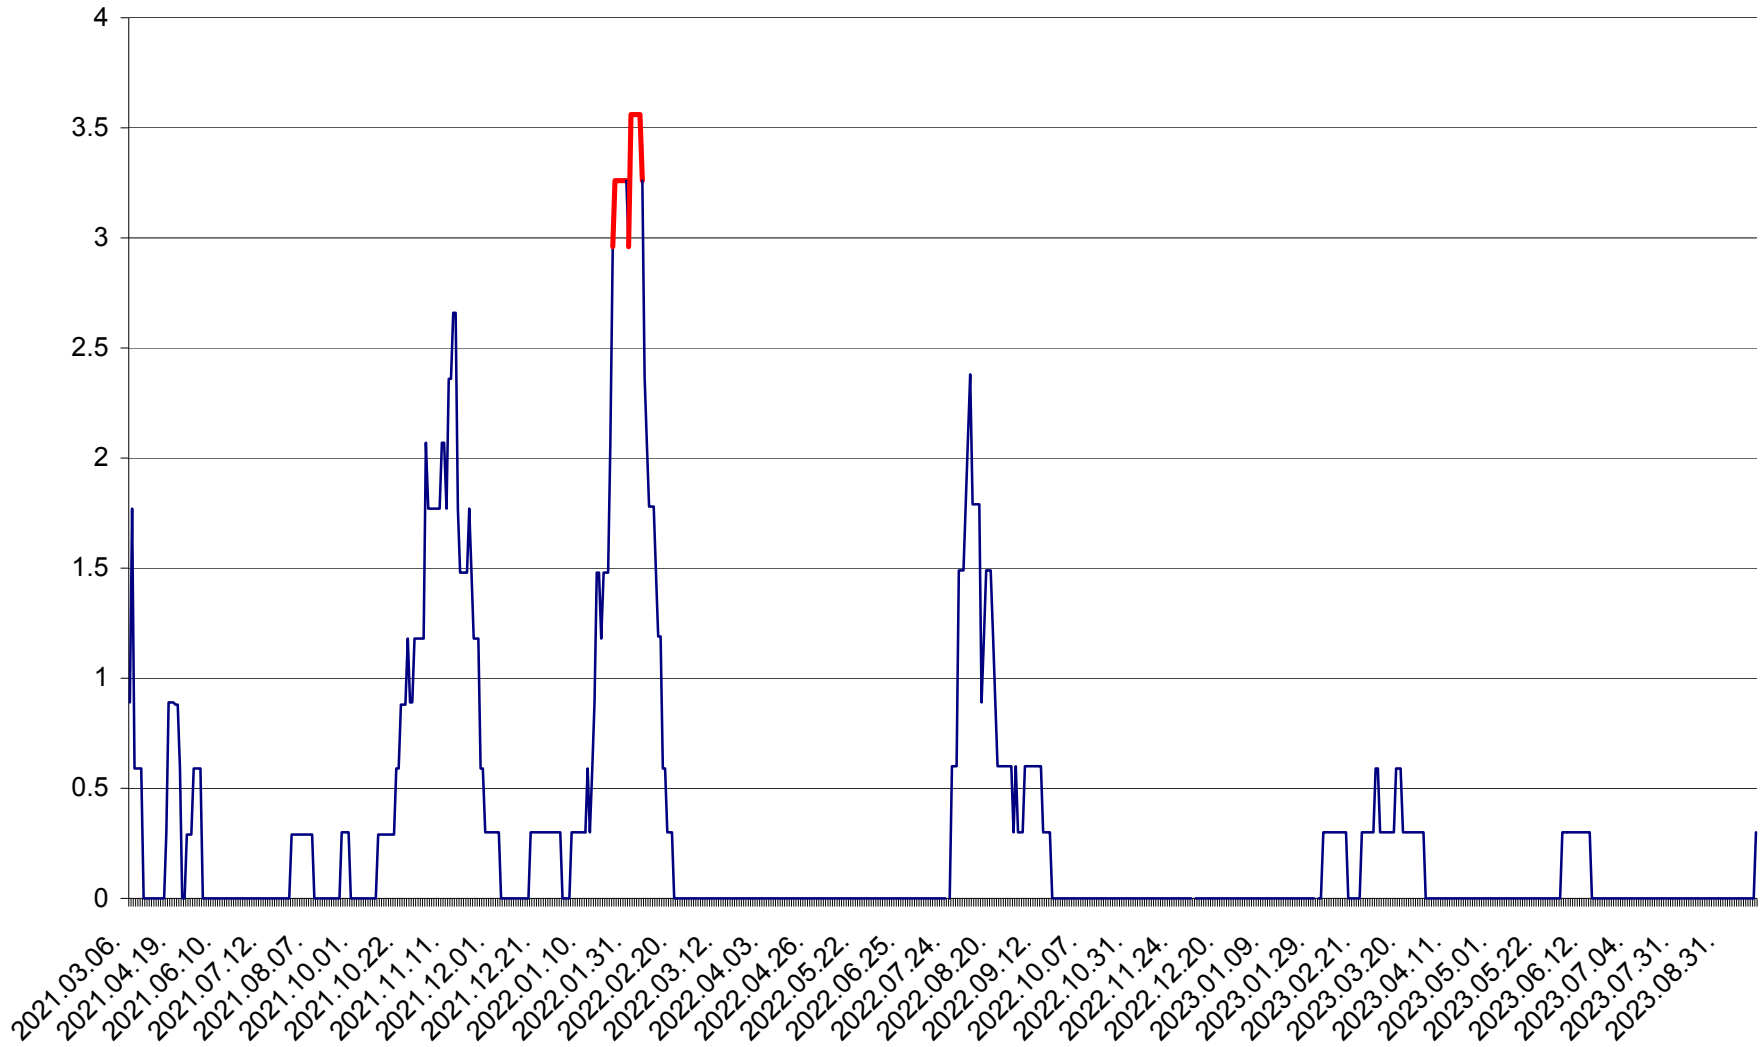

MUNICIPIUL GHEORGHENI - Evolutia incidentei cumulate pe 14 zile la % de locuitori
2021.03.07. - 2023.09.26.

JOSENI - Evolutia incidentei cumulate pe 14 zile la ‰ de locuitori
2021.03.07. - 2023.09.26.

LĂZAREA - Evolutia incidentei cumulate pe 14 zile la % de locuitori
2021.03.07. - 2023.09.26.

LELICENI - Evolutia incidentei cumulate pe 14 zile la ‰ de locuitori
2021.03.07. - 2023.09.26.

LUETA - Evolutia incidentei cumulate pe 14 zile la ‰ de locuitori
2021.03.07. - 2023.09.26.

LUNCA DE JOS - Evolutia incidentei cumulate pe 14 zile la ‰ de locuitori
2021.03.07. - 2023.09.26.

LUNCA DE SUS - Evolutia incidentei cumulate pe 14 zile la ‰ de locuitori
2021.03.07. - 2023.09.26.

LUPENI - Evolutia incidentei cumulate pe 14 zile la ‰ de locuitori
2021.03.07. - 2023.09.26.

MĂDĂRAȘ - Evolutia incidentei cumulate pe 14 zile la ‰ de locuitori
2021.03.07. - 2023.09.26.