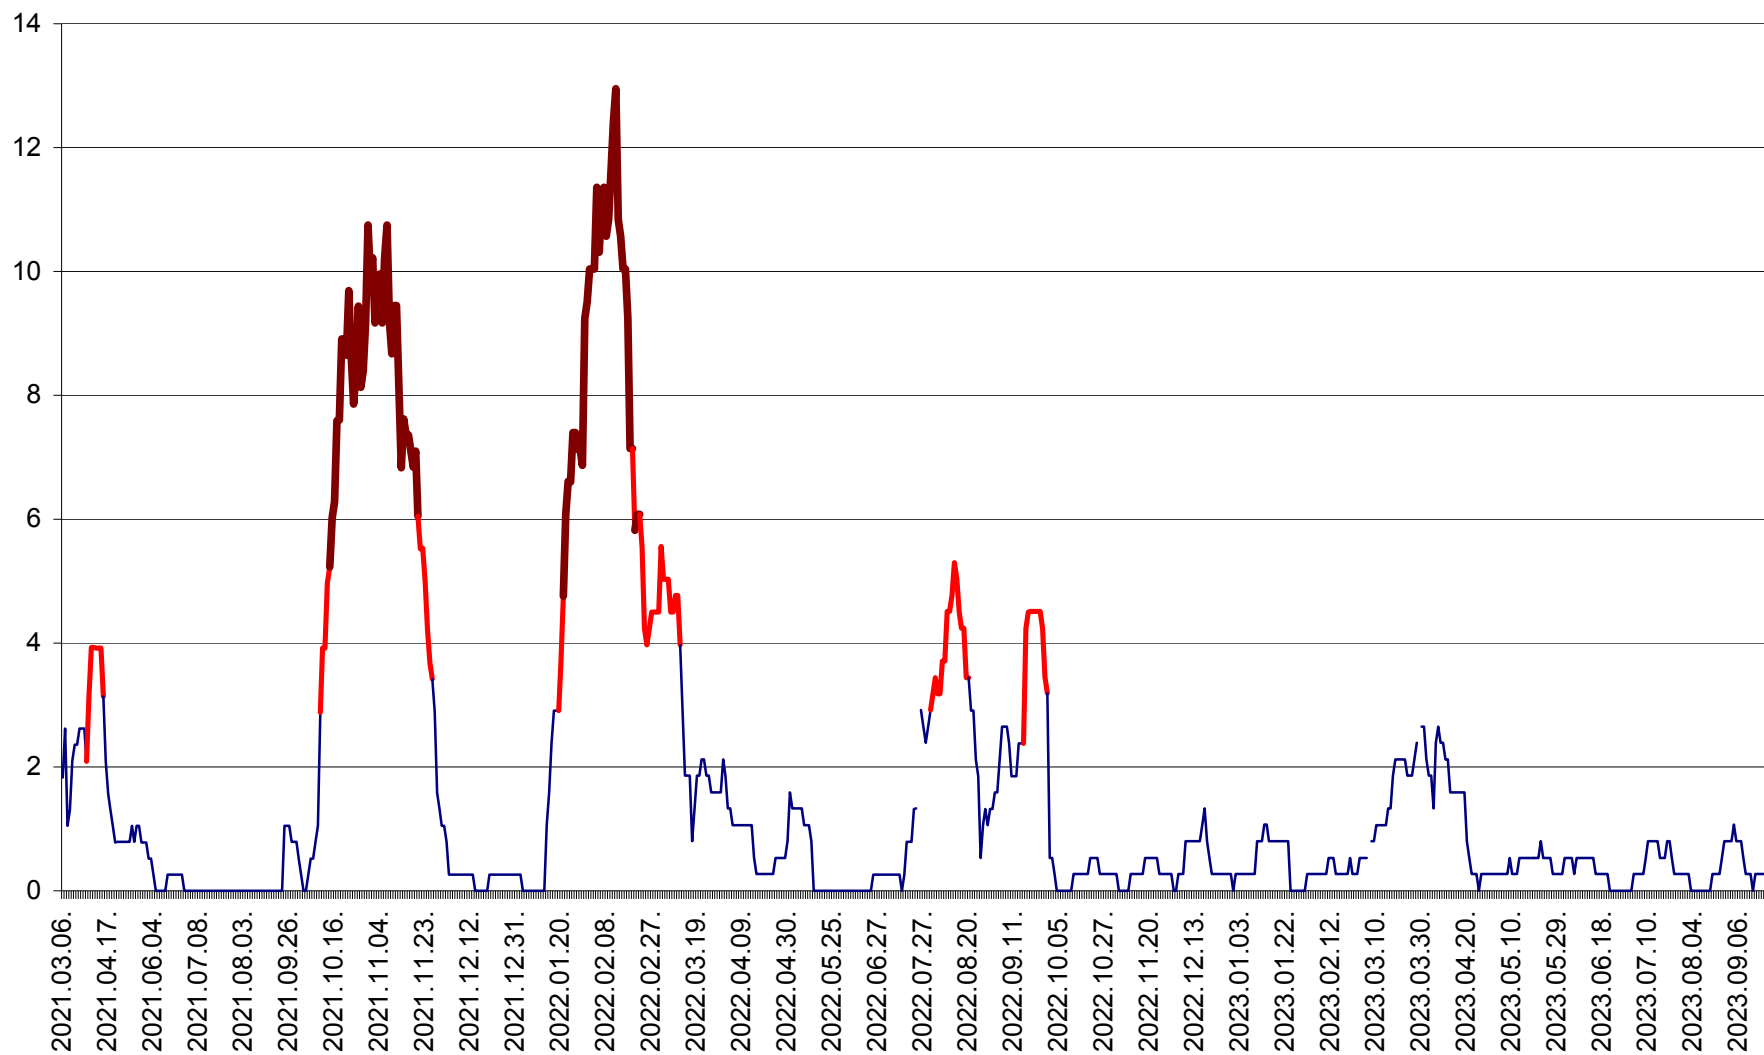

RACU - Evolutia incidentei cumulate pe 14 zile la ‰ de locuitori
2021.03.07. - 2023.09.26.

REMETEA - Evolutia incidentei cumulate pe 14 zile la ‰ de locuitori
2021.03.07. - 2023.09.26.

SĂCEL - Evolutia incidentei cumulate pe 14 zile la ‰ de locuitori
2021.03.07. - 2023.09.26.

SÂNCRĂIENI - Evolutia incidentei cumulate pe 14 zile la ‰ de locuitori
2021.03.07. - 2023.09.26.

SÂNDOMIC - Evolutia incidentei cumulate pe 14 zile la ‰ de locuitori
2021.03.07. - 2023.09.26.

SÂNMARTIN - Evolutia incidentei cumulate pe 14 zile la ‰ de locuitori
2021.03.07. - 2023.09.26.

SÂNSIMION - Evolutia incidentei cumulate pe 14 zile la ‰ de locuitori
2021.03.07. - 2023.09.26.

SÂNTIMBRU - Evolutia incidentei cumulate pe 14 zile la ‰ de locuitori
2021.03.07. - 2023.09.26.

SĂRMAȘ - Evolutia incidentei cumulate pe 14 zile la ‰ de locuitori
2021.03.07. - 2023.09.26.