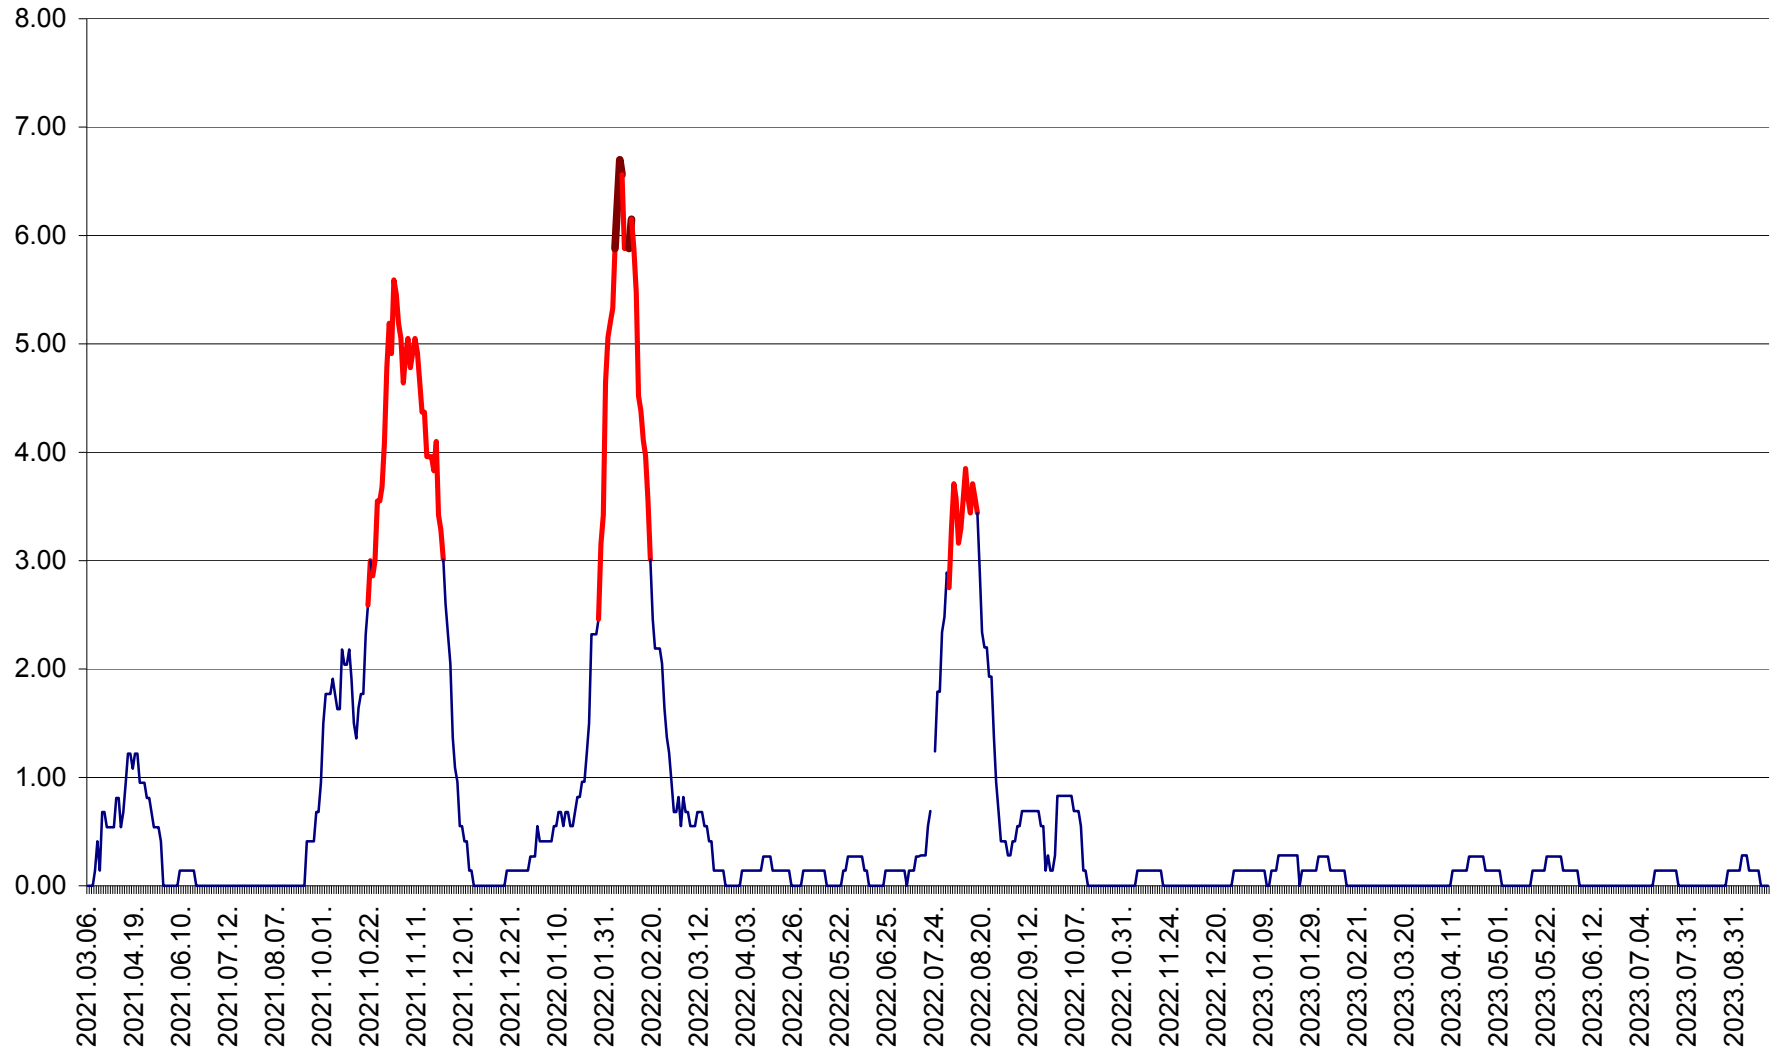

ATID - Evolutia incidentei cumulate pe 14 zile la % de locuitori
2021.03.07. - 2023.09.26.

AVRĂMEȘTI - Evolutia incidentei cumulate pe 14 zile la ‰ de locuitori
2021.03.07. - 2023.09.26.

ORAȘ BĂILE TUȘNAD - Evolutia incidentei cumulate pe 14 zile la ‰ de locuitori
2021.03.07. - 2023.09.26.

ORAȘ BĂLAN - Evoluția incidentei cumulate pe 14 zile la ‰ de locuitori
2021.03.07. - 2023.09.26.

BILBOR - Evolutia incidentei cumulate pe 14 zile la ‰ de locuitori
2021.03.07. - 2023.09.26.

ORAȘ BORSEC - Evolutia incidentei cumulate pe 14 zile la ‰ de locuitori
2021.03.07. - 2023.09.26.

BRĂDEȘTI - Evolutia incidentei cumulate pe 14 zile la ‰ de locuitori
2021.03.07. - 2023.09.26.

CĂPÂLNIȚA - Evolutia incidentei cumulate pe 14 zile la ‰ de locuitori
2021.03.07. - 2023.09.26.

CÂRȚA - Evolutia incidentei cumulate pe 14 zile la ‰ de locuitori
2021.03.07. - 2023.09.26.