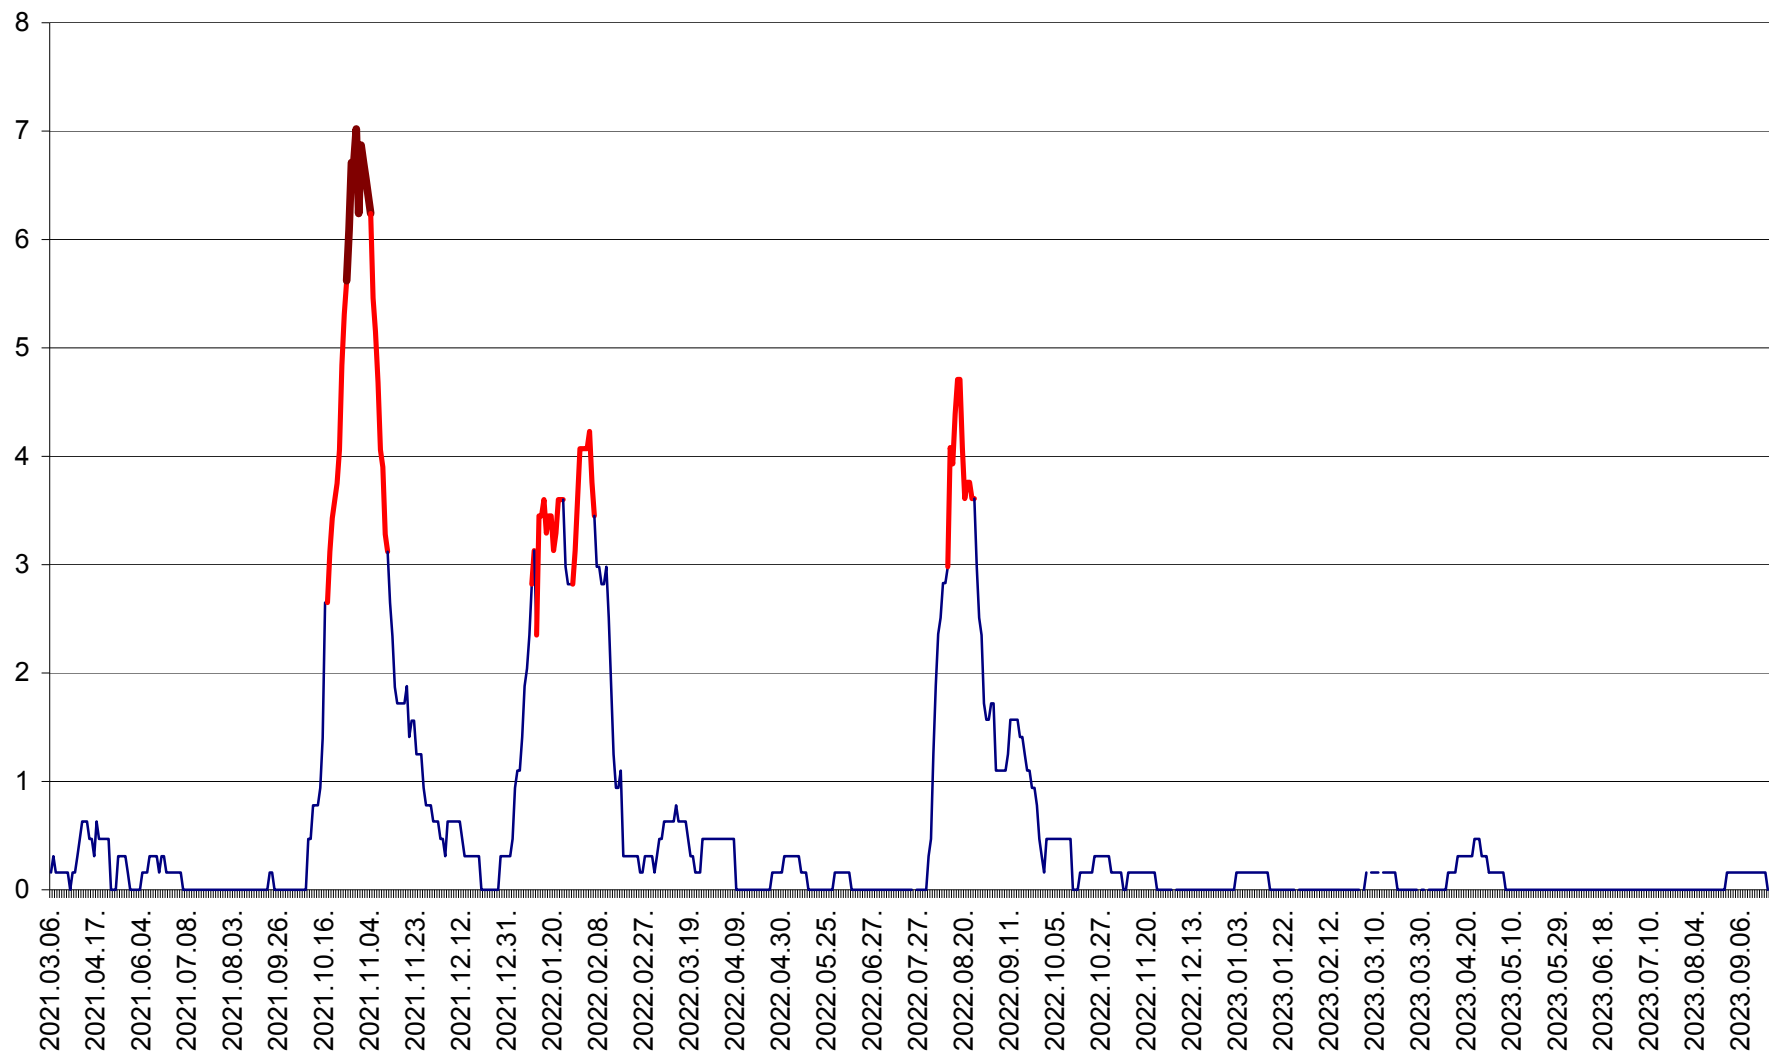

PLĂIEȘII DE JOS - Evolutia incidentei cumulate pe 14 zile la ‰ de locuitori
2021.03.07. - 2023.09.26.

PORUMBENI - Evolutia incidentei cumulate pe 14 zile la ‰ de locuitori
2021.03.07. - 2023.09.26.

PRAID - Evolutia incidentei cumulate pe 14 zile la ‰ de locuitori
2021.03.07. - 2023.09.26.

RACU - Evolutia incidentei cumulate pe 14 zile la ‰ de locuitori
2021.03.07. - 2023.09.26.

REMETEA - Evolutia incidentei cumulate pe 14 zile la ‰ de locuitori
2021.03.07. - 2023.09.26.

SĂCEL - Evolutia incidentei cumulate pe 14 zile la ‰ de locuitori
2021.03.07. - 2023.09.26.