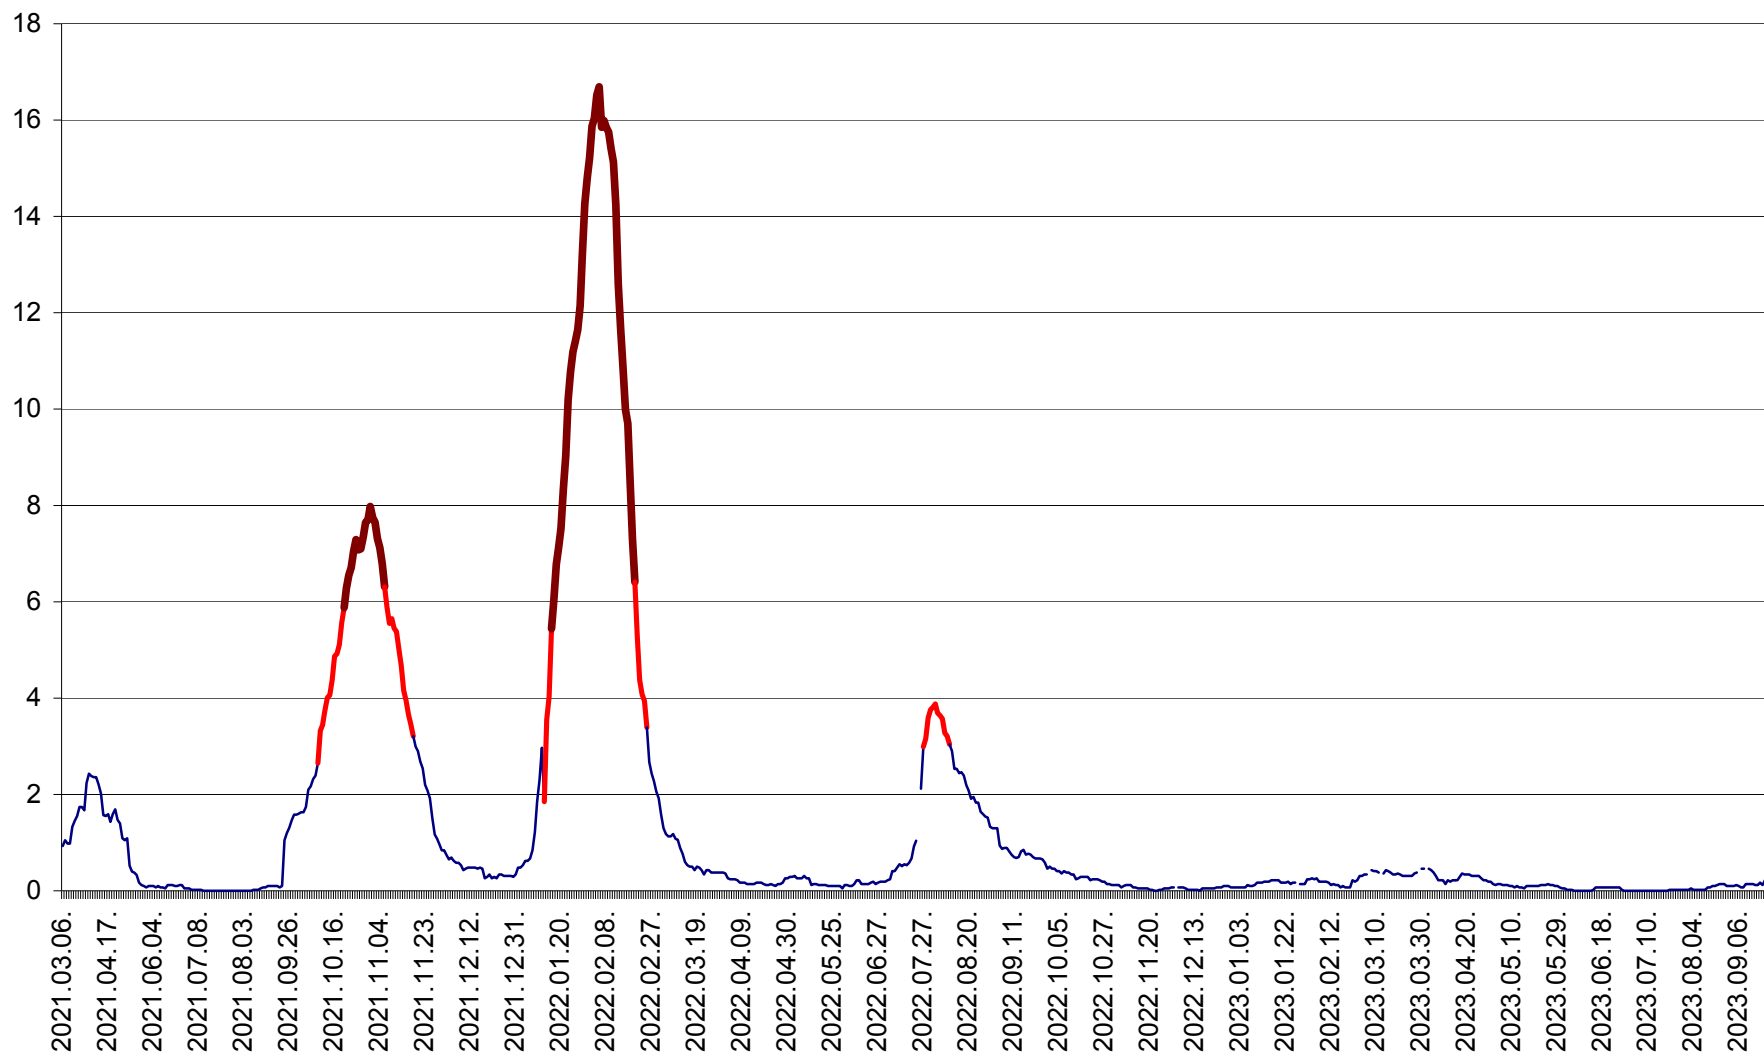

LELICENI - Evolutia incidentei cumulate pe 14 zile la ‰ de locuitori
2021.03.07. - 2023.09.26.

LUETA - Evolutia incidentei cumulate pe 14 zile la ‰ de locuitori
2021.03.07. - 2023.09.26.

LUNCA DE JOS - Evolutia incidentei cumulate pe 14 zile la ‰ de locuitori
2021.03.07. - 2023.09.26.

LUNCA DE SUS - Evolutia incidentei cumulate pe 14 zile la ‰ de locuitori
2021.03.07. - 2023.09.26.

LUPENI - Evolutia incidentei cumulate pe 14 zile la ‰ de locuitori
2021.03.07. - 2023.09.26.

MĂDĂRAȘ - Evolutia incidentei cumulate pe 14 zile la ‰ de locuitori
2021.03.07. - 2023.09.26.

MĂRTINIȘ - Evolutia incidentei cumulate pe 14 zile la ‰ de locuitori
2021.03.07. - 2023.09.26.

MEREȘTI - Evolutia incidentei cumulate pe 14 zile la ‰ de locuitori
2021.03.07. - 2023.09.26.

MUNICIPIUL MIERCUREA-CIUC - Evolutia incidentei cumulate pe 14 zile la ‰ de locuitori
2021.03.07. - 2023.09.26.