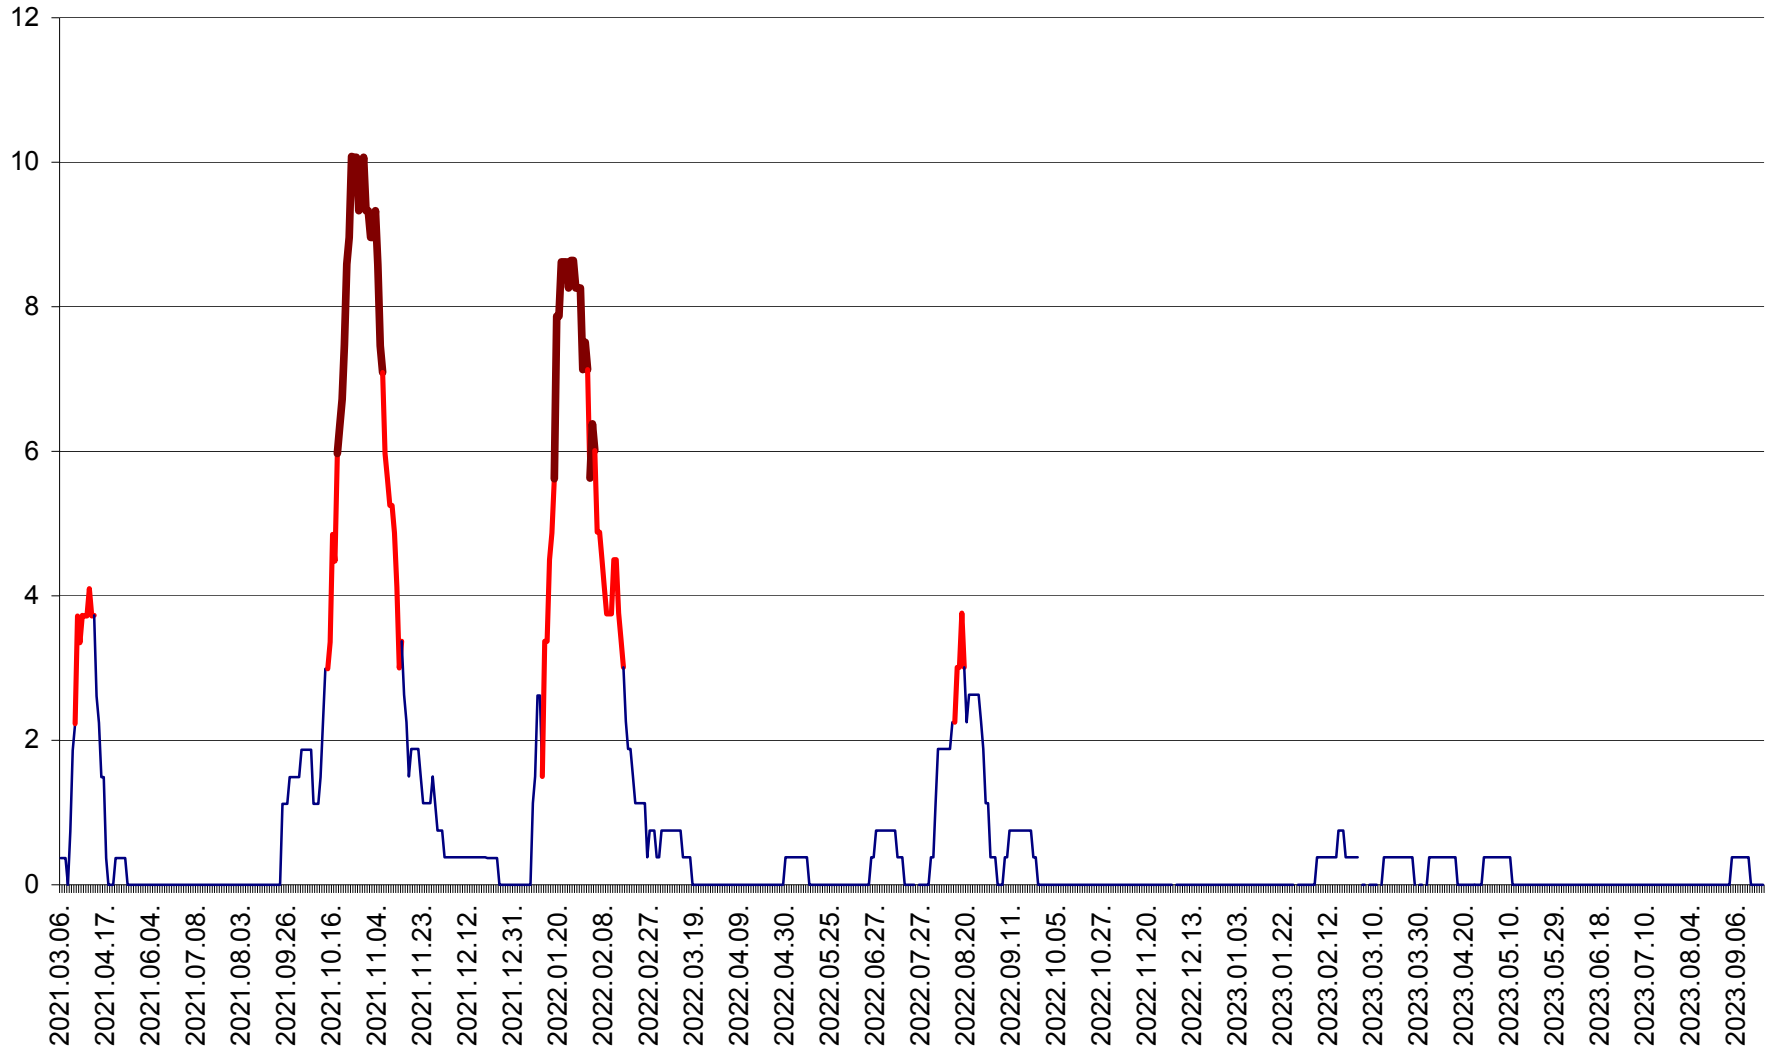

RACU - Evolutia incidentei cumulate pe 14 zile la ‰ de locuitori
2021.03.07. - 2023.09.26.

REMETEA - Evolutia incidentei cumulate pe 14 zile la ‰ de locuitori
2021.03.07. - 2023.09.26.

SĂCEL - Evolutia incidentei cumulate pe 14 zile la ‰ de locuitori
2021.03.07. - 2023.09.26.

SÂNCRĂIENI - Evolutia incidentei cumulate pe 14 zile la ‰ de locuitori
2021.03.07. - 2023.09.26.

SÂNDOMIC - Evolutia incidentei cumulate pe 14 zile la ‰ de locuitori
2021.03.07. - 2023.09.26.

SÂNMARTIN - Evolutia incidentei cumulate pe 14 zile la ‰ de locuitori
2021.03.07. - 2023.09.26.