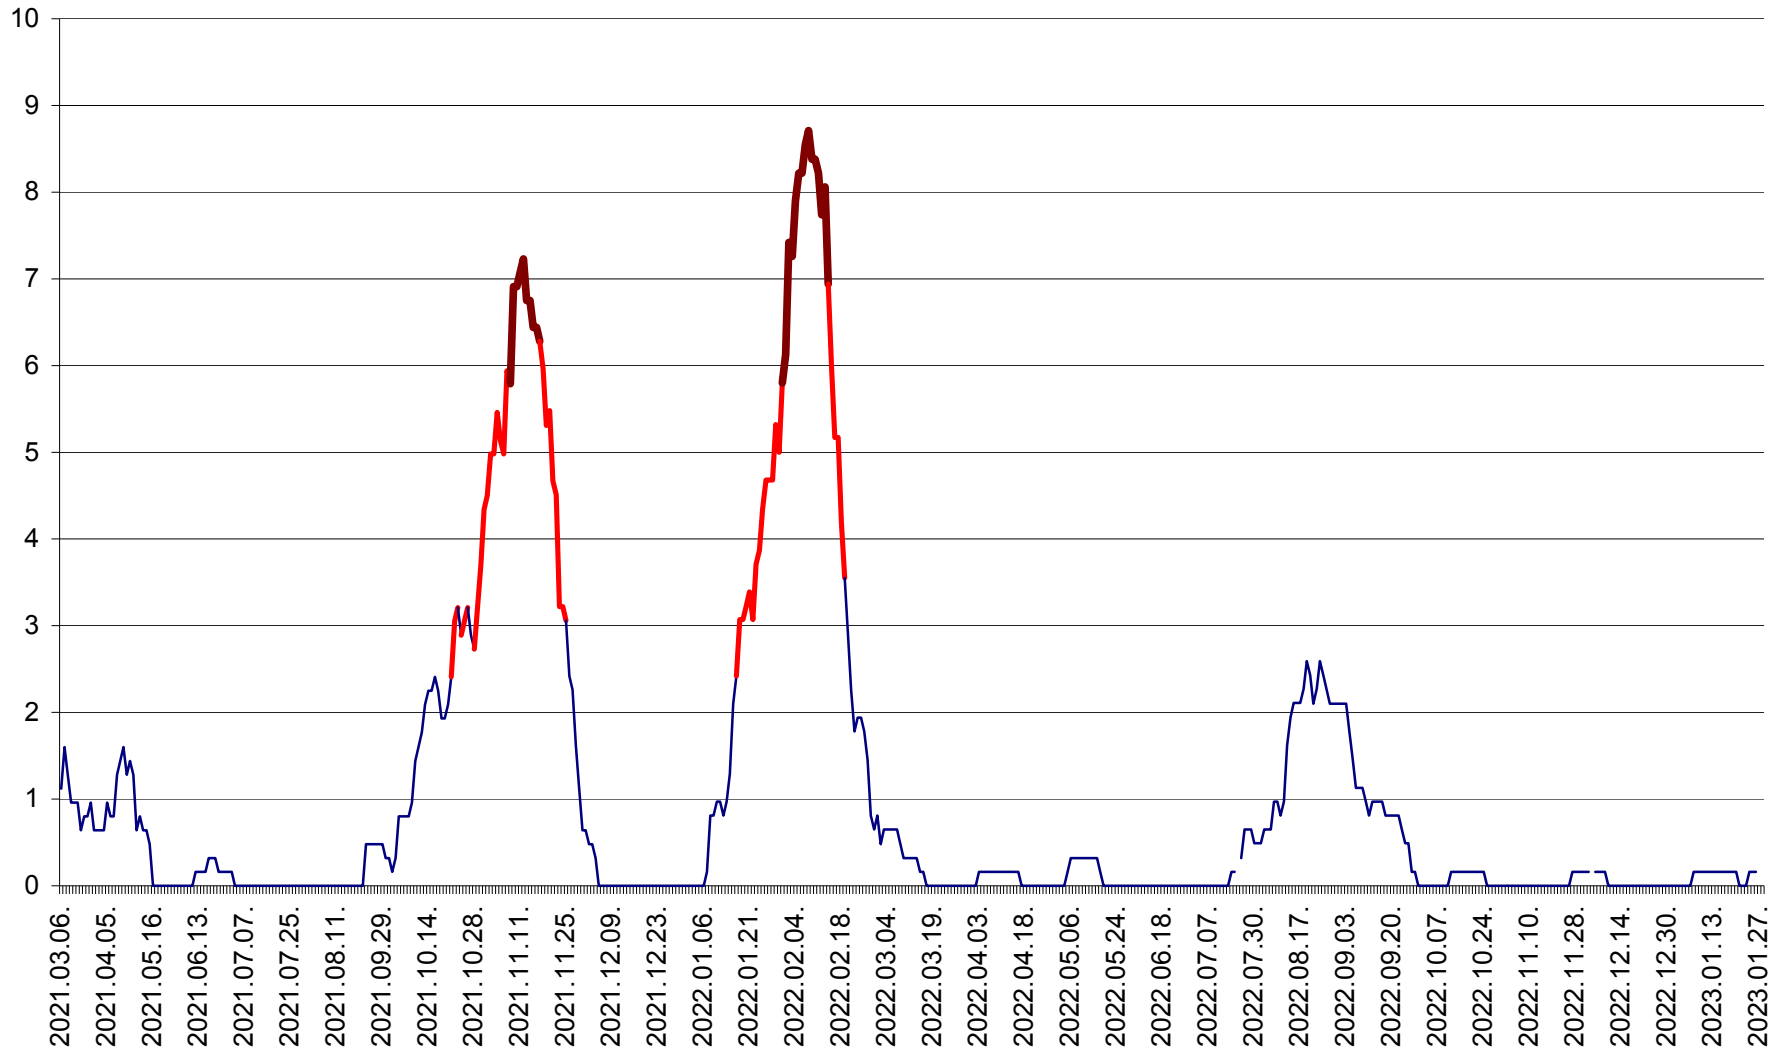

RACU - Evolutia incidentei cumulate pe 14 zile la ‰ de locuitori
2021.03.07. - 2023.01.28.

REMETEA - Evolutia incidentei cumulate pe 14 zile la % de locuitori
2021.03.07. - 2023.01.28.

SĂCEL - Evolutia incidentei cumulate pe 14 zile la ‰ de locuitori
2021.03.07. - 2023.01.28.

SÂNCRĂIENI - Evolutia incidentei cumulate pe 14 zile la ‰ de locuitori
2021.03.07. - 2023.01.28.

SÂNDOMINIC - Evolutia incidentei cumulate pe 14 zile la ‰ de locuitori
2021.03.07. - 2023.01.28.

SÂNMARTIN - Evolutia incidentei cumulate pe 14 zile la ‰ de locuitori
2021.03.07. - 2023.01.28.