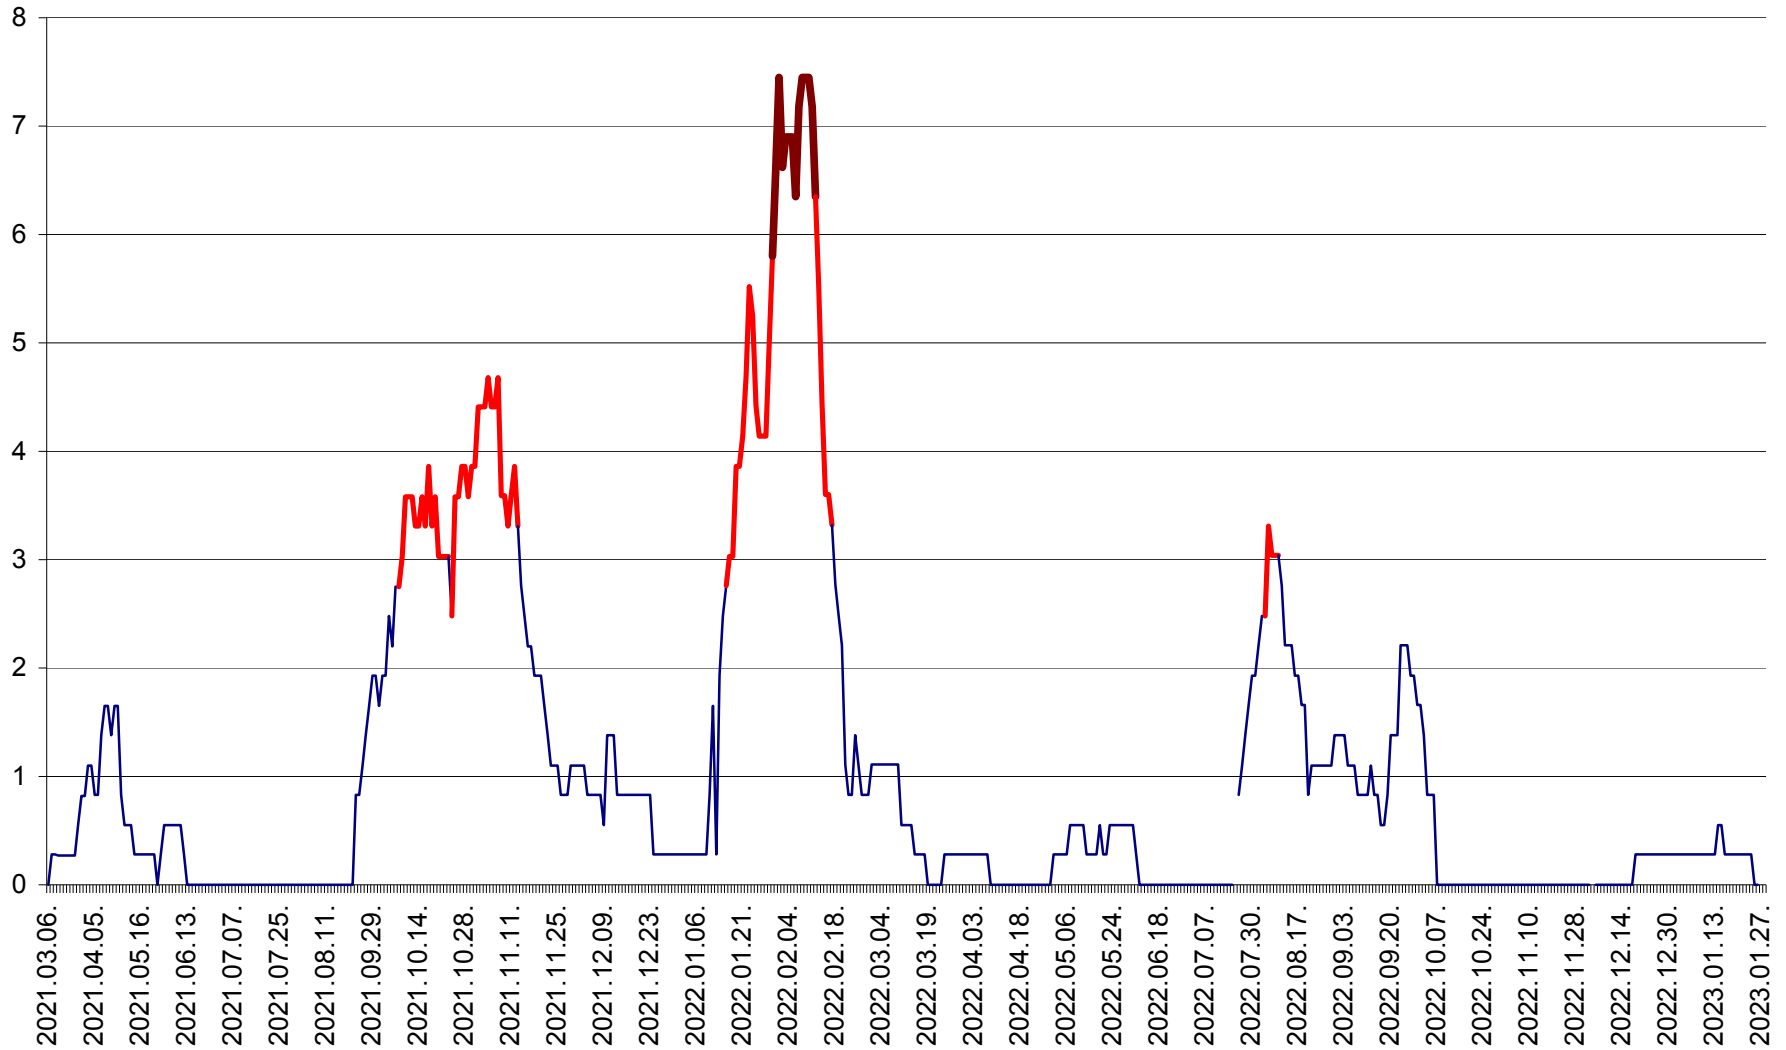

RACU - Evolutia incidentei cumulate pe 14 zile la ‰ de locuitori
2021.03.07. - 2023.01.28.

REMETEA - Evolutia incidentei cumulate pe 14 zile la % de locuitori
2021.03.07. - 2023.01.28.

SĂCEL - Evolutia incidentei cumulate pe 14 zile la ‰ de locuitori
2021.03.07. - 2023.01.28.

SÂNCRĂIENI - Evolutia incidentei cumulate pe 14 zile la ‰ de locuitori
2021.03.07. - 2023.01.28.

SÂNDOMINIC - Evolutia incidentei cumulate pe 14 zile la ‰ de locuitori
2021.03.07. - 2023.01.28.

SÂNMARTIN - Evolutia incidentei cumulate pe 14 zile la ‰ de locuitori
2021.03.07. - 2023.01.28.

SÂNSIMION - Evolutia incidentei cumulate pe 14 zile la ‰ de locuitori
2021.03.07. - 2023.01.28.

SÂNTIMBRU - Evolutia incidentei cumulate pe 14 zile la ‰ de locuitori
2021.03.07. - 2023.01.28.

SĂRMAȘ - Evolutia incidentei cumulate pe 14 zile la ‰ de locuitori
2021.03.07. - 2023.01.28.