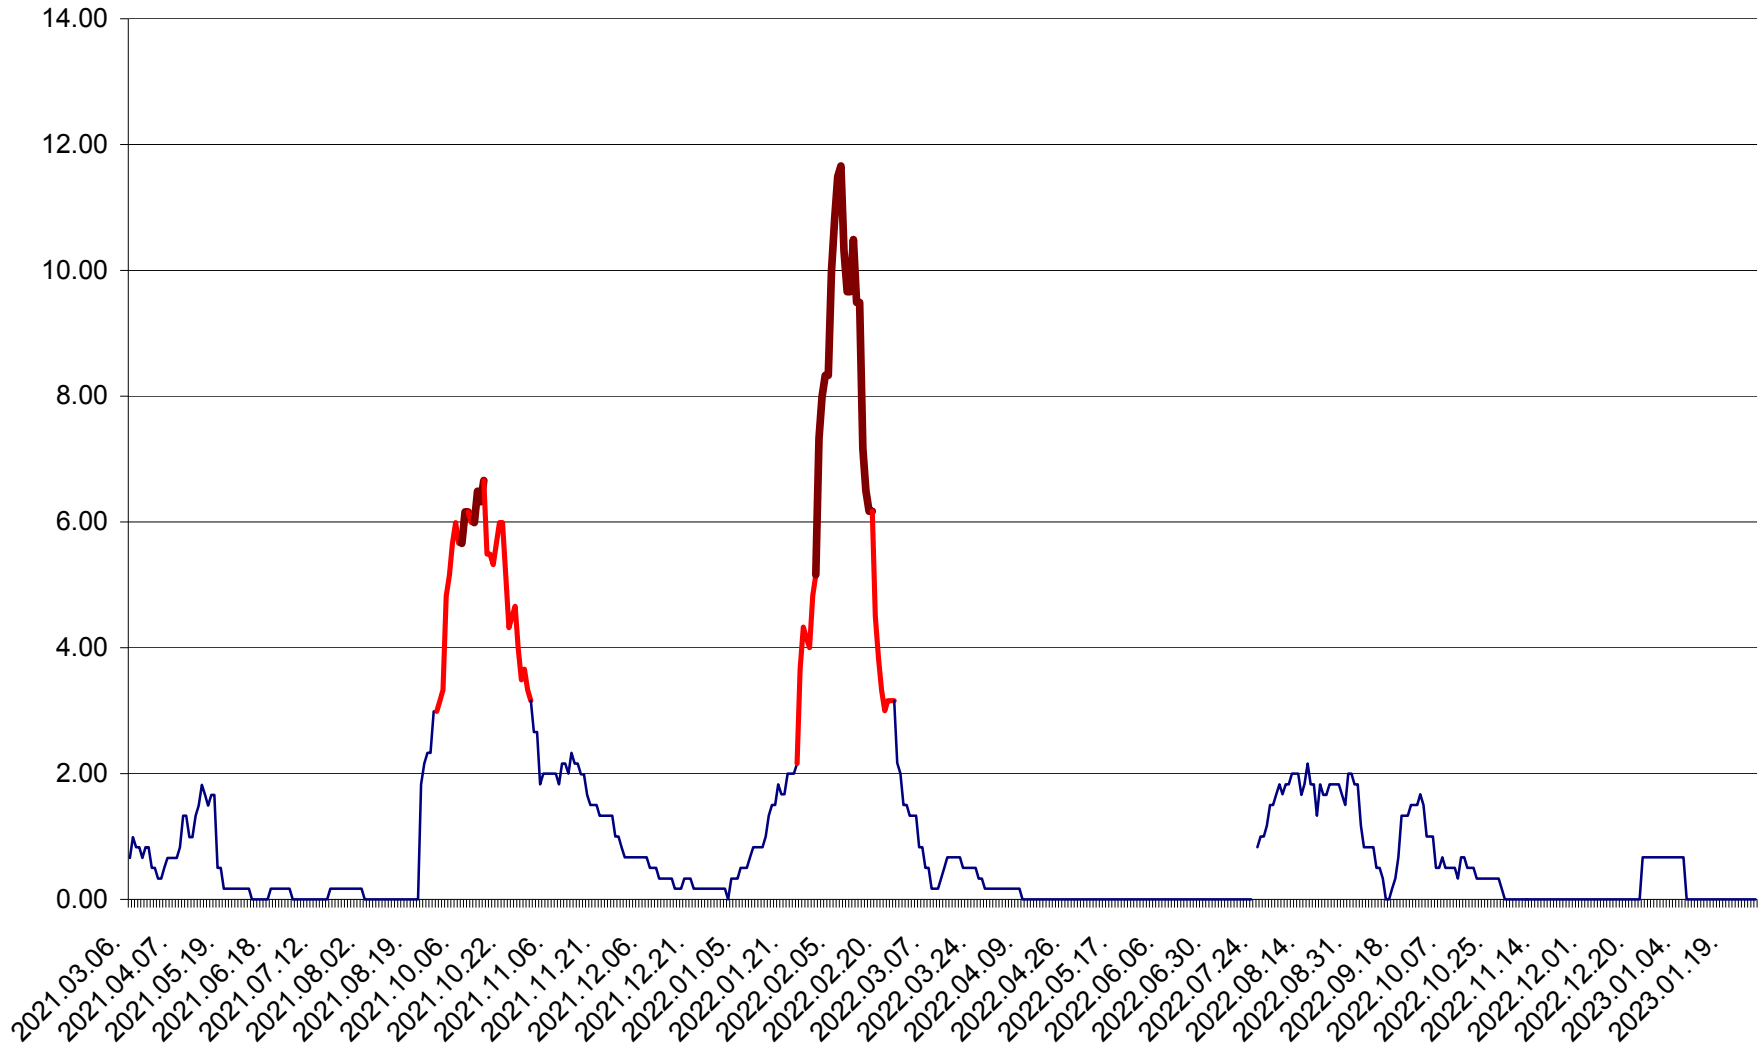

TUȘNAD - Evolutia incidentei cumulate pe 14 zile la ‰ de locuitori
2021.03.07. - 2023.01.28.

ULIEȘ - Evoluția incidenței cumulate pe 14 zile la ‰ de locuitori
2021.03.07. - 2023.01.28.

VĂRȘAG - Evolutia incidentei cumulate pe 14 zile la ‰ de locuitori
2021.03.07. - 2023.01.28.

ORAȘ VLĂHIȚA - Evolutia incidentei cumulate pe 14 zile la ‰ de locuitori
2021.03.07. - 2023.01.28.

VOȘLĂBENI - Evoluția incidenței cumulate pe 14 zile la ‰ de locuitori
2021.03.07. - 2023.01.28.

ZETEA - Evolutia incidentei cumulate pe 14 zile la ‰ de locuitori
2021.03.07. - 2023.01.28.