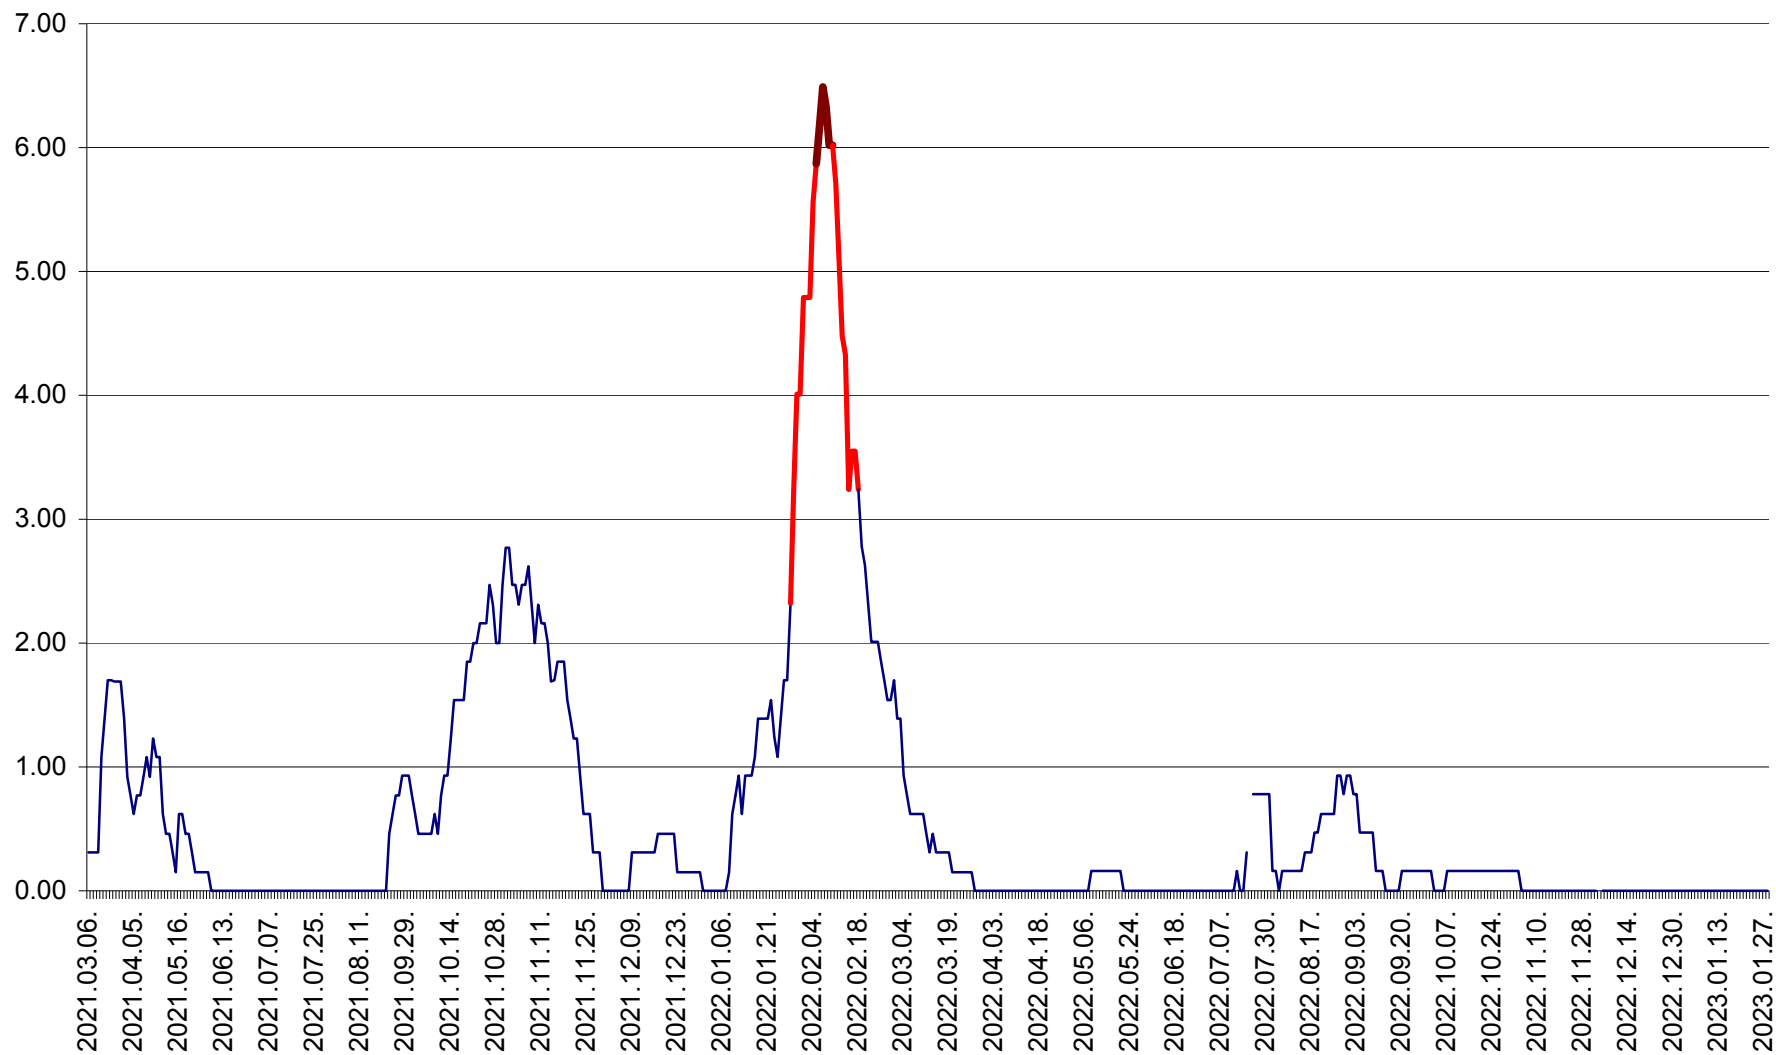

ORAȘ BĂLAN - Evoluția incidenței cumulate pe 14 zile la ‰ de locuitori
2021.03.07. - 2023.01.28.

BILBOR - Evolutia incidentei cumulate pe 14 zile la ‰ de locuitori
2021.03.07. - 2023.01.28.

ORAȘ BORSEC - Evolutia incidentei cumulate pe 14 zile la ‰ de locuitori
2021.03.07. - 2023.01.28.

BRĂDEȘTI - Evolutia incidentei cumulate pe 14 zile la ‰ de locuitori
2021.03.07. - 2023.01.28.

CĂPÂLNIȚA - Evoluția incidenței cumulate pe 14 zile la ‰ de locuitori
2021.03.07. - 2023.01.28.

CÂRȚA - Evolutia incidentei cumulate pe 14 zile la ‰ de locuitori
2021.03.07. - 2023.01.28.

CICEU - Evolutia incidentei cumulate pe 14 zile la ‰ de locuitori
2021.03.07. - 2023.01.28.

CIUCSÂNGEORGIU - Evolutia incidentei cumulate pe 14 zile la ‰ de locuitori
2021.03.07. - 2023.01.28.

CIUMANI - Evolutia incidentei cumulate pe 14 zile la ‰ de locuitori
2021.03.07. - 2023.01.28.

CORBU - Evolutia incidentei cumulate pe 14 zile la ‰ de locuitori
2021.03.07. - 2023.01.28.

CORUND - Evolutia incidentei cumulate pe 14 zile la ‰ de locuitori
2021.03.07. - 2023.01.28.

COZMENI - Evolutia incidentei cumulate pe 14 zile la ‰ de locuitori
2021.03.07. - 2023.01.28.