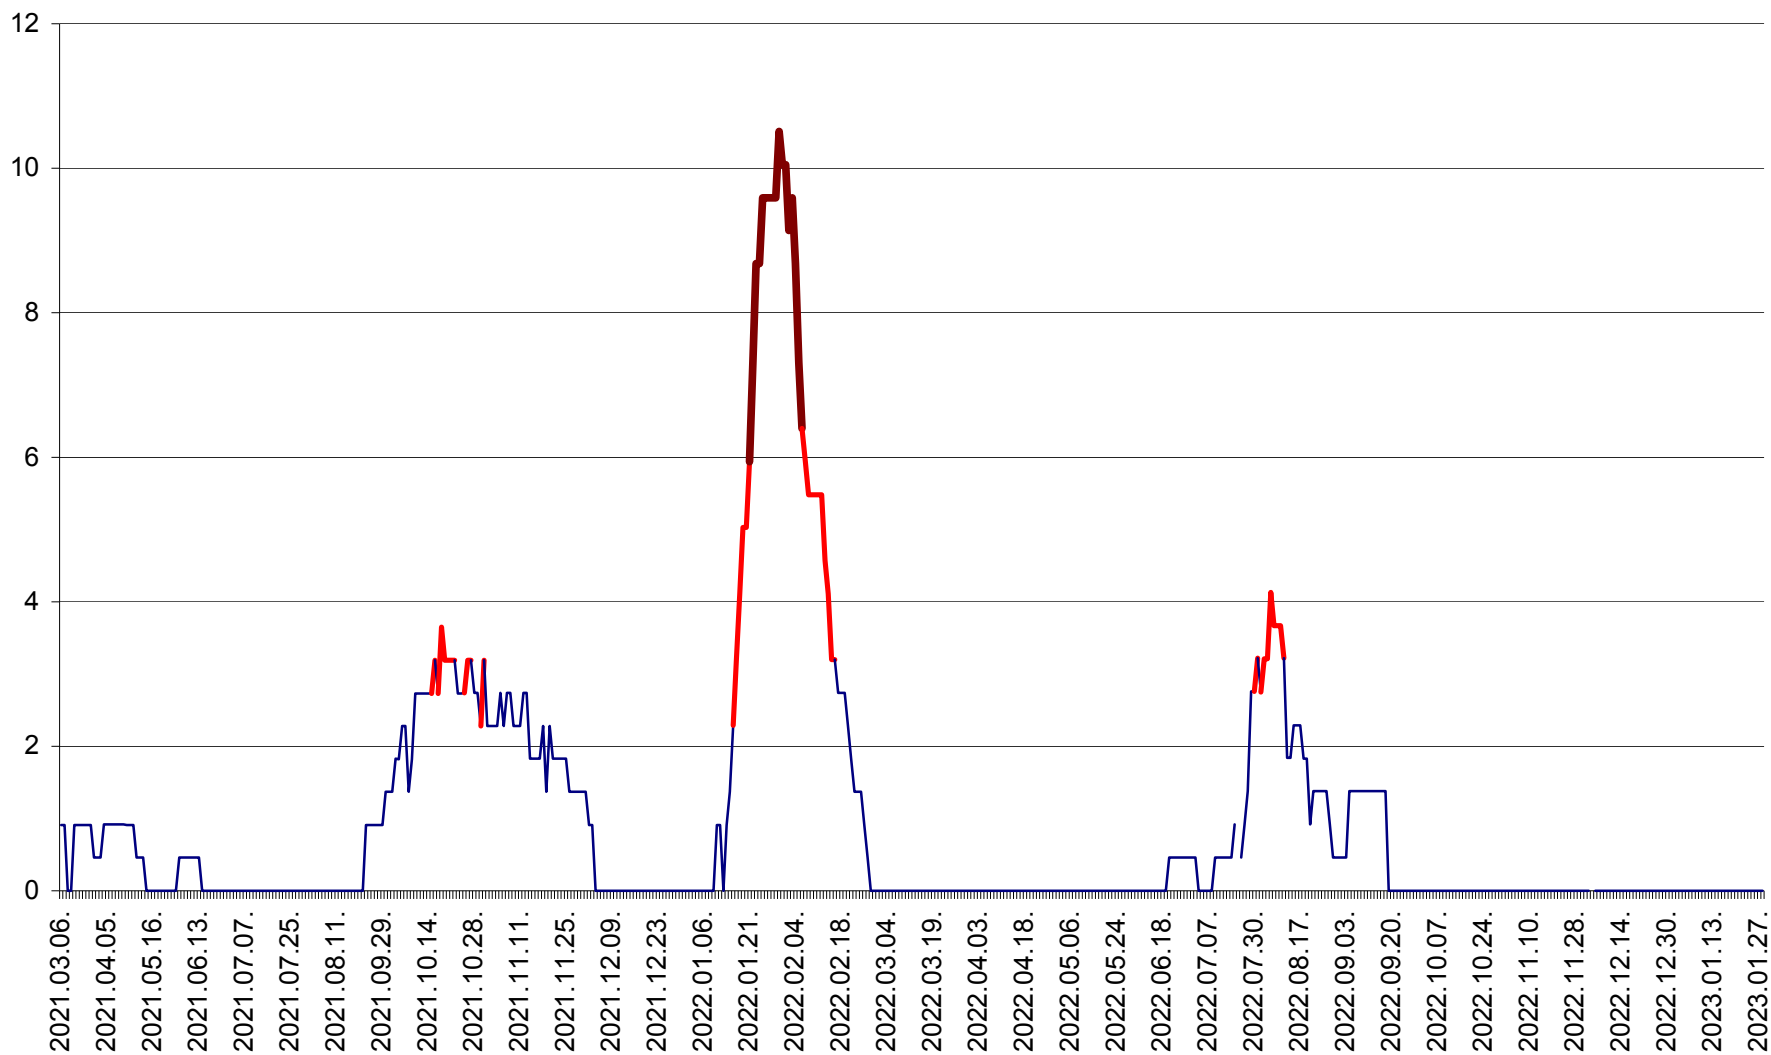

CICEU - Evolutia incidentei cumulate pe 14 zile la ‰ de locuitori
2021.03.07. - 2023.01.28.

CIUCSÂNGEORGIU - Evolutia incidentei cumulate pe 14 zile la ‰ de locuitori
2021.03.07. - 2023.01.28.

CIUMANI - Evolutia incidentei cumulate pe 14 zile la ‰ de locuitori
2021.03.07. - 2023.01.28.

CORBU - Evolutia incidentei cumulate pe 14 zile la ‰ de locuitori
2021.03.07. - 2023.01.28.

CORUND - Evolutia incidentei cumulate pe 14 zile la ‰ de locuitori
2021.03.07. - 2023.01.28.

COZMENI - Evolutia incidentei cumulate pe 14 zile la ‰ de locuitori
2021.03.07. - 2023.01.28.

ORAȘ CRISTURU SECUIESC - Evolutia incidentei cumulate pe 14 zile la ‰ de locuitori
2021.03.07. - 2023.01.28.

DĂNEȘTI - Evolutia incidentei cumulate pe 14 zile la ‰ de locuitori
2021.03.07. - 2023.01.28.

DÂRJIU - Evolutia incidentei cumulate pe 14 zile la ‰ de locuitori
2021.03.07. - 2023.01.28.

DEALU - Evolutia incidentei cumulate pe 14 zile la ‰ de locuitori
2021.03.07. - 2023.01.28.

DITRĂU - Evolutia incidentei cumulate pe 14 zile la ‰ de locuitori
2021.03.07. - 2023.01.28.