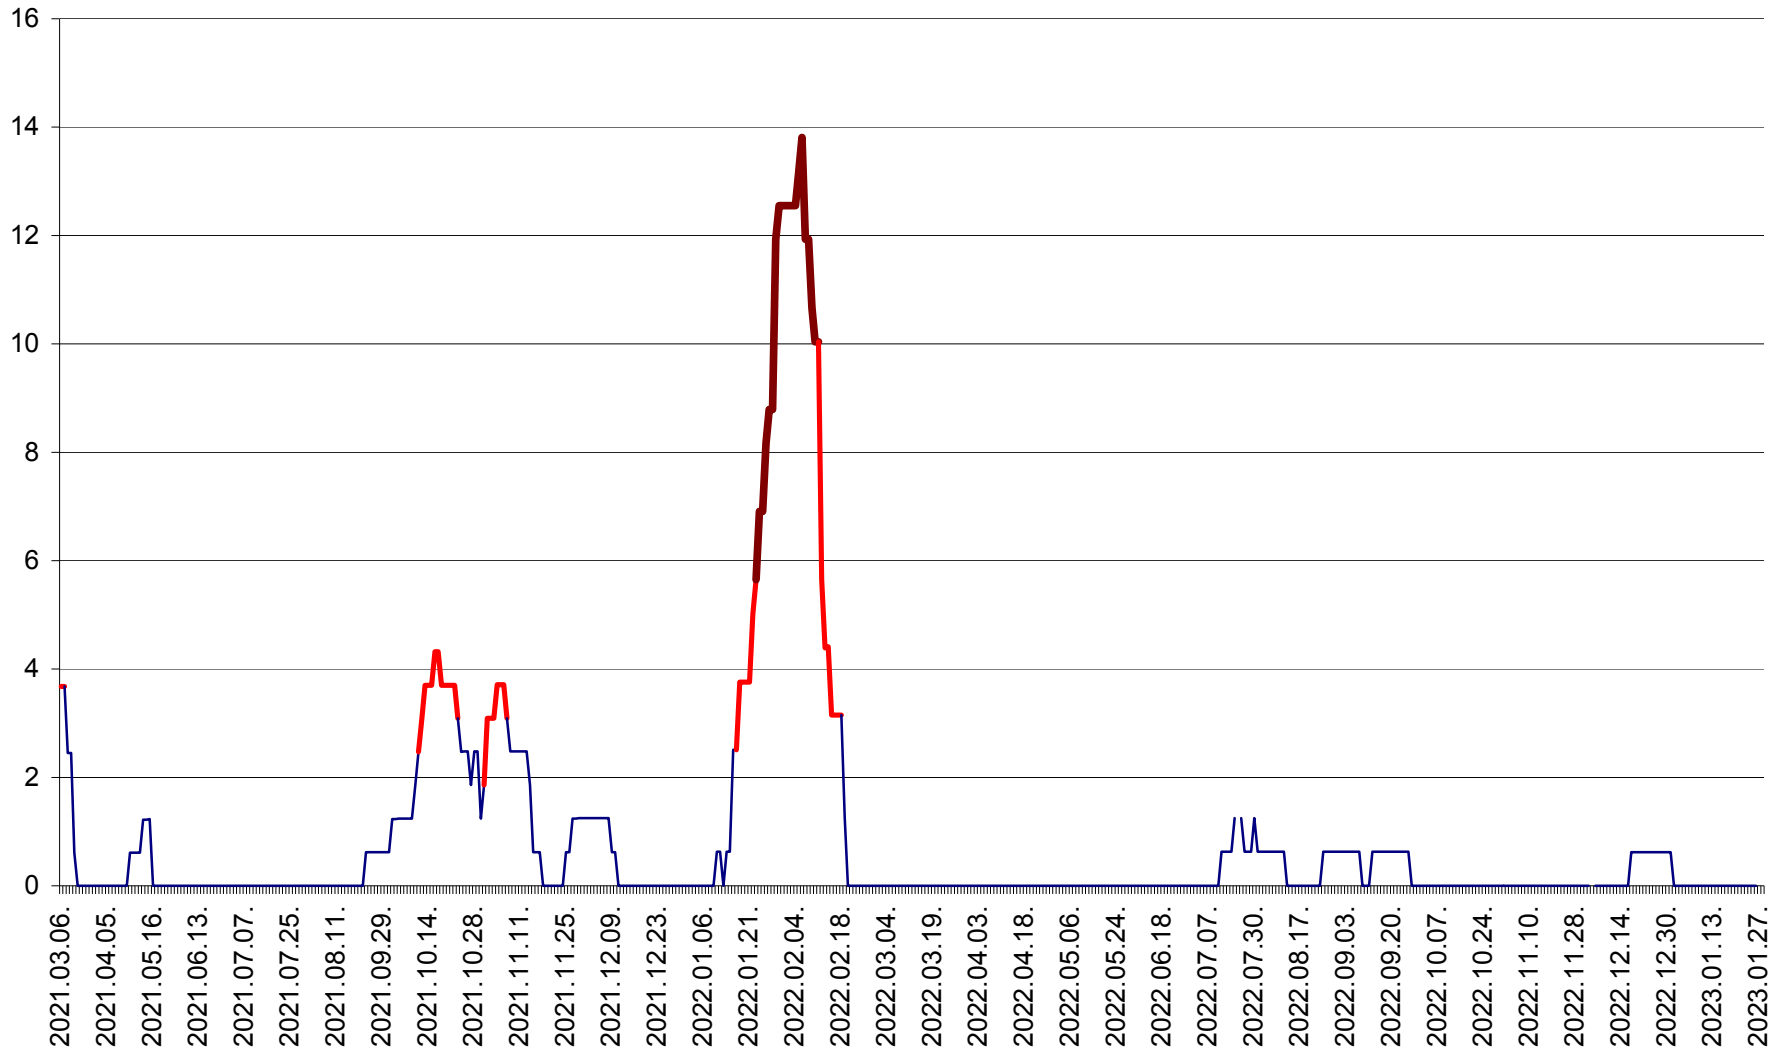

PLĂIEȘII DE JOS - Evolutia incidentei cumulate pe 14 zile la ‰ de locuitori
2021.03.07. - 2023.01.28.

PORUMBENI - Evolutia incidentei cumulate pe 14 zile la ‰ de locuitori
2021.03.07. - 2023.01.28.

PRAID - Evolutia incidentei cumulate pe 14 zile la ‰ de locuitori
2021.03.07. - 2023.01.28.

RACU - Evolutia incidentei cumulate pe 14 zile la ‰ de locuitori
2021.03.07. - 2023.01.28.

REMETEA - Evolutia incidentei cumulate pe 14 zile la % de locuitori
2021.03.07. - 2023.01.28.

SĂCEL - Evolutia incidentei cumulate pe 14 zile la ‰ de locuitori
2021.03.07. - 2023.01.28.