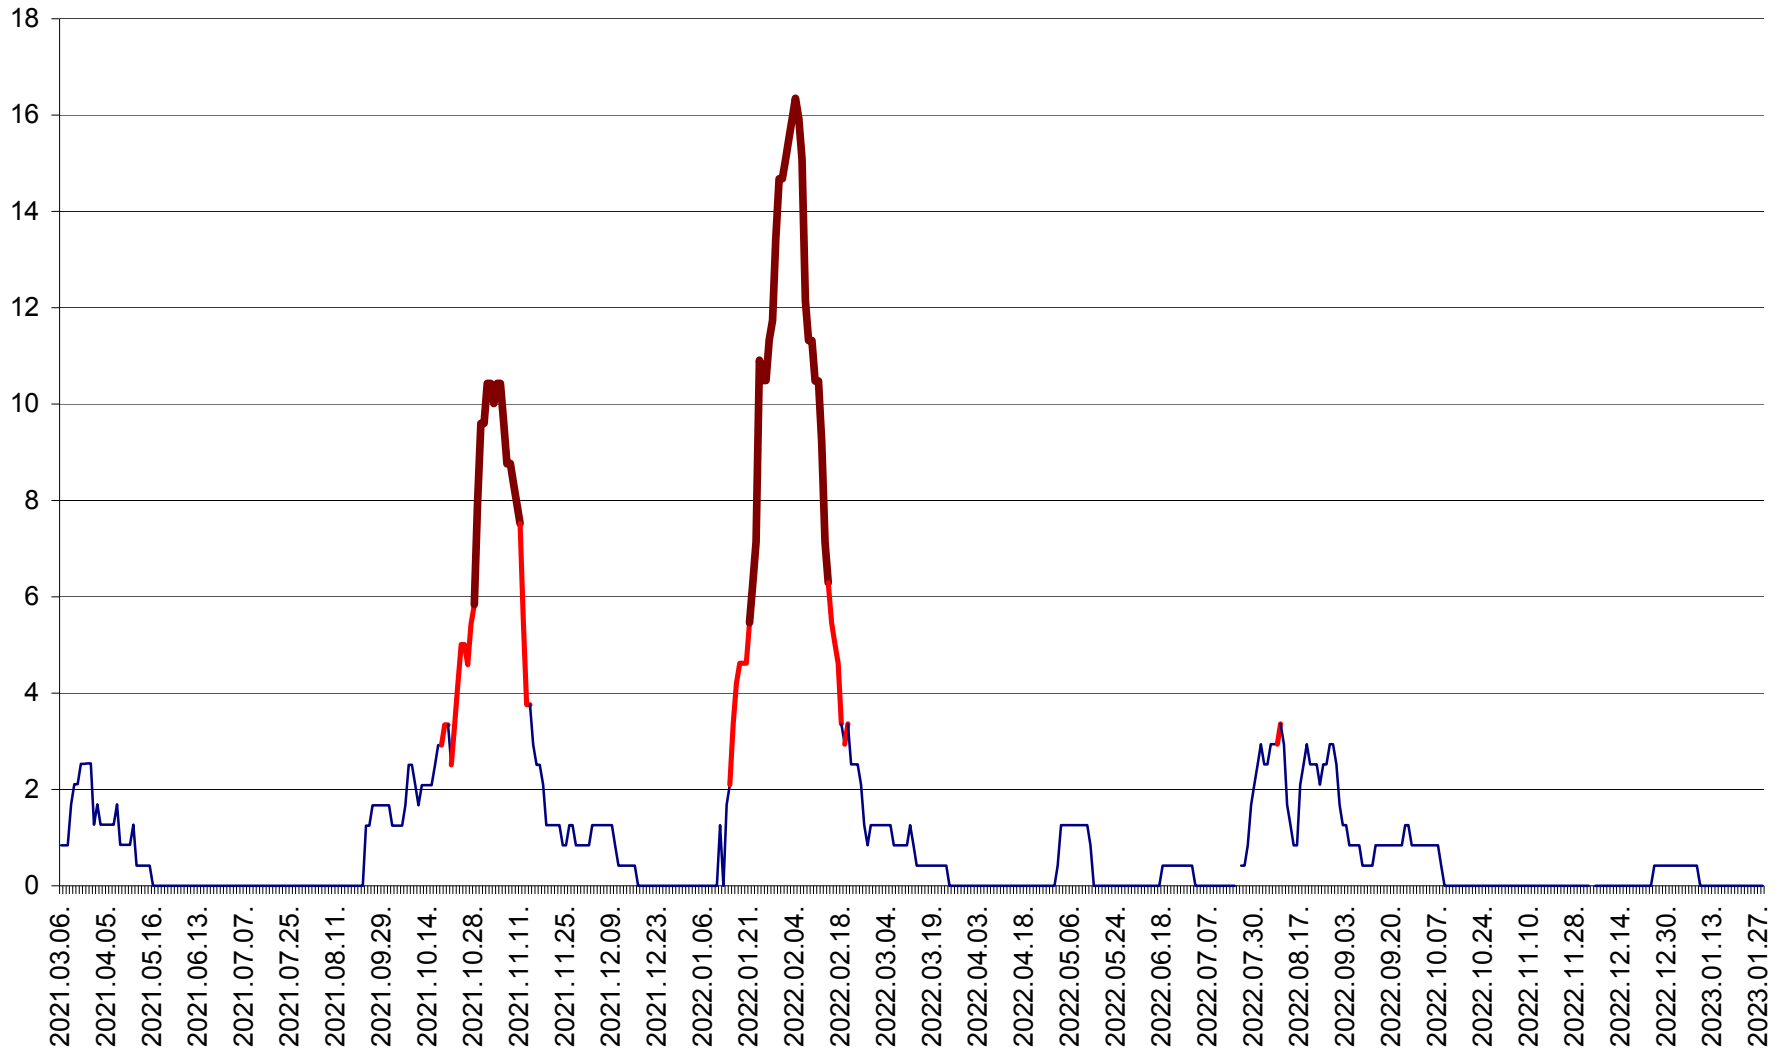

FELICENI - Evolutia incidentei cumulate pe 14 zile la ‰ de locuitori
2021.03.07. - 2023.01.28.

FRUMOASA - Evolutia incidentei cumulate pe 14 zile la ‰ de locuitori
2021.03.07. - 2023.01.28.

GĂLĂUȚAȘ - Evolutia incidentei cumulate pe 14 zile la ‰ de locuitori
2021.03.07. - 2023.01.28.

MUNICIPIUL GHEORGHENI - Evolutia incidentei cumulate pe 14 zile la % de locuitori
2021.03.07. - 2023.01.28.

JOSENI - Evolutia incidentei cumulate pe 14 zile la ‰ de locuitori
2021.03.07. - 2023.01.28.

LĂZAREA - Evolutia incidentei cumulate pe 14 zile la % de locuitori
2021.03.07. - 2023.01.28.

LELICENI - Evolutia incidentei cumulate pe 14 zile la ‰ de locuitori
2021.03.07. - 2023.01.28.

LUETA - Evolutia incidentei cumulate pe 14 zile la ‰ de locuitori
2021.03.07. - 2023.01.28.

LUNCA DE JOS - Evolutia incidentei cumulate pe 14 zile la ‰ de locuitori
2021.03.07. - 2023.01.28.