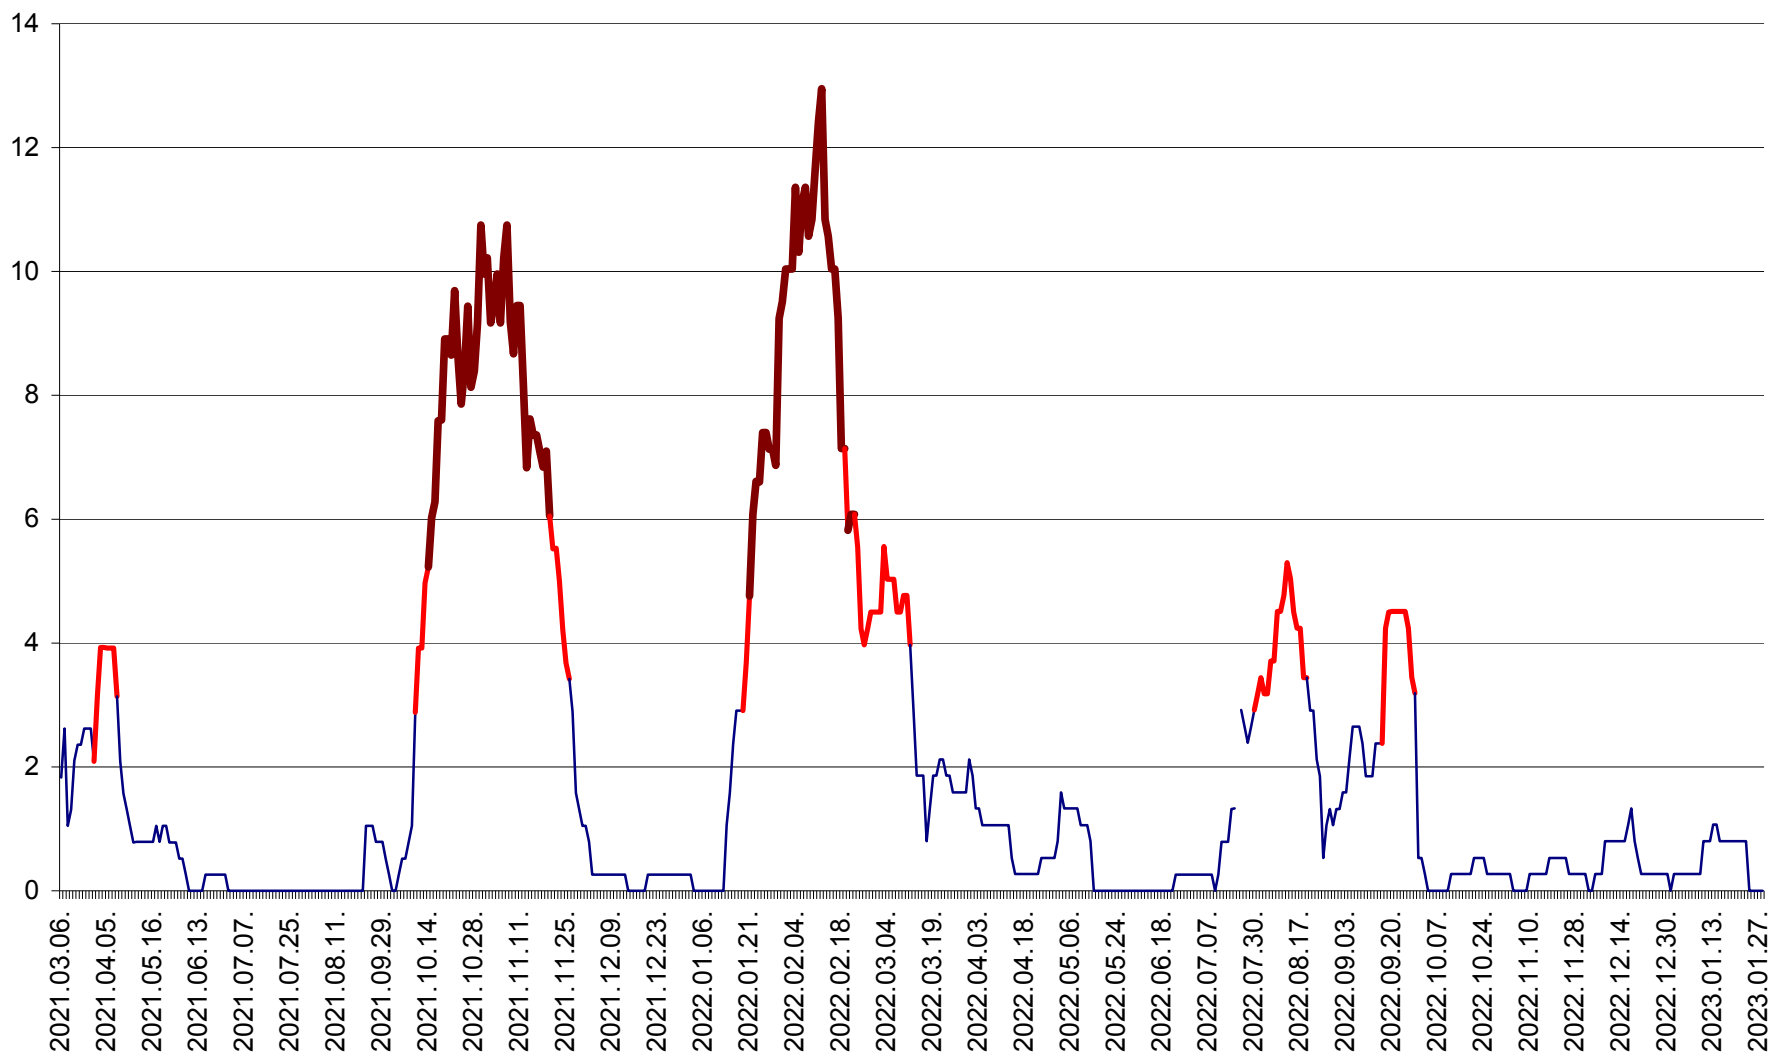

RACU - Evolutia incidentei cumulate pe 14 zile la ‰ de locuitori
2021.03.07. - 2023.01.28.

REMETEA - Evolutia incidentei cumulate pe 14 zile la % de locuitori
2021.03.07. - 2023.01.28.

SĂCEL - Evolutia incidentei cumulate pe 14 zile la ‰ de locuitori
2021.03.07. - 2023.01.28.

SÂNCRĂIENI - Evolutia incidentei cumulate pe 14 zile la ‰ de locuitori
2021.03.07. - 2023.01.28.

SÂNDOMINIC - Evolutia incidentei cumulate pe 14 zile la ‰ de locuitori
2021.03.07. - 2023.01.28.

SÂNMARTIN - Evolutia incidentei cumulate pe 14 zile la ‰ de locuitori
2021.03.07. - 2023.01.28.

SÂNSIMION - Evolutia incidentei cumulate pe 14 zile la ‰ de locuitori
2021.03.07. - 2023.01.28.

SÂNTIMBRU - Evolutia incidentei cumulate pe 14 zile la ‰ de locuitori
2021.03.07. - 2023.01.28.

SĂRMAȘ - Evolutia incidentei cumulate pe 14 zile la ‰ de locuitori
2021.03.07. - 2023.01.28.