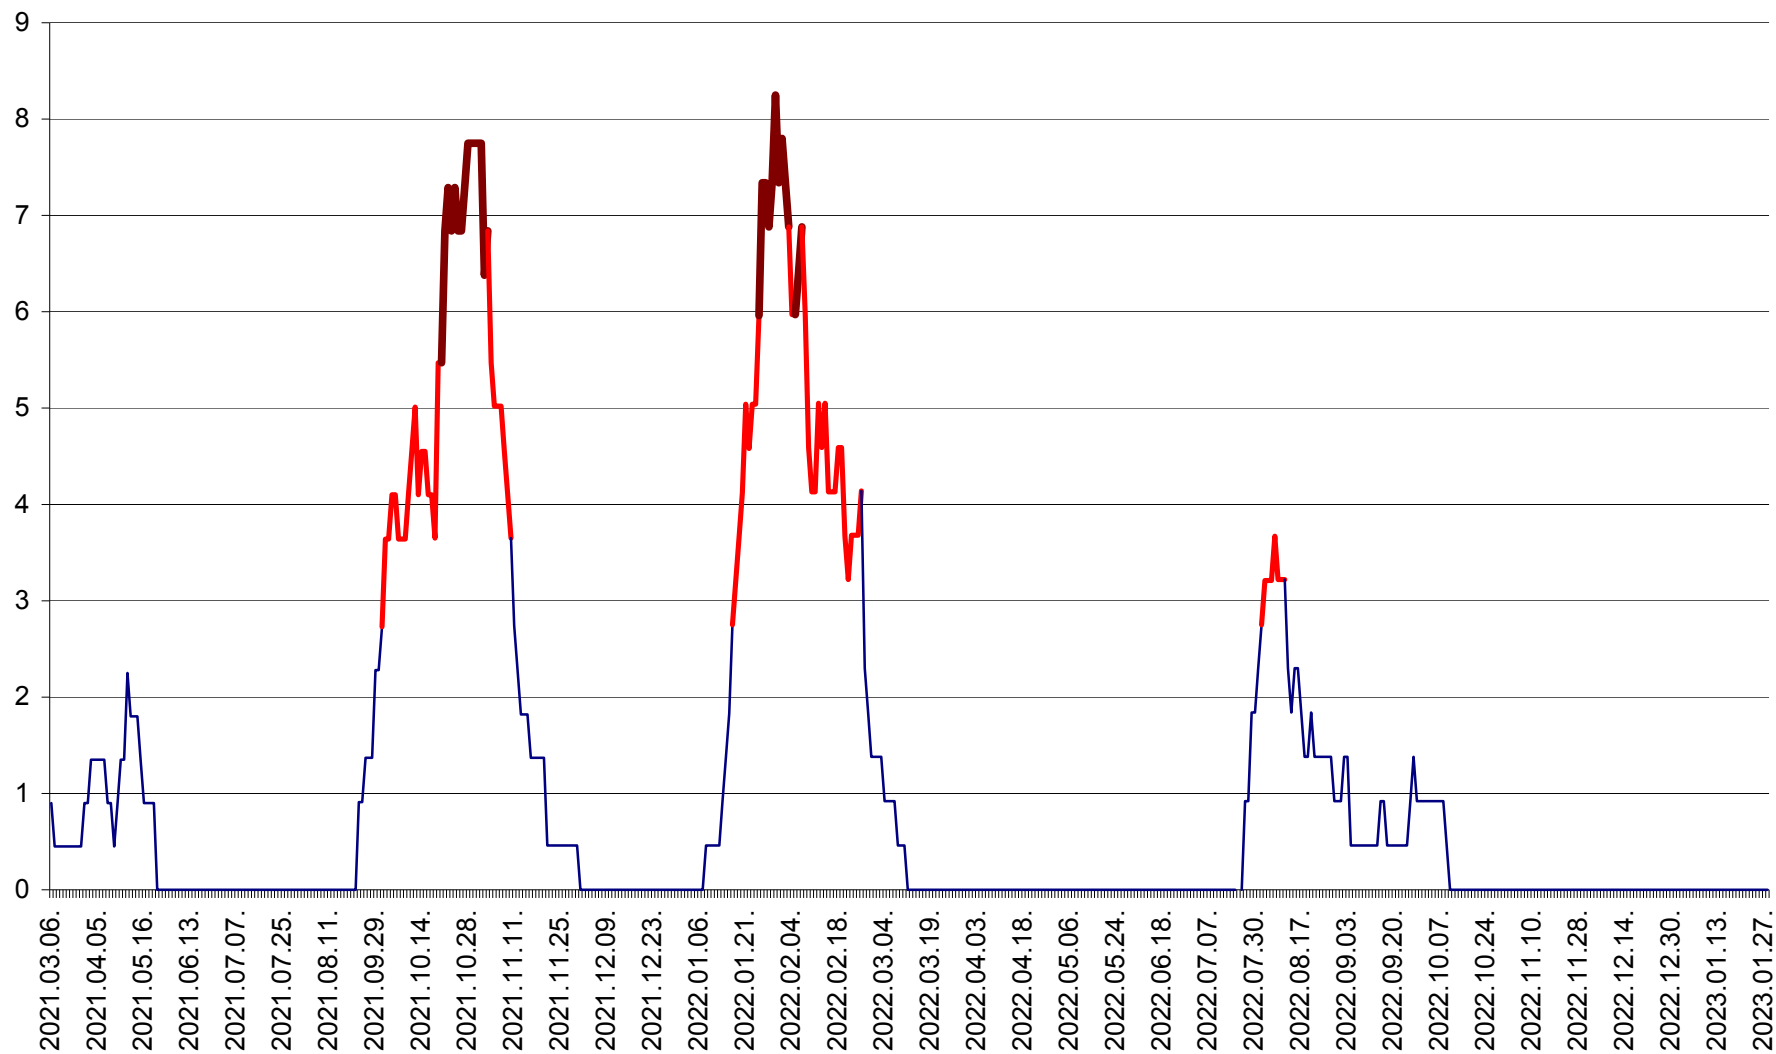

SÂNCRĂIENI - Evolutia incidentei cumulate pe 14 zile la ‰ de locuitori
2021.03.07. - 2023.01.28.

SÂNDOMINIC - Evolutia incidentei cumulate pe 14 zile la ‰ de locuitori
2021.03.07. - 2023.01.28.

SÂNMARTIN - Evolutia incidentei cumulate pe 14 zile la ‰ de locuitori
2021.03.07. - 2023.01.28.

SÂNSIMION - Evolutia incidentei cumulate pe 14 zile la ‰ de locuitori
2021.03.07. - 2023.01.28.

SÂNTIMBRU - Evolutia incidentei cumulate pe 14 zile la ‰ de locuitori
2021.03.07. - 2023.01.28.

SĂRMAȘ - Evolutia incidentei cumulate pe 14 zile la ‰ de locuitori
2021.03.07. - 2023.01.28.