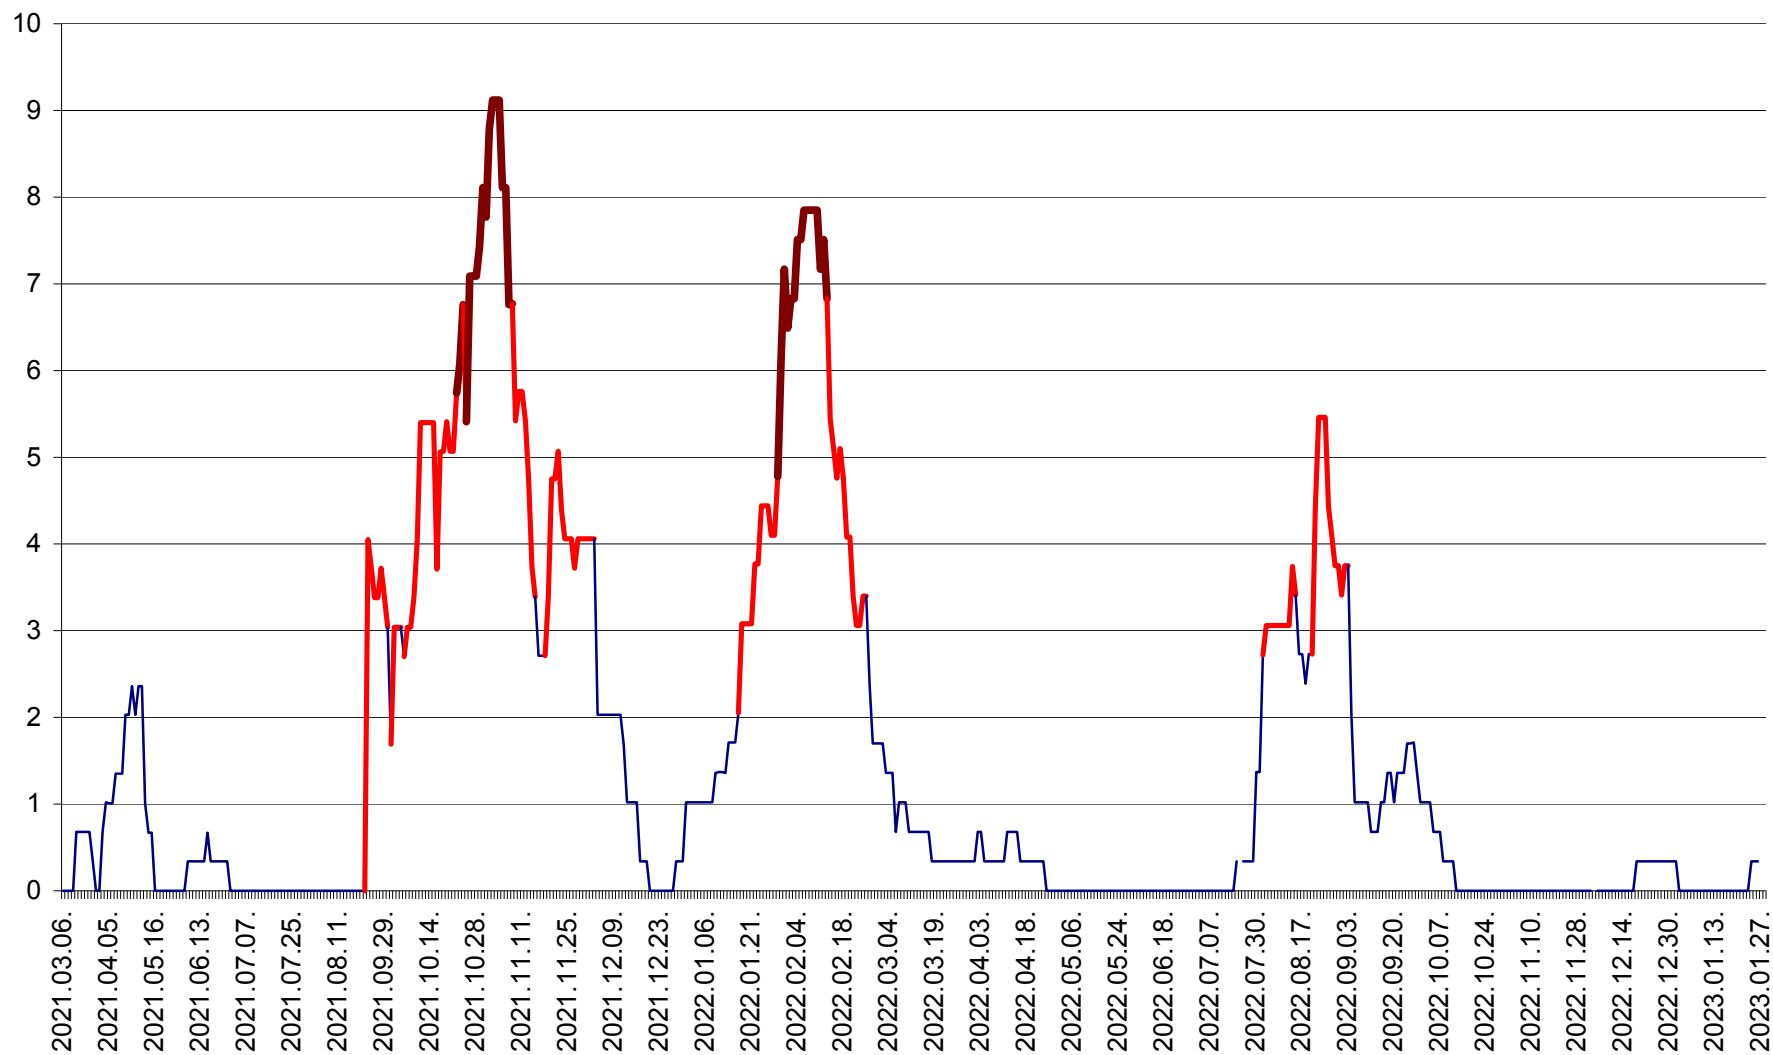

LELICENI - Evolutia incidentei cumulate pe 14 zile la ‰ de locuitori
2021.03.07. - 2023.01.28.

LUETA - Evolutia incidentei cumulate pe 14 zile la ‰ de locuitori
2021.03.07. - 2023.01.28.

LUNCA DE JOS - Evolutia incidentei cumulate pe 14 zile la ‰ de locuitori
2021.03.07. - 2023.01.28.

LUNCA DE SUS - Evolutia incidentei cumulate pe 14 zile la ‰ de locuitori
2021.03.07. - 2023.01.28.

LUPENI - Evolutia incidentei cumulate pe 14 zile la ‰ de locuitori
2021.03.07. - 2023.01.28.

MĂDĂRAȘ - Evolutia incidentei cumulate pe 14 zile la ‰ de locuitori
2021.03.07. - 2023.01.28.

MĂRTINIȘ - Evolutia incidentei cumulate pe 14 zile la ‰ de locuitori
2021.03.07. - 2023.01.28.

MEREȘTI - Evolutia incidentei cumulate pe 14 zile la ‰ de locuitori
2021.03.07. - 2023.01.28.

MUNICIPIUL MIERCUREA-CIUC - Evolutia incidentei cumulate pe 14 zile la ‰ de locuitori
2021.03.07. - 2023.01.28.