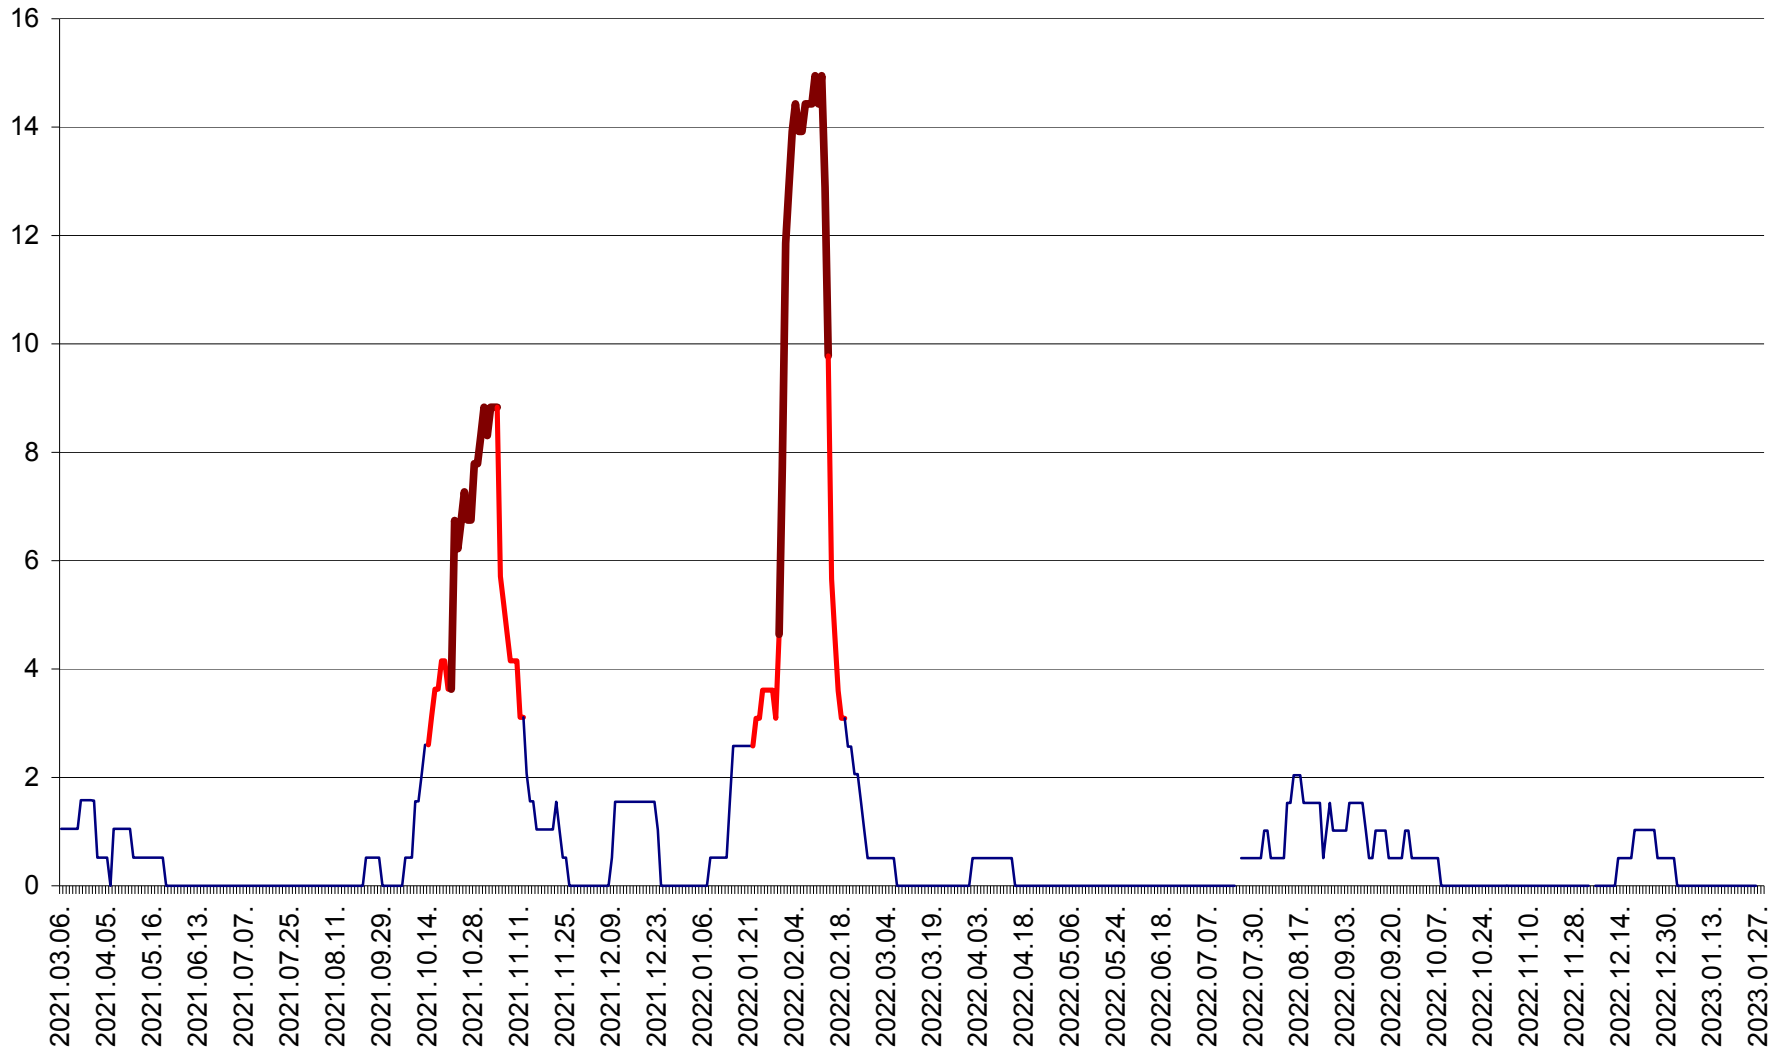

MIHĂILENI - Evolutia incidentei cumulate pe 14 zile la ‰ de locuitori
2021.03.07. - 2023.01.28.

MUGENI - Evolutia incidentei cumulate pe 14 zile la ‰ de locuitori
2021.03.07. - 2023.01.28.

OCLAND - Evolutia incidentei cumulate pe 14 zile la ‰ de locuitori
2021.03.07. - 2023.01.28.

MUNICIPIUL ODORHEIU SECUIESC - Evolutia incidentei cumulate pe 14 zile la ‰ de locuitori
2021.03.07. - 2023.01.28.

PĂULENI-CIUC - Evolutia incidentei cumulate pe 14 zile la % de locuitori
2021.03.07. - 2023.01.28.

PLĂIEȘII DE JOS - Evolutia incidentei cumulate pe 14 zile la ‰ de locuitori
2021.03.07. - 2023.01.28.

PORUMBENI - Evolutia incidentei cumulate pe 14 zile la ‰ de locuitori
2021.03.07. - 2023.01.28.

PRAID - Evolutia incidentei cumulate pe 14 zile la ‰ de locuitori
2021.03.07. - 2023.01.28.