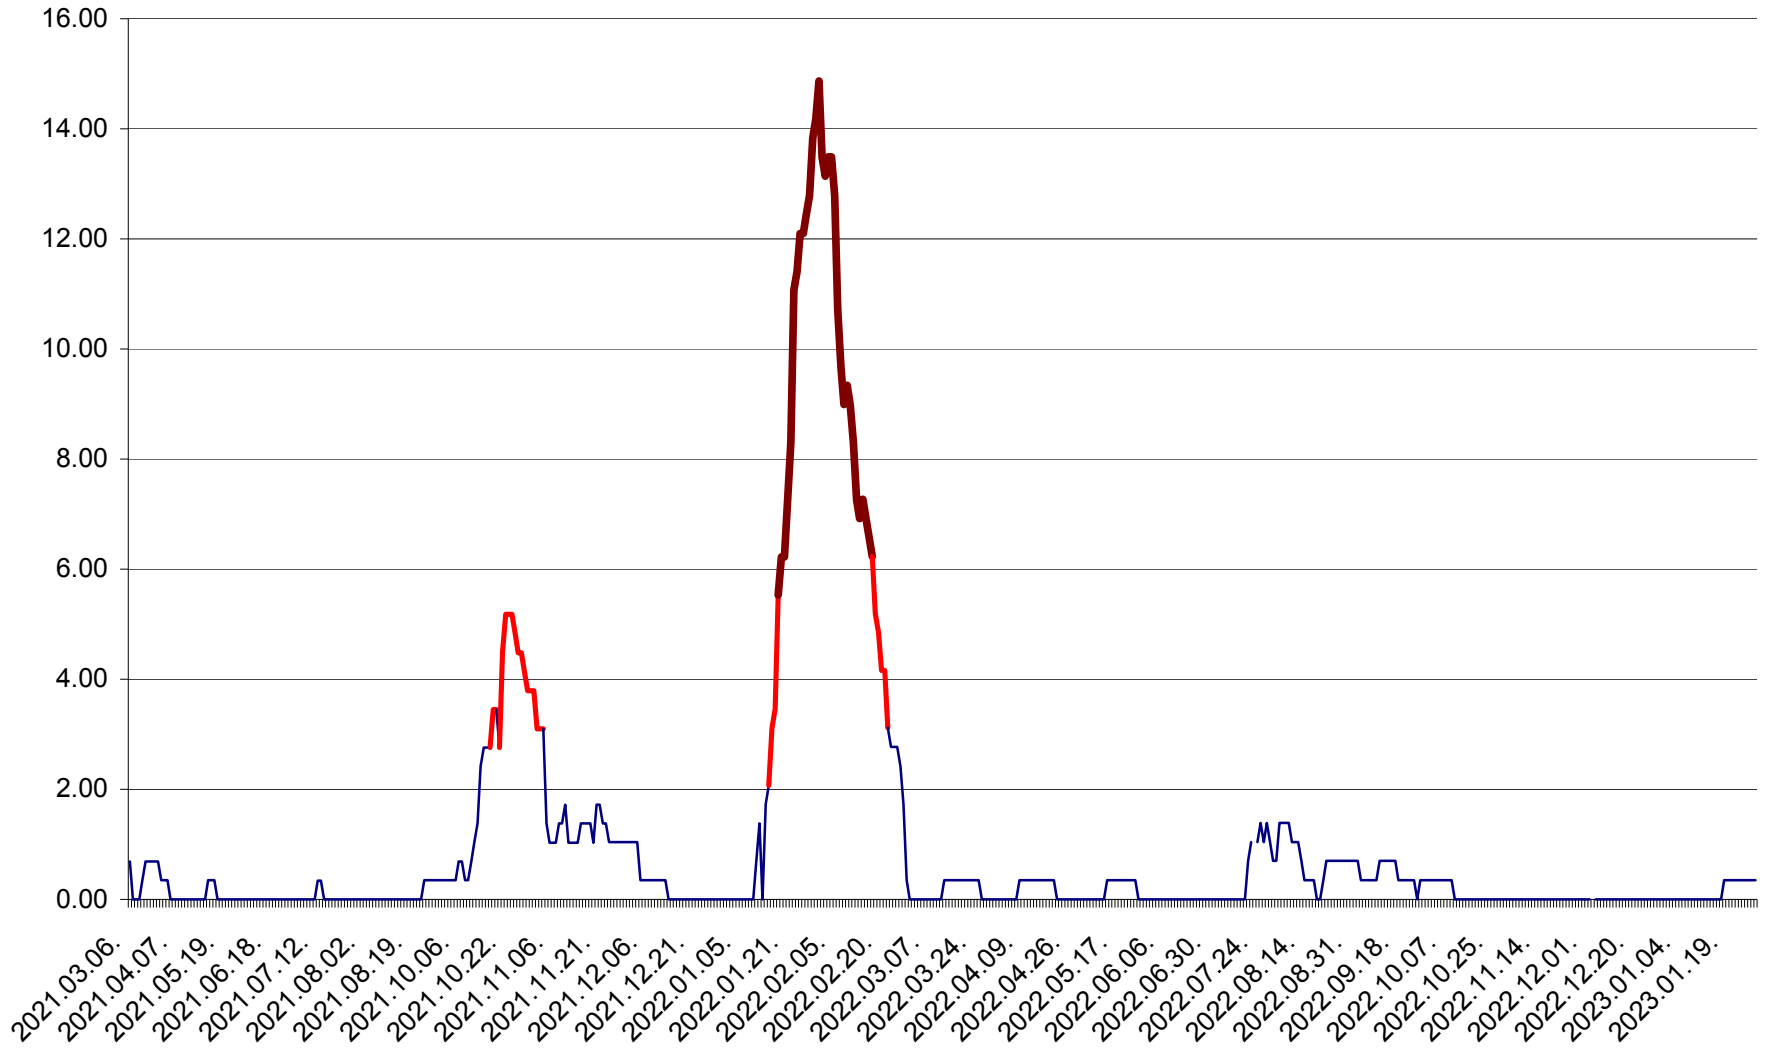

ORAȘ BĂLAN - Evoluția incidenței cumulate pe 14 zile la ‰ de locuitori
2021.03.07. - 2023.01.28.

BILBOR - Evolutia incidentei cumulate pe 14 zile la ‰ de locuitori
2021.03.07. - 2023.01.28.

ORAȘ BORSEC - Evolutia incidentei cumulate pe 14 zile la ‰ de locuitori
2021.03.07. - 2023.01.28.

BRĂDEȘTI - Evolutia incidentei cumulate pe 14 zile la ‰ de locuitori
2021.03.07. - 2023.01.28.

CĂPÂLNIȚA - Evoluția incidenței cumulate pe 14 zile la ‰ de locuitori
2021.03.07. - 2023.01.28.

CÂRȚA - Evolutia incidentei cumulate pe 14 zile la ‰ de locuitori
2021.03.07. - 2023.01.28.

CICEU - Evolutia incidentei cumulate pe 14 zile la ‰ de locuitori
2021.03.07. - 2023.01.28.

CIUCSÂNGEORGIU - Evolutia incidentei cumulate pe 14 zile la ‰ de locuitori
2021.03.07. - 2023.01.28.

CIUMANI - Evolutia incidentei cumulate pe 14 zile la ‰ de locuitori
2021.03.07. - 2023.01.28.

CORBU - Evolutia incidentei cumulate pe 14 zile la ‰ de locuitori
2021.03.07. - 2023.01.28.

CORUND - Evolutia incidentei cumulate pe 14 zile la ‰ de locuitori
2021.03.07. - 2023.01.28.

COZMENI - Evolutia incidentei cumulate pe 14 zile la ‰ de locuitori
2021.03.07. - 2023.01.28.