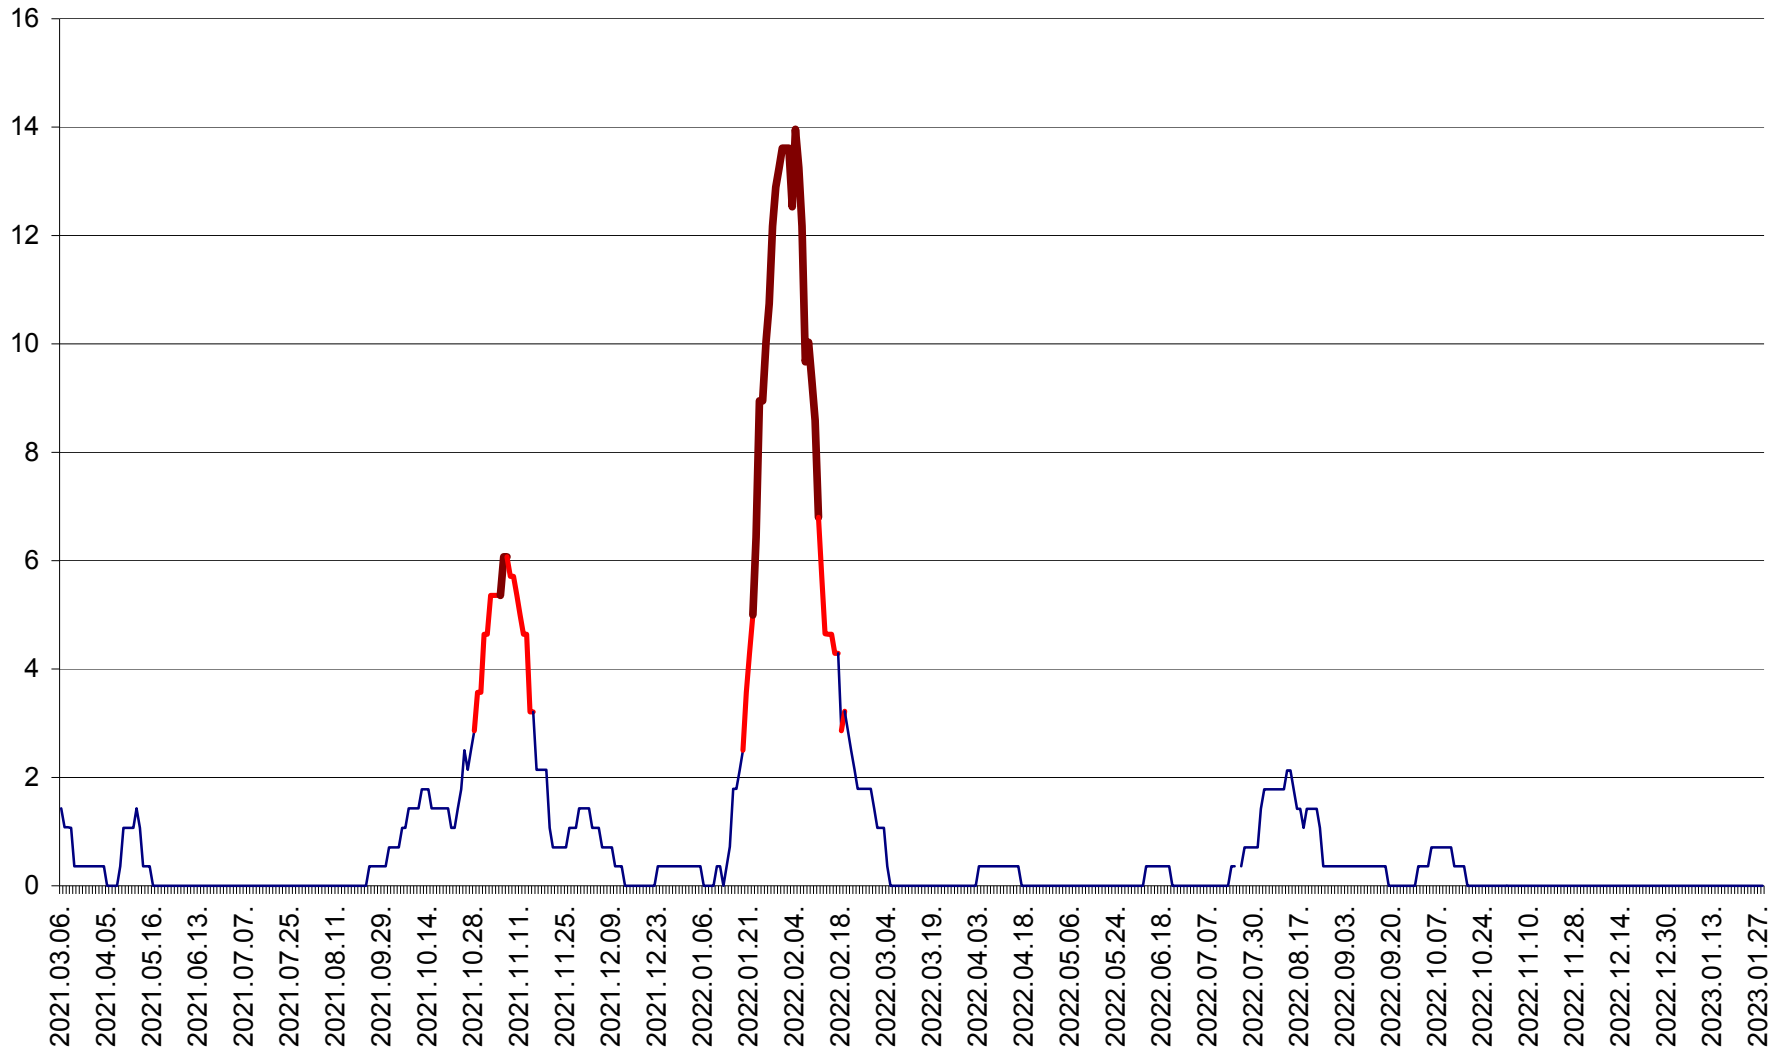

ȘIMONEȘTI - Evolutia incidentei cumulate pe 14 zile la ‰ de locuitori
2021.03.07. - 2023.01.28.

SICULENI - Evolutia incidentei cumulate pe 14 zile la ‰ de locuitori
2021.03.07. - 2023.01.28.