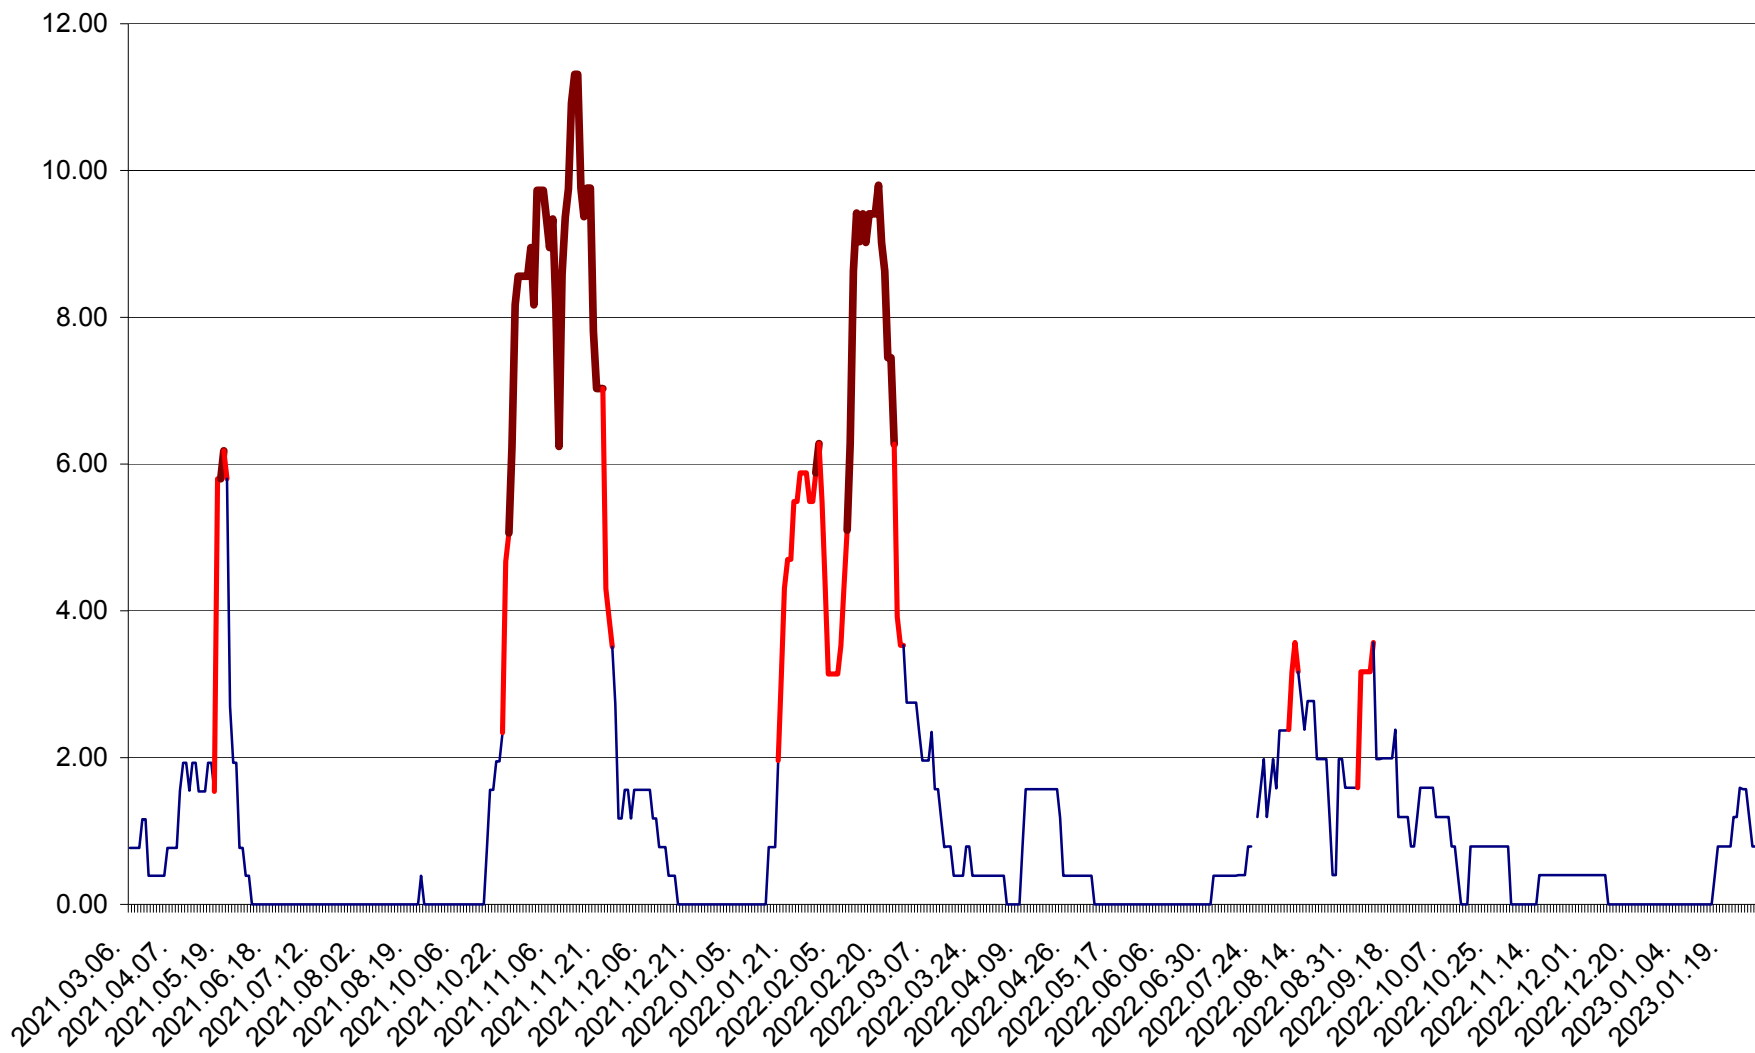

ATID - Evolutia incidentei cumulate pe 14 zile la % de locuitori
2021.03.07. - 2023.01.28.

AVRĂMEȘTI - Evolutia incidentei cumulate pe 14 zile la ‰ de locuitori
2021.03.07. - 2023.01.28.

ORAȘ BĂILE TUȘNAD - Evoluția incidenței cumulate pe 14 zile la ‰ de locuitori
2021.03.07. - 2023.01.28.

ORAȘ BĂLAN - Evoluția incidenței cumulate pe 14 zile la ‰ de locuitori
2021.03.07. - 2023.01.28.

BILBOR - Evolutia incidentei cumulate pe 14 zile la ‰ de locuitori
2021.03.07. - 2023.01.28.

ORAȘ BORSEC - Evolutia incidentei cumulate pe 14 zile la ‰ de locuitori
2021.03.07. - 2023.01.28.

BRĂDEȘTI - Evolutia incidentei cumulate pe 14 zile la ‰ de locuitori
2021.03.07. - 2023.01.28.

CĂPÂLNIȚA - Evoluția incidenței cumulate pe 14 zile la ‰ de locuitori
2021.03.07. - 2023.01.28.

CÂRȚA - Evolutia incidentei cumulate pe 14 zile la ‰ de locuitori
2021.03.07. - 2023.01.28.