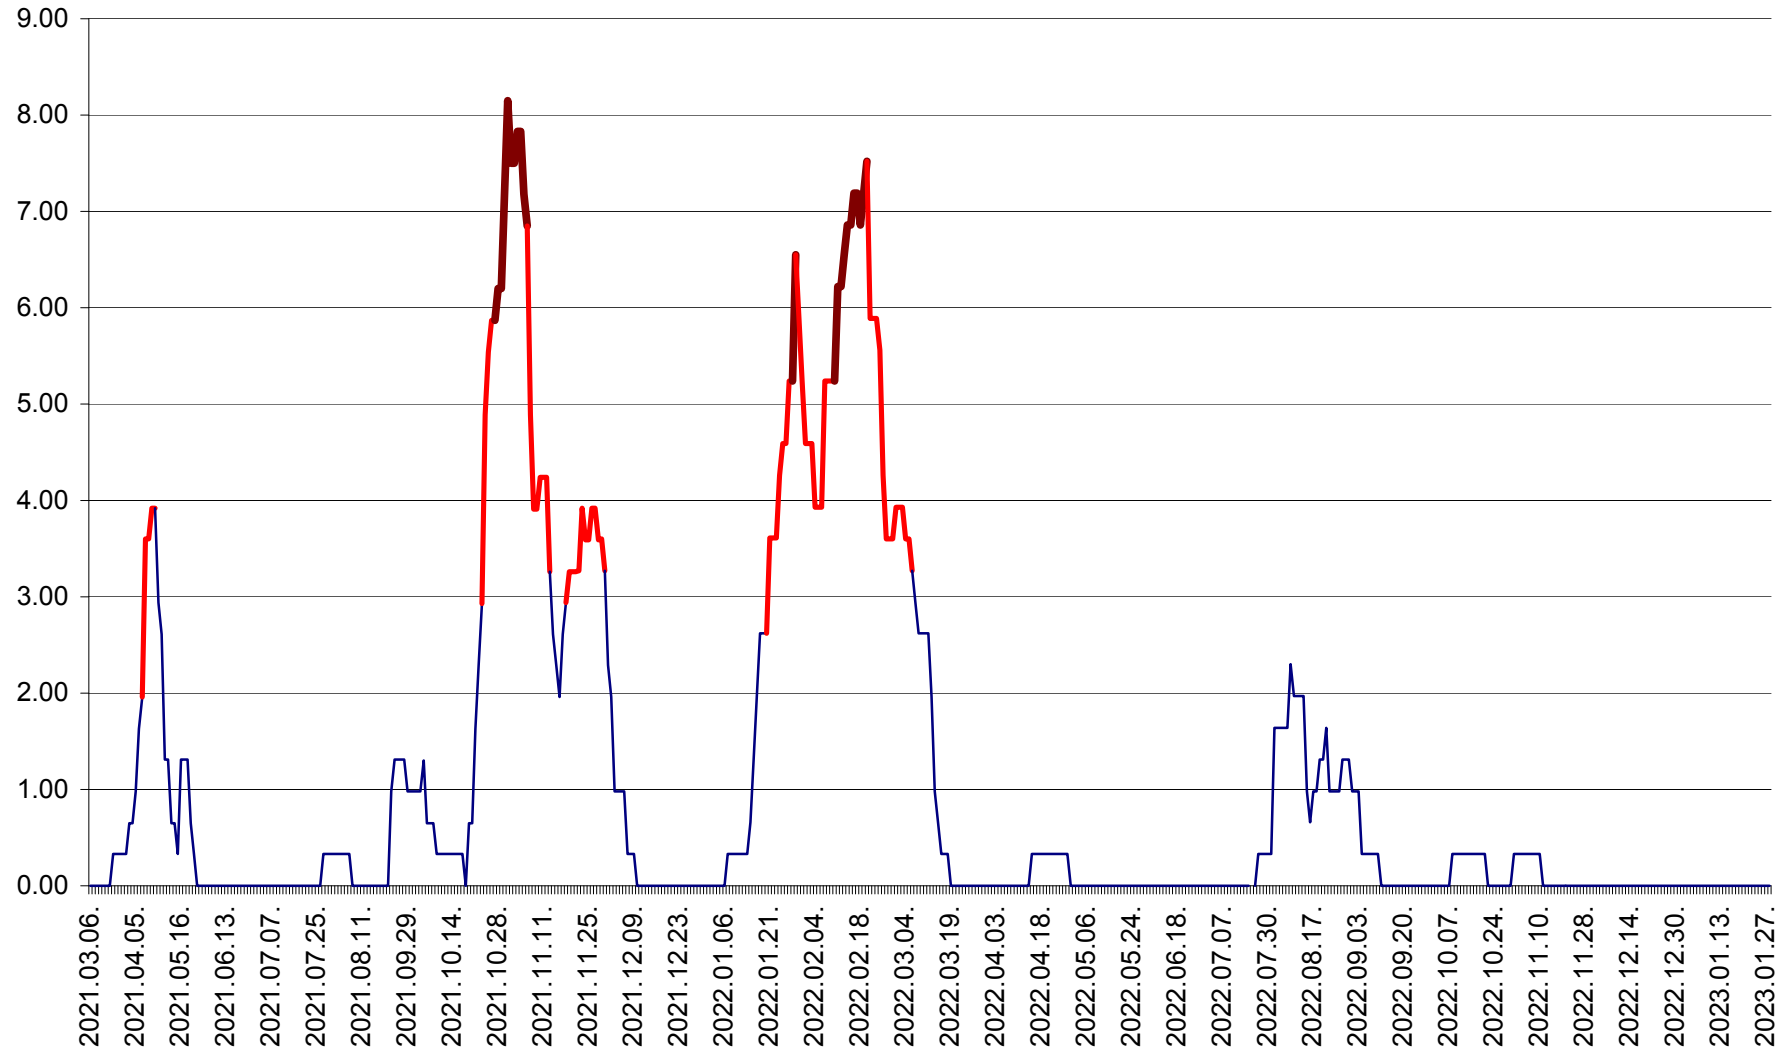

ATID - Evolutia incidentei cumulate pe 14 zile la % de locuitori
2021.03.07. - 2023.01.28.

AVRĂMEȘTI - Evolutia incidentei cumulate pe 14 zile la ‰ de locuitori
2021.03.07. - 2023.01.28.

ORAȘ BĂILE TUȘNAD - Evoluția incidenței cumulate pe 14 zile la ‰ de locuitori
2021.03.07. - 2023.01.28.

ORAȘ BĂLAN - Evoluția incidenței cumulate pe 14 zile la ‰ de locuitori
2021.03.07. - 2023.01.28.

BILBOR - Evolutia incidentei cumulate pe 14 zile la ‰ de locuitori
2021.03.07. - 2023.01.28.

ORAȘ BORSEC - Evolutia incidentei cumulate pe 14 zile la ‰ de locuitori
2021.03.07. - 2023.01.28.

BRĂDEȘTI - Evolutia incidentei cumulate pe 14 zile la ‰ de locuitori
2021.03.07. - 2023.01.28.

CĂPÂLNIȚA - Evoluția incidenței cumulate pe 14 zile la ‰ de locuitori
2021.03.07. - 2023.01.28.

CÂRȚA - Evolutia incidentei cumulate pe 14 zile la ‰ de locuitori
2021.03.07. - 2023.01.28.