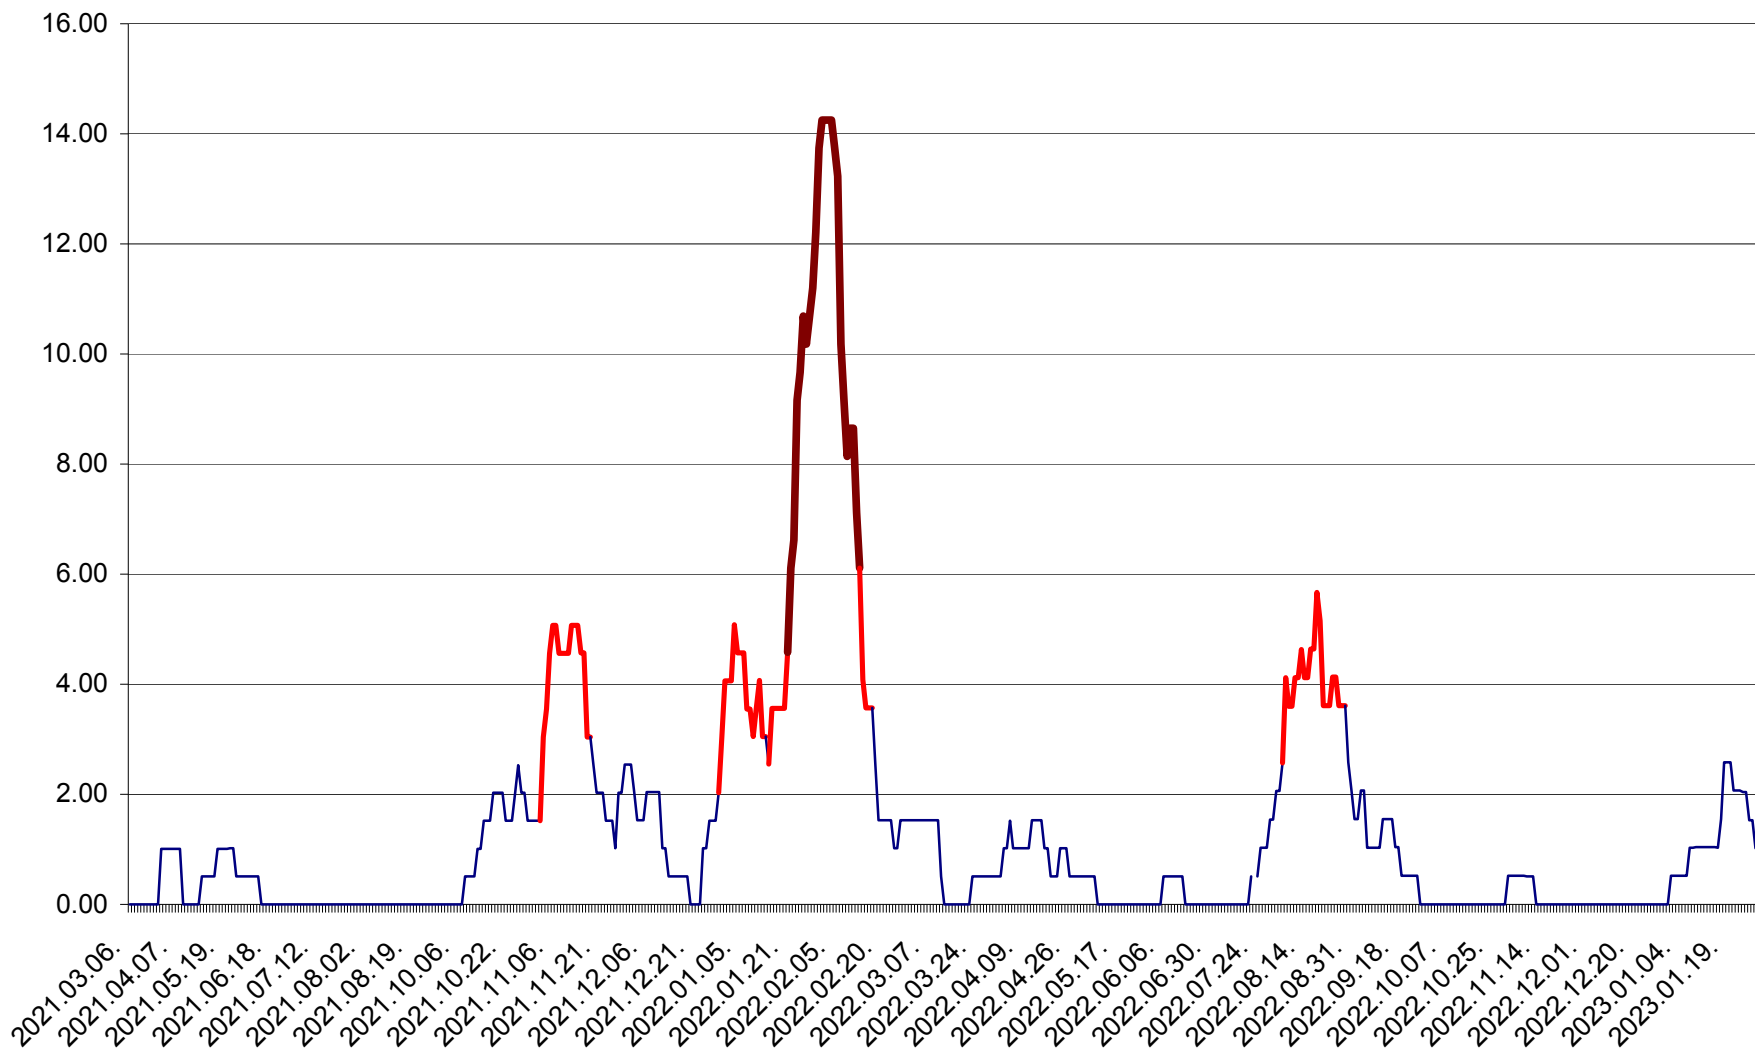

TUȘNAD - Evolutia incidentei cumulate pe 14 zile la ‰ de locuitori
2021.03.07. - 2023.01.28.

ULIEȘ - Evoluția incidenței cumulate pe 14 zile la ‰ de locuitori
2021.03.07. - 2023.01.28.

VĂRȘAG - Evolutia incidentei cumulate pe 14 zile la ‰ de locuitori
2021.03.07. - 2023.01.28.

ORAȘ VLĂHIȚA - Evolutia incidentei cumulate pe 14 zile la ‰ de locuitori
2021.03.07. - 2023.01.28.

VOȘLĂBENI - Evoluția incidenței cumulate pe 14 zile la ‰ de locuitori
2021.03.07. - 2023.01.28.

ZETEA - Evolutia incidentei cumulate pe 14 zile la ‰ de locuitori
2021.03.07. - 2023.01.28.