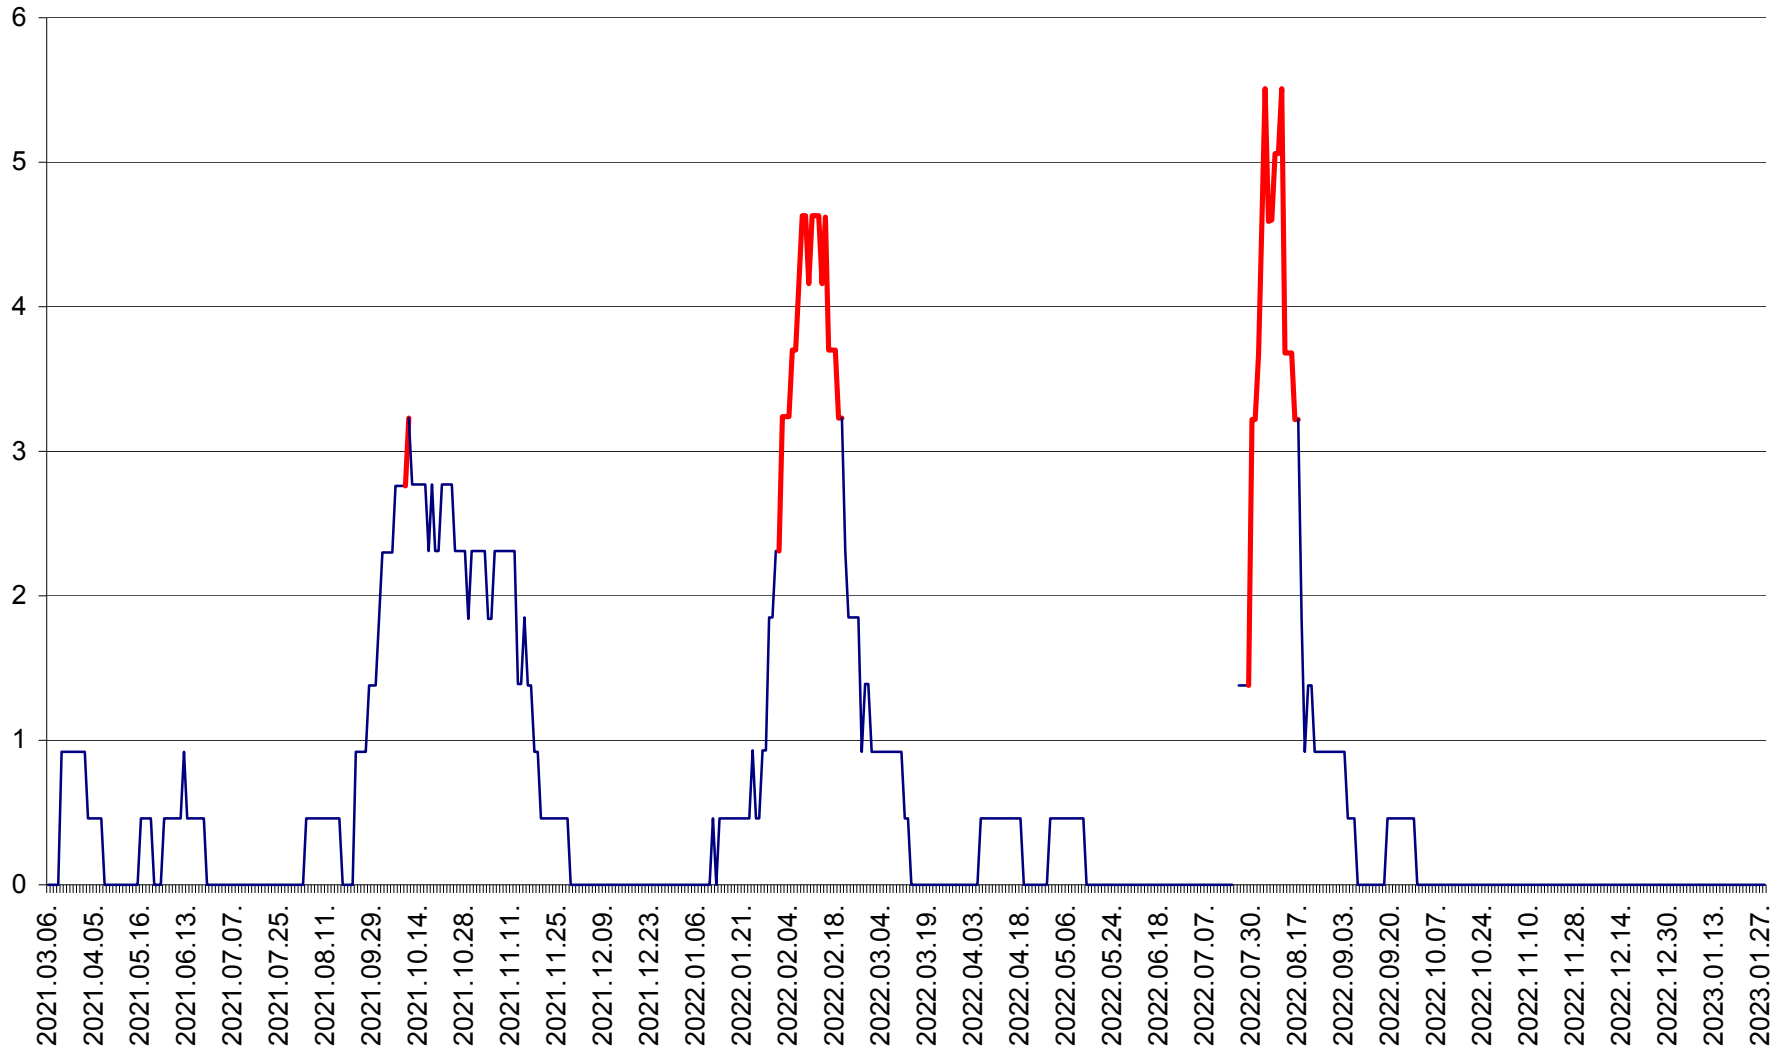

ULIEȘ - Evoluția incidenței cumulate pe 14 zile la ‰ de locuitori
2021.03.07. - 2023.01.28.

TUȘNAD - Evolutia incidentei cumulate pe 14 zile la ‰ de locuitori
2021.03.07. - 2023.01.28.