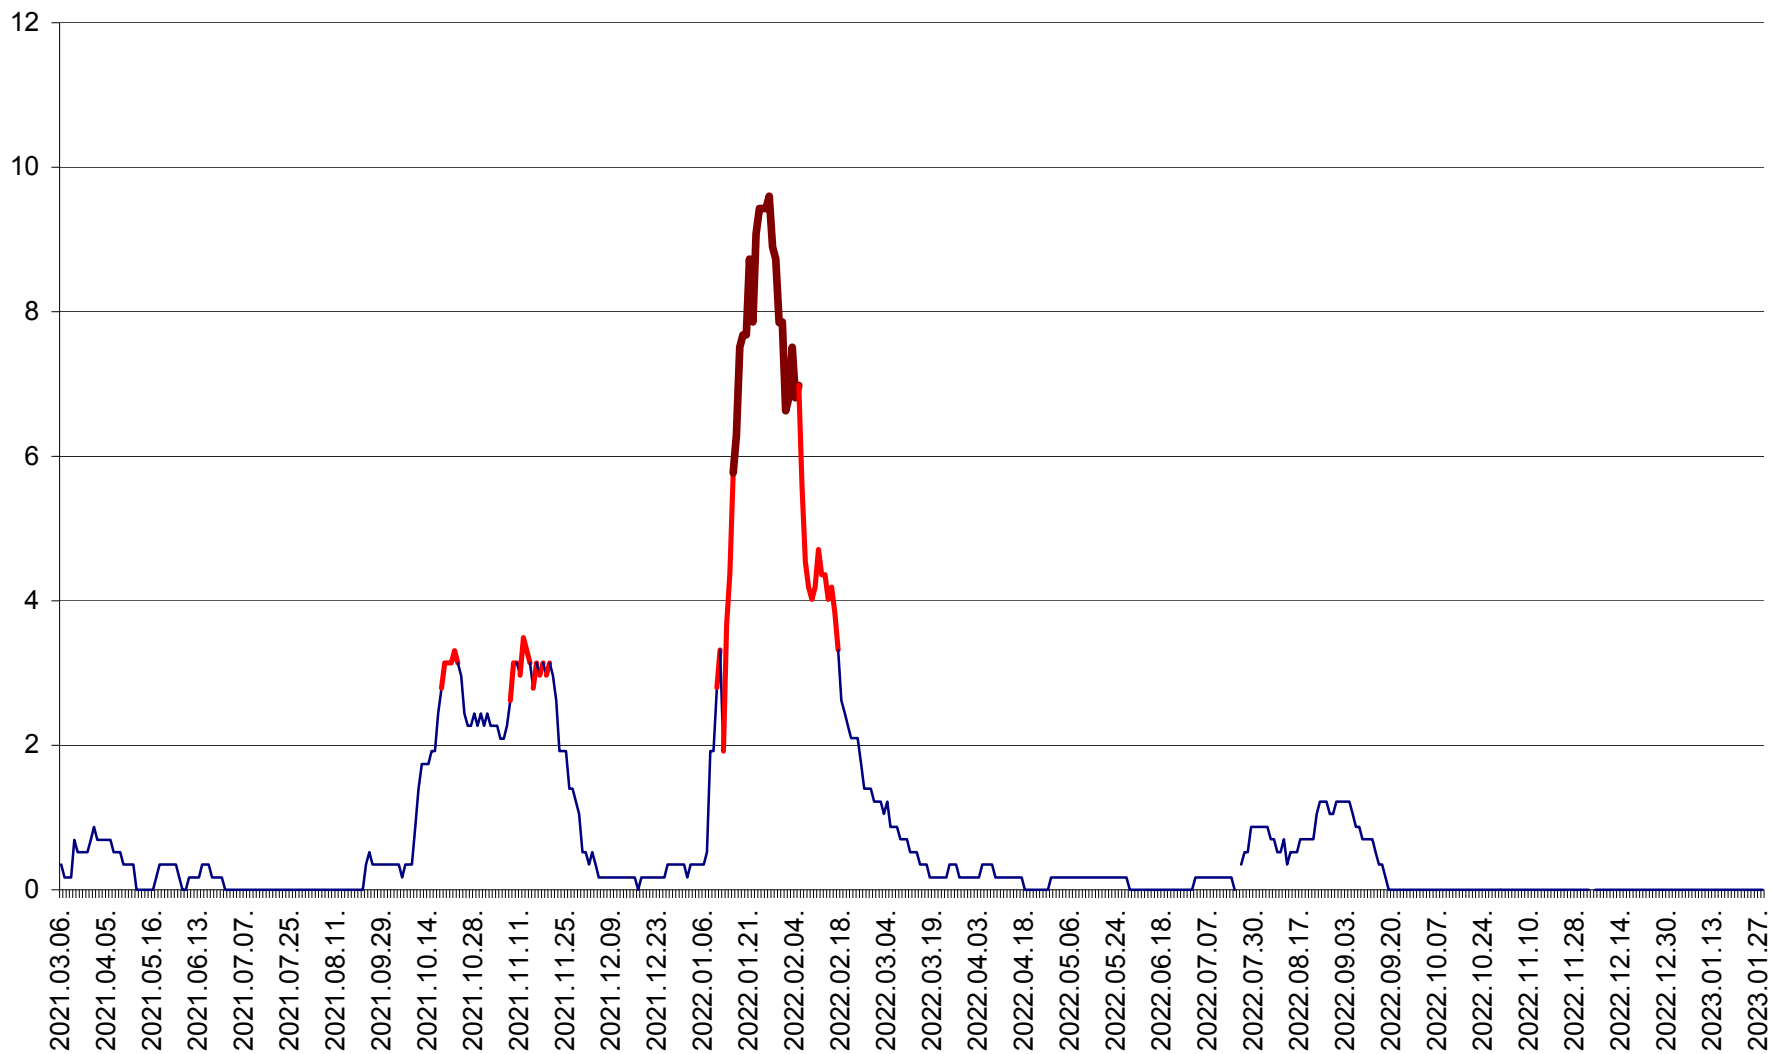

DÂRJIU - Evolutia incidentei cumulate pe 14 zile la ‰ de locuitori
2021.03.07. - 2023.01.28.

DEALU - Evolutia incidentei cumulate pe 14 zile la ‰ de locuitori
2021.03.07. - 2023.01.28.

DITRĂU - Evolutia incidentei cumulate pe 14 zile la ‰ de locuitori
2021.03.07. - 2023.01.28.

FELICENI - Evolutia incidentei cumulate pe 14 zile la ‰ de locuitori
2021.03.07. - 2023.01.28.

FRUMOASA - Evolutia incidentei cumulate pe 14 zile la ‰ de locuitori
2021.03.07. - 2023.01.28.

GĂLĂUȚAȘ - Evolutia incidentei cumulate pe 14 zile la ‰ de locuitori
2021.03.07. - 2023.01.28.

MUNICIPIUL GHEORGHENI - Evolutia incidentei cumulate pe 14 zile la % de locuitori
2021.03.07. - 2023.01.28.

JOSENI - Evolutia incidentei cumulate pe 14 zile la ‰ de locuitori
2021.03.07. - 2023.01.28.

LĂZAREA - Evolutia incidentei cumulate pe 14 zile la % de locuitori
2021.03.07. - 2023.01.28.

LELICENI - Evolutia incidentei cumulate pe 14 zile la ‰ de locuitori
2021.03.07. - 2023.01.28.

LUETA - Evolutia incidentei cumulate pe 14 zile la ‰ de locuitori
2021.03.07. - 2023.01.28.

LUNCA DE JOS - Evolutia incidentei cumulate pe 14 zile la ‰ de locuitori
2021.03.07. - 2023.01.28.