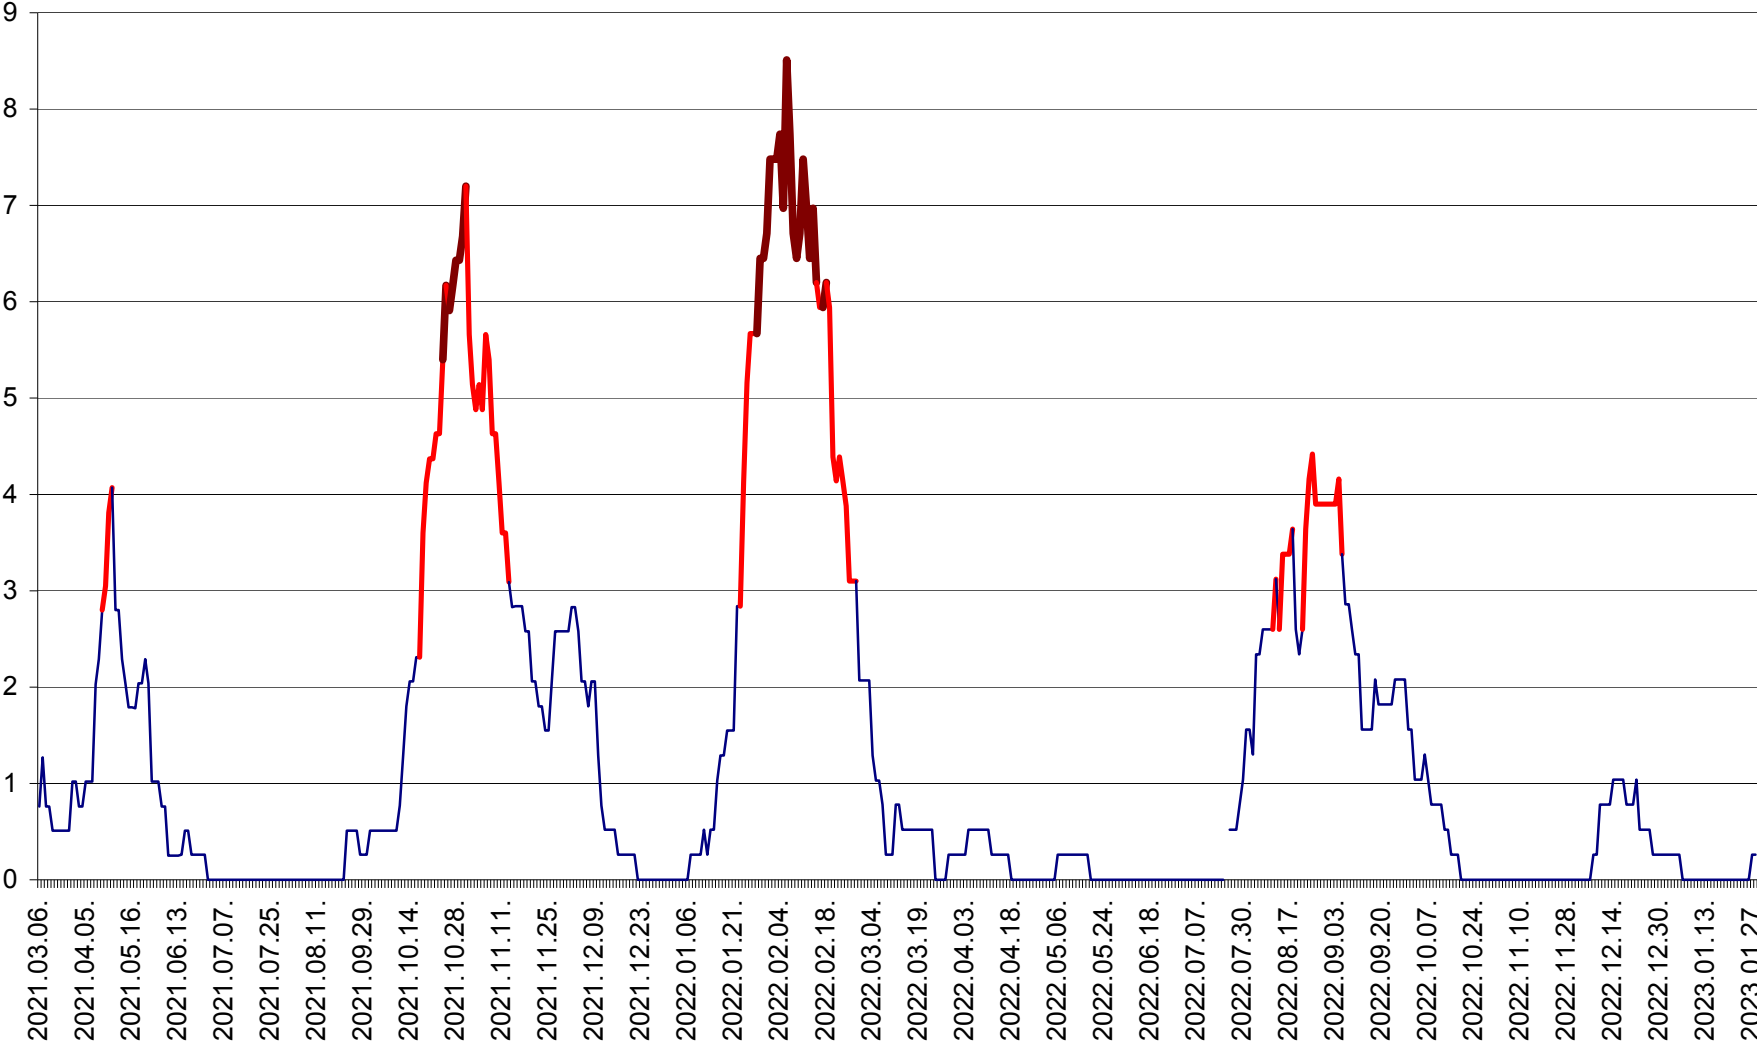

SÂNSIMION - Evolutia incidentei cumulate pe 14 zile la ‰ de locuitori
2021.03.07. - 2023.01.28.

SÂNTIMBRU - Evolutia incidentei cumulate pe 14 zile la ‰ de locuitori
2021.03.07. - 2023.01.28.

SĂRMAȘ - Evolutia incidentei cumulate pe 14 zile la ‰ de locuitori
2021.03.07. - 2023.01.28.

SATU MARE - Evolutia incidentei cumulate pe 14 zile la ‰ de locuitori
2021.03.07. - 2023.01.28.

SECUIENI - Evolutia incidentei cumulate pe 14 zile la ‰ de locuitori
2021.03.07. - 2023.01.28.

SICULENI - Evolutia incidentei cumulate pe 14 zile la ‰ de locuitori
2021.03.07. - 2023.01.28.

ȘIMONEȘTI - Evolutia incidentei cumulate pe 14 zile la ‰ de locuitori
2021.03.07. - 2023.01.28.

SUBCETATE - Evolutia incidentei cumulate pe 14 zile la ‰ de locuitori
2021.03.07. - 2023.01.28.

SUSENI - Evolutia incidentei cumulate pe 14 zile la ‰ de locuitori
2021.03.07. - 2023.01.28.