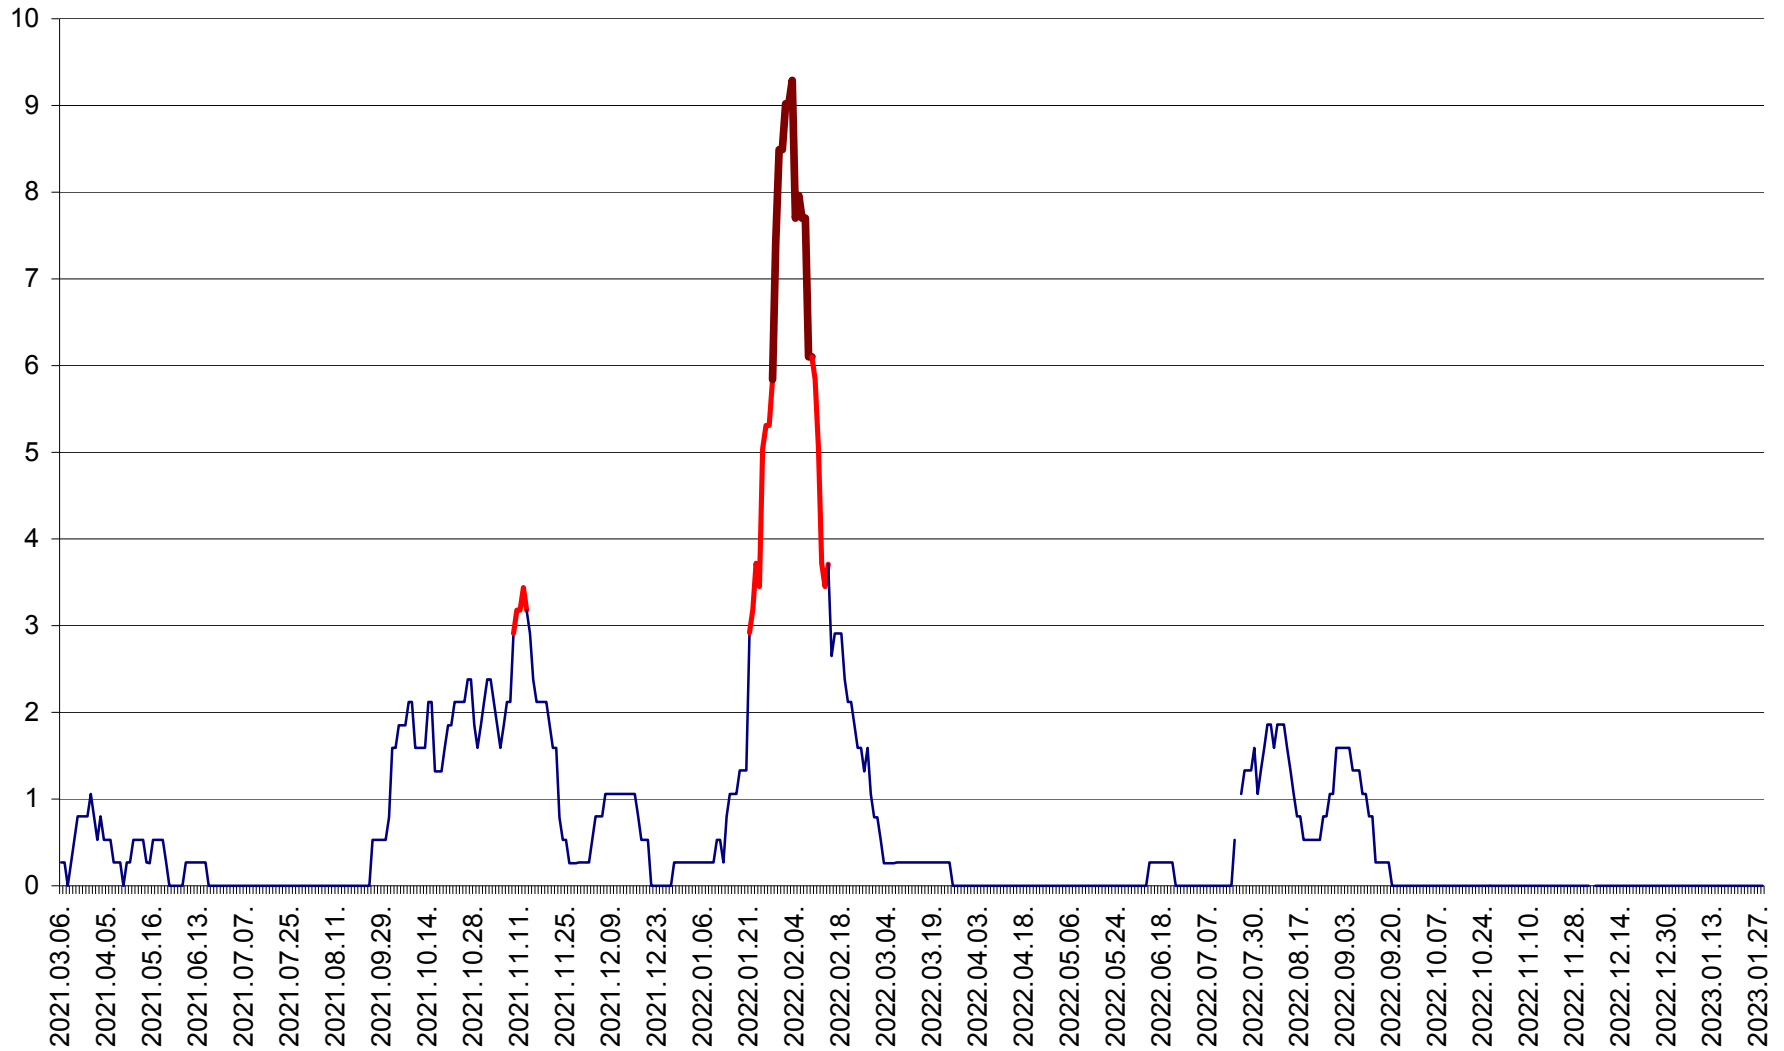

ORAȘ CRISTURU SECUIESC - Evolutia incidentei cumulate pe 14 zile la ‰ de locuitori
2021.03.07. - 2023.01.28.

DĂNEȘTI - Evolutia incidentei cumulate pe 14 zile la ‰ de locuitori
2021.03.07. - 2023.01.28.

DÂRJIU - Evolutia incidentei cumulate pe 14 zile la ‰ de locuitori
2021.03.07. - 2023.01.28.

DEALU - Evolutia incidentei cumulate pe 14 zile la ‰ de locuitori
2021.03.07. - 2023.01.28.

DITRĂU - Evolutia incidentei cumulate pe 14 zile la ‰ de locuitori
2021.03.07. - 2023.01.28.

FELICENI - Evolutia incidentei cumulate pe 14 zile la ‰ de locuitori
2021.03.07. - 2023.01.28.

FRUMOASA - Evolutia incidentei cumulate pe 14 zile la ‰ de locuitori
2021.03.07. - 2023.01.28.

GĂLĂUȚAȘ - Evolutia incidentei cumulate pe 14 zile la ‰ de locuitori
2021.03.07. - 2023.01.28.