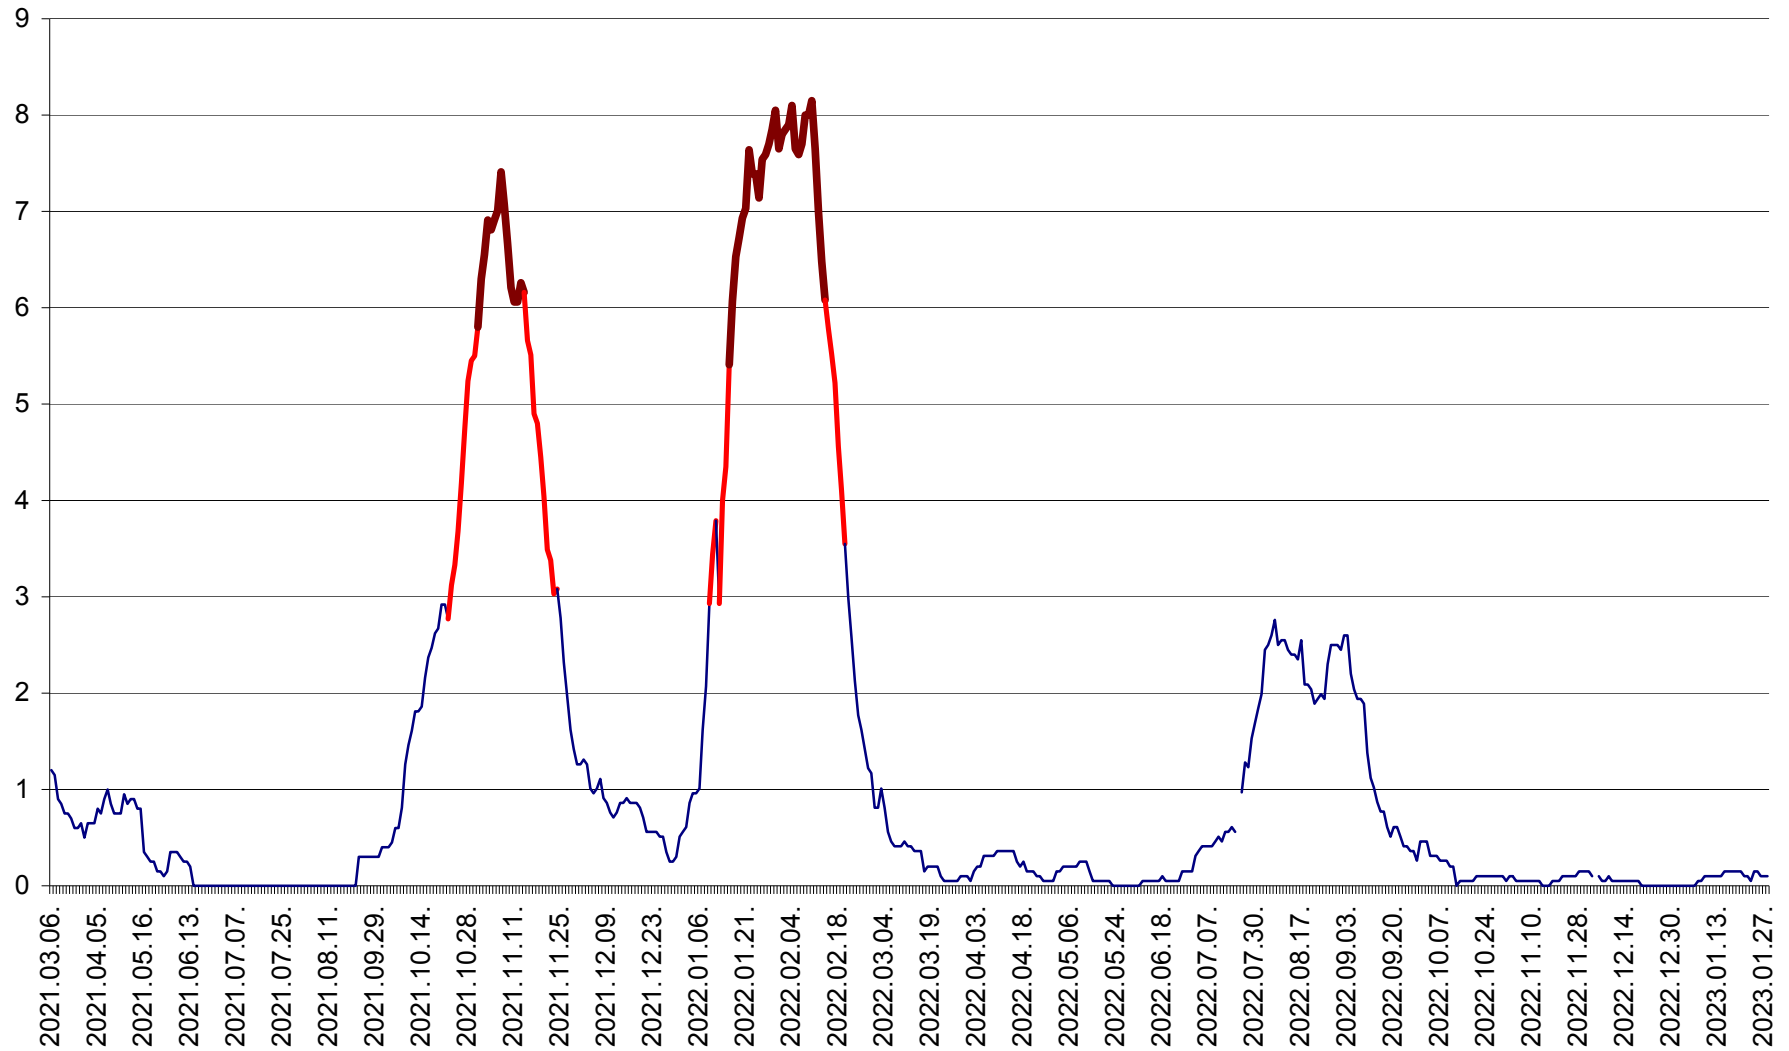

DÂRJIU - Evolutia incidentei cumulate pe 14 zile la ‰ de locuitori
2021.03.07. - 2023.01.28.

DEALU - Evolutia incidentei cumulate pe 14 zile la ‰ de locuitori
2021.03.07. - 2023.01.28.

DITRĂU - Evolutia incidentei cumulate pe 14 zile la ‰ de locuitori
2021.03.07. - 2023.01.28.

FELICENI - Evolutia incidentei cumulate pe 14 zile la ‰ de locuitori
2021.03.07. - 2023.01.28.

FRUMOASA - Evolutia incidentei cumulate pe 14 zile la ‰ de locuitori
2021.03.07. - 2023.01.28.

GĂLĂUȚAȘ - Evolutia incidentei cumulate pe 14 zile la ‰ de locuitori
2021.03.07. - 2023.01.28.

MUNICIPIUL GHEORGHENI - Evolutia incidentei cumulate pe 14 zile la % de locuitori
2021.03.07. - 2023.01.28.

JOSENI - Evolutia incidentei cumulate pe 14 zile la ‰ de locuitori
2021.03.07. - 2023.01.28.

LĂZAREA - Evolutia incidentei cumulate pe 14 zile la % de locuitori
2021.03.07. - 2023.01.28.

LELICENI - Evolutia incidentei cumulate pe 14 zile la ‰ de locuitori
2021.03.07. - 2023.01.28.

LUETA - Evolutia incidentei cumulate pe 14 zile la ‰ de locuitori
2021.03.07. - 2023.01.28.

LUNCA DE JOS - Evolutia incidentei cumulate pe 14 zile la ‰ de locuitori
2021.03.07. - 2023.01.28.