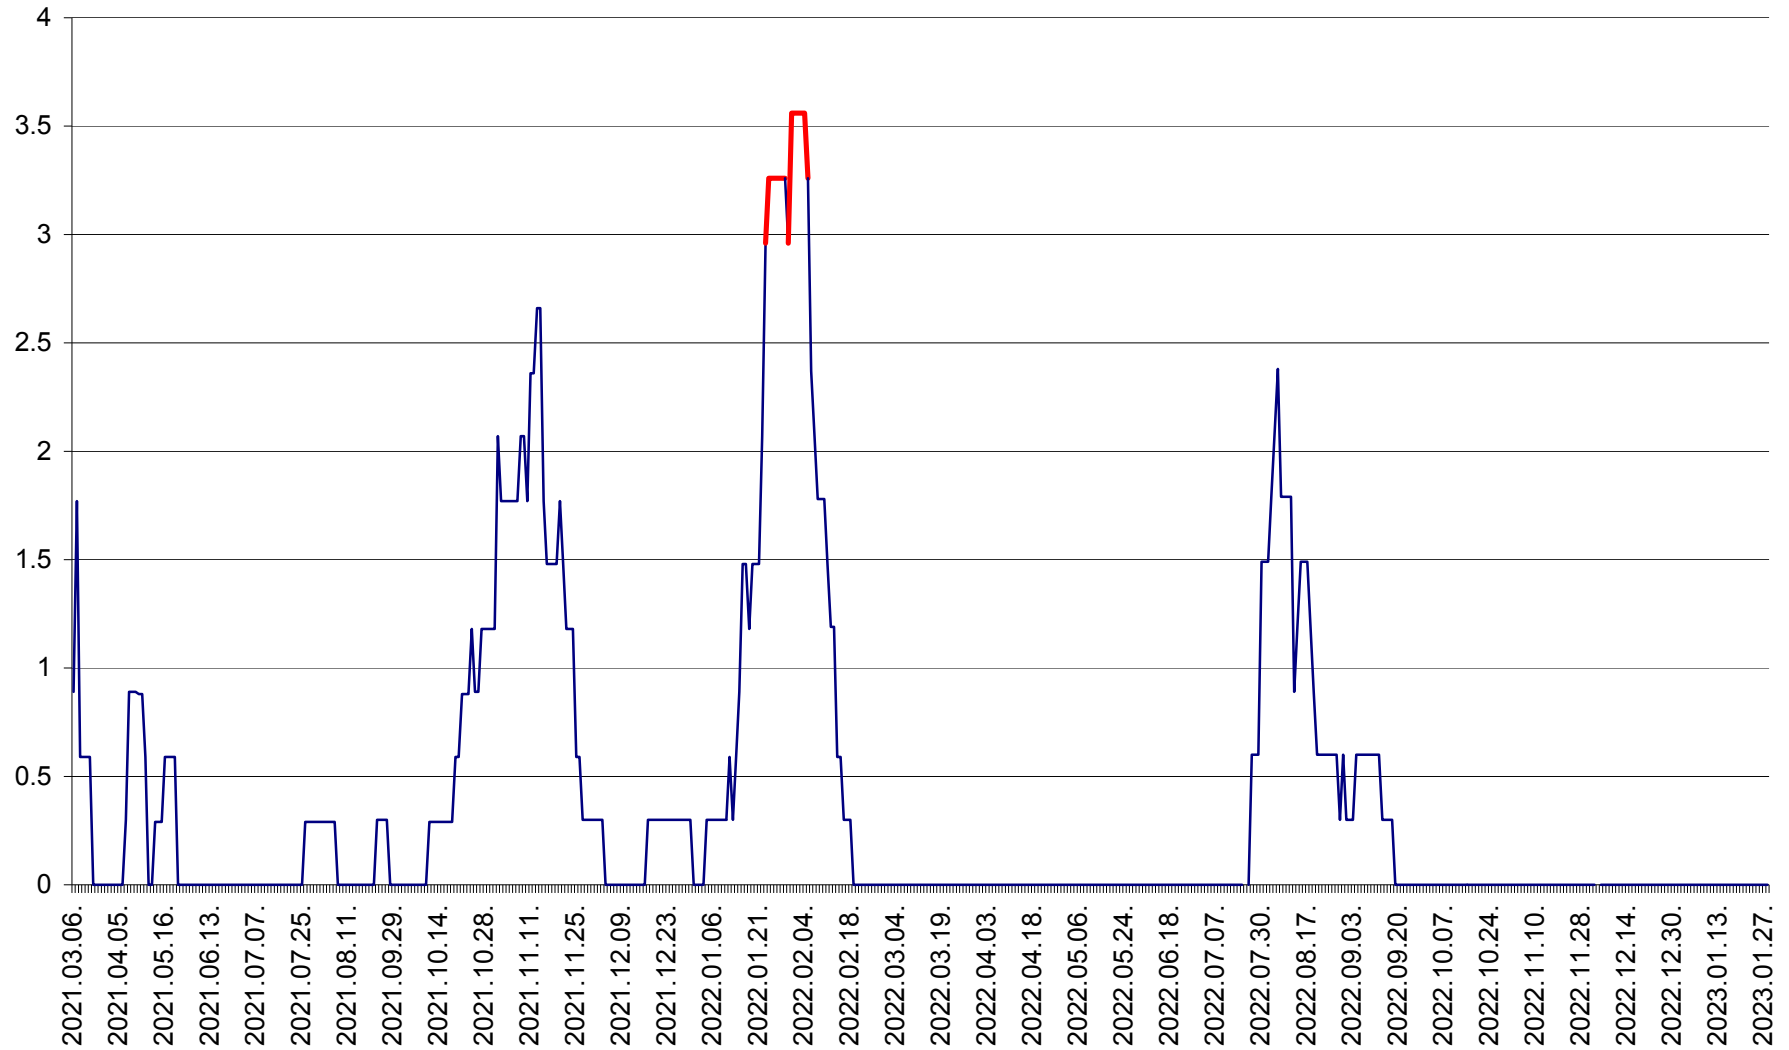

MUNICIPIUL GHEORGHENI - Evolutia incidentei cumulate pe 14 zile la % de locuitori
2021.03.07. - 2023.01.28.

JOSENI - Evolutia incidentei cumulate pe 14 zile la ‰ de locuitori
2021.03.07. - 2023.01.28.

LĂZAREA - Evolutia incidentei cumulate pe 14 zile la % de locuitori
2021.03.07. - 2023.01.28.

LELICENI - Evolutia incidentei cumulate pe 14 zile la ‰ de locuitori
2021.03.07. - 2023.01.28.

LUETA - Evolutia incidentei cumulate pe 14 zile la ‰ de locuitori
2021.03.07. - 2023.01.28.

LUNCA DE JOS - Evolutia incidentei cumulate pe 14 zile la ‰ de locuitori
2021.03.07. - 2023.01.28.

LUNCA DE SUS - Evolutia incidentei cumulate pe 14 zile la ‰ de locuitori
2021.03.07. - 2023.01.28.

LUPENI - Evolutia incidentei cumulate pe 14 zile la ‰ de locuitori
2021.03.07. - 2023.01.28.

MĂDĂRAȘ - Evolutia incidentei cumulate pe 14 zile la ‰ de locuitori
2021.03.07. - 2023.01.28.