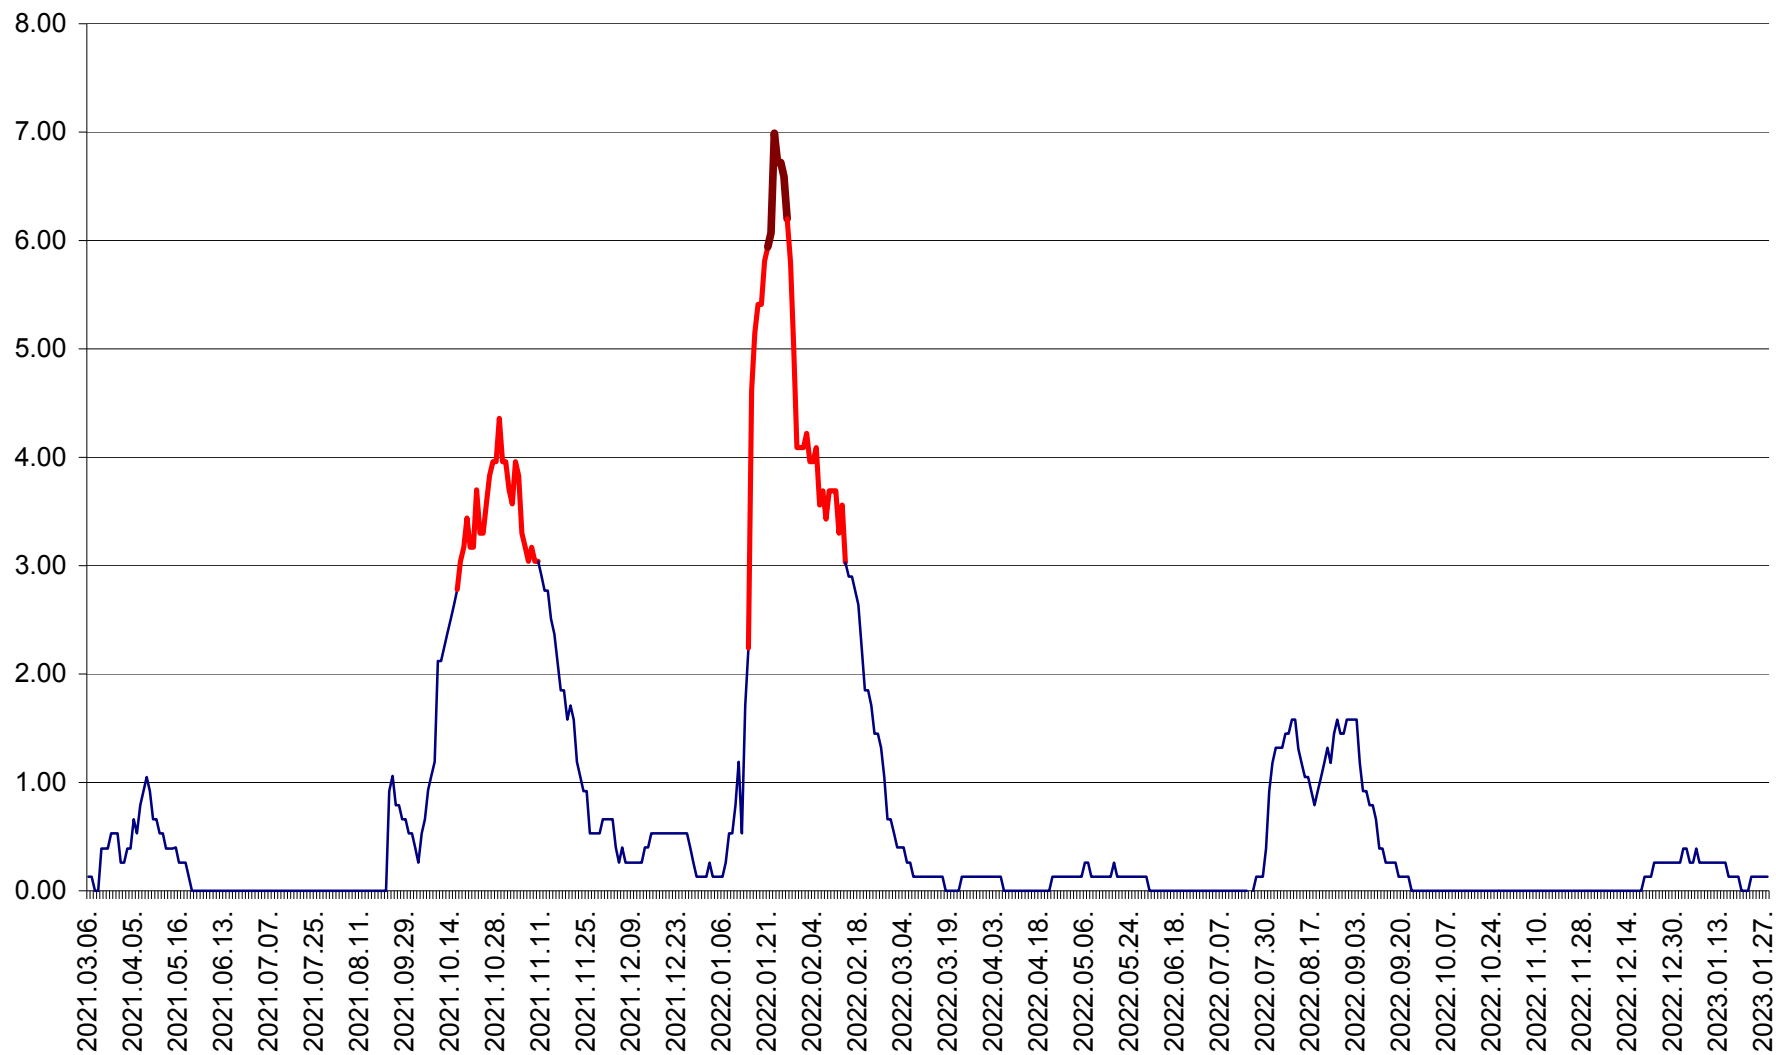

TUȘNAD - Evolutia incidentei cumulate pe 14 zile la ‰ de locuitori
2021.03.07. - 2023.01.28.

ULIEȘ - Evoluția incidenței cumulate pe 14 zile la ‰ de locuitori
2021.03.07. - 2023.01.28.

VĂRȘAG - Evolutia incidentei cumulate pe 14 zile la ‰ de locuitori
2021.03.07. - 2023.01.28.

ORAȘ VLĂHIȚA - Evolutia incidentei cumulate pe 14 zile la ‰ de locuitori
2021.03.07. - 2023.01.28.

VOȘLĂBENI - Evoluția incidenței cumulate pe 14 zile la ‰ de locuitori
2021.03.07. - 2023.01.28.

ZETEA - Evolutia incidentei cumulate pe 14 zile la ‰ de locuitori
2021.03.07. - 2023.01.28.