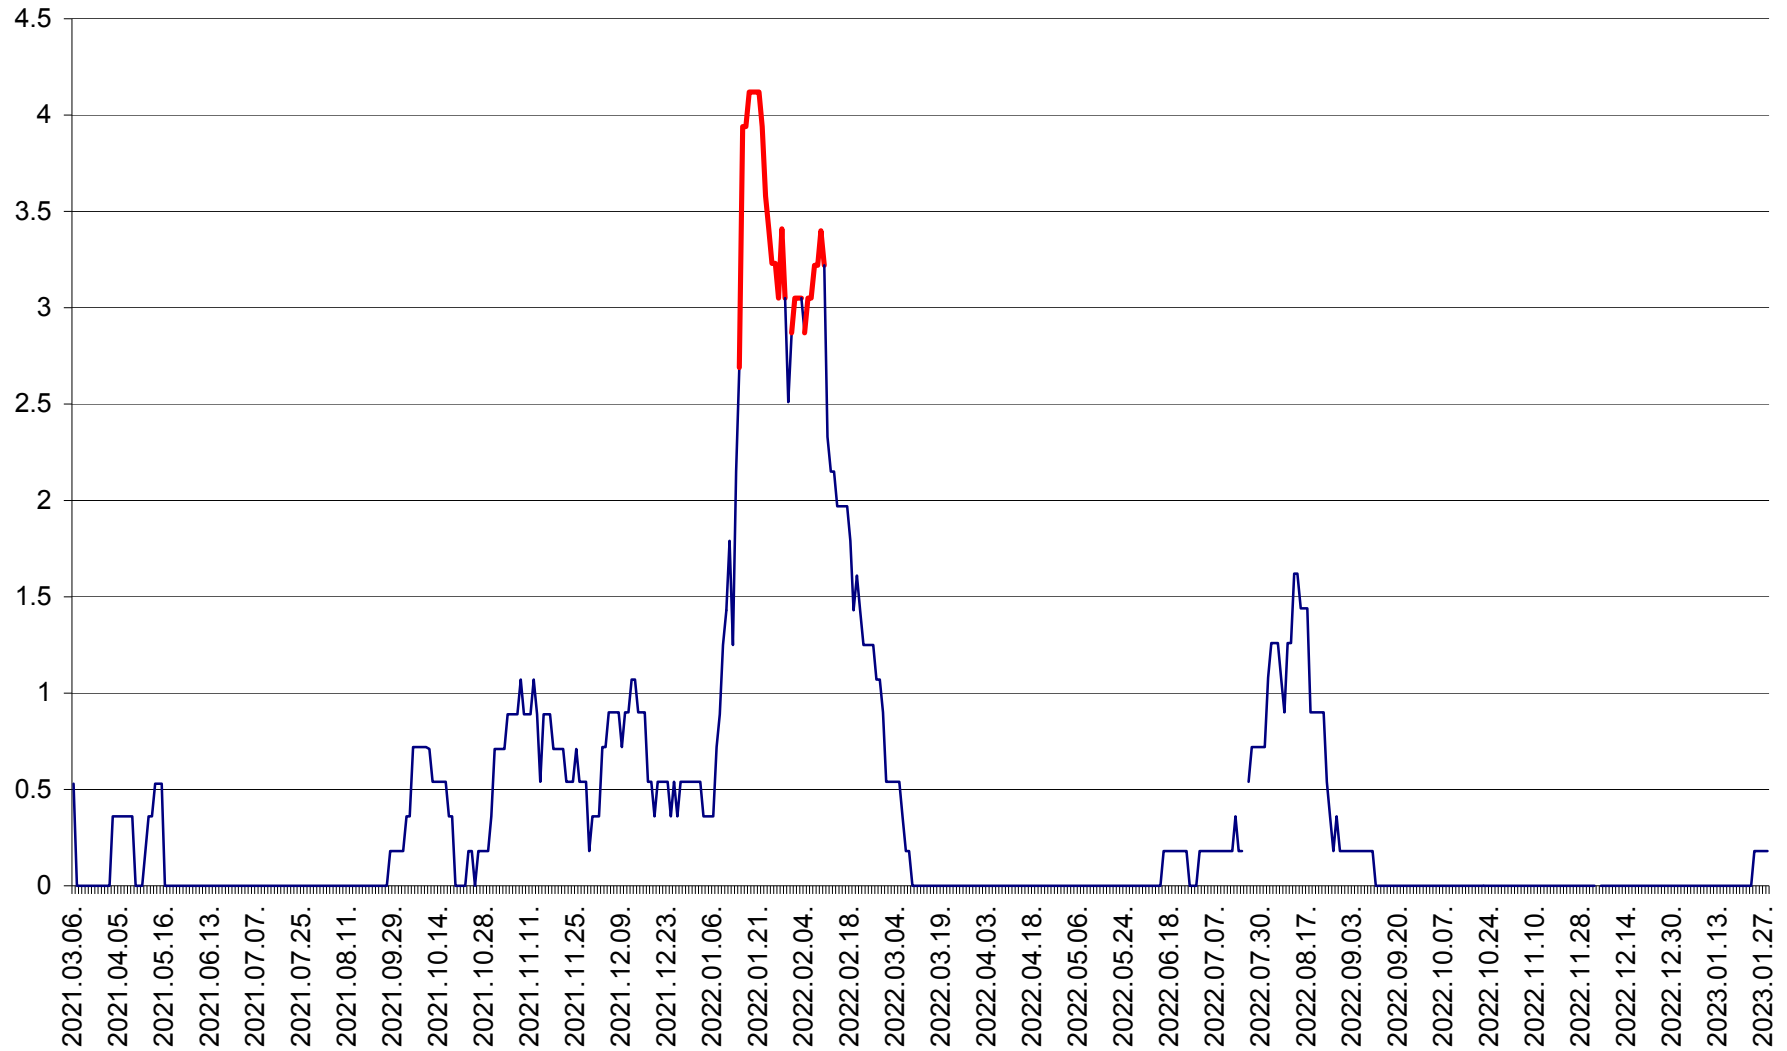

FELICENI - Evolutia incidentei cumulate pe 14 zile la ‰ de locuitori
2021.03.07. - 2023.01.28.

FRUMOASA - Evolutia incidentei cumulate pe 14 zile la ‰ de locuitori
2021.03.07. - 2023.01.28.

GĂLĂUȚAȘ - Evolutia incidentei cumulate pe 14 zile la ‰ de locuitori
2021.03.07. - 2023.01.28.

MUNICIPIUL GHEORGHENI - Evolutia incidentei cumulate pe 14 zile la % de locuitori
2021.03.07. - 2023.01.28.

JOSENI - Evolutia incidentei cumulate pe 14 zile la ‰ de locuitori
2021.03.07. - 2023.01.28.

LĂZAREA - Evolutia incidentei cumulate pe 14 zile la % de locuitori
2021.03.07. - 2023.01.28.

LELICENI - Evolutia incidentei cumulate pe 14 zile la ‰ de locuitori
2021.03.07. - 2023.01.28.

LUETA - Evolutia incidentei cumulate pe 14 zile la ‰ de locuitori
2021.03.07. - 2023.01.28.

LUNCA DE JOS - Evolutia incidentei cumulate pe 14 zile la ‰ de locuitori
2021.03.07. - 2023.01.28.