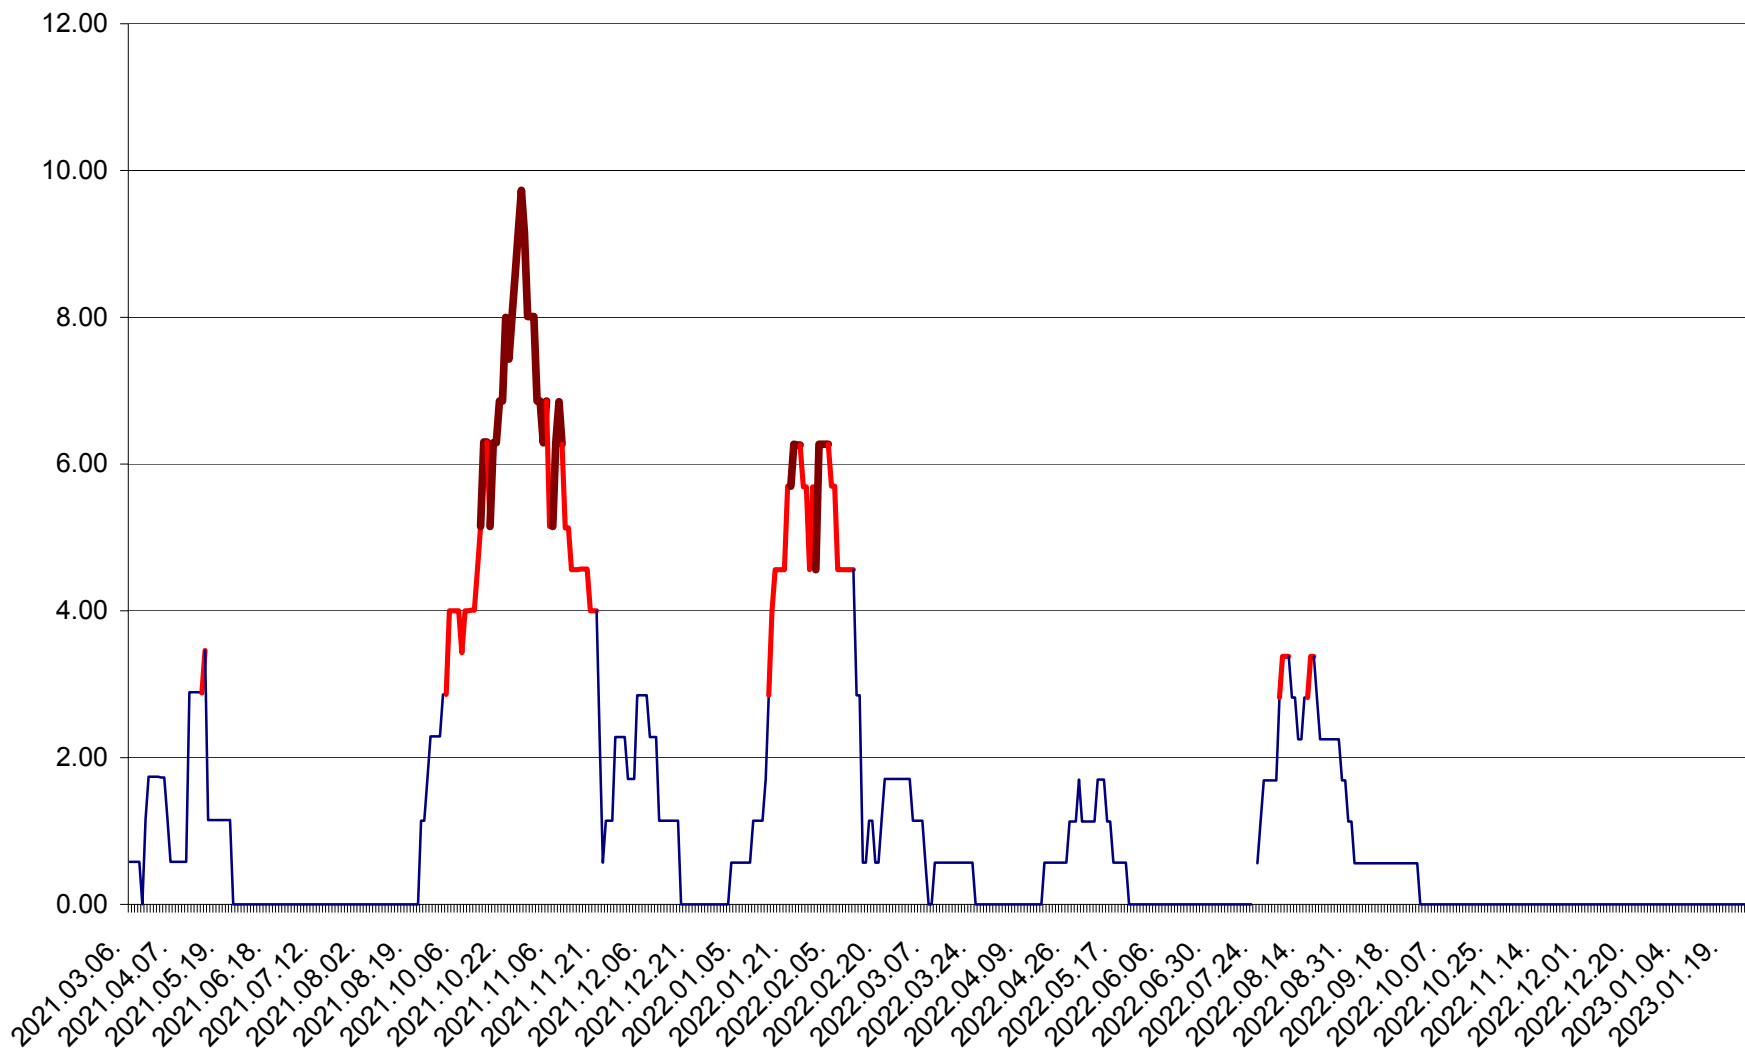

ORAȘ VLĂHIȚA - Evolutia incidentei cumulate pe 14 zile la ‰ de locuitori
2021.03.07. - 2023.01.28.