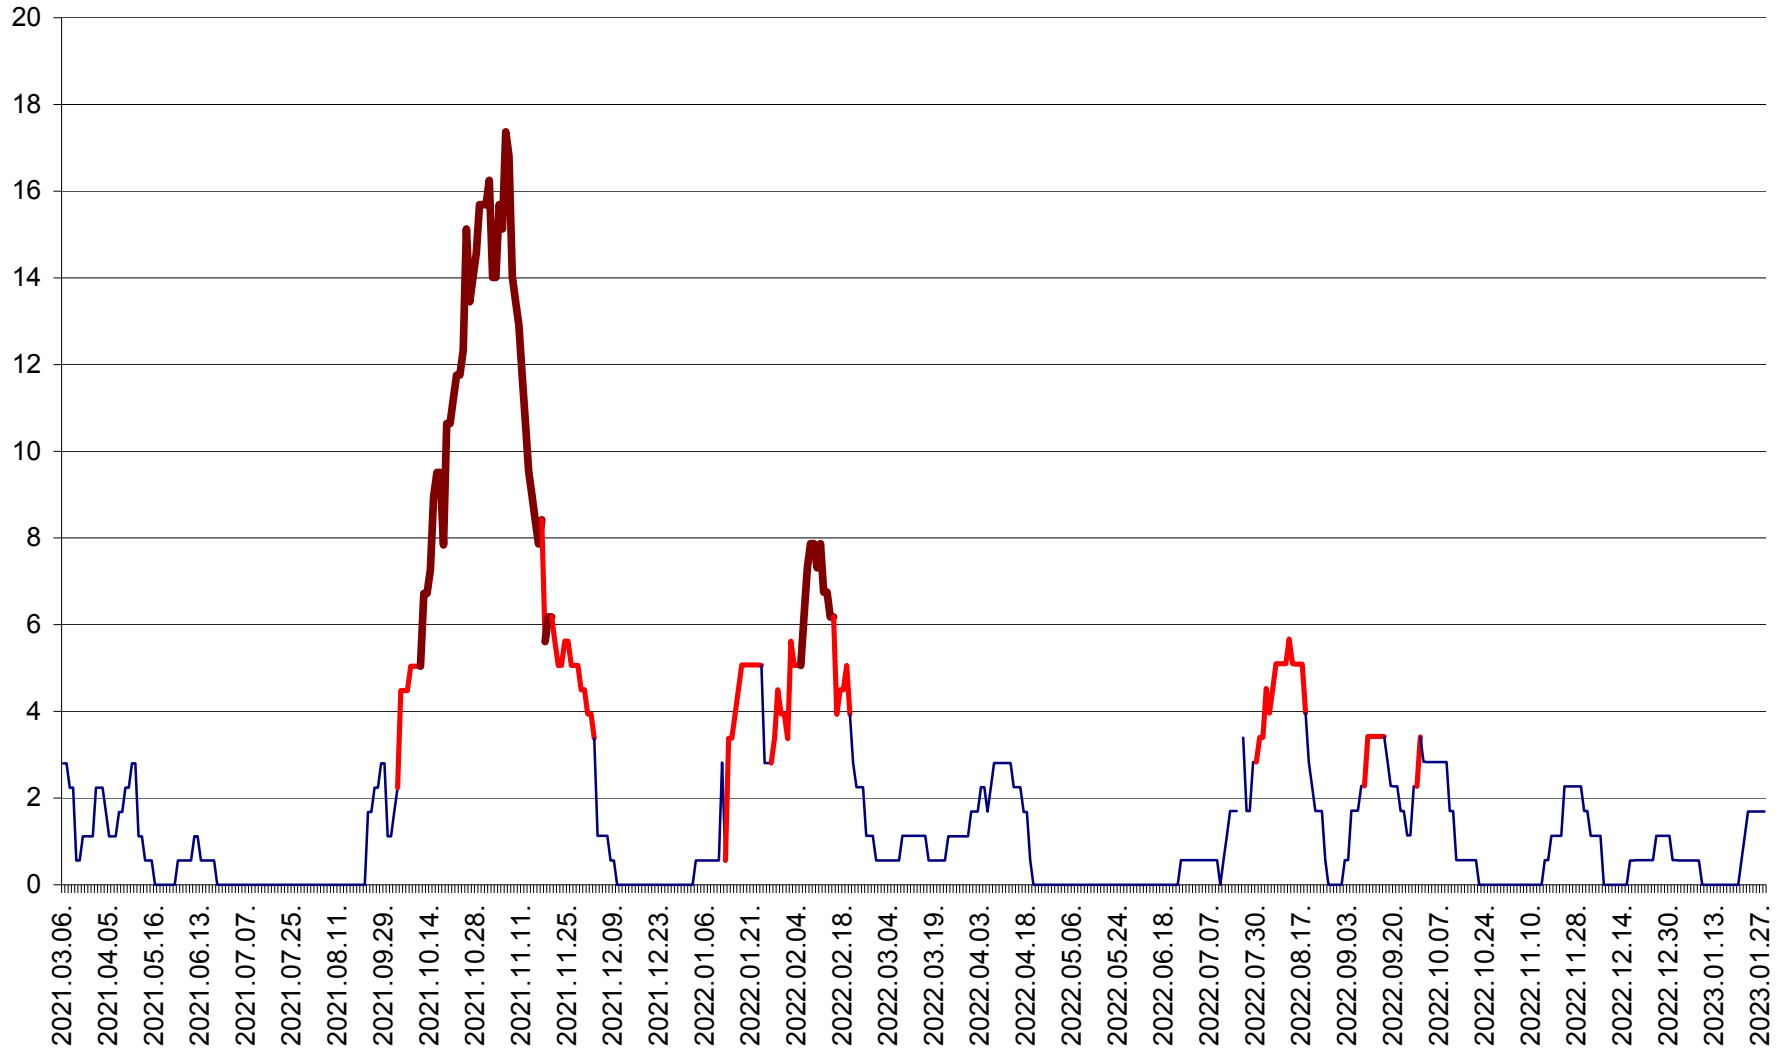

SÂNSIMION - Evolutia incidentei cumulate pe 14 zile la ‰ de locuitori
2021.03.07. - 2023.01.28.

SÂNTIMBRU - Evolutia incidentei cumulate pe 14 zile la ‰ de locuitori
2021.03.07. - 2023.01.28.

SĂRMAȘ - Evolutia incidentei cumulate pe 14 zile la ‰ de locuitori
2021.03.07. - 2023.01.28.

SATU MARE - Evolutia incidentei cumulate pe 14 zile la ‰ de locuitori
2021.03.07. - 2023.01.28.

SECUIENI - Evolutia incidentei cumulate pe 14 zile la ‰ de locuitori
2021.03.07. - 2023.01.28.

SICULENI - Evolutia incidentei cumulate pe 14 zile la ‰ de locuitori
2021.03.07. - 2023.01.28.

ȘIMONEȘTI - Evolutia incidentei cumulate pe 14 zile la ‰ de locuitori
2021.03.07. - 2023.01.28.

SUBCETATE - Evolutia incidentei cumulate pe 14 zile la ‰ de locuitori
2021.03.07. - 2023.01.28.

SUSENI - Evolutia incidentei cumulate pe 14 zile la ‰ de locuitori
2021.03.07. - 2023.01.28.