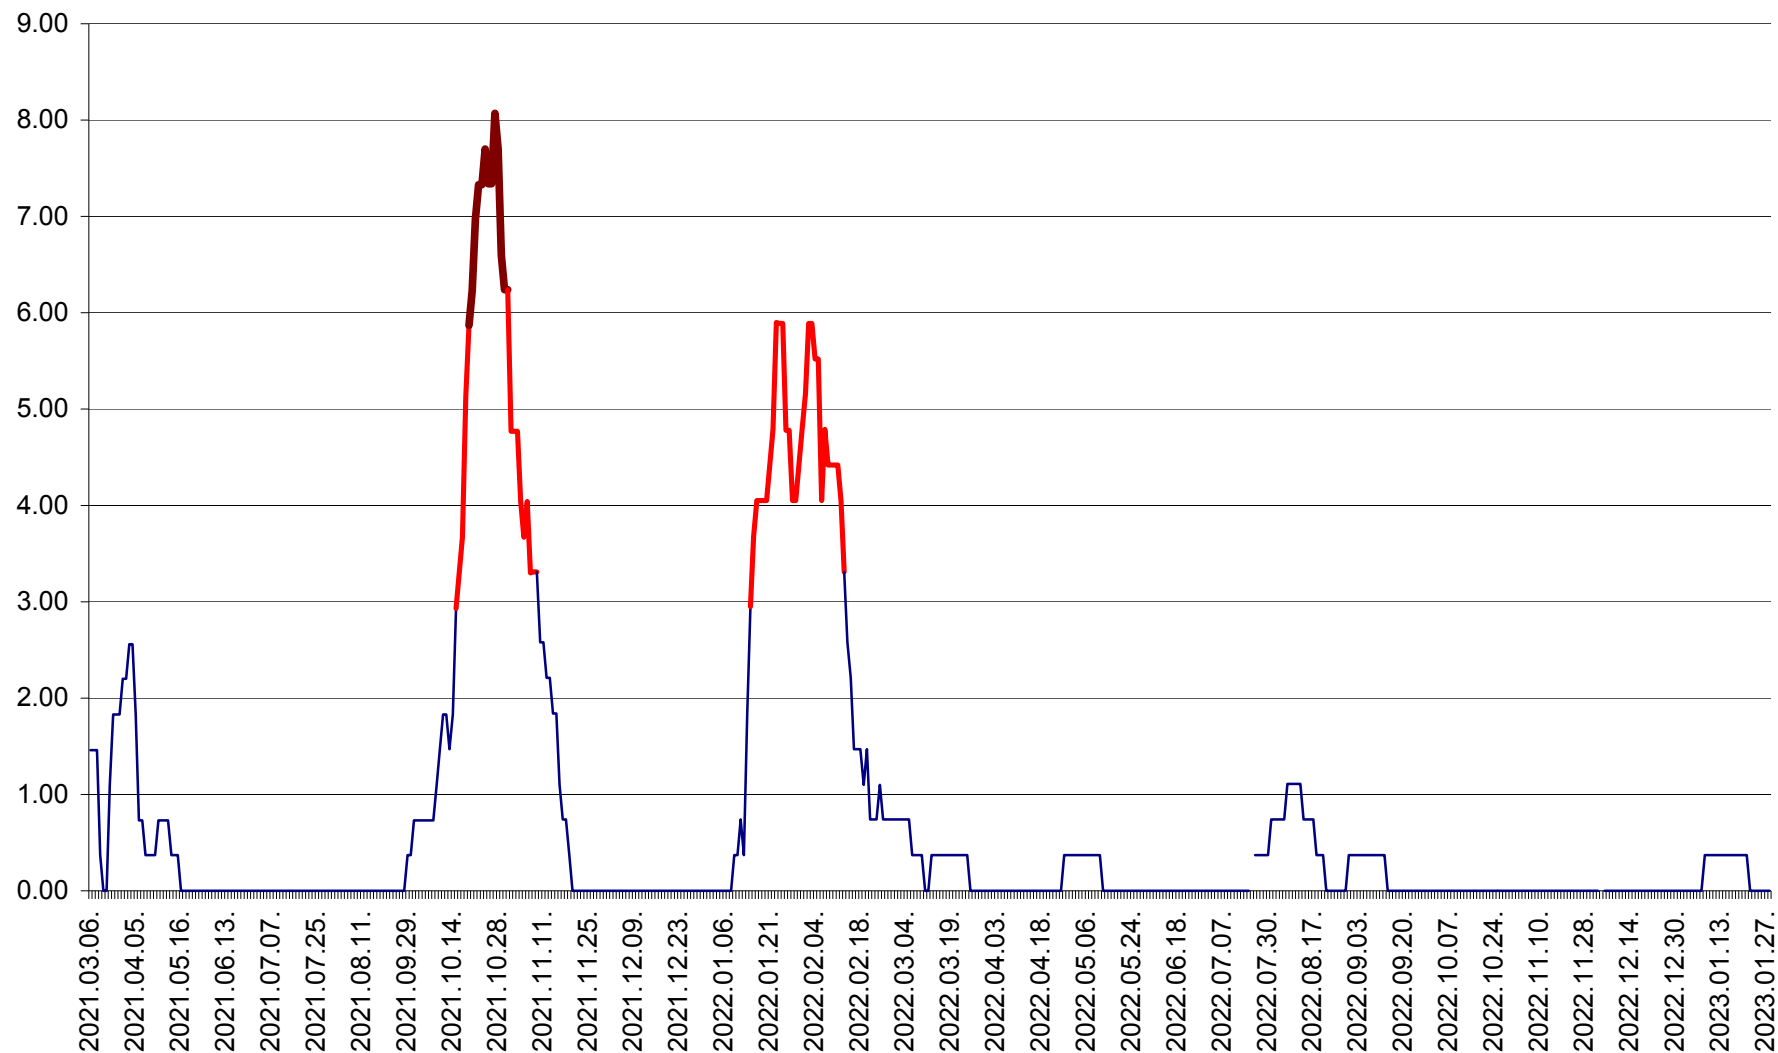

ATID - Evolutia incidentei cumulate pe 14 zile la % de locuitori
2021.03.07. - 2023.01.28.

AVRĂMEȘTI - Evolutia incidentei cumulate pe 14 zile la ‰ de locuitori
2021.03.07. - 2023.01.28.

ORAȘ BĂILE TUȘNAD - Evoluția incidenței cumulate pe 14 zile la ‰ de locuitori
2021.03.07. - 2023.01.28.

ORAȘ BĂLAN - Evoluția incidenței cumulate pe 14 zile la ‰ de locuitori
2021.03.07. - 2023.01.28.

BILBOR - Evolutia incidentei cumulate pe 14 zile la ‰ de locuitori
2021.03.07. - 2023.01.28.

ORAȘ BORSEC - Evolutia incidentei cumulate pe 14 zile la ‰ de locuitori
2021.03.07. - 2023.01.28.

BRĂDEȘTI - Evolutia incidentei cumulate pe 14 zile la ‰ de locuitori
2021.03.07. - 2023.01.28.

CĂPÂLNIȚA - Evoluția incidenței cumulate pe 14 zile la ‰ de locuitori
2021.03.07. - 2023.01.28.

CÂRȚA - Evolutia incidentei cumulate pe 14 zile la ‰ de locuitori
2021.03.07. - 2023.01.28.

CICEU - Evolutia incidentei cumulate pe 14 zile la ‰ de locuitori
2021.03.07. - 2023.01.28.

CIUCSÂNGEORGIU - Evolutia incidentei cumulate pe 14 zile la ‰ de locuitori
2021.03.07. - 2023.01.28.

CIUMANI - Evolutia incidentei cumulate pe 14 zile la ‰ de locuitori
2021.03.07. - 2023.01.28.