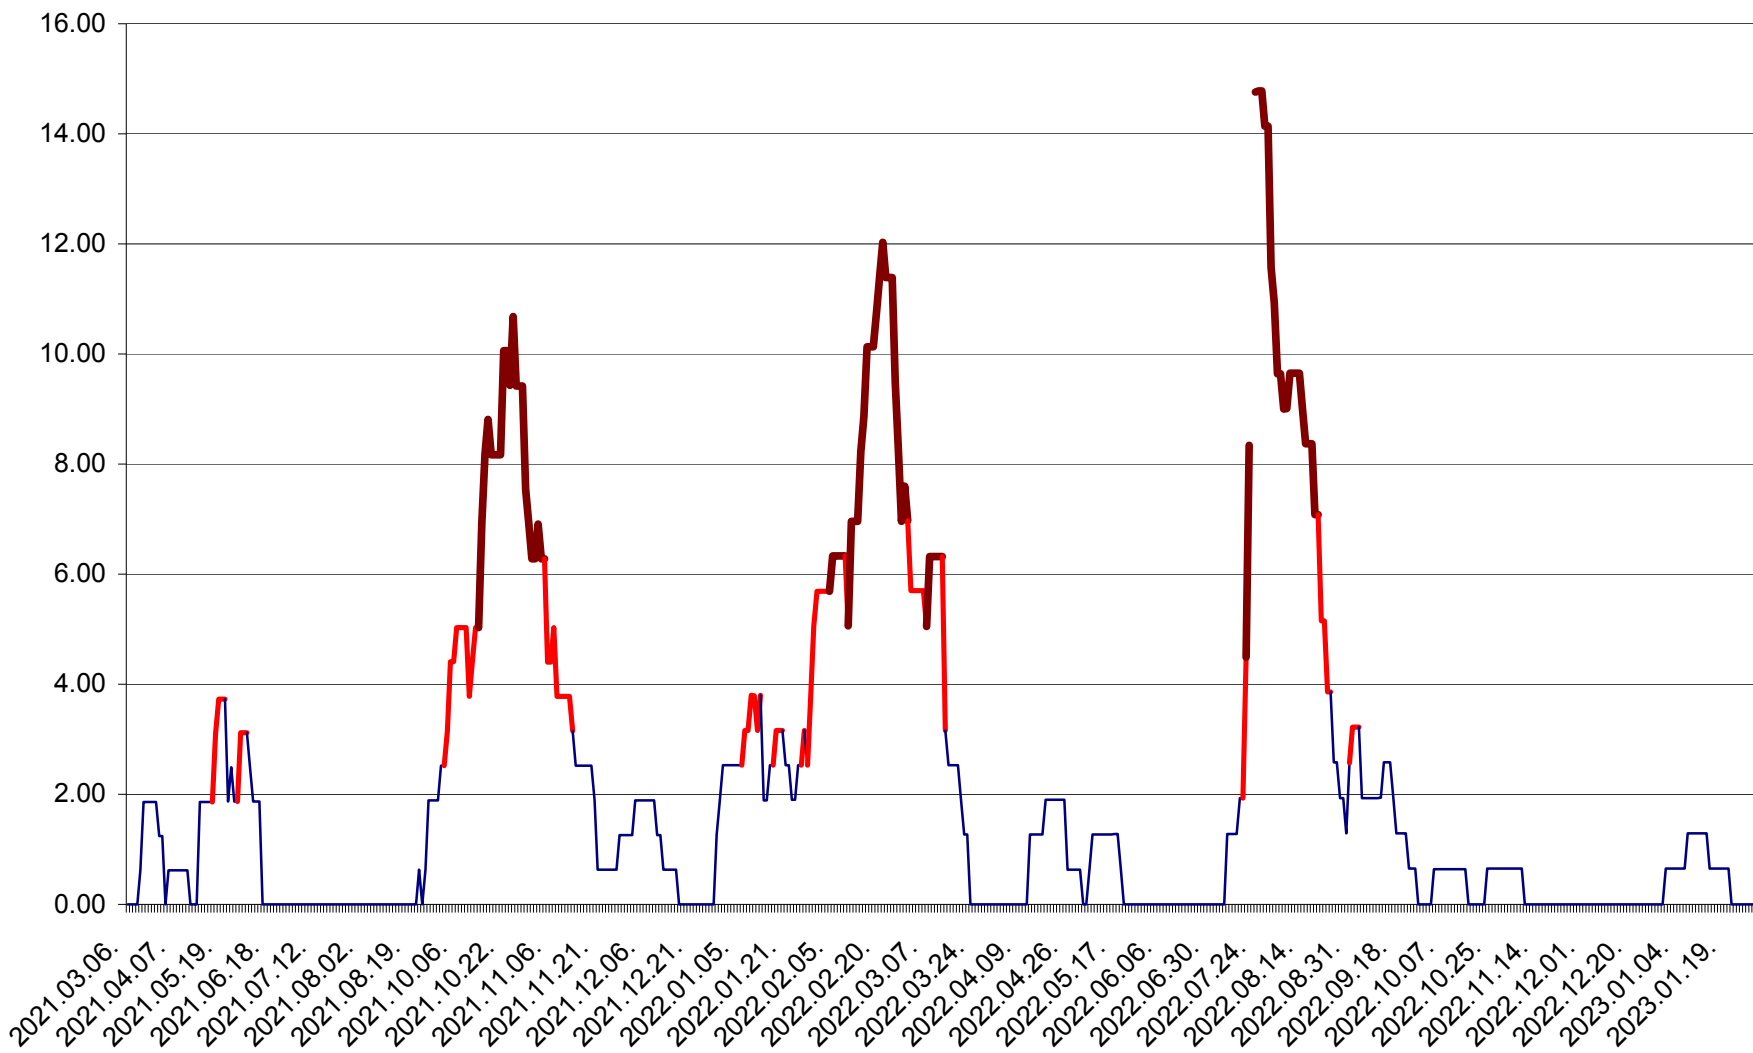

ATID - Evolutia incidentei cumulate pe 14 zile la % de locuitori
2021.03.07. - 2023.01.28.

AVRĂMEȘTI - Evolutia incidentei cumulate pe 14 zile la ‰ de locuitori
2021.03.07. - 2023.01.28.

ORAȘ BĂILE TUȘNAD - Evoluția incidenței cumulate pe 14 zile la ‰ de locuitori
2021.03.07. - 2023.01.28.

ORAȘ BĂLAN - Evoluția incidenței cumulate pe 14 zile la ‰ de locuitori
2021.03.07. - 2023.01.28.

BILBOR - Evolutia incidentei cumulate pe 14 zile la ‰ de locuitori
2021.03.07. - 2023.01.28.

ORAȘ BORSEC - Evolutia incidentei cumulate pe 14 zile la ‰ de locuitori
2021.03.07. - 2023.01.28.

BRĂDEȘTI - Evolutia incidentei cumulate pe 14 zile la ‰ de locuitori
2021.03.07. - 2023.01.28.

CĂPÂLNIȚA - Evoluția incidenței cumulate pe 14 zile la ‰ de locuitori
2021.03.07. - 2023.01.28.

CÂRȚA - Evolutia incidentei cumulate pe 14 zile la ‰ de locuitori
2021.03.07. - 2023.01.28.