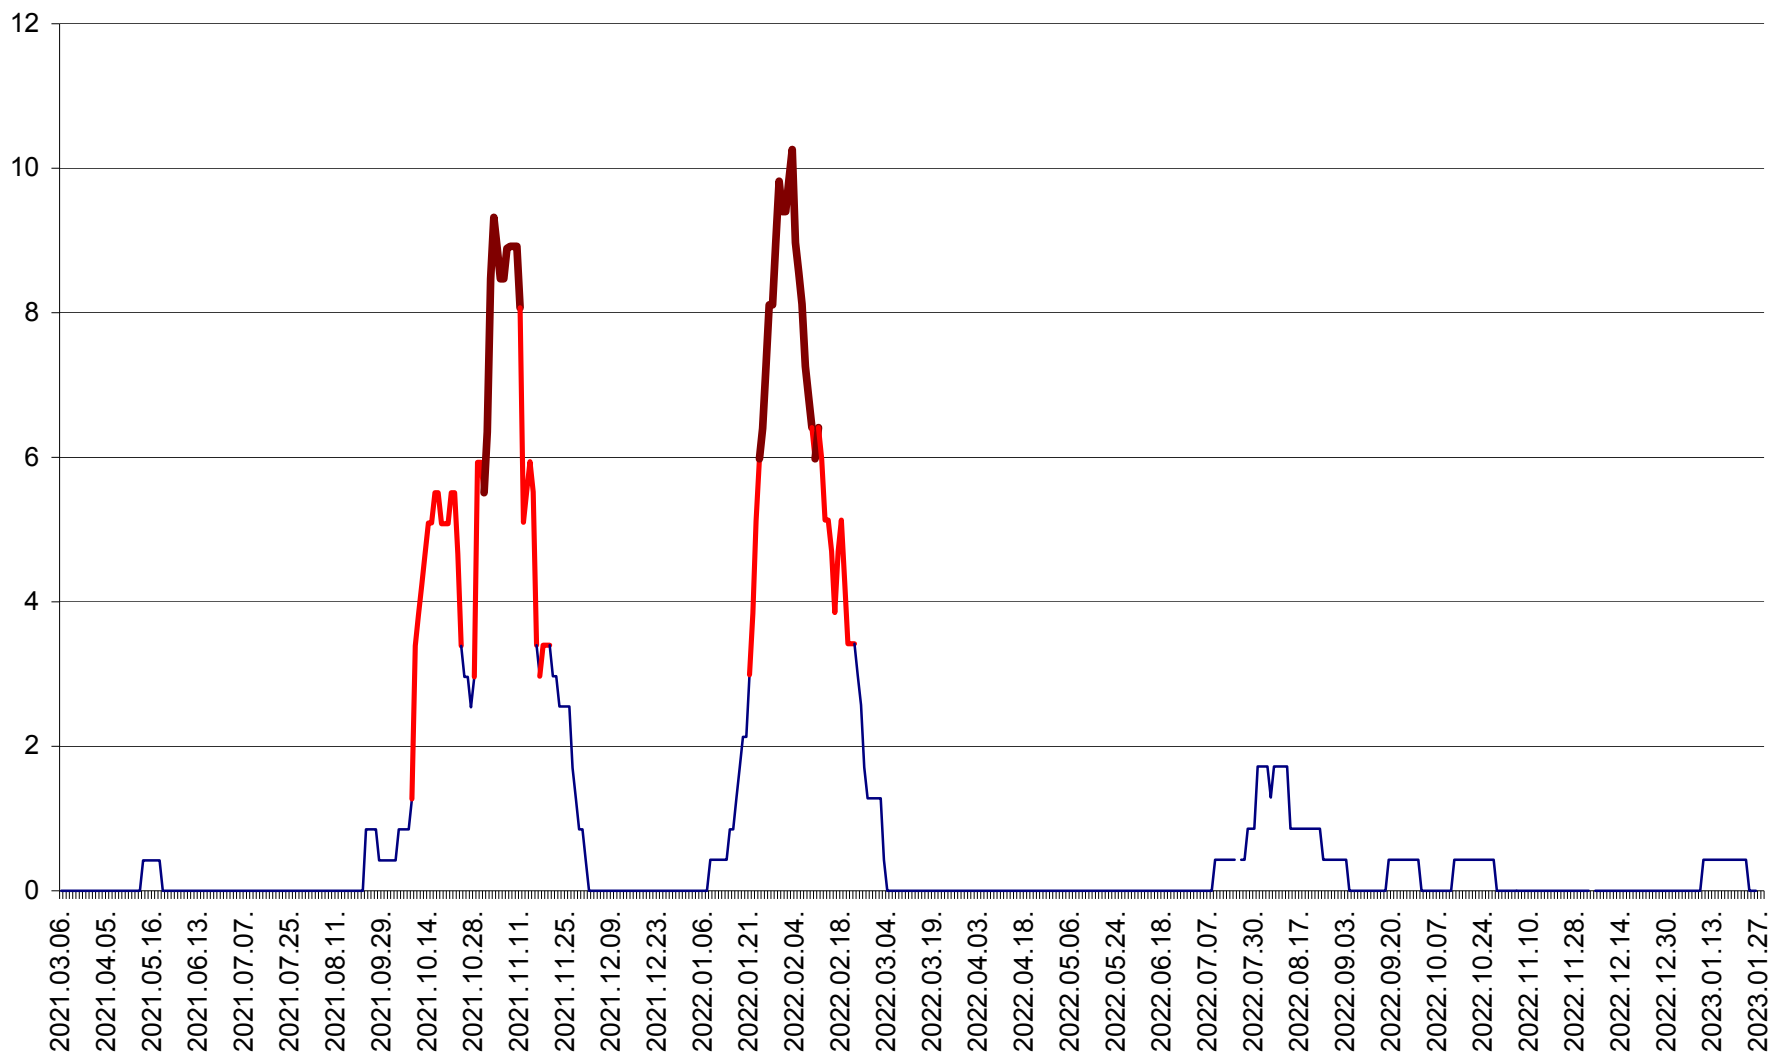

RACU - Evolutia incidentei cumulate pe 14 zile la ‰ de locuitori
2021.03.07. - 2023.01.28.

REMETEA - Evolutia incidentei cumulate pe 14 zile la % de locuitori
2021.03.07. - 2023.01.28.

SĂCEL - Evolutia incidentei cumulate pe 14 zile la ‰ de locuitori
2021.03.07. - 2023.01.28.

SÂNCRĂIENI - Evolutia incidentei cumulate pe 14 zile la ‰ de locuitori
2021.03.07. - 2023.01.28.

SÂNDOMINIC - Evolutia incidentei cumulate pe 14 zile la ‰ de locuitori
2021.03.07. - 2023.01.28.

SÂNMARTIN - Evolutia incidentei cumulate pe 14 zile la ‰ de locuitori
2021.03.07. - 2023.01.28.