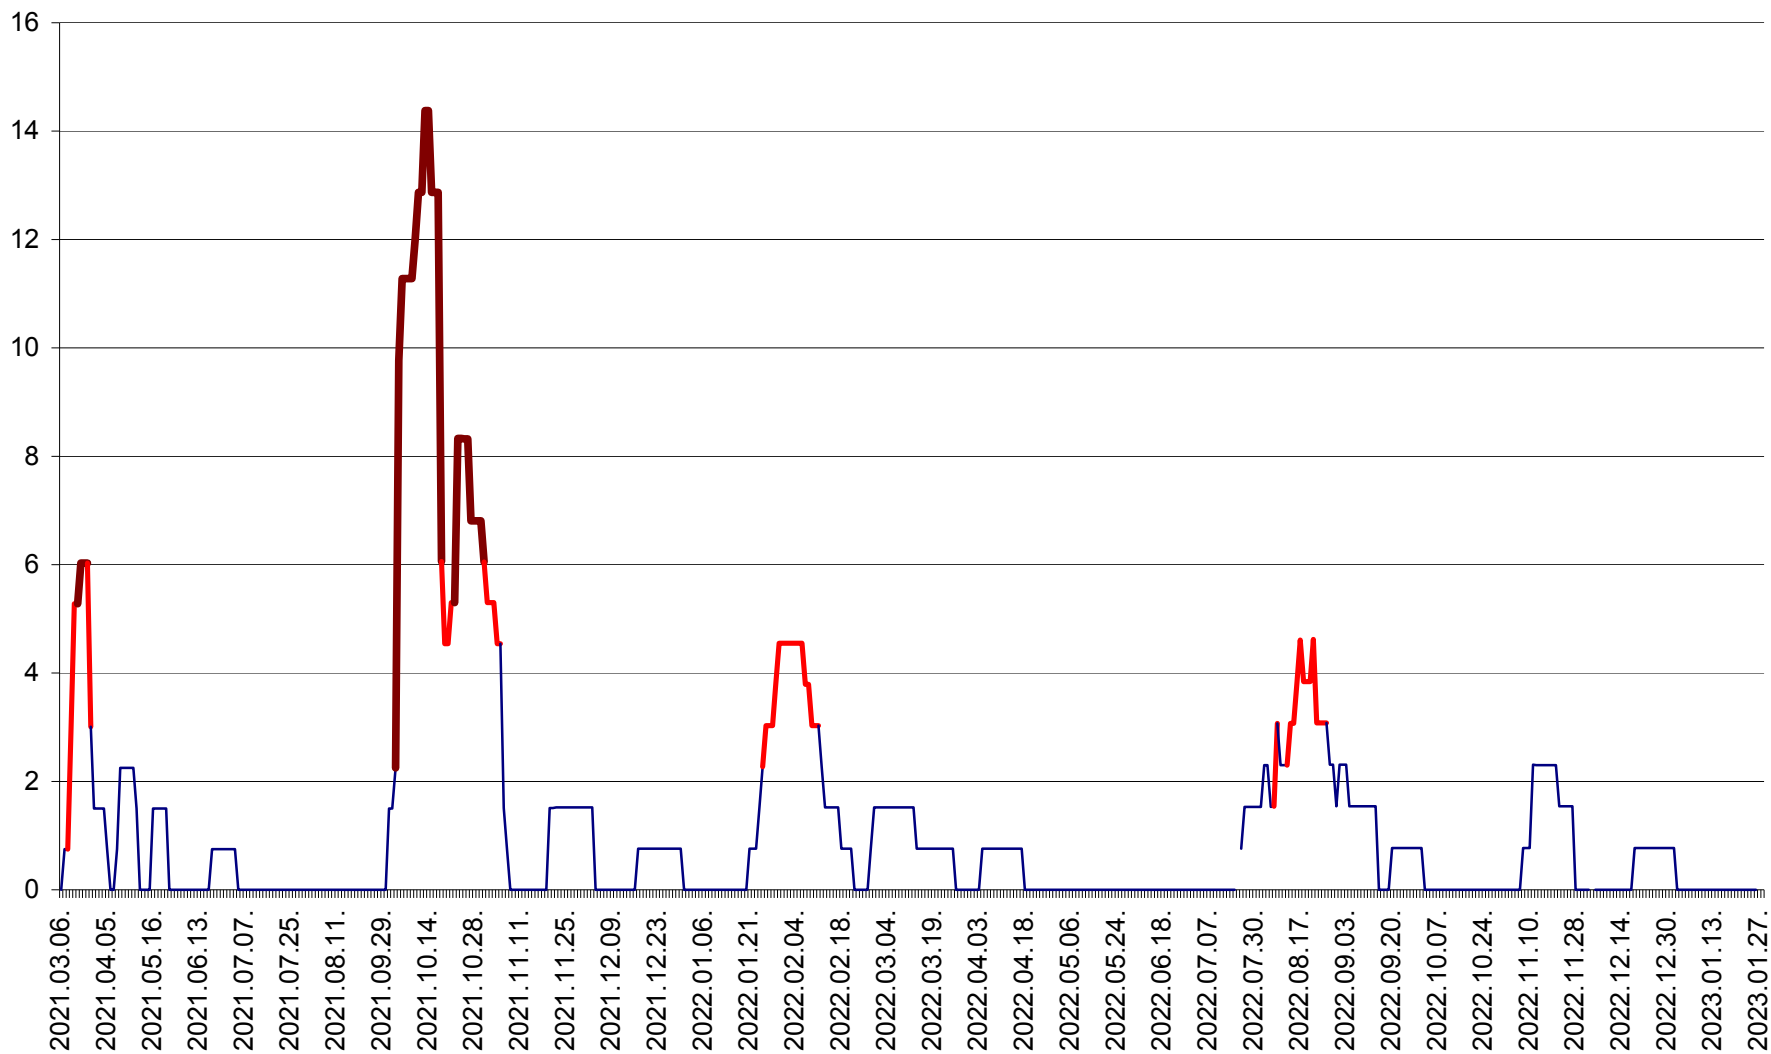

LELICENI - Evolutia incidentei cumulate pe 14 zile la ‰ de locuitori
2021.03.07. - 2023.01.28.

LUETA - Evolutia incidentei cumulate pe 14 zile la ‰ de locuitori
2021.03.07. - 2023.01.28.

LUNCA DE JOS - Evolutia incidentei cumulate pe 14 zile la ‰ de locuitori
2021.03.07. - 2023.01.28.

MĂRTINIȘ - Evolutia incidentei cumulate pe 14 zile la ‰ de locuitori
2021.03.07. - 2023.01.28.

MEREȘTI - Evolutia incidentei cumulate pe 14 zile la ‰ de locuitori
2021.03.07. - 2023.01.28.

MUNICIPIUL MIERCUREA-CIUC - Evolutia incidentei cumulate pe 14 zile la ‰ de locuitori
2021.03.07. - 2023.01.28.

MIHĂILENI - Evolutia incidentei cumulate pe 14 zile la ‰ de locuitori
2021.03.07. - 2023.01.28.

MUGENI - Evolutia incidentei cumulate pe 14 zile la ‰ de locuitori
2021.03.07. - 2023.01.28.

OCLAND - Evolutia incidentei cumulate pe 14 zile la ‰ de locuitori
2021.03.07. - 2023.01.28.