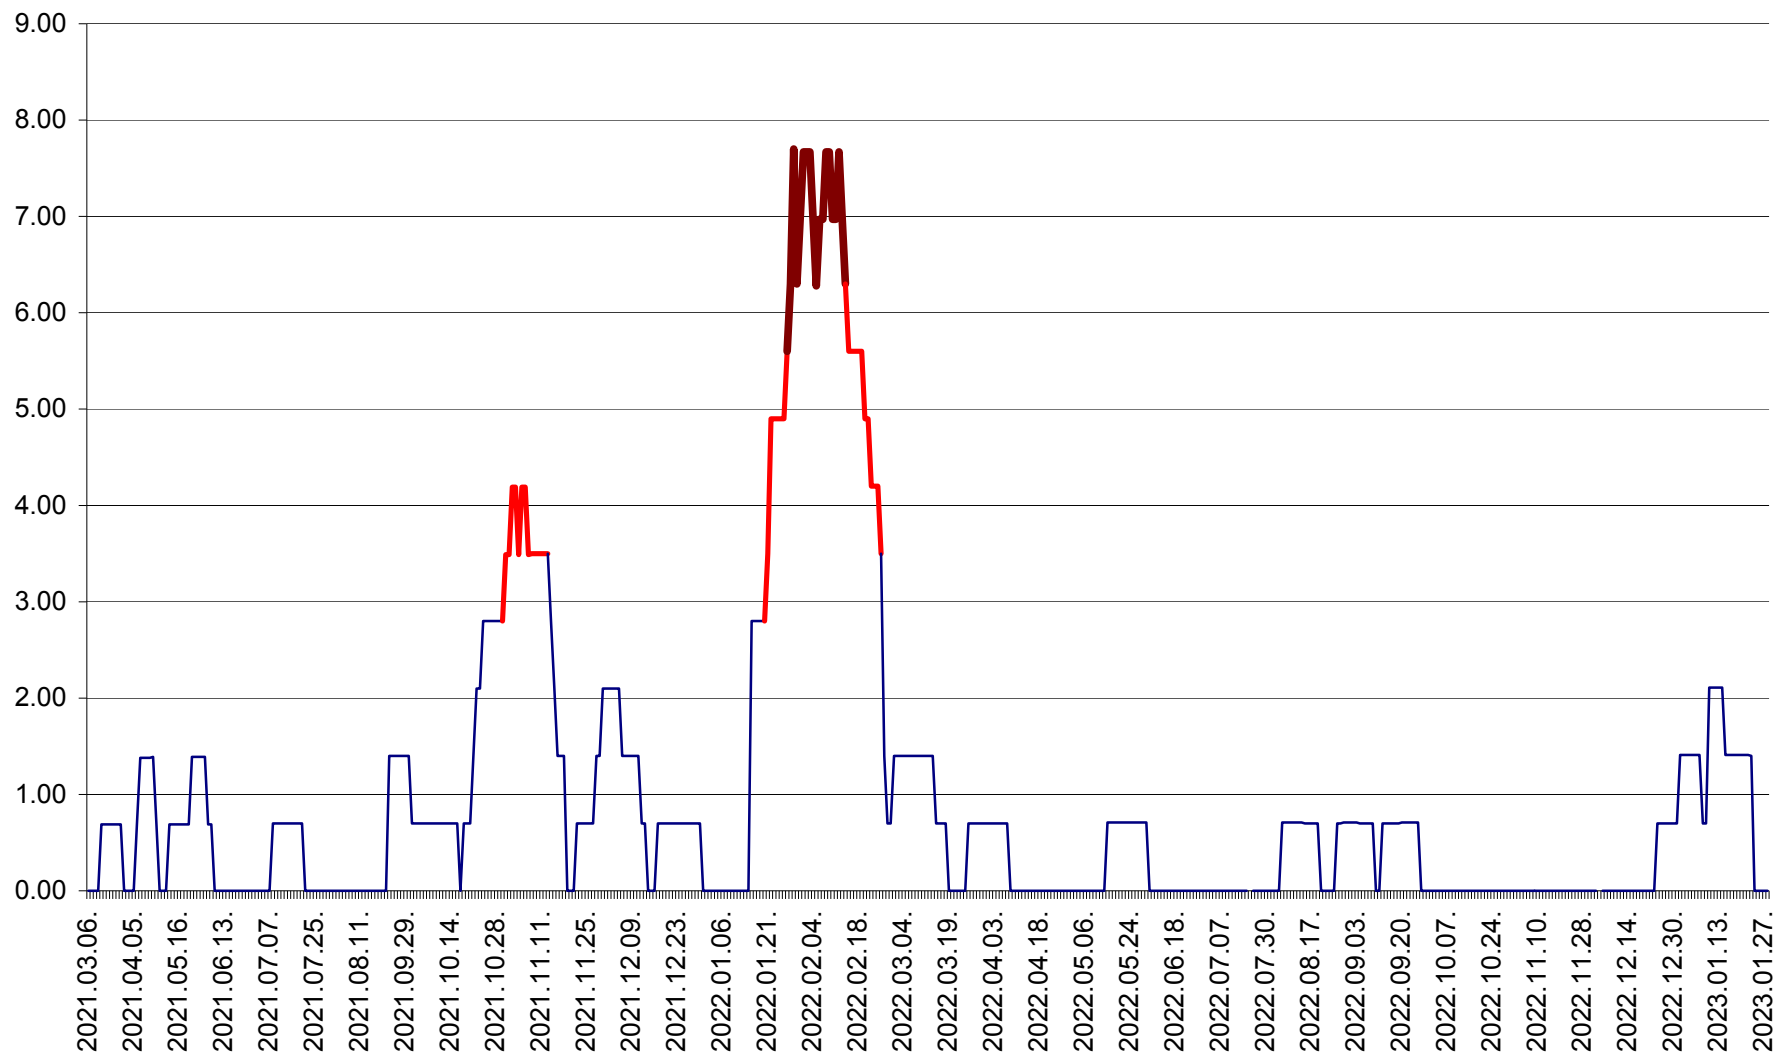

ORAȘ BĂLAN - Evoluția incidenței cumulate pe 14 zile la ‰ de locuitori
2021.03.07. - 2023.01.28.

BILBOR - Evolutia incidentei cumulate pe 14 zile la ‰ de locuitori
2021.03.07. - 2023.01.28.

ORAȘ BORSEC - Evolutia incidentei cumulate pe 14 zile la ‰ de locuitori
2021.03.07. - 2023.01.28.

BRĂDEȘTI - Evolutia incidentei cumulate pe 14 zile la ‰ de locuitori
2021.03.07. - 2023.01.28.

CĂPÂLNIȚA - Evoluția incidenței cumulate pe 14 zile la ‰ de locuitori
2021.03.07. - 2023.01.28.

CÂRȚA - Evolutia incidentei cumulate pe 14 zile la ‰ de locuitori
2021.03.07. - 2023.01.28.

CICEU - Evolutia incidentei cumulate pe 14 zile la ‰ de locuitori
2021.03.07. - 2023.01.28.

CIUCSÂNGEORGIU - Evolutia incidentei cumulate pe 14 zile la ‰ de locuitori
2021.03.07. - 2023.01.28.

CIUMANI - Evolutia incidentei cumulate pe 14 zile la ‰ de locuitori
2021.03.07. - 2023.01.28.

CORBU - Evolutia incidentei cumulate pe 14 zile la ‰ de locuitori
2021.03.07. - 2023.01.28.

CORUND - Evolutia incidentei cumulate pe 14 zile la ‰ de locuitori
2021.03.07. - 2023.01.28.

COZMENI - Evolutia incidentei cumulate pe 14 zile la ‰ de locuitori
2021.03.07. - 2023.01.28.