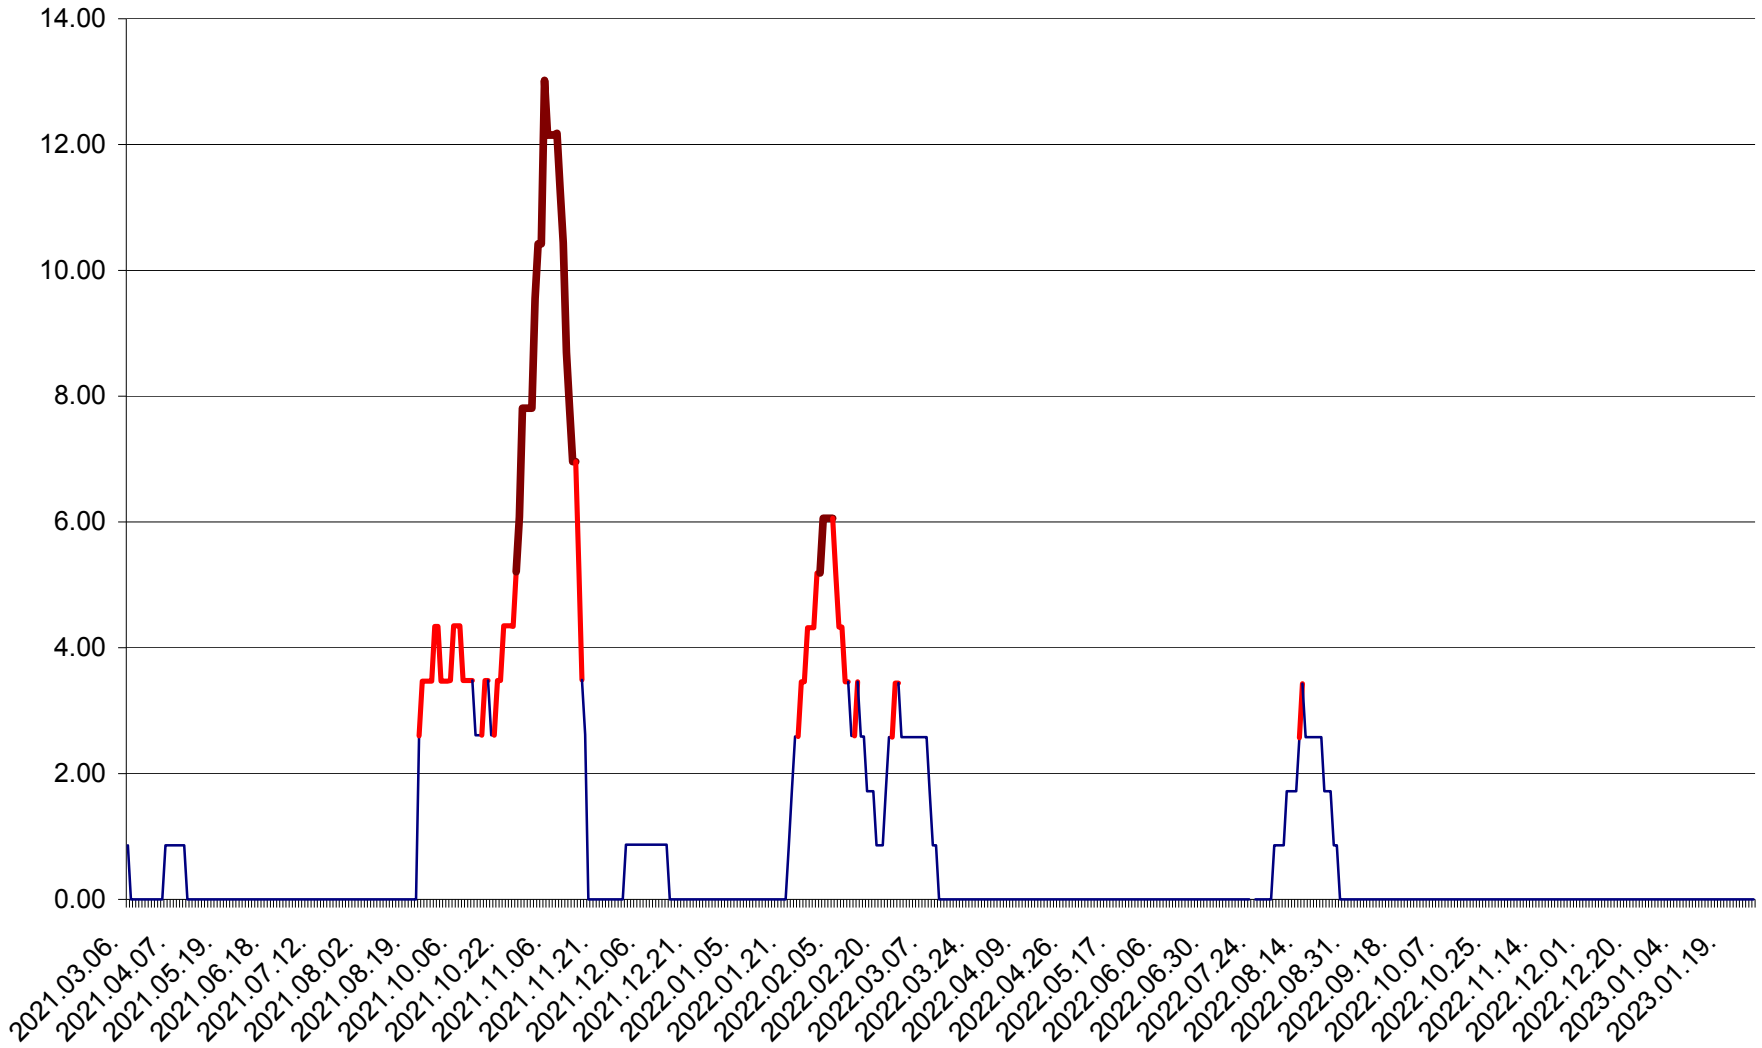

VĂRȘAG - Evolutia incidentei cumulate pe 14 zile la ‰ de locuitori
2021.03.07. - 2023.01.28.