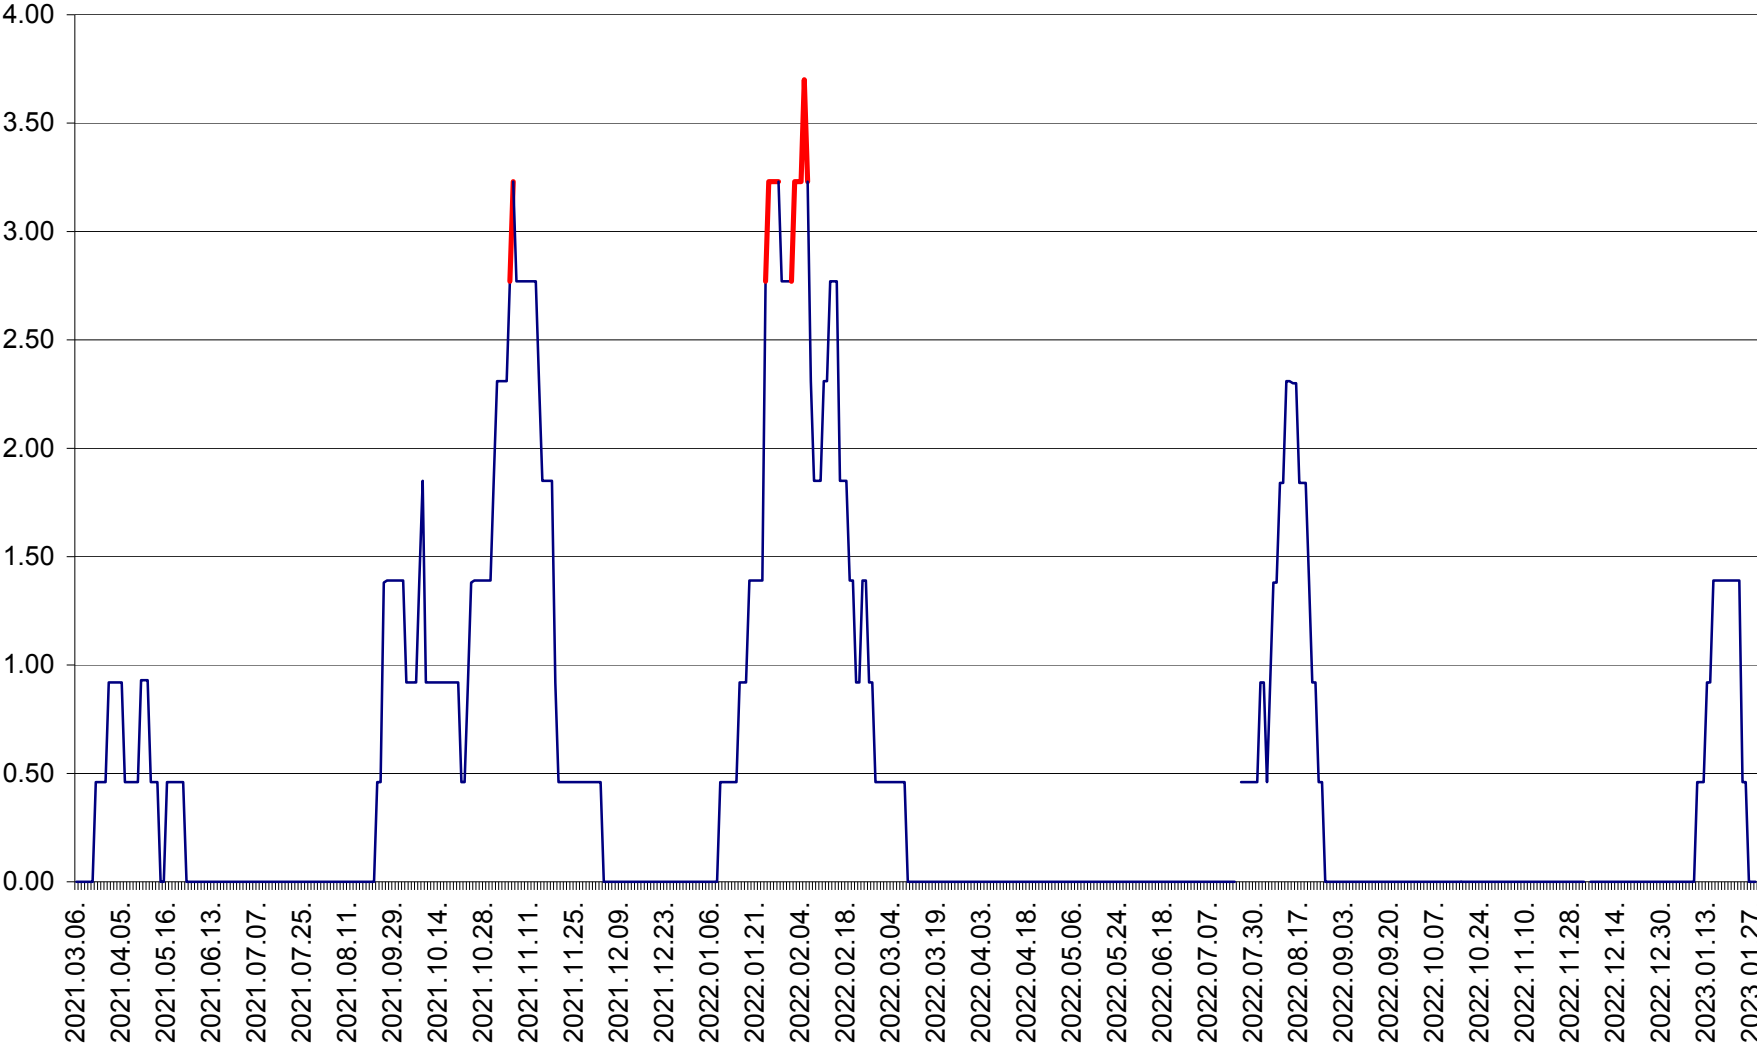

ATID - Evolutia incidentei cumulate pe 14 zile la % de locuitori
2021.03.07. - 2023.01.28.

AVRĂMEȘTI - Evolutia incidentei cumulate pe 14 zile la ‰ de locuitori
2021.03.07. - 2023.01.28.

ORAȘ BĂILE TUȘNAD - Evoluția incidenței cumulate pe 14 zile la ‰ de locuitori
2021.03.07. - 2023.01.28.

ORAȘ BĂLAN - Evoluția incidenței cumulate pe 14 zile la ‰ de locuitori
2021.03.07. - 2023.01.28.

BILBOR - Evolutia incidentei cumulate pe 14 zile la ‰ de locuitori
2021.03.07. - 2023.01.28.

ORAȘ BORSEC - Evolutia incidentei cumulate pe 14 zile la ‰ de locuitori
2021.03.07. - 2023.01.28.

BRĂDEȘTI - Evolutia incidentei cumulate pe 14 zile la ‰ de locuitori
2021.03.07. - 2023.01.28.

CĂPÂLNIȚA - Evoluția incidenței cumulate pe 14 zile la ‰ de locuitori
2021.03.07. - 2023.01.28.

CÂRȚA - Evolutia incidentei cumulate pe 14 zile la ‰ de locuitori
2021.03.07. - 2023.01.28.

CICEU - Evolutia incidentei cumulate pe 14 zile la ‰ de locuitori
2021.03.07. - 2023.01.28.

CIUCSÂNGEORGIU - Evolutia incidentei cumulate pe 14 zile la ‰ de locuitori
2021.03.07. - 2023.01.28.

CIUMANI - Evolutia incidentei cumulate pe 14 zile la ‰ de locuitori
2021.03.07. - 2023.01.28.