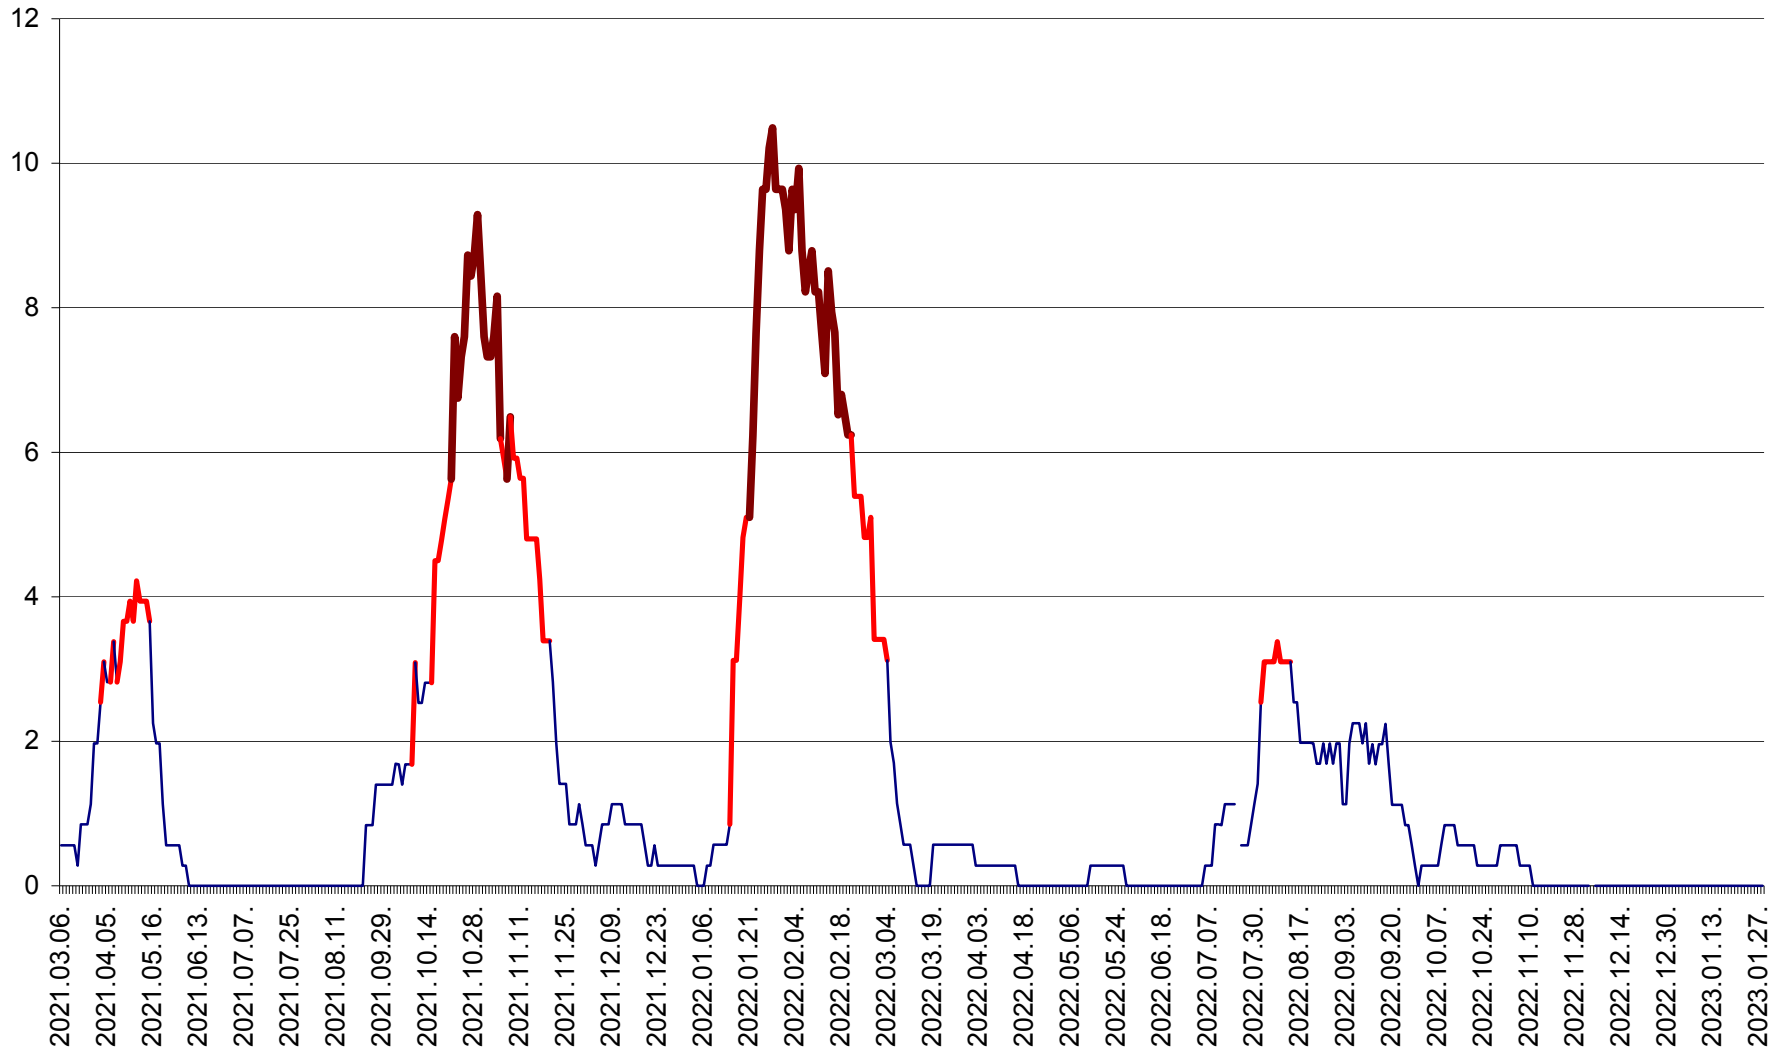

ORAȘ CRISTURU SECUIESC - Evolutia incidentei cumulate pe 14 zile la ‰ de locuitori
2021.03.07. - 2023.01.28.

DĂNEȘTI - Evolutia incidentei cumulate pe 14 zile la ‰ de locuitori
2021.03.07. - 2023.01.28.

DÂRJIU - Evolutia incidentei cumulate pe 14 zile la ‰ de locuitori
2021.03.07. - 2023.01.28.

DEALU - Evolutia incidentei cumulate pe 14 zile la ‰ de locuitori
2021.03.07. - 2023.01.28.

DITRĂU - Evolutia incidentei cumulate pe 14 zile la ‰ de locuitori
2021.03.07. - 2023.01.28.

FELICENI - Evolutia incidentei cumulate pe 14 zile la ‰ de locuitori
2021.03.07. - 2023.01.28.

FRUMOASA - Evolutia incidentei cumulate pe 14 zile la ‰ de locuitori
2021.03.07. - 2023.01.28.

GĂLĂUȚAȘ - Evolutia incidentei cumulate pe 14 zile la ‰ de locuitori
2021.03.07. - 2023.01.28.