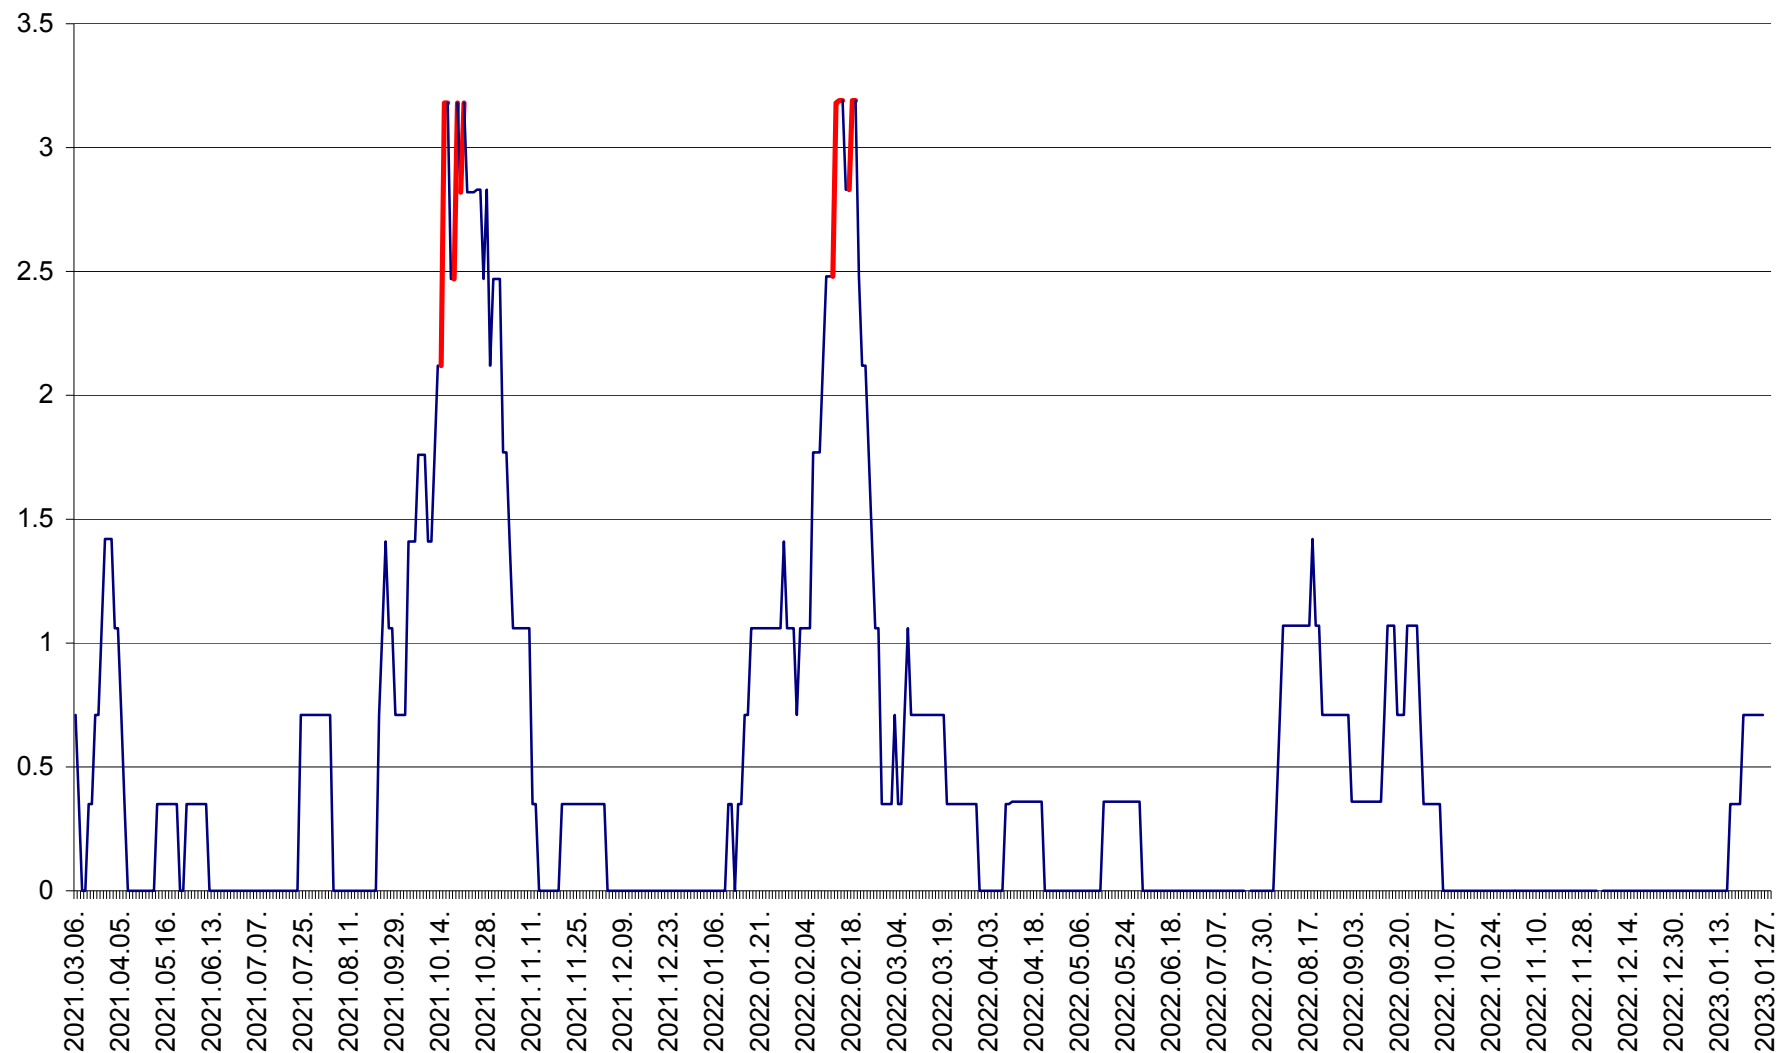

PORUMBENI - Evolutia incidentei cumulate pe 14 zile la ‰ de locuitori
2021.03.07. - 2023.01.28.