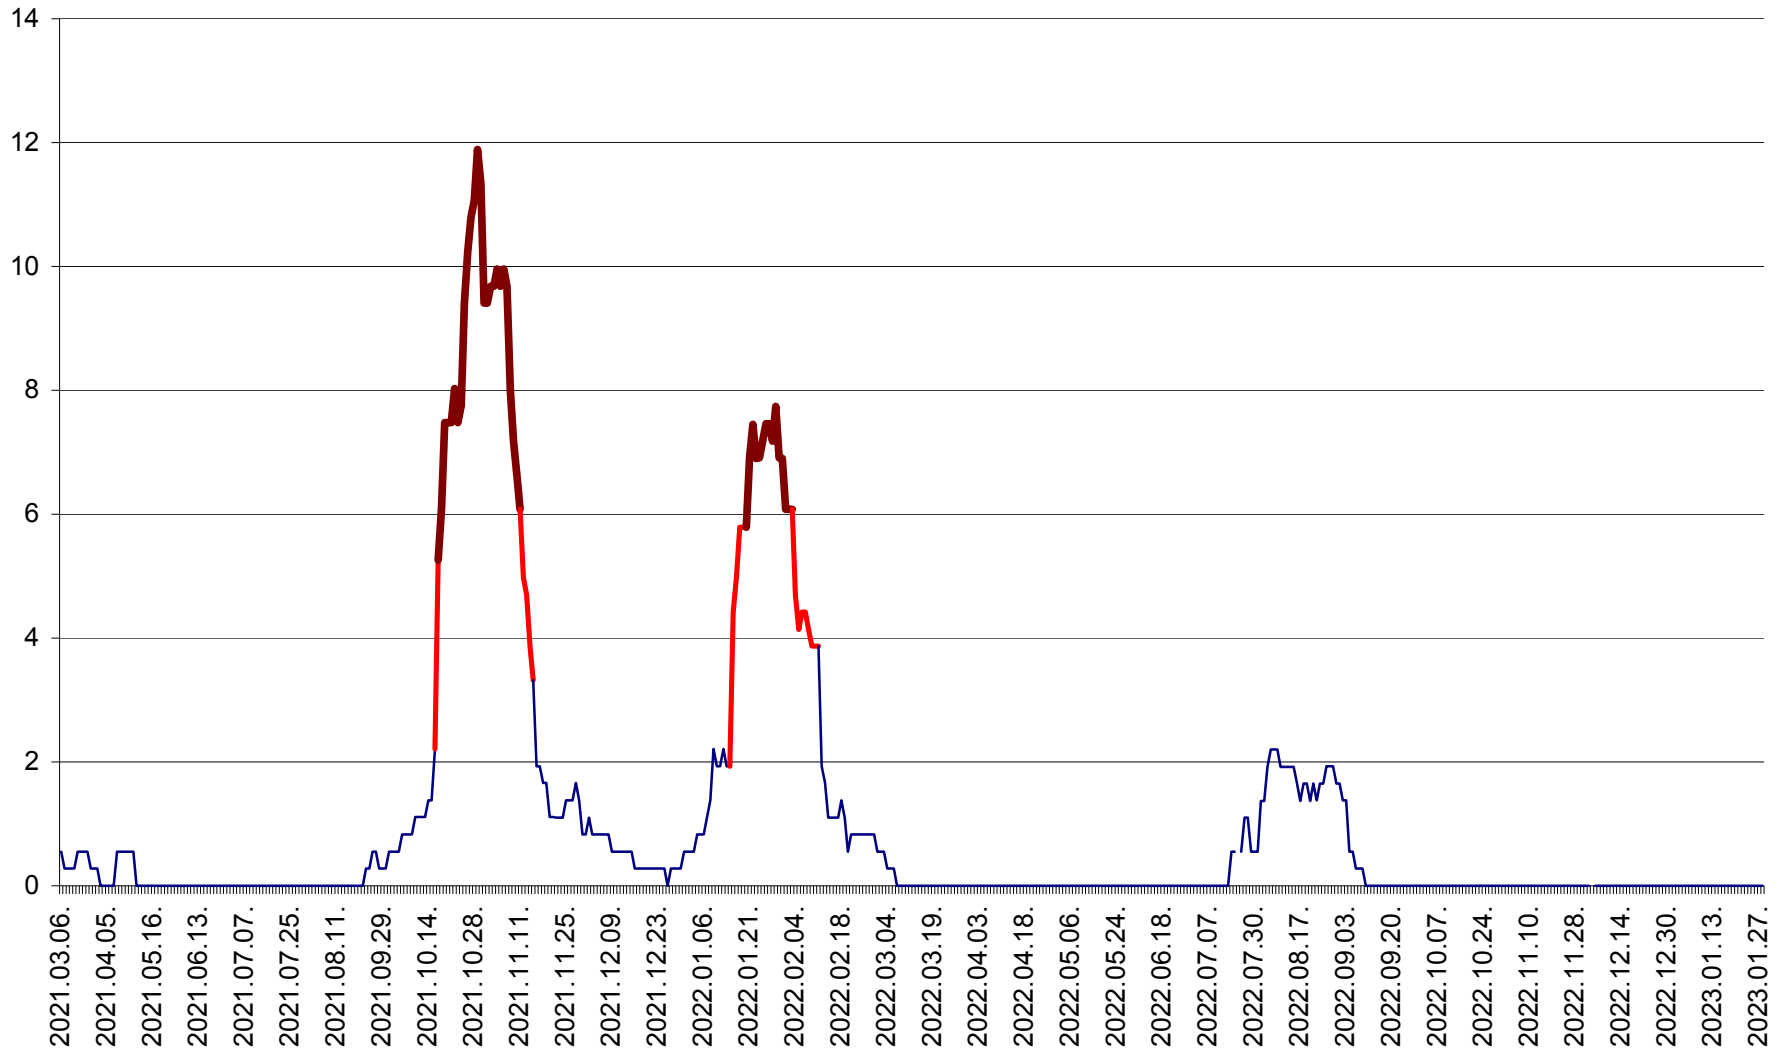

DÂRJIU - Evolutia incidentei cumulate pe 14 zile la ‰ de locuitori
2021.03.07. - 2023.01.28.

DEALU - Evolutia incidentei cumulate pe 14 zile la ‰ de locuitori
2021.03.07. - 2023.01.28.

DITRĂU - Evolutia incidentei cumulate pe 14 zile la ‰ de locuitori
2021.03.07. - 2023.01.28.

FELICENI - Evolutia incidentei cumulate pe 14 zile la ‰ de locuitori
2021.03.07. - 2023.01.28.

FRUMOASA - Evolutia incidentei cumulate pe 14 zile la ‰ de locuitori
2021.03.07. - 2023.01.28.

GĂLĂUȚAȘ - Evolutia incidentei cumulate pe 14 zile la ‰ de locuitori
2021.03.07. - 2023.01.28.

MUNICIPIUL GHEORGHENI - Evolutia incidentei cumulate pe 14 zile la % de locuitori
2021.03.07. - 2023.01.28.

JOSENI - Evolutia incidentei cumulate pe 14 zile la ‰ de locuitori
2021.03.07. - 2023.01.28.

LĂZAREA - Evolutia incidentei cumulate pe 14 zile la % de locuitori
2021.03.07. - 2023.01.28.

LELICENI - Evolutia incidentei cumulate pe 14 zile la ‰ de locuitori
2021.03.07. - 2023.01.28.

LUETA - Evolutia incidentei cumulate pe 14 zile la ‰ de locuitori
2021.03.07. - 2023.01.28.

LUNCA DE JOS - Evolutia incidentei cumulate pe 14 zile la ‰ de locuitori
2021.03.07. - 2023.01.28.