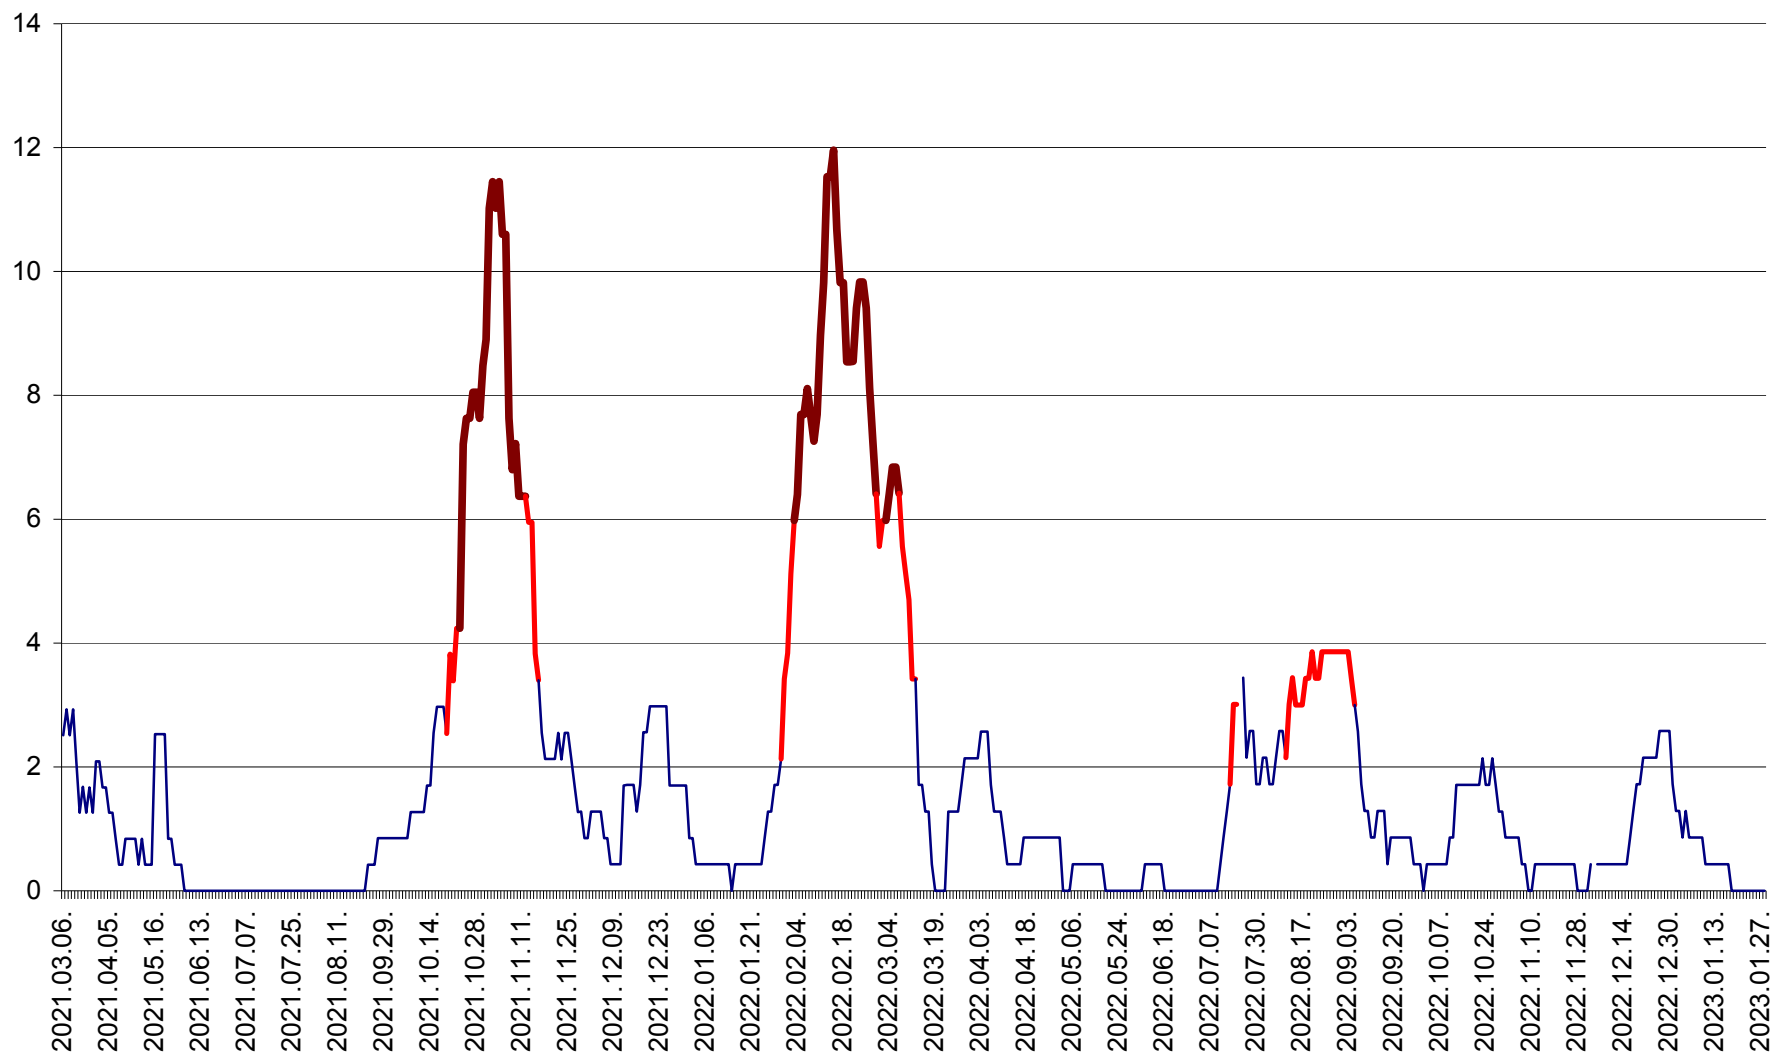

ORAȘ CRISTURU SECUIESC - Evolutia incidentei cumulate pe 14 zile la ‰ de locuitori
2021.03.07. - 2023.01.28.

DĂNEȘTI - Evolutia incidentei cumulate pe 14 zile la ‰ de locuitori
2021.03.07. - 2023.01.28.

DÂRJIU - Evolutia incidentei cumulate pe 14 zile la ‰ de locuitori
2021.03.07. - 2023.01.28.

DEALU - Evolutia incidentei cumulate pe 14 zile la ‰ de locuitori
2021.03.07. - 2023.01.28.

DITRĂU - Evolutia incidentei cumulate pe 14 zile la ‰ de locuitori
2021.03.07. - 2023.01.28.

FELICENI - Evolutia incidentei cumulate pe 14 zile la ‰ de locuitori
2021.03.07. - 2023.01.28.

FRUMOASA - Evolutia incidentei cumulate pe 14 zile la ‰ de locuitori
2021.03.07. - 2023.01.28.

GĂLĂUȚAȘ - Evolutia incidentei cumulate pe 14 zile la ‰ de locuitori
2021.03.07. - 2023.01.28.