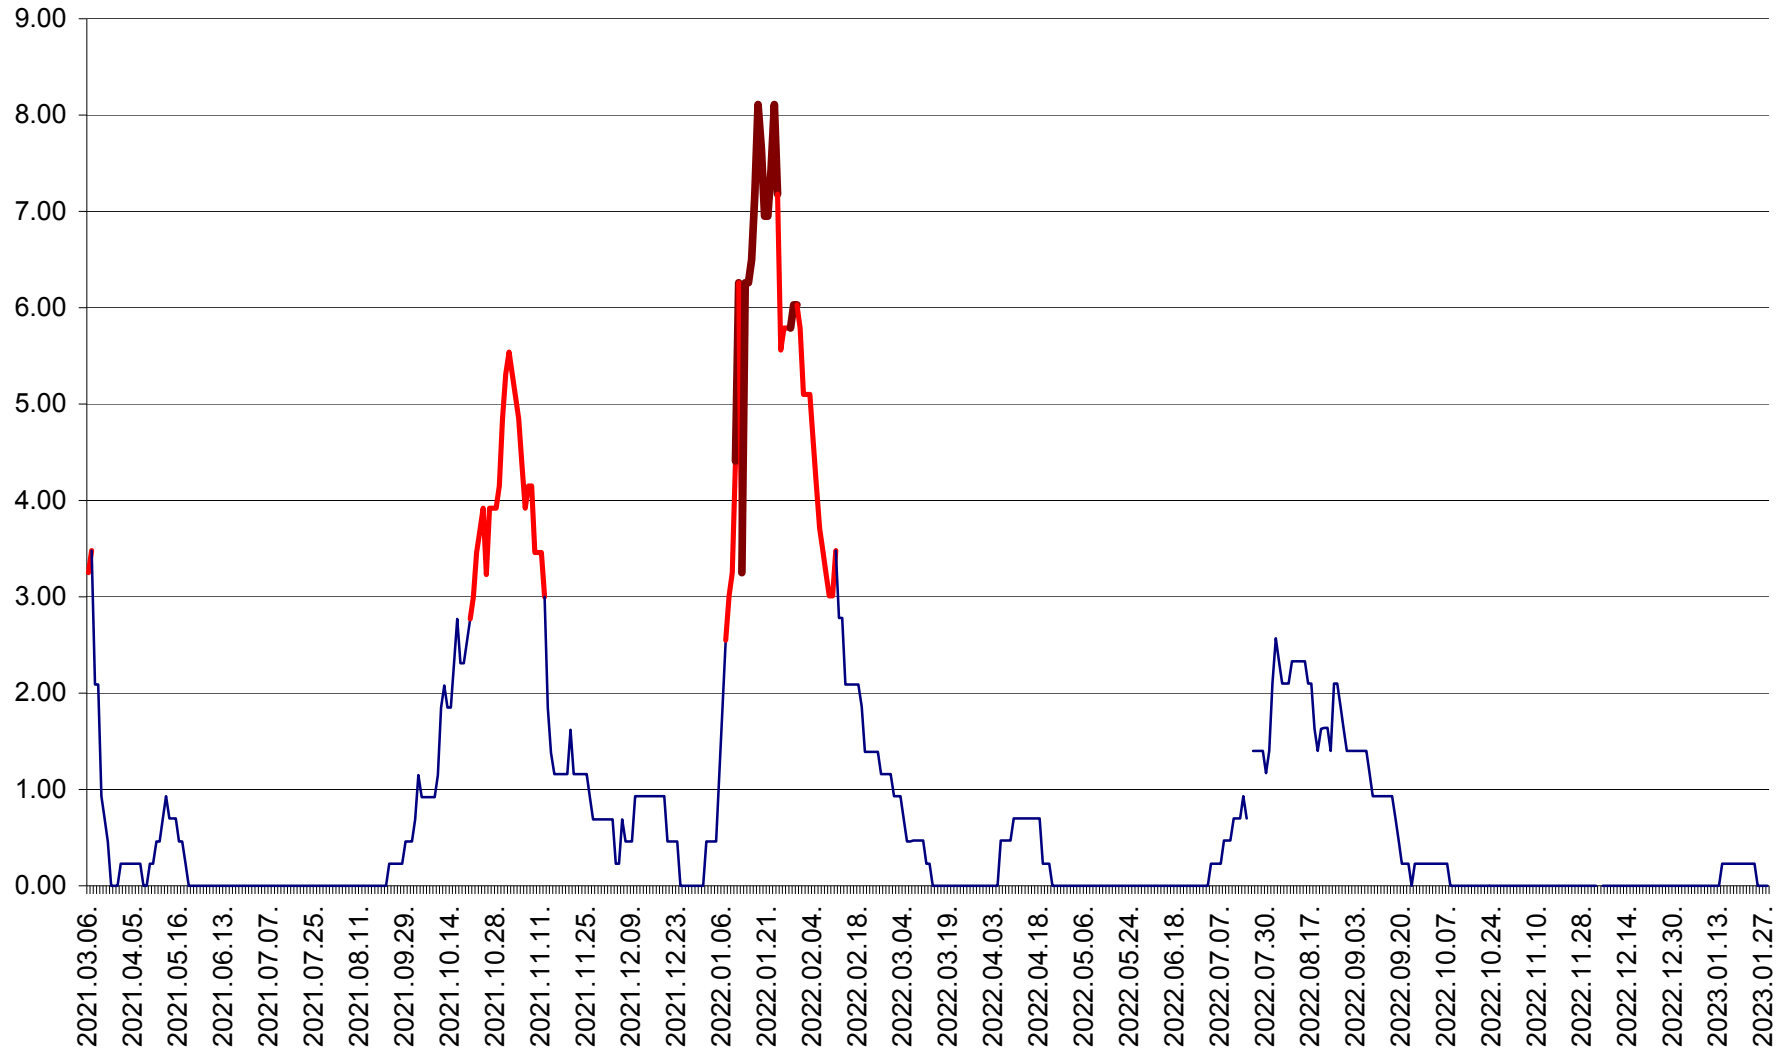

ORAȘ BĂLAN - Evoluția incidenței cumulate pe 14 zile la ‰ de locuitori
2021.03.07. - 2023.01.28.

BILBOR - Evolutia incidentei cumulate pe 14 zile la ‰ de locuitori
2021.03.07. - 2023.01.28.

ORAȘ BORSEC - Evolutia incidentei cumulate pe 14 zile la ‰ de locuitori
2021.03.07. - 2023.01.28.

BRĂDEȘTI - Evolutia incidentei cumulate pe 14 zile la ‰ de locuitori
2021.03.07. - 2023.01.28.

CĂPÂLNIȚA - Evoluția incidenței cumulate pe 14 zile la ‰ de locuitori
2021.03.07. - 2023.01.28.

CÂRȚA - Evolutia incidentei cumulate pe 14 zile la ‰ de locuitori
2021.03.07. - 2023.01.28.

CICEU - Evolutia incidentei cumulate pe 14 zile la ‰ de locuitori
2021.03.07. - 2023.01.28.

CIUCSÂNGEORGIU - Evolutia incidentei cumulate pe 14 zile la ‰ de locuitori
2021.03.07. - 2023.01.28.

CIUMANI - Evolutia incidentei cumulate pe 14 zile la ‰ de locuitori
2021.03.07. - 2023.01.28.

CORBU - Evolutia incidentei cumulate pe 14 zile la ‰ de locuitori
2021.03.07. - 2023.01.28.

CORUND - Evolutia incidentei cumulate pe 14 zile la ‰ de locuitori
2021.03.07. - 2023.01.28.

COZMENI - Evolutia incidentei cumulate pe 14 zile la ‰ de locuitori
2021.03.07. - 2023.01.28.