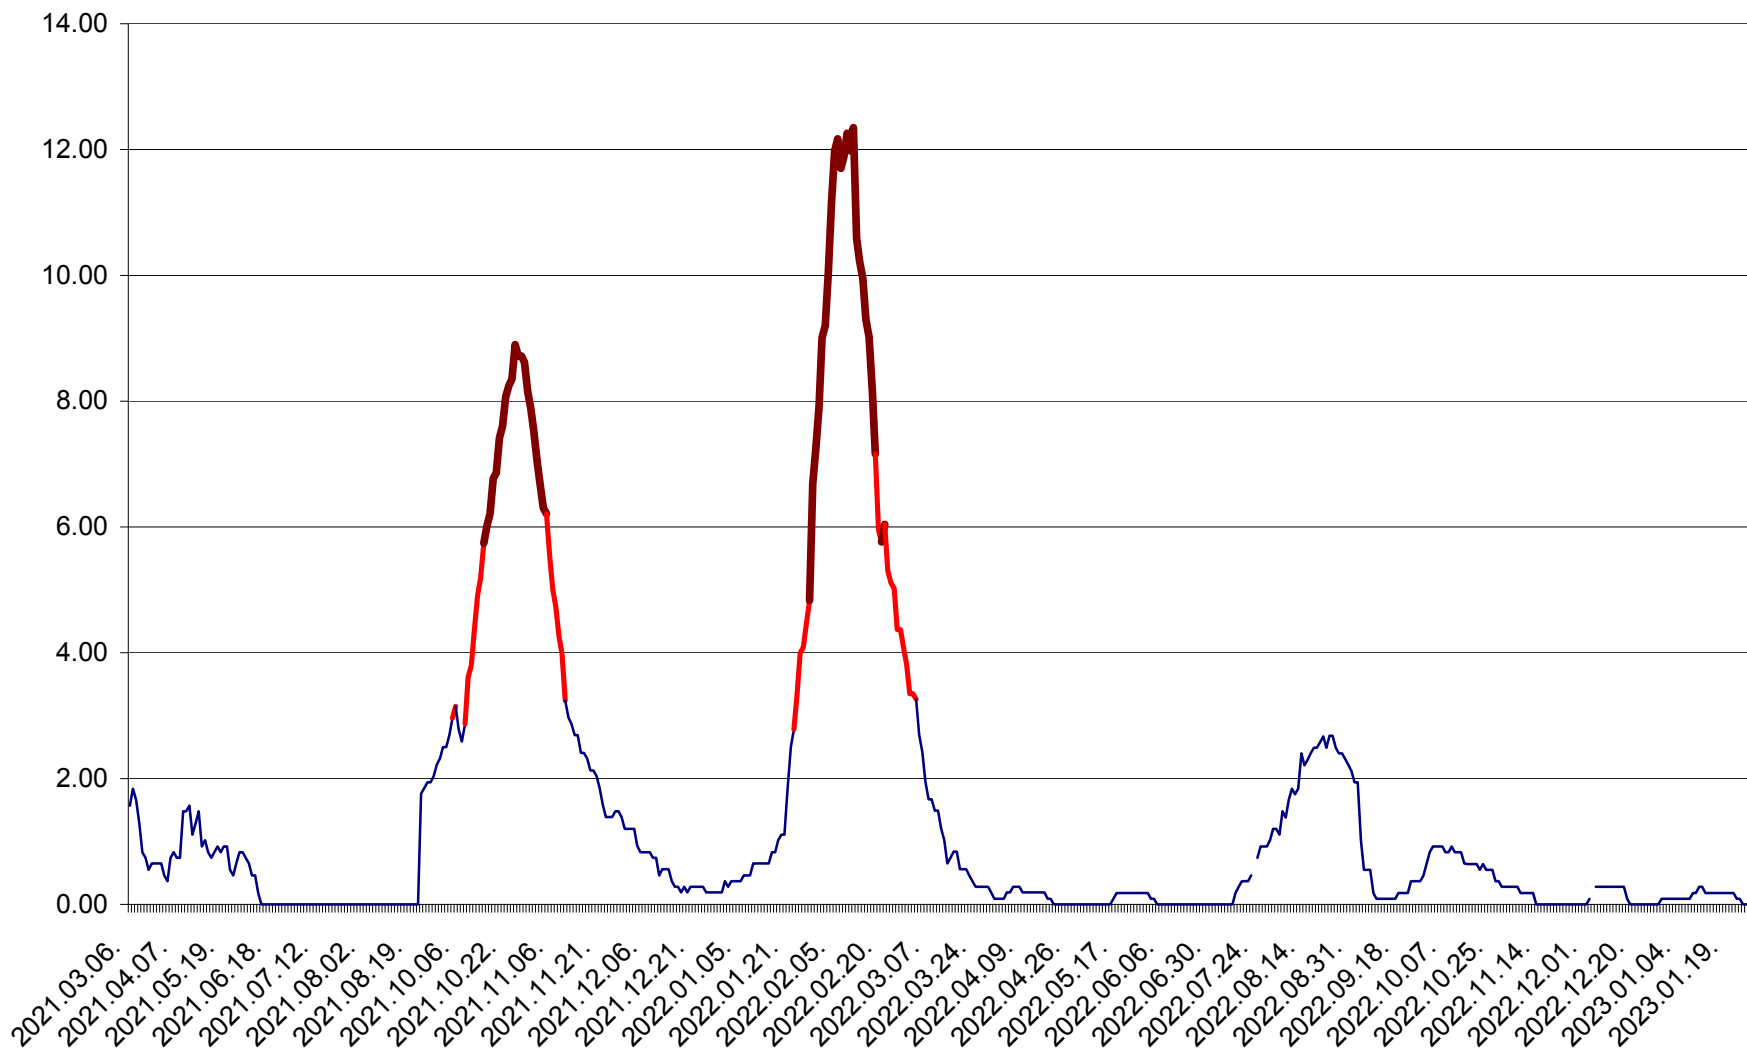

CICEU - Evolutia incidentei cumulate pe 14 zile la ‰ de locuitori
2021.03.07. - 2023.01.28.

CIUCSÂNGEORGIU - Evolutia incidentei cumulate pe 14 zile la ‰ de locuitori
2021.03.07. - 2023.01.28.

CIUMANI - Evolutia incidentei cumulate pe 14 zile la ‰ de locuitori
2021.03.07. - 2023.01.28.

CORBU - Evolutia incidentei cumulate pe 14 zile la ‰ de locuitori
2021.03.07. - 2023.01.28.

CORUND - Evolutia incidentei cumulate pe 14 zile la ‰ de locuitori
2021.03.07. - 2023.01.28.

COZMENI - Evolutia incidentei cumulate pe 14 zile la ‰ de locuitori
2021.03.07. - 2023.01.28.

ORAȘ CRISTURU SECUIESC - Evolutia incidentei cumulate pe 14 zile la ‰ de locuitori
2021.03.07. - 2023.01.28.

DĂNEȘTI - Evolutia incidentei cumulate pe 14 zile la ‰ de locuitori
2021.03.07. - 2023.01.28.

DÂRJIU - Evolutia incidentei cumulate pe 14 zile la ‰ de locuitori
2021.03.07. - 2023.01.28.

DEALU - Evolutia incidentei cumulate pe 14 zile la ‰ de locuitori
2021.03.07. - 2023.01.28.

DITRĂU - Evolutia incidentei cumulate pe 14 zile la ‰ de locuitori
2021.03.07. - 2023.01.28.