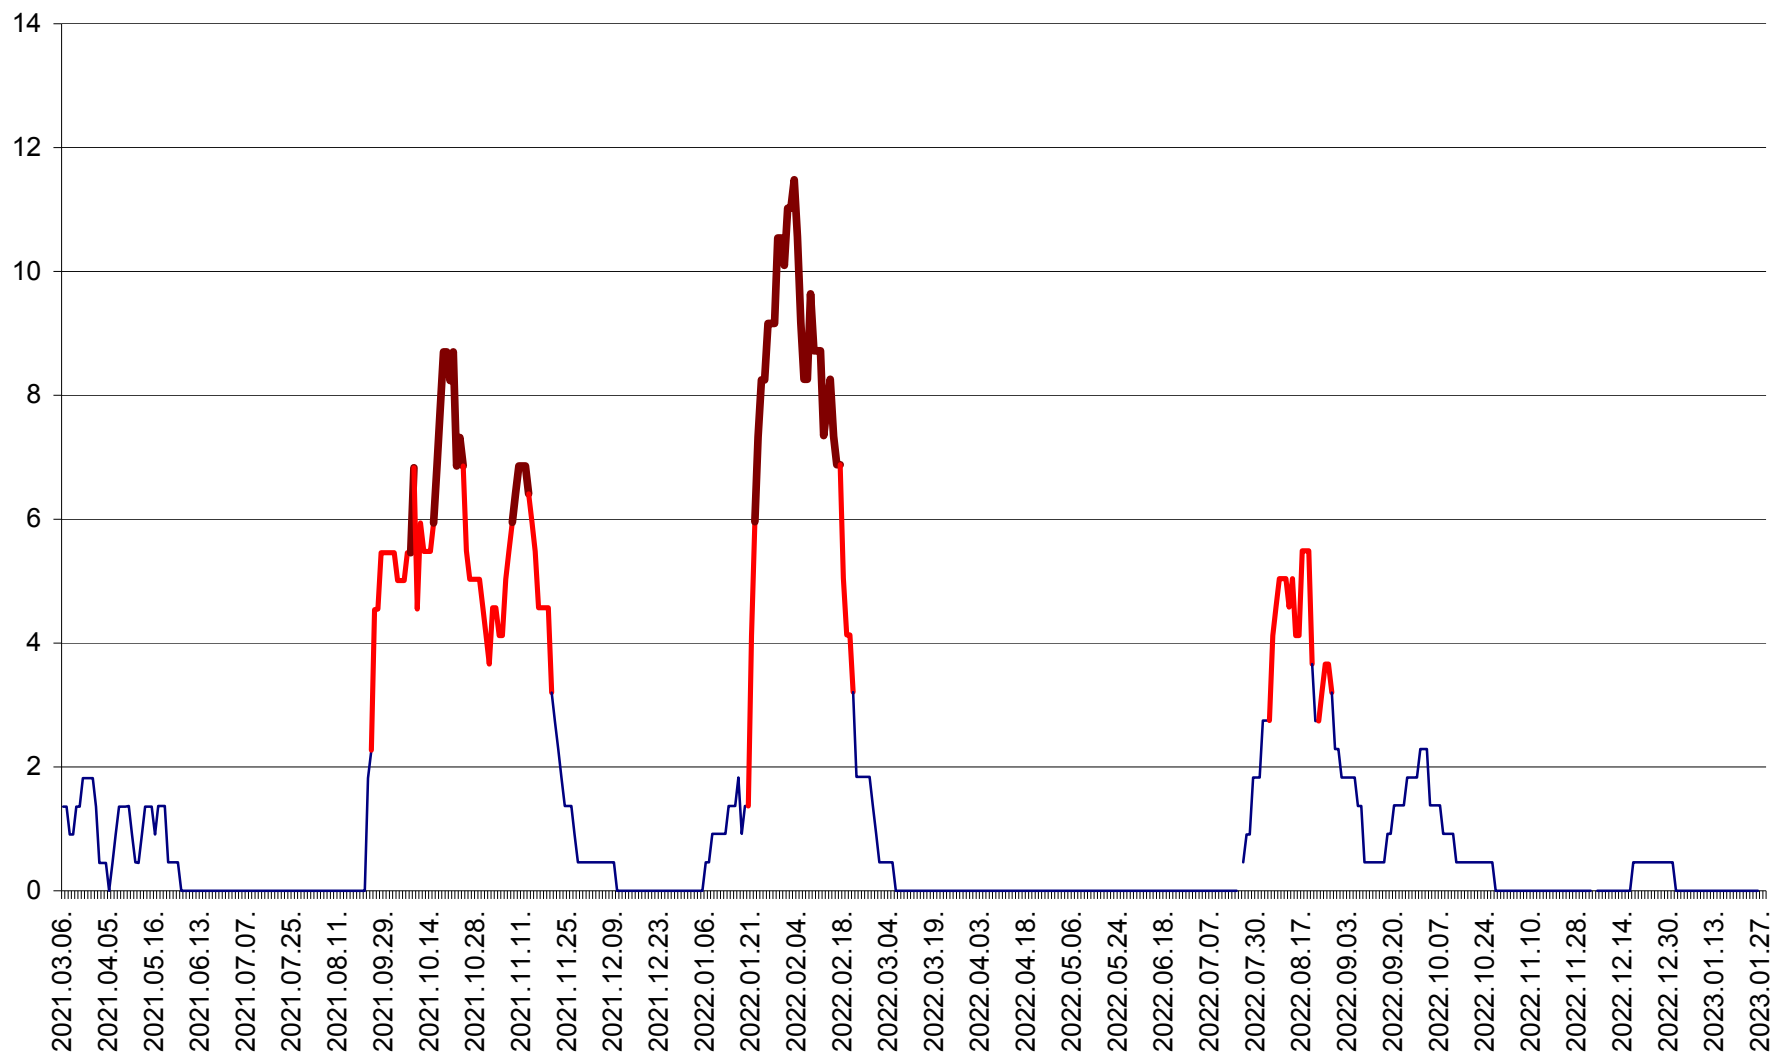

MUNICIPIUL GHEORGHENI - Evolutia incidentei cumulate pe 14 zile la % de locuitori
2021.03.07. - 2023.01.28.

JOSENI - Evolutia incidentei cumulate pe 14 zile la ‰ de locuitori
2021.03.07. - 2023.01.28.

LĂZAREA - Evolutia incidentei cumulate pe 14 zile la % de locuitori
2021.03.07. - 2023.01.28.

LELICENI - Evolutia incidentei cumulate pe 14 zile la ‰ de locuitori
2021.03.07. - 2023.01.28.

LUETA - Evolutia incidentei cumulate pe 14 zile la ‰ de locuitori
2021.03.07. - 2023.01.28.

LUNCA DE JOS - Evolutia incidentei cumulate pe 14 zile la ‰ de locuitori
2021.03.07. - 2023.01.28.

LUNCA DE SUS - Evolutia incidentei cumulate pe 14 zile la ‰ de locuitori
2021.03.07. - 2023.01.28.

LUPENI - Evolutia incidentei cumulate pe 14 zile la ‰ de locuitori
2021.03.07. - 2023.01.28.

MĂDĂRAȘ - Evolutia incidentei cumulate pe 14 zile la ‰ de locuitori
2021.03.07. - 2023.01.28.