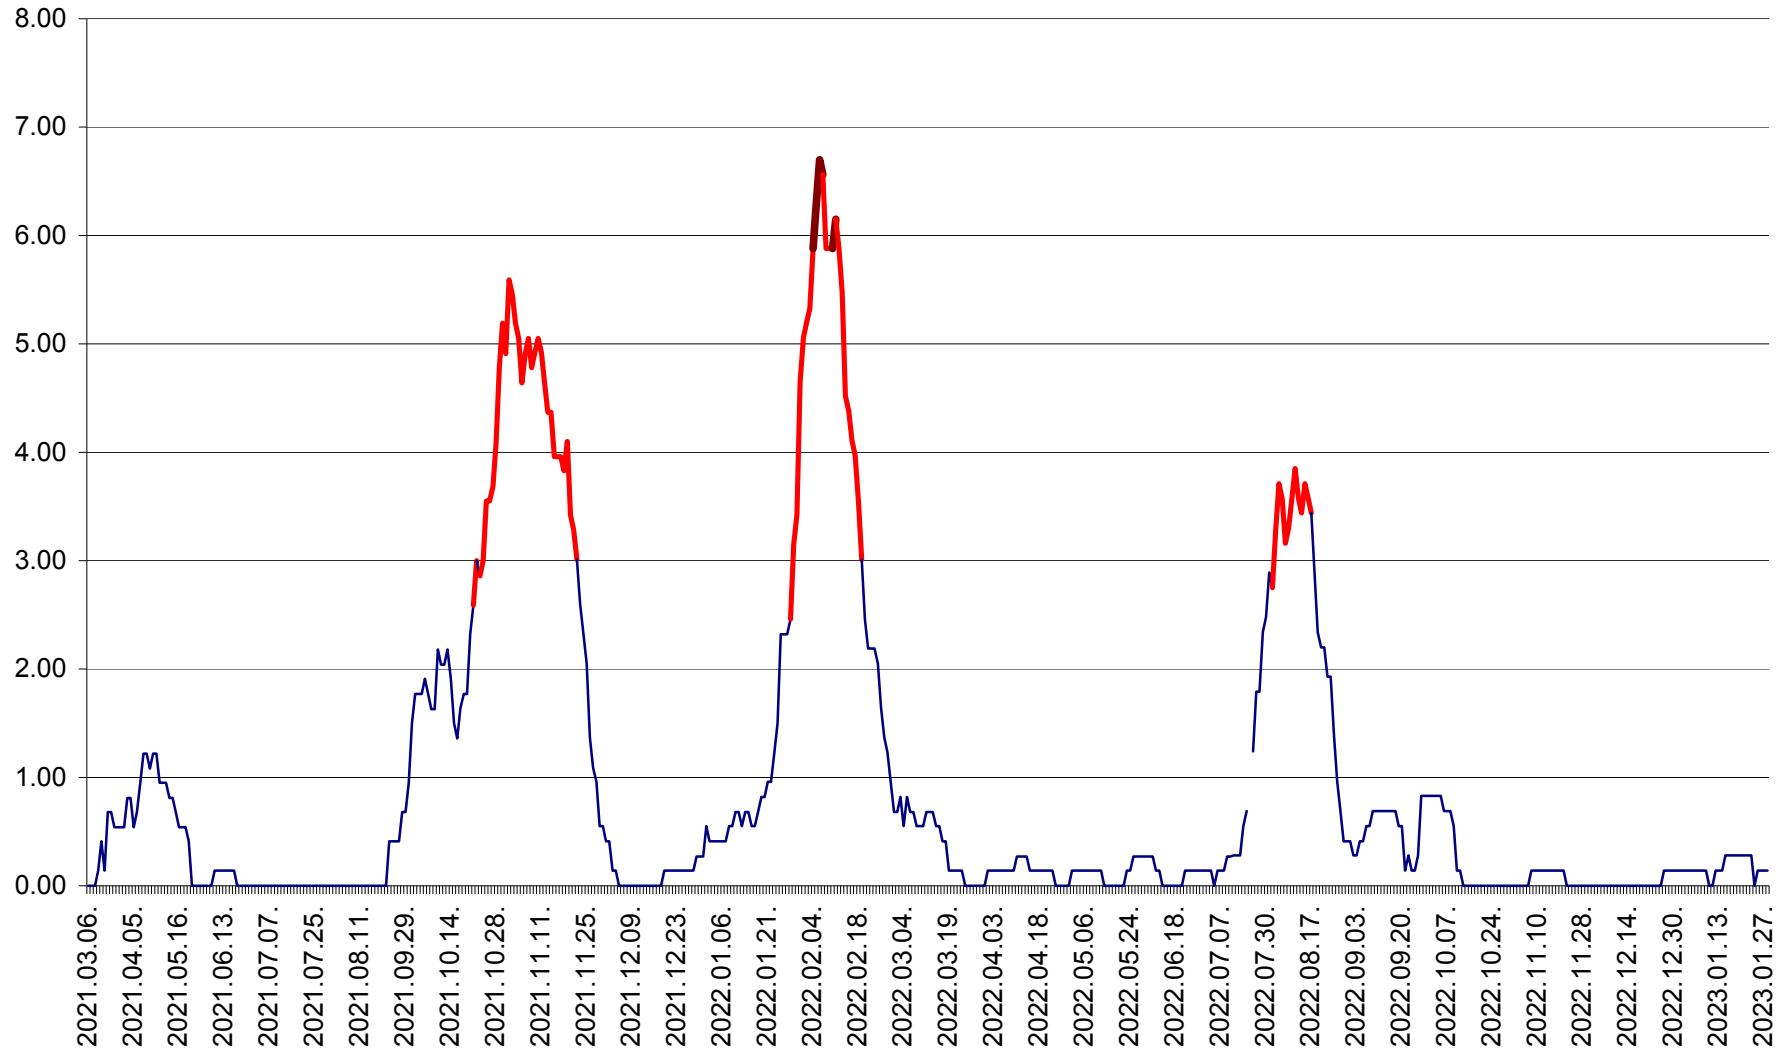

ATID - Evolutia incidentei cumulate pe 14 zile la % de locuitori
2021.03.07. - 2023.01.28.

AVRĂMEȘTI - Evolutia incidentei cumulate pe 14 zile la ‰ de locuitori
2021.03.07. - 2023.01.28.

ORAȘ BĂILE TUȘNAD - Evoluția incidenței cumulate pe 14 zile la ‰ de locuitori
2021.03.07. - 2023.01.28.

ORAȘ BĂLAN - Evoluția incidenței cumulate pe 14 zile la ‰ de locuitori
2021.03.07. - 2023.01.28.

BILBOR - Evolutia incidentei cumulate pe 14 zile la ‰ de locuitori
2021.03.07. - 2023.01.28.

ORAȘ BORSEC - Evolutia incidentei cumulate pe 14 zile la ‰ de locuitori
2021.03.07. - 2023.01.28.

BRĂDEȘTI - Evolutia incidentei cumulate pe 14 zile la ‰ de locuitori
2021.03.07. - 2023.01.28.

CĂPÂLNIȚA - Evoluția incidenței cumulate pe 14 zile la ‰ de locuitori
2021.03.07. - 2023.01.28.

CÂRȚA - Evolutia incidentei cumulate pe 14 zile la ‰ de locuitori
2021.03.07. - 2023.01.28.