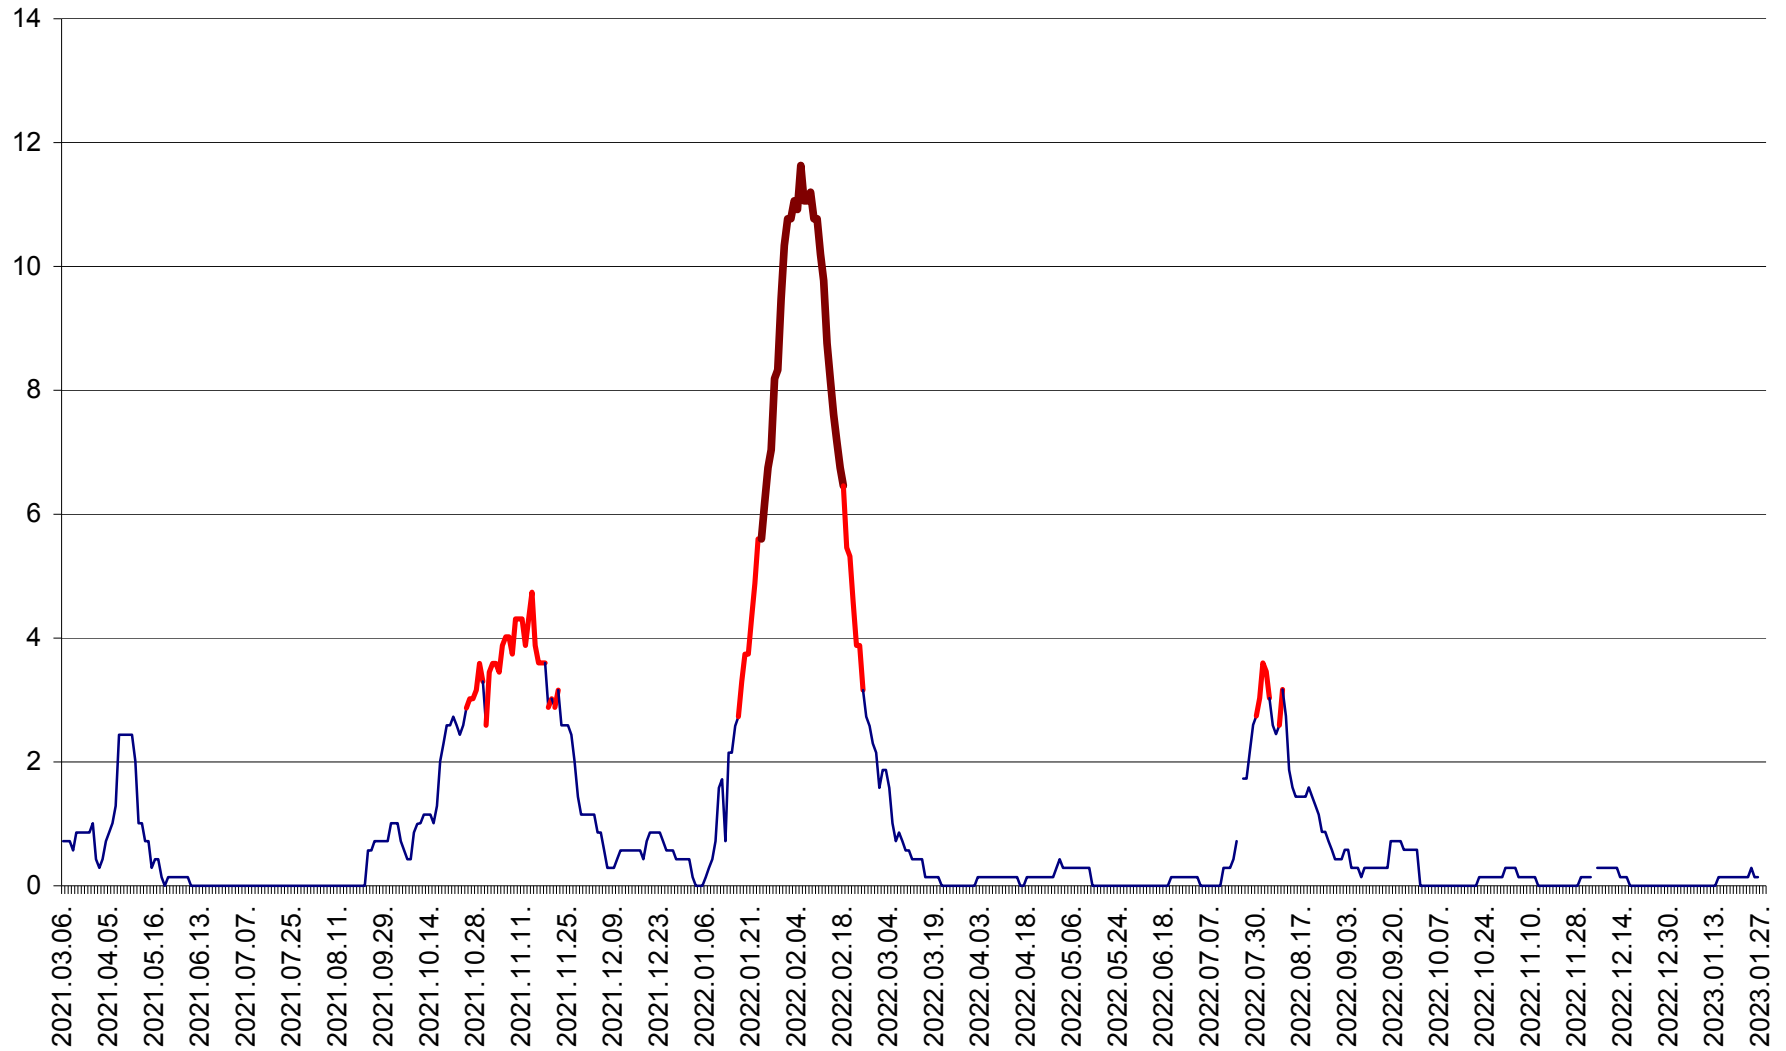

MIHĂILENI - Evolutia incidentei cumulate pe 14 zile la ‰ de locuitori
2021.03.07. - 2023.01.28.

MUGENI - Evolutia incidentei cumulate pe 14 zile la ‰ de locuitori
2021.03.07. - 2023.01.28.

OCLAND - Evolutia incidentei cumulate pe 14 zile la ‰ de locuitori
2021.03.07. - 2023.01.28.

MUNICIPIUL ODORHEIU SECUIESC - Evolutia incidentei cumulate pe 14 zile la ‰ de locuitori
2021.03.07. - 2023.01.28.

PĂULENI-CIUC - Evolutia incidentei cumulate pe 14 zile la % de locuitori
2021.03.07. - 2023.01.28.

PLĂIEȘII DE JOS - Evolutia incidentei cumulate pe 14 zile la ‰ de locuitori
2021.03.07. - 2023.01.28.

PORUMBENI - Evolutia incidentei cumulate pe 14 zile la ‰ de locuitori
2021.03.07. - 2023.01.28.

PRAID - Evolutia incidentei cumulate pe 14 zile la ‰ de locuitori
2021.03.07. - 2023.01.28.