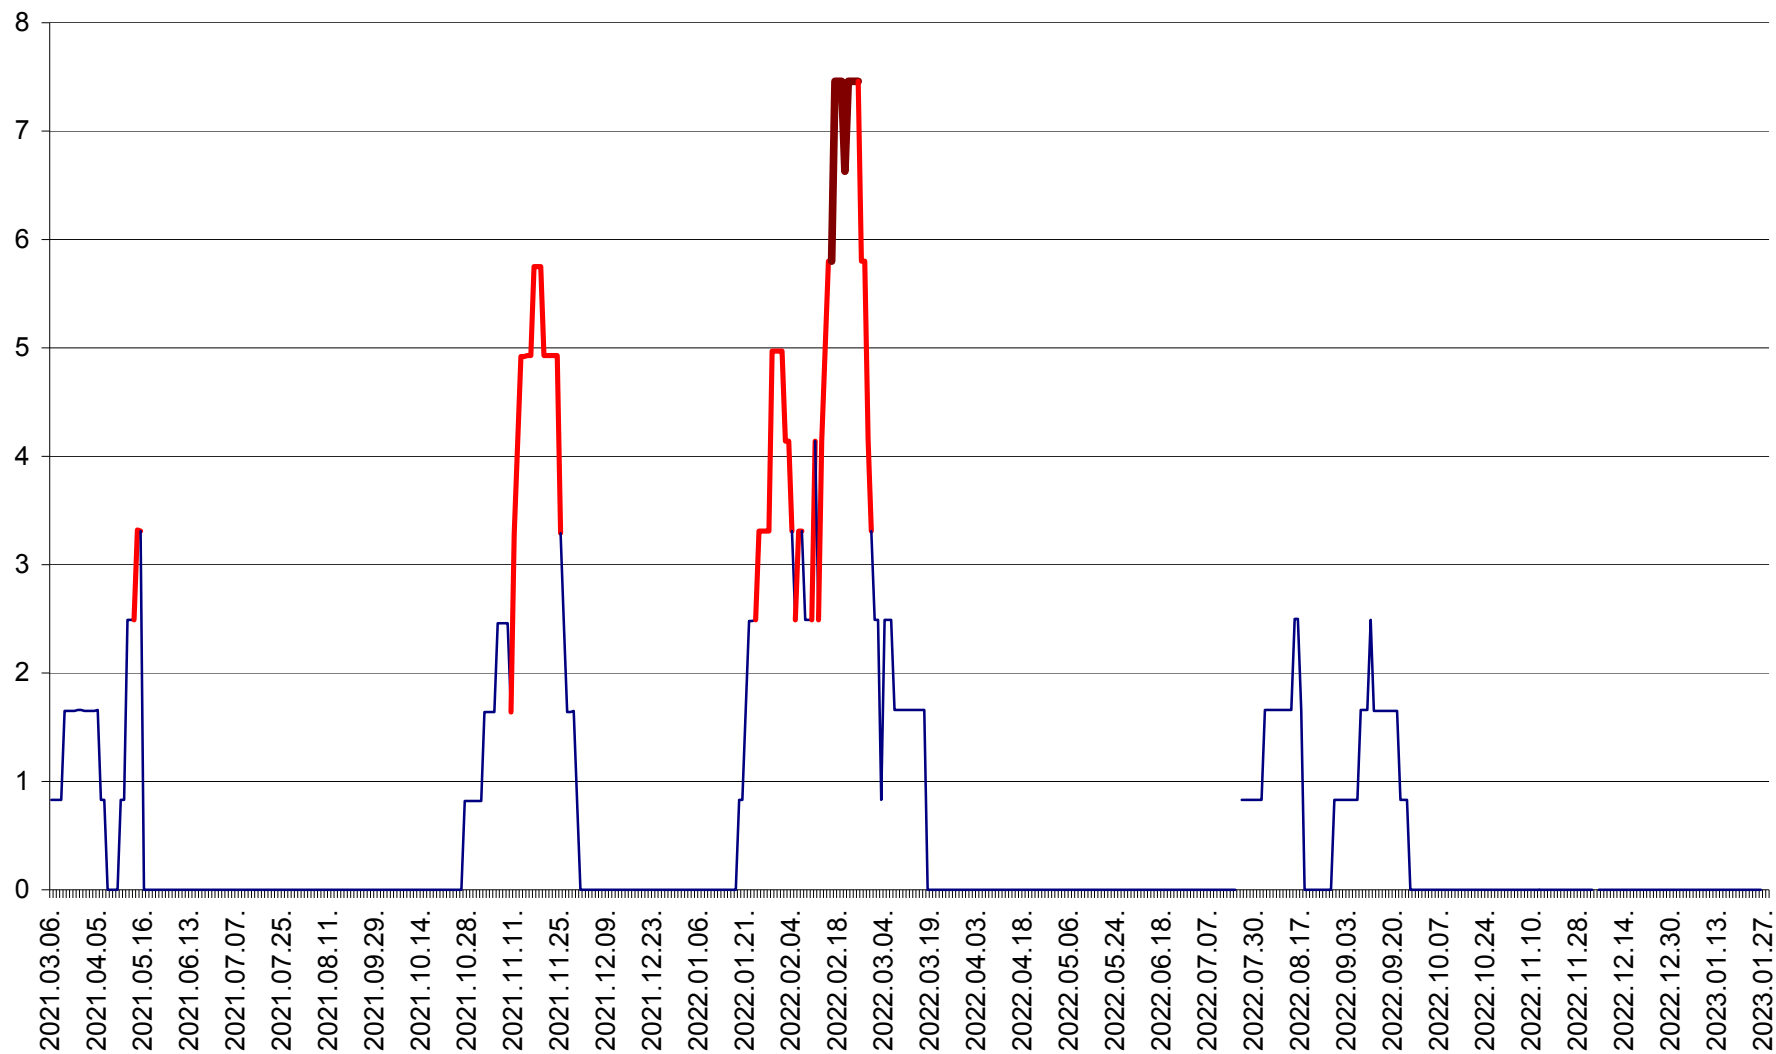

PLĂIEȘII DE JOS - Evolutia incidentei cumulate pe 14 zile la ‰ de locuitori
2021.03.07. - 2023.01.28.

PORUMBENI - Evolutia incidentei cumulate pe 14 zile la ‰ de locuitori
2021.03.07. - 2023.01.28.

PRAID - Evolutia incidentei cumulate pe 14 zile la ‰ de locuitori
2021.03.07. - 2023.01.28.

RACU - Evolutia incidentei cumulate pe 14 zile la ‰ de locuitori
2021.03.07. - 2023.01.28.

REMETEA - Evolutia incidentei cumulate pe 14 zile la % de locuitori
2021.03.07. - 2023.01.28.

SĂCEL - Evolutia incidentei cumulate pe 14 zile la ‰ de locuitori
2021.03.07. - 2023.01.28.