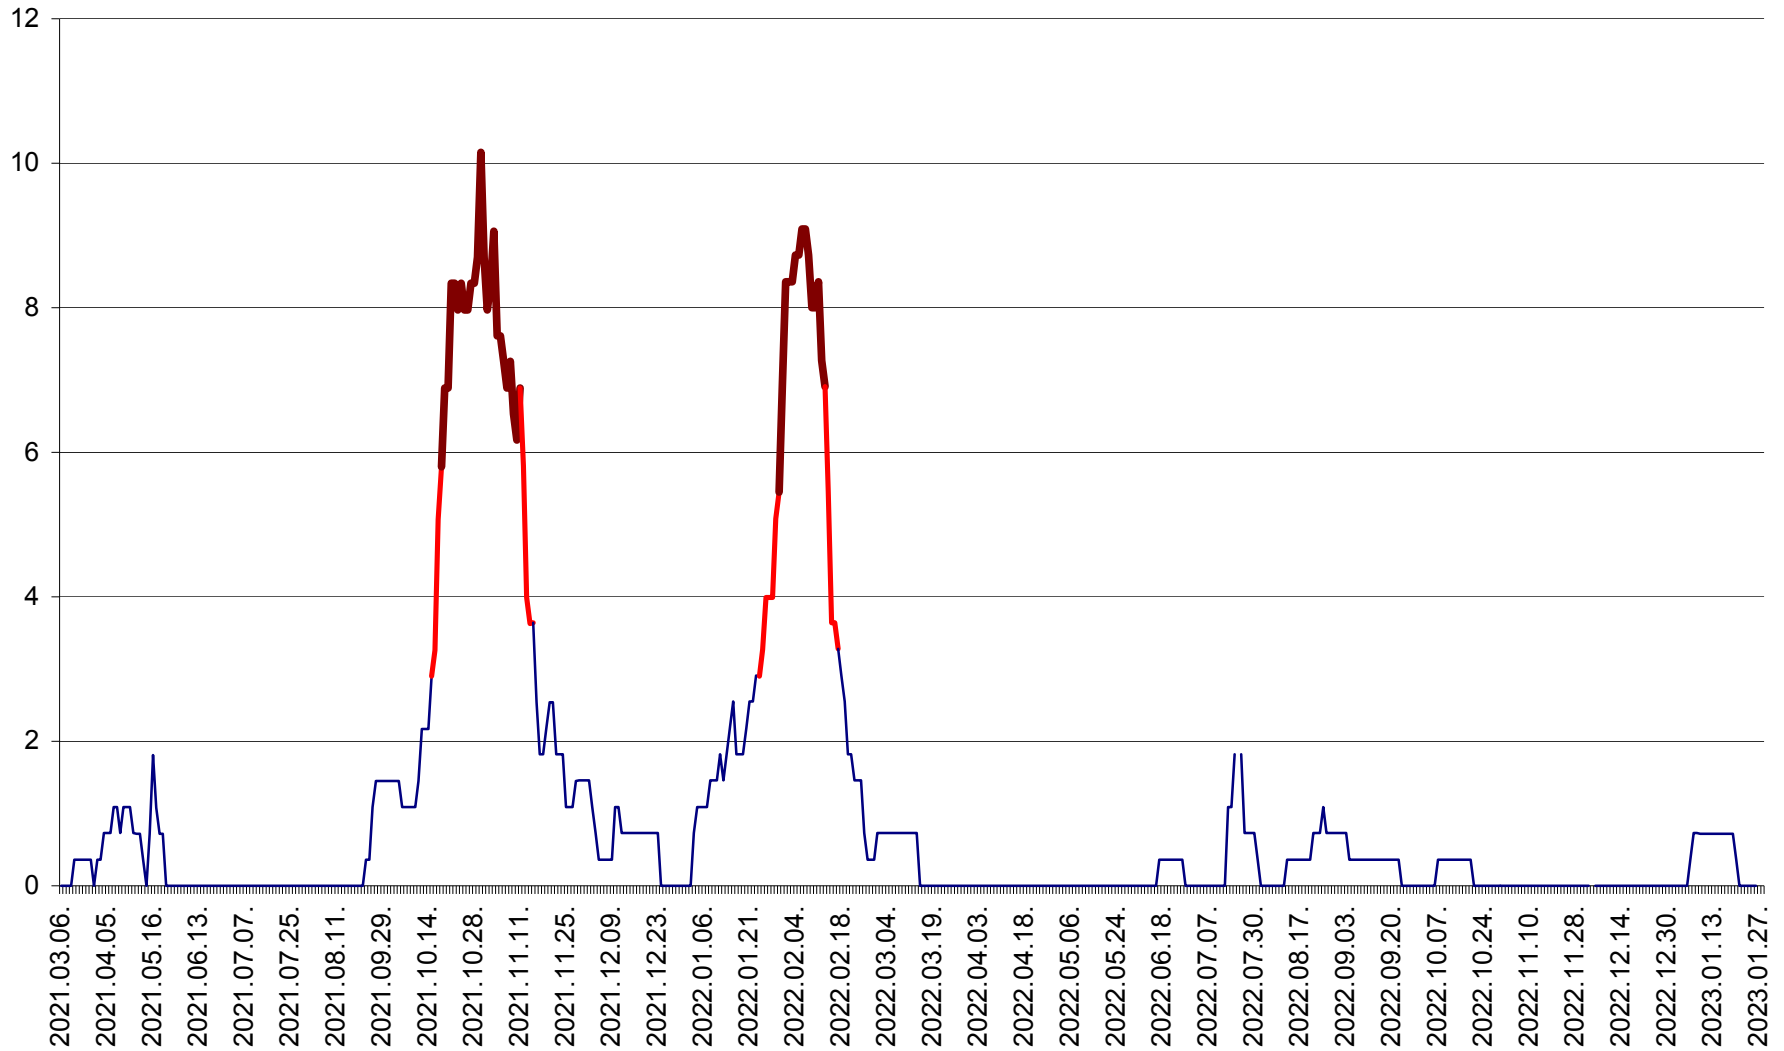

MĂRTINIȘ - Evolutia incidentei cumulate pe 14 zile la ‰ de locuitori
2021.03.07. - 2023.01.28.

MEREȘTI - Evolutia incidentei cumulate pe 14 zile la ‰ de locuitori
2021.03.07. - 2023.01.28.

MUNICIPIUL MIERCUREA-CIUC - Evolutia incidentei cumulate pe 14 zile la ‰ de locuitori
2021.03.07. - 2023.01.28.

MIHĂILENI - Evolutia incidentei cumulate pe 14 zile la ‰ de locuitori
2021.03.07. - 2023.01.28.

MUGENI - Evolutia incidentei cumulate pe 14 zile la ‰ de locuitori
2021.03.07. - 2023.01.28.

OCLAND - Evolutia incidentei cumulate pe 14 zile la ‰ de locuitori
2021.03.07. - 2023.01.28.