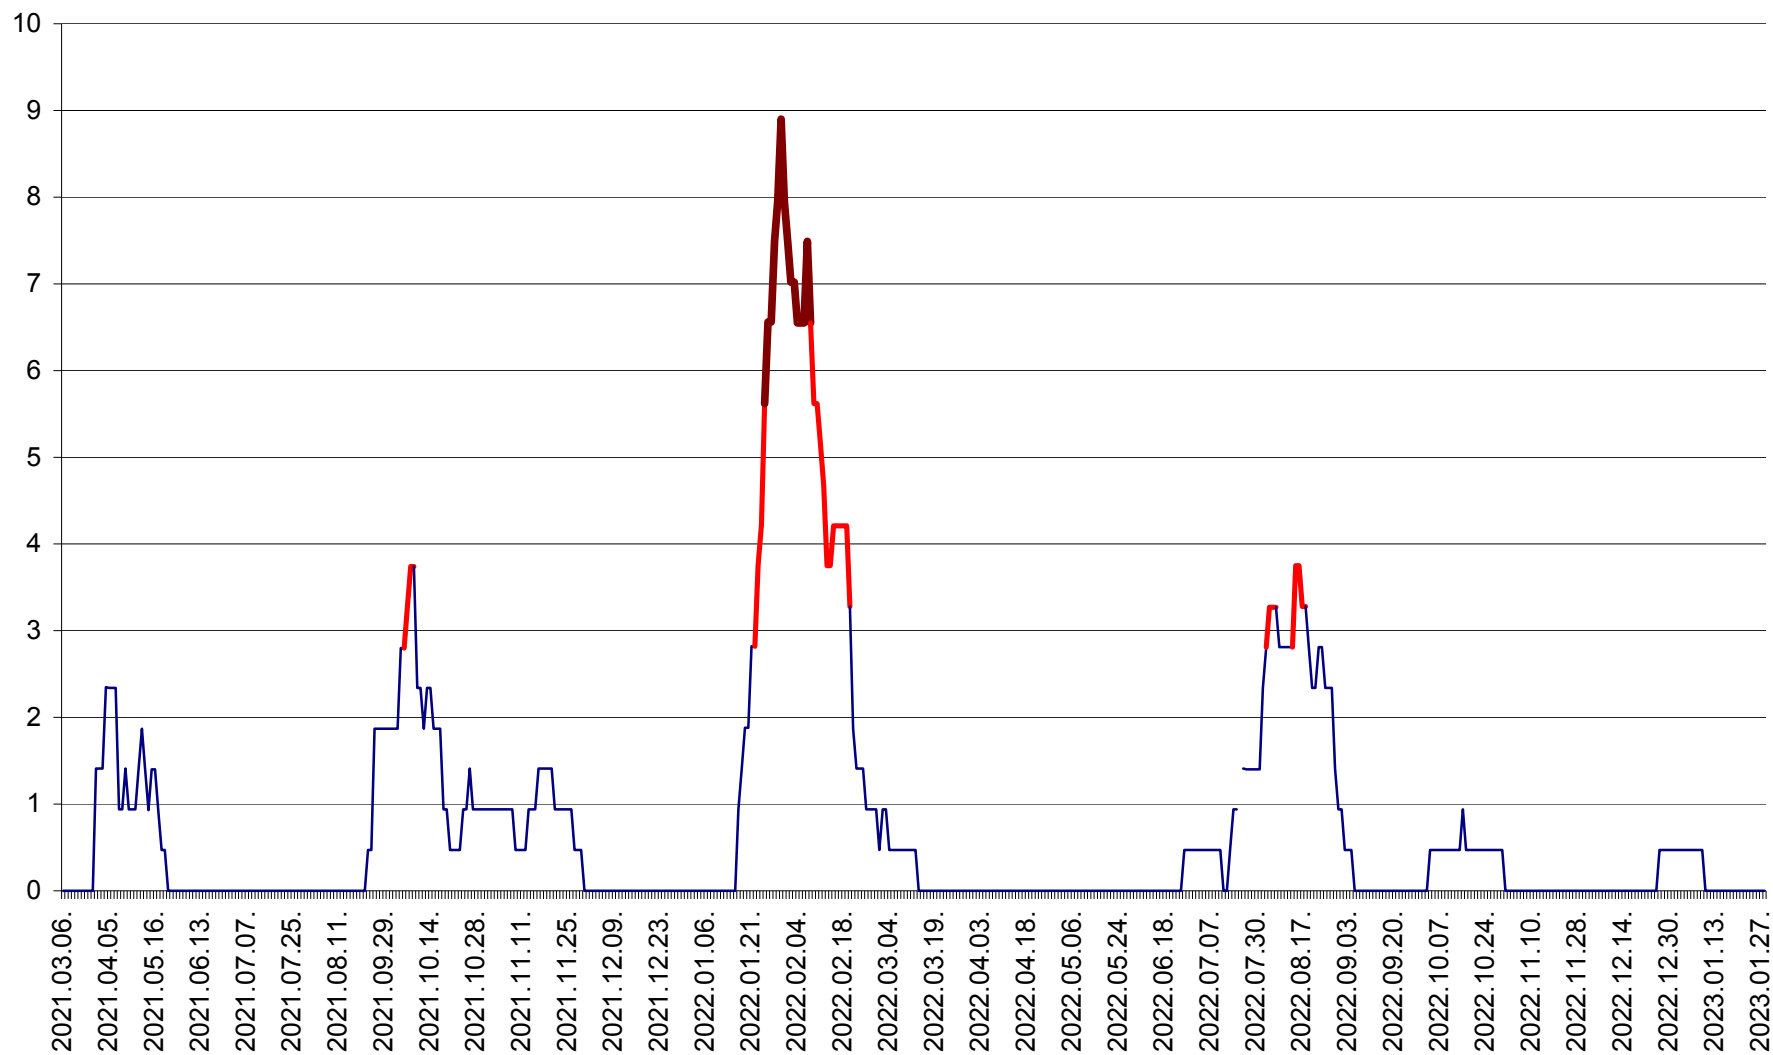

SECUIENI - Evolutia incidentei cumulate pe 14 zile la ‰ de locuitori
2021.03.07. - 2023.01.28.