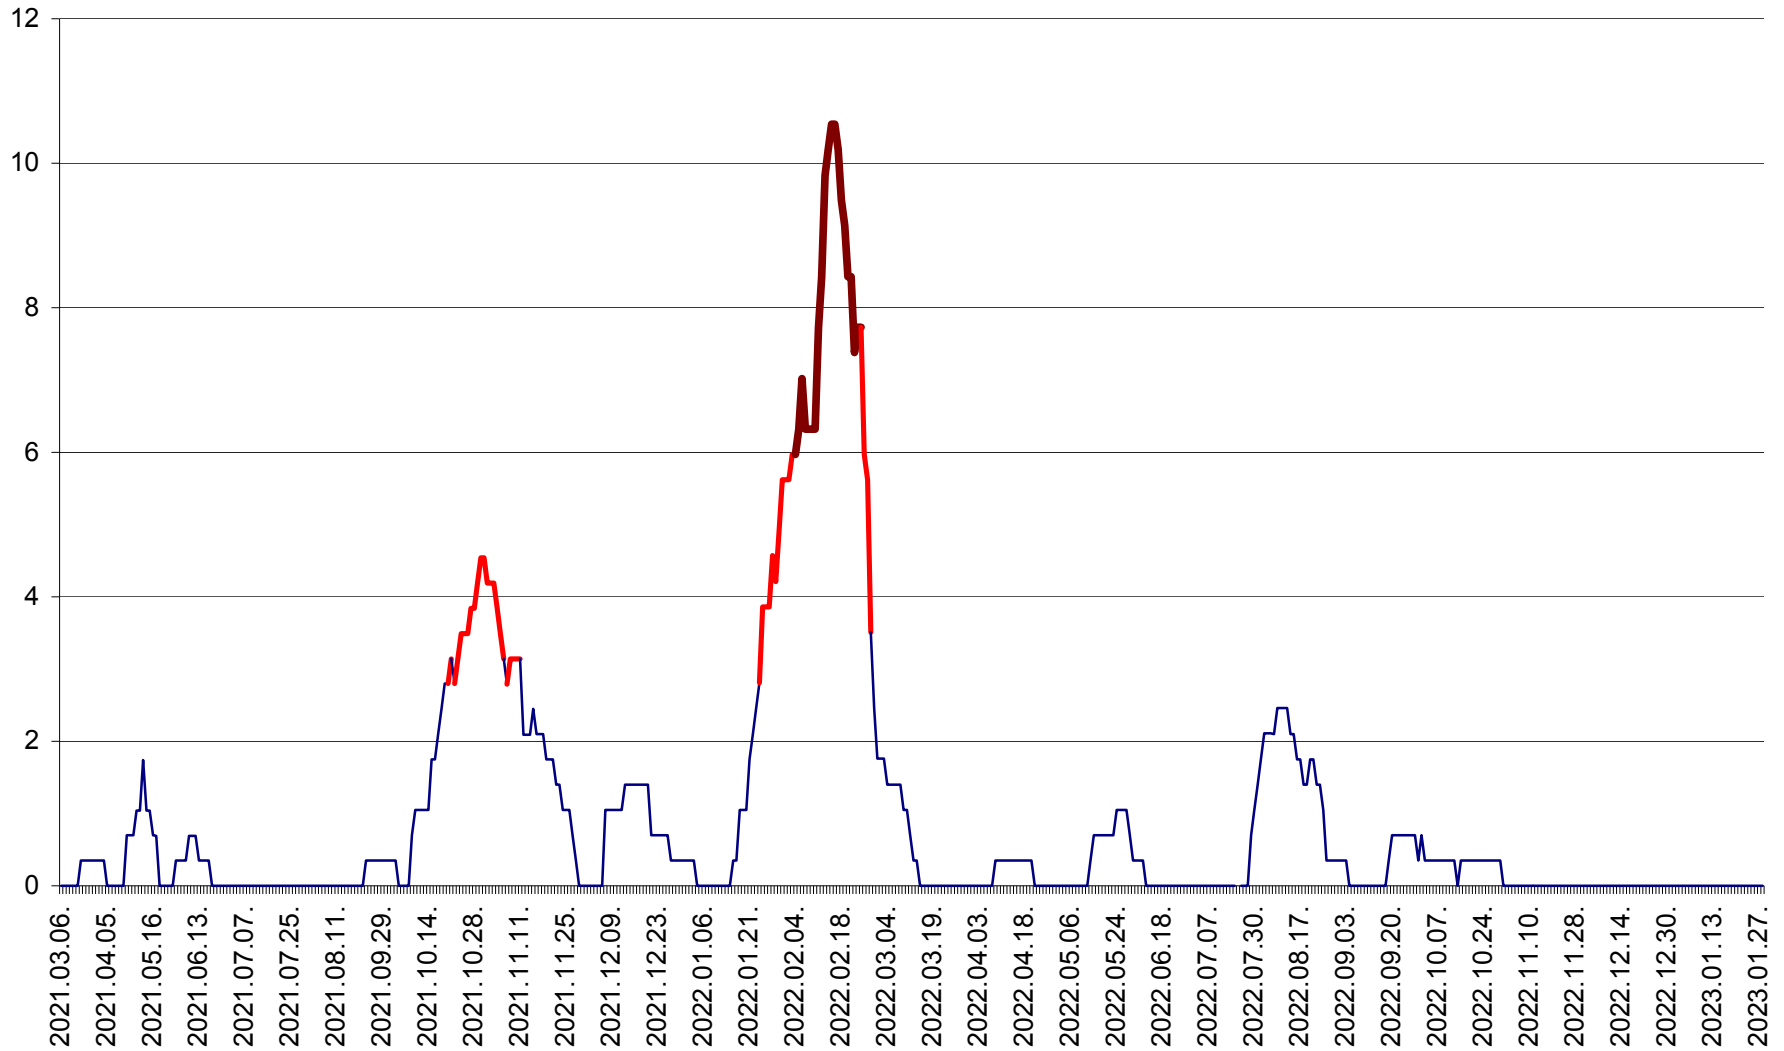

SICULENI - Evolutia incidentei cumulate pe 14 zile la ‰ de locuitori
2021.03.07. - 2023.01.28.

SECUIENI - Evolutia incidentei cumulate pe 14 zile la ‰ de locuitori
2021.03.07. - 2023.01.28.