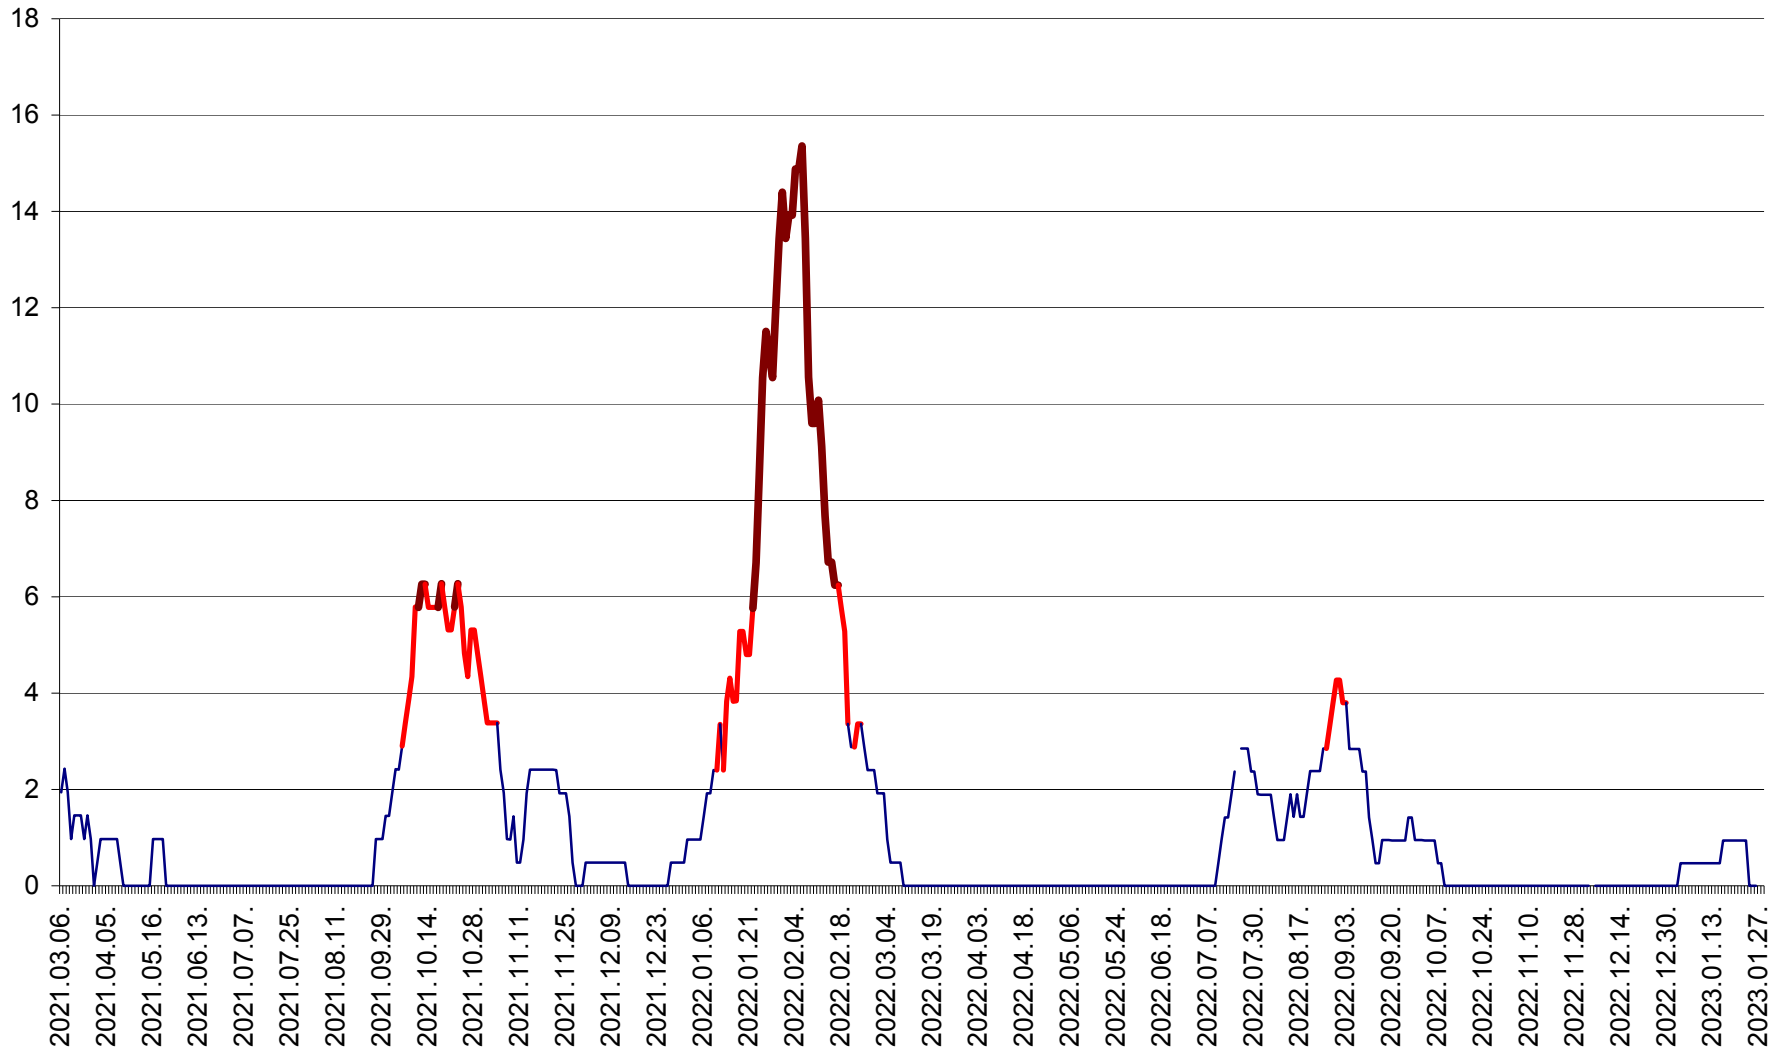

PLĂIEȘII DE JOS - Evolutia incidentei cumulate pe 14 zile la ‰ de locuitori
2021.03.07. - 2023.01.28.