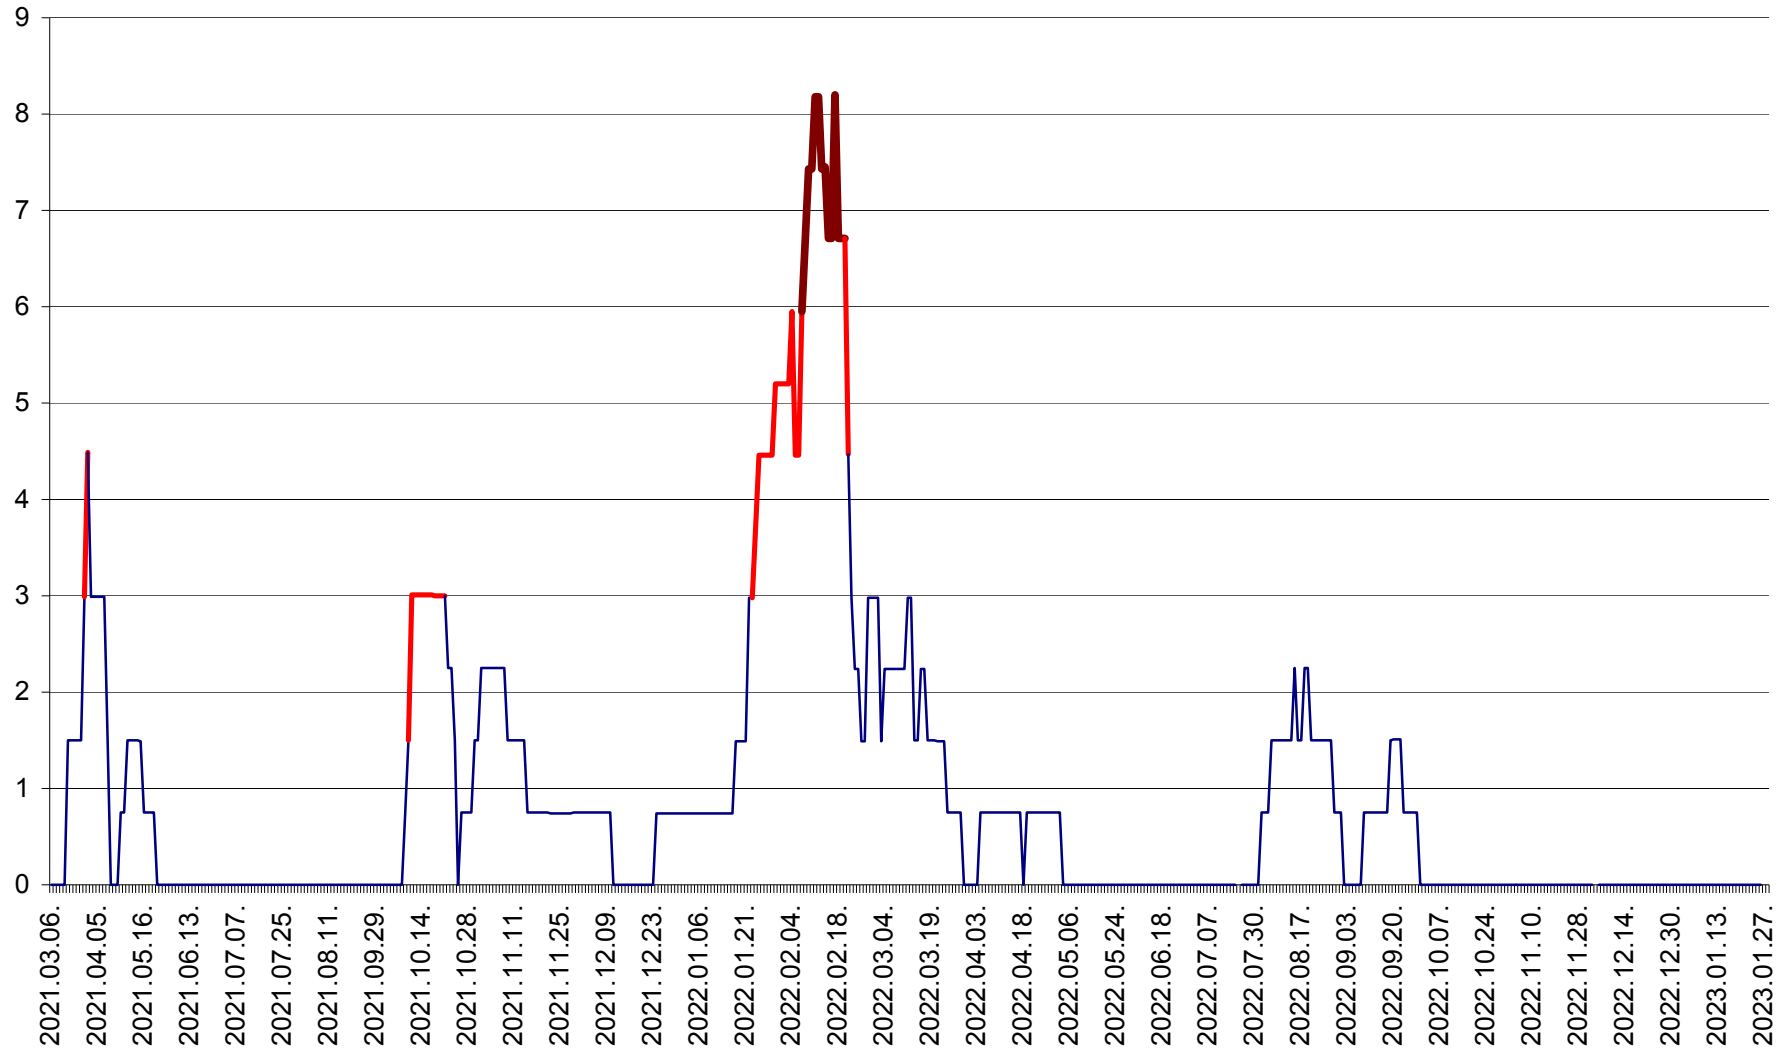

LELICENI - Evolutia incidentei cumulate pe 14 zile la ‰ de locuitori
2021.03.07. - 2023.01.28.

LUETA - Evolutia incidentei cumulate pe 14 zile la ‰ de locuitori
2021.03.07. - 2023.01.28.

LUNCA DE JOS - Evolutia incidentei cumulate pe 14 zile la ‰ de locuitori
2021.03.07. - 2023.01.28.

LUNCA DE SUS - Evolutia incidentei cumulate pe 14 zile la ‰ de locuitori
2021.03.07. - 2023.01.28.

LUPENI - Evolutia incidentei cumulate pe 14 zile la ‰ de locuitori
2021.03.07. - 2023.01.28.

MĂDĂRAȘ - Evolutia incidentei cumulate pe 14 zile la ‰ de locuitori
2021.03.07. - 2023.01.28.

MĂRTINIȘ - Evolutia incidentei cumulate pe 14 zile la ‰ de locuitori
2021.03.07. - 2023.01.28.

MEREȘTI - Evolutia incidentei cumulate pe 14 zile la ‰ de locuitori
2021.03.07. - 2023.01.28.

MUNICIPIUL MIERCUREA-CIUC - Evolutia incidentei cumulate pe 14 zile la ‰ de locuitori
2021.03.07. - 2023.01.28.