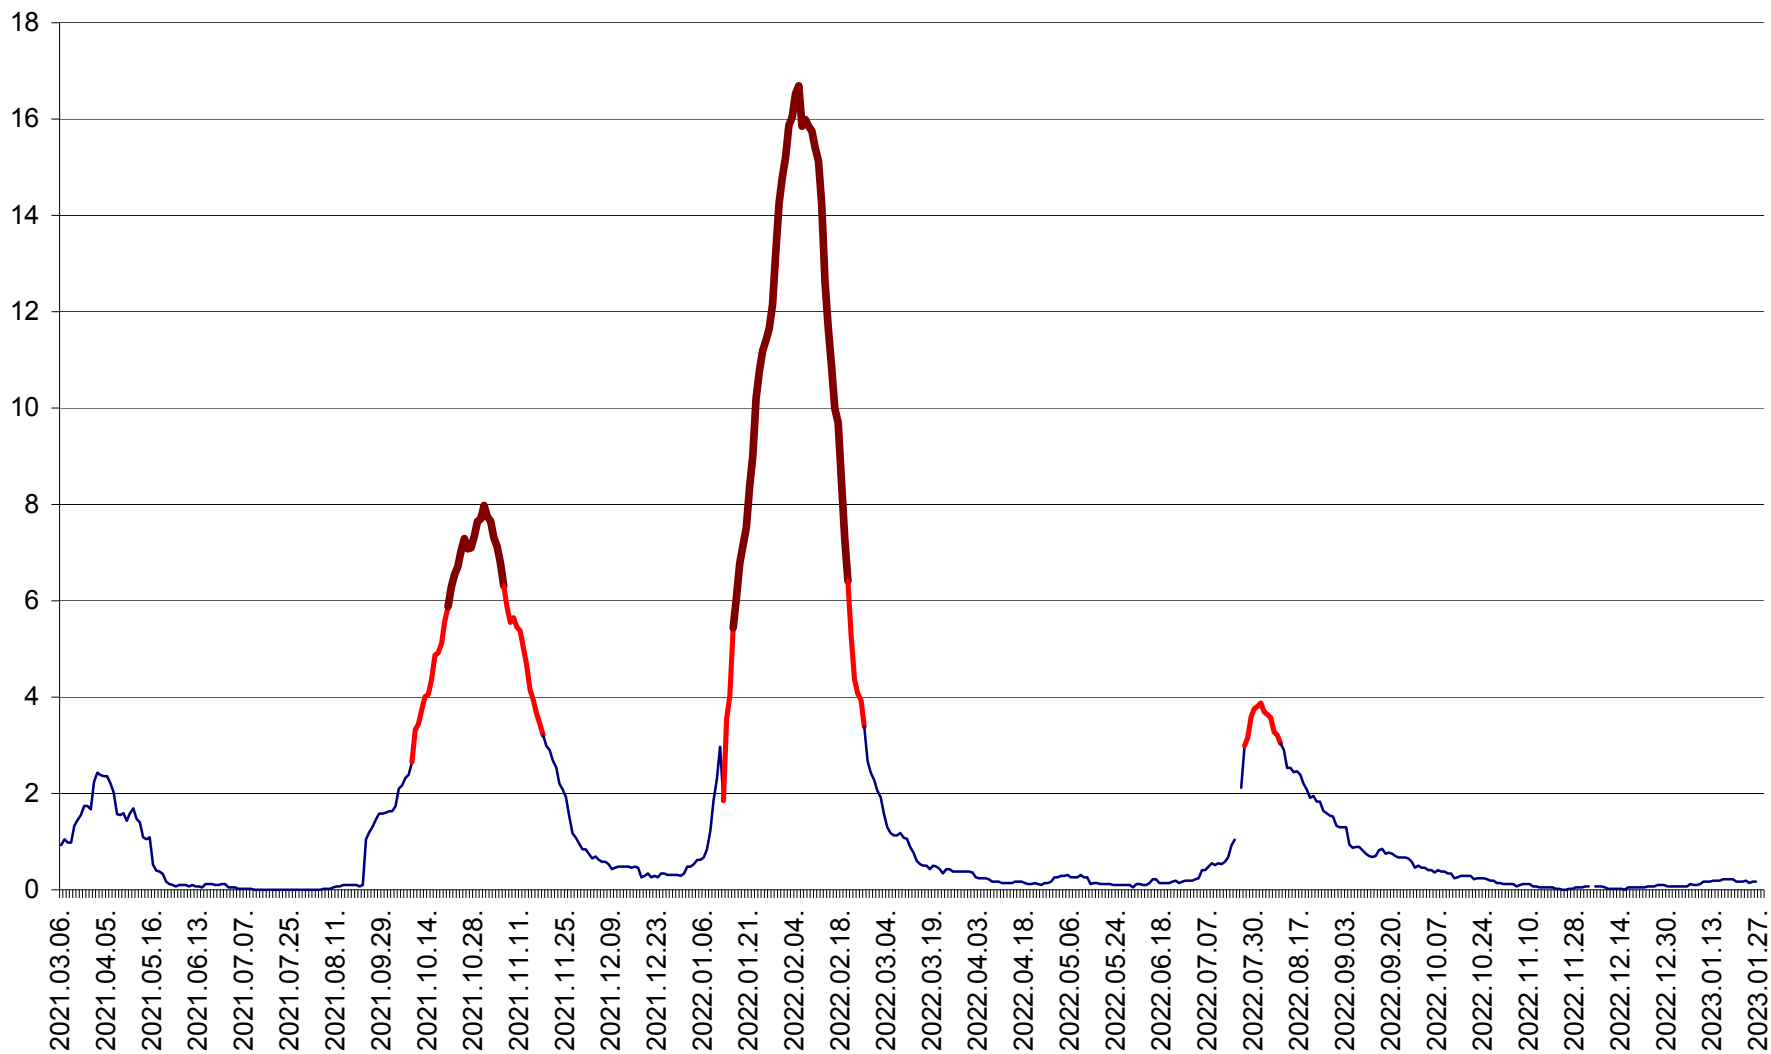

LELICENI - Evolutia incidentei cumulate pe 14 zile la ‰ de locuitori
2021.03.07. - 2023.01.28.

LUETA - Evolutia incidentei cumulate pe 14 zile la ‰ de locuitori
2021.03.07. - 2023.01.28.

LUNCA DE JOS - Evolutia incidentei cumulate pe 14 zile la ‰ de locuitori
2021.03.07. - 2023.01.28.

LUNCA DE SUS - Evolutia incidentei cumulate pe 14 zile la ‰ de locuitori
2021.03.07. - 2023.01.28.

LUPENI - Evolutia incidentei cumulate pe 14 zile la ‰ de locuitori
2021.03.07. - 2023.01.28.

MĂDĂRAȘ - Evolutia incidentei cumulate pe 14 zile la ‰ de locuitori
2021.03.07. - 2023.01.28.

MĂRTINIȘ - Evolutia incidentei cumulate pe 14 zile la ‰ de locuitori
2021.03.07. - 2023.01.28.

MEREȘTI - Evolutia incidentei cumulate pe 14 zile la ‰ de locuitori
2021.03.07. - 2023.01.28.

MUNICIPIUL MIERCUREA-CIUC - Evolutia incidentei cumulate pe 14 zile la ‰ de locuitori
2021.03.07. - 2023.01.28.