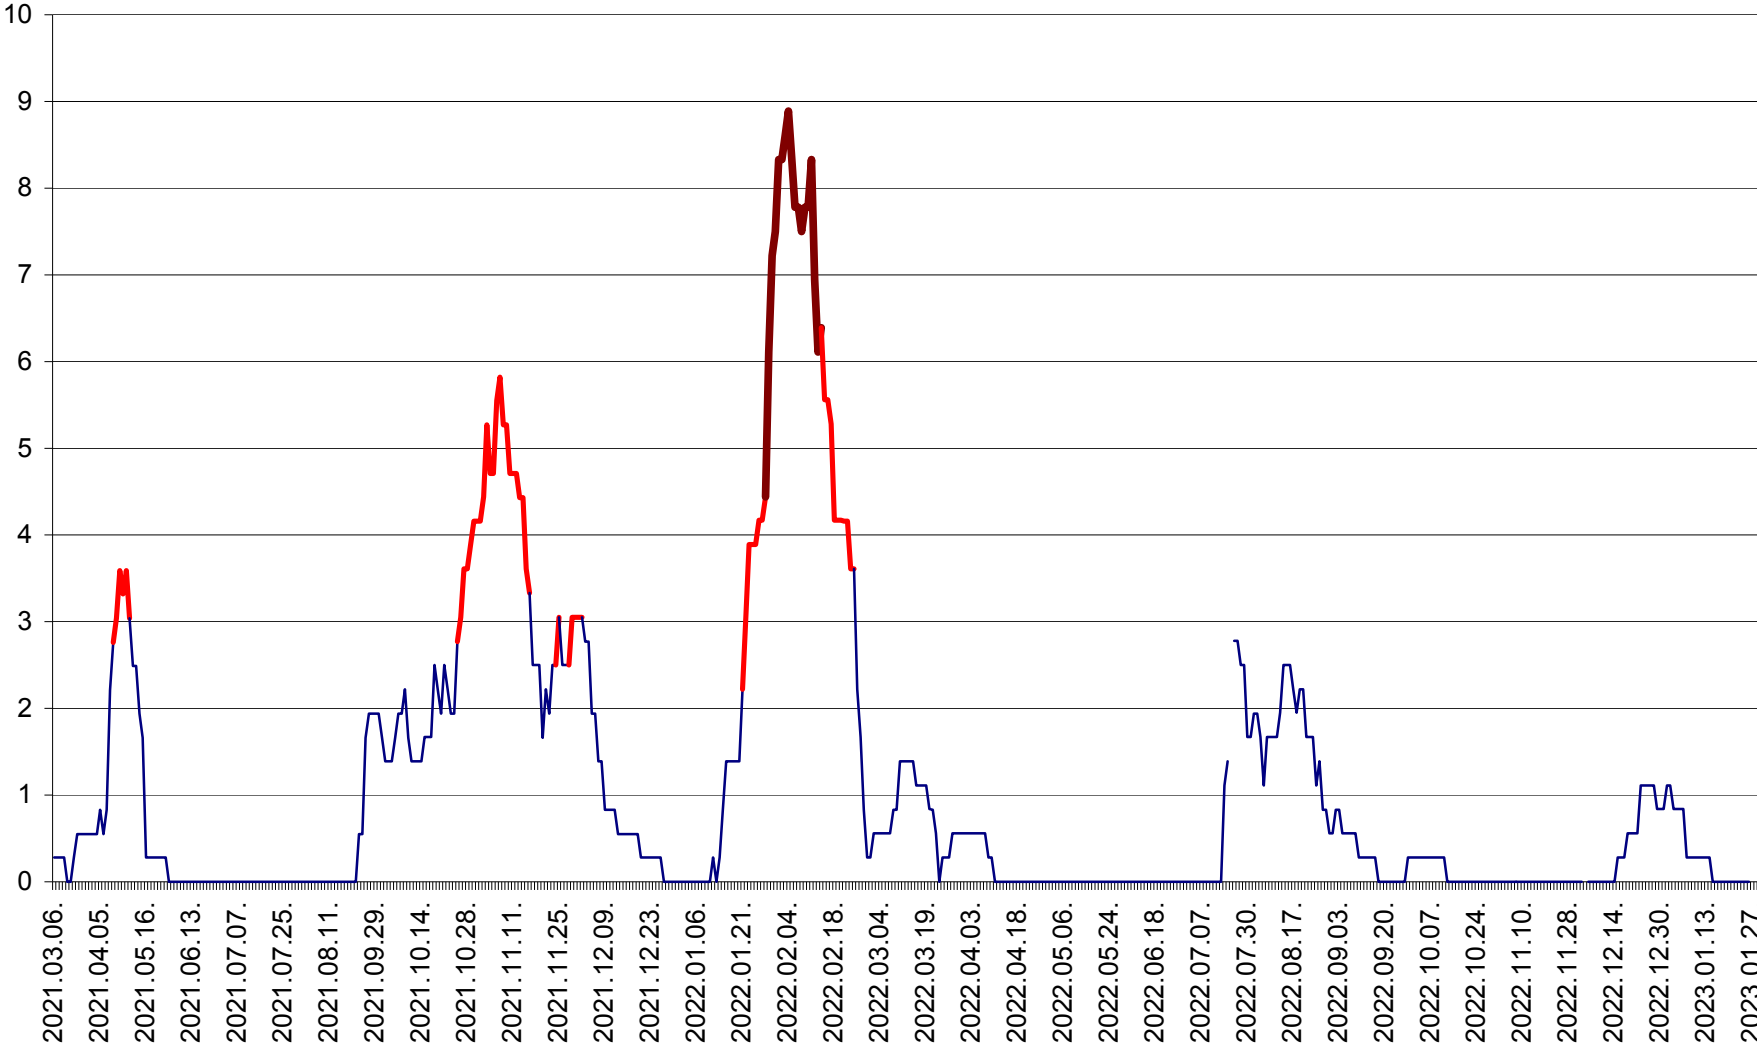

LELICENI - Evolutia incidentei cumulate pe 14 zile la ‰ de locuitori
2021.03.07. - 2023.01.28.

LUETA - Evolutia incidentei cumulate pe 14 zile la ‰ de locuitori
2021.03.07. - 2023.01.28.

LUNCA DE JOS - Evolutia incidentei cumulate pe 14 zile la ‰ de locuitori
2021.03.07. - 2023.01.28.

MĂRTINIȘ - Evolutia incidentei cumulate pe 14 zile la ‰ de locuitori
2021.03.07. - 2023.01.28.

MEREȘTI - Evolutia incidentei cumulate pe 14 zile la ‰ de locuitori
2021.03.07. - 2023.01.28.

MUNICIPIUL MIERCUREA-CIUC - Evolutia incidentei cumulate pe 14 zile la ‰ de locuitori
2021.03.07. - 2023.01.28.

MIHĂILENI - Evolutia incidentei cumulate pe 14 zile la ‰ de locuitori
2021.03.07. - 2023.01.28.

MUGENI - Evolutia incidentei cumulate pe 14 zile la ‰ de locuitori
2021.03.07. - 2023.01.28.

OCLAND - Evolutia incidentei cumulate pe 14 zile la ‰ de locuitori
2021.03.07. - 2023.01.28.