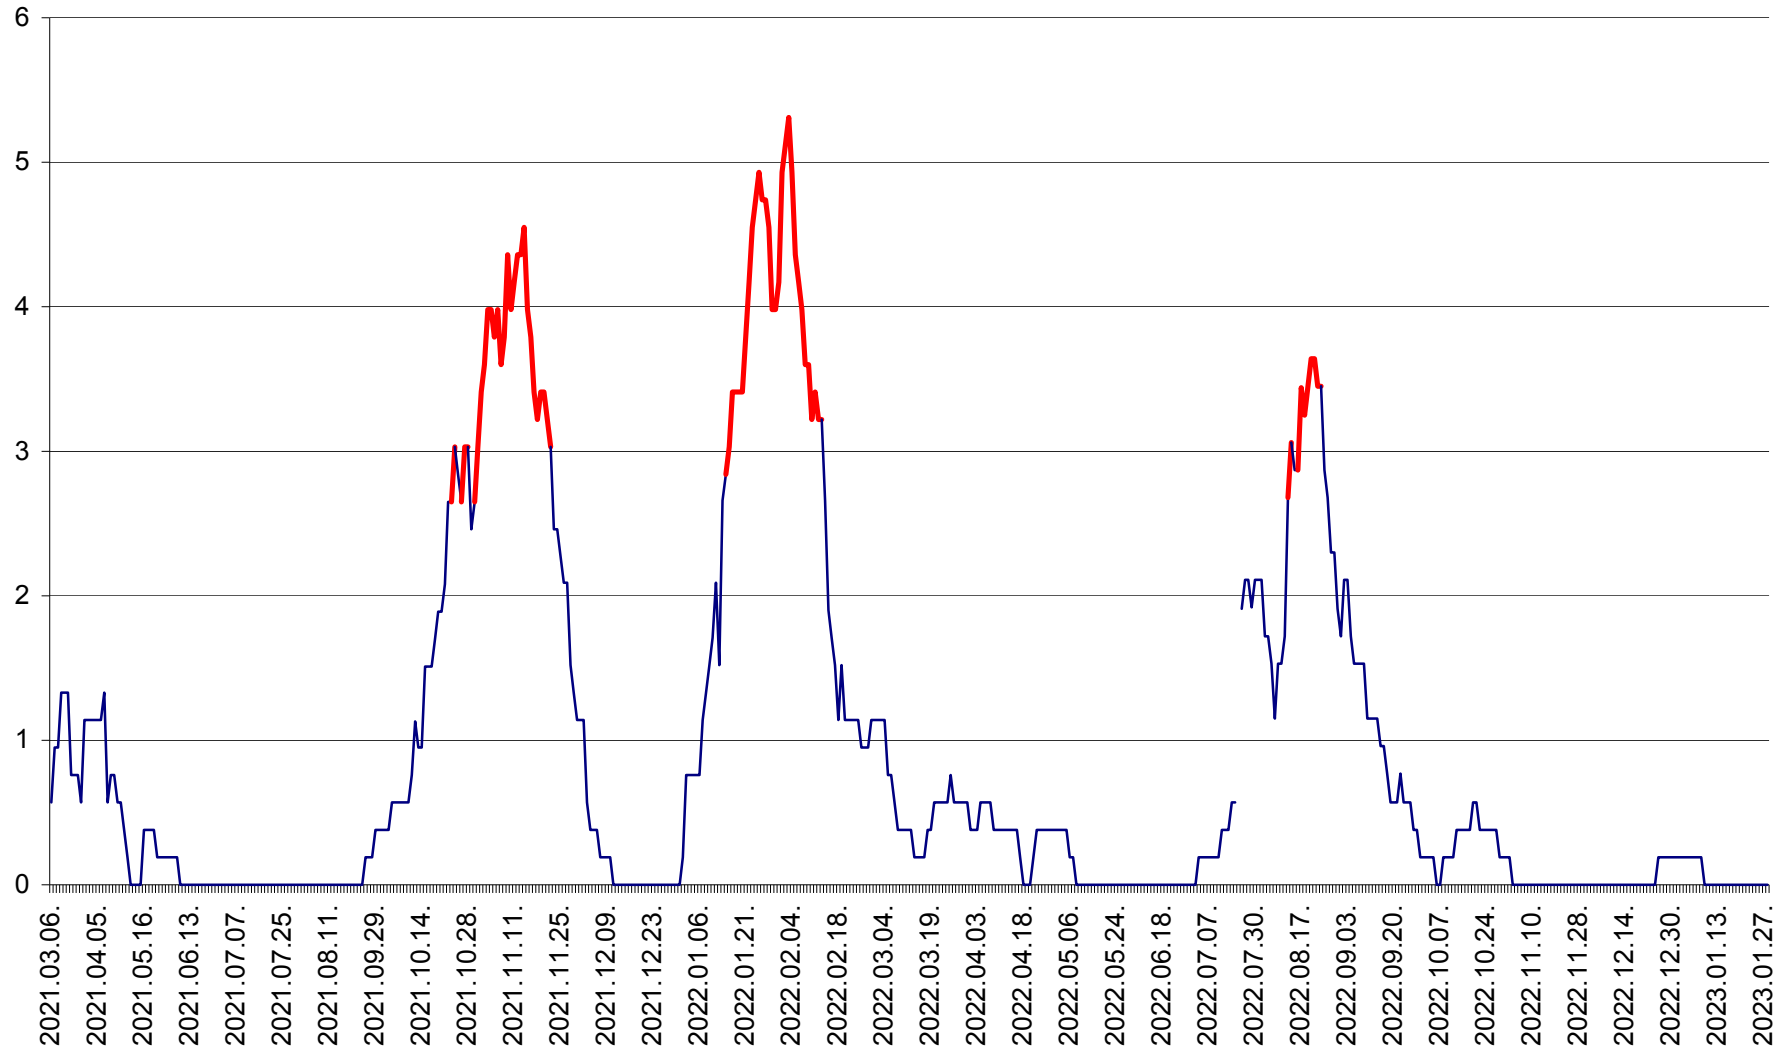

SÂNSIMION - Evolutia incidentei cumulate pe 14 zile la ‰ de locuitori
2021.03.07. - 2023.01.28.

SÂNTIMBRU - Evolutia incidentei cumulate pe 14 zile la ‰ de locuitori
2021.03.07. - 2023.01.28.

SĂRMAȘ - Evolutia incidentei cumulate pe 14 zile la ‰ de locuitori
2021.03.07. - 2023.01.28.

SATU MARE - Evolutia incidentei cumulate pe 14 zile la ‰ de locuitori
2021.03.07. - 2023.01.28.

SECUIENI - Evolutia incidentei cumulate pe 14 zile la ‰ de locuitori
2021.03.07. - 2023.01.28.

SICULENI - Evolutia incidentei cumulate pe 14 zile la ‰ de locuitori
2021.03.07. - 2023.01.28.

ȘIMONEȘTI - Evolutia incidentei cumulate pe 14 zile la ‰ de locuitori
2021.03.07. - 2023.01.28.

SUBCETATE - Evolutia incidentei cumulate pe 14 zile la ‰ de locuitori
2021.03.07. - 2023.01.28.

SUSENI - Evolutia incidentei cumulate pe 14 zile la ‰ de locuitori
2021.03.07. - 2023.01.28.