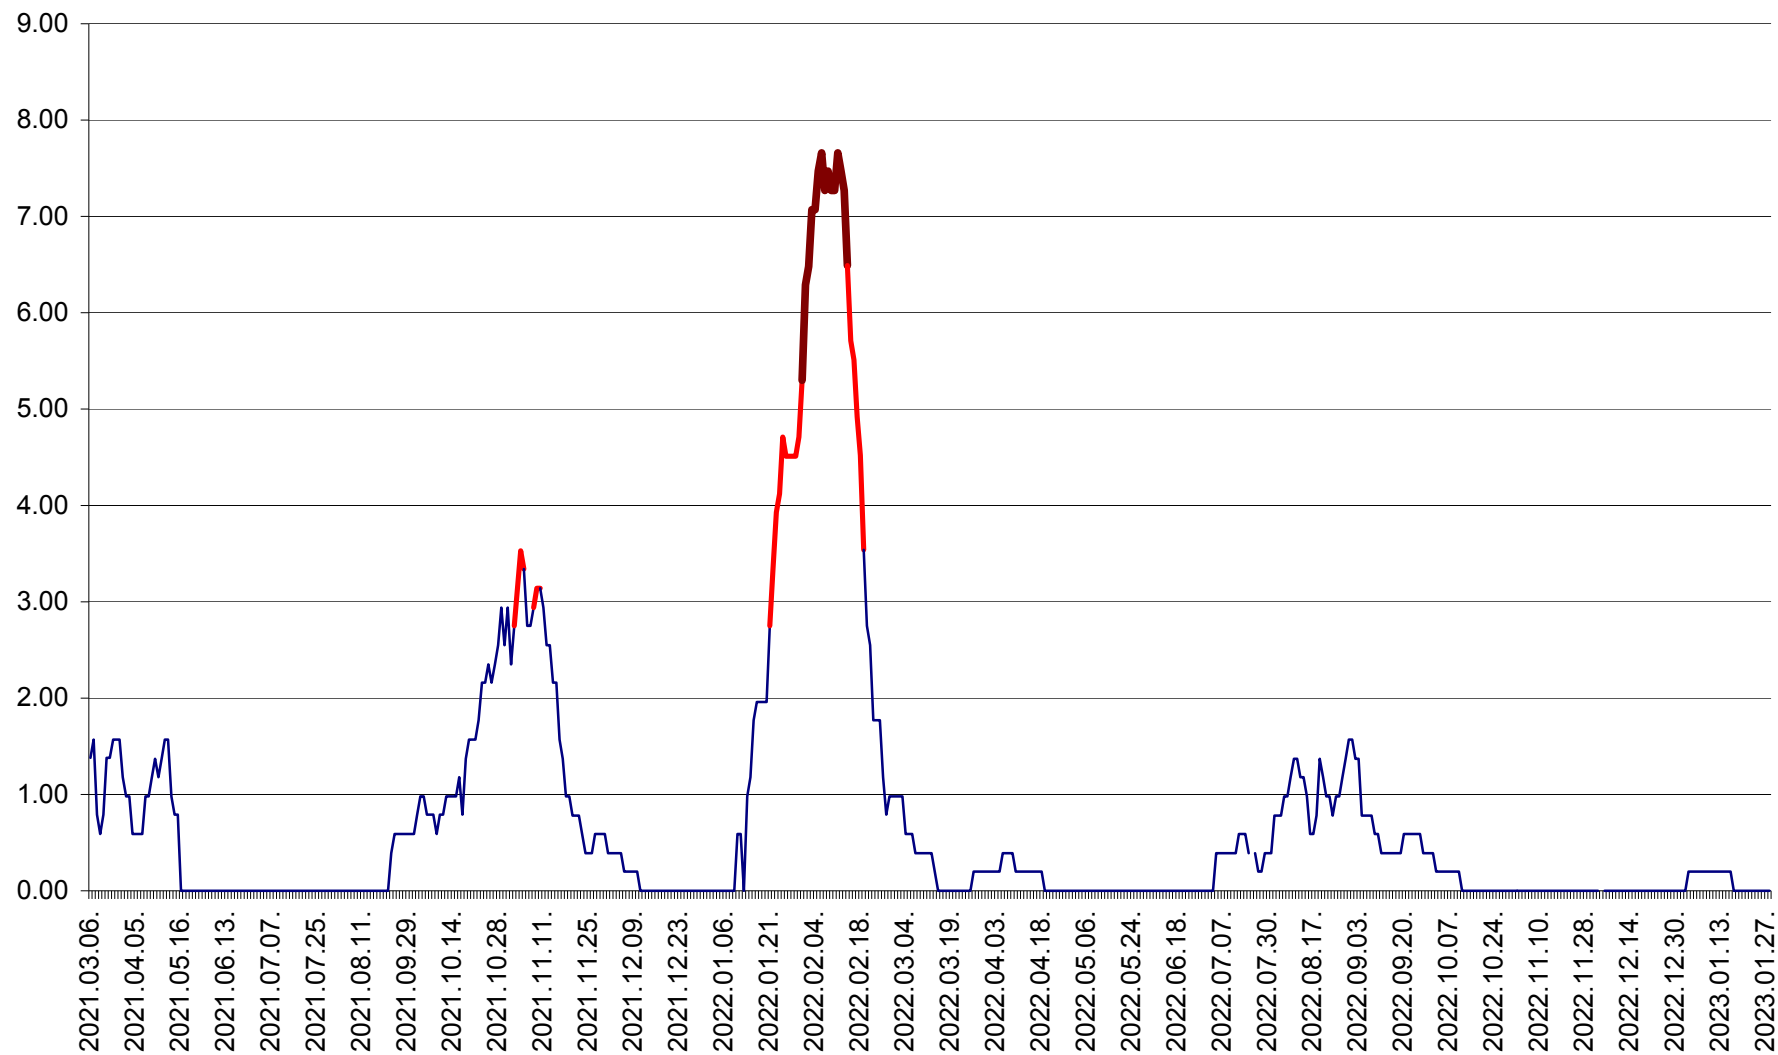

ORAȘ BĂLAN - Evoluția incidenței cumulate pe 14 zile la ‰ de locuitori
2021.03.07. - 2023.01.28.

BILBOR - Evolutia incidentei cumulate pe 14 zile la ‰ de locuitori
2021.03.07. - 2023.01.28.

ORAȘ BORSEC - Evolutia incidentei cumulate pe 14 zile la ‰ de locuitori
2021.03.07. - 2023.01.28.

BRĂDEȘTI - Evolutia incidentei cumulate pe 14 zile la ‰ de locuitori
2021.03.07. - 2023.01.28.

CĂPÂLNIȚA - Evoluția incidenței cumulate pe 14 zile la ‰ de locuitori
2021.03.07. - 2023.01.28.

CÂRȚA - Evolutia incidentei cumulate pe 14 zile la ‰ de locuitori
2021.03.07. - 2023.01.28.

CICEU - Evolutia incidentei cumulate pe 14 zile la ‰ de locuitori
2021.03.07. - 2023.01.28.

CIUCSÂNGEORGIU - Evolutia incidentei cumulate pe 14 zile la ‰ de locuitori
2021.03.07. - 2023.01.28.

CIUMANI - Evolutia incidentei cumulate pe 14 zile la ‰ de locuitori
2021.03.07. - 2023.01.28.

CORBU - Evolutia incidentei cumulate pe 14 zile la ‰ de locuitori
2021.03.07. - 2023.01.28.

CORUND - Evolutia incidentei cumulate pe 14 zile la ‰ de locuitori
2021.03.07. - 2023.01.28.

COZMENI - Evolutia incidentei cumulate pe 14 zile la ‰ de locuitori
2021.03.07. - 2023.01.28.