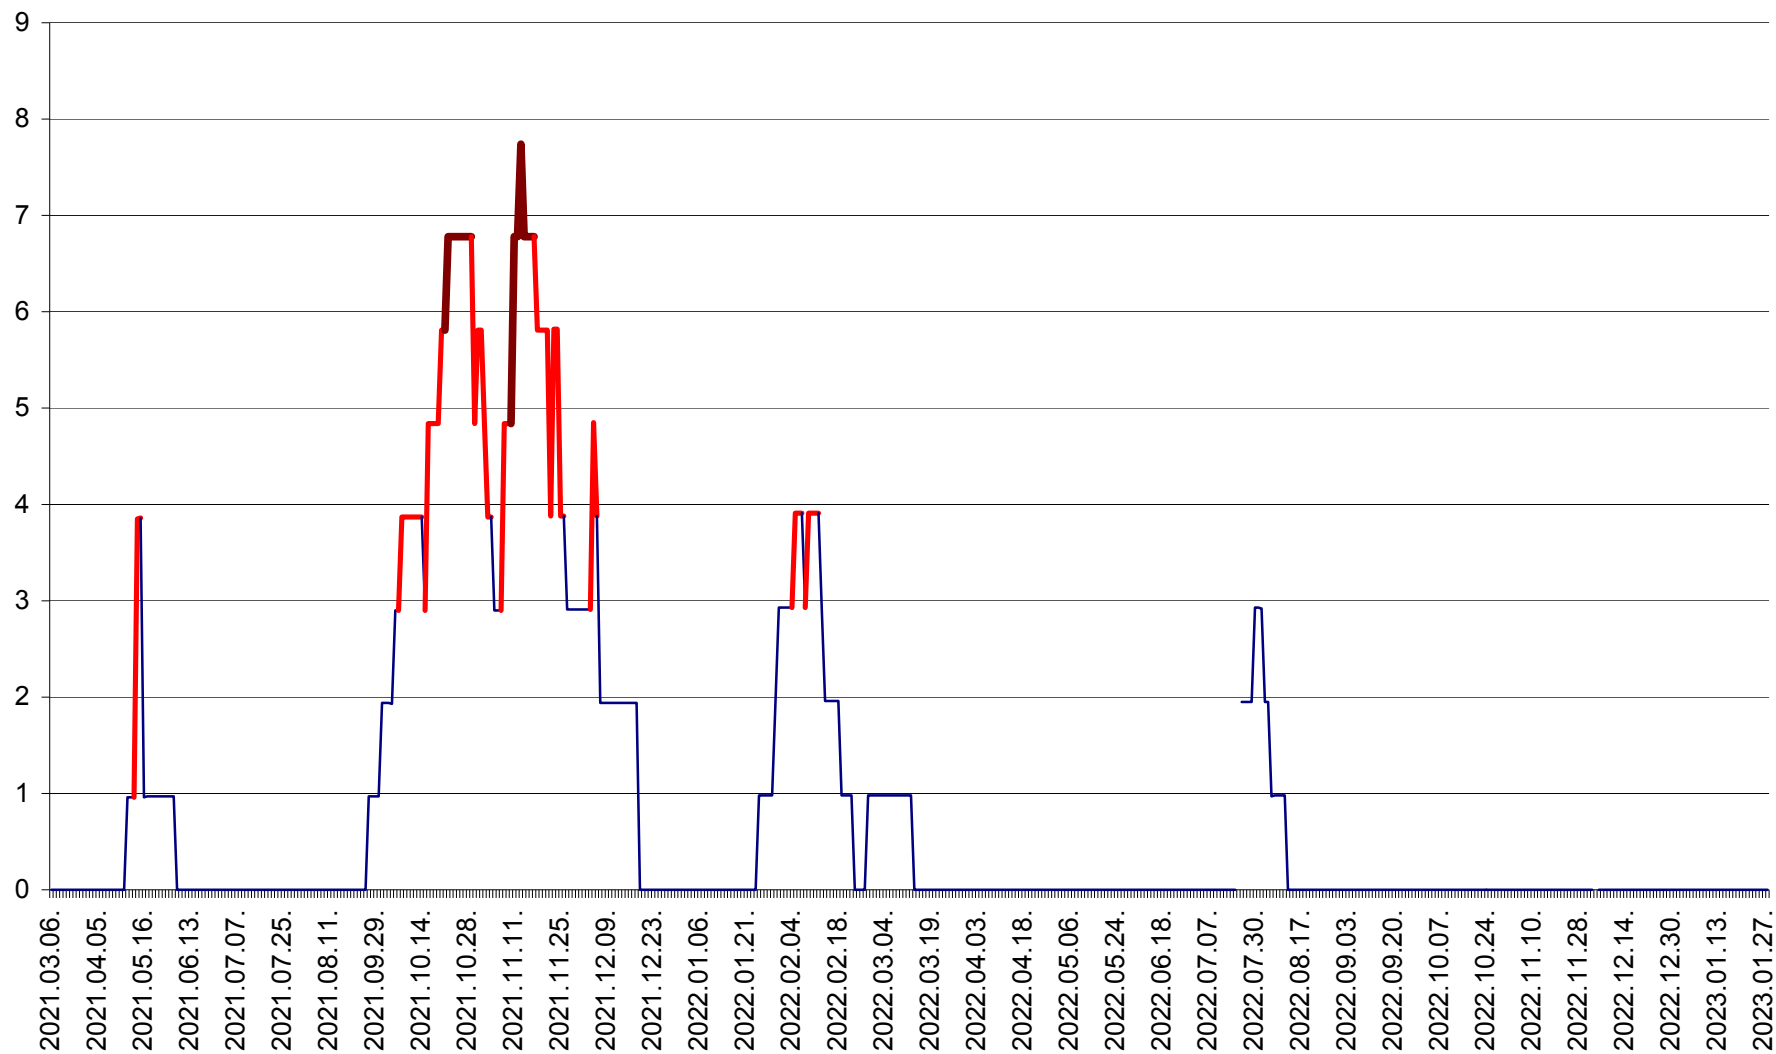

CICEU - Evolutia incidentei cumulate pe 14 zile la ‰ de locuitori
2021.03.07. - 2023.01.28.

CIUCSÂNGEORGIU - Evolutia incidentei cumulate pe 14 zile la ‰ de locuitori
2021.03.07. - 2023.01.28.

CIUMANI - Evolutia incidentei cumulate pe 14 zile la ‰ de locuitori
2021.03.07. - 2023.01.28.

CORBU - Evolutia incidentei cumulate pe 14 zile la ‰ de locuitori
2021.03.07. - 2023.01.28.

CORUND - Evolutia incidentei cumulate pe 14 zile la ‰ de locuitori
2021.03.07. - 2023.01.28.

COZMENI - Evolutia incidentei cumulate pe 14 zile la ‰ de locuitori
2021.03.07. - 2023.01.28.

ORAȘ CRISTURU SECUIESC - Evolutia incidentei cumulate pe 14 zile la ‰ de locuitori
2021.03.07. - 2023.01.28.

DĂNEȘTI - Evolutia incidentei cumulate pe 14 zile la ‰ de locuitori
2021.03.07. - 2023.01.28.

DÂRJIU - Evolutia incidentei cumulate pe 14 zile la ‰ de locuitori
2021.03.07. - 2023.01.28.

DEALU - Evolutia incidentei cumulate pe 14 zile la ‰ de locuitori
2021.03.07. - 2023.01.28.

DITRĂU - Evolutia incidentei cumulate pe 14 zile la ‰ de locuitori
2021.03.07. - 2023.01.28.