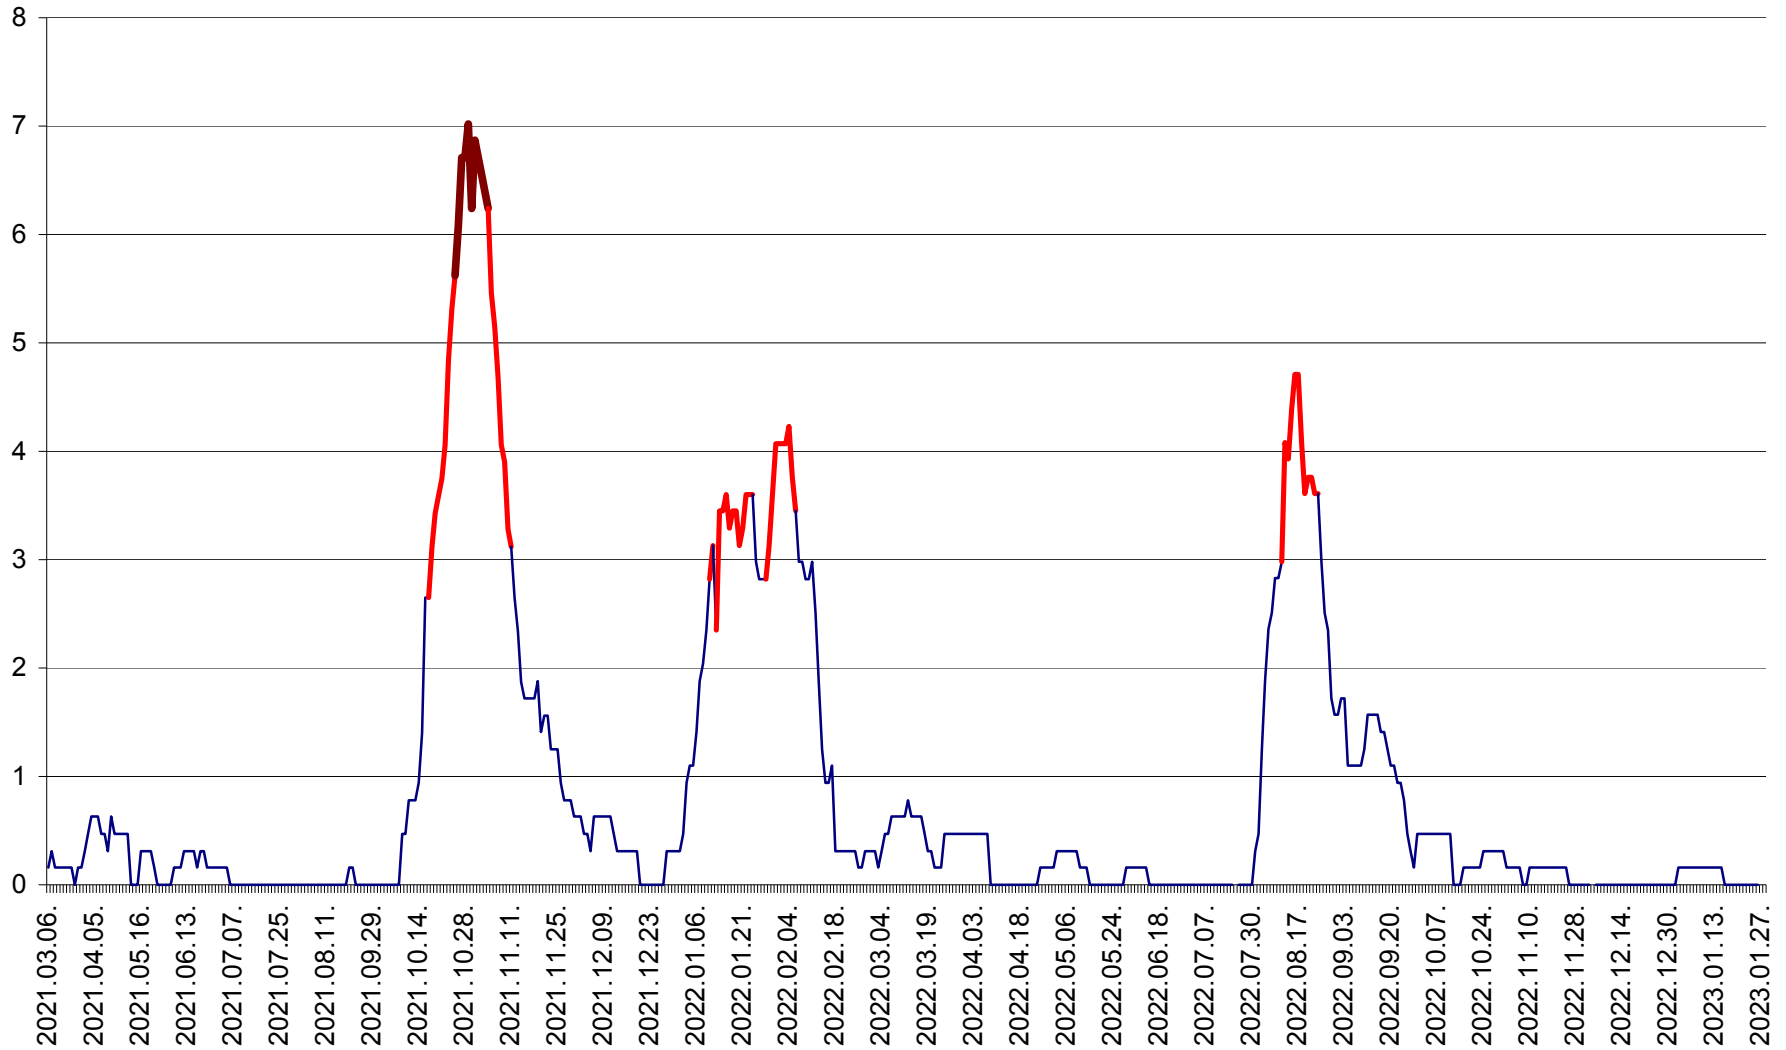

PLĂIEȘII DE JOS - Evolutia incidentei cumulate pe 14 zile la ‰ de locuitori
2021.03.07. - 2023.01.28.

PORUMBENI - Evolutia incidentei cumulate pe 14 zile la ‰ de locuitori
2021.03.07. - 2023.01.28.

PRAID - Evolutia incidentei cumulate pe 14 zile la ‰ de locuitori
2021.03.07. - 2023.01.28.

RACU - Evolutia incidentei cumulate pe 14 zile la ‰ de locuitori
2021.03.07. - 2023.01.28.

REMETEA - Evolutia incidentei cumulate pe 14 zile la % de locuitori
2021.03.07. - 2023.01.28.

SĂCEL - Evolutia incidentei cumulate pe 14 zile la ‰ de locuitori
2021.03.07. - 2023.01.28.