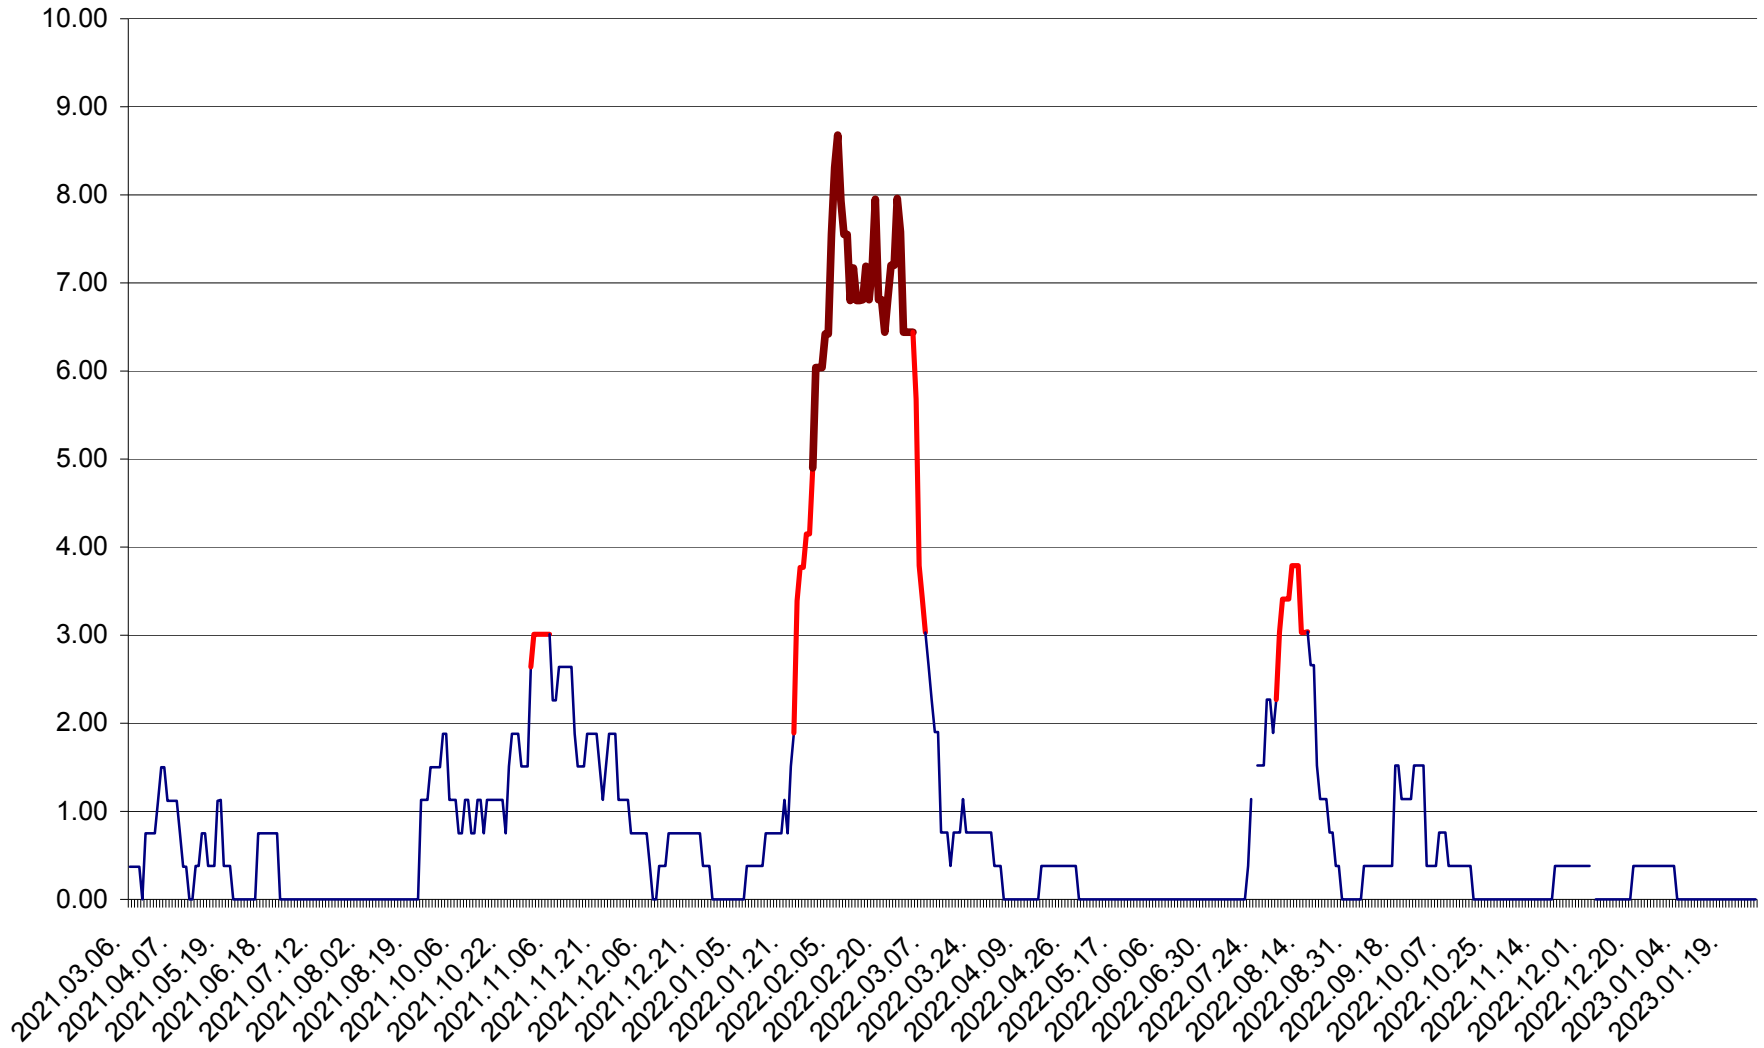

ATID - Evolutia incidentei cumulate pe 14 zile la % de locuitori
2021.03.07. - 2023.01.28.

AVRĂMEȘTI - Evolutia incidentei cumulate pe 14 zile la ‰ de locuitori
2021.03.07. - 2023.01.28.

ORAȘ BĂILE TUȘNAD - Evoluția incidenței cumulate pe 14 zile la ‰ de locuitori
2021.03.07. - 2023.01.28.

ORAȘ BĂLAN - Evoluția incidenței cumulate pe 14 zile la ‰ de locuitori
2021.03.07. - 2023.01.28.

BILBOR - Evolutia incidentei cumulate pe 14 zile la ‰ de locuitori
2021.03.07. - 2023.01.28.

ORAȘ BORSEC - Evolutia incidentei cumulate pe 14 zile la ‰ de locuitori
2021.03.07. - 2023.01.28.

BRĂDEȘTI - Evolutia incidentei cumulate pe 14 zile la ‰ de locuitori
2021.03.07. - 2023.01.28.

CĂPÂLNIȚA - Evoluția incidenței cumulate pe 14 zile la ‰ de locuitori
2021.03.07. - 2023.01.28.

CÂRȚA - Evolutia incidentei cumulate pe 14 zile la ‰ de locuitori
2021.03.07. - 2023.01.28.