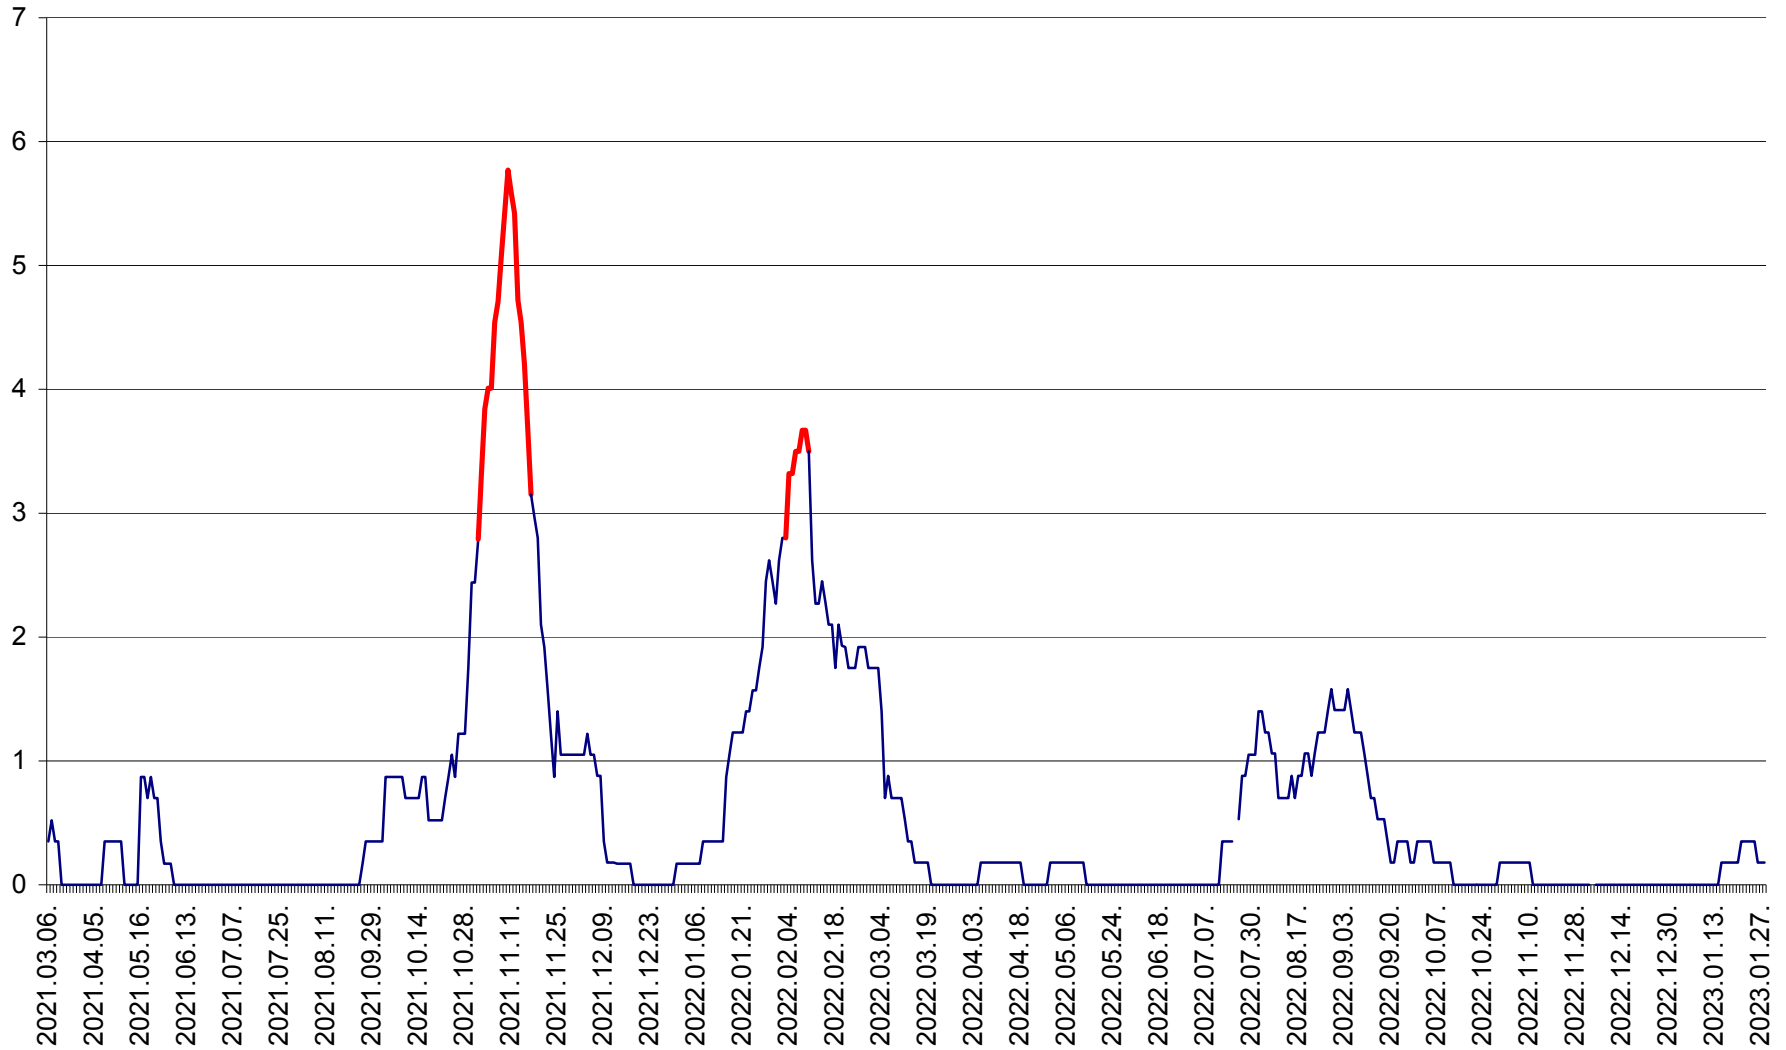

ORAȘ BĂLAN - Evoluția incidenței cumulate pe 14 zile la ‰ de locuitori
2021.03.07. - 2023.01.28.

BILBOR - Evolutia incidentei cumulate pe 14 zile la ‰ de locuitori
2021.03.07. - 2023.01.28.

ORAȘ BORSEC - Evolutia incidentei cumulate pe 14 zile la ‰ de locuitori
2021.03.07. - 2023.01.28.

CORBU - Evolutia incidentei cumulate pe 14 zile la ‰ de locuitori
2021.03.07. - 2023.01.28.

CORUND - Evolutia incidentei cumulate pe 14 zile la ‰ de locuitori
2021.03.07. - 2023.01.28.

COZMENI - Evolutia incidentei cumulate pe 14 zile la ‰ de locuitori
2021.03.07. - 2023.01.28.

ORAȘ CRISTURU SECUIESC - Evolutia incidentei cumulate pe 14 zile la ‰ de locuitori
2021.03.07. - 2023.01.28.

DĂNEȘTI - Evolutia incidentei cumulate pe 14 zile la ‰ de locuitori
2021.03.07. - 2023.01.28.

DÂRJIU - Evolutia incidentei cumulate pe 14 zile la ‰ de locuitori
2021.03.07. - 2023.01.28.

DEALU - Evolutia incidentei cumulate pe 14 zile la ‰ de locuitori
2021.03.07. - 2023.01.28.

DITRĂU - Evolutia incidentei cumulate pe 14 zile la ‰ de locuitori
2021.03.07. - 2023.01.28.