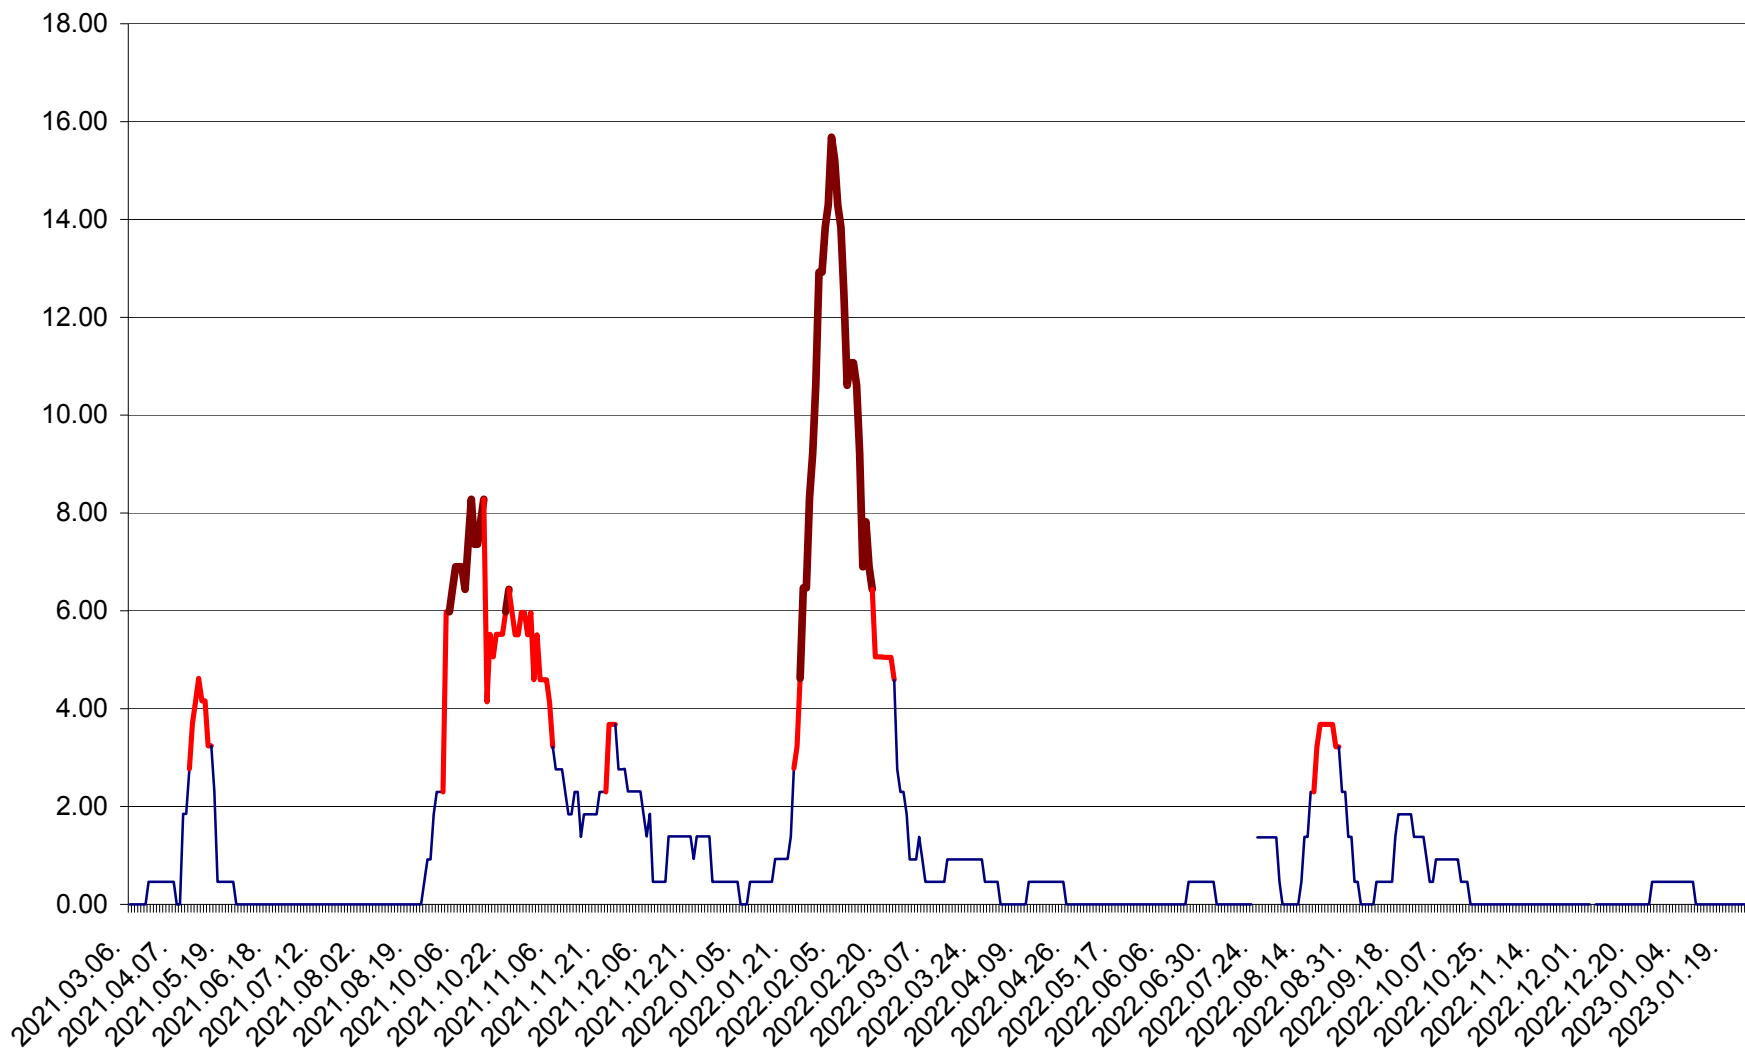

ATID - Evolutia incidentei cumulate pe 14 zile la % de locuitori
2021.03.07. - 2023.01.28.

AVRĂMEȘTI - Evolutia incidentei cumulate pe 14 zile la ‰ de locuitori
2021.03.07. - 2023.01.28.

ORAȘ BĂILE TUȘNAD - Evoluția incidenței cumulate pe 14 zile la ‰ de locuitori
2021.03.07. - 2023.01.28.

ORAȘ BĂLAN - Evoluția incidenței cumulate pe 14 zile la ‰ de locuitori
2021.03.07. - 2023.01.28.

BILBOR - Evolutia incidentei cumulate pe 14 zile la ‰ de locuitori
2021.03.07. - 2023.01.28.

ORAȘ BORSEC - Evolutia incidentei cumulate pe 14 zile la ‰ de locuitori
2021.03.07. - 2023.01.28.

BRĂDEȘTI - Evolutia incidentei cumulate pe 14 zile la ‰ de locuitori
2021.03.07. - 2023.01.28.

CĂPÂLNIȚA - Evoluția incidenței cumulate pe 14 zile la ‰ de locuitori
2021.03.07. - 2023.01.28.

CÂRȚA - Evolutia incidentei cumulate pe 14 zile la ‰ de locuitori
2021.03.07. - 2023.01.28.

CICEU - Evolutia incidentei cumulate pe 14 zile la ‰ de locuitori
2021.03.07. - 2023.01.28.

CIUCSÂNGEORGIU - Evolutia incidentei cumulate pe 14 zile la ‰ de locuitori
2021.03.07. - 2023.01.28.

CIUMANI - Evolutia incidentei cumulate pe 14 zile la ‰ de locuitori
2021.03.07. - 2023.01.28.