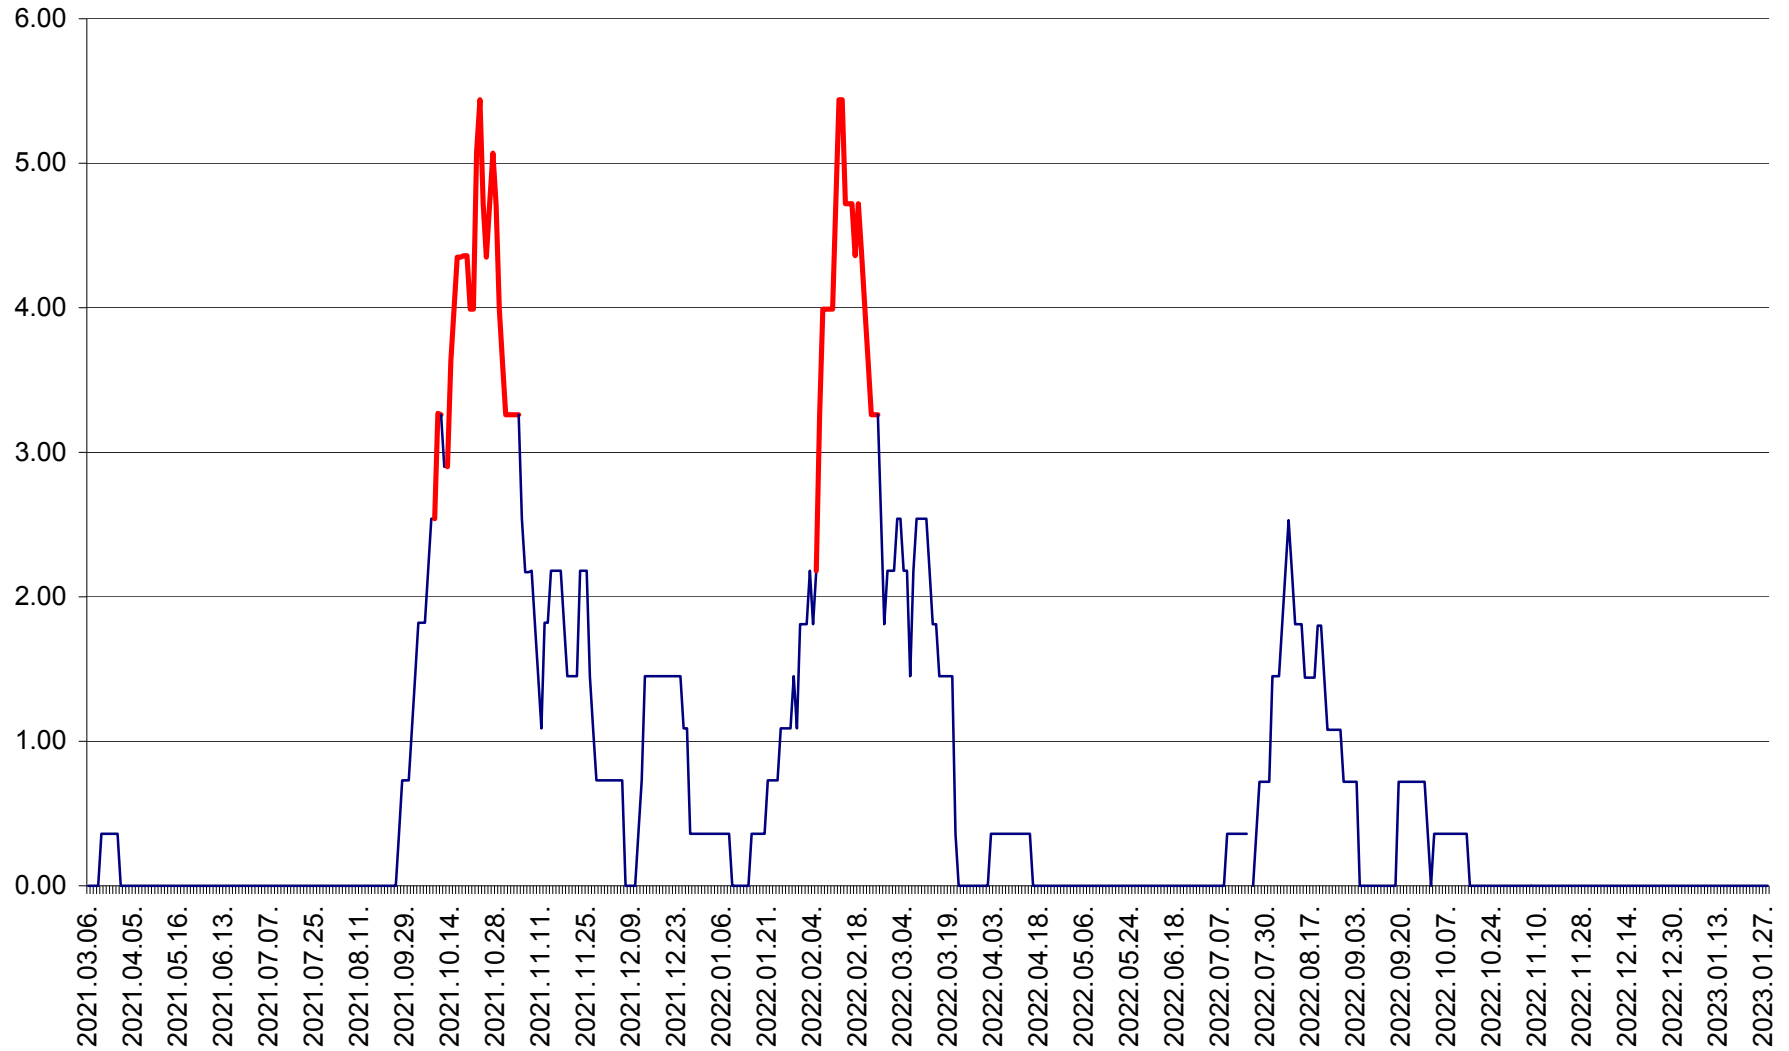

ATID - Evolutia incidentei cumulate pe 14 zile la % de locuitori
2021.03.07. - 2023.01.28.

AVRĂMEȘTI - Evolutia incidentei cumulate pe 14 zile la ‰ de locuitori
2021.03.07. - 2023.01.28.

ORAȘ BĂILE TUȘNAD - Evoluția incidenței cumulate pe 14 zile la ‰ de locuitori
2021.03.07. - 2023.01.28.

ORAȘ BĂLAN - Evoluția incidenței cumulate pe 14 zile la ‰ de locuitori
2021.03.07. - 2023.01.28.

BILBOR - Evolutia incidentei cumulate pe 14 zile la ‰ de locuitori
2021.03.07. - 2023.01.28.

ORAȘ BORSEC - Evolutia incidentei cumulate pe 14 zile la ‰ de locuitori
2021.03.07. - 2023.01.28.

BRĂDEȘTI - Evolutia incidentei cumulate pe 14 zile la ‰ de locuitori
2021.03.07. - 2023.01.28.

CĂPÂLNIȚA - Evoluția incidenței cumulate pe 14 zile la ‰ de locuitori
2021.03.07. - 2023.01.28.

CÂRȚA - Evolutia incidentei cumulate pe 14 zile la ‰ de locuitori
2021.03.07. - 2023.01.28.