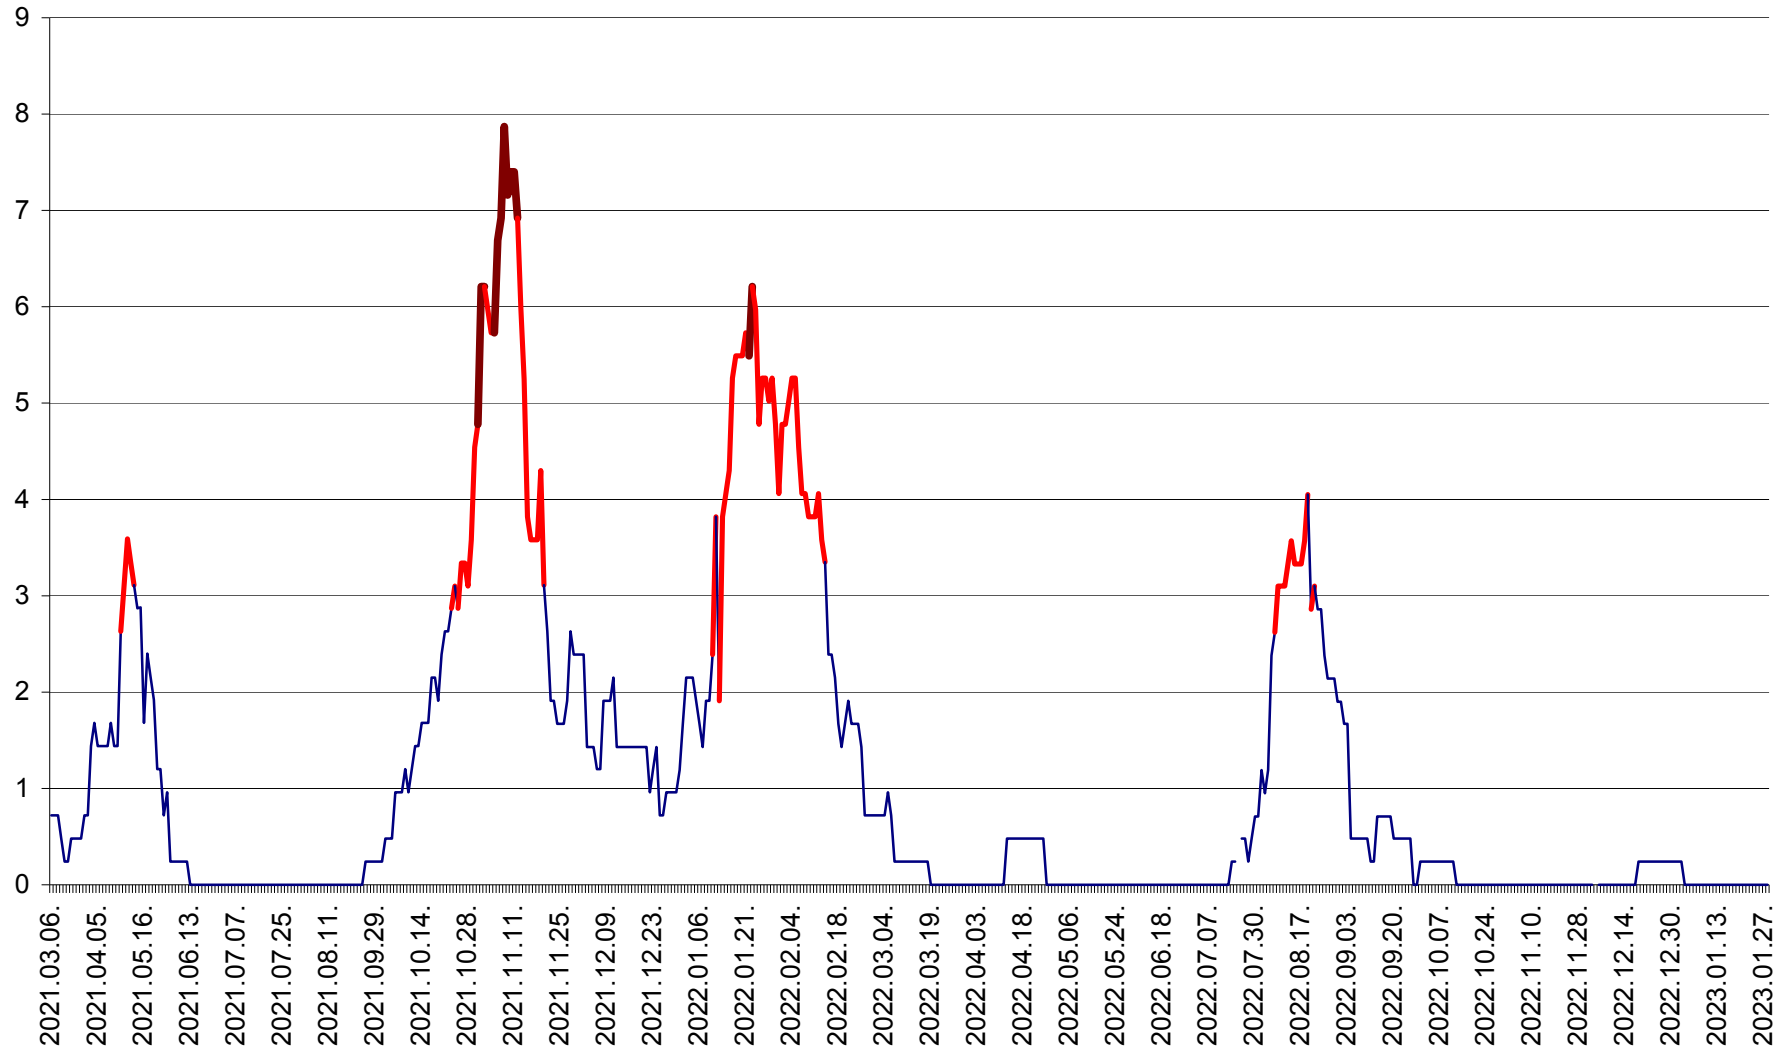

CORBU - Evolutia incidentei cumulate pe 14 zile la ‰ de locuitori
2021.03.07. - 2023.01.28.

CORUND - Evolutia incidentei cumulate pe 14 zile la ‰ de locuitori
2021.03.07. - 2023.01.28.

COZMENI - Evolutia incidentei cumulate pe 14 zile la ‰ de locuitori
2021.03.07. - 2023.01.28.

ORAȘ CRISTURU SECUIESC - Evolutia incidentei cumulate pe 14 zile la ‰ de locuitori
2021.03.07. - 2023.01.28.

DĂNEȘTI - Evolutia incidentei cumulate pe 14 zile la ‰ de locuitori
2021.03.07. - 2023.01.28.

DÂRJIU - Evolutia incidentei cumulate pe 14 zile la ‰ de locuitori
2021.03.07. - 2023.01.28.

DEALU - Evolutia incidentei cumulate pe 14 zile la ‰ de locuitori
2021.03.07. - 2023.01.28.

DITRĂU - Evolutia incidentei cumulate pe 14 zile la ‰ de locuitori
2021.03.07. - 2023.01.28.