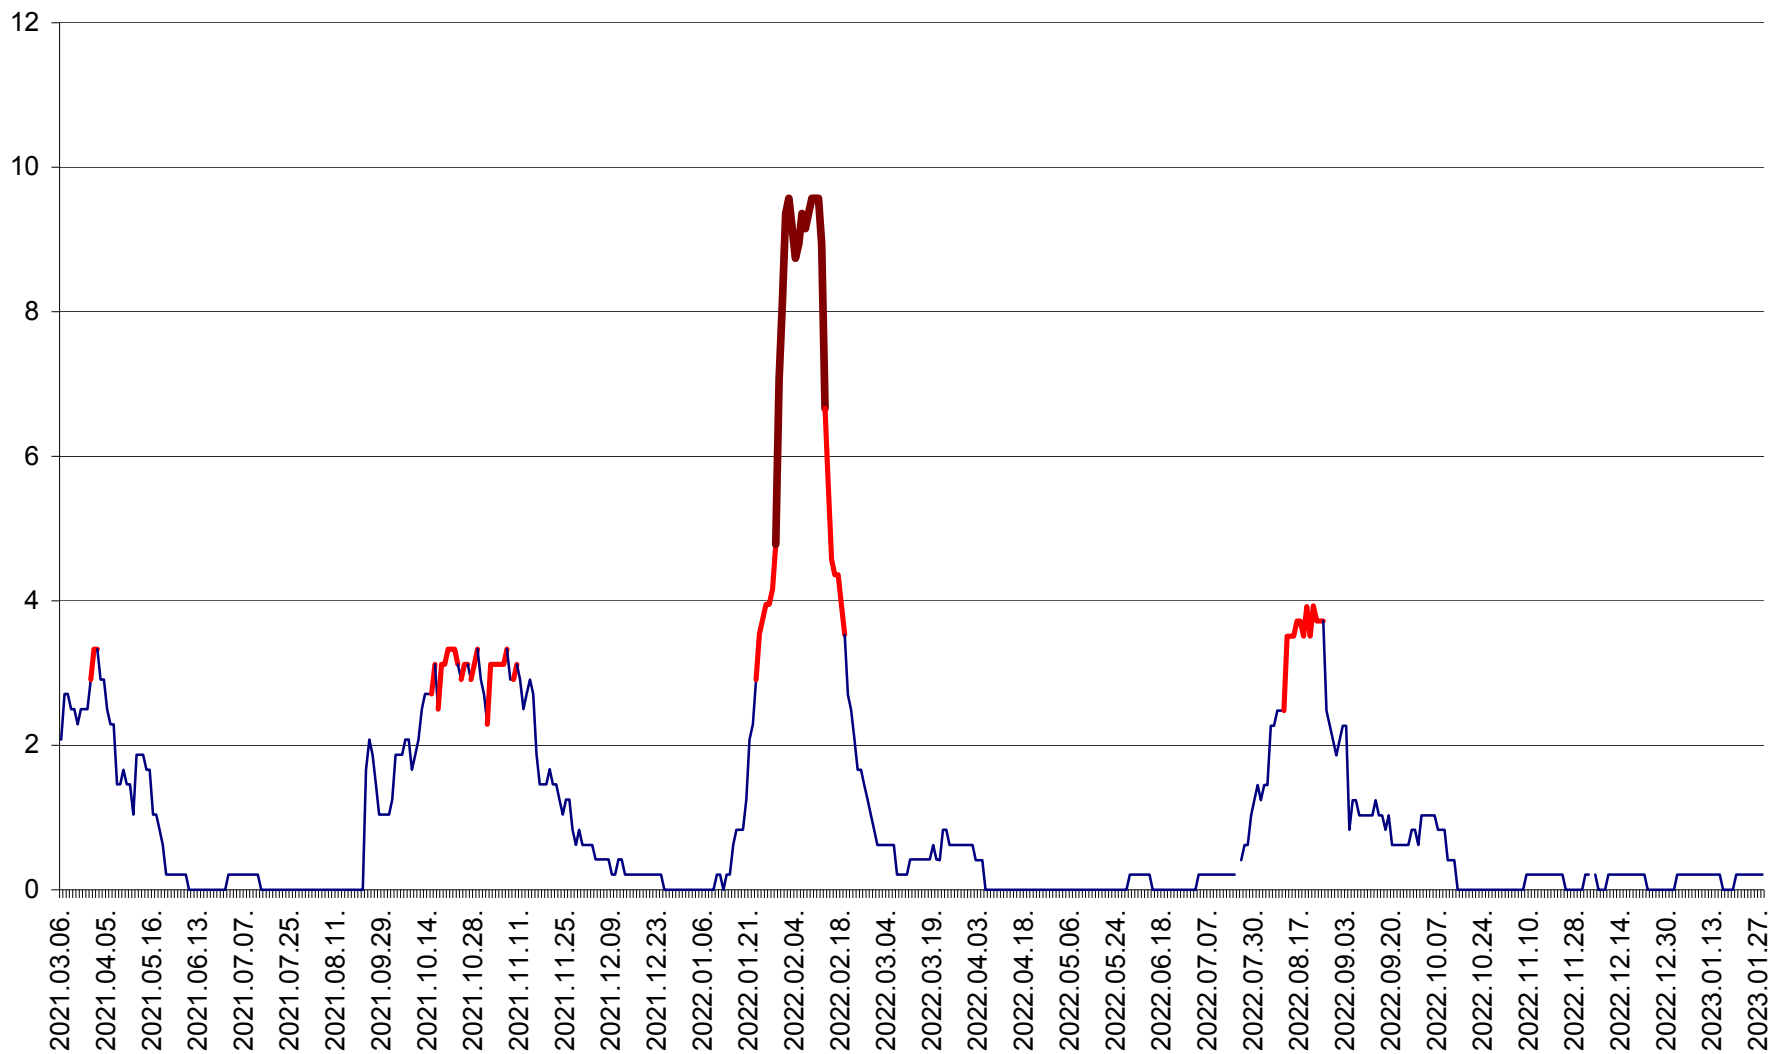

MUNICIPIUL GHEORGHENI - Evolutia incidentei cumulate pe 14 zile la % de locuitori
2021.03.07. - 2023.01.28.

JOSENI - Evolutia incidentei cumulate pe 14 zile la ‰ de locuitori
2021.03.07. - 2023.01.28.

LĂZAREA - Evolutia incidentei cumulate pe 14 zile la % de locuitori
2021.03.07. - 2023.01.28.

LELICENI - Evolutia incidentei cumulate pe 14 zile la ‰ de locuitori
2021.03.07. - 2023.01.28.

LUETA - Evolutia incidentei cumulate pe 14 zile la ‰ de locuitori
2021.03.07. - 2023.01.28.

LUNCA DE JOS - Evolutia incidentei cumulate pe 14 zile la ‰ de locuitori
2021.03.07. - 2023.01.28.

LUNCA DE SUS - Evolutia incidentei cumulate pe 14 zile la ‰ de locuitori
2021.03.07. - 2023.01.28.

LUPENI - Evolutia incidentei cumulate pe 14 zile la ‰ de locuitori
2021.03.07. - 2023.01.28.

MĂDĂRAȘ - Evolutia incidentei cumulate pe 14 zile la ‰ de locuitori
2021.03.07. - 2023.01.28.