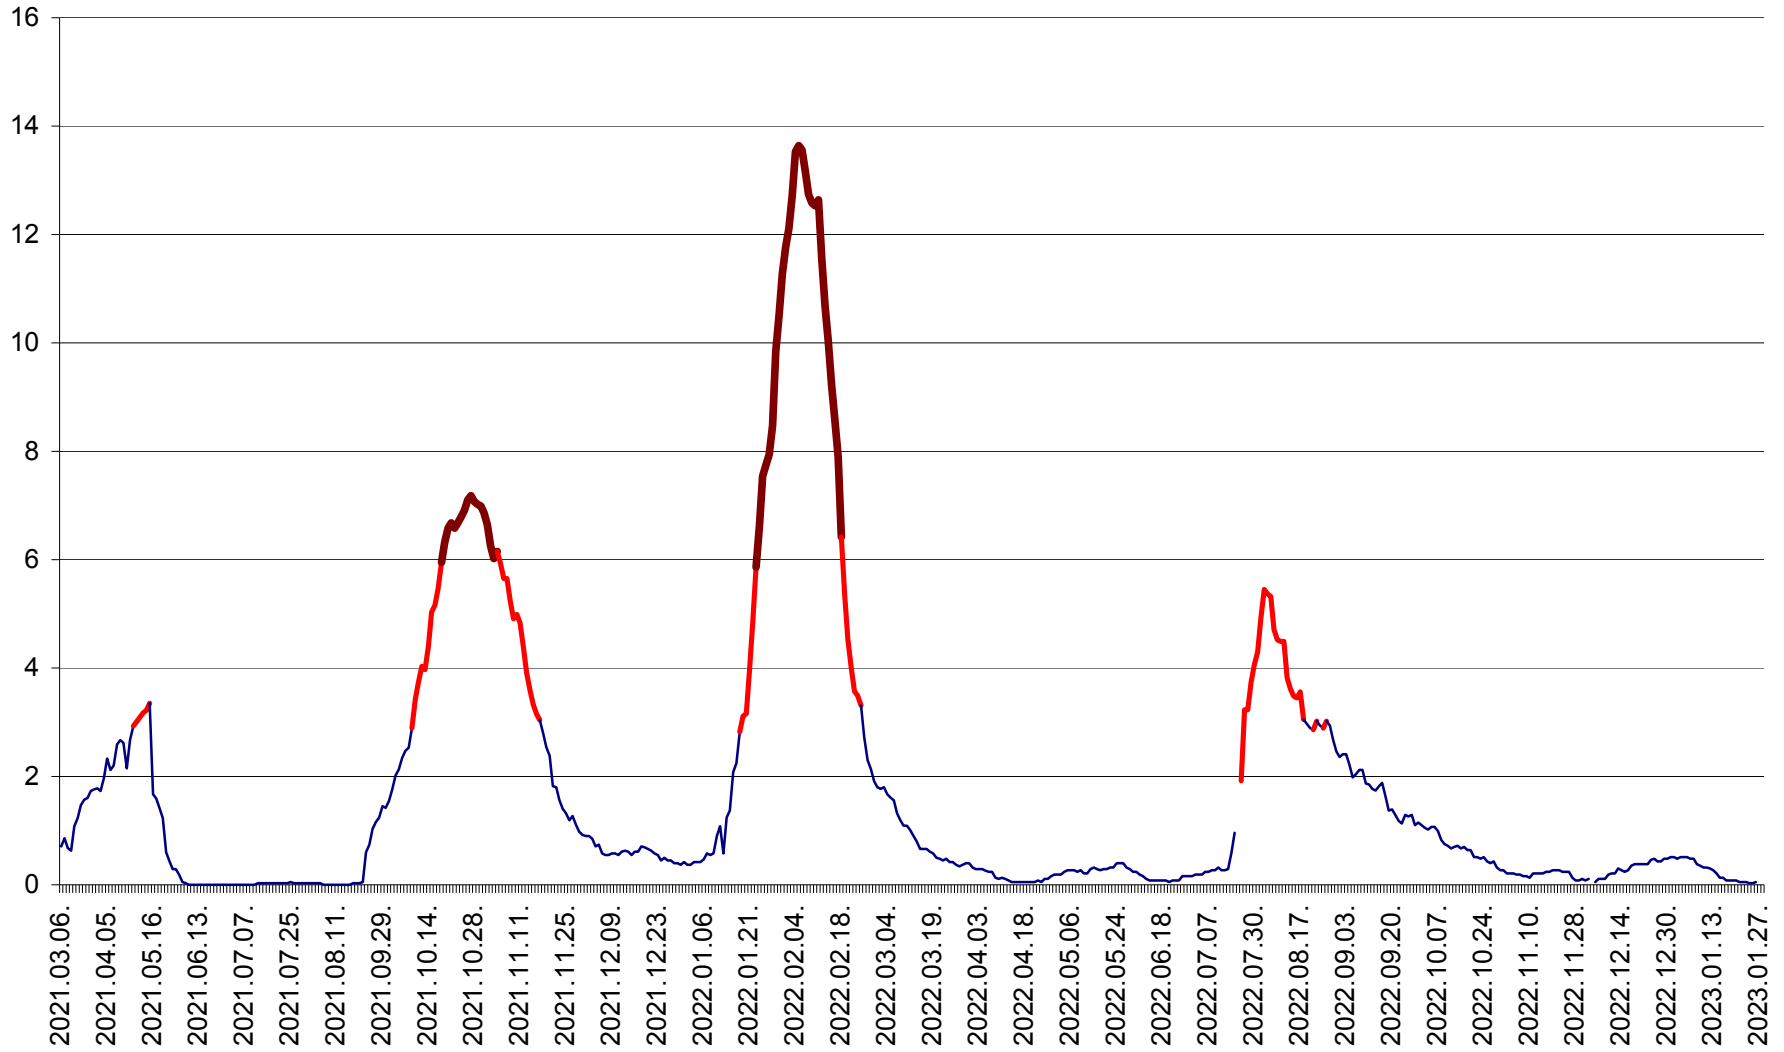

PĂULENI-CIUC - Evolutia incidentei cumulate pe 14 zile la % de locuitori
2021.03.07. - 2023.01.28.

MUNICIPIUL ODORHEIU SECUIESC - Evolutia incidentei cumulate pe 14 zile la ‰ de locuitori
2021.03.07. - 2023.01.28.