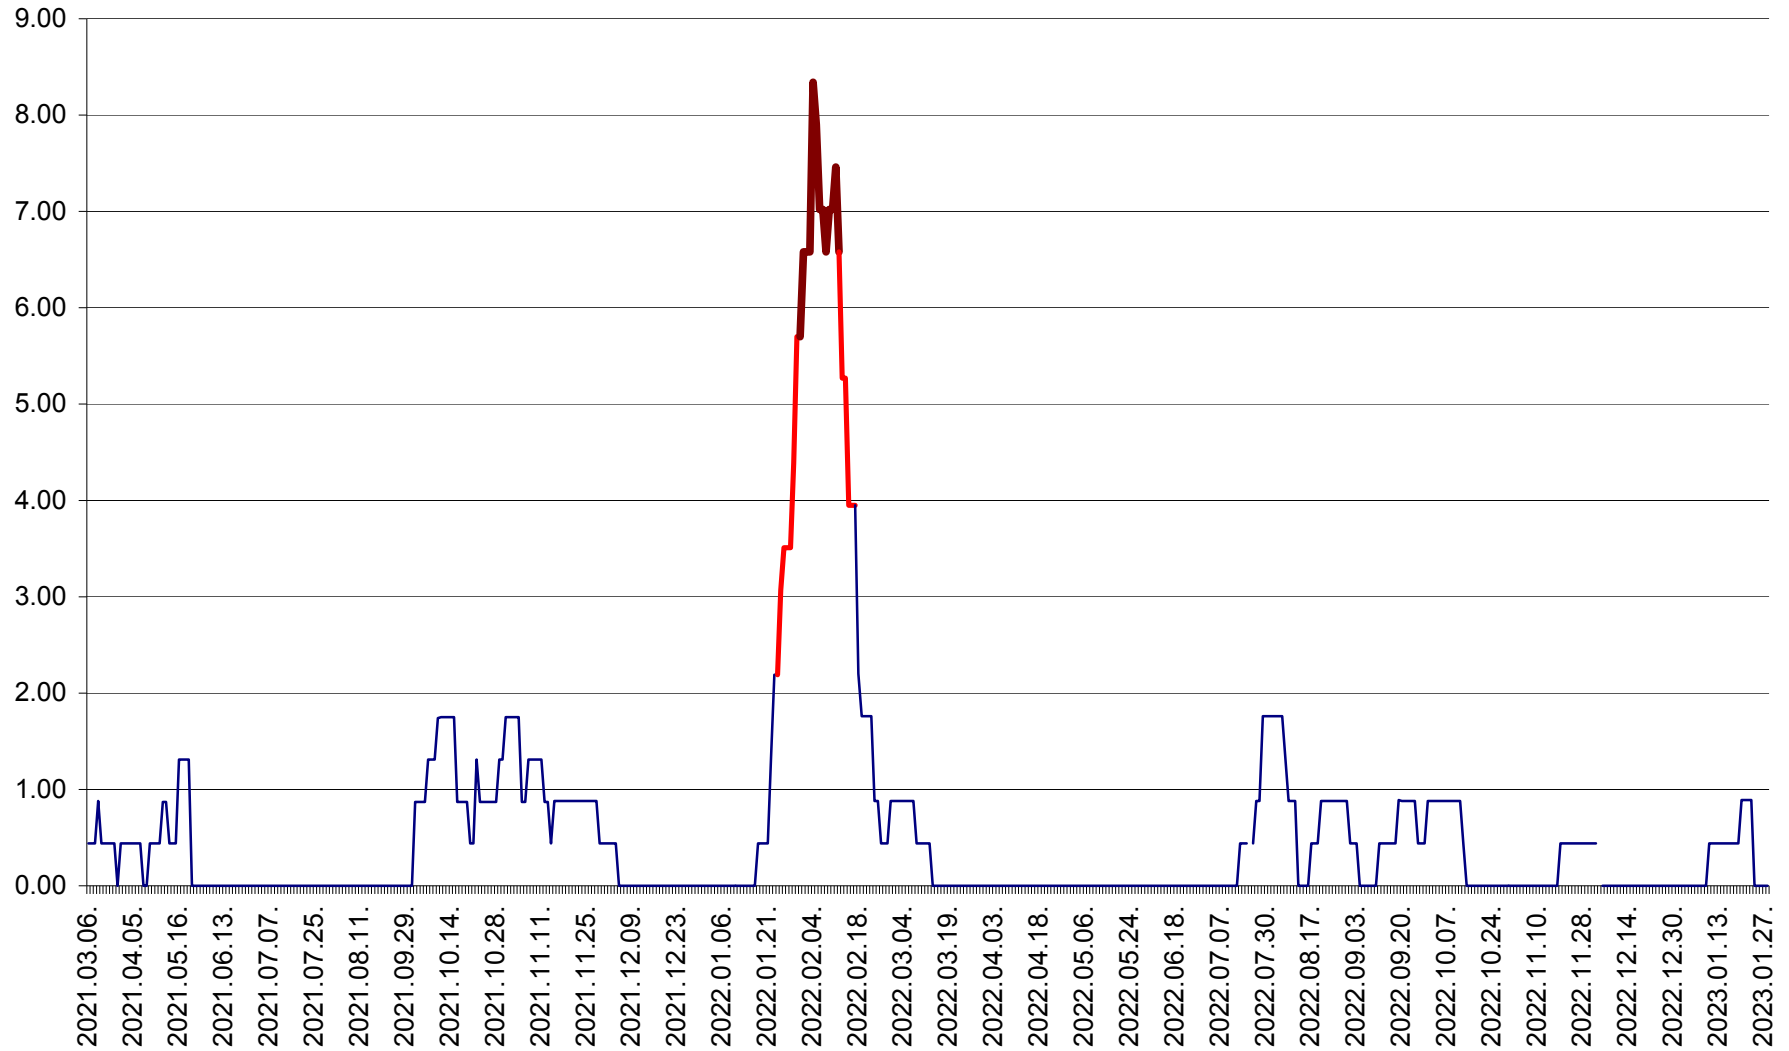

ORAȘ BĂLAN - Evoluția incidenței cumulate pe 14 zile la ‰ de locuitori
2021.03.07. - 2023.01.28.

BILBOR - Evolutia incidentei cumulate pe 14 zile la ‰ de locuitori
2021.03.07. - 2023.01.28.

ORAȘ BORSEC - Evolutia incidentei cumulate pe 14 zile la ‰ de locuitori
2021.03.07. - 2023.01.28.

BRĂDEȘTI - Evolutia incidentei cumulate pe 14 zile la ‰ de locuitori
2021.03.07. - 2023.01.28.

CĂPÂLNIȚA - Evoluția incidenței cumulate pe 14 zile la ‰ de locuitori
2021.03.07. - 2023.01.28.

CÂRȚA - Evolutia incidentei cumulate pe 14 zile la ‰ de locuitori
2021.03.07. - 2023.01.28.

CICEU - Evolutia incidentei cumulate pe 14 zile la ‰ de locuitori
2021.03.07. - 2023.01.28.

CIUCSÂNGEORGIU - Evolutia incidentei cumulate pe 14 zile la ‰ de locuitori
2021.03.07. - 2023.01.28.

CIUMANI - Evolutia incidentei cumulate pe 14 zile la ‰ de locuitori
2021.03.07. - 2023.01.28.

CORBU - Evolutia incidentei cumulate pe 14 zile la ‰ de locuitori
2021.03.07. - 2023.01.28.

CORUND - Evolutia incidentei cumulate pe 14 zile la ‰ de locuitori
2021.03.07. - 2023.01.28.

COZMENI - Evolutia incidentei cumulate pe 14 zile la ‰ de locuitori
2021.03.07. - 2023.01.28.