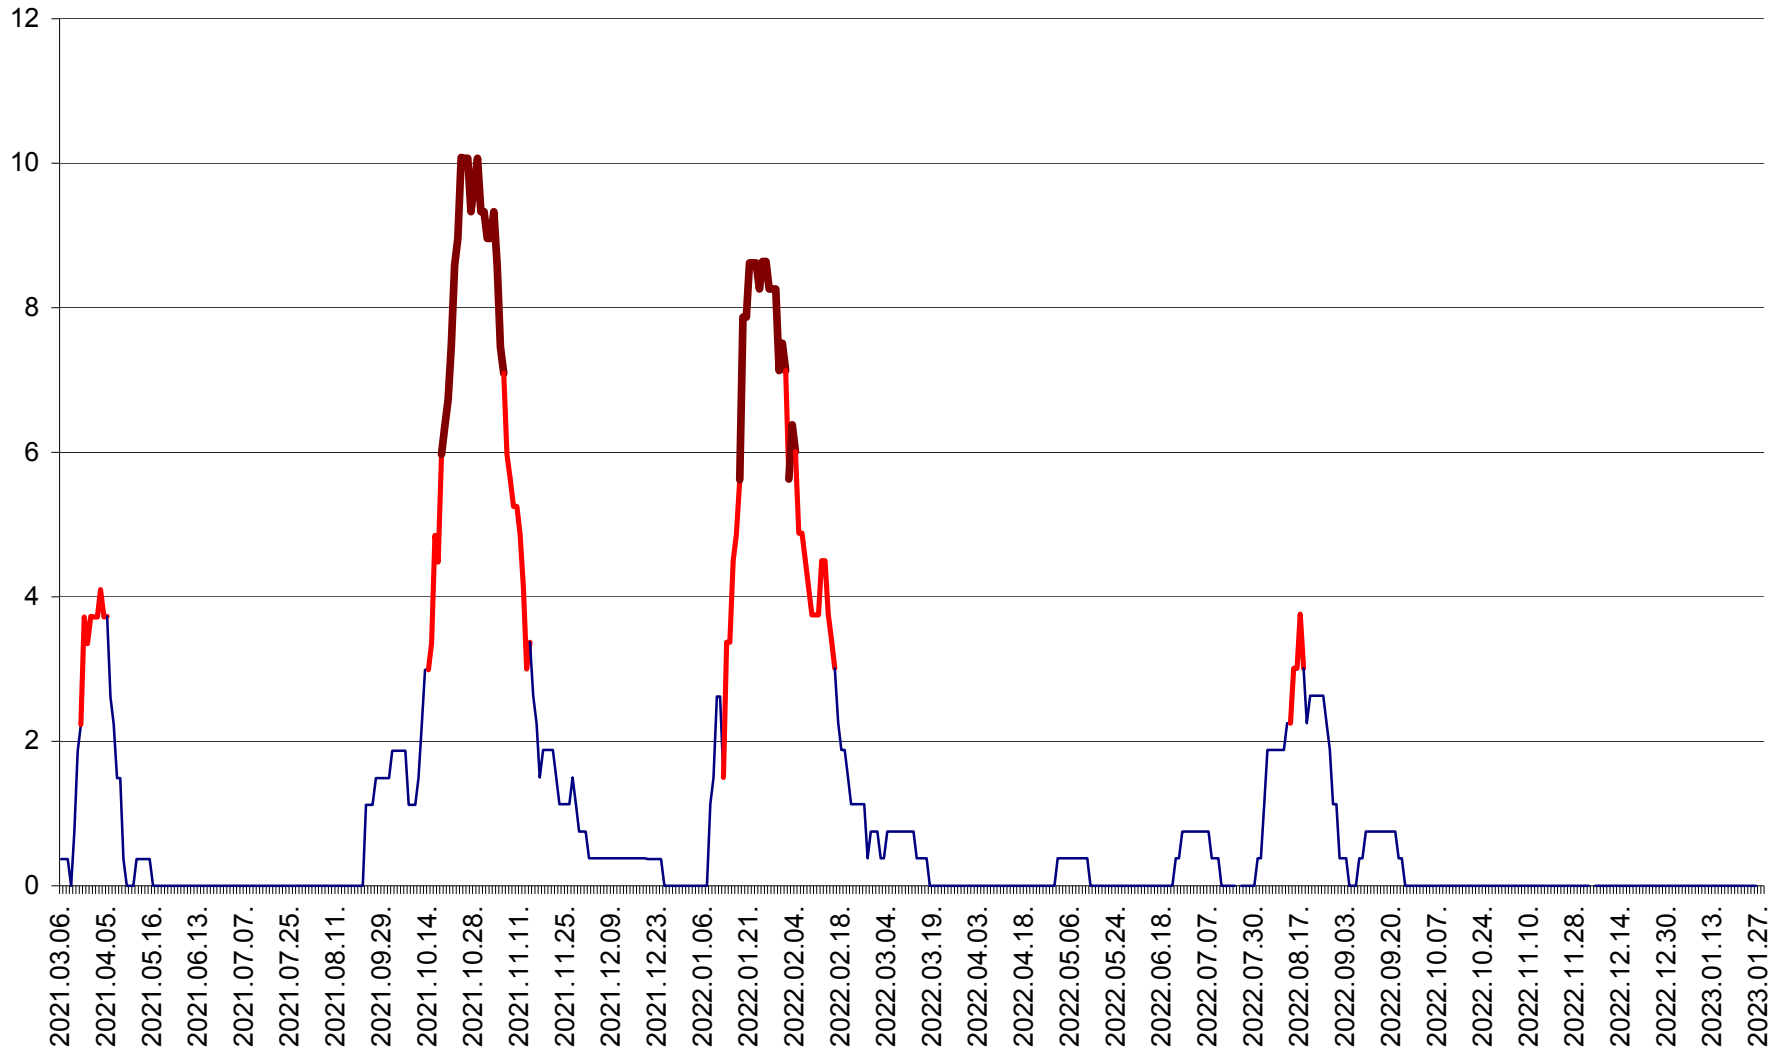

RACU - Evolutia incidentei cumulate pe 14 zile la ‰ de locuitori
2021.03.07. - 2023.01.28.

REMETEA - Evolutia incidentei cumulate pe 14 zile la % de locuitori
2021.03.07. - 2023.01.28.

SĂCEL - Evolutia incidentei cumulate pe 14 zile la ‰ de locuitori
2021.03.07. - 2023.01.28.

SÂNCRĂIENI - Evolutia incidentei cumulate pe 14 zile la ‰ de locuitori
2021.03.07. - 2023.01.28.

SÂNDOMINIC - Evolutia incidentei cumulate pe 14 zile la ‰ de locuitori
2021.03.07. - 2023.01.28.

SÂNMARTIN - Evolutia incidentei cumulate pe 14 zile la ‰ de locuitori
2021.03.07. - 2023.01.28.