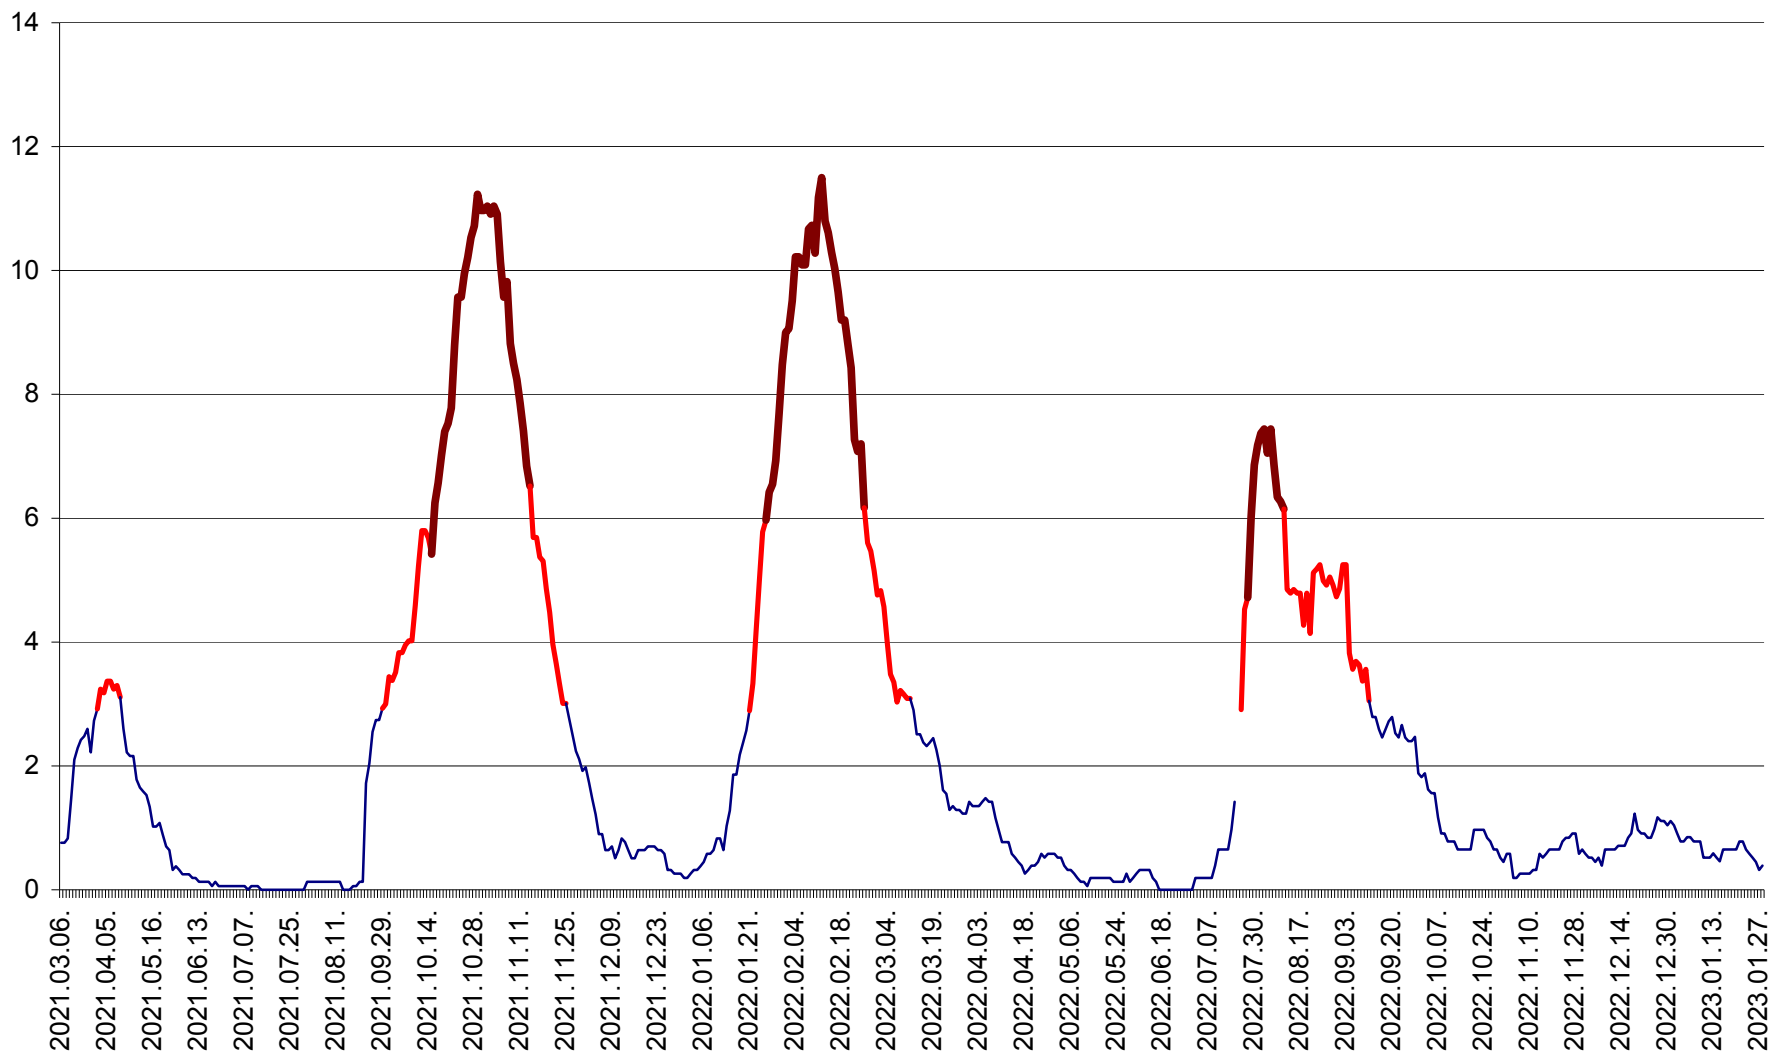

TULGHEȘ - Evolutia incidentei cumulate pe 14 zile la ‰ de locuitori
2021.03.07. - 2023.01.28.