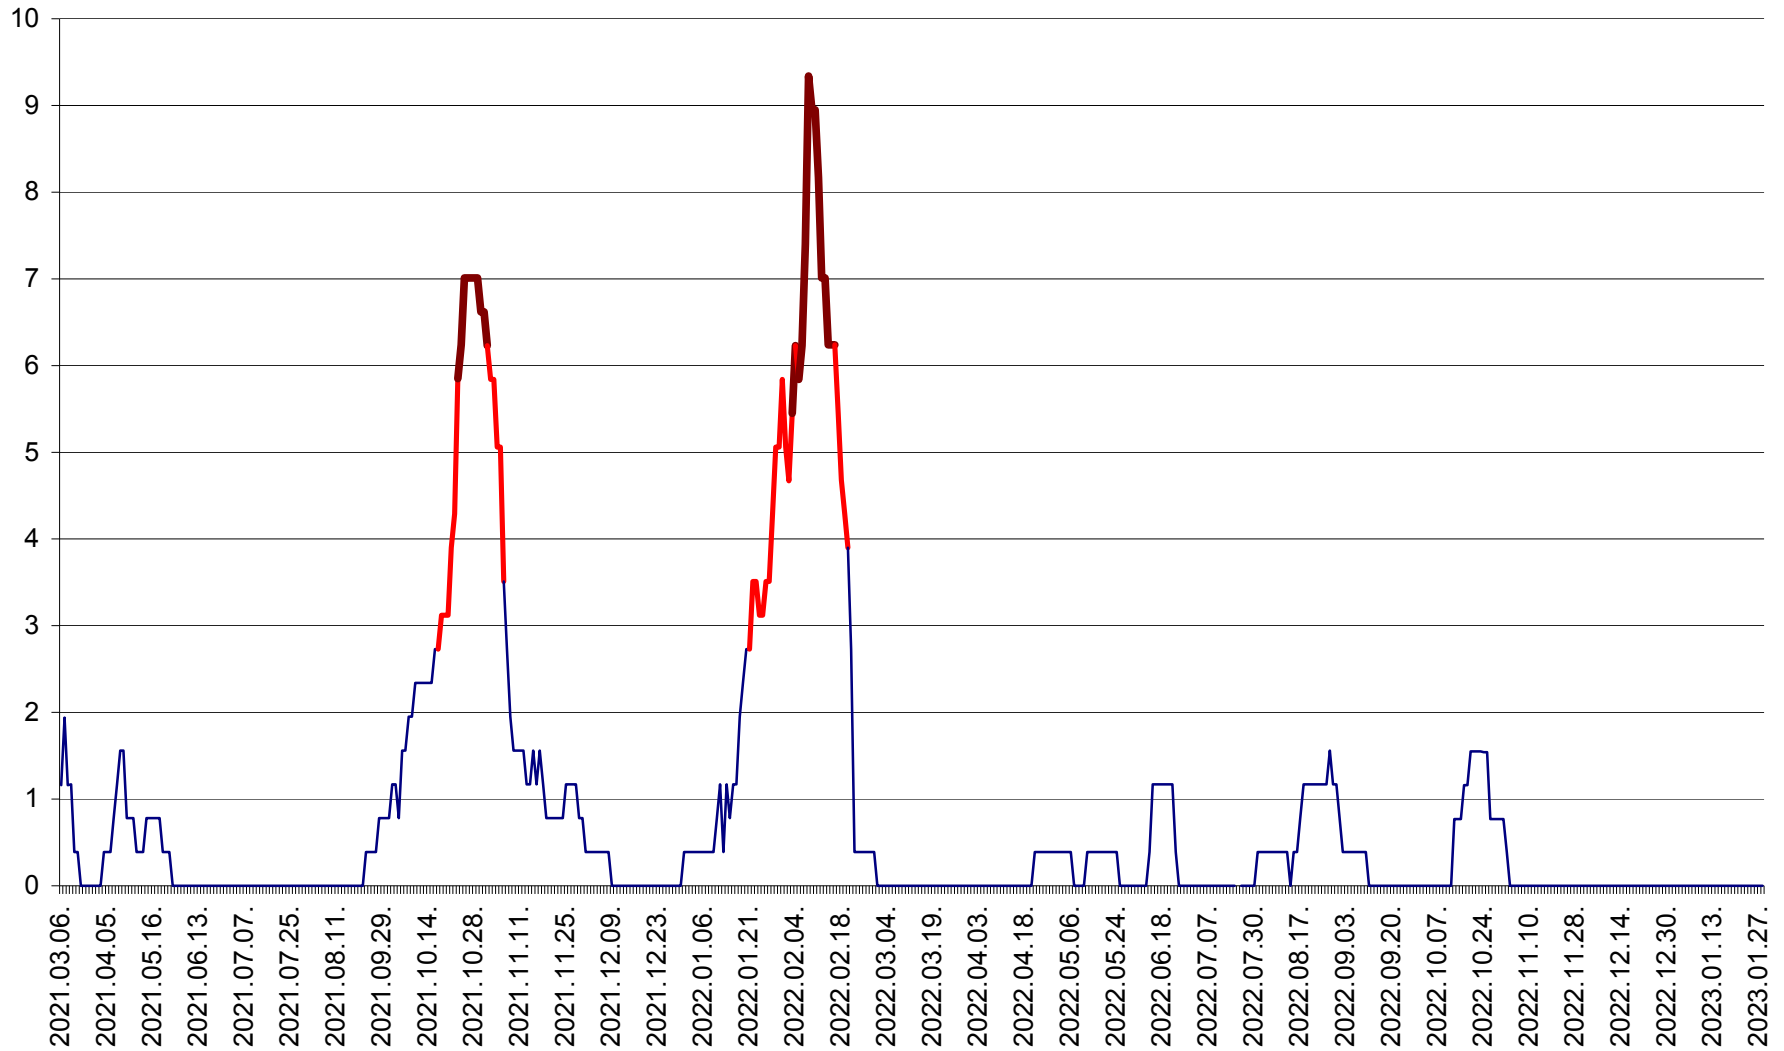

MUNICIPIUL TOPLIȚA - Evoluția incidenței cumulate pe 14 zile la ‰ de locuitori
2021.03.07. - 2023.01.28.

TOMEȘTI - Evolutia incidentei cumulate pe 14 zile la ‰ de locuitori
2021.03.07. - 2023.01.28.