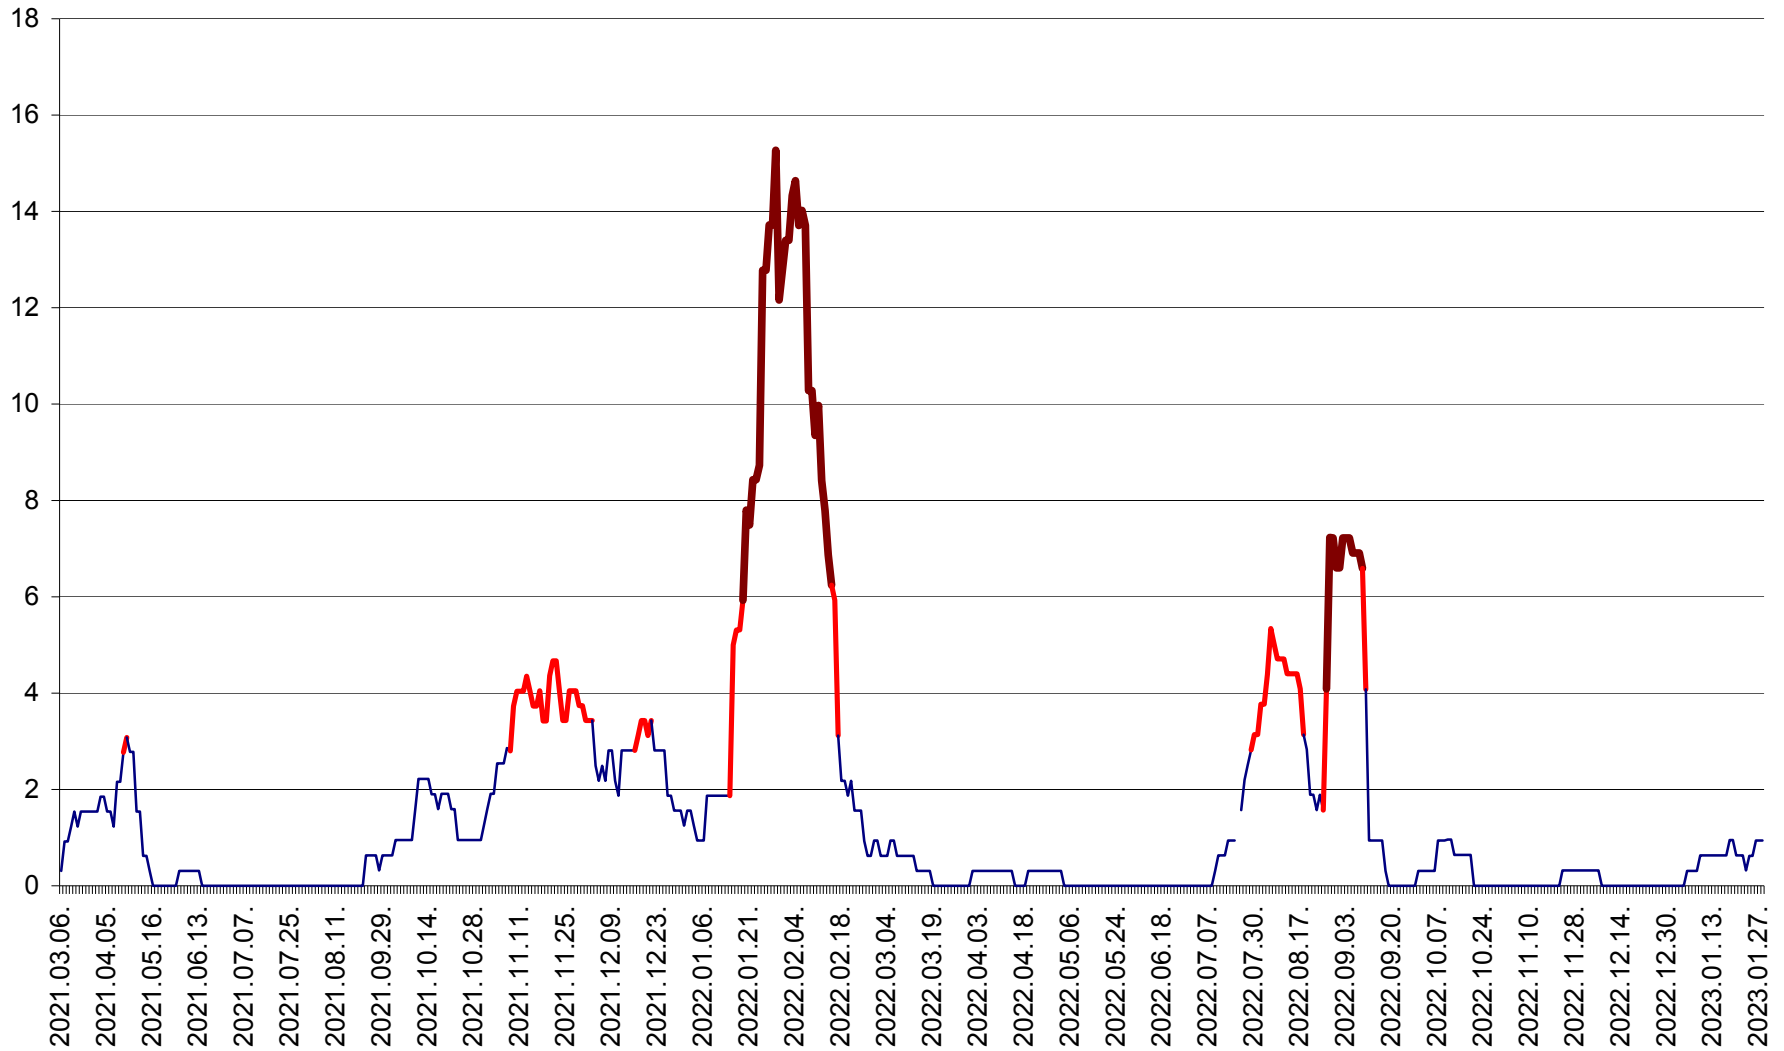

TUȘNAD - Evolutia incidentei cumulate pe 14 zile la ‰ de locuitori
2021.03.07. - 2023.01.28.

TULGHEȘ - Evolutia incidentei cumulate pe 14 zile la ‰ de locuitori
2021.03.07. - 2023.01.28.