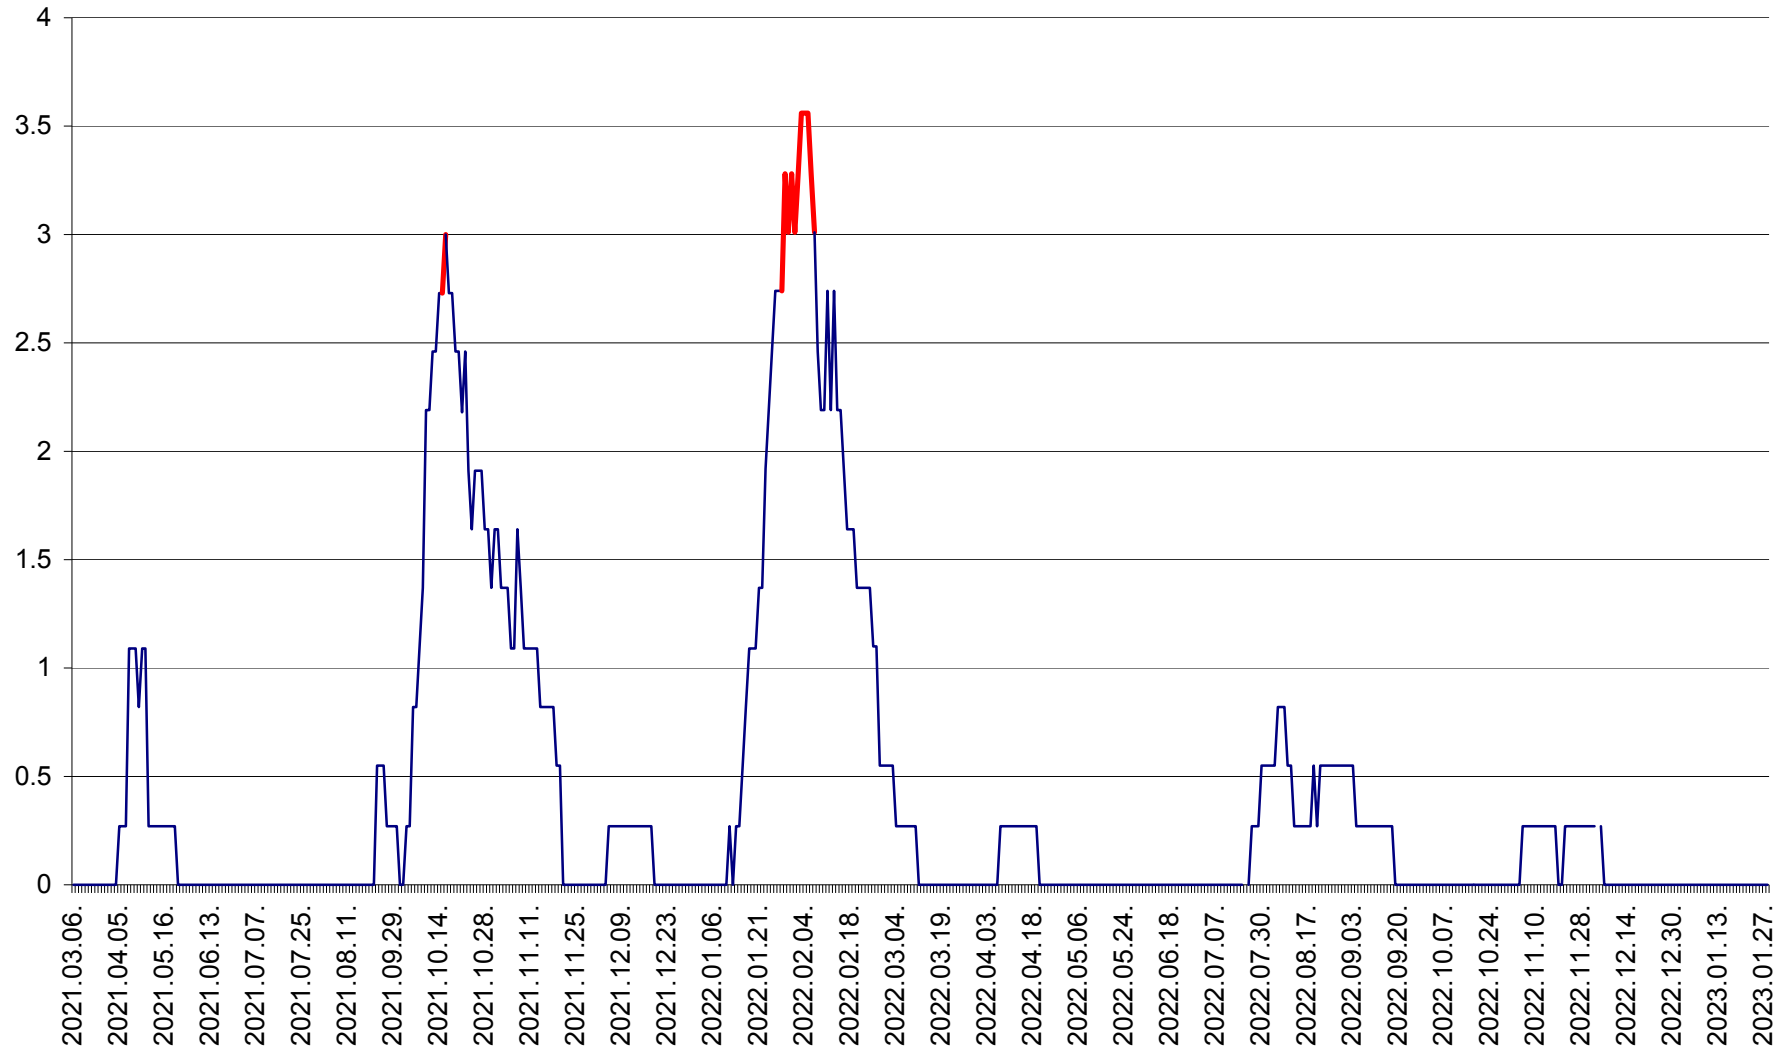

FELICENI - Evolutia incidentei cumulate pe 14 zile la ‰ de locuitori
2021.03.07. - 2023.01.28.

FRUMOASA - Evolutia incidentei cumulate pe 14 zile la ‰ de locuitori
2021.03.07. - 2023.01.28.

GĂLĂUȚAȘ - Evolutia incidentei cumulate pe 14 zile la ‰ de locuitori
2021.03.07. - 2023.01.28.

MUNICIPIUL GHEORGHENI - Evolutia incidentei cumulate pe 14 zile la % de locuitori
2021.03.07. - 2023.01.28.

JOSENI - Evolutia incidentei cumulate pe 14 zile la ‰ de locuitori
2021.03.07. - 2023.01.28.

LĂZAREA - Evolutia incidentei cumulate pe 14 zile la % de locuitori
2021.03.07. - 2023.01.28.

LELICENI - Evolutia incidentei cumulate pe 14 zile la ‰ de locuitori
2021.03.07. - 2023.01.28.

LUETA - Evolutia incidentei cumulate pe 14 zile la ‰ de locuitori
2021.03.07. - 2023.01.28.

LUNCA DE JOS - Evolutia incidentei cumulate pe 14 zile la ‰ de locuitori
2021.03.07. - 2023.01.28.