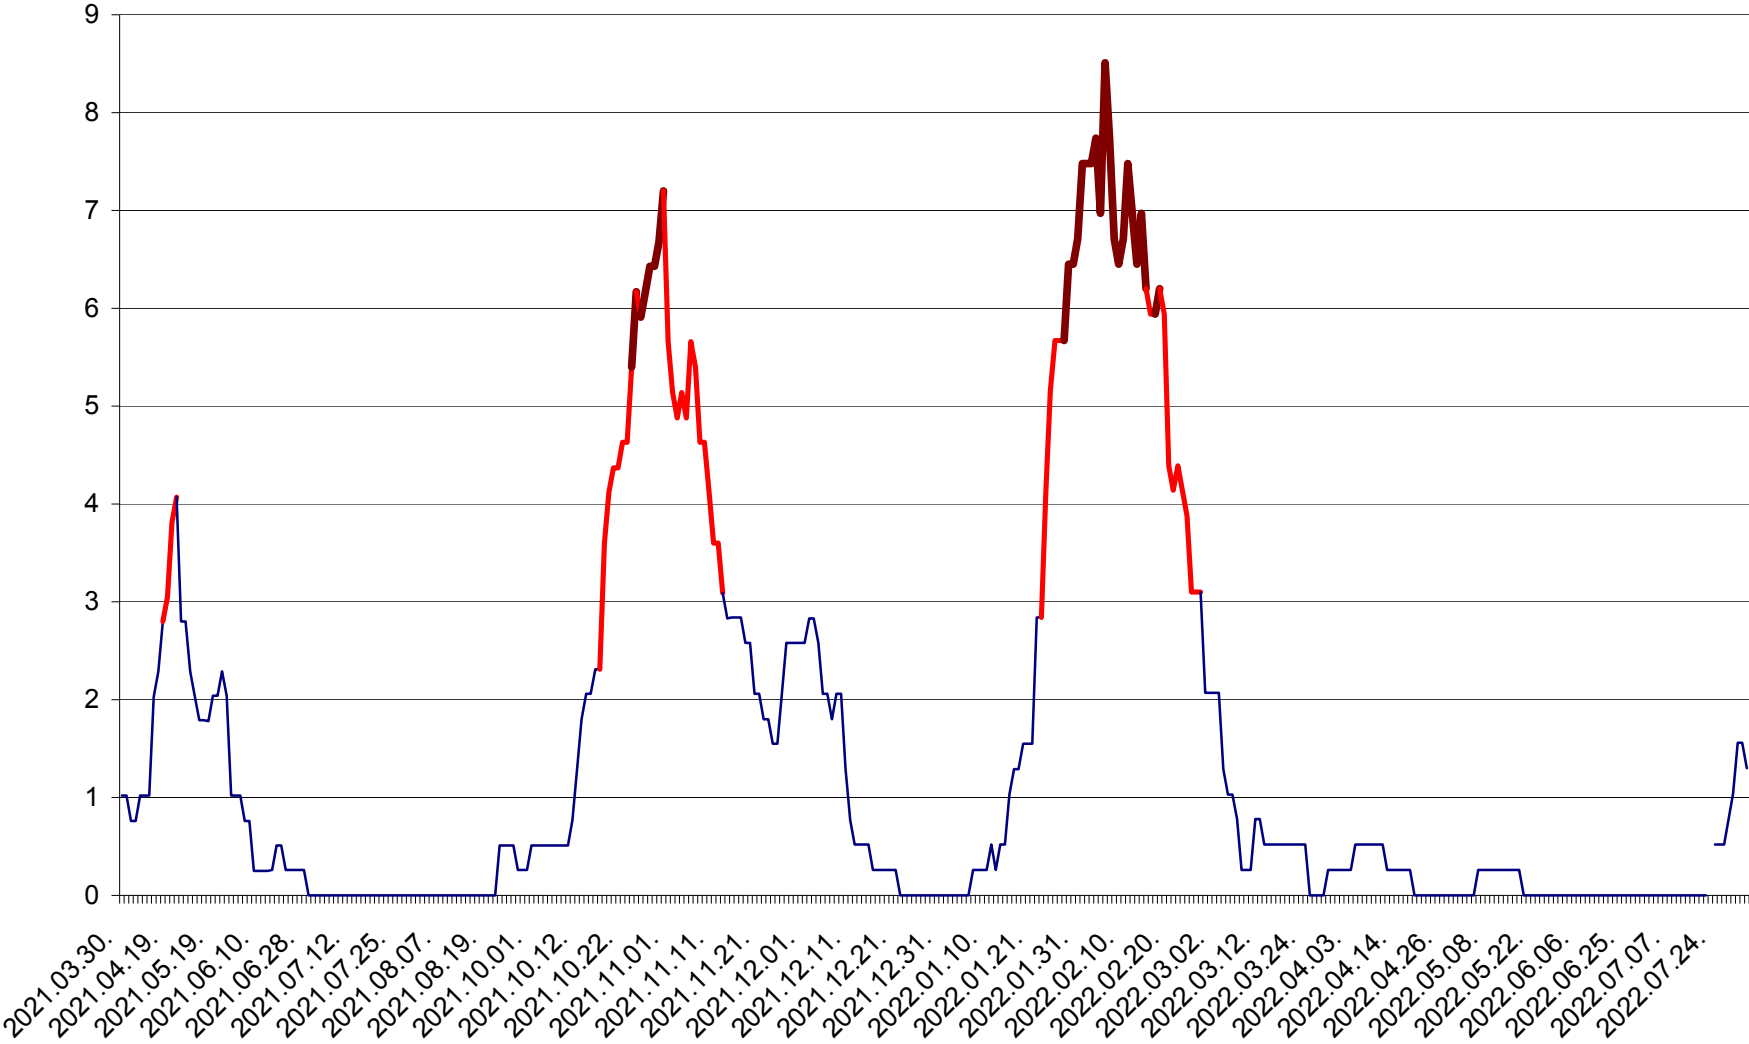

SÂNSIMION - Evolutia incidentei cumulate pe 14 zile la ‰ de locuitori
2021.04.01. - 2022.08.05.

SÂNTIMBRU - Evolutia incidentei cumulate pe 14 zile la ‰ de locuitori
2021.04.01. - 2022.08.05.

SĂRMAȘ - Evolutia incidentei cumulate pe 14 zile la ‰ de locuitori
2021.04.01. - 2022.08.05.

SATU MARE - Evolutia incidentei cumulate pe 14 zile la ‰ de locuitori
2021.04.01. - 2022.08.05.

SECUIENI - Evolutia incidentei cumulate pe 14 zile la % de locuitori
2021.04.01. - 2022.08.05.

SICULENI - Evolutia incidentei cumulate pe 14 zile la ‰ de locuitori
2021.04.01. - 2022.08.05.

ȘIMONEȘTI - Evolutia incidentei cumulate pe 14 zile la ‰ de locuitori
2021.04.01. - 2022.08.05.

SUBCETATE - Evolutia incidentei cumulate pe 14 zile la ‰ de locuitori
2021.04.01. - 2022.08.05.

SUSENI - Evolutia incidentei cumulate pe 14 zile la ‰ de locuitori
2021.04.01. - 2022.08.05.