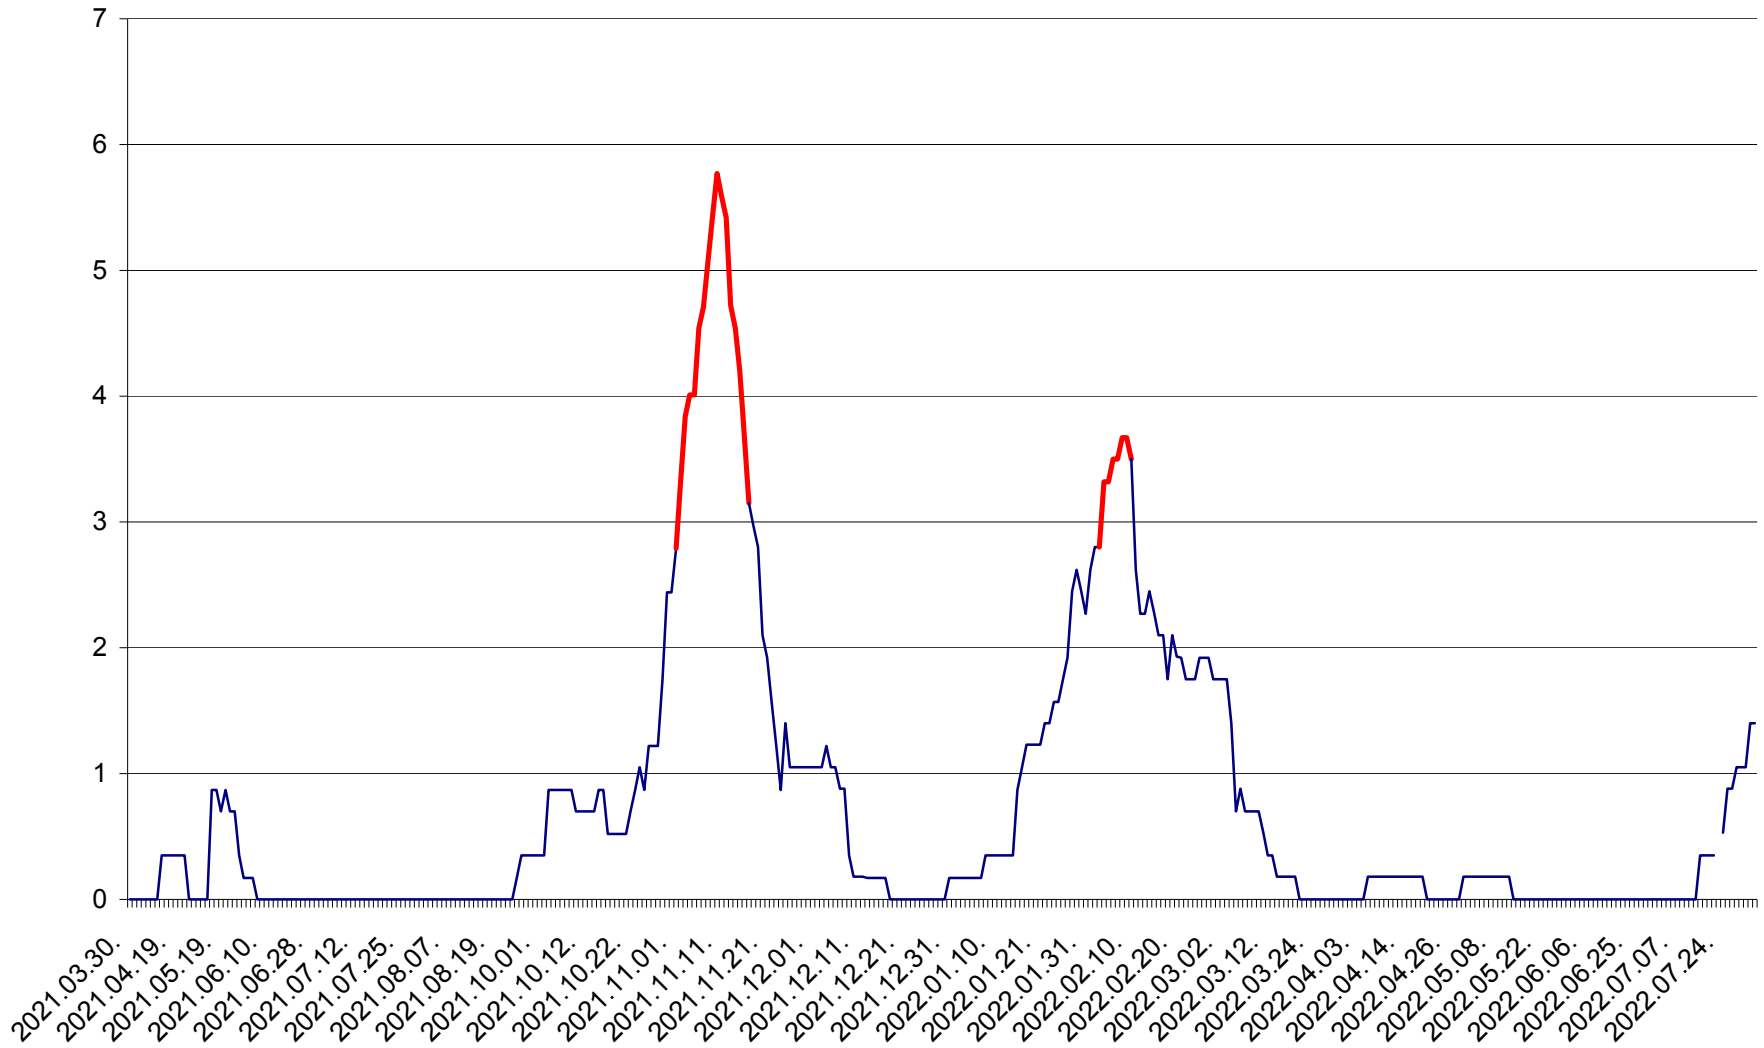

ORAȘ BĂLAN - Evoluția incidenței cumulate pe 14 zile la ‰ de locuitori
2021.04.01. - 2022.08.05.

BILBOR - Evolutia incidentei cumulate pe 14 zile la ‰ de locuitori
2021.04.01. - 2022.08.05.

ORAȘ BORSEC - Evolutia incidentei cumulate pe 14 zile la ‰ de locuitori
2021.04.01. - 2022.08.05.

CORBU - Evolutia incidentei cumulate pe 14 zile la ‰ de locuitori
2021.04.01. - 2022.08.05.

CORUND - Evolutia incidentei cumulate pe 14 zile la ‰ de locuitori
2021.04.01. - 2022.08.05.

COZMENI - Evolutia incidentei cumulate pe 14 zile la ‰ de locuitori
2021.04.01. - 2022.08.05.

ORAȘ CRISTURU SECUIESC - Evolutia incidentei cumulate pe 14 zile la ‰ de locuitori
2021.04.01. - 2022.08.05.

DĂNEȘTI - Evolutia incidentei cumulate pe 14 zile la ‰ de locuitori
2021.04.01. - 2022.08.05.

DÂRJIU - Evolutia incidentei cumulate pe 14 zile la ‰ de locuitori
2021.04.01. - 2022.08.05.

DEALU - Evolutia incidentei cumulate pe 14 zile la ‰ de locuitori
2021.04.01. - 2022.08.05.

DITRĂU - Evolutia incidentei cumulate pe 14 zile la ‰ de locuitori
2021.04.01. - 2022.08.05.