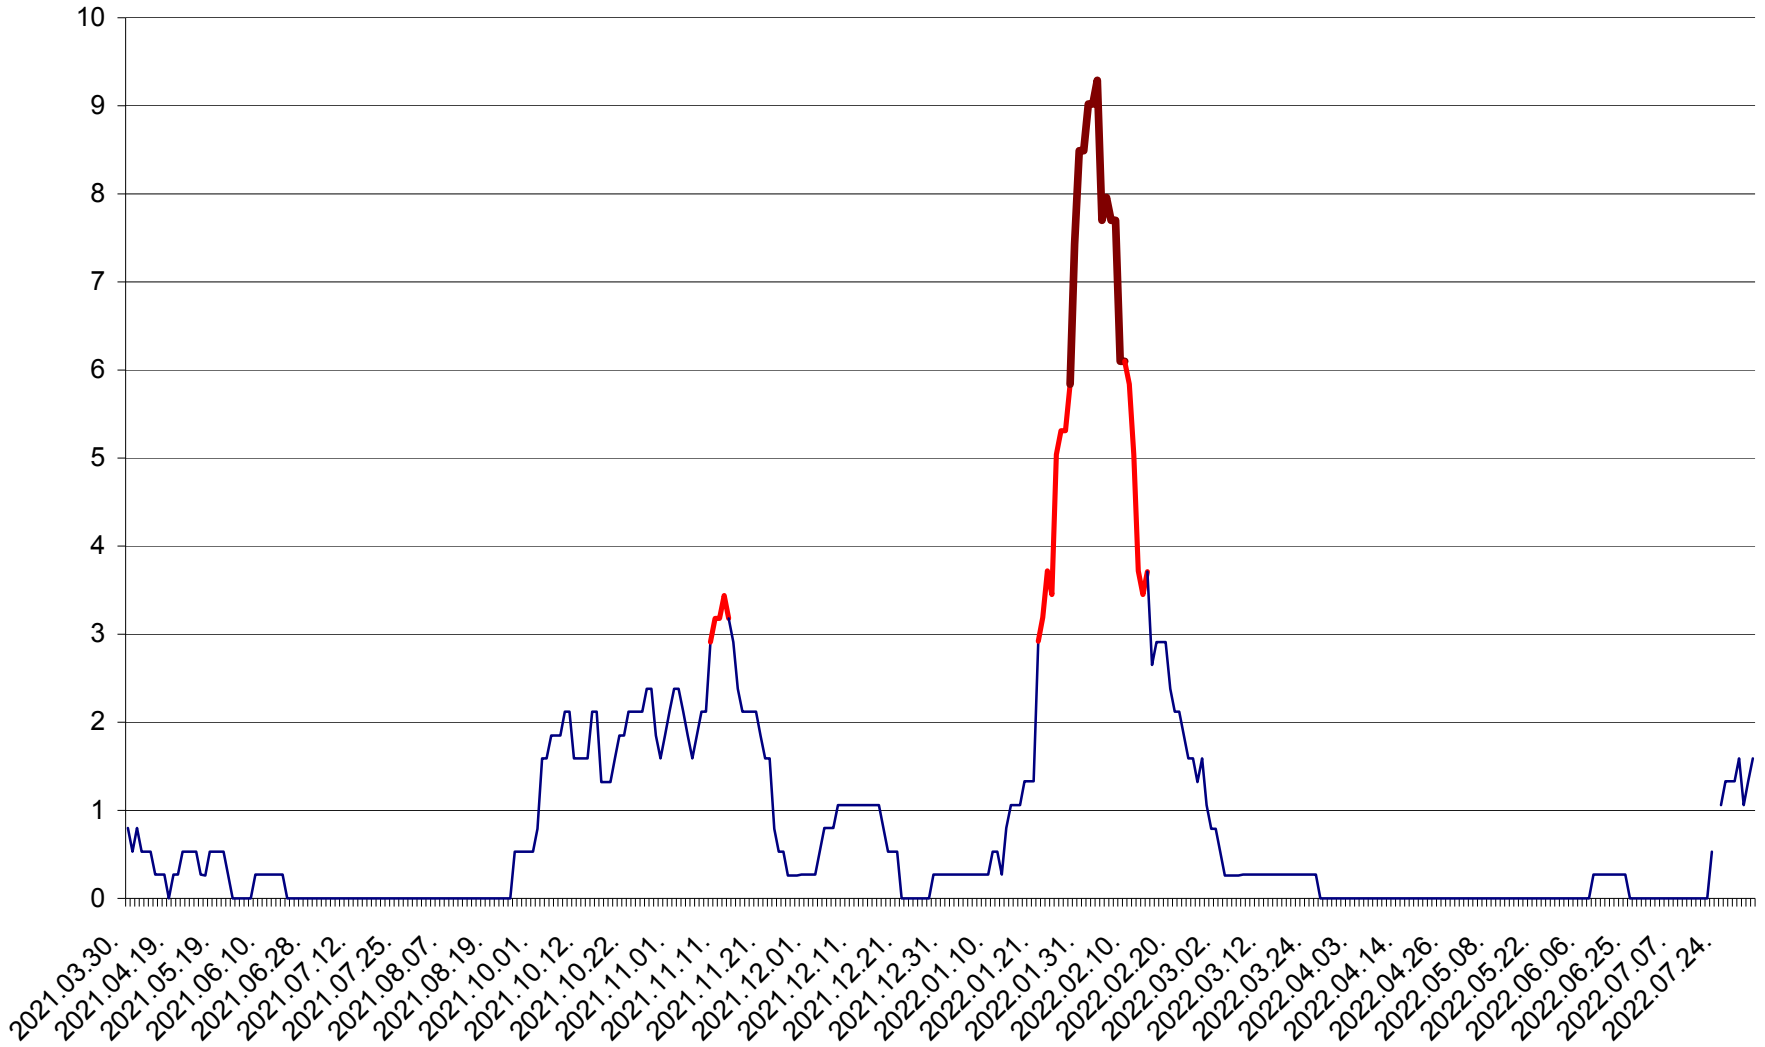

CORBU - Evolutia incidentei cumulate pe 14 zile la ‰ de locuitori
2021.04.01. - 2022.08.05.

CORUND - Evolutia incidentei cumulate pe 14 zile la ‰ de locuitori
2021.04.01. - 2022.08.05.

COZMENI - Evolutia incidentei cumulate pe 14 zile la ‰ de locuitori
2021.04.01. - 2022.08.05.

ORAȘ CRISTURU SECUIESC - Evolutia incidentei cumulate pe 14 zile la ‰ de locuitori
2021.04.01. - 2022.08.05.

DĂNEȘTI - Evolutia incidentei cumulate pe 14 zile la ‰ de locuitori
2021.04.01. - 2022.08.05.

DÂRJIU - Evolutia incidentei cumulate pe 14 zile la ‰ de locuitori
2021.04.01. - 2022.08.05.

DEALU - Evolutia incidentei cumulate pe 14 zile la ‰ de locuitori
2021.04.01. - 2022.08.05.

DITRĂU - Evolutia incidentei cumulate pe 14 zile la ‰ de locuitori
2021.04.01. - 2022.08.05.

FELICENI - Evolutia incidentei cumulate pe 14 zile la % de locuitori
2021.04.01. - 2022.08.05.

FRUMOASA - Evolutia incidentei cumulate pe 14 zile la ‰ de locuitori
2021.04.01. - 2022.08.05.

GĂLĂUȚAȘ - Evoluția incidenței cumulate pe 14 zile la ‰ de locuitori
2021.04.01. - 2022.08.05.