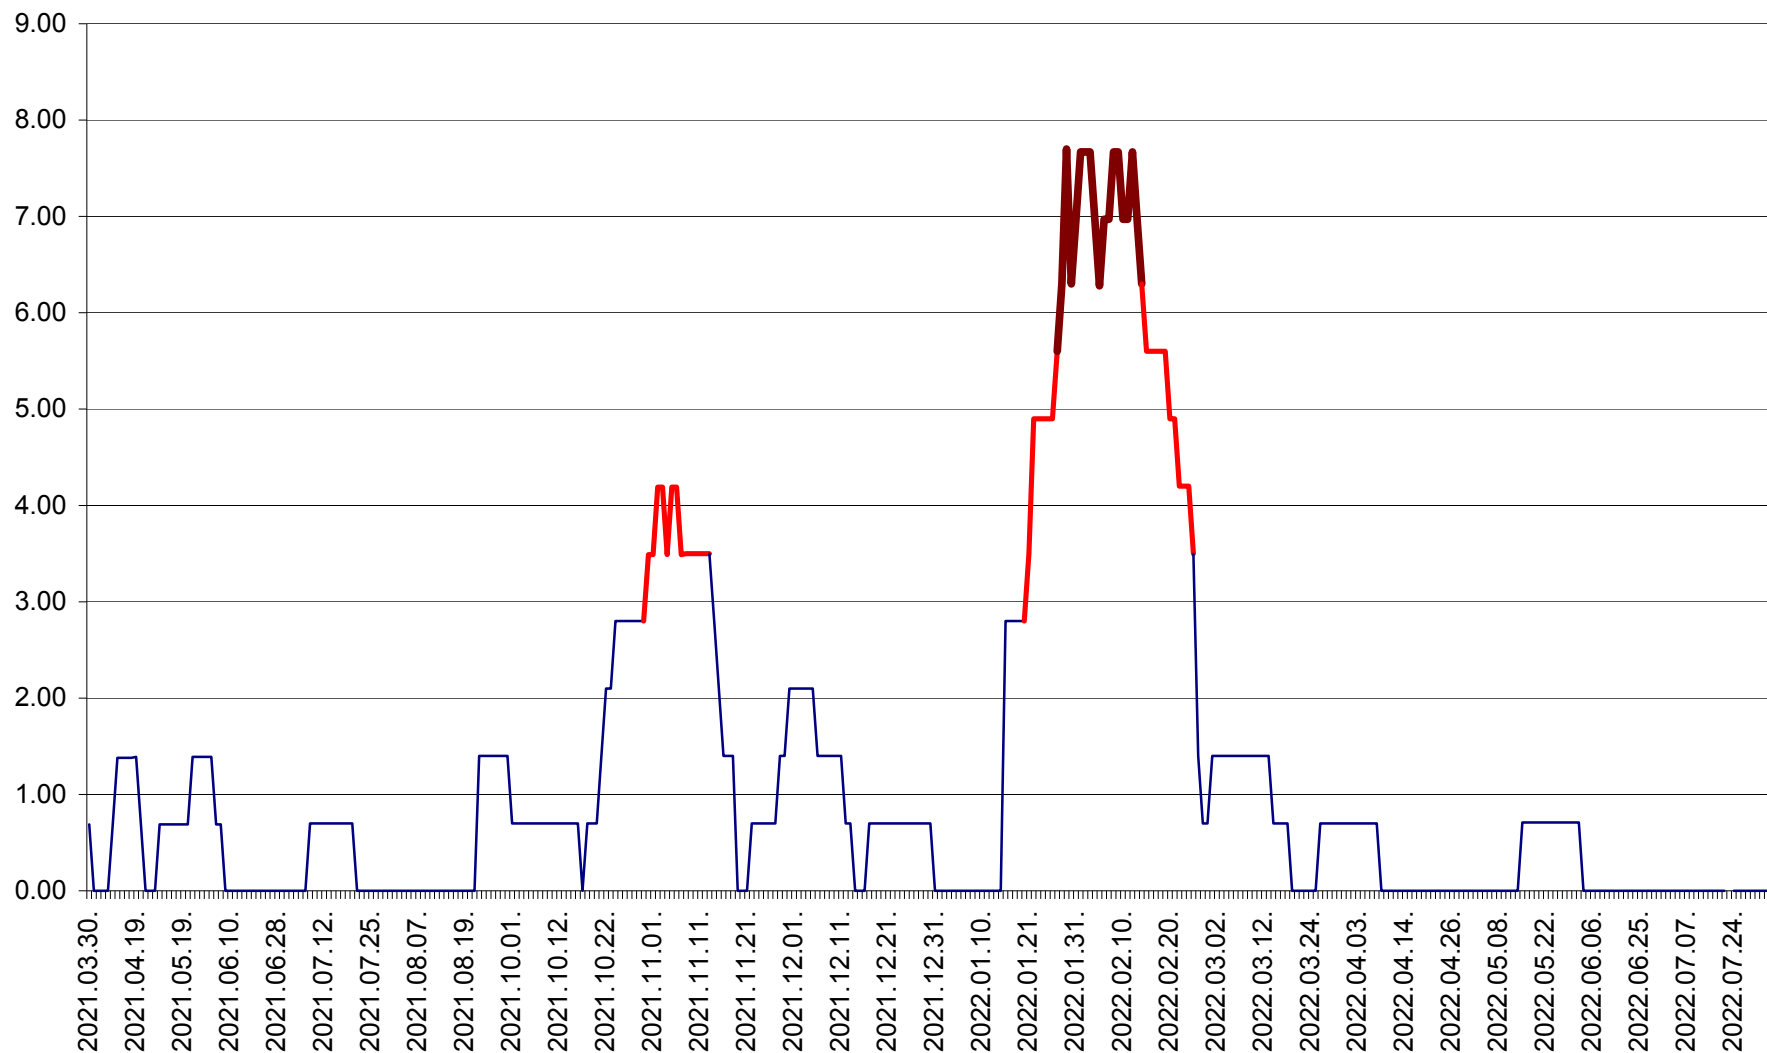

ORAȘ BĂLAN - Evoluția incidenței cumulate pe 14 zile la ‰ de locuitori
2021.04.01. - 2022.08.05.

BILBOR - Evolutia incidentei cumulate pe 14 zile la ‰ de locuitori
2021.04.01. - 2022.08.05.

ORAȘ BORSEC - Evolutia incidentei cumulate pe 14 zile la ‰ de locuitori
2021.04.01. - 2022.08.05.

BRĂDEȘTI - Evoluția incidenței cumulate pe 14 zile la ‰ de locuitori
2021.04.01. - 2022.08.05.

CĂPÂLNIȚA - Evoluția incidenței cumulate pe 14 zile la ‰ de locuitori
2021.04.01. - 2022.08.05.

CÂRȚA - Evolutia incidentei cumulate pe 14 zile la ‰ de locuitori
2021.04.01. - 2022.08.05.

CICEU - Evolutia incidentei cumulate pe 14 zile la ‰ de locuitori
2021.04.01. - 2022.08.05.

CIUCSÂNGEORGIU - Evolutia incidentei cumulate pe 14 zile la % de locuitori
2021.04.01. - 2022.08.05.

CIUMANI - Evolutia incidentei cumulate pe 14 zile la ‰ de locuitori
2021.04.01. - 2022.08.05.

CORBU - Evolutia incidentei cumulate pe 14 zile la ‰ de locuitori
2021.04.01. - 2022.08.05.

CORUND - Evolutia incidentei cumulate pe 14 zile la ‰ de locuitori
2021.04.01. - 2022.08.05.

COZMENI - Evolutia incidentei cumulate pe 14 zile la ‰ de locuitori
2021.04.01. - 2022.08.05.