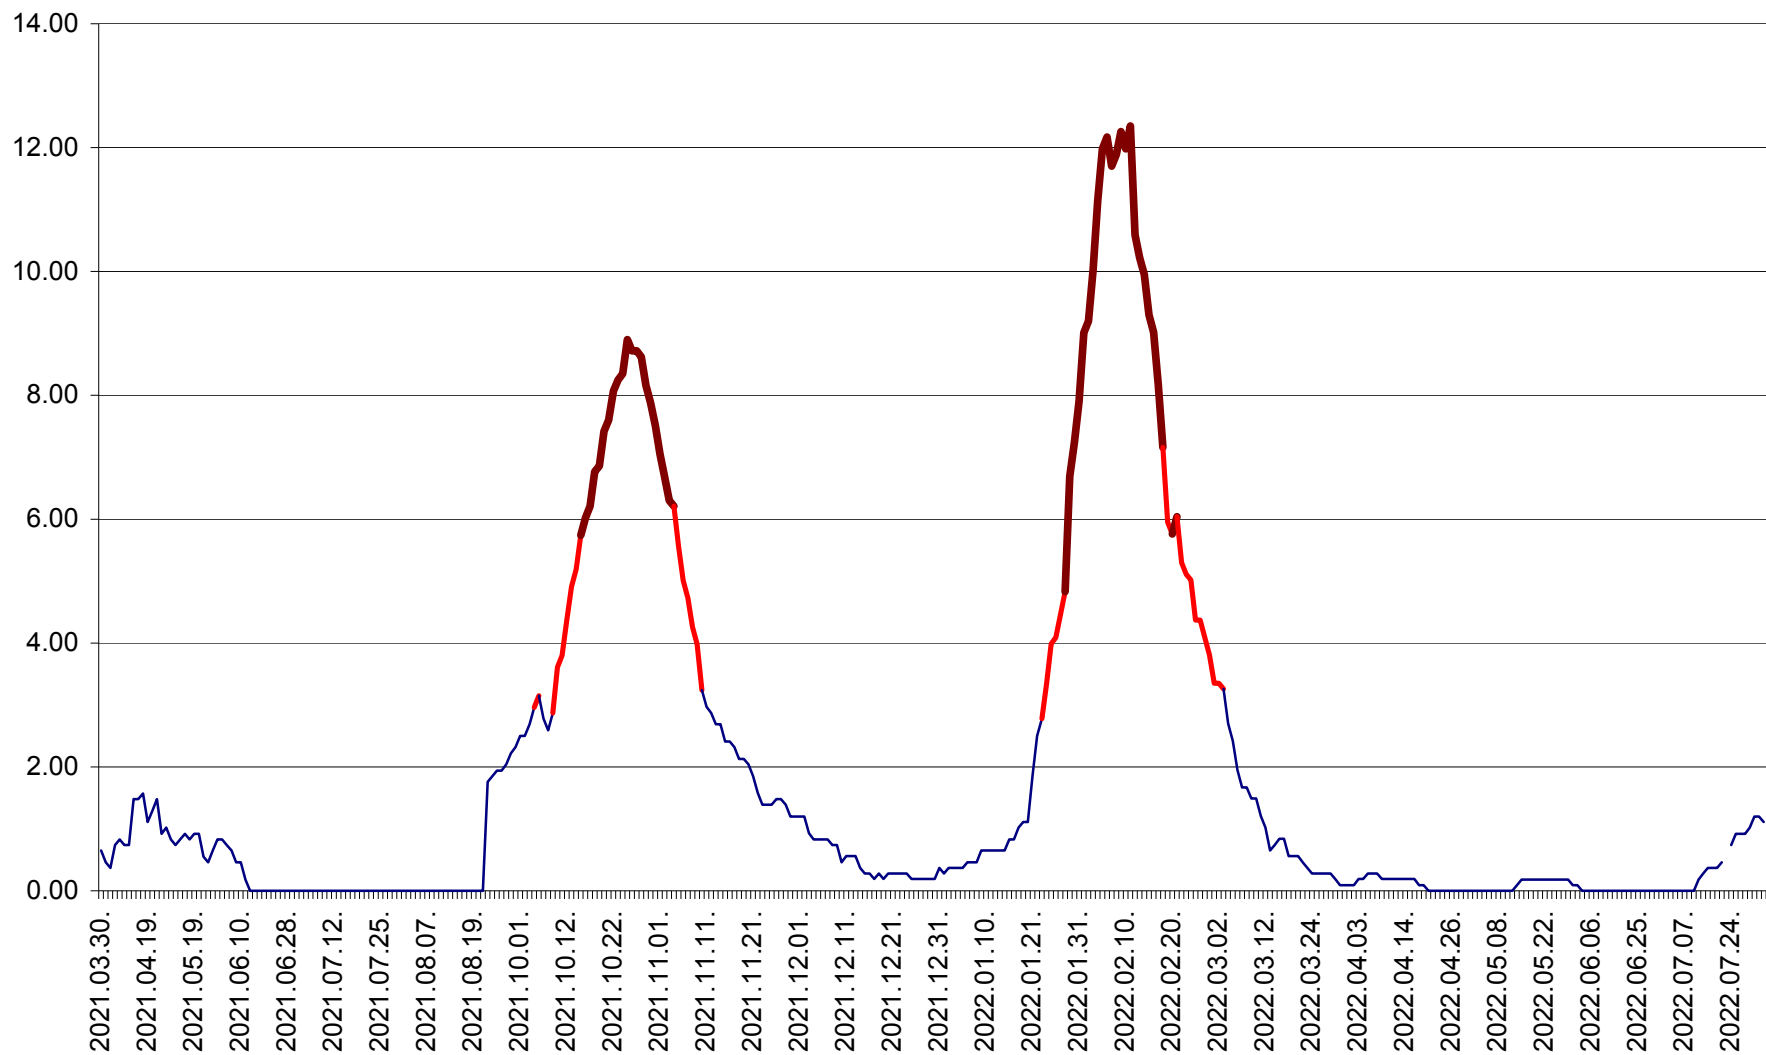

ORAȘ BĂLAN - Evoluția incidenței cumulate pe 14 zile la ‰ de locuitori
2021.04.01. - 2022.08.05.

BILBOR - Evolutia incidentei cumulate pe 14 zile la ‰ de locuitori
2021.04.01. - 2022.08.05.

ORAȘ BORSEC - Evolutia incidentei cumulate pe 14 zile la ‰ de locuitori
2021.04.01. - 2022.08.05.

CICEU - Evolutia incidentei cumulate pe 14 zile la ‰ de locuitori
2021.04.01. - 2022.08.05.

CIUCSÂNGEORGIU - Evolutia incidentei cumulate pe 14 zile la % de locuitori
2021.04.01. - 2022.08.05.

CIUMANI - Evolutia incidentei cumulate pe 14 zile la ‰ de locuitori
2021.04.01. - 2022.08.05.

CORBU - Evolutia incidentei cumulate pe 14 zile la ‰ de locuitori
2021.04.01. - 2022.08.05.

CORUND - Evolutia incidentei cumulate pe 14 zile la ‰ de locuitori
2021.04.01. - 2022.08.05.

COZMENI - Evolutia incidentei cumulate pe 14 zile la ‰ de locuitori
2021.04.01. - 2022.08.05.

ORAȘ CRISTURU SECUIESC - Evolutia incidentei cumulate pe 14 zile la ‰ de locuitori
2021.04.01. - 2022.08.05.

DĂNEȘTI - Evolutia incidentei cumulate pe 14 zile la ‰ de locuitori
2021.04.01. - 2022.08.05.