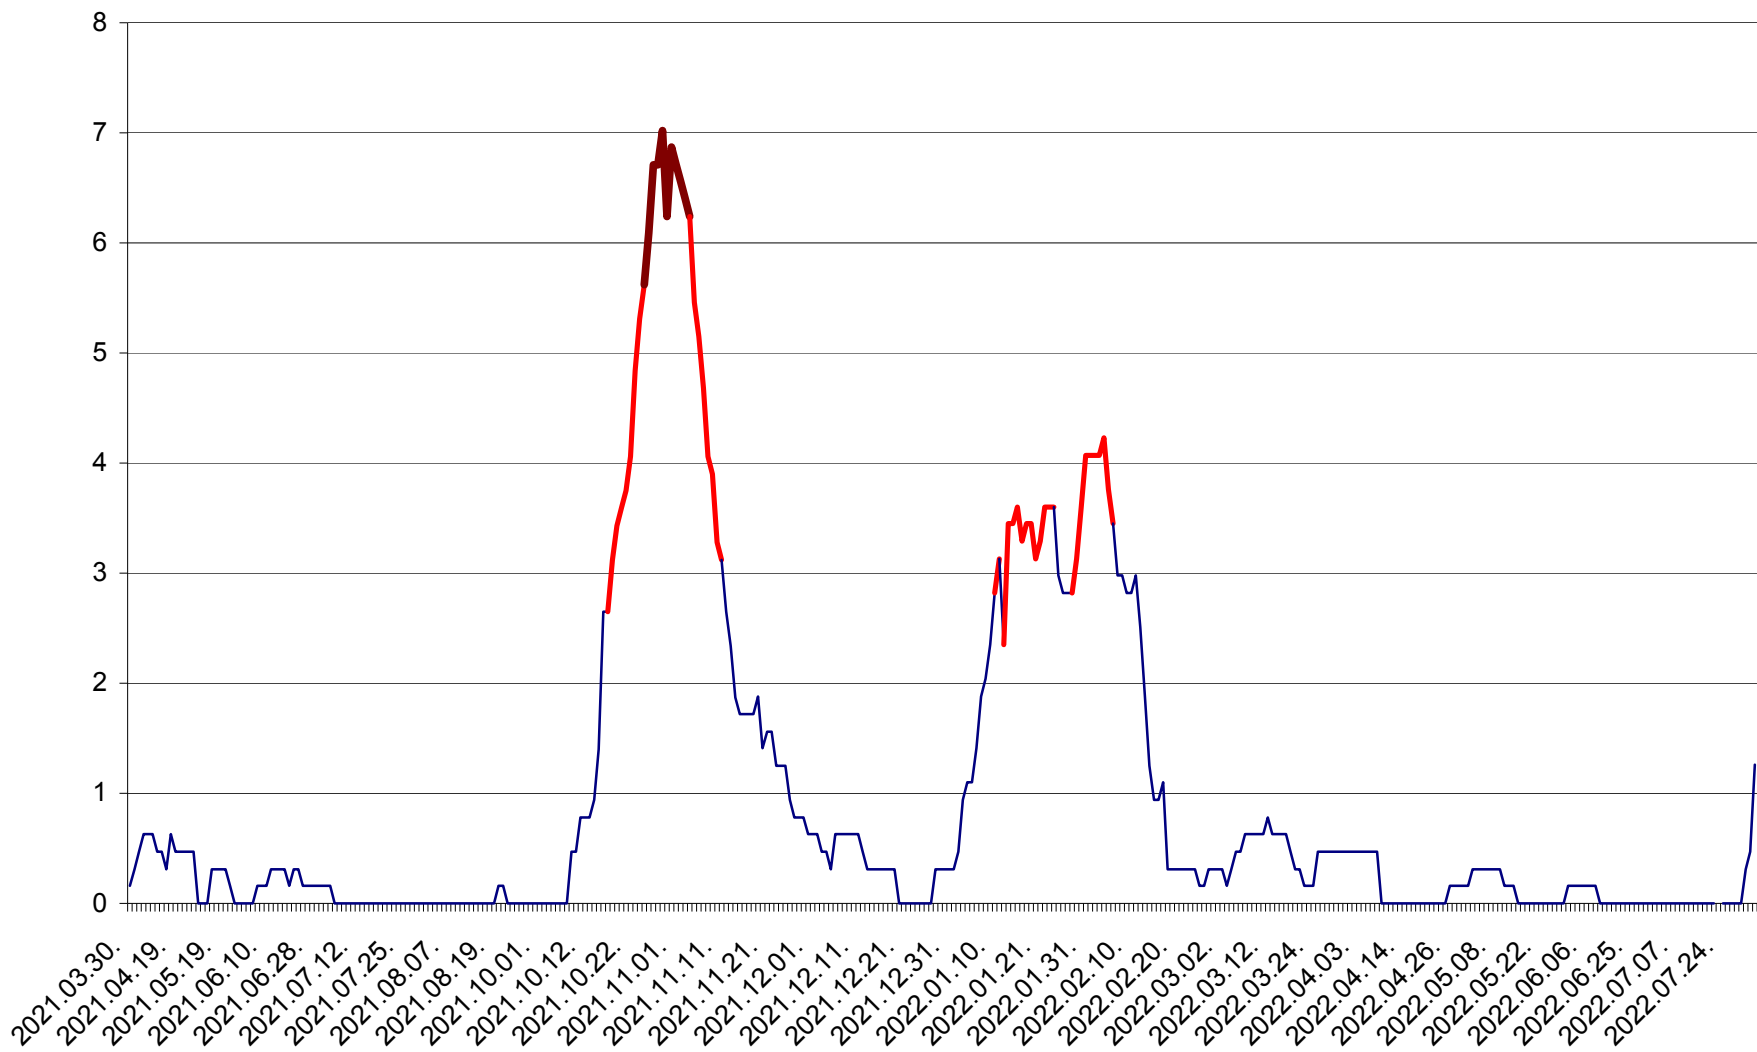

PLĂIEȘII DE JOS - Evolutia incidentei cumulate pe 14 zile la ‰ de locuitori
2021.04.01. - 2022.08.05.

PORUMBENI - Evolutia incidentei cumulate pe 14 zile la ‰ de locuitori
2021.04.01. - 2022.08.05.

PRAID - Evolutia incidentei cumulate pe 14 zile la ‰ de locuitori
2021.04.01. - 2022.08.05.

RACU - Evolutia incidentei cumulate pe 14 zile la ‰ de locuitori
2021.04.01. - 2022.08.05.

REMETEA - Evolutia incidentei cumulate pe 14 zile la % de locuitori
2021.04.01. - 2022.08.05.

SĂCEL - Evolutia incidentei cumulate pe 14 zile la ‰ de locuitori
2021.04.01. - 2022.08.05.