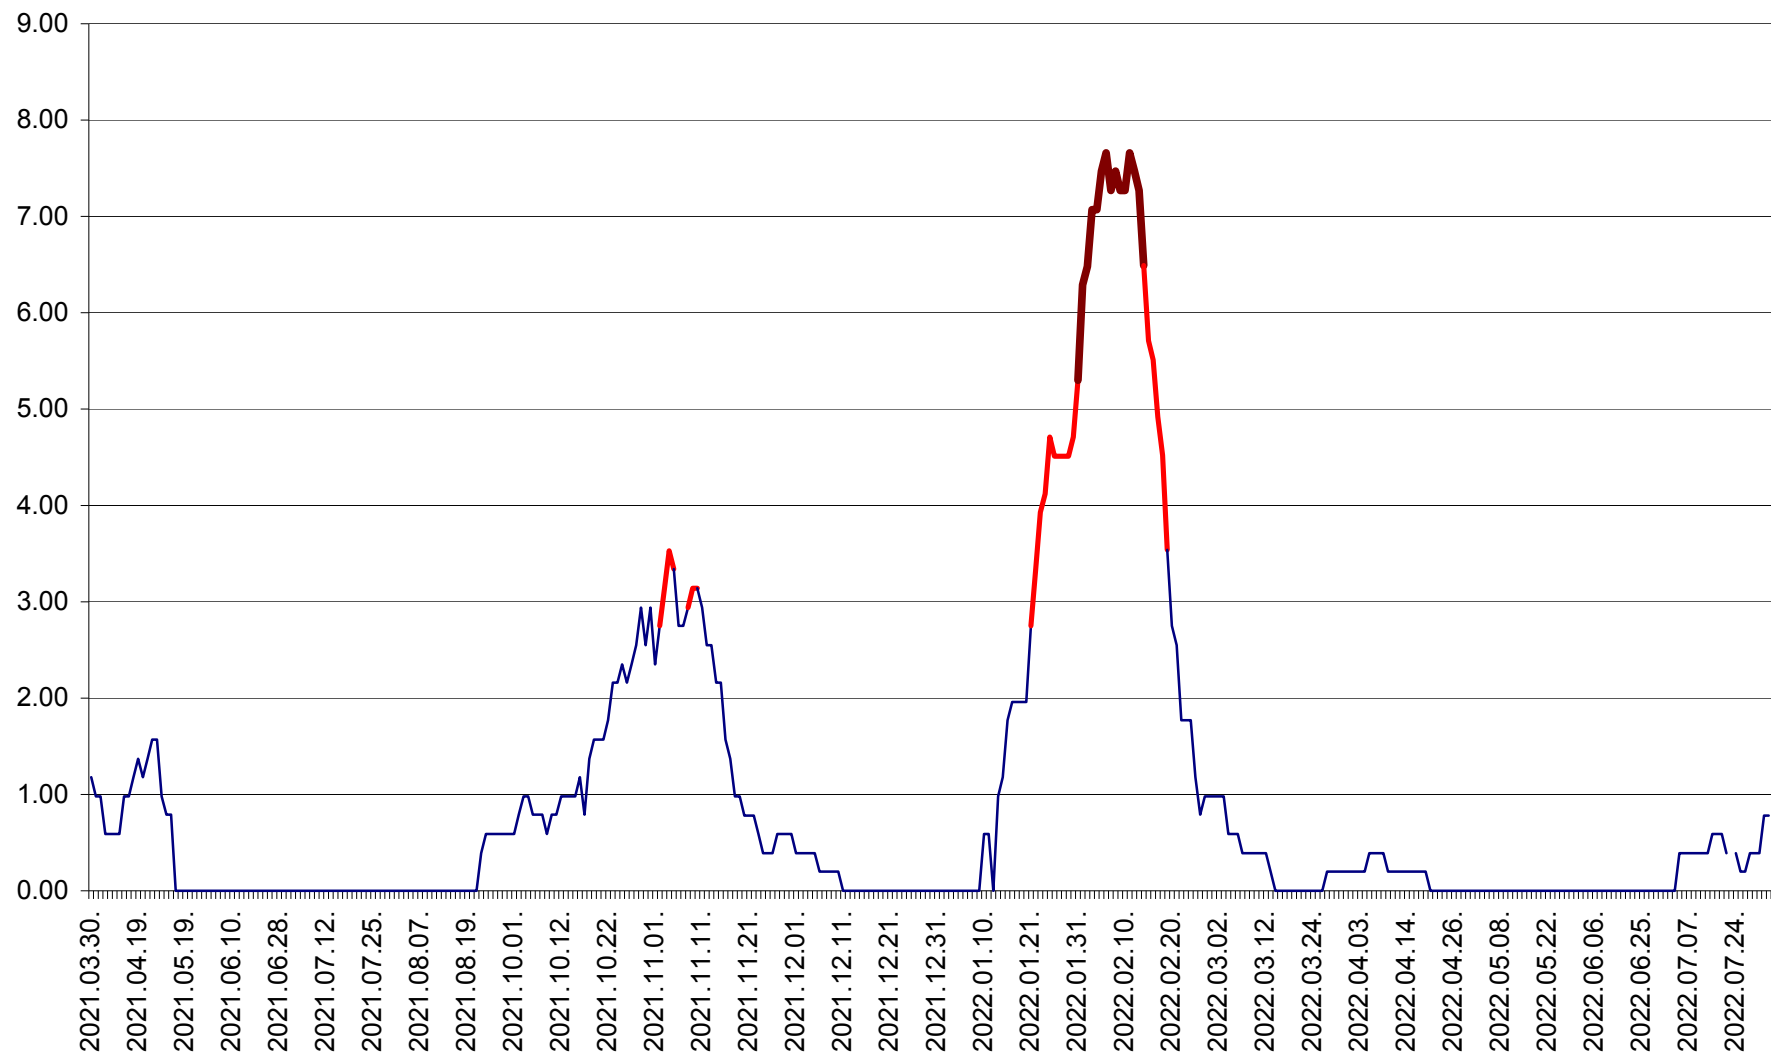

ORAȘ BĂLAN - Evoluția incidenței cumulate pe 14 zile la ‰ de locuitori
2021.04.01. - 2022.08.05.

BILBOR - Evolutia incidentei cumulate pe 14 zile la ‰ de locuitori
2021.04.01. - 2022.08.05.

ORAȘ BORSEC - Evolutia incidentei cumulate pe 14 zile la ‰ de locuitori
2021.04.01. - 2022.08.05.

BRĂDEȘTI - Evoluția incidenței cumulate pe 14 zile la ‰ de locuitori
2021.04.01. - 2022.08.05.

CĂPÂLNIȚA - Evoluția incidenței cumulate pe 14 zile la ‰ de locuitori
2021.04.01. - 2022.08.05.

CÂRȚA - Evolutia incidentei cumulate pe 14 zile la ‰ de locuitori
2021.04.01. - 2022.08.05.

CICEU - Evolutia incidentei cumulate pe 14 zile la ‰ de locuitori
2021.04.01. - 2022.08.05.

CIUCSÂNGEORGIU - Evolutia incidentei cumulate pe 14 zile la % de locuitori
2021.04.01. - 2022.08.05.

CIUMANI - Evolutia incidentei cumulate pe 14 zile la ‰ de locuitori
2021.04.01. - 2022.08.05.

CORBU - Evolutia incidentei cumulate pe 14 zile la ‰ de locuitori
2021.04.01. - 2022.08.05.

CORUND - Evolutia incidentei cumulate pe 14 zile la ‰ de locuitori
2021.04.01. - 2022.08.05.

COZMENI - Evolutia incidentei cumulate pe 14 zile la ‰ de locuitori
2021.04.01. - 2022.08.05.