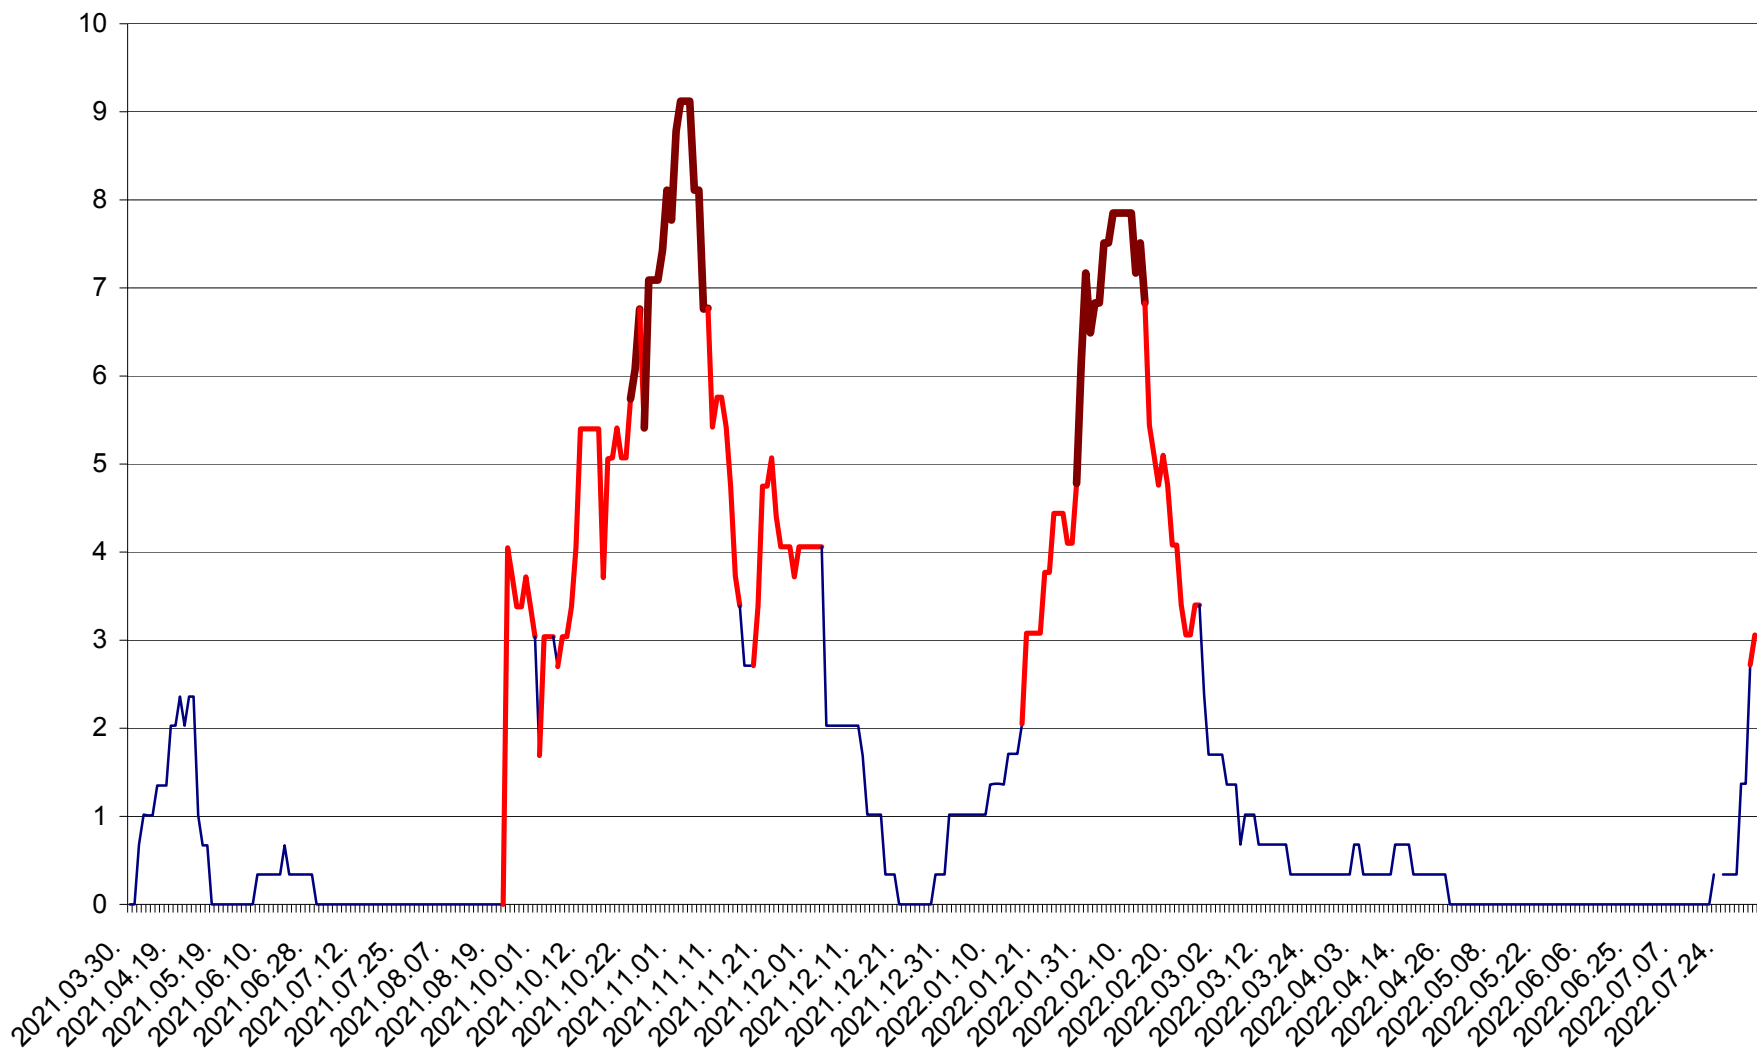

LELICENI - Evolutia incidentei cumulate pe 14 zile la ‰ de locuitori
2021.04.01. - 2022.08.05.

LUETA - Evolutia incidentei cumulate pe 14 zile la ‰ de locuitori
2021.04.01. - 2022.08.05.

LUNCA DE JOS - Evolutia incidentei cumulate pe 14 zile la ‰ de locuitori
2021.04.01. - 2022.08.05.

LUNCA DE SUS - Evolutia incidentei cumulate pe 14 zile la ‰ de locuitori
2021.04.01. - 2022.08.05.

LUPENI - Evolutia incidentei cumulate pe 14 zile la ‰ de locuitori
2021.04.01. - 2022.08.05.

MĂDĂRAȘ - Evolutia incidentei cumulate pe 14 zile la ‰ de locuitori
2021.04.01. - 2022.08.05.

MĂRTINIȘ - Evolutia incidentei cumulate pe 14 zile la ‰ de locuitori
2021.04.01. - 2022.08.05.

MEREȘTI - Evolutia incidentei cumulate pe 14 zile la ‰ de locuitori
2021.04.01. - 2022.08.05.

MUNICIPIUL MIERCUREA-CIUC - Evolutia incidentei cumulate pe 14 zile la ‰ de locuitori
2021.04.01. - 2022.08.05.