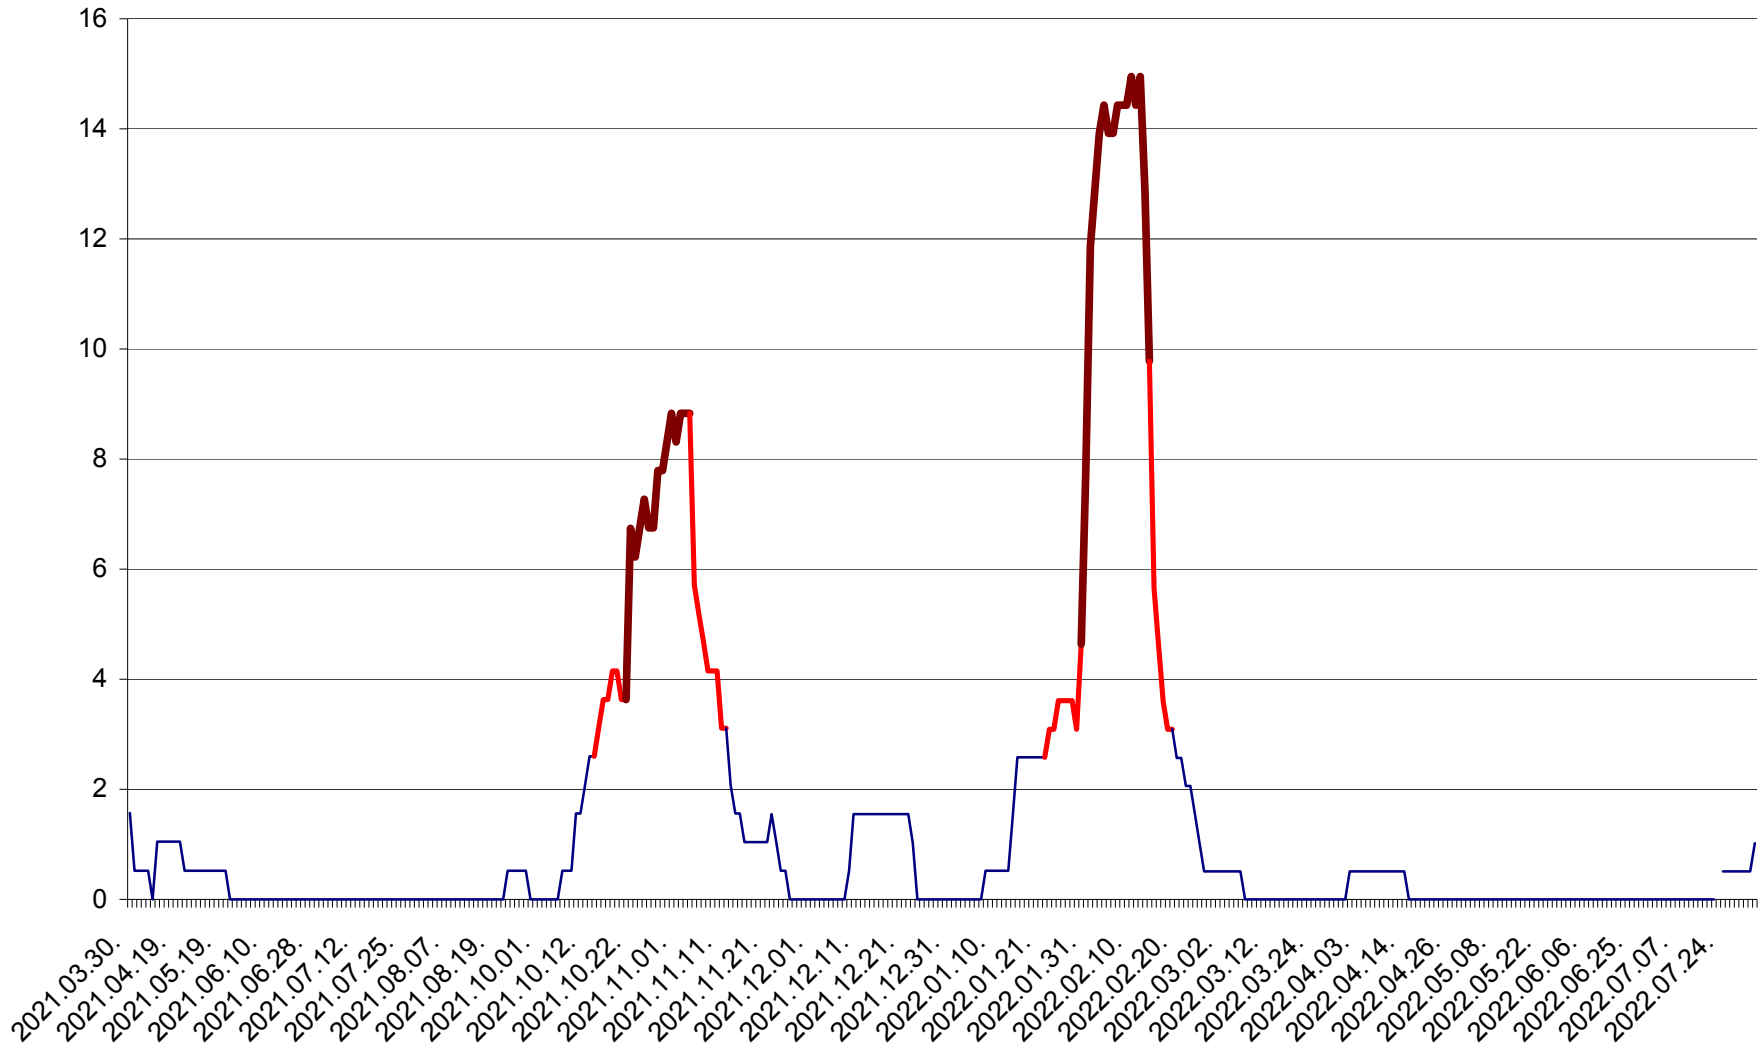

MIHĂILENI - Evolutia incidentei cumulate pe 14 zile la ‰ de locuitori
2021.04.01. - 2022.08.05.

MUGENI - Evolutia incidentei cumulate pe 14 zile la ‰ de locuitori
2021.04.01. - 2022.08.05.

OCLAND - Evolutia incidentei cumulate pe 14 zile la ‰ de locuitori
2021.04.01. - 2022.08.05.

MUNICIPIUL ODORHEIU SECUIESC - Evolutia incidentei cumulate pe 14 zile la ‰ de locuitori
2021.04.01. - 2022.08.05.

PĂULENI-CIUC - Evolutia incidentei cumulate pe 14 zile la % de locuitori
2021.04.01. - 2022.08.05.

PLĂIEȘII DE JOS - Evolutia incidentei cumulate pe 14 zile la ‰ de locuitori
2021.04.01. - 2022.08.05.

PORUMBENI - Evolutia incidentei cumulate pe 14 zile la ‰ de locuitori
2021.04.01. - 2022.08.05.

PRAID - Evolutia incidentei cumulate pe 14 zile la ‰ de locuitori
2021.04.01. - 2022.08.05.