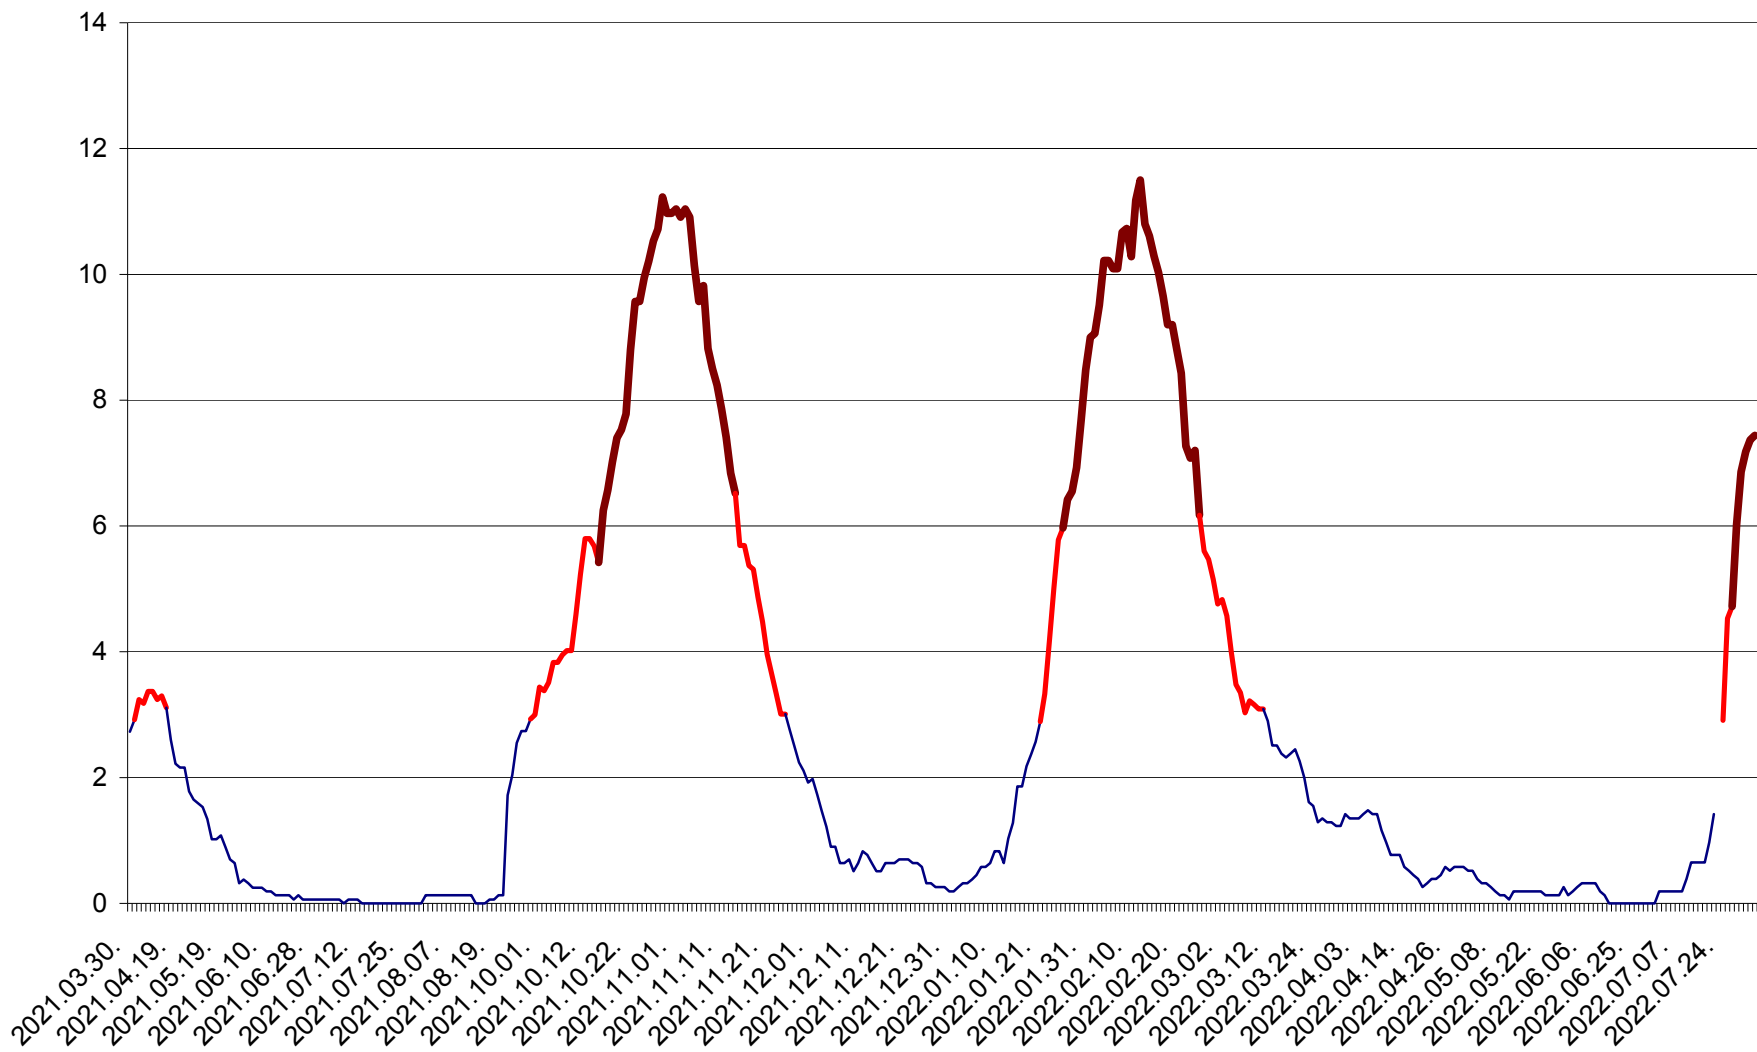

TULGHEȘ - Evolutia incidentei cumulate pe 14 zile la % de locuitori
2021.04.01. - 2022.08.05.