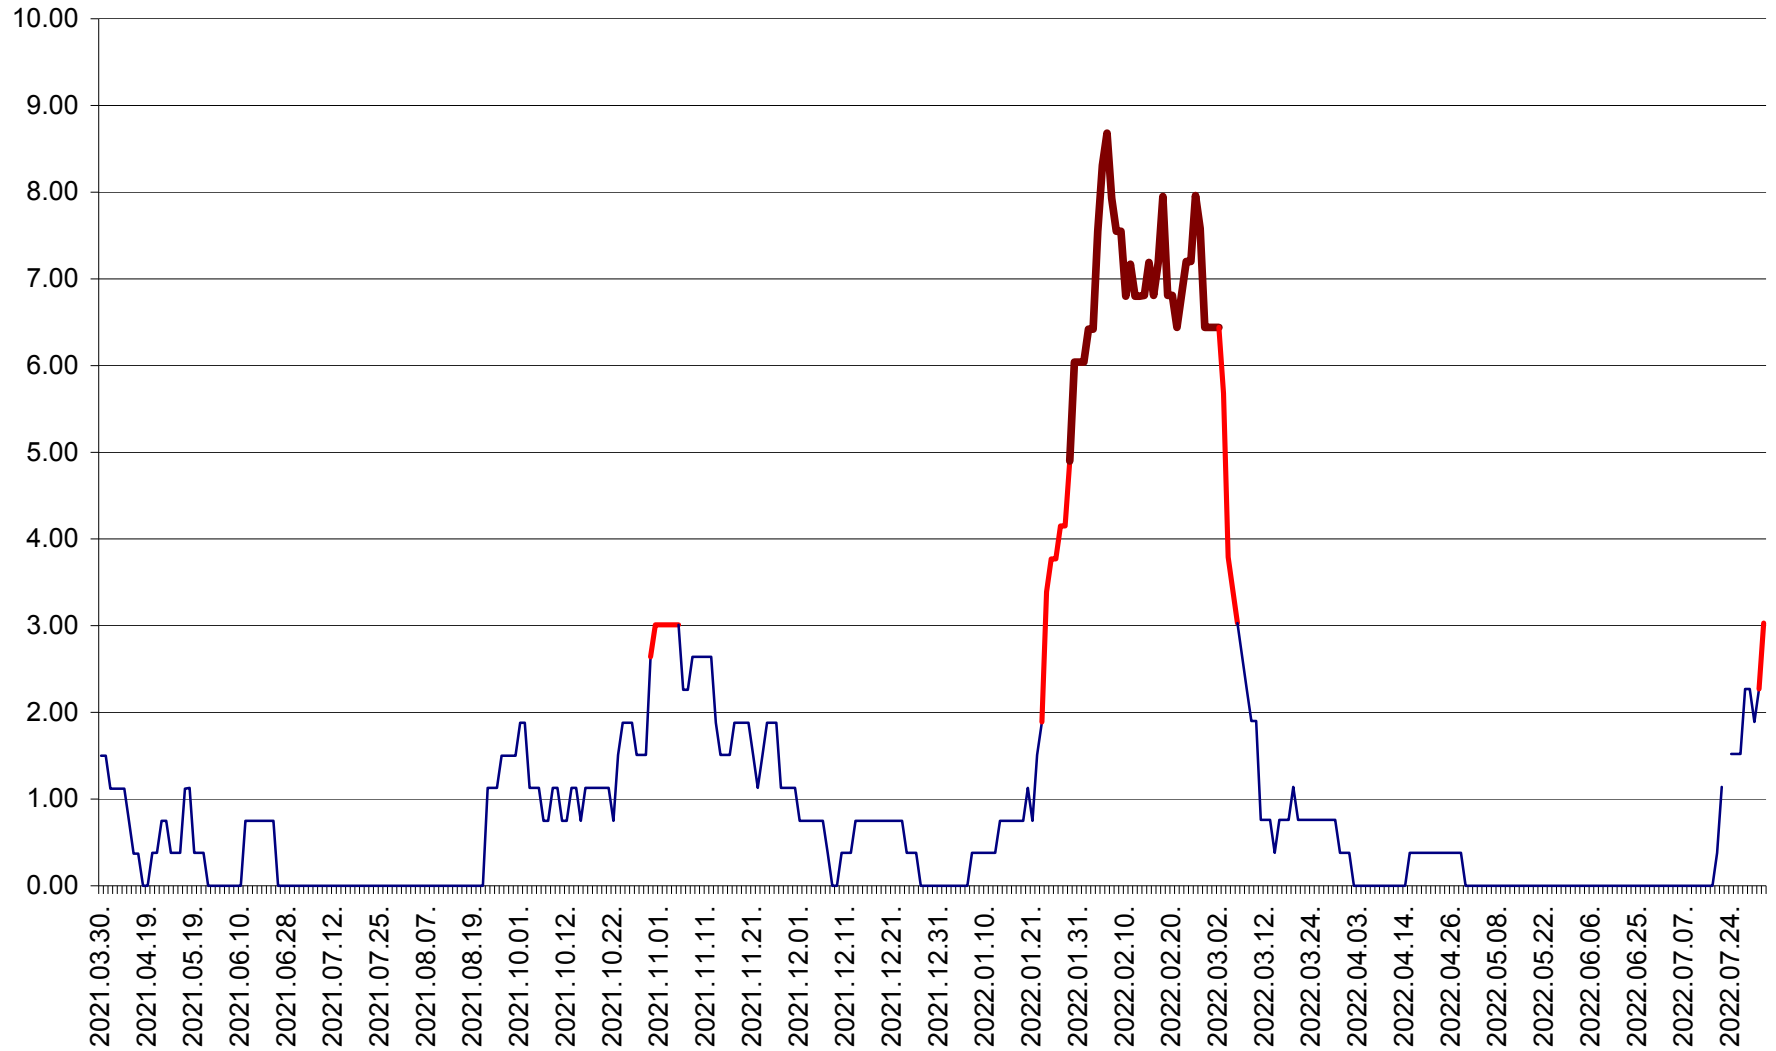

ATID - Evolutia incidentei cumulate pe 14 zile la % de locuitori
2021.04.01. - 2022.08.05.

AVRĂMEȘTI - Evolutia incidentei cumulate pe 14 zile la ‰ de locuitori
2021.04.01. - 2022.08.05.

ORAȘ BĂILE TUȘNAD - Evoluția incidenței cumulate pe 14 zile la ‰ de locuitori
2021.04.01. - 2022.08.05.

ORAȘ BĂLAN - Evoluția incidenței cumulate pe 14 zile la ‰ de locuitori
2021.04.01. - 2022.08.05.

BILBOR - Evolutia incidentei cumulate pe 14 zile la ‰ de locuitori
2021.04.01. - 2022.08.05.

ORAȘ BORSEC - Evolutia incidentei cumulate pe 14 zile la ‰ de locuitori
2021.04.01. - 2022.08.05.

BRĂDEȘTI - Evoluția incidenței cumulate pe 14 zile la ‰ de locuitori
2021.04.01. - 2022.08.05.

CĂPÂLNIȚA - Evoluția incidenței cumulate pe 14 zile la ‰ de locuitori
2021.04.01. - 2022.08.05.

CÂRȚA - Evolutia incidentei cumulate pe 14 zile la ‰ de locuitori
2021.04.01. - 2022.08.05.