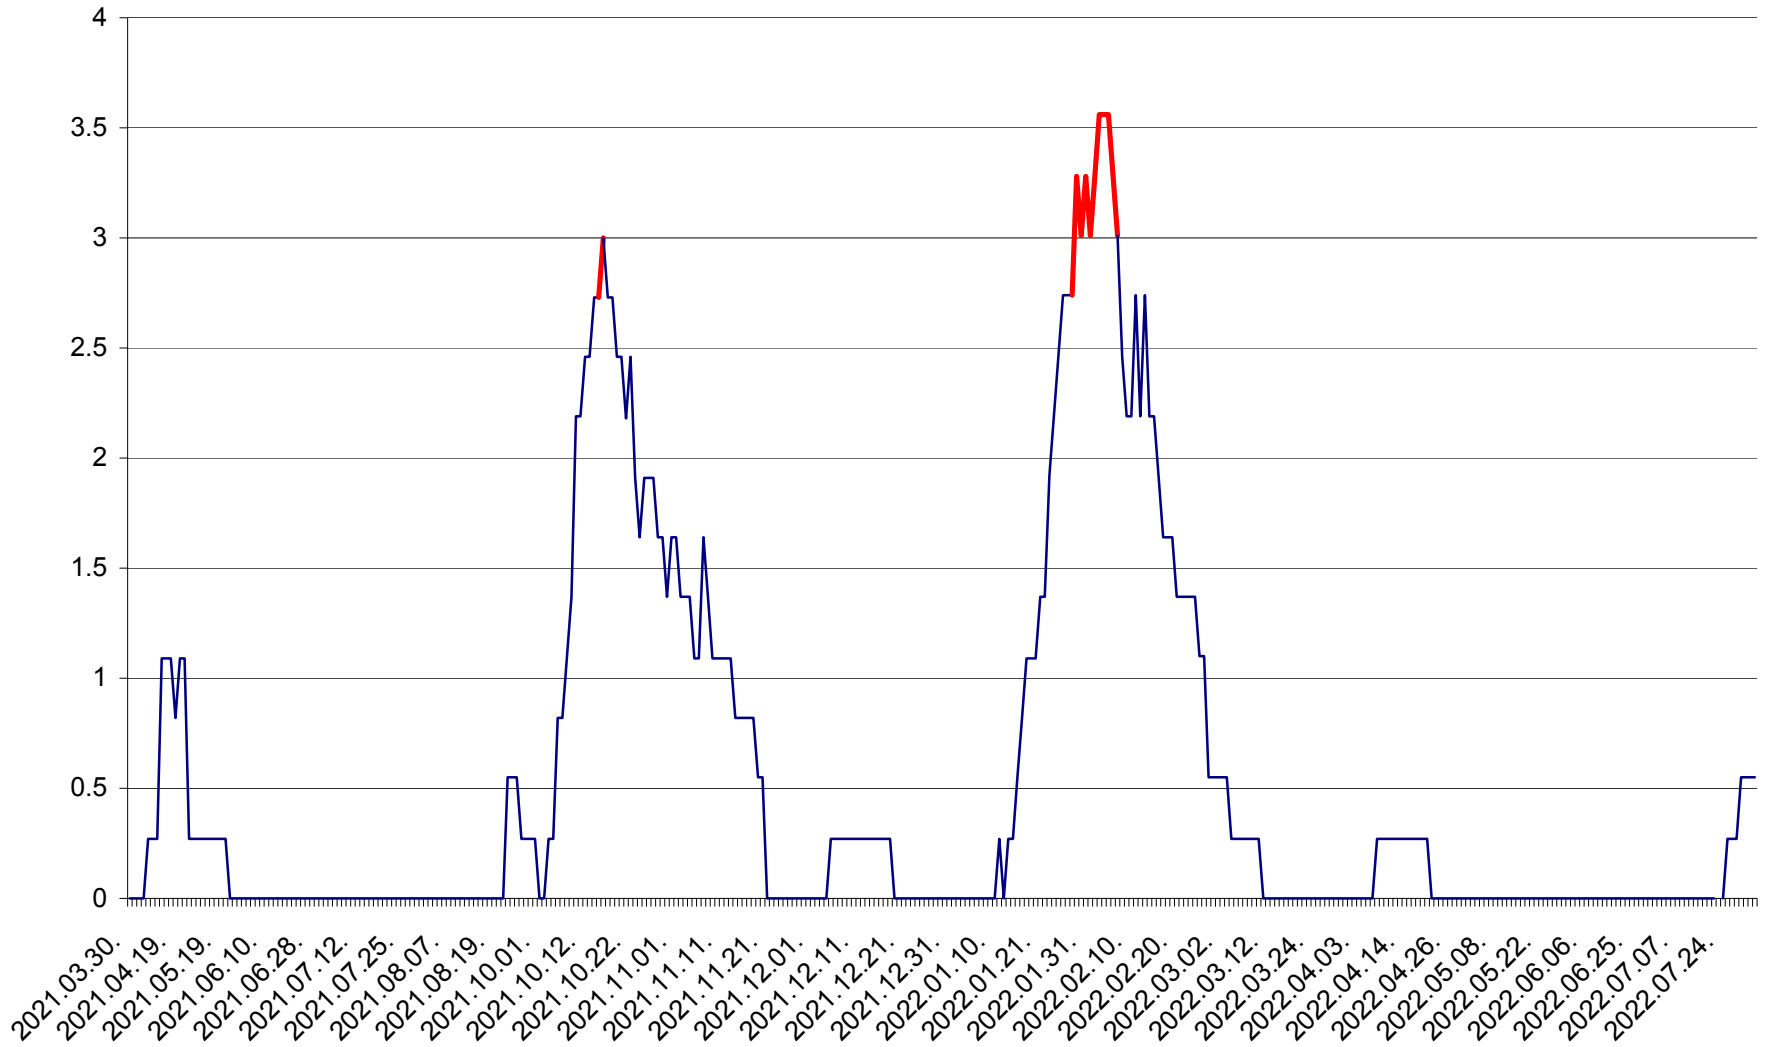

FELICENI - Evolutia incidentei cumulate pe 14 zile la % de locuitori
2021.04.01. - 2022.08.05.

FRUMOASA - Evolutia incidentei cumulate pe 14 zile la ‰ de locuitori
2021.04.01. - 2022.08.05.

GĂLĂUȚAȘ - Evoluția incidenței cumulate pe 14 zile la ‰ de locuitori
2021.04.01. - 2022.08.05.

MUNICIPIUL GHEORGHENI - Evolutia incidentei cumulate pe 14 zile la % de locuitori
2021.04.01. - 2022.08.05.

JOSENI - Evolutia incidentei cumulate pe 14 zile la ‰ de locuitori
2021.04.01. - 2022.08.05.

LĂZAREA - Evolutia incidentei cumulate pe 14 zile la ‰ de locuitori
2021.04.01. - 2022.08.05.

LELICENI - Evolutia incidentei cumulate pe 14 zile la ‰ de locuitori
2021.04.01. - 2022.08.05.

LUETA - Evolutia incidentei cumulate pe 14 zile la ‰ de locuitori
2021.04.01. - 2022.08.05.

LUNCA DE JOS - Evolutia incidentei cumulate pe 14 zile la ‰ de locuitori
2021.04.01. - 2022.08.05.