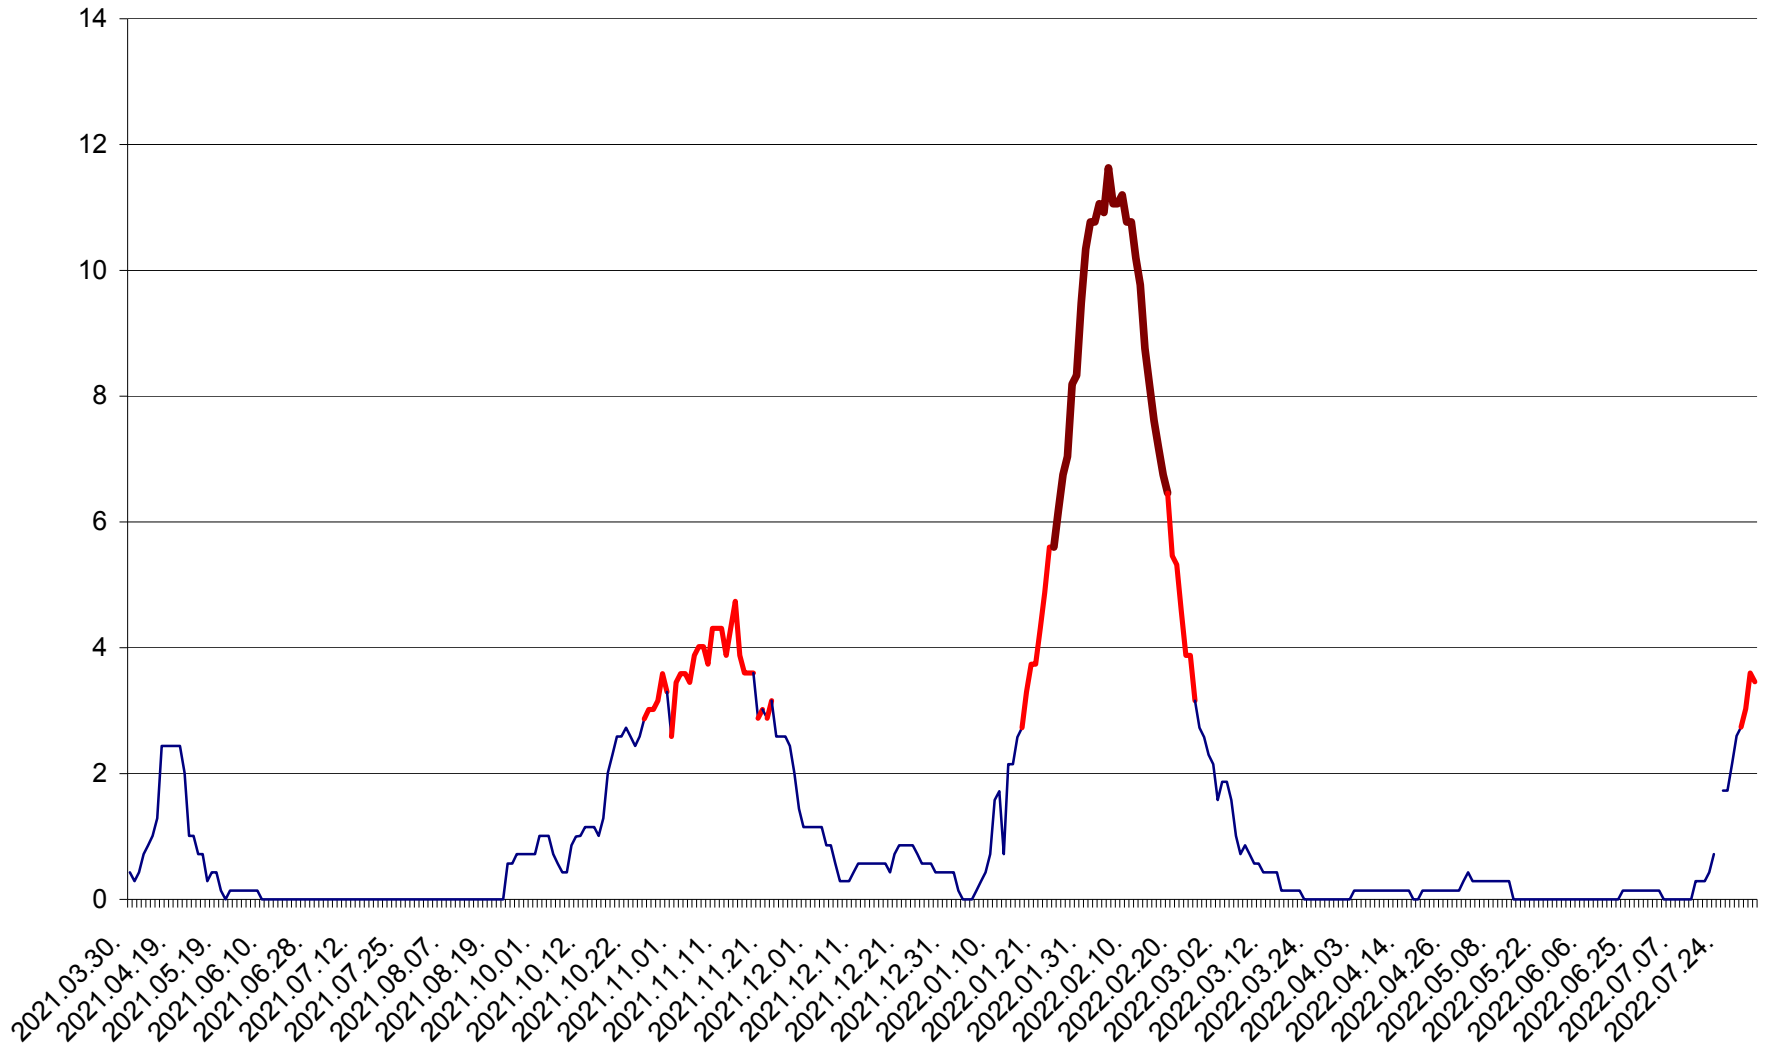

MIHĂILENI - Evolutia incidentei cumulate pe 14 zile la ‰ de locuitori
2021.04.01. - 2022.08.05.

MUGENI - Evolutia incidentei cumulate pe 14 zile la ‰ de locuitori
2021.04.01. - 2022.08.05.

OCLAND - Evolutia incidentei cumulate pe 14 zile la ‰ de locuitori
2021.04.01. - 2022.08.05.

MUNICIPIUL ODORHEIU SECUIESC - Evolutia incidentei cumulate pe 14 zile la ‰ de locuitori
2021.04.01. - 2022.08.05.

PĂULENI-CIUC - Evolutia incidentei cumulate pe 14 zile la % de locuitori
2021.04.01. - 2022.08.05.

PLĂIEȘII DE JOS - Evolutia incidentei cumulate pe 14 zile la ‰ de locuitori
2021.04.01. - 2022.08.05.

PORUMBENI - Evolutia incidentei cumulate pe 14 zile la ‰ de locuitori
2021.04.01. - 2022.08.05.

PRAID - Evolutia incidentei cumulate pe 14 zile la ‰ de locuitori
2021.04.01. - 2022.08.05.