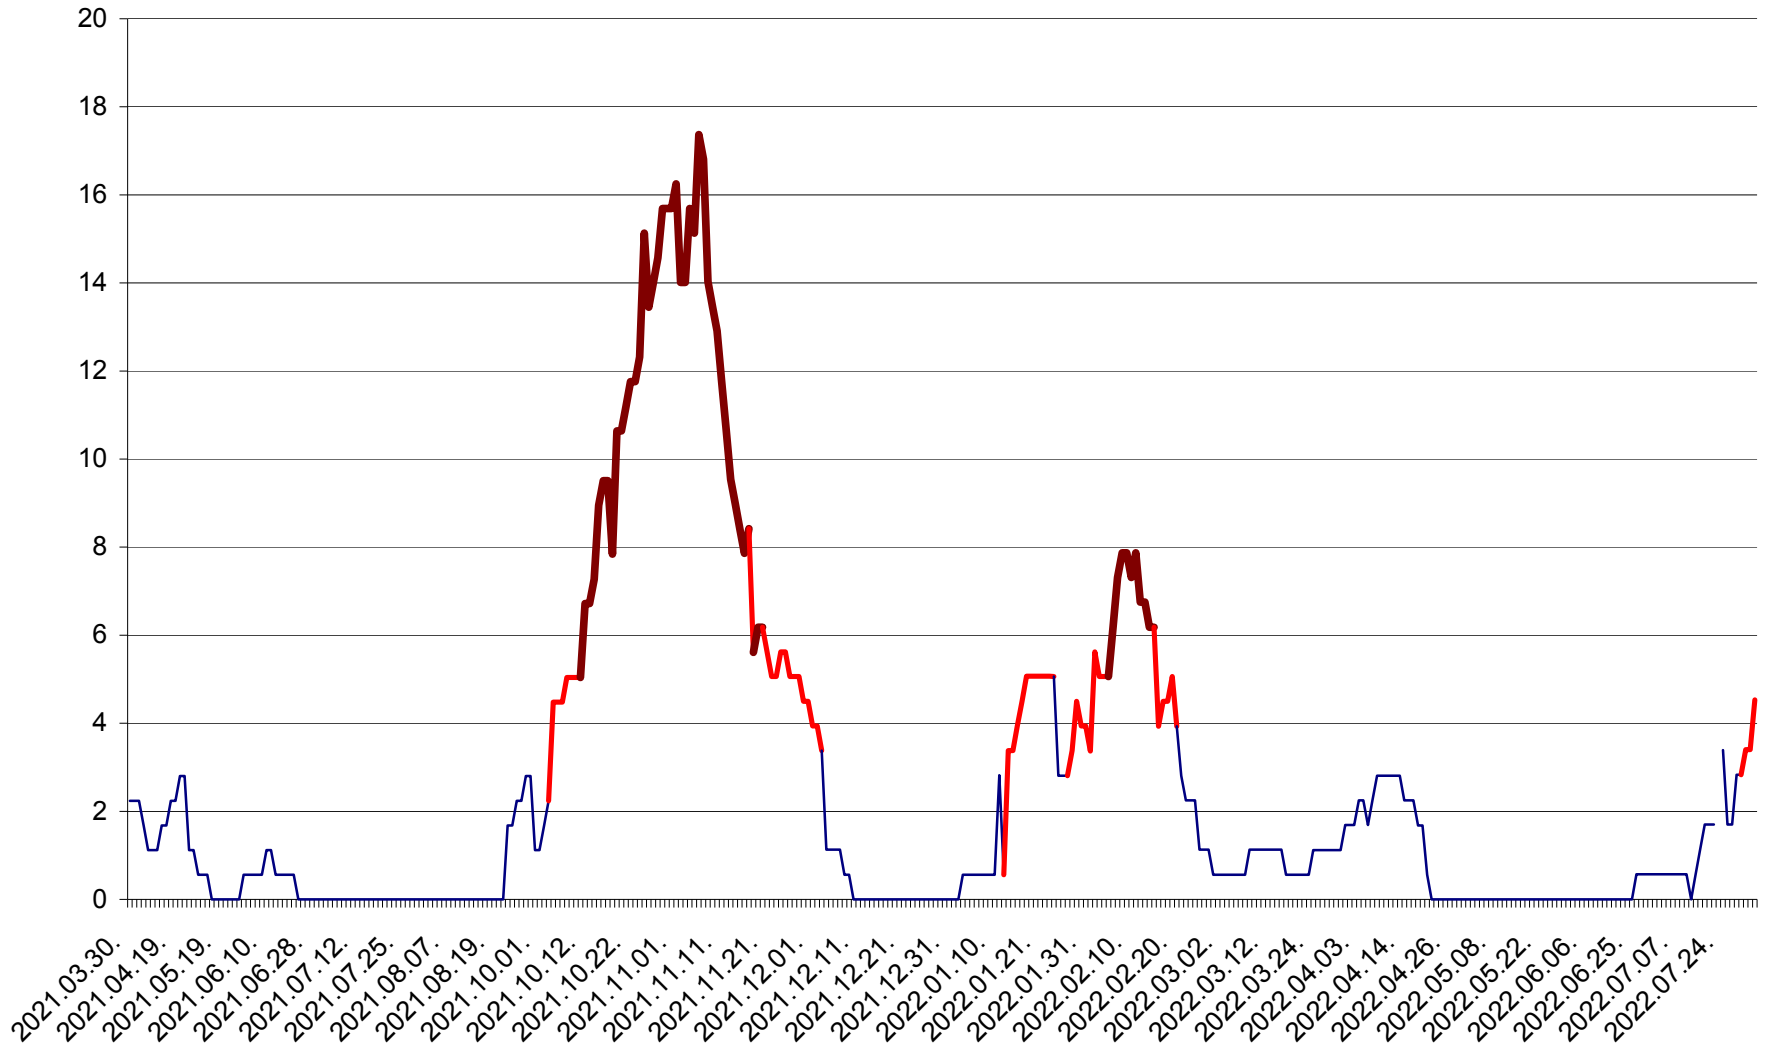

SÂNSIMION - Evolutia incidentei cumulate pe 14 zile la ‰ de locuitori
2021.04.01. - 2022.08.05.

SÂNTIMBRU - Evolutia incidentei cumulate pe 14 zile la ‰ de locuitori
2021.04.01. - 2022.08.05.

SĂRMAȘ - Evolutia incidentei cumulate pe 14 zile la ‰ de locuitori
2021.04.01. - 2022.08.05.

SATU MARE - Evolutia incidentei cumulate pe 14 zile la ‰ de locuitori
2021.04.01. - 2022.08.05.

SECUIENI - Evolutia incidentei cumulate pe 14 zile la % de locuitori
2021.04.01. - 2022.08.05.

SICULENI - Evolutia incidentei cumulate pe 14 zile la ‰ de locuitori
2021.04.01. - 2022.08.05.

ȘIMONEȘTI - Evolutia incidentei cumulate pe 14 zile la ‰ de locuitori
2021.04.01. - 2022.08.05.

SUBCETATE - Evolutia incidentei cumulate pe 14 zile la ‰ de locuitori
2021.04.01. - 2022.08.05.

SUSENI - Evolutia incidentei cumulate pe 14 zile la ‰ de locuitori
2021.04.01. - 2022.08.05.