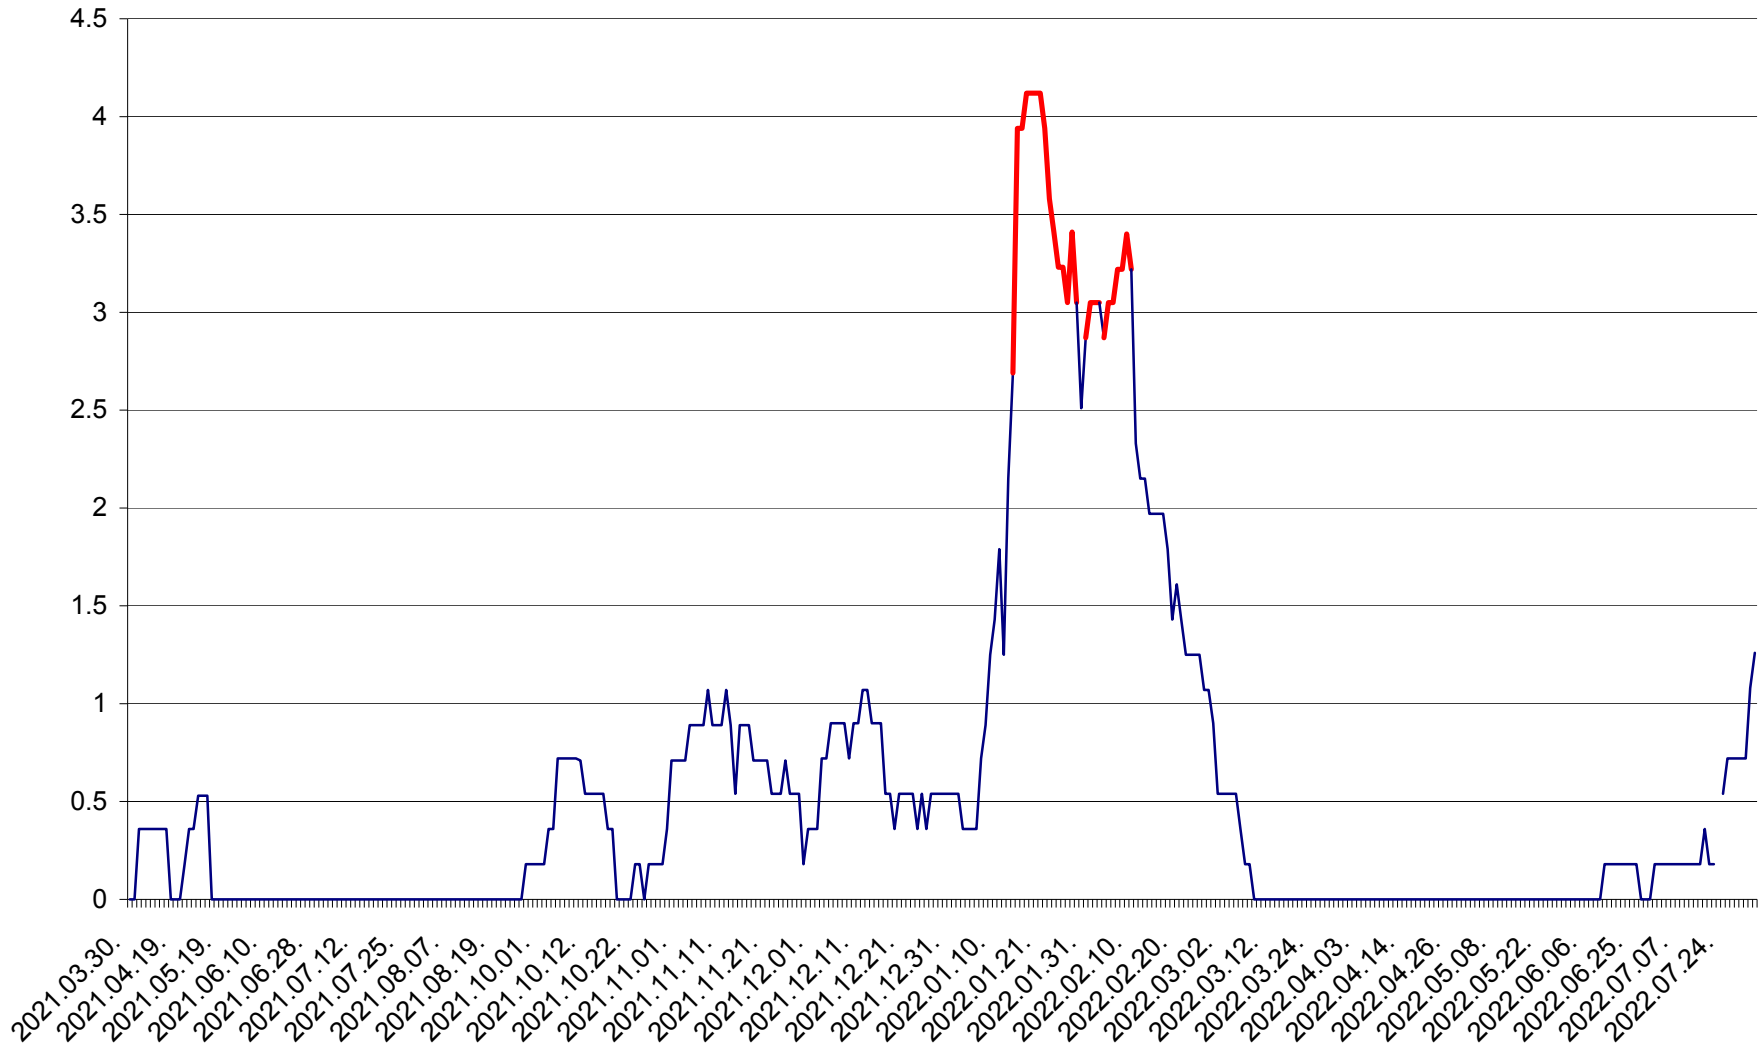

FELICENI - Evolutia incidentei cumulate pe 14 zile la % de locuitori
2021.04.01. - 2022.08.05.

FRUMOASA - Evolutia incidentei cumulate pe 14 zile la ‰ de locuitori
2021.04.01. - 2022.08.05.

GĂLĂUȚAȘ - Evoluția incidenței cumulate pe 14 zile la ‰ de locuitori
2021.04.01. - 2022.08.05.

MUNICIPIUL GHEORGHENI - Evolutia incidentei cumulate pe 14 zile la % de locuitori
2021.04.01. - 2022.08.05.

JOSENI - Evolutia incidentei cumulate pe 14 zile la ‰ de locuitori
2021.04.01. - 2022.08.05.

LĂZAREA - Evolutia incidentei cumulate pe 14 zile la ‰ de locuitori
2021.04.01. - 2022.08.05.

LELICENI - Evolutia incidentei cumulate pe 14 zile la ‰ de locuitori
2021.04.01. - 2022.08.05.

LUETA - Evolutia incidentei cumulate pe 14 zile la ‰ de locuitori
2021.04.01. - 2022.08.05.

LUNCA DE JOS - Evolutia incidentei cumulate pe 14 zile la ‰ de locuitori
2021.04.01. - 2022.08.05.