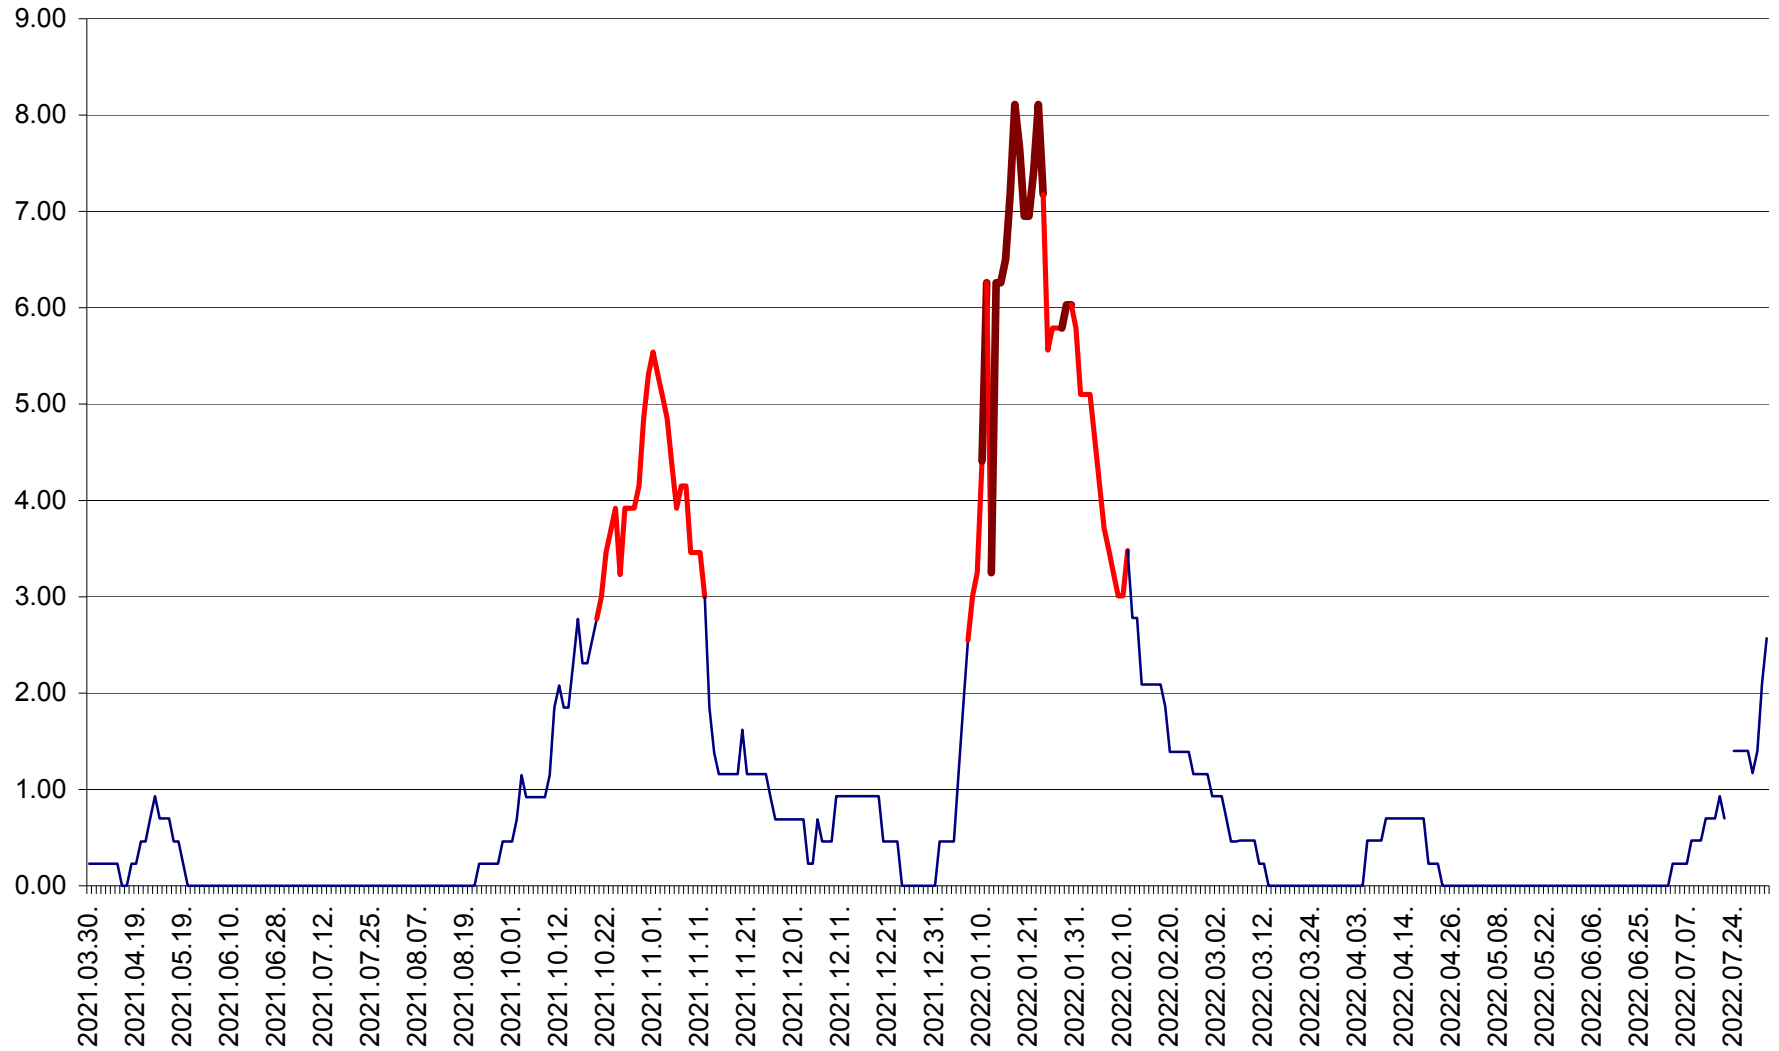

ORAȘ BĂLAN - Evoluția incidenței cumulate pe 14 zile la ‰ de locuitori
2021.04.01. - 2022.08.05.

BILBOR - Evolutia incidentei cumulate pe 14 zile la ‰ de locuitori
2021.04.01. - 2022.08.05.

ORAȘ BORSEC - Evolutia incidentei cumulate pe 14 zile la ‰ de locuitori
2021.04.01. - 2022.08.05.

BRĂDEȘTI - Evoluția incidenței cumulate pe 14 zile la ‰ de locuitori
2021.04.01. - 2022.08.05.

CĂPÂLNIȚA - Evoluția incidenței cumulate pe 14 zile la ‰ de locuitori
2021.04.01. - 2022.08.05.

CÂRȚA - Evolutia incidentei cumulate pe 14 zile la ‰ de locuitori
2021.04.01. - 2022.08.05.

CICEU - Evolutia incidentei cumulate pe 14 zile la ‰ de locuitori
2021.04.01. - 2022.08.05.

CIUCSÂNGEORGIU - Evolutia incidentei cumulate pe 14 zile la % de locuitori
2021.04.01. - 2022.08.05.

CIUMANI - Evolutia incidentei cumulate pe 14 zile la ‰ de locuitori
2021.04.01. - 2022.08.05.

CORBU - Evolutia incidentei cumulate pe 14 zile la ‰ de locuitori
2021.04.01. - 2022.08.05.

CORUND - Evolutia incidentei cumulate pe 14 zile la ‰ de locuitori
2021.04.01. - 2022.08.05.

COZMENI - Evolutia incidentei cumulate pe 14 zile la ‰ de locuitori
2021.04.01. - 2022.08.05.