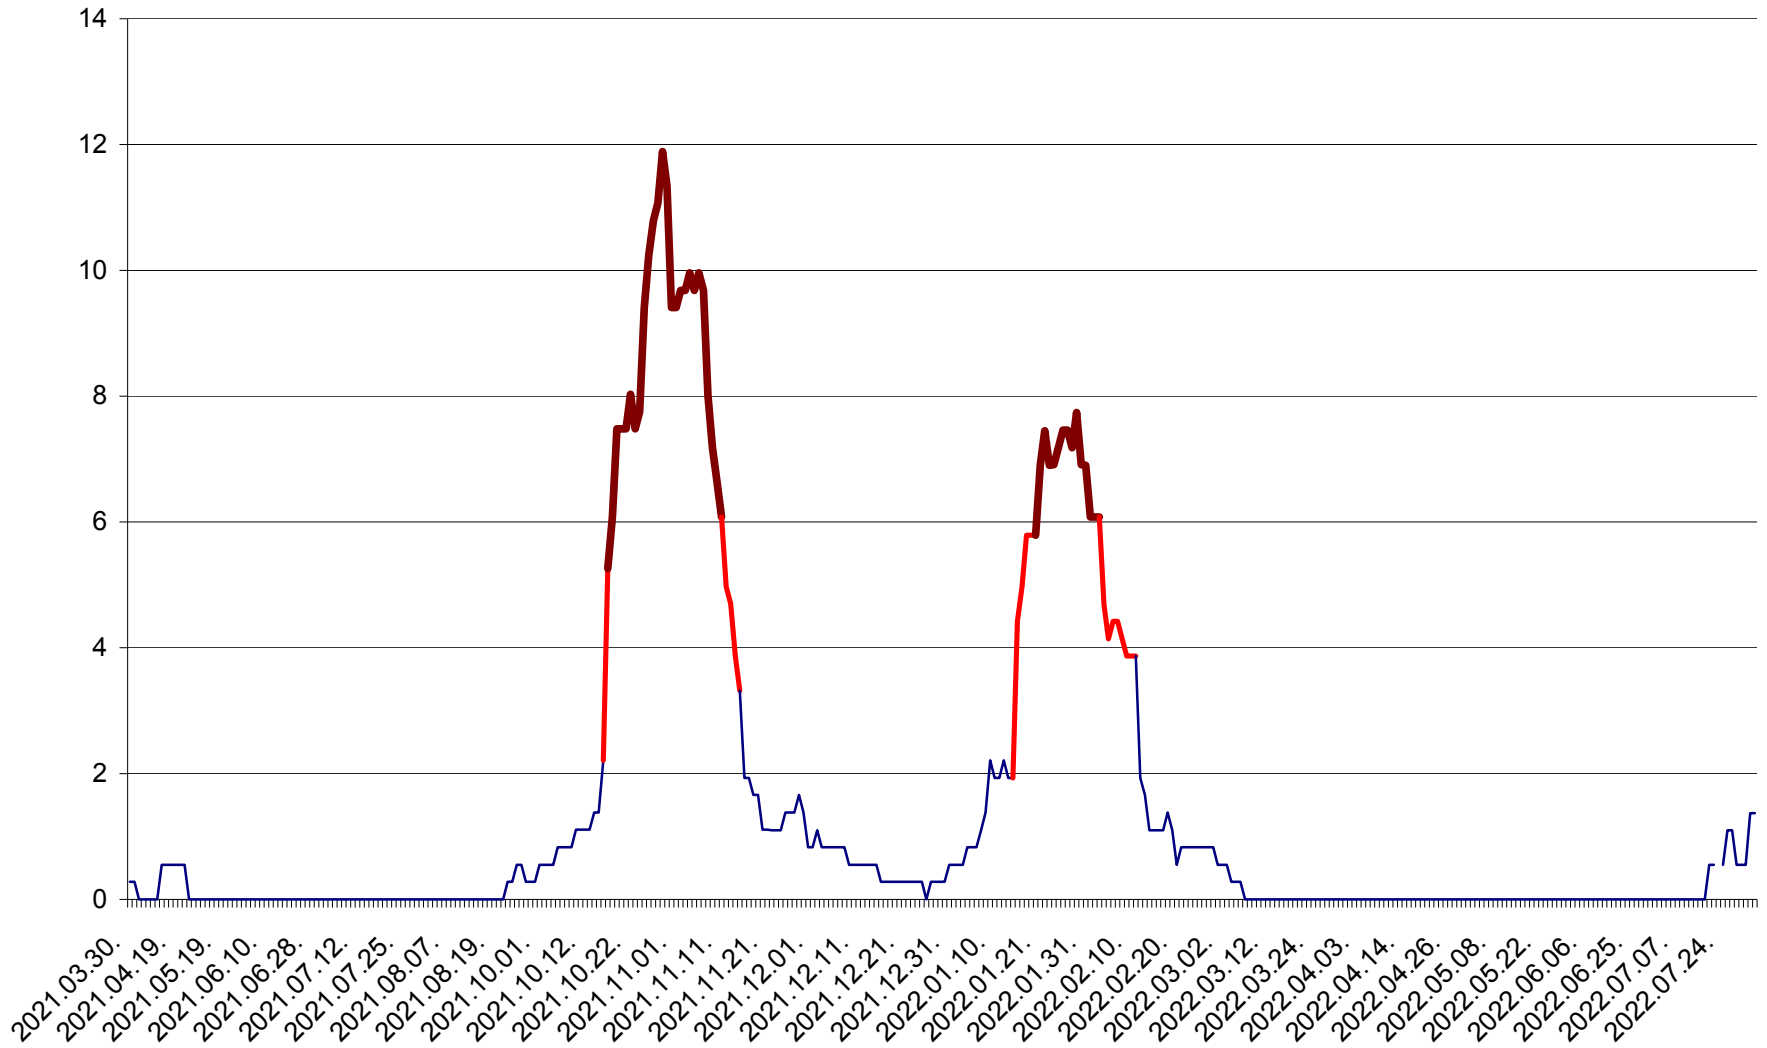

DÂRJIU - Evolutia incidentei cumulate pe 14 zile la ‰ de locuitori
2021.04.01. - 2022.08.05.

DEALU - Evolutia incidentei cumulate pe 14 zile la ‰ de locuitori
2021.04.01. - 2022.08.05.

DITRĂU - Evolutia incidentei cumulate pe 14 zile la ‰ de locuitori
2021.04.01. - 2022.08.05.

FELICENI - Evolutia incidentei cumulate pe 14 zile la % de locuitori
2021.04.01. - 2022.08.05.

FRUMOASA - Evolutia incidentei cumulate pe 14 zile la ‰ de locuitori
2021.04.01. - 2022.08.05.

GĂLĂUȚAȘ - Evoluția incidenței cumulate pe 14 zile la ‰ de locuitori
2021.04.01. - 2022.08.05.

MUNICIPIUL GHEORGHENI - Evolutia incidentei cumulate pe 14 zile la % de locuitori
2021.04.01. - 2022.08.05.

JOSENI - Evolutia incidentei cumulate pe 14 zile la ‰ de locuitori
2021.04.01. - 2022.08.05.

LĂZAREA - Evolutia incidentei cumulate pe 14 zile la ‰ de locuitori
2021.04.01. - 2022.08.05.

LELICENI - Evolutia incidentei cumulate pe 14 zile la ‰ de locuitori
2021.04.01. - 2022.08.05.

LUETA - Evolutia incidentei cumulate pe 14 zile la ‰ de locuitori
2021.04.01. - 2022.08.05.

LUNCA DE JOS - Evolutia incidentei cumulate pe 14 zile la ‰ de locuitori
2021.04.01. - 2022.08.05.