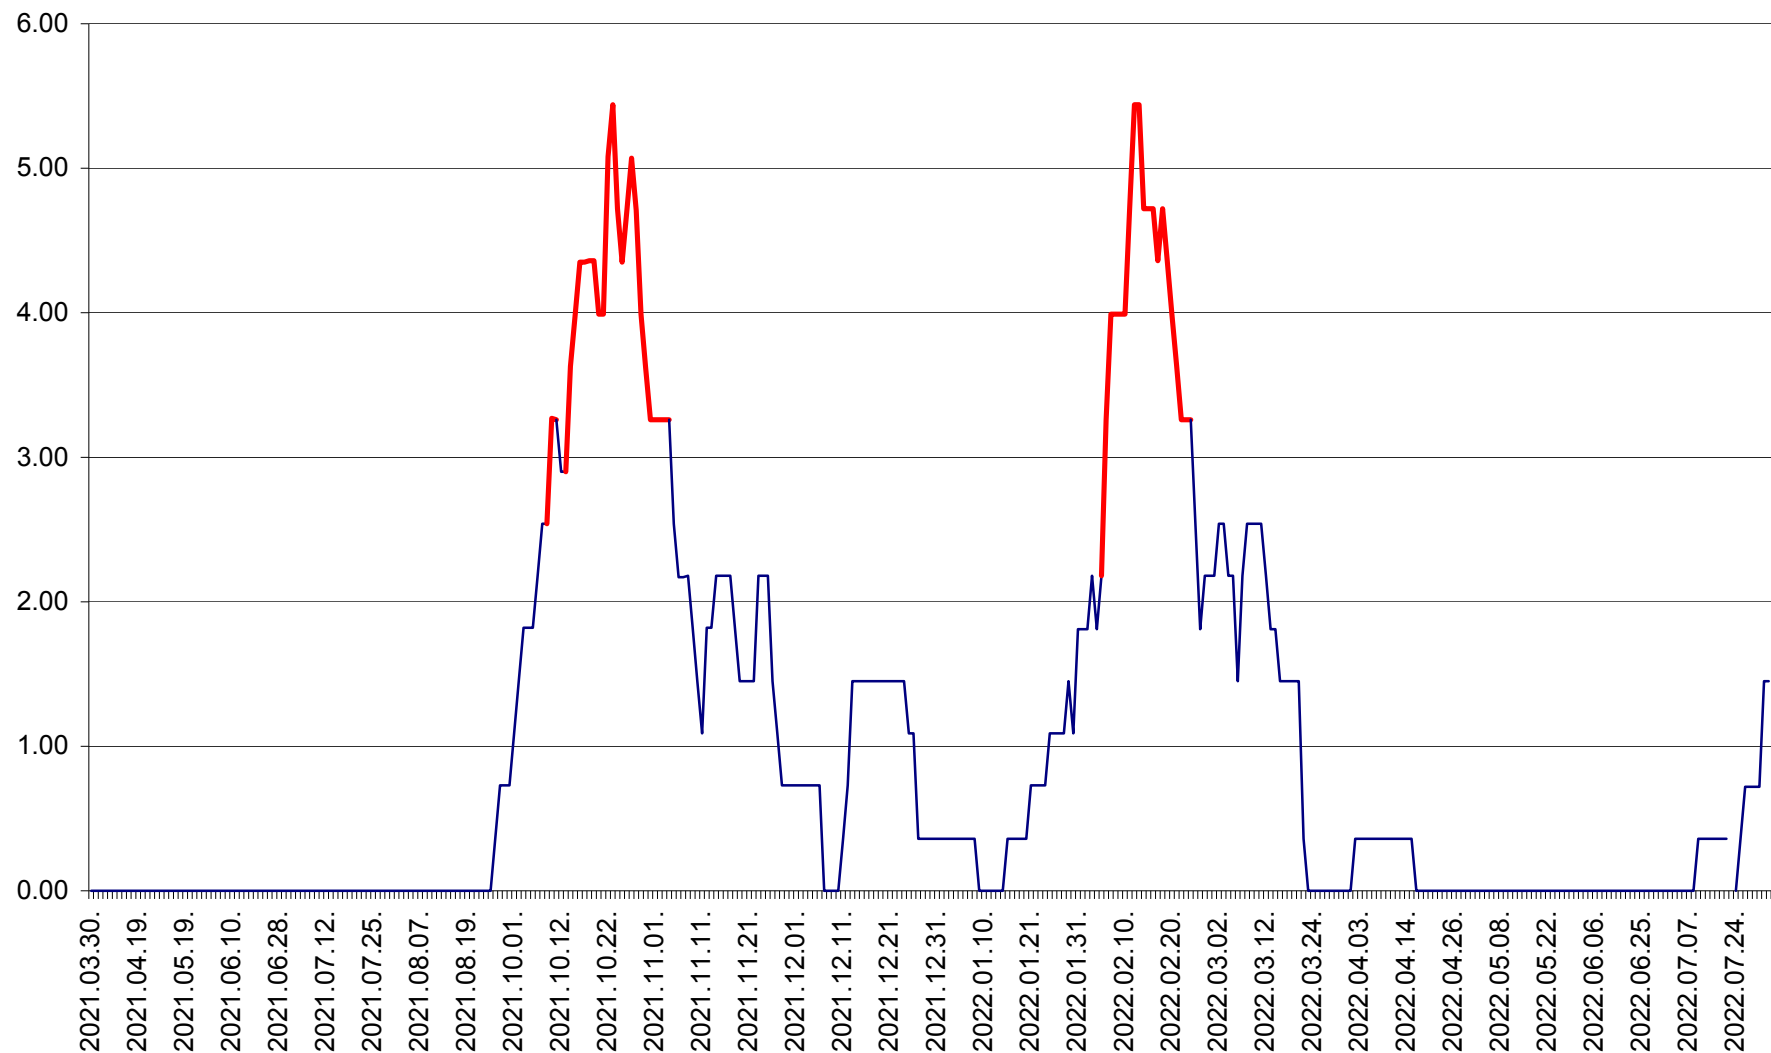

ATID - Evolutia incidentei cumulate pe 14 zile la % de locuitori
2021.04.01. - 2022.08.05.

AVRĂMEȘTI - Evolutia incidentei cumulate pe 14 zile la ‰ de locuitori
2021.04.01. - 2022.08.05.

ORAȘ BĂILE TUȘNAD - Evoluția incidenței cumulate pe 14 zile la ‰ de locuitori
2021.04.01. - 2022.08.05.

ORAȘ BĂLAN - Evoluția incidenței cumulate pe 14 zile la ‰ de locuitori
2021.04.01. - 2022.08.05.

BILBOR - Evolutia incidentei cumulate pe 14 zile la ‰ de locuitori
2021.04.01. - 2022.08.05.

ORAȘ BORSEC - Evolutia incidentei cumulate pe 14 zile la ‰ de locuitori
2021.04.01. - 2022.08.05.

BRĂDEȘTI - Evoluția incidenței cumulate pe 14 zile la ‰ de locuitori
2021.04.01. - 2022.08.05.

CĂPÂLNIȚA - Evoluția incidenței cumulate pe 14 zile la ‰ de locuitori
2021.04.01. - 2022.08.05.

CÂRȚA - Evolutia incidentei cumulate pe 14 zile la ‰ de locuitori
2021.04.01. - 2022.08.05.