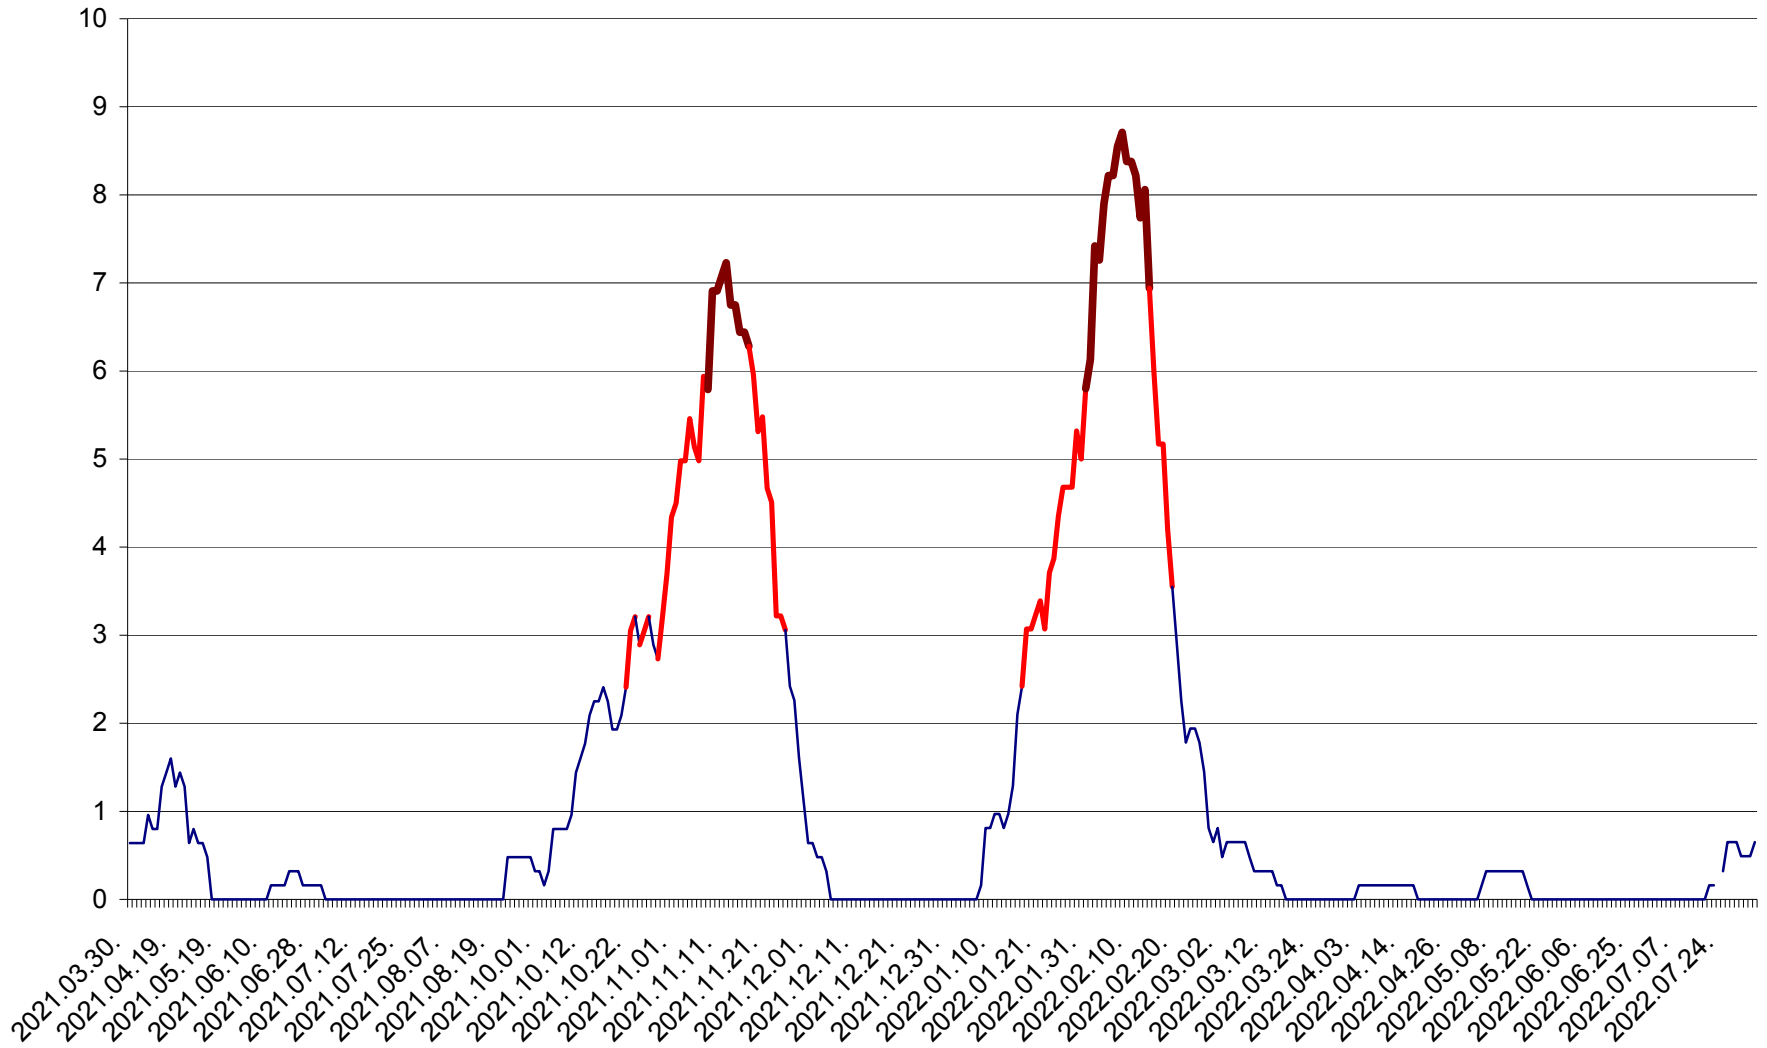

PLĂIEȘII DE JOS - Evolutia incidentei cumulate pe 14 zile la ‰ de locuitori
2021.04.01. - 2022.08.05.

PORUMBENI - Evolutia incidentei cumulate pe 14 zile la ‰ de locuitori
2021.04.01. - 2022.08.05.

PRAID - Evolutia incidentei cumulate pe 14 zile la ‰ de locuitori
2021.04.01. - 2022.08.05.

RACU - Evolutia incidentei cumulate pe 14 zile la ‰ de locuitori
2021.04.01. - 2022.08.05.

REMETEA - Evolutia incidentei cumulate pe 14 zile la % de locuitori
2021.04.01. - 2022.08.05.

SĂCEL - Evolutia incidentei cumulate pe 14 zile la ‰ de locuitori
2021.04.01. - 2022.08.05.

SÂNCRĂIENI - Evolutia incidentei cumulate pe 14 zile la ‰ de locuitori
2021.04.01. - 2022.08.05.

SÂNDOMINIC - Evolutia incidentei cumulate pe 14 zile la ‰ de locuitori
2021.04.01. - 2022.08.05.

SÂNMARTIN - Evolutia incidentei cumulate pe 14 zile la ‰ de locuitori
2021.04.01. - 2022.08.05.