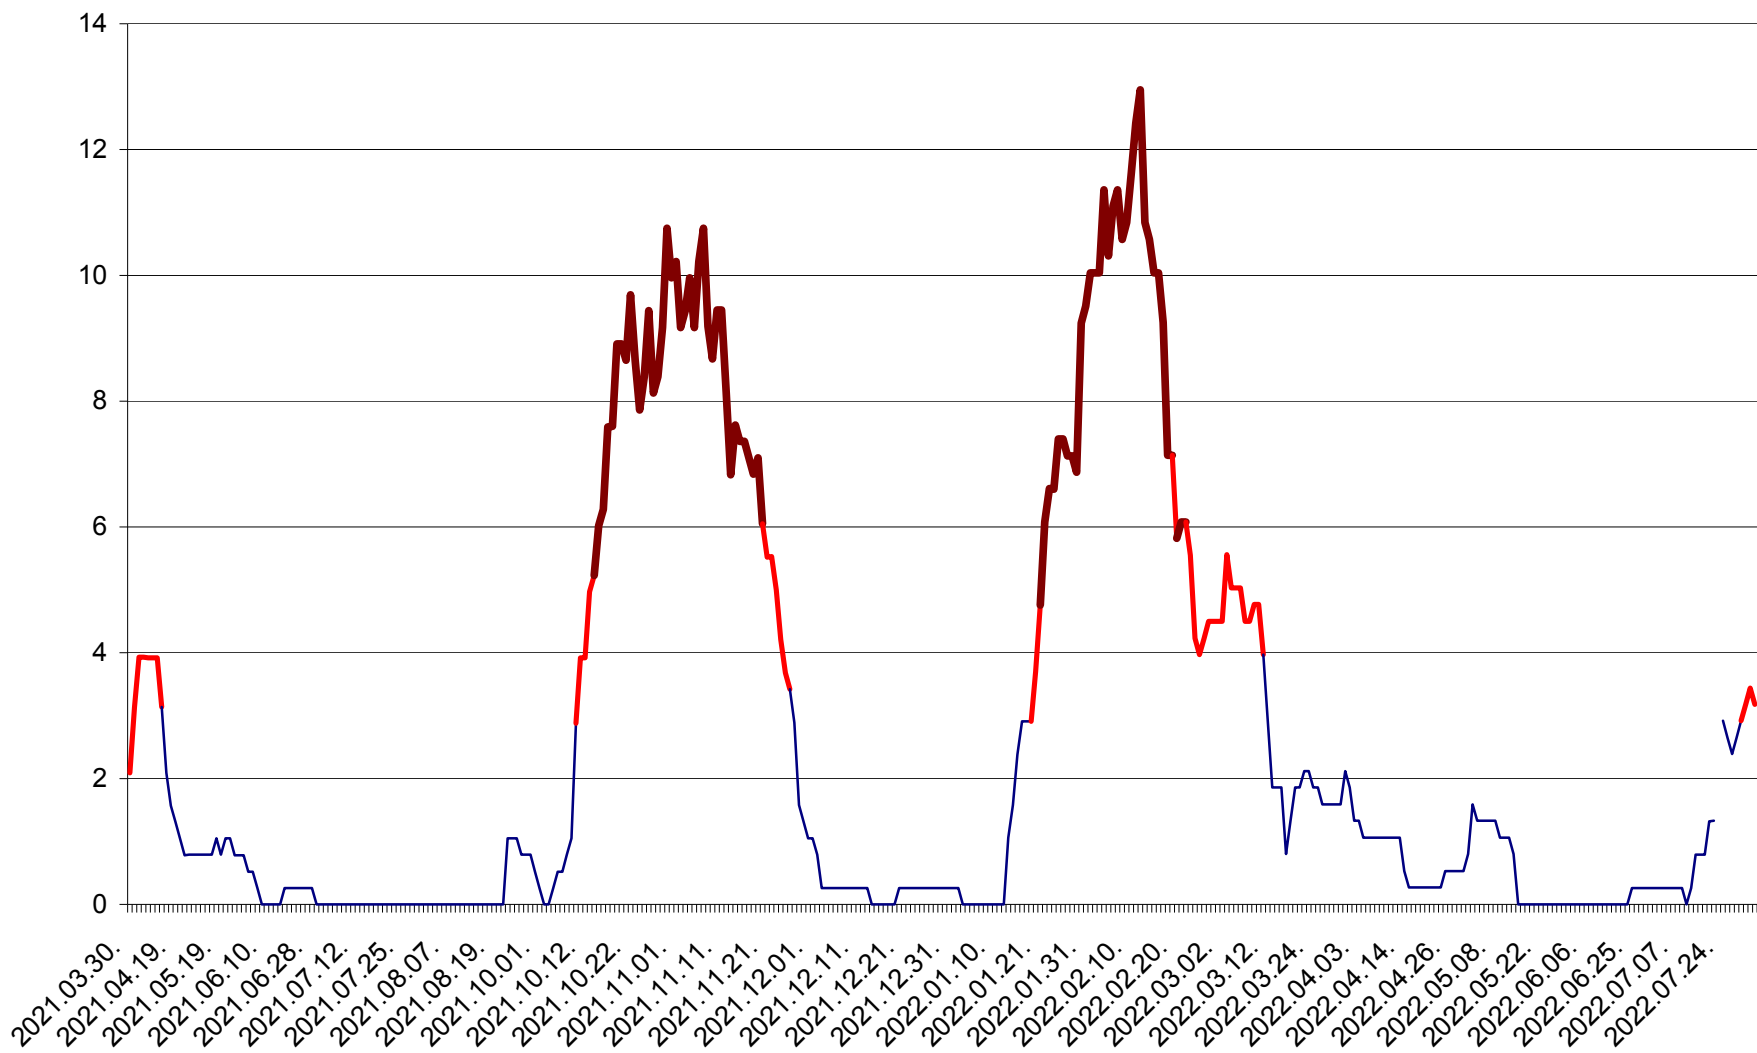

RACU - Evolutia incidentei cumulate pe 14 zile la ‰ de locuitori
2021.04.01. - 2022.08.05.

REMETEA - Evolutia incidentei cumulate pe 14 zile la % de locuitori
2021.04.01. - 2022.08.05.

SĂCEL - Evolutia incidentei cumulate pe 14 zile la ‰ de locuitori
2021.04.01. - 2022.08.05.

SÂNCRĂIENI - Evolutia incidentei cumulate pe 14 zile la ‰ de locuitori
2021.04.01. - 2022.08.05.

SÂNDOMINIC - Evolutia incidentei cumulate pe 14 zile la ‰ de locuitori
2021.04.01. - 2022.08.05.

SÂNMARTIN - Evolutia incidentei cumulate pe 14 zile la ‰ de locuitori
2021.04.01. - 2022.08.05.

SÂNSIMION - Evolutia incidentei cumulate pe 14 zile la ‰ de locuitori
2021.04.01. - 2022.08.05.

SÂNTIMBRU - Evolutia incidentei cumulate pe 14 zile la ‰ de locuitori
2021.04.01. - 2022.08.05.

SĂRMAȘ - Evolutia incidentei cumulate pe 14 zile la ‰ de locuitori
2021.04.01. - 2022.08.05.