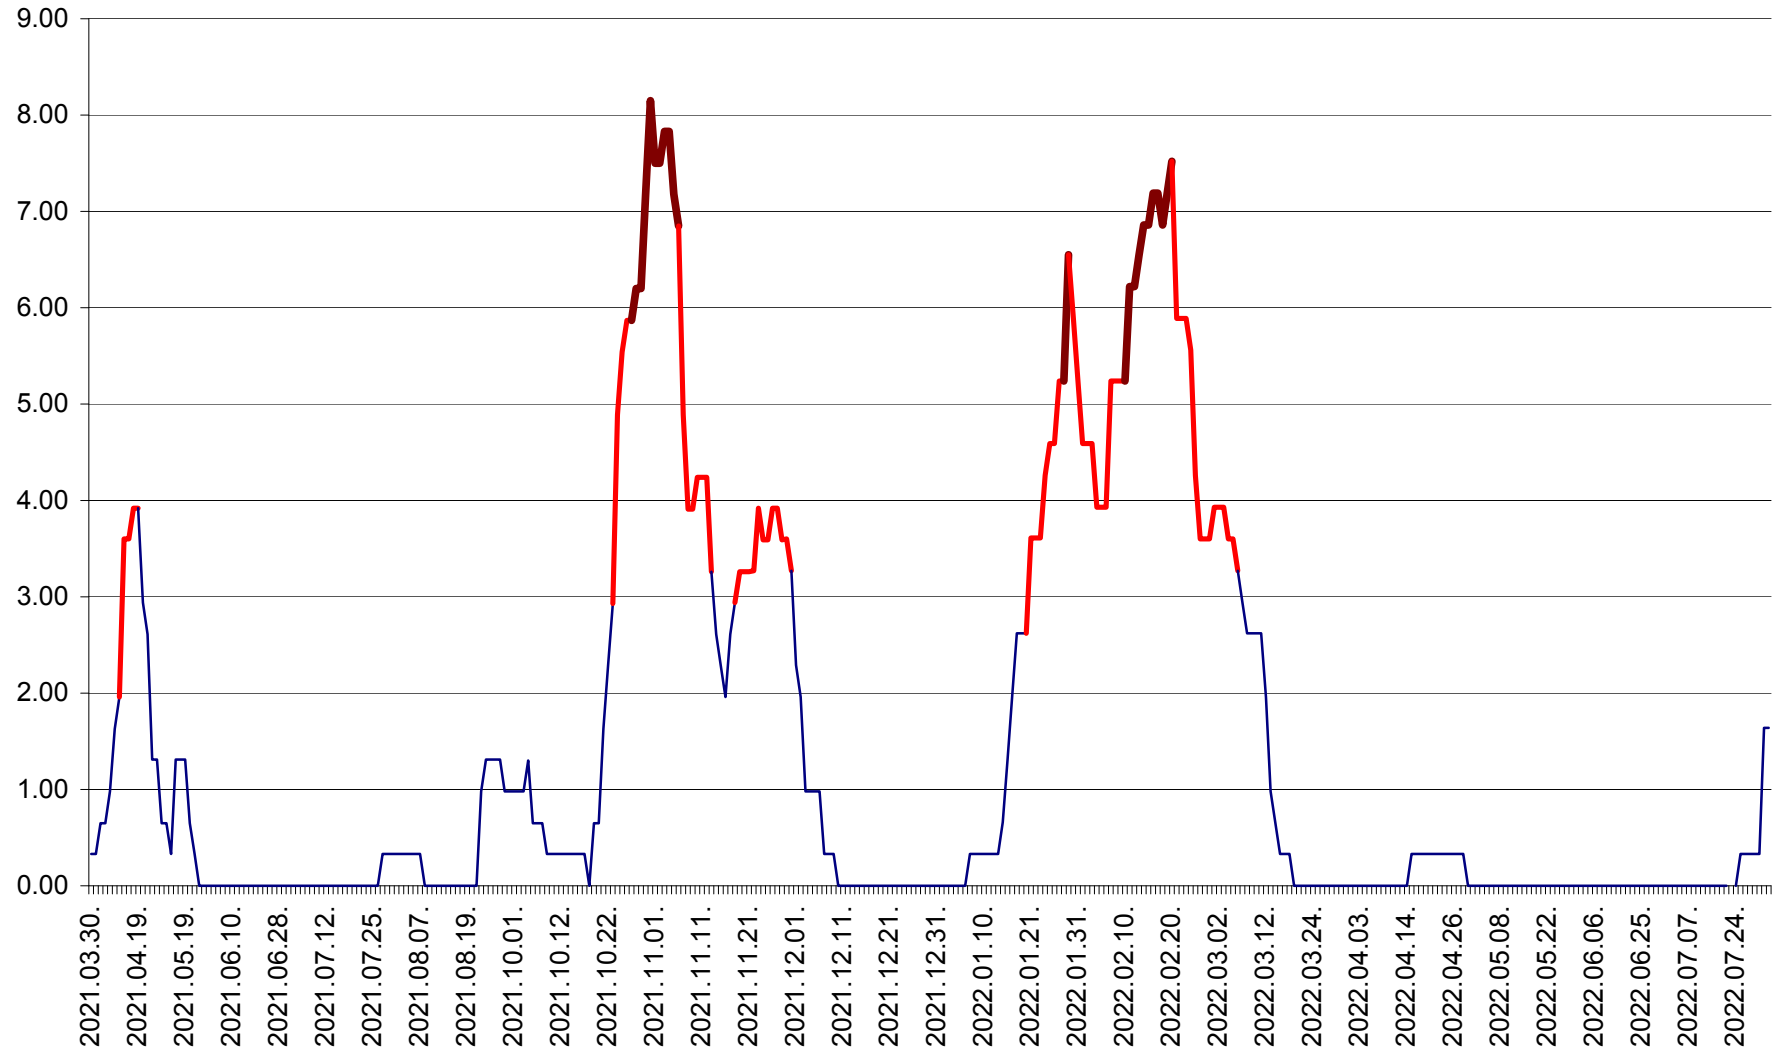

ATID - Evolutia incidentei cumulate pe 14 zile la % de locuitori
2021.04.01. - 2022.08.05.

AVRĂMEȘTI - Evolutia incidentei cumulate pe 14 zile la ‰ de locuitori
2021.04.01. - 2022.08.05.

ORAȘ BĂILE TUȘNAD - Evoluția incidenței cumulate pe 14 zile la ‰ de locuitori
2021.04.01. - 2022.08.05.

ORAȘ BĂLAN - Evoluția incidenței cumulate pe 14 zile la ‰ de locuitori
2021.04.01. - 2022.08.05.

BILBOR - Evolutia incidentei cumulate pe 14 zile la ‰ de locuitori
2021.04.01. - 2022.08.05.

ORAȘ BORSEC - Evolutia incidentei cumulate pe 14 zile la ‰ de locuitori
2021.04.01. - 2022.08.05.

BRĂDEȘTI - Evoluția incidenței cumulate pe 14 zile la ‰ de locuitori
2021.04.01. - 2022.08.05.

CĂPÂLNIȚA - Evoluția incidenței cumulate pe 14 zile la ‰ de locuitori
2021.04.01. - 2022.08.05.

CÂRȚA - Evolutia incidentei cumulate pe 14 zile la ‰ de locuitori
2021.04.01. - 2022.08.05.