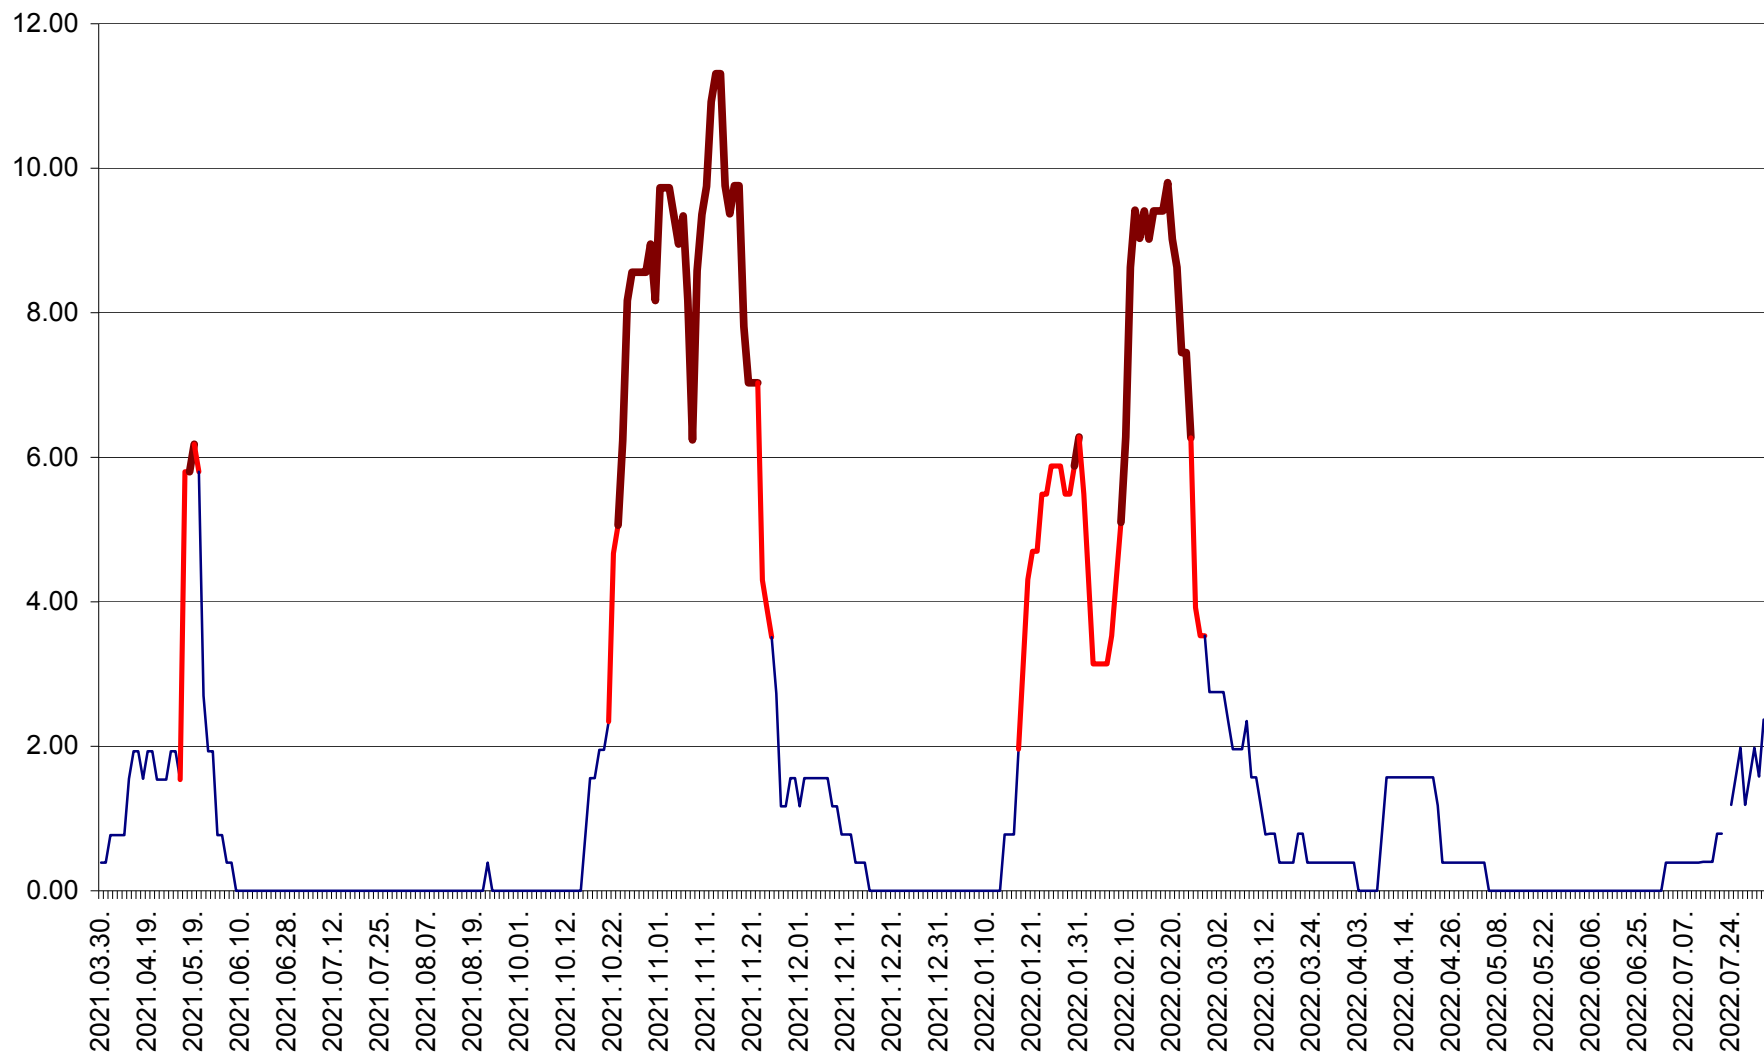

ATID - Evolutia incidentei cumulate pe 14 zile la % de locuitori
2021.04.01. - 2022.08.05.

AVRĂMEȘTI - Evolutia incidentei cumulate pe 14 zile la ‰ de locuitori
2021.04.01. - 2022.08.05.

ORAȘ BĂILE TUȘNAD - Evoluția incidenței cumulate pe 14 zile la ‰ de locuitori
2021.04.01. - 2022.08.05.

ORAȘ BĂLAN - Evoluția incidenței cumulate pe 14 zile la ‰ de locuitori
2021.04.01. - 2022.08.05.

BILBOR - Evolutia incidentei cumulate pe 14 zile la ‰ de locuitori
2021.04.01. - 2022.08.05.

ORAȘ BORSEC - Evolutia incidentei cumulate pe 14 zile la ‰ de locuitori
2021.04.01. - 2022.08.05.

BRĂDEȘTI - Evoluția incidenței cumulate pe 14 zile la ‰ de locuitori
2021.04.01. - 2022.08.05.

CĂPÂLNIȚA - Evoluția incidenței cumulate pe 14 zile la ‰ de locuitori
2021.04.01. - 2022.08.05.

CÂRȚA - Evolutia incidentei cumulate pe 14 zile la ‰ de locuitori
2021.04.01. - 2022.08.05.