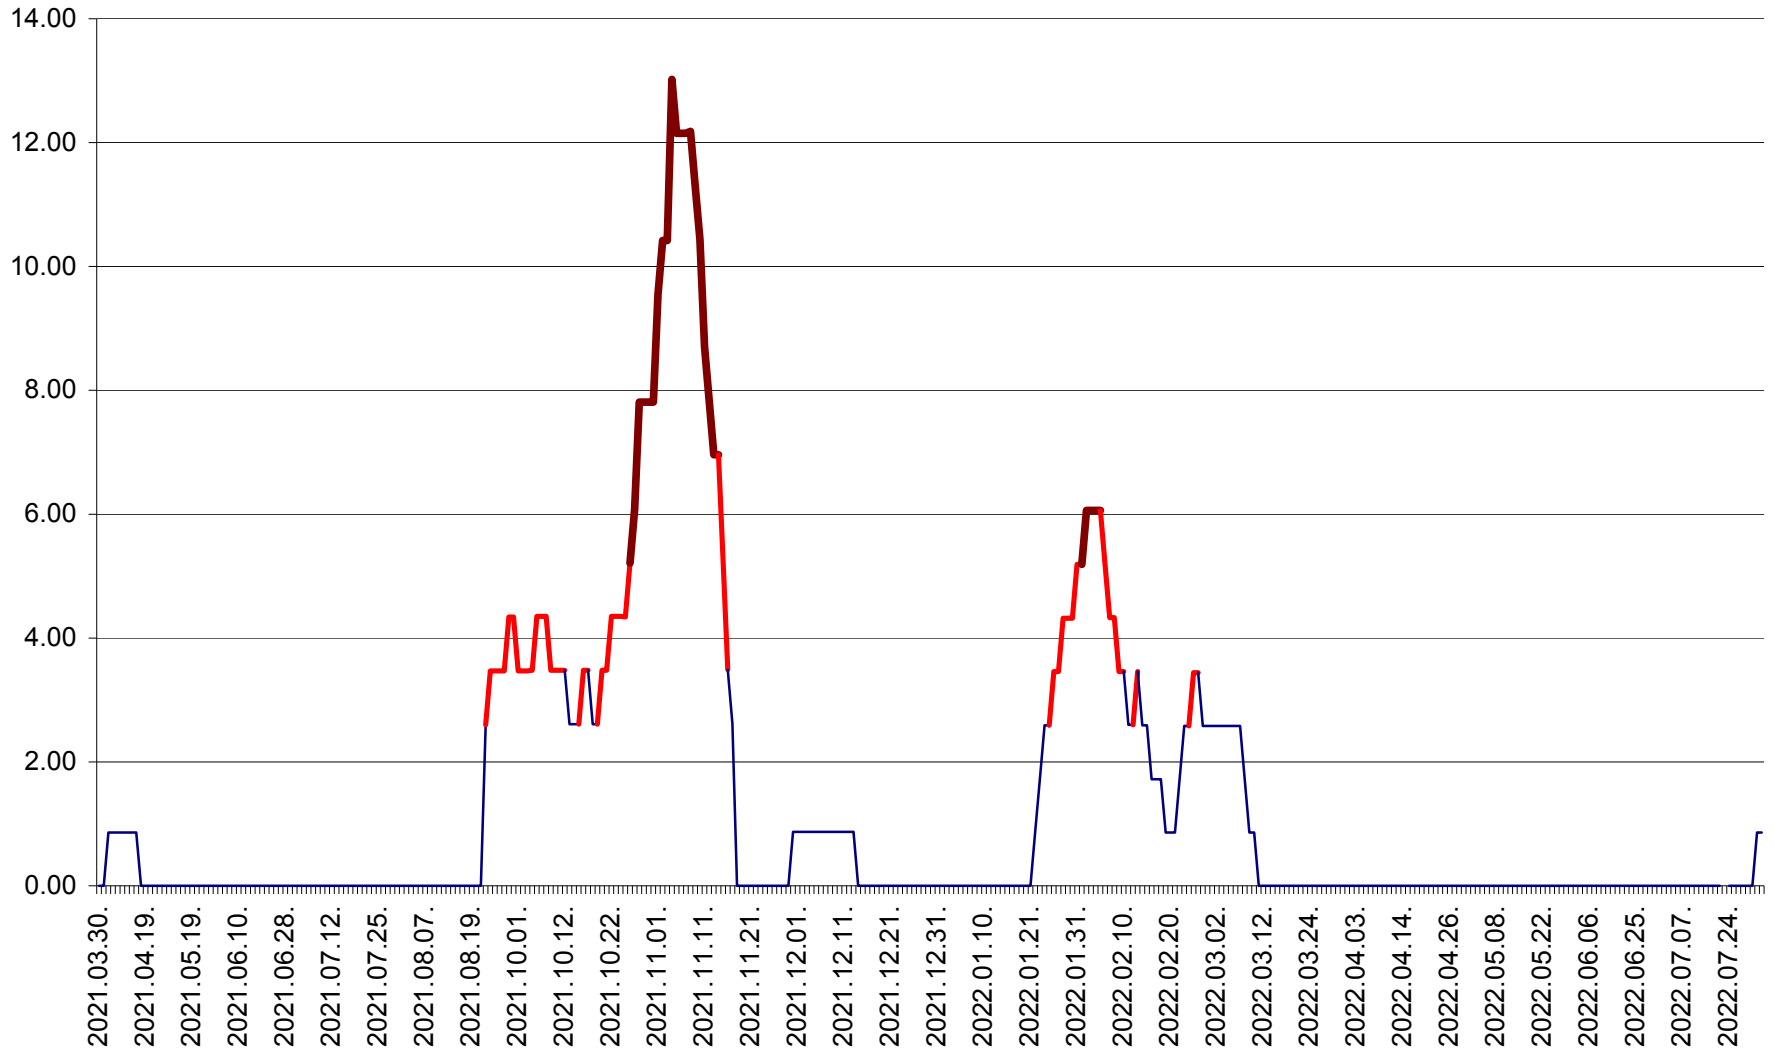

VĂRȘAG - Evolutia incidentei cumulate pe 14 zile la ‰ de locuitori
2021.04.01. - 2022.08.05.

ULIEȘ - Evoluția incidenței cumulate pe 14 zile la ‰ de locuitori
2021.04.01. - 2022.08.05.