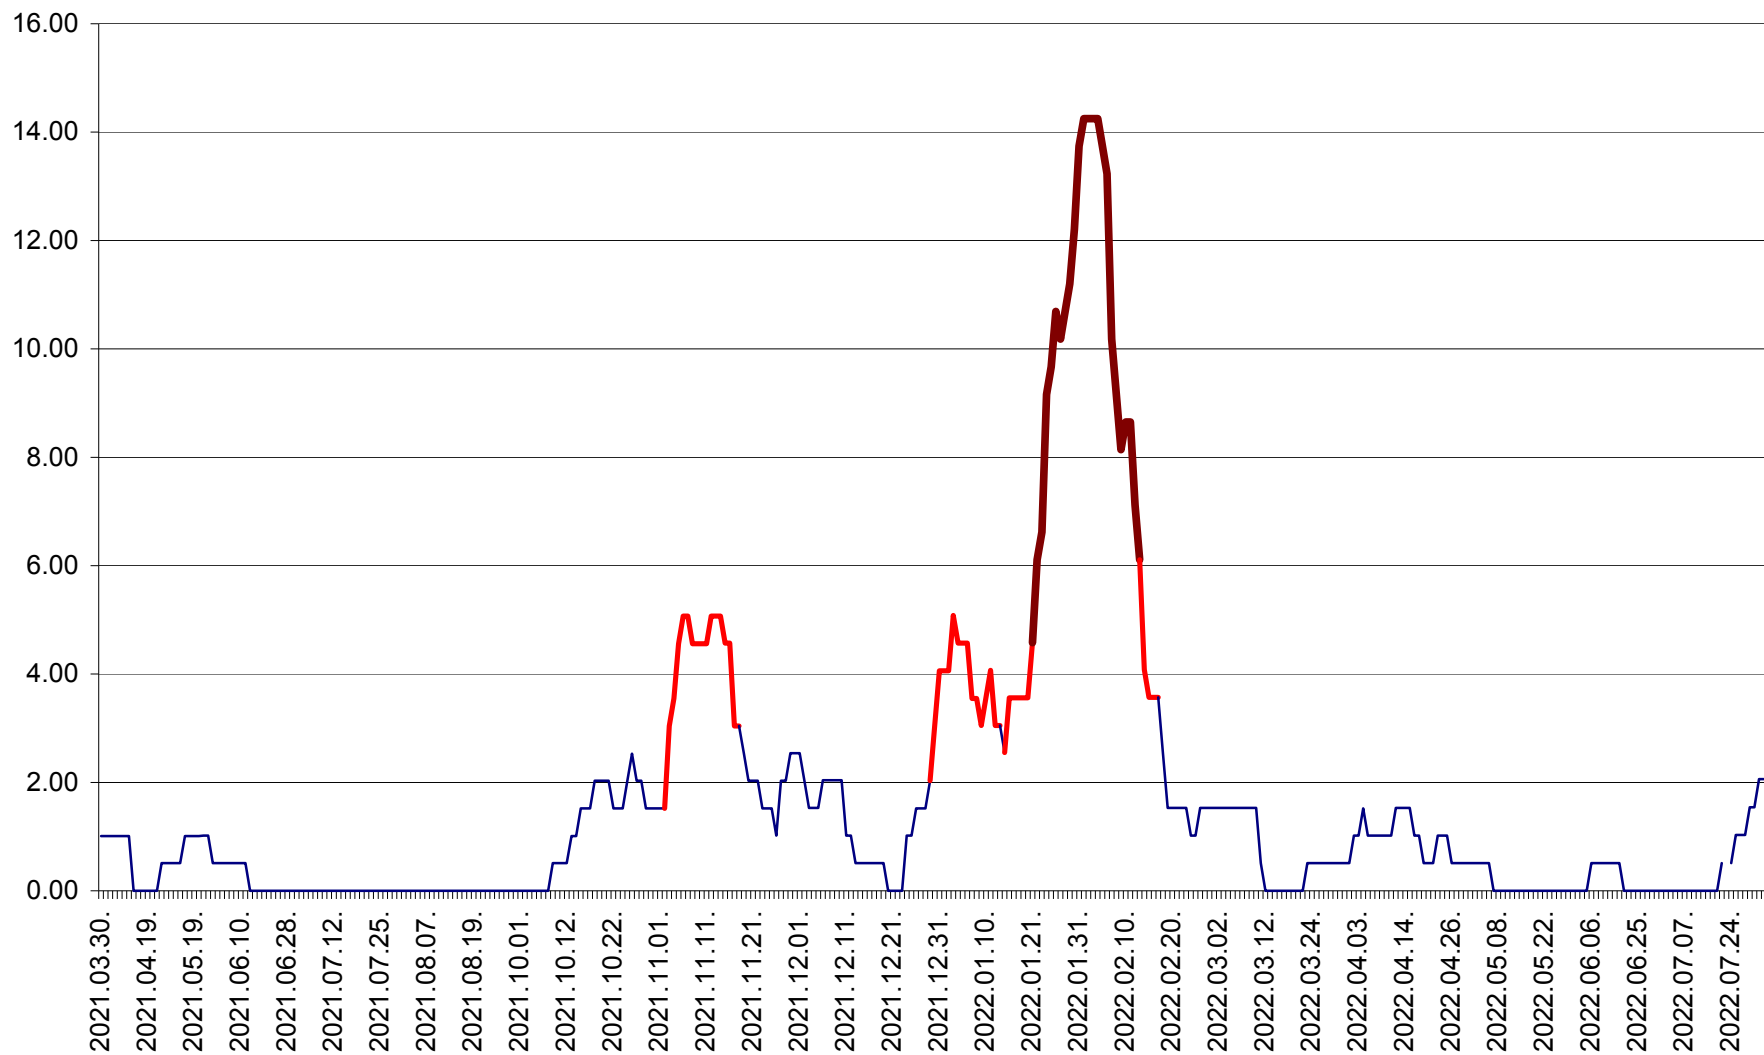

TUȘNAD - Evolutia incidentei cumulate pe 14 zile la ‰ de locuitori
2021.04.01. - 2022.08.05.

ULIEȘ - Evoluția incidenței cumulate pe 14 zile la ‰ de locuitori
2021.04.01. - 2022.08.05.

VĂRȘAG - Evolutia incidentei cumulate pe 14 zile la ‰ de locuitori
2021.04.01. - 2022.08.05.

ORAȘ VLĂHIȚA - Evolutia incidentei cumulate pe 14 zile la ‰ de locuitori
2021.04.01. - 2022.08.05.

VOȘLĂBENI - Evolutia incidentei cumulate pe 14 zile la ‰ de locuitori
2021.04.01. - 2022.08.05.

ZETEA - Evolutia incidentei cumulate pe 14 zile la ‰ de locuitori
2021.04.01. - 2022.08.05.