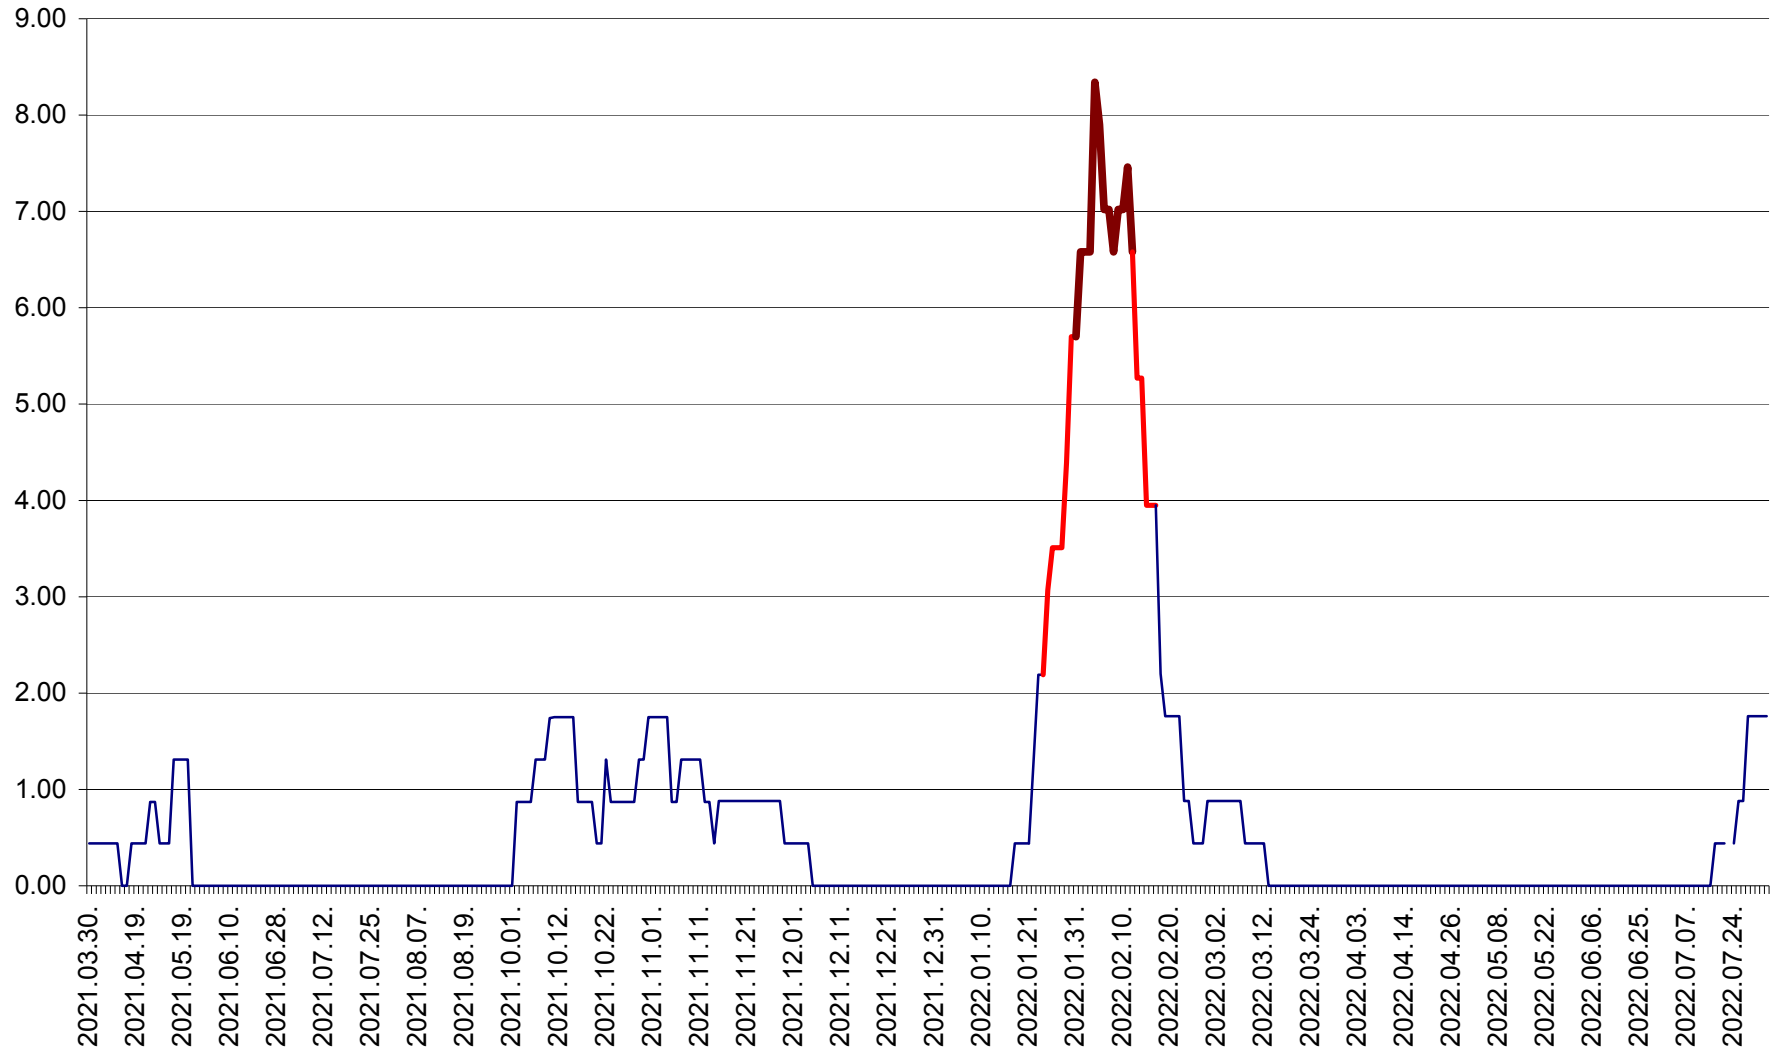

ORAȘ BĂLAN - Evoluția incidenței cumulate pe 14 zile la ‰ de locuitori
2021.04.01. - 2022.08.05.

BILBOR - Evolutia incidentei cumulate pe 14 zile la ‰ de locuitori
2021.04.01. - 2022.08.05.

ORAȘ BORSEC - Evolutia incidentei cumulate pe 14 zile la ‰ de locuitori
2021.04.01. - 2022.08.05.

BRĂDEȘTI - Evoluția incidenței cumulate pe 14 zile la ‰ de locuitori
2021.04.01. - 2022.08.05.

CĂPÂLNIȚA - Evoluția incidenței cumulate pe 14 zile la ‰ de locuitori
2021.04.01. - 2022.08.05.

CÂRȚA - Evolutia incidentei cumulate pe 14 zile la ‰ de locuitori
2021.04.01. - 2022.08.05.

CICEU - Evolutia incidentei cumulate pe 14 zile la ‰ de locuitori
2021.04.01. - 2022.08.05.

CIUCSÂNGEORGIU - Evolutia incidentei cumulate pe 14 zile la % de locuitori
2021.04.01. - 2022.08.05.

CIUMANI - Evolutia incidentei cumulate pe 14 zile la ‰ de locuitori
2021.04.01. - 2022.08.05.

CORBU - Evolutia incidentei cumulate pe 14 zile la ‰ de locuitori
2021.04.01. - 2022.08.05.

CORUND - Evolutia incidentei cumulate pe 14 zile la ‰ de locuitori
2021.04.01. - 2022.08.05.

COZMENI - Evolutia incidentei cumulate pe 14 zile la ‰ de locuitori
2021.04.01. - 2022.08.05.