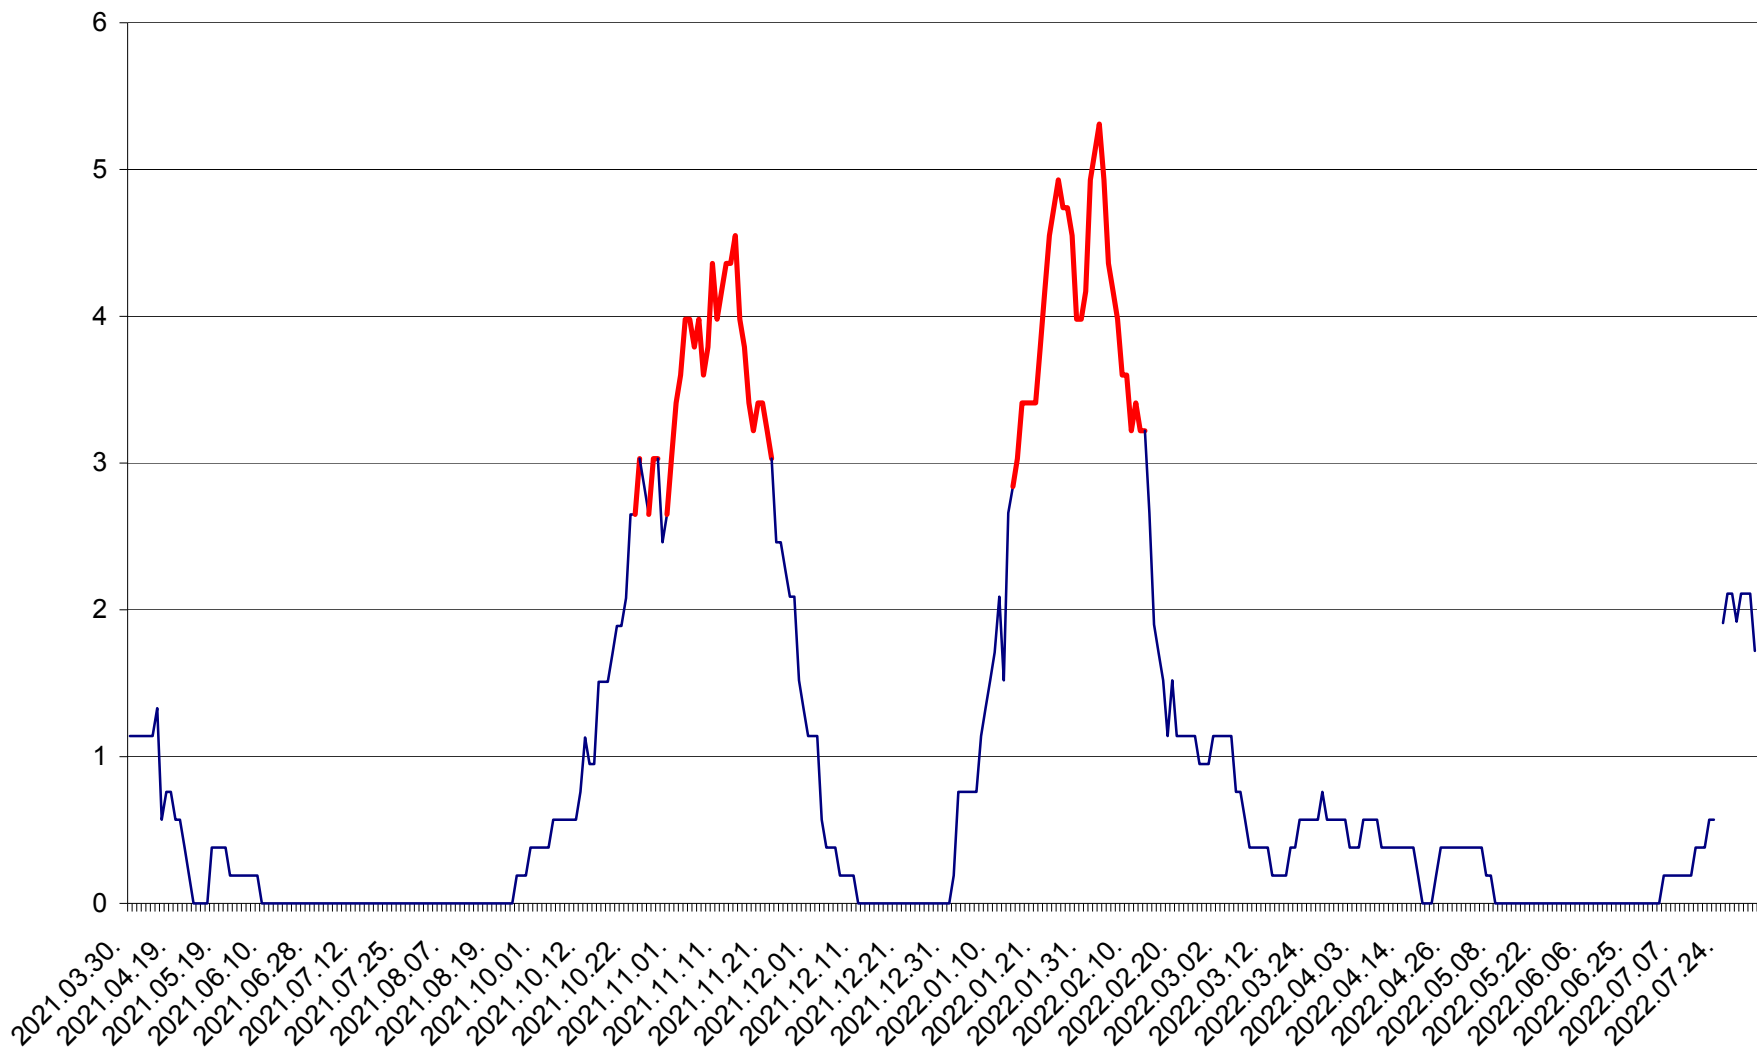

SÂNSIMION - Evolutia incidentei cumulate pe 14 zile la ‰ de locuitori
2021.04.01. - 2022.08.05.

SÂNTIMBRU - Evolutia incidentei cumulate pe 14 zile la ‰ de locuitori
2021.04.01. - 2022.08.05.

SĂRMAȘ - Evolutia incidentei cumulate pe 14 zile la ‰ de locuitori
2021.04.01. - 2022.08.05.

SATU MARE - Evolutia incidentei cumulate pe 14 zile la ‰ de locuitori
2021.04.01. - 2022.08.05.

SECUIENI - Evolutia incidentei cumulate pe 14 zile la % de locuitori
2021.04.01. - 2022.08.05.

SICULENI - Evolutia incidentei cumulate pe 14 zile la ‰ de locuitori
2021.04.01. - 2022.08.05.

ȘIMONEȘTI - Evolutia incidentei cumulate pe 14 zile la ‰ de locuitori
2021.04.01. - 2022.08.05.

SUBCETATE - Evolutia incidentei cumulate pe 14 zile la ‰ de locuitori
2021.04.01. - 2022.08.05.

SUSENI - Evolutia incidentei cumulate pe 14 zile la ‰ de locuitori
2021.04.01. - 2022.08.05.