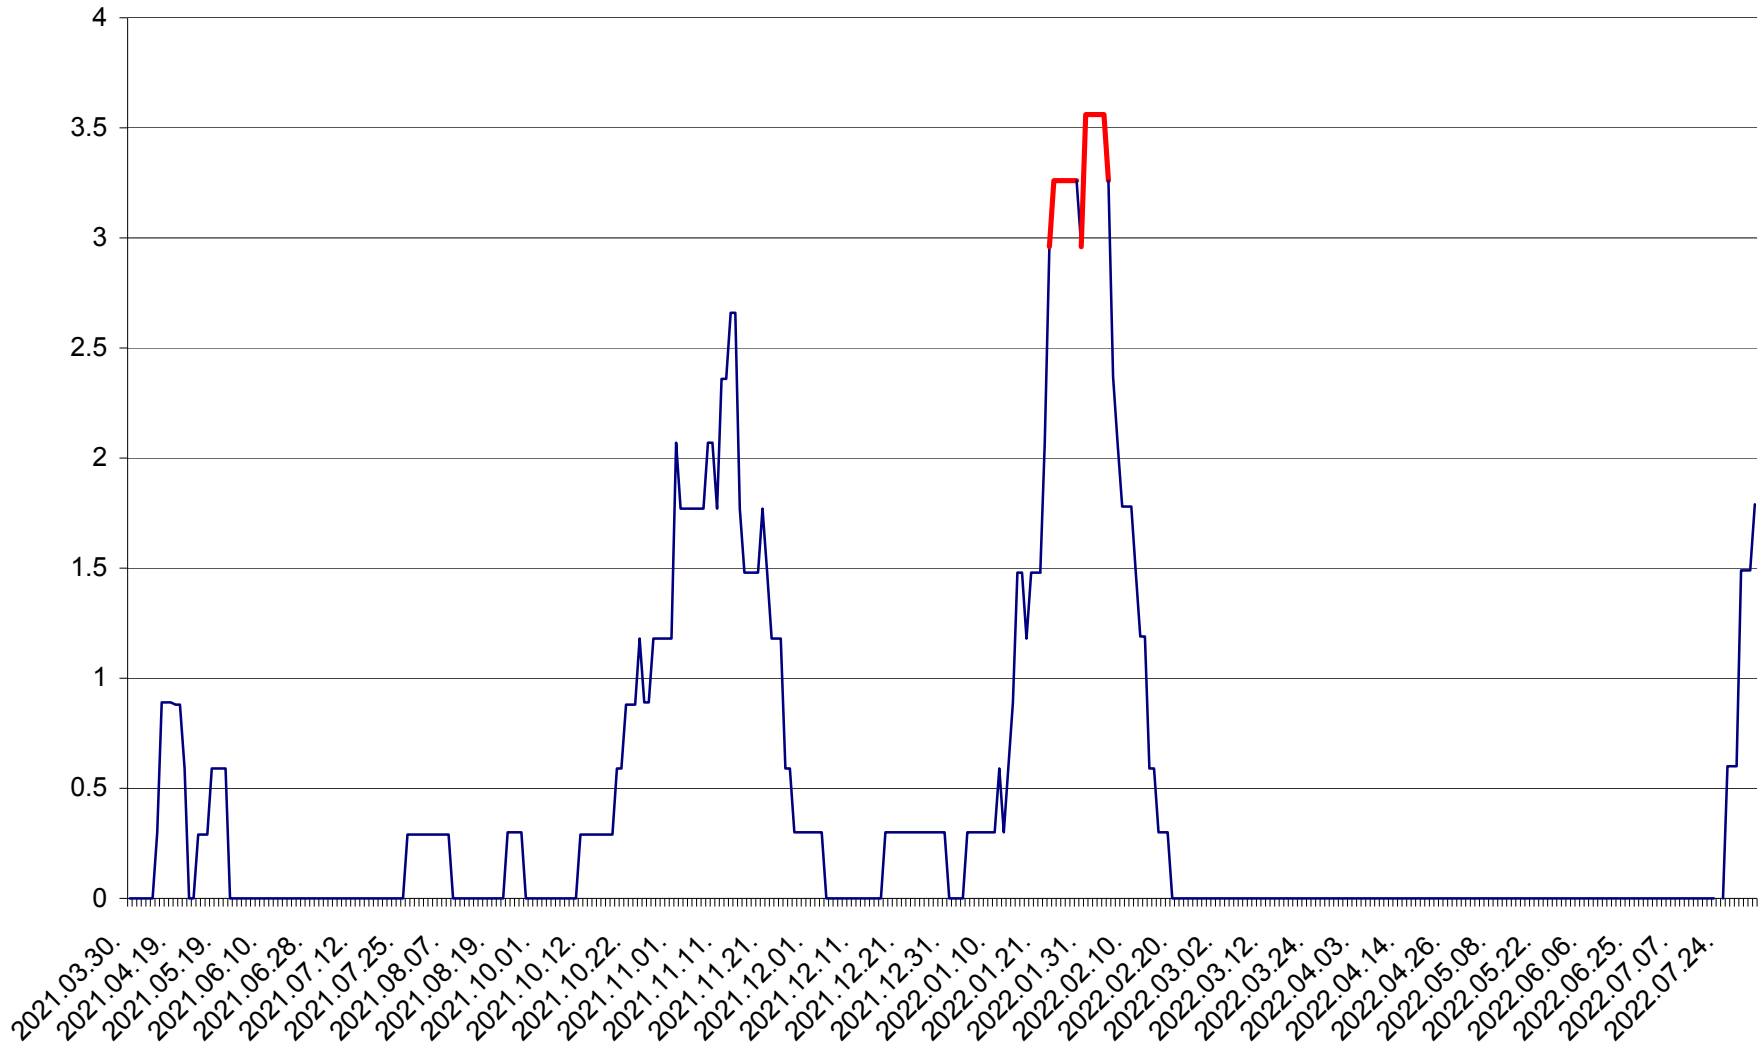

MUNICIPIUL GHEORGHENI - Evolutia incidentei cumulate pe 14 zile la % de locuitori
2021.04.01. - 2022.08.05.

JOSENI - Evolutia incidentei cumulate pe 14 zile la ‰ de locuitori
2021.04.01. - 2022.08.05.

LĂZAREA - Evolutia incidentei cumulate pe 14 zile la ‰ de locuitori
2021.04.01. - 2022.08.05.

LELICENI - Evolutia incidentei cumulate pe 14 zile la ‰ de locuitori
2021.04.01. - 2022.08.05.

LUETA - Evolutia incidentei cumulate pe 14 zile la ‰ de locuitori
2021.04.01. - 2022.08.05.

LUNCA DE JOS - Evolutia incidentei cumulate pe 14 zile la ‰ de locuitori
2021.04.01. - 2022.08.05.

LUNCA DE SUS - Evolutia incidentei cumulate pe 14 zile la ‰ de locuitori
2021.04.01. - 2022.08.05.

LUPENI - Evolutia incidentei cumulate pe 14 zile la ‰ de locuitori
2021.04.01. - 2022.08.05.

MĂDĂRAȘ - Evolutia incidentei cumulate pe 14 zile la ‰ de locuitori
2021.04.01. - 2022.08.05.