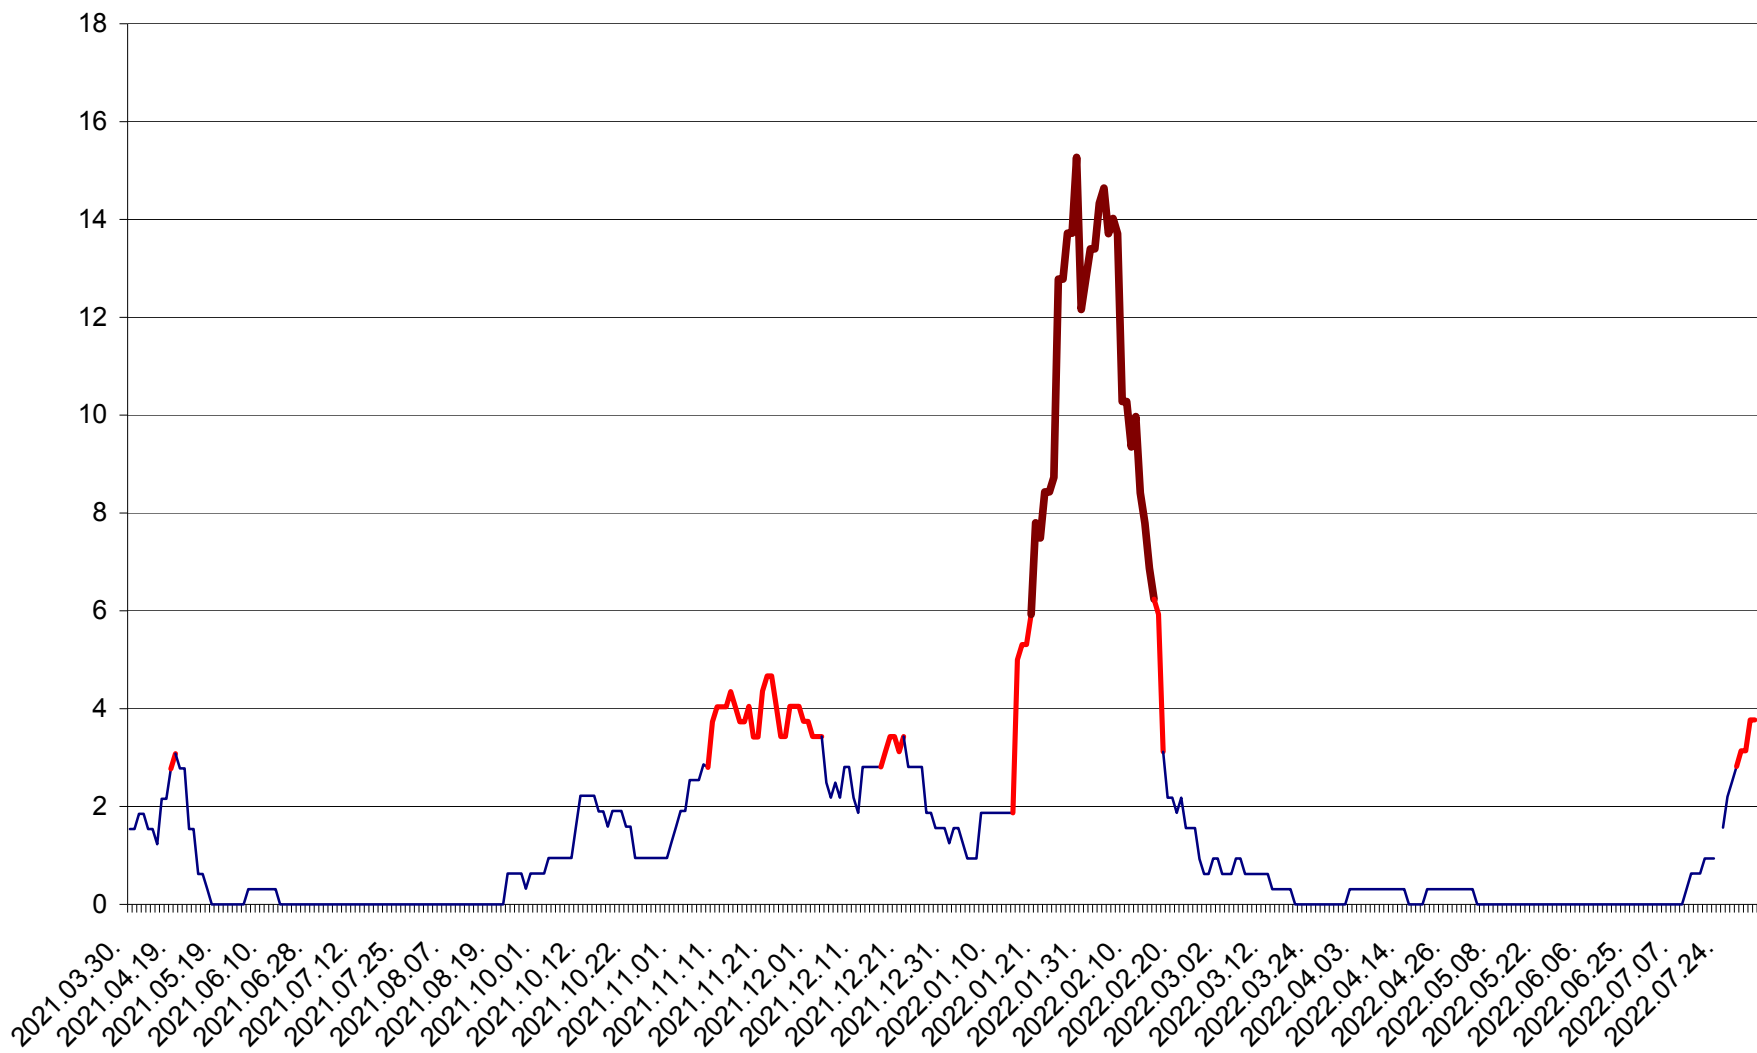

TUȘNAD - Evolutia incidentei cumulate pe 14 zile la ‰ de locuitori
2021.04.01. - 2022.08.05.