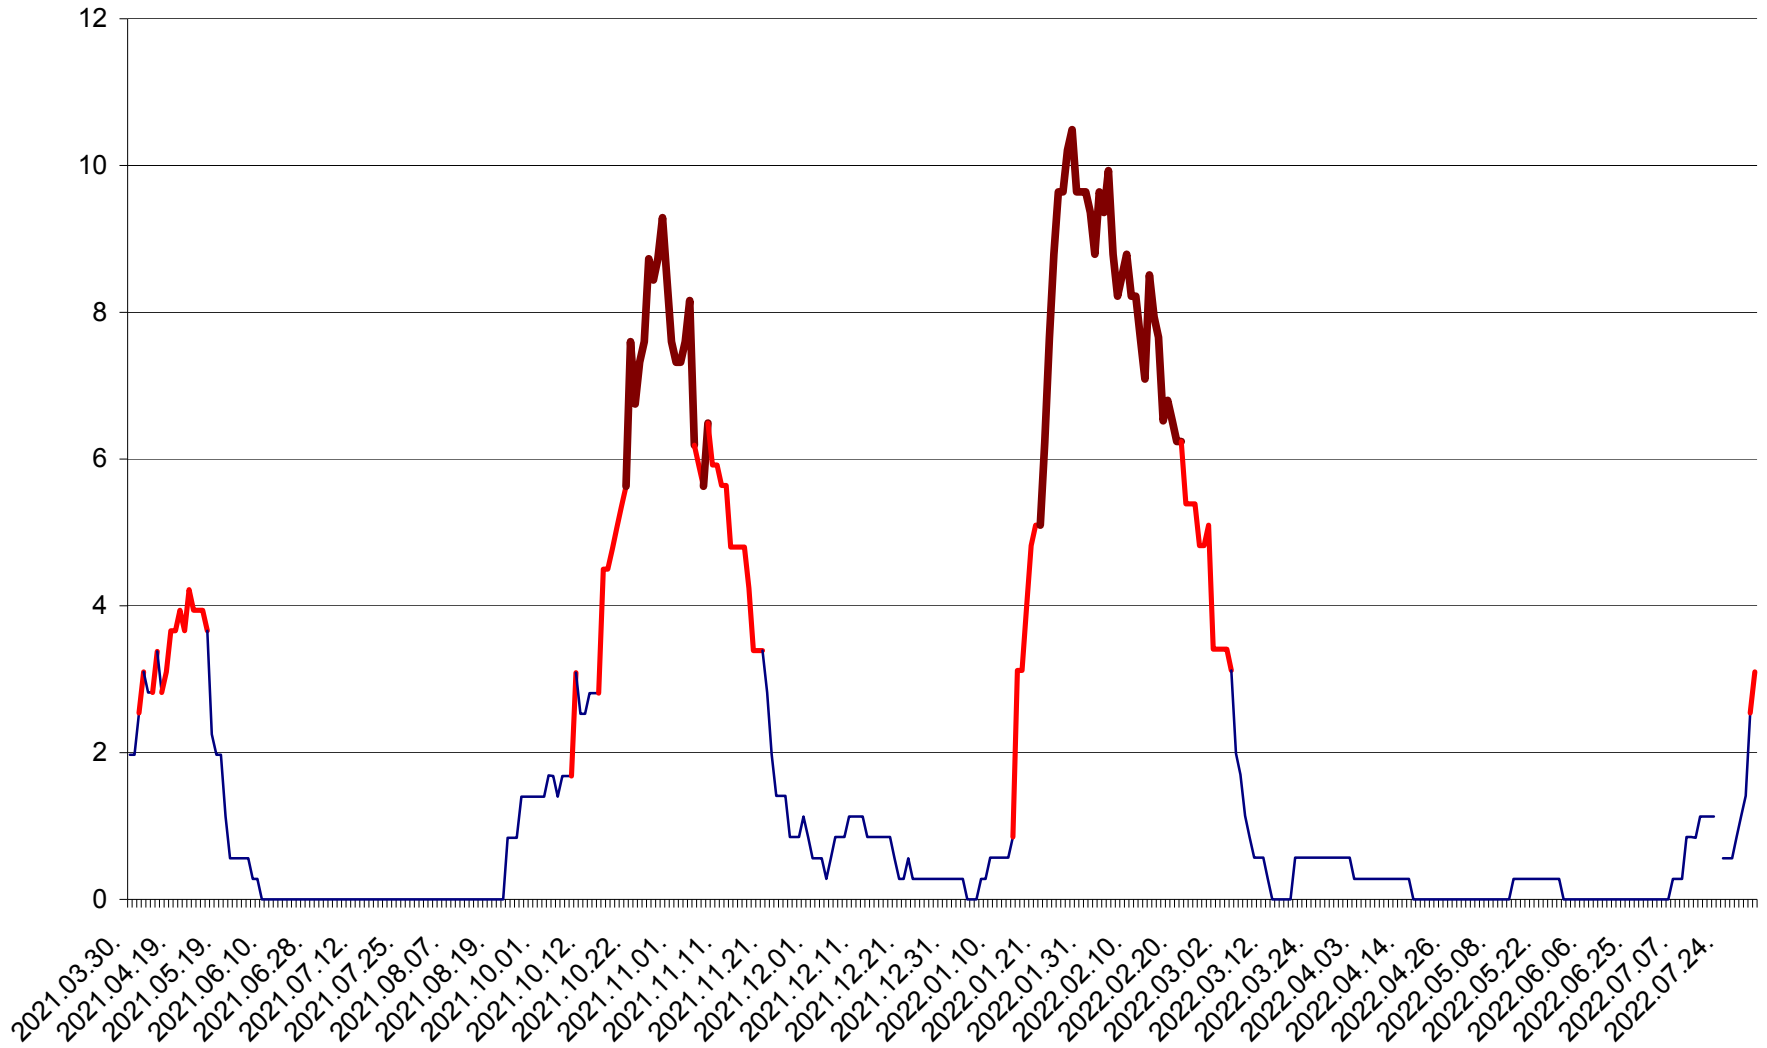

CORBU - Evolutia incidentei cumulate pe 14 zile la ‰ de locuitori
2021.04.01. - 2022.08.05.

CORUND - Evolutia incidentei cumulate pe 14 zile la ‰ de locuitori
2021.04.01. - 2022.08.05.

COZMENI - Evolutia incidentei cumulate pe 14 zile la ‰ de locuitori
2021.04.01. - 2022.08.05.

ORAȘ CRISTURU SECUIESC - Evolutia incidentei cumulate pe 14 zile la ‰ de locuitori
2021.04.01. - 2022.08.05.

DĂNEȘTI - Evolutia incidentei cumulate pe 14 zile la ‰ de locuitori
2021.04.01. - 2022.08.05.

DÂRJIU - Evolutia incidentei cumulate pe 14 zile la ‰ de locuitori
2021.04.01. - 2022.08.05.

DEALU - Evolutia incidentei cumulate pe 14 zile la ‰ de locuitori
2021.04.01. - 2022.08.05.

DITRĂU - Evolutia incidentei cumulate pe 14 zile la ‰ de locuitori
2021.04.01. - 2022.08.05.

FELICENI - Evolutia incidentei cumulate pe 14 zile la % de locuitori
2021.04.01. - 2022.08.05.

FRUMOASA - Evolutia incidentei cumulate pe 14 zile la ‰ de locuitori
2021.04.01. - 2022.08.05.

GĂLĂUȚAȘ - Evoluția incidenței cumulate pe 14 zile la ‰ de locuitori
2021.04.01. - 2022.08.05.