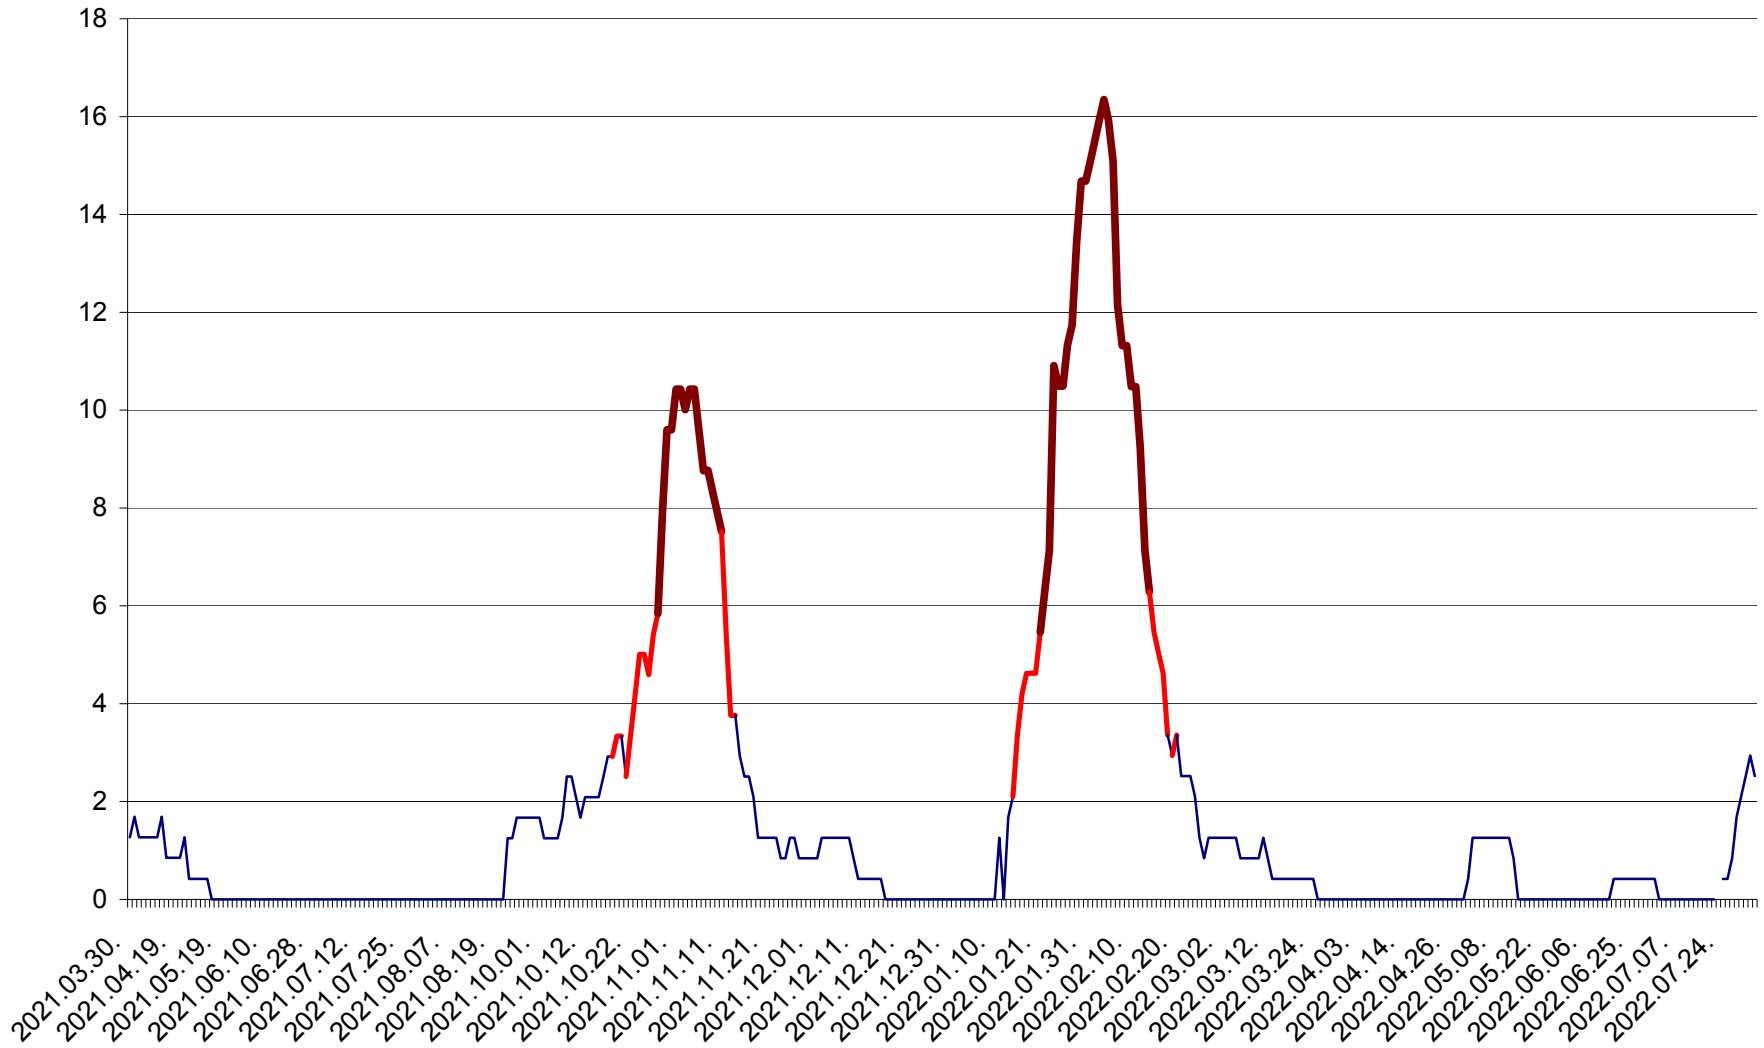

FELICENI - Evolutia incidentei cumulate pe 14 zile la % de locuitori
2021.04.01. - 2022.08.05.

FRUMOASA - Evolutia incidentei cumulate pe 14 zile la ‰ de locuitori
2021.04.01. - 2022.08.05.

GĂLĂUȚAȘ - Evoluția incidenței cumulate pe 14 zile la ‰ de locuitori
2021.04.01. - 2022.08.05.

MUNICIPIUL GHEORGHENI - Evolutia incidentei cumulate pe 14 zile la % de locuitori
2021.04.01. - 2022.08.05.

JOSENI - Evolutia incidentei cumulate pe 14 zile la ‰ de locuitori
2021.04.01. - 2022.08.05.

LĂZAREA - Evolutia incidentei cumulate pe 14 zile la ‰ de locuitori
2021.04.01. - 2022.08.05.

LELICENI - Evolutia incidentei cumulate pe 14 zile la ‰ de locuitori
2021.04.01. - 2022.08.05.

LUETA - Evolutia incidentei cumulate pe 14 zile la ‰ de locuitori
2021.04.01. - 2022.08.05.

LUNCA DE JOS - Evolutia incidentei cumulate pe 14 zile la ‰ de locuitori
2021.04.01. - 2022.08.05.