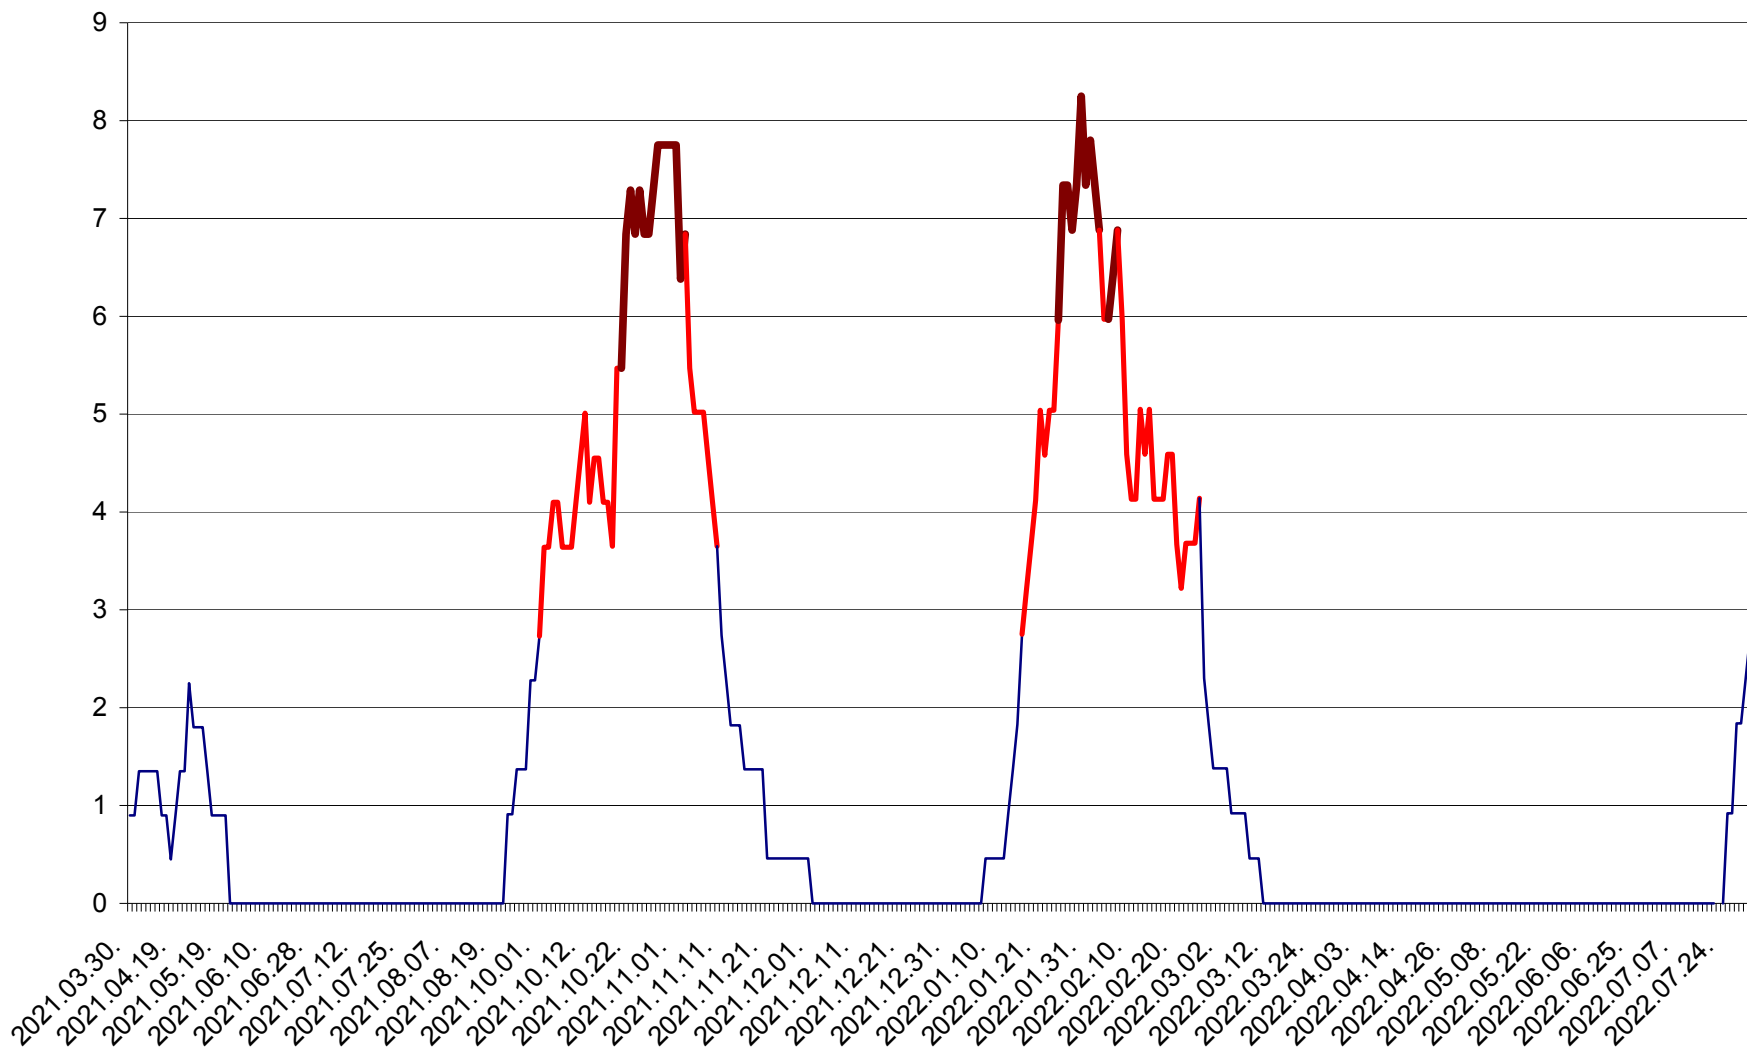

RACU - Evolutia incidentei cumulate pe 14 zile la ‰ de locuitori
2021.04.01. - 2022.08.05.

REMETEA - Evolutia incidentei cumulate pe 14 zile la % de locuitori
2021.04.01. - 2022.08.05.

SĂCEL - Evolutia incidentei cumulate pe 14 zile la ‰ de locuitori
2021.04.01. - 2022.08.05.

SÂNCRĂIENI - Evolutia incidentei cumulate pe 14 zile la ‰ de locuitori
2021.04.01. - 2022.08.05.

SÂNDOMINIC - Evolutia incidentei cumulate pe 14 zile la ‰ de locuitori
2021.04.01. - 2022.08.05.

SÂNMARTIN - Evolutia incidentei cumulate pe 14 zile la ‰ de locuitori
2021.04.01. - 2022.08.05.

SÂNSIMION - Evolutia incidentei cumulate pe 14 zile la ‰ de locuitori
2021.04.01. - 2022.08.05.

SÂNTIMBRU - Evolutia incidentei cumulate pe 14 zile la ‰ de locuitori
2021.04.01. - 2022.08.05.

SĂRMAȘ - Evolutia incidentei cumulate pe 14 zile la ‰ de locuitori
2021.04.01. - 2022.08.05.