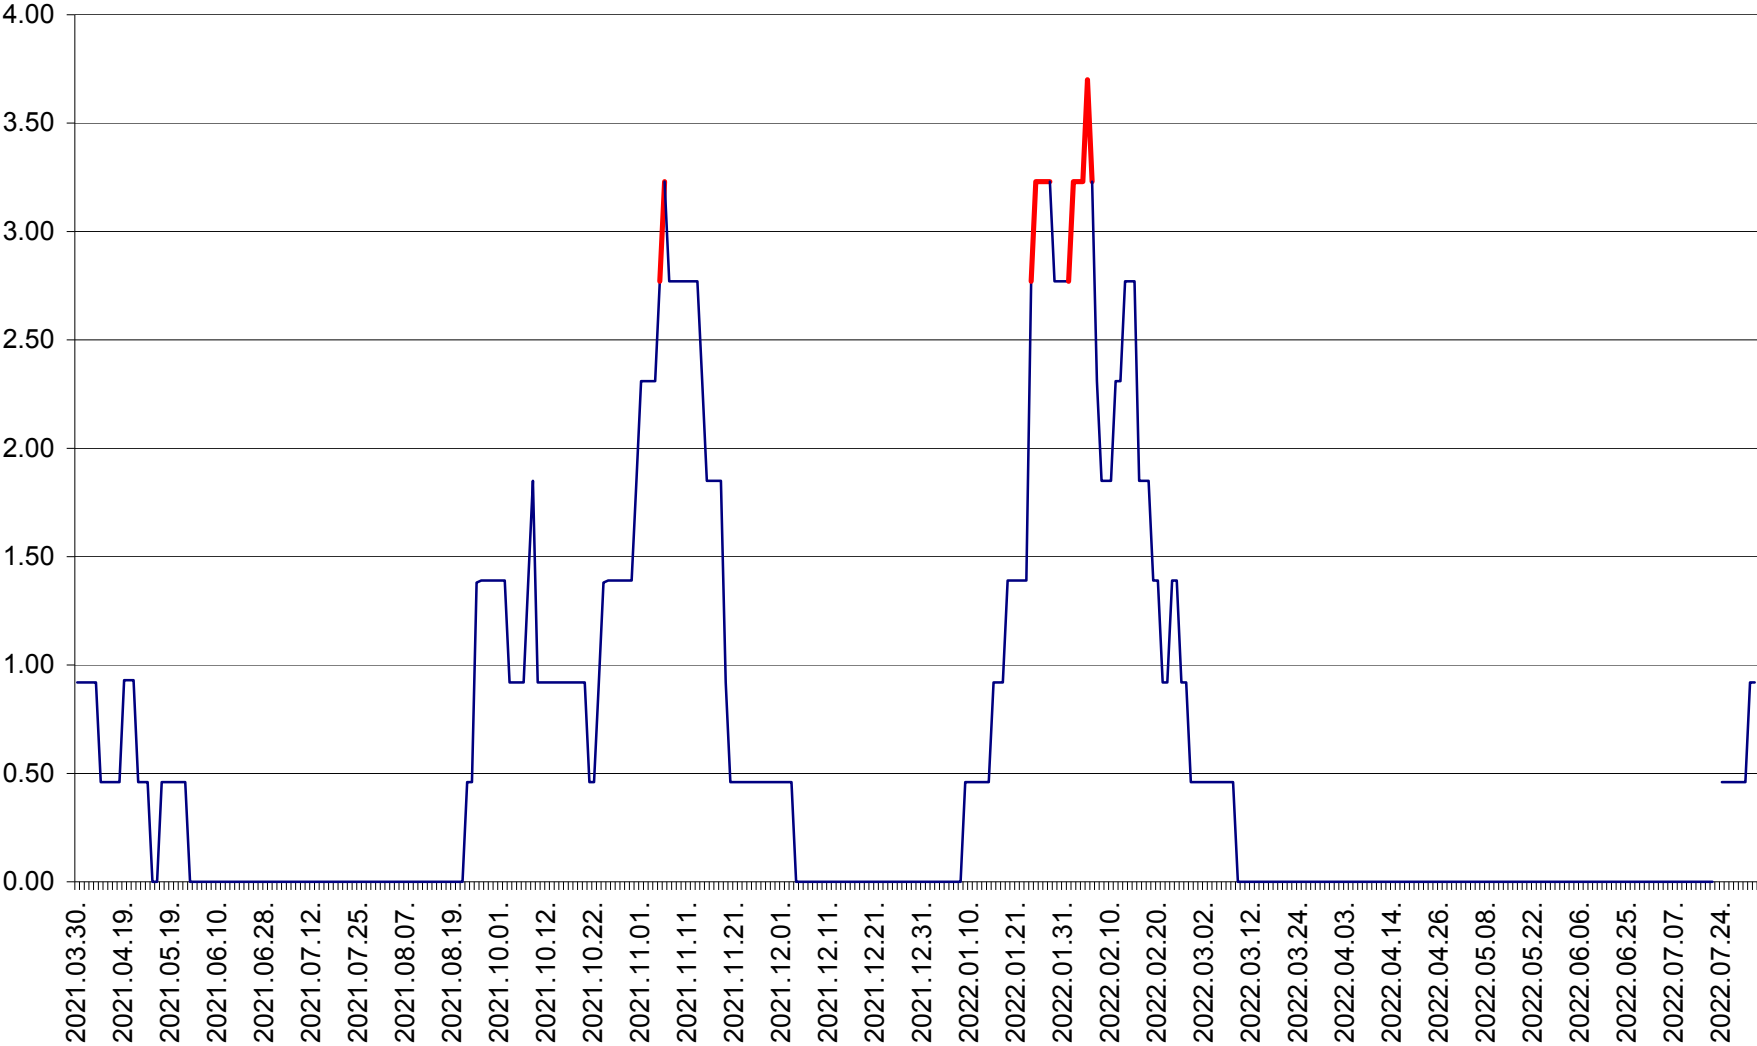

ATID - Evolutia incidentei cumulate pe 14 zile la % de locuitori
2021.04.01. - 2022.08.05.

AVRĂMEȘTI - Evolutia incidentei cumulate pe 14 zile la ‰ de locuitori
2021.04.01. - 2022.08.05.

ORAȘ BĂILE TUȘNAD - Evoluția incidenței cumulate pe 14 zile la ‰ de locuitori
2021.04.01. - 2022.08.05.

ORAȘ BĂLAN - Evoluția incidenței cumulate pe 14 zile la ‰ de locuitori
2021.04.01. - 2022.08.05.

BILBOR - Evolutia incidentei cumulate pe 14 zile la ‰ de locuitori
2021.04.01. - 2022.08.05.

ORAȘ BORSEC - Evolutia incidentei cumulate pe 14 zile la ‰ de locuitori
2021.04.01. - 2022.08.05.

BRĂDEȘTI - Evoluția incidenței cumulate pe 14 zile la ‰ de locuitori
2021.04.01. - 2022.08.05.

CĂPÂLNIȚA - Evoluția incidenței cumulate pe 14 zile la ‰ de locuitori
2021.04.01. - 2022.08.05.

CÂRȚA - Evolutia incidentei cumulate pe 14 zile la ‰ de locuitori
2021.04.01. - 2022.08.05.

CICEU - Evolutia incidentei cumulate pe 14 zile la ‰ de locuitori
2021.04.01. - 2022.08.05.

CIUCSÂNGEORGIU - Evolutia incidentei cumulate pe 14 zile la % de locuitori
2021.04.01. - 2022.08.05.

CIUMANI - Evolutia incidentei cumulate pe 14 zile la ‰ de locuitori
2021.04.01. - 2022.08.05.