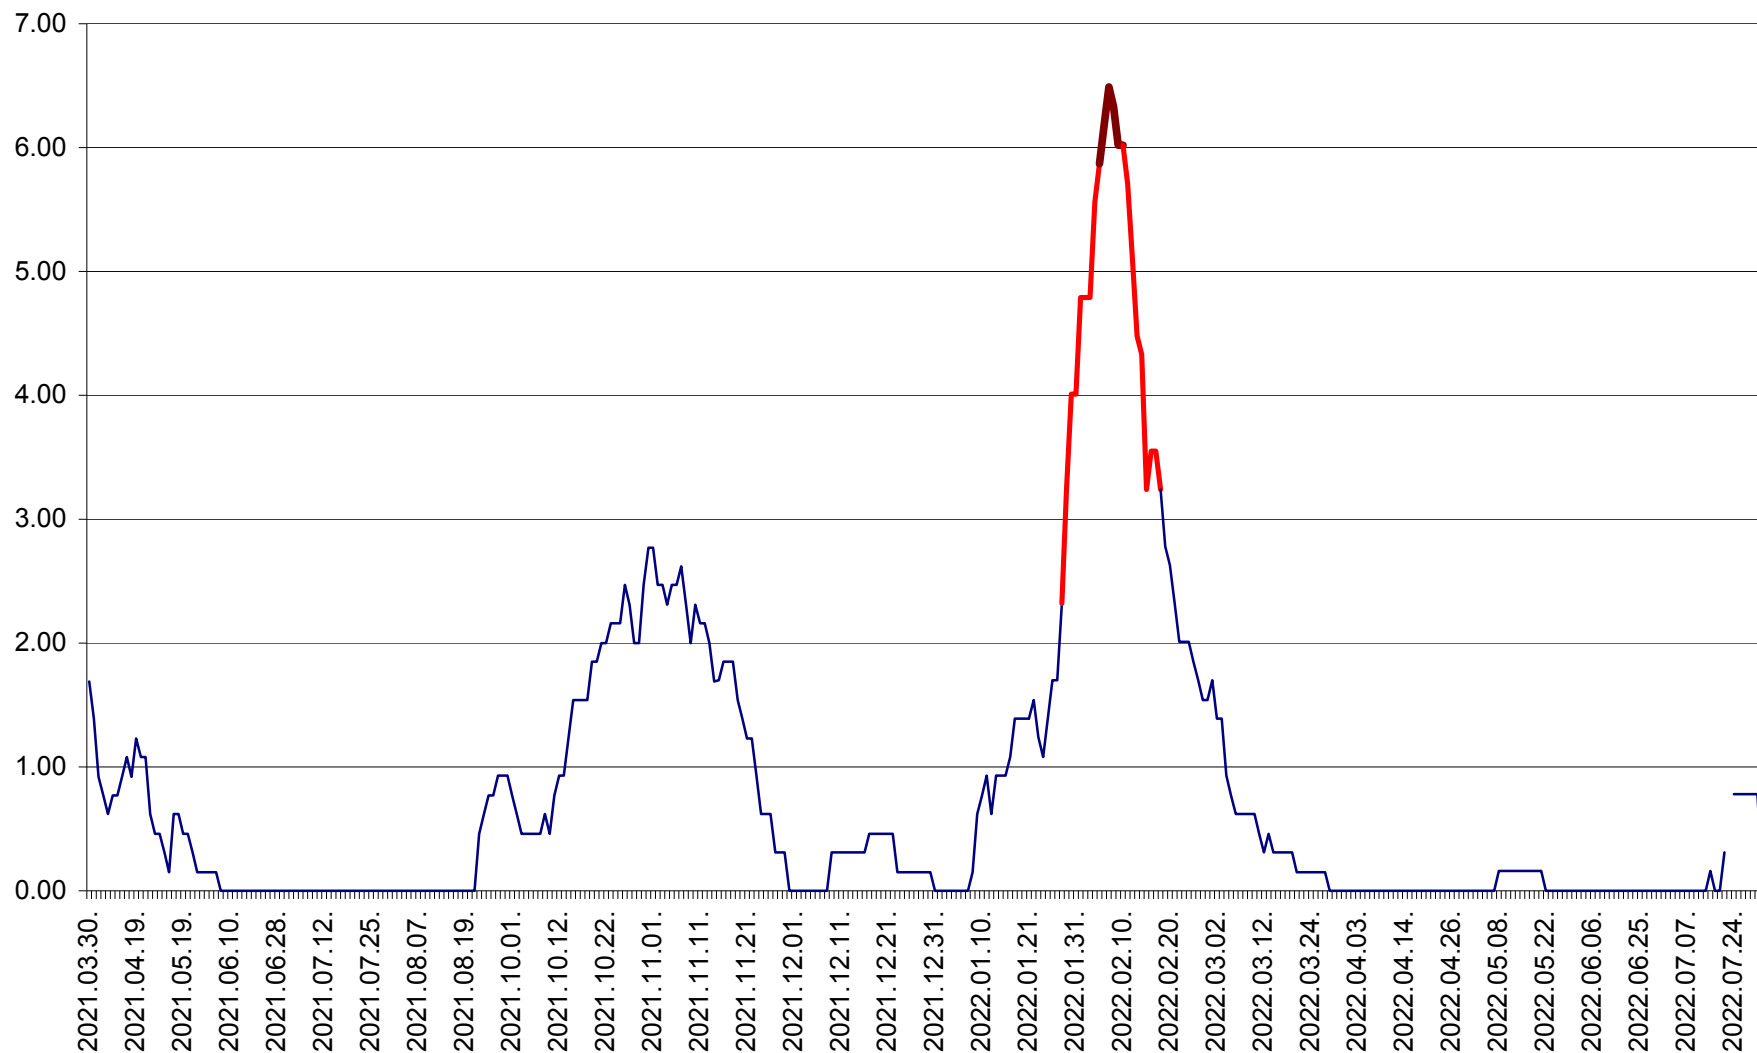

ORAȘ BĂLAN - Evoluția incidenței cumulate pe 14 zile la ‰ de locuitori
2021.04.01. - 2022.08.05.

BILBOR - Evolutia incidentei cumulate pe 14 zile la ‰ de locuitori
2021.04.01. - 2022.08.05.

ORAȘ BORSEC - Evolutia incidentei cumulate pe 14 zile la ‰ de locuitori
2021.04.01. - 2022.08.05.

BRĂDEȘTI - Evoluția incidenței cumulate pe 14 zile la ‰ de locuitori
2021.04.01. - 2022.08.05.

CĂPÂLNIȚA - Evoluția incidenței cumulate pe 14 zile la ‰ de locuitori
2021.04.01. - 2022.08.05.

CÂRȚA - Evolutia incidentei cumulate pe 14 zile la ‰ de locuitori
2021.04.01. - 2022.08.05.

CICEU - Evolutia incidentei cumulate pe 14 zile la ‰ de locuitori
2021.04.01. - 2022.08.05.

CIUCSÂNGEORGIU - Evolutia incidentei cumulate pe 14 zile la % de locuitori
2021.04.01. - 2022.08.05.

CIUMANI - Evolutia incidentei cumulate pe 14 zile la ‰ de locuitori
2021.04.01. - 2022.08.05.

CORBU - Evolutia incidentei cumulate pe 14 zile la ‰ de locuitori
2021.04.01. - 2022.08.05.

CORUND - Evolutia incidentei cumulate pe 14 zile la ‰ de locuitori
2021.04.01. - 2022.08.05.

COZMENI - Evolutia incidentei cumulate pe 14 zile la ‰ de locuitori
2021.04.01. - 2022.08.05.