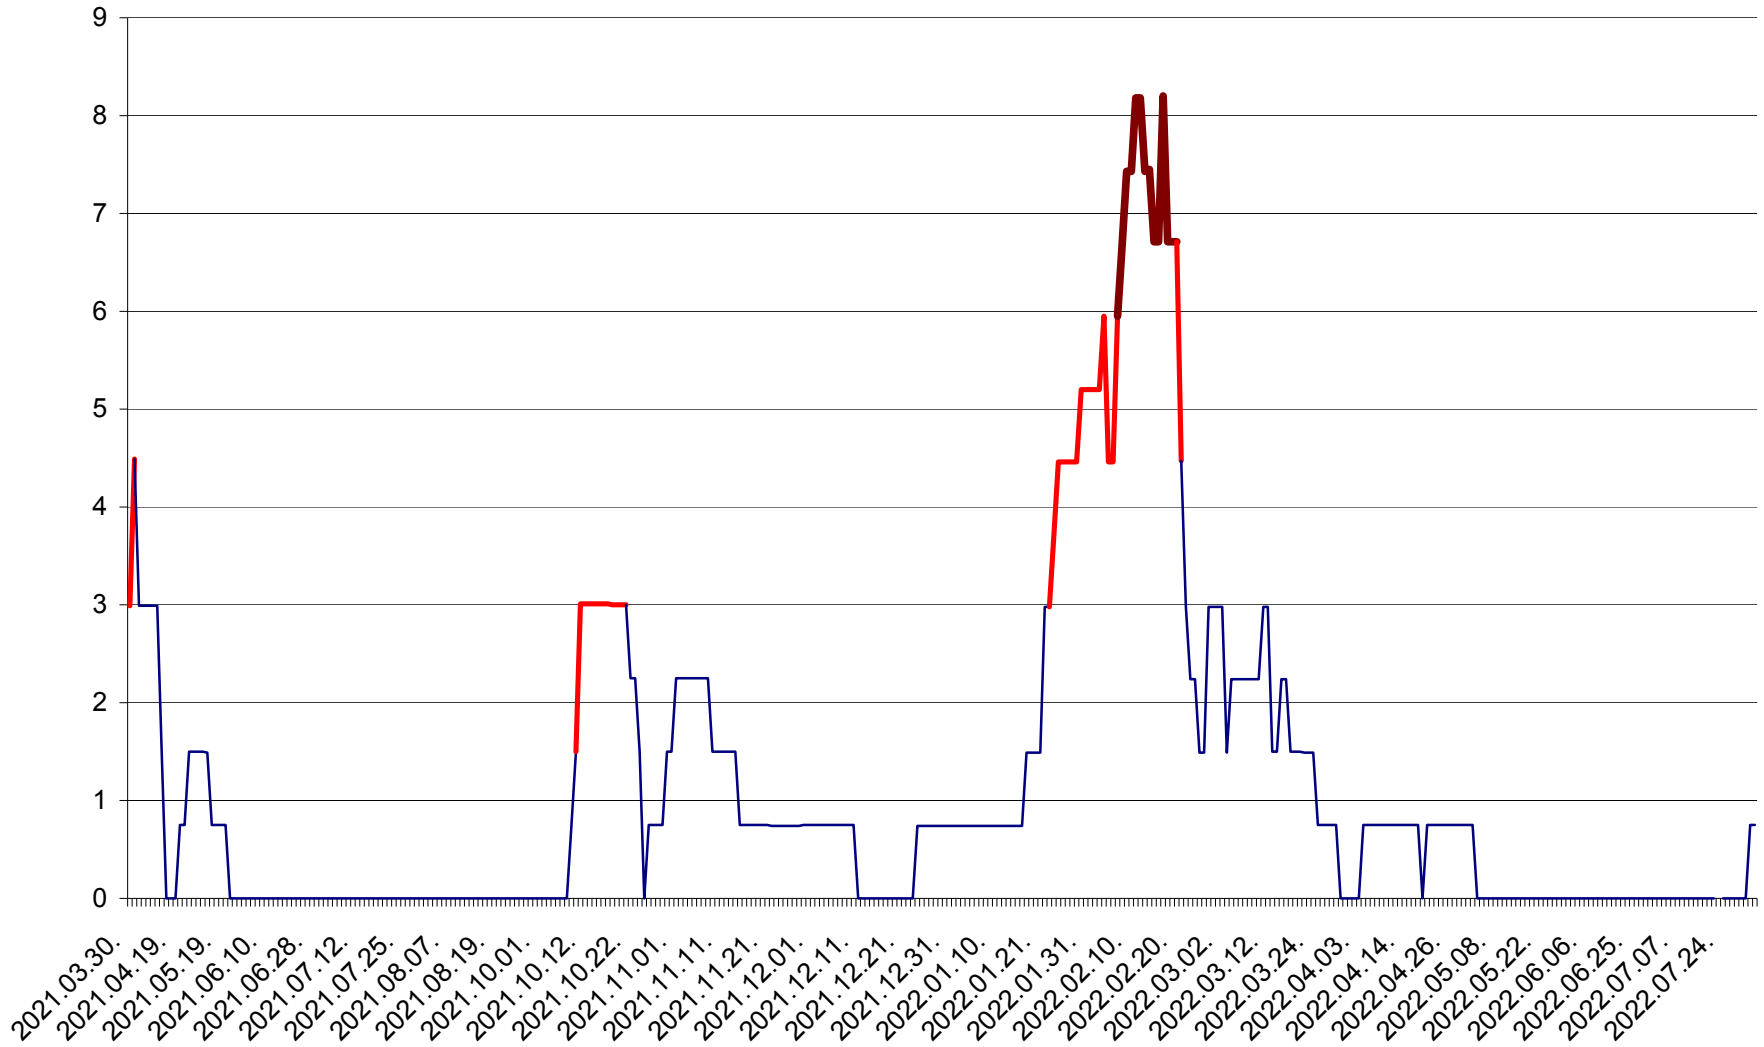

LELICENI - Evolutia incidentei cumulate pe 14 zile la ‰ de locuitori
2021.04.01. - 2022.08.05.

LUETA - Evolutia incidentei cumulate pe 14 zile la ‰ de locuitori
2021.04.01. - 2022.08.05.

LUNCA DE JOS - Evolutia incidentei cumulate pe 14 zile la ‰ de locuitori
2021.04.01. - 2022.08.05.

LUNCA DE SUS - Evolutia incidentei cumulate pe 14 zile la ‰ de locuitori
2021.04.01. - 2022.08.05.

LUPENI - Evolutia incidentei cumulate pe 14 zile la ‰ de locuitori
2021.04.01. - 2022.08.05.

MĂDĂRAȘ - Evolutia incidentei cumulate pe 14 zile la ‰ de locuitori
2021.04.01. - 2022.08.05.

MĂRTINIȘ - Evolutia incidentei cumulate pe 14 zile la ‰ de locuitori
2021.04.01. - 2022.08.05.

MEREȘTI - Evolutia incidentei cumulate pe 14 zile la ‰ de locuitori
2021.04.01. - 2022.08.05.

MUNICIPIUL MIERCUREA-CIUC - Evolutia incidentei cumulate pe 14 zile la ‰ de locuitori
2021.04.01. - 2022.08.05.