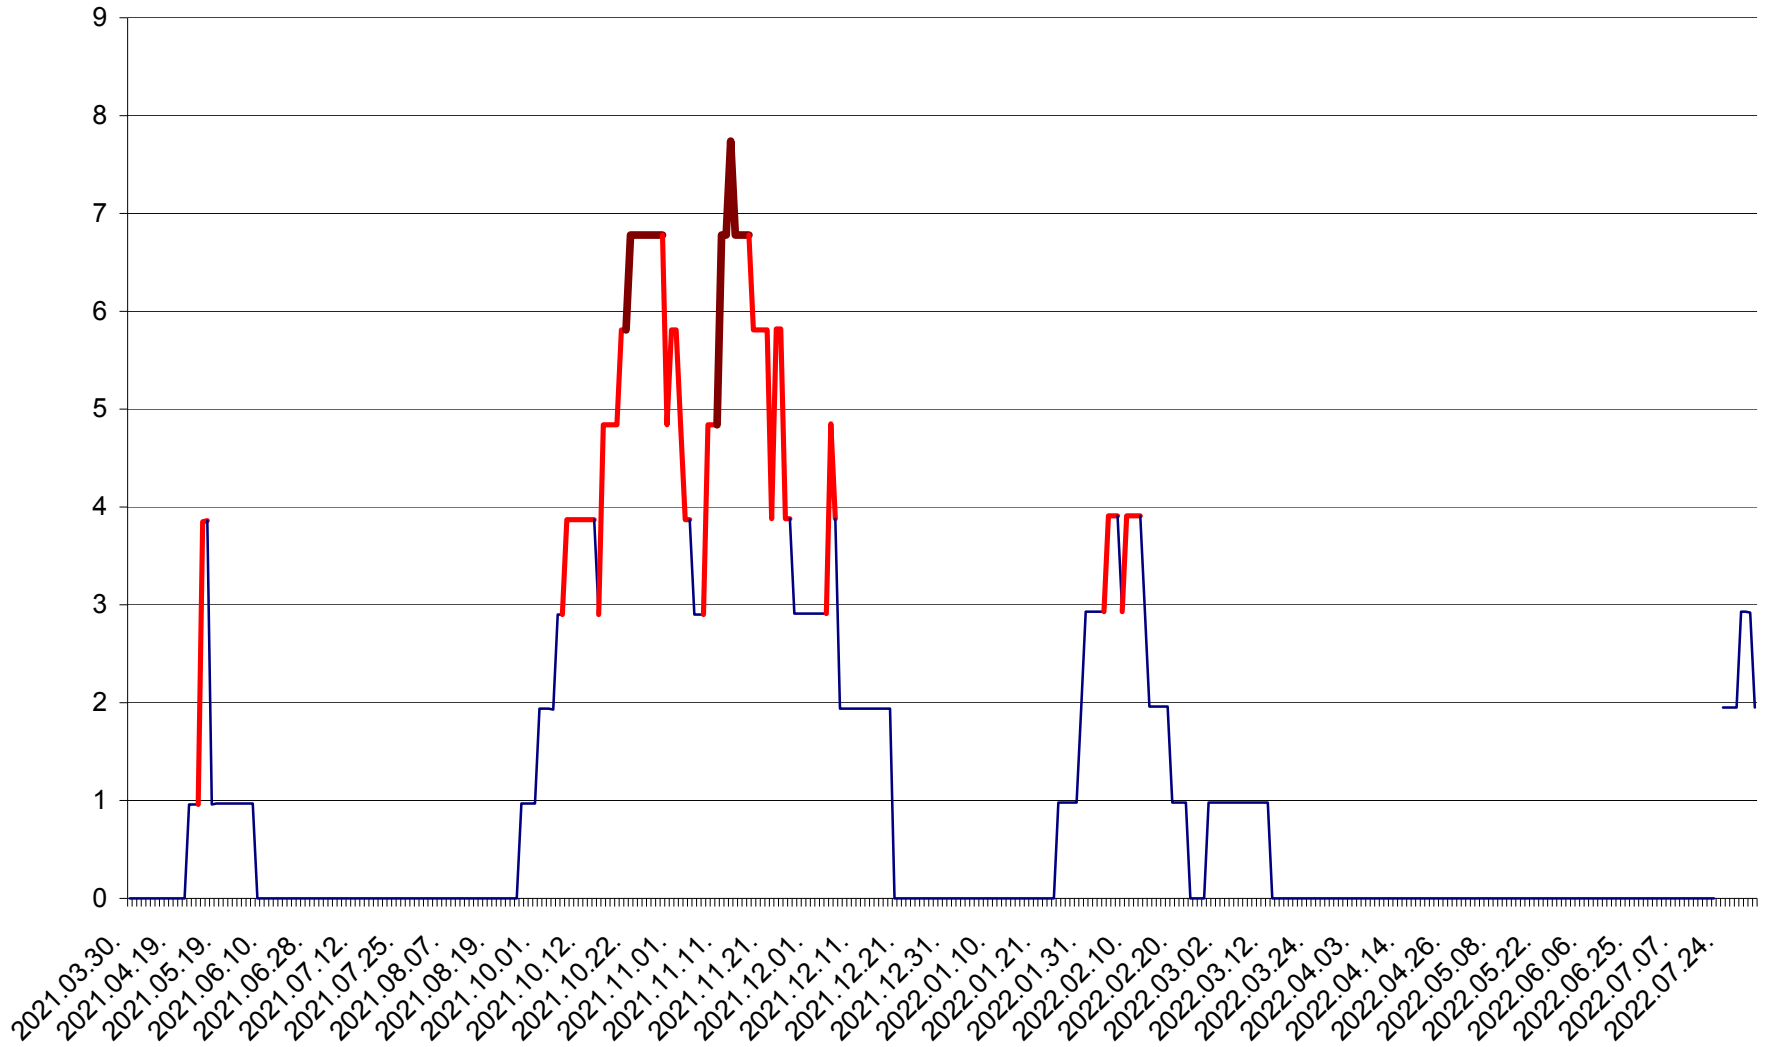

DEALU - Evolutia incidentei cumulate pe 14 zile la ‰ de locuitori
2021.04.01. - 2022.08.05.