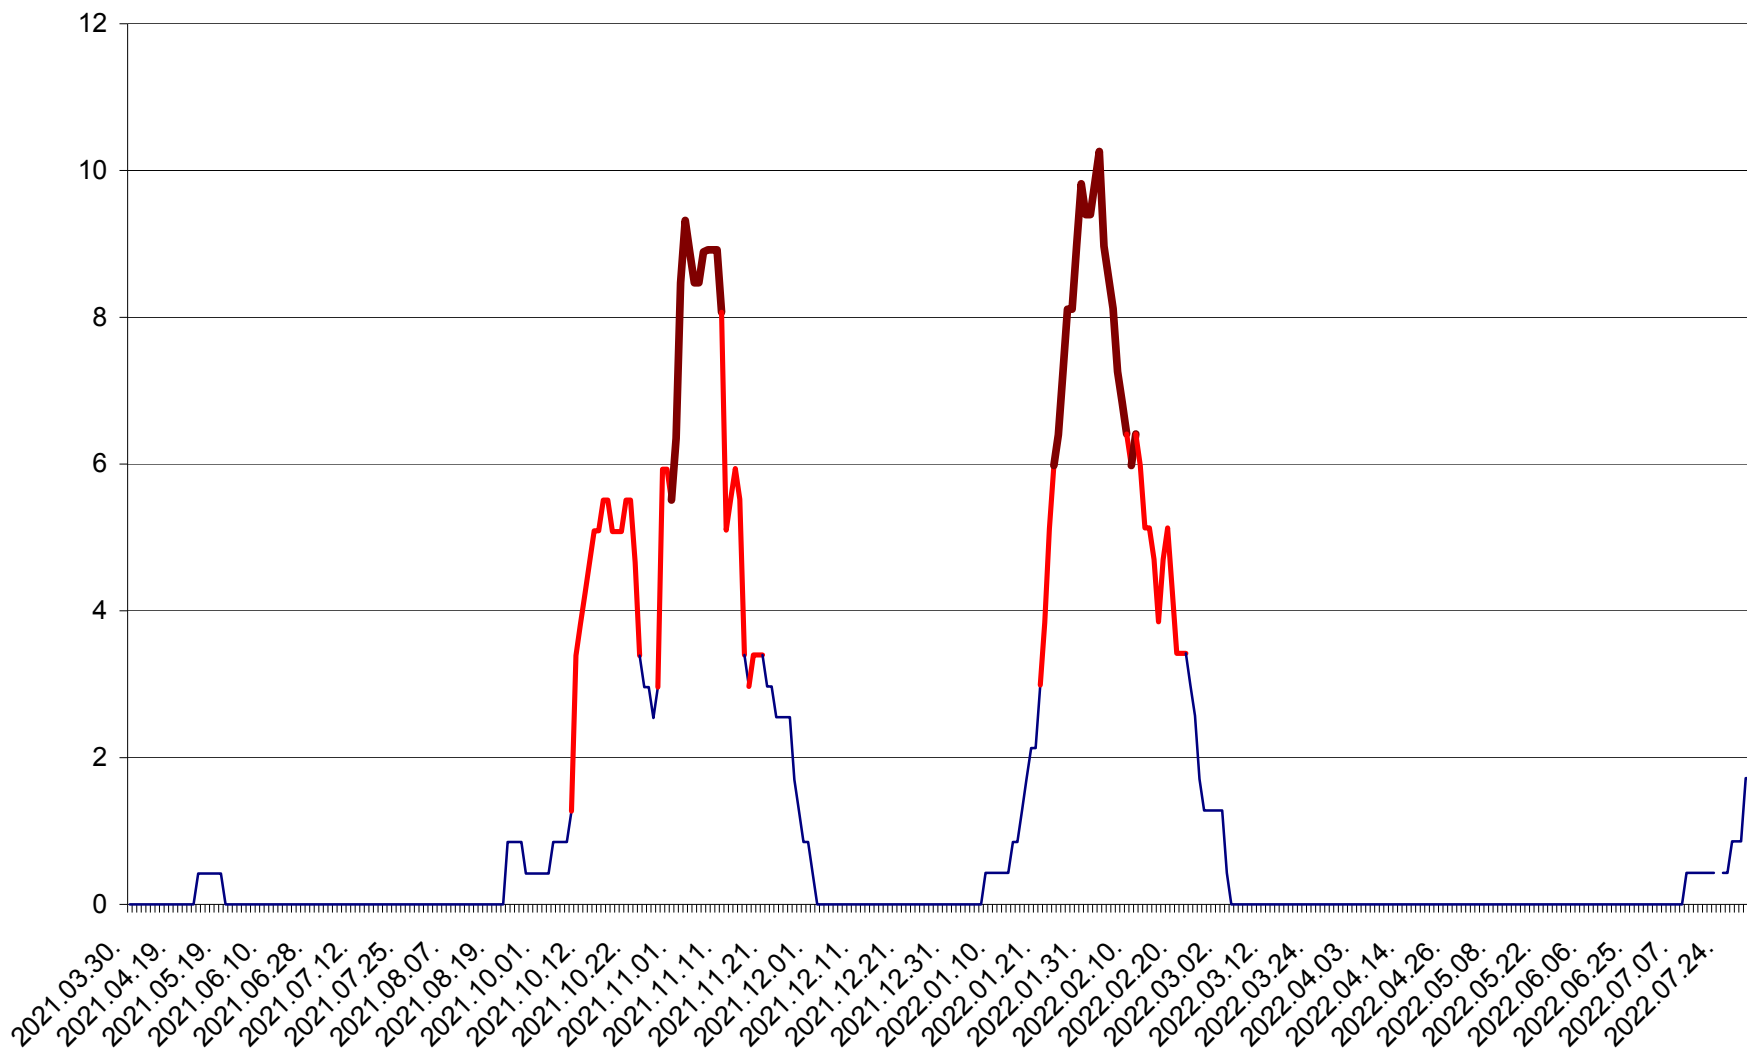

PLĂIEȘII DE JOS - Evolutia incidentei cumulate pe 14 zile la ‰ de locuitori
2021.04.01. - 2022.08.05.

PORUMBENI - Evolutia incidentei cumulate pe 14 zile la ‰ de locuitori
2021.04.01. - 2022.08.05.

PRAID - Evolutia incidentei cumulate pe 14 zile la ‰ de locuitori
2021.04.01. - 2022.08.05.

RACU - Evolutia incidentei cumulate pe 14 zile la ‰ de locuitori
2021.04.01. - 2022.08.05.

REMETEA - Evolutia incidentei cumulate pe 14 zile la % de locuitori
2021.04.01. - 2022.08.05.

SĂCEL - Evolutia incidentei cumulate pe 14 zile la ‰ de locuitori
2021.04.01. - 2022.08.05.

SÂNCRĂIENI - Evolutia incidentei cumulate pe 14 zile la ‰ de locuitori
2021.04.01. - 2022.08.05.

SÂNDOMINIC - Evolutia incidentei cumulate pe 14 zile la ‰ de locuitori
2021.04.01. - 2022.08.05.

SÂNMARTIN - Evolutia incidentei cumulate pe 14 zile la ‰ de locuitori
2021.04.01. - 2022.08.05.