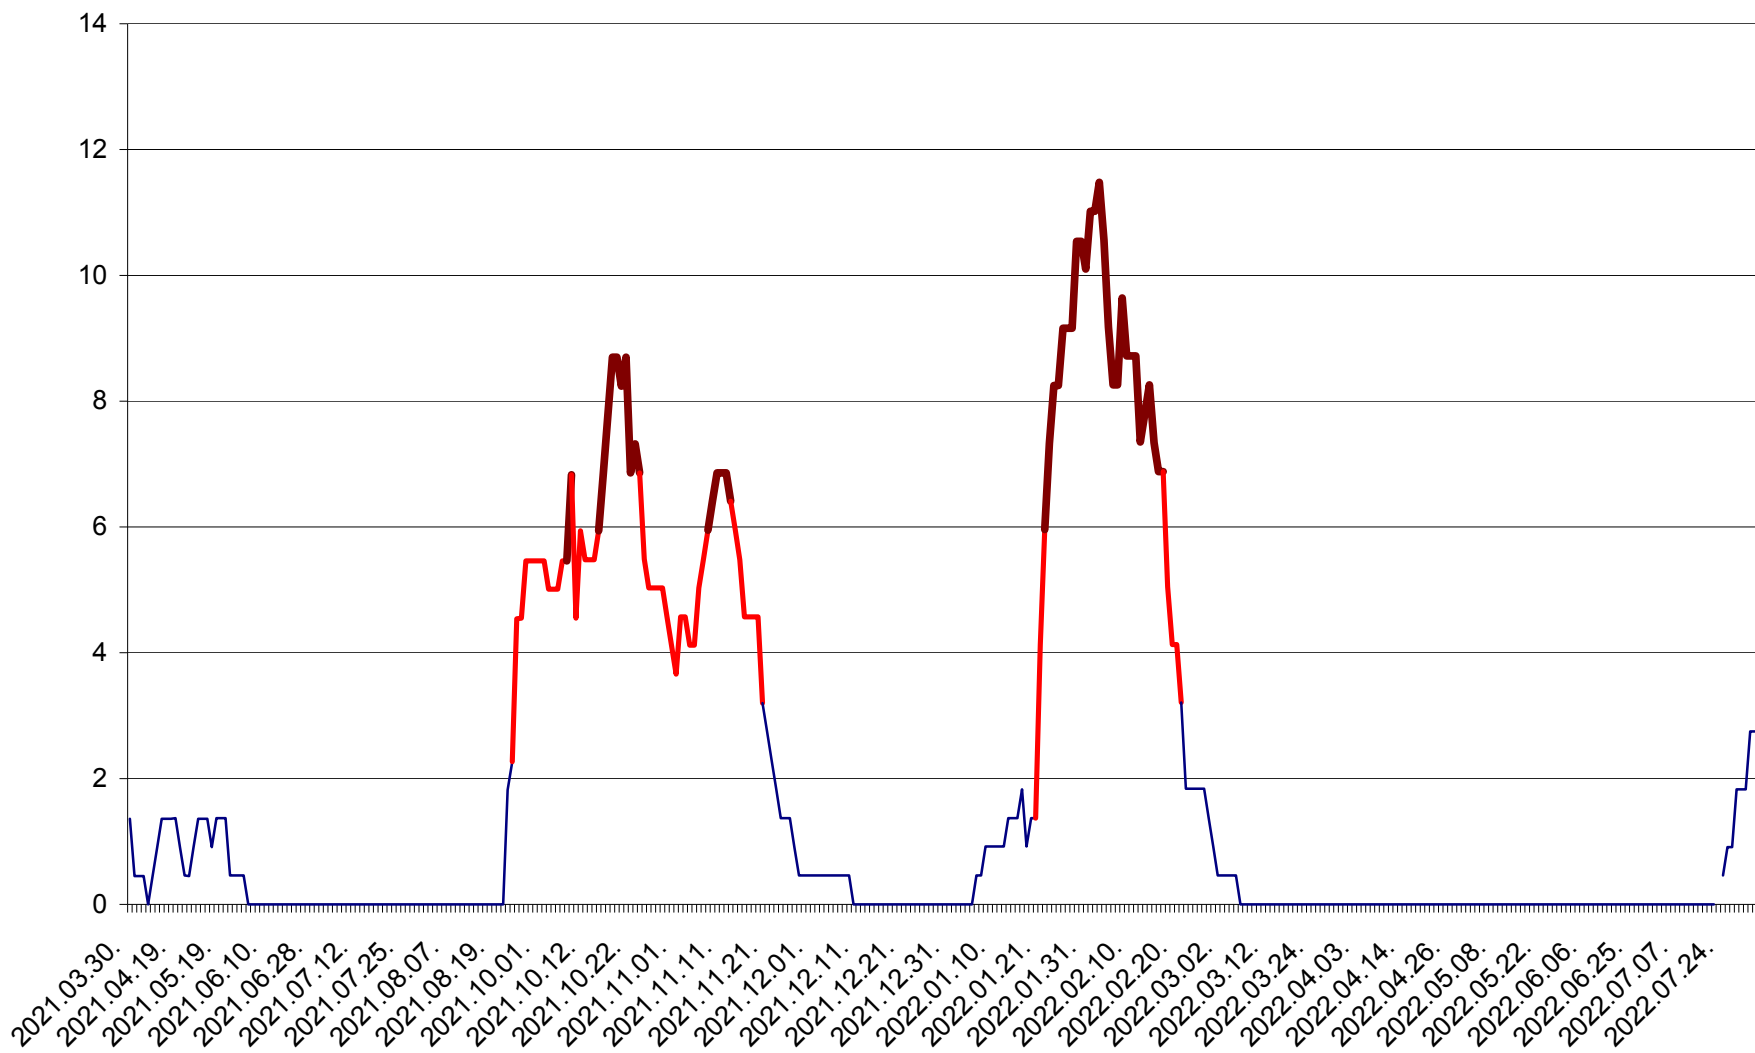

MUNICIPIUL GHEORGHENI - Evolutia incidentei cumulate pe 14 zile la % de locuitori
2021.04.01. - 2022.08.05.

JOSENI - Evolutia incidentei cumulate pe 14 zile la ‰ de locuitori
2021.04.01. - 2022.08.05.

LĂZAREA - Evolutia incidentei cumulate pe 14 zile la ‰ de locuitori
2021.04.01. - 2022.08.05.

LELICENI - Evolutia incidentei cumulate pe 14 zile la ‰ de locuitori
2021.04.01. - 2022.08.05.

LUETA - Evolutia incidentei cumulate pe 14 zile la ‰ de locuitori
2021.04.01. - 2022.08.05.

LUNCA DE JOS - Evolutia incidentei cumulate pe 14 zile la ‰ de locuitori
2021.04.01. - 2022.08.05.

LUNCA DE SUS - Evolutia incidentei cumulate pe 14 zile la ‰ de locuitori
2021.04.01. - 2022.08.05.

LUPENI - Evolutia incidentei cumulate pe 14 zile la ‰ de locuitori
2021.04.01. - 2022.08.05.

MĂDĂRAȘ - Evolutia incidentei cumulate pe 14 zile la ‰ de locuitori
2021.04.01. - 2022.08.05.