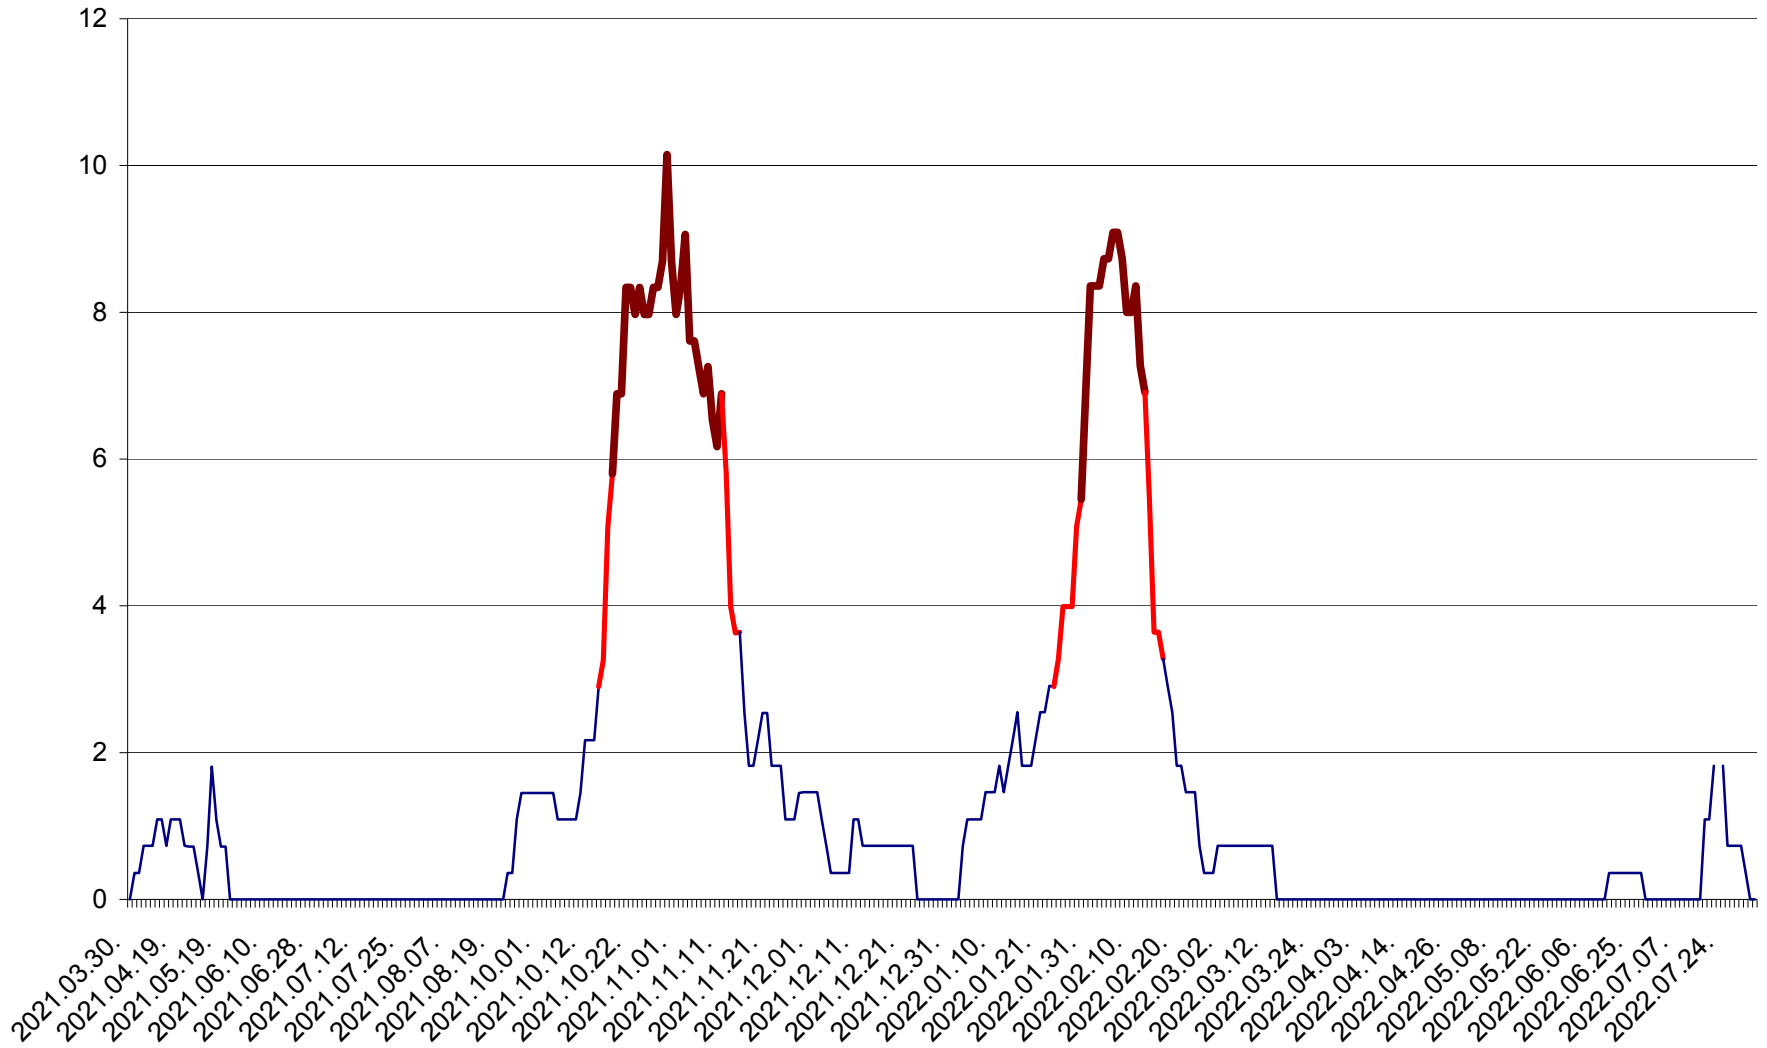

LELICENI - Evolutia incidentei cumulate pe 14 zile la ‰ de locuitori
2021.04.01. - 2022.08.05.

LUETA - Evolutia incidentei cumulate pe 14 zile la ‰ de locuitori
2021.04.01. - 2022.08.05.

LUNCA DE JOS - Evolutia incidentei cumulate pe 14 zile la ‰ de locuitori
2021.04.01. - 2022.08.05.

LUNCA DE SUS - Evolutia incidentei cumulate pe 14 zile la ‰ de locuitori
2021.04.01. - 2022.08.05.

LUPENI - Evolutia incidentei cumulate pe 14 zile la ‰ de locuitori
2021.04.01. - 2022.08.05.

MĂDĂRAȘ - Evolutia incidentei cumulate pe 14 zile la ‰ de locuitori
2021.04.01. - 2022.08.05.

MĂRTINIȘ - Evolutia incidentei cumulate pe 14 zile la ‰ de locuitori
2021.04.01. - 2022.08.05.

MEREȘTI - Evolutia incidentei cumulate pe 14 zile la ‰ de locuitori
2021.04.01. - 2022.08.05.

MUNICIPIUL MIERCUREA-CIUC - Evolutia incidentei cumulate pe 14 zile la ‰ de locuitori
2021.04.01. - 2022.08.05.

MIHĂILENI - Evolutia incidentei cumulate pe 14 zile la ‰ de locuitori
2021.04.01. - 2022.08.05.

MUGENI - Evolutia incidentei cumulate pe 14 zile la ‰ de locuitori
2021.04.01. - 2022.08.05.

OCLAND - Evolutia incidentei cumulate pe 14 zile la ‰ de locuitori
2021.04.01. - 2022.08.05.