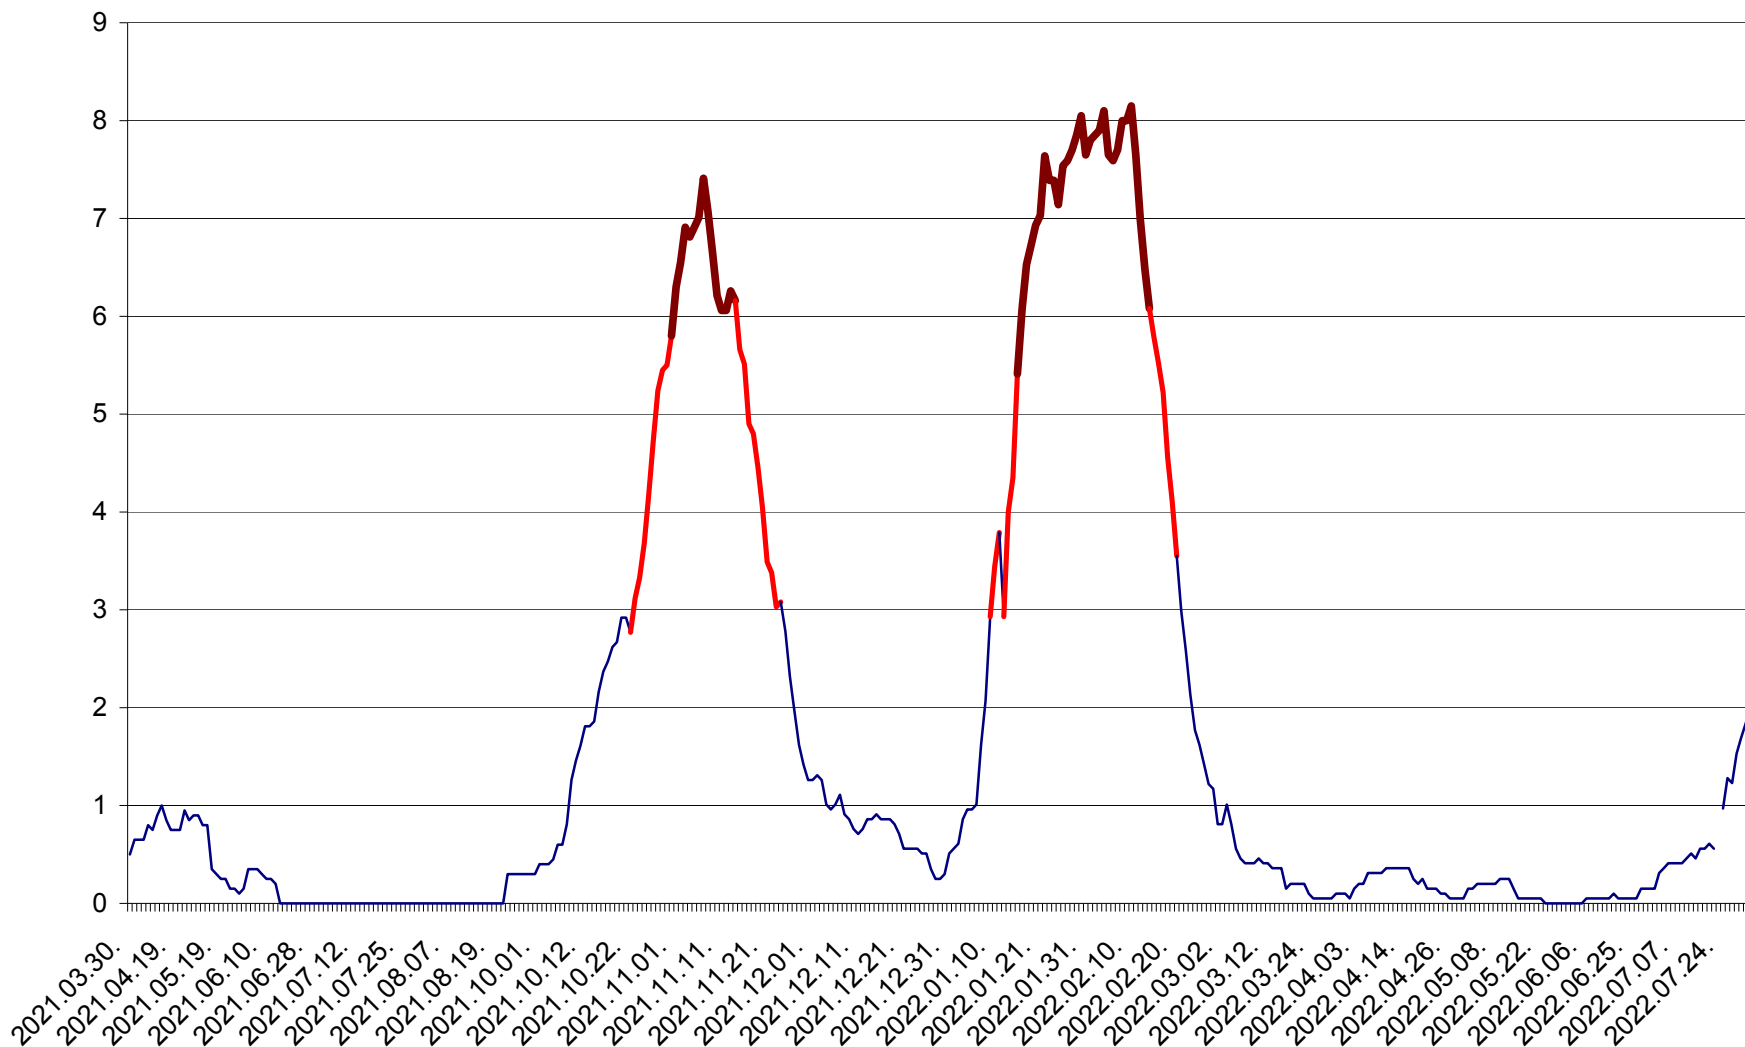

DÂRJIU - Evolutia incidentei cumulate pe 14 zile la ‰ de locuitori
2021.04.01. - 2022.08.05.

DEALU - Evolutia incidentei cumulate pe 14 zile la ‰ de locuitori
2021.04.01. - 2022.08.05.

DITRĂU - Evolutia incidentei cumulate pe 14 zile la ‰ de locuitori
2021.04.01. - 2022.08.05.

FELICENI - Evolutia incidentei cumulate pe 14 zile la % de locuitori
2021.04.01. - 2022.08.05.

FRUMOASA - Evolutia incidentei cumulate pe 14 zile la ‰ de locuitori
2021.04.01. - 2022.08.05.

GĂLĂUȚAȘ - Evoluția incidenței cumulate pe 14 zile la ‰ de locuitori
2021.04.01. - 2022.08.05.

MUNICIPIUL GHEORGHENI - Evolutia incidentei cumulate pe 14 zile la % de locuitori
2021.04.01. - 2022.08.05.

JOSENI - Evolutia incidentei cumulate pe 14 zile la ‰ de locuitori
2021.04.01. - 2022.08.05.

LĂZAREA - Evolutia incidentei cumulate pe 14 zile la ‰ de locuitori
2021.04.01. - 2022.08.05.

LELICENI - Evolutia incidentei cumulate pe 14 zile la ‰ de locuitori
2021.04.01. - 2022.08.05.

LUETA - Evolutia incidentei cumulate pe 14 zile la ‰ de locuitori
2021.04.01. - 2022.08.05.

LUNCA DE JOS - Evolutia incidentei cumulate pe 14 zile la ‰ de locuitori
2021.04.01. - 2022.08.05.