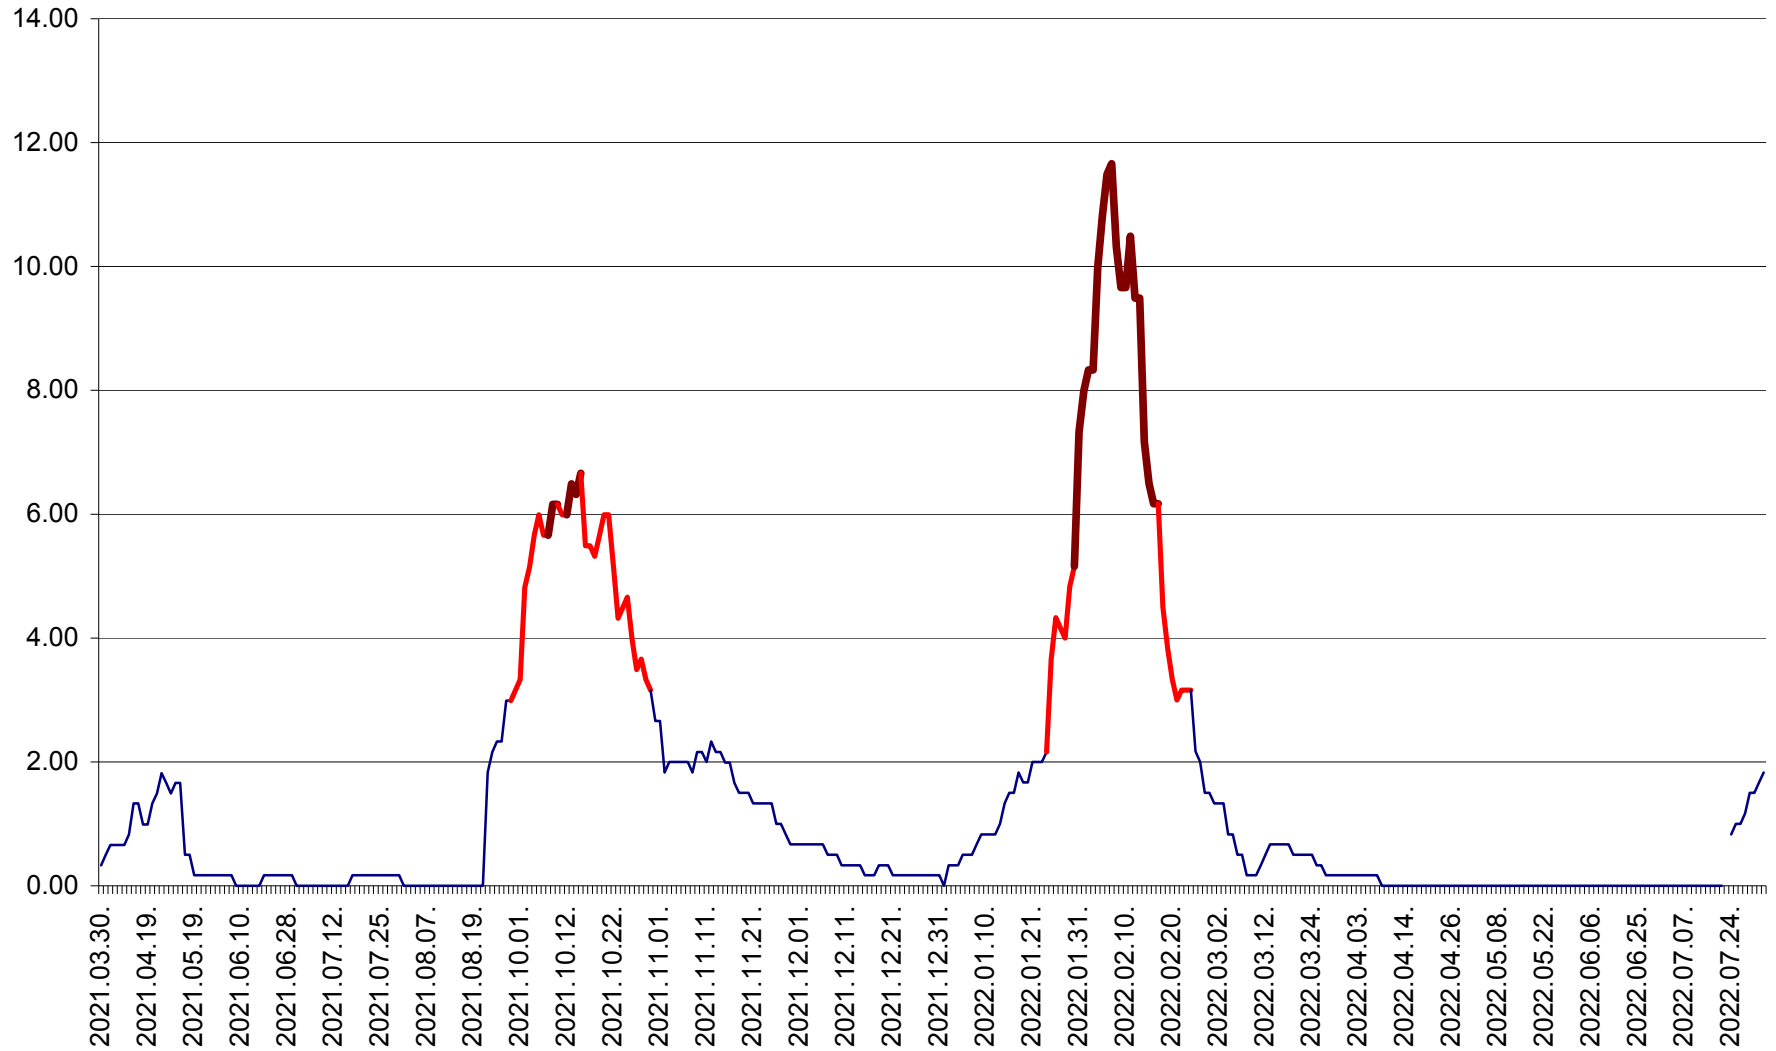

TUȘNAD - Evolutia incidentei cumulate pe 14 zile la ‰ de locuitori
2021.04.01. - 2022.08.05.

ULIEȘ - Evoluția incidenței cumulate pe 14 zile la ‰ de locuitori
2021.04.01. - 2022.08.05.

VĂRȘAG - Evolutia incidentei cumulate pe 14 zile la ‰ de locuitori
2021.04.01. - 2022.08.05.

ORAȘ VLĂHIȚA - Evolutia incidentei cumulate pe 14 zile la ‰ de locuitori
2021.04.01. - 2022.08.05.

VOȘLĂBENI - Evolutia incidentei cumulate pe 14 zile la ‰ de locuitori
2021.04.01. - 2022.08.05.

ZETEA - Evolutia incidentei cumulate pe 14 zile la ‰ de locuitori
2021.04.01. - 2022.08.05.