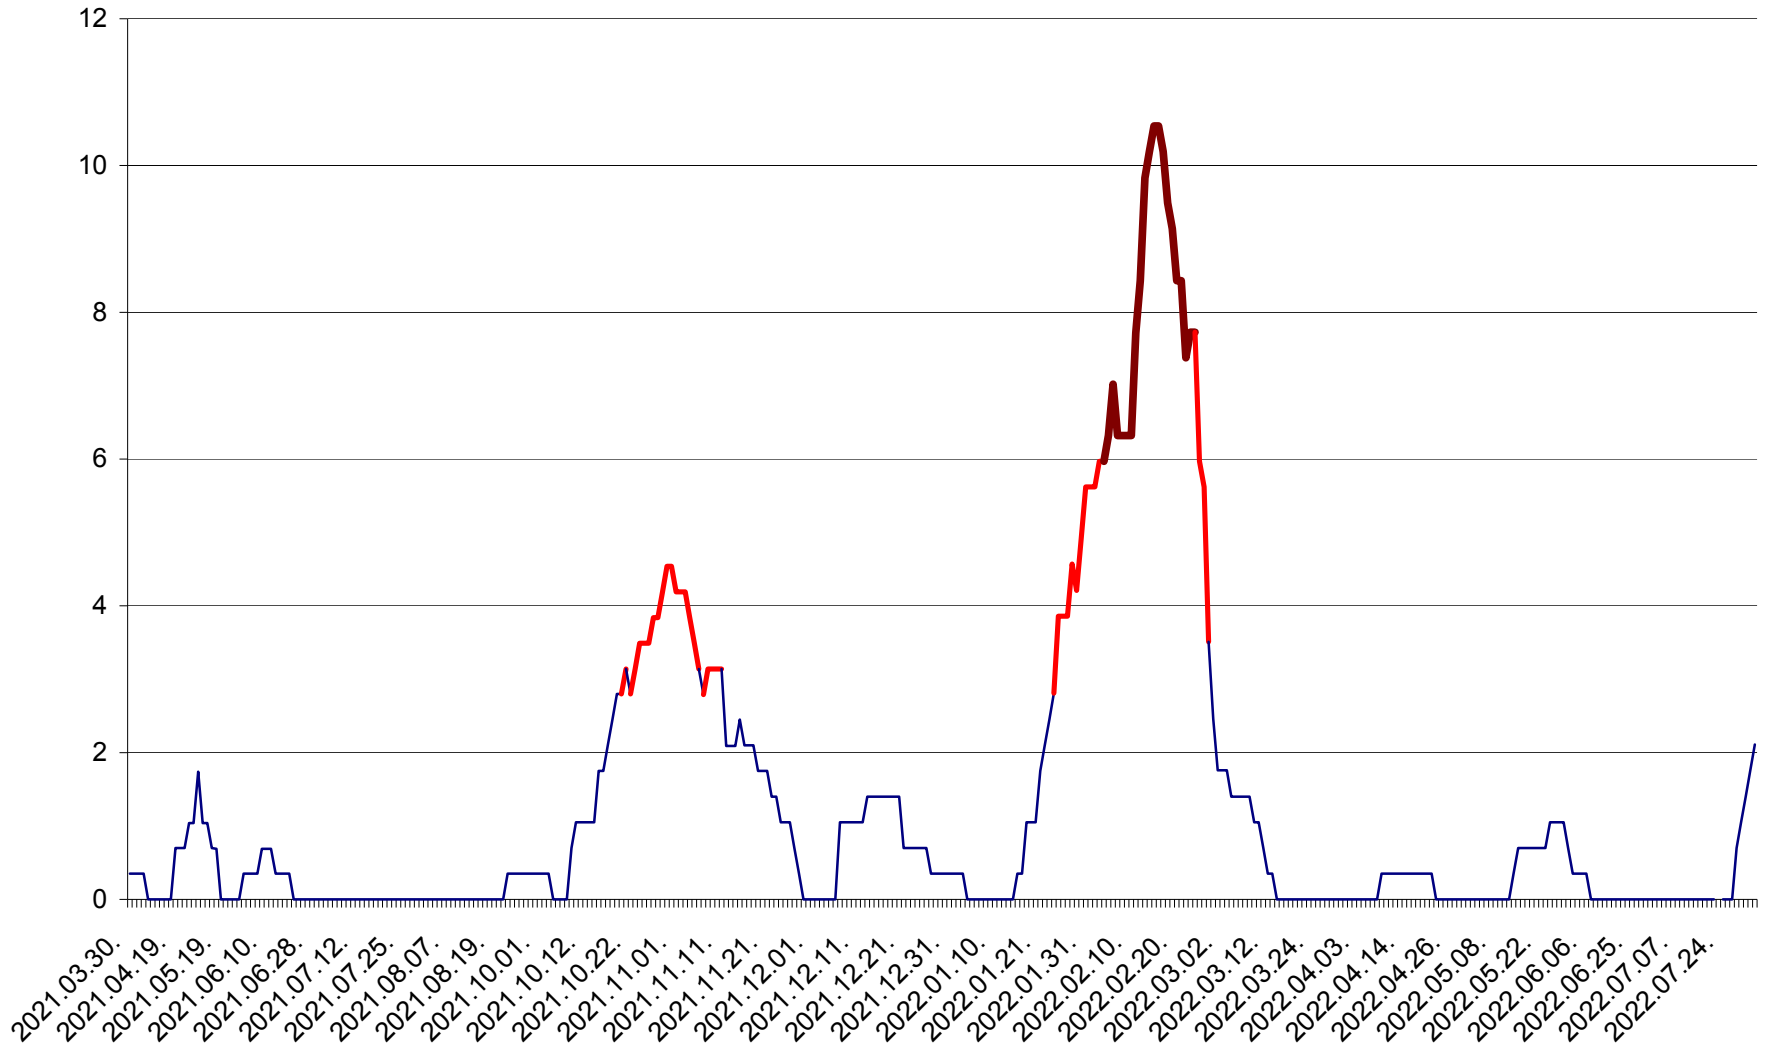

SICULENI - Evolutia incidentei cumulate pe 14 zile la ‰ de locuitori
2021.04.01. - 2022.08.05.