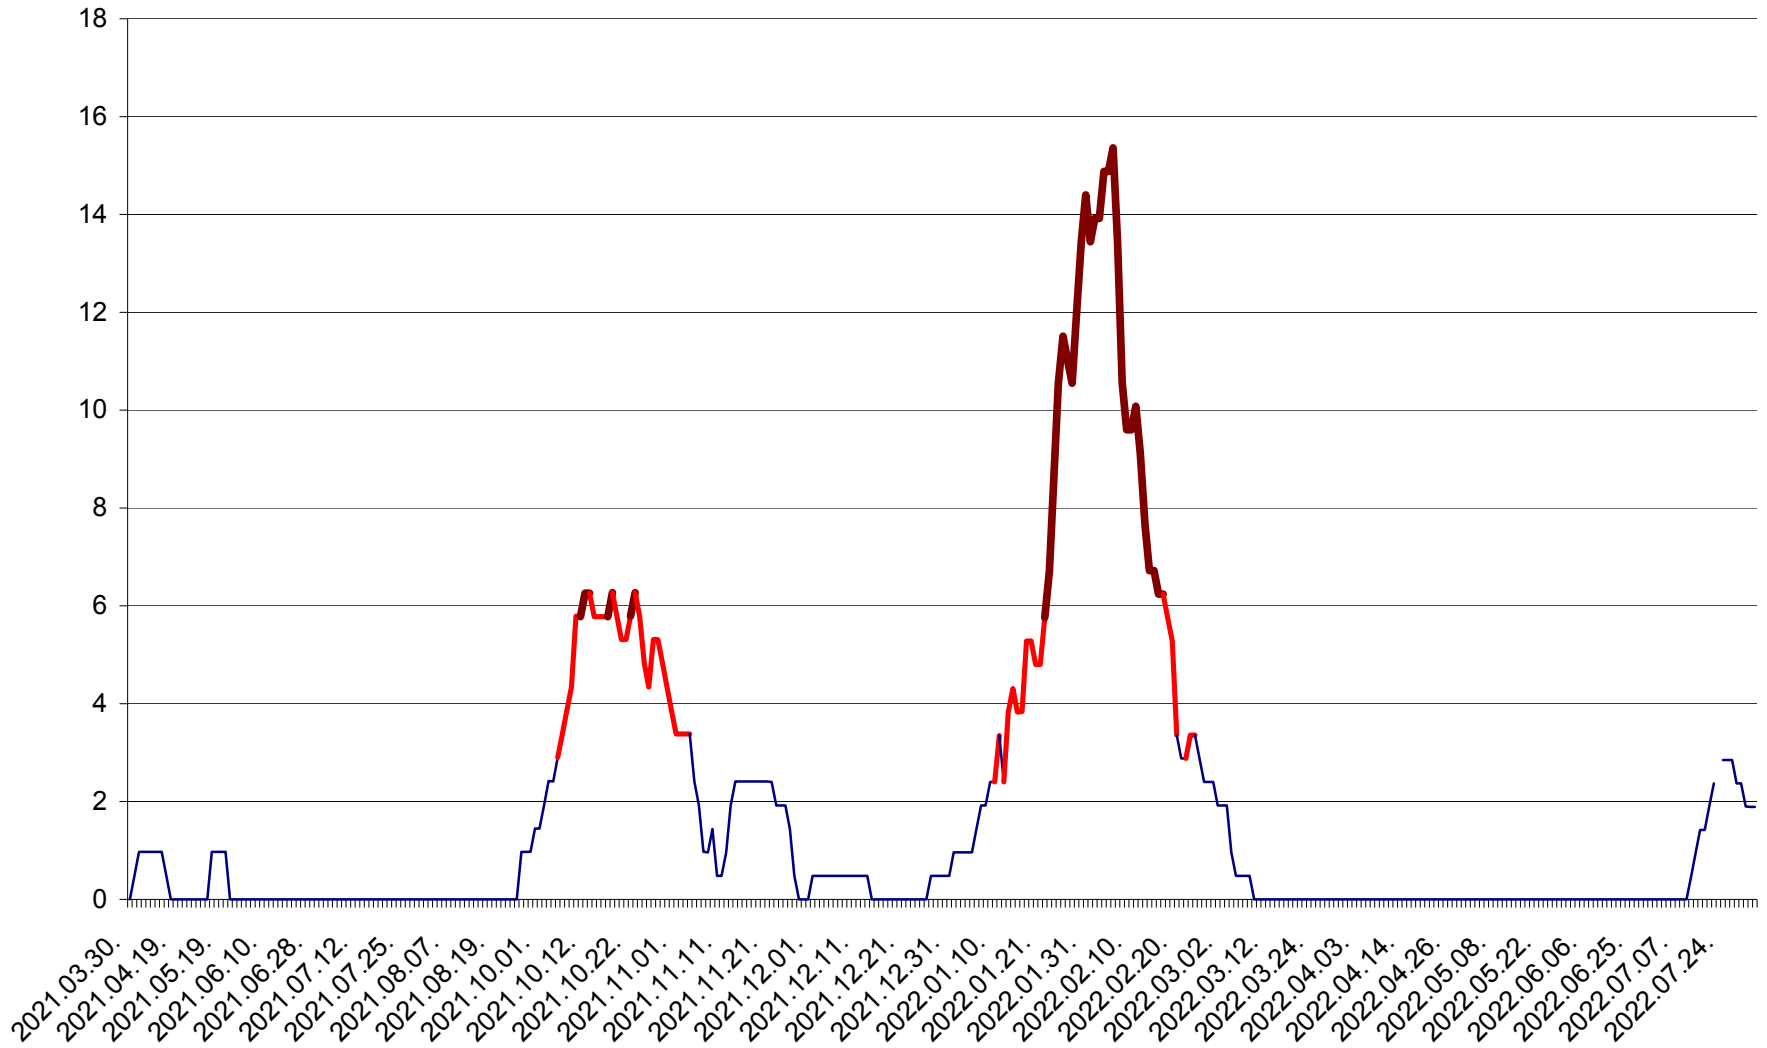

PLĂIEȘII DE JOS - Evolutia incidentei cumulate pe 14 zile la ‰ de locuitori
2021.04.01. - 2022.08.05.