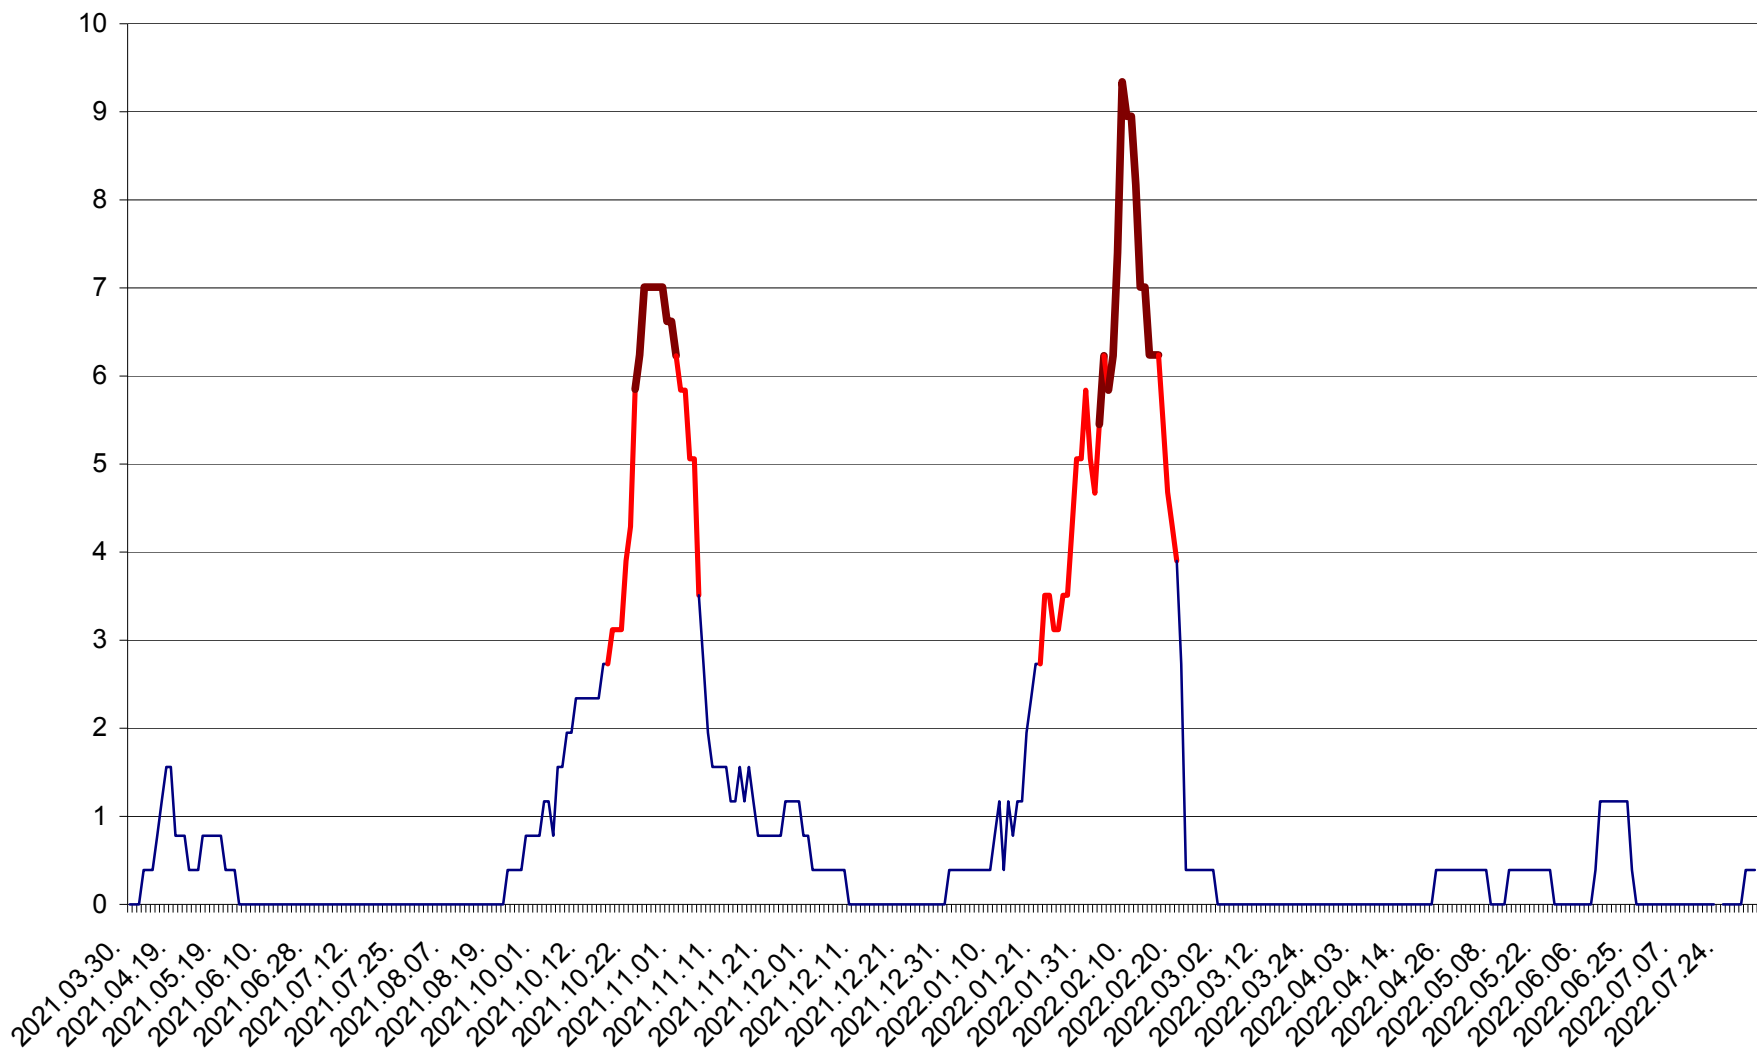

MUNICIPIUL TOPLIȚA - Evolutia incidentei cumulate pe 14 zile la ‰ de locuitori
2021.04.01. - 2022.08.05.