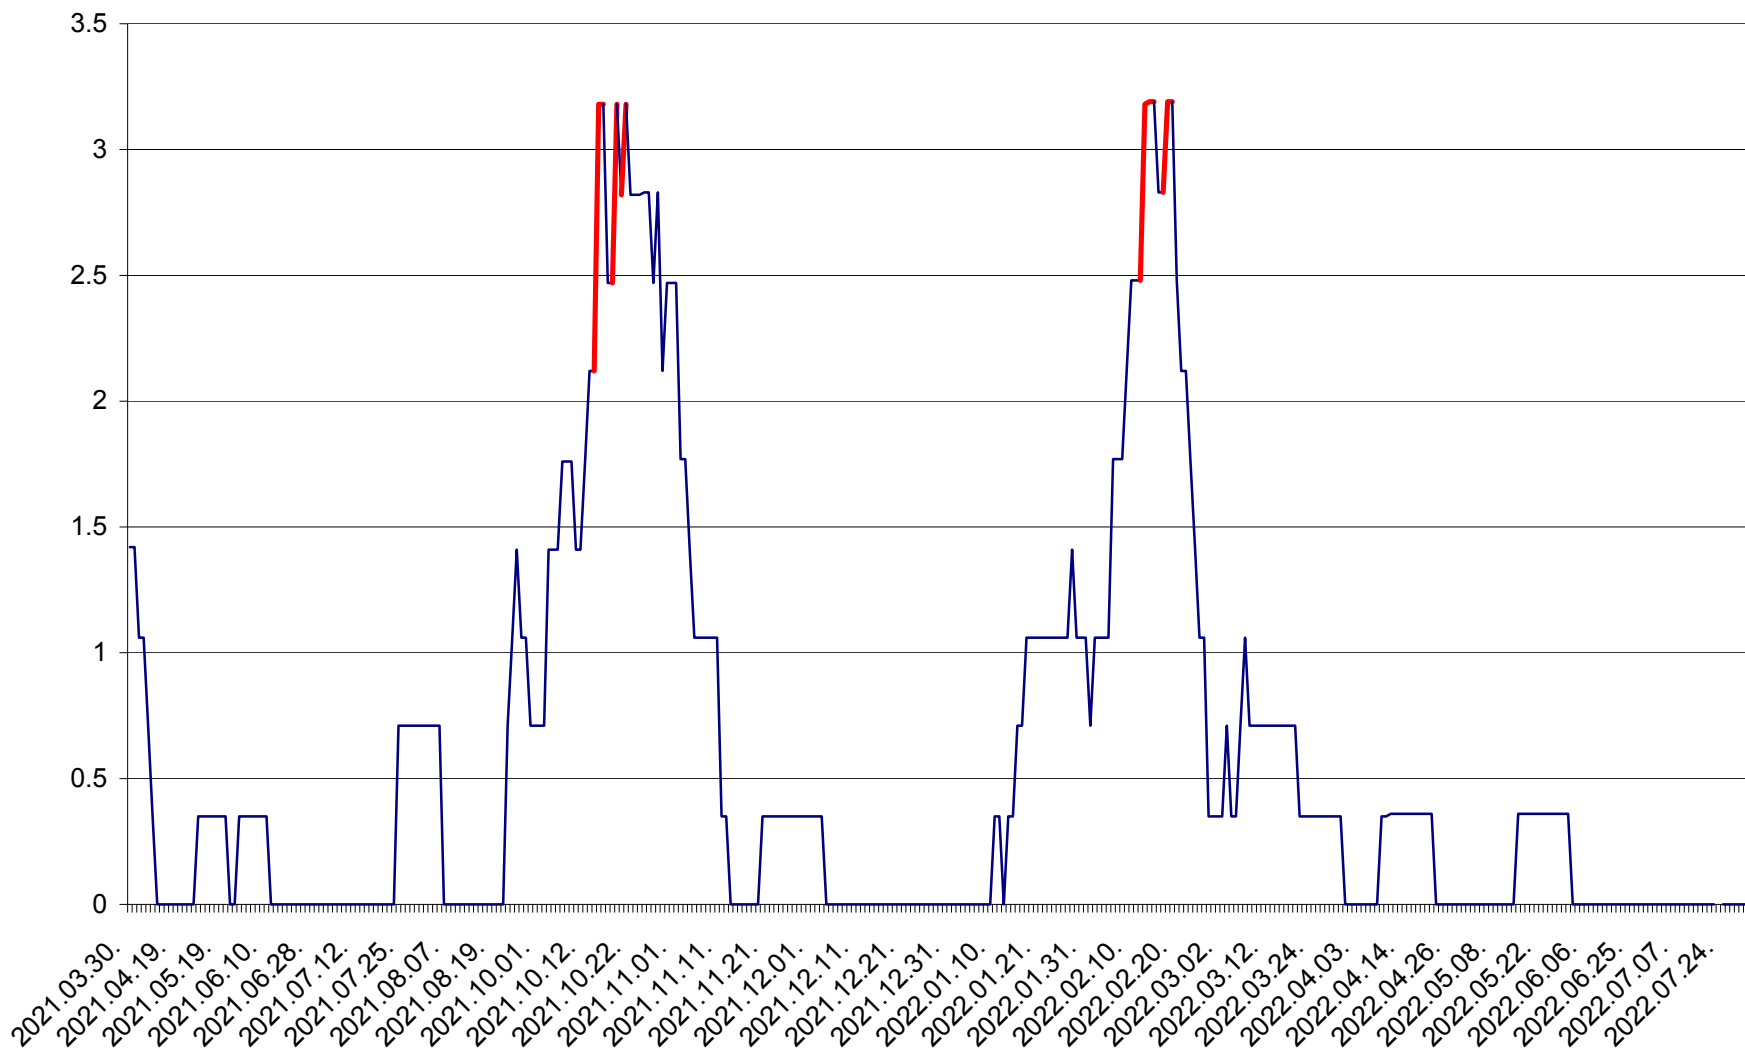

PORUMBENI - Evolutia incidentei cumulate pe 14 zile la ‰ de locuitori
2021.04.01. - 2022.08.05.