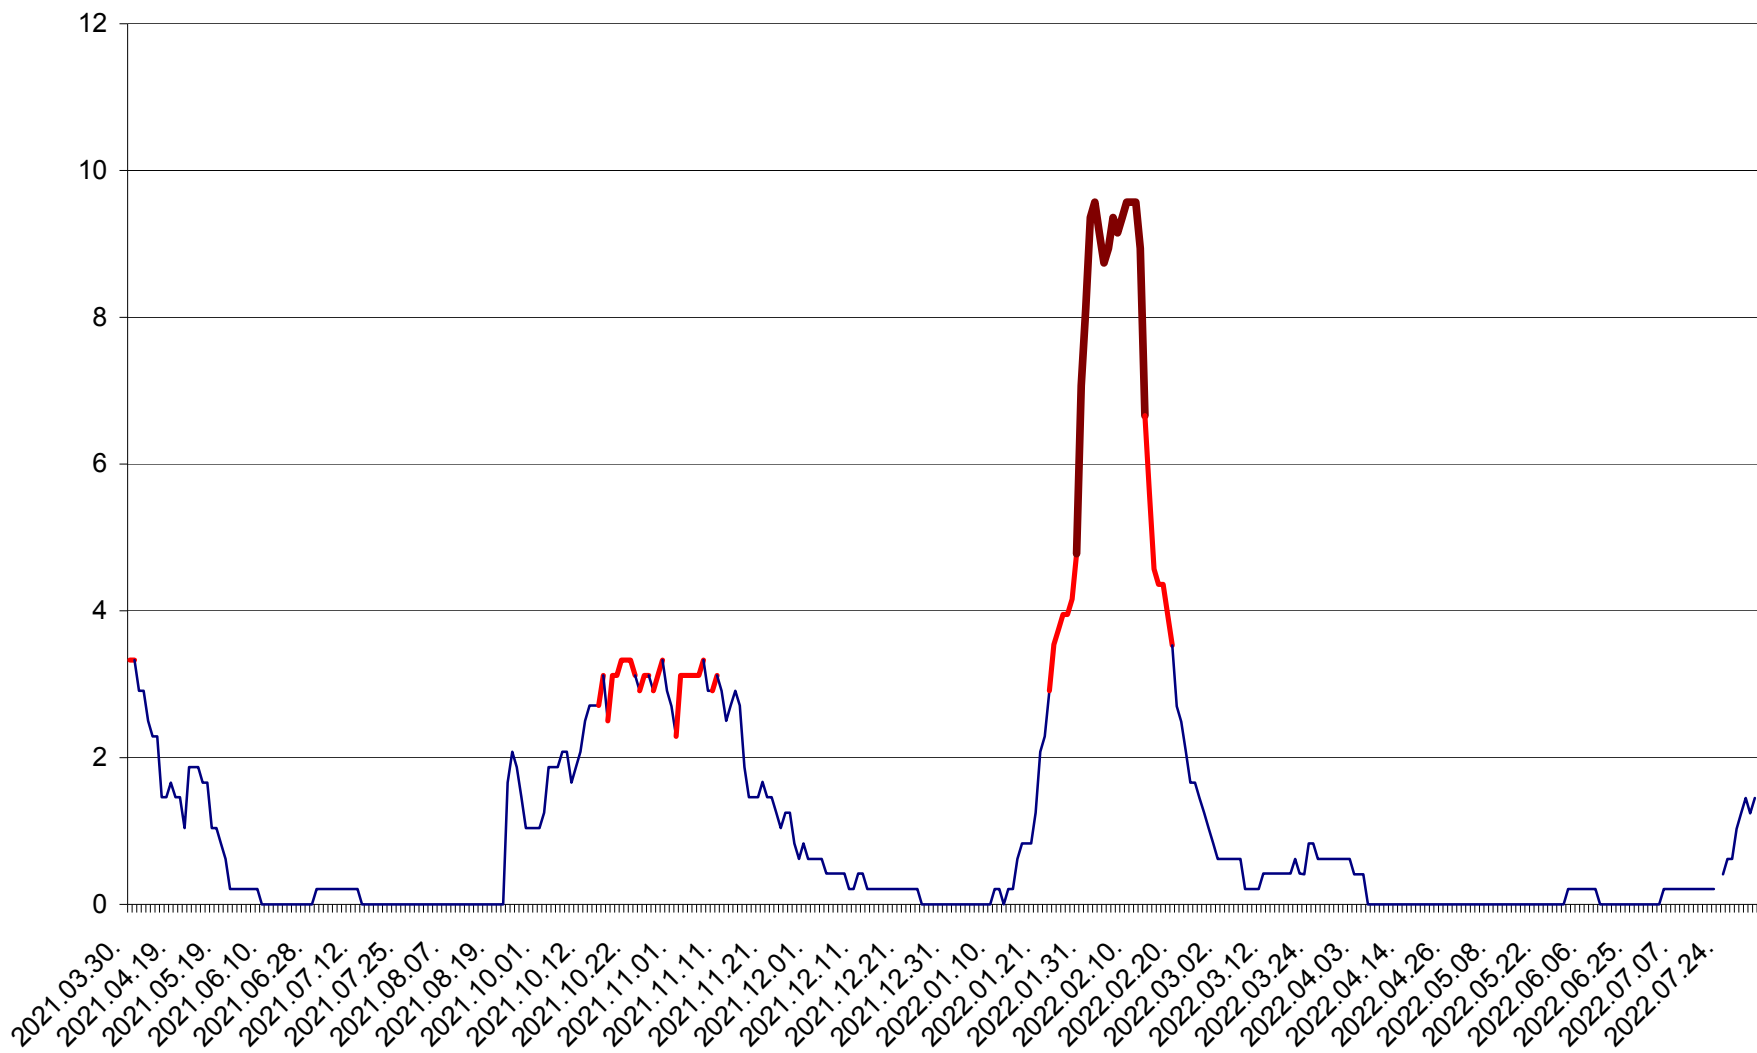

MUNICIPIUL GHEORGHENI - Evolutia incidentei cumulate pe 14 zile la % de locuitori
2021.04.01. - 2022.08.05.

JOSENI - Evolutia incidentei cumulate pe 14 zile la ‰ de locuitori
2021.04.01. - 2022.08.05.

LĂZAREA - Evolutia incidentei cumulate pe 14 zile la ‰ de locuitori
2021.04.01. - 2022.08.05.

LELICENI - Evolutia incidentei cumulate pe 14 zile la ‰ de locuitori
2021.04.01. - 2022.08.05.

LUETA - Evolutia incidentei cumulate pe 14 zile la ‰ de locuitori
2021.04.01. - 2022.08.05.

LUNCA DE JOS - Evolutia incidentei cumulate pe 14 zile la ‰ de locuitori
2021.04.01. - 2022.08.05.

LUNCA DE SUS - Evolutia incidentei cumulate pe 14 zile la ‰ de locuitori
2021.04.01. - 2022.08.05.

LUPENI - Evolutia incidentei cumulate pe 14 zile la ‰ de locuitori
2021.04.01. - 2022.08.05.

MĂDĂRAȘ - Evolutia incidentei cumulate pe 14 zile la ‰ de locuitori
2021.04.01. - 2022.08.05.