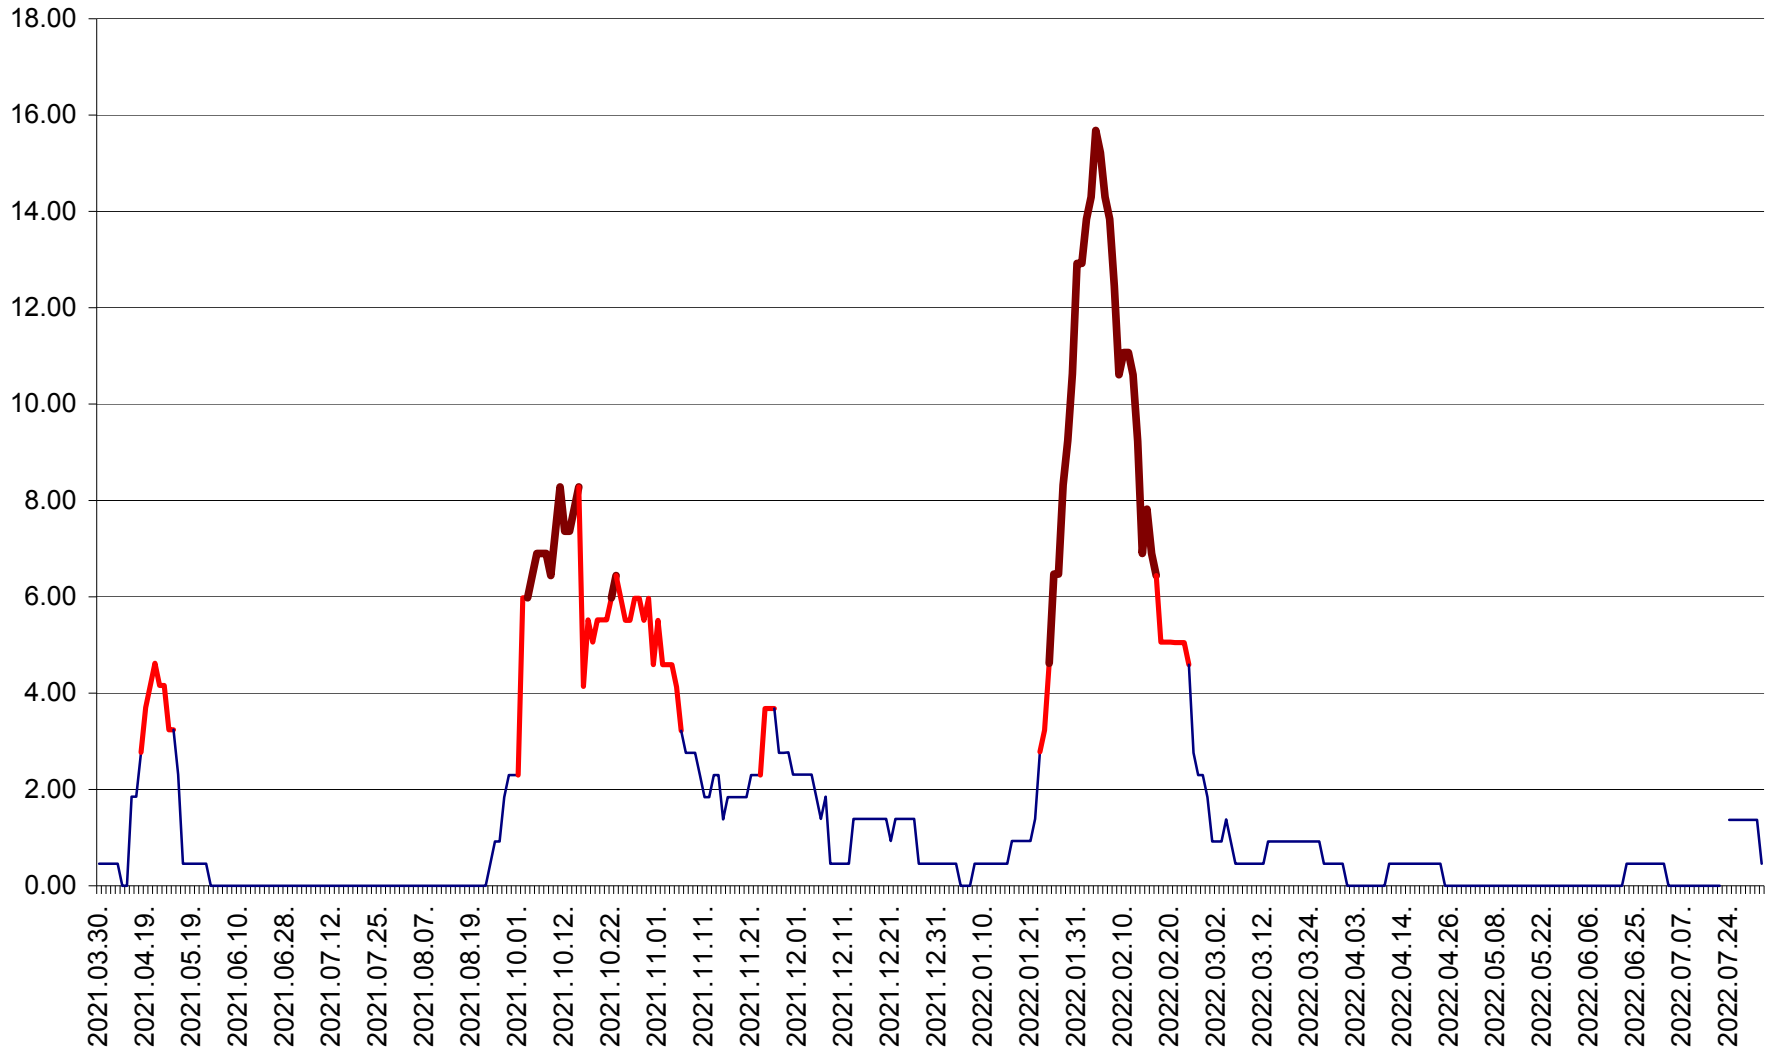

ATID - Evolutia incidentei cumulate pe 14 zile la % de locuitori
2021.04.01. - 2022.08.05.

AVRĂMEȘTI - Evolutia incidentei cumulate pe 14 zile la ‰ de locuitori
2021.04.01. - 2022.08.05.

ORAȘ BĂILE TUȘNAD - Evoluția incidenței cumulate pe 14 zile la ‰ de locuitori
2021.04.01. - 2022.08.05.

ORAȘ BĂLAN - Evoluția incidenței cumulate pe 14 zile la ‰ de locuitori
2021.04.01. - 2022.08.05.

BILBOR - Evolutia incidentei cumulate pe 14 zile la ‰ de locuitori
2021.04.01. - 2022.08.05.

ORAȘ BORSEC - Evolutia incidentei cumulate pe 14 zile la ‰ de locuitori
2021.04.01. - 2022.08.05.

BRĂDEȘTI - Evoluția incidenței cumulate pe 14 zile la ‰ de locuitori
2021.04.01. - 2022.08.05.

CĂPÂLNIȚA - Evoluția incidenței cumulate pe 14 zile la ‰ de locuitori
2021.04.01. - 2022.08.05.

CÂRȚA - Evolutia incidentei cumulate pe 14 zile la ‰ de locuitori
2021.04.01. - 2022.08.05.

CICEU - Evolutia incidentei cumulate pe 14 zile la ‰ de locuitori
2021.04.01. - 2022.08.05.

CIUCSÂNGEORGIU - Evolutia incidentei cumulate pe 14 zile la % de locuitori
2021.04.01. - 2022.08.05.

CIUMANI - Evolutia incidentei cumulate pe 14 zile la ‰ de locuitori
2021.04.01. - 2022.08.05.