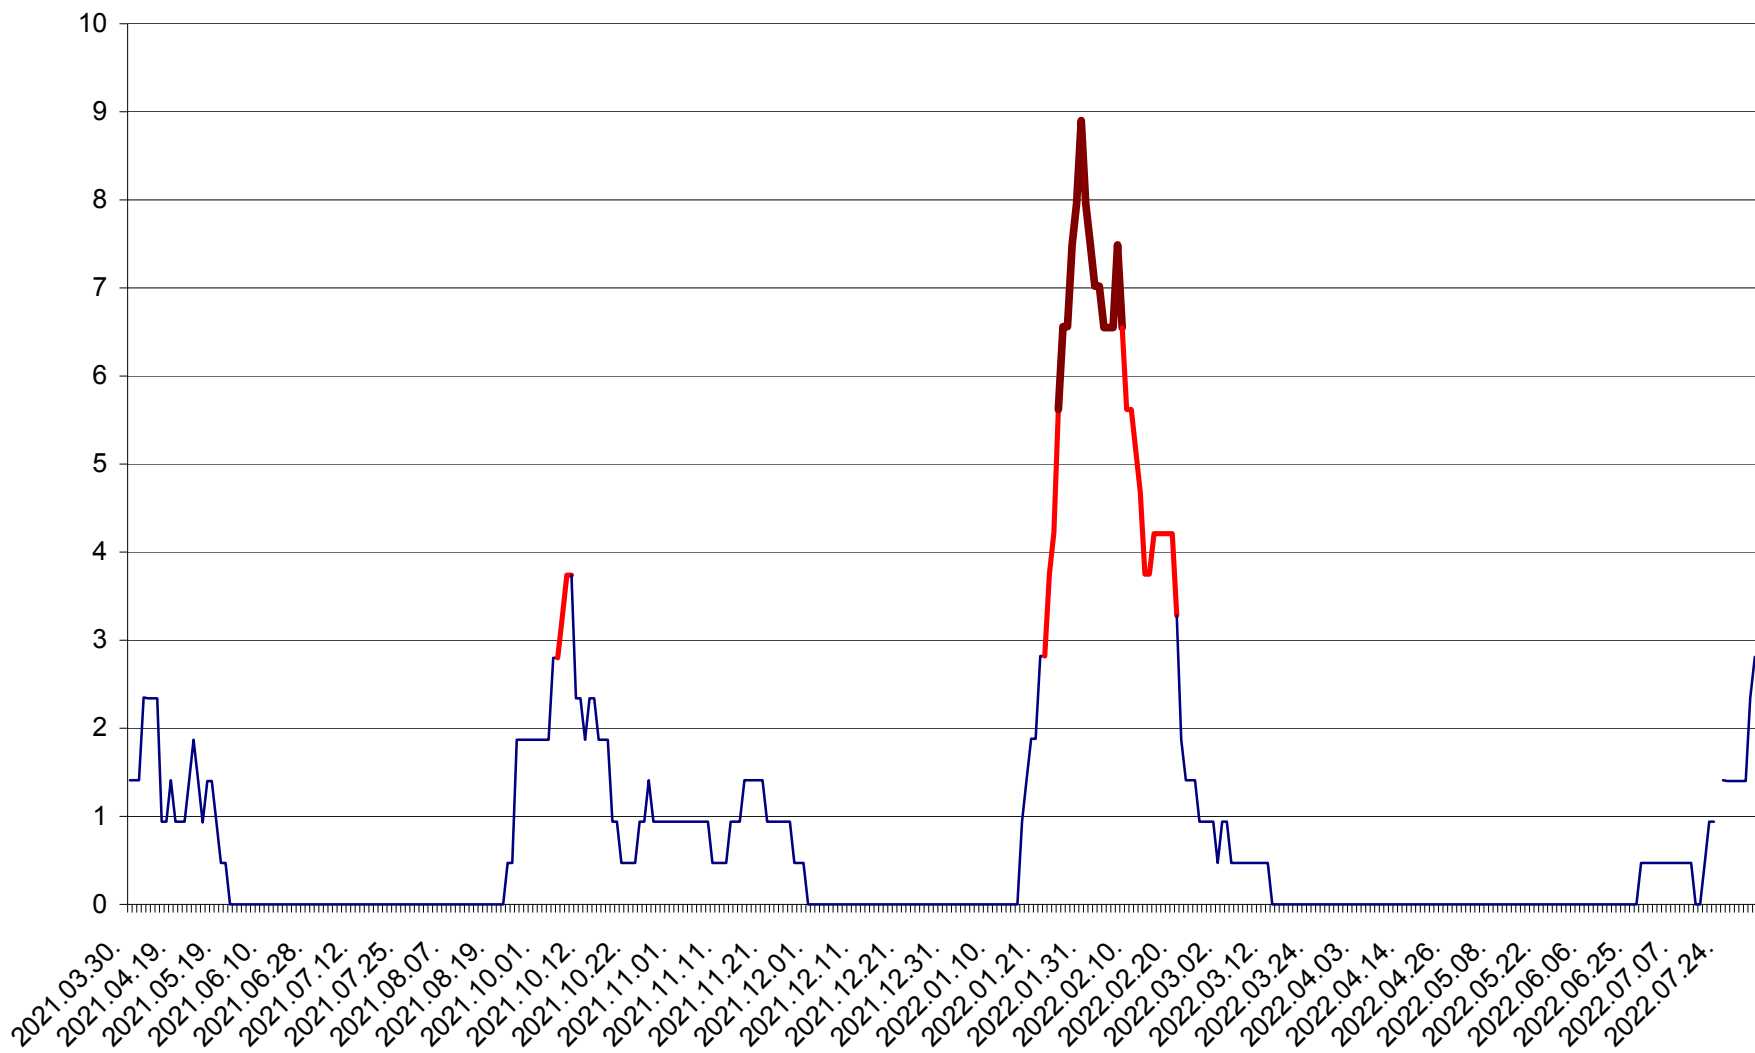

SECUIENI - Evolutia incidentei cumulate pe 14 zile la % de locuitori
2021.04.01. - 2022.08.05.