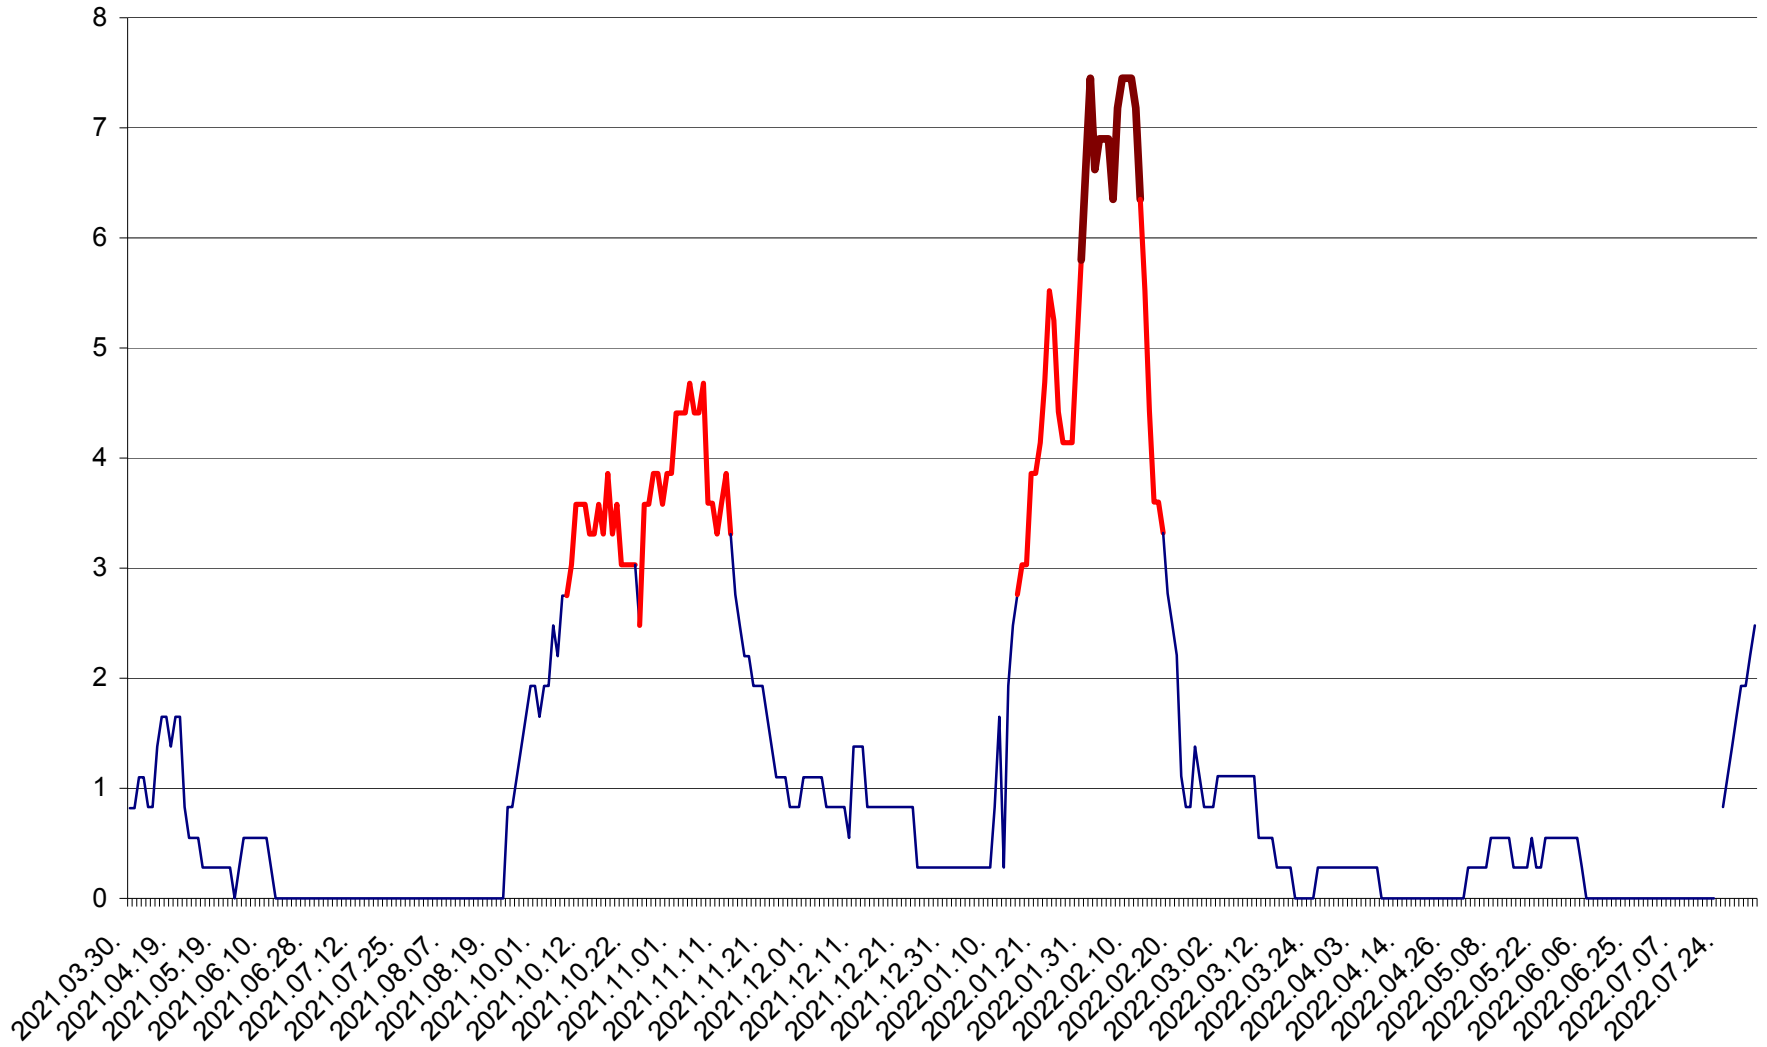

RACU - Evolutia incidentei cumulate pe 14 zile la ‰ de locuitori
2021.04.01. - 2022.08.05.

REMETEA - Evolutia incidentei cumulate pe 14 zile la % de locuitori
2021.04.01. - 2022.08.05.

SĂCEL - Evolutia incidentei cumulate pe 14 zile la ‰ de locuitori
2021.04.01. - 2022.08.05.

SÂNCRĂIENI - Evolutia incidentei cumulate pe 14 zile la ‰ de locuitori
2021.04.01. - 2022.08.05.

SÂNDOMINIC - Evolutia incidentei cumulate pe 14 zile la ‰ de locuitori
2021.04.01. - 2022.08.05.

SÂNMARTIN - Evolutia incidentei cumulate pe 14 zile la ‰ de locuitori
2021.04.01. - 2022.08.05.

SÂNSIMION - Evolutia incidentei cumulate pe 14 zile la ‰ de locuitori
2021.04.01. - 2022.08.05.

SÂNTIMBRU - Evolutia incidentei cumulate pe 14 zile la ‰ de locuitori
2021.04.01. - 2022.08.05.

SĂRMAȘ - Evolutia incidentei cumulate pe 14 zile la ‰ de locuitori
2021.04.01. - 2022.08.05.