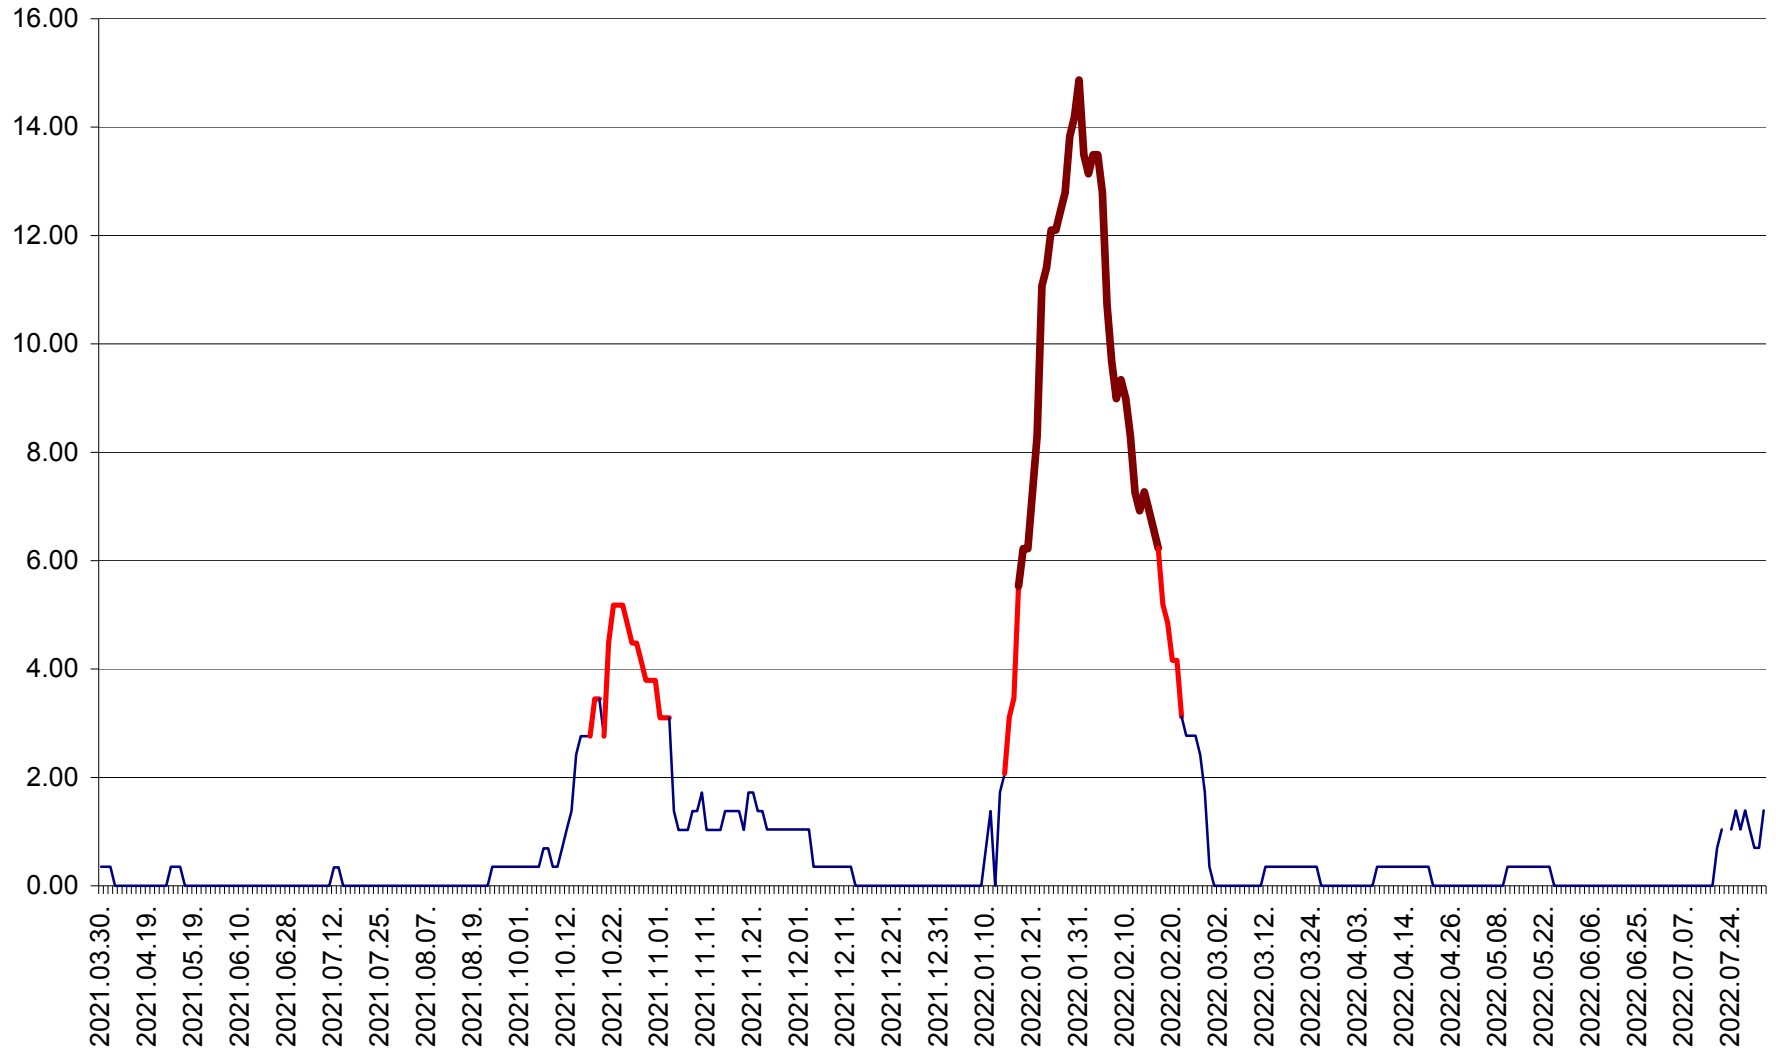

ORAȘ BĂLAN - Evoluția incidenței cumulate pe 14 zile la ‰ de locuitori
2021.04.01. - 2022.08.05.

BILBOR - Evolutia incidentei cumulate pe 14 zile la ‰ de locuitori
2021.04.01. - 2022.08.05.

ORAȘ BORSEC - Evolutia incidentei cumulate pe 14 zile la ‰ de locuitori
2021.04.01. - 2022.08.05.

BRĂDEȘTI - Evoluția incidenței cumulate pe 14 zile la ‰ de locuitori
2021.04.01. - 2022.08.05.

CĂPÂLNIȚA - Evoluția incidenței cumulate pe 14 zile la ‰ de locuitori
2021.04.01. - 2022.08.05.

CÂRȚA - Evolutia incidentei cumulate pe 14 zile la ‰ de locuitori
2021.04.01. - 2022.08.05.

CICEU - Evolutia incidentei cumulate pe 14 zile la ‰ de locuitori
2021.04.01. - 2022.08.05.

CIUCSÂNGEORGIU - Evolutia incidentei cumulate pe 14 zile la % de locuitori
2021.04.01. - 2022.08.05.

CIUMANI - Evolutia incidentei cumulate pe 14 zile la ‰ de locuitori
2021.04.01. - 2022.08.05.

CORBU - Evolutia incidentei cumulate pe 14 zile la ‰ de locuitori
2021.04.01. - 2022.08.05.

CORUND - Evolutia incidentei cumulate pe 14 zile la ‰ de locuitori
2021.04.01. - 2022.08.05.

COZMENI - Evolutia incidentei cumulate pe 14 zile la ‰ de locuitori
2021.04.01. - 2022.08.05.