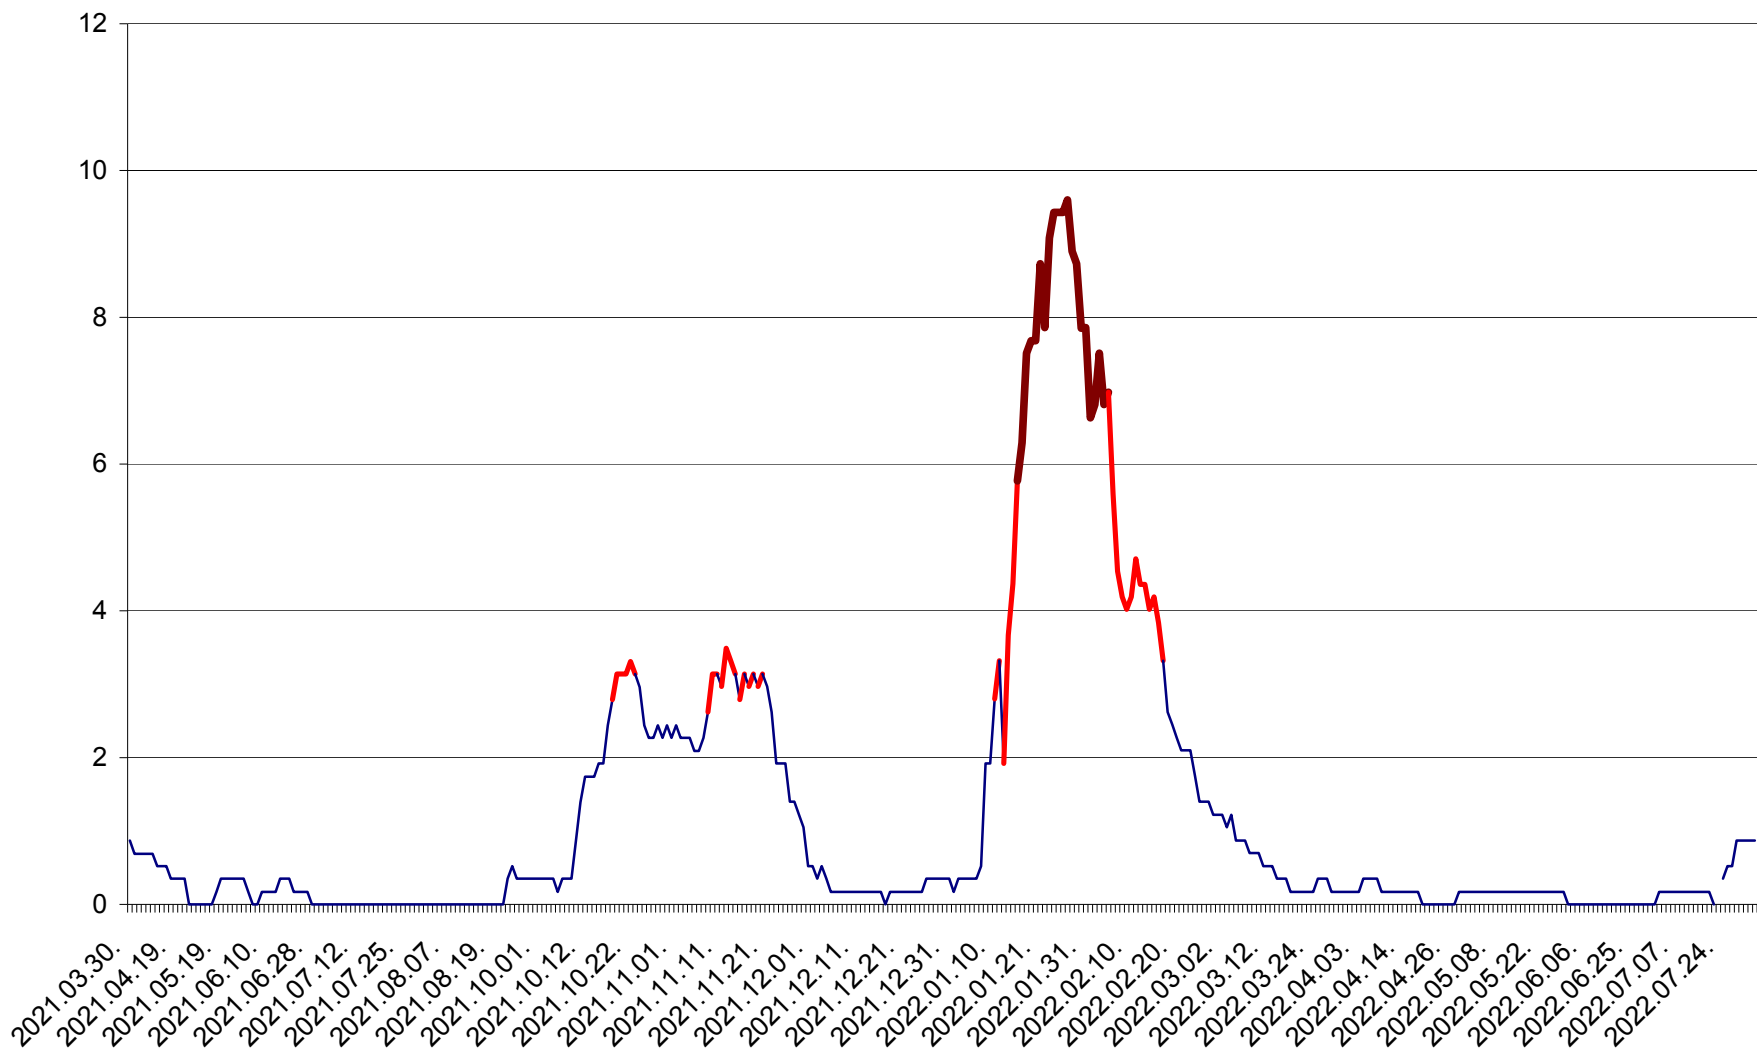

DÂRJIU - Evolutia incidentei cumulate pe 14 zile la ‰ de locuitori
2021.04.01. - 2022.08.05.

DEALU - Evolutia incidentei cumulate pe 14 zile la ‰ de locuitori
2021.04.01. - 2022.08.05.

DITRĂU - Evolutia incidentei cumulate pe 14 zile la ‰ de locuitori
2021.04.01. - 2022.08.05.

FELICENI - Evolutia incidentei cumulate pe 14 zile la % de locuitori
2021.04.01. - 2022.08.05.

FRUMOASA - Evolutia incidentei cumulate pe 14 zile la ‰ de locuitori
2021.04.01. - 2022.08.05.

GĂLĂUȚAȘ - Evoluția incidenței cumulate pe 14 zile la ‰ de locuitori
2021.04.01. - 2022.08.05.

MUNICIPIUL GHEORGHENI - Evolutia incidentei cumulate pe 14 zile la % de locuitori
2021.04.01. - 2022.08.05.

JOSENI - Evolutia incidentei cumulate pe 14 zile la ‰ de locuitori
2021.04.01. - 2022.08.05.

LĂZAREA - Evolutia incidentei cumulate pe 14 zile la ‰ de locuitori
2021.04.01. - 2022.08.05.

LELICENI - Evolutia incidentei cumulate pe 14 zile la ‰ de locuitori
2021.04.01. - 2022.08.05.

LUETA - Evolutia incidentei cumulate pe 14 zile la ‰ de locuitori
2021.04.01. - 2022.08.05.

LUNCA DE JOS - Evolutia incidentei cumulate pe 14 zile la ‰ de locuitori
2021.04.01. - 2022.08.05.