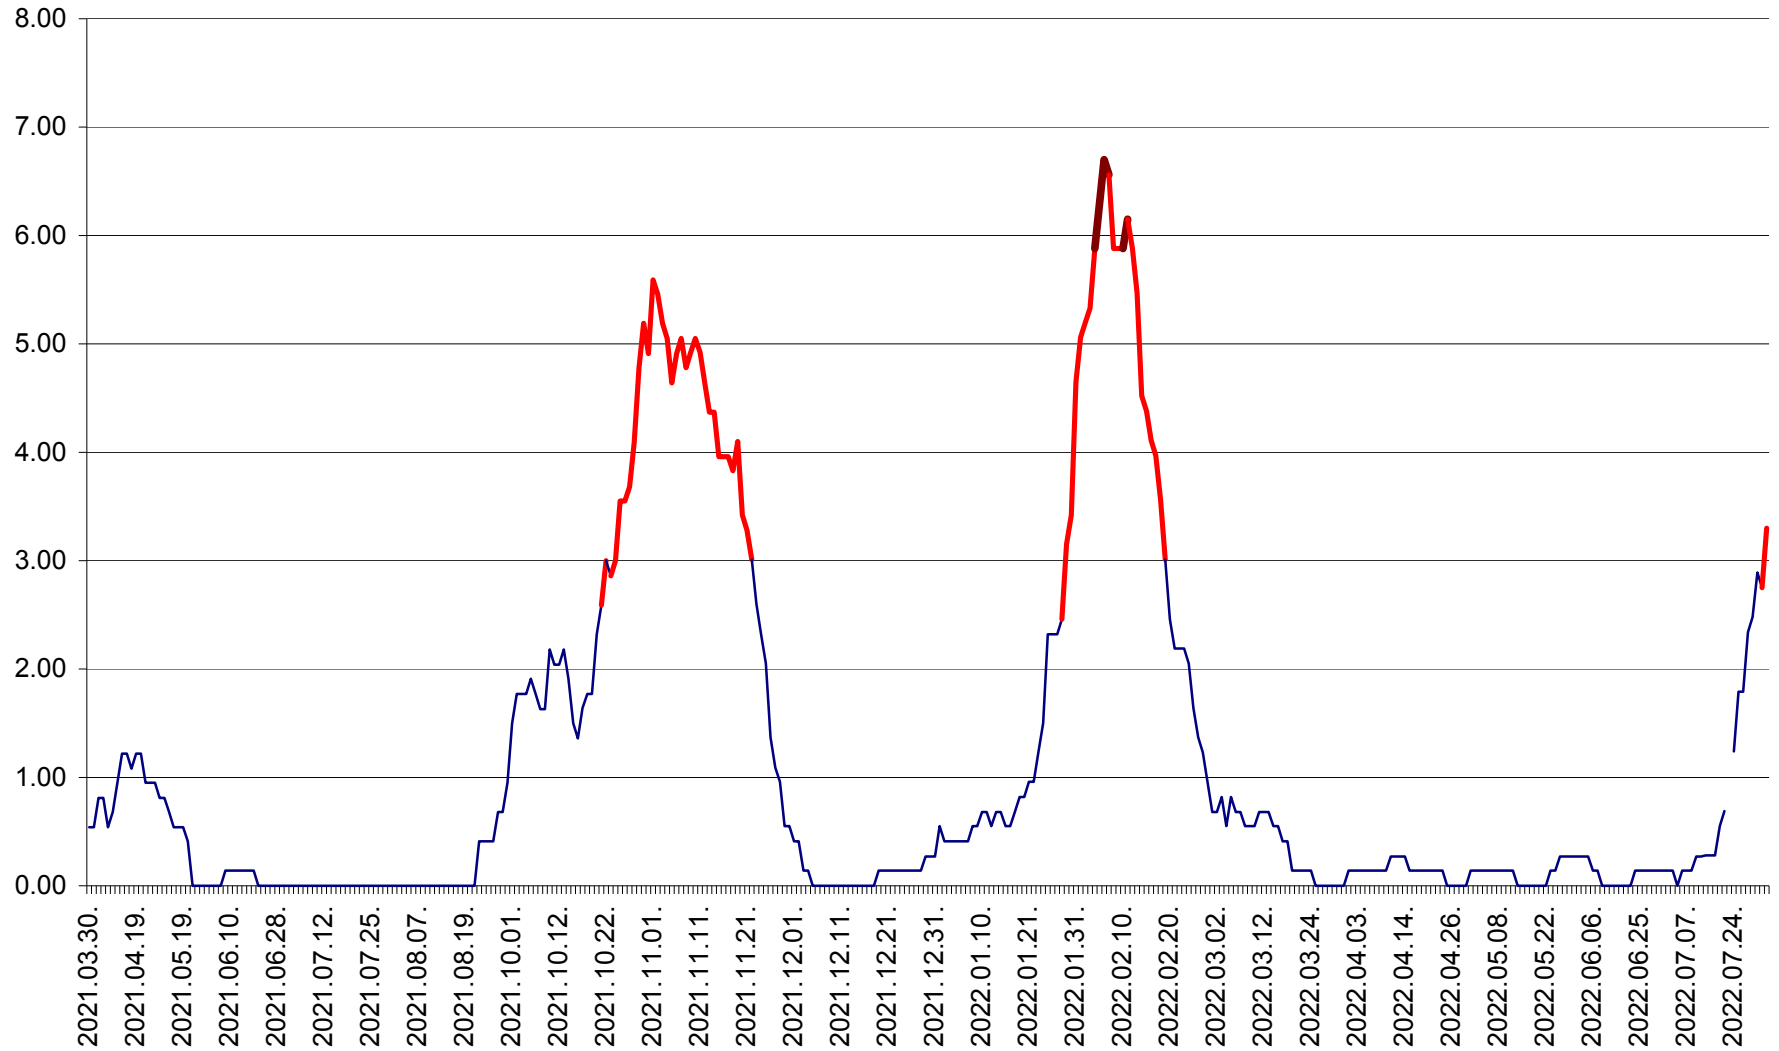

ATID - Evolutia incidentei cumulate pe 14 zile la % de locuitori
2021.04.01. - 2022.08.05.

AVRĂMEȘTI - Evolutia incidentei cumulate pe 14 zile la ‰ de locuitori
2021.04.01. - 2022.08.05.

ORAȘ BĂILE TUȘNAD - Evoluția incidenței cumulate pe 14 zile la ‰ de locuitori
2021.04.01. - 2022.08.05.

ORAȘ BĂLAN - Evoluția incidenței cumulate pe 14 zile la ‰ de locuitori
2021.04.01. - 2022.08.05.

BILBOR - Evolutia incidentei cumulate pe 14 zile la ‰ de locuitori
2021.04.01. - 2022.08.05.

ORAȘ BORSEC - Evolutia incidentei cumulate pe 14 zile la ‰ de locuitori
2021.04.01. - 2022.08.05.

BRĂDEȘTI - Evoluția incidenței cumulate pe 14 zile la ‰ de locuitori
2021.04.01. - 2022.08.05.

CĂPÂLNIȚA - Evoluția incidenței cumulate pe 14 zile la ‰ de locuitori
2021.04.01. - 2022.08.05.

CÂRȚA - Evolutia incidentei cumulate pe 14 zile la ‰ de locuitori
2021.04.01. - 2022.08.05.