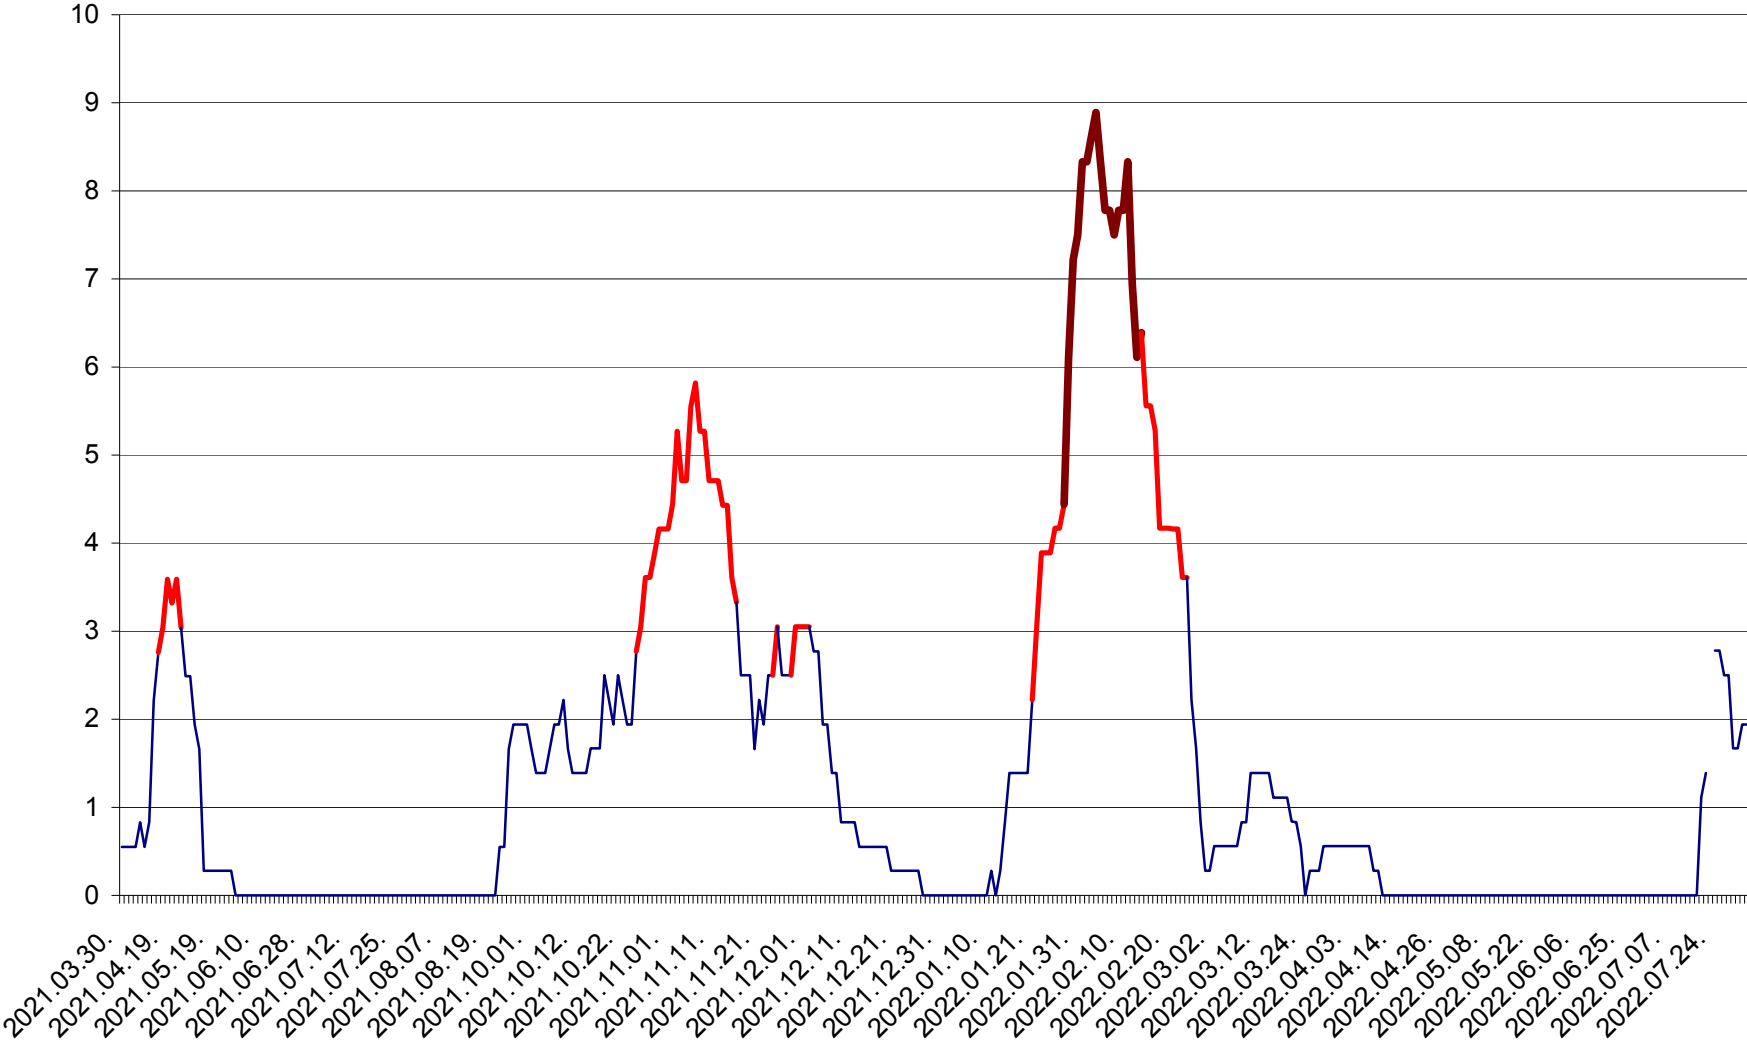

LELICENI - Evolutia incidentei cumulate pe 14 zile la ‰ de locuitori
2021.04.01. - 2022.08.05.

LUETA - Evolutia incidentei cumulate pe 14 zile la ‰ de locuitori
2021.04.01. - 2022.08.05.

LUNCA DE JOS - Evolutia incidentei cumulate pe 14 zile la ‰ de locuitori
2021.04.01. - 2022.08.05.

LUNCA DE SUS - Evolutia incidentei cumulate pe 14 zile la ‰ de locuitori
2021.04.01. - 2022.08.05.

LUPENI - Evolutia incidentei cumulate pe 14 zile la ‰ de locuitori
2021.04.01. - 2022.08.05.

MĂDĂRAȘ - Evolutia incidentei cumulate pe 14 zile la ‰ de locuitori
2021.04.01. - 2022.08.05.

MĂRTINIȘ - Evolutia incidentei cumulate pe 14 zile la ‰ de locuitori
2021.04.01. - 2022.08.05.

MEREȘTI - Evolutia incidentei cumulate pe 14 zile la ‰ de locuitori
2021.04.01. - 2022.08.05.

MUNICIPIUL MIERCUREA-CIUC - Evolutia incidentei cumulate pe 14 zile la ‰ de locuitori
2021.04.01. - 2022.08.05.

MIHĂILENI - Evolutia incidentei cumulate pe 14 zile la ‰ de locuitori
2021.04.01. - 2022.08.05.

MUGENI - Evolutia incidentei cumulate pe 14 zile la ‰ de locuitori
2021.04.01. - 2022.08.05.

OCLAND - Evolutia incidentei cumulate pe 14 zile la ‰ de locuitori
2021.04.01. - 2022.08.05.