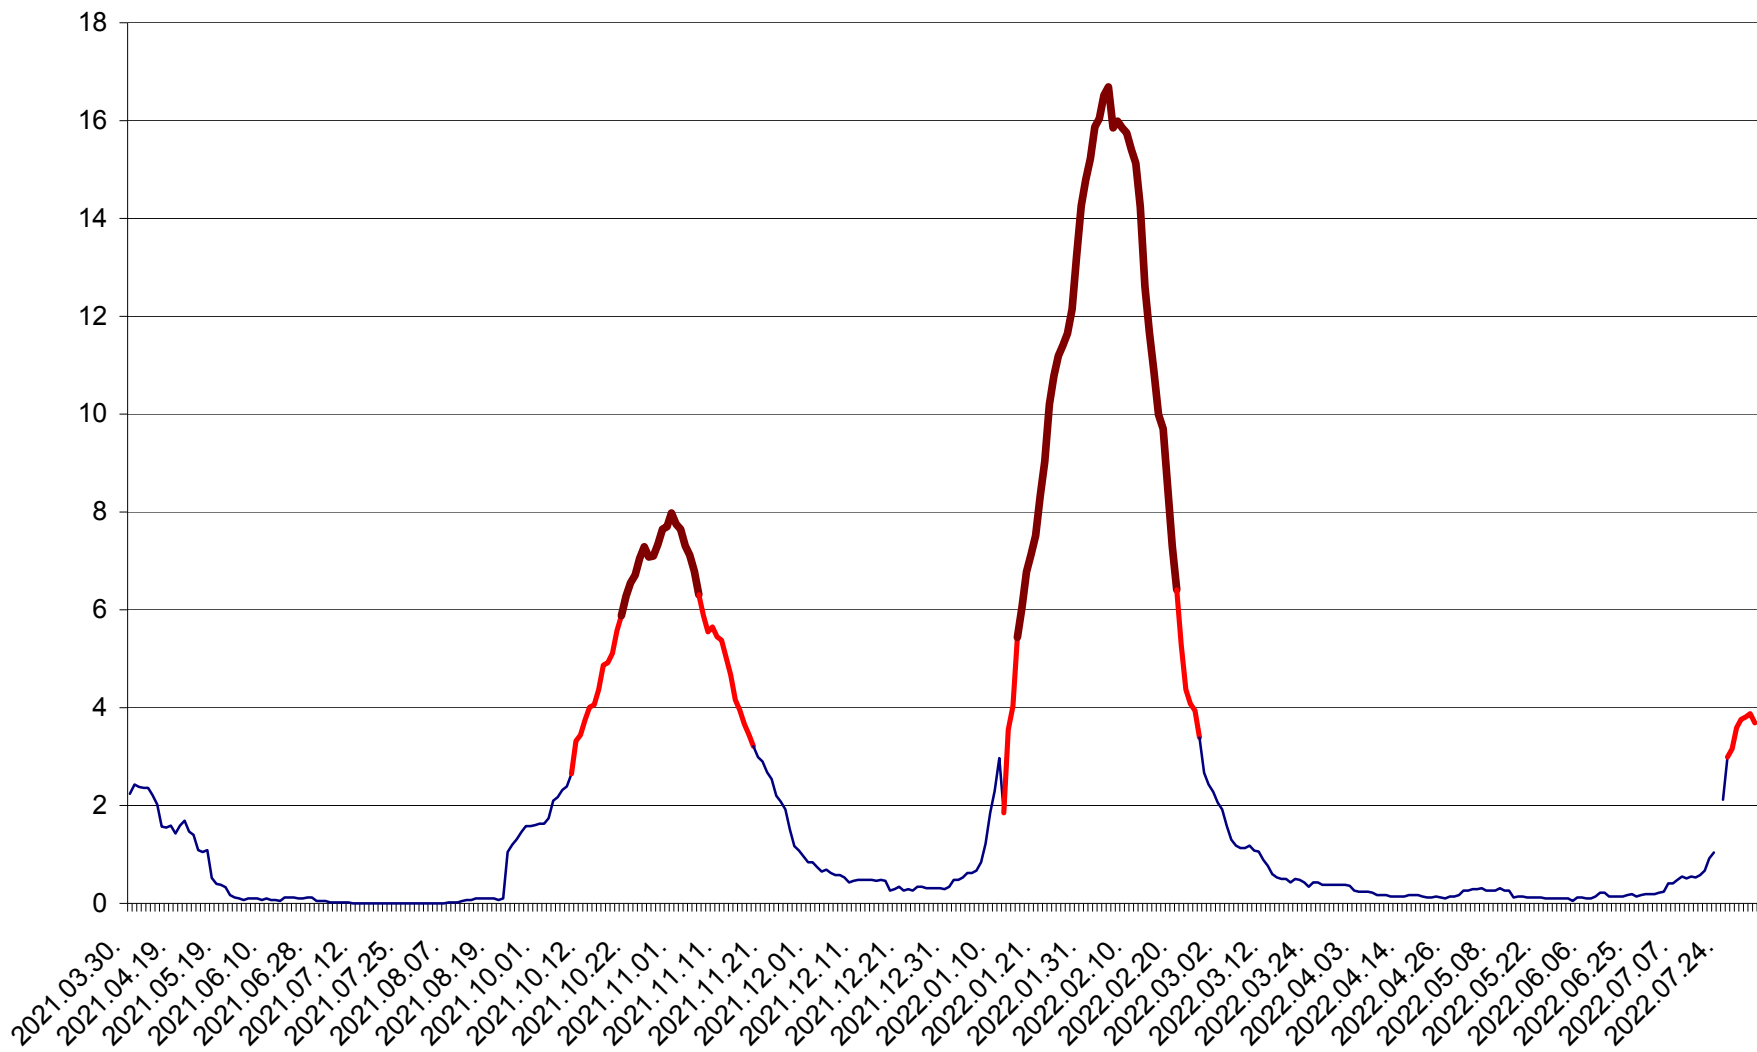

LELICENI - Evolutia incidentei cumulate pe 14 zile la ‰ de locuitori
2021.04.01. - 2022.08.05.

LUETA - Evolutia incidentei cumulate pe 14 zile la ‰ de locuitori
2021.04.01. - 2022.08.05.

LUNCA DE JOS - Evolutia incidentei cumulate pe 14 zile la ‰ de locuitori
2021.04.01. - 2022.08.05.

LUNCA DE SUS - Evolutia incidentei cumulate pe 14 zile la ‰ de locuitori
2021.04.01. - 2022.08.05.

LUPENI - Evolutia incidentei cumulate pe 14 zile la ‰ de locuitori
2021.04.01. - 2022.08.05.

MĂDĂRAȘ - Evolutia incidentei cumulate pe 14 zile la ‰ de locuitori
2021.04.01. - 2022.08.05.

MĂRTINIȘ - Evolutia incidentei cumulate pe 14 zile la ‰ de locuitori
2021.04.01. - 2022.08.05.

MEREȘTI - Evolutia incidentei cumulate pe 14 zile la ‰ de locuitori
2021.04.01. - 2022.08.05.

MUNICIPIUL MIERCUREA-CIUC - Evolutia incidentei cumulate pe 14 zile la ‰ de locuitori
2021.04.01. - 2022.08.05.