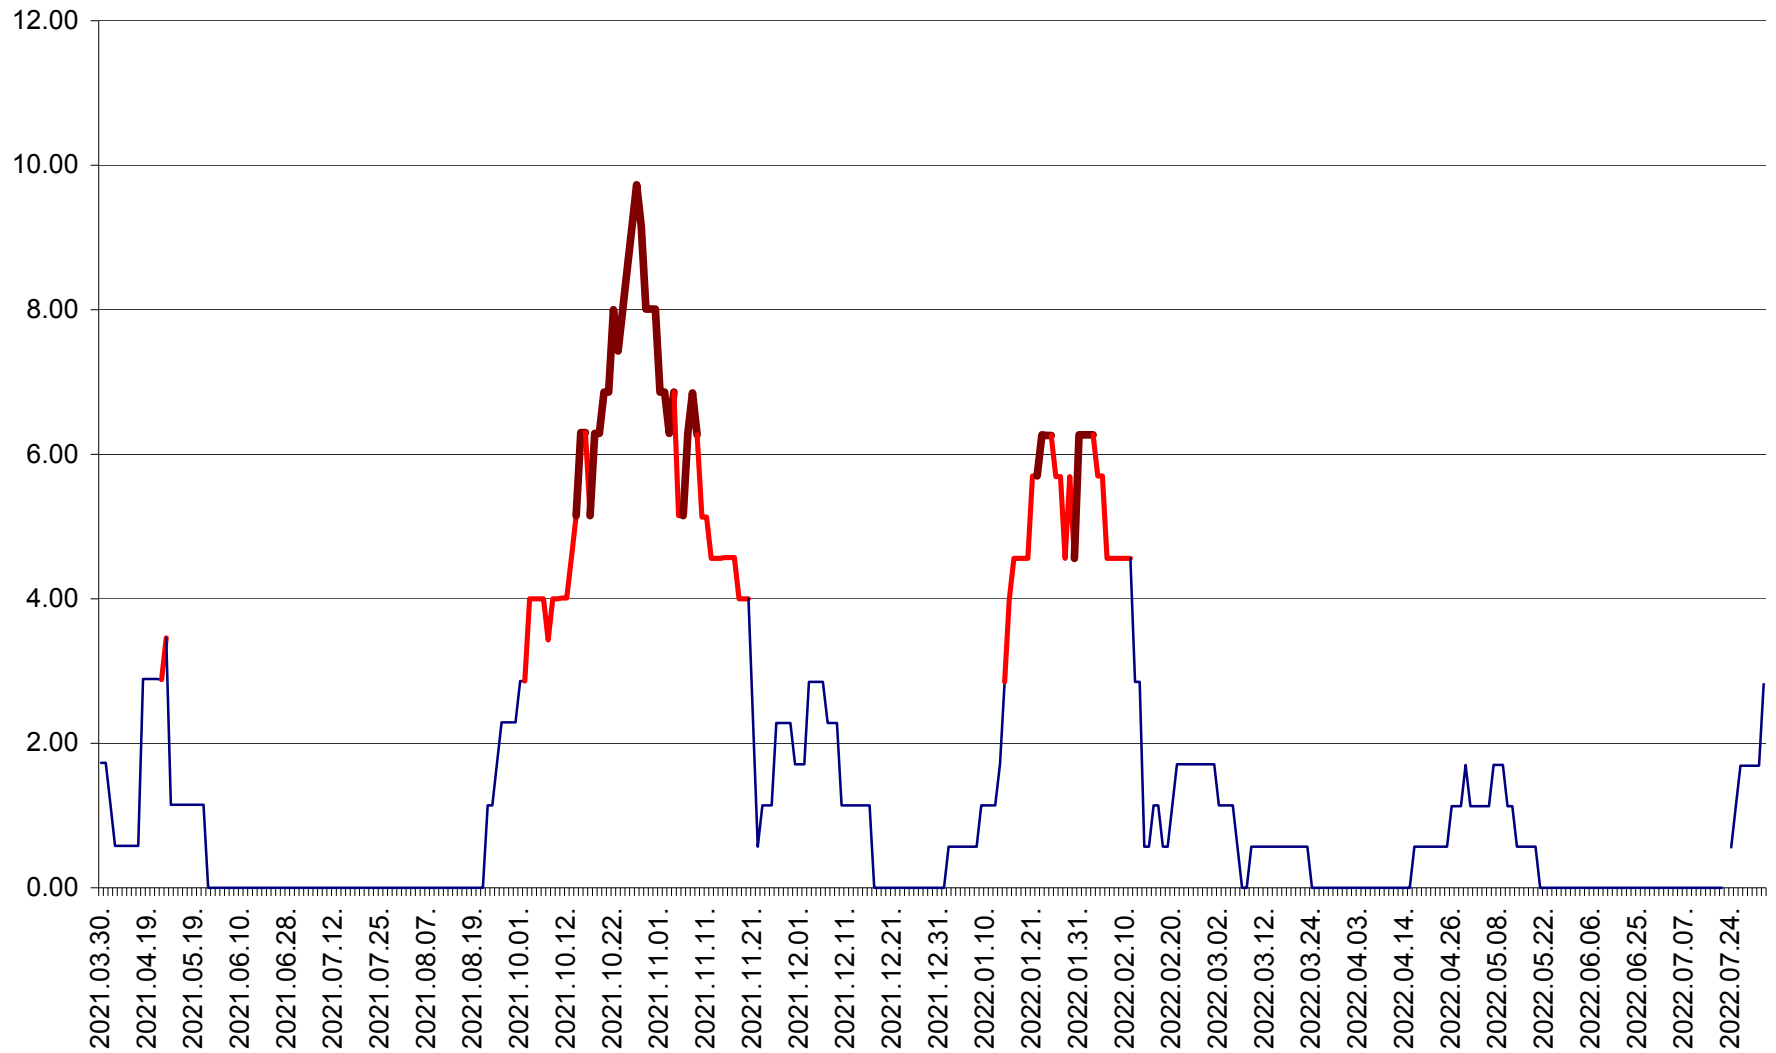

ORAȘ VLĂHIȚA - Evolutia incidentei cumulate pe 14 zile la ‰ de locuitori
2021.04.01. - 2022.08.05.

VĂRȘAG - Evolutia incidentei cumulate pe 14 zile la ‰ de locuitori
2021.04.01. - 2022.08.05.