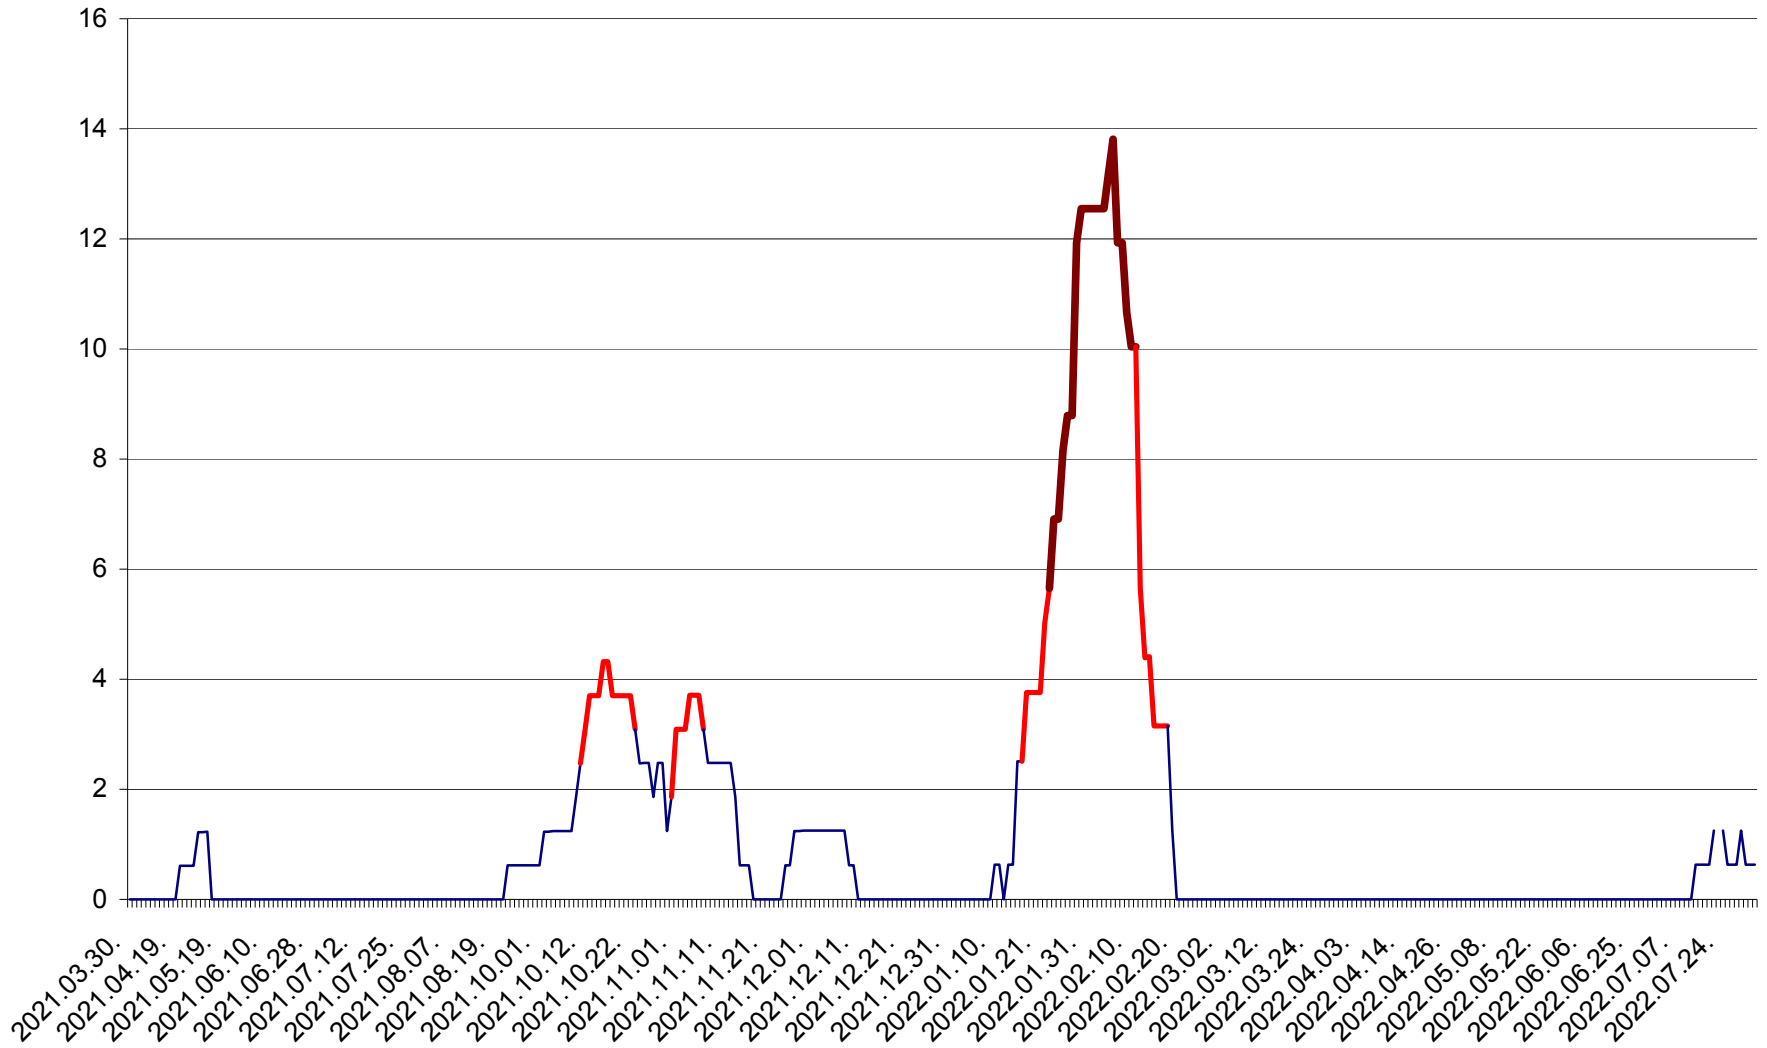

PLĂIEȘII DE JOS - Evolutia incidentei cumulate pe 14 zile la ‰ de locuitori
2021.04.01. - 2022.08.05.

PORUMBENI - Evolutia incidentei cumulate pe 14 zile la ‰ de locuitori
2021.04.01. - 2022.08.05.

PRAID - Evolutia incidentei cumulate pe 14 zile la ‰ de locuitori
2021.04.01. - 2022.08.05.

RACU - Evolutia incidentei cumulate pe 14 zile la ‰ de locuitori
2021.04.01. - 2022.08.05.

REMETEA - Evolutia incidentei cumulate pe 14 zile la % de locuitori
2021.04.01. - 2022.08.05.

SĂCEL - Evolutia incidentei cumulate pe 14 zile la ‰ de locuitori
2021.04.01. - 2022.08.05.