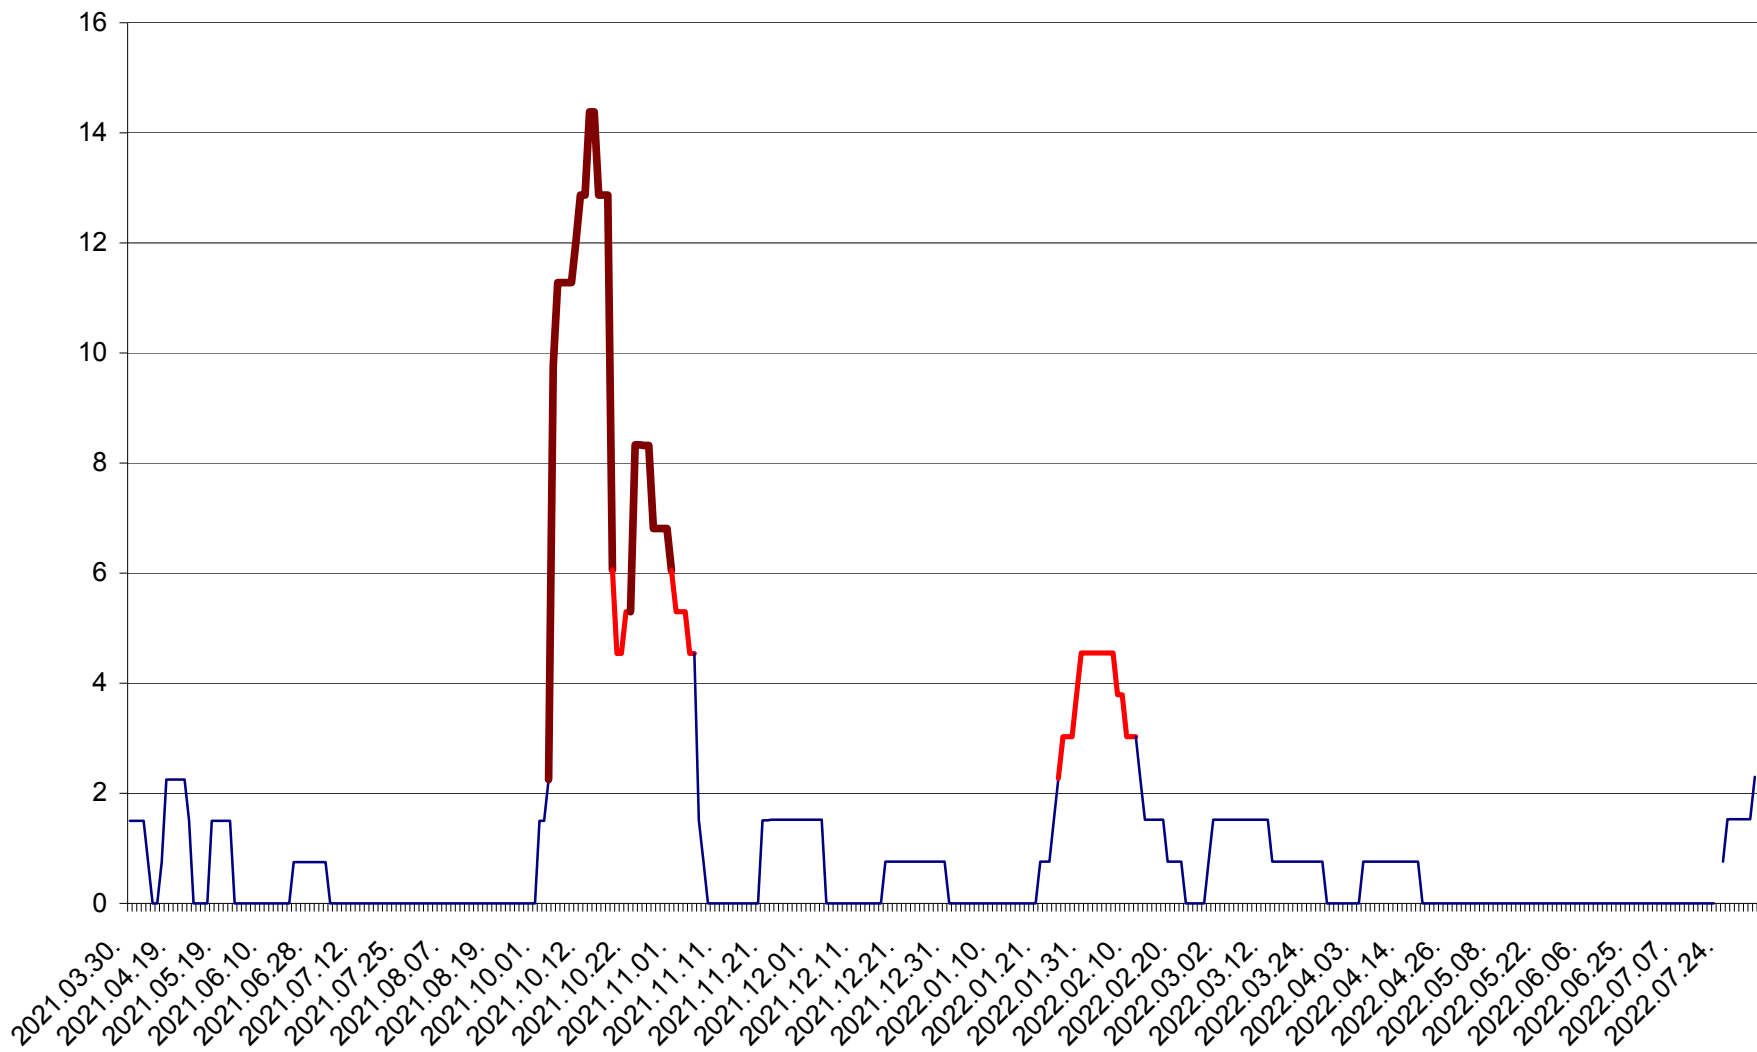

LELICENI - Evolutia incidentei cumulate pe 14 zile la ‰ de locuitori
2021.04.01. - 2022.08.05.

LUETA - Evolutia incidentei cumulate pe 14 zile la ‰ de locuitori
2021.04.01. - 2022.08.05.

LUNCA DE JOS - Evolutia incidentei cumulate pe 14 zile la ‰ de locuitori
2021.04.01. - 2022.08.05.

LUNCA DE SUS - Evolutia incidentei cumulate pe 14 zile la ‰ de locuitori
2021.04.01. - 2022.08.05.

LUPENI - Evolutia incidentei cumulate pe 14 zile la ‰ de locuitori
2021.04.01. - 2022.08.05.

MĂDĂRAȘ - Evolutia incidentei cumulate pe 14 zile la ‰ de locuitori
2021.04.01. - 2022.08.05.

MĂRTINIȘ - Evolutia incidentei cumulate pe 14 zile la ‰ de locuitori
2021.04.01. - 2022.08.05.

MEREȘTI - Evolutia incidentei cumulate pe 14 zile la ‰ de locuitori
2021.04.01. - 2022.08.05.

MUNICIPIUL MIERCUREA-CIUC - Evolutia incidentei cumulate pe 14 zile la ‰ de locuitori
2021.04.01. - 2022.08.05.

MIHĂILENI - Evolutia incidentei cumulate pe 14 zile la ‰ de locuitori
2021.04.01. - 2022.08.05.

MUGENI - Evolutia incidentei cumulate pe 14 zile la ‰ de locuitori
2021.04.01. - 2022.08.05.

OCLAND - Evolutia incidentei cumulate pe 14 zile la ‰ de locuitori
2021.04.01. - 2022.08.05.