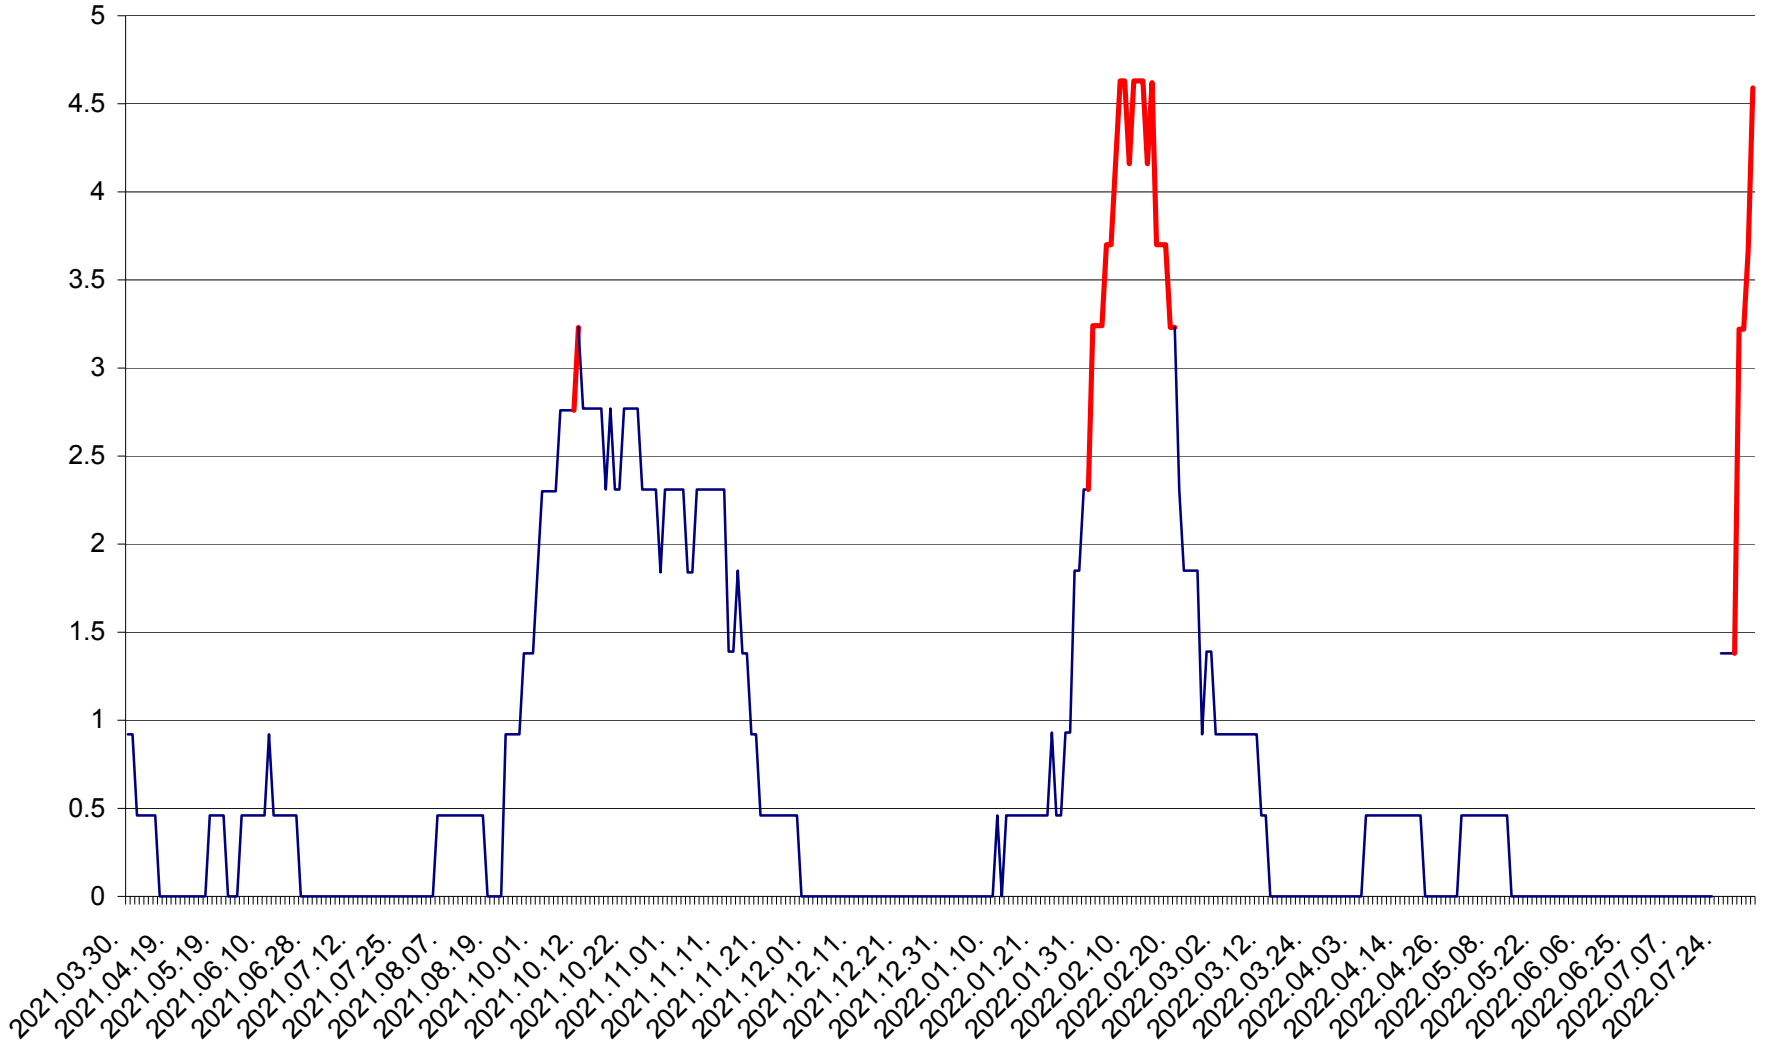

ULIEȘ - Evoluția incidenței cumulate pe 14 zile la ‰ de locuitori
2021.04.01. - 2022.08.05.