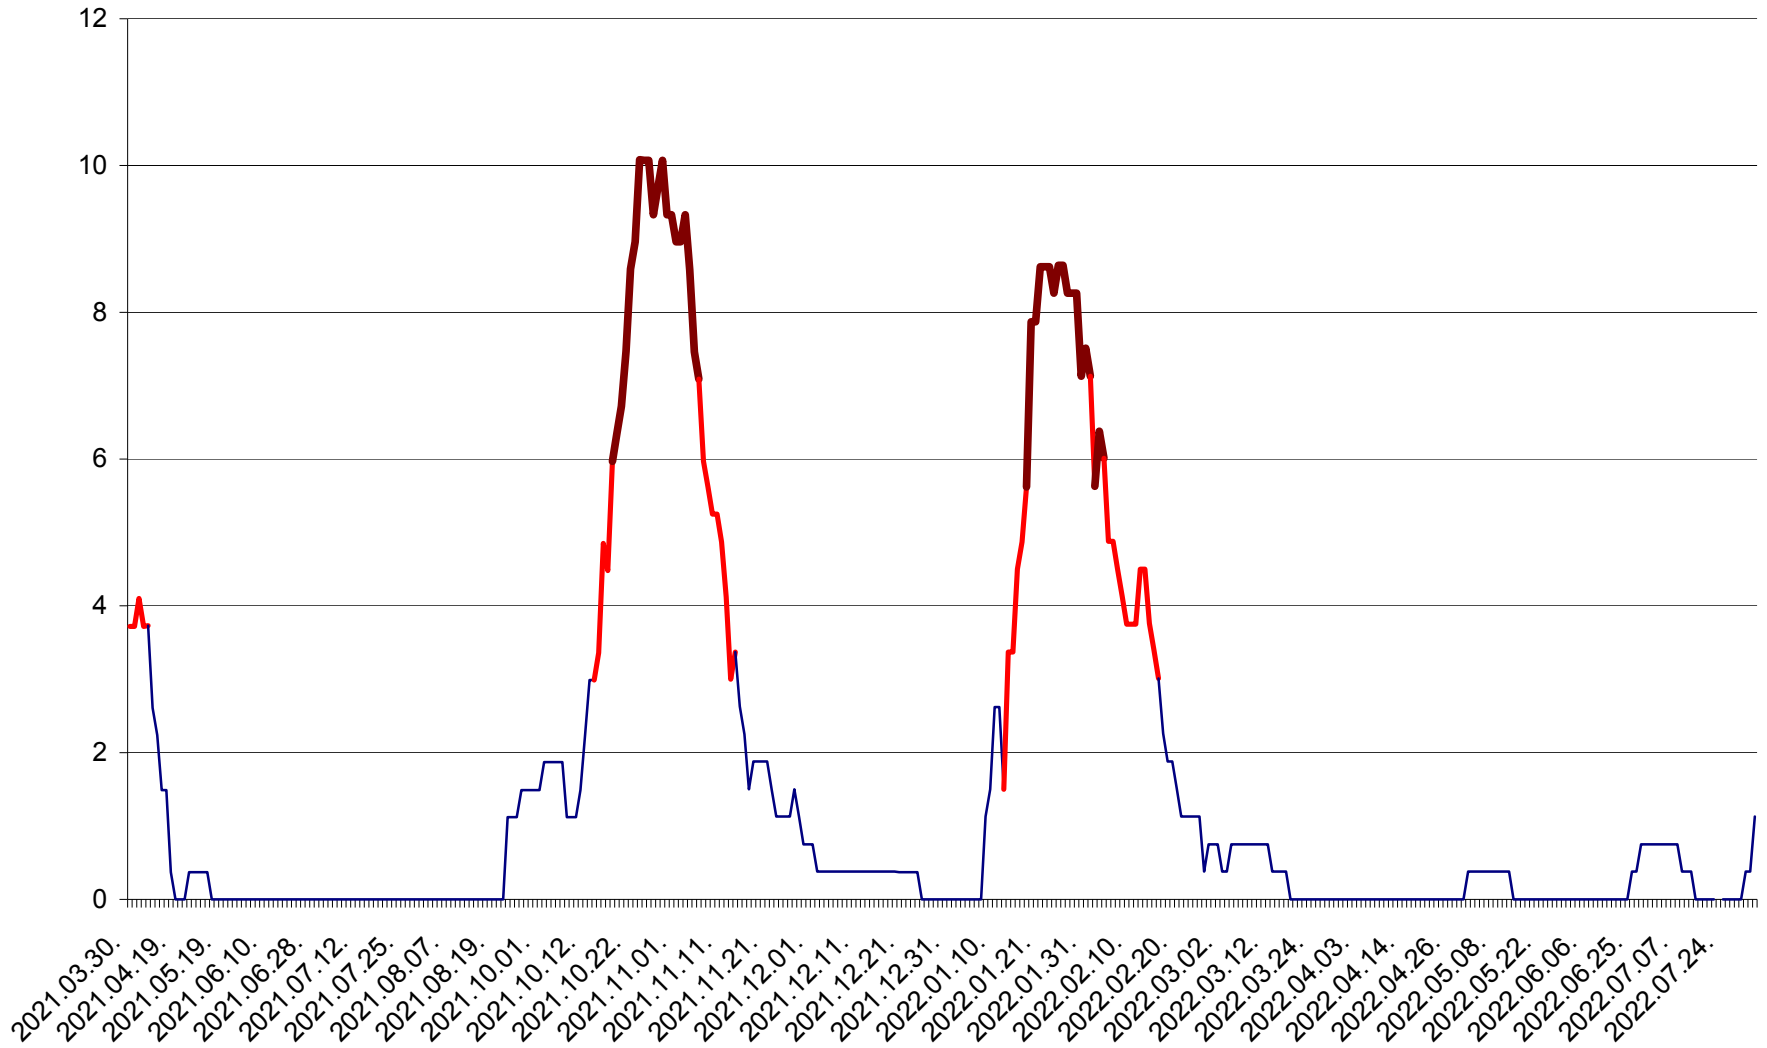

PLĂIEȘII DE JOS - Evolutia incidentei cumulate pe 14 zile la ‰ de locuitori
2021.04.01. - 2022.08.05.

PORUMBENI - Evolutia incidentei cumulate pe 14 zile la ‰ de locuitori
2021.04.01. - 2022.08.05.

PRAID - Evolutia incidentei cumulate pe 14 zile la ‰ de locuitori
2021.04.01. - 2022.08.05.

RACU - Evolutia incidentei cumulate pe 14 zile la ‰ de locuitori
2021.04.01. - 2022.08.05.

REMETEA - Evolutia incidentei cumulate pe 14 zile la % de locuitori
2021.04.01. - 2022.08.05.

SĂCEL - Evolutia incidentei cumulate pe 14 zile la ‰ de locuitori
2021.04.01. - 2022.08.05.

SÂNCRĂIENI - Evolutia incidentei cumulate pe 14 zile la ‰ de locuitori
2021.04.01. - 2022.08.05.

SÂNDOMINIC - Evolutia incidentei cumulate pe 14 zile la ‰ de locuitori
2021.04.01. - 2022.08.05.

SÂNMARTIN - Evolutia incidentei cumulate pe 14 zile la ‰ de locuitori
2021.04.01. - 2022.08.05.