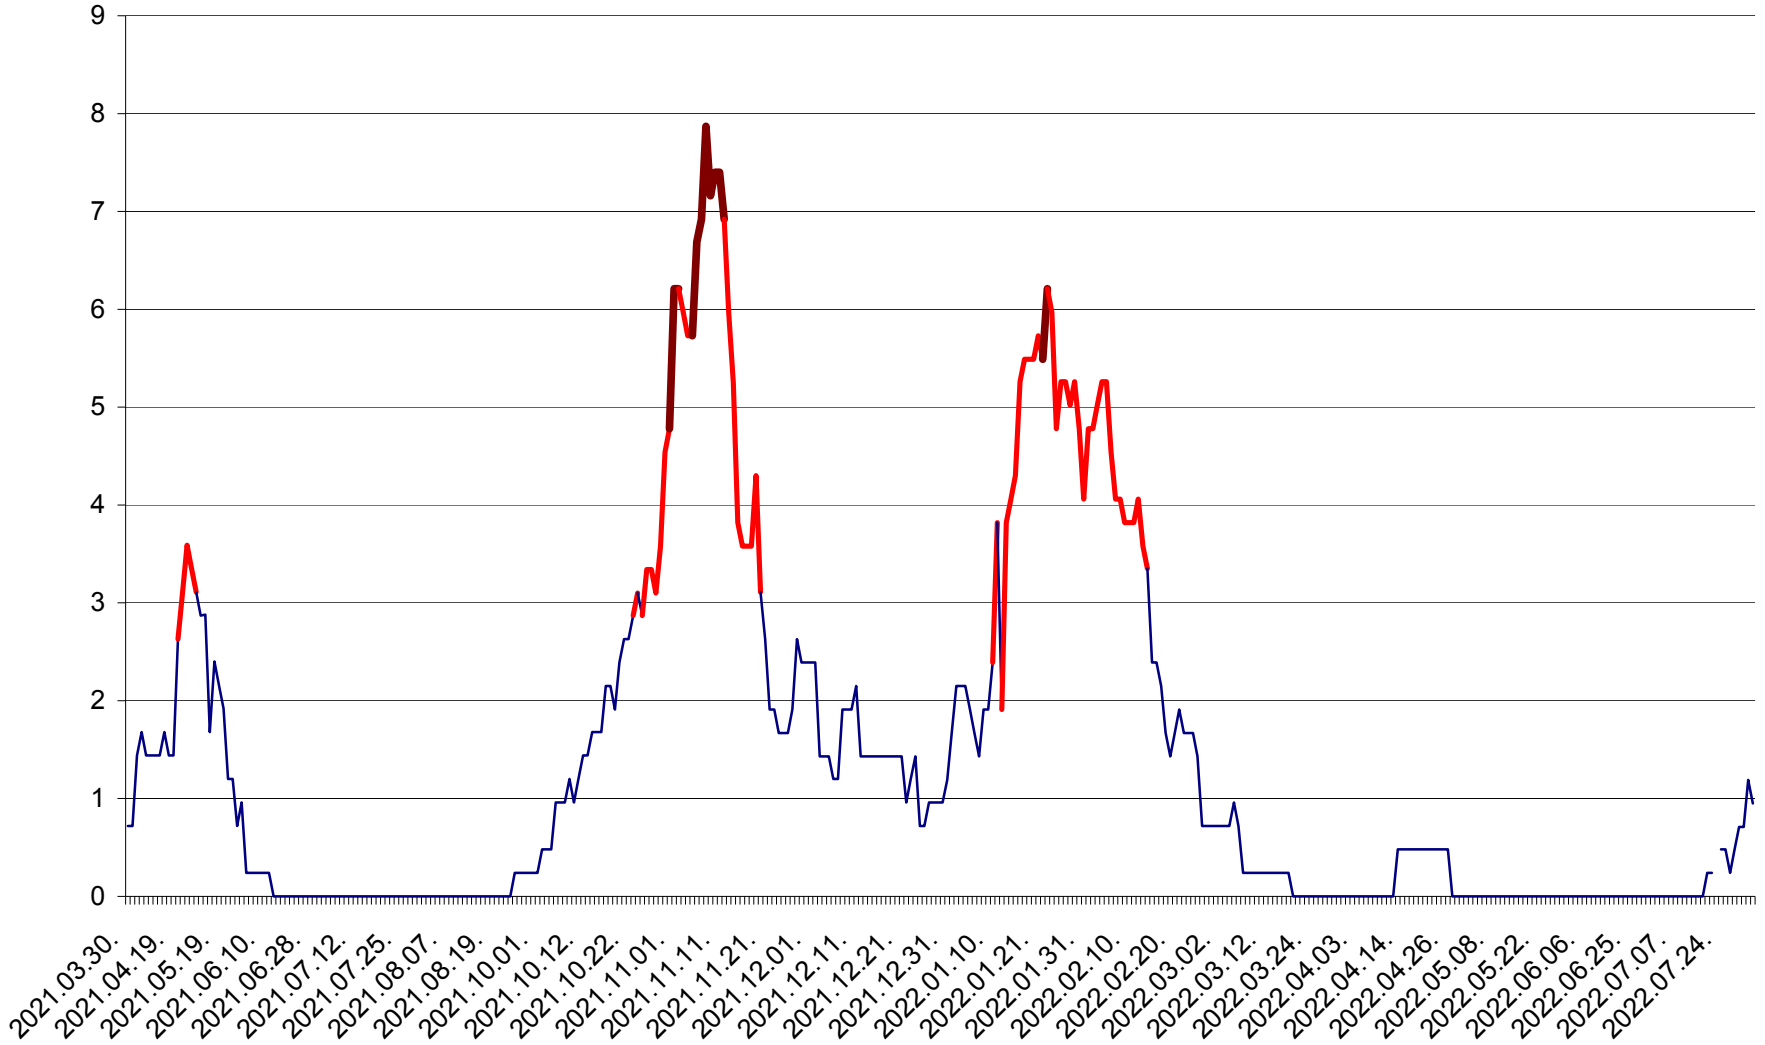

CORBU - Evolutia incidentei cumulate pe 14 zile la ‰ de locuitori
2021.04.01. - 2022.08.05.

CORUND - Evolutia incidentei cumulate pe 14 zile la ‰ de locuitori
2021.04.01. - 2022.08.05.

COZMENI - Evolutia incidentei cumulate pe 14 zile la ‰ de locuitori
2021.04.01. - 2022.08.05.

ORAȘ CRISTURU SECUIESC - Evolutia incidentei cumulate pe 14 zile la ‰ de locuitori
2021.04.01. - 2022.08.05.

DĂNEȘTI - Evolutia incidentei cumulate pe 14 zile la ‰ de locuitori
2021.04.01. - 2022.08.05.

DÂRJIU - Evolutia incidentei cumulate pe 14 zile la ‰ de locuitori
2021.04.01. - 2022.08.05.

DEALU - Evolutia incidentei cumulate pe 14 zile la ‰ de locuitori
2021.04.01. - 2022.08.05.

DITRĂU - Evolutia incidentei cumulate pe 14 zile la ‰ de locuitori
2021.04.01. - 2022.08.05.

FELICENI - Evolutia incidentei cumulate pe 14 zile la % de locuitori
2021.04.01. - 2022.08.05.

FRUMOASA - Evolutia incidentei cumulate pe 14 zile la ‰ de locuitori
2021.04.01. - 2022.08.05.

GĂLĂUȚAȘ - Evoluția incidenței cumulate pe 14 zile la ‰ de locuitori
2021.04.01. - 2022.08.05.