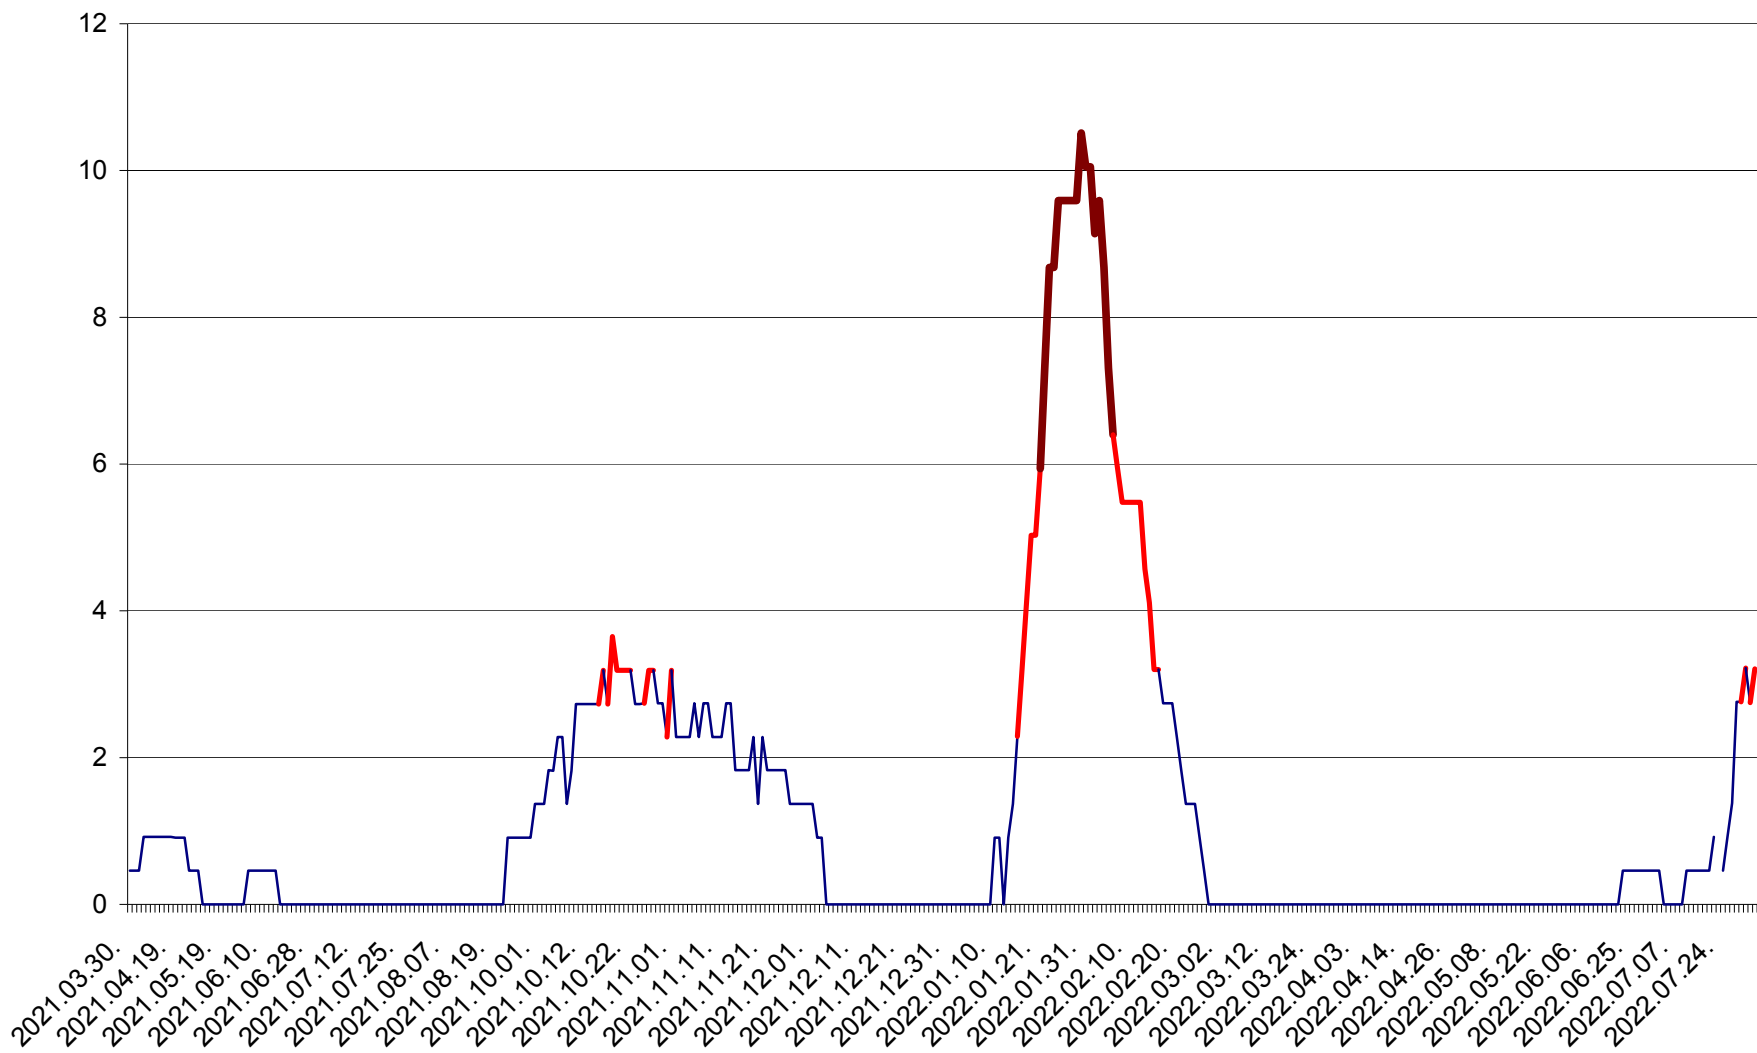

CICEU - Evolutia incidentei cumulate pe 14 zile la ‰ de locuitori
2021.04.01. - 2022.08.05.

CIUCSÂNGEORGIU - Evolutia incidentei cumulate pe 14 zile la % de locuitori
2021.04.01. - 2022.08.05.

CIUMANI - Evolutia incidentei cumulate pe 14 zile la ‰ de locuitori
2021.04.01. - 2022.08.05.

CORBU - Evolutia incidentei cumulate pe 14 zile la ‰ de locuitori
2021.04.01. - 2022.08.05.

CORUND - Evolutia incidentei cumulate pe 14 zile la ‰ de locuitori
2021.04.01. - 2022.08.05.

COZMENI - Evolutia incidentei cumulate pe 14 zile la ‰ de locuitori
2021.04.01. - 2022.08.05.

ORAȘ CRISTURU SECUIESC - Evolutia incidentei cumulate pe 14 zile la ‰ de locuitori
2021.04.01. - 2022.08.05.

DĂNEȘTI - Evolutia incidentei cumulate pe 14 zile la ‰ de locuitori
2021.04.01. - 2022.08.05.

DÂRJIU - Evolutia incidentei cumulate pe 14 zile la ‰ de locuitori
2021.04.01. - 2022.08.05.

DEALU - Evolutia incidentei cumulate pe 14 zile la ‰ de locuitori
2021.04.01. - 2022.08.05.

DITRĂU - Evolutia incidentei cumulate pe 14 zile la ‰ de locuitori
2021.04.01. - 2022.08.05.