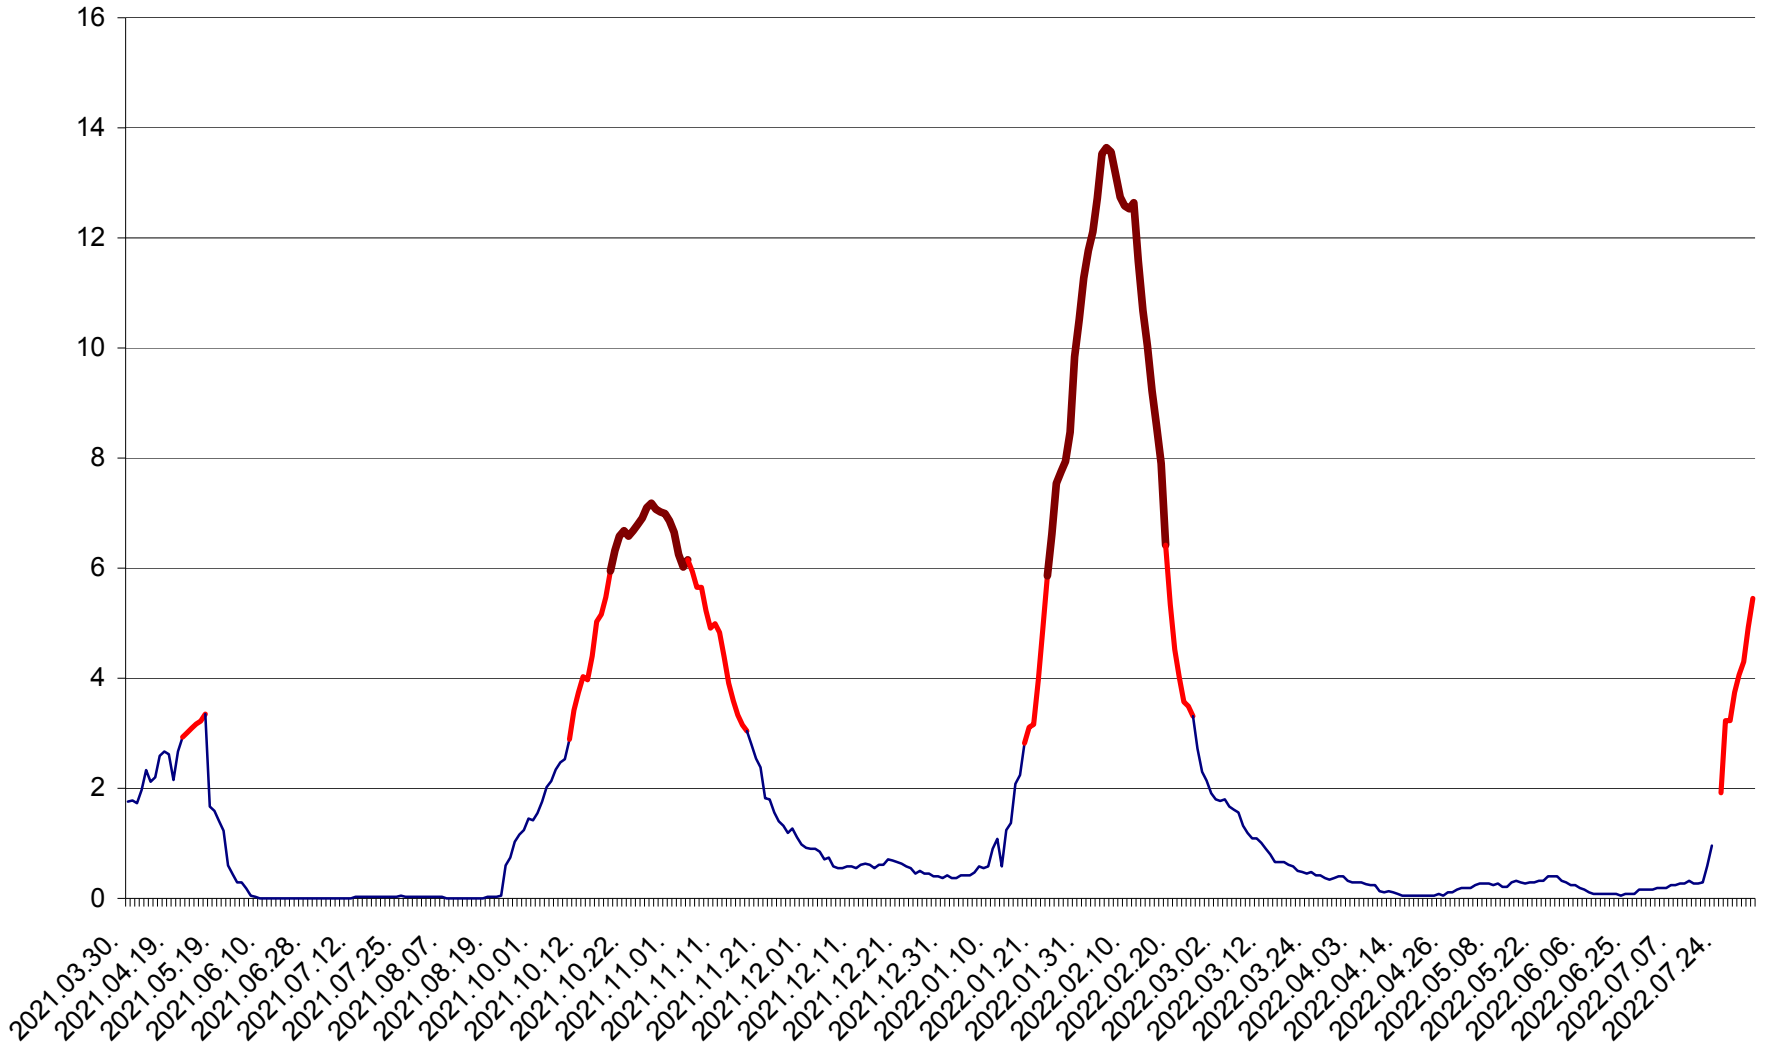

PĂULENI-CIUC - Evolutia incidentei cumulate pe 14 zile la % de locuitori
2021.04.01. - 2022.08.05.

MUNICIPIUL ODORHEIU SECUIESC - Evolutia incidentei cumulate pe 14 zile la ‰ de locuitori
2021.04.01. - 2022.08.05.