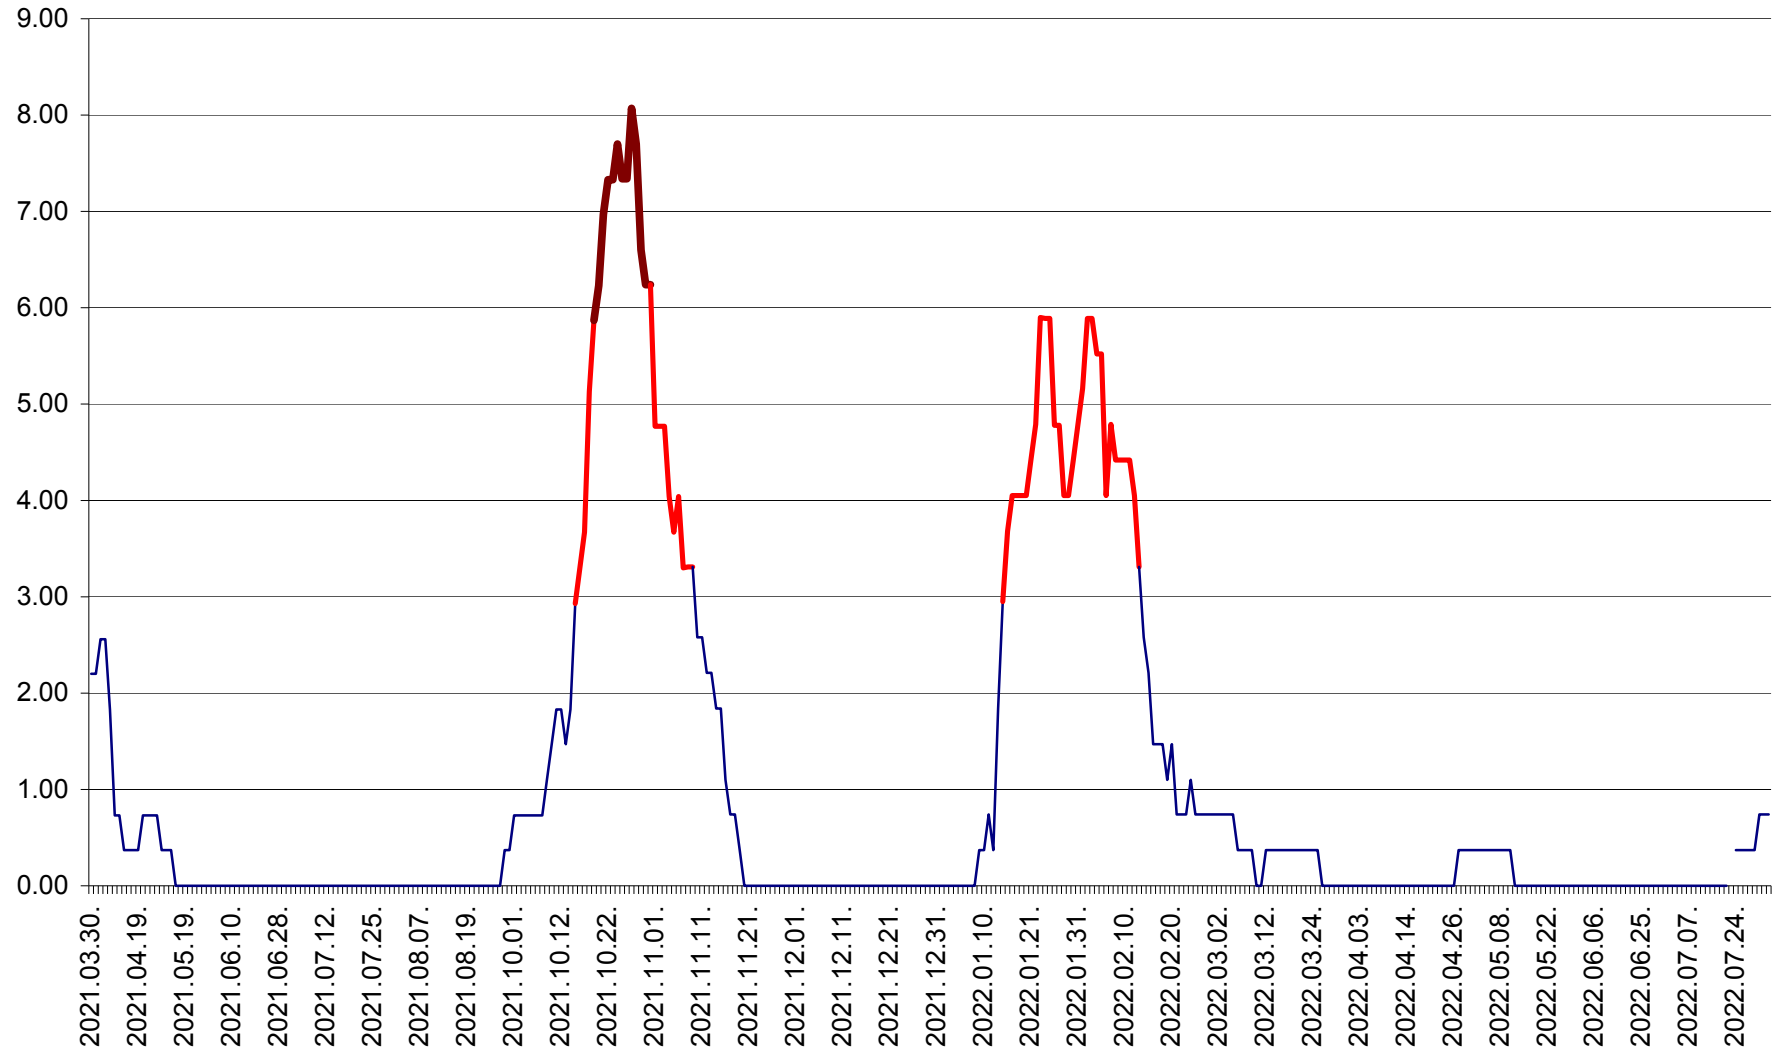

ATID - Evolutia incidentei cumulate pe 14 zile la % de locuitori
2021.04.01. - 2022.08.05.

AVRĂMEȘTI - Evolutia incidentei cumulate pe 14 zile la ‰ de locuitori
2021.04.01. - 2022.08.05.

ORAȘ BĂILE TUȘNAD - Evoluția incidenței cumulate pe 14 zile la ‰ de locuitori
2021.04.01. - 2022.08.05.

ORAȘ BĂLAN - Evoluția incidenței cumulate pe 14 zile la ‰ de locuitori
2021.04.01. - 2022.08.05.

BILBOR - Evolutia incidentei cumulate pe 14 zile la ‰ de locuitori
2021.04.01. - 2022.08.05.

ORAȘ BORSEC - Evolutia incidentei cumulate pe 14 zile la ‰ de locuitori
2021.04.01. - 2022.08.05.

BRĂDEȘTI - Evoluția incidenței cumulate pe 14 zile la ‰ de locuitori
2021.04.01. - 2022.08.05.

CĂPÂLNIȚA - Evoluția incidenței cumulate pe 14 zile la ‰ de locuitori
2021.04.01. - 2022.08.05.

CÂRȚA - Evolutia incidentei cumulate pe 14 zile la ‰ de locuitori
2021.04.01. - 2022.08.05.

CICEU - Evolutia incidentei cumulate pe 14 zile la ‰ de locuitori
2021.04.01. - 2022.08.05.

CIUCSÂNGEORGIU - Evolutia incidentei cumulate pe 14 zile la % de locuitori
2021.04.01. - 2022.08.05.

CIUMANI - Evolutia incidentei cumulate pe 14 zile la ‰ de locuitori
2021.04.01. - 2022.08.05.