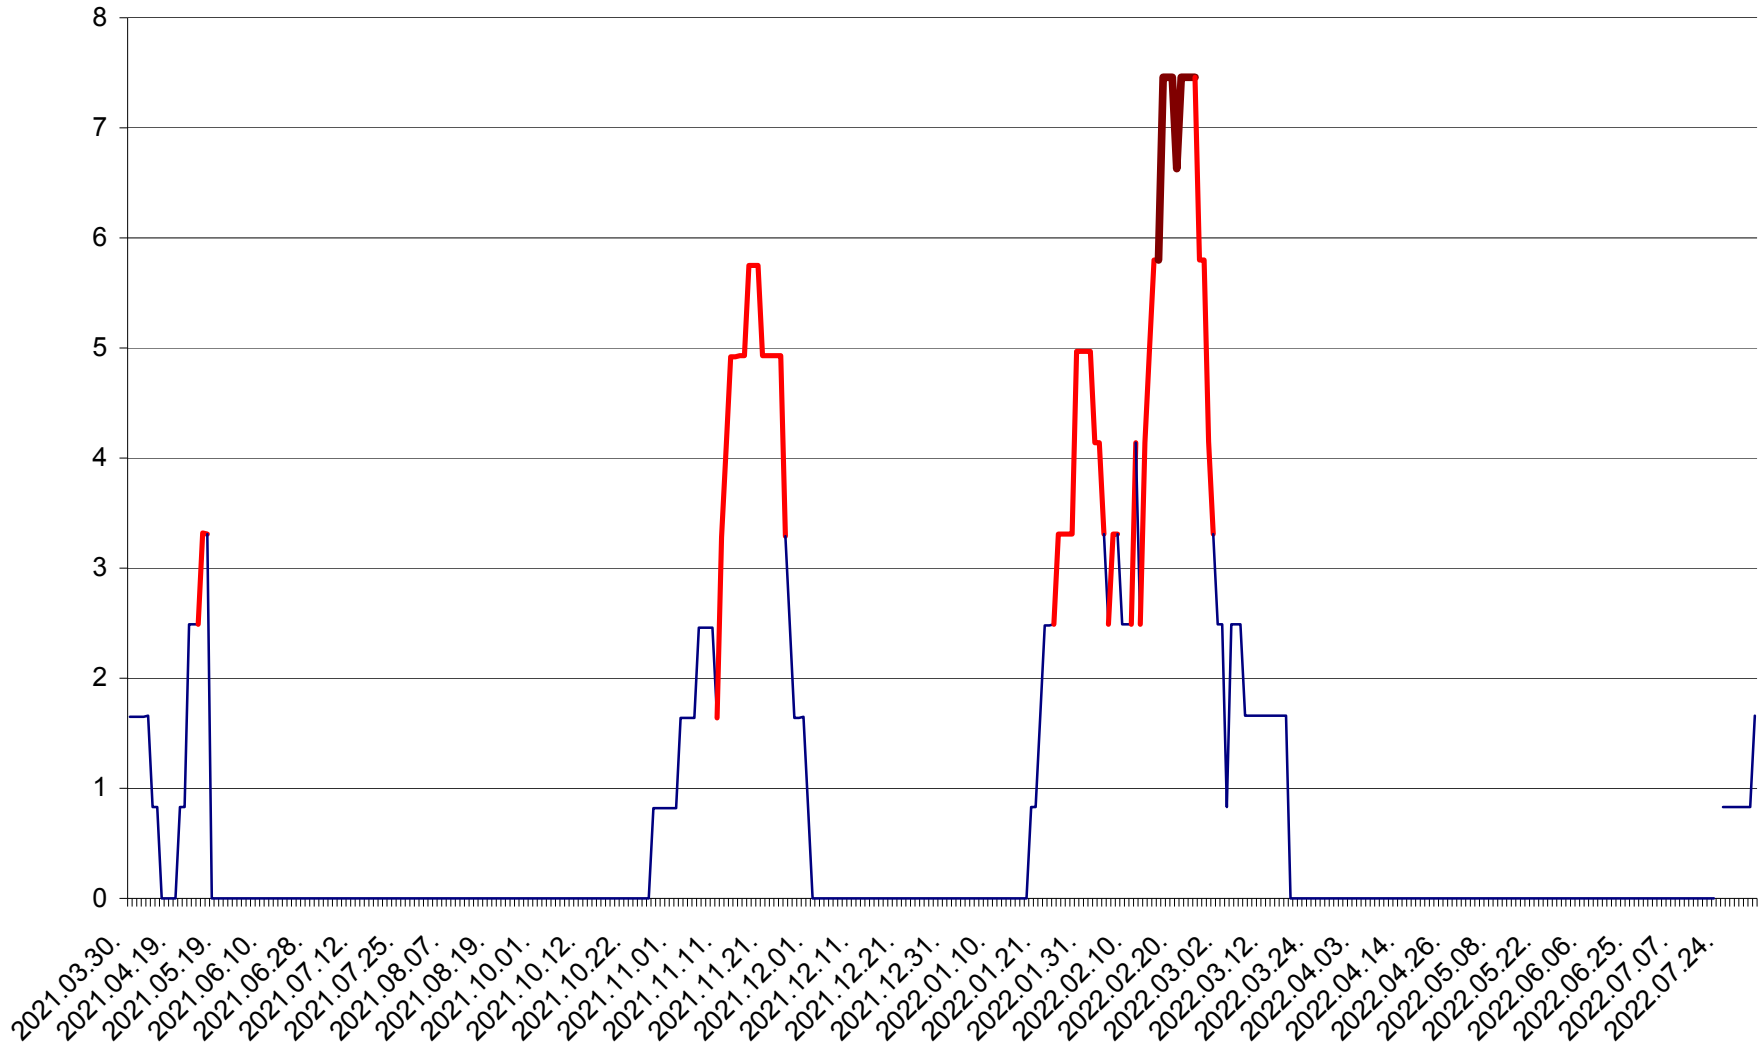

PLĂIEȘII DE JOS - Evolutia incidentei cumulate pe 14 zile la ‰ de locuitori
2021.04.01. - 2022.08.05.

PORUMBENI - Evolutia incidentei cumulate pe 14 zile la ‰ de locuitori
2021.04.01. - 2022.08.05.

PRAID - Evolutia incidentei cumulate pe 14 zile la ‰ de locuitori
2021.04.01. - 2022.08.05.

RACU - Evolutia incidentei cumulate pe 14 zile la ‰ de locuitori
2021.04.01. - 2022.08.05.

REMETEA - Evolutia incidentei cumulate pe 14 zile la % de locuitori
2021.04.01. - 2022.08.05.

SĂCEL - Evolutia incidentei cumulate pe 14 zile la ‰ de locuitori
2021.04.01. - 2022.08.05.