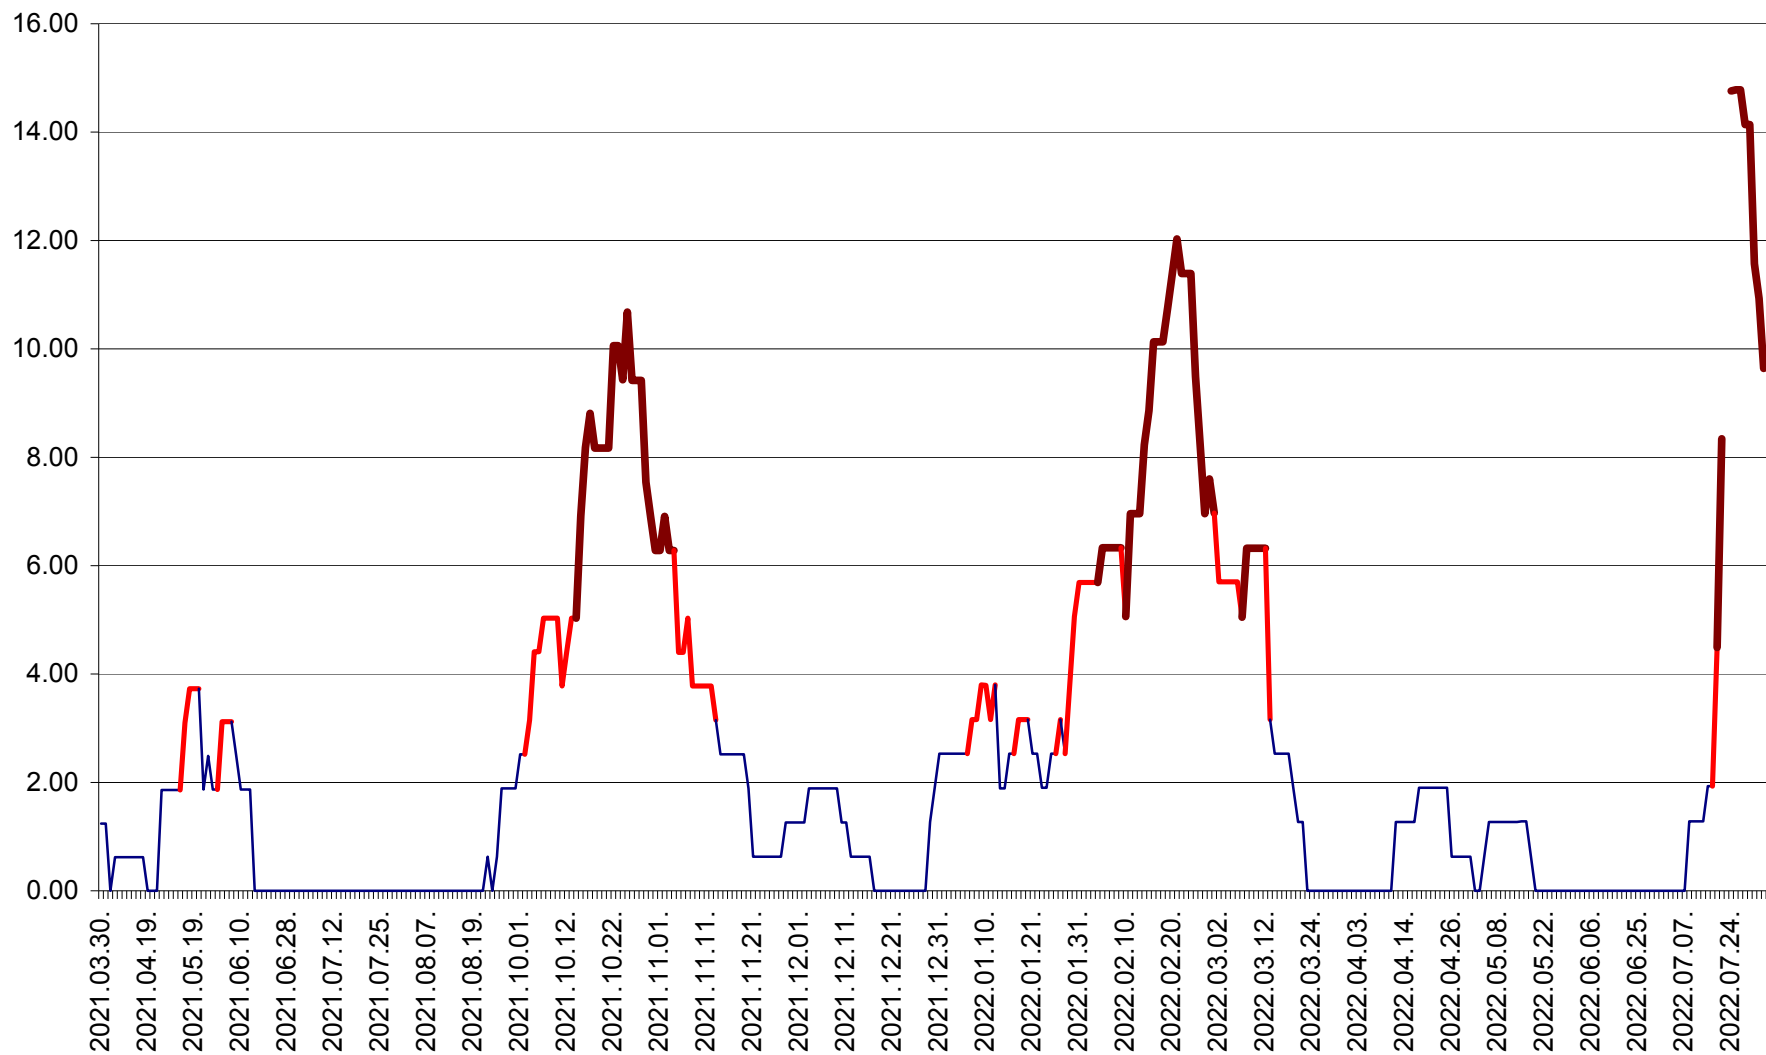

ATID - Evolutia incidentei cumulate pe 14 zile la % de locuitori
2021.04.01. - 2022.08.05.

AVRĂMEȘTI - Evolutia incidentei cumulate pe 14 zile la ‰ de locuitori
2021.04.01. - 2022.08.05.

ORAȘ BĂILE TUȘNAD - Evoluția incidenței cumulate pe 14 zile la ‰ de locuitori
2021.04.01. - 2022.08.05.

ORAȘ BĂLAN - Evoluția incidenței cumulate pe 14 zile la ‰ de locuitori
2021.04.01. - 2022.08.05.

BILBOR - Evolutia incidentei cumulate pe 14 zile la ‰ de locuitori
2021.04.01. - 2022.08.05.

ORAȘ BORSEC - Evolutia incidentei cumulate pe 14 zile la ‰ de locuitori
2021.04.01. - 2022.08.05.

BRĂDEȘTI - Evoluția incidenței cumulate pe 14 zile la ‰ de locuitori
2021.04.01. - 2022.08.05.

CĂPÂLNIȚA - Evoluția incidenței cumulate pe 14 zile la ‰ de locuitori
2021.04.01. - 2022.08.05.

CÂRȚA - Evolutia incidentei cumulate pe 14 zile la ‰ de locuitori
2021.04.01. - 2022.08.05.