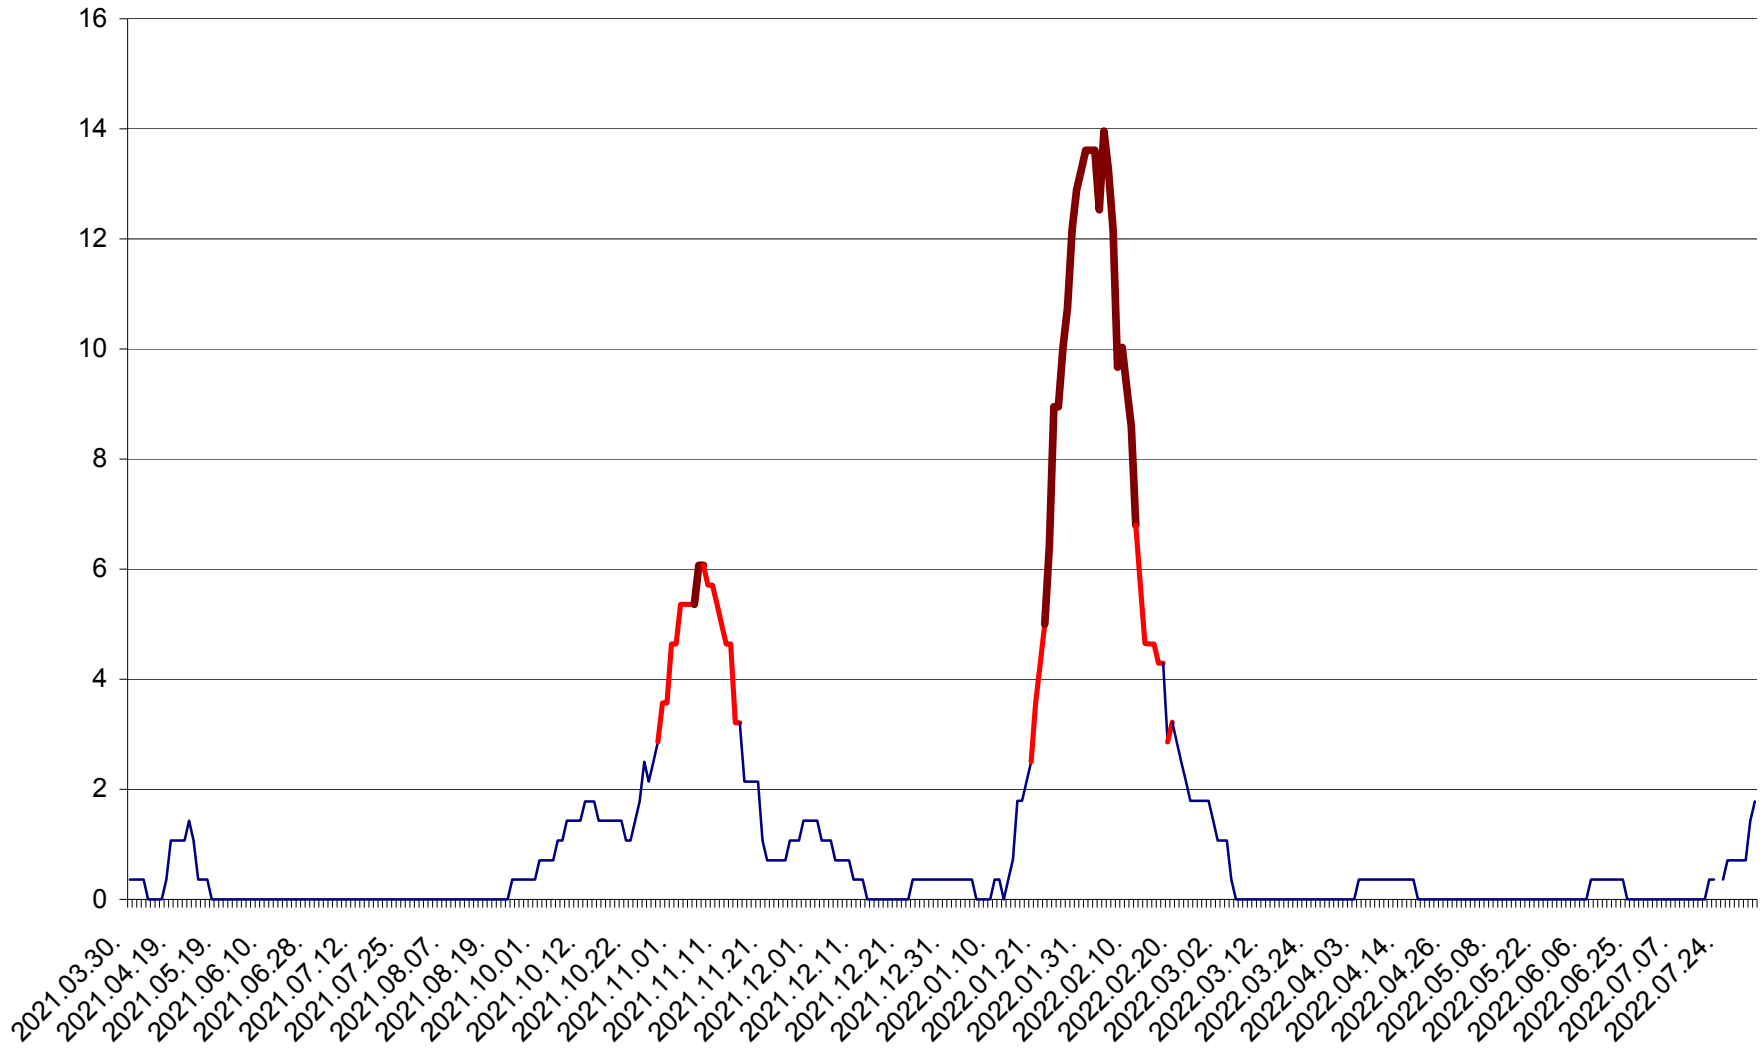

ȘIMONEȘTI - Evolutia incidentei cumulate pe 14 zile la ‰ de locuitori
2021.04.01. - 2022.08.05.