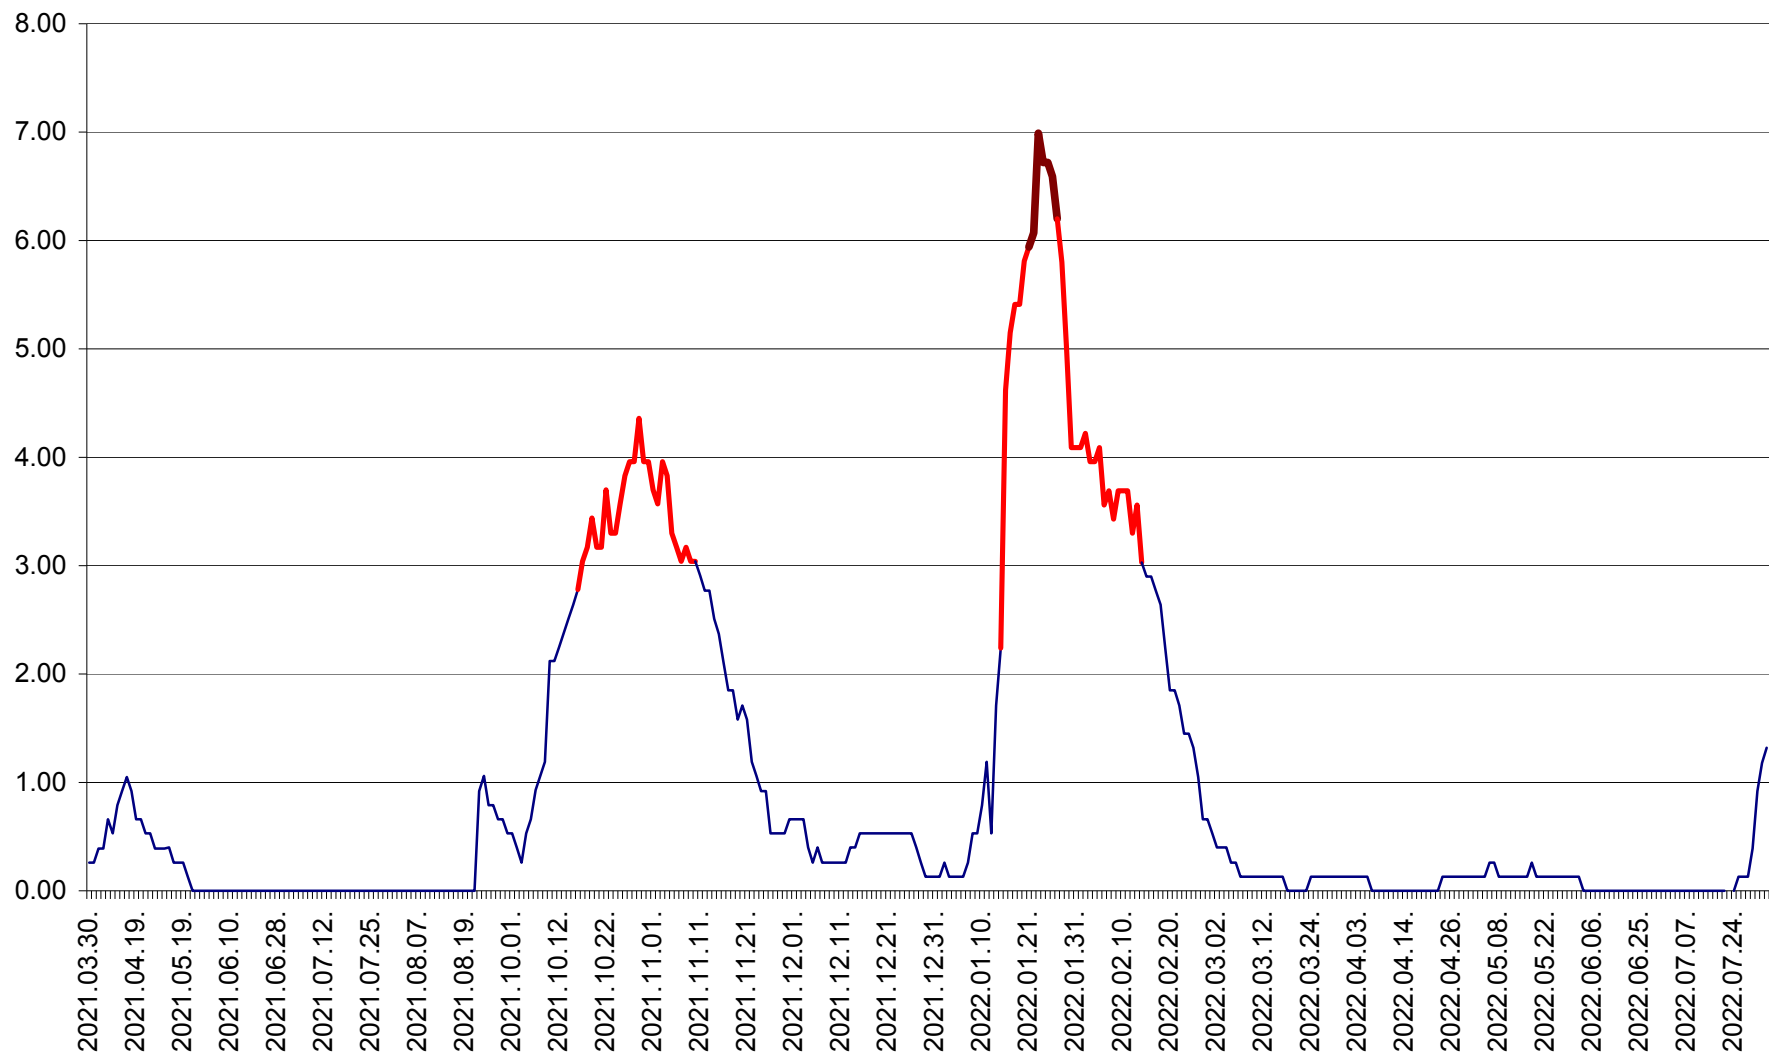

TUȘNAD - Evolutia incidentei cumulate pe 14 zile la ‰ de locuitori
2021.04.01. - 2022.08.05.

ULIEȘ - Evoluția incidenței cumulate pe 14 zile la ‰ de locuitori
2021.04.01. - 2022.08.05.

VĂRȘAG - Evolutia incidentei cumulate pe 14 zile la ‰ de locuitori
2021.04.01. - 2022.08.05.

ORAȘ VLĂHIȚA - Evolutia incidentei cumulate pe 14 zile la ‰ de locuitori
2021.04.01. - 2022.08.05.

VOȘLĂBENI - Evolutia incidentei cumulate pe 14 zile la ‰ de locuitori
2021.04.01. - 2022.08.05.

ZETEA - Evolutia incidentei cumulate pe 14 zile la ‰ de locuitori
2021.04.01. - 2022.08.05.