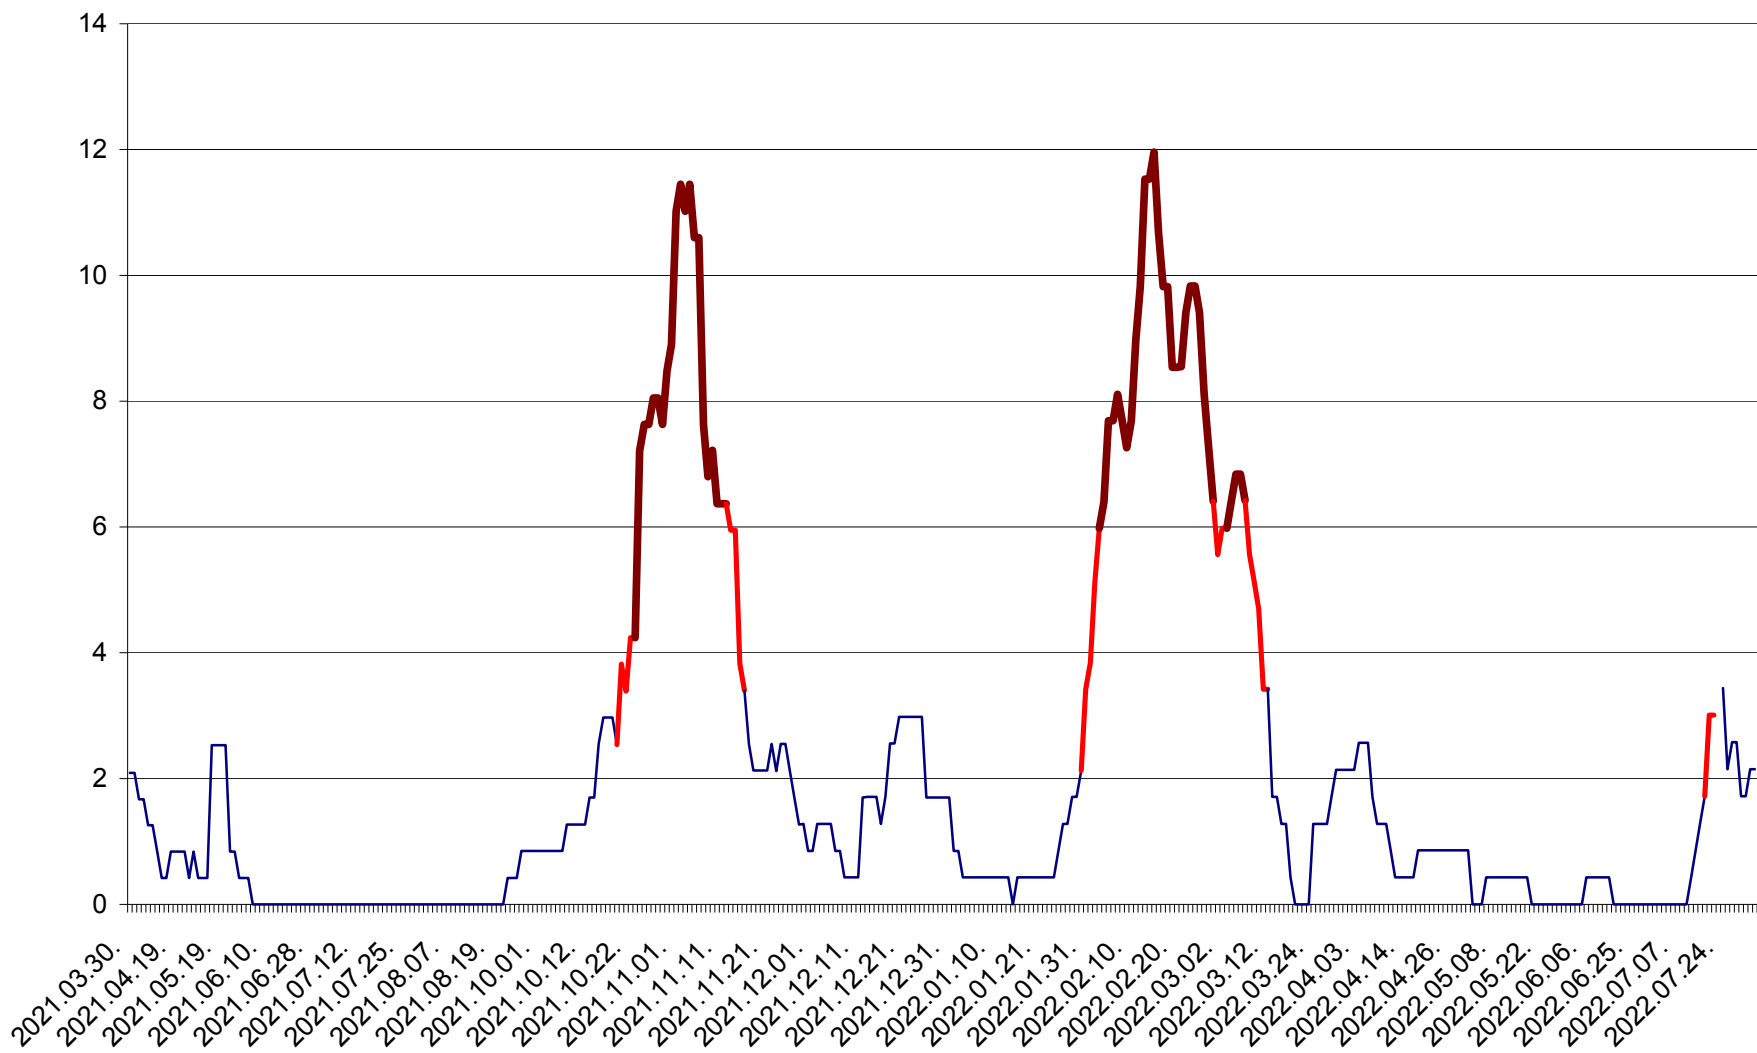

CORBU - Evolutia incidentei cumulate pe 14 zile la ‰ de locuitori
2021.04.01. - 2022.08.05.

CORUND - Evolutia incidentei cumulate pe 14 zile la ‰ de locuitori
2021.04.01. - 2022.08.05.

COZMENI - Evolutia incidentei cumulate pe 14 zile la ‰ de locuitori
2021.04.01. - 2022.08.05.

ORAȘ CRISTURU SECUIESC - Evolutia incidentei cumulate pe 14 zile la ‰ de locuitori
2021.04.01. - 2022.08.05.

DĂNEȘTI - Evolutia incidentei cumulate pe 14 zile la ‰ de locuitori
2021.04.01. - 2022.08.05.

DÂRJIU - Evolutia incidentei cumulate pe 14 zile la ‰ de locuitori
2021.04.01. - 2022.08.05.

DEALU - Evolutia incidentei cumulate pe 14 zile la ‰ de locuitori
2021.04.01. - 2022.08.05.

DITRĂU - Evolutia incidentei cumulate pe 14 zile la ‰ de locuitori
2021.04.01. - 2022.08.05.

FELICENI - Evolutia incidentei cumulate pe 14 zile la % de locuitori
2021.04.01. - 2022.08.05.

FRUMOASA - Evolutia incidentei cumulate pe 14 zile la ‰ de locuitori
2021.04.01. - 2022.08.05.

GĂLĂUȚAȘ - Evoluția incidenței cumulate pe 14 zile la ‰ de locuitori
2021.04.01. - 2022.08.05.