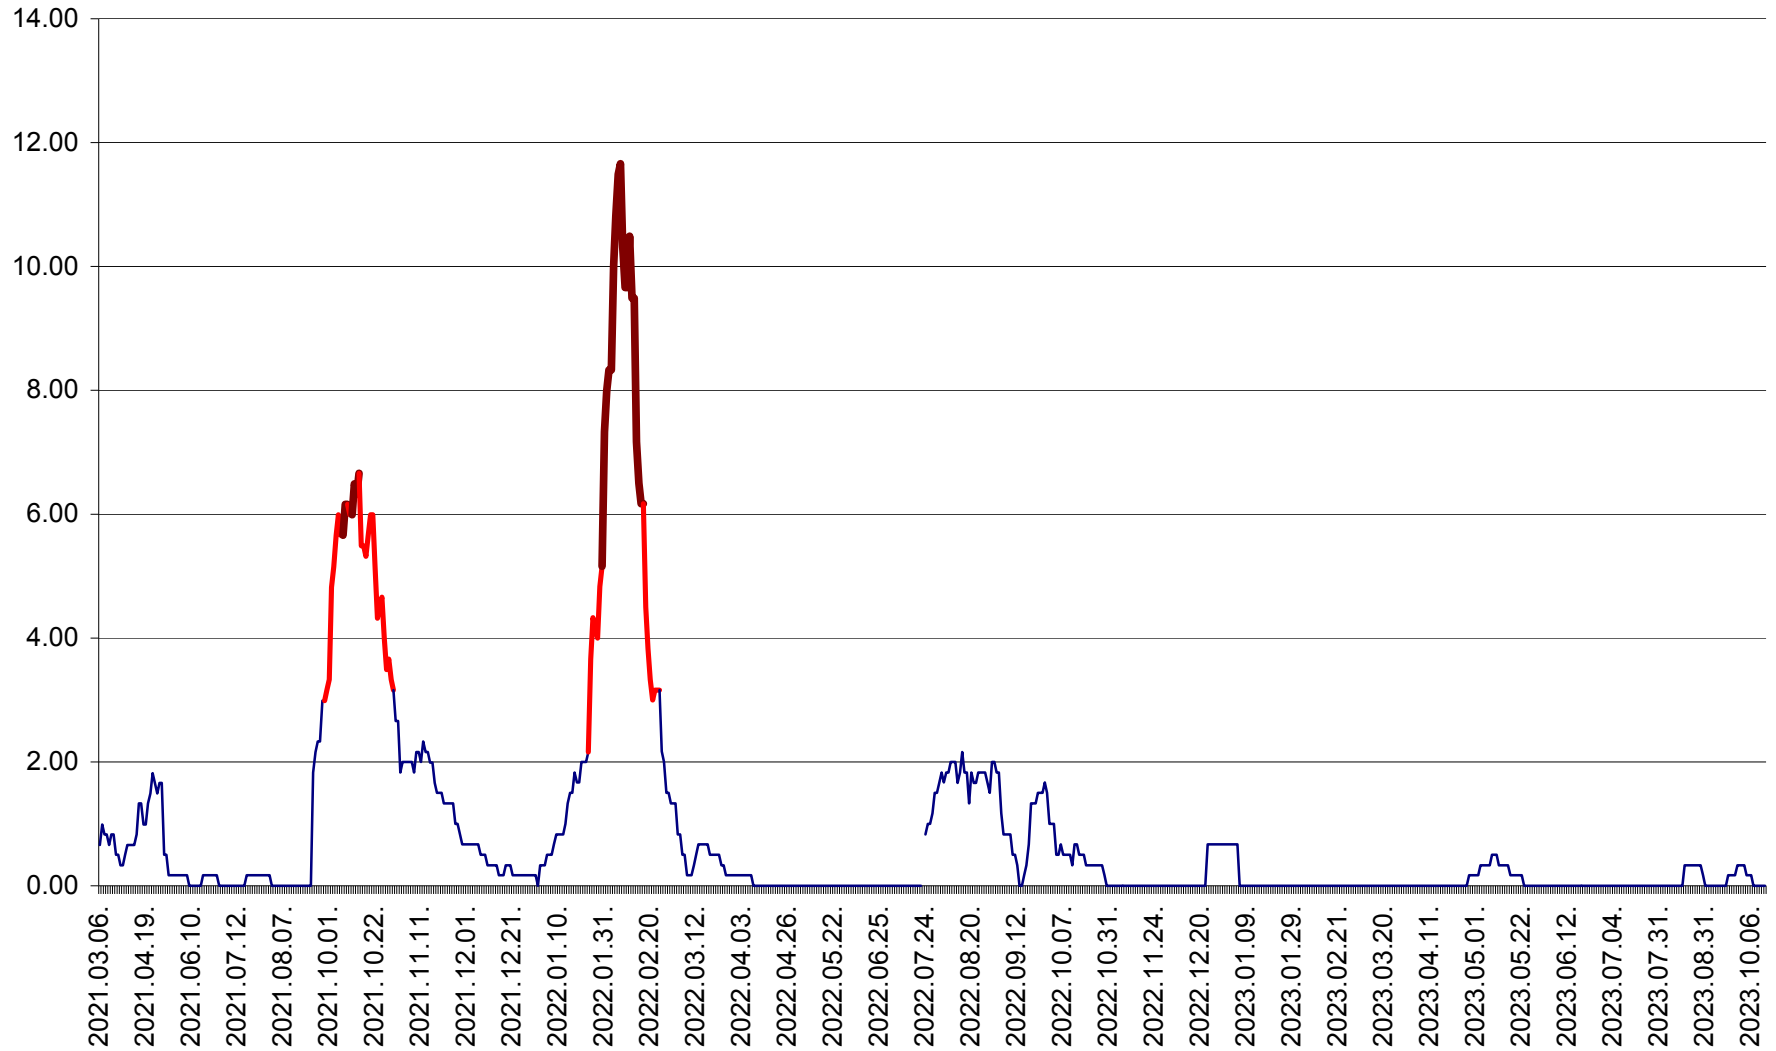

TUȘNAD - Evolutia incidentei cumulate pe 14 zile la ‰ de locuitori
2021.03.07. - 2023.10.16.

ULIEȘ - Evoluția incidenței cumulate pe 14 zile la ‰ de locuitori
2021.03.07. - 2023.10.16.

VĂRȘAG - Evolutia incidentei cumulate pe 14 zile la ‰ de locuitori
2021.03.07. - 2023.10.16.

ORAȘ VLĂHIȚA - Evolutia incidentei cumulate pe 14 zile la ‰ de locuitori
2021.03.07. - 2023.10.16.

VOȘLĂBENI - Evolutia incidentei cumulate pe 14 zile la ‰ de locuitori
2021.03.07. - 2023.10.16.

ZETEA - Evolutia incidentei cumulate pe 14 zile la ‰ de locuitori
2021.03.07. - 2023.10.16.