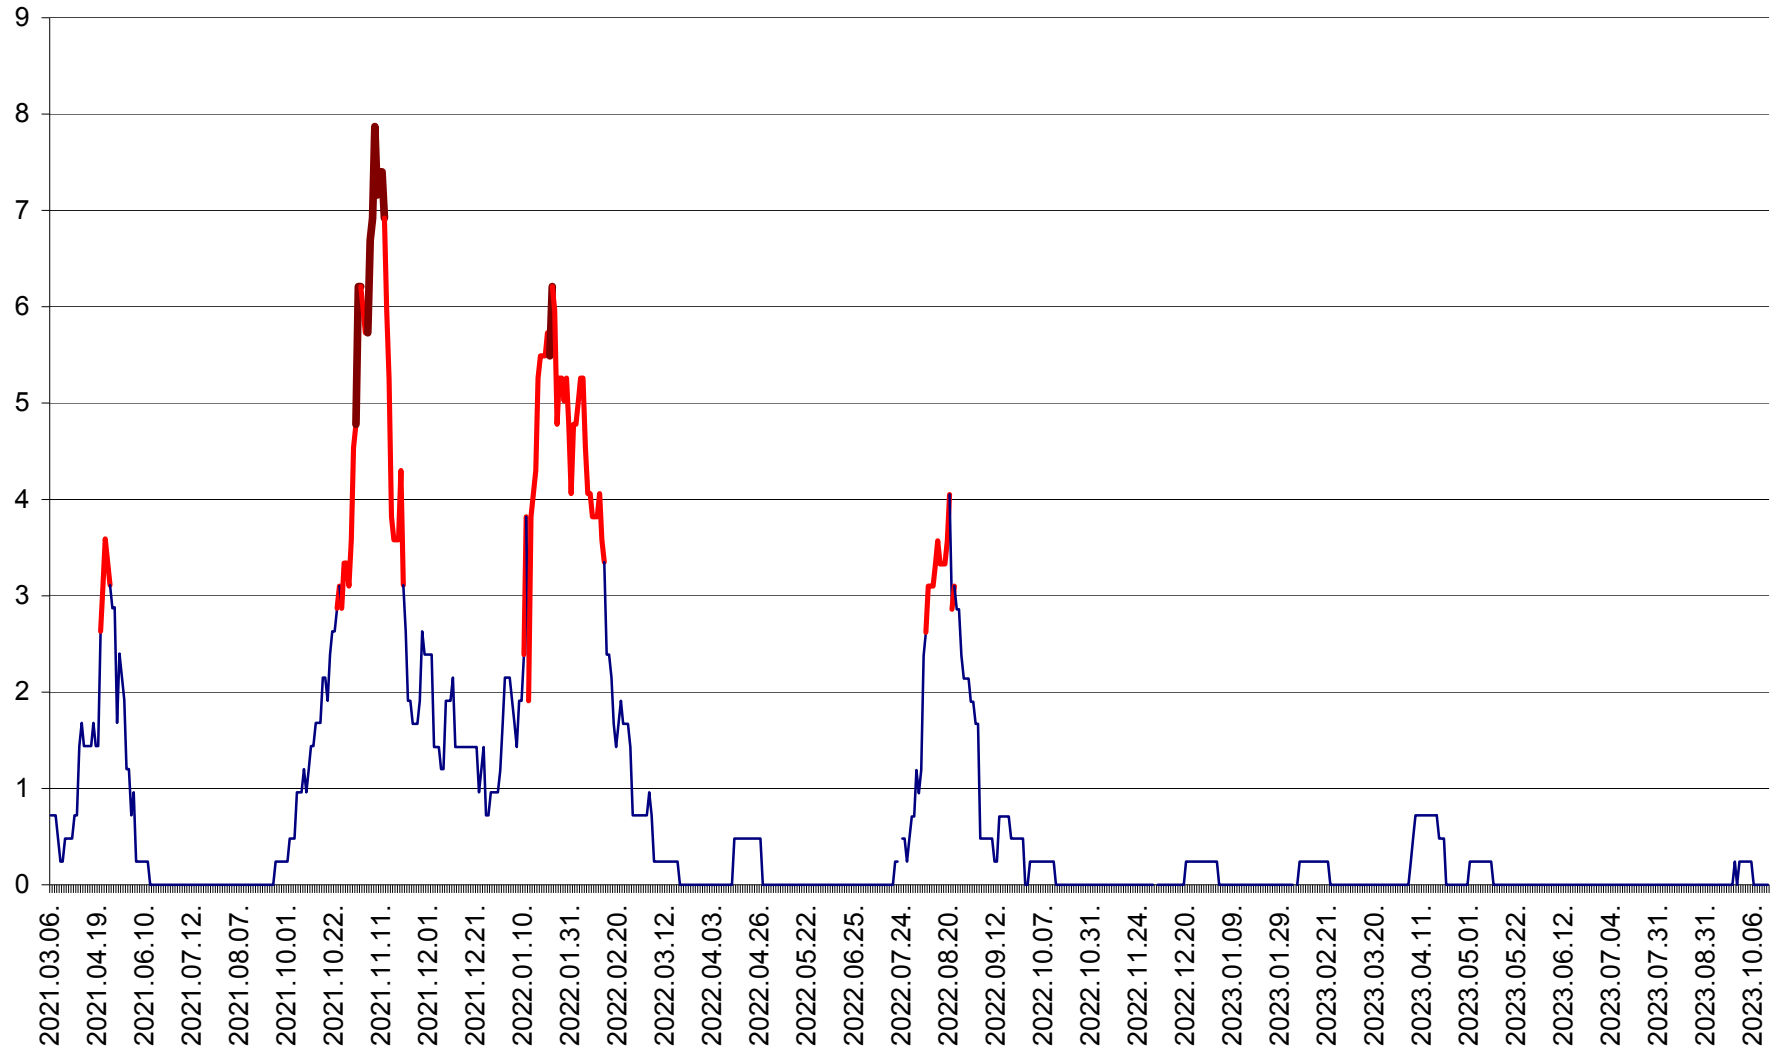

ORAȘ BĂLAN - Evoluția incidenței cumulate pe 14 zile la ‰ de locuitori
2021.03.07. - 2023.10.16.

BILBOR - Evolutia incidentei cumulate pe 14 zile la ‰ de locuitori
2021.03.07. - 2023.10.16.

ORAȘ BORSEC - Evolutia incidentei cumulate pe 14 zile la ‰ de locuitori
2021.03.07. - 2023.10.16.

CORBU - Evolutia incidentei cumulate pe 14 zile la ‰ de locuitori
2021.03.07. - 2023.10.16.

CORUND - Evolutia incidentei cumulate pe 14 zile la ‰ de locuitori
2021.03.07. - 2023.10.16.

COZMENI - Evolutia incidentei cumulate pe 14 zile la ‰ de locuitori
2021.03.07. - 2023.10.16.

ORAȘ CRISTURU SECUIESC - Evolutia incidentei cumulate pe 14 zile la ‰ de locuitori
2021.03.07. - 2023.10.16.

DĂNEȘTI - Evolutia incidentei cumulate pe 14 zile la ‰ de locuitori
2021.03.07. - 2023.10.16.

DÂRJIU - Evolutia incidentei cumulate pe 14 zile la ‰ de locuitori
2021.03.07. - 2023.10.16.

DEALU - Evolutia incidentei cumulate pe 14 zile la ‰ de locuitori
2021.03.07. - 2023.10.16.

DITRĂU - Evolutia incidentei cumulate pe 14 zile la ‰ de locuitori
2021.03.07. - 2023.10.16.