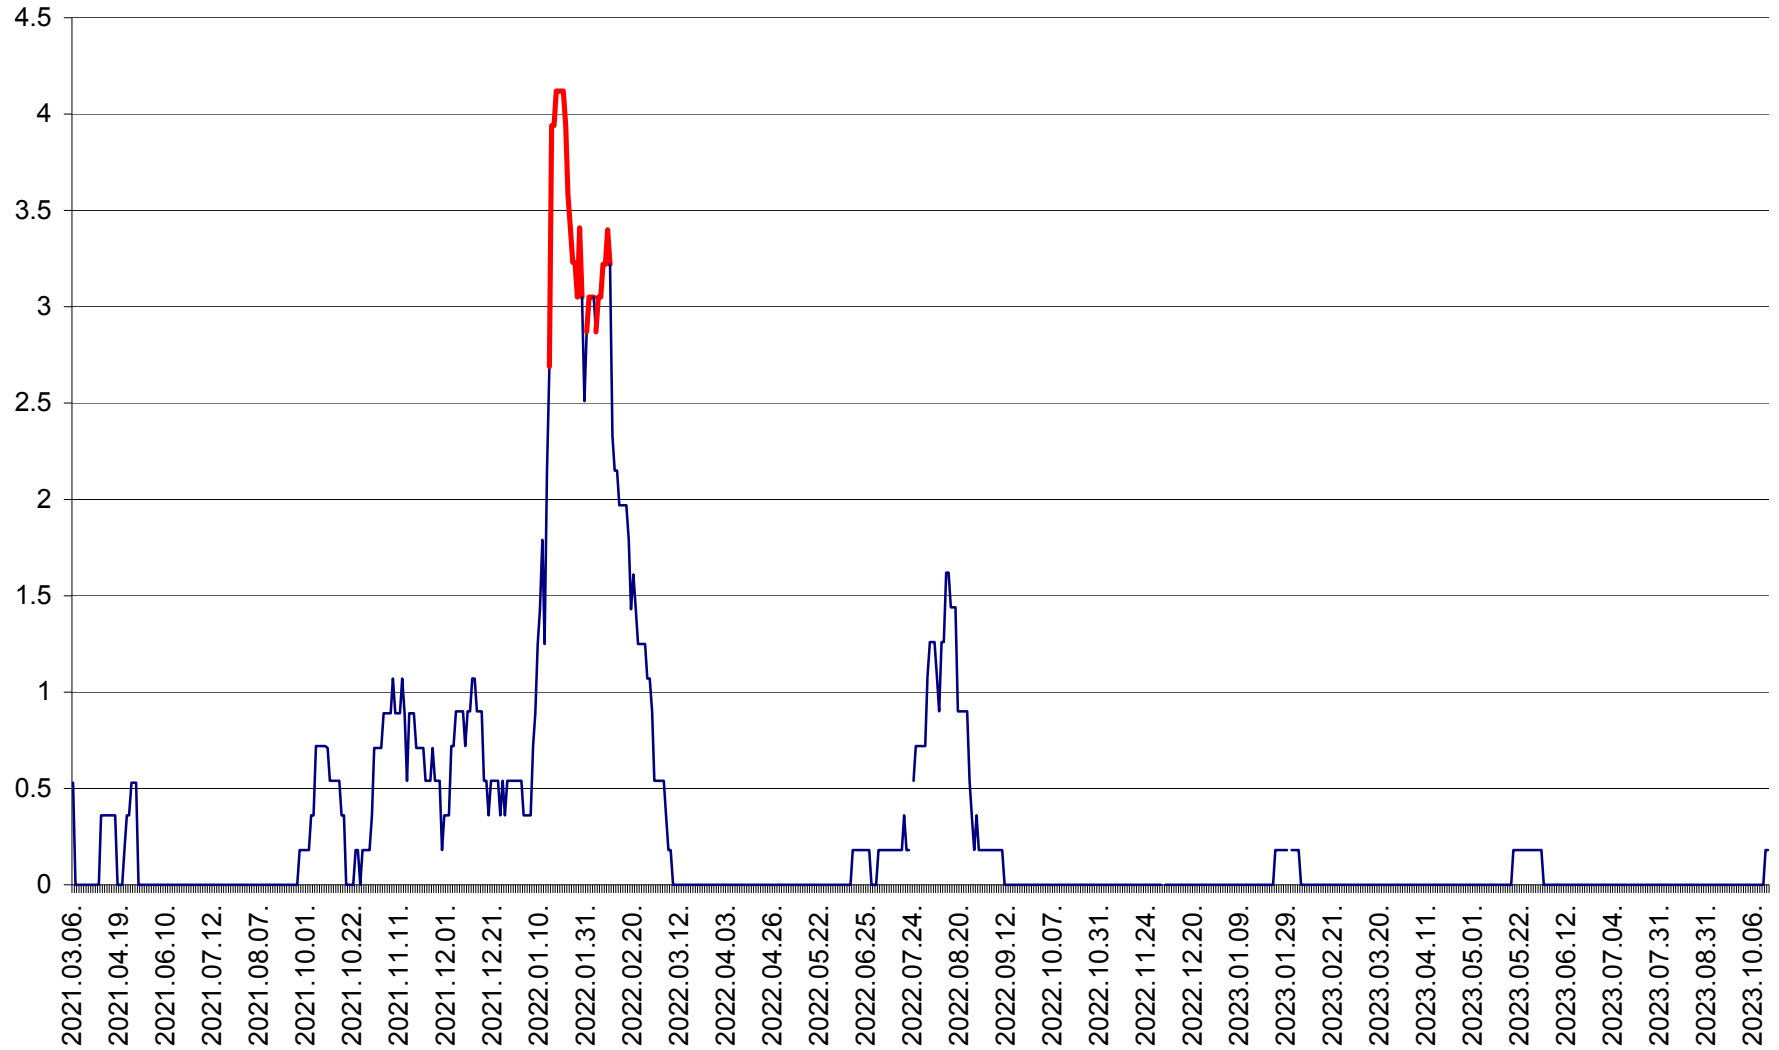

FELICENI - Evolutia incidentei cumulate pe 14 zile la ‰ de locuitori
2021.03.07. - 2023.10.16.

FRUMOASA - Evolutia incidentei cumulate pe 14 zile la ‰ de locuitori
2021.03.07. - 2023.10.16.

GĂLĂUȚAȘ - Evoluția incidenței cumulate pe 14 zile la ‰ de locuitori
2021.03.07. - 2023.10.16.

MUNICIPIUL GHEORGHENI - Evolutia incidentei cumulate pe 14 zile la % de locuitori
2021.03.07. - 2023.10.16.

JOSENI - Evolutia incidentei cumulate pe 14 zile la ‰ de locuitori
2021.03.07. - 2023.10.16.

LĂZAREA - Evolutia incidentei cumulate pe 14 zile la % de locuitori
2021.03.07. - 2023.10.16.

LELICENI - Evolutia incidentei cumulate pe 14 zile la ‰ de locuitori
2021.03.07. - 2023.10.16.

LUETA - Evolutia incidentei cumulate pe 14 zile la ‰ de locuitori
2021.03.07. - 2023.10.16.

LUNCA DE JOS - Evolutia incidentei cumulate pe 14 zile la ‰ de locuitori
2021.03.07. - 2023.10.16.