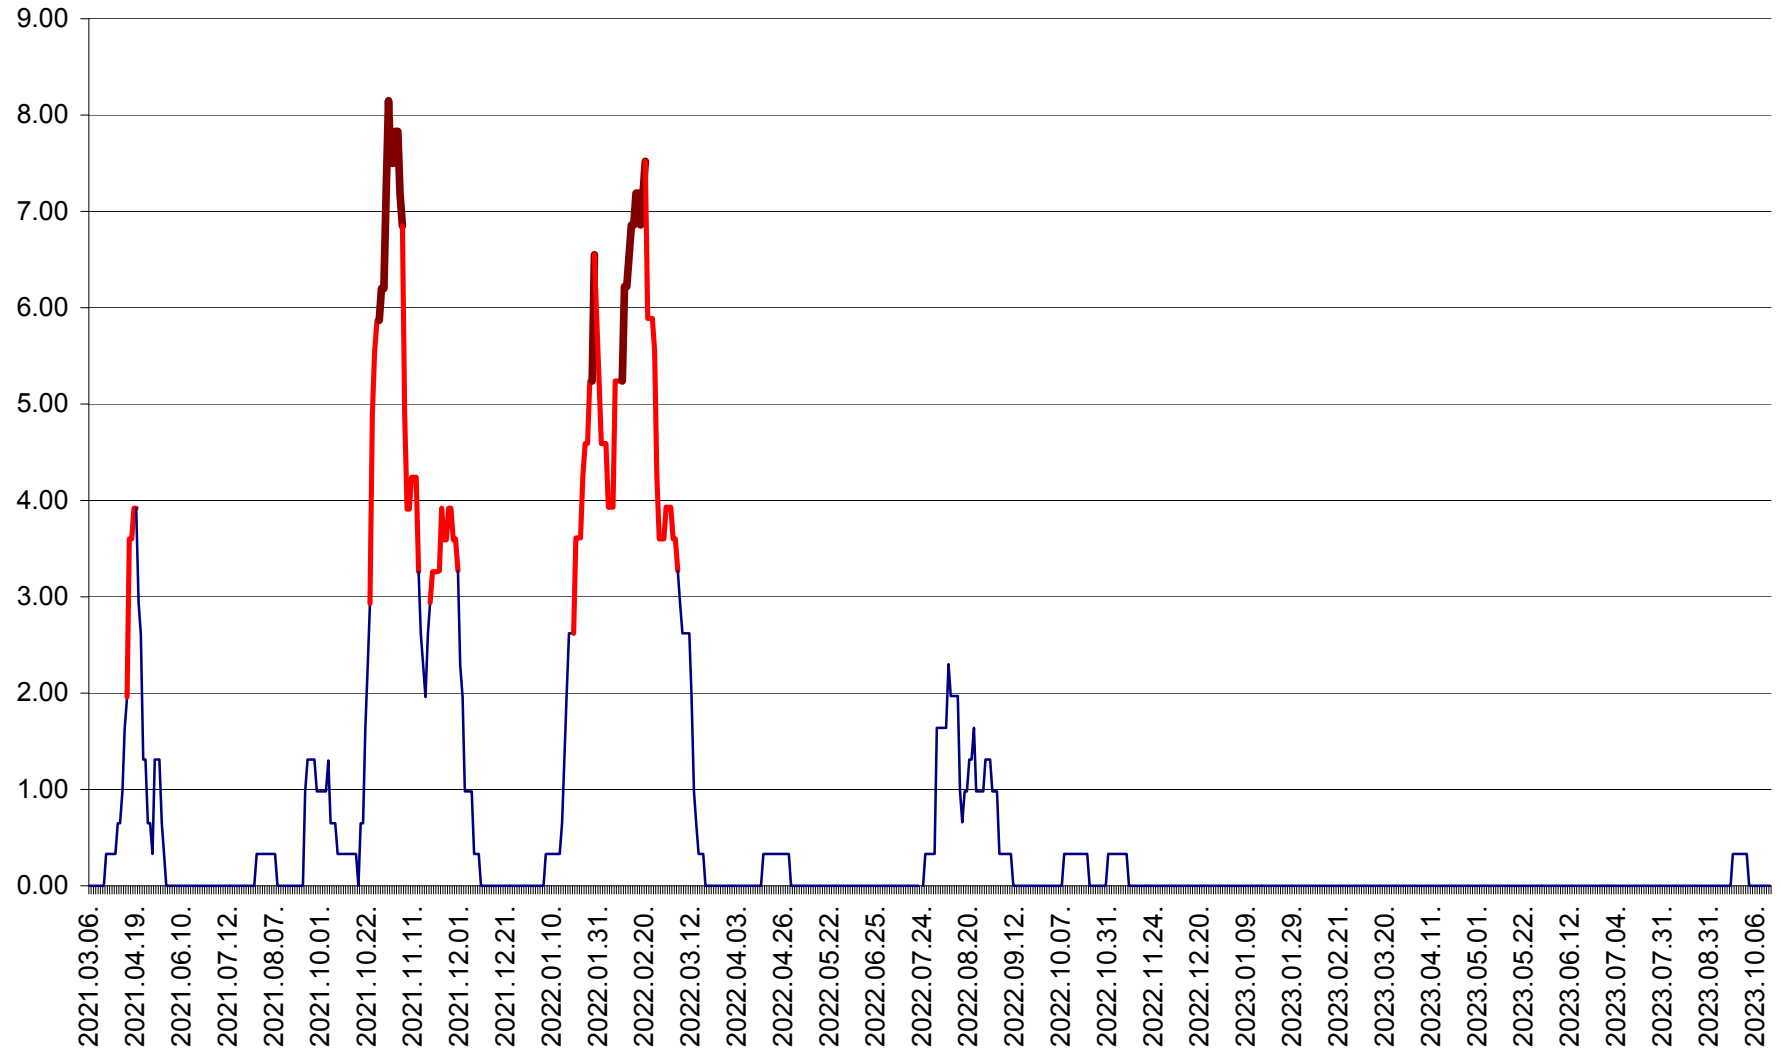

ATID - Evolutia incidentei cumulate pe 14 zile la % de locuitori
2021.03.07. - 2023.10.16.

AVRĂMEȘTI - Evolutia incidentei cumulate pe 14 zile la ‰ de locuitori
2021.03.07. - 2023.10.16.

ORAȘ BĂILE TUȘNAD - Evolutia incidentei cumulate pe 14 zile la ‰ de locuitori
2021.03.07. - 2023.10.16.

ORAȘ BĂLAN - Evoluția incidenței cumulate pe 14 zile la ‰ de locuitori
2021.03.07. - 2023.10.16.

BILBOR - Evolutia incidentei cumulate pe 14 zile la ‰ de locuitori
2021.03.07. - 2023.10.16.

ORAȘ BORSEC - Evolutia incidentei cumulate pe 14 zile la ‰ de locuitori
2021.03.07. - 2023.10.16.

BRĂDEȘTI - Evolutia incidentei cumulate pe 14 zile la ‰ de locuitori
2021.03.07. - 2023.10.16.

CĂPÂLNIȚA - Evolutia incidentei cumulate pe 14 zile la ‰ de locuitori
2021.03.07. - 2023.10.16.

CÂRȚA - Evolutia incidentei cumulate pe 14 zile la ‰ de locuitori
2021.03.07. - 2023.10.16.