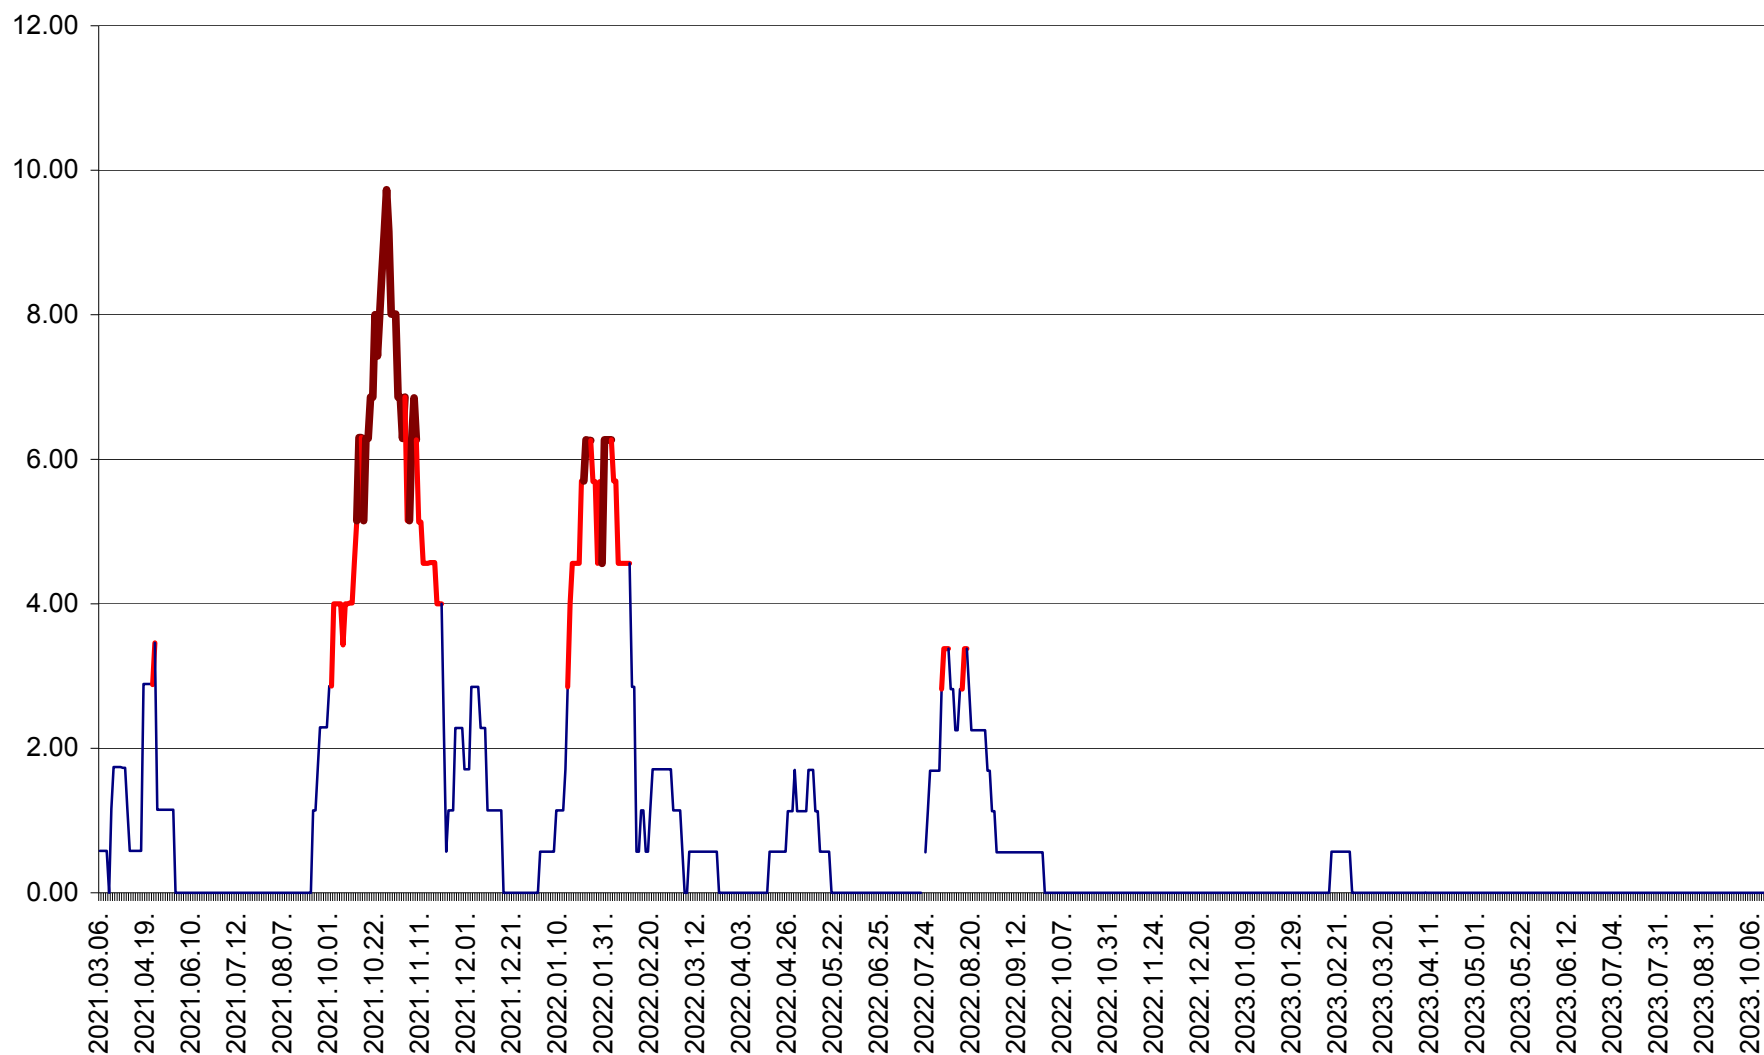

ORAȘ VLĂHIȚA - Evolutia incidentei cumulate pe 14 zile la ‰ de locuitori
2021.03.07. - 2023.10.16.

VĂRȘAG - Evolutia incidentei cumulate pe 14 zile la ‰ de locuitori
2021.03.07. - 2023.10.16.