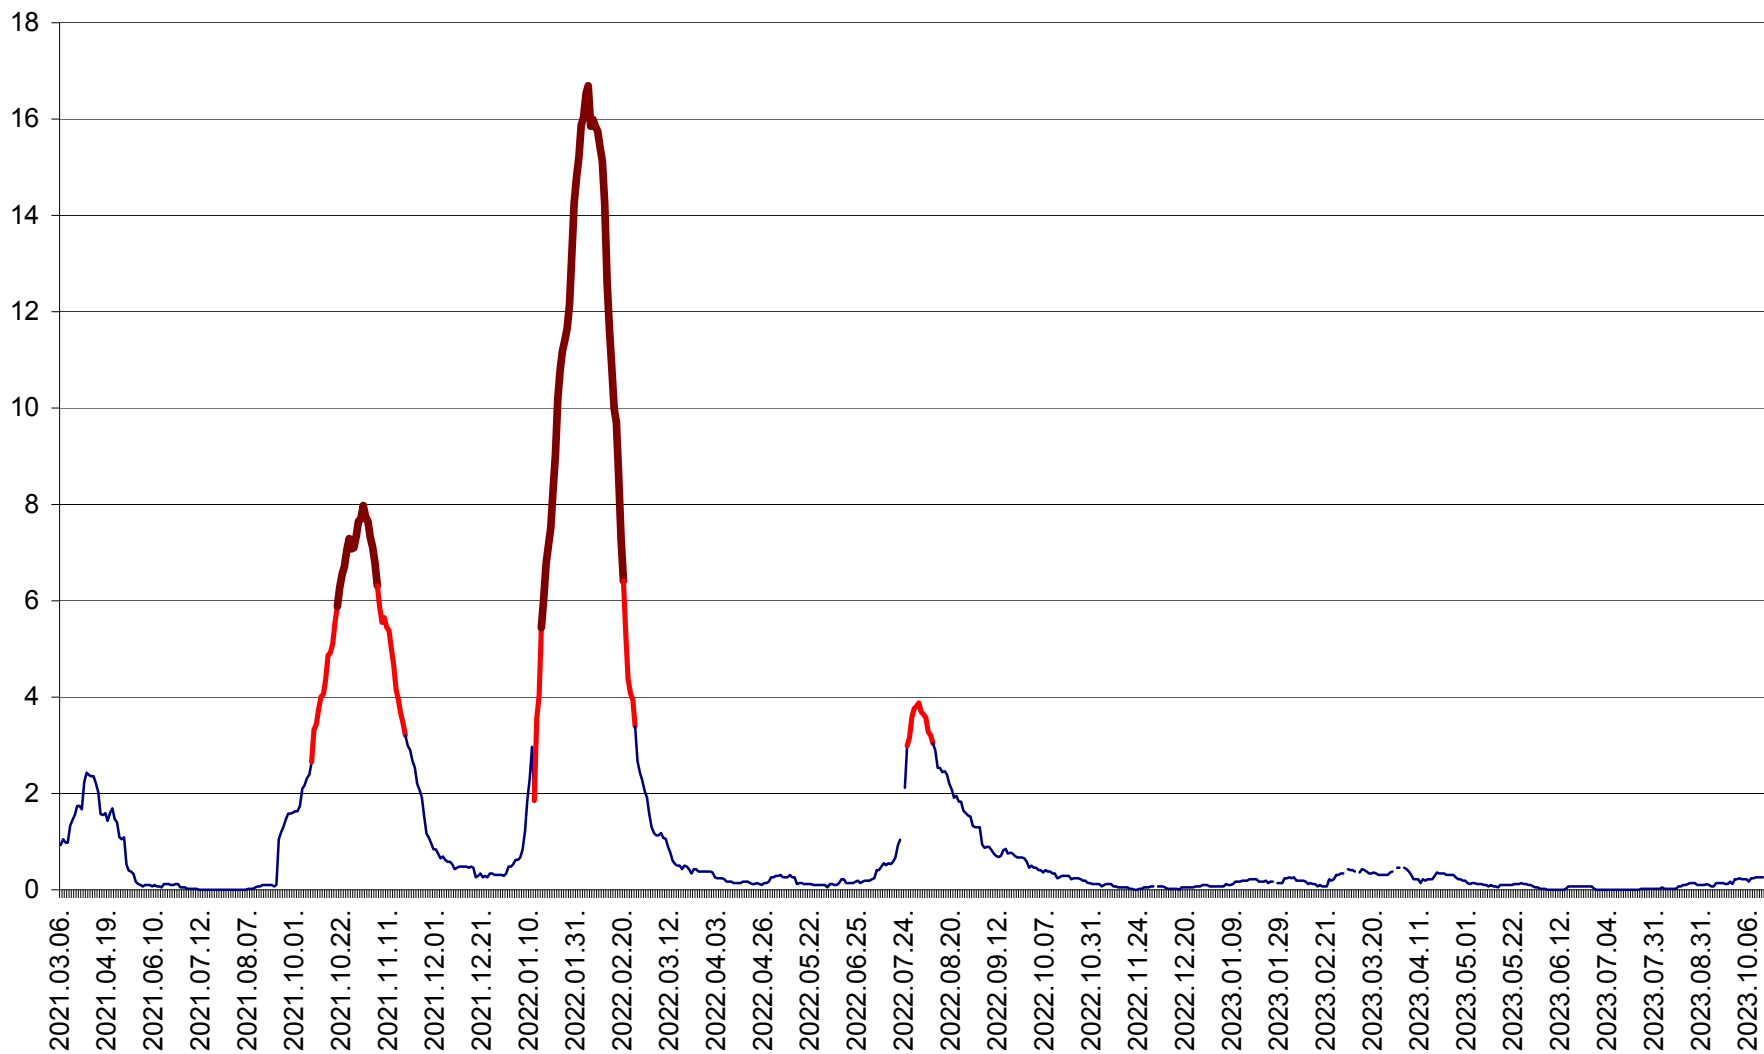

LELICENI - Evolutia incidentei cumulate pe 14 zile la ‰ de locuitori
2021.03.07. - 2023.10.16.

LUETA - Evolutia incidentei cumulate pe 14 zile la ‰ de locuitori
2021.03.07. - 2023.10.16.

LUNCA DE JOS - Evolutia incidentei cumulate pe 14 zile la ‰ de locuitori
2021.03.07. - 2023.10.16.

LUNCA DE SUS - Evolutia incidentei cumulate pe 14 zile la ‰ de locuitori
2021.03.07. - 2023.10.16.

LUPENI - Evolutia incidentei cumulate pe 14 zile la ‰ de locuitori
2021.03.07. - 2023.10.16.

MĂDĂRAȘ - Evolutia incidentei cumulate pe 14 zile la ‰ de locuitori
2021.03.07. - 2023.10.16.

MĂRTINIȘ - Evolutia incidentei cumulate pe 14 zile la ‰ de locuitori
2021.03.07. - 2023.10.16.

MEREȘTI - Evolutia incidentei cumulate pe 14 zile la ‰ de locuitori
2021.03.07. - 2023.10.16.

MUNICIPIUL MIERCUREA-CIUC - Evolutia incidentei cumulate pe 14 zile la ‰ de locuitori
2021.03.07. - 2023.10.16.