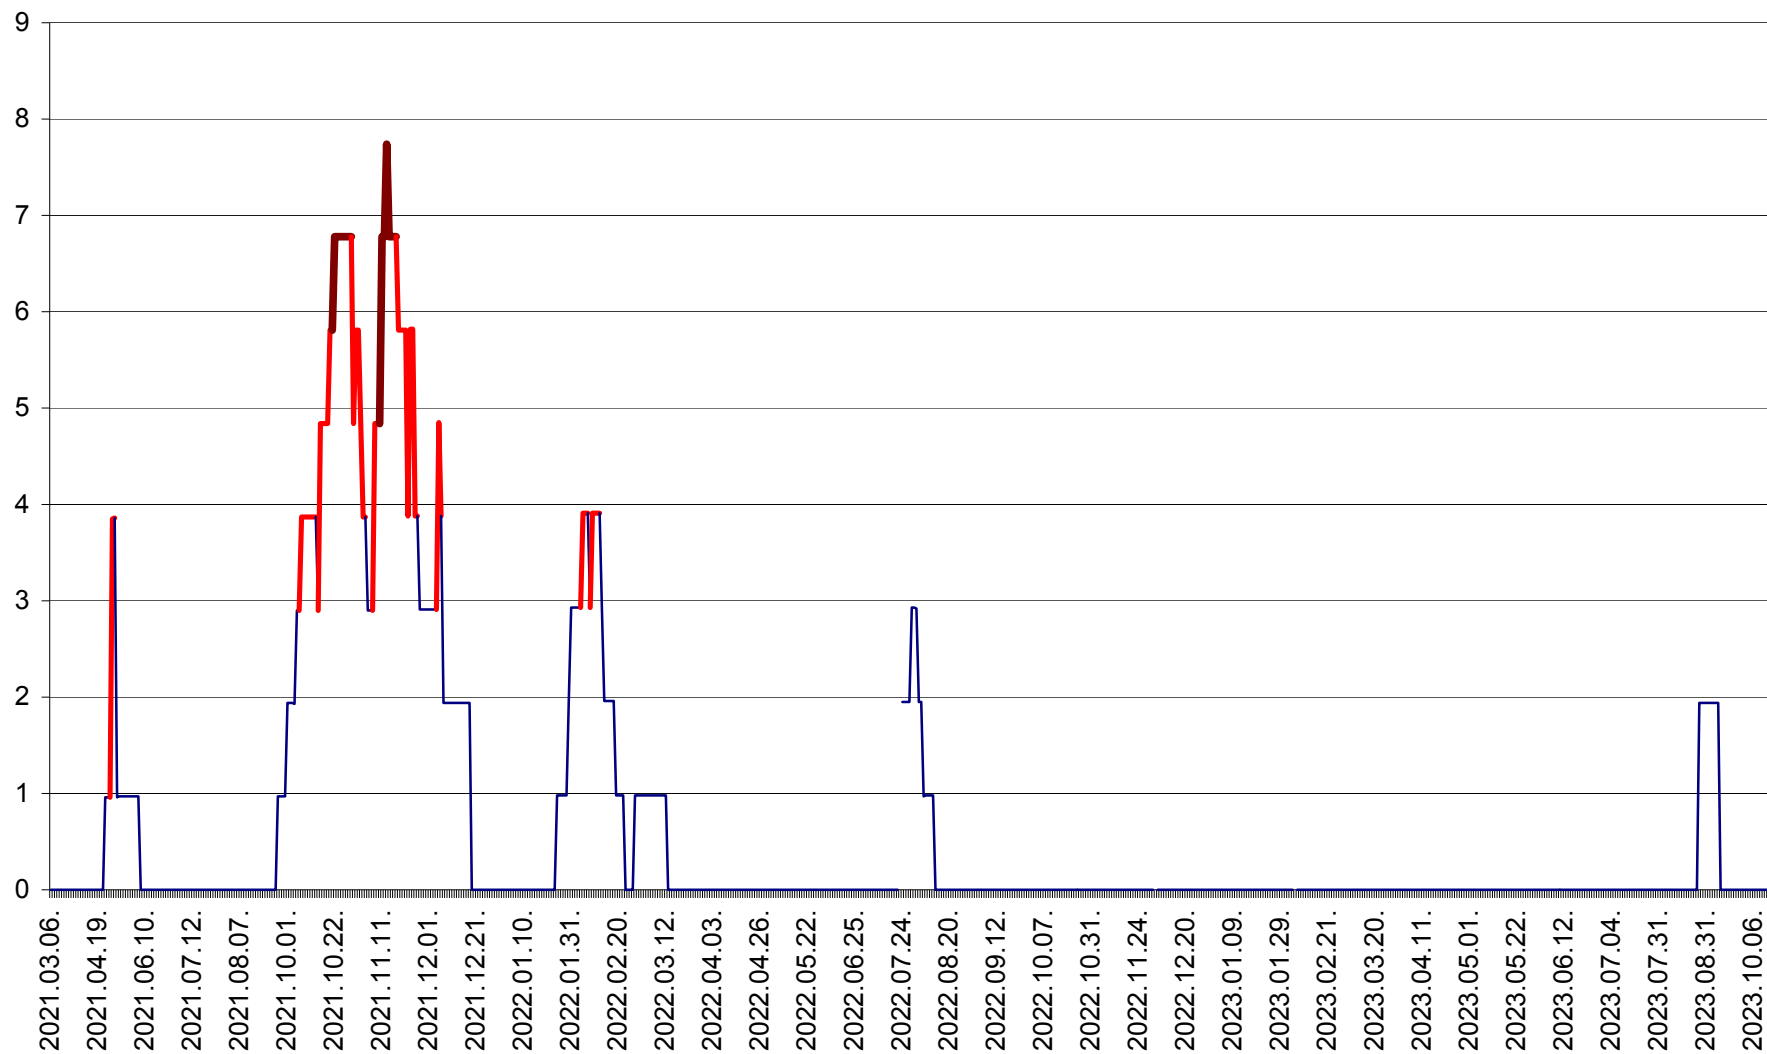

DEALU - Evolutia incidentei cumulate pe 14 zile la ‰ de locuitori
2021.03.07. - 2023.10.16.