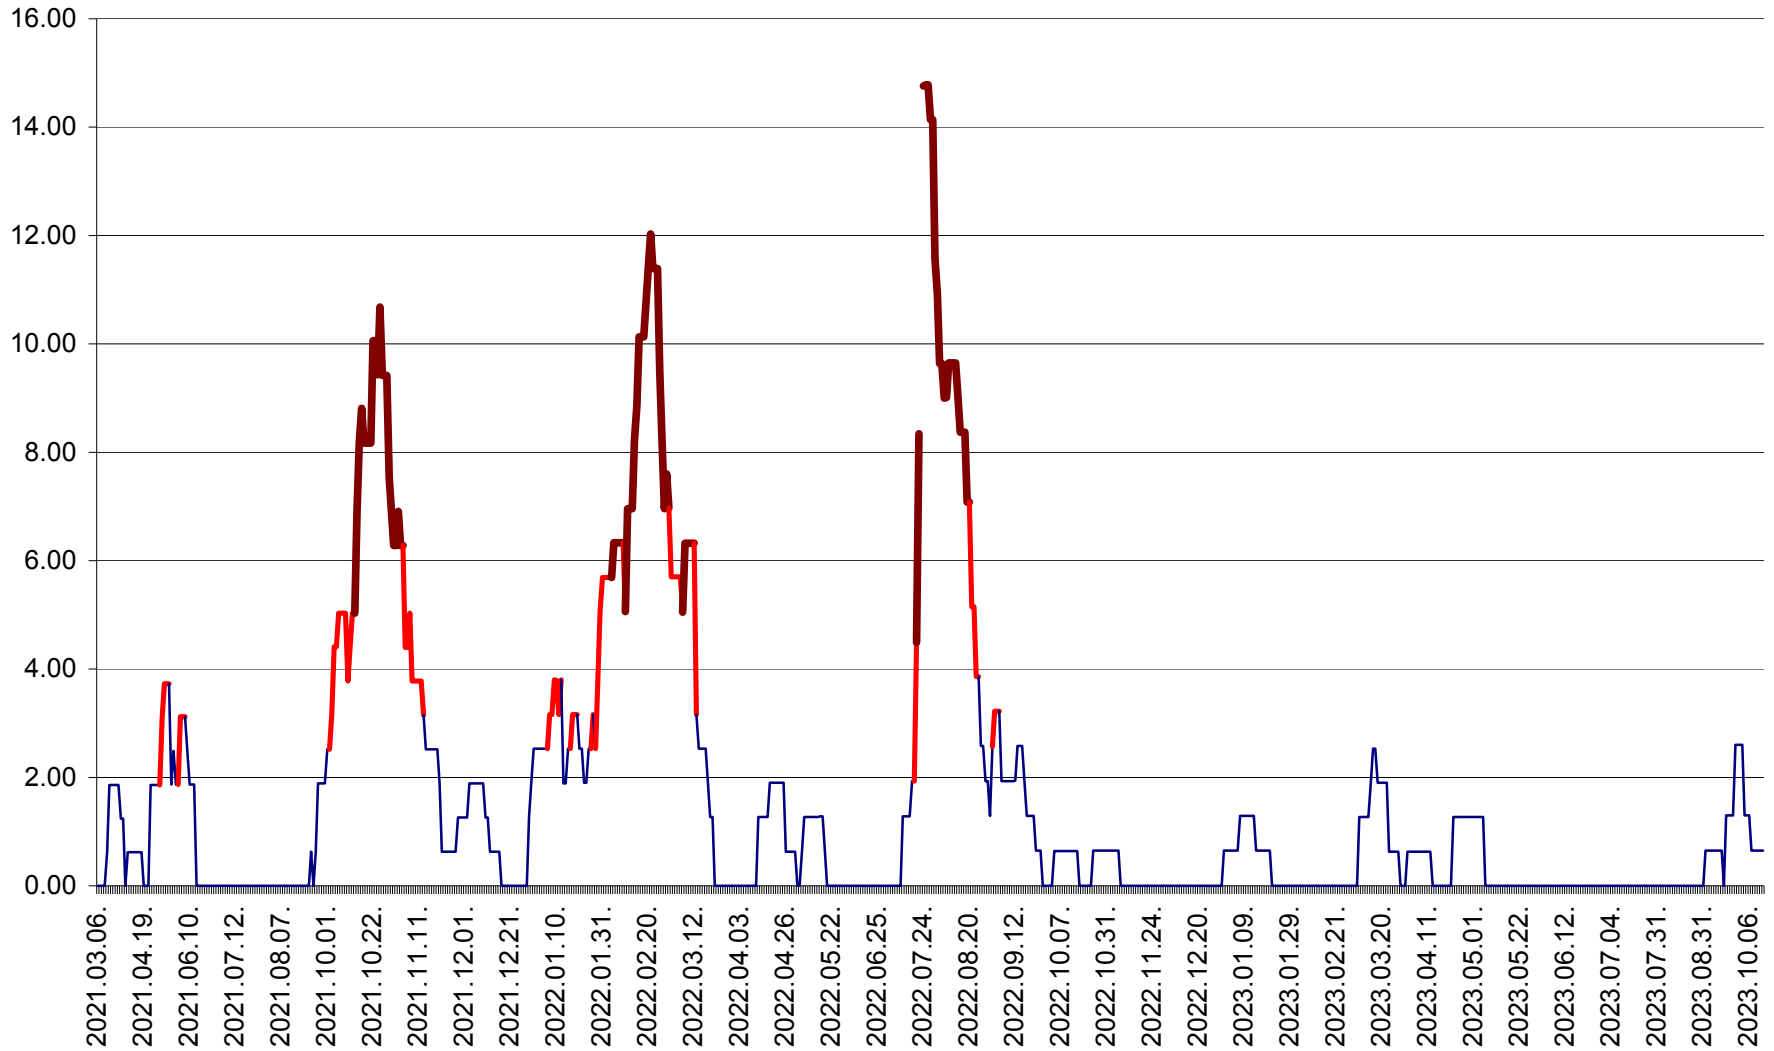

ATID - Evolutia incidentei cumulate pe 14 zile la % de locuitori
2021.03.07. - 2023.10.16.

AVRĂMEȘTI - Evolutia incidentei cumulate pe 14 zile la ‰ de locuitori
2021.03.07. - 2023.10.16.

ORAȘ BĂILE TUȘNAD - Evolutia incidentei cumulate pe 14 zile la ‰ de locuitori
2021.03.07. - 2023.10.16.

ORAȘ BĂLAN - Evoluția incidenței cumulate pe 14 zile la ‰ de locuitori
2021.03.07. - 2023.10.16.

BILBOR - Evolutia incidentei cumulate pe 14 zile la ‰ de locuitori
2021.03.07. - 2023.10.16.

ORAȘ BORSEC - Evolutia incidentei cumulate pe 14 zile la ‰ de locuitori
2021.03.07. - 2023.10.16.

BRĂDEȘTI - Evolutia incidentei cumulate pe 14 zile la ‰ de locuitori
2021.03.07. - 2023.10.16.

CĂPÂLNIȚA - Evolutia incidentei cumulate pe 14 zile la ‰ de locuitori
2021.03.07. - 2023.10.16.

CÂRȚA - Evolutia incidentei cumulate pe 14 zile la ‰ de locuitori
2021.03.07. - 2023.10.16.