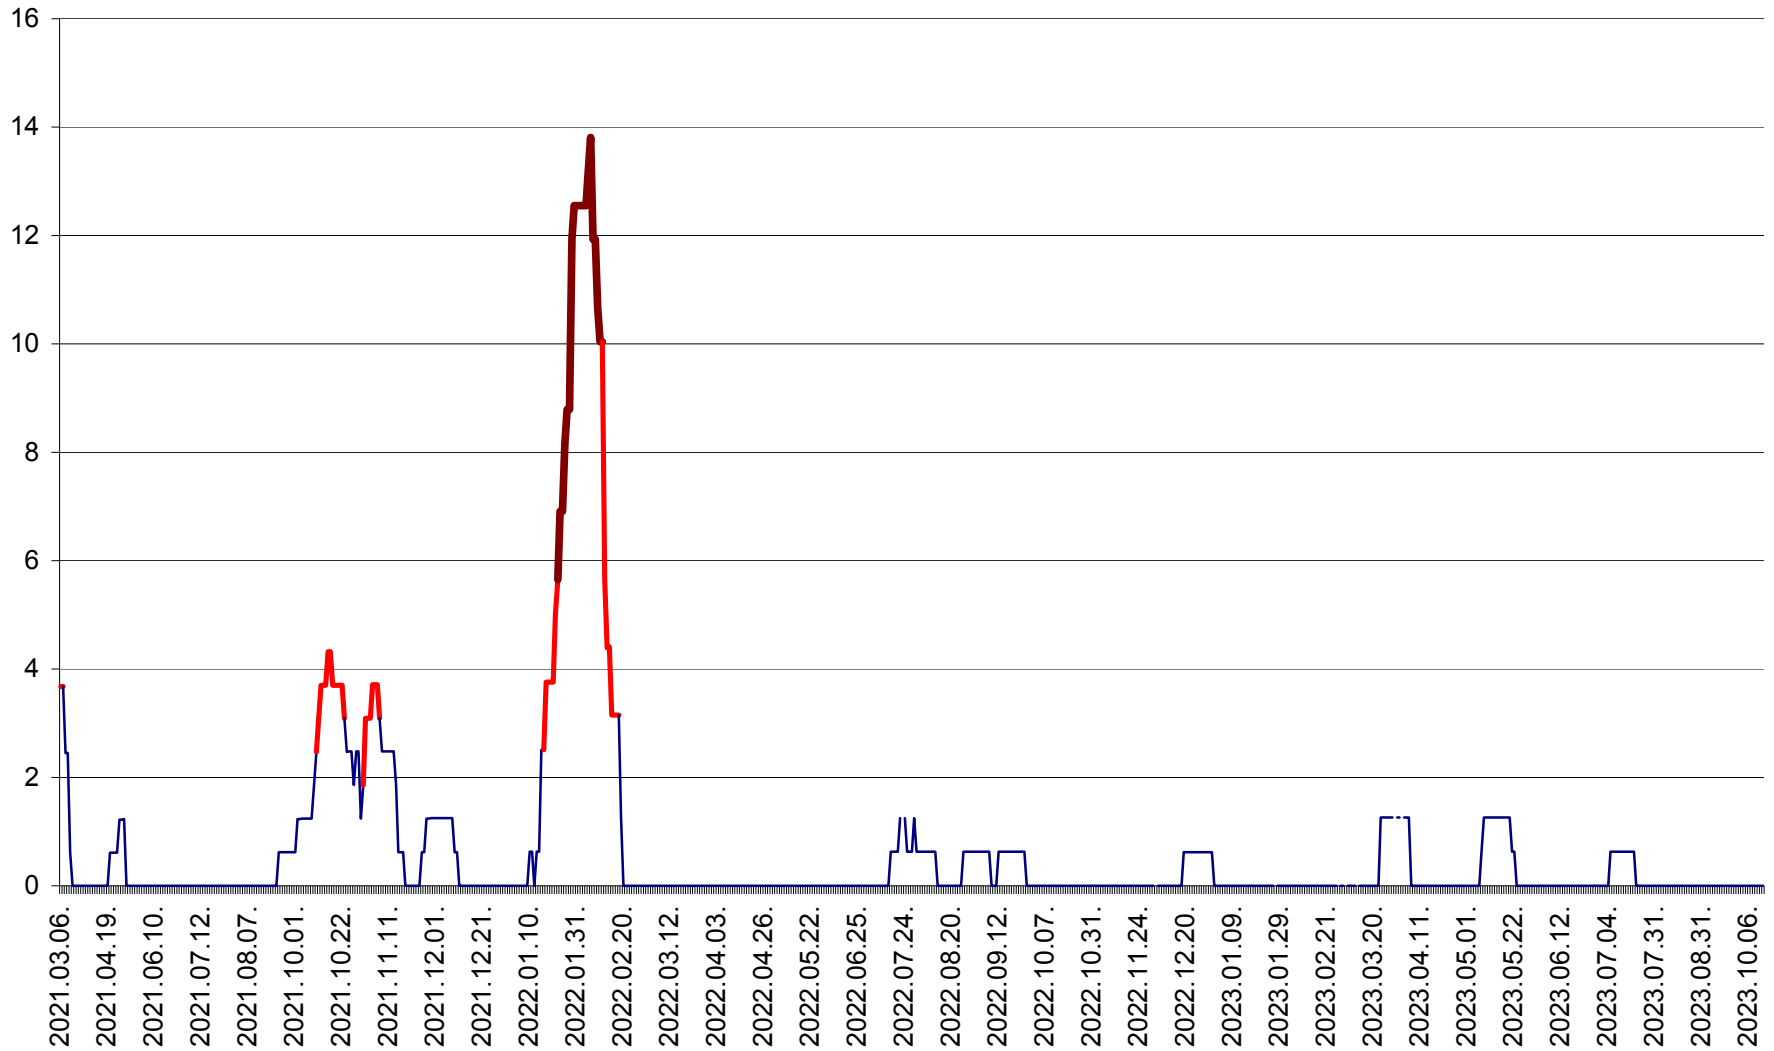

PLĂIEȘII DE JOS - Evoluția incidenței cumulate pe 14 zile la ‰ de locuitori
2021.03.07. - 2023.10.16.

PORUMBENI - Evolutia incidentei cumulate pe 14 zile la ‰ de locuitori
2021.03.07. - 2023.10.16.

PRAID - Evolutia incidentei cumulate pe 14 zile la ‰ de locuitori
2021.03.07. - 2023.10.16.

RACU - Evolutia incidentei cumulate pe 14 zile la ‰ de locuitori
2021.03.07. - 2023.10.16.

REMETEA - Evolutia incidentei cumulate pe 14 zile la % de locuitori
2021.03.07. - 2023.10.16.

SĂCEL - Evolutia incidentei cumulate pe 14 zile la ‰ de locuitori
2021.03.07. - 2023.10.16.