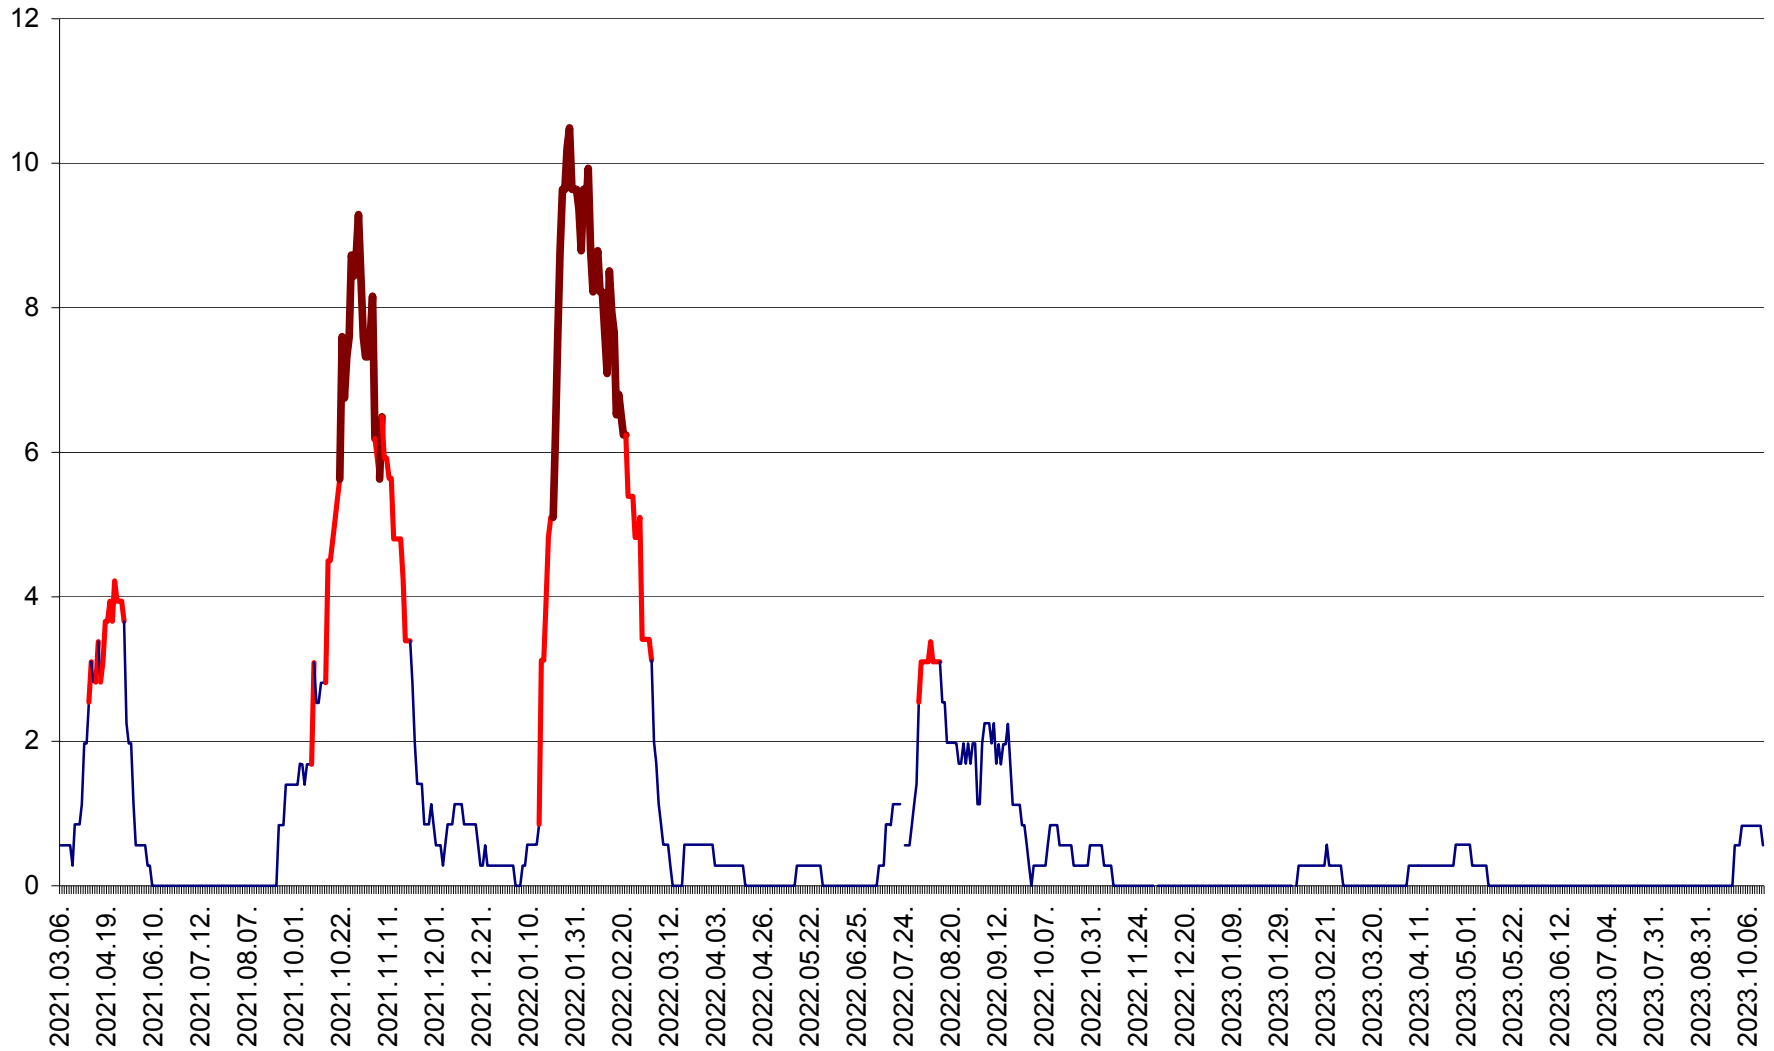

ORAȘ CRISTURU SECUIESC - Evolutia incidentei cumulate pe 14 zile la ‰ de locuitori
2021.03.07. - 2023.10.16.

DĂNEȘTI - Evolutia incidentei cumulate pe 14 zile la ‰ de locuitori
2021.03.07. - 2023.10.16.

DÂRJIU - Evolutia incidentei cumulate pe 14 zile la ‰ de locuitori
2021.03.07. - 2023.10.16.

DEALU - Evolutia incidentei cumulate pe 14 zile la ‰ de locuitori
2021.03.07. - 2023.10.16.

DITRĂU - Evolutia incidentei cumulate pe 14 zile la ‰ de locuitori
2021.03.07. - 2023.10.16.

FELICENI - Evolutia incidentei cumulate pe 14 zile la ‰ de locuitori
2021.03.07. - 2023.10.16.

FRUMOASA - Evolutia incidentei cumulate pe 14 zile la ‰ de locuitori
2021.03.07. - 2023.10.16.

GĂLĂUȚAȘ - Evoluția incidenței cumulate pe 14 zile la ‰ de locuitori
2021.03.07. - 2023.10.16.