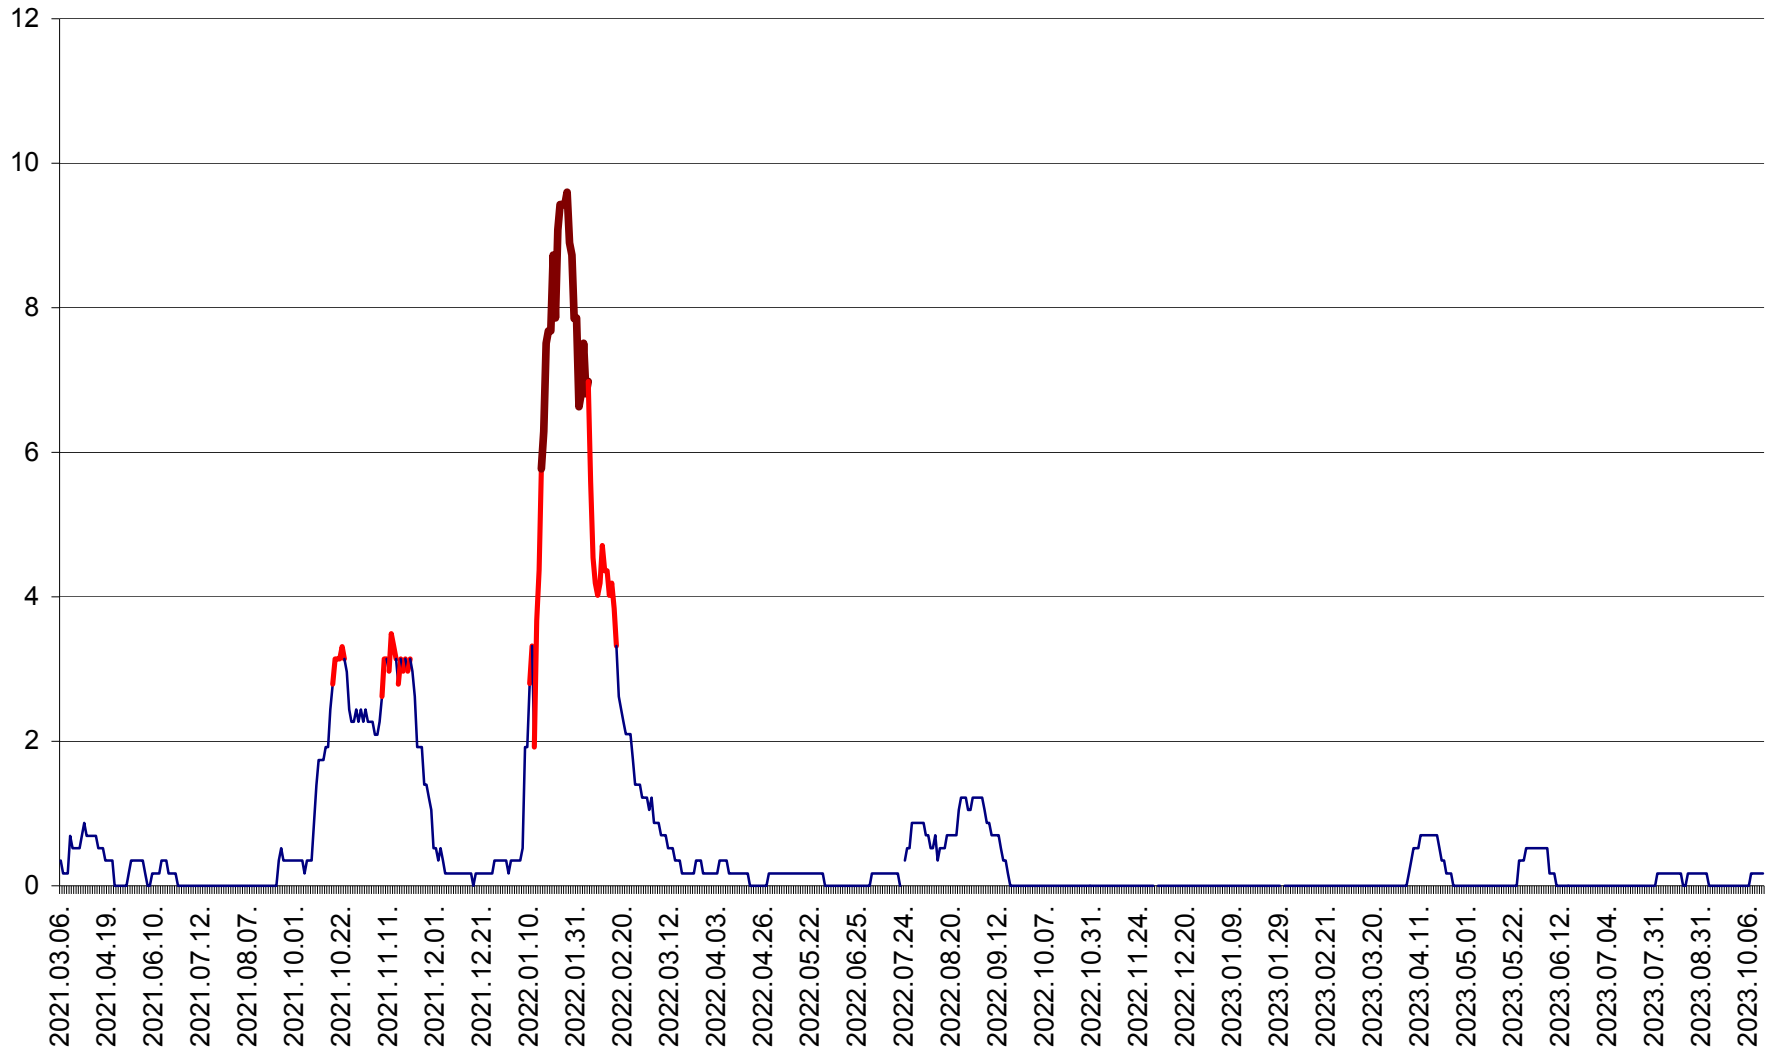

DÂRJIU - Evolutia incidentei cumulate pe 14 zile la ‰ de locuitori
2021.03.07. - 2023.10.16.

DEALU - Evolutia incidentei cumulate pe 14 zile la ‰ de locuitori
2021.03.07. - 2023.10.16.

DITRĂU - Evolutia incidentei cumulate pe 14 zile la ‰ de locuitori
2021.03.07. - 2023.10.16.

FELICENI - Evolutia incidentei cumulate pe 14 zile la ‰ de locuitori
2021.03.07. - 2023.10.16.

FRUMOASA - Evolutia incidentei cumulate pe 14 zile la ‰ de locuitori
2021.03.07. - 2023.10.16.

GĂLĂUȚAȘ - Evoluția incidenței cumulate pe 14 zile la ‰ de locuitori
2021.03.07. - 2023.10.16.

MUNICIPIUL GHEORGHENI - Evolutia incidentei cumulate pe 14 zile la % de locuitori
2021.03.07. - 2023.10.16.

JOSENI - Evolutia incidentei cumulate pe 14 zile la ‰ de locuitori
2021.03.07. - 2023.10.16.

LĂZAREA - Evolutia incidentei cumulate pe 14 zile la % de locuitori
2021.03.07. - 2023.10.16.

LELICENI - Evolutia incidentei cumulate pe 14 zile la ‰ de locuitori
2021.03.07. - 2023.10.16.

LUETA - Evolutia incidentei cumulate pe 14 zile la ‰ de locuitori
2021.03.07. - 2023.10.16.

LUNCA DE JOS - Evolutia incidentei cumulate pe 14 zile la ‰ de locuitori
2021.03.07. - 2023.10.16.