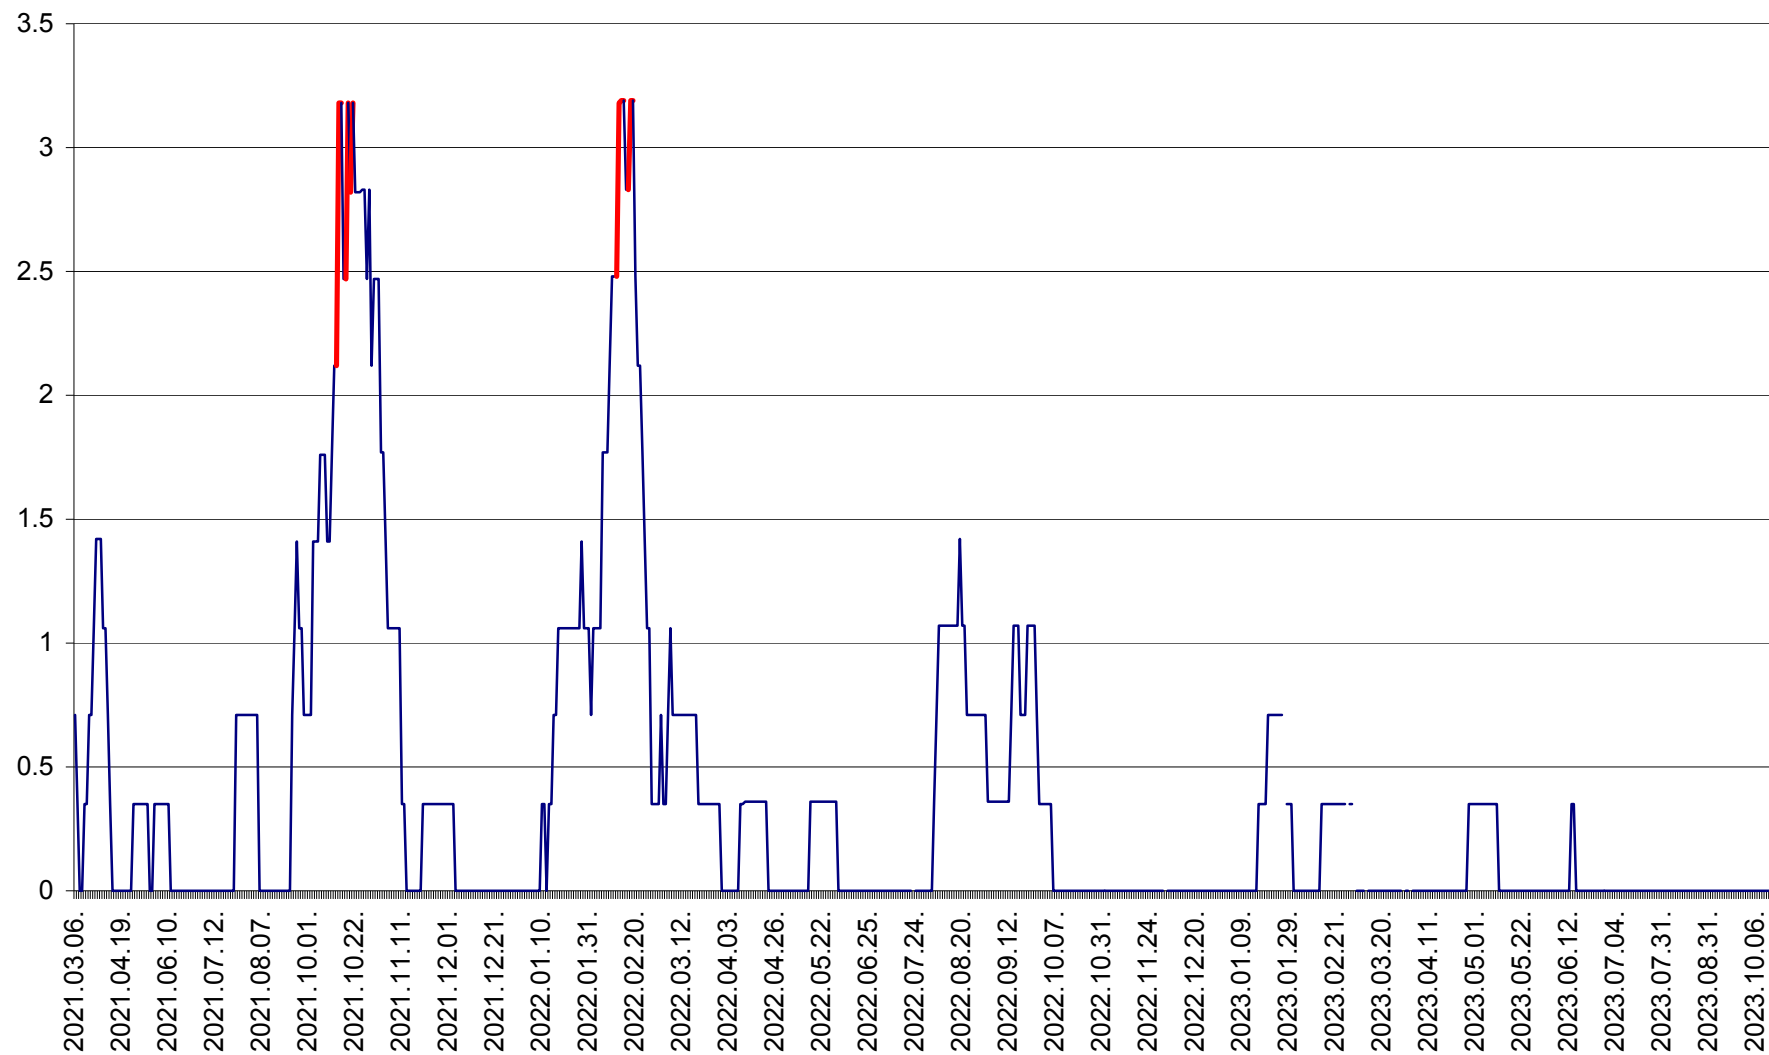

PORUMBENI - Evolutia incidentei cumulate pe 14 zile la ‰ de locuitori
2021.03.07. - 2023.10.16.