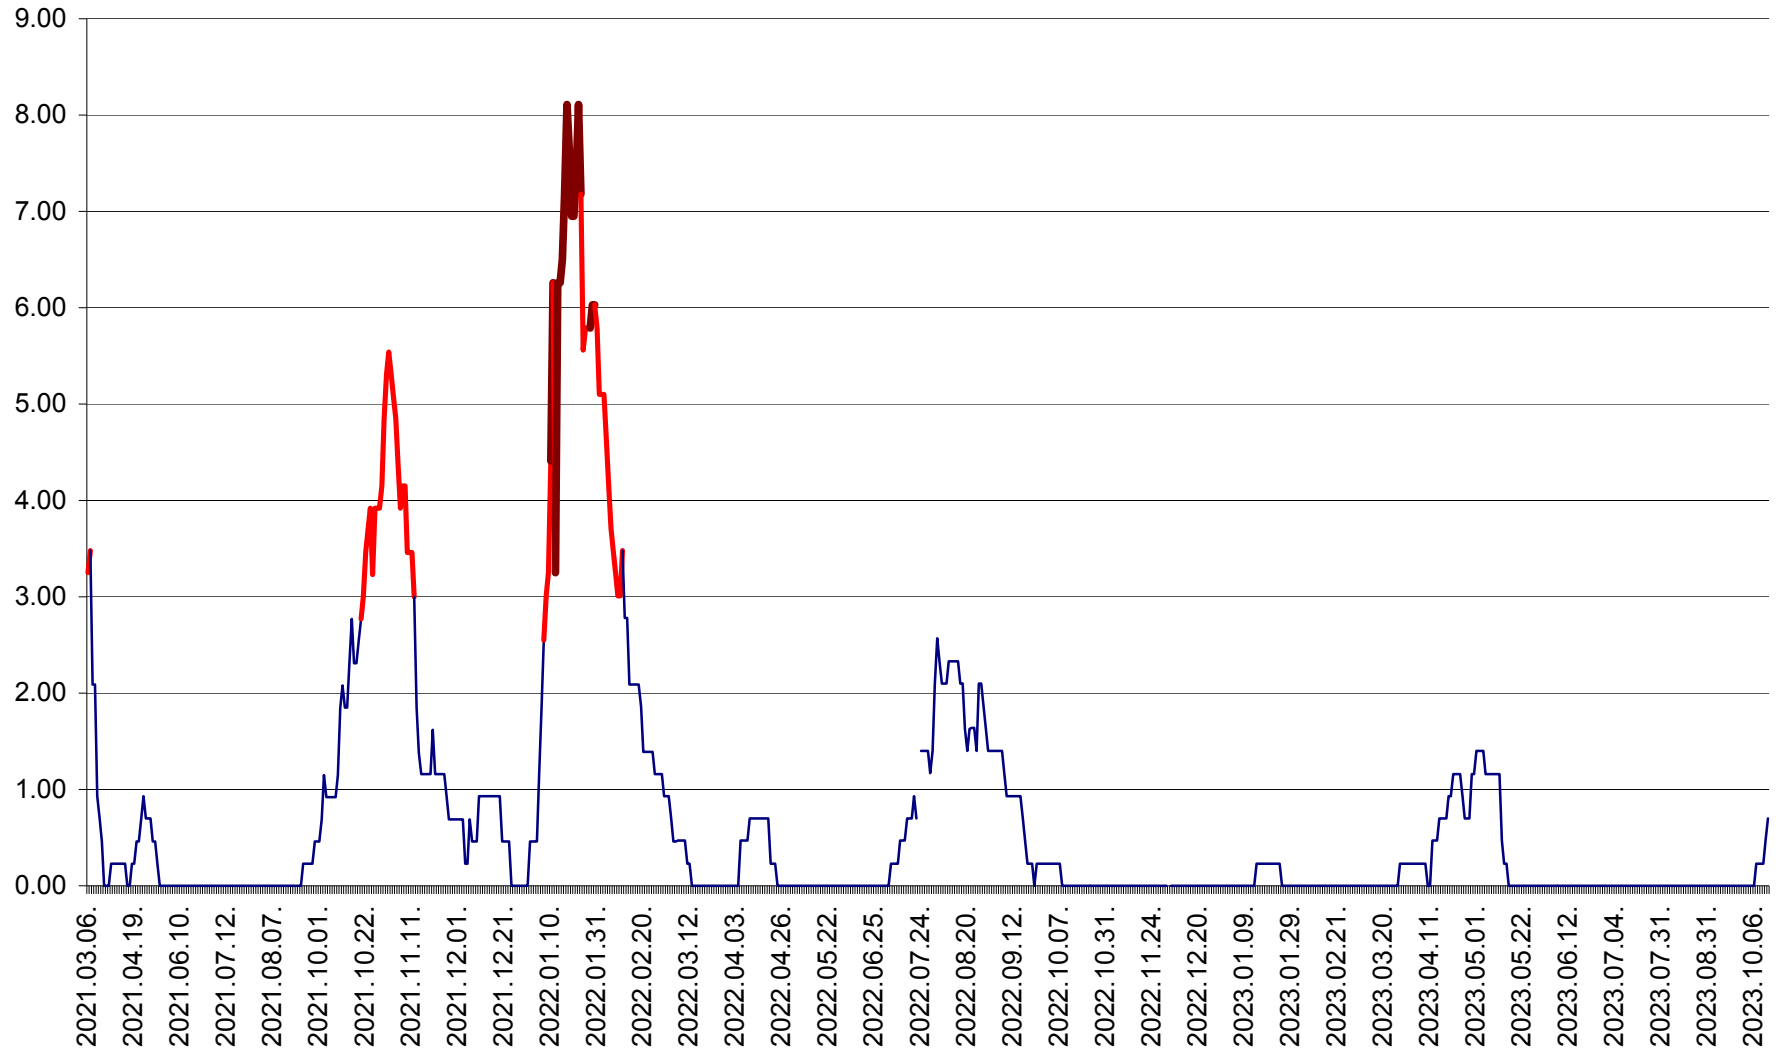

ORAȘ BĂLAN - Evoluția incidenței cumulate pe 14 zile la ‰ de locuitori
2021.03.07. - 2023.10.16.

BILBOR - Evolutia incidentei cumulate pe 14 zile la ‰ de locuitori
2021.03.07. - 2023.10.16.

ORAȘ BORSEC - Evolutia incidentei cumulate pe 14 zile la ‰ de locuitori
2021.03.07. - 2023.10.16.

BRĂDEȘTI - Evolutia incidentei cumulate pe 14 zile la ‰ de locuitori
2021.03.07. - 2023.10.16.

CĂPÂLNIȚA - Evolutia incidentei cumulate pe 14 zile la ‰ de locuitori
2021.03.07. - 2023.10.16.

CÂRȚA - Evolutia incidentei cumulate pe 14 zile la ‰ de locuitori
2021.03.07. - 2023.10.16.

CICEU - Evolutia incidentei cumulate pe 14 zile la ‰ de locuitori
2021.03.07. - 2023.10.16.

CIUCSÂNGEORGIU - Evolutia incidentei cumulate pe 14 zile la ‰ de locuitori
2021.03.07. - 2023.10.16.

CIUMANI - Evolutia incidentei cumulate pe 14 zile la ‰ de locuitori
2021.03.07. - 2023.10.16.

CORBU - Evolutia incidentei cumulate pe 14 zile la ‰ de locuitori
2021.03.07. - 2023.10.16.

CORUND - Evolutia incidentei cumulate pe 14 zile la ‰ de locuitori
2021.03.07. - 2023.10.16.

COZMENI - Evolutia incidentei cumulate pe 14 zile la ‰ de locuitori
2021.03.07. - 2023.10.16.