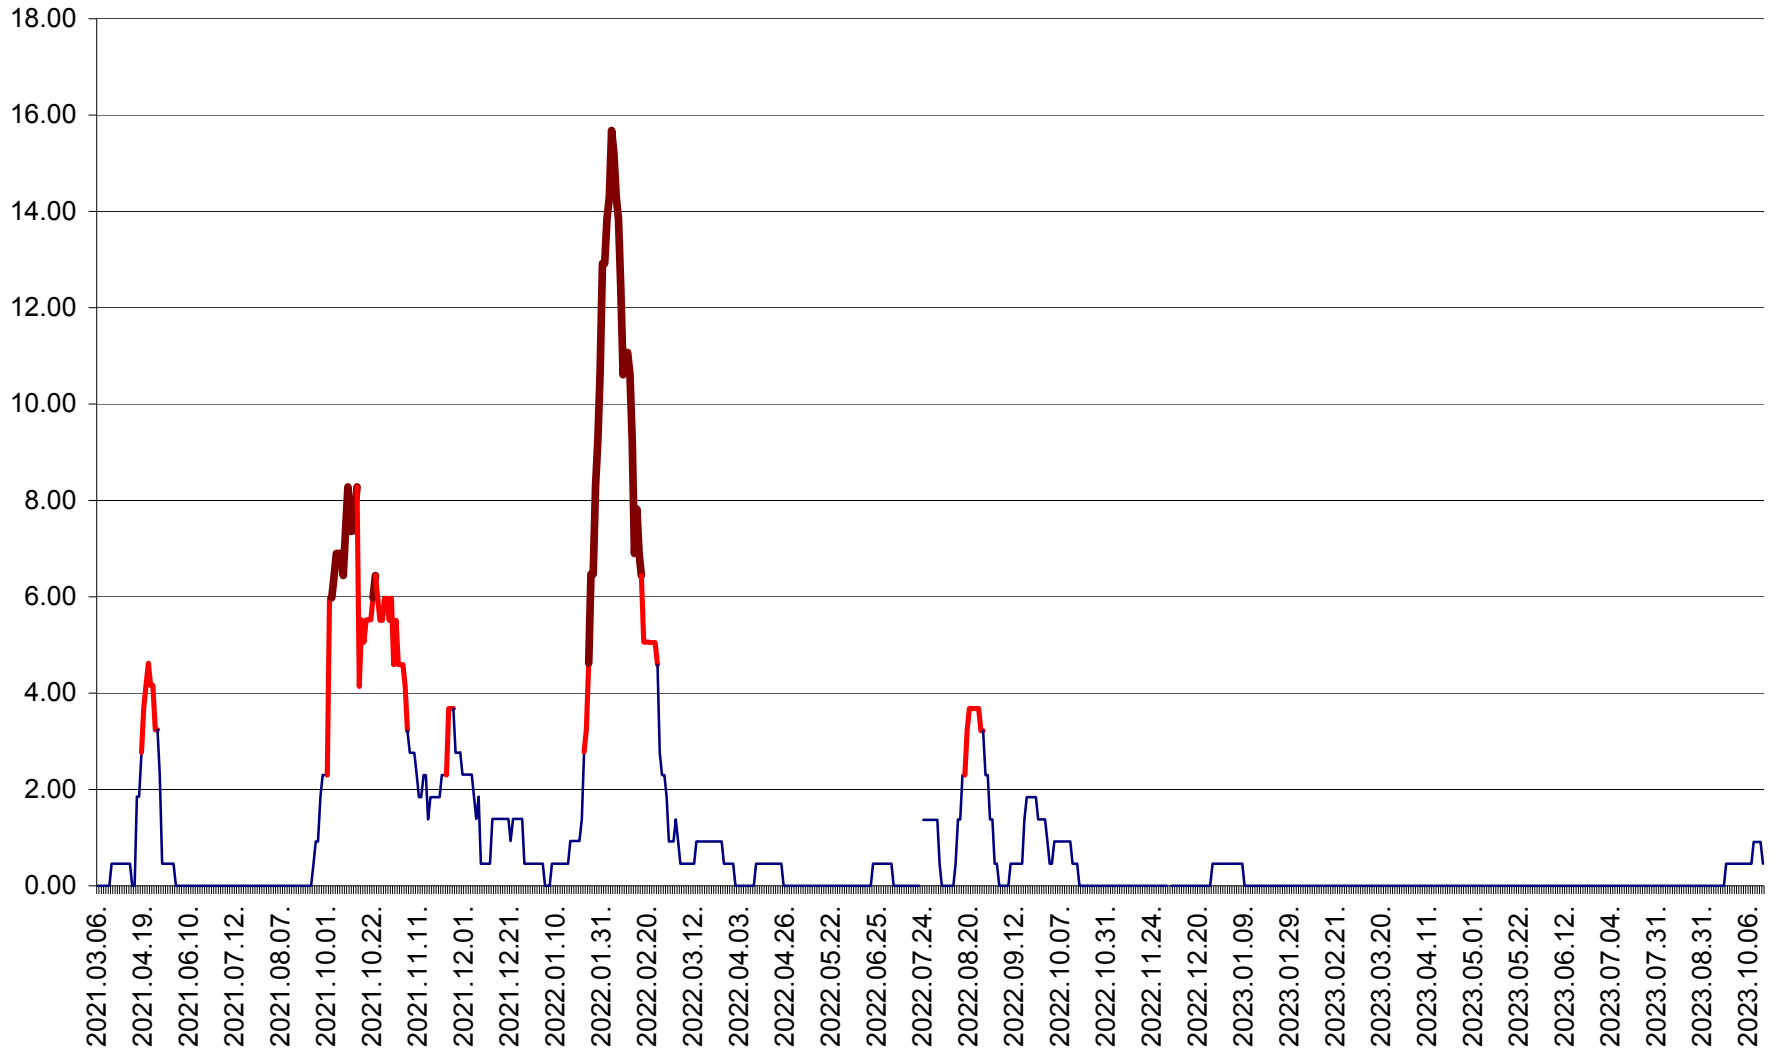

ATID - Evolutia incidentei cumulate pe 14 zile la % de locuitori
2021.03.07. - 2023.10.16.

AVRĂMEȘTI - Evolutia incidentei cumulate pe 14 zile la ‰ de locuitori
2021.03.07. - 2023.10.16.

ORAȘ BĂILE TUȘNAD - Evolutia incidentei cumulate pe 14 zile la ‰ de locuitori
2021.03.07. - 2023.10.16.

ORAȘ BĂLAN - Evoluția incidenței cumulate pe 14 zile la ‰ de locuitori
2021.03.07. - 2023.10.16.

BILBOR - Evolutia incidentei cumulate pe 14 zile la ‰ de locuitori
2021.03.07. - 2023.10.16.

ORAȘ BORSEC - Evolutia incidentei cumulate pe 14 zile la ‰ de locuitori
2021.03.07. - 2023.10.16.

BRĂDEȘTI - Evolutia incidentei cumulate pe 14 zile la ‰ de locuitori
2021.03.07. - 2023.10.16.

CĂPÂLNIȚA - Evolutia incidentei cumulate pe 14 zile la ‰ de locuitori
2021.03.07. - 2023.10.16.

CÂRȚA - Evolutia incidentei cumulate pe 14 zile la ‰ de locuitori
2021.03.07. - 2023.10.16.

CICEU - Evolutia incidentei cumulate pe 14 zile la ‰ de locuitori
2021.03.07. - 2023.10.16.

CIUCSÂNGEORGIU - Evolutia incidentei cumulate pe 14 zile la ‰ de locuitori
2021.03.07. - 2023.10.16.

CIUMANI - Evolutia incidentei cumulate pe 14 zile la ‰ de locuitori
2021.03.07. - 2023.10.16.