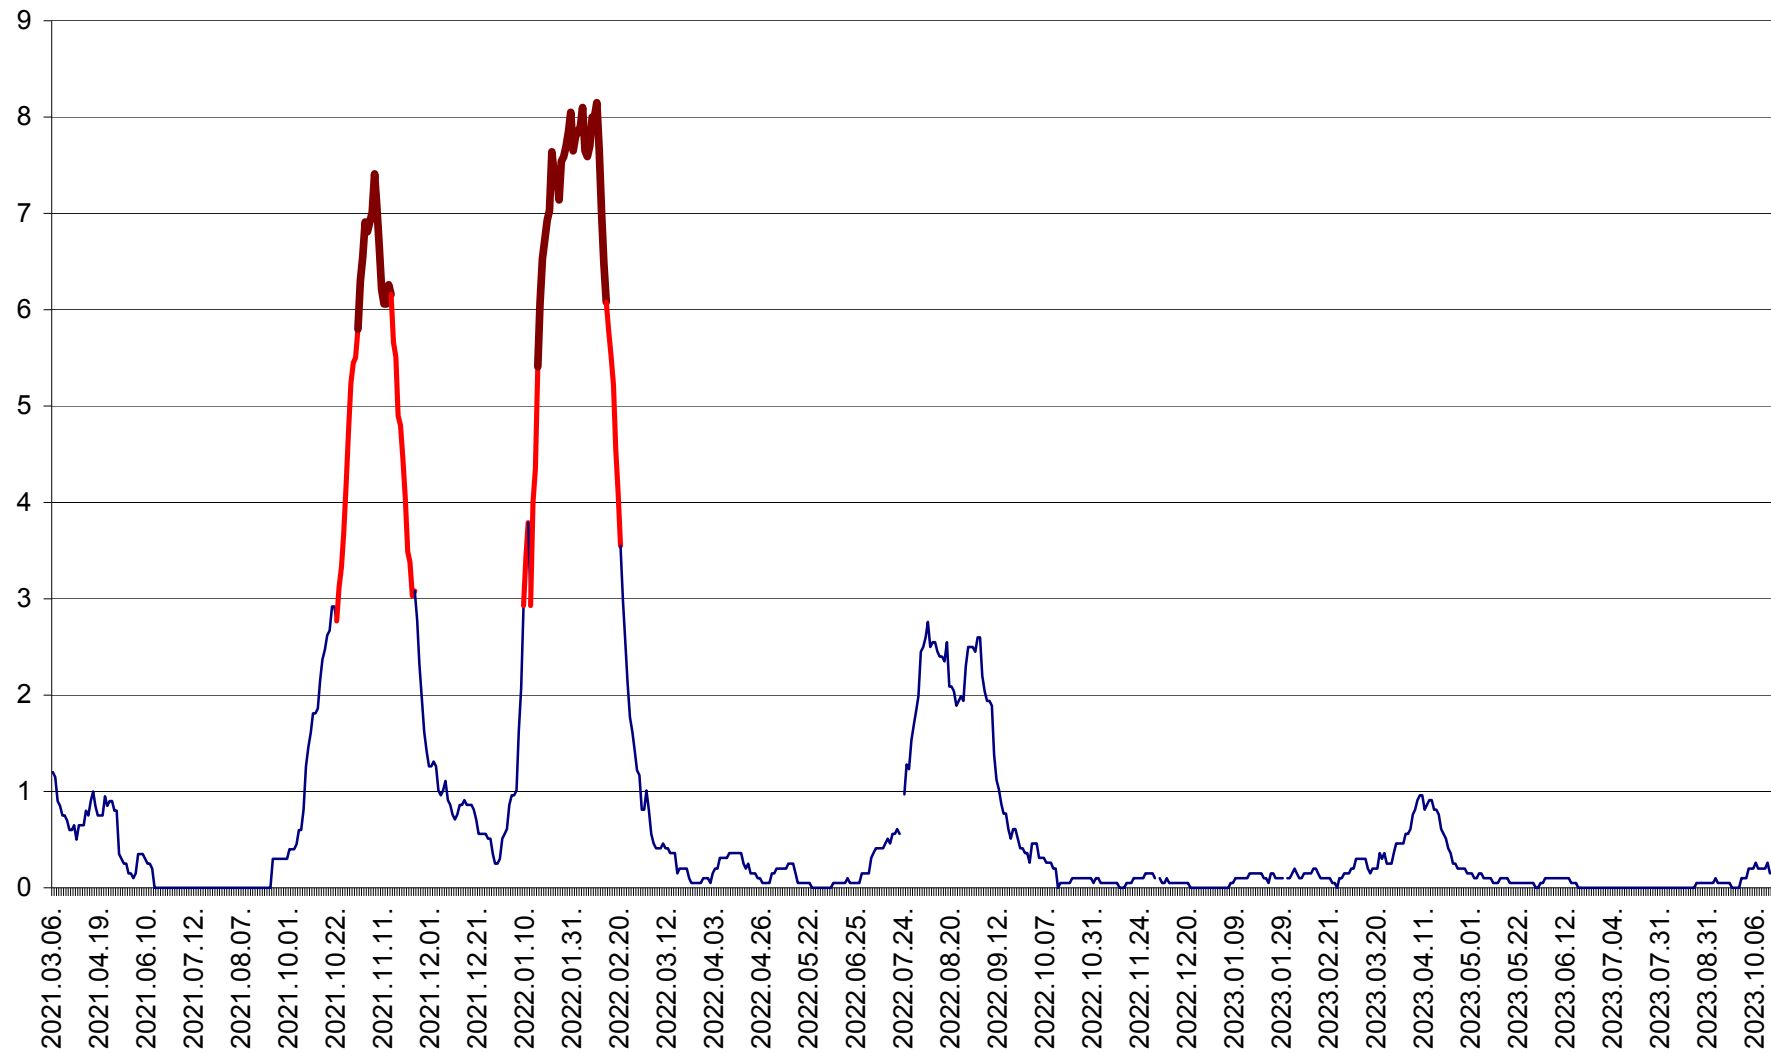

DÂRJIU - Evolutia incidentei cumulate pe 14 zile la ‰ de locuitori
2021.03.07. - 2023.10.16.

DEALU - Evolutia incidentei cumulate pe 14 zile la ‰ de locuitori
2021.03.07. - 2023.10.16.

DITRĂU - Evolutia incidentei cumulate pe 14 zile la ‰ de locuitori
2021.03.07. - 2023.10.16.

FELICENI - Evolutia incidentei cumulate pe 14 zile la ‰ de locuitori
2021.03.07. - 2023.10.16.

FRUMOASA - Evolutia incidentei cumulate pe 14 zile la ‰ de locuitori
2021.03.07. - 2023.10.16.

GĂLĂUȚAȘ - Evoluția incidenței cumulate pe 14 zile la ‰ de locuitori
2021.03.07. - 2023.10.16.

MUNICIPIUL GHEORGHENI - Evolutia incidentei cumulate pe 14 zile la % de locuitori
2021.03.07. - 2023.10.16.

JOSENI - Evolutia incidentei cumulate pe 14 zile la ‰ de locuitori
2021.03.07. - 2023.10.16.

LĂZAREA - Evolutia incidentei cumulate pe 14 zile la % de locuitori
2021.03.07. - 2023.10.16.

LELICENI - Evolutia incidentei cumulate pe 14 zile la ‰ de locuitori
2021.03.07. - 2023.10.16.

LUETA - Evolutia incidentei cumulate pe 14 zile la ‰ de locuitori
2021.03.07. - 2023.10.16.

LUNCA DE JOS - Evolutia incidentei cumulate pe 14 zile la ‰ de locuitori
2021.03.07. - 2023.10.16.