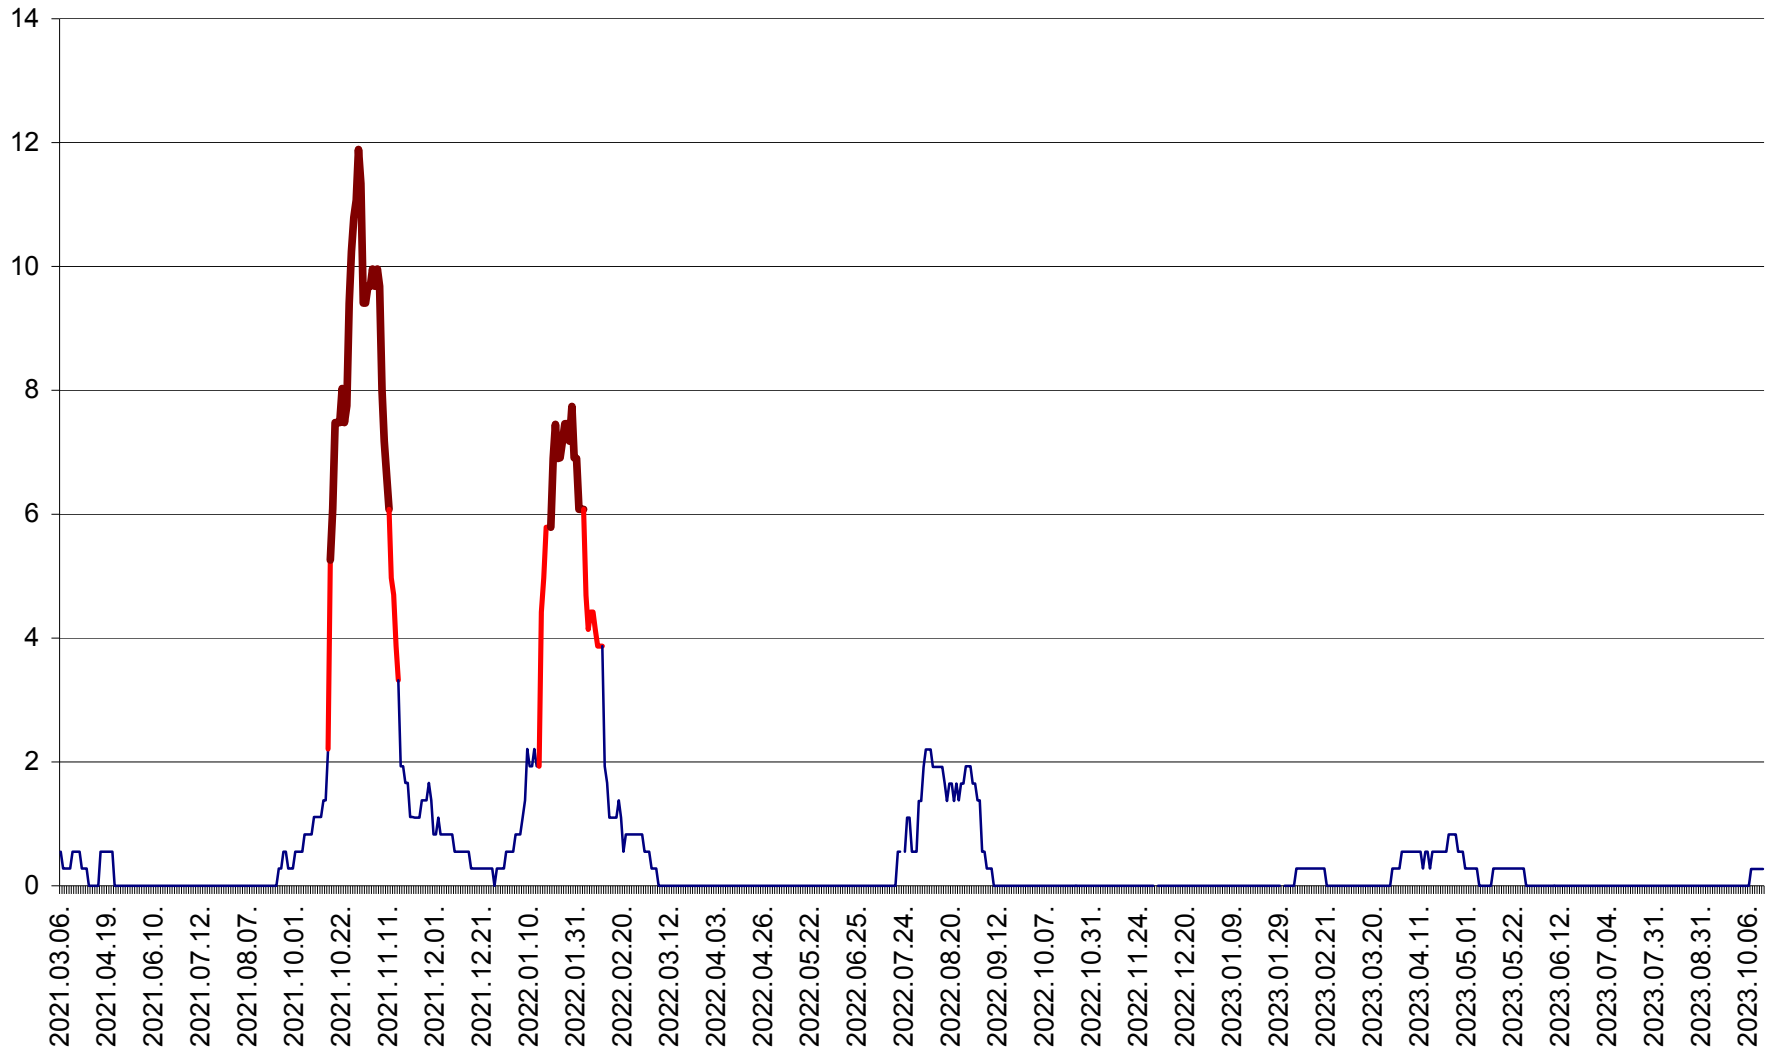

DÂRJIU - Evolutia incidentei cumulate pe 14 zile la ‰ de locuitori
2021.03.07. - 2023.10.16.

DEALU - Evolutia incidentei cumulate pe 14 zile la ‰ de locuitori
2021.03.07. - 2023.10.16.

DITRĂU - Evolutia incidentei cumulate pe 14 zile la ‰ de locuitori
2021.03.07. - 2023.10.16.

FELICENI - Evolutia incidentei cumulate pe 14 zile la ‰ de locuitori
2021.03.07. - 2023.10.16.

FRUMOASA - Evolutia incidentei cumulate pe 14 zile la ‰ de locuitori
2021.03.07. - 2023.10.16.

GĂLĂUȚAȘ - Evoluția incidenței cumulate pe 14 zile la ‰ de locuitori
2021.03.07. - 2023.10.16.

MUNICIPIUL GHEORGHENI - Evolutia incidentei cumulate pe 14 zile la % de locuitori
2021.03.07. - 2023.10.16.

JOSENI - Evolutia incidentei cumulate pe 14 zile la ‰ de locuitori
2021.03.07. - 2023.10.16.

LĂZAREA - Evolutia incidentei cumulate pe 14 zile la % de locuitori
2021.03.07. - 2023.10.16.

LELICENI - Evolutia incidentei cumulate pe 14 zile la ‰ de locuitori
2021.03.07. - 2023.10.16.

LUETA - Evolutia incidentei cumulate pe 14 zile la ‰ de locuitori
2021.03.07. - 2023.10.16.

LUNCA DE JOS - Evolutia incidentei cumulate pe 14 zile la ‰ de locuitori
2021.03.07. - 2023.10.16.