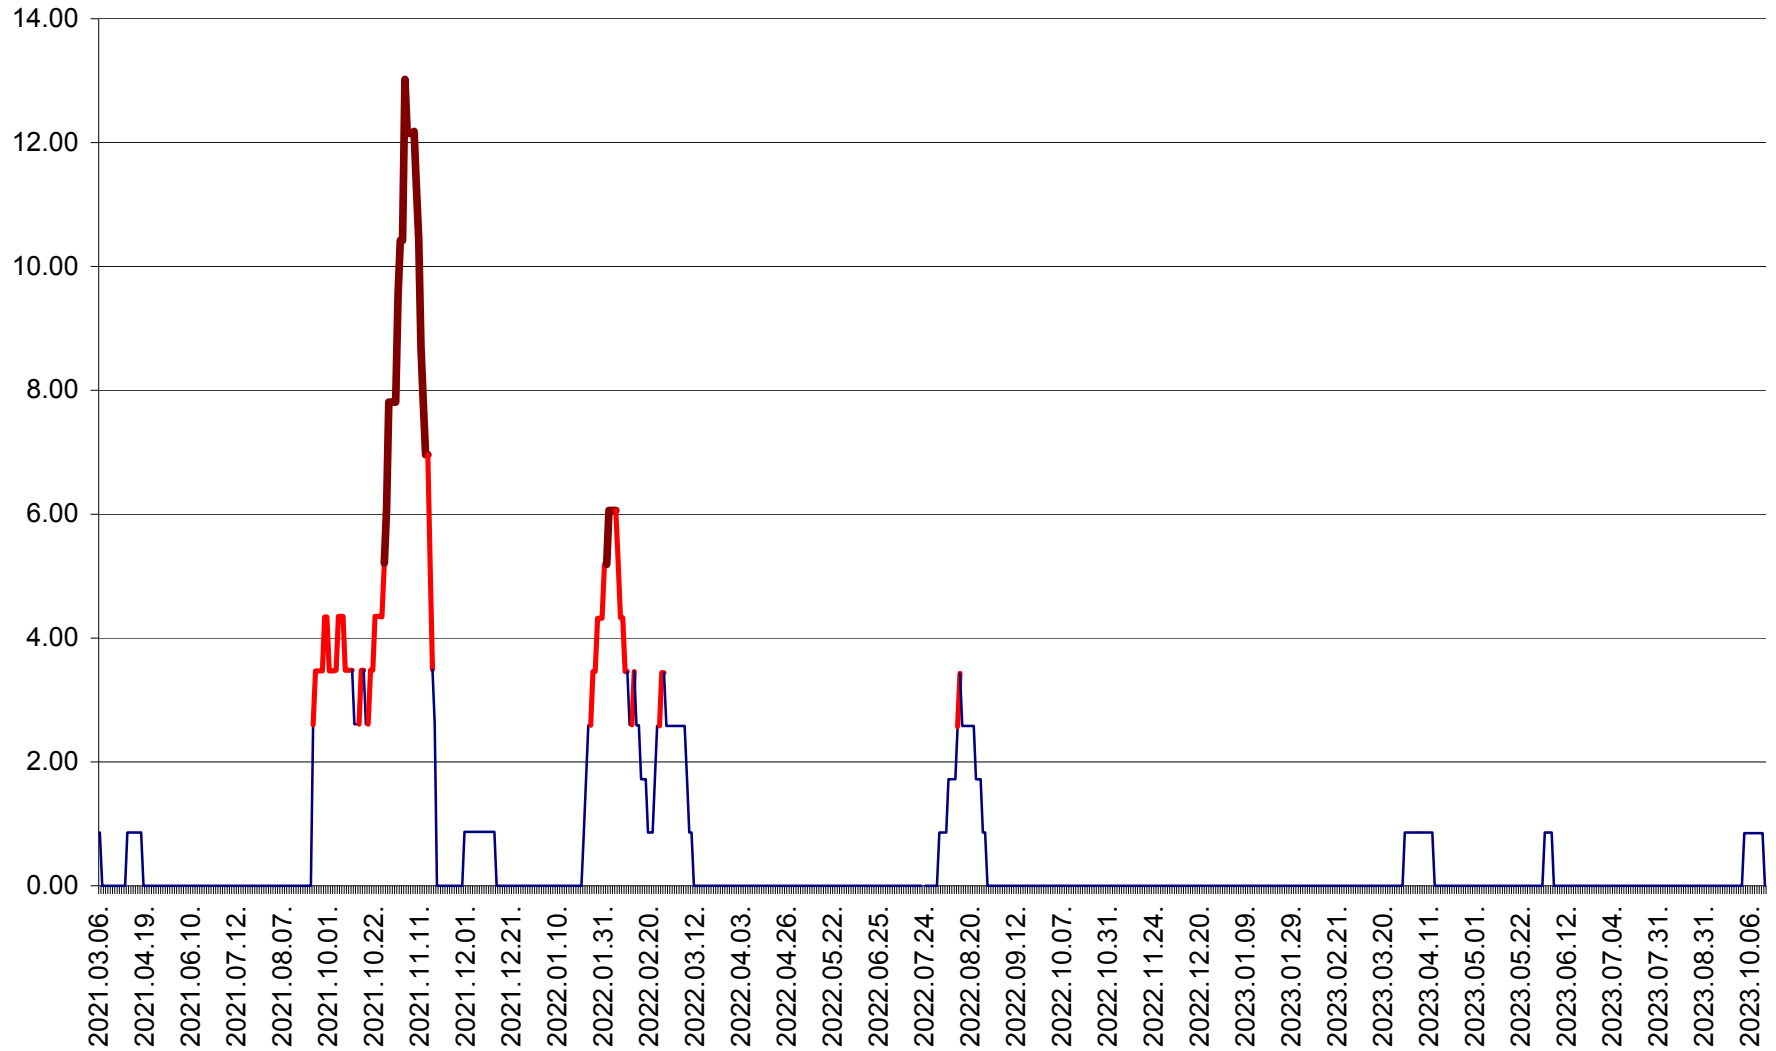

VĂRȘAG - Evolutia incidentei cumulate pe 14 zile la ‰ de locuitori
2021.03.07. - 2023.10.16.

ULIEȘ - Evoluția incidenței cumulate pe 14 zile la ‰ de locuitori
2021.03.07. - 2023.10.16.