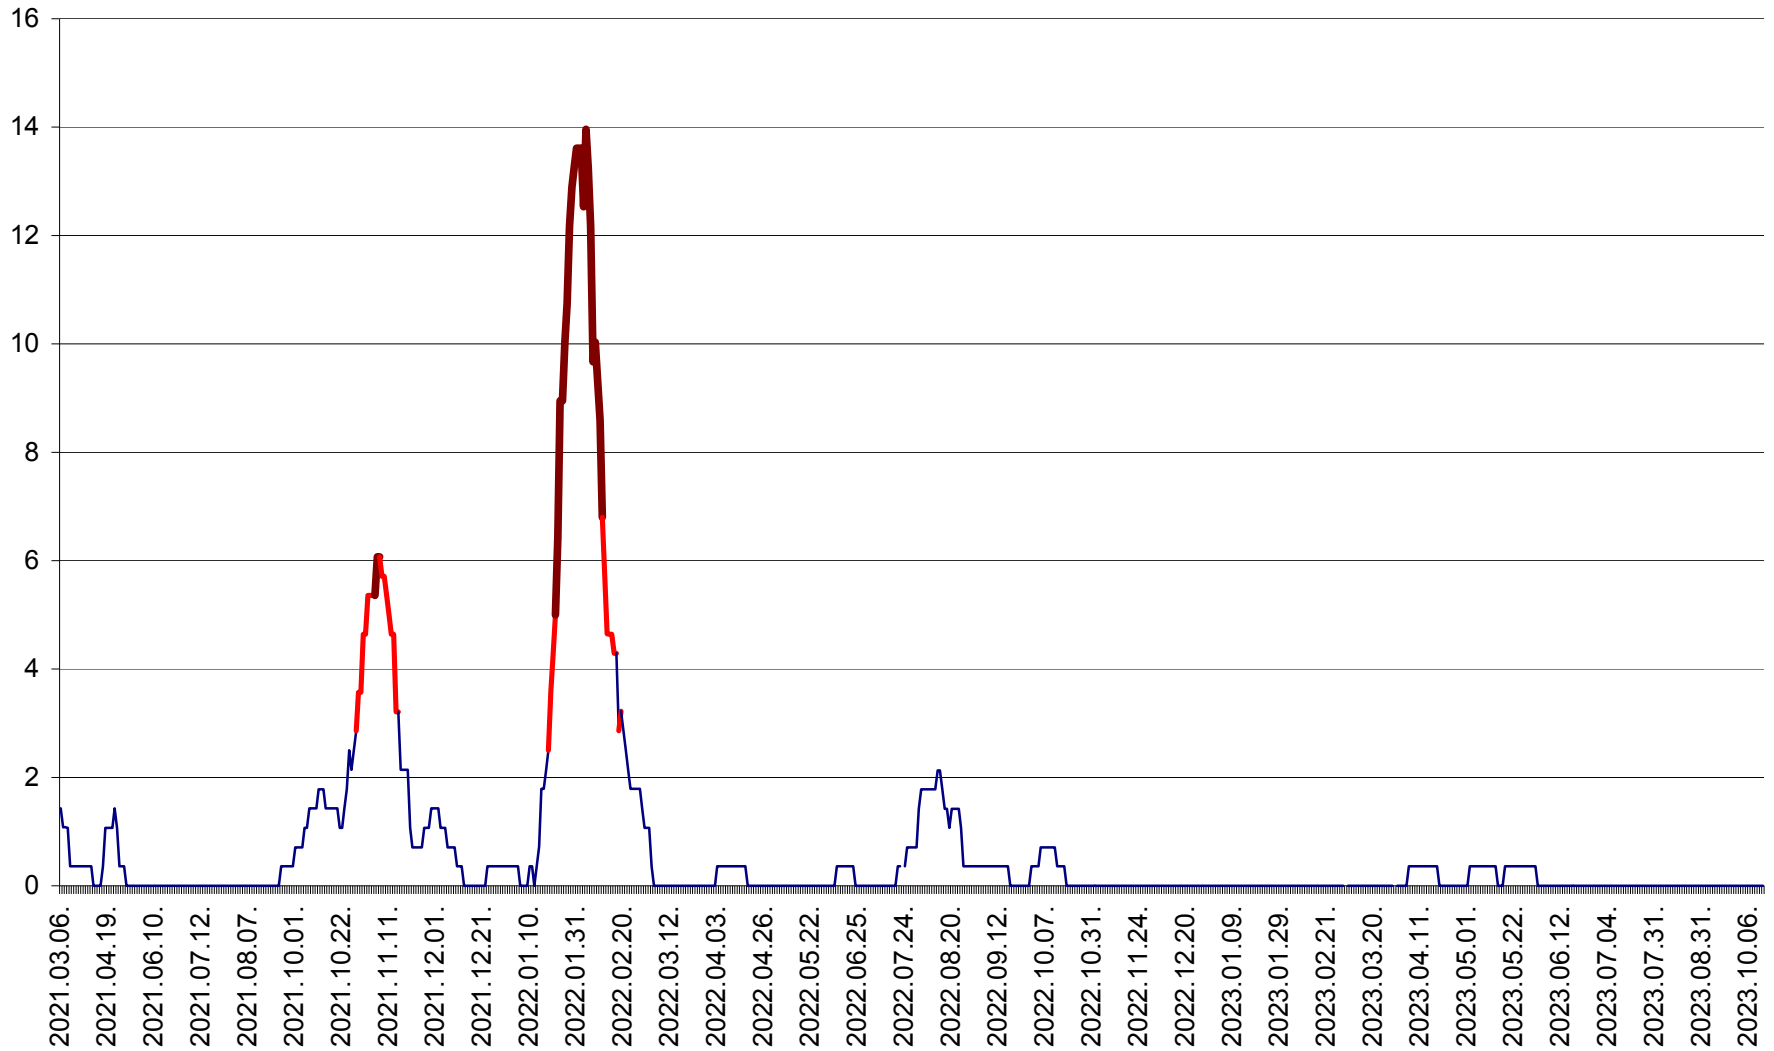

ȘIMONEȘTI - Evoluția incidenței cumulate pe 14 zile la ‰ de locuitori
2021.03.07. - 2023.10.16.

SICULENI - Evolutia incidentei cumulate pe 14 zile la ‰ de locuitori
2021.03.07. - 2023.10.16.