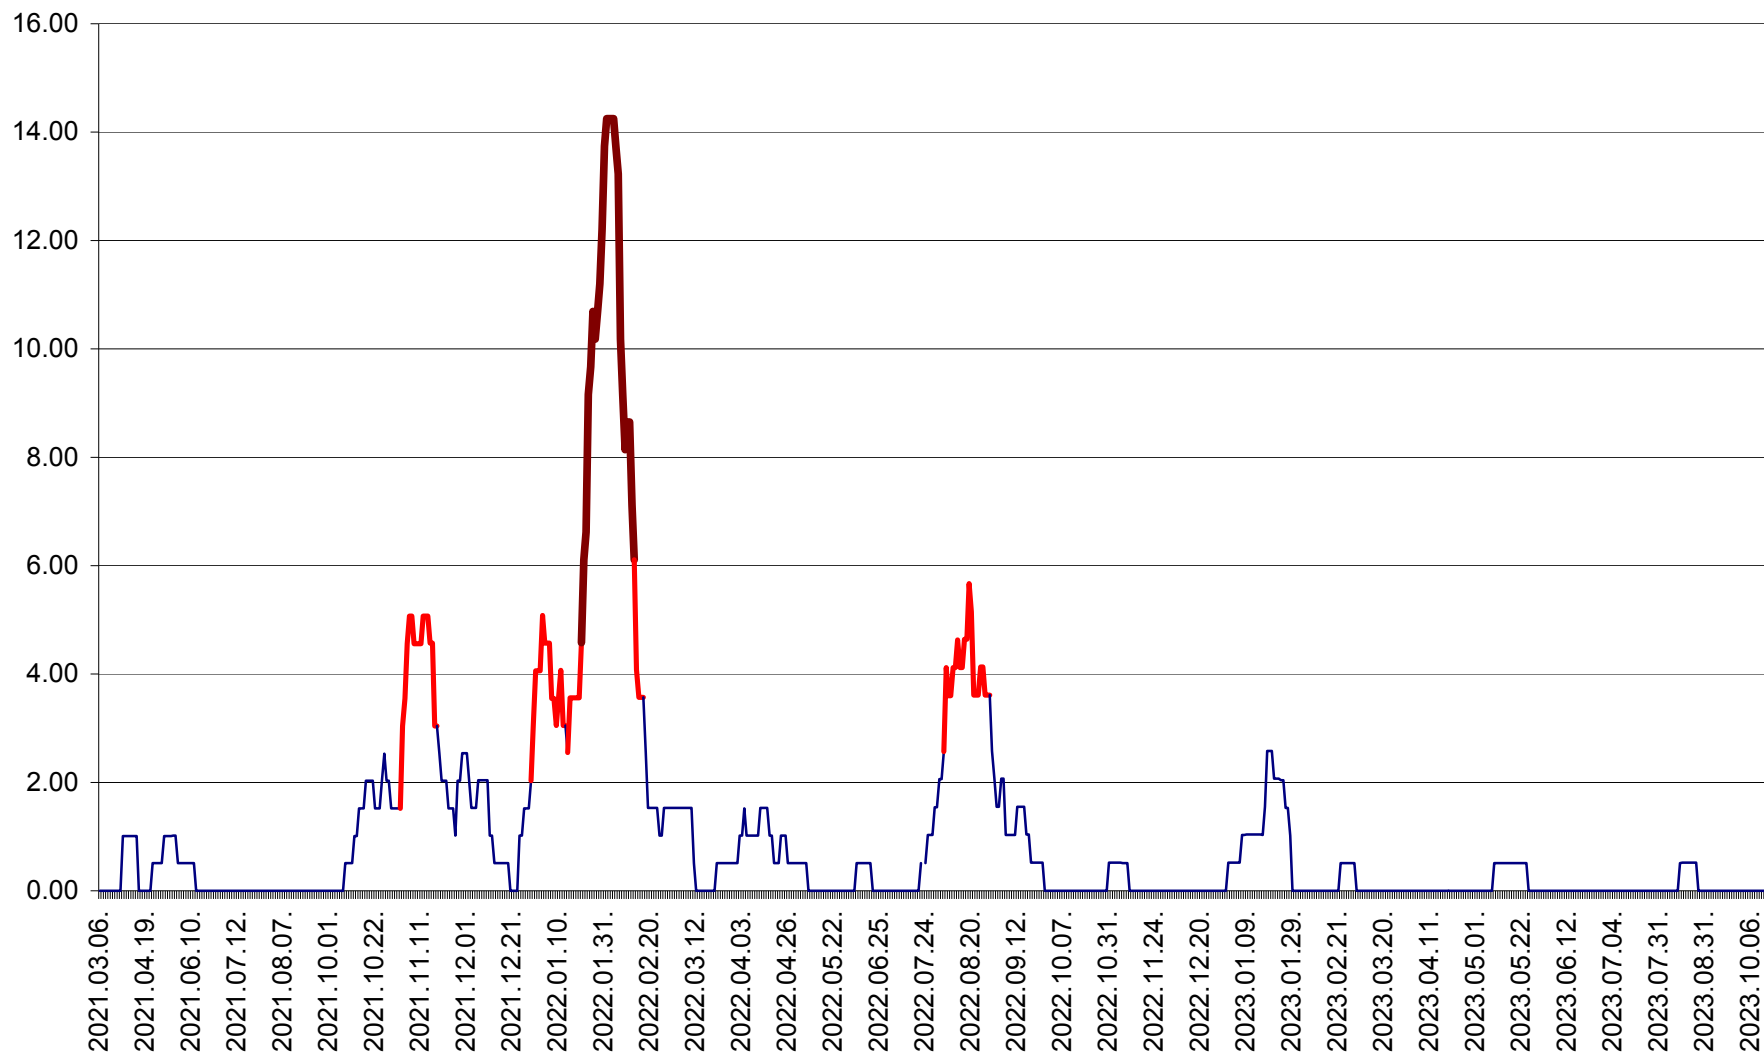

TUȘNAD - Evolutia incidentei cumulate pe 14 zile la ‰ de locuitori
2021.03.07. - 2023.10.16.

ULIEȘ - Evoluția incidenței cumulate pe 14 zile la ‰ de locuitori
2021.03.07. - 2023.10.16.

VĂRȘAG - Evolutia incidentei cumulate pe 14 zile la ‰ de locuitori
2021.03.07. - 2023.10.16.

ORAȘ VLĂHIȚA - Evolutia incidentei cumulate pe 14 zile la ‰ de locuitori
2021.03.07. - 2023.10.16.

VOȘLĂBENI - Evolutia incidentei cumulate pe 14 zile la ‰ de locuitori
2021.03.07. - 2023.10.16.

ZETEA - Evolutia incidentei cumulate pe 14 zile la ‰ de locuitori
2021.03.07. - 2023.10.16.