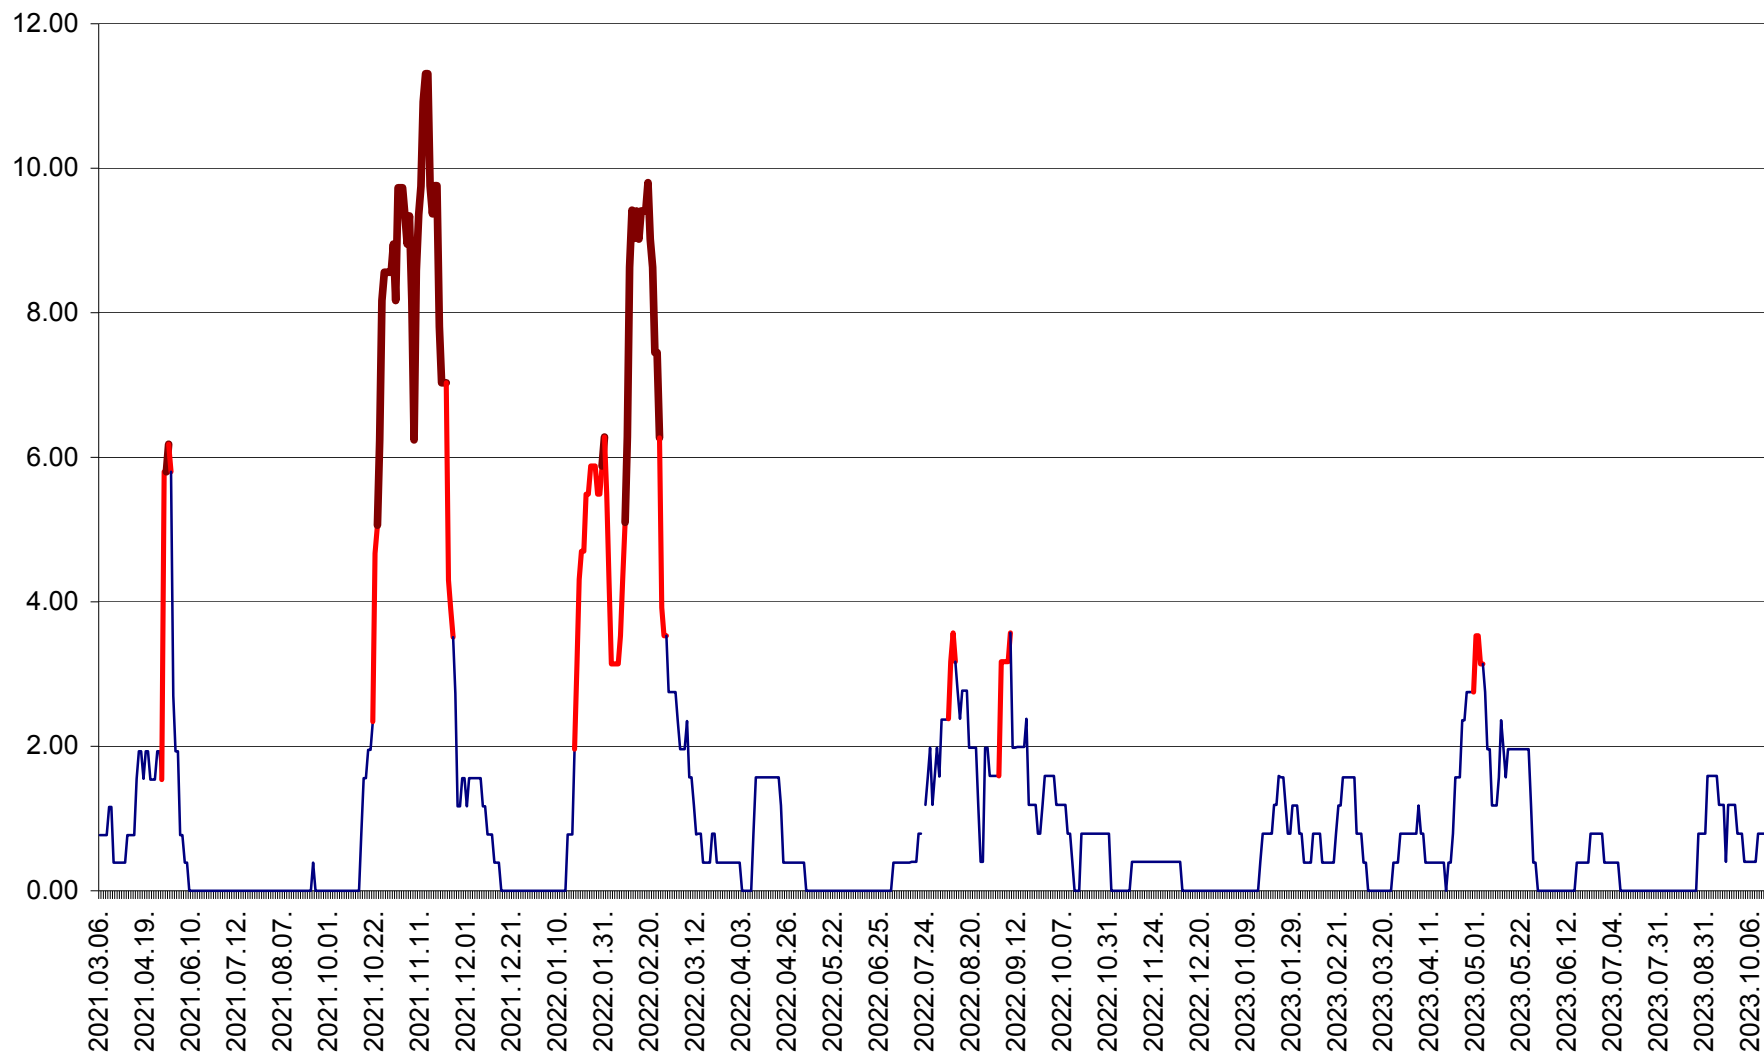

ATID - Evolutia incidentei cumulate pe 14 zile la % de locuitori
2021.03.07. - 2023.10.16.

AVRĂMEȘTI - Evolutia incidentei cumulate pe 14 zile la ‰ de locuitori
2021.03.07. - 2023.10.16.

ORAȘ BĂILE TUȘNAD - Evolutia incidentei cumulate pe 14 zile la ‰ de locuitori
2021.03.07. - 2023.10.16.

ORAȘ BĂLAN - Evoluția incidenței cumulate pe 14 zile la ‰ de locuitori
2021.03.07. - 2023.10.16.

BILBOR - Evolutia incidentei cumulate pe 14 zile la ‰ de locuitori
2021.03.07. - 2023.10.16.

ORAȘ BORSEC - Evolutia incidentei cumulate pe 14 zile la ‰ de locuitori
2021.03.07. - 2023.10.16.

BRĂDEȘTI - Evolutia incidentei cumulate pe 14 zile la ‰ de locuitori
2021.03.07. - 2023.10.16.

CĂPÂLNIȚA - Evolutia incidentei cumulate pe 14 zile la ‰ de locuitori
2021.03.07. - 2023.10.16.

CÂRȚA - Evolutia incidentei cumulate pe 14 zile la ‰ de locuitori
2021.03.07. - 2023.10.16.