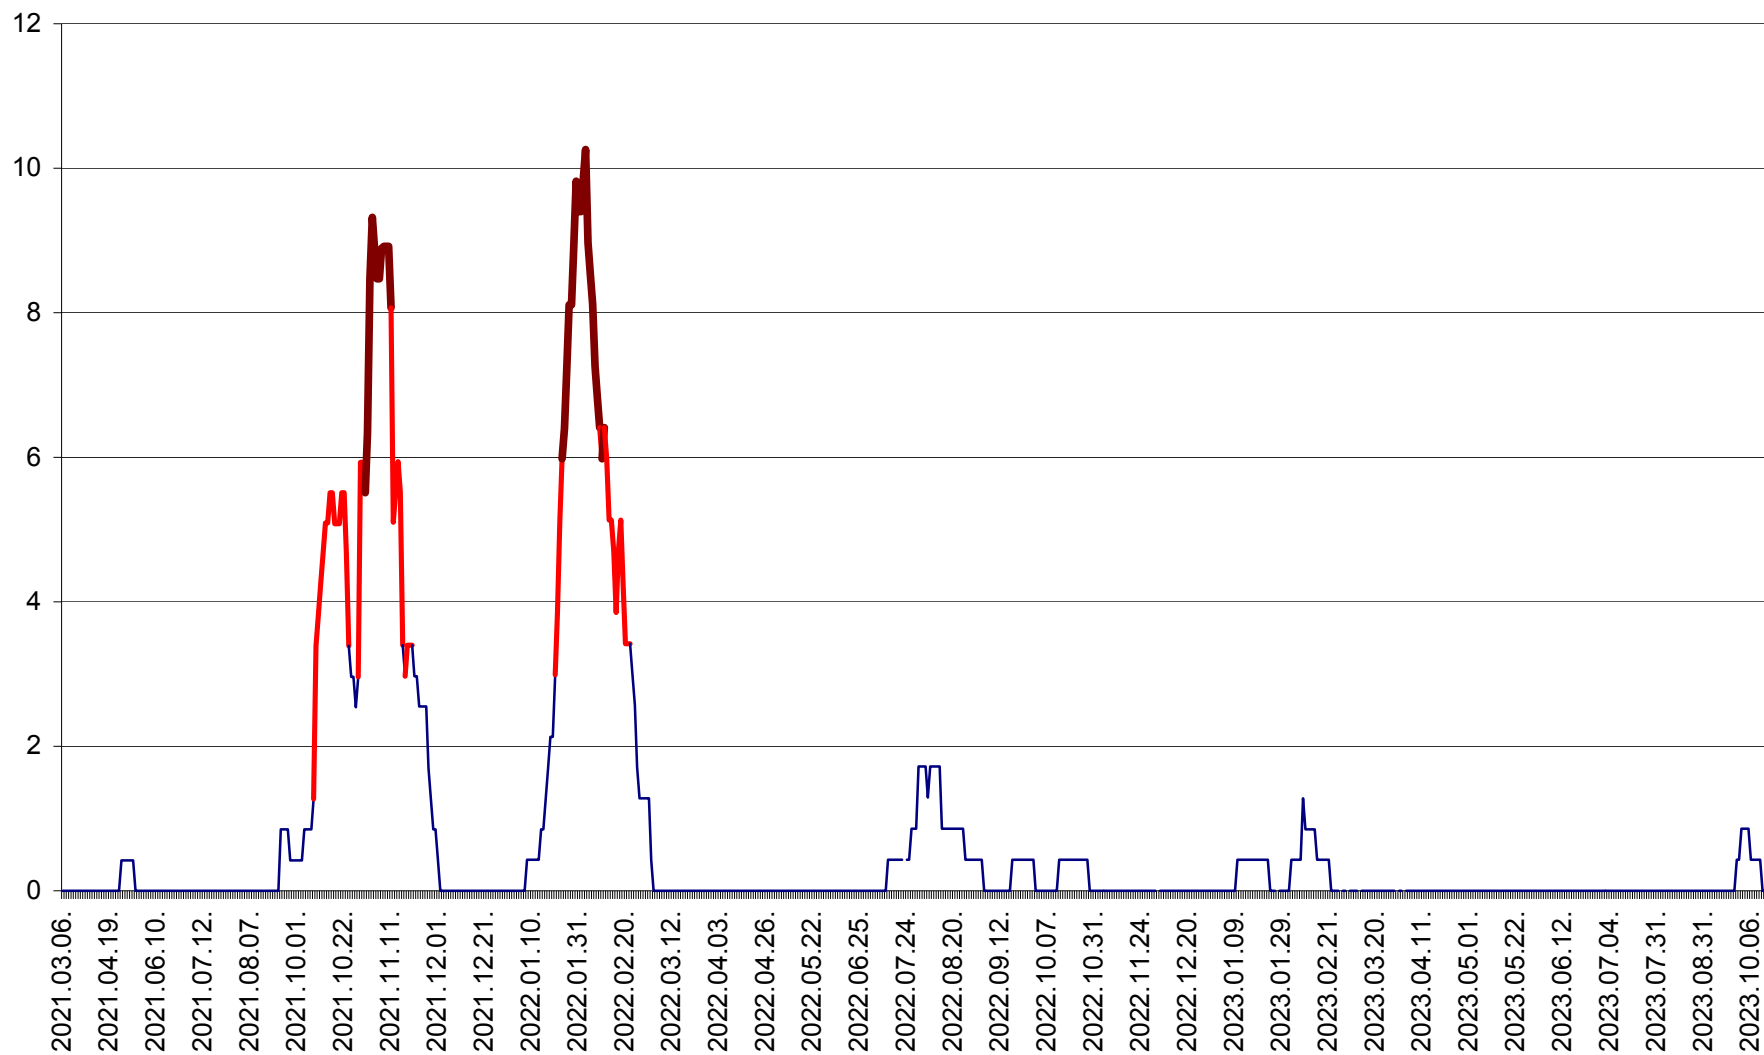

PLĂIEȘII DE JOS - Evoluția incidenței cumulate pe 14 zile la ‰ de locuitori
2021.03.07. - 2023.10.16.

PORUMBENI - Evolutia incidentei cumulate pe 14 zile la ‰ de locuitori
2021.03.07. - 2023.10.16.

PRAID - Evolutia incidentei cumulate pe 14 zile la ‰ de locuitori
2021.03.07. - 2023.10.16.

RACU - Evolutia incidentei cumulate pe 14 zile la ‰ de locuitori
2021.03.07. - 2023.10.16.

REMETEA - Evolutia incidentei cumulate pe 14 zile la % de locuitori
2021.03.07. - 2023.10.16.

SĂCEL - Evolutia incidentei cumulate pe 14 zile la ‰ de locuitori
2021.03.07. - 2023.10.16.

SÂNCRĂIENI - Evolutia incidentei cumulate pe 14 zile la ‰ de locuitori
2021.03.07. - 2023.10.16.

SÂNDOMIC - Evolutia incidentei cumulate pe 14 zile la ‰ de locuitori
2021.03.07. - 2023.10.16.

SÂNMARTIN - Evolutia incidentei cumulate pe 14 zile la ‰ de locuitori
2021.03.07. - 2023.10.16.