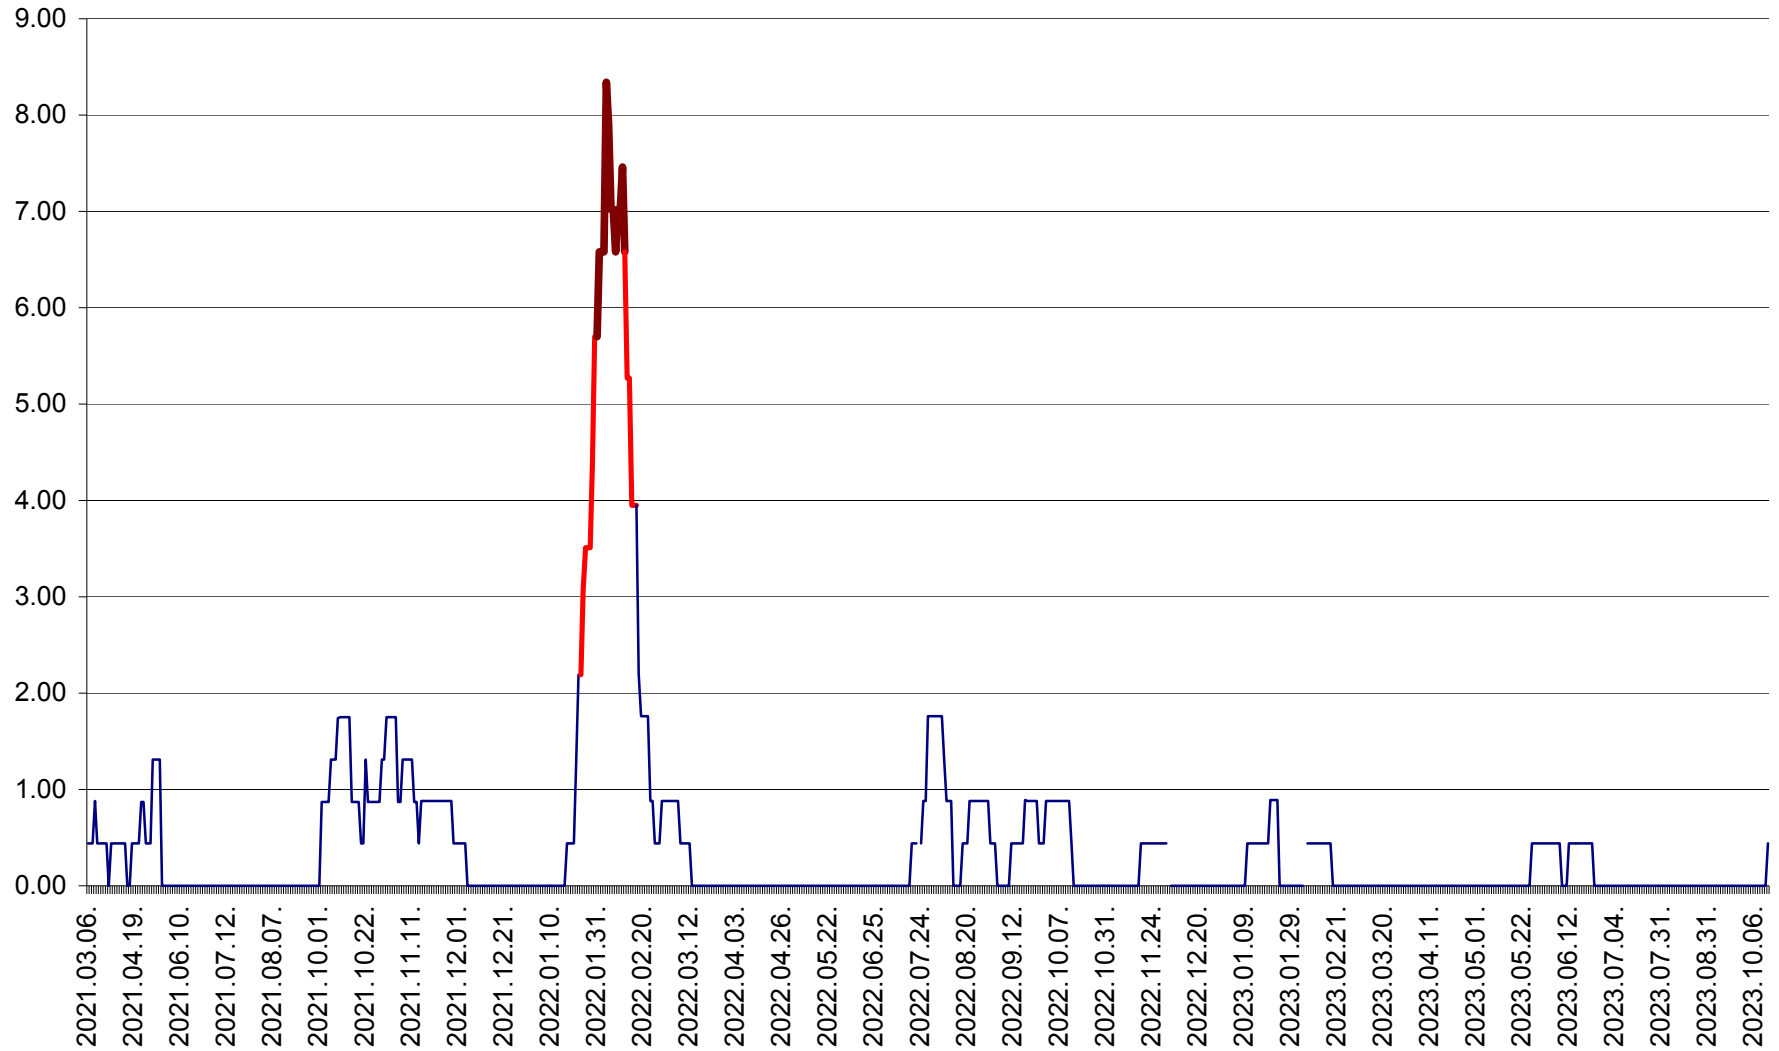

ORAȘ BĂLAN - Evoluția incidenței cumulate pe 14 zile la ‰ de locuitori
2021.03.07. - 2023.10.16.

BILBOR - Evolutia incidentei cumulate pe 14 zile la ‰ de locuitori
2021.03.07. - 2023.10.16.

ORAȘ BORSEC - Evolutia incidentei cumulate pe 14 zile la ‰ de locuitori
2021.03.07. - 2023.10.16.

BRĂDEȘTI - Evolutia incidentei cumulate pe 14 zile la ‰ de locuitori
2021.03.07. - 2023.10.16.

CĂPÂLNIȚA - Evolutia incidentei cumulate pe 14 zile la ‰ de locuitori
2021.03.07. - 2023.10.16.

CÂRȚA - Evolutia incidentei cumulate pe 14 zile la ‰ de locuitori
2021.03.07. - 2023.10.16.

CICEU - Evolutia incidentei cumulate pe 14 zile la ‰ de locuitori
2021.03.07. - 2023.10.16.

CIUCSÂNGEORGIU - Evolutia incidentei cumulate pe 14 zile la ‰ de locuitori
2021.03.07. - 2023.10.16.

CIUMANI - Evolutia incidentei cumulate pe 14 zile la ‰ de locuitori
2021.03.07. - 2023.10.16.

CORBU - Evolutia incidentei cumulate pe 14 zile la ‰ de locuitori
2021.03.07. - 2023.10.16.

CORUND - Evolutia incidentei cumulate pe 14 zile la ‰ de locuitori
2021.03.07. - 2023.10.16.

COZMENI - Evolutia incidentei cumulate pe 14 zile la ‰ de locuitori
2021.03.07. - 2023.10.16.