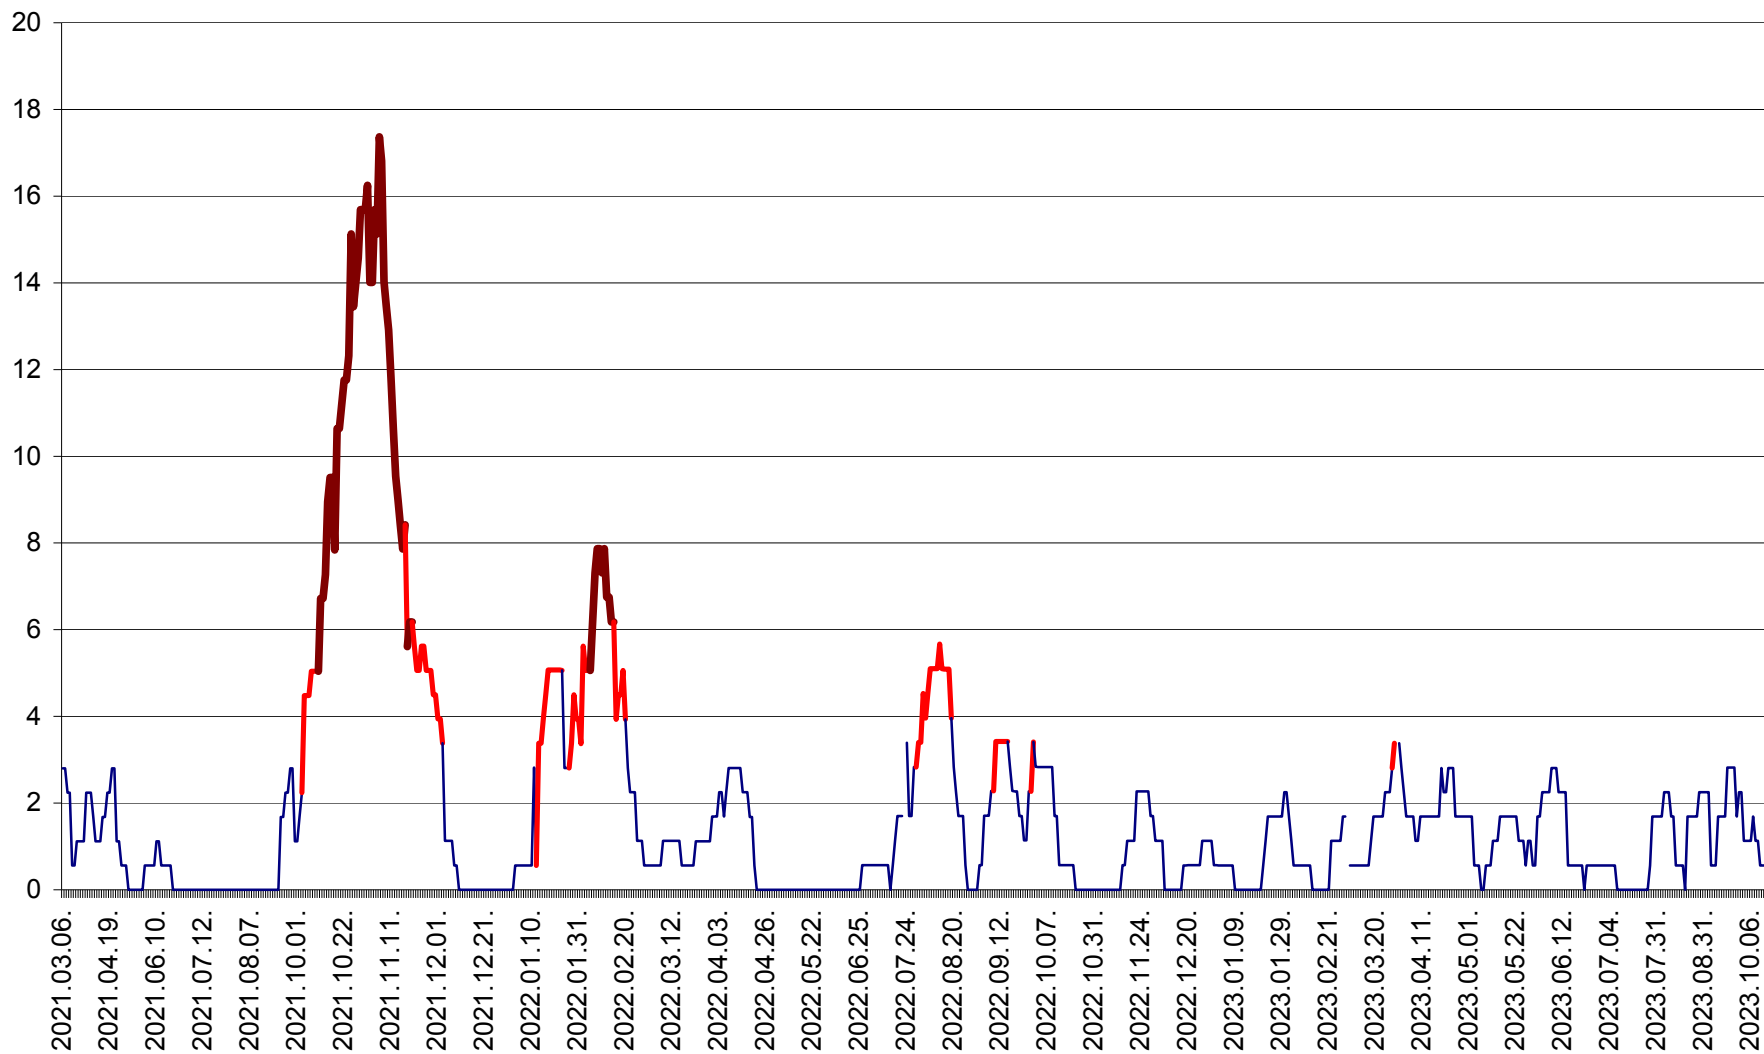

SÂNSIMION - Evolutia incidentei cumulate pe 14 zile la ‰ de locuitori
2021.03.07. - 2023.10.16.

SÂNTIMBRU - Evolutia incidentei cumulate pe 14 zile la ‰ de locuitori
2021.03.07. - 2023.10.16.

SĂRMAȘ - Evolutia incidentei cumulate pe 14 zile la ‰ de locuitori
2021.03.07. - 2023.10.16.

SATU MARE - Evolutia incidentei cumulate pe 14 zile la ‰ de locuitori
2021.03.07. - 2023.10.16.

SECUIENI - Evolutia incidentei cumulate pe 14 zile la % de locuitori
2021.03.07. - 2023.10.16.

SICULENI - Evolutia incidentei cumulate pe 14 zile la ‰ de locuitori
2021.03.07. - 2023.10.16.

ȘIMONEȘTI - Evoluția incidenței cumulate pe 14 zile la ‰ de locuitori
2021.03.07. - 2023.10.16.

SUBCETATE - Evolutia incidentei cumulate pe 14 zile la ‰ de locuitori
2021.03.07. - 2023.10.16.

SUSENI - Evolutia incidentei cumulate pe 14 zile la ‰ de locuitori
2021.03.07. - 2023.10.16.