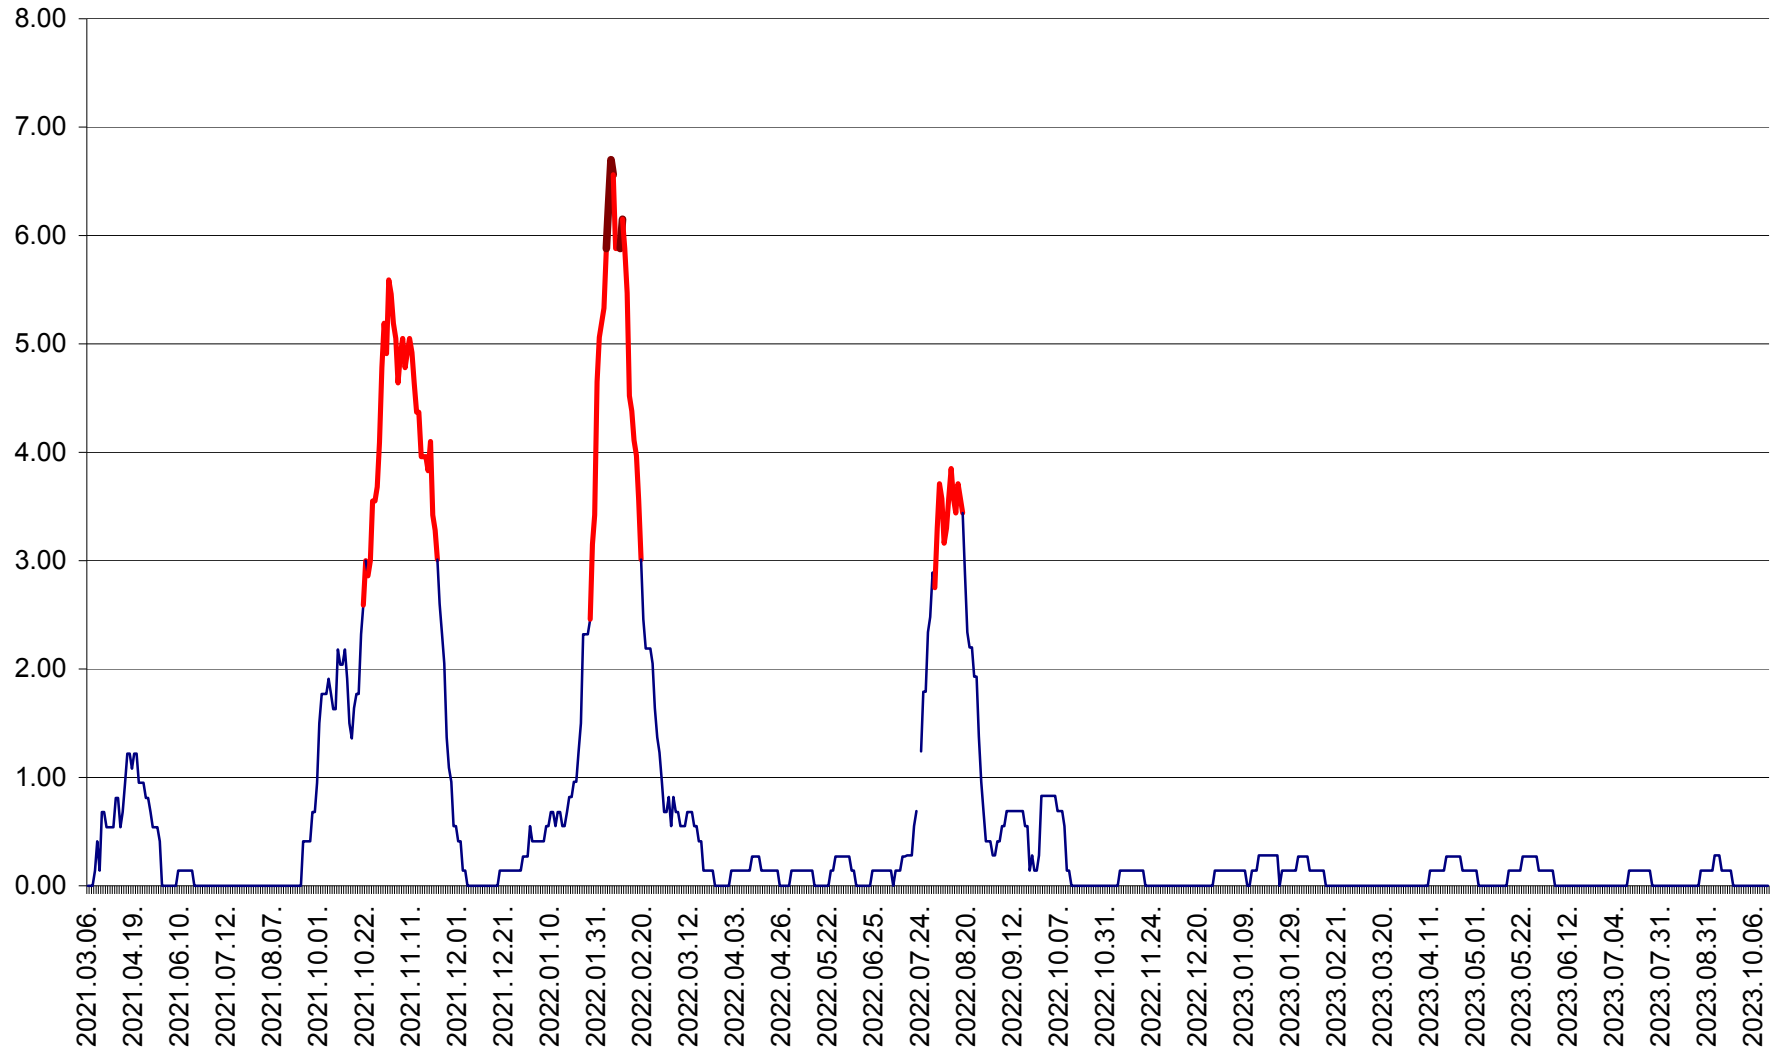

ATID - Evolutia incidentei cumulate pe 14 zile la % de locuitori
2021.03.07. - 2023.10.16.

AVRĂMEȘTI - Evolutia incidentei cumulate pe 14 zile la ‰ de locuitori
2021.03.07. - 2023.10.16.

ORAȘ BĂILE TUȘNAD - Evolutia incidentei cumulate pe 14 zile la ‰ de locuitori
2021.03.07. - 2023.10.16.

ORAȘ BĂLAN - Evoluția incidenței cumulate pe 14 zile la ‰ de locuitori
2021.03.07. - 2023.10.16.

BILBOR - Evolutia incidentei cumulate pe 14 zile la ‰ de locuitori
2021.03.07. - 2023.10.16.

ORAȘ BORSEC - Evolutia incidentei cumulate pe 14 zile la ‰ de locuitori
2021.03.07. - 2023.10.16.

BRĂDEȘTI - Evolutia incidentei cumulate pe 14 zile la ‰ de locuitori
2021.03.07. - 2023.10.16.

CĂPÂLNIȚA - Evolutia incidentei cumulate pe 14 zile la ‰ de locuitori
2021.03.07. - 2023.10.16.

CÂRȚA - Evolutia incidentei cumulate pe 14 zile la ‰ de locuitori
2021.03.07. - 2023.10.16.