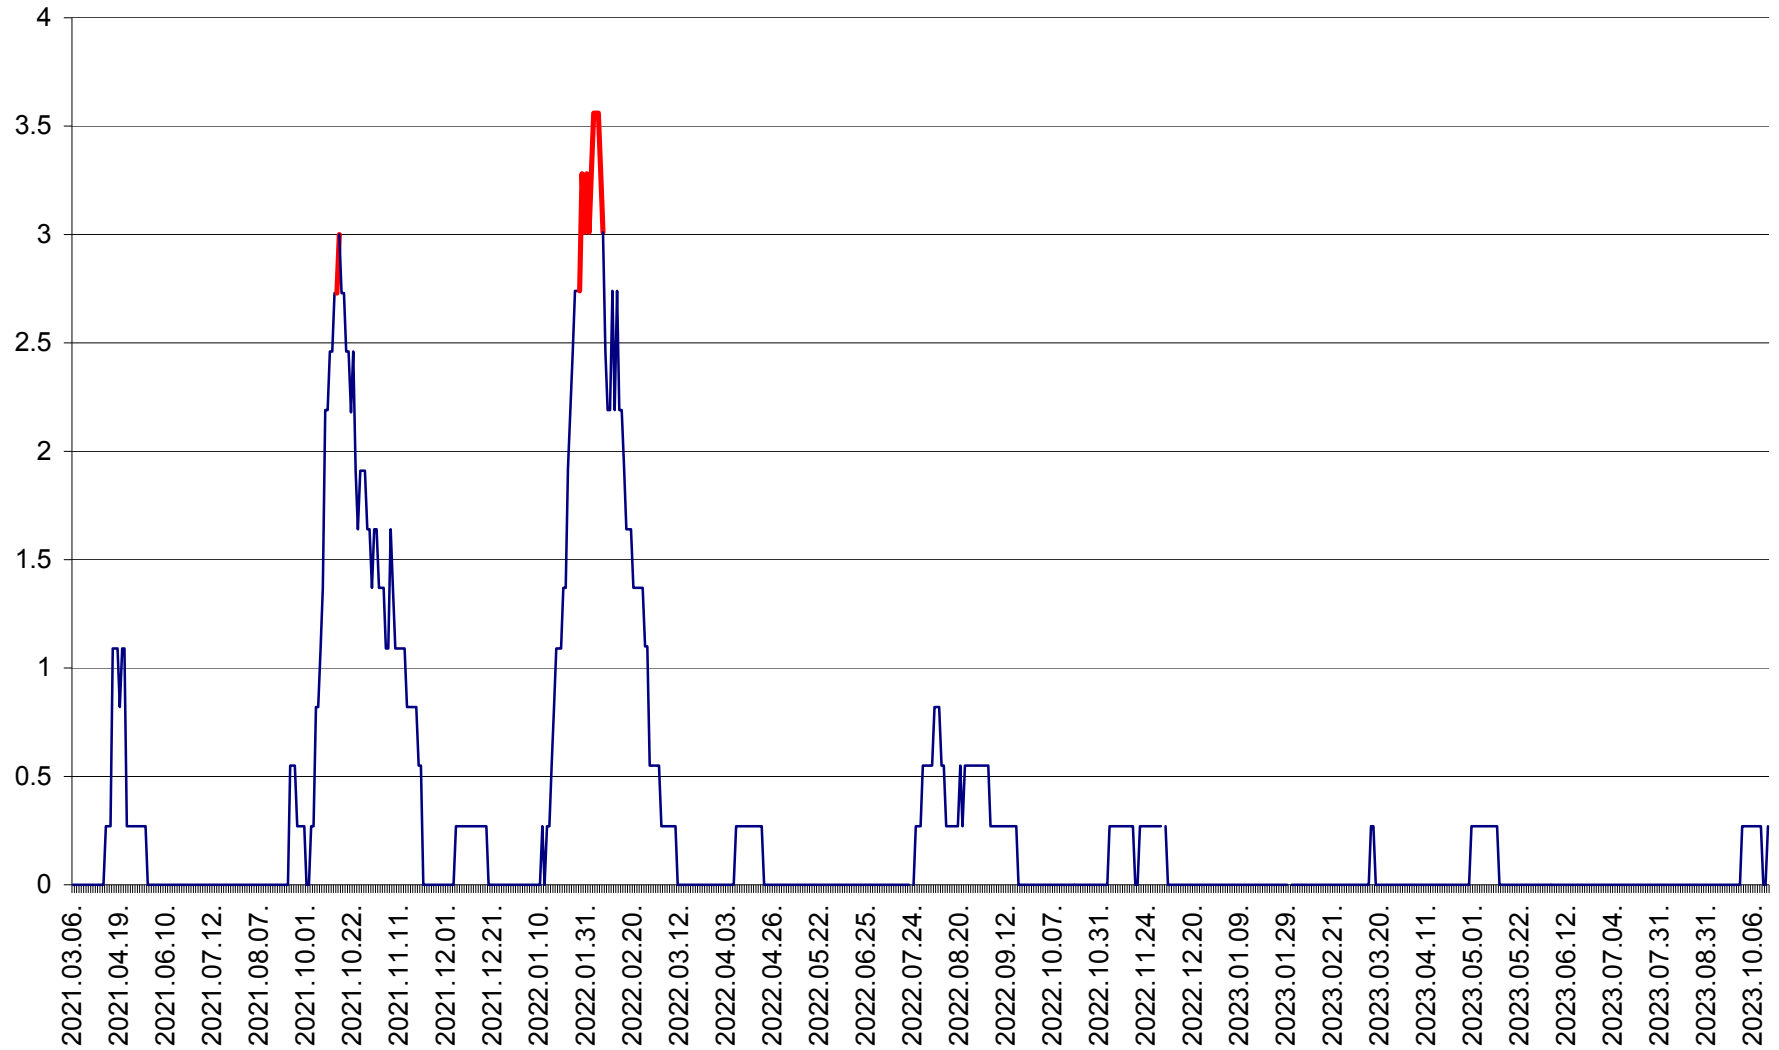

FELICENI - Evolutia incidentei cumulate pe 14 zile la ‰ de locuitori
2021.03.07. - 2023.10.16.

FRUMOASA - Evolutia incidentei cumulate pe 14 zile la ‰ de locuitori
2021.03.07. - 2023.10.16.

GĂLĂUȚAȘ - Evoluția incidenței cumulate pe 14 zile la ‰ de locuitori
2021.03.07. - 2023.10.16.

MUNICIPIUL GHEORGHENI - Evolutia incidentei cumulate pe 14 zile la % de locuitori
2021.03.07. - 2023.10.16.

JOSENI - Evolutia incidentei cumulate pe 14 zile la ‰ de locuitori
2021.03.07. - 2023.10.16.

LĂZAREA - Evolutia incidentei cumulate pe 14 zile la % de locuitori
2021.03.07. - 2023.10.16.

LELICENI - Evolutia incidentei cumulate pe 14 zile la ‰ de locuitori
2021.03.07. - 2023.10.16.

LUETA - Evolutia incidentei cumulate pe 14 zile la ‰ de locuitori
2021.03.07. - 2023.10.16.

LUNCA DE JOS - Evolutia incidentei cumulate pe 14 zile la ‰ de locuitori
2021.03.07. - 2023.10.16.