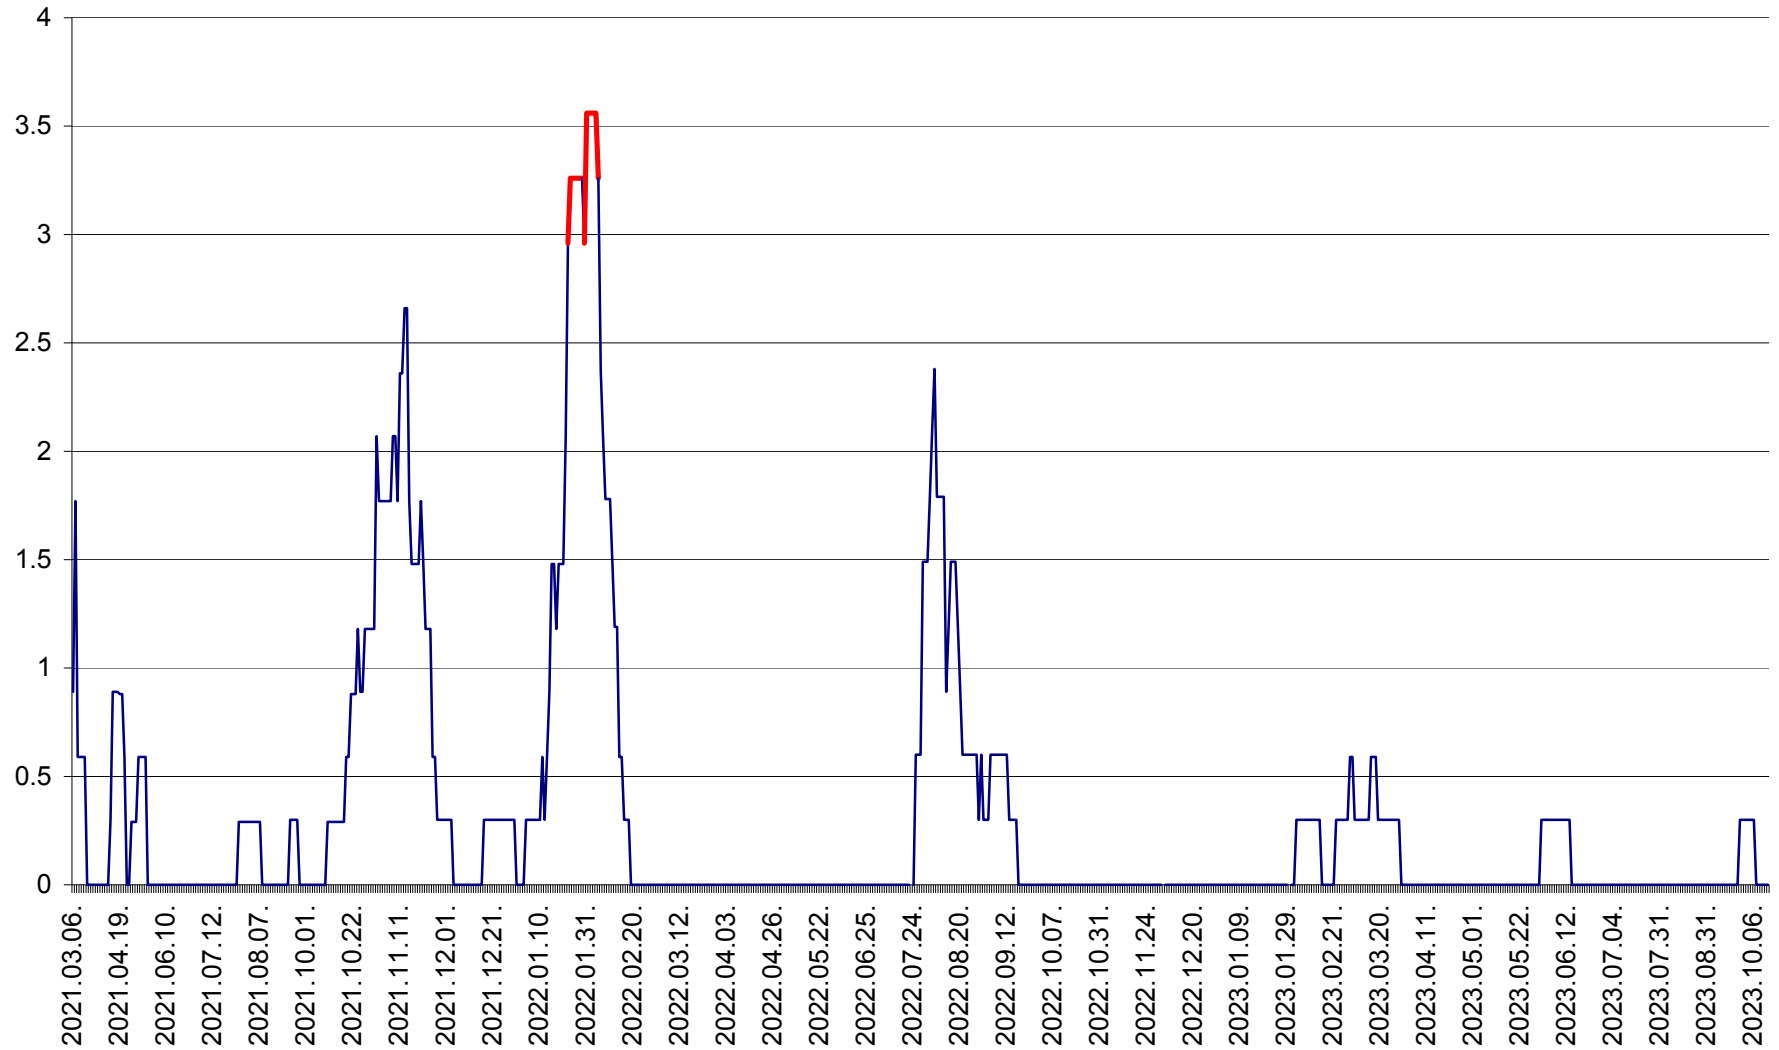

MUNICIPIUL GHEORGHENI - Evolutia incidentei cumulate pe 14 zile la % de locuitori
2021.03.07. - 2023.10.16.

JOSENI - Evolutia incidentei cumulate pe 14 zile la ‰ de locuitori
2021.03.07. - 2023.10.16.

LĂZAREA - Evolutia incidentei cumulate pe 14 zile la % de locuitori
2021.03.07. - 2023.10.16.

LELICENI - Evolutia incidentei cumulate pe 14 zile la ‰ de locuitori
2021.03.07. - 2023.10.16.

LUETA - Evolutia incidentei cumulate pe 14 zile la ‰ de locuitori
2021.03.07. - 2023.10.16.

LUNCA DE JOS - Evolutia incidentei cumulate pe 14 zile la ‰ de locuitori
2021.03.07. - 2023.10.16.

LUNCA DE SUS - Evolutia incidentei cumulate pe 14 zile la ‰ de locuitori
2021.03.07. - 2023.10.16.

LUPENI - Evolutia incidentei cumulate pe 14 zile la ‰ de locuitori
2021.03.07. - 2023.10.16.

MĂDĂRAȘ - Evolutia incidentei cumulate pe 14 zile la ‰ de locuitori
2021.03.07. - 2023.10.16.