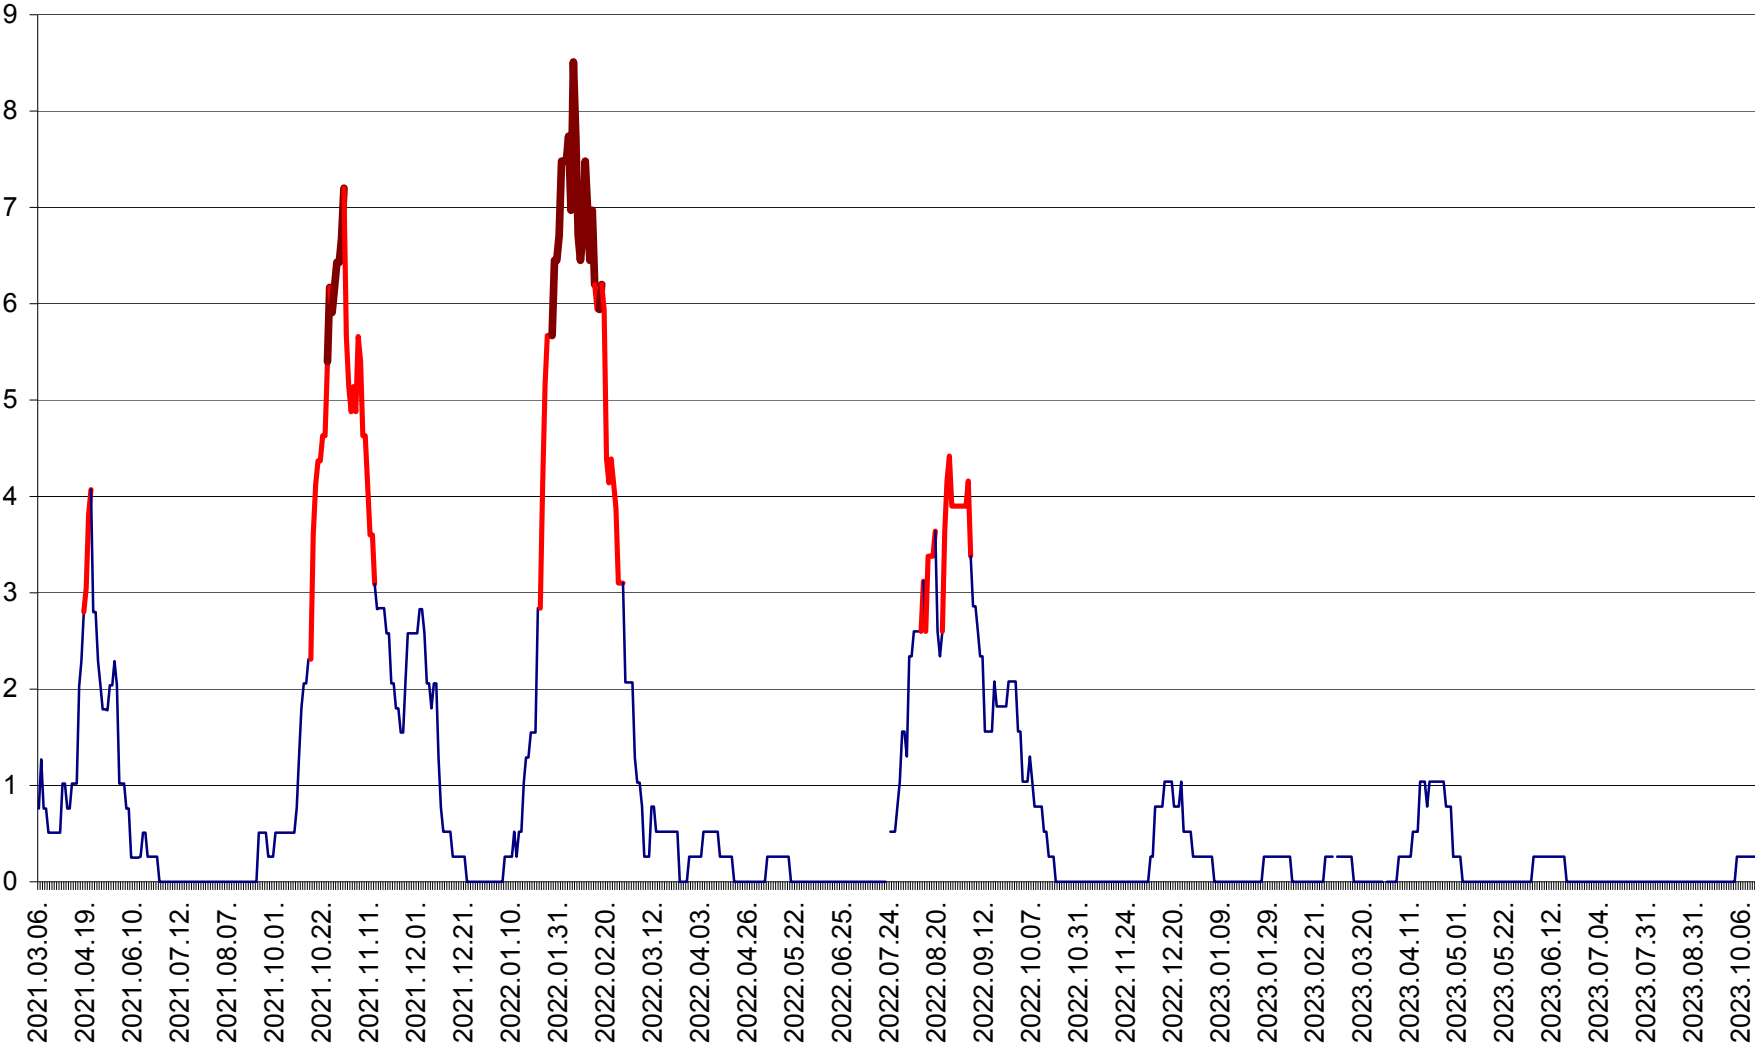

SATU MARE - Evolutia incidentei cumulate pe 14 zile la ‰ de locuitori
2021.03.07. - 2023.10.16.

SECUIENI - Evolutia incidentei cumulate pe 14 zile la % de locuitori
2021.03.07. - 2023.10.16.

SICULENI - Evolutia incidentei cumulate pe 14 zile la ‰ de locuitori
2021.03.07. - 2023.10.16.

ȘIMONEȘTI - Evoluția incidenței cumulate pe 14 zile la ‰ de locuitori
2021.03.07. - 2023.10.16.

SUBCETATE - Evolutia incidentei cumulate pe 14 zile la ‰ de locuitori
2021.03.07. - 2023.10.16.

SUSENI - Evolutia incidentei cumulate pe 14 zile la ‰ de locuitori
2021.03.07. - 2023.10.16.