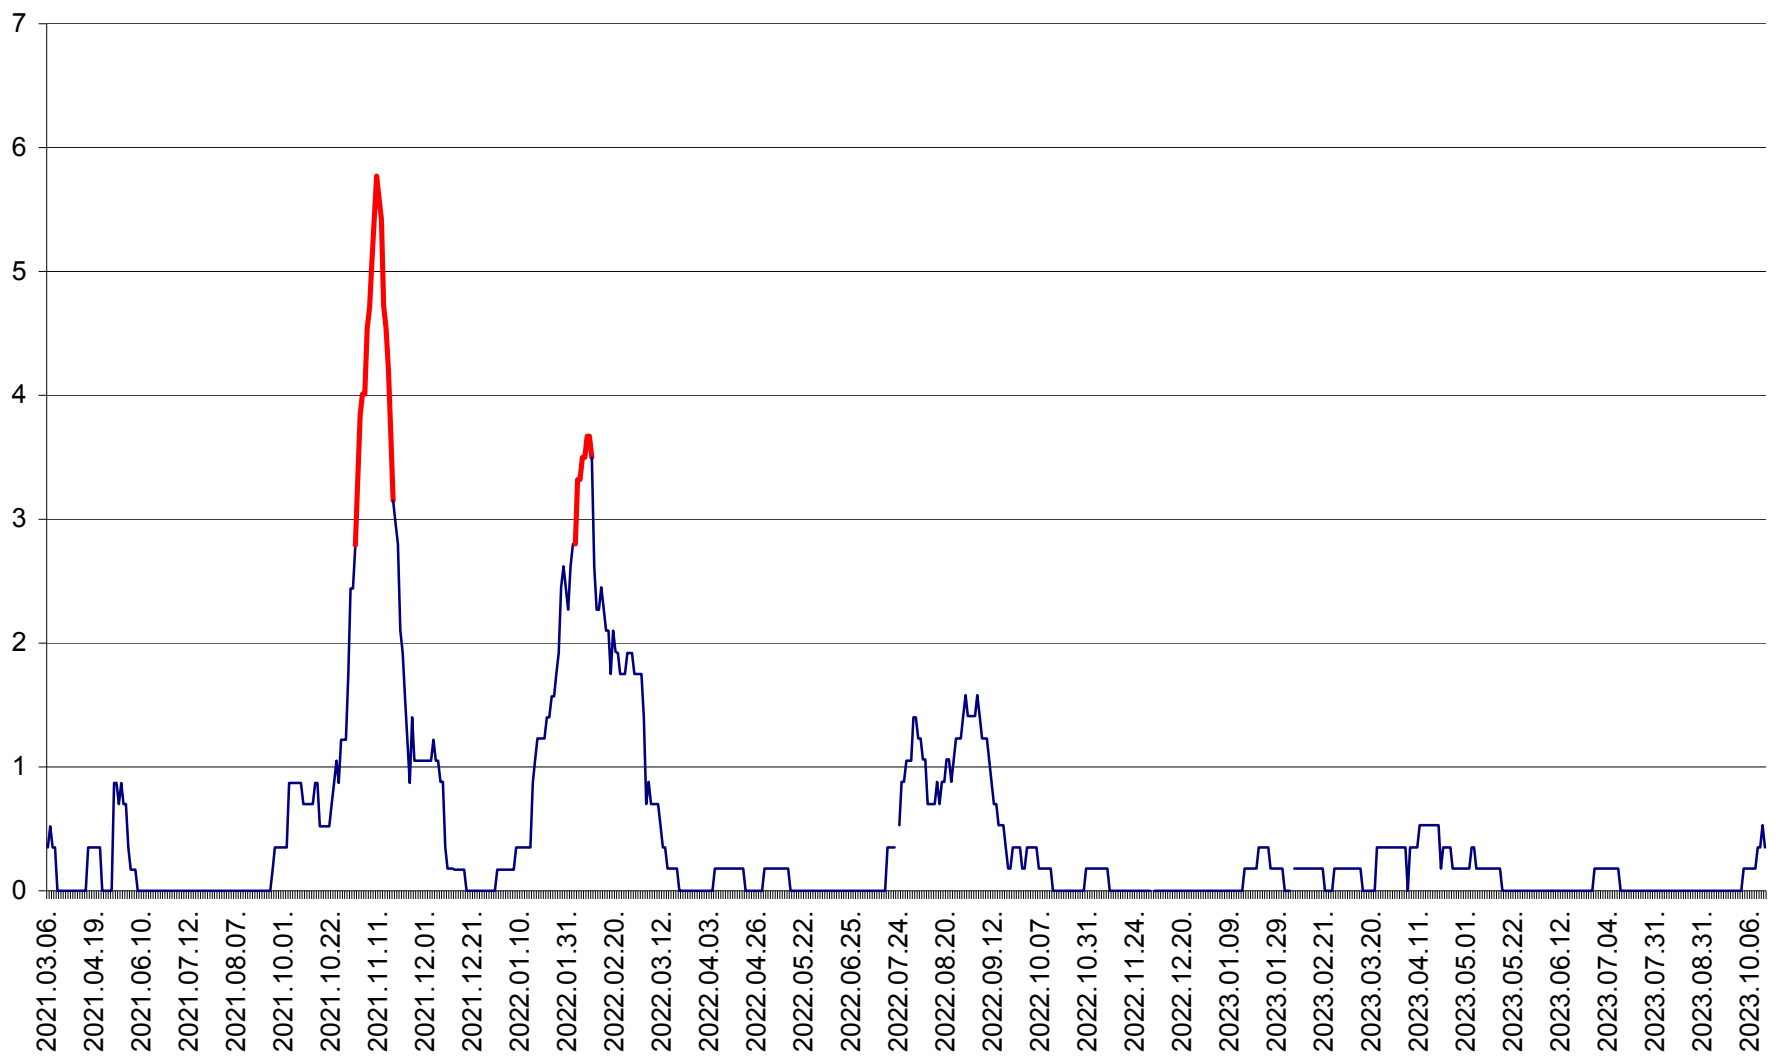

ORAȘ BĂLAN - Evoluția incidenței cumulate pe 14 zile la ‰ de locuitori
2021.03.07. - 2023.10.16.

BILBOR - Evolutia incidentei cumulate pe 14 zile la ‰ de locuitori
2021.03.07. - 2023.10.16.

ORAȘ BORSEC - Evolutia incidentei cumulate pe 14 zile la ‰ de locuitori
2021.03.07. - 2023.10.16.

CORBU - Evolutia incidentei cumulate pe 14 zile la ‰ de locuitori
2021.03.07. - 2023.10.16.

CORUND - Evolutia incidentei cumulate pe 14 zile la ‰ de locuitori
2021.03.07. - 2023.10.16.

COZMENI - Evolutia incidentei cumulate pe 14 zile la ‰ de locuitori
2021.03.07. - 2023.10.16.

ORAȘ CRISTURU SECUIESC - Evolutia incidentei cumulate pe 14 zile la ‰ de locuitori
2021.03.07. - 2023.10.16.

DĂNEȘTI - Evolutia incidentei cumulate pe 14 zile la ‰ de locuitori
2021.03.07. - 2023.10.16.

DÂRJIU - Evolutia incidentei cumulate pe 14 zile la ‰ de locuitori
2021.03.07. - 2023.10.16.

DEALU - Evolutia incidentei cumulate pe 14 zile la ‰ de locuitori
2021.03.07. - 2023.10.16.

DITRĂU - Evolutia incidentei cumulate pe 14 zile la ‰ de locuitori
2021.03.07. - 2023.10.16.