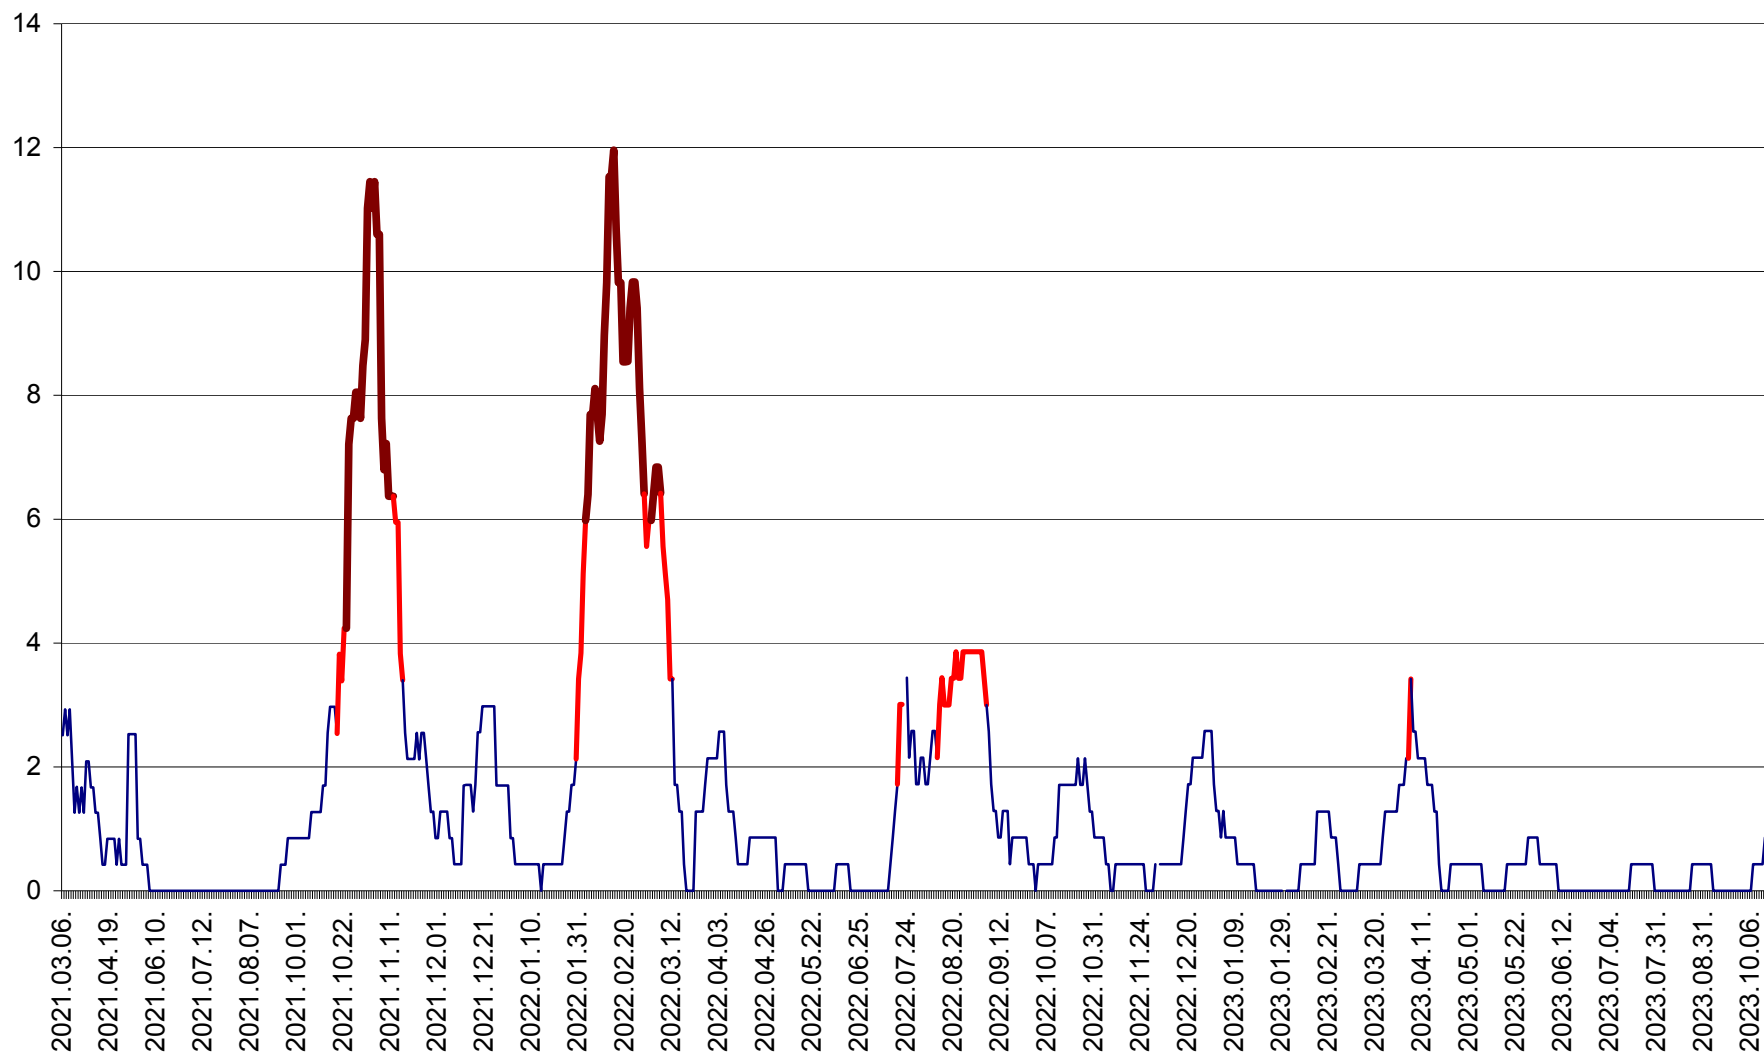

ORAȘ BĂLAN - Evoluția incidenței cumulate pe 14 zile la ‰ de locuitori
2021.03.07. - 2023.10.16.

BILBOR - Evolutia incidentei cumulate pe 14 zile la ‰ de locuitori
2021.03.07. - 2023.10.16.

ORAȘ BORSEC - Evolutia incidentei cumulate pe 14 zile la ‰ de locuitori
2021.03.07. - 2023.10.16.

ORAȘ CRISTURU SECUIESC - Evolutia incidentei cumulate pe 14 zile la ‰ de locuitori
2021.03.07. - 2023.10.16.

DĂNEȘTI - Evolutia incidentei cumulate pe 14 zile la ‰ de locuitori
2021.03.07. - 2023.10.16.

DÂRJIU - Evolutia incidentei cumulate pe 14 zile la ‰ de locuitori
2021.03.07. - 2023.10.16.

DEALU - Evolutia incidentei cumulate pe 14 zile la ‰ de locuitori
2021.03.07. - 2023.10.16.

DITRĂU - Evolutia incidentei cumulate pe 14 zile la ‰ de locuitori
2021.03.07. - 2023.10.16.

FELICENI - Evolutia incidentei cumulate pe 14 zile la ‰ de locuitori
2021.03.07. - 2023.10.16.

FRUMOASA - Evolutia incidentei cumulate pe 14 zile la ‰ de locuitori
2021.03.07. - 2023.10.16.

GĂLĂUȚAȘ - Evoluția incidenței cumulate pe 14 zile la ‰ de locuitori
2021.03.07. - 2023.10.16.