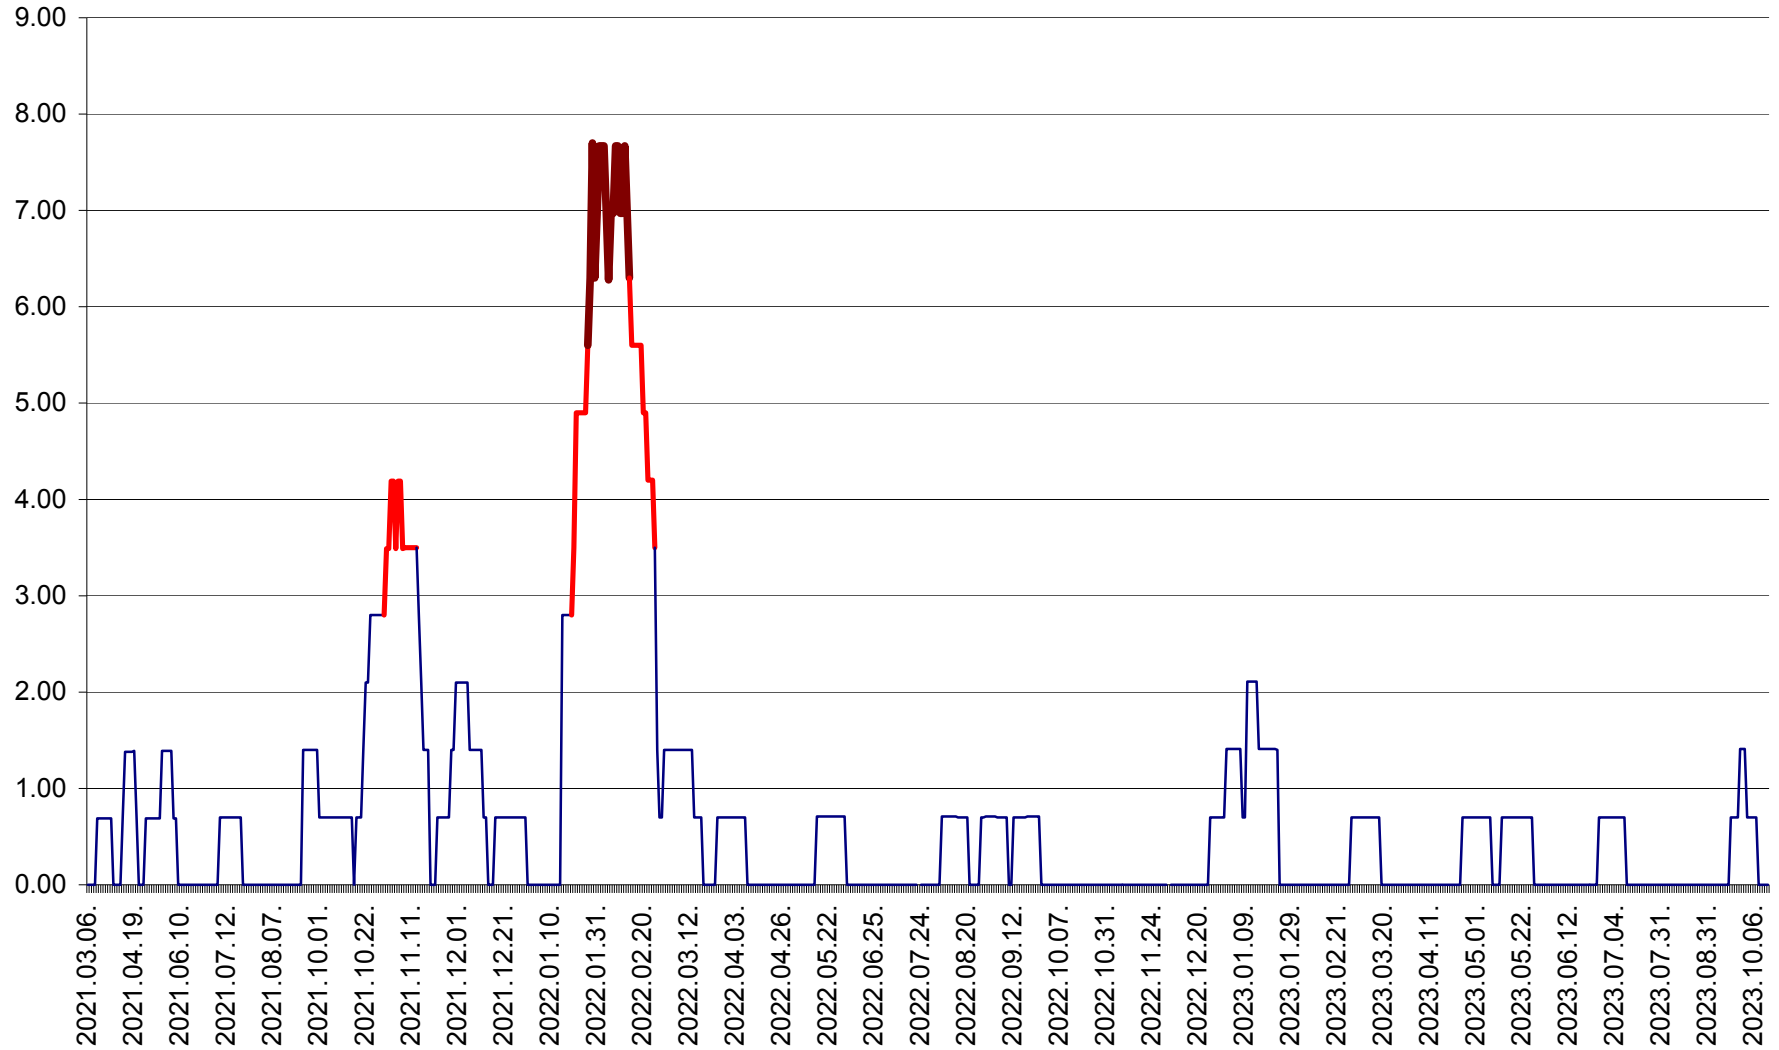

ORAȘ BĂLAN - Evoluția incidenței cumulate pe 14 zile la ‰ de locuitori
2021.03.07. - 2023.10.16.

BILBOR - Evolutia incidentei cumulate pe 14 zile la ‰ de locuitori
2021.03.07. - 2023.10.16.

ORAȘ BORSEC - Evolutia incidentei cumulate pe 14 zile la ‰ de locuitori
2021.03.07. - 2023.10.16.

BRĂDEȘTI - Evolutia incidentei cumulate pe 14 zile la ‰ de locuitori
2021.03.07. - 2023.10.16.

CĂPÂLNIȚA - Evolutia incidentei cumulate pe 14 zile la ‰ de locuitori
2021.03.07. - 2023.10.16.

CÂRȚA - Evolutia incidentei cumulate pe 14 zile la ‰ de locuitori
2021.03.07. - 2023.10.16.

CICEU - Evolutia incidentei cumulate pe 14 zile la ‰ de locuitori
2021.03.07. - 2023.10.16.

CIUCSÂNGEORGIU - Evolutia incidentei cumulate pe 14 zile la ‰ de locuitori
2021.03.07. - 2023.10.16.

CIUMANI - Evolutia incidentei cumulate pe 14 zile la ‰ de locuitori
2021.03.07. - 2023.10.16.

CORBU - Evolutia incidentei cumulate pe 14 zile la ‰ de locuitori
2021.03.07. - 2023.10.16.

CORUND - Evolutia incidentei cumulate pe 14 zile la ‰ de locuitori
2021.03.07. - 2023.10.16.

COZMENI - Evolutia incidentei cumulate pe 14 zile la ‰ de locuitori
2021.03.07. - 2023.10.16.