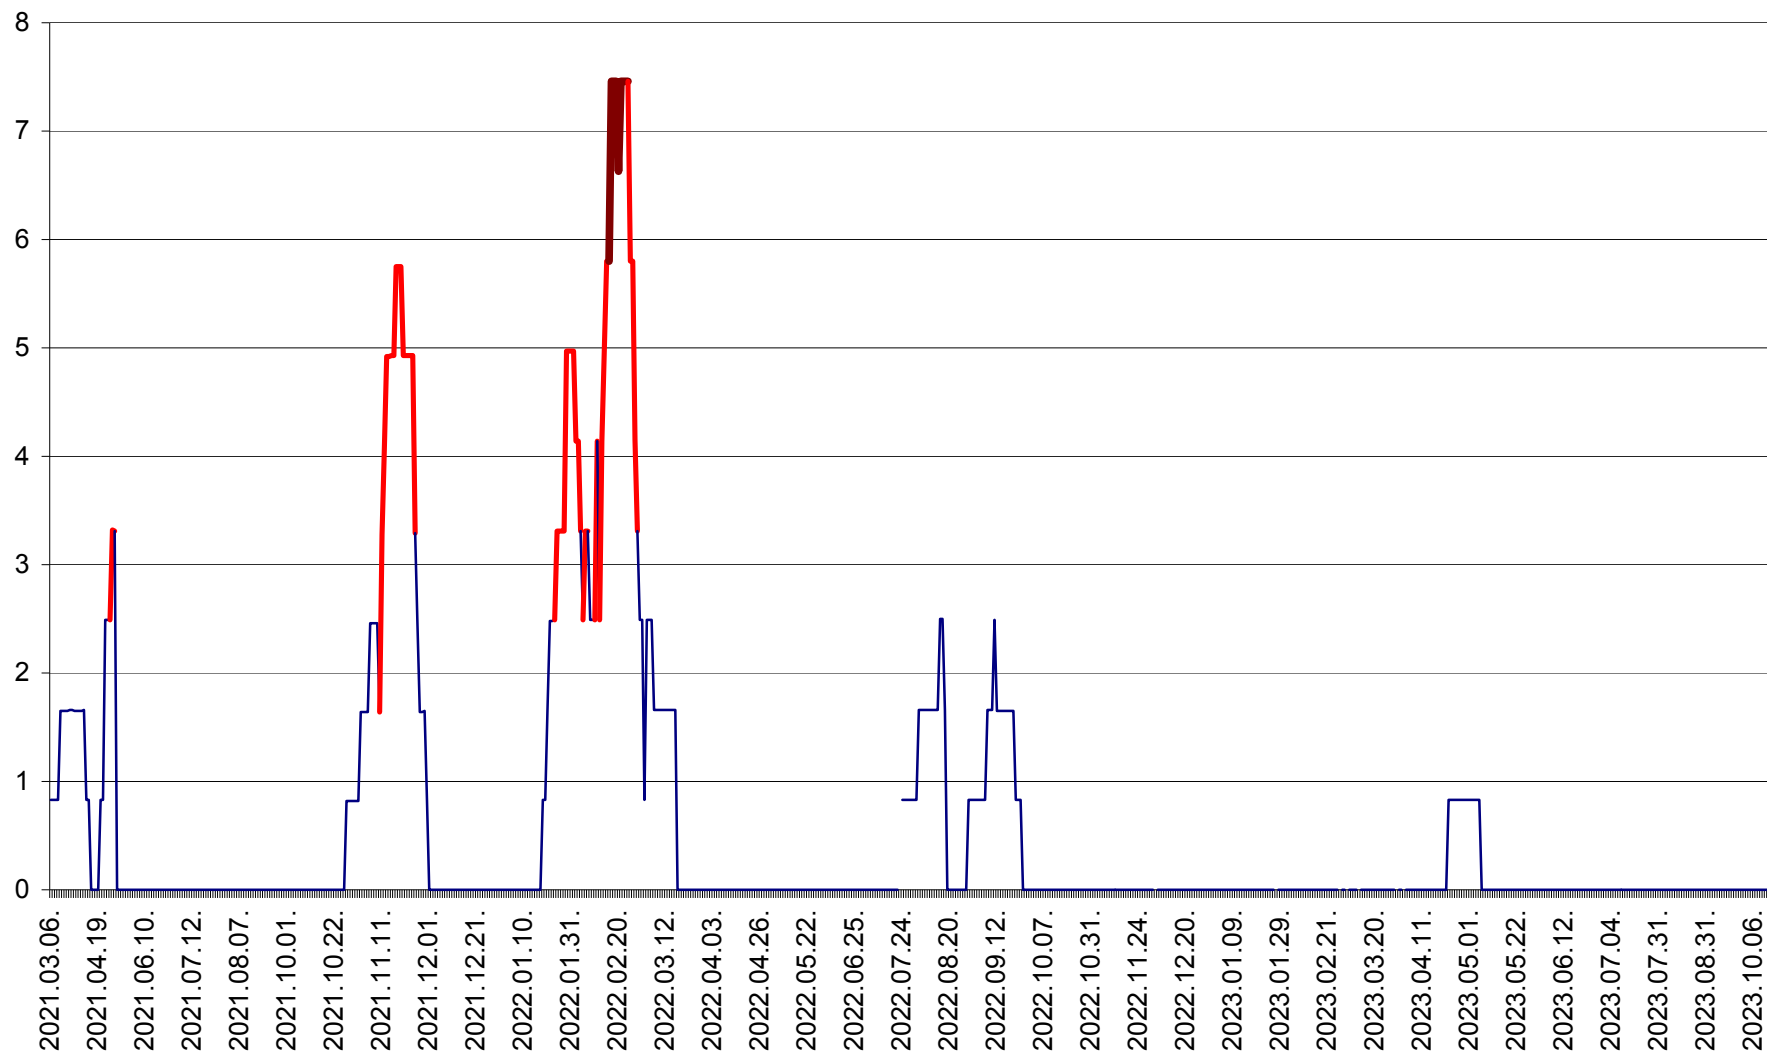

PLĂIEȘII DE JOS - Evoluția incidenței cumulate pe 14 zile la ‰ de locuitori
2021.03.07. - 2023.10.16.

PORUMBENI - Evolutia incidentei cumulate pe 14 zile la ‰ de locuitori
2021.03.07. - 2023.10.16.

PRAID - Evolutia incidentei cumulate pe 14 zile la ‰ de locuitori
2021.03.07. - 2023.10.16.

RACU - Evolutia incidentei cumulate pe 14 zile la ‰ de locuitori
2021.03.07. - 2023.10.16.

REMETEA - Evolutia incidentei cumulate pe 14 zile la % de locuitori
2021.03.07. - 2023.10.16.

SĂCEL - Evolutia incidentei cumulate pe 14 zile la ‰ de locuitori
2021.03.07. - 2023.10.16.