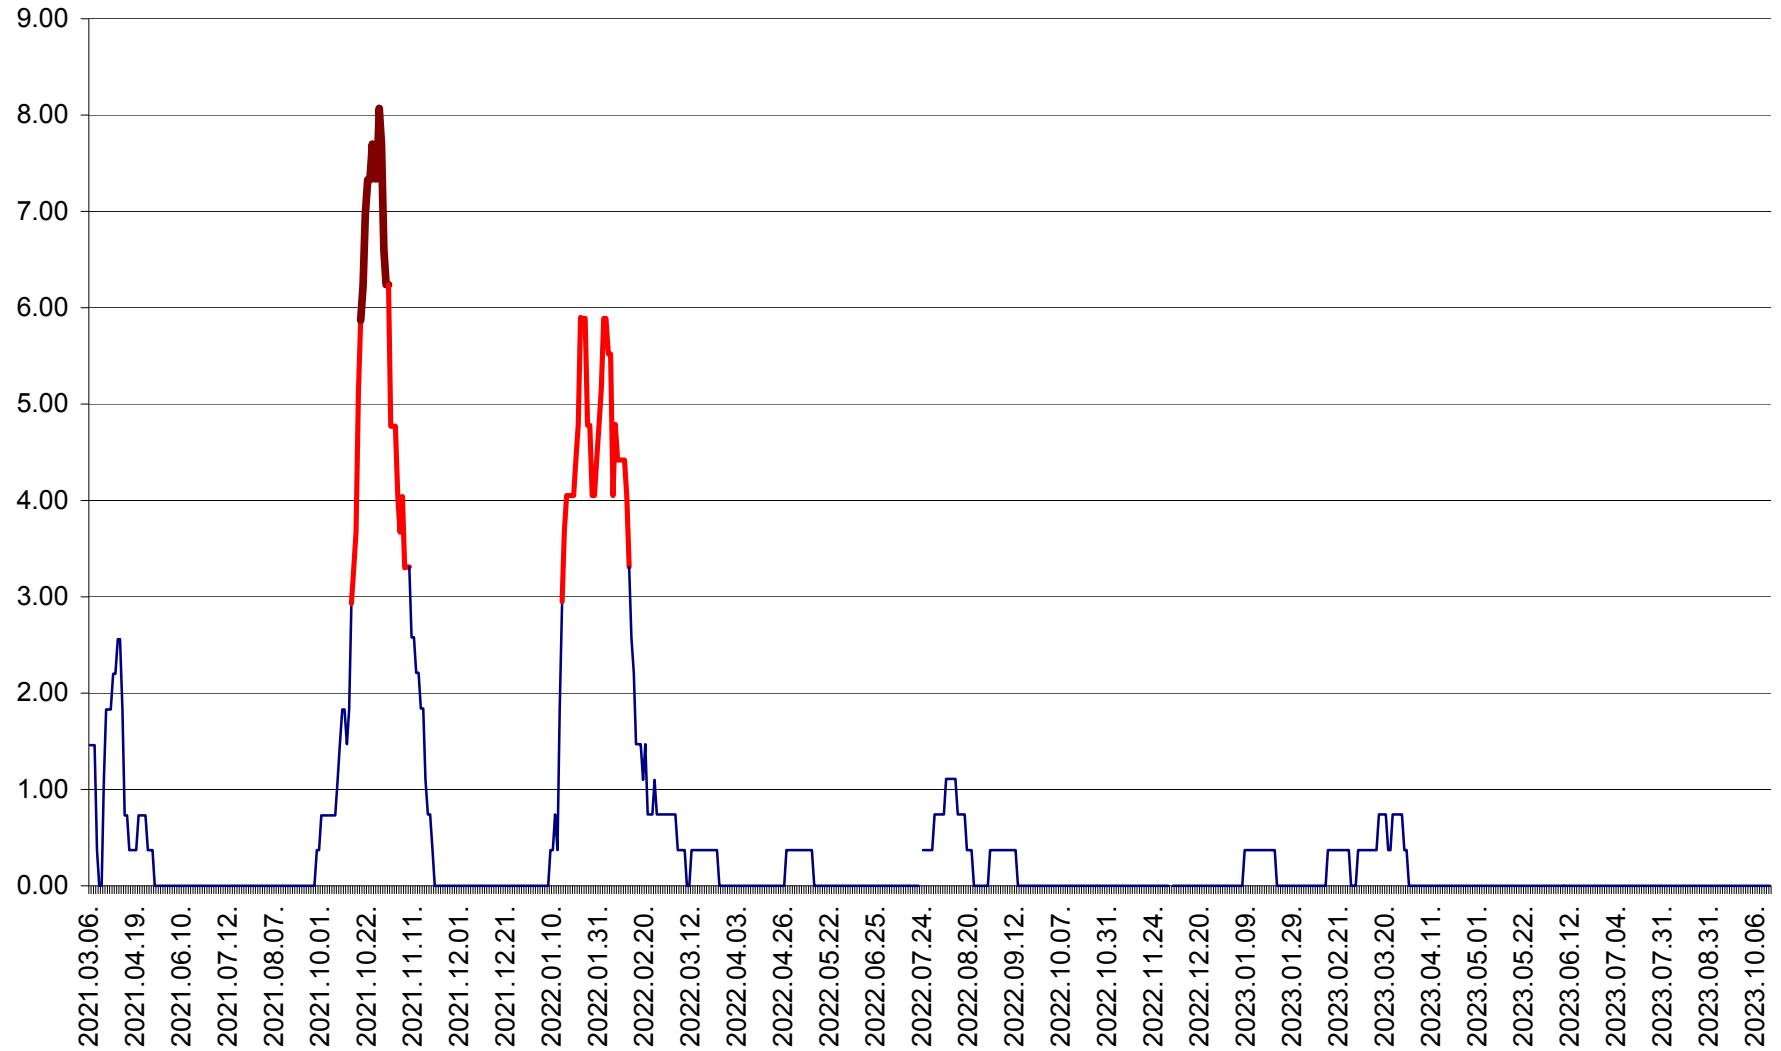

ATID - Evolutia incidentei cumulate pe 14 zile la % de locuitori
2021.03.07. - 2023.10.16.

AVRĂMEȘTI - Evolutia incidentei cumulate pe 14 zile la ‰ de locuitori
2021.03.07. - 2023.10.16.

ORAȘ BĂILE TUȘNAD - Evolutia incidentei cumulate pe 14 zile la ‰ de locuitori
2021.03.07. - 2023.10.16.

ORAȘ BĂLAN - Evoluția incidenței cumulate pe 14 zile la ‰ de locuitori
2021.03.07. - 2023.10.16.

BILBOR - Evolutia incidentei cumulate pe 14 zile la ‰ de locuitori
2021.03.07. - 2023.10.16.

ORAȘ BORSEC - Evolutia incidentei cumulate pe 14 zile la ‰ de locuitori
2021.03.07. - 2023.10.16.

BRĂDEȘTI - Evolutia incidentei cumulate pe 14 zile la ‰ de locuitori
2021.03.07. - 2023.10.16.

CĂPÂLNIȚA - Evolutia incidentei cumulate pe 14 zile la ‰ de locuitori
2021.03.07. - 2023.10.16.

CÂRȚA - Evolutia incidentei cumulate pe 14 zile la ‰ de locuitori
2021.03.07. - 2023.10.16.

CICEU - Evolutia incidentei cumulate pe 14 zile la ‰ de locuitori
2021.03.07. - 2023.10.16.

CIUCSÂNGEORGIU - Evolutia incidentei cumulate pe 14 zile la ‰ de locuitori
2021.03.07. - 2023.10.16.

CIUMANI - Evolutia incidentei cumulate pe 14 zile la ‰ de locuitori
2021.03.07. - 2023.10.16.