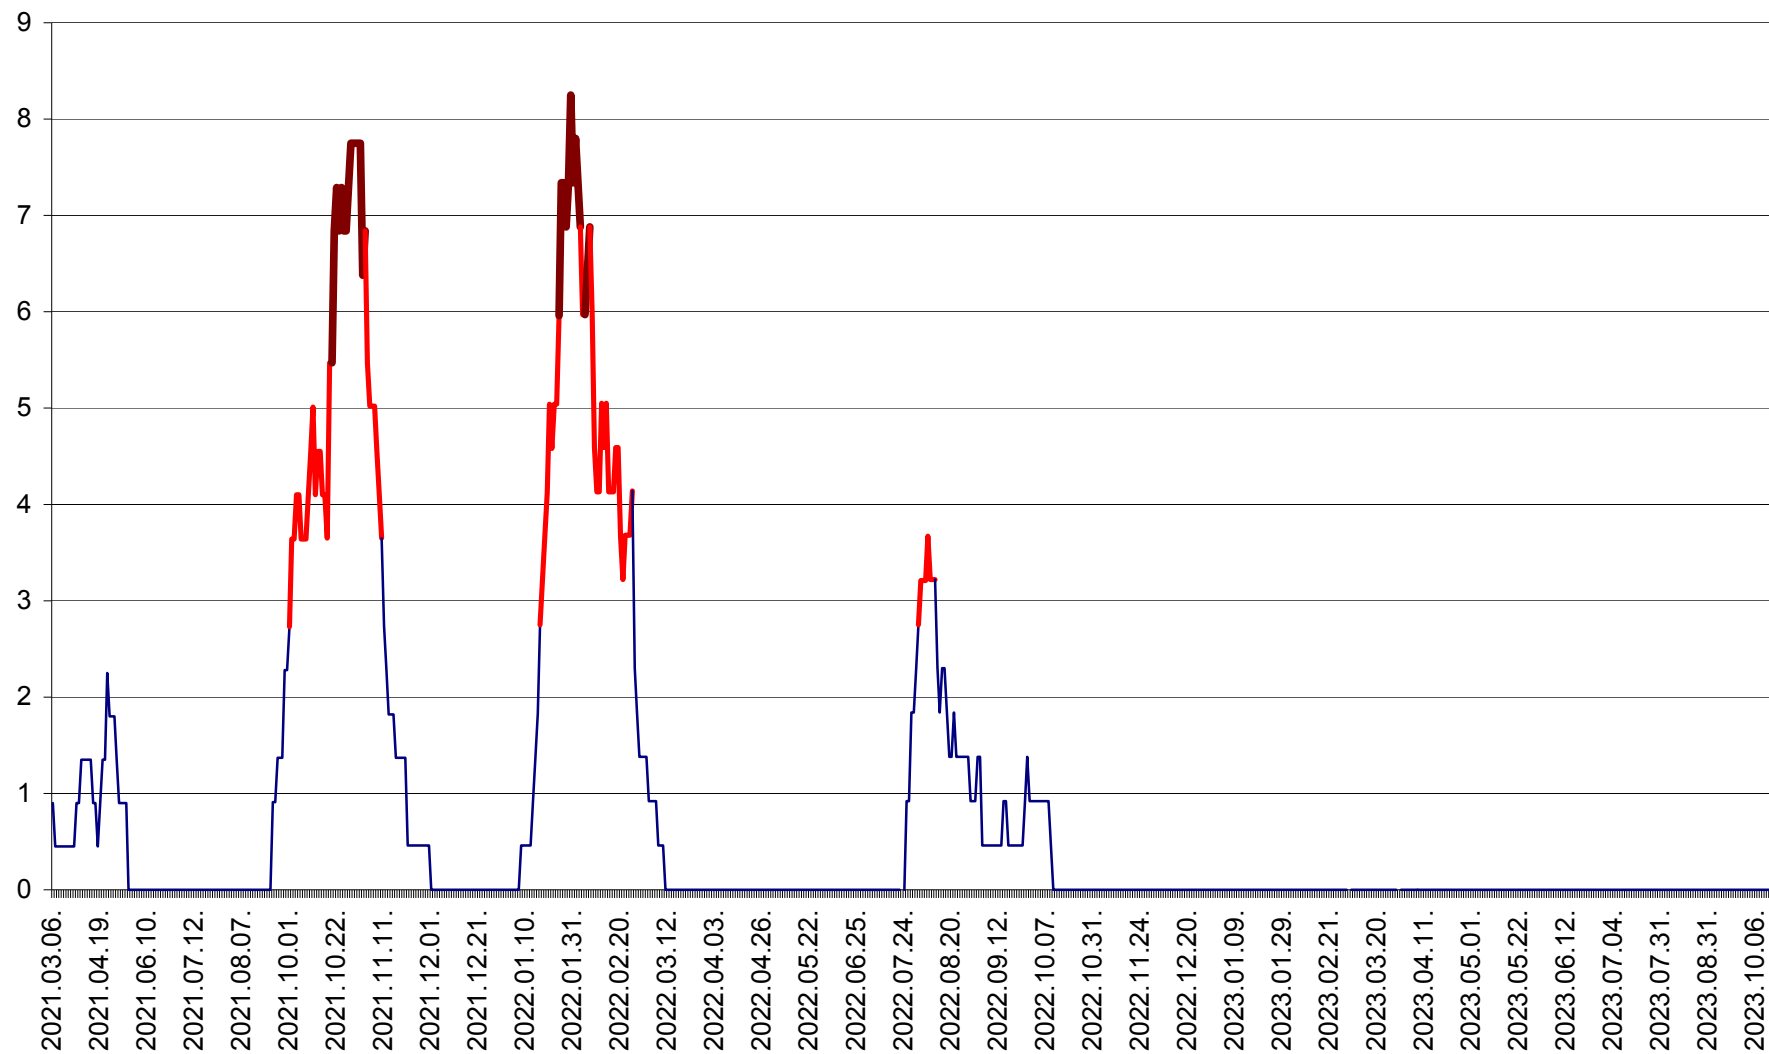

SÂNCRĂIENI - Evolutia incidentei cumulate pe 14 zile la ‰ de locuitori
2021.03.07. - 2023.10.16.

SÂNDOMIC - Evolutia incidentei cumulate pe 14 zile la ‰ de locuitori
2021.03.07. - 2023.10.16.

SÂNMARTIN - Evolutia incidentei cumulate pe 14 zile la ‰ de locuitori
2021.03.07. - 2023.10.16.

SÂNSIMION - Evolutia incidentei cumulate pe 14 zile la ‰ de locuitori
2021.03.07. - 2023.10.16.

SÂNTIMBRU - Evolutia incidentei cumulate pe 14 zile la ‰ de locuitori
2021.03.07. - 2023.10.16.

SĂRMAȘ - Evolutia incidentei cumulate pe 14 zile la ‰ de locuitori
2021.03.07. - 2023.10.16.