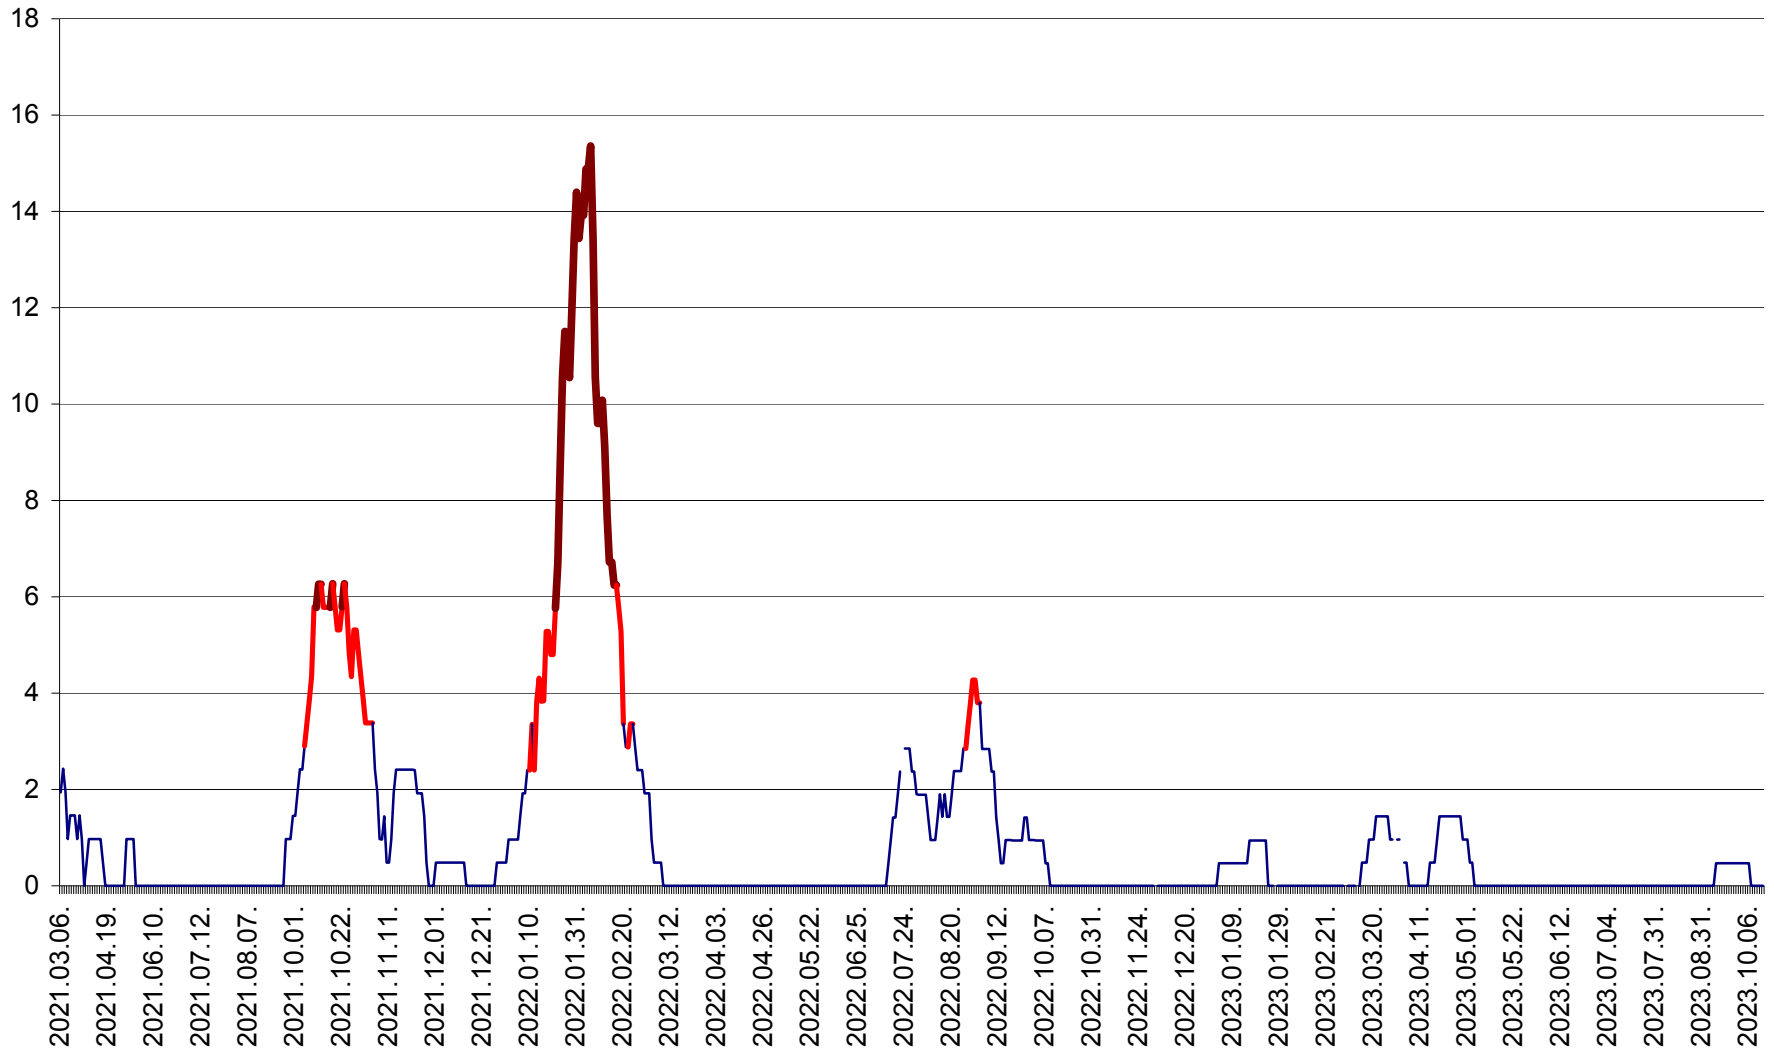

PLĂIEȘII DE JOS - Evoluția incidenței cumulate pe 14 zile la ‰ de locuitori
2021.03.07. - 2023.10.16.