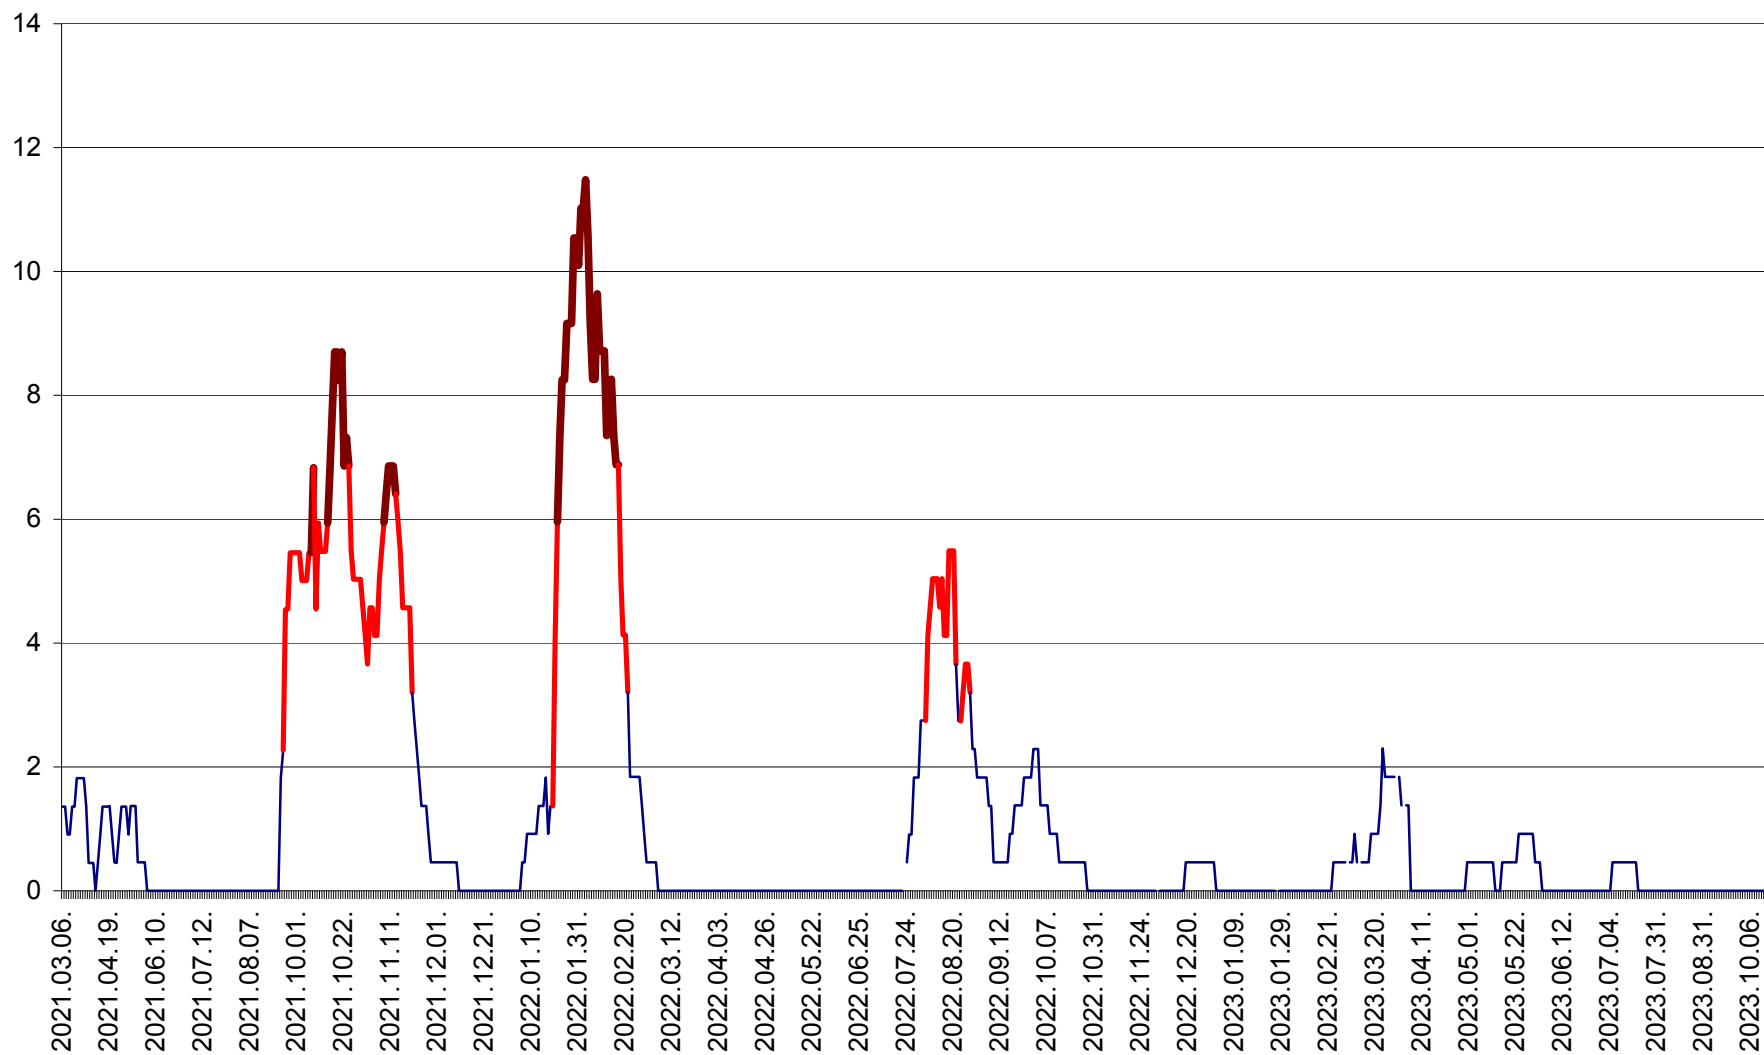

MUNICIPIUL GHEORGHENI - Evolutia incidentei cumulate pe 14 zile la % de locuitori
2021.03.07. - 2023.10.16.

JOSENI - Evolutia incidentei cumulate pe 14 zile la ‰ de locuitori
2021.03.07. - 2023.10.16.

LĂZAREA - Evolutia incidentei cumulate pe 14 zile la % de locuitori
2021.03.07. - 2023.10.16.

LELICENI - Evolutia incidentei cumulate pe 14 zile la ‰ de locuitori
2021.03.07. - 2023.10.16.

LUETA - Evolutia incidentei cumulate pe 14 zile la ‰ de locuitori
2021.03.07. - 2023.10.16.

LUNCA DE JOS - Evolutia incidentei cumulate pe 14 zile la ‰ de locuitori
2021.03.07. - 2023.10.16.

LUNCA DE SUS - Evolutia incidentei cumulate pe 14 zile la ‰ de locuitori
2021.03.07. - 2023.10.16.

LUPENI - Evolutia incidentei cumulate pe 14 zile la ‰ de locuitori
2021.03.07. - 2023.10.16.

MĂDĂRAȘ - Evolutia incidentei cumulate pe 14 zile la ‰ de locuitori
2021.03.07. - 2023.10.16.