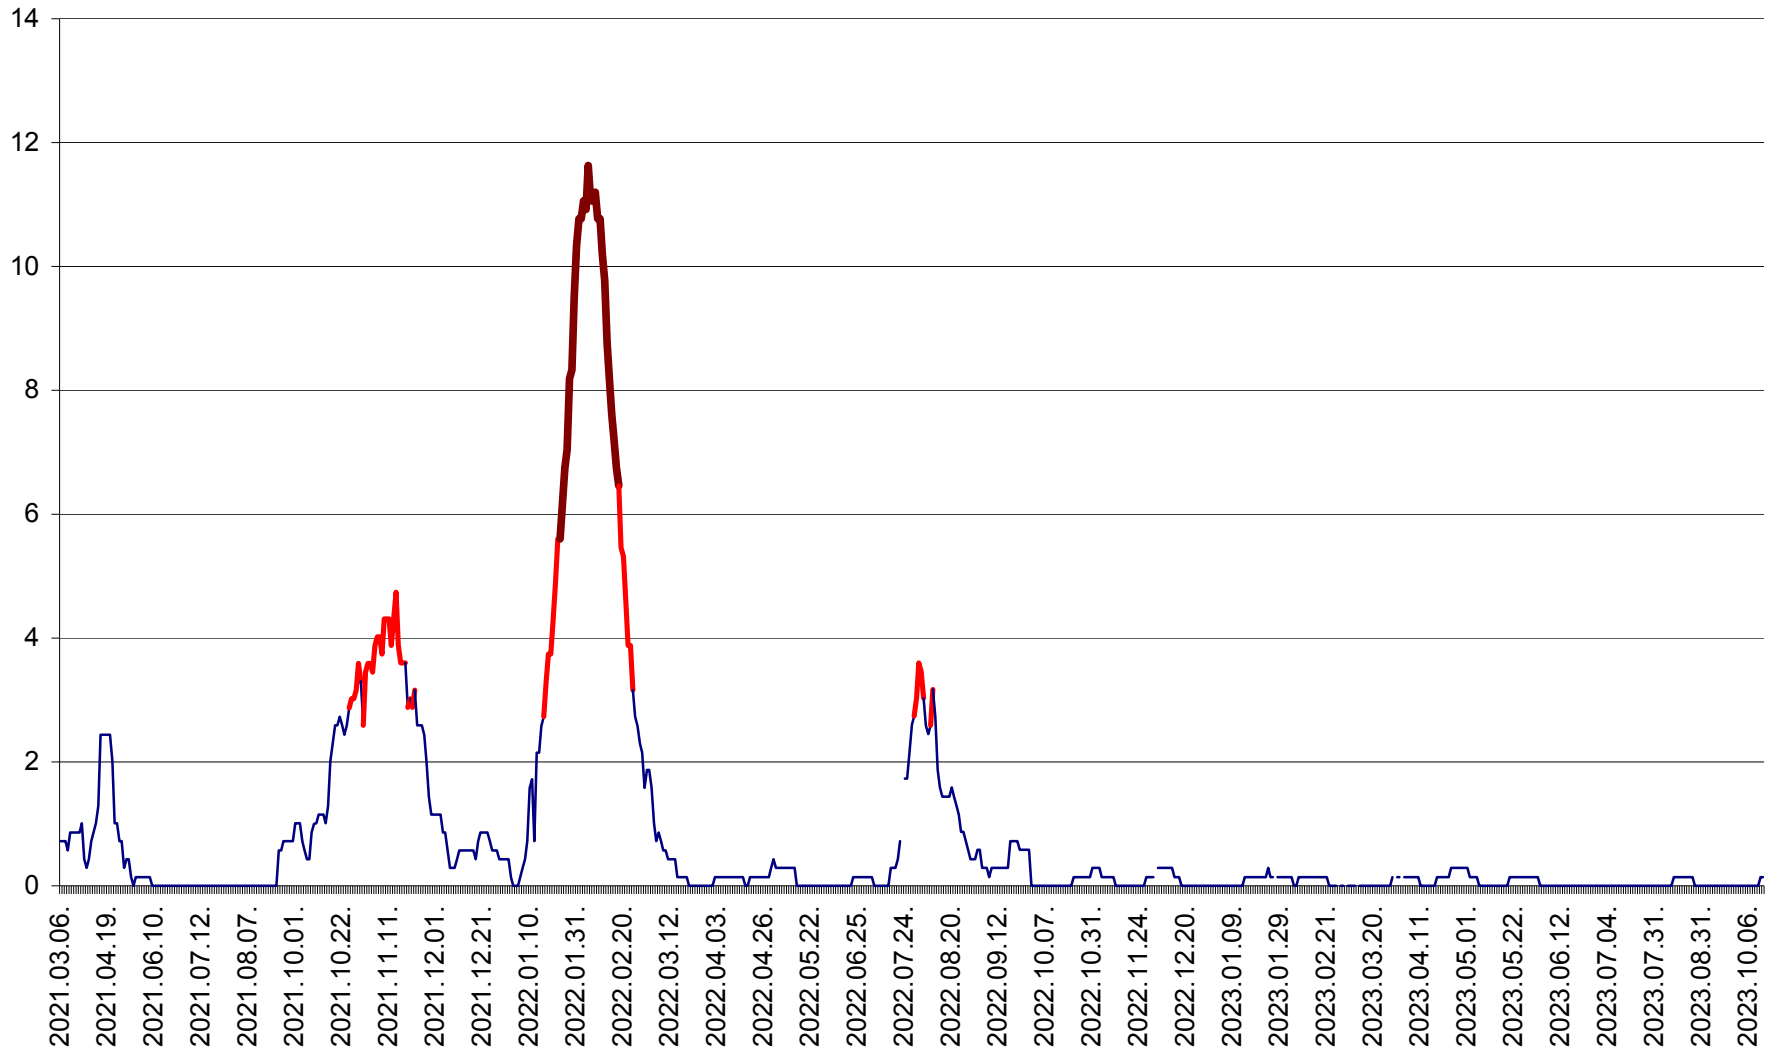

MIHĂILENI - Evolutia incidentei cumulate pe 14 zile la ‰ de locuitori
2021.03.07. - 2023.10.16.

MUGENI - Evolutia incidentei cumulate pe 14 zile la ‰ de locuitori
2021.03.07. - 2023.10.16.

OCLAND - Evolutia incidentei cumulate pe 14 zile la ‰ de locuitori
2021.03.07. - 2023.10.16.

MUNICIPIUL ODORHEIU SECUIESC - Evolutia incidentei cumulate pe 14 zile la % de locuitori
2021.03.07. - 2023.10.16.

PĂULENI-CIUC - Evolutia incidentei cumulate pe 14 zile la ‰ de locuitori
2021.03.07. - 2023.10.16.

PLĂIEȘII DE JOS - Evoluția incidenței cumulate pe 14 zile la ‰ de locuitori
2021.03.07. - 2023.10.16.

PORUMBENI - Evolutia incidentei cumulate pe 14 zile la ‰ de locuitori
2021.03.07. - 2023.10.16.

PRAID - Evolutia incidentei cumulate pe 14 zile la ‰ de locuitori
2021.03.07. - 2023.10.16.