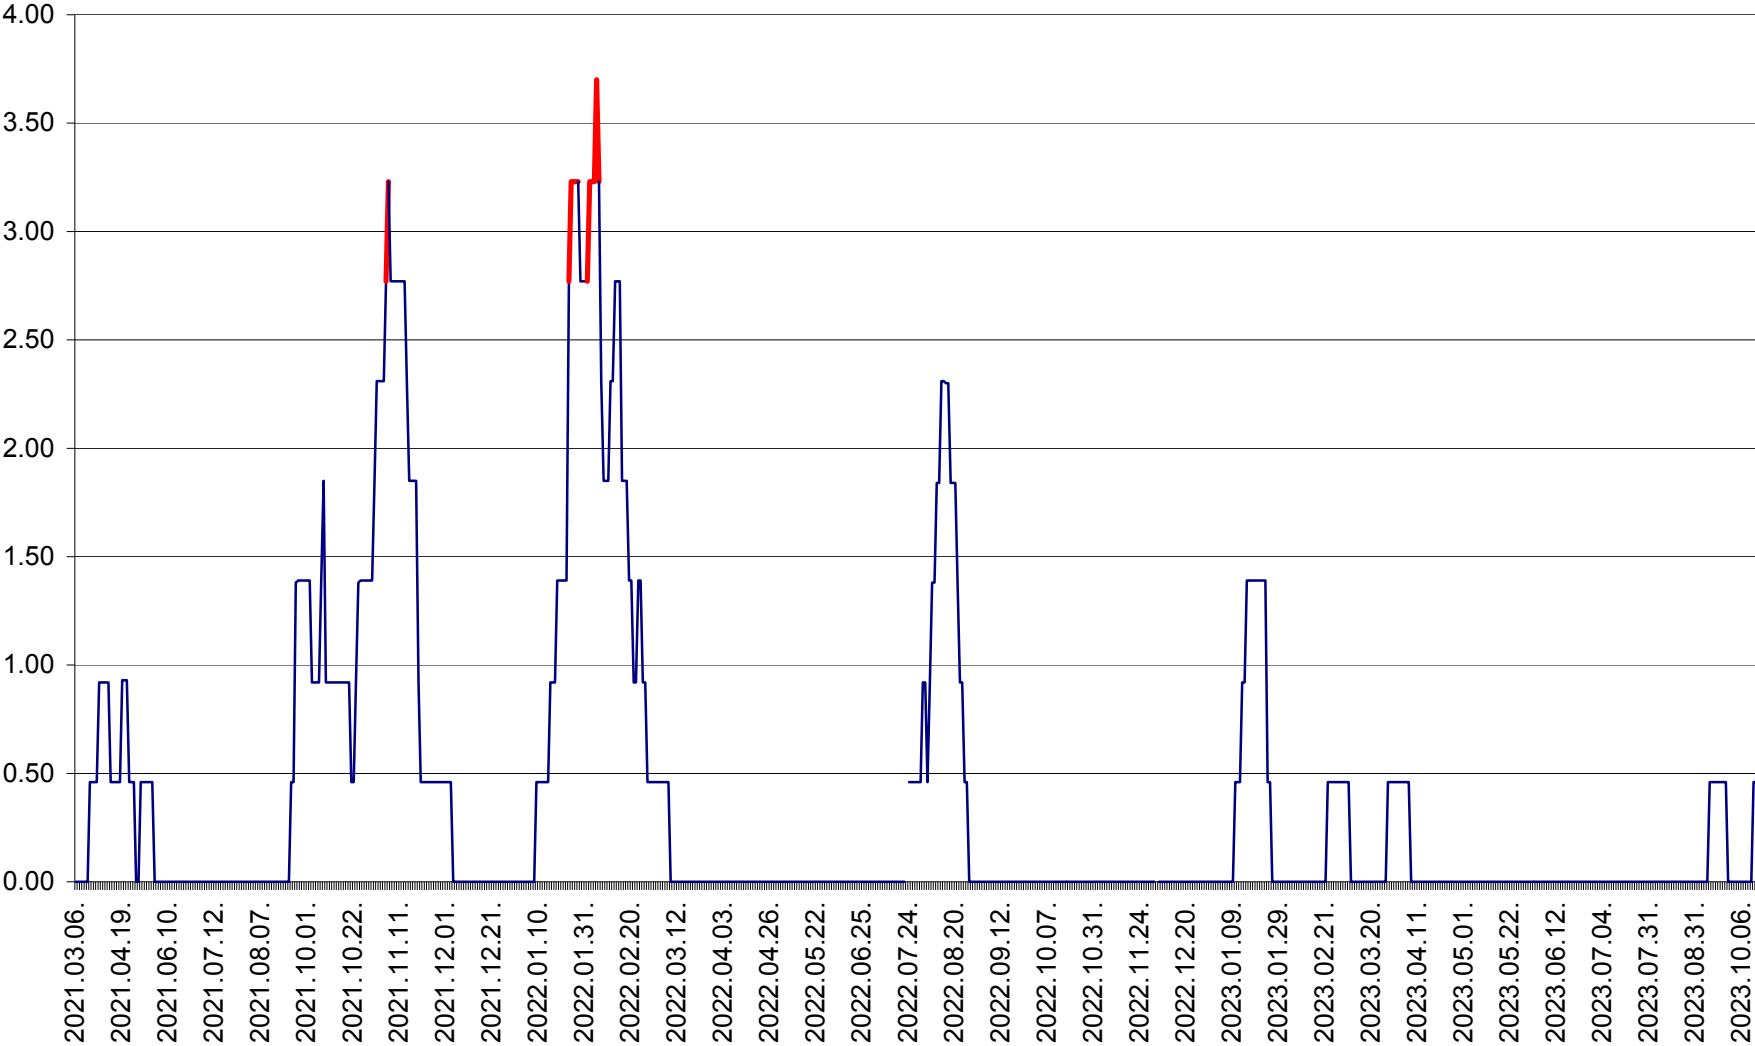

ATID - Evolutia incidentei cumulate pe 14 zile la % de locuitori
2021.03.07. - 2023.10.16.

AVRĂMEȘTI - Evolutia incidentei cumulate pe 14 zile la ‰ de locuitori
2021.03.07. - 2023.10.16.

ORAȘ BĂILE TUȘNAD - Evolutia incidentei cumulate pe 14 zile la ‰ de locuitori
2021.03.07. - 2023.10.16.

ORAȘ BĂLAN - Evoluția incidenței cumulate pe 14 zile la ‰ de locuitori
2021.03.07. - 2023.10.16.

BILBOR - Evolutia incidentei cumulate pe 14 zile la ‰ de locuitori
2021.03.07. - 2023.10.16.

ORAȘ BORSEC - Evolutia incidentei cumulate pe 14 zile la ‰ de locuitori
2021.03.07. - 2023.10.16.

BRĂDEȘTI - Evolutia incidentei cumulate pe 14 zile la ‰ de locuitori
2021.03.07. - 2023.10.16.

CĂPÂLNIȚA - Evolutia incidentei cumulate pe 14 zile la ‰ de locuitori
2021.03.07. - 2023.10.16.

CÂRȚA - Evolutia incidentei cumulate pe 14 zile la ‰ de locuitori
2021.03.07. - 2023.10.16.

CICEU - Evolutia incidentei cumulate pe 14 zile la ‰ de locuitori
2021.03.07. - 2023.10.16.

CIUCSÂNGEORGIU - Evolutia incidentei cumulate pe 14 zile la ‰ de locuitori
2021.03.07. - 2023.10.16.

CIUMANI - Evolutia incidentei cumulate pe 14 zile la ‰ de locuitori
2021.03.07. - 2023.10.16.