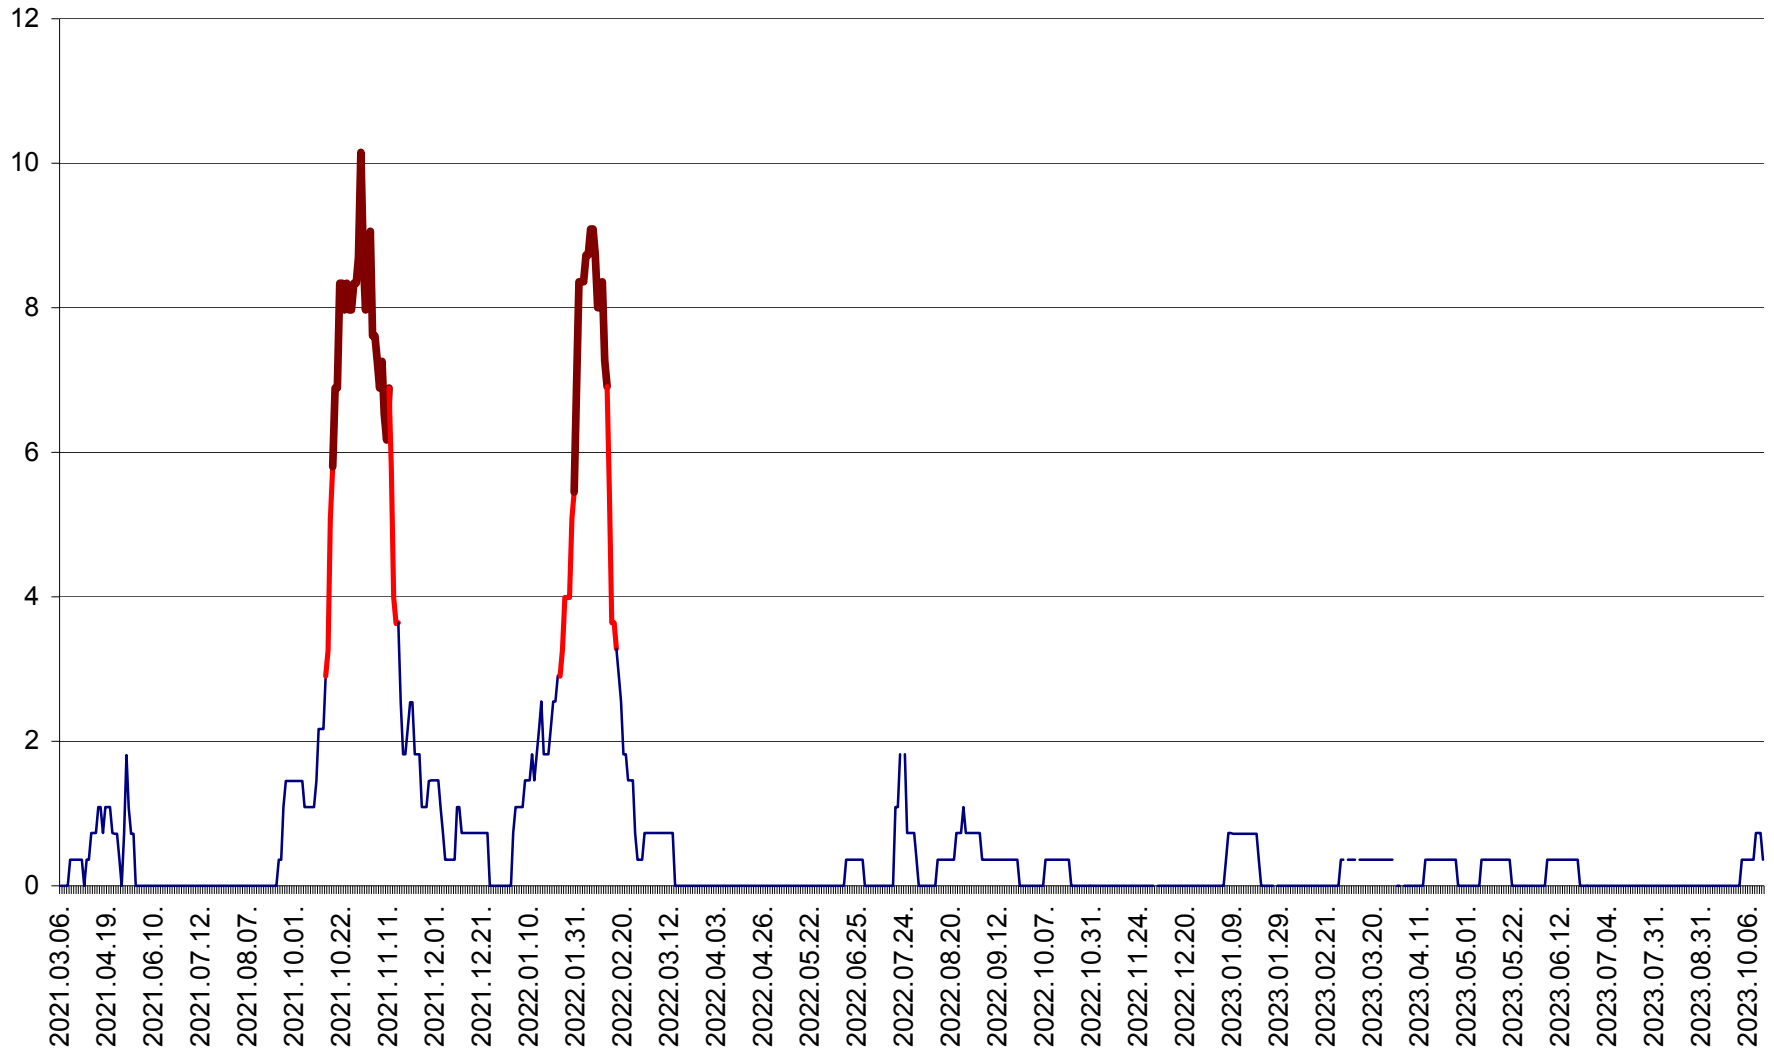

MĂRTINIȘ - Evolutia incidentei cumulate pe 14 zile la ‰ de locuitori
2021.03.07. - 2023.10.16.

MEREȘTI - Evolutia incidentei cumulate pe 14 zile la ‰ de locuitori
2021.03.07. - 2023.10.16.

MUNICIPIUL MIERCUREA-CIUC - Evolutia incidentei cumulate pe 14 zile la ‰ de locuitori
2021.03.07. - 2023.10.16.

MIHĂILENI - Evolutia incidentei cumulate pe 14 zile la ‰ de locuitori
2021.03.07. - 2023.10.16.

MUGENI - Evolutia incidentei cumulate pe 14 zile la ‰ de locuitori
2021.03.07. - 2023.10.16.

OCLAND - Evolutia incidentei cumulate pe 14 zile la ‰ de locuitori
2021.03.07. - 2023.10.16.