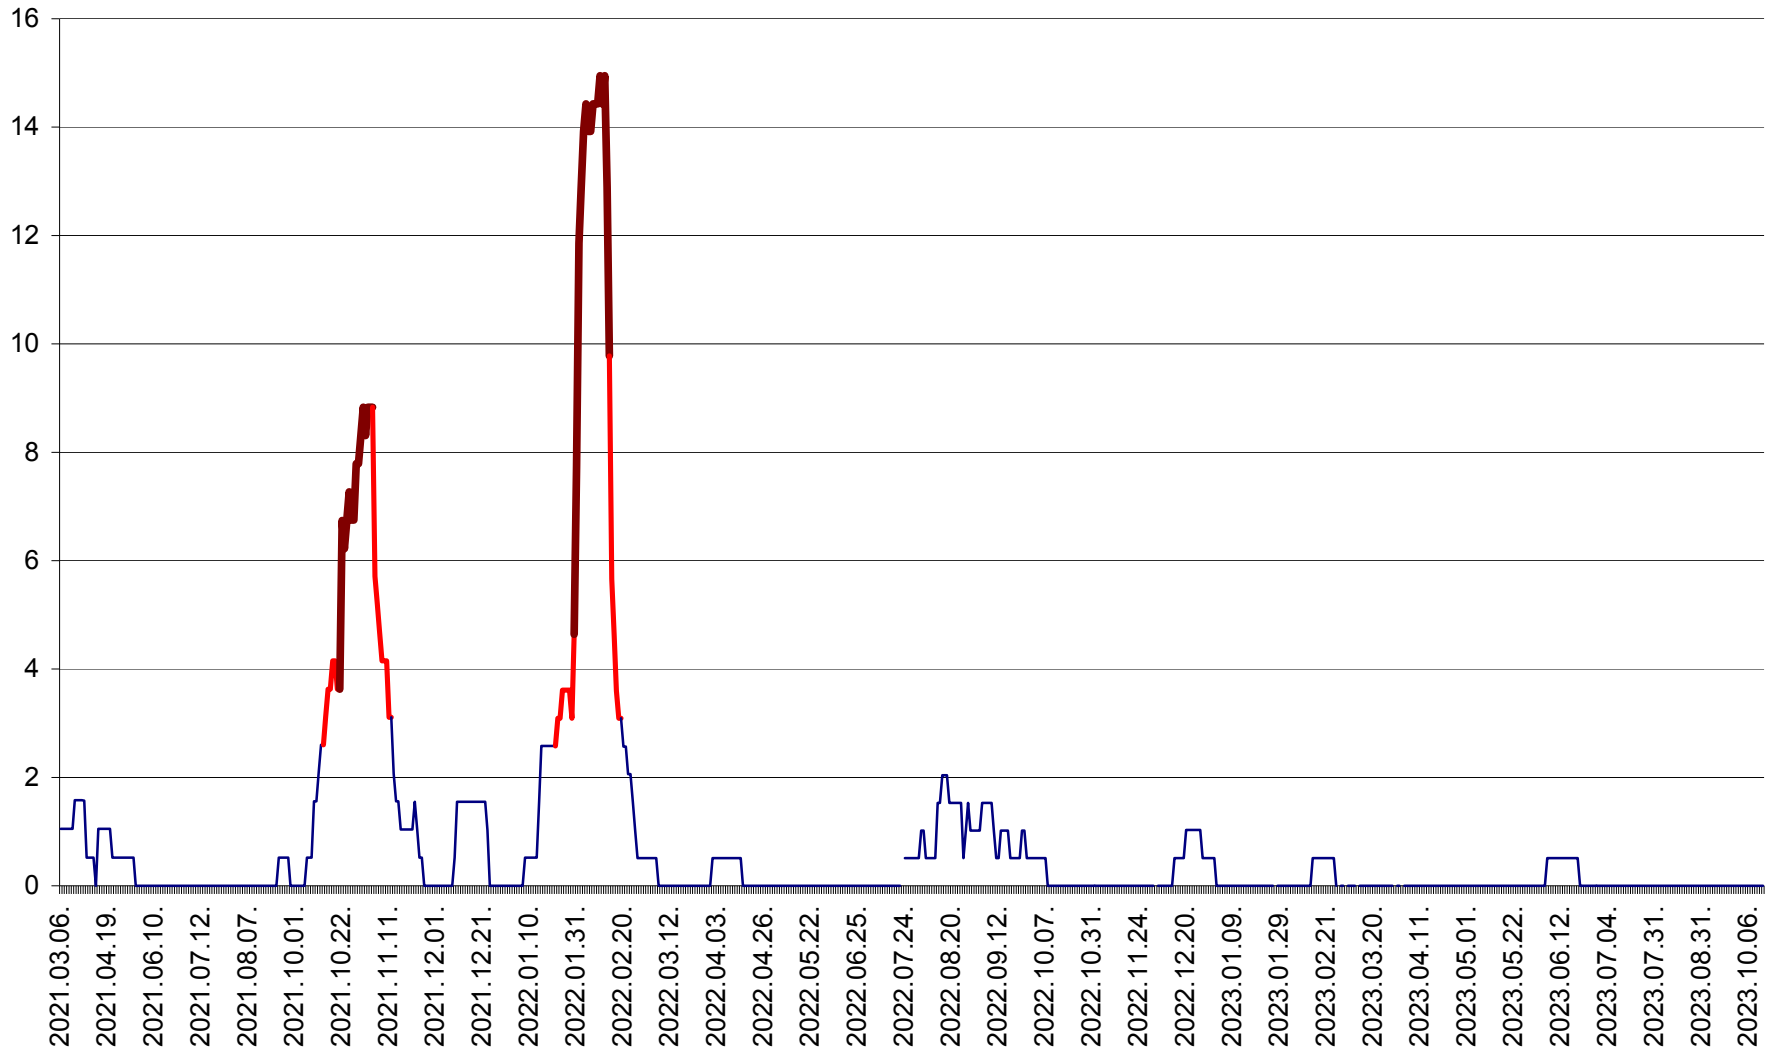

MIHĂILENI - Evolutia incidentei cumulate pe 14 zile la ‰ de locuitori
2021.03.07. - 2023.10.16.

MUGENI - Evolutia incidentei cumulate pe 14 zile la ‰ de locuitori
2021.03.07. - 2023.10.16.

OCLAND - Evolutia incidentei cumulate pe 14 zile la ‰ de locuitori
2021.03.07. - 2023.10.16.

MUNICIPIUL ODORHEIU SECUIESC - Evolutia incidentei cumulate pe 14 zile la % de locuitori
2021.03.07. - 2023.10.16.

PĂULENI-CIUC - Evolutia incidentei cumulate pe 14 zile la ‰ de locuitori
2021.03.07. - 2023.10.16.

PLĂIEȘII DE JOS - Evoluția incidenței cumulate pe 14 zile la ‰ de locuitori
2021.03.07. - 2023.10.16.

PORUMBENI - Evolutia incidentei cumulate pe 14 zile la ‰ de locuitori
2021.03.07. - 2023.10.16.

PRAID - Evolutia incidentei cumulate pe 14 zile la ‰ de locuitori
2021.03.07. - 2023.10.16.