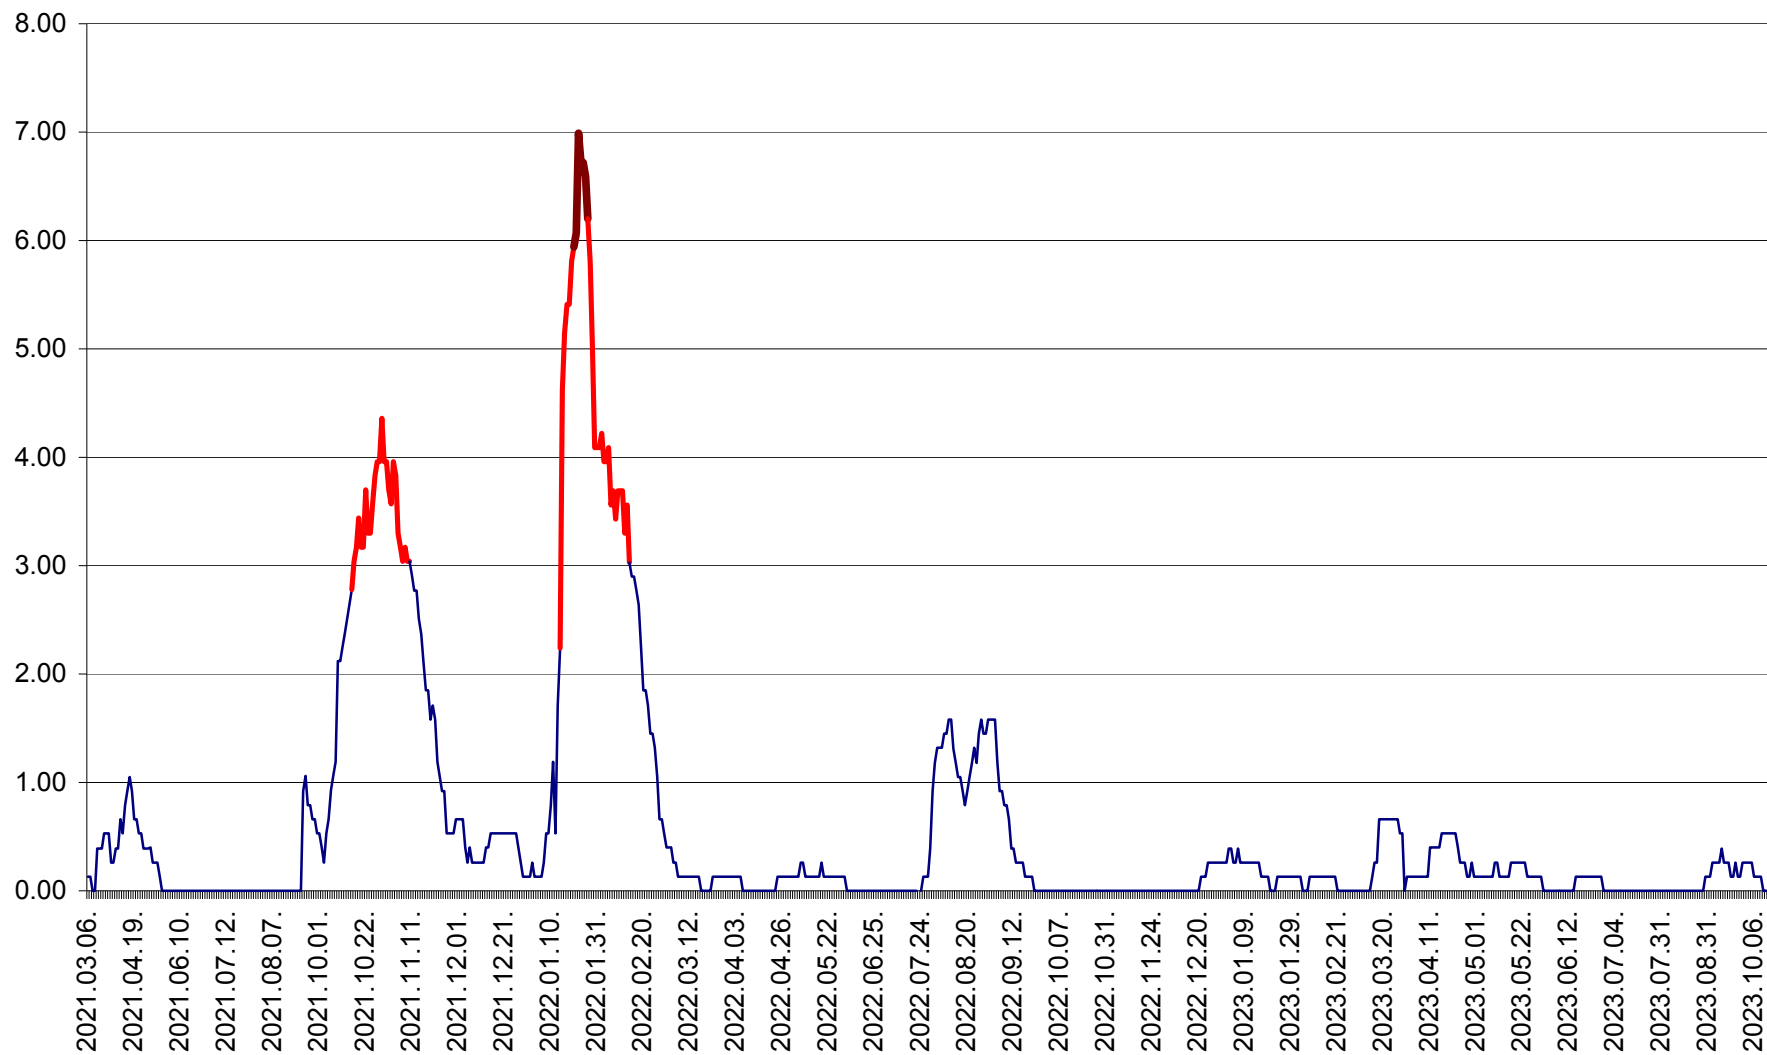

TUȘNAD - Evolutia incidentei cumulate pe 14 zile la ‰ de locuitori
2021.03.07. - 2023.10.16.

ULIEȘ - Evoluția incidenței cumulate pe 14 zile la ‰ de locuitori
2021.03.07. - 2023.10.16.

VĂRȘAG - Evolutia incidentei cumulate pe 14 zile la ‰ de locuitori
2021.03.07. - 2023.10.16.

ORAȘ VLĂHIȚA - Evolutia incidentei cumulate pe 14 zile la ‰ de locuitori
2021.03.07. - 2023.10.16.

VOȘLĂBENI - Evolutia incidentei cumulate pe 14 zile la ‰ de locuitori
2021.03.07. - 2023.10.16.

ZETEA - Evolutia incidentei cumulate pe 14 zile la ‰ de locuitori
2021.03.07. - 2023.10.16.