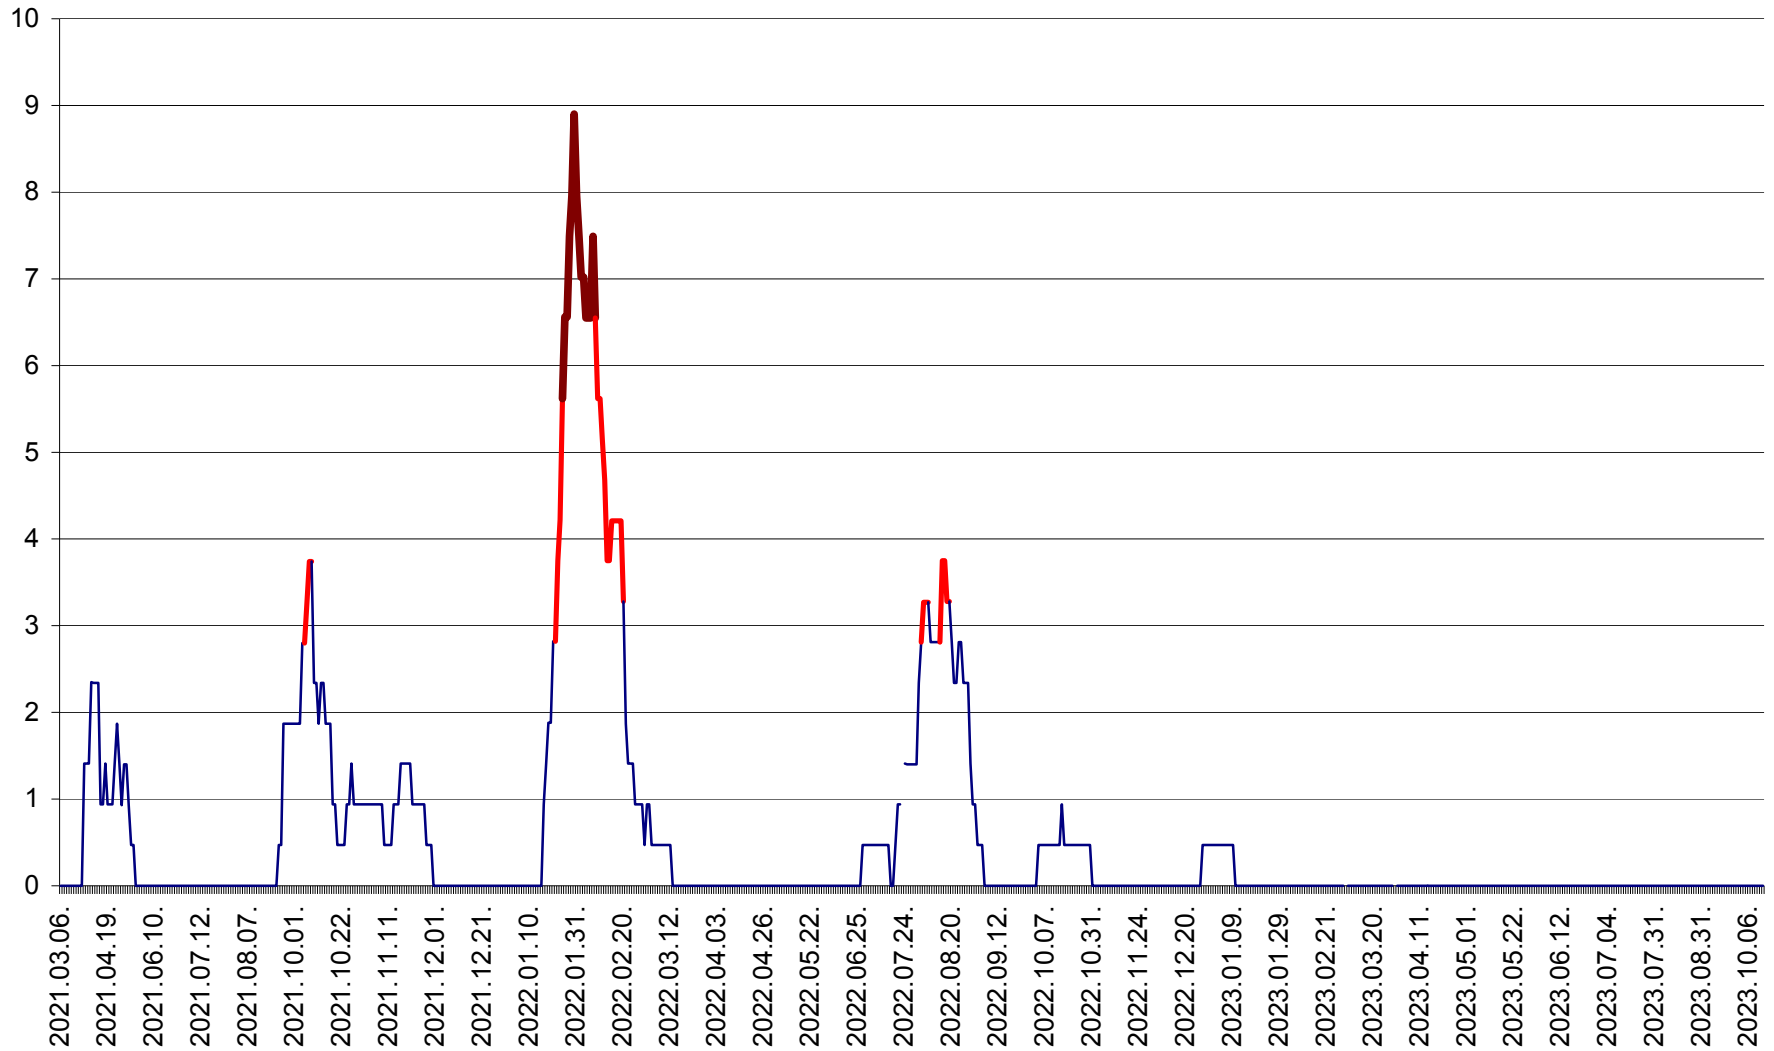

SECUIENI - Evolutia incidentei cumulate pe 14 zile la % de locuitori
2021.03.07. - 2023.10.16.