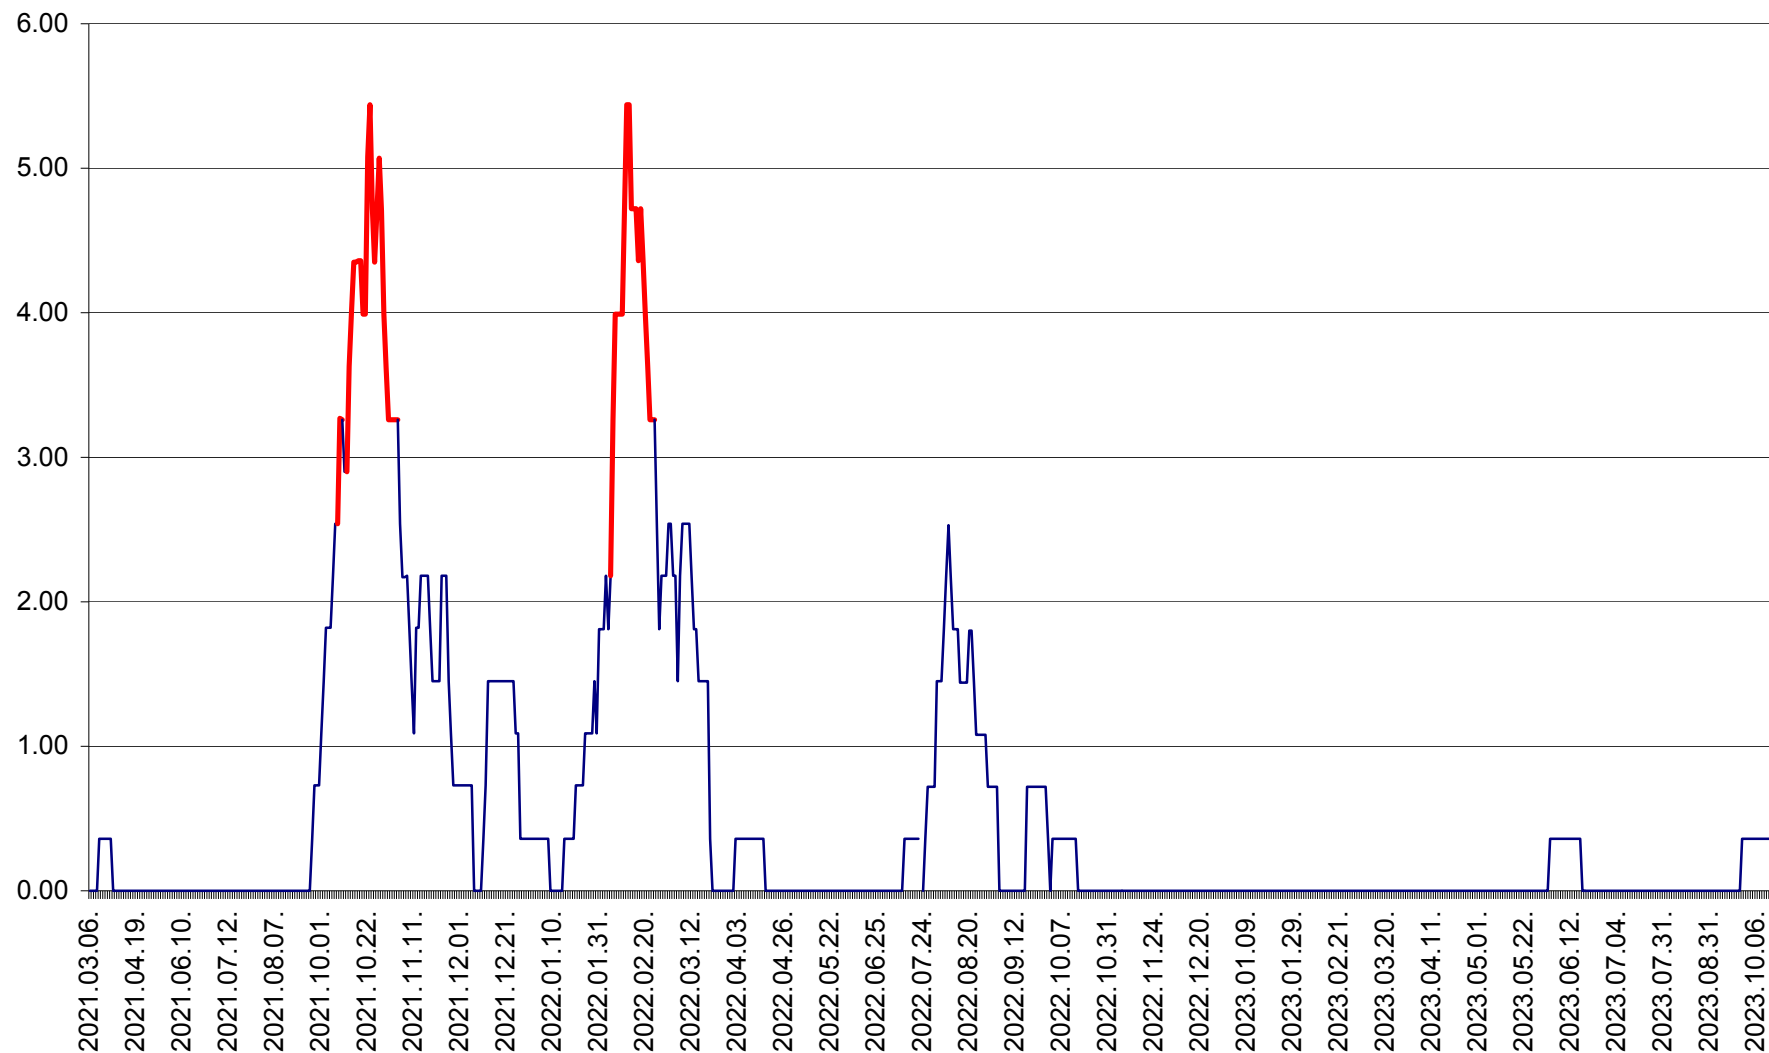

ATID - Evolutia incidentei cumulate pe 14 zile la % de locuitori
2021.03.07. - 2023.10.16.

AVRĂMEȘTI - Evolutia incidentei cumulate pe 14 zile la ‰ de locuitori
2021.03.07. - 2023.10.16.

ORAȘ BĂILE TUȘNAD - Evolutia incidentei cumulate pe 14 zile la ‰ de locuitori
2021.03.07. - 2023.10.16.

ORAȘ BĂLAN - Evoluția incidenței cumulate pe 14 zile la ‰ de locuitori
2021.03.07. - 2023.10.16.

BILBOR - Evolutia incidentei cumulate pe 14 zile la ‰ de locuitori
2021.03.07. - 2023.10.16.

ORAȘ BORSEC - Evolutia incidentei cumulate pe 14 zile la ‰ de locuitori
2021.03.07. - 2023.10.16.

BRĂDEȘTI - Evolutia incidentei cumulate pe 14 zile la ‰ de locuitori
2021.03.07. - 2023.10.16.

CĂPÂLNIȚA - Evolutia incidentei cumulate pe 14 zile la ‰ de locuitori
2021.03.07. - 2023.10.16.

CÂRȚA - Evolutia incidentei cumulate pe 14 zile la ‰ de locuitori
2021.03.07. - 2023.10.16.