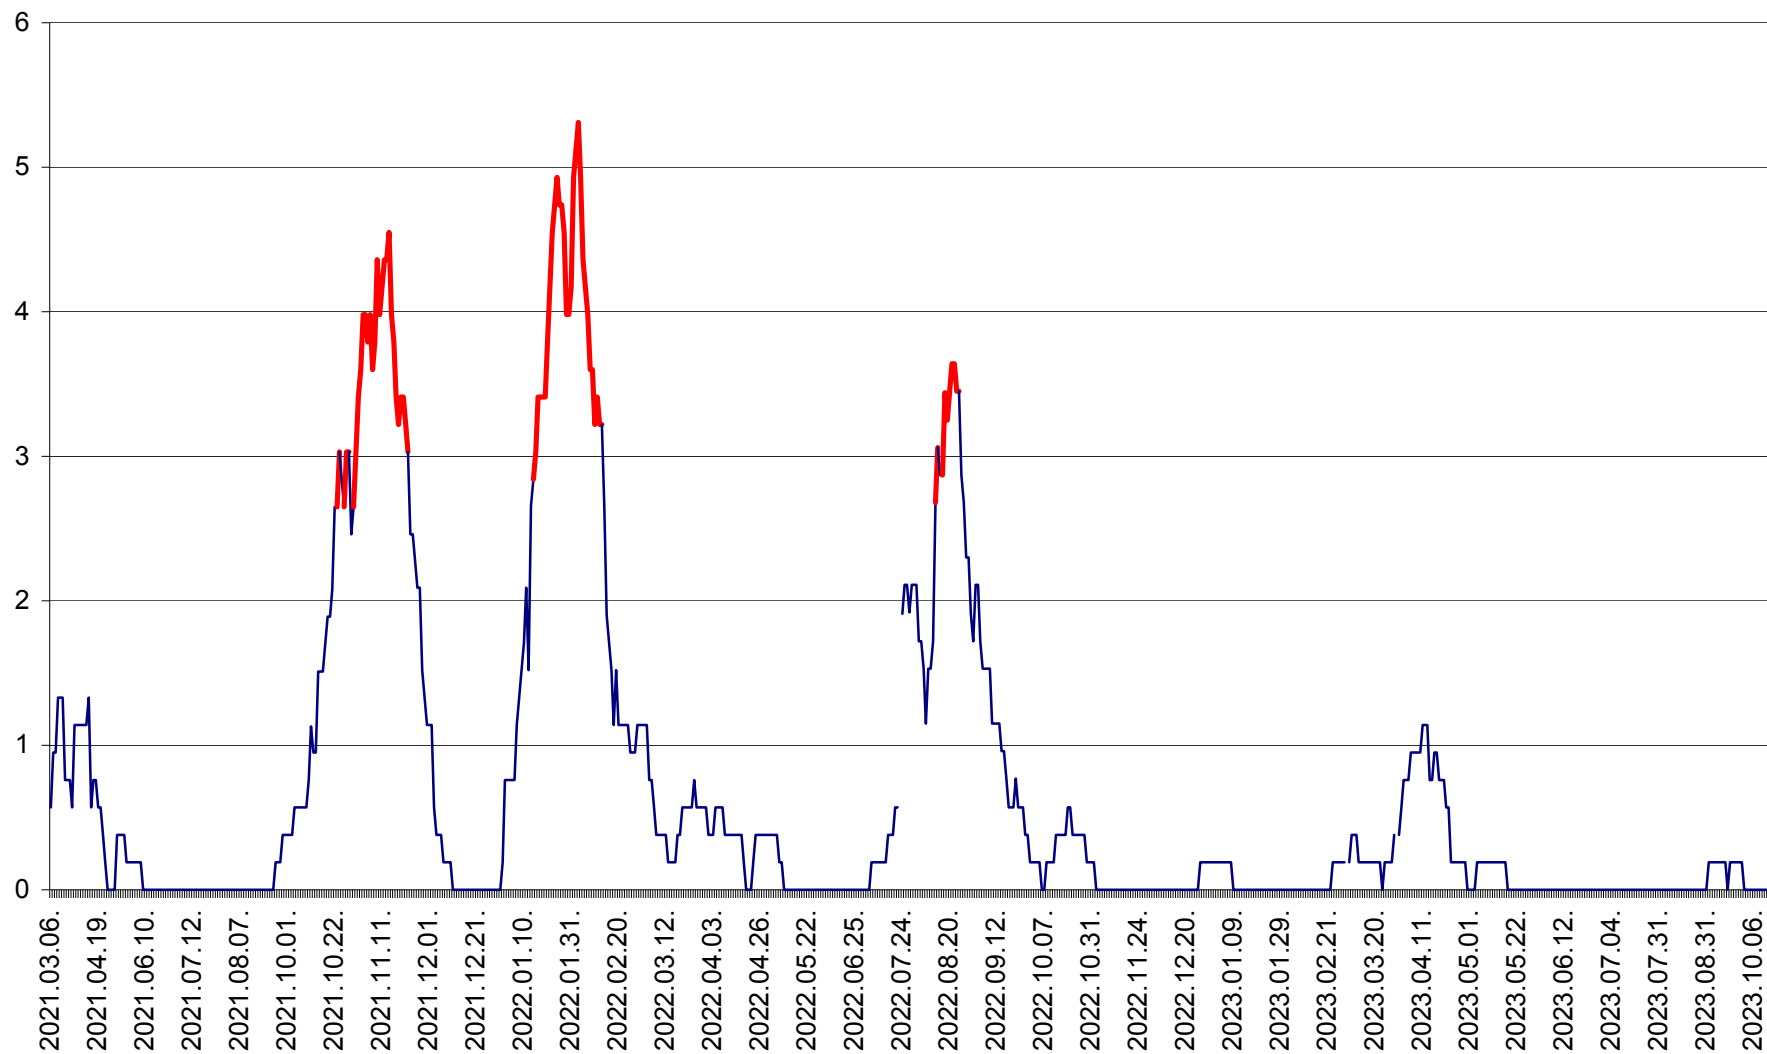

SÂNSIMION - Evolutia incidentei cumulate pe 14 zile la ‰ de locuitori
2021.03.07. - 2023.10.16.

SÂNTIMBRU - Evolutia incidentei cumulate pe 14 zile la ‰ de locuitori
2021.03.07. - 2023.10.16.

SĂRMAȘ - Evolutia incidentei cumulate pe 14 zile la ‰ de locuitori
2021.03.07. - 2023.10.16.

SATU MARE - Evolutia incidentei cumulate pe 14 zile la ‰ de locuitori
2021.03.07. - 2023.10.16.

SECUIENI - Evolutia incidentei cumulate pe 14 zile la % de locuitori
2021.03.07. - 2023.10.16.

SICULENI - Evolutia incidentei cumulate pe 14 zile la ‰ de locuitori
2021.03.07. - 2023.10.16.

ȘIMONEȘTI - Evoluția incidenței cumulate pe 14 zile la ‰ de locuitori
2021.03.07. - 2023.10.16.

SUBCETATE - Evolutia incidentei cumulate pe 14 zile la ‰ de locuitori
2021.03.07. - 2023.10.16.

SUSENI - Evolutia incidentei cumulate pe 14 zile la ‰ de locuitori
2021.03.07. - 2023.10.16.