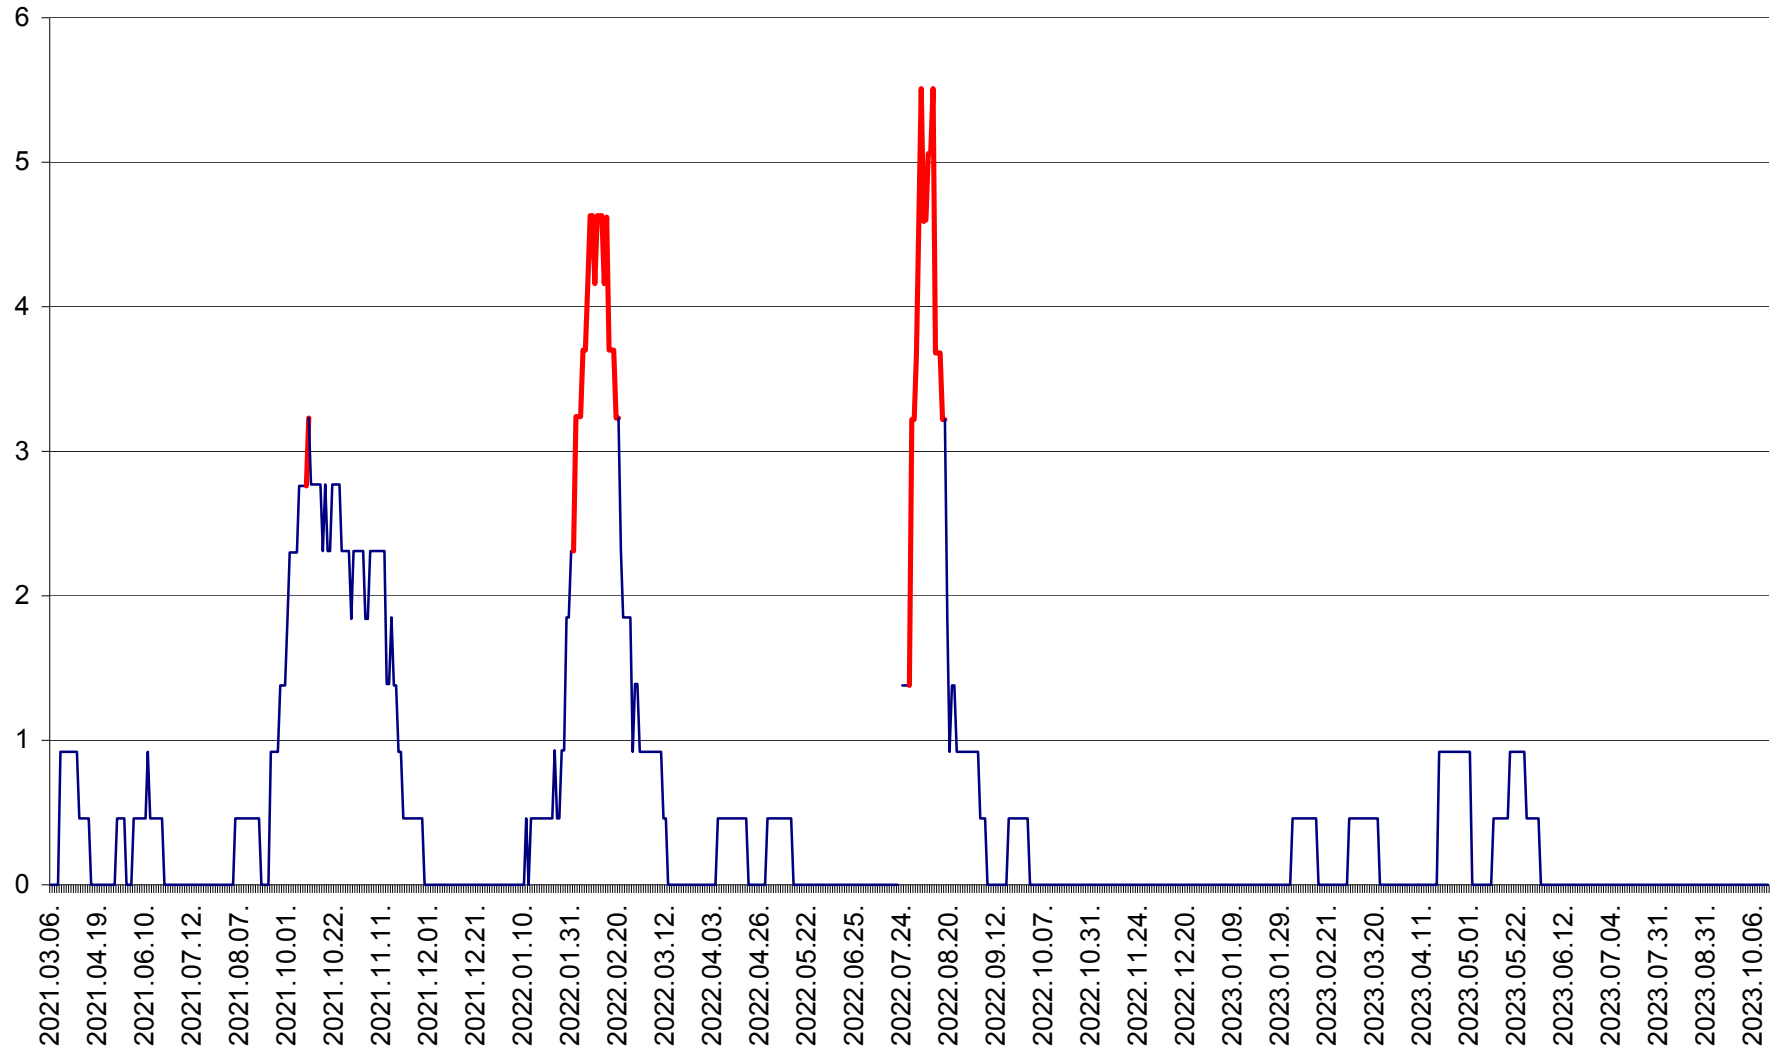

ULIEȘ - Evoluția incidenței cumulate pe 14 zile la ‰ de locuitori
2021.03.07. - 2023.10.16.

TUȘNAD - Evolutia incidentei cumulate pe 14 zile la ‰ de locuitori
2021.03.07. - 2023.10.16.