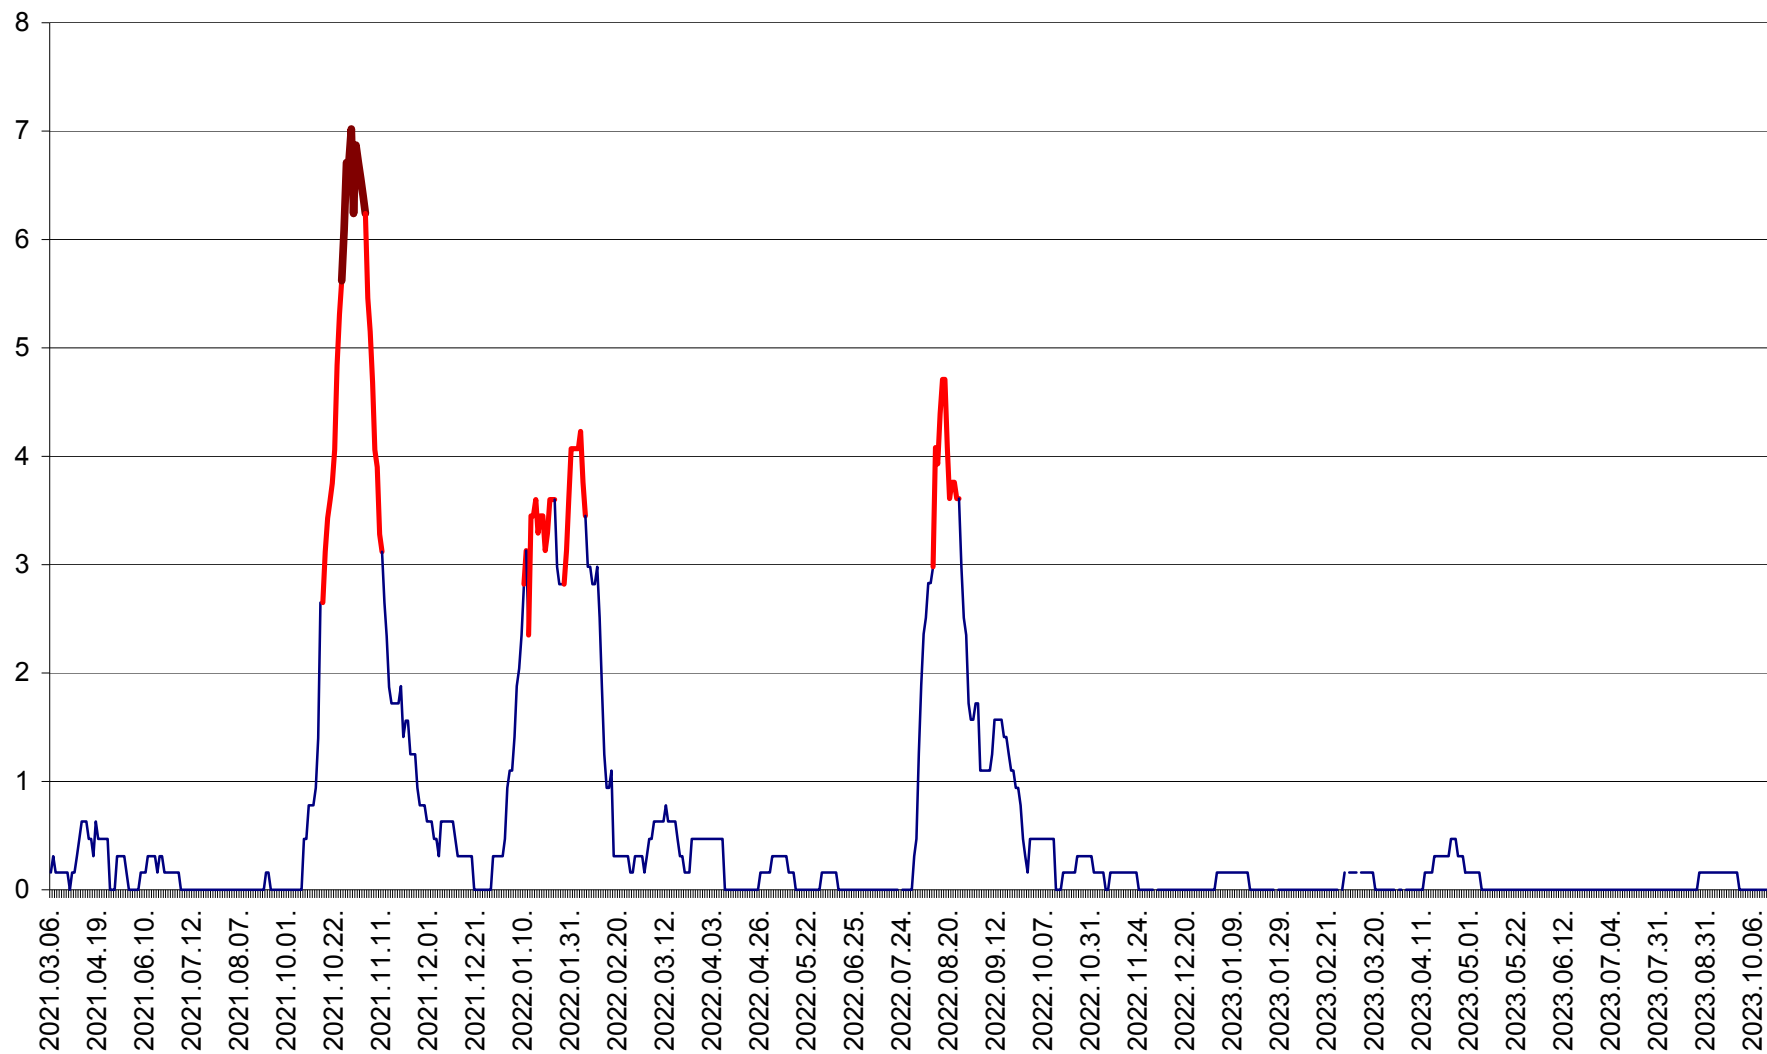

PLĂIEȘII DE JOS - Evoluția incidenței cumulate pe 14 zile la ‰ de locuitori
2021.03.07. - 2023.10.16.

PORUMBENI - Evolutia incidentei cumulate pe 14 zile la ‰ de locuitori
2021.03.07. - 2023.10.16.

PRAID - Evolutia incidentei cumulate pe 14 zile la ‰ de locuitori
2021.03.07. - 2023.10.16.

RACU - Evolutia incidentei cumulate pe 14 zile la ‰ de locuitori
2021.03.07. - 2023.10.16.

REMETEA - Evolutia incidentei cumulate pe 14 zile la % de locuitori
2021.03.07. - 2023.10.16.

SĂCEL - Evolutia incidentei cumulate pe 14 zile la ‰ de locuitori
2021.03.07. - 2023.10.16.