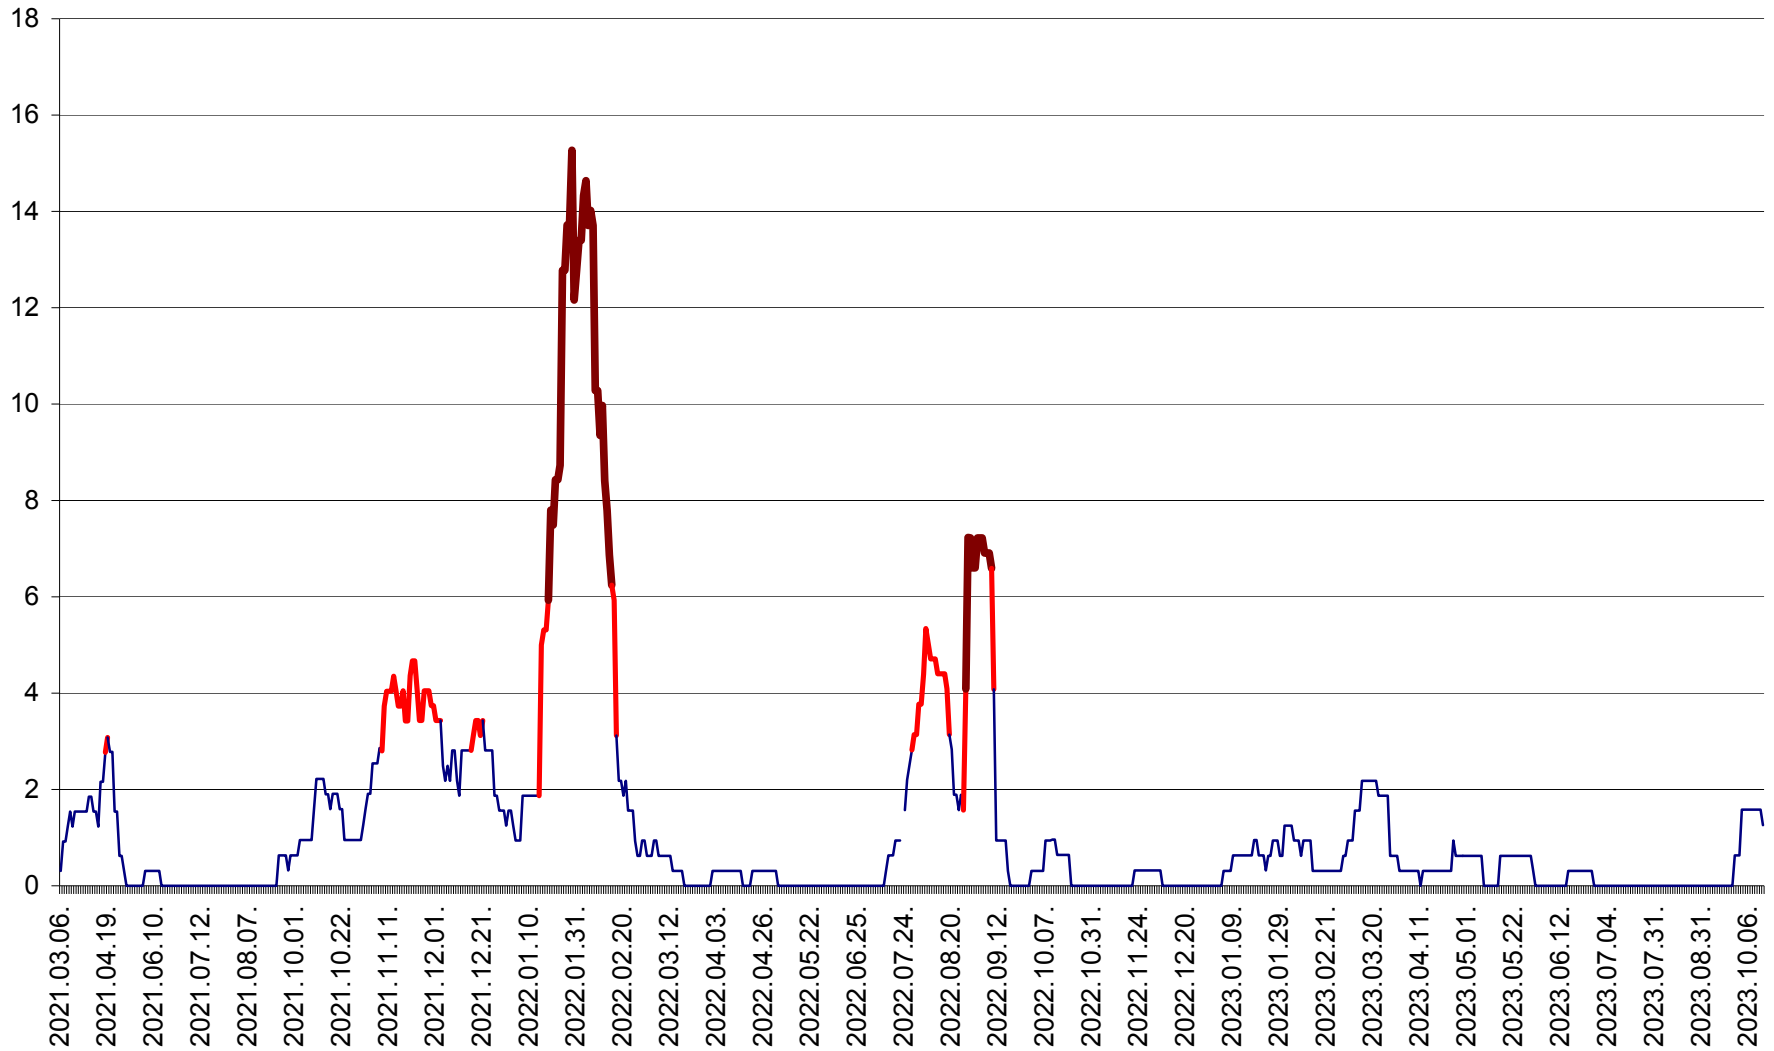

TUȘNAD - Evolutia incidentei cumulate pe 14 zile la ‰ de locuitori
2021.03.07. - 2023.10.16.

TULGHEȘ - Evolutia incidentei cumulate pe 14 zile la ‰ de locuitori
2021.03.07. - 2023.10.16.