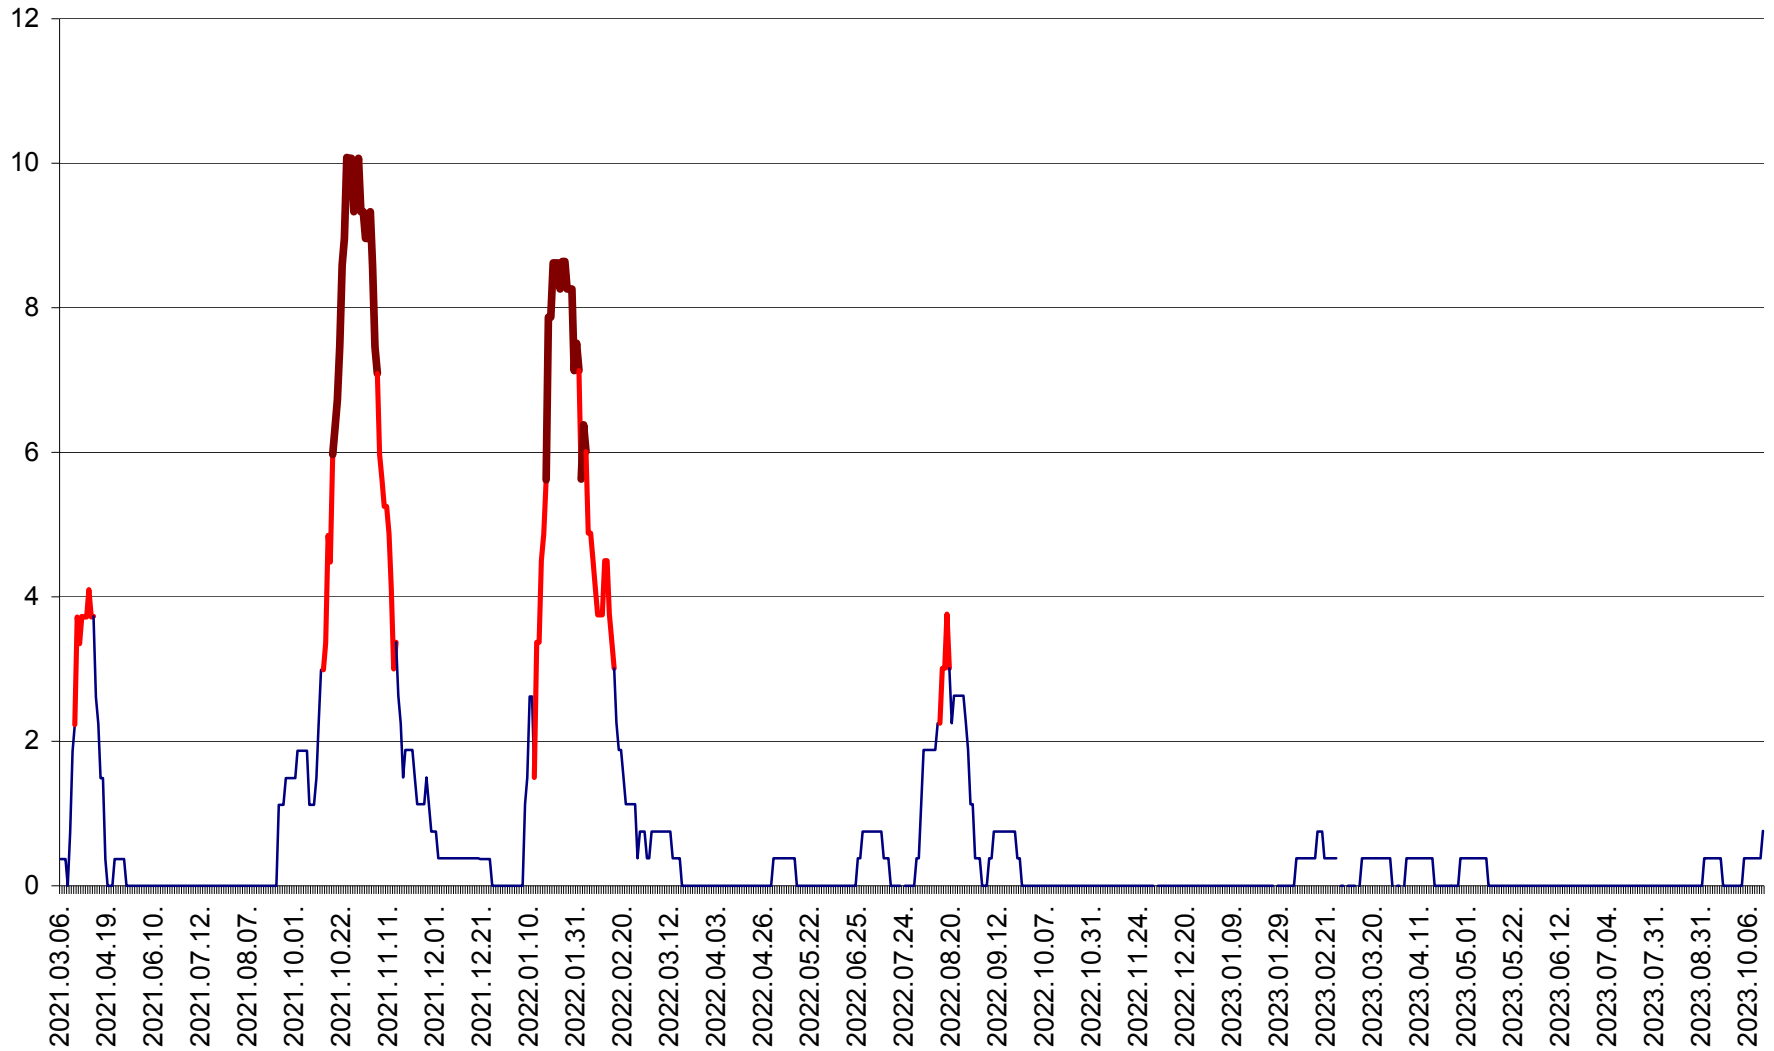

PLĂIEȘII DE JOS - Evoluția incidenței cumulate pe 14 zile la ‰ de locuitori
2021.03.07. - 2023.10.16.

PORUMBENI - Evolutia incidentei cumulate pe 14 zile la ‰ de locuitori
2021.03.07. - 2023.10.16.

PRAID - Evolutia incidentei cumulate pe 14 zile la ‰ de locuitori
2021.03.07. - 2023.10.16.

RACU - Evolutia incidentei cumulate pe 14 zile la ‰ de locuitori
2021.03.07. - 2023.10.16.

REMETEA - Evolutia incidentei cumulate pe 14 zile la % de locuitori
2021.03.07. - 2023.10.16.

SĂCEL - Evolutia incidentei cumulate pe 14 zile la ‰ de locuitori
2021.03.07. - 2023.10.16.

SÂNCRĂIENI - Evolutia incidentei cumulate pe 14 zile la ‰ de locuitori
2021.03.07. - 2023.10.16.

SÂNDOMIC - Evolutia incidentei cumulate pe 14 zile la ‰ de locuitori
2021.03.07. - 2023.10.16.

SÂNMARTIN - Evolutia incidentei cumulate pe 14 zile la ‰ de locuitori
2021.03.07. - 2023.10.16.