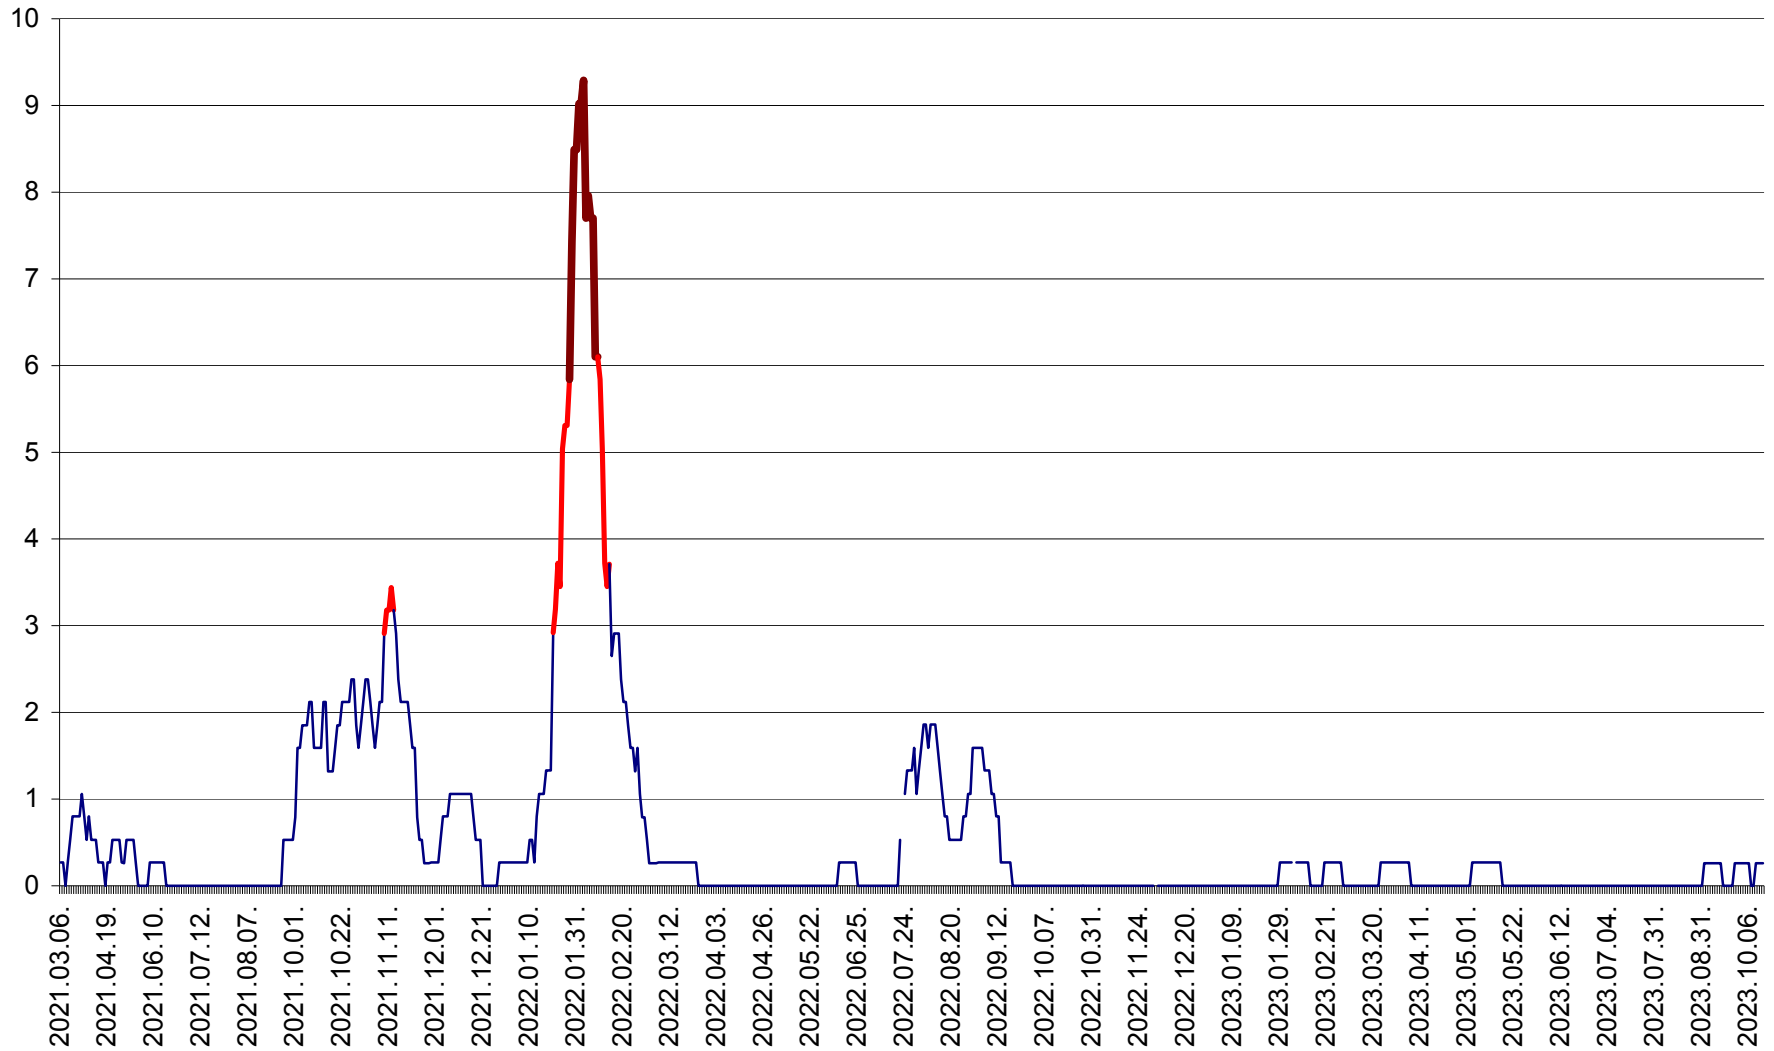

ORAȘ CRISTURU SECUIESC - Evolutia incidentei cumulate pe 14 zile la ‰ de locuitori
2021.03.07. - 2023.10.16.

DĂNEȘTI - Evolutia incidentei cumulate pe 14 zile la ‰ de locuitori
2021.03.07. - 2023.10.16.

DÂRJIU - Evolutia incidentei cumulate pe 14 zile la ‰ de locuitori
2021.03.07. - 2023.10.16.

DEALU - Evolutia incidentei cumulate pe 14 zile la ‰ de locuitori
2021.03.07. - 2023.10.16.

DITRĂU - Evolutia incidentei cumulate pe 14 zile la ‰ de locuitori
2021.03.07. - 2023.10.16.

FELICENI - Evolutia incidentei cumulate pe 14 zile la ‰ de locuitori
2021.03.07. - 2023.10.16.

FRUMOASA - Evolutia incidentei cumulate pe 14 zile la ‰ de locuitori
2021.03.07. - 2023.10.16.

GĂLĂUȚAȘ - Evoluția incidenței cumulate pe 14 zile la ‰ de locuitori
2021.03.07. - 2023.10.16.