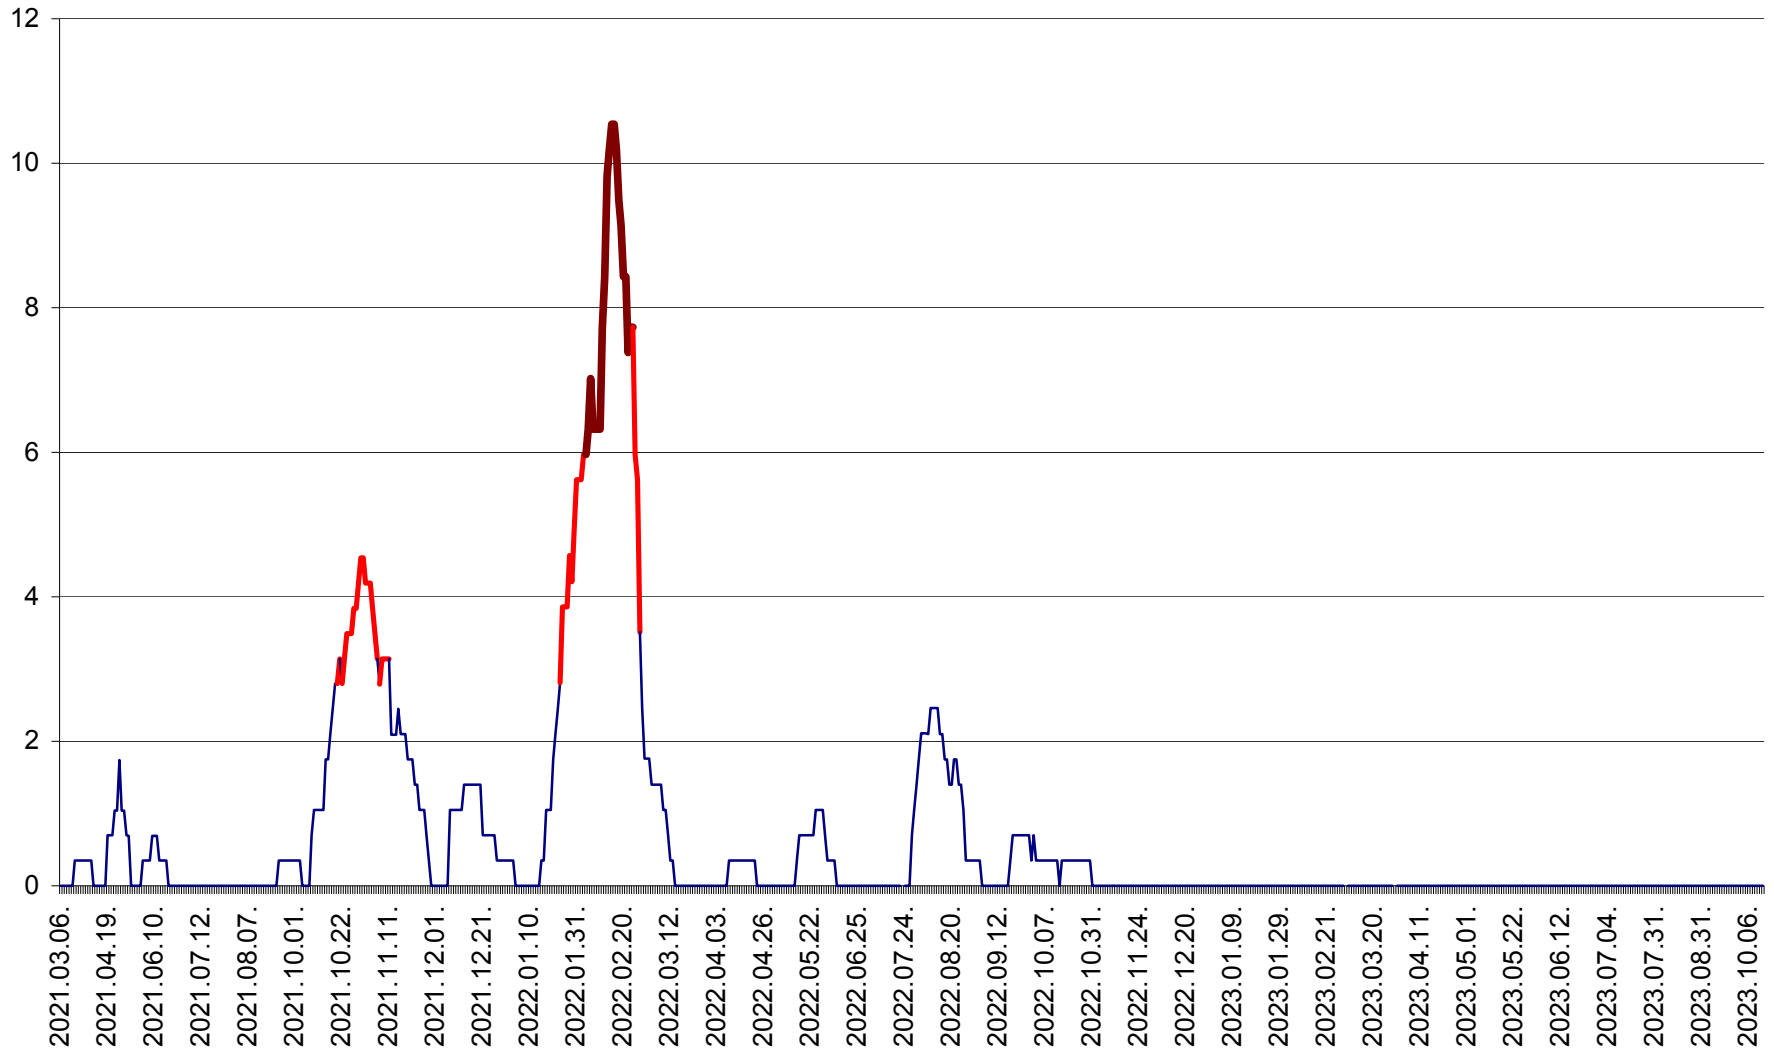

SICULENI - Evolutia incidentei cumulate pe 14 zile la ‰ de locuitori
2021.03.07. - 2023.10.16.

SECUIENI - Evolutia incidentei cumulate pe 14 zile la % de locuitori
2021.03.07. - 2023.10.16.