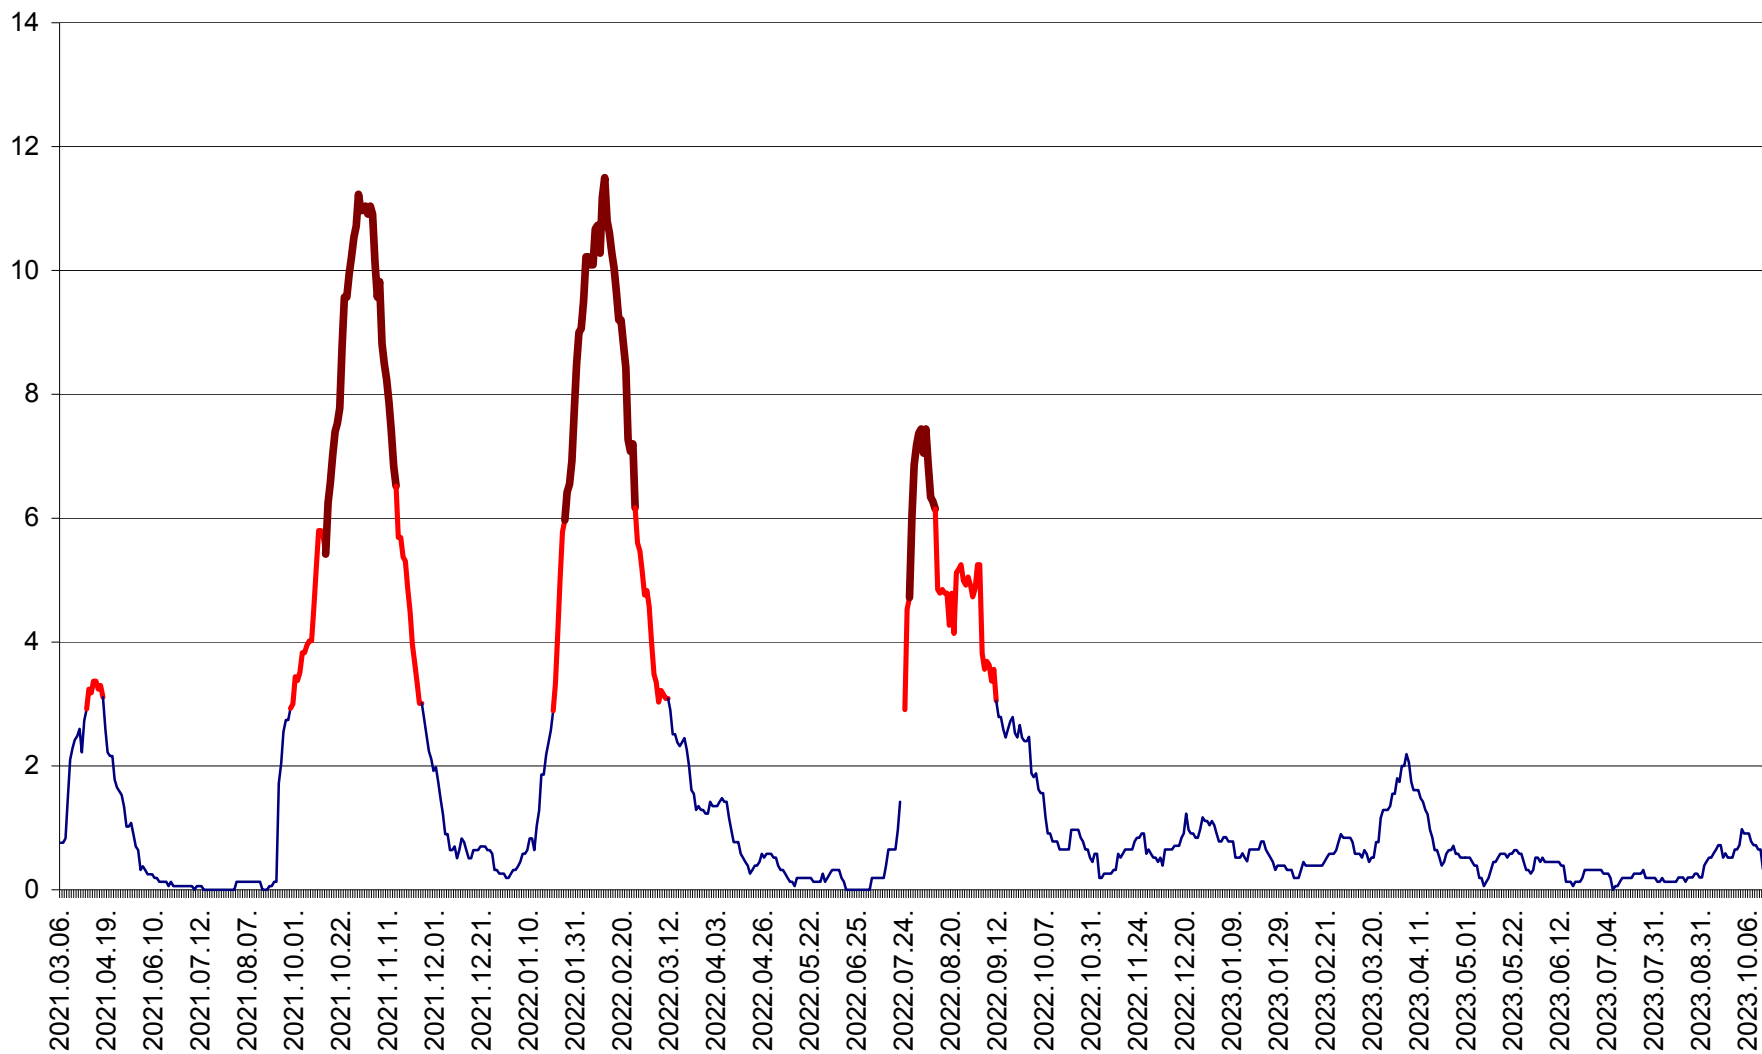

TULGHEȘ - Evolutia incidentei cumulate pe 14 zile la ‰ de locuitori
2021.03.07. - 2023.10.16.