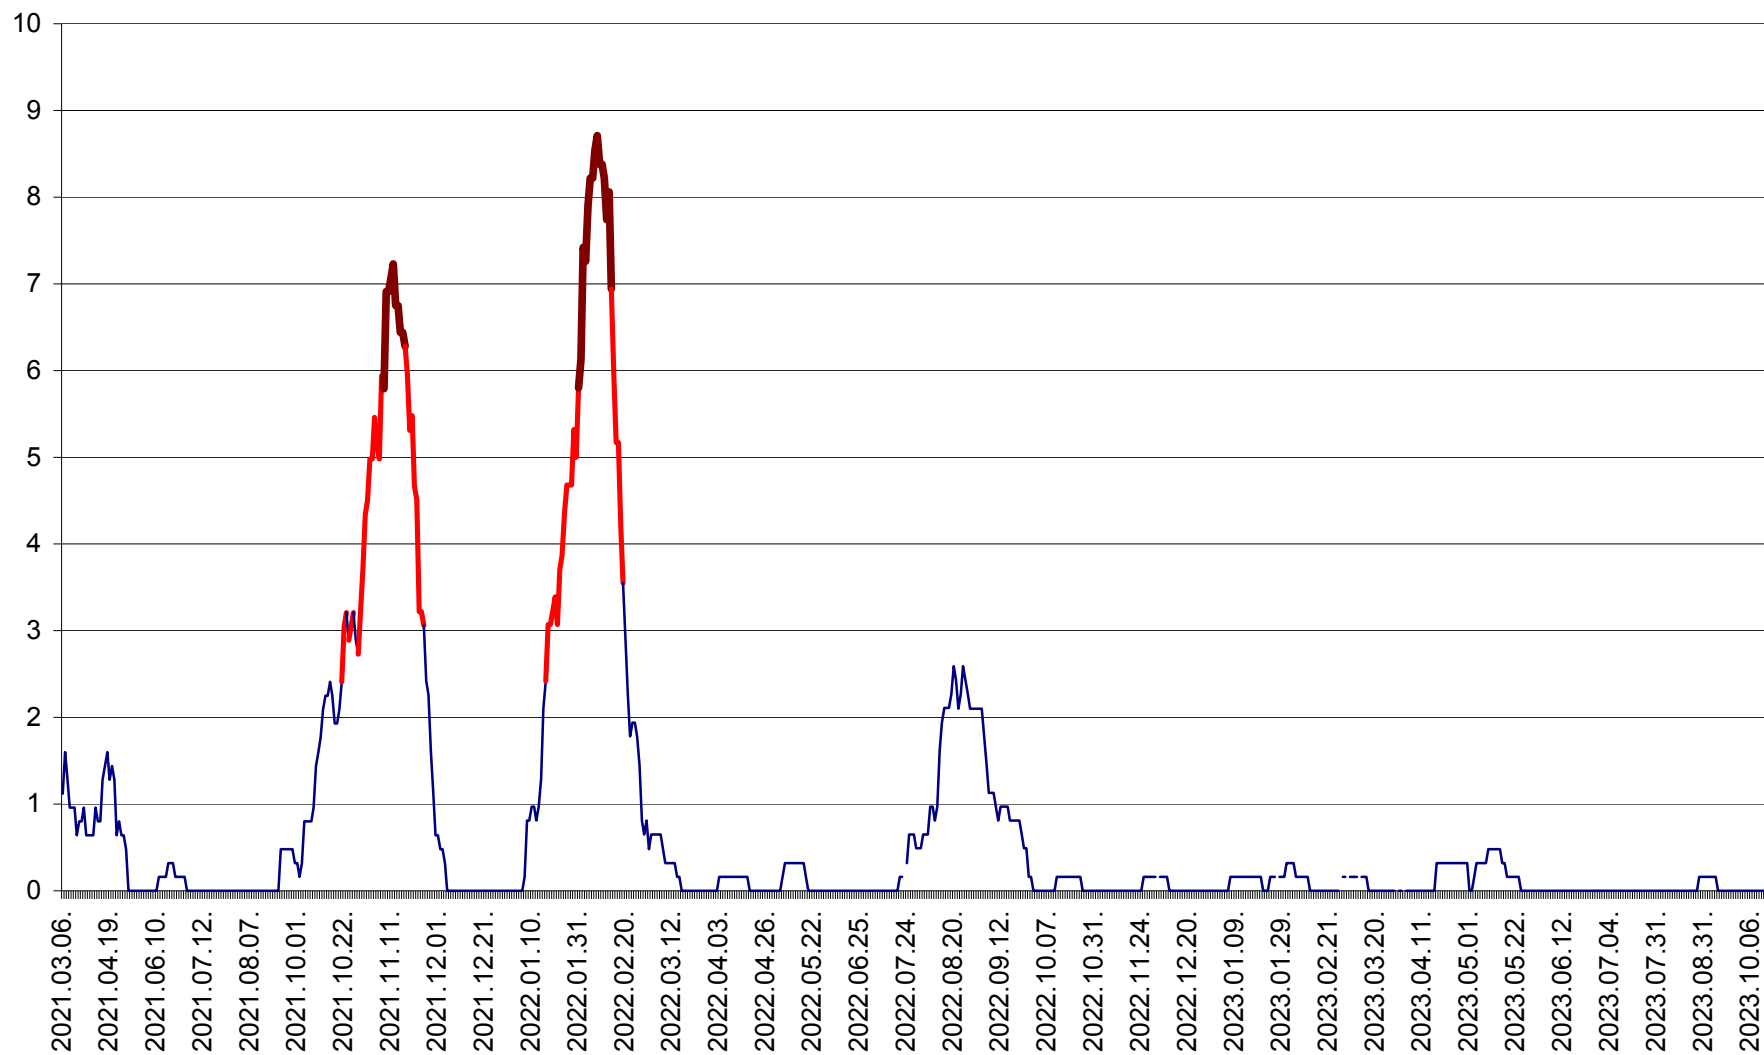

RACU - Evolutia incidentei cumulate pe 14 zile la ‰ de locuitori
2021.03.07. - 2023.10.16.

REMETEA - Evolutia incidentei cumulate pe 14 zile la % de locuitori
2021.03.07. - 2023.10.16.

SĂCEL - Evolutia incidentei cumulate pe 14 zile la ‰ de locuitori
2021.03.07. - 2023.10.16.

SÂNCRĂIENI - Evolutia incidentei cumulate pe 14 zile la ‰ de locuitori
2021.03.07. - 2023.10.16.

SÂNDOMIC - Evolutia incidentei cumulate pe 14 zile la ‰ de locuitori
2021.03.07. - 2023.10.16.

SÂNMARTIN - Evolutia incidentei cumulate pe 14 zile la ‰ de locuitori
2021.03.07. - 2023.10.16.