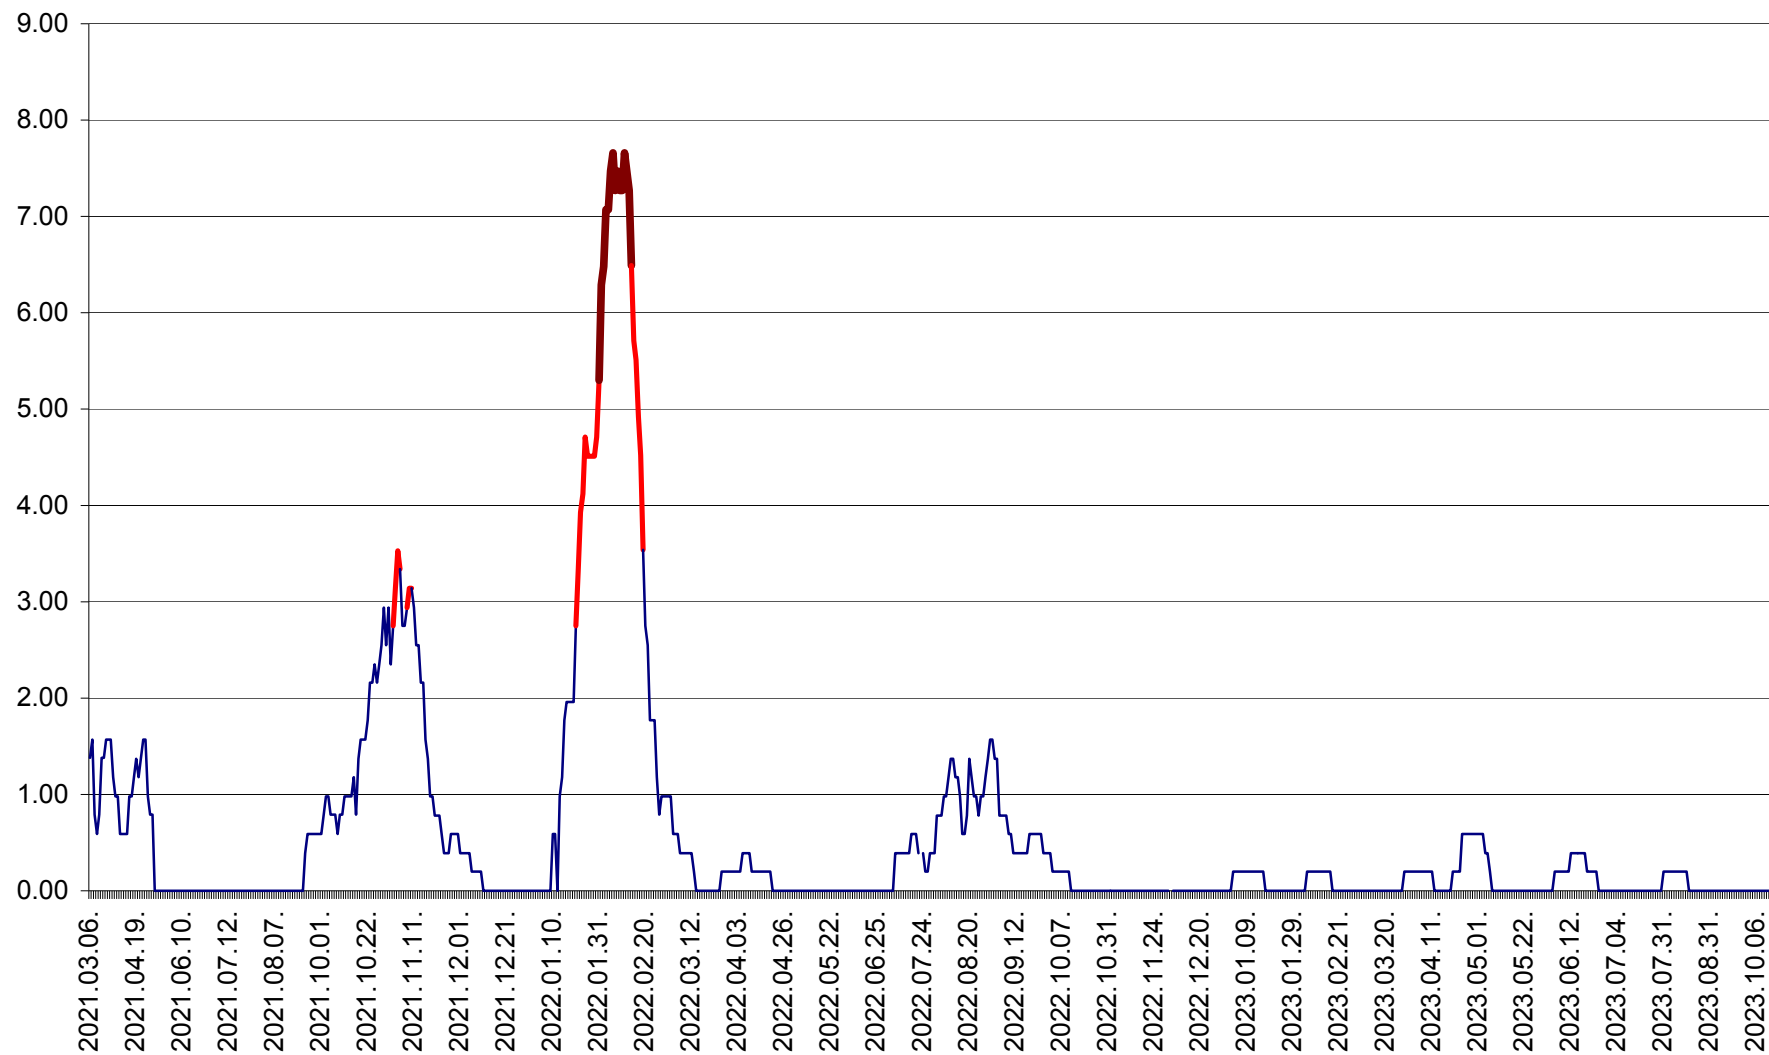

ORAȘ BĂLAN - Evoluția incidenței cumulate pe 14 zile la ‰ de locuitori
2021.03.07. - 2023.10.16.

BILBOR - Evolutia incidentei cumulate pe 14 zile la ‰ de locuitori
2021.03.07. - 2023.10.16.

ORAȘ BORSEC - Evolutia incidentei cumulate pe 14 zile la ‰ de locuitori
2021.03.07. - 2023.10.16.

BRĂDEȘTI - Evolutia incidentei cumulate pe 14 zile la ‰ de locuitori
2021.03.07. - 2023.10.16.

CĂPÂLNIȚA - Evolutia incidentei cumulate pe 14 zile la ‰ de locuitori
2021.03.07. - 2023.10.16.

CÂRȚA - Evolutia incidentei cumulate pe 14 zile la ‰ de locuitori
2021.03.07. - 2023.10.16.

CICEU - Evolutia incidentei cumulate pe 14 zile la ‰ de locuitori
2021.03.07. - 2023.10.16.

CIUCSÂNGEORGIU - Evolutia incidentei cumulate pe 14 zile la ‰ de locuitori
2021.03.07. - 2023.10.16.

CIUMANI - Evolutia incidentei cumulate pe 14 zile la ‰ de locuitori
2021.03.07. - 2023.10.16.

CORBU - Evolutia incidentei cumulate pe 14 zile la ‰ de locuitori
2021.03.07. - 2023.10.16.

CORUND - Evolutia incidentei cumulate pe 14 zile la ‰ de locuitori
2021.03.07. - 2023.10.16.

COZMENI - Evolutia incidentei cumulate pe 14 zile la ‰ de locuitori
2021.03.07. - 2023.10.16.