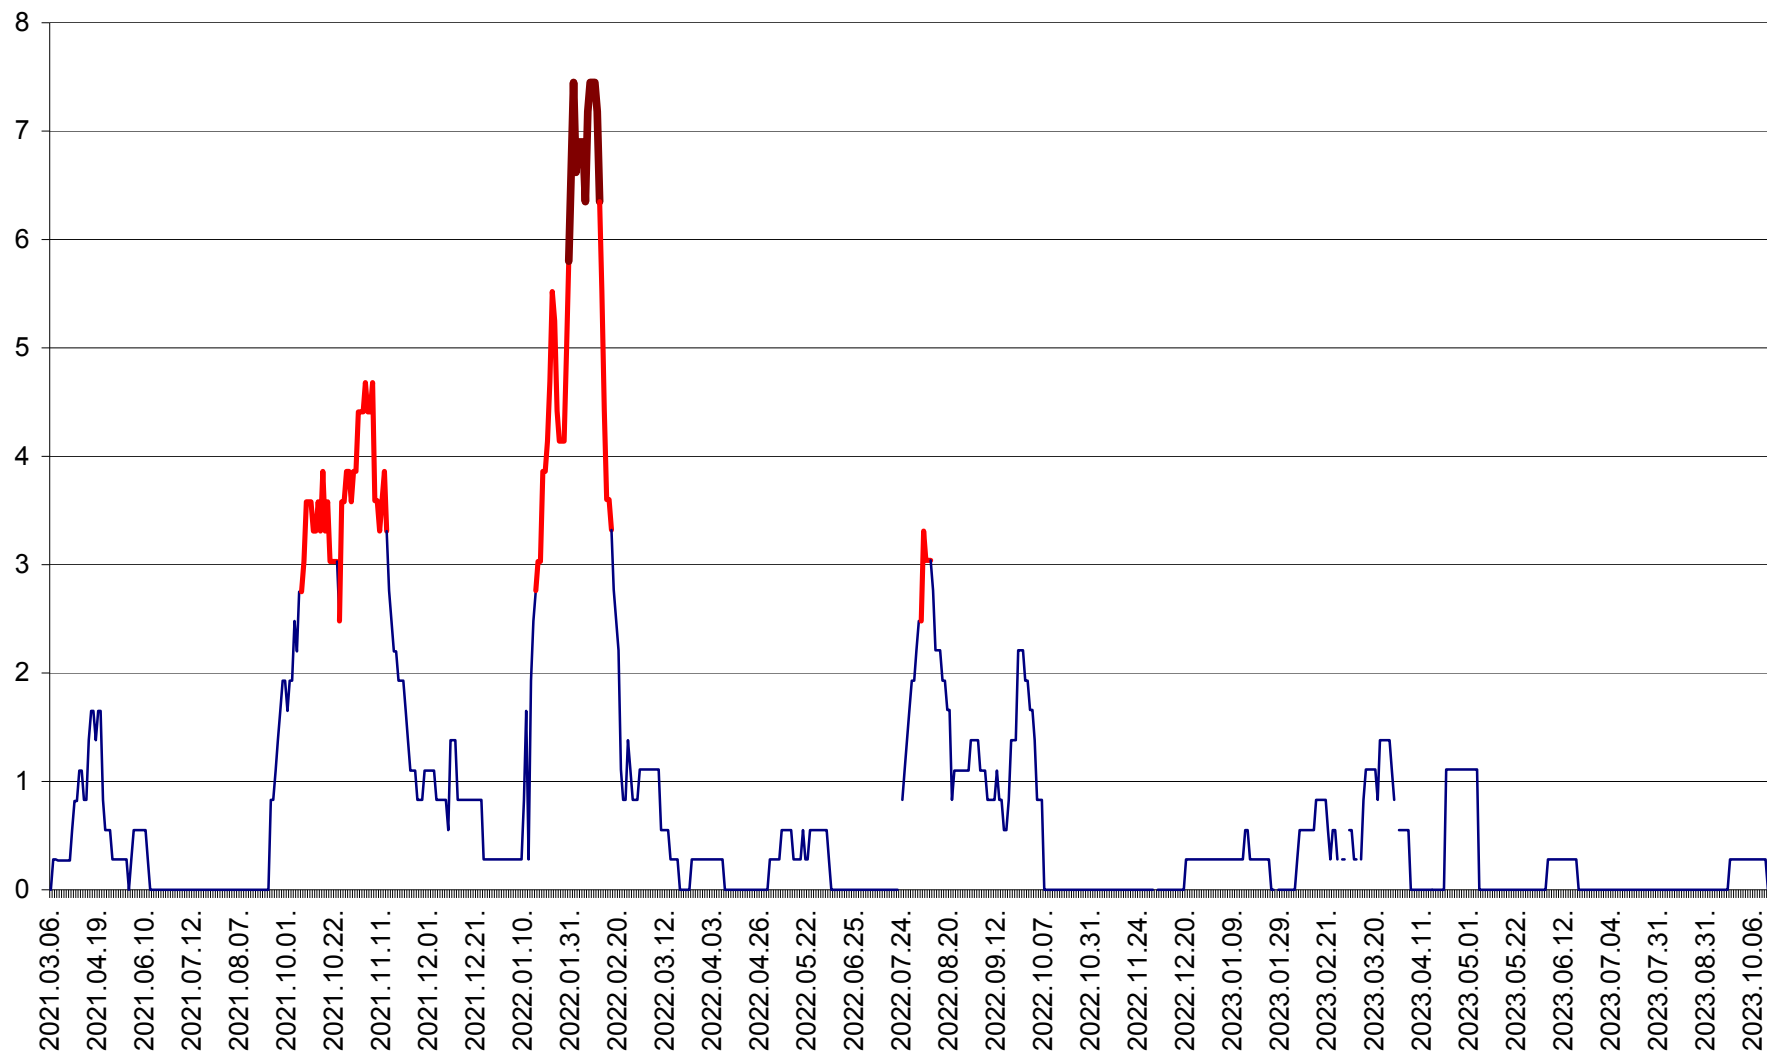

SÂNCRĂIENI - Evolutia incidentei cumulate pe 14 zile la ‰ de locuitori
2021.03.07. - 2023.10.16.

SÂNDOMIC - Evolutia incidentei cumulate pe 14 zile la ‰ de locuitori
2021.03.07. - 2023.10.16.

SÂNMARTIN - Evolutia incidentei cumulate pe 14 zile la ‰ de locuitori
2021.03.07. - 2023.10.16.

SÂNSIMION - Evolutia incidentei cumulate pe 14 zile la ‰ de locuitori
2021.03.07. - 2023.10.16.

SÂNTIMBRU - Evolutia incidentei cumulate pe 14 zile la ‰ de locuitori
2021.03.07. - 2023.10.16.

SĂRMAȘ - Evolutia incidentei cumulate pe 14 zile la ‰ de locuitori
2021.03.07. - 2023.10.16.