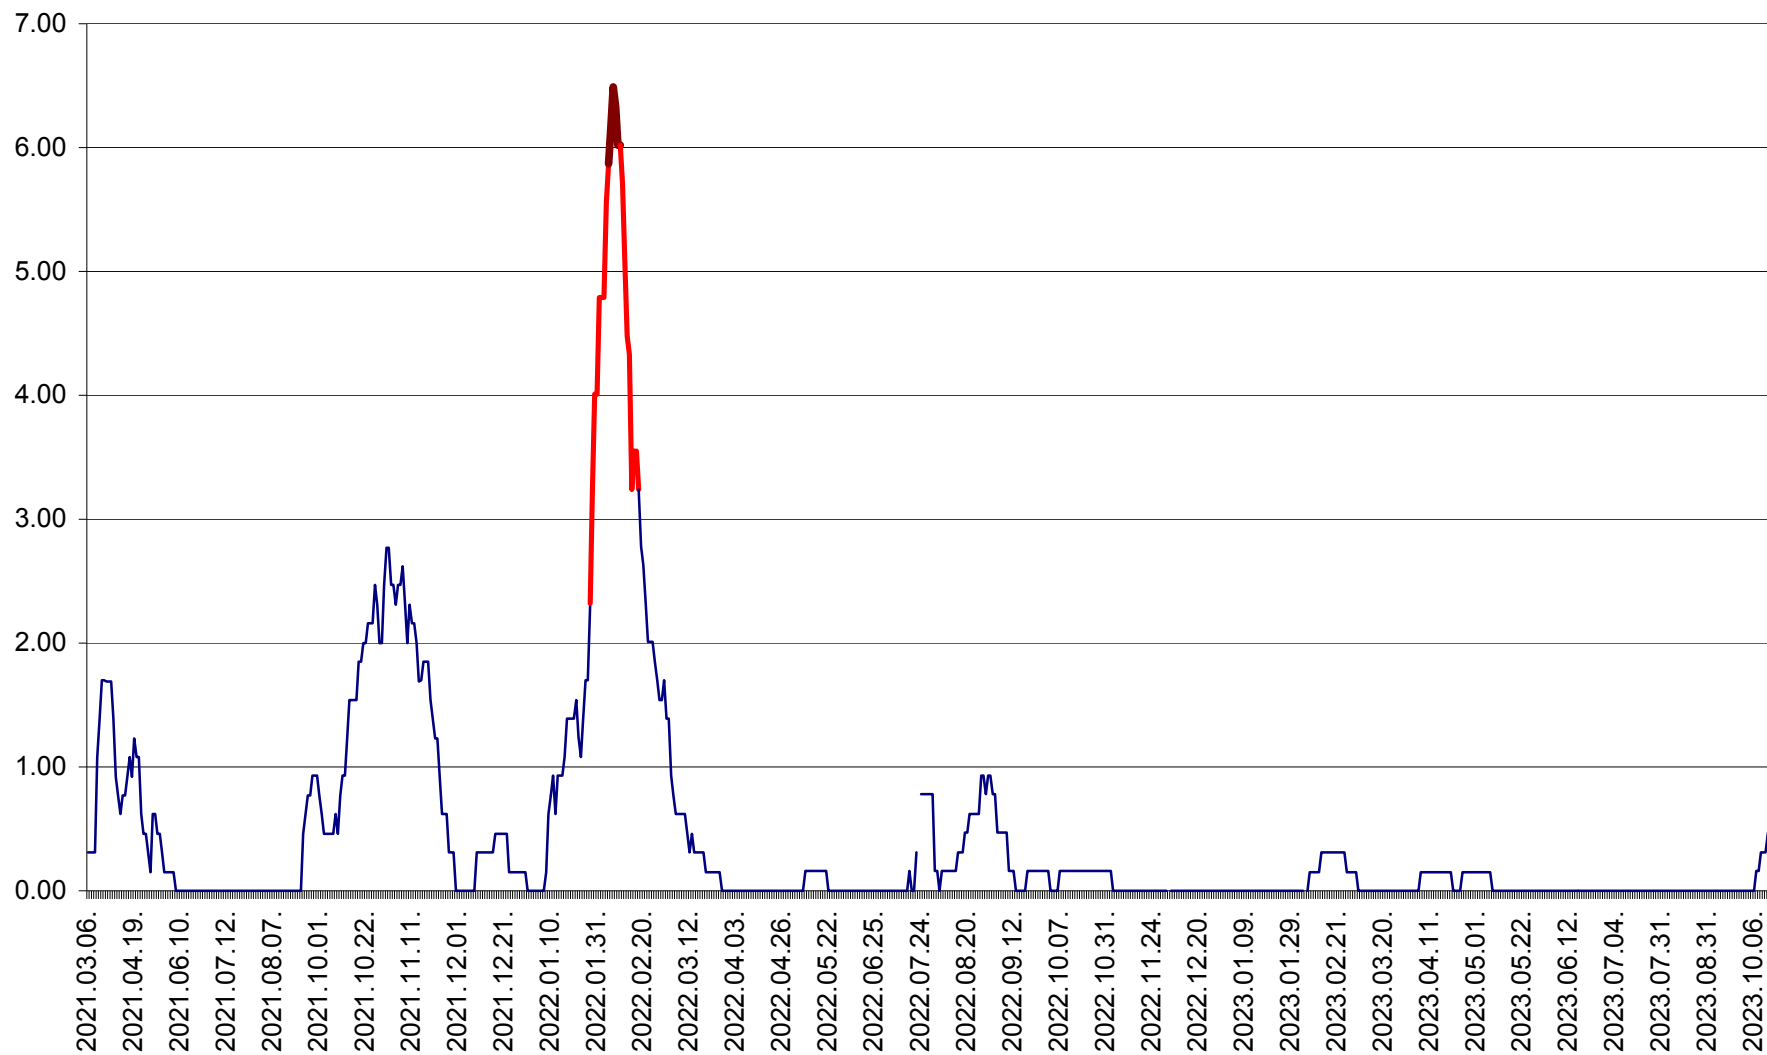

ORAȘ BĂLAN - Evoluția incidenței cumulate pe 14 zile la ‰ de locuitori
2021.03.07. - 2023.10.16.

BILBOR - Evolutia incidentei cumulate pe 14 zile la ‰ de locuitori
2021.03.07. - 2023.10.16.

ORAȘ BORSEC - Evolutia incidentei cumulate pe 14 zile la ‰ de locuitori
2021.03.07. - 2023.10.16.

BRĂDEȘTI - Evolutia incidentei cumulate pe 14 zile la ‰ de locuitori
2021.03.07. - 2023.10.16.

CĂPÂLNIȚA - Evolutia incidentei cumulate pe 14 zile la ‰ de locuitori
2021.03.07. - 2023.10.16.

CÂRȚA - Evolutia incidentei cumulate pe 14 zile la ‰ de locuitori
2021.03.07. - 2023.10.16.

CICEU - Evolutia incidentei cumulate pe 14 zile la ‰ de locuitori
2021.03.07. - 2023.10.16.

CIUCSÂNGEORGIU - Evolutia incidentei cumulate pe 14 zile la ‰ de locuitori
2021.03.07. - 2023.10.16.

CIUMANI - Evolutia incidentei cumulate pe 14 zile la ‰ de locuitori
2021.03.07. - 2023.10.16.

CORBU - Evolutia incidentei cumulate pe 14 zile la ‰ de locuitori
2021.03.07. - 2023.10.16.

CORUND - Evolutia incidentei cumulate pe 14 zile la ‰ de locuitori
2021.03.07. - 2023.10.16.

COZMENI - Evolutia incidentei cumulate pe 14 zile la ‰ de locuitori
2021.03.07. - 2023.10.16.