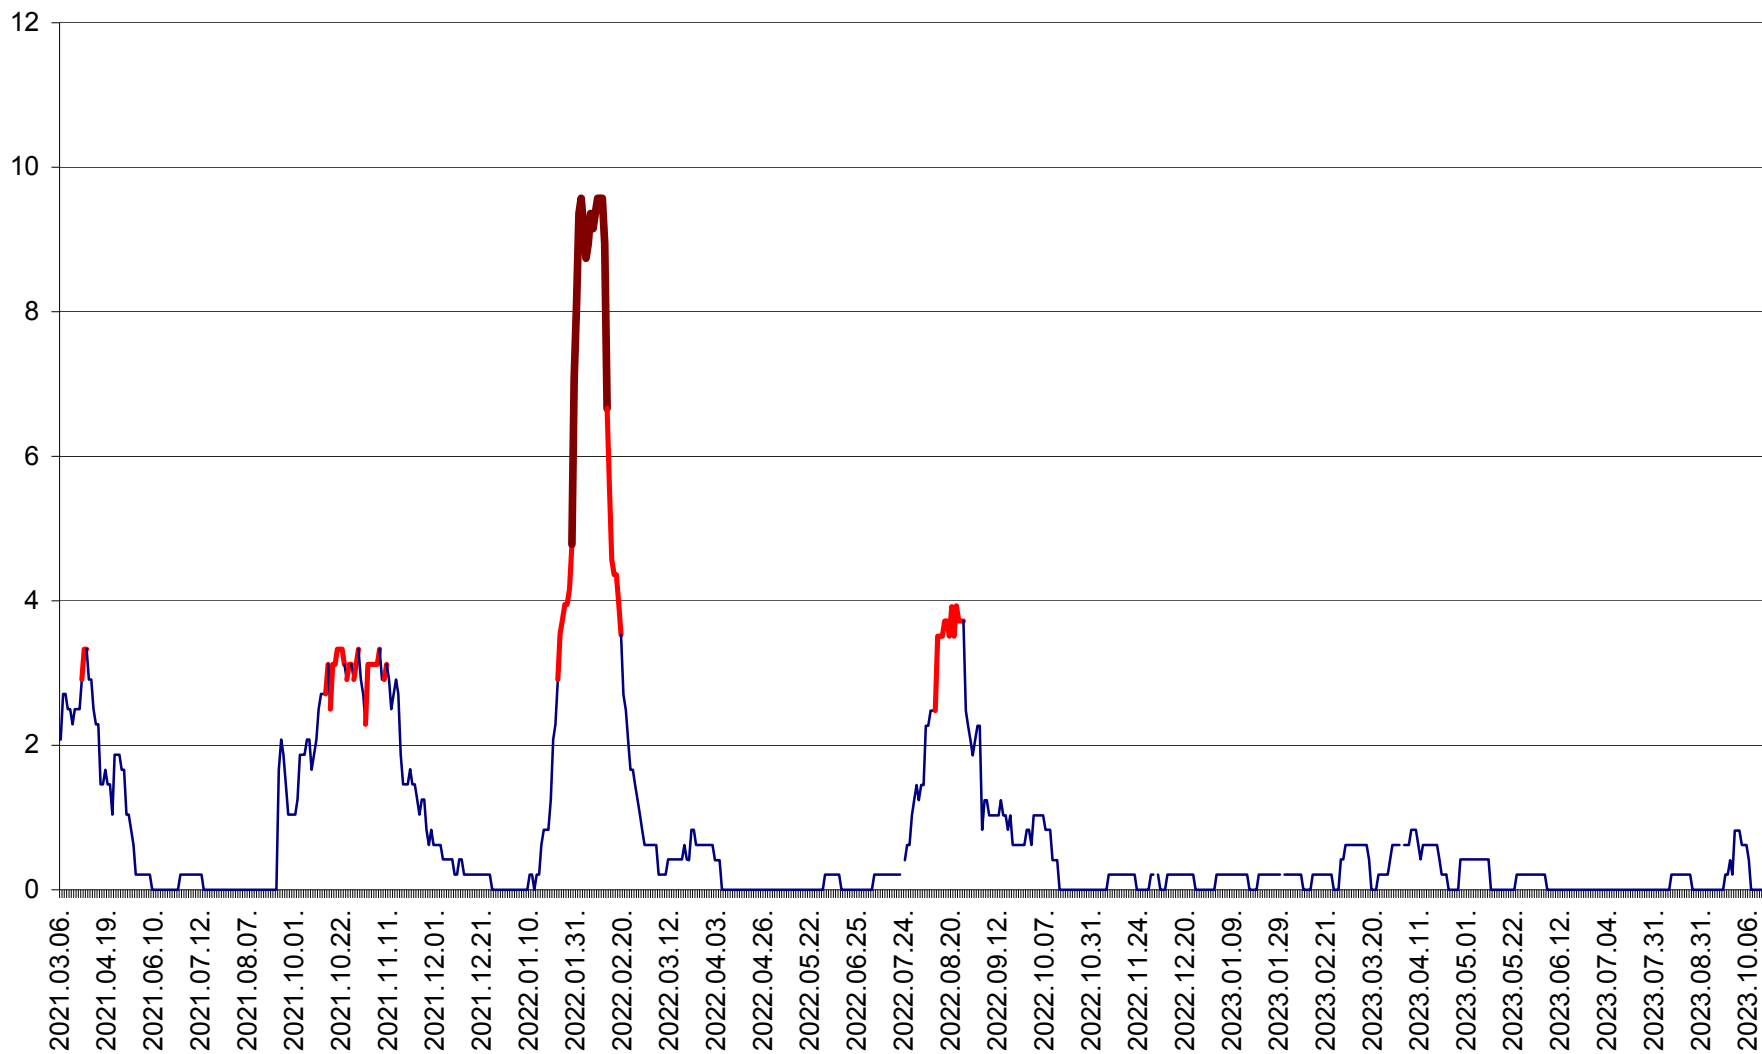

MUNICIPIUL GHEORGHENI - Evolutia incidentei cumulate pe 14 zile la % de locuitori
2021.03.07. - 2023.10.16.

JOSENI - Evolutia incidentei cumulate pe 14 zile la ‰ de locuitori
2021.03.07. - 2023.10.16.

LĂZAREA - Evolutia incidentei cumulate pe 14 zile la % de locuitori
2021.03.07. - 2023.10.16.

LELICENI - Evolutia incidentei cumulate pe 14 zile la ‰ de locuitori
2021.03.07. - 2023.10.16.

LUETA - Evolutia incidentei cumulate pe 14 zile la ‰ de locuitori
2021.03.07. - 2023.10.16.

LUNCA DE JOS - Evolutia incidentei cumulate pe 14 zile la ‰ de locuitori
2021.03.07. - 2023.10.16.

LUNCA DE SUS - Evolutia incidentei cumulate pe 14 zile la ‰ de locuitori
2021.03.07. - 2023.10.16.

LUPENI - Evolutia incidentei cumulate pe 14 zile la ‰ de locuitori
2021.03.07. - 2023.10.16.

MĂDĂRAȘ - Evolutia incidentei cumulate pe 14 zile la ‰ de locuitori
2021.03.07. - 2023.10.16.