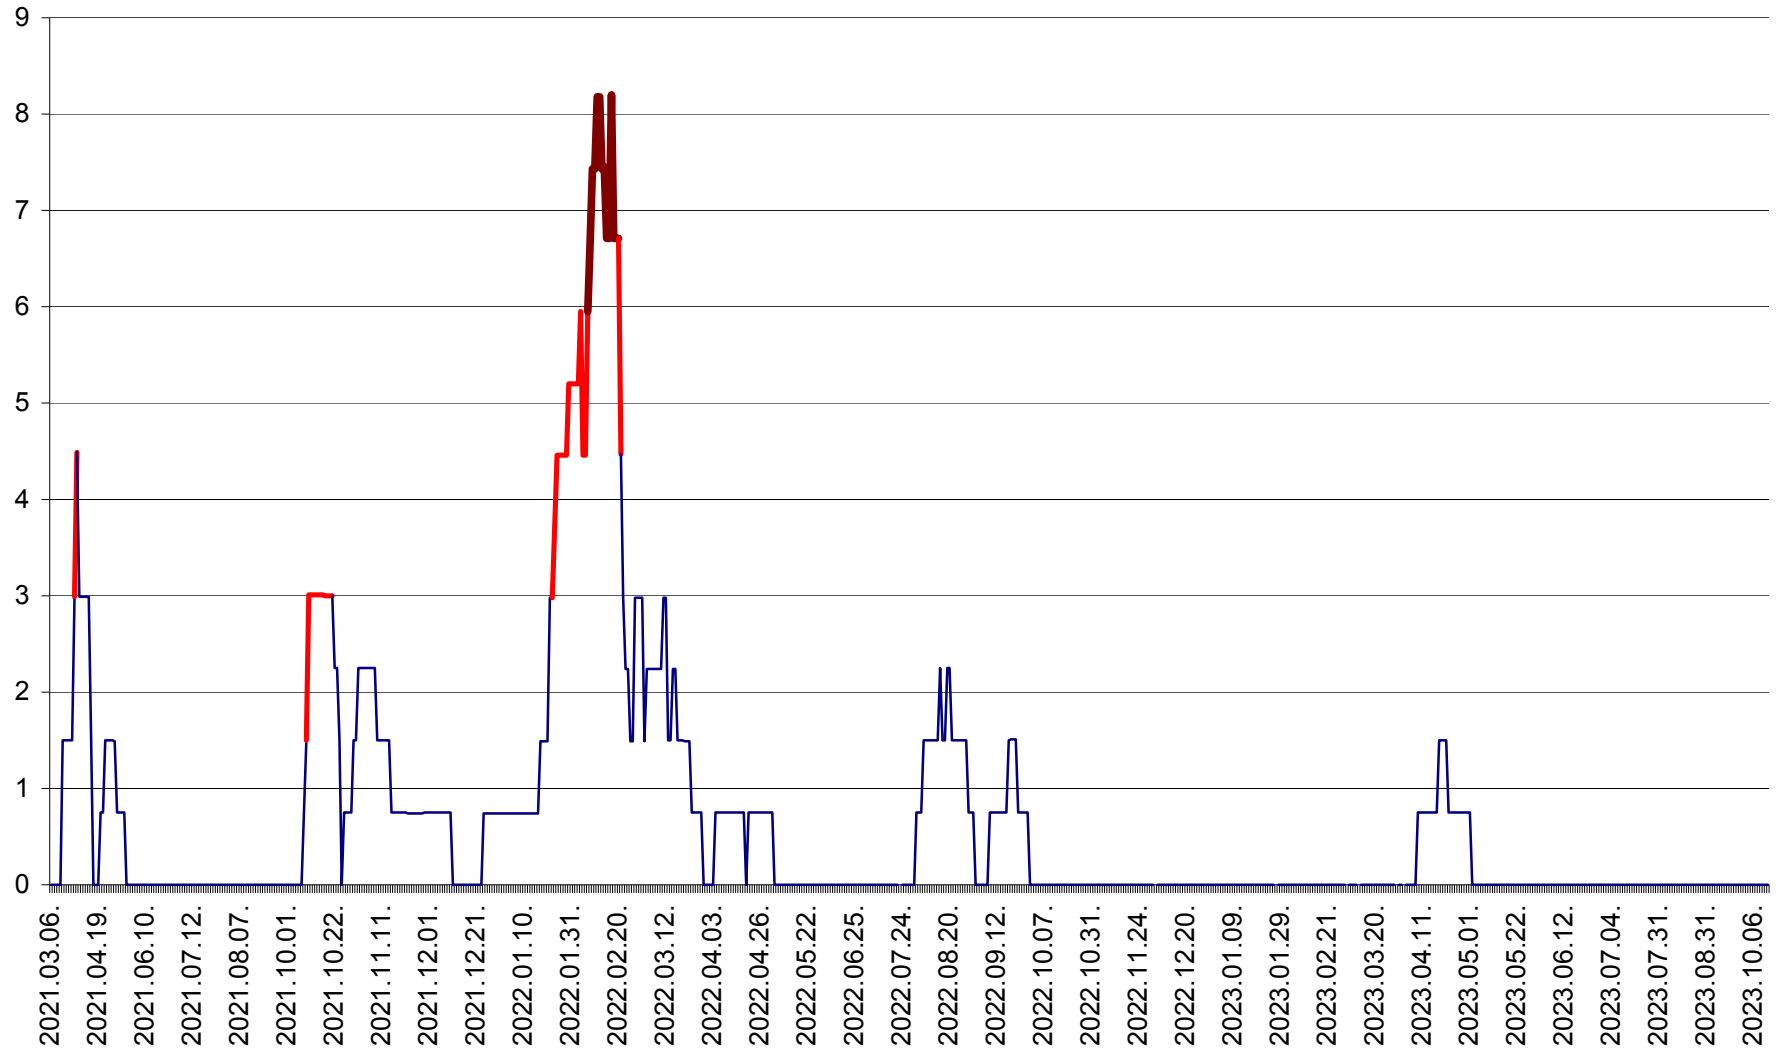

LELICENI - Evolutia incidentei cumulate pe 14 zile la ‰ de locuitori
2021.03.07. - 2023.10.16.

LUETA - Evolutia incidentei cumulate pe 14 zile la ‰ de locuitori
2021.03.07. - 2023.10.16.

LUNCA DE JOS - Evolutia incidentei cumulate pe 14 zile la ‰ de locuitori
2021.03.07. - 2023.10.16.

LUNCA DE SUS - Evolutia incidentei cumulate pe 14 zile la ‰ de locuitori
2021.03.07. - 2023.10.16.

LUPENI - Evolutia incidentei cumulate pe 14 zile la ‰ de locuitori
2021.03.07. - 2023.10.16.

MĂDĂRAȘ - Evolutia incidentei cumulate pe 14 zile la ‰ de locuitori
2021.03.07. - 2023.10.16.

MĂRTINIȘ - Evolutia incidentei cumulate pe 14 zile la ‰ de locuitori
2021.03.07. - 2023.10.16.

MEREȘTI - Evolutia incidentei cumulate pe 14 zile la ‰ de locuitori
2021.03.07. - 2023.10.16.

MUNICIPIUL MIERCUREA-CIUC - Evolutia incidentei cumulate pe 14 zile la ‰ de locuitori
2021.03.07. - 2023.10.16.