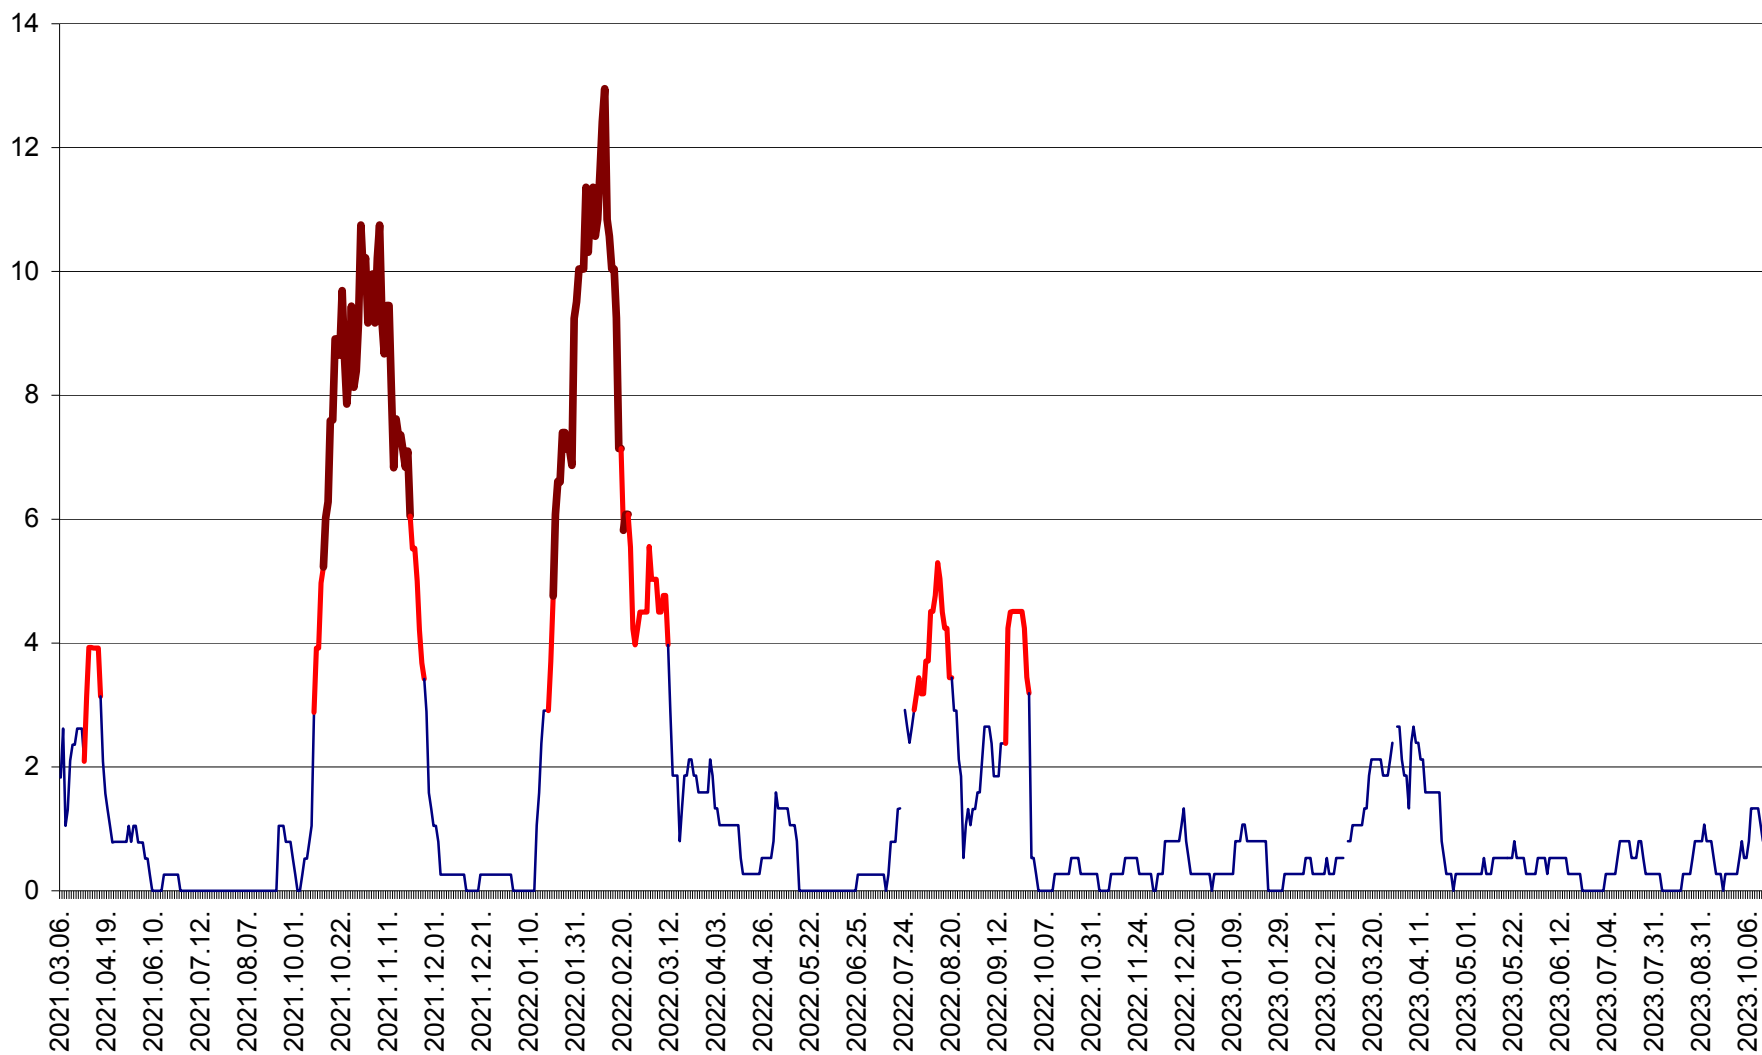

RACU - Evolutia incidentei cumulate pe 14 zile la ‰ de locuitori
2021.03.07. - 2023.10.16.

REMETEA - Evolutia incidentei cumulate pe 14 zile la % de locuitori
2021.03.07. - 2023.10.16.

SĂCEL - Evolutia incidentei cumulate pe 14 zile la ‰ de locuitori
2021.03.07. - 2023.10.16.

SÂNCRĂIENI - Evolutia incidentei cumulate pe 14 zile la ‰ de locuitori
2021.03.07. - 2023.10.16.

SÂNDOMIC - Evolutia incidentei cumulate pe 14 zile la ‰ de locuitori
2021.03.07. - 2023.10.16.

SÂNMARTIN - Evolutia incidentei cumulate pe 14 zile la ‰ de locuitori
2021.03.07. - 2023.10.16.

SÂNSIMION - Evolutia incidentei cumulate pe 14 zile la ‰ de locuitori
2021.03.07. - 2023.10.16.

SÂNTIMBRU - Evolutia incidentei cumulate pe 14 zile la ‰ de locuitori
2021.03.07. - 2023.10.16.

SĂRMAȘ - Evolutia incidentei cumulate pe 14 zile la ‰ de locuitori
2021.03.07. - 2023.10.16.