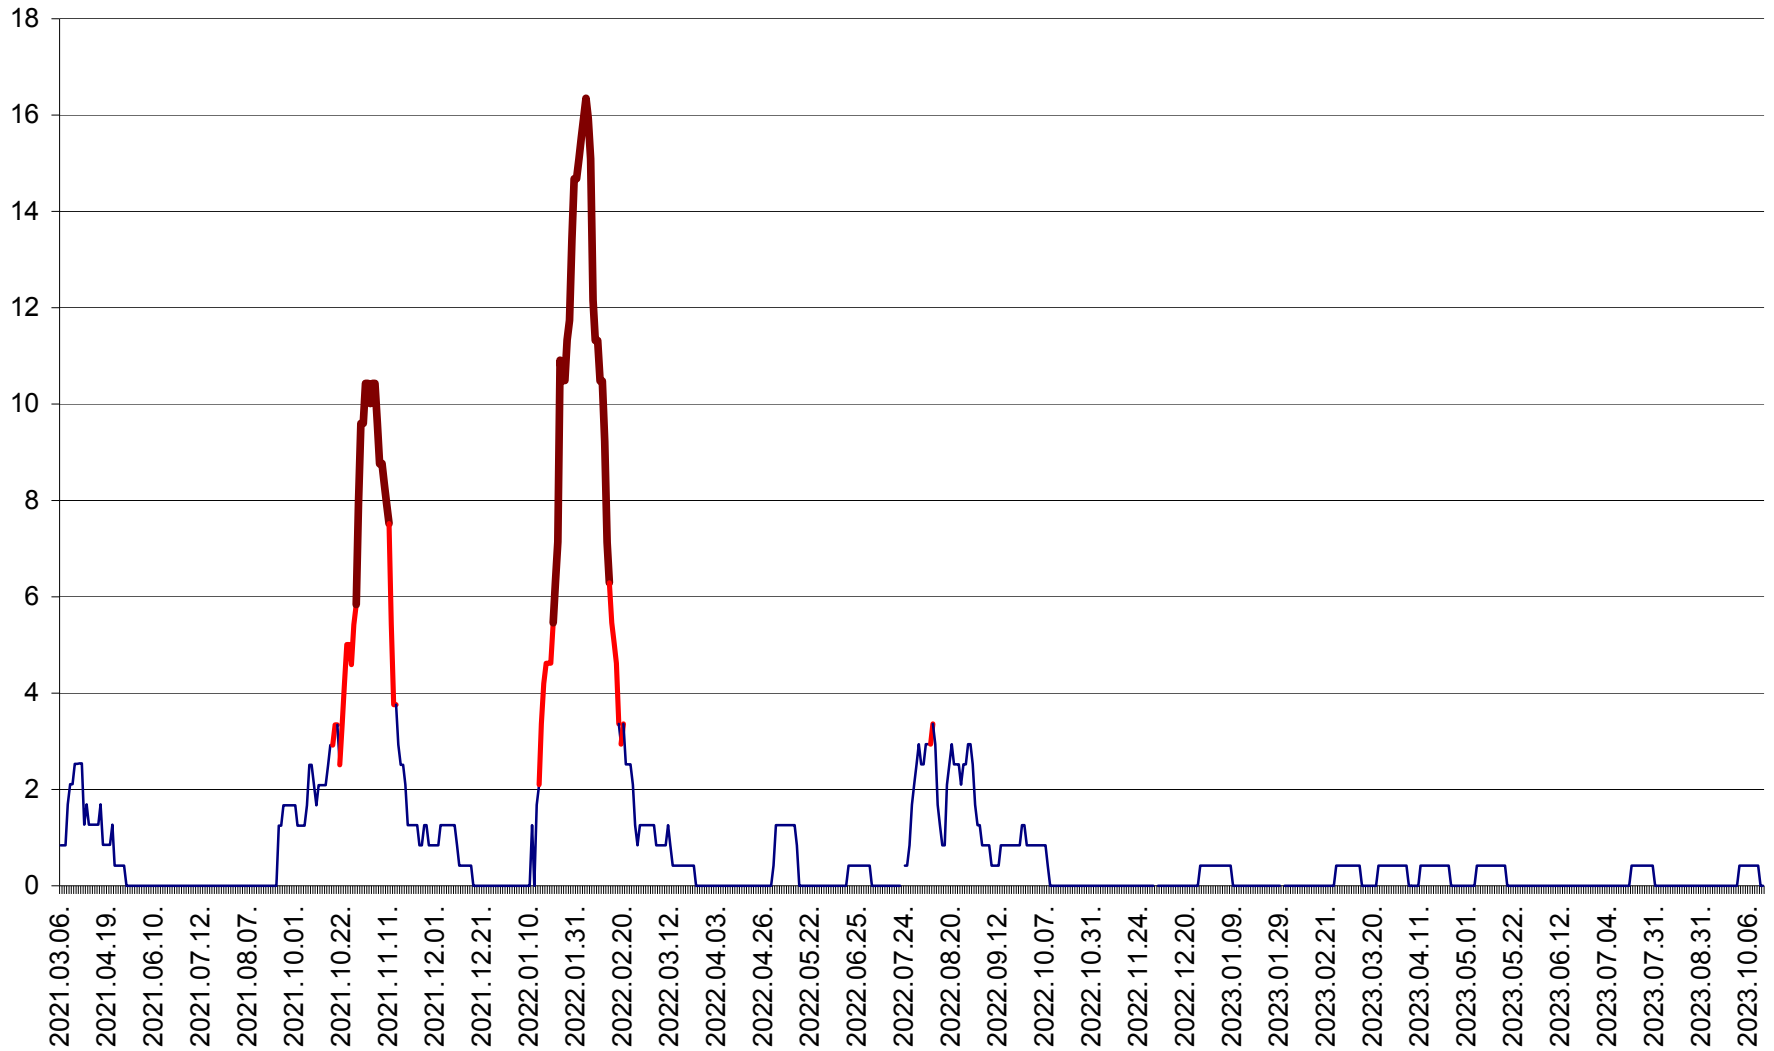

FELICENI - Evolutia incidentei cumulate pe 14 zile la ‰ de locuitori
2021.03.07. - 2023.10.16.

FRUMOASA - Evolutia incidentei cumulate pe 14 zile la ‰ de locuitori
2021.03.07. - 2023.10.16.

GĂLĂUȚAȘ - Evoluția incidenței cumulate pe 14 zile la ‰ de locuitori
2021.03.07. - 2023.10.16.

MUNICIPIUL GHEORGHENI - Evolutia incidentei cumulate pe 14 zile la % de locuitori
2021.03.07. - 2023.10.16.

JOSENI - Evolutia incidentei cumulate pe 14 zile la ‰ de locuitori
2021.03.07. - 2023.10.16.

LĂZAREA - Evolutia incidentei cumulate pe 14 zile la % de locuitori
2021.03.07. - 2023.10.16.

LELICENI - Evolutia incidentei cumulate pe 14 zile la ‰ de locuitori
2021.03.07. - 2023.10.16.

LUETA - Evolutia incidentei cumulate pe 14 zile la ‰ de locuitori
2021.03.07. - 2023.10.16.

LUNCA DE JOS - Evolutia incidentei cumulate pe 14 zile la ‰ de locuitori
2021.03.07. - 2023.10.16.