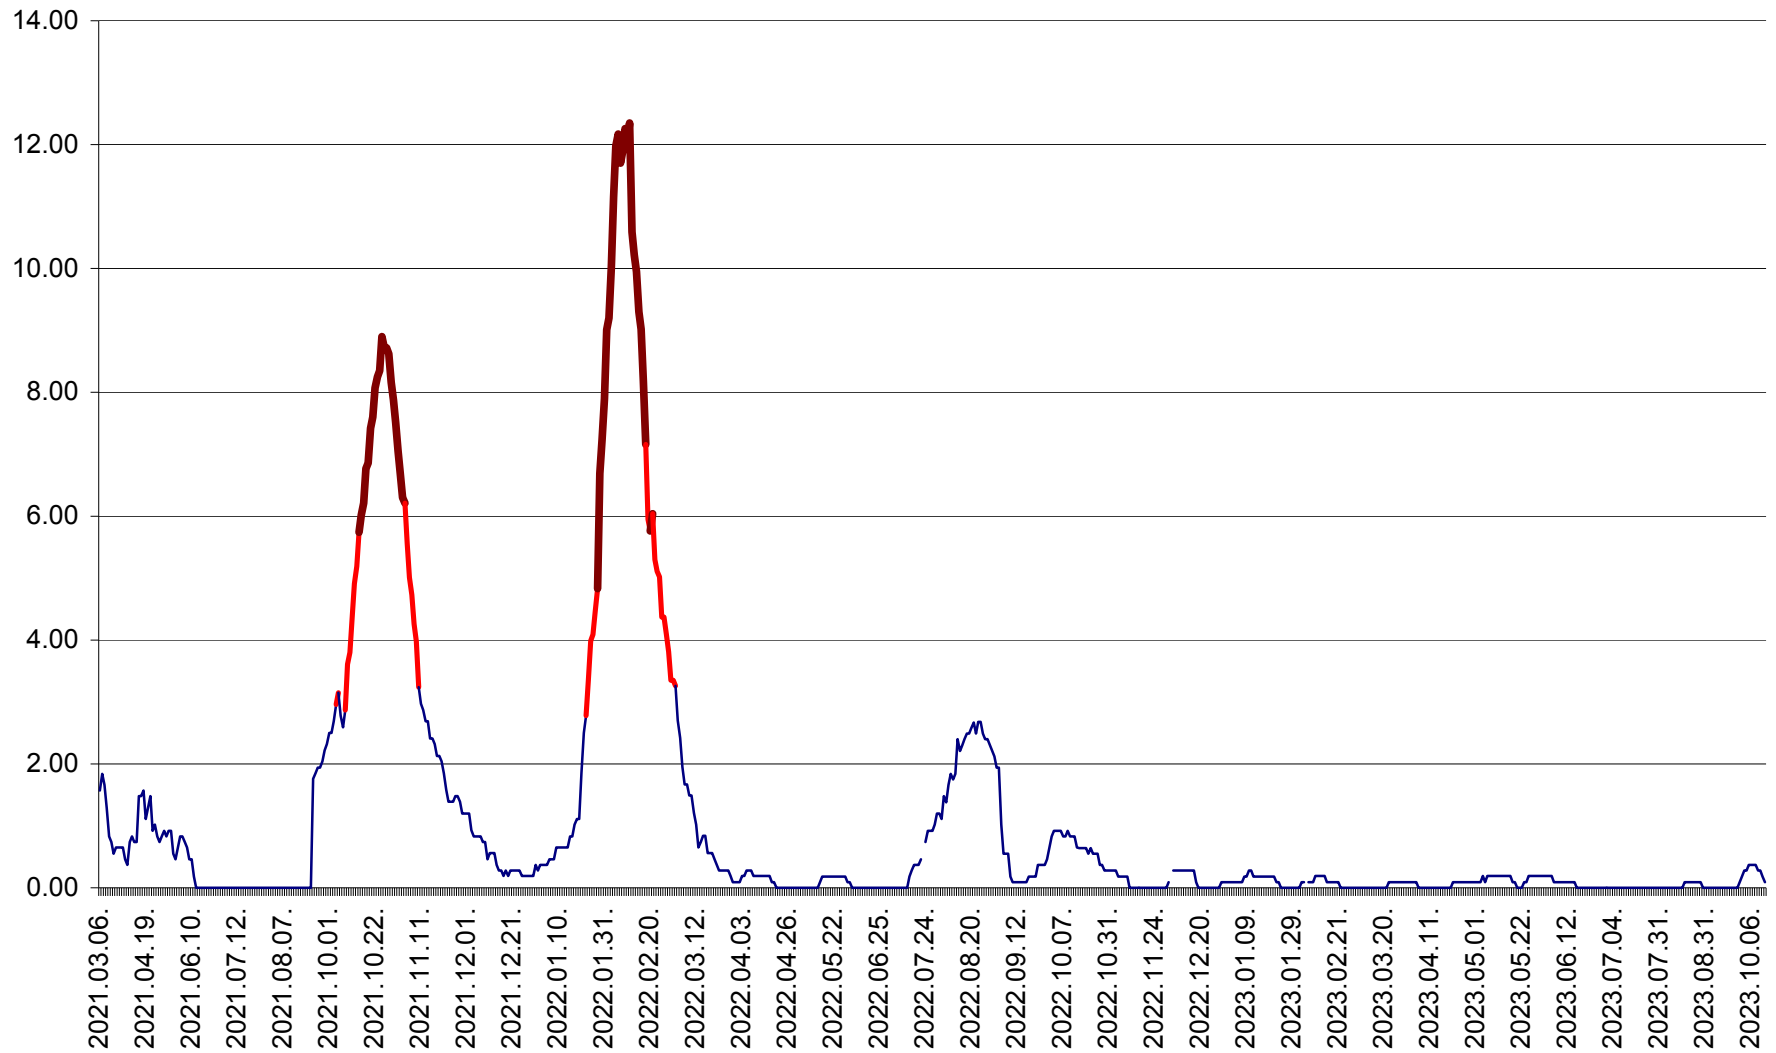

ORAȘ BĂLAN - Evoluția incidenței cumulate pe 14 zile la ‰ de locuitori
2021.03.07. - 2023.10.16.

BILBOR - Evolutia incidentei cumulate pe 14 zile la ‰ de locuitori
2021.03.07. - 2023.10.16.

ORAȘ BORSEC - Evolutia incidentei cumulate pe 14 zile la ‰ de locuitori
2021.03.07. - 2023.10.16.

CICEU - Evolutia incidentei cumulate pe 14 zile la ‰ de locuitori
2021.03.07. - 2023.10.16.

CIUCSÂNGEORGIU - Evolutia incidentei cumulate pe 14 zile la ‰ de locuitori
2021.03.07. - 2023.10.16.

CIUMANI - Evolutia incidentei cumulate pe 14 zile la ‰ de locuitori
2021.03.07. - 2023.10.16.

CORBU - Evolutia incidentei cumulate pe 14 zile la ‰ de locuitori
2021.03.07. - 2023.10.16.

CORUND - Evolutia incidentei cumulate pe 14 zile la ‰ de locuitori
2021.03.07. - 2023.10.16.

COZMENI - Evolutia incidentei cumulate pe 14 zile la ‰ de locuitori
2021.03.07. - 2023.10.16.

ORAȘ CRISTURU SECUIESC - Evolutia incidentei cumulate pe 14 zile la ‰ de locuitori
2021.03.07. - 2023.10.16.

DĂNEȘTI - Evolutia incidentei cumulate pe 14 zile la ‰ de locuitori
2021.03.07. - 2023.10.16.