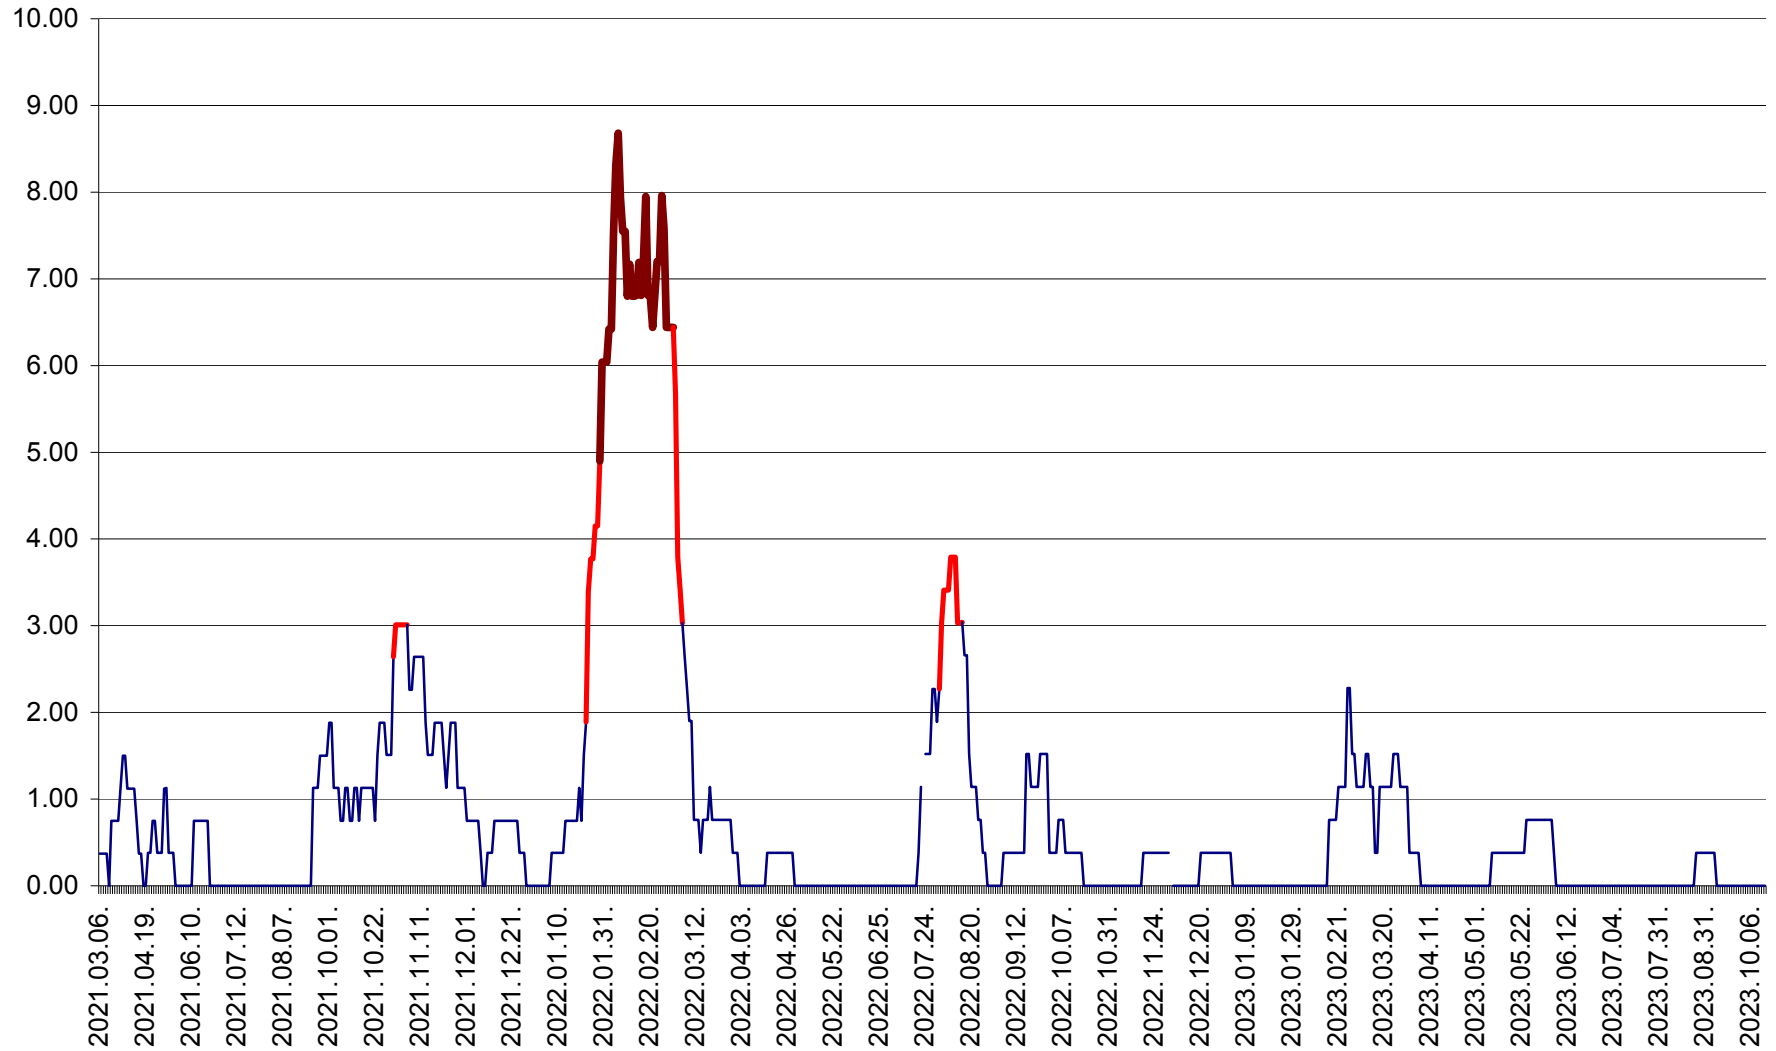

ATID - Evolutia incidentei cumulate pe 14 zile la % de locuitori
2021.03.07. - 2023.10.16.

AVRĂMEȘTI - Evolutia incidentei cumulate pe 14 zile la ‰ de locuitori
2021.03.07. - 2023.10.16.

ORAȘ BĂILE TUȘNAD - Evolutia incidentei cumulate pe 14 zile la ‰ de locuitori
2021.03.07. - 2023.10.16.

ORAȘ BĂLAN - Evoluția incidenței cumulate pe 14 zile la ‰ de locuitori
2021.03.07. - 2023.10.16.

BILBOR - Evolutia incidentei cumulate pe 14 zile la ‰ de locuitori
2021.03.07. - 2023.10.16.

ORAȘ BORSEC - Evolutia incidentei cumulate pe 14 zile la ‰ de locuitori
2021.03.07. - 2023.10.16.

BRĂDEȘTI - Evolutia incidentei cumulate pe 14 zile la ‰ de locuitori
2021.03.07. - 2023.10.16.

CĂPÂLNIȚA - Evolutia incidentei cumulate pe 14 zile la ‰ de locuitori
2021.03.07. - 2023.10.16.

CÂRȚA - Evolutia incidentei cumulate pe 14 zile la ‰ de locuitori
2021.03.07. - 2023.10.16.