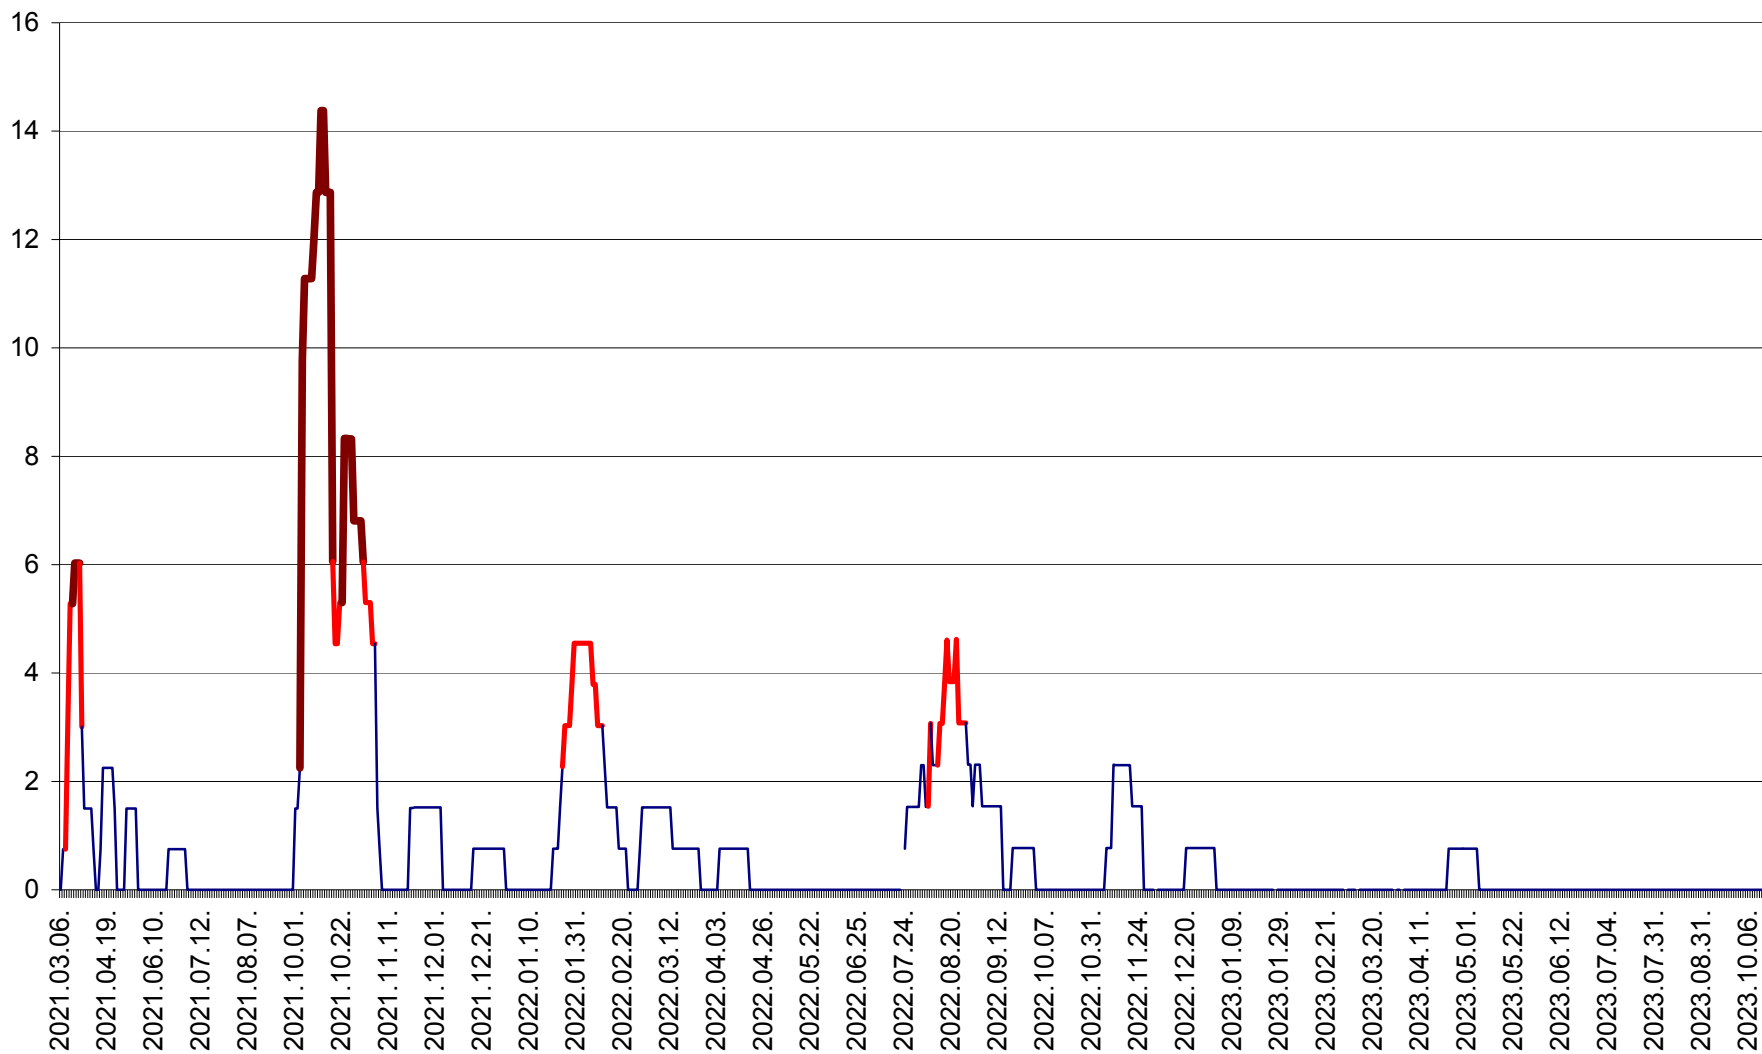

LELICENI - Evolutia incidentei cumulate pe 14 zile la ‰ de locuitori
2021.03.07. - 2023.10.16.

LUETA - Evolutia incidentei cumulate pe 14 zile la ‰ de locuitori
2021.03.07. - 2023.10.16.

LUNCA DE JOS - Evolutia incidentei cumulate pe 14 zile la ‰ de locuitori
2021.03.07. - 2023.10.16.

MĂRTINIȘ - Evolutia incidentei cumulate pe 14 zile la ‰ de locuitori
2021.03.07. - 2023.10.16.

MEREȘTI - Evolutia incidentei cumulate pe 14 zile la ‰ de locuitori
2021.03.07. - 2023.10.16.

MUNICIPIUL MIERCUREA-CIUC - Evolutia incidentei cumulate pe 14 zile la ‰ de locuitori
2021.03.07. - 2023.10.16.

MIHĂILENI - Evolutia incidentei cumulate pe 14 zile la ‰ de locuitori
2021.03.07. - 2023.10.16.

MUGENI - Evolutia incidentei cumulate pe 14 zile la ‰ de locuitori
2021.03.07. - 2023.10.16.

OCLAND - Evolutia incidentei cumulate pe 14 zile la ‰ de locuitori
2021.03.07. - 2023.10.16.