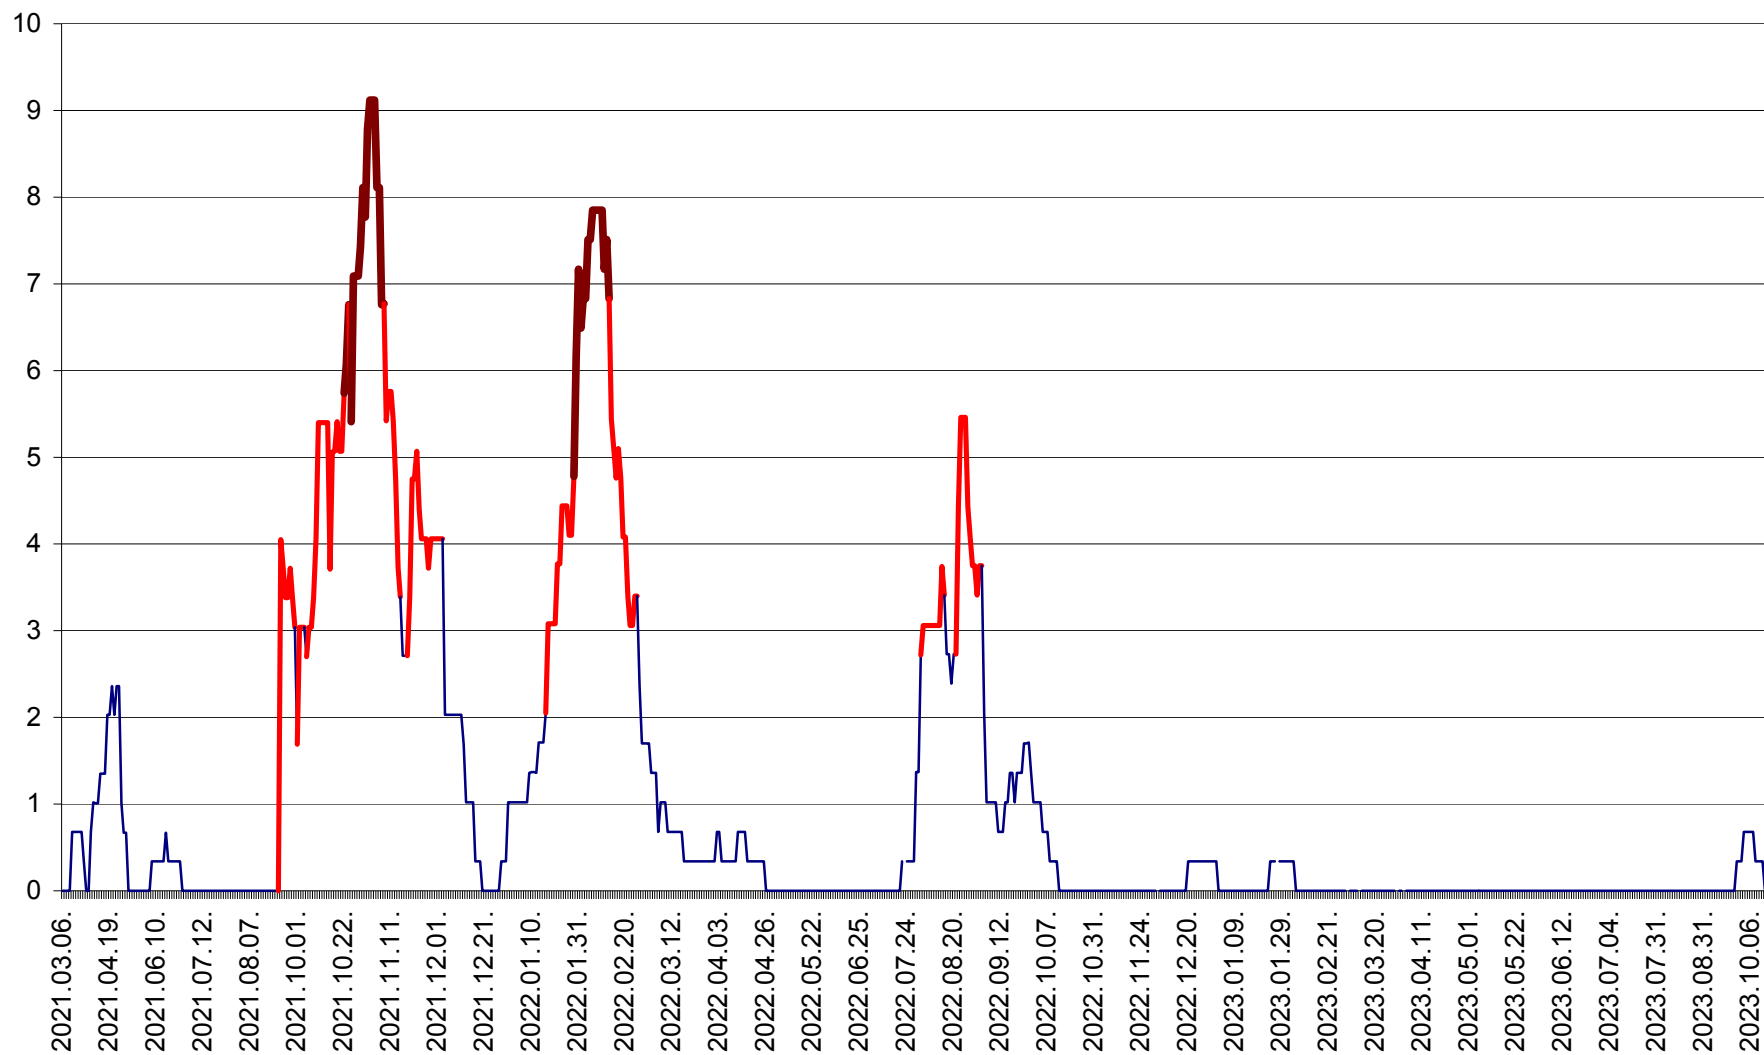

LELICENI - Evolutia incidentei cumulate pe 14 zile la ‰ de locuitori
2021.03.07. - 2023.10.16.

LUETA - Evolutia incidentei cumulate pe 14 zile la ‰ de locuitori
2021.03.07. - 2023.10.16.

LUNCA DE JOS - Evolutia incidentei cumulate pe 14 zile la ‰ de locuitori
2021.03.07. - 2023.10.16.

LUNCA DE SUS - Evolutia incidentei cumulate pe 14 zile la ‰ de locuitori
2021.03.07. - 2023.10.16.

LUPENI - Evolutia incidentei cumulate pe 14 zile la ‰ de locuitori
2021.03.07. - 2023.10.16.

MĂDĂRAȘ - Evolutia incidentei cumulate pe 14 zile la ‰ de locuitori
2021.03.07. - 2023.10.16.

MĂRTINIȘ - Evolutia incidentei cumulate pe 14 zile la ‰ de locuitori
2021.03.07. - 2023.10.16.

MEREȘTI - Evolutia incidentei cumulate pe 14 zile la ‰ de locuitori
2021.03.07. - 2023.10.16.

MUNICIPIUL MIERCUREA-CIUC - Evolutia incidentei cumulate pe 14 zile la ‰ de locuitori
2021.03.07. - 2023.10.16.