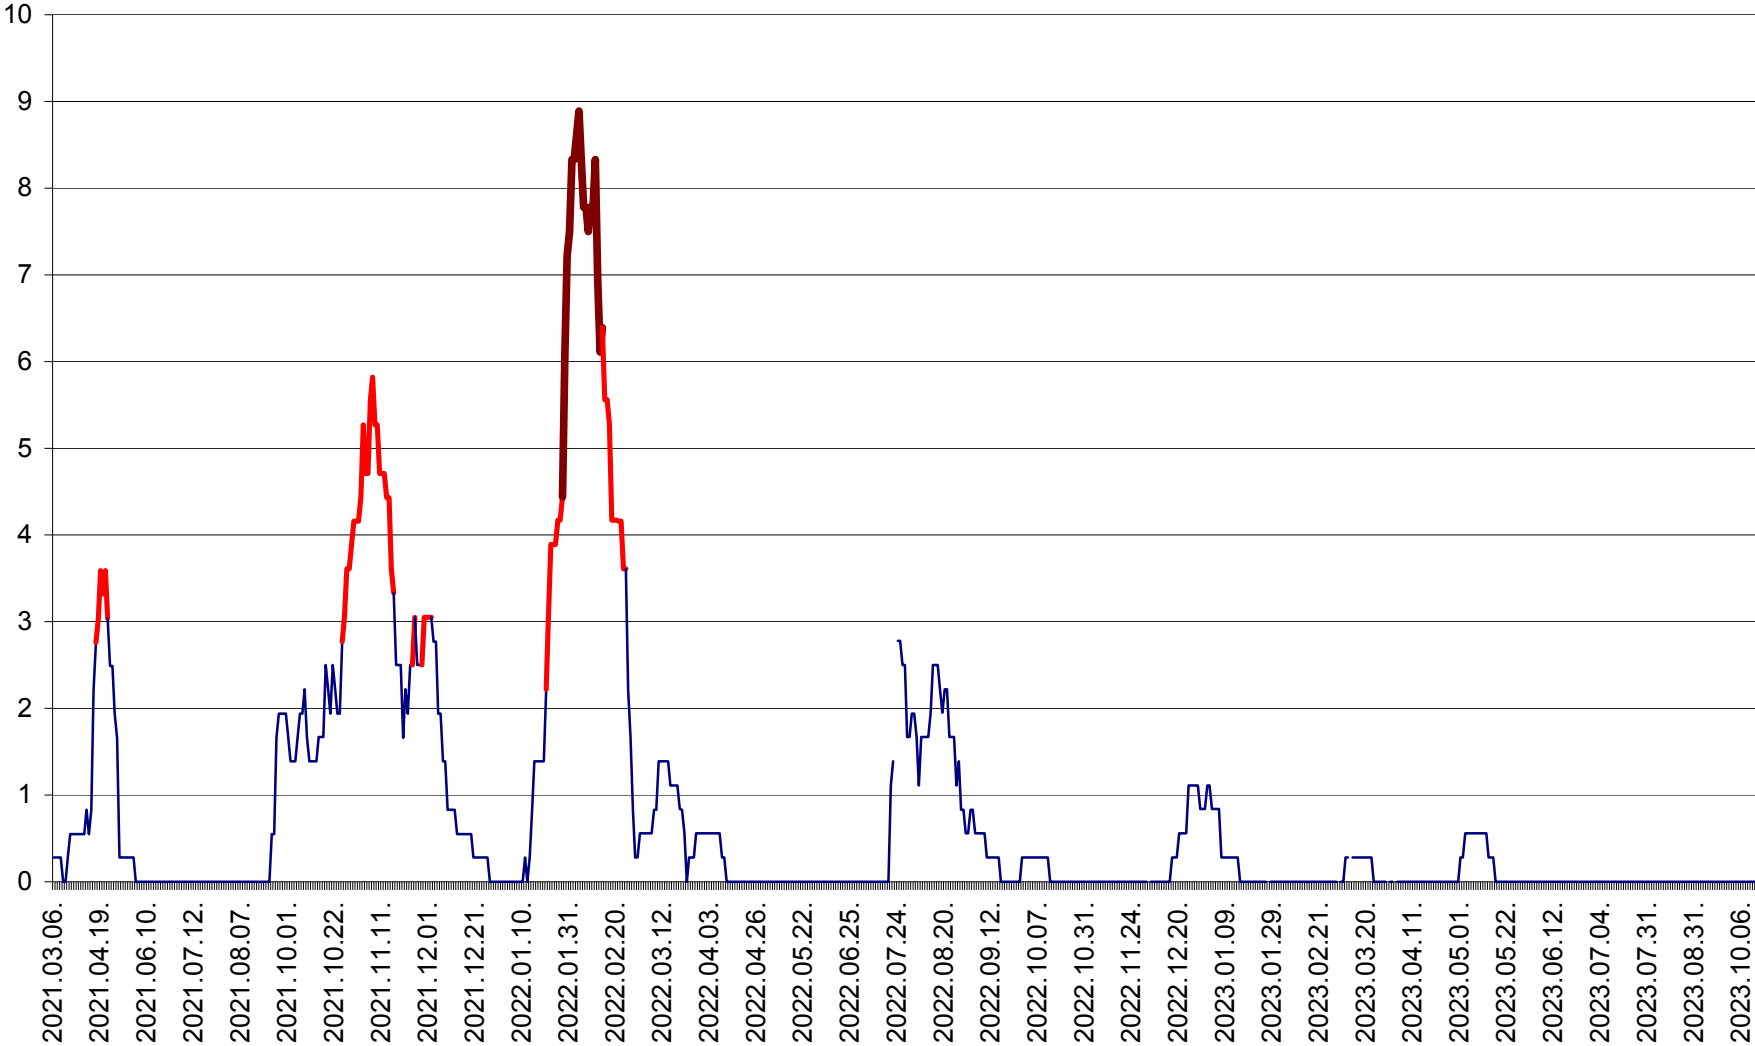

MĂRTINIȘ - Evolutia incidentei cumulate pe 14 zile la ‰ de locuitori
2021.03.07. - 2023.10.16.

MEREȘTI - Evolutia incidentei cumulate pe 14 zile la ‰ de locuitori
2021.03.07. - 2023.10.16.

MUNICIPIUL MIERCUREA-CIUC - Evolutia incidentei cumulate pe 14 zile la ‰ de locuitori
2021.03.07. - 2023.10.16.

MIHĂILENI - Evolutia incidentei cumulate pe 14 zile la ‰ de locuitori
2021.03.07. - 2023.10.16.

MUGENI - Evolutia incidentei cumulate pe 14 zile la ‰ de locuitori
2021.03.07. - 2023.10.16.

OCLAND - Evolutia incidentei cumulate pe 14 zile la ‰ de locuitori
2021.03.07. - 2023.10.16.