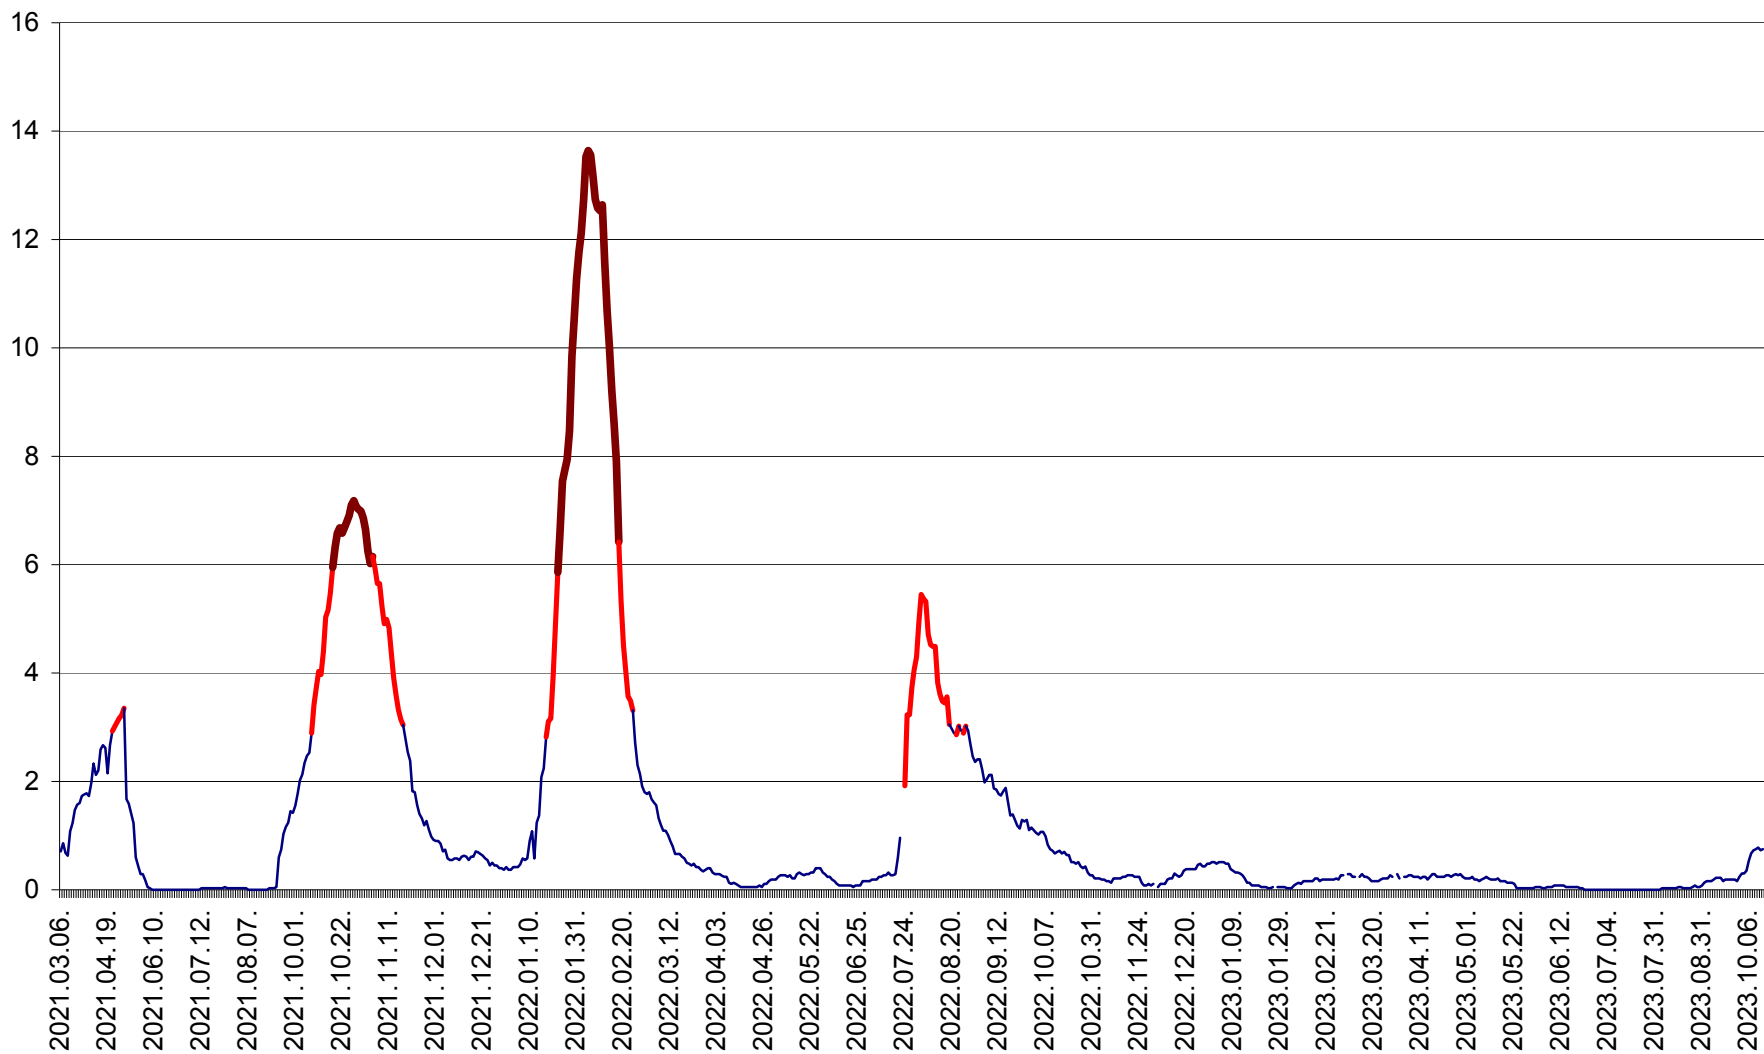

PĂULENI-CIUC - Evolutia incidentei cumulate pe 14 zile la ‰ de locuitori
2021.03.07. - 2023.10.16.