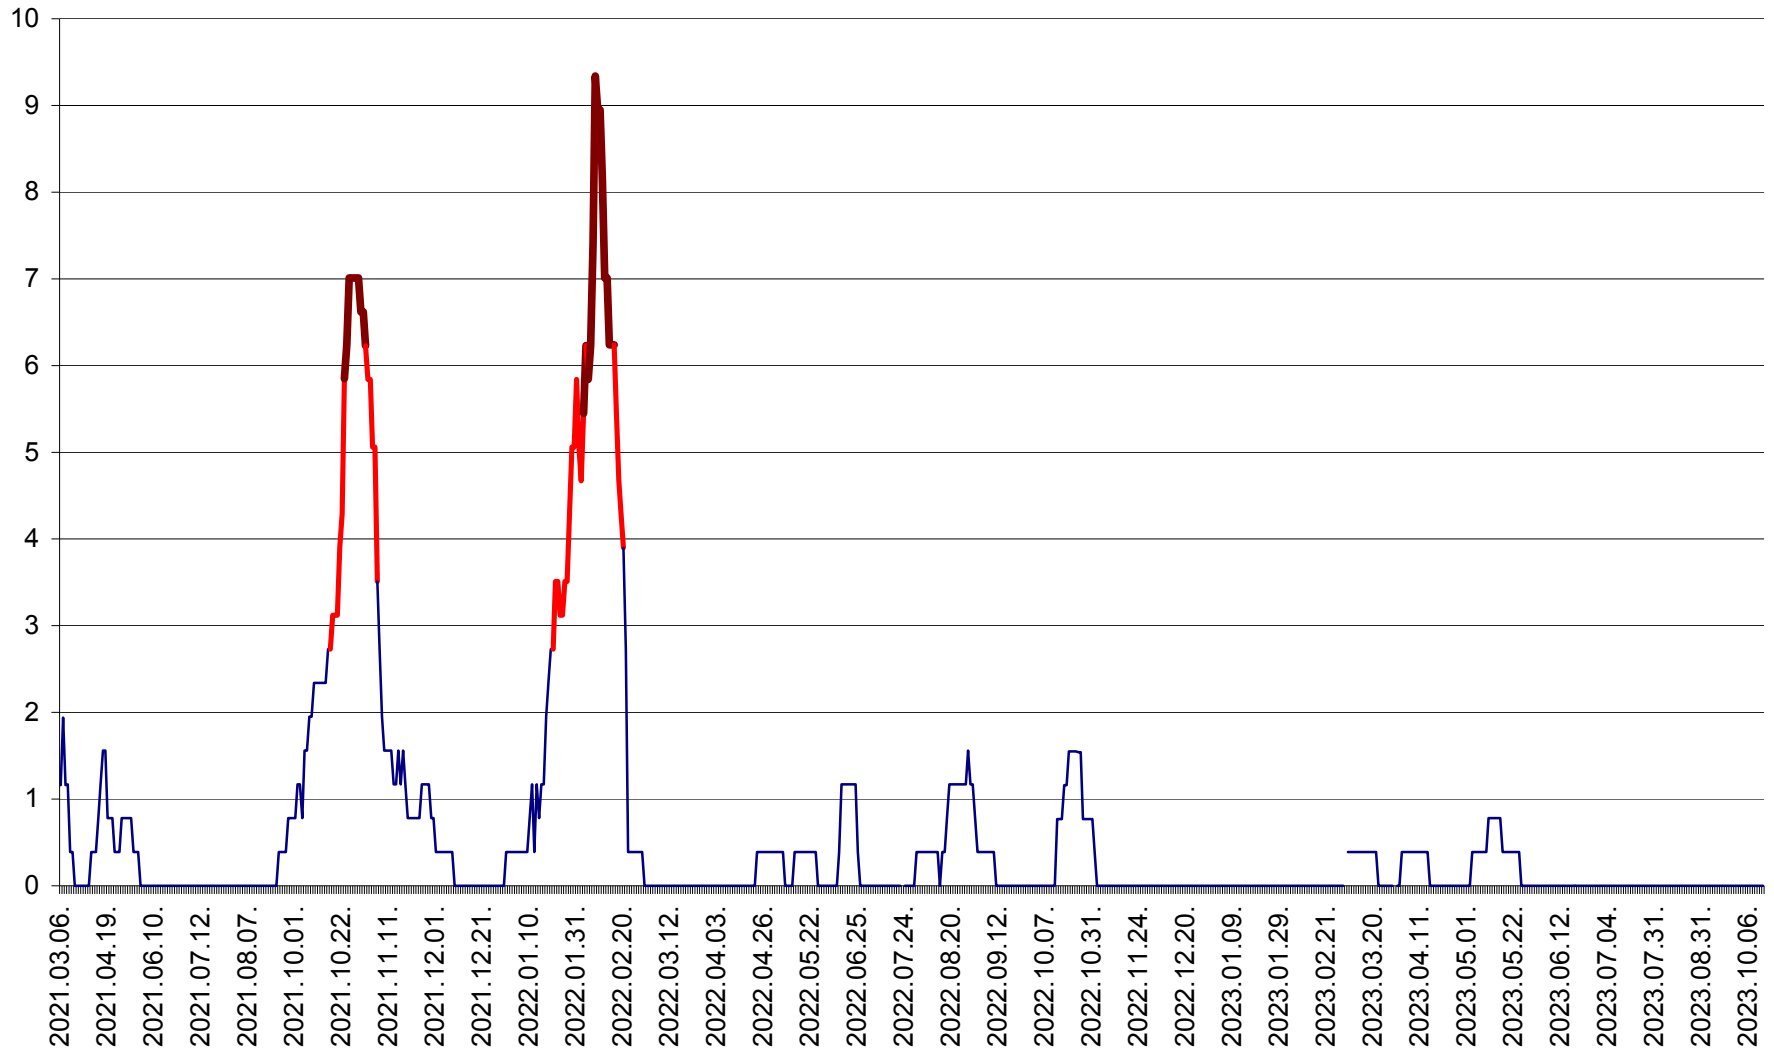

MUNICIPIUL TOPLIȚA - Evolutia incidentei cumulate pe 14 zile la ‰ de locuitori
2021.03.07. - 2023.10.16.

TOMEȘTI - Evolutia incidentei cumulate pe 14 zile la ‰ de locuitori
2021.03.07. - 2023.10.16.