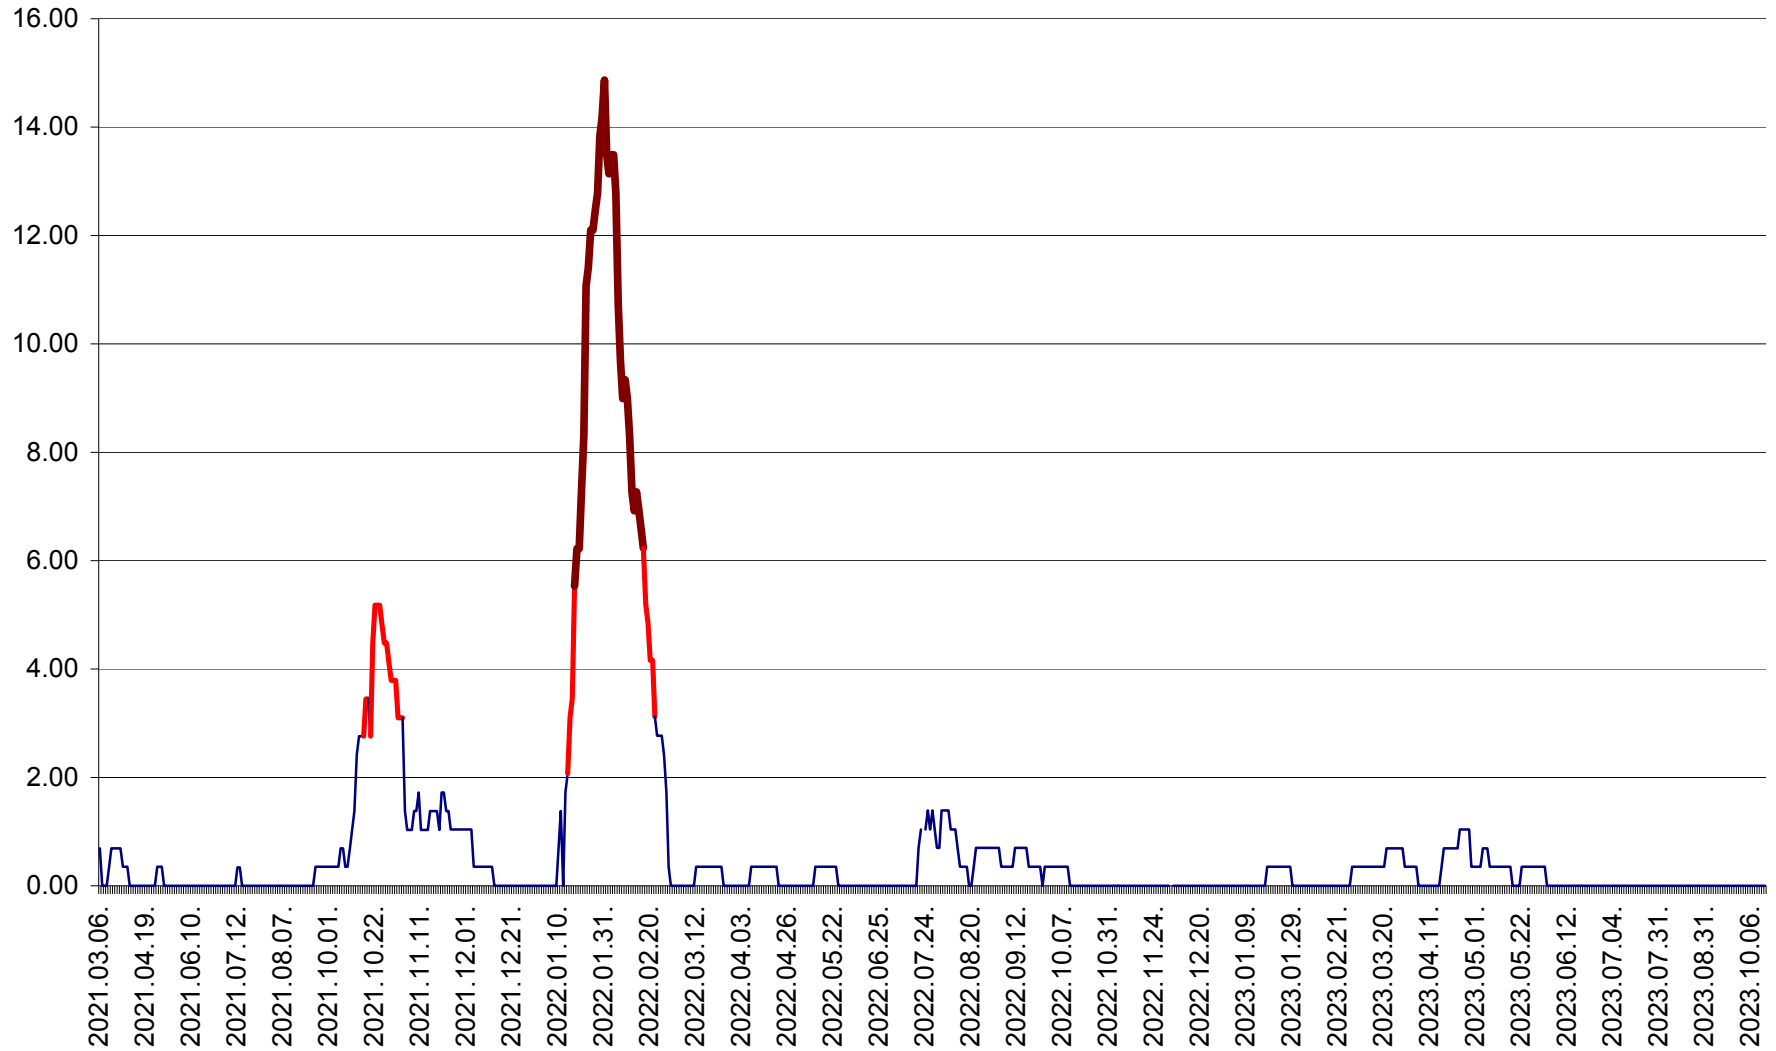

ORAȘ BĂLAN - Evoluția incidenței cumulate pe 14 zile la ‰ de locuitori
2021.03.07. - 2023.10.16.

BILBOR - Evolutia incidentei cumulate pe 14 zile la ‰ de locuitori
2021.03.07. - 2023.10.16.

ORAȘ BORSEC - Evolutia incidentei cumulate pe 14 zile la ‰ de locuitori
2021.03.07. - 2023.10.16.

BRĂDEȘTI - Evolutia incidentei cumulate pe 14 zile la ‰ de locuitori
2021.03.07. - 2023.10.16.

CĂPÂLNIȚA - Evolutia incidentei cumulate pe 14 zile la ‰ de locuitori
2021.03.07. - 2023.10.16.

CÂRȚA - Evolutia incidentei cumulate pe 14 zile la ‰ de locuitori
2021.03.07. - 2023.10.16.

CICEU - Evolutia incidentei cumulate pe 14 zile la ‰ de locuitori
2021.03.07. - 2023.10.16.

CIUCSÂNGEORGIU - Evolutia incidentei cumulate pe 14 zile la ‰ de locuitori
2021.03.07. - 2023.10.16.

CIUMANI - Evolutia incidentei cumulate pe 14 zile la ‰ de locuitori
2021.03.07. - 2023.10.16.

CORBU - Evolutia incidentei cumulate pe 14 zile la ‰ de locuitori
2021.03.07. - 2023.10.16.

CORUND - Evolutia incidentei cumulate pe 14 zile la ‰ de locuitori
2021.03.07. - 2023.10.16.

COZMENI - Evolutia incidentei cumulate pe 14 zile la ‰ de locuitori
2021.03.07. - 2023.10.16.