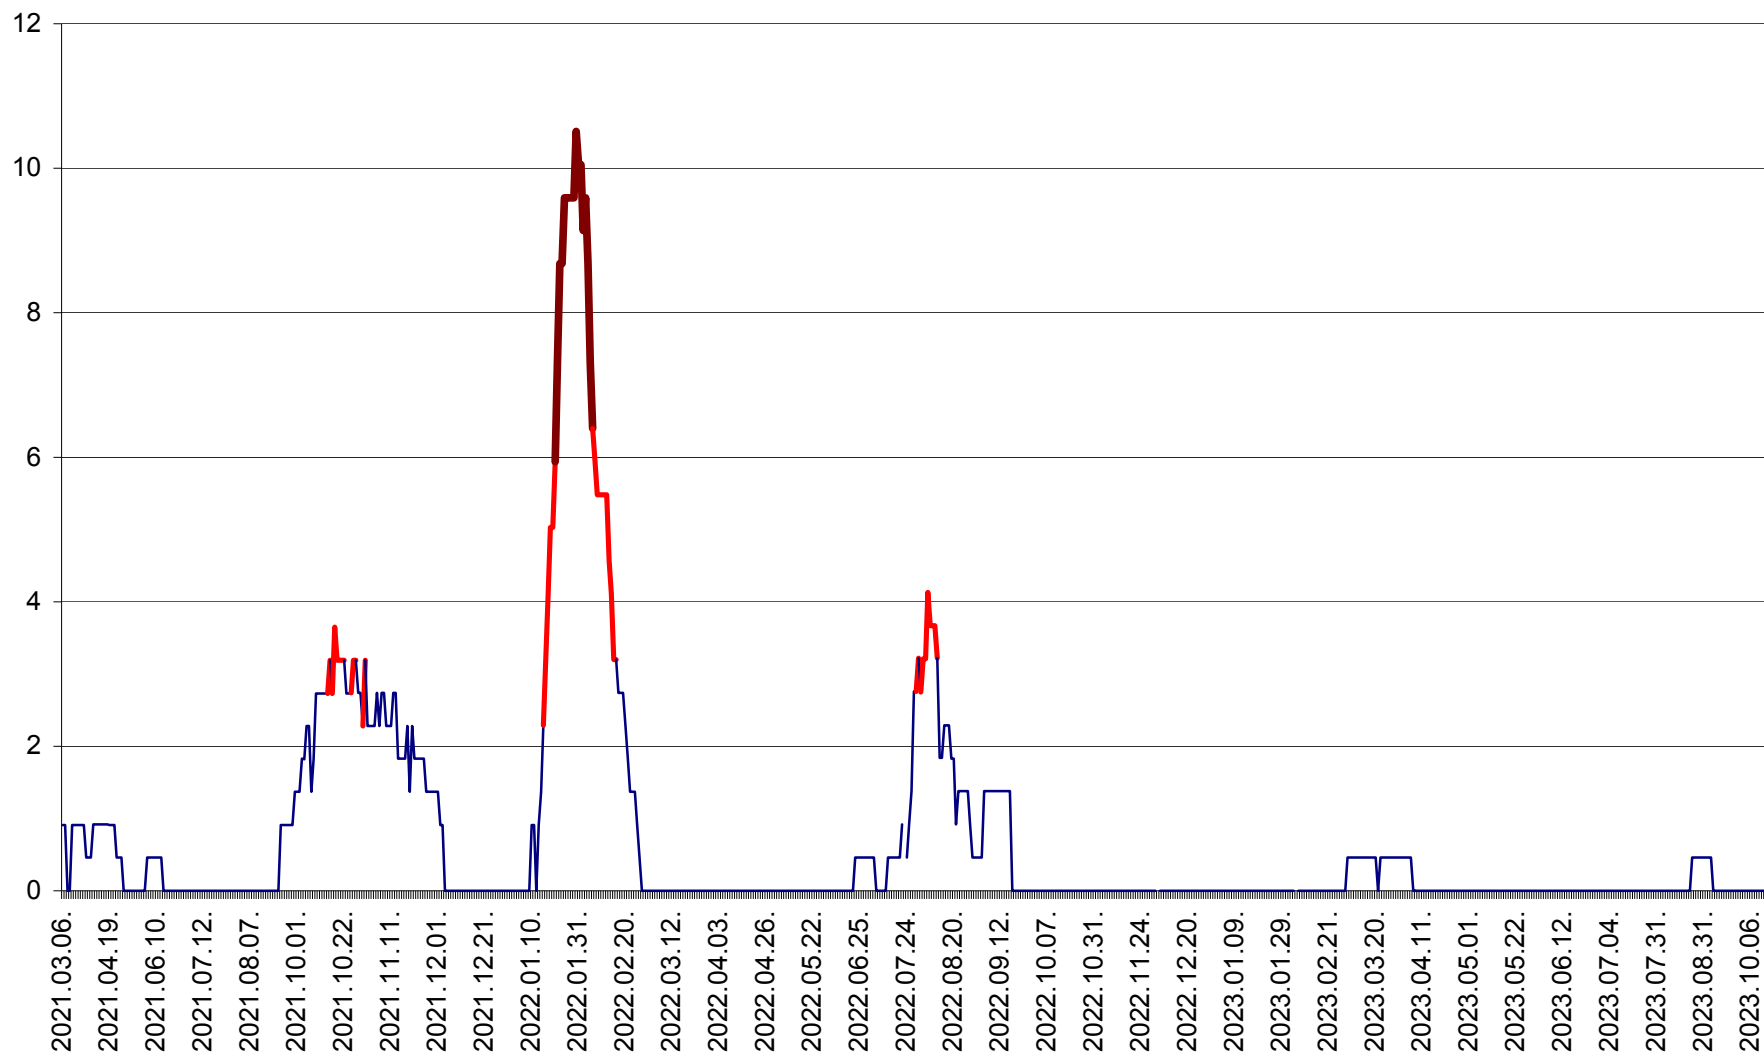

ORAȘ BĂLAN - Evoluția incidenței cumulate pe 14 zile la ‰ de locuitori
2021.03.07. - 2023.10.16.

BILBOR - Evolutia incidentei cumulate pe 14 zile la ‰ de locuitori
2021.03.07. - 2023.10.16.

ORAȘ BORSEC - Evolutia incidentei cumulate pe 14 zile la ‰ de locuitori
2021.03.07. - 2023.10.16.

CICEU - Evolutia incidentei cumulate pe 14 zile la ‰ de locuitori
2021.03.07. - 2023.10.16.

CIUCSÂNGEORGIU - Evolutia incidentei cumulate pe 14 zile la ‰ de locuitori
2021.03.07. - 2023.10.16.

CIUMANI - Evolutia incidentei cumulate pe 14 zile la ‰ de locuitori
2021.03.07. - 2023.10.16.

CORBU - Evolutia incidentei cumulate pe 14 zile la ‰ de locuitori
2021.03.07. - 2023.10.16.

CORUND - Evolutia incidentei cumulate pe 14 zile la ‰ de locuitori
2021.03.07. - 2023.10.16.

COZMENI - Evolutia incidentei cumulate pe 14 zile la ‰ de locuitori
2021.03.07. - 2023.10.16.

ORAȘ CRISTURU SECUIESC - Evolutia incidentei cumulate pe 14 zile la ‰ de locuitori
2021.03.07. - 2023.10.16.

DĂNEȘTI - Evolutia incidentei cumulate pe 14 zile la ‰ de locuitori
2021.03.07. - 2023.10.16.