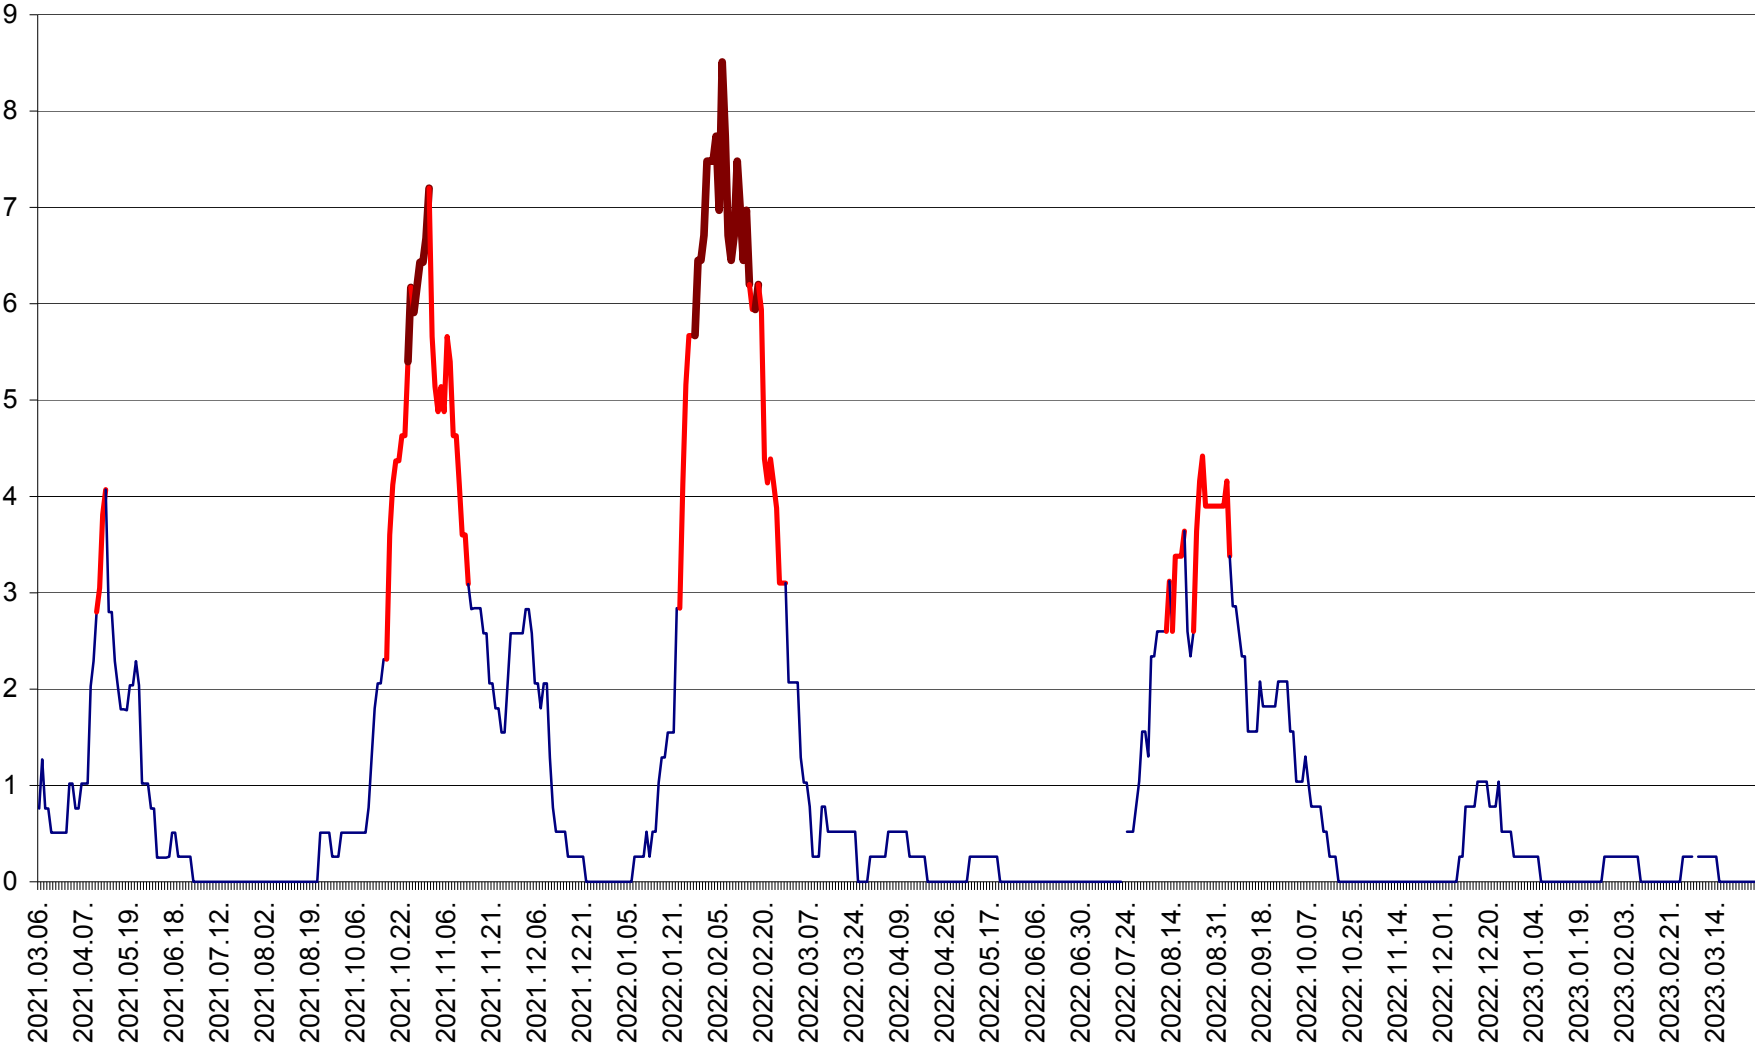

SUBCETATE - Evolutia incidentei cumulate pe 14 zile la ‰ de locuitori
2021.03.07. - 2023.03.28.