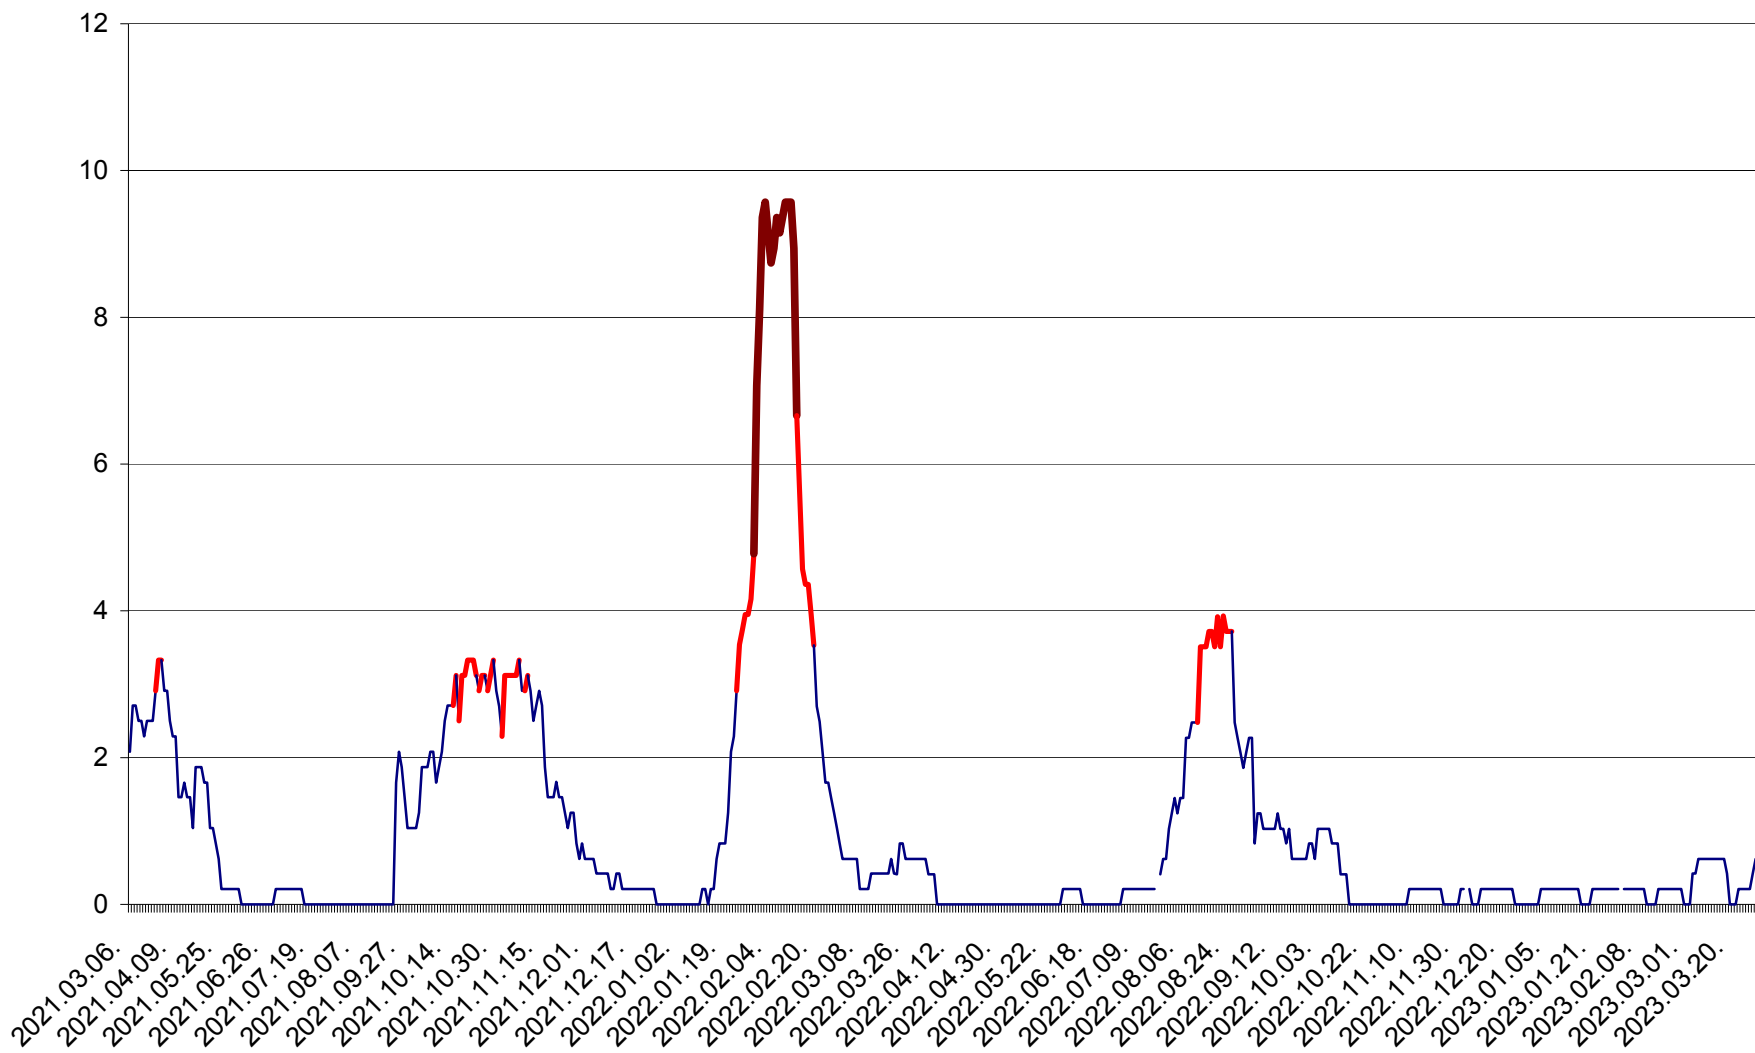

MUNICIPIUL GHEORGHENI - Evolutia incidentei cumulate pe 14 zile la % de locuitori
2021.03.07. - 2023.03.28.

JOSENI - Evolutia incidentei cumulate pe 14 zile la ‰ de locuitori
2021.03.07. - 2023.03.28.

LĂZAREA - Evolutia incidentei cumulate pe 14 zile la ‰ de locuitori
2021.03.07. - 2023.03.28.

LELICENI - Evolutia incidentei cumulate pe 14 zile la ‰ de locuitori
2021.03.07. - 2023.03.28.

LUETA - Evolutia incidentei cumulate pe 14 zile la ‰ de locuitori
2021.03.07. - 2023.03.28.

LUNCA DE JOS - Evolutia incidentei cumulate pe 14 zile la ‰ de locuitori
2021.03.07. - 2023.03.28.

LUNCA DE SUS - Evolutia incidentei cumulate pe 14 zile la ‰ de locuitori
2021.03.07. - 2023.03.28.

LUPENI - Evolutia incidentei cumulate pe 14 zile la ‰ de locuitori
2021.03.07. - 2023.03.28.

MĂDĂRAȘ - Evolutia incidentei cumulate pe 14 zile la ‰ de locuitori
2021.03.07. - 2023.03.28.