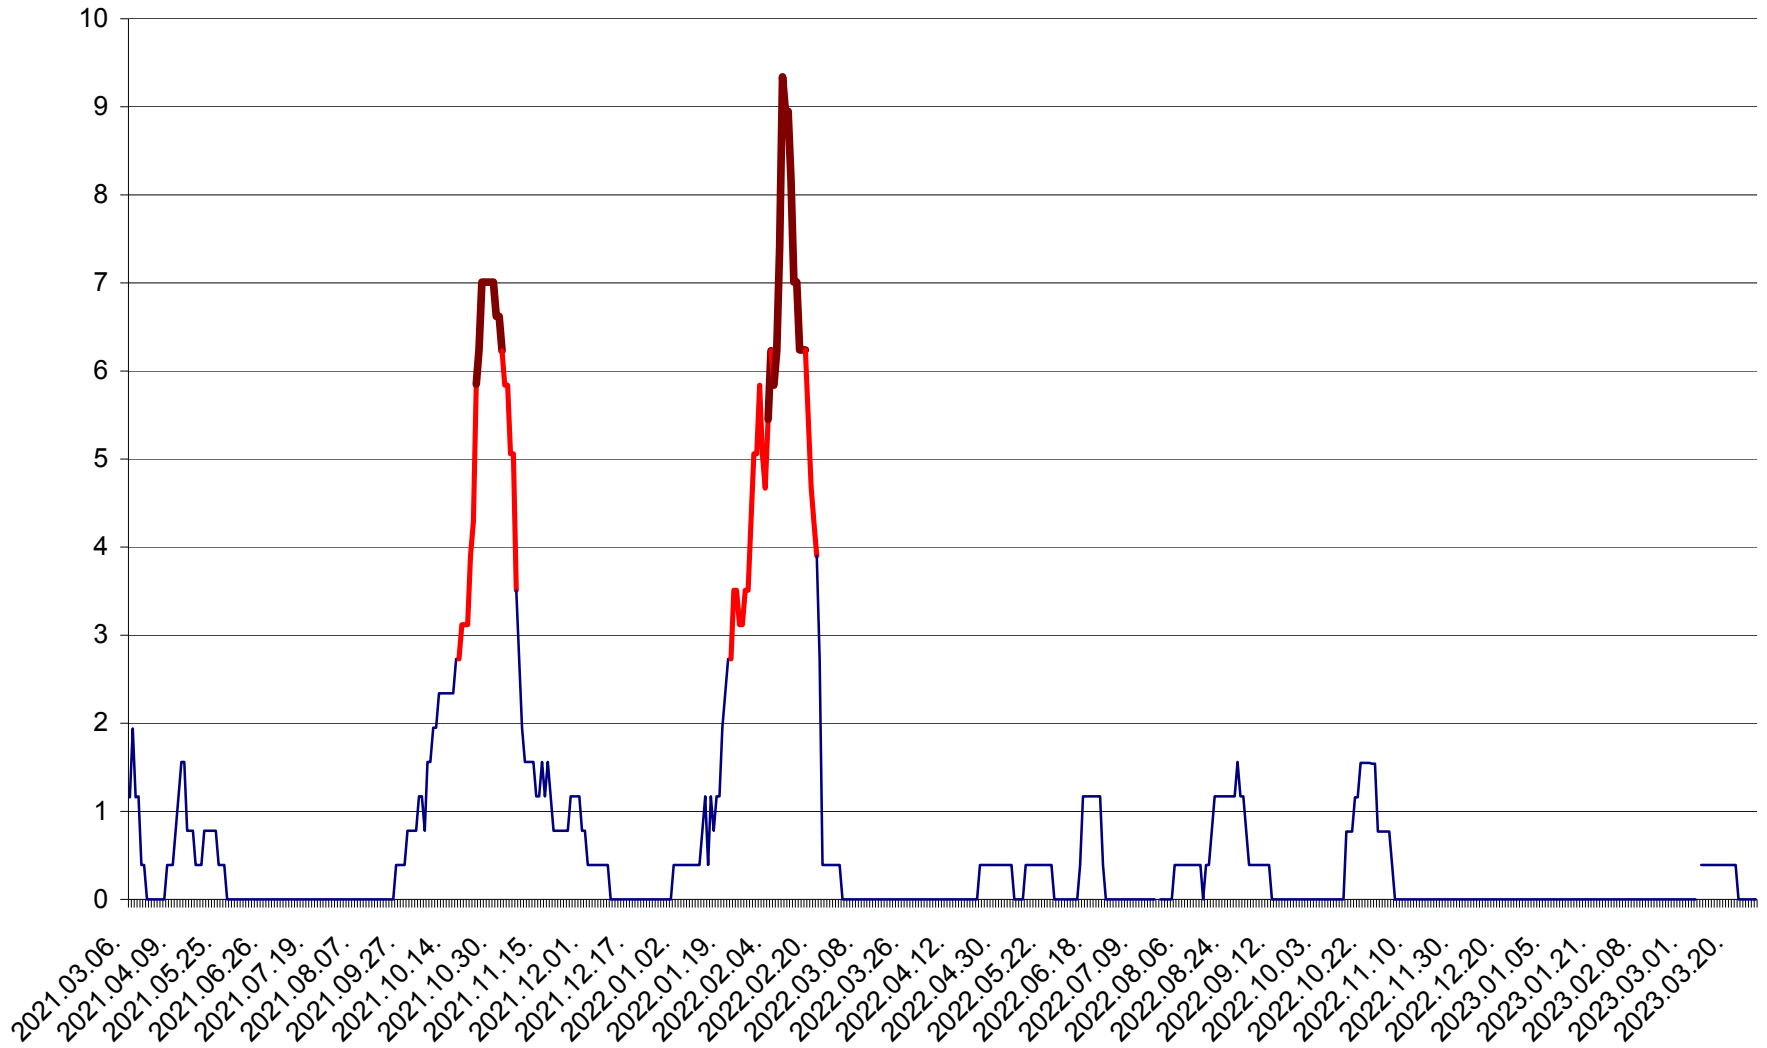

MUNICIPIUL TOPLIȚA - Evolutia incidentei cumulate pe 14 zile la ‰ de locuitori
2021.03.07. - 2023.03.28.

TOMEȘTI - Evolutia incidentei cumulate pe 14 zile la ‰ de locuitori
2021.03.07. - 2023.03.28.