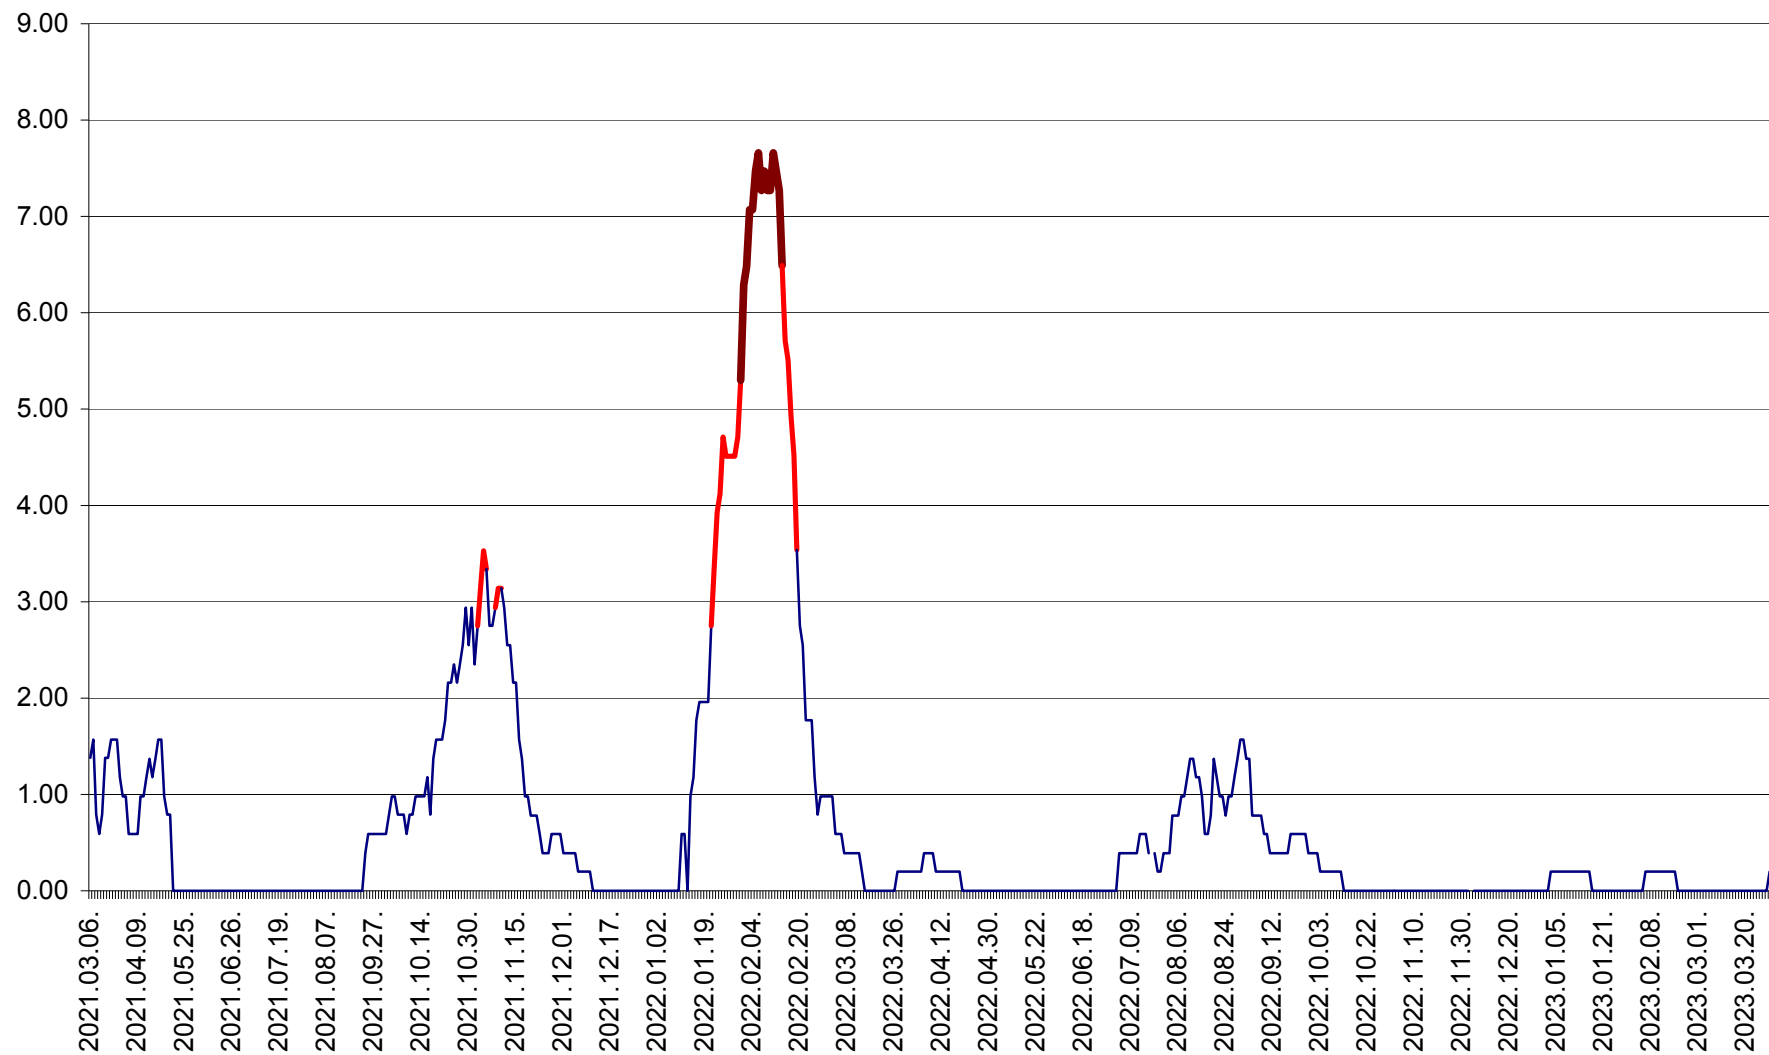

ORAȘ BĂLAN - Evoluția incidenței cumulate pe 14 zile la ‰ de locuitori
2021.03.07. - 2023.03.28.

BILBOR - Evolutia incidentei cumulate pe 14 zile la ‰ de locuitori
2021.03.07. - 2023.03.28.

ORAȘ BORSEC - Evolutia incidentei cumulate pe 14 zile la ‰ de locuitori
2021.03.07. - 2023.03.28.

BRĂDEȘTI - Evolutia incidentei cumulate pe 14 zile la ‰ de locuitori
2021.03.07. - 2023.03.28.

CĂPÂLNIȚA - Evoluția incidenței cumulate pe 14 zile la ‰ de locuitori
2021.03.07. - 2023.03.28.

CÂRȚA - Evolutia incidentei cumulate pe 14 zile la ‰ de locuitori
2021.03.07. - 2023.03.28.

CICEU - Evolutia incidentei cumulate pe 14 zile la ‰ de locuitori
2021.03.07. - 2023.03.28.

CIUCSÂNGEORGIU - Evolutia incidentei cumulate pe 14 zile la ‰ de locuitori
2021.03.07. - 2023.03.28.

CIUMANI - Evolutia incidentei cumulate pe 14 zile la ‰ de locuitori
2021.03.07. - 2023.03.28.

CORBU - Evolutia incidentei cumulate pe 14 zile la ‰ de locuitori
2021.03.07. - 2023.03.28.

CORUND - Evolutia incidentei cumulate pe 14 zile la ‰ de locuitori
2021.03.07. - 2023.03.28.

COZMENI - Evolutia incidentei cumulate pe 14 zile la ‰ de locuitori
2021.03.07. - 2023.03.28.