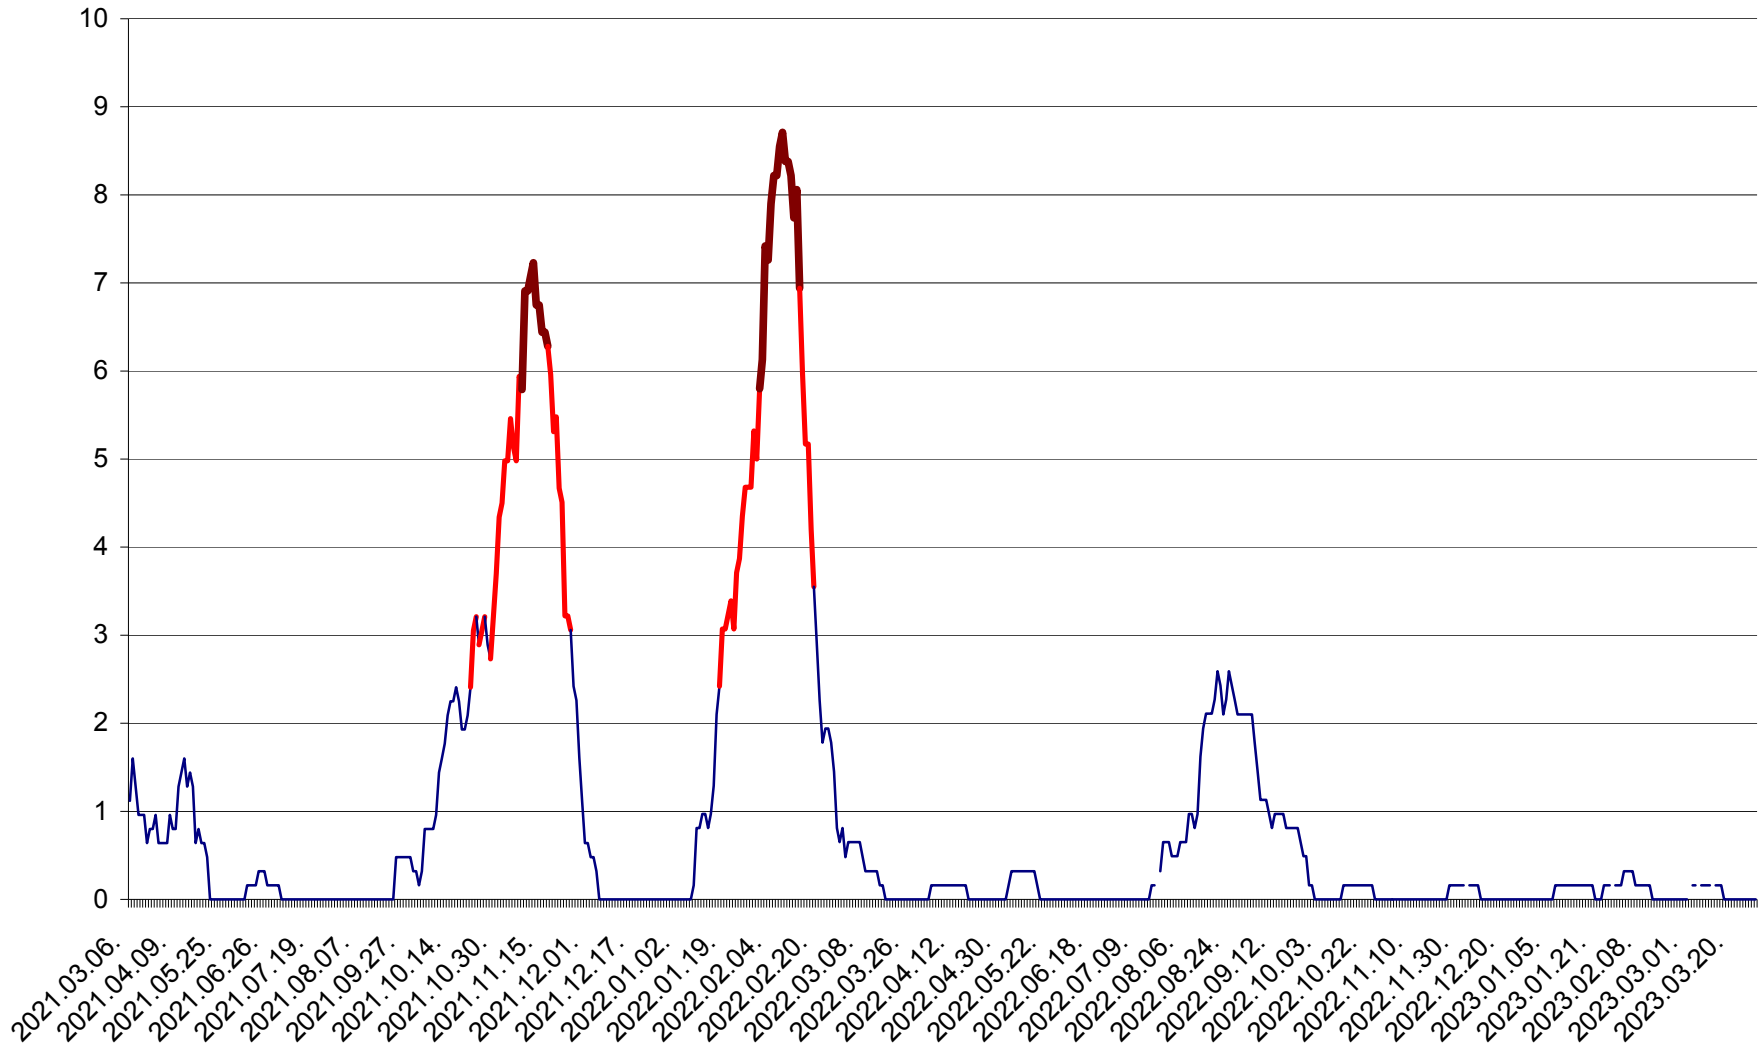

PLĂIEȘII DE JOS - Evolutia incidentei cumulate pe 14 zile la ‰ de locuitori
2021.03.07. - 2023.03.28.

PORUMBENI - Evolutia incidentei cumulate pe 14 zile la ‰ de locuitori
2021.03.07. - 2023.03.28.

PRAID - Evolutia incidentei cumulate pe 14 zile la ‰ de locuitori
2021.03.07. - 2023.03.28.

RACU - Evolutia incidentei cumulate pe 14 zile la ‰ de locuitori
2021.03.07. - 2023.03.28.

REMETEA - Evolutia incidentei cumulate pe 14 zile la % de locuitori
2021.03.07. - 2023.03.28.

SĂCEL - Evolutia incidentei cumulate pe 14 zile la ‰ de locuitori
2021.03.07. - 2023.03.28.

SÂNCRĂIENI - Evolutia incidentei cumulate pe 14 zile la ‰ de locuitori
2021.03.07. - 2023.03.28.

SÂNDOMINIC - Evolutia incidentei cumulate pe 14 zile la ‰ de locuitori
2021.03.07. - 2023.03.28.

SÂNMARTIN - Evolutia incidentei cumulate pe 14 zile la ‰ de locuitori
2021.03.07. - 2023.03.28.