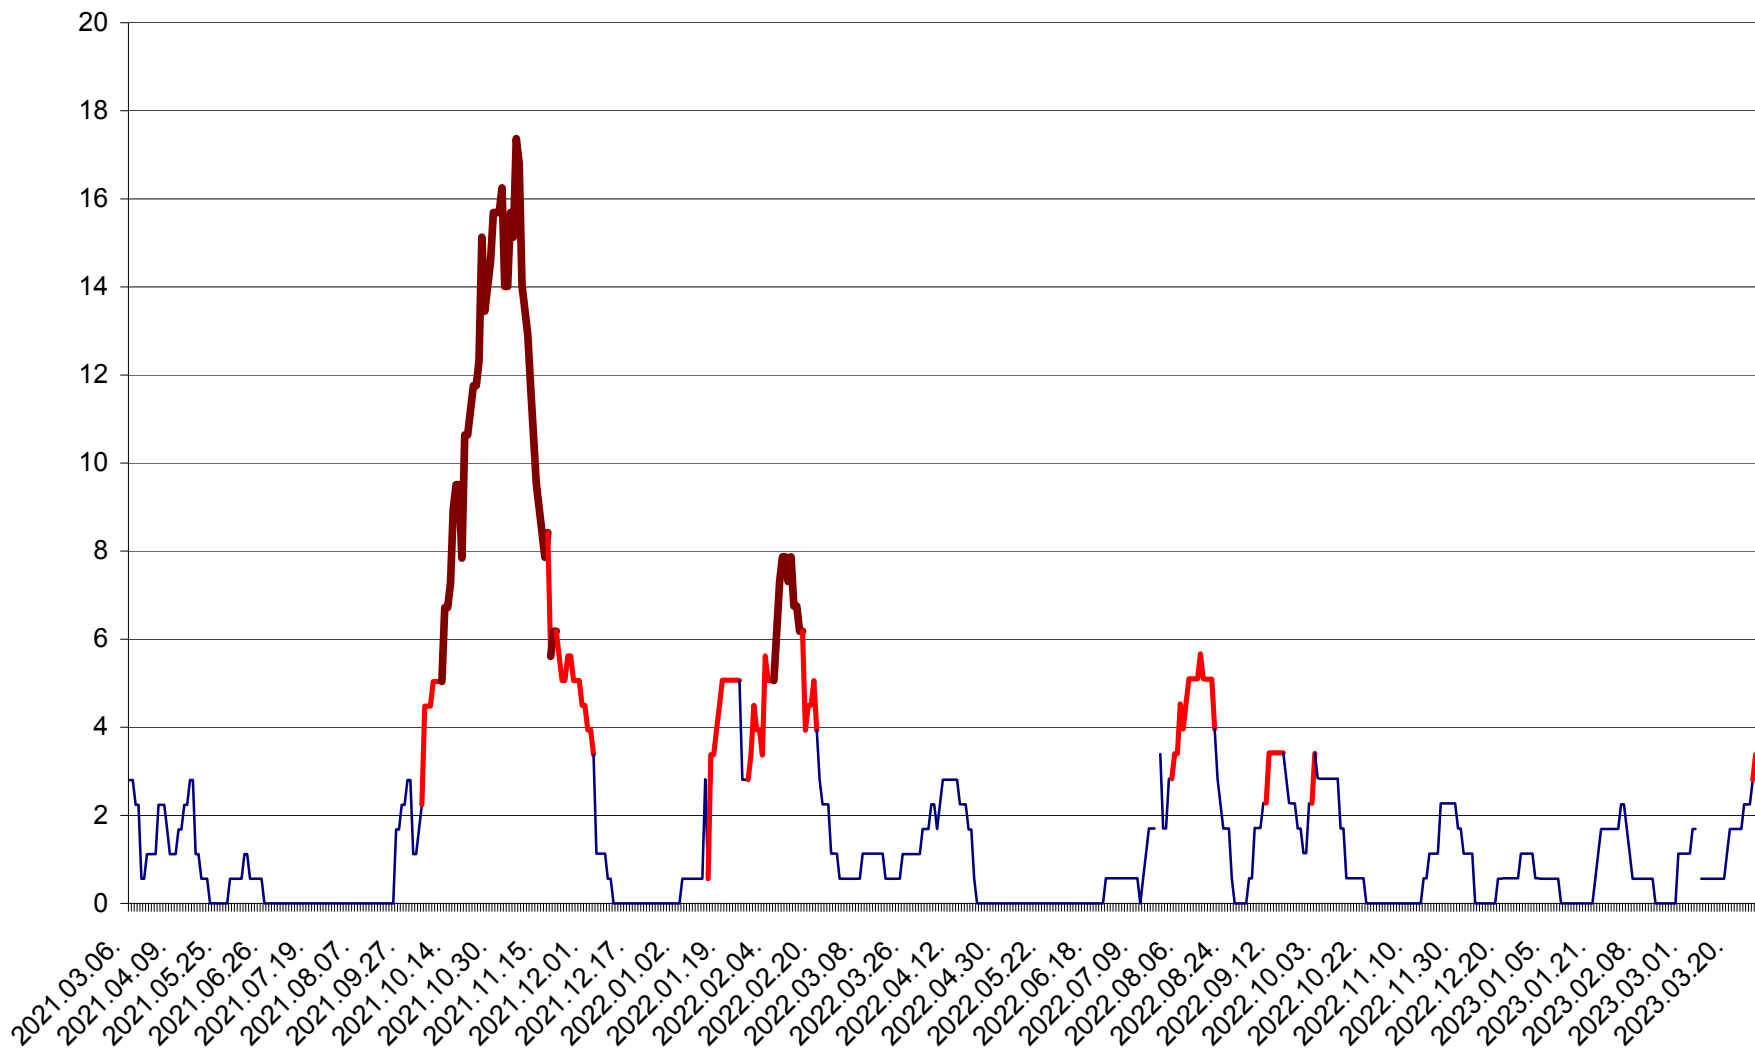

SÂNSIMION - Evolutia incidentei cumulate pe 14 zile la ‰ de locuitori
2021.03.07. - 2023.03.28.

SÂNTIMBRU - Evolutia incidentei cumulate pe 14 zile la ‰ de locuitori
2021.03.07. - 2023.03.28.

SĂRMAȘ - Evolutia incidentei cumulate pe 14 zile la ‰ de locuitori
2021.03.07. - 2023.03.28.

SATU MARE - Evolutia incidentei cumulate pe 14 zile la ‰ de locuitori
2021.03.07. - 2023.03.28.

SECUIENI - Evolutia incidentei cumulate pe 14 zile la ‰ de locuitori
2021.03.07. - 2023.03.28.

SICULENI - Evolutia incidentei cumulate pe 14 zile la ‰ de locuitori
2021.03.07. - 2023.03.28.

ȘIMONEȘTI - Evolutia incidentei cumulate pe 14 zile la ‰ de locuitori
2021.03.07. - 2023.03.28.

SUBCETATE - Evolutia incidentei cumulate pe 14 zile la ‰ de locuitori
2021.03.07. - 2023.03.28.

SUSENI - Evolutia incidentei cumulate pe 14 zile la ‰ de locuitori
2021.03.07. - 2023.03.28.