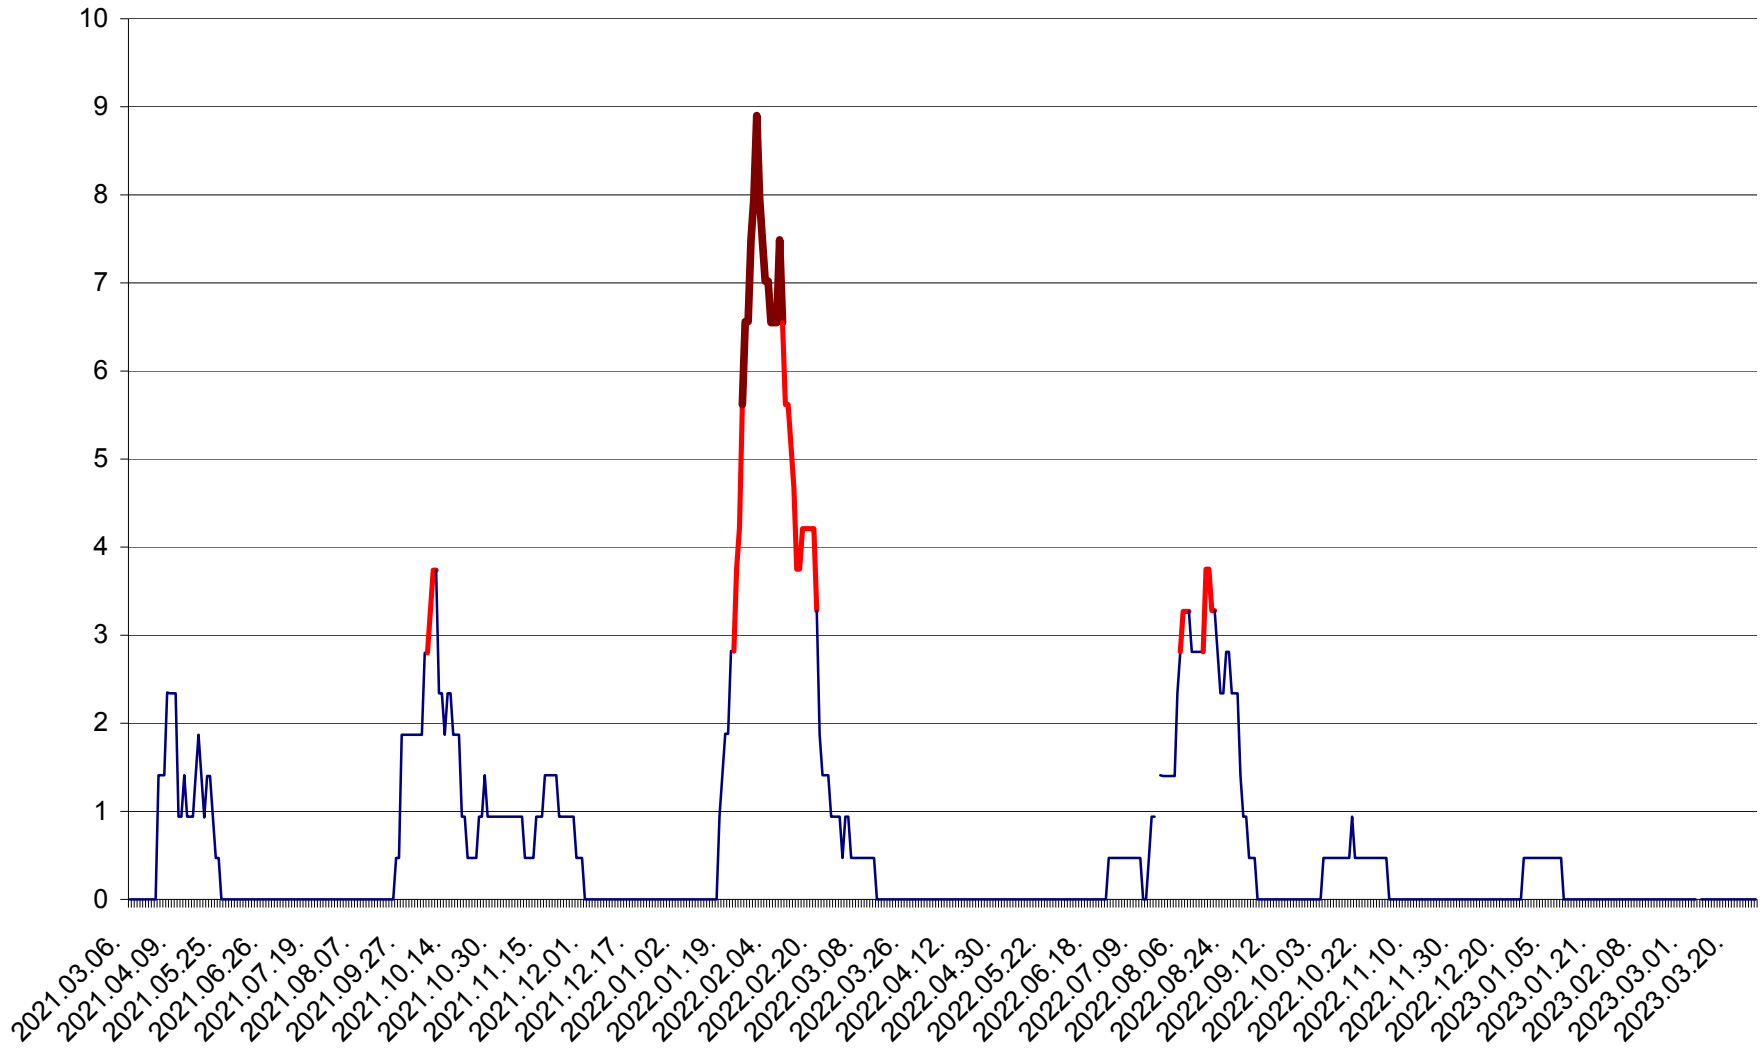

SECUIENI - Evolutia incidentei cumulate pe 14 zile la ‰ de locuitori
2021.03.07. - 2023.03.28.