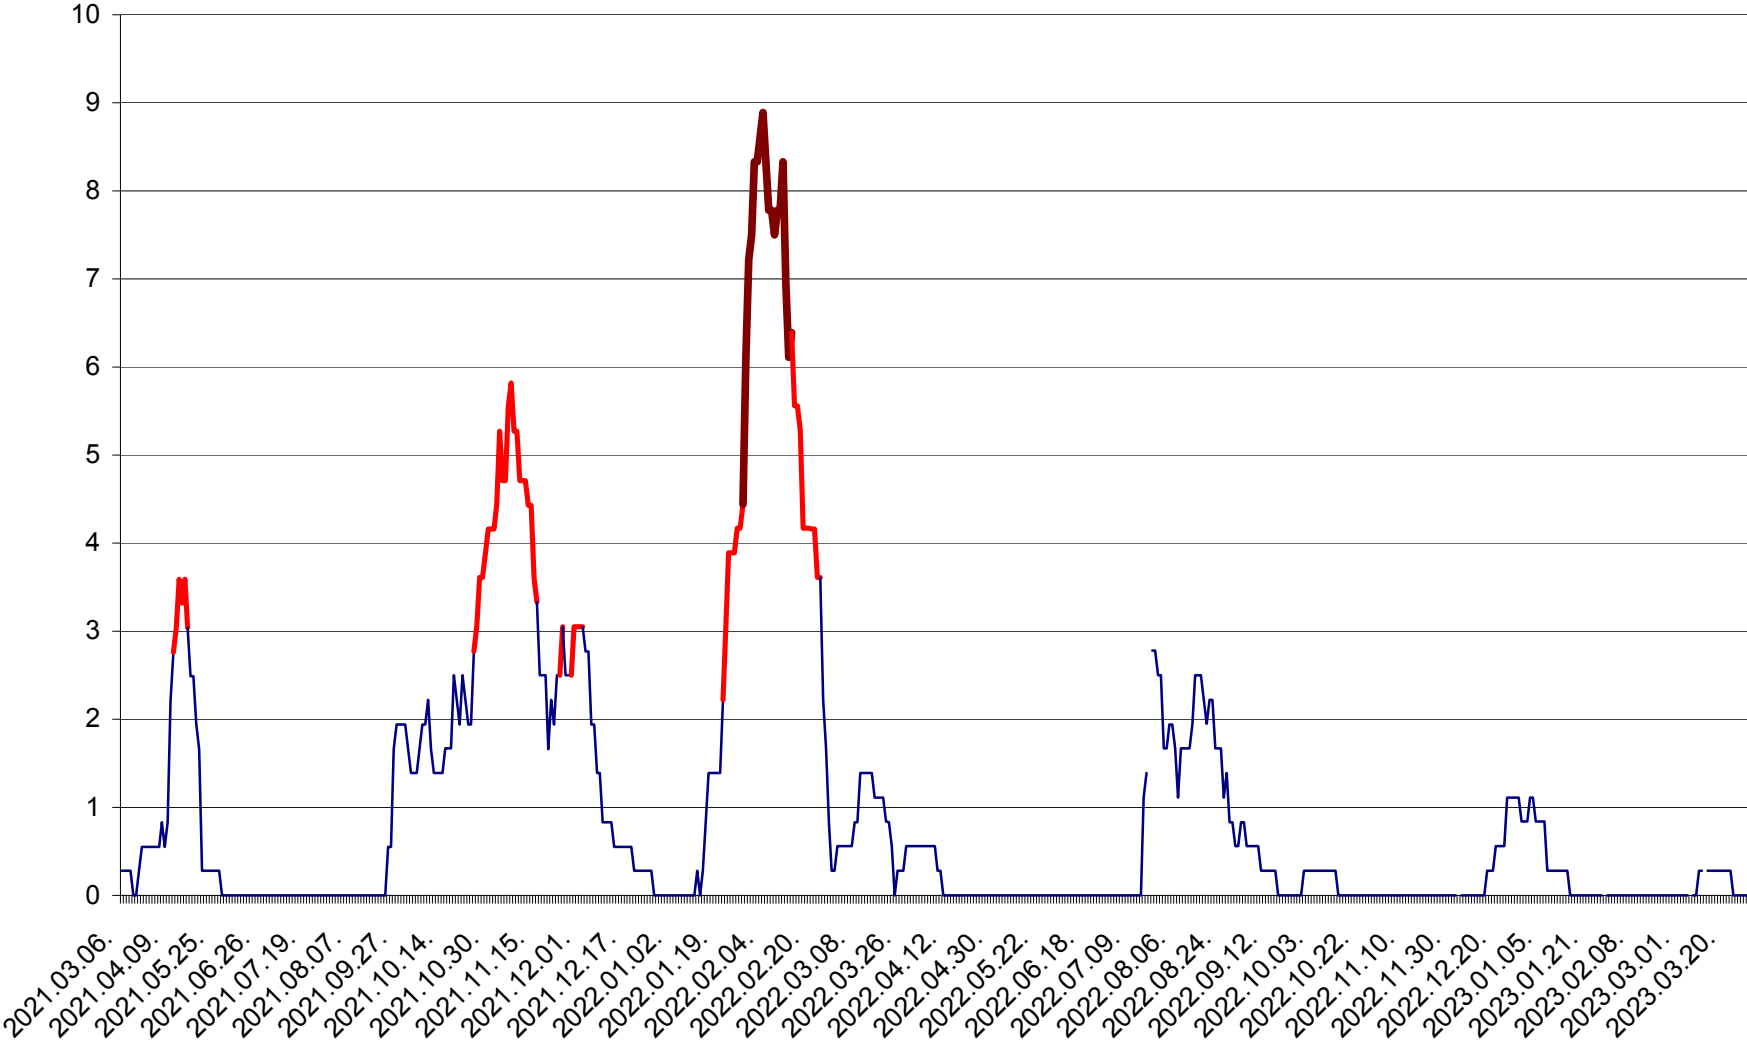

LELICENI - Evolutia incidentei cumulate pe 14 zile la ‰ de locuitori
2021.03.07. - 2023.03.28.

LUETA - Evolutia incidentei cumulate pe 14 zile la ‰ de locuitori
2021.03.07. - 2023.03.28.

LUNCA DE JOS - Evolutia incidentei cumulate pe 14 zile la ‰ de locuitori
2021.03.07. - 2023.03.28.

LUNCA DE SUS - Evolutia incidentei cumulate pe 14 zile la ‰ de locuitori
2021.03.07. - 2023.03.28.

LUPENI - Evolutia incidentei cumulate pe 14 zile la ‰ de locuitori
2021.03.07. - 2023.03.28.

MĂDĂRAȘ - Evolutia incidentei cumulate pe 14 zile la ‰ de locuitori
2021.03.07. - 2023.03.28.

MĂRTINIȘ - Evolutia incidentei cumulate pe 14 zile la ‰ de locuitori
2021.03.07. - 2023.03.28.

MEREȘTI - Evolutia incidentei cumulate pe 14 zile la ‰ de locuitori
2021.03.07. - 2023.03.28.

MUNICIPIUL MIERCUREA-CIUC - Evolutia incidentei cumulate pe 14 zile la ‰ de locuitori
2021.03.07. - 2023.03.28.

MIHĂILENI - Evolutia incidentei cumulate pe 14 zile la ‰ de locuitori
2021.03.07. - 2023.03.28.

MUGENI - Evolutia incidentei cumulate pe 14 zile la ‰ de locuitori
2021.03.07. - 2023.03.28.

OCLAND - Evolutia incidentei cumulate pe 14 zile la ‰ de locuitori
2021.03.07. - 2023.03.28.