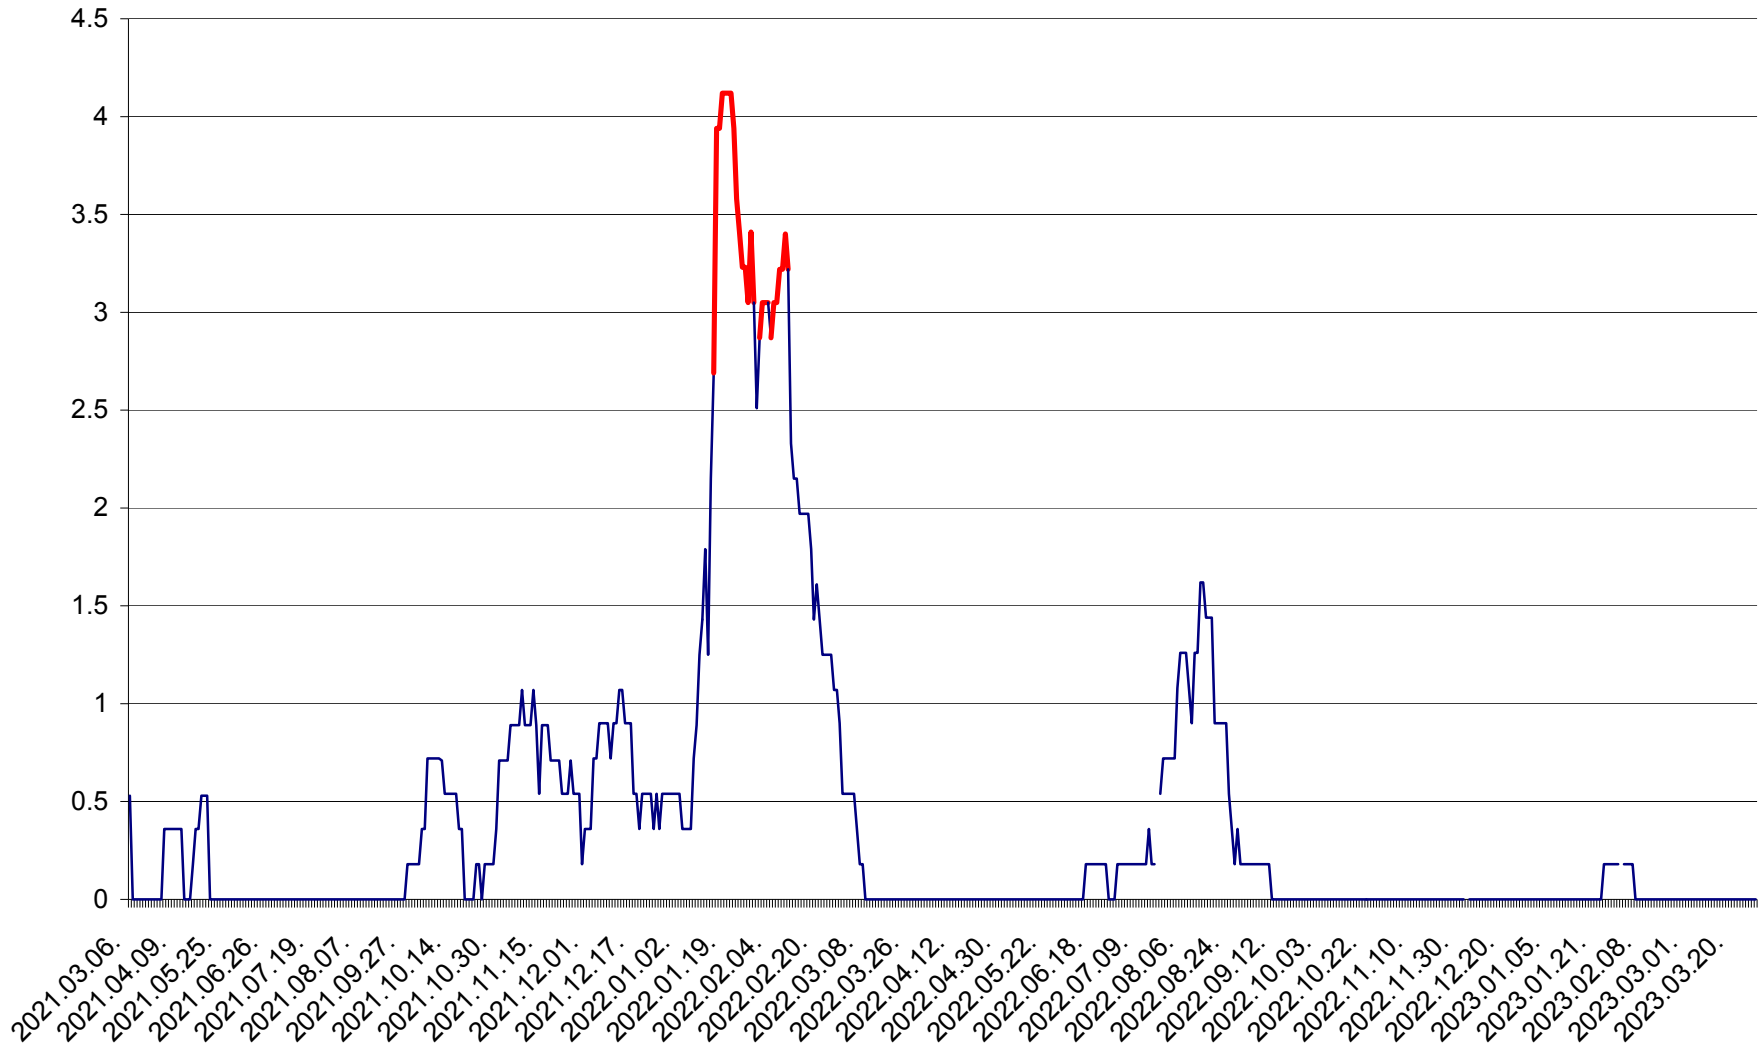

FELICENI - Evolutia incidentei cumulate pe 14 zile la ‰ de locuitori
2021.03.07. - 2023.03.28.

FRUMOASA - Evolutia incidentei cumulate pe 14 zile la ‰ de locuitori
2021.03.07. - 2023.03.28.

GĂLĂUȚAȘ - Evoluția incidenței cumulate pe 14 zile la ‰ de locuitori
2021.03.07. - 2023.03.28.

MUNICIPIUL GHEORGHENI - Evolutia incidentei cumulate pe 14 zile la % de locuitori
2021.03.07. - 2023.03.28.

JOSENI - Evolutia incidentei cumulate pe 14 zile la ‰ de locuitori
2021.03.07. - 2023.03.28.

LĂZAREA - Evolutia incidentei cumulate pe 14 zile la ‰ de locuitori
2021.03.07. - 2023.03.28.

LELICENI - Evolutia incidentei cumulate pe 14 zile la ‰ de locuitori
2021.03.07. - 2023.03.28.

LUETA - Evolutia incidentei cumulate pe 14 zile la ‰ de locuitori
2021.03.07. - 2023.03.28.

LUNCA DE JOS - Evolutia incidentei cumulate pe 14 zile la ‰ de locuitori
2021.03.07. - 2023.03.28.