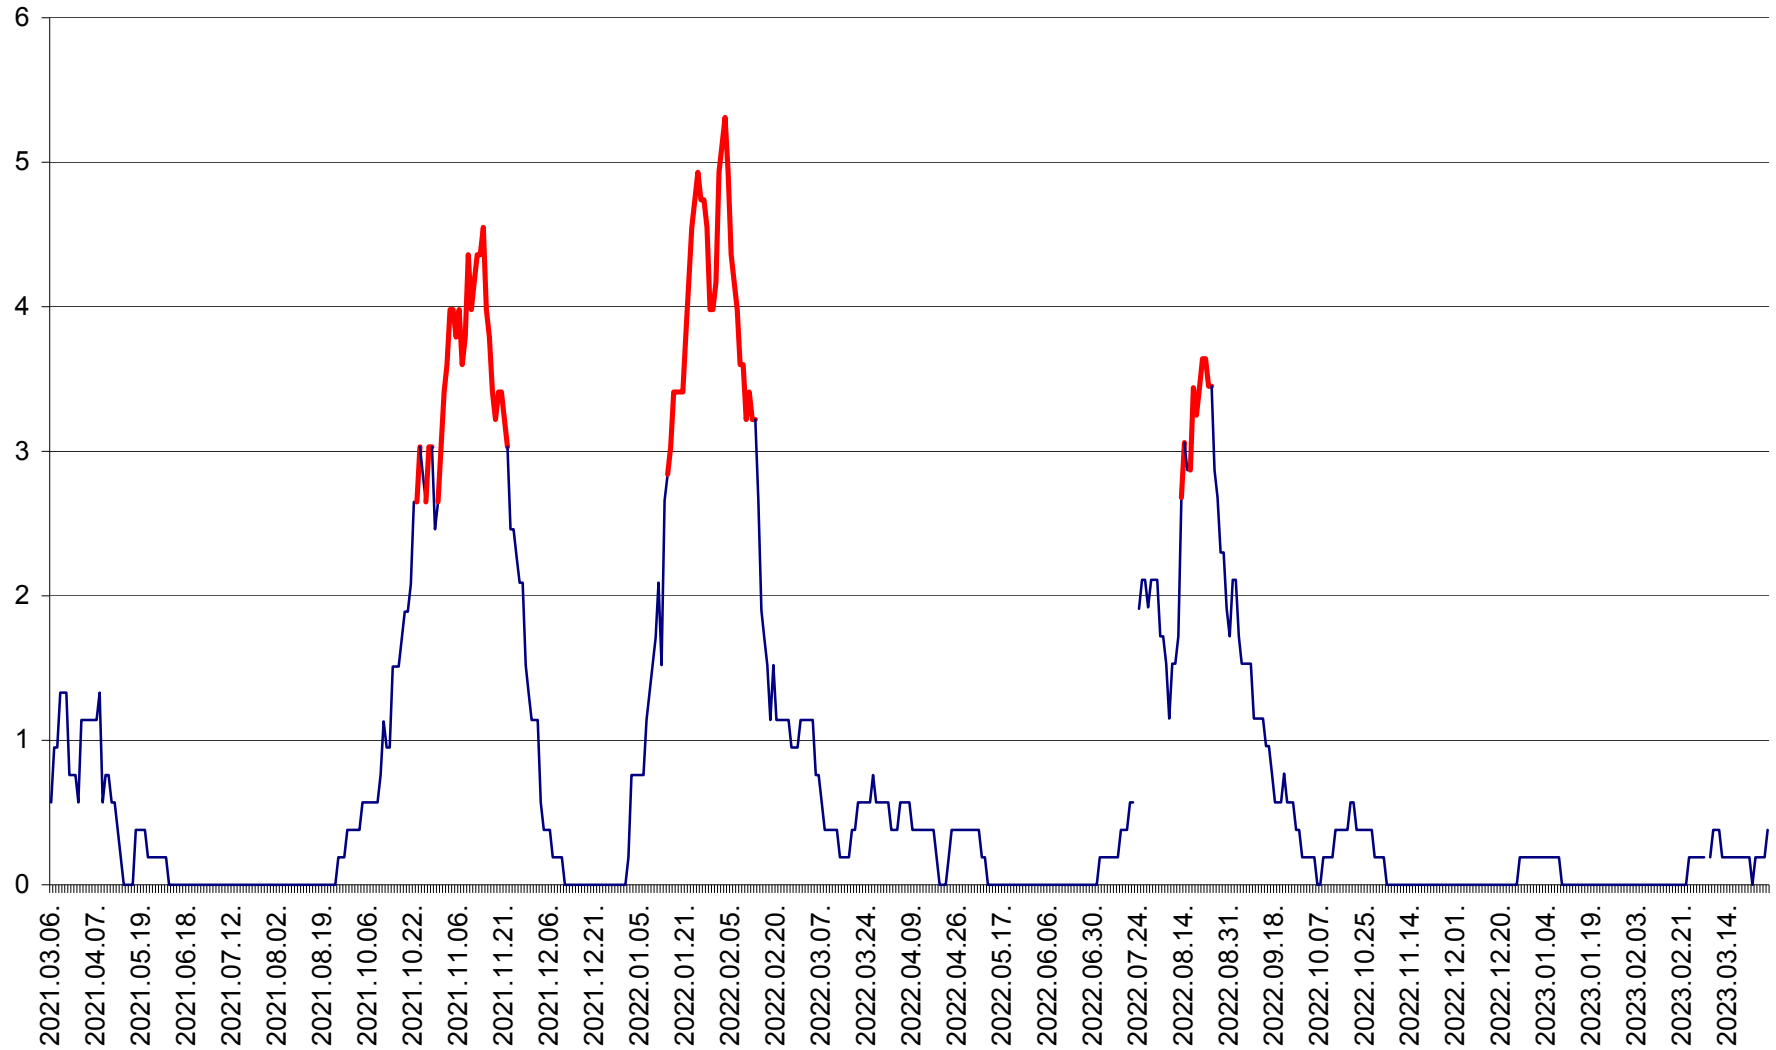

SATU MARE - Evolutia incidentei cumulate pe 14 zile la ‰ de locuitori
2021.03.07. - 2023.03.28.

SECUIENI - Evolutia incidentei cumulate pe 14 zile la ‰ de locuitori
2021.03.07. - 2023.03.28.

SICULENI - Evolutia incidentei cumulate pe 14 zile la ‰ de locuitori
2021.03.07. - 2023.03.28.

ȘIMONEȘTI - Evolutia incidentei cumulate pe 14 zile la ‰ de locuitori
2021.03.07. - 2023.03.28.

SUBCETATE - Evolutia incidentei cumulate pe 14 zile la ‰ de locuitori
2021.03.07. - 2023.03.28.

SUSENI - Evolutia incidentei cumulate pe 14 zile la ‰ de locuitori
2021.03.07. - 2023.03.28.