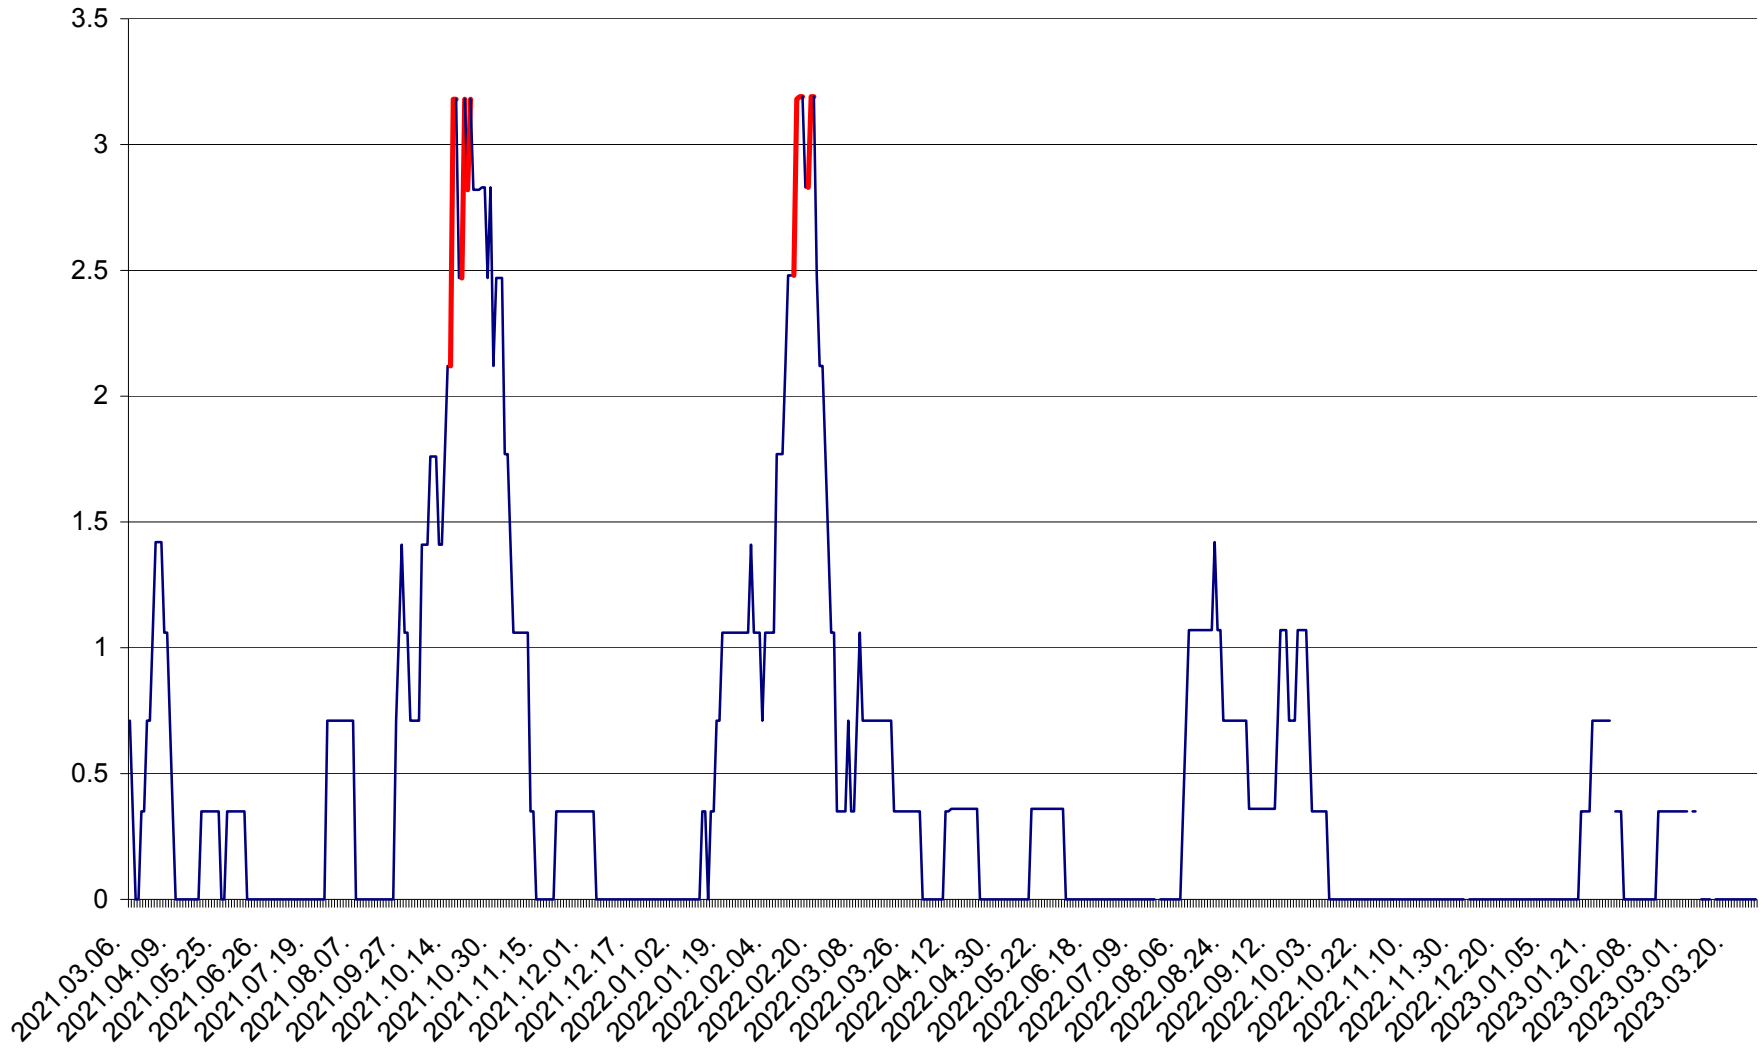

PORUMBENI - Evolutia incidentei cumulate pe 14 zile la ‰ de locuitori
2021.03.07. - 2023.03.28.