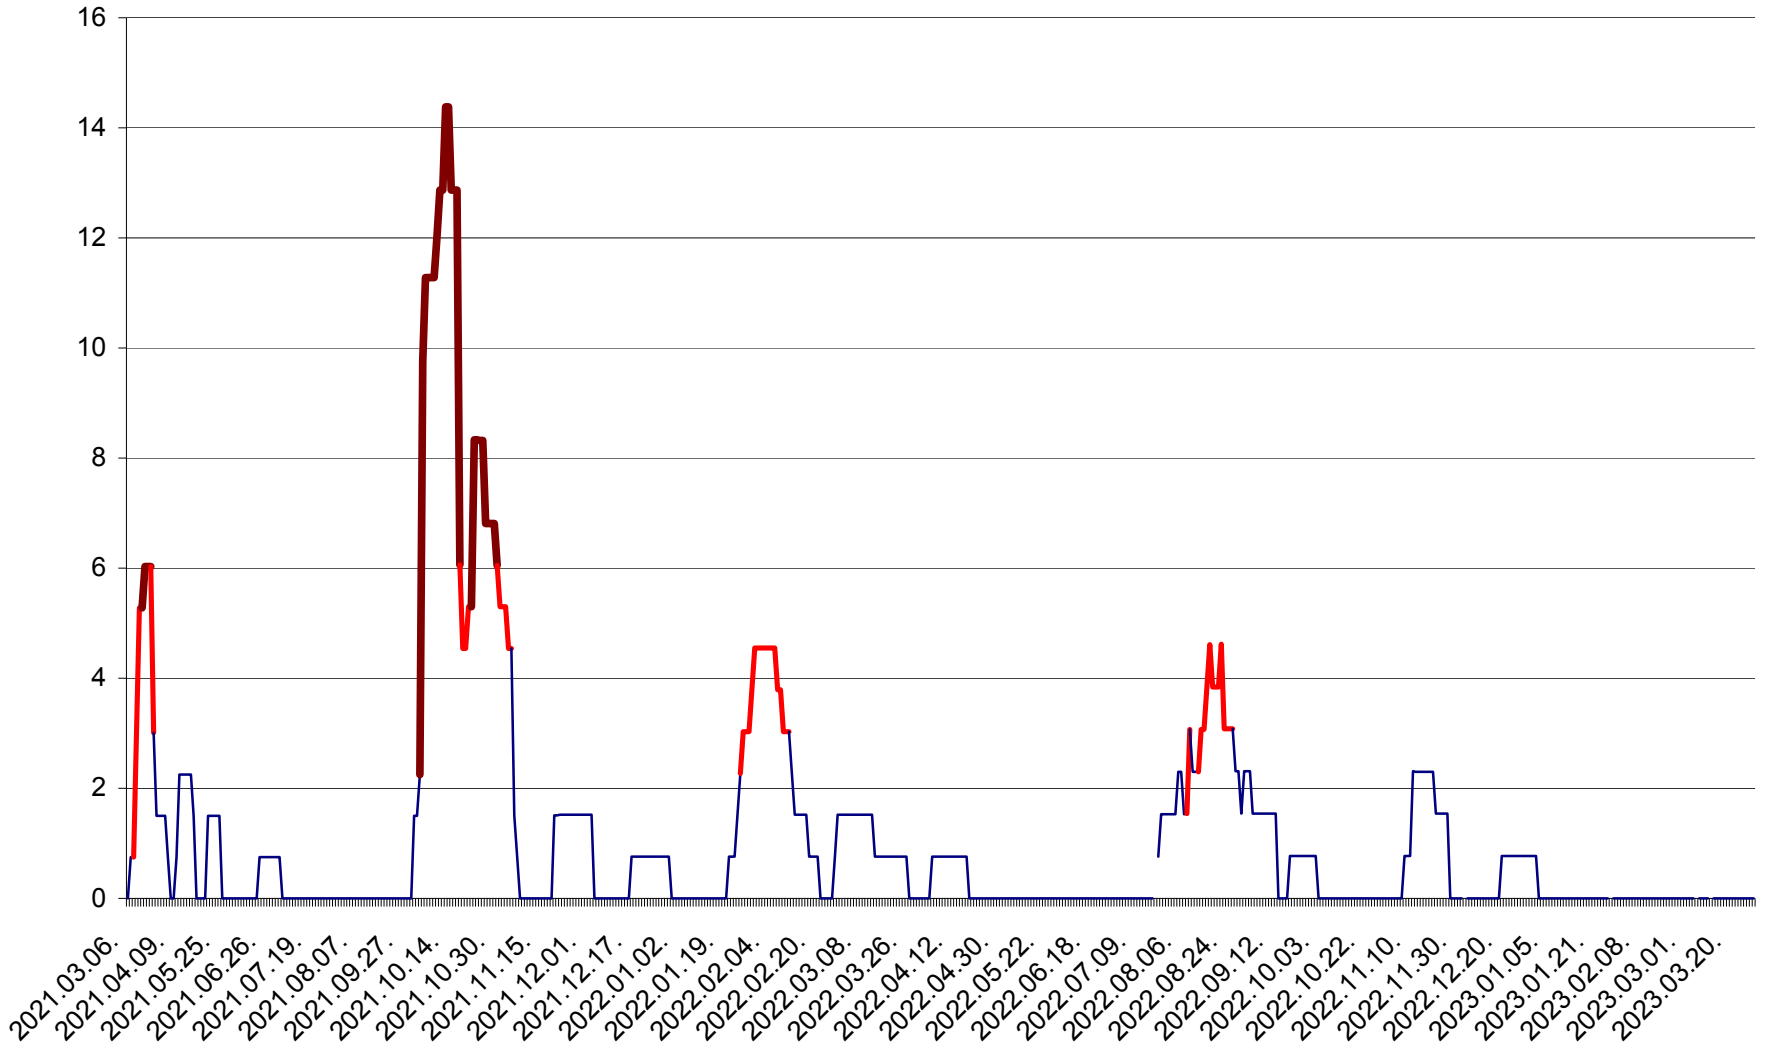

LELICENI - Evolutia incidentei cumulate pe 14 zile la ‰ de locuitori
2021.03.07. - 2023.03.28.

LUETA - Evolutia incidentei cumulate pe 14 zile la ‰ de locuitori
2021.03.07. - 2023.03.28.

LUNCA DE JOS - Evolutia incidentei cumulate pe 14 zile la ‰ de locuitori
2021.03.07. - 2023.03.28.

LUNCA DE SUS - Evolutia incidentei cumulate pe 14 zile la ‰ de locuitori
2021.03.07. - 2023.03.28.

LUPENI - Evolutia incidentei cumulate pe 14 zile la ‰ de locuitori
2021.03.07. - 2023.03.28.

MĂDĂRAȘ - Evolutia incidentei cumulate pe 14 zile la ‰ de locuitori
2021.03.07. - 2023.03.28.

MĂRTINIȘ - Evolutia incidentei cumulate pe 14 zile la ‰ de locuitori
2021.03.07. - 2023.03.28.

MEREȘTI - Evolutia incidentei cumulate pe 14 zile la ‰ de locuitori
2021.03.07. - 2023.03.28.

MUNICIPIUL MIERCUREA-CIUC - Evolutia incidentei cumulate pe 14 zile la ‰ de locuitori
2021.03.07. - 2023.03.28.

MIHĂILENI - Evolutia incidentei cumulate pe 14 zile la ‰ de locuitori
2021.03.07. - 2023.03.28.

MUGENI - Evolutia incidentei cumulate pe 14 zile la ‰ de locuitori
2021.03.07. - 2023.03.28.

OCLAND - Evolutia incidentei cumulate pe 14 zile la ‰ de locuitori
2021.03.07. - 2023.03.28.