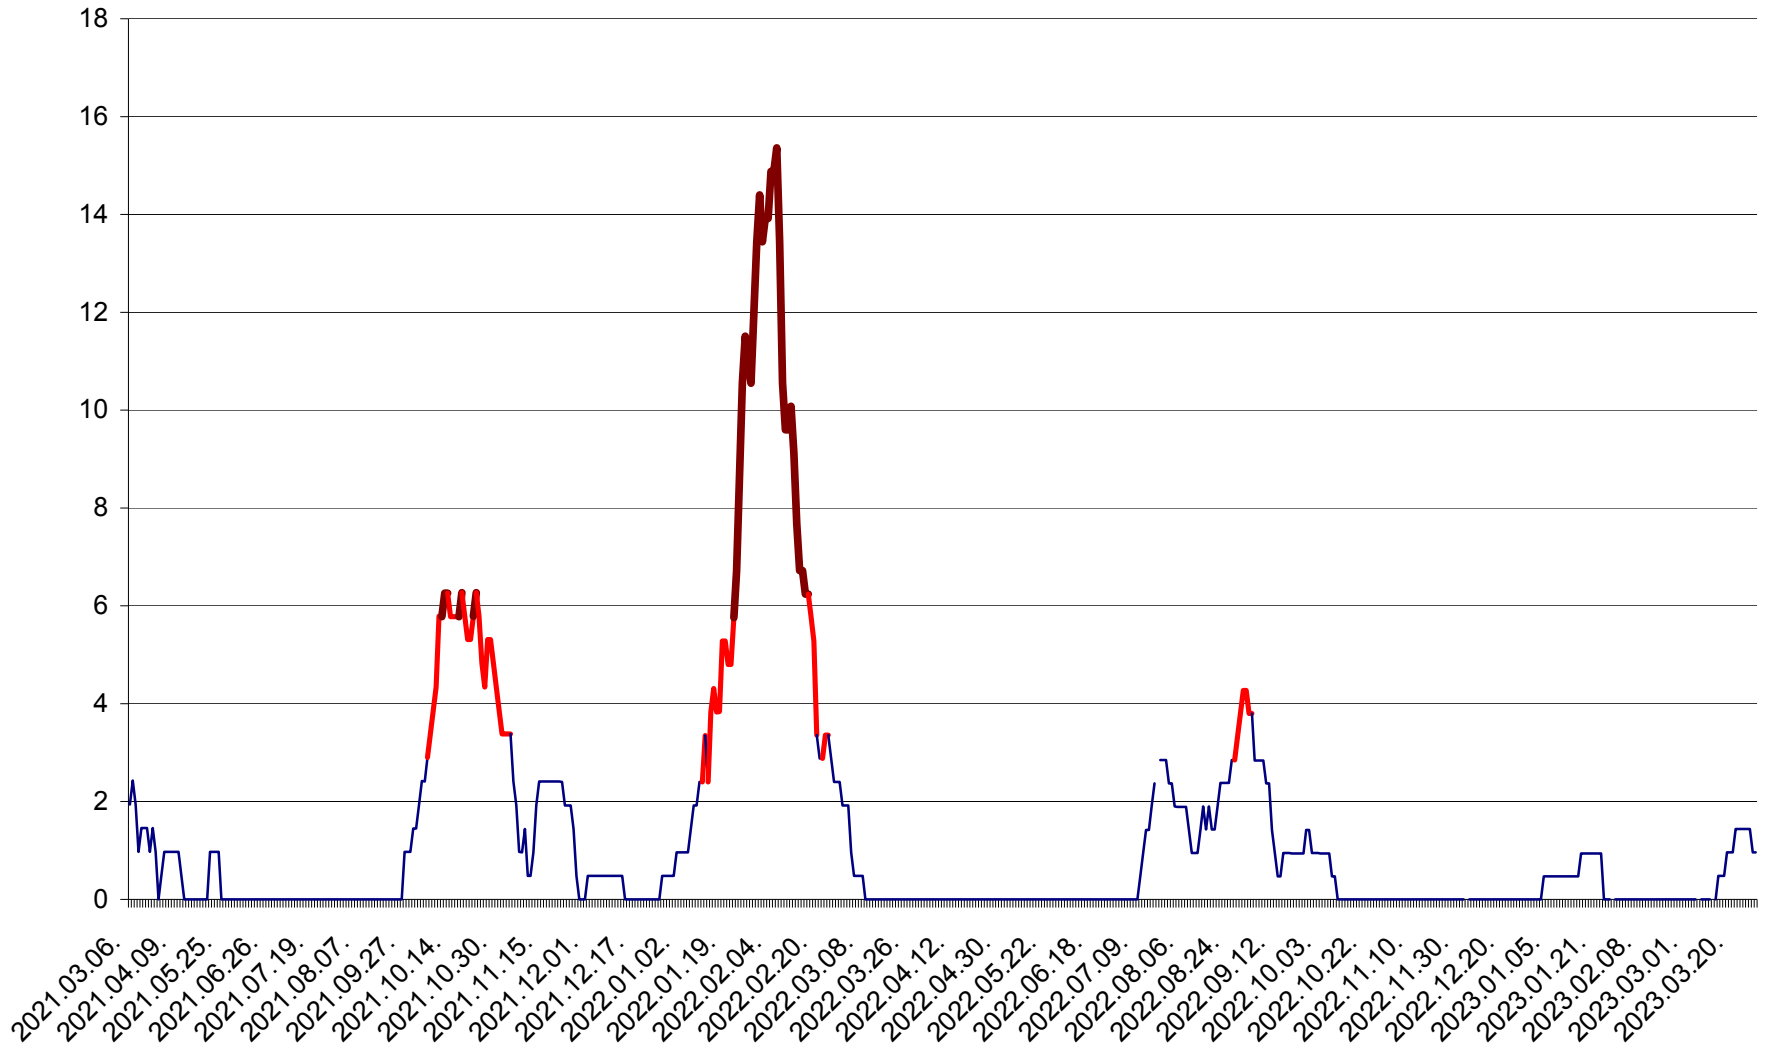

MĂRTINIȘ - Evolutia incidentei cumulate pe 14 zile la ‰ de locuitori
2021.03.07. - 2023.03.28.

MEREȘTI - Evolutia incidentei cumulate pe 14 zile la ‰ de locuitori
2021.03.07. - 2023.03.28.

MUNICIPIUL MIERCUREA-CIUC - Evolutia incidentei cumulate pe 14 zile la ‰ de locuitori
2021.03.07. - 2023.03.28.

MIHĂILENI - Evolutia incidentei cumulate pe 14 zile la ‰ de locuitori
2021.03.07. - 2023.03.28.

MUGENI - Evolutia incidentei cumulate pe 14 zile la ‰ de locuitori
2021.03.07. - 2023.03.28.

OCLAND - Evolutia incidentei cumulate pe 14 zile la ‰ de locuitori
2021.03.07. - 2023.03.28.

MUNICIPIUL ODORHEIU SECUIESC - Evolutia incidentei cumulate pe 14 zile la ‰ de locuitori
2021.03.07. - 2023.03.28.

PĂULENI-CIUC - Evolutia incidentei cumulate pe 14 zile la ‰ de locuitori
2021.03.07. - 2023.03.28.