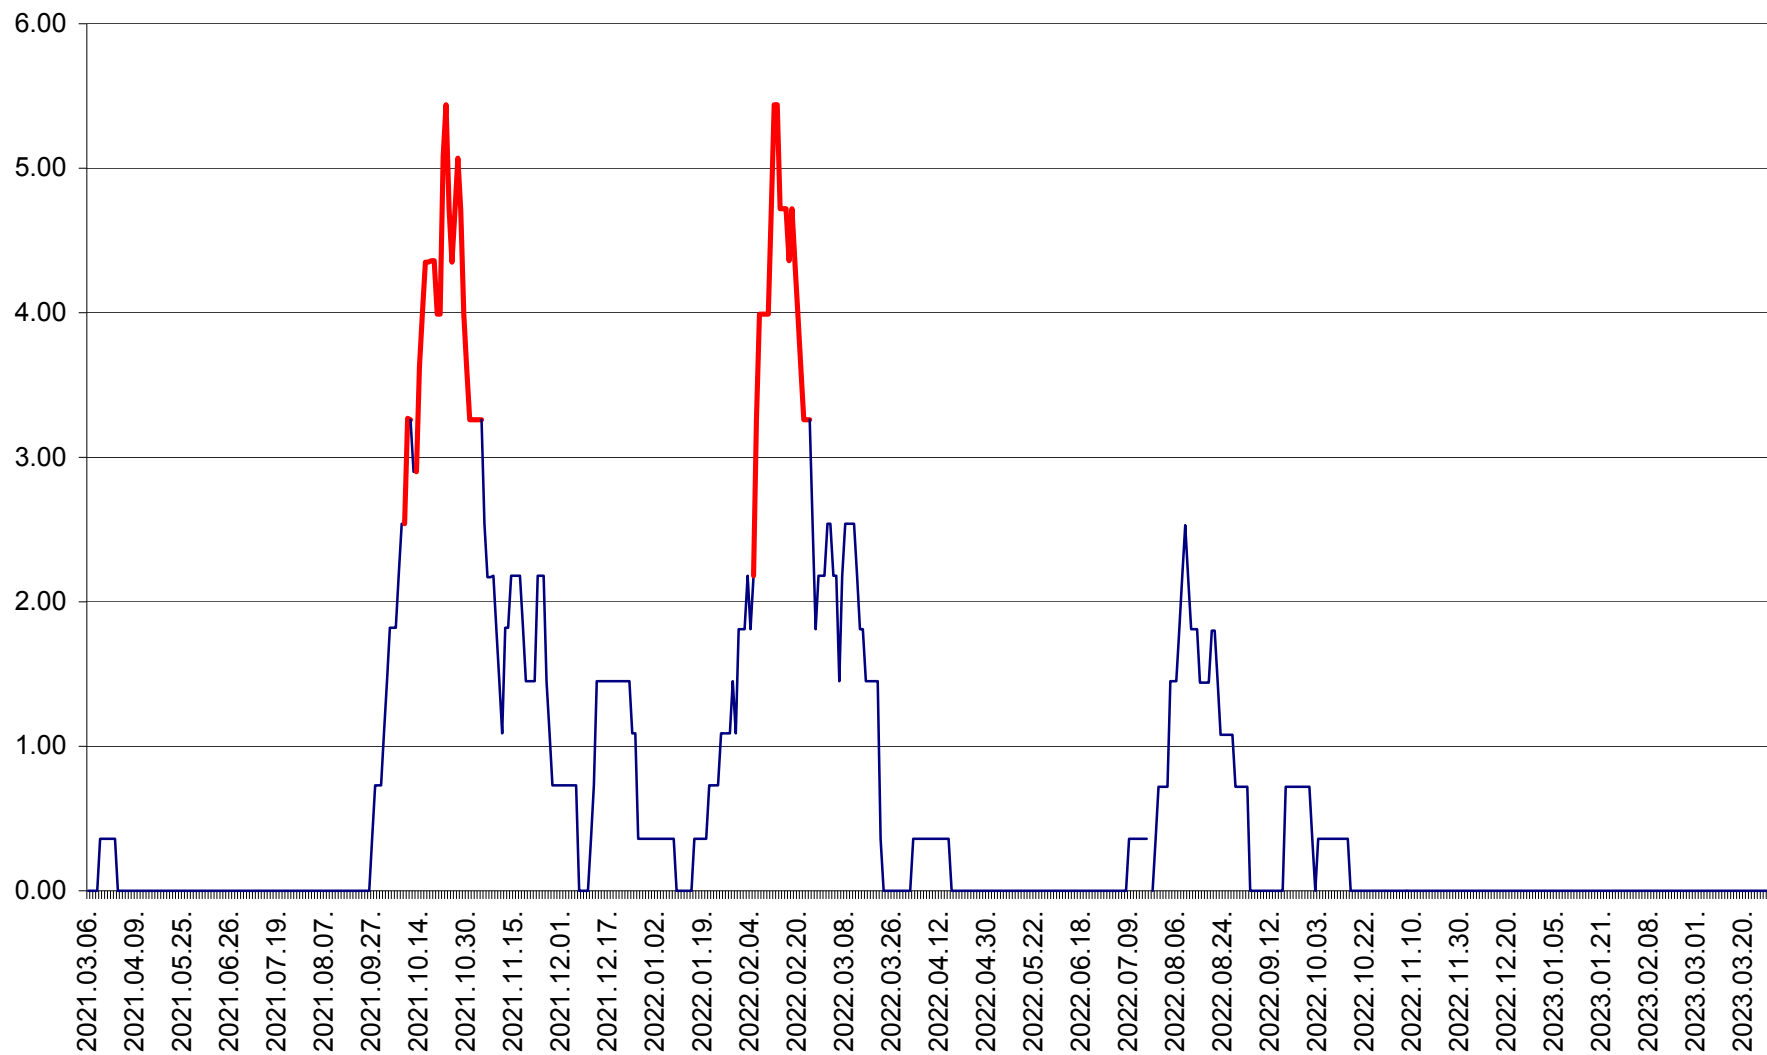

ATID - Evolutia incidentei cumulate pe 14 zile la ‰ de locuitori
2021.03.07. - 2023.03.28.

AVRĂMEȘTI - Evolutia incidentei cumulate pe 14 zile la ‰ de locuitori
2021.03.07. - 2023.03.28.

ORAȘ BĂILE TUȘNAD - Evoluția incidenței cumulate pe 14 zile la ‰ de locuitori
2021.03.07. - 2023.03.28.

ORAȘ BĂLAN - Evoluția incidenței cumulate pe 14 zile la ‰ de locuitori
2021.03.07. - 2023.03.28.

BILBOR - Evolutia incidentei cumulate pe 14 zile la ‰ de locuitori
2021.03.07. - 2023.03.28.

ORAȘ BORSEC - Evolutia incidentei cumulate pe 14 zile la ‰ de locuitori
2021.03.07. - 2023.03.28.

BRĂDEȘTI - Evolutia incidentei cumulate pe 14 zile la ‰ de locuitori
2021.03.07. - 2023.03.28.

CĂPÂLNIȚA - Evoluția incidenței cumulate pe 14 zile la ‰ de locuitori
2021.03.07. - 2023.03.28.

CÂRȚA - Evolutia incidentei cumulate pe 14 zile la ‰ de locuitori
2021.03.07. - 2023.03.28.