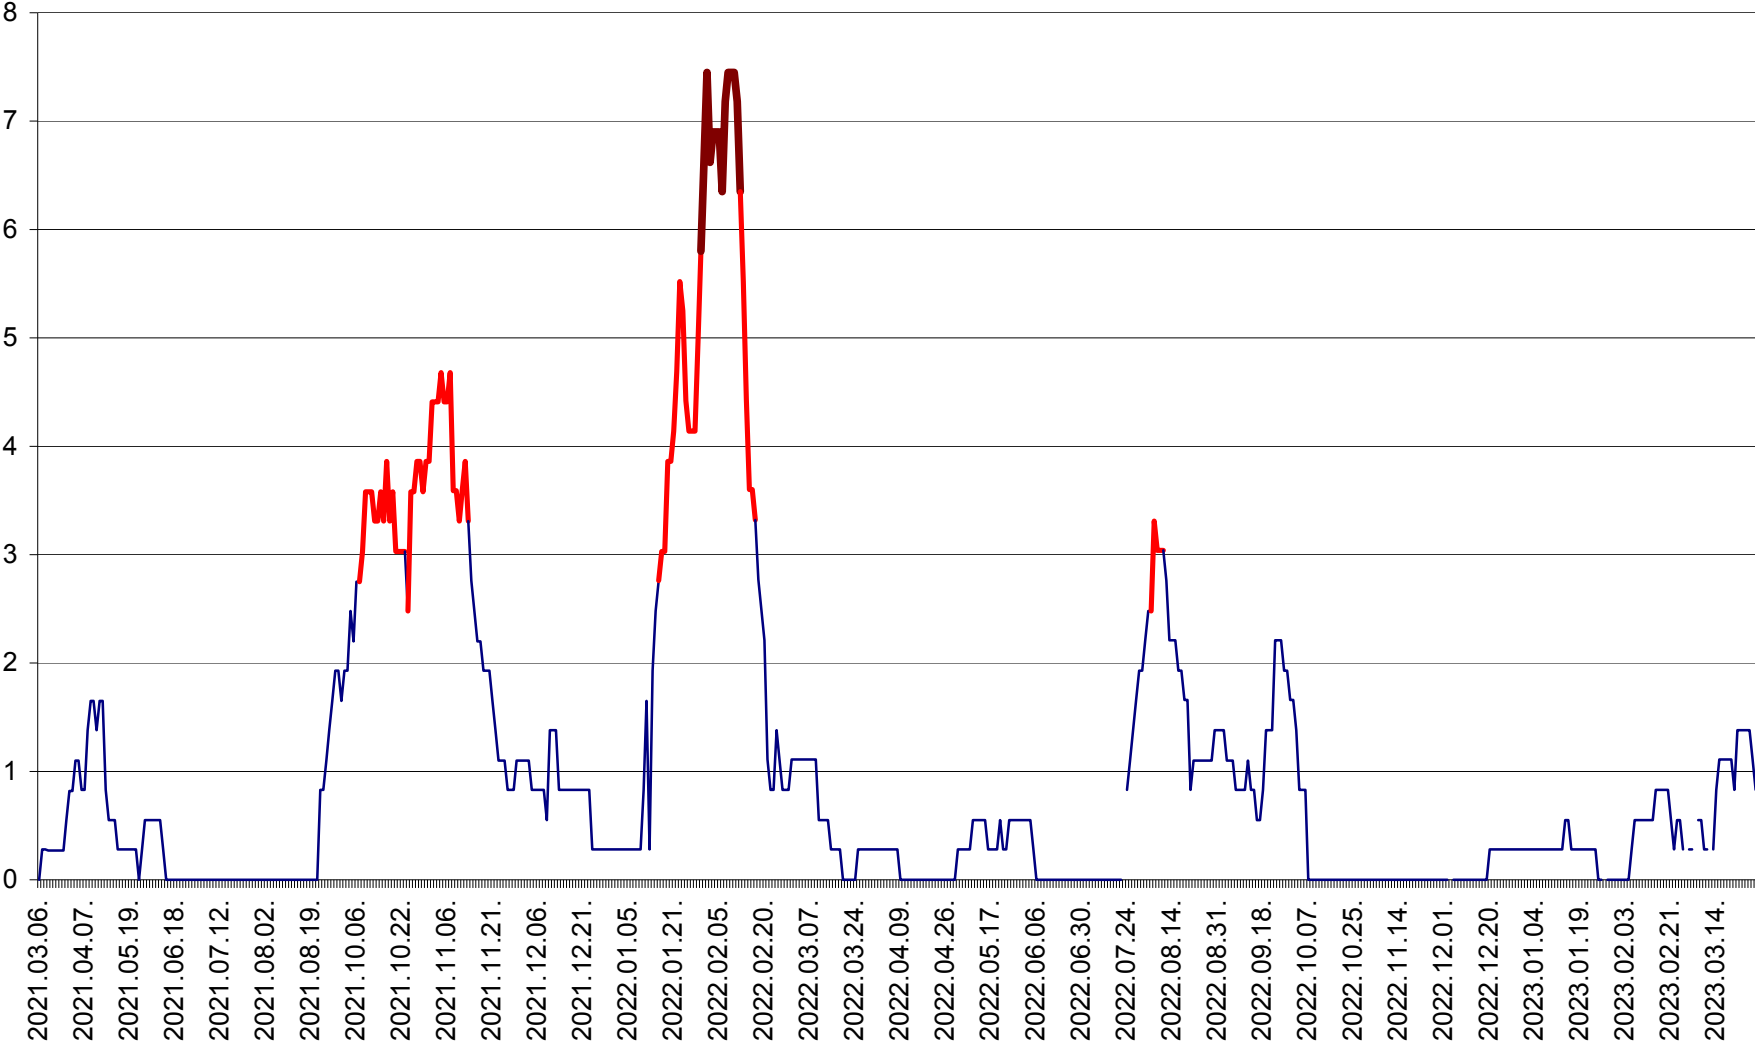

SÂNCRĂIENI - Evolutia incidentei cumulate pe 14 zile la ‰ de locuitori
2021.03.07. - 2023.03.28.

SÂNDOMINIC - Evolutia incidentei cumulate pe 14 zile la ‰ de locuitori
2021.03.07. - 2023.03.28.

SÂNMARTIN - Evolutia incidentei cumulate pe 14 zile la ‰ de locuitori
2021.03.07. - 2023.03.28.

SÂNSIMION - Evolutia incidentei cumulate pe 14 zile la ‰ de locuitori
2021.03.07. - 2023.03.28.

SÂNTIMBRU - Evolutia incidentei cumulate pe 14 zile la ‰ de locuitori
2021.03.07. - 2023.03.28.

SĂRMAȘ - Evolutia incidentei cumulate pe 14 zile la ‰ de locuitori
2021.03.07. - 2023.03.28.