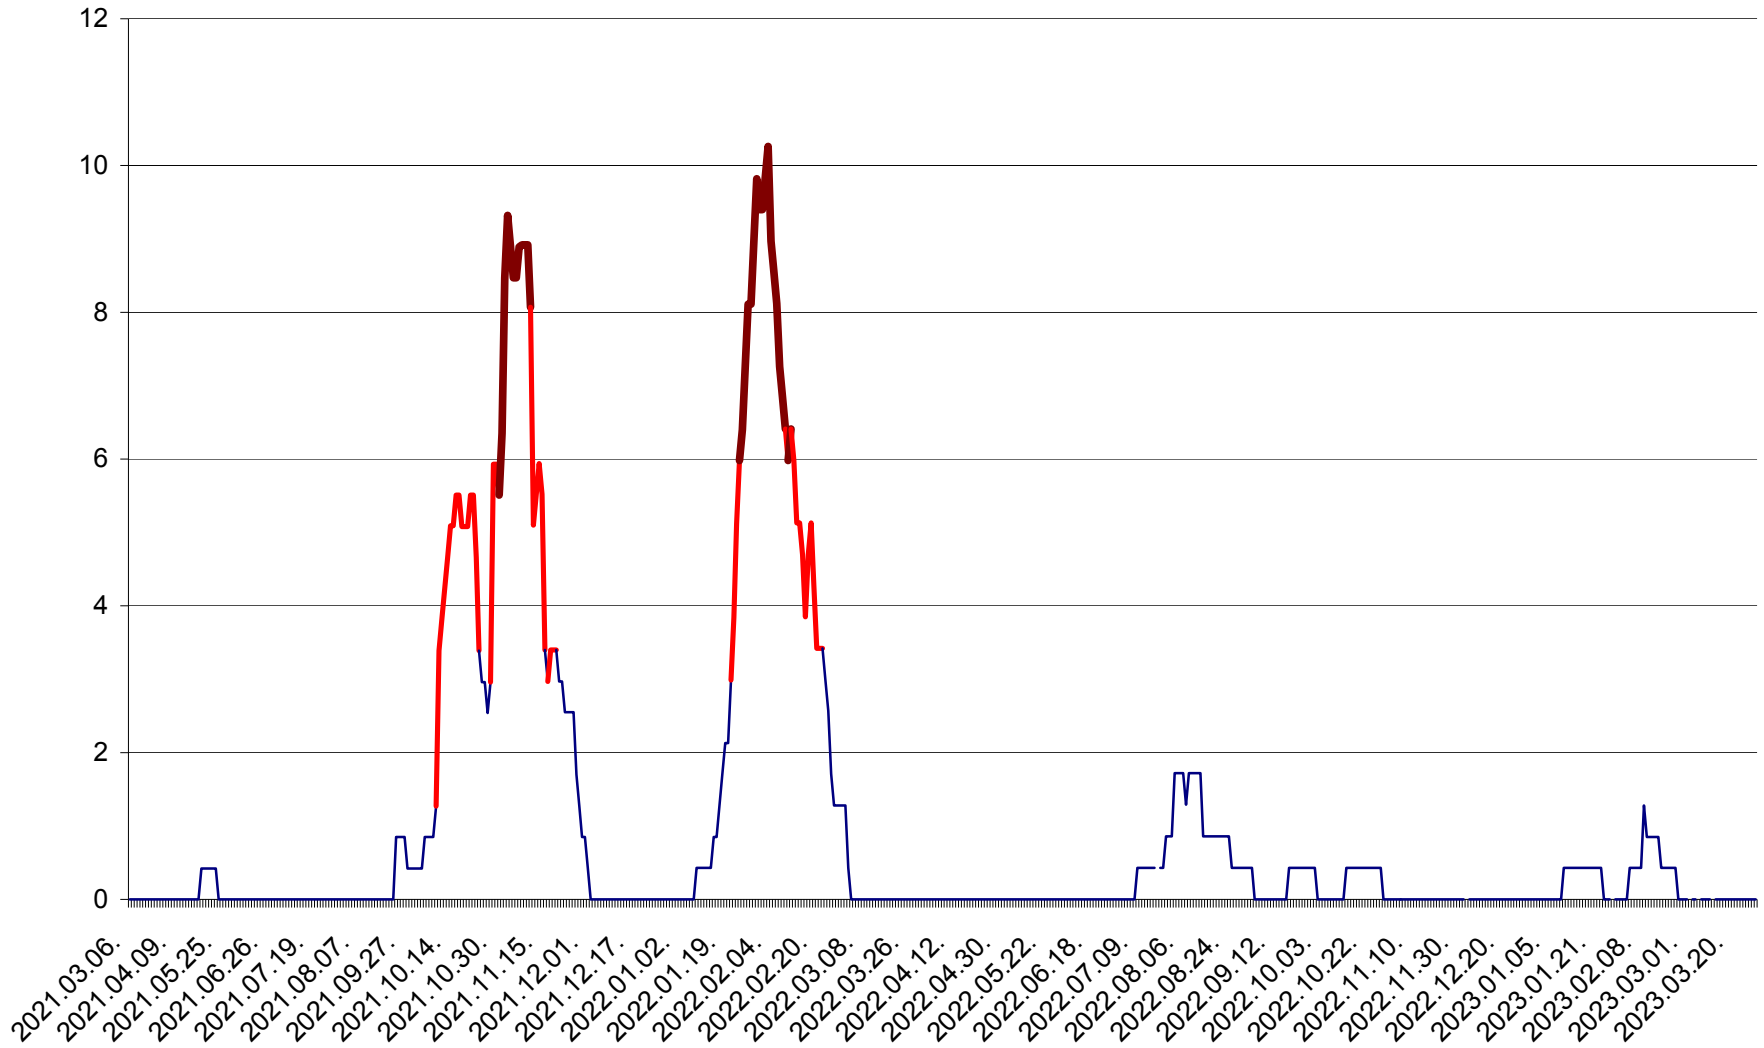

PLĂIEȘII DE JOS - Evolutia incidentei cumulate pe 14 zile la ‰ de locuitori
2021.03.07. - 2023.03.28.

PORUMBENI - Evolutia incidentei cumulate pe 14 zile la ‰ de locuitori
2021.03.07. - 2023.03.28.

PRAID - Evolutia incidentei cumulate pe 14 zile la ‰ de locuitori
2021.03.07. - 2023.03.28.

RACU - Evolutia incidentei cumulate pe 14 zile la ‰ de locuitori
2021.03.07. - 2023.03.28.

REMETEA - Evolutia incidentei cumulate pe 14 zile la % de locuitori
2021.03.07. - 2023.03.28.

SĂCEL - Evolutia incidentei cumulate pe 14 zile la ‰ de locuitori
2021.03.07. - 2023.03.28.

SÂNCRĂIENI - Evolutia incidentei cumulate pe 14 zile la ‰ de locuitori
2021.03.07. - 2023.03.28.

SÂNDOMINIC - Evolutia incidentei cumulate pe 14 zile la ‰ de locuitori
2021.03.07. - 2023.03.28.

SÂNMARTIN - Evolutia incidentei cumulate pe 14 zile la ‰ de locuitori
2021.03.07. - 2023.03.28.