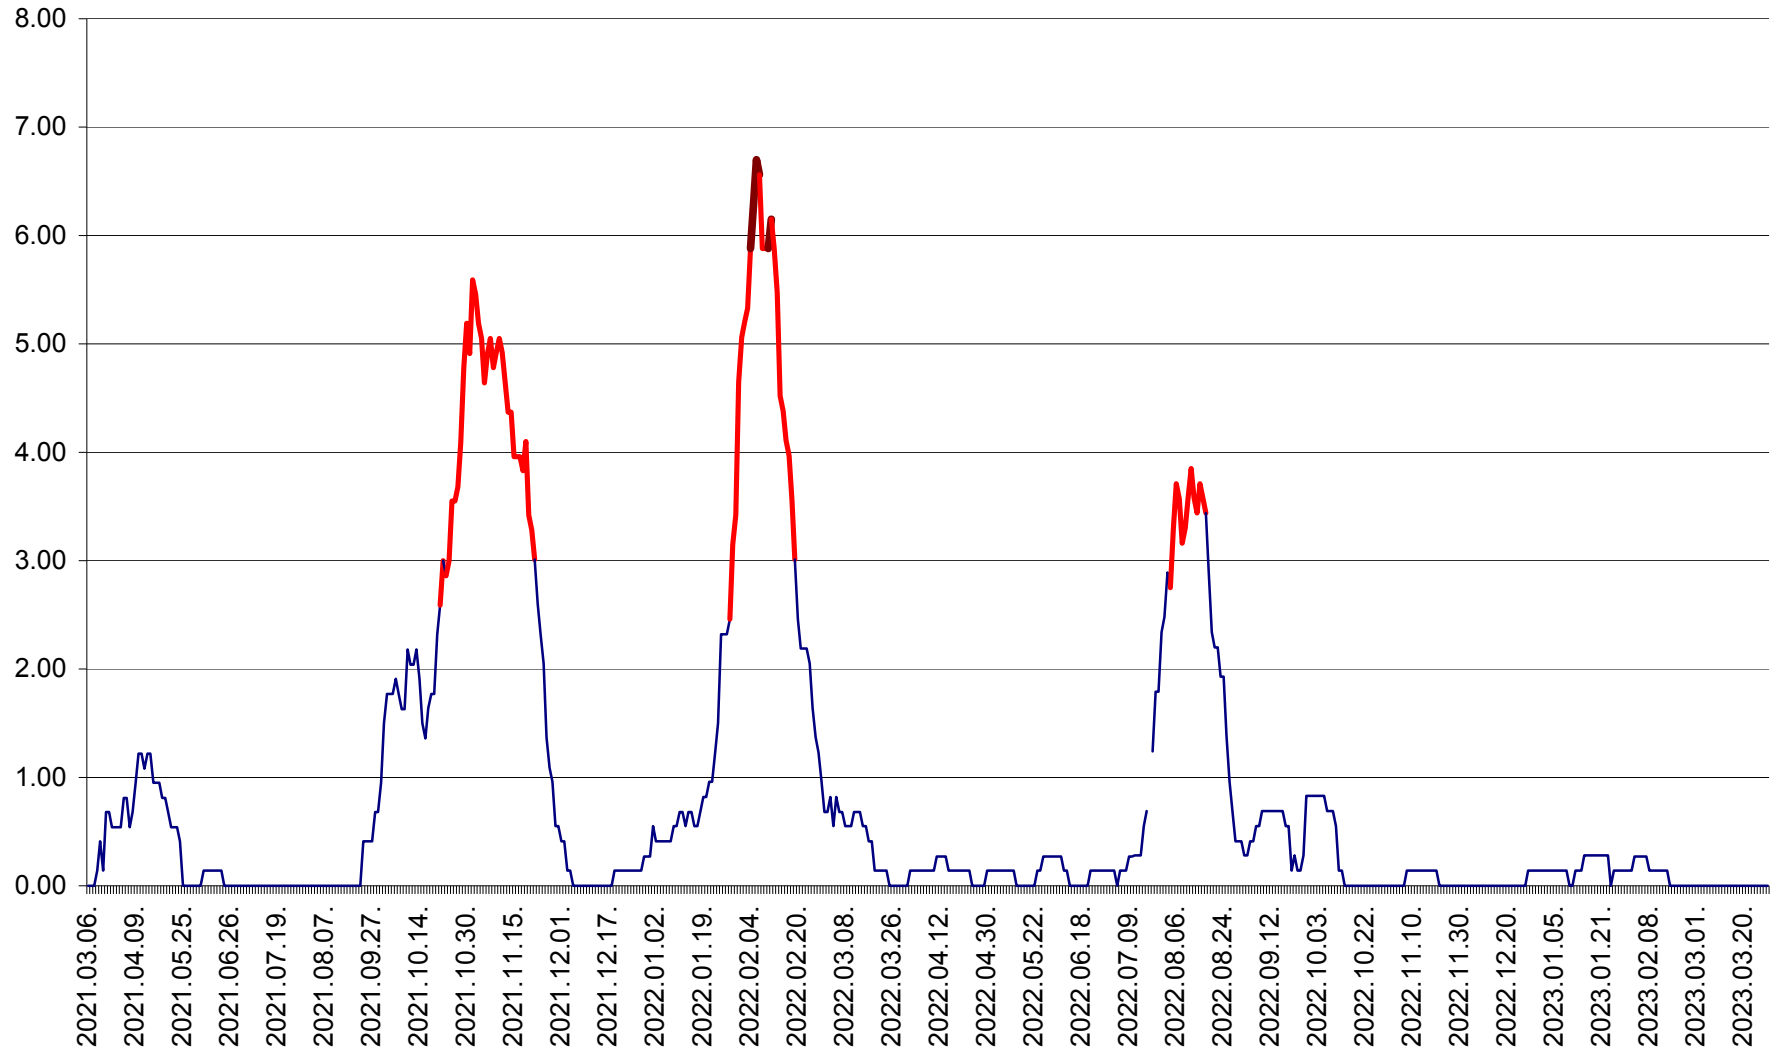

ATID - Evolutia incidentei cumulate pe 14 zile la ‰ de locuitori
2021.03.07. - 2023.03.28.

AVRĂMEȘTI - Evolutia incidentei cumulate pe 14 zile la ‰ de locuitori
2021.03.07. - 2023.03.28.

ORAȘ BĂILE TUȘNAD - Evoluția incidenței cumulate pe 14 zile la ‰ de locuitori
2021.03.07. - 2023.03.28.

ORAȘ BĂLAN - Evoluția incidenței cumulate pe 14 zile la ‰ de locuitori
2021.03.07. - 2023.03.28.

BILBOR - Evolutia incidentei cumulate pe 14 zile la ‰ de locuitori
2021.03.07. - 2023.03.28.

ORAȘ BORSEC - Evolutia incidentei cumulate pe 14 zile la ‰ de locuitori
2021.03.07. - 2023.03.28.

BRĂDEȘTI - Evolutia incidentei cumulate pe 14 zile la ‰ de locuitori
2021.03.07. - 2023.03.28.

CĂPÂLNIȚA - Evoluția incidenței cumulate pe 14 zile la ‰ de locuitori
2021.03.07. - 2023.03.28.

CÂRȚA - Evolutia incidentei cumulate pe 14 zile la ‰ de locuitori
2021.03.07. - 2023.03.28.