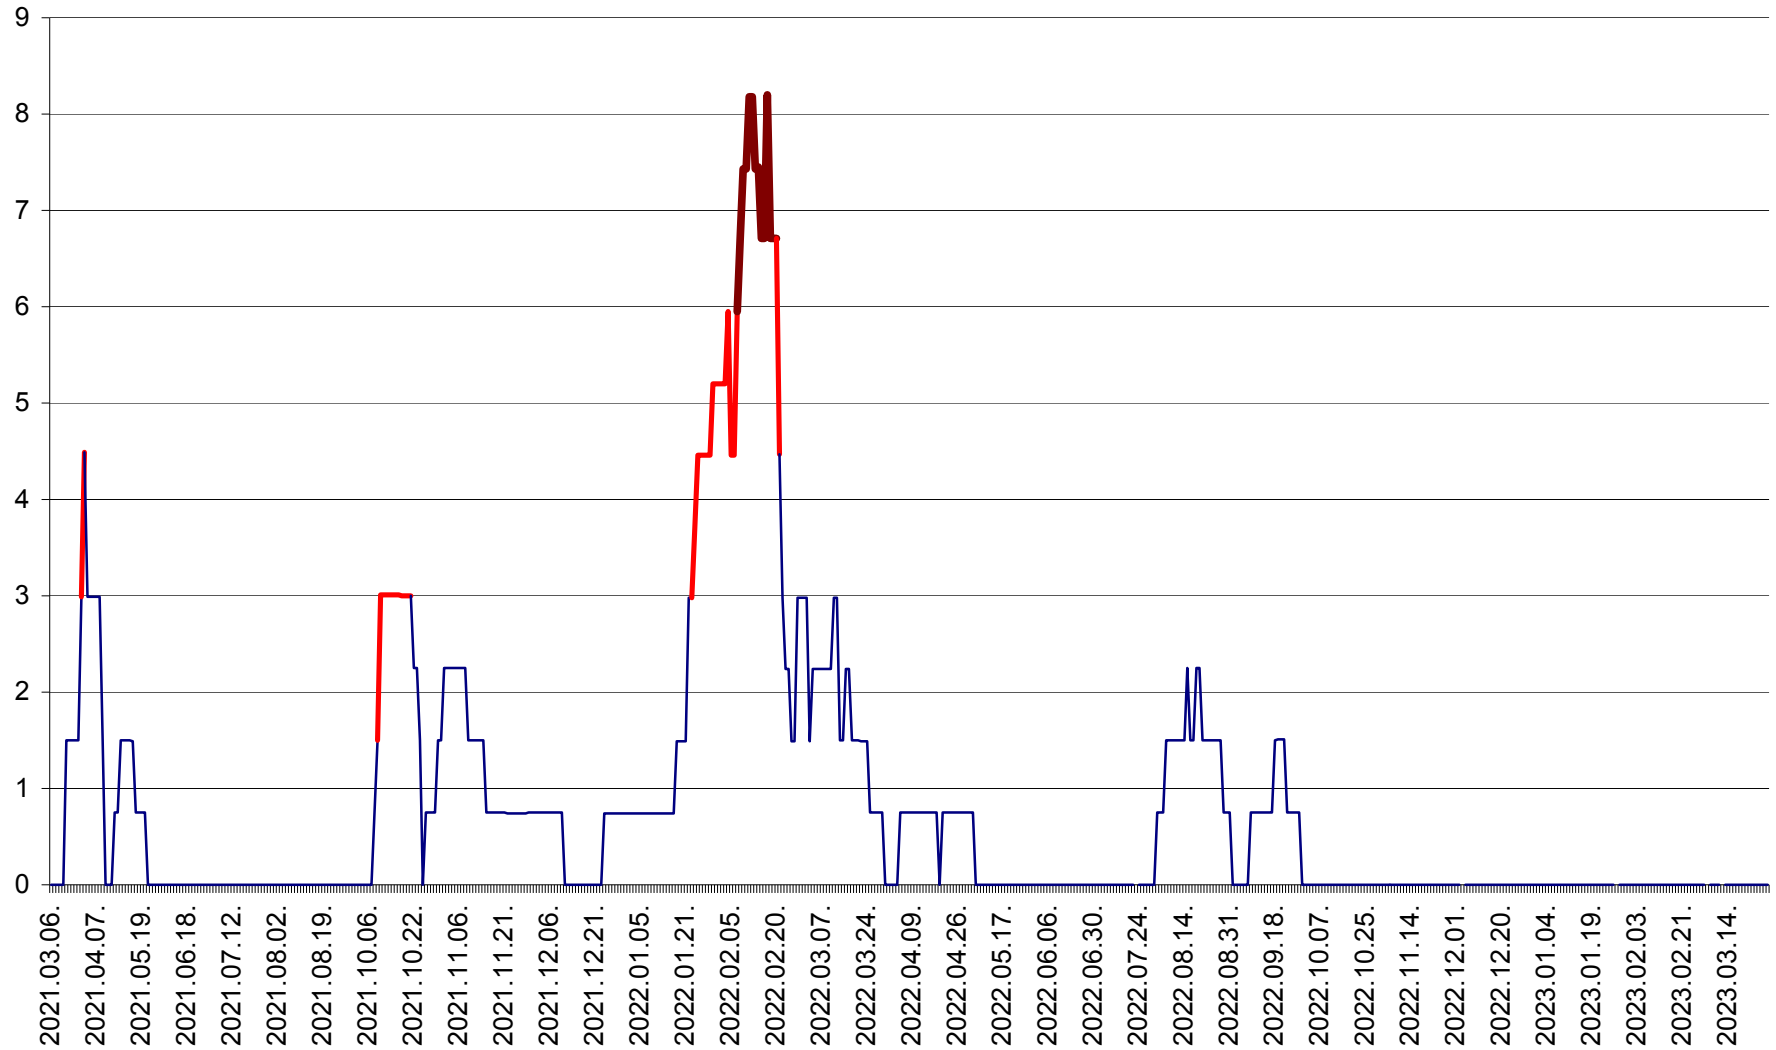

LELICENI - Evolutia incidentei cumulate pe 14 zile la ‰ de locuitori
2021.03.07. - 2023.03.28.

LUETA - Evolutia incidentei cumulate pe 14 zile la ‰ de locuitori
2021.03.07. - 2023.03.28.

LUNCA DE JOS - Evolutia incidentei cumulate pe 14 zile la ‰ de locuitori
2021.03.07. - 2023.03.28.

LUNCA DE SUS - Evolutia incidentei cumulate pe 14 zile la ‰ de locuitori
2021.03.07. - 2023.03.28.

LUPENI - Evolutia incidentei cumulate pe 14 zile la ‰ de locuitori
2021.03.07. - 2023.03.28.

MĂDĂRAȘ - Evolutia incidentei cumulate pe 14 zile la ‰ de locuitori
2021.03.07. - 2023.03.28.

MĂRTINIȘ - Evolutia incidentei cumulate pe 14 zile la ‰ de locuitori
2021.03.07. - 2023.03.28.

MEREȘTI - Evolutia incidentei cumulate pe 14 zile la ‰ de locuitori
2021.03.07. - 2023.03.28.

MUNICIPIUL MIERCUREA-CIUC - Evolutia incidentei cumulate pe 14 zile la ‰ de locuitori
2021.03.07. - 2023.03.28.