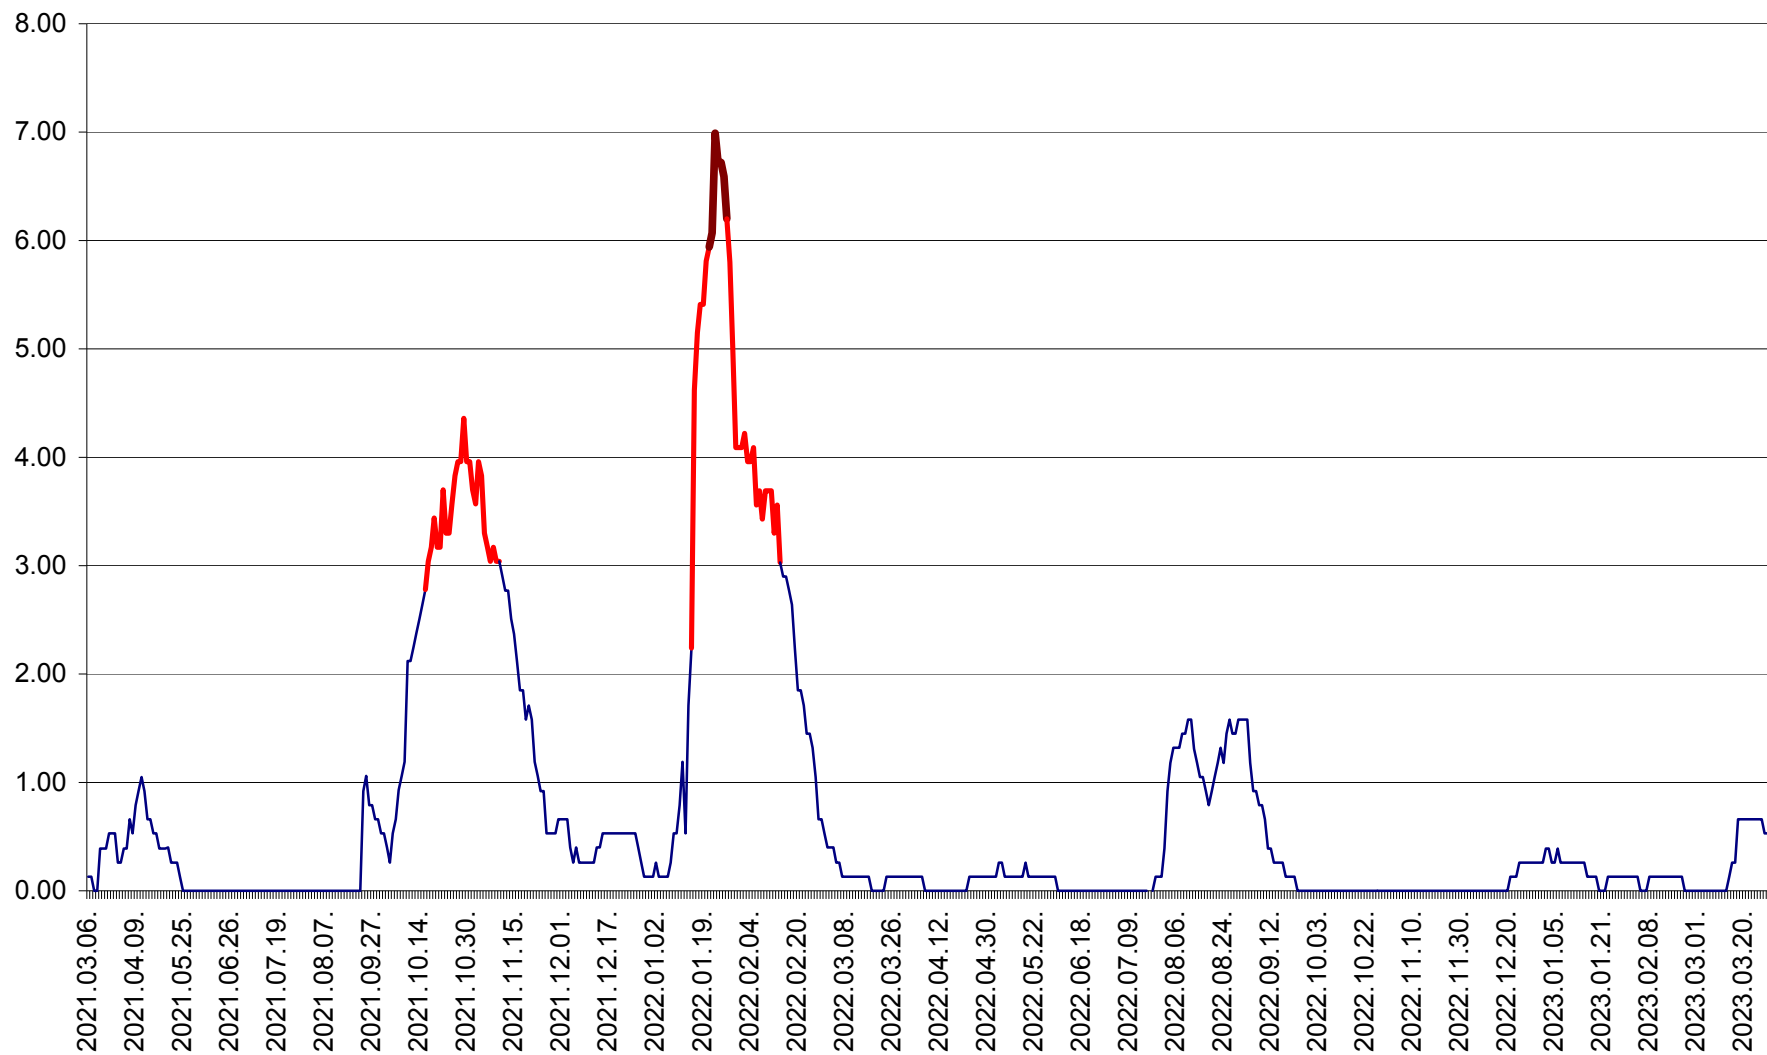

TUȘNAD - Evolutia incidentei cumulate pe 14 zile la ‰ de locuitori
2021.03.07. - 2023.03.28.

ULIEȘ - Evoluția incidenței cumulate pe 14 zile la ‰ de locuitori
2021.03.07. - 2023.03.28.

VĂRȘAG - Evolutia incidentei cumulate pe 14 zile la ‰ de locuitori
2021.03.07. - 2023.03.28.

ORAȘ VLĂHIȚA - Evolutia incidentei cumulate pe 14 zile la ‰ de locuitori
2021.03.07. - 2023.03.28.

VOȘLĂBENI - Evolutia incidentei cumulate pe 14 zile la ‰ de locuitori
2021.03.07. - 2023.03.28.

ZETEA - Evolutia incidentei cumulate pe 14 zile la ‰ de locuitori
2021.03.07. - 2023.03.28.