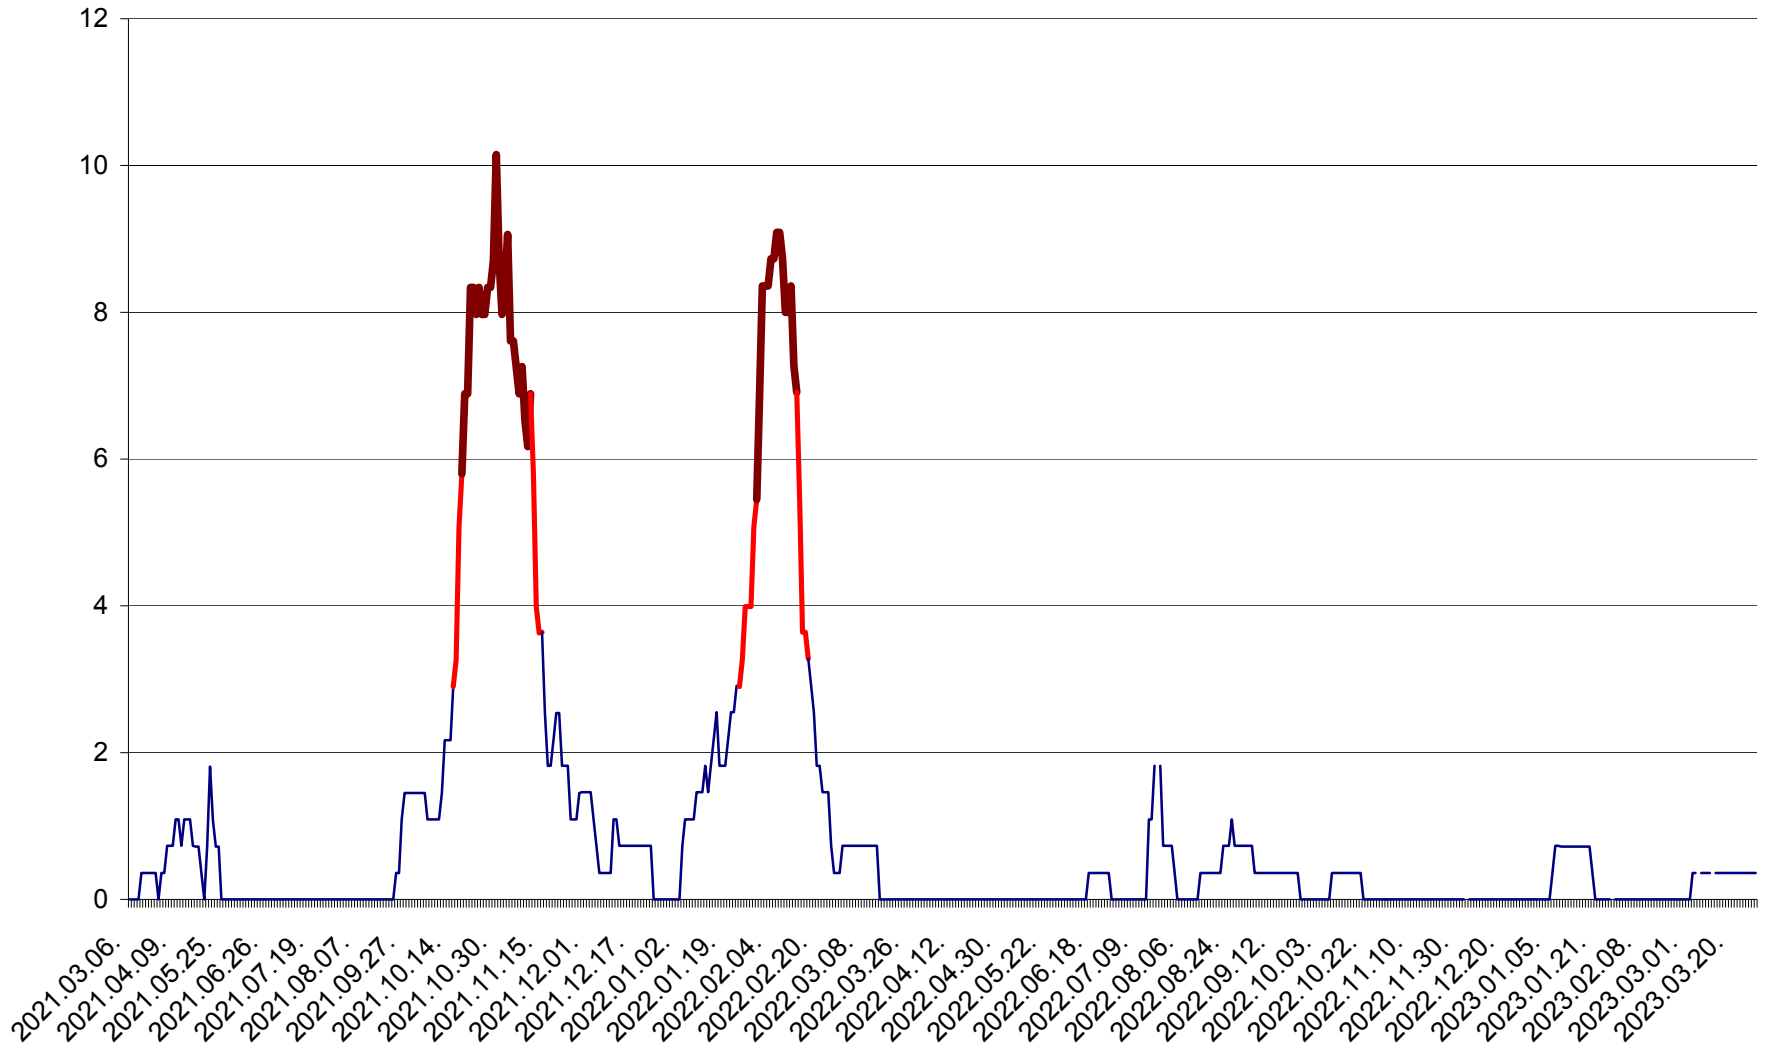

LELICENI - Evolutia incidentei cumulate pe 14 zile la ‰ de locuitori
2021.03.07. - 2023.03.28.

LUETA - Evolutia incidentei cumulate pe 14 zile la ‰ de locuitori
2021.03.07. - 2023.03.28.

LUNCA DE JOS - Evolutia incidentei cumulate pe 14 zile la ‰ de locuitori
2021.03.07. - 2023.03.28.

LUNCA DE SUS - Evolutia incidentei cumulate pe 14 zile la ‰ de locuitori
2021.03.07. - 2023.03.28.

LUPENI - Evolutia incidentei cumulate pe 14 zile la ‰ de locuitori
2021.03.07. - 2023.03.28.

MĂDĂRAȘ - Evolutia incidentei cumulate pe 14 zile la ‰ de locuitori
2021.03.07. - 2023.03.28.

MĂRTINIȘ - Evolutia incidentei cumulate pe 14 zile la ‰ de locuitori
2021.03.07. - 2023.03.28.

MEREȘTI - Evolutia incidentei cumulate pe 14 zile la ‰ de locuitori
2021.03.07. - 2023.03.28.

MUNICIPIUL MIERCUREA-CIUC - Evolutia incidentei cumulate pe 14 zile la ‰ de locuitori
2021.03.07. - 2023.03.28.

MIHĂILENI - Evolutia incidentei cumulate pe 14 zile la ‰ de locuitori
2021.03.07. - 2023.03.28.

MUGENI - Evolutia incidentei cumulate pe 14 zile la ‰ de locuitori
2021.03.07. - 2023.03.28.

OCLAND - Evolutia incidentei cumulate pe 14 zile la ‰ de locuitori
2021.03.07. - 2023.03.28.