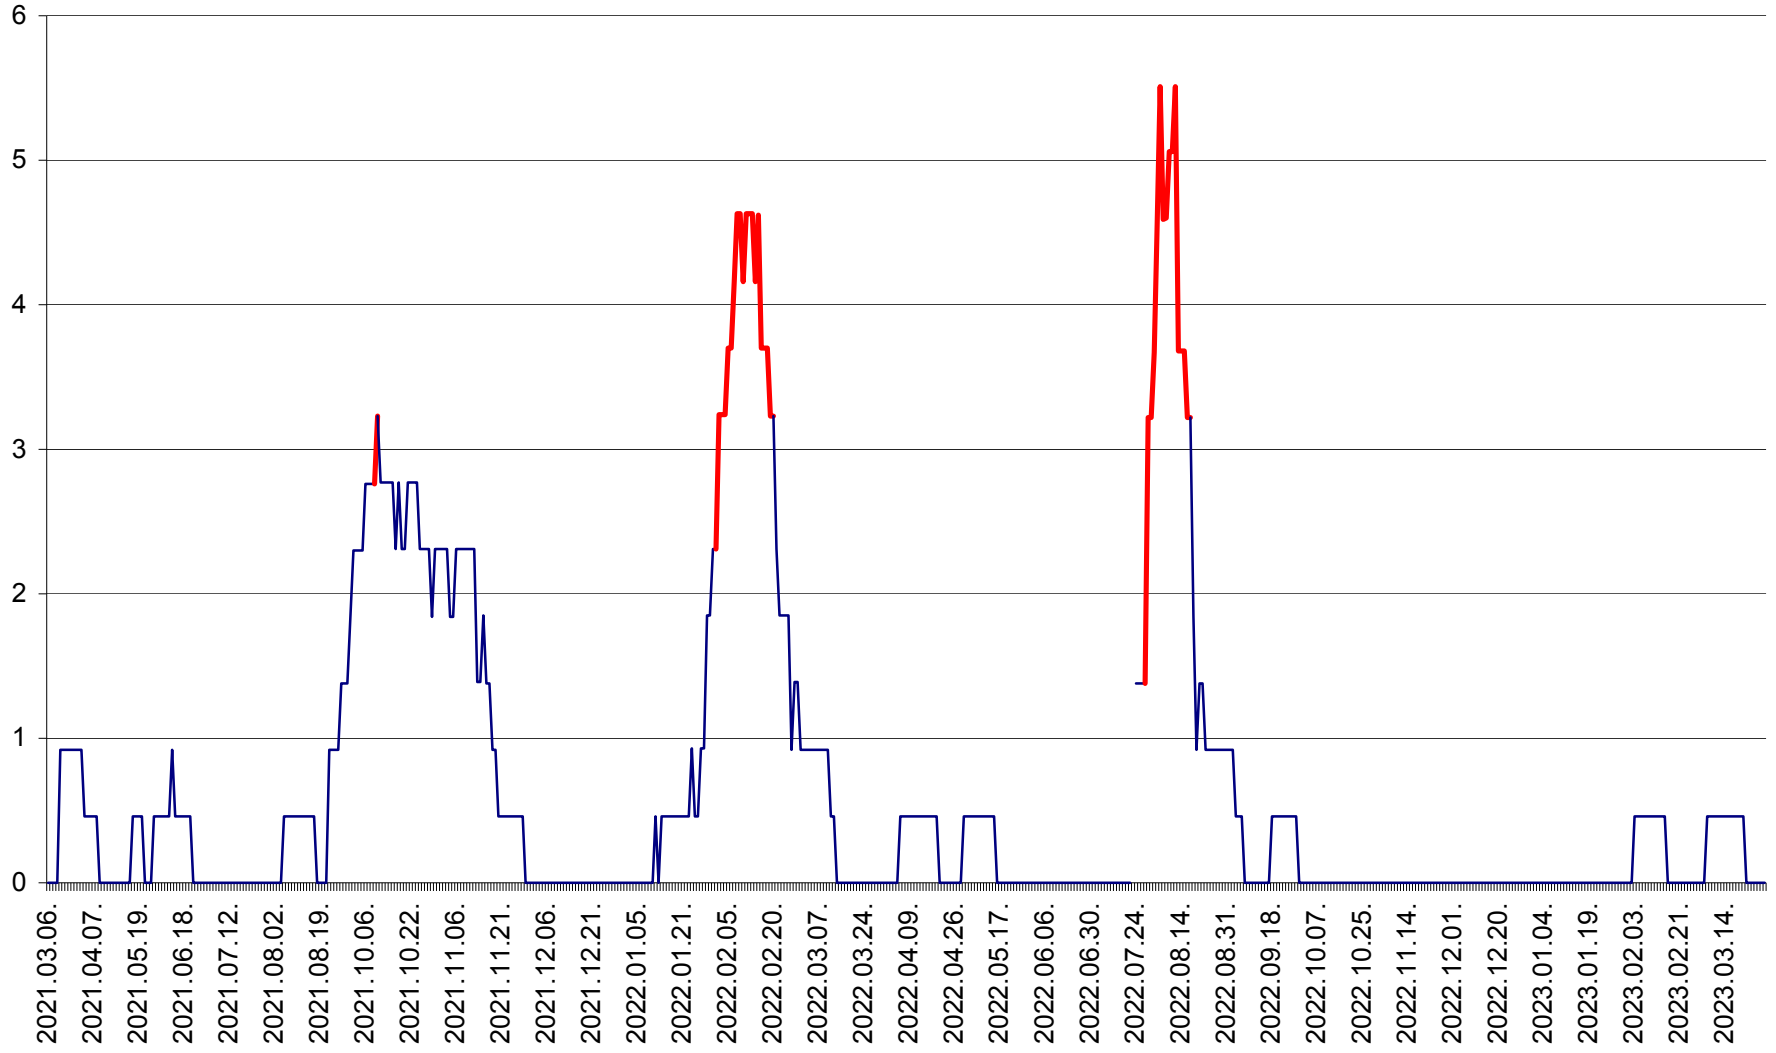

ULIEȘ - Evoluția incidenței cumulate pe 14 zile la ‰ de locuitori
2021.03.07. - 2023.03.28.