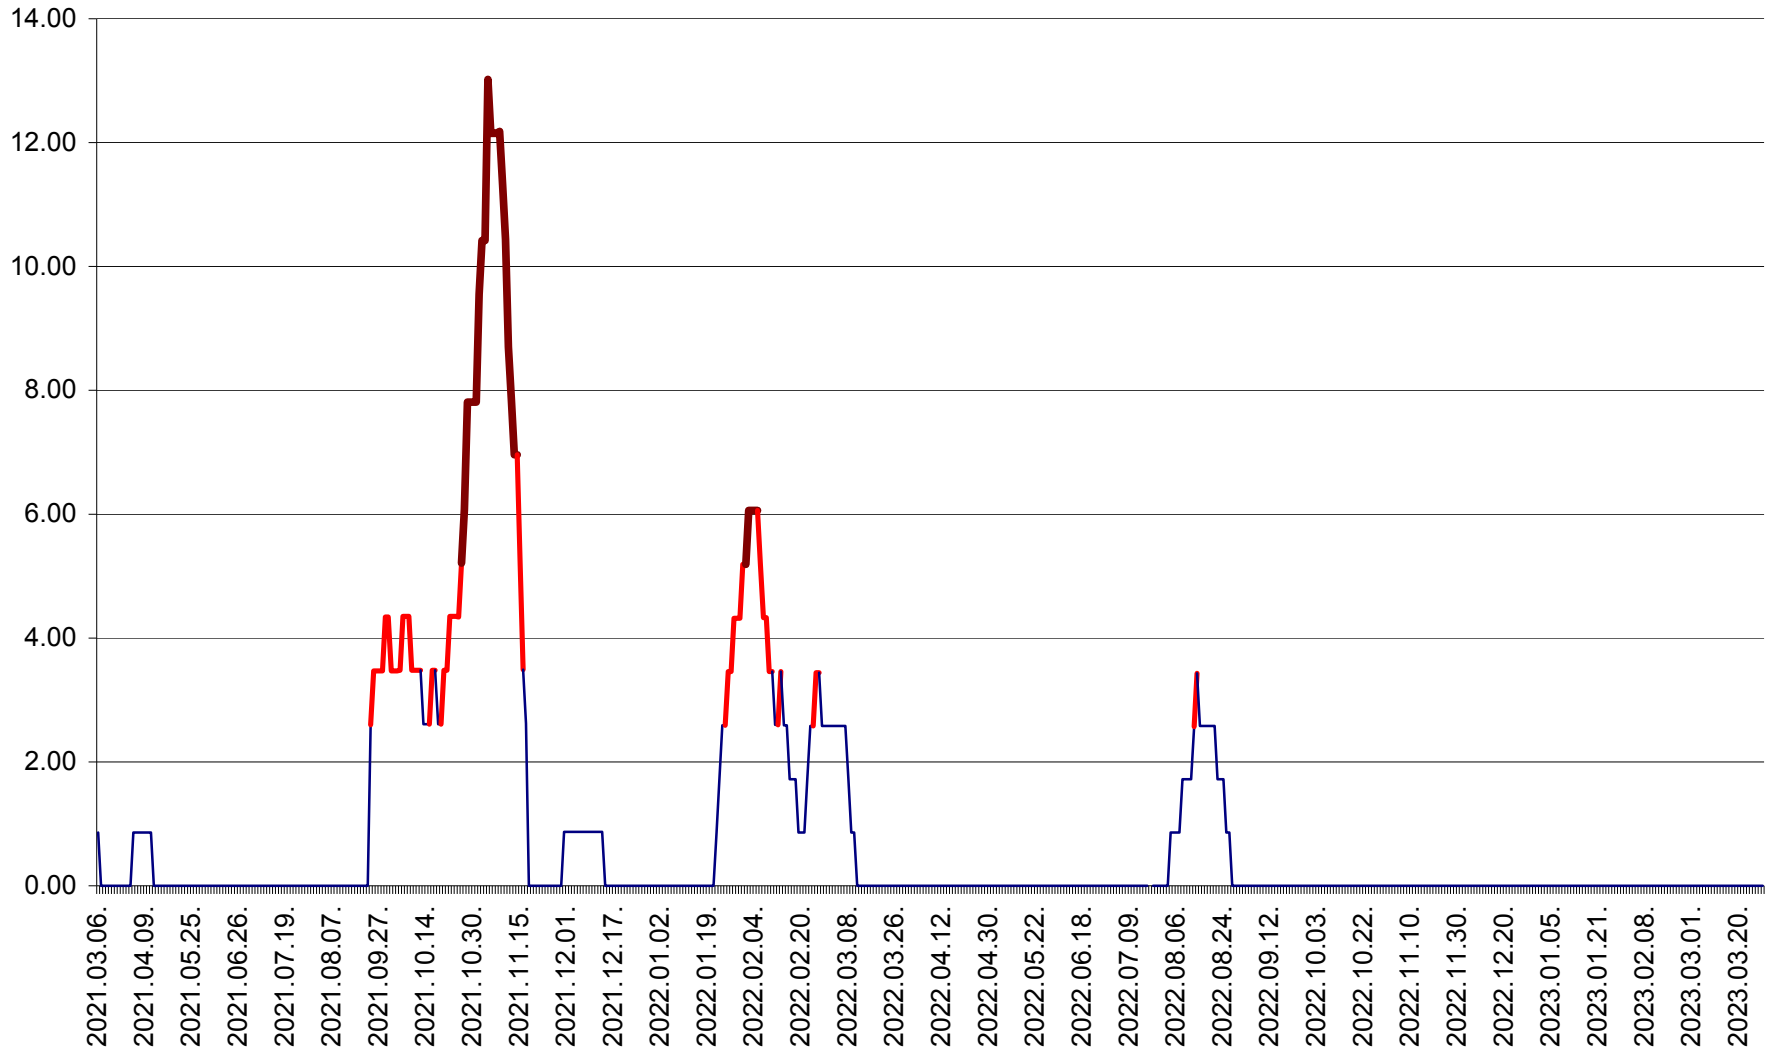

VĂRȘAG - Evolutia incidentei cumulate pe 14 zile la ‰ de locuitori
2021.03.07. - 2023.03.28.

ULIEȘ - Evoluția incidenței cumulate pe 14 zile la ‰ de locuitori
2021.03.07. - 2023.03.28.