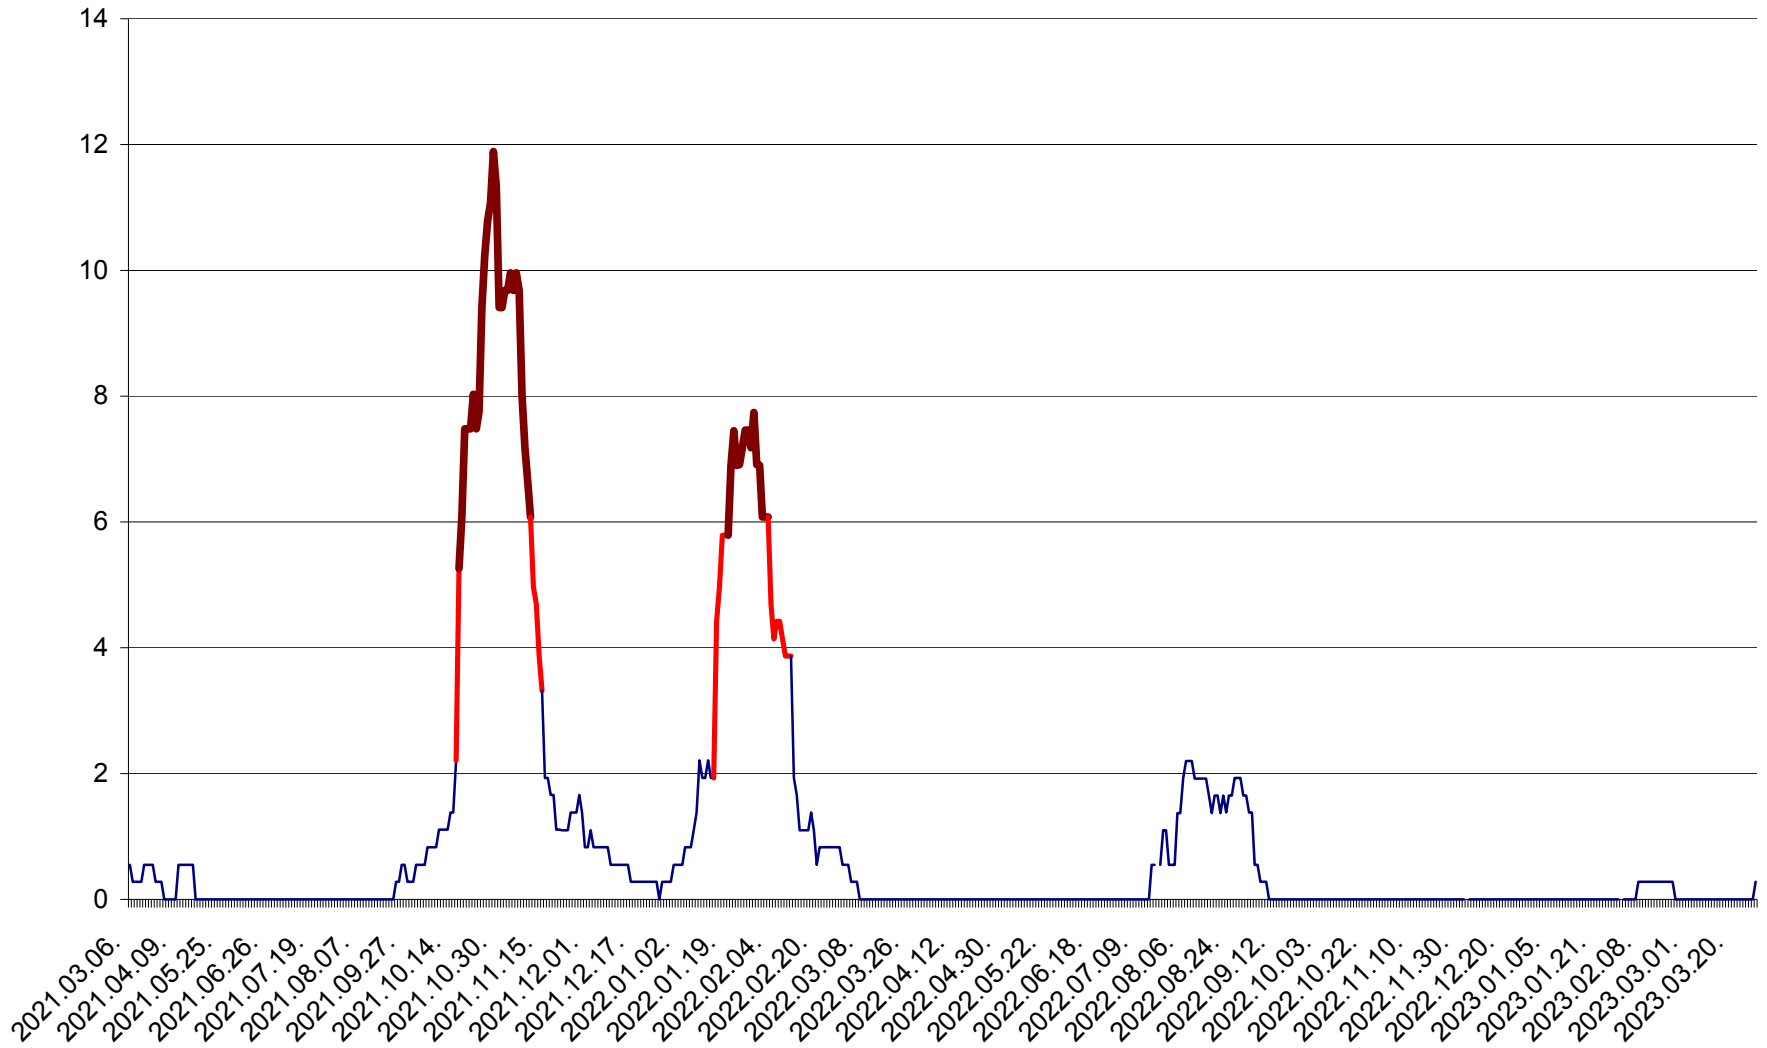

DÂRJIU - Evolutia incidentei cumulate pe 14 zile la ‰ de locuitori
2021.03.07. - 2023.03.28.

DEALU - Evolutia incidentei cumulate pe 14 zile la ‰ de locuitori
2021.03.07. - 2023.03.28.

DITRĂU - Evolutia incidentei cumulate pe 14 zile la ‰ de locuitori
2021.03.07. - 2023.03.28.

FELICENI - Evolutia incidentei cumulate pe 14 zile la ‰ de locuitori
2021.03.07. - 2023.03.28.

FRUMOASA - Evolutia incidentei cumulate pe 14 zile la ‰ de locuitori
2021.03.07. - 2023.03.28.

GĂLĂUȚAȘ - Evoluția incidenței cumulate pe 14 zile la ‰ de locuitori
2021.03.07. - 2023.03.28.

MUNICIPIUL GHEORGHENI - Evolutia incidentei cumulate pe 14 zile la % de locuitori
2021.03.07. - 2023.03.28.

JOSENI - Evolutia incidentei cumulate pe 14 zile la ‰ de locuitori
2021.03.07. - 2023.03.28.

LĂZAREA - Evolutia incidentei cumulate pe 14 zile la ‰ de locuitori
2021.03.07. - 2023.03.28.

LELICENI - Evolutia incidentei cumulate pe 14 zile la ‰ de locuitori
2021.03.07. - 2023.03.28.

LUETA - Evolutia incidentei cumulate pe 14 zile la ‰ de locuitori
2021.03.07. - 2023.03.28.

LUNCA DE JOS - Evolutia incidentei cumulate pe 14 zile la ‰ de locuitori
2021.03.07. - 2023.03.28.