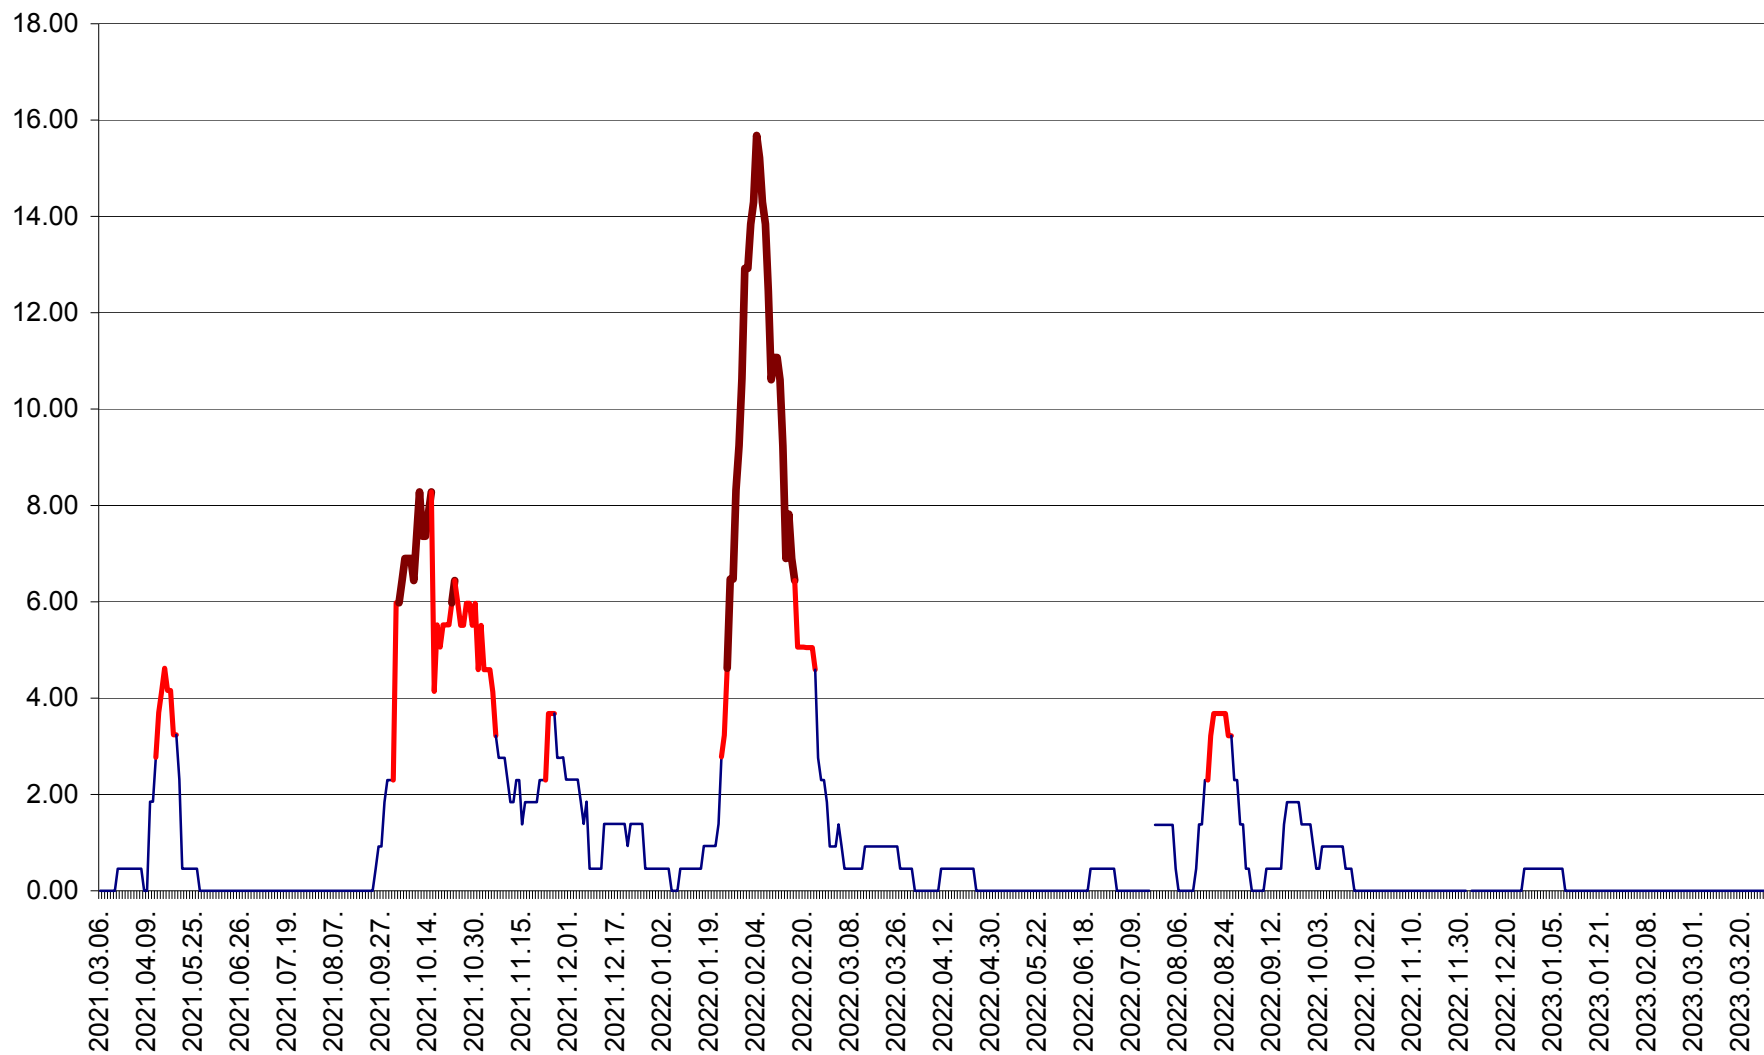

ATID - Evolutia incidentei cumulate pe 14 zile la ‰ de locuitori
2021.03.07. - 2023.03.28.

AVRĂMEȘTI - Evolutia incidentei cumulate pe 14 zile la ‰ de locuitori
2021.03.07. - 2023.03.28.

ORAȘ BĂILE TUȘNAD - Evoluția incidenței cumulate pe 14 zile la ‰ de locuitori
2021.03.07. - 2023.03.28.

ORAȘ BĂLAN - Evoluția incidenței cumulate pe 14 zile la ‰ de locuitori
2021.03.07. - 2023.03.28.

BILBOR - Evolutia incidentei cumulate pe 14 zile la ‰ de locuitori
2021.03.07. - 2023.03.28.

ORAȘ BORSEC - Evolutia incidentei cumulate pe 14 zile la ‰ de locuitori
2021.03.07. - 2023.03.28.

BRĂDEȘTI - Evolutia incidentei cumulate pe 14 zile la ‰ de locuitori
2021.03.07. - 2023.03.28.

CĂPÂLNIȚA - Evoluția incidenței cumulate pe 14 zile la ‰ de locuitori
2021.03.07. - 2023.03.28.

CÂRȚA - Evolutia incidentei cumulate pe 14 zile la ‰ de locuitori
2021.03.07. - 2023.03.28.

CICEU - Evolutia incidentei cumulate pe 14 zile la ‰ de locuitori
2021.03.07. - 2023.03.28.

CIUCSÂNGEORGIU - Evolutia incidentei cumulate pe 14 zile la ‰ de locuitori
2021.03.07. - 2023.03.28.

CIUMANI - Evolutia incidentei cumulate pe 14 zile la ‰ de locuitori
2021.03.07. - 2023.03.28.