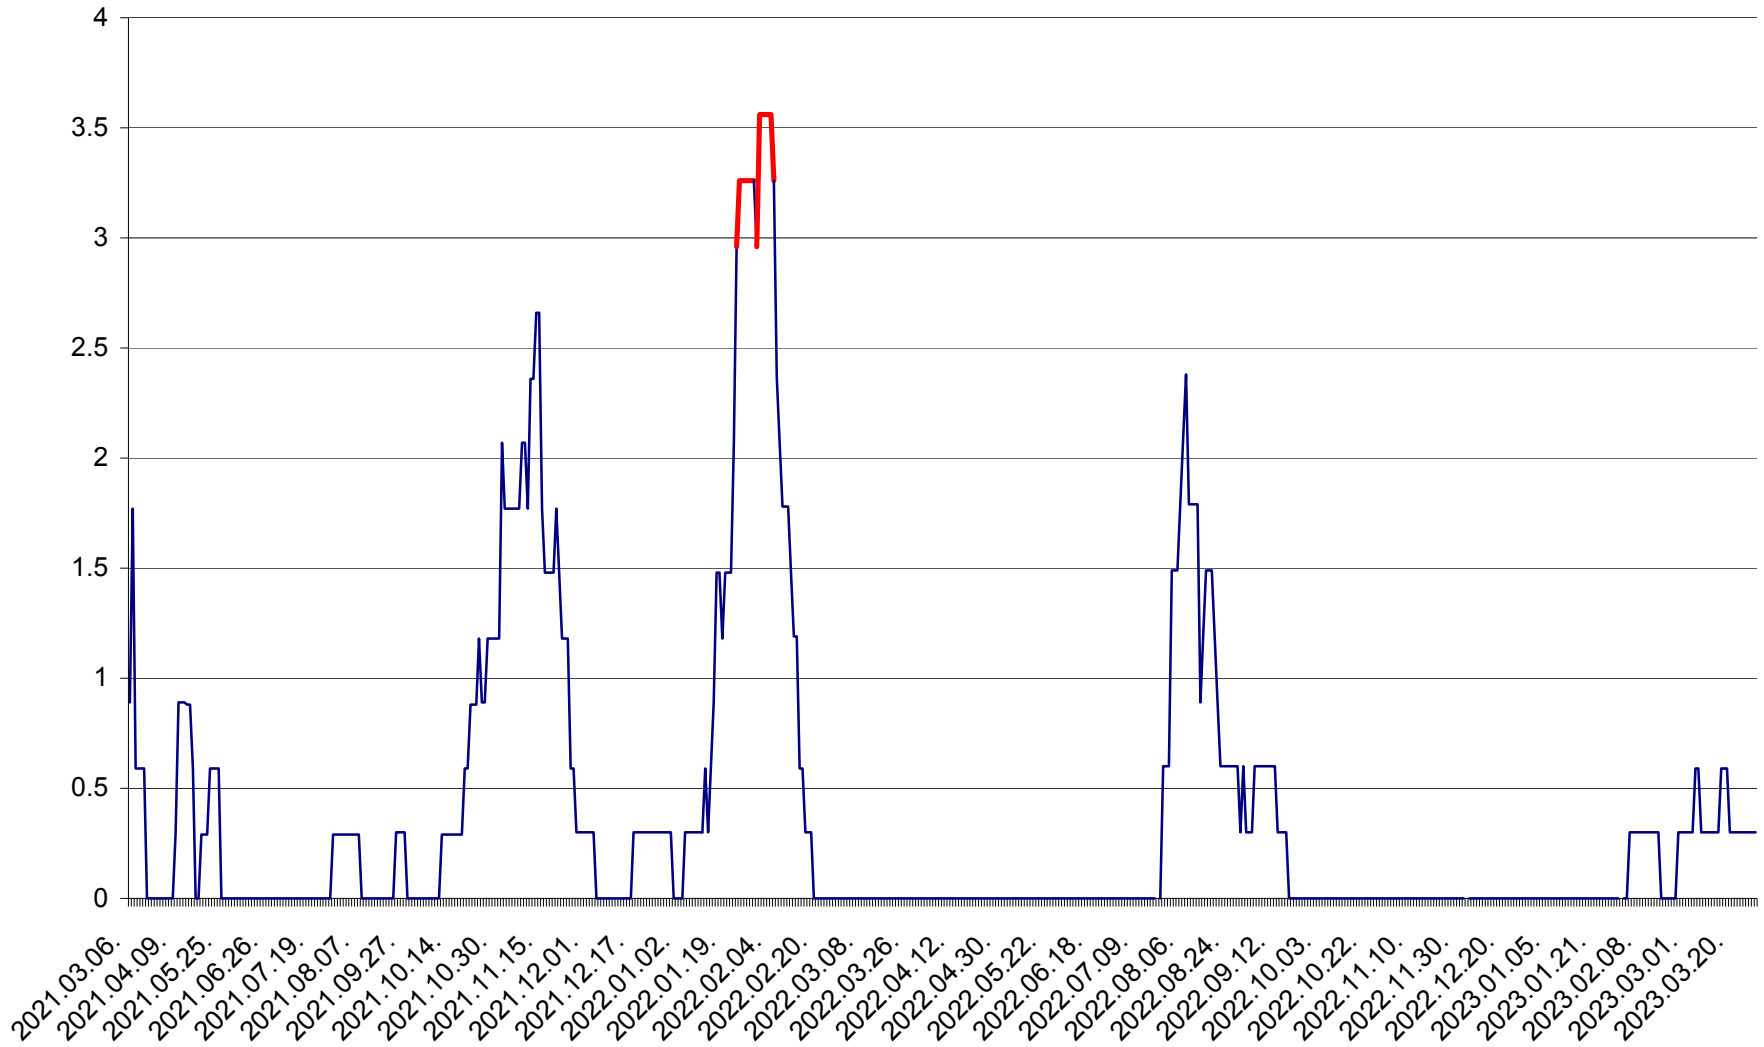

MUNICIPIUL GHEORGHENI - Evolutia incidentei cumulate pe 14 zile la % de locuitori
2021.03.07. - 2023.03.28.

JOSENI - Evolutia incidentei cumulate pe 14 zile la ‰ de locuitori
2021.03.07. - 2023.03.28.

LĂZAREA - Evolutia incidentei cumulate pe 14 zile la ‰ de locuitori
2021.03.07. - 2023.03.28.

LELICENI - Evolutia incidentei cumulate pe 14 zile la ‰ de locuitori
2021.03.07. - 2023.03.28.

LUETA - Evolutia incidentei cumulate pe 14 zile la ‰ de locuitori
2021.03.07. - 2023.03.28.

LUNCA DE JOS - Evolutia incidentei cumulate pe 14 zile la ‰ de locuitori
2021.03.07. - 2023.03.28.

LUNCA DE SUS - Evolutia incidentei cumulate pe 14 zile la ‰ de locuitori
2021.03.07. - 2023.03.28.

LUPENI - Evolutia incidentei cumulate pe 14 zile la ‰ de locuitori
2021.03.07. - 2023.03.28.

MĂDĂRAȘ - Evolutia incidentei cumulate pe 14 zile la ‰ de locuitori
2021.03.07. - 2023.03.28.