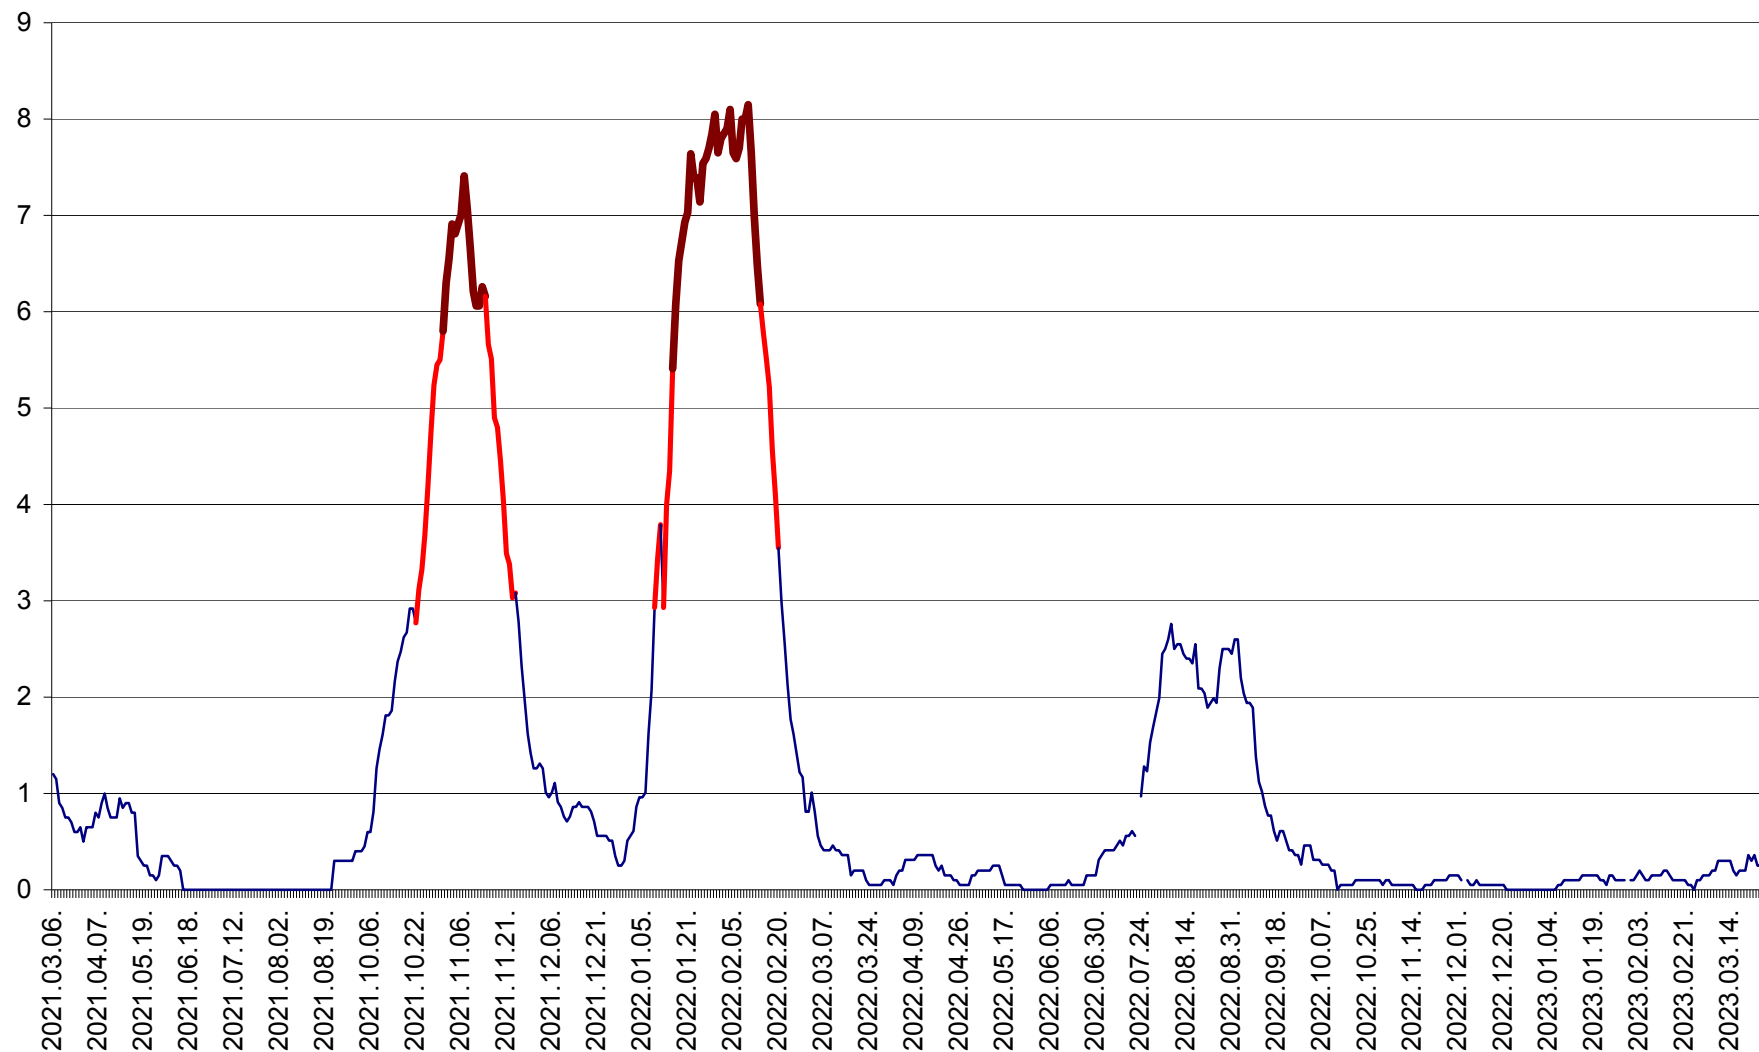

DÂRJIU - Evolutia incidentei cumulate pe 14 zile la ‰ de locuitori
2021.03.07. - 2023.03.28.

DEALU - Evolutia incidentei cumulate pe 14 zile la ‰ de locuitori
2021.03.07. - 2023.03.28.

DITRĂU - Evolutia incidentei cumulate pe 14 zile la ‰ de locuitori
2021.03.07. - 2023.03.28.

FELICENI - Evolutia incidentei cumulate pe 14 zile la ‰ de locuitori
2021.03.07. - 2023.03.28.

FRUMOASA - Evolutia incidentei cumulate pe 14 zile la ‰ de locuitori
2021.03.07. - 2023.03.28.

GĂLĂUȚAȘ - Evoluția incidenței cumulate pe 14 zile la ‰ de locuitori
2021.03.07. - 2023.03.28.

MUNICIPIUL GHEORGHENI - Evolutia incidentei cumulate pe 14 zile la % de locuitori
2021.03.07. - 2023.03.28.

JOSENI - Evolutia incidentei cumulate pe 14 zile la ‰ de locuitori
2021.03.07. - 2023.03.28.

LĂZAREA - Evolutia incidentei cumulate pe 14 zile la ‰ de locuitori
2021.03.07. - 2023.03.28.

LELICENI - Evolutia incidentei cumulate pe 14 zile la ‰ de locuitori
2021.03.07. - 2023.03.28.

LUETA - Evolutia incidentei cumulate pe 14 zile la ‰ de locuitori
2021.03.07. - 2023.03.28.

LUNCA DE JOS - Evolutia incidentei cumulate pe 14 zile la ‰ de locuitori
2021.03.07. - 2023.03.28.