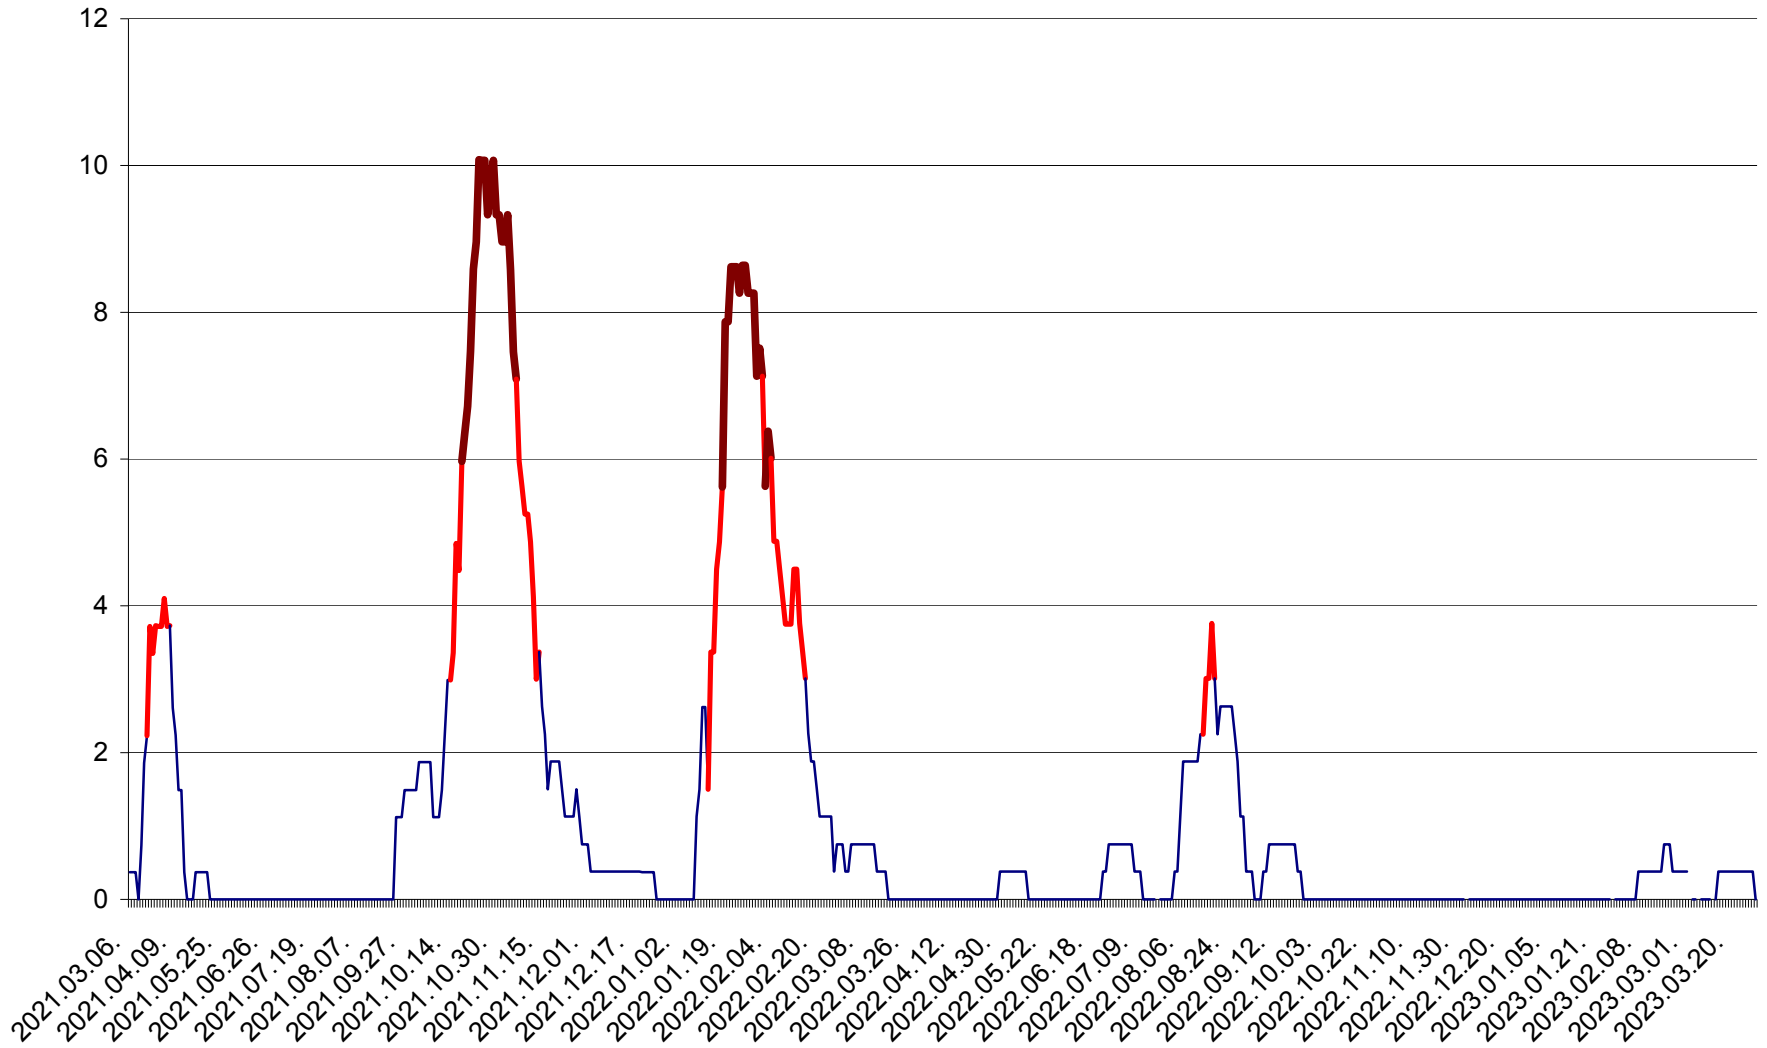

PLĂIEȘII DE JOS - Evolutia incidentei cumulate pe 14 zile la ‰ de locuitori
2021.03.07. - 2023.03.28.

PORUMBENI - Evolutia incidentei cumulate pe 14 zile la ‰ de locuitori
2021.03.07. - 2023.03.28.

PRAID - Evolutia incidentei cumulate pe 14 zile la ‰ de locuitori
2021.03.07. - 2023.03.28.

RACU - Evolutia incidentei cumulate pe 14 zile la ‰ de locuitori
2021.03.07. - 2023.03.28.

REMETEA - Evolutia incidentei cumulate pe 14 zile la % de locuitori
2021.03.07. - 2023.03.28.

SĂCEL - Evolutia incidentei cumulate pe 14 zile la ‰ de locuitori
2021.03.07. - 2023.03.28.

SÂNCRĂIENI - Evolutia incidentei cumulate pe 14 zile la ‰ de locuitori
2021.03.07. - 2023.03.28.

SÂNDOMINIC - Evolutia incidentei cumulate pe 14 zile la ‰ de locuitori
2021.03.07. - 2023.03.28.

SÂNMARTIN - Evolutia incidentei cumulate pe 14 zile la ‰ de locuitori
2021.03.07. - 2023.03.28.