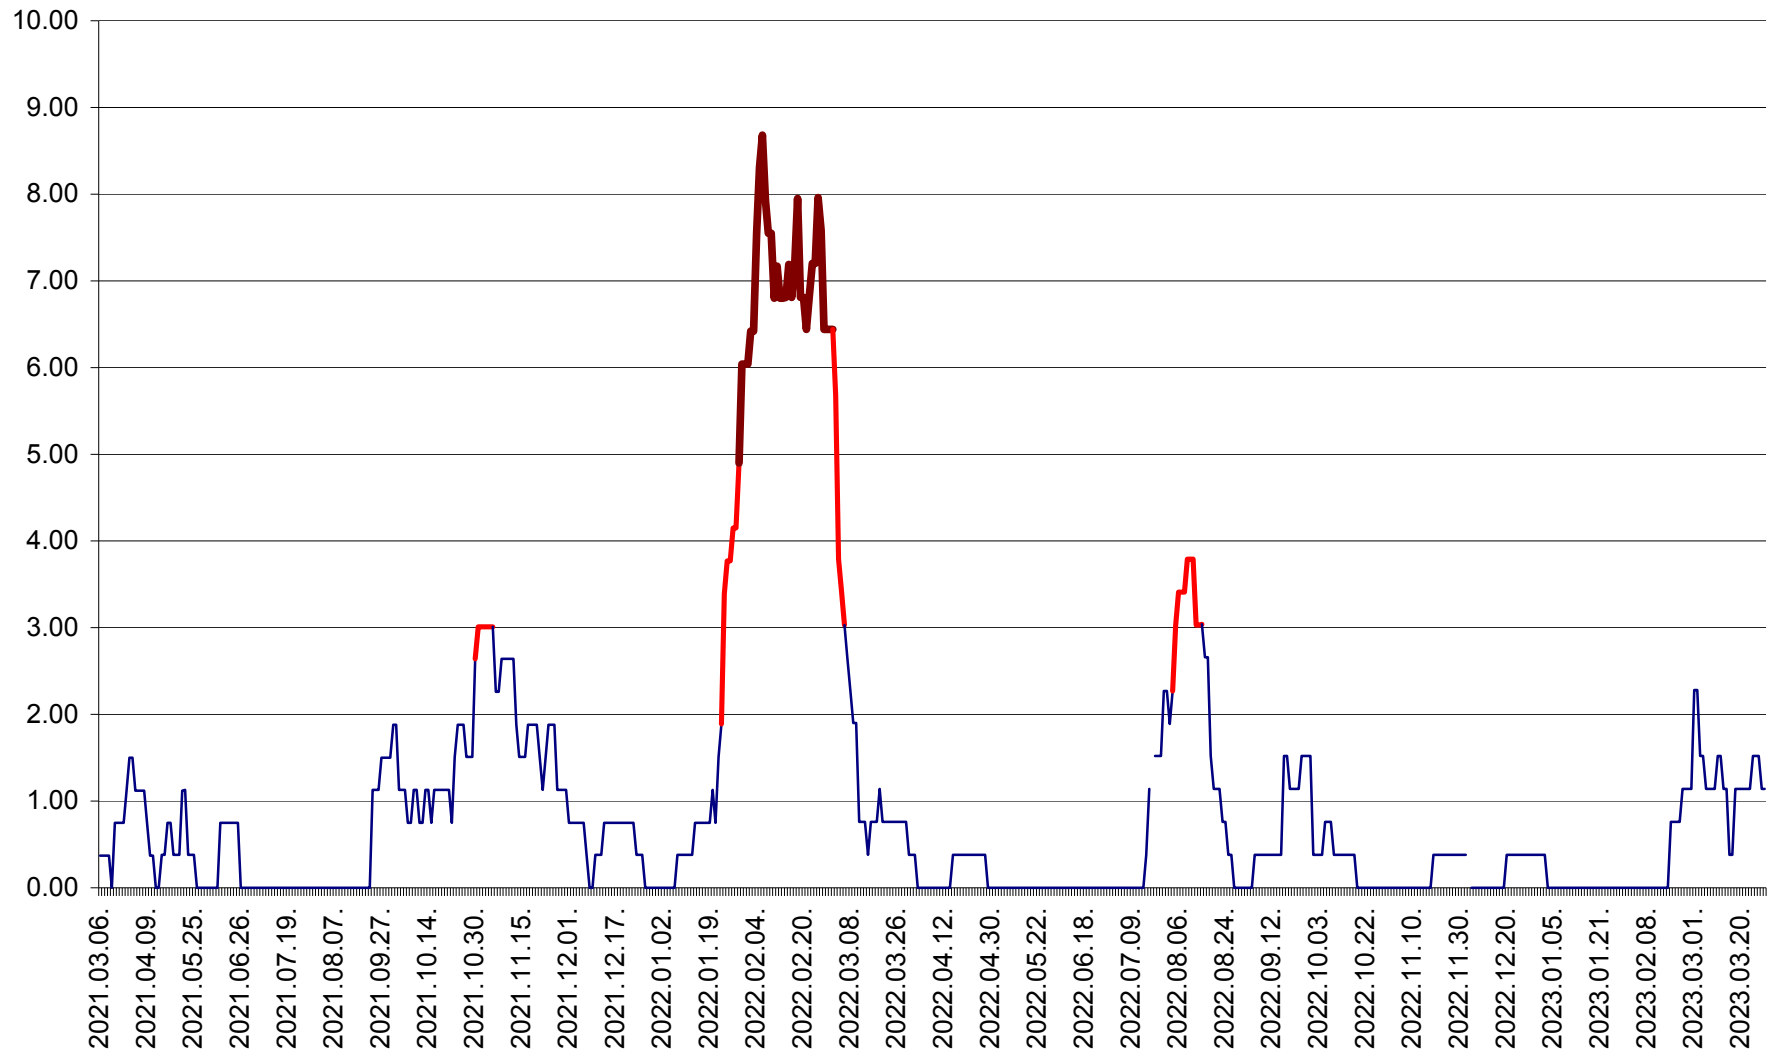

ATID - Evolutia incidentei cumulate pe 14 zile la ‰ de locuitori
2021.03.07. - 2023.03.28.

AVRĂMEȘTI - Evolutia incidentei cumulate pe 14 zile la ‰ de locuitori
2021.03.07. - 2023.03.28.

ORAȘ BĂILE TUȘNAD - Evoluția incidenței cumulate pe 14 zile la ‰ de locuitori
2021.03.07. - 2023.03.28.

ORAȘ BĂLAN - Evoluția incidenței cumulate pe 14 zile la ‰ de locuitori
2021.03.07. - 2023.03.28.

BILBOR - Evolutia incidentei cumulate pe 14 zile la ‰ de locuitori
2021.03.07. - 2023.03.28.

ORAȘ BORSEC - Evolutia incidentei cumulate pe 14 zile la ‰ de locuitori
2021.03.07. - 2023.03.28.

BRĂDEȘTI - Evolutia incidentei cumulate pe 14 zile la ‰ de locuitori
2021.03.07. - 2023.03.28.

CĂPÂLNIȚA - Evoluția incidenței cumulate pe 14 zile la ‰ de locuitori
2021.03.07. - 2023.03.28.

CÂRȚA - Evolutia incidentei cumulate pe 14 zile la ‰ de locuitori
2021.03.07. - 2023.03.28.