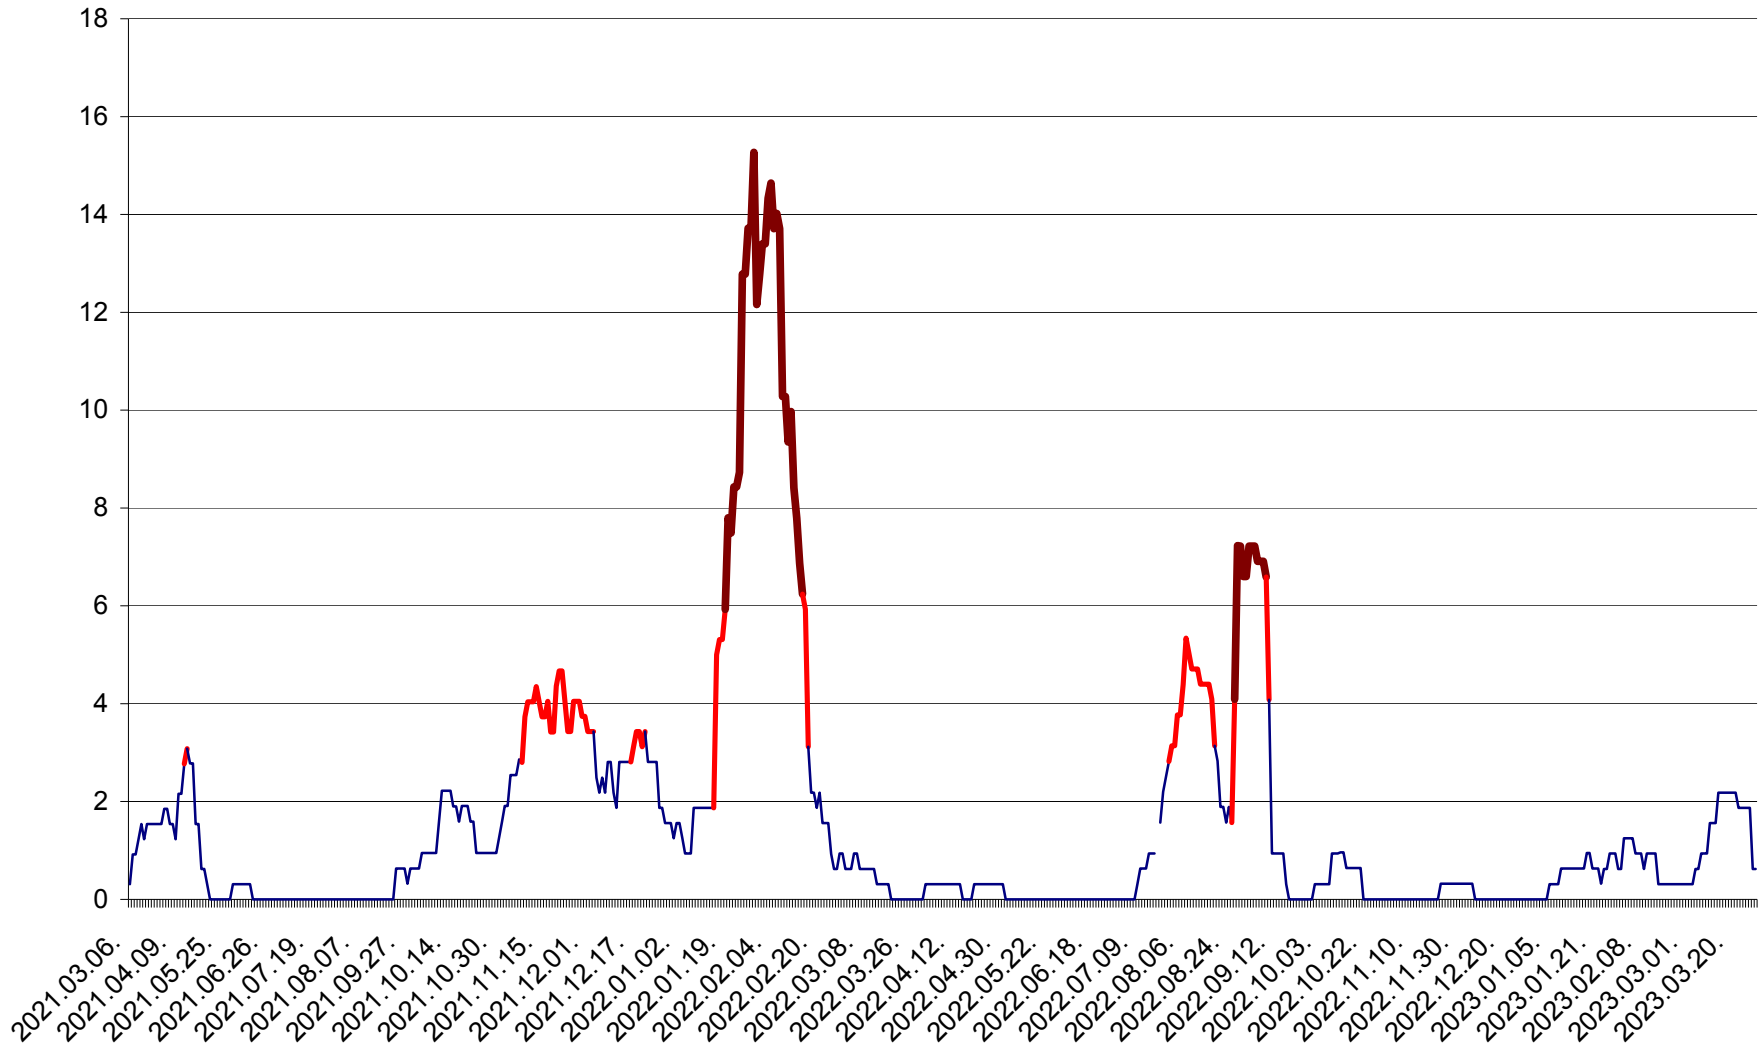

TUȘNAD - Evolutia incidentei cumulate pe 14 zile la ‰ de locuitori
2021.03.07. - 2023.03.28.