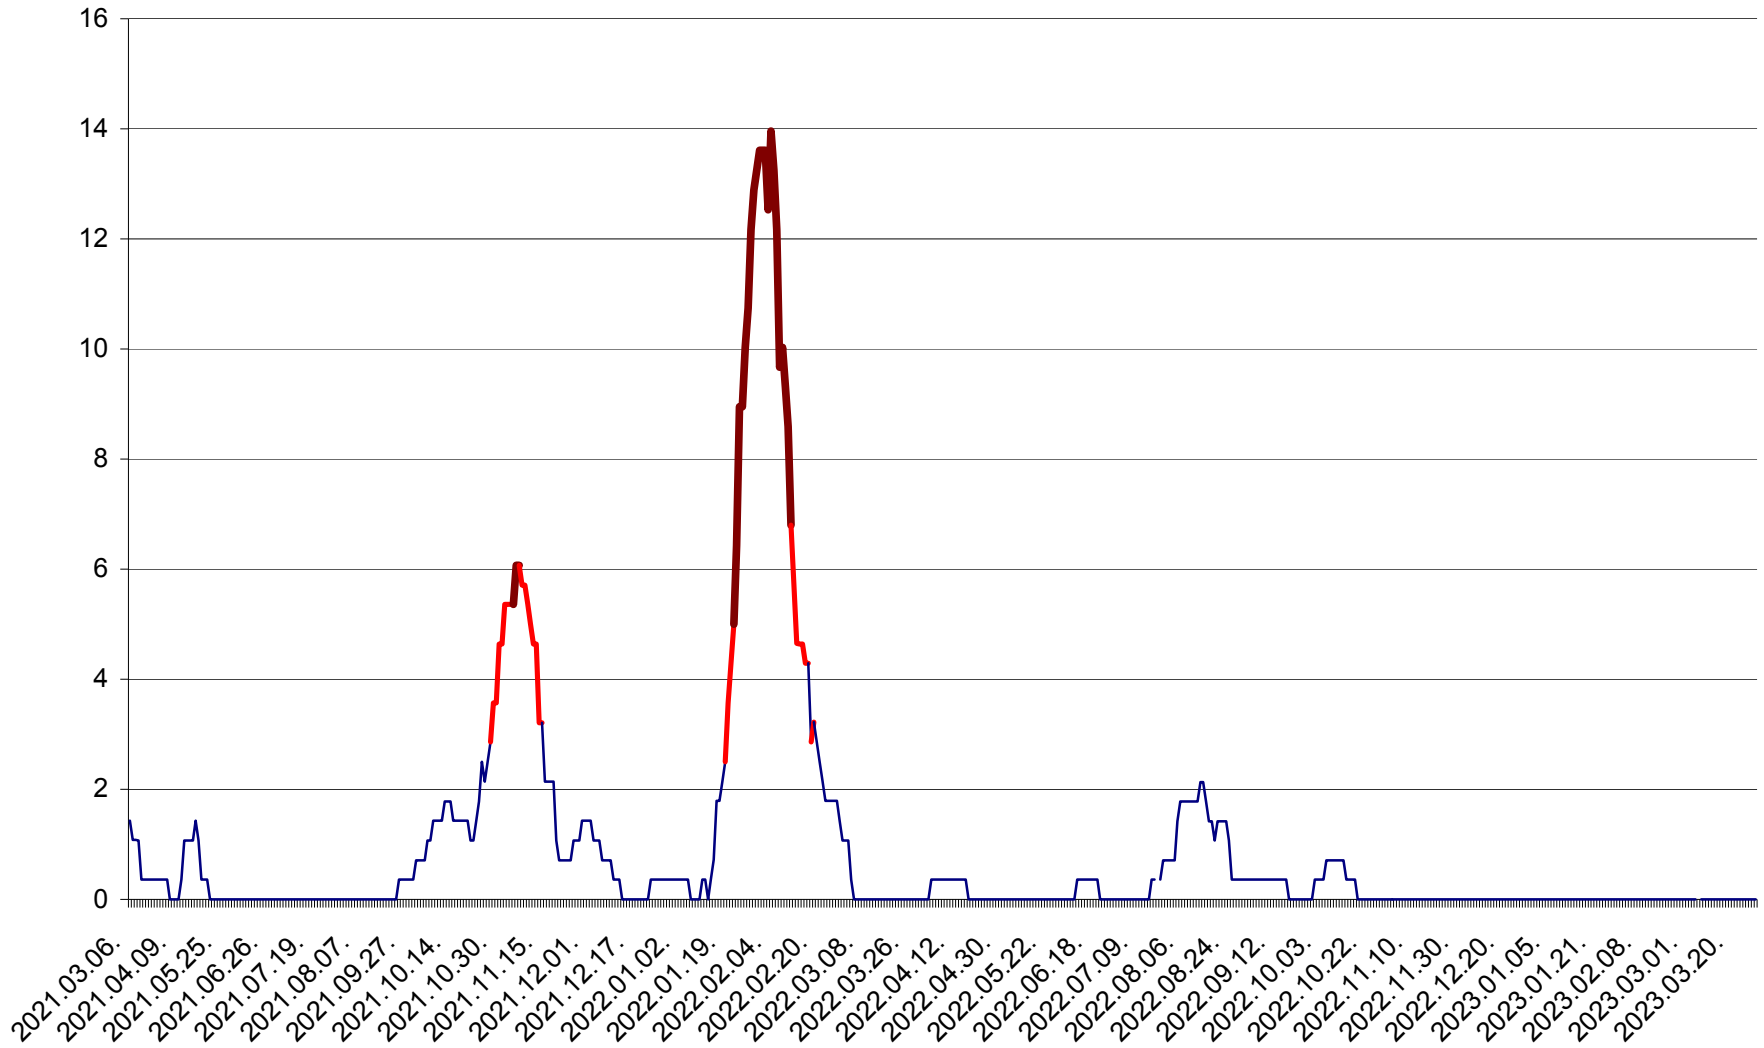

ȘIMONEȘTI - Evolutia incidentei cumulate pe 14 zile la ‰ de locuitori
2021.03.07. - 2023.03.28.