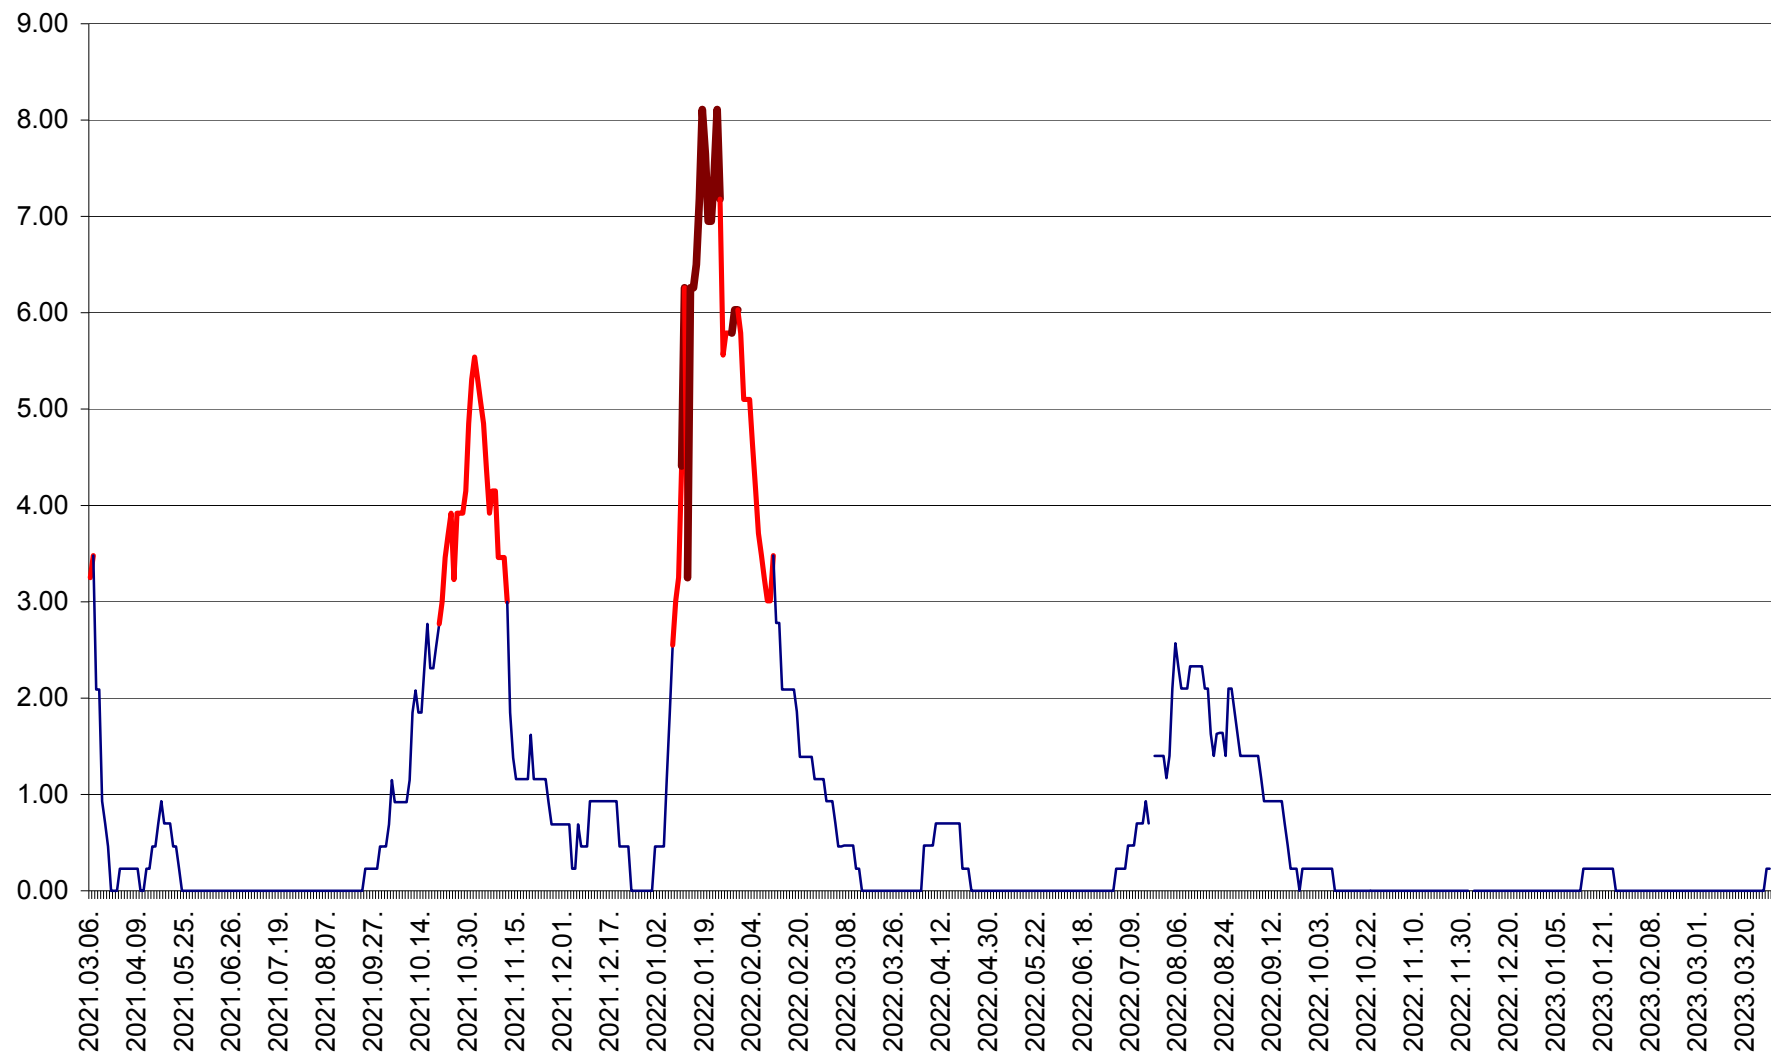

ORAȘ BĂLAN - Evoluția incidenței cumulate pe 14 zile la ‰ de locuitori
2021.03.07. - 2023.03.28.

BILBOR - Evolutia incidentei cumulate pe 14 zile la ‰ de locuitori
2021.03.07. - 2023.03.28.

ORAȘ BORSEC - Evolutia incidentei cumulate pe 14 zile la ‰ de locuitori
2021.03.07. - 2023.03.28.

BRĂDEȘTI - Evolutia incidentei cumulate pe 14 zile la ‰ de locuitori
2021.03.07. - 2023.03.28.

CĂPÂLNIȚA - Evoluția incidenței cumulate pe 14 zile la ‰ de locuitori
2021.03.07. - 2023.03.28.

CÂRȚA - Evolutia incidentei cumulate pe 14 zile la ‰ de locuitori
2021.03.07. - 2023.03.28.

CICEU - Evolutia incidentei cumulate pe 14 zile la ‰ de locuitori
2021.03.07. - 2023.03.28.

CIUCSÂNGEORGIU - Evolutia incidentei cumulate pe 14 zile la ‰ de locuitori
2021.03.07. - 2023.03.28.

CIUMANI - Evolutia incidentei cumulate pe 14 zile la ‰ de locuitori
2021.03.07. - 2023.03.28.

CORBU - Evolutia incidentei cumulate pe 14 zile la ‰ de locuitori
2021.03.07. - 2023.03.28.

CORUND - Evolutia incidentei cumulate pe 14 zile la ‰ de locuitori
2021.03.07. - 2023.03.28.

COZMENI - Evolutia incidentei cumulate pe 14 zile la ‰ de locuitori
2021.03.07. - 2023.03.28.