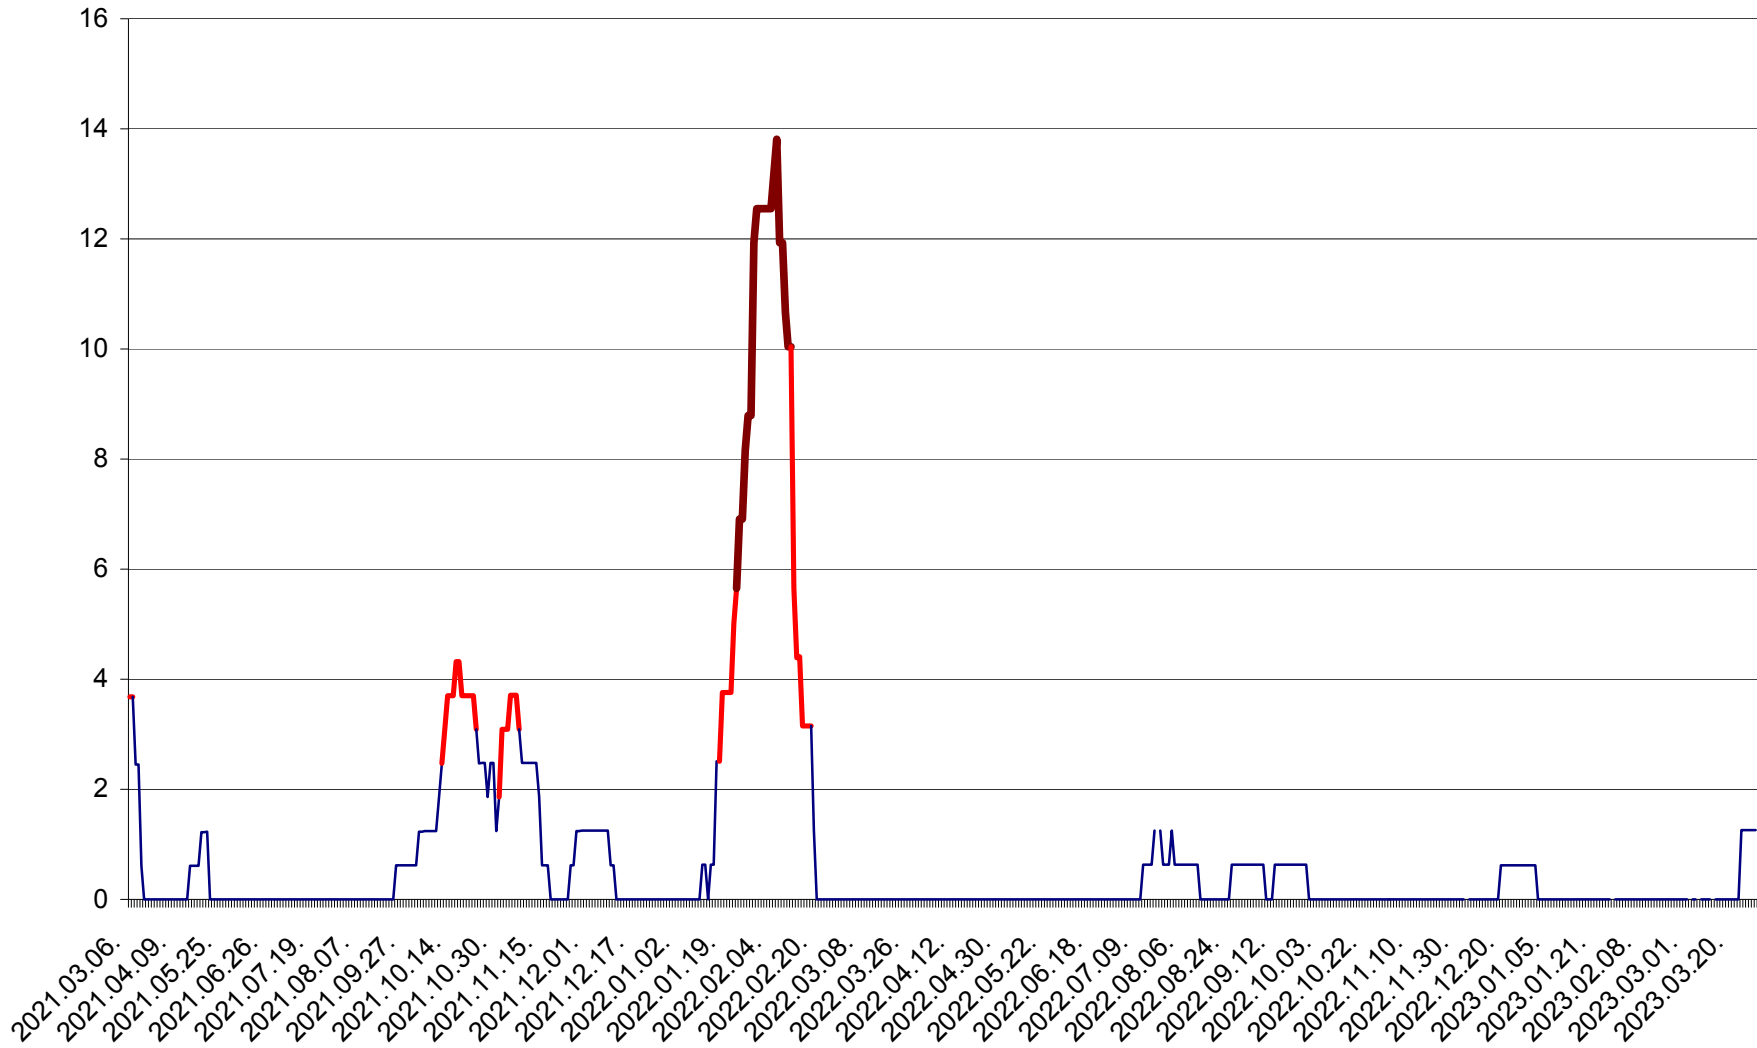

PLĂIEȘII DE JOS - Evolutia incidentei cumulate pe 14 zile la ‰ de locuitori
2021.03.07. - 2023.03.28.

PORUMBENI - Evolutia incidentei cumulate pe 14 zile la ‰ de locuitori
2021.03.07. - 2023.03.28.

PRAID - Evolutia incidentei cumulate pe 14 zile la ‰ de locuitori
2021.03.07. - 2023.03.28.

RACU - Evolutia incidentei cumulate pe 14 zile la ‰ de locuitori
2021.03.07. - 2023.03.28.

REMETEA - Evolutia incidentei cumulate pe 14 zile la % de locuitori
2021.03.07. - 2023.03.28.

SĂCEL - Evolutia incidentei cumulate pe 14 zile la ‰ de locuitori
2021.03.07. - 2023.03.28.