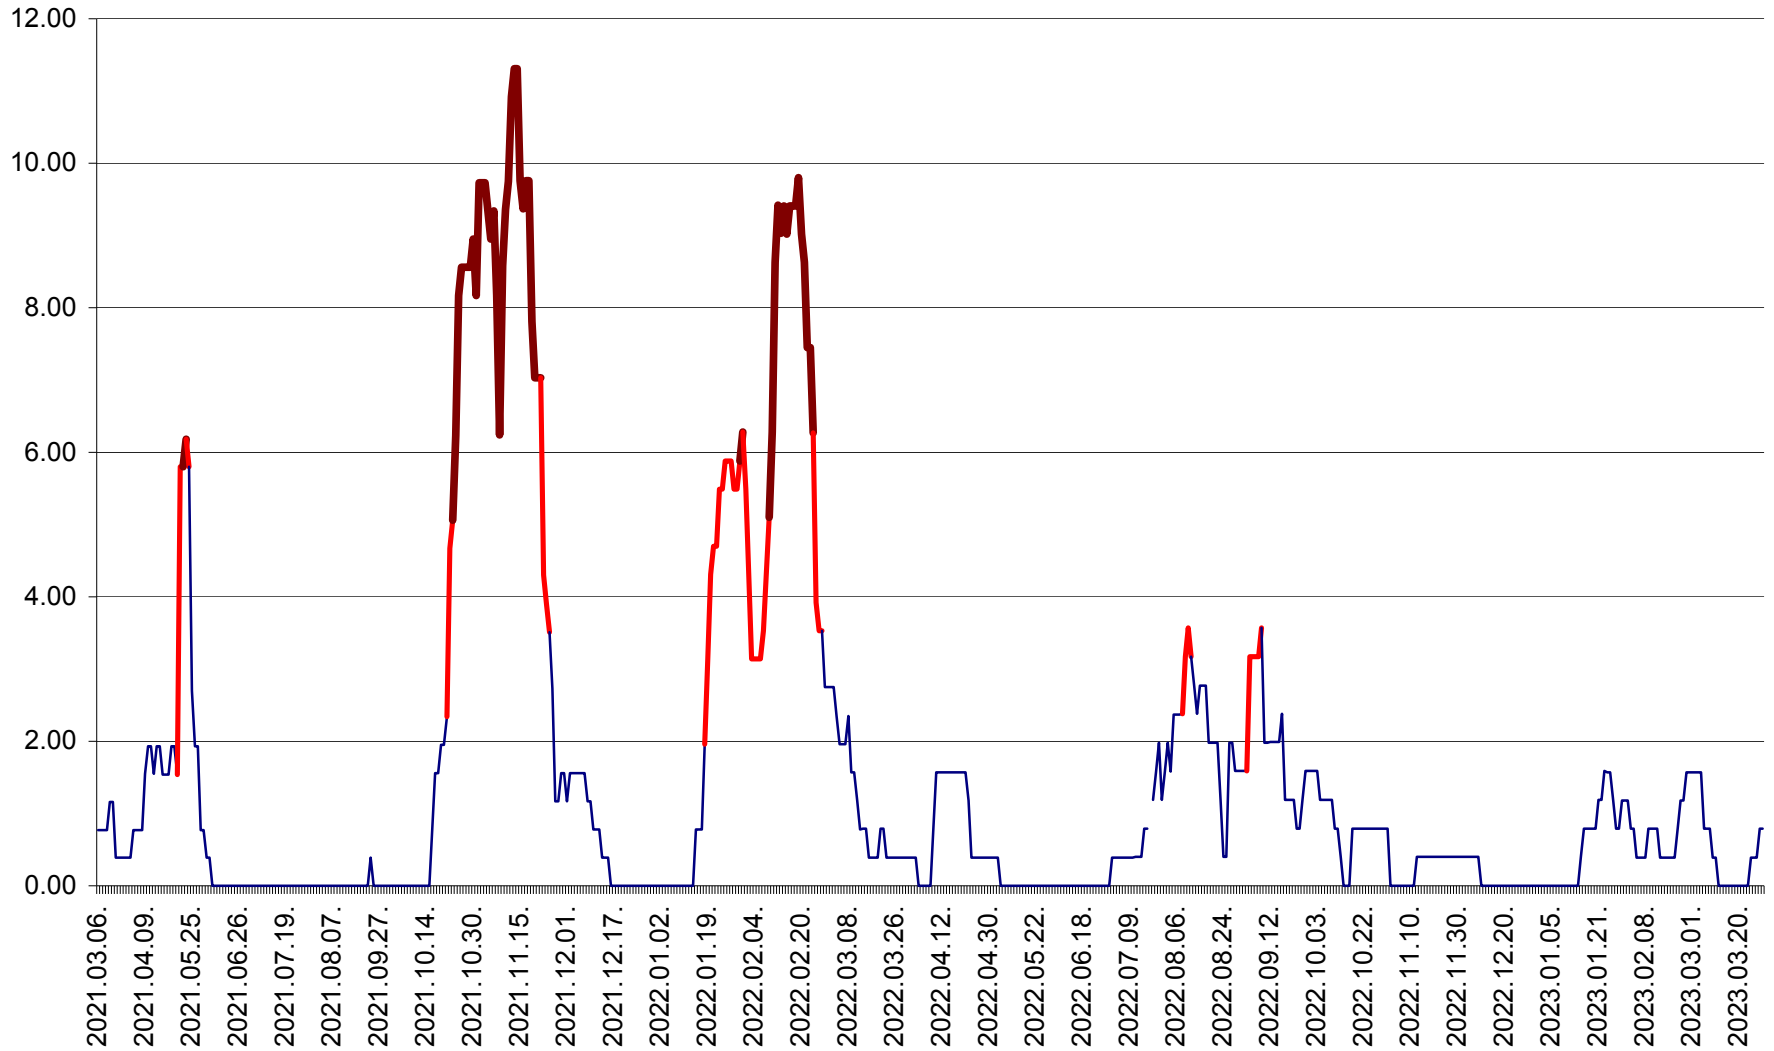

ATID - Evolutia incidentei cumulate pe 14 zile la ‰ de locuitori
2021.03.07. - 2023.03.28.

AVRĂMEȘTI - Evolutia incidentei cumulate pe 14 zile la ‰ de locuitori
2021.03.07. - 2023.03.28.

ORAȘ BĂILE TUȘNAD - Evoluția incidenței cumulate pe 14 zile la ‰ de locuitori
2021.03.07. - 2023.03.28.

ORAȘ BĂLAN - Evoluția incidenței cumulate pe 14 zile la ‰ de locuitori
2021.03.07. - 2023.03.28.

BILBOR - Evolutia incidentei cumulate pe 14 zile la ‰ de locuitori
2021.03.07. - 2023.03.28.

ORAȘ BORSEC - Evolutia incidentei cumulate pe 14 zile la ‰ de locuitori
2021.03.07. - 2023.03.28.

BRĂDEȘTI - Evolutia incidentei cumulate pe 14 zile la ‰ de locuitori
2021.03.07. - 2023.03.28.

CĂPÂLNIȚA - Evoluția incidenței cumulate pe 14 zile la ‰ de locuitori
2021.03.07. - 2023.03.28.

CÂRȚA - Evolutia incidentei cumulate pe 14 zile la ‰ de locuitori
2021.03.07. - 2023.03.28.