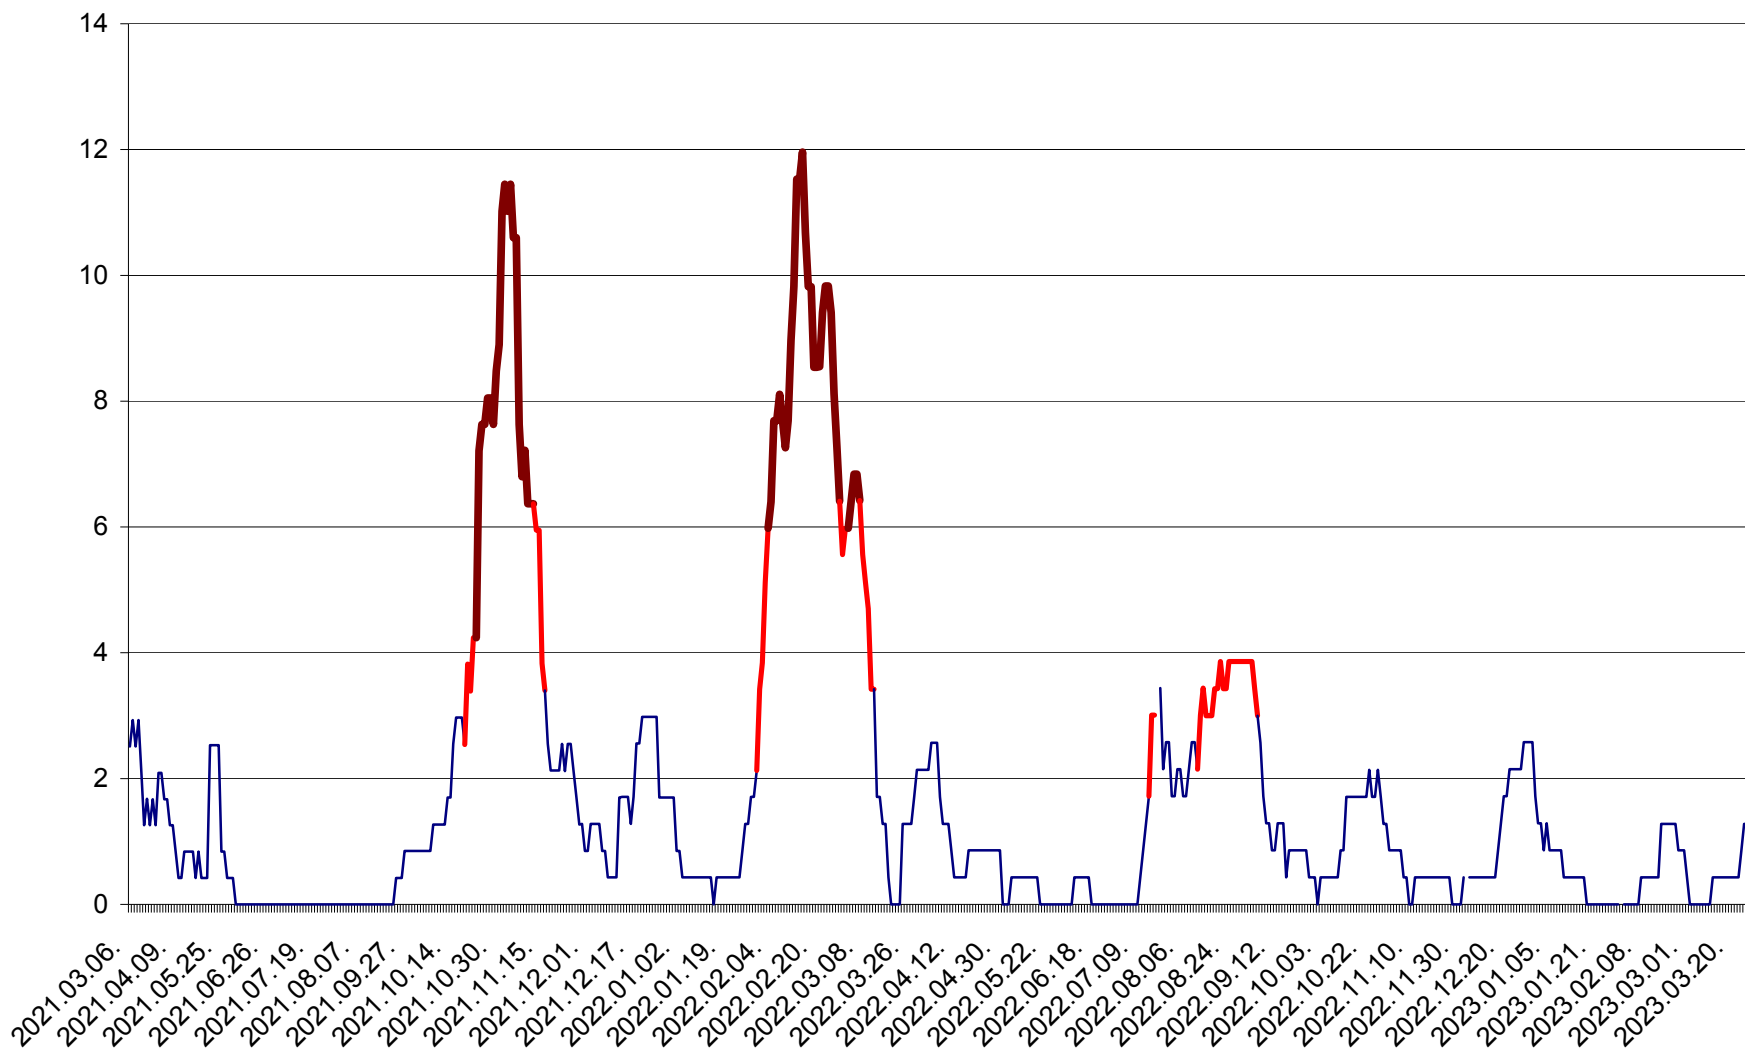

ORAȘ CRISTURU SECUIESC - Evolutia incidentei cumulate pe 14 zile la ‰ de locuitori
2021.03.07. - 2023.03.28.

DĂNEȘTI - Evolutia incidentei cumulate pe 14 zile la ‰ de locuitori
2021.03.07. - 2023.03.28.

DÂRJIU - Evolutia incidentei cumulate pe 14 zile la ‰ de locuitori
2021.03.07. - 2023.03.28.

DEALU - Evolutia incidentei cumulate pe 14 zile la ‰ de locuitori
2021.03.07. - 2023.03.28.

DITRĂU - Evolutia incidentei cumulate pe 14 zile la ‰ de locuitori
2021.03.07. - 2023.03.28.

FELICENI - Evolutia incidentei cumulate pe 14 zile la ‰ de locuitori
2021.03.07. - 2023.03.28.

FRUMOASA - Evolutia incidentei cumulate pe 14 zile la ‰ de locuitori
2021.03.07. - 2023.03.28.

GĂLĂUȚAȘ - Evoluția incidenței cumulate pe 14 zile la ‰ de locuitori
2021.03.07. - 2023.03.28.

LELICENI - Evolutia incidentei cumulate pe 14 zile la ‰ de locuitori
2021.03.07. - 2023.03.28.

LUETA - Evolutia incidentei cumulate pe 14 zile la ‰ de locuitori
2021.03.07. - 2023.03.28.

LUNCA DE JOS - Evolutia incidentei cumulate pe 14 zile la ‰ de locuitori
2021.03.07. - 2023.03.28.