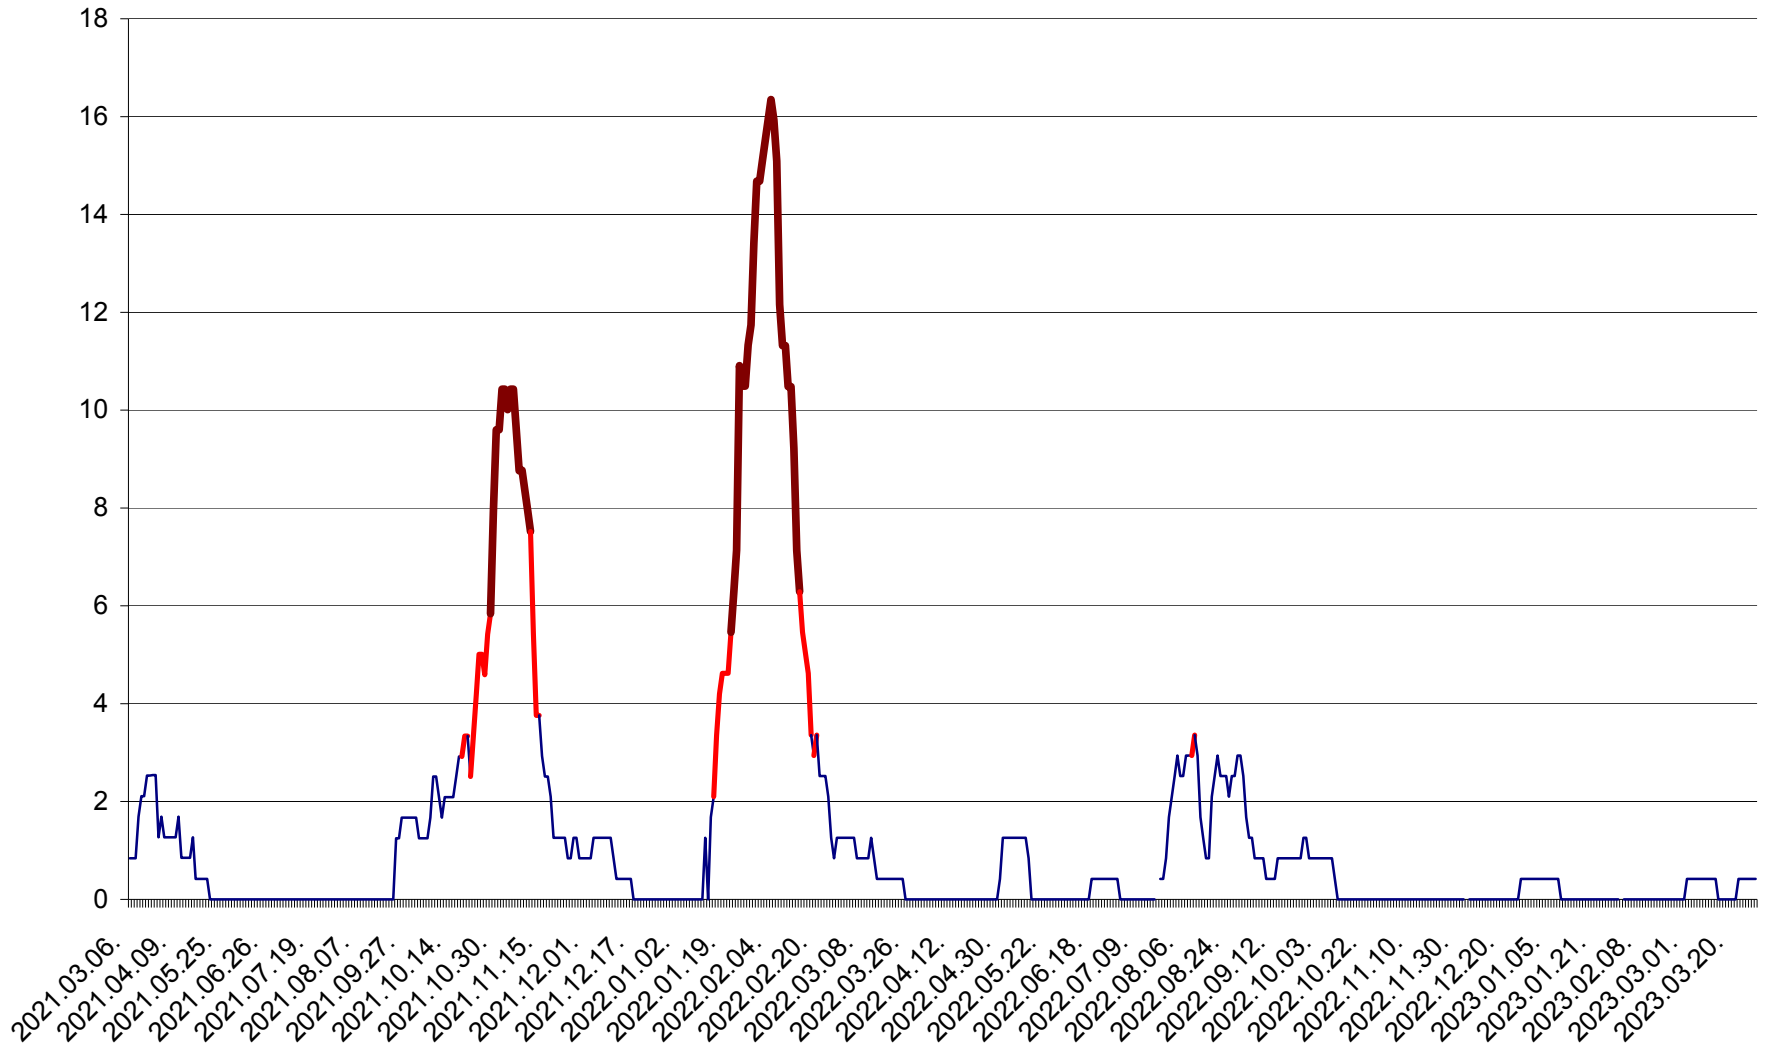

FELICENI - Evolutia incidentei cumulate pe 14 zile la ‰ de locuitori
2021.03.07. - 2023.03.28.

FRUMOASA - Evolutia incidentei cumulate pe 14 zile la ‰ de locuitori
2021.03.07. - 2023.03.28.

GĂLĂUȚAȘ - Evoluția incidenței cumulate pe 14 zile la ‰ de locuitori
2021.03.07. - 2023.03.28.

MUNICIPIUL GHEORGHENI - Evolutia incidentei cumulate pe 14 zile la % de locuitori
2021.03.07. - 2023.03.28.

JOSENI - Evolutia incidentei cumulate pe 14 zile la ‰ de locuitori
2021.03.07. - 2023.03.28.

LĂZAREA - Evolutia incidentei cumulate pe 14 zile la ‰ de locuitori
2021.03.07. - 2023.03.28.

LELICENI - Evolutia incidentei cumulate pe 14 zile la ‰ de locuitori
2021.03.07. - 2023.03.28.

LUETA - Evolutia incidentei cumulate pe 14 zile la ‰ de locuitori
2021.03.07. - 2023.03.28.

LUNCA DE JOS - Evolutia incidentei cumulate pe 14 zile la ‰ de locuitori
2021.03.07. - 2023.03.28.