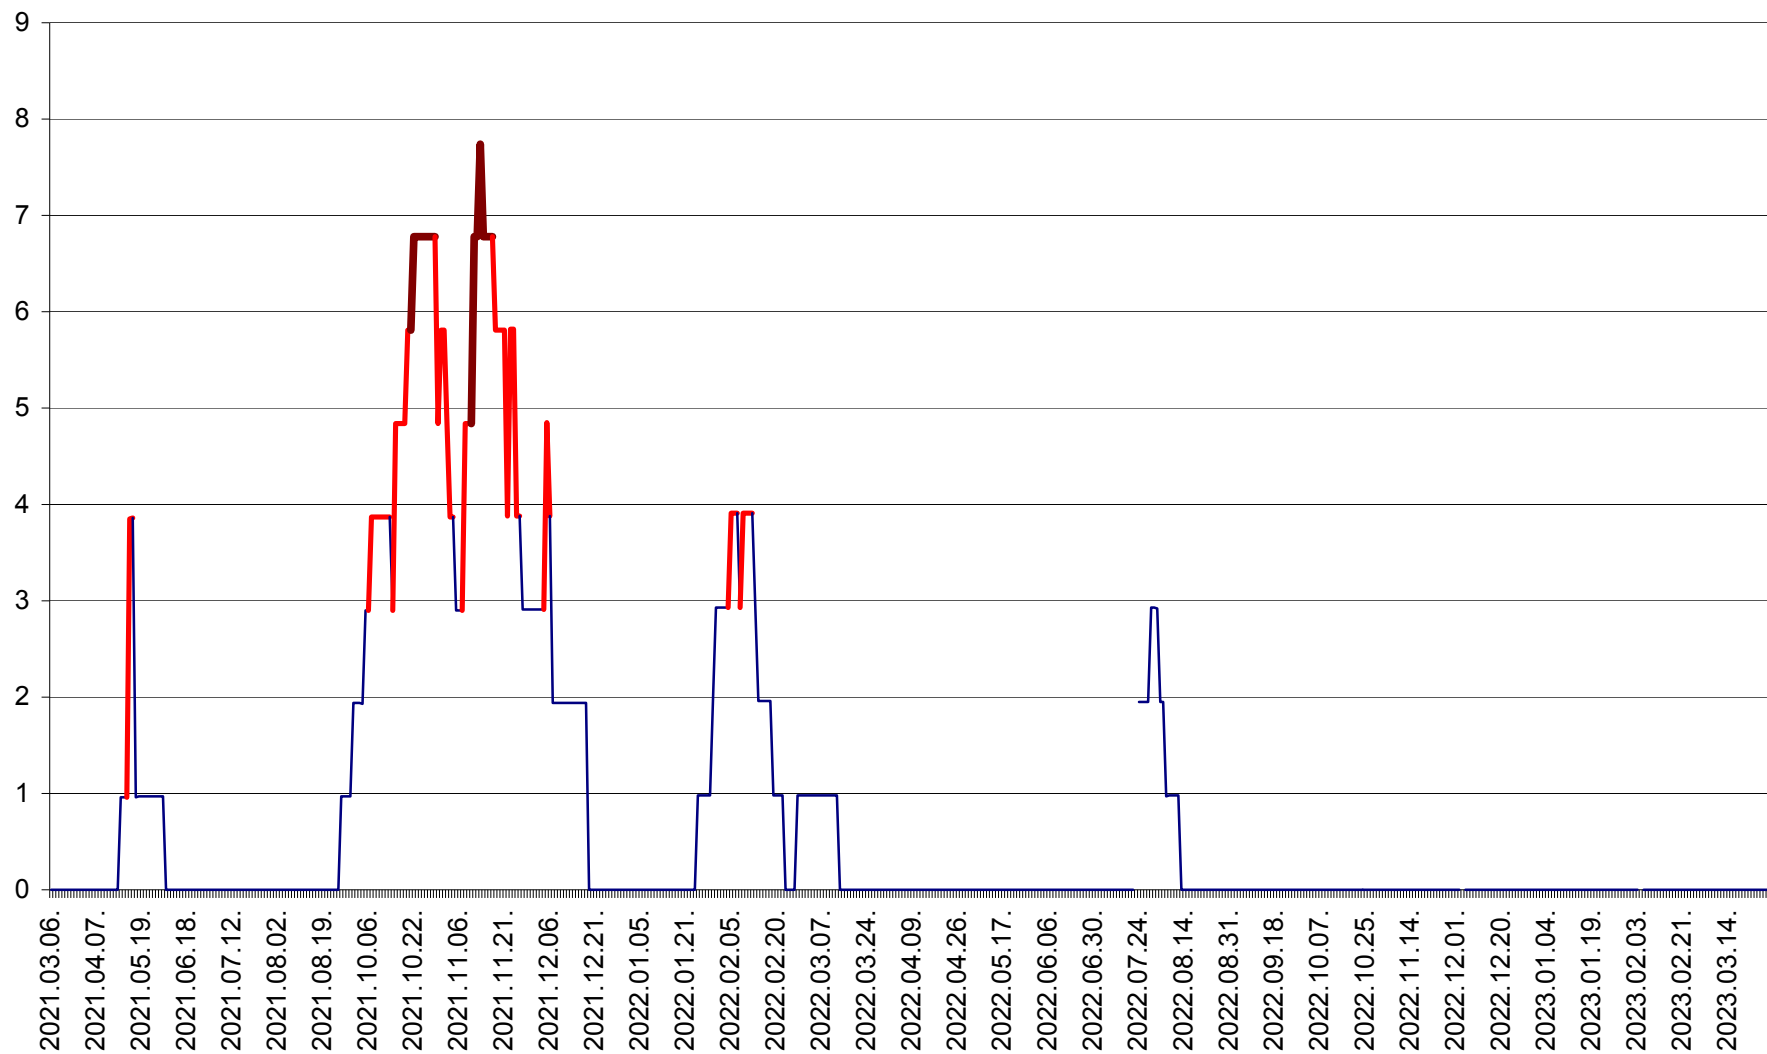

DEALU - Evolutia incidentei cumulate pe 14 zile la ‰ de locuitori
2021.03.07. - 2023.03.28.