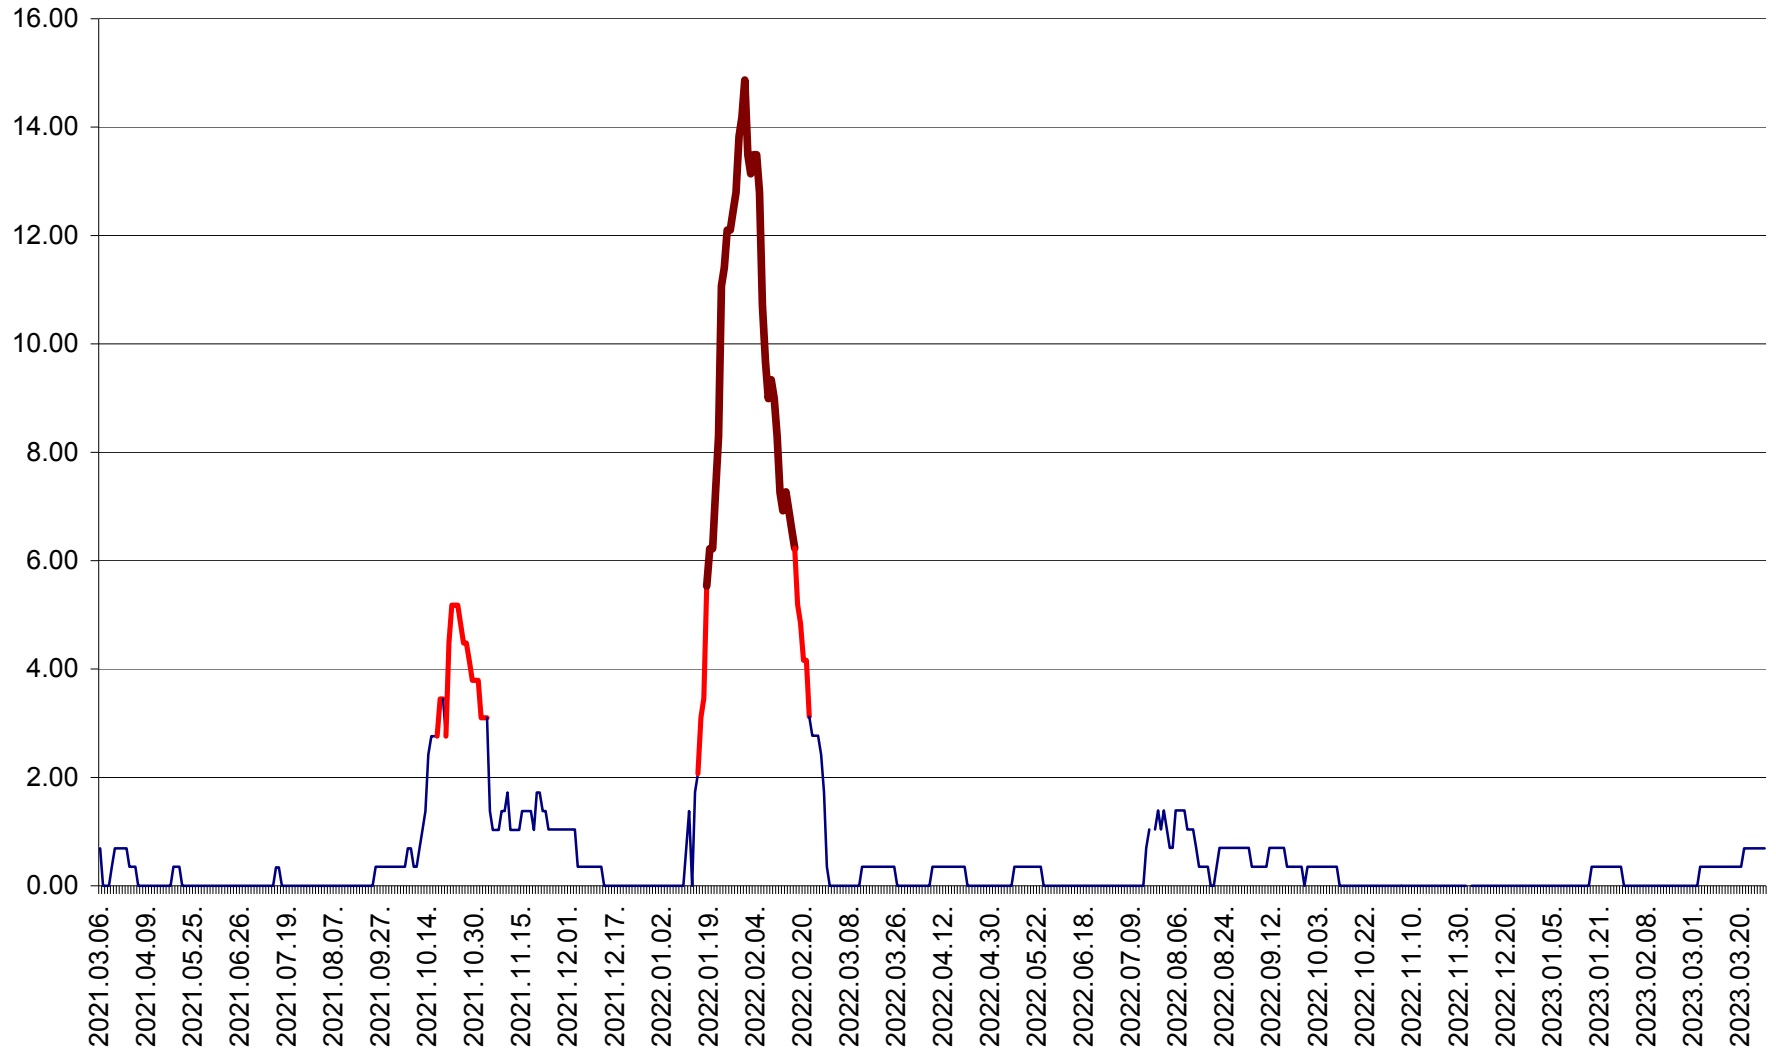

ORAȘ BĂLAN - Evoluția incidenței cumulate pe 14 zile la ‰ de locuitori
2021.03.07. - 2023.03.28.

BILBOR - Evolutia incidentei cumulate pe 14 zile la ‰ de locuitori
2021.03.07. - 2023.03.28.

ORAȘ BORSEC - Evolutia incidentei cumulate pe 14 zile la ‰ de locuitori
2021.03.07. - 2023.03.28.

BRĂDEȘTI - Evolutia incidentei cumulate pe 14 zile la ‰ de locuitori
2021.03.07. - 2023.03.28.

CĂPÂLNIȚA - Evoluția incidenței cumulate pe 14 zile la ‰ de locuitori
2021.03.07. - 2023.03.28.

CÂRȚA - Evolutia incidentei cumulate pe 14 zile la ‰ de locuitori
2021.03.07. - 2023.03.28.

CICEU - Evolutia incidentei cumulate pe 14 zile la ‰ de locuitori
2021.03.07. - 2023.03.28.

CIUCSÂNGEORGIU - Evolutia incidentei cumulate pe 14 zile la ‰ de locuitori
2021.03.07. - 2023.03.28.

CIUMANI - Evolutia incidentei cumulate pe 14 zile la ‰ de locuitori
2021.03.07. - 2023.03.28.

CORBU - Evolutia incidentei cumulate pe 14 zile la ‰ de locuitori
2021.03.07. - 2023.03.28.

CORUND - Evolutia incidentei cumulate pe 14 zile la ‰ de locuitori
2021.03.07. - 2023.03.28.

COZMENI - Evolutia incidentei cumulate pe 14 zile la ‰ de locuitori
2021.03.07. - 2023.03.28.