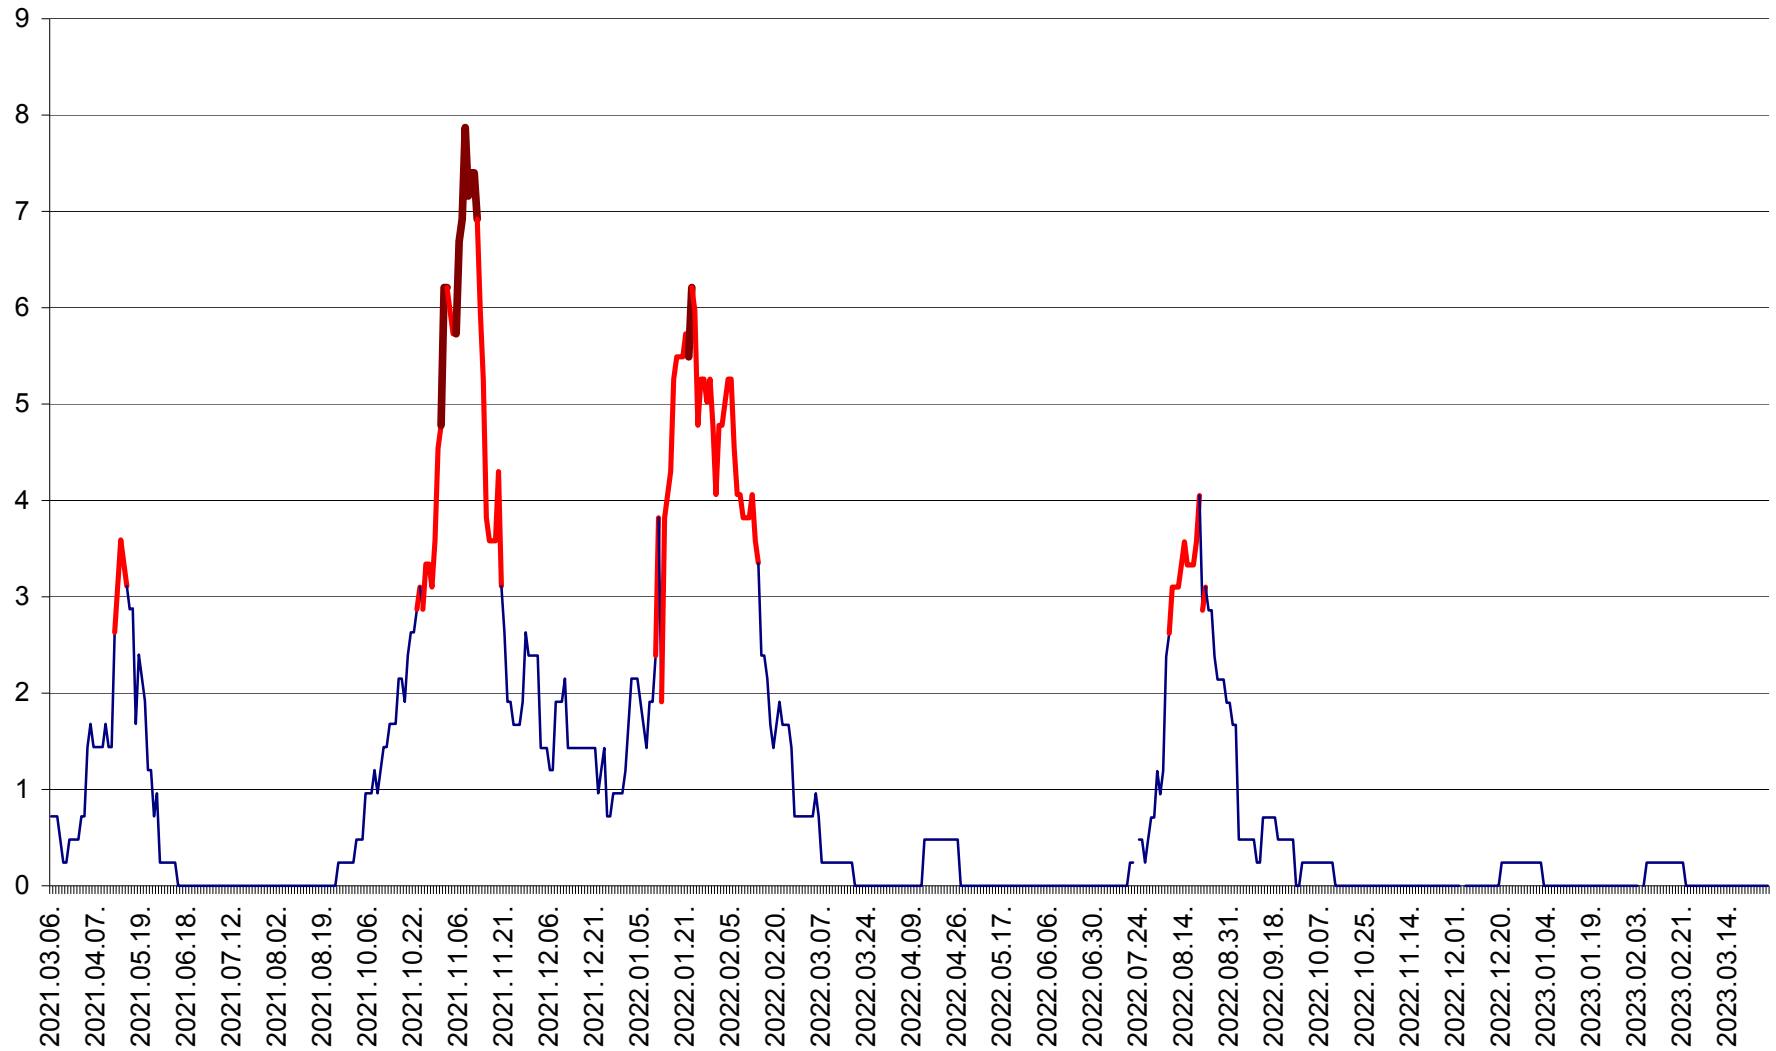

CORBU - Evolutia incidentei cumulate pe 14 zile la ‰ de locuitori
2021.03.07. - 2023.03.28.

CORUND - Evolutia incidentei cumulate pe 14 zile la ‰ de locuitori
2021.03.07. - 2023.03.28.

COZMENI - Evolutia incidentei cumulate pe 14 zile la ‰ de locuitori
2021.03.07. - 2023.03.28.

ORAȘ CRISTURU SECUIESC - Evolutia incidentei cumulate pe 14 zile la ‰ de locuitori
2021.03.07. - 2023.03.28.

DĂNEȘTI - Evolutia incidentei cumulate pe 14 zile la ‰ de locuitori
2021.03.07. - 2023.03.28.

DÂRJIU - Evolutia incidentei cumulate pe 14 zile la ‰ de locuitori
2021.03.07. - 2023.03.28.

DEALU - Evolutia incidentei cumulate pe 14 zile la ‰ de locuitori
2021.03.07. - 2023.03.28.

DITRĂU - Evolutia incidentei cumulate pe 14 zile la ‰ de locuitori
2021.03.07. - 2023.03.28.