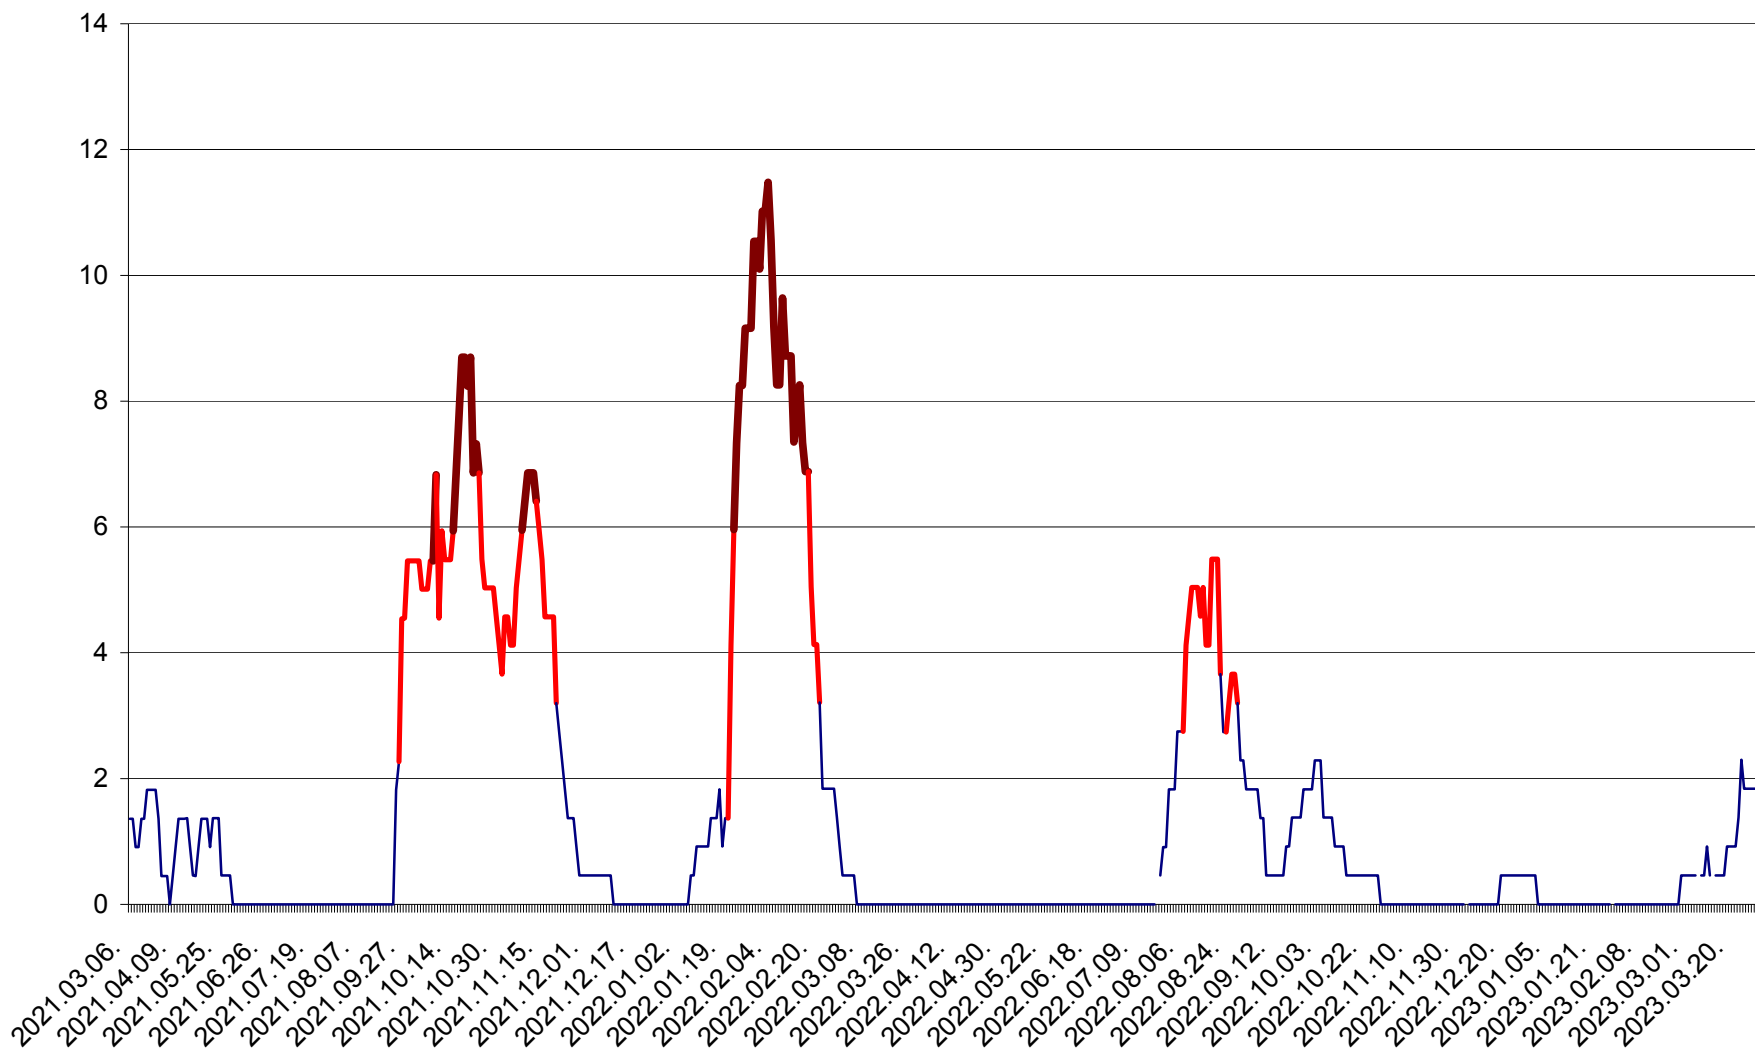

MUNICIPIUL GHEORGHENI - Evolutia incidentei cumulate pe 14 zile la % de locuitori
2021.03.07. - 2023.03.28.

JOSENI - Evolutia incidentei cumulate pe 14 zile la ‰ de locuitori
2021.03.07. - 2023.03.28.

LĂZAREA - Evolutia incidentei cumulate pe 14 zile la ‰ de locuitori
2021.03.07. - 2023.03.28.

LELICENI - Evolutia incidentei cumulate pe 14 zile la ‰ de locuitori
2021.03.07. - 2023.03.28.

LUETA - Evolutia incidentei cumulate pe 14 zile la ‰ de locuitori
2021.03.07. - 2023.03.28.

LUNCA DE JOS - Evolutia incidentei cumulate pe 14 zile la ‰ de locuitori
2021.03.07. - 2023.03.28.

LUNCA DE SUS - Evolutia incidentei cumulate pe 14 zile la ‰ de locuitori
2021.03.07. - 2023.03.28.

LUPENI - Evolutia incidentei cumulate pe 14 zile la ‰ de locuitori
2021.03.07. - 2023.03.28.

MĂDĂRAȘ - Evolutia incidentei cumulate pe 14 zile la ‰ de locuitori
2021.03.07. - 2023.03.28.