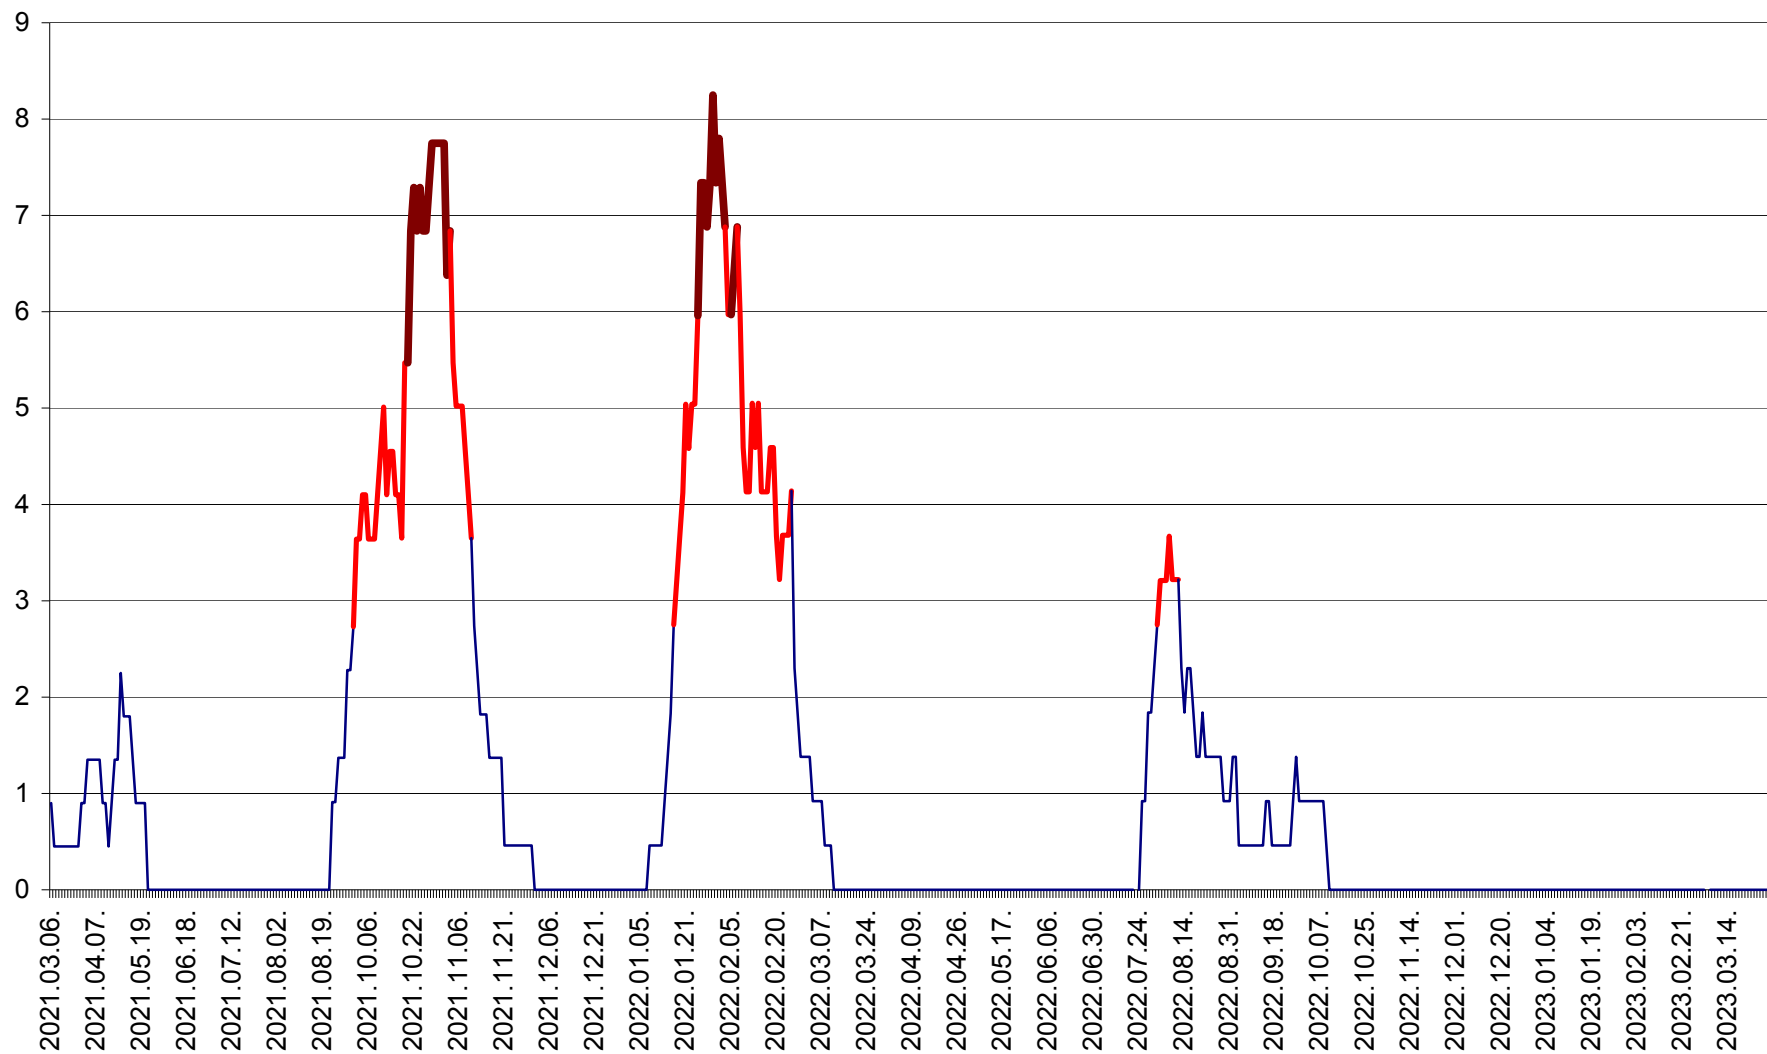

SÂNCRĂIENI - Evolutia incidentei cumulate pe 14 zile la ‰ de locuitori
2021.03.07. - 2023.03.28.

SÂNDOMINIC - Evolutia incidentei cumulate pe 14 zile la ‰ de locuitori
2021.03.07. - 2023.03.28.

SÂNMARTIN - Evolutia incidentei cumulate pe 14 zile la ‰ de locuitori
2021.03.07. - 2023.03.28.

SÂNSIMION - Evolutia incidentei cumulate pe 14 zile la ‰ de locuitori
2021.03.07. - 2023.03.28.

SÂNTIMBRU - Evolutia incidentei cumulate pe 14 zile la ‰ de locuitori
2021.03.07. - 2023.03.28.

SĂRMAȘ - Evolutia incidentei cumulate pe 14 zile la ‰ de locuitori
2021.03.07. - 2023.03.28.