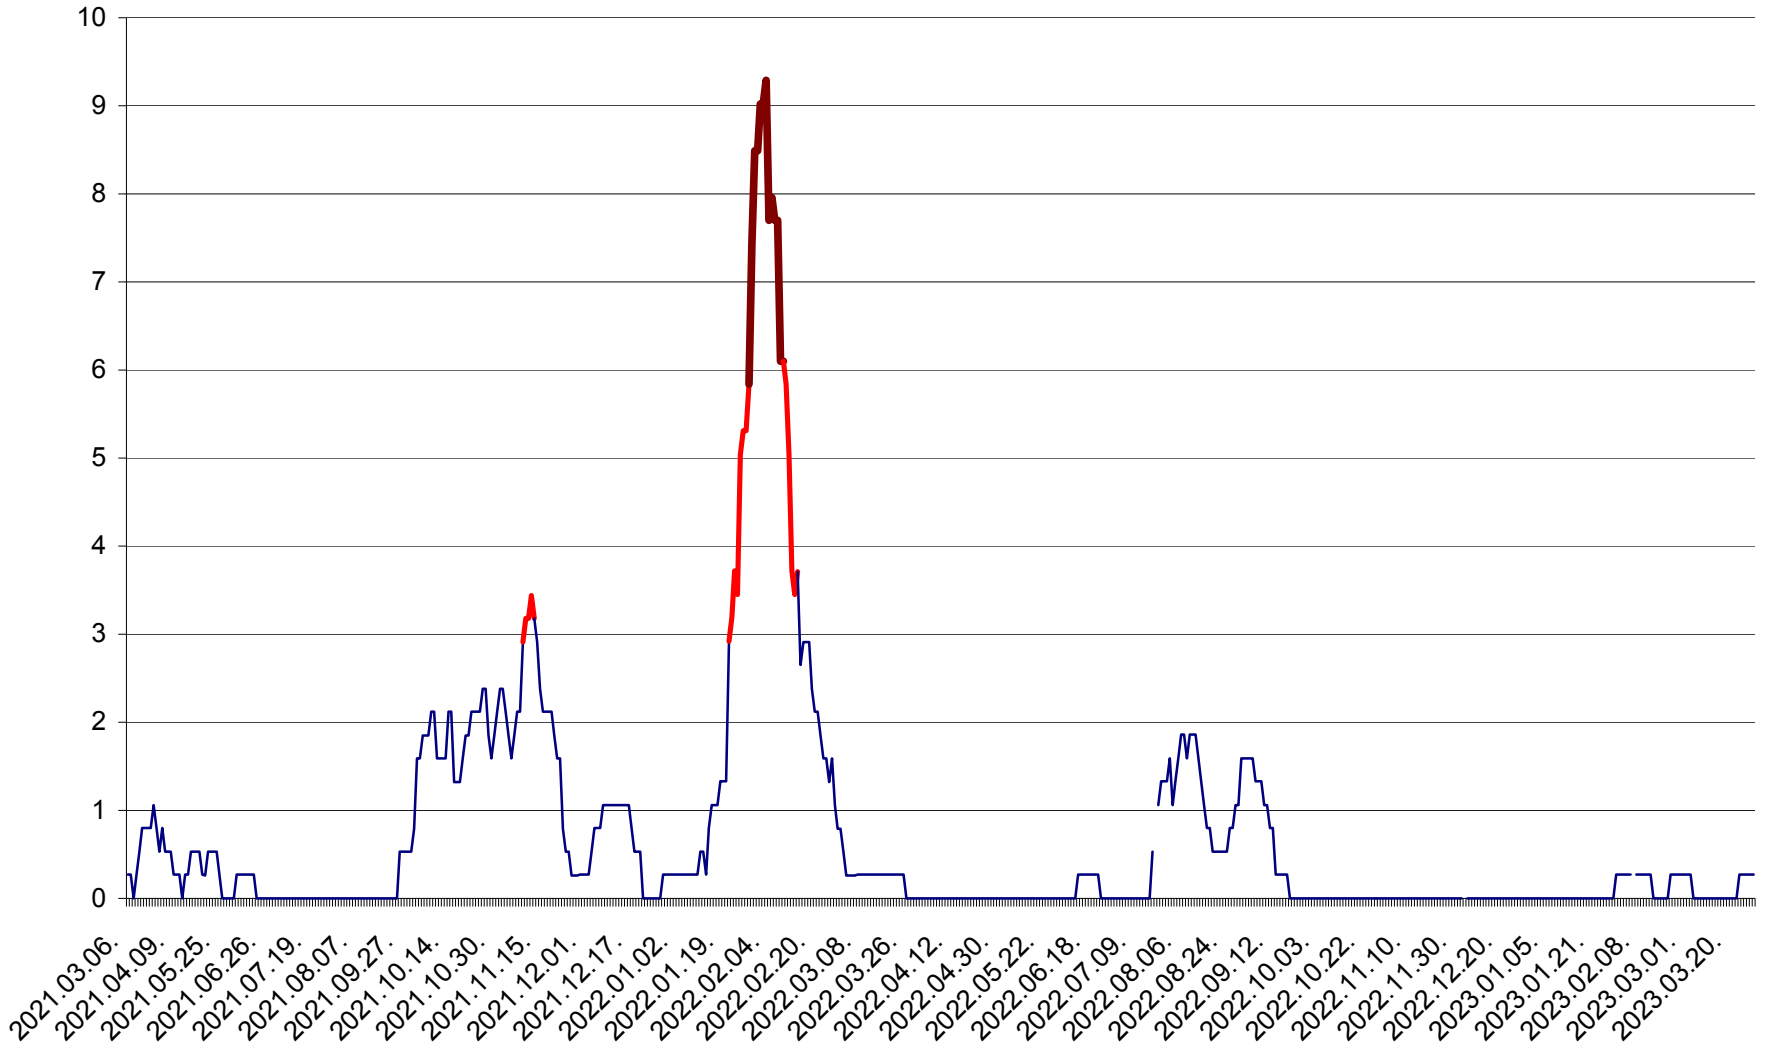

ORAȘ CRISTURU SECUIESC - Evolutia incidentei cumulate pe 14 zile la ‰ de locuitori
2021.03.07. - 2023.03.28.

DĂNEȘTI - Evolutia incidentei cumulate pe 14 zile la ‰ de locuitori
2021.03.07. - 2023.03.28.

DÂRJIU - Evolutia incidentei cumulate pe 14 zile la ‰ de locuitori
2021.03.07. - 2023.03.28.

DEALU - Evolutia incidentei cumulate pe 14 zile la ‰ de locuitori
2021.03.07. - 2023.03.28.

DITRĂU - Evolutia incidentei cumulate pe 14 zile la ‰ de locuitori
2021.03.07. - 2023.03.28.

FELICENI - Evolutia incidentei cumulate pe 14 zile la ‰ de locuitori
2021.03.07. - 2023.03.28.

FRUMOASA - Evolutia incidentei cumulate pe 14 zile la ‰ de locuitori
2021.03.07. - 2023.03.28.

GĂLĂUȚAȘ - Evoluția incidenței cumulate pe 14 zile la ‰ de locuitori
2021.03.07. - 2023.03.28.

LELICENI - Evolutia incidentei cumulate pe 14 zile la ‰ de locuitori
2021.03.07. - 2023.03.28.

LUETA - Evolutia incidentei cumulate pe 14 zile la ‰ de locuitori
2021.03.07. - 2023.03.28.

LUNCA DE JOS - Evolutia incidentei cumulate pe 14 zile la ‰ de locuitori
2021.03.07. - 2023.03.28.