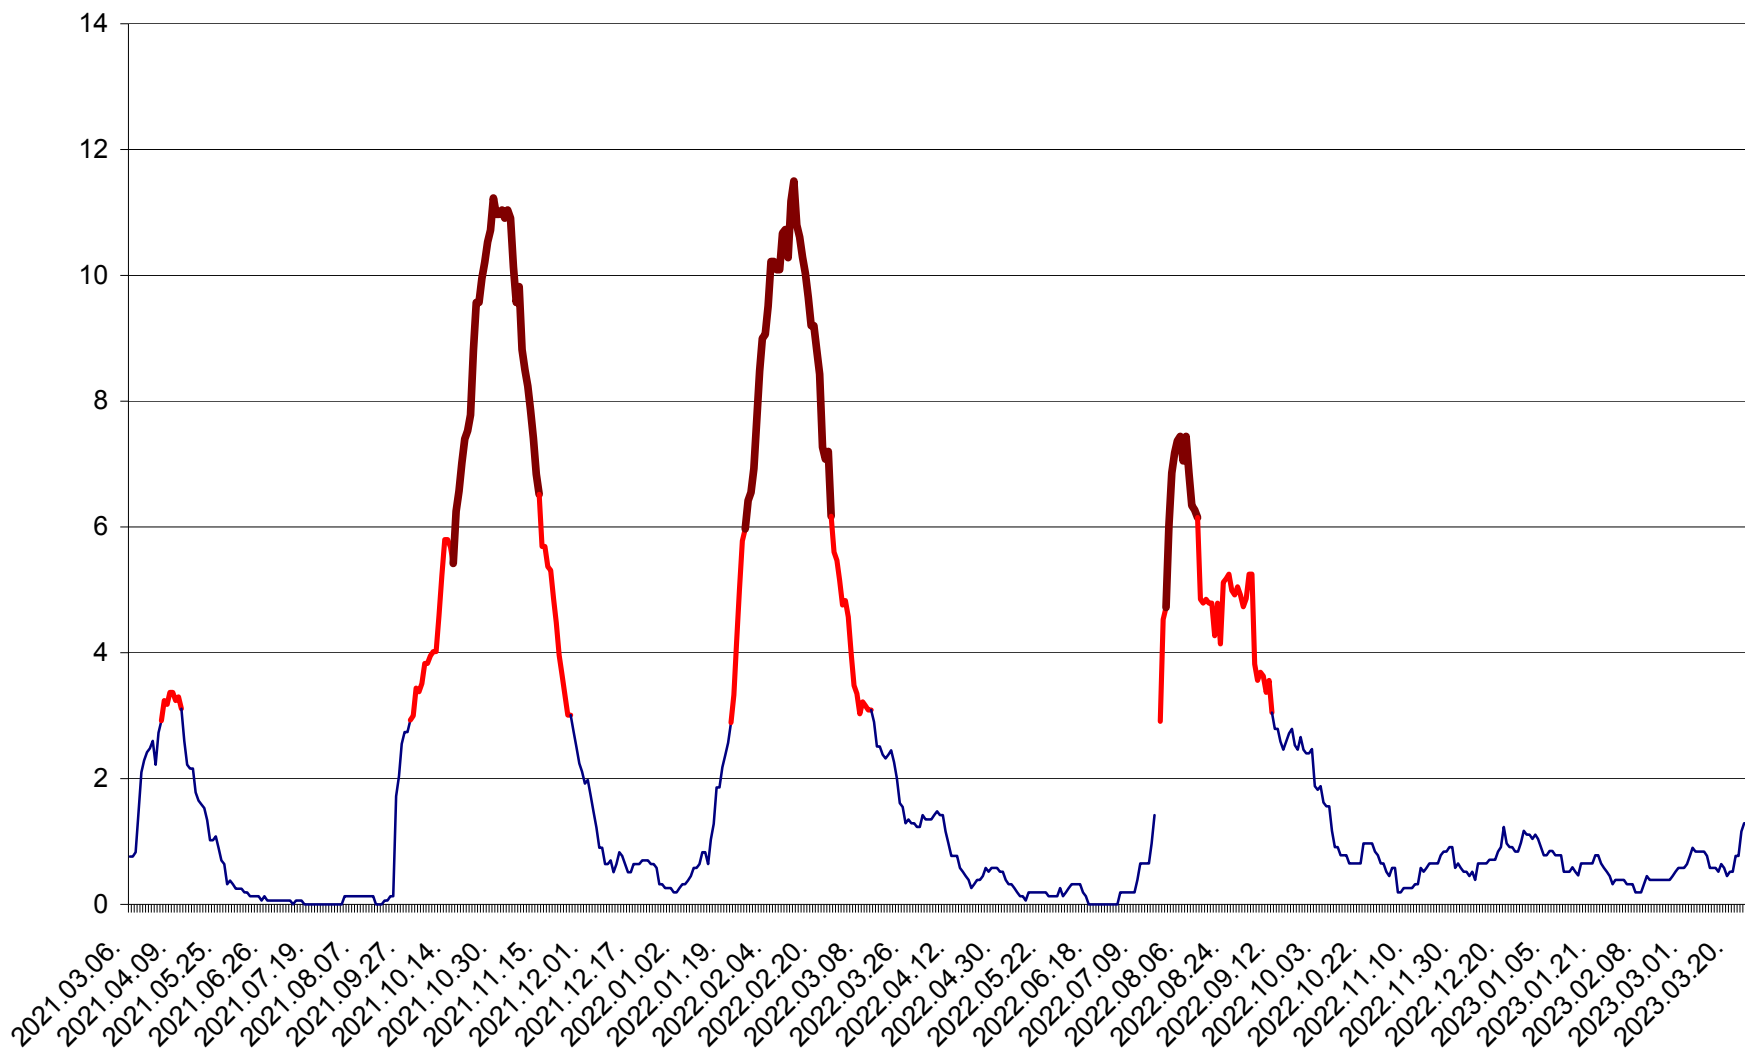

TULGHEȘ - Evolutia incidentei cumulate pe 14 zile la ‰ de locuitori
2021.03.07. - 2023.03.28.