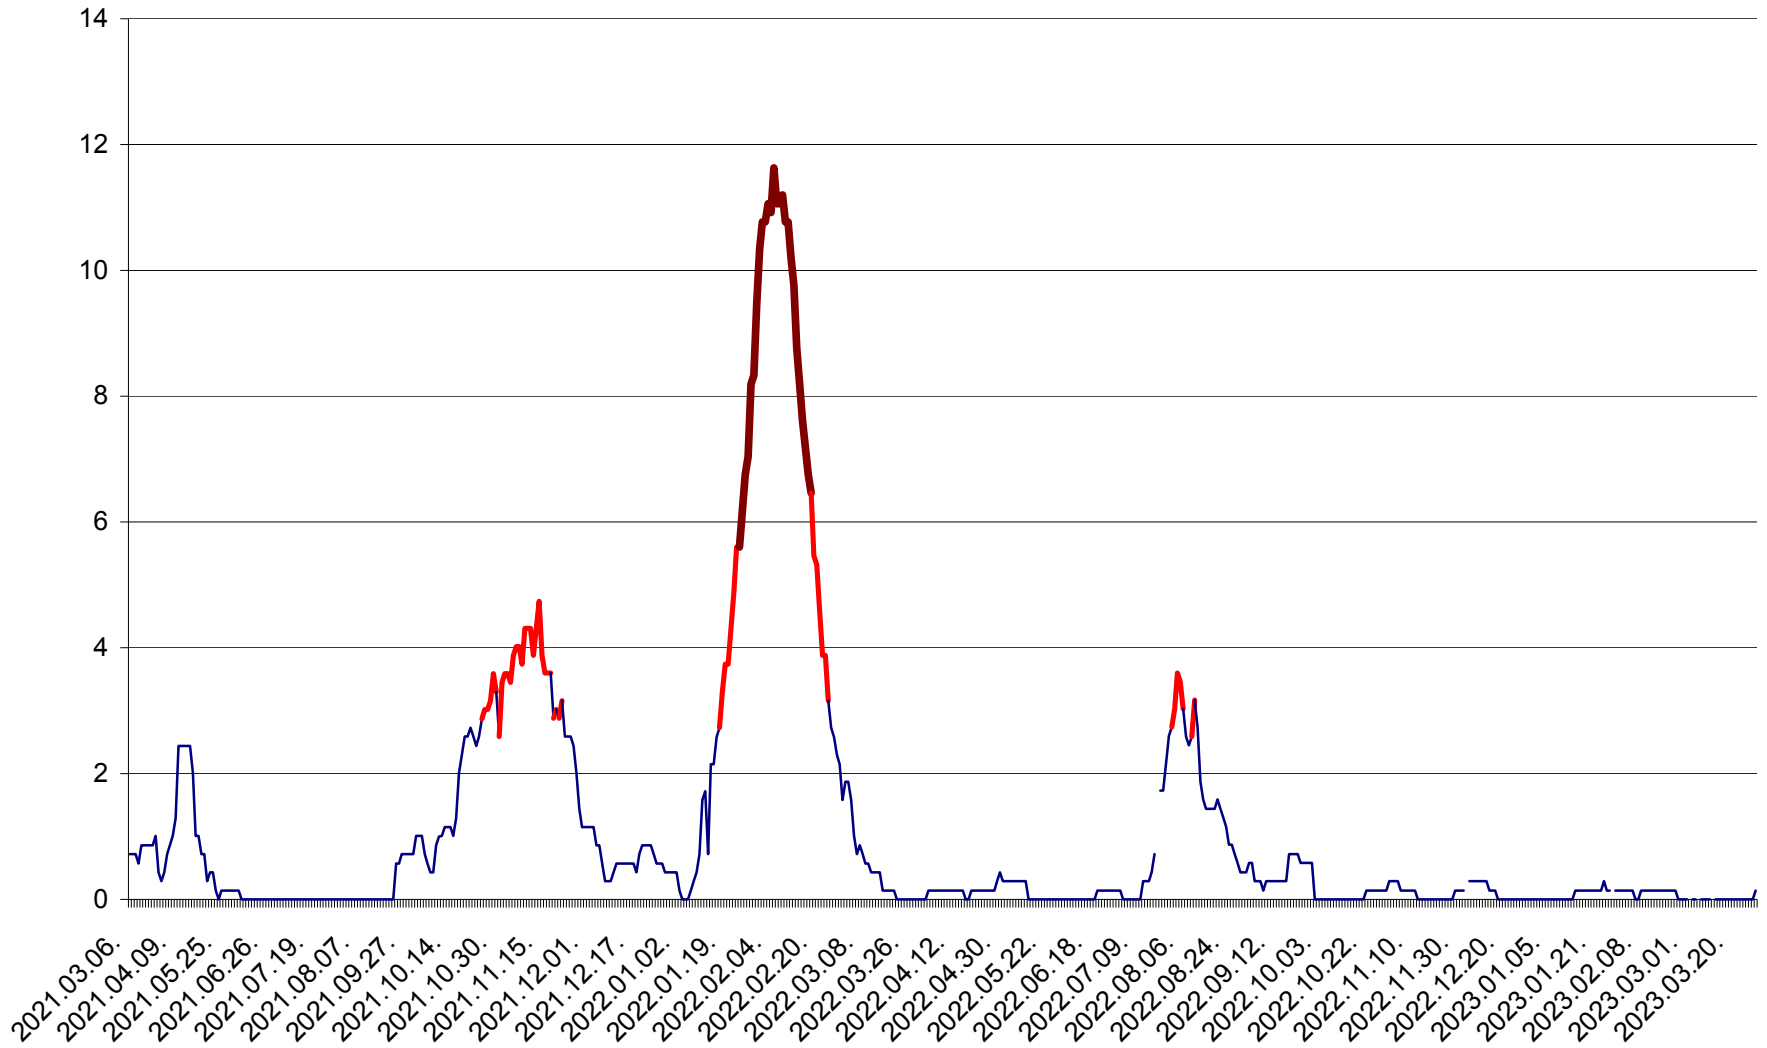

MIHĂILENI - Evolutia incidentei cumulate pe 14 zile la ‰ de locuitori
2021.03.07. - 2023.03.28.

MUGENI - Evolutia incidentei cumulate pe 14 zile la ‰ de locuitori
2021.03.07. - 2023.03.28.

OCLAND - Evolutia incidentei cumulate pe 14 zile la ‰ de locuitori
2021.03.07. - 2023.03.28.

MUNICIPIUL ODORHEIU SECUIESC - Evolutia incidentei cumulate pe 14 zile la ‰ de locuitori
2021.03.07. - 2023.03.28.

PĂULENI-CIUC - Evolutia incidentei cumulate pe 14 zile la ‰ de locuitori
2021.03.07. - 2023.03.28.

PLĂIEȘII DE JOS - Evolutia incidentei cumulate pe 14 zile la ‰ de locuitori
2021.03.07. - 2023.03.28.

PORUMBENI - Evolutia incidentei cumulate pe 14 zile la ‰ de locuitori
2021.03.07. - 2023.03.28.

PRAID - Evolutia incidentei cumulate pe 14 zile la ‰ de locuitori
2021.03.07. - 2023.03.28.