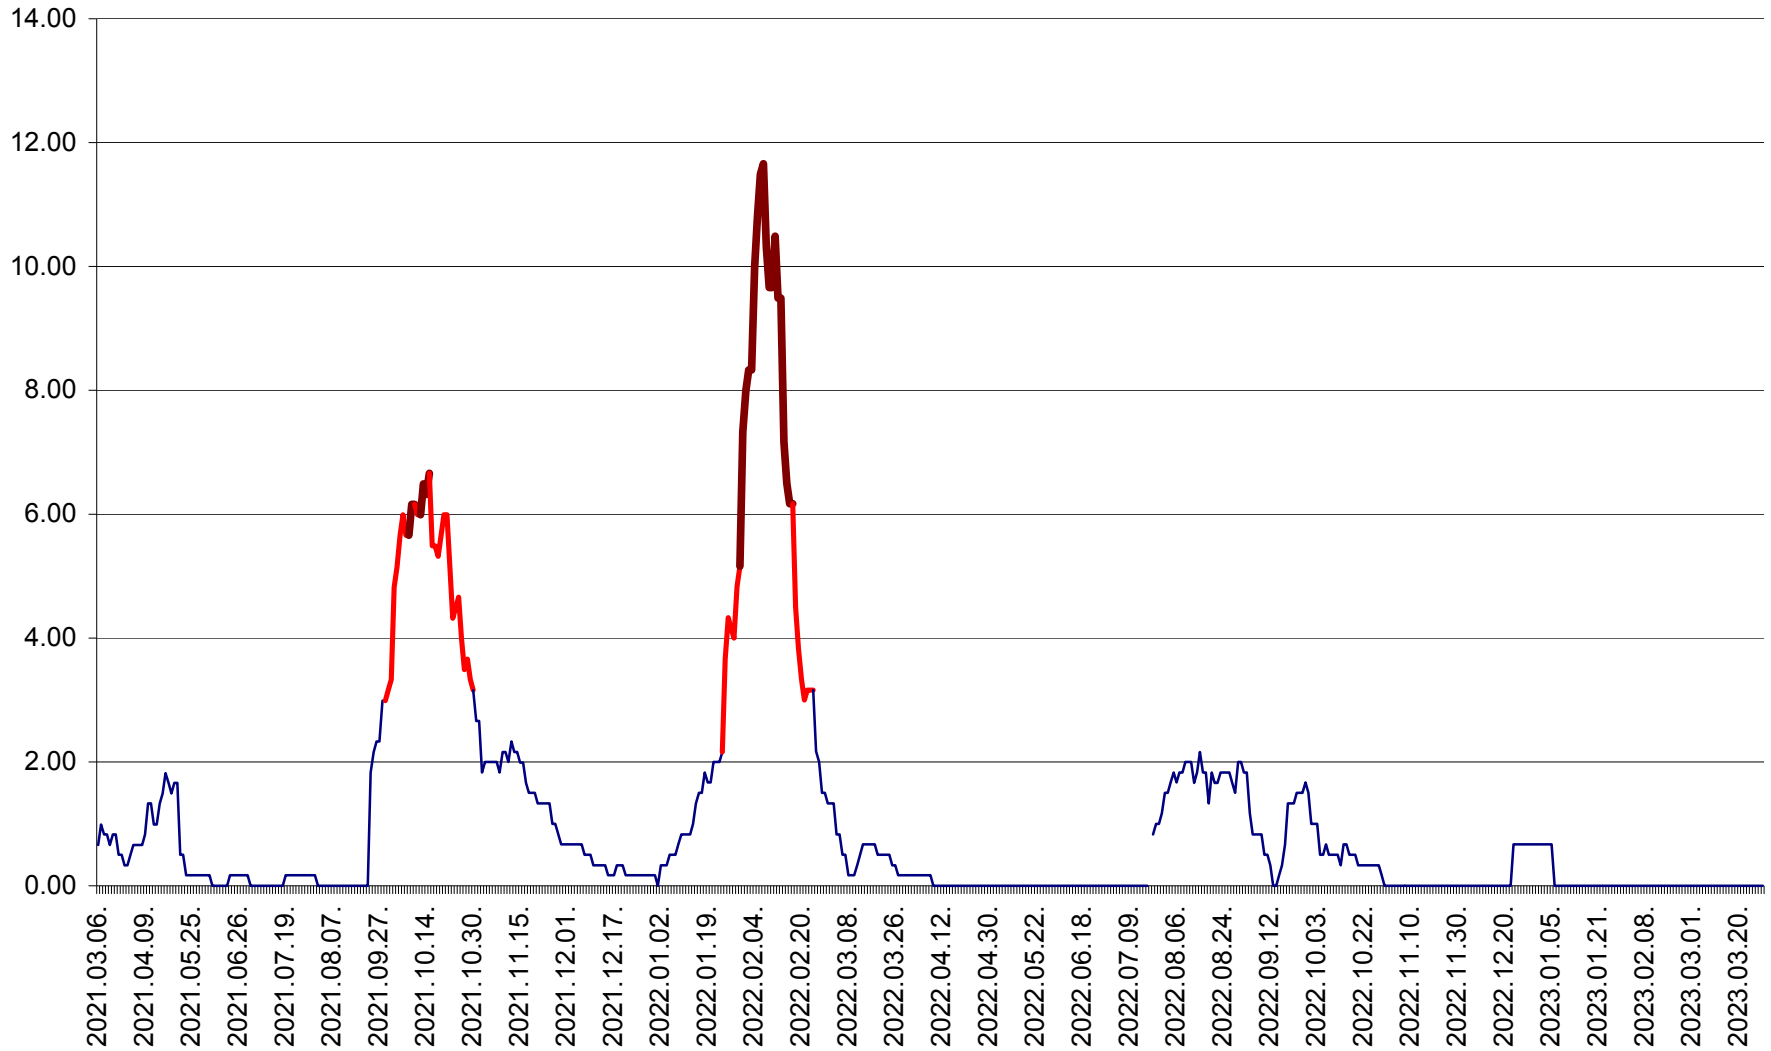

TUȘNAD - Evolutia incidentei cumulate pe 14 zile la ‰ de locuitori
2021.03.07. - 2023.03.28.

ULIEȘ - Evoluția incidenței cumulate pe 14 zile la ‰ de locuitori
2021.03.07. - 2023.03.28.

VĂRȘAG - Evolutia incidentei cumulate pe 14 zile la ‰ de locuitori
2021.03.07. - 2023.03.28.

ORAȘ VLĂHIȚA - Evolutia incidentei cumulate pe 14 zile la ‰ de locuitori
2021.03.07. - 2023.03.28.

VOȘLĂBENI - Evolutia incidentei cumulate pe 14 zile la ‰ de locuitori
2021.03.07. - 2023.03.28.

ZETEA - Evolutia incidentei cumulate pe 14 zile la ‰ de locuitori
2021.03.07. - 2023.03.28.