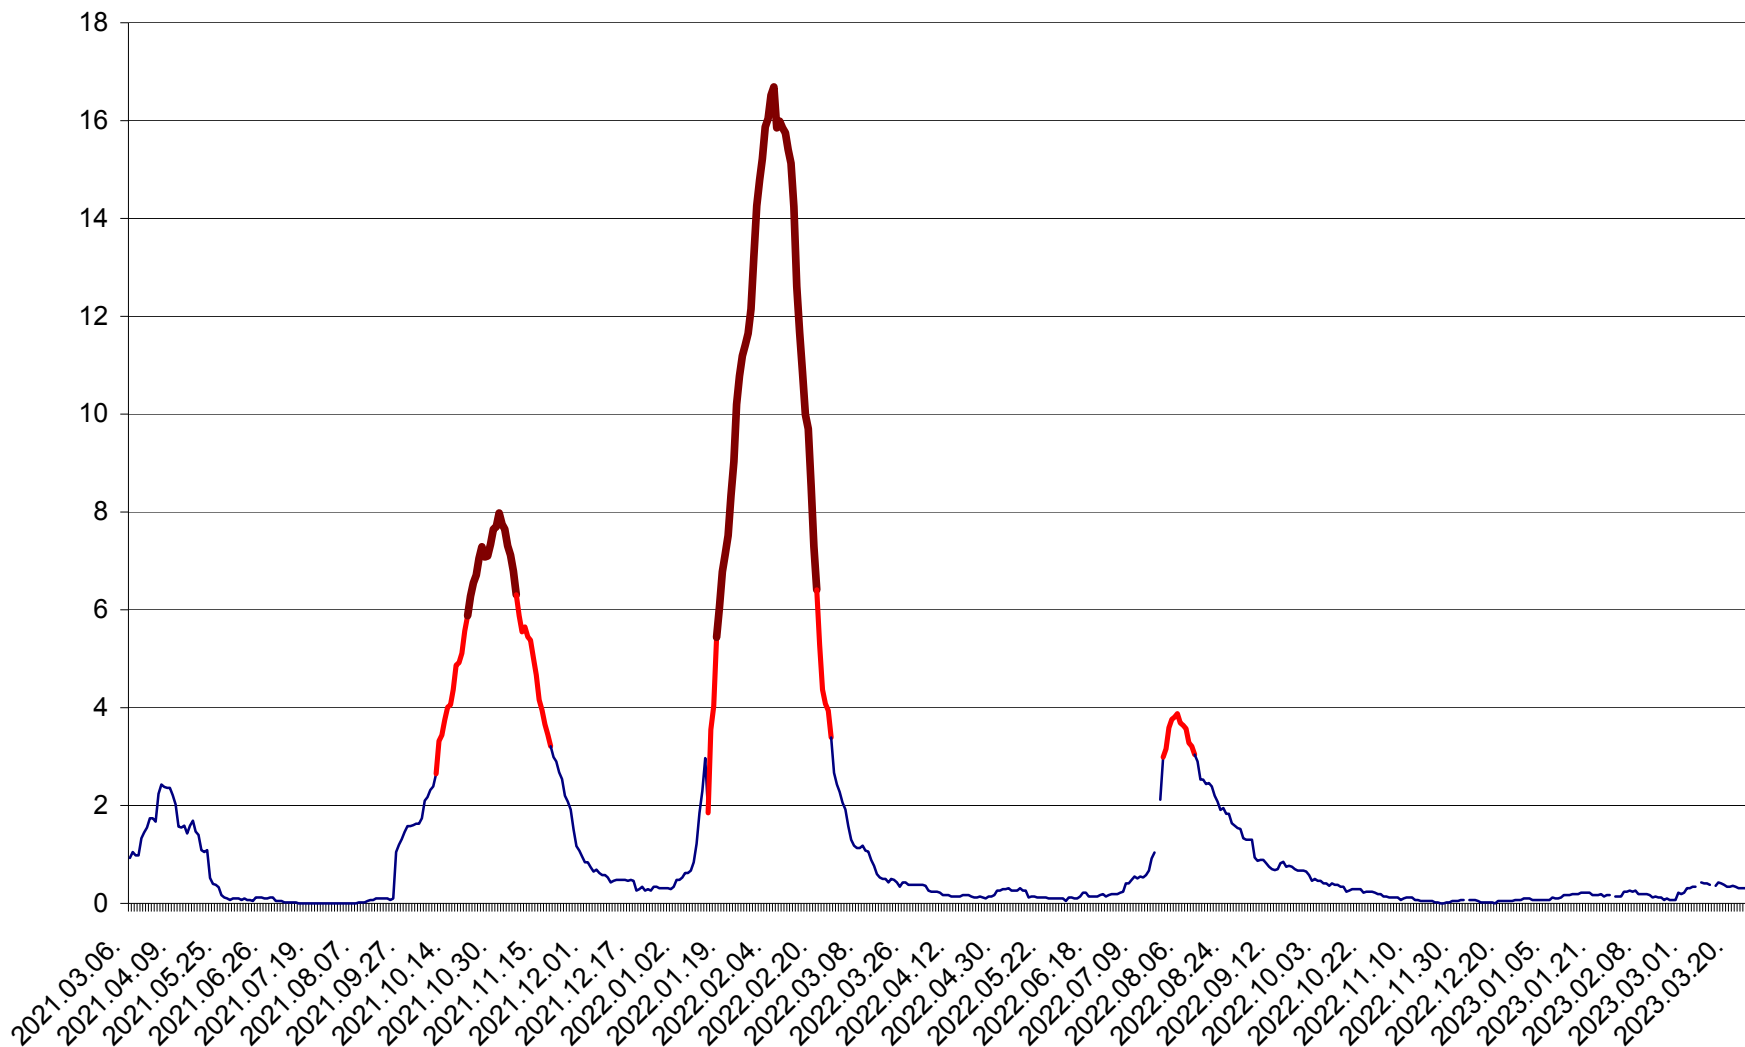

LELICENI - Evolutia incidentei cumulate pe 14 zile la ‰ de locuitori
2021.03.07. - 2023.03.28.

LUETA - Evolutia incidentei cumulate pe 14 zile la ‰ de locuitori
2021.03.07. - 2023.03.28.

LUNCA DE JOS - Evolutia incidentei cumulate pe 14 zile la ‰ de locuitori
2021.03.07. - 2023.03.28.

LUNCA DE SUS - Evolutia incidentei cumulate pe 14 zile la ‰ de locuitori
2021.03.07. - 2023.03.28.

LUPENI - Evolutia incidentei cumulate pe 14 zile la ‰ de locuitori
2021.03.07. - 2023.03.28.

MĂDĂRAȘ - Evolutia incidentei cumulate pe 14 zile la ‰ de locuitori
2021.03.07. - 2023.03.28.

MĂRTINIȘ - Evolutia incidentei cumulate pe 14 zile la ‰ de locuitori
2021.03.07. - 2023.03.28.

MEREȘTI - Evolutia incidentei cumulate pe 14 zile la ‰ de locuitori
2021.03.07. - 2023.03.28.

MUNICIPIUL MIERCUREA-CIUC - Evolutia incidentei cumulate pe 14 zile la ‰ de locuitori
2021.03.07. - 2023.03.28.