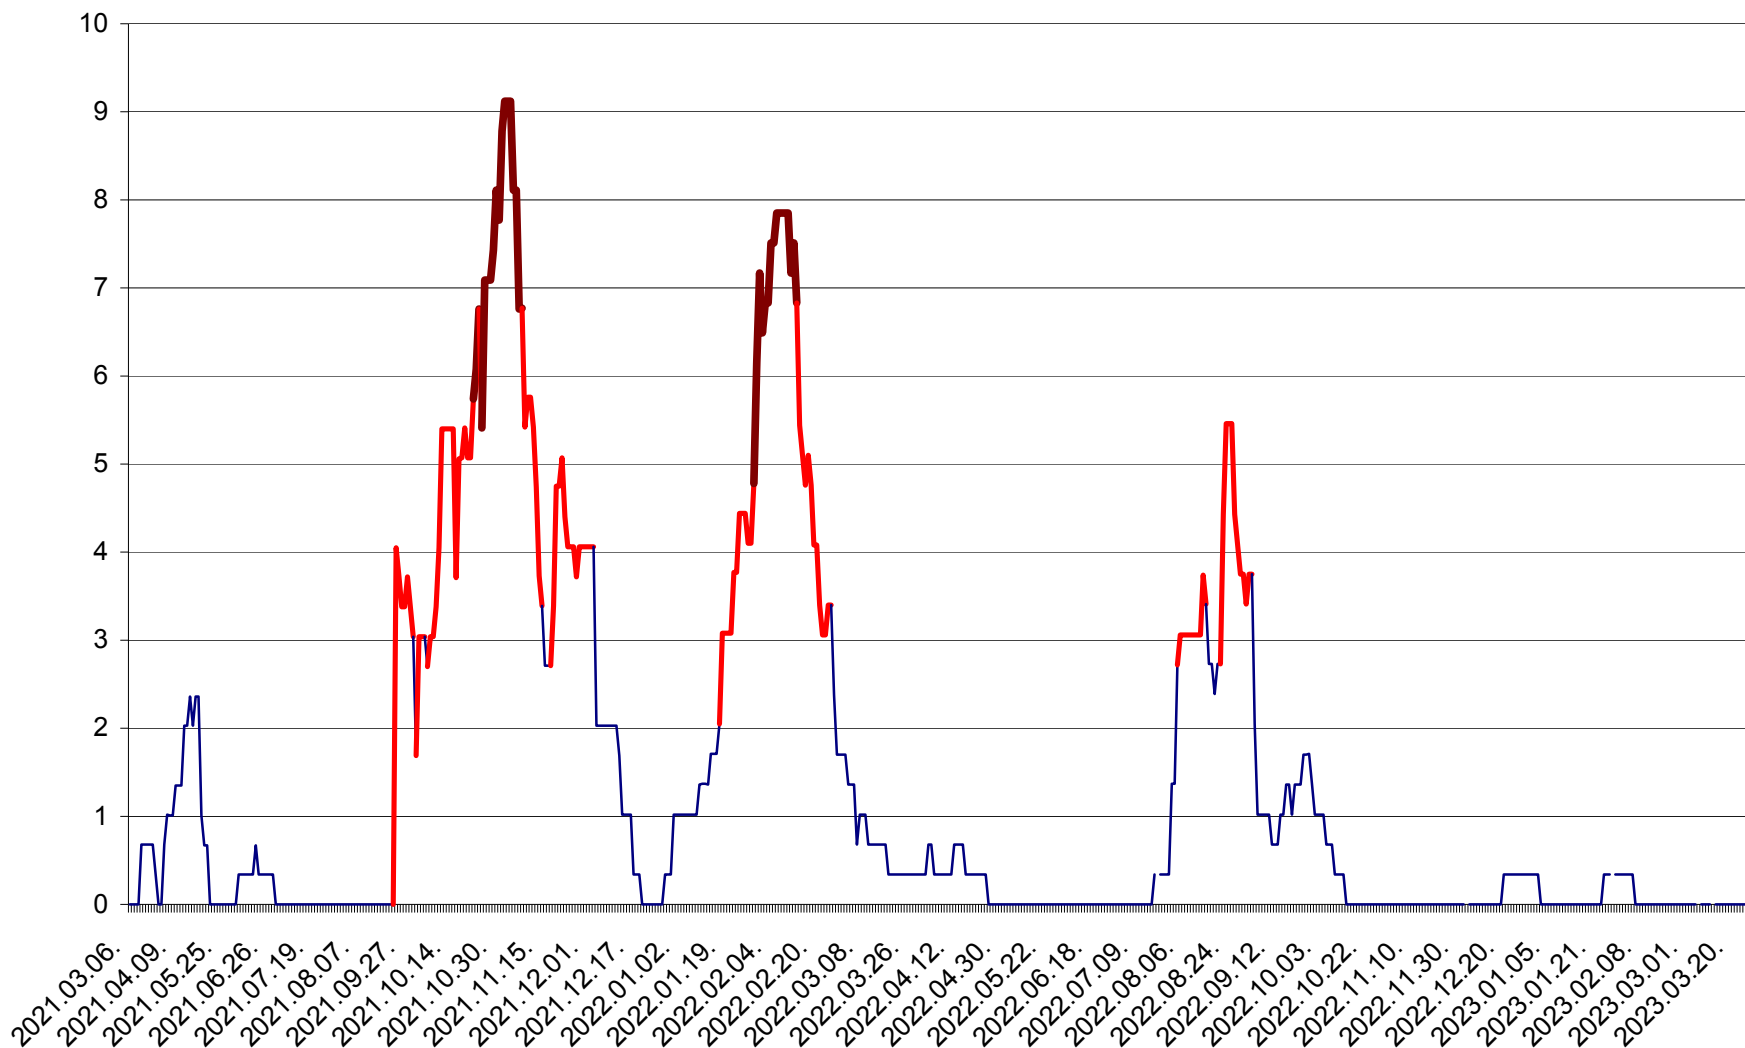

LELICENI - Evolutia incidentei cumulate pe 14 zile la ‰ de locuitori
2021.03.07. - 2023.03.28.

LUETA - Evolutia incidentei cumulate pe 14 zile la ‰ de locuitori
2021.03.07. - 2023.03.28.

LUNCA DE JOS - Evolutia incidentei cumulate pe 14 zile la ‰ de locuitori
2021.03.07. - 2023.03.28.

LUNCA DE SUS - Evolutia incidentei cumulate pe 14 zile la ‰ de locuitori
2021.03.07. - 2023.03.28.

LUPENI - Evolutia incidentei cumulate pe 14 zile la ‰ de locuitori
2021.03.07. - 2023.03.28.

MĂDĂRAȘ - Evolutia incidentei cumulate pe 14 zile la ‰ de locuitori
2021.03.07. - 2023.03.28.

MĂRTINIȘ - Evolutia incidentei cumulate pe 14 zile la ‰ de locuitori
2021.03.07. - 2023.03.28.

MEREȘTI - Evolutia incidentei cumulate pe 14 zile la ‰ de locuitori
2021.03.07. - 2023.03.28.

MUNICIPIUL MIERCUREA-CIUC - Evolutia incidentei cumulate pe 14 zile la ‰ de locuitori
2021.03.07. - 2023.03.28.