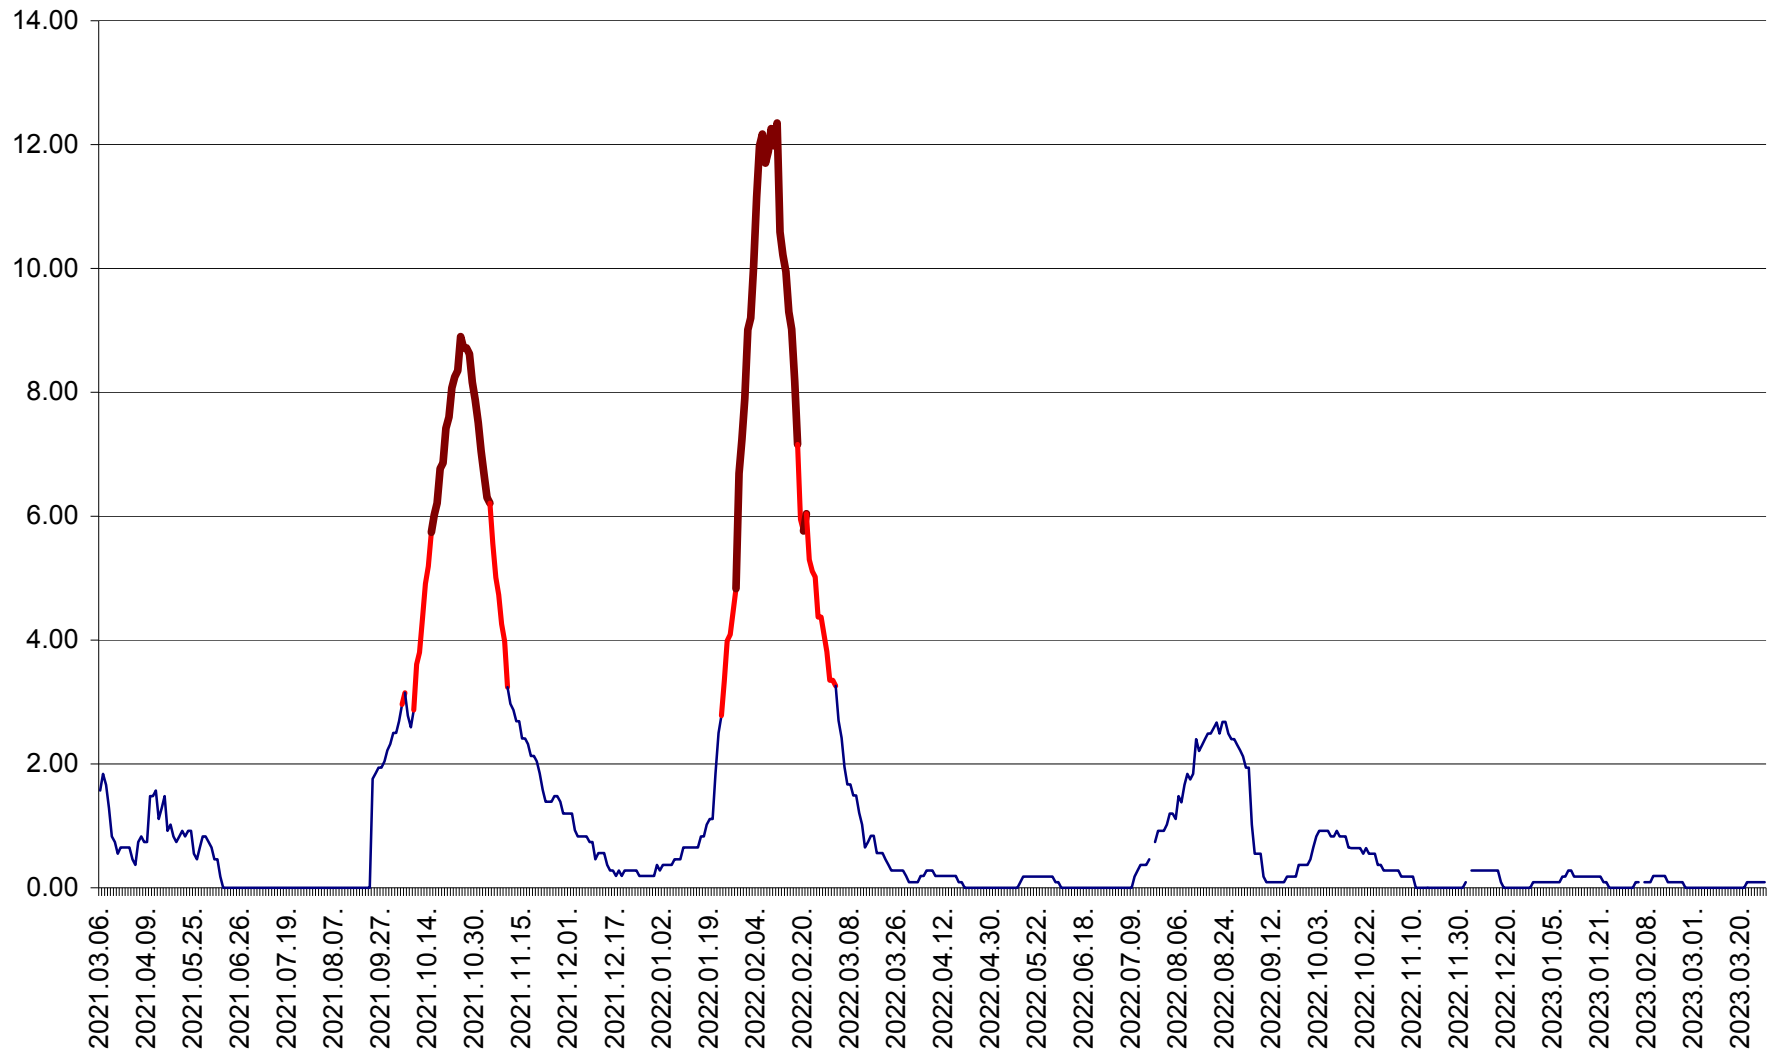

ORAȘ BĂLAN - Evoluția incidenței cumulate pe 14 zile la ‰ de locuitori
2021.03.07. - 2023.03.28.

BILBOR - Evolutia incidentei cumulate pe 14 zile la ‰ de locuitori
2021.03.07. - 2023.03.28.

ORAȘ BORSEC - Evolutia incidentei cumulate pe 14 zile la ‰ de locuitori
2021.03.07. - 2023.03.28.

CICEU - Evolutia incidentei cumulate pe 14 zile la ‰ de locuitori
2021.03.07. - 2023.03.28.

CIUCSÂNGEORGIU - Evolutia incidentei cumulate pe 14 zile la ‰ de locuitori
2021.03.07. - 2023.03.28.

CIUMANI - Evolutia incidentei cumulate pe 14 zile la ‰ de locuitori
2021.03.07. - 2023.03.28.

CORBU - Evolutia incidentei cumulate pe 14 zile la ‰ de locuitori
2021.03.07. - 2023.03.28.

CORUND - Evolutia incidentei cumulate pe 14 zile la ‰ de locuitori
2021.03.07. - 2023.03.28.

COZMENI - Evolutia incidentei cumulate pe 14 zile la ‰ de locuitori
2021.03.07. - 2023.03.28.

ORAȘ CRISTURU SECUIESC - Evolutia incidentei cumulate pe 14 zile la ‰ de locuitori
2021.03.07. - 2023.03.28.

DĂNEȘTI - Evolutia incidentei cumulate pe 14 zile la ‰ de locuitori
2021.03.07. - 2023.03.28.