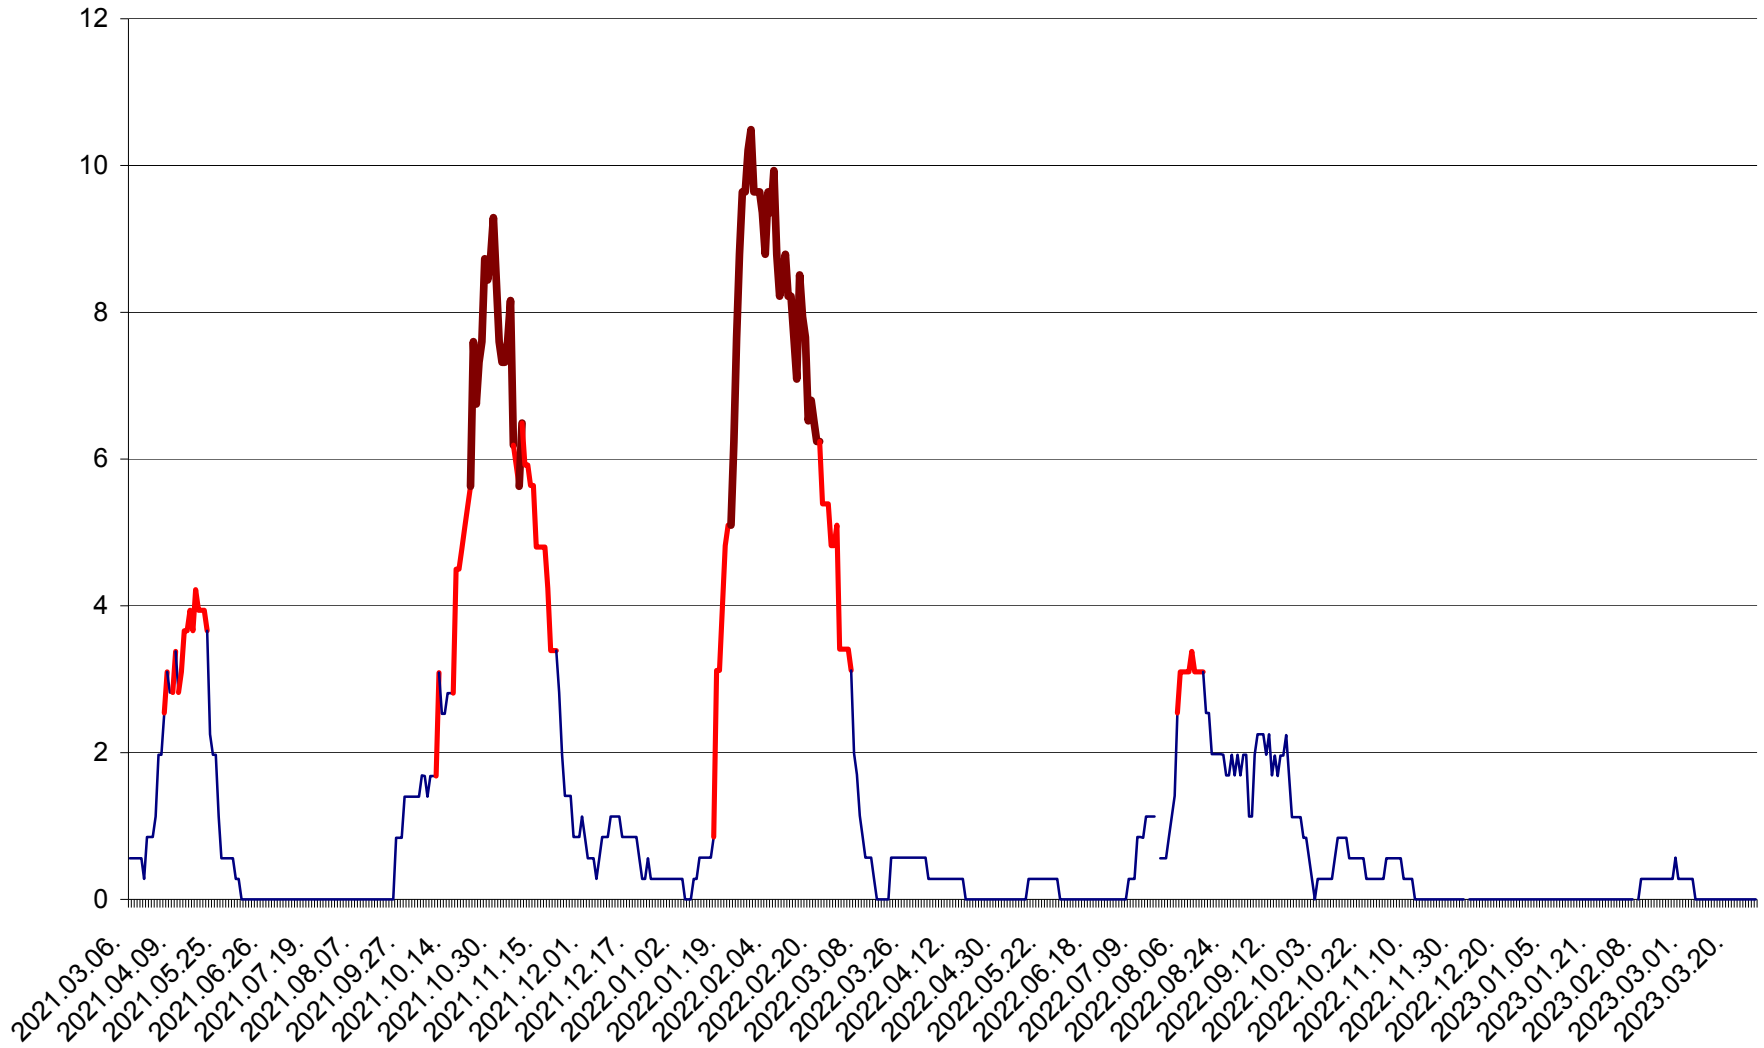

ORAȘ CRISTURU SECUIESC - Evolutia incidentei cumulate pe 14 zile la ‰ de locuitori
2021.03.07. - 2023.03.28.

DĂNEȘTI - Evolutia incidentei cumulate pe 14 zile la ‰ de locuitori
2021.03.07. - 2023.03.28.

DÂRJIU - Evolutia incidentei cumulate pe 14 zile la ‰ de locuitori
2021.03.07. - 2023.03.28.

DEALU - Evolutia incidentei cumulate pe 14 zile la ‰ de locuitori
2021.03.07. - 2023.03.28.

DITRĂU - Evolutia incidentei cumulate pe 14 zile la ‰ de locuitori
2021.03.07. - 2023.03.28.

FELICENI - Evolutia incidentei cumulate pe 14 zile la ‰ de locuitori
2021.03.07. - 2023.03.28.

FRUMOASA - Evolutia incidentei cumulate pe 14 zile la ‰ de locuitori
2021.03.07. - 2023.03.28.

GĂLĂUȚAȘ - Evoluția incidenței cumulate pe 14 zile la ‰ de locuitori
2021.03.07. - 2023.03.28.