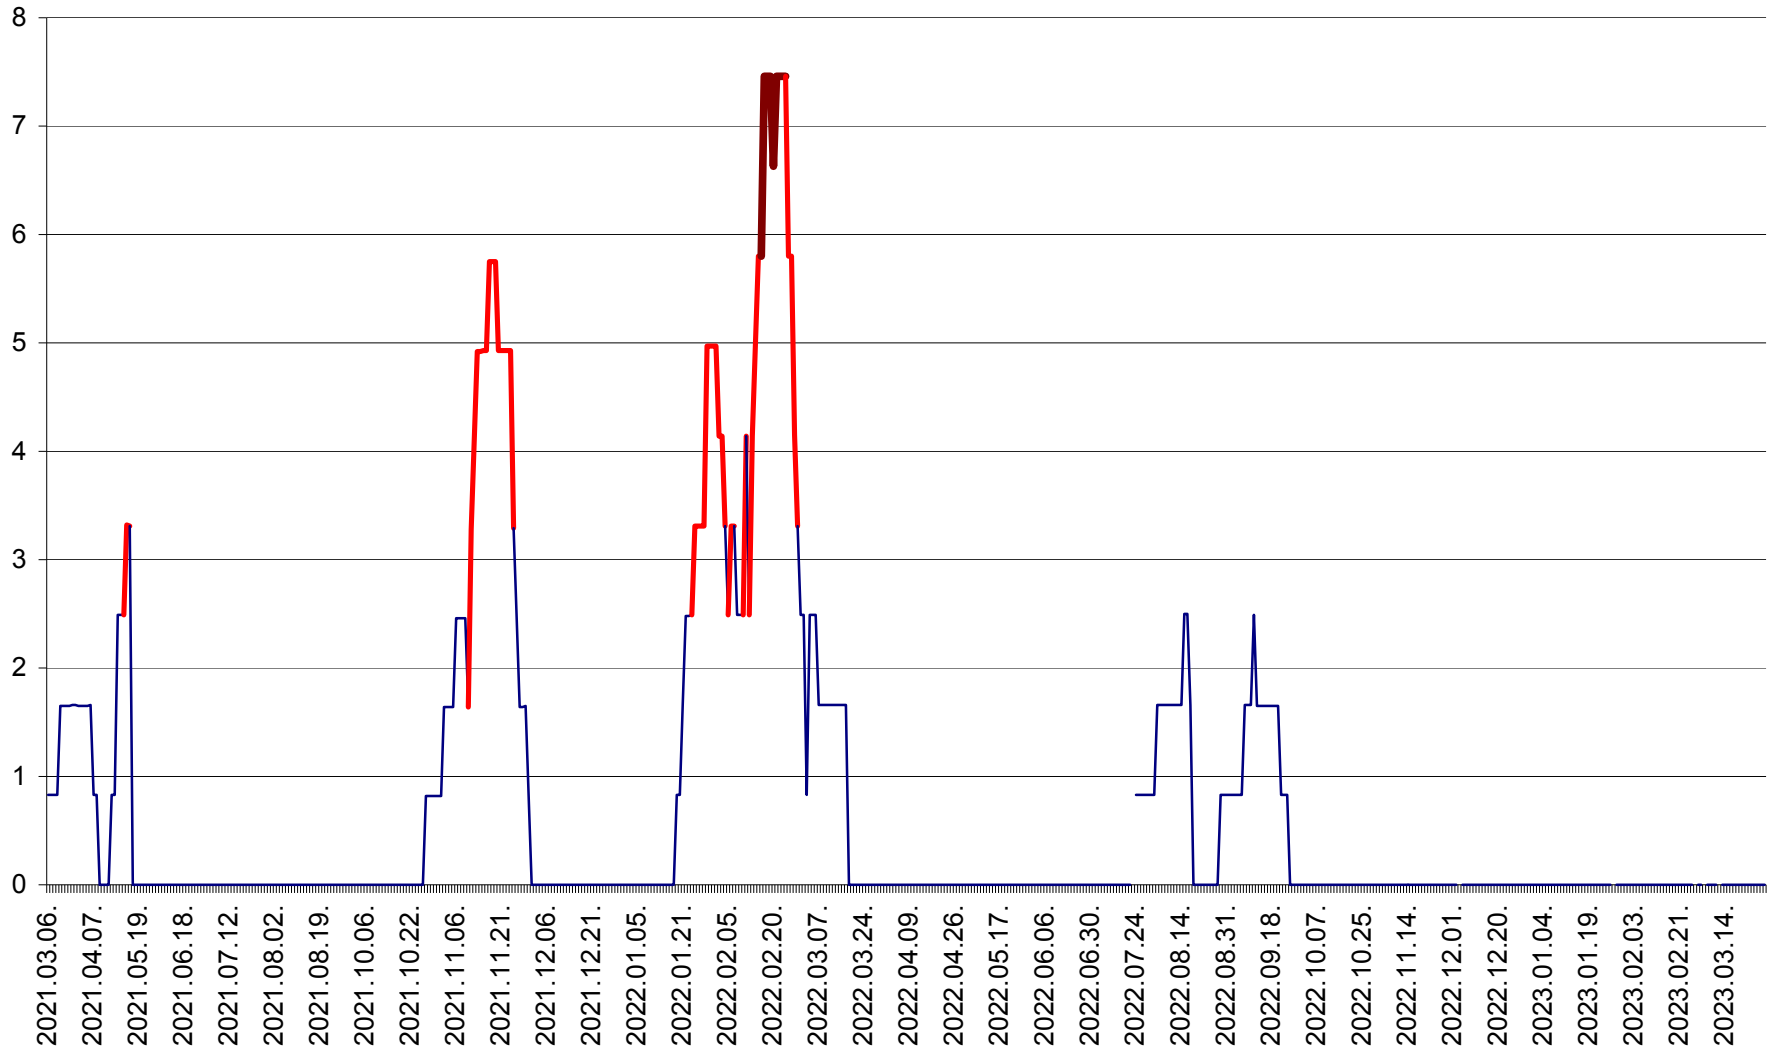

PLĂIEȘII DE JOS - Evolutia incidentei cumulate pe 14 zile la ‰ de locuitori
2021.03.07. - 2023.03.28.

PORUMBENI - Evolutia incidentei cumulate pe 14 zile la ‰ de locuitori
2021.03.07. - 2023.03.28.

PRAID - Evolutia incidentei cumulate pe 14 zile la ‰ de locuitori
2021.03.07. - 2023.03.28.

RACU - Evolutia incidentei cumulate pe 14 zile la ‰ de locuitori
2021.03.07. - 2023.03.28.

REMETEA - Evolutia incidentei cumulate pe 14 zile la % de locuitori
2021.03.07. - 2023.03.28.

SĂCEL - Evolutia incidentei cumulate pe 14 zile la ‰ de locuitori
2021.03.07. - 2023.03.28.