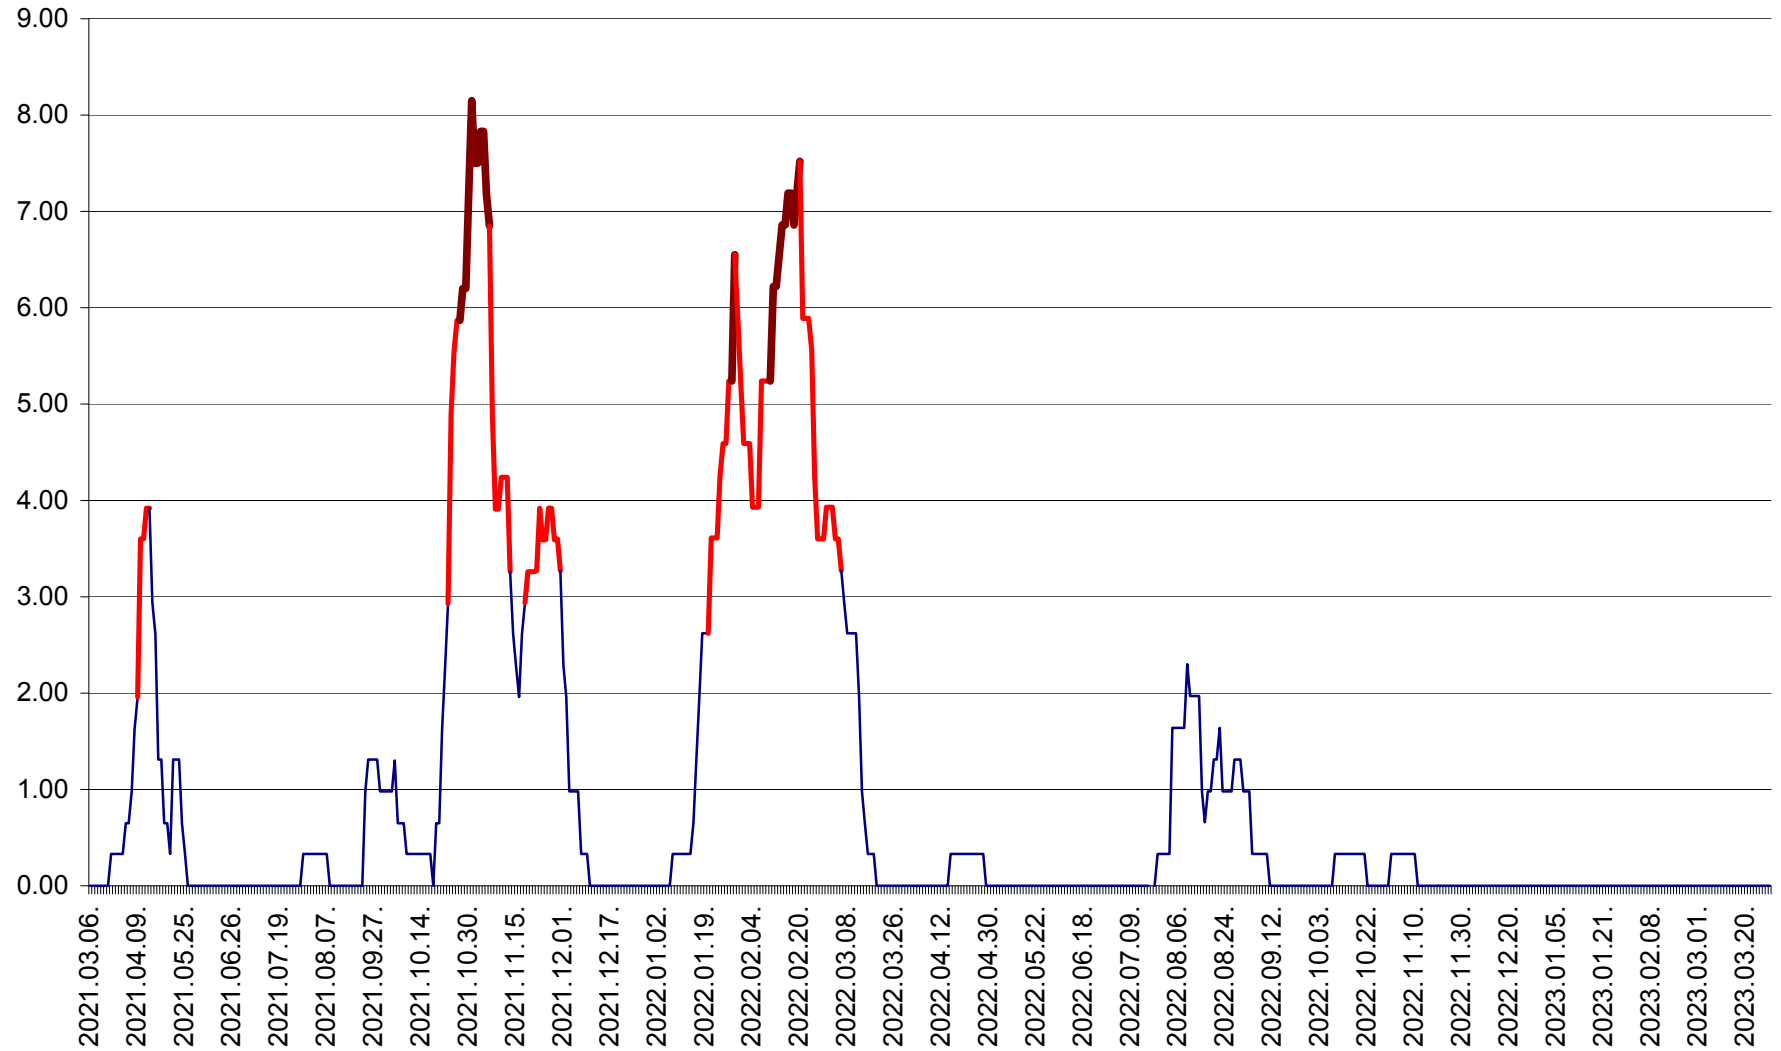

ATID - Evolutia incidentei cumulate pe 14 zile la ‰ de locuitori
2021.03.07. - 2023.03.28.

AVRĂMEȘTI - Evolutia incidentei cumulate pe 14 zile la ‰ de locuitori
2021.03.07. - 2023.03.28.

ORAȘ BĂILE TUȘNAD - Evoluția incidenței cumulate pe 14 zile la ‰ de locuitori
2021.03.07. - 2023.03.28.

ORAȘ BĂLAN - Evoluția incidenței cumulate pe 14 zile la ‰ de locuitori
2021.03.07. - 2023.03.28.

BILBOR - Evolutia incidentei cumulate pe 14 zile la ‰ de locuitori
2021.03.07. - 2023.03.28.

ORAȘ BORSEC - Evolutia incidentei cumulate pe 14 zile la ‰ de locuitori
2021.03.07. - 2023.03.28.

BRĂDEȘTI - Evolutia incidentei cumulate pe 14 zile la ‰ de locuitori
2021.03.07. - 2023.03.28.

CĂPÂLNIȚA - Evoluția incidenței cumulate pe 14 zile la ‰ de locuitori
2021.03.07. - 2023.03.28.

CÂRȚA - Evolutia incidentei cumulate pe 14 zile la ‰ de locuitori
2021.03.07. - 2023.03.28.