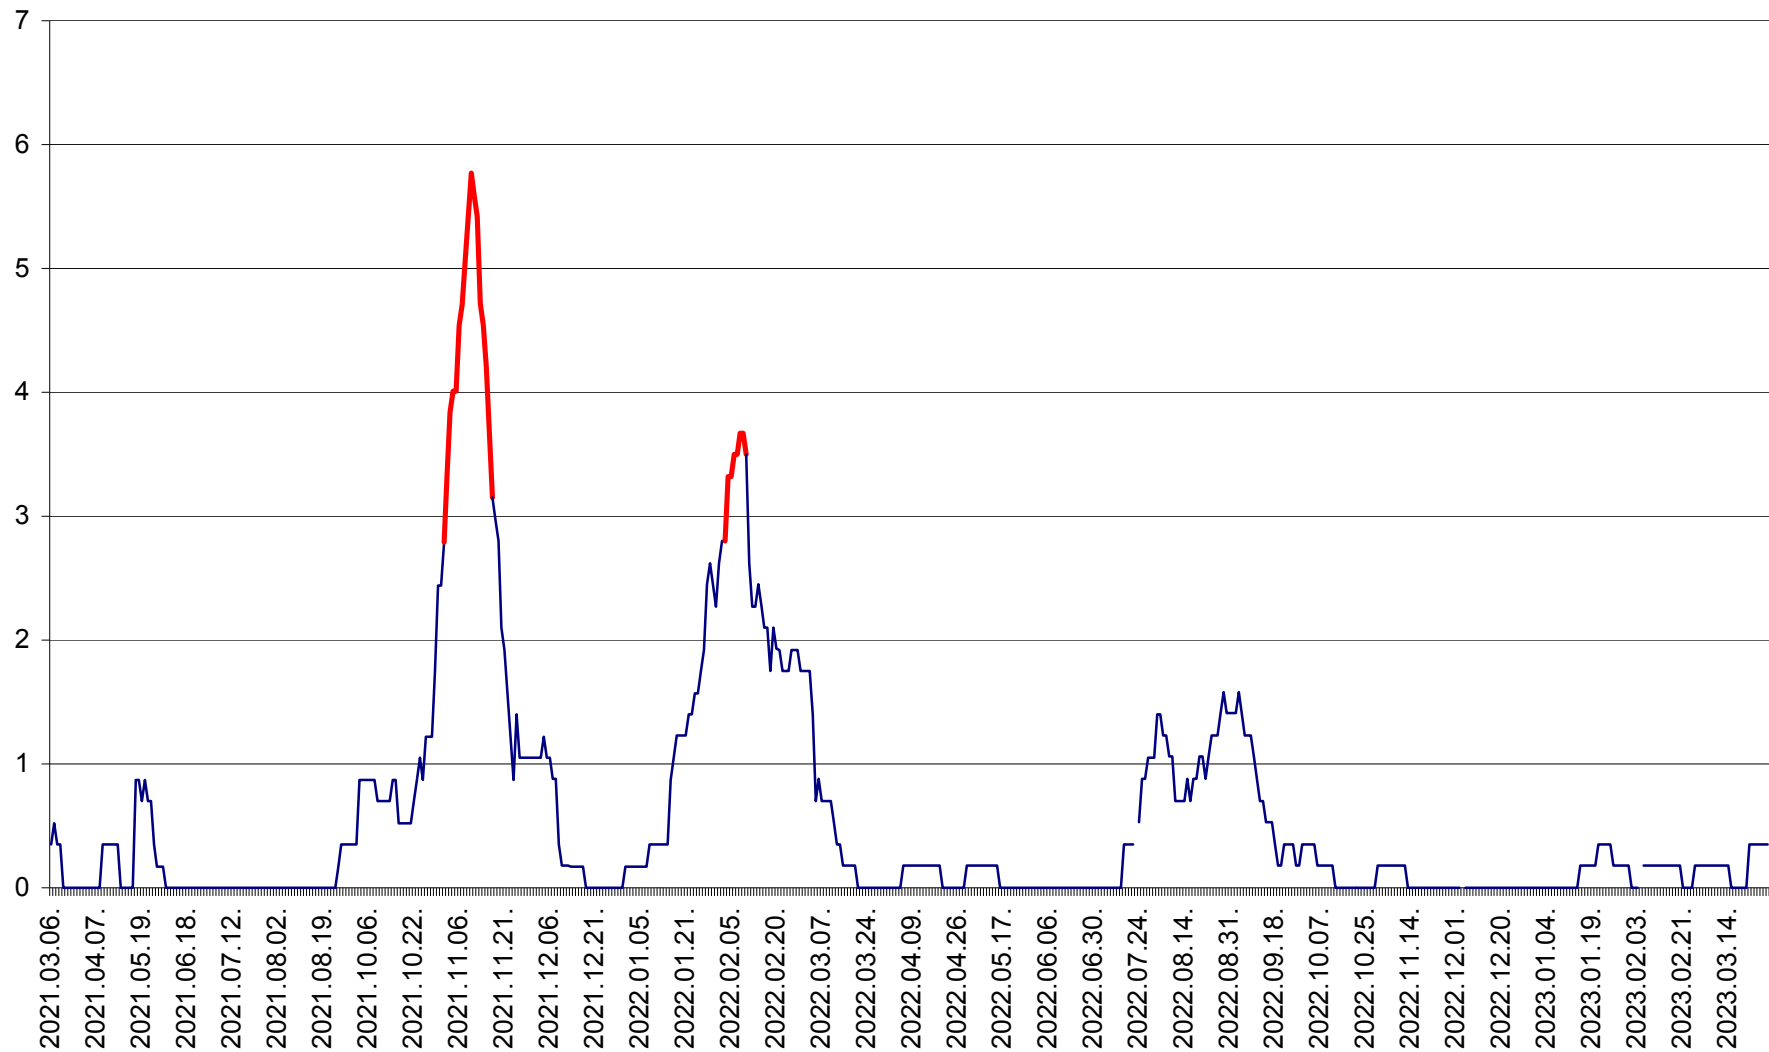

CORBU - Evolutia incidentei cumulate pe 14 zile la ‰ de locuitori
2021.03.07. - 2023.03.28.

CORUND - Evolutia incidentei cumulate pe 14 zile la ‰ de locuitori
2021.03.07. - 2023.03.28.

COZMENI - Evolutia incidentei cumulate pe 14 zile la ‰ de locuitori
2021.03.07. - 2023.03.28.

ORAȘ CRISTURU SECUIESC - Evolutia incidentei cumulate pe 14 zile la ‰ de locuitori
2021.03.07. - 2023.03.28.

DĂNEȘTI - Evolutia incidentei cumulate pe 14 zile la ‰ de locuitori
2021.03.07. - 2023.03.28.

DÂRJIU - Evolutia incidentei cumulate pe 14 zile la ‰ de locuitori
2021.03.07. - 2023.03.28.

DEALU - Evolutia incidentei cumulate pe 14 zile la ‰ de locuitori
2021.03.07. - 2023.03.28.

DITRĂU - Evolutia incidentei cumulate pe 14 zile la ‰ de locuitori
2021.03.07. - 2023.03.28.