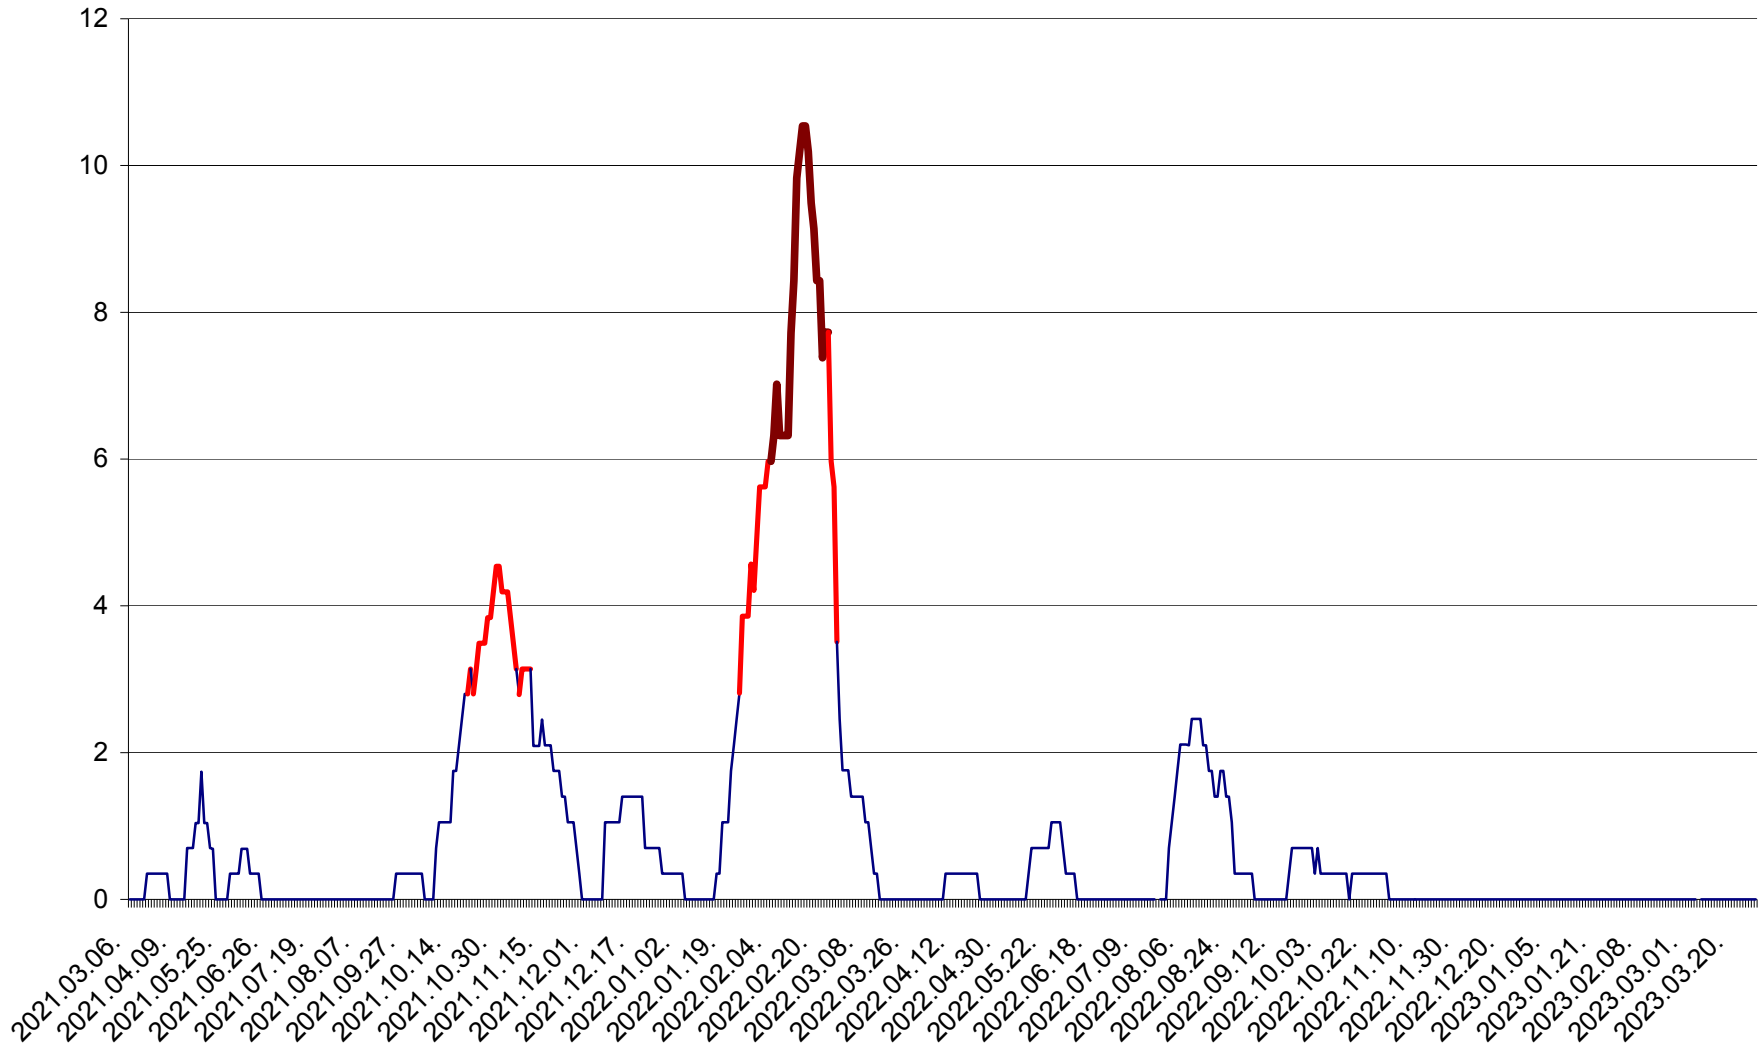

SICULENI - Evolutia incidentei cumulate pe 14 zile la ‰ de locuitori
2021.03.07. - 2023.03.28.