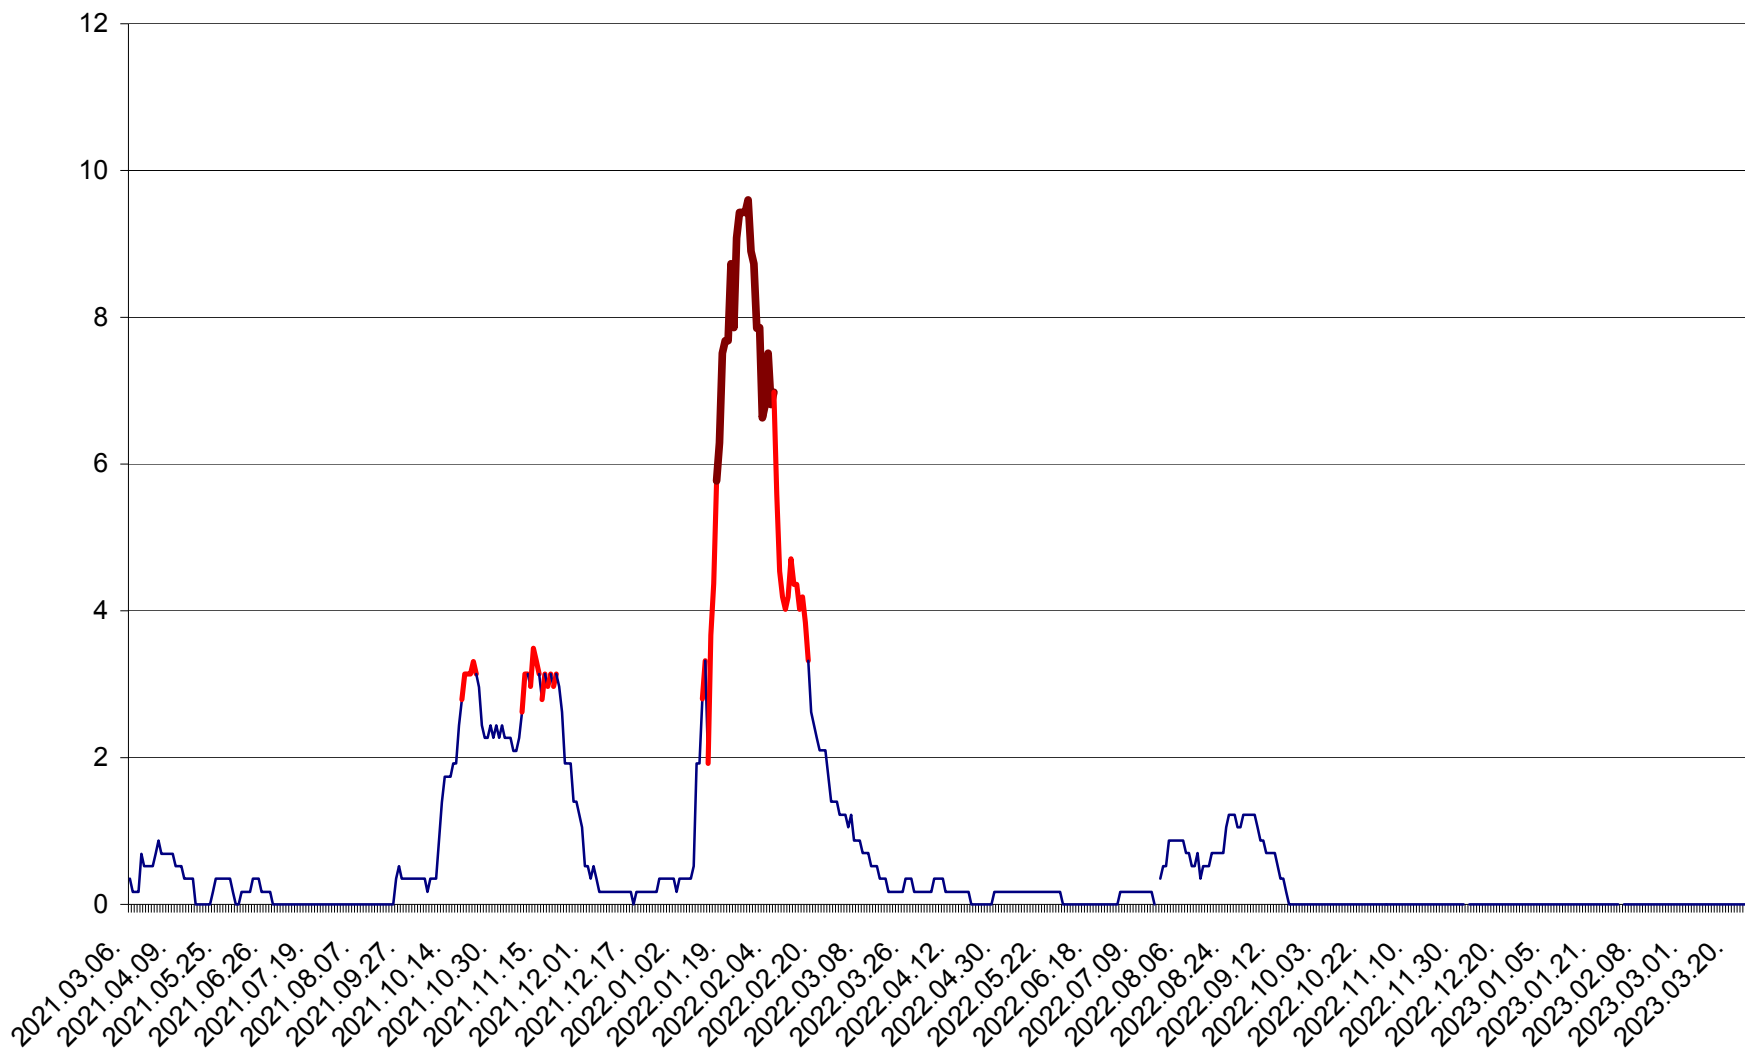

DÂRJIU - Evolutia incidentei cumulate pe 14 zile la ‰ de locuitori
2021.03.07. - 2023.03.28.

DEALU - Evolutia incidentei cumulate pe 14 zile la ‰ de locuitori
2021.03.07. - 2023.03.28.

DITRĂU - Evolutia incidentei cumulate pe 14 zile la ‰ de locuitori
2021.03.07. - 2023.03.28.

FELICENI - Evolutia incidentei cumulate pe 14 zile la ‰ de locuitori
2021.03.07. - 2023.03.28.

FRUMOASA - Evolutia incidentei cumulate pe 14 zile la ‰ de locuitori
2021.03.07. - 2023.03.28.

GĂLĂUȚAȘ - Evoluția incidenței cumulate pe 14 zile la ‰ de locuitori
2021.03.07. - 2023.03.28.

MUNICIPIUL GHEORGHENI - Evolutia incidentei cumulate pe 14 zile la % de locuitori
2021.03.07. - 2023.03.28.

JOSENI - Evolutia incidentei cumulate pe 14 zile la ‰ de locuitori
2021.03.07. - 2023.03.28.

LĂZAREA - Evolutia incidentei cumulate pe 14 zile la ‰ de locuitori
2021.03.07. - 2023.03.28.

LELICENI - Evolutia incidentei cumulate pe 14 zile la ‰ de locuitori
2021.03.07. - 2023.03.28.

LUETA - Evolutia incidentei cumulate pe 14 zile la ‰ de locuitori
2021.03.07. - 2023.03.28.

LUNCA DE JOS - Evolutia incidentei cumulate pe 14 zile la ‰ de locuitori
2021.03.07. - 2023.03.28.