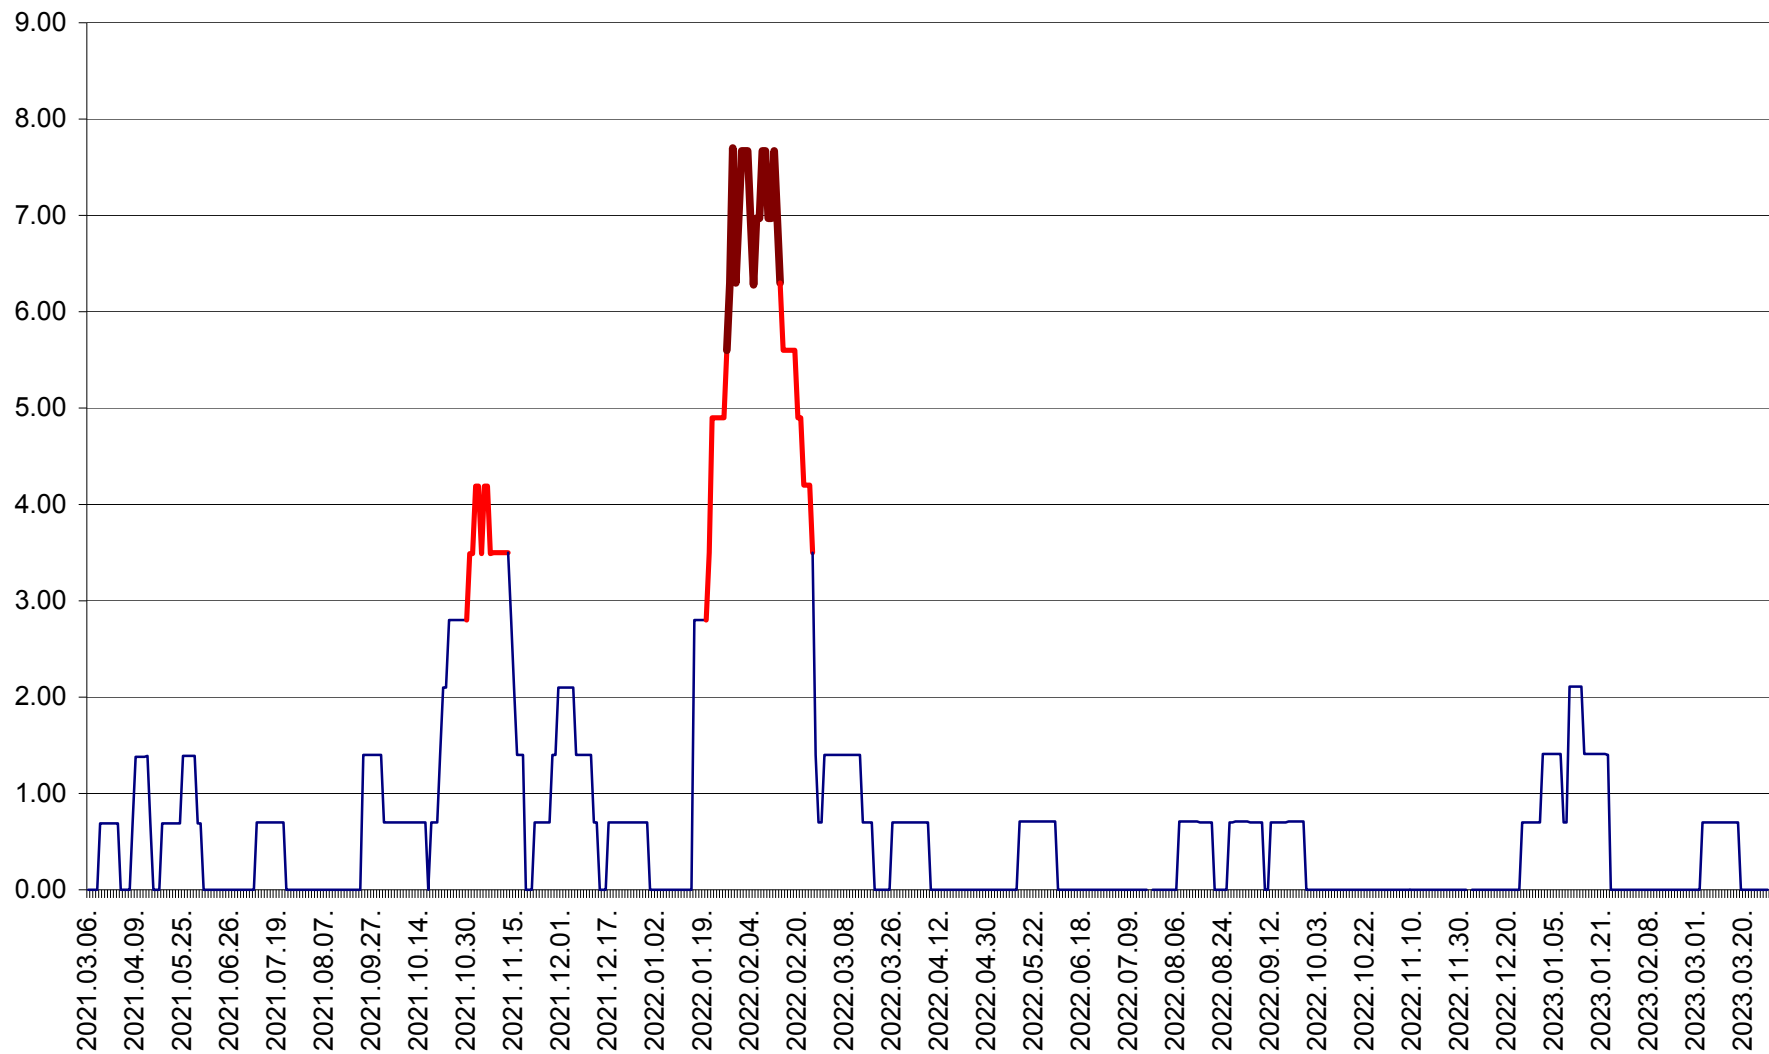

ORAȘ BĂLAN - Evoluția incidenței cumulate pe 14 zile la ‰ de locuitori
2021.03.07. - 2023.03.28.

BILBOR - Evolutia incidentei cumulate pe 14 zile la ‰ de locuitori
2021.03.07. - 2023.03.28.

ORAȘ BORSEC - Evolutia incidentei cumulate pe 14 zile la ‰ de locuitori
2021.03.07. - 2023.03.28.

BRĂDEȘTI - Evolutia incidentei cumulate pe 14 zile la ‰ de locuitori
2021.03.07. - 2023.03.28.

CĂPÂLNIȚA - Evoluția incidenței cumulate pe 14 zile la ‰ de locuitori
2021.03.07. - 2023.03.28.

CÂRȚA - Evolutia incidentei cumulate pe 14 zile la ‰ de locuitori
2021.03.07. - 2023.03.28.

CICEU - Evolutia incidentei cumulate pe 14 zile la ‰ de locuitori
2021.03.07. - 2023.03.28.

CIUCSÂNGEORGIU - Evolutia incidentei cumulate pe 14 zile la ‰ de locuitori
2021.03.07. - 2023.03.28.

CIUMANI - Evolutia incidentei cumulate pe 14 zile la ‰ de locuitori
2021.03.07. - 2023.03.28.

CORBU - Evolutia incidentei cumulate pe 14 zile la ‰ de locuitori
2021.03.07. - 2023.03.28.

CORUND - Evolutia incidentei cumulate pe 14 zile la ‰ de locuitori
2021.03.07. - 2023.03.28.

COZMENI - Evolutia incidentei cumulate pe 14 zile la ‰ de locuitori
2021.03.07. - 2023.03.28.