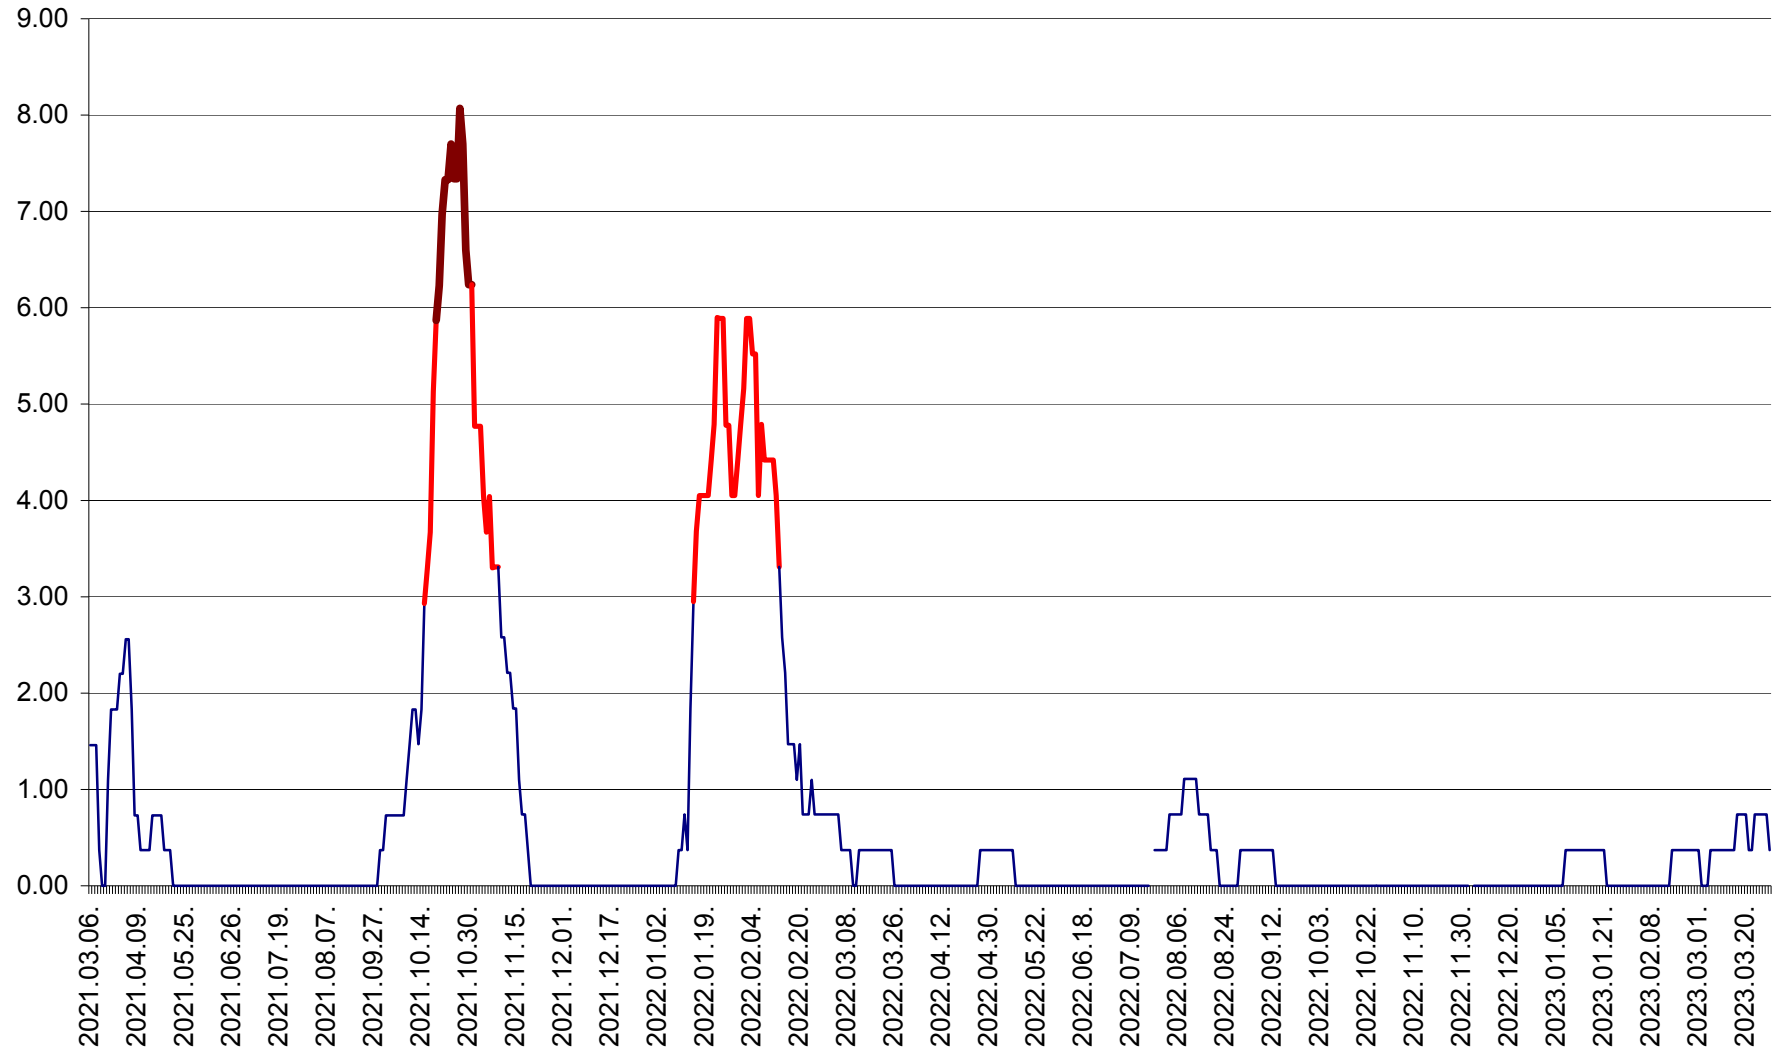

ATID - Evolutia incidentei cumulate pe 14 zile la ‰ de locuitori
2021.03.07. - 2023.03.28.

AVRĂMEȘTI - Evolutia incidentei cumulate pe 14 zile la ‰ de locuitori
2021.03.07. - 2023.03.28.

ORAȘ BĂILE TUȘNAD - Evoluția incidenței cumulate pe 14 zile la ‰ de locuitori
2021.03.07. - 2023.03.28.

ORAȘ BĂLAN - Evoluția incidenței cumulate pe 14 zile la ‰ de locuitori
2021.03.07. - 2023.03.28.

BILBOR - Evolutia incidentei cumulate pe 14 zile la ‰ de locuitori
2021.03.07. - 2023.03.28.

ORAȘ BORSEC - Evolutia incidentei cumulate pe 14 zile la ‰ de locuitori
2021.03.07. - 2023.03.28.

BRĂDEȘTI - Evolutia incidentei cumulate pe 14 zile la ‰ de locuitori
2021.03.07. - 2023.03.28.

CĂPÂLNIȚA - Evoluția incidenței cumulate pe 14 zile la ‰ de locuitori
2021.03.07. - 2023.03.28.

CÂRȚA - Evolutia incidentei cumulate pe 14 zile la ‰ de locuitori
2021.03.07. - 2023.03.28.

CICEU - Evolutia incidentei cumulate pe 14 zile la ‰ de locuitori
2021.03.07. - 2023.03.28.

CIUCSÂNGEORGIU - Evolutia incidentei cumulate pe 14 zile la ‰ de locuitori
2021.03.07. - 2023.03.28.

CIUMANI - Evolutia incidentei cumulate pe 14 zile la ‰ de locuitori
2021.03.07. - 2023.03.28.