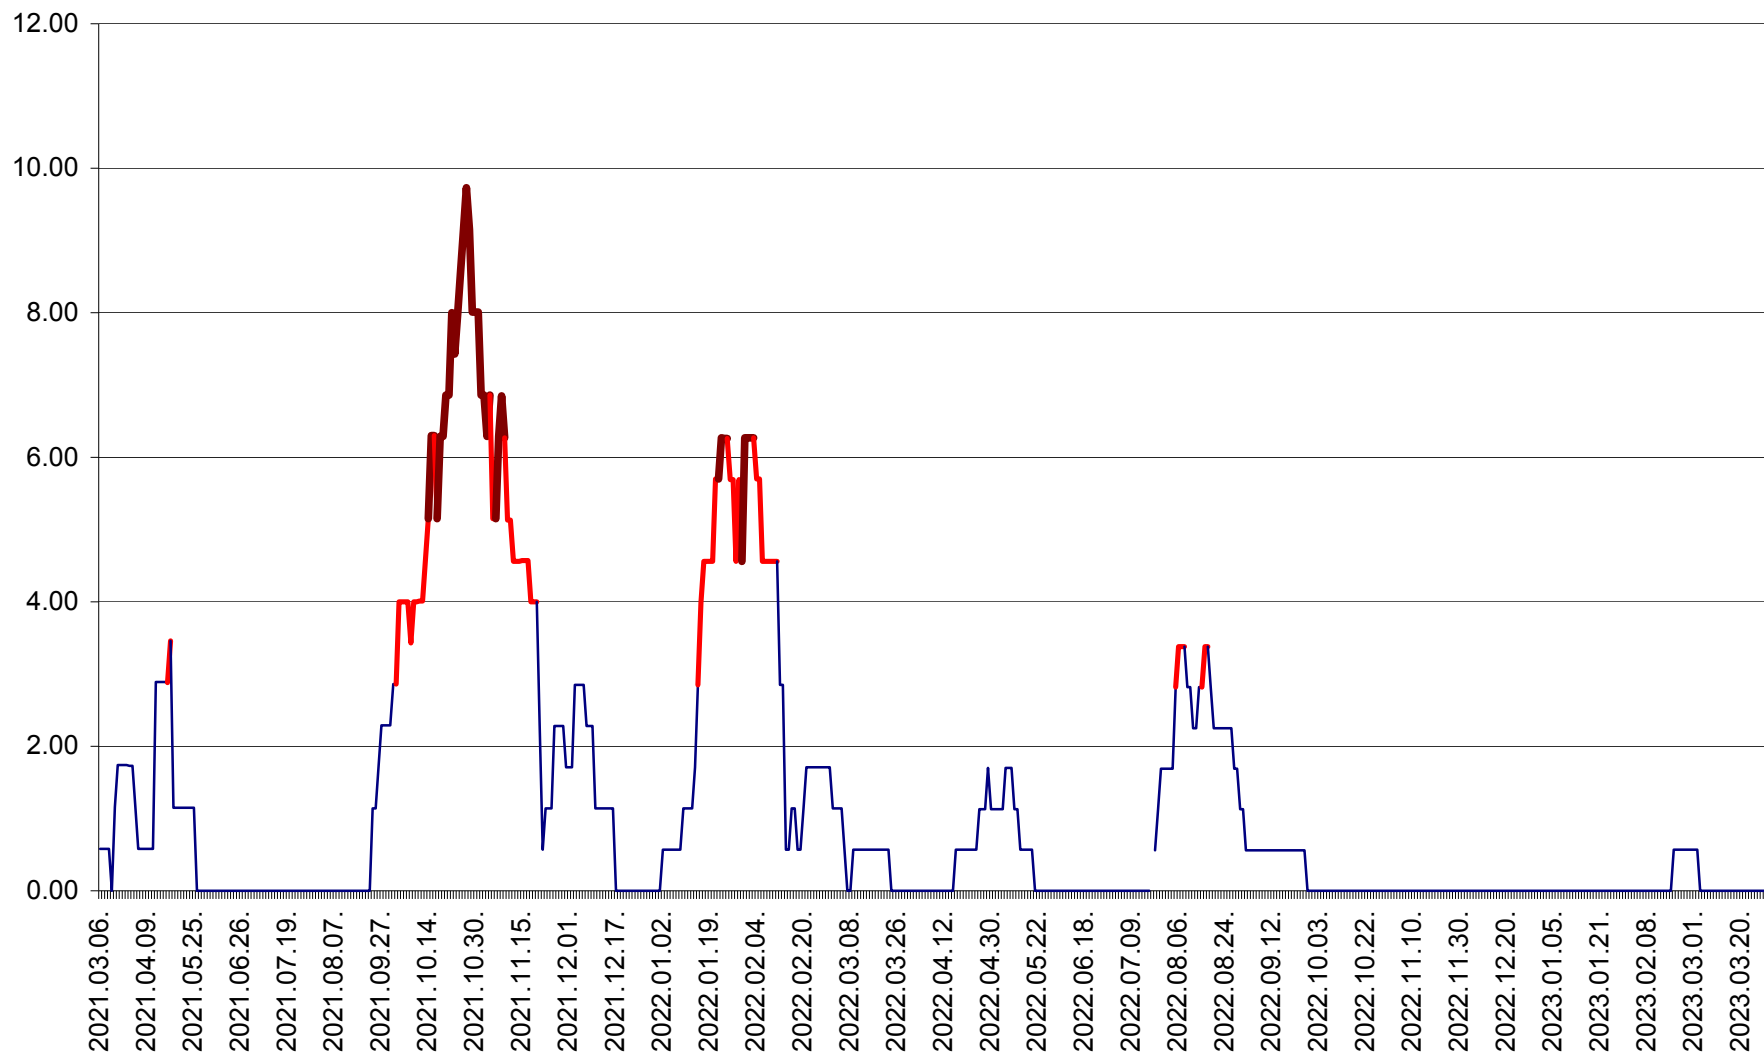

ORAȘ VLĂHIȚA - Evolutia incidentei cumulate pe 14 zile la ‰ de locuitori
2021.03.07. - 2023.03.28.