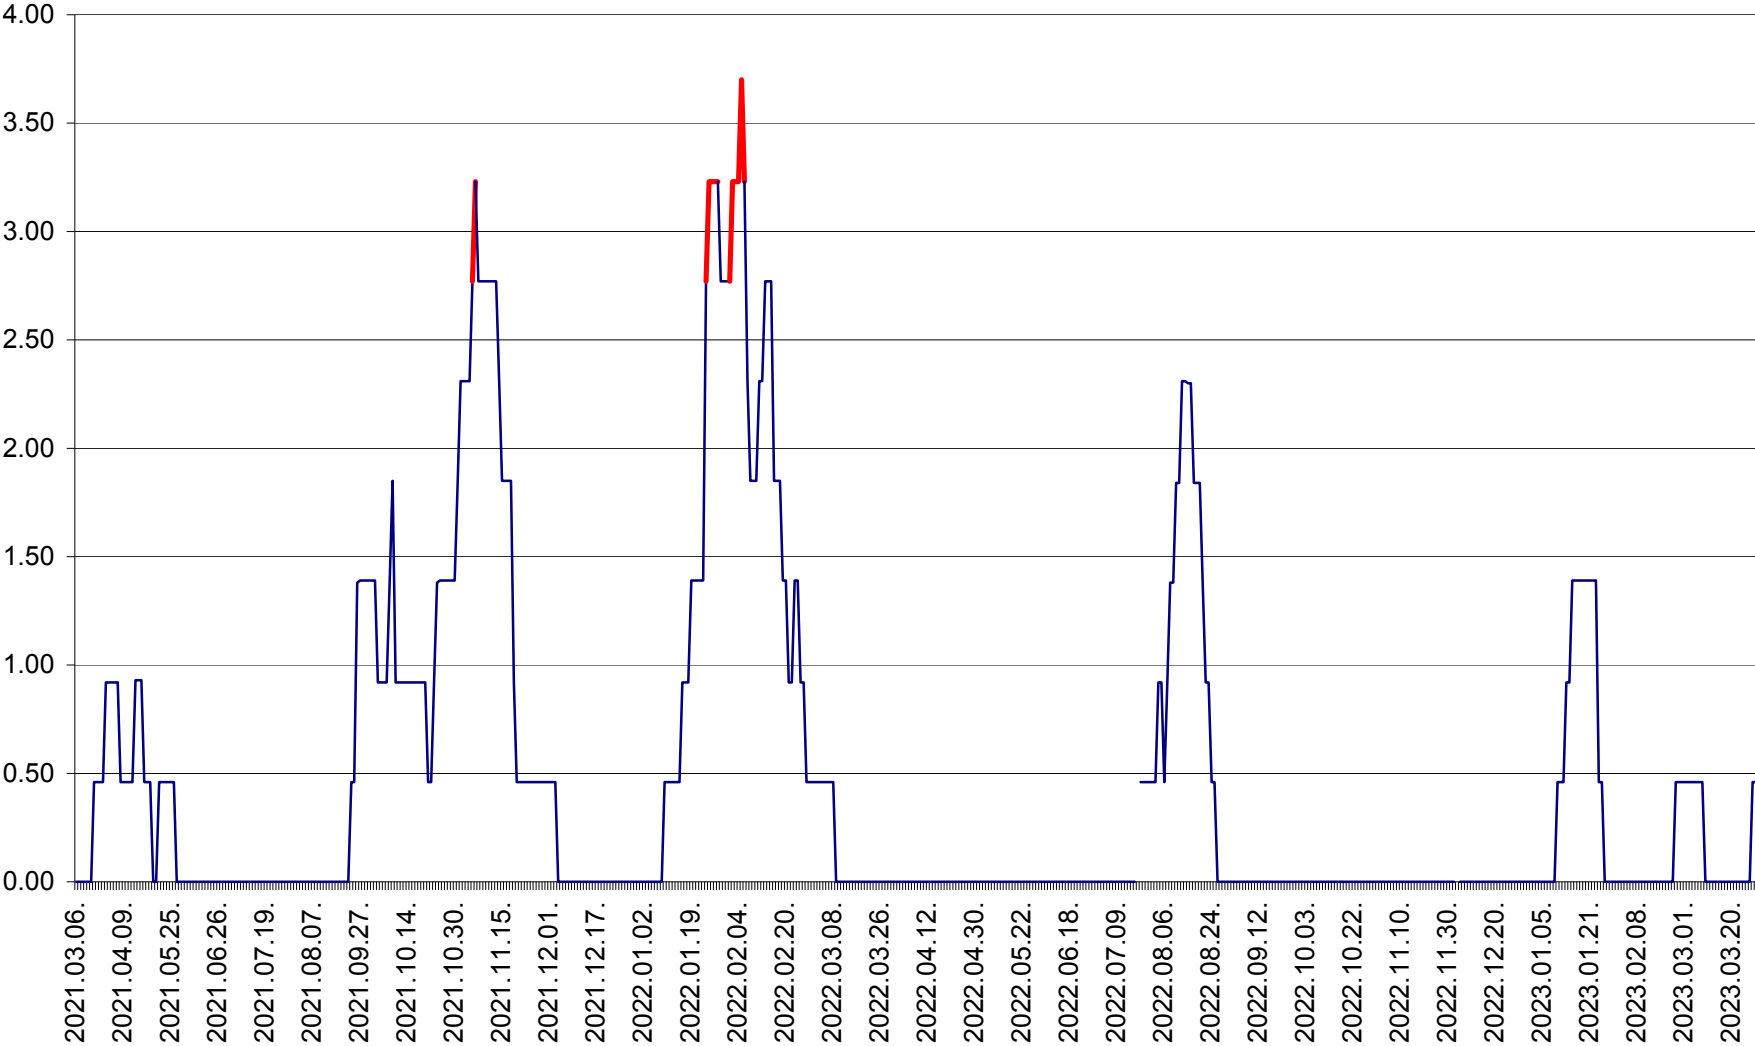

ATID - Evolutia incidentei cumulate pe 14 zile la ‰ de locuitori
2021.03.07. - 2023.03.28.

AVRĂMEȘTI - Evolutia incidentei cumulate pe 14 zile la ‰ de locuitori
2021.03.07. - 2023.03.28.

ORAȘ BĂILE TUȘNAD - Evoluția incidenței cumulate pe 14 zile la ‰ de locuitori
2021.03.07. - 2023.03.28.

ORAȘ BĂLAN - Evoluția incidenței cumulate pe 14 zile la ‰ de locuitori
2021.03.07. - 2023.03.28.

BILBOR - Evolutia incidentei cumulate pe 14 zile la ‰ de locuitori
2021.03.07. - 2023.03.28.

ORAȘ BORSEC - Evolutia incidentei cumulate pe 14 zile la ‰ de locuitori
2021.03.07. - 2023.03.28.

BRĂDEȘTI - Evolutia incidentei cumulate pe 14 zile la ‰ de locuitori
2021.03.07. - 2023.03.28.

CĂPÂLNIȚA - Evoluția incidenței cumulate pe 14 zile la ‰ de locuitori
2021.03.07. - 2023.03.28.

CÂRȚA - Evolutia incidentei cumulate pe 14 zile la ‰ de locuitori
2021.03.07. - 2023.03.28.

CICEU - Evolutia incidentei cumulate pe 14 zile la ‰ de locuitori
2021.03.07. - 2023.03.28.

CIUCSÂNGEORGIU - Evolutia incidentei cumulate pe 14 zile la ‰ de locuitori
2021.03.07. - 2023.03.28.

CIUMANI - Evolutia incidentei cumulate pe 14 zile la ‰ de locuitori
2021.03.07. - 2023.03.28.