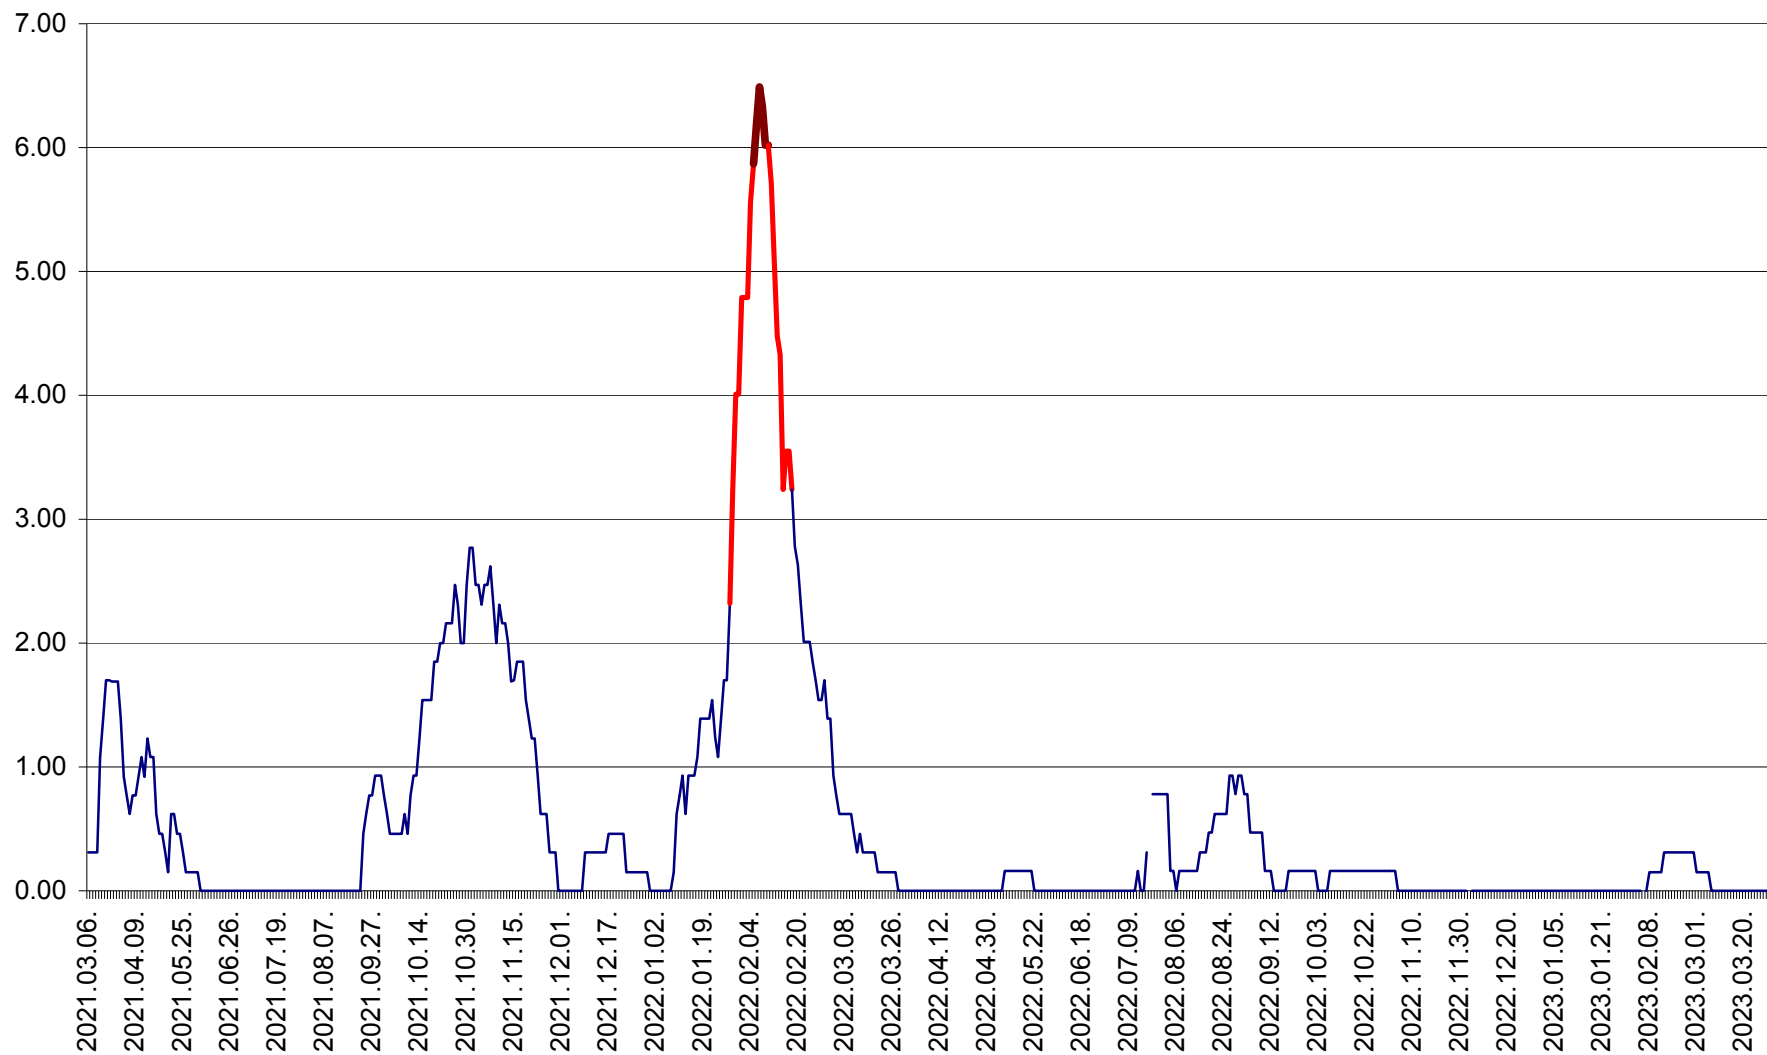

ORAȘ BĂLAN - Evoluția incidenței cumulate pe 14 zile la ‰ de locuitori
2021.03.07. - 2023.03.28.

BILBOR - Evolutia incidentei cumulate pe 14 zile la ‰ de locuitori
2021.03.07. - 2023.03.28.

ORAȘ BORSEC - Evolutia incidentei cumulate pe 14 zile la ‰ de locuitori
2021.03.07. - 2023.03.28.

BRĂDEȘTI - Evolutia incidentei cumulate pe 14 zile la ‰ de locuitori
2021.03.07. - 2023.03.28.

CĂPÂLNIȚA - Evoluția incidenței cumulate pe 14 zile la ‰ de locuitori
2021.03.07. - 2023.03.28.

CÂRȚA - Evolutia incidentei cumulate pe 14 zile la ‰ de locuitori
2021.03.07. - 2023.03.28.

CICEU - Evolutia incidentei cumulate pe 14 zile la ‰ de locuitori
2021.03.07. - 2023.03.28.

CIUCSÂNGEORGIU - Evolutia incidentei cumulate pe 14 zile la ‰ de locuitori
2021.03.07. - 2023.03.28.

CIUMANI - Evolutia incidentei cumulate pe 14 zile la ‰ de locuitori
2021.03.07. - 2023.03.28.

CORBU - Evolutia incidentei cumulate pe 14 zile la ‰ de locuitori
2021.03.07. - 2023.03.28.

CORUND - Evolutia incidentei cumulate pe 14 zile la ‰ de locuitori
2021.03.07. - 2023.03.28.

COZMENI - Evolutia incidentei cumulate pe 14 zile la ‰ de locuitori
2021.03.07. - 2023.03.28.