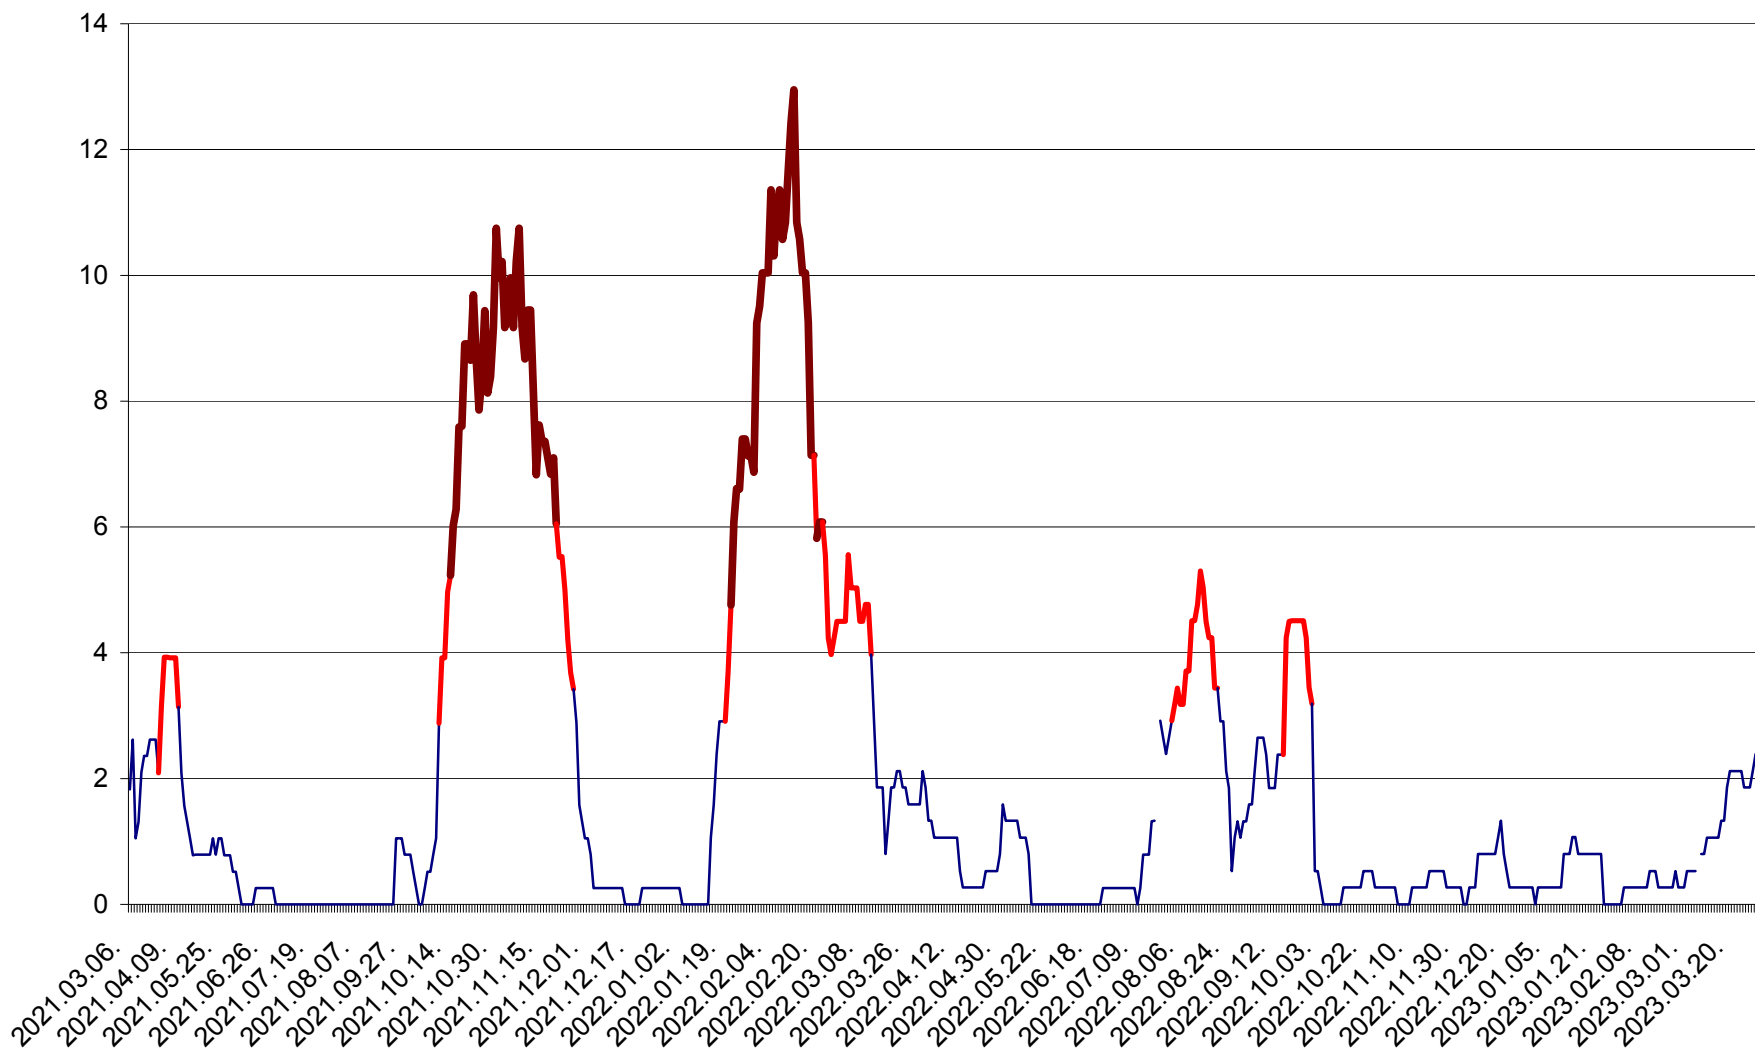

RACU - Evolutia incidentei cumulate pe 14 zile la ‰ de locuitori
2021.03.07. - 2023.03.28.

REMETEA - Evolutia incidentei cumulate pe 14 zile la % de locuitori
2021.03.07. - 2023.03.28.

SĂCEL - Evolutia incidentei cumulate pe 14 zile la ‰ de locuitori
2021.03.07. - 2023.03.28.

SÂNCRĂIENI - Evolutia incidentei cumulate pe 14 zile la ‰ de locuitori
2021.03.07. - 2023.03.28.

SÂNDOMINIC - Evolutia incidentei cumulate pe 14 zile la ‰ de locuitori
2021.03.07. - 2023.03.28.

SÂNMARTIN - Evolutia incidentei cumulate pe 14 zile la ‰ de locuitori
2021.03.07. - 2023.03.28.

SÂNSIMION - Evolutia incidentei cumulate pe 14 zile la ‰ de locuitori
2021.03.07. - 2023.03.28.

SÂNTIMBRU - Evolutia incidentei cumulate pe 14 zile la ‰ de locuitori
2021.03.07. - 2023.03.28.

SĂRMAȘ - Evolutia incidentei cumulate pe 14 zile la ‰ de locuitori
2021.03.07. - 2023.03.28.