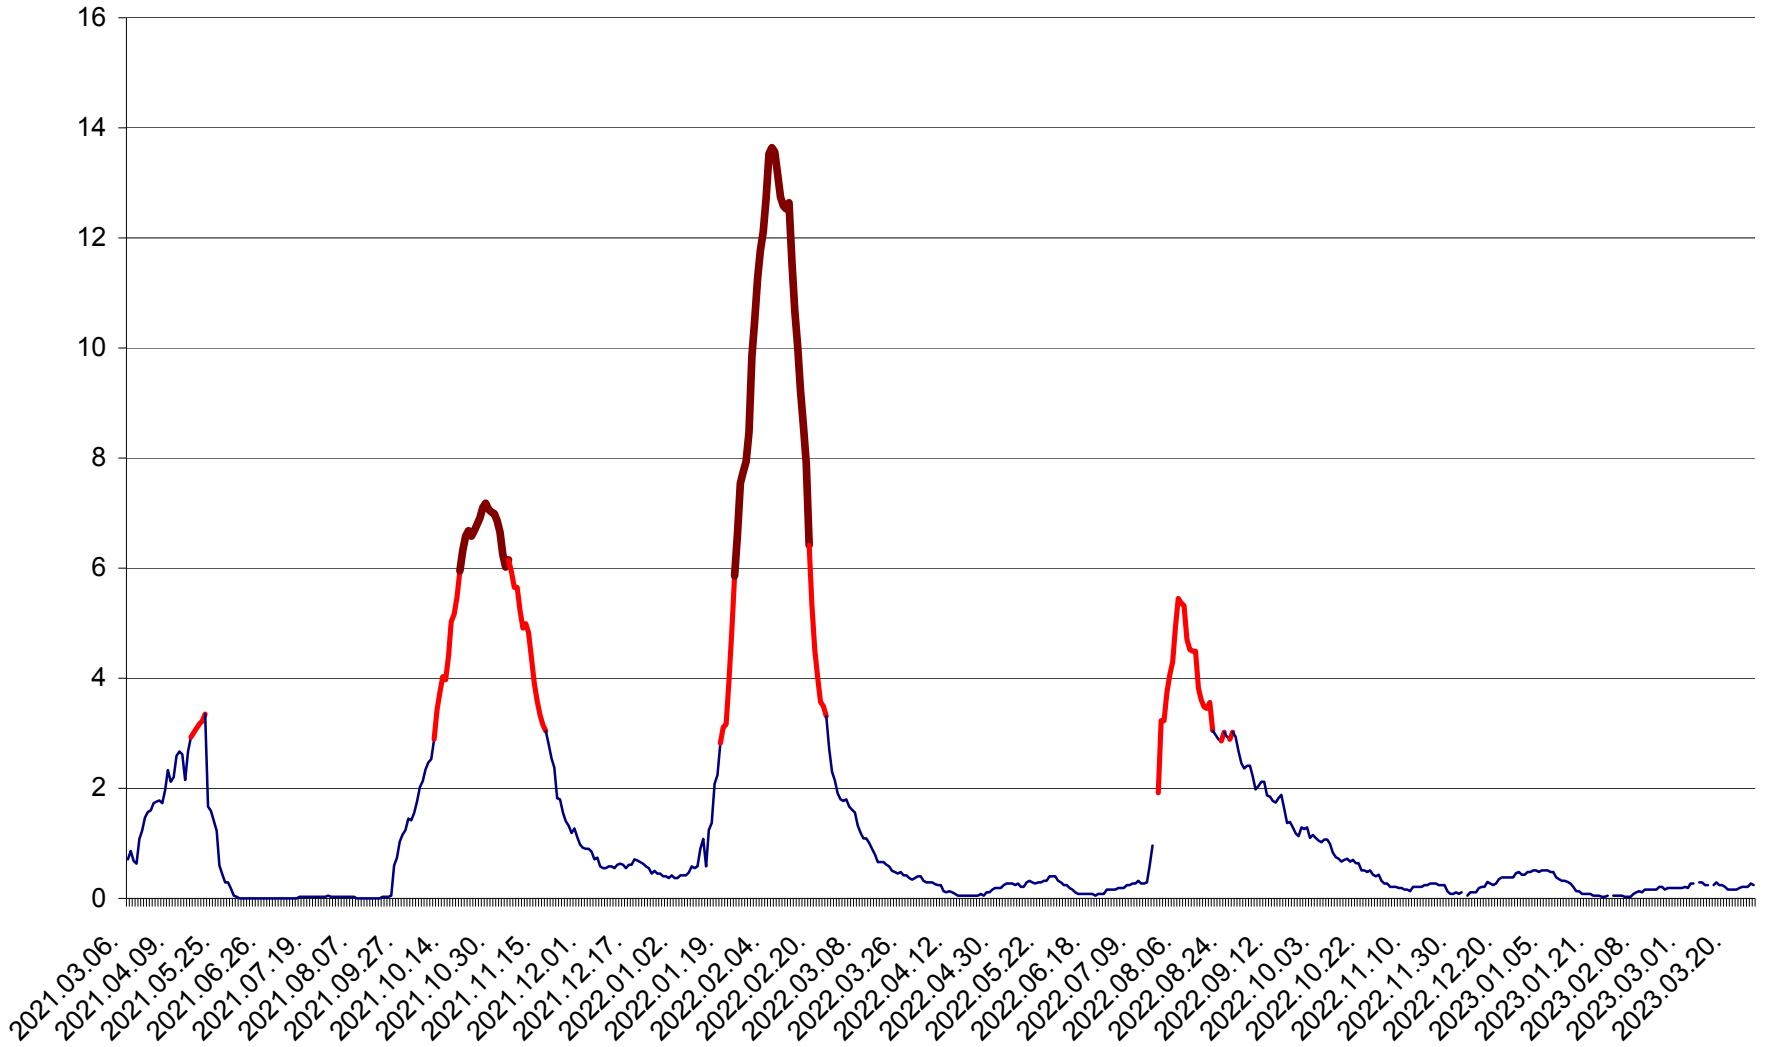

PĂULENI-CIUC - Evolutia incidentei cumulate pe 14 zile la ‰ de locuitori
2021.03.07. - 2023.03.28.

MUNICIPIUL ODORHEIU SECUIESC - Evolutia incidentei cumulate pe 14 zile la ‰ de locuitori
2021.03.07. - 2023.03.28.