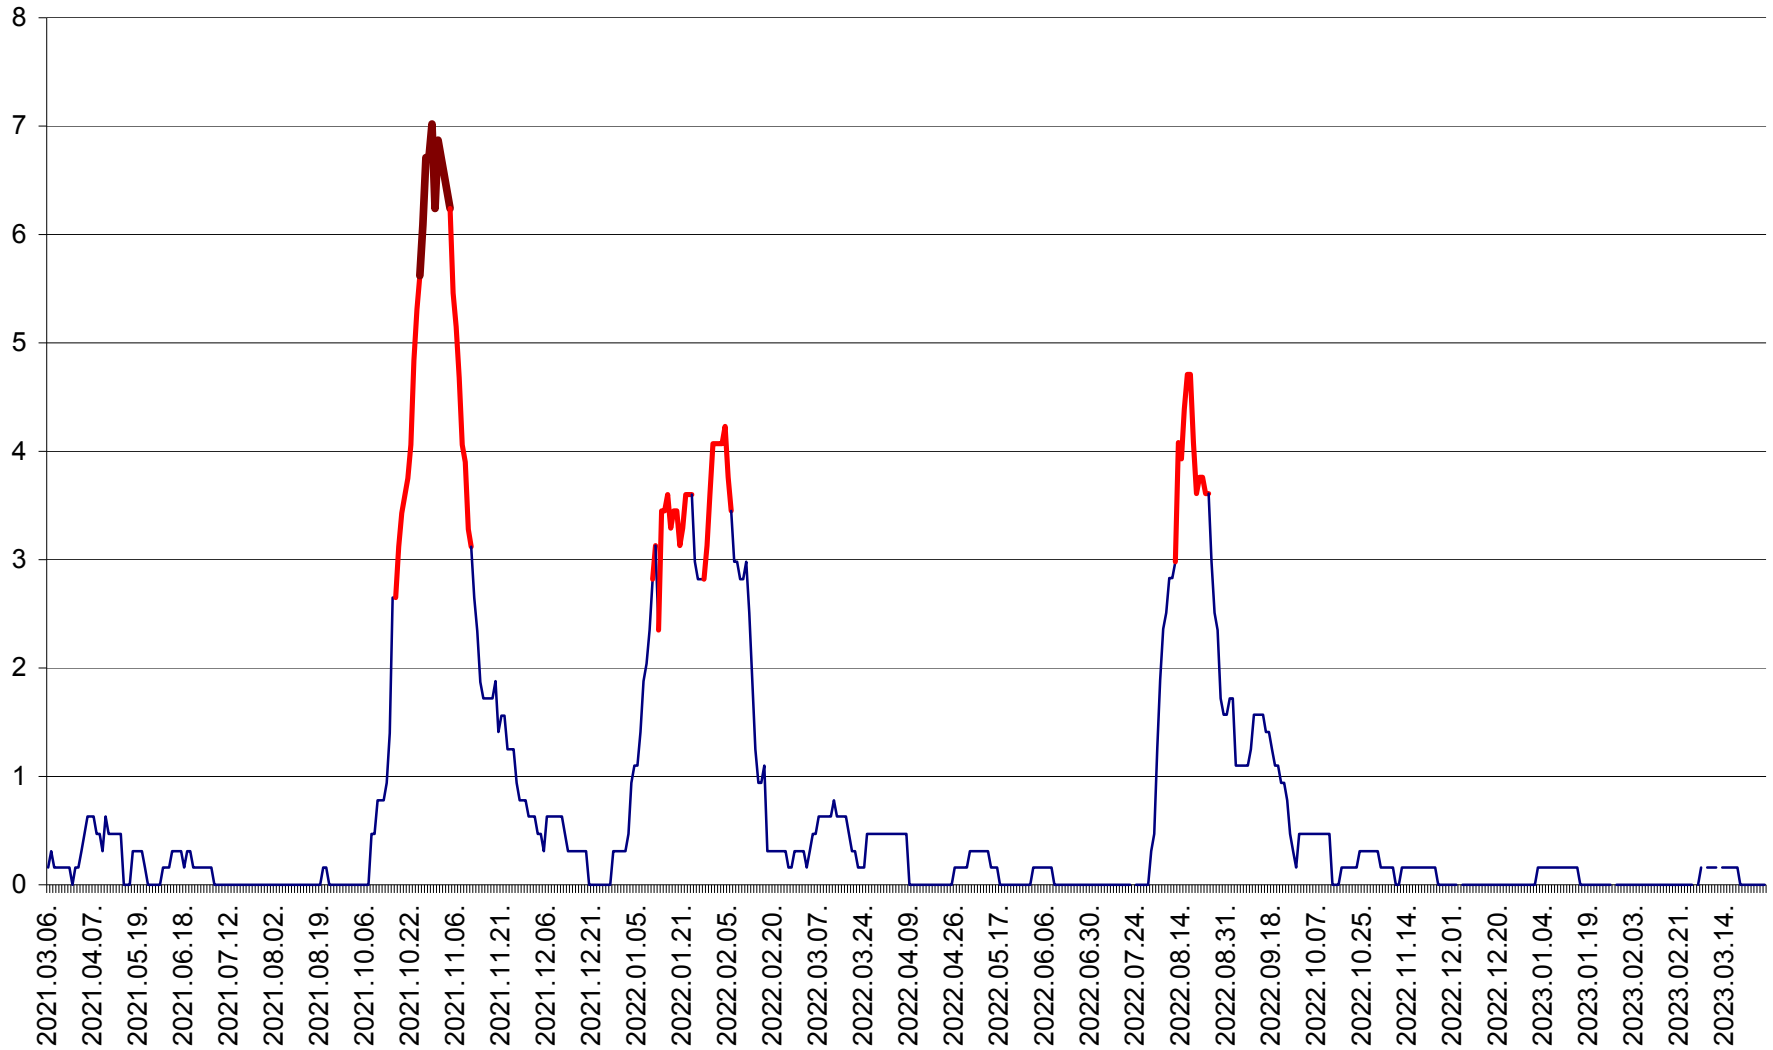

PLĂIEȘII DE JOS - Evolutia incidentei cumulate pe 14 zile la ‰ de locuitori
2021.03.07. - 2023.03.28.

PORUMBENI - Evolutia incidentei cumulate pe 14 zile la ‰ de locuitori
2021.03.07. - 2023.03.28.

PRAID - Evolutia incidentei cumulate pe 14 zile la ‰ de locuitori
2021.03.07. - 2023.03.28.

RACU - Evolutia incidentei cumulate pe 14 zile la ‰ de locuitori
2021.03.07. - 2023.03.28.

REMETEA - Evolutia incidentei cumulate pe 14 zile la % de locuitori
2021.03.07. - 2023.03.28.

SĂCEL - Evolutia incidentei cumulate pe 14 zile la ‰ de locuitori
2021.03.07. - 2023.03.28.