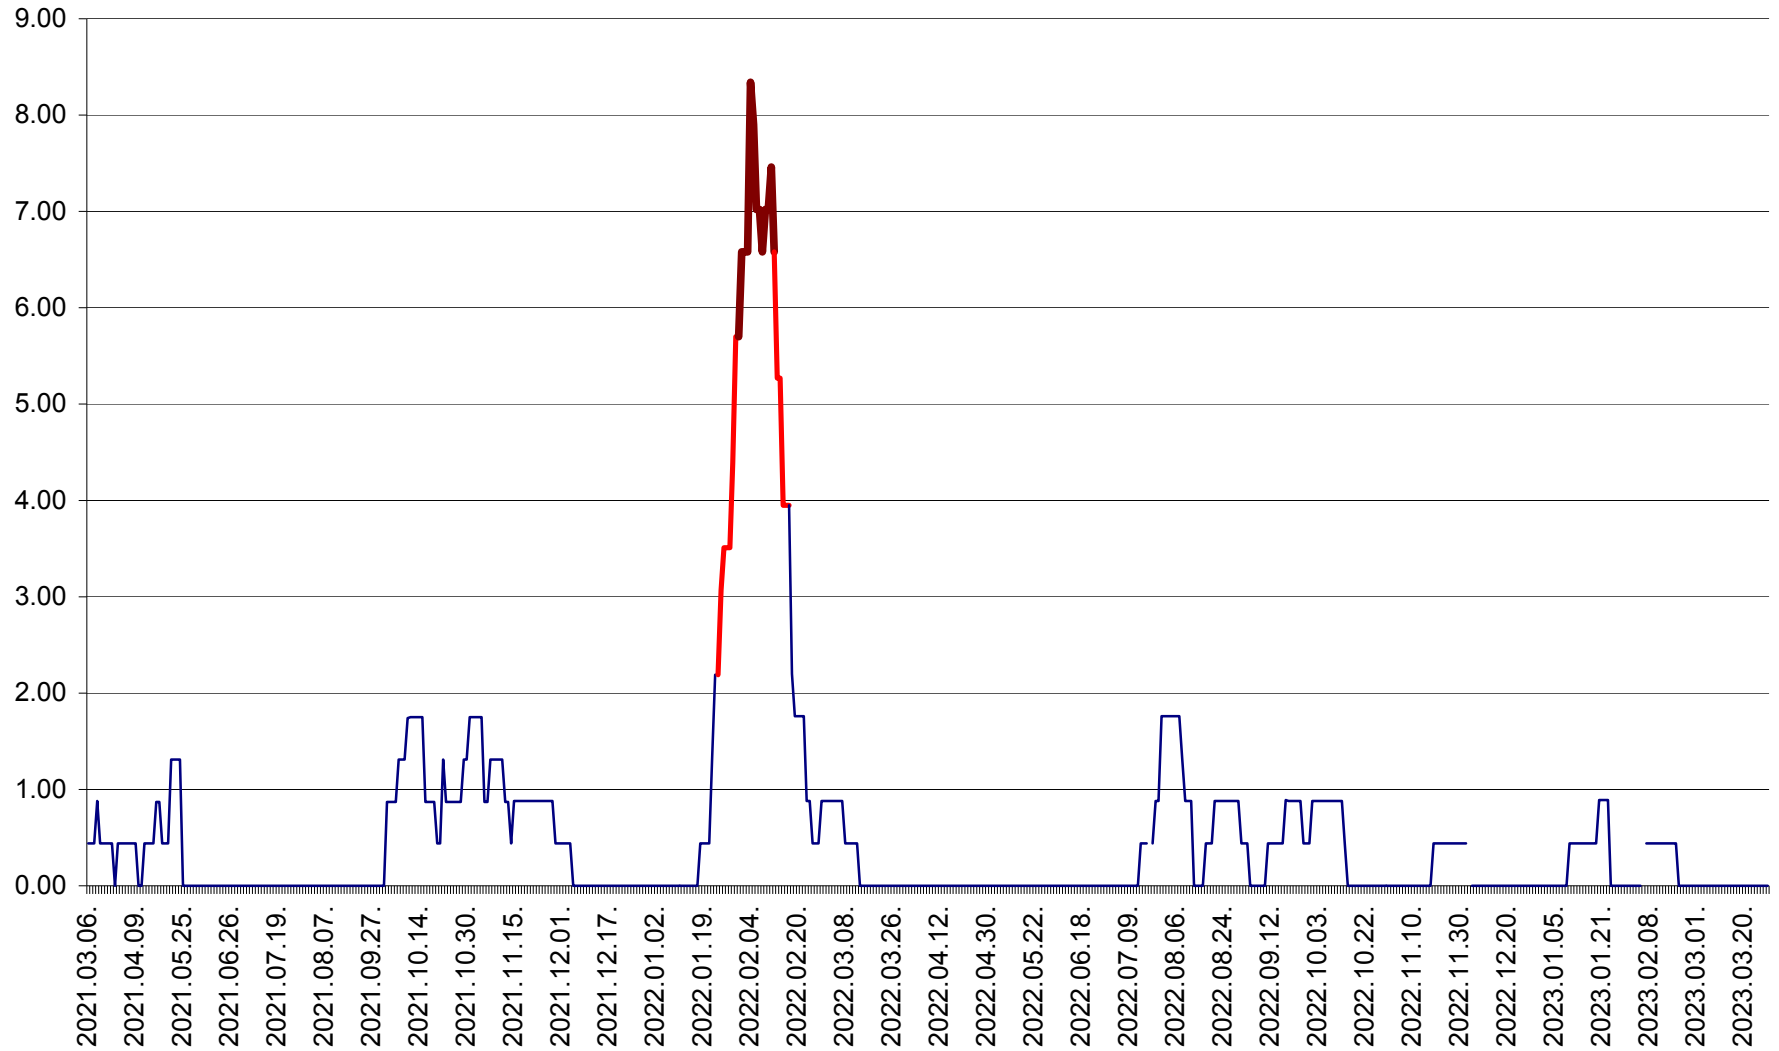

ORAȘ BĂLAN - Evoluția incidenței cumulate pe 14 zile la ‰ de locuitori
2021.03.07. - 2023.03.28.

BILBOR - Evolutia incidentei cumulate pe 14 zile la ‰ de locuitori
2021.03.07. - 2023.03.28.

ORAȘ BORSEC - Evolutia incidentei cumulate pe 14 zile la ‰ de locuitori
2021.03.07. - 2023.03.28.

BRĂDEȘTI - Evolutia incidentei cumulate pe 14 zile la ‰ de locuitori
2021.03.07. - 2023.03.28.

CĂPÂLNIȚA - Evoluția incidenței cumulate pe 14 zile la ‰ de locuitori
2021.03.07. - 2023.03.28.

CÂRȚA - Evolutia incidentei cumulate pe 14 zile la ‰ de locuitori
2021.03.07. - 2023.03.28.

CICEU - Evolutia incidentei cumulate pe 14 zile la ‰ de locuitori
2021.03.07. - 2023.03.28.

CIUCSÂNGEORGIU - Evolutia incidentei cumulate pe 14 zile la ‰ de locuitori
2021.03.07. - 2023.03.28.

CIUMANI - Evolutia incidentei cumulate pe 14 zile la ‰ de locuitori
2021.03.07. - 2023.03.28.

CORBU - Evolutia incidentei cumulate pe 14 zile la ‰ de locuitori
2021.03.07. - 2023.03.28.

CORUND - Evolutia incidentei cumulate pe 14 zile la ‰ de locuitori
2021.03.07. - 2023.03.28.

COZMENI - Evolutia incidentei cumulate pe 14 zile la ‰ de locuitori
2021.03.07. - 2023.03.28.