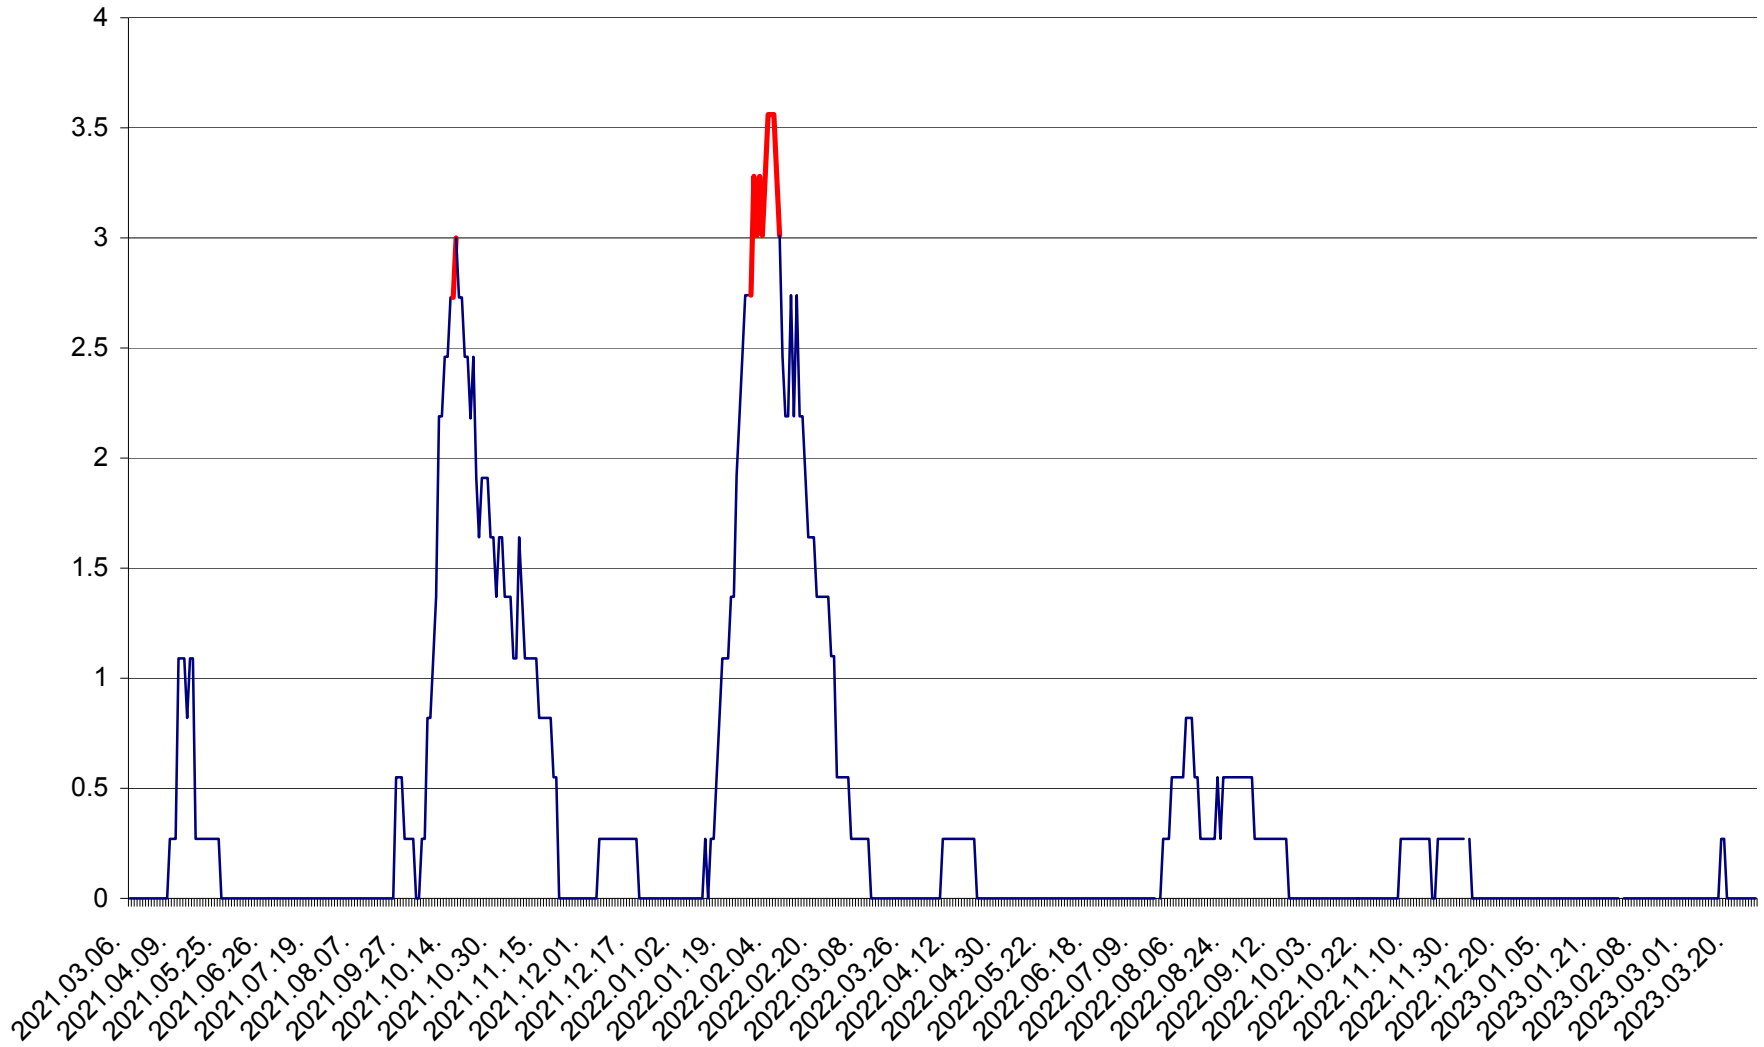

FELICENI - Evolutia incidentei cumulate pe 14 zile la ‰ de locuitori
2021.03.07. - 2023.03.28.

FRUMOASA - Evolutia incidentei cumulate pe 14 zile la ‰ de locuitori
2021.03.07. - 2023.03.28.

GĂLĂUȚAȘ - Evoluția incidenței cumulate pe 14 zile la ‰ de locuitori
2021.03.07. - 2023.03.28.

MUNICIPIUL GHEORGHENI - Evolutia incidentei cumulate pe 14 zile la % de locuitori
2021.03.07. - 2023.03.28.

JOSENI - Evolutia incidentei cumulate pe 14 zile la ‰ de locuitori
2021.03.07. - 2023.03.28.

LĂZAREA - Evolutia incidentei cumulate pe 14 zile la ‰ de locuitori
2021.03.07. - 2023.03.28.

LELICENI - Evolutia incidentei cumulate pe 14 zile la ‰ de locuitori
2021.03.07. - 2023.03.28.

LUETA - Evolutia incidentei cumulate pe 14 zile la ‰ de locuitori
2021.03.07. - 2023.03.28.

LUNCA DE JOS - Evolutia incidentei cumulate pe 14 zile la ‰ de locuitori
2021.03.07. - 2023.03.28.