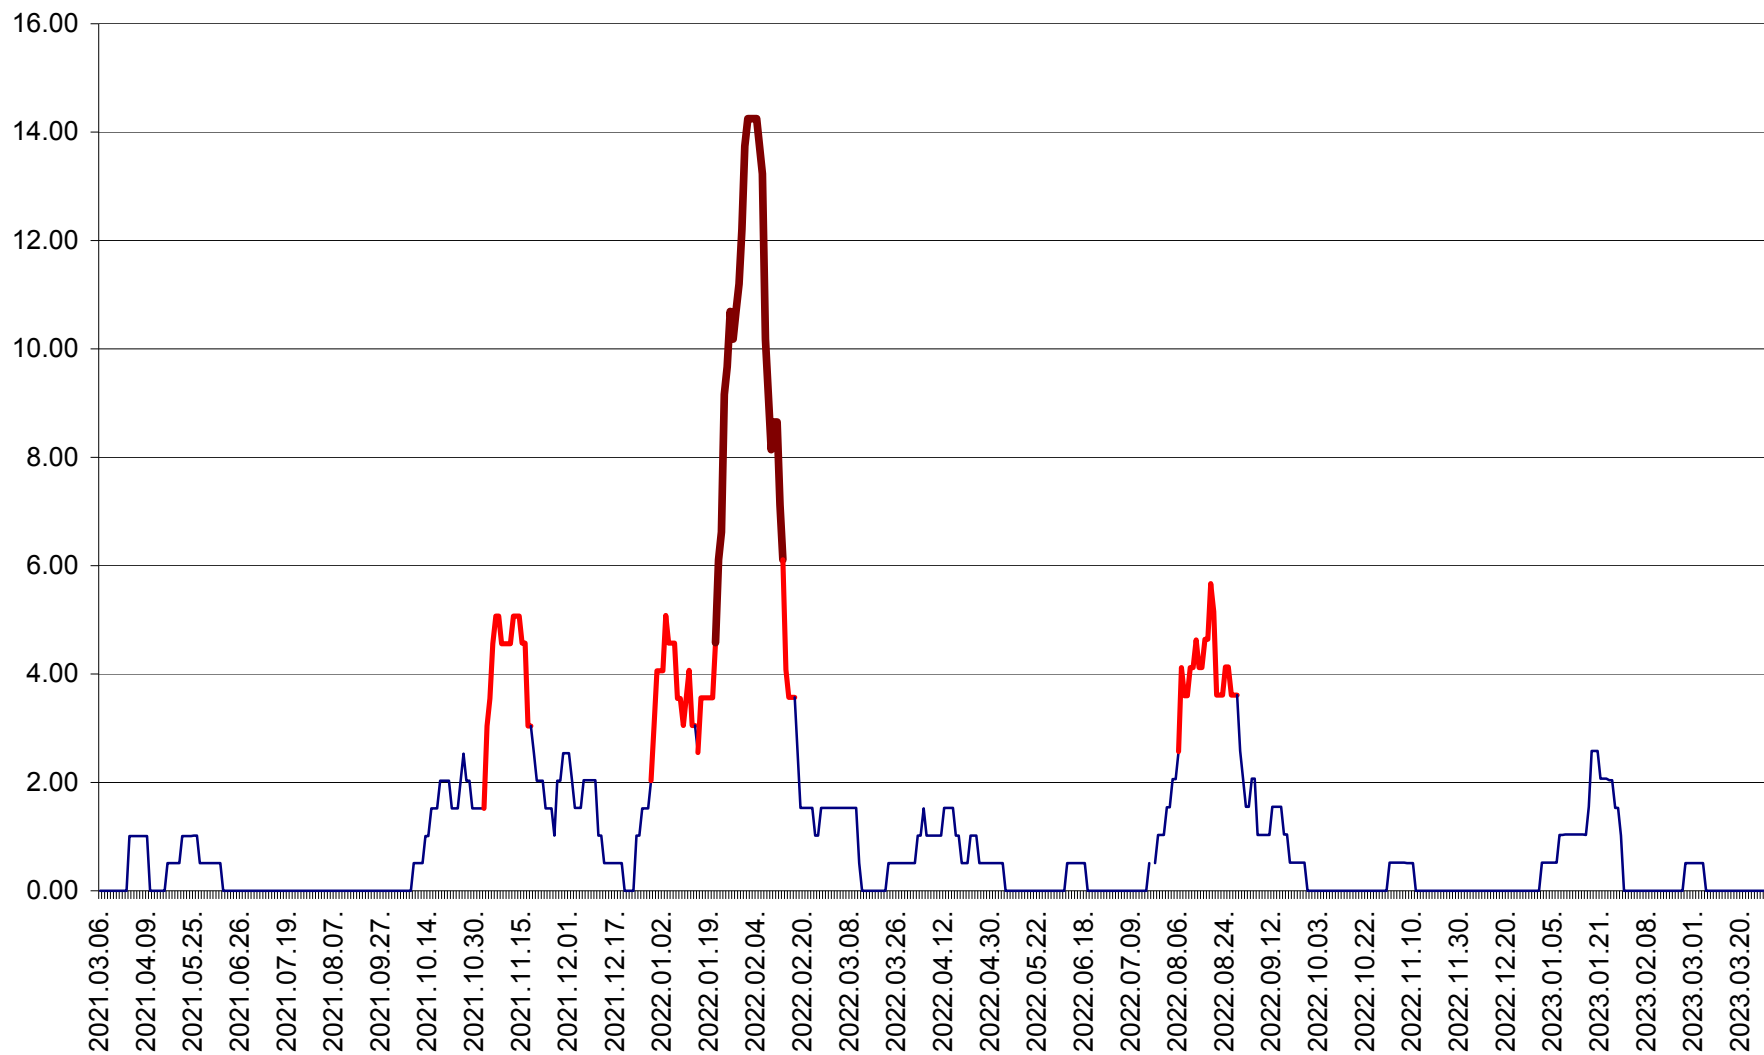

TUȘNAD - Evolutia incidentei cumulate pe 14 zile la ‰ de locuitori
2021.03.07. - 2023.03.28.

ULIEȘ - Evoluția incidenței cumulate pe 14 zile la ‰ de locuitori
2021.03.07. - 2023.03.28.

VĂRȘAG - Evolutia incidentei cumulate pe 14 zile la ‰ de locuitori
2021.03.07. - 2023.03.28.

ORAȘ VLĂHIȚA - Evolutia incidentei cumulate pe 14 zile la ‰ de locuitori
2021.03.07. - 2023.03.28.

VOȘLĂBENI - Evolutia incidentei cumulate pe 14 zile la ‰ de locuitori
2021.03.07. - 2023.03.28.

ZETEA - Evolutia incidentei cumulate pe 14 zile la ‰ de locuitori
2021.03.07. - 2023.03.28.