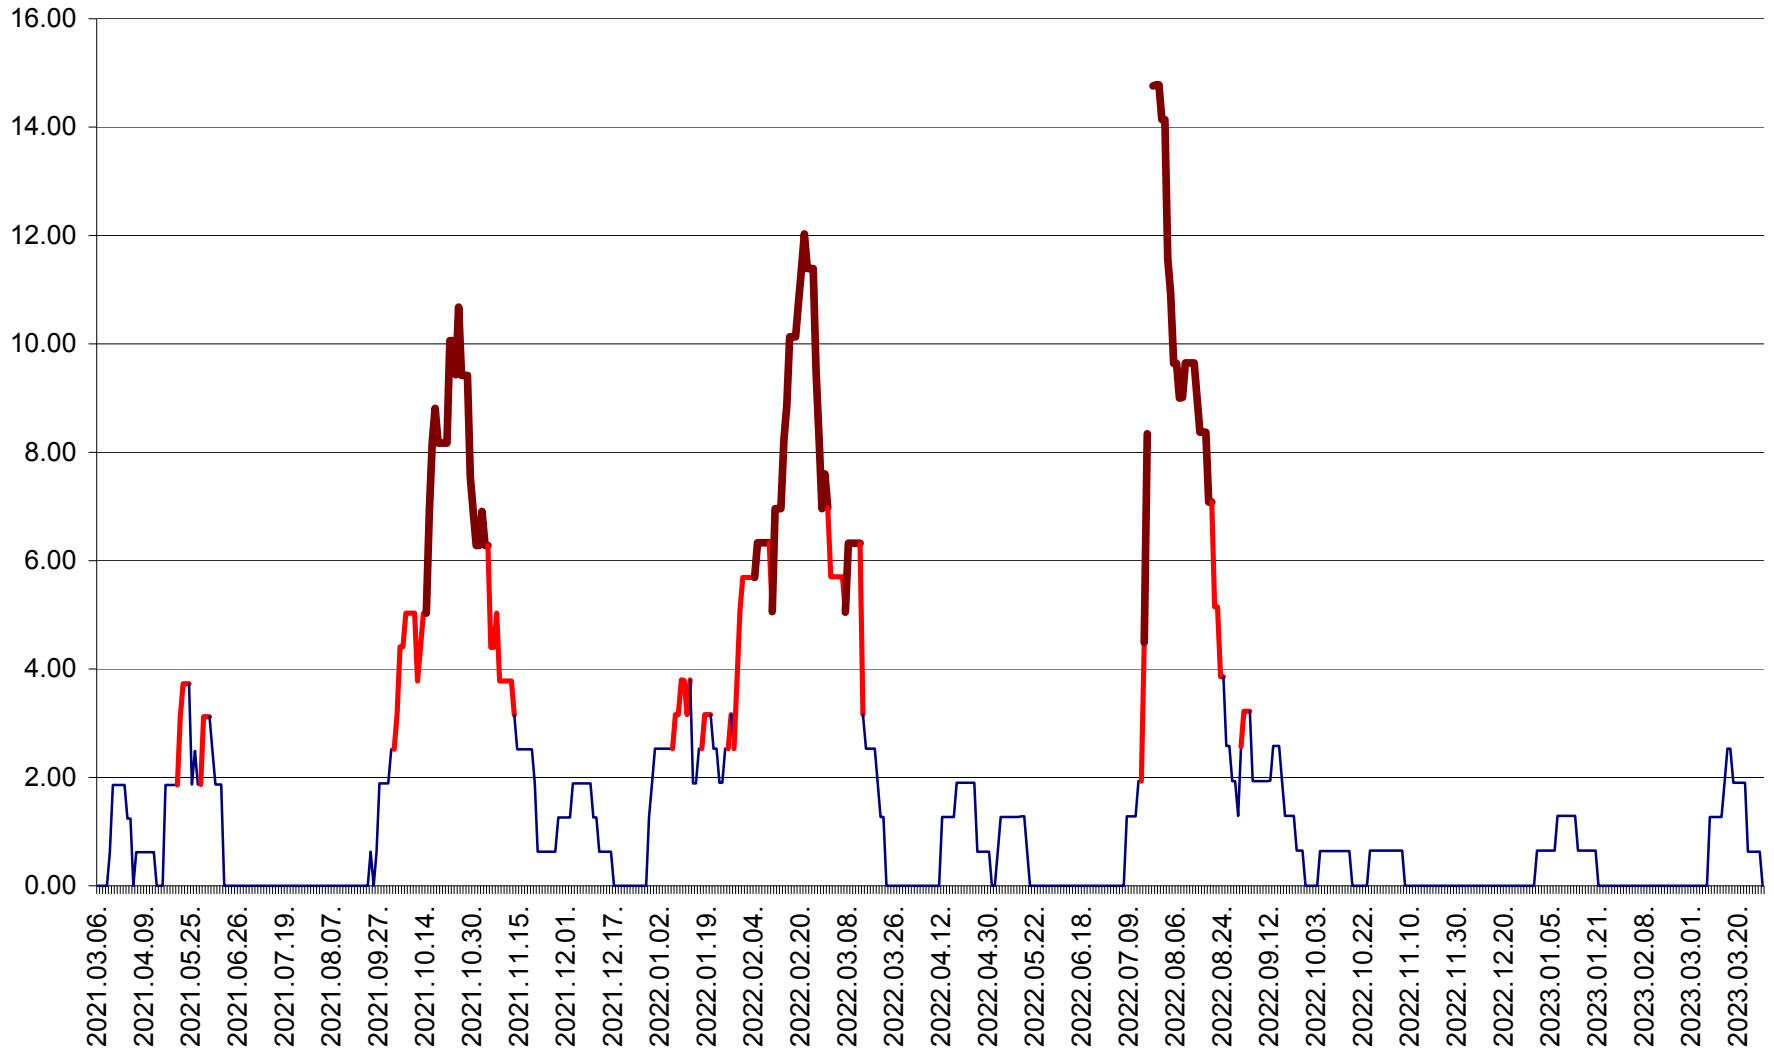

ATID - Evolutia incidentei cumulate pe 14 zile la ‰ de locuitori
2021.03.07. - 2023.03.28.

AVRĂMEȘTI - Evolutia incidentei cumulate pe 14 zile la ‰ de locuitori
2021.03.07. - 2023.03.28.

ORAȘ BĂILE TUȘNAD - Evoluția incidenței cumulate pe 14 zile la ‰ de locuitori
2021.03.07. - 2023.03.28.

ORAȘ BĂLAN - Evoluția incidenței cumulate pe 14 zile la ‰ de locuitori
2021.03.07. - 2023.03.28.

BILBOR - Evolutia incidentei cumulate pe 14 zile la ‰ de locuitori
2021.03.07. - 2023.03.28.

ORAȘ BORSEC - Evolutia incidentei cumulate pe 14 zile la ‰ de locuitori
2021.03.07. - 2023.03.28.

BRĂDEȘTI - Evolutia incidentei cumulate pe 14 zile la ‰ de locuitori
2021.03.07. - 2023.03.28.

CĂPÂLNIȚA - Evoluția incidenței cumulate pe 14 zile la ‰ de locuitori
2021.03.07. - 2023.03.28.

CÂRȚA - Evolutia incidentei cumulate pe 14 zile la ‰ de locuitori
2021.03.07. - 2023.03.28.