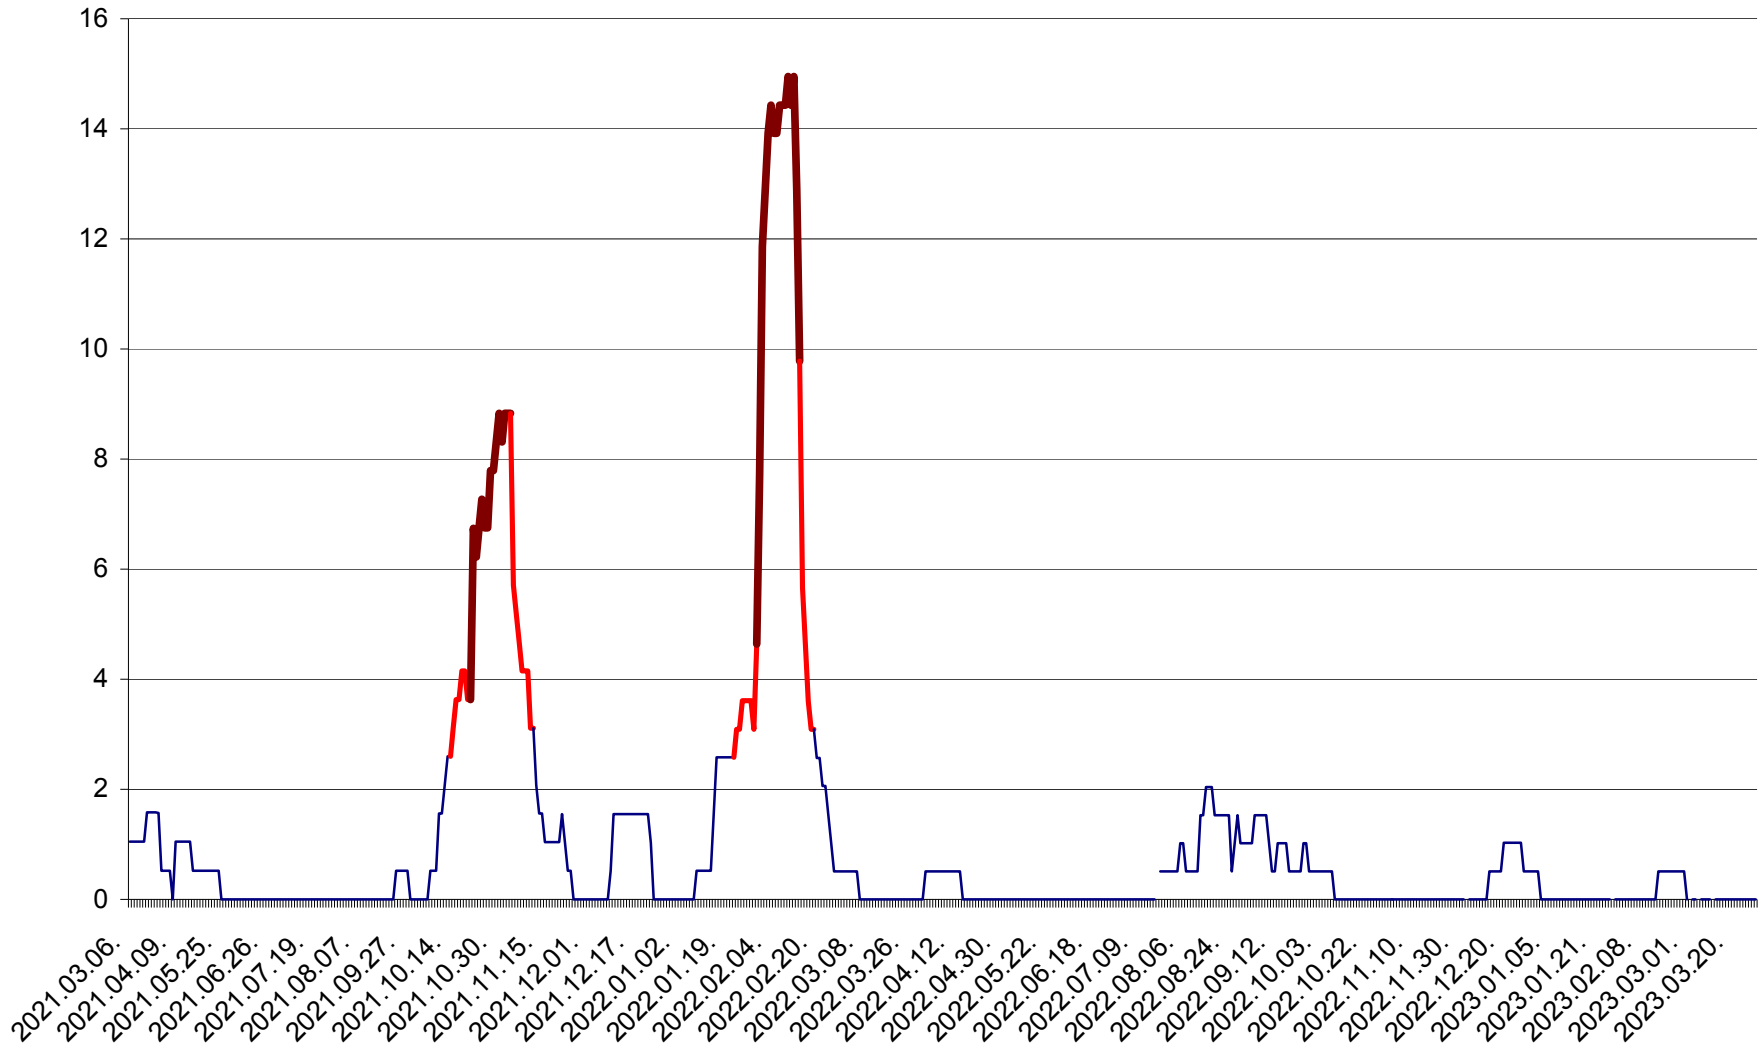

MIHĂILENI - Evolutia incidentei cumulate pe 14 zile la ‰ de locuitori
2021.03.07. - 2023.03.28.

MUGENI - Evolutia incidentei cumulate pe 14 zile la ‰ de locuitori
2021.03.07. - 2023.03.28.

OCLAND - Evolutia incidentei cumulate pe 14 zile la ‰ de locuitori
2021.03.07. - 2023.03.28.

MUNICIPIUL ODORHEIU SECUIESC - Evolutia incidentei cumulate pe 14 zile la ‰ de locuitori
2021.03.07. - 2023.03.28.

PĂULENI-CIUC - Evolutia incidentei cumulate pe 14 zile la ‰ de locuitori
2021.03.07. - 2023.03.28.

PLĂIEȘII DE JOS - Evolutia incidentei cumulate pe 14 zile la ‰ de locuitori
2021.03.07. - 2023.03.28.

PORUMBENI - Evolutia incidentei cumulate pe 14 zile la ‰ de locuitori
2021.03.07. - 2023.03.28.

PRAID - Evolutia incidentei cumulate pe 14 zile la ‰ de locuitori
2021.03.07. - 2023.03.28.