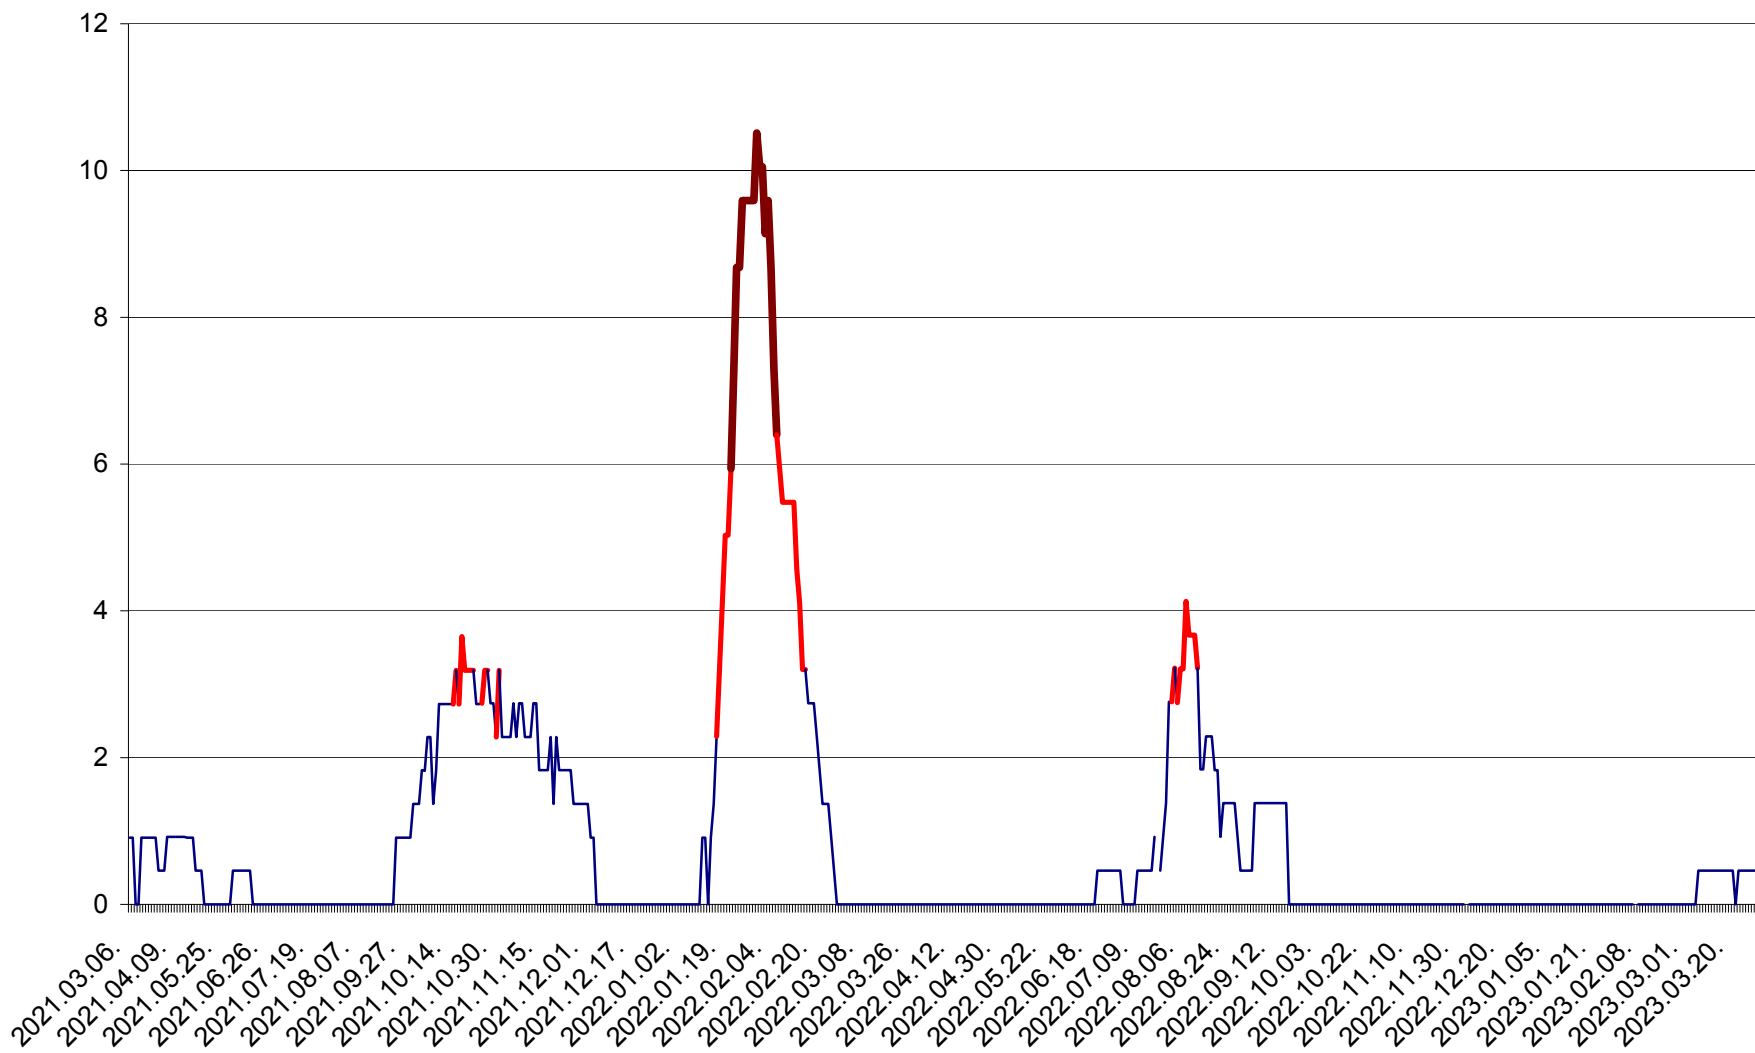

CICEU - Evolutia incidentei cumulate pe 14 zile la ‰ de locuitori
2021.03.07. - 2023.03.28.

CIUCSÂNGEORGIU - Evolutia incidentei cumulate pe 14 zile la ‰ de locuitori
2021.03.07. - 2023.03.28.

CIUMANI - Evolutia incidentei cumulate pe 14 zile la ‰ de locuitori
2021.03.07. - 2023.03.28.

CORBU - Evolutia incidentei cumulate pe 14 zile la ‰ de locuitori
2021.03.07. - 2023.03.28.

CORUND - Evolutia incidentei cumulate pe 14 zile la ‰ de locuitori
2021.03.07. - 2023.03.28.

COZMENI - Evolutia incidentei cumulate pe 14 zile la ‰ de locuitori
2021.03.07. - 2023.03.28.

ORAȘ CRISTURU SECUIESC - Evolutia incidentei cumulate pe 14 zile la ‰ de locuitori
2021.03.07. - 2023.03.28.

DĂNEȘTI - Evolutia incidentei cumulate pe 14 zile la ‰ de locuitori
2021.03.07. - 2023.03.28.

DÂRJIU - Evolutia incidentei cumulate pe 14 zile la ‰ de locuitori
2021.03.07. - 2023.03.28.

DEALU - Evolutia incidentei cumulate pe 14 zile la ‰ de locuitori
2021.03.07. - 2023.03.28.

DITRĂU - Evolutia incidentei cumulate pe 14 zile la ‰ de locuitori
2021.03.07. - 2023.03.28.