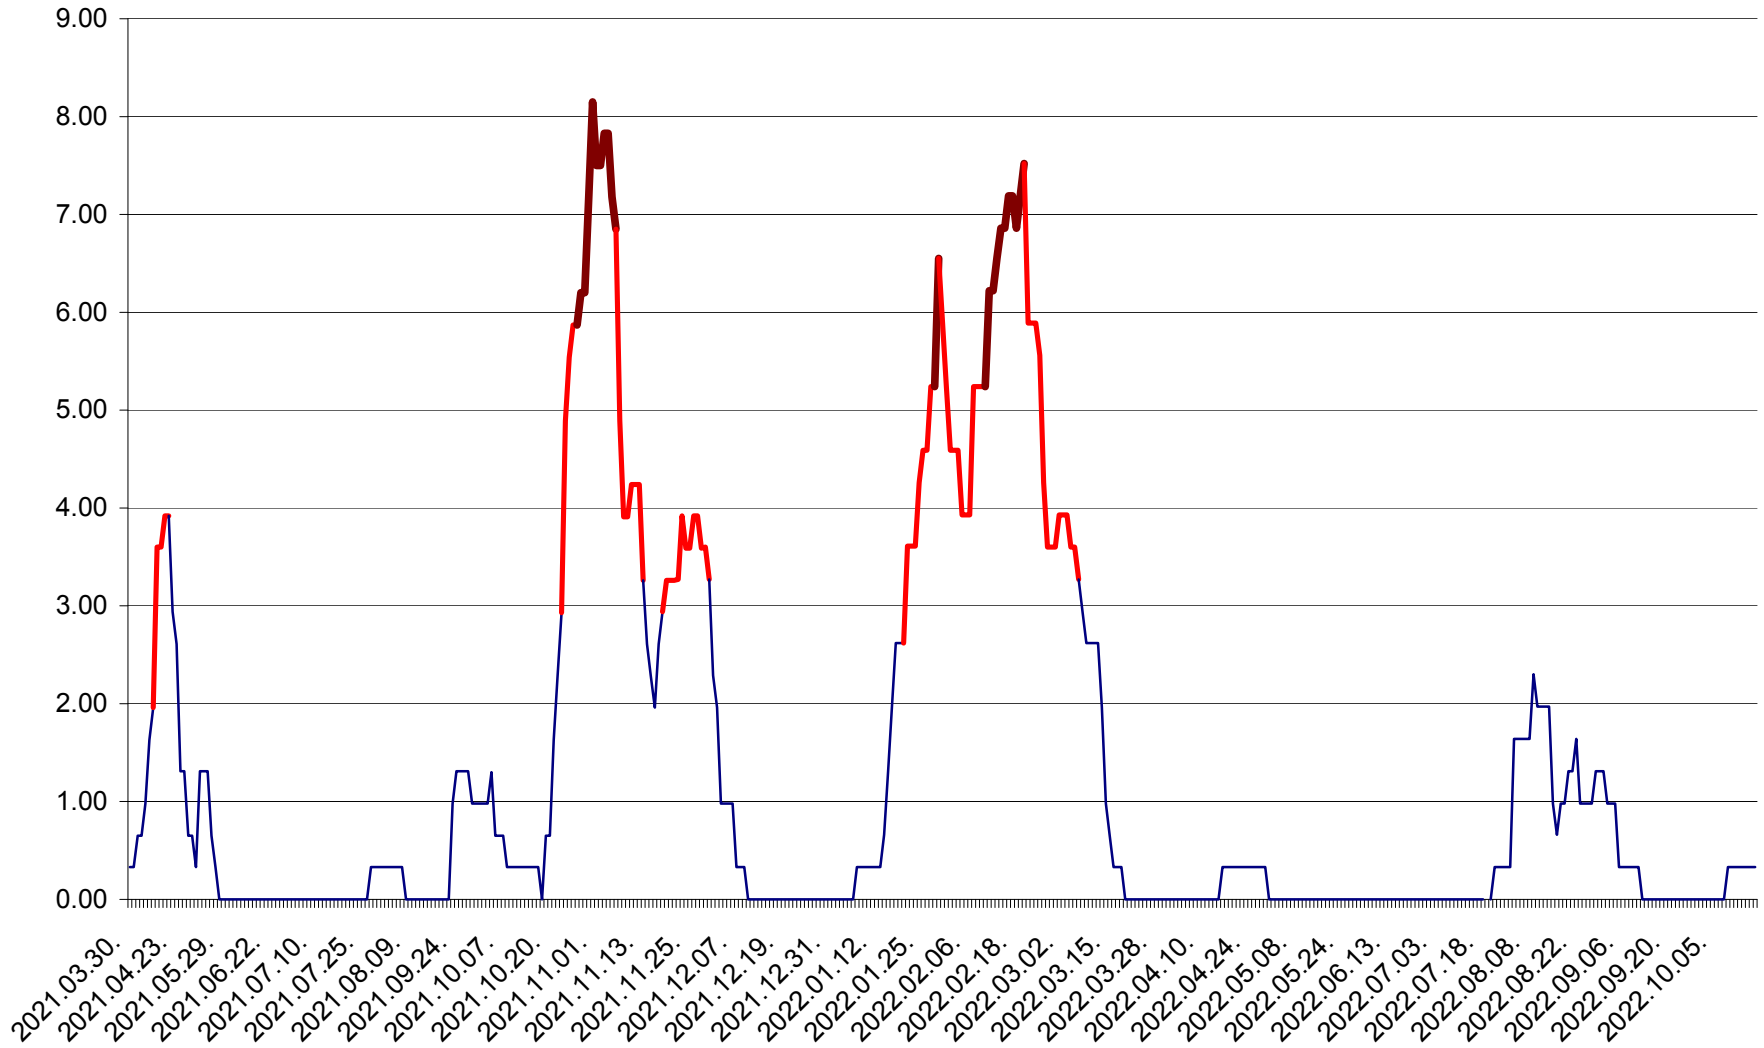

ATID - Evolutia incidentei cumulate pe 14 zile la % de locuitori
2021.04.01. - 2022.10.18.

AVRĂMEȘTI - Evolutia incidentei cumulate pe 14 zile la ‰ de locuitori
2021.04.01. - 2022.10.18.

ORAȘ BĂILE TUȘNAD - Evolutia incidentei cumulate pe 14 zile la ‰ de locuitori
2021.04.01. - 2022.10.18.

ORAȘ BĂLAN - Evolulia incidentei cumulate pe 14 zile la ‰ de locuitori
2021.04.01. - 2022.10.18.

BILBOR - Evolutia incidentei cumulate pe 14 zile la ‰ de locuitori
2021.04.01. - 2022.10.18.

ORAȘ BORSEC - Evolutia incidentei cumulate pe 14 zile la ‰ de locuitori
2021.04.01. - 2022.10.18.

BRĂDEȘTI - Evolutia incidentei cumulate pe 14 zile la ‰ de locuitori
2021.04.01. - 2022.10.18.

CĂPÂLNIȚA - Evolutia incidentei cumulate pe 14 zile la ‰ de locuitori
2021.04.01. - 2022.10.18.

CÂRȚA - Evolutia incidentei cumulate pe 14 zile la ‰ de locuitori
2021.04.01. - 2022.10.18.