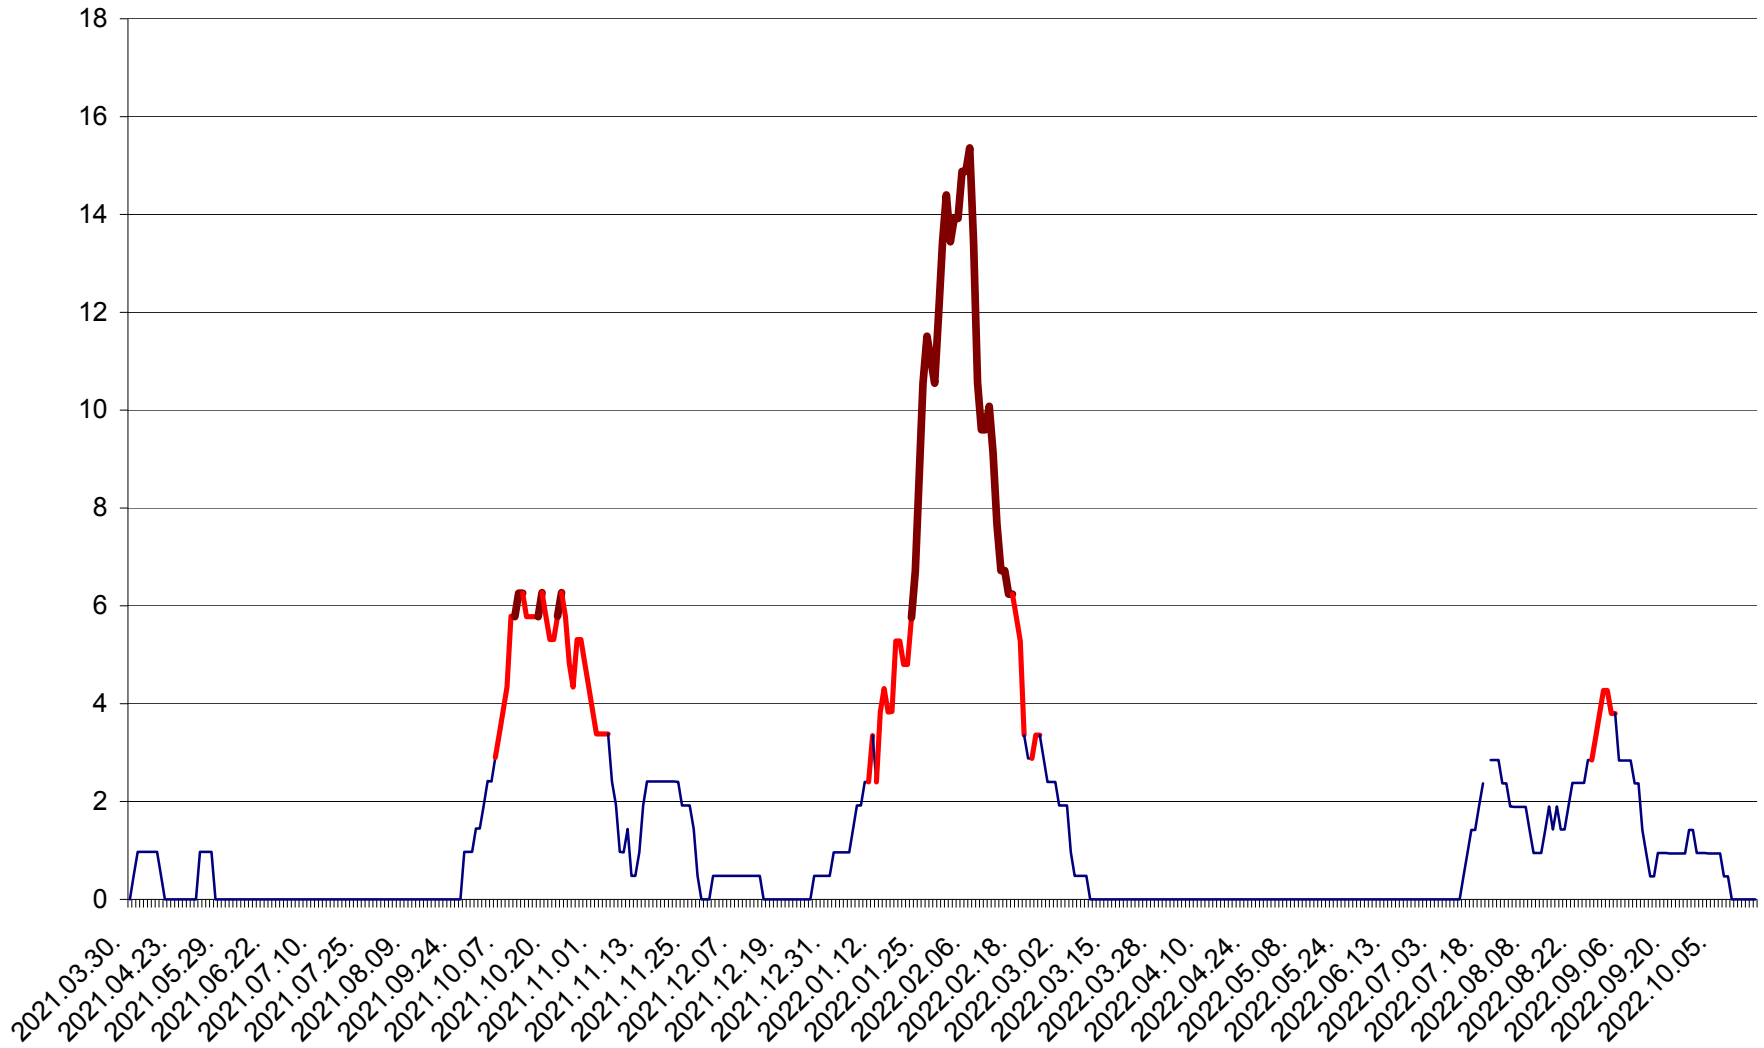

MĂRTINIȘ - Evolutia incidentei cumulate pe 14 zile la ‰ de locuitori
2021.04.01. - 2022.10.18.

MEREȘTI - Evolutia incidentei cumulate pe 14 zile la ‰ de locuitori
2021.04.01. - 2022.10.18.

MUNICIPIUL MIERCUREA-CIUC - Evolutia incidentei cumulate pe 14 zile la ‰ de locuitori
2021.04.01. - 2022.10.18.

MIHĂILENI - Evolutia incidentei cumulate pe 14 zile la ‰ de locuitori
2021.04.01. - 2022.10.18.

MUGENI - Evolutia incidentei cumulate pe 14 zile la ‰ de locuitori
2021.04.01. - 2022.10.18.

OCLAND - Evolutia incidentei cumulate pe 14 zile la ‰ de locuitori
2021.04.01. - 2022.10.18.

MUNICIPIUL ODORHEIU SECUIESC - Evolutia incidentei cumulate pe 14 zile la ‰ de locuitori
2021.04.01. - 2022.10.18.

PĂULENI-CIUC - Evolutia incidentei cumulate pe 14 zile la ‰ de locuitori
2021.04.01. - 2022.10.18.