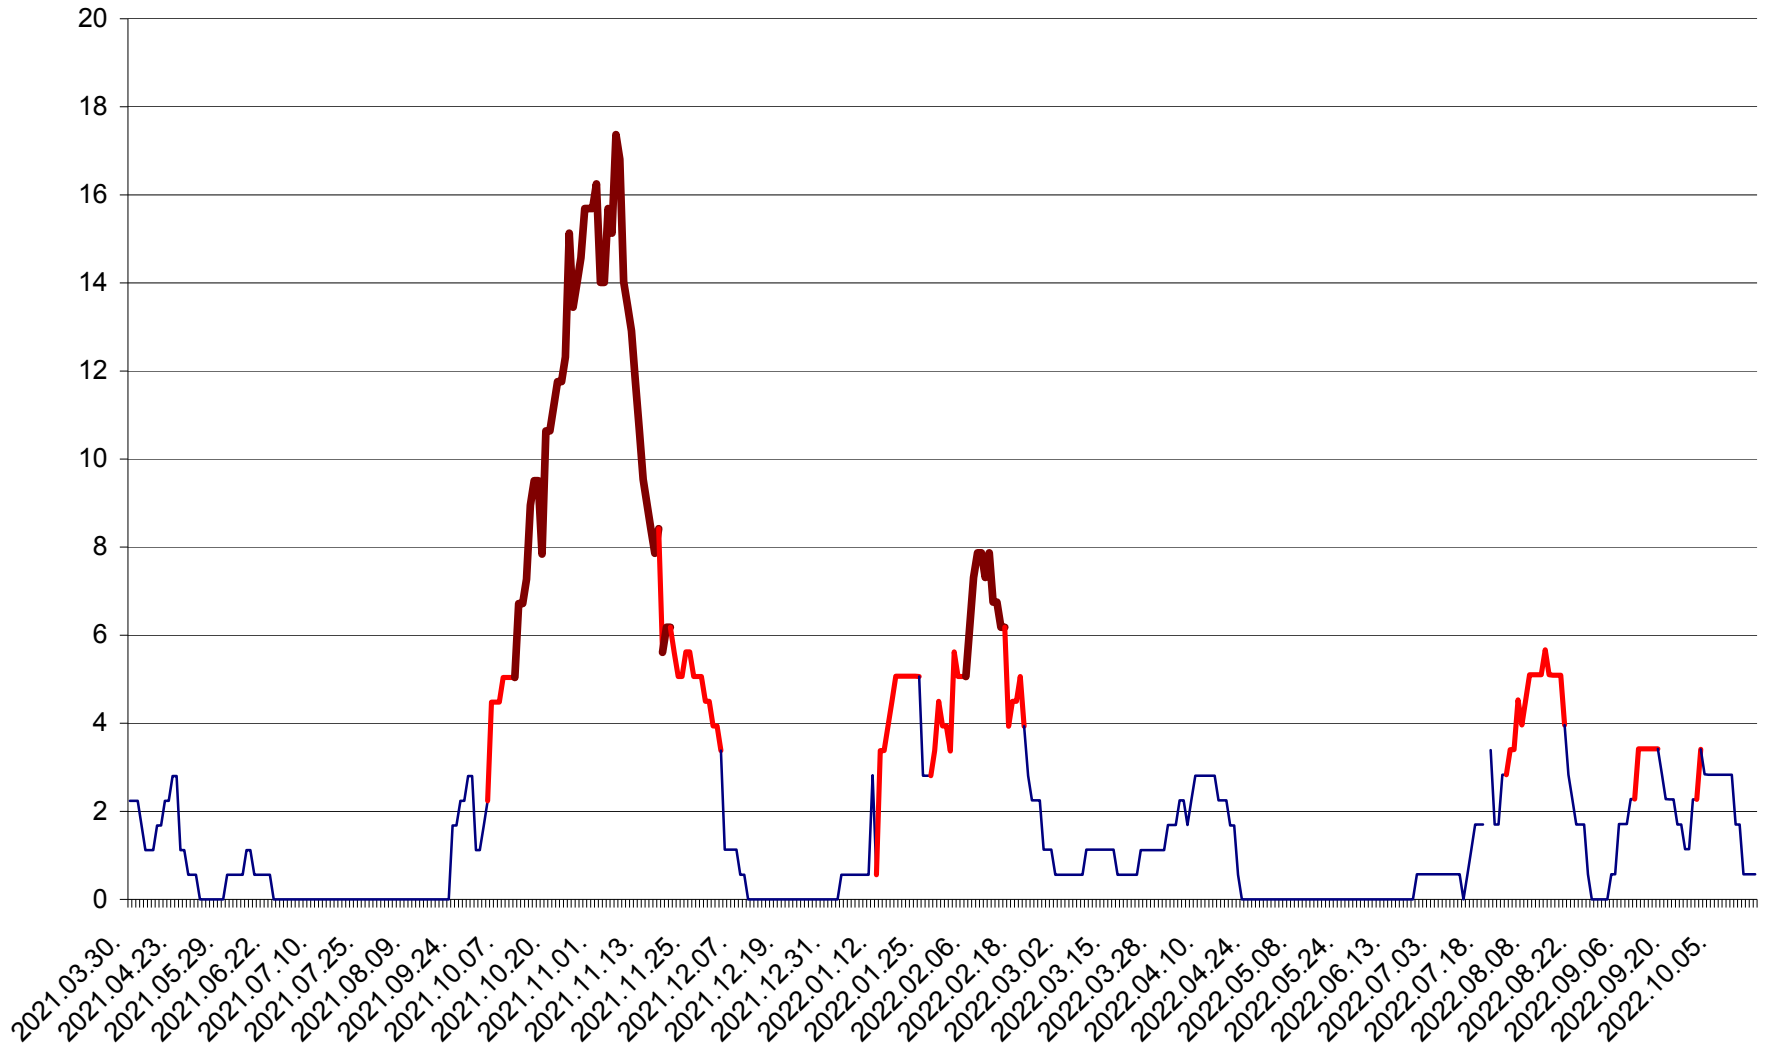

SÂNSIMION - Evolutia incidentei cumulate pe 14 zile la ‰ de locuitori
2021.04.01. - 2022.10.18.

SÂNTIMBRU - Evolutia incidentei cumulate pe 14 zile la ‰ de locuitori
2021.04.01. - 2022.10.18.

SĂRMAȘ - Evolutia incidentei cumulate pe 14 zile la ‰ de locuitori
2021.04.01. - 2022.10.18.

SATU MARE - Evolutia incidentei cumulate pe 14 zile la ‰ de locuitori
2021.04.01. - 2022.10.18.

SECUIENI - Evolutia incidentei cumulate pe 14 zile la ‰ de locuitori
2021.04.01. - 2022.10.18.

SICULENI - Evolutia incidentei cumulate pe 14 zile la ‰ de locuitori
2021.04.01. - 2022.10.18.

ȘIMONEȘTI - Evolutia incidentei cumulate pe 14 zile la ‰ de locuitori
2021.04.01. - 2022.10.18.

SUBCETATE - Evolutia incidentei cumulate pe 14 zile la ‰ de locuitori
2021.04.01. - 2022.10.18.

SUSENI - Evolutia incidentei cumulate pe 14 zile la ‰ de locuitori
2021.04.01. - 2022.10.18.