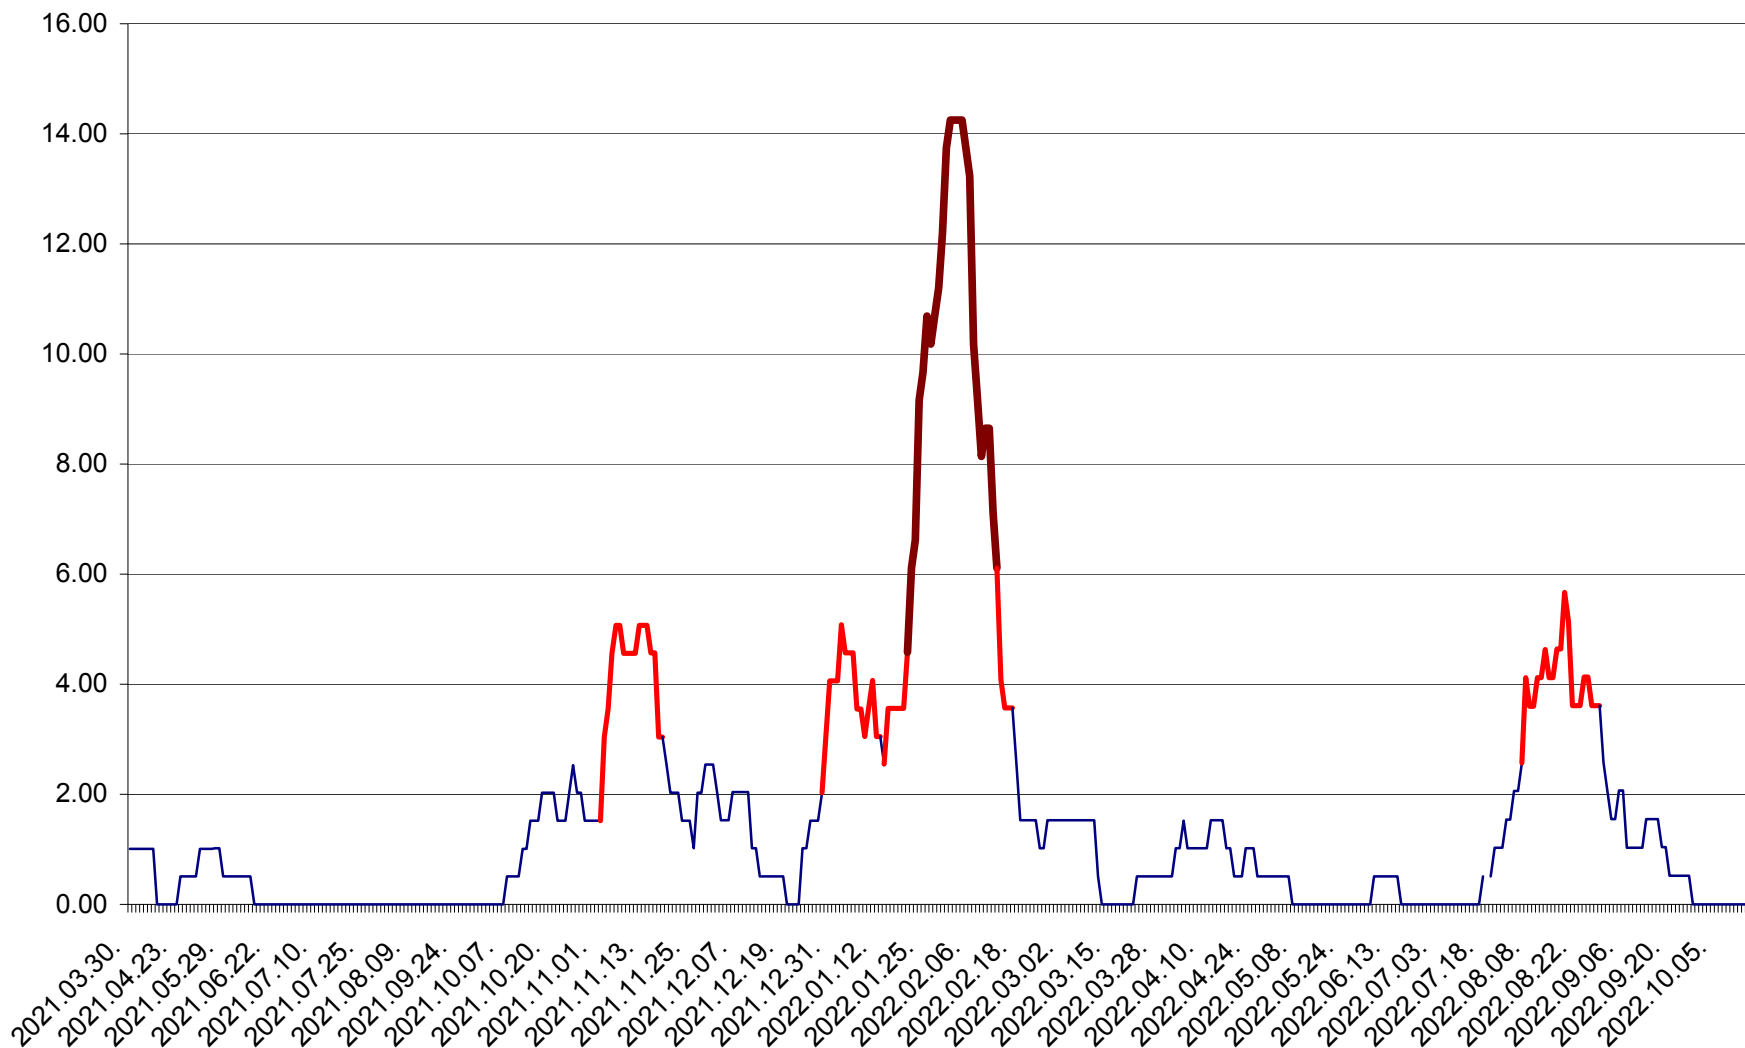

TOMEȘTI - Evolutia incidentei cumulate pe 14 zile la ‰ de locuitori
2021.04.01. - 2022.10.18.

MUNICIPIUL TOPLIȚA - Evoluția incidenței cumulate pe 14 zile la ‰ de locuitori
2021.04.01. - 2022.10.18.

TULGHEȘ - Evolutia incidentei cumulate pe 14 zile la ‰ de locuitori
2021.04.01. - 2022.10.18.

TUȘNAD - Evolutia incidentei cumulate pe 14 zile la ‰ de locuitori
2021.04.01. - 2022.10.18.

ULIEȘ - Evoluția incidenței cumulate pe 14 zile la ‰ de locuitori
2021.04.01. - 2022.10.18.

VĂRȘAG - Evolutia incidentei cumulate pe 14 zile la ‰ de locuitori
2021.04.01. - 2022.10.18.

ORAȘ VLĂHIȚA - Evolutia incidentei cumulate pe 14 zile la ‰ de locuitori
2021.04.01. - 2022.10.18.

VOȘLĂBENI - Evolutia incidentei cumulate pe 14 zile la ‰ de locuitori
2021.04.01. - 2022.10.18.

ZETEA - Evolutia incidentei cumulate pe 14 zile la ‰ de locuitori
2021.04.01. - 2022.10.18.