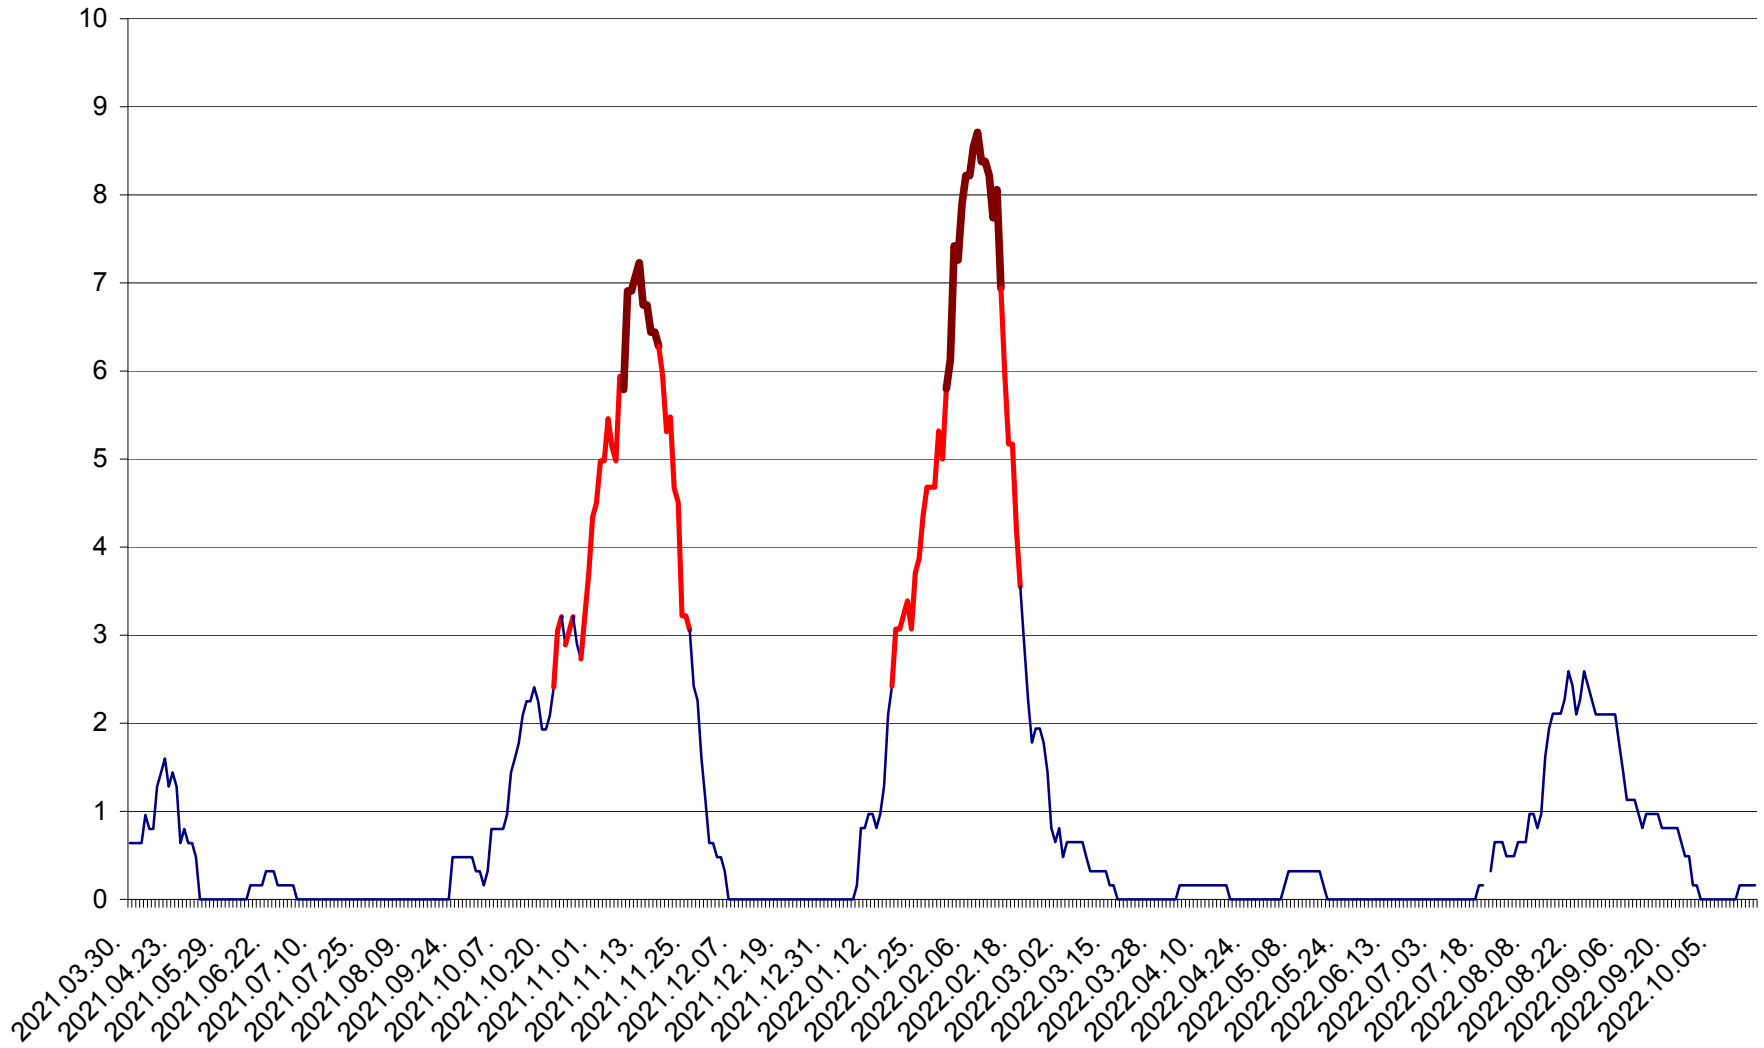

PLĂIEȘII DE JOS - Evoluția incidenței cumulate pe 14 zile la ‰ de locuitori
2021.04.01. - 2022.10.18.

PORUMBENI - Evolutia incidentei cumulate pe 14 zile la ‰ de locuitori
2021.04.01. - 2022.10.18.

PRAID - Evolutia incidentei cumulate pe 14 zile la ‰ de locuitori
2021.04.01. - 2022.10.18.

RACU - Evolutia incidentei cumulate pe 14 zile la ‰ de locuitori
2021.04.01. - 2022.10.18.

REMETEA - Evolutia incidentei cumulate pe 14 zile la % de locuitori
2021.04.01. - 2022.10.18.

SĂCEL - Evolutia incidentei cumulate pe 14 zile la ‰ de locuitori
2021.04.01. - 2022.10.18.

SÂNCRĂIENI - Evolutia incidentei cumulate pe 14 zile la ‰ de locuitori
2021.04.01. - 2022.10.18.

SÂNDOMIC - Evolutia incidentei cumulate pe 14 zile la ‰ de locuitori
2021.04.01. - 2022.10.18.

SÂNMARTIN - Evolutia incidentei cumulate pe 14 zile la ‰ de locuitori
2021.04.01. - 2022.10.18.