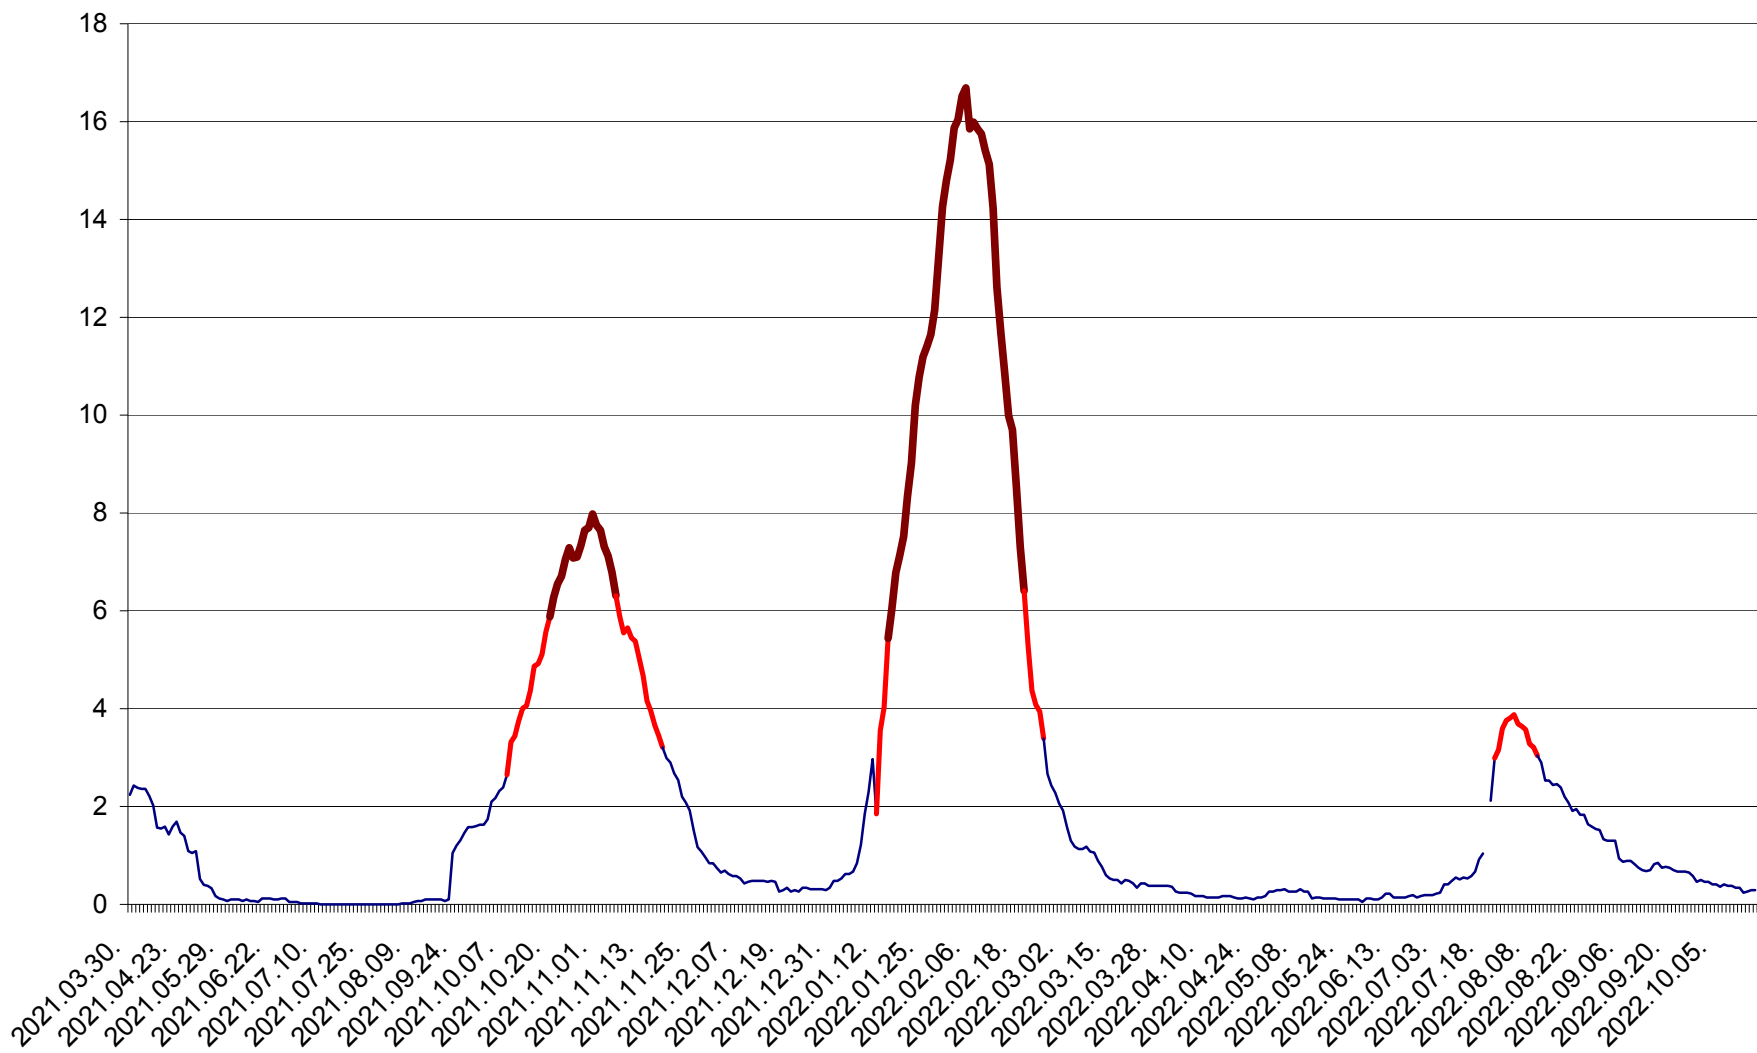

LELICENI - Evolutia incidentei cumulate pe 14 zile la ‰ de locuitori
2021.04.01. - 2022.10.18.

LUETA - Evolutia incidentei cumulate pe 14 zile la ‰ de locuitori
2021.04.01. - 2022.10.18.

LUNCA DE JOS - Evolutia incidentei cumulate pe 14 zile la ‰ de locuitori
2021.04.01. - 2022.10.18.

LUNCA DE SUS - Evolutia incidentei cumulate pe 14 zile la ‰ de locuitori
2021.04.01. - 2022.10.18.

LUPENI - Evolutia incidentei cumulate pe 14 zile la ‰ de locuitori
2021.04.01. - 2022.10.18.

MĂDĂRAȘ - Evolutia incidentei cumulate pe 14 zile la ‰ de locuitori
2021.04.01. - 2022.10.18.

MĂRTINIȘ - Evolutia incidentei cumulate pe 14 zile la ‰ de locuitori
2021.04.01. - 2022.10.18.

MEREȘTI - Evolutia incidentei cumulate pe 14 zile la ‰ de locuitori
2021.04.01. - 2022.10.18.

MUNICIPIUL MIERCUREA-CIUC - Evolutia incidentei cumulate pe 14 zile la ‰ de locuitori
2021.04.01. - 2022.10.18.