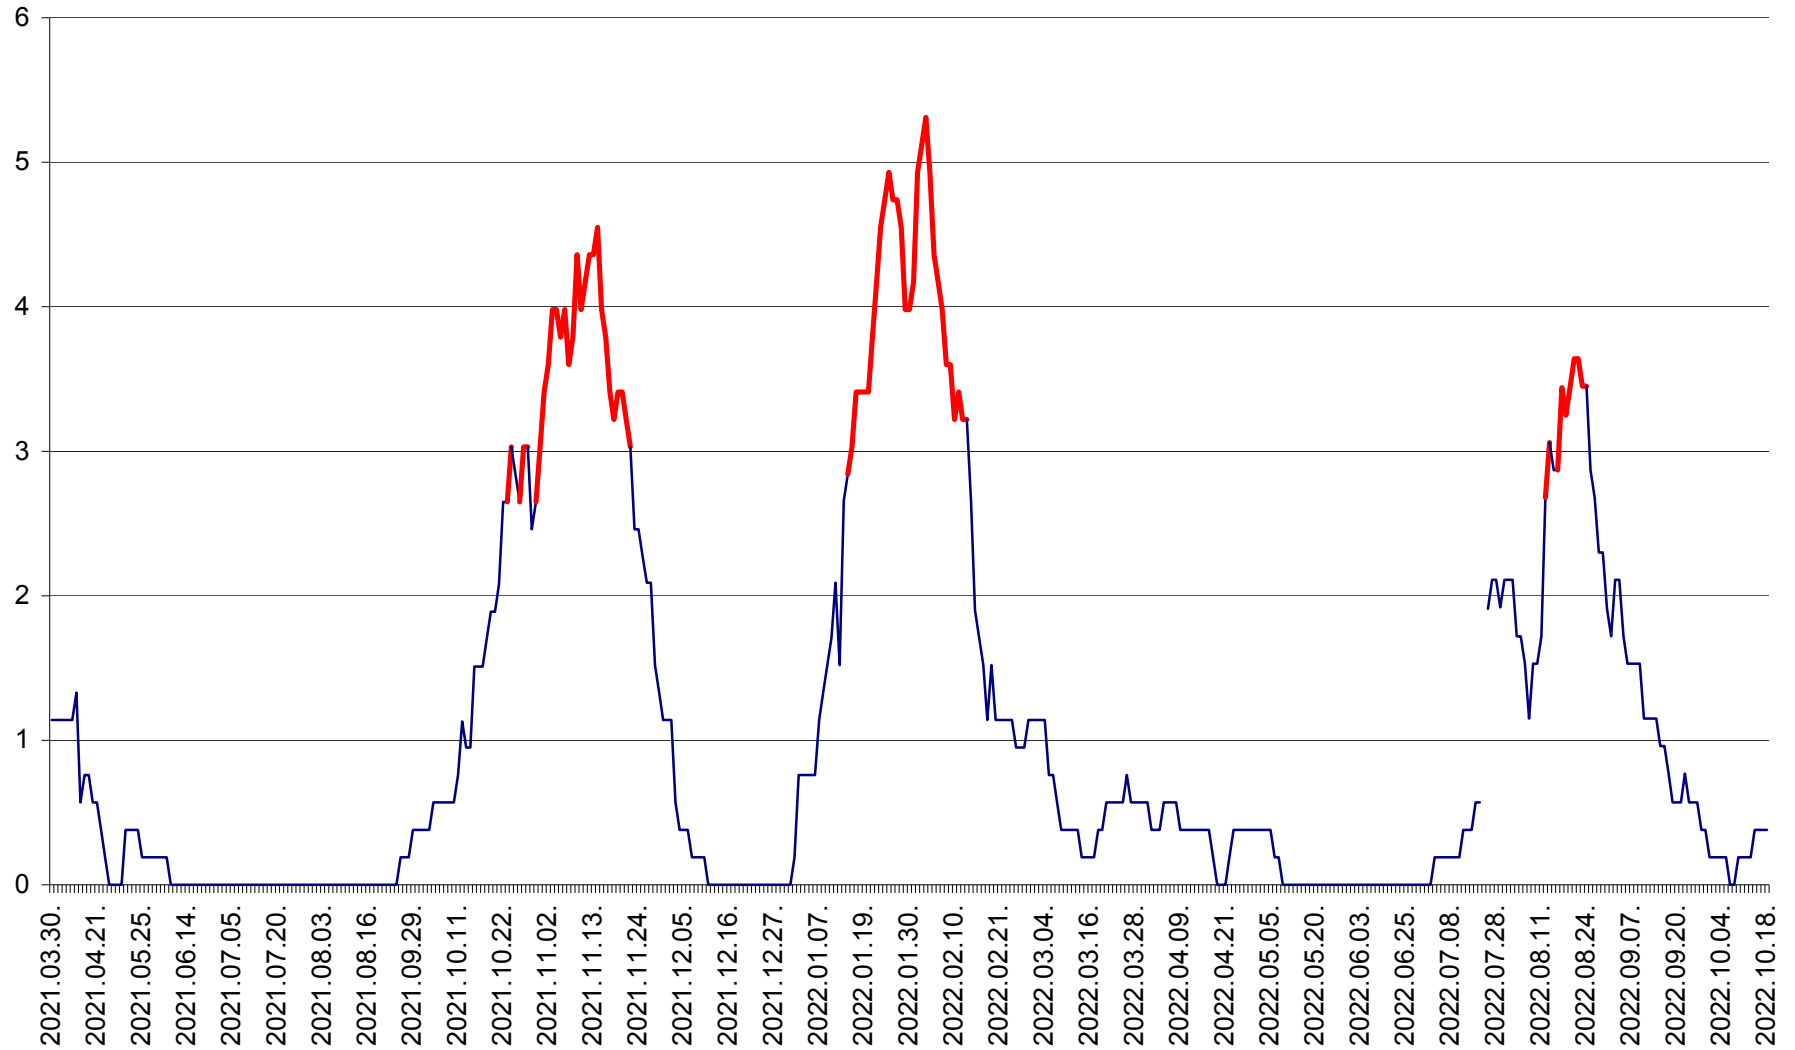

SÂNSIMION - Evolutia incidentei cumulate pe 14 zile la ‰ de locuitori
2021.04.01. - 2022.10.18.

SÂNTIMBRU - Evolutia incidentei cumulate pe 14 zile la ‰ de locuitori
2021.04.01. - 2022.10.18.

SĂRMAȘ - Evolutia incidentei cumulate pe 14 zile la ‰ de locuitori
2021.04.01. - 2022.10.18.

SATU MARE - Evolutia incidentei cumulate pe 14 zile la ‰ de locuitori
2021.04.01. - 2022.10.18.

SECUIENI - Evolutia incidentei cumulate pe 14 zile la ‰ de locuitori
2021.04.01. - 2022.10.18.

SICULENI - Evolutia incidentei cumulate pe 14 zile la ‰ de locuitori
2021.04.01. - 2022.10.18.

ȘIMONEȘTI - Evolutia incidentei cumulate pe 14 zile la ‰ de locuitori
2021.04.01. - 2022.10.18.

SUBCETATE - Evolutia incidentei cumulate pe 14 zile la ‰ de locuitori
2021.04.01. - 2022.10.18.

SUSENI - Evolutia incidentei cumulate pe 14 zile la ‰ de locuitori
2021.04.01. - 2022.10.18.