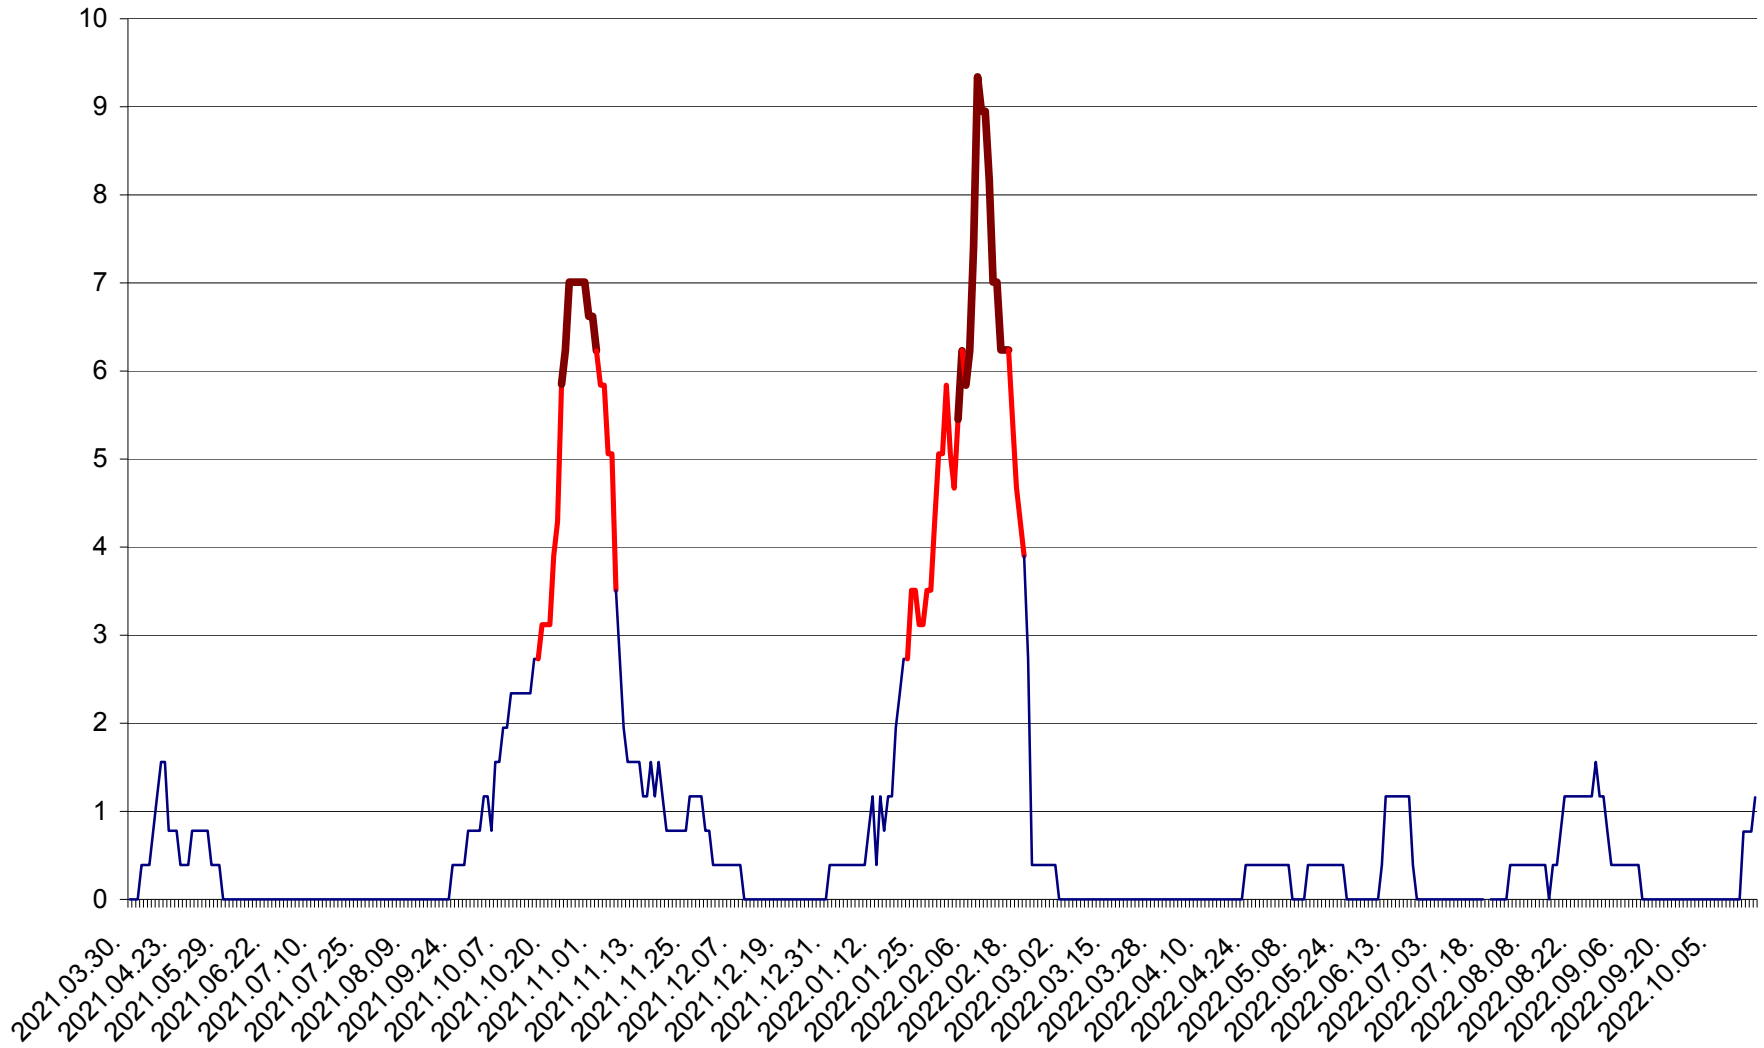

ȘIMONEȘTI - Evolutia incidentei cumulate pe 14 zile la ‰ de locuitori
2021.04.01. - 2022.10.18.

SUBCETATE - Evolutia incidentei cumulate pe 14 zile la ‰ de locuitori
2021.04.01. - 2022.10.18.

SUSENI - Evolutia incidentei cumulate pe 14 zile la ‰ de locuitori
2021.04.01. - 2022.10.18.

TOMEȘTI - Evolutia incidentei cumulate pe 14 zile la ‰ de locuitori
2021.04.01. - 2022.10.18.

MUNICIPIUL TOPLIȚA - Evoluția incidenței cumulate pe 14 zile la ‰ de locuitori
2021.04.01. - 2022.10.18.

TULGHEȘ - Evolutia incidentei cumulate pe 14 zile la ‰ de locuitori
2021.04.01. - 2022.10.18.