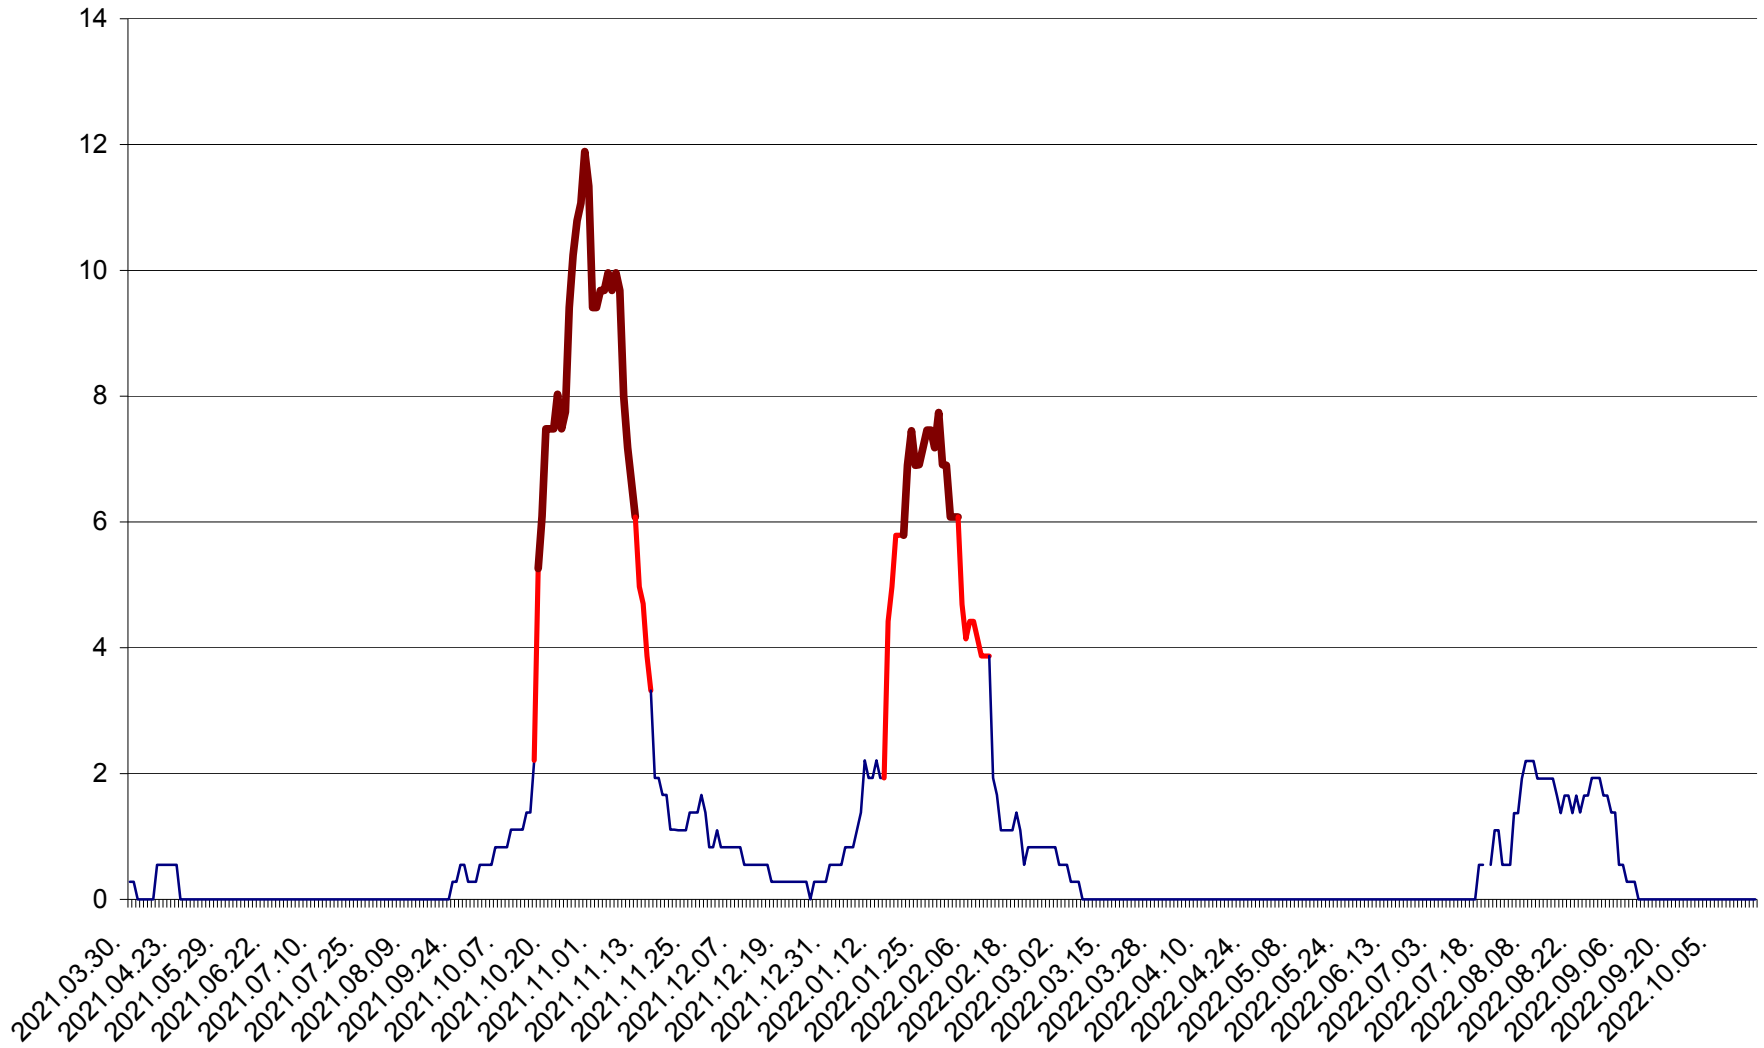

DÂRJIU - Evolutia incidentei cumulate pe 14 zile la ‰ de locuitori
2021.04.01. - 2022.10.18.

DEALU - Evolutia incidentei cumulate pe 14 zile la ‰ de locuitori
2021.04.01. - 2022.10.18.

DITRĂU - Evolutia incidentei cumulate pe 14 zile la ‰ de locuitori
2021.04.01. - 2022.10.18.

FELICENI - Evolutia incidentei cumulate pe 14 zile la ‰ de locuitori
2021.04.01. - 2022.10.18.

FRUMOASA - Evolutia incidentei cumulate pe 14 zile la ‰ de locuitori
2021.04.01. - 2022.10.18.

GĂLĂUȚAȘ - Evolutia incidentei cumulate pe 14 zile la ‰ de locuitori
2021.04.01. - 2022.10.18.

MUNICIPIUL GHEORGHENI - Evolutia incidentei cumulate pe 14 zile la % de locuitori
2021.04.01. - 2022.10.18.

JOSENI - Evolutia incidentei cumulate pe 14 zile la ‰ de locuitori
2021.04.01. - 2022.10.18.

LĂZAREA - Evolutia incidentei cumulate pe 14 zile la % de locuitori
2021.04.01. - 2022.10.18.

LELICENI - Evolutia incidentei cumulate pe 14 zile la ‰ de locuitori
2021.04.01. - 2022.10.18.

LUETA - Evolutia incidentei cumulate pe 14 zile la ‰ de locuitori
2021.04.01. - 2022.10.18.

LUNCA DE JOS - Evolutia incidentei cumulate pe 14 zile la ‰ de locuitori
2021.04.01. - 2022.10.18.