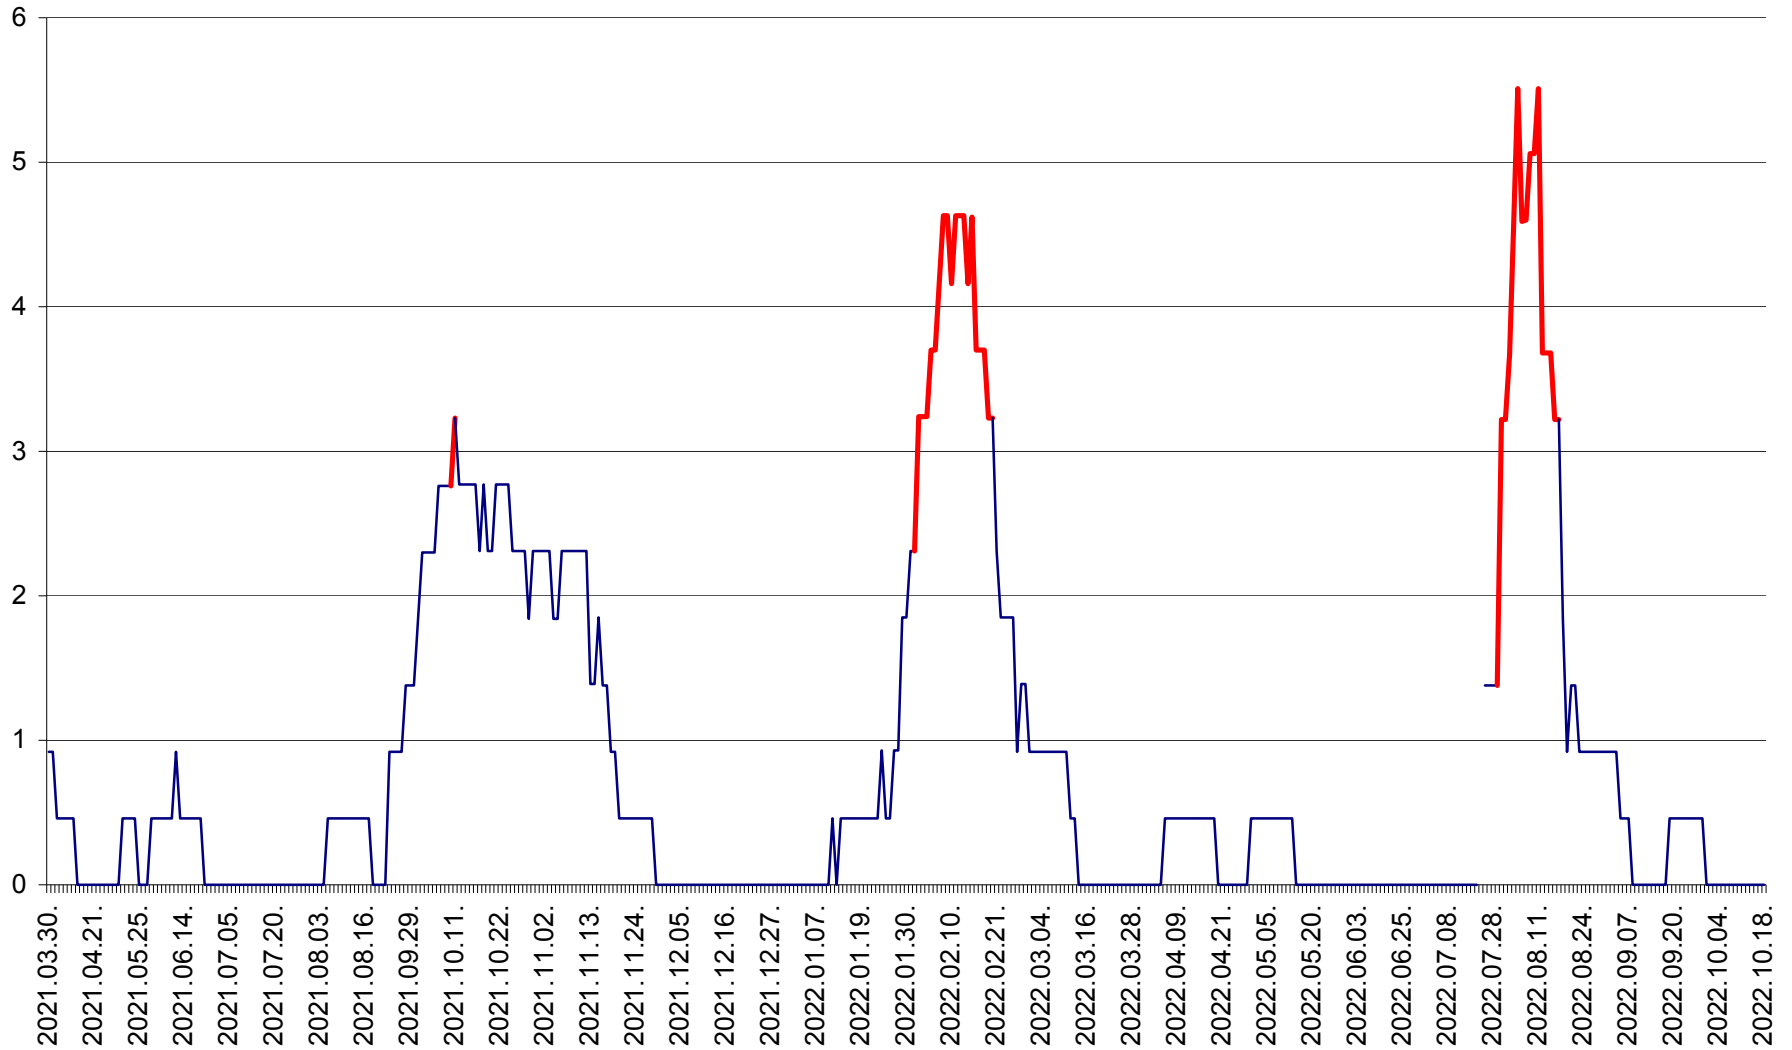

ULIEȘ - Evoluția incidenței cumulate pe 14 zile la ‰ de locuitori
2021.04.01. - 2022.10.18.