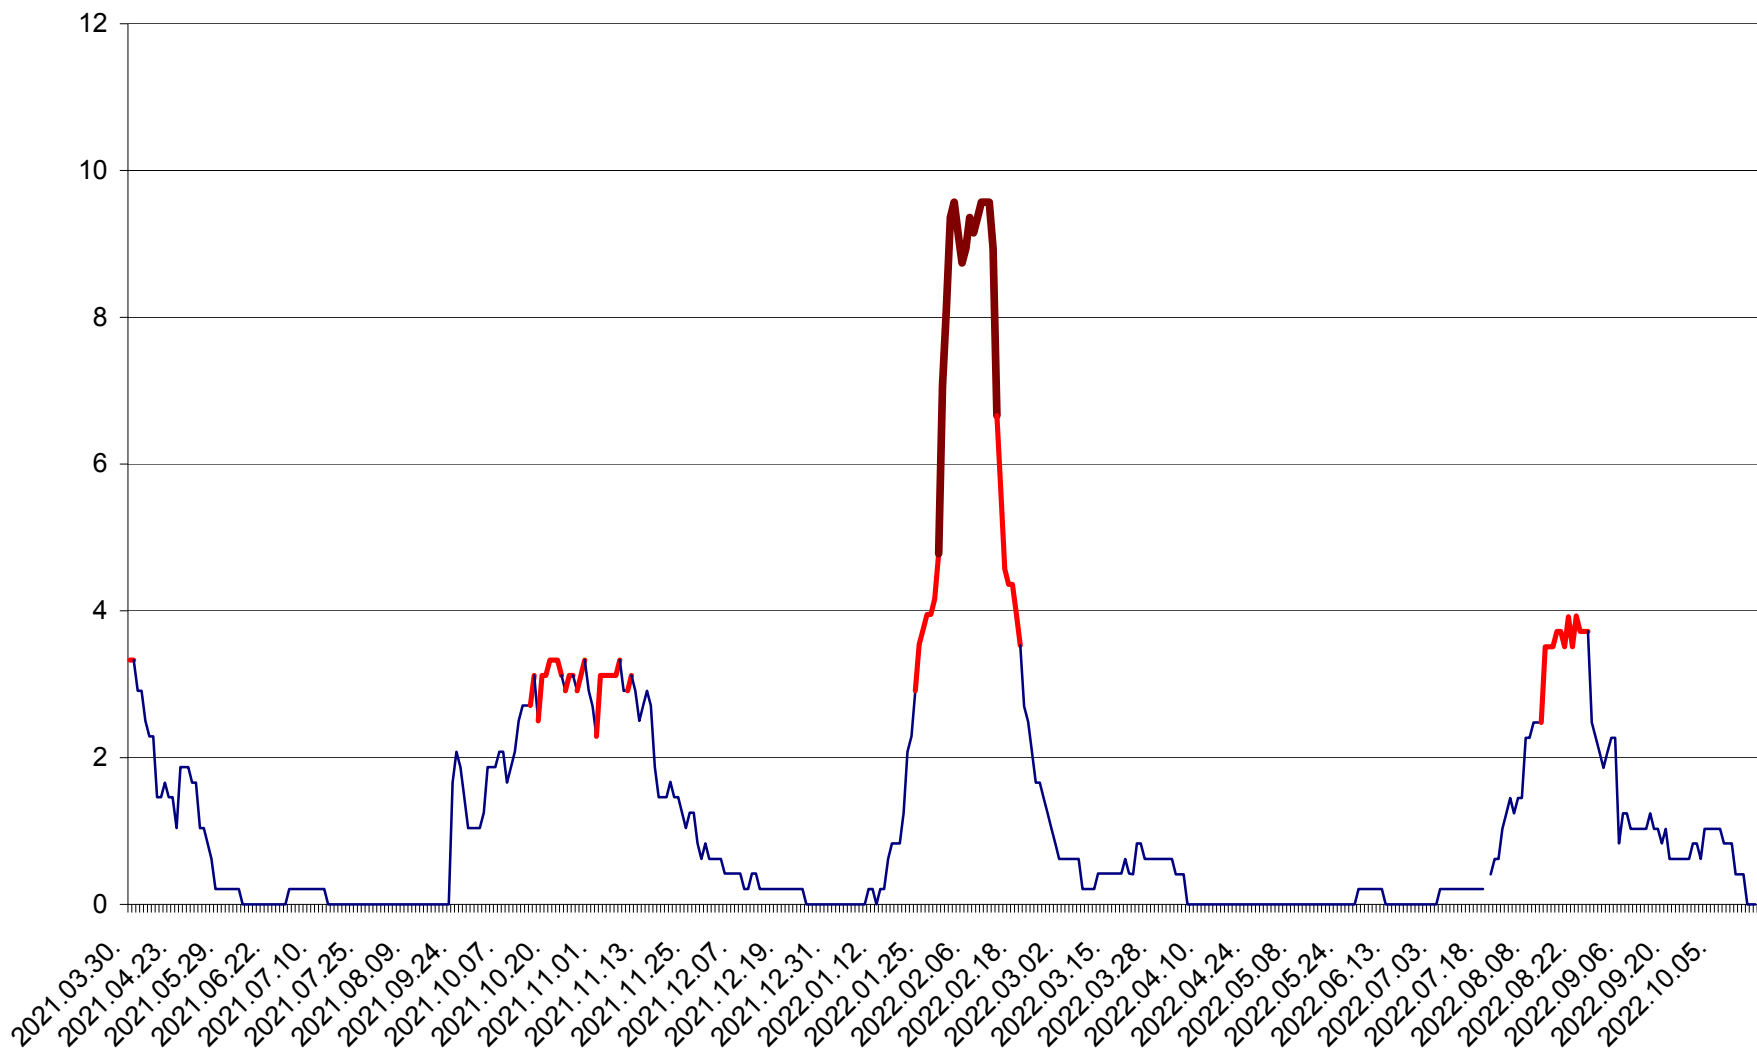

MUNICIPIUL GHEORGHENI - Evolutia incidentei cumulate pe 14 zile la % de locuitori
2021.04.01. - 2022.10.18.

JOSENI - Evolutia incidentei cumulate pe 14 zile la ‰ de locuitori
2021.04.01. - 2022.10.18.

LĂZAREA - Evolutia incidentei cumulate pe 14 zile la % de locuitori
2021.04.01. - 2022.10.18.

LELICENI - Evolutia incidentei cumulate pe 14 zile la ‰ de locuitori
2021.04.01. - 2022.10.18.

LUETA - Evolutia incidentei cumulate pe 14 zile la ‰ de locuitori
2021.04.01. - 2022.10.18.

LUNCA DE JOS - Evolutia incidentei cumulate pe 14 zile la ‰ de locuitori
2021.04.01. - 2022.10.18.

LUNCA DE SUS - Evolutia incidentei cumulate pe 14 zile la ‰ de locuitori
2021.04.01. - 2022.10.18.

LUPENI - Evolutia incidentei cumulate pe 14 zile la ‰ de locuitori
2021.04.01. - 2022.10.18.

MĂDĂRAȘ - Evolutia incidentei cumulate pe 14 zile la ‰ de locuitori
2021.04.01. - 2022.10.18.