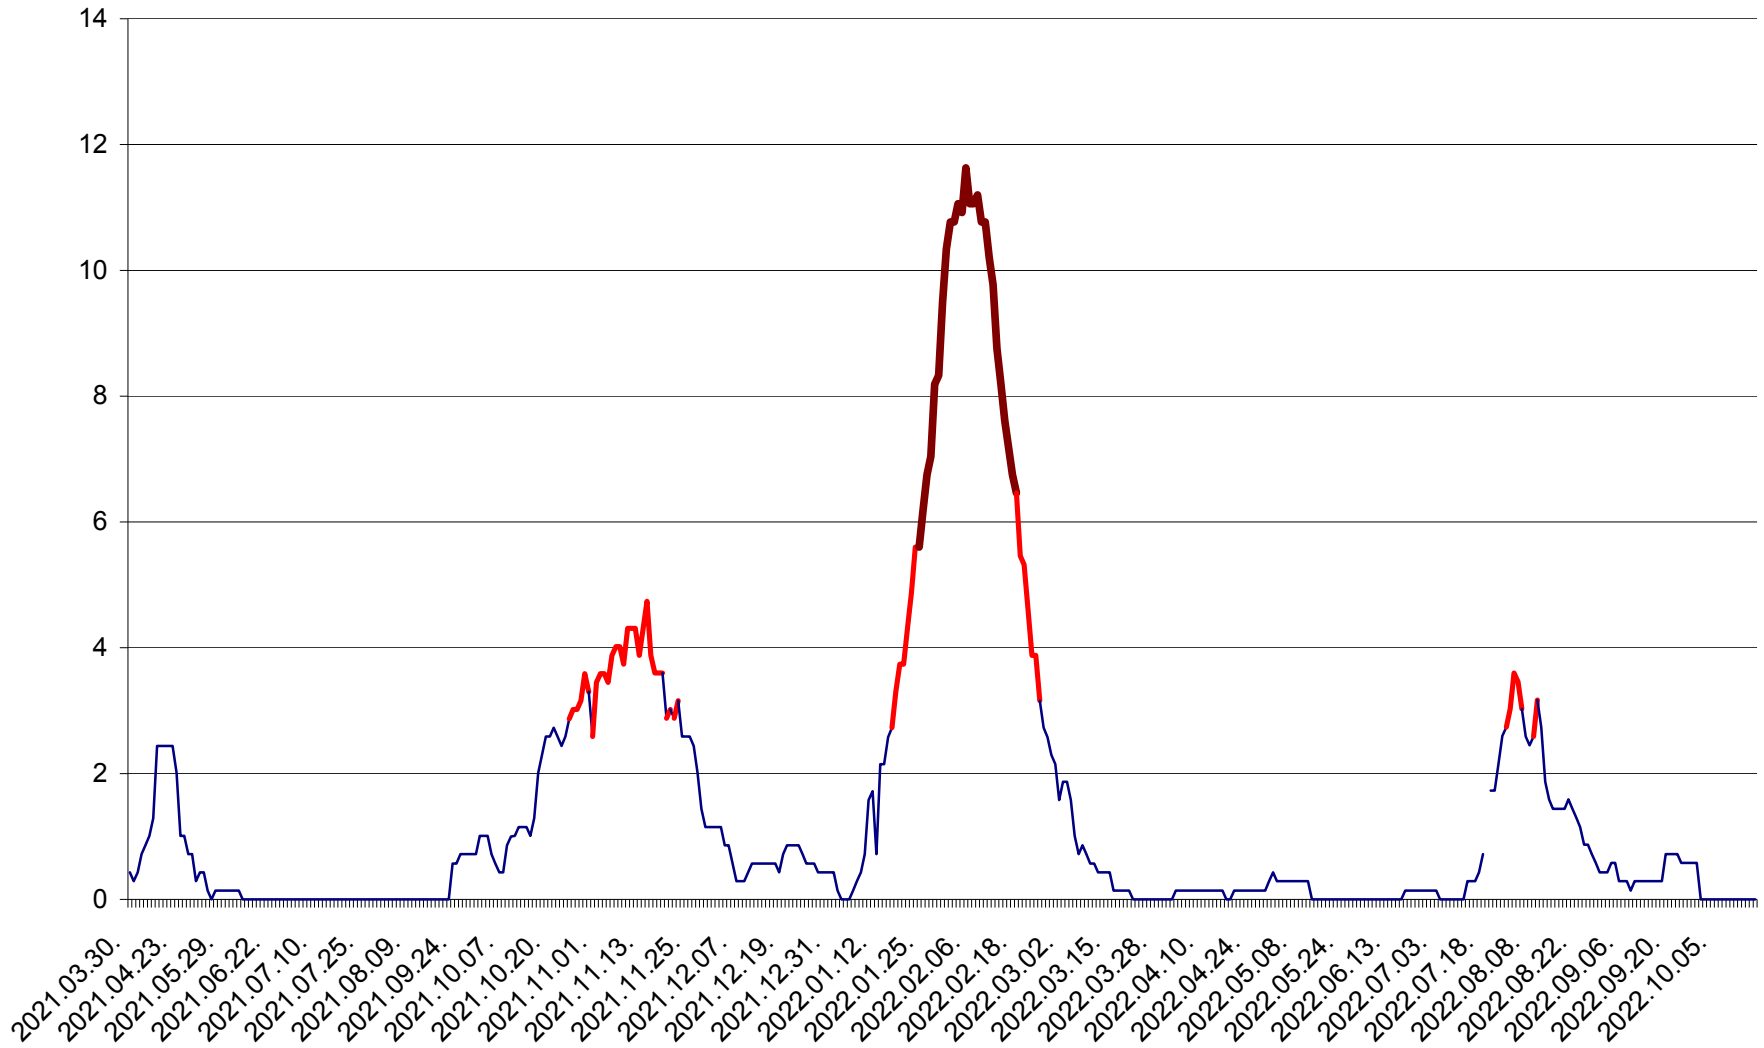

MIHĂILENI - Evolutia incidentei cumulate pe 14 zile la ‰ de locuitori
2021.04.01. - 2022.10.18.

MUGENI - Evolutia incidentei cumulate pe 14 zile la ‰ de locuitori
2021.04.01. - 2022.10.18.

OCLAND - Evolutia incidentei cumulate pe 14 zile la ‰ de locuitori
2021.04.01. - 2022.10.18.

MUNICIPIUL ODORHEIU SECUIESC - Evolutia incidentei cumulate pe 14 zile la ‰ de locuitori
2021.04.01. - 2022.10.18.

PĂULENI-CIUC - Evolutia incidentei cumulate pe 14 zile la ‰ de locuitori
2021.04.01. - 2022.10.18.

PLĂIEȘII DE JOS - Evoluția incidenței cumulate pe 14 zile la ‰ de locuitori
2021.04.01. - 2022.10.18.

PORUMBENI - Evolutia incidentei cumulate pe 14 zile la ‰ de locuitori
2021.04.01. - 2022.10.18.

PRAID - Evolutia incidentei cumulate pe 14 zile la ‰ de locuitori
2021.04.01. - 2022.10.18.

RACU - Evolutia incidentei cumulate pe 14 zile la ‰ de locuitori
2021.04.01. - 2022.10.18.

REMETEA - Evolutia incidentei cumulate pe 14 zile la % de locuitori
2021.04.01. - 2022.10.18.

SĂCEL - Evolutia incidentei cumulate pe 14 zile la ‰ de locuitori
2021.04.01. - 2022.10.18.