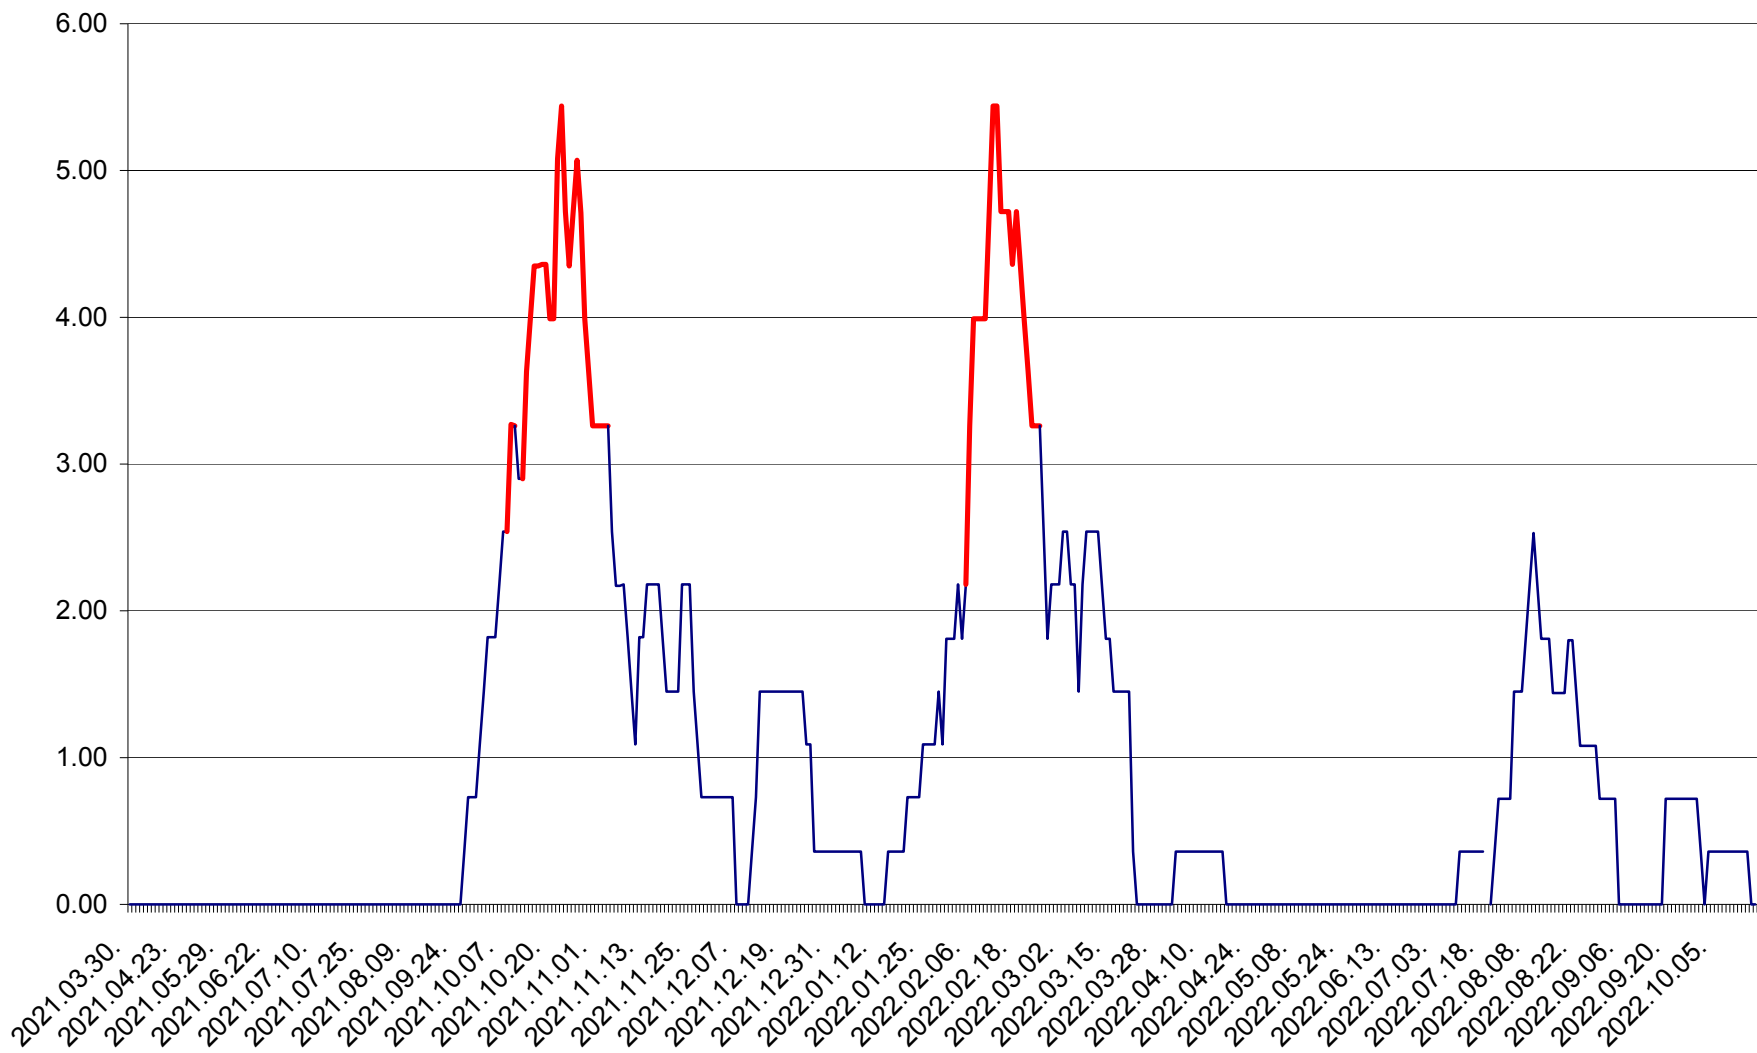

ATID - Evolutia incidentei cumulate pe 14 zile la % de locuitori
2021.04.01. - 2022.10.18.

AVRĂMEȘTI - Evolutia incidentei cumulate pe 14 zile la ‰ de locuitori
2021.04.01. - 2022.10.18.

ORAȘ BĂILE TUȘNAD - Evolutia incidentei cumulate pe 14 zile la ‰ de locuitori
2021.04.01. - 2022.10.18.

ORAȘ BĂLAN - Evolulia incidentei cumulate pe 14 zile la ‰ de locuitori
2021.04.01. - 2022.10.18.

BILBOR - Evolutia incidentei cumulate pe 14 zile la ‰ de locuitori
2021.04.01. - 2022.10.18.

ORAȘ BORSEC - Evolutia incidentei cumulate pe 14 zile la ‰ de locuitori
2021.04.01. - 2022.10.18.

BRĂDEȘTI - Evolutia incidentei cumulate pe 14 zile la ‰ de locuitori
2021.04.01. - 2022.10.18.

CĂPÂLNIȚA - Evolutia incidentei cumulate pe 14 zile la ‰ de locuitori
2021.04.01. - 2022.10.18.

CÂRȚA - Evolutia incidentei cumulate pe 14 zile la ‰ de locuitori
2021.04.01. - 2022.10.18.

CORBU - Evolutia incidentei cumulate pe 14 zile la ‰ de locuitori
2021.04.01. - 2022.10.18.

CORUND - Evolutia incidentei cumulate pe 14 zile la ‰ de locuitori
2021.04.01. - 2022.10.18.

COZMENI - Evolutia incidentei cumulate pe 14 zile la ‰ de locuitori
2021.04.01. - 2022.10.18.