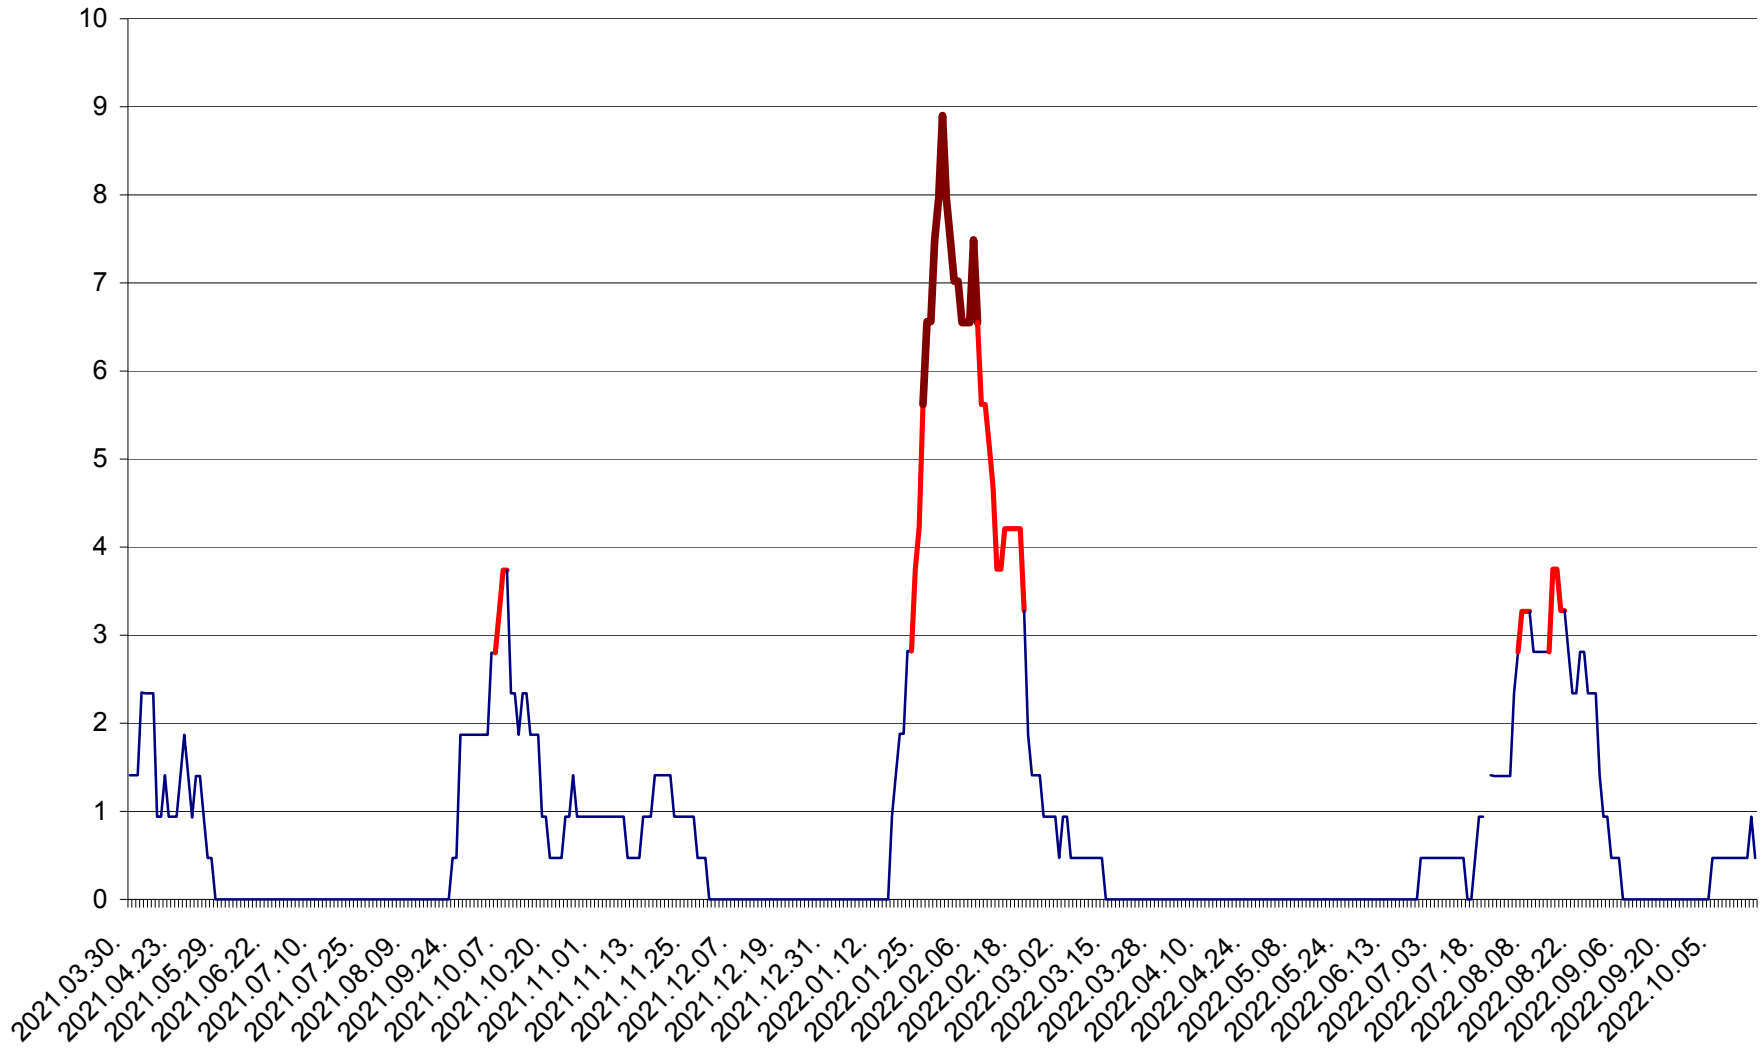

SÂNCRĂIENI - Evolutia incidentei cumulate pe 14 zile la ‰ de locuitori
2021.04.01. - 2022.10.18.

SÂNDOMIC - Evolutia incidentei cumulate pe 14 zile la ‰ de locuitori
2021.04.01. - 2022.10.18.

SÂNMARTIN - Evolutia incidentei cumulate pe 14 zile la ‰ de locuitori
2021.04.01. - 2022.10.18.

SÂNSIMION - Evolutia incidentei cumulate pe 14 zile la ‰ de locuitori
2021.04.01. - 2022.10.18.

SÂNTIMBRU - Evolutia incidentei cumulate pe 14 zile la ‰ de locuitori
2021.04.01. - 2022.10.18.

SĂRMAȘ - Evolutia incidentei cumulate pe 14 zile la ‰ de locuitori
2021.04.01. - 2022.10.18.

SATU MARE - Evolutia incidentei cumulate pe 14 zile la ‰ de locuitori
2021.04.01. - 2022.10.18.

SECUIENI - Evolutia incidentei cumulate pe 14 zile la ‰ de locuitori
2021.04.01. - 2022.10.18.

SICULENI - Evolutia incidentei cumulate pe 14 zile la ‰ de locuitori
2021.04.01. - 2022.10.18.