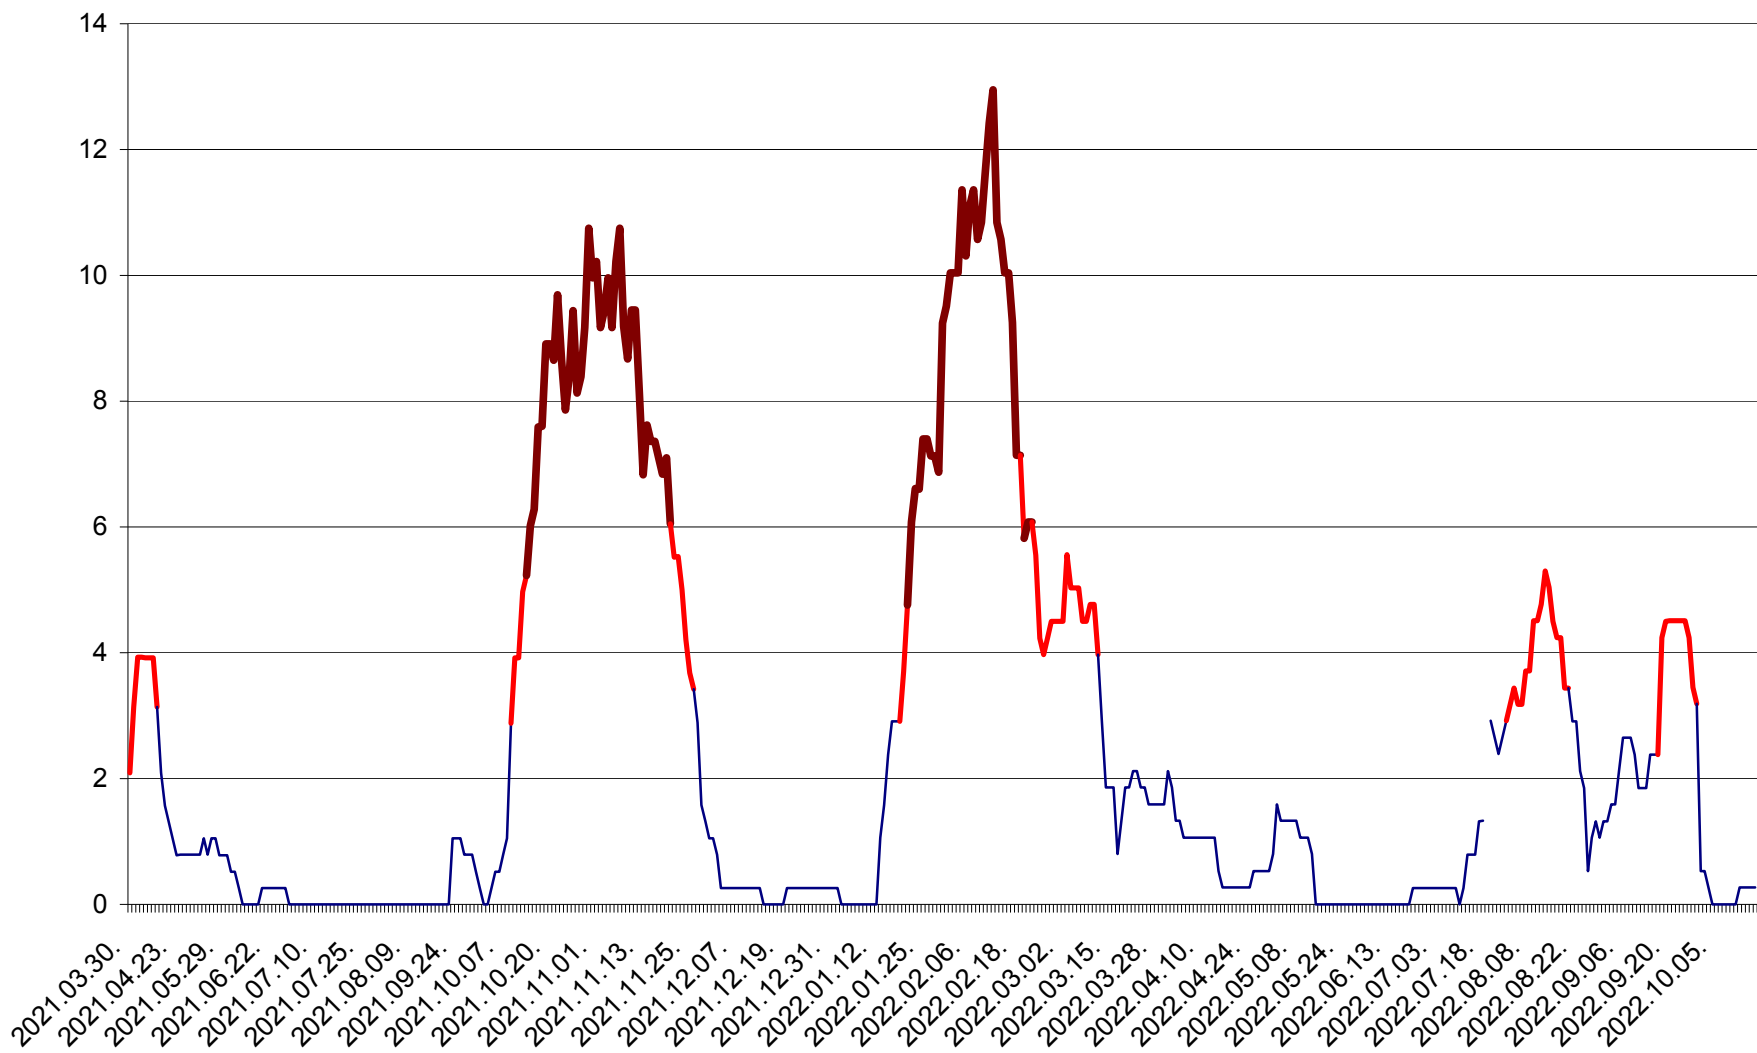

RACU - Evolutia incidentei cumulate pe 14 zile la ‰ de locuitori
2021.04.01. - 2022.10.18.

REMETEA - Evolutia incidentei cumulate pe 14 zile la % de locuitori
2021.04.01. - 2022.10.18.

SĂCEL - Evolutia incidentei cumulate pe 14 zile la ‰ de locuitori
2021.04.01. - 2022.10.18.

SÂNCRĂIENI - Evolutia incidentei cumulate pe 14 zile la ‰ de locuitori
2021.04.01. - 2022.10.18.

SÂNDOMIC - Evolutia incidentei cumulate pe 14 zile la ‰ de locuitori
2021.04.01. - 2022.10.18.

SÂNMARTIN - Evolutia incidentei cumulate pe 14 zile la ‰ de locuitori
2021.04.01. - 2022.10.18.

SÂNSIMION - Evolutia incidentei cumulate pe 14 zile la ‰ de locuitori
2021.04.01. - 2022.10.18.

SÂNTIMBRU - Evolutia incidentei cumulate pe 14 zile la ‰ de locuitori
2021.04.01. - 2022.10.18.

SĂRMAȘ - Evolutia incidentei cumulate pe 14 zile la ‰ de locuitori
2021.04.01. - 2022.10.18.