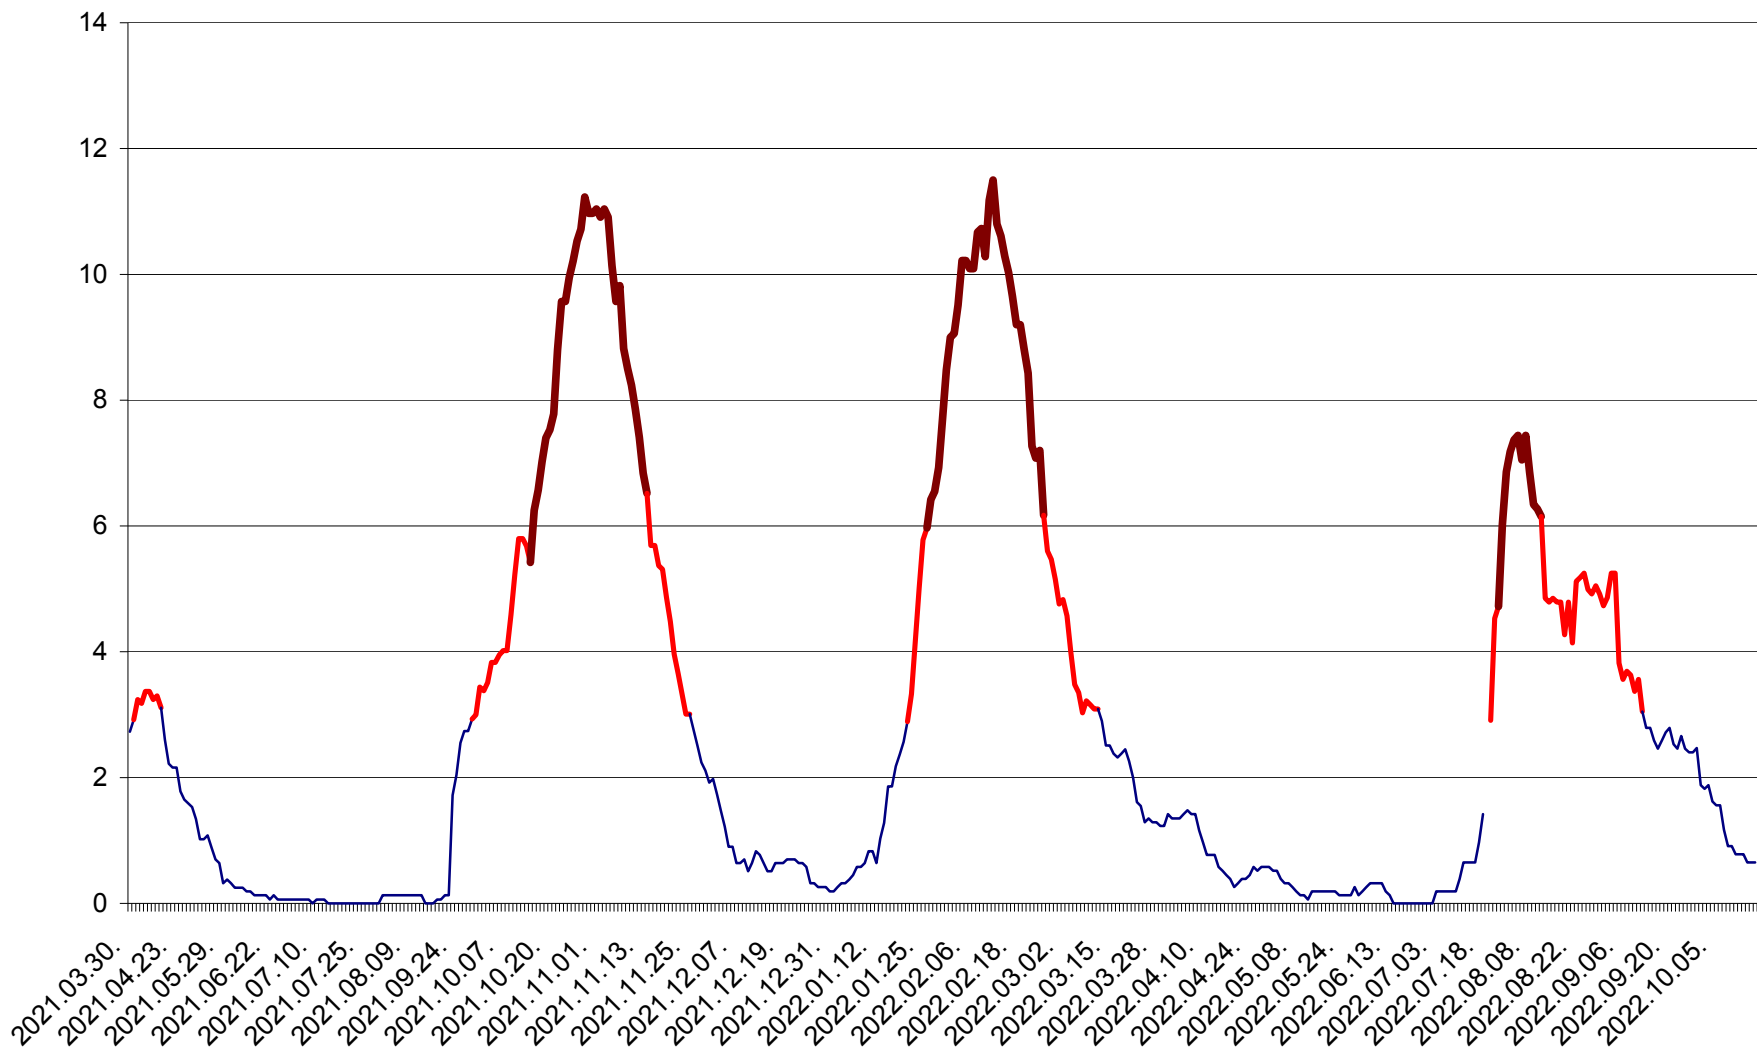

ȘIMONEȘTI - Evolutia incidentei cumulate pe 14 zile la ‰ de locuitori
2021.04.01. - 2022.10.18.

SUBCETATE - Evolutia incidentei cumulate pe 14 zile la ‰ de locuitori
2021.04.01. - 2022.10.18.

SUSENI - Evolutia incidentei cumulate pe 14 zile la ‰ de locuitori
2021.04.01. - 2022.10.18.

TOMEȘTI - Evolutia incidentei cumulate pe 14 zile la ‰ de locuitori
2021.04.01. - 2022.10.18.

MUNICIPIUL TOPLIȚA - Evoluția incidenței cumulate pe 14 zile la ‰ de locuitori
2021.04.01. - 2022.10.18.

TULGHEȘ - Evolutia incidentei cumulate pe 14 zile la ‰ de locuitori
2021.04.01. - 2022.10.18.