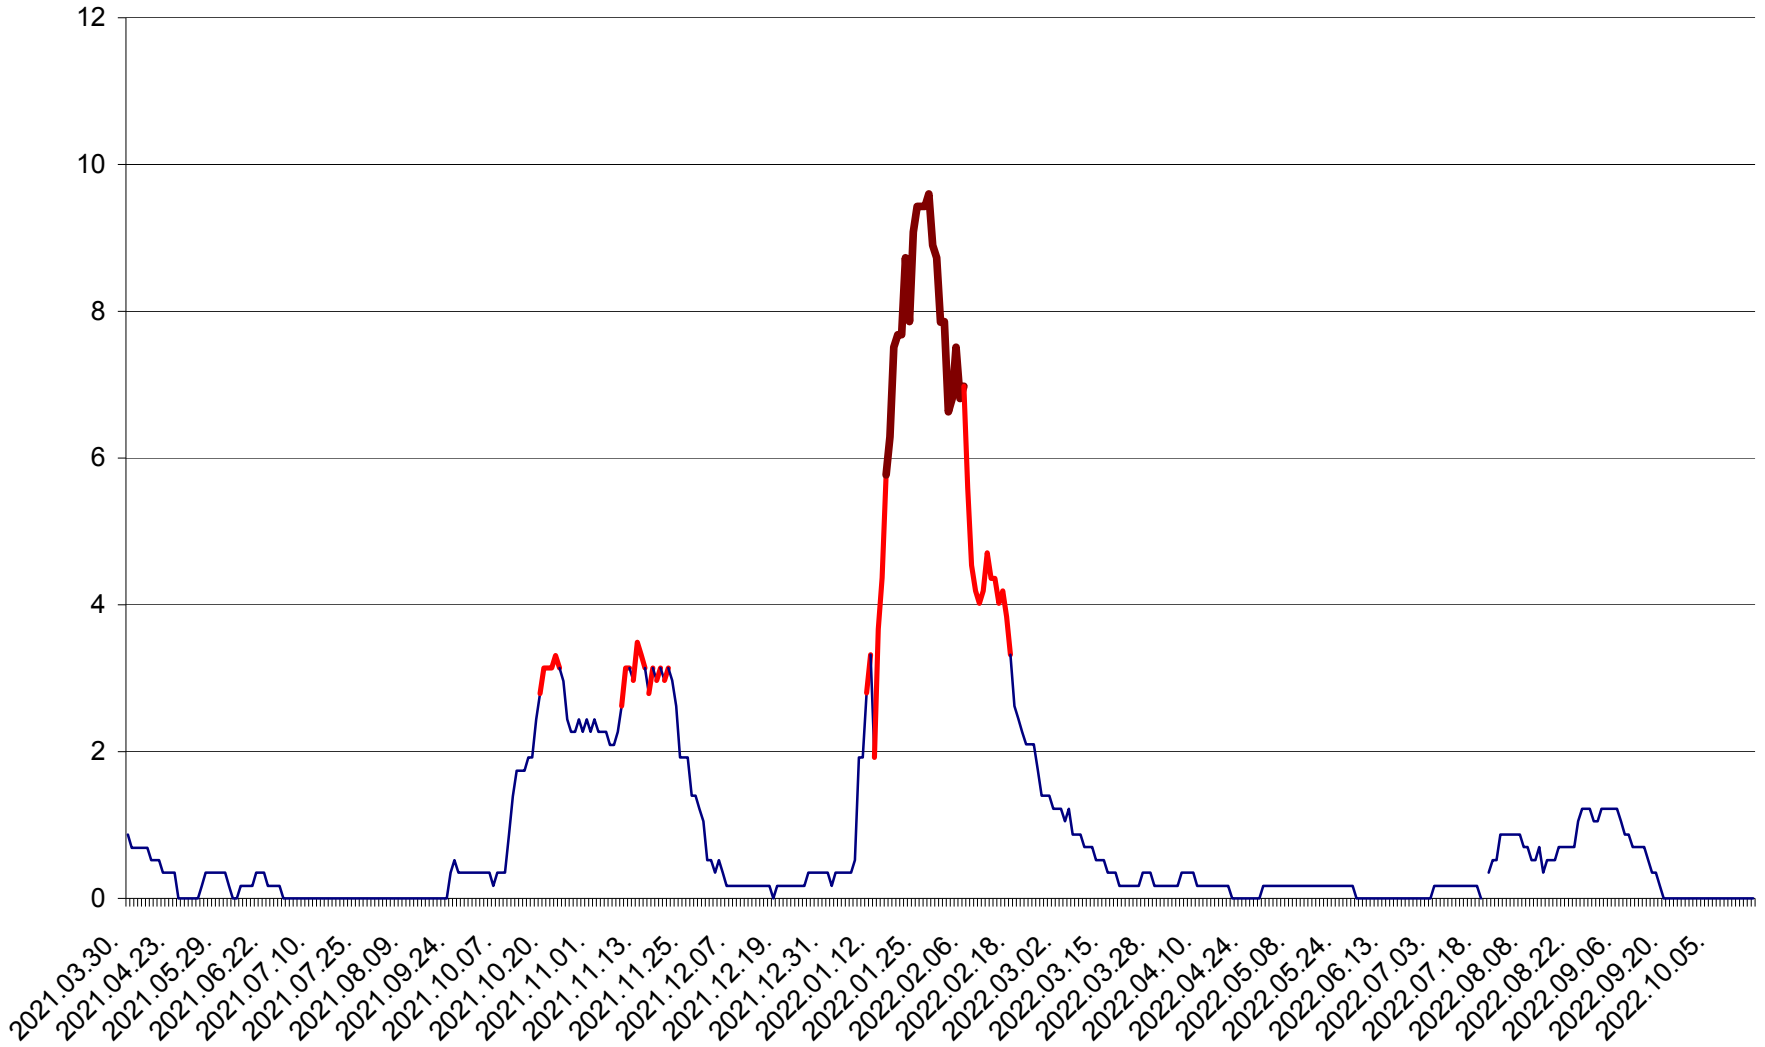

DÂRJIU - Evolutia incidentei cumulate pe 14 zile la ‰ de locuitori
2021.04.01. - 2022.10.18.

DEALU - Evolutia incidentei cumulate pe 14 zile la ‰ de locuitori
2021.04.01. - 2022.10.18.

DITRĂU - Evolutia incidentei cumulate pe 14 zile la ‰ de locuitori
2021.04.01. - 2022.10.18.

FELICENI - Evolutia incidentei cumulate pe 14 zile la ‰ de locuitori
2021.04.01. - 2022.10.18.

FRUMOASA - Evolutia incidentei cumulate pe 14 zile la ‰ de locuitori
2021.04.01. - 2022.10.18.

GĂLĂUȚAȘ - Evolutia incidentei cumulate pe 14 zile la ‰ de locuitori
2021.04.01. - 2022.10.18.

MUNICIPIUL GHEORGHENI - Evolutia incidentei cumulate pe 14 zile la % de locuitori
2021.04.01. - 2022.10.18.

JOSENI - Evolutia incidentei cumulate pe 14 zile la ‰ de locuitori
2021.04.01. - 2022.10.18.

LĂZAREA - Evolutia incidentei cumulate pe 14 zile la % de locuitori
2021.04.01. - 2022.10.18.

LELICENI - Evolutia incidentei cumulate pe 14 zile la ‰ de locuitori
2021.04.01. - 2022.10.18.

LUETA - Evolutia incidentei cumulate pe 14 zile la ‰ de locuitori
2021.04.01. - 2022.10.18.

LUNCA DE JOS - Evolutia incidentei cumulate pe 14 zile la ‰ de locuitori
2021.04.01. - 2022.10.18.