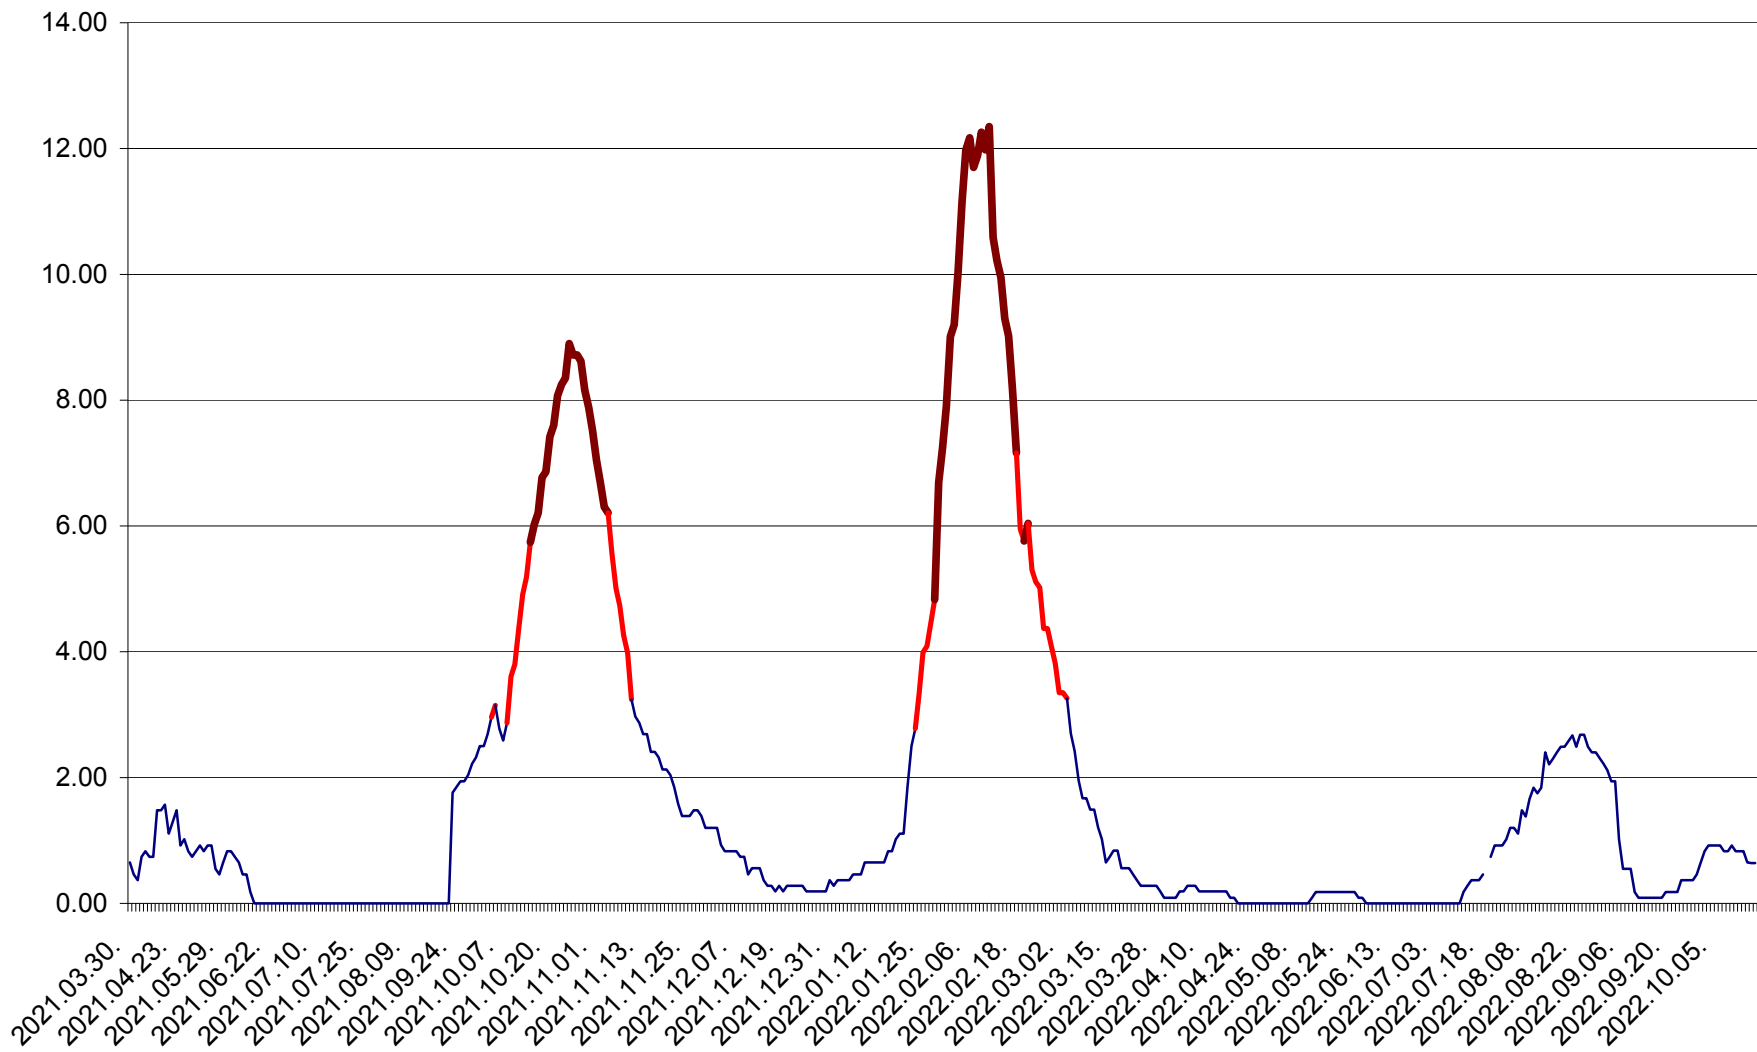

BRĂDEȘTI - Evolutia incidentei cumulate pe 14 zile la ‰ de locuitori
2021.04.01. - 2022.10.18.

CĂPÂLNIȚA - Evolutia incidentei cumulate pe 14 zile la ‰ de locuitori
2021.04.01. - 2022.10.18.

CÂRȚA - Evolutia incidentei cumulate pe 14 zile la ‰ de locuitori
2021.04.01. - 2022.10.18.

CICEU - Evolutia incidentei cumulate pe 14 zile la ‰ de locuitori
2021.04.01. - 2022.10.18.

CIUCSÂNGEORGIU - Evolutia incidentei cumulate pe 14 zile la ‰ de locuitori
2021.04.01. - 2022.10.18.

CIUMANI - Evolutia incidentei cumulate pe 14 zile la ‰ de locuitori
2021.04.01. - 2022.10.18.

CORBU - Evolutia incidentei cumulate pe 14 zile la ‰ de locuitori
2021.04.01. - 2022.10.18.

CORUND - Evolutia incidentei cumulate pe 14 zile la ‰ de locuitori
2021.04.01. - 2022.10.18.

COZMENI - Evolutia incidentei cumulate pe 14 zile la ‰ de locuitori
2021.04.01. - 2022.10.18.

ORAȘ CRISTURU SECUIESC - Evolutia incidentei cumulate pe 14 zile la ‰ de locuitori
2021.04.01. - 2022.10.18.

DĂNEȘTI - Evolutia incidentei cumulate pe 14 zile la ‰ de locuitori
2021.04.01. - 2022.10.18.