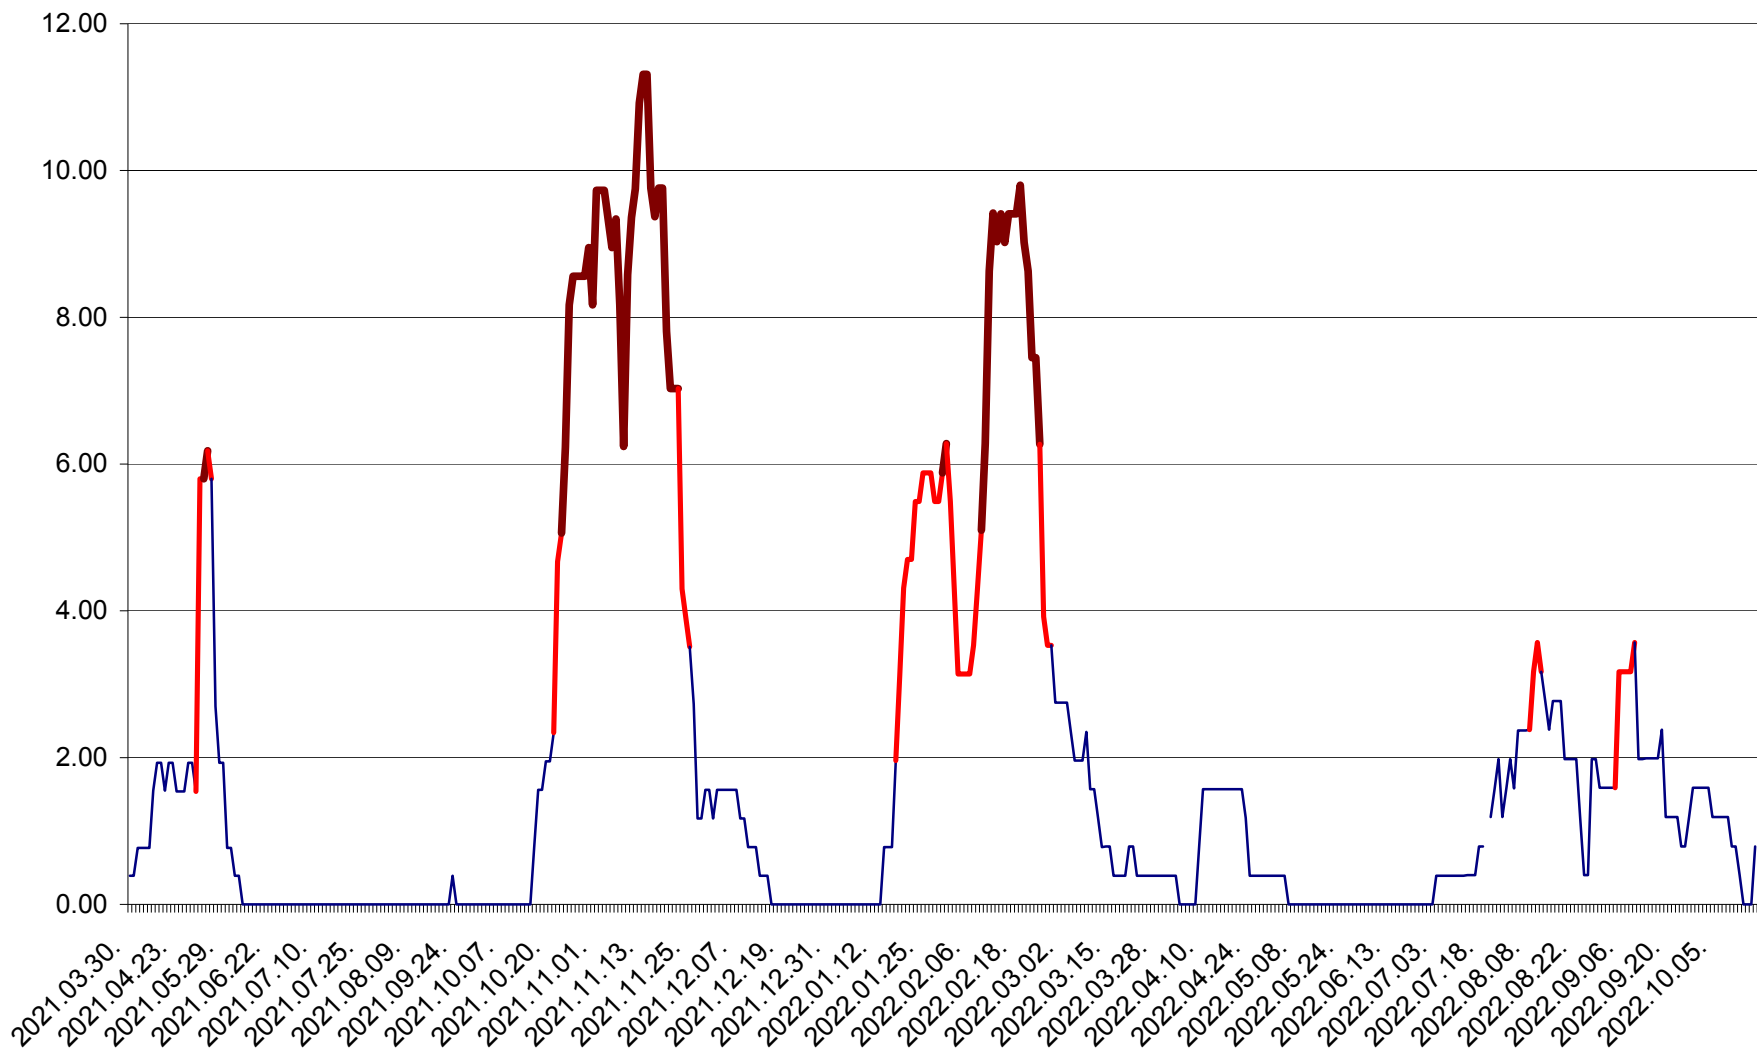

ATID - Evolutia incidentei cumulate pe 14 zile la % de locuitori
2021.04.01. - 2022.10.18.

AVRĂMEȘTI - Evolutia incidentei cumulate pe 14 zile la ‰ de locuitori
2021.04.01. - 2022.10.18.

ORAȘ BĂILE TUȘNAD - Evolutia incidentei cumulate pe 14 zile la ‰ de locuitori
2021.04.01. - 2022.10.18.

ORAȘ BĂLAN - Evolulia incidentei cumulate pe 14 zile la ‰ de locuitori
2021.04.01. - 2022.10.18.

BILBOR - Evolutia incidentei cumulate pe 14 zile la ‰ de locuitori
2021.04.01. - 2022.10.18.

ORAȘ BORSEC - Evolutia incidentei cumulate pe 14 zile la ‰ de locuitori
2021.04.01. - 2022.10.18.

BRĂDEȘTI - Evolutia incidentei cumulate pe 14 zile la ‰ de locuitori
2021.04.01. - 2022.10.18.

CĂPÂLNIȚA - Evolutia incidentei cumulate pe 14 zile la ‰ de locuitori
2021.04.01. - 2022.10.18.

CÂRȚA - Evolutia incidentei cumulate pe 14 zile la ‰ de locuitori
2021.04.01. - 2022.10.18.

CICEU - Evolutia incidentei cumulate pe 14 zile la ‰ de locuitori
2021.04.01. - 2022.10.18.

CIUCSÂNGEORGIU - Evolutia incidentei cumulate pe 14 zile la ‰ de locuitori
2021.04.01. - 2022.10.18.

CIUMANI - Evolutia incidentei cumulate pe 14 zile la ‰ de locuitori
2021.04.01. - 2022.10.18.