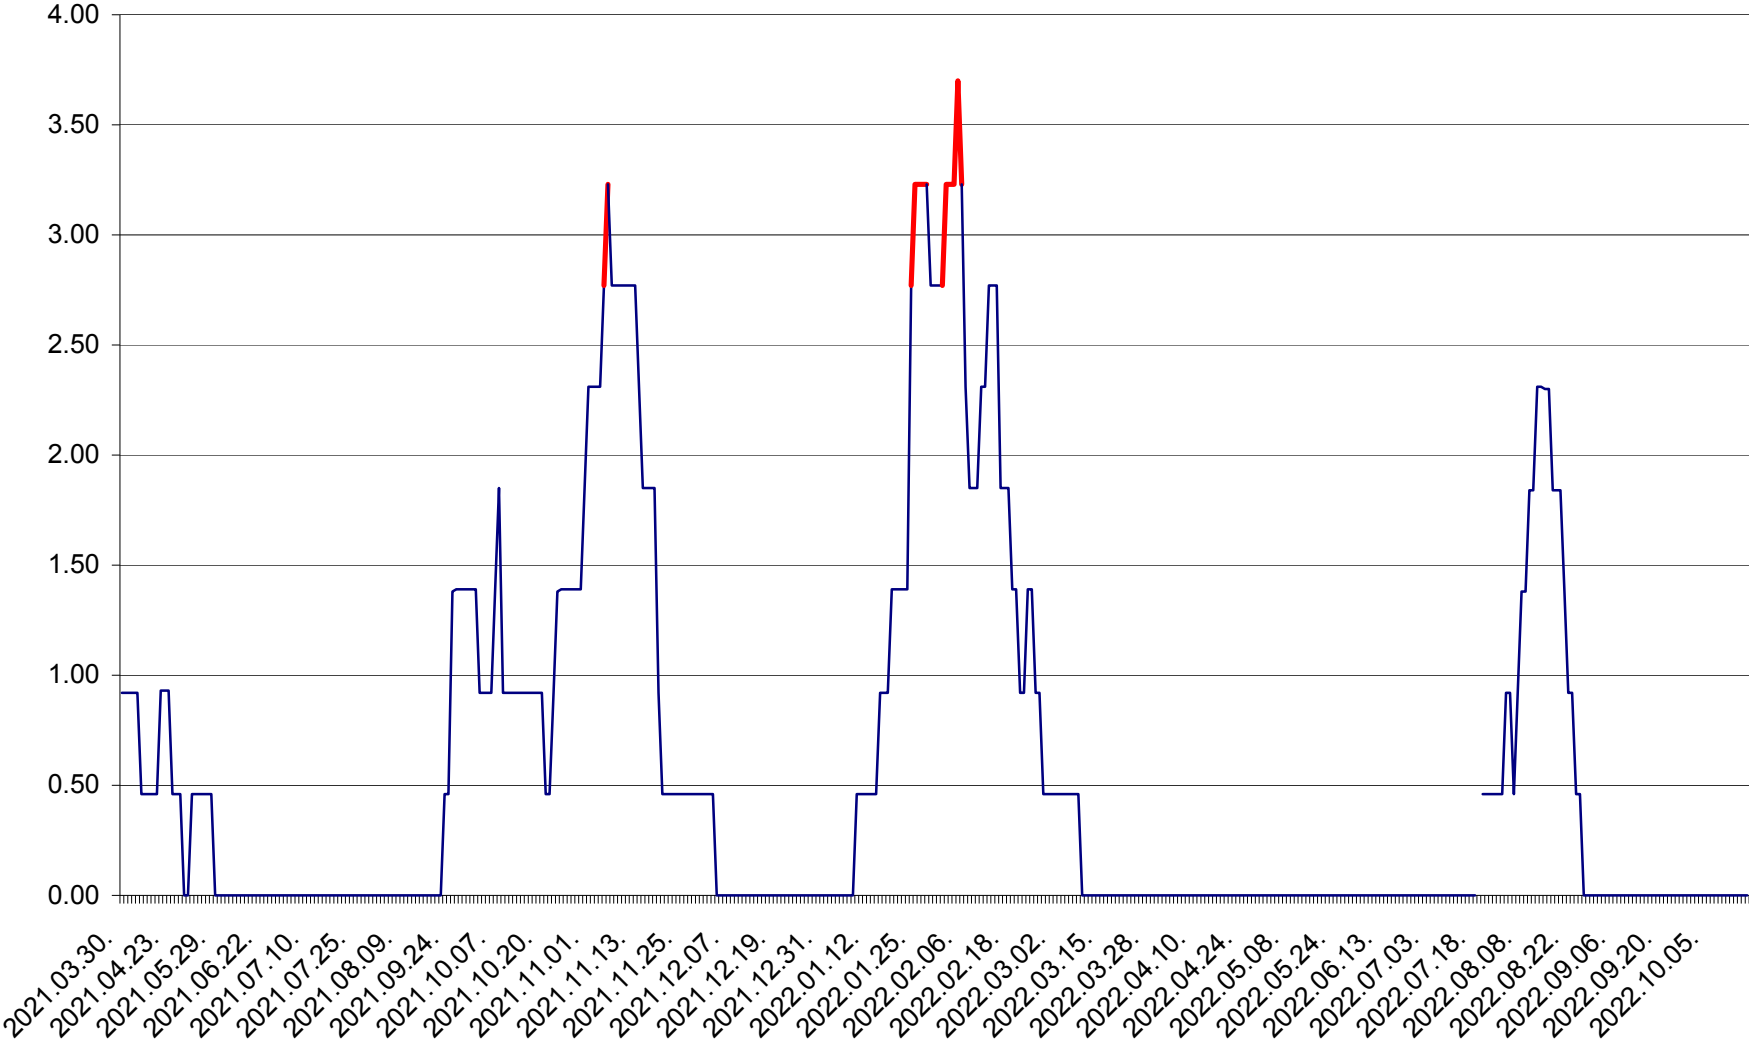

ATID - Evolutia incidentei cumulate pe 14 zile la % de locuitori
2021.04.01. - 2022.10.18.

AVRĂMEȘTI - Evolutia incidentei cumulate pe 14 zile la ‰ de locuitori
2021.04.01. - 2022.10.18.

ORAȘ BĂILE TUȘNAD - Evolutia incidentei cumulate pe 14 zile la ‰ de locuitori
2021.04.01. - 2022.10.18.

ORAȘ BĂLAN - Evolulia incidentei cumulate pe 14 zile la ‰ de locuitori
2021.04.01. - 2022.10.18.

BILBOR - Evolutia incidentei cumulate pe 14 zile la ‰ de locuitori
2021.04.01. - 2022.10.18.

ORAȘ BORSEC - Evolutia incidentei cumulate pe 14 zile la ‰ de locuitori
2021.04.01. - 2022.10.18.

BRĂDEȘTI - Evolutia incidentei cumulate pe 14 zile la ‰ de locuitori
2021.04.01. - 2022.10.18.

CĂPÂLNIȚA - Evolutia incidentei cumulate pe 14 zile la ‰ de locuitori
2021.04.01. - 2022.10.18.

CÂRȚA - Evolutia incidentei cumulate pe 14 zile la ‰ de locuitori
2021.04.01. - 2022.10.18.

CICEU - Evolutia incidentei cumulate pe 14 zile la ‰ de locuitori
2021.04.01. - 2022.10.18.

CIUCSÂNGEORGIU - Evolutia incidentei cumulate pe 14 zile la ‰ de locuitori
2021.04.01. - 2022.10.18.

CIUMANI - Evolutia incidentei cumulate pe 14 zile la ‰ de locuitori
2021.04.01. - 2022.10.18.