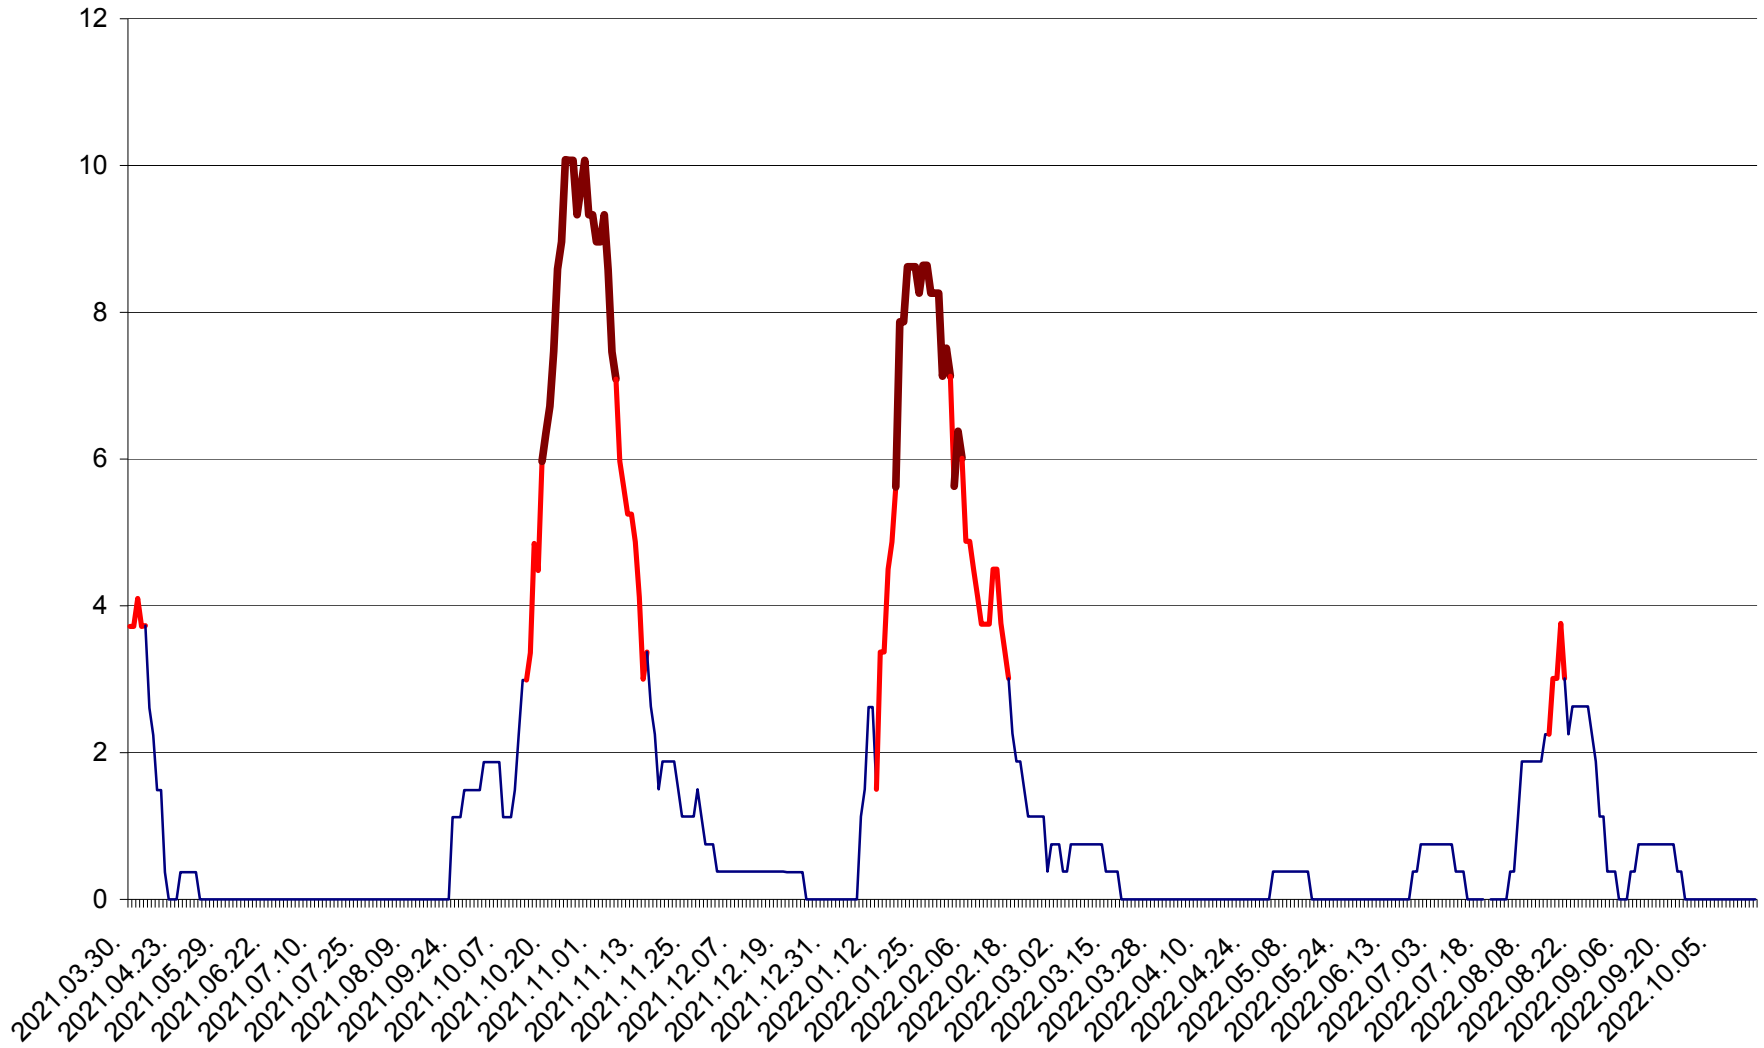

PLĂIEȘII DE JOS - Evoluția incidenței cumulate pe 14 zile la ‰ de locuitori
2021.04.01. - 2022.10.18.

PORUMBENI - Evolutia incidentei cumulate pe 14 zile la ‰ de locuitori
2021.04.01. - 2022.10.18.

PRAID - Evolutia incidentei cumulate pe 14 zile la ‰ de locuitori
2021.04.01. - 2022.10.18.

RACU - Evolutia incidentei cumulate pe 14 zile la ‰ de locuitori
2021.04.01. - 2022.10.18.

REMETEA - Evolutia incidentei cumulate pe 14 zile la % de locuitori
2021.04.01. - 2022.10.18.

SĂCEL - Evolutia incidentei cumulate pe 14 zile la ‰ de locuitori
2021.04.01. - 2022.10.18.

SÂNCRĂIENI - Evolutia incidentei cumulate pe 14 zile la ‰ de locuitori
2021.04.01. - 2022.10.18.

SÂNDOMIC - Evolutia incidentei cumulate pe 14 zile la ‰ de locuitori
2021.04.01. - 2022.10.18.

SÂNMARTIN - Evolutia incidentei cumulate pe 14 zile la ‰ de locuitori
2021.04.01. - 2022.10.18.