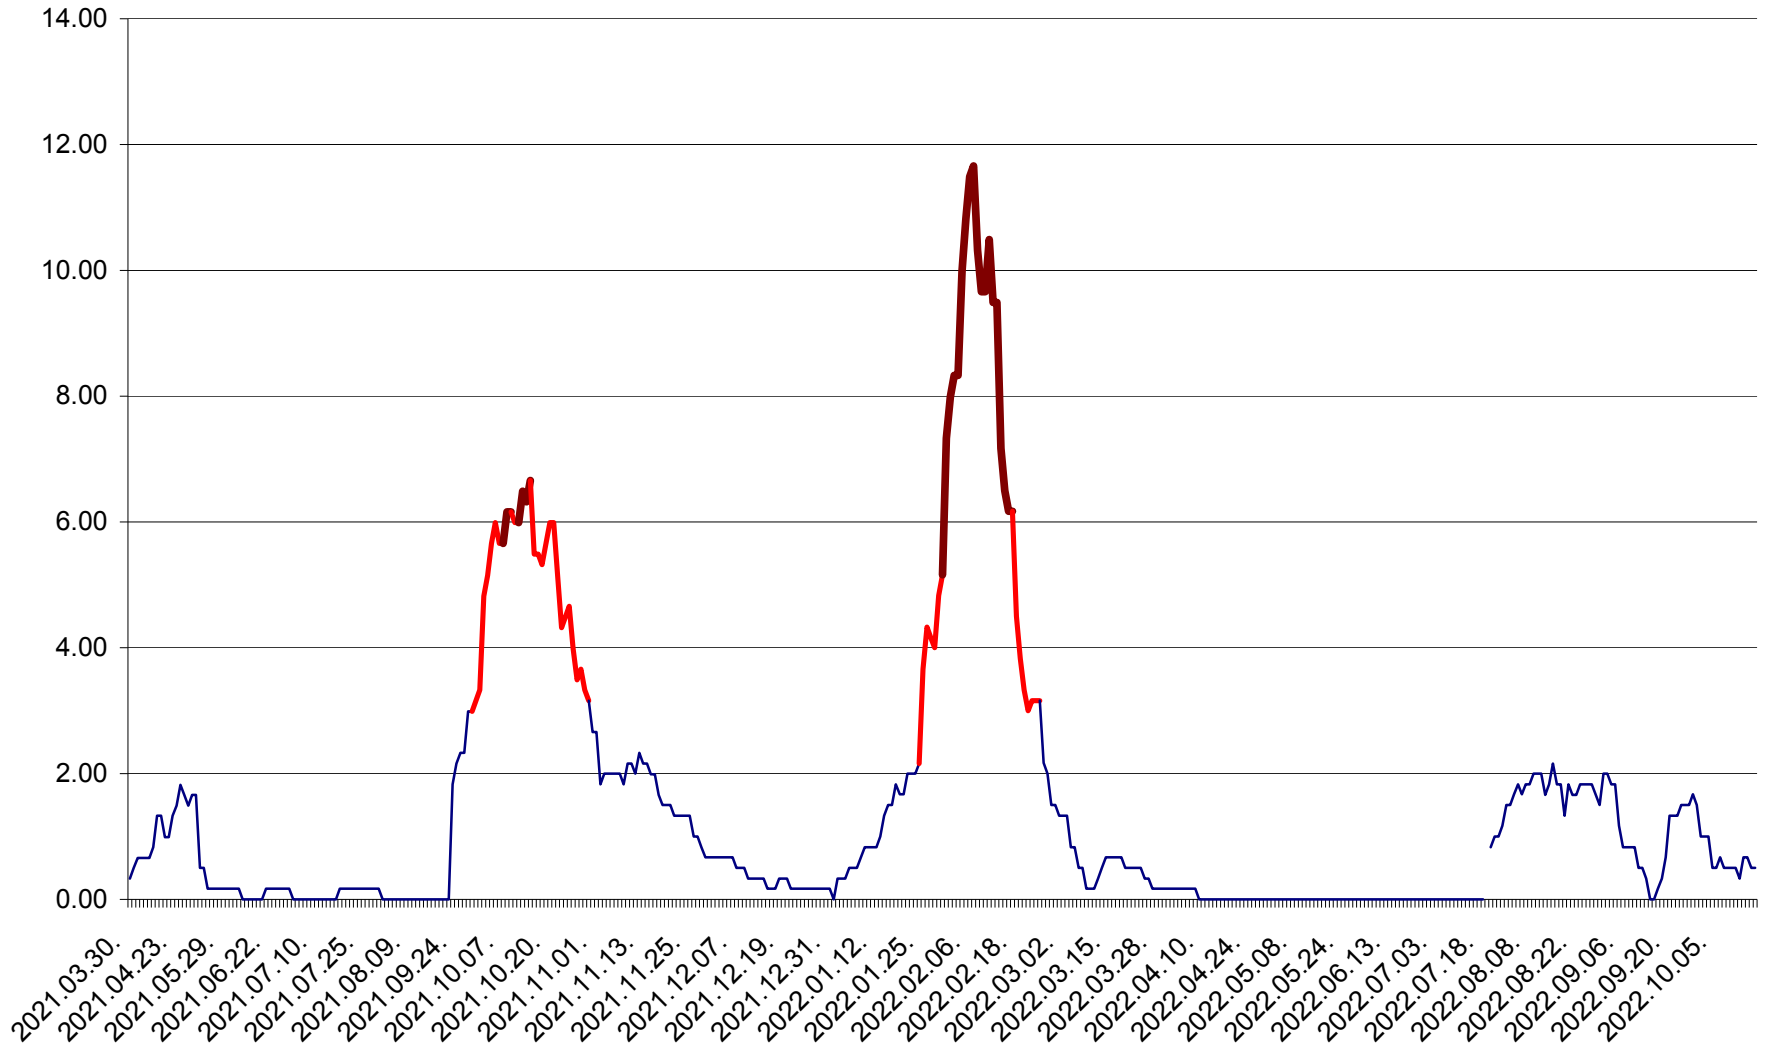

TUȘNAD - Evolutia incidentei cumulate pe 14 zile la ‰ de locuitori
2021.04.01. - 2022.10.18.

ULIEȘ - Evoluția incidenței cumulate pe 14 zile la ‰ de locuitori
2021.04.01. - 2022.10.18.

VĂRȘAG - Evolutia incidentei cumulate pe 14 zile la ‰ de locuitori
2021.04.01. - 2022.10.18.

ORAȘ VLĂHIȚA - Evolutia incidentei cumulate pe 14 zile la ‰ de locuitori
2021.04.01. - 2022.10.18.

VOȘLĂBENI - Evolutia incidentei cumulate pe 14 zile la ‰ de locuitori
2021.04.01. - 2022.10.18.

ZETEA - Evolutia incidentei cumulate pe 14 zile la ‰ de locuitori
2021.04.01. - 2022.10.18.