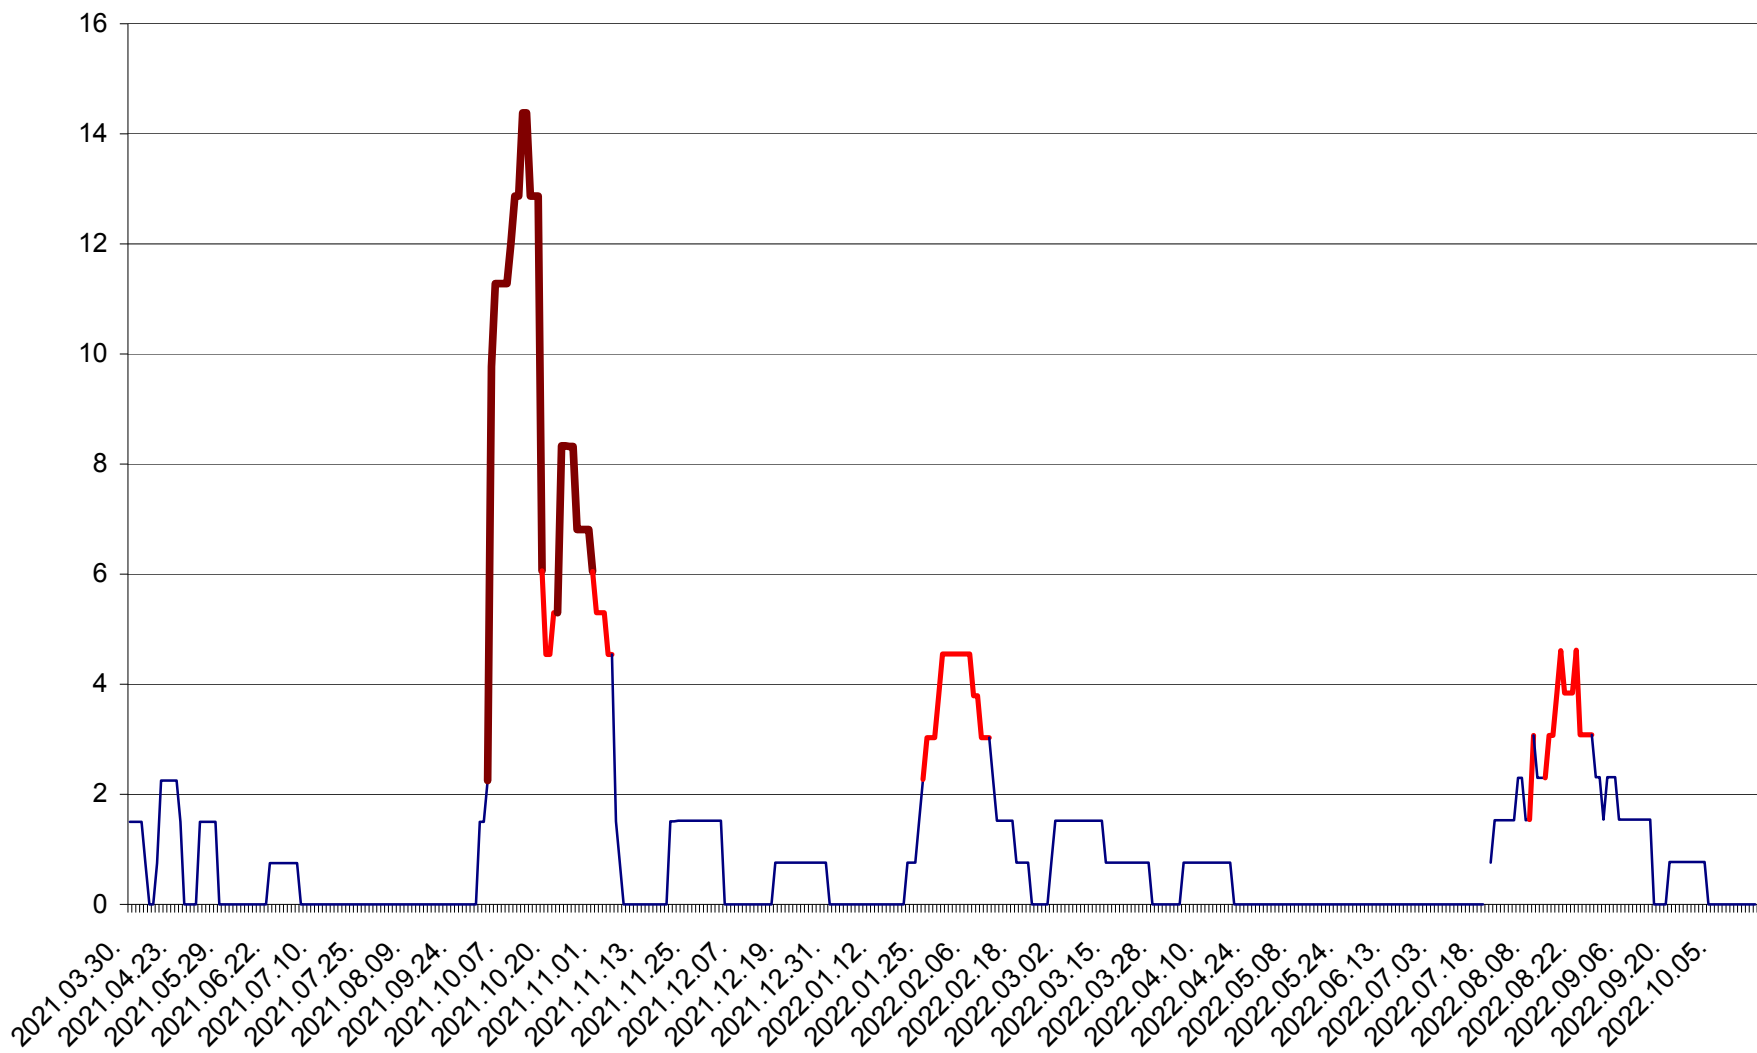

LELICENI - Evolutia incidentei cumulate pe 14 zile la ‰ de locuitori
2021.04.01. - 2022.10.18.

LUETA - Evolutia incidentei cumulate pe 14 zile la ‰ de locuitori
2021.04.01. - 2022.10.18.

LUNCA DE JOS - Evolutia incidentei cumulate pe 14 zile la ‰ de locuitori
2021.04.01. - 2022.10.18.

LUNCA DE SUS - Evolutia incidentei cumulate pe 14 zile la ‰ de locuitori
2021.04.01. - 2022.10.18.

LUPENI - Evolutia incidentei cumulate pe 14 zile la ‰ de locuitori
2021.04.01. - 2022.10.18.

MĂDĂRAȘ - Evolutia incidentei cumulate pe 14 zile la ‰ de locuitori
2021.04.01. - 2022.10.18.

MĂRTINIȘ - Evolutia incidentei cumulate pe 14 zile la ‰ de locuitori
2021.04.01. - 2022.10.18.

MEREȘTI - Evolutia incidentei cumulate pe 14 zile la ‰ de locuitori
2021.04.01. - 2022.10.18.

MUNICIPIUL MIERCUREA-CIUC - Evolutia incidentei cumulate pe 14 zile la ‰ de locuitori
2021.04.01. - 2022.10.18.

MIHĂILENI - Evolutia incidentei cumulate pe 14 zile la ‰ de locuitori
2021.04.01. - 2022.10.18.

MUGENI - Evolutia incidentei cumulate pe 14 zile la ‰ de locuitori
2021.04.01. - 2022.10.18.

OCLAND - Evolutia incidentei cumulate pe 14 zile la ‰ de locuitori
2021.04.01. - 2022.10.18.