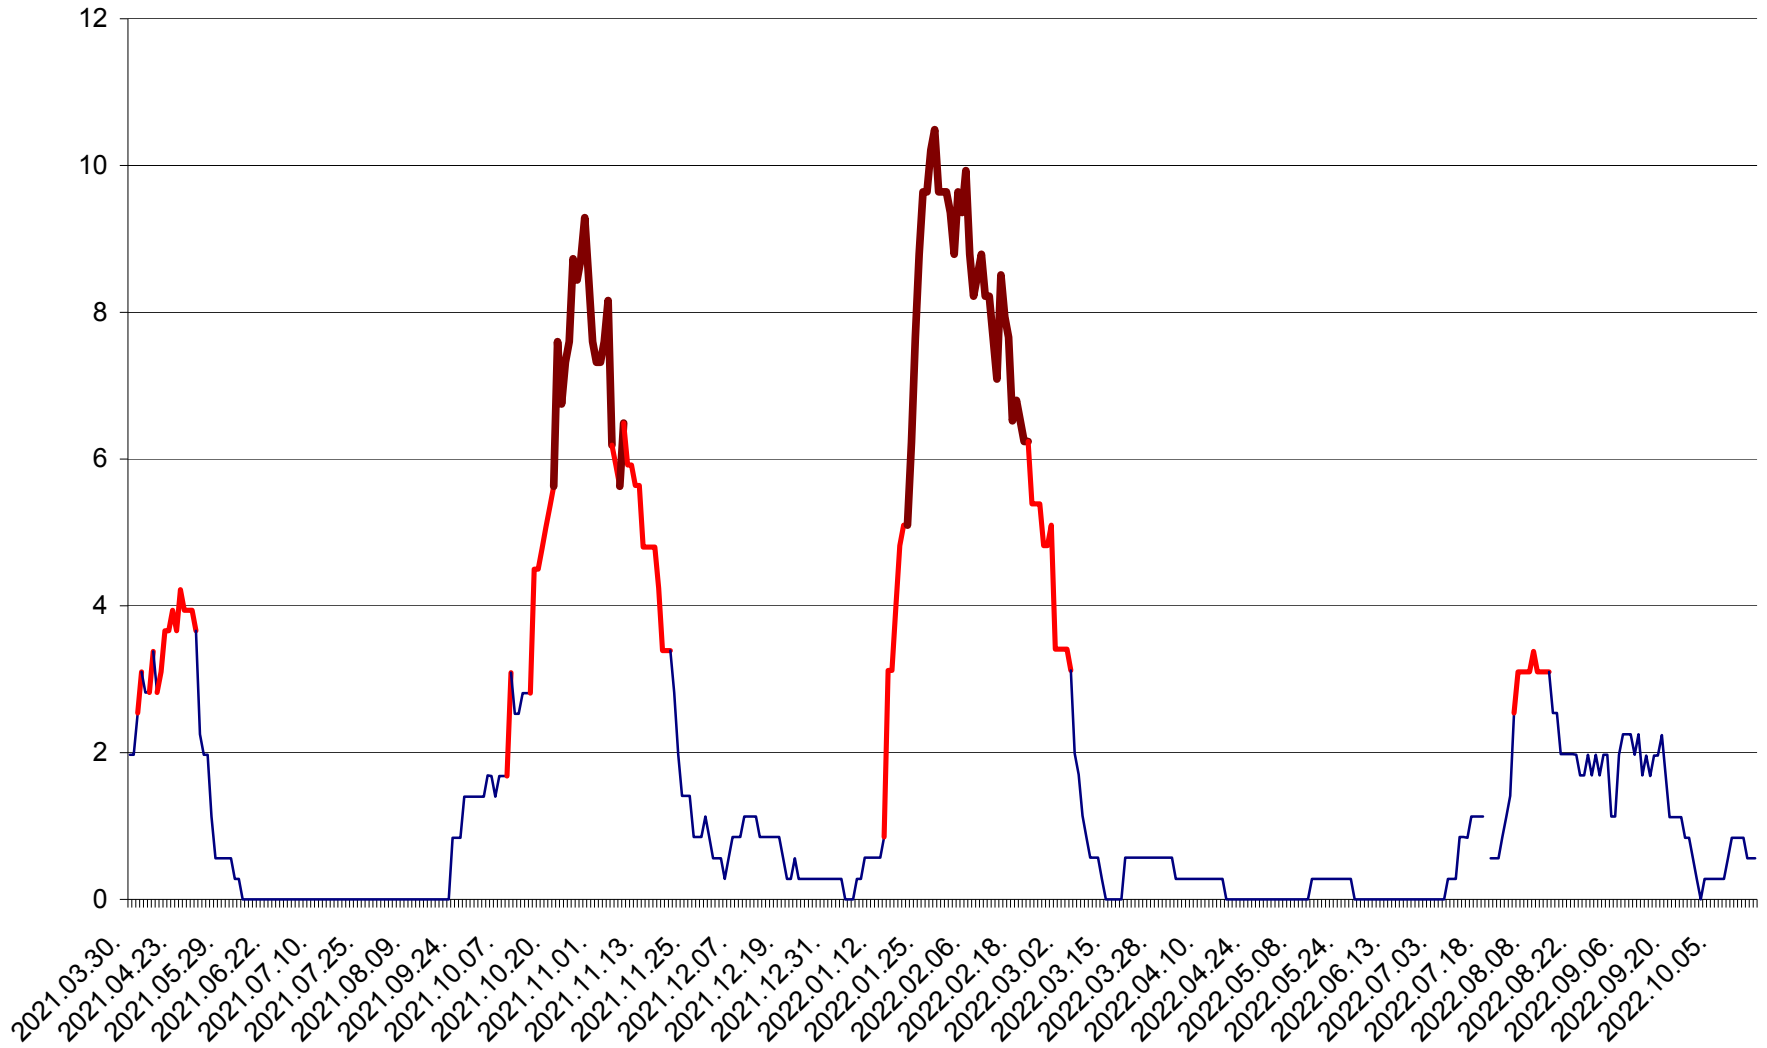

CORBU - Evolutia incidentei cumulate pe 14 zile la ‰ de locuitori
2021.04.01. - 2022.10.18.

CORUND - Evolutia incidentei cumulate pe 14 zile la ‰ de locuitori
2021.04.01. - 2022.10.18.

COZMENI - Evolutia incidentei cumulate pe 14 zile la ‰ de locuitori
2021.04.01. - 2022.10.18.

ORAȘ CRISTURU SECUIESC - Evolutia incidentei cumulate pe 14 zile la ‰ de locuitori
2021.04.01. - 2022.10.18.

DĂNEȘTI - Evolutia incidentei cumulate pe 14 zile la ‰ de locuitori
2021.04.01. - 2022.10.18.

DÂRJIU - Evolutia incidentei cumulate pe 14 zile la ‰ de locuitori
2021.04.01. - 2022.10.18.

DEALU - Evolutia incidentei cumulate pe 14 zile la ‰ de locuitori
2021.04.01. - 2022.10.18.

DITRĂU - Evolutia incidentei cumulate pe 14 zile la ‰ de locuitori
2021.04.01. - 2022.10.18.

FELICENI - Evolutia incidentei cumulate pe 14 zile la ‰ de locuitori
2021.04.01. - 2022.10.18.

FRUMOASA - Evolutia incidentei cumulate pe 14 zile la ‰ de locuitori
2021.04.01. - 2022.10.18.

GĂLĂUȚAȘ - Evolutia incidentei cumulate pe 14 zile la ‰ de locuitori
2021.04.01. - 2022.10.18.