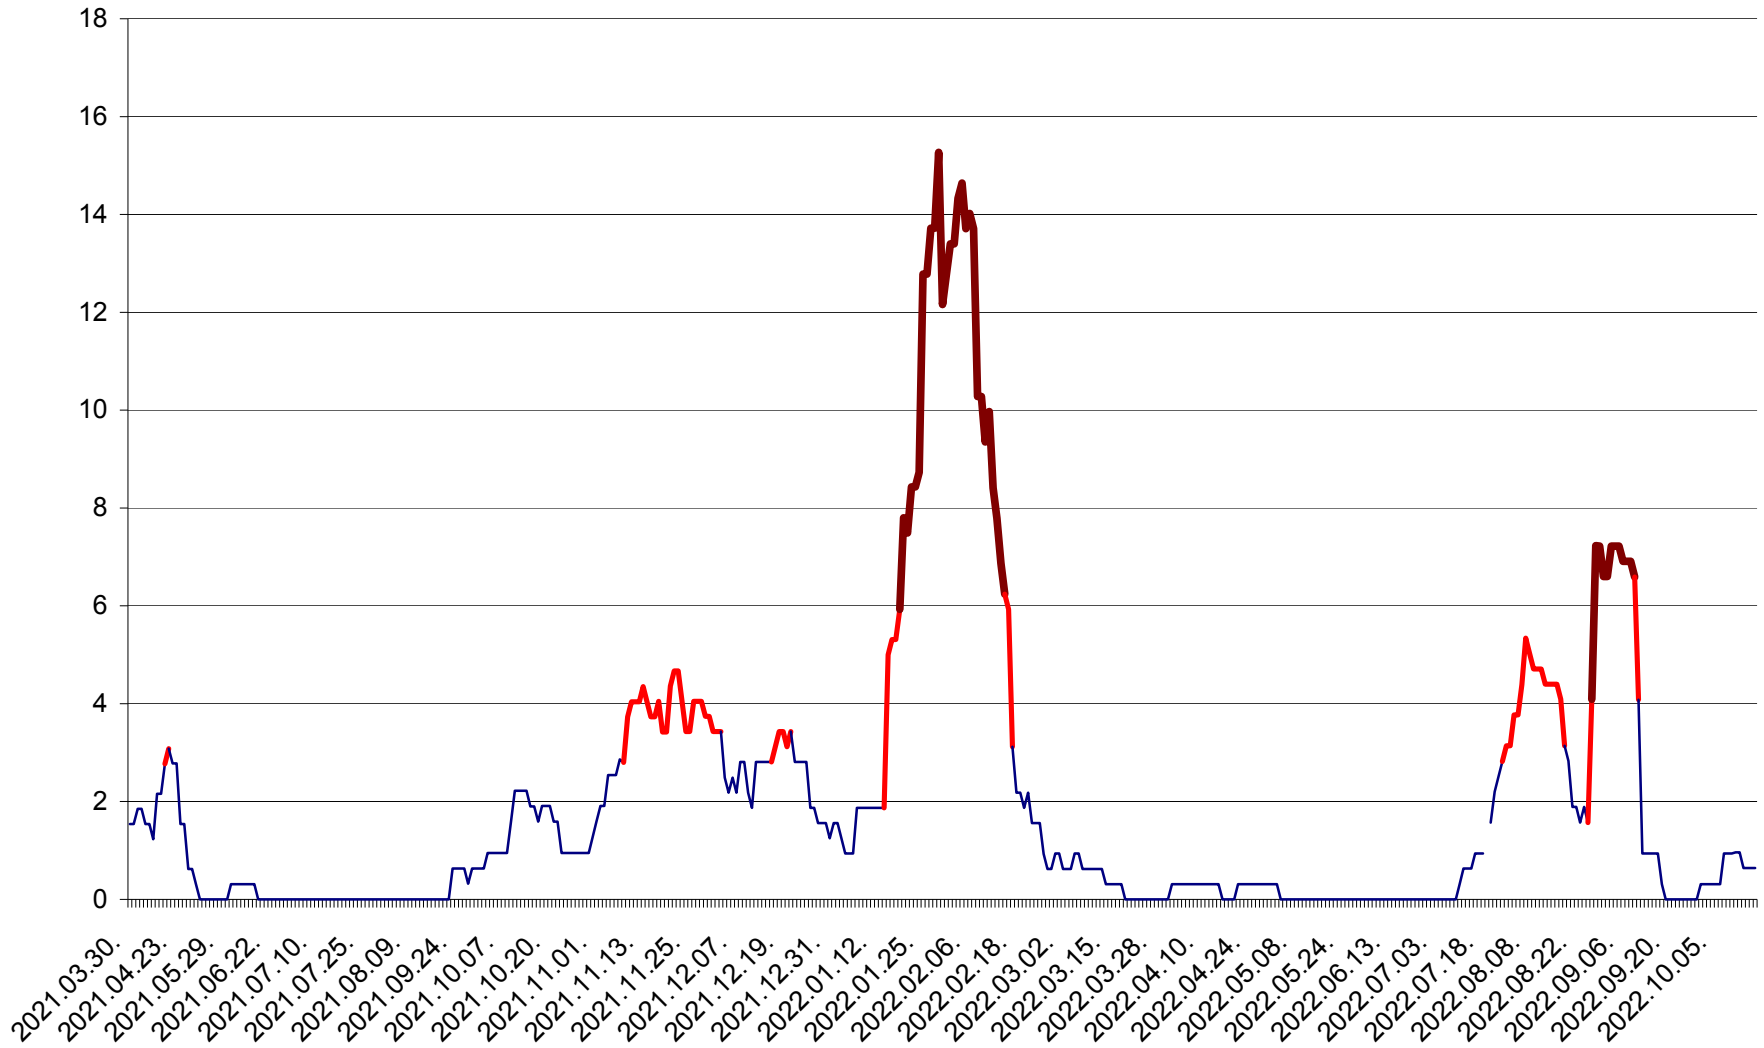

ȘIMONEȘTI - Evolutia incidentei cumulate pe 14 zile la ‰ de locuitori
2021.04.01. - 2022.10.18.

SUBCETATE - Evolutia incidentei cumulate pe 14 zile la ‰ de locuitori
2021.04.01. - 2022.10.18.

SUSENI - Evolutia incidentei cumulate pe 14 zile la ‰ de locuitori
2021.04.01. - 2022.10.18.

TOMEȘTI - Evolutia incidentei cumulate pe 14 zile la ‰ de locuitori
2021.04.01. - 2022.10.18.

MUNICIPIUL TOPLIȚA - Evoluția incidenței cumulate pe 14 zile la ‰ de locuitori
2021.04.01. - 2022.10.18.

TULGHEȘ - Evolutia incidentei cumulate pe 14 zile la ‰ de locuitori
2021.04.01. - 2022.10.18.