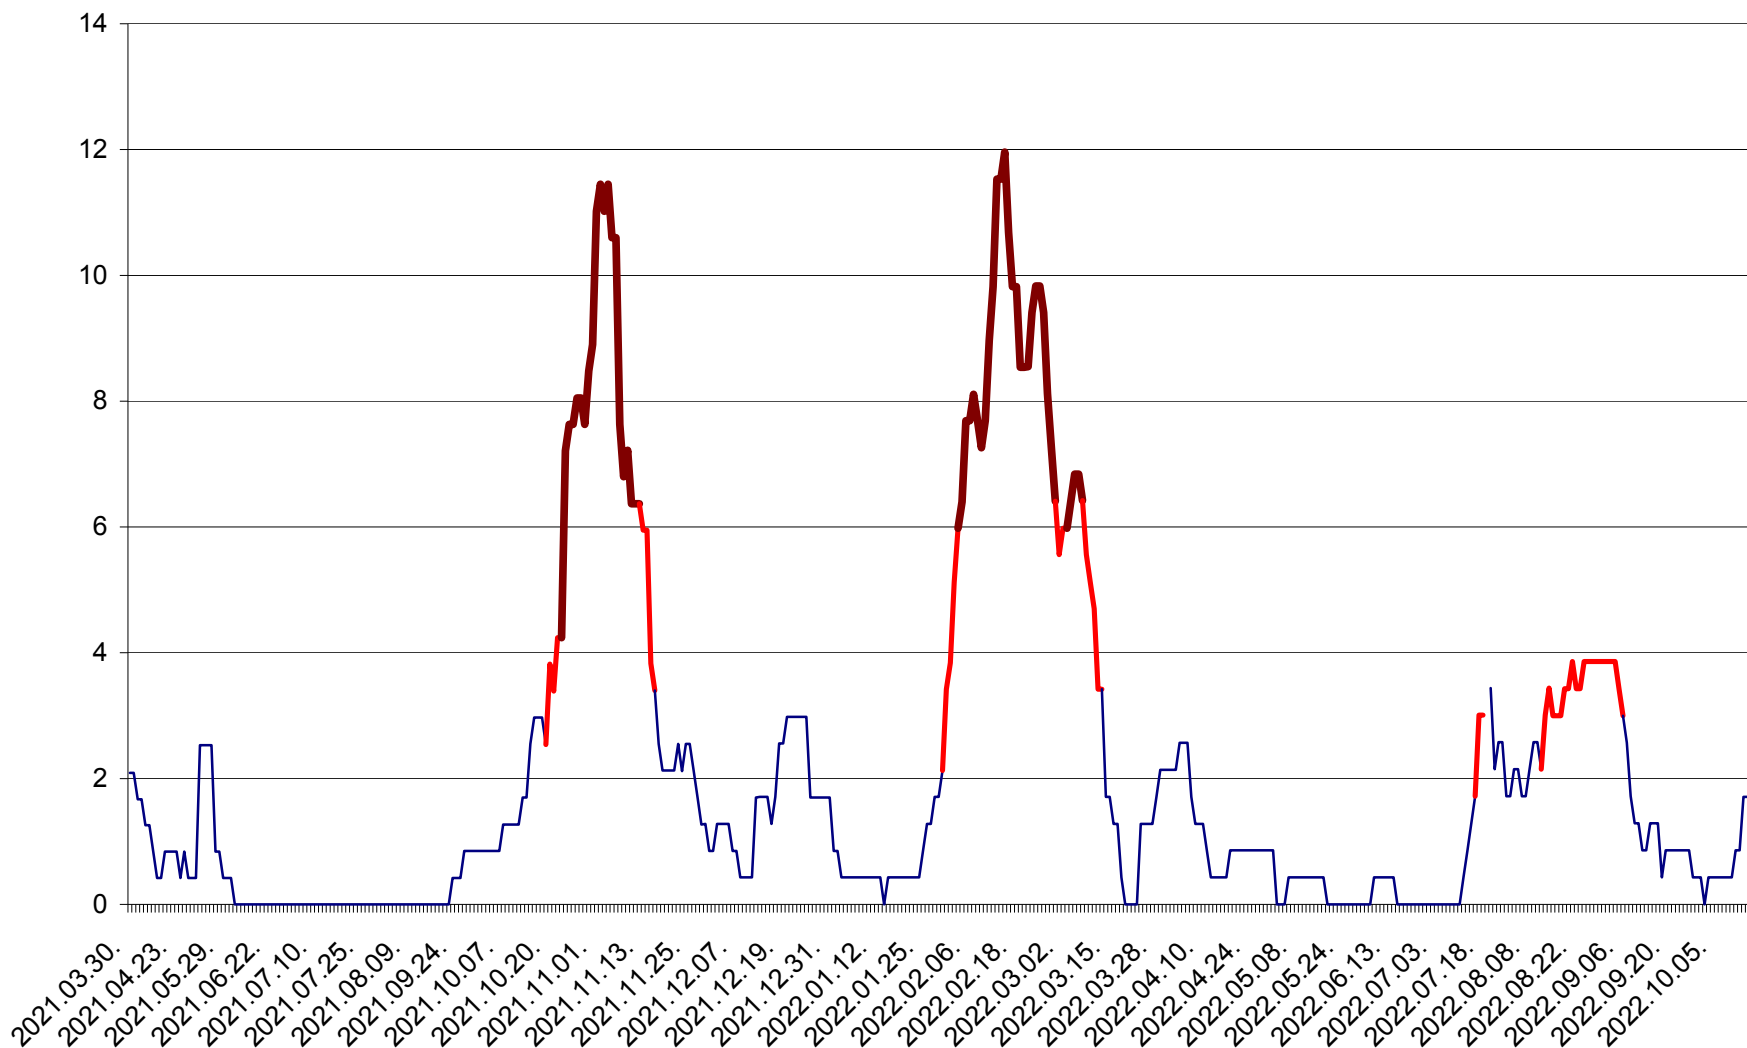

CORBU - Evolutia incidentei cumulate pe 14 zile la ‰ de locuitori
2021.04.01. - 2022.10.18.

CORUND - Evolutia incidentei cumulate pe 14 zile la ‰ de locuitori
2021.04.01. - 2022.10.18.

COZMENI - Evolutia incidentei cumulate pe 14 zile la ‰ de locuitori
2021.04.01. - 2022.10.18.

ORAȘ CRISTURU SECUIESC - Evolutia incidentei cumulate pe 14 zile la ‰ de locuitori
2021.04.01. - 2022.10.18.

DĂNEȘTI - Evolutia incidentei cumulate pe 14 zile la ‰ de locuitori
2021.04.01. - 2022.10.18.

DÂRJIU - Evolutia incidentei cumulate pe 14 zile la ‰ de locuitori
2021.04.01. - 2022.10.18.

DEALU - Evolutia incidentei cumulate pe 14 zile la ‰ de locuitori
2021.04.01. - 2022.10.18.

DITRĂU - Evolutia incidentei cumulate pe 14 zile la ‰ de locuitori
2021.04.01. - 2022.10.18.

FELICENI - Evolutia incidentei cumulate pe 14 zile la ‰ de locuitori
2021.04.01. - 2022.10.18.

FRUMOASA - Evolutia incidentei cumulate pe 14 zile la ‰ de locuitori
2021.04.01. - 2022.10.18.

GĂLĂUȚAȘ - Evolutia incidentei cumulate pe 14 zile la ‰ de locuitori
2021.04.01. - 2022.10.18.