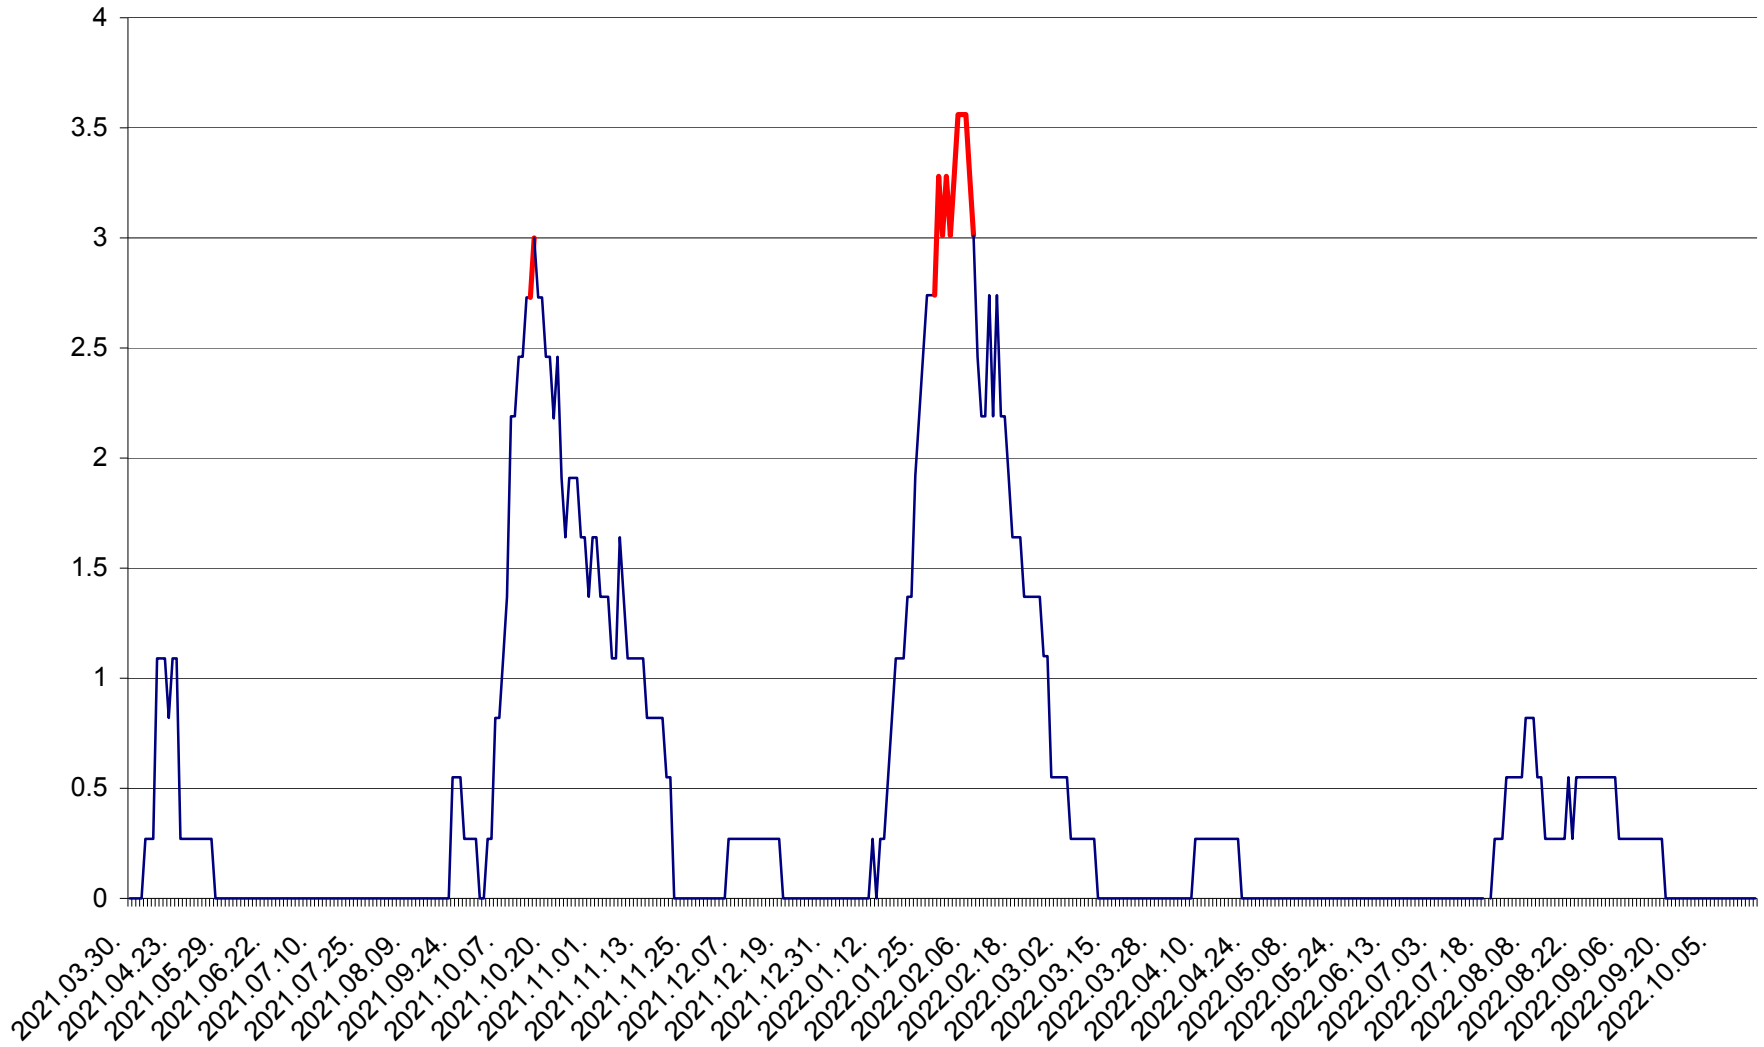

FELICENI - Evolutia incidentei cumulate pe 14 zile la ‰ de locuitori
2021.04.01. - 2022.10.18.

FRUMOASA - Evolutia incidentei cumulate pe 14 zile la ‰ de locuitori
2021.04.01. - 2022.10.18.

GĂLĂUȚAȘ - Evolutia incidentei cumulate pe 14 zile la ‰ de locuitori
2021.04.01. - 2022.10.18.

MUNICIPIUL GHEORGHENI - Evolutia incidentei cumulate pe 14 zile la % de locuitori
2021.04.01. - 2022.10.18.

JOSENI - Evolutia incidentei cumulate pe 14 zile la ‰ de locuitori
2021.04.01. - 2022.10.18.

LĂZAREA - Evolutia incidentei cumulate pe 14 zile la % de locuitori
2021.04.01. - 2022.10.18.

LELICENI - Evolutia incidentei cumulate pe 14 zile la ‰ de locuitori
2021.04.01. - 2022.10.18.

LUETA - Evolutia incidentei cumulate pe 14 zile la ‰ de locuitori
2021.04.01. - 2022.10.18.

LUNCA DE JOS - Evolutia incidentei cumulate pe 14 zile la ‰ de locuitori
2021.04.01. - 2022.10.18.