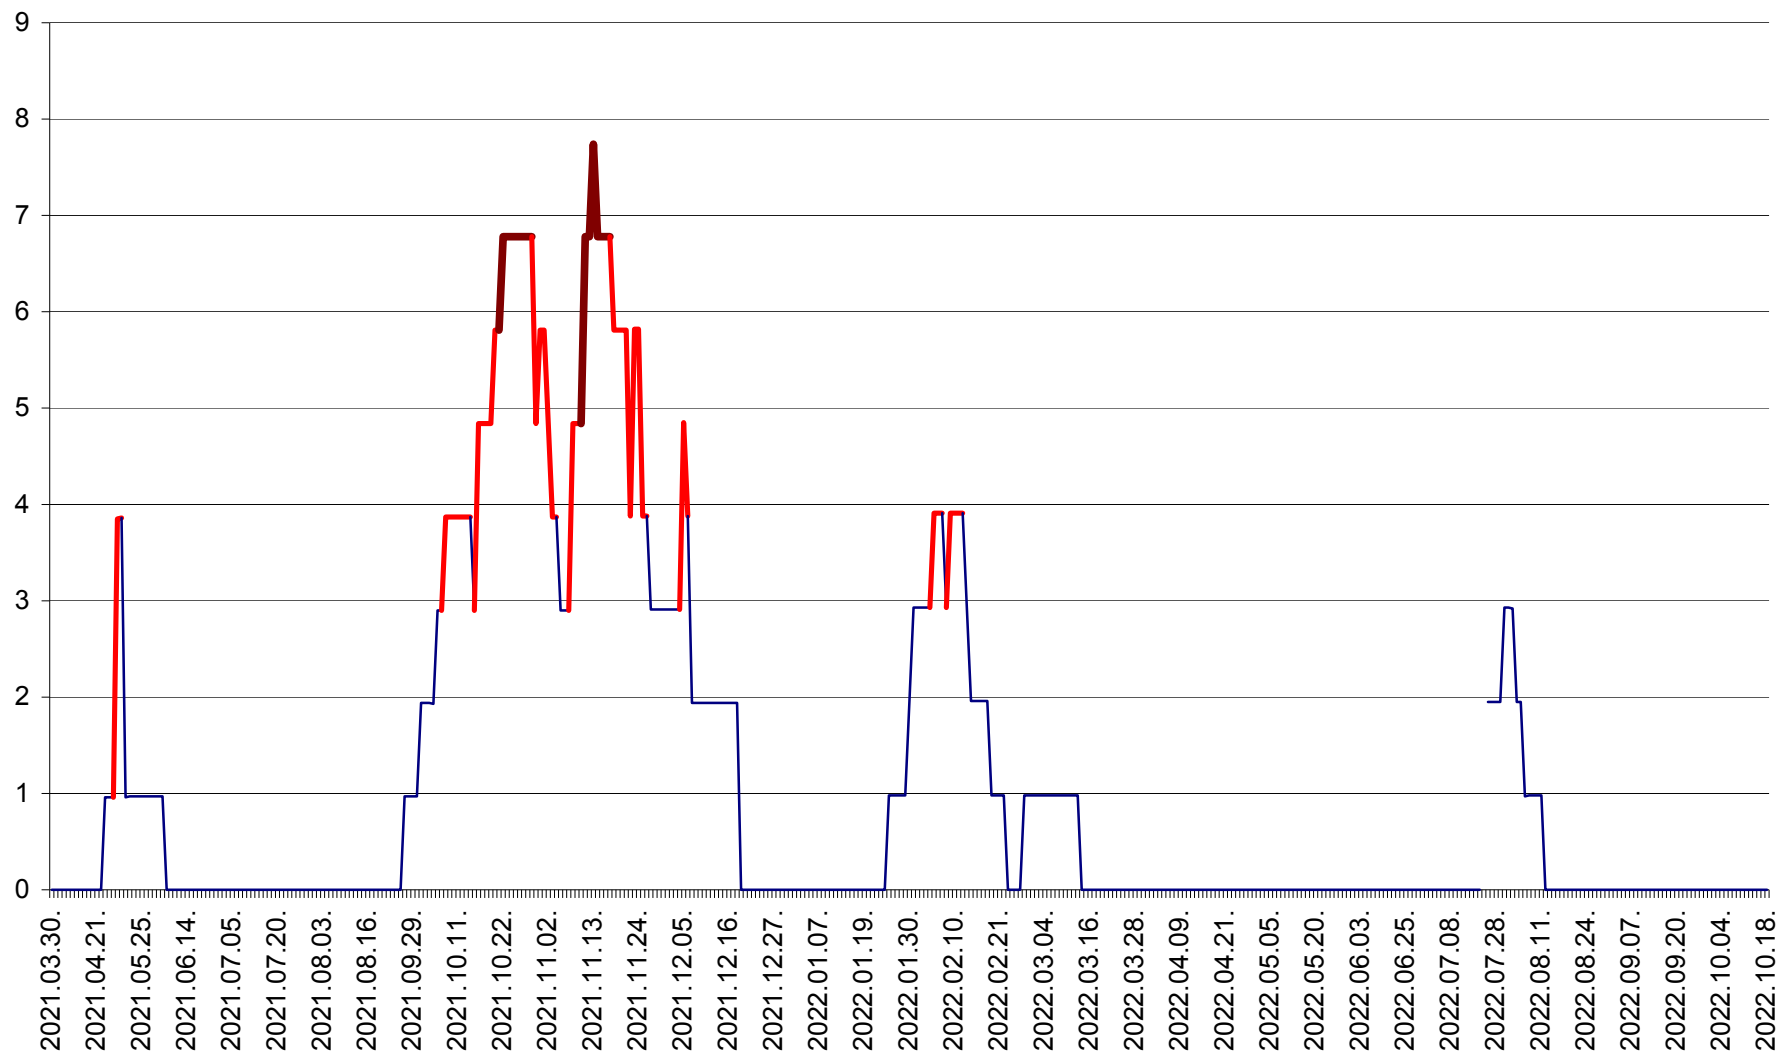

DEALU - Evolutia incidentei cumulate pe 14 zile la ‰ de locuitori
2021.04.01. - 2022.10.18.