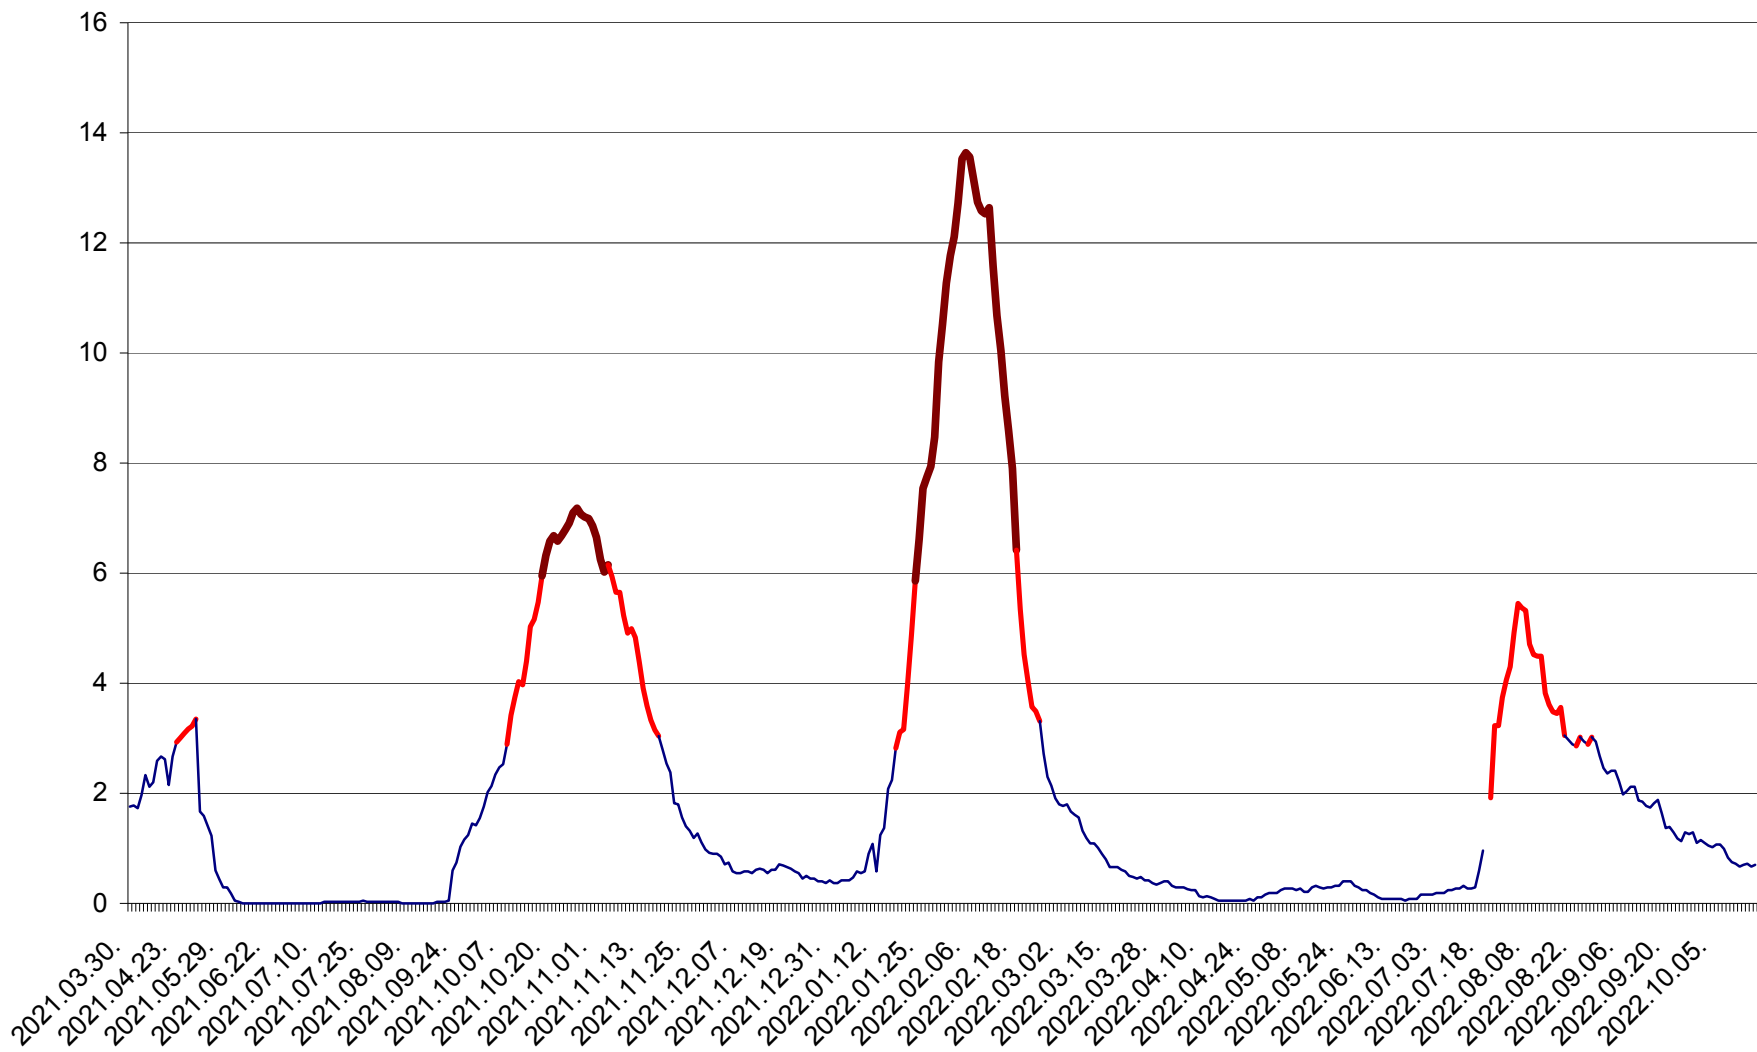

MĂRTINIȘ - Evolutia incidentei cumulate pe 14 zile la ‰ de locuitori
2021.04.01. - 2022.10.18.

MEREȘTI - Evolutia incidentei cumulate pe 14 zile la ‰ de locuitori
2021.04.01. - 2022.10.18.

MUNICIPIUL MIERCUREA-CIUC - Evolutia incidentei cumulate pe 14 zile la ‰ de locuitori
2021.04.01. - 2022.10.18.

MIHĂILENI - Evolutia incidentei cumulate pe 14 zile la ‰ de locuitori
2021.04.01. - 2022.10.18.

MUGENI - Evolutia incidentei cumulate pe 14 zile la ‰ de locuitori
2021.04.01. - 2022.10.18.

OCLAND - Evolutia incidentei cumulate pe 14 zile la ‰ de locuitori
2021.04.01. - 2022.10.18.

MUNICIPIUL ODORHEIU SECUIESC - Evolutia incidentei cumulate pe 14 zile la ‰ de locuitori
2021.04.01. - 2022.10.18.

PĂULENI-CIUC - Evolutia incidentei cumulate pe 14 zile la ‰ de locuitori
2021.04.01. - 2022.10.18.