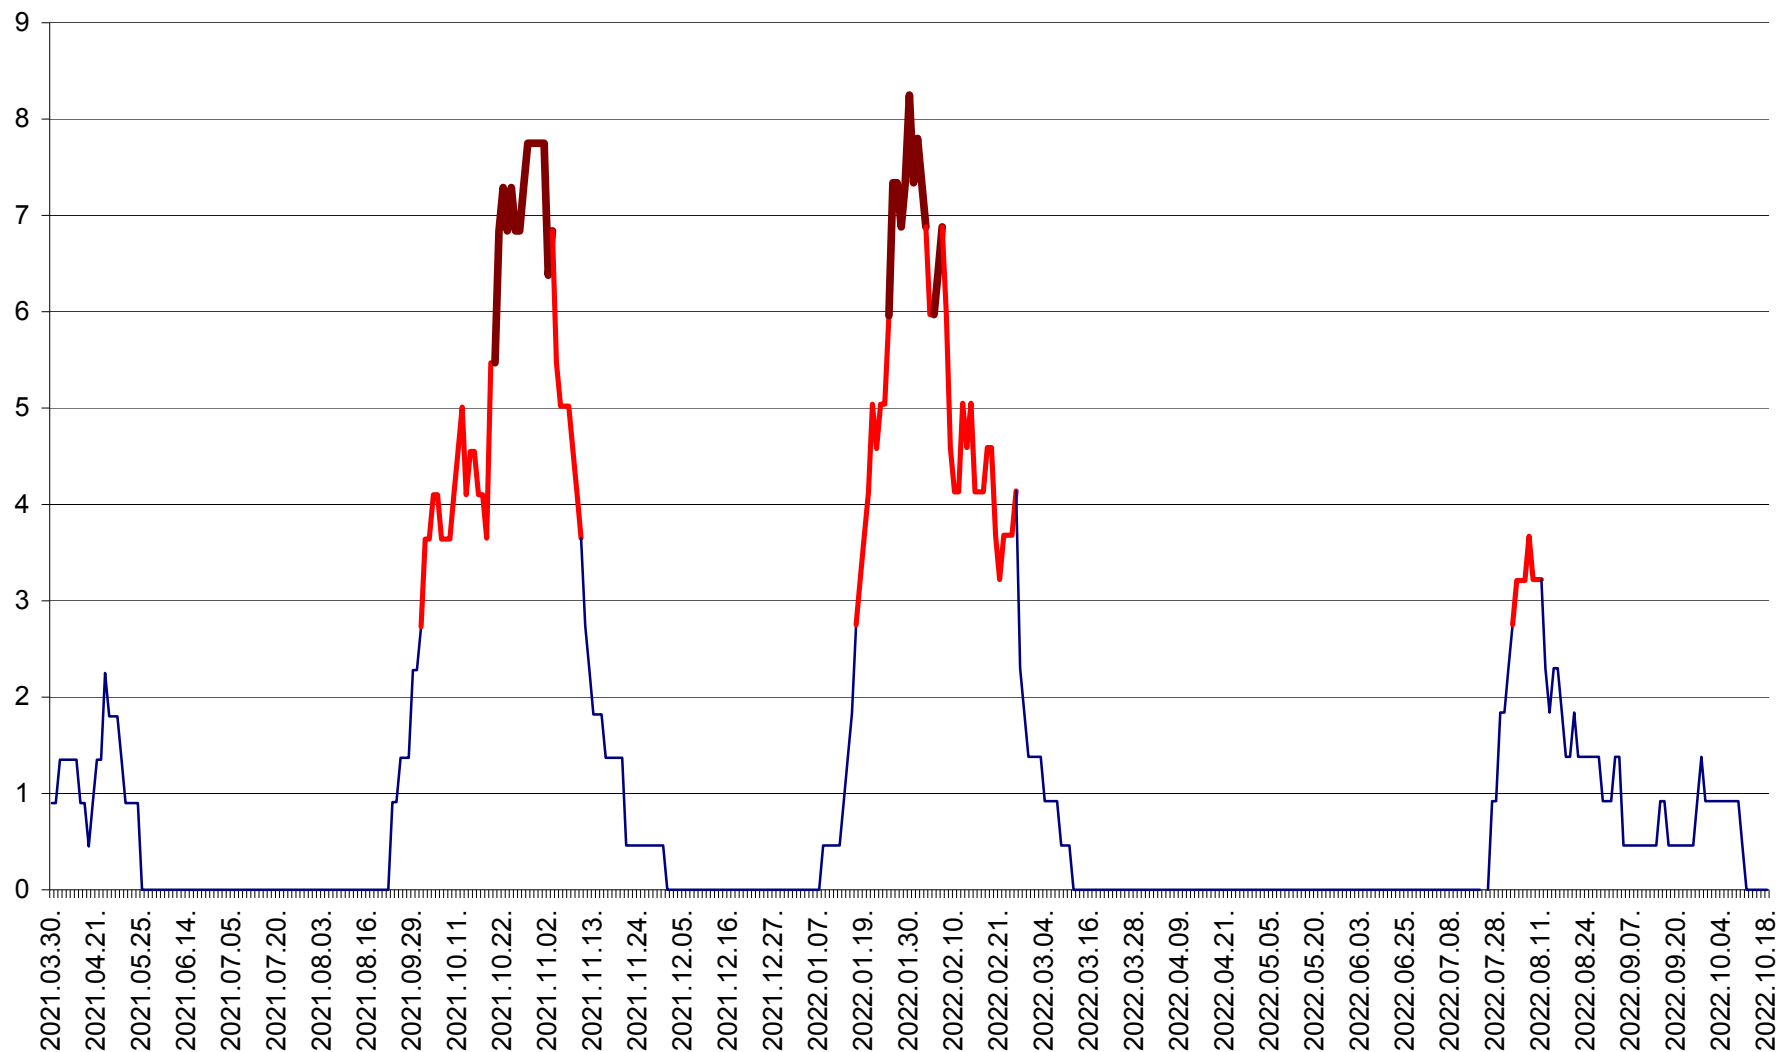

RACU - Evolutia incidentei cumulate pe 14 zile la ‰ de locuitori
2021.04.01. - 2022.10.18.

REMETEA - Evolutia incidentei cumulate pe 14 zile la % de locuitori
2021.04.01. - 2022.10.18.

SĂCEL - Evolutia incidentei cumulate pe 14 zile la ‰ de locuitori
2021.04.01. - 2022.10.18.

SÂNCRĂIENI - Evolutia incidentei cumulate pe 14 zile la ‰ de locuitori
2021.04.01. - 2022.10.18.

SÂNDOMIC - Evolutia incidentei cumulate pe 14 zile la ‰ de locuitori
2021.04.01. - 2022.10.18.

SÂNMARTIN - Evolutia incidentei cumulate pe 14 zile la ‰ de locuitori
2021.04.01. - 2022.10.18.

SÂNSIMION - Evolutia incidentei cumulate pe 14 zile la ‰ de locuitori
2021.04.01. - 2022.10.18.

SÂNTIMBRU - Evolutia incidentei cumulate pe 14 zile la ‰ de locuitori
2021.04.01. - 2022.10.18.

SĂRMAȘ - Evolutia incidentei cumulate pe 14 zile la ‰ de locuitori
2021.04.01. - 2022.10.18.