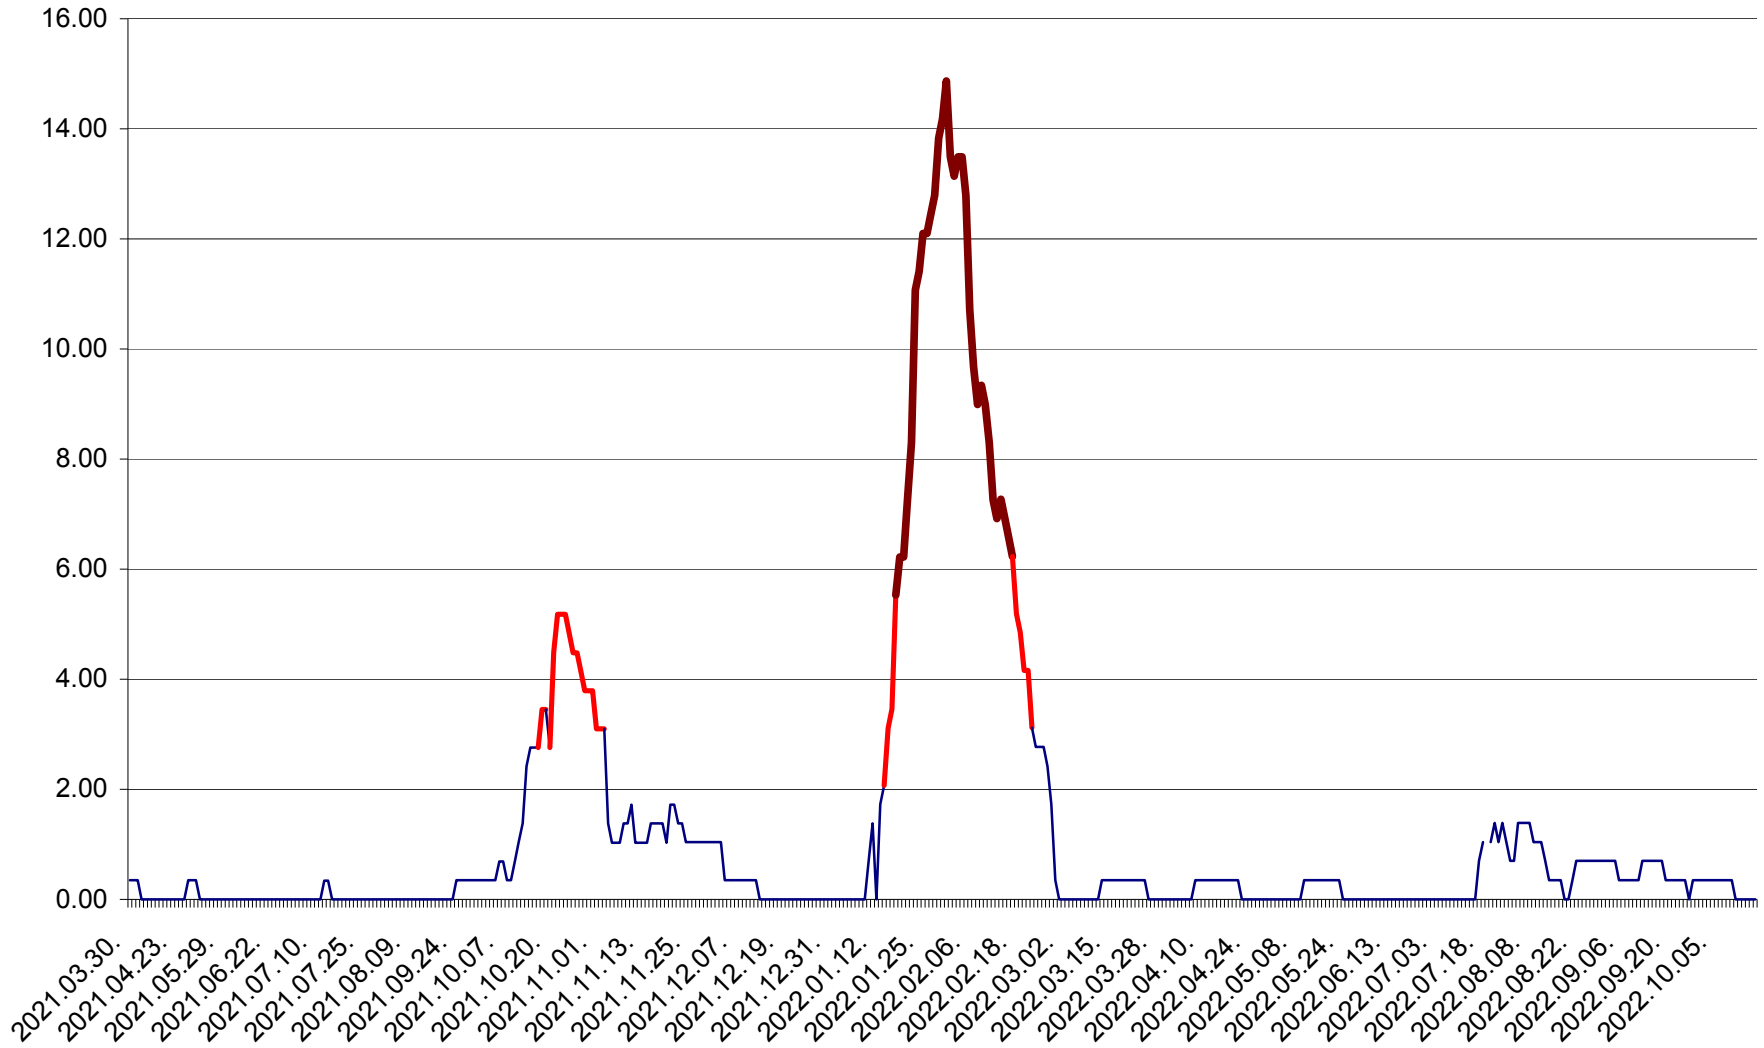

ORAȘ BĂLAN - Evolulia incidentei cumulate pe 14 zile la ‰ de locuitori
2021.04.01. - 2022.10.18.

BILBOR - Evolutia incidentei cumulate pe 14 zile la ‰ de locuitori
2021.04.01. - 2022.10.18.

ORAȘ BORSEC - Evolutia incidentei cumulate pe 14 zile la ‰ de locuitori
2021.04.01. - 2022.10.18.

BRĂDEȘTI - Evolutia incidentei cumulate pe 14 zile la ‰ de locuitori
2021.04.01. - 2022.10.18.

CĂPÂLNIȚA - Evolutia incidentei cumulate pe 14 zile la ‰ de locuitori
2021.04.01. - 2022.10.18.

CÂRȚA - Evolutia incidentei cumulate pe 14 zile la ‰ de locuitori
2021.04.01. - 2022.10.18.

CICEU - Evolutia incidentei cumulate pe 14 zile la ‰ de locuitori
2021.04.01. - 2022.10.18.

CIUCSÂNGEORGIU - Evolutia incidentei cumulate pe 14 zile la ‰ de locuitori
2021.04.01. - 2022.10.18.

CIUMANI - Evolutia incidentei cumulate pe 14 zile la ‰ de locuitori
2021.04.01. - 2022.10.18.

CORBU - Evolutia incidentei cumulate pe 14 zile la ‰ de locuitori
2021.04.01. - 2022.10.18.

CORUND - Evolutia incidentei cumulate pe 14 zile la ‰ de locuitori
2021.04.01. - 2022.10.18.

COZMENI - Evolutia incidentei cumulate pe 14 zile la ‰ de locuitori
2021.04.01. - 2022.10.18.