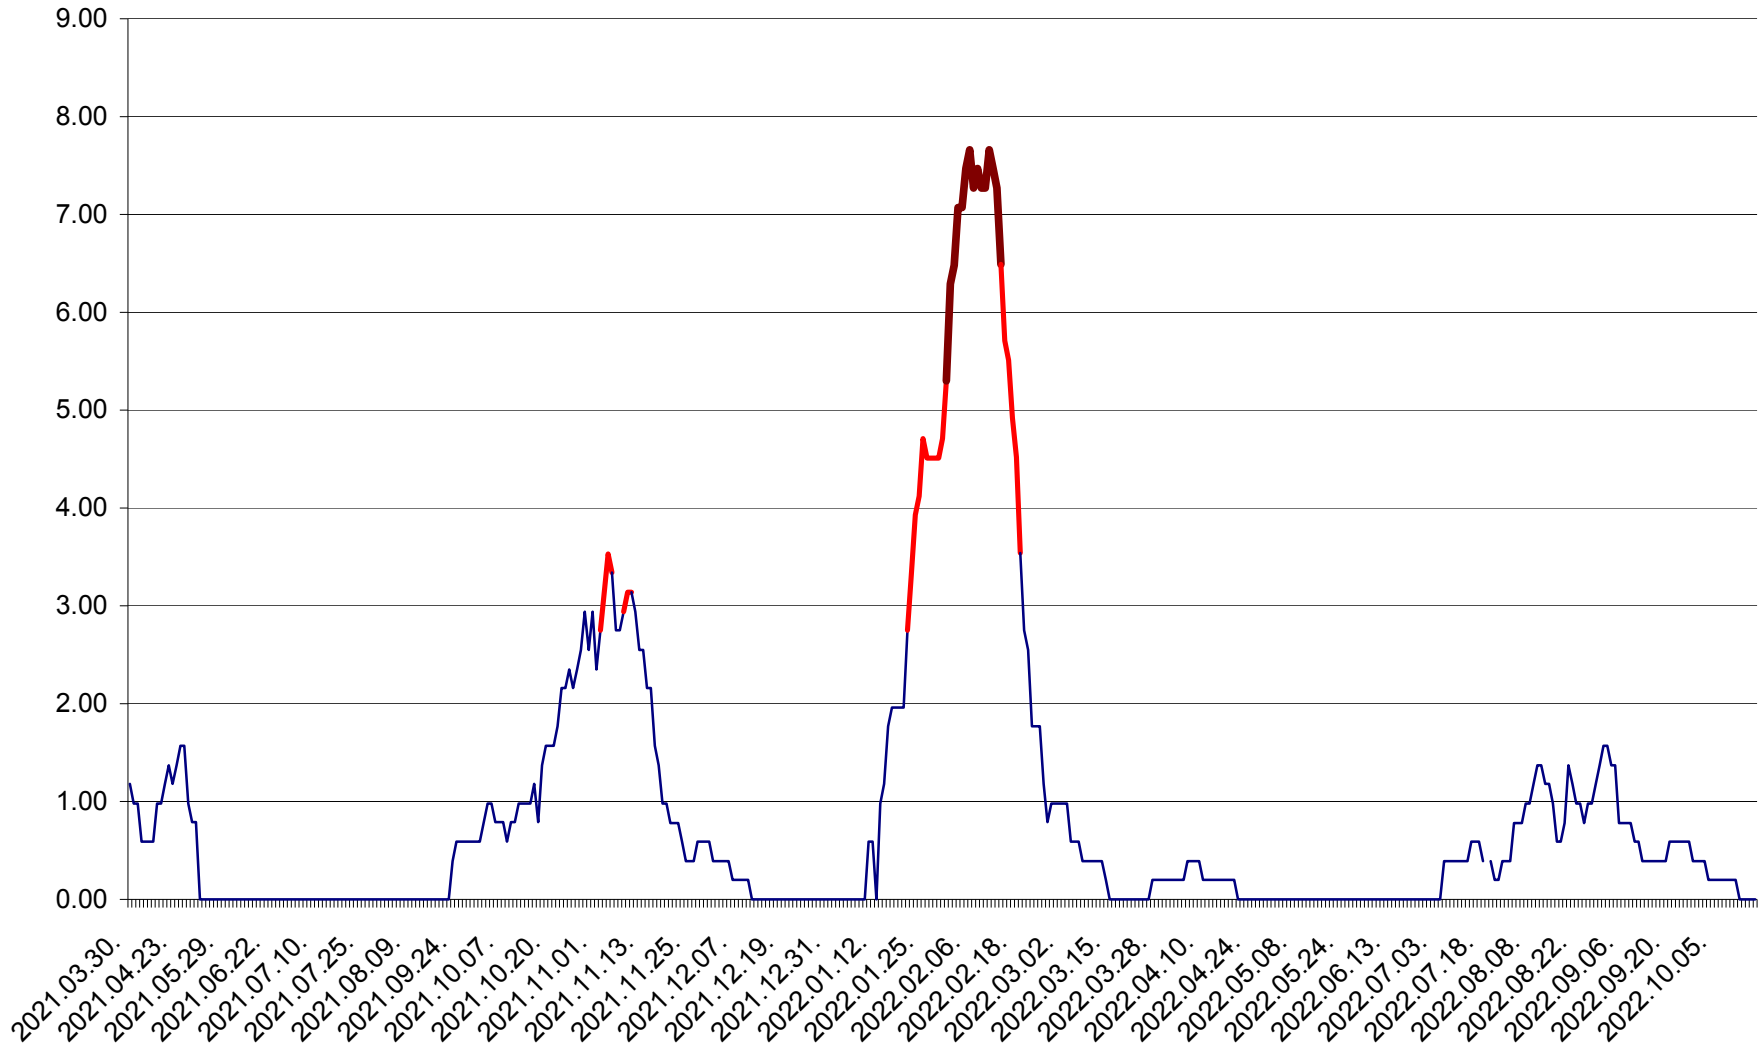

ORAȘ BĂLAN - Evolulia incidentei cumulate pe 14 zile la ‰ de locuitori
2021.04.01. - 2022.10.18.

BILBOR - Evolutia incidentei cumulate pe 14 zile la ‰ de locuitori
2021.04.01. - 2022.10.18.

ORAȘ BORSEC - Evolutia incidentei cumulate pe 14 zile la ‰ de locuitori
2021.04.01. - 2022.10.18.

BRĂDEȘTI - Evolutia incidentei cumulate pe 14 zile la ‰ de locuitori
2021.04.01. - 2022.10.18.

CĂPÂLNIȚA - Evolutia incidentei cumulate pe 14 zile la ‰ de locuitori
2021.04.01. - 2022.10.18.

CÂRȚA - Evolutia incidentei cumulate pe 14 zile la ‰ de locuitori
2021.04.01. - 2022.10.18.

CICEU - Evolutia incidentei cumulate pe 14 zile la ‰ de locuitori
2021.04.01. - 2022.10.18.

CIUCSÂNGEORGIU - Evolutia incidentei cumulate pe 14 zile la ‰ de locuitori
2021.04.01. - 2022.10.18.

CIUMANI - Evolutia incidentei cumulate pe 14 zile la ‰ de locuitori
2021.04.01. - 2022.10.18.

CORBU - Evolutia incidentei cumulate pe 14 zile la ‰ de locuitori
2021.04.01. - 2022.10.18.

CORUND - Evolutia incidentei cumulate pe 14 zile la ‰ de locuitori
2021.04.01. - 2022.10.18.

COZMENI - Evolutia incidentei cumulate pe 14 zile la ‰ de locuitori
2021.04.01. - 2022.10.18.