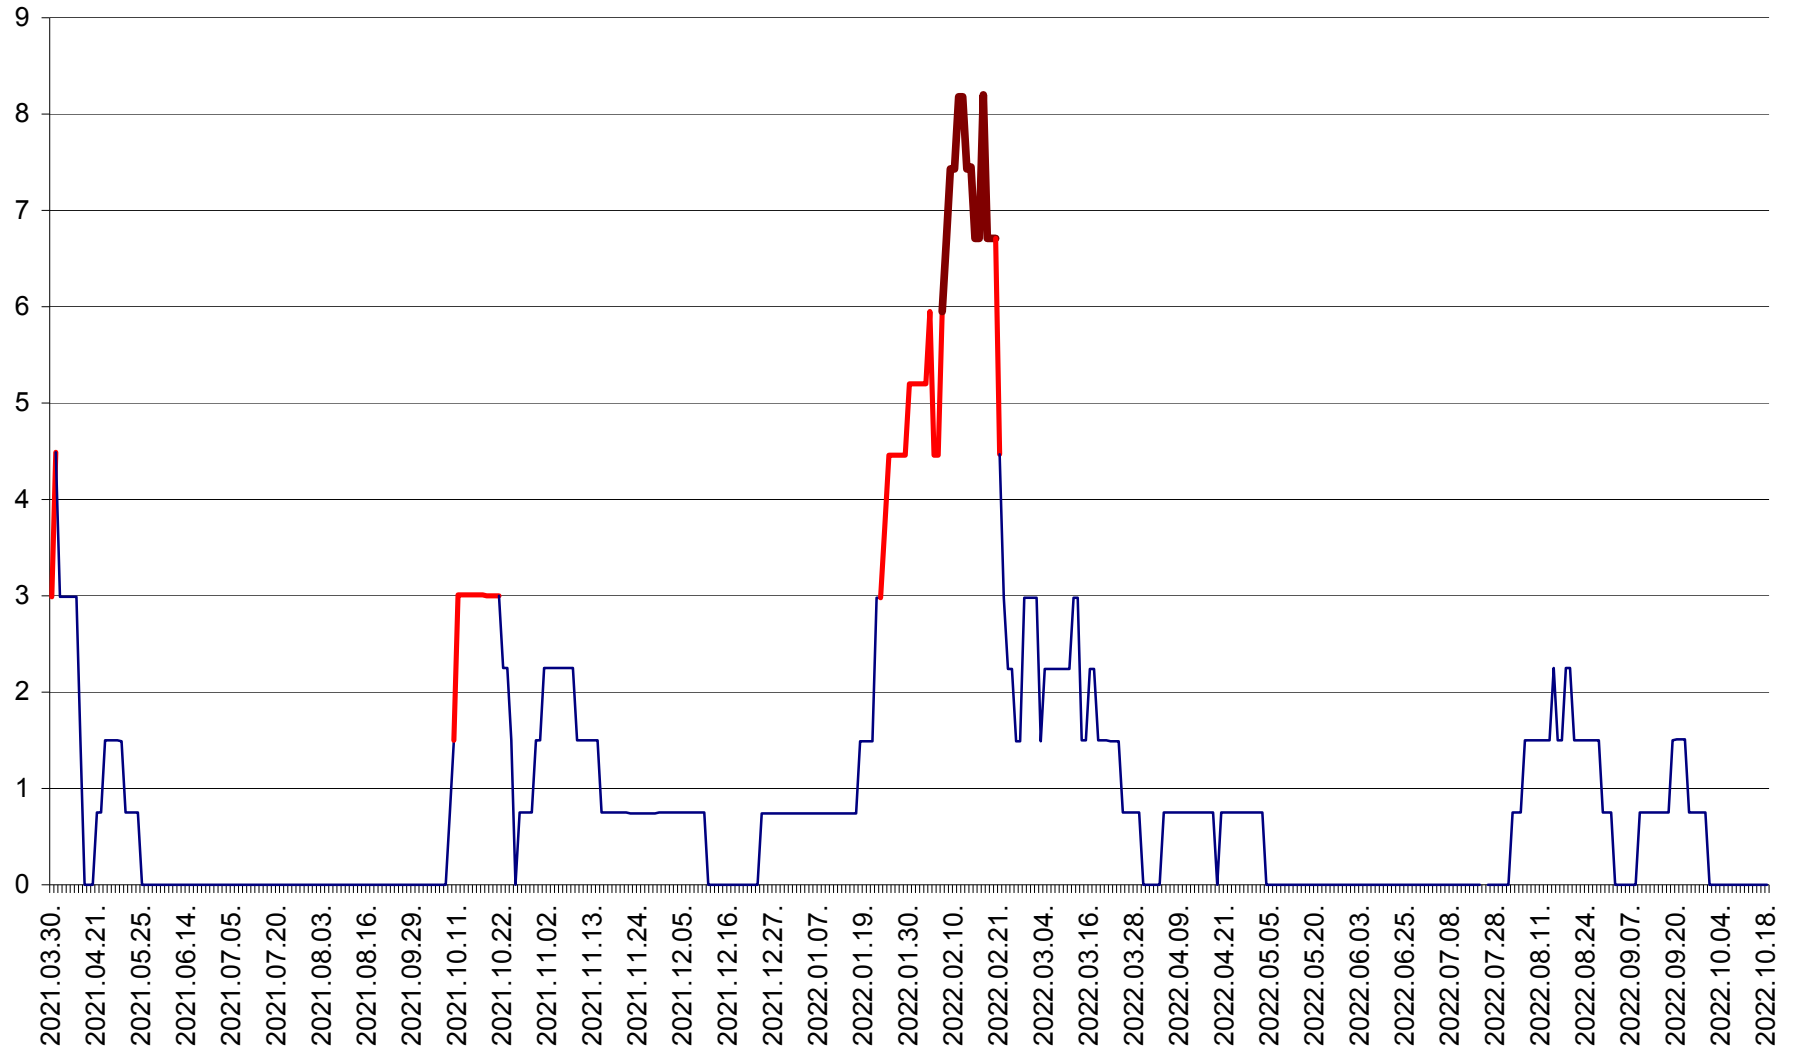

LELICENI - Evolutia incidentei cumulate pe 14 zile la ‰ de locuitori
2021.04.01. - 2022.10.18.

LUETA - Evolutia incidentei cumulate pe 14 zile la ‰ de locuitori
2021.04.01. - 2022.10.18.

LUNCA DE JOS - Evolutia incidentei cumulate pe 14 zile la ‰ de locuitori
2021.04.01. - 2022.10.18.

LUNCA DE SUS - Evolutia incidentei cumulate pe 14 zile la ‰ de locuitori
2021.04.01. - 2022.10.18.

LUPENI - Evolutia incidentei cumulate pe 14 zile la ‰ de locuitori
2021.04.01. - 2022.10.18.

MĂDĂRAȘ - Evolutia incidentei cumulate pe 14 zile la ‰ de locuitori
2021.04.01. - 2022.10.18.

MĂRTINIȘ - Evolutia incidentei cumulate pe 14 zile la ‰ de locuitori
2021.04.01. - 2022.10.18.

MEREȘTI - Evolutia incidentei cumulate pe 14 zile la ‰ de locuitori
2021.04.01. - 2022.10.18.

MUNICIPIUL MIERCUREA-CIUC - Evolutia incidentei cumulate pe 14 zile la ‰ de locuitori
2021.04.01. - 2022.10.18.