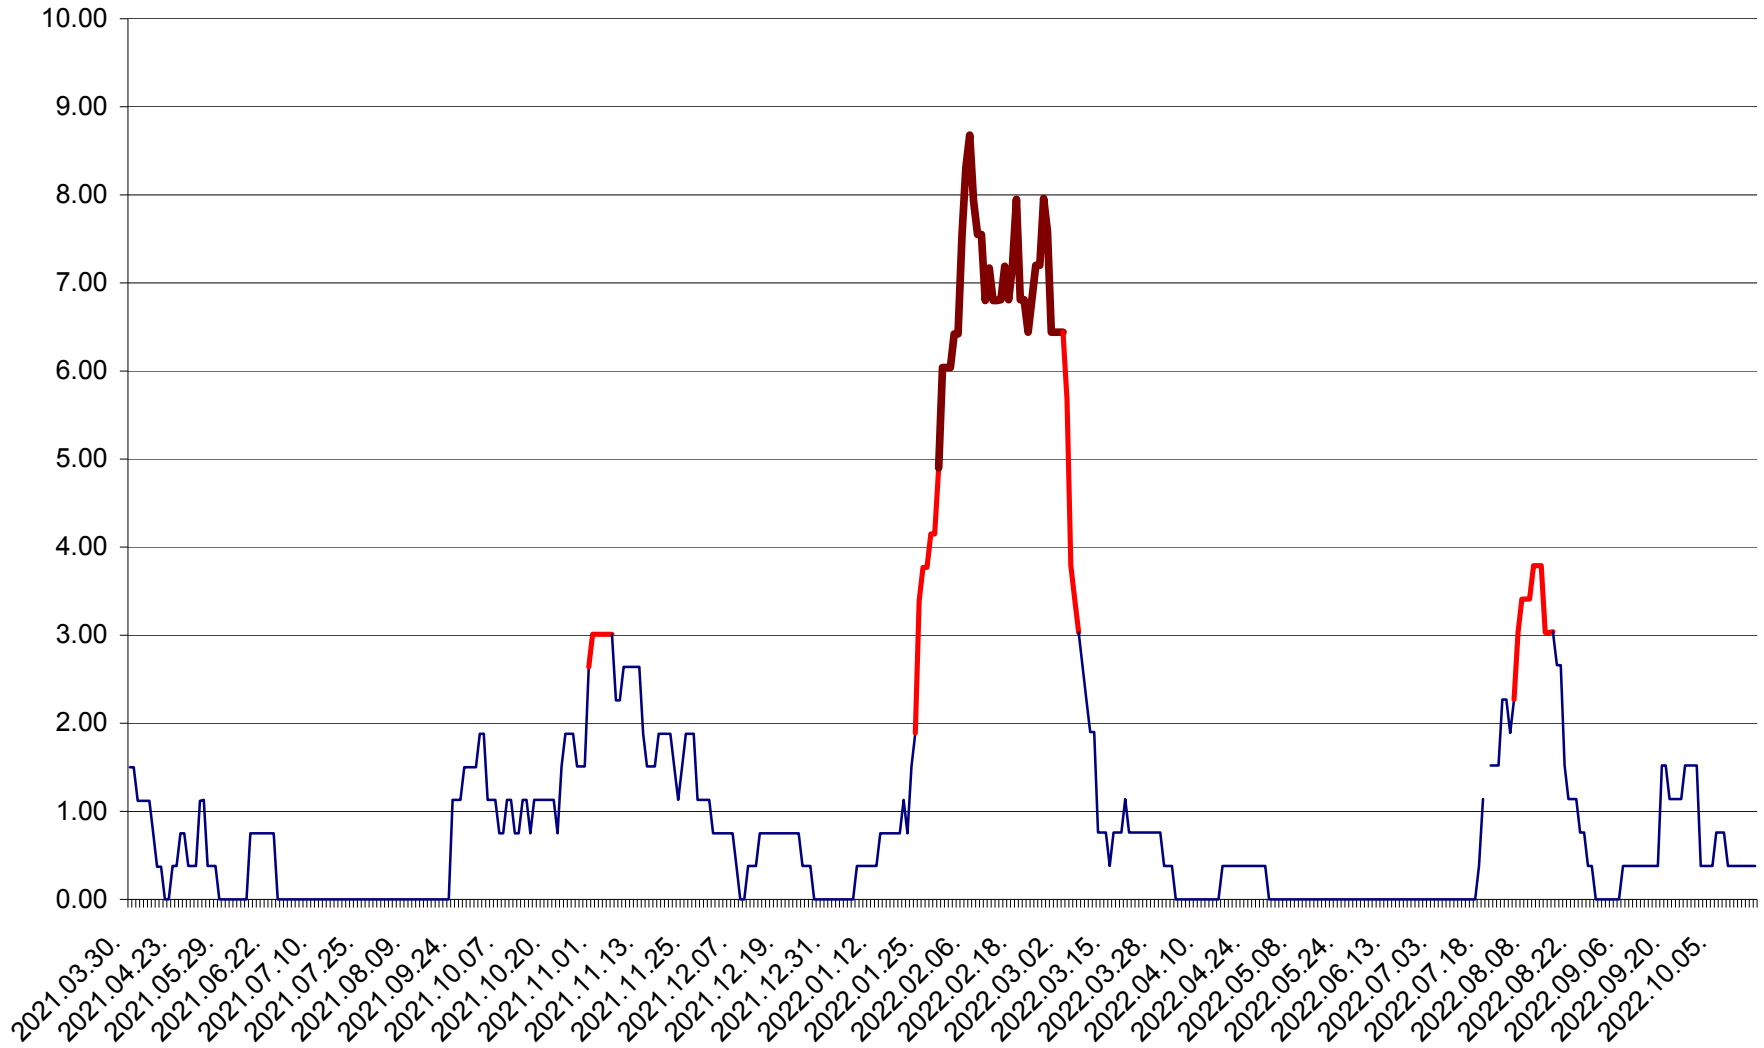

ATID - Evolutia incidentei cumulate pe 14 zile la % de locuitori
2021.04.01. - 2022.10.18.

AVRĂMEȘTI - Evolutia incidentei cumulate pe 14 zile la ‰ de locuitori
2021.04.01. - 2022.10.18.

ORAȘ BĂILE TUȘNAD - Evolutia incidentei cumulate pe 14 zile la ‰ de locuitori
2021.04.01. - 2022.10.18.

ORAȘ BĂLAN - Evolulia incidentei cumulate pe 14 zile la ‰ de locuitori
2021.04.01. - 2022.10.18.

BILBOR - Evolutia incidentei cumulate pe 14 zile la ‰ de locuitori
2021.04.01. - 2022.10.18.

ORAȘ BORSEC - Evolutia incidentei cumulate pe 14 zile la ‰ de locuitori
2021.04.01. - 2022.10.18.

BRĂDEȘTI - Evolutia incidentei cumulate pe 14 zile la ‰ de locuitori
2021.04.01. - 2022.10.18.

CĂPÂLNIȚA - Evolutia incidentei cumulate pe 14 zile la ‰ de locuitori
2021.04.01. - 2022.10.18.

CÂRȚA - Evolutia incidentei cumulate pe 14 zile la ‰ de locuitori
2021.04.01. - 2022.10.18.