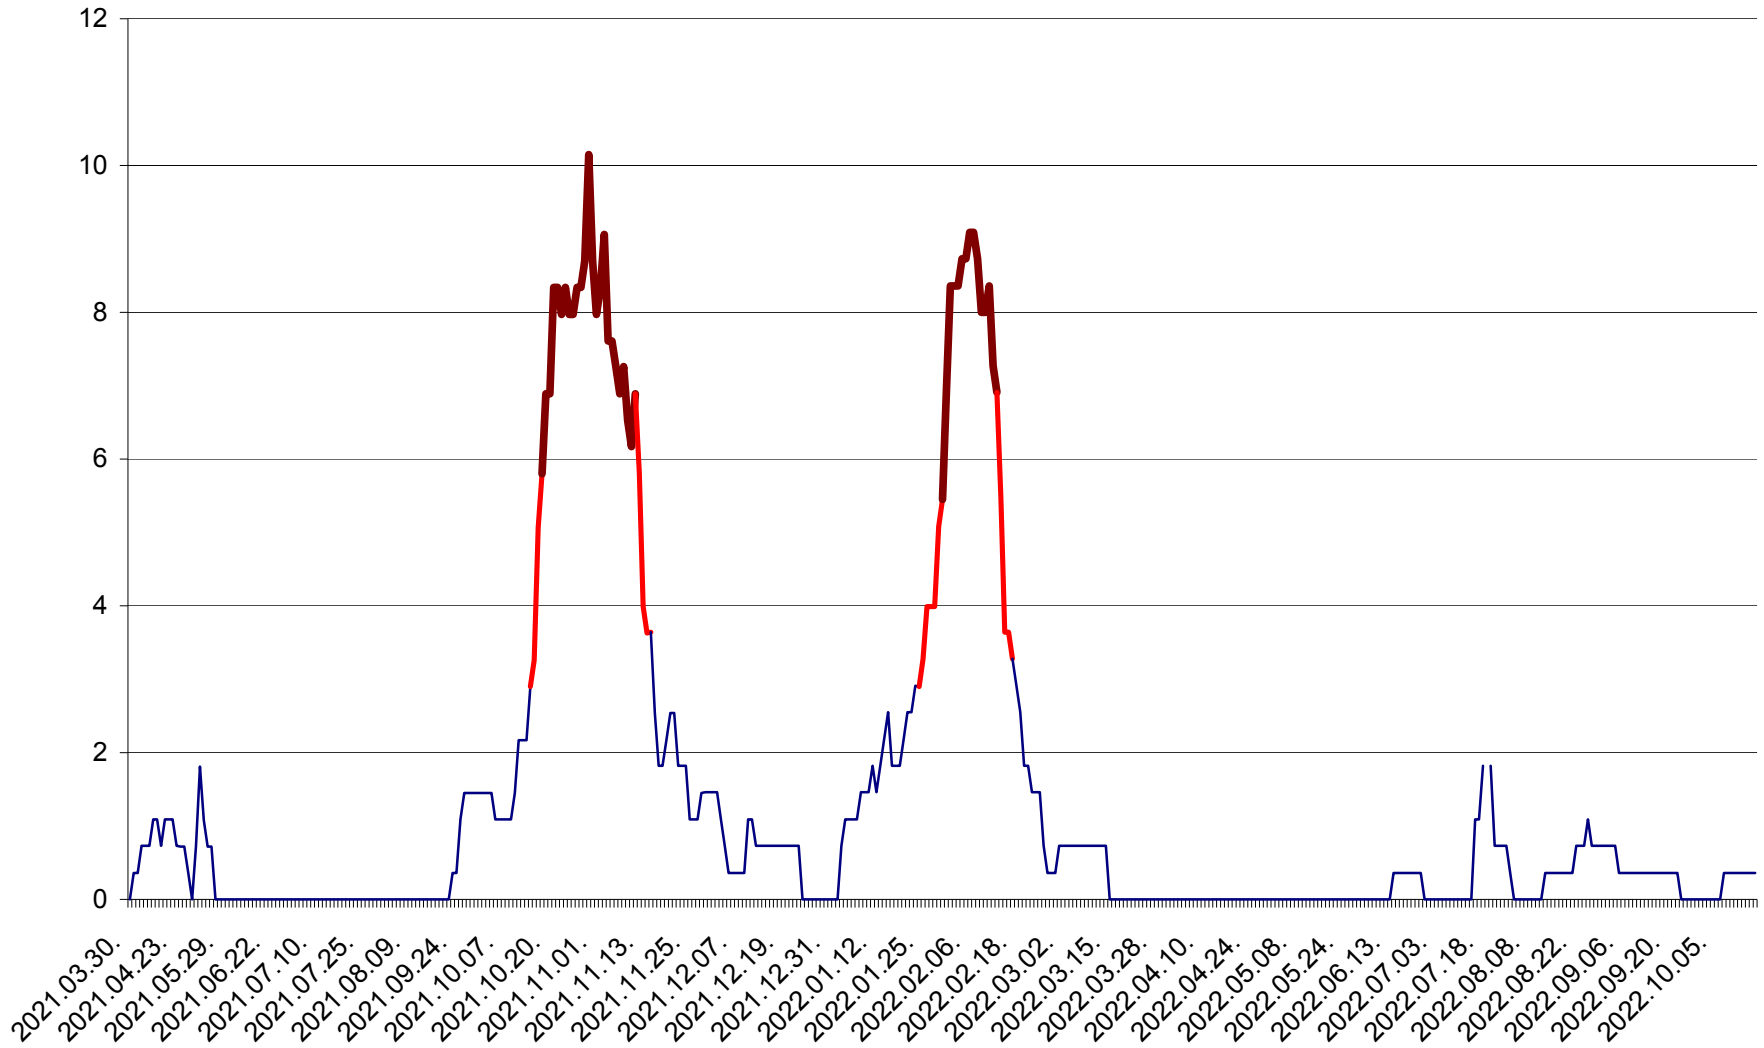

LELICENI - Evolutia incidentei cumulate pe 14 zile la ‰ de locuitori
2021.04.01. - 2022.10.18.

LUETA - Evolutia incidentei cumulate pe 14 zile la ‰ de locuitori
2021.04.01. - 2022.10.18.

LUNCA DE JOS - Evolutia incidentei cumulate pe 14 zile la ‰ de locuitori
2021.04.01. - 2022.10.18.

LUNCA DE SUS - Evolutia incidentei cumulate pe 14 zile la ‰ de locuitori
2021.04.01. - 2022.10.18.

LUPENI - Evolutia incidentei cumulate pe 14 zile la ‰ de locuitori
2021.04.01. - 2022.10.18.

MĂDĂRAȘ - Evolutia incidentei cumulate pe 14 zile la ‰ de locuitori
2021.04.01. - 2022.10.18.

MĂRTINIȘ - Evolutia incidentei cumulate pe 14 zile la ‰ de locuitori
2021.04.01. - 2022.10.18.

MEREȘTI - Evolutia incidentei cumulate pe 14 zile la ‰ de locuitori
2021.04.01. - 2022.10.18.

MUNICIPIUL MIERCUREA-CIUC - Evolutia incidentei cumulate pe 14 zile la ‰ de locuitori
2021.04.01. - 2022.10.18.

MIHĂILENI - Evolutia incidentei cumulate pe 14 zile la ‰ de locuitori
2021.04.01. - 2022.10.18.

MUGENI - Evolutia incidentei cumulate pe 14 zile la ‰ de locuitori
2021.04.01. - 2022.10.18.

OCLAND - Evolutia incidentei cumulate pe 14 zile la ‰ de locuitori
2021.04.01. - 2022.10.18.