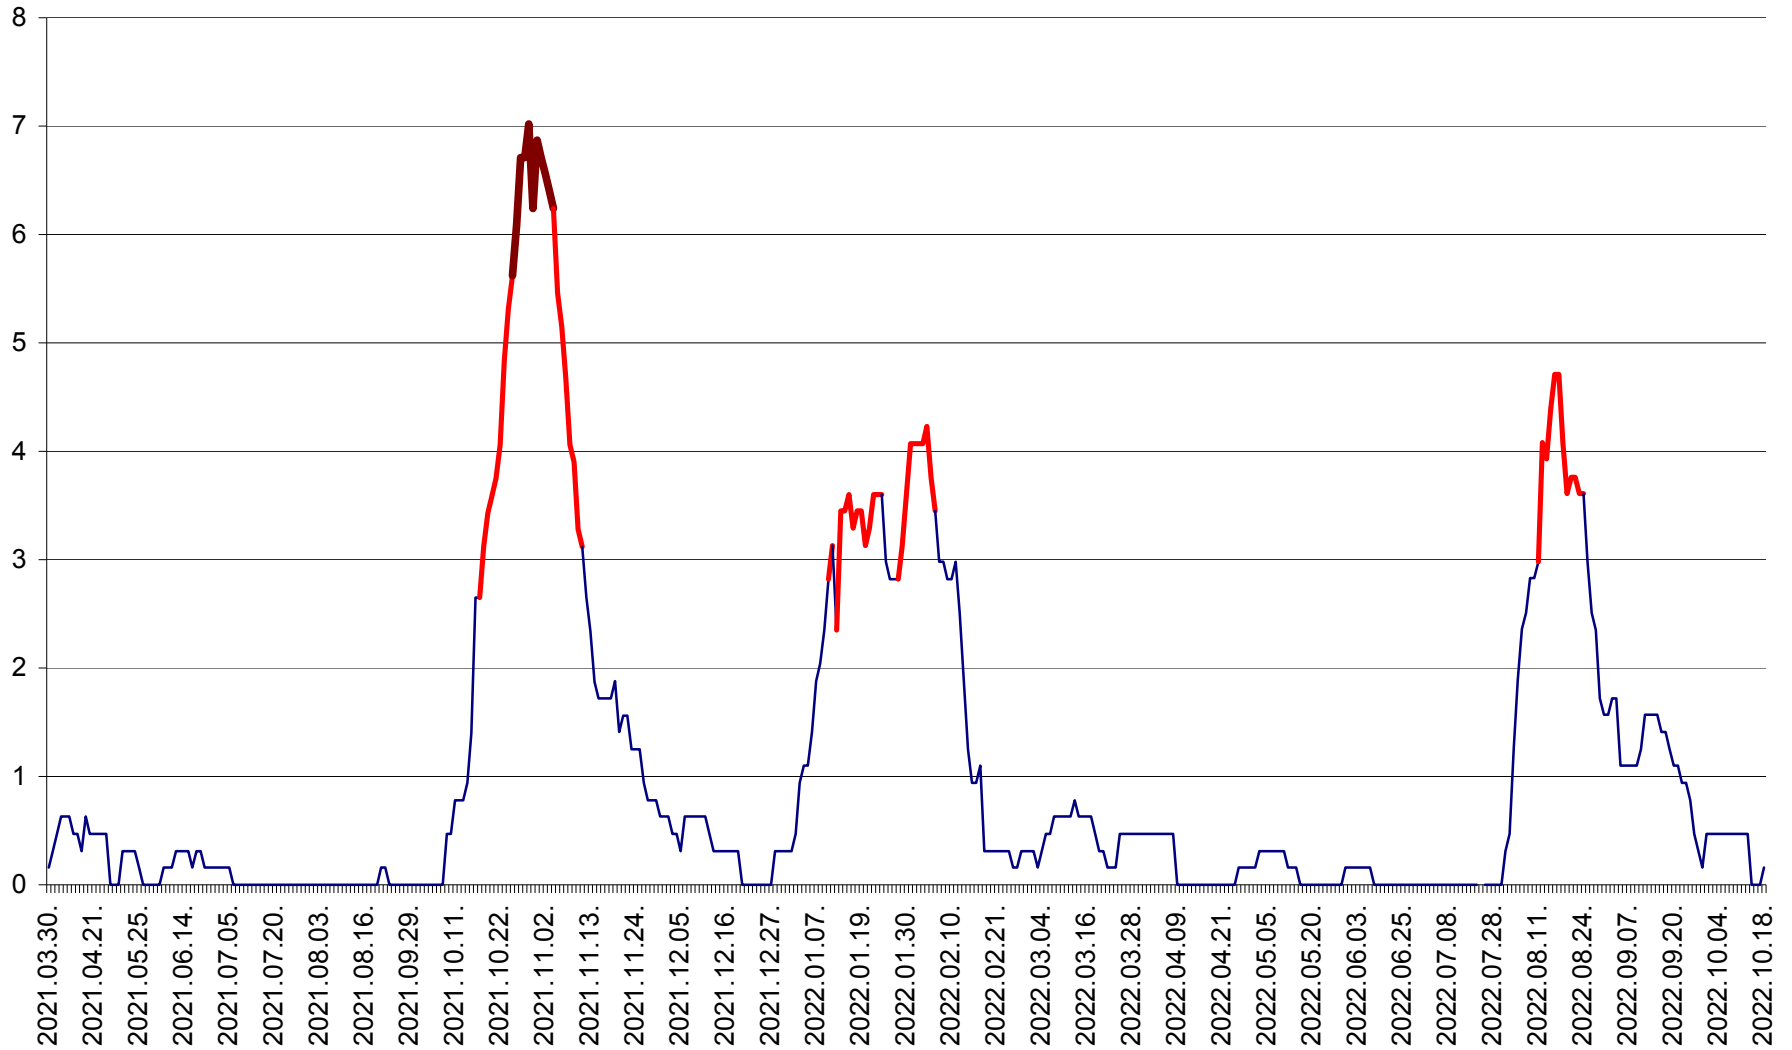

PLĂIEȘII DE JOS - Evoluția incidenței cumulate pe 14 zile la ‰ de locuitori
2021.04.01. - 2022.10.18.

PORUMBENI - Evolutia incidentei cumulate pe 14 zile la ‰ de locuitori
2021.04.01. - 2022.10.18.

PRAID - Evolutia incidentei cumulate pe 14 zile la ‰ de locuitori
2021.04.01. - 2022.10.18.

RACU - Evolutia incidentei cumulate pe 14 zile la ‰ de locuitori
2021.04.01. - 2022.10.18.

REMETEA - Evolutia incidentei cumulate pe 14 zile la % de locuitori
2021.04.01. - 2022.10.18.

SĂCEL - Evolutia incidentei cumulate pe 14 zile la ‰ de locuitori
2021.04.01. - 2022.10.18.