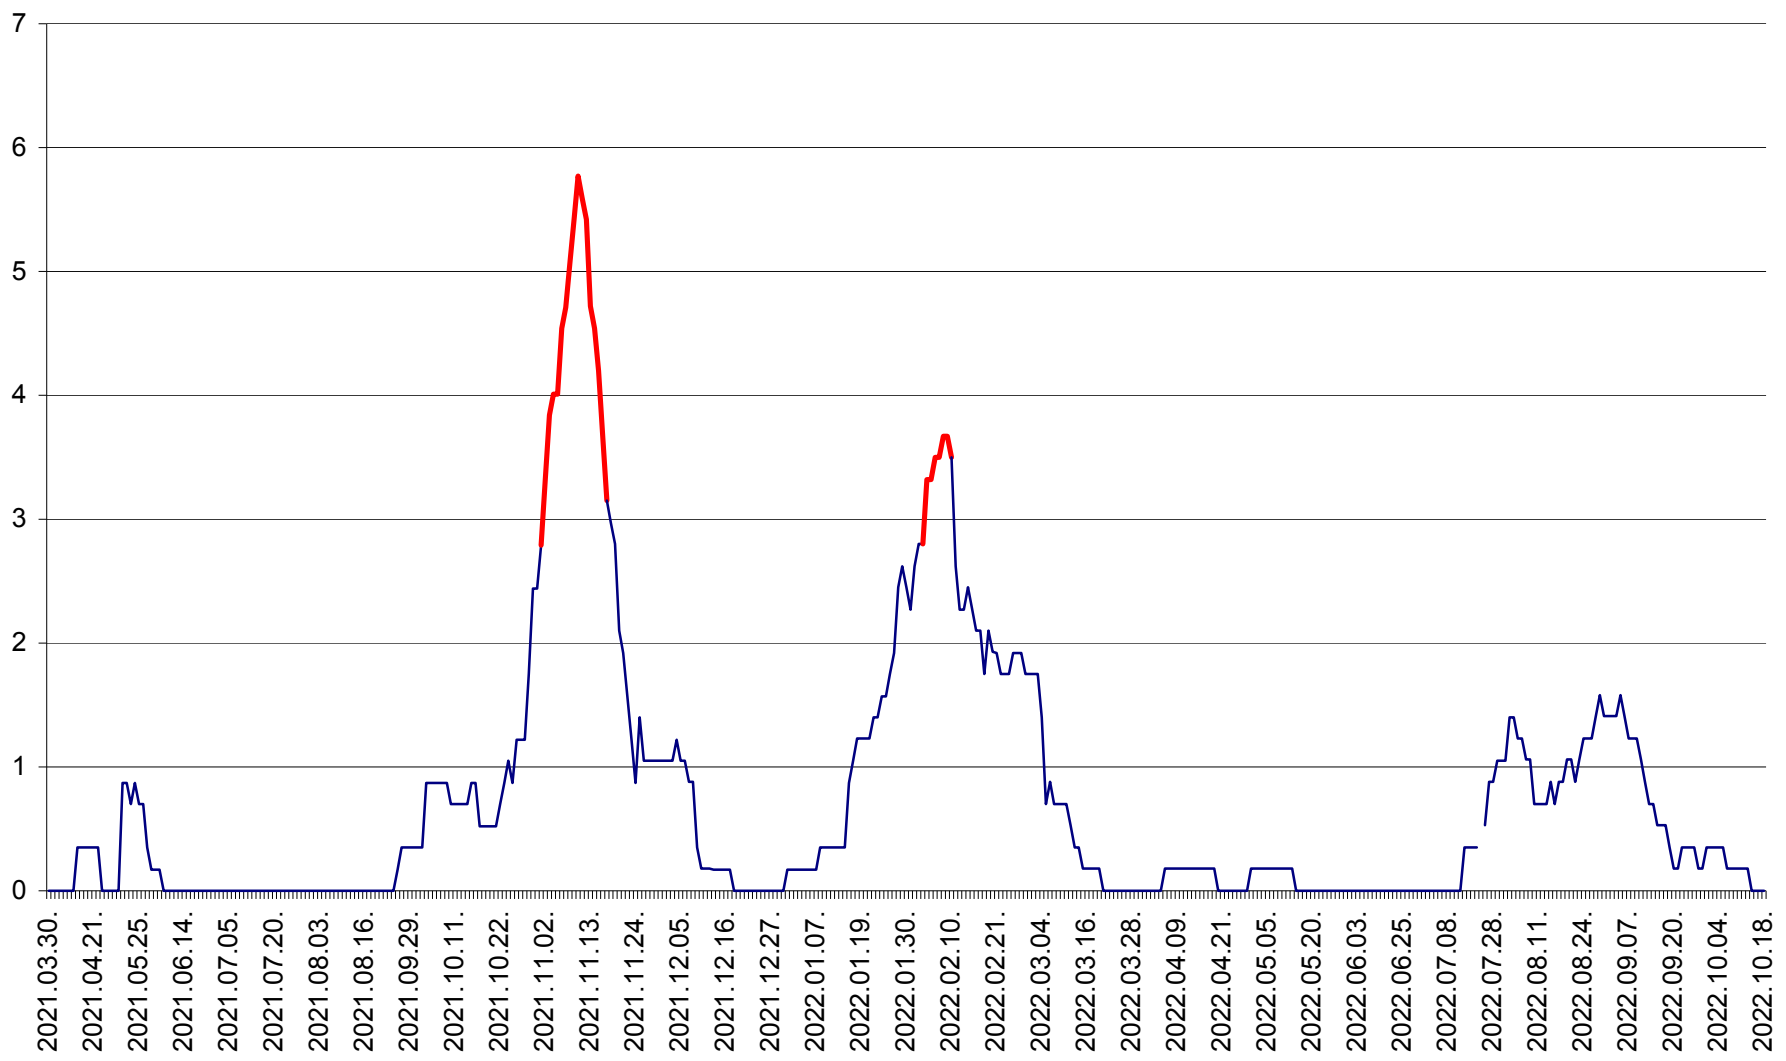

CORBU - Evolutia incidentei cumulate pe 14 zile la ‰ de locuitori
2021.04.01. - 2022.10.18.

CORUND - Evolutia incidentei cumulate pe 14 zile la ‰ de locuitori
2021.04.01. - 2022.10.18.

COZMENI - Evolutia incidentei cumulate pe 14 zile la ‰ de locuitori
2021.04.01. - 2022.10.18.

ORAȘ CRISTURU SECUIESC - Evolutia incidentei cumulate pe 14 zile la ‰ de locuitori
2021.04.01. - 2022.10.18.

DĂNEȘTI - Evolutia incidentei cumulate pe 14 zile la ‰ de locuitori
2021.04.01. - 2022.10.18.

DÂRJIU - Evolutia incidentei cumulate pe 14 zile la ‰ de locuitori
2021.04.01. - 2022.10.18.

DEALU - Evolutia incidentei cumulate pe 14 zile la ‰ de locuitori
2021.04.01. - 2022.10.18.

DITRĂU - Evolutia incidentei cumulate pe 14 zile la ‰ de locuitori
2021.04.01. - 2022.10.18.

FELICENI - Evolutia incidentei cumulate pe 14 zile la ‰ de locuitori
2021.04.01. - 2022.10.18.

FRUMOASA - Evolutia incidentei cumulate pe 14 zile la ‰ de locuitori
2021.04.01. - 2022.10.18.

GĂLĂUȚAȘ - Evolutia incidentei cumulate pe 14 zile la ‰ de locuitori
2021.04.01. - 2022.10.18.