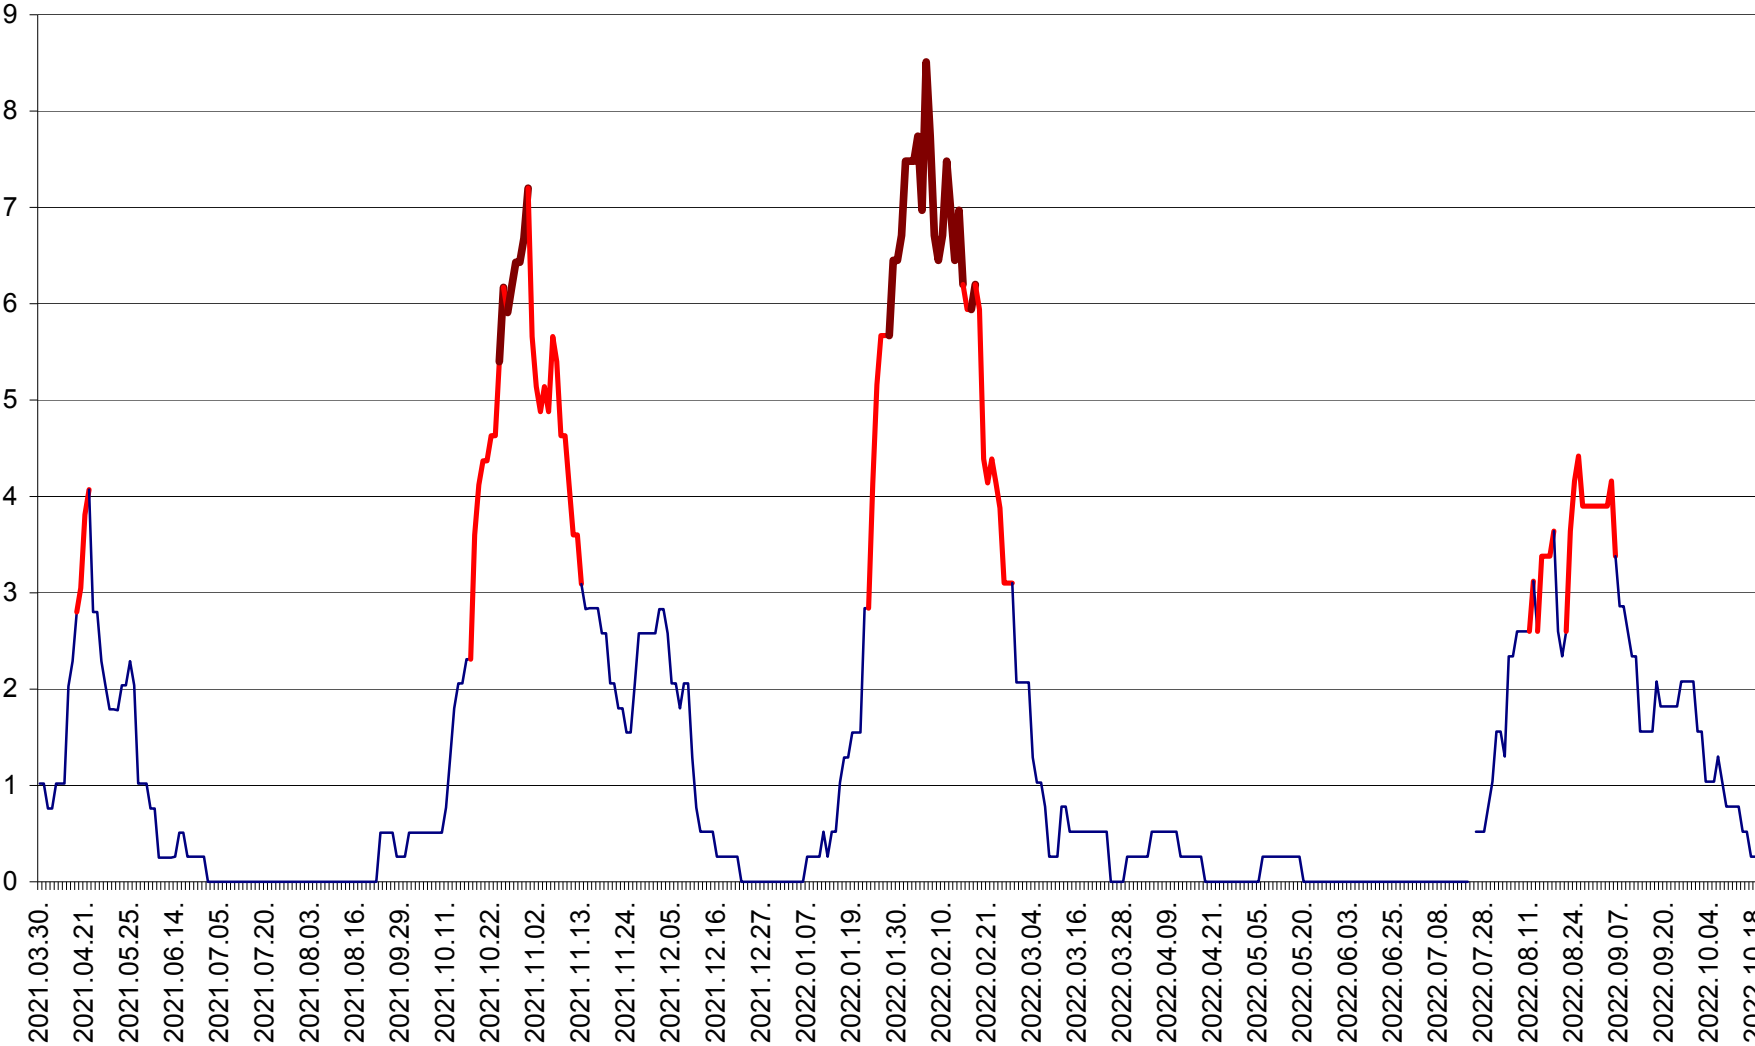

SÂNSIMION - Evolutia incidentei cumulate pe 14 zile la ‰ de locuitori
2021.04.01. - 2022.10.18.

SÂNTIMBRU - Evolutia incidentei cumulate pe 14 zile la ‰ de locuitori
2021.04.01. - 2022.10.18.

SĂRMAȘ - Evolutia incidentei cumulate pe 14 zile la ‰ de locuitori
2021.04.01. - 2022.10.18.

SATU MARE - Evolutia incidentei cumulate pe 14 zile la ‰ de locuitori
2021.04.01. - 2022.10.18.

SECUIENI - Evolutia incidentei cumulate pe 14 zile la ‰ de locuitori
2021.04.01. - 2022.10.18.

SICULENI - Evolutia incidentei cumulate pe 14 zile la ‰ de locuitori
2021.04.01. - 2022.10.18.

ȘIMONEȘTI - Evolutia incidentei cumulate pe 14 zile la ‰ de locuitori
2021.04.01. - 2022.10.18.

SUBCETATE - Evolutia incidentei cumulate pe 14 zile la ‰ de locuitori
2021.04.01. - 2022.10.18.

SUSENI - Evolutia incidentei cumulate pe 14 zile la ‰ de locuitori
2021.04.01. - 2022.10.18.