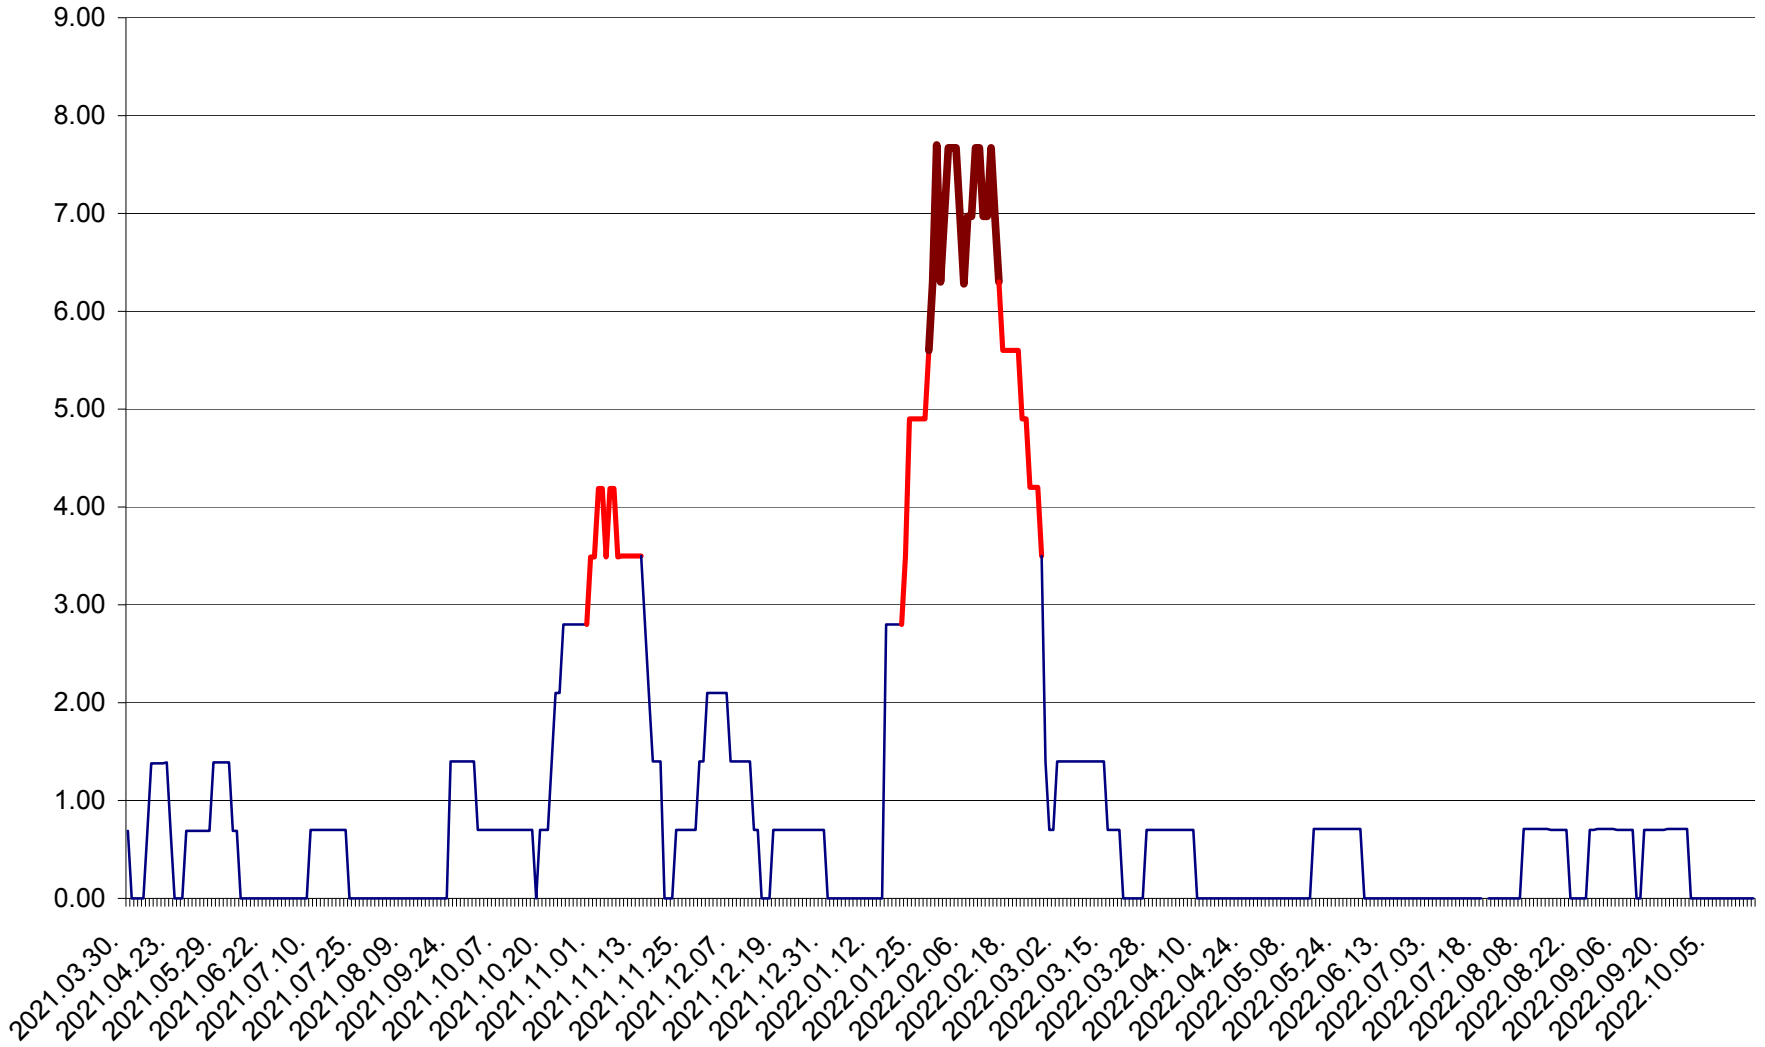

ORAȘ BĂLAN - Evolulia incidentei cumulate pe 14 zile la ‰ de locuitori
2021.04.01. - 2022.10.18.

BILBOR - Evolutia incidentei cumulate pe 14 zile la ‰ de locuitori
2021.04.01. - 2022.10.18.

ORAȘ BORSEC - Evolutia incidentei cumulate pe 14 zile la ‰ de locuitori
2021.04.01. - 2022.10.18.

BRĂDEȘTI - Evolutia incidentei cumulate pe 14 zile la ‰ de locuitori
2021.04.01. - 2022.10.18.

CĂPÂLNIȚA - Evolutia incidentei cumulate pe 14 zile la ‰ de locuitori
2021.04.01. - 2022.10.18.

CÂRȚA - Evolutia incidentei cumulate pe 14 zile la ‰ de locuitori
2021.04.01. - 2022.10.18.

CICEU - Evolutia incidentei cumulate pe 14 zile la ‰ de locuitori
2021.04.01. - 2022.10.18.

CIUCSÂNGEORGIU - Evolutia incidentei cumulate pe 14 zile la ‰ de locuitori
2021.04.01. - 2022.10.18.

CIUMANI - Evolutia incidentei cumulate pe 14 zile la ‰ de locuitori
2021.04.01. - 2022.10.18.

CORBU - Evolutia incidentei cumulate pe 14 zile la ‰ de locuitori
2021.04.01. - 2022.10.18.

CORUND - Evolutia incidentei cumulate pe 14 zile la ‰ de locuitori
2021.04.01. - 2022.10.18.

COZMENI - Evolutia incidentei cumulate pe 14 zile la ‰ de locuitori
2021.04.01. - 2022.10.18.