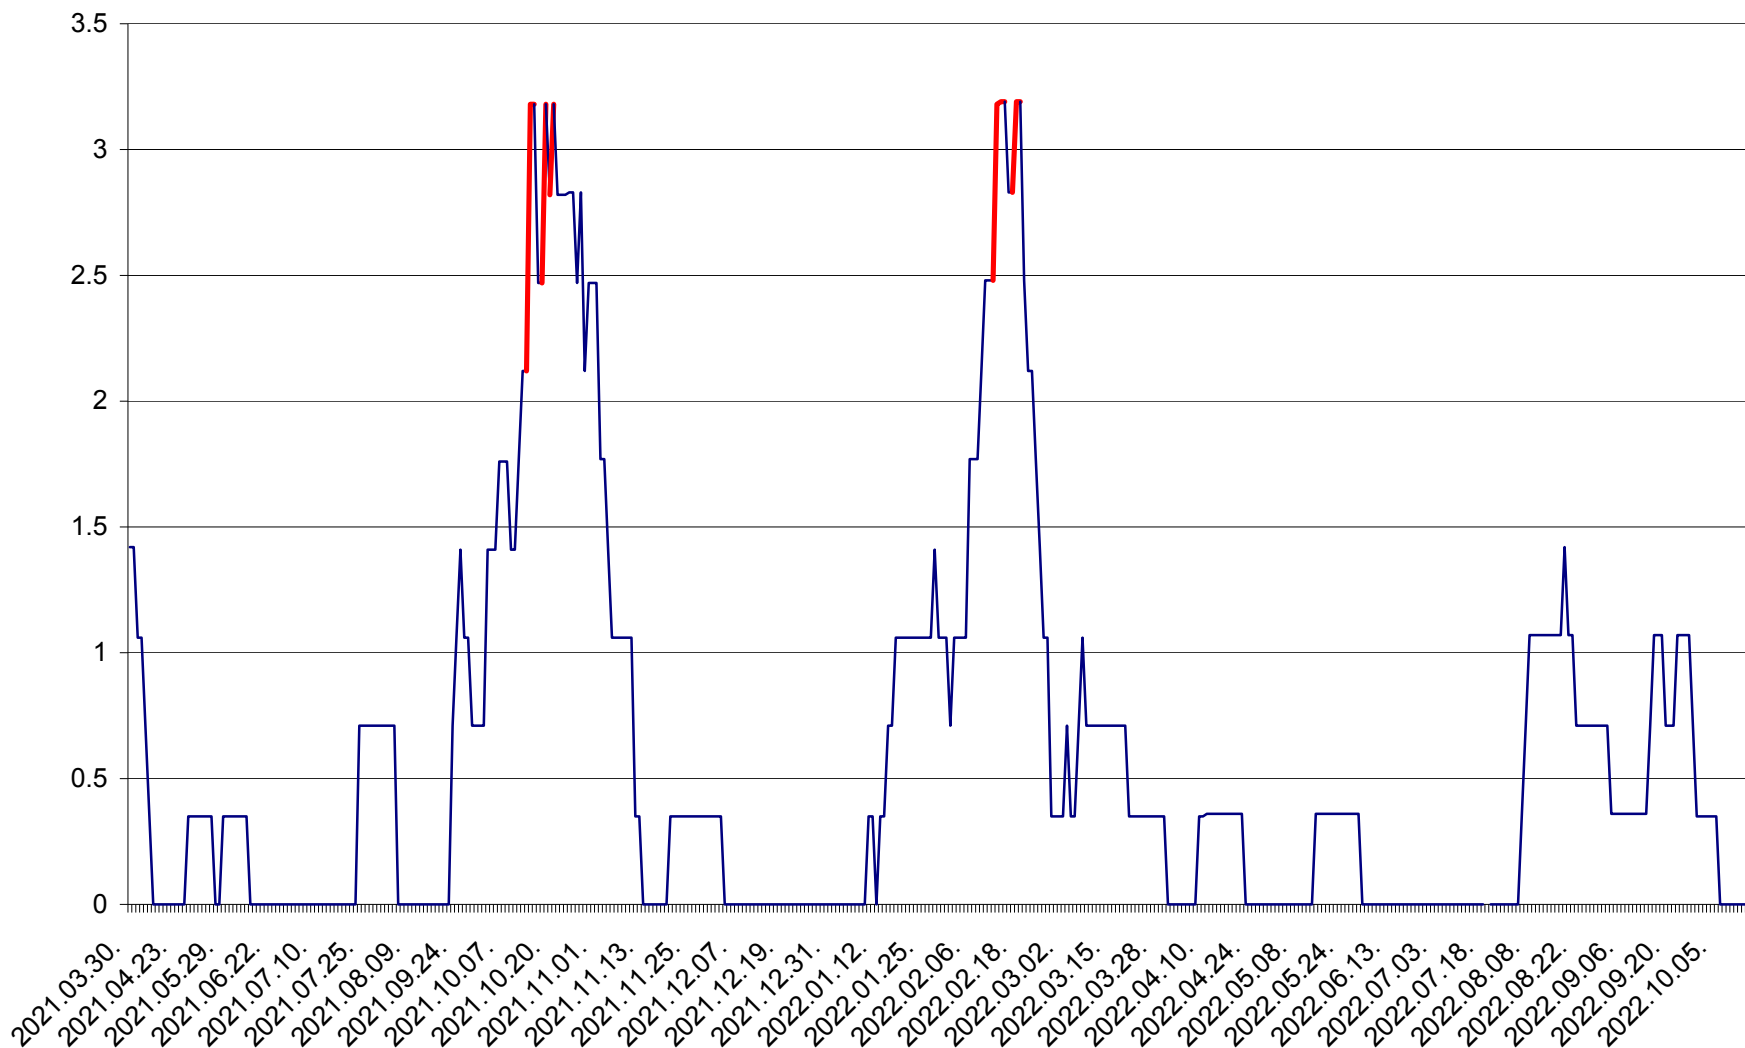

PORUMBENI - Evolutia incidentei cumulate pe 14 zile la ‰ de locuitori
2021.04.01. - 2022.10.18.