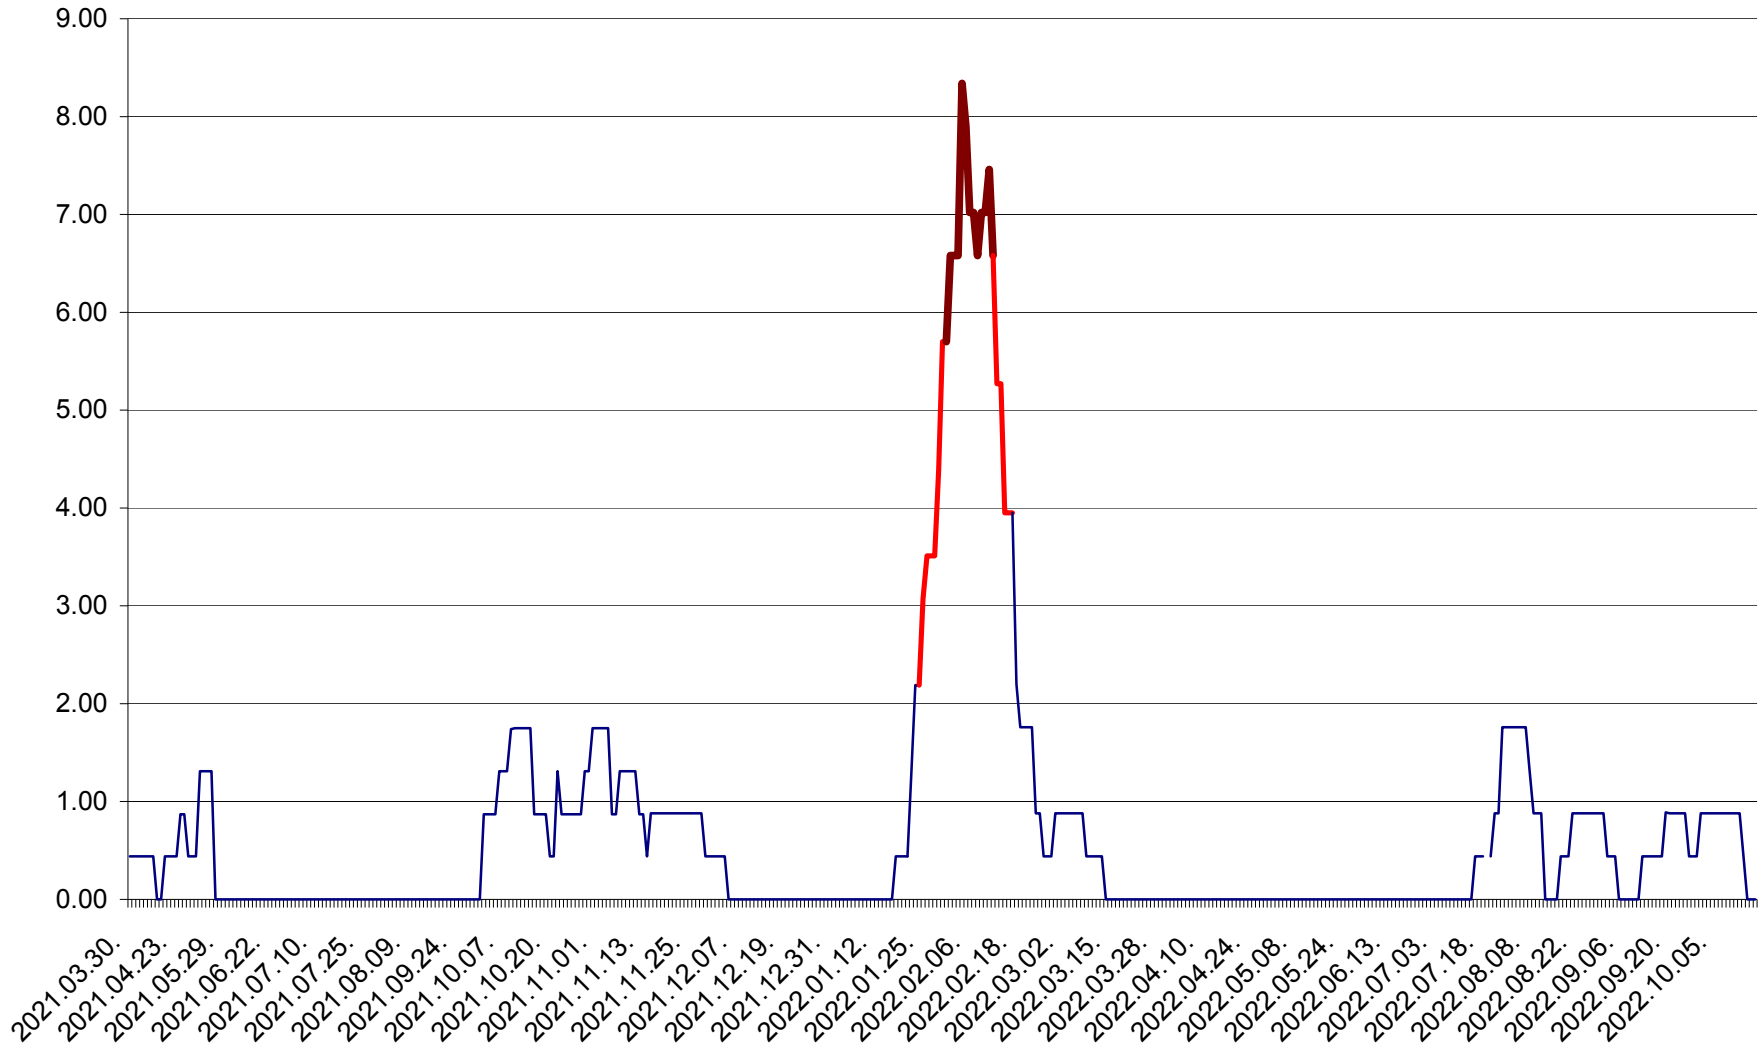

ORAȘ BĂLAN - Evolulia incidentei cumulate pe 14 zile la ‰ de locuitori
2021.04.01. - 2022.10.18.

BILBOR - Evolutia incidentei cumulate pe 14 zile la ‰ de locuitori
2021.04.01. - 2022.10.18.

ORAȘ BORSEC - Evolutia incidentei cumulate pe 14 zile la ‰ de locuitori
2021.04.01. - 2022.10.18.

BRĂDEȘTI - Evolutia incidentei cumulate pe 14 zile la ‰ de locuitori
2021.04.01. - 2022.10.18.

CĂPÂLNIȚA - Evolutia incidentei cumulate pe 14 zile la ‰ de locuitori
2021.04.01. - 2022.10.18.

CÂRȚA - Evolutia incidentei cumulate pe 14 zile la ‰ de locuitori
2021.04.01. - 2022.10.18.

CICEU - Evolutia incidentei cumulate pe 14 zile la ‰ de locuitori
2021.04.01. - 2022.10.18.

CIUCSÂNGEORGIU - Evolutia incidentei cumulate pe 14 zile la ‰ de locuitori
2021.04.01. - 2022.10.18.

CIUMANI - Evolutia incidentei cumulate pe 14 zile la ‰ de locuitori
2021.04.01. - 2022.10.18.

CORBU - Evolutia incidentei cumulate pe 14 zile la ‰ de locuitori
2021.04.01. - 2022.10.18.

CORUND - Evolutia incidentei cumulate pe 14 zile la ‰ de locuitori
2021.04.01. - 2022.10.18.

COZMENI - Evolutia incidentei cumulate pe 14 zile la ‰ de locuitori
2021.04.01. - 2022.10.18.