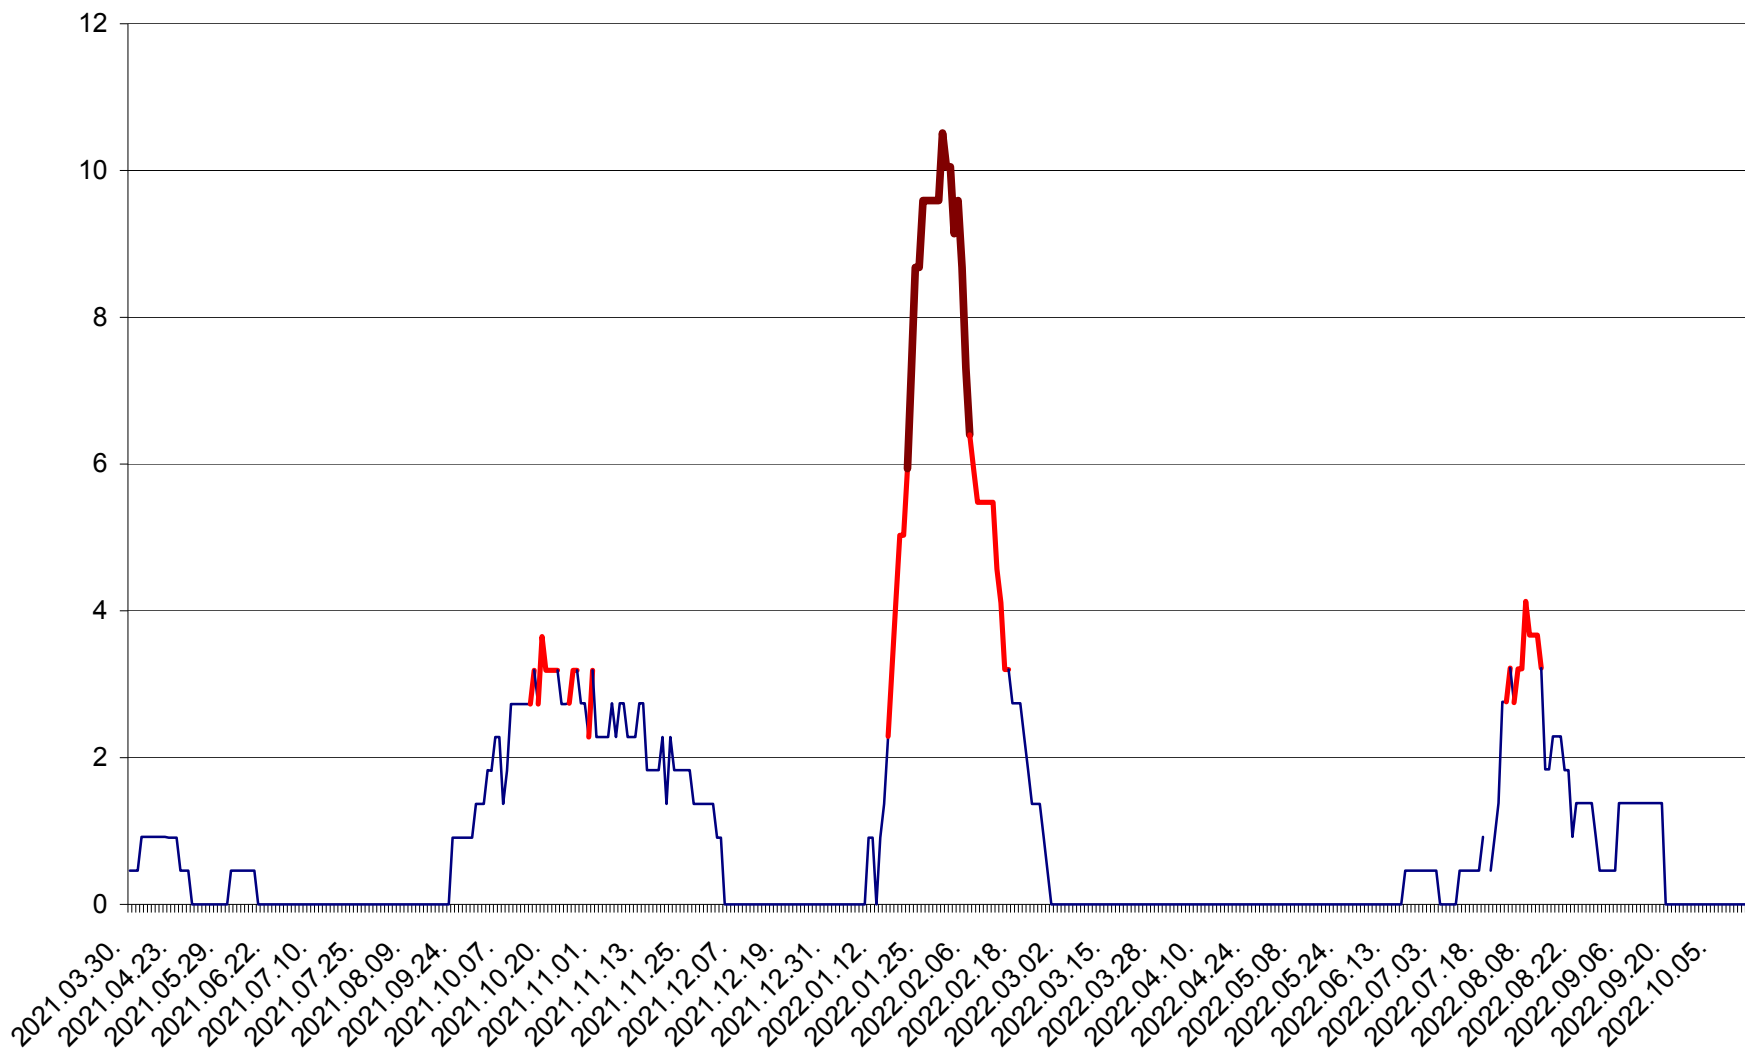

BRĂDEȘTI - Evolutia incidentei cumulate pe 14 zile la ‰ de locuitori
2021.04.01. - 2022.10.18.

CĂPÂLNIȚA - Evolutia incidentei cumulate pe 14 zile la ‰ de locuitori
2021.04.01. - 2022.10.18.

CÂRȚA - Evolutia incidentei cumulate pe 14 zile la ‰ de locuitori
2021.04.01. - 2022.10.18.

CICEU - Evolutia incidentei cumulate pe 14 zile la ‰ de locuitori
2021.04.01. - 2022.10.18.

CIUCSÂNGEORGIU - Evolutia incidentei cumulate pe 14 zile la ‰ de locuitori
2021.04.01. - 2022.10.18.

CIUMANI - Evolutia incidentei cumulate pe 14 zile la ‰ de locuitori
2021.04.01. - 2022.10.18.

CORBU - Evolutia incidentei cumulate pe 14 zile la ‰ de locuitori
2021.04.01. - 2022.10.18.

CORUND - Evolutia incidentei cumulate pe 14 zile la ‰ de locuitori
2021.04.01. - 2022.10.18.

COZMENI - Evolutia incidentei cumulate pe 14 zile la ‰ de locuitori
2021.04.01. - 2022.10.18.

ORAȘ CRISTURU SECUIESC - Evolutia incidentei cumulate pe 14 zile la ‰ de locuitori
2021.04.01. - 2022.10.18.

DĂNEȘTI - Evolutia incidentei cumulate pe 14 zile la ‰ de locuitori
2021.04.01. - 2022.10.18.