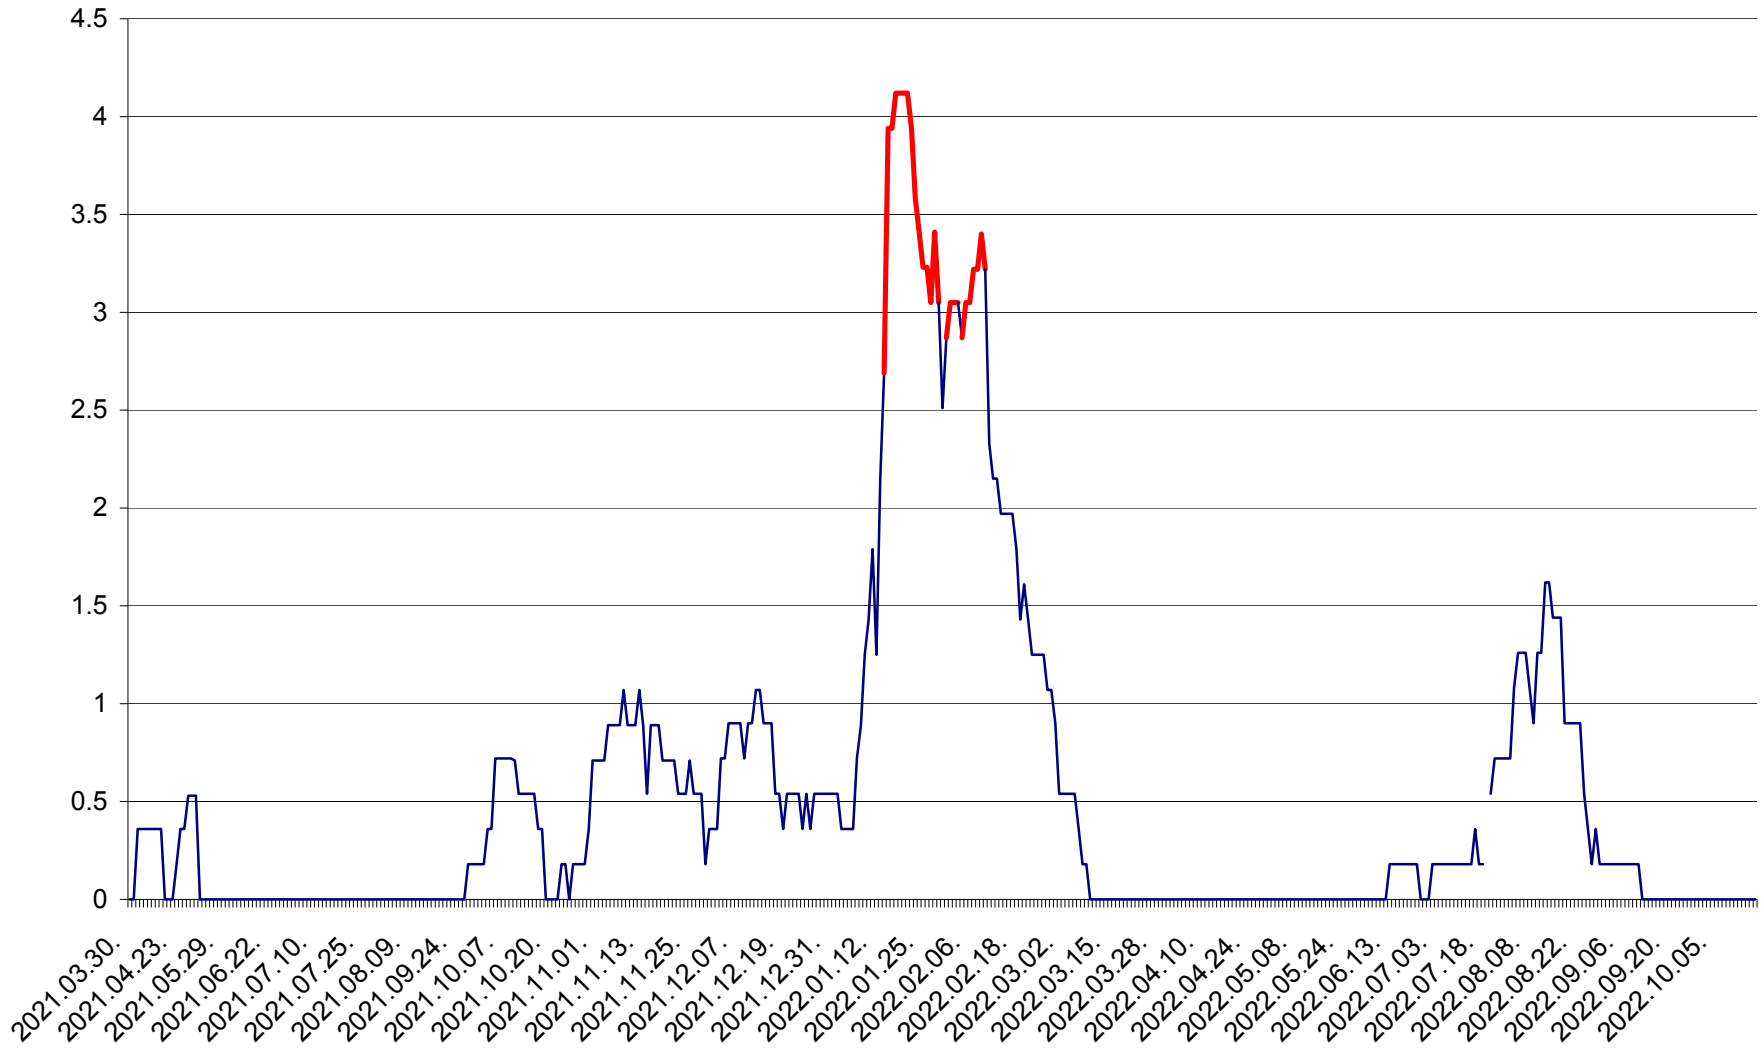

FELICENI - Evolutia incidentei cumulate pe 14 zile la ‰ de locuitori
2021.04.01. - 2022.10.18.

FRUMOASA - Evolutia incidentei cumulate pe 14 zile la ‰ de locuitori
2021.04.01. - 2022.10.18.

GĂLĂUȚAȘ - Evolutia incidentei cumulate pe 14 zile la ‰ de locuitori
2021.04.01. - 2022.10.18.

MUNICIPIUL GHEORGHENI - Evolutia incidentei cumulate pe 14 zile la % de locuitori
2021.04.01. - 2022.10.18.

JOSENI - Evolutia incidentei cumulate pe 14 zile la ‰ de locuitori
2021.04.01. - 2022.10.18.

LĂZAREA - Evolutia incidentei cumulate pe 14 zile la % de locuitori
2021.04.01. - 2022.10.18.

LELICENI - Evolutia incidentei cumulate pe 14 zile la ‰ de locuitori
2021.04.01. - 2022.10.18.

LUETA - Evolutia incidentei cumulate pe 14 zile la ‰ de locuitori
2021.04.01. - 2022.10.18.

LUNCA DE JOS - Evolutia incidentei cumulate pe 14 zile la ‰ de locuitori
2021.04.01. - 2022.10.18.