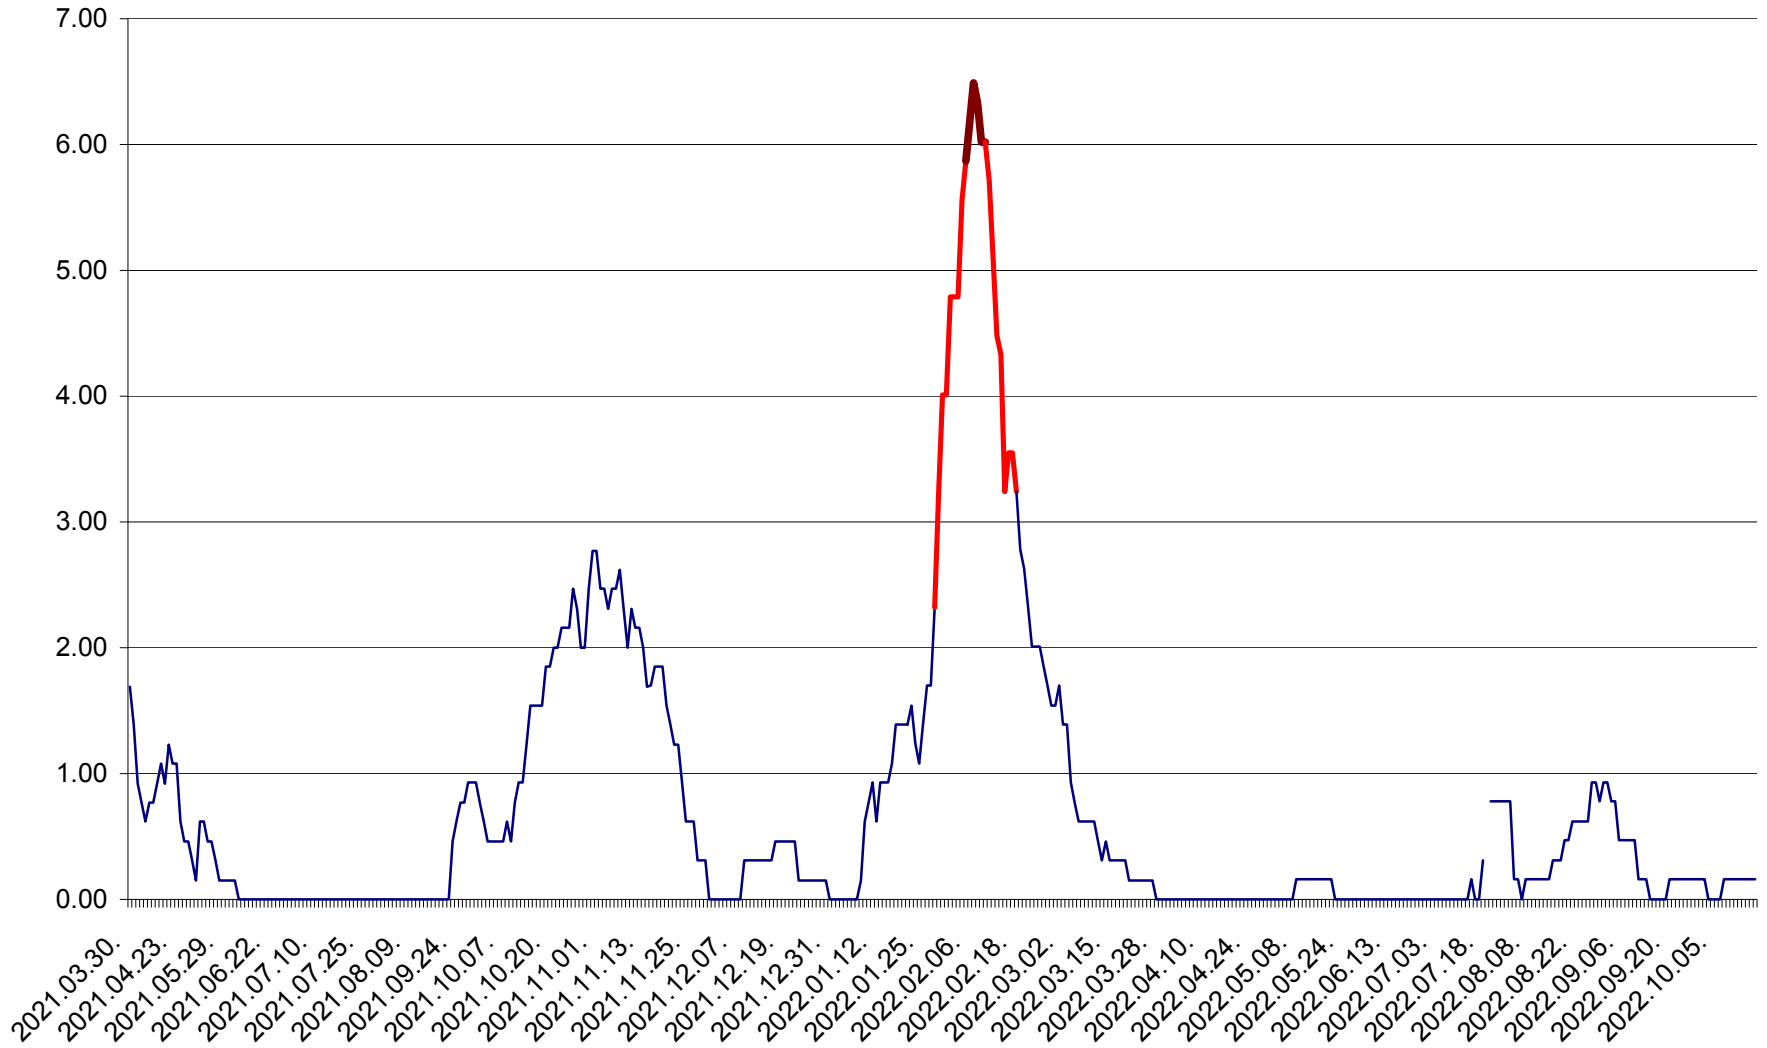

ORAȘ BĂLAN - Evolulia incidentei cumulate pe 14 zile la ‰ de locuitori
2021.04.01. - 2022.10.18.

BILBOR - Evolutia incidentei cumulate pe 14 zile la ‰ de locuitori
2021.04.01. - 2022.10.18.

ORAȘ BORSEC - Evolutia incidentei cumulate pe 14 zile la ‰ de locuitori
2021.04.01. - 2022.10.18.

BRĂDEȘTI - Evolutia incidentei cumulate pe 14 zile la ‰ de locuitori
2021.04.01. - 2022.10.18.

CĂPÂLNIȚA - Evolutia incidentei cumulate pe 14 zile la ‰ de locuitori
2021.04.01. - 2022.10.18.

CÂRȚA - Evolutia incidentei cumulate pe 14 zile la ‰ de locuitori
2021.04.01. - 2022.10.18.

CICEU - Evolutia incidentei cumulate pe 14 zile la ‰ de locuitori
2021.04.01. - 2022.10.18.

CIUCSÂNGEORGIU - Evolutia incidentei cumulate pe 14 zile la ‰ de locuitori
2021.04.01. - 2022.10.18.

CIUMANI - Evolutia incidentei cumulate pe 14 zile la ‰ de locuitori
2021.04.01. - 2022.10.18.

CORBU - Evolutia incidentei cumulate pe 14 zile la ‰ de locuitori
2021.04.01. - 2022.10.18.

CORUND - Evolutia incidentei cumulate pe 14 zile la ‰ de locuitori
2021.04.01. - 2022.10.18.

COZMENI - Evolutia incidentei cumulate pe 14 zile la ‰ de locuitori
2021.04.01. - 2022.10.18.