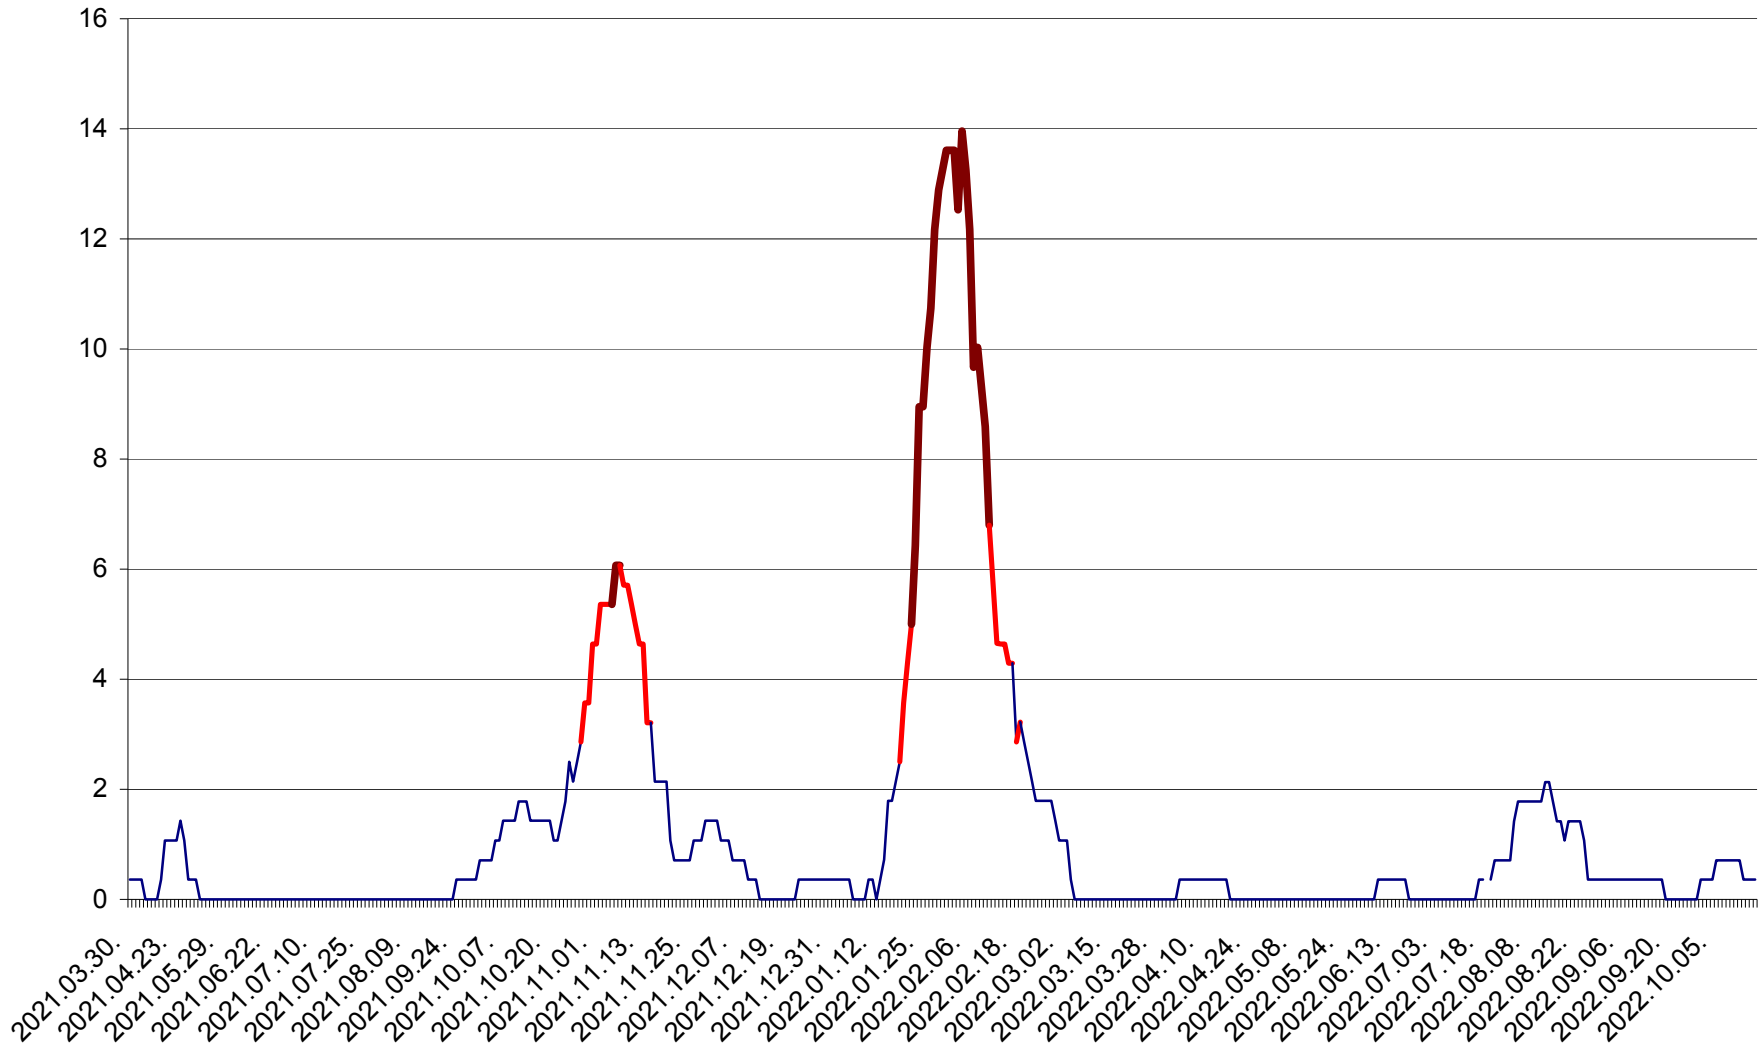

SÂNCRĂIENI - Evolutia incidentei cumulate pe 14 zile la ‰ de locuitori
2021.04.01. - 2022.10.18.

SÂNDOMIC - Evolutia incidentei cumulate pe 14 zile la ‰ de locuitori
2021.04.01. - 2022.10.18.

SÂNMARTIN - Evolutia incidentei cumulate pe 14 zile la ‰ de locuitori
2021.04.01. - 2022.10.18.

SÂNSIMION - Evolutia incidentei cumulate pe 14 zile la ‰ de locuitori
2021.04.01. - 2022.10.18.

SÂNTIMBRU - Evolutia incidentei cumulate pe 14 zile la ‰ de locuitori
2021.04.01. - 2022.10.18.

SĂRMAȘ - Evolutia incidentei cumulate pe 14 zile la ‰ de locuitori
2021.04.01. - 2022.10.18.

SATU MARE - Evolutia incidentei cumulate pe 14 zile la ‰ de locuitori
2021.04.01. - 2022.10.18.

SECUIENI - Evolutia incidentei cumulate pe 14 zile la ‰ de locuitori
2021.04.01. - 2022.10.18.

SICULENI - Evolutia incidentei cumulate pe 14 zile la ‰ de locuitori
2021.04.01. - 2022.10.18.