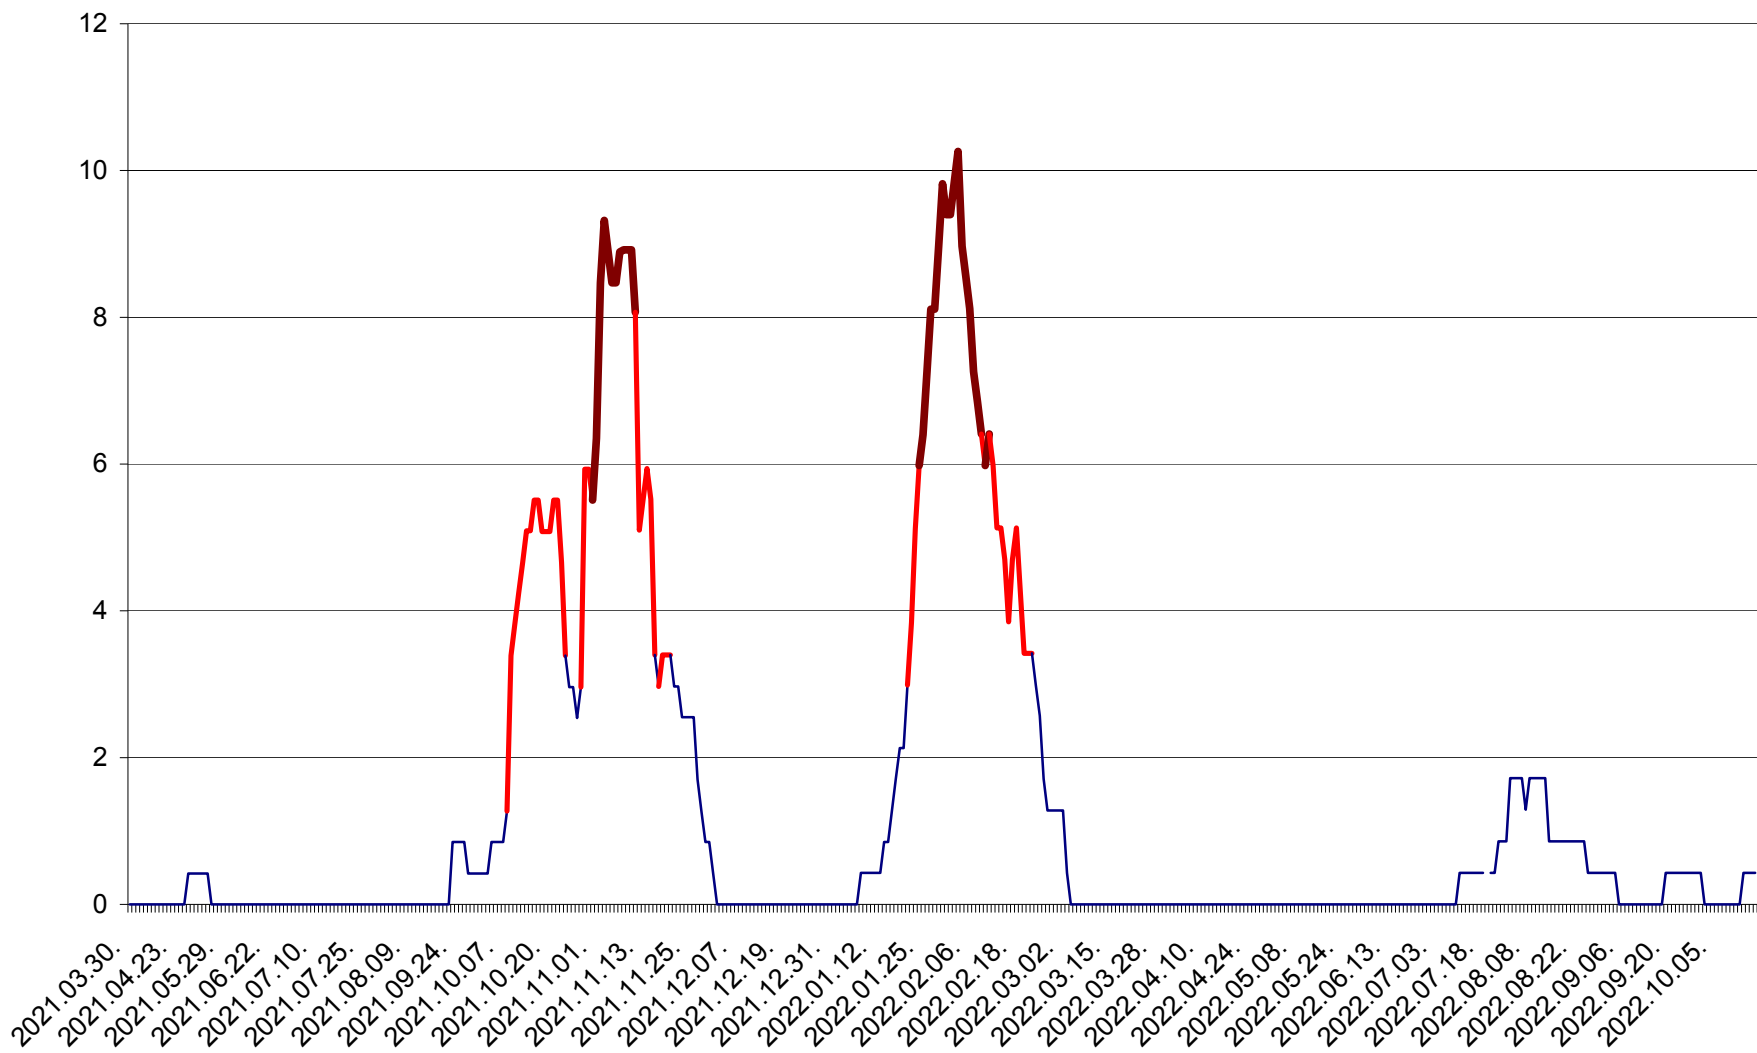

PLĂIEȘII DE JOS - Evoluția incidenței cumulate pe 14 zile la ‰ de locuitori
2021.04.01. - 2022.10.18.

PORUMBENI - Evolutia incidentei cumulate pe 14 zile la ‰ de locuitori
2021.04.01. - 2022.10.18.

PRAID - Evolutia incidentei cumulate pe 14 zile la ‰ de locuitori
2021.04.01. - 2022.10.18.

RACU - Evolutia incidentei cumulate pe 14 zile la ‰ de locuitori
2021.04.01. - 2022.10.18.

REMETEA - Evolutia incidentei cumulate pe 14 zile la % de locuitori
2021.04.01. - 2022.10.18.

SĂCEL - Evolutia incidentei cumulate pe 14 zile la ‰ de locuitori
2021.04.01. - 2022.10.18.

SÂNCRĂIENI - Evolutia incidentei cumulate pe 14 zile la ‰ de locuitori
2021.04.01. - 2022.10.18.

SÂNDOMIC - Evolutia incidentei cumulate pe 14 zile la ‰ de locuitori
2021.04.01. - 2022.10.18.

SÂNMARTIN - Evolutia incidentei cumulate pe 14 zile la ‰ de locuitori
2021.04.01. - 2022.10.18.