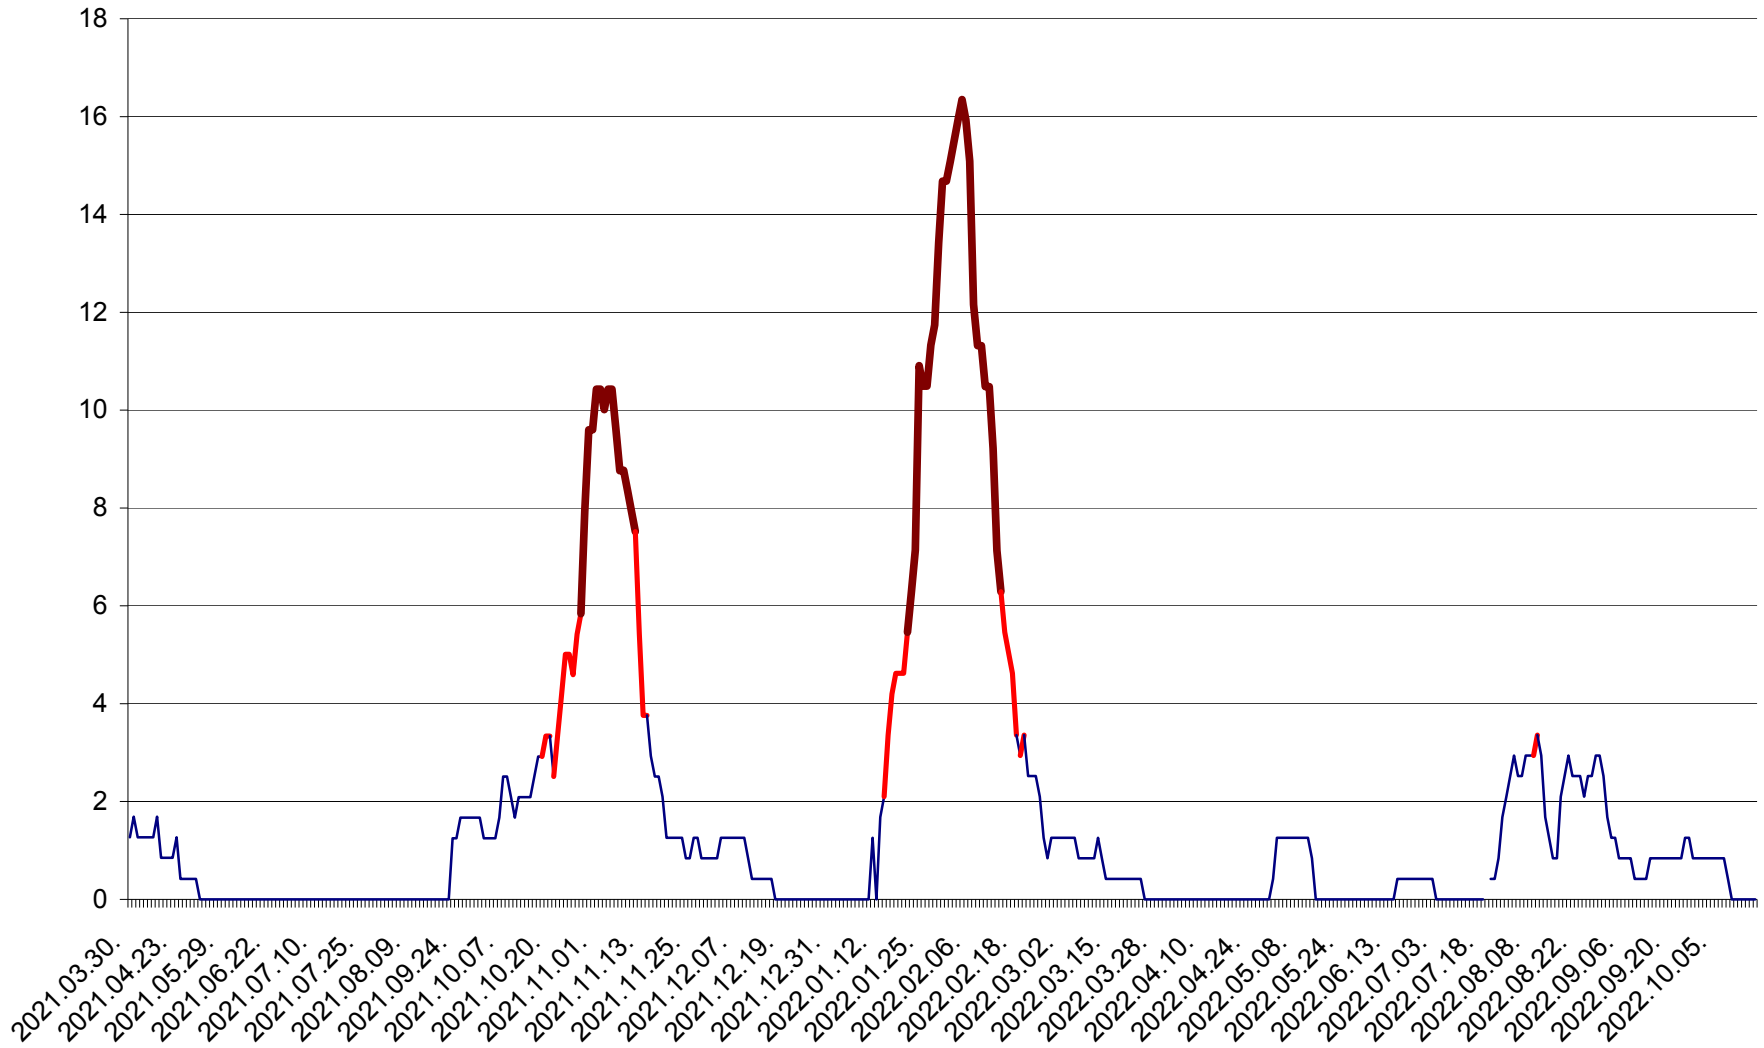

FELICENI - Evolutia incidentei cumulate pe 14 zile la ‰ de locuitori
2021.04.01. - 2022.10.18.

FRUMOASA - Evolutia incidentei cumulate pe 14 zile la ‰ de locuitori
2021.04.01. - 2022.10.18.

GĂLĂUȚAȘ - Evolutia incidentei cumulate pe 14 zile la ‰ de locuitori
2021.04.01. - 2022.10.18.

MUNICIPIUL GHEORGHENI - Evolutia incidentei cumulate pe 14 zile la % de locuitori
2021.04.01. - 2022.10.18.

JOSENI - Evolutia incidentei cumulate pe 14 zile la ‰ de locuitori
2021.04.01. - 2022.10.18.

LĂZAREA - Evolutia incidentei cumulate pe 14 zile la % de locuitori
2021.04.01. - 2022.10.18.

LELICENI - Evolutia incidentei cumulate pe 14 zile la ‰ de locuitori
2021.04.01. - 2022.10.18.

LUETA - Evolutia incidentei cumulate pe 14 zile la ‰ de locuitori
2021.04.01. - 2022.10.18.

LUNCA DE JOS - Evolutia incidentei cumulate pe 14 zile la ‰ de locuitori
2021.04.01. - 2022.10.18.