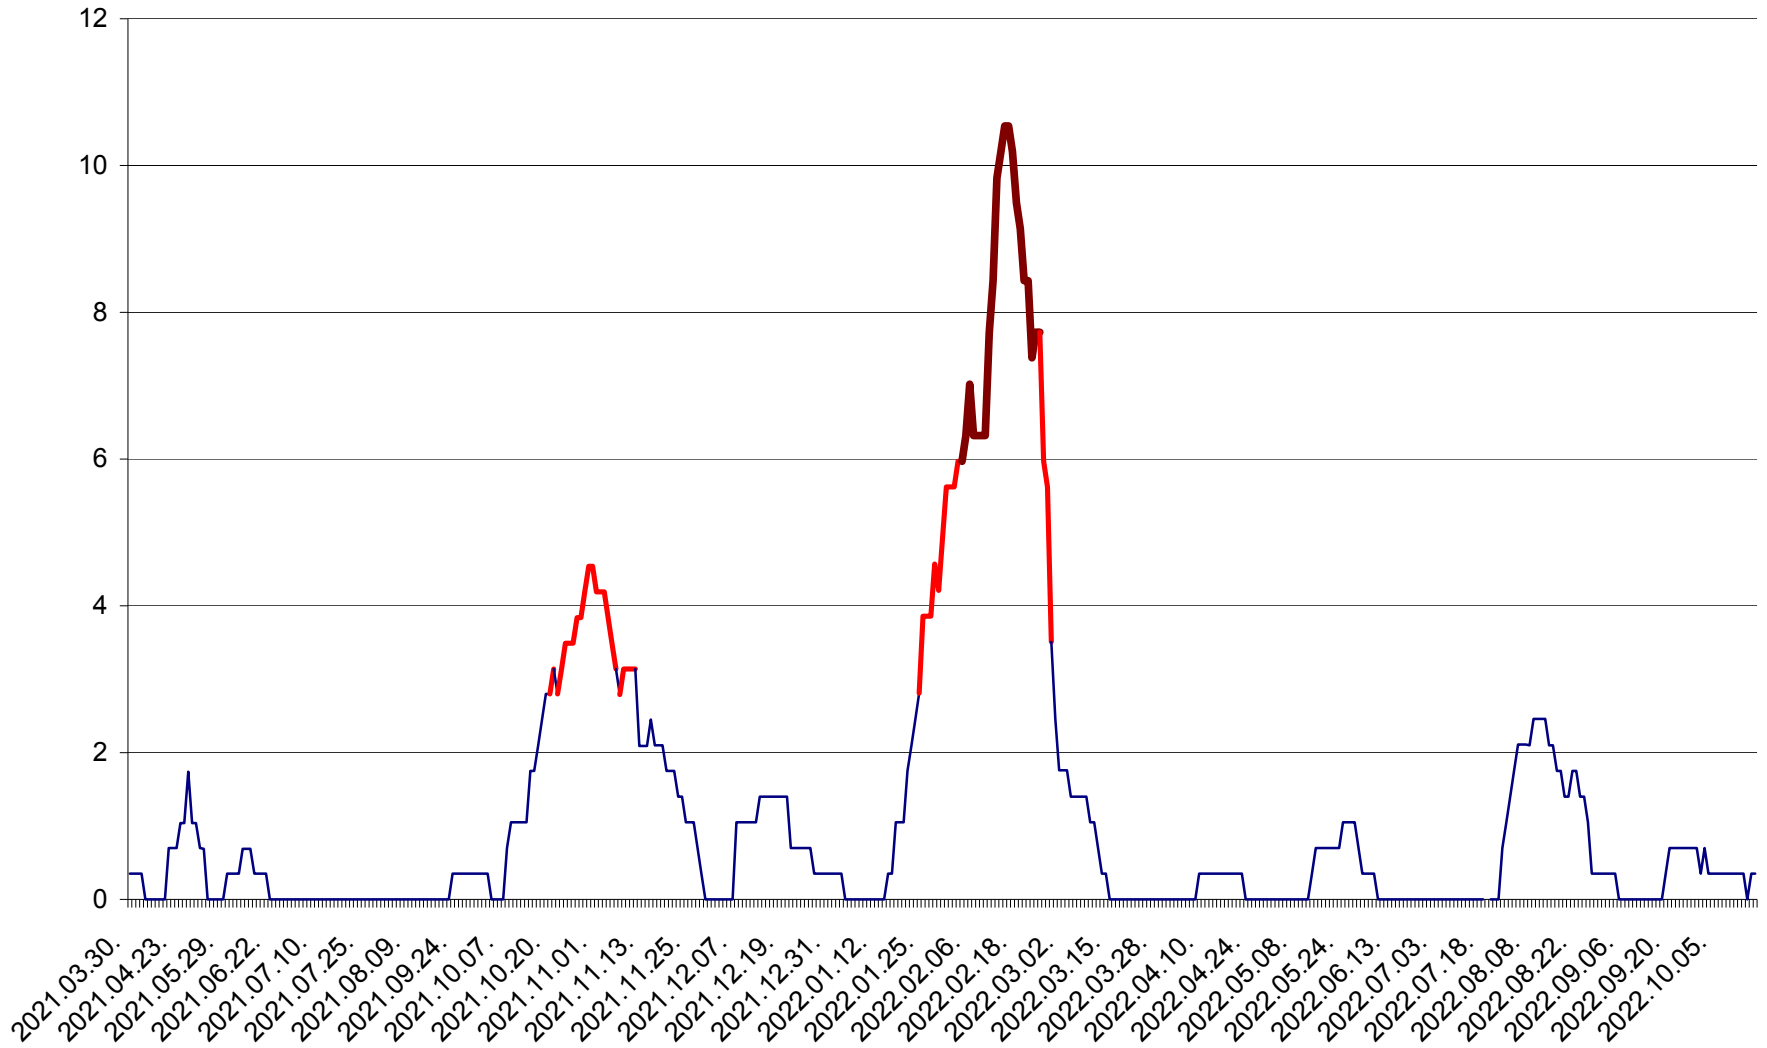

SÂNCRĂIENI - Evolutia incidentei cumulate pe 14 zile la ‰ de locuitori
2021.04.01. - 2022.10.18.

SÂNDOMIC - Evolutia incidentei cumulate pe 14 zile la ‰ de locuitori
2021.04.01. - 2022.10.18.

SÂNMARTIN - Evolutia incidentei cumulate pe 14 zile la ‰ de locuitori
2021.04.01. - 2022.10.18.

SÂNSIMION - Evolutia incidentei cumulate pe 14 zile la ‰ de locuitori
2021.04.01. - 2022.10.18.

SÂNTIMBRU - Evolutia incidentei cumulate pe 14 zile la ‰ de locuitori
2021.04.01. - 2022.10.18.

SĂRMAȘ - Evolutia incidentei cumulate pe 14 zile la ‰ de locuitori
2021.04.01. - 2022.10.18.

SATU MARE - Evolutia incidentei cumulate pe 14 zile la ‰ de locuitori
2021.04.01. - 2022.10.18.

SECUIENI - Evolutia incidentei cumulate pe 14 zile la ‰ de locuitori
2021.04.01. - 2022.10.18.

SICULENI - Evolutia incidentei cumulate pe 14 zile la ‰ de locuitori
2021.04.01. - 2022.10.18.