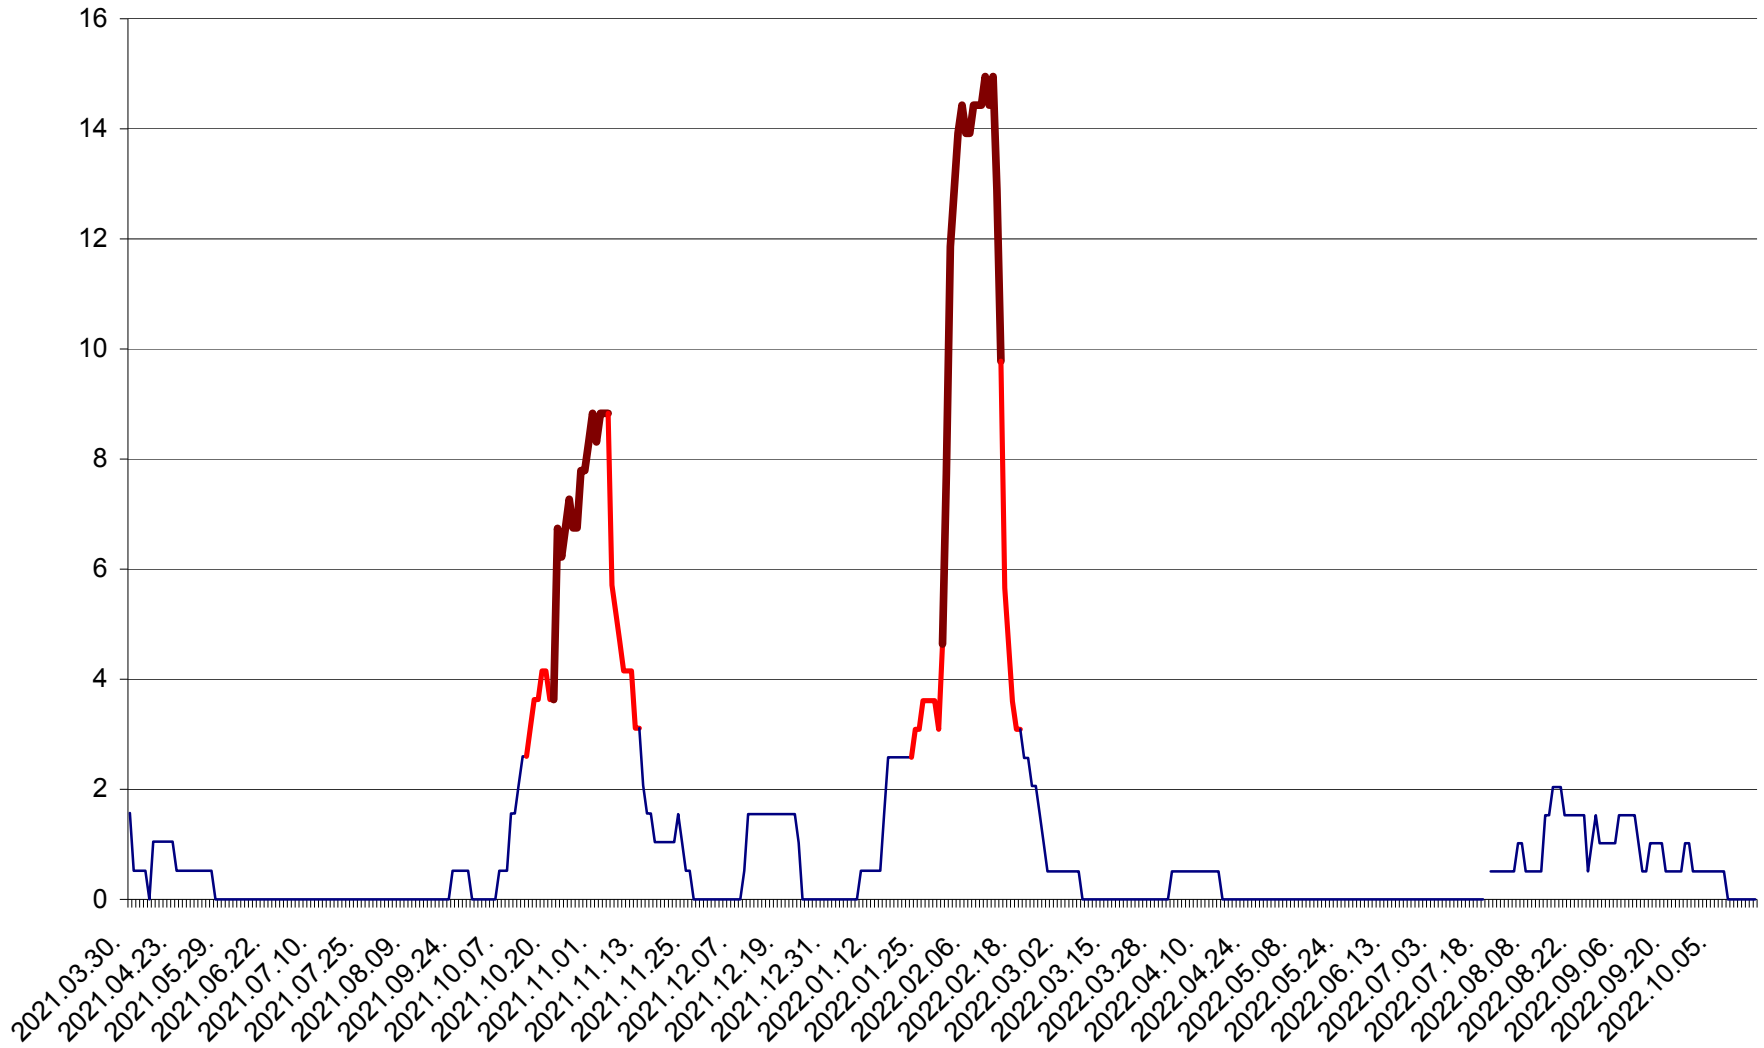

MIHĂILENI - Evolutia incidentei cumulate pe 14 zile la ‰ de locuitori
2021.04.01. - 2022.10.18.

MUGENI - Evolutia incidentei cumulate pe 14 zile la ‰ de locuitori
2021.04.01. - 2022.10.18.

OCLAND - Evolutia incidentei cumulate pe 14 zile la ‰ de locuitori
2021.04.01. - 2022.10.18.

MUNICIPIUL ODORHEIU SECUIESC - Evolutia incidentei cumulate pe 14 zile la ‰ de locuitori
2021.04.01. - 2022.10.18.

PĂULENI-CIUC - Evolutia incidentei cumulate pe 14 zile la ‰ de locuitori
2021.04.01. - 2022.10.18.

PLĂIEȘII DE JOS - Evoluția incidenței cumulate pe 14 zile la ‰ de locuitori
2021.04.01. - 2022.10.18.

PORUMBENI - Evolutia incidentei cumulate pe 14 zile la ‰ de locuitori
2021.04.01. - 2022.10.18.

PRAID - Evolutia incidentei cumulate pe 14 zile la ‰ de locuitori
2021.04.01. - 2022.10.18.

RACU - Evolutia incidentei cumulate pe 14 zile la ‰ de locuitori
2021.04.01. - 2022.10.18.

REMETEA - Evolutia incidentei cumulate pe 14 zile la % de locuitori
2021.04.01. - 2022.10.18.

SĂCEL - Evolutia incidentei cumulate pe 14 zile la ‰ de locuitori
2021.04.01. - 2022.10.18.