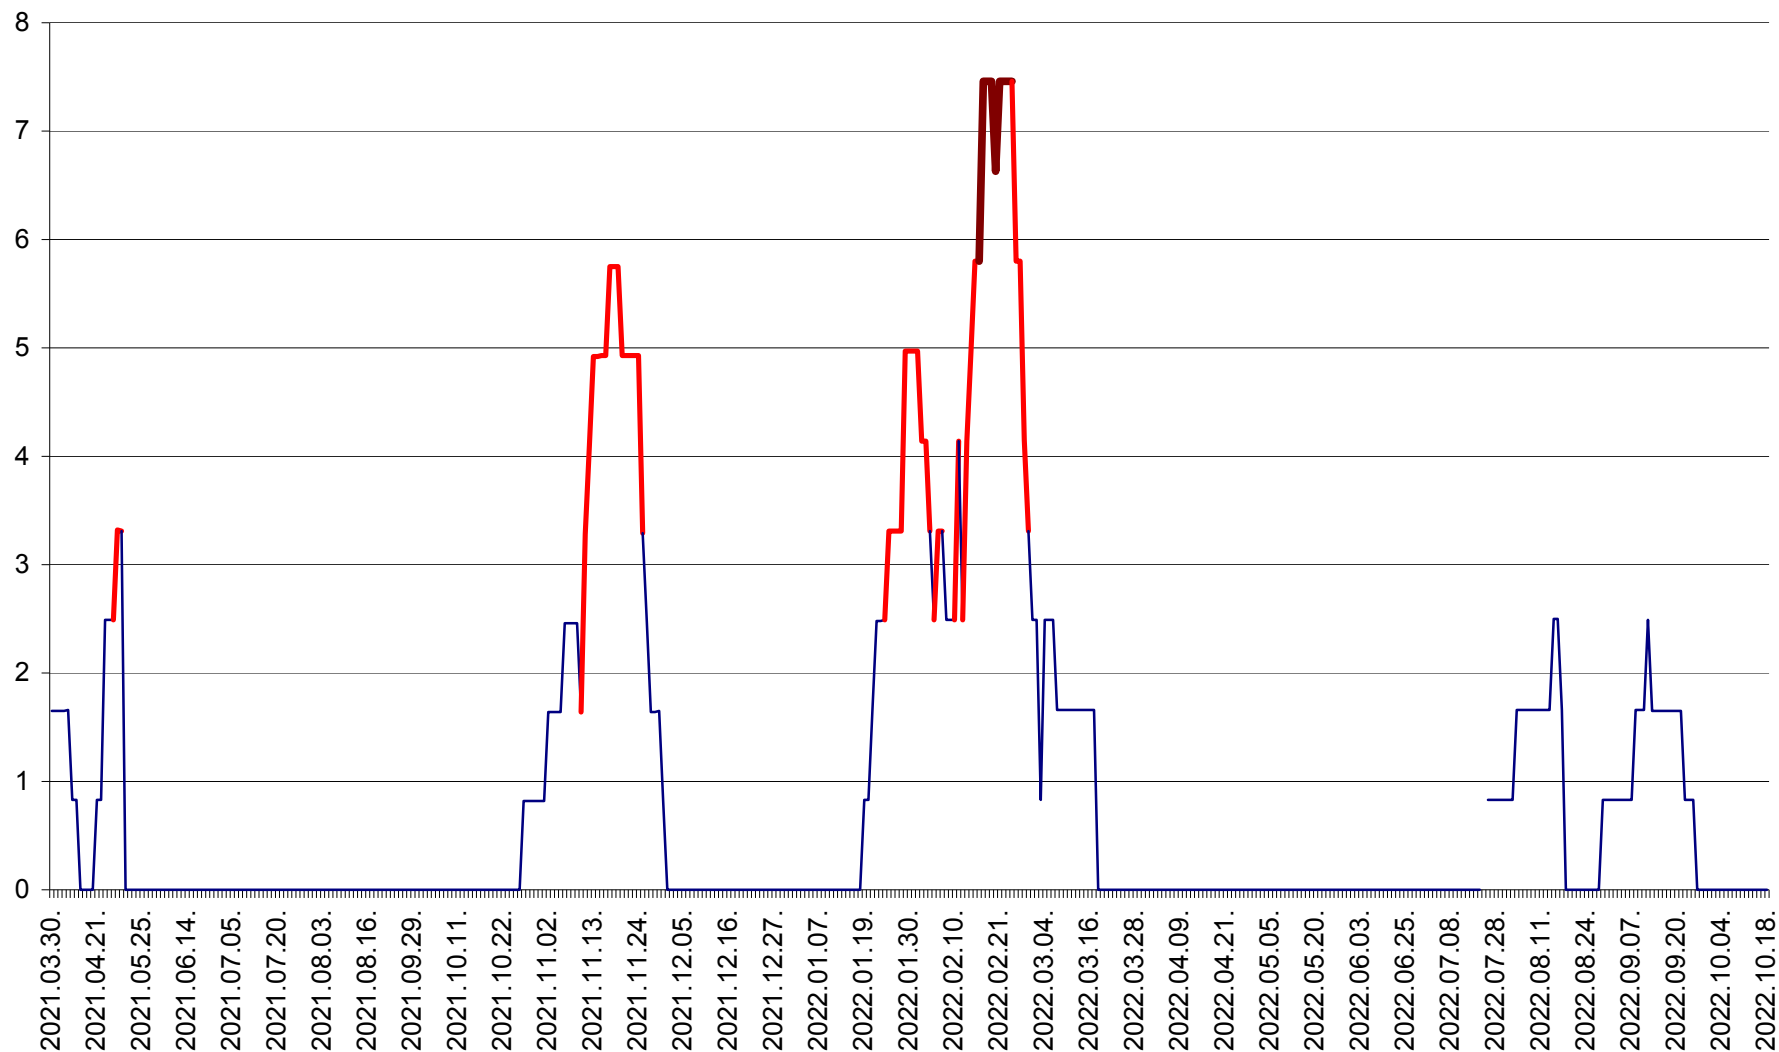

PLĂIEȘII DE JOS - Evoluția incidenței cumulate pe 14 zile la ‰ de locuitori
2021.04.01. - 2022.10.18.

PORUMBENI - Evolutia incidentei cumulate pe 14 zile la ‰ de locuitori
2021.04.01. - 2022.10.18.

PRAID - Evolutia incidentei cumulate pe 14 zile la ‰ de locuitori
2021.04.01. - 2022.10.18.

RACU - Evolutia incidentei cumulate pe 14 zile la ‰ de locuitori
2021.04.01. - 2022.10.18.

REMETEA - Evolutia incidentei cumulate pe 14 zile la % de locuitori
2021.04.01. - 2022.10.18.

SĂCEL - Evolutia incidentei cumulate pe 14 zile la ‰ de locuitori
2021.04.01. - 2022.10.18.