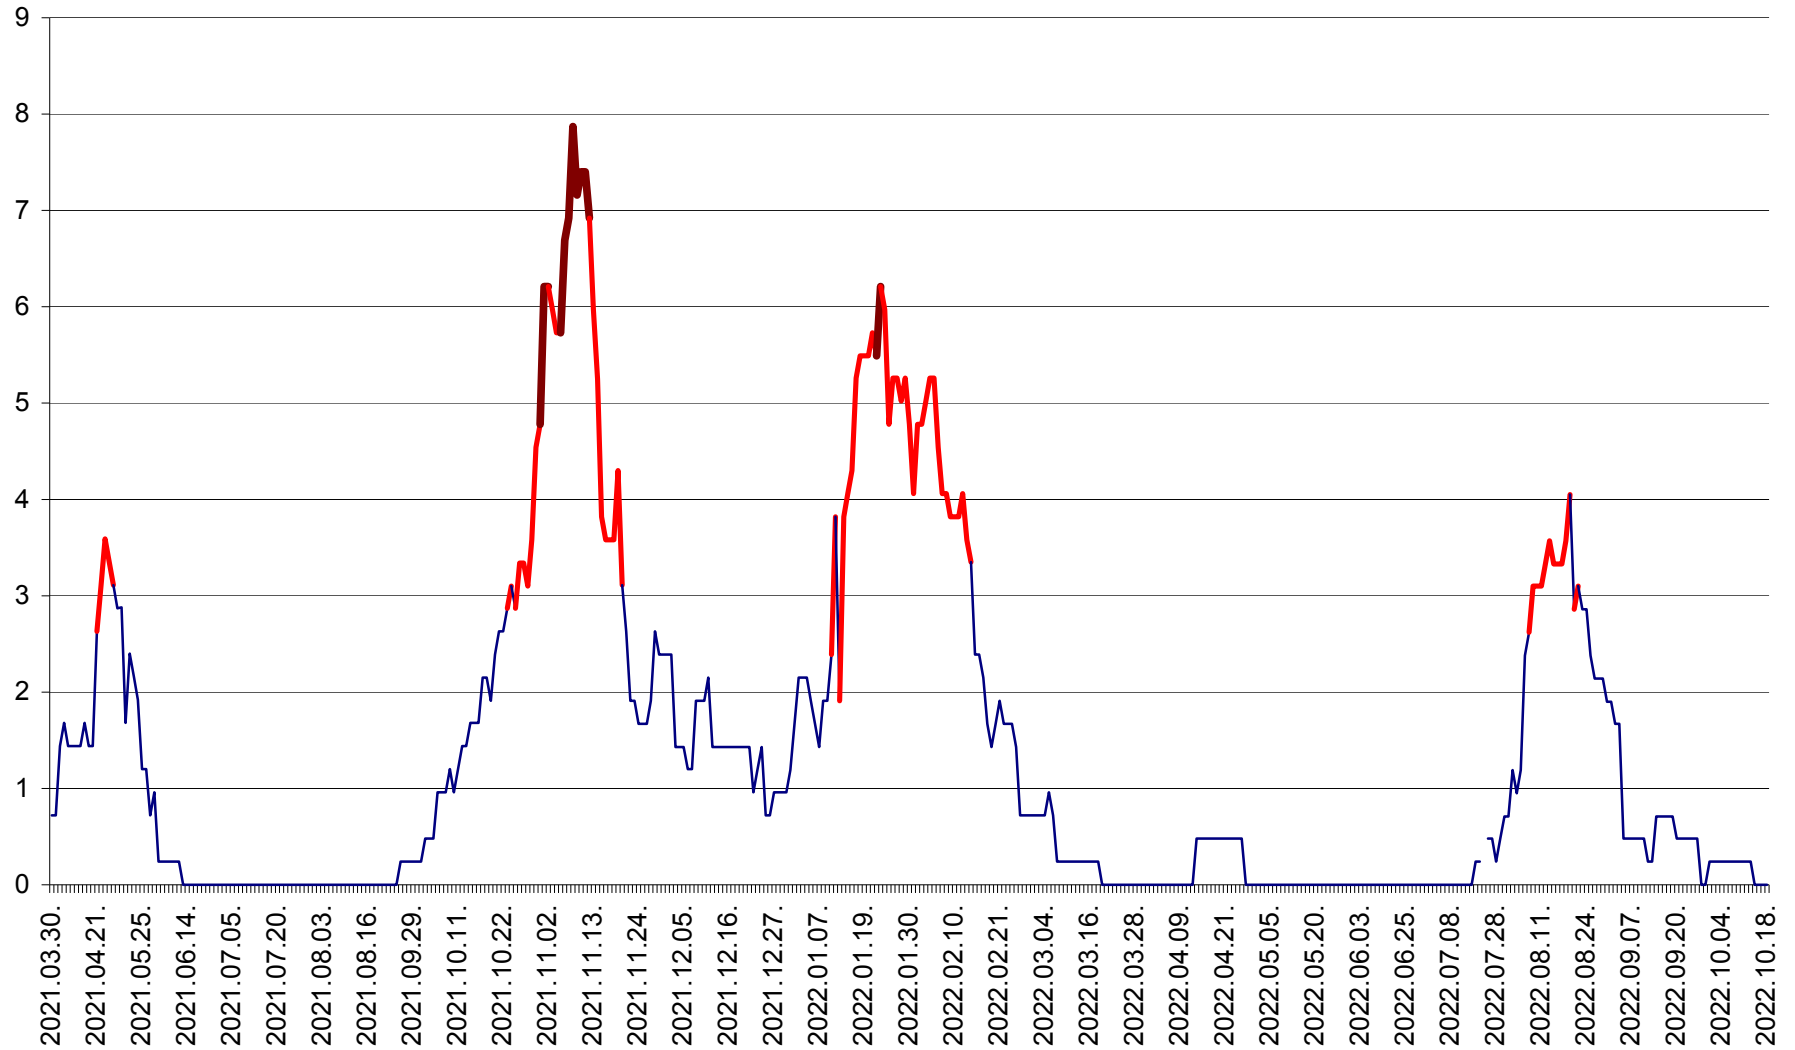

CORBU - Evolutia incidentei cumulate pe 14 zile la ‰ de locuitori
2021.04.01. - 2022.10.18.

CORUND - Evolutia incidentei cumulate pe 14 zile la ‰ de locuitori
2021.04.01. - 2022.10.18.

COZMENI - Evolutia incidentei cumulate pe 14 zile la ‰ de locuitori
2021.04.01. - 2022.10.18.

ORAȘ CRISTURU SECUIESC - Evolutia incidentei cumulate pe 14 zile la ‰ de locuitori
2021.04.01. - 2022.10.18.

DĂNEȘTI - Evolutia incidentei cumulate pe 14 zile la ‰ de locuitori
2021.04.01. - 2022.10.18.

DÂRJIU - Evolutia incidentei cumulate pe 14 zile la ‰ de locuitori
2021.04.01. - 2022.10.18.

DEALU - Evolutia incidentei cumulate pe 14 zile la ‰ de locuitori
2021.04.01. - 2022.10.18.

DITRĂU - Evolutia incidentei cumulate pe 14 zile la ‰ de locuitori
2021.04.01. - 2022.10.18.

FELICENI - Evolutia incidentei cumulate pe 14 zile la ‰ de locuitori
2021.04.01. - 2022.10.18.

FRUMOASA - Evolutia incidentei cumulate pe 14 zile la ‰ de locuitori
2021.04.01. - 2022.10.18.

GĂLĂUȚAȘ - Evolutia incidentei cumulate pe 14 zile la ‰ de locuitori
2021.04.01. - 2022.10.18.