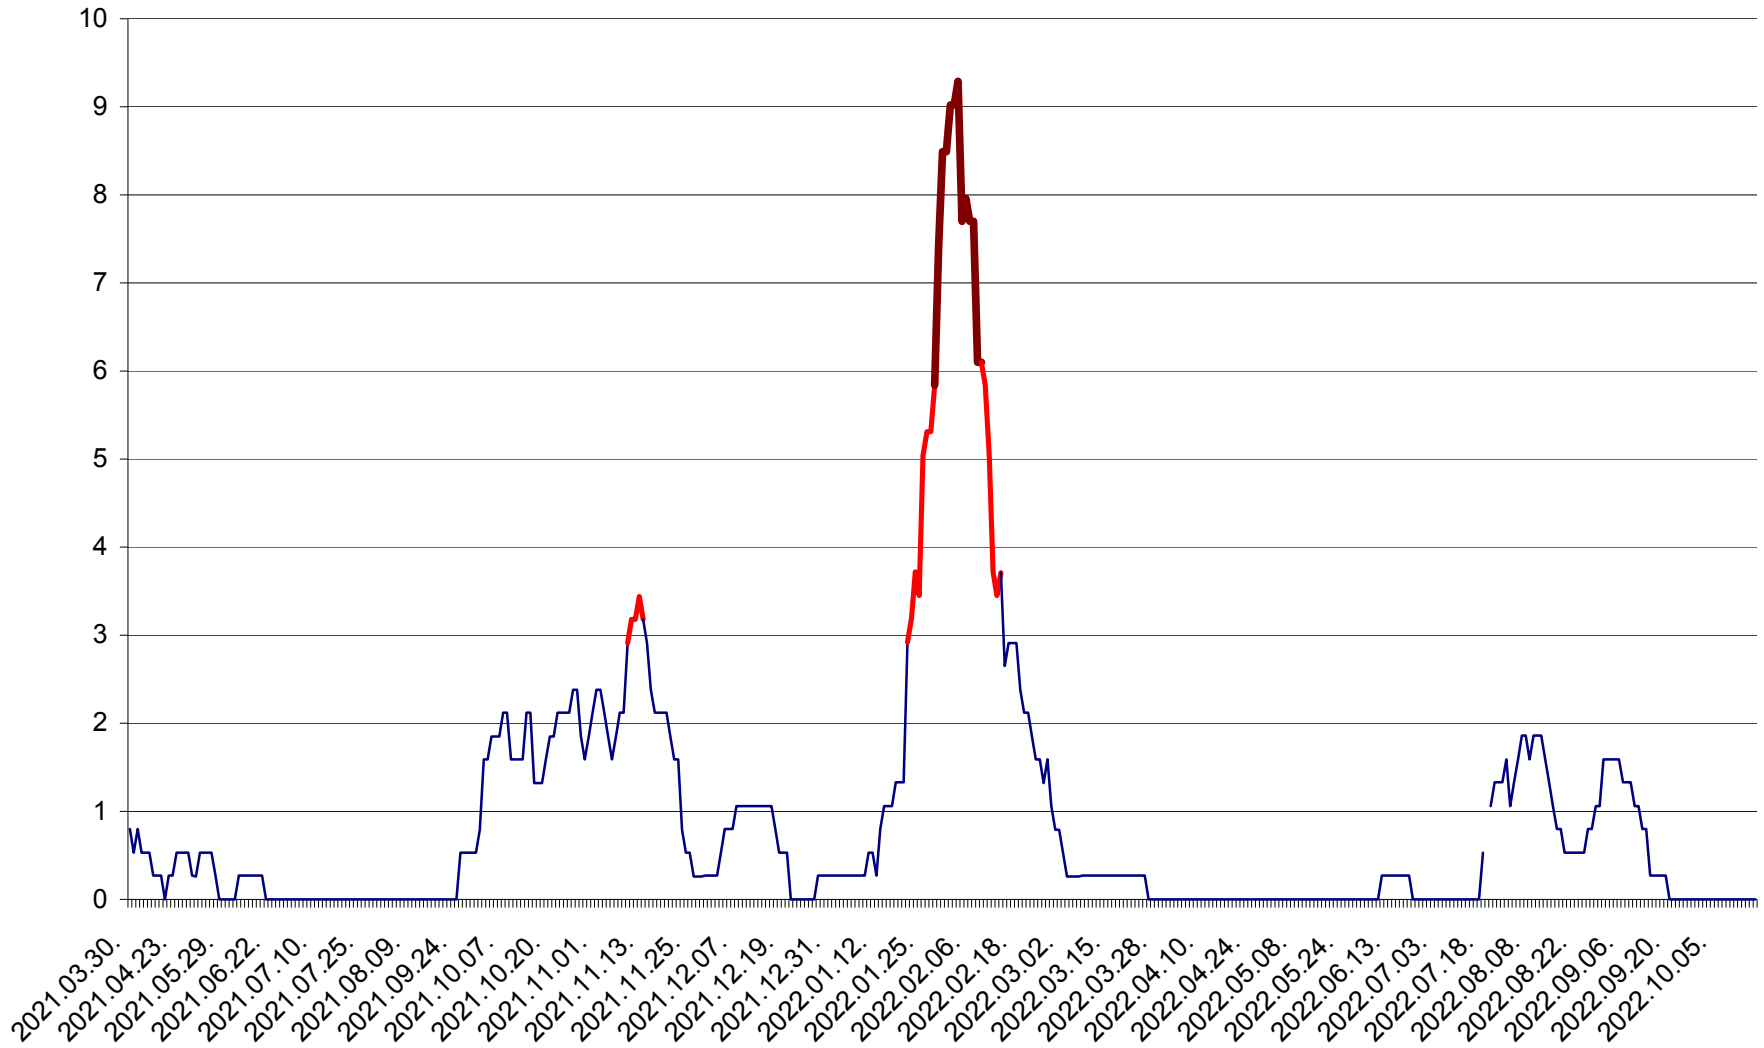

CORBU - Evolutia incidentei cumulate pe 14 zile la ‰ de locuitori
2021.04.01. - 2022.10.18.

CORUND - Evolutia incidentei cumulate pe 14 zile la ‰ de locuitori
2021.04.01. - 2022.10.18.

COZMENI - Evolutia incidentei cumulate pe 14 zile la ‰ de locuitori
2021.04.01. - 2022.10.18.

ORAȘ CRISTURU SECUIESC - Evolutia incidentei cumulate pe 14 zile la ‰ de locuitori
2021.04.01. - 2022.10.18.

DĂNEȘTI - Evolutia incidentei cumulate pe 14 zile la ‰ de locuitori
2021.04.01. - 2022.10.18.

DÂRJIU - Evolutia incidentei cumulate pe 14 zile la ‰ de locuitori
2021.04.01. - 2022.10.18.

DEALU - Evolutia incidentei cumulate pe 14 zile la ‰ de locuitori
2021.04.01. - 2022.10.18.

DITRĂU - Evolutia incidentei cumulate pe 14 zile la ‰ de locuitori
2021.04.01. - 2022.10.18.

FELICENI - Evolutia incidentei cumulate pe 14 zile la ‰ de locuitori
2021.04.01. - 2022.10.18.

FRUMOASA - Evolutia incidentei cumulate pe 14 zile la ‰ de locuitori
2021.04.01. - 2022.10.18.

GĂLĂUȚAȘ - Evolutia incidentei cumulate pe 14 zile la ‰ de locuitori
2021.04.01. - 2022.10.18.