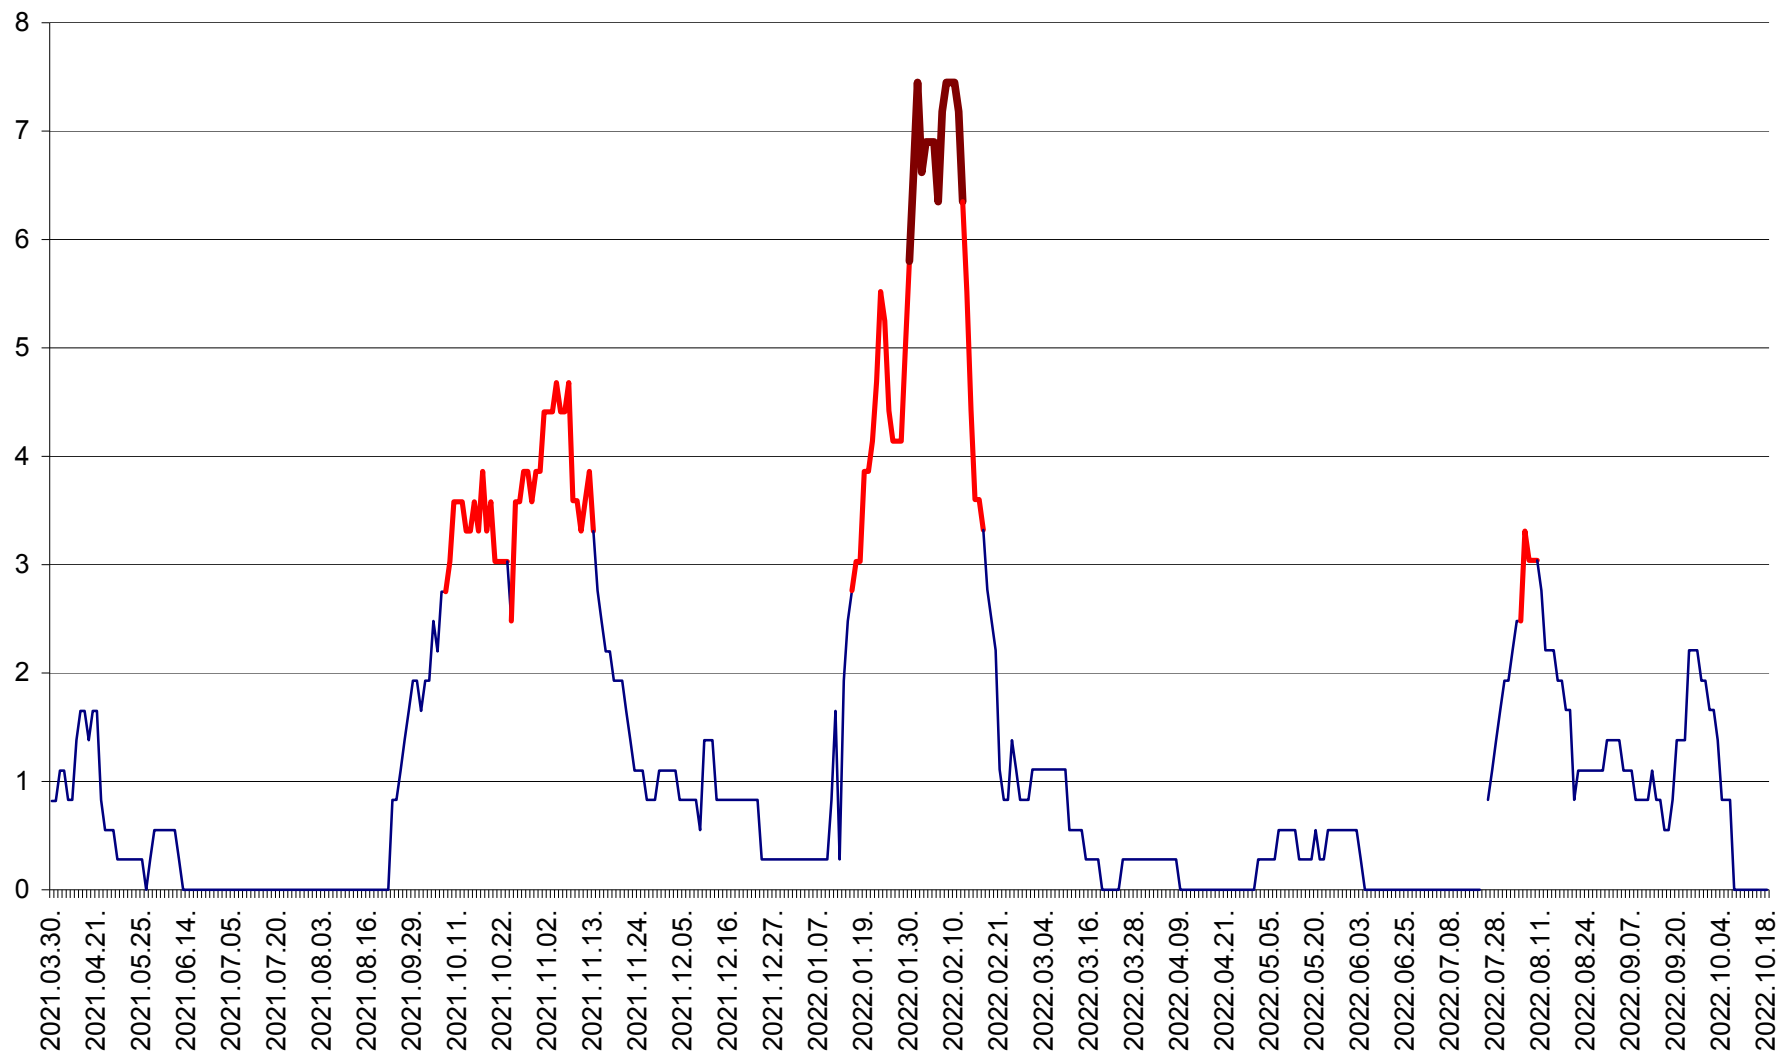

RACU - Evolutia incidentei cumulate pe 14 zile la ‰ de locuitori
2021.04.01. - 2022.10.18.

REMETEA - Evolutia incidentei cumulate pe 14 zile la % de locuitori
2021.04.01. - 2022.10.18.

SĂCEL - Evolutia incidentei cumulate pe 14 zile la ‰ de locuitori
2021.04.01. - 2022.10.18.

SÂNCRĂIENI - Evolutia incidentei cumulate pe 14 zile la ‰ de locuitori
2021.04.01. - 2022.10.18.

SÂNDOMIC - Evolutia incidentei cumulate pe 14 zile la ‰ de locuitori
2021.04.01. - 2022.10.18.

SÂNMARTIN - Evolutia incidentei cumulate pe 14 zile la ‰ de locuitori
2021.04.01. - 2022.10.18.

SÂNSIMION - Evolutia incidentei cumulate pe 14 zile la ‰ de locuitori
2021.04.01. - 2022.10.18.

SÂNTIMBRU - Evolutia incidentei cumulate pe 14 zile la ‰ de locuitori
2021.04.01. - 2022.10.18.

SĂRMAȘ - Evolutia incidentei cumulate pe 14 zile la ‰ de locuitori
2021.04.01. - 2022.10.18.