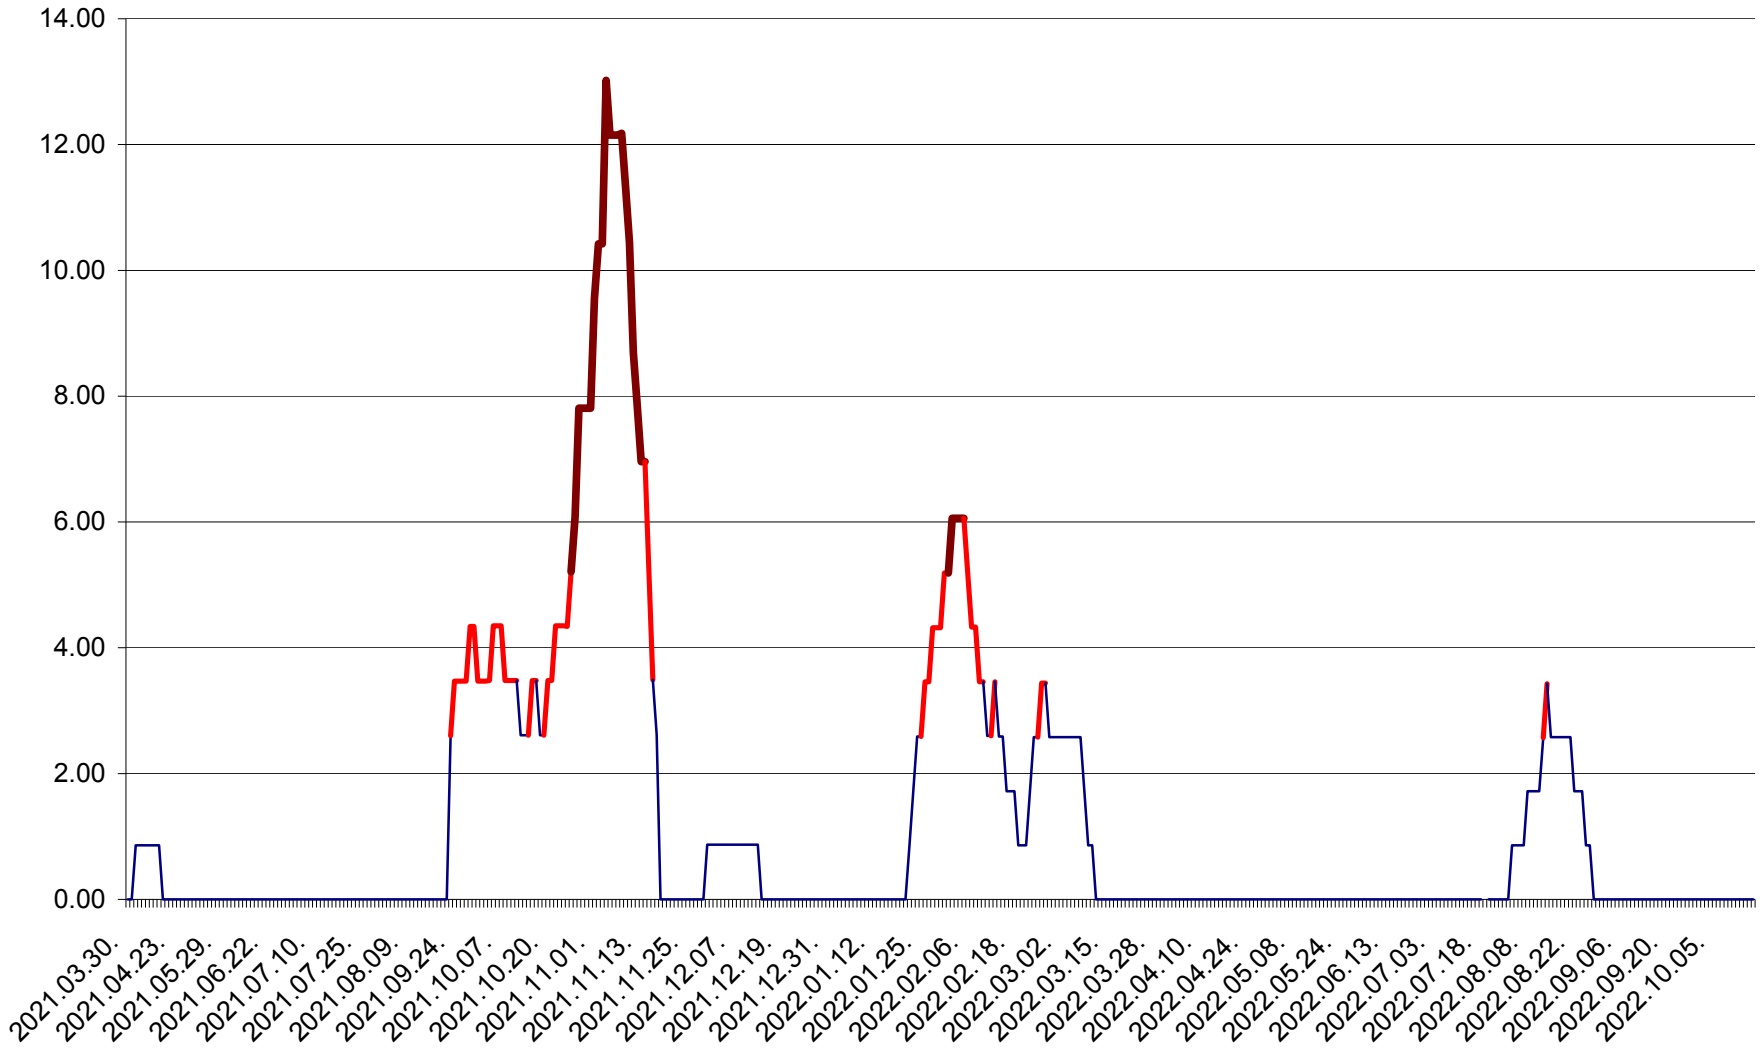

VĂRȘAG - Evolutia incidentei cumulate pe 14 zile la ‰ de locuitori
2021.04.01. - 2022.10.18.