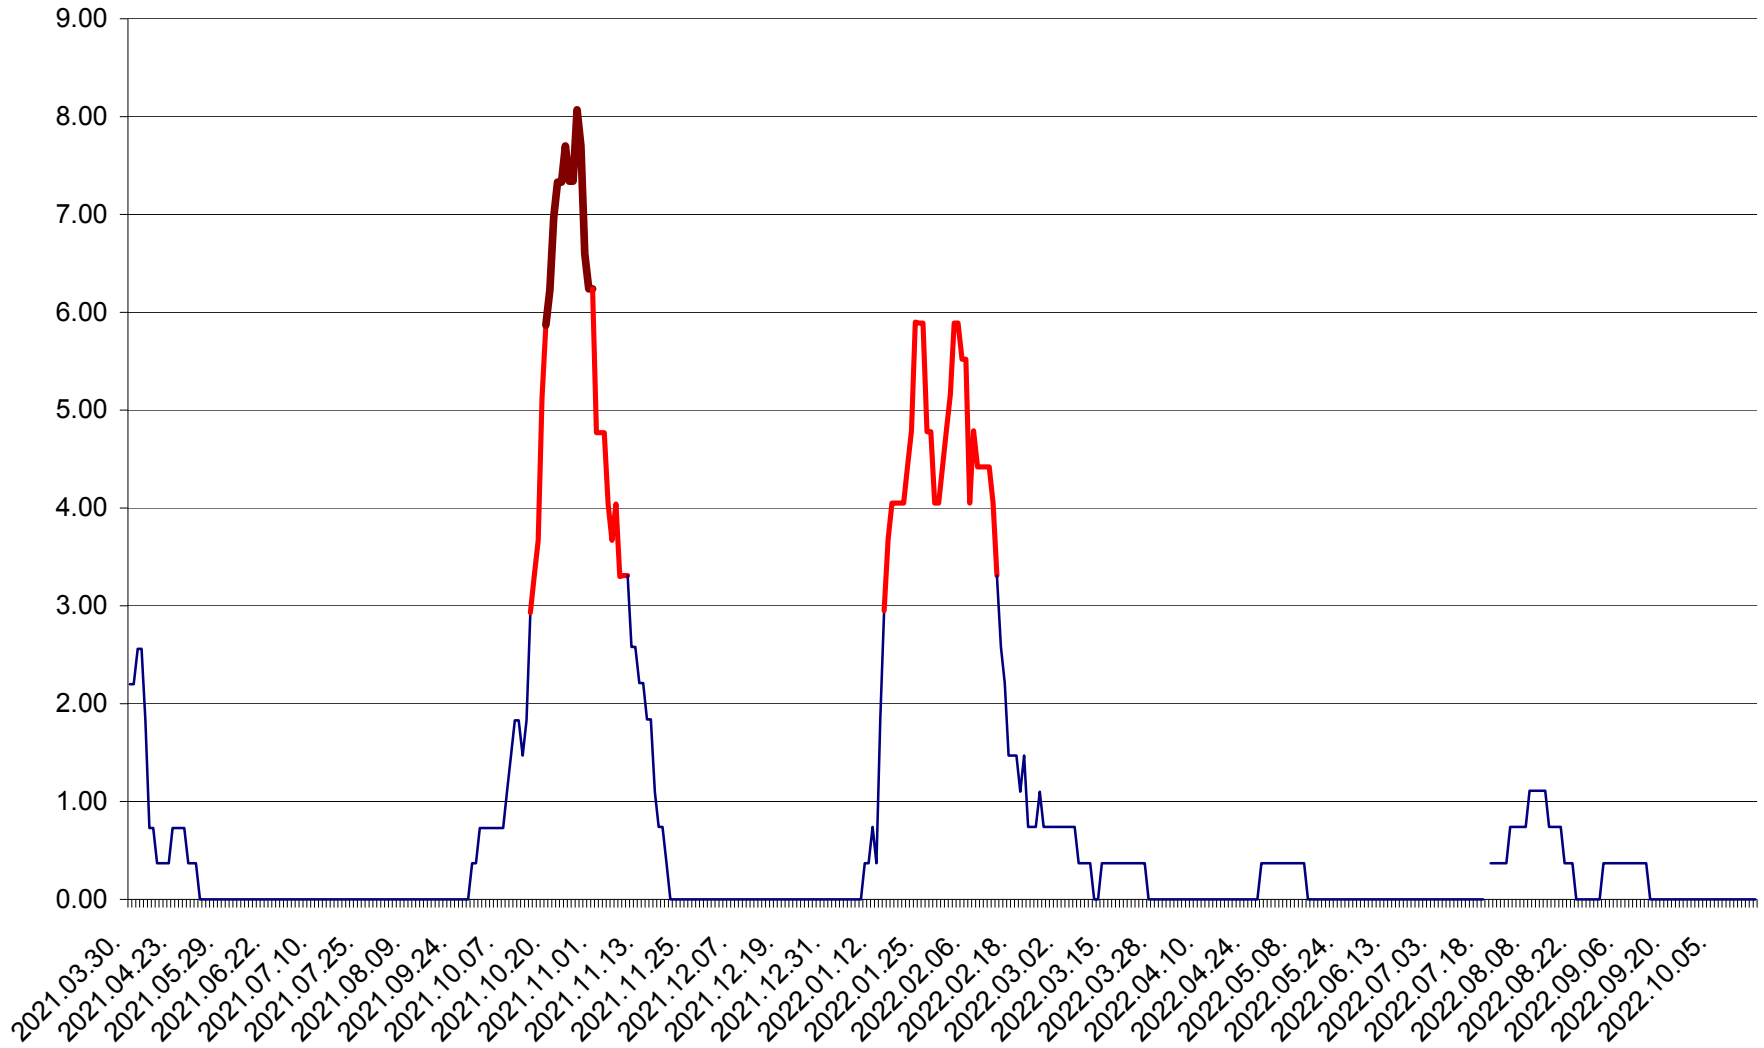

ATID - Evolutia incidentei cumulate pe 14 zile la % de locuitori
2021.04.01. - 2022.10.18.

AVRĂMEȘTI - Evolutia incidentei cumulate pe 14 zile la ‰ de locuitori
2021.04.01. - 2022.10.18.

ORAȘ BĂILE TUȘNAD - Evolutia incidentei cumulate pe 14 zile la ‰ de locuitori
2021.04.01. - 2022.10.18.

ORAȘ BĂLAN - Evolulia incidentei cumulate pe 14 zile la ‰ de locuitori
2021.04.01. - 2022.10.18.

BILBOR - Evolutia incidentei cumulate pe 14 zile la ‰ de locuitori
2021.04.01. - 2022.10.18.

ORAȘ BORSEC - Evolutia incidentei cumulate pe 14 zile la ‰ de locuitori
2021.04.01. - 2022.10.18.

BRĂDEȘTI - Evolutia incidentei cumulate pe 14 zile la ‰ de locuitori
2021.04.01. - 2022.10.18.

CĂPÂLNIȚA - Evolutia incidentei cumulate pe 14 zile la ‰ de locuitori
2021.04.01. - 2022.10.18.

CÂRȚA - Evolutia incidentei cumulate pe 14 zile la ‰ de locuitori
2021.04.01. - 2022.10.18.

CICEU - Evolutia incidentei cumulate pe 14 zile la ‰ de locuitori
2021.04.01. - 2022.10.18.

CIUCSÂNGEORGIU - Evolutia incidentei cumulate pe 14 zile la ‰ de locuitori
2021.04.01. - 2022.10.18.

CIUMANI - Evolutia incidentei cumulate pe 14 zile la ‰ de locuitori
2021.04.01. - 2022.10.18.