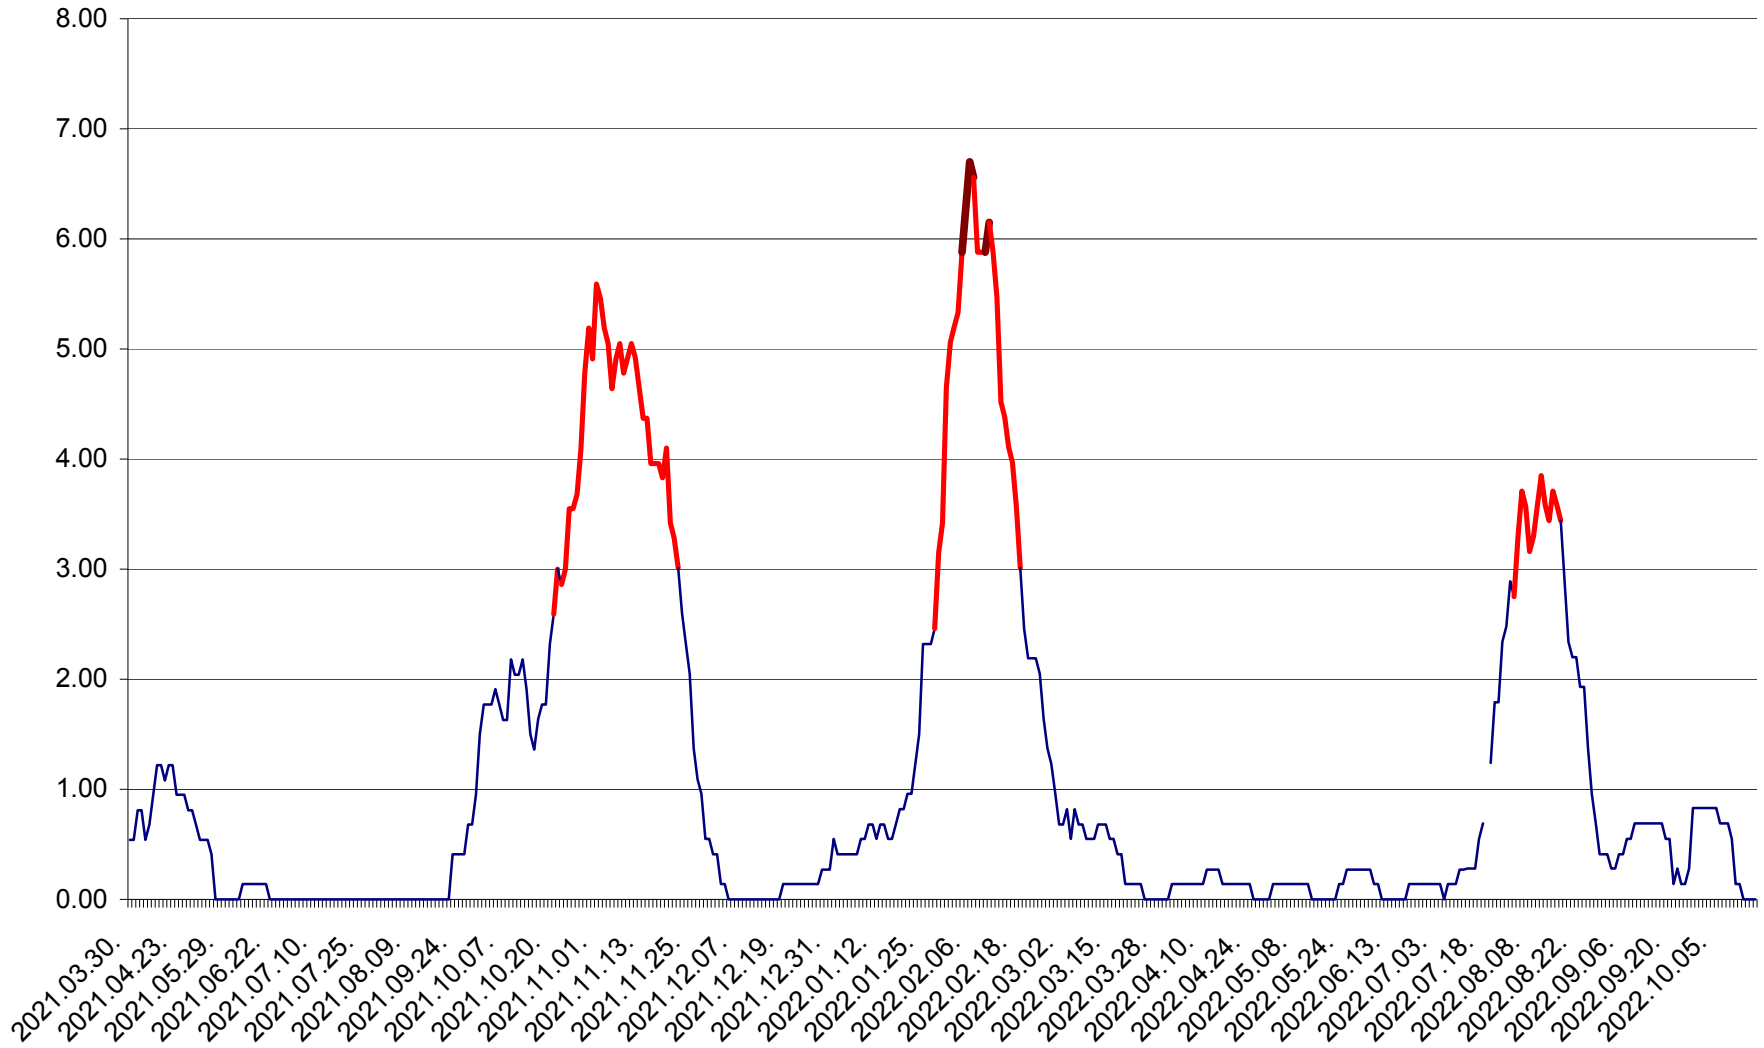

ATID - Evolutia incidentei cumulate pe 14 zile la % de locuitori
2021.04.01. - 2022.10.18.

AVRĂMEȘTI - Evolutia incidentei cumulate pe 14 zile la ‰ de locuitori
2021.04.01. - 2022.10.18.

ORAȘ BĂILE TUȘNAD - Evolutia incidentei cumulate pe 14 zile la ‰ de locuitori
2021.04.01. - 2022.10.18.

ORAȘ BĂLAN - Evolulia incidentei cumulate pe 14 zile la ‰ de locuitori
2021.04.01. - 2022.10.18.

BILBOR - Evolutia incidentei cumulate pe 14 zile la ‰ de locuitori
2021.04.01. - 2022.10.18.

ORAȘ BORSEC - Evolutia incidentei cumulate pe 14 zile la ‰ de locuitori
2021.04.01. - 2022.10.18.

BRĂDEȘTI - Evolutia incidentei cumulate pe 14 zile la ‰ de locuitori
2021.04.01. - 2022.10.18.

CĂPÂLNIȚA - Evolutia incidentei cumulate pe 14 zile la ‰ de locuitori
2021.04.01. - 2022.10.18.

CÂRȚA - Evolutia incidentei cumulate pe 14 zile la ‰ de locuitori
2021.04.01. - 2022.10.18.

CICEU - Evolutia incidentei cumulate pe 14 zile la ‰ de locuitori
2021.04.01. - 2022.10.18.

CIUCSÂNGEORGIU - Evolutia incidentei cumulate pe 14 zile la ‰ de locuitori
2021.04.01. - 2022.10.18.

CIUMANI - Evolutia incidentei cumulate pe 14 zile la ‰ de locuitori
2021.04.01. - 2022.10.18.