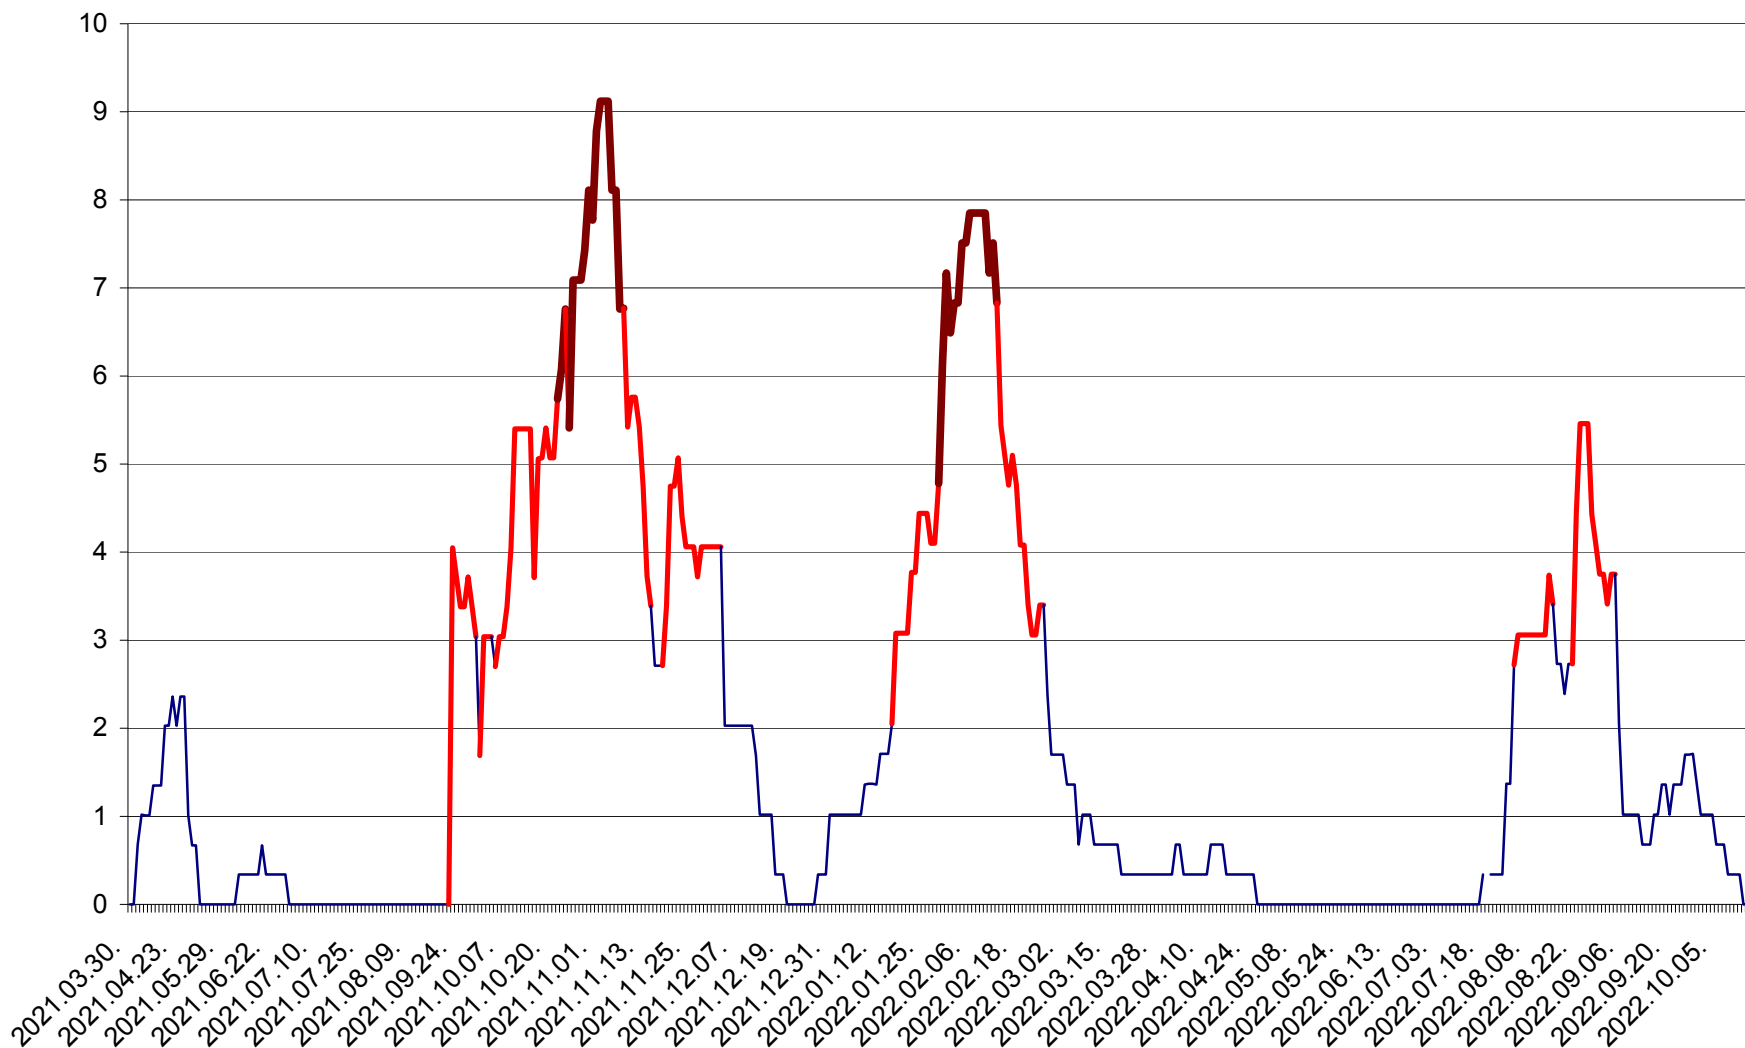

LELICENI - Evolutia incidentei cumulate pe 14 zile la ‰ de locuitori
2021.04.01. - 2022.10.18.

LUETA - Evolutia incidentei cumulate pe 14 zile la ‰ de locuitori
2021.04.01. - 2022.10.18.

LUNCA DE JOS - Evolutia incidentei cumulate pe 14 zile la ‰ de locuitori
2021.04.01. - 2022.10.18.

LUNCA DE SUS - Evolutia incidentei cumulate pe 14 zile la ‰ de locuitori
2021.04.01. - 2022.10.18.

LUPENI - Evolutia incidentei cumulate pe 14 zile la ‰ de locuitori
2021.04.01. - 2022.10.18.

MĂDĂRAȘ - Evolutia incidentei cumulate pe 14 zile la ‰ de locuitori
2021.04.01. - 2022.10.18.

MĂRTINIȘ - Evolutia incidentei cumulate pe 14 zile la ‰ de locuitori
2021.04.01. - 2022.10.18.

MEREȘTI - Evolutia incidentei cumulate pe 14 zile la ‰ de locuitori
2021.04.01. - 2022.10.18.

MUNICIPIUL MIERCUREA-CIUC - Evolutia incidentei cumulate pe 14 zile la ‰ de locuitori
2021.04.01. - 2022.10.18.

MIHĂILENI - Evolutia incidentei cumulate pe 14 zile la ‰ de locuitori
2021.04.01. - 2022.10.18.

MUGENI - Evolutia incidentei cumulate pe 14 zile la ‰ de locuitori
2021.04.01. - 2022.10.18.

OCLAND - Evolutia incidentei cumulate pe 14 zile la ‰ de locuitori
2021.04.01. - 2022.10.18.