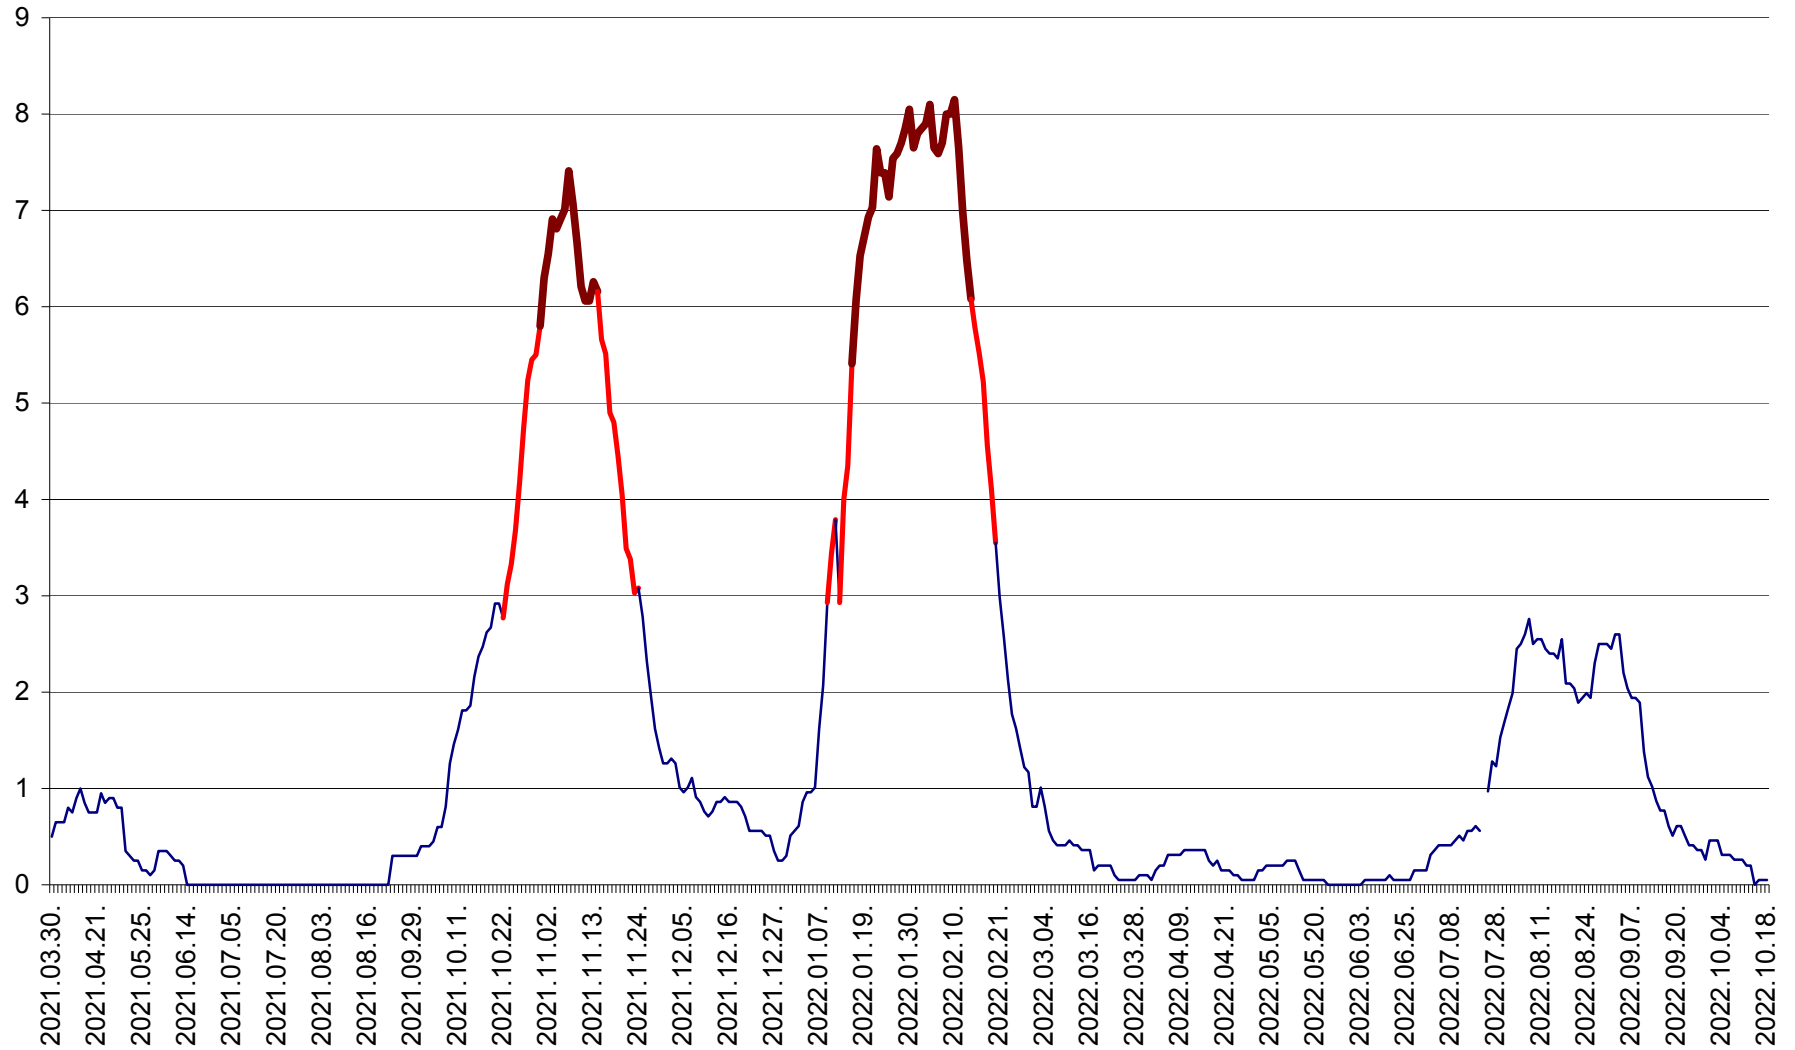

DÂRJIU - Evolutia incidentei cumulate pe 14 zile la ‰ de locuitori
2021.04.01. - 2022.10.18.

DEALU - Evolutia incidentei cumulate pe 14 zile la ‰ de locuitori
2021.04.01. - 2022.10.18.

DITRĂU - Evolutia incidentei cumulate pe 14 zile la ‰ de locuitori
2021.04.01. - 2022.10.18.

FELICENI - Evolutia incidentei cumulate pe 14 zile la ‰ de locuitori
2021.04.01. - 2022.10.18.

FRUMOASA - Evolutia incidentei cumulate pe 14 zile la ‰ de locuitori
2021.04.01. - 2022.10.18.

GĂLĂUȚAȘ - Evolutia incidentei cumulate pe 14 zile la ‰ de locuitori
2021.04.01. - 2022.10.18.

MUNICIPIUL GHEORGHENI - Evolutia incidentei cumulate pe 14 zile la % de locuitori
2021.04.01. - 2022.10.18.

JOSENI - Evolutia incidentei cumulate pe 14 zile la ‰ de locuitori
2021.04.01. - 2022.10.18.

LĂZAREA - Evolutia incidentei cumulate pe 14 zile la % de locuitori
2021.04.01. - 2022.10.18.

LELICENI - Evolutia incidentei cumulate pe 14 zile la ‰ de locuitori
2021.04.01. - 2022.10.18.

LUETA - Evolutia incidentei cumulate pe 14 zile la ‰ de locuitori
2021.04.01. - 2022.10.18.

LUNCA DE JOS - Evolutia incidentei cumulate pe 14 zile la ‰ de locuitori
2021.04.01. - 2022.10.18.