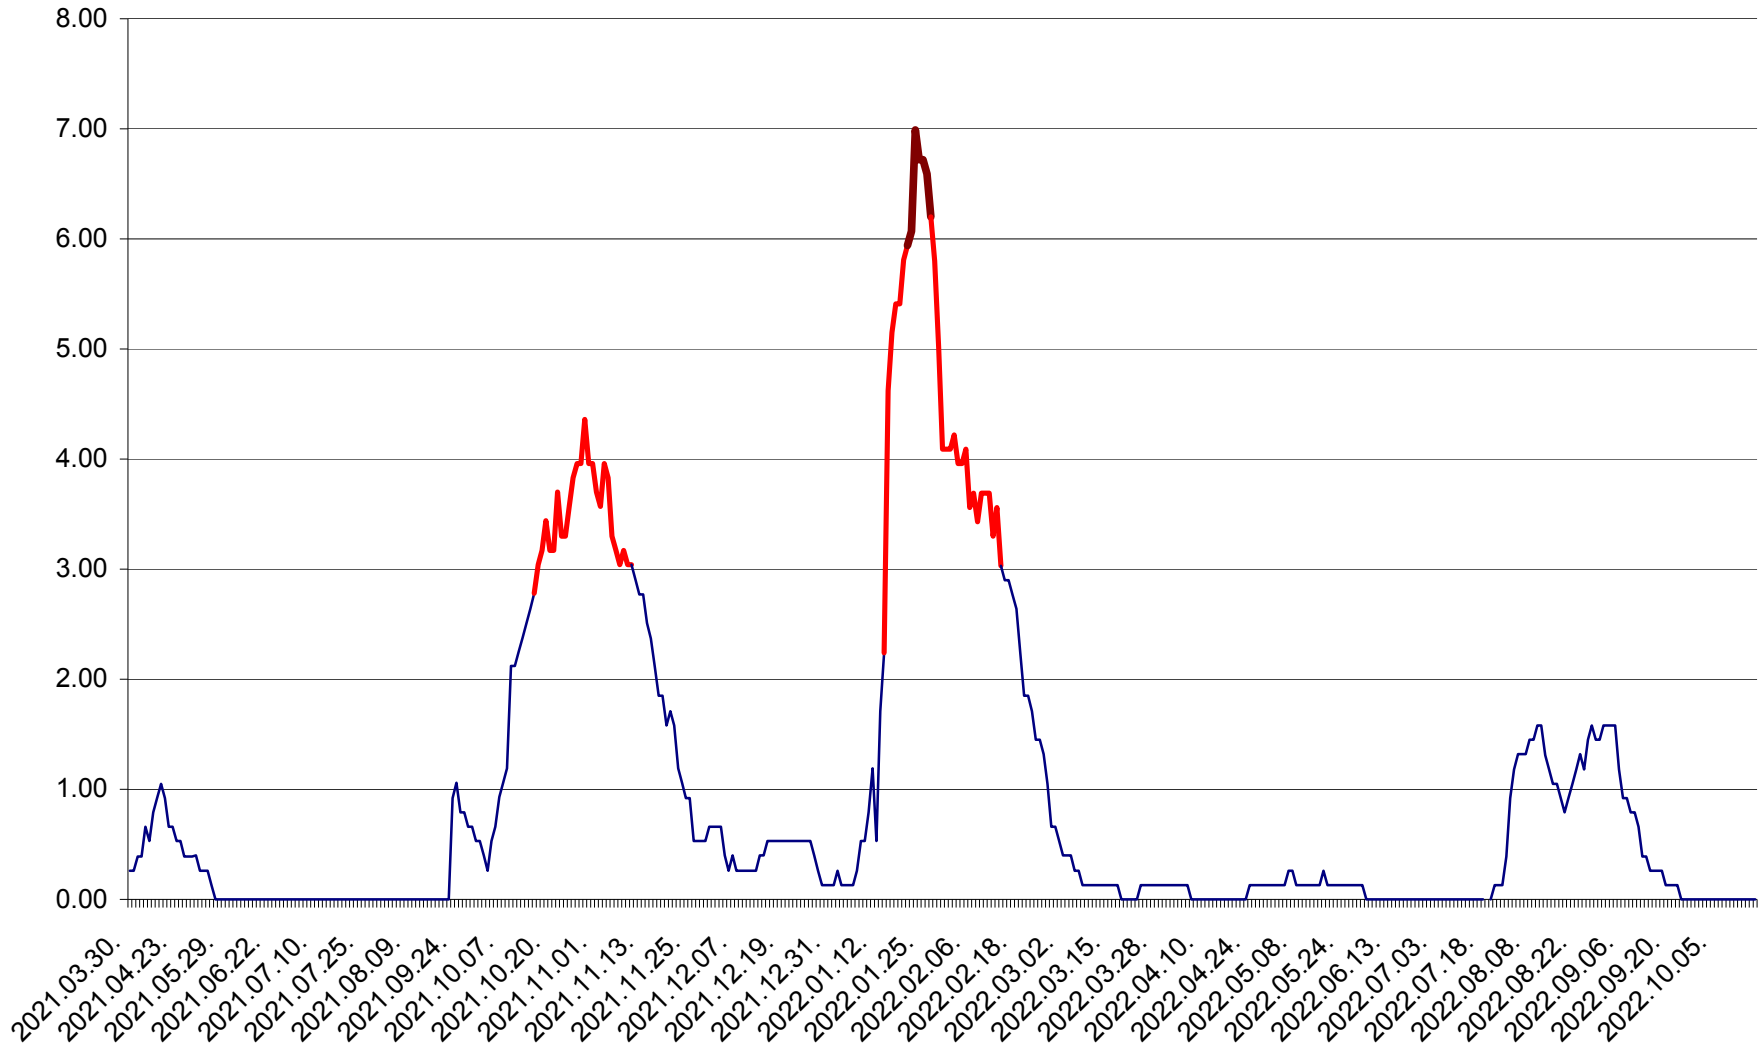

TUȘNAD - Evolutia incidentei cumulate pe 14 zile la ‰ de locuitori
2021.04.01. - 2022.10.18.

ULIEȘ - Evoluția incidenței cumulate pe 14 zile la ‰ de locuitori
2021.04.01. - 2022.10.18.

VĂRȘAG - Evolutia incidentei cumulate pe 14 zile la ‰ de locuitori
2021.04.01. - 2022.10.18.

ORAȘ VLĂHIȚA - Evolutia incidentei cumulate pe 14 zile la ‰ de locuitori
2021.04.01. - 2022.10.18.

VOȘLĂBENI - Evolutia incidentei cumulate pe 14 zile la ‰ de locuitori
2021.04.01. - 2022.10.18.

ZETEA - Evolutia incidentei cumulate pe 14 zile la ‰ de locuitori
2021.04.01. - 2022.10.18.