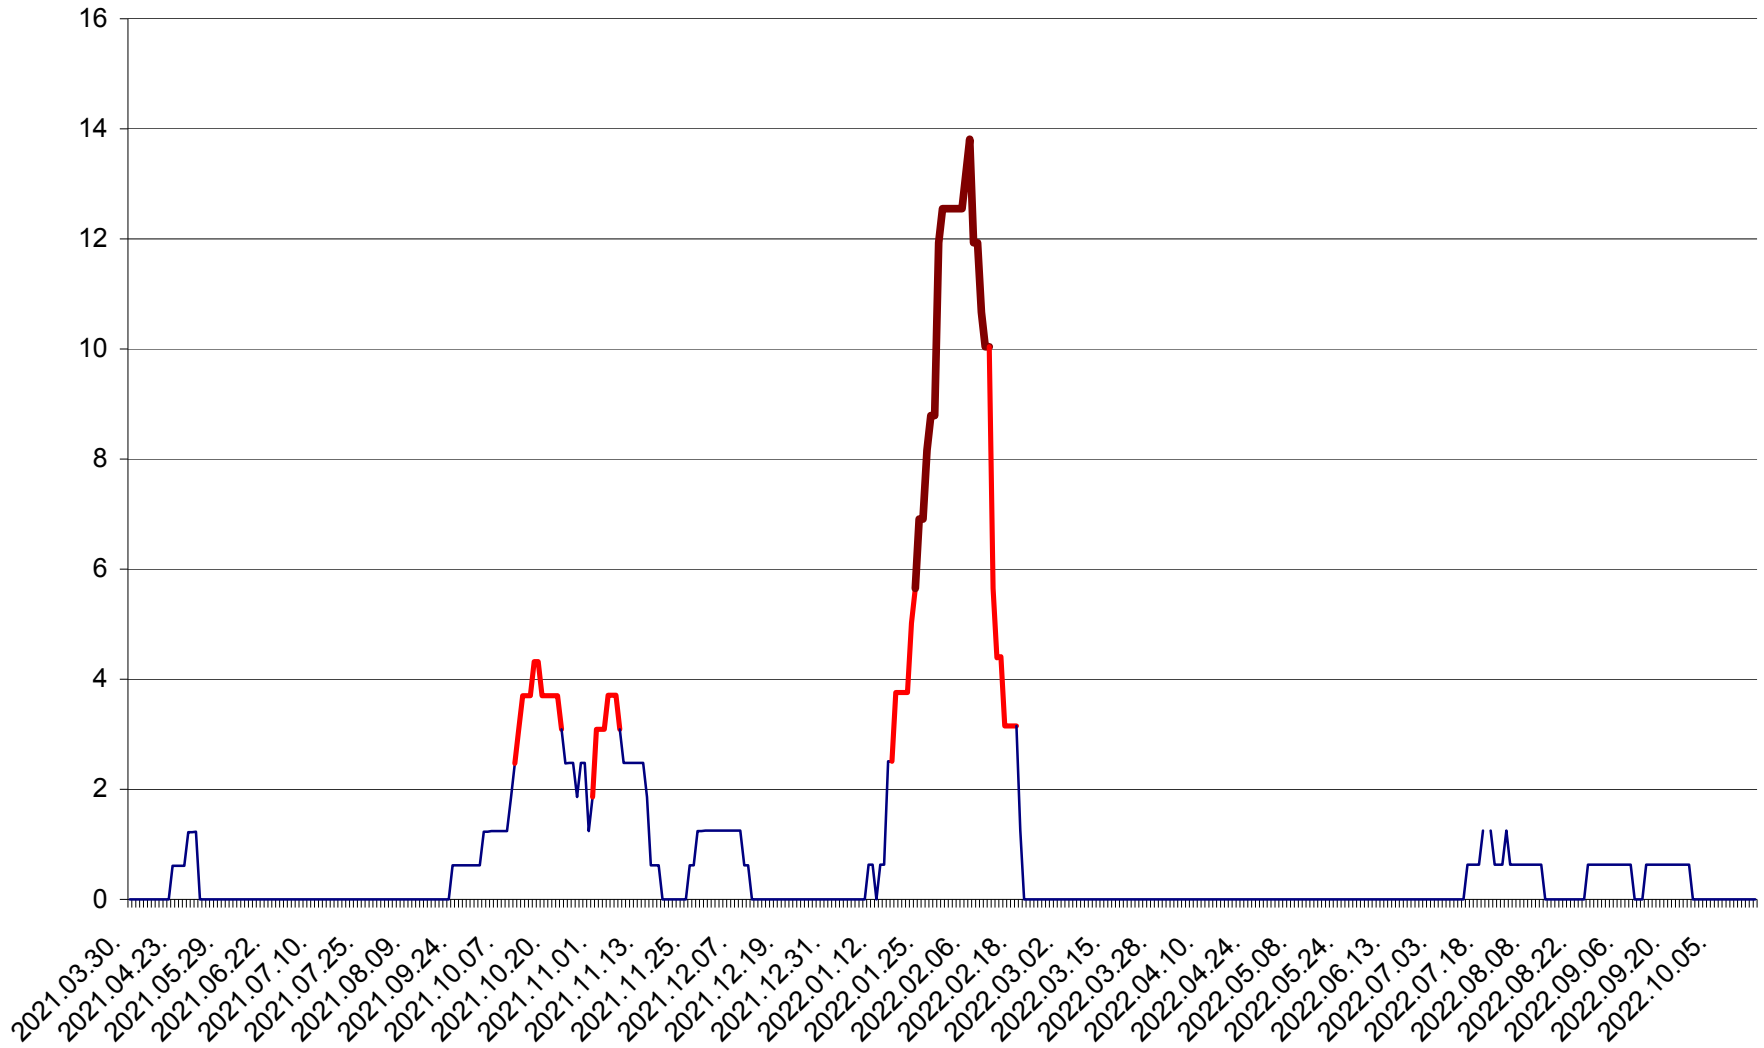

MUNICIPIUL ODORHEIU SECUIESC - Evolutia incidentei cumulate pe 14 zile la ‰ de locuitori
2021.04.01. - 2022.10.18.

PĂULENI-CIUC - Evolutia incidentei cumulate pe 14 zile la ‰ de locuitori
2021.04.01. - 2022.10.18.

PLĂIEȘII DE JOS - Evoluția incidenței cumulate pe 14 zile la ‰ de locuitori
2021.04.01. - 2022.10.18.

PORUMBENI - Evolutia incidentei cumulate pe 14 zile la ‰ de locuitori
2021.04.01. - 2022.10.18.

PRAID - Evolutia incidentei cumulate pe 14 zile la ‰ de locuitori
2021.04.01. - 2022.10.18.

RACU - Evolutia incidentei cumulate pe 14 zile la ‰ de locuitori
2021.04.01. - 2022.10.18.

REMETEA - Evolutia incidentei cumulate pe 14 zile la % de locuitori
2021.04.01. - 2022.10.18.

SĂCEL - Evolutia incidentei cumulate pe 14 zile la ‰ de locuitori
2021.04.01. - 2022.10.18.