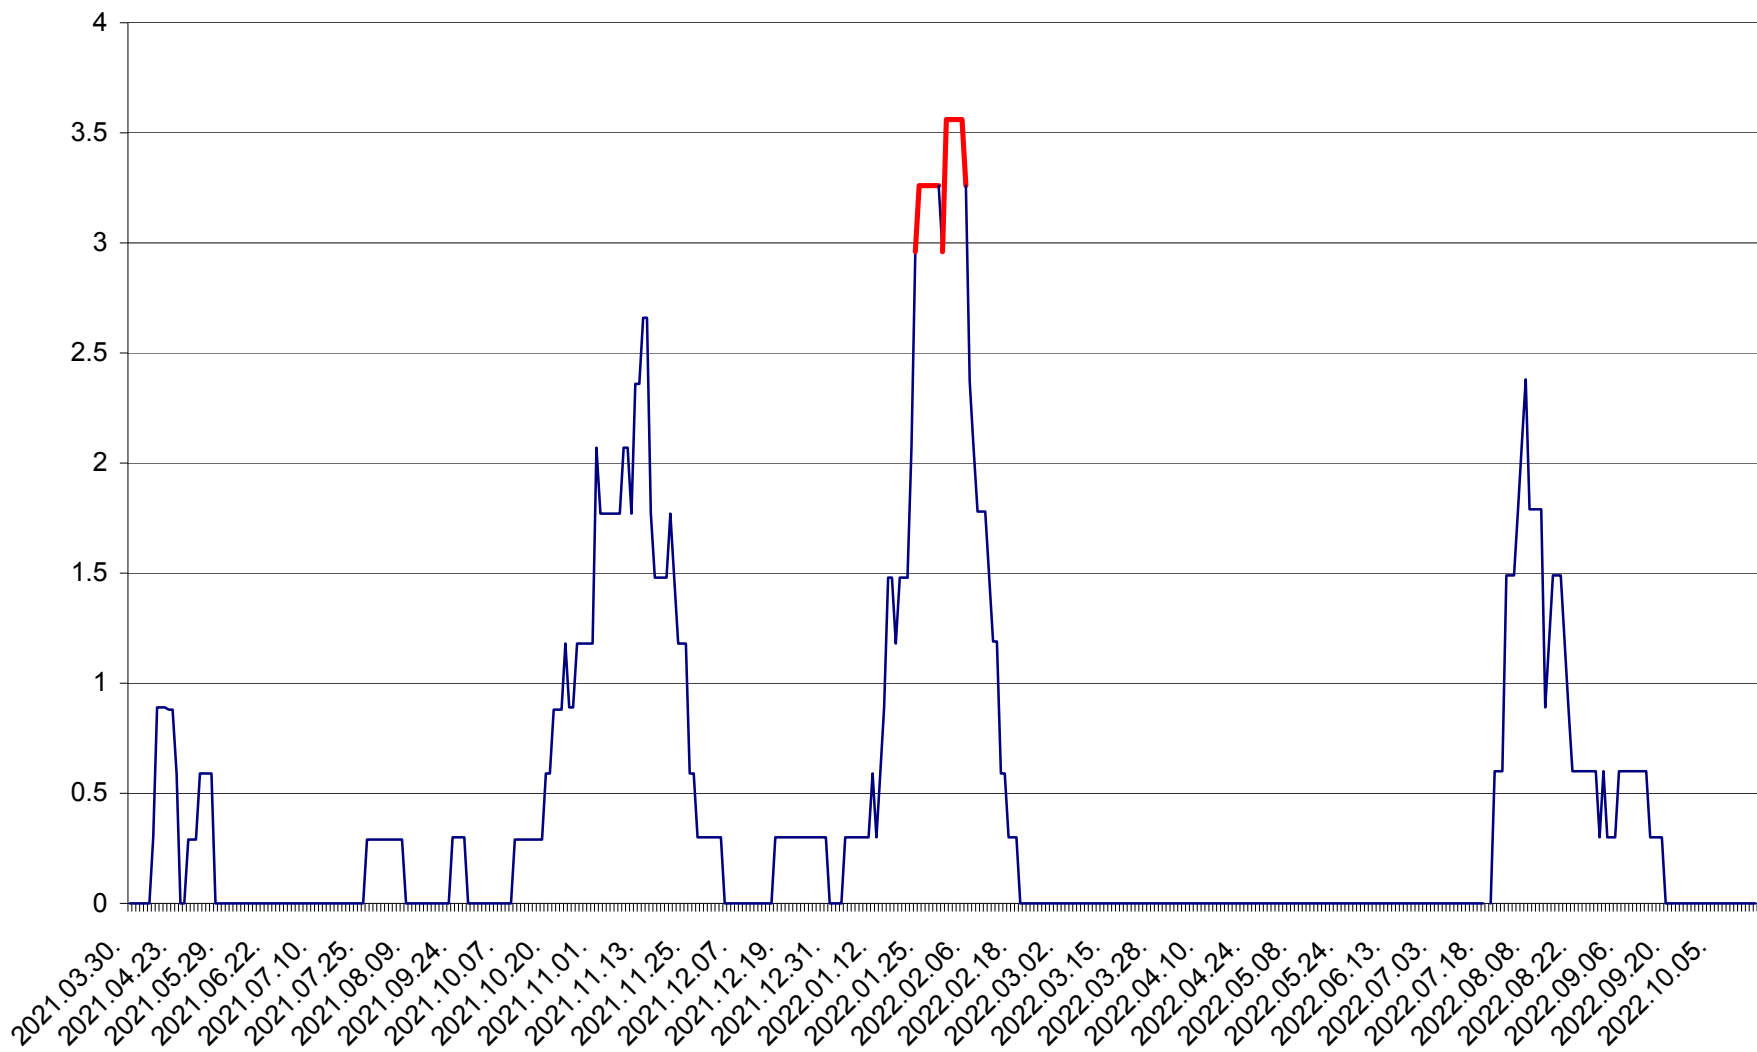

MUNICIPIUL GHEORGHENI - Evolutia incidentei cumulate pe 14 zile la % de locuitori
2021.04.01. - 2022.10.18.

JOSENI - Evolutia incidentei cumulate pe 14 zile la ‰ de locuitori
2021.04.01. - 2022.10.18.

LĂZAREA - Evolutia incidentei cumulate pe 14 zile la % de locuitori
2021.04.01. - 2022.10.18.

LELICENI - Evolutia incidentei cumulate pe 14 zile la ‰ de locuitori
2021.04.01. - 2022.10.18.

LUETA - Evolutia incidentei cumulate pe 14 zile la ‰ de locuitori
2021.04.01. - 2022.10.18.

LUNCA DE JOS - Evolutia incidentei cumulate pe 14 zile la ‰ de locuitori
2021.04.01. - 2022.10.18.

LUNCA DE SUS - Evolutia incidentei cumulate pe 14 zile la ‰ de locuitori
2021.04.01. - 2022.10.18.

LUPENI - Evolutia incidentei cumulate pe 14 zile la ‰ de locuitori
2021.04.01. - 2022.10.18.

MĂDĂRAȘ - Evolutia incidentei cumulate pe 14 zile la ‰ de locuitori
2021.04.01. - 2022.10.18.