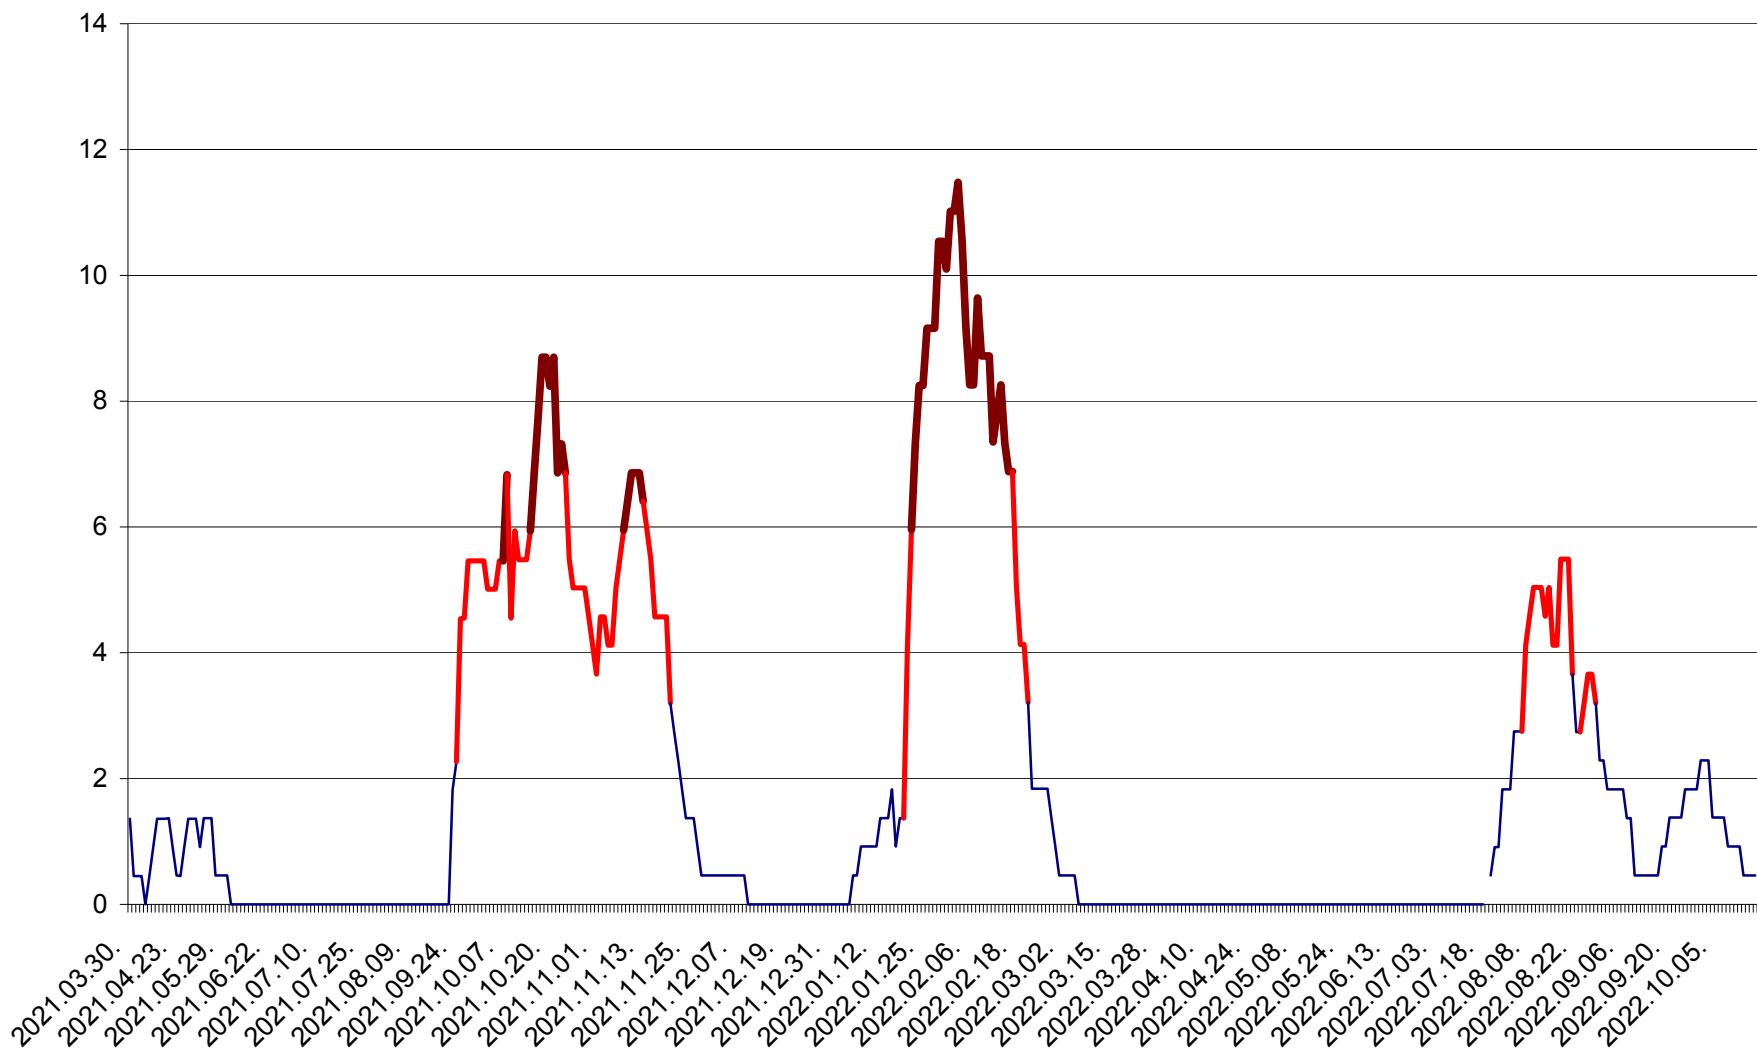

FELICENI - Evolutia incidentei cumulate pe 14 zile la ‰ de locuitori
2021.04.01. - 2022.10.18.

FRUMOASA - Evolutia incidentei cumulate pe 14 zile la ‰ de locuitori
2021.04.01. - 2022.10.18.

GĂLĂUȚAȘ - Evolutia incidentei cumulate pe 14 zile la ‰ de locuitori
2021.04.01. - 2022.10.18.

MUNICIPIUL GHEORGHENI - Evolutia incidentei cumulate pe 14 zile la % de locuitori
2021.04.01. - 2022.10.18.

JOSENI - Evolutia incidentei cumulate pe 14 zile la ‰ de locuitori
2021.04.01. - 2022.10.18.

LĂZAREA - Evolutia incidentei cumulate pe 14 zile la % de locuitori
2021.04.01. - 2022.10.18.

LELICENI - Evolutia incidentei cumulate pe 14 zile la ‰ de locuitori
2021.04.01. - 2022.10.18.

LUETA - Evolutia incidentei cumulate pe 14 zile la ‰ de locuitori
2021.04.01. - 2022.10.18.

LUNCA DE JOS - Evolutia incidentei cumulate pe 14 zile la ‰ de locuitori
2021.04.01. - 2022.10.18.

LUNCA DE SUS - Evolutia incidentei cumulate pe 14 zile la ‰ de locuitori
2021.04.01. - 2022.10.18.

LUPENI - Evolutia incidentei cumulate pe 14 zile la ‰ de locuitori
2021.04.01. - 2022.10.18.

MĂDĂRAȘ - Evolutia incidentei cumulate pe 14 zile la ‰ de locuitori
2021.04.01. - 2022.10.18.