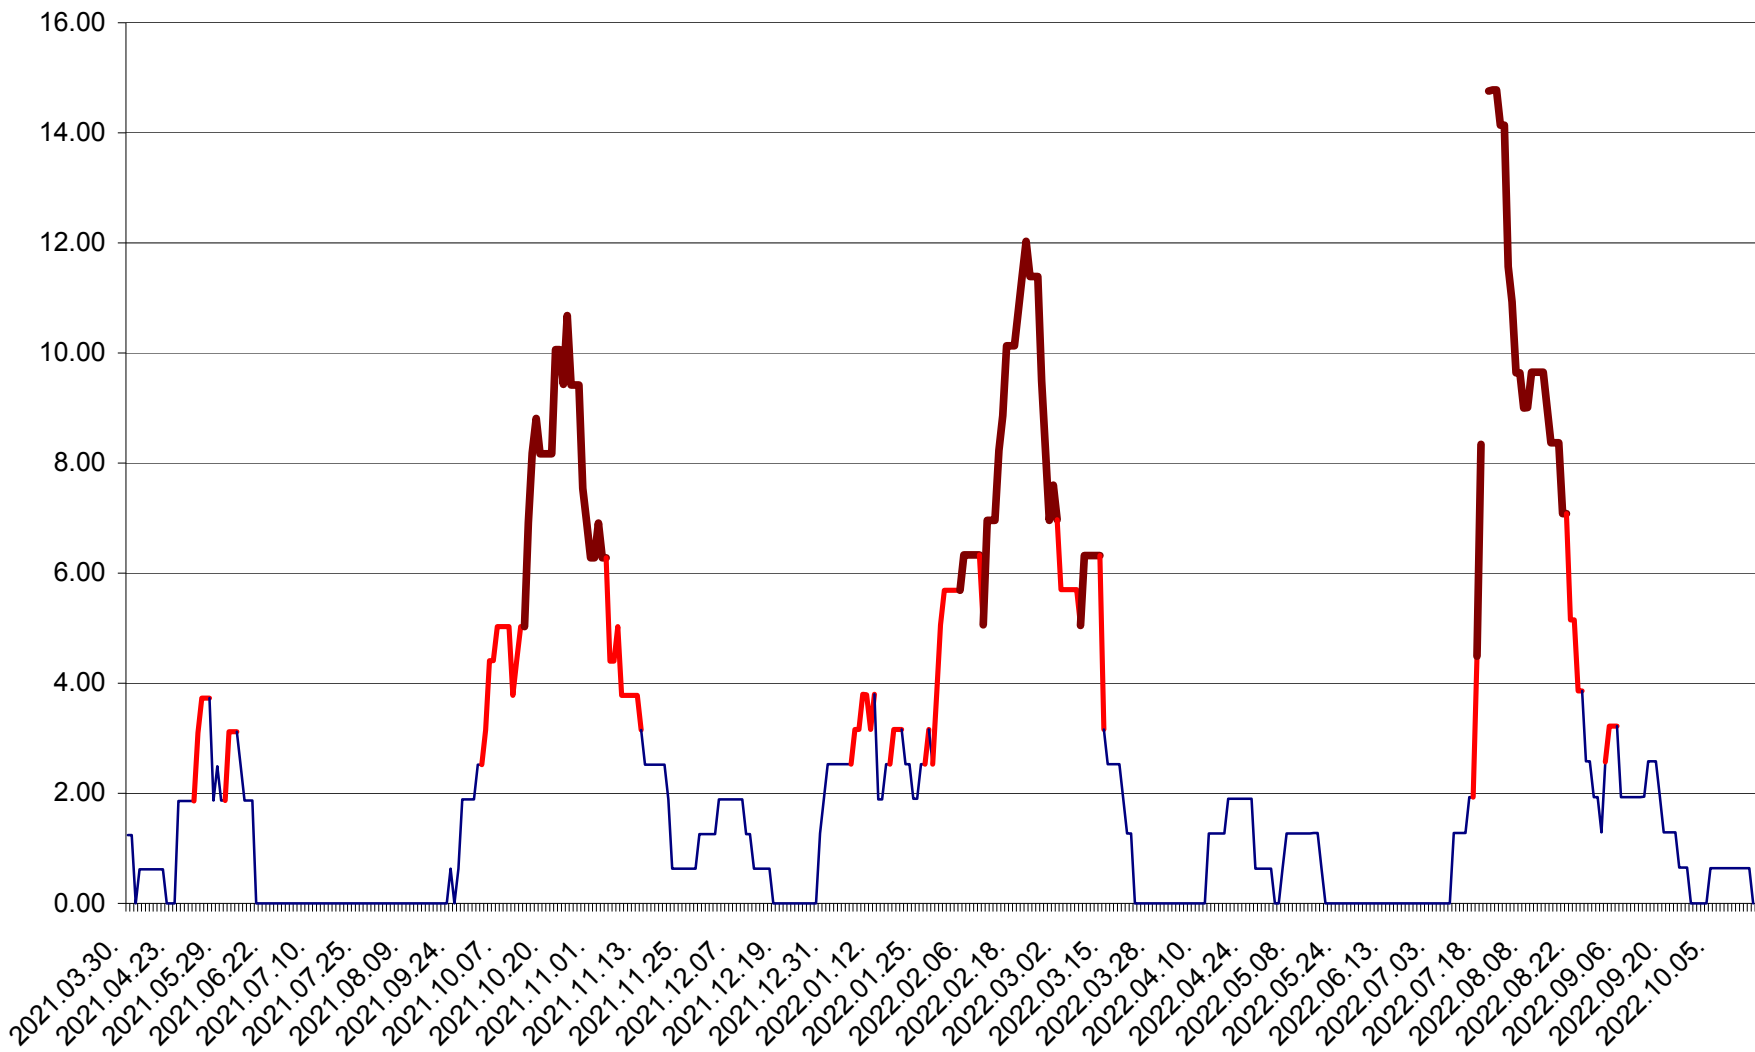

ATID - Evolutia incidentei cumulate pe 14 zile la % de locuitori
2021.04.01. - 2022.10.18.

AVRĂMEȘTI - Evolutia incidentei cumulate pe 14 zile la ‰ de locuitori
2021.04.01. - 2022.10.18.

ORAȘ BĂILE TUȘNAD - Evolutia incidentei cumulate pe 14 zile la ‰ de locuitori
2021.04.01. - 2022.10.18.

ORAȘ BĂLAN - Evolulia incidentei cumulate pe 14 zile la ‰ de locuitori
2021.04.01. - 2022.10.18.

BILBOR - Evolutia incidentei cumulate pe 14 zile la ‰ de locuitori
2021.04.01. - 2022.10.18.

ORAȘ BORSEC - Evolutia incidentei cumulate pe 14 zile la ‰ de locuitori
2021.04.01. - 2022.10.18.

BRĂDEȘTI - Evolutia incidentei cumulate pe 14 zile la ‰ de locuitori
2021.04.01. - 2022.10.18.

CĂPÂLNIȚA - Evolutia incidentei cumulate pe 14 zile la ‰ de locuitori
2021.04.01. - 2022.10.18.

CÂRȚA - Evolutia incidentei cumulate pe 14 zile la ‰ de locuitori
2021.04.01. - 2022.10.18.

CICEU - Evolutia incidentei cumulate pe 14 zile la ‰ de locuitori
2021.04.01. - 2022.10.18.

CIUCSÂNGEORGIU - Evolutia incidentei cumulate pe 14 zile la ‰ de locuitori
2021.04.01. - 2022.10.18.

CIUMANI - Evolutia incidentei cumulate pe 14 zile la ‰ de locuitori
2021.04.01. - 2022.10.18.