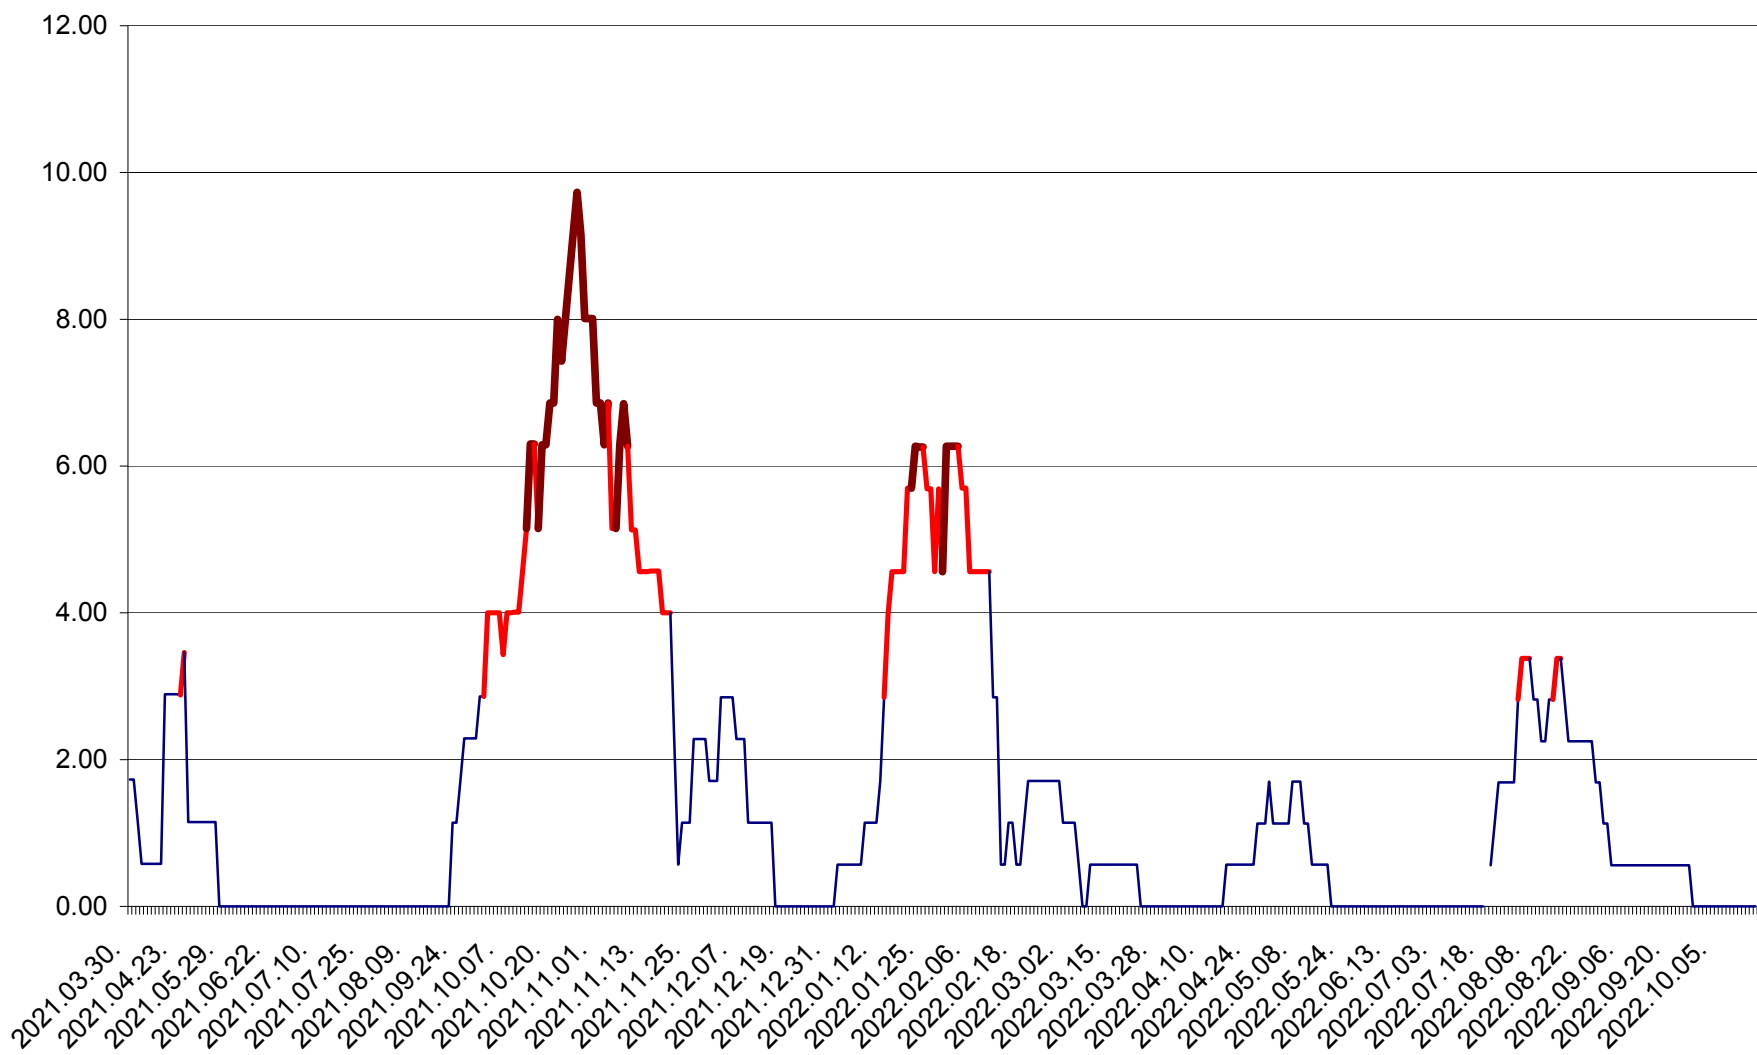

ȘIMONEȘTI - Evolutia incidentei cumulate pe 14 zile la ‰ de locuitori
2021.04.01. - 2022.10.18.

SUBCETATE - Evolutia incidentei cumulate pe 14 zile la ‰ de locuitori
2021.04.01. - 2022.10.18.

SUSENI - Evolutia incidentei cumulate pe 14 zile la ‰ de locuitori
2021.04.01. - 2022.10.18.

TOMEȘTI - Evolutia incidentei cumulate pe 14 zile la ‰ de locuitori
2021.04.01. - 2022.10.18.

MUNICIPIUL TOPLIȚA - Evoluția incidenței cumulate pe 14 zile la ‰ de locuitori
2021.04.01. - 2022.10.18.

TULGHEȘ - Evolutia incidentei cumulate pe 14 zile la ‰ de locuitori
2021.04.01. - 2022.10.18.

TUȘNAD - Evolutia incidentei cumulate pe 14 zile la ‰ de locuitori
2021.04.01. - 2022.10.18.

ULIEȘ - Evoluția incidenței cumulate pe 14 zile la ‰ de locuitori
2021.04.01. - 2022.10.18.

VĂRȘAG - Evolutia incidentei cumulate pe 14 zile la ‰ de locuitori
2021.04.01. - 2022.10.18.