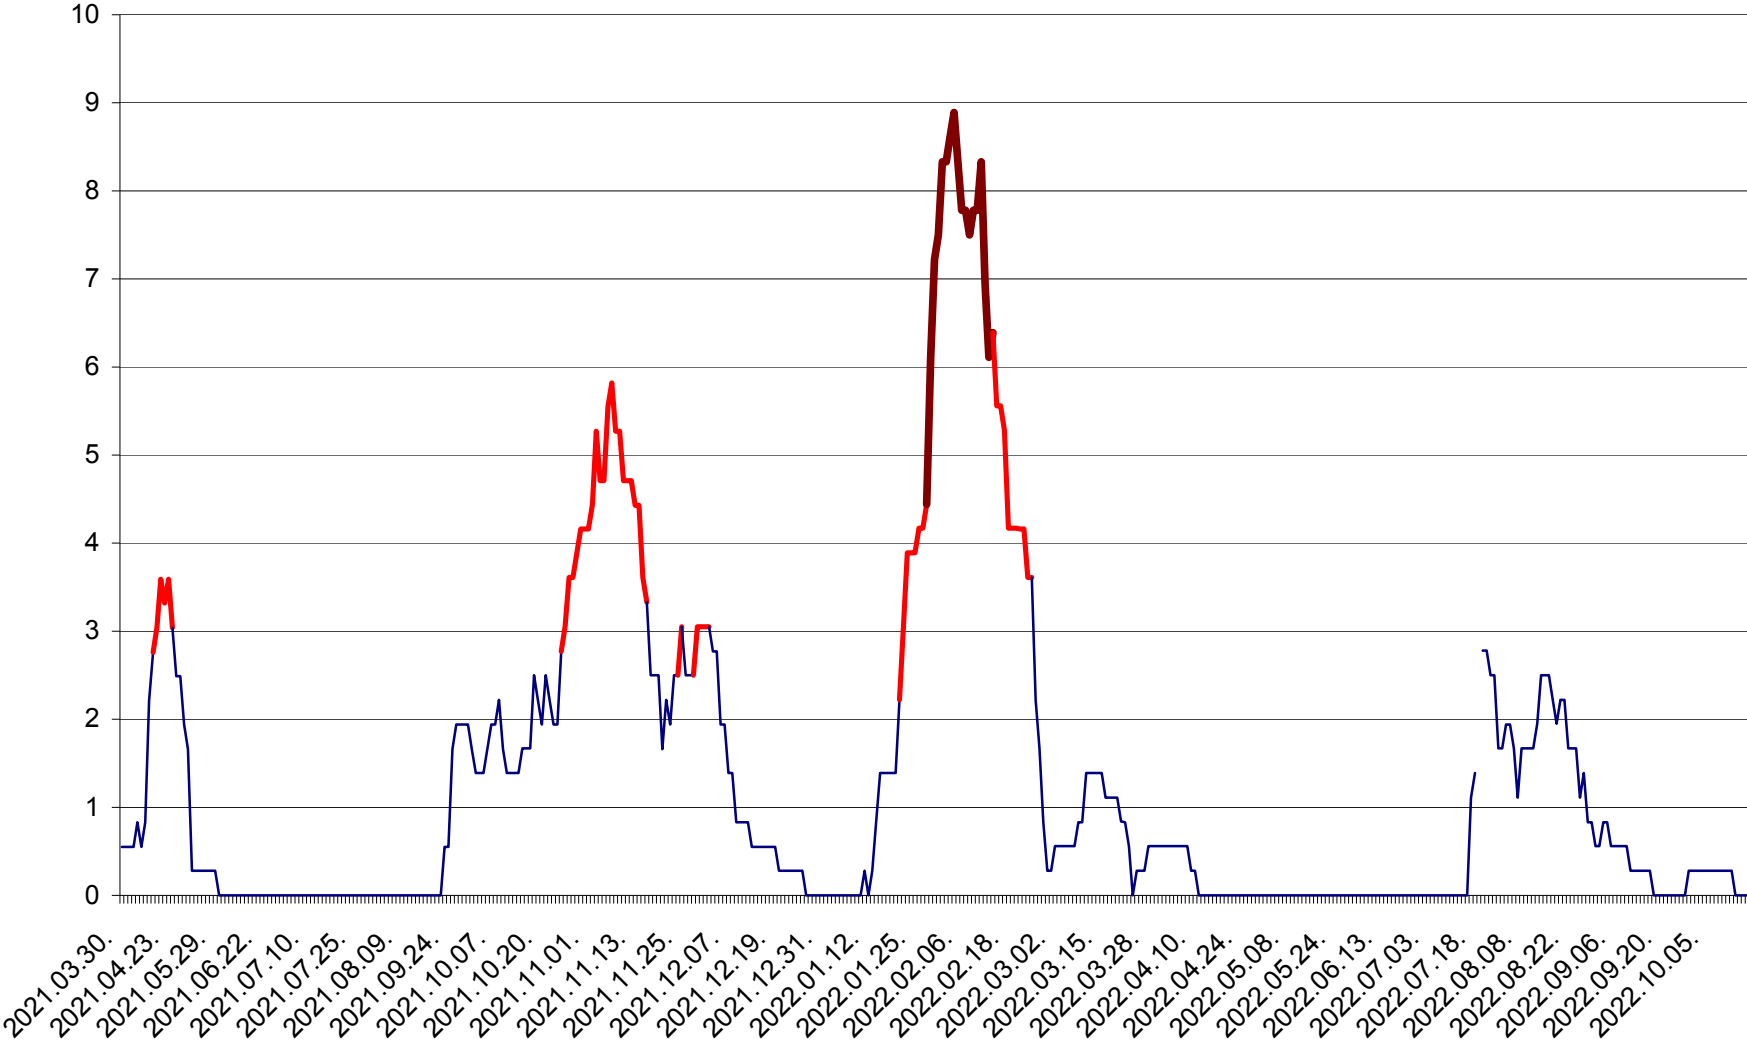

LELICENI - Evolutia incidentei cumulate pe 14 zile la ‰ de locuitori
2021.04.01. - 2022.10.18.

LUETA - Evolutia incidentei cumulate pe 14 zile la ‰ de locuitori
2021.04.01. - 2022.10.18.

LUNCA DE JOS - Evolutia incidentei cumulate pe 14 zile la ‰ de locuitori
2021.04.01. - 2022.10.18.

LUNCA DE SUS - Evolutia incidentei cumulate pe 14 zile la ‰ de locuitori
2021.04.01. - 2022.10.18.

LUPENI - Evolutia incidentei cumulate pe 14 zile la ‰ de locuitori
2021.04.01. - 2022.10.18.

MĂDĂRAȘ - Evolutia incidentei cumulate pe 14 zile la ‰ de locuitori
2021.04.01. - 2022.10.18.

MĂRTINIȘ - Evolutia incidentei cumulate pe 14 zile la ‰ de locuitori
2021.04.01. - 2022.10.18.

MEREȘTI - Evolutia incidentei cumulate pe 14 zile la ‰ de locuitori
2021.04.01. - 2022.10.18.

MUNICIPIUL MIERCUREA-CIUC - Evolutia incidentei cumulate pe 14 zile la ‰ de locuitori
2021.04.01. - 2022.10.18.

MIHĂILENI - Evolutia incidentei cumulate pe 14 zile la ‰ de locuitori
2021.04.01. - 2022.10.18.

MUGENI - Evolutia incidentei cumulate pe 14 zile la ‰ de locuitori
2021.04.01. - 2022.10.18.

OCLAND - Evolutia incidentei cumulate pe 14 zile la ‰ de locuitori
2021.04.01. - 2022.10.18.