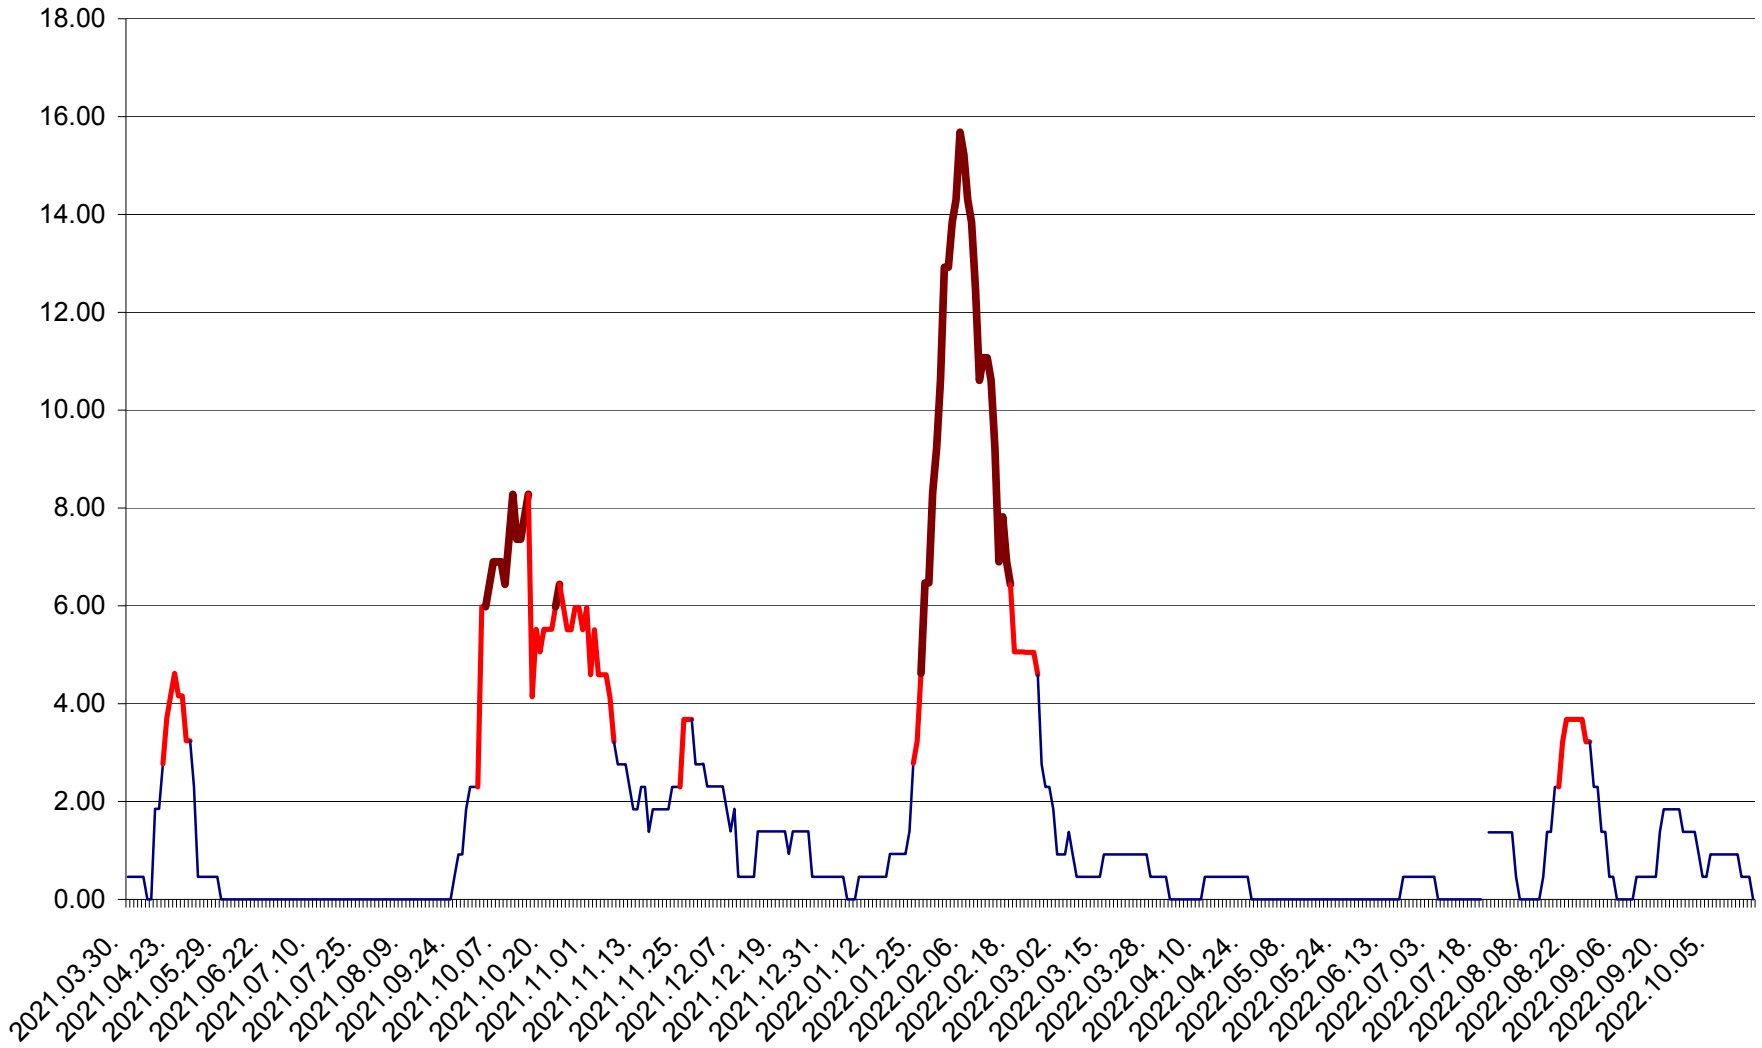

ATID - Evolutia incidentei cumulate pe 14 zile la % de locuitori
2021.04.01. - 2022.10.18.

AVRĂMEȘTI - Evolutia incidentei cumulate pe 14 zile la ‰ de locuitori
2021.04.01. - 2022.10.18.

ORAȘ BĂILE TUȘNAD - Evolutia incidentei cumulate pe 14 zile la ‰ de locuitori
2021.04.01. - 2022.10.18.

ORAȘ BĂLAN - Evolulia incidentei cumulate pe 14 zile la ‰ de locuitori
2021.04.01. - 2022.10.18.

BILBOR - Evolutia incidentei cumulate pe 14 zile la ‰ de locuitori
2021.04.01. - 2022.10.18.

ORAȘ BORSEC - Evolutia incidentei cumulate pe 14 zile la ‰ de locuitori
2021.04.01. - 2022.10.18.

BRĂDEȘTI - Evolutia incidentei cumulate pe 14 zile la ‰ de locuitori
2021.04.01. - 2022.10.18.

CĂPÂLNIȚA - Evolutia incidentei cumulate pe 14 zile la ‰ de locuitori
2021.04.01. - 2022.10.18.

CÂRȚA - Evolutia incidentei cumulate pe 14 zile la ‰ de locuitori
2021.04.01. - 2022.10.18.

CICEU - Evolutia incidentei cumulate pe 14 zile la ‰ de locuitori
2021.04.01. - 2022.10.18.

CIUCSÂNGEORGIU - Evolutia incidentei cumulate pe 14 zile la ‰ de locuitori
2021.04.01. - 2022.10.18.

CIUMANI - Evolutia incidentei cumulate pe 14 zile la ‰ de locuitori
2021.04.01. - 2022.10.18.