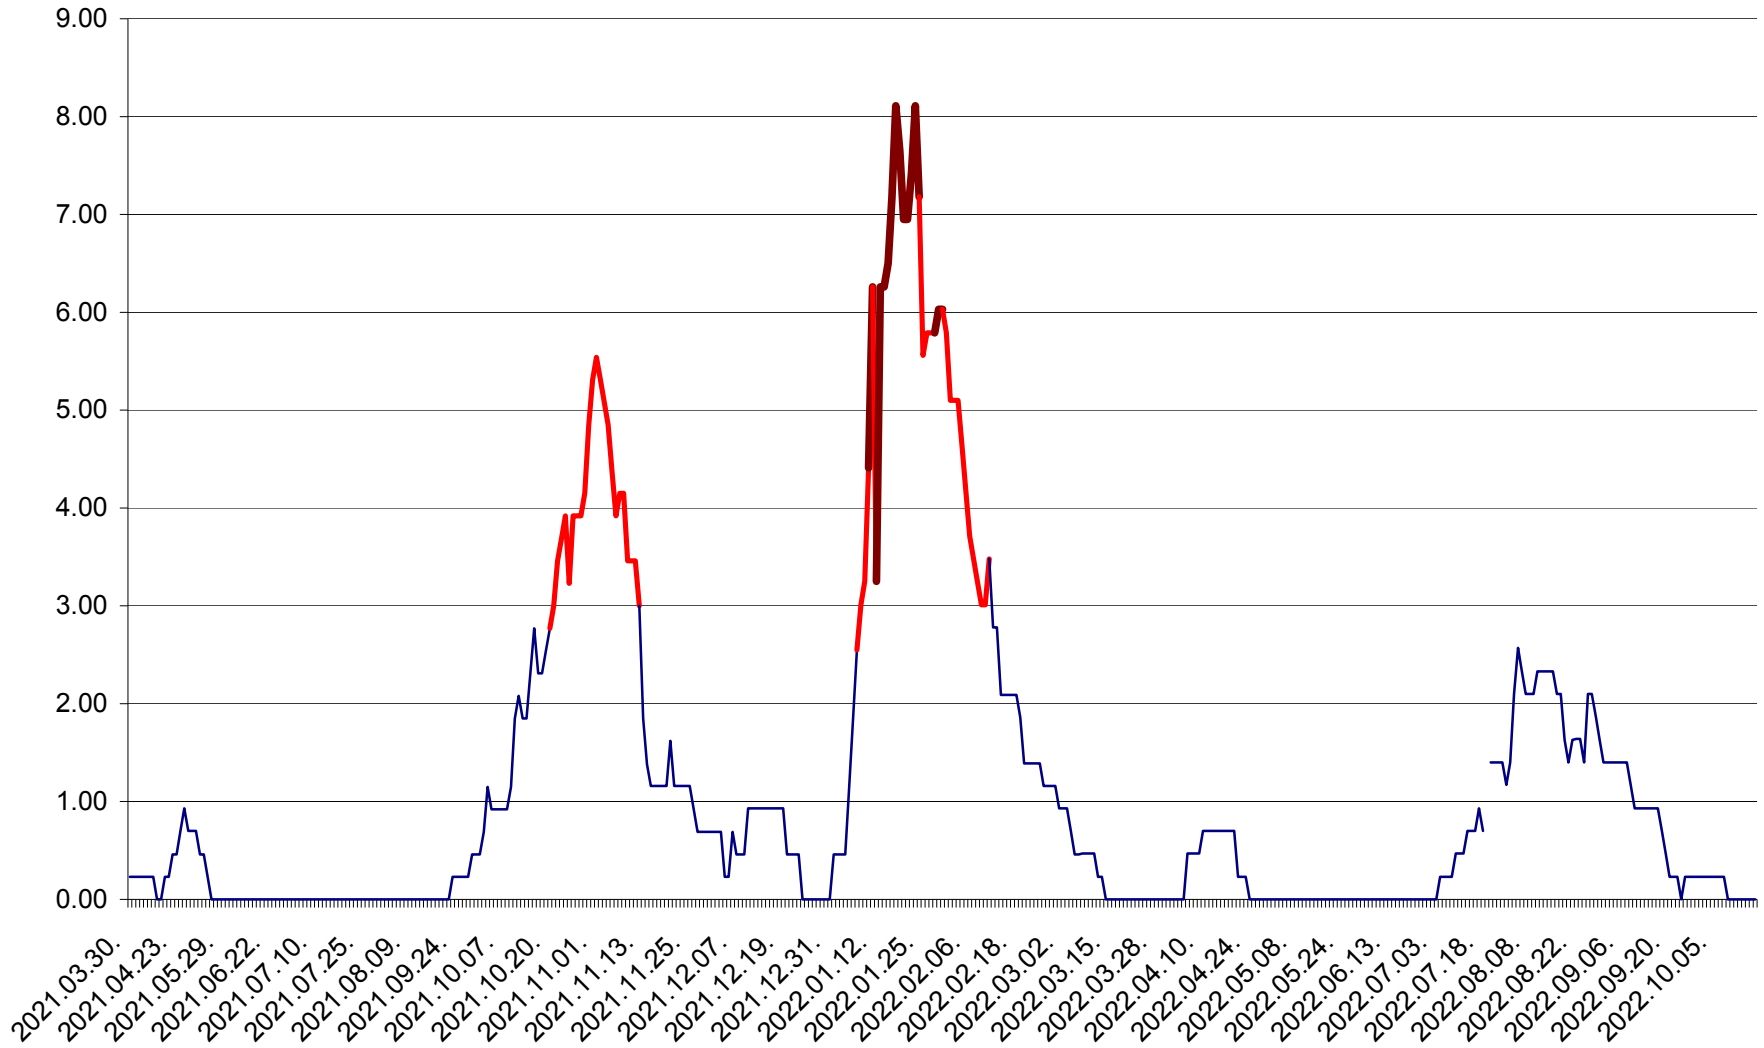

ORAȘ BĂLAN - Evolulia incidentei cumulate pe 14 zile la ‰ de locuitori
2021.04.01. - 2022.10.18.

BILBOR - Evolutia incidentei cumulate pe 14 zile la ‰ de locuitori
2021.04.01. - 2022.10.18.

ORAȘ BORSEC - Evolutia incidentei cumulate pe 14 zile la ‰ de locuitori
2021.04.01. - 2022.10.18.

BRĂDEȘTI - Evolutia incidentei cumulate pe 14 zile la ‰ de locuitori
2021.04.01. - 2022.10.18.

CĂPÂLNIȚA - Evolutia incidentei cumulate pe 14 zile la ‰ de locuitori
2021.04.01. - 2022.10.18.

CÂRȚA - Evolutia incidentei cumulate pe 14 zile la ‰ de locuitori
2021.04.01. - 2022.10.18.

CICEU - Evolutia incidentei cumulate pe 14 zile la ‰ de locuitori
2021.04.01. - 2022.10.18.

CIUCSÂNGEORGIU - Evolutia incidentei cumulate pe 14 zile la ‰ de locuitori
2021.04.01. - 2022.10.18.

CIUMANI - Evolutia incidentei cumulate pe 14 zile la ‰ de locuitori
2021.04.01. - 2022.10.18.

CORBU - Evolutia incidentei cumulate pe 14 zile la ‰ de locuitori
2021.04.01. - 2022.10.18.

CORUND - Evolutia incidentei cumulate pe 14 zile la ‰ de locuitori
2021.04.01. - 2022.10.18.

COZMENI - Evolutia incidentei cumulate pe 14 zile la ‰ de locuitori
2021.04.01. - 2022.10.18.