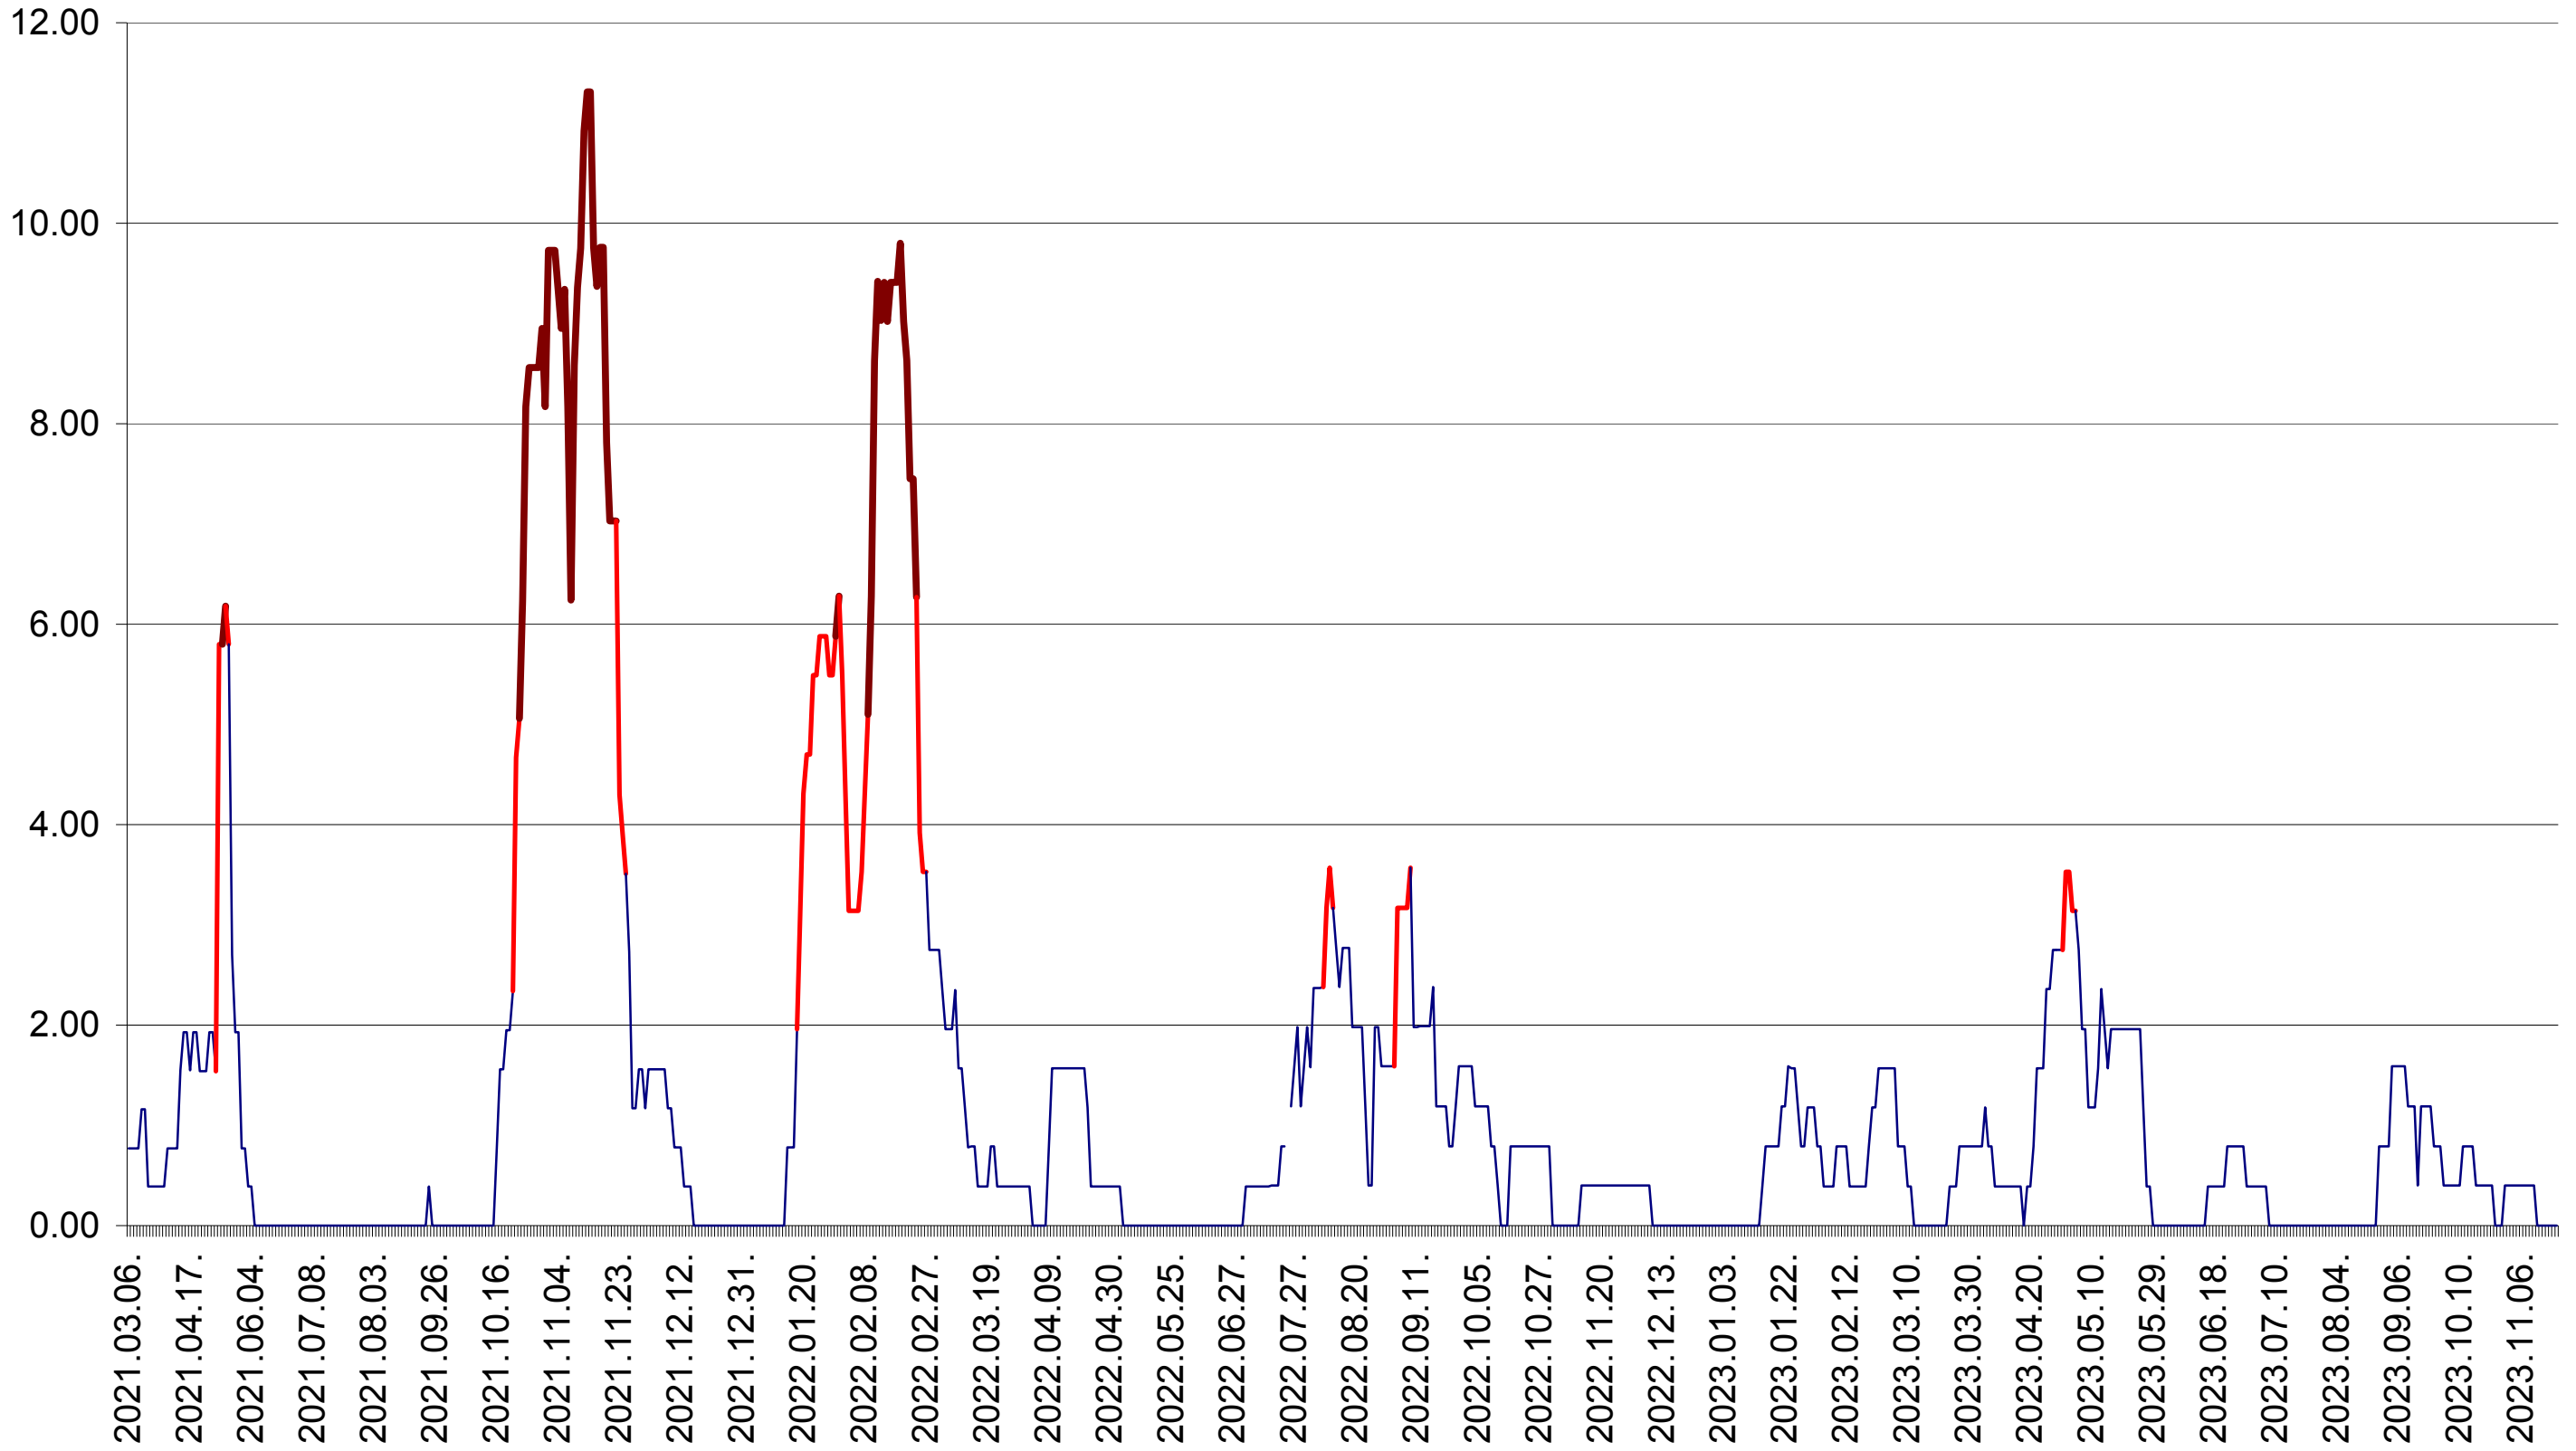

ATID - Evolutia incidentei cumulate pe 14 zile la ‰ de locuitori
2021.03.07. - 2023.11.21.

AVRĂMEȘTI - Evolutia incidentei cumulate pe 14 zile la ‰ de locuitori
2021.03.07. - 2023.11.21.

ORAȘ BĂILE TUȘNAD - Evolutia incidentei cumulate pe 14 zile la ‰ de locuitori
2021.03.07. - 2023.11.21.

ORAȘ BĂLAN - Evolutia incidentei cumulate pe 14 zile la ‰ de locuitori
2021.03.07. - 2023.11.21.

BILBOR - Evolutia incidentei cumulate pe 14 zile la ‰ de locuitori
2021.03.07. - 2023.11.21.

ORAȘ BORSEC - Evolutia incidentei cumulate pe 14 zile la ‰ de locuitori
2021.03.07. - 2023.11.21.

BRĂDEȘTI - Evolutia incidentei cumulate pe 14 zile la ‰ de locuitori
2021.03.07. - 2023.11.21.

CĂPÂLNIȚA - Evolutia incidentei cumulate pe 14 zile la ‰ de locuitori
2021.03.07. - 2023.11.21.

CÂRȚA - Evolutia incidentei cumulate pe 14 zile la ‰ de locuitori
2021.03.07. - 2023.11.21.