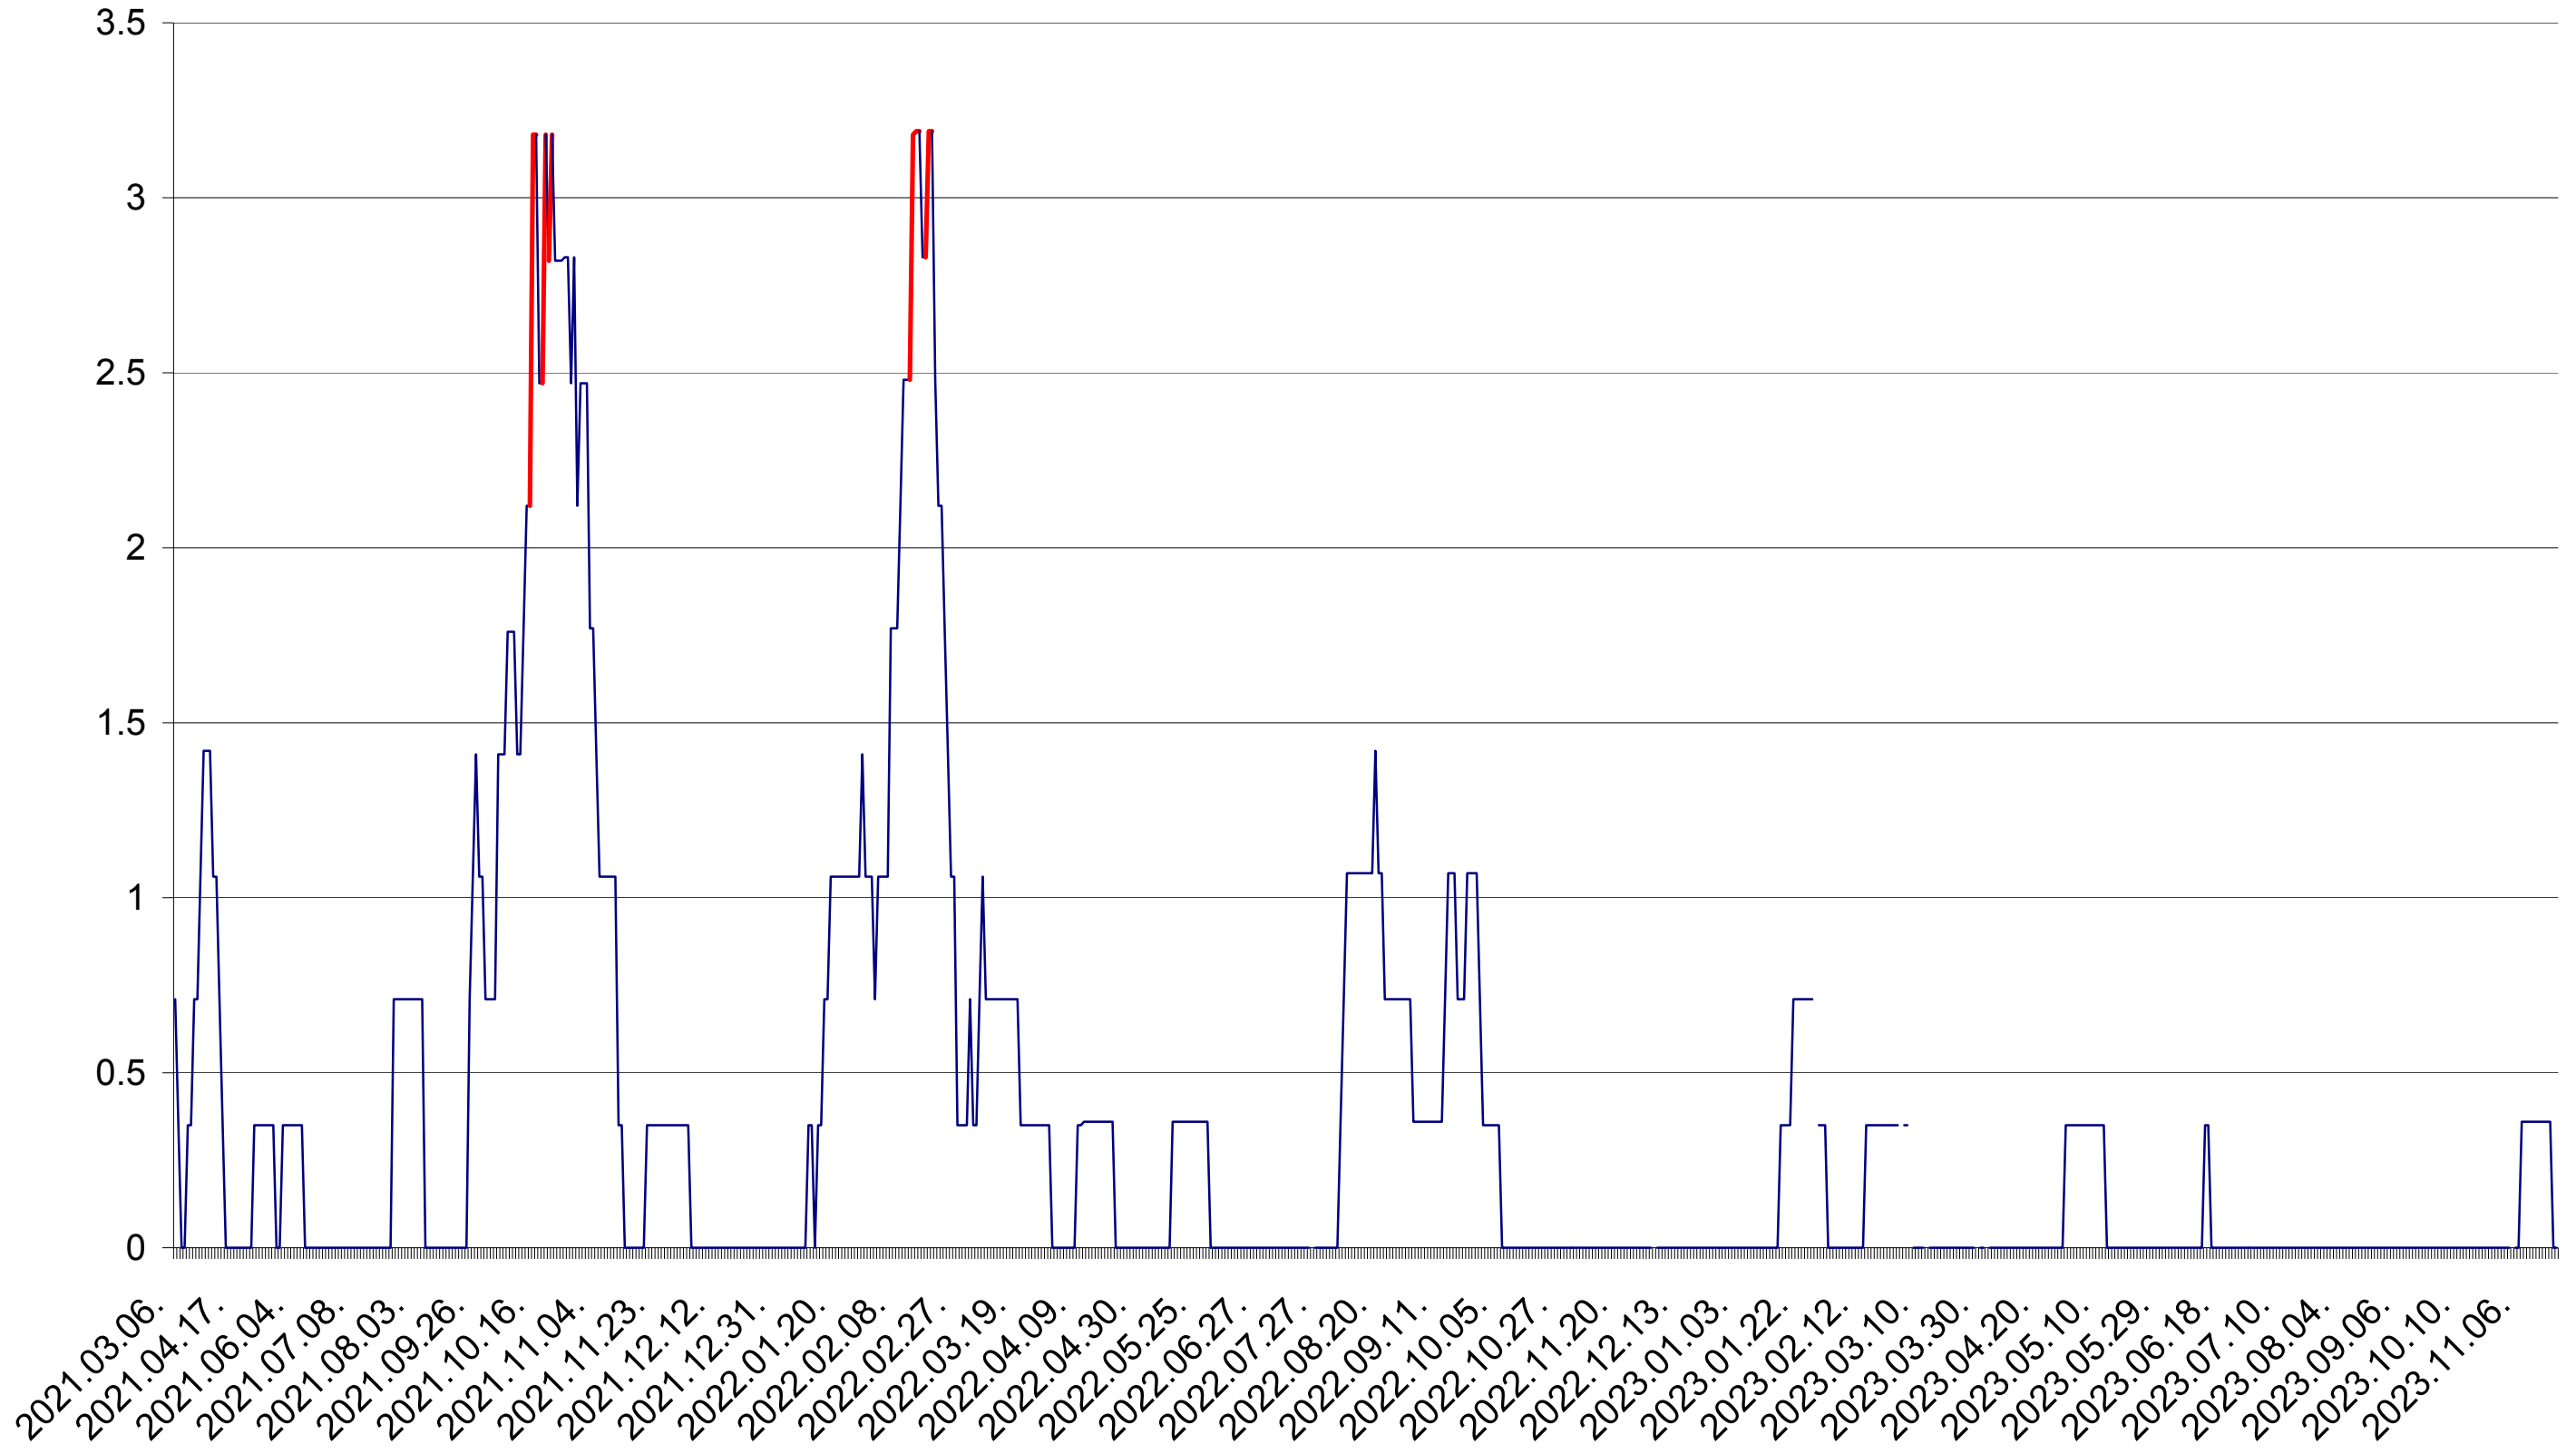

PORUMBENI - Evolutia incidentei cumulate pe 14 zile la ‰ de locuitori
2021.03.07. - 2023.11.21.

PLĂIEȘII DE JOS - Evolutia incidentei cumulate pe 14 zile la ‰ de locuitori
2021.03.07. - 2023.11.21.