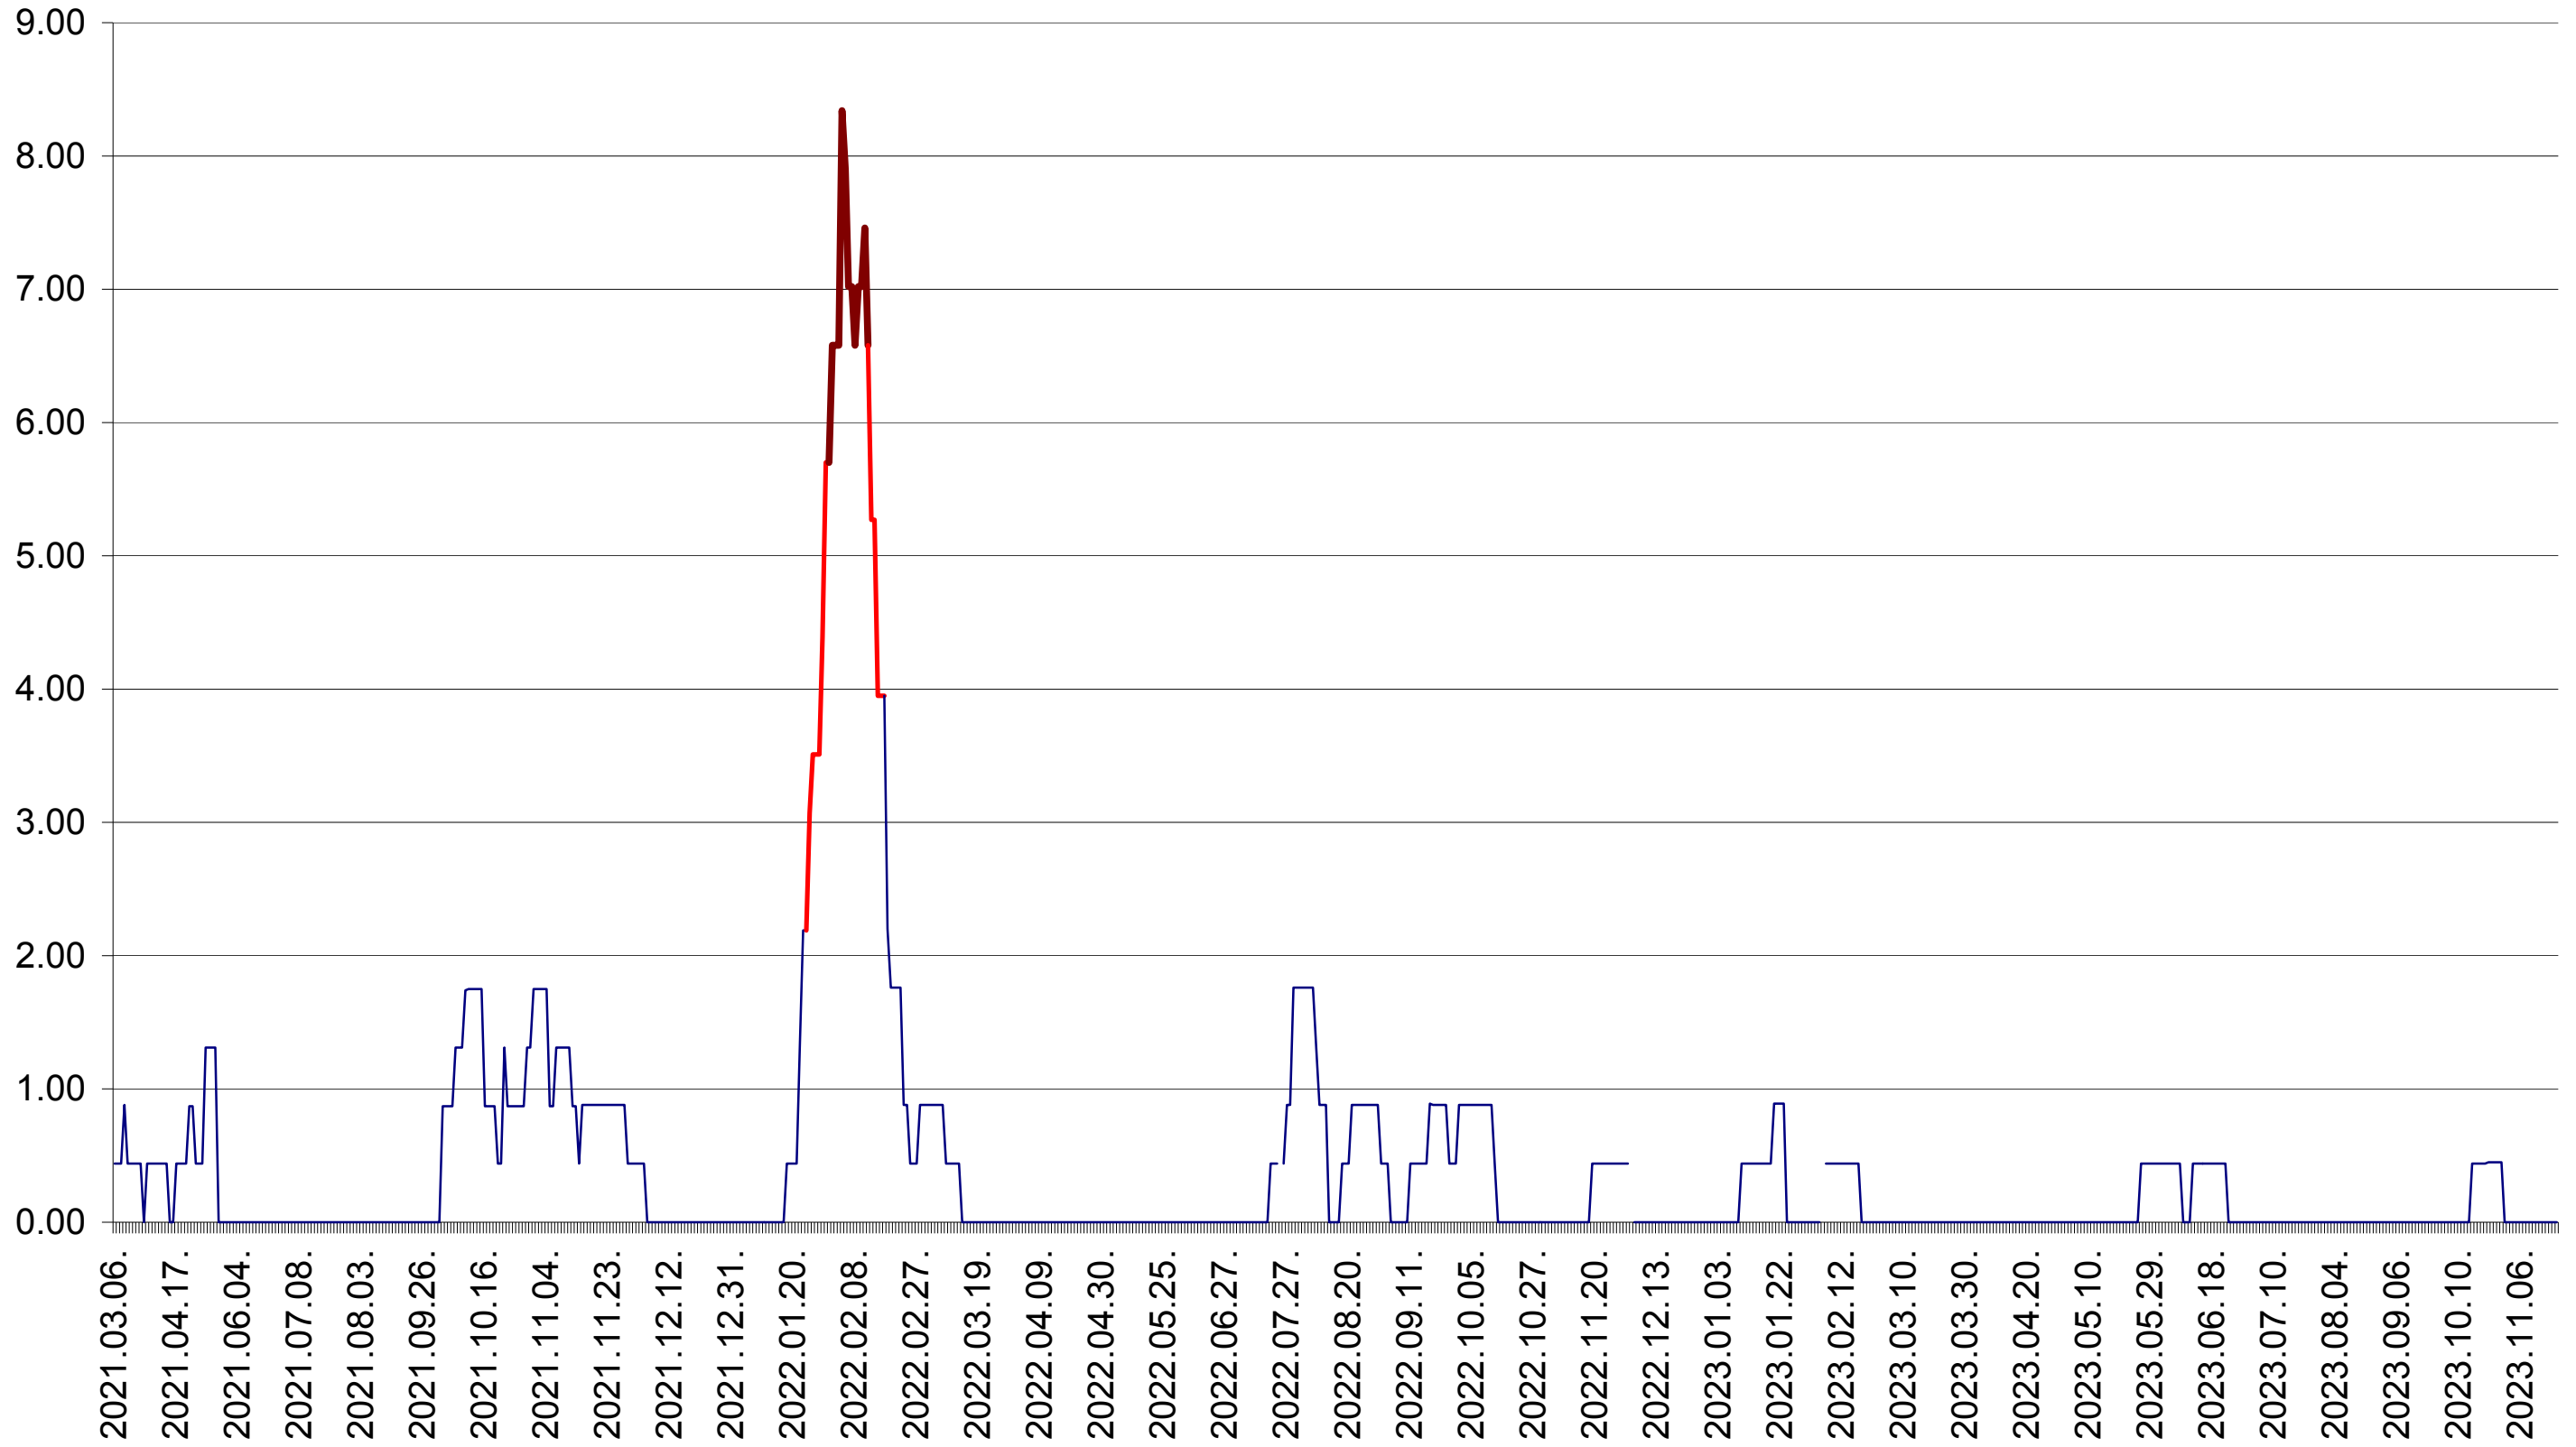

ORAȘ BĂLAN - Evolutia incidentei cumulate pe 14 zile la ‰ de locuitori
2021.03.07. - 2023.11.21.

BILBOR - Evolutia incidentei cumulate pe 14 zile la ‰ de locuitori
2021.03.07. - 2023.11.21.

ORAȘ BORSEC - Evolutia incidentei cumulate pe 14 zile la ‰ de locuitori
2021.03.07. - 2023.11.21.

BRĂDEȘTI - Evolutia incidentei cumulate pe 14 zile la ‰ de locuitori
2021.03.07. - 2023.11.21.

CĂPÂLNIȚA - Evolutia incidentei cumulate pe 14 zile la ‰ de locuitori
2021.03.07. - 2023.11.21.

CÂRȚA - Evolutia incidentei cumulate pe 14 zile la ‰ de locuitori
2021.03.07. - 2023.11.21.

CICEU - Evolutia incidentei cumulate pe 14 zile la ‰ de locuitori
2021.03.07. - 2023.11.21.

CIUCSÂNGEORGIU - Evolutia incidentei cumulate pe 14 zile la ‰ de locuitori
2021.03.07. - 2023.11.21.

CIUMANI - Evolutia incidentei cumulate pe 14 zile la % de locuitori
2021.03.07. - 2023.11.21.

CORBU - Evolutia incidentei cumulate pe 14 zile la ‰ de locuitori
2021.03.07. - 2023.11.21.

CORUND - Evolutia incidentei cumulate pe 14 zile la ‰ de locuitori
2021.03.07. - 2023.11.21.

COZMENI - Evolutia incidentei cumulate pe 14 zile la ‰ de locuitori
2021.03.07. - 2023.11.21.