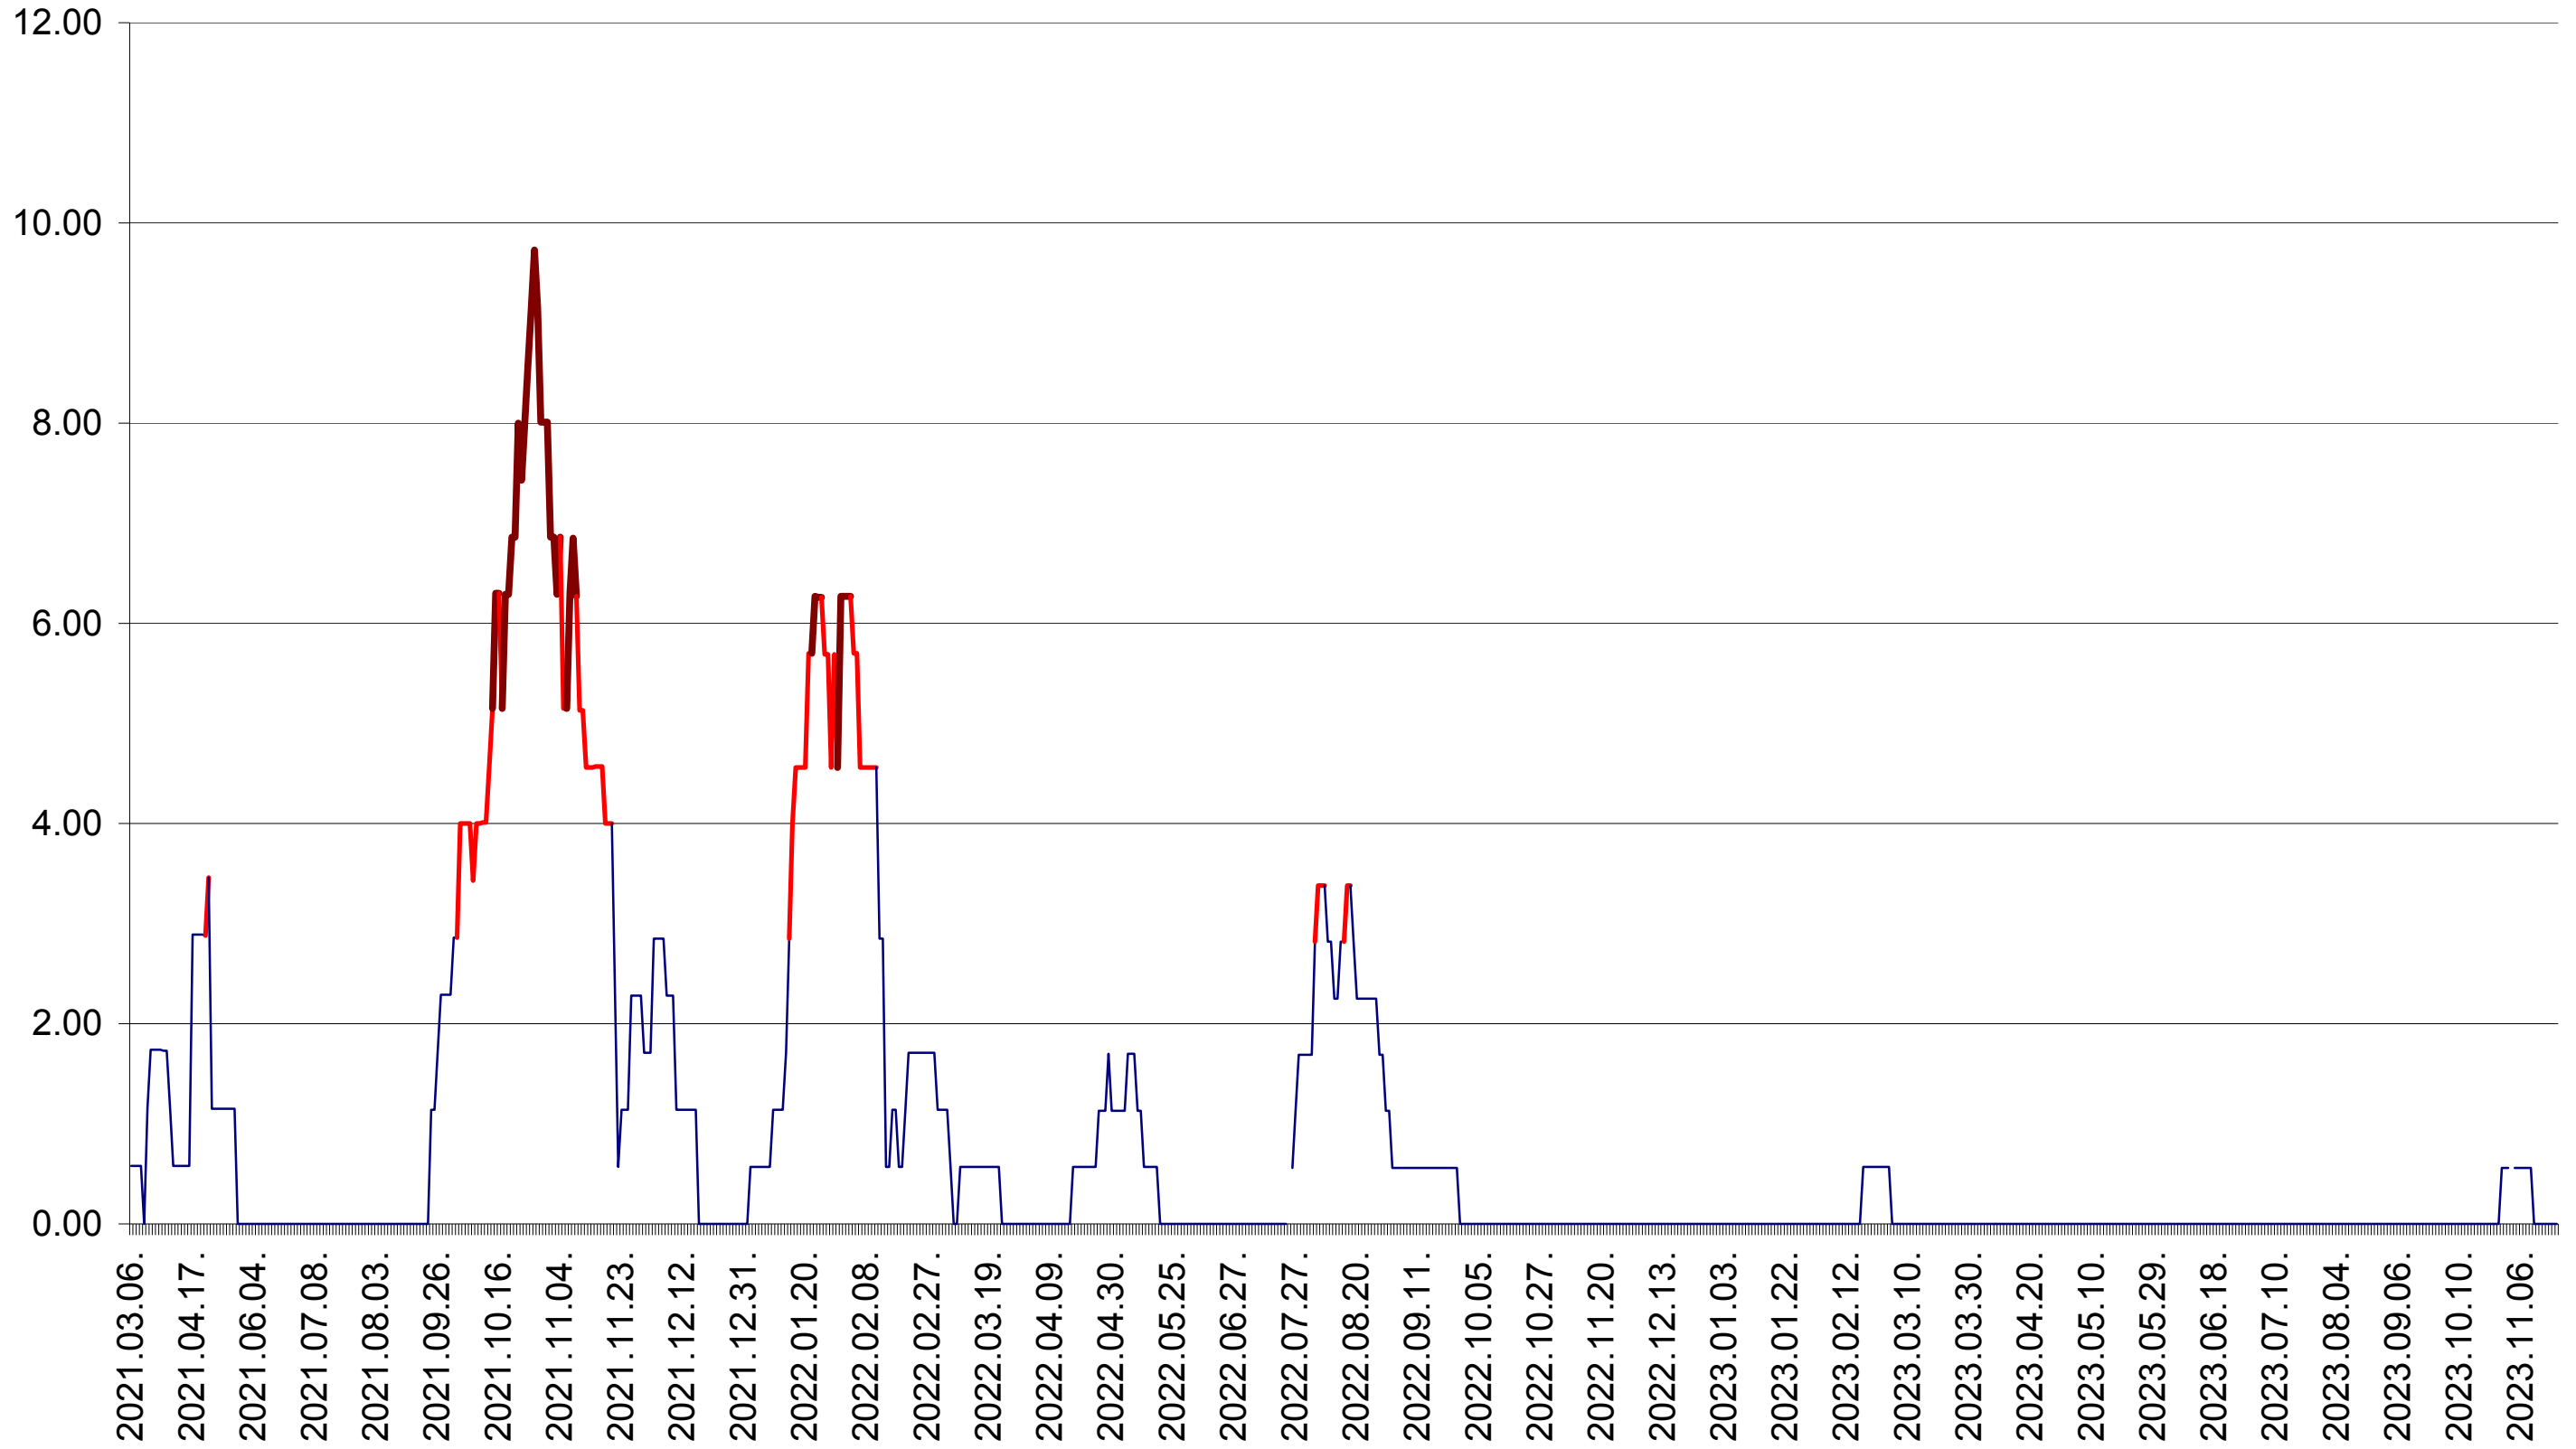

ORAȘ VLĂHIȚA - Evolutia incidentei cumulate pe 14 zile la ‰ de locuitori
2021.03.07. - 2023.11.21.

VĂRȘAG - Evolutia incidentei cumulate pe 14 zile la ‰ de locuitori
2021.03.07. - 2023.11.21.