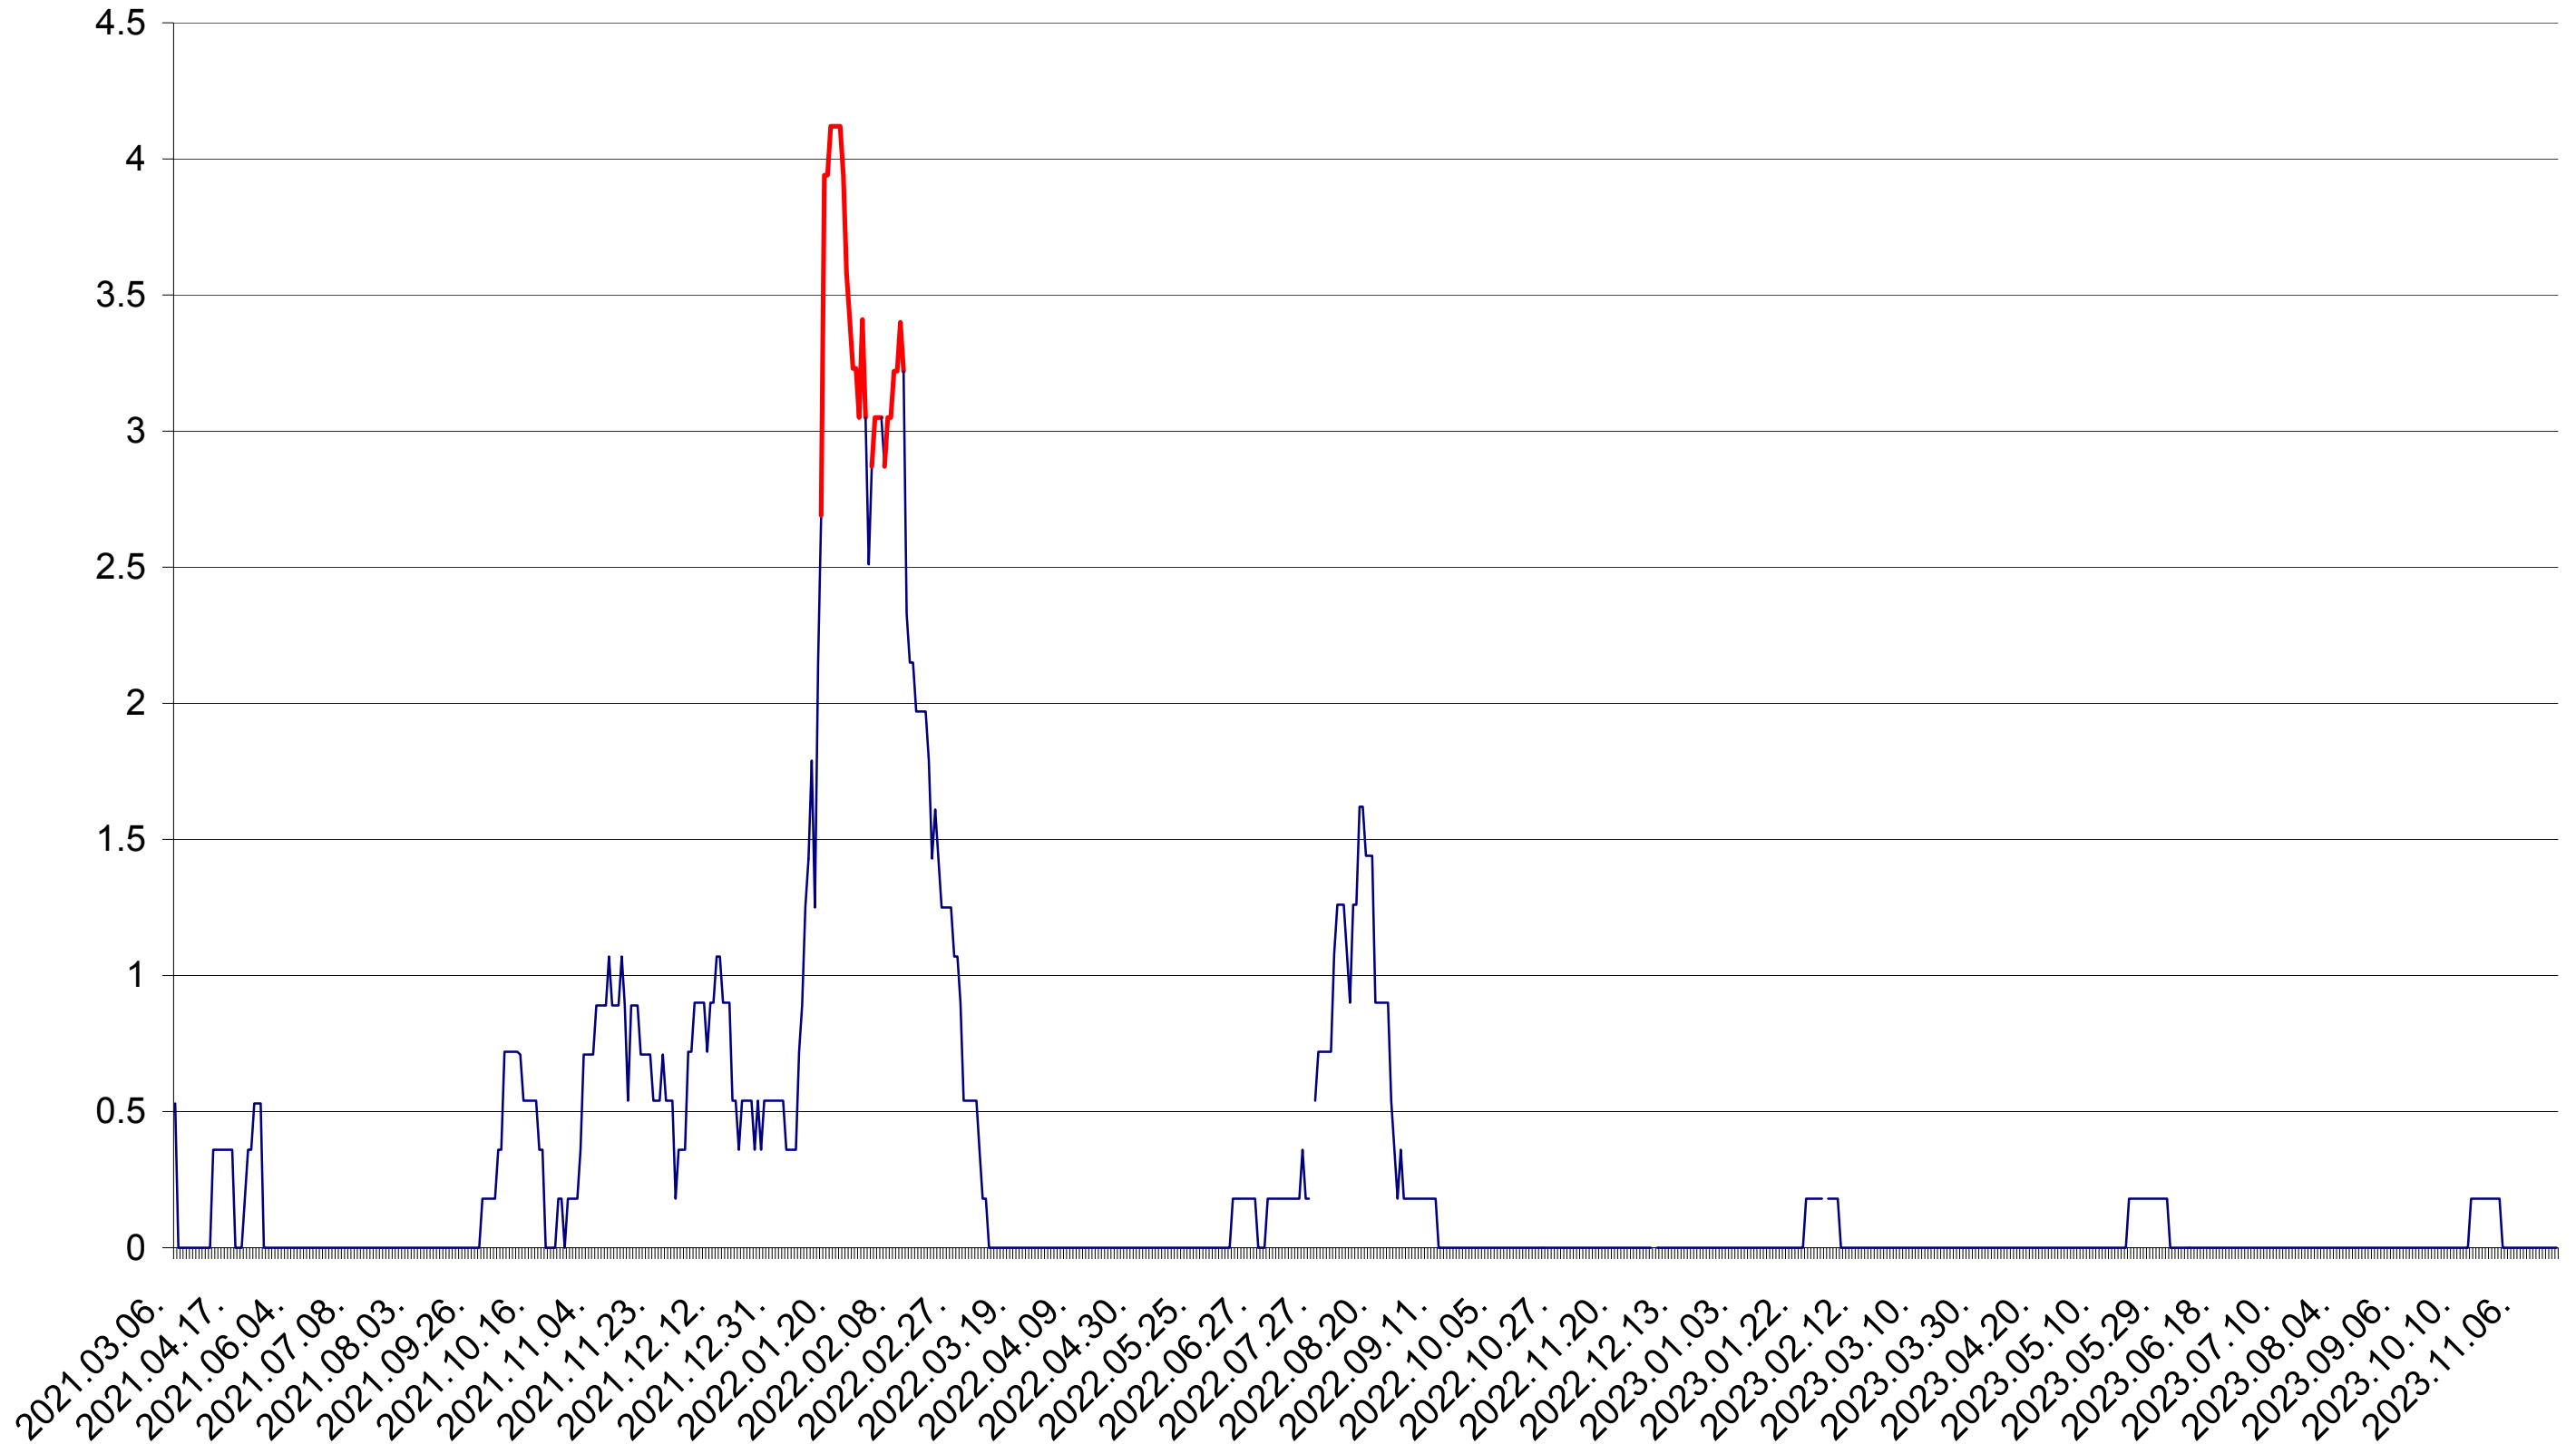

FELICENI - Evolutia incidentei cumulate pe 14 zile la ‰ de locuitori
2021.03.07. - 2023.11.21.

FRUMOASA - Evolutia incidentei cumulate pe 14 zile la ‰ de locuitori
2021.03.07. - 2023.11.21.

GĂLĂUȚAȘ - Evolutia incidentei cumulate pe 14 zile la ‰ de locuitori
2021.03.07. - 2023.11.21.

MUNICIPIUL GHEORGHENI - Evolutia incidentei cumulate pe 14 zile la ‰ de locuitori
2021.03.07. - 2023.11.21.

JOSENI - Evolutia incidentei cumulate pe 14 zile la ‰ de locuitori
2021.03.07. - 2023.11.21.

LĂZAREA - Evolutia incidentei cumulate pe 14 zile la ‰ de locuitori
2021.03.07. - 2023.11.21.

LELICENI - Evolutia incidentei cumulate pe 14 zile la ‰ de locuitori
2021.03.07. - 2023.11.21.

LUETA - Evolutia incidentei cumulate pe 14 zile la ‰ de locuitori
2021.03.07. - 2023.11.21.

LUNCA DE JOS - Evolutia incidentei cumulate pe 14 zile la ‰ de locuitori
2021.03.07. - 2023.11.21.