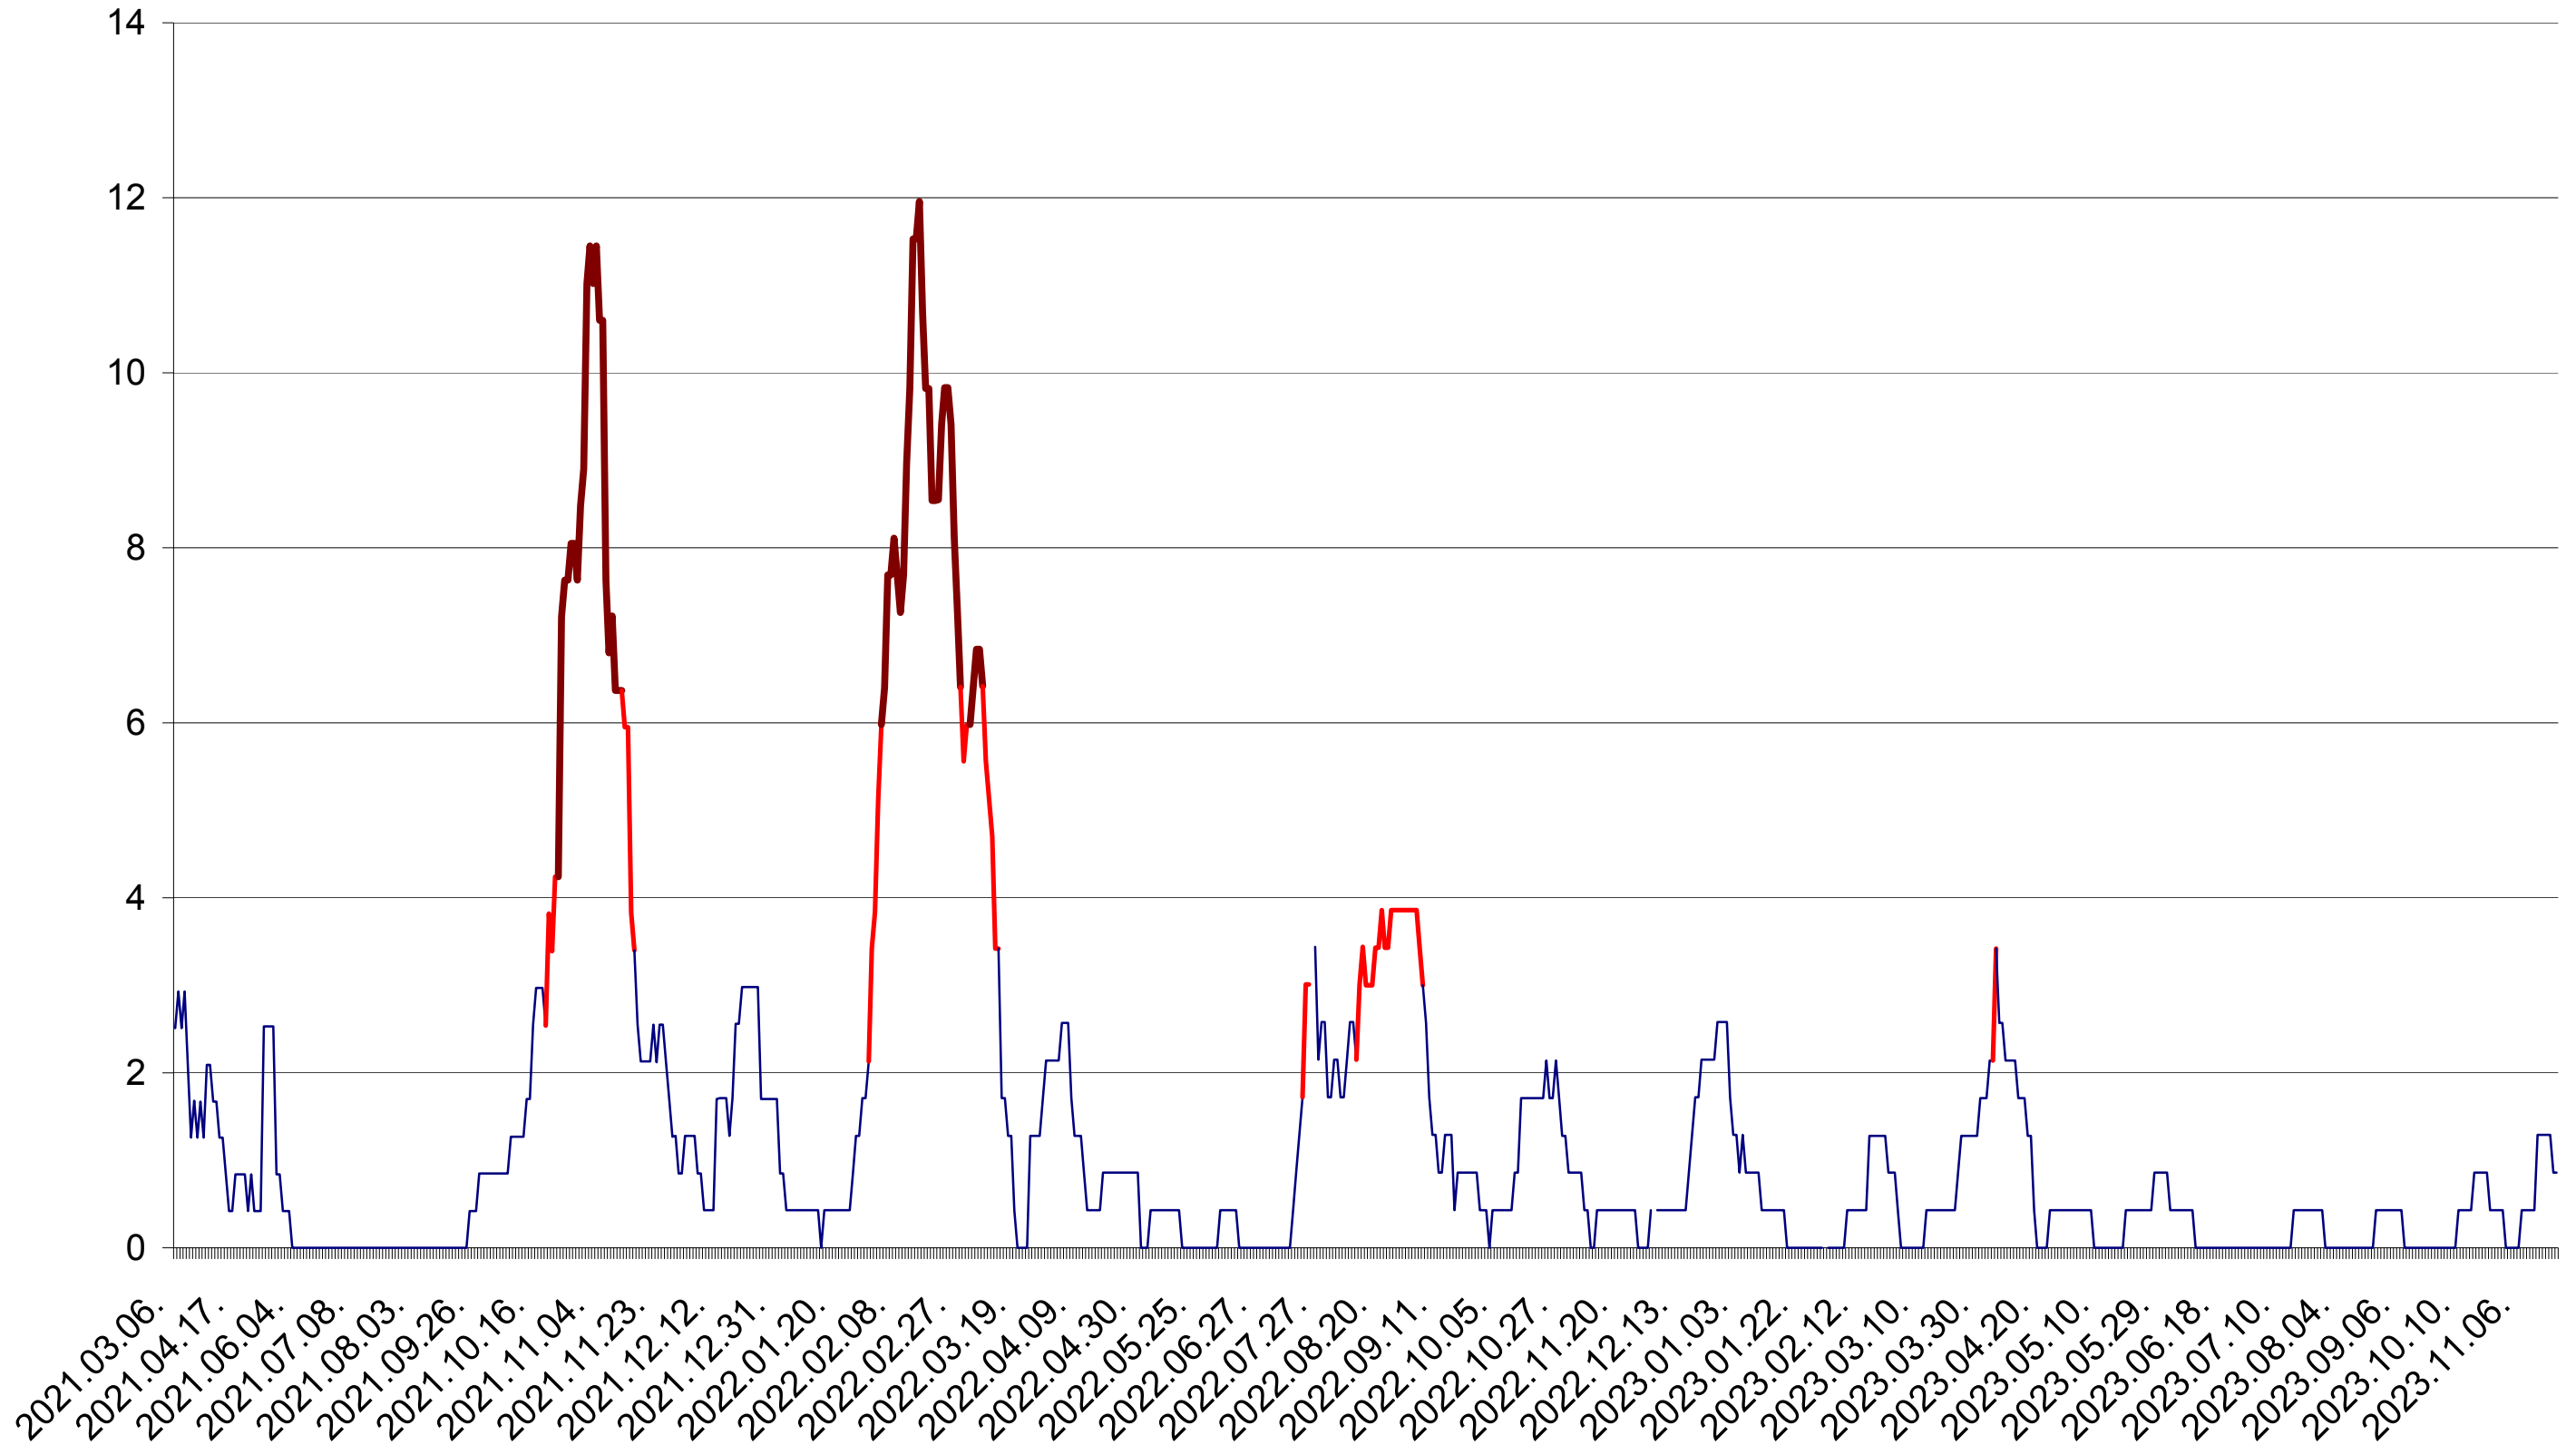

ORAȘ BĂLAN - Evolutia incidentei cumulate pe 14 zile la ‰ de locuitori
2021.03.07. - 2023.11.21.

BILBOR - Evolutia incidentei cumulate pe 14 zile la ‰ de locuitori
2021.03.07. - 2023.11.21.

ORAȘ BORSEC - Evolutia incidentei cumulate pe 14 zile la ‰ de locuitori
2021.03.07. - 2023.11.21.

ORAȘ CRISTURU SECUIESC - Evolutia incidentei cumulate pe 14 zile la ‰ de locuitori
2021.03.07. - 2023.11.21.

DĂNEȘTI - Evolutia incidentei cumulate pe 14 zile la ‰ de locuitori
2021.03.07. - 2023.11.21.

DÂRJIU - Evolutia incidentei cumulate pe 14 zile la ‰ de locuitori
2021.03.07. - 2023.11.21.

DEALU - Evolutia incidentei cumulate pe 14 zile la ‰ de locuitori
2021.03.07. - 2023.11.21.

DITRĂU - Evolutia incidentei cumulate pe 14 zile la ‰ de locuitori
2021.03.07. - 2023.11.21.

FELICENI - Evolutia incidentei cumulate pe 14 zile la ‰ de locuitori
2021.03.07. - 2023.11.21.

FRUMOASA - Evolutia incidentei cumulate pe 14 zile la ‰ de locuitori
2021.03.07. - 2023.11.21.

GĂLĂUȚAȘ - Evolutia incidentei cumulate pe 14 zile la ‰ de locuitori
2021.03.07. - 2023.11.21.