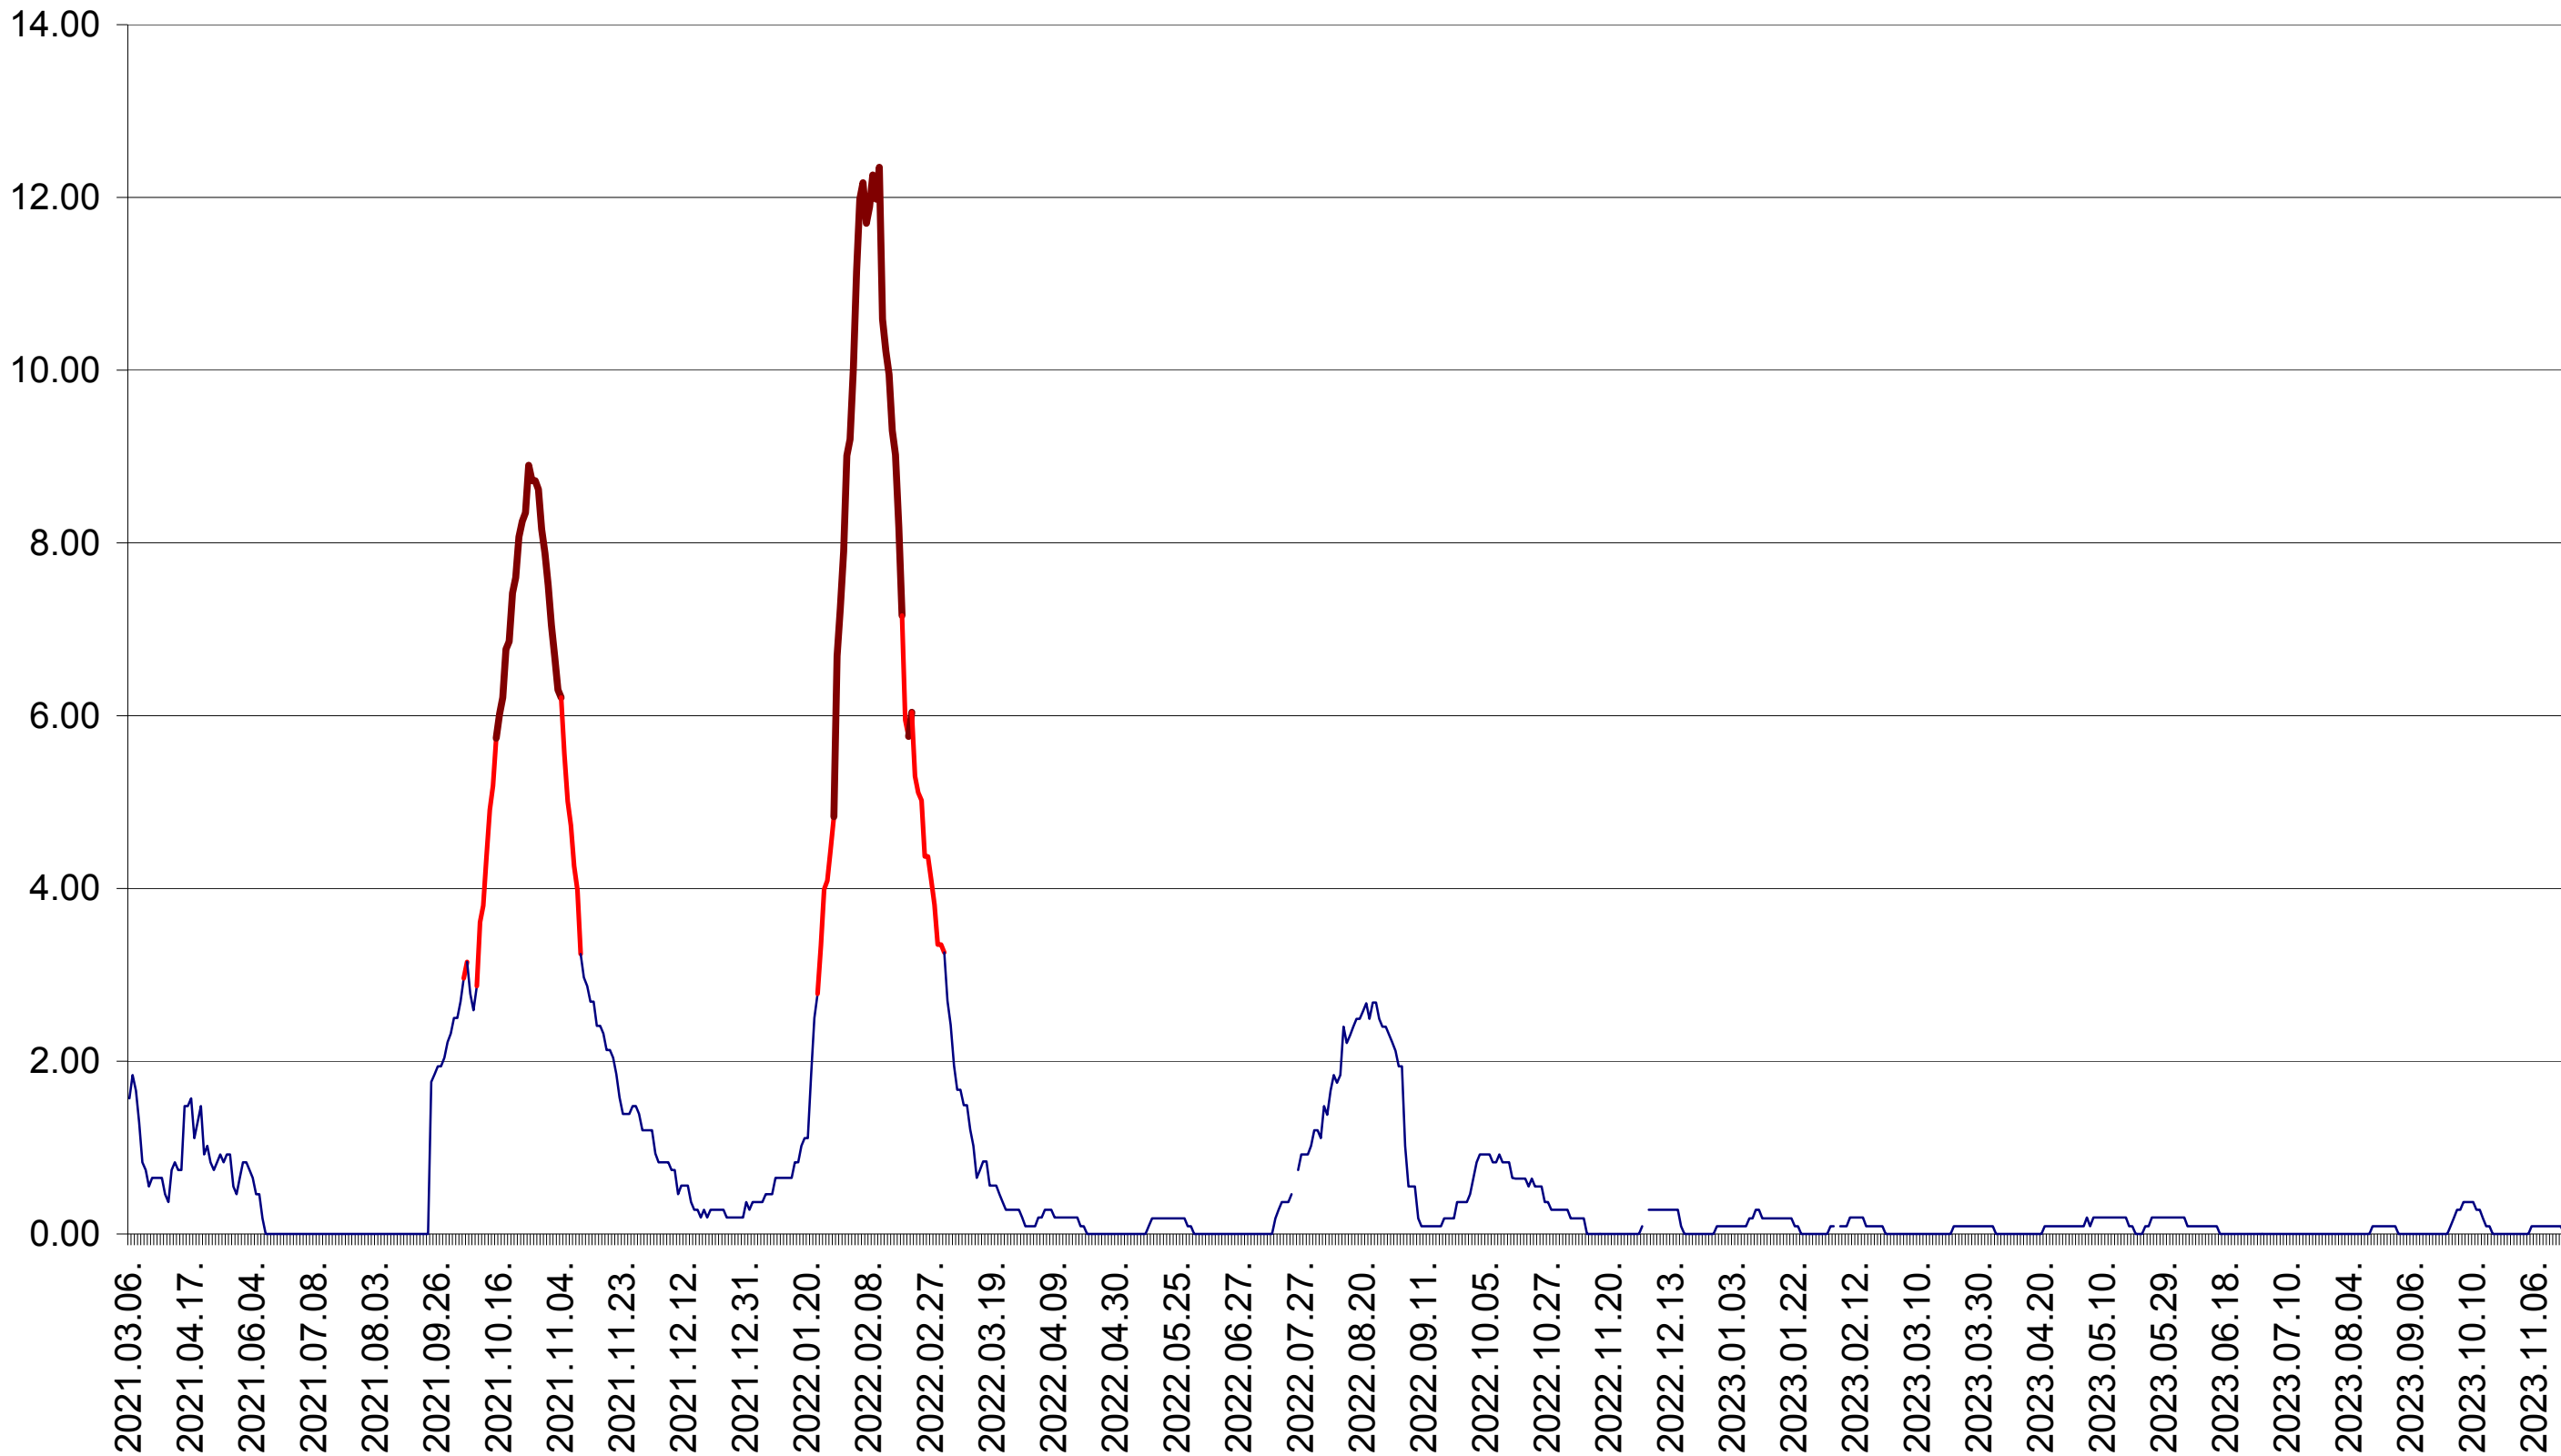

ORAȘ BĂLAN - Evolutia incidentei cumulate pe 14 zile la ‰ de locuitori
2021.03.07. - 2023.11.21.

BILBOR - Evolutia incidentei cumulate pe 14 zile la ‰ de locuitori
2021.03.07. - 2023.11.21.

ORAȘ BORSEC - Evolutia incidentei cumulate pe 14 zile la ‰ de locuitori
2021.03.07. - 2023.11.21.

CICEU - Evolutia incidentei cumulate pe 14 zile la ‰ de locuitori
2021.03.07. - 2023.11.21.

CIUCSÂNGEORGIU - Evolutia incidentei cumulate pe 14 zile la ‰ de locuitori
2021.03.07. - 2023.11.21.

CIUMANI - Evolutia incidentei cumulate pe 14 zile la % de locuitori
2021.03.07. - 2023.11.21.

CORBU - Evolutia incidentei cumulate pe 14 zile la ‰ de locuitori
2021.03.07. - 2023.11.21.

CORUND - Evolutia incidentei cumulate pe 14 zile la ‰ de locuitori
2021.03.07. - 2023.11.21.

COZMENI - Evolutia incidentei cumulate pe 14 zile la ‰ de locuitori
2021.03.07. - 2023.11.21.

ORAȘ CRISTURU SECUIESC - Evolutia incidentei cumulate pe 14 zile la ‰ de locuitori
2021.03.07. - 2023.11.21.

DĂNEȘTI - Evolutia incidentei cumulate pe 14 zile la ‰ de locuitori
2021.03.07. - 2023.11.21.