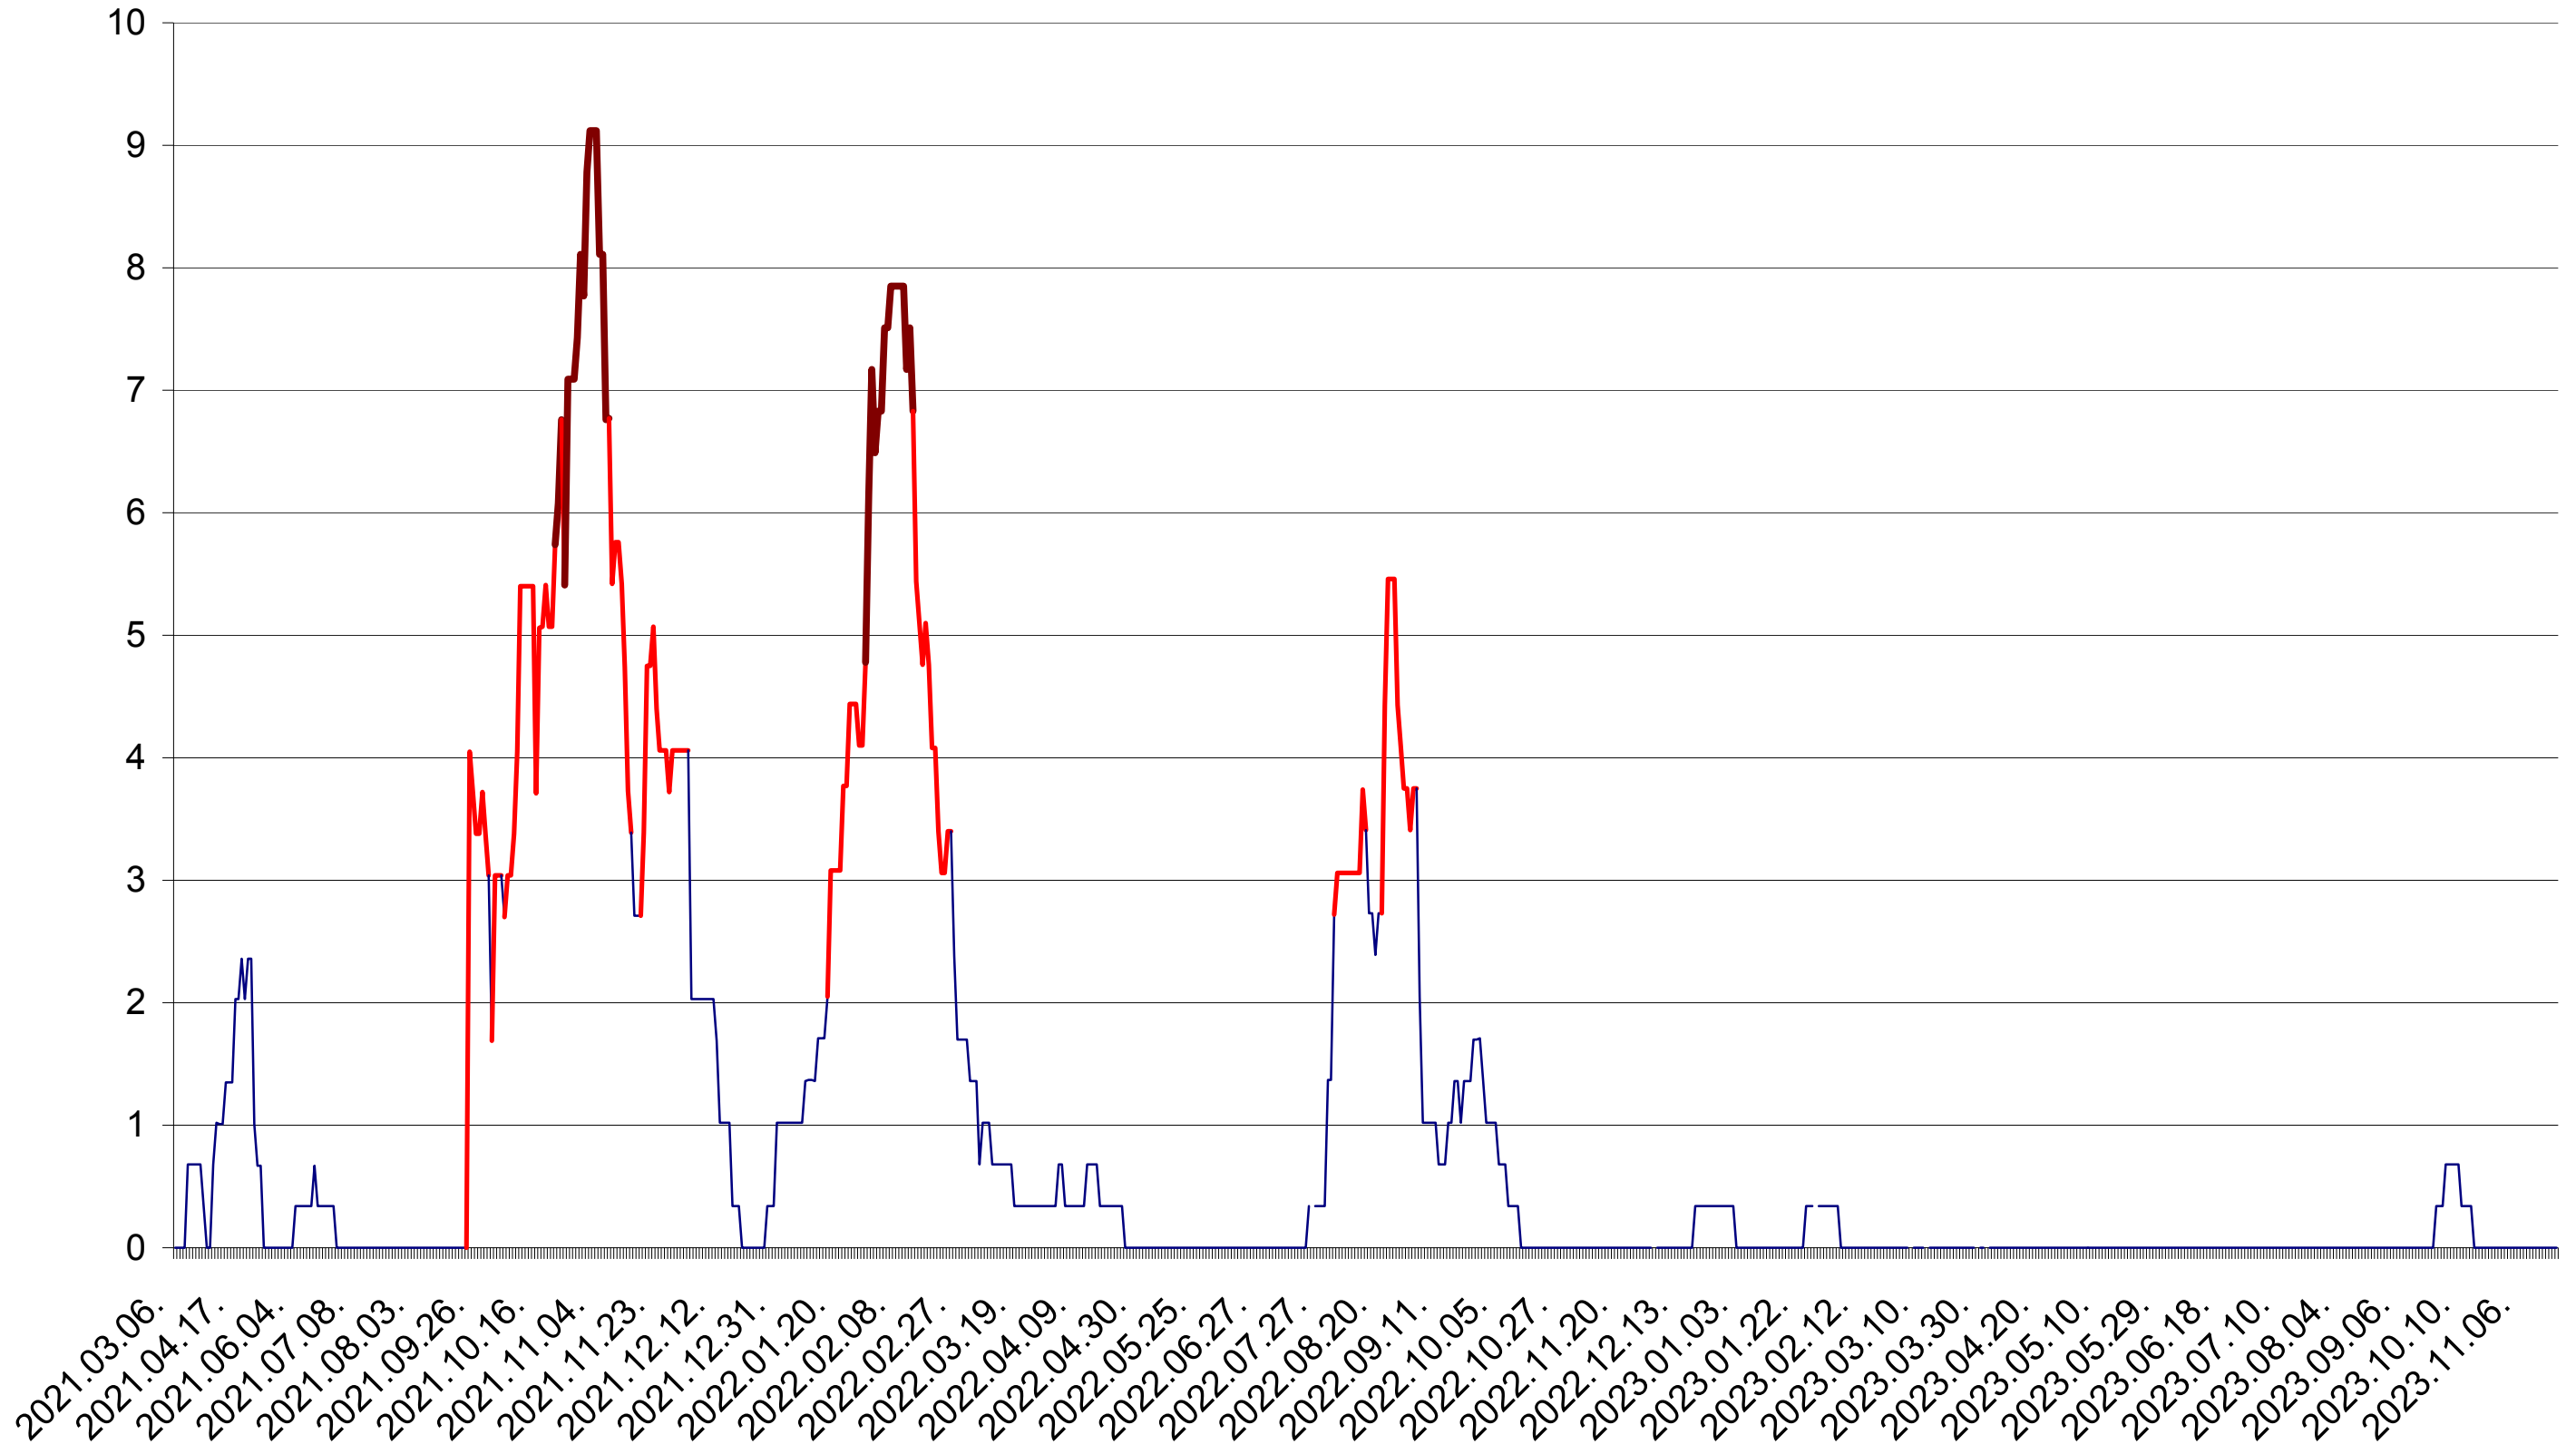

LELICENI - Evolutia incidentei cumulate pe 14 zile la ‰ de locuitori
2021.03.07. - 2023.11.21.

LUETA - Evolutia incidentei cumulate pe 14 zile la ‰ de locuitori
2021.03.07. - 2023.11.21.

LUNCA DE JOS - Evolutia incidentei cumulate pe 14 zile la ‰ de locuitori
2021.03.07. - 2023.11.21.

LUNCA DE SUS - Evolutia incidentei cumulate pe 14 zile la ‰ de locuitori
2021.03.07. - 2023.11.21.

LUPENI - Evolutia incidentei cumulate pe 14 zile la ‰ de locuitori
2021.03.07. - 2023.11.21.

MĂDĂRAȘ - Evolutia incidentei cumulate pe 14 zile la ‰ de locuitori
2021.03.07. - 2023.11.21.

MĂRTINIȘ - Evolutia incidentei cumulate pe 14 zile la ‰ de locuitori
2021.03.07. - 2023.11.21.

MEREȘTI - Evolutia incidentei cumulate pe 14 zile la ‰ de locuitori
2021.03.07. - 2023.11.21.

MUNICIPIUL MIERCUREA-CIUC - Evolutia incidentei cumulate pe 14 zile la ‰ de locuitori
2021.03.07. - 2023.11.21.