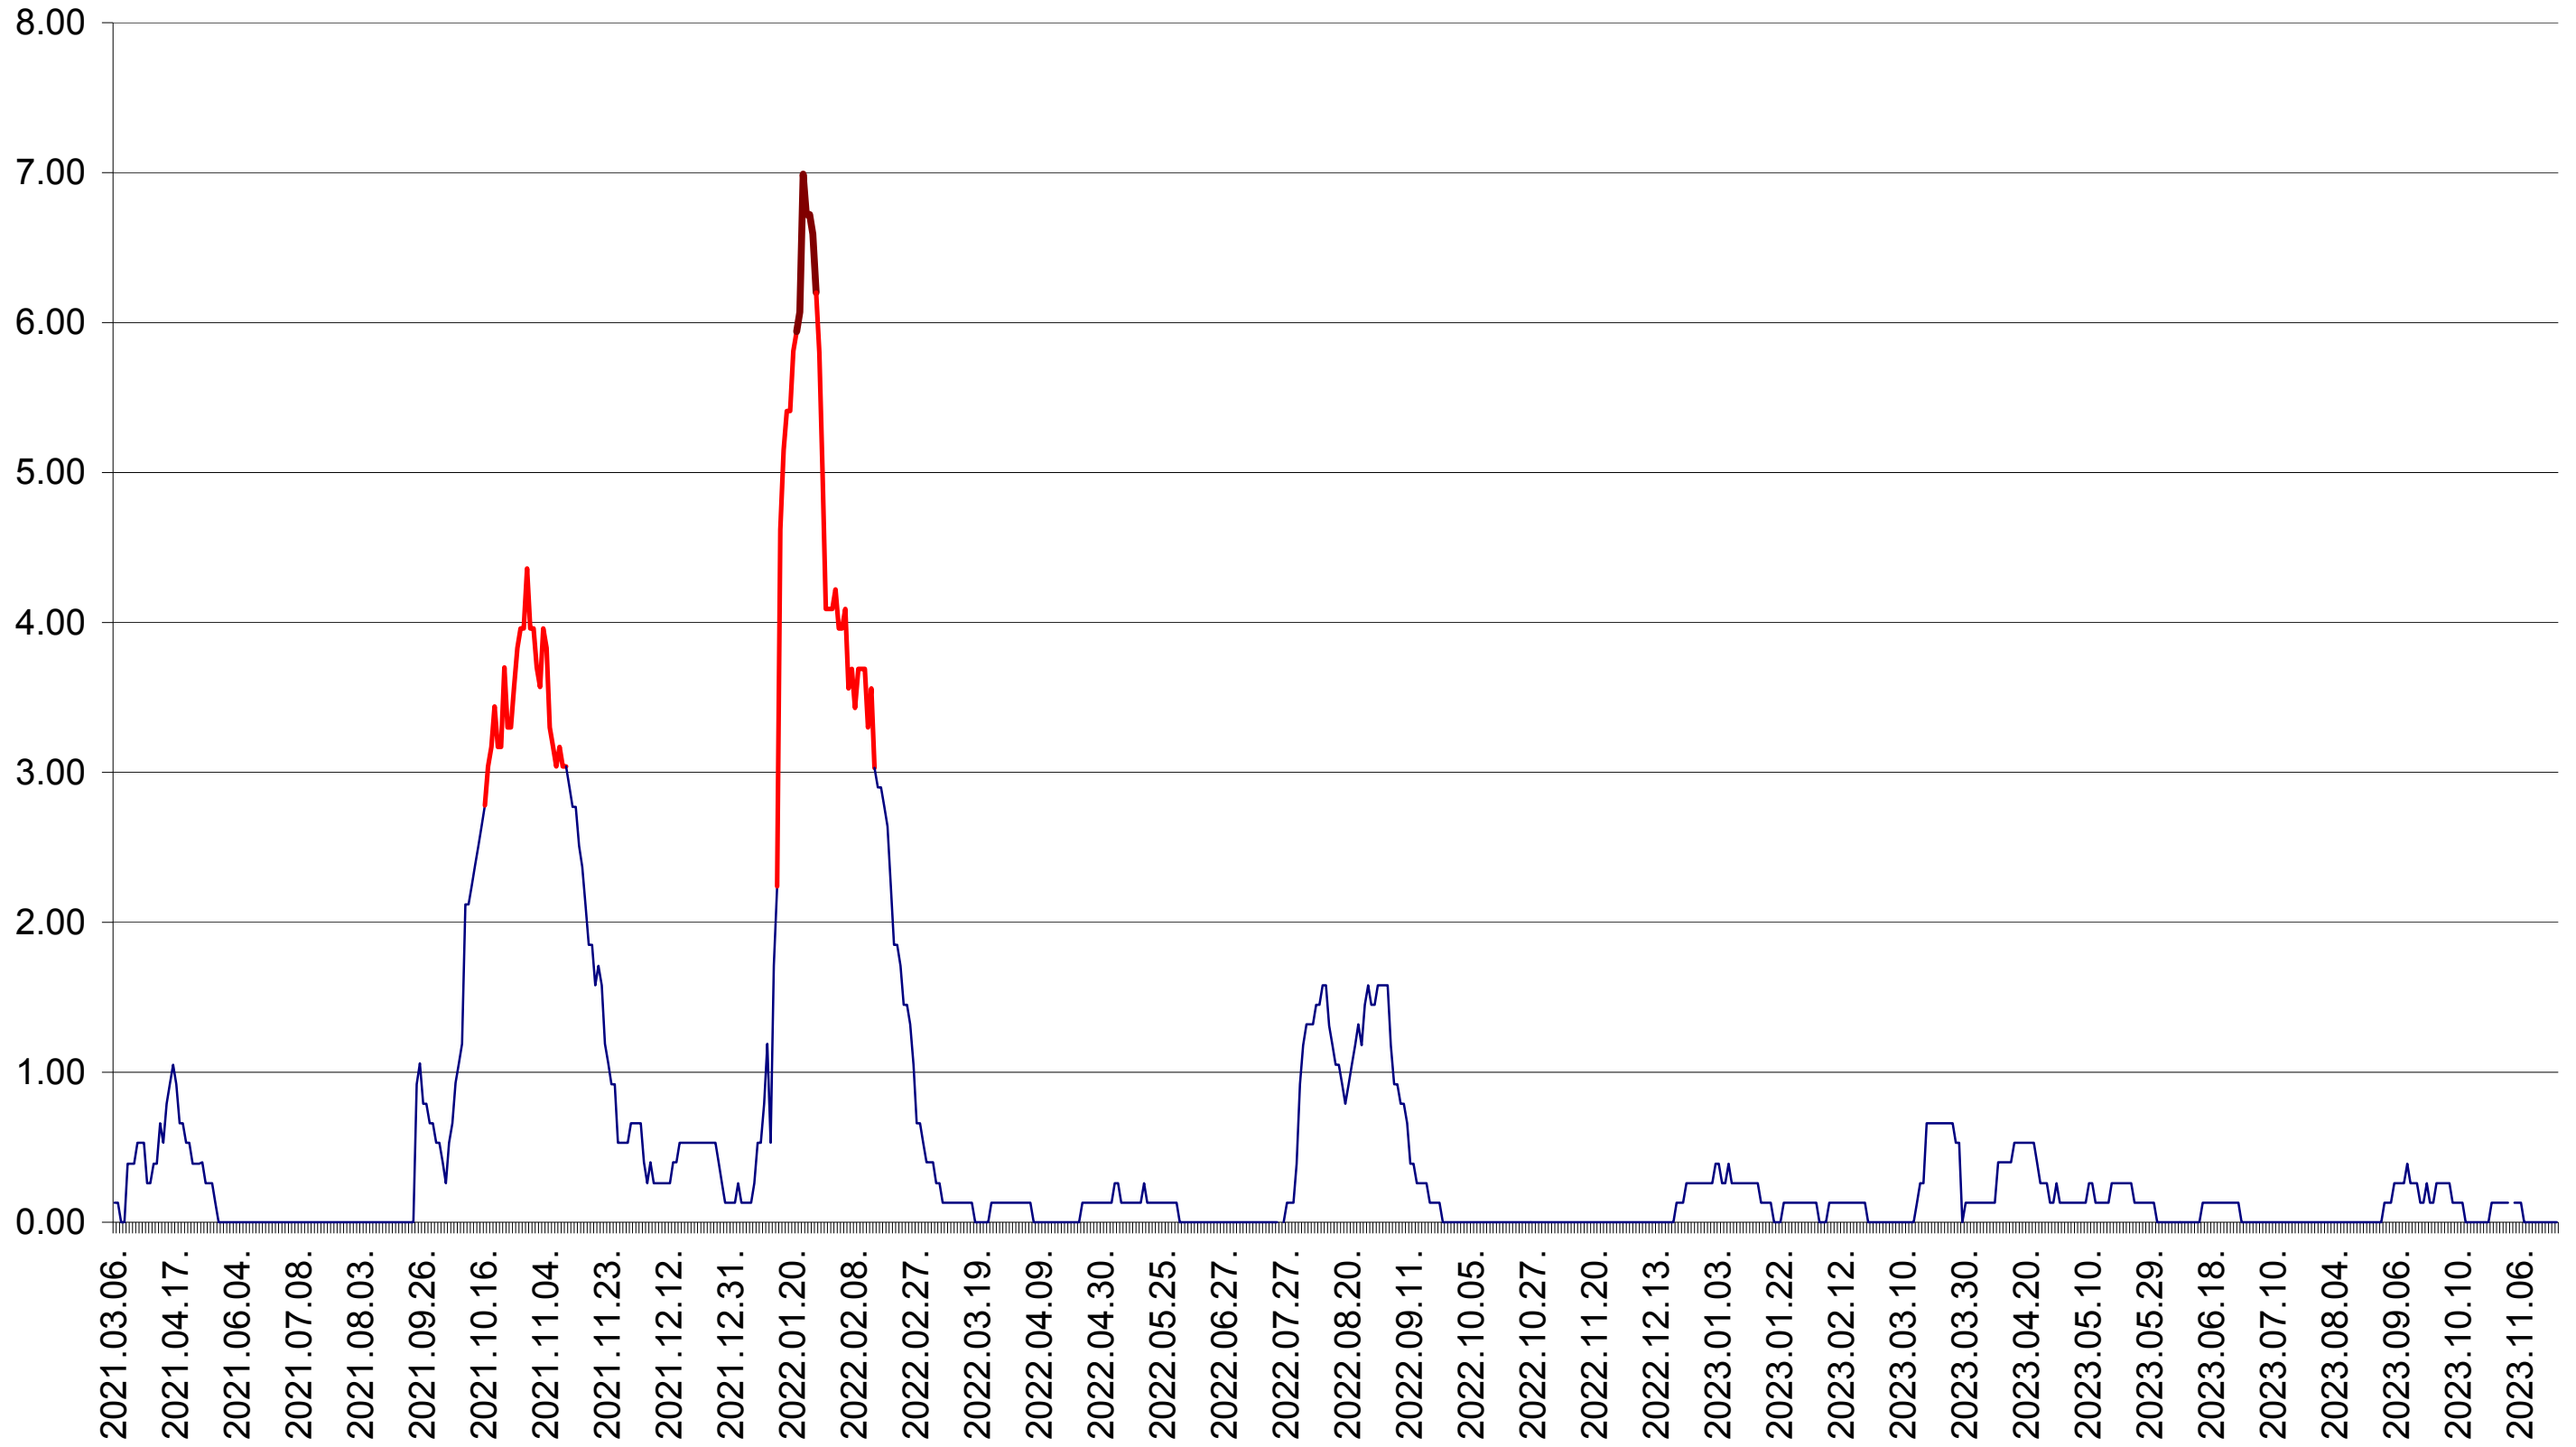

VOȘLĂBENI - Evolutia incidentei cumulate pe 14 zile la ‰ de locuitori
2021.03.07. - 2023.11.21.

ORAȘ VLĂHIȚA - Evolutia incidentei cumulate pe 14 zile la ‰ de locuitori
2021.03.07. - 2023.11.21.