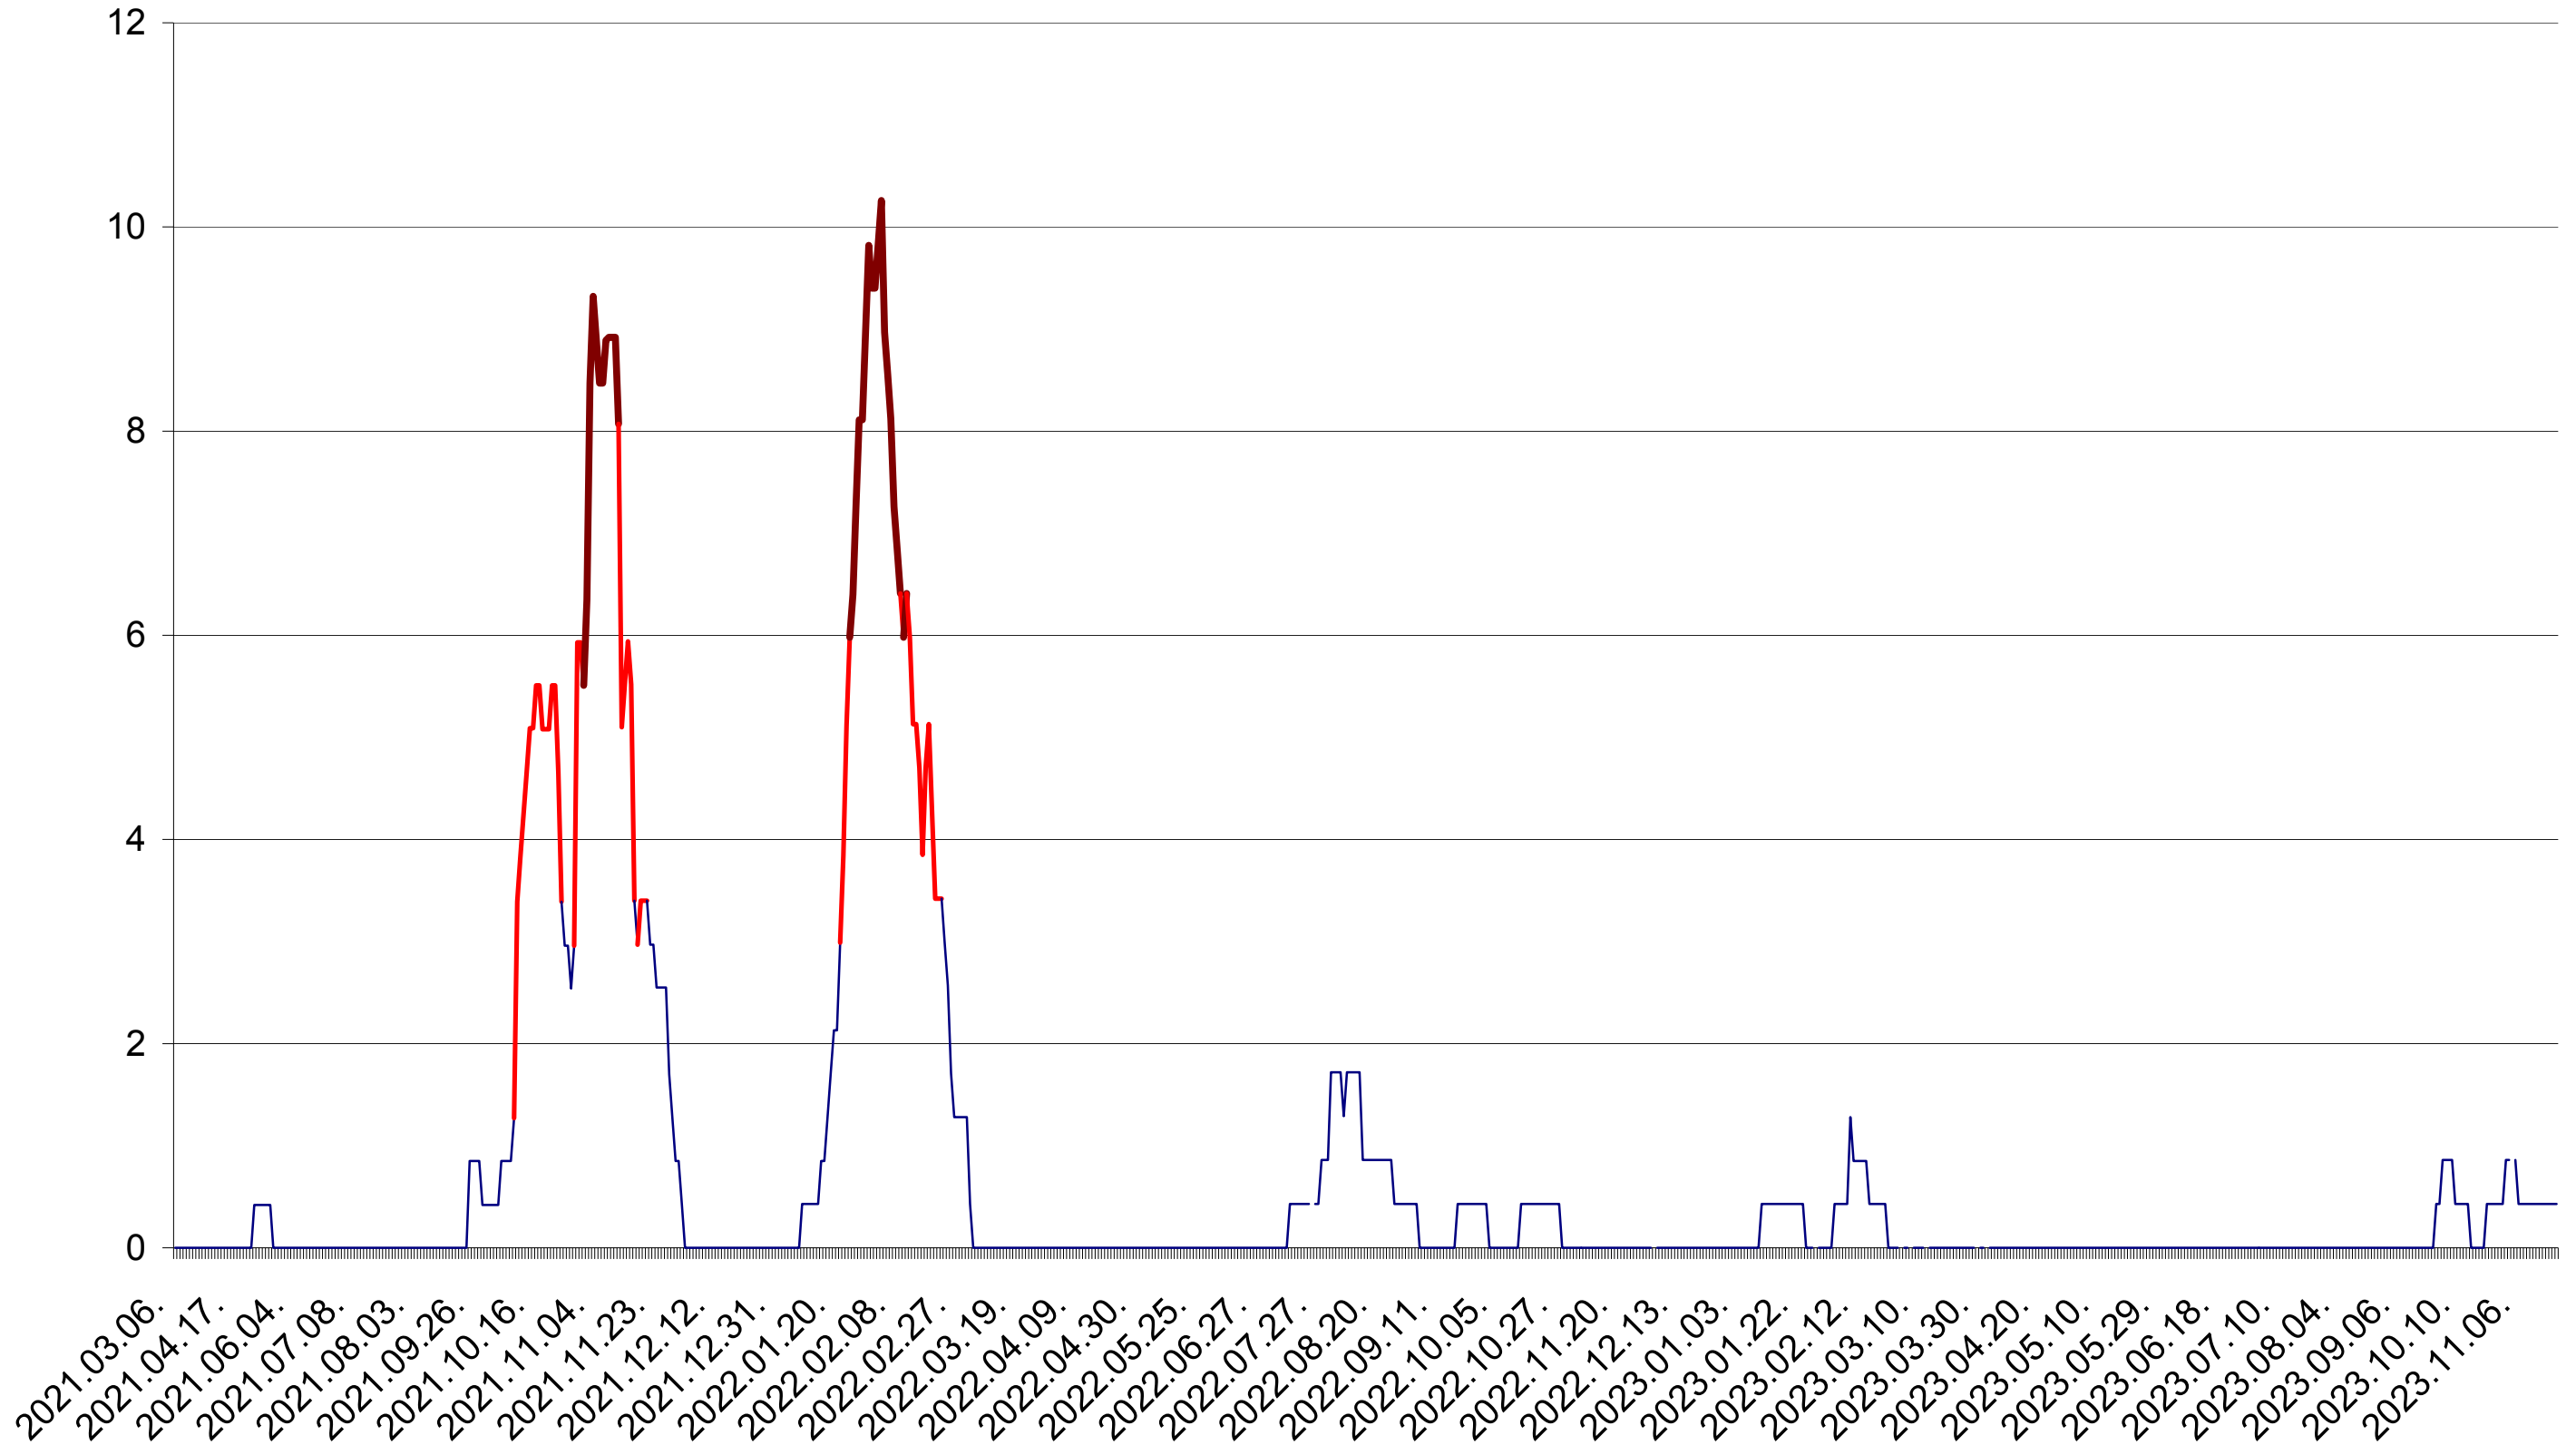

SÂNSIMION - Evolutia incidentei cumulate pe 14 zile la ‰ de locuitori
2021.03.07. - 2023.11.21.

SÂNMARTIN - Evolutia incidentei cumulate pe 14 zile la ‰ de locuitori
2021.03.07. - 2023.11.21.