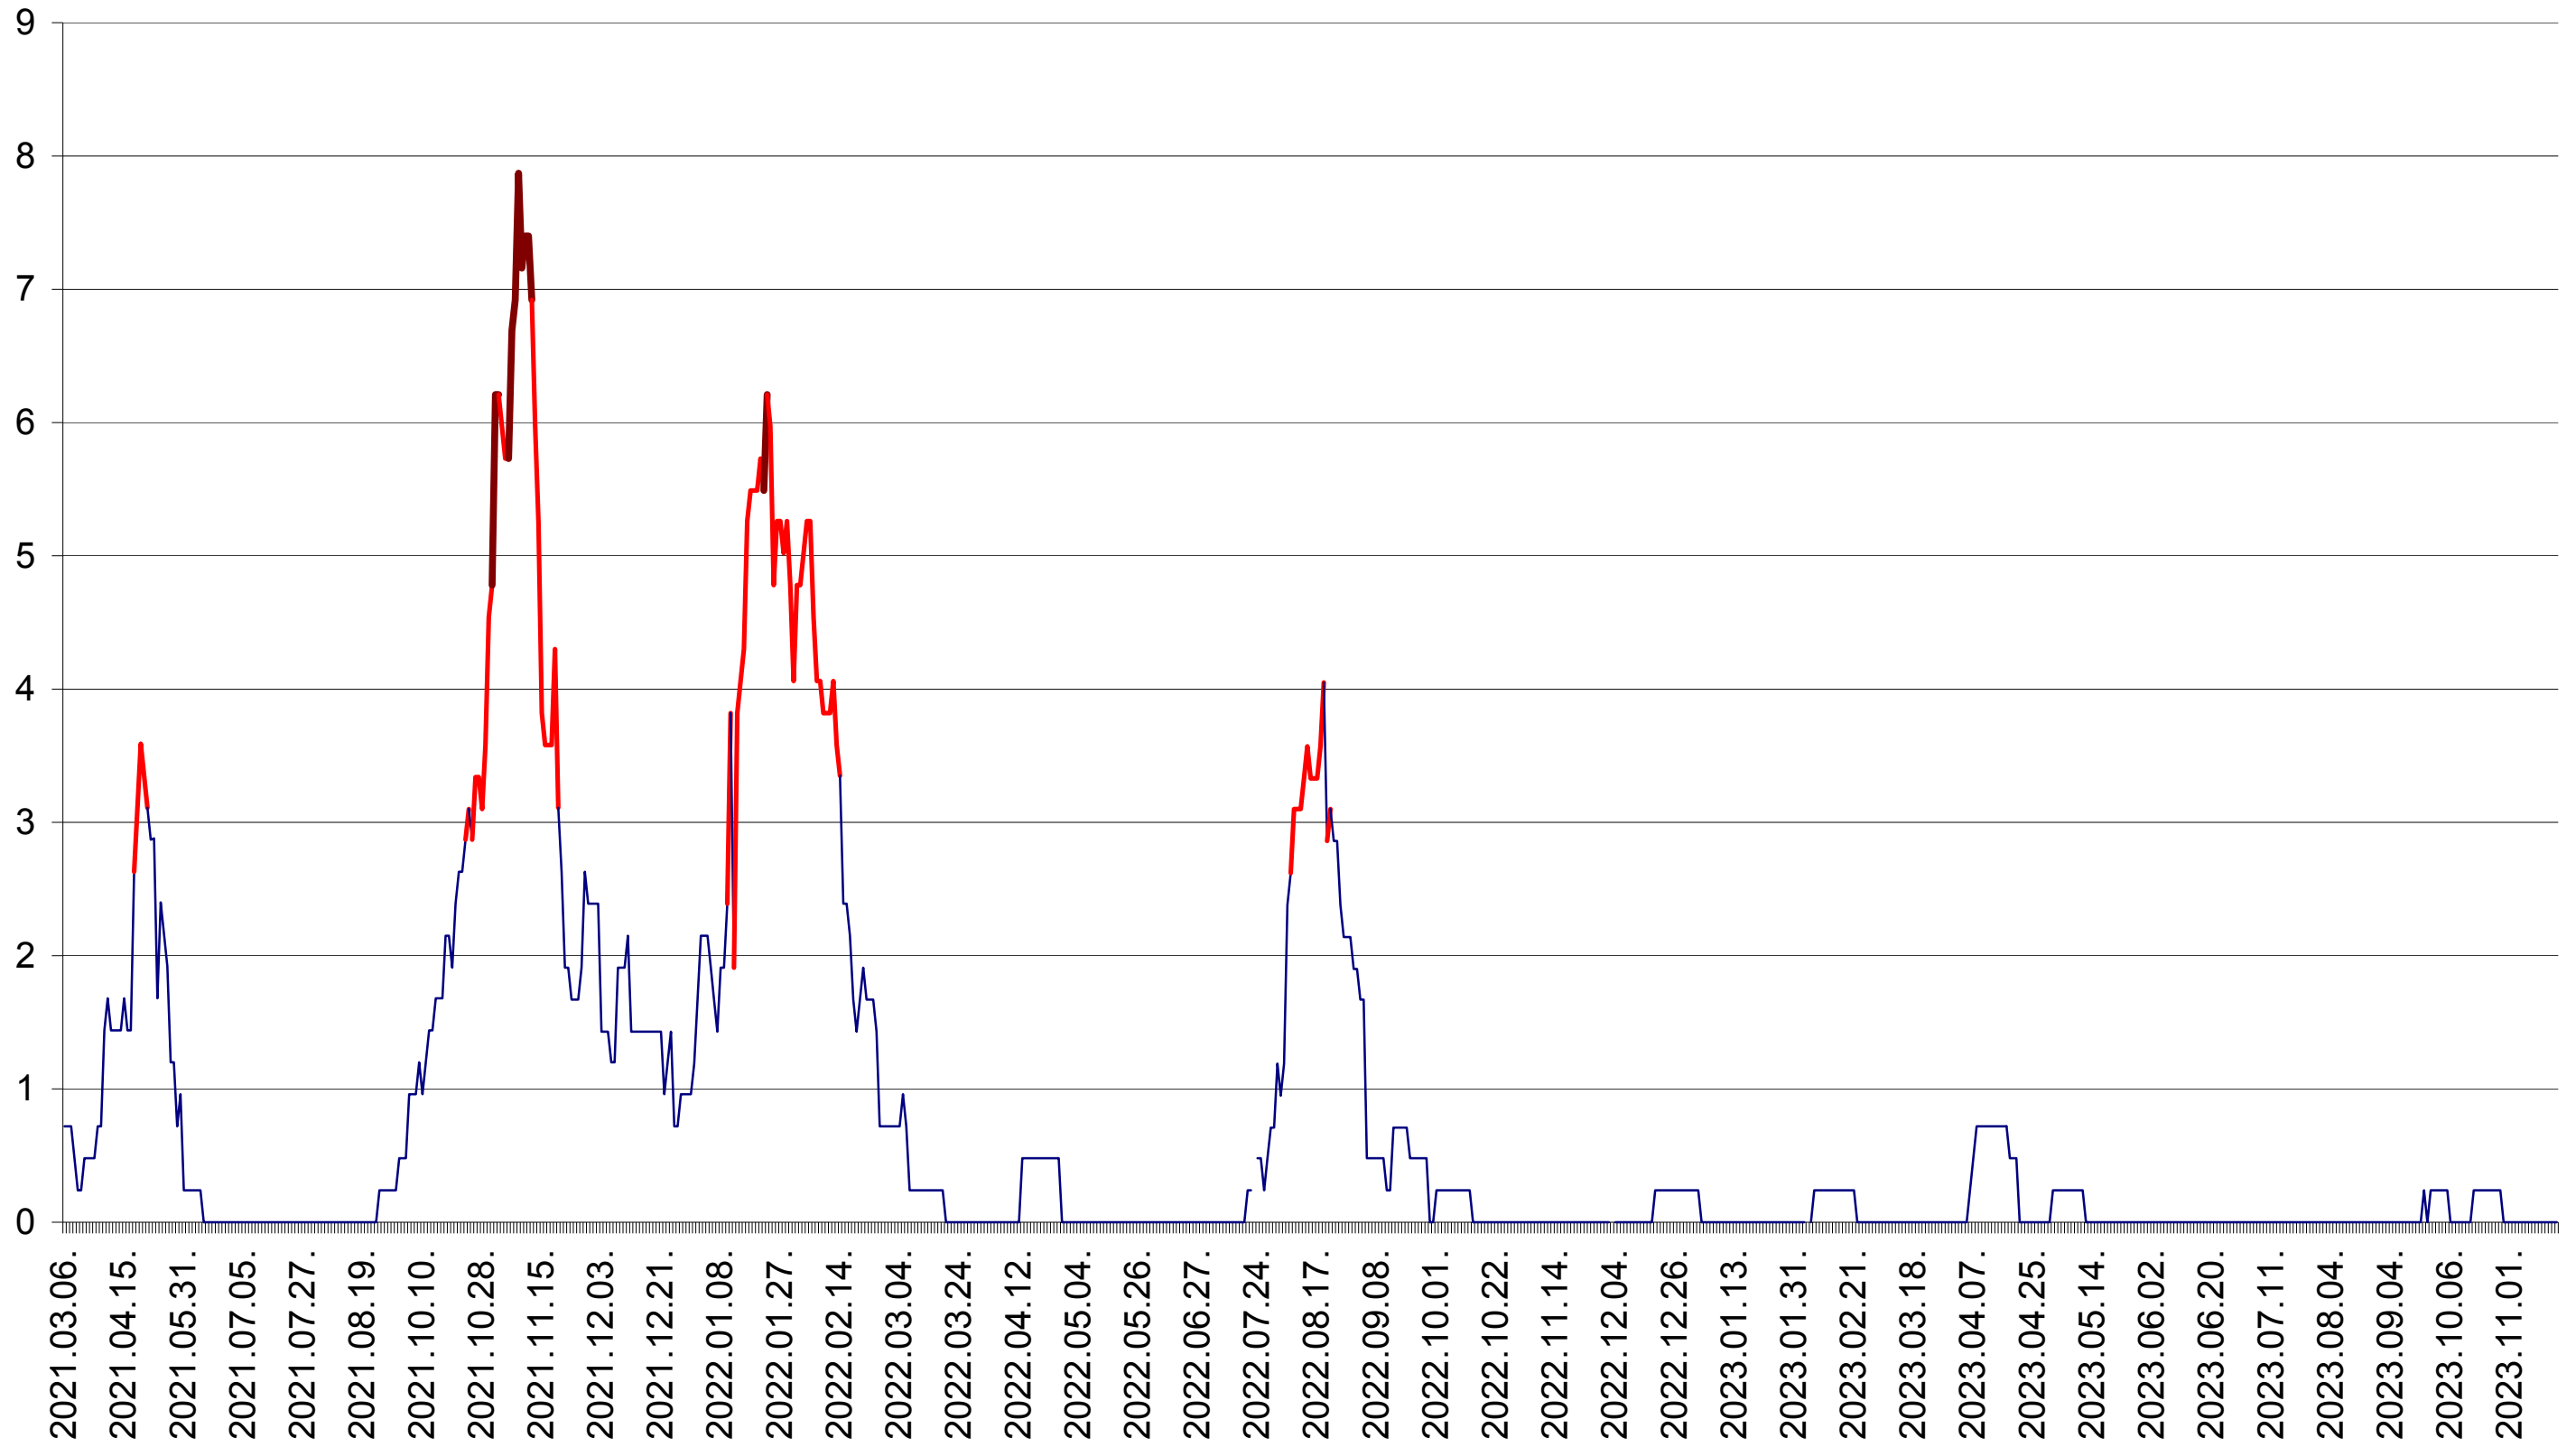

ORAȘ BĂLAN - Evolutia incidentei cumulate pe 14 zile la ‰ de locuitori
2021.03.07. - 2023.11.21.

BILBOR - Evolutia incidentei cumulate pe 14 zile la ‰ de locuitori
2021.03.07. - 2023.11.21.

ORAȘ BORSEC - Evolutia incidentei cumulate pe 14 zile la ‰ de locuitori
2021.03.07. - 2023.11.21.

CORBU - Evolutia incidentei cumulate pe 14 zile la ‰ de locuitori
2021.03.07. - 2023.11.21.

CORUND - Evolutia incidentei cumulate pe 14 zile la ‰ de locuitori
2021.03.07. - 2023.11.21.

COZMENI - Evolutia incidentei cumulate pe 14 zile la ‰ de locuitori
2021.03.07. - 2023.11.21.

ORAȘ CRISTURU SECUIESC - Evolutia incidentei cumulate pe 14 zile la ‰ de locuitori
2021.03.07. - 2023.11.21.

DĂNEȘTI - Evolutia incidentei cumulate pe 14 zile la ‰ de locuitori
2021.03.07. - 2023.11.21.

DÂRJIU - Evolutia incidentei cumulate pe 14 zile la ‰ de locuitori
2021.03.07. - 2023.11.21.

DEALU - Evolutia incidentei cumulate pe 14 zile la ‰ de locuitori
2021.03.07. - 2023.11.21.

DITRĂU - Evolutia incidentei cumulate pe 14 zile la ‰ de locuitori
2021.03.07. - 2023.11.21.