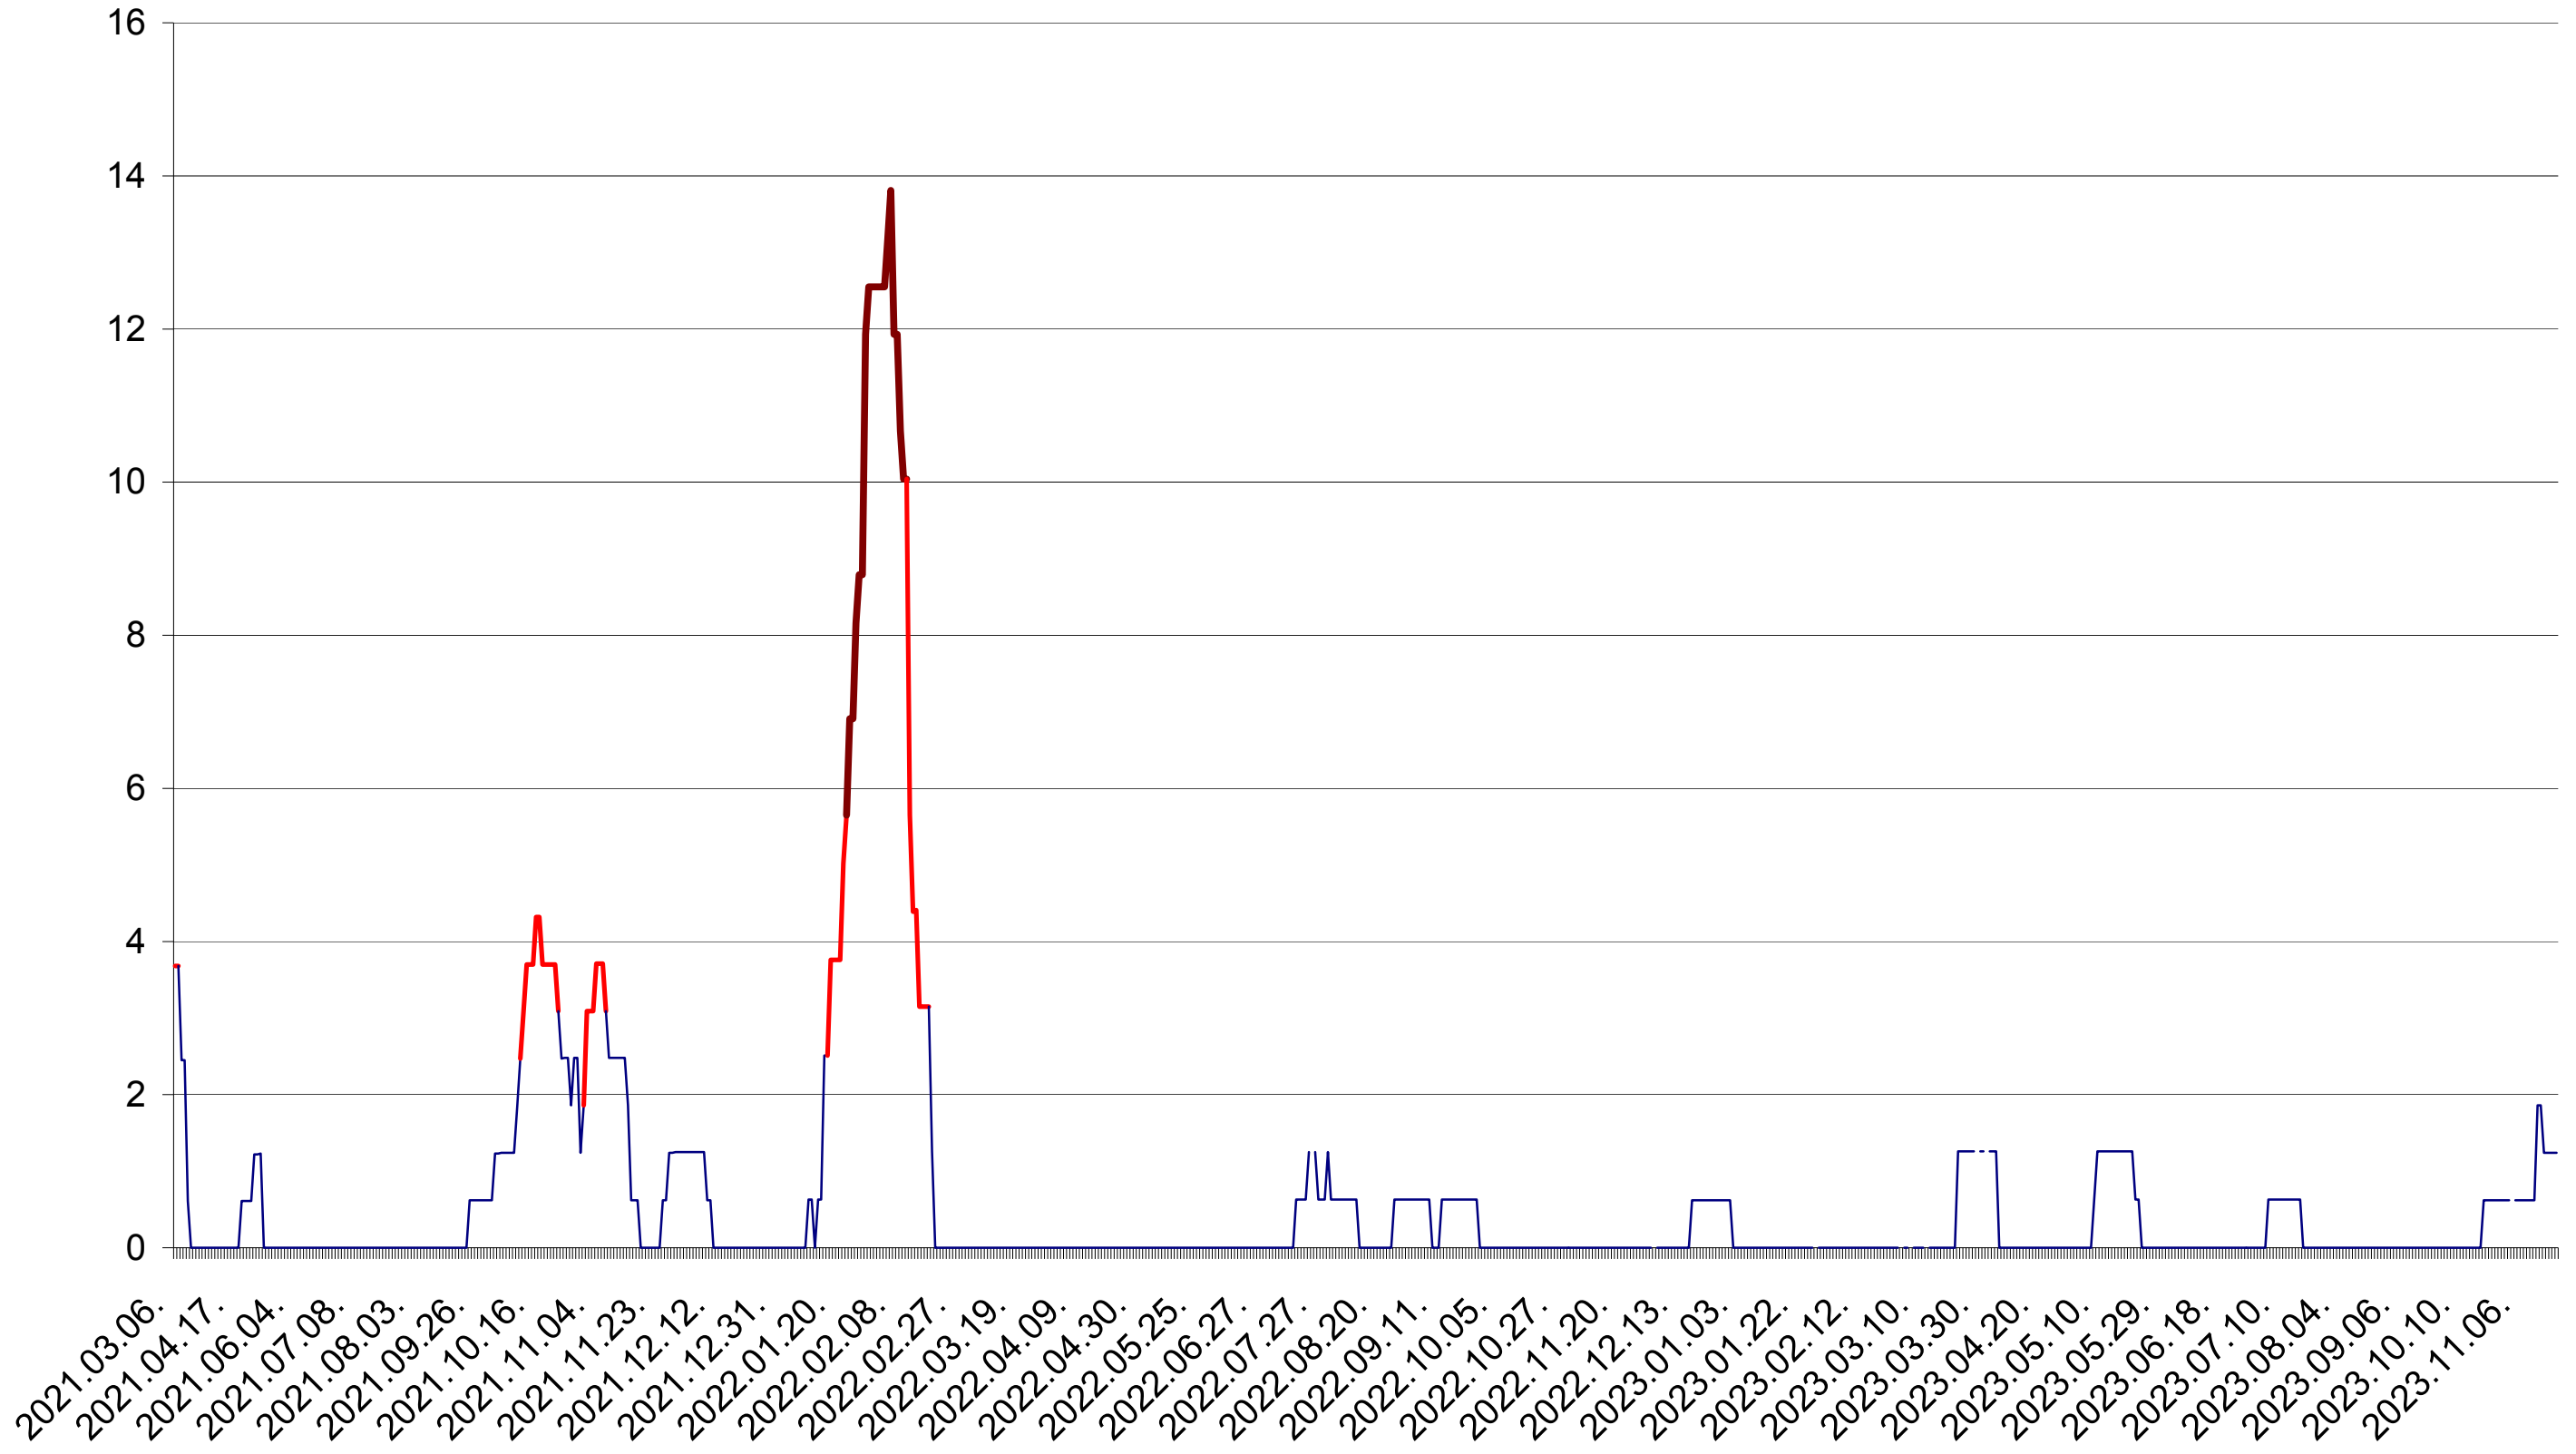

REMETEA - Evolutia incidentei cumulate pe 14 zile la ‰ de locuitori
2021.03.07. - 2023.11.21.

RACU - Evolutia incidentei cumulate pe 14 zile la ‰ de locuitori
2021.03.07. - 2023.11.21.