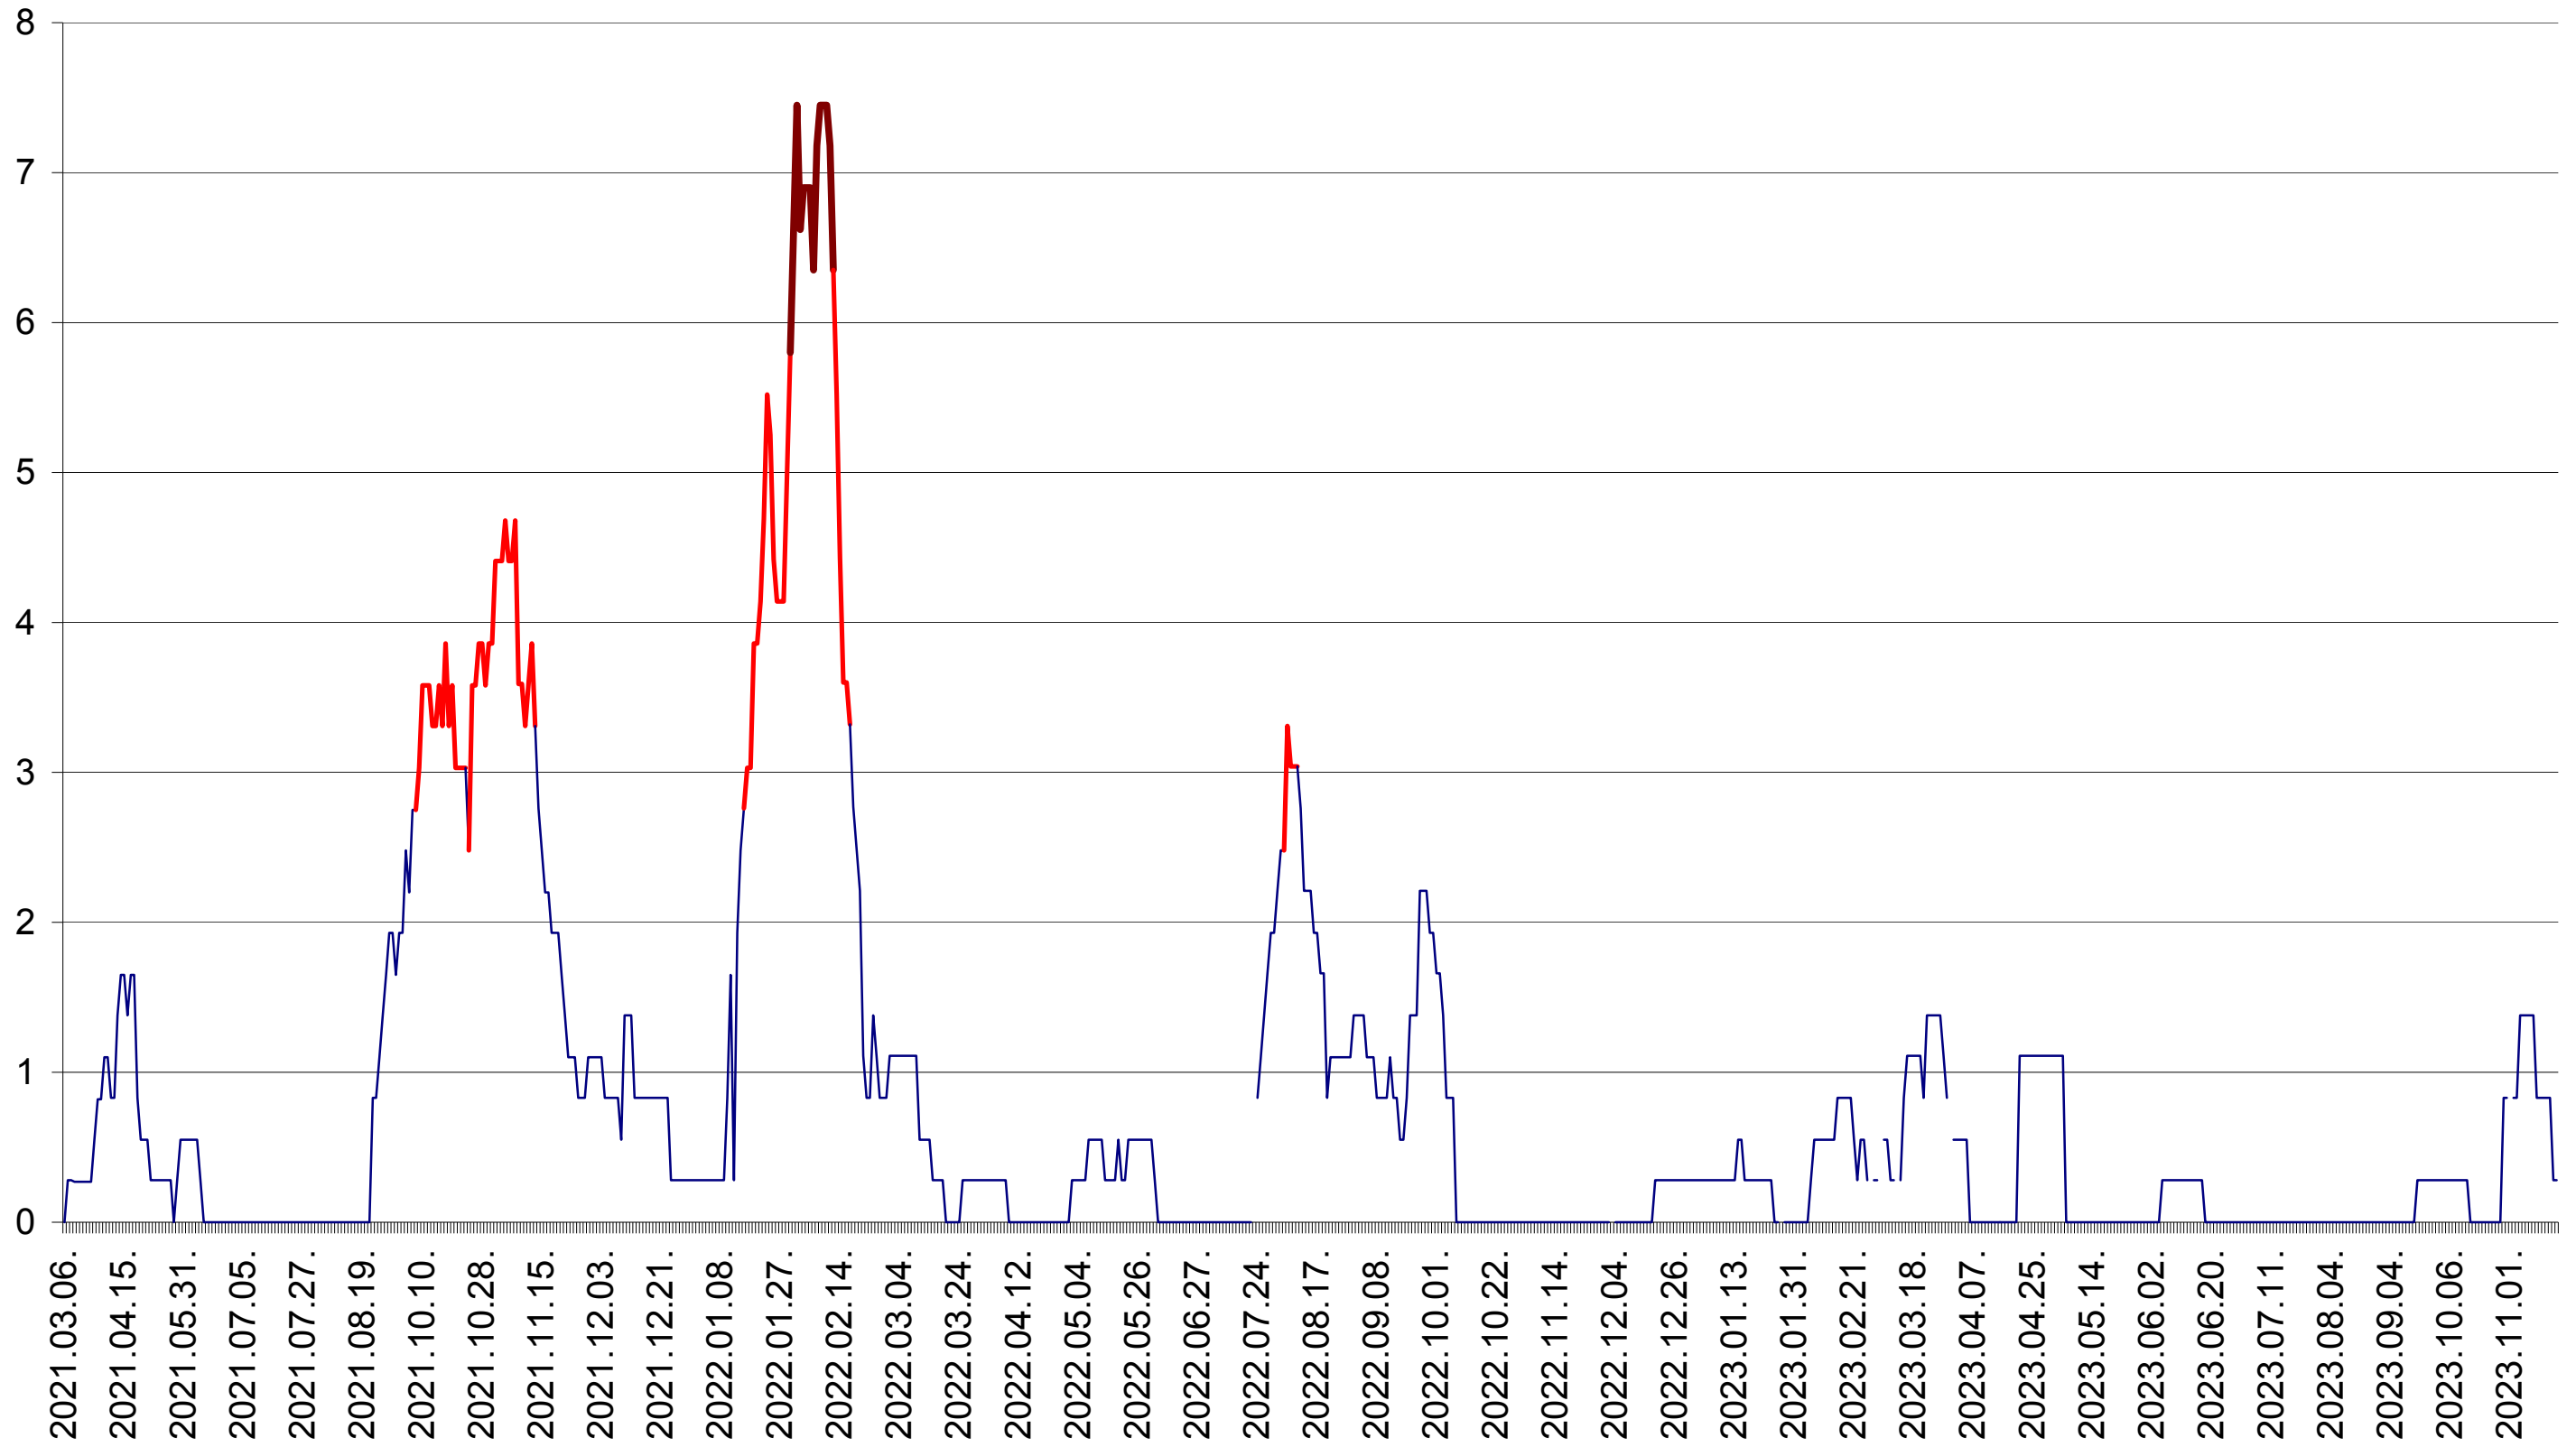

SÂNTIMBRU - Evolutia incidentei cumulate pe 14 zile la ‰ de locuitori
2021.03.07. - 2023.11.21.

SÂNSIMION - Evolutia incidentei cumulate pe 14 zile la ‰ de locuitori
2021.03.07. - 2023.11.21.