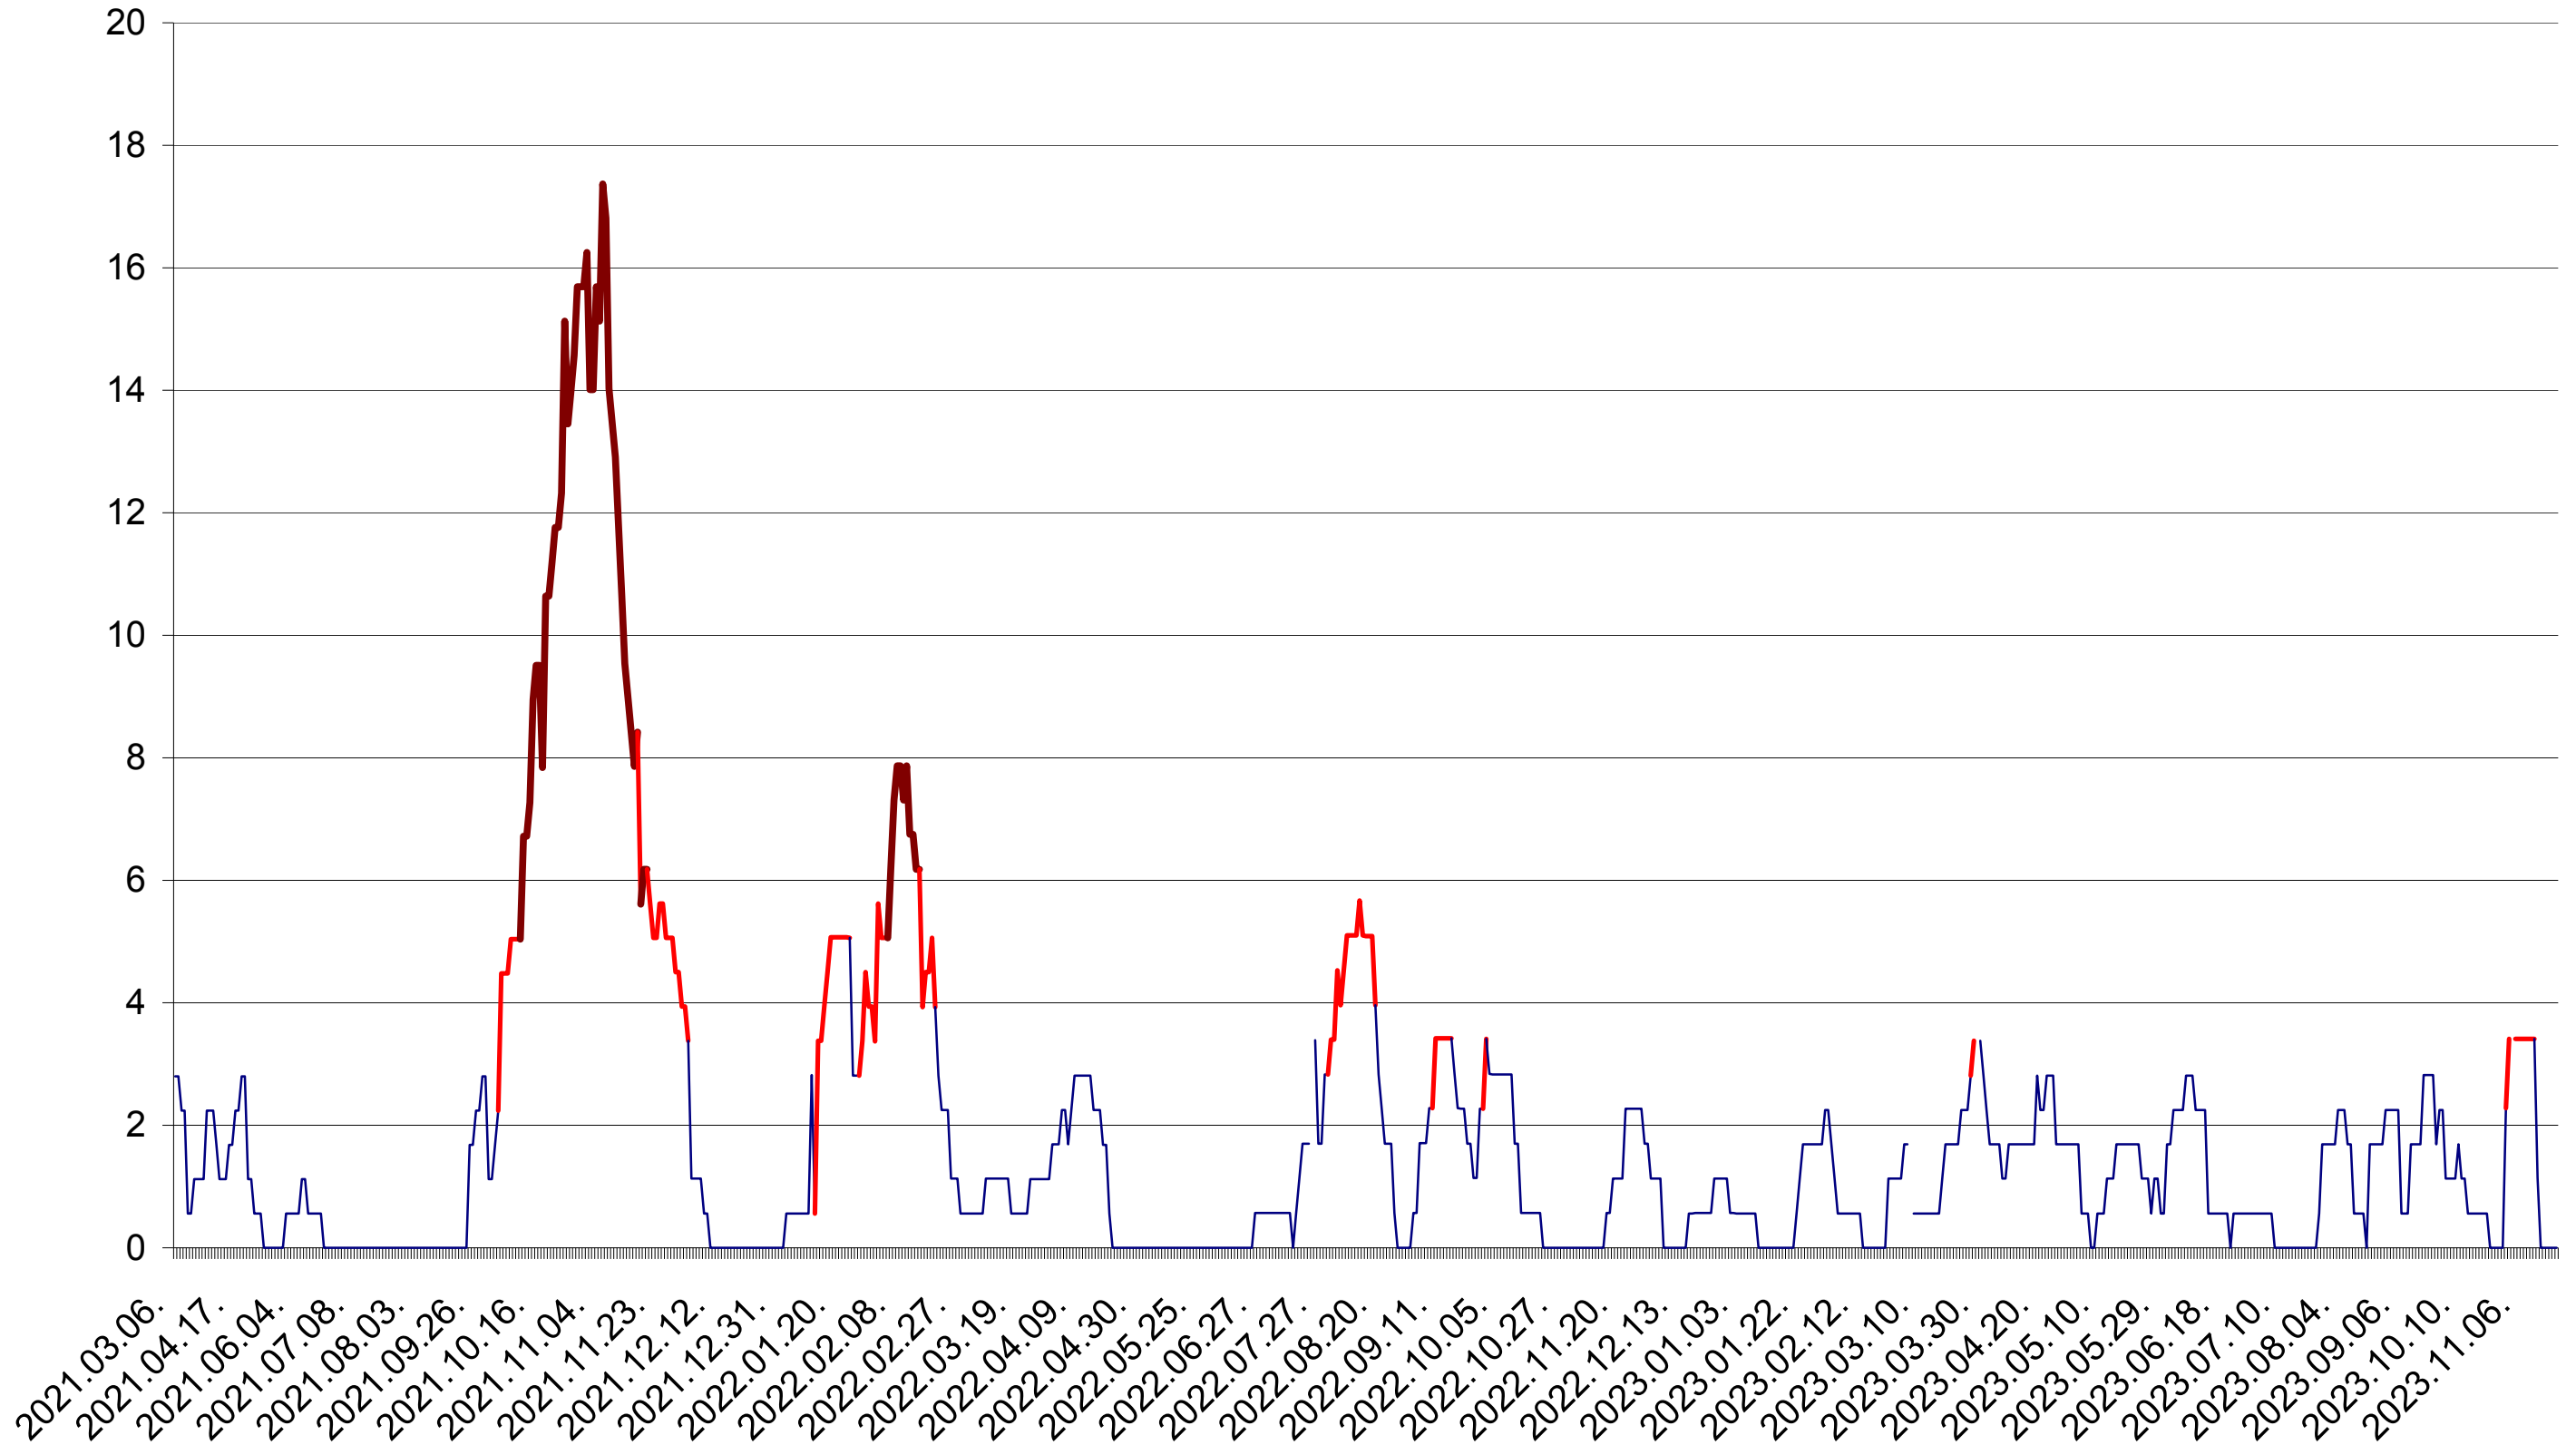

SATU MARE - Evolutia incidentei cumulate pe 14 zile la ‰ de locuitori
2021.03.07. - 2023.11.21.

SECUIENI - Evolutia incidentei cumulate pe 14 zile la ‰ de locuitori
2021.03.07. - 2023.11.21.

SICULENI - Evolutia incidentei cumulate pe 14 zile la ‰ de locuitori
2021.03.07. - 2023.11.21.

ȘIMONEȘTI - Evolutia incidentei cumulate pe 14 zile la ‰ de locuitori
2021.03.07. - 2023.11.21.

SUBCETATE - Evolutia incidentei cumulate pe 14 zile la ‰ de locuitori
2021.03.07. - 2023.11.21.

SUSENI - Evolutia incidentei cumulate pe 14 zile la ‰ de locuitori
2021.03.07. - 2023.11.21.