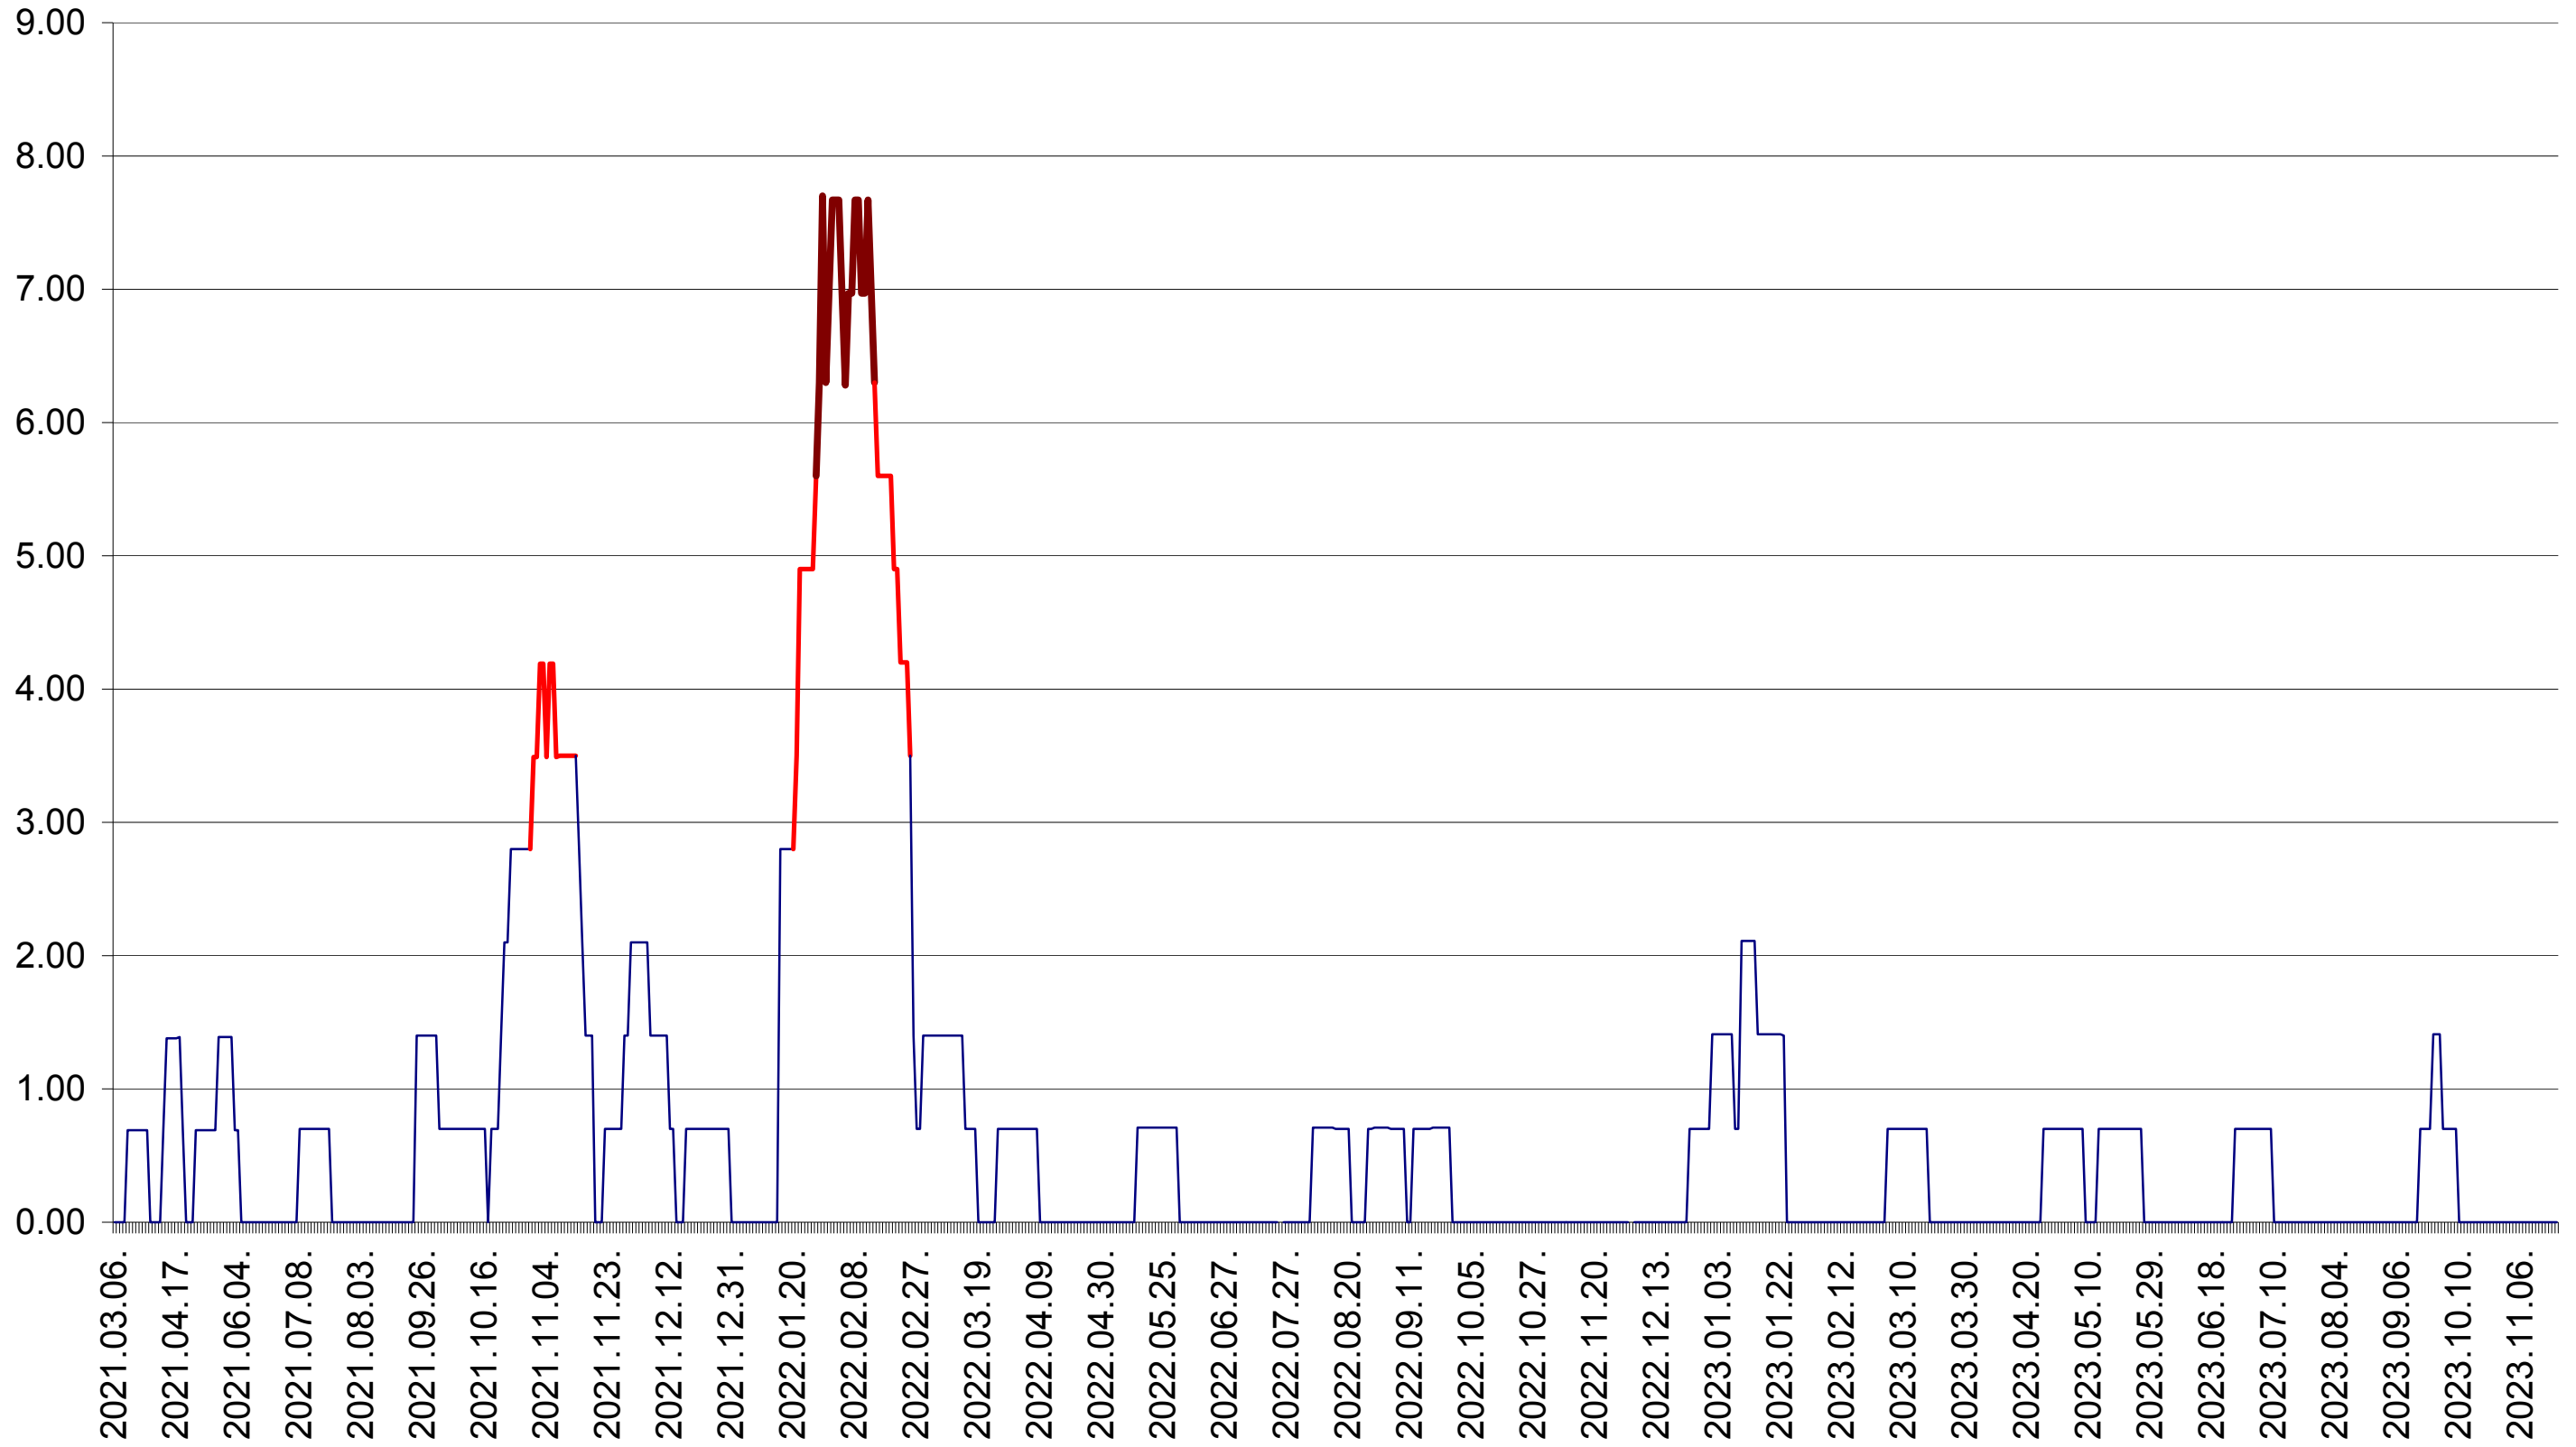

ORAȘ BĂLAN - Evolutia incidentei cumulate pe 14 zile la ‰ de locuitori
2021.03.07. - 2023.11.21.

BILBOR - Evolutia incidentei cumulate pe 14 zile la ‰ de locuitori
2021.03.07. - 2023.11.21.

ORAȘ BORSEC - Evolutia incidentei cumulate pe 14 zile la ‰ de locuitori
2021.03.07. - 2023.11.21.

BRĂDEȘTI - Evolutia incidentei cumulate pe 14 zile la ‰ de locuitori
2021.03.07. - 2023.11.21.

CĂPÂLNIȚA - Evolutia incidentei cumulate pe 14 zile la ‰ de locuitori
2021.03.07. - 2023.11.21.

CÂRȚA - Evolutia incidentei cumulate pe 14 zile la ‰ de locuitori
2021.03.07. - 2023.11.21.

CICEU - Evolutia incidentei cumulate pe 14 zile la ‰ de locuitori
2021.03.07. - 2023.11.21.

CIUCSÂNGEORGIU - Evolutia incidentei cumulate pe 14 zile la ‰ de locuitori
2021.03.07. - 2023.11.21.

CIUMANI - Evolutia incidentei cumulate pe 14 zile la % de locuitori
2021.03.07. - 2023.11.21.

CORBU - Evolutia incidentei cumulate pe 14 zile la ‰ de locuitori
2021.03.07. - 2023.11.21.

CORUND - Evolutia incidentei cumulate pe 14 zile la ‰ de locuitori
2021.03.07. - 2023.11.21.

COZMENI - Evolutia incidentei cumulate pe 14 zile la ‰ de locuitori
2021.03.07. - 2023.11.21.