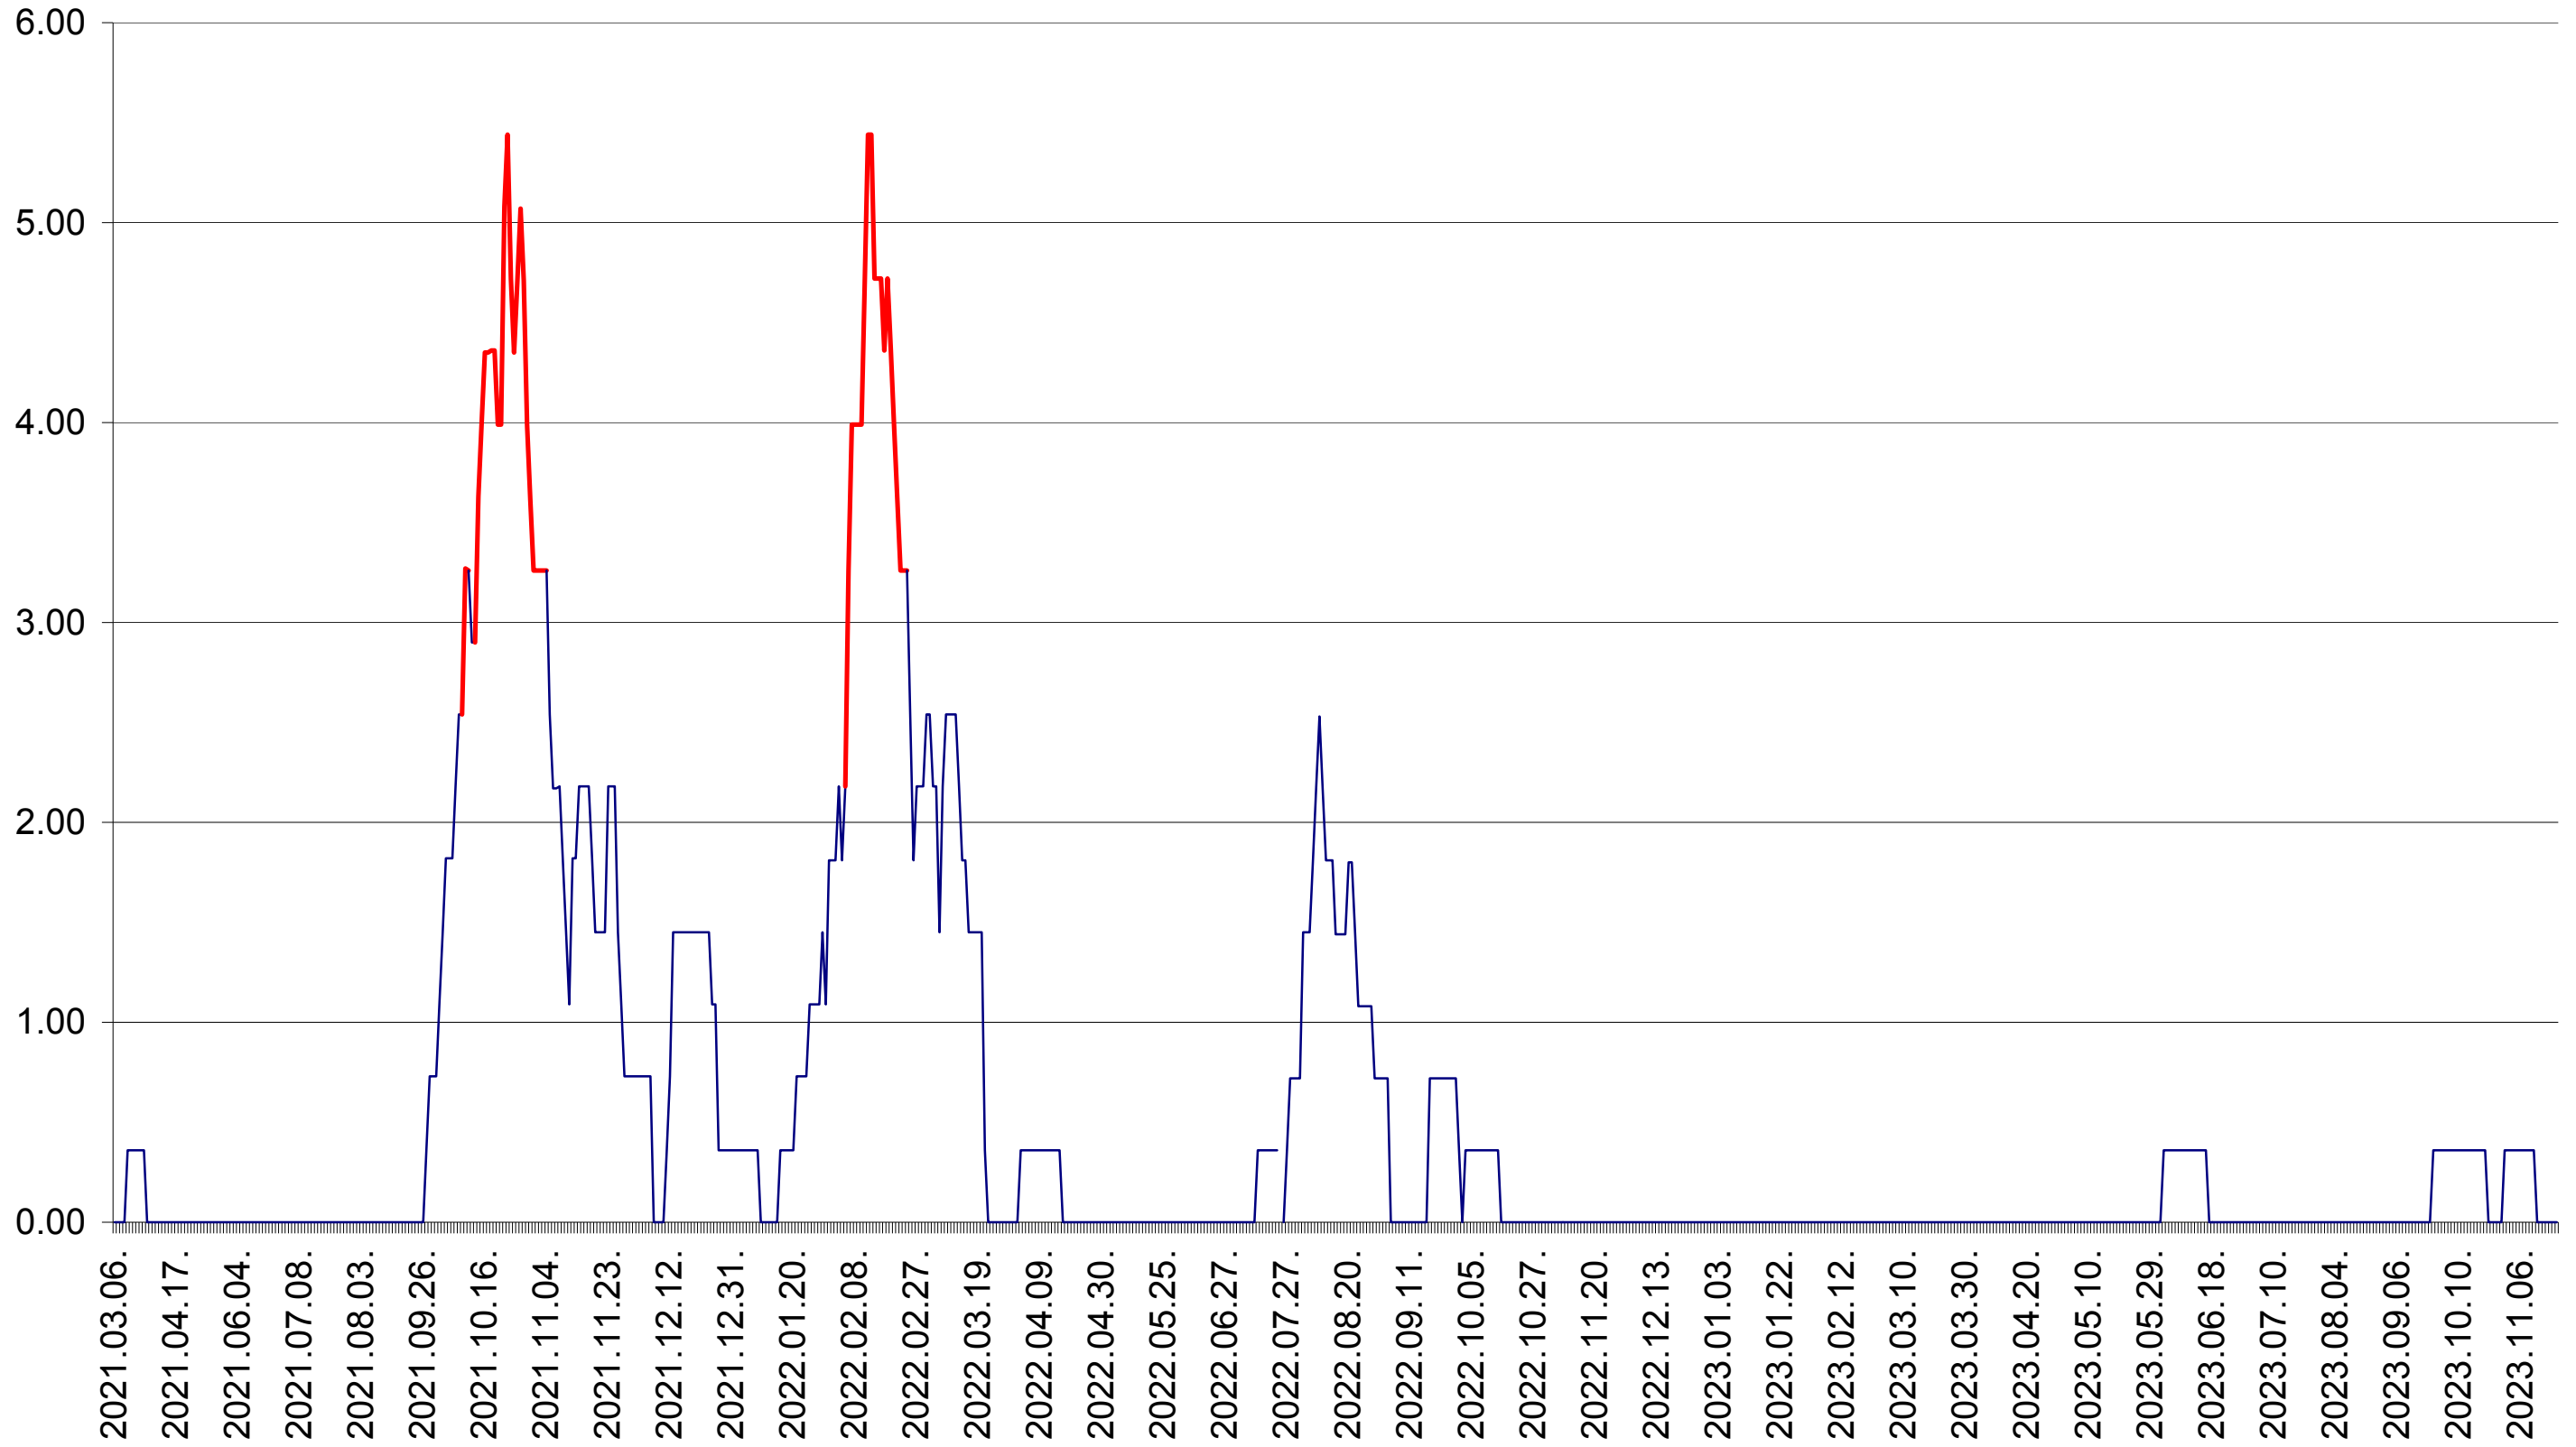

ATID - Evolutia incidentei cumulate pe 14 zile la ‰ de locuitori
2021.03.07. - 2023.11.21.

AVRĂMEȘTI - Evolutia incidentei cumulate pe 14 zile la ‰ de locuitori
2021.03.07. - 2023.11.21.

ORAȘ BĂILE TUȘNAD - Evolutia incidentei cumulate pe 14 zile la ‰ de locuitori
2021.03.07. - 2023.11.21.

ORAȘ BĂLAN - Evolutia incidentei cumulate pe 14 zile la ‰ de locuitori
2021.03.07. - 2023.11.21.

BILBOR - Evolutia incidentei cumulate pe 14 zile la ‰ de locuitori
2021.03.07. - 2023.11.21.

ORAȘ BORSEC - Evolutia incidentei cumulate pe 14 zile la ‰ de locuitori
2021.03.07. - 2023.11.21.

BRĂDEȘTI - Evolutia incidentei cumulate pe 14 zile la ‰ de locuitori
2021.03.07. - 2023.11.21.

CĂPÂLNIȚA - Evolutia incidentei cumulate pe 14 zile la ‰ de locuitori
2021.03.07. - 2023.11.21.

CÂRȚA - Evolutia incidentei cumulate pe 14 zile la ‰ de locuitori
2021.03.07. - 2023.11.21.