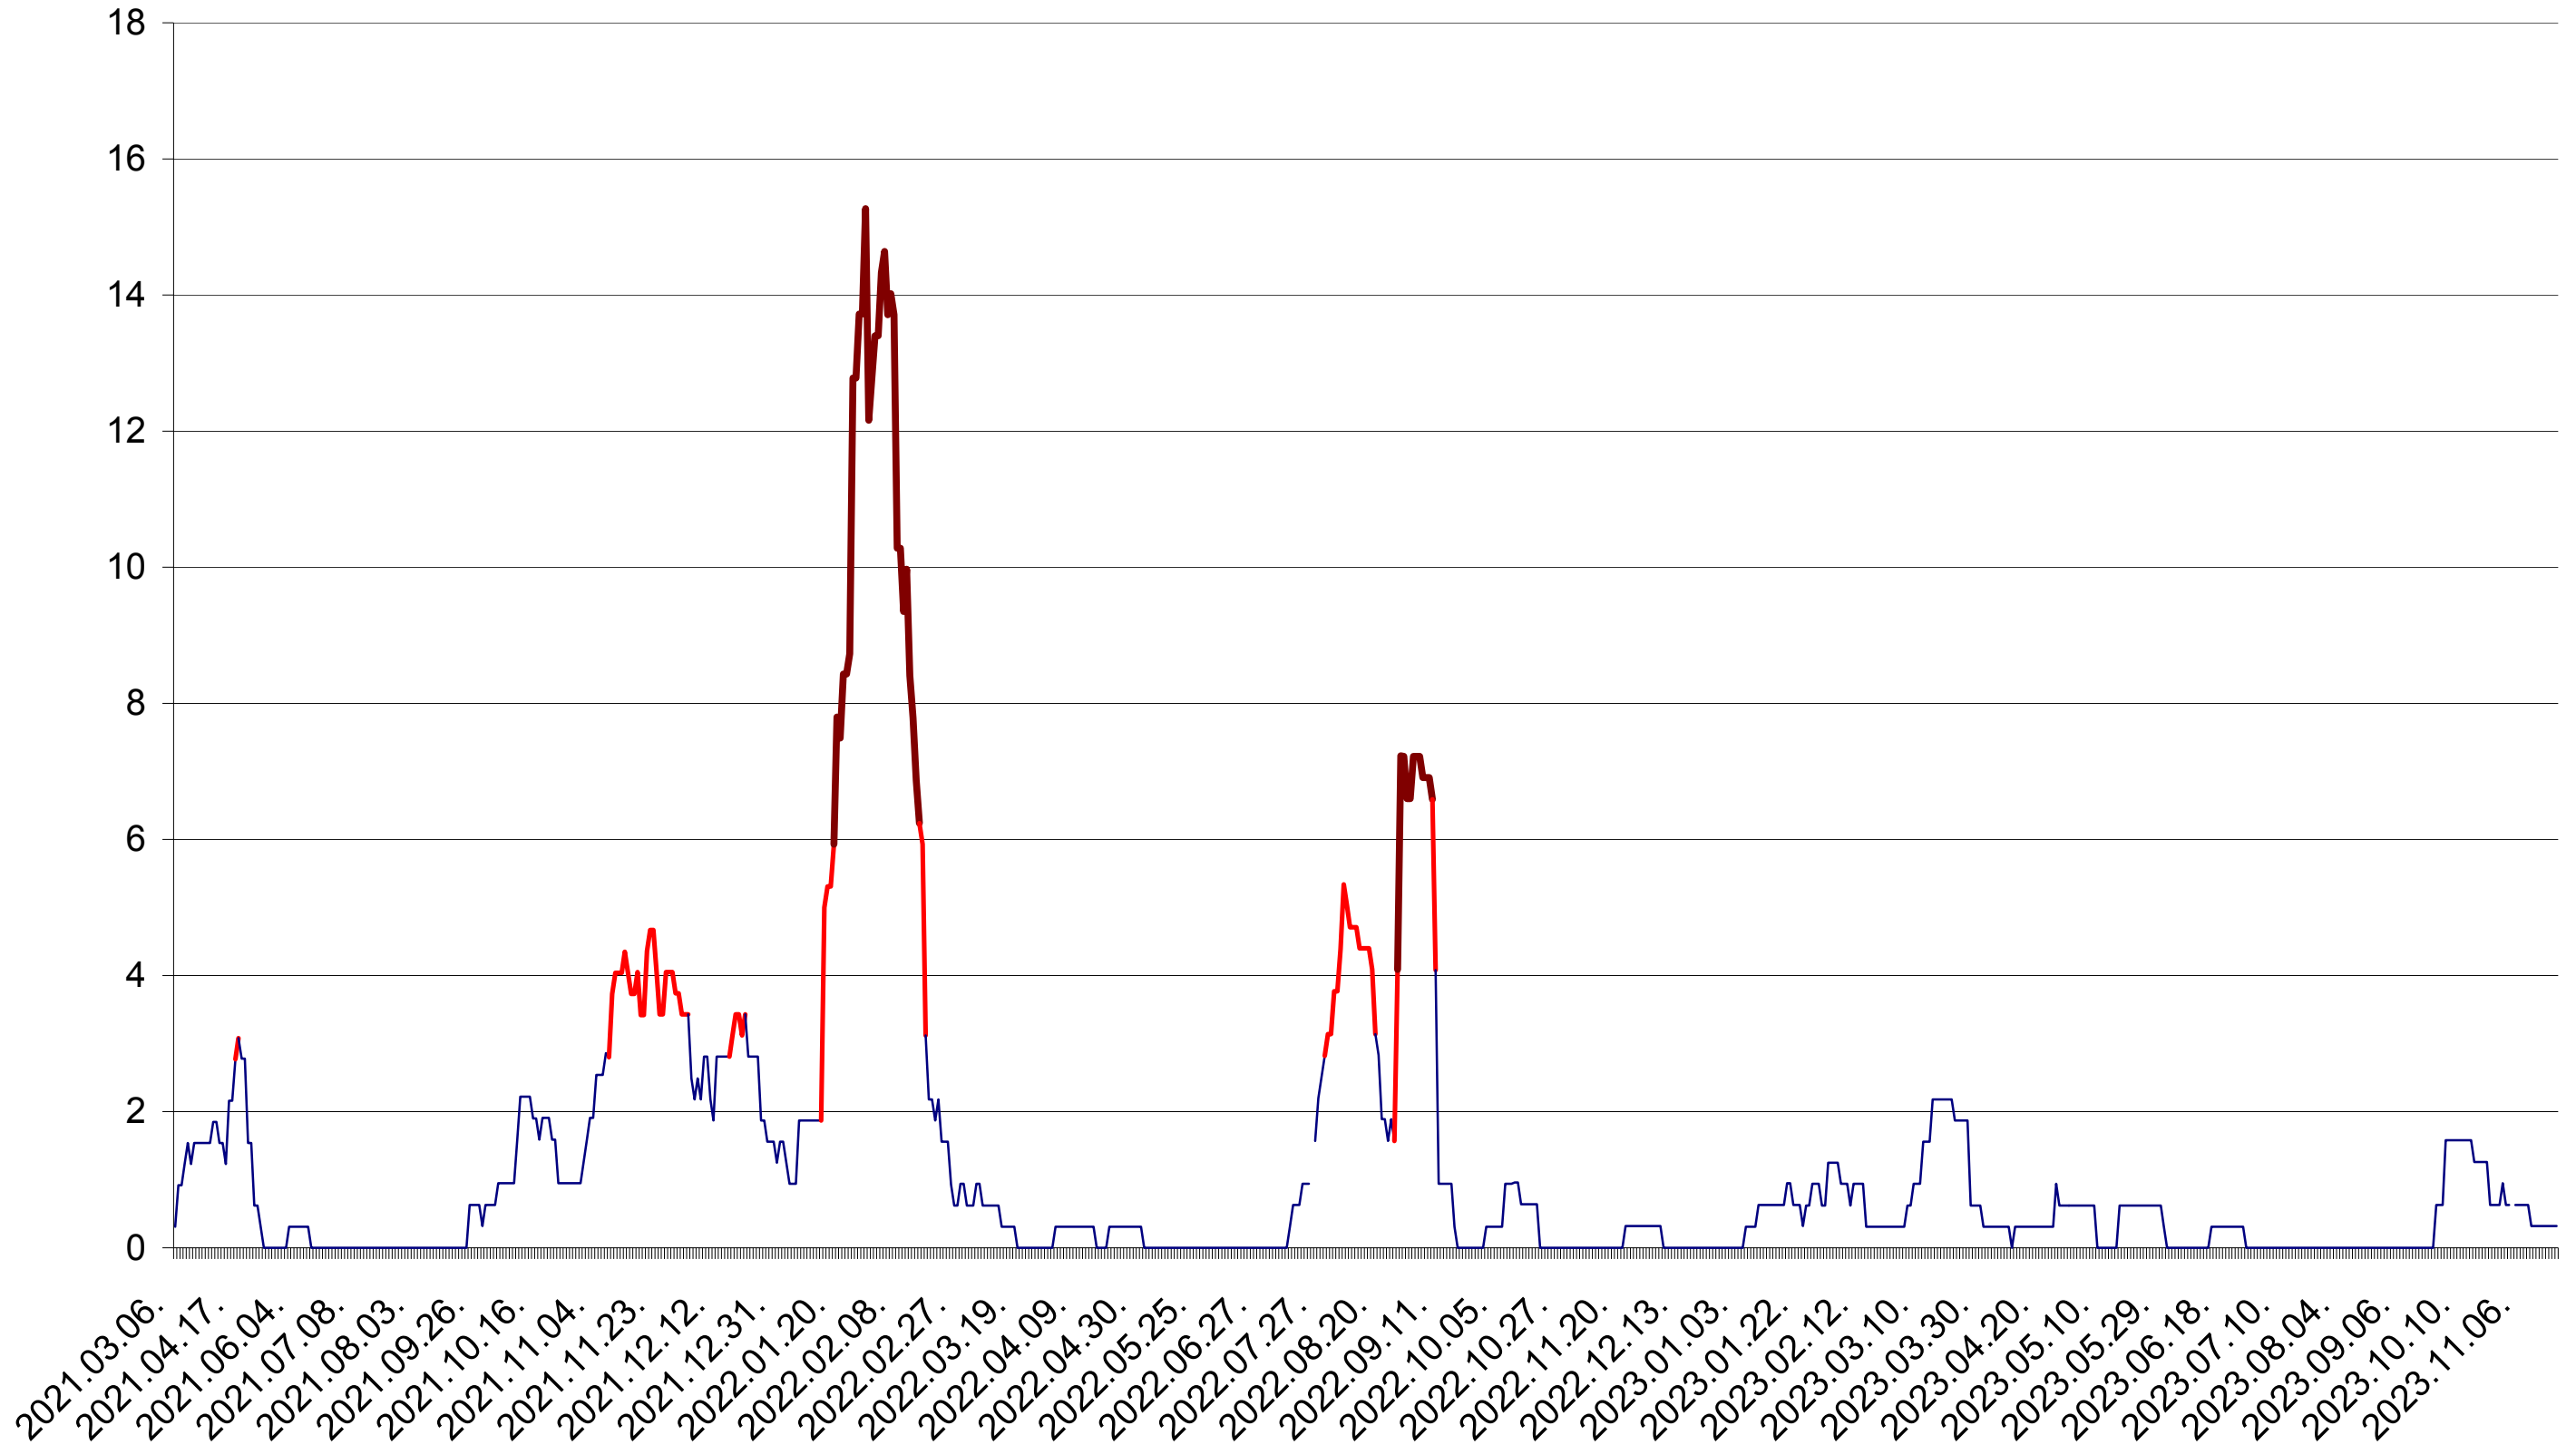

TUȘNAD - Evolutia incidentei cumulate pe 14 zile la ‰ de locuitori
2021.03.07. - 2023.11.21.

TULGHEȘ - Evolutia incidentei cumulate pe 14 zile la ‰ de locuitori
2021.03.07. - 2023.11.21.