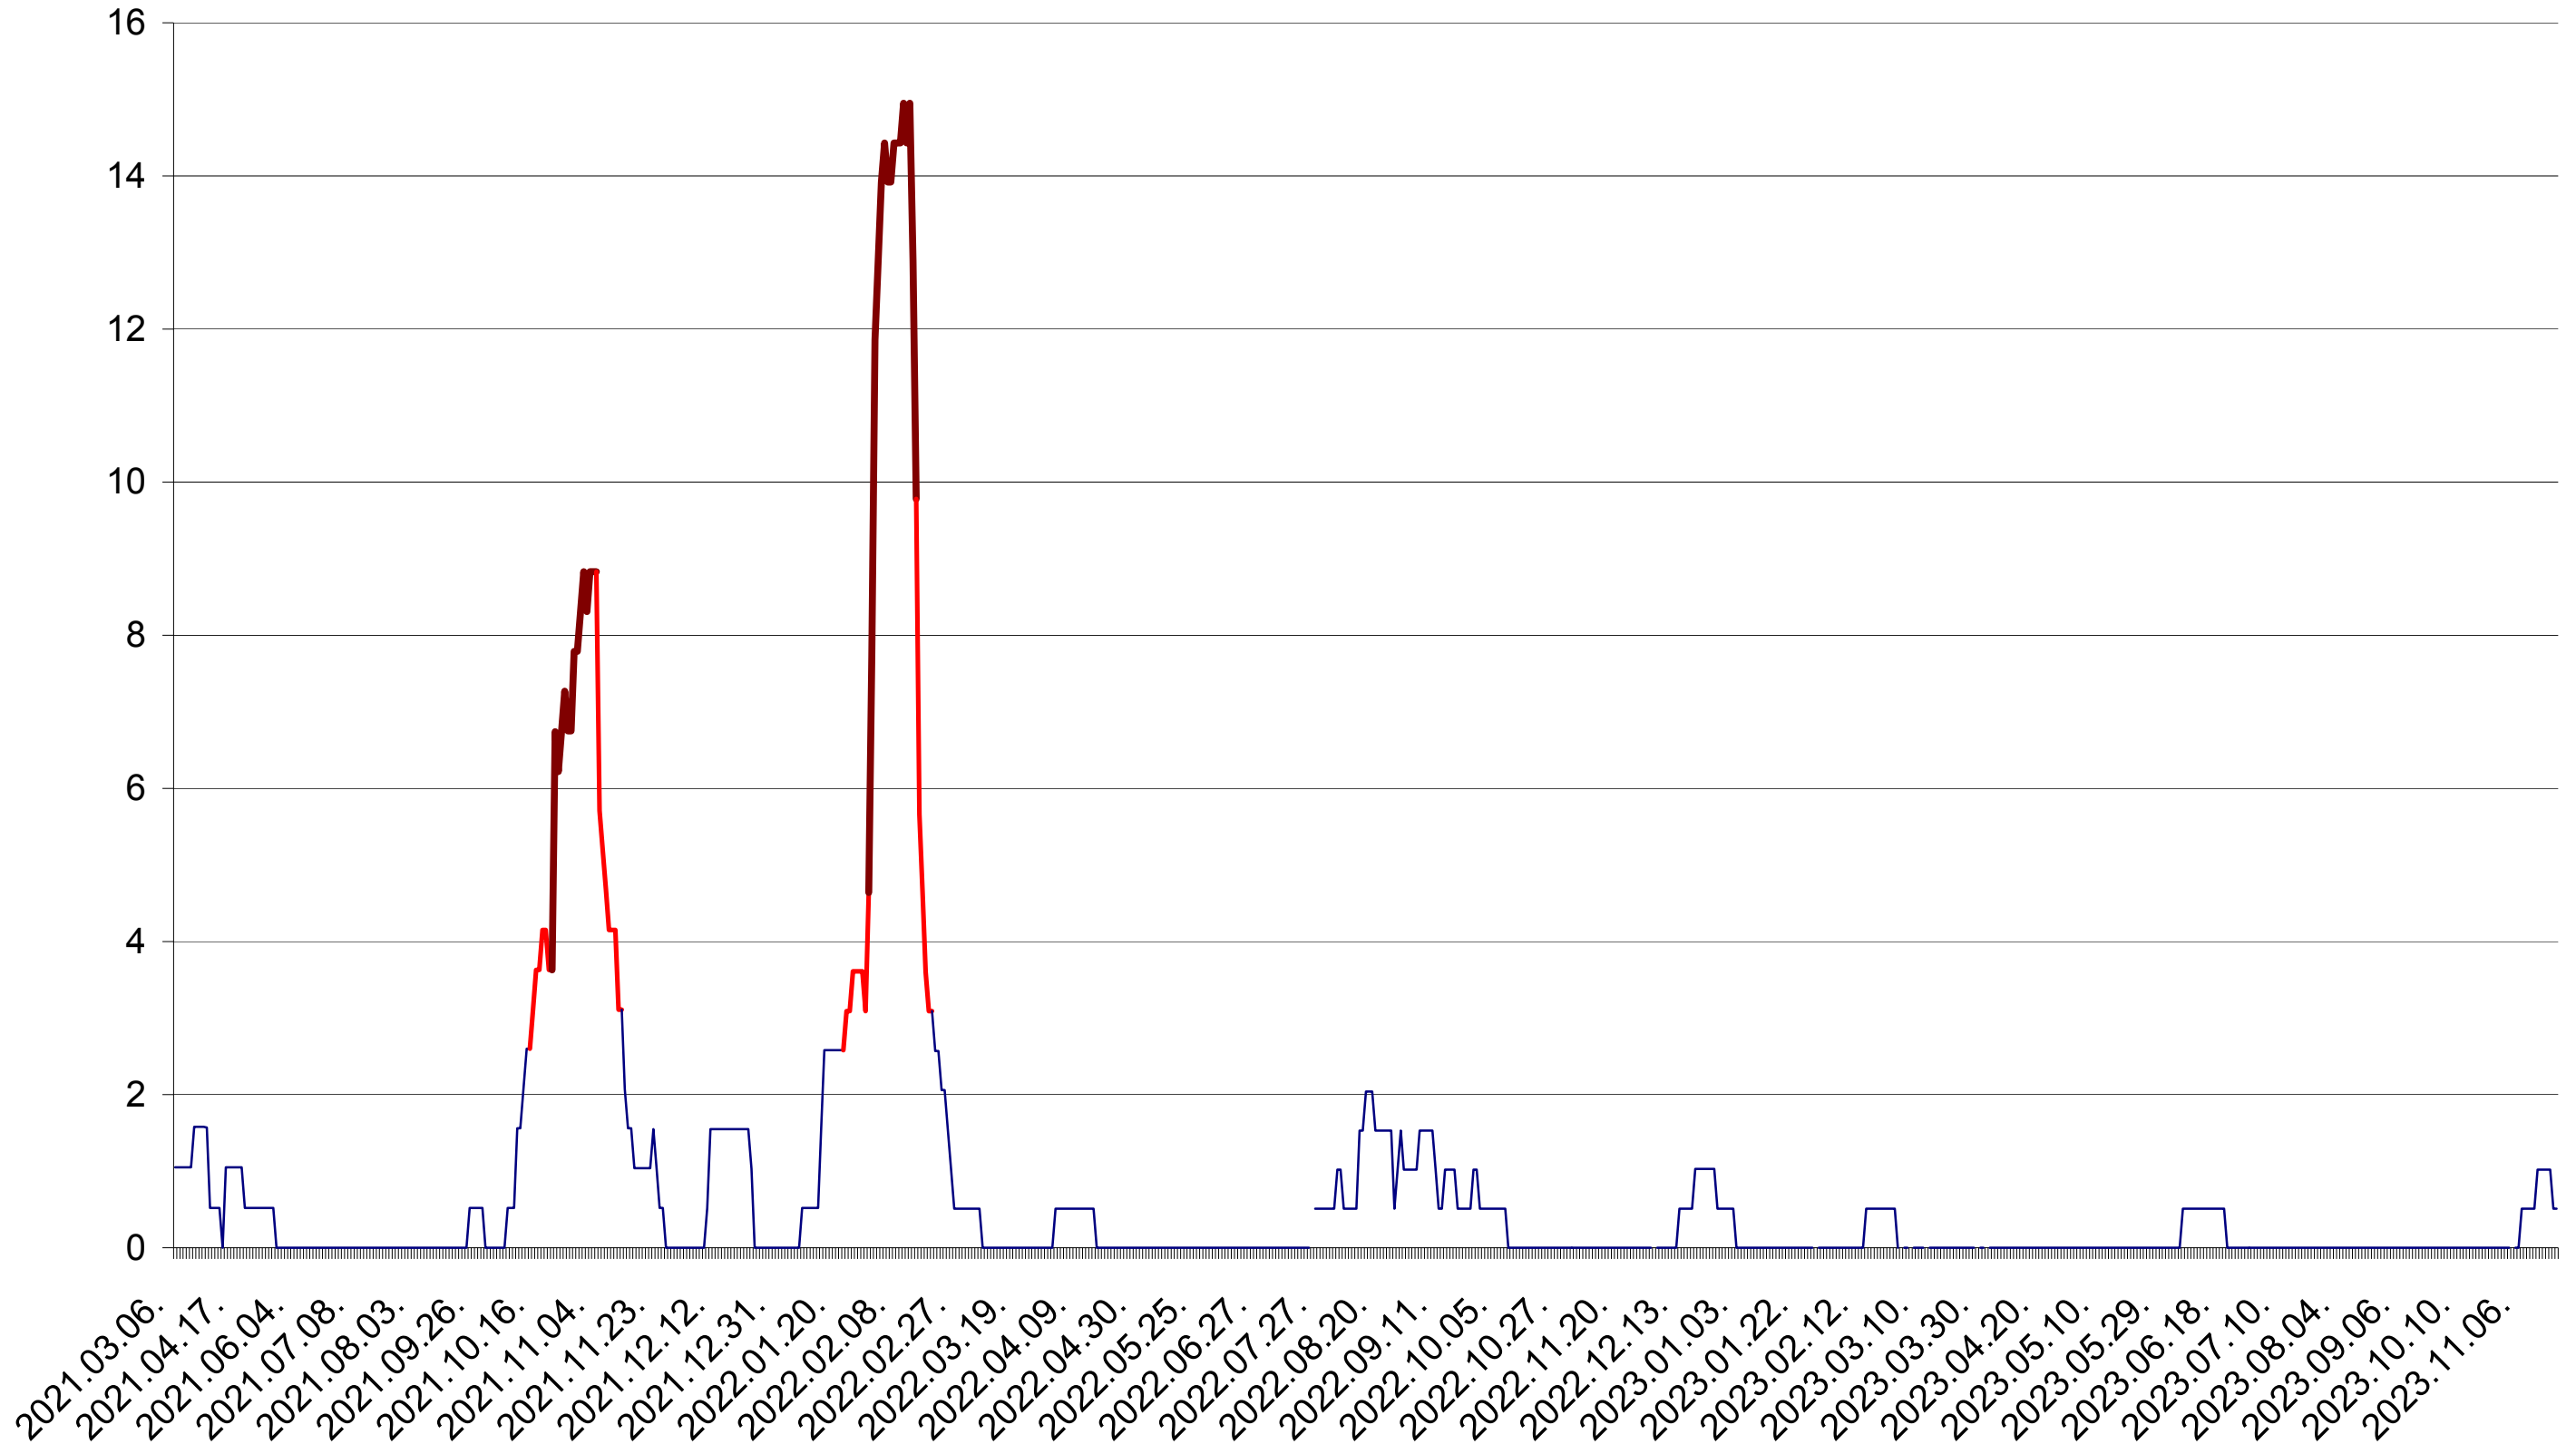

MIHĂILENI - Evolutia incidentei cumulate pe 14 zile la ‰ de locuitori
2021.03.07. - 2023.11.21.

MUGENI - Evolutia incidentei cumulate pe 14 zile la ‰ de locuitori
2021.03.07. - 2023.11.21.

OCLAND - Evolutia incidentei cumulate pe 14 zile la ‰ de locuitori
2021.03.07. - 2023.11.21.

MUNICIPIUL ODORHEIU SECUIESC - Evolutia incidentei cumulate pe 14 zile la ‰ de locuitori
2021.03.07. - 2023.11.21.

PĂULENI-CIUC - Evolutia incidentei cumulate pe 14 zile la ‰ de locuitori
2021.03.07. - 2023.11.21.

PLĂIEȘII DE JOS - Evolutia incidentei cumulate pe 14 zile la ‰ de locuitori
2021.03.07. - 2023.11.21.

PORUMBENI - Evolutia incidentei cumulate pe 14 zile la ‰ de locuitori
2021.03.07. - 2023.11.21.

PRAID - Evolutia incidentei cumulate pe 14 zile la ‰ de locuitori
2021.03.07. - 2023.11.21.