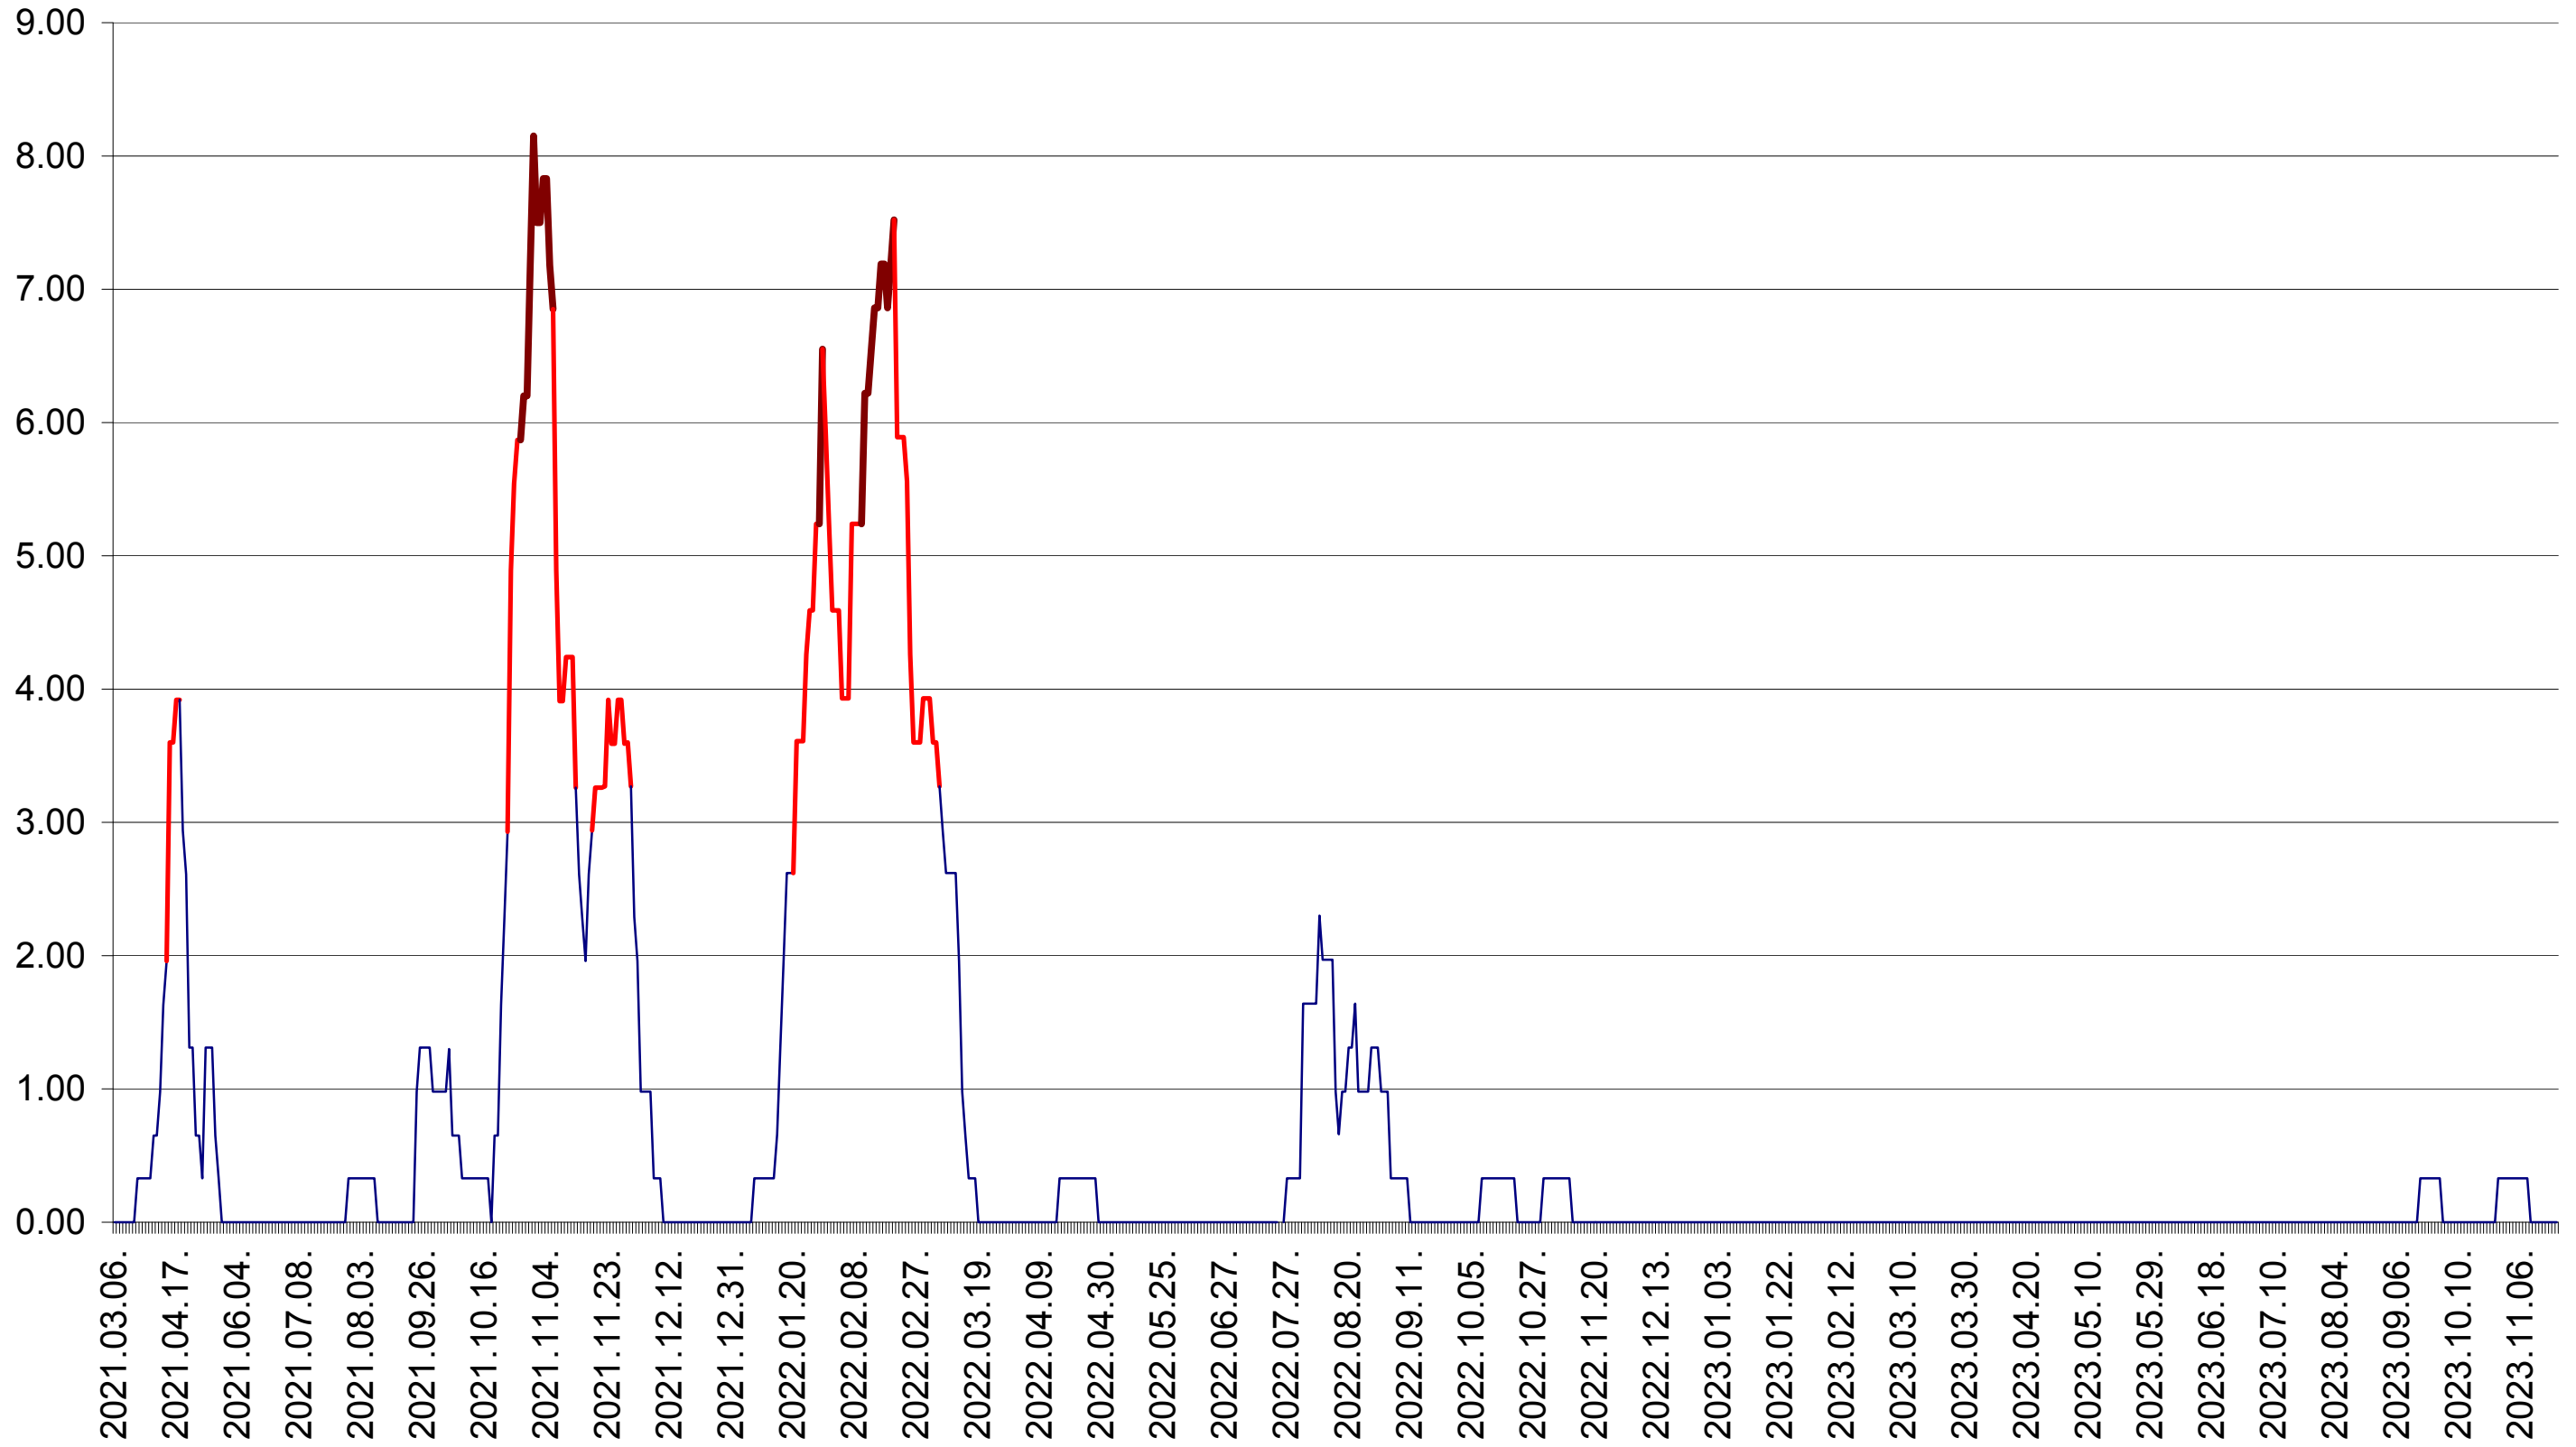

ATID - Evolutia incidentei cumulate pe 14 zile la ‰ de locuitori
2021.03.07. - 2023.11.21.

AVRĂMEȘTI - Evolutia incidentei cumulate pe 14 zile la ‰ de locuitori
2021.03.07. - 2023.11.21.

ORAȘ BĂILE TUȘNAD - Evolutia incidentei cumulate pe 14 zile la ‰ de locuitori
2021.03.07. - 2023.11.21.

ORAȘ BĂLAN - Evolutia incidentei cumulate pe 14 zile la ‰ de locuitori
2021.03.07. - 2023.11.21.

BILBOR - Evolutia incidentei cumulate pe 14 zile la ‰ de locuitori
2021.03.07. - 2023.11.21.

ORAȘ BORSEC - Evolutia incidentei cumulate pe 14 zile la ‰ de locuitori
2021.03.07. - 2023.11.21.

BRĂDEȘTI - Evolutia incidentei cumulate pe 14 zile la ‰ de locuitori
2021.03.07. - 2023.11.21.

CĂPÂLNIȚA - Evolutia incidentei cumulate pe 14 zile la ‰ de locuitori
2021.03.07. - 2023.11.21.

CÂRȚA - Evolutia incidentei cumulate pe 14 zile la ‰ de locuitori
2021.03.07. - 2023.11.21.