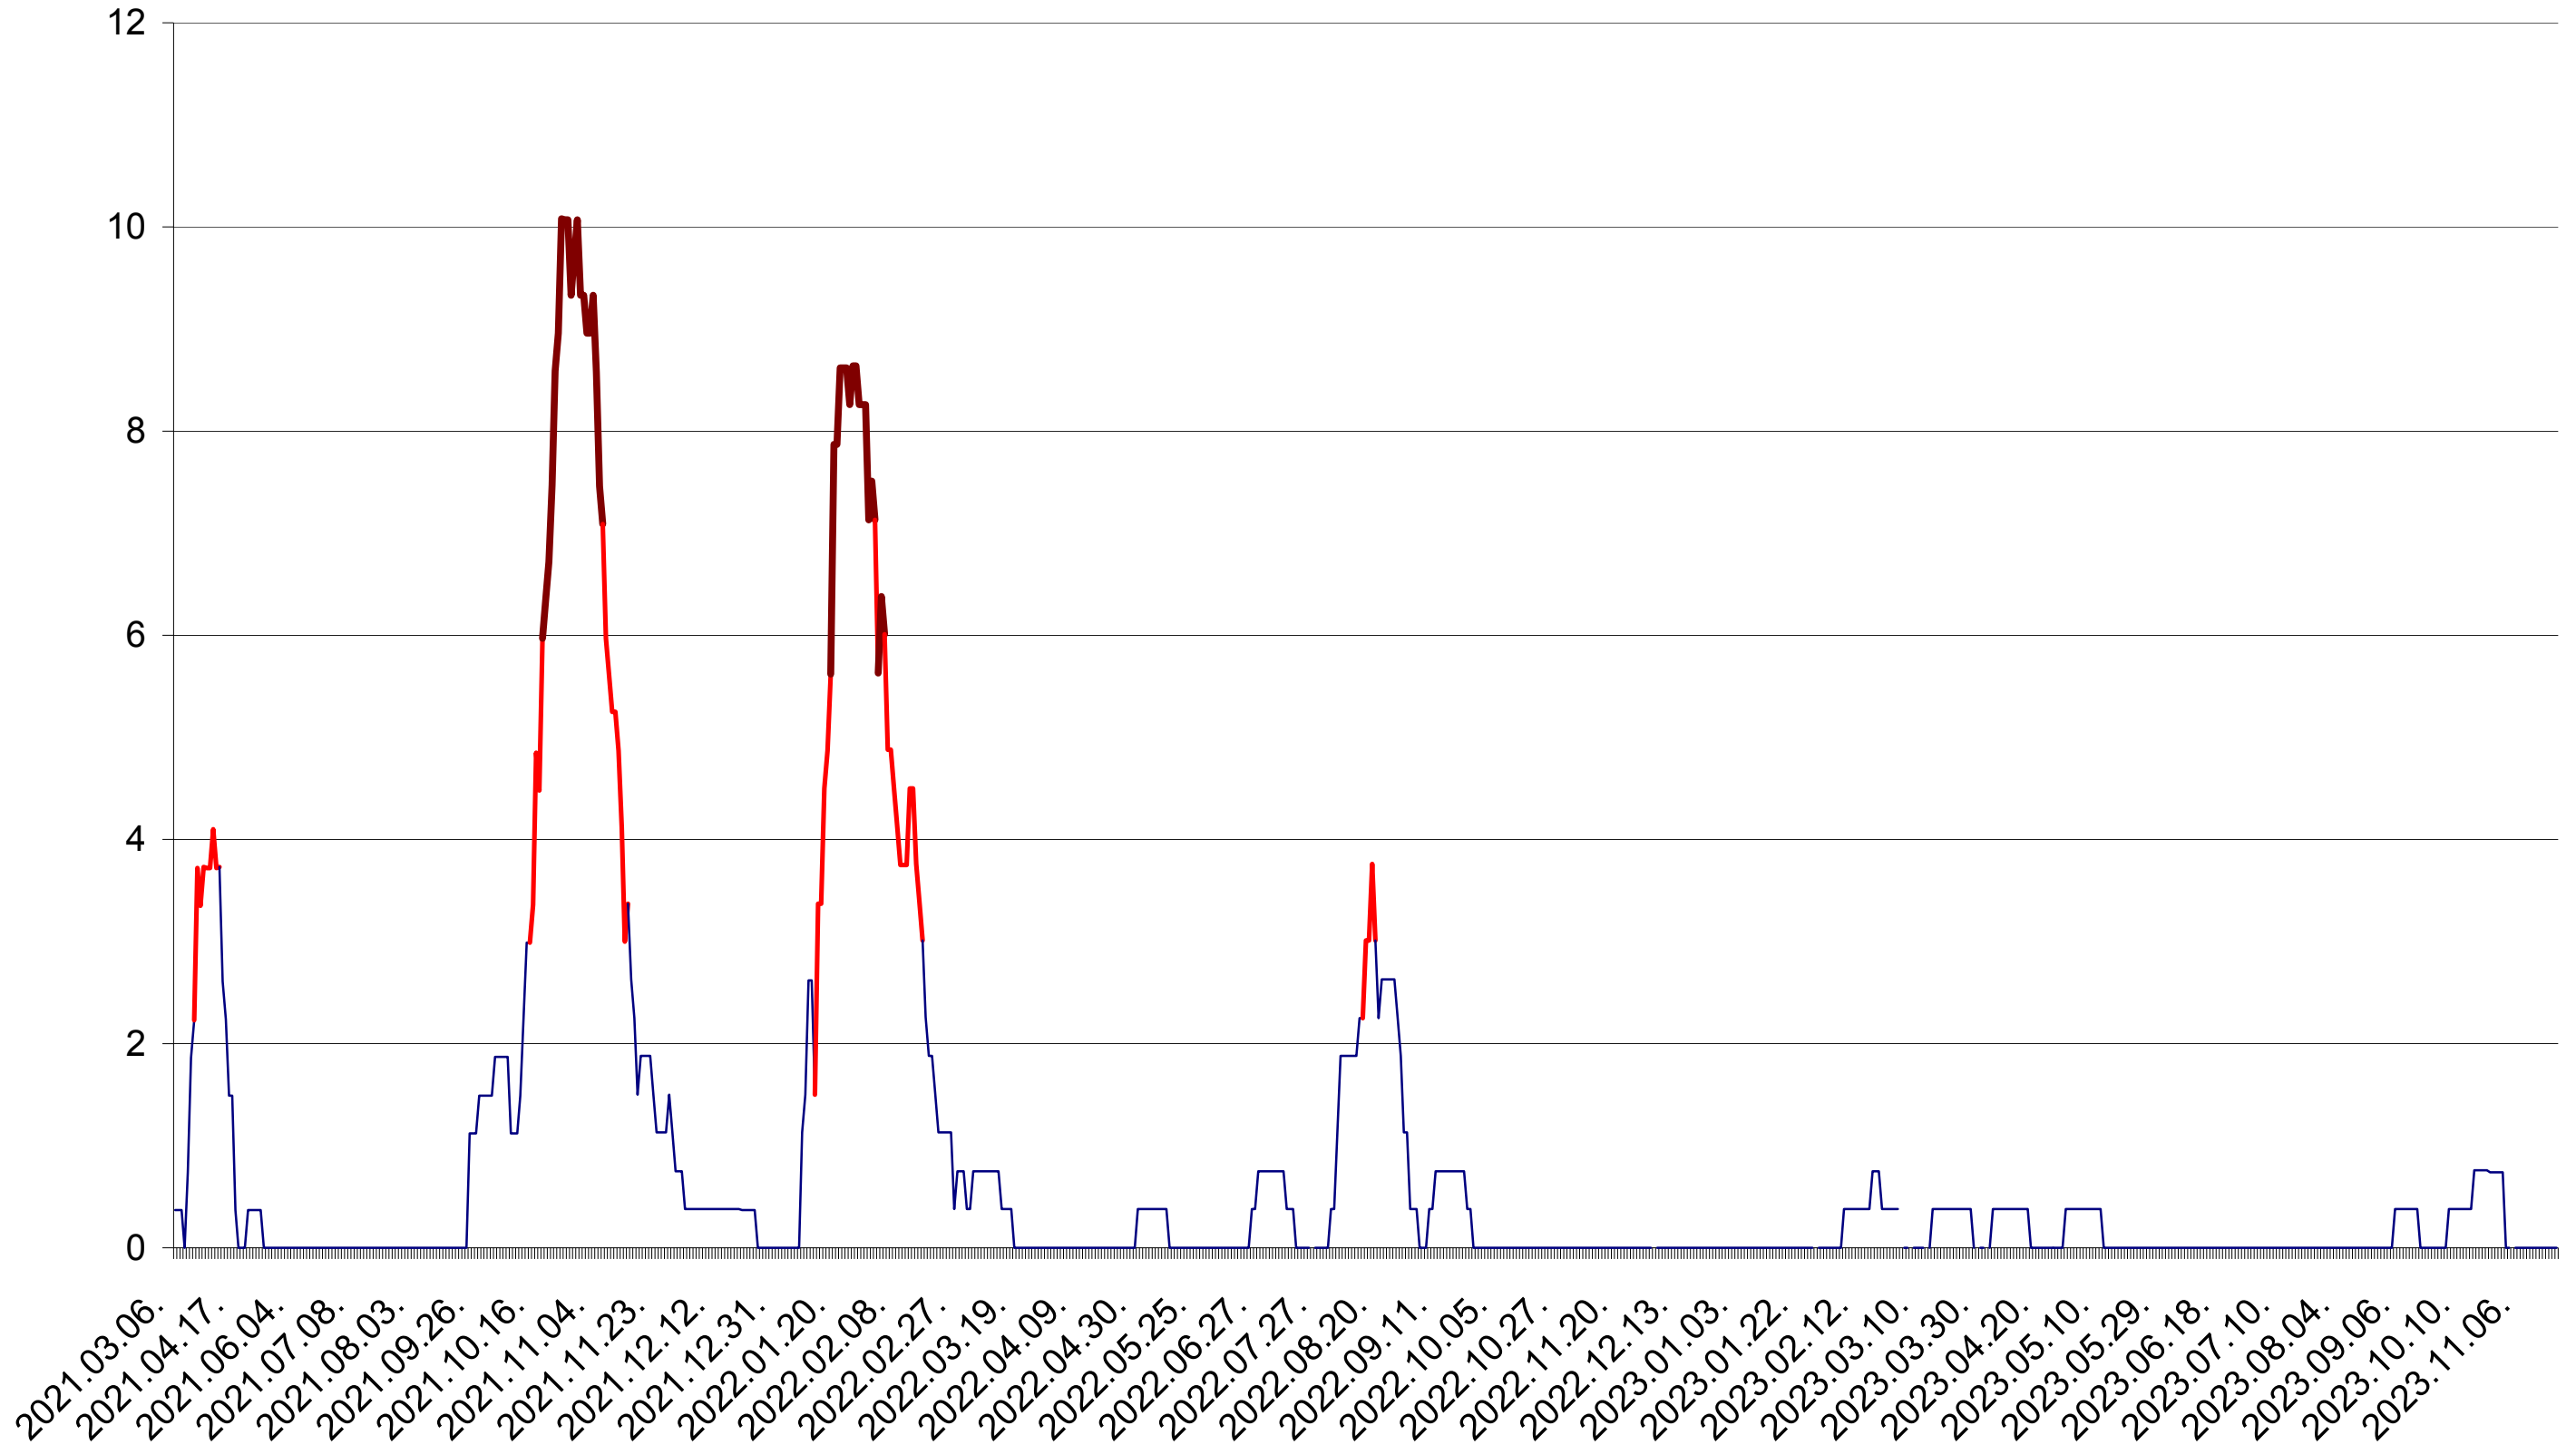

PLĂIEȘII DE JOS - Evolutia incidentei cumulate pe 14 zile la ‰ de locuitori
2021.03.07. - 2023.11.21.

PORUMBENI - Evolutia incidentei cumulate pe 14 zile la ‰ de locuitori
2021.03.07. - 2023.11.21.

PRAID - Evolutia incidentei cumulate pe 14 zile la ‰ de locuitori
2021.03.07. - 2023.11.21.

RACU - Evolutia incidentei cumulate pe 14 zile la ‰ de locuitori
2021.03.07. - 2023.11.21.

REMETEA - Evolutia incidentei cumulate pe 14 zile la ‰ de locuitori
2021.03.07. - 2023.11.21.

SĂCEL - Evolutia incidentei cumulate pe 14 zile la ‰ de locuitori
2021.03.07. - 2023.11.21.

SÂNCRĂIENI - Evolutia incidentei cumulate pe 14 zile la ‰ de locuitori
2021.03.07. - 2023.11.21.

SÂNDOMINIC - Evolutia incidentei cumulate pe 14 zile la ‰ de locuitori
2021.03.07. - 2023.11.21.

SÂNMARTIN - Evolutia incidentei cumulate pe 14 zile la ‰ de locuitori
2021.03.07. - 2023.11.21.