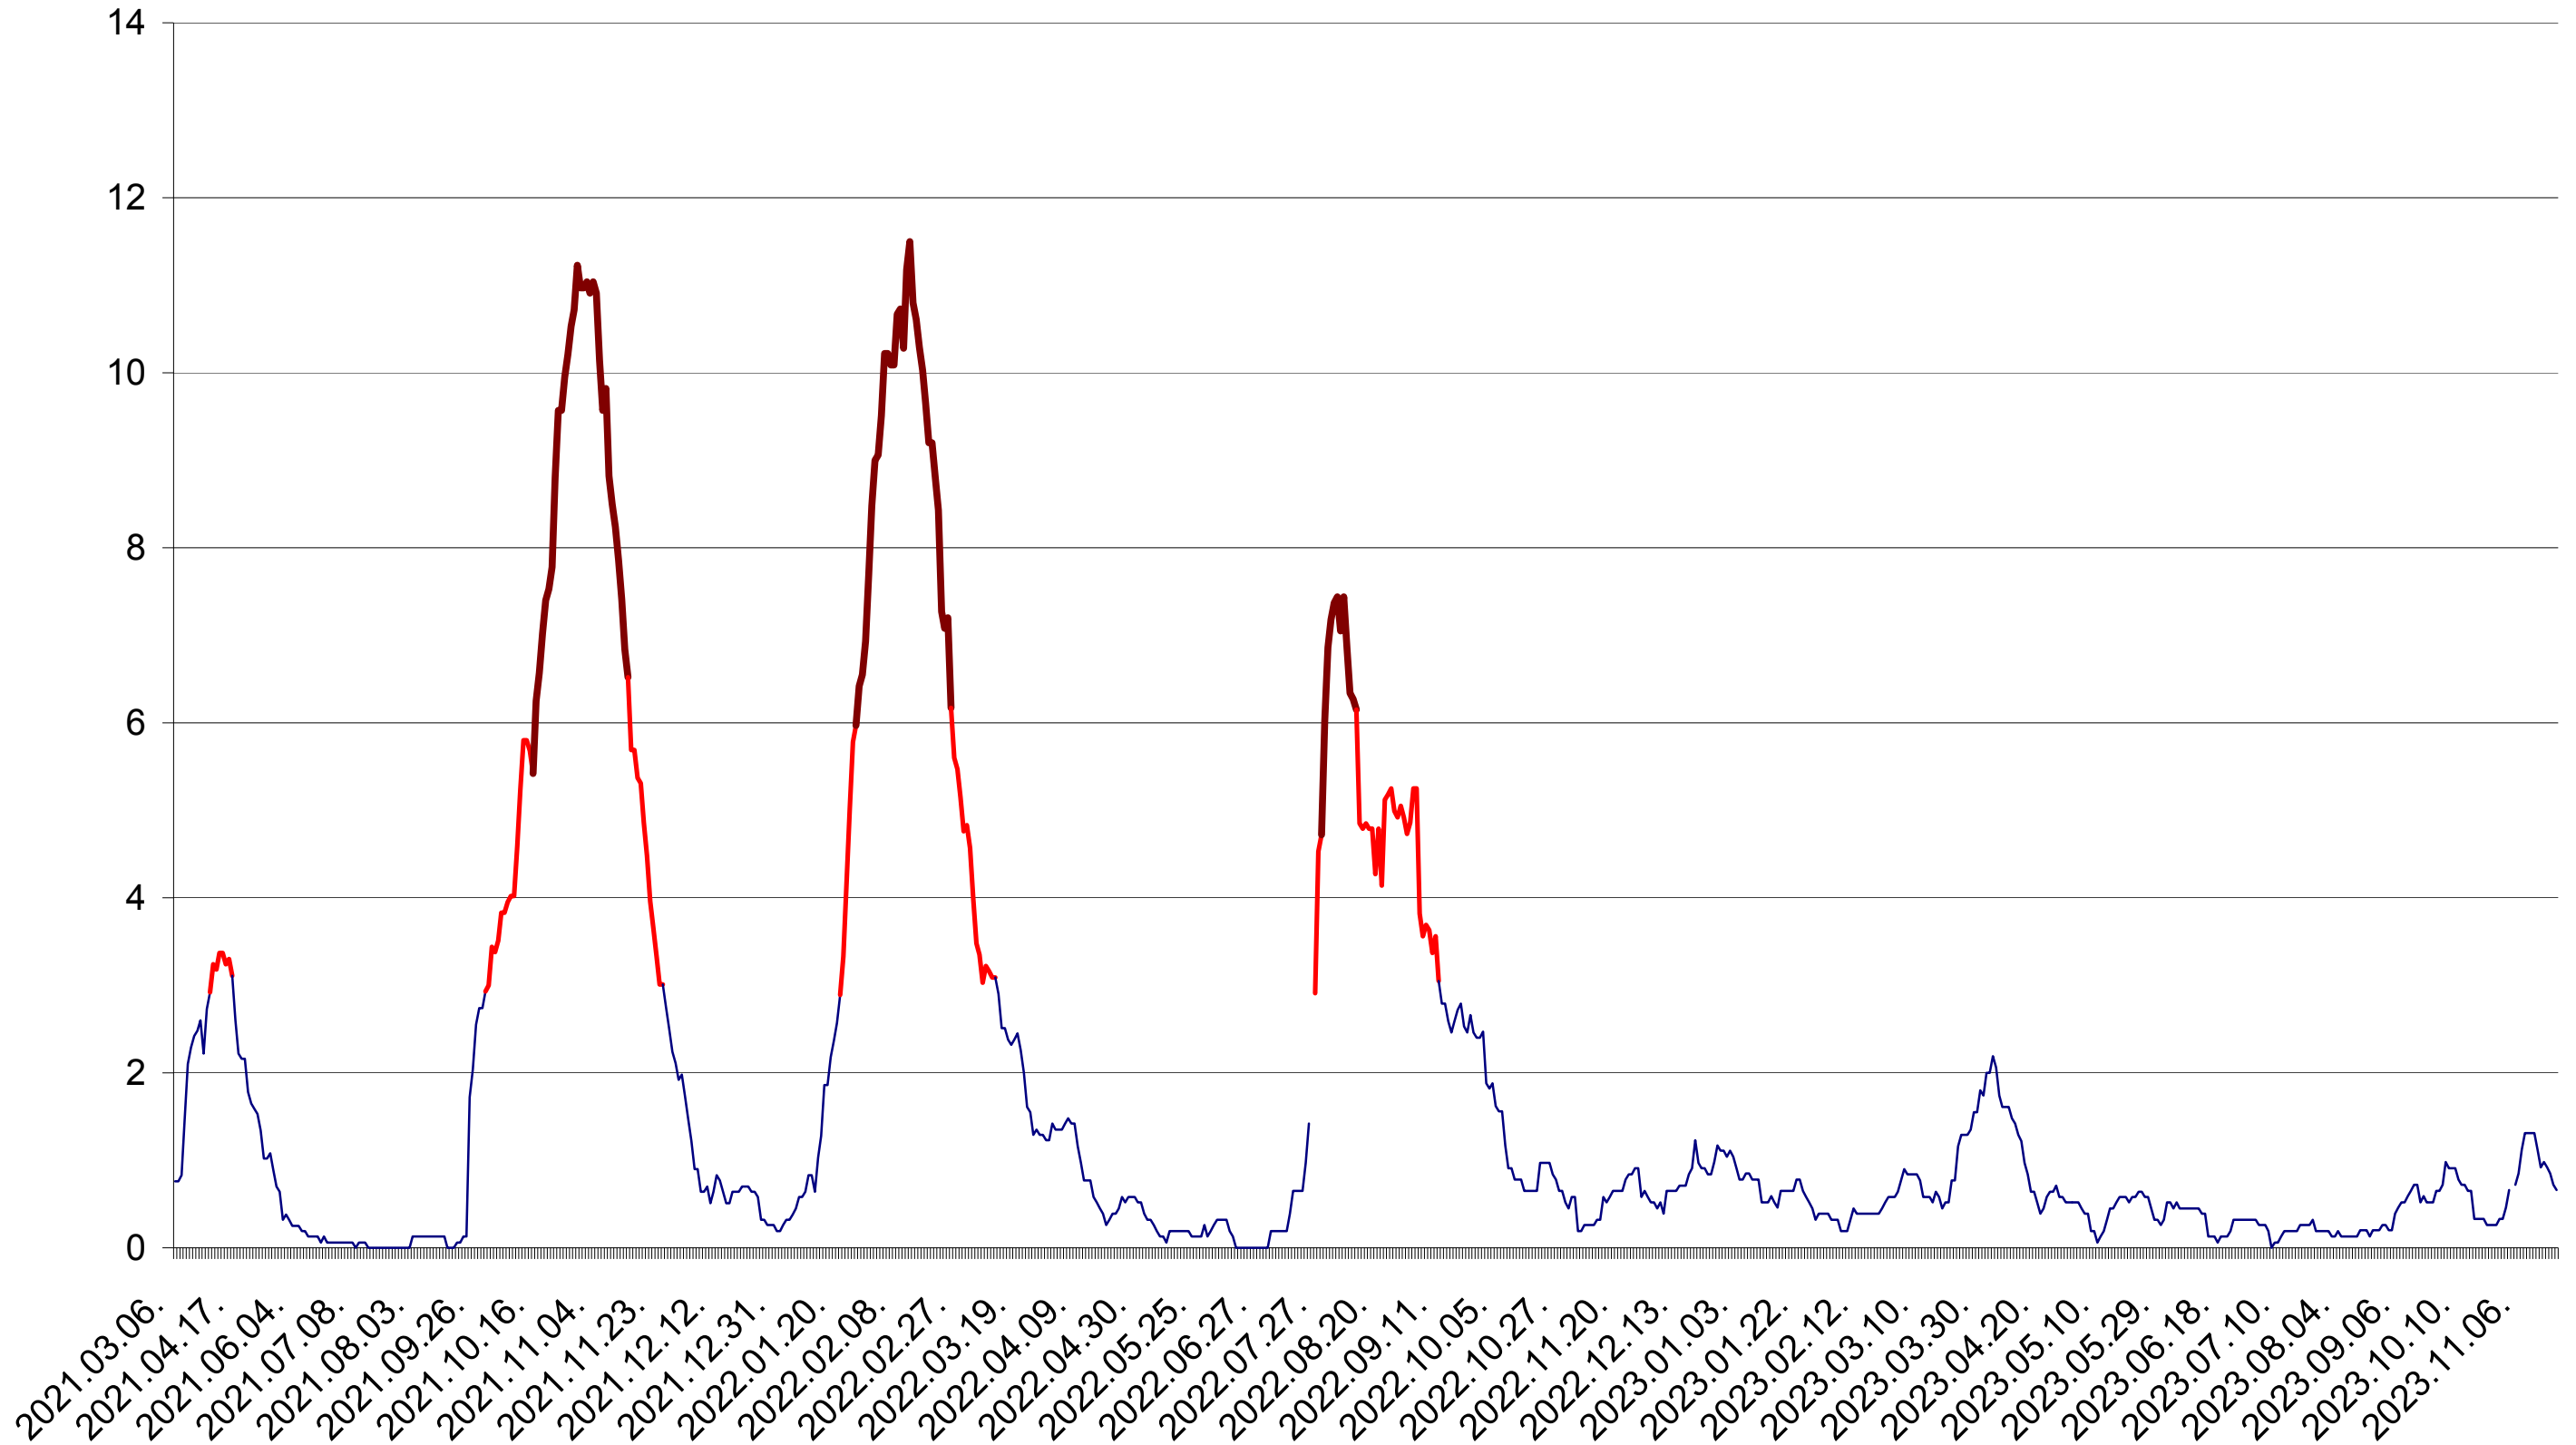

TULGHEȘ - Evolutia incidentei cumulate pe 14 zile la ‰ de locuitori
2021.03.07. - 2023.11.21.

MUNICIPIUL TOPLIȚA - Evolutia incidentei cumulate pe 14 zile la ‰ de locuitori
2021.03.07. - 2023.11.21.