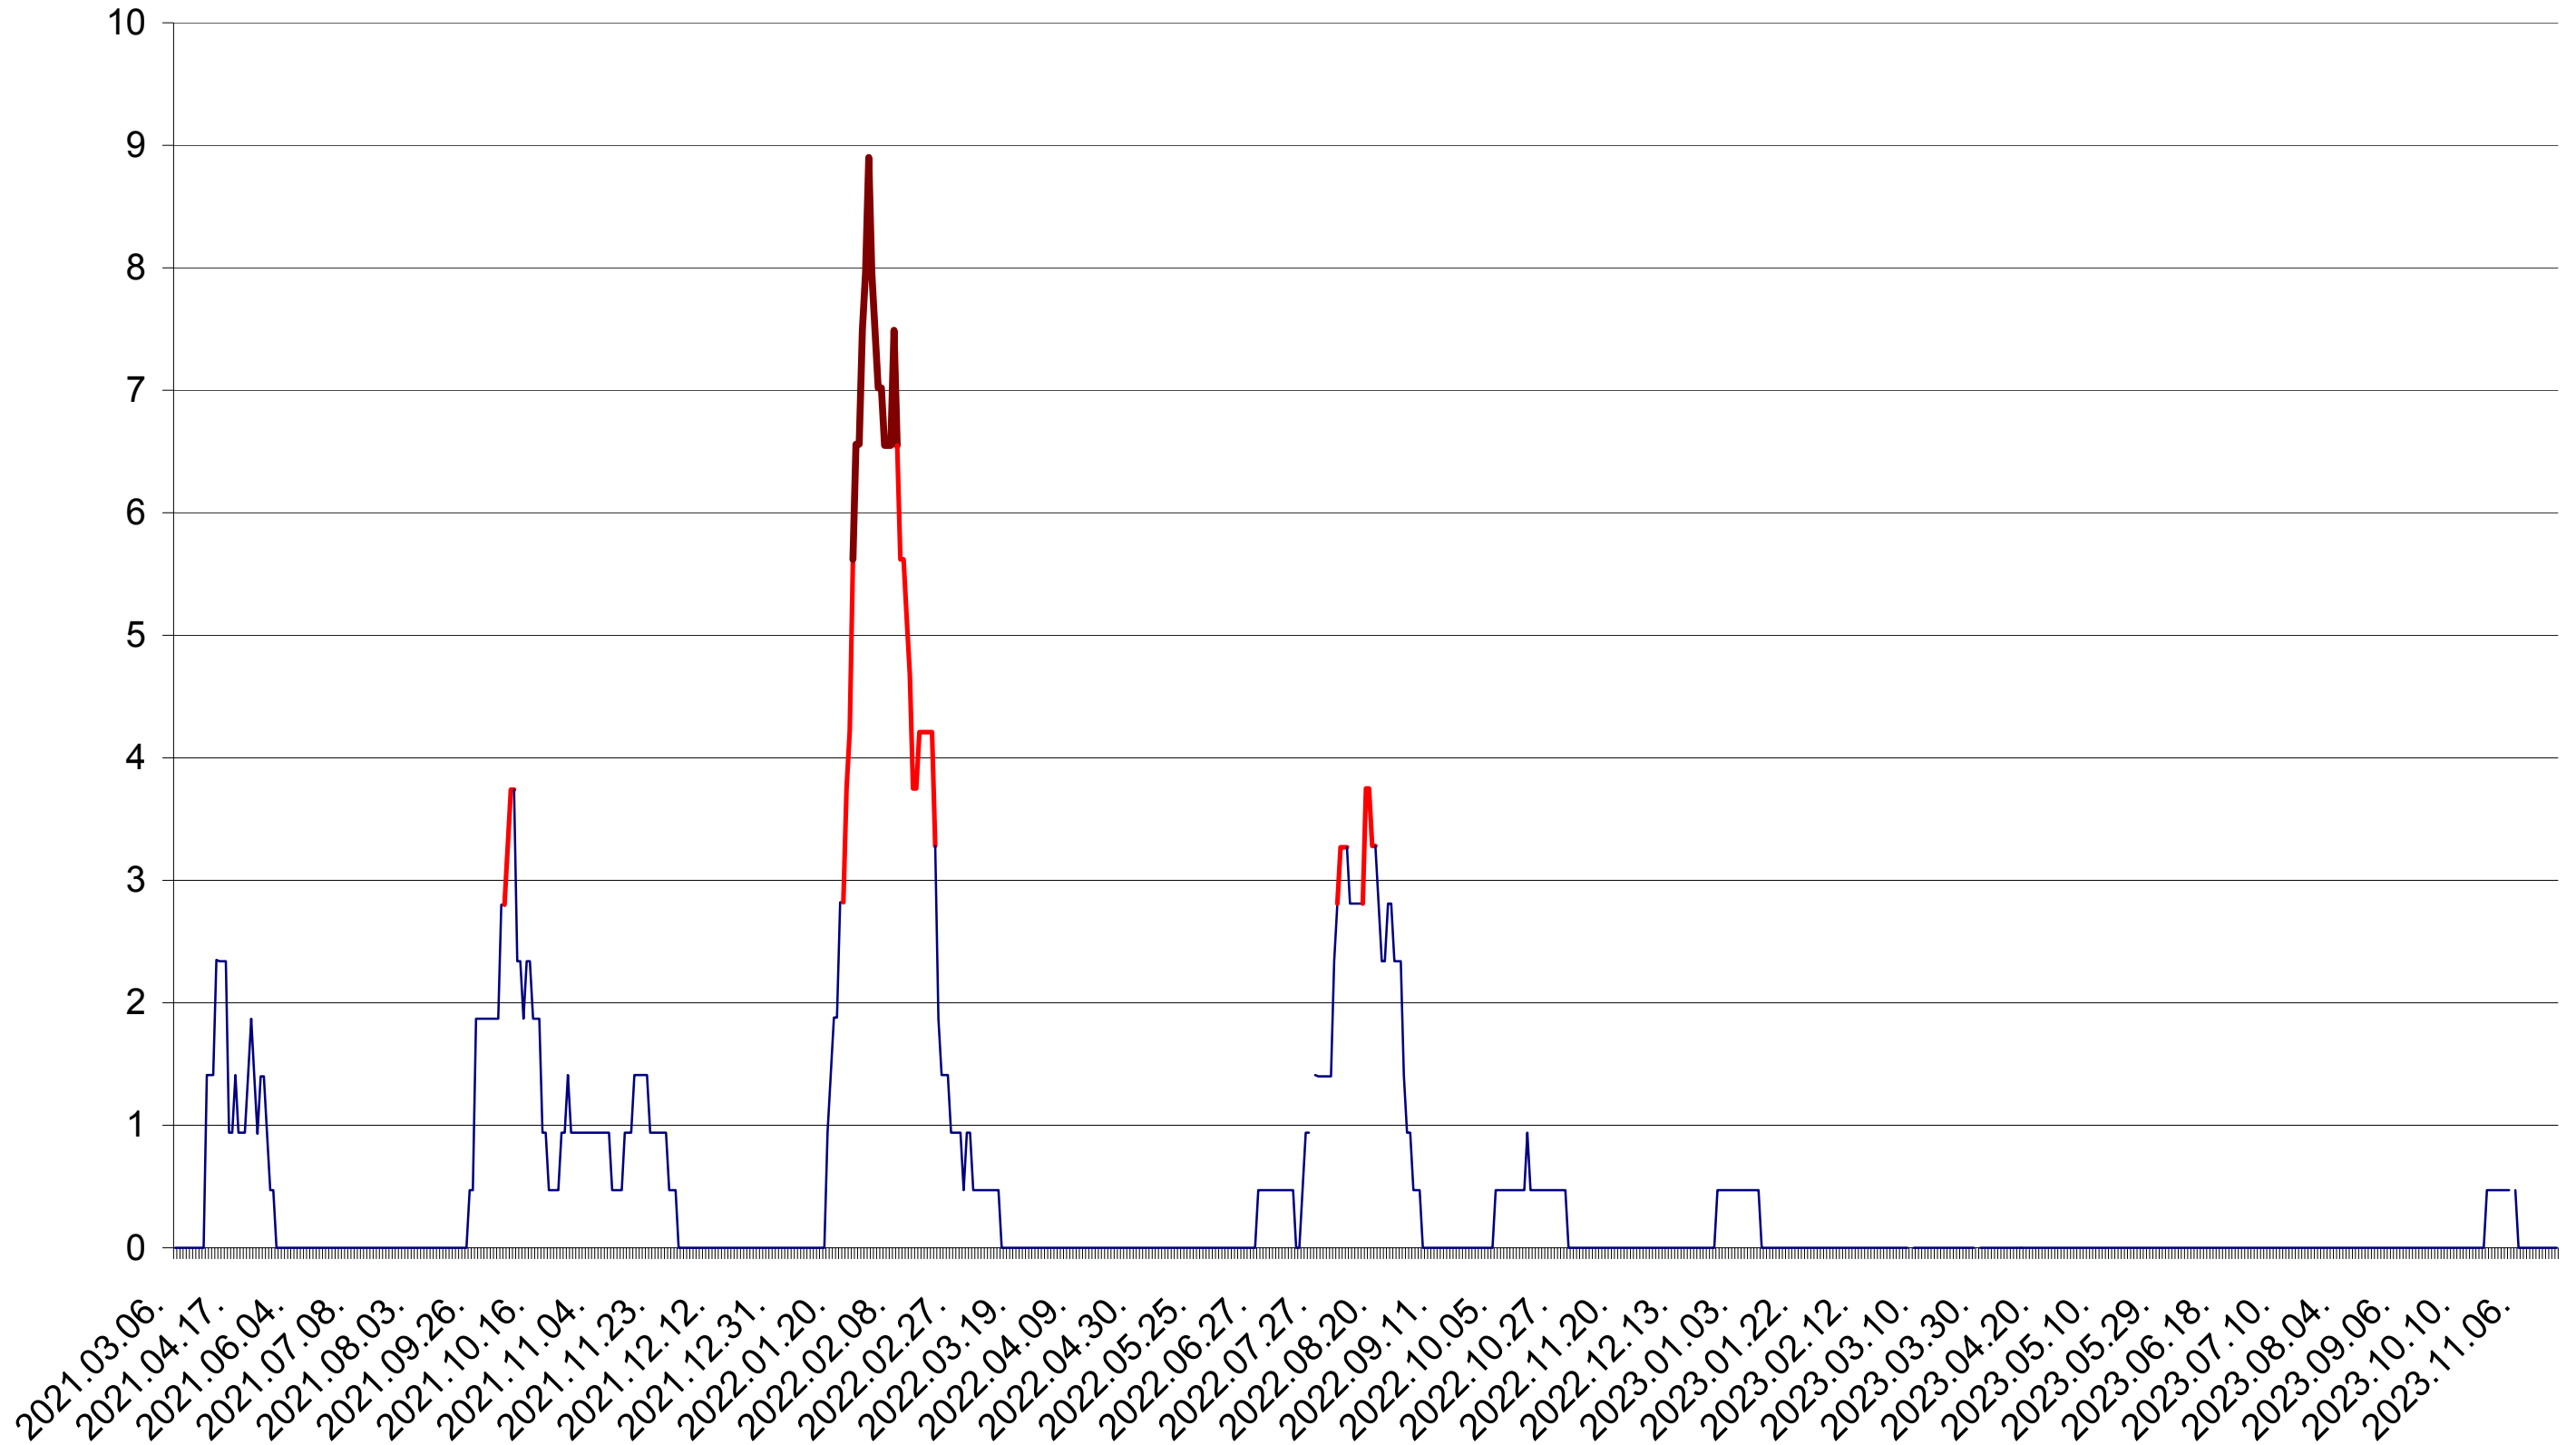

SECUIENI - Evolutia incidentei cumulate pe 14 zile la ‰ de locuitori
2021.03.07. - 2023.11.21.

SATU MARE - Evolutia incidentei cumulate pe 14 zile la ‰ de locuitori
2021.03.07. - 2023.11.21.