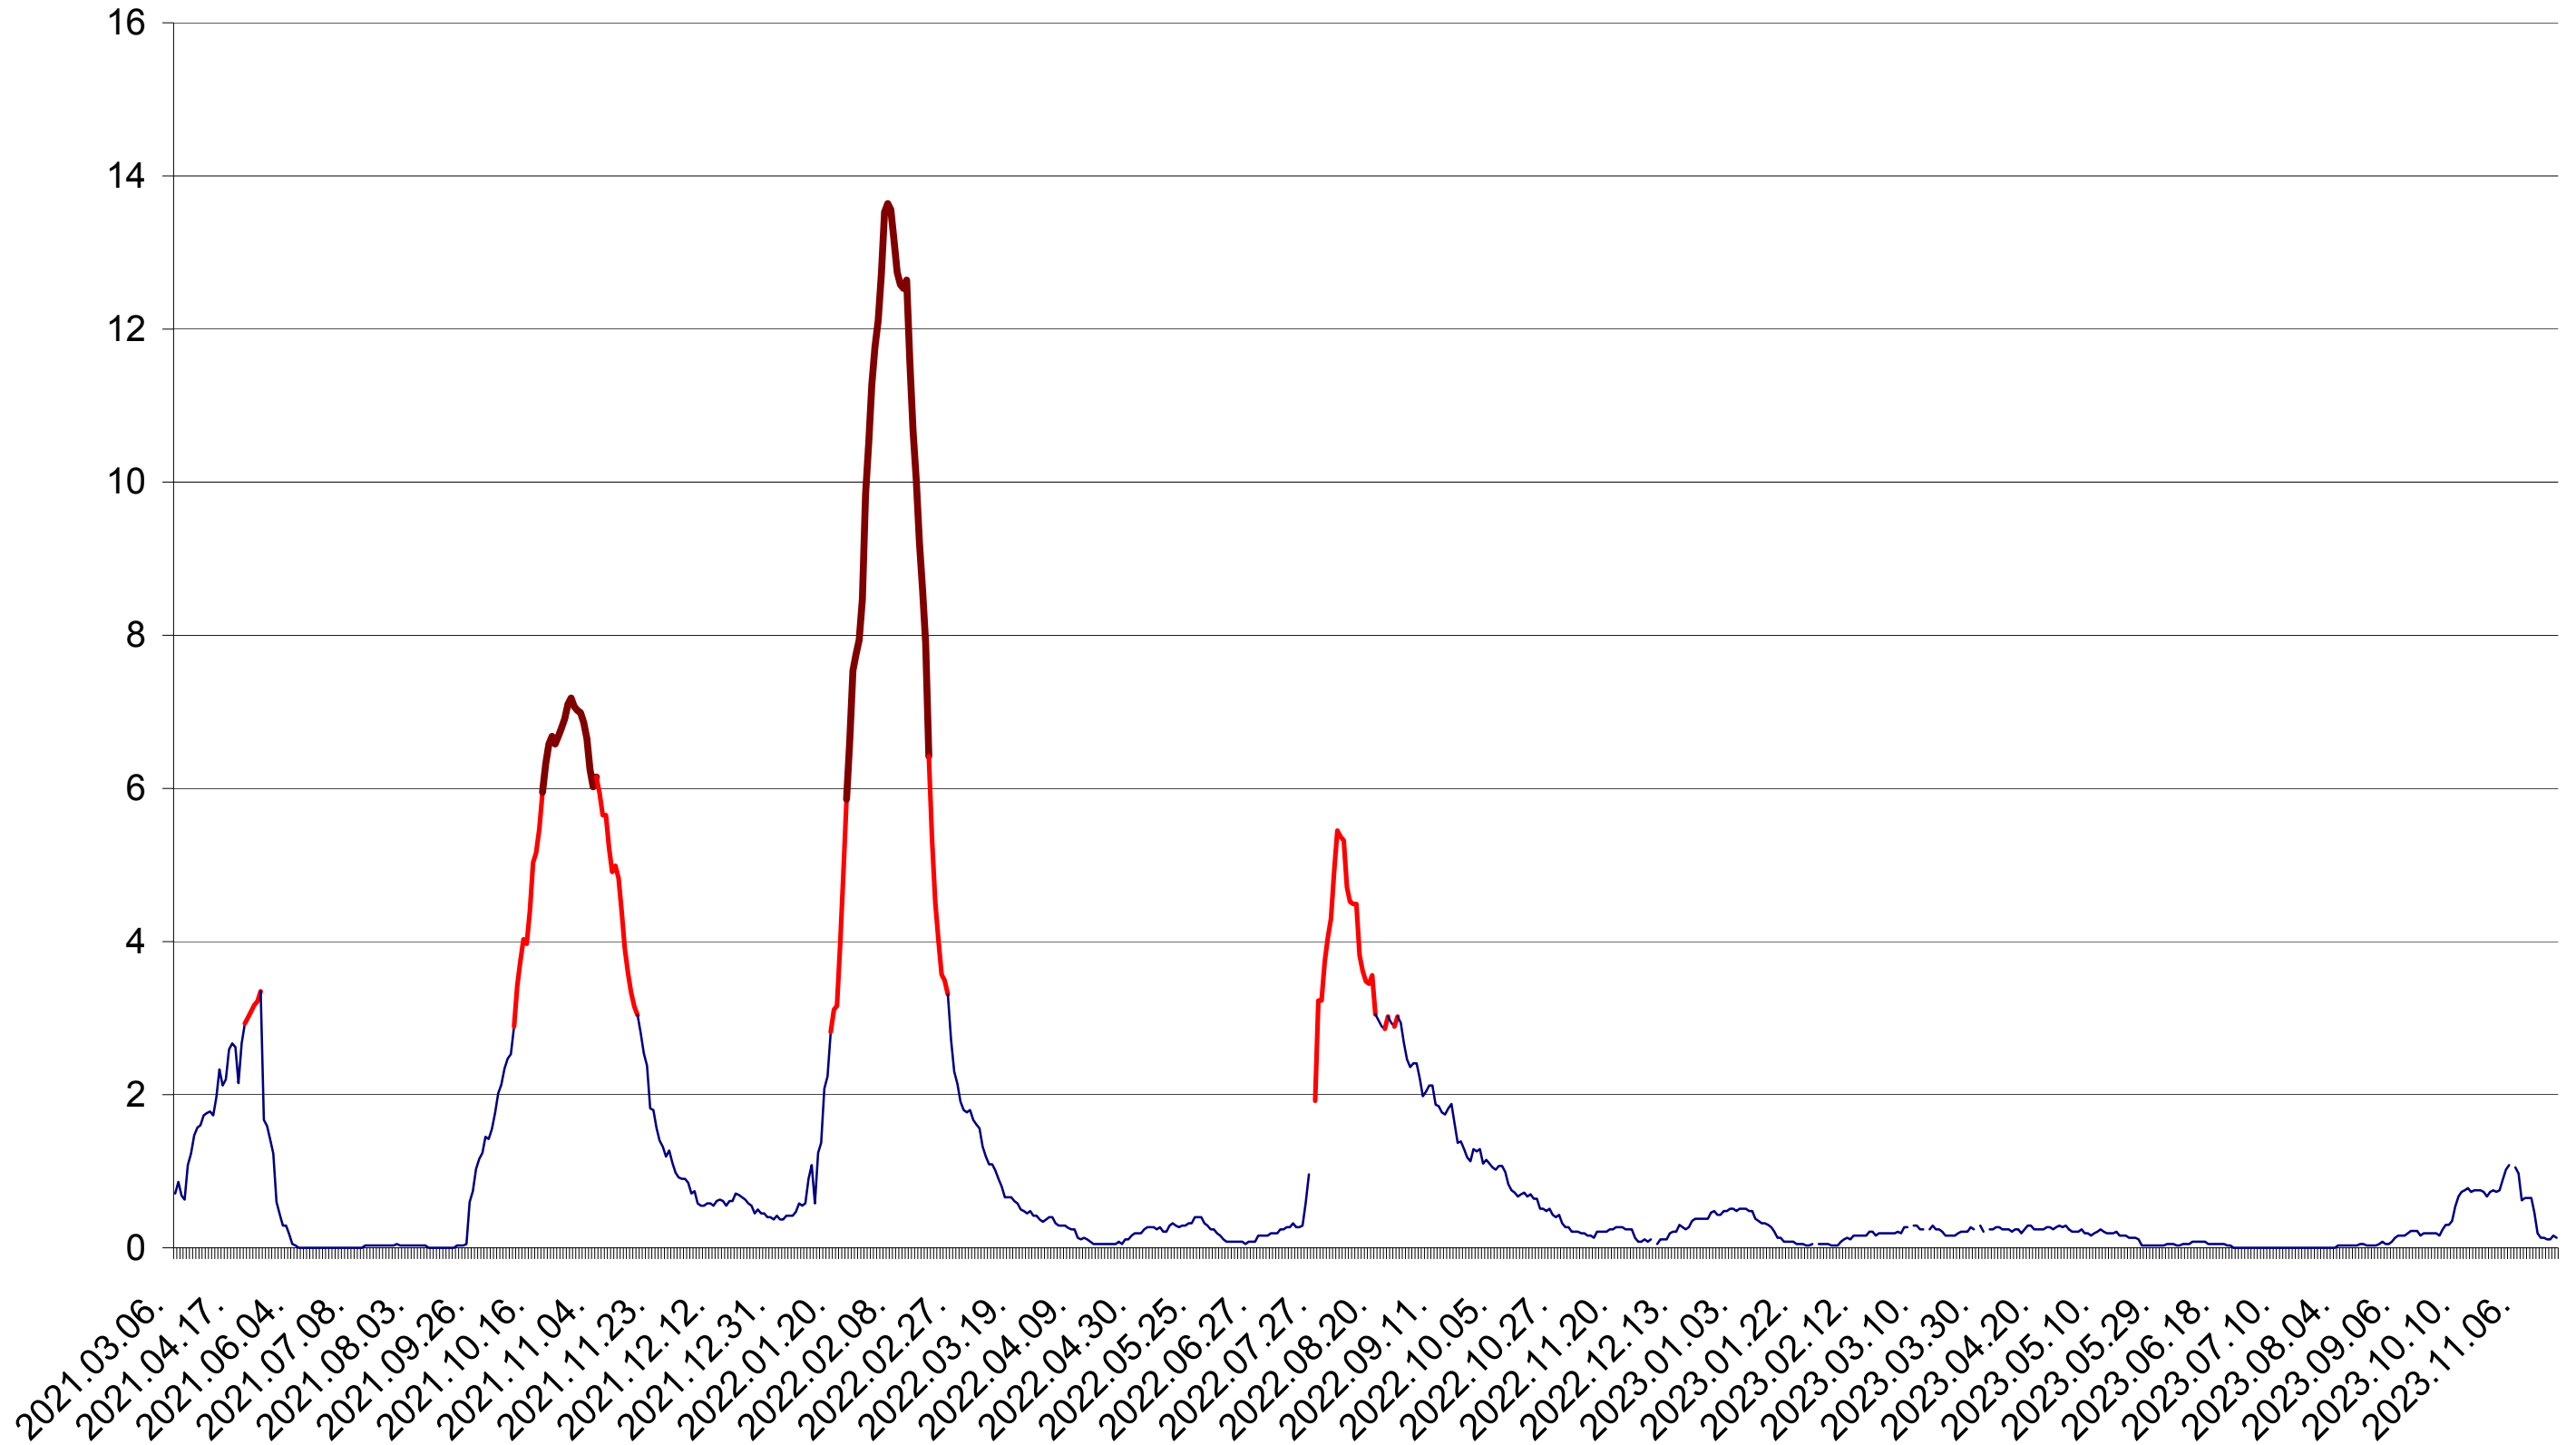

PĂULENI-CIUC - Evolutia incidentei cumulate pe 14 zile la ‰ de locuitori
2021.03.07. - 2023.11.21.

MUNICIPIUL ODORHEIU SECUIESC - Evolutia incidentei cumulate pe 14 zile la ‰ de locuitori
2021.03.07. - 2023.11.21.