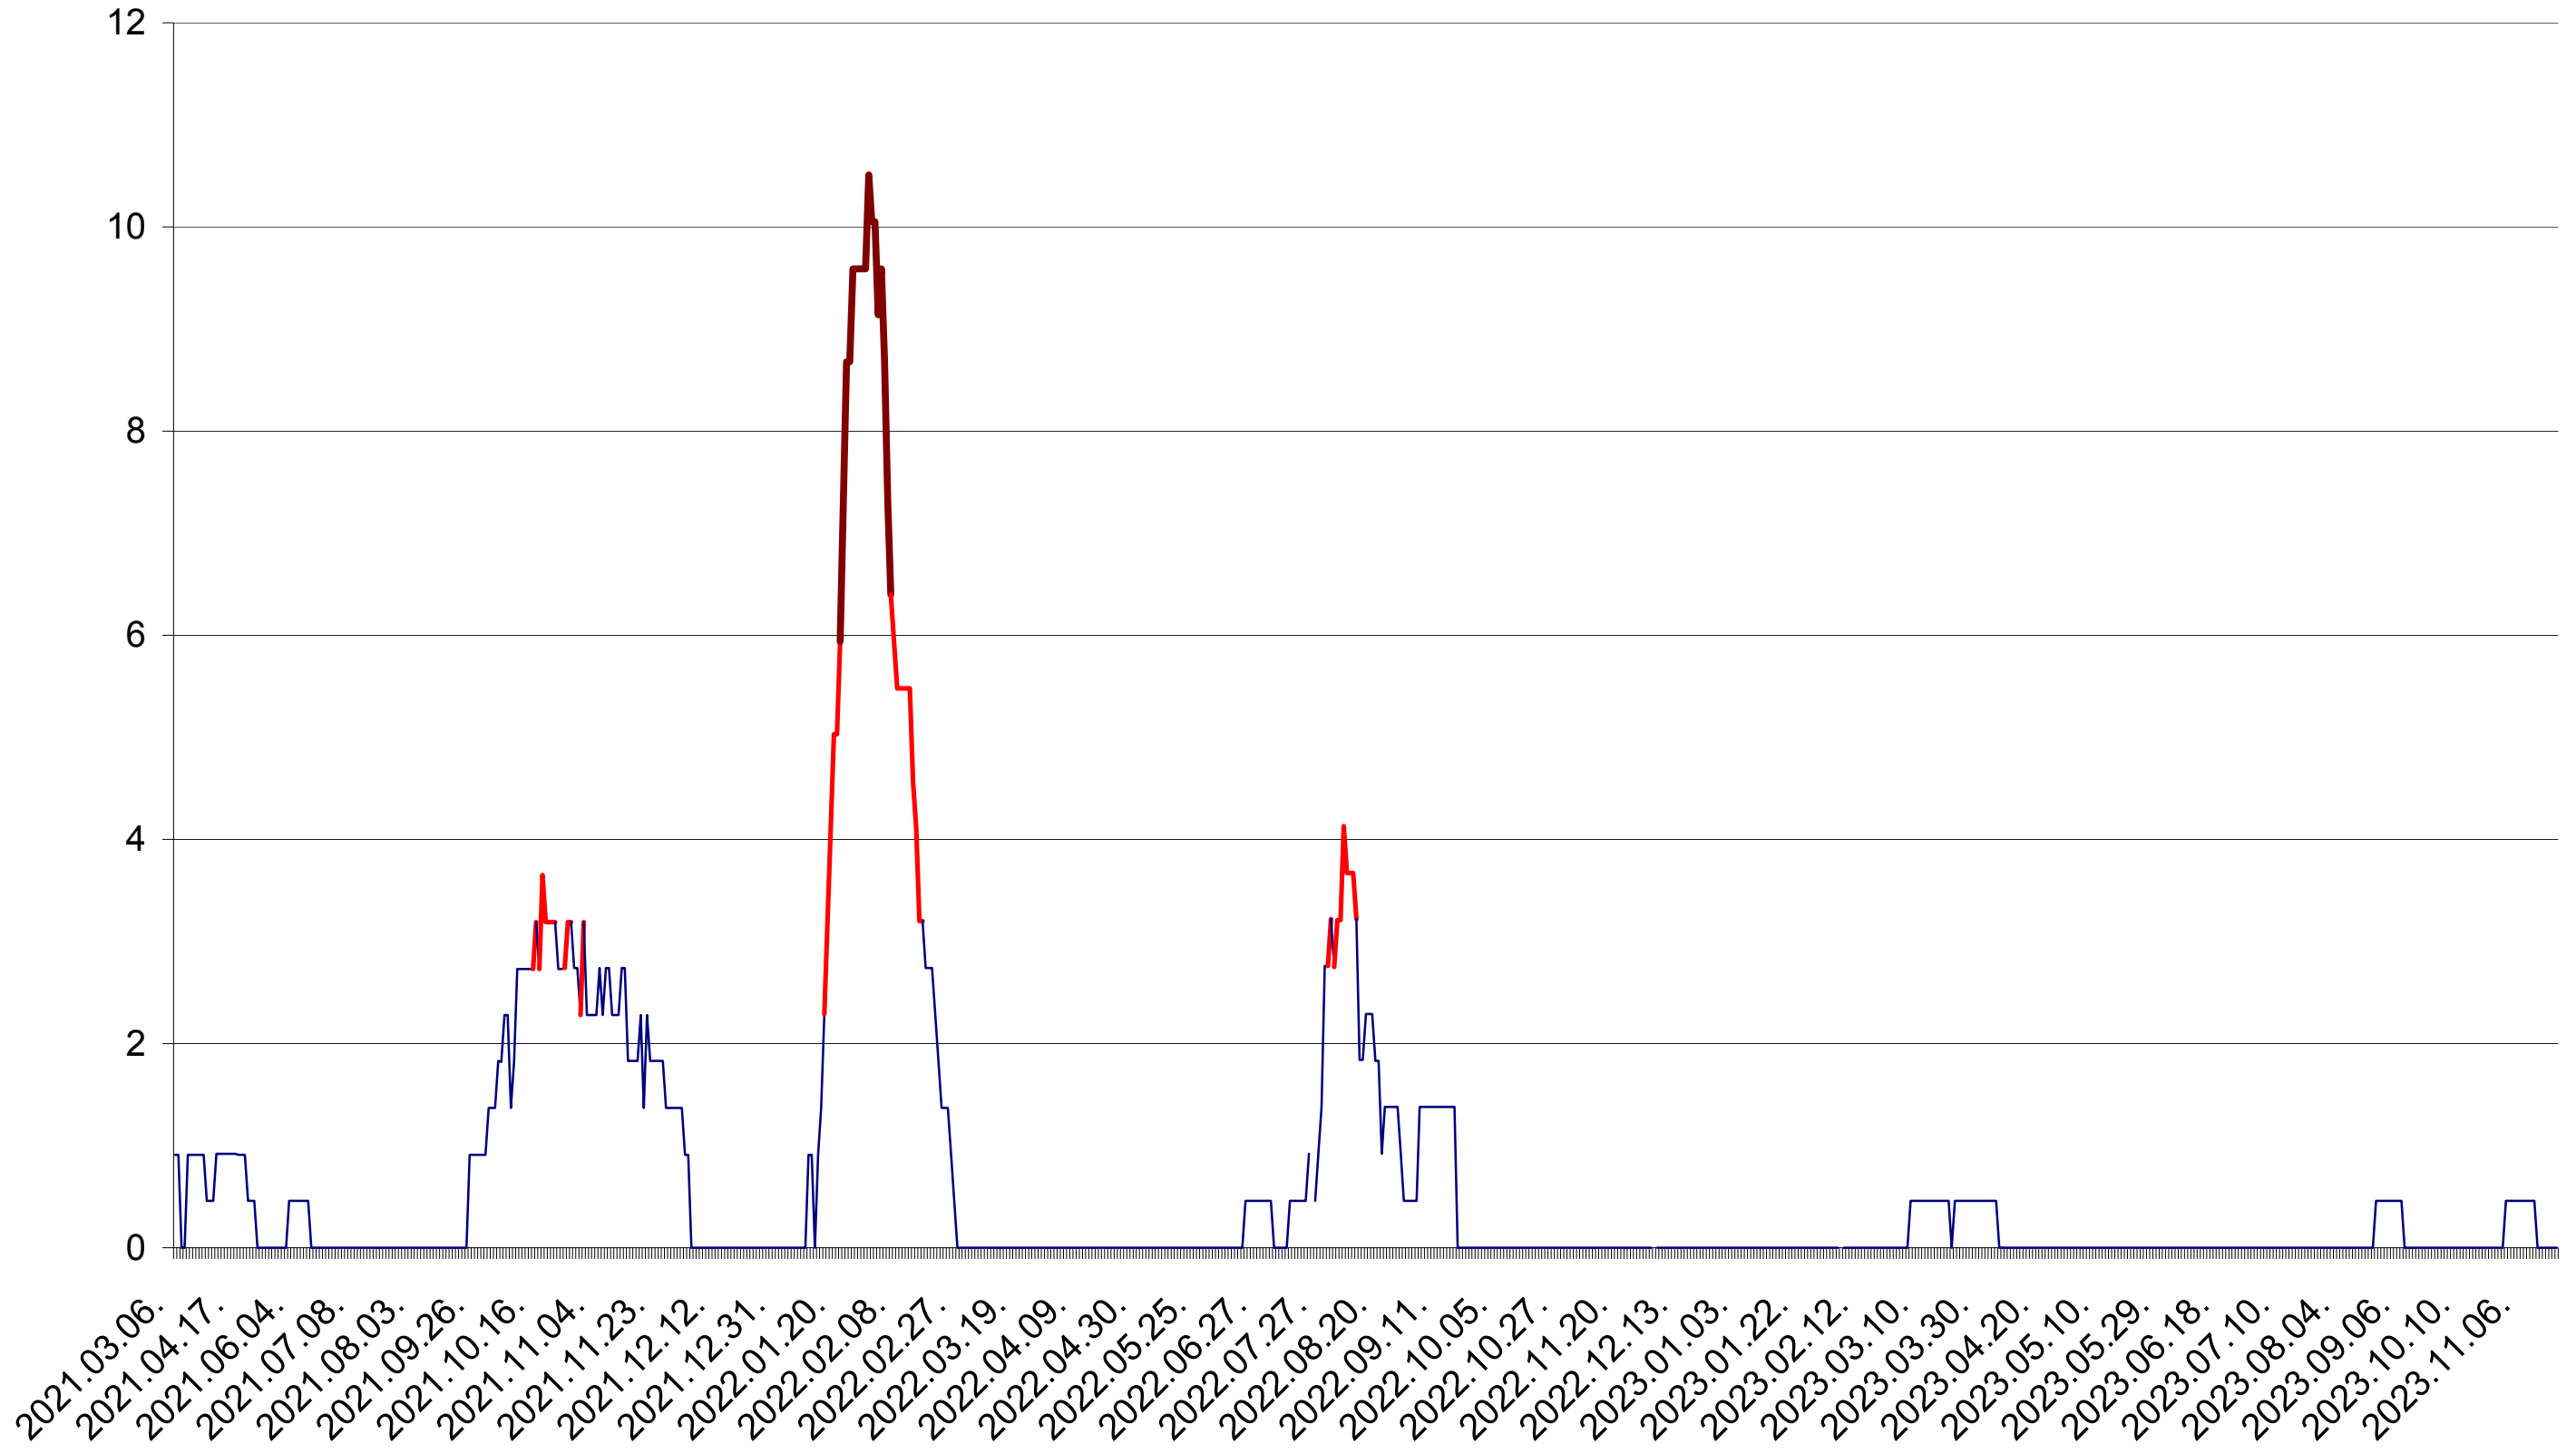

ORAȘ BĂLAN - Evolutia incidentei cumulate pe 14 zile la ‰ de locuitori
2021.03.07. - 2023.11.21.

BILBOR - Evolutia incidentei cumulate pe 14 zile la ‰ de locuitori
2021.03.07. - 2023.11.21.

ORAȘ BORSEC - Evolutia incidentei cumulate pe 14 zile la ‰ de locuitori
2021.03.07. - 2023.11.21.

CICEU - Evolutia incidentei cumulate pe 14 zile la ‰ de locuitori
2021.03.07. - 2023.11.21.

CIUCSÂNGEORGIU - Evolutia incidentei cumulate pe 14 zile la ‰ de locuitori
2021.03.07. - 2023.11.21.

CIUMANI - Evolutia incidentei cumulate pe 14 zile la % de locuitori
2021.03.07. - 2023.11.21.

CORBU - Evolutia incidentei cumulate pe 14 zile la ‰ de locuitori
2021.03.07. - 2023.11.21.

CORUND - Evolutia incidentei cumulate pe 14 zile la ‰ de locuitori
2021.03.07. - 2023.11.21.

COZMENI - Evolutia incidentei cumulate pe 14 zile la ‰ de locuitori
2021.03.07. - 2023.11.21.

ORAȘ CRISTURU SECUIESC - Evolutia incidentei cumulate pe 14 zile la ‰ de locuitori
2021.03.07. - 2023.11.21.

DĂNEȘTI - Evolutia incidentei cumulate pe 14 zile la ‰ de locuitori
2021.03.07. - 2023.11.21.