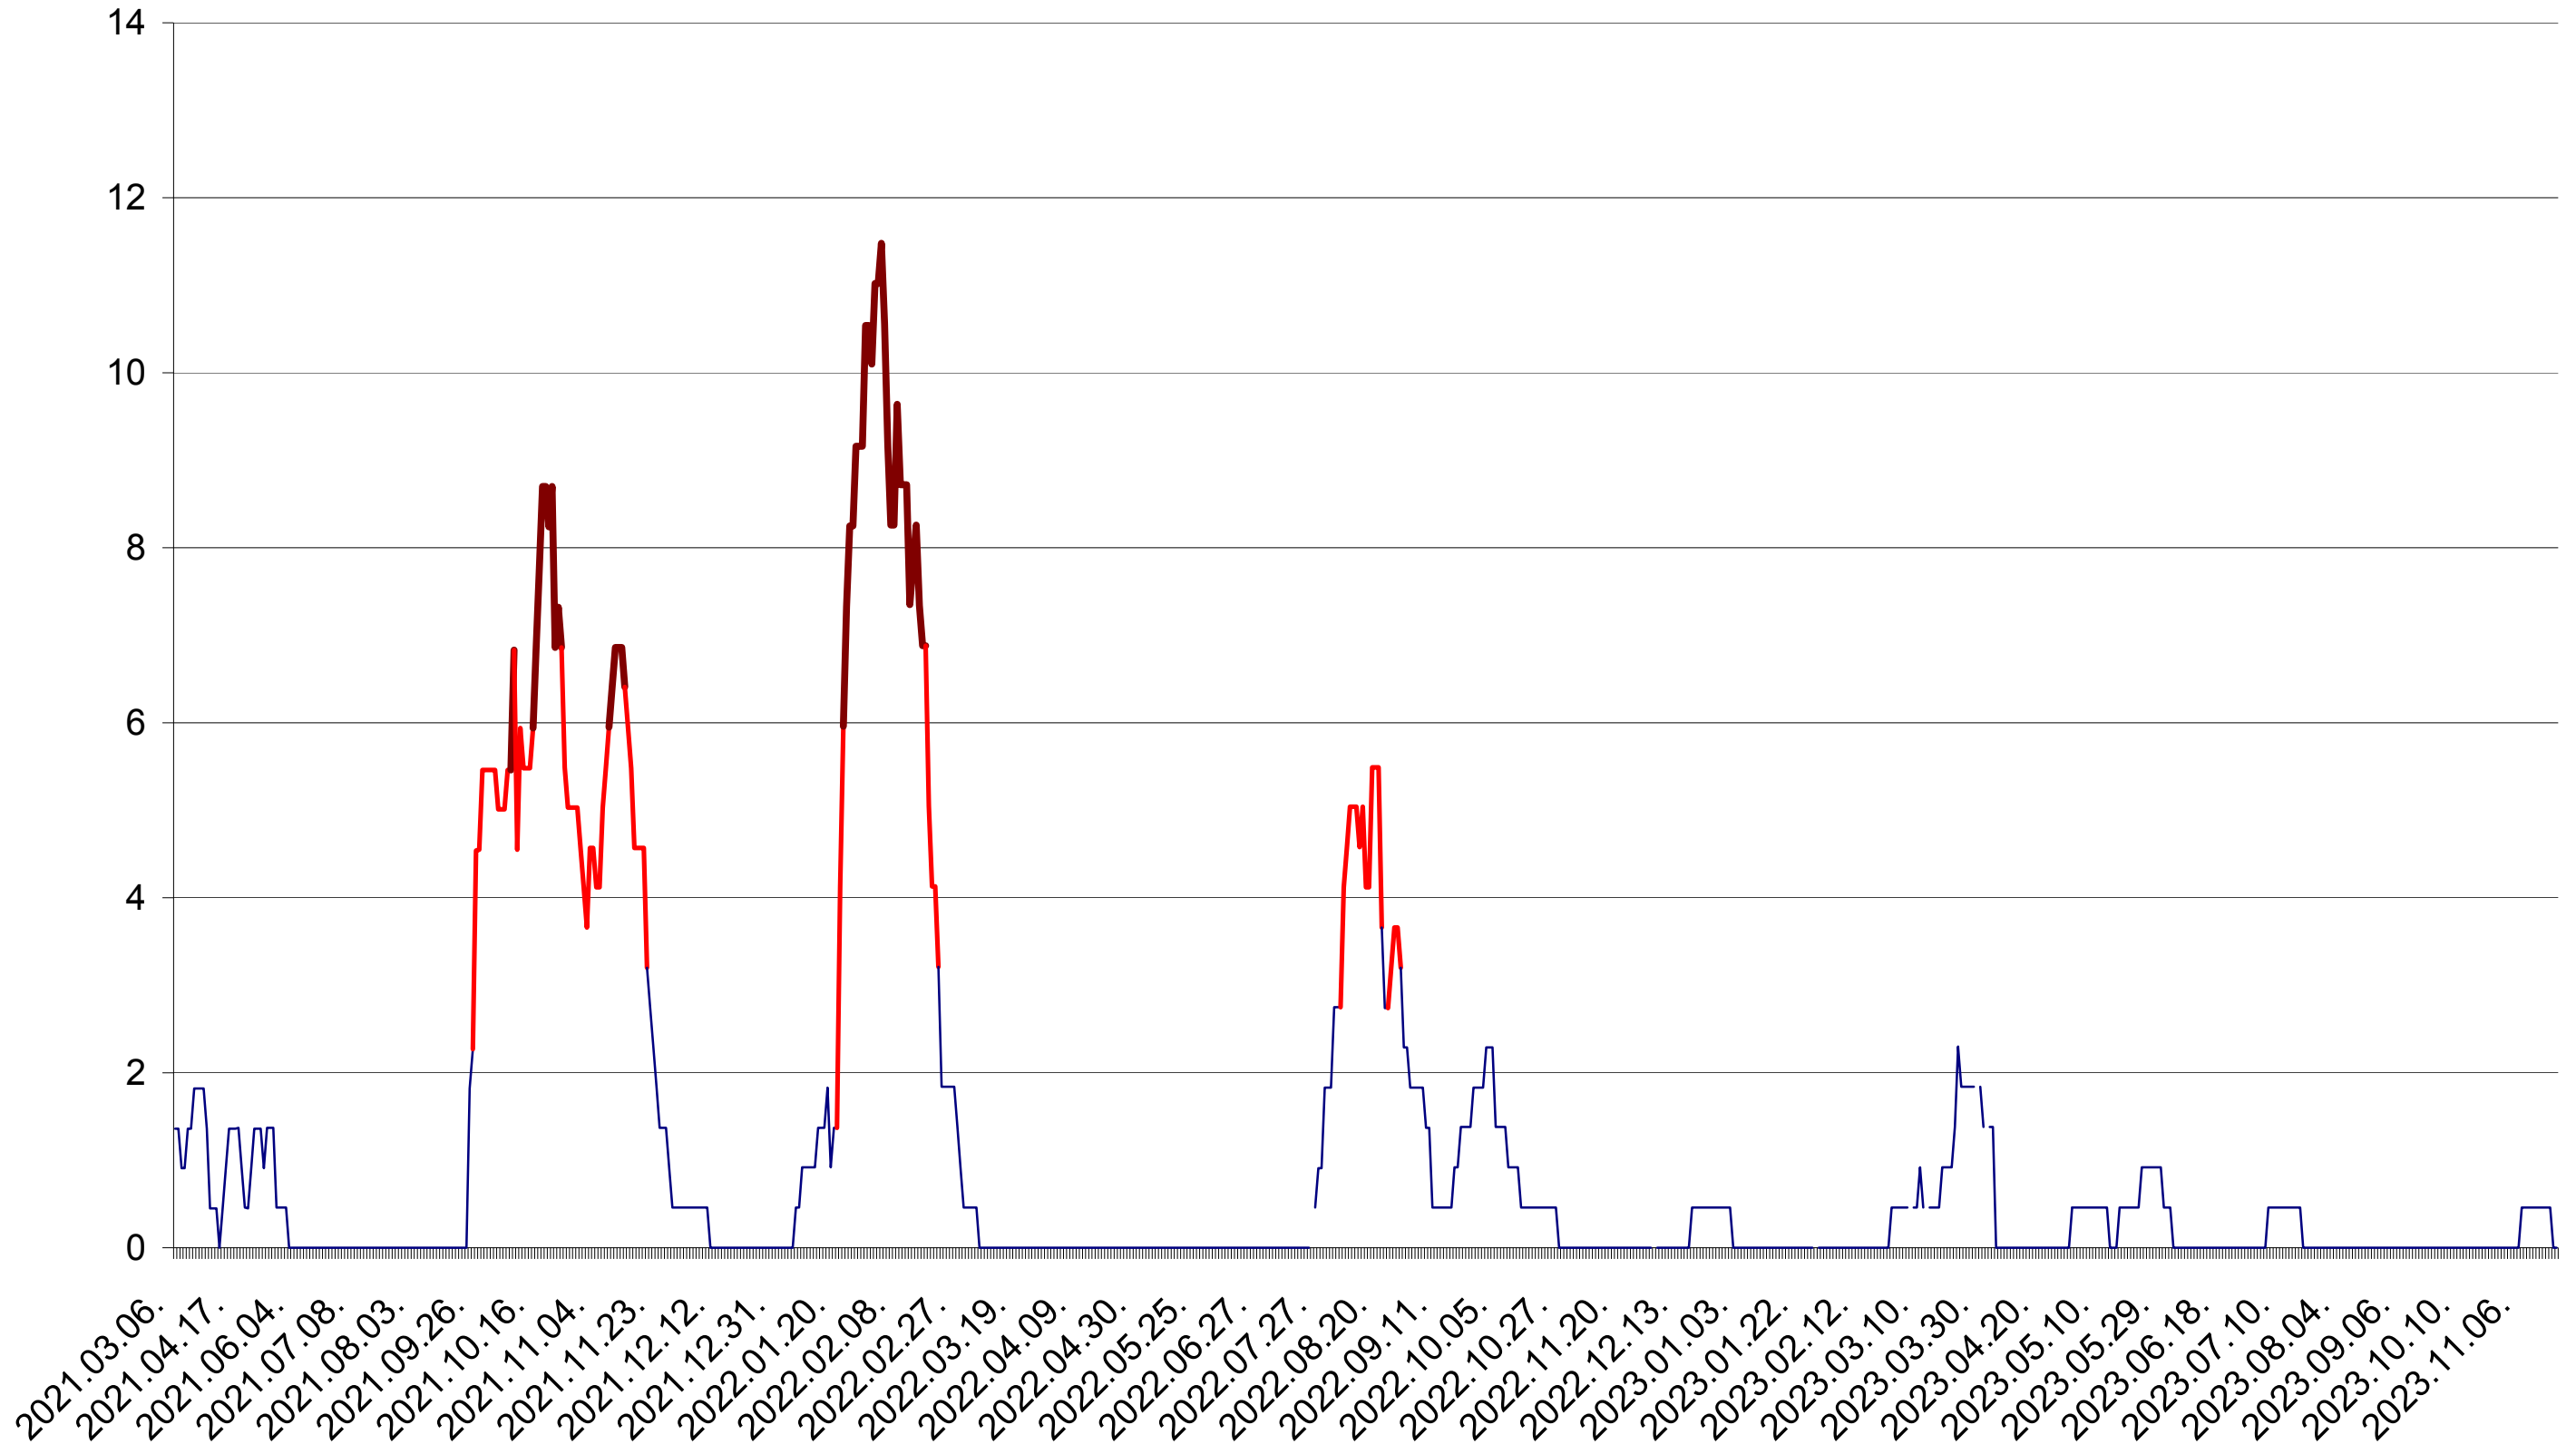

MUNICIPIUL GHEORGHENI - Evolutia incidentei cumulate pe 14 zile la ‰ de locuitori
2021.03.07. - 2023.11.21.

JOSENI - Evolutia incidentei cumulate pe 14 zile la ‰ de locuitori
2021.03.07. - 2023.11.21.

LĂZAREA - Evolutia incidentei cumulate pe 14 zile la ‰ de locuitori
2021.03.07. - 2023.11.21.

LELICENI - Evolutia incidentei cumulate pe 14 zile la ‰ de locuitori
2021.03.07. - 2023.11.21.

LUETA - Evolutia incidentei cumulate pe 14 zile la ‰ de locuitori
2021.03.07. - 2023.11.21.

LUNCA DE JOS - Evolutia incidentei cumulate pe 14 zile la ‰ de locuitori
2021.03.07. - 2023.11.21.

LUNCA DE SUS - Evolutia incidentei cumulate pe 14 zile la ‰ de locuitori
2021.03.07. - 2023.11.21.

LUPENI - Evolutia incidentei cumulate pe 14 zile la ‰ de locuitori
2021.03.07. - 2023.11.21.

MĂDĂRAȘ - Evolutia incidentei cumulate pe 14 zile la ‰ de locuitori
2021.03.07. - 2023.11.21.