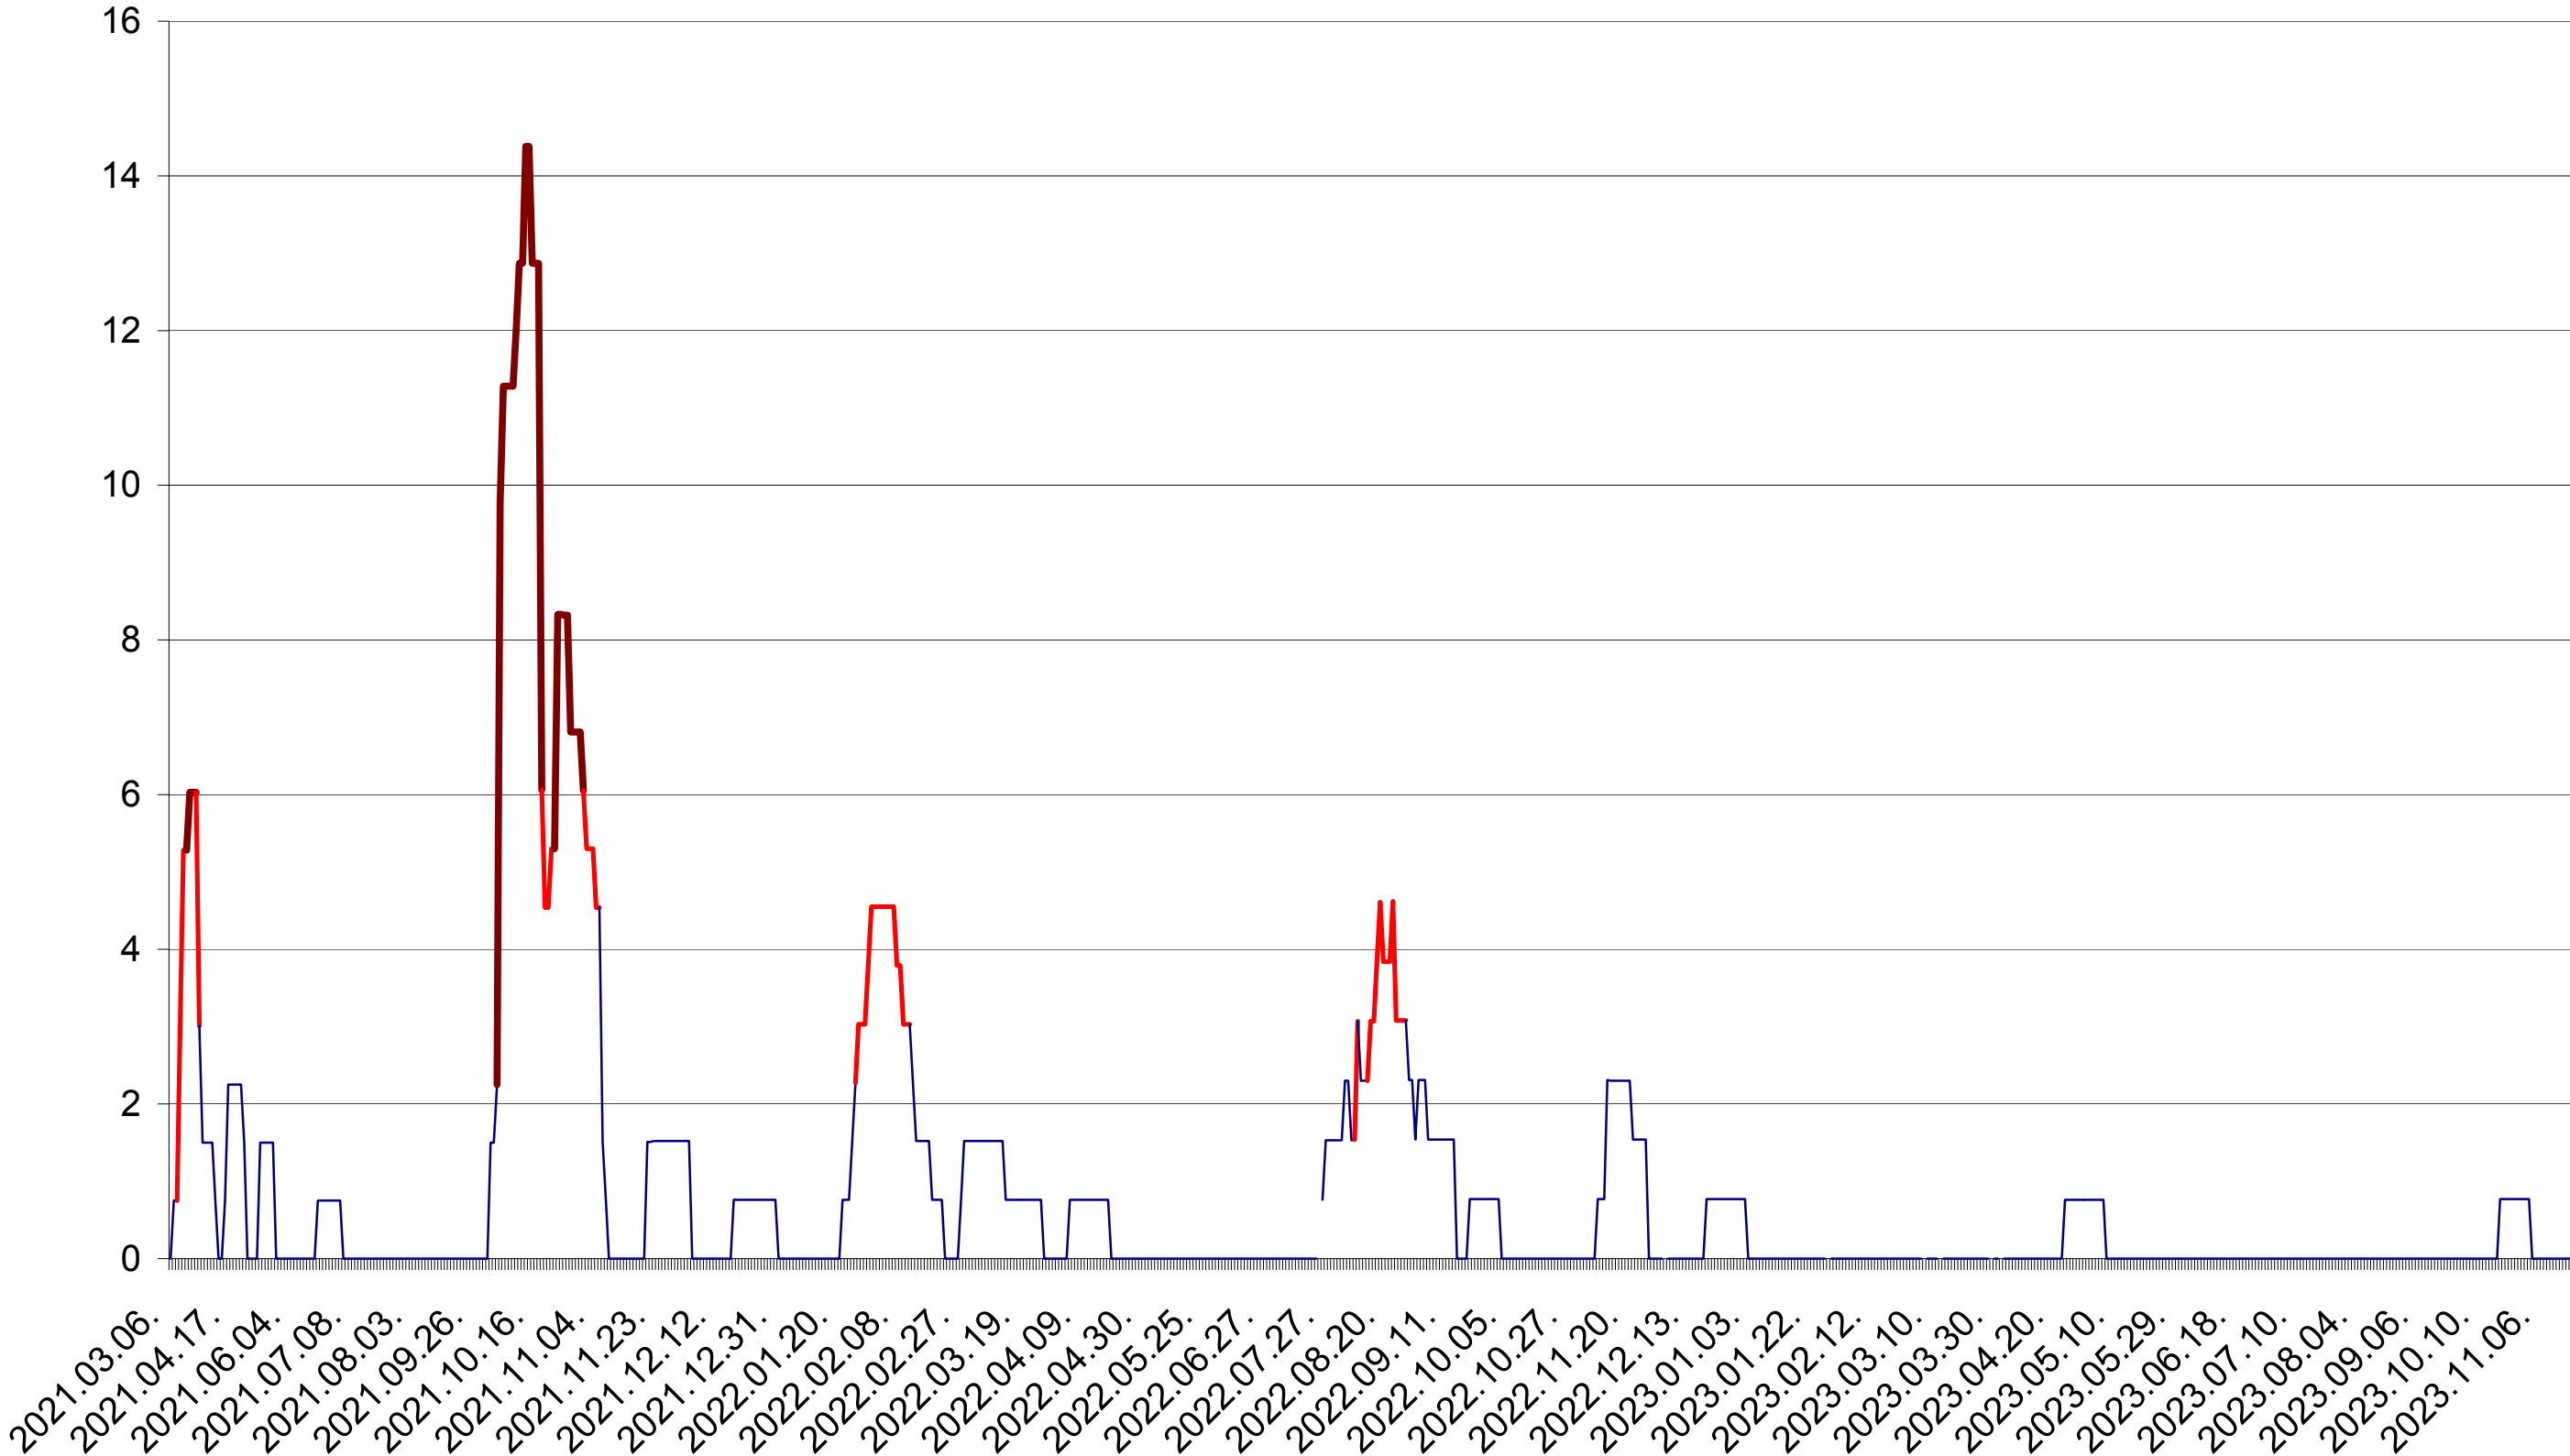

LELICENI - Evolutia incidentei cumulate pe 14 zile la ‰ de locuitori
2021.03.07. - 2023.11.21.

LUETA - Evolutia incidentei cumulate pe 14 zile la ‰ de locuitori
2021.03.07. - 2023.11.21.

LUNCA DE JOS - Evolutia incidentei cumulate pe 14 zile la ‰ de locuitori
2021.03.07. - 2023.11.21.

LUNCA DE SUS - Evolutia incidentei cumulate pe 14 zile la ‰ de locuitori
2021.03.07. - 2023.11.21.

LUPENI - Evolutia incidentei cumulate pe 14 zile la ‰ de locuitori
2021.03.07. - 2023.11.21.

MĂDĂRAȘ - Evolutia incidentei cumulate pe 14 zile la ‰ de locuitori
2021.03.07. - 2023.11.21.

MĂRTINIȘ - Evolutia incidentei cumulate pe 14 zile la ‰ de locuitori
2021.03.07. - 2023.11.21.

MEREȘTI - Evolutia incidentei cumulate pe 14 zile la ‰ de locuitori
2021.03.07. - 2023.11.21.

MUNICIPIUL MIERCUREA-CIUC - Evolutia incidentei cumulate pe 14 zile la ‰ de locuitori
2021.03.07. - 2023.11.21.

MIHĂILENI - Evolutia incidentei cumulate pe 14 zile la ‰ de locuitori
2021.03.07. - 2023.11.21.

MUGENI - Evolutia incidentei cumulate pe 14 zile la ‰ de locuitori
2021.03.07. - 2023.11.21.

OCLAND - Evolutia incidentei cumulate pe 14 zile la ‰ de locuitori
2021.03.07. - 2023.11.21.