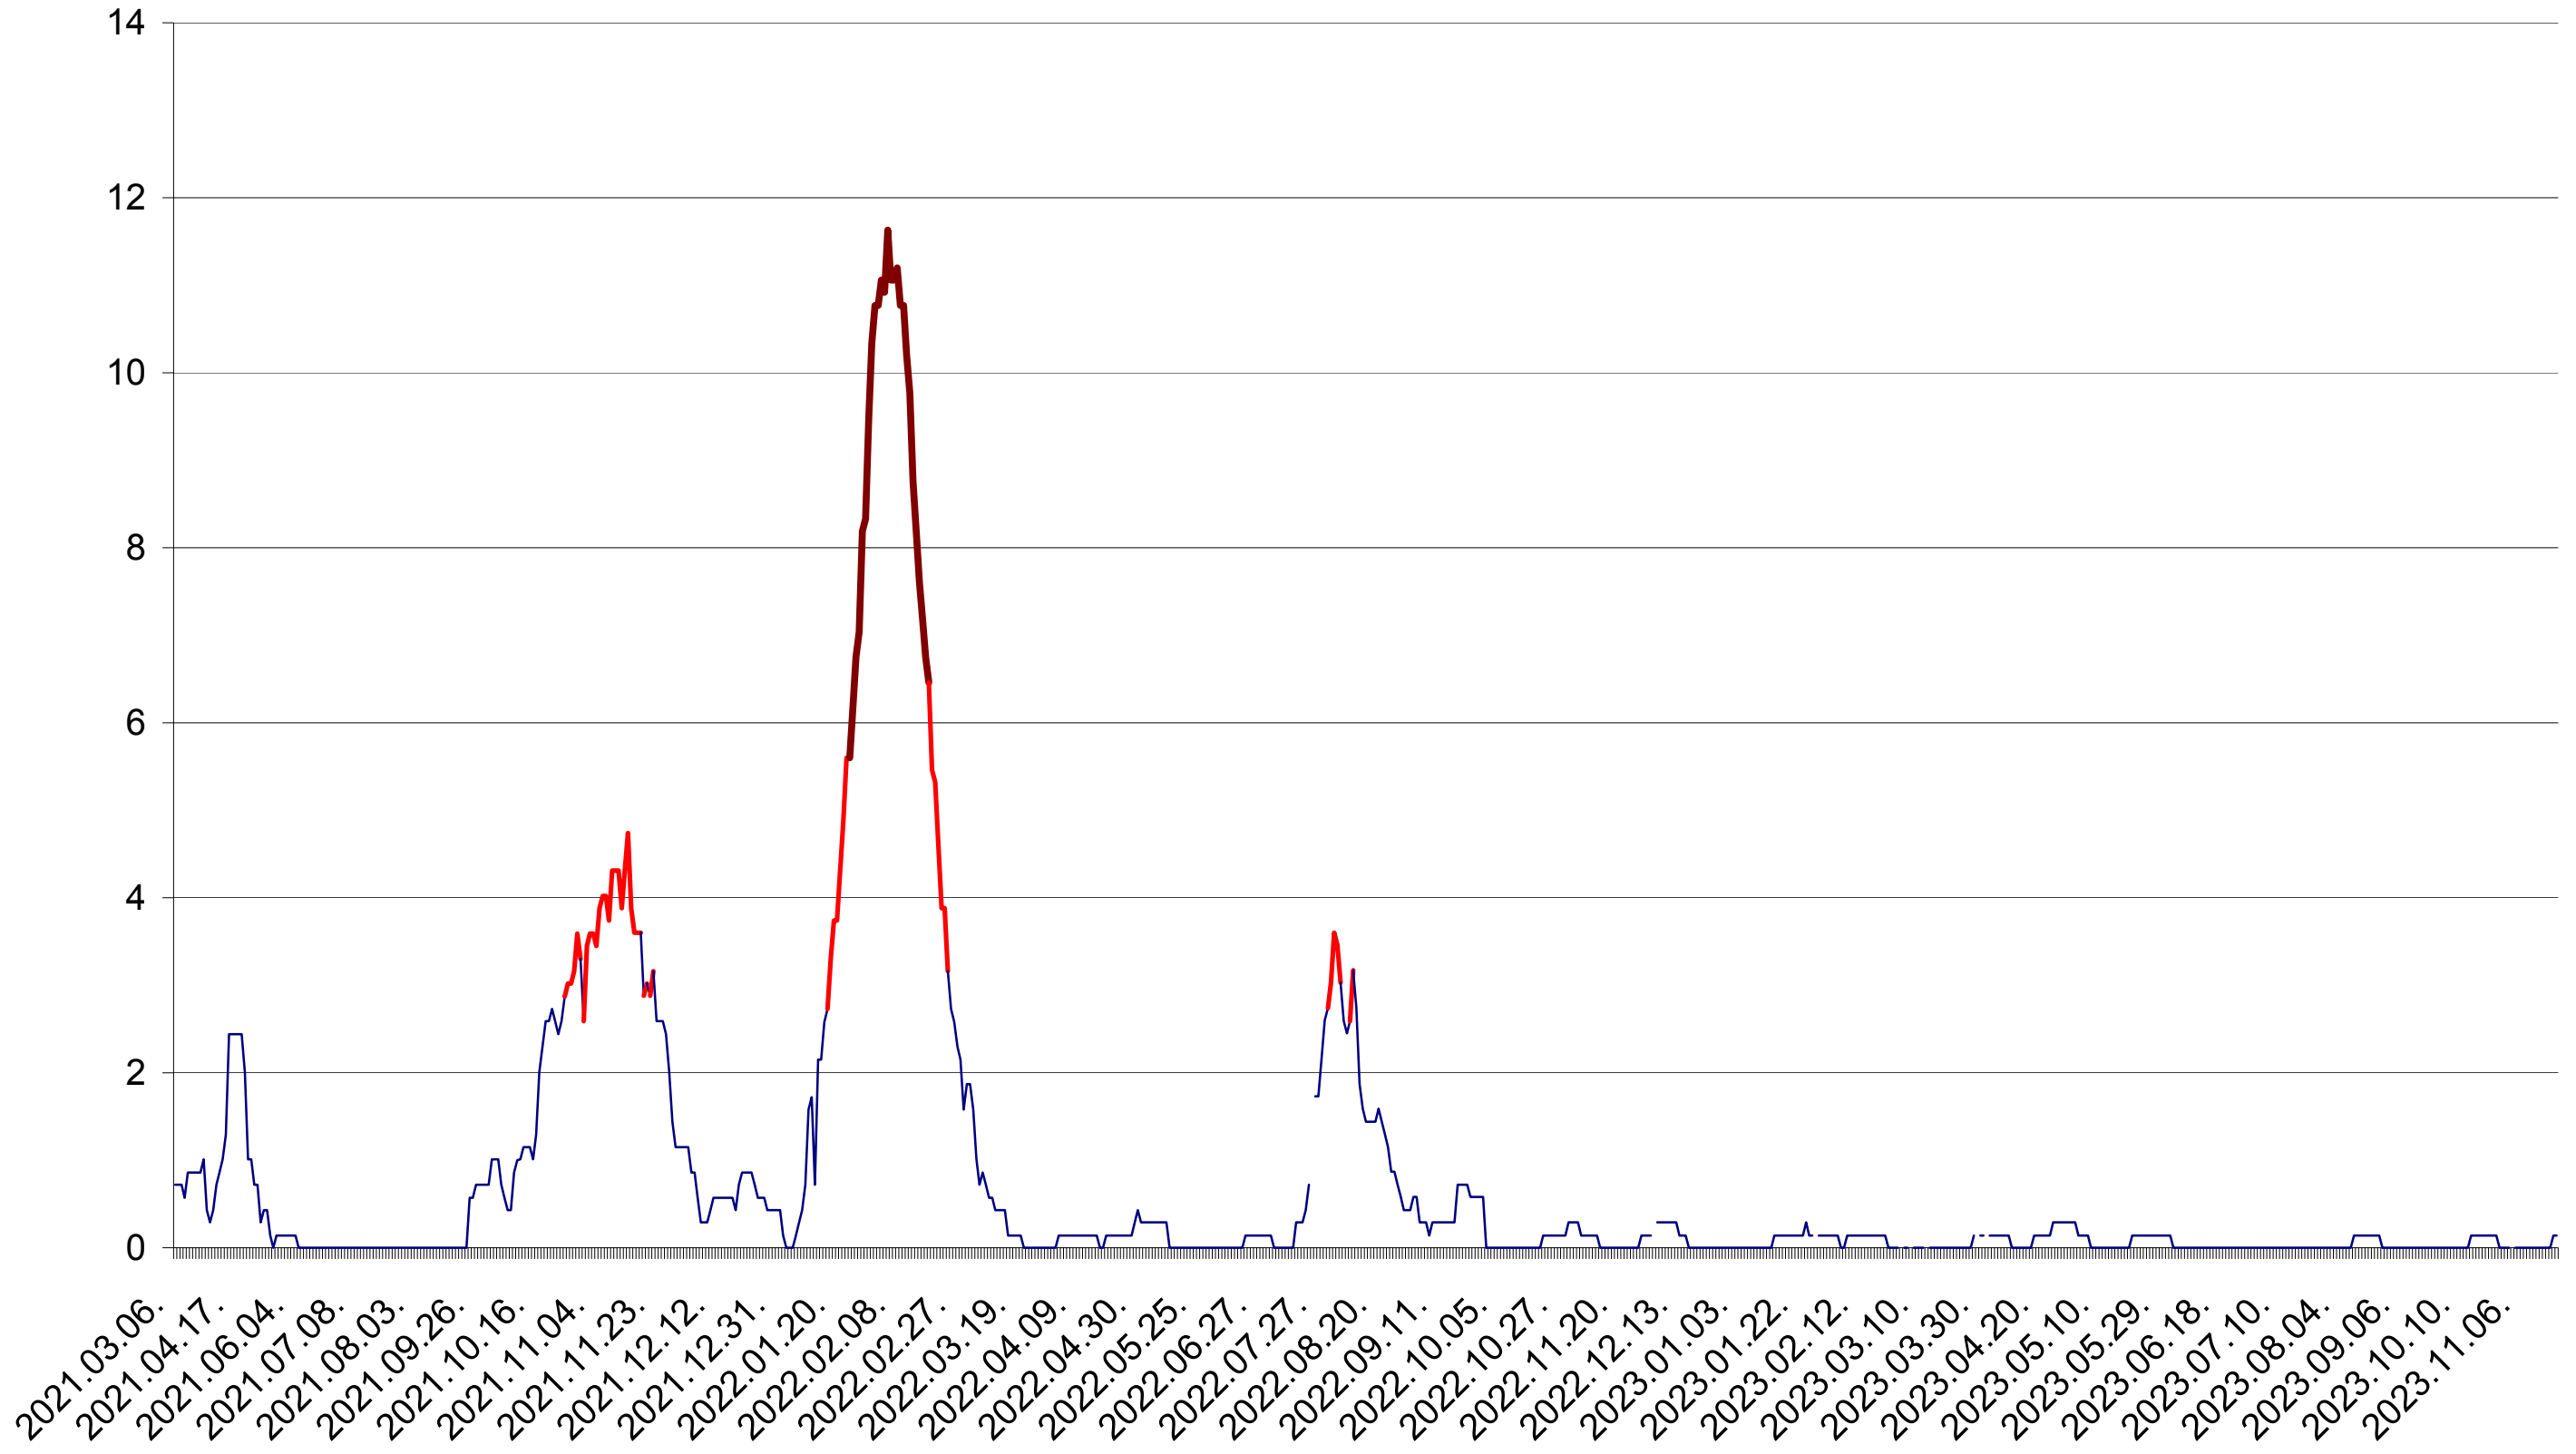

MIHĂILENI - Evolutia incidentei cumulate pe 14 zile la ‰ de locuitori
2021.03.07. - 2023.11.21.

MUGENI - Evolutia incidentei cumulate pe 14 zile la ‰ de locuitori
2021.03.07. - 2023.11.21.

OCLAND - Evolutia incidentei cumulate pe 14 zile la ‰ de locuitori
2021.03.07. - 2023.11.21.

MUNICIPIUL ODORHEIU SECUIESC - Evolutia incidentei cumulate pe 14 zile la ‰ de locuitori
2021.03.07. - 2023.11.21.

PĂULENI-CIUC - Evolutia incidentei cumulate pe 14 zile la ‰ de locuitori
2021.03.07. - 2023.11.21.

PLĂIEȘII DE JOS - Evolutia incidentei cumulate pe 14 zile la ‰ de locuitori
2021.03.07. - 2023.11.21.

PORUMBENI - Evolutia incidentei cumulate pe 14 zile la ‰ de locuitori
2021.03.07. - 2023.11.21.

PRAID - Evolutia incidentei cumulate pe 14 zile la ‰ de locuitori
2021.03.07. - 2023.11.21.