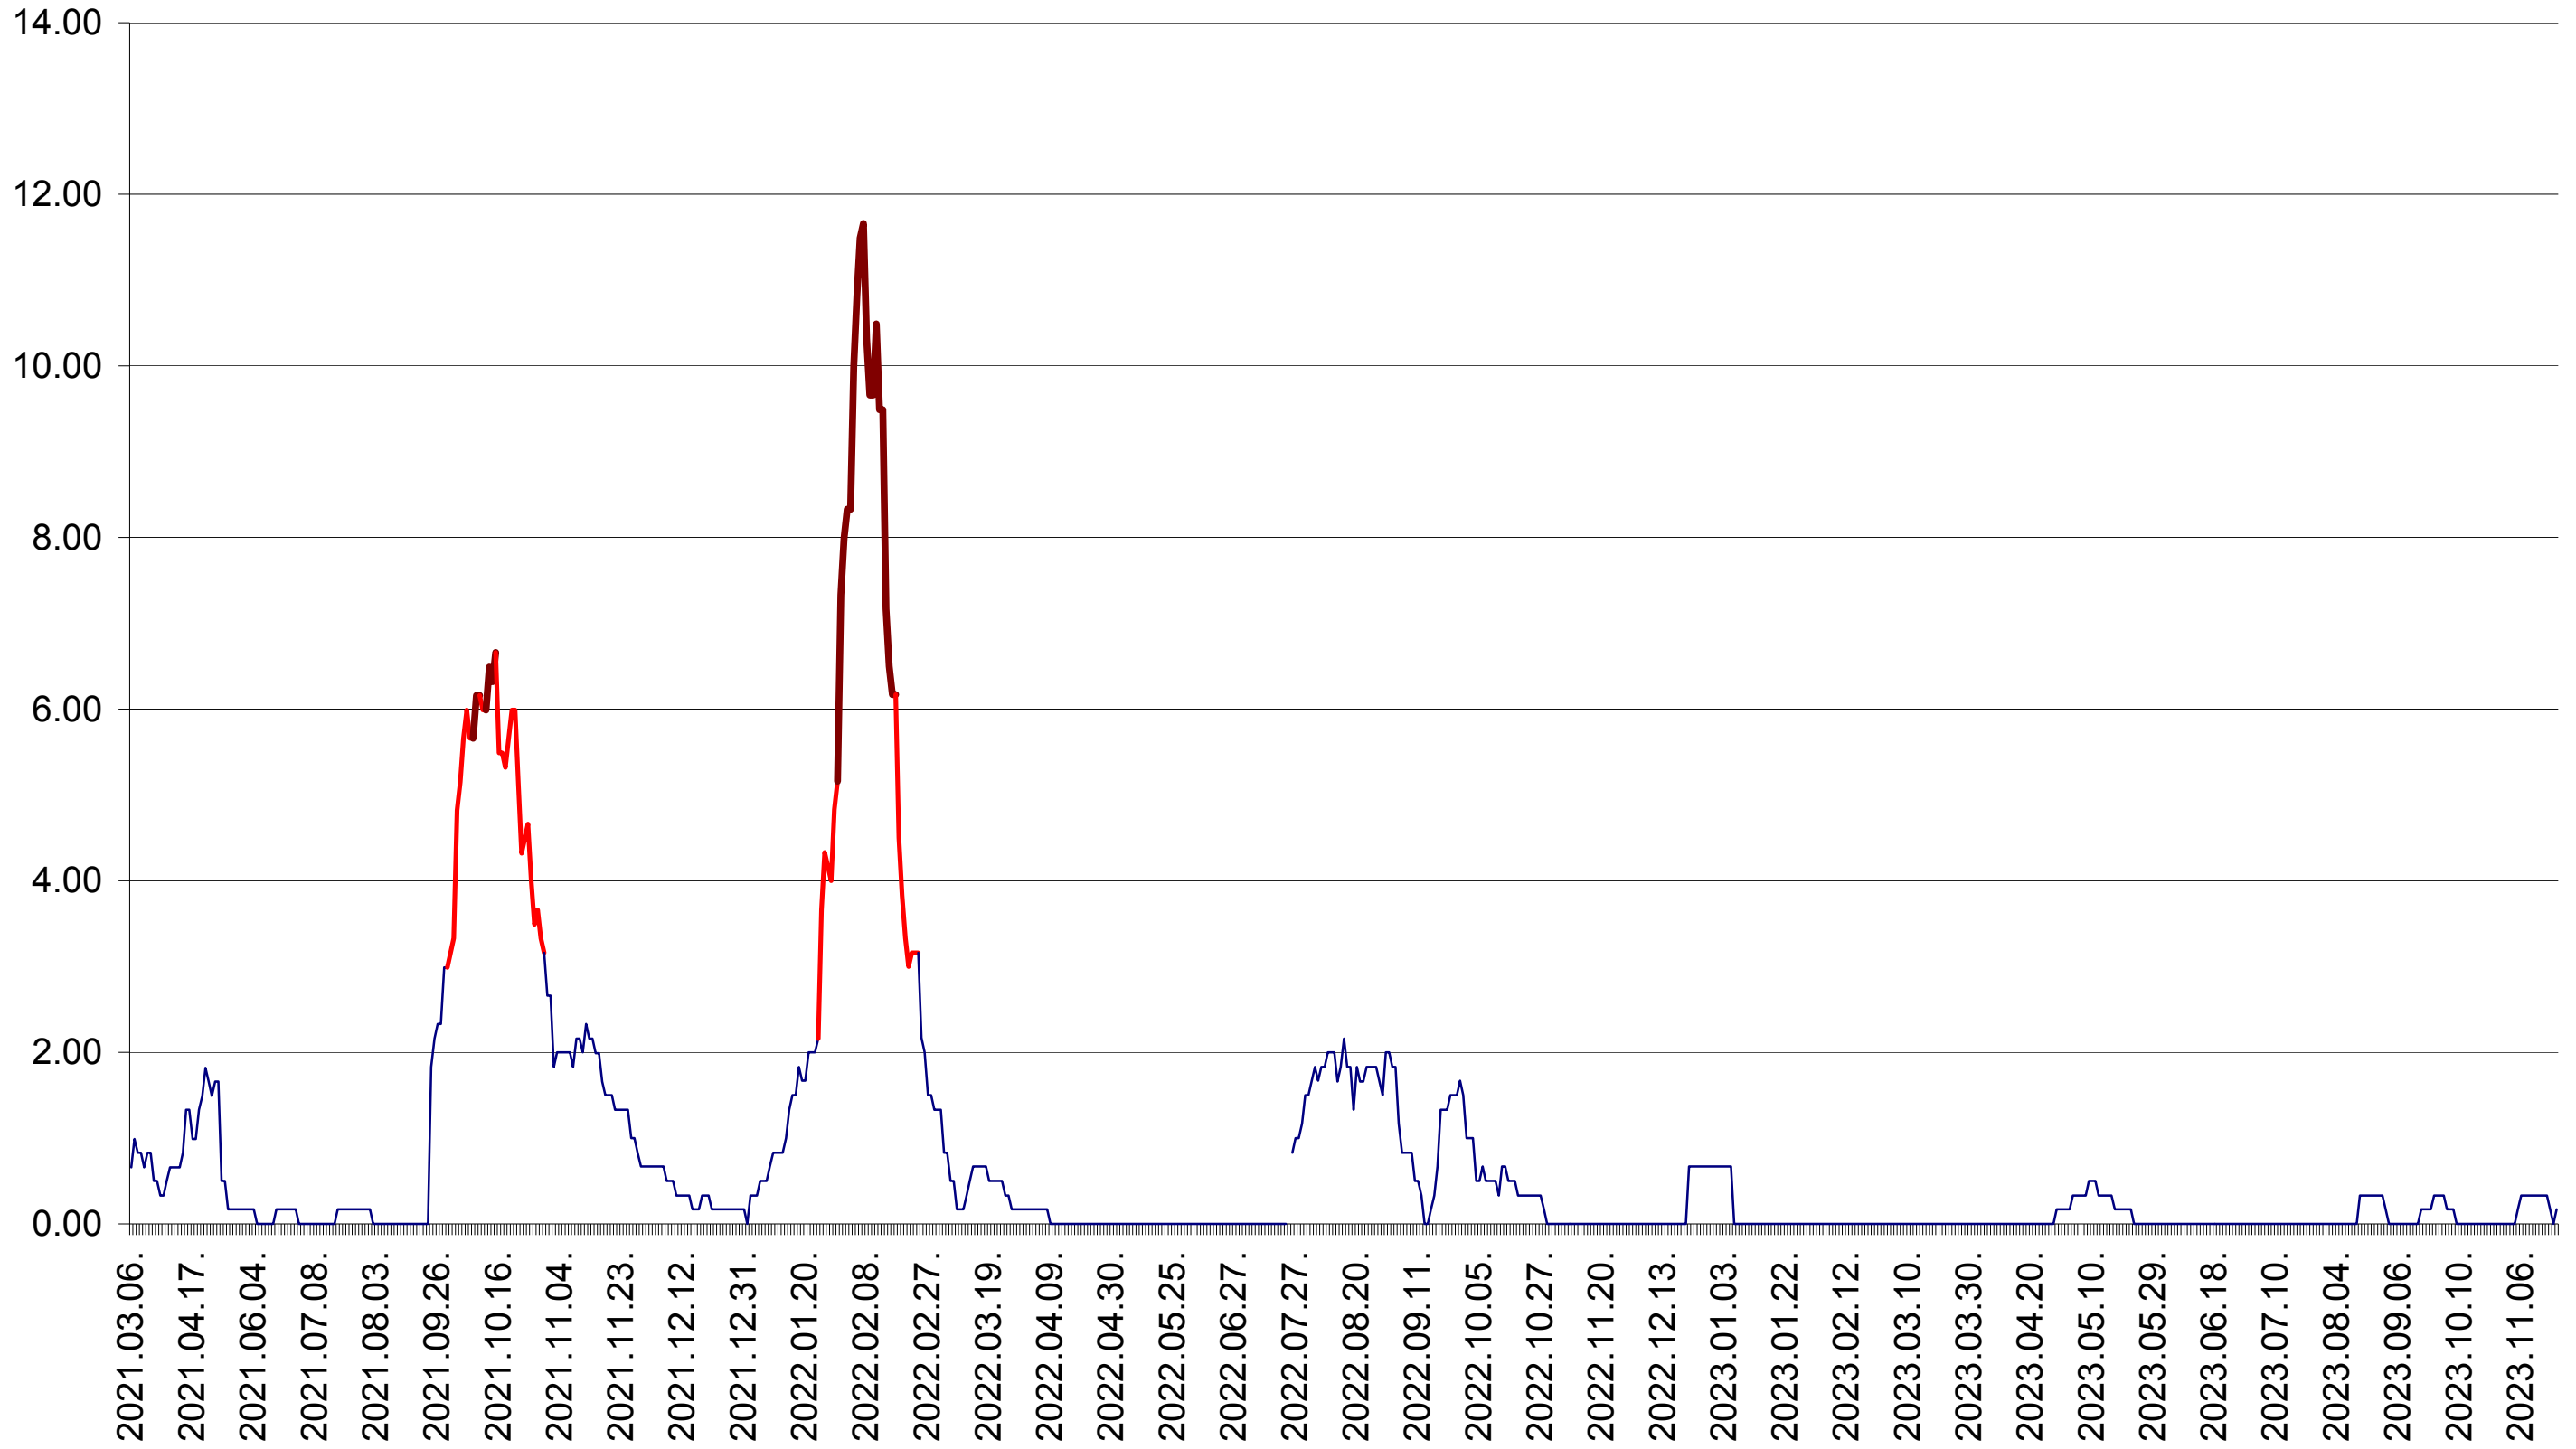

Total - Evolutia incidentei cumulate pe 14 zile la ‰ de locuitori
2021.03.07. - 2023.11.21.

ZETEA - Evolutia incidentei cumulate pe 14 zile la ‰ de locuitori
2021.03.07. - 2023.11.21.