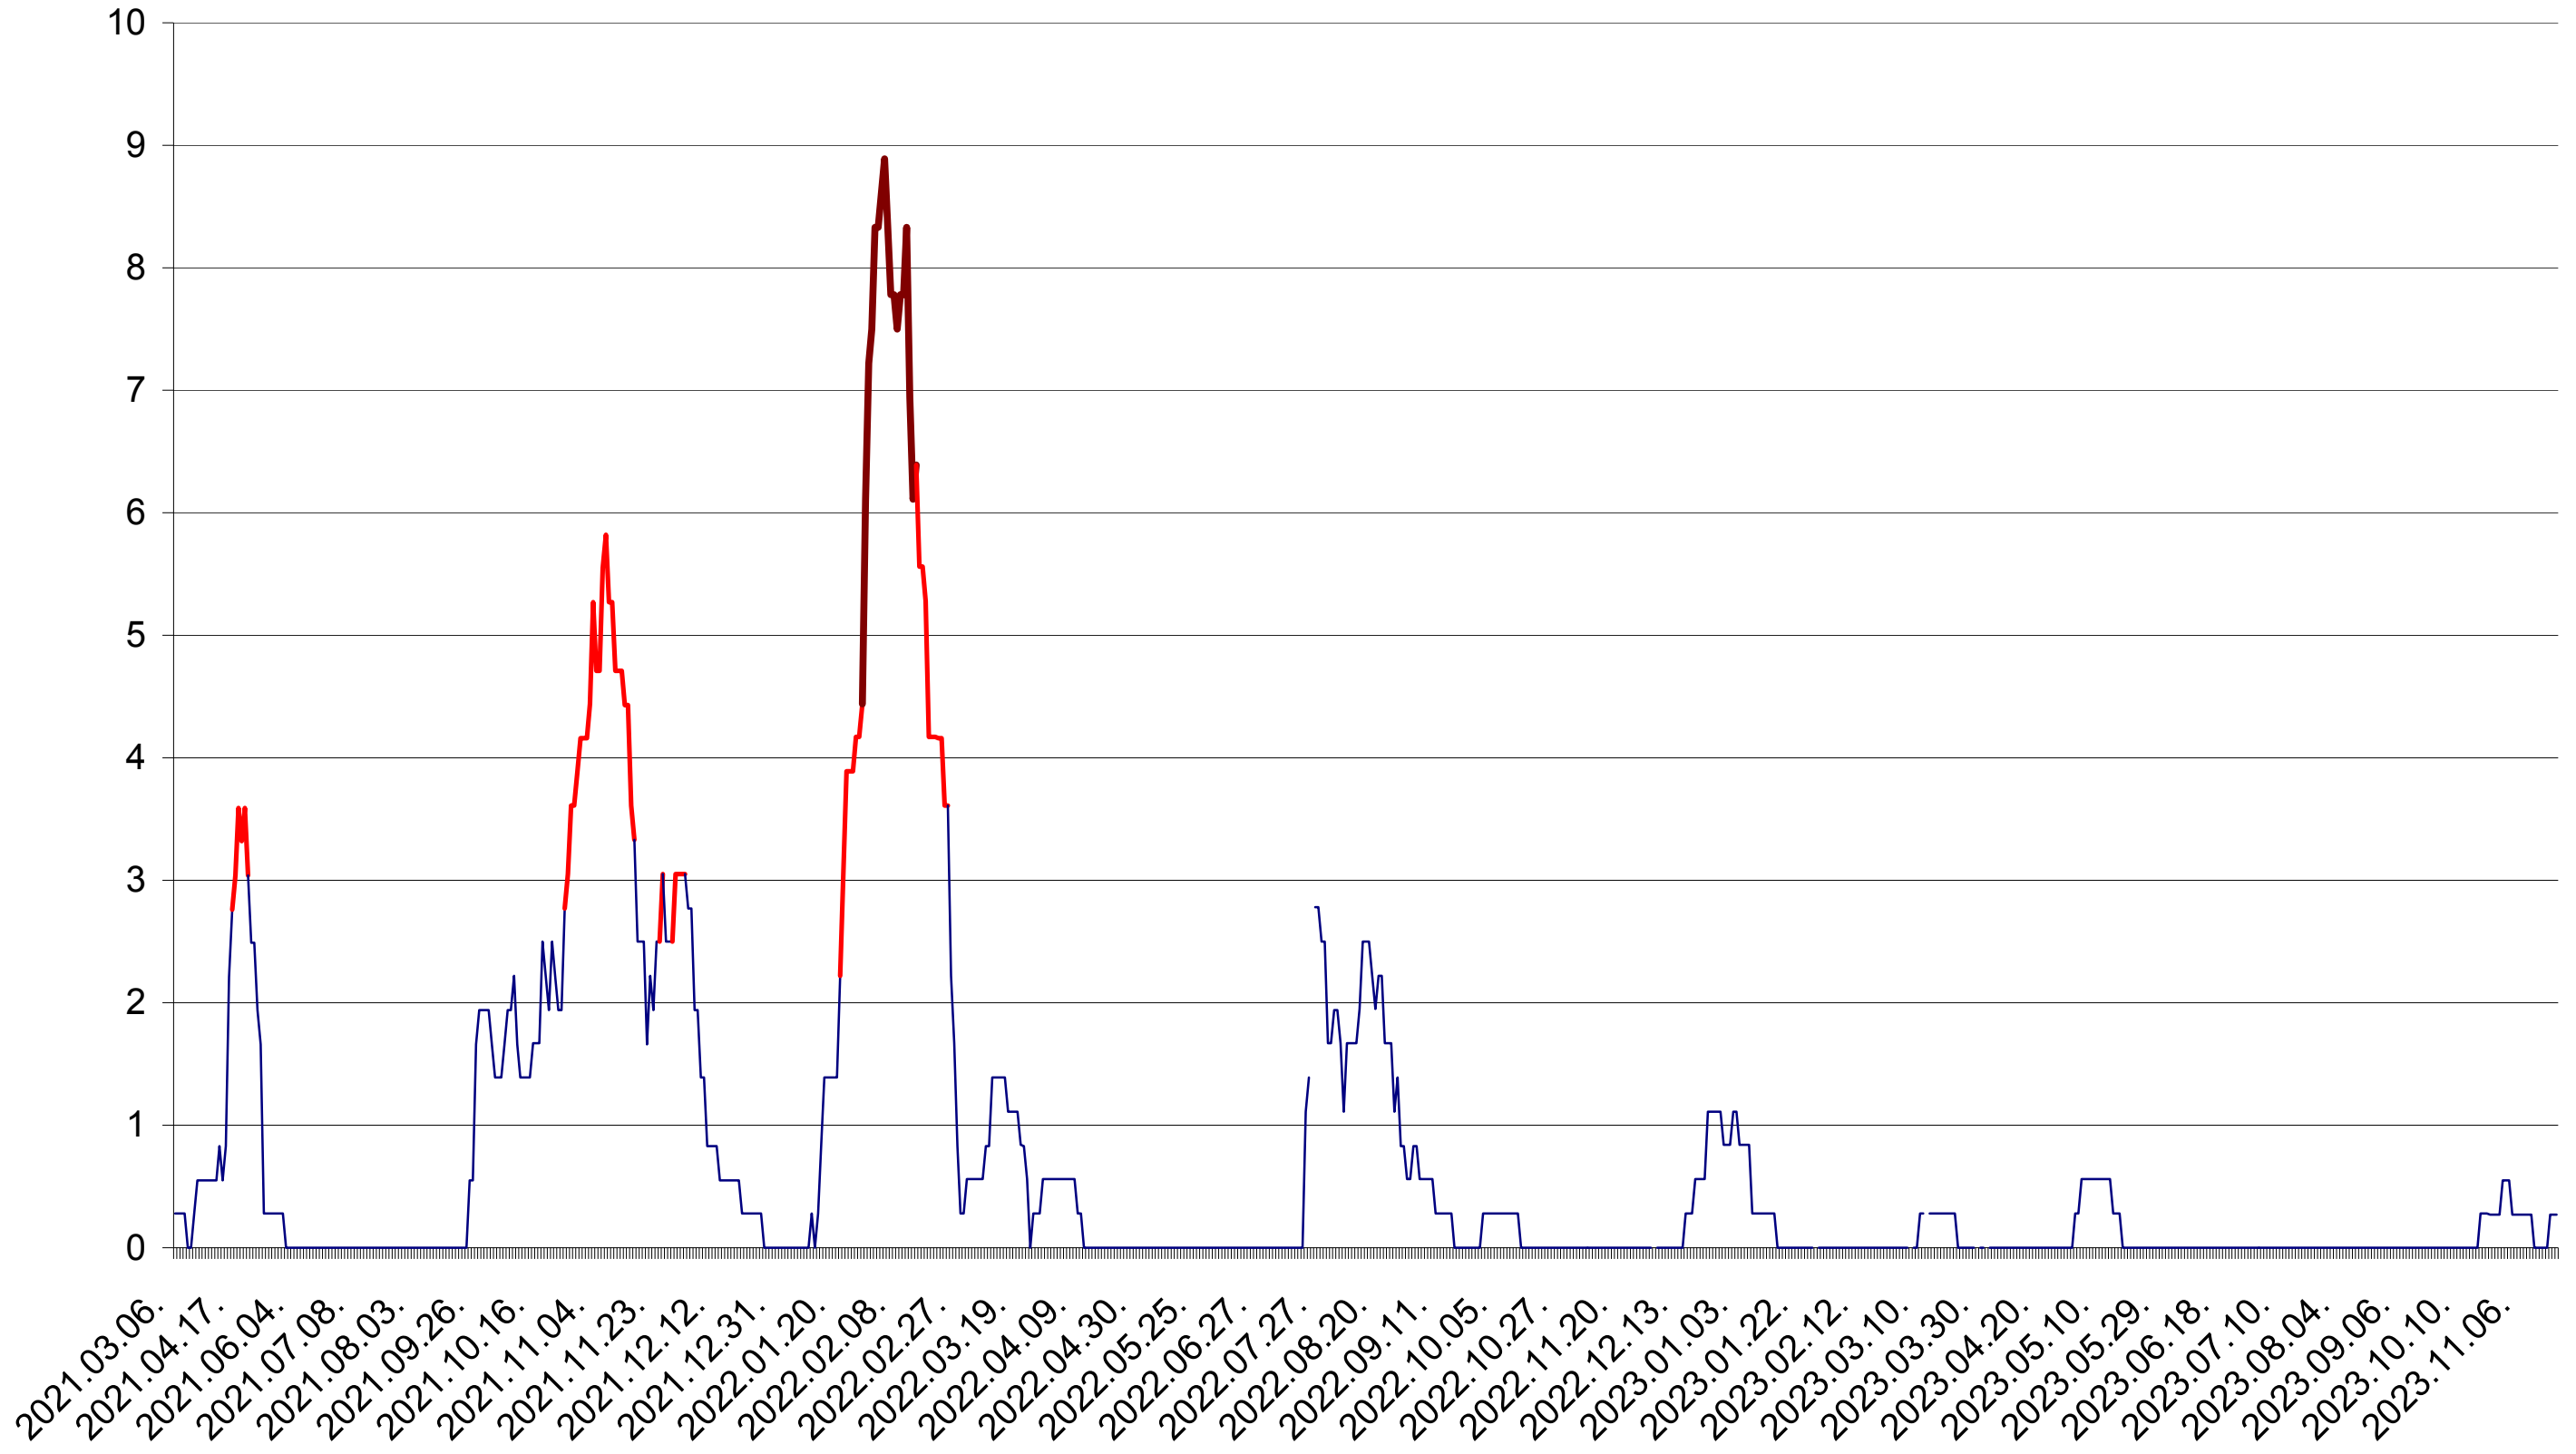

LELICENI - Evolutia incidentei cumulate pe 14 zile la ‰ de locuitori
2021.03.07. - 2023.11.21.

LUETA - Evolutia incidentei cumulate pe 14 zile la ‰ de locuitori
2021.03.07. - 2023.11.21.

LUNCA DE JOS - Evolutia incidentei cumulate pe 14 zile la ‰ de locuitori
2021.03.07. - 2023.11.21.

LUNCA DE SUS - Evolutia incidentei cumulate pe 14 zile la ‰ de locuitori
2021.03.07. - 2023.11.21.

LUPENI - Evolutia incidentei cumulate pe 14 zile la ‰ de locuitori
2021.03.07. - 2023.11.21.

MĂDĂRAȘ - Evolutia incidentei cumulate pe 14 zile la ‰ de locuitori
2021.03.07. - 2023.11.21.

MĂRTINIȘ - Evolutia incidentei cumulate pe 14 zile la ‰ de locuitori
2021.03.07. - 2023.11.21.

MEREȘTI - Evolutia incidentei cumulate pe 14 zile la ‰ de locuitori
2021.03.07. - 2023.11.21.

MUNICIPIUL MIERCUREA-CIUC - Evolutia incidentei cumulate pe 14 zile la ‰ de locuitori
2021.03.07. - 2023.11.21.

MIHĂILENI - Evolutia incidentei cumulate pe 14 zile la ‰ de locuitori
2021.03.07. - 2023.11.21.

MUGENI - Evolutia incidentei cumulate pe 14 zile la ‰ de locuitori
2021.03.07. - 2023.11.21.

OCLAND - Evolutia incidentei cumulate pe 14 zile la ‰ de locuitori
2021.03.07. - 2023.11.21.