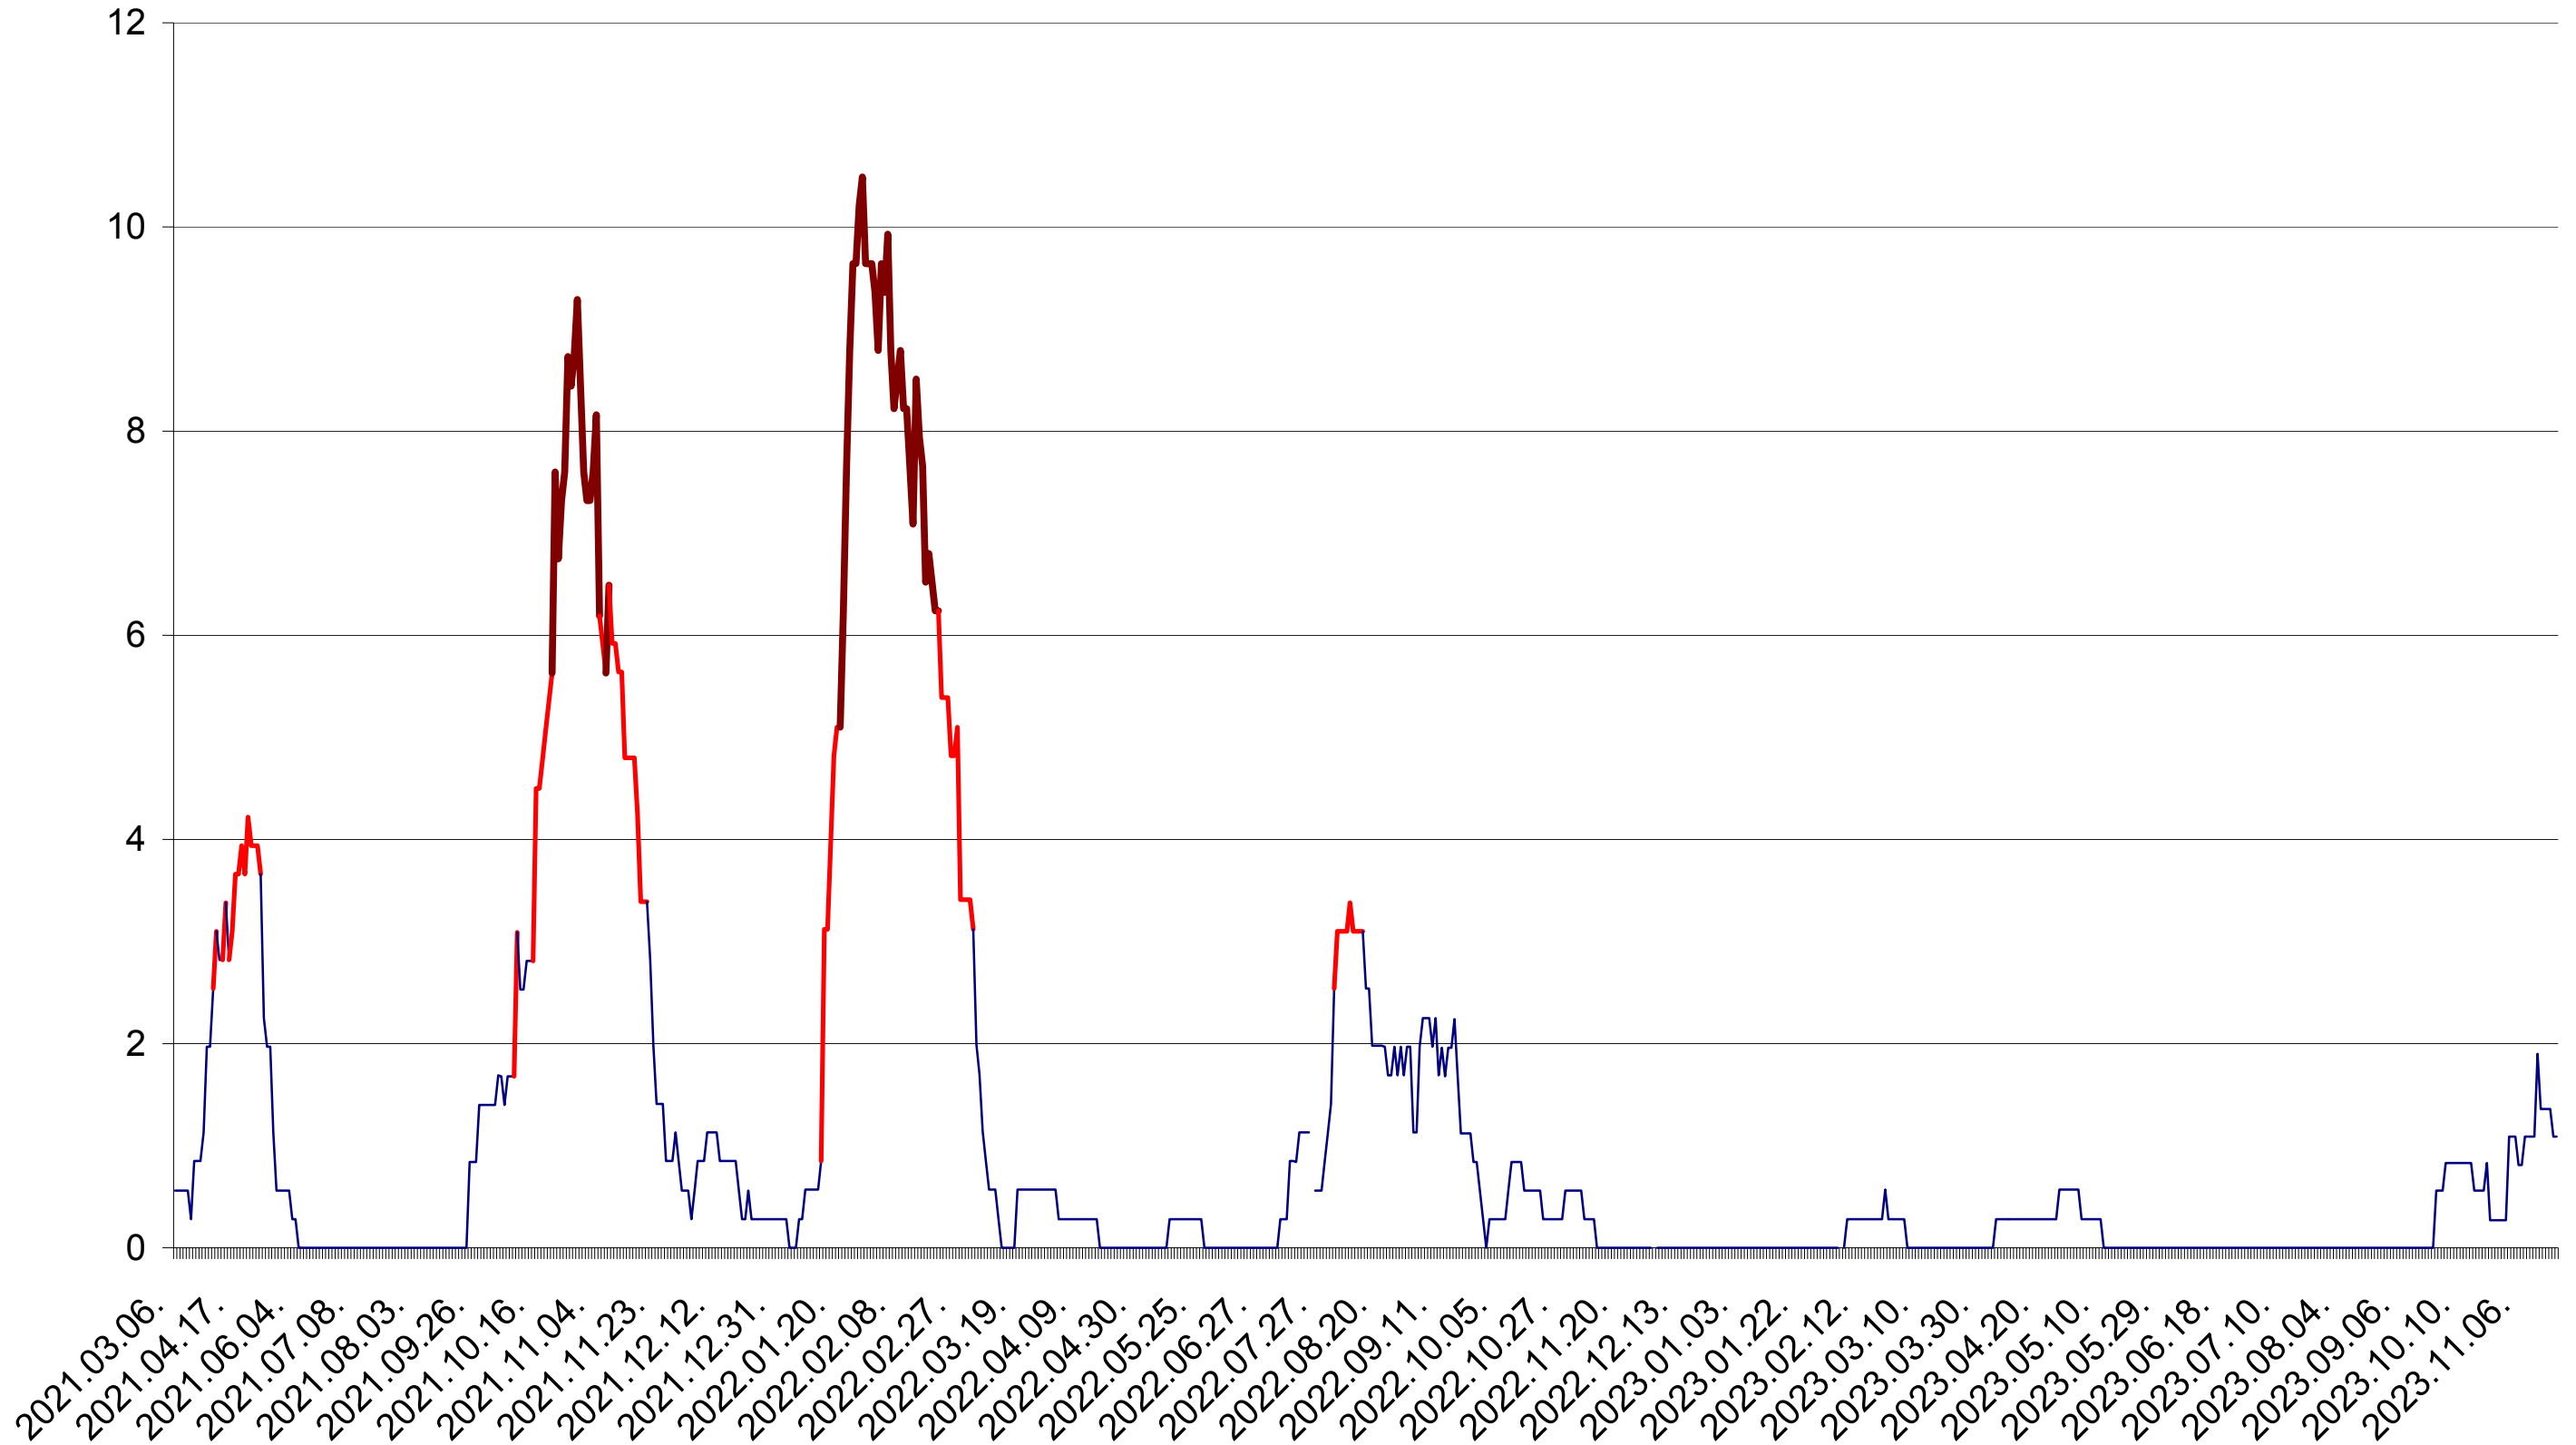

ORAȘ BĂLAN - Evolutia incidentei cumulate pe 14 zile la ‰ de locuitori
2021.03.07. - 2023.11.21.

BILBOR - Evolutia incidentei cumulate pe 14 zile la ‰ de locuitori
2021.03.07. - 2023.11.21.

ORAȘ BORSEC - Evolutia incidentei cumulate pe 14 zile la ‰ de locuitori
2021.03.07. - 2023.11.21.

ORAȘ CRISTURU SECUIESC - Evolutia incidentei cumulate pe 14 zile la ‰ de locuitori
2021.03.07. - 2023.11.21.

DĂNEȘTI - Evolutia incidentei cumulate pe 14 zile la ‰ de locuitori
2021.03.07. - 2023.11.21.

DÂRJIU - Evolutia incidentei cumulate pe 14 zile la ‰ de locuitori
2021.03.07. - 2023.11.21.

DEALU - Evolutia incidentei cumulate pe 14 zile la ‰ de locuitori
2021.03.07. - 2023.11.21.

DITRĂU - Evolutia incidentei cumulate pe 14 zile la ‰ de locuitori
2021.03.07. - 2023.11.21.

FELICENI - Evolutia incidentei cumulate pe 14 zile la ‰ de locuitori
2021.03.07. - 2023.11.21.

FRUMOASA - Evolutia incidentei cumulate pe 14 zile la ‰ de locuitori
2021.03.07. - 2023.11.21.

GĂLĂUȚAȘ - Evolutia incidentei cumulate pe 14 zile la ‰ de locuitori
2021.03.07. - 2023.11.21.