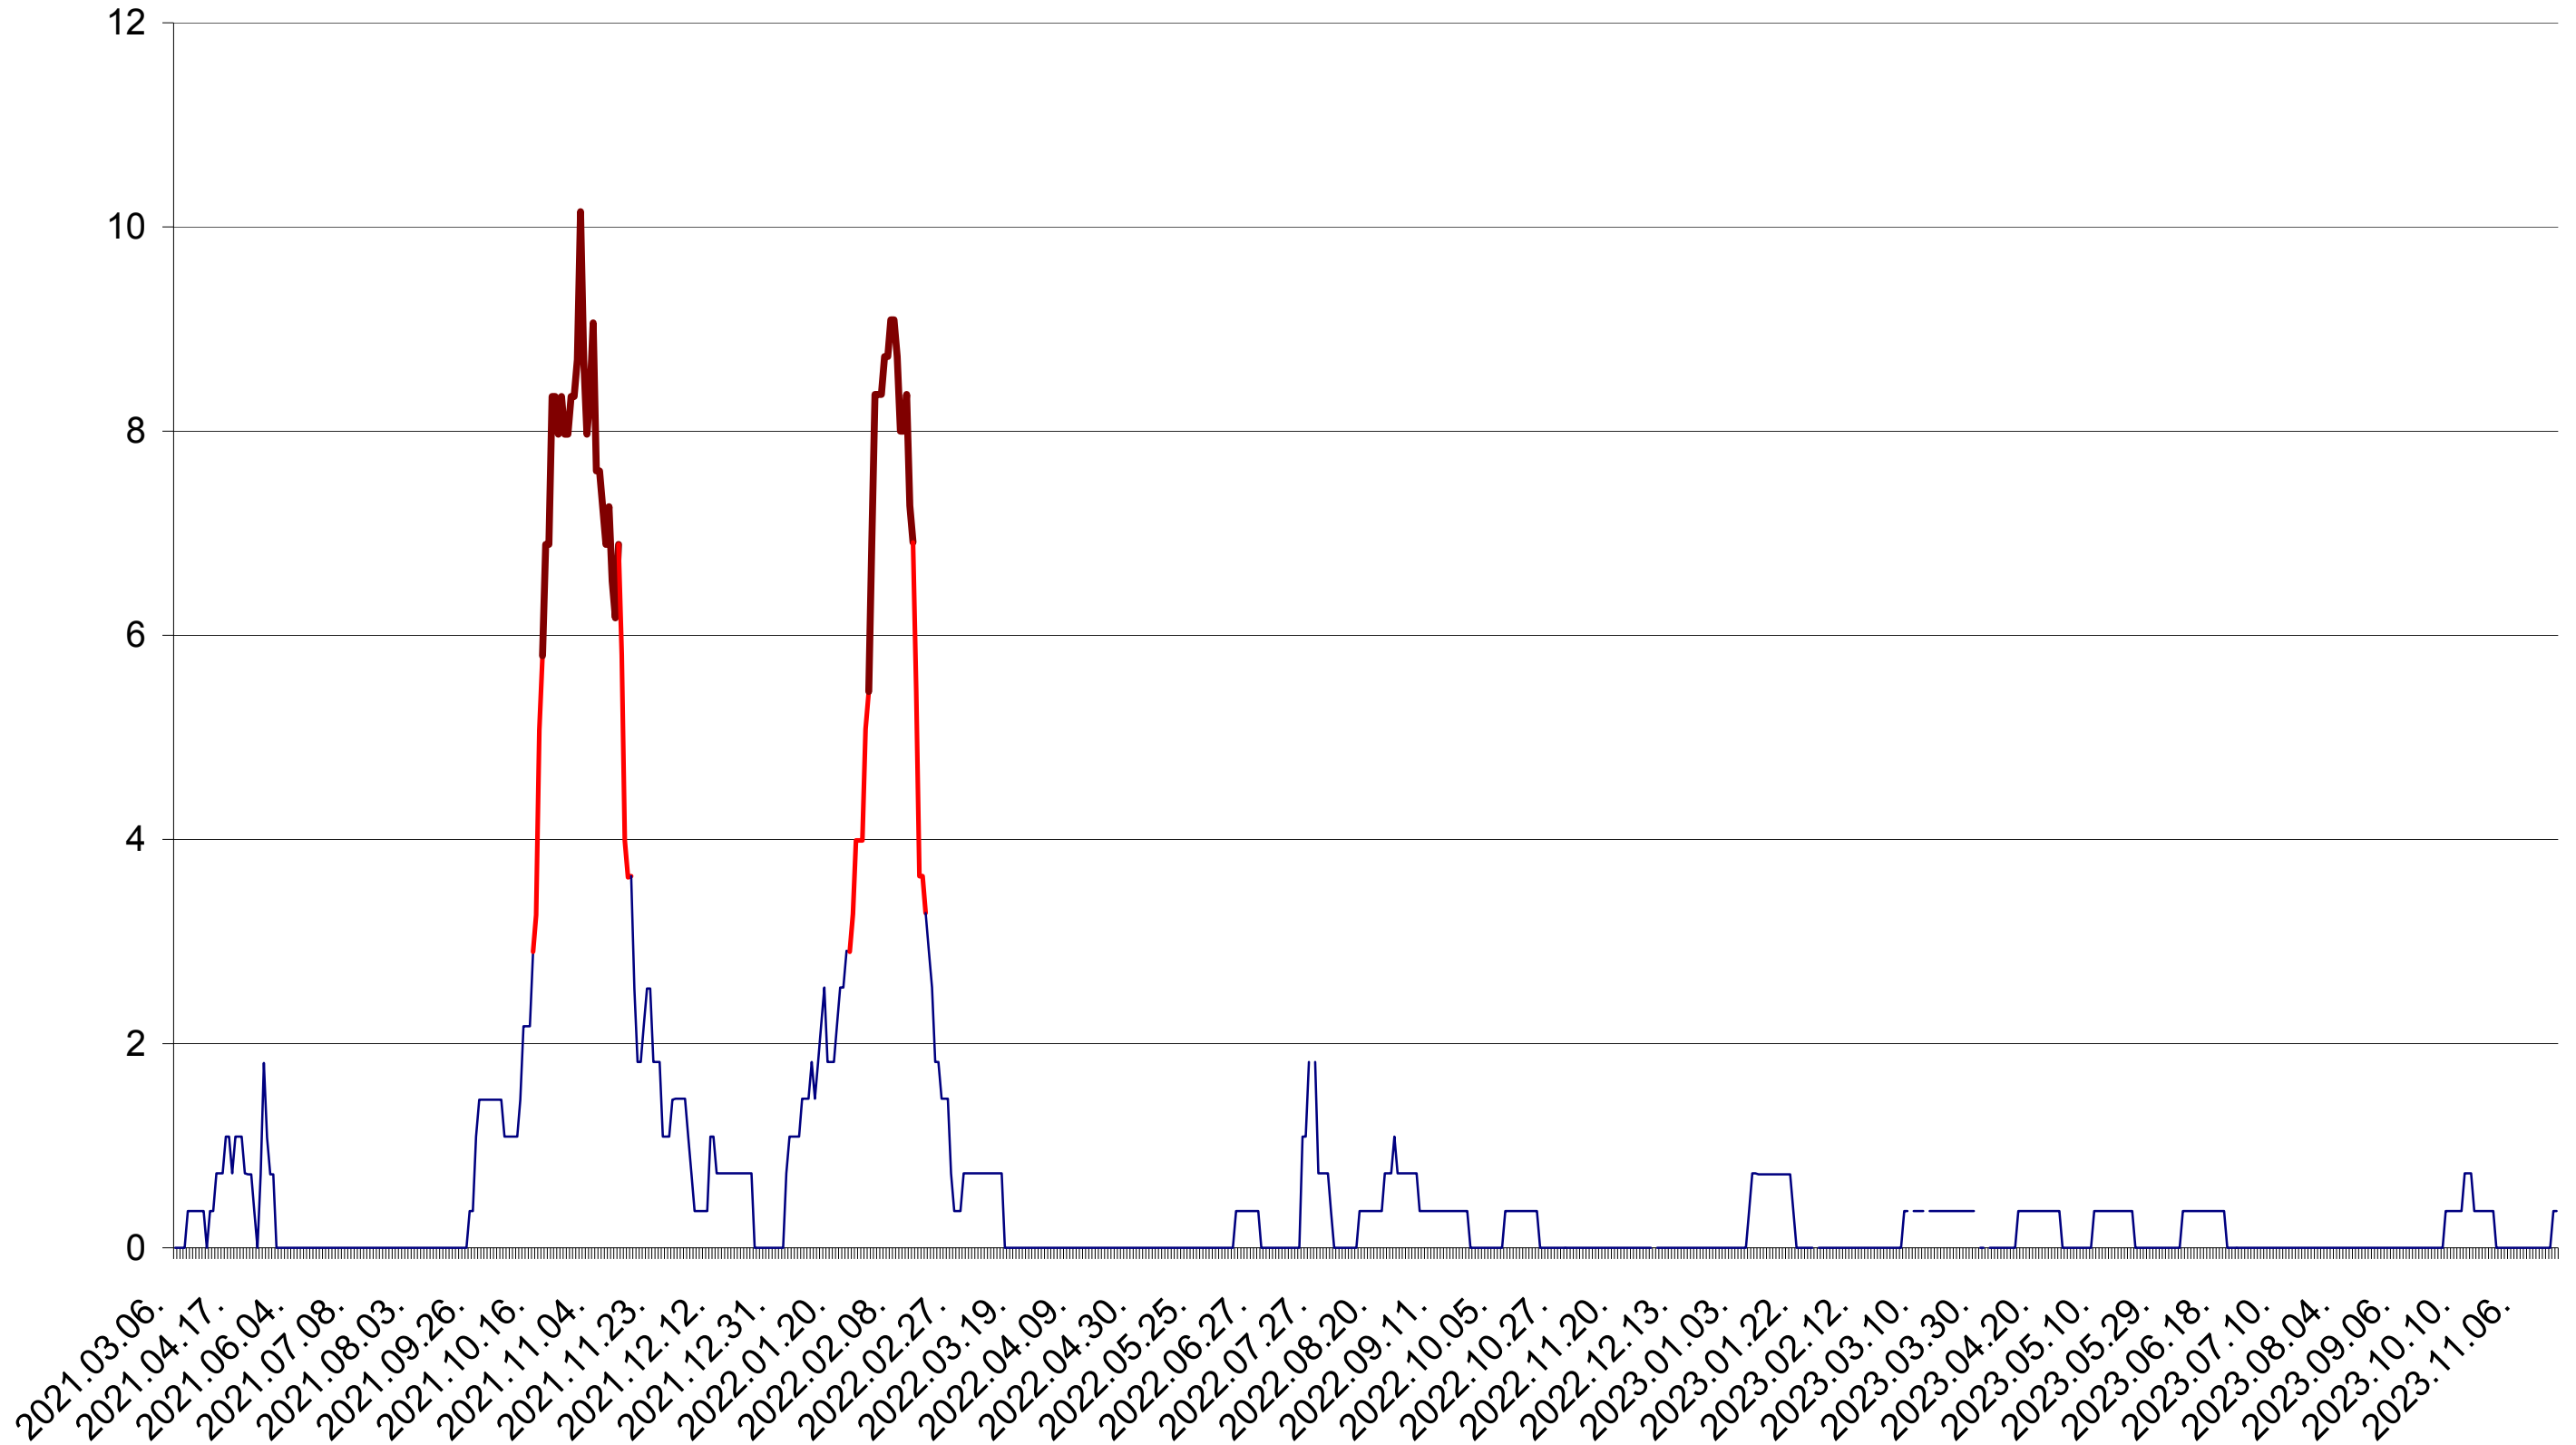

LELICENI - Evolutia incidentei cumulate pe 14 zile la ‰ de locuitori
2021.03.07. - 2023.11.21.

LUETA - Evolutia incidentei cumulate pe 14 zile la ‰ de locuitori
2021.03.07. - 2023.11.21.

LUNCA DE JOS - Evolutia incidentei cumulate pe 14 zile la ‰ de locuitori
2021.03.07. - 2023.11.21.

LUNCA DE SUS - Evolutia incidentei cumulate pe 14 zile la ‰ de locuitori
2021.03.07. - 2023.11.21.

LUPENI - Evolutia incidentei cumulate pe 14 zile la ‰ de locuitori
2021.03.07. - 2023.11.21.

MĂDĂRAȘ - Evolutia incidentei cumulate pe 14 zile la ‰ de locuitori
2021.03.07. - 2023.11.21.

MĂRTINIȘ - Evolutia incidentei cumulate pe 14 zile la ‰ de locuitori
2021.03.07. - 2023.11.21.

MEREȘTI - Evolutia incidentei cumulate pe 14 zile la ‰ de locuitori
2021.03.07. - 2023.11.21.

MUNICIPIUL MIERCUREA-CIUC - Evolutia incidentei cumulate pe 14 zile la ‰ de locuitori
2021.03.07. - 2023.11.21.

MIHĂILENI - Evolutia incidentei cumulate pe 14 zile la ‰ de locuitori
2021.03.07. - 2023.11.21.

MUGENI - Evolutia incidentei cumulate pe 14 zile la ‰ de locuitori
2021.03.07. - 2023.11.21.

OCLAND - Evolutia incidentei cumulate pe 14 zile la ‰ de locuitori
2021.03.07. - 2023.11.21.