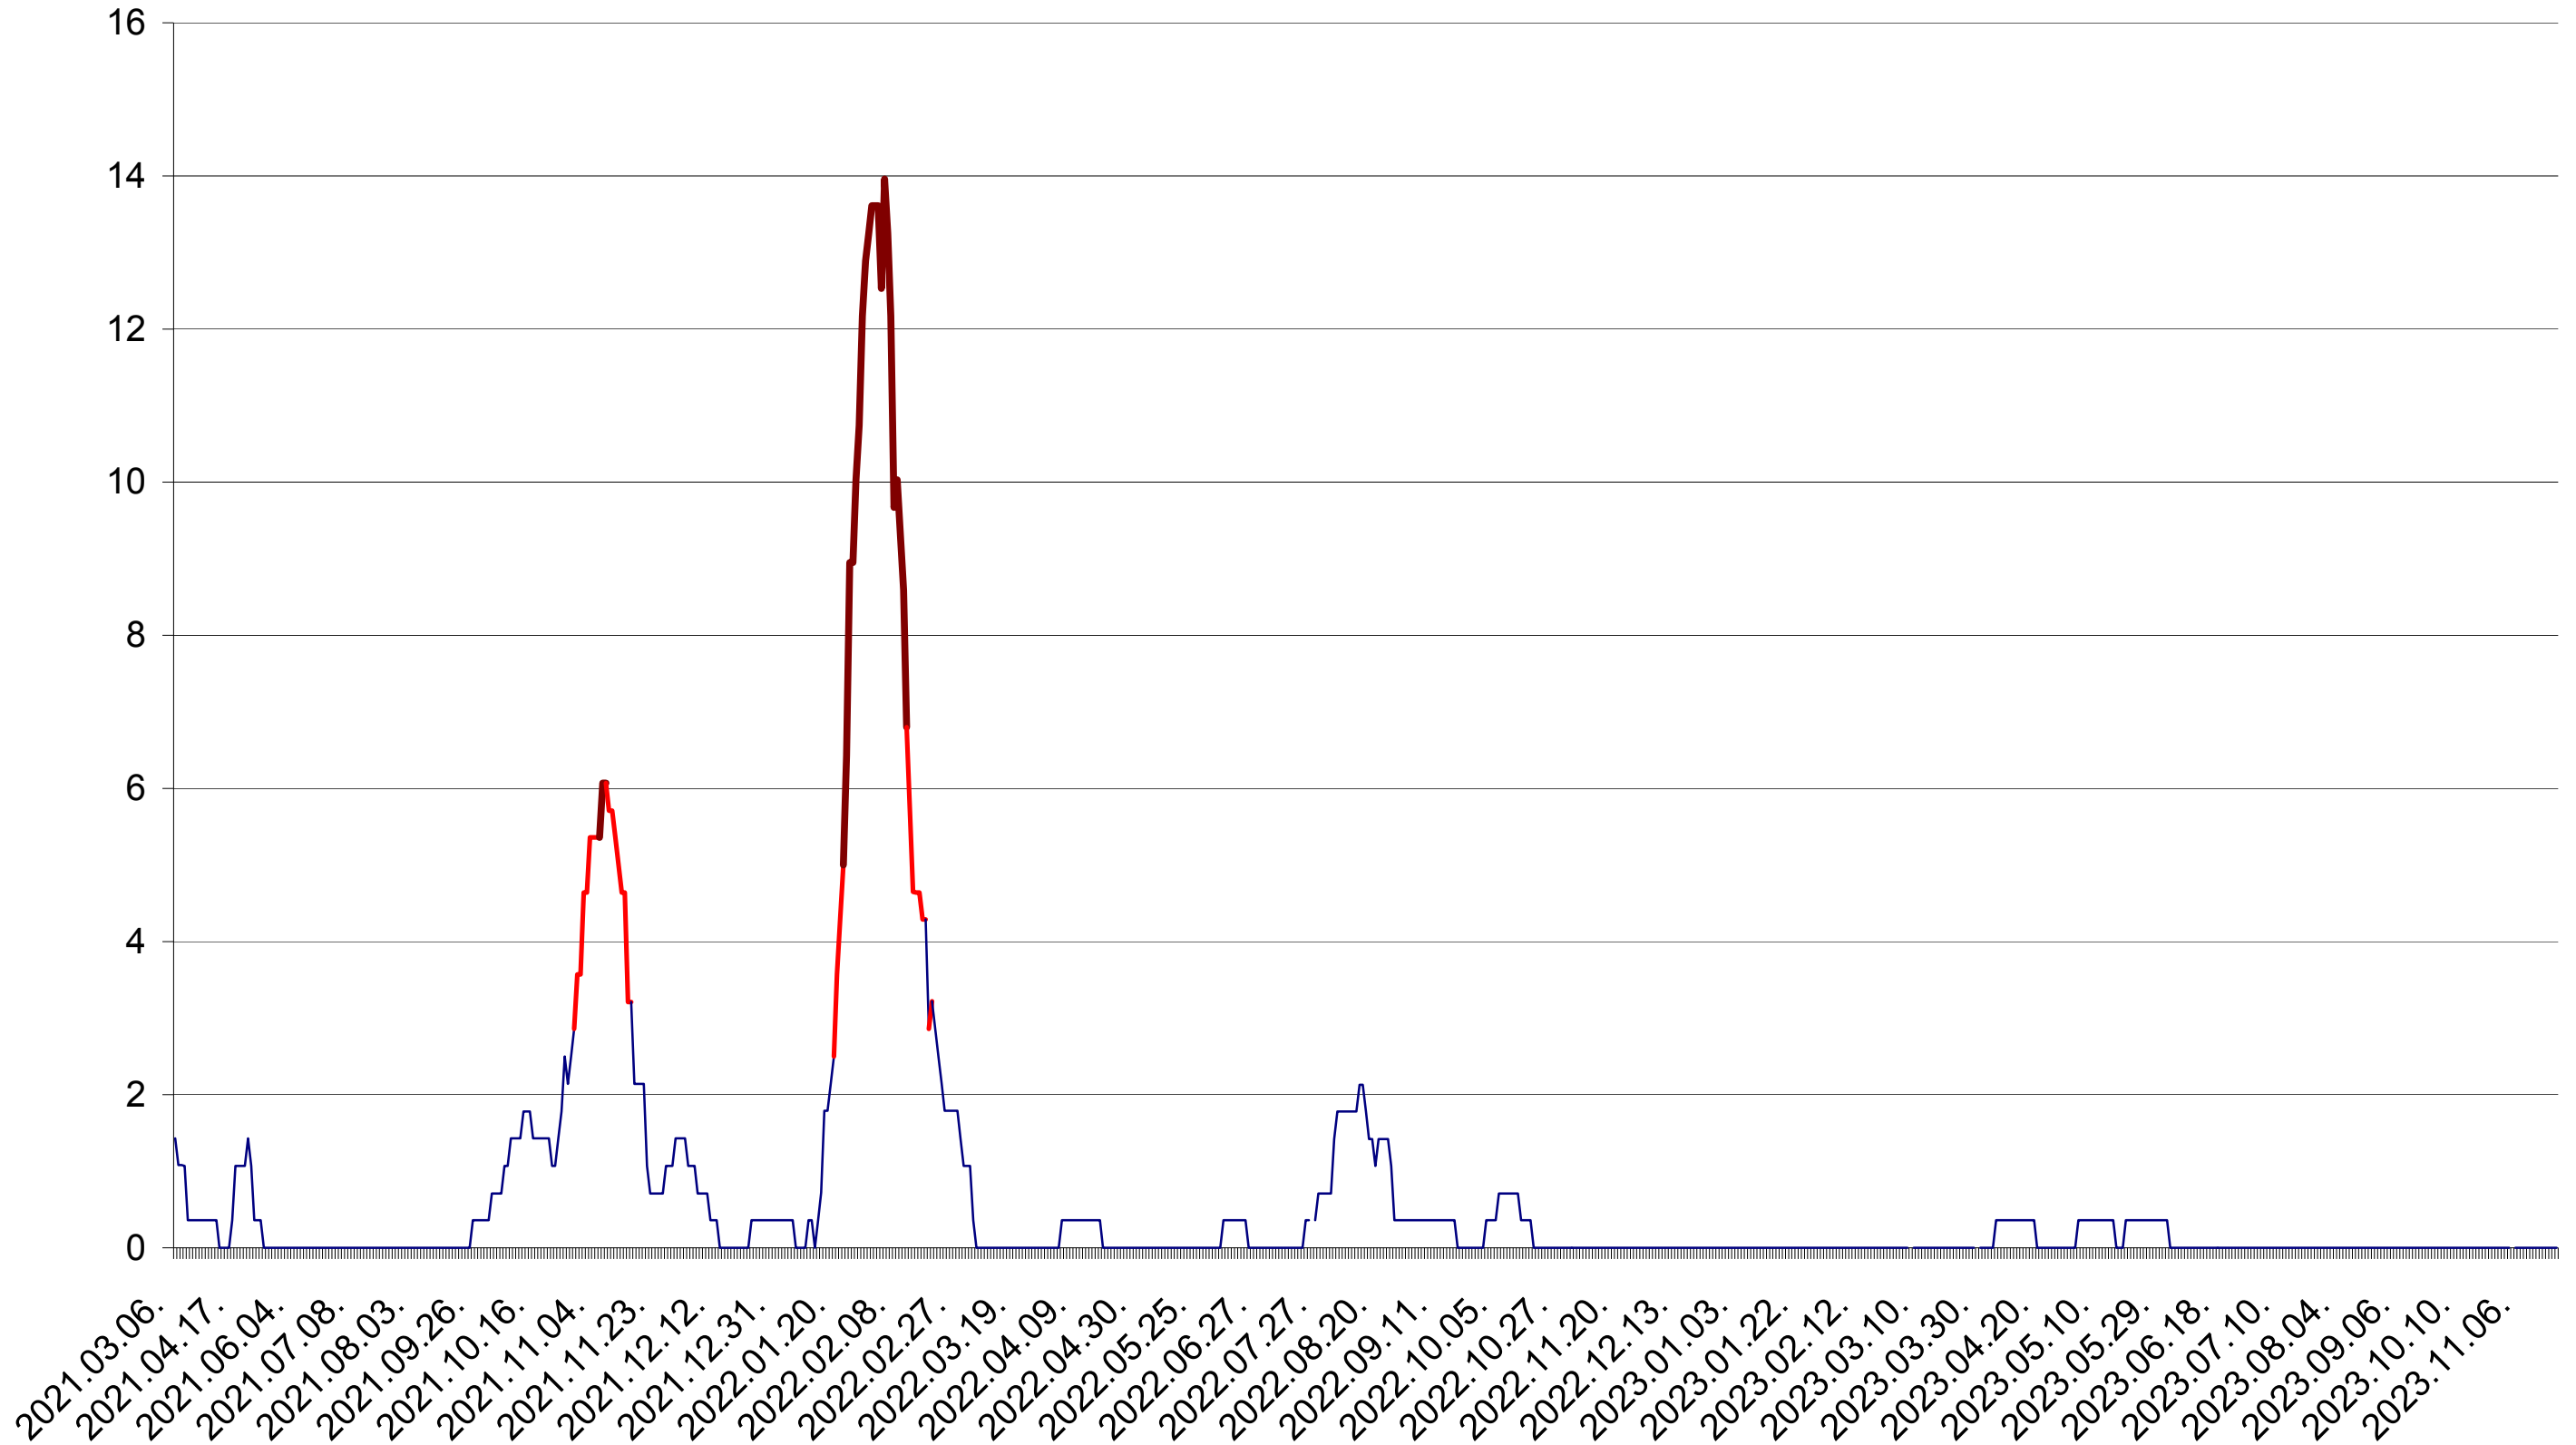

ȘIMONEȘTI - Evolutia incidentei cumulate pe 14 zile la ‰ de locuitori
2021.03.07. - 2023.11.21.

SICULENI - Evolutia incidentei cumulate pe 14 zile la ‰ de locuitori
2021.03.07. - 2023.11.21.