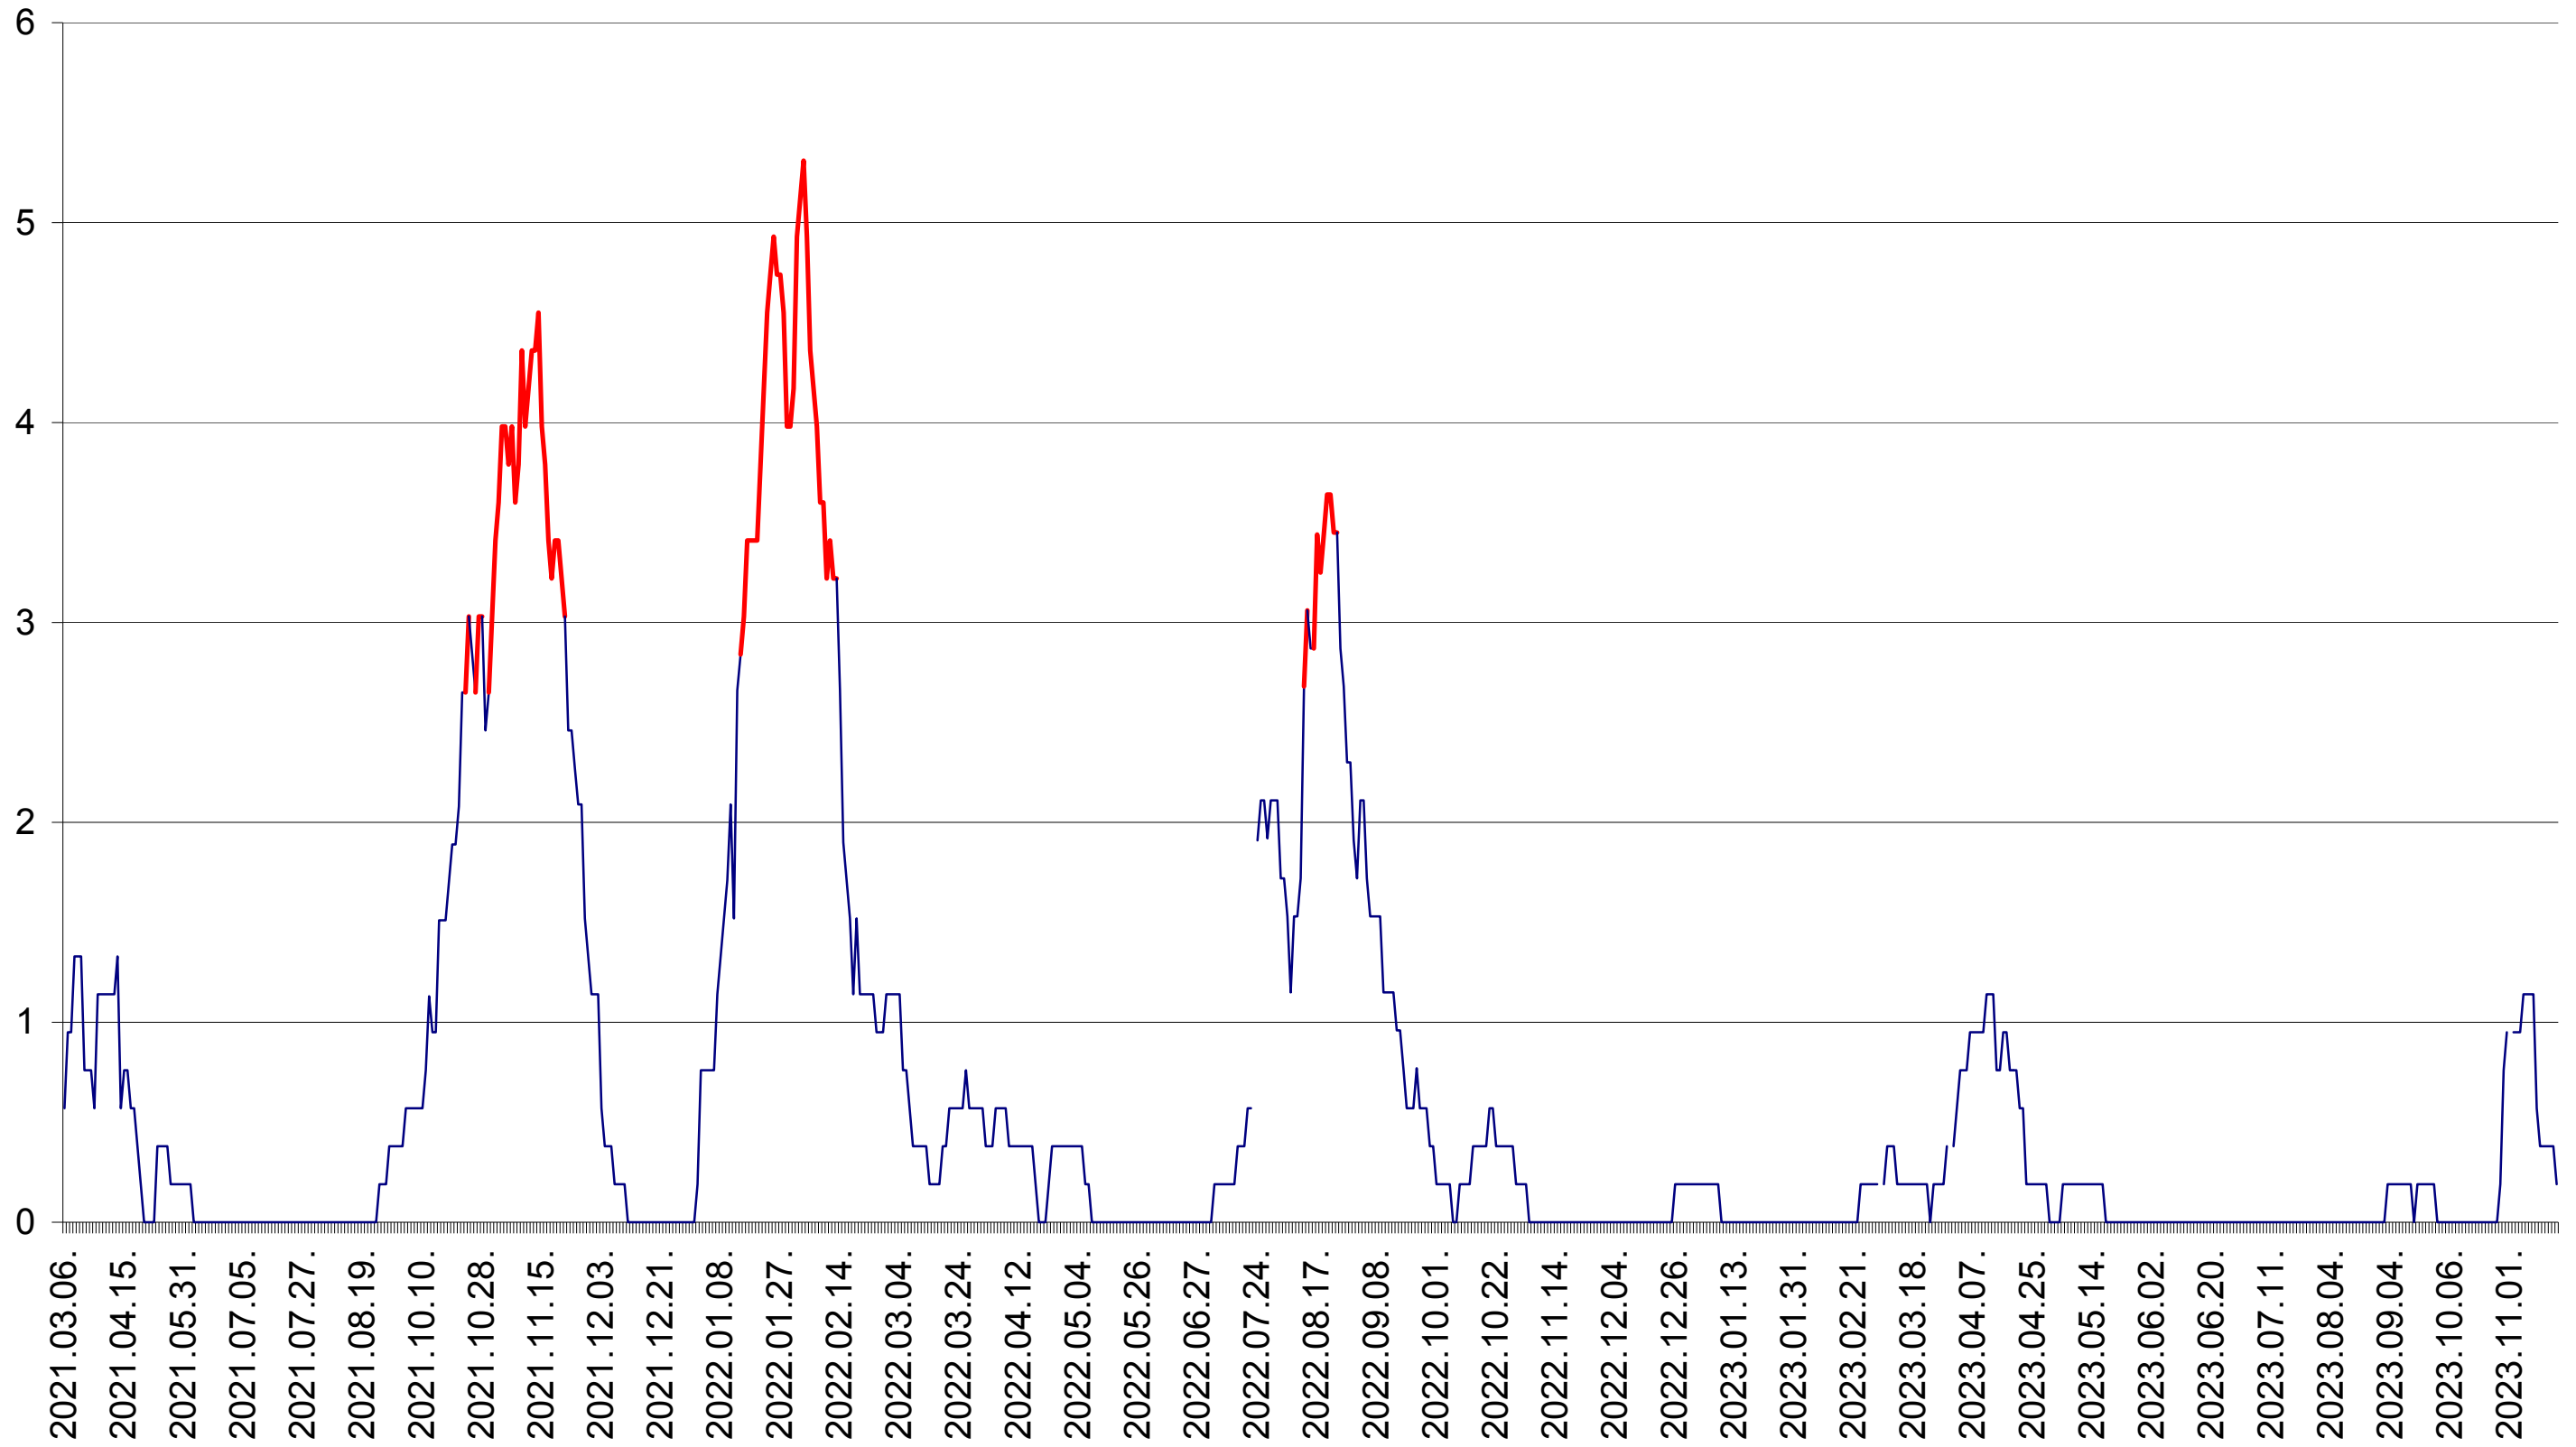

TOMEȘTI - Evolutia incidentei cumulate pe 14 zile la ‰ de locuitori
2021.03.07. - 2023.11.21.

SUSENI - Evolutia incidentei cumulate pe 14 zile la ‰ de locuitori
2021.03.07. - 2023.11.21.