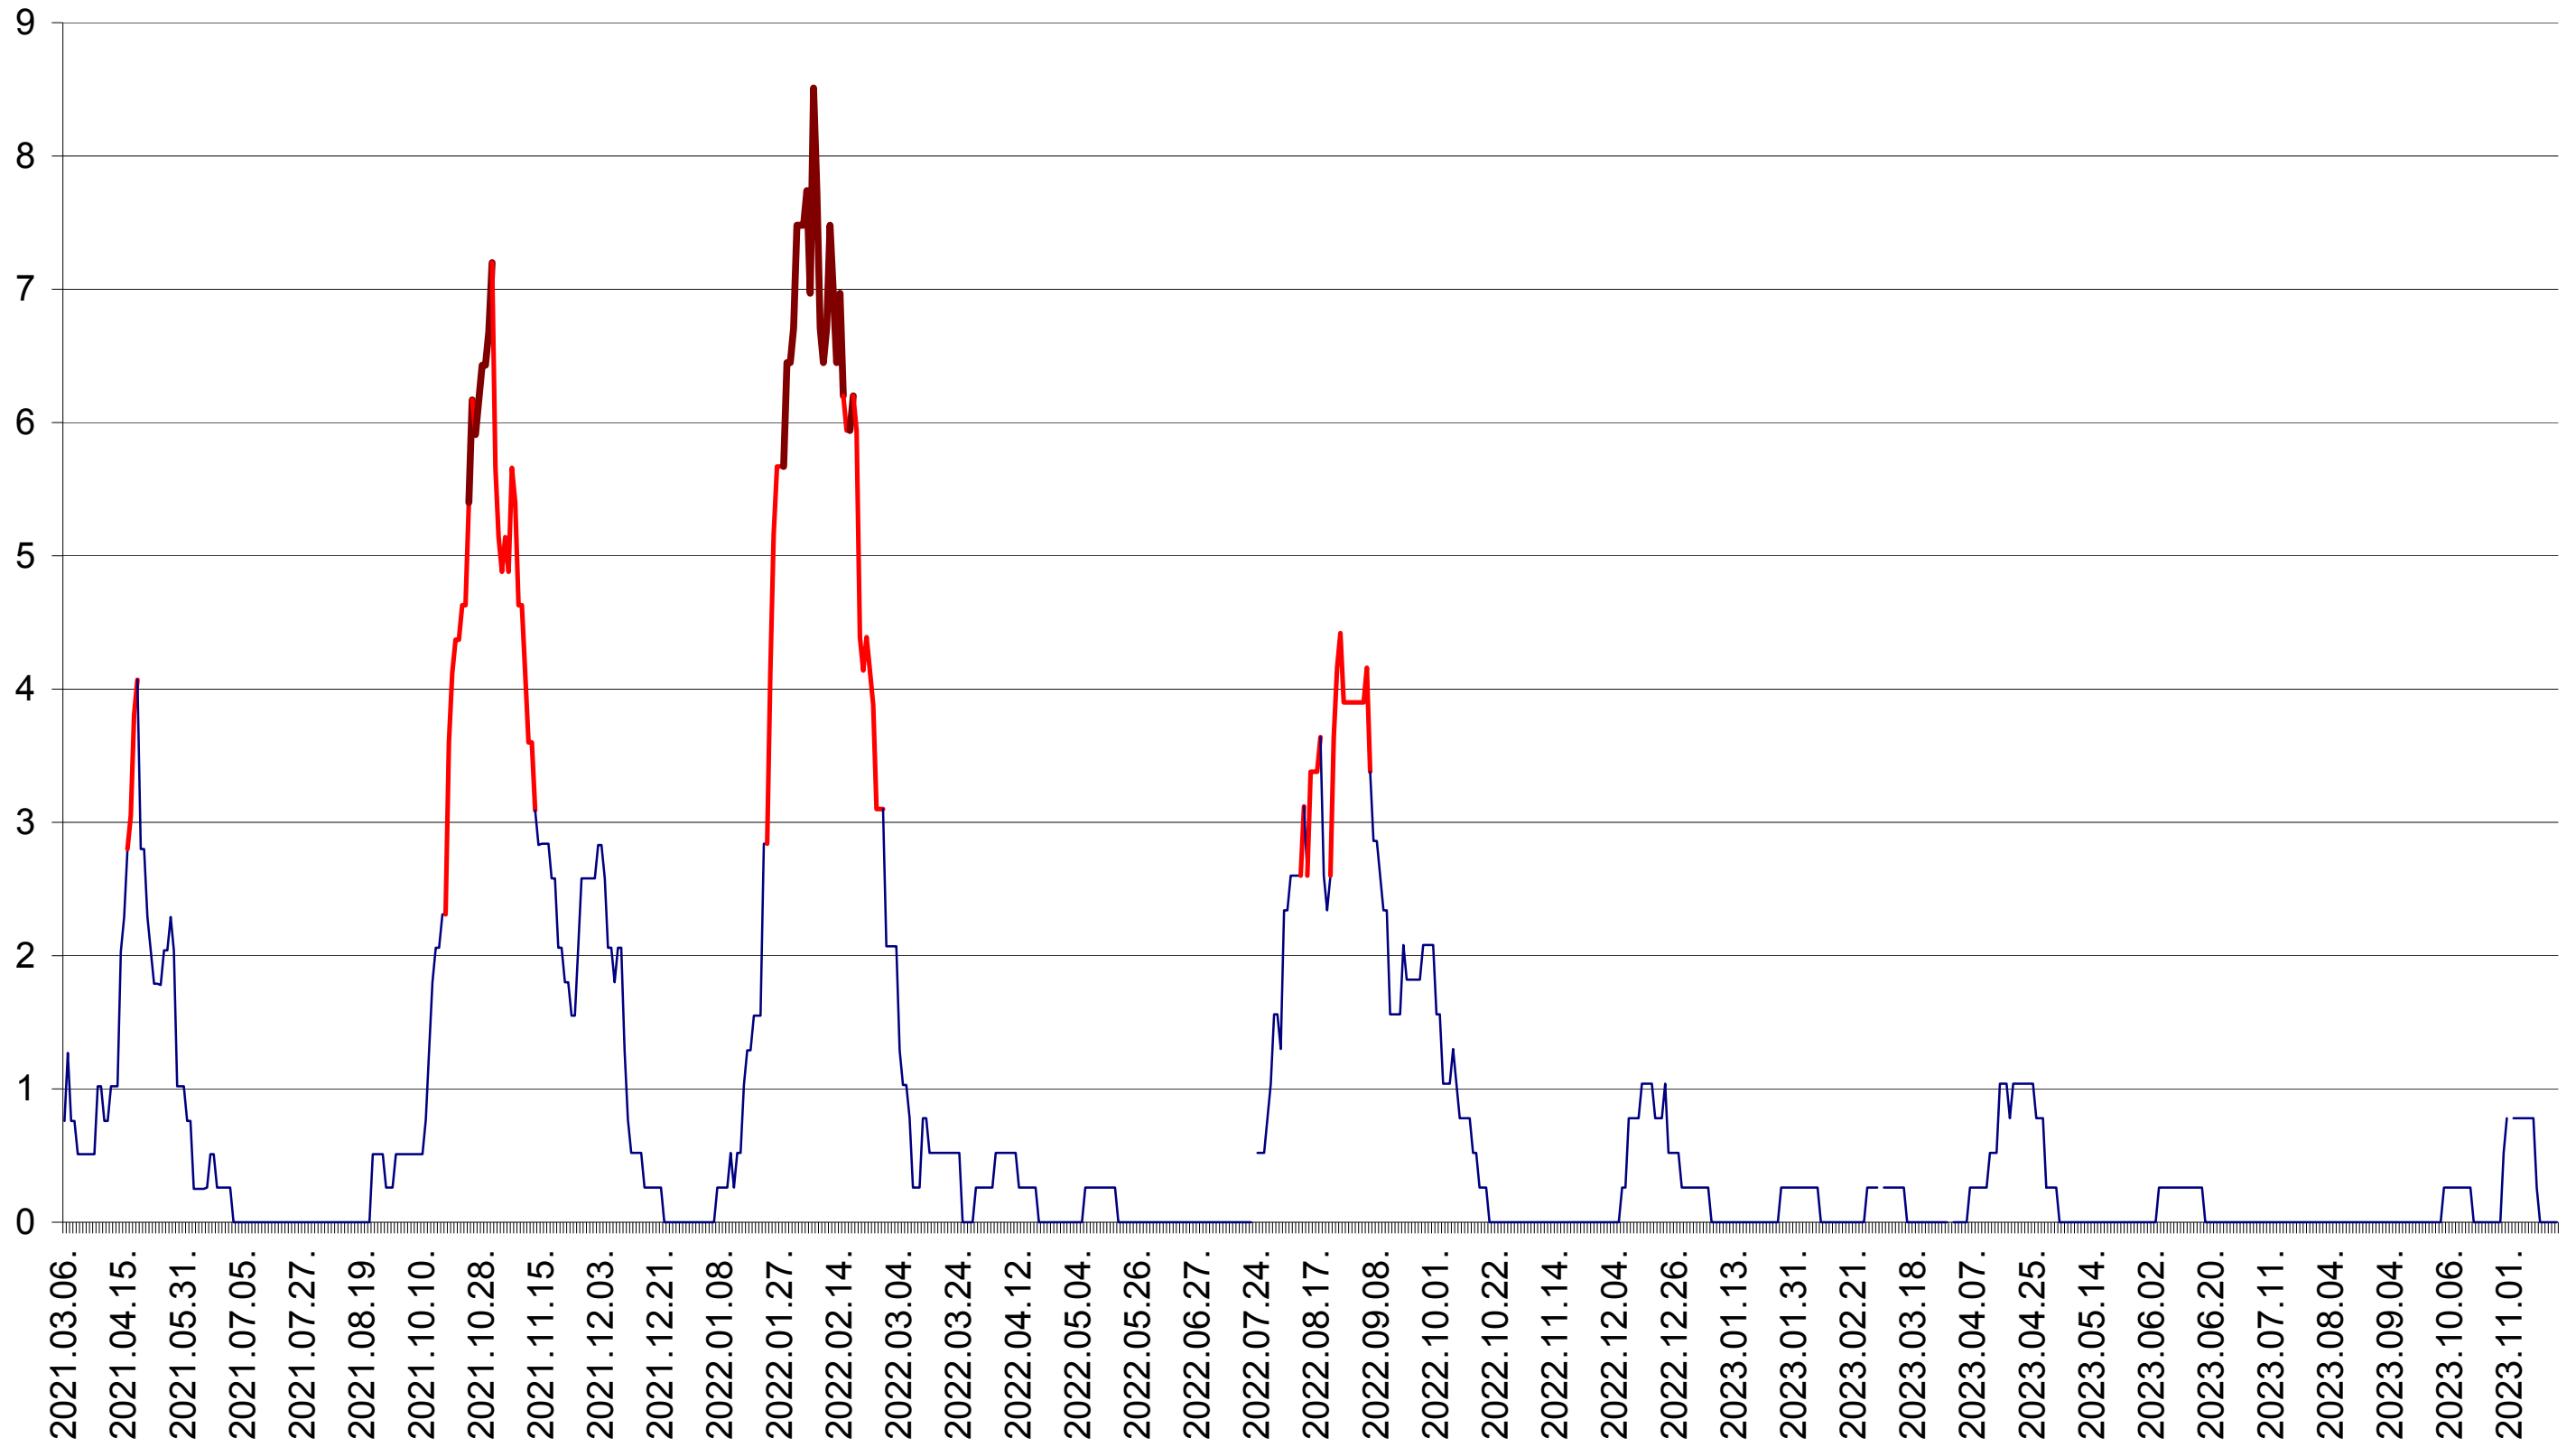

SUBCETATE - Evolutia incidentei cumulate pe 14 zile la ‰ de locuitori
2021.03.07. - 2023.11.21.

ȘIMONEȘTI - Evolutia incidentei cumulate pe 14 zile la ‰ de locuitori
2021.03.07. - 2023.11.21.