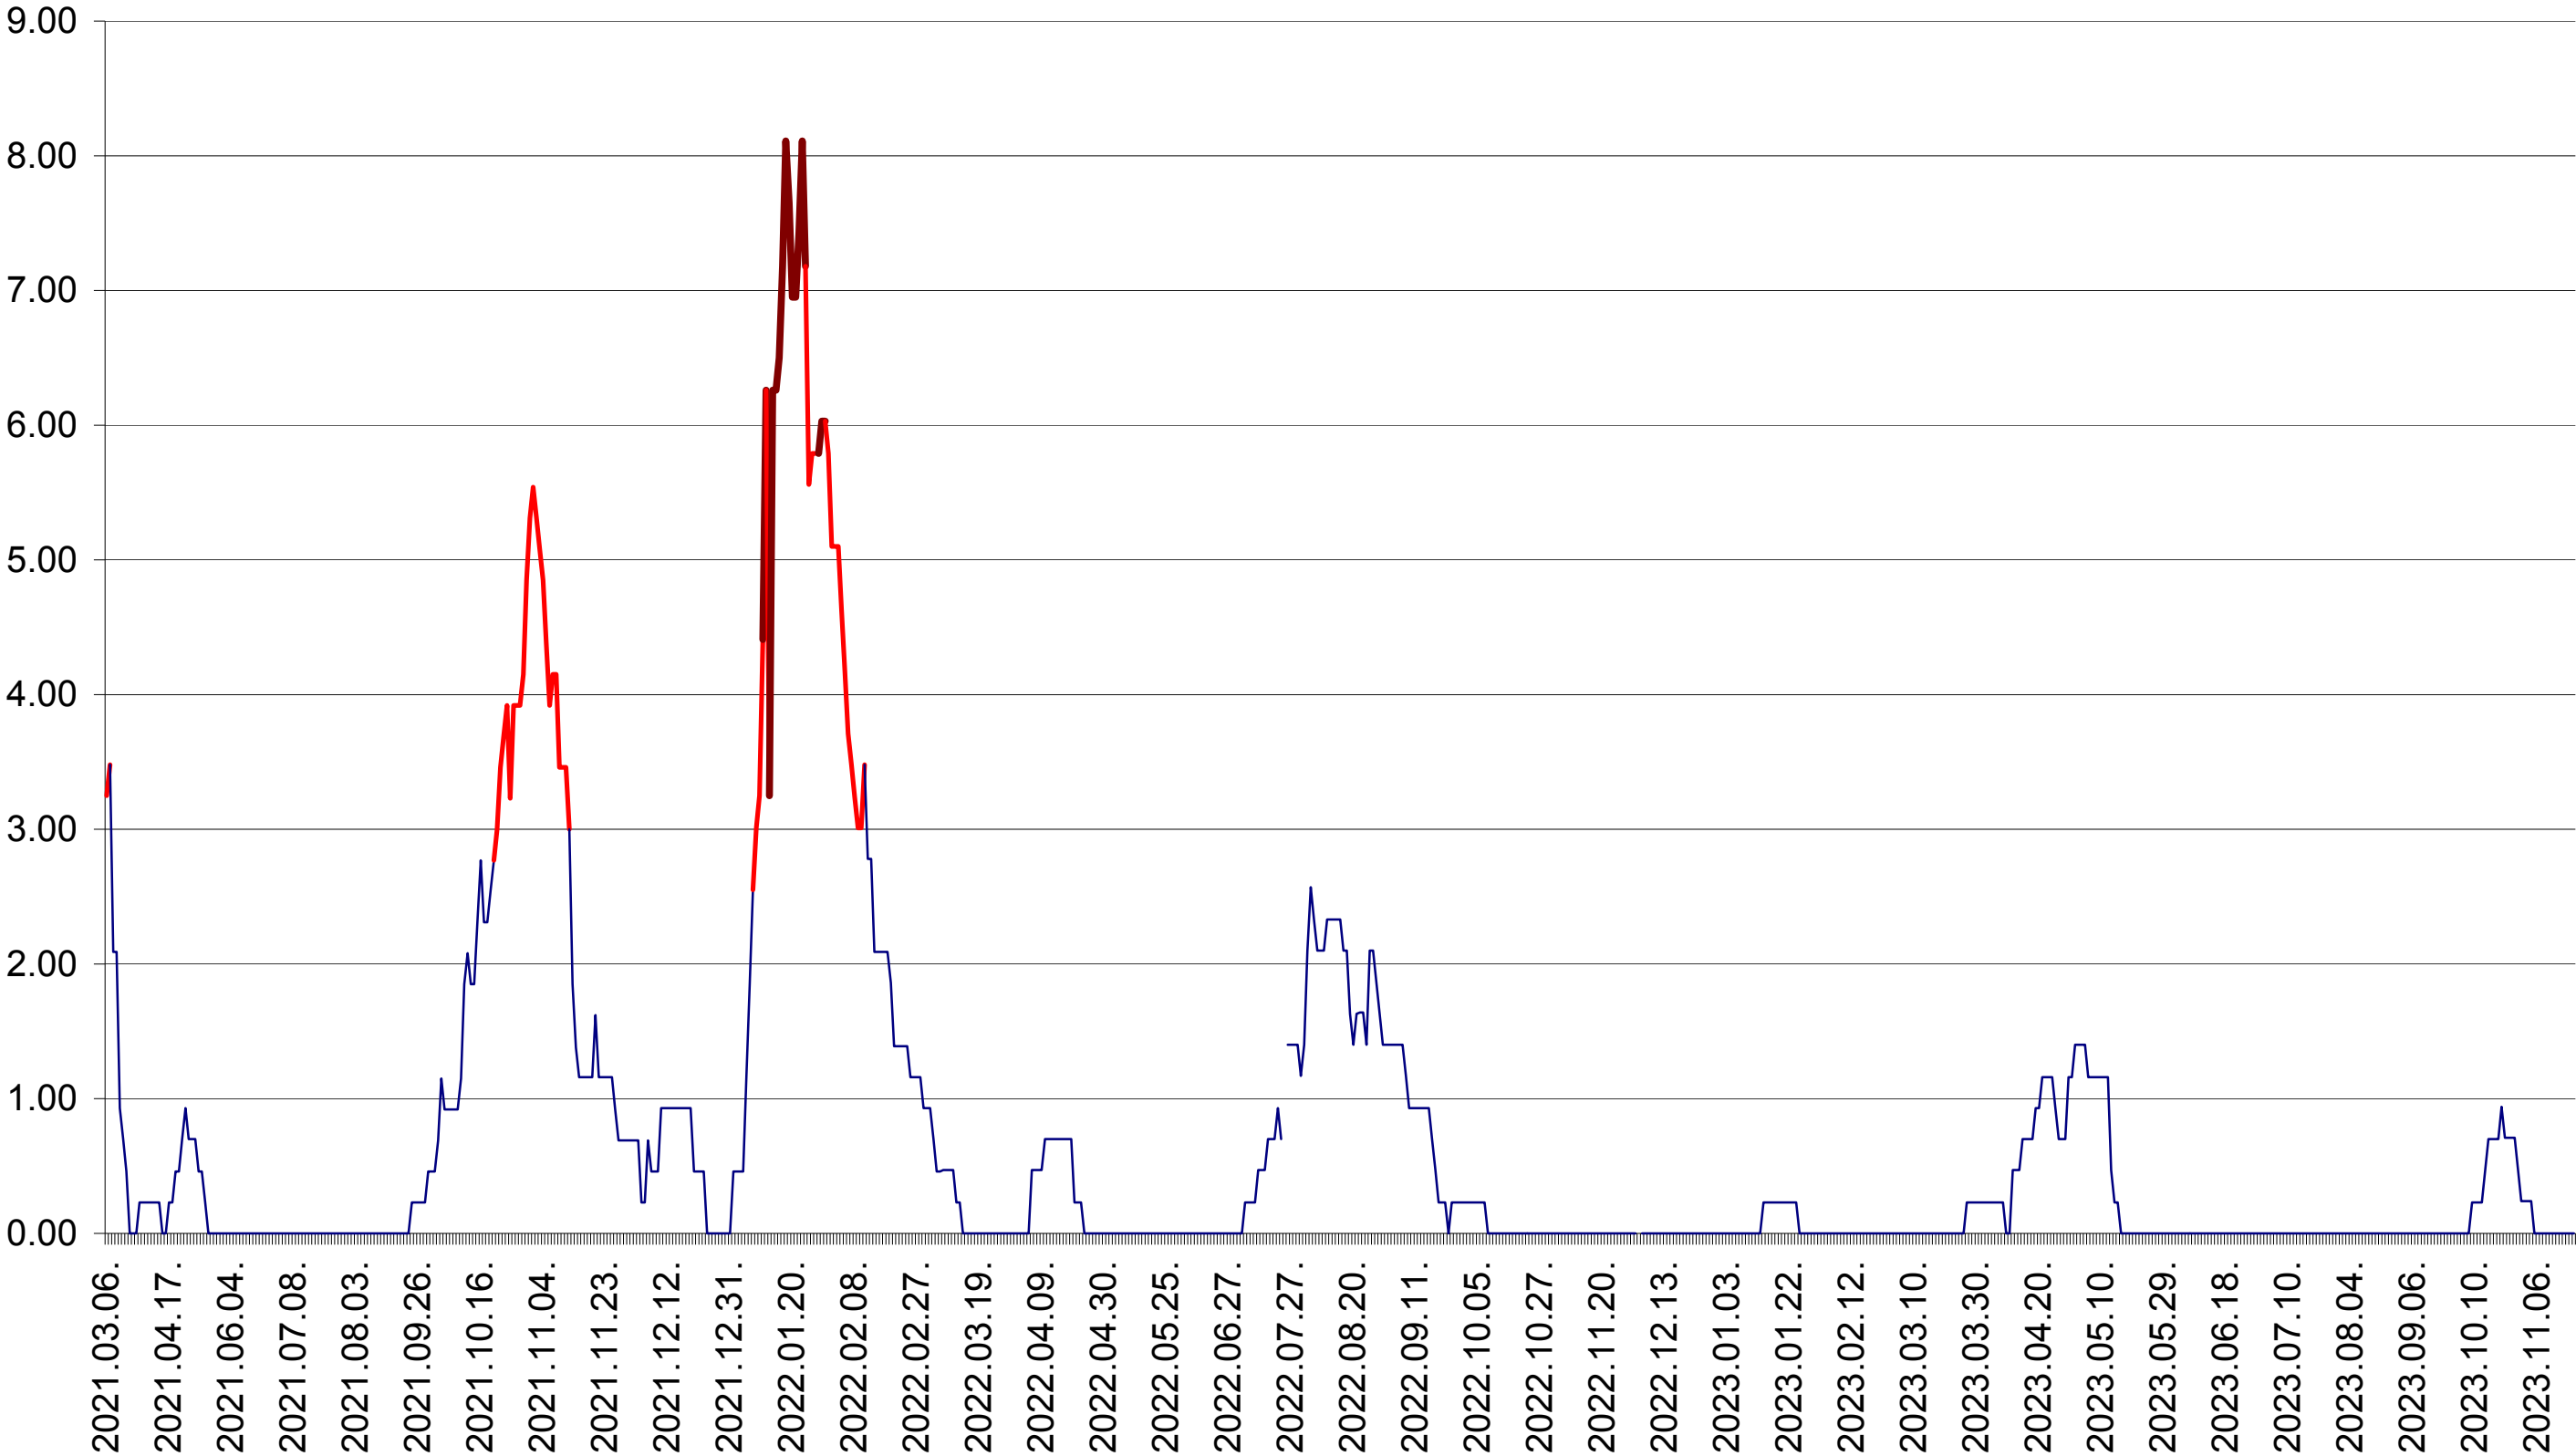

ORAȘ BĂLAN - Evolutia incidentei cumulate pe 14 zile la ‰ de locuitori
2021.03.07. - 2023.11.21.

BILBOR - Evolutia incidentei cumulate pe 14 zile la ‰ de locuitori
2021.03.07. - 2023.11.21.

ORAȘ BORSEC - Evolutia incidentei cumulate pe 14 zile la ‰ de locuitori
2021.03.07. - 2023.11.21.

BRĂDEȘTI - Evolutia incidentei cumulate pe 14 zile la ‰ de locuitori
2021.03.07. - 2023.11.21.

CĂPÂLNIȚA - Evolutia incidentei cumulate pe 14 zile la ‰ de locuitori
2021.03.07. - 2023.11.21.

CÂRȚA - Evolutia incidentei cumulate pe 14 zile la ‰ de locuitori
2021.03.07. - 2023.11.21.

CICEU - Evolutia incidentei cumulate pe 14 zile la ‰ de locuitori
2021.03.07. - 2023.11.21.

CIUCSÂNGEORGIU - Evolutia incidentei cumulate pe 14 zile la ‰ de locuitori
2021.03.07. - 2023.11.21.

CIUMANI - Evolutia incidentei cumulate pe 14 zile la % de locuitori
2021.03.07. - 2023.11.21.

CORBU - Evolutia incidentei cumulate pe 14 zile la ‰ de locuitori
2021.03.07. - 2023.11.21.

CORUND - Evolutia incidentei cumulate pe 14 zile la ‰ de locuitori
2021.03.07. - 2023.11.21.

COZMENI - Evolutia incidentei cumulate pe 14 zile la ‰ de locuitori
2021.03.07. - 2023.11.21.