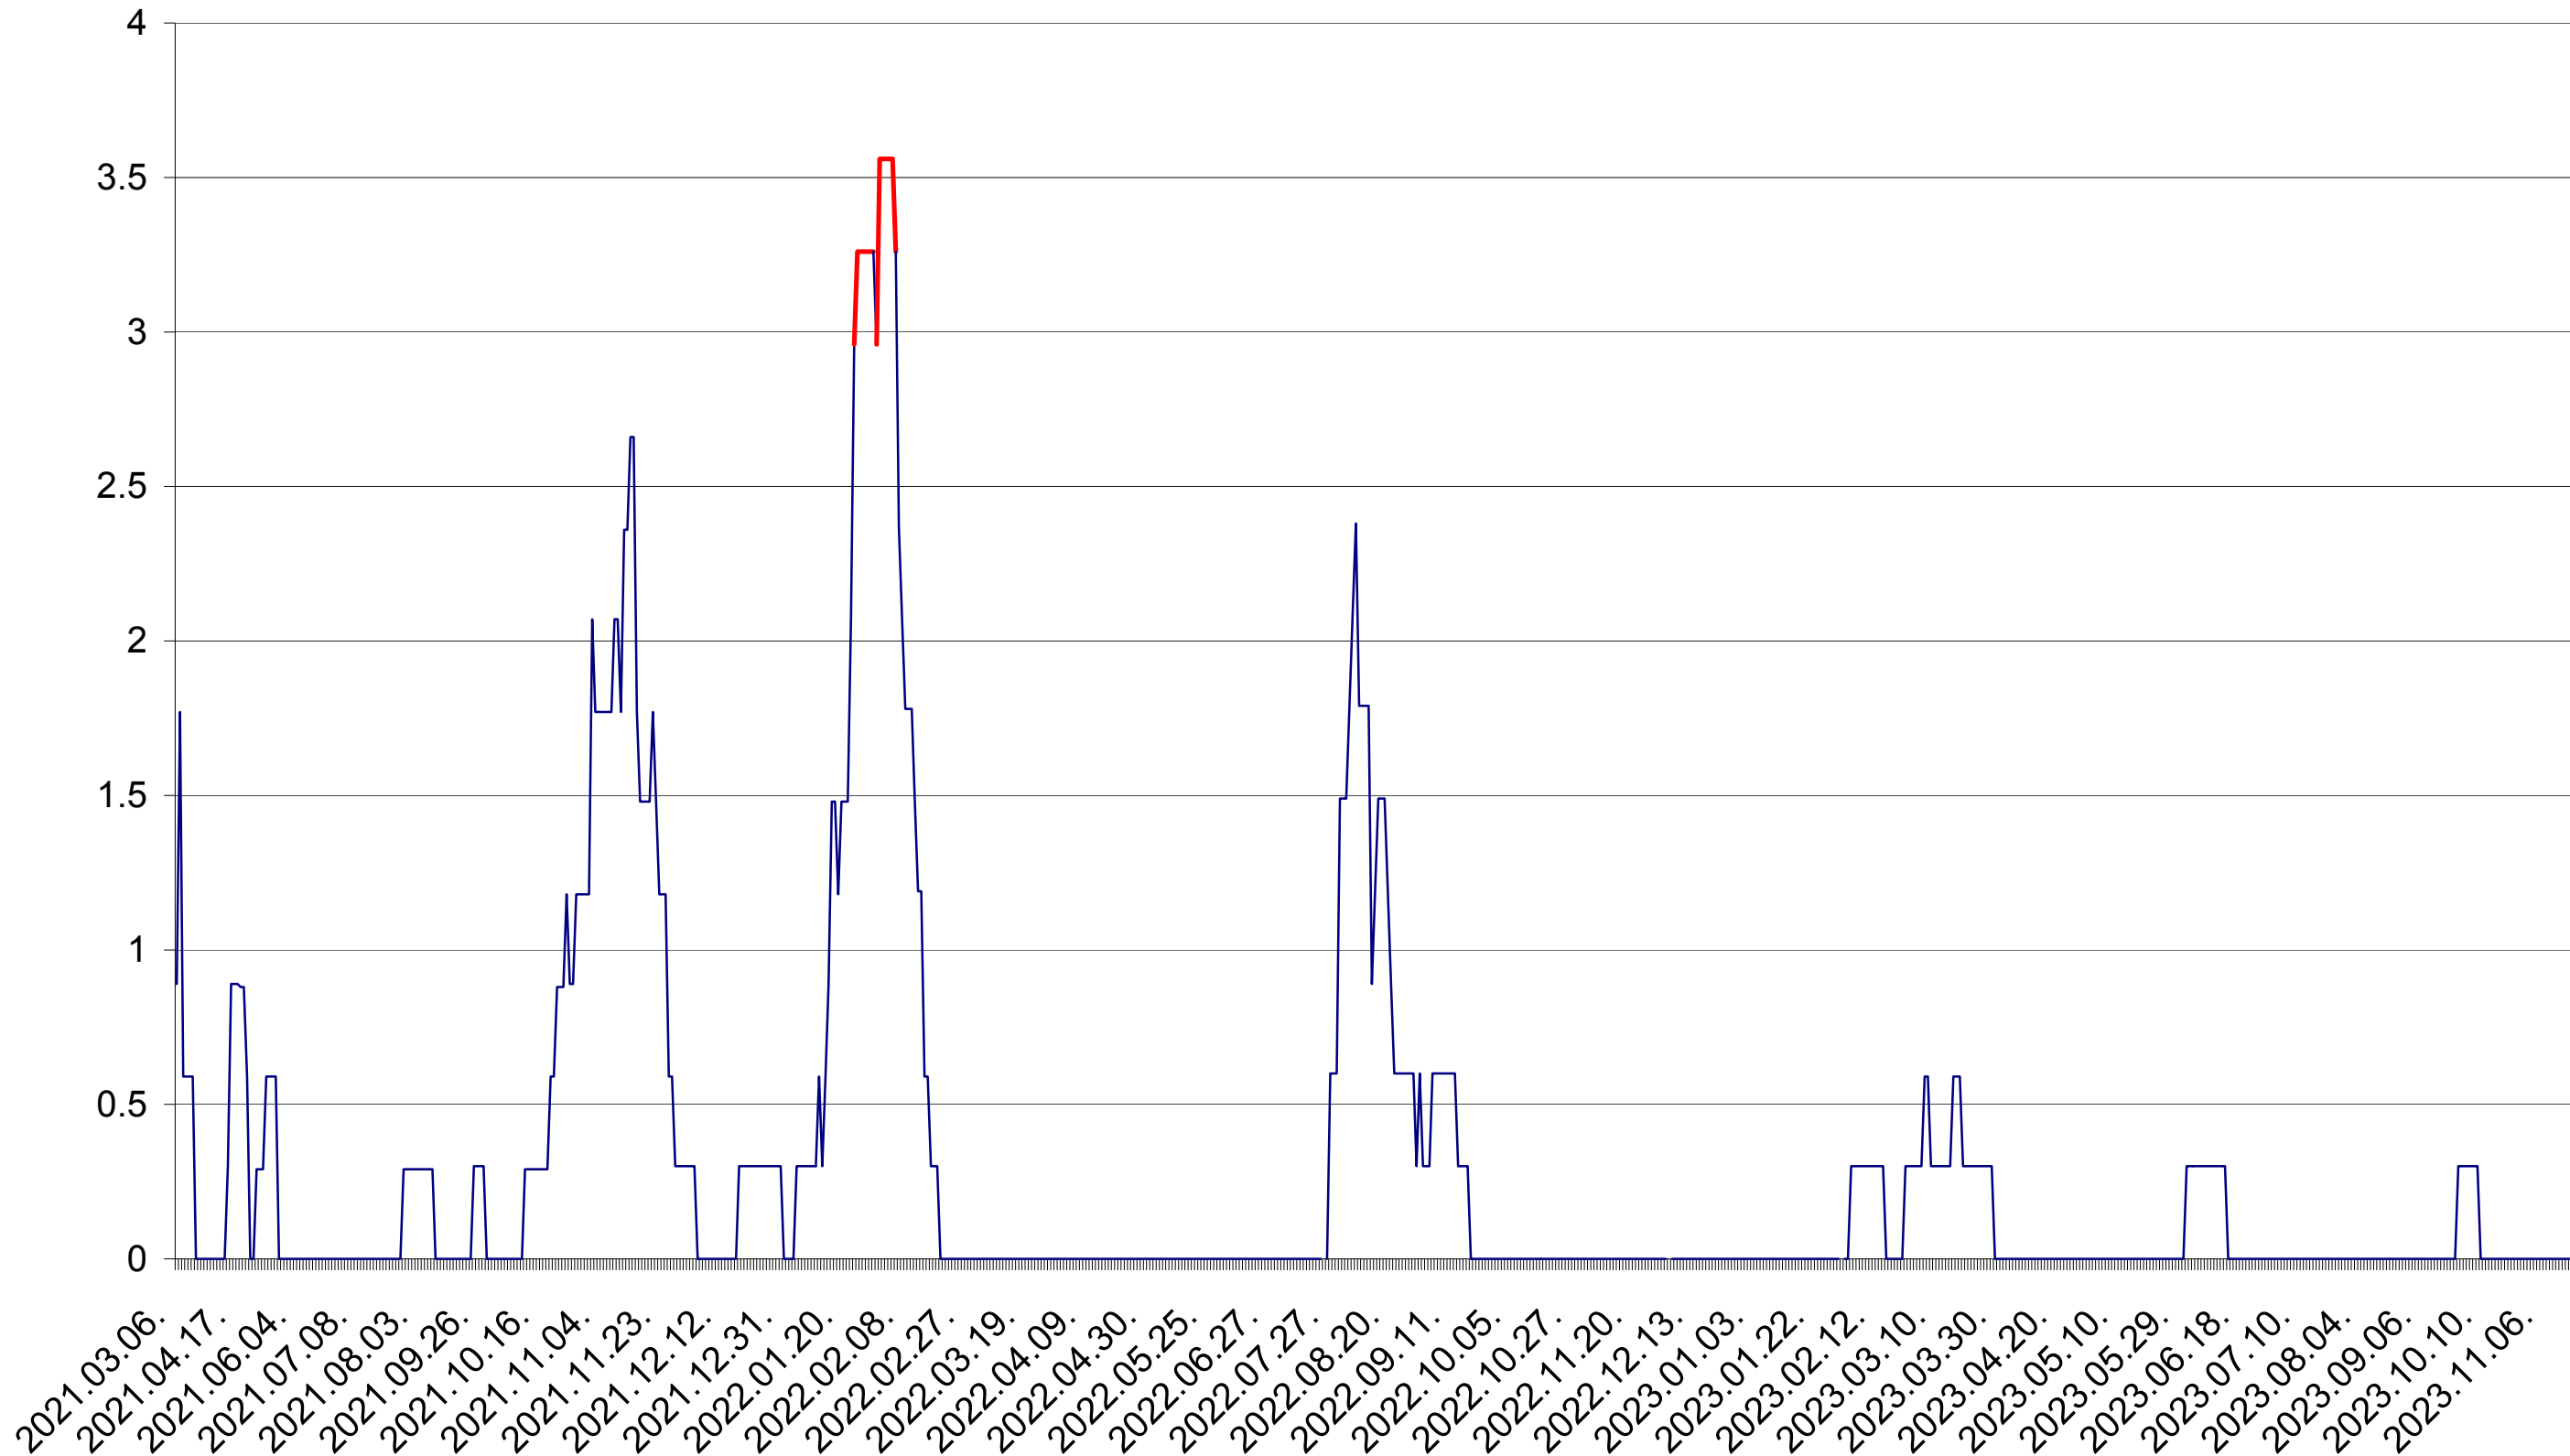

MUNICIPIUL GHEORGHENI - Evolutia incidentei cumulate pe 14 zile la ‰ de locuitori
2021.03.07. - 2023.11.21.

JOSENI - Evolutia incidentei cumulate pe 14 zile la ‰ de locuitori
2021.03.07. - 2023.11.21.

LĂZAREA - Evolutia incidentei cumulate pe 14 zile la ‰ de locuitori
2021.03.07. - 2023.11.21.

LELICENI - Evolutia incidentei cumulate pe 14 zile la ‰ de locuitori
2021.03.07. - 2023.11.21.

LUETA - Evolutia incidentei cumulate pe 14 zile la ‰ de locuitori
2021.03.07. - 2023.11.21.

LUNCA DE JOS - Evolutia incidentei cumulate pe 14 zile la ‰ de locuitori
2021.03.07. - 2023.11.21.

LUNCA DE SUS - Evolutia incidentei cumulate pe 14 zile la ‰ de locuitori
2021.03.07. - 2023.11.21.

LUPENI - Evolutia incidentei cumulate pe 14 zile la ‰ de locuitori
2021.03.07. - 2023.11.21.

MĂDĂRAȘ - Evolutia incidentei cumulate pe 14 zile la ‰ de locuitori
2021.03.07. - 2023.11.21.