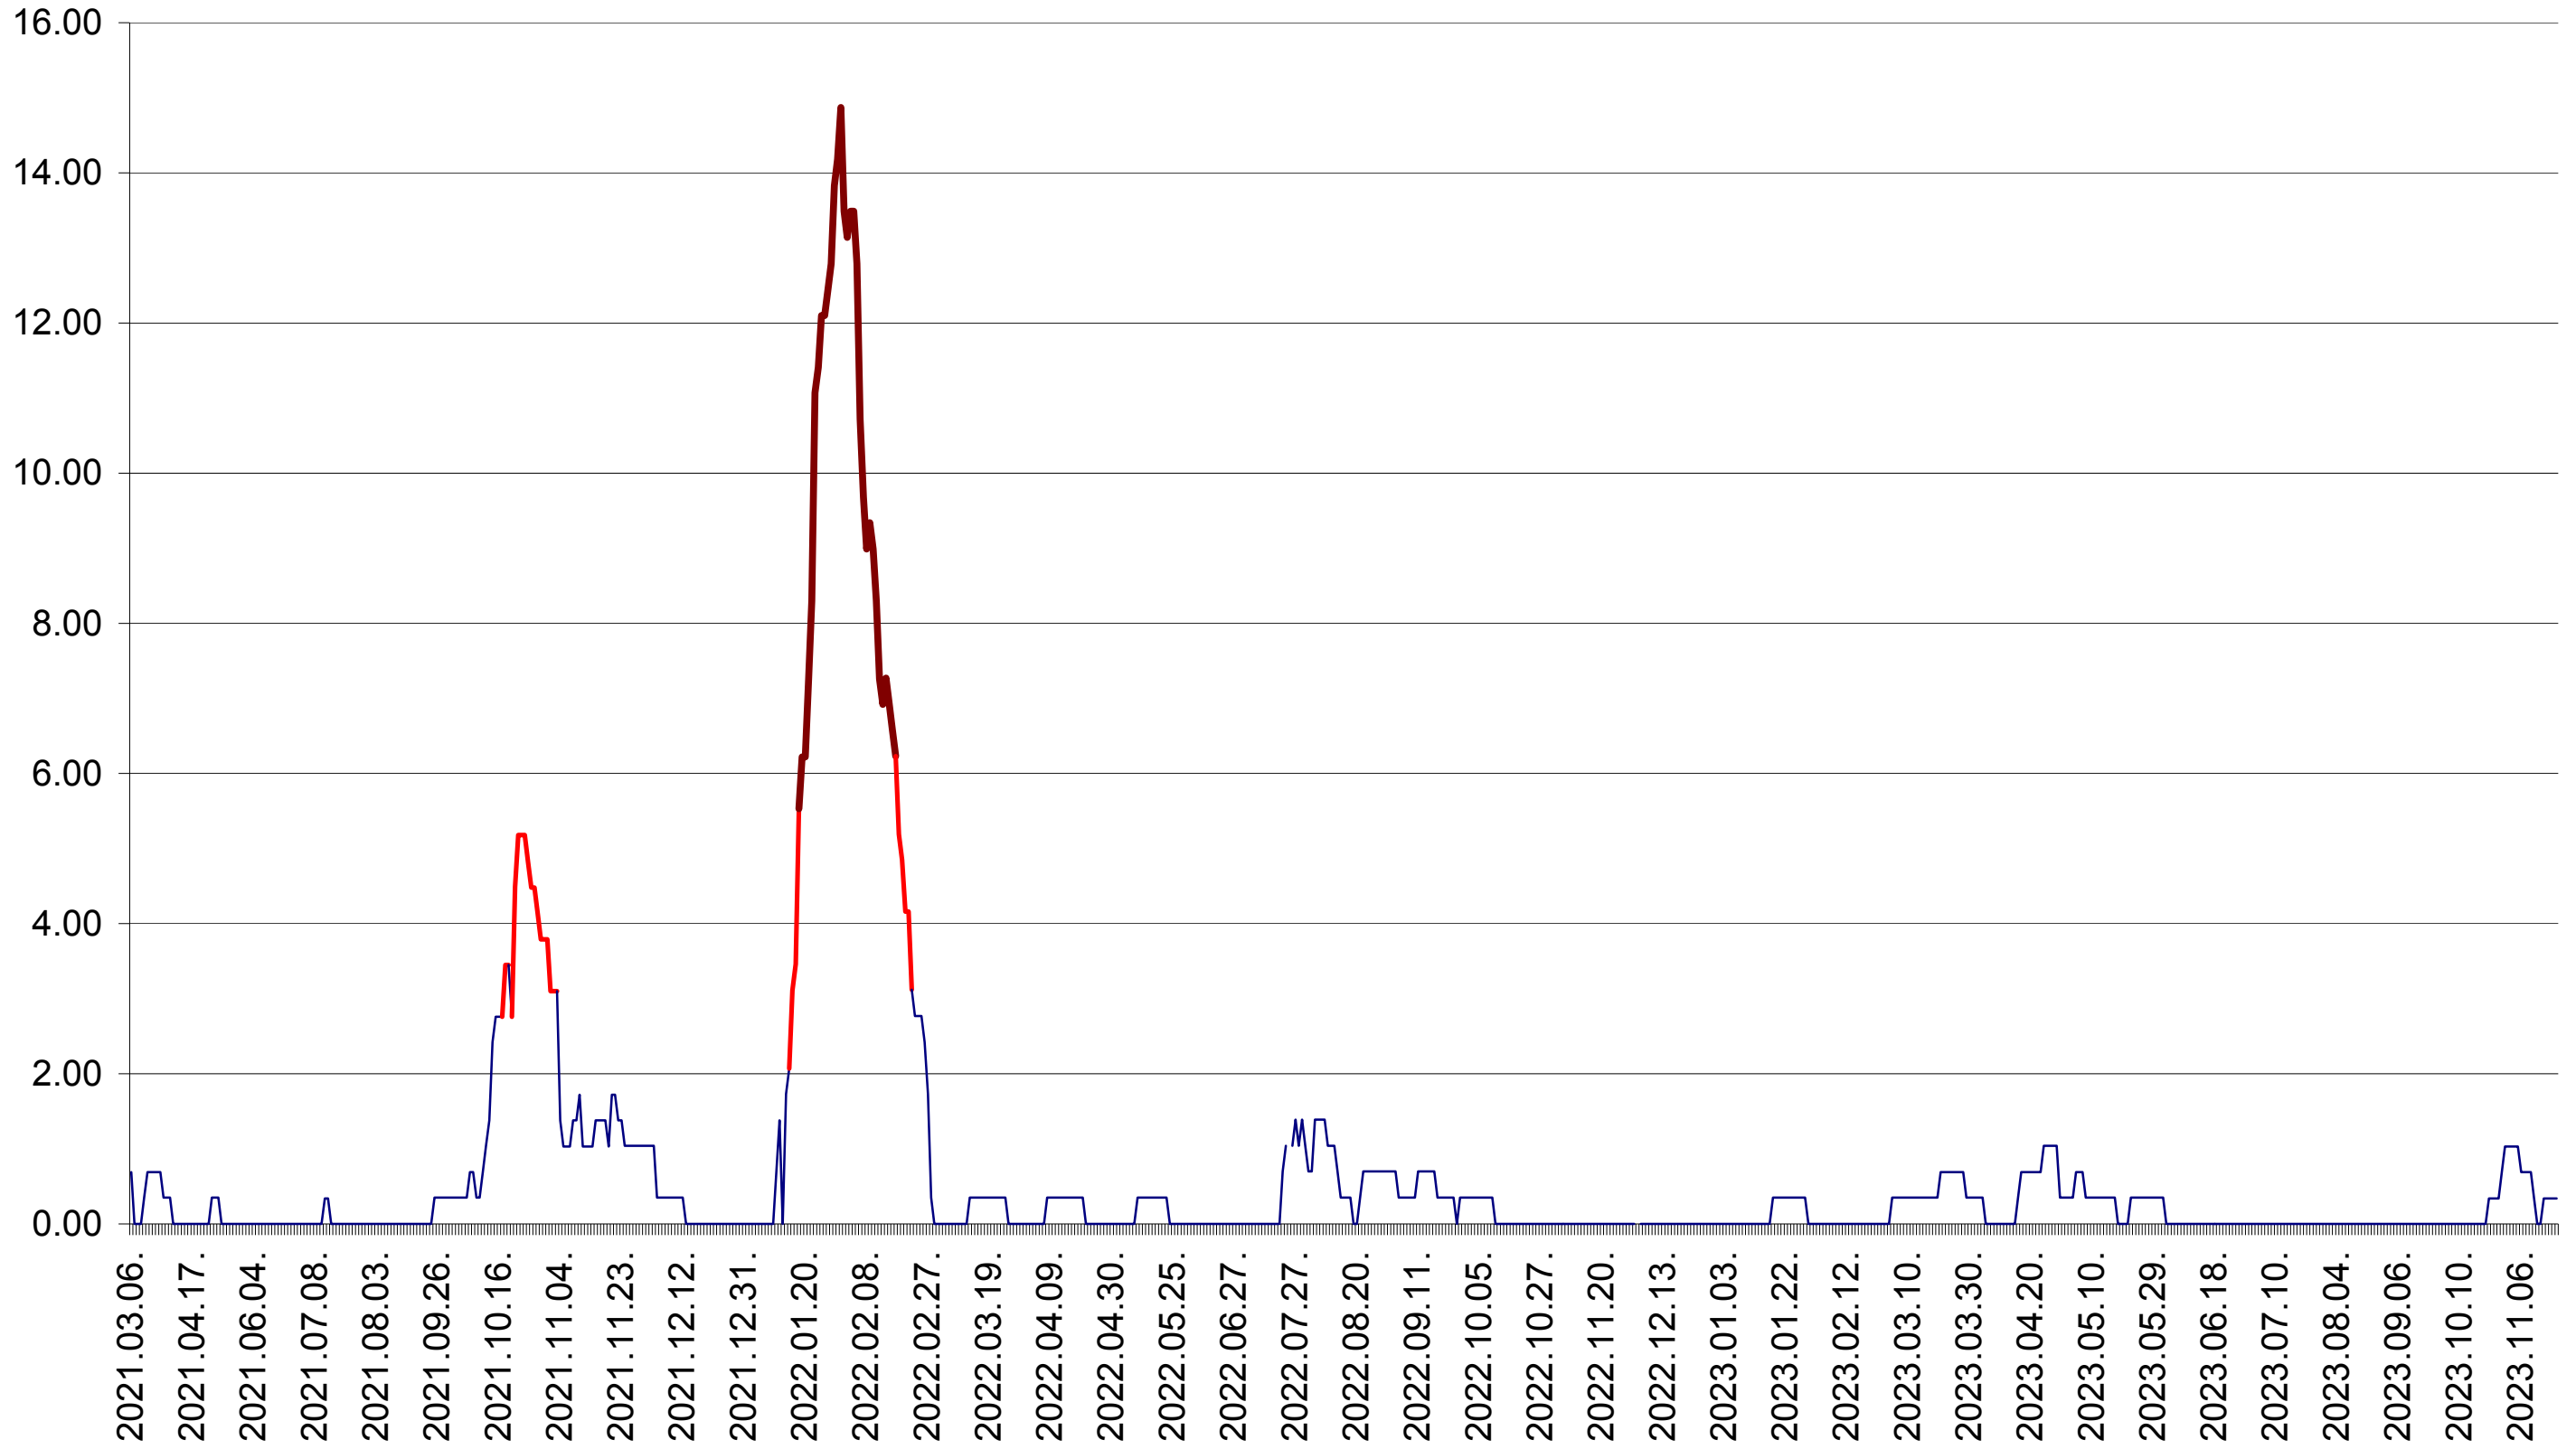

ORAȘ BĂLAN - Evolutia incidentei cumulate pe 14 zile la ‰ de locuitori
2021.03.07. - 2023.11.21.

BILBOR - Evolutia incidentei cumulate pe 14 zile la ‰ de locuitori
2021.03.07. - 2023.11.21.

ORAȘ BORSEC - Evolutia incidentei cumulate pe 14 zile la ‰ de locuitori
2021.03.07. - 2023.11.21.

BRĂDEȘTI - Evolutia incidentei cumulate pe 14 zile la ‰ de locuitori
2021.03.07. - 2023.11.21.

CĂPÂLNIȚA - Evolutia incidentei cumulate pe 14 zile la ‰ de locuitori
2021.03.07. - 2023.11.21.

CÂRȚA - Evolutia incidentei cumulate pe 14 zile la ‰ de locuitori
2021.03.07. - 2023.11.21.

CICEU - Evolutia incidentei cumulate pe 14 zile la ‰ de locuitori
2021.03.07. - 2023.11.21.

CIUCSÂNGEORGIU - Evolutia incidentei cumulate pe 14 zile la ‰ de locuitori
2021.03.07. - 2023.11.21.

CIUMANI - Evolutia incidentei cumulate pe 14 zile la % de locuitori
2021.03.07. - 2023.11.21.

CORBU - Evolutia incidentei cumulate pe 14 zile la ‰ de locuitori
2021.03.07. - 2023.11.21.

CORUND - Evolutia incidentei cumulate pe 14 zile la ‰ de locuitori
2021.03.07. - 2023.11.21.

COZMENI - Evolutia incidentei cumulate pe 14 zile la ‰ de locuitori
2021.03.07. - 2023.11.21.