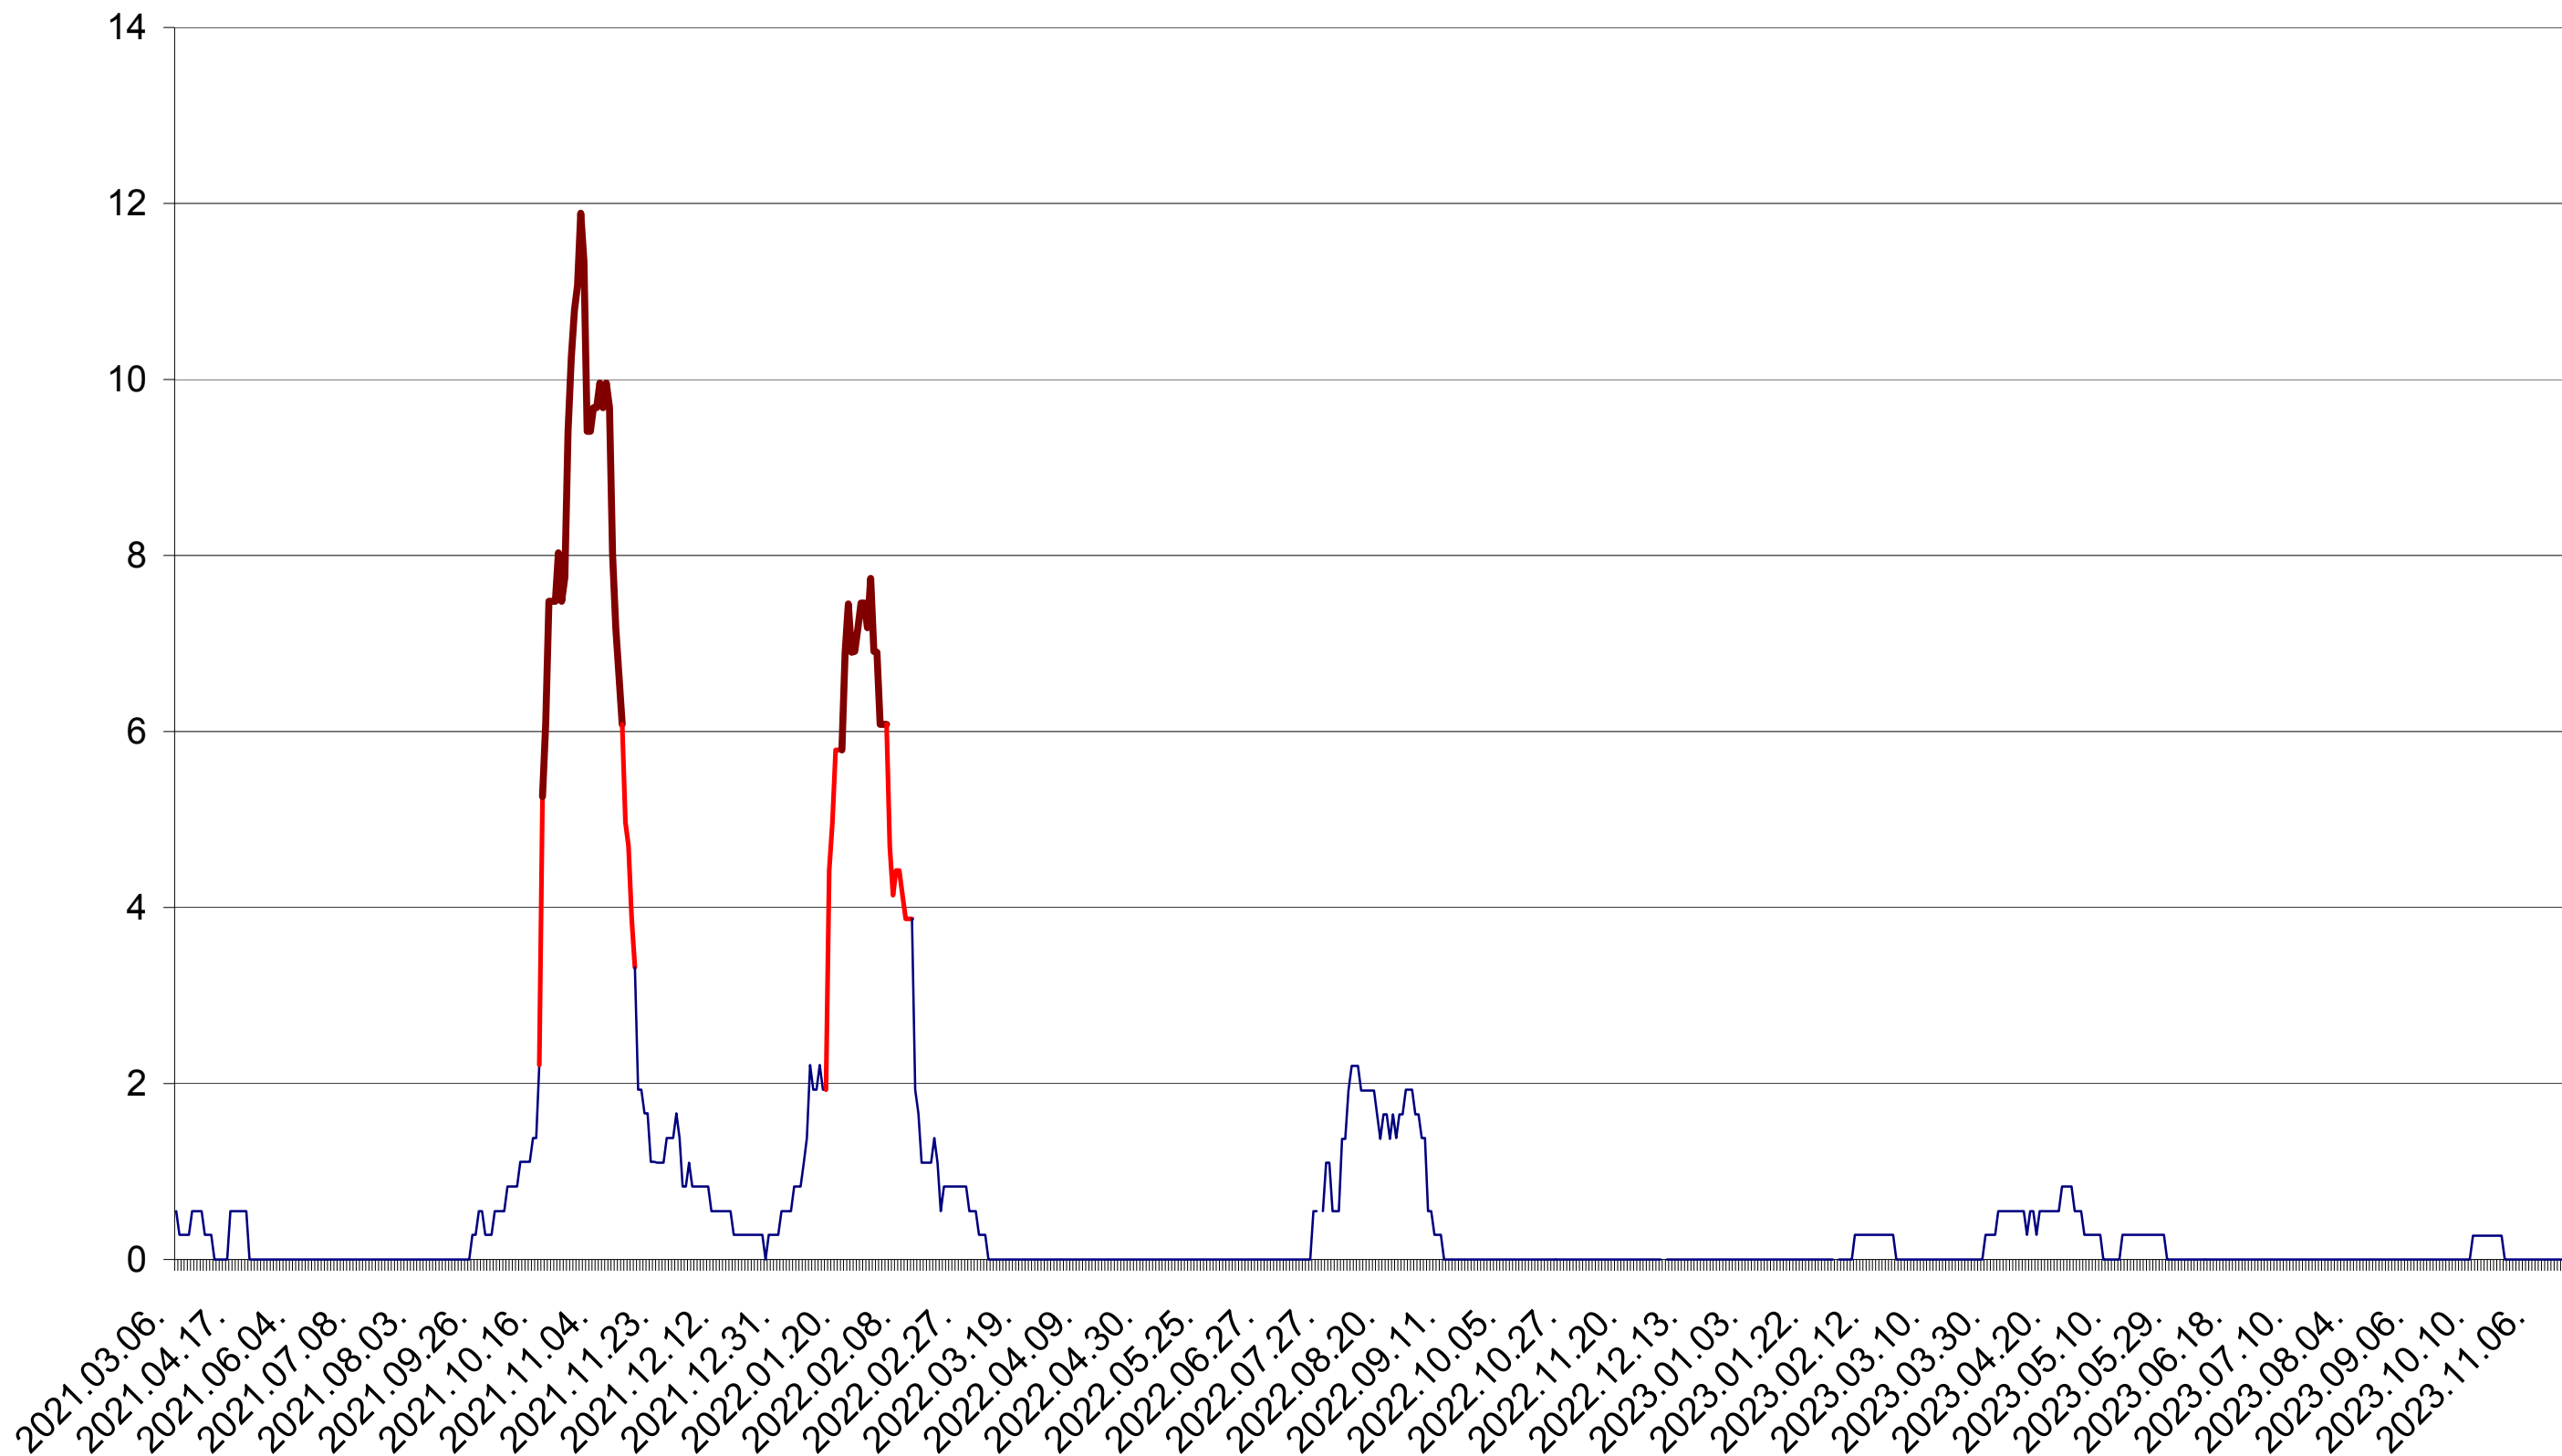

DÂRJIU - Evolutia incidentei cumulate pe 14 zile la ‰ de locuitori
2021.03.07. - 2023.11.21.

DEALU - Evolutia incidentei cumulate pe 14 zile la ‰ de locuitori
2021.03.07. - 2023.11.21.

DITRĂU - Evolutia incidentei cumulate pe 14 zile la ‰ de locuitori
2021.03.07. - 2023.11.21.

FELICENI - Evolutia incidentei cumulate pe 14 zile la ‰ de locuitori
2021.03.07. - 2023.11.21.

FRUMOASA - Evolutia incidentei cumulate pe 14 zile la ‰ de locuitori
2021.03.07. - 2023.11.21.

GĂLĂUȚAȘ - Evolutia incidentei cumulate pe 14 zile la ‰ de locuitori
2021.03.07. - 2023.11.21.

MUNICIPIUL GHEORGHENI - Evolutia incidentei cumulate pe 14 zile la ‰ de locuitori
2021.03.07. - 2023.11.21.

JOSENI - Evolutia incidentei cumulate pe 14 zile la ‰ de locuitori
2021.03.07. - 2023.11.21.

LĂZAREA - Evolutia incidentei cumulate pe 14 zile la ‰ de locuitori
2021.03.07. - 2023.11.21.

LELICENI - Evolutia incidentei cumulate pe 14 zile la ‰ de locuitori
2021.03.07. - 2023.11.21.

LUETA - Evolutia incidentei cumulate pe 14 zile la ‰ de locuitori
2021.03.07. - 2023.11.21.

LUNCA DE JOS - Evolutia incidentei cumulate pe 14 zile la ‰ de locuitori
2021.03.07. - 2023.11.21.