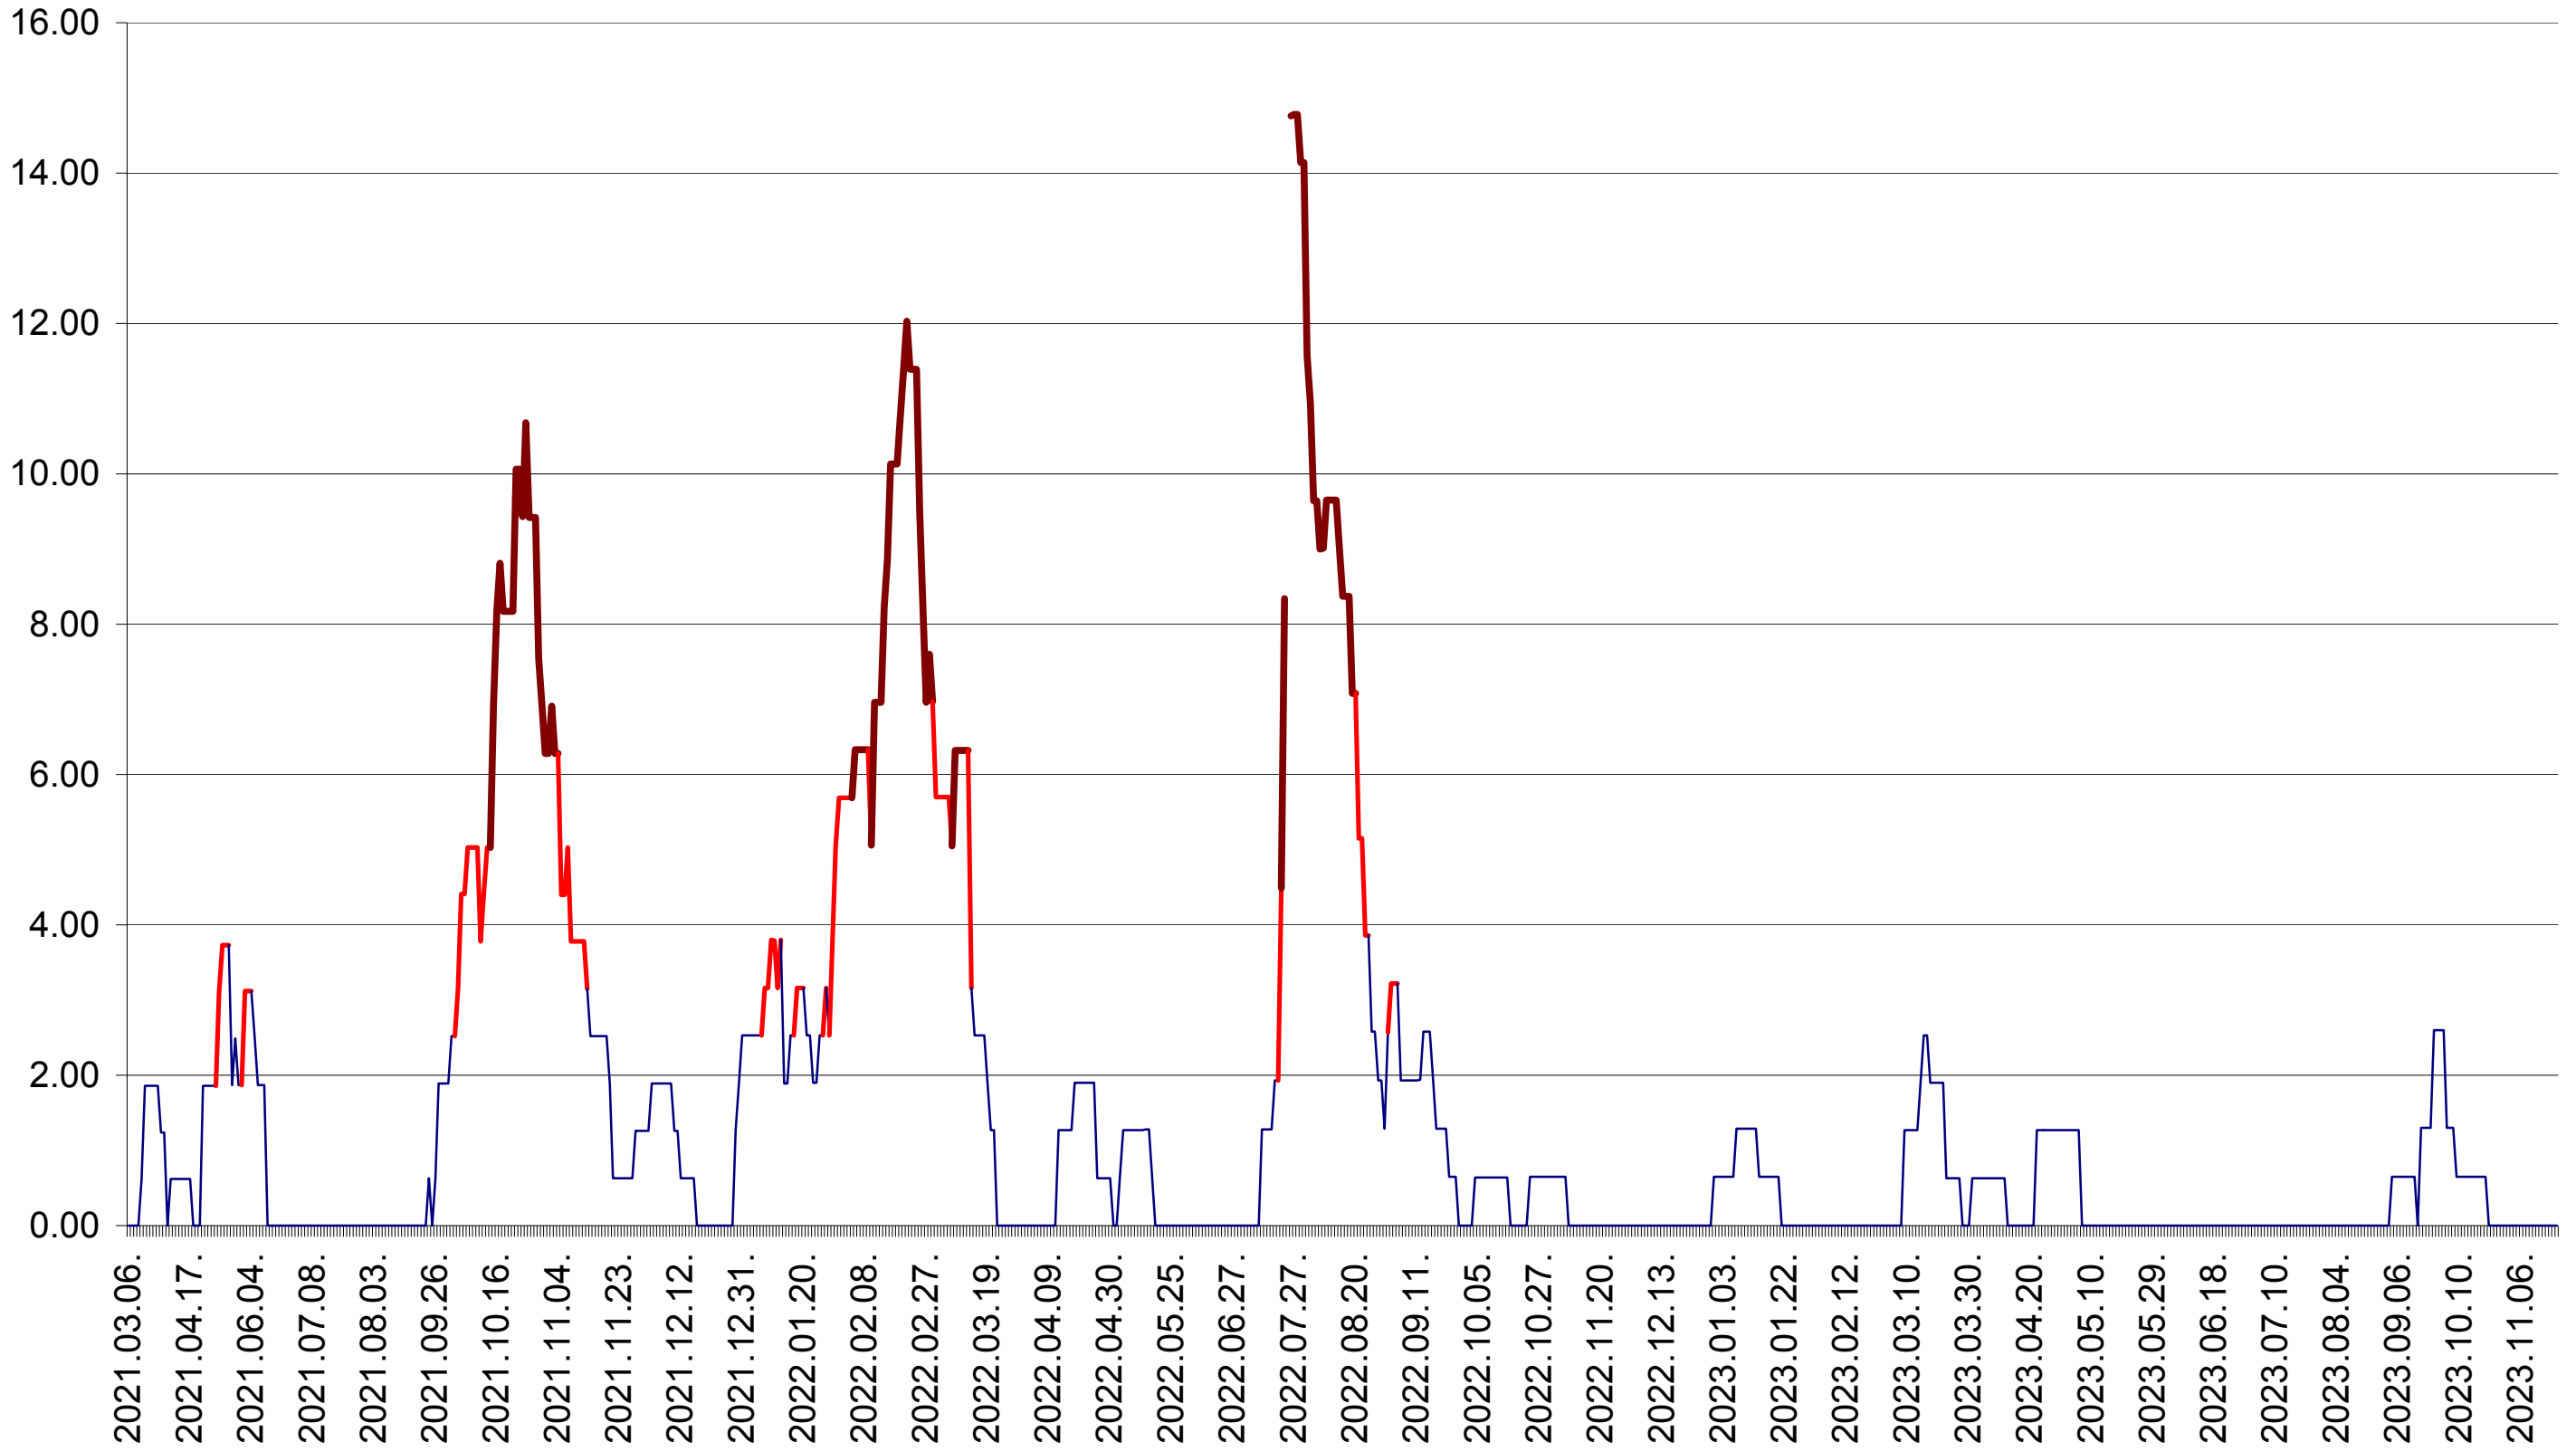

ATID - Evolutia incidentei cumulate pe 14 zile la ‰ de locuitori
2021.03.07. - 2023.11.21.

AVRĂMEȘTI - Evolutia incidentei cumulate pe 14 zile la ‰ de locuitori
2021.03.07. - 2023.11.21.

ORAȘ BĂILE TUȘNAD - Evolutia incidentei cumulate pe 14 zile la ‰ de locuitori
2021.03.07. - 2023.11.21.

ORAȘ BĂLAN - Evolutia incidentei cumulate pe 14 zile la ‰ de locuitori
2021.03.07. - 2023.11.21.

BILBOR - Evolutia incidentei cumulate pe 14 zile la ‰ de locuitori
2021.03.07. - 2023.11.21.

ORAȘ BORSEC - Evolutia incidentei cumulate pe 14 zile la ‰ de locuitori
2021.03.07. - 2023.11.21.

BRĂDEȘTI - Evolutia incidentei cumulate pe 14 zile la ‰ de locuitori
2021.03.07. - 2023.11.21.

CĂPÂLNIȚA - Evolutia incidentei cumulate pe 14 zile la ‰ de locuitori
2021.03.07. - 2023.11.21.

CÂRȚA - Evolutia incidentei cumulate pe 14 zile la ‰ de locuitori
2021.03.07. - 2023.11.21.