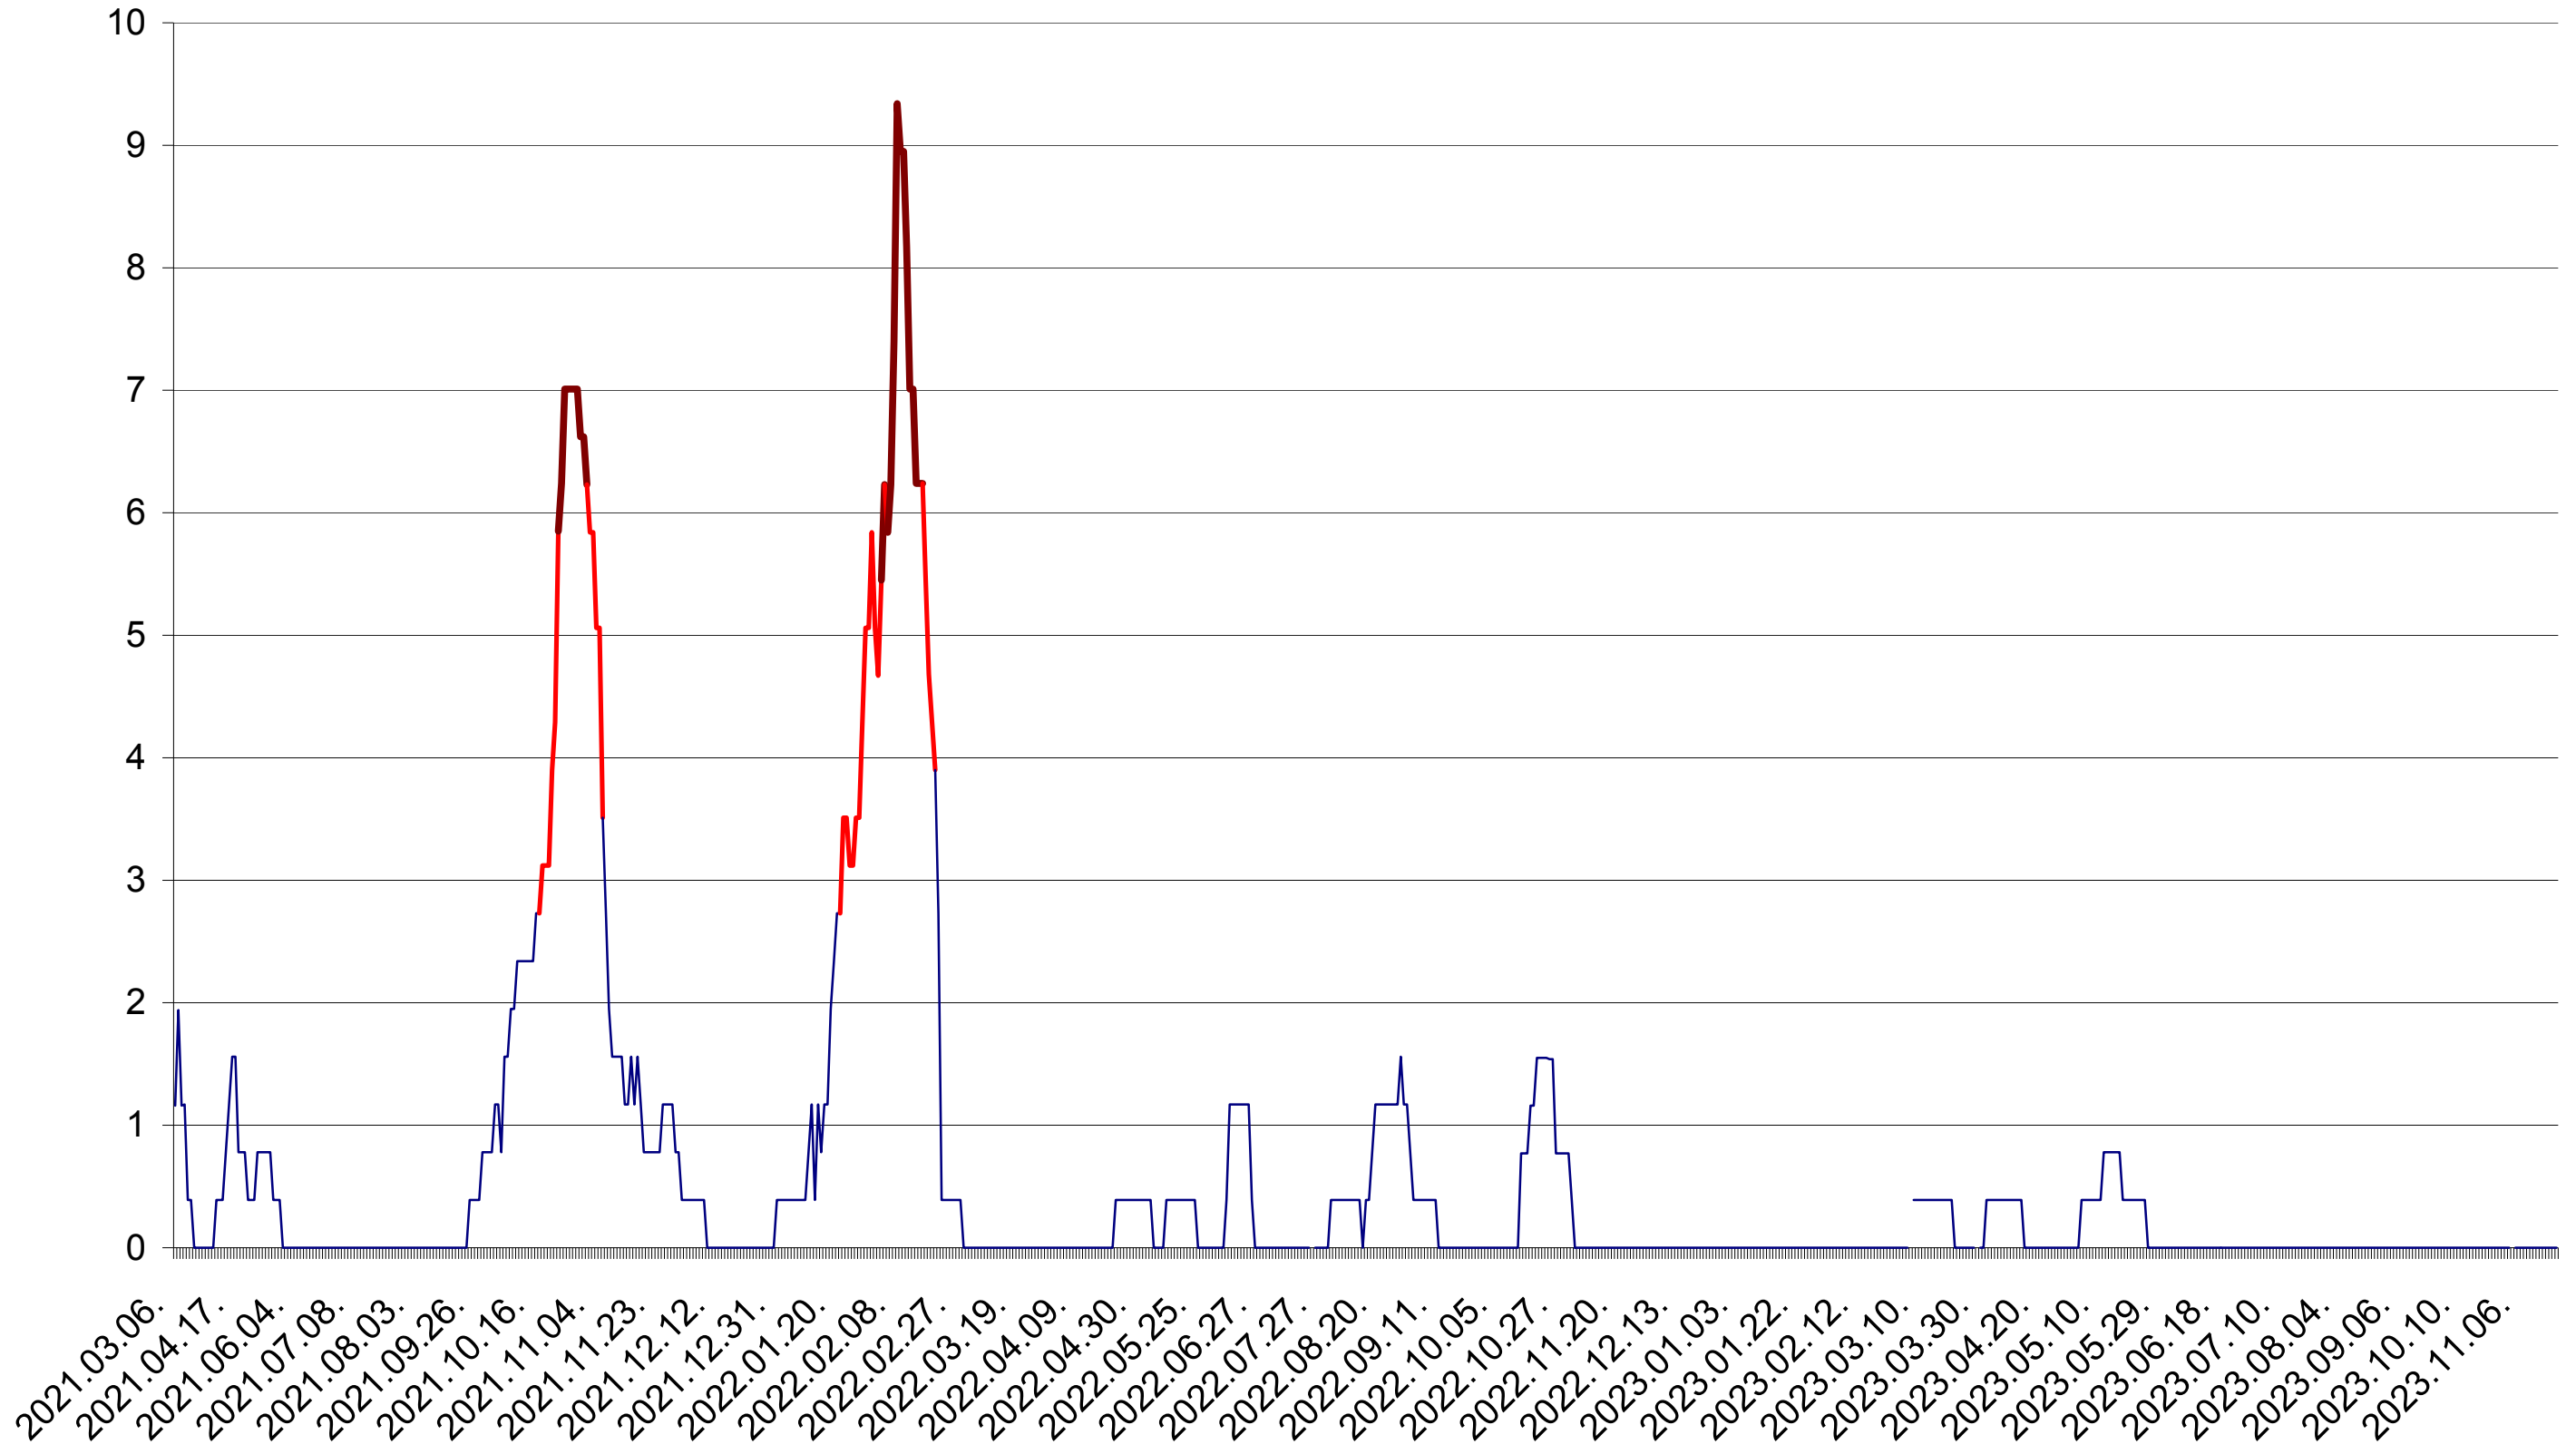

MUNICIPIUL TOPLIȚA - Evolutia incidentei cumulate pe 14 zile la ‰ de locuitori
2021.03.07. - 2023.11.21.

TOMEȘTI - Evolutia incidentei cumulate pe 14 zile la ‰ de locuitori
2021.03.07. - 2023.11.21.