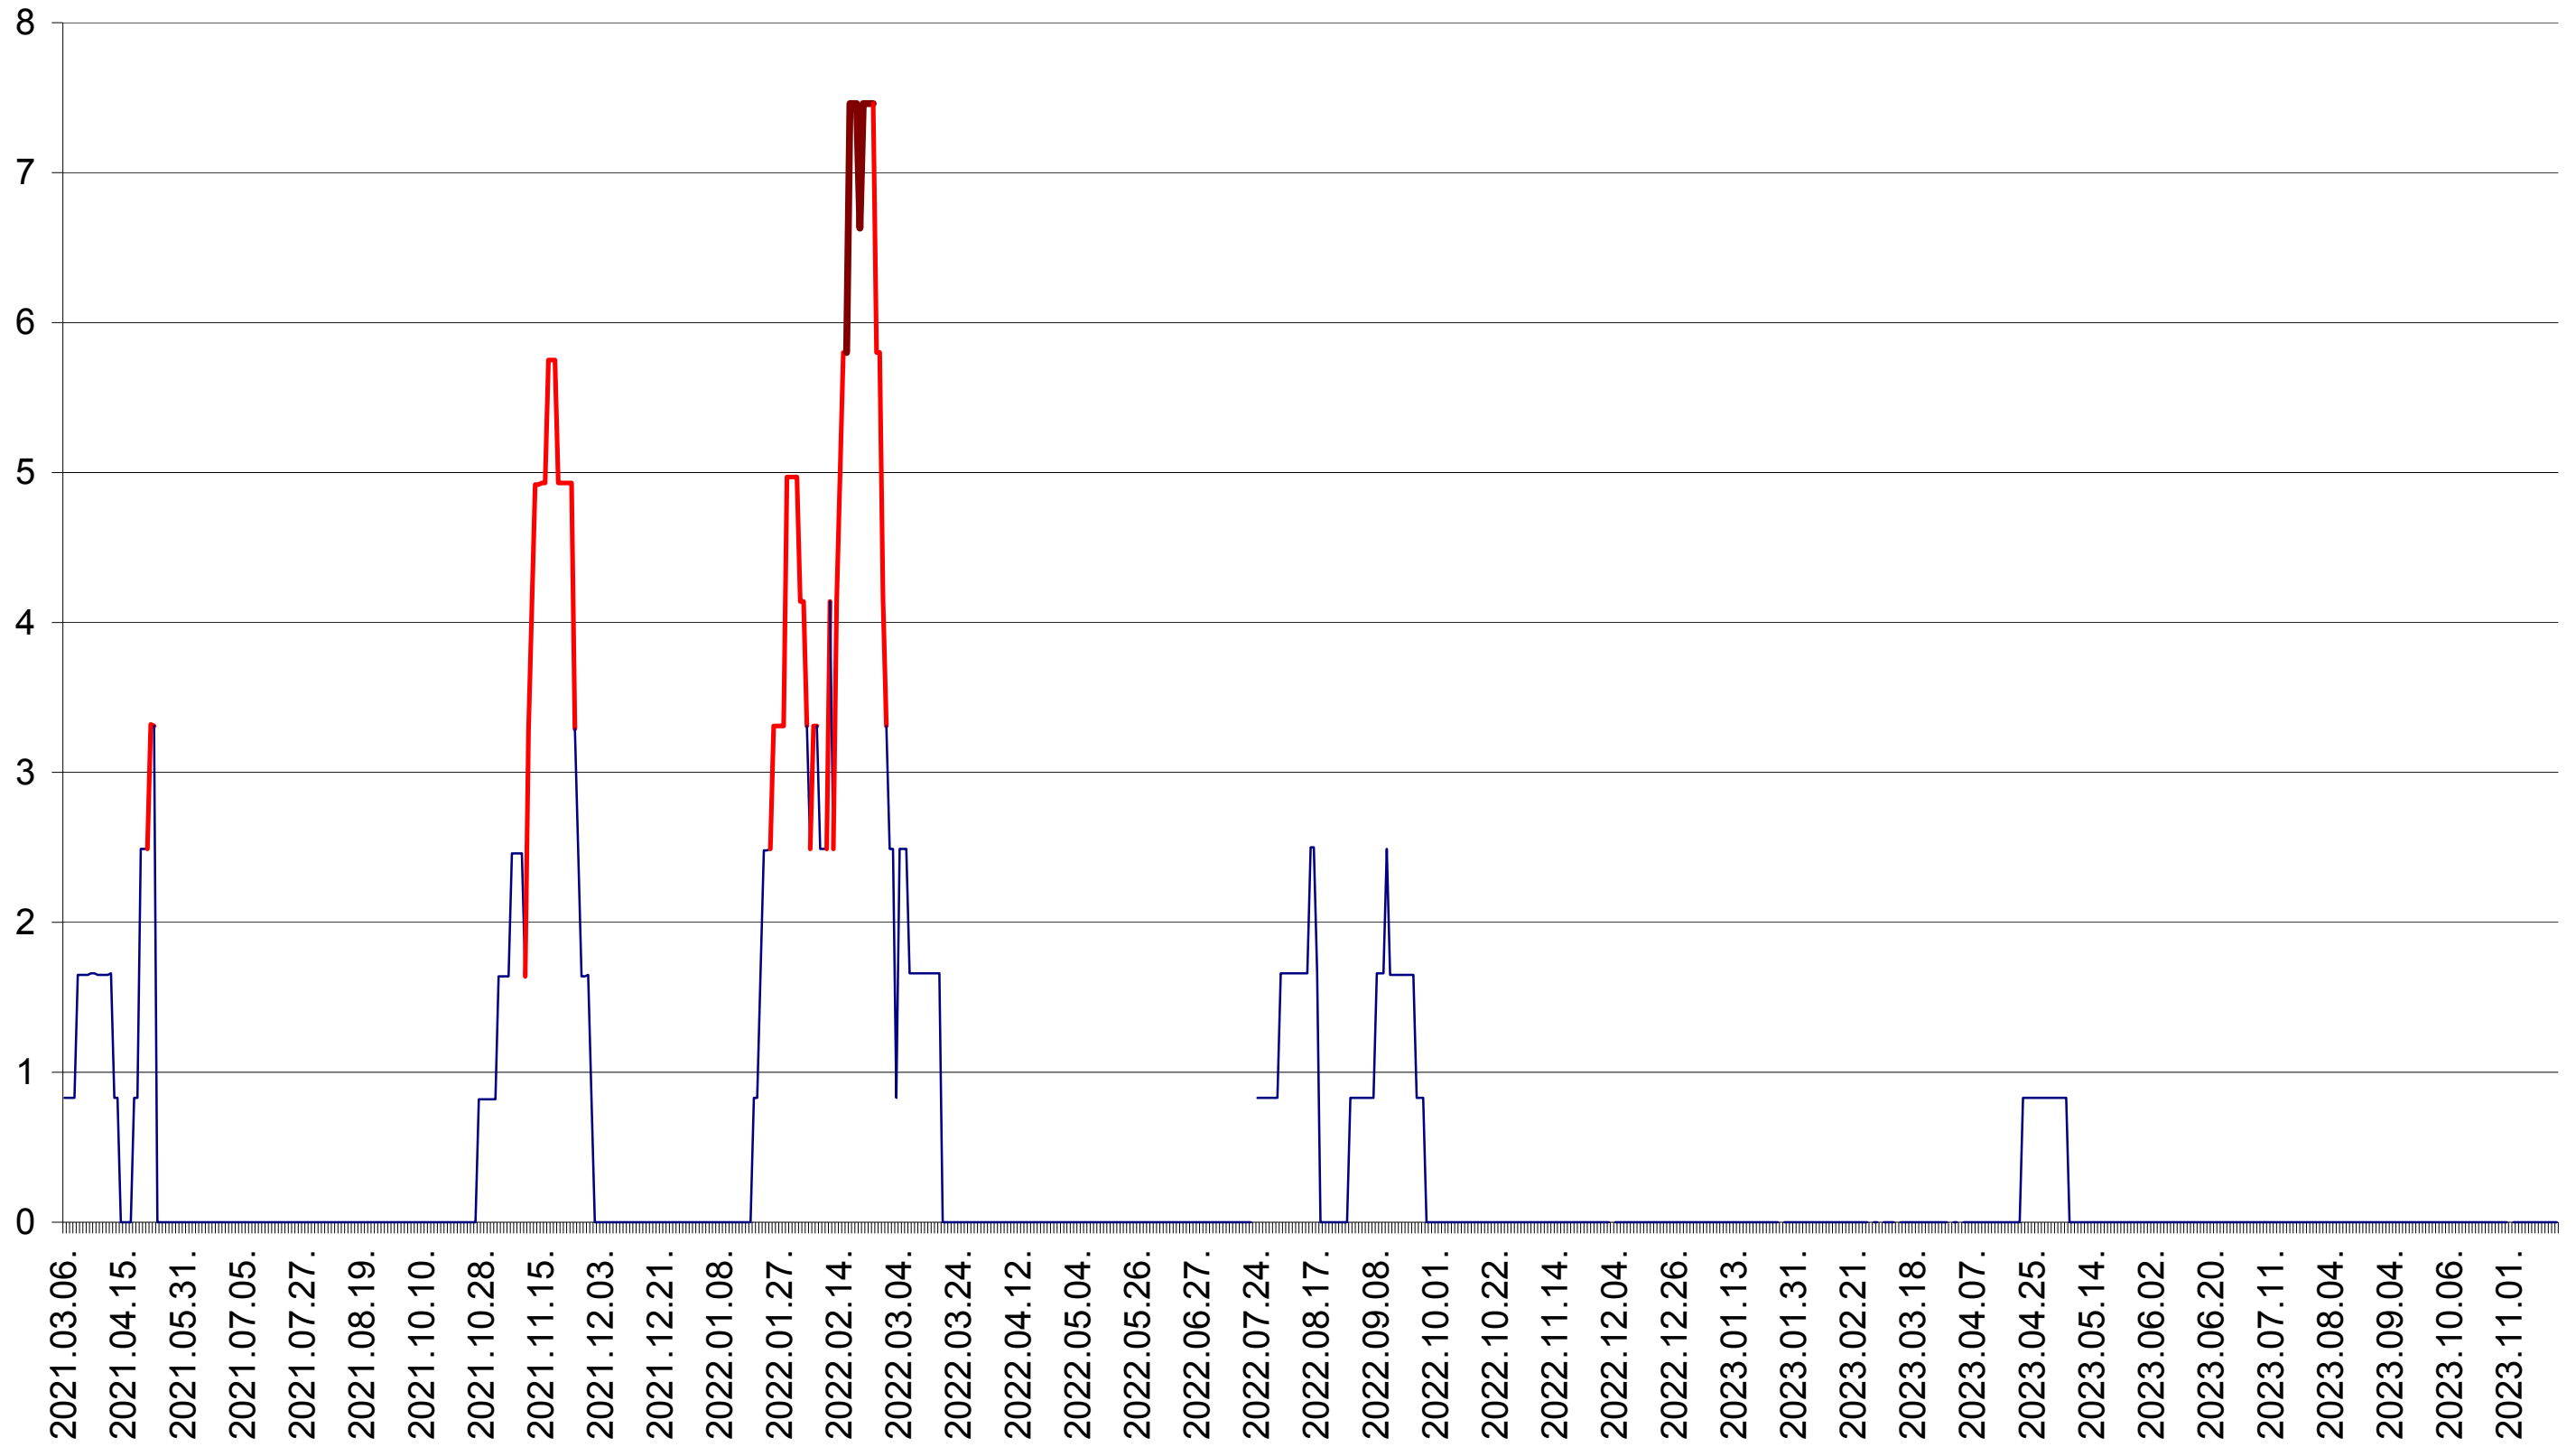

SÂNCRĂIENI - Evolutia incidentei cumulate pe 14 zile la ‰ de locuitori
2021.03.07. - 2023.11.21.

SĂCEL - Evolutia incidentei cumulate pe 14 zile la ‰ de locuitori
2021.03.07. - 2023.11.21.