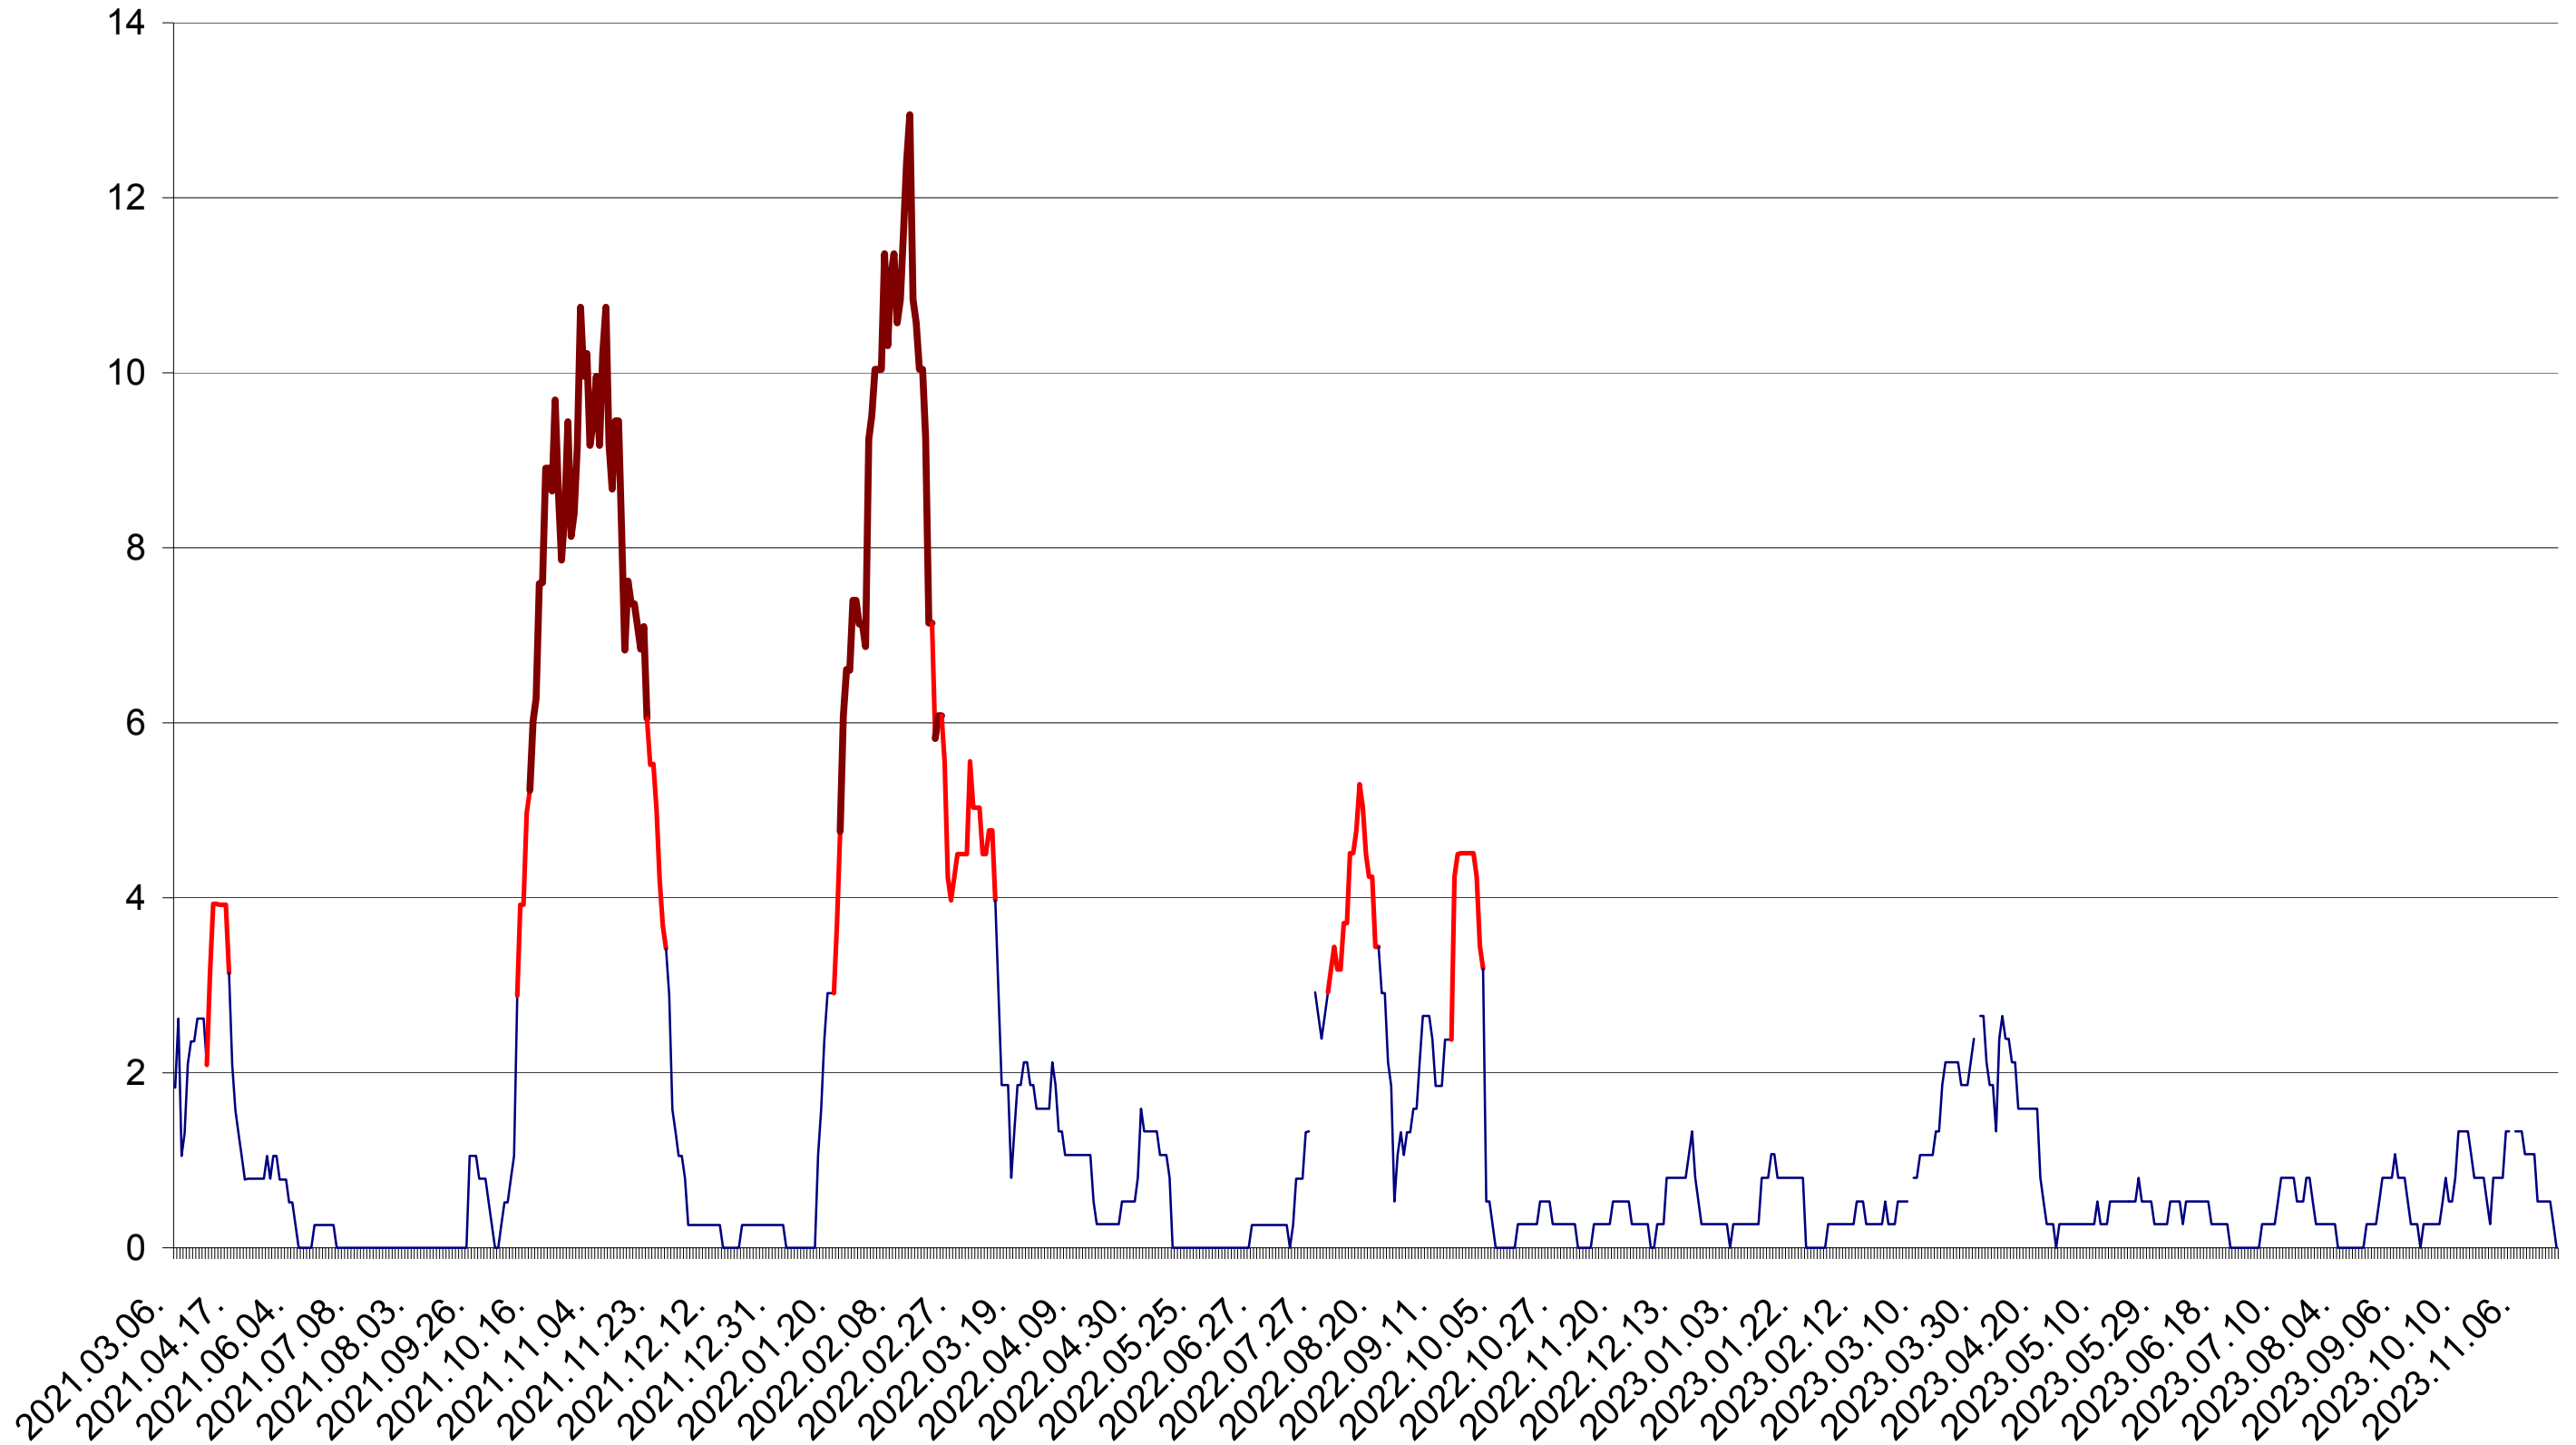

SÂNCRĂIENI - Evolutia incidentei cumulate pe 14 zile la ‰ de locuitori
2021.03.07. - 2023.11.21.

SÂNDOMINIC - Evolutia incidentei cumulate pe 14 zile la ‰ de locuitori
2021.03.07. - 2023.11.21.

SÂNMARTIN - Evolutia incidentei cumulate pe 14 zile la ‰ de locuitori
2021.03.07. - 2023.11.21.

SÂNSIMION - Evolutia incidentei cumulate pe 14 zile la ‰ de locuitori
2021.03.07. - 2023.11.21.

SÂNTIMBRU - Evolutia incidentei cumulate pe 14 zile la ‰ de locuitori
2021.03.07. - 2023.11.21.

SĂRMAȘ - Evolutia incidentei cumulate pe 14 zile la ‰ de locuitori
2021.03.07. - 2023.11.21.