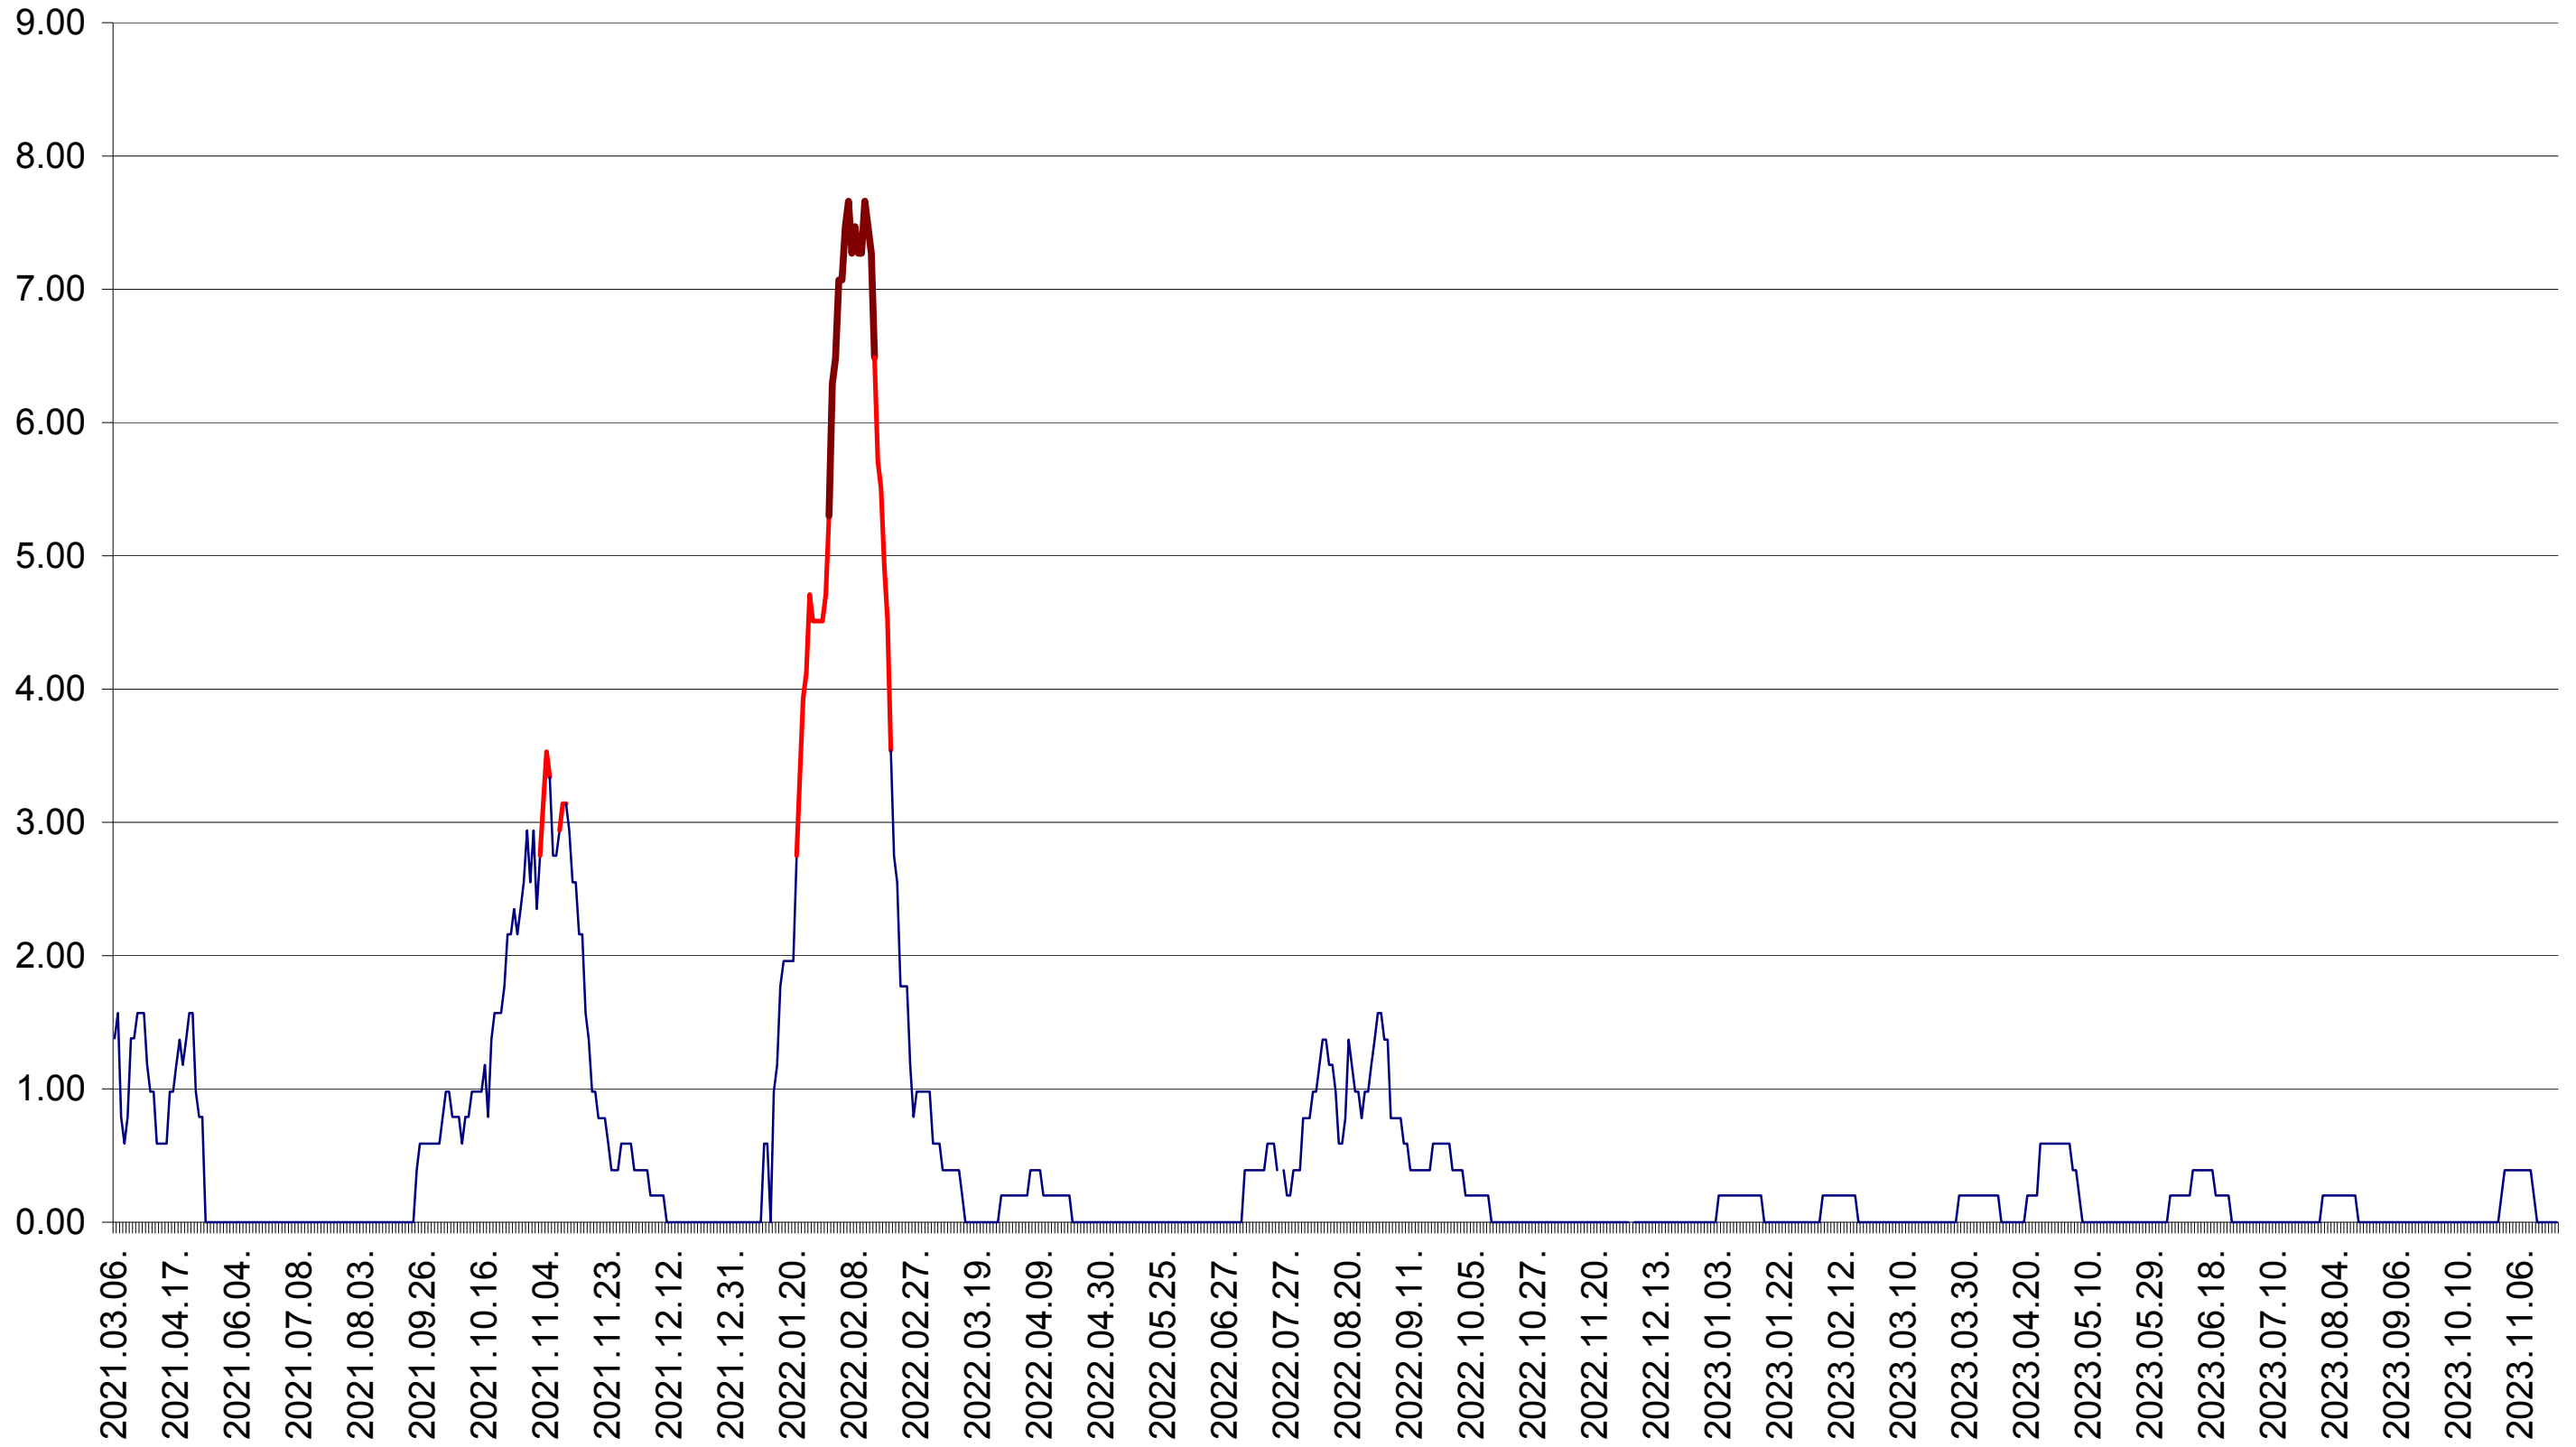

ORAȘ BĂLAN - Evolutia incidentei cumulate pe 14 zile la ‰ de locuitori
2021.03.07. - 2023.11.21.

BILBOR - Evolutia incidentei cumulate pe 14 zile la ‰ de locuitori
2021.03.07. - 2023.11.21.

ORAȘ BORSEC - Evolutia incidentei cumulate pe 14 zile la ‰ de locuitori
2021.03.07. - 2023.11.21.

BRĂDEȘTI - Evolutia incidentei cumulate pe 14 zile la ‰ de locuitori
2021.03.07. - 2023.11.21.

CĂPÂLNIȚA - Evolutia incidentei cumulate pe 14 zile la ‰ de locuitori
2021.03.07. - 2023.11.21.

CÂRȚA - Evolutia incidentei cumulate pe 14 zile la ‰ de locuitori
2021.03.07. - 2023.11.21.

CICEU - Evolutia incidentei cumulate pe 14 zile la ‰ de locuitori
2021.03.07. - 2023.11.21.

CIUCSÂNGEORGIU - Evolutia incidentei cumulate pe 14 zile la ‰ de locuitori
2021.03.07. - 2023.11.21.

CIUMANI - Evolutia incidentei cumulate pe 14 zile la % de locuitori
2021.03.07. - 2023.11.21.

CORBU - Evolutia incidentei cumulate pe 14 zile la ‰ de locuitori
2021.03.07. - 2023.11.21.

CORUND - Evolutia incidentei cumulate pe 14 zile la ‰ de locuitori
2021.03.07. - 2023.11.21.

COZMENI - Evolutia incidentei cumulate pe 14 zile la ‰ de locuitori
2021.03.07. - 2023.11.21.