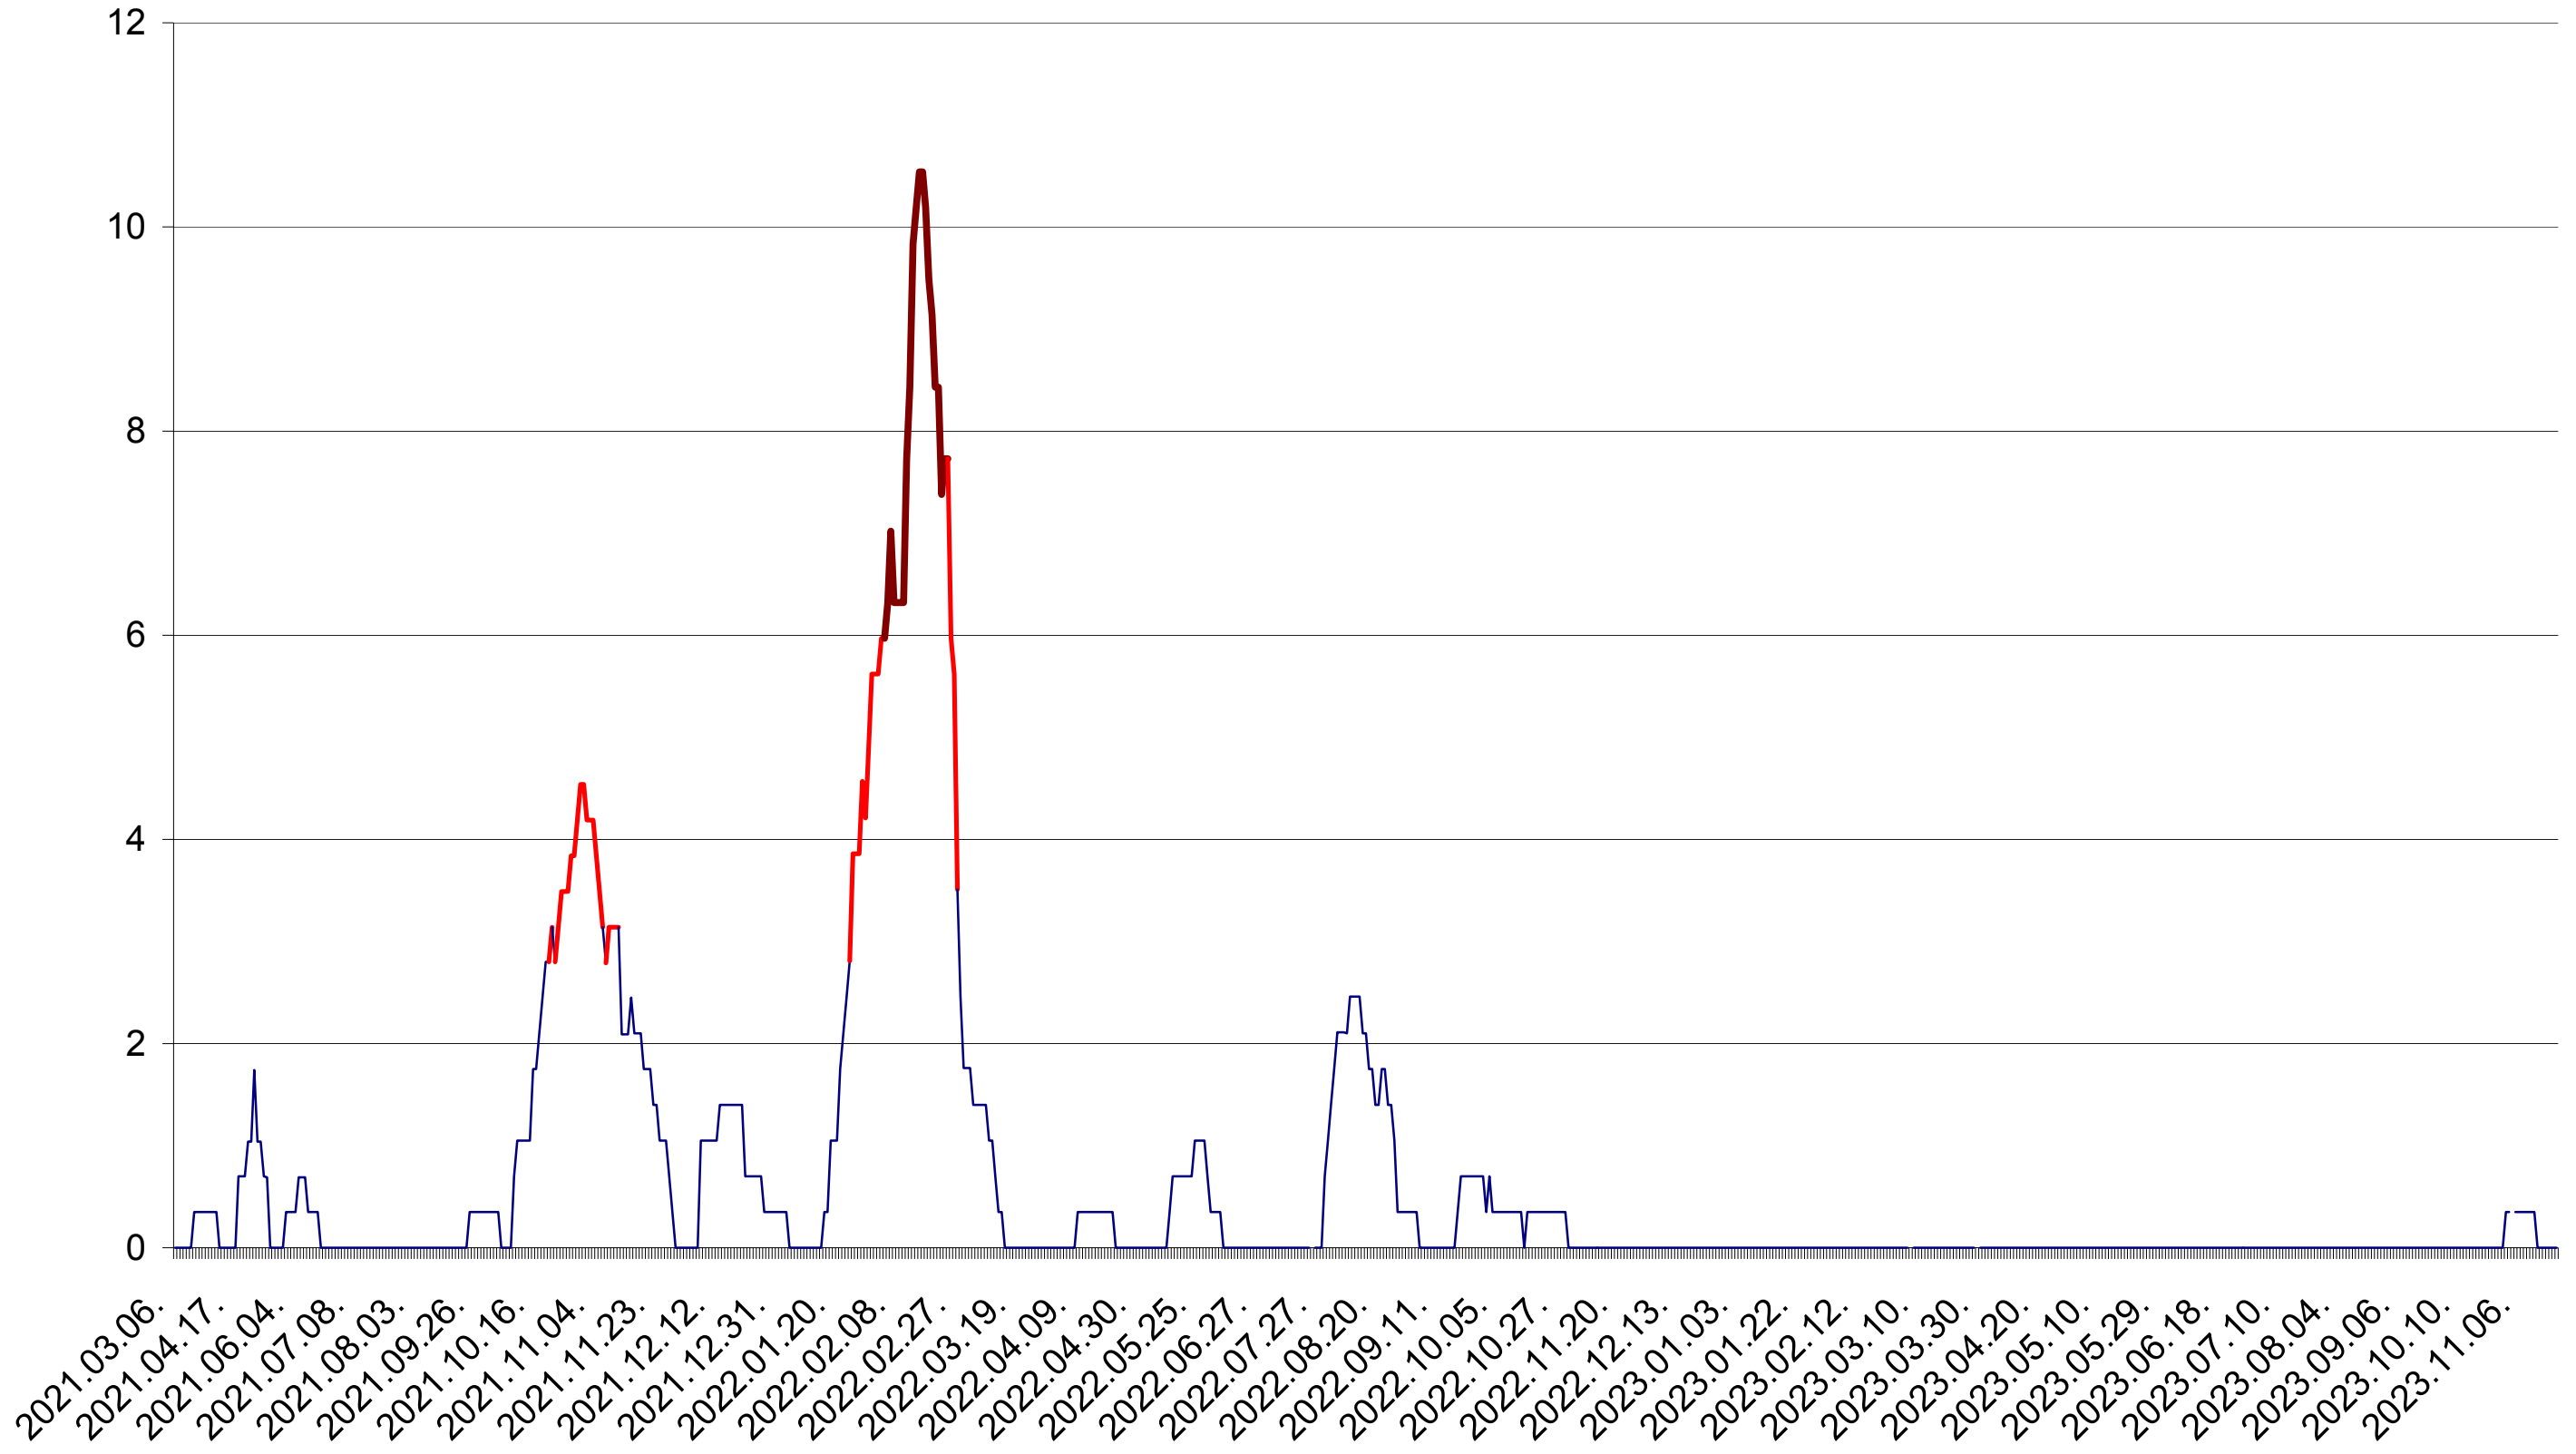

SICULENI - Evolutia incidentei cumulate pe 14 zile la ‰ de locuitori
2021.03.07. - 2023.11.21.

SECUIENI - Evolutia incidentei cumulate pe 14 zile la ‰ de locuitori
2021.03.07. - 2023.11.21.