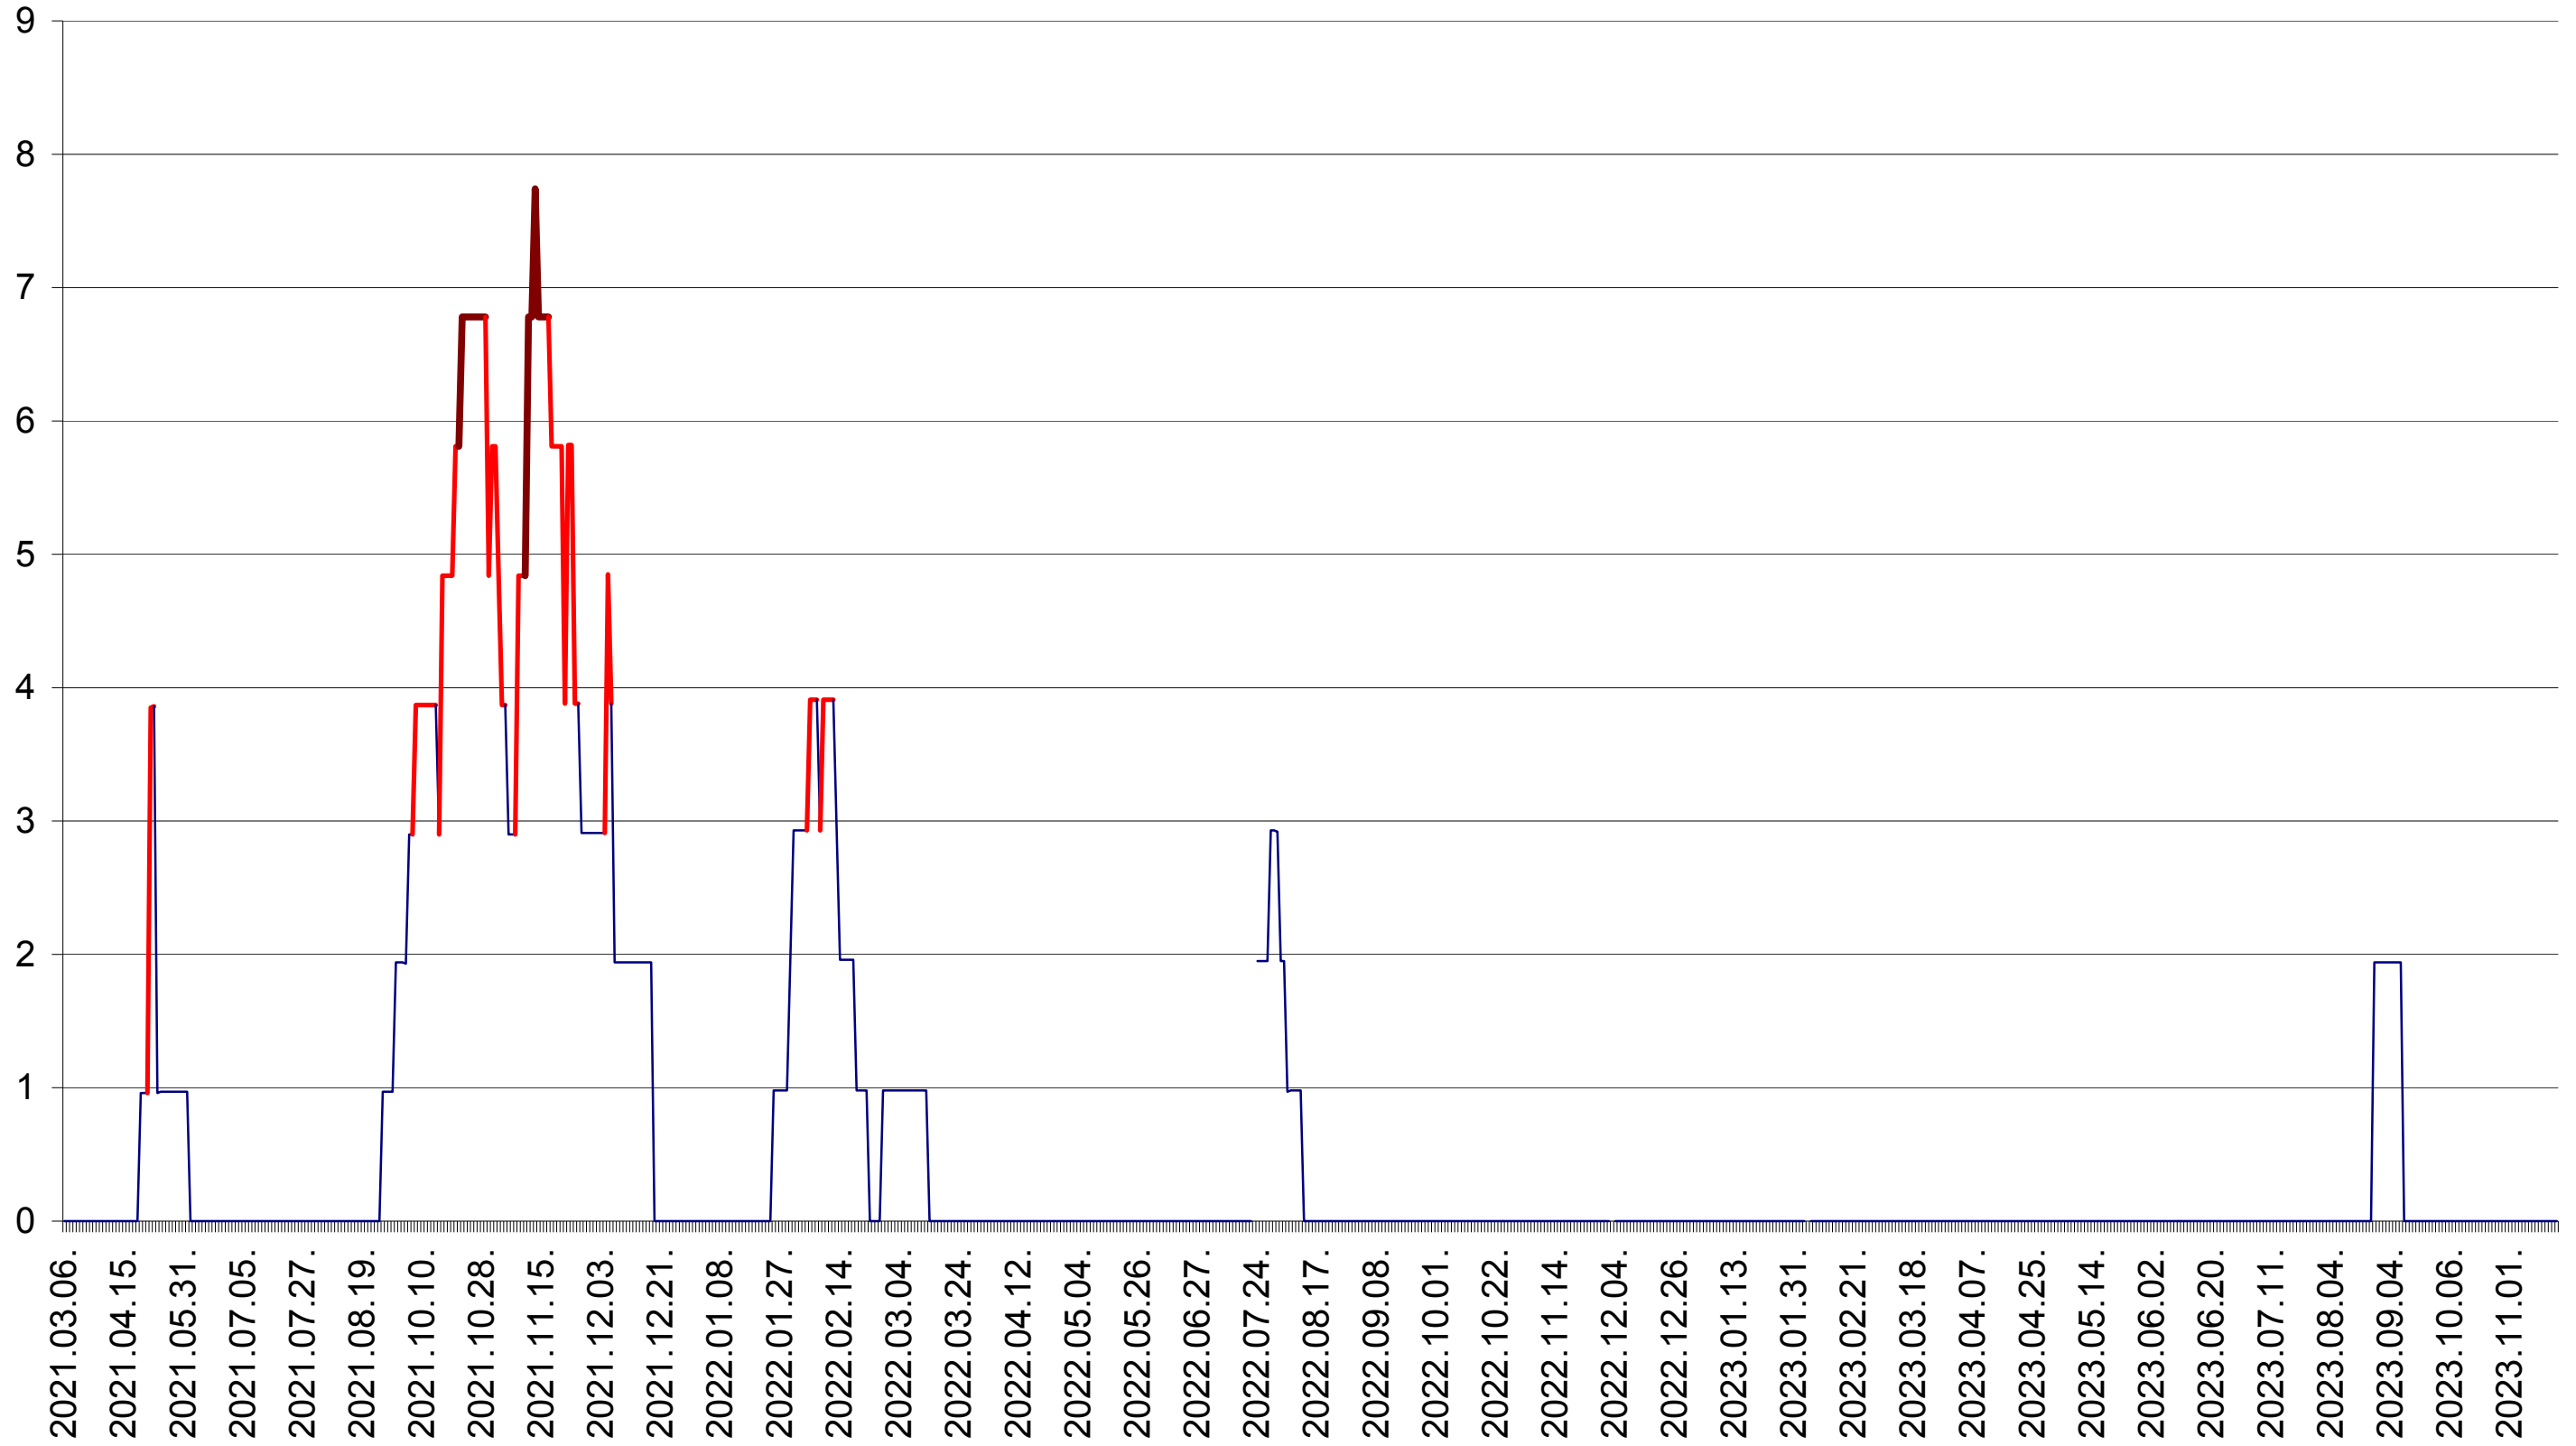

DEALU - Evolutia incidentei cumulate pe 14 zile la ‰ de locuitori
2021.03.07. - 2023.11.21.

DÂRJIU - Evolutia incidentei cumulate pe 14 zile la ‰ de locuitori
2021.03.07. - 2023.11.21.