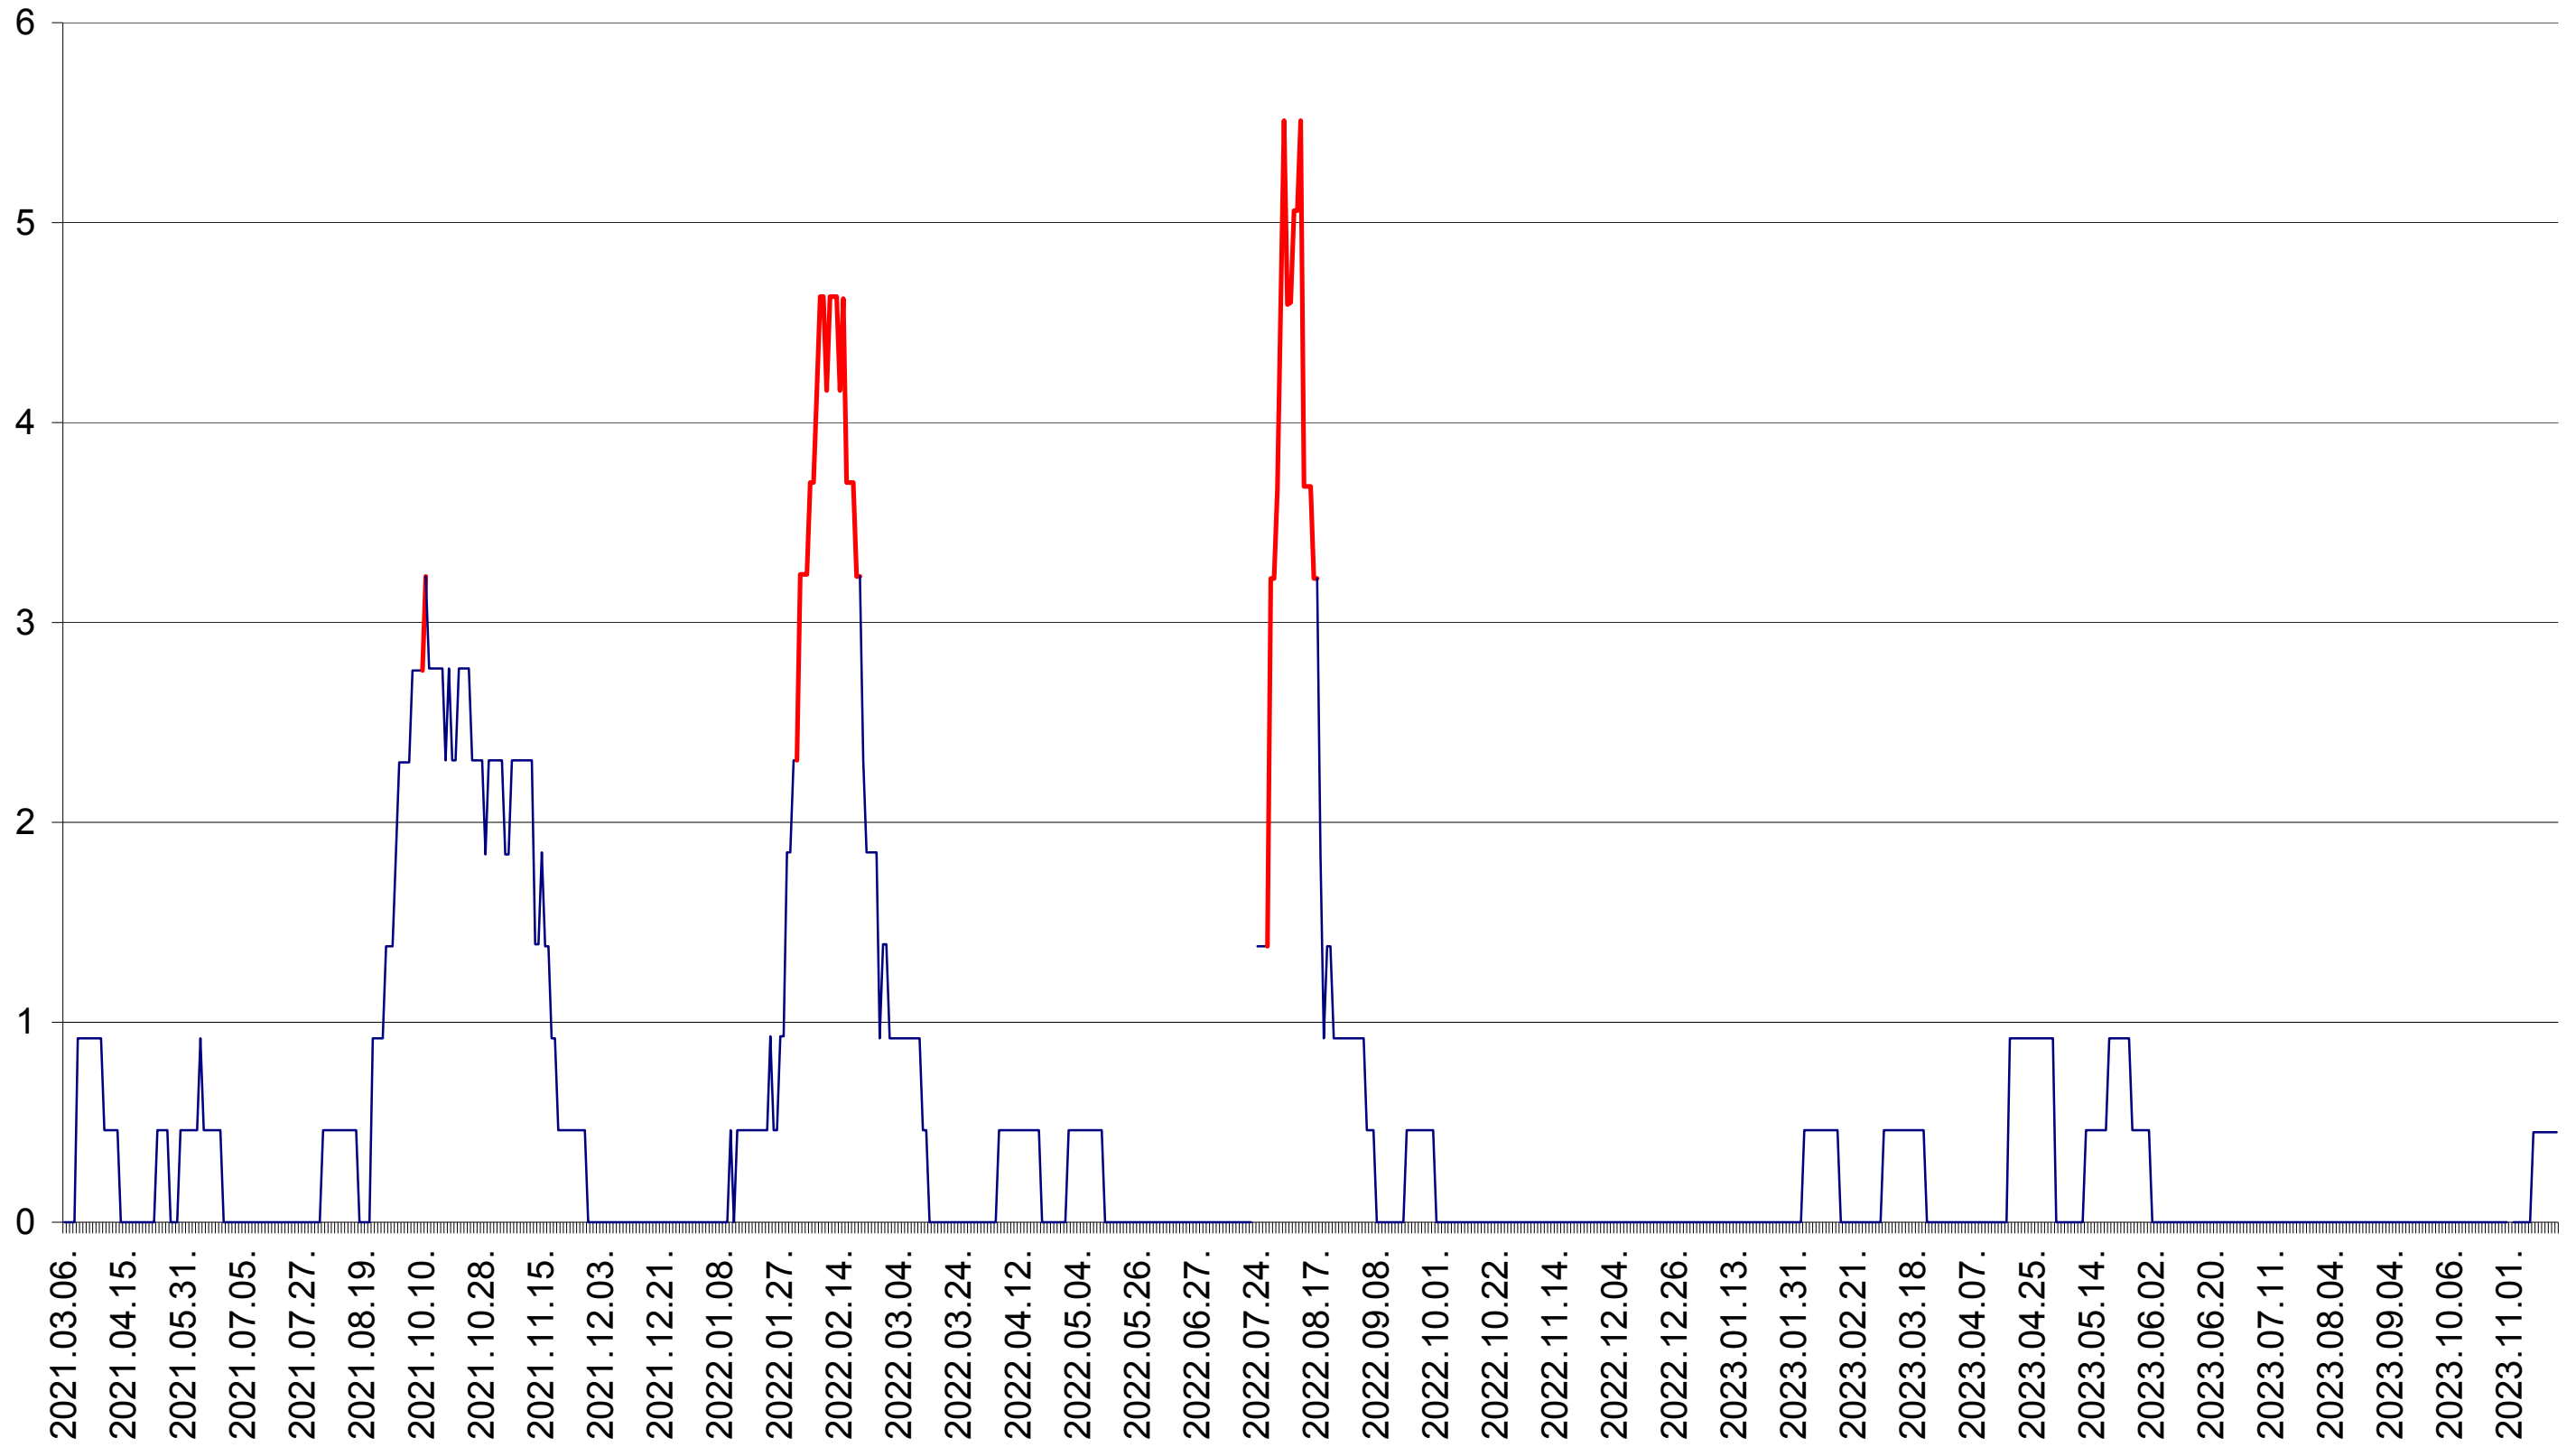

ULIEȘ - Evolutia incidentei cumulate pe 14 zile la ‰ de locuitori
2021.03.07. - 2023.11.21.

TUȘNAD - Evolutia incidentei cumulate pe 14 zile la ‰ de locuitori
2021.03.07. - 2023.11.21.