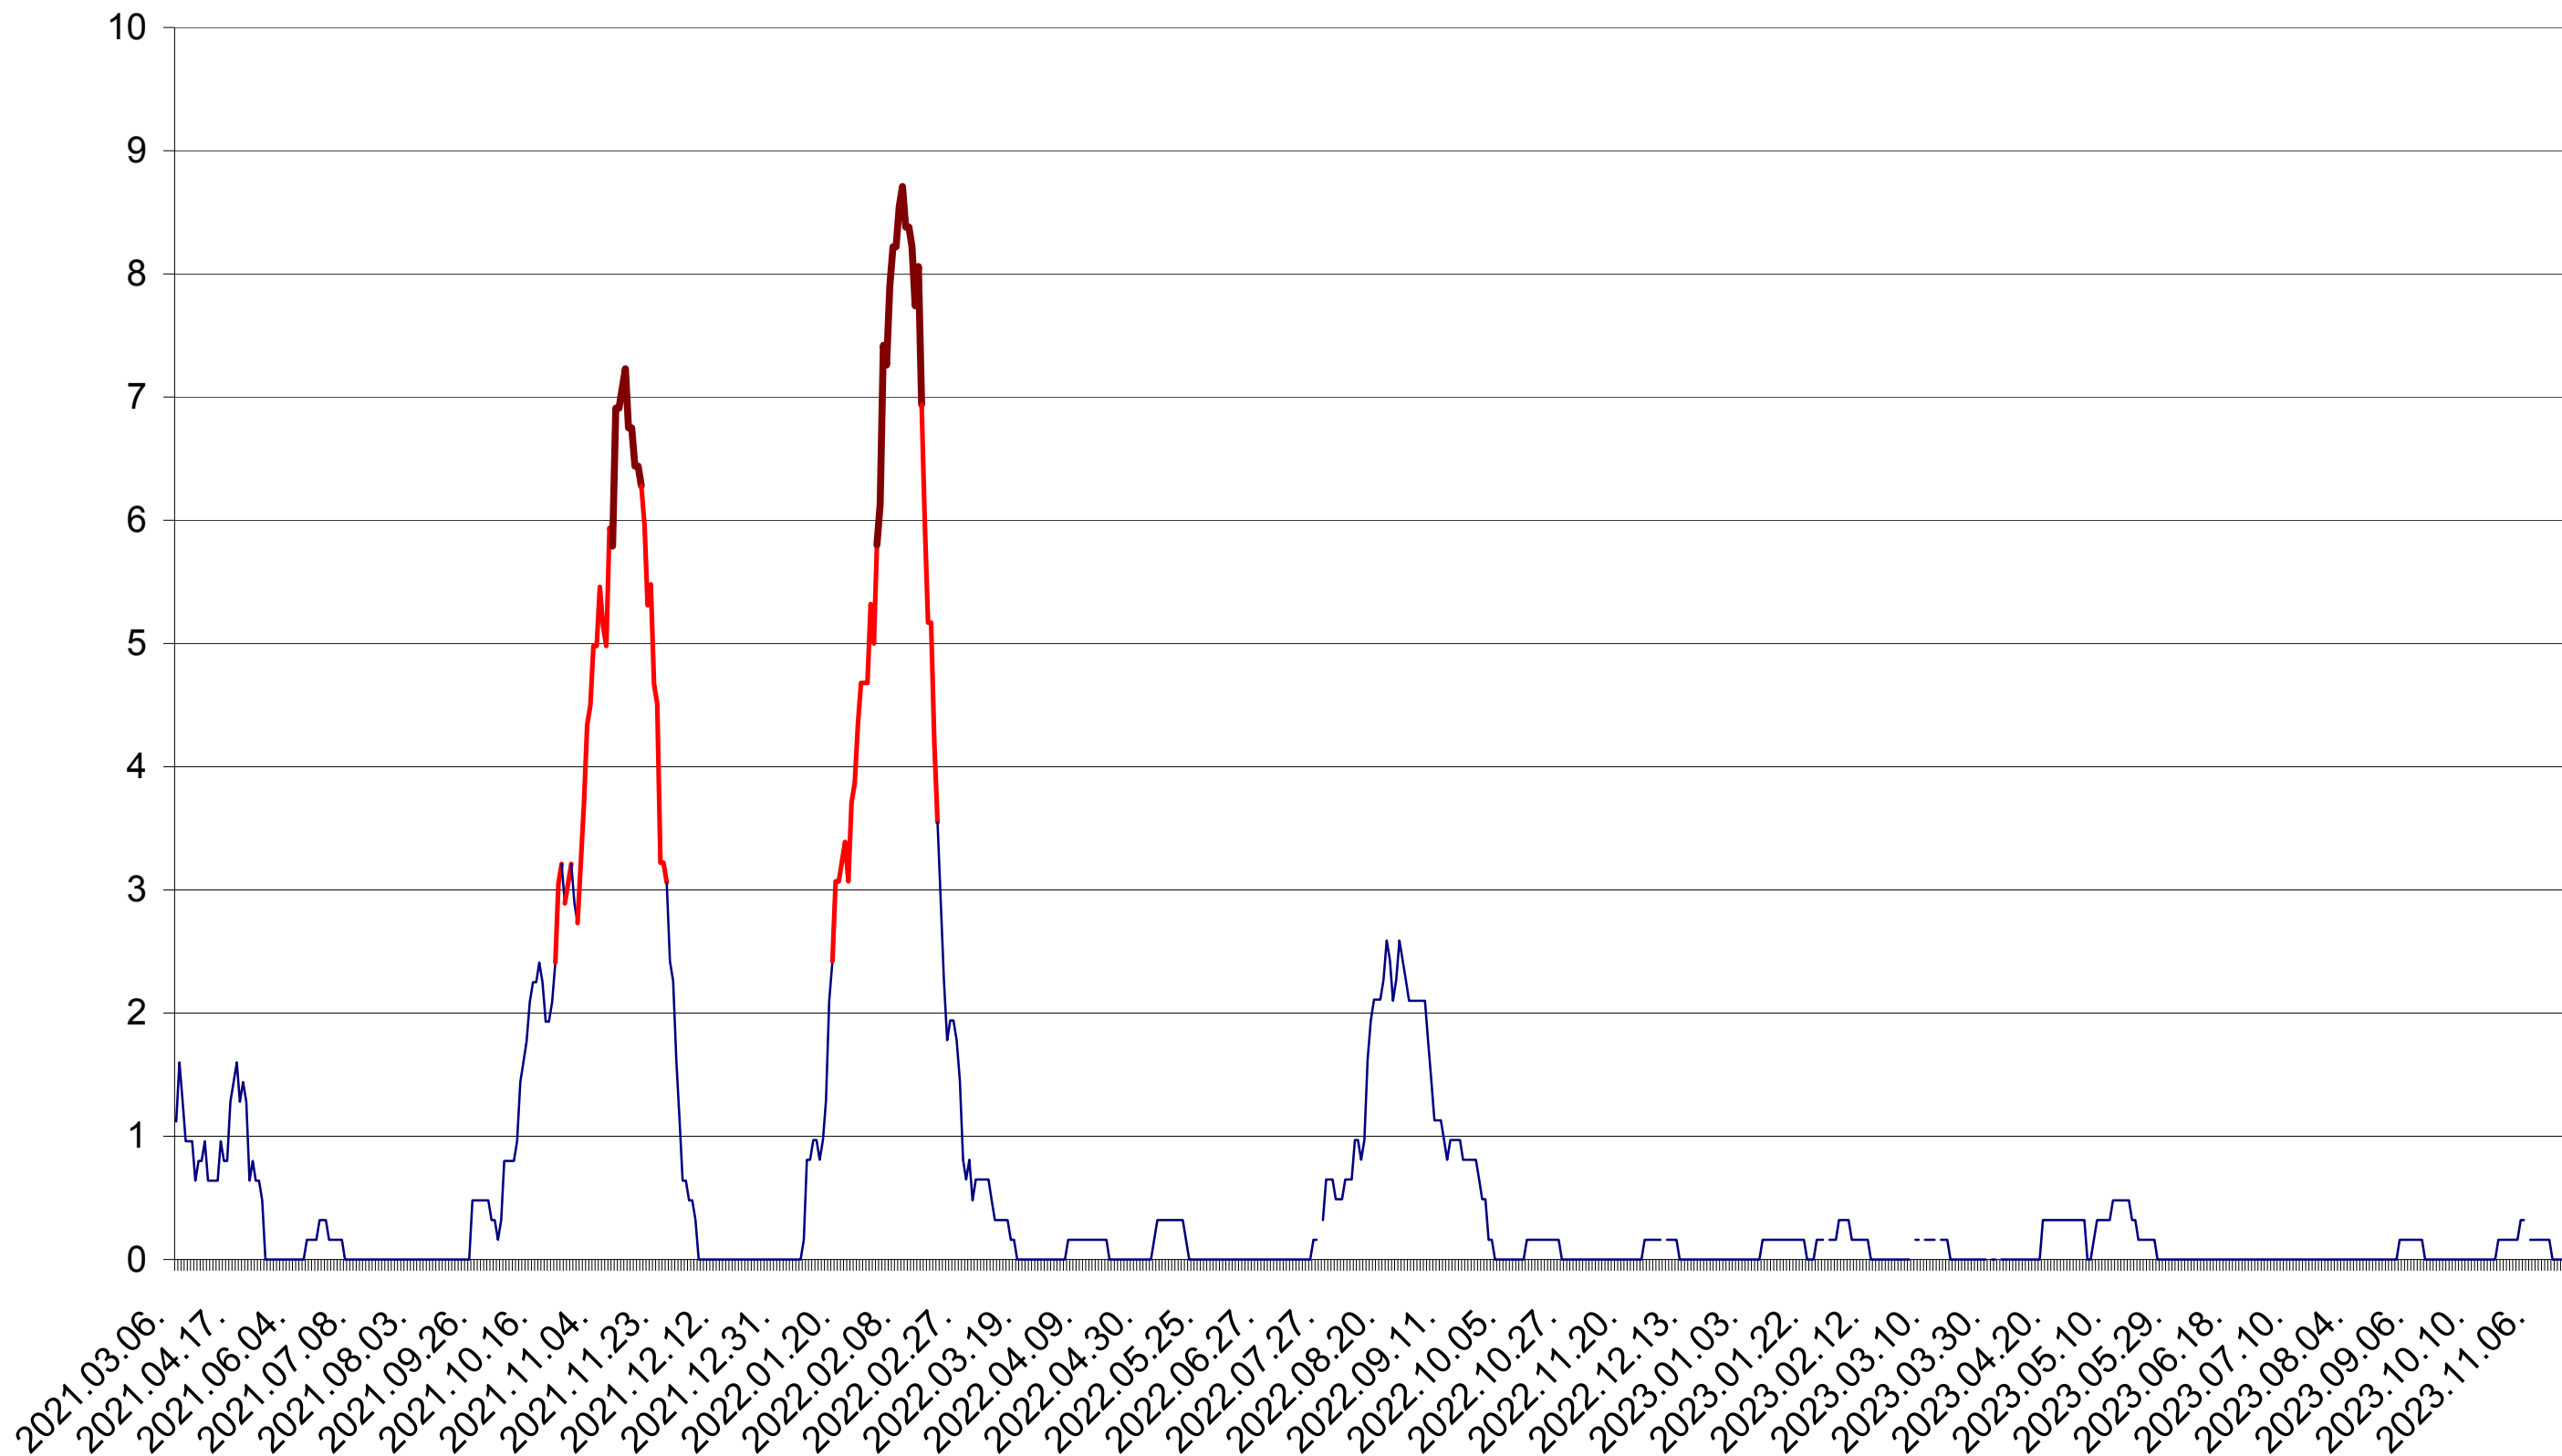

SÂNMARTIN - Evolutia incidentei cumulate pe 14 zile la ‰ de locuitori
2021.03.07. - 2023.11.21.

SÂNDOMINIC - Evolutia incidentei cumulate pe 14 zile la ‰ de locuitori
2021.03.07. - 2023.11.21.