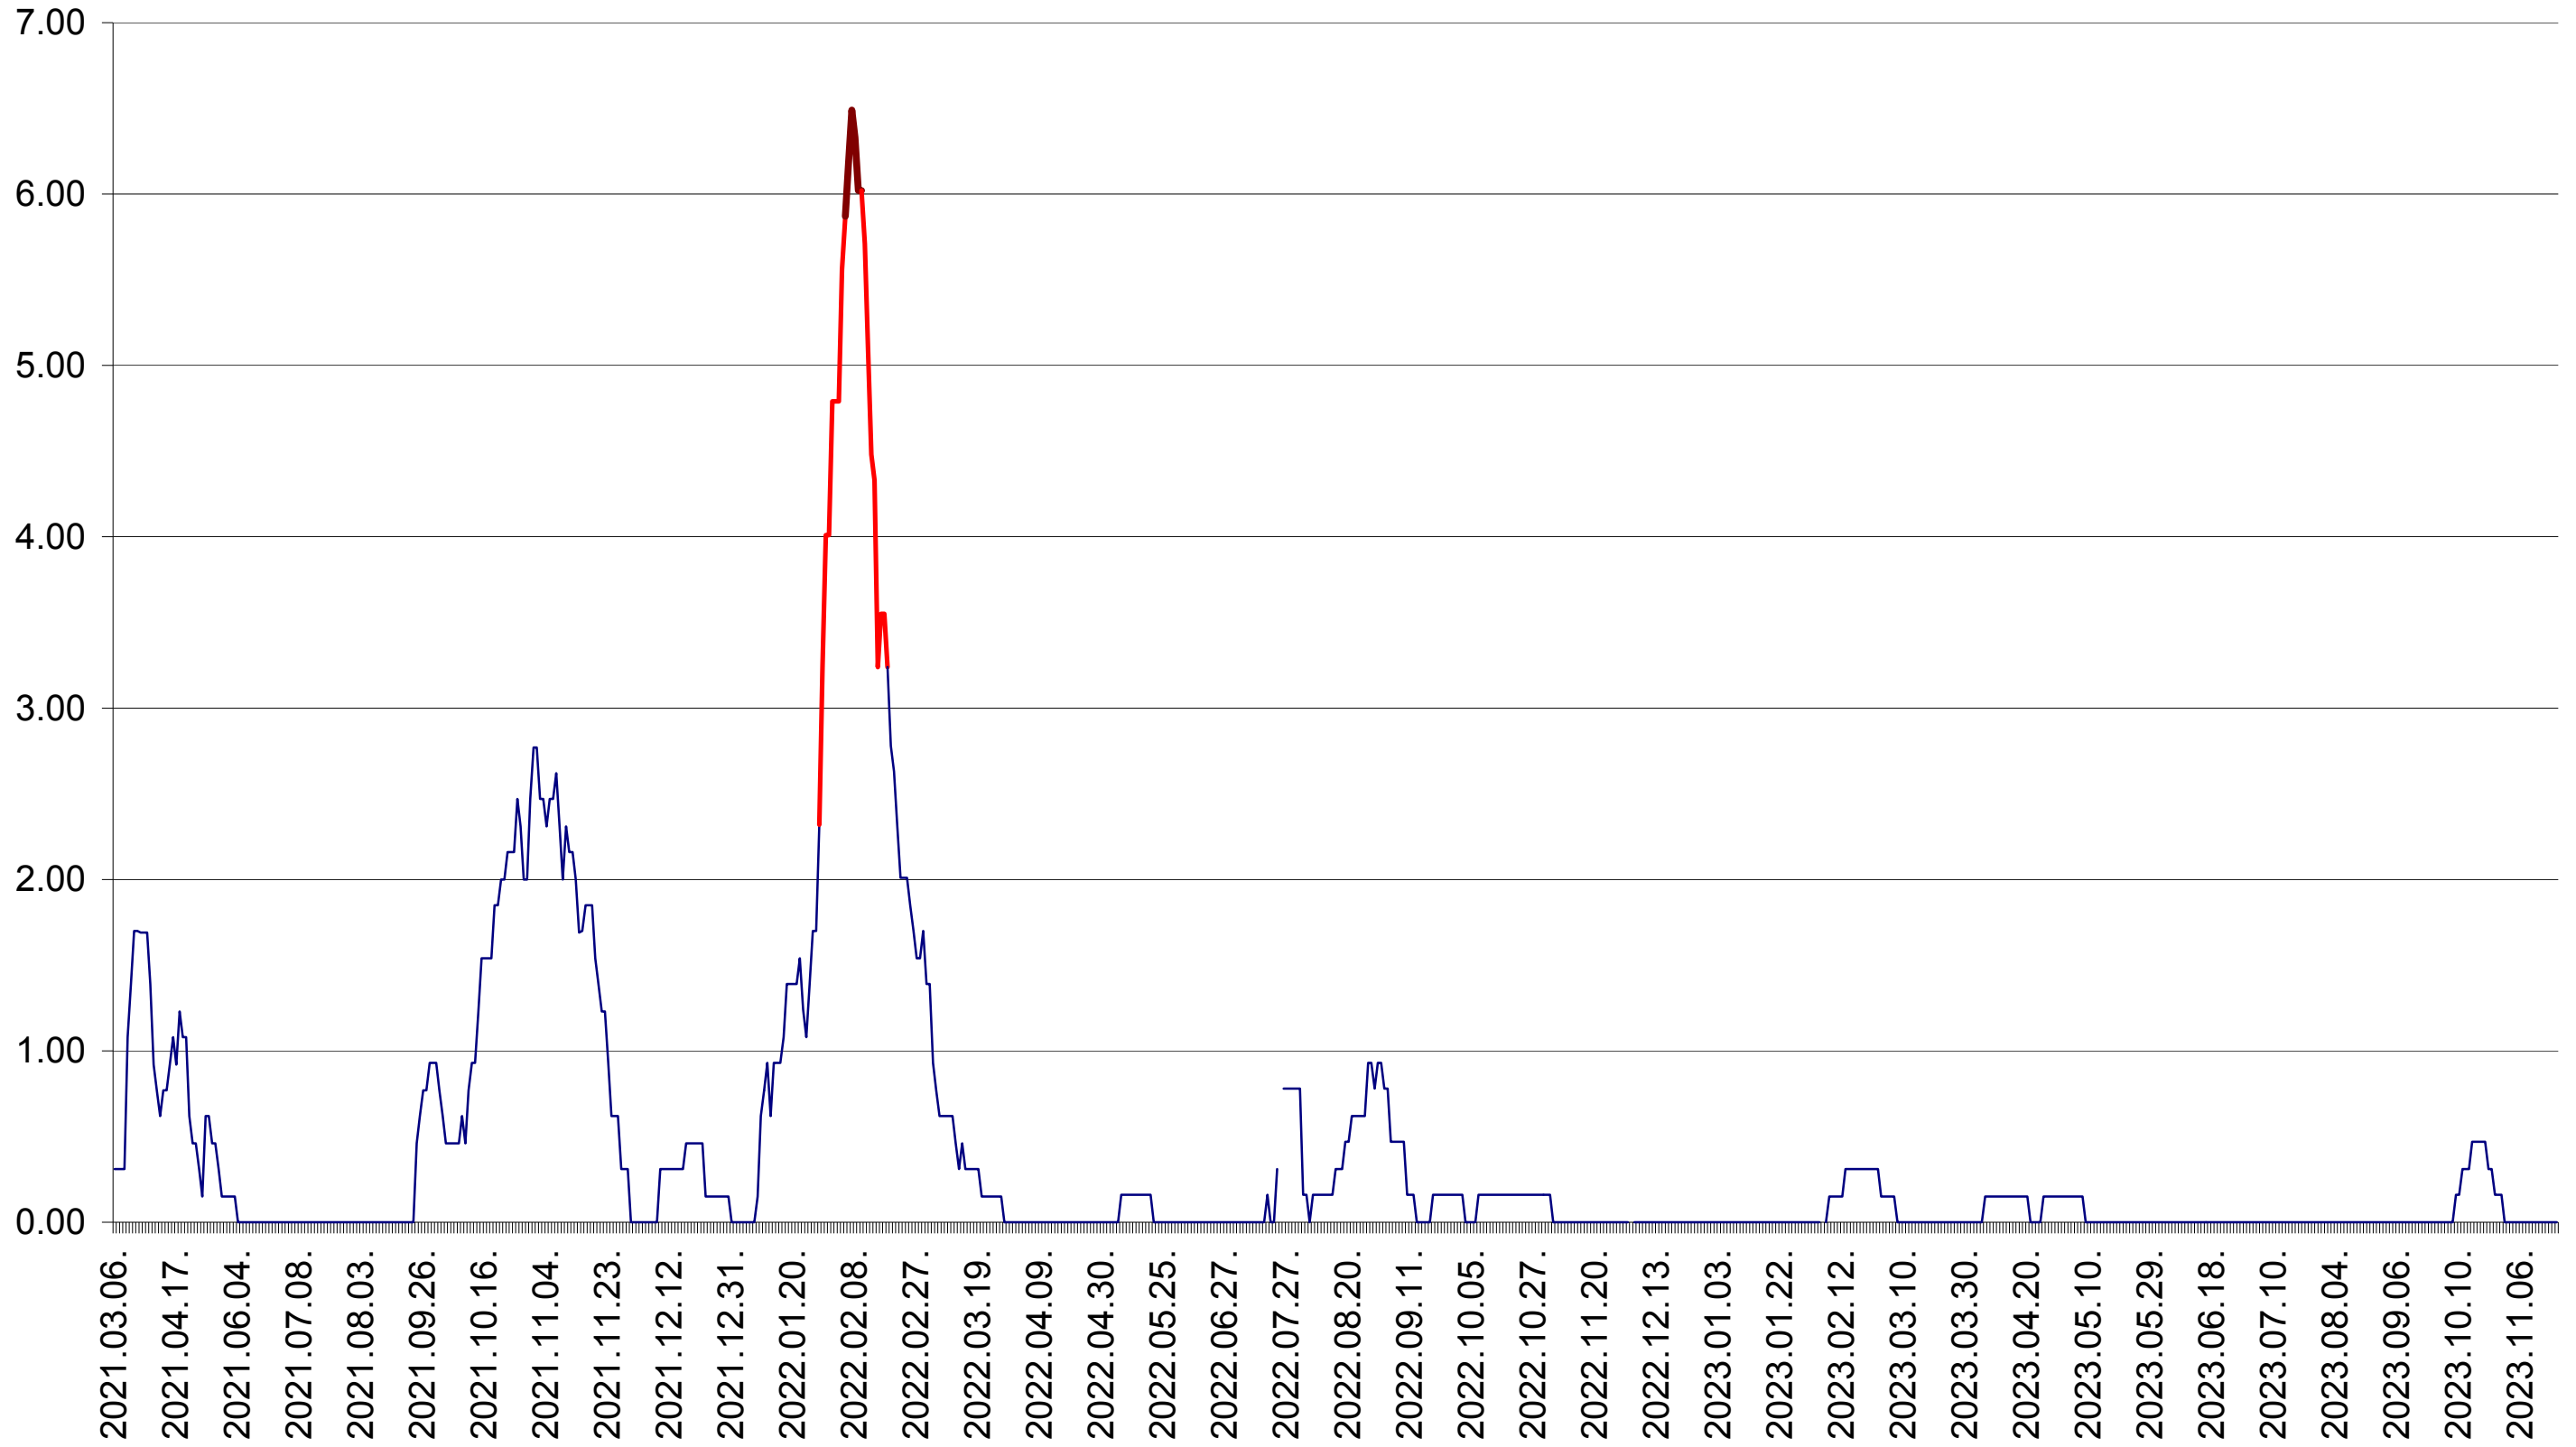

ORAȘ BĂLAN - Evolutia incidentei cumulate pe 14 zile la ‰ de locuitori
2021.03.07. - 2023.11.21.

BILBOR - Evolutia incidentei cumulate pe 14 zile la ‰ de locuitori
2021.03.07. - 2023.11.21.

ORAȘ BORSEC - Evolutia incidentei cumulate pe 14 zile la ‰ de locuitori
2021.03.07. - 2023.11.21.

BRĂDEȘTI - Evolutia incidentei cumulate pe 14 zile la ‰ de locuitori
2021.03.07. - 2023.11.21.

CĂPÂLNIȚA - Evolutia incidentei cumulate pe 14 zile la ‰ de locuitori
2021.03.07. - 2023.11.21.

CÂRȚA - Evolutia incidentei cumulate pe 14 zile la ‰ de locuitori
2021.03.07. - 2023.11.21.

CICEU - Evolutia incidentei cumulate pe 14 zile la ‰ de locuitori
2021.03.07. - 2023.11.21.

CIUCSÂNGEORGIU - Evolutia incidentei cumulate pe 14 zile la ‰ de locuitori
2021.03.07. - 2023.11.21.

CIUMANI - Evolutia incidentei cumulate pe 14 zile la % de locuitori
2021.03.07. - 2023.11.21.

CORBU - Evolutia incidentei cumulate pe 14 zile la ‰ de locuitori
2021.03.07. - 2023.11.21.

CORUND - Evolutia incidentei cumulate pe 14 zile la ‰ de locuitori
2021.03.07. - 2023.11.21.

COZMENI - Evolutia incidentei cumulate pe 14 zile la ‰ de locuitori
2021.03.07. - 2023.11.21.