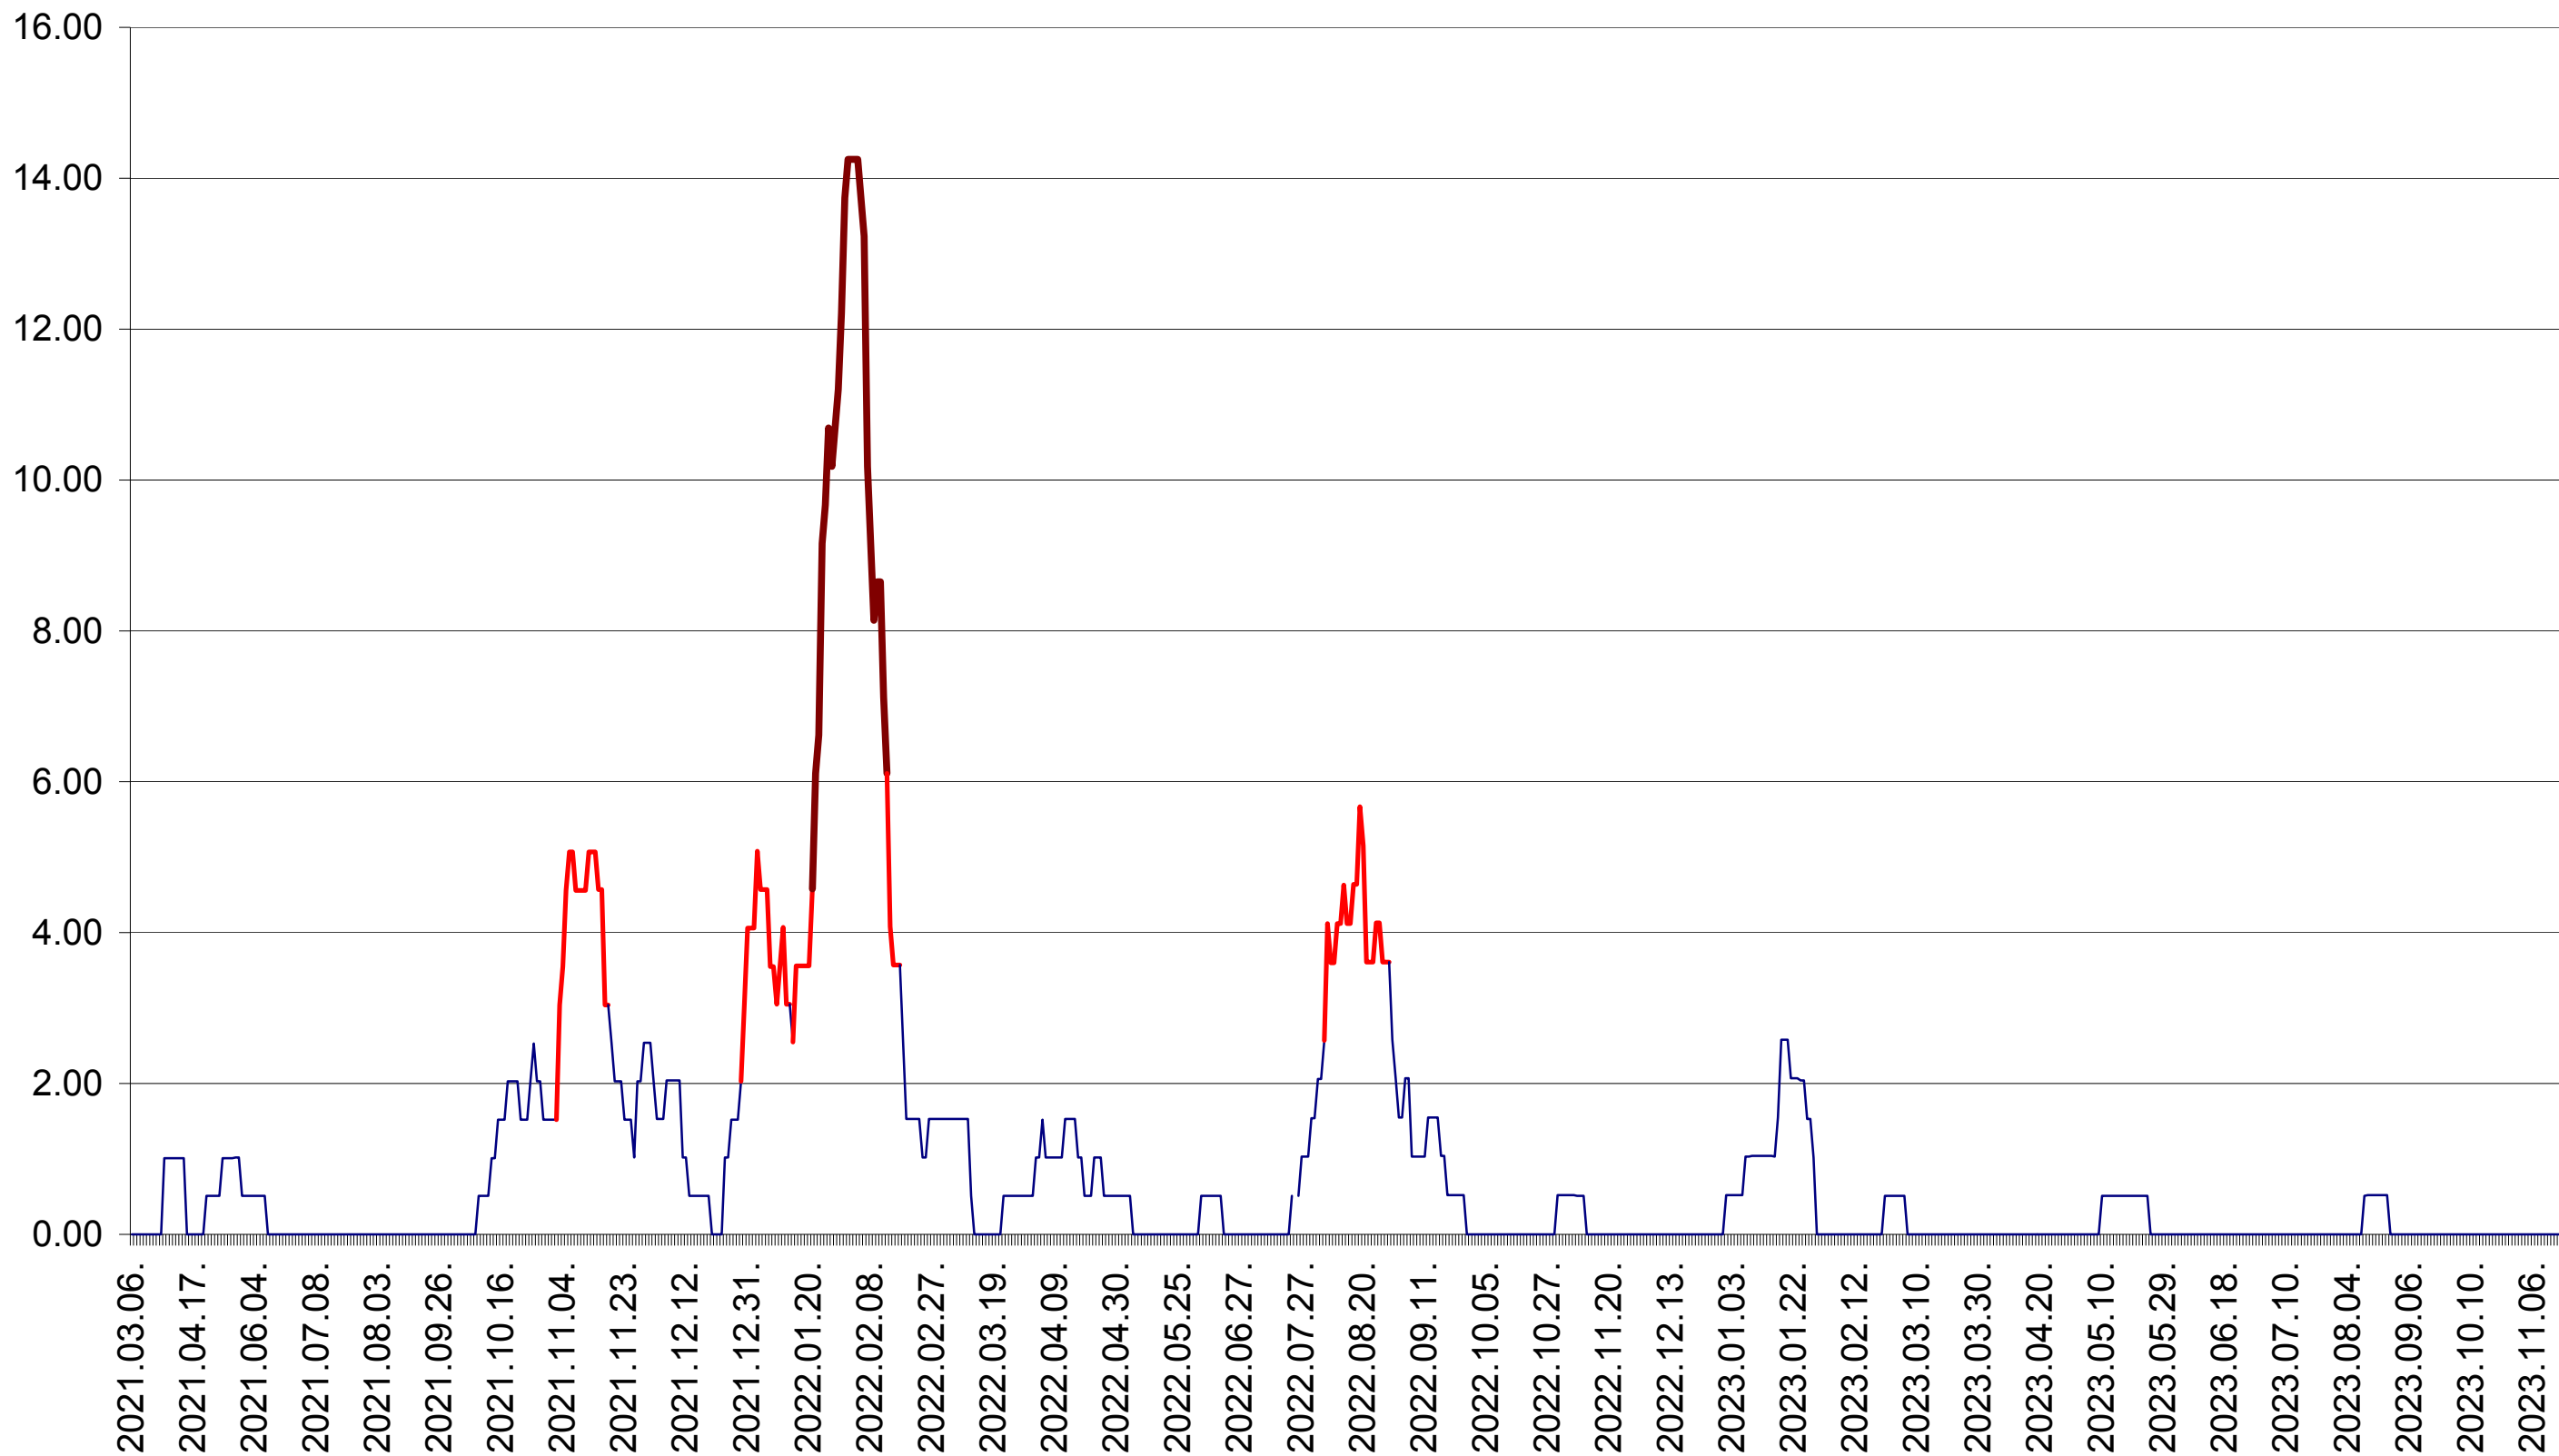

ZETEA - Evolutia incidentei cumulate pe 14 zile la ‰ de locuitori
2021.03.07. - 2023.11.21.

VOȘLĂBENI - Evolutia incidentei cumulate pe 14 zile la ‰ de locuitori
2021.03.07. - 2023.11.21.