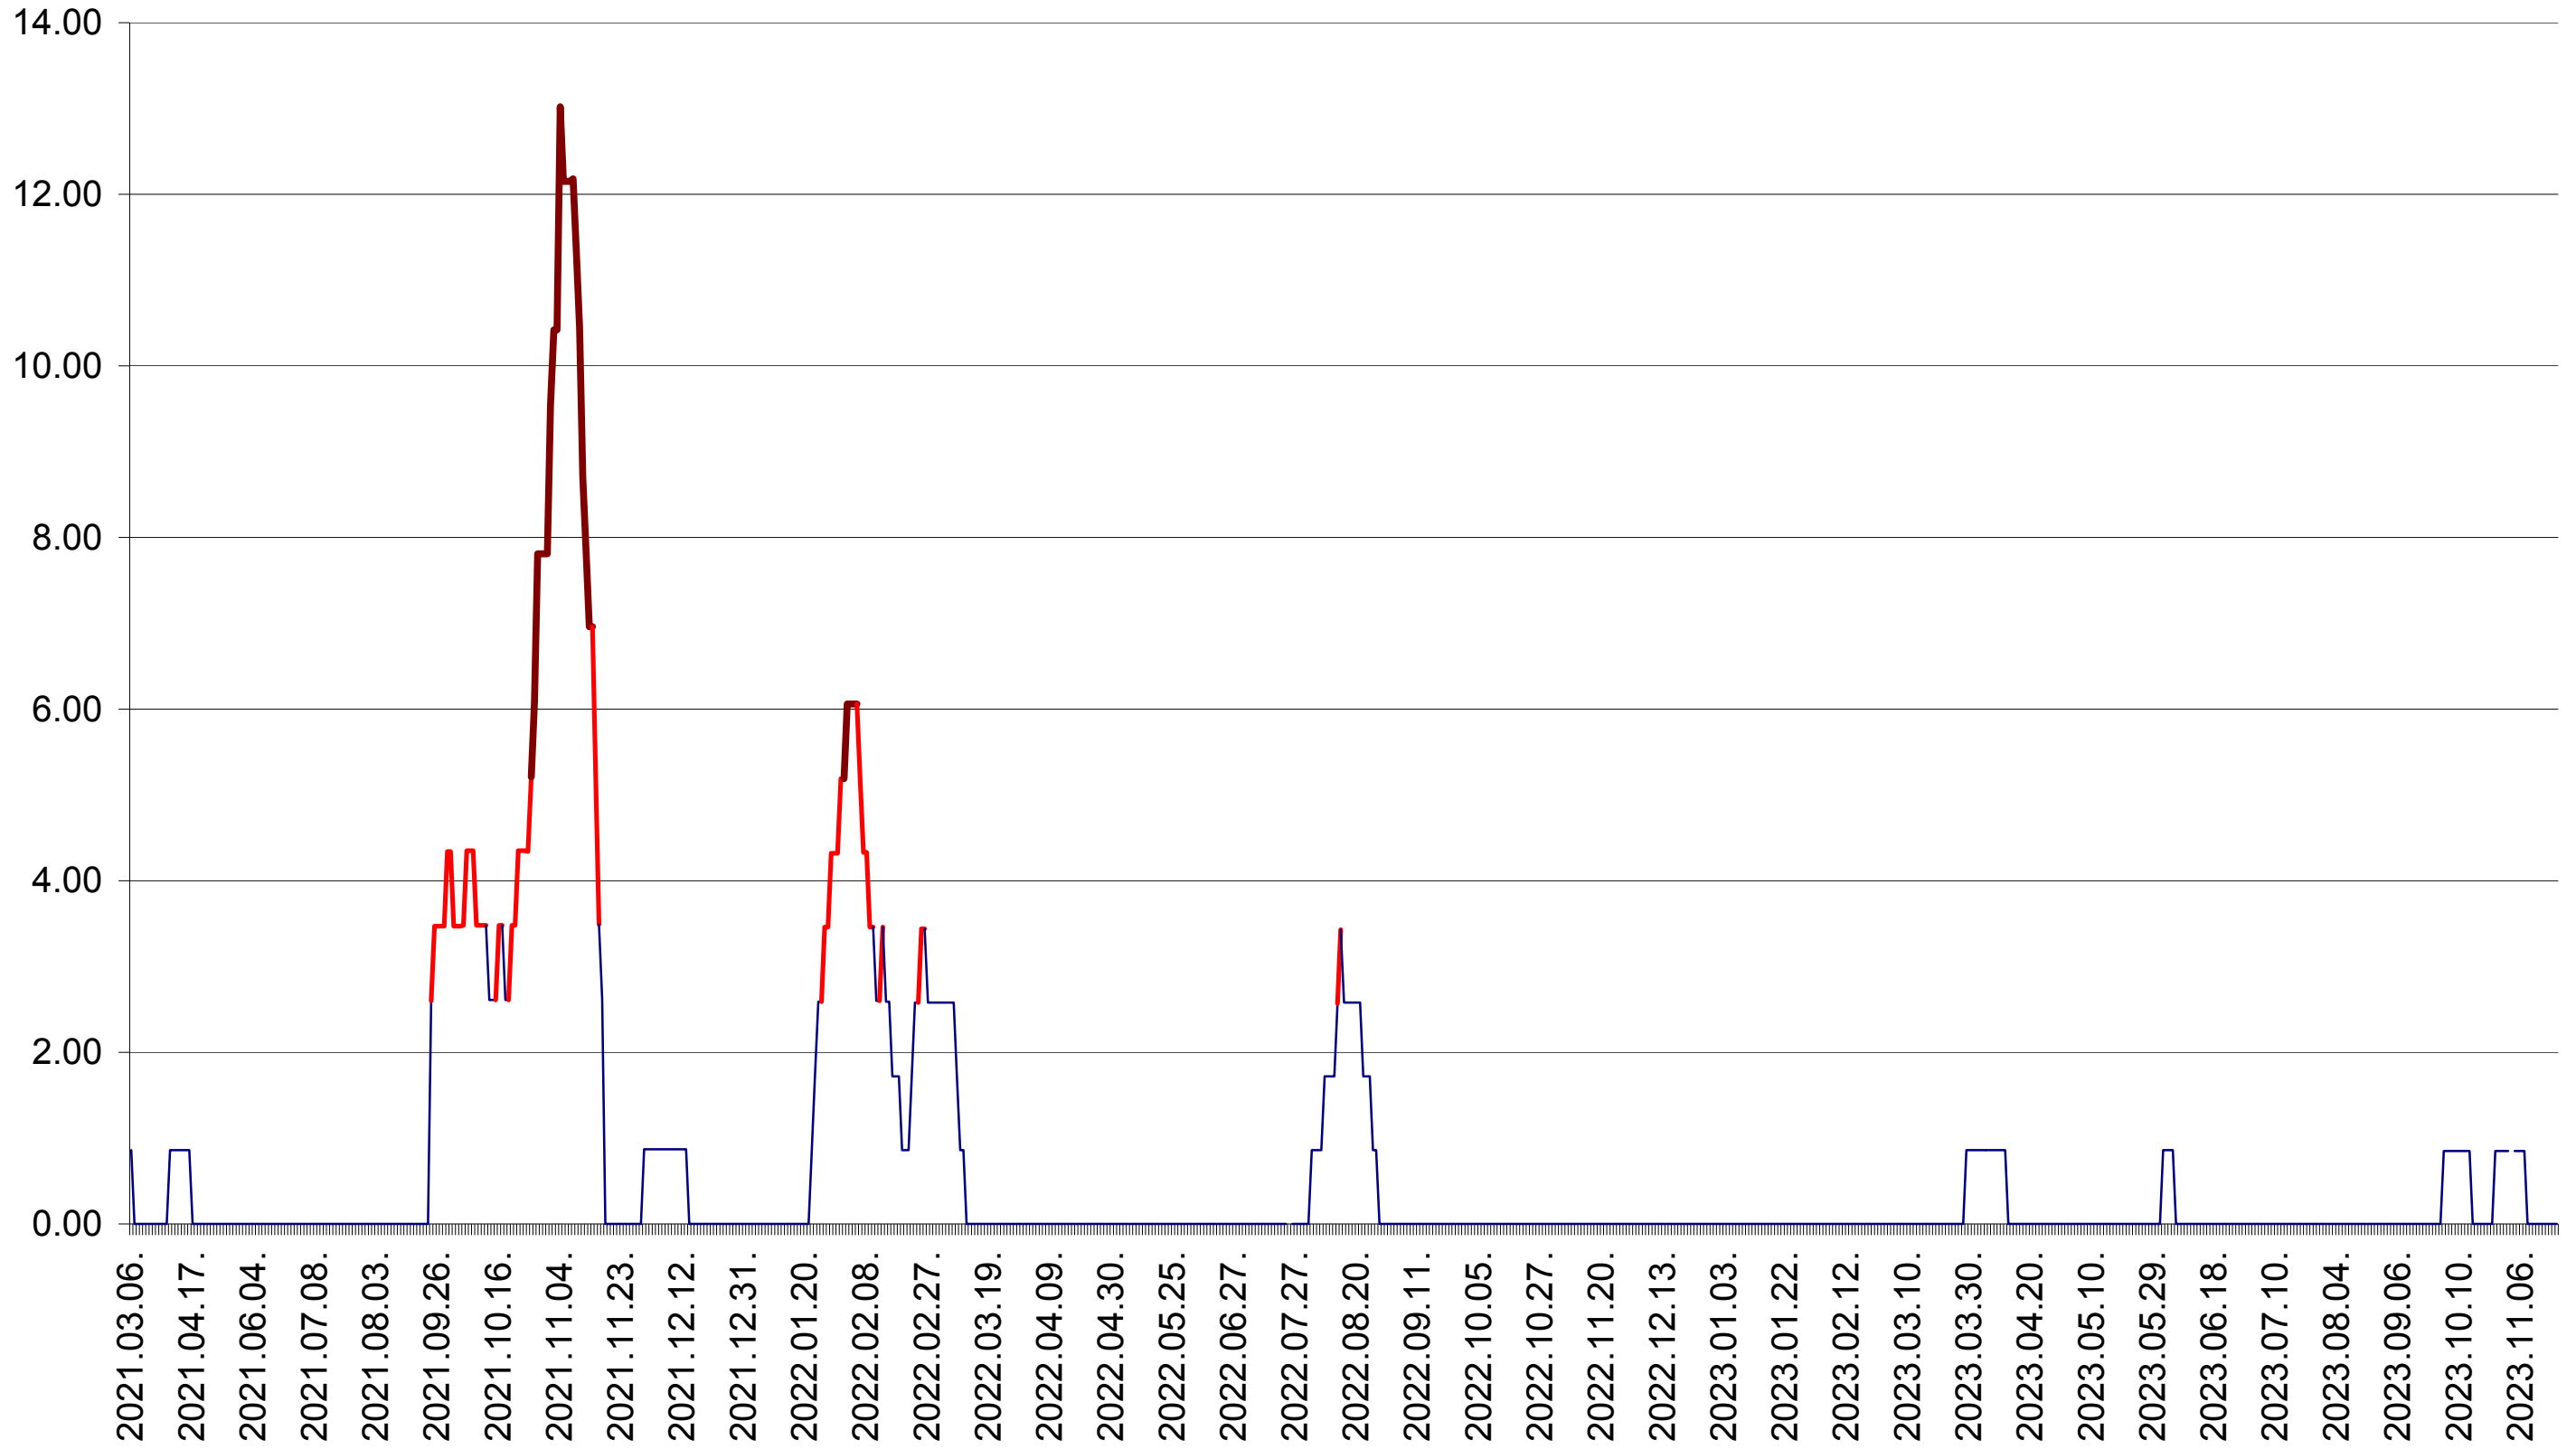

VĂRȘAG - Evolutia incidentei cumulate pe 14 zile la ‰ de locuitori
2021.03.07. - 2023.11.21.

ULIEȘ - Evolutia incidentei cumulate pe 14 zile la ‰ de locuitori
2021.03.07. - 2023.11.21.