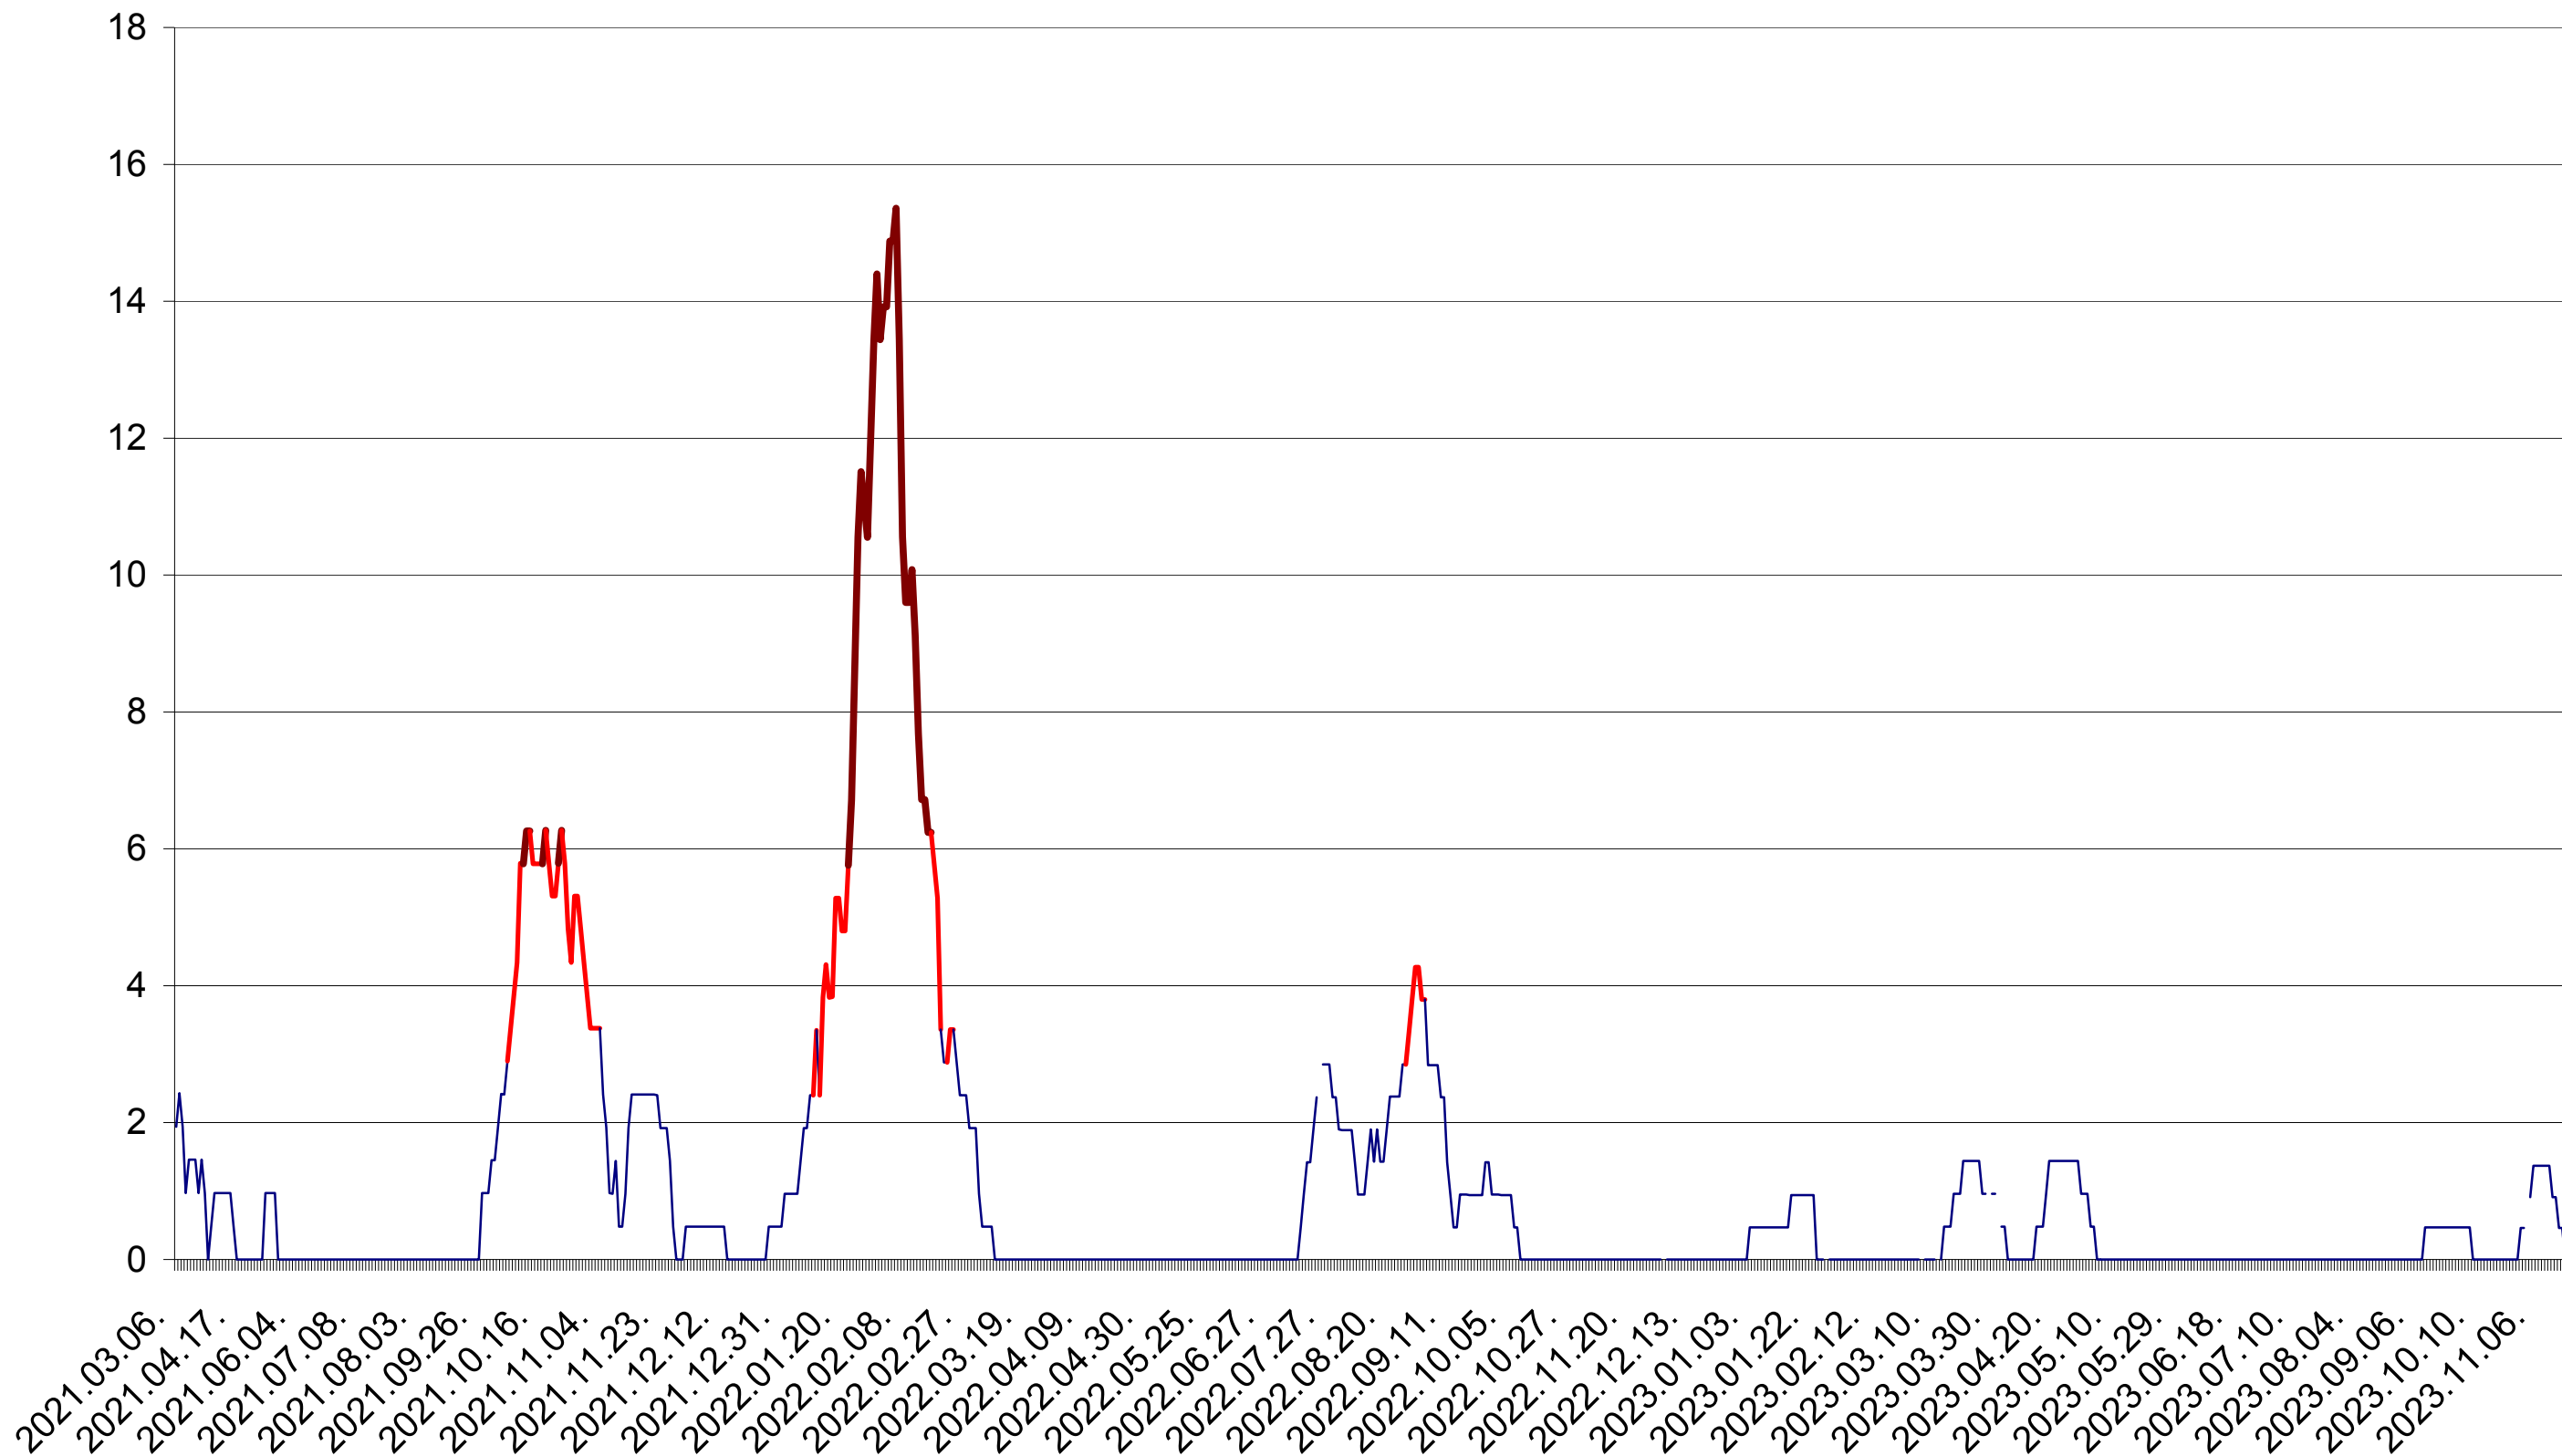

PLĂIEȘII DE JOS - Evolutia incidentei cumulate pe 14 zile la ‰ de locuitori
2021.03.07. - 2023.11.21.

PĂULENI-CIUC - Evolutia incidentei cumulate pe 14 zile la ‰ de locuitori
2021.03.07. - 2023.11.21.