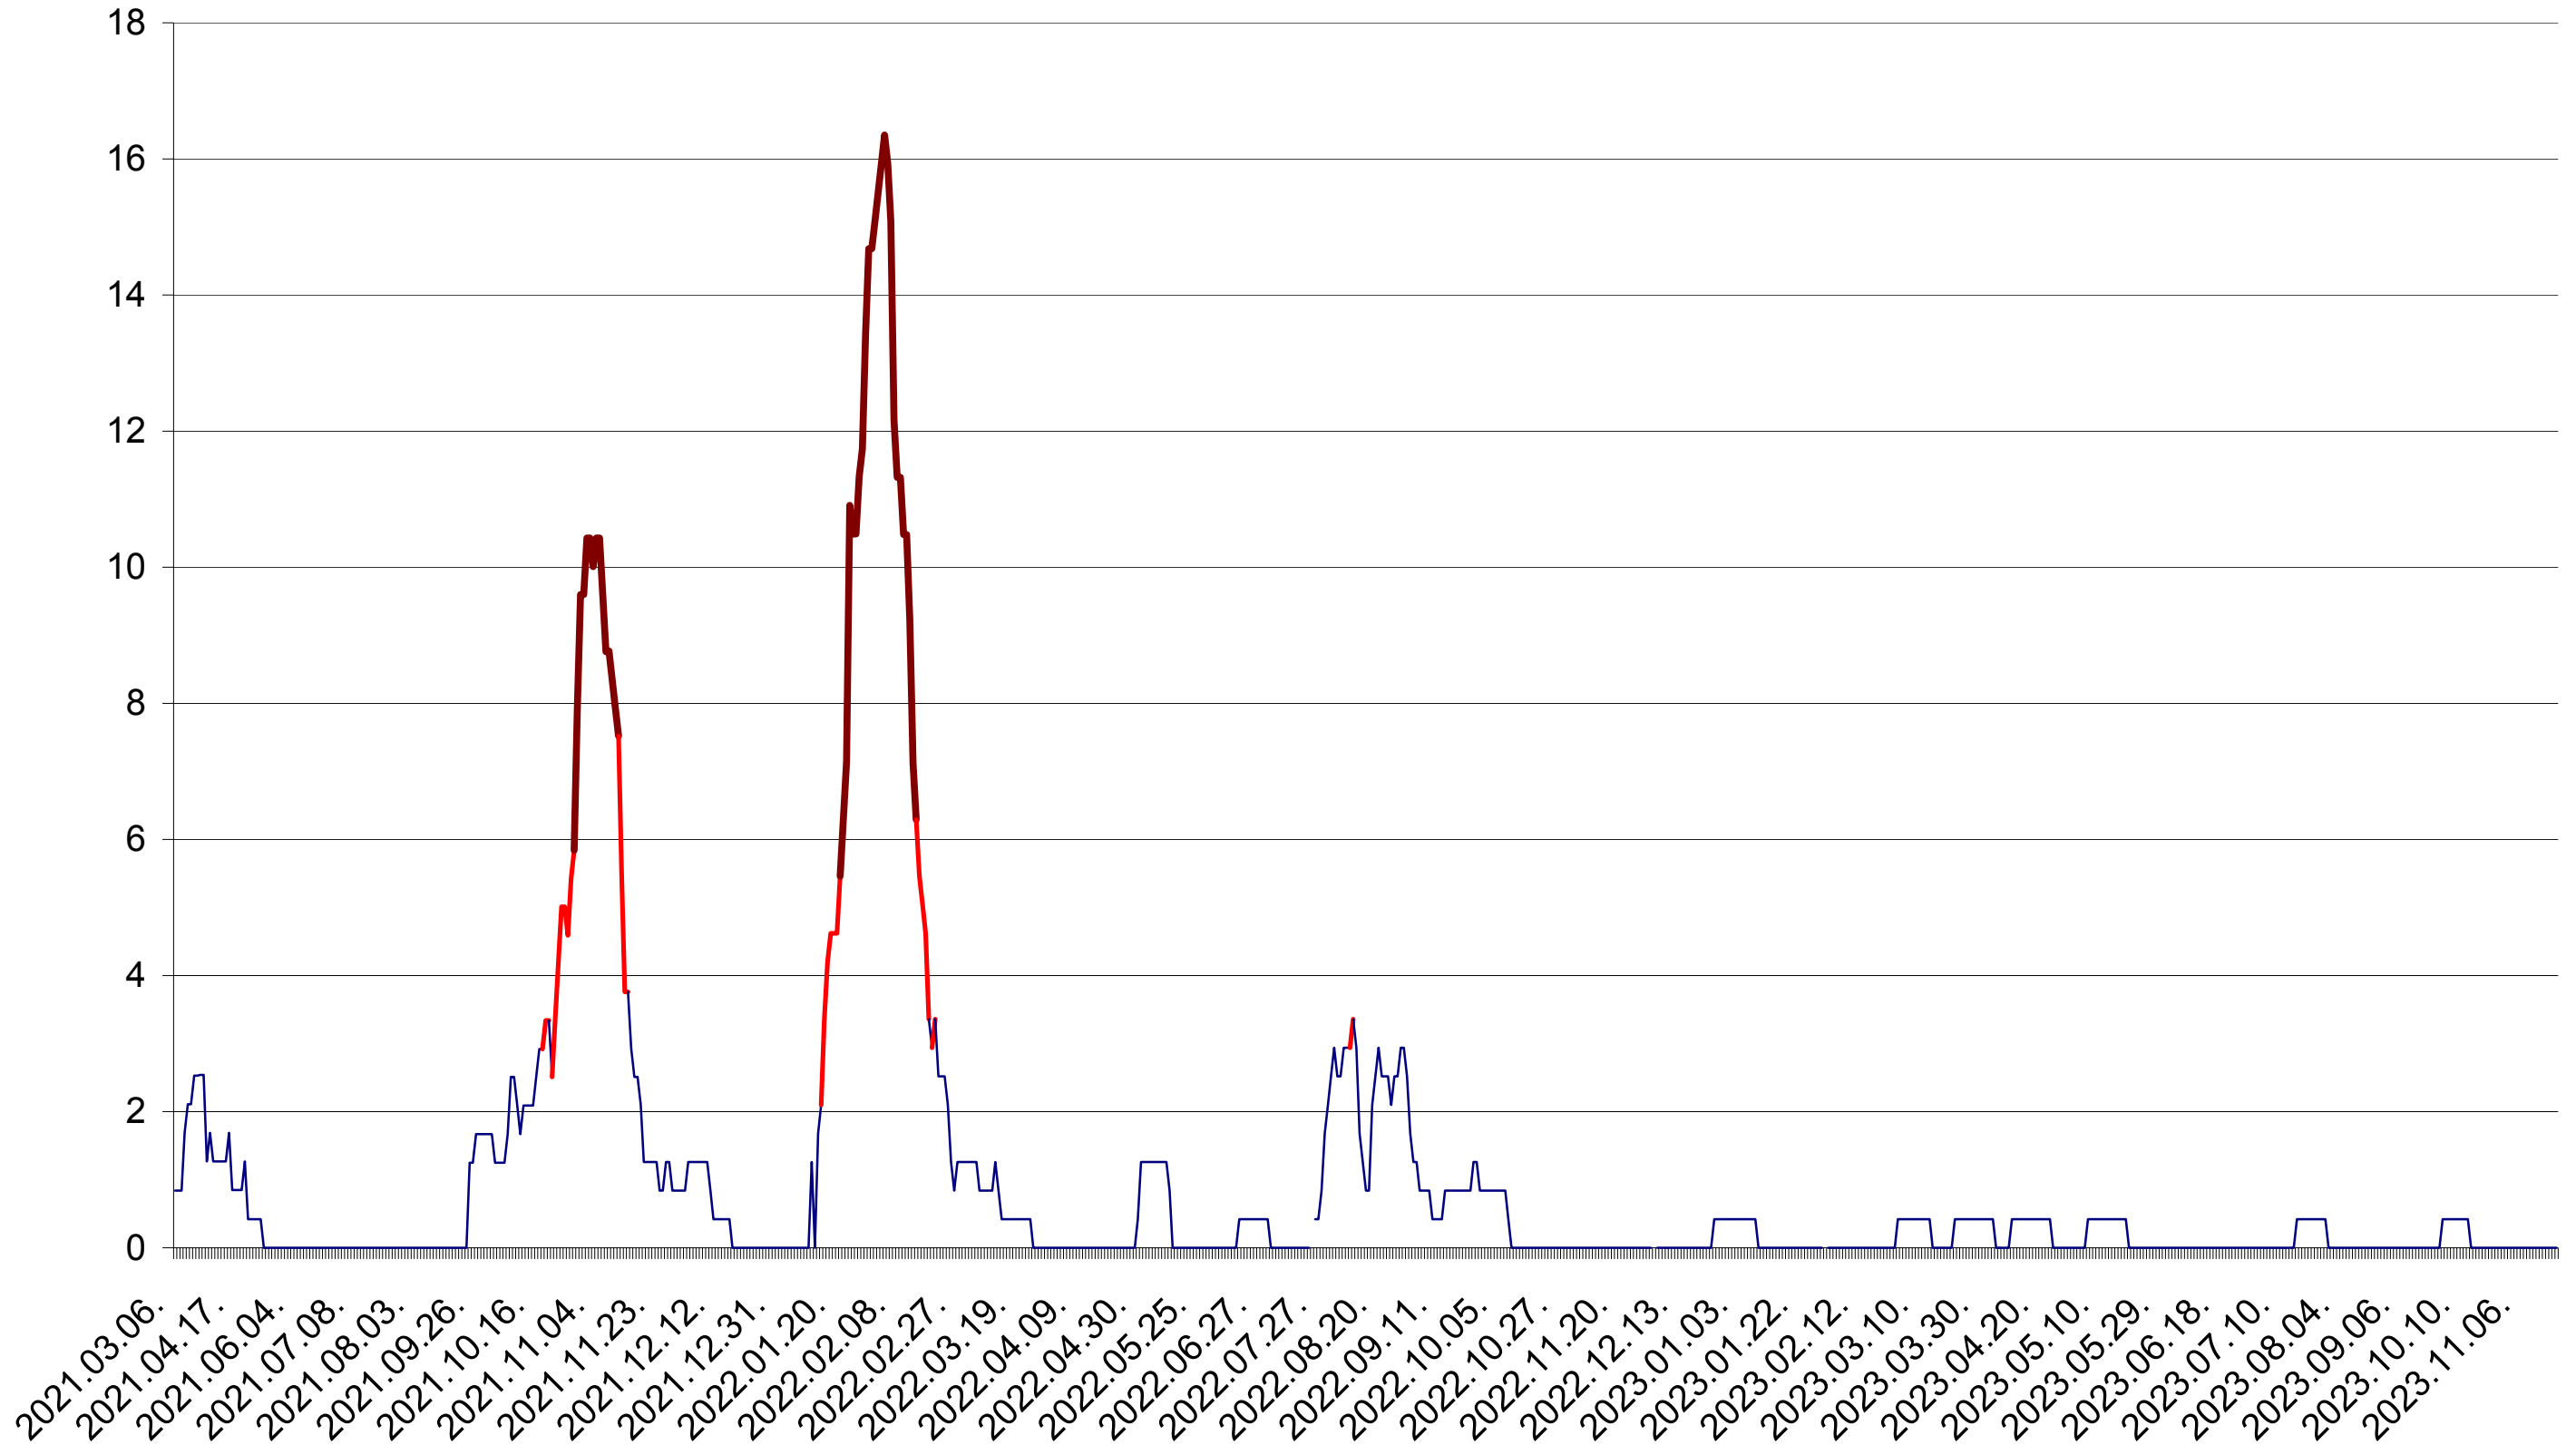

FELICENI - Evolutia incidentei cumulate pe 14 zile la ‰ de locuitori
2021.03.07. - 2023.11.21.

FRUMOASA - Evolutia incidentei cumulate pe 14 zile la ‰ de locuitori
2021.03.07. - 2023.11.21.

GĂLĂUȚAȘ - Evolutia incidentei cumulate pe 14 zile la ‰ de locuitori
2021.03.07. - 2023.11.21.

MUNICIPIUL GHEORGHENI - Evolutia incidentei cumulate pe 14 zile la ‰ de locuitori
2021.03.07. - 2023.11.21.

JOSENI - Evolutia incidentei cumulate pe 14 zile la ‰ de locuitori
2021.03.07. - 2023.11.21.

LĂZAREA - Evolutia incidentei cumulate pe 14 zile la ‰ de locuitori
2021.03.07. - 2023.11.21.

LELICENI - Evolutia incidentei cumulate pe 14 zile la ‰ de locuitori
2021.03.07. - 2023.11.21.

LUETA - Evolutia incidentei cumulate pe 14 zile la ‰ de locuitori
2021.03.07. - 2023.11.21.

LUNCA DE JOS - Evolutia incidentei cumulate pe 14 zile la ‰ de locuitori
2021.03.07. - 2023.11.21.