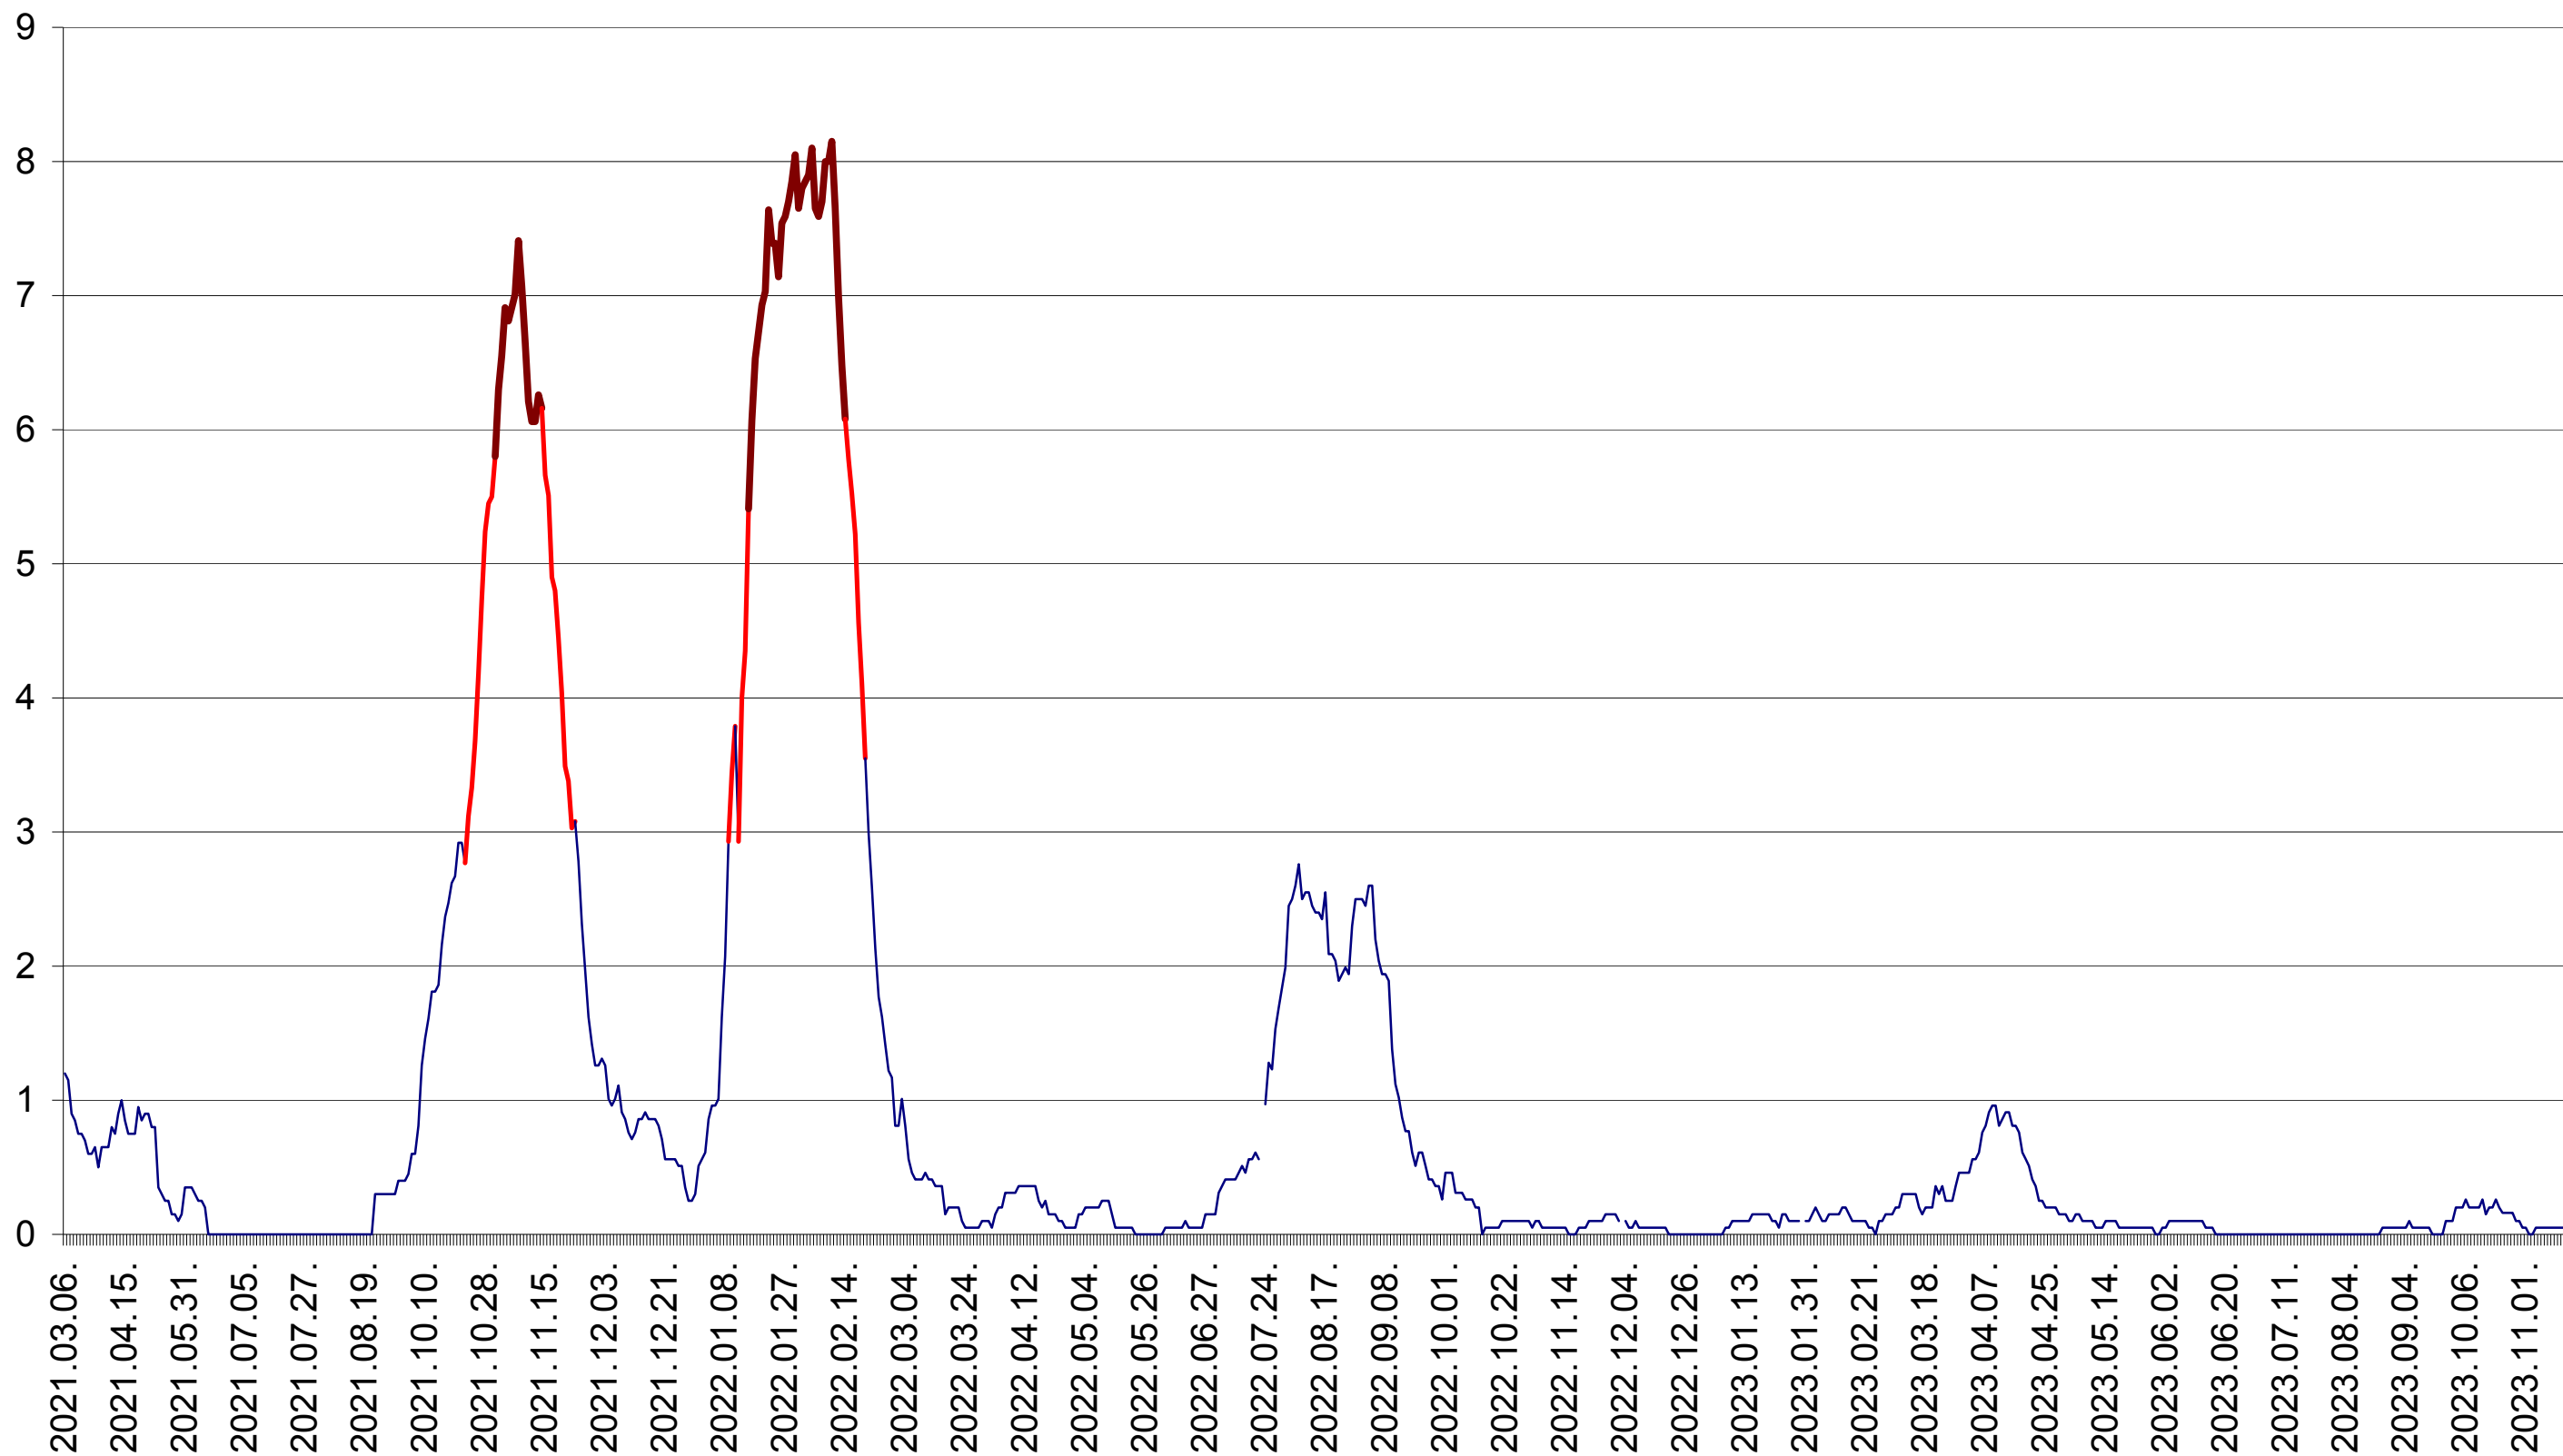

DÂRJIU - Evolutia incidentei cumulate pe 14 zile la ‰ de locuitori
2021.03.07. - 2023.11.21.

DEALU - Evolutia incidentei cumulate pe 14 zile la ‰ de locuitori
2021.03.07. - 2023.11.21.

DITRĂU - Evolutia incidentei cumulate pe 14 zile la ‰ de locuitori
2021.03.07. - 2023.11.21.

FELICENI - Evolutia incidentei cumulate pe 14 zile la ‰ de locuitori
2021.03.07. - 2023.11.21.

FRUMOASA - Evolutia incidentei cumulate pe 14 zile la ‰ de locuitori
2021.03.07. - 2023.11.21.

GĂLĂUȚAȘ - Evolutia incidentei cumulate pe 14 zile la ‰ de locuitori
2021.03.07. - 2023.11.21.

MUNICIPIUL GHEORGHENI - Evolutia incidentei cumulate pe 14 zile la ‰ de locuitori
2021.03.07. - 2023.11.21.

JOSENI - Evolutia incidentei cumulate pe 14 zile la ‰ de locuitori
2021.03.07. - 2023.11.21.

LĂZAREA - Evolutia incidentei cumulate pe 14 zile la ‰ de locuitori
2021.03.07. - 2023.11.21.

LELICENI - Evolutia incidentei cumulate pe 14 zile la ‰ de locuitori
2021.03.07. - 2023.11.21.

LUETA - Evolutia incidentei cumulate pe 14 zile la ‰ de locuitori
2021.03.07. - 2023.11.21.

LUNCA DE JOS - Evolutia incidentei cumulate pe 14 zile la ‰ de locuitori
2021.03.07. - 2023.11.21.