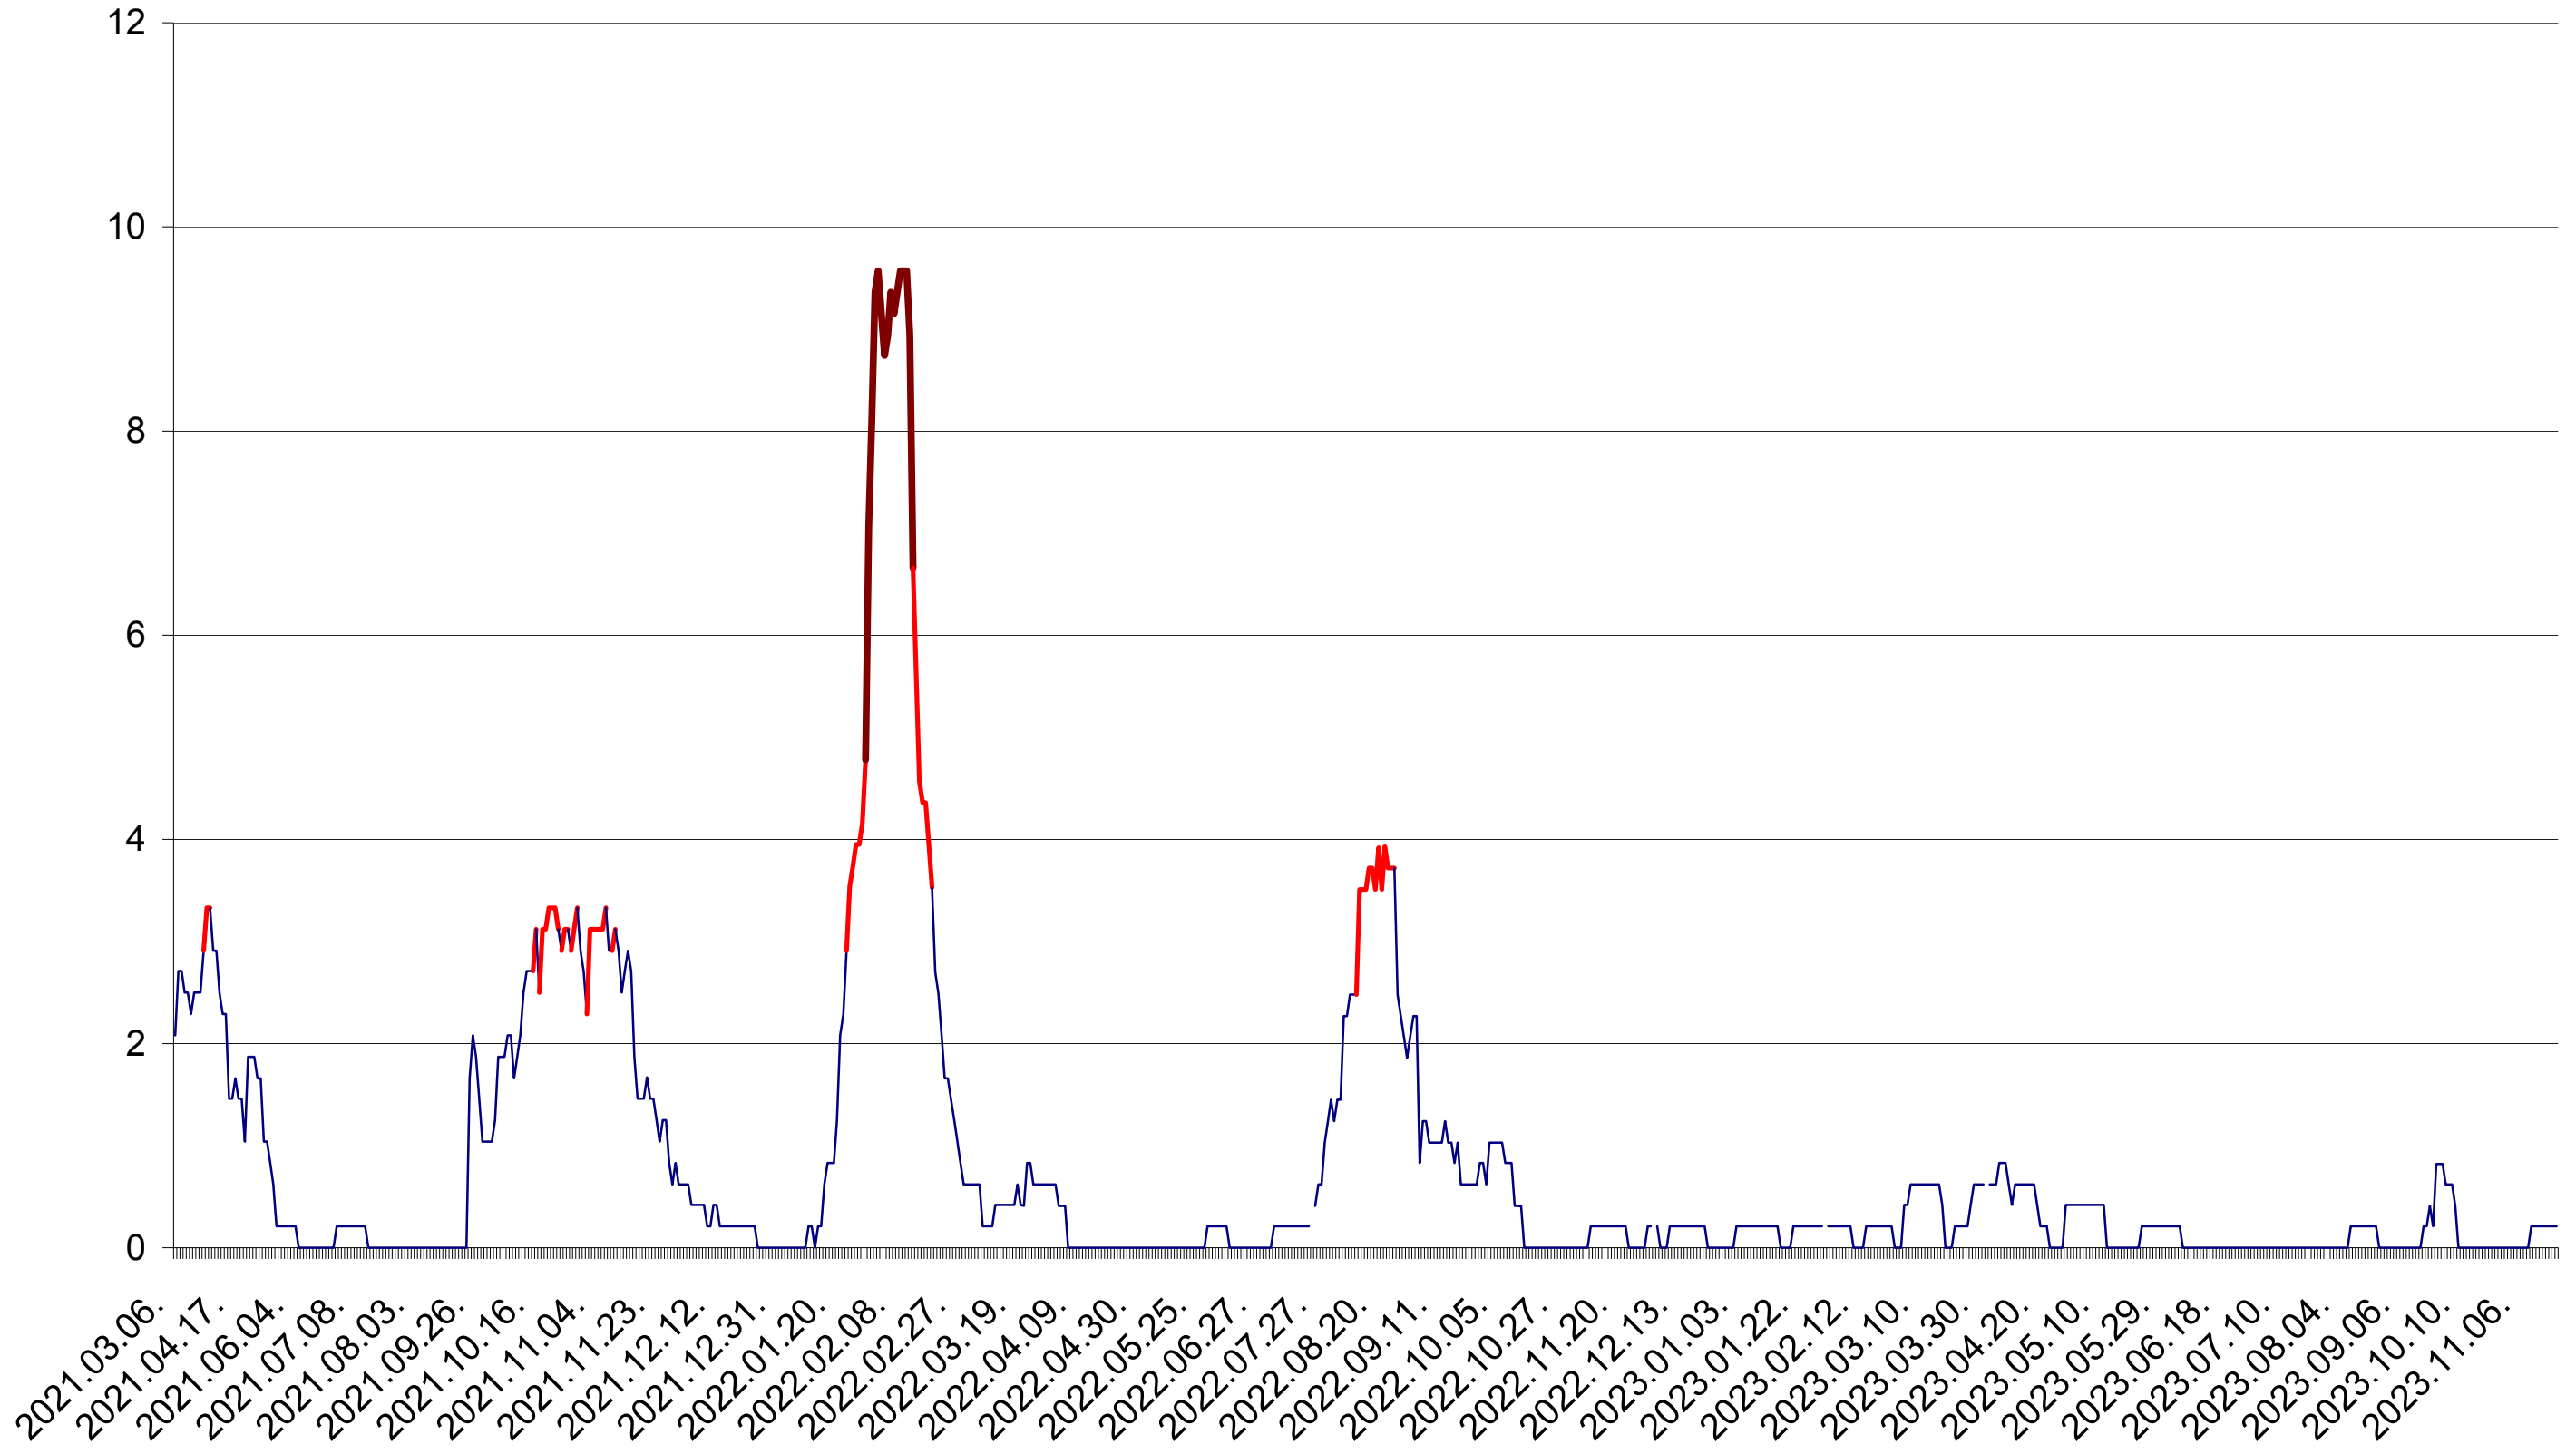

MUNICIPIUL GHEORGHENI - Evolutia incidentei cumulate pe 14 zile la ‰ de locuitori
2021.03.07. - 2023.11.21.

JOSENI - Evolutia incidentei cumulate pe 14 zile la ‰ de locuitori
2021.03.07. - 2023.11.21.

LĂZAREA - Evolutia incidentei cumulate pe 14 zile la ‰ de locuitori
2021.03.07. - 2023.11.21.

LELICENI - Evolutia incidentei cumulate pe 14 zile la ‰ de locuitori
2021.03.07. - 2023.11.21.

LUETA - Evolutia incidentei cumulate pe 14 zile la ‰ de locuitori
2021.03.07. - 2023.11.21.

LUNCA DE JOS - Evolutia incidentei cumulate pe 14 zile la ‰ de locuitori
2021.03.07. - 2023.11.21.

LUNCA DE SUS - Evolutia incidentei cumulate pe 14 zile la ‰ de locuitori
2021.03.07. - 2023.11.21.

LUPENI - Evolutia incidentei cumulate pe 14 zile la ‰ de locuitori
2021.03.07. - 2023.11.21.

MĂDĂRAȘ - Evolutia incidentei cumulate pe 14 zile la ‰ de locuitori
2021.03.07. - 2023.11.21.