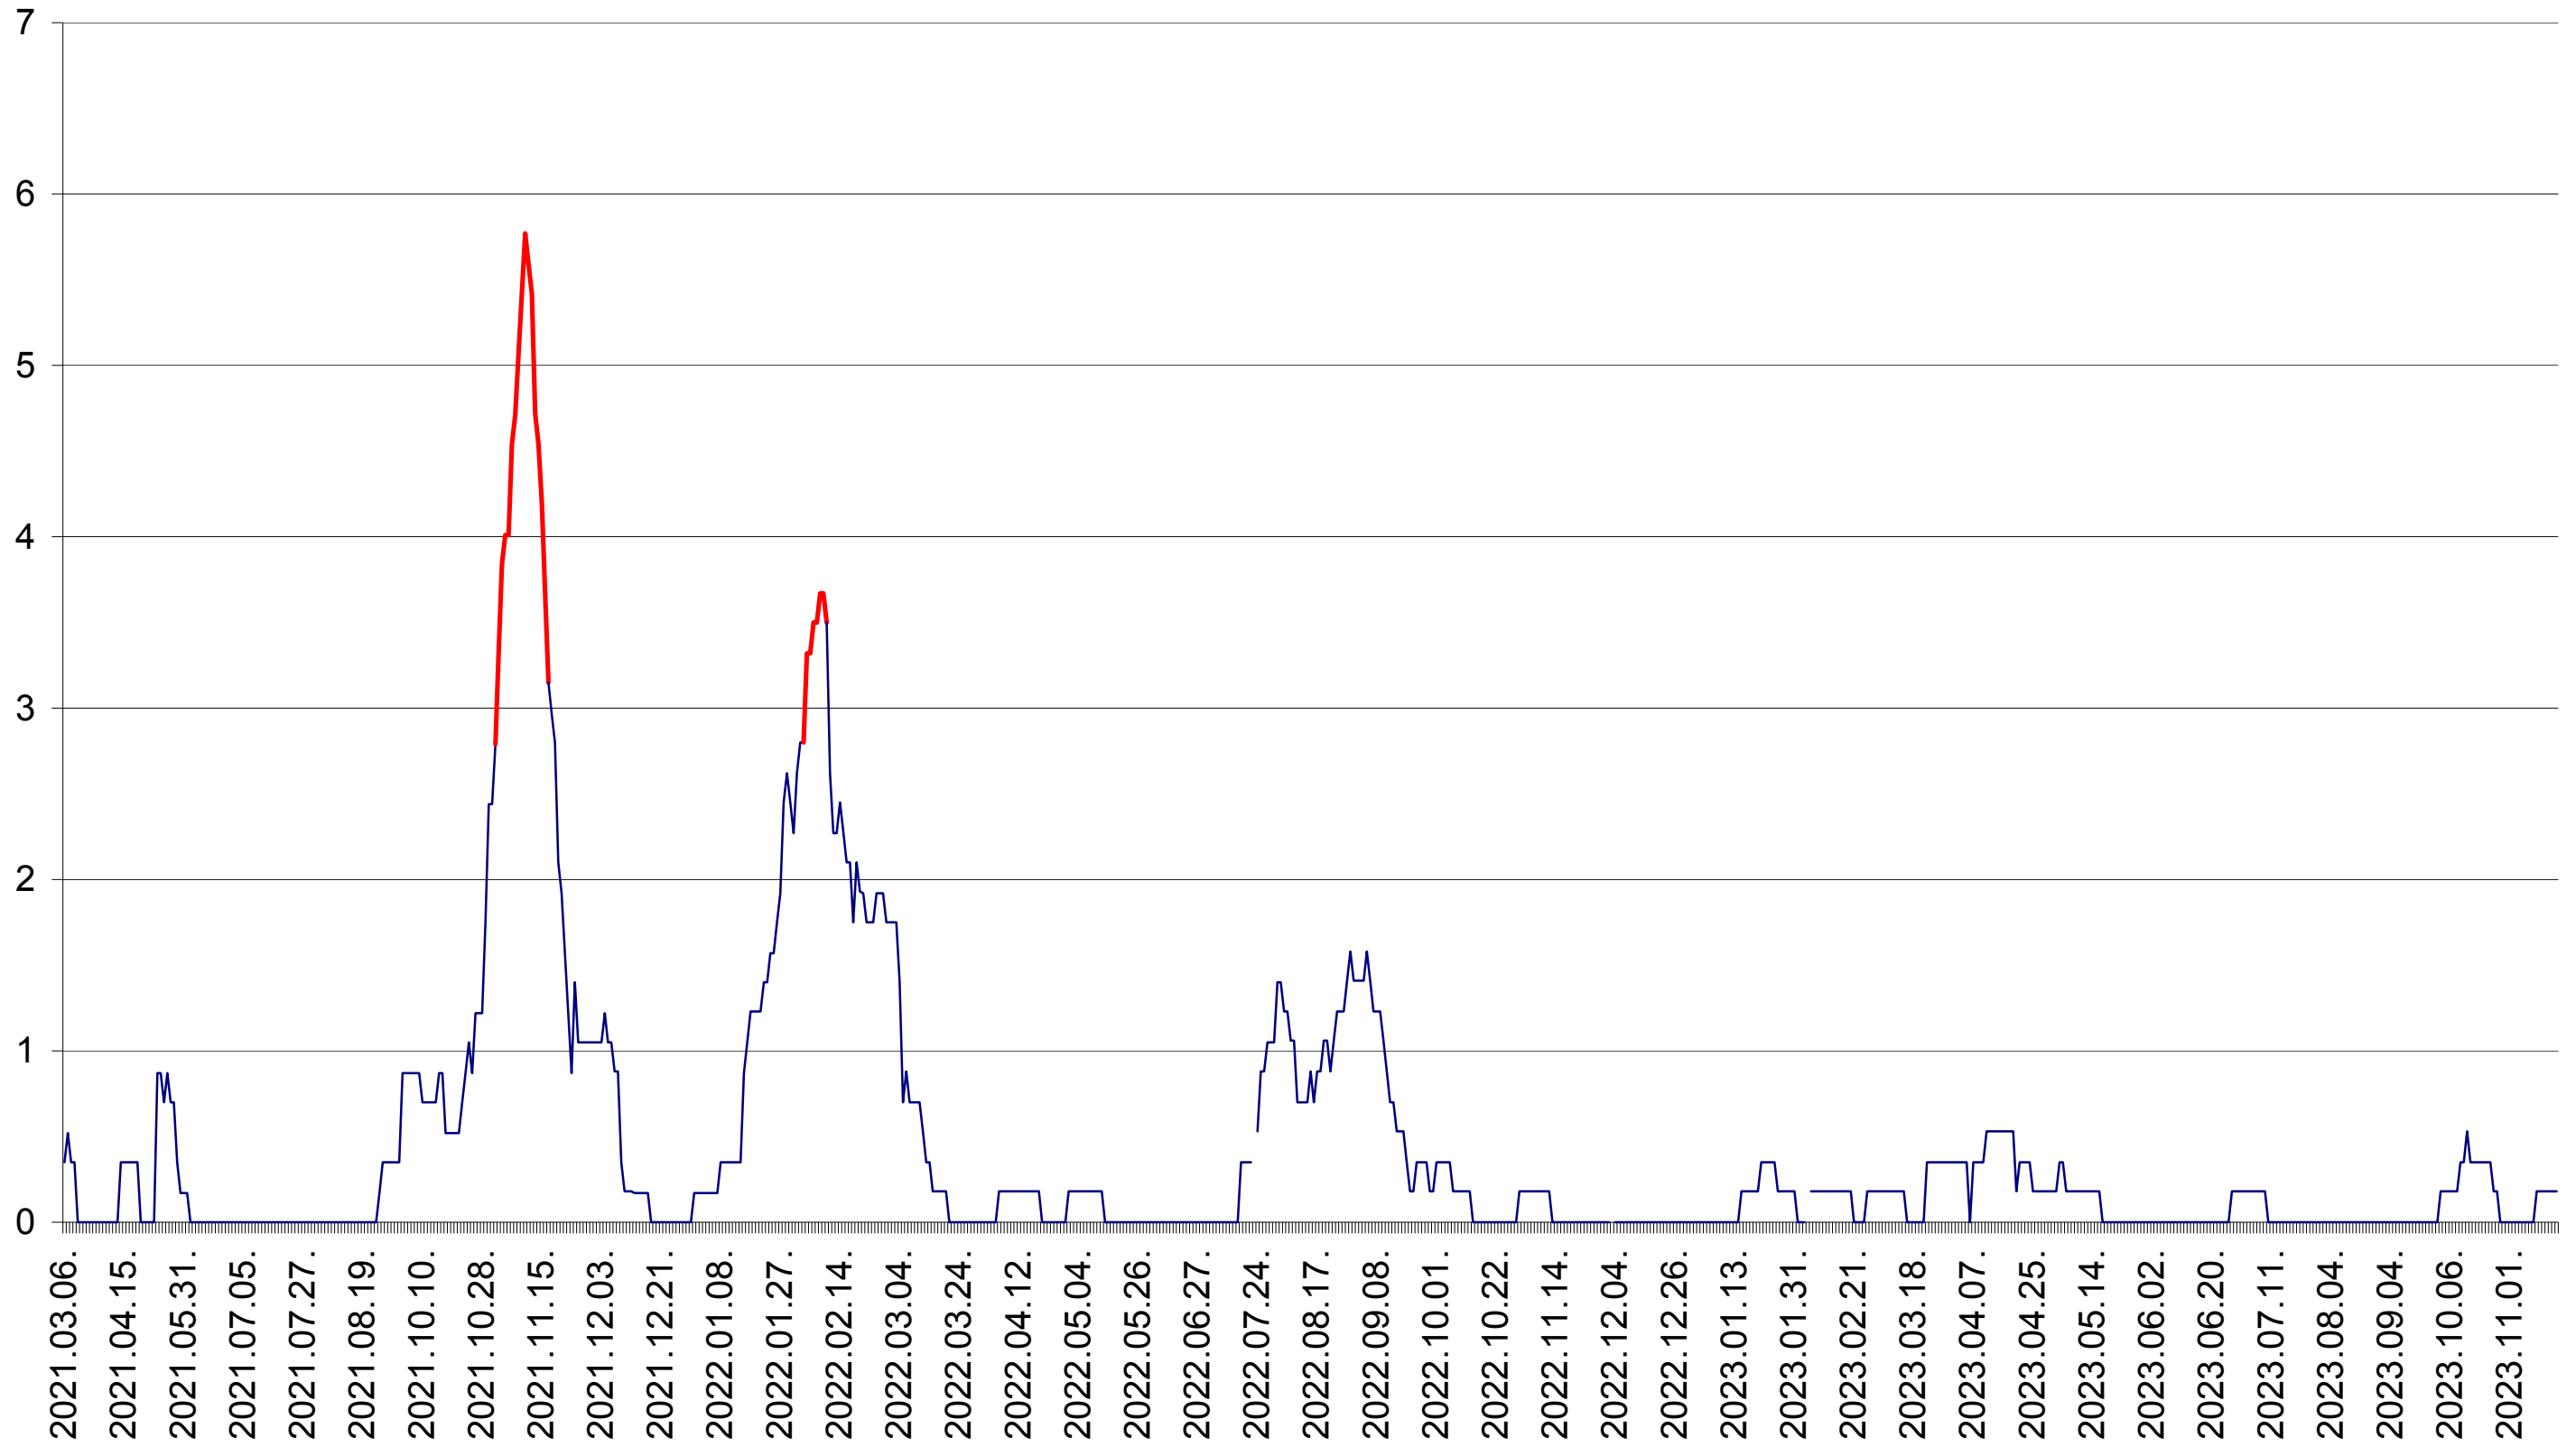

ORAȘ BĂLAN - Evolutia incidentei cumulate pe 14 zile la ‰ de locuitori
2021.03.07. - 2023.11.21.

BILBOR - Evolutia incidentei cumulate pe 14 zile la ‰ de locuitori
2021.03.07. - 2023.11.21.

ORAȘ BORSEC - Evolutia incidentei cumulate pe 14 zile la ‰ de locuitori
2021.03.07. - 2023.11.21.

CORBU - Evolutia incidentei cumulate pe 14 zile la ‰ de locuitori
2021.03.07. - 2023.11.21.

CORUND - Evolutia incidentei cumulate pe 14 zile la ‰ de locuitori
2021.03.07. - 2023.11.21.

COZMENI - Evolutia incidentei cumulate pe 14 zile la ‰ de locuitori
2021.03.07. - 2023.11.21.

ORAȘ CRISTURU SECUIESC - Evolutia incidentei cumulate pe 14 zile la ‰ de locuitori
2021.03.07. - 2023.11.21.

DĂNEȘTI - Evolutia incidentei cumulate pe 14 zile la ‰ de locuitori
2021.03.07. - 2023.11.21.

DÂRJIU - Evolutia incidentei cumulate pe 14 zile la ‰ de locuitori
2021.03.07. - 2023.11.21.

DEALU - Evolutia incidentei cumulate pe 14 zile la ‰ de locuitori
2021.03.07. - 2023.11.21.

DITRĂU - Evolutia incidentei cumulate pe 14 zile la ‰ de locuitori
2021.03.07. - 2023.11.21.