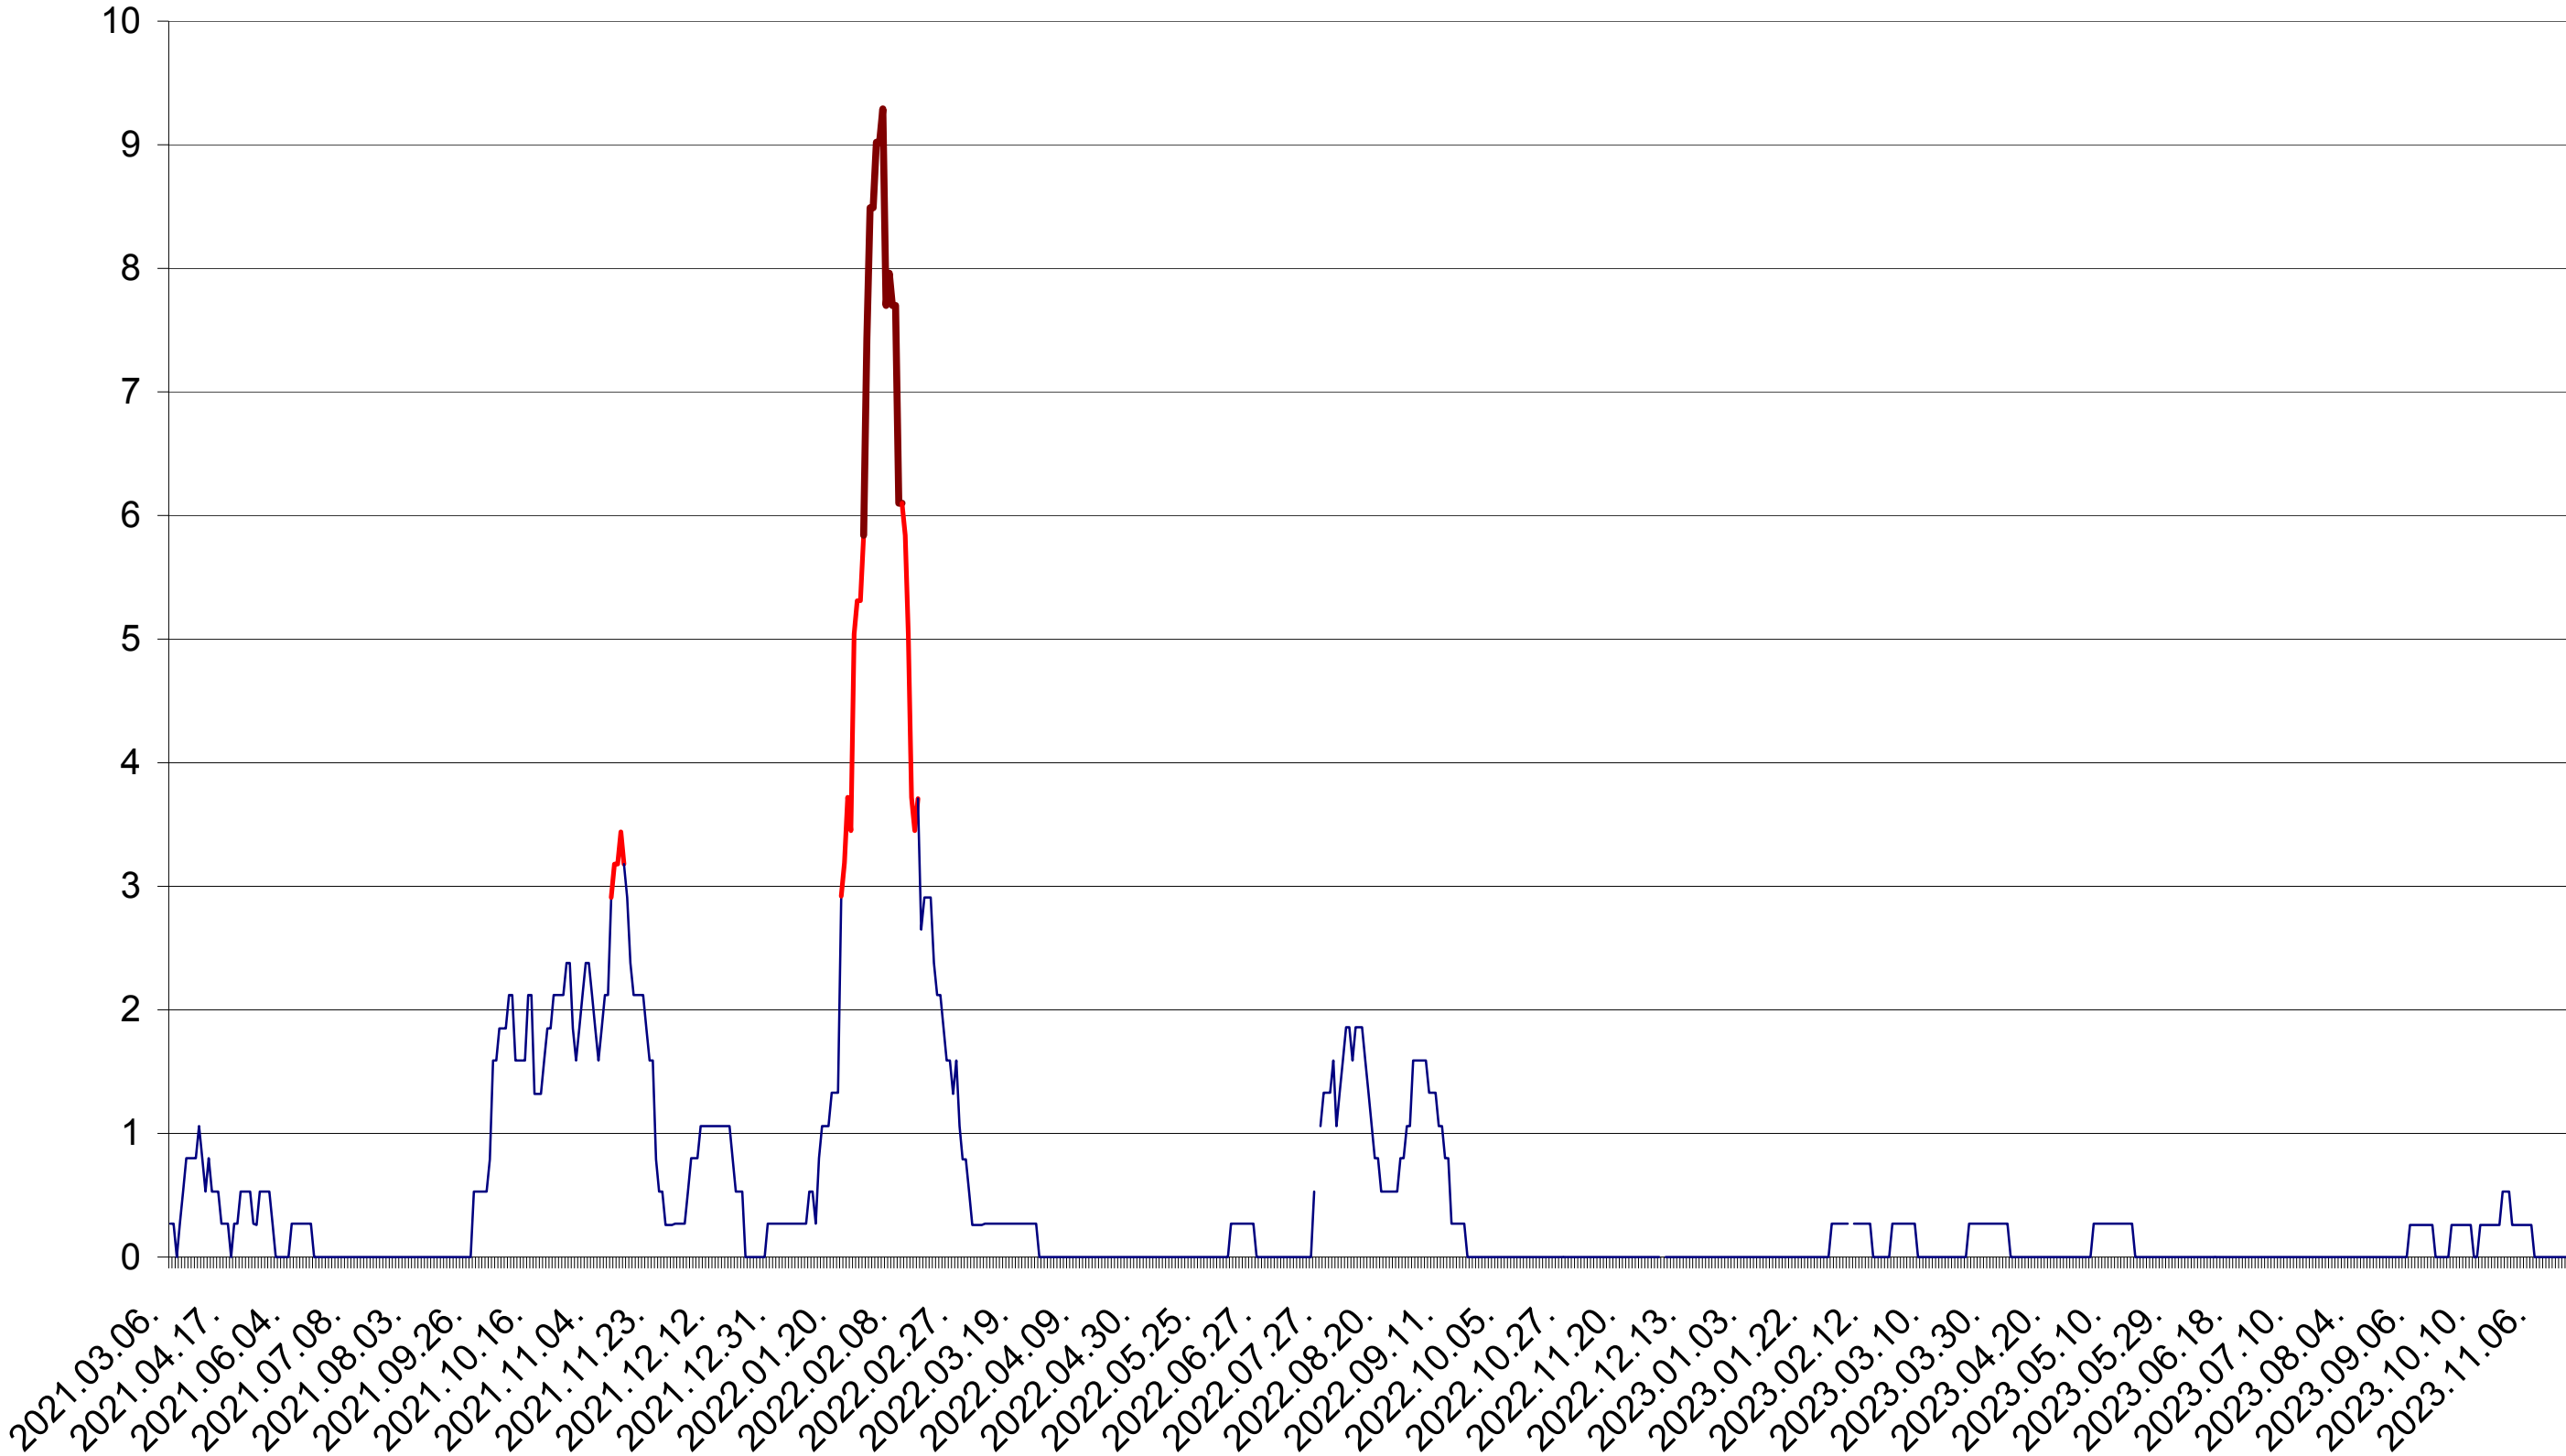

ORAȘ BĂLAN - Evolutia incidentei cumulate pe 14 zile la ‰ de locuitori
2021.03.07. - 2023.11.21.

BILBOR - Evolutia incidentei cumulate pe 14 zile la ‰ de locuitori
2021.03.07. - 2023.11.21.

ORAȘ BORSEC - Evolutia incidentei cumulate pe 14 zile la ‰ de locuitori
2021.03.07. - 2023.11.21.

ORAȘ CRISTURU SECUIESC - Evolutia incidentei cumulate pe 14 zile la ‰ de locuitori
2021.03.07. - 2023.11.21.

DĂNEȘTI - Evolutia incidentei cumulate pe 14 zile la ‰ de locuitori
2021.03.07. - 2023.11.21.

DÂRJIU - Evolutia incidentei cumulate pe 14 zile la ‰ de locuitori
2021.03.07. - 2023.11.21.

DEALU - Evolutia incidentei cumulate pe 14 zile la ‰ de locuitori
2021.03.07. - 2023.11.21.

DITRĂU - Evolutia incidentei cumulate pe 14 zile la ‰ de locuitori
2021.03.07. - 2023.11.21.

FELICENI - Evolutia incidentei cumulate pe 14 zile la ‰ de locuitori
2021.03.07. - 2023.11.21.

FRUMOASA - Evolutia incidentei cumulate pe 14 zile la ‰ de locuitori
2021.03.07. - 2023.11.21.

GĂLĂUȚAȘ - Evolutia incidentei cumulate pe 14 zile la ‰ de locuitori
2021.03.07. - 2023.11.21.