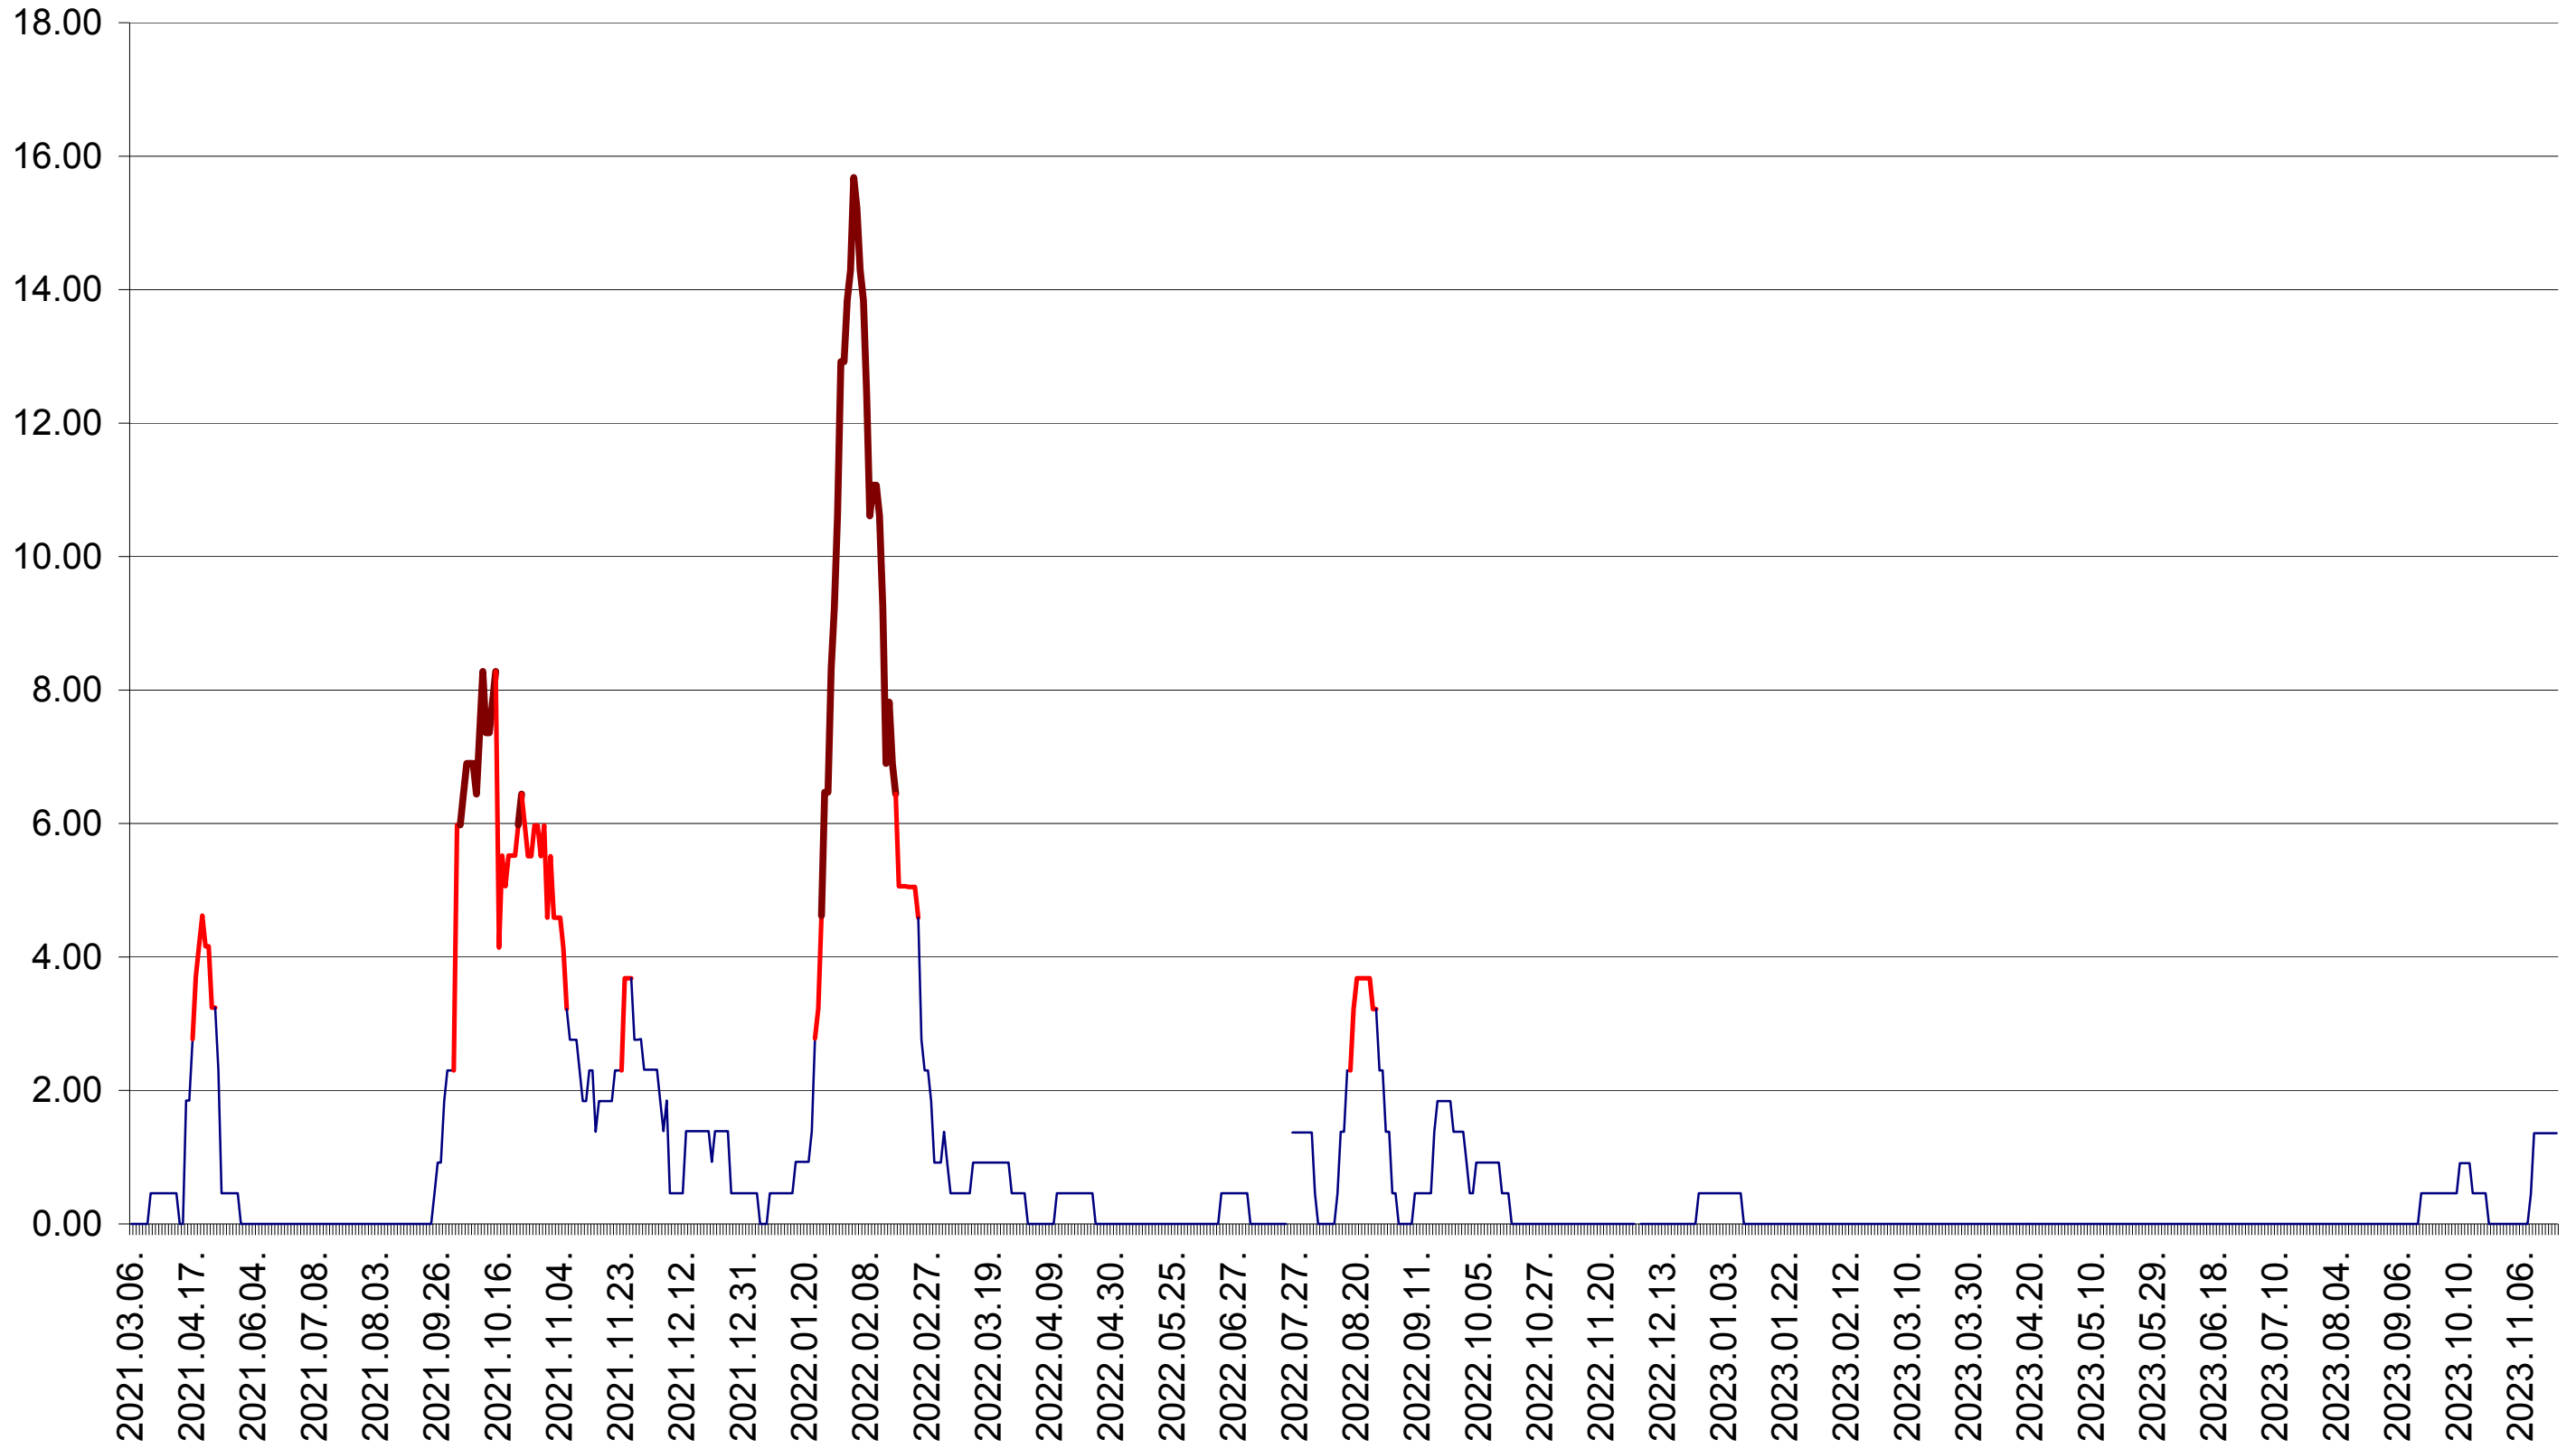

ATID - Evolutia incidentei cumulate pe 14 zile la ‰ de locuitori
2021.03.07. - 2023.11.21.

AVRĂMEȘTI - Evolutia incidentei cumulate pe 14 zile la ‰ de locuitori
2021.03.07. - 2023.11.21.

ORAȘ BĂILE TUȘNAD - Evolutia incidentei cumulate pe 14 zile la ‰ de locuitori
2021.03.07. - 2023.11.21.

ORAȘ BĂLAN - Evolutia incidentei cumulate pe 14 zile la ‰ de locuitori
2021.03.07. - 2023.11.21.

BILBOR - Evolutia incidentei cumulate pe 14 zile la ‰ de locuitori
2021.03.07. - 2023.11.21.

ORAȘ BORSEC - Evolutia incidentei cumulate pe 14 zile la ‰ de locuitori
2021.03.07. - 2023.11.21.

BRĂDEȘTI - Evolutia incidentei cumulate pe 14 zile la ‰ de locuitori
2021.03.07. - 2023.11.21.

CĂPÂLNIȚA - Evolutia incidentei cumulate pe 14 zile la ‰ de locuitori
2021.03.07. - 2023.11.21.

CÂRȚA - Evolutia incidentei cumulate pe 14 zile la ‰ de locuitori
2021.03.07. - 2023.11.21.

CICEU - Evolutia incidentei cumulate pe 14 zile la ‰ de locuitori
2021.03.07. - 2023.11.21.

CIUCSÂNGEORGIU - Evolutia incidentei cumulate pe 14 zile la ‰ de locuitori
2021.03.07. - 2023.11.21.

CIUMANI - Evolutia incidentei cumulate pe 14 zile la % de locuitori
2021.03.07. - 2023.11.21.