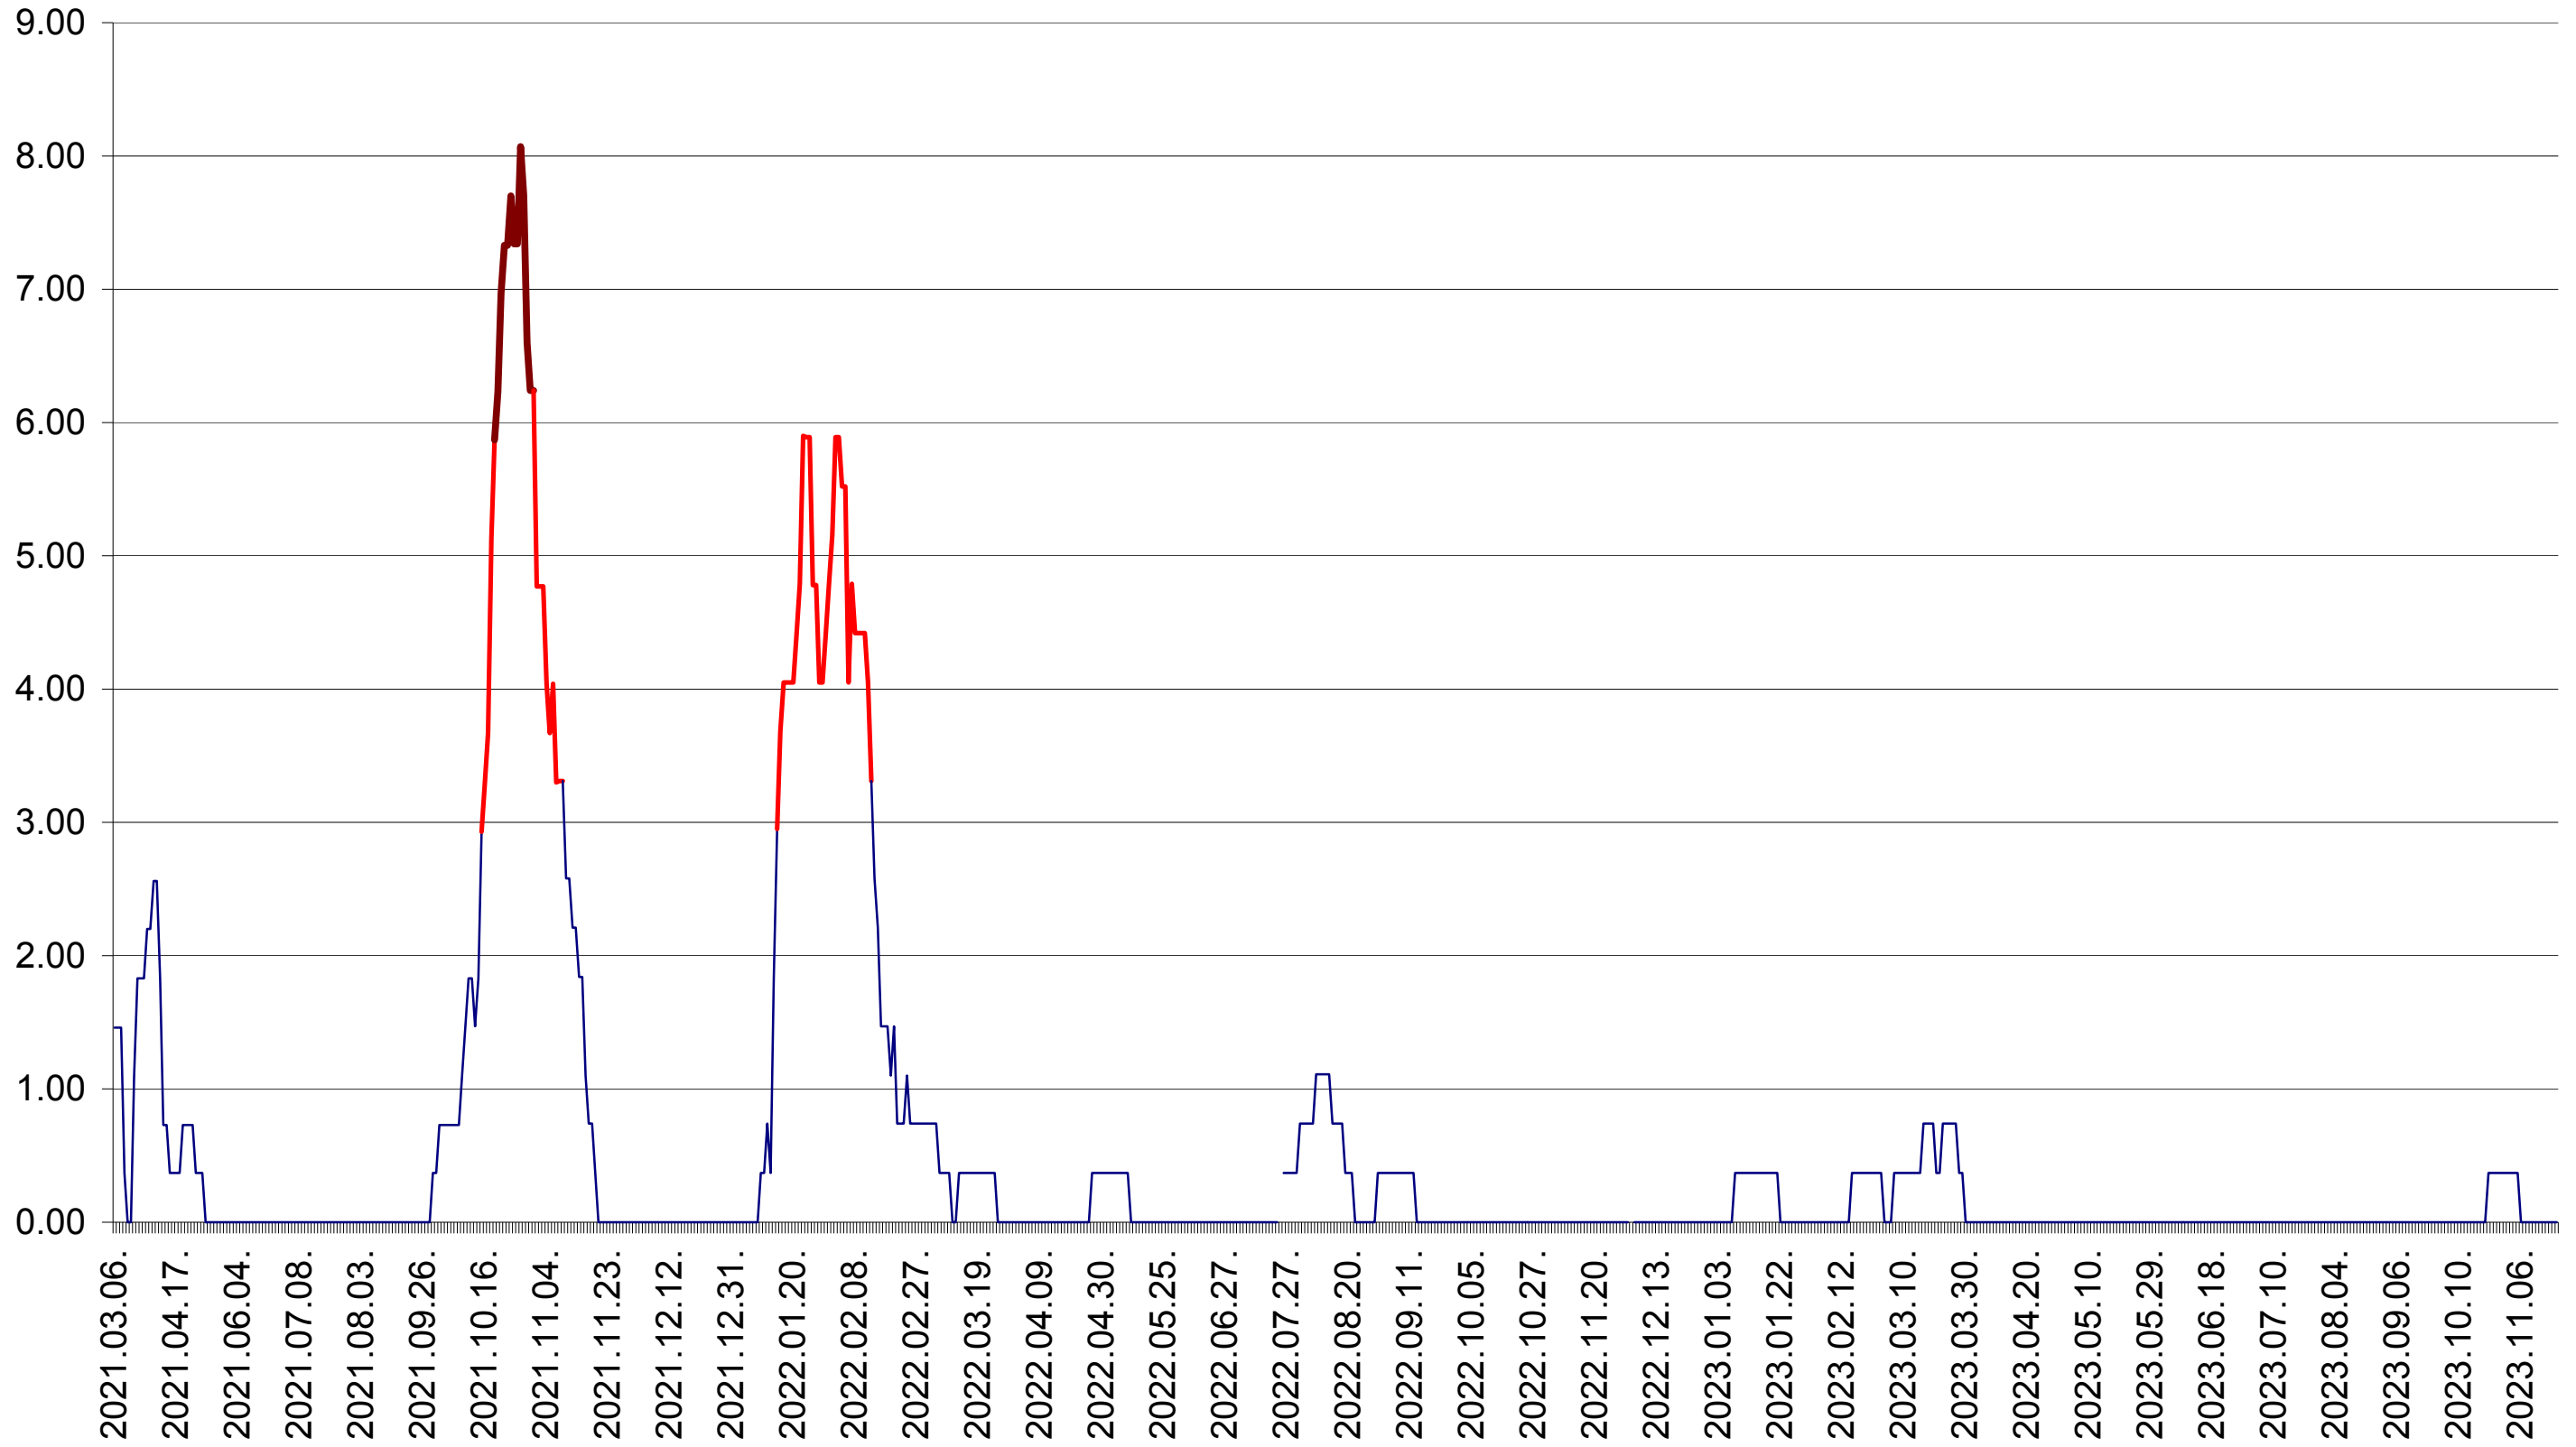

ATID - Evolutia incidentei cumulate pe 14 zile la ‰ de locuitori
2021.03.07. - 2023.11.21.

AVRĂMEȘTI - Evolutia incidentei cumulate pe 14 zile la ‰ de locuitori
2021.03.07. - 2023.11.21.

ORAȘ BĂILE TUȘNAD - Evolutia incidentei cumulate pe 14 zile la ‰ de locuitori
2021.03.07. - 2023.11.21.

ORAȘ BĂLAN - Evolutia incidentei cumulate pe 14 zile la ‰ de locuitori
2021.03.07. - 2023.11.21.

BILBOR - Evolutia incidentei cumulate pe 14 zile la ‰ de locuitori
2021.03.07. - 2023.11.21.

ORAȘ BORSEC - Evolutia incidentei cumulate pe 14 zile la ‰ de locuitori
2021.03.07. - 2023.11.21.

BRĂDEȘTI - Evolutia incidentei cumulate pe 14 zile la ‰ de locuitori
2021.03.07. - 2023.11.21.

CĂPÂLNIȚA - Evolutia incidentei cumulate pe 14 zile la ‰ de locuitori
2021.03.07. - 2023.11.21.

CÂRȚA - Evolutia incidentei cumulate pe 14 zile la ‰ de locuitori
2021.03.07. - 2023.11.21.