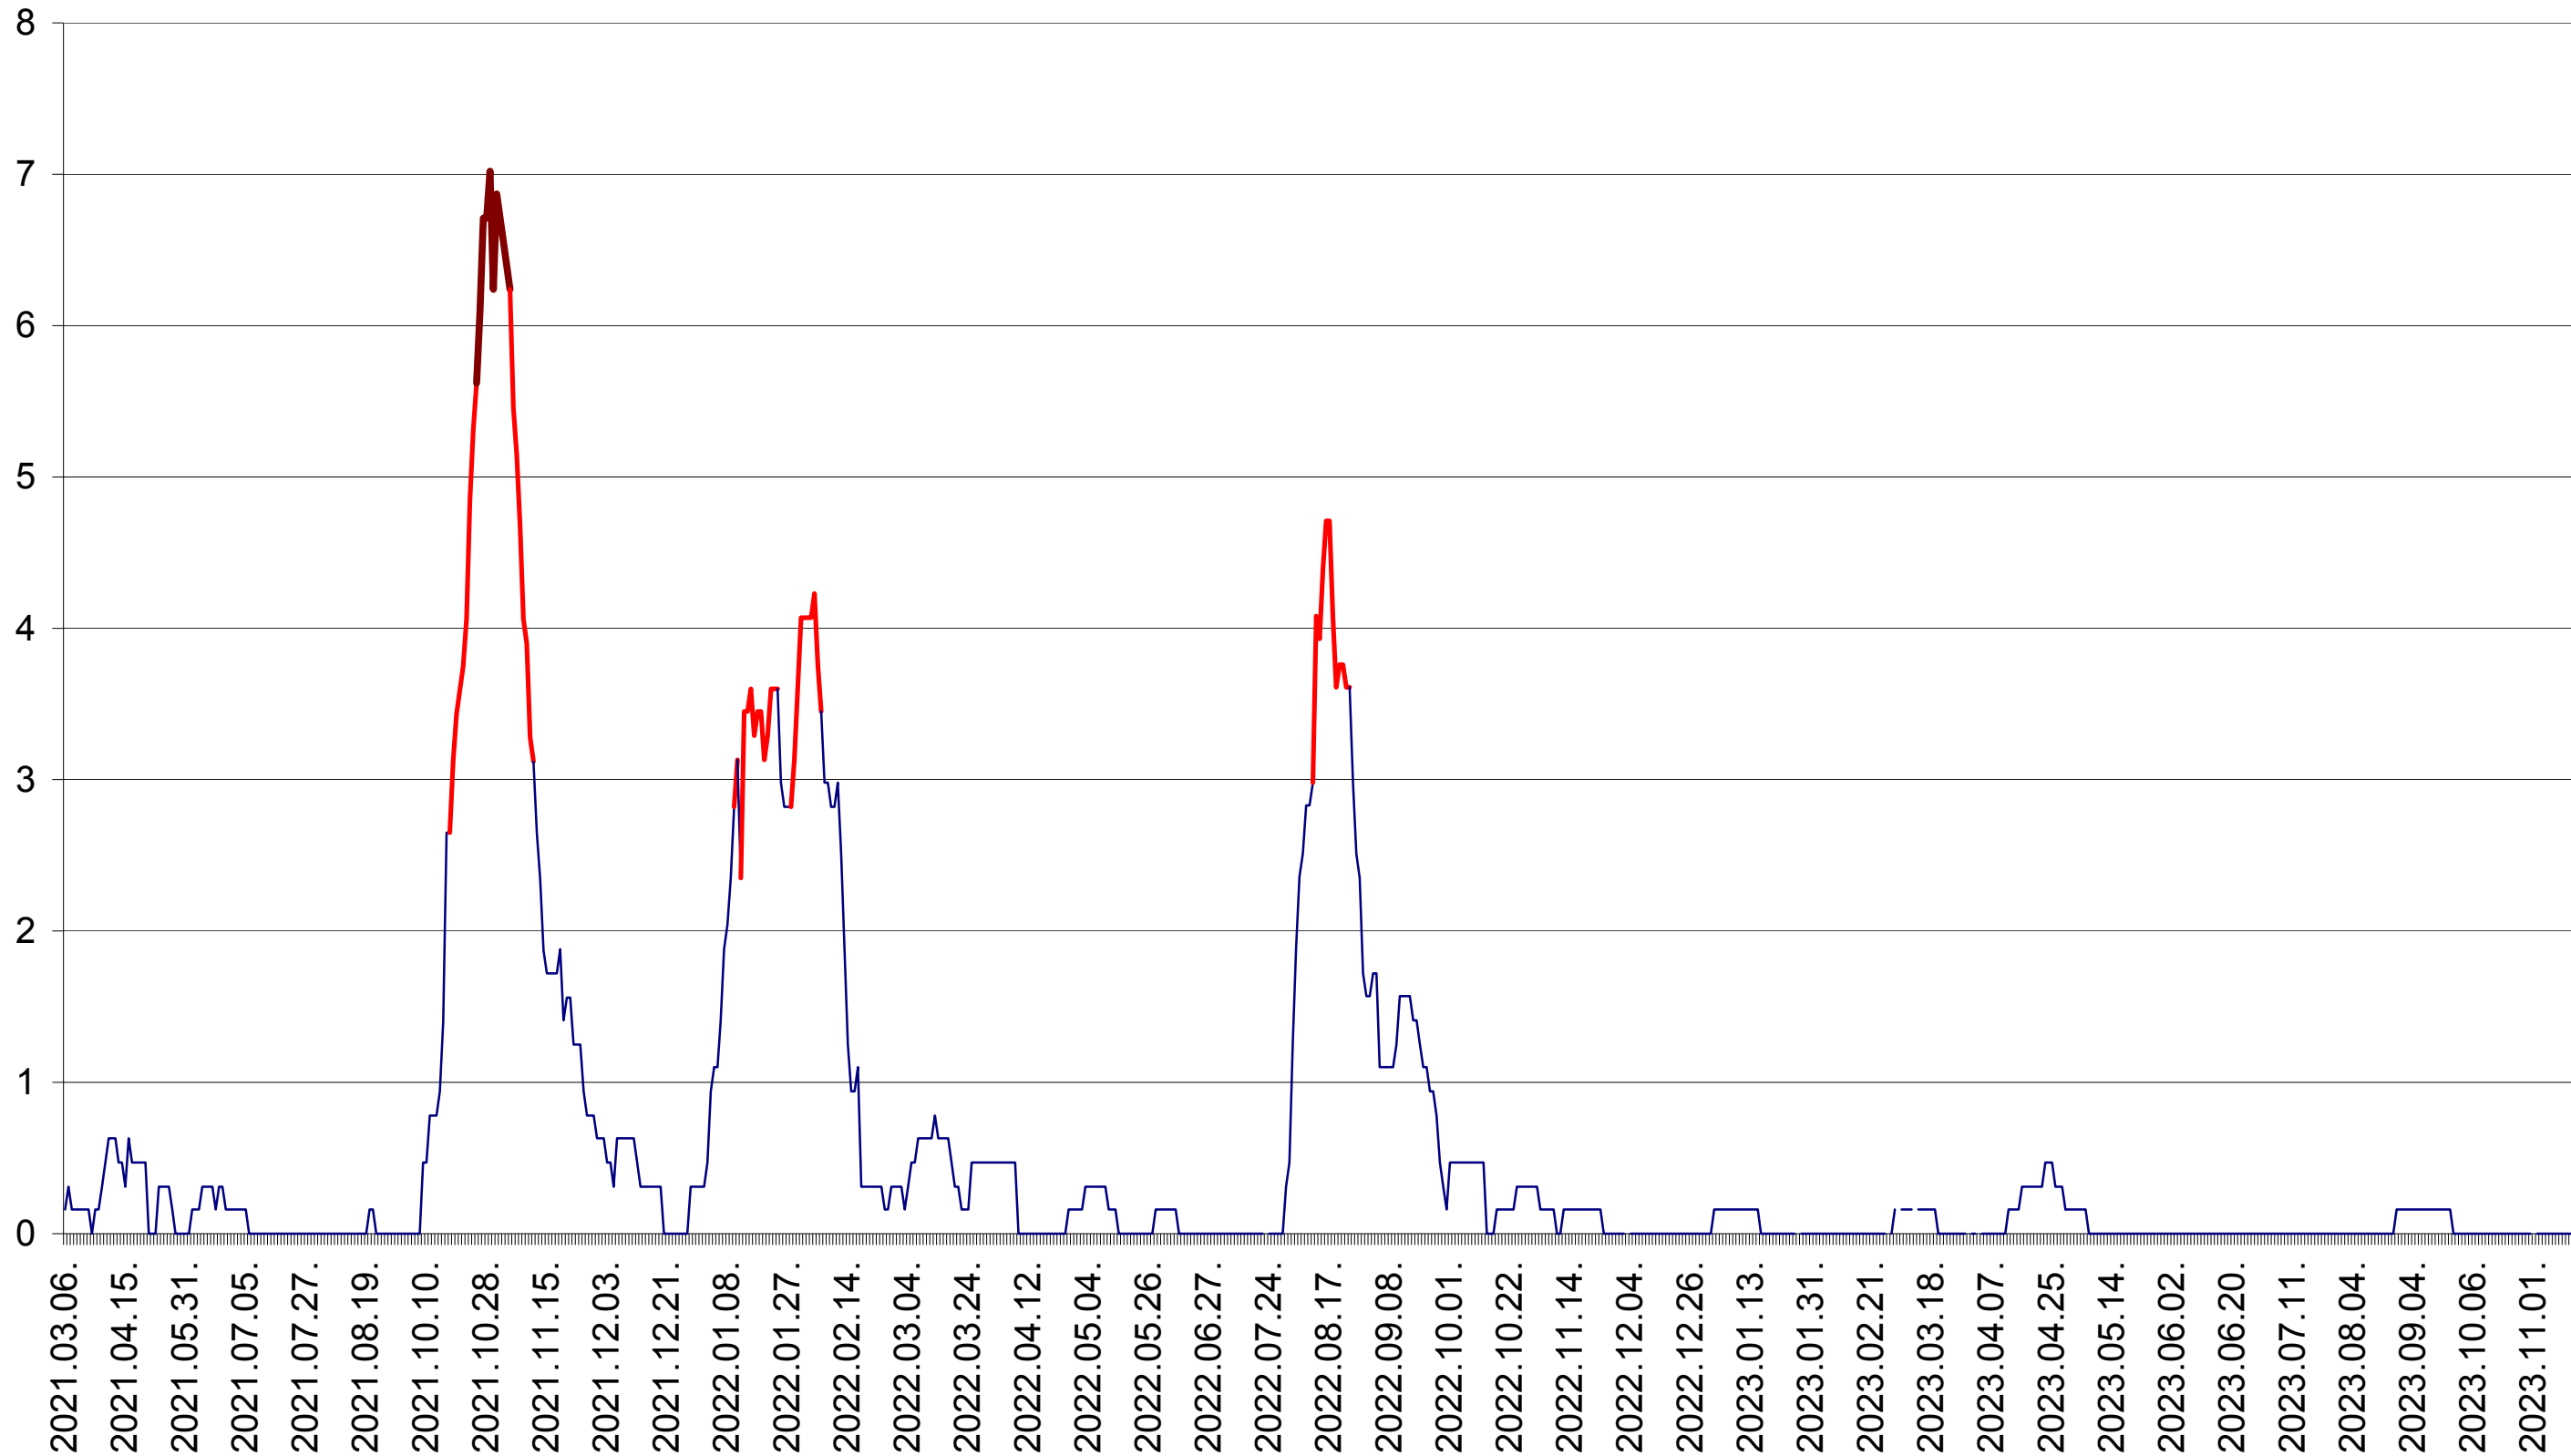

SĂCEL - Evolutia incidentei cumulate pe 14 zile la ‰ de locuitori
2021.03.07. - 2023.11.21.

REMETEA - Evolutia incidentei cumulate pe 14 zile la ‰ de locuitori
2021.03.07. - 2023.11.21.