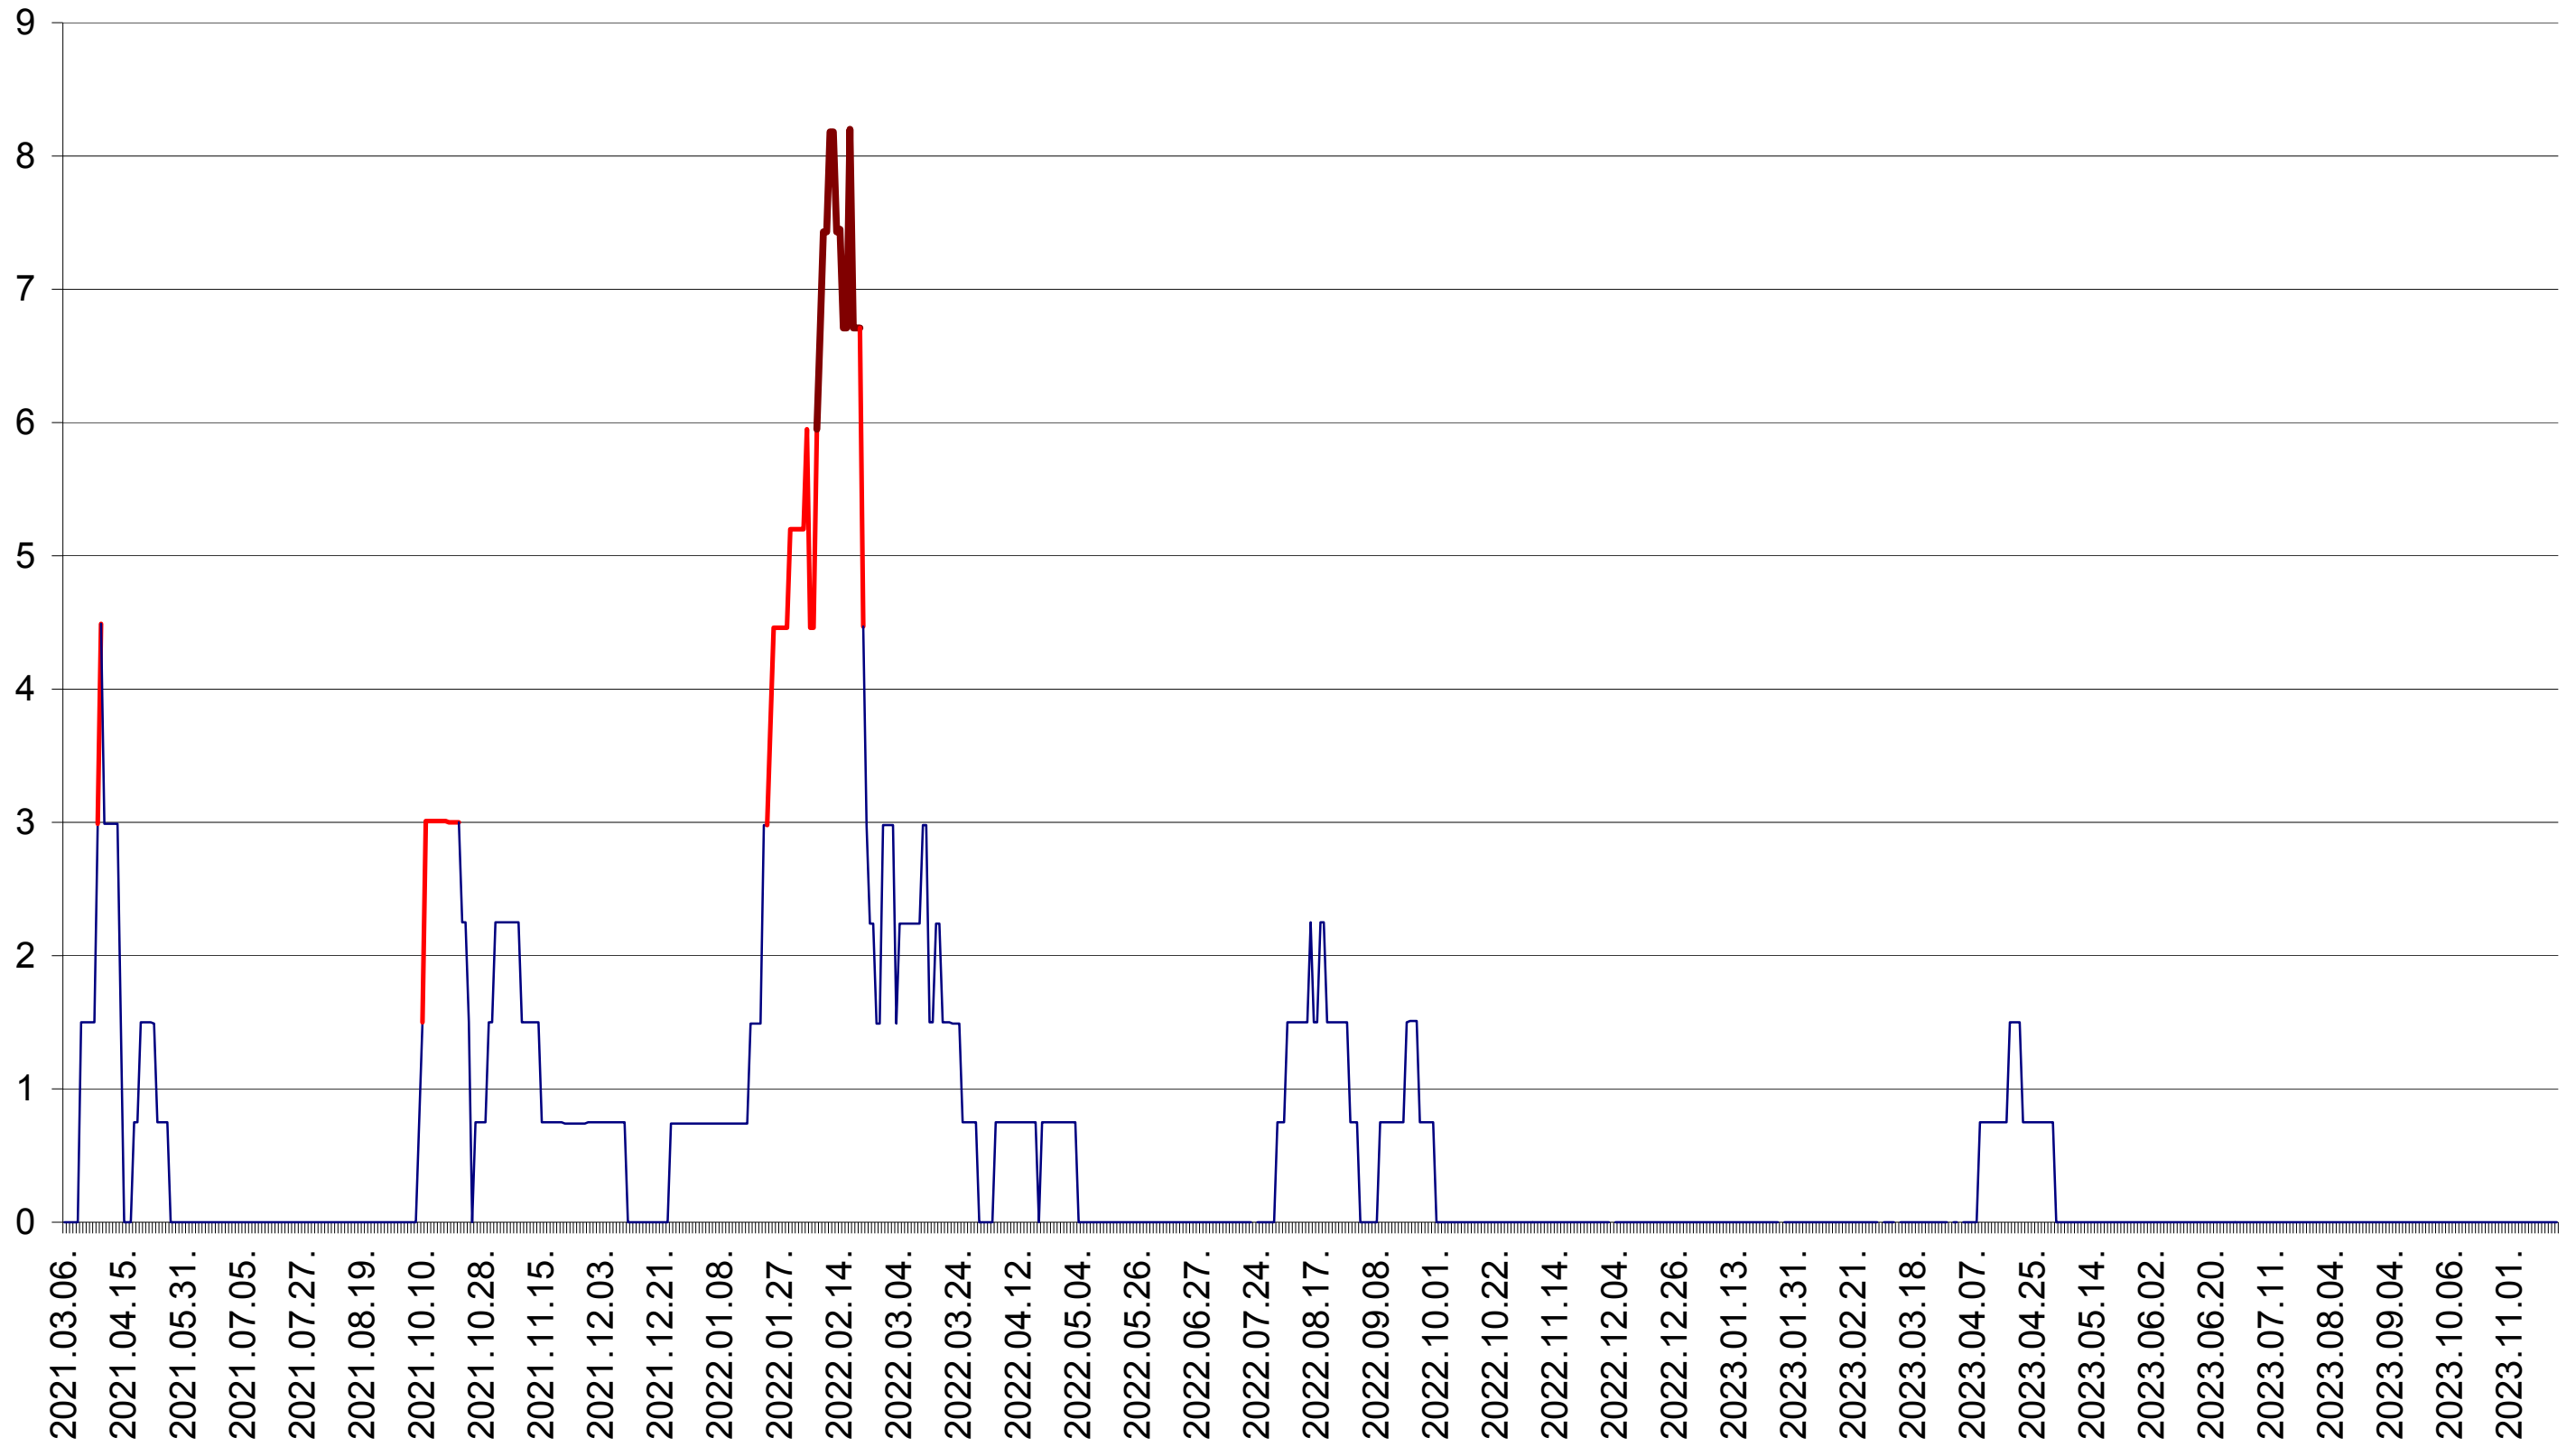

MUNICIPIUL MIERCUREA-CIUC - Evolutia incidentei cumulate pe 14 zile la ‰ de locuitori
2021.03.07. - 2023.11.21.

MEREȘTI - Evolutia incidentei cumulate pe 14 zile la ‰ de locuitori
2021.03.07. - 2023.11.21.