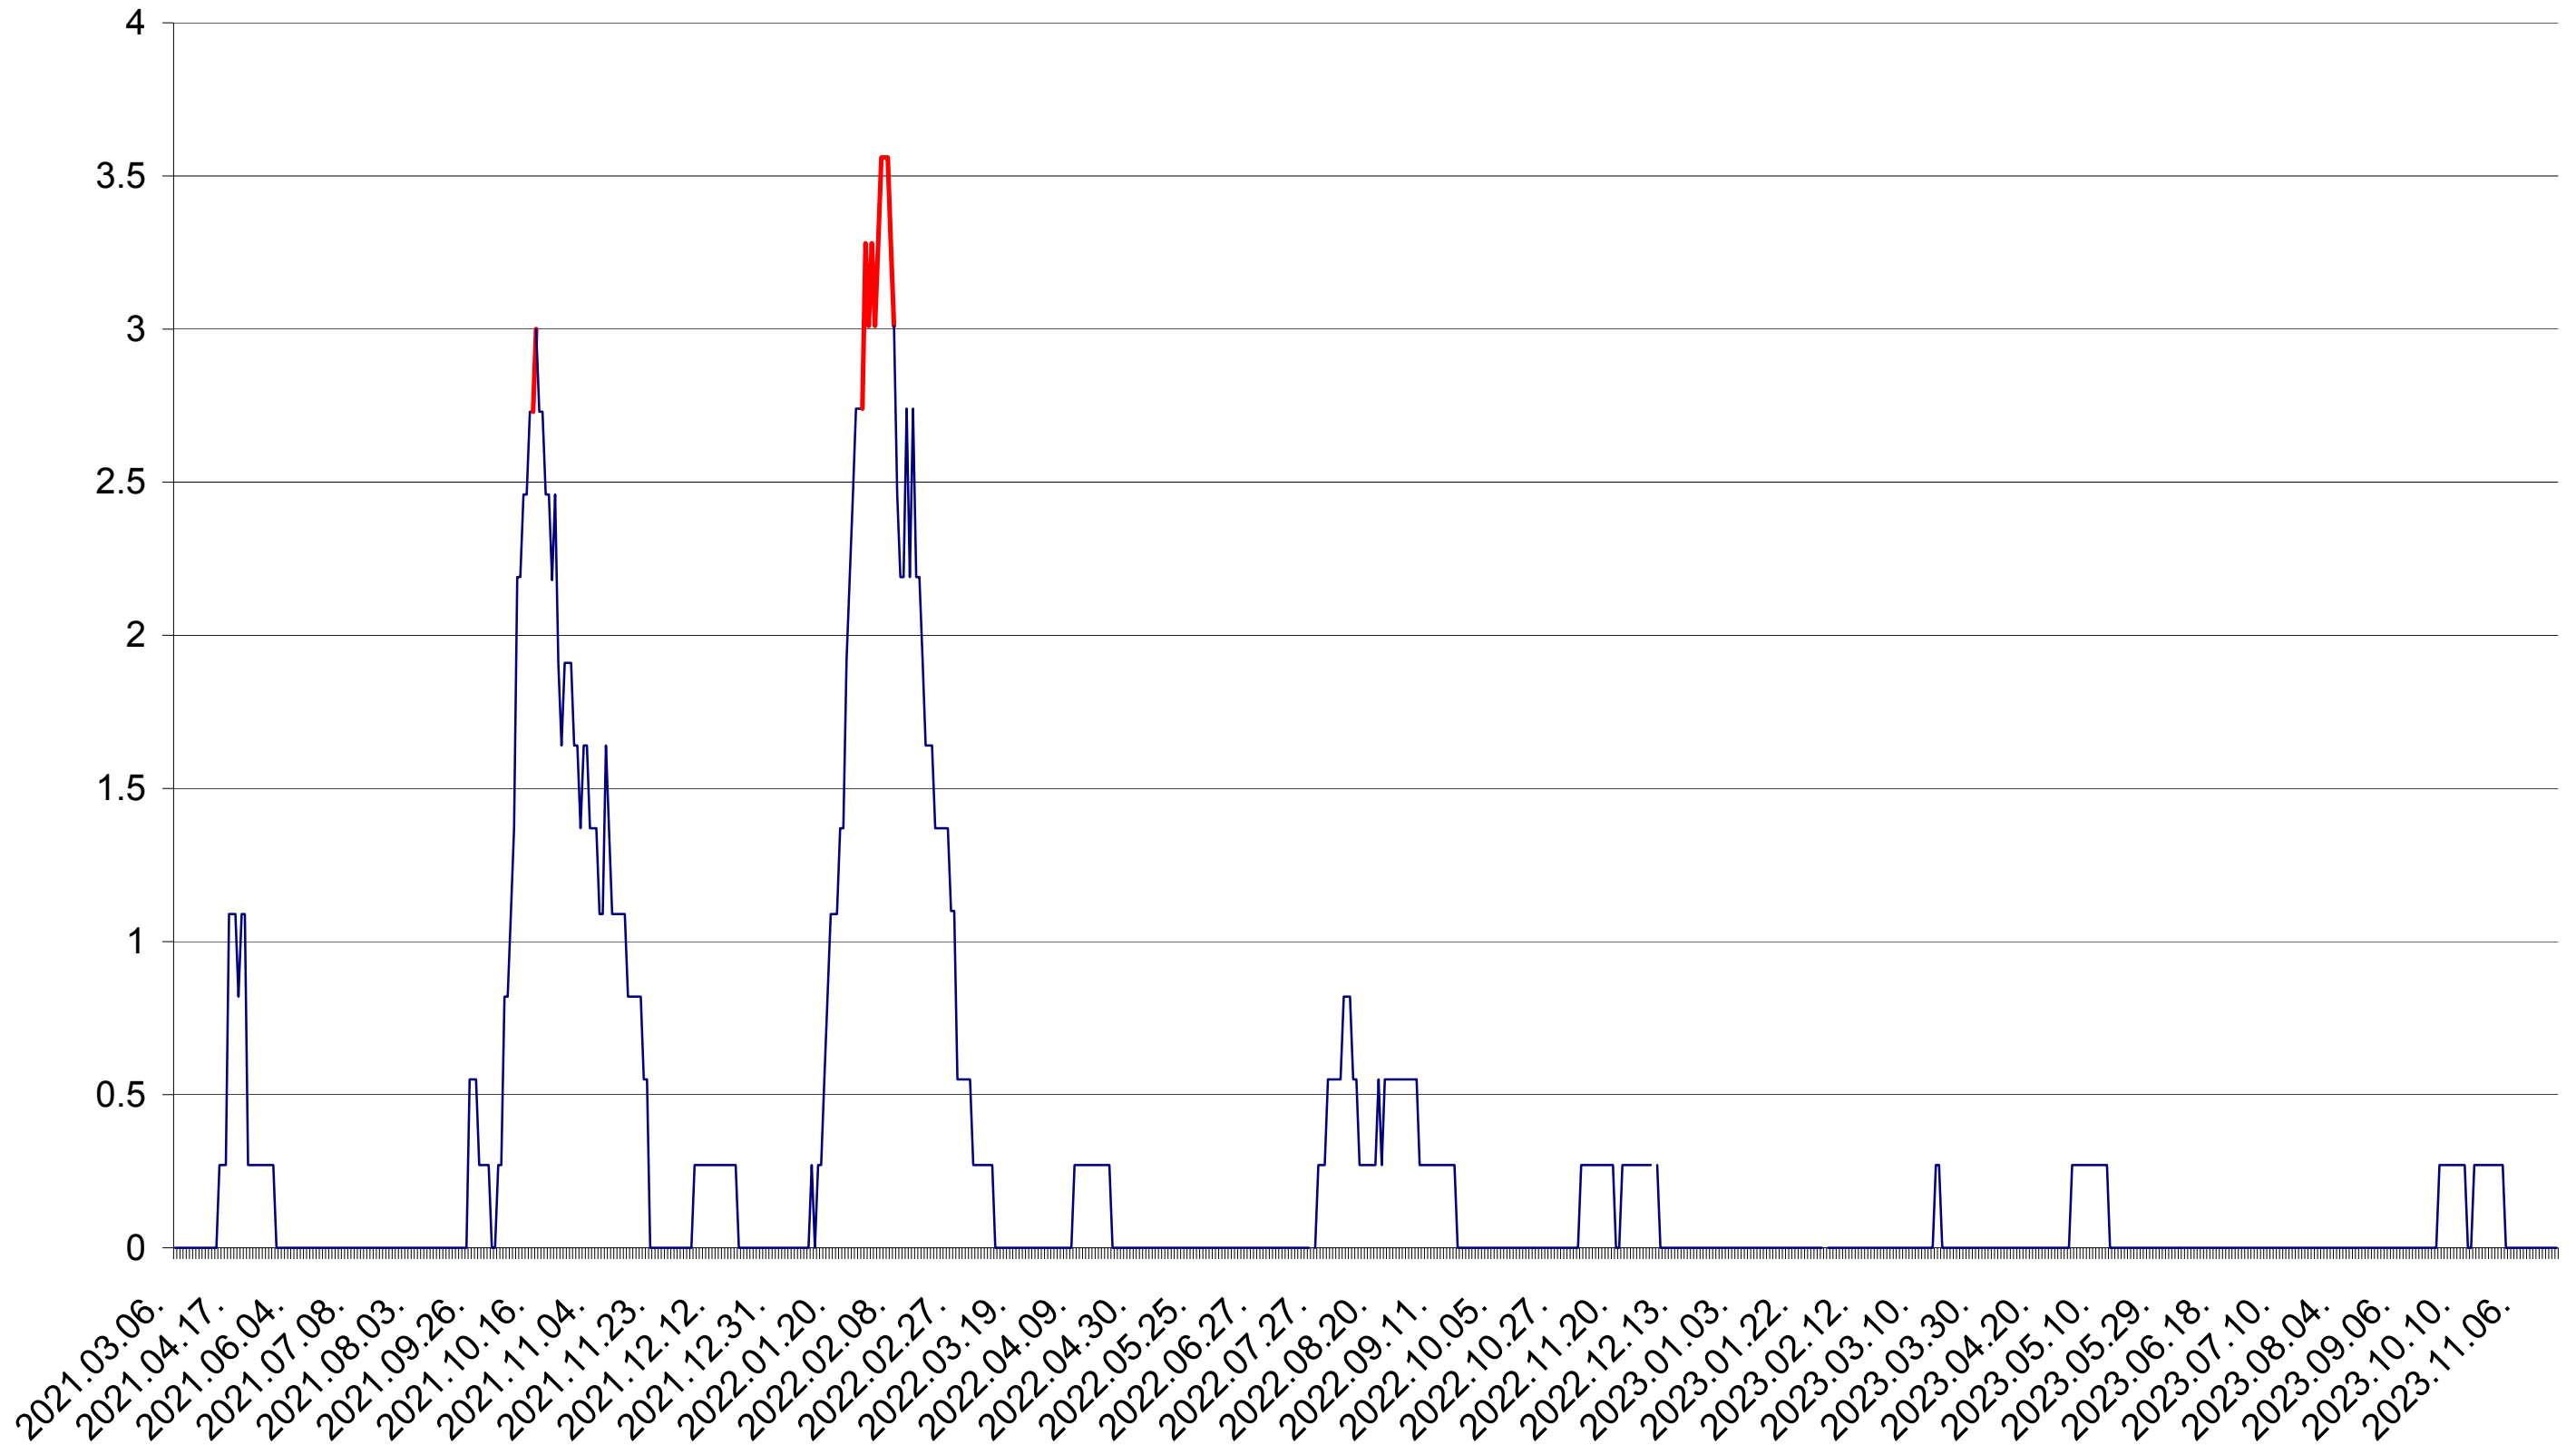

FELICENI - Evolutia incidentei cumulate pe 14 zile la ‰ de locuitori
2021.03.07. - 2023.11.21.

FRUMOASA - Evolutia incidentei cumulate pe 14 zile la ‰ de locuitori
2021.03.07. - 2023.11.21.

GĂLĂUȚAȘ - Evolutia incidentei cumulate pe 14 zile la ‰ de locuitori
2021.03.07. - 2023.11.21.

MUNICIPIUL GHEORGHENI - Evolutia incidentei cumulate pe 14 zile la ‰ de locuitori
2021.03.07. - 2023.11.21.

JOSENI - Evolutia incidentei cumulate pe 14 zile la ‰ de locuitori
2021.03.07. - 2023.11.21.

LĂZAREA - Evolutia incidentei cumulate pe 14 zile la ‰ de locuitori
2021.03.07. - 2023.11.21.

LELICENI - Evolutia incidentei cumulate pe 14 zile la ‰ de locuitori
2021.03.07. - 2023.11.21.

LUETA - Evolutia incidentei cumulate pe 14 zile la ‰ de locuitori
2021.03.07. - 2023.11.21.

LUNCA DE JOS - Evolutia incidentei cumulate pe 14 zile la ‰ de locuitori
2021.03.07. - 2023.11.21.