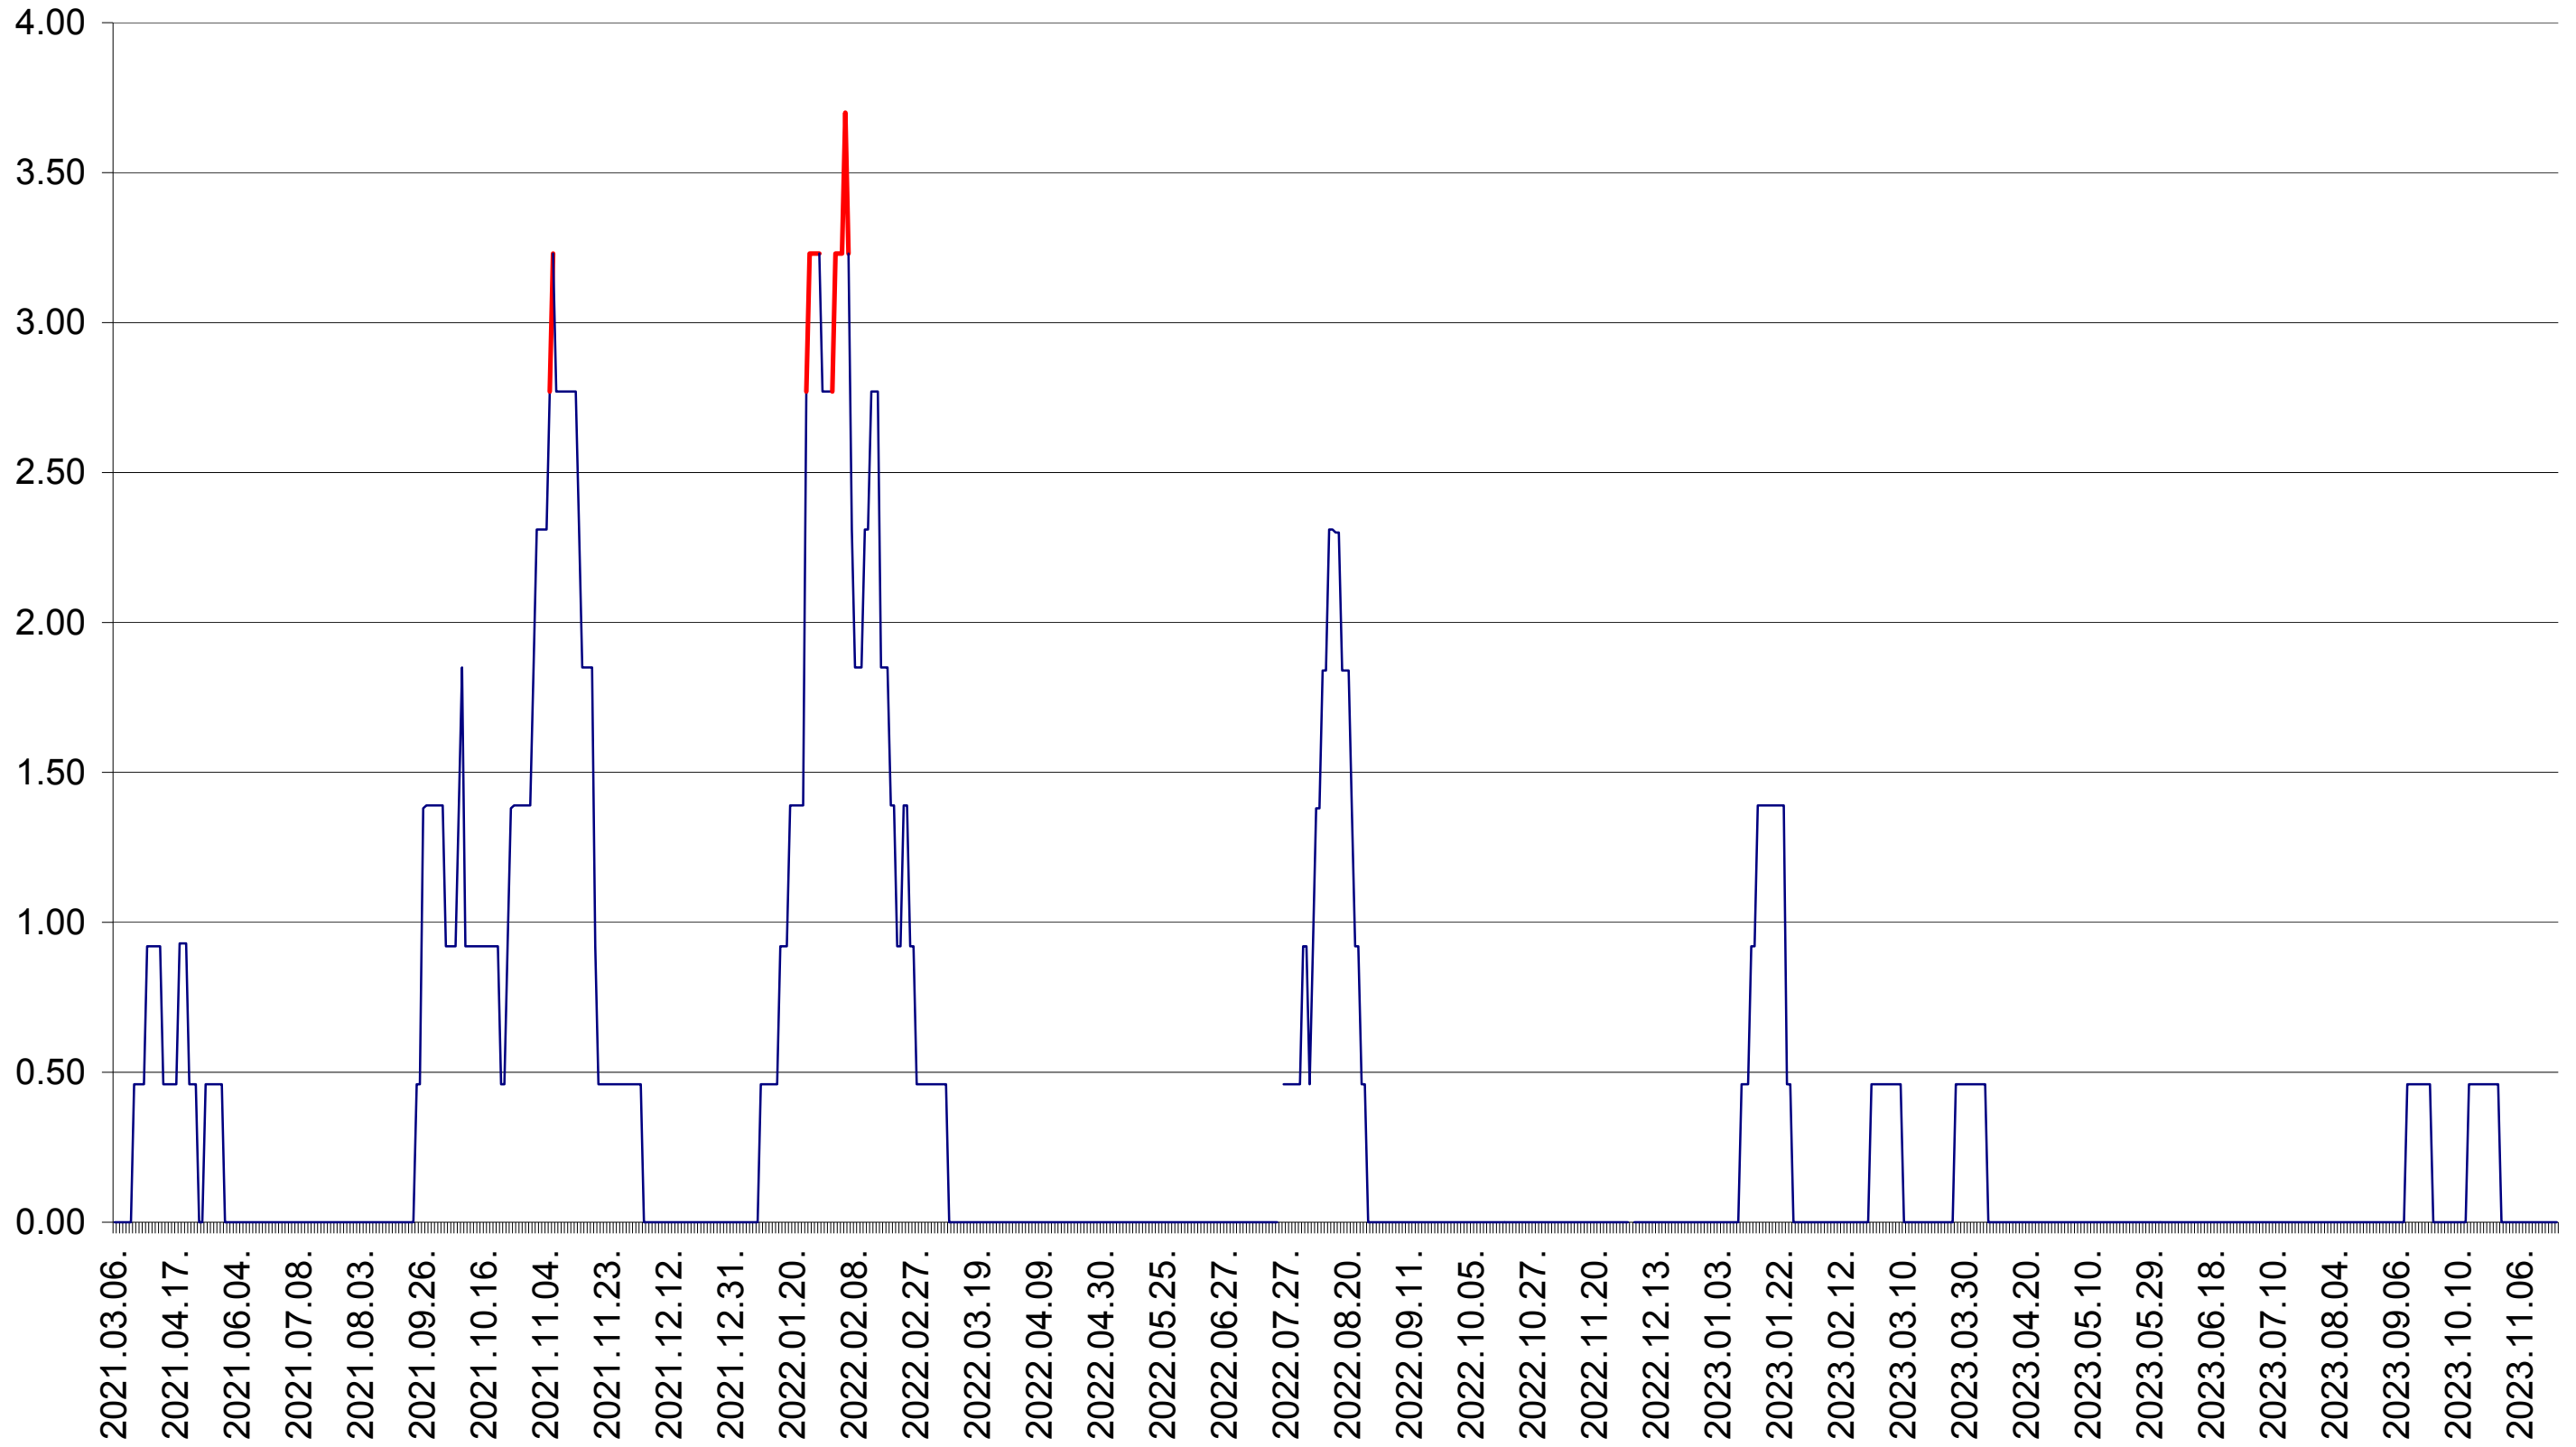

ATID - Evolutia incidentei cumulate pe 14 zile la ‰ de locuitori
2021.03.07. - 2023.11.21.

AVRĂMEȘTI - Evolutia incidentei cumulate pe 14 zile la ‰ de locuitori
2021.03.07. - 2023.11.21.

ORAȘ BĂILE TUȘNAD - Evolutia incidentei cumulate pe 14 zile la ‰ de locuitori
2021.03.07. - 2023.11.21.

ORAȘ BĂLAN - Evolutia incidentei cumulate pe 14 zile la ‰ de locuitori
2021.03.07. - 2023.11.21.

BILBOR - Evolutia incidentei cumulate pe 14 zile la ‰ de locuitori
2021.03.07. - 2023.11.21.

ORAȘ BORSEC - Evolutia incidentei cumulate pe 14 zile la ‰ de locuitori
2021.03.07. - 2023.11.21.

BRĂDEȘTI - Evolutia incidentei cumulate pe 14 zile la ‰ de locuitori
2021.03.07. - 2023.11.21.

CĂPÂLNIȚA - Evolutia incidentei cumulate pe 14 zile la ‰ de locuitori
2021.03.07. - 2023.11.21.

CÂRȚA - Evolutia incidentei cumulate pe 14 zile la ‰ de locuitori
2021.03.07. - 2023.11.21.