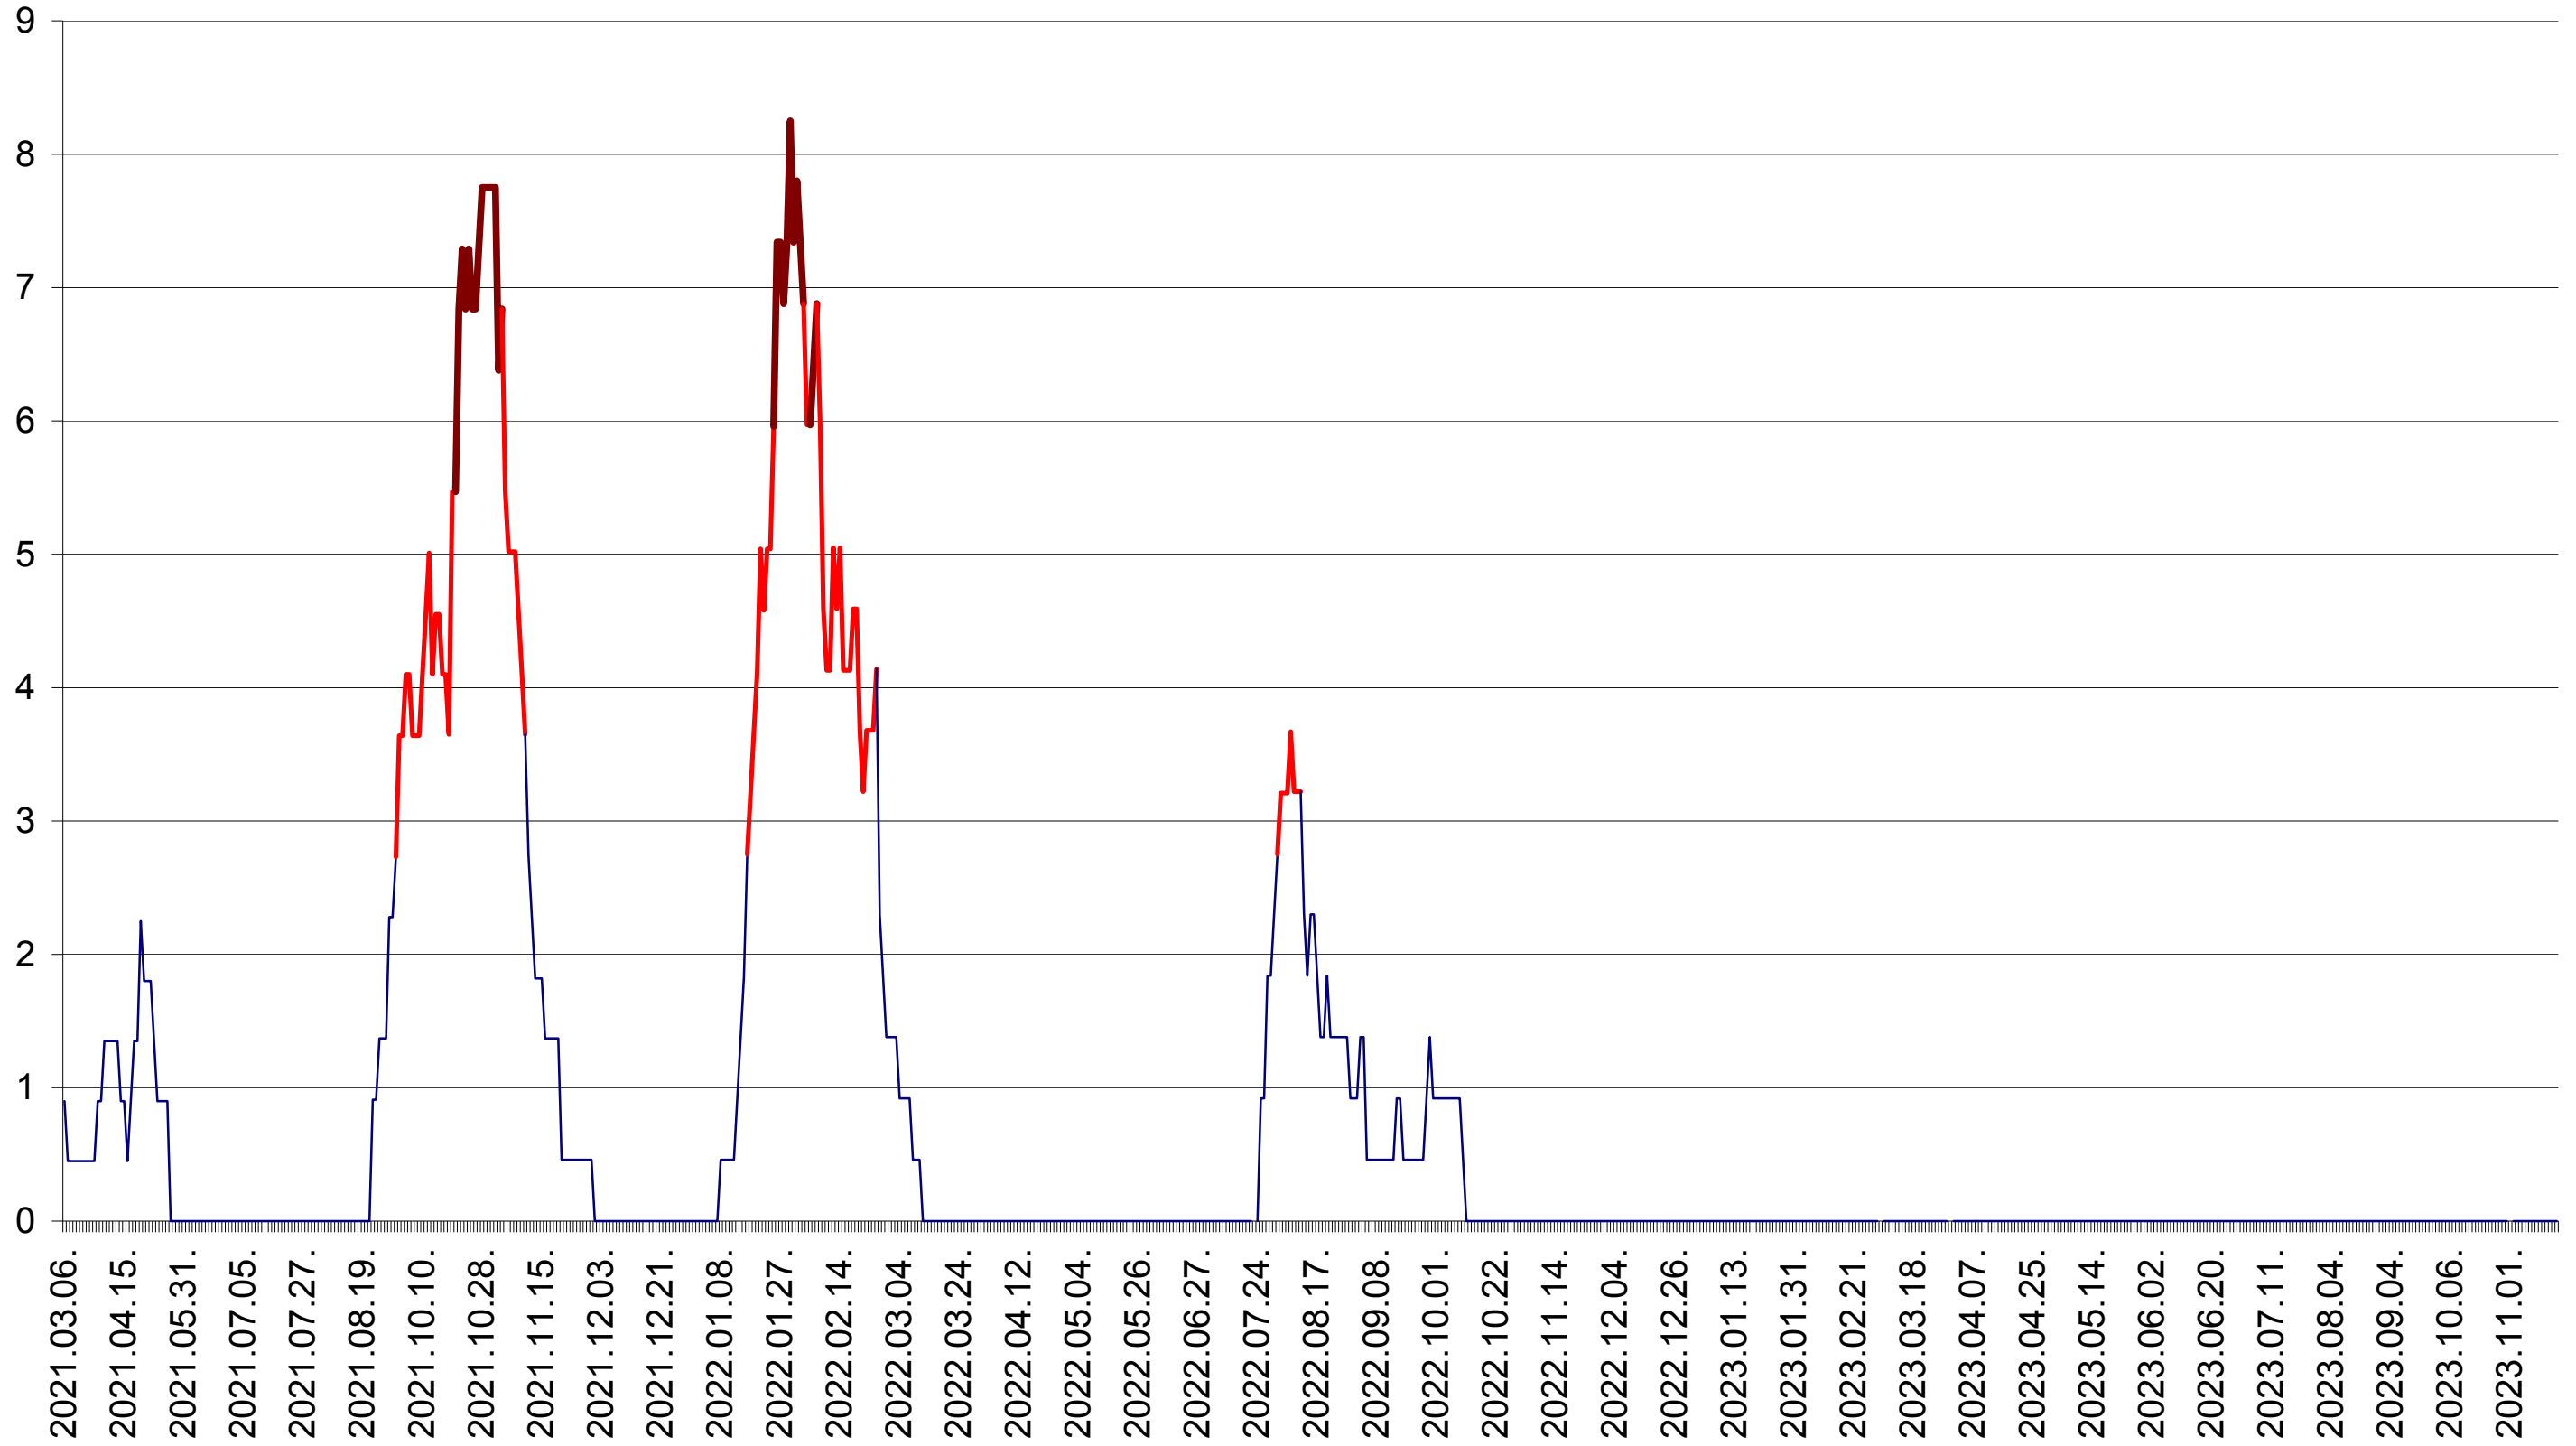

SĂRMAȘ - Evolutia incidentei cumulate pe 14 zile la ‰ de locuitori
2021.03.07. - 2023.11.21.

SÂNTIMBRU - Evolutia incidentei cumulate pe 14 zile la ‰ de locuitori
2021.03.07. - 2023.11.21.