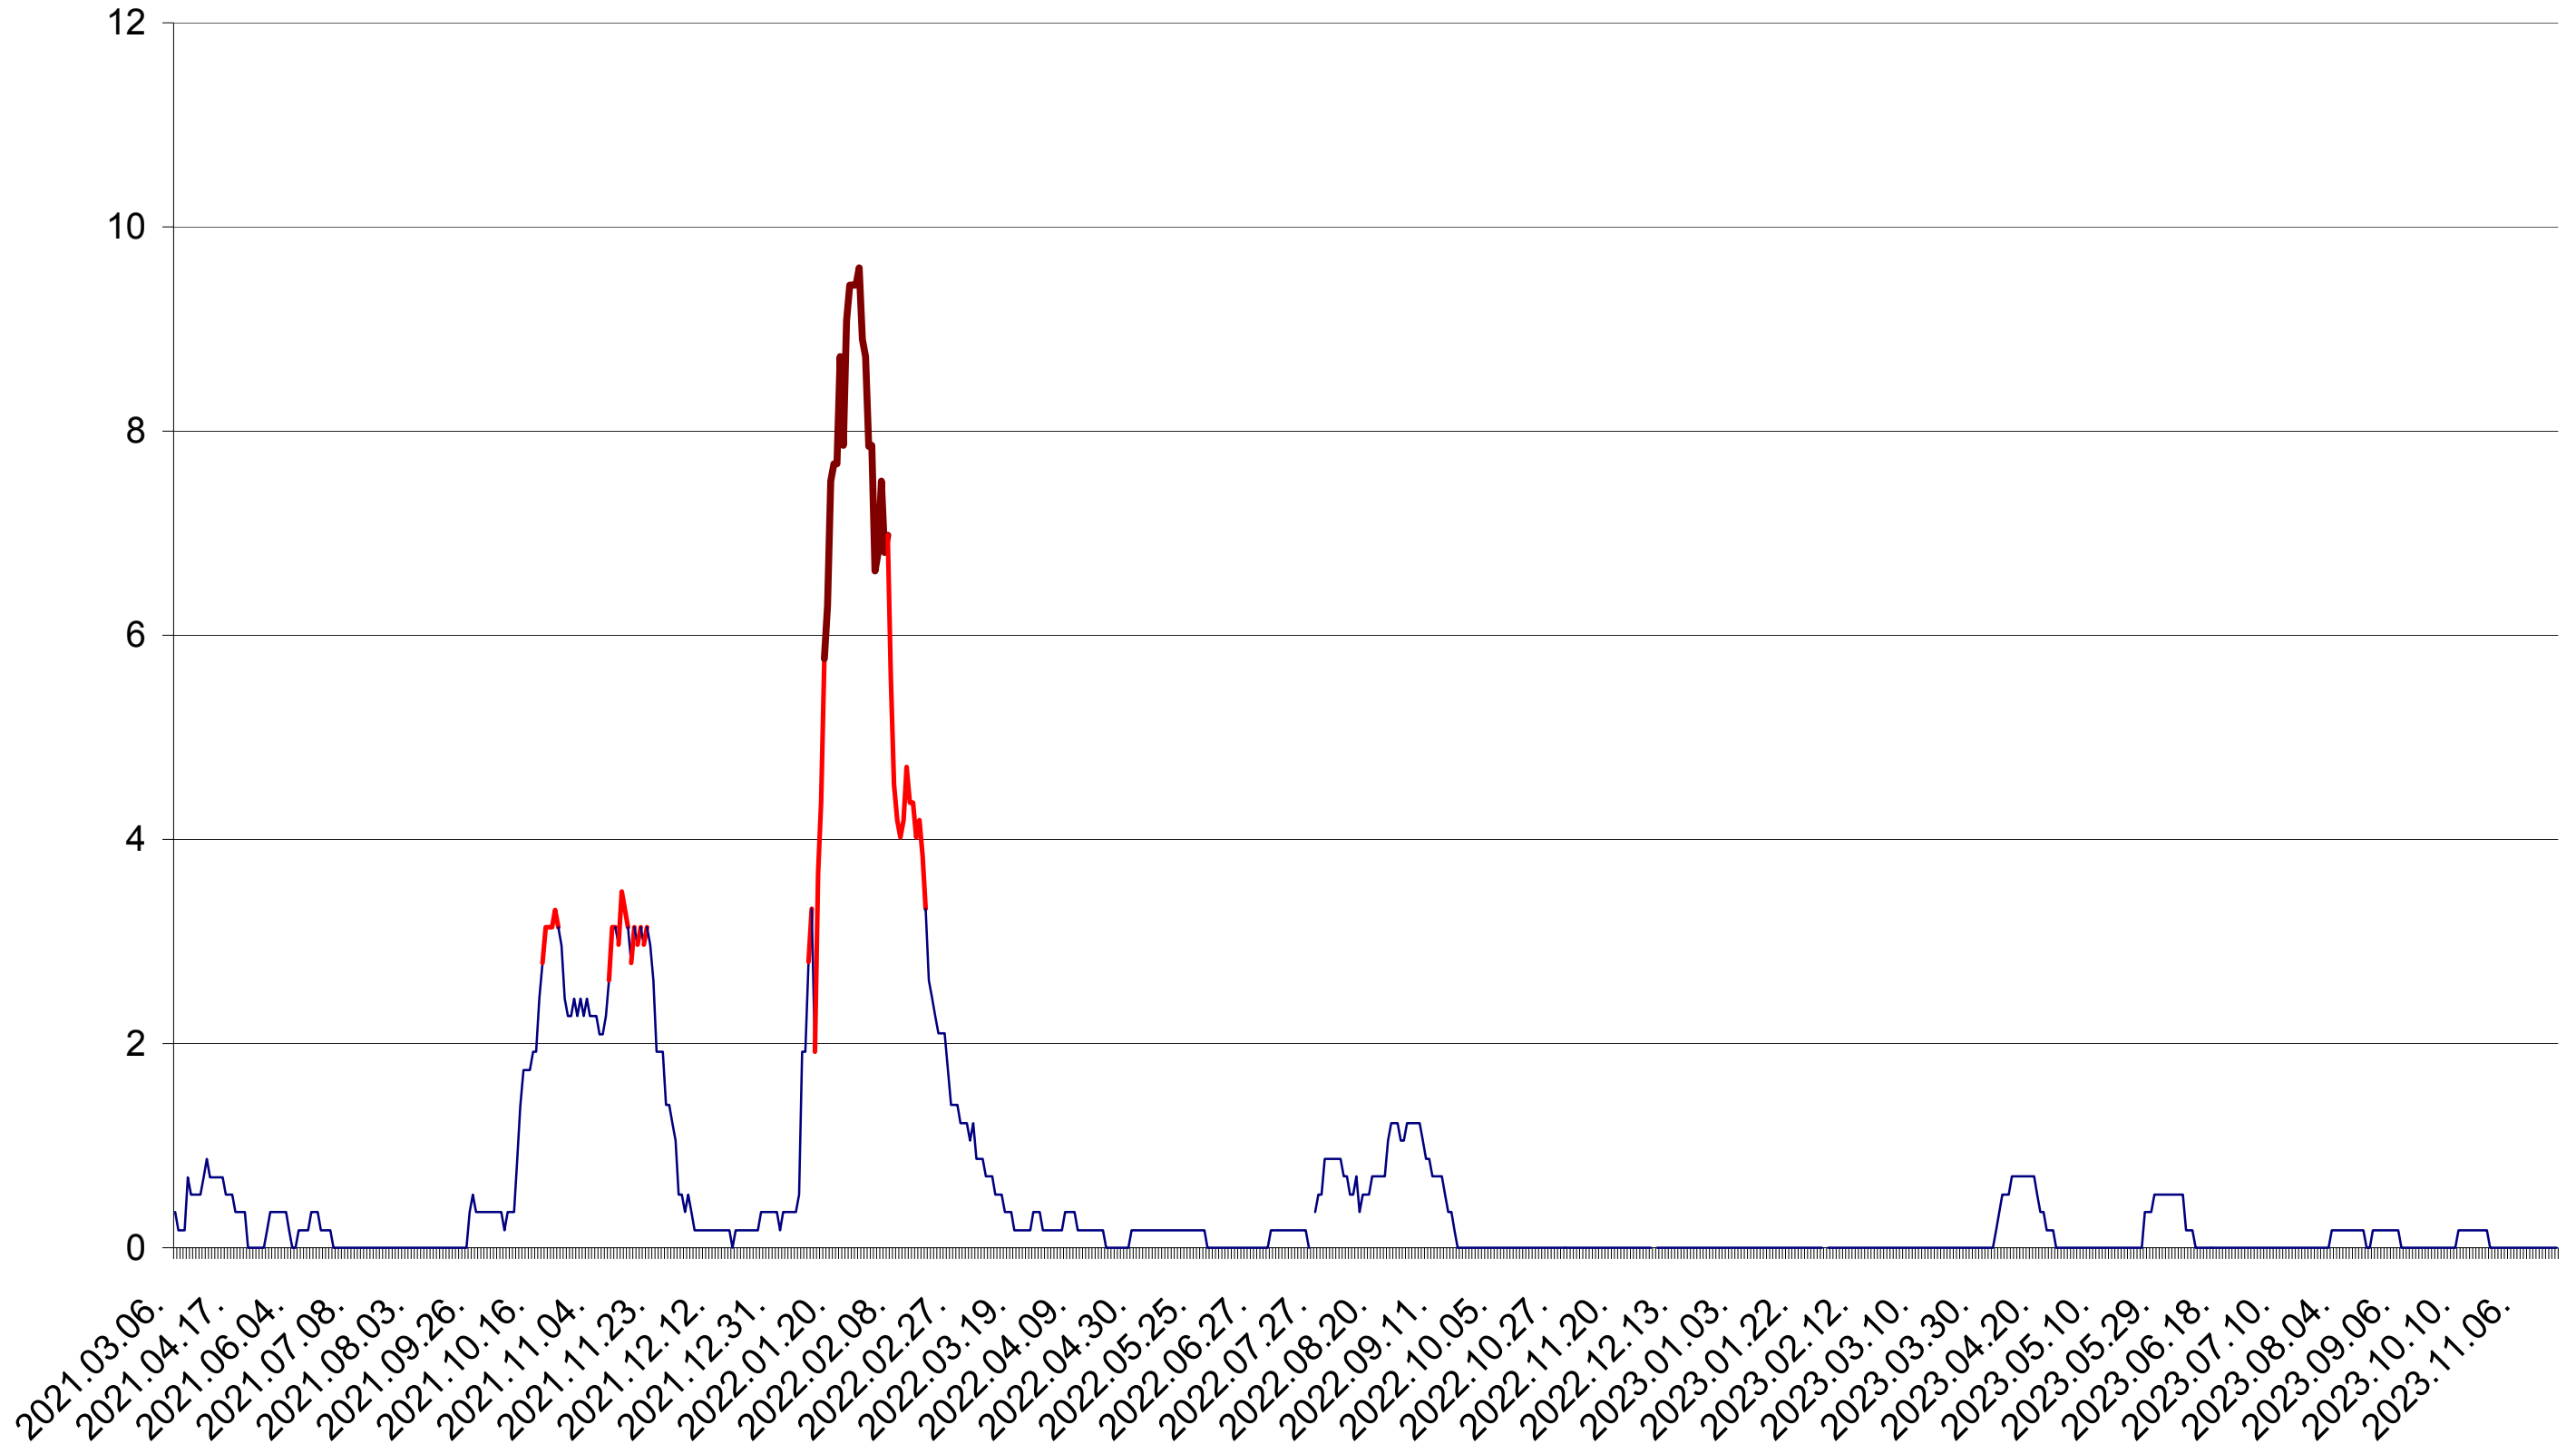

DÂRJIU - Evolutia incidentei cumulate pe 14 zile la ‰ de locuitori
2021.03.07. - 2023.11.21.

DEALU - Evolutia incidentei cumulate pe 14 zile la ‰ de locuitori
2021.03.07. - 2023.11.21.

DITRĂU - Evolutia incidentei cumulate pe 14 zile la ‰ de locuitori
2021.03.07. - 2023.11.21.

FELICENI - Evolutia incidentei cumulate pe 14 zile la ‰ de locuitori
2021.03.07. - 2023.11.21.

FRUMOASA - Evolutia incidentei cumulate pe 14 zile la ‰ de locuitori
2021.03.07. - 2023.11.21.

GĂLĂUȚAȘ - Evolutia incidentei cumulate pe 14 zile la ‰ de locuitori
2021.03.07. - 2023.11.21.

MUNICIPIUL GHEORGHENI - Evolutia incidentei cumulate pe 14 zile la ‰ de locuitori
2021.03.07. - 2023.11.21.

JOSENI - Evolutia incidentei cumulate pe 14 zile la ‰ de locuitori
2021.03.07. - 2023.11.21.

LĂZAREA - Evolutia incidentei cumulate pe 14 zile la ‰ de locuitori
2021.03.07. - 2023.11.21.

LELICENI - Evolutia incidentei cumulate pe 14 zile la ‰ de locuitori
2021.03.07. - 2023.11.21.

LUETA - Evolutia incidentei cumulate pe 14 zile la ‰ de locuitori
2021.03.07. - 2023.11.21.

LUNCA DE JOS - Evolutia incidentei cumulate pe 14 zile la ‰ de locuitori
2021.03.07. - 2023.11.21.