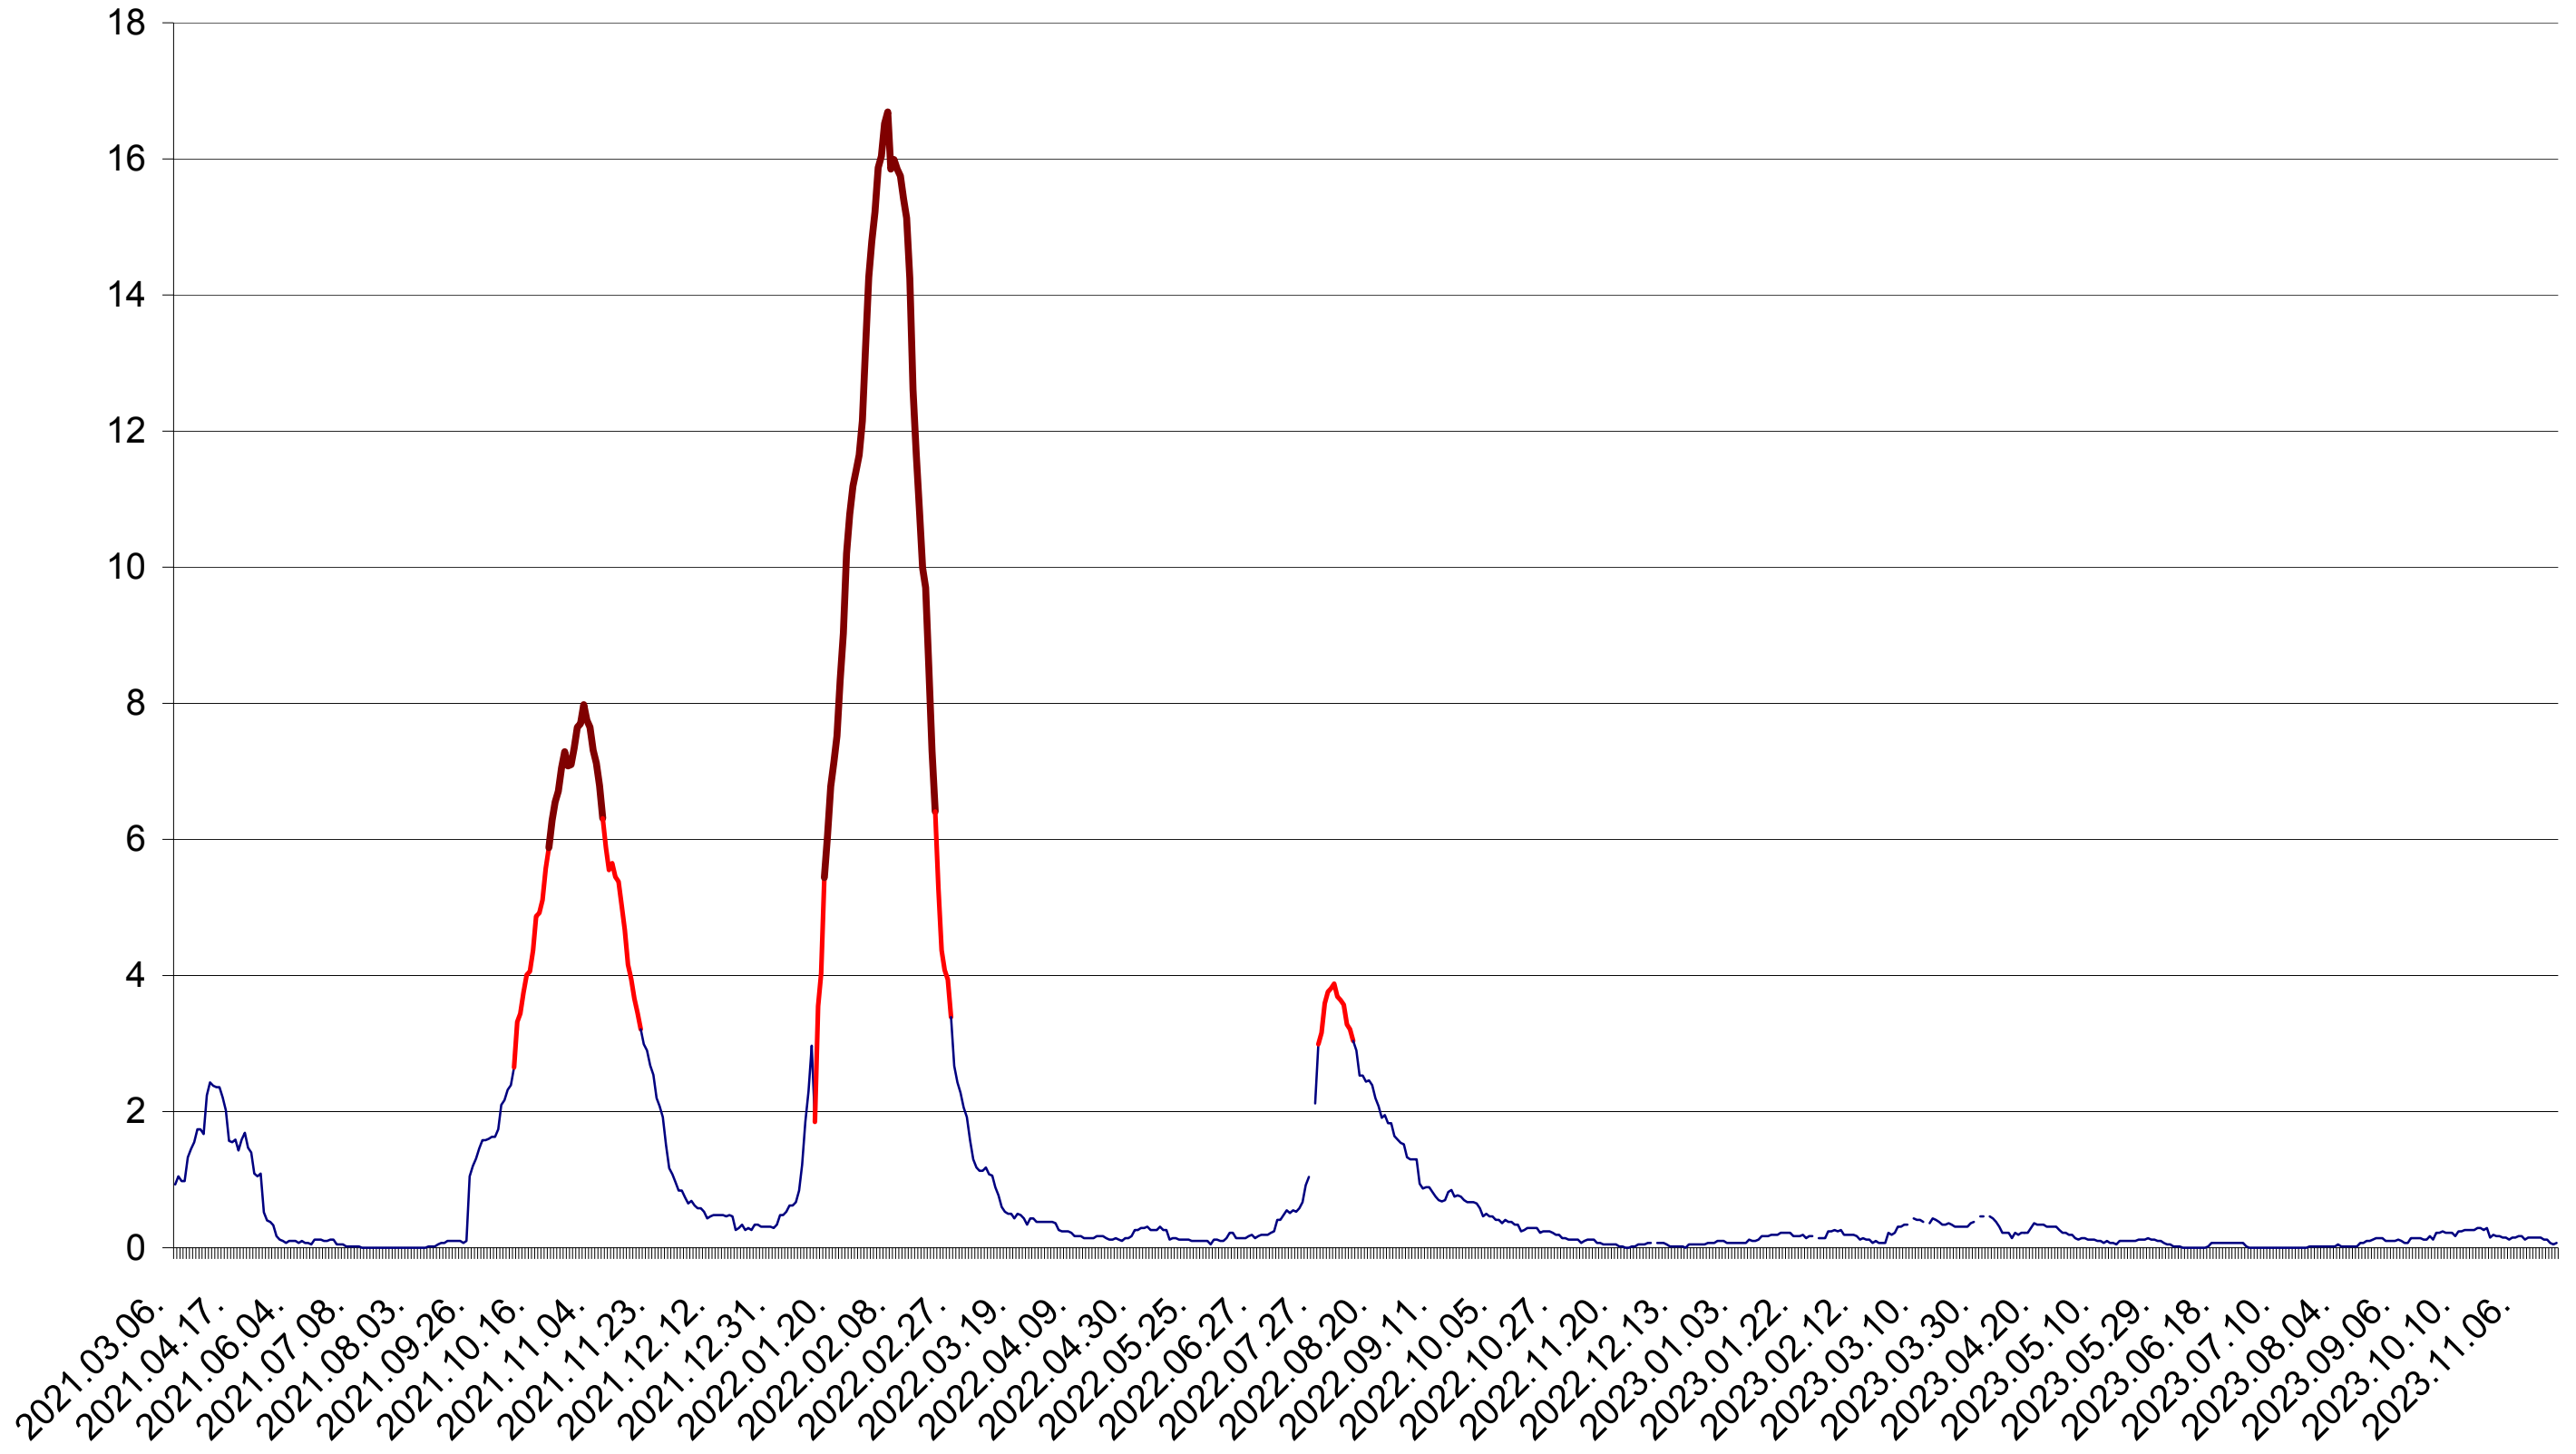

LELICENI - Evolutia incidentei cumulate pe 14 zile la ‰ de locuitori
2021.03.07. - 2023.11.21.

LUETA - Evolutia incidentei cumulate pe 14 zile la ‰ de locuitori
2021.03.07. - 2023.11.21.

LUNCA DE JOS - Evolutia incidentei cumulate pe 14 zile la ‰ de locuitori
2021.03.07. - 2023.11.21.

LUNCA DE SUS - Evolutia incidentei cumulate pe 14 zile la ‰ de locuitori
2021.03.07. - 2023.11.21.

LUPENI - Evolutia incidentei cumulate pe 14 zile la ‰ de locuitori
2021.03.07. - 2023.11.21.

MĂDĂRAȘ - Evolutia incidentei cumulate pe 14 zile la ‰ de locuitori
2021.03.07. - 2023.11.21.

MĂRTINIȘ - Evolutia incidentei cumulate pe 14 zile la ‰ de locuitori
2021.03.07. - 2023.11.21.

MEREȘTI - Evolutia incidentei cumulate pe 14 zile la ‰ de locuitori
2021.03.07. - 2023.11.21.

MUNICIPIUL MIERCUREA-CIUC - Evolutia incidentei cumulate pe 14 zile la ‰ de locuitori
2021.03.07. - 2023.11.21.