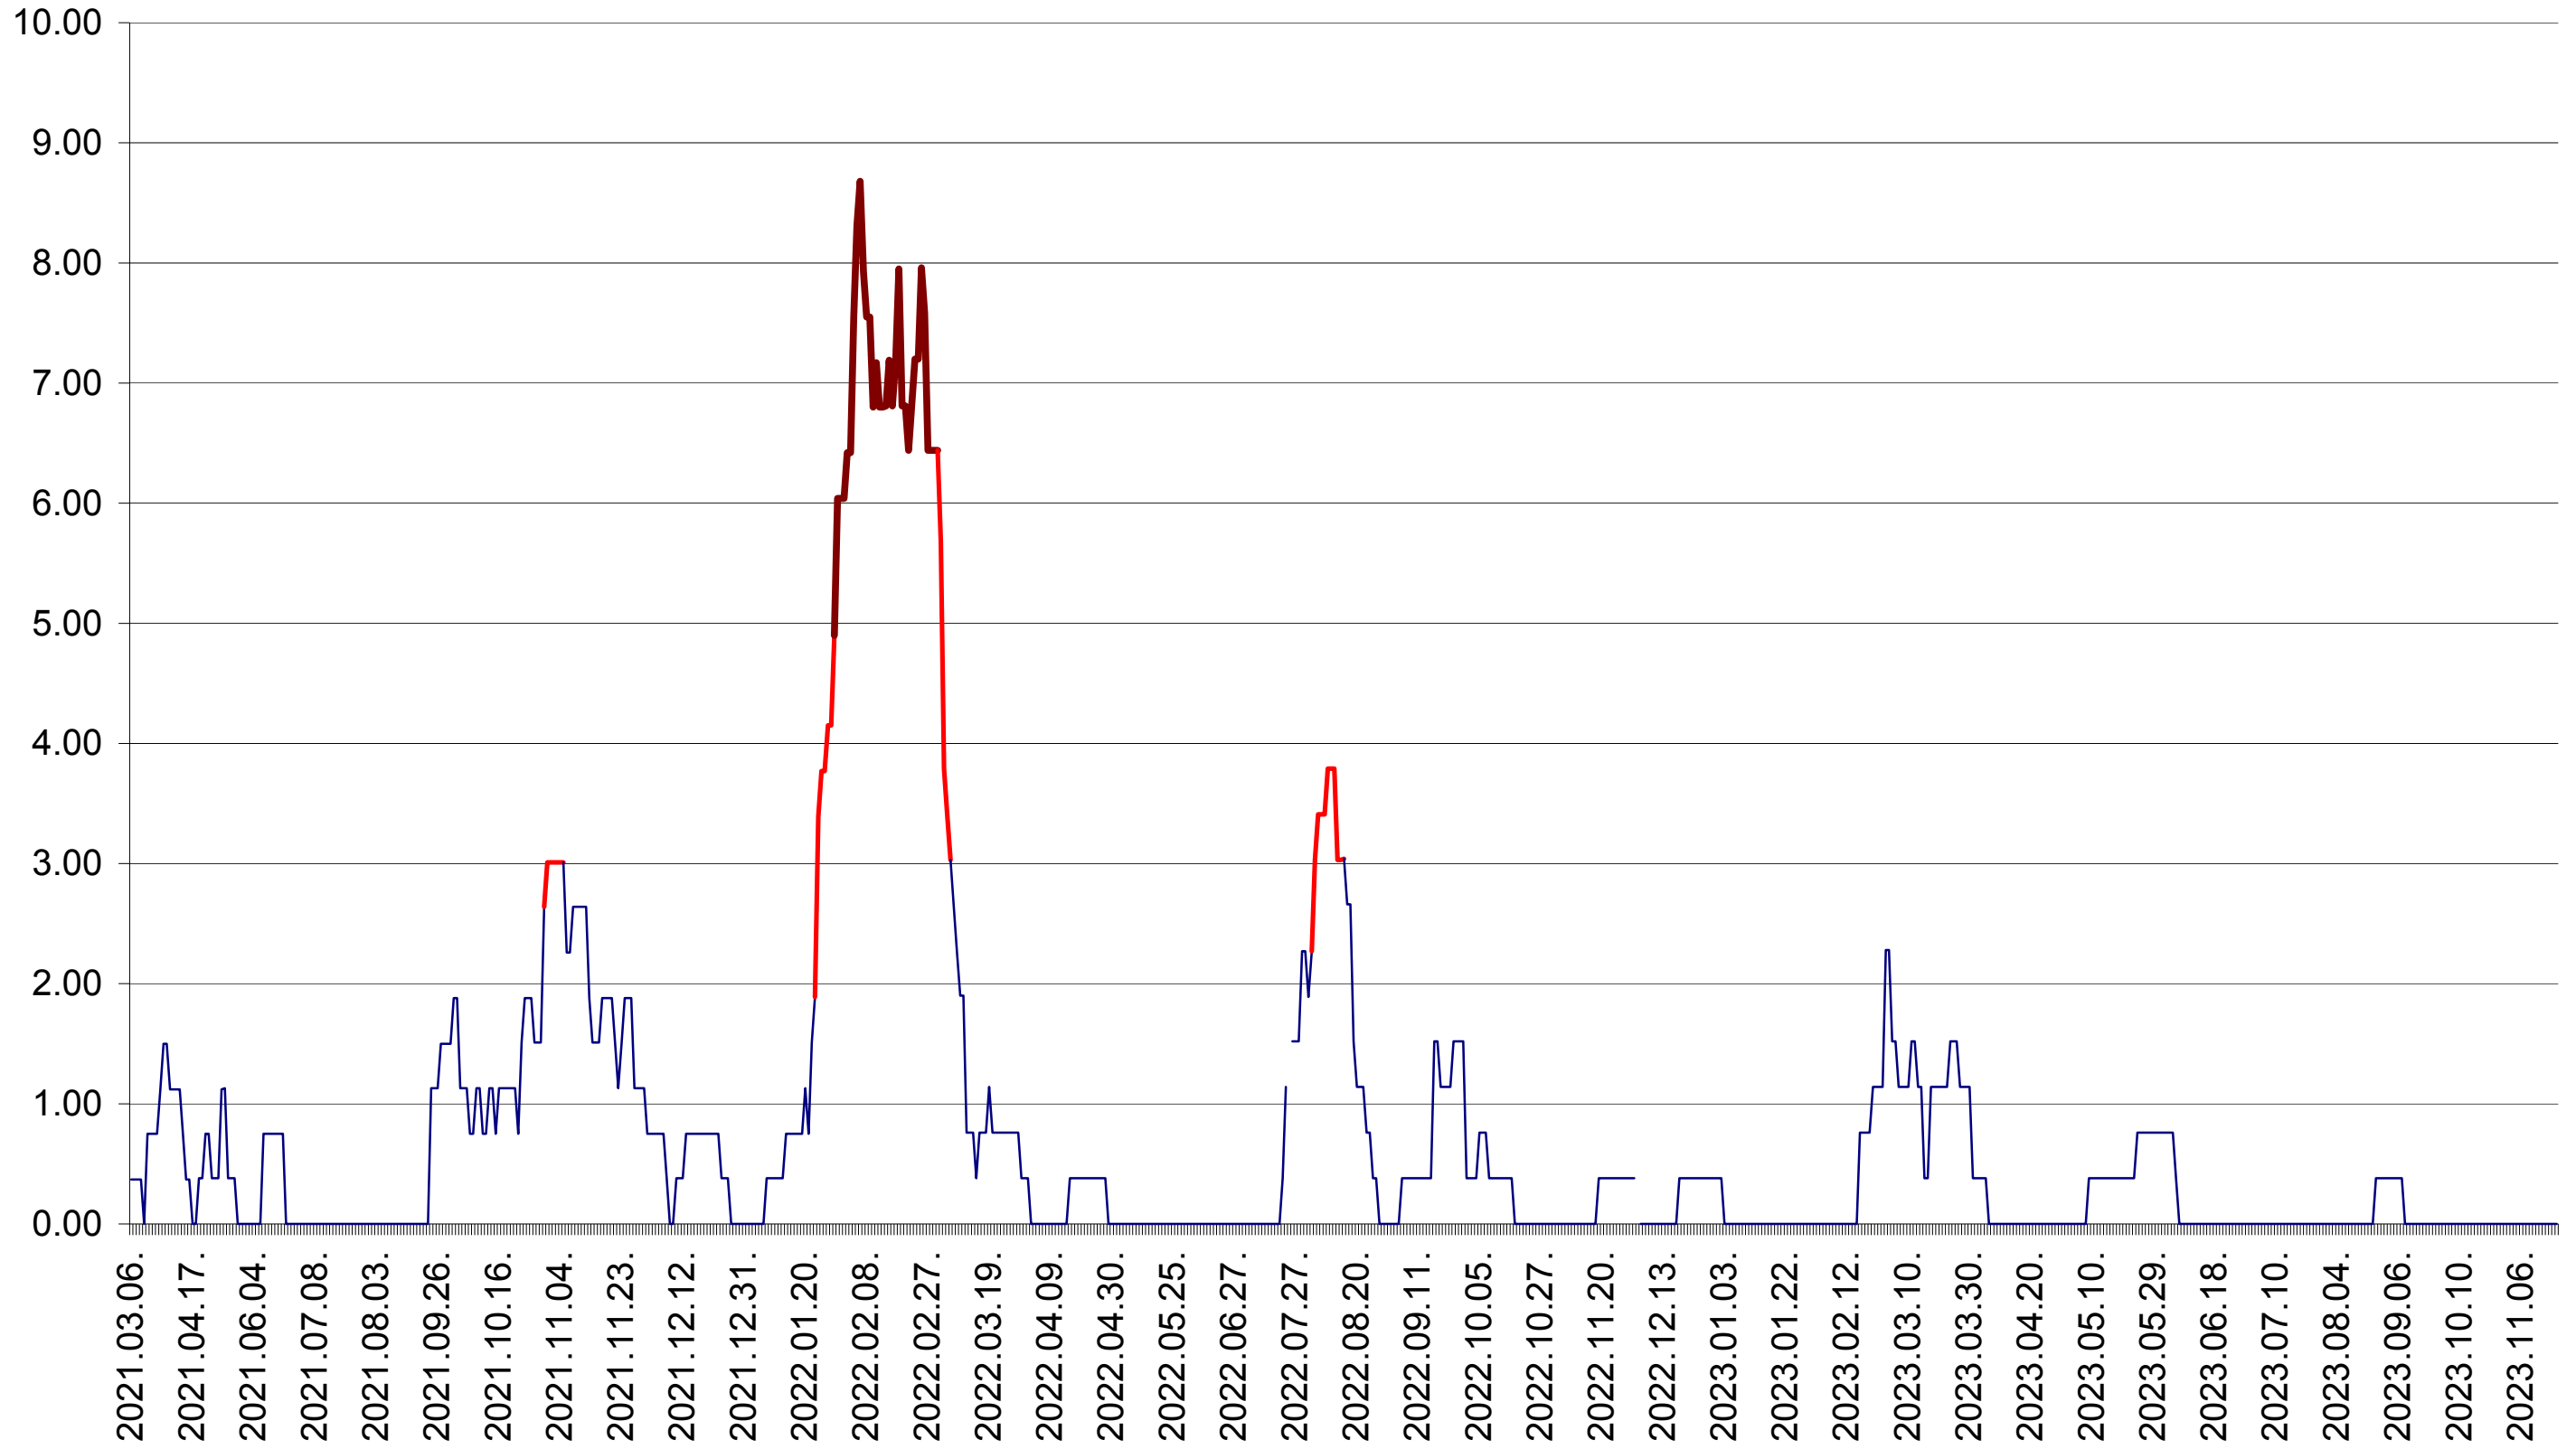

ATID - Evolutia incidentei cumulate pe 14 zile la ‰ de locuitori
2021.03.07. - 2023.11.21.

AVRĂMEȘTI - Evolutia incidentei cumulate pe 14 zile la ‰ de locuitori
2021.03.07. - 2023.11.21.

ORAȘ BĂILE TUȘNAD - Evolutia incidentei cumulate pe 14 zile la ‰ de locuitori
2021.03.07. - 2023.11.21.

ORAȘ BĂLAN - Evolutia incidentei cumulate pe 14 zile la ‰ de locuitori
2021.03.07. - 2023.11.21.

BILBOR - Evolutia incidentei cumulate pe 14 zile la ‰ de locuitori
2021.03.07. - 2023.11.21.

ORAȘ BORSEC - Evolutia incidentei cumulate pe 14 zile la ‰ de locuitori
2021.03.07. - 2023.11.21.

BRĂDEȘTI - Evolutia incidentei cumulate pe 14 zile la ‰ de locuitori
2021.03.07. - 2023.11.21.

CĂPÂLNIȚA - Evolutia incidentei cumulate pe 14 zile la ‰ de locuitori
2021.03.07. - 2023.11.21.

CÂRȚA - Evolutia incidentei cumulate pe 14 zile la ‰ de locuitori
2021.03.07. - 2023.11.21.