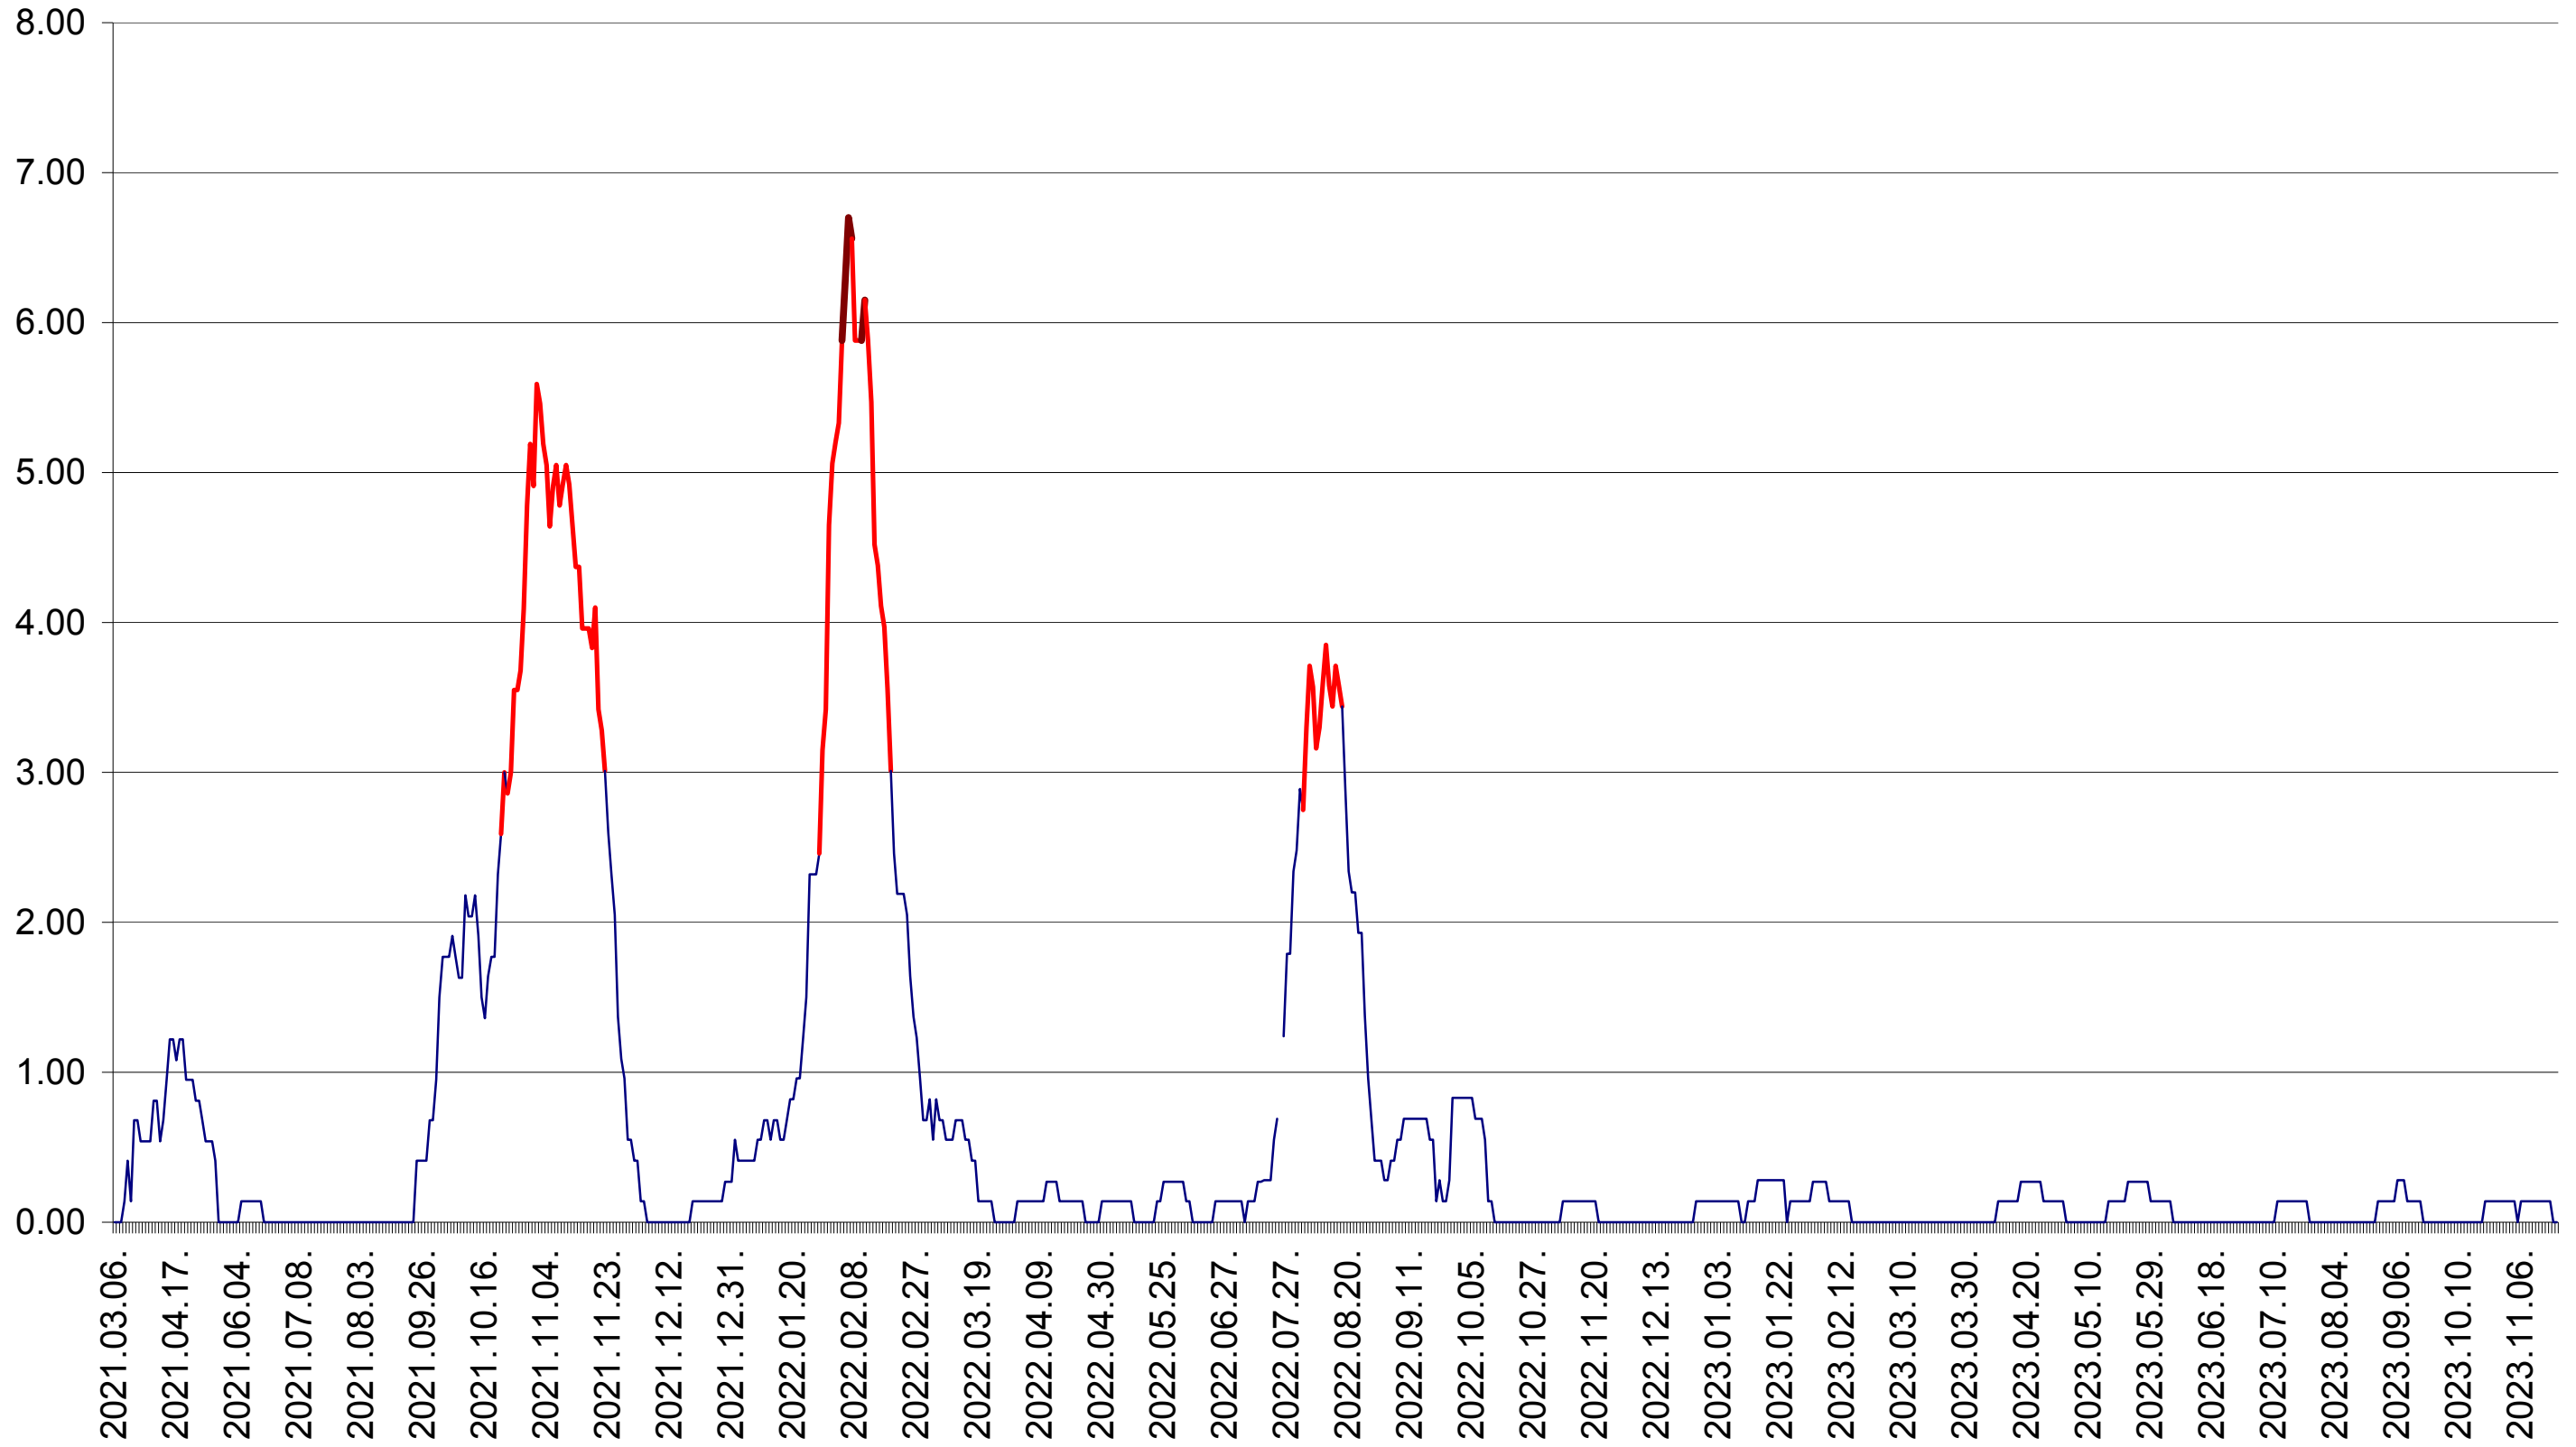

ATID - Evolutia incidentei cumulate pe 14 zile la ‰ de locuitori
2021.03.07. - 2023.11.21.

AVRĂMEȘTI - Evolutia incidentei cumulate pe 14 zile la ‰ de locuitori
2021.03.07. - 2023.11.21.

ORAȘ BĂILE TUȘNAD - Evolutia incidentei cumulate pe 14 zile la ‰ de locuitori
2021.03.07. - 2023.11.21.

ORAȘ BĂLAN - Evolutia incidentei cumulate pe 14 zile la ‰ de locuitori
2021.03.07. - 2023.11.21.

BILBOR - Evolutia incidentei cumulate pe 14 zile la ‰ de locuitori
2021.03.07. - 2023.11.21.

ORAȘ BORSEC - Evolutia incidentei cumulate pe 14 zile la ‰ de locuitori
2021.03.07. - 2023.11.21.

BRĂDEȘTI - Evolutia incidentei cumulate pe 14 zile la ‰ de locuitori
2021.03.07. - 2023.11.21.

CĂPÂLNIȚA - Evolutia incidentei cumulate pe 14 zile la ‰ de locuitori
2021.03.07. - 2023.11.21.

CÂRȚA - Evolutia incidentei cumulate pe 14 zile la ‰ de locuitori
2021.03.07. - 2023.11.21.