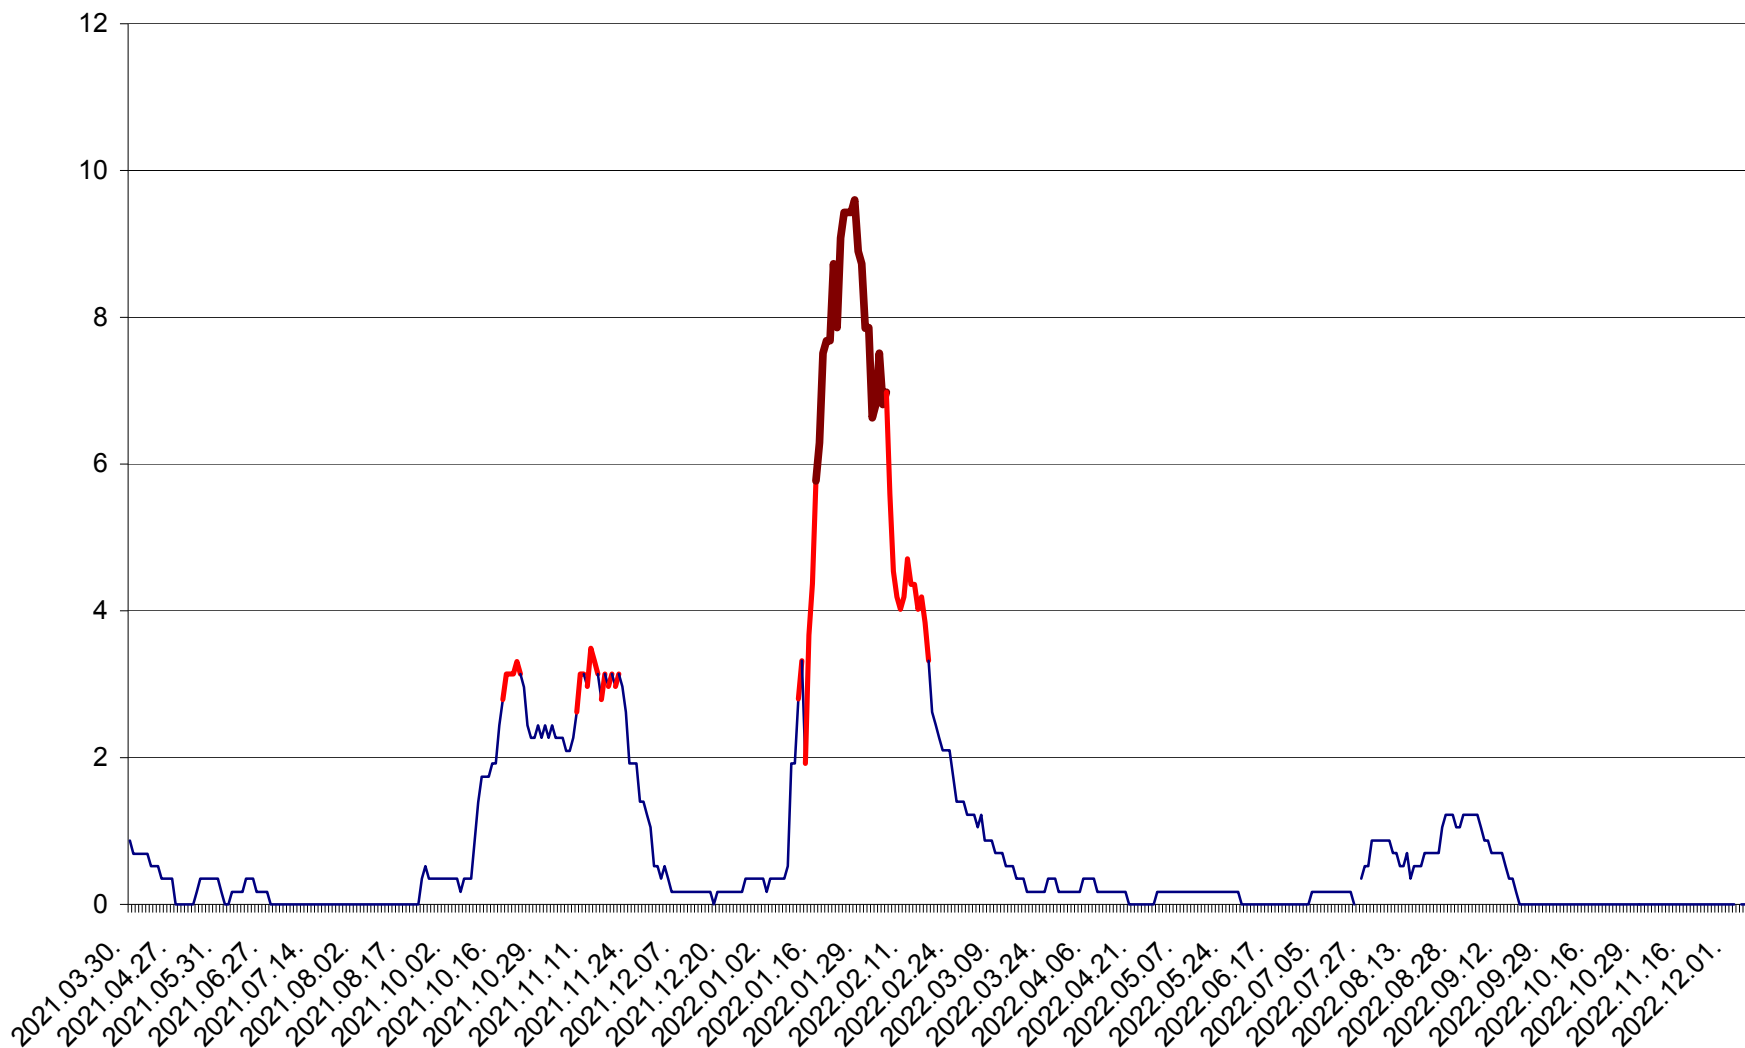

DÂRJIU - Evolutia incidentei cumulate pe 14 zile la ‰ de locuitori
2021.04.01. - 2022.12.10.

DEALU - Evolutia incidentei cumulate pe 14 zile la ‰ de locuitori
2021.04.01. - 2022.12.10.

DITRĂU - Evolutia incidentei cumulate pe 14 zile la ‰ de locuitori
2021.04.01. - 2022.12.10.

FELICENI - Evolutia incidentei cumulate pe 14 zile la ‰ de locuitori
2021.04.01. - 2022.12.10.

FRUMOASA - Evolutia incidentei cumulate pe 14 zile la ‰ de locuitori
2021.04.01. - 2022.12.10.

GĂLĂUȚAȘ - Evolutia incidentei cumulate pe 14 zile la ‰ de locuitori
2021.04.01. - 2022.12.10.

MUNICIPIUL GHEORGHENI - Evolutia incidentei cumulate pe 14 zile la ‰ de locuitori
2021.04.01. - 2022.12.10.

JOSENI - Evolutia incidentei cumulate pe 14 zile la ‰ de locuitori
2021.04.01. - 2022.12.10.

LĂZAREA - Evolutia incidentei cumulate pe 14 zile la % de locuitori
2021.04.01. - 2022.12.10.

LELICENI - Evolutia incidentei cumulate pe 14 zile la ‰ de locuitori
2021.04.01. - 2022.12.10.

LUETA - Evolutia incidentei cumulate pe 14 zile la ‰ de locuitori
2021.04.01. - 2022.12.10.

LUNCA DE JOS - Evolutia incidentei cumulate pe 14 zile la ‰ de locuitori
2021.04.01. - 2022.12.10.