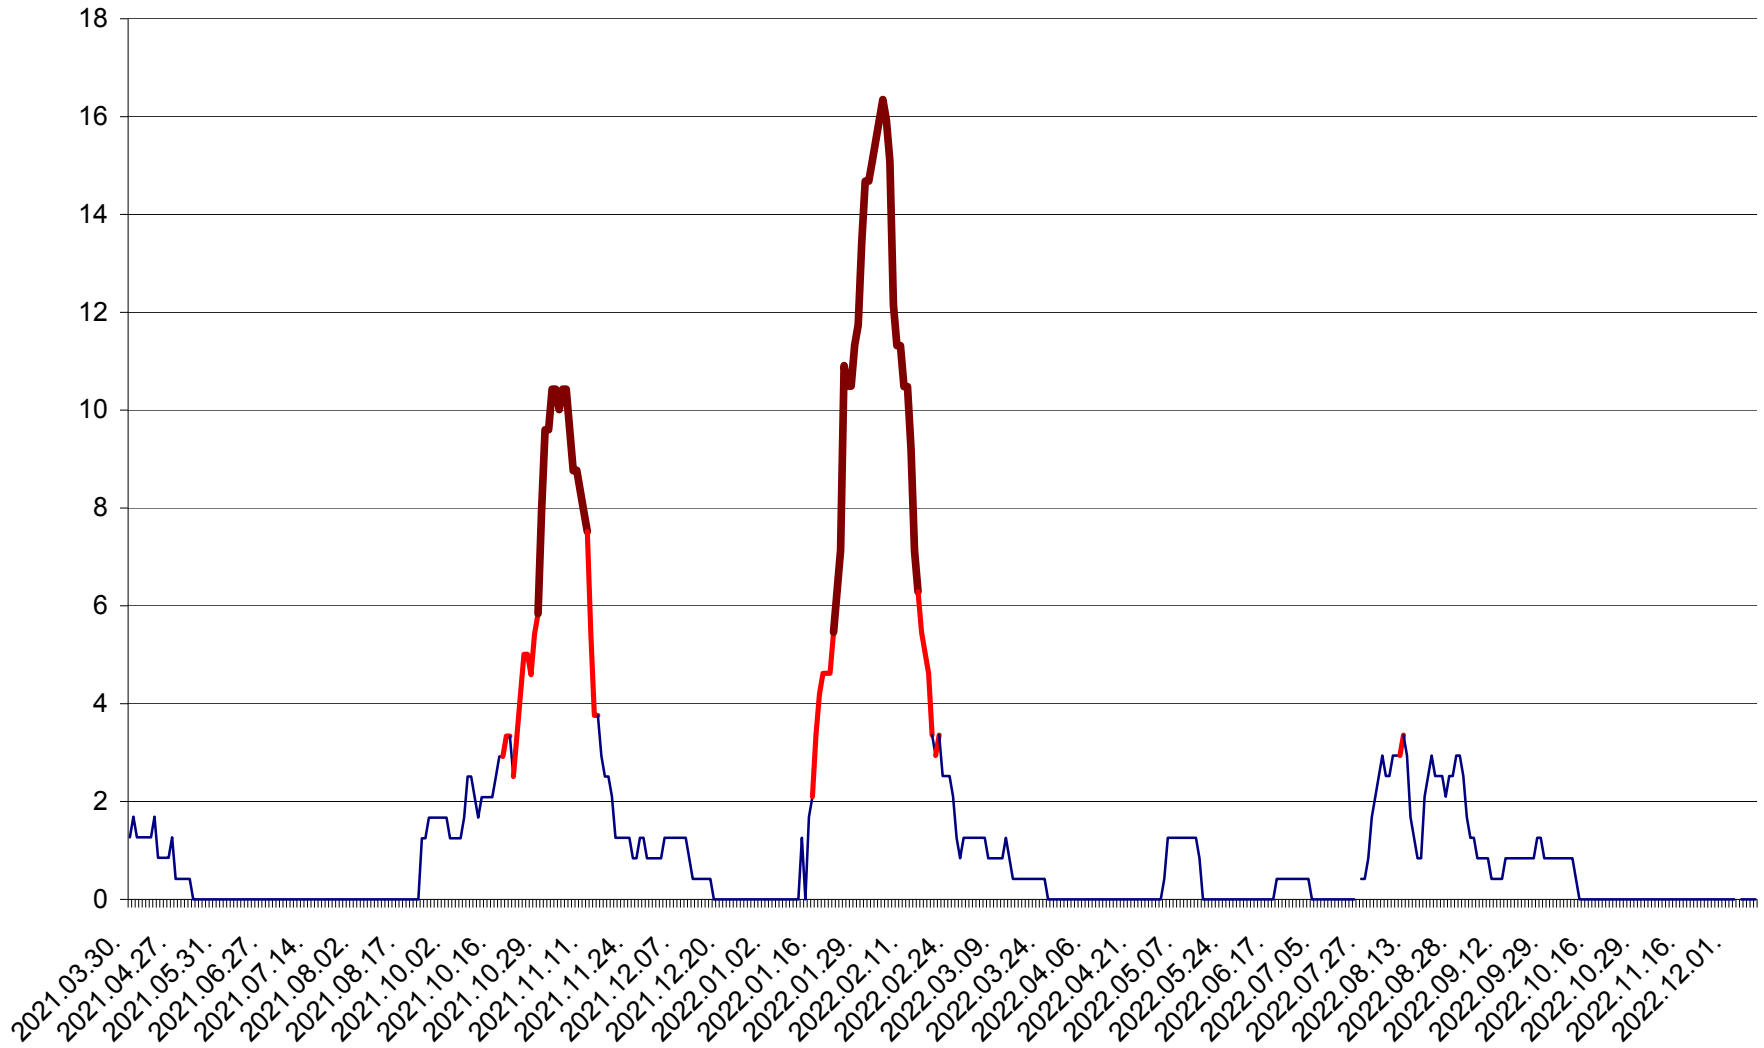

FELICENI - Evolutia incidentei cumulate pe 14 zile la ‰ de locuitori
2021.04.01. - 2022.12.10.

FRUMOASA - Evolutia incidentei cumulate pe 14 zile la ‰ de locuitori
2021.04.01. - 2022.12.10.

GĂLĂUȚAȘ - Evolutia incidentei cumulate pe 14 zile la ‰ de locuitori
2021.04.01. - 2022.12.10.

MUNICIPIUL GHEORGHENI - Evolutia incidentei cumulate pe 14 zile la ‰ de locuitori
2021.04.01. - 2022.12.10.

JOSENI - Evolutia incidentei cumulate pe 14 zile la ‰ de locuitori
2021.04.01. - 2022.12.10.

LĂZAREA - Evolutia incidentei cumulate pe 14 zile la % de locuitori
2021.04.01. - 2022.12.10.

LELICENI - Evolutia incidentei cumulate pe 14 zile la ‰ de locuitori
2021.04.01. - 2022.12.10.

LUETA - Evolutia incidentei cumulate pe 14 zile la ‰ de locuitori
2021.04.01. - 2022.12.10.

LUNCA DE JOS - Evolutia incidentei cumulate pe 14 zile la ‰ de locuitori
2021.04.01. - 2022.12.10.