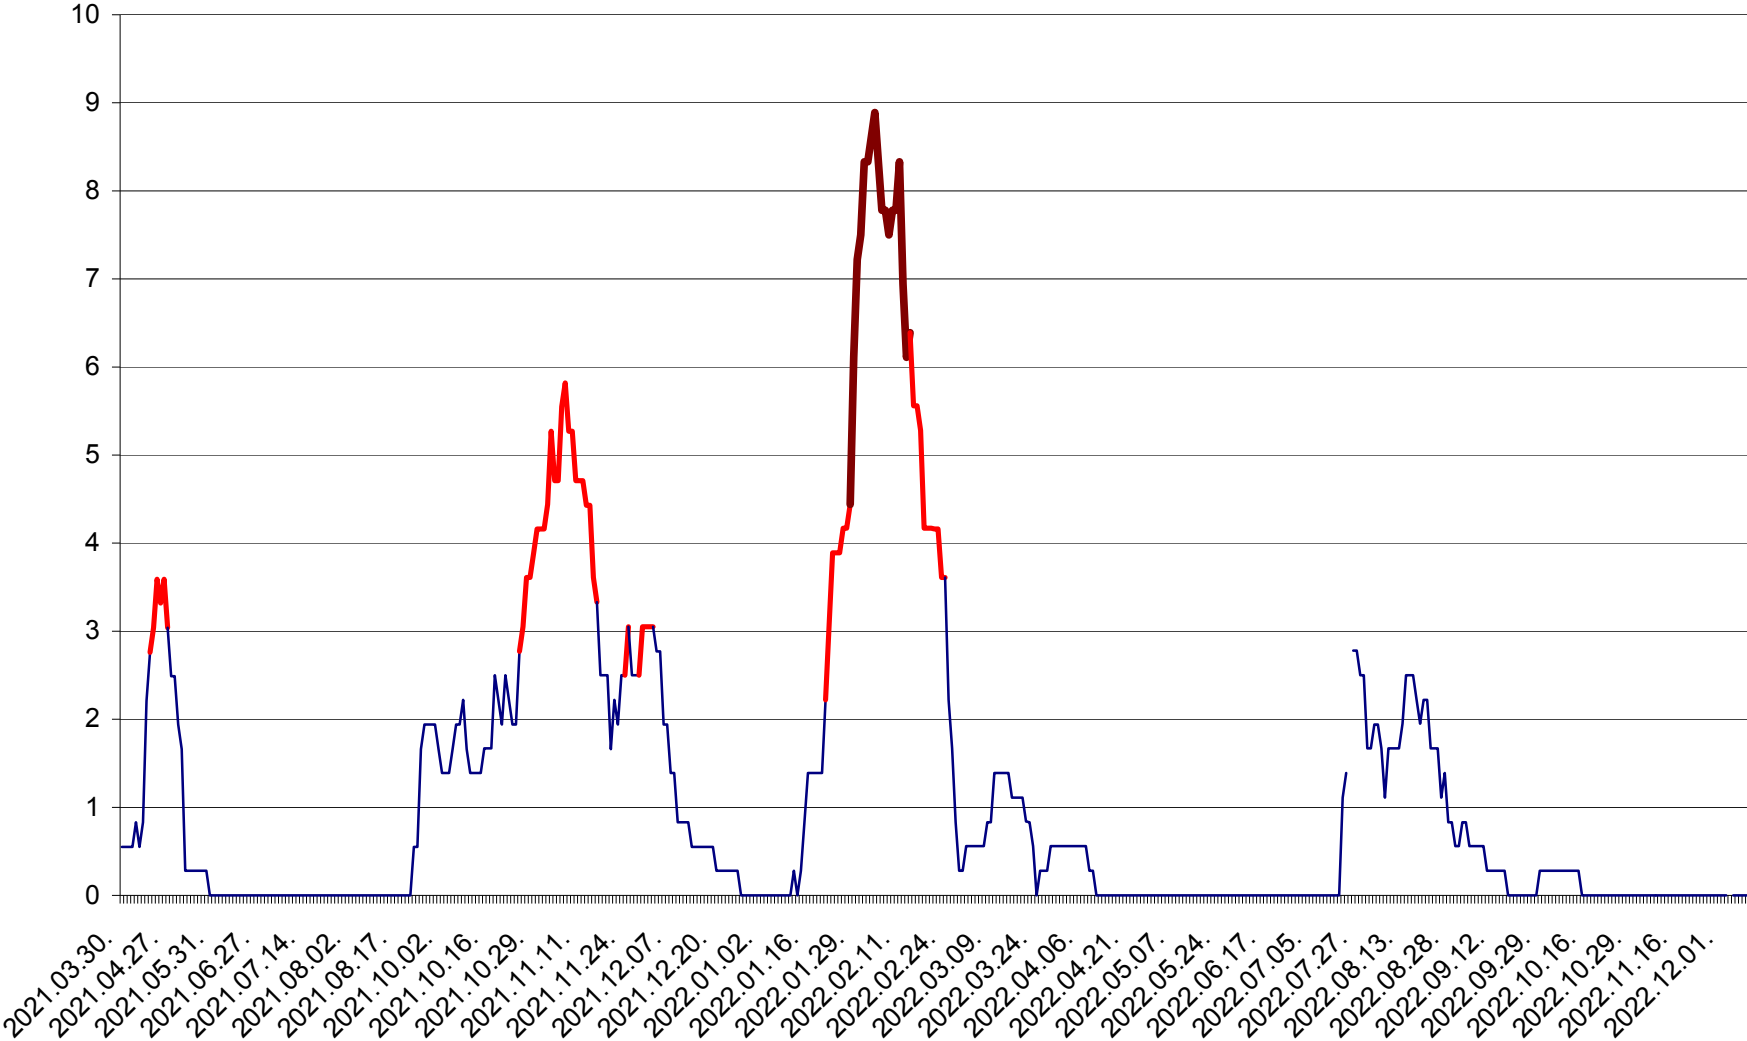

LELICENI - Evolutia incidentei cumulate pe 14 zile la ‰ de locuitori
2021.04.01. - 2022.12.10.

LUETA - Evolutia incidentei cumulate pe 14 zile la ‰ de locuitori
2021.04.01. - 2022.12.10.

LUNCA DE JOS - Evolutia incidentei cumulate pe 14 zile la ‰ de locuitori
2021.04.01. - 2022.12.10.

LUNCA DE SUS - Evolutia incidentei cumulate pe 14 zile la ‰ de locuitori
2021.04.01. - 2022.12.10.

LUPENI - Evolutia incidentei cumulate pe 14 zile la ‰ de locuitori
2021.04.01. - 2022.12.10.

MĂDĂRAȘ - Evolutia incidentei cumulate pe 14 zile la ‰ de locuitori
2021.04.01. - 2022.12.10.

MĂRTINIȘ - Evolutia incidentei cumulate pe 14 zile la ‰ de locuitori
2021.04.01. - 2022.12.10.

MEREȘTI - Evolutia incidentei cumulate pe 14 zile la ‰ de locuitori
2021.04.01. - 2022.12.10.

MUNICIPIUL MIERCUREA-CIUC - Evolutia incidentei cumulate pe 14 zile la ‰ de locuitori
2021.04.01. - 2022.12.10.

MIHĂILENI - Evolutia incidentei cumulate pe 14 zile la ‰ de locuitori
2021.04.01. - 2022.12.10.

MUGENI - Evolutia incidentei cumulate pe 14 zile la ‰ de locuitori
2021.04.01. - 2022.12.10.

OCLAND - Evolutia incidentei cumulate pe 14 zile la ‰ de locuitori
2021.04.01. - 2022.12.10.