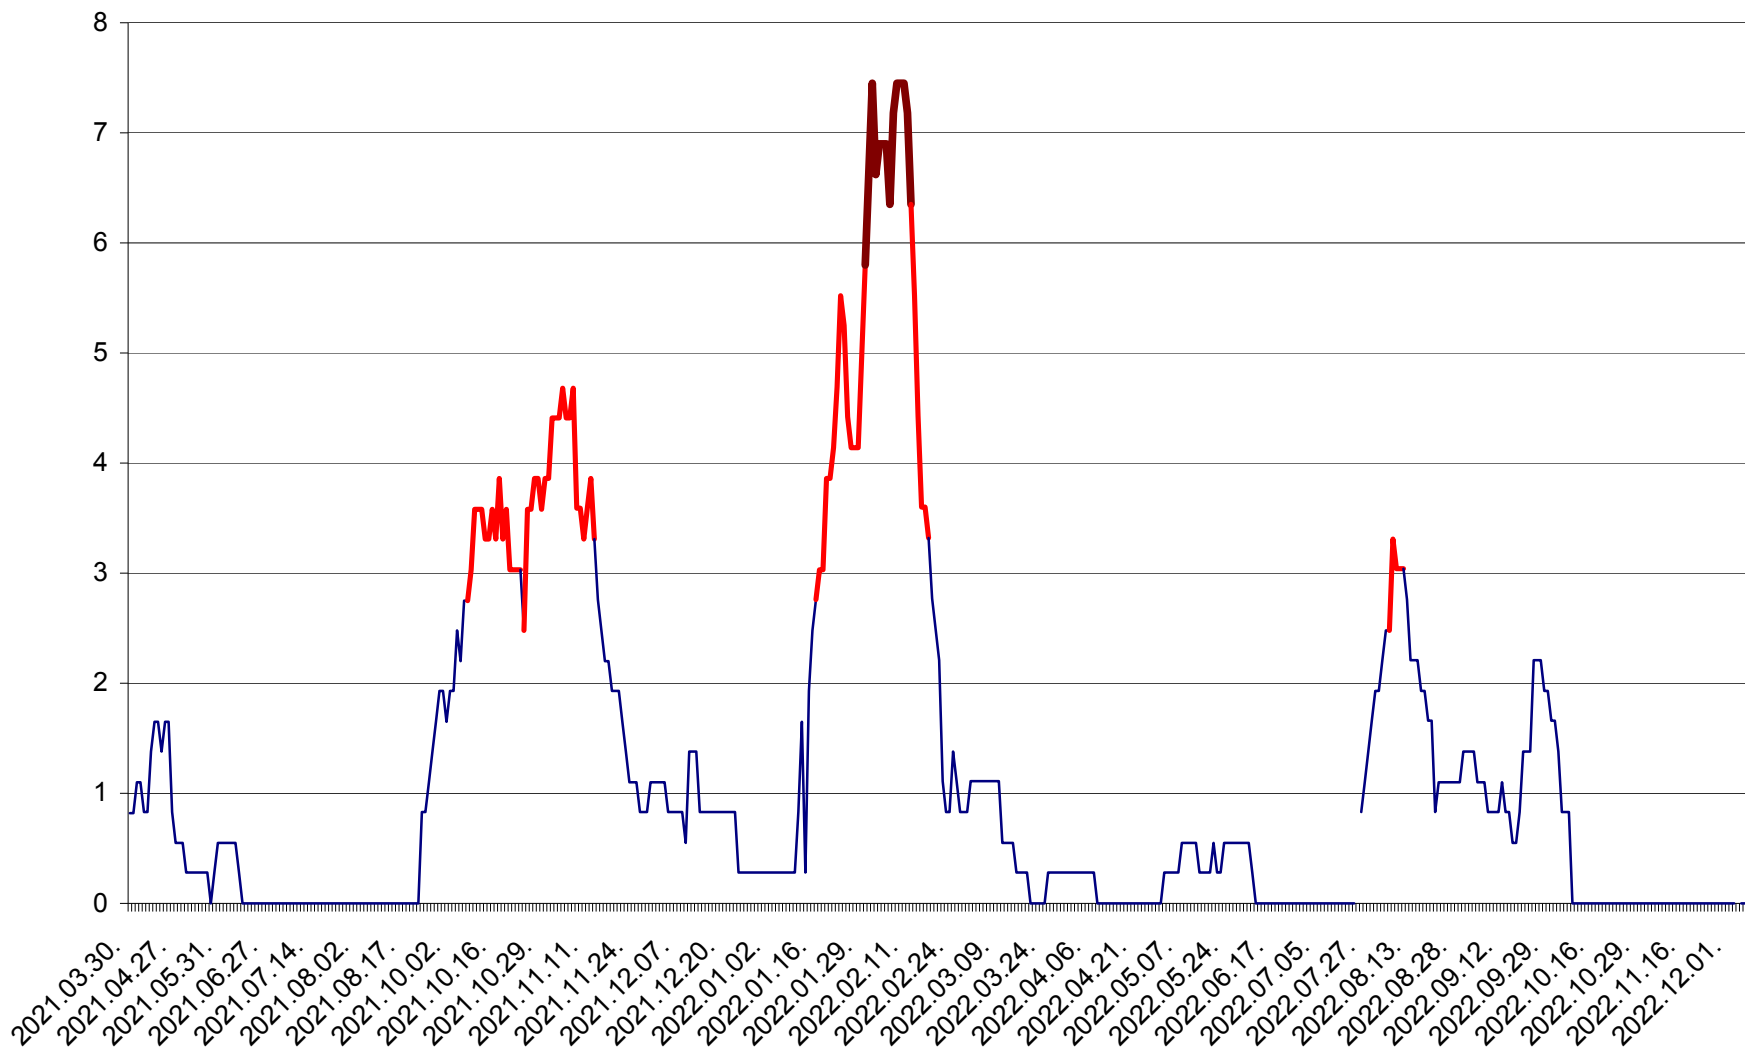

RACU - Evolutia incidentei cumulate pe 14 zile la ‰ de locuitori
2021.04.01. - 2022.12.10.

REMETEA - Evolutia incidentei cumulate pe 14 zile la ‰ de locuitori
2021.04.01. - 2022.12.10.

SĂCEL - Evolutia incidentei cumulate pe 14 zile la ‰ de locuitori
2021.04.01. - 2022.12.10.

SÂNCRĂIENI - Evolutia incidentei cumulate pe 14 zile la ‰ de locuitori
2021.04.01. - 2022.12.10.

SÂNDOMINIC - Evolutia incidentei cumulate pe 14 zile la ‰ de locuitori
2021.04.01. - 2022.12.10.

SÂNMARTIN - Evolutia incidentei cumulate pe 14 zile la ‰ de locuitori
2021.04.01. - 2022.12.10.

SÂNSIMION - Evolutia incidentei cumulate pe 14 zile la ‰ de locuitori
2021.04.01. - 2022.12.10.

SÂNTIMBRU - Evolutia incidentei cumulate pe 14 zile la ‰ de locuitori
2021.04.01. - 2022.12.10.

SĂRMAȘ - Evolutia incidentei cumulate pe 14 zile la ‰ de locuitori
2021.04.01. - 2022.12.10.