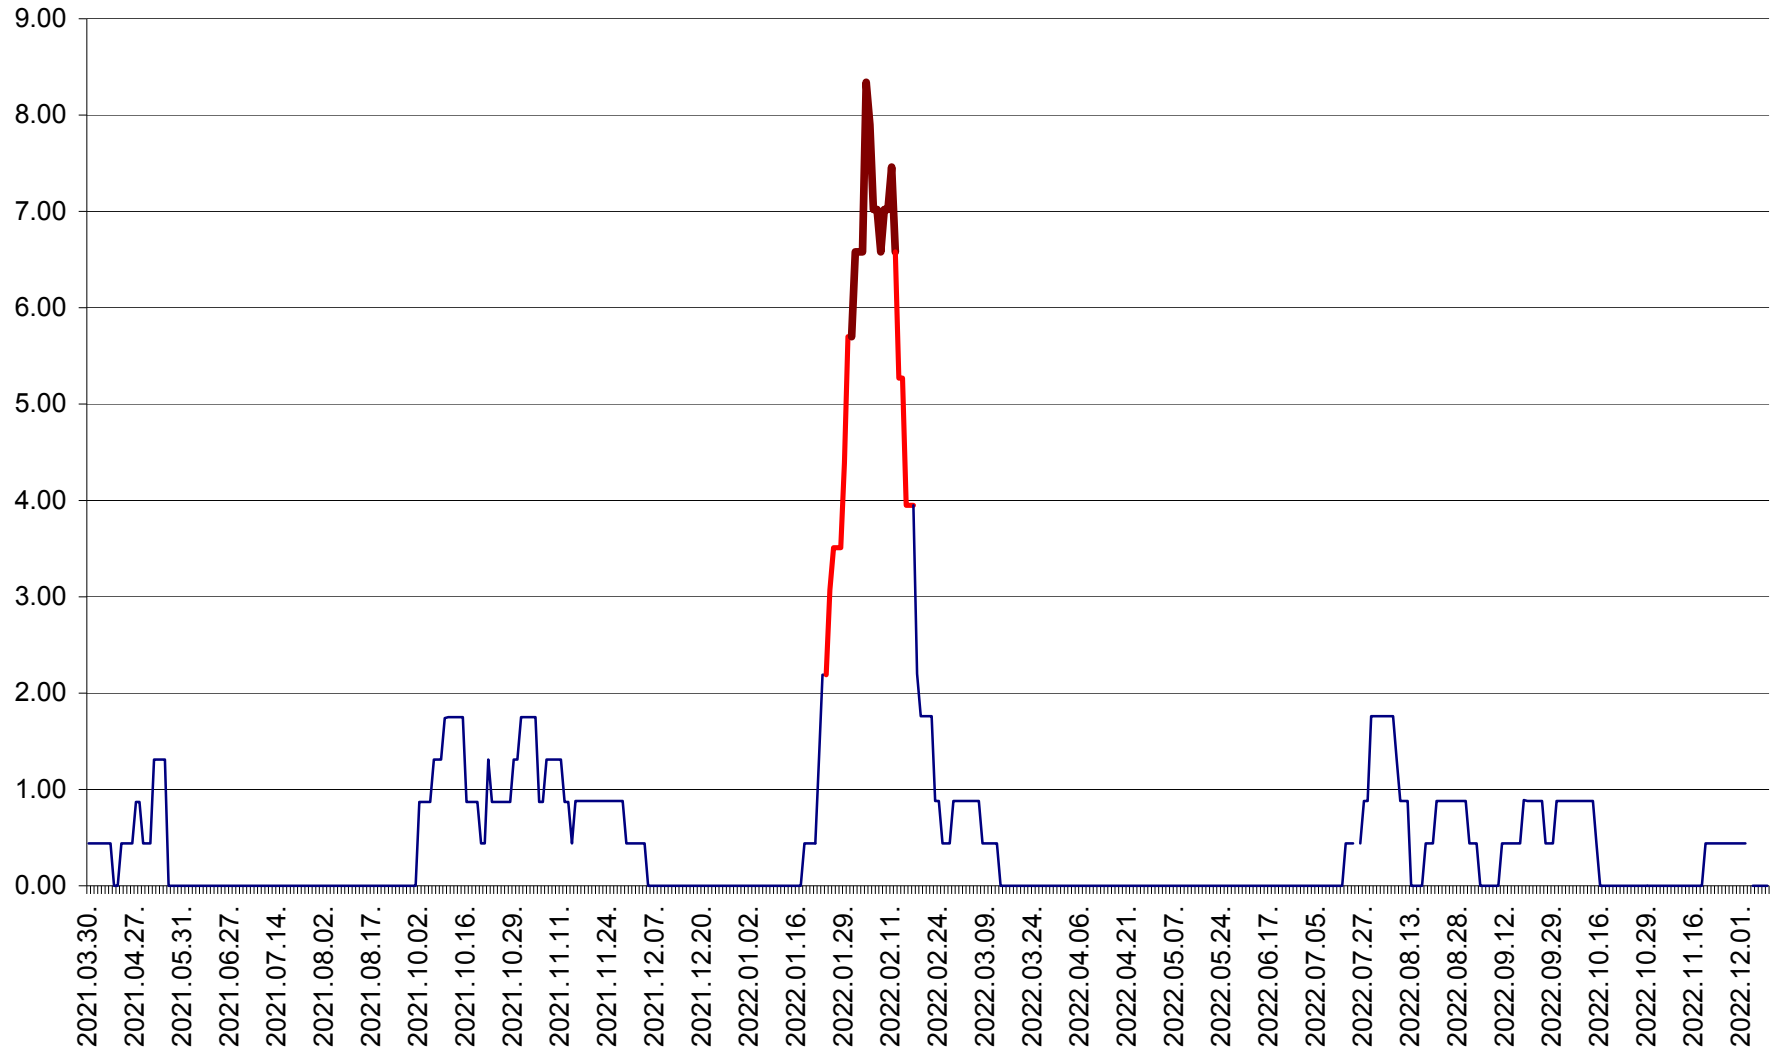

ORAȘ BĂLAN - Evoluția incidenței cumulate pe 14 zile la ‰ de locuitori
2021.04.01. - 2022.12.10.

BILBOR - Evolutia incidentei cumulate pe 14 zile la ‰ de locuitori
2021.04.01. - 2022.12.10.

ORAȘ BORSEC - Evolutia incidentei cumulate pe 14 zile la ‰ de locuitori
2021.04.01. - 2022.12.10.

BRĂDEȘTI - Evolutia incidentei cumulate pe 14 zile la ‰ de locuitori
2021.04.01. - 2022.12.10.

CĂPÂLNIȚA - Evolutia incidentei cumulate pe 14 zile la ‰ de locuitori
2021.04.01. - 2022.12.10.

CÂRȚA - Evolutia incidentei cumulate pe 14 zile la ‰ de locuitori
2021.04.01. - 2022.12.10.

CICEU - Evolutia incidentei cumulate pe 14 zile la ‰ de locuitori
2021.04.01. - 2022.12.10.

CIUCSÂNGEORGIU - Evolutia incidentei cumulate pe 14 zile la ‰ de locuitori
2021.04.01. - 2022.12.10.

CIUMANI - Evolutia incidentei cumulate pe 14 zile la ‰ de locuitori
2021.04.01. - 2022.12.10.

CORBU - Evolutia incidentei cumulate pe 14 zile la ‰ de locuitori
2021.04.01. - 2022.12.10.

CORUND - Evolutia incidentei cumulate pe 14 zile la ‰ de locuitori
2021.04.01. - 2022.12.10.

COZMENI - Evolutia incidentei cumulate pe 14 zile la ‰ de locuitori
2021.04.01. - 2022.12.10.