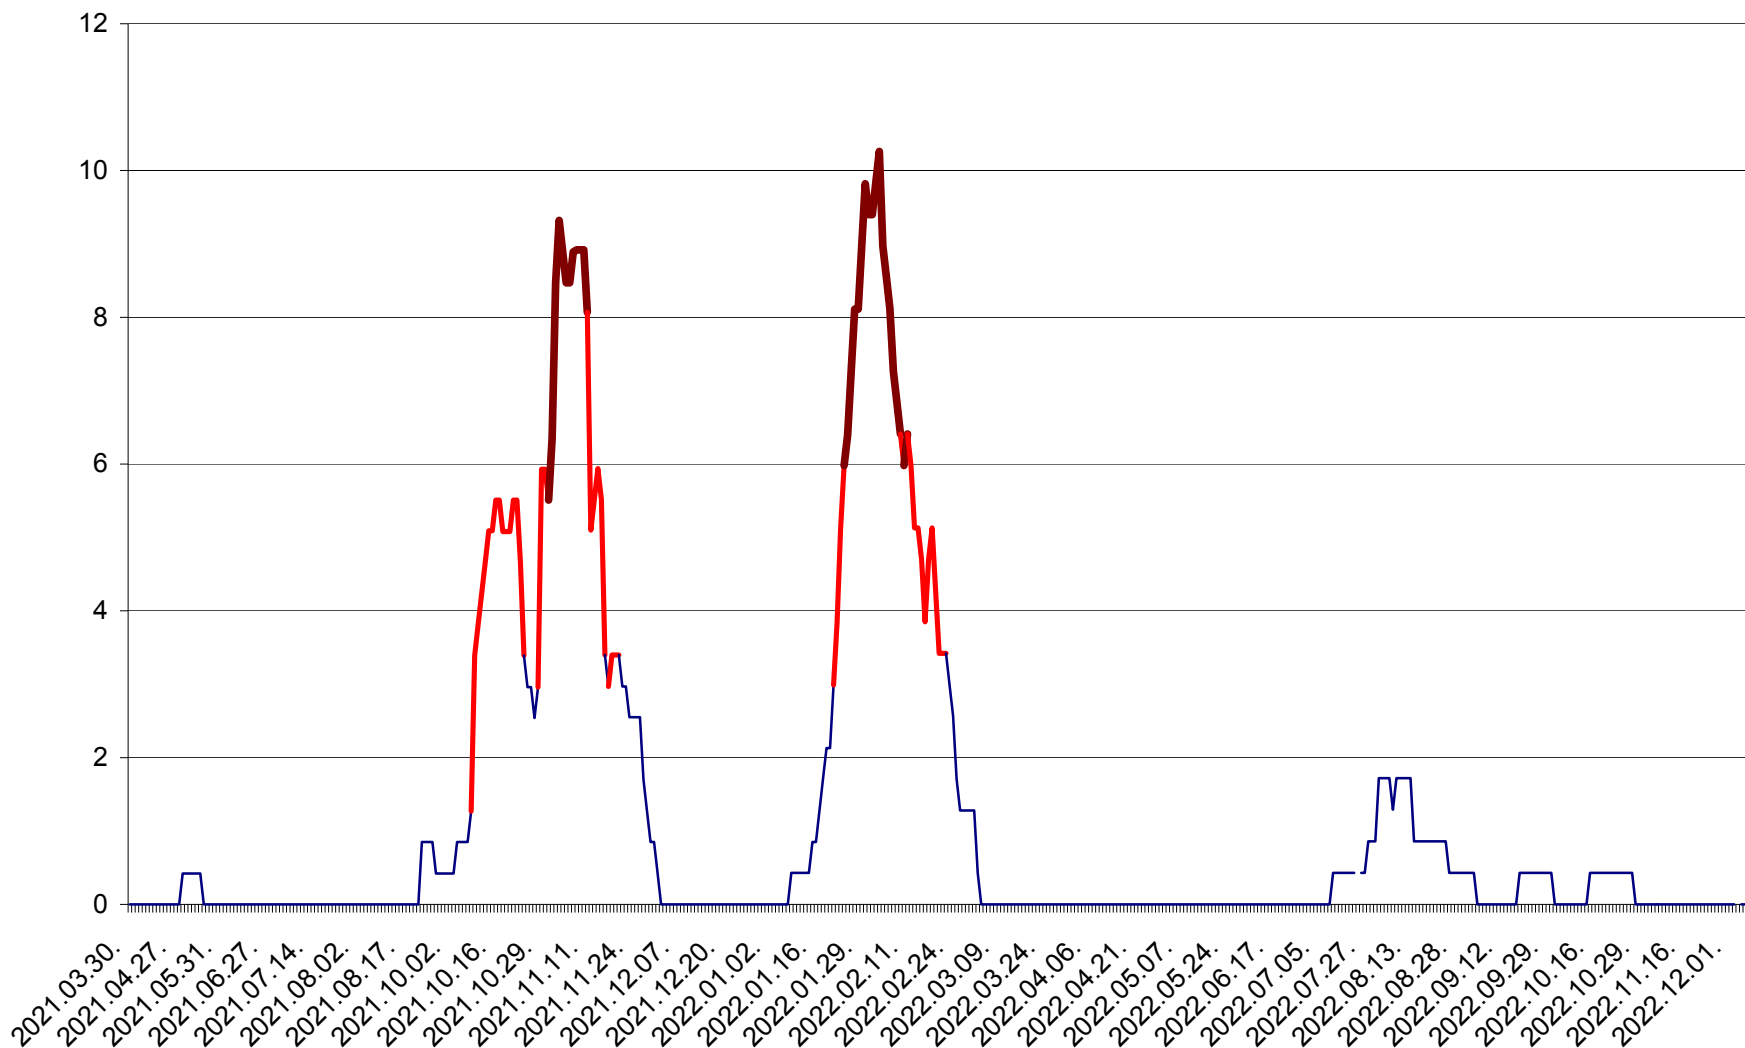

PLĂIEȘII DE JOS - Evoluția incidenței cumulate pe 14 zile la ‰ de locuitori
2021.04.01. - 2022.12.10.

PORUMBENI - Evolutia incidentei cumulate pe 14 zile la ‰ de locuitori
2021.04.01. - 2022.12.10.

PRAID - Evolutia incidentei cumulate pe 14 zile la ‰ de locuitori
2021.04.01. - 2022.12.10.

RACU - Evolutia incidentei cumulate pe 14 zile la ‰ de locuitori
2021.04.01. - 2022.12.10.

REMETEA - Evolutia incidentei cumulate pe 14 zile la ‰ de locuitori
2021.04.01. - 2022.12.10.

SĂCEL - Evolutia incidentei cumulate pe 14 zile la ‰ de locuitori
2021.04.01. - 2022.12.10.

SÂNCRĂIENI - Evolutia incidentei cumulate pe 14 zile la ‰ de locuitori
2021.04.01. - 2022.12.10.

SÂNDOMINIC - Evolutia incidentei cumulate pe 14 zile la ‰ de locuitori
2021.04.01. - 2022.12.10.

SÂNMARTIN - Evolutia incidentei cumulate pe 14 zile la ‰ de locuitori
2021.04.01. - 2022.12.10.