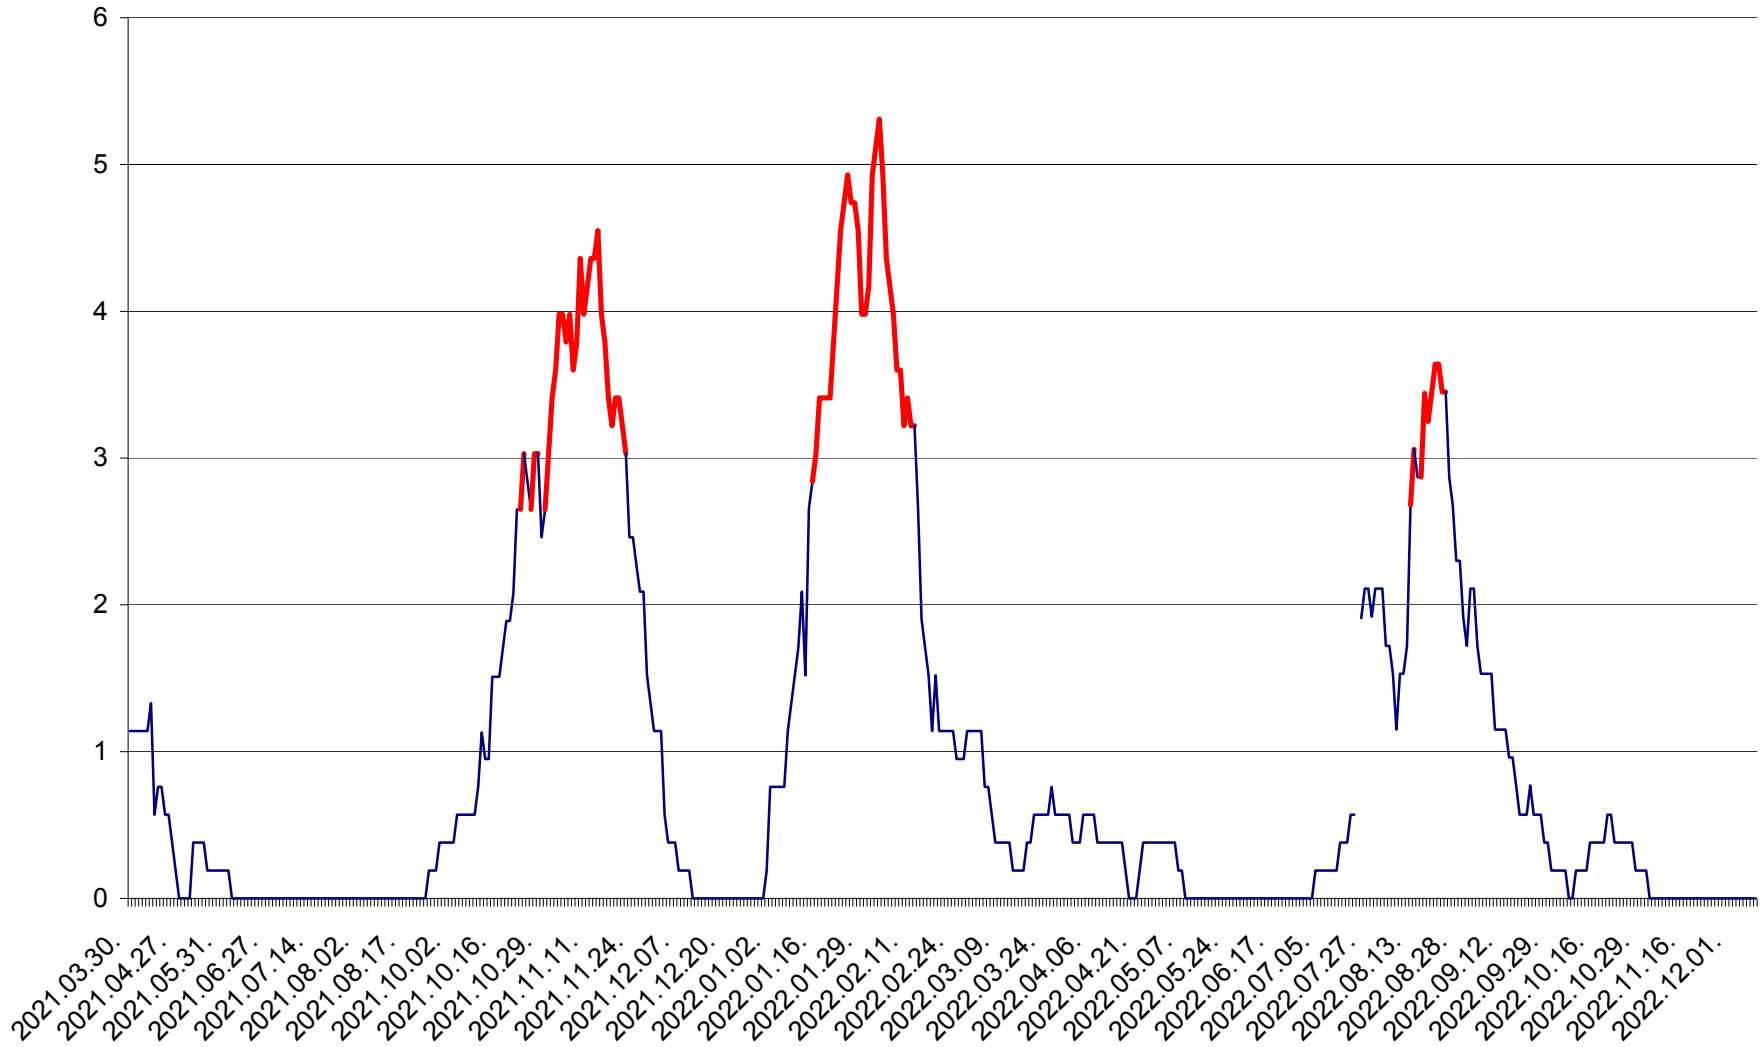

SÂNSIMION - Evolutia incidentei cumulate pe 14 zile la ‰ de locuitori
2021.04.01. - 2022.12.10.

SÂNTIMBRU - Evolutia incidentei cumulate pe 14 zile la ‰ de locuitori
2021.04.01. - 2022.12.10.

SĂRMAȘ - Evolutia incidentei cumulate pe 14 zile la ‰ de locuitori
2021.04.01. - 2022.12.10.

SATU MARE - Evolutia incidentei cumulate pe 14 zile la ‰ de locuitori
2021.04.01. - 2022.12.10.

SECUIENI - Evolutia incidentei cumulate pe 14 zile la ‰ de locuitori
2021.04.01. - 2022.12.10.

SICULENI - Evolutia incidentei cumulate pe 14 zile la ‰ de locuitori
2021.04.01. - 2022.12.10.

ȘIMONEȘTI - Evoluția incidenței cumulate pe 14 zile la ‰ de locuitori
2021.04.01. - 2022.12.10.

SUBCETATE - Evolutia incidentei cumulate pe 14 zile la ‰ de locuitori
2021.04.01. - 2022.12.10.

SUSENI - Evolutia incidentei cumulate pe 14 zile la ‰ de locuitori
2021.04.01. - 2022.12.10.