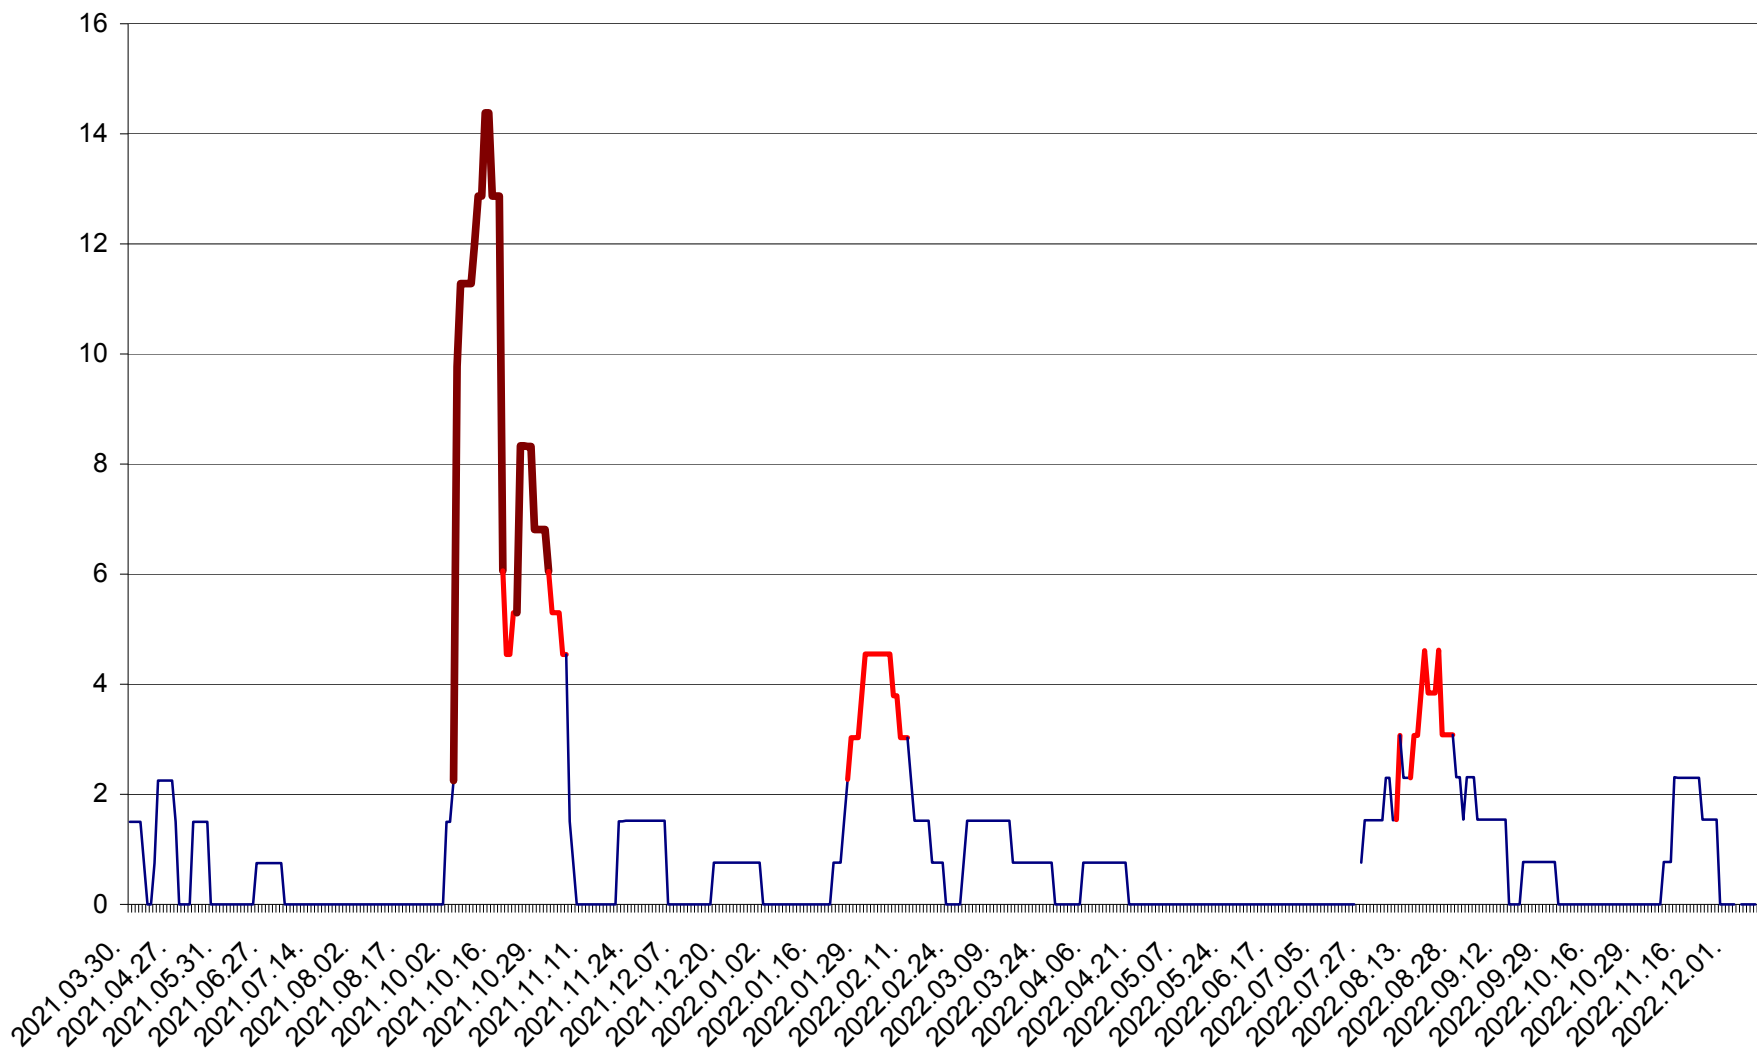

LELICENI - Evolutia incidentei cumulate pe 14 zile la ‰ de locuitori
2021.04.01. - 2022.12.10.

LUETA - Evolutia incidentei cumulate pe 14 zile la ‰ de locuitori
2021.04.01. - 2022.12.10.

LUNCA DE JOS - Evolutia incidentei cumulate pe 14 zile la ‰ de locuitori
2021.04.01. - 2022.12.10.

LUNCA DE SUS - Evolutia incidentei cumulate pe 14 zile la ‰ de locuitori
2021.04.01. - 2022.12.10.

LUPENI - Evolutia incidentei cumulate pe 14 zile la ‰ de locuitori
2021.04.01. - 2022.12.10.

MĂDĂRAȘ - Evolutia incidentei cumulate pe 14 zile la ‰ de locuitori
2021.04.01. - 2022.12.10.

MĂRTINIȘ - Evolutia incidentei cumulate pe 14 zile la ‰ de locuitori
2021.04.01. - 2022.12.10.

MEREȘTI - Evolutia incidentei cumulate pe 14 zile la ‰ de locuitori
2021.04.01. - 2022.12.10.

MUNICIPIUL MIERCUREA-CIUC - Evolutia incidentei cumulate pe 14 zile la ‰ de locuitori
2021.04.01. - 2022.12.10.

MIHĂILENI - Evolutia incidentei cumulate pe 14 zile la ‰ de locuitori
2021.04.01. - 2022.12.10.

MUGENI - Evolutia incidentei cumulate pe 14 zile la ‰ de locuitori
2021.04.01. - 2022.12.10.

OCLAND - Evolutia incidentei cumulate pe 14 zile la ‰ de locuitori
2021.04.01. - 2022.12.10.