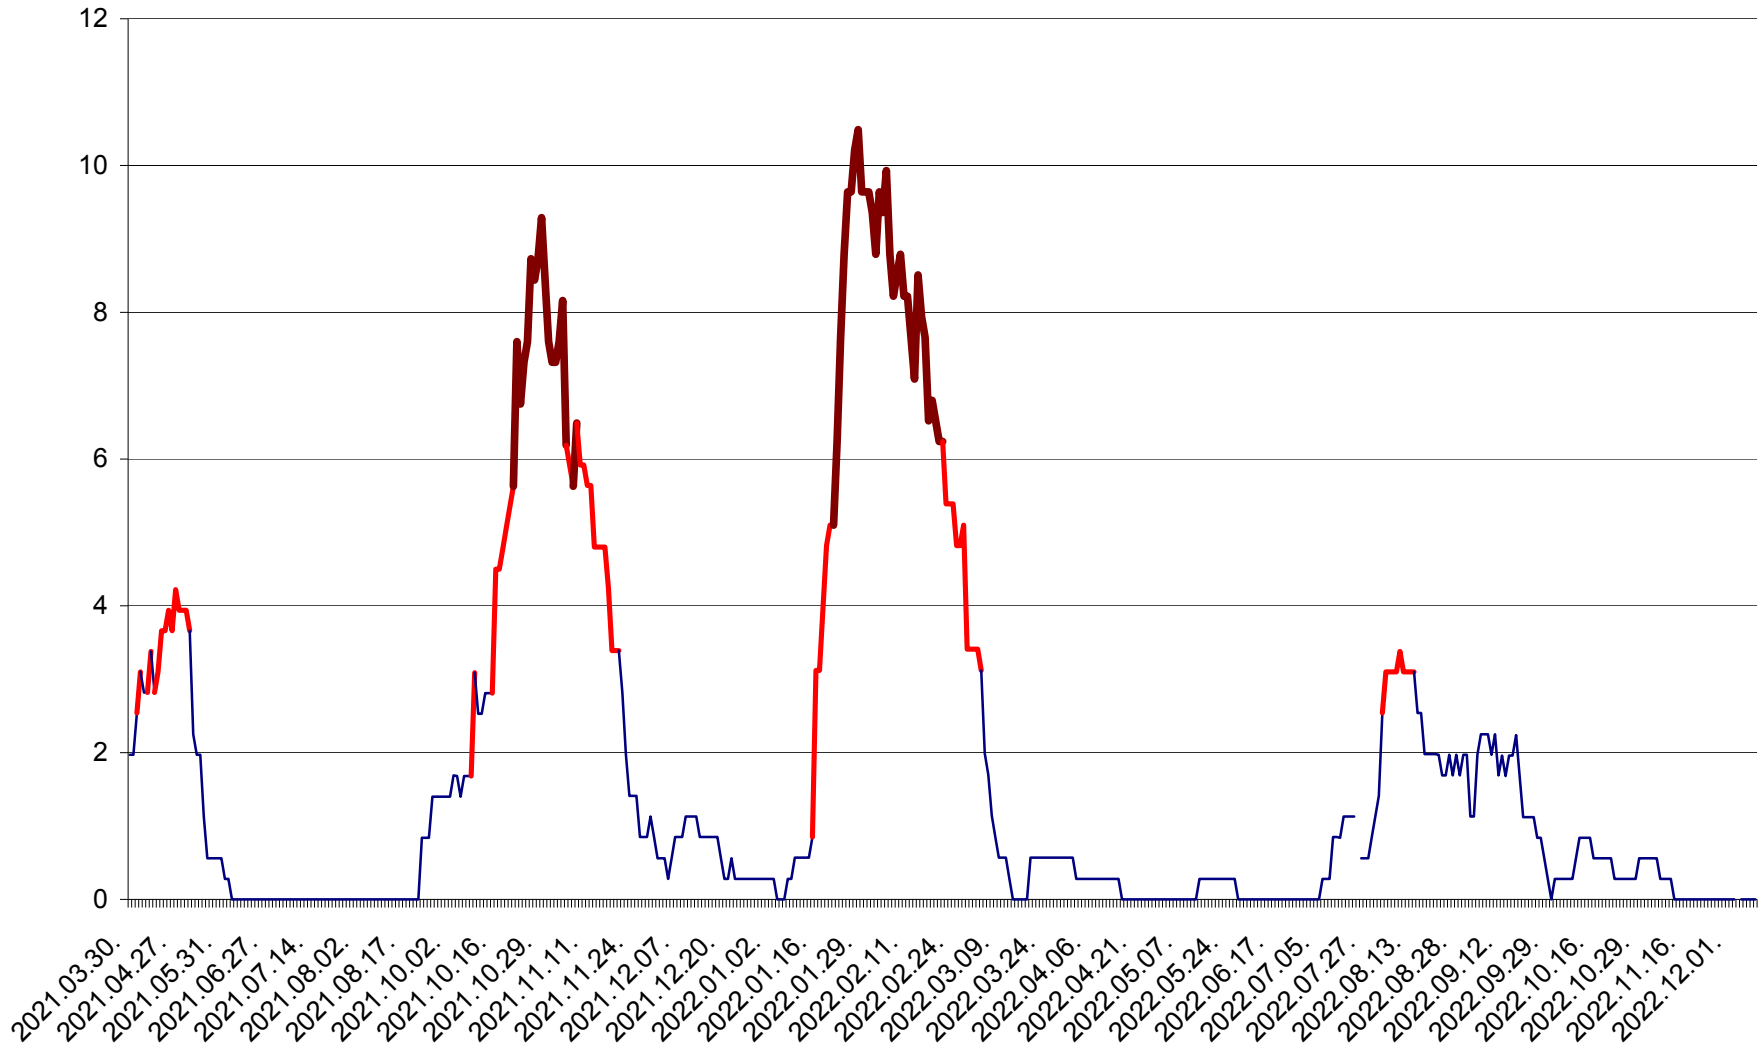

CORBU - Evolutia incidentei cumulate pe 14 zile la ‰ de locuitori
2021.04.01. - 2022.12.10.

CORUND - Evolutia incidentei cumulate pe 14 zile la ‰ de locuitori
2021.04.01. - 2022.12.10.

COZMENI - Evolutia incidentei cumulate pe 14 zile la ‰ de locuitori
2021.04.01. - 2022.12.10.

ORAȘ CRISTURU SECUIESC - Evolutia incidentei cumulate pe 14 zile la ‰ de locuitori
2021.04.01. - 2022.12.10.

DĂNEȘTI - Evolutia incidentei cumulate pe 14 zile la ‰ de locuitori
2021.04.01. - 2022.12.10.

DÂRJIU - Evolutia incidentei cumulate pe 14 zile la ‰ de locuitori
2021.04.01. - 2022.12.10.

DEALU - Evolutia incidentei cumulate pe 14 zile la ‰ de locuitori
2021.04.01. - 2022.12.10.

DITRĂU - Evolutia incidentei cumulate pe 14 zile la ‰ de locuitori
2021.04.01. - 2022.12.10.

FELICENI - Evolutia incidentei cumulate pe 14 zile la ‰ de locuitori
2021.04.01. - 2022.12.10.

FRUMOASA - Evolutia incidentei cumulate pe 14 zile la ‰ de locuitori
2021.04.01. - 2022.12.10.

GĂLĂUȚAȘ - Evolutia incidentei cumulate pe 14 zile la ‰ de locuitori
2021.04.01. - 2022.12.10.