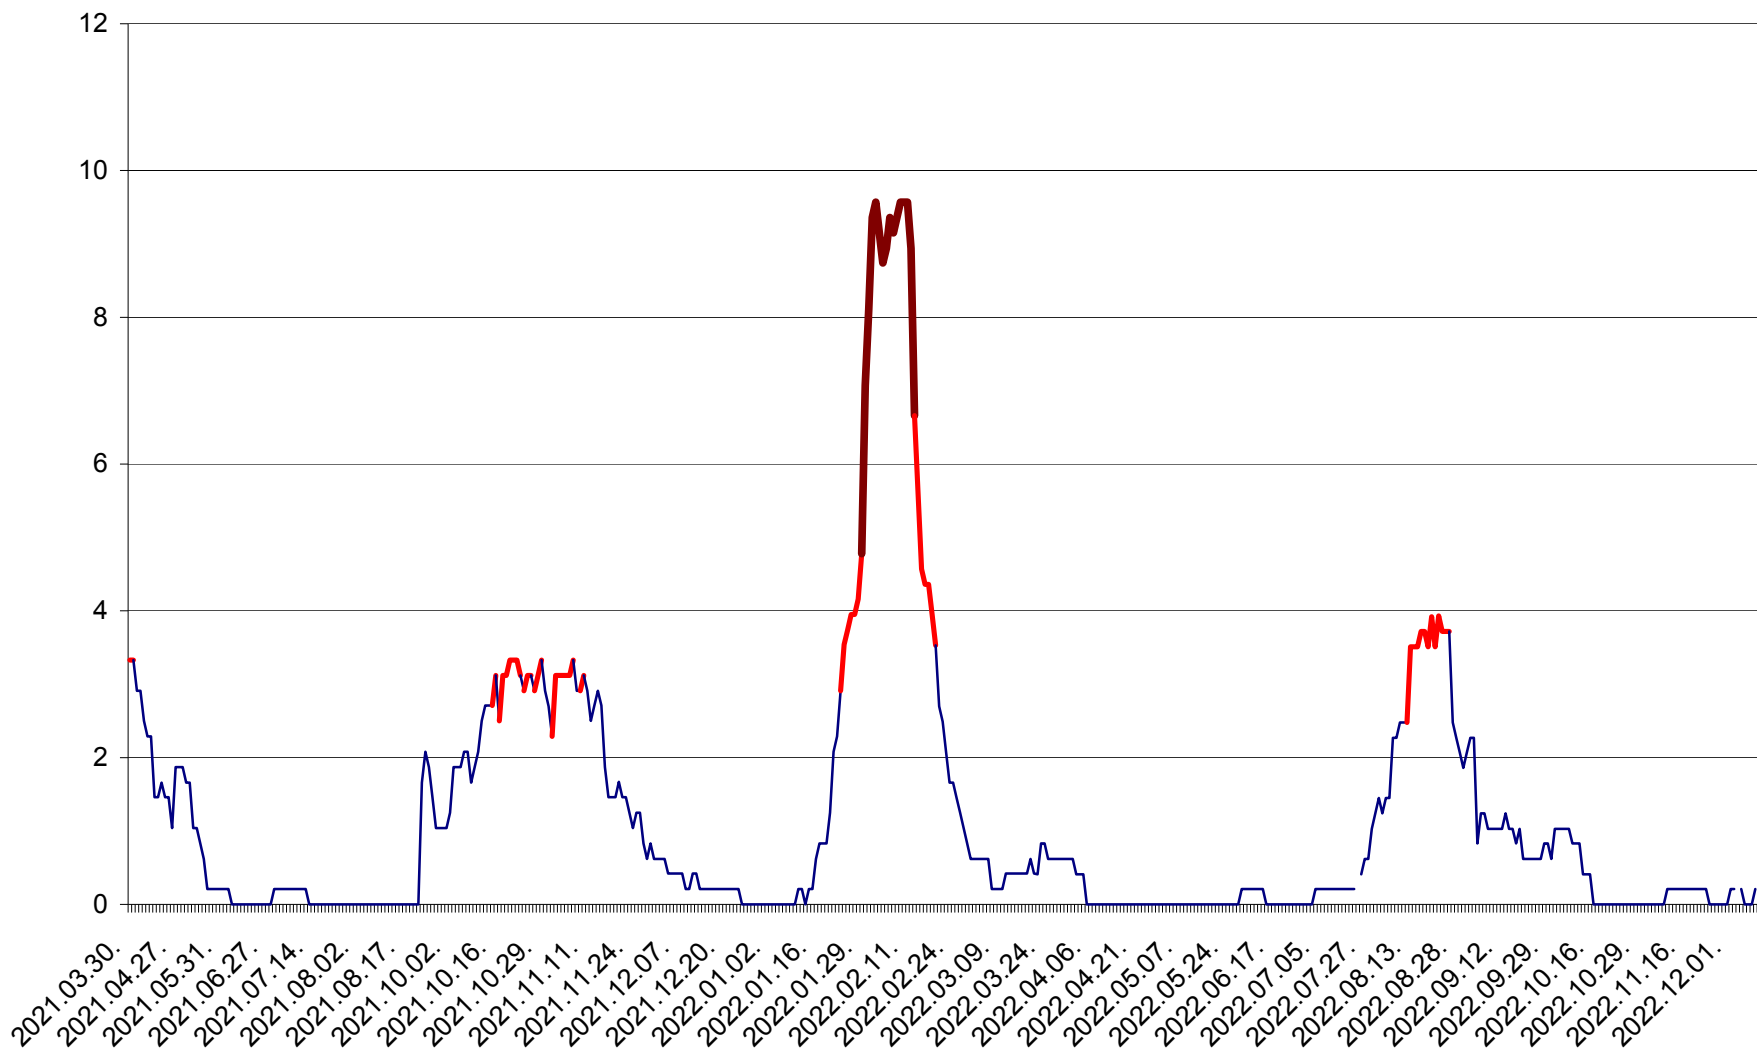

MUNICIPIUL GHEORGHENI - Evolutia incidentei cumulate pe 14 zile la ‰ de locuitori
2021.04.01. - 2022.12.10.

JOSENI - Evolutia incidentei cumulate pe 14 zile la ‰ de locuitori
2021.04.01. - 2022.12.10.

LĂZAREA - Evolutia incidentei cumulate pe 14 zile la % de locuitori
2021.04.01. - 2022.12.10.

LELICENI - Evolutia incidentei cumulate pe 14 zile la ‰ de locuitori
2021.04.01. - 2022.12.10.

LUETA - Evolutia incidentei cumulate pe 14 zile la ‰ de locuitori
2021.04.01. - 2022.12.10.

LUNCA DE JOS - Evolutia incidentei cumulate pe 14 zile la ‰ de locuitori
2021.04.01. - 2022.12.10.

LUNCA DE SUS - Evolutia incidentei cumulate pe 14 zile la ‰ de locuitori
2021.04.01. - 2022.12.10.

LUPENI - Evolutia incidentei cumulate pe 14 zile la ‰ de locuitori
2021.04.01. - 2022.12.10.

MĂDĂRAȘ - Evolutia incidentei cumulate pe 14 zile la ‰ de locuitori
2021.04.01. - 2022.12.10.