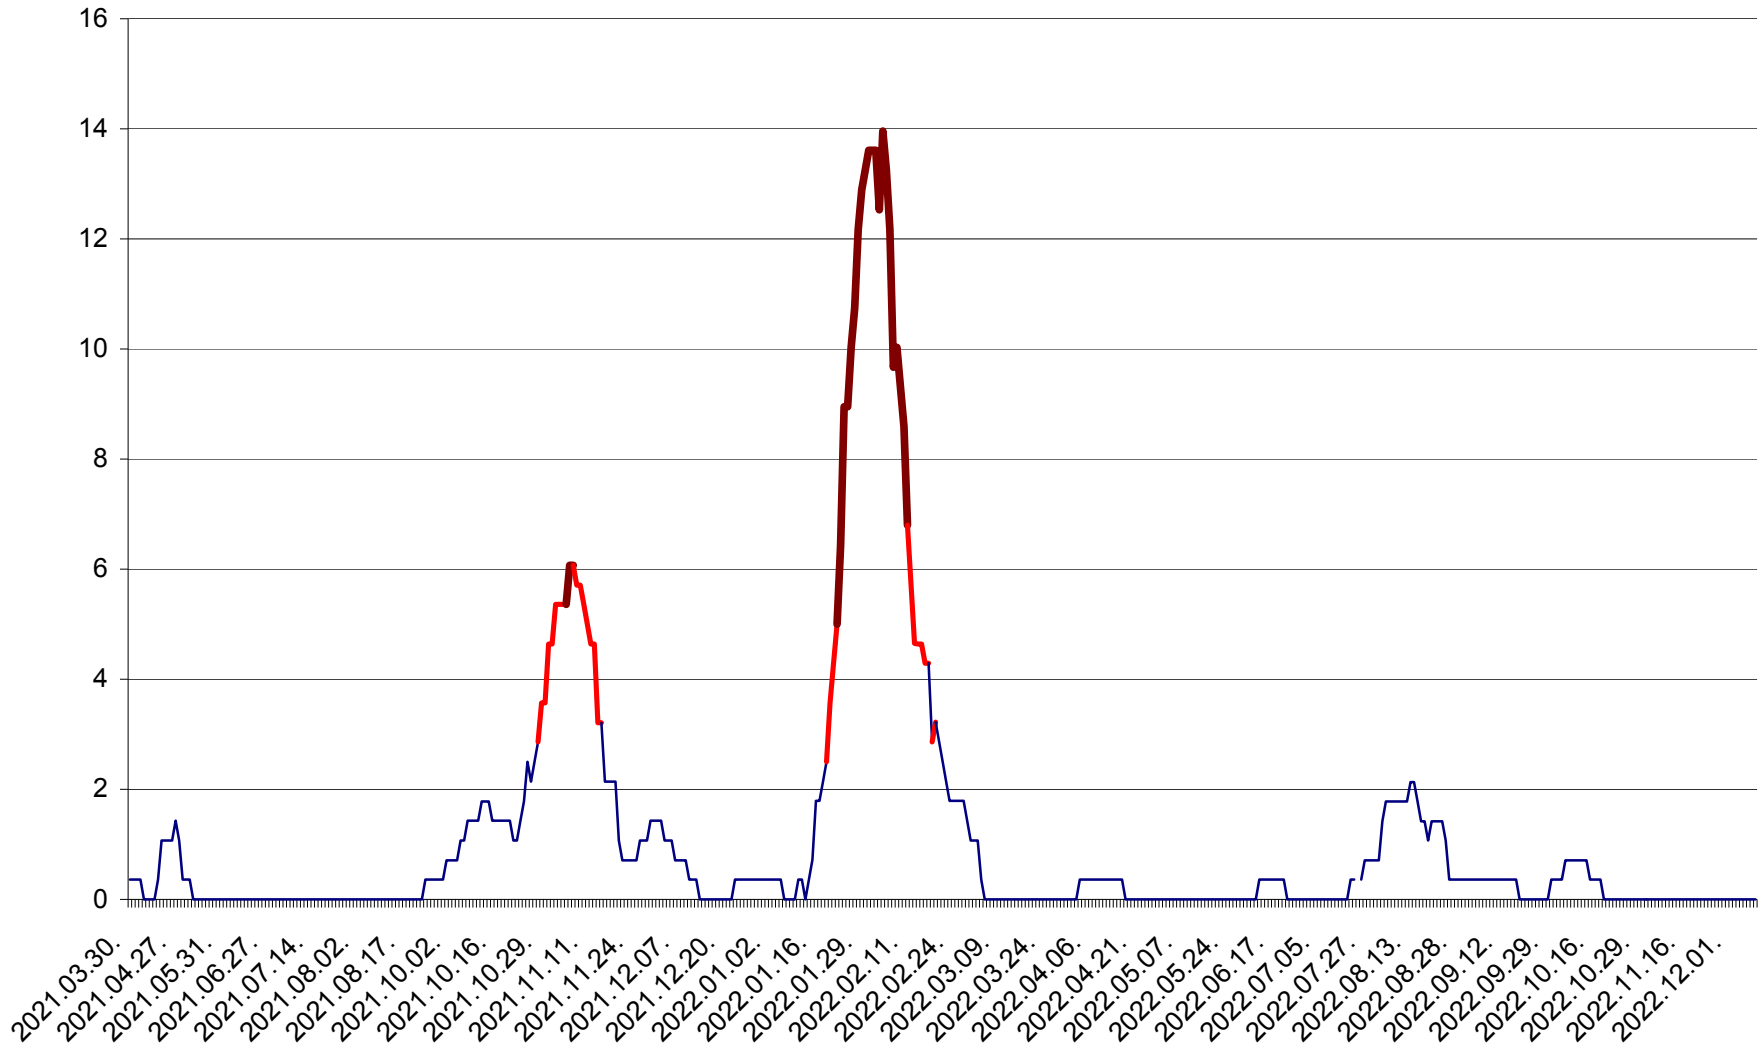

SÂNCRĂIENI - Evolutia incidentei cumulate pe 14 zile la ‰ de locuitori
2021.04.01. - 2022.12.10.

SÂNDOMINIC - Evolutia incidentei cumulate pe 14 zile la ‰ de locuitori
2021.04.01. - 2022.12.10.

SÂNMARTIN - Evolutia incidentei cumulate pe 14 zile la ‰ de locuitori
2021.04.01. - 2022.12.10.

SÂNSIMION - Evolutia incidentei cumulate pe 14 zile la ‰ de locuitori
2021.04.01. - 2022.12.10.

SÂNTIMBRU - Evolutia incidentei cumulate pe 14 zile la ‰ de locuitori
2021.04.01. - 2022.12.10.

SĂRMAȘ - Evolutia incidentei cumulate pe 14 zile la ‰ de locuitori
2021.04.01. - 2022.12.10.

SATU MARE - Evolutia incidentei cumulate pe 14 zile la ‰ de locuitori
2021.04.01. - 2022.12.10.

SECUIENI - Evolutia incidentei cumulate pe 14 zile la ‰ de locuitori
2021.04.01. - 2022.12.10.

SICULENI - Evolutia incidentei cumulate pe 14 zile la ‰ de locuitori
2021.04.01. - 2022.12.10.