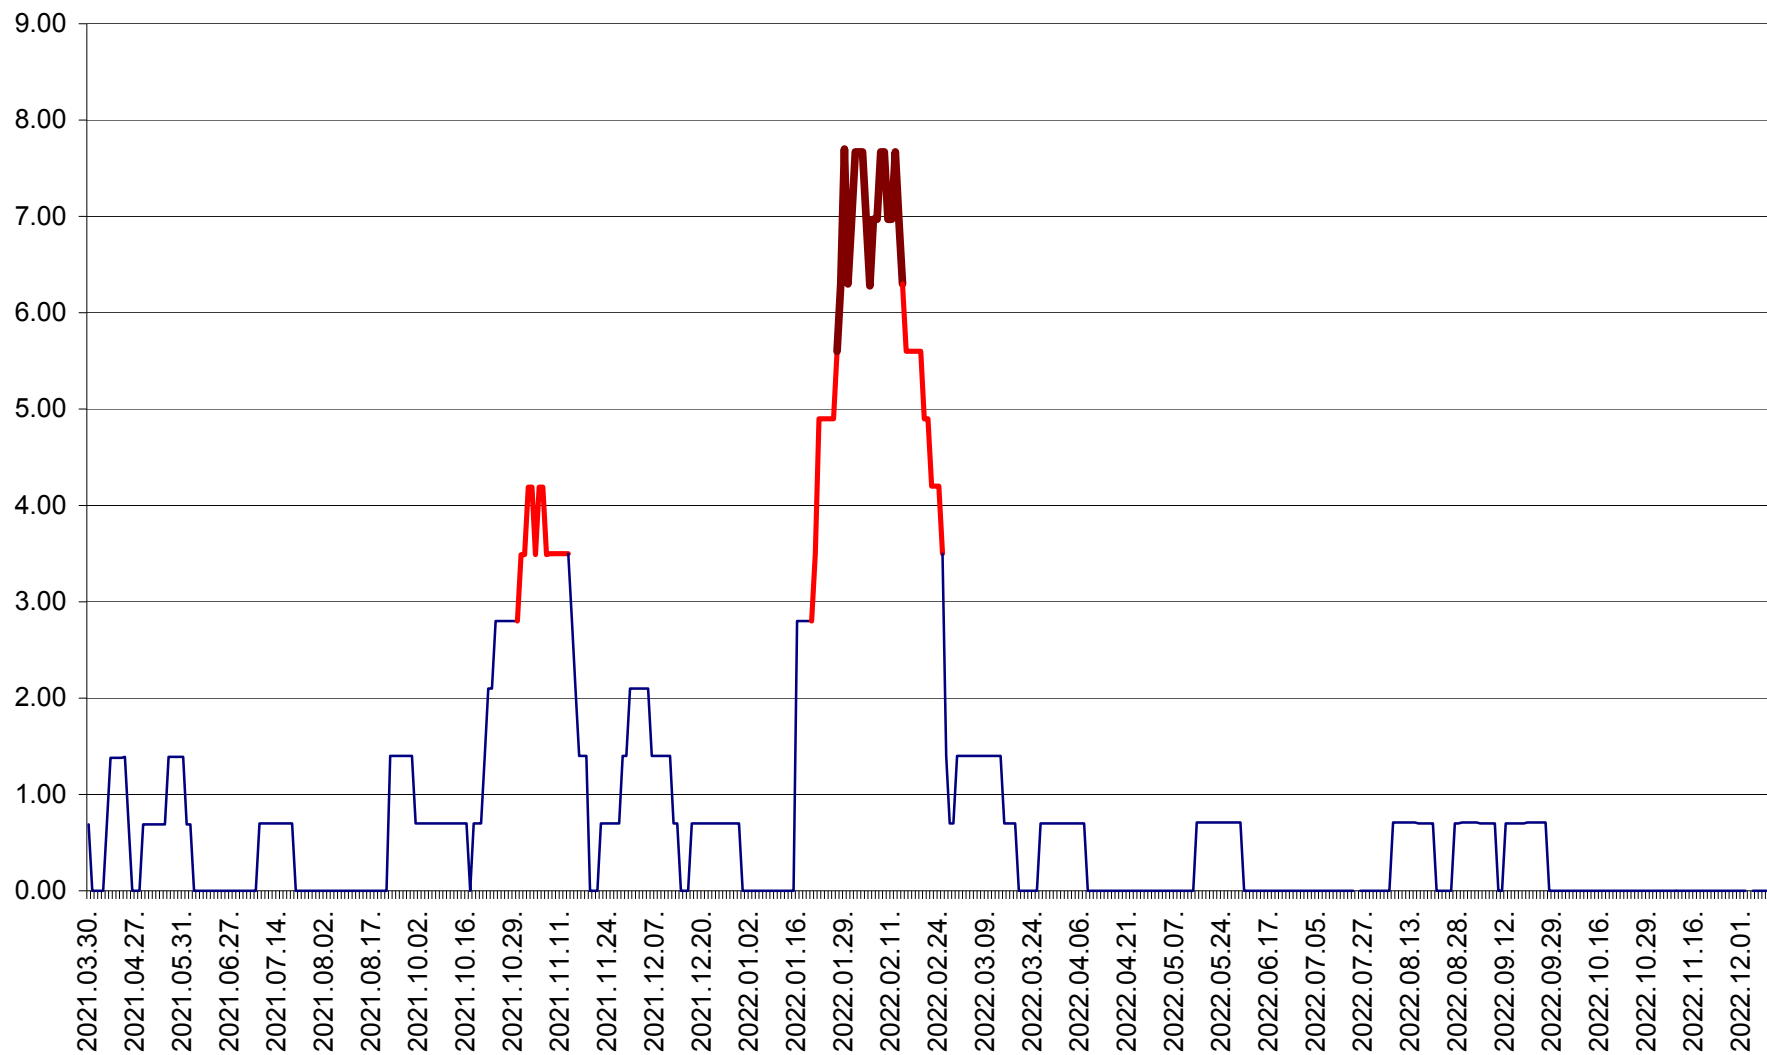

ORAȘ BĂLAN - Evoluția incidenței cumulate pe 14 zile la ‰ de locuitori
2021.04.01. - 2022.12.10.

BILBOR - Evolutia incidentei cumulate pe 14 zile la ‰ de locuitori
2021.04.01. - 2022.12.10.

ORAȘ BORSEC - Evolutia incidentei cumulate pe 14 zile la ‰ de locuitori
2021.04.01. - 2022.12.10.

BRĂDEȘTI - Evolutia incidentei cumulate pe 14 zile la ‰ de locuitori
2021.04.01. - 2022.12.10.

CĂPÂLNIȚA - Evolutia incidentei cumulate pe 14 zile la ‰ de locuitori
2021.04.01. - 2022.12.10.

CÂRȚA - Evolutia incidentei cumulate pe 14 zile la ‰ de locuitori
2021.04.01. - 2022.12.10.

CICEU - Evolutia incidentei cumulate pe 14 zile la ‰ de locuitori
2021.04.01. - 2022.12.10.

CIUCSÂNGEORGIU - Evolutia incidentei cumulate pe 14 zile la ‰ de locuitori
2021.04.01. - 2022.12.10.

CIUMANI - Evolutia incidentei cumulate pe 14 zile la ‰ de locuitori
2021.04.01. - 2022.12.10.

CORBU - Evolutia incidentei cumulate pe 14 zile la ‰ de locuitori
2021.04.01. - 2022.12.10.

CORUND - Evolutia incidentei cumulate pe 14 zile la ‰ de locuitori
2021.04.01. - 2022.12.10.

COZMENI - Evolutia incidentei cumulate pe 14 zile la ‰ de locuitori
2021.04.01. - 2022.12.10.