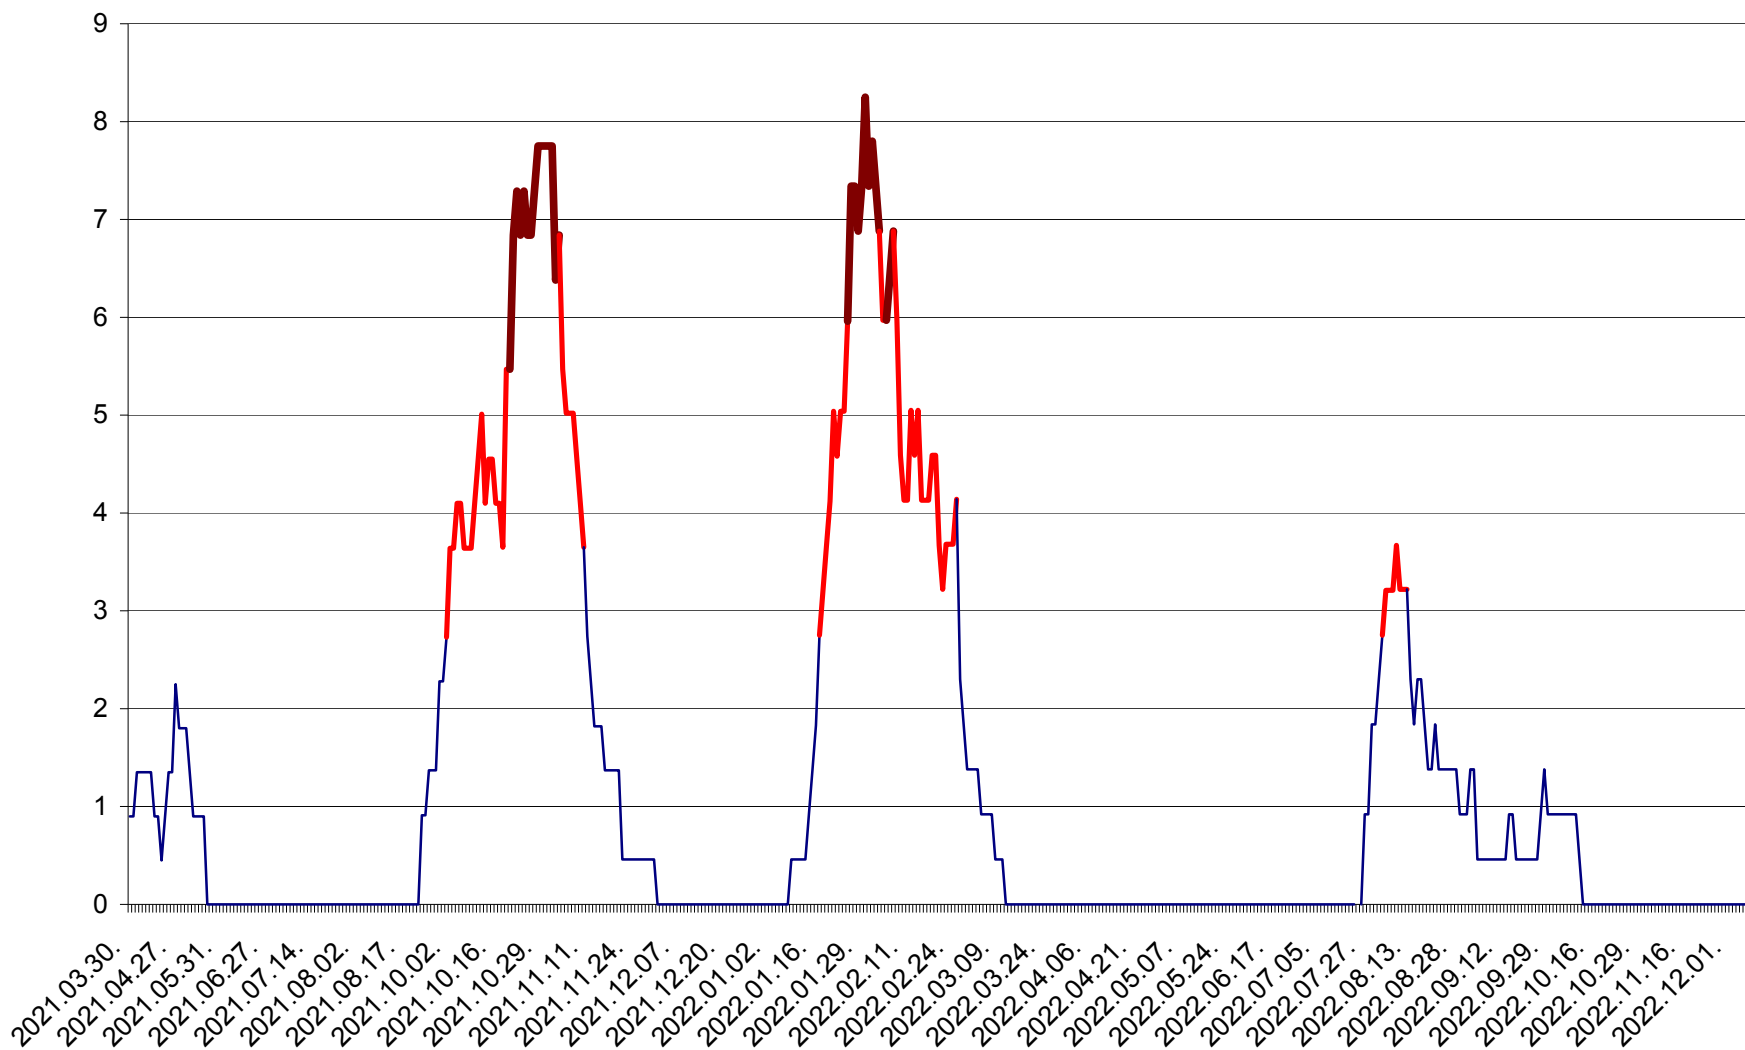

RACU - Evolutia incidentei cumulate pe 14 zile la ‰ de locuitori
2021.04.01. - 2022.12.10.

REMETEA - Evolutia incidentei cumulate pe 14 zile la ‰ de locuitori
2021.04.01. - 2022.12.10.

SĂCEL - Evolutia incidentei cumulate pe 14 zile la ‰ de locuitori
2021.04.01. - 2022.12.10.

SÂNCRĂIENI - Evolutia incidentei cumulate pe 14 zile la ‰ de locuitori
2021.04.01. - 2022.12.10.

SÂNDOMINIC - Evolutia incidentei cumulate pe 14 zile la ‰ de locuitori
2021.04.01. - 2022.12.10.

SÂNMARTIN - Evolutia incidentei cumulate pe 14 zile la ‰ de locuitori
2021.04.01. - 2022.12.10.

SÂNSIMION - Evolutia incidentei cumulate pe 14 zile la ‰ de locuitori
2021.04.01. - 2022.12.10.

SÂNTIMBRU - Evolutia incidentei cumulate pe 14 zile la ‰ de locuitori
2021.04.01. - 2022.12.10.

SĂRMAȘ - Evolutia incidentei cumulate pe 14 zile la ‰ de locuitori
2021.04.01. - 2022.12.10.