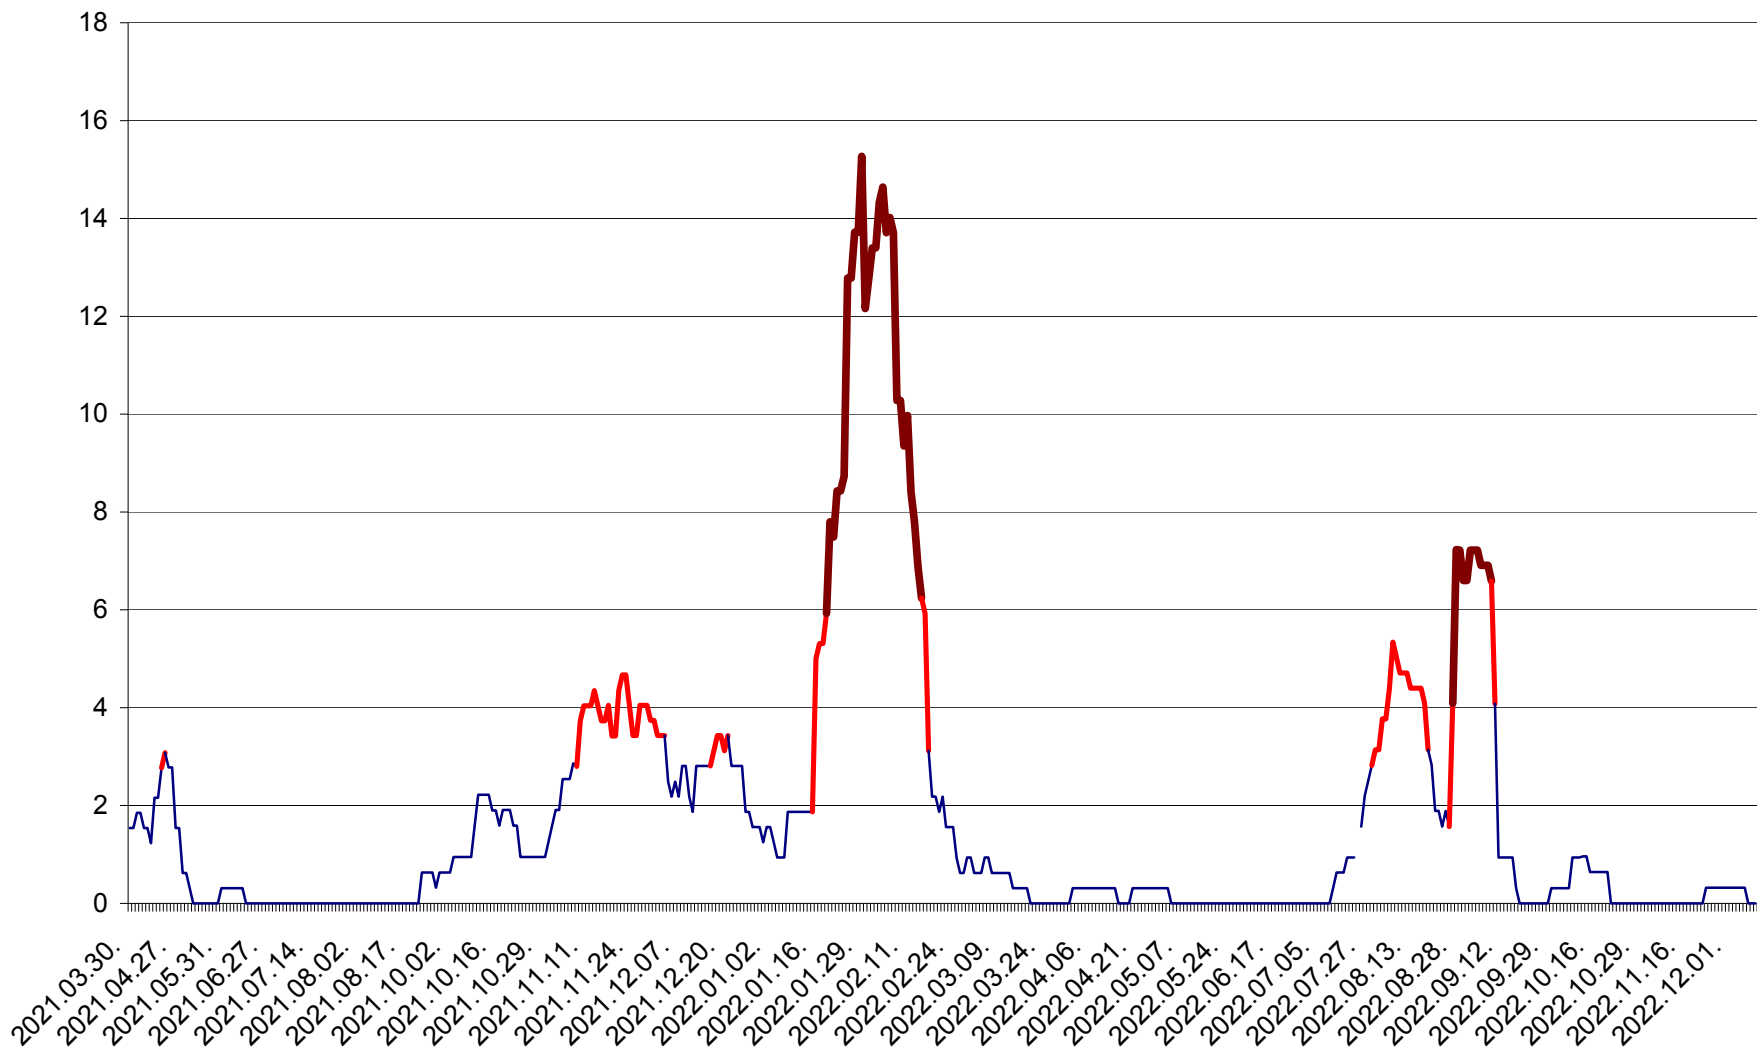

ȘIMONEȘTI - Evoluția incidenței cumulate pe 14 zile la ‰ de locuitori
2021.04.01. - 2022.12.10.

SUBCETATE - Evolutia incidentei cumulate pe 14 zile la ‰ de locuitori
2021.04.01. - 2022.12.10.

SUSENI - Evolutia incidentei cumulate pe 14 zile la ‰ de locuitori
2021.04.01. - 2022.12.10.

TOMEȘTI - Evolutia incidentei cumulate pe 14 zile la ‰ de locuitori
2021.04.01. - 2022.12.10.

MUNICIPIUL TOPLIȚA - Evolutia incidentei cumulate pe 14 zile la ‰ de locuitori
2021.04.01. - 2022.12.10.

TULGHEȘ - Evolutia incidentei cumulate pe 14 zile la ‰ de locuitori
2021.04.01. - 2022.12.10.