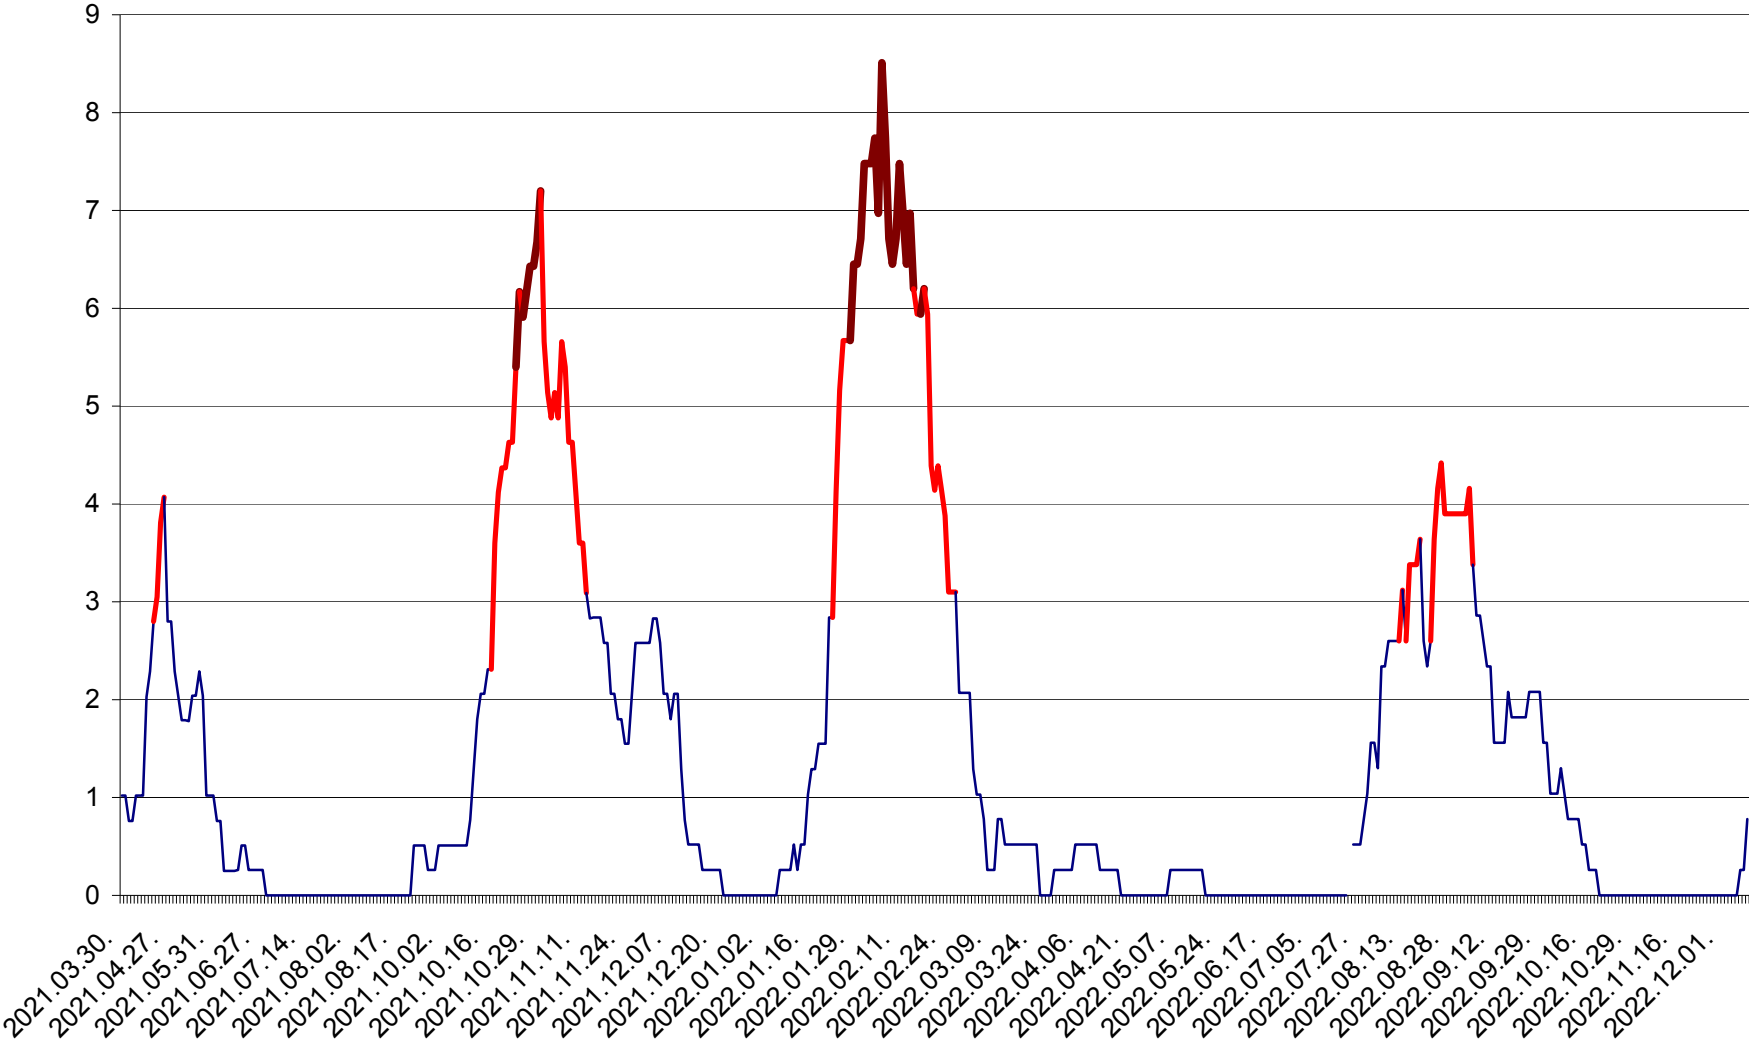

SÂNSIMION - Evolutia incidentei cumulate pe 14 zile la ‰ de locuitori
2021.04.01. - 2022.12.10.

SÂNTIMBRU - Evolutia incidentei cumulate pe 14 zile la ‰ de locuitori
2021.04.01. - 2022.12.10.

SĂRMAȘ - Evolutia incidentei cumulate pe 14 zile la ‰ de locuitori
2021.04.01. - 2022.12.10.

SATU MARE - Evolutia incidentei cumulate pe 14 zile la ‰ de locuitori
2021.04.01. - 2022.12.10.

SECUIENI - Evolutia incidentei cumulate pe 14 zile la ‰ de locuitori
2021.04.01. - 2022.12.10.

SICULENI - Evolutia incidentei cumulate pe 14 zile la ‰ de locuitori
2021.04.01. - 2022.12.10.

ȘIMONEȘTI - Evoluția incidenței cumulate pe 14 zile la ‰ de locuitori
2021.04.01. - 2022.12.10.

SUBCETATE - Evolutia incidentei cumulate pe 14 zile la ‰ de locuitori
2021.04.01. - 2022.12.10.

SUSENI - Evolutia incidentei cumulate pe 14 zile la ‰ de locuitori
2021.04.01. - 2022.12.10.