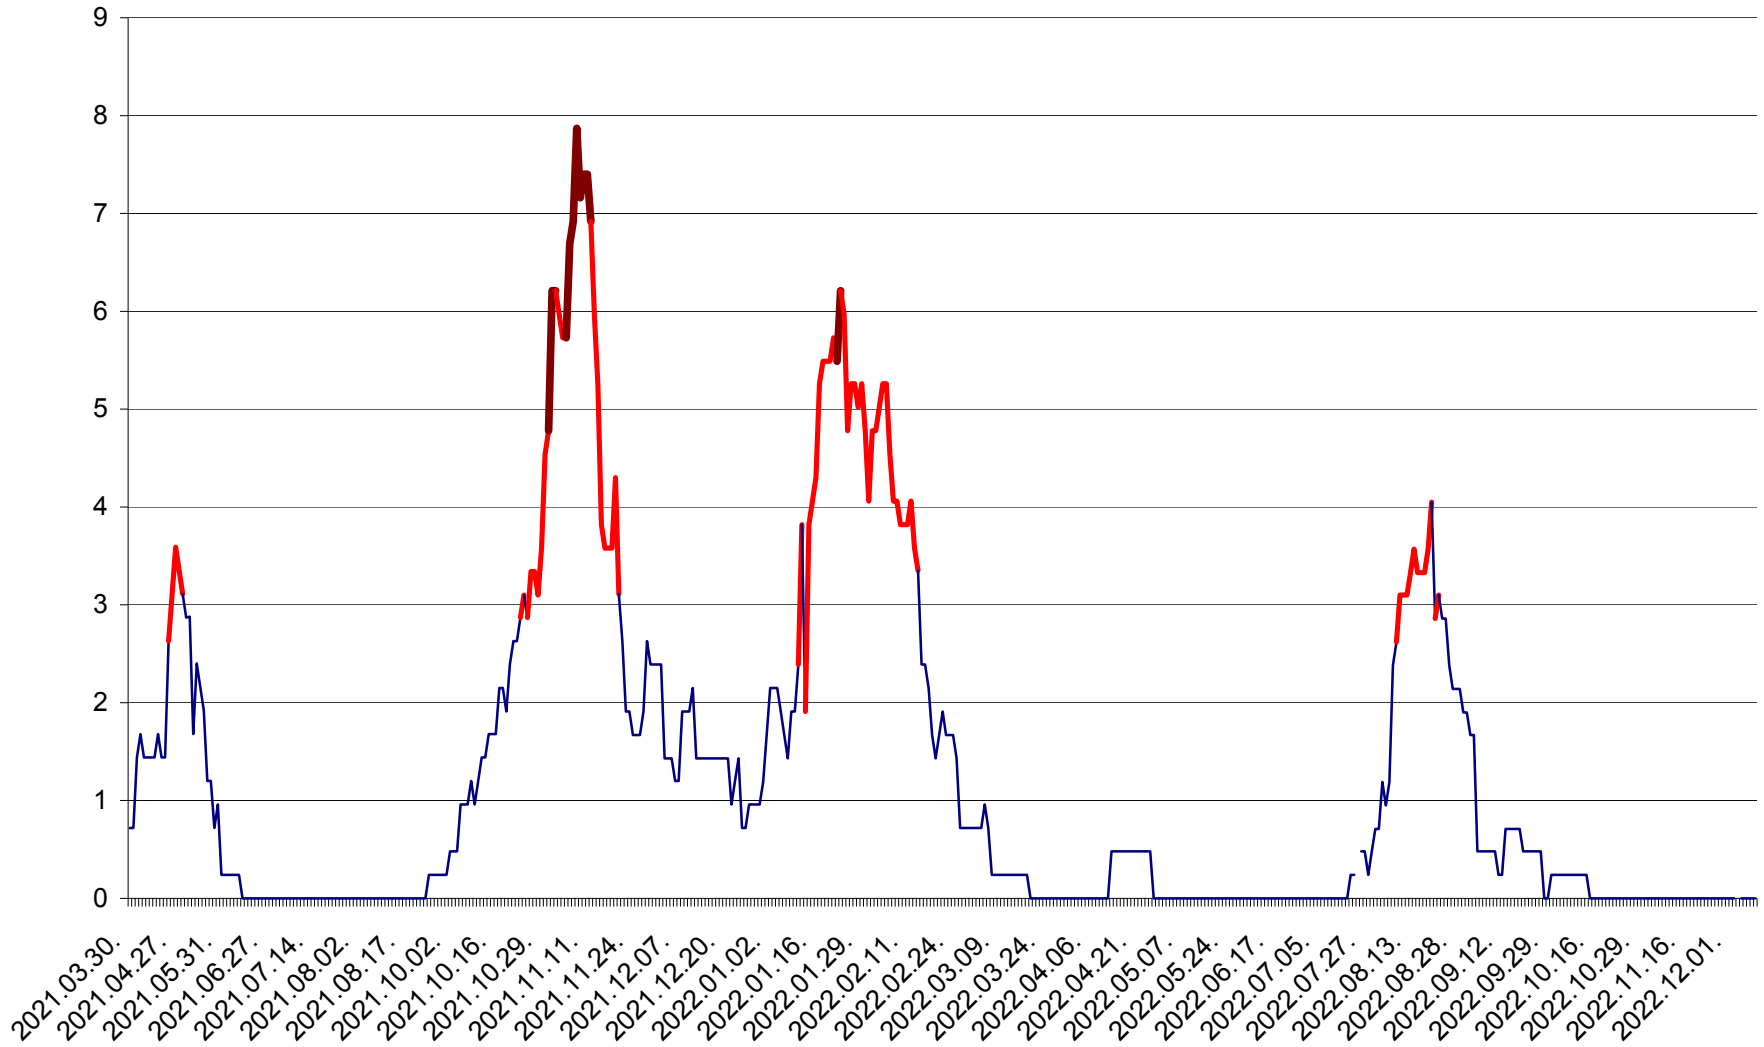

CORBU - Evolutia incidentei cumulate pe 14 zile la ‰ de locuitori
2021.04.01. - 2022.12.10.

CORUND - Evolutia incidentei cumulate pe 14 zile la ‰ de locuitori
2021.04.01. - 2022.12.10.

COZMENI - Evolutia incidentei cumulate pe 14 zile la ‰ de locuitori
2021.04.01. - 2022.12.10.

ORAȘ CRISTURU SECUIESC - Evolutia incidentei cumulate pe 14 zile la ‰ de locuitori
2021.04.01. - 2022.12.10.

DĂNEȘTI - Evolutia incidentei cumulate pe 14 zile la ‰ de locuitori
2021.04.01. - 2022.12.10.

DÂRJIU - Evolutia incidentei cumulate pe 14 zile la ‰ de locuitori
2021.04.01. - 2022.12.10.

DEALU - Evolutia incidentei cumulate pe 14 zile la ‰ de locuitori
2021.04.01. - 2022.12.10.

DITRĂU - Evolutia incidentei cumulate pe 14 zile la ‰ de locuitori
2021.04.01. - 2022.12.10.

FELICENI - Evolutia incidentei cumulate pe 14 zile la ‰ de locuitori
2021.04.01. - 2022.12.10.

FRUMOASA - Evolutia incidentei cumulate pe 14 zile la ‰ de locuitori
2021.04.01. - 2022.12.10.

GĂLĂUȚAȘ - Evolutia incidentei cumulate pe 14 zile la ‰ de locuitori
2021.04.01. - 2022.12.10.