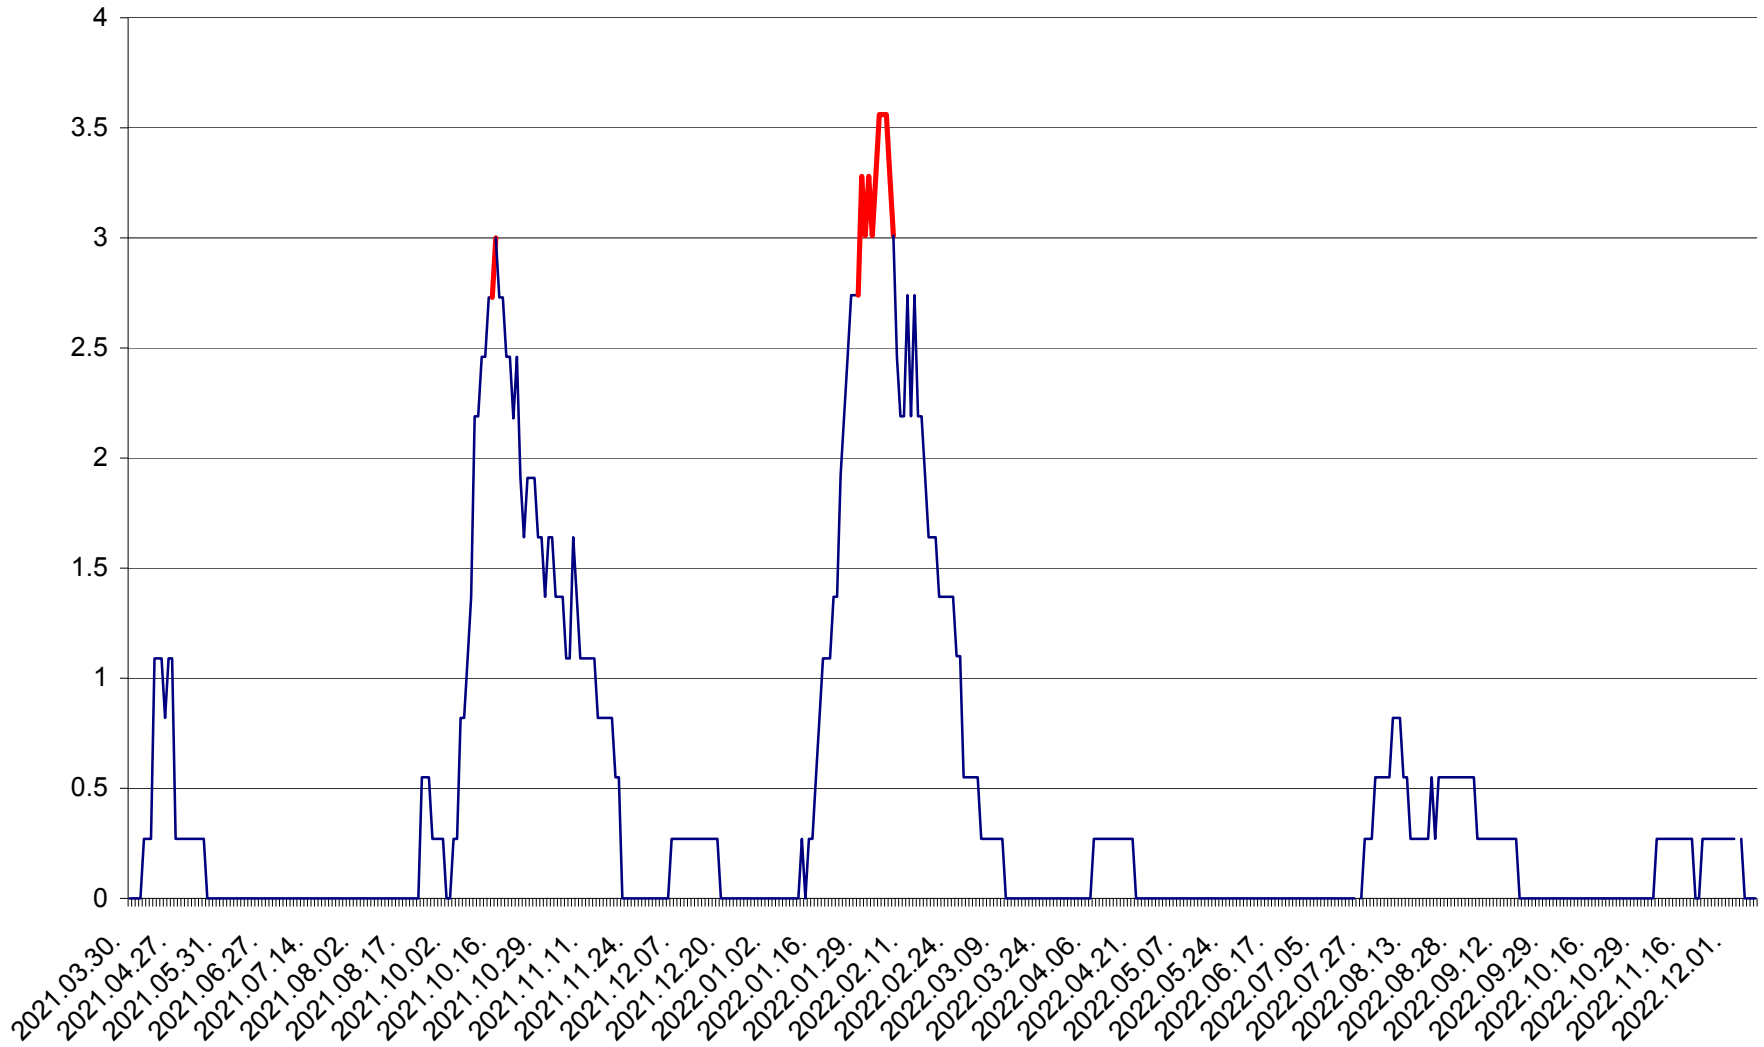

FELICENI - Evolutia incidentei cumulate pe 14 zile la ‰ de locuitori
2021.04.01. - 2022.12.10.

FRUMOASA - Evolutia incidentei cumulate pe 14 zile la ‰ de locuitori
2021.04.01. - 2022.12.10.

GĂLĂUȚAȘ - Evolutia incidentei cumulate pe 14 zile la ‰ de locuitori
2021.04.01. - 2022.12.10.

MUNICIPIUL GHEORGHENI - Evolutia incidentei cumulate pe 14 zile la ‰ de locuitori
2021.04.01. - 2022.12.10.

JOSENI - Evolutia incidentei cumulate pe 14 zile la ‰ de locuitori
2021.04.01. - 2022.12.10.

LĂZAREA - Evolutia incidentei cumulate pe 14 zile la % de locuitori
2021.04.01. - 2022.12.10.

LELICENI - Evolutia incidentei cumulate pe 14 zile la ‰ de locuitori
2021.04.01. - 2022.12.10.

LUETA - Evolutia incidentei cumulate pe 14 zile la ‰ de locuitori
2021.04.01. - 2022.12.10.

LUNCA DE JOS - Evolutia incidentei cumulate pe 14 zile la ‰ de locuitori
2021.04.01. - 2022.12.10.