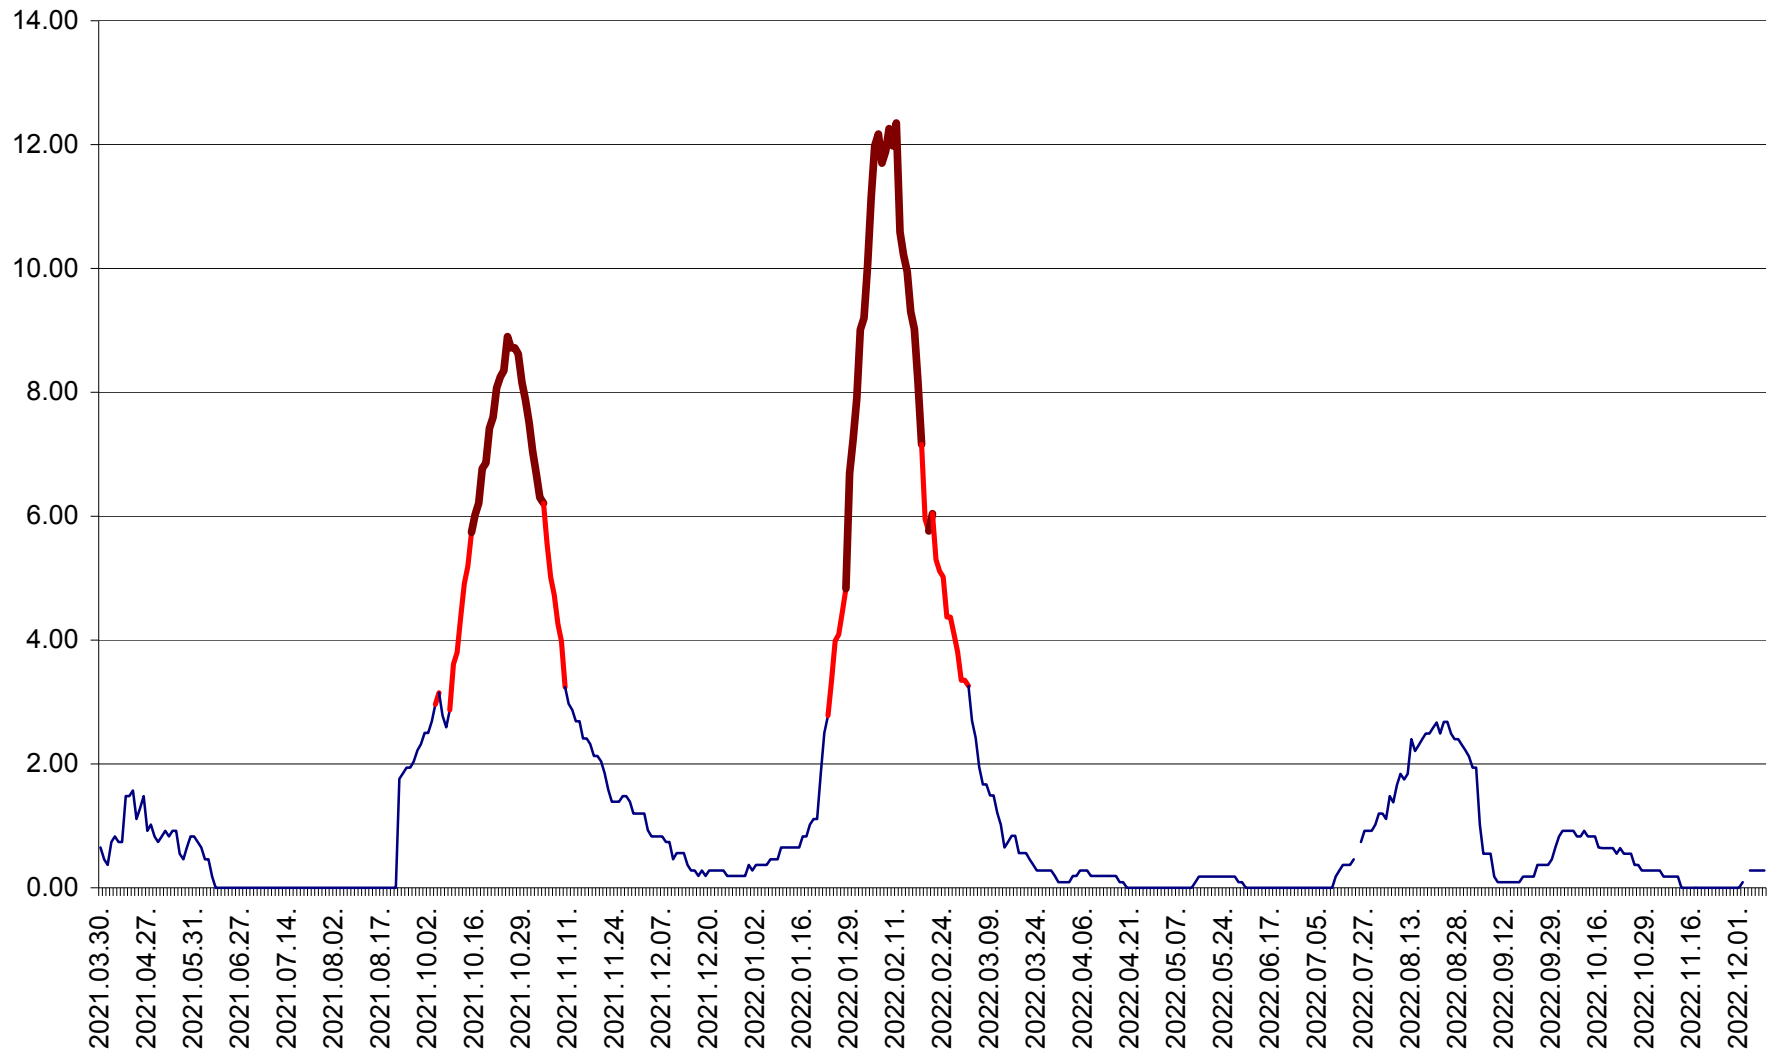

BRĂDEȘTI - Evolutia incidentei cumulate pe 14 zile la ‰ de locuitori
2021.04.01. - 2022.12.10.

CĂPÂLNIȚA - Evolutia incidentei cumulate pe 14 zile la ‰ de locuitori
2021.04.01. - 2022.12.10.

CÂRȚA - Evolutia incidentei cumulate pe 14 zile la ‰ de locuitori
2021.04.01. - 2022.12.10.

CICEU - Evolutia incidentei cumulate pe 14 zile la ‰ de locuitori
2021.04.01. - 2022.12.10.

CIUCSÂNGEORGIU - Evolutia incidentei cumulate pe 14 zile la ‰ de locuitori
2021.04.01. - 2022.12.10.

CIUMANI - Evolutia incidentei cumulate pe 14 zile la ‰ de locuitori
2021.04.01. - 2022.12.10.

CORBU - Evolutia incidentei cumulate pe 14 zile la ‰ de locuitori
2021.04.01. - 2022.12.10.

CORUND - Evolutia incidentei cumulate pe 14 zile la ‰ de locuitori
2021.04.01. - 2022.12.10.

COZMENI - Evolutia incidentei cumulate pe 14 zile la ‰ de locuitori
2021.04.01. - 2022.12.10.

ORAȘ CRISTURU SECUIESC - Evolutia incidentei cumulate pe 14 zile la ‰ de locuitori
2021.04.01. - 2022.12.10.

DĂNEȘTI - Evolutia incidentei cumulate pe 14 zile la ‰ de locuitori
2021.04.01. - 2022.12.10.