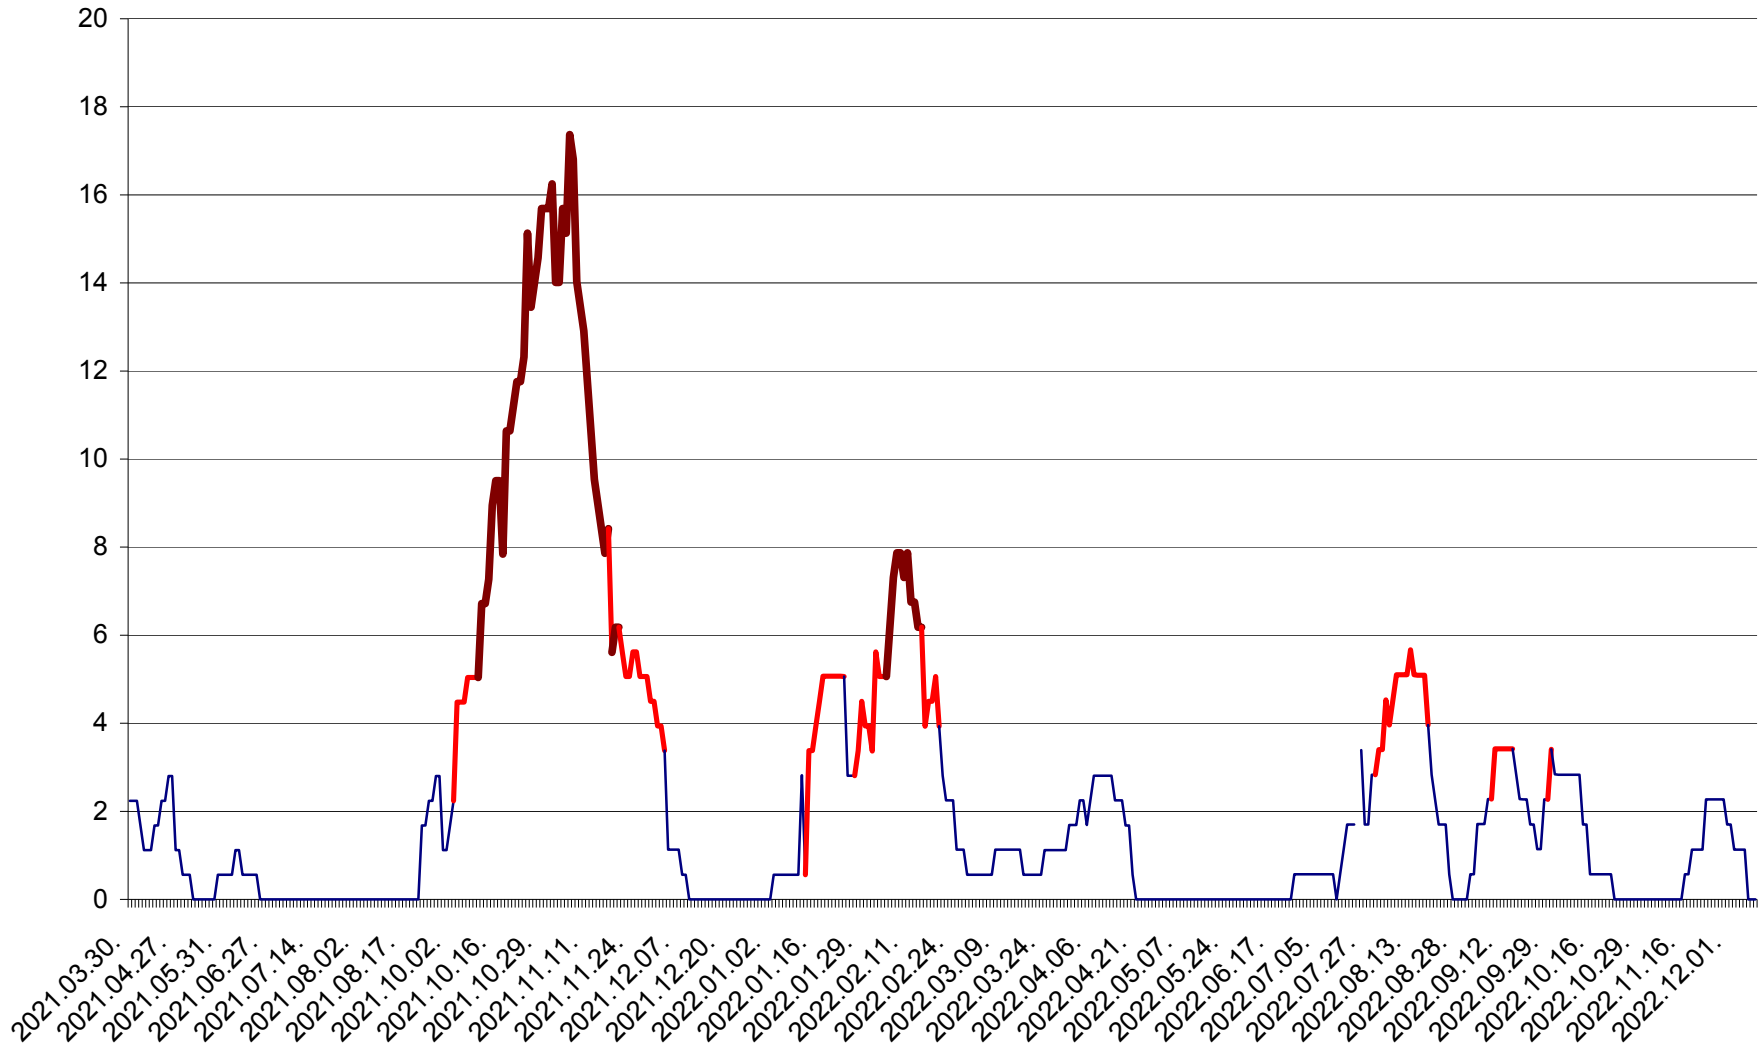

SÂNSIMION - Evolutia incidentei cumulate pe 14 zile la ‰ de locuitori
2021.04.01. - 2022.12.10.

SÂNTIMBRU - Evolutia incidentei cumulate pe 14 zile la ‰ de locuitori
2021.04.01. - 2022.12.10.

SĂRMAȘ - Evolutia incidentei cumulate pe 14 zile la ‰ de locuitori
2021.04.01. - 2022.12.10.

SATU MARE - Evolutia incidentei cumulate pe 14 zile la ‰ de locuitori
2021.04.01. - 2022.12.10.

SECUIENI - Evolutia incidentei cumulate pe 14 zile la ‰ de locuitori
2021.04.01. - 2022.12.10.

SICULENI - Evolutia incidentei cumulate pe 14 zile la ‰ de locuitori
2021.04.01. - 2022.12.10.

ȘIMONEȘTI - Evoluția incidenței cumulate pe 14 zile la ‰ de locuitori
2021.04.01. - 2022.12.10.

SUBCETATE - Evolutia incidentei cumulate pe 14 zile la ‰ de locuitori
2021.04.01. - 2022.12.10.

SUSENI - Evolutia incidentei cumulate pe 14 zile la ‰ de locuitori
2021.04.01. - 2022.12.10.