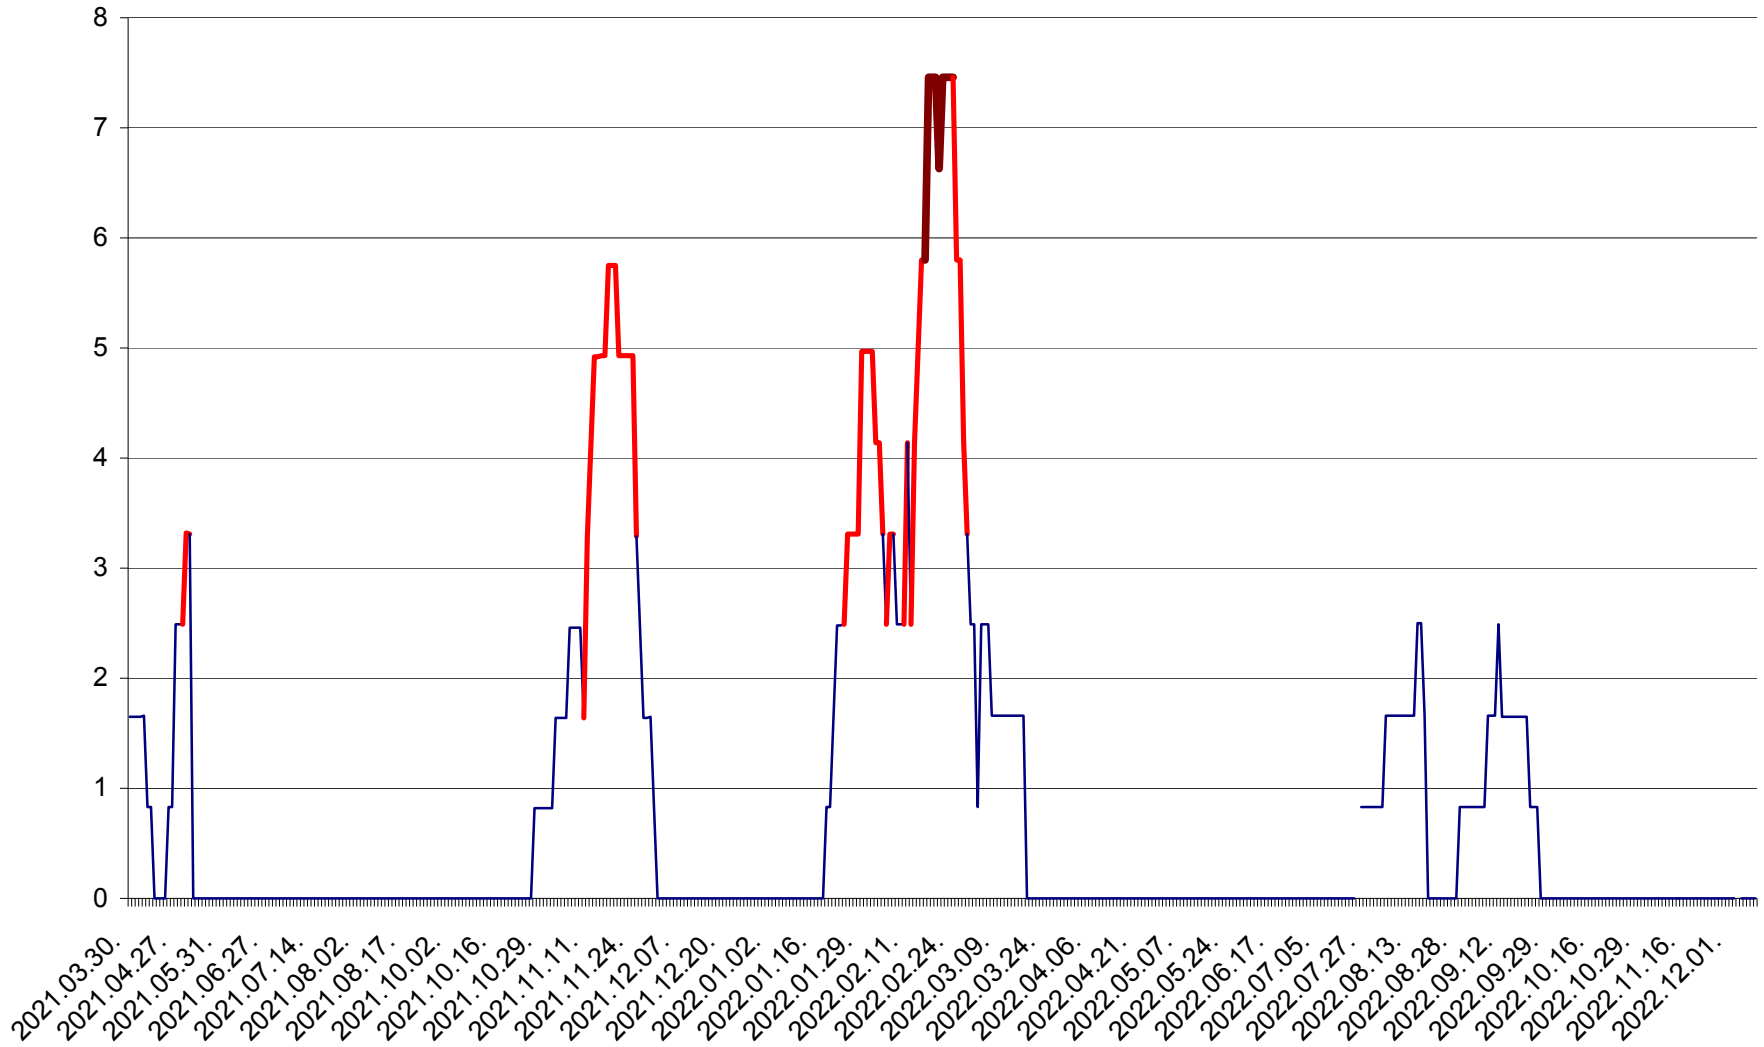

MUNICIPIUL ODORHEIU SECUIESC - Evolutia incidentei cumulate pe 14 zile la ‰ de locuitori
2021.04.01. - 2022.12.10.

PĂULENI-CIUC - Evolutia incidentei cumulate pe 14 zile la ‰ de locuitori
2021.04.01. - 2022.12.10.

PLĂIEȘII DE JOS - Evoluția incidenței cumulate pe 14 zile la ‰ de locuitori
2021.04.01. - 2022.12.10.

PORUMBENI - Evolutia incidentei cumulate pe 14 zile la ‰ de locuitori
2021.04.01. - 2022.12.10.

PRAID - Evolutia incidentei cumulate pe 14 zile la ‰ de locuitori
2021.04.01. - 2022.12.10.

RACU - Evolutia incidentei cumulate pe 14 zile la ‰ de locuitori
2021.04.01. - 2022.12.10.

REMETEA - Evolutia incidentei cumulate pe 14 zile la ‰ de locuitori
2021.04.01. - 2022.12.10.

SĂCEL - Evolutia incidentei cumulate pe 14 zile la ‰ de locuitori
2021.04.01. - 2022.12.10.