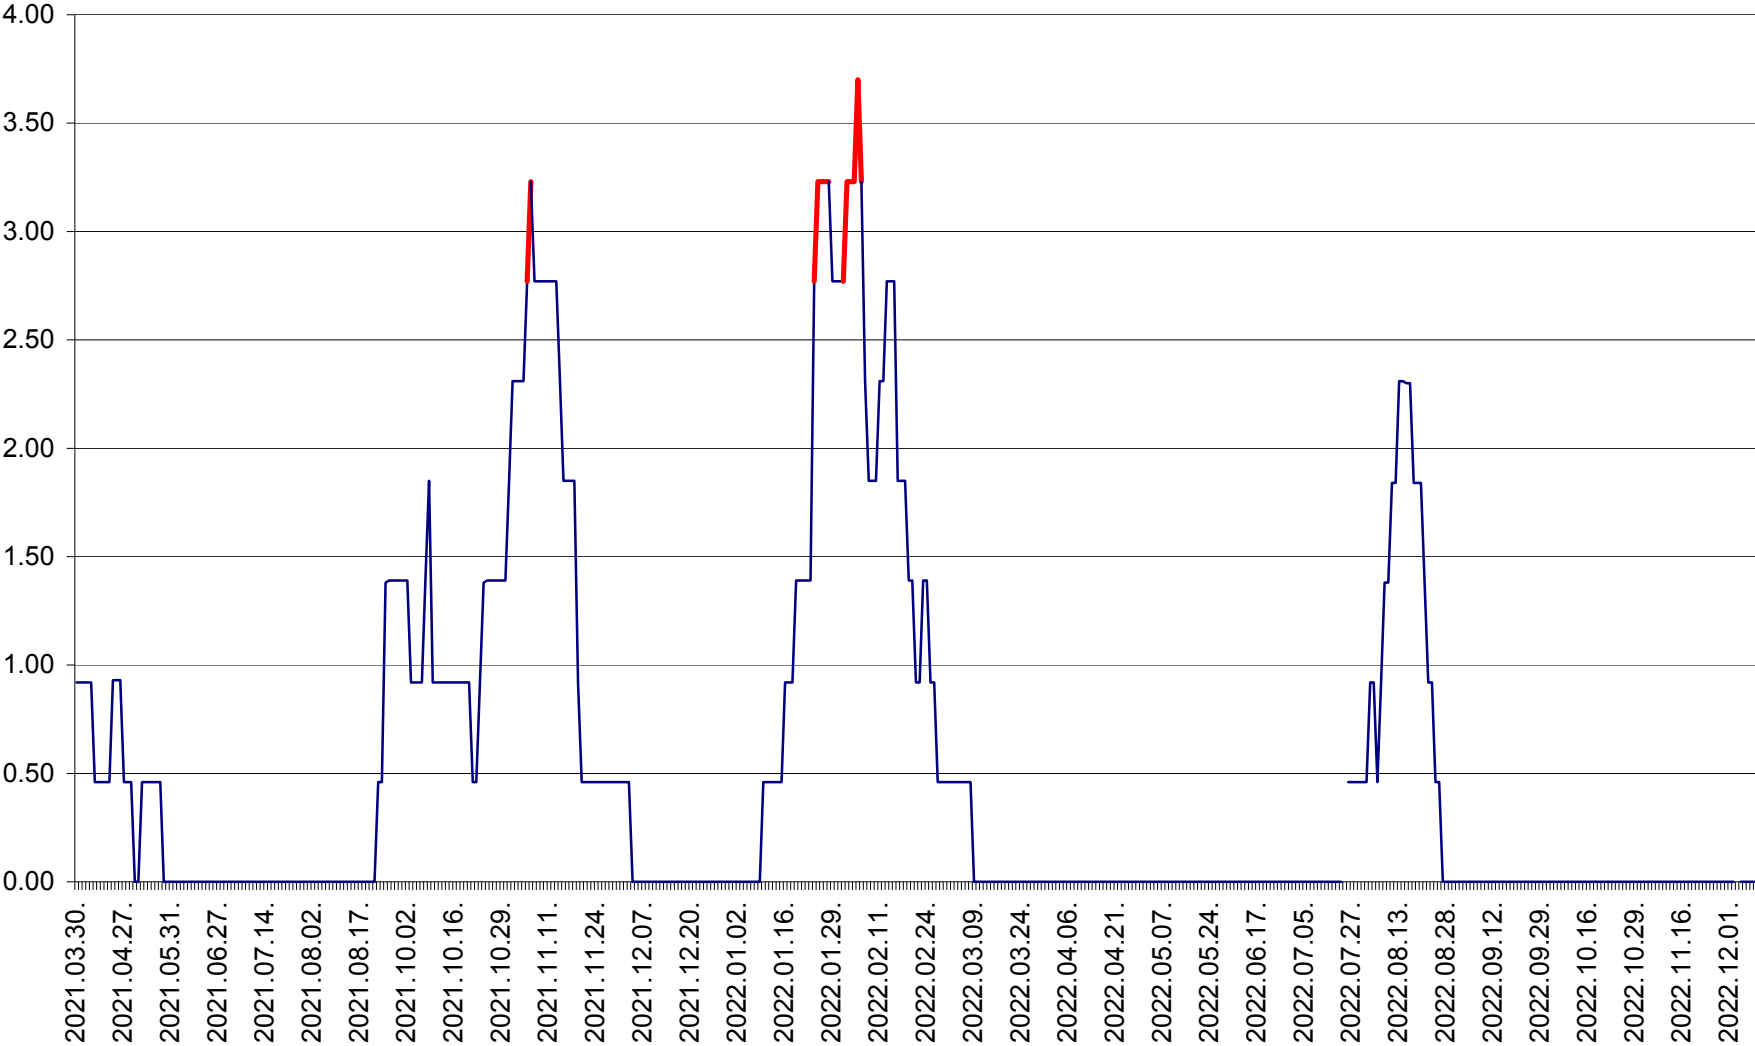

ATID - Evolutia incidentei cumulate pe 14 zile la ‰ de locuitori
2021.04.01. - 2022.12.10.

AVRĂMEȘTI - Evolutia incidentei cumulate pe 14 zile la ‰ de locuitori
2021.04.01. - 2022.12.10.

ORAȘ BĂILE TUȘNAD - Evolutia incidentei cumulate pe 14 zile la ‰ de locuitori
2021.04.01. - 2022.12.10.

ORAȘ BĂLAN - Evoluția incidenței cumulate pe 14 zile la ‰ de locuitori
2021.04.01. - 2022.12.10.

BILBOR - Evolutia incidentei cumulate pe 14 zile la ‰ de locuitori
2021.04.01. - 2022.12.10.

ORAȘ BORSEC - Evolutia incidentei cumulate pe 14 zile la ‰ de locuitori
2021.04.01. - 2022.12.10.

BRĂDEȘTI - Evolutia incidentei cumulate pe 14 zile la ‰ de locuitori
2021.04.01. - 2022.12.10.

CĂPÂLNIȚA - Evolutia incidentei cumulate pe 14 zile la ‰ de locuitori
2021.04.01. - 2022.12.10.

CÂRȚA - Evolutia incidentei cumulate pe 14 zile la ‰ de locuitori
2021.04.01. - 2022.12.10.

CICEU - Evolutia incidentei cumulate pe 14 zile la ‰ de locuitori
2021.04.01. - 2022.12.10.

CIUCSÂNGEORGIU - Evolutia incidentei cumulate pe 14 zile la ‰ de locuitori
2021.04.01. - 2022.12.10.

CIUMANI - Evolutia incidentei cumulate pe 14 zile la ‰ de locuitori
2021.04.01. - 2022.12.10.