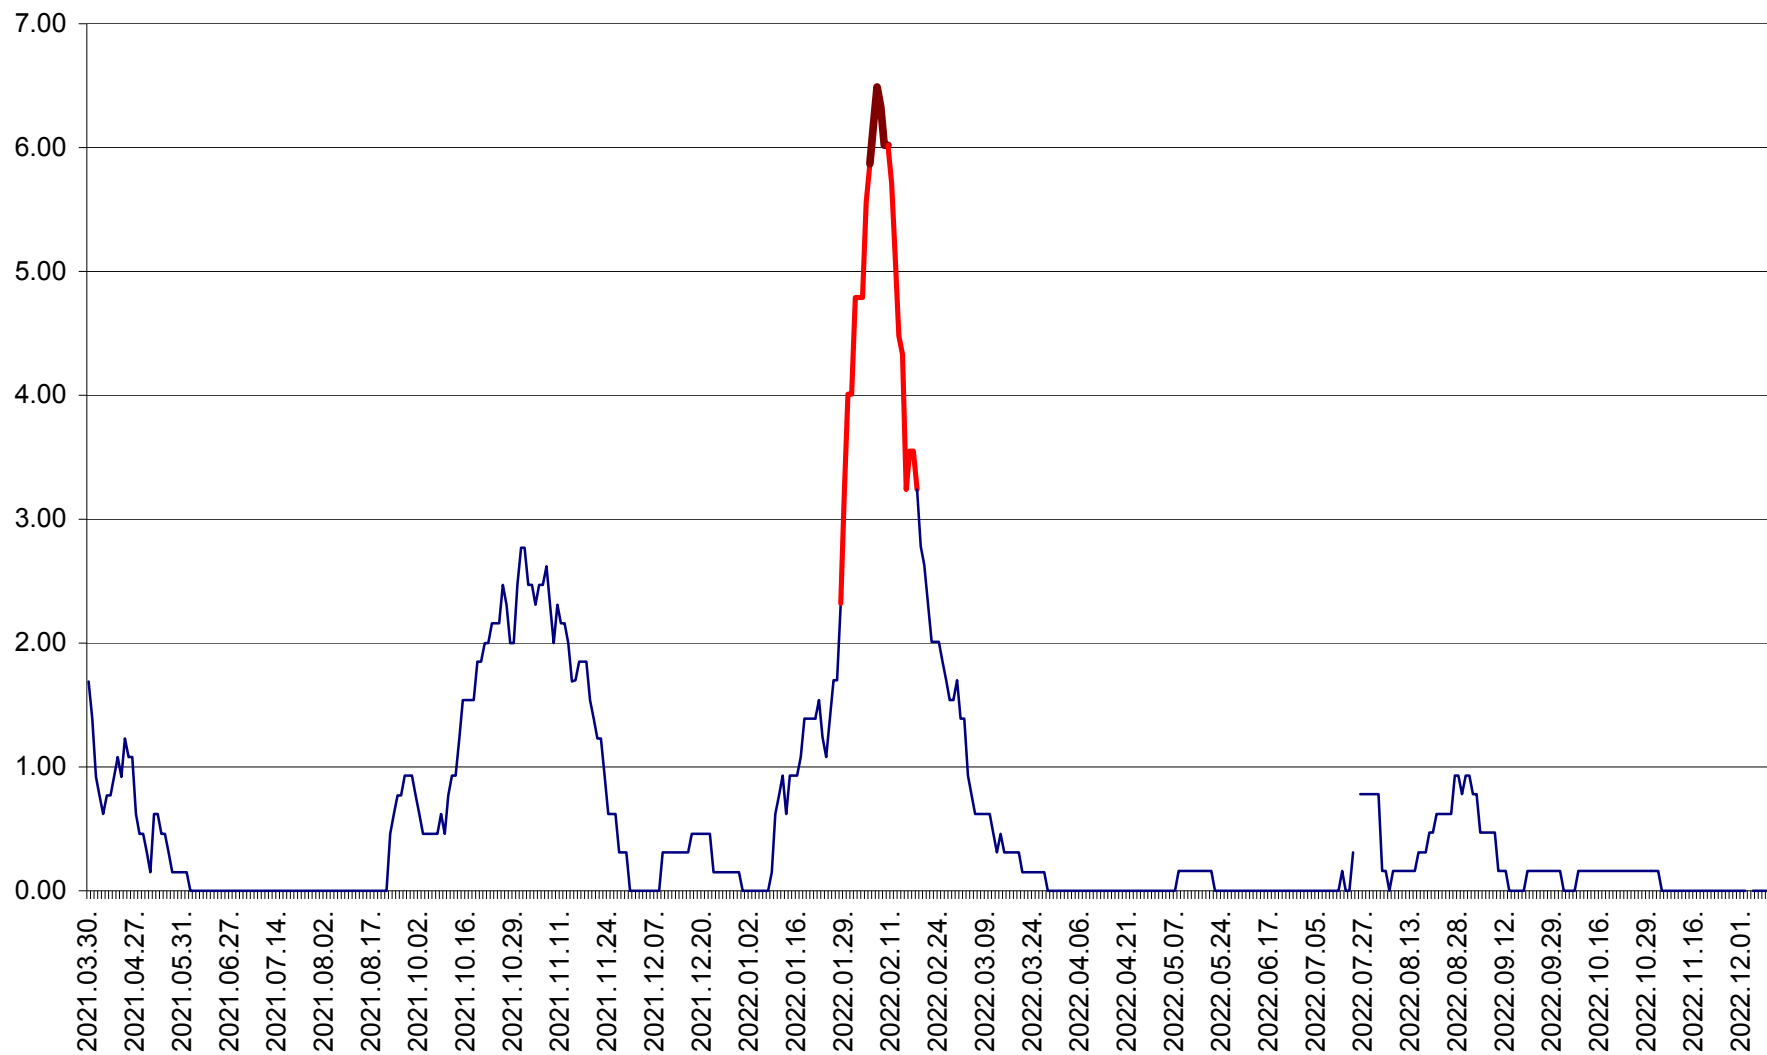

ORAȘ BĂLAN - Evoluția incidenței cumulate pe 14 zile la ‰ de locuitori
2021.04.01. - 2022.12.10.

BILBOR - Evolutia incidentei cumulate pe 14 zile la ‰ de locuitori
2021.04.01. - 2022.12.10.

ORAȘ BORSEC - Evolutia incidentei cumulate pe 14 zile la ‰ de locuitori
2021.04.01. - 2022.12.10.

BRĂDEȘTI - Evolutia incidentei cumulate pe 14 zile la ‰ de locuitori
2021.04.01. - 2022.12.10.

CĂPÂLNIȚA - Evolutia incidentei cumulate pe 14 zile la ‰ de locuitori
2021.04.01. - 2022.12.10.

CÂRȚA - Evolutia incidentei cumulate pe 14 zile la ‰ de locuitori
2021.04.01. - 2022.12.10.

CICEU - Evolutia incidentei cumulate pe 14 zile la ‰ de locuitori
2021.04.01. - 2022.12.10.

CIUCSÂNGEORGIU - Evolutia incidentei cumulate pe 14 zile la ‰ de locuitori
2021.04.01. - 2022.12.10.

CIUMANI - Evolutia incidentei cumulate pe 14 zile la ‰ de locuitori
2021.04.01. - 2022.12.10.

CORBU - Evolutia incidentei cumulate pe 14 zile la ‰ de locuitori
2021.04.01. - 2022.12.10.

CORUND - Evolutia incidentei cumulate pe 14 zile la ‰ de locuitori
2021.04.01. - 2022.12.10.

COZMENI - Evolutia incidentei cumulate pe 14 zile la ‰ de locuitori
2021.04.01. - 2022.12.10.