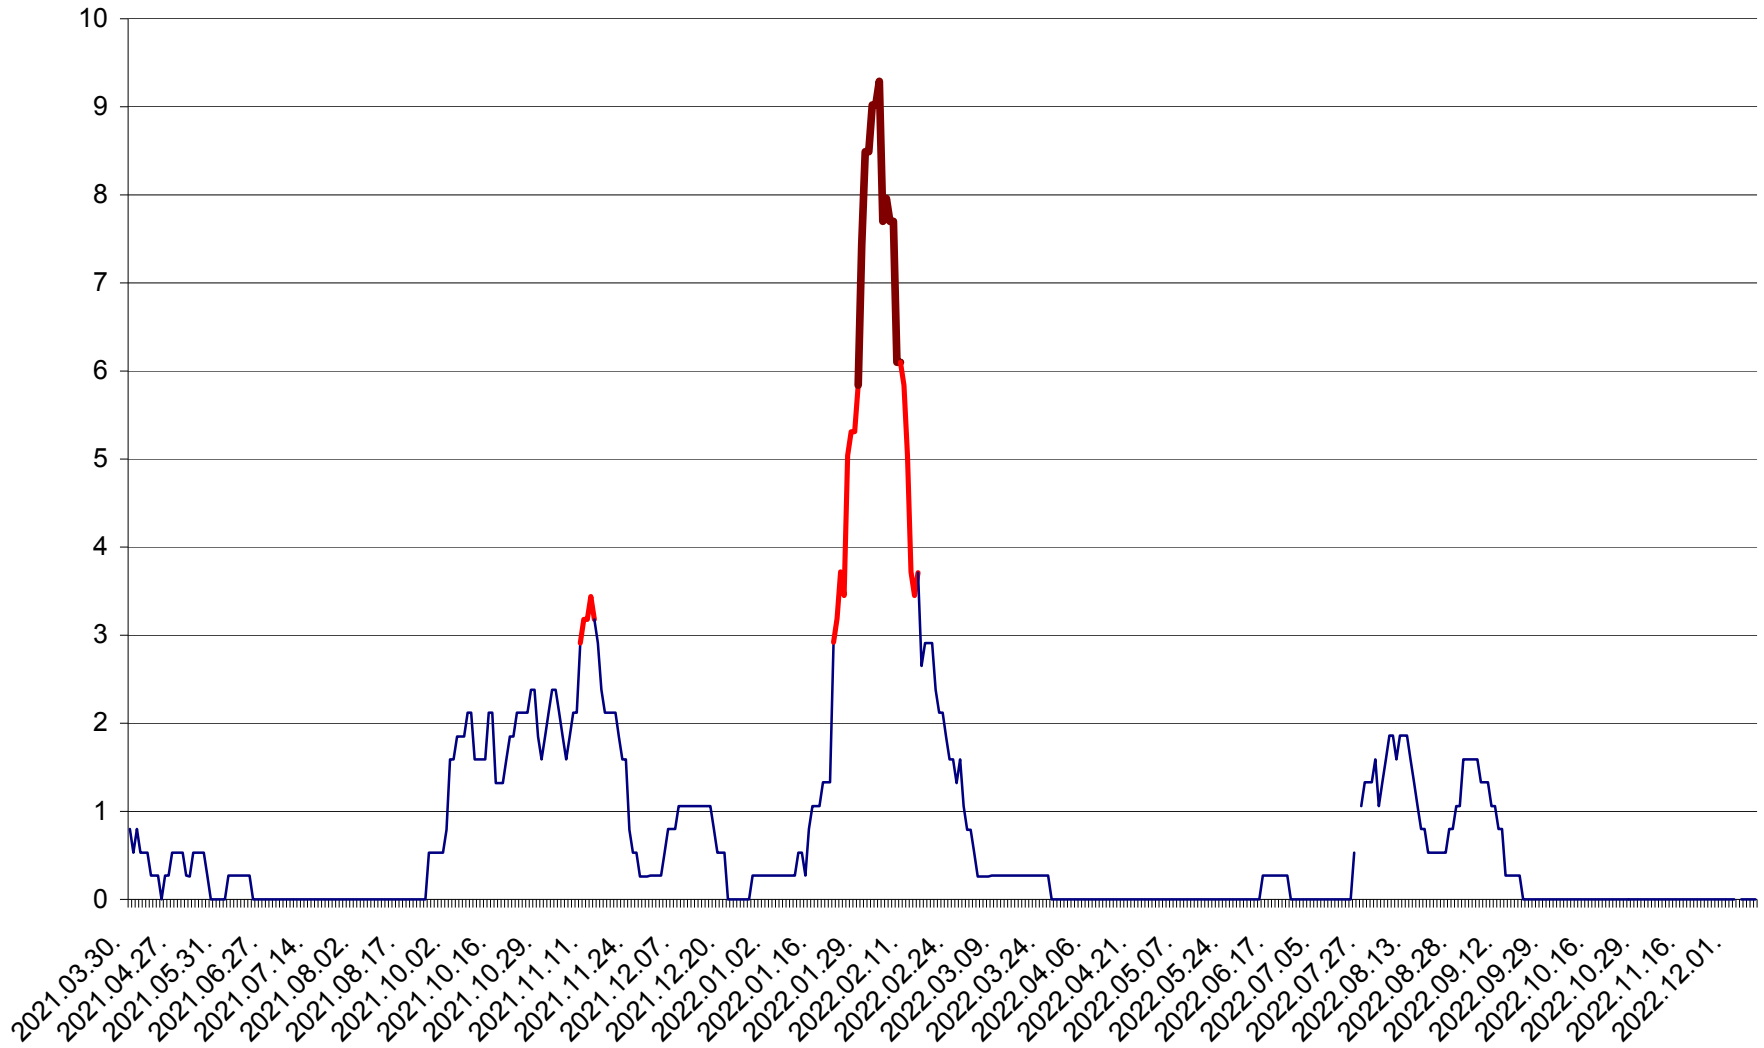

ORAȘ CRISTURU SECUIESC - Evolutia incidentei cumulate pe 14 zile la ‰ de locuitori
2021.04.01. - 2022.12.10.

DĂNEȘTI - Evolutia incidentei cumulate pe 14 zile la ‰ de locuitori
2021.04.01. - 2022.12.10.

DÂRJIU - Evolutia incidentei cumulate pe 14 zile la ‰ de locuitori
2021.04.01. - 2022.12.10.

DEALU - Evolutia incidentei cumulate pe 14 zile la ‰ de locuitori
2021.04.01. - 2022.12.10.

DITRĂU - Evolutia incidentei cumulate pe 14 zile la ‰ de locuitori
2021.04.01. - 2022.12.10.

FELICENI - Evolutia incidentei cumulate pe 14 zile la ‰ de locuitori
2021.04.01. - 2022.12.10.

FRUMOASA - Evolutia incidentei cumulate pe 14 zile la ‰ de locuitori
2021.04.01. - 2022.12.10.

GĂLĂUȚAȘ - Evolutia incidentei cumulate pe 14 zile la ‰ de locuitori
2021.04.01. - 2022.12.10.

LELICENI - Evolutia incidentei cumulate pe 14 zile la ‰ de locuitori
2021.04.01. - 2022.12.10.

LUETA - Evolutia incidentei cumulate pe 14 zile la ‰ de locuitori
2021.04.01. - 2022.12.10.

LUNCA DE JOS - Evolutia incidentei cumulate pe 14 zile la ‰ de locuitori
2021.04.01. - 2022.12.10.