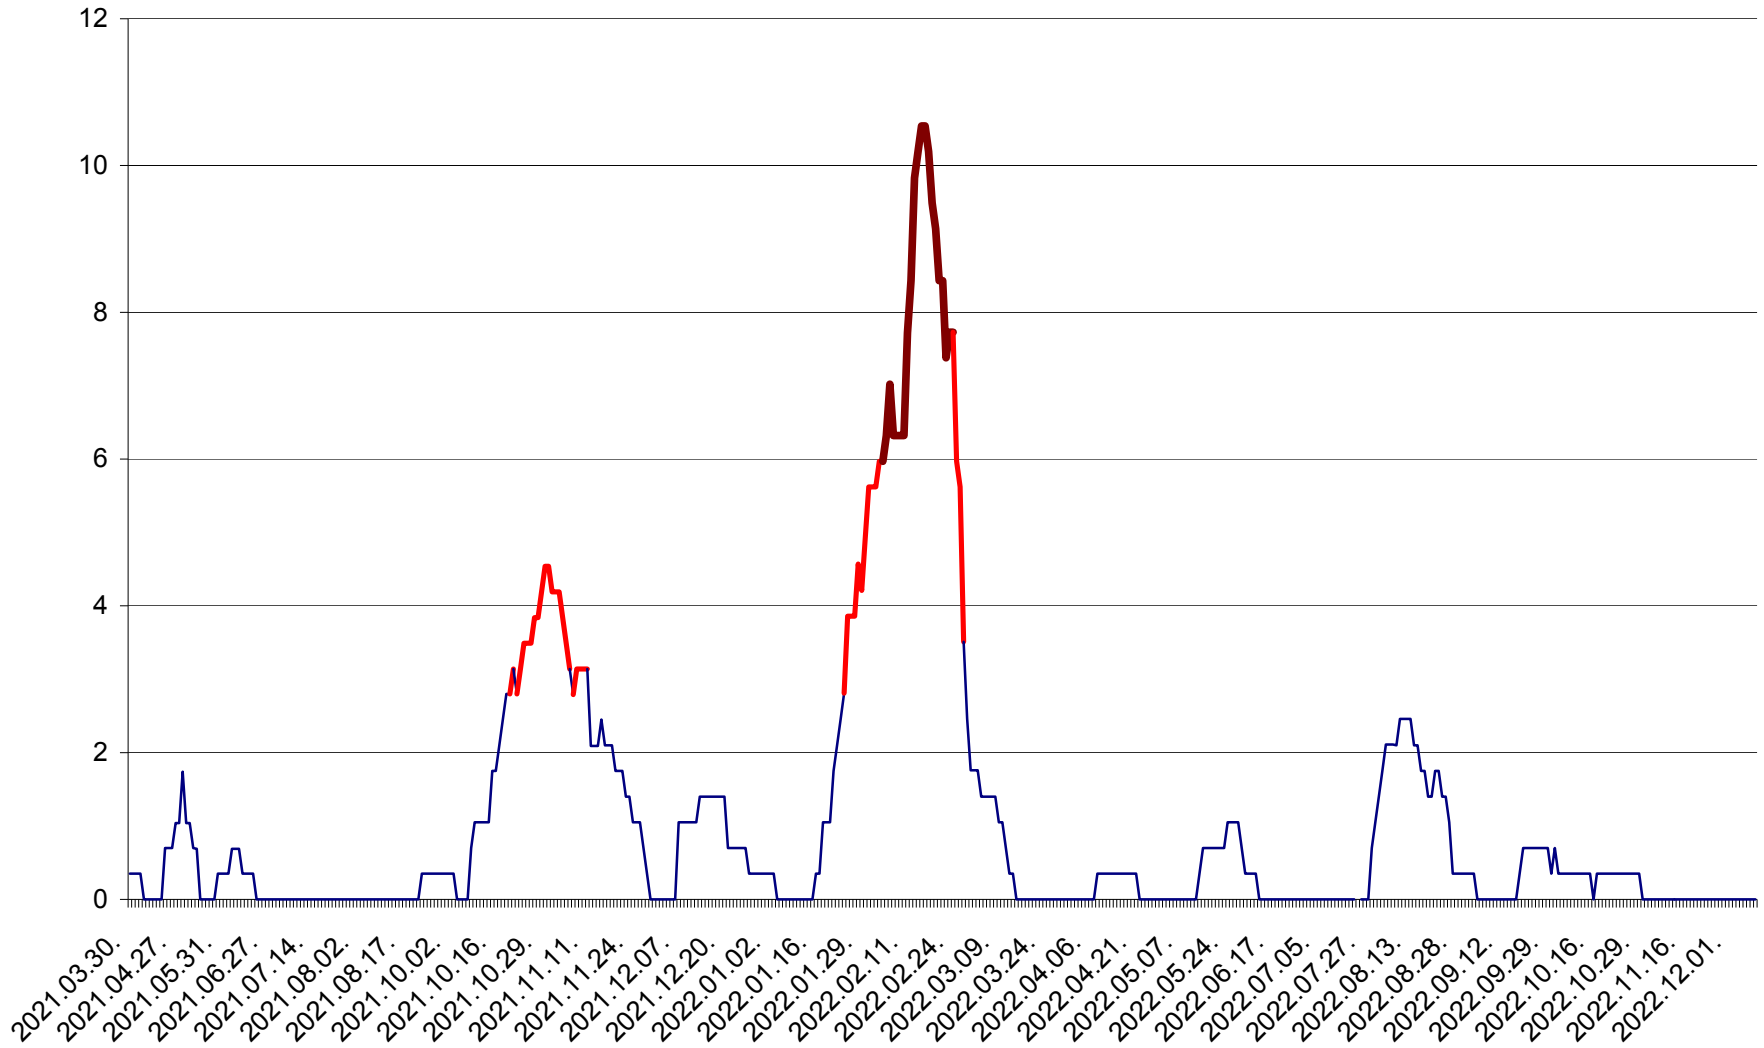

SÂNCRĂIENI - Evolutia incidentei cumulate pe 14 zile la ‰ de locuitori
2021.04.01. - 2022.12.10.

SÂNDOMINIC - Evolutia incidentei cumulate pe 14 zile la ‰ de locuitori
2021.04.01. - 2022.12.10.

SÂNMARTIN - Evolutia incidentei cumulate pe 14 zile la ‰ de locuitori
2021.04.01. - 2022.12.10.

SÂNSIMION - Evolutia incidentei cumulate pe 14 zile la ‰ de locuitori
2021.04.01. - 2022.12.10.

SÂNTIMBRU - Evolutia incidentei cumulate pe 14 zile la ‰ de locuitori
2021.04.01. - 2022.12.10.

SĂRMAȘ - Evolutia incidentei cumulate pe 14 zile la ‰ de locuitori
2021.04.01. - 2022.12.10.

SATU MARE - Evolutia incidentei cumulate pe 14 zile la ‰ de locuitori
2021.04.01. - 2022.12.10.

SECUIENI - Evolutia incidentei cumulate pe 14 zile la ‰ de locuitori
2021.04.01. - 2022.12.10.

SICULENI - Evolutia incidentei cumulate pe 14 zile la ‰ de locuitori
2021.04.01. - 2022.12.10.