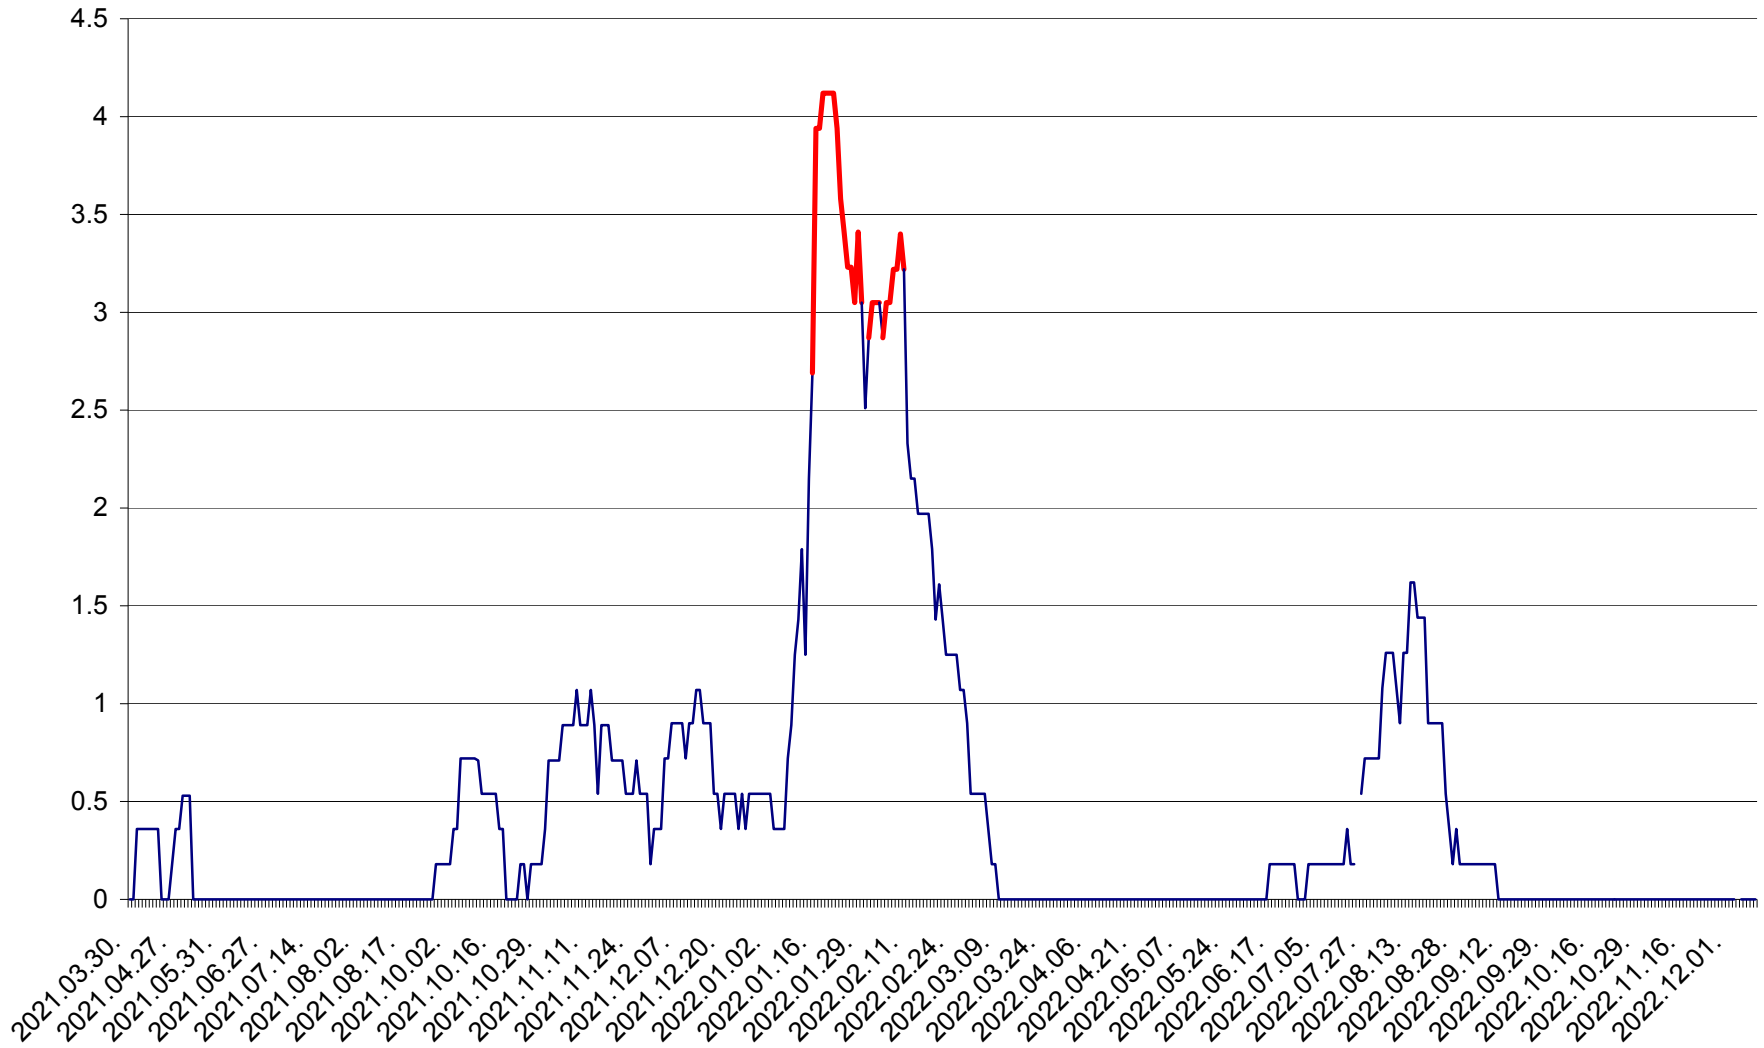

FELICENI - Evolutia incidentei cumulate pe 14 zile la ‰ de locuitori
2021.04.01. - 2022.12.10.

FRUMOASA - Evolutia incidentei cumulate pe 14 zile la ‰ de locuitori
2021.04.01. - 2022.12.10.

GĂLĂUȚAȘ - Evolutia incidentei cumulate pe 14 zile la ‰ de locuitori
2021.04.01. - 2022.12.10.

MUNICIPIUL GHEORGHENI - Evolutia incidentei cumulate pe 14 zile la ‰ de locuitori
2021.04.01. - 2022.12.10.

JOSENI - Evolutia incidentei cumulate pe 14 zile la ‰ de locuitori
2021.04.01. - 2022.12.10.

LĂZAREA - Evolutia incidentei cumulate pe 14 zile la % de locuitori
2021.04.01. - 2022.12.10.

LELICENI - Evolutia incidentei cumulate pe 14 zile la ‰ de locuitori
2021.04.01. - 2022.12.10.

LUETA - Evolutia incidentei cumulate pe 14 zile la ‰ de locuitori
2021.04.01. - 2022.12.10.

LUNCA DE JOS - Evolutia incidentei cumulate pe 14 zile la ‰ de locuitori
2021.04.01. - 2022.12.10.