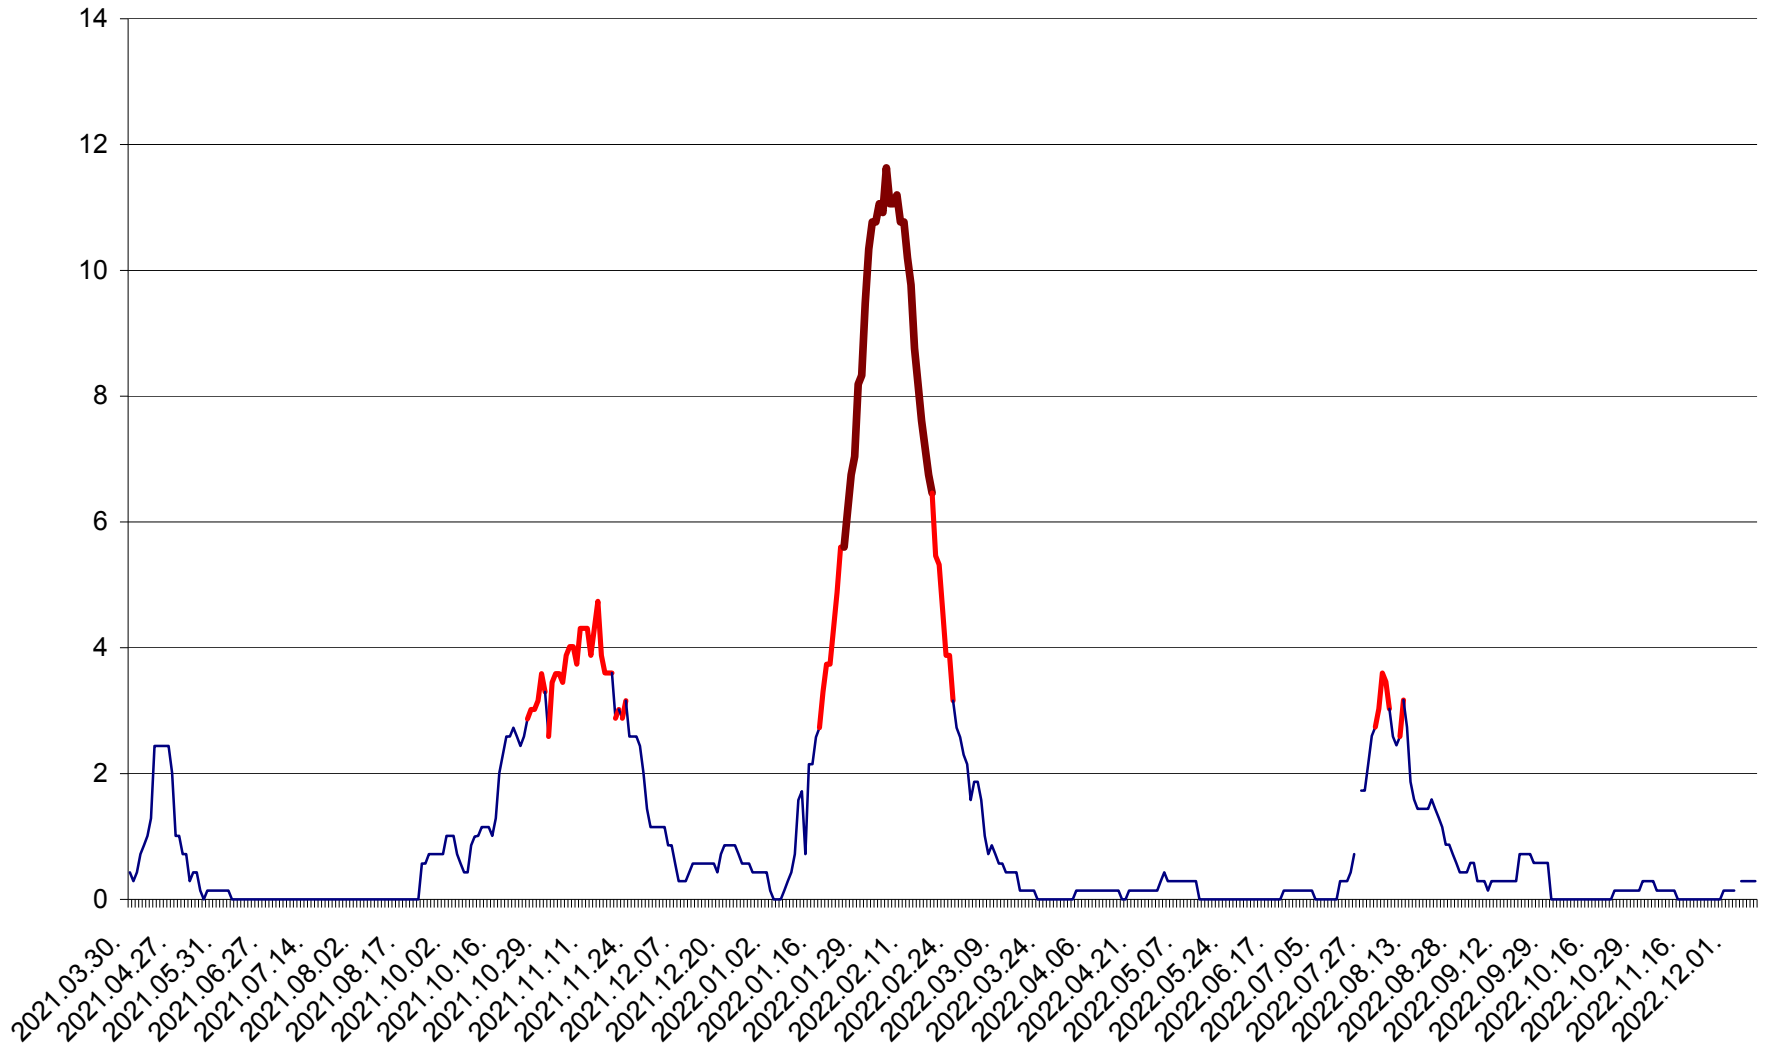

MIHĂILENI - Evolutia incidentei cumulate pe 14 zile la ‰ de locuitori
2021.04.01. - 2022.12.10.

MUGENI - Evolutia incidentei cumulate pe 14 zile la ‰ de locuitori
2021.04.01. - 2022.12.10.

OCLAND - Evolutia incidentei cumulate pe 14 zile la ‰ de locuitori
2021.04.01. - 2022.12.10.

MUNICIPIUL ODORHEIU SECUIESC - Evolutia incidentei cumulate pe 14 zile la ‰ de locuitori
2021.04.01. - 2022.12.10.

PĂULENI-CIUC - Evolutia incidentei cumulate pe 14 zile la ‰ de locuitori
2021.04.01. - 2022.12.10.

PLĂIEȘII DE JOS - Evoluția incidenței cumulate pe 14 zile la ‰ de locuitori
2021.04.01. - 2022.12.10.

PORUMBENI - Evolutia incidentei cumulate pe 14 zile la ‰ de locuitori
2021.04.01. - 2022.12.10.

PRAID - Evolutia incidentei cumulate pe 14 zile la ‰ de locuitori
2021.04.01. - 2022.12.10.