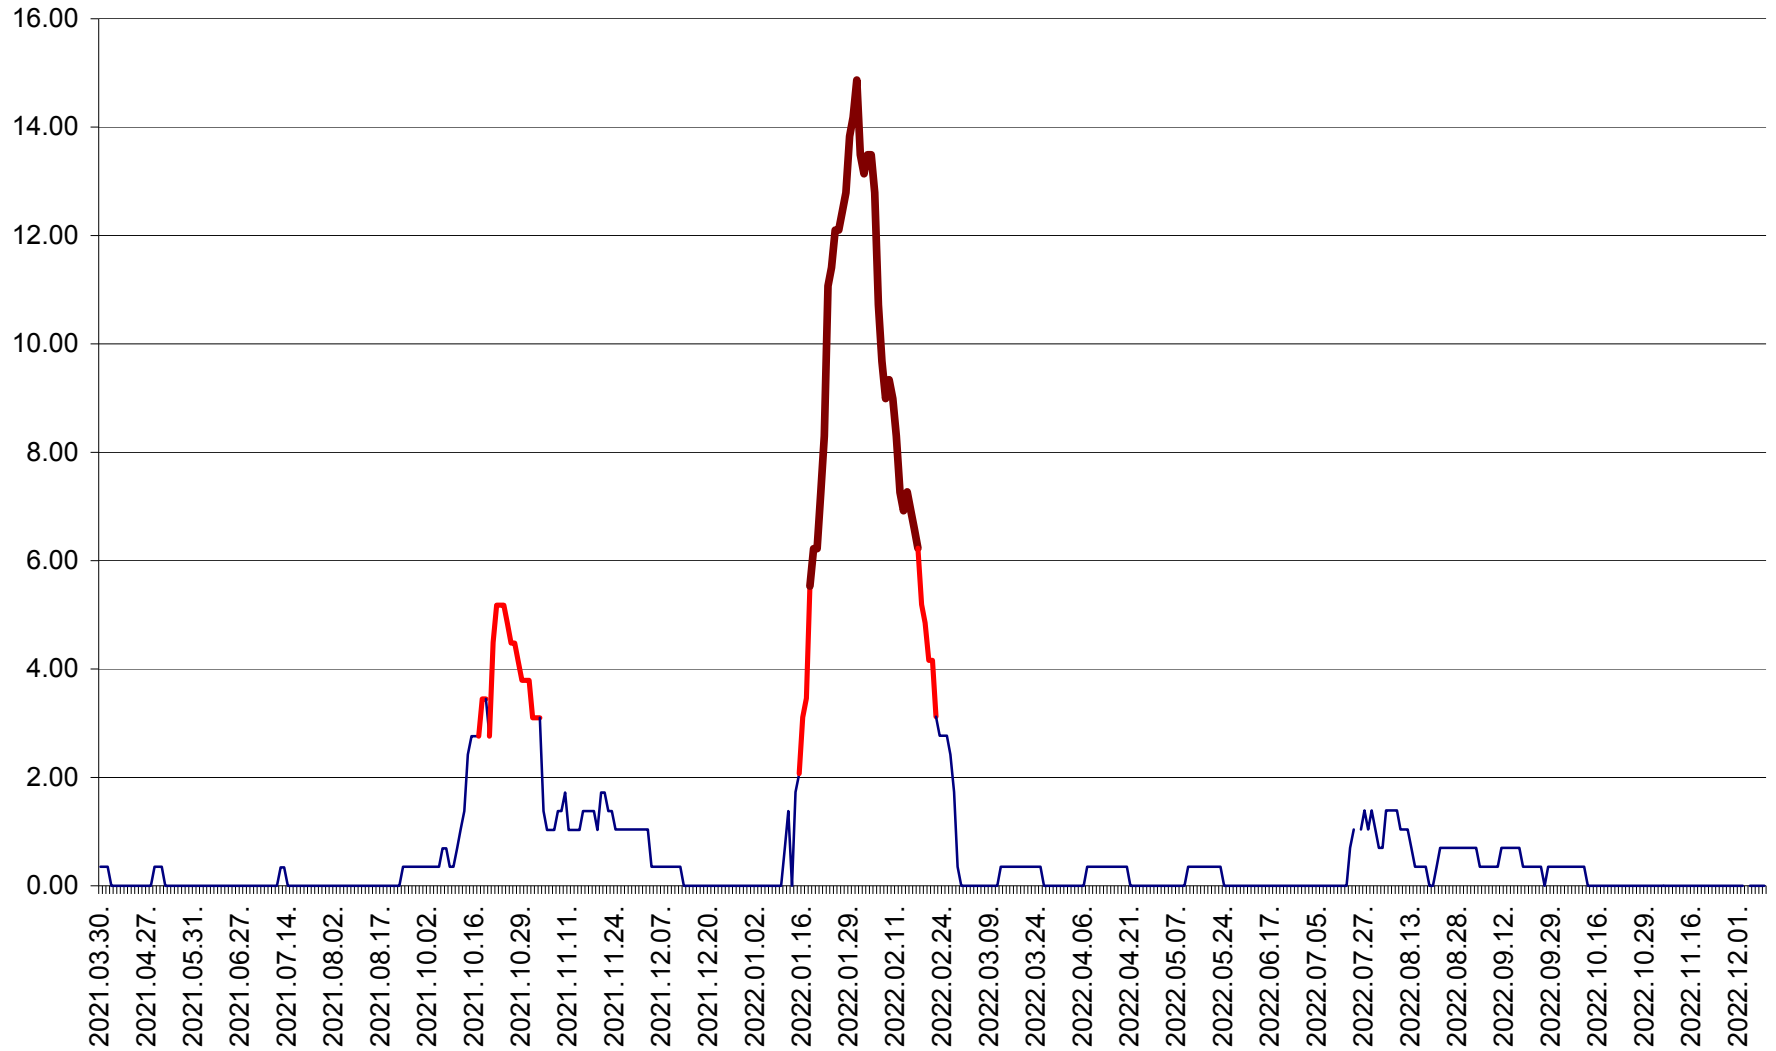

ORAȘ BĂLAN - Evoluția incidenței cumulate pe 14 zile la ‰ de locuitori
2021.04.01. - 2022.12.10.

BILBOR - Evolutia incidentei cumulate pe 14 zile la ‰ de locuitori
2021.04.01. - 2022.12.10.

ORAȘ BORSEC - Evolutia incidentei cumulate pe 14 zile la ‰ de locuitori
2021.04.01. - 2022.12.10.

BRĂDEȘTI - Evolutia incidentei cumulate pe 14 zile la ‰ de locuitori
2021.04.01. - 2022.12.10.

CĂPÂLNIȚA - Evolutia incidentei cumulate pe 14 zile la ‰ de locuitori
2021.04.01. - 2022.12.10.

CÂRȚA - Evolutia incidentei cumulate pe 14 zile la ‰ de locuitori
2021.04.01. - 2022.12.10.

CICEU - Evolutia incidentei cumulate pe 14 zile la ‰ de locuitori
2021.04.01. - 2022.12.10.

CIUCSÂNGEORGIU - Evolutia incidentei cumulate pe 14 zile la ‰ de locuitori
2021.04.01. - 2022.12.10.

CIUMANI - Evolutia incidentei cumulate pe 14 zile la ‰ de locuitori
2021.04.01. - 2022.12.10.

CORBU - Evolutia incidentei cumulate pe 14 zile la ‰ de locuitori
2021.04.01. - 2022.12.10.

CORUND - Evolutia incidentei cumulate pe 14 zile la ‰ de locuitori
2021.04.01. - 2022.12.10.

COZMENI - Evolutia incidentei cumulate pe 14 zile la ‰ de locuitori
2021.04.01. - 2022.12.10.