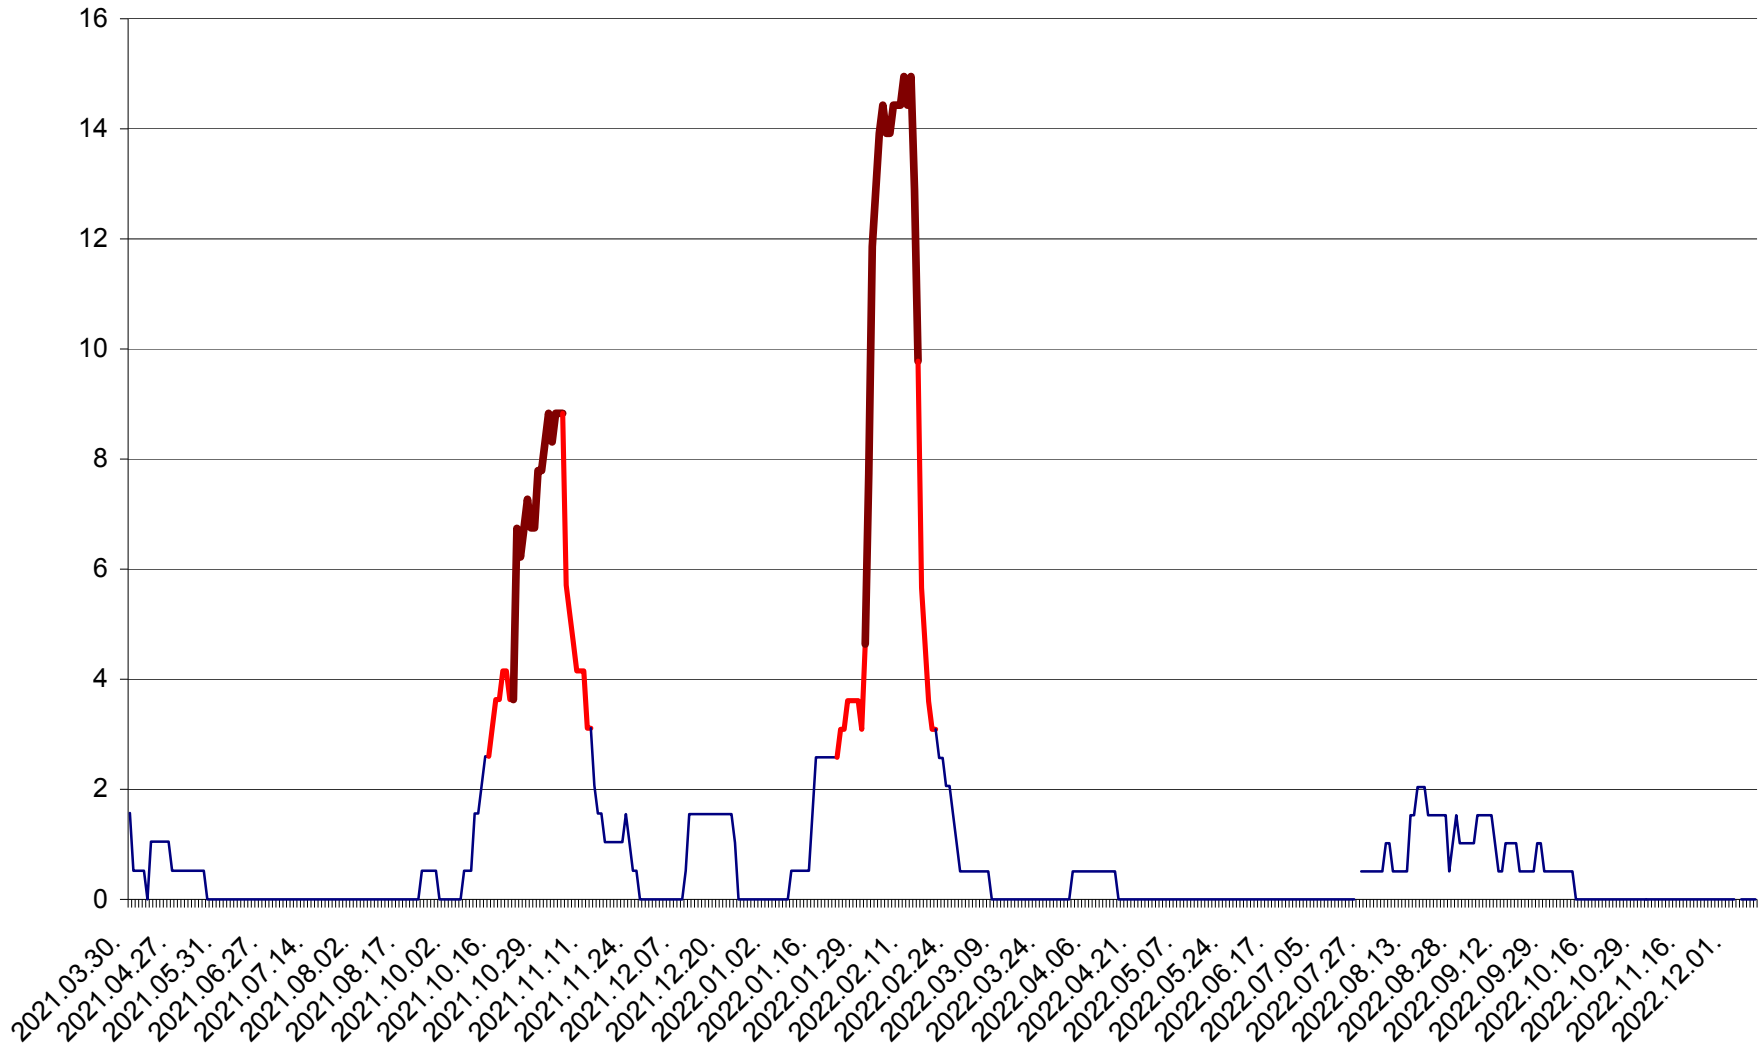

MIHĂILENI - Evolutia incidentei cumulate pe 14 zile la ‰ de locuitori
2021.04.01. - 2022.12.10.

MUGENI - Evolutia incidentei cumulate pe 14 zile la ‰ de locuitori
2021.04.01. - 2022.12.10.

OCLAND - Evolutia incidentei cumulate pe 14 zile la ‰ de locuitori
2021.04.01. - 2022.12.10.

MUNICIPIUL ODORHEIU SECUIESC - Evolutia incidentei cumulate pe 14 zile la ‰ de locuitori
2021.04.01. - 2022.12.10.

PĂULENI-CIUC - Evolutia incidentei cumulate pe 14 zile la ‰ de locuitori
2021.04.01. - 2022.12.10.

PLĂIEȘII DE JOS - Evoluția incidenței cumulate pe 14 zile la ‰ de locuitori
2021.04.01. - 2022.12.10.

PORUMBENI - Evolutia incidentei cumulate pe 14 zile la ‰ de locuitori
2021.04.01. - 2022.12.10.

PRAID - Evolutia incidentei cumulate pe 14 zile la ‰ de locuitori
2021.04.01. - 2022.12.10.

RACU - Evolutia incidentei cumulate pe 14 zile la ‰ de locuitori
2021.04.01. - 2022.12.10.

REMETEA - Evolutia incidentei cumulate pe 14 zile la ‰ de locuitori
2021.04.01. - 2022.12.10.

SĂCEL - Evolutia incidentei cumulate pe 14 zile la ‰ de locuitori
2021.04.01. - 2022.12.10.