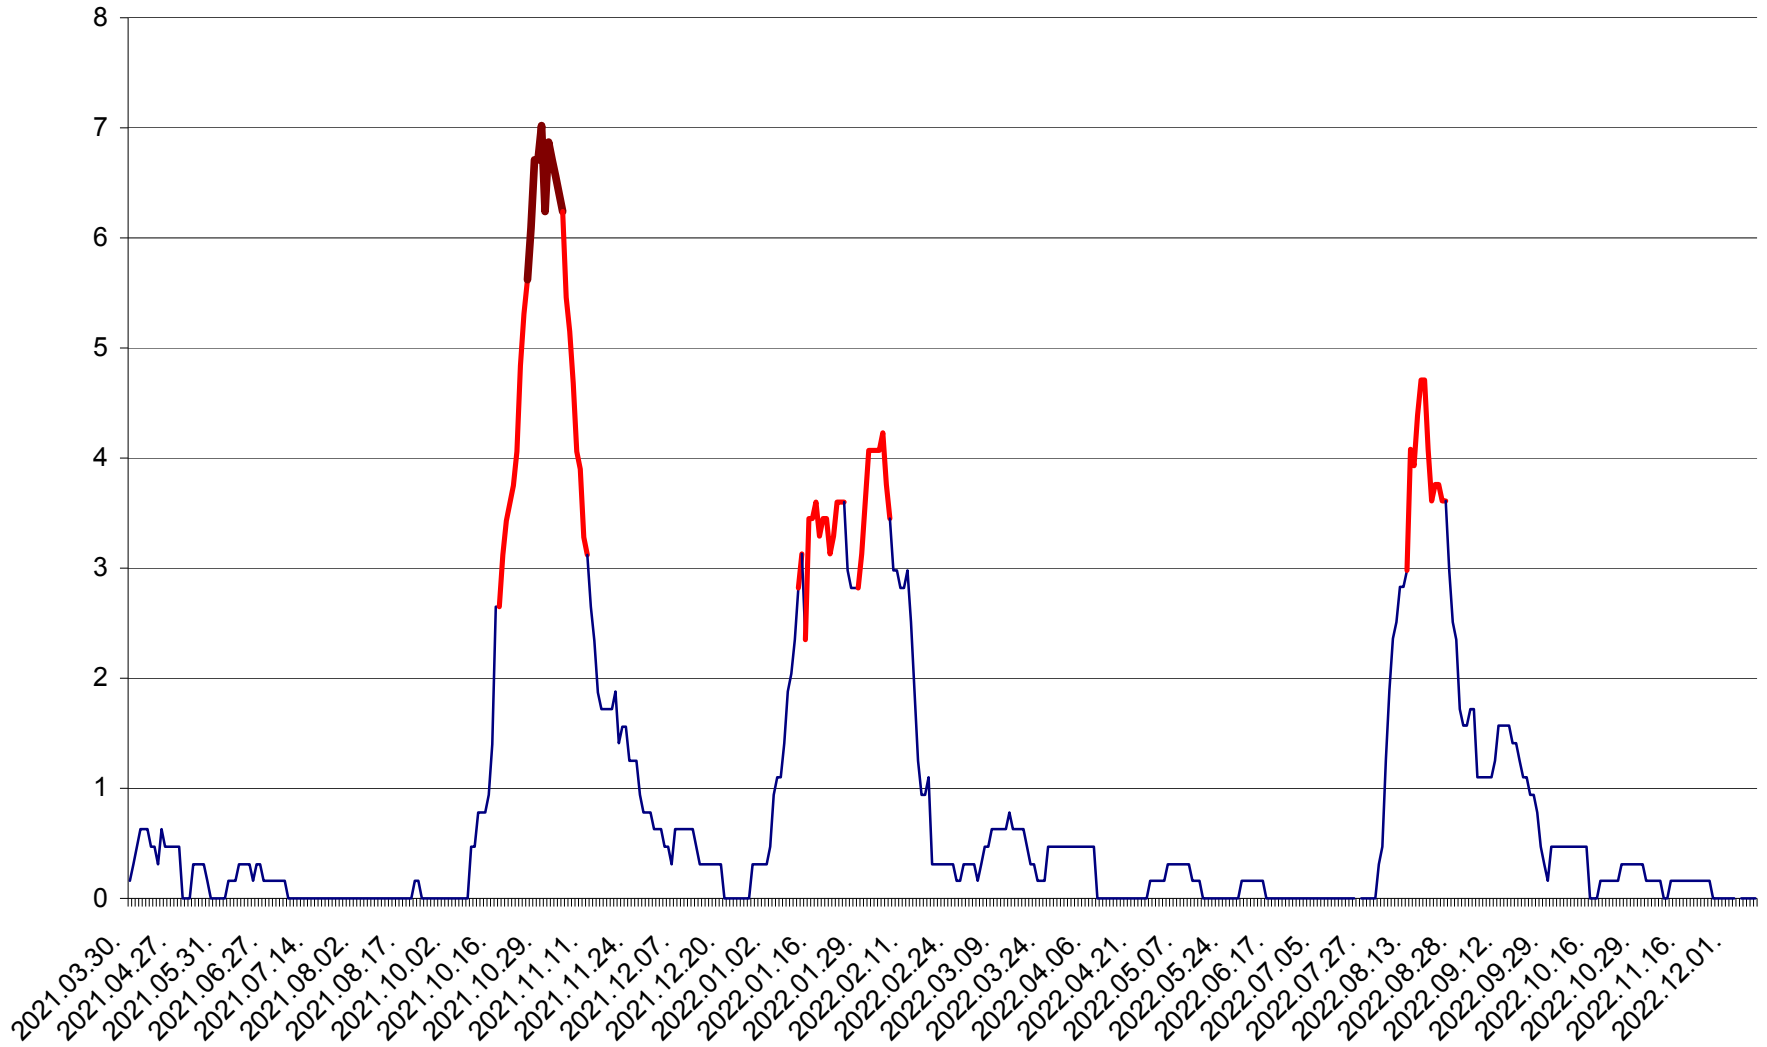

MUNICIPIUL ODORHEIU SECUIESC - Evolutia incidentei cumulate pe 14 zile la ‰ de locuitori
2021.04.01. - 2022.12.10.

PĂULENI-CIUC - Evolutia incidentei cumulate pe 14 zile la ‰ de locuitori
2021.04.01. - 2022.12.10.

PLĂIEȘII DE JOS - Evoluția incidenței cumulate pe 14 zile la ‰ de locuitori
2021.04.01. - 2022.12.10.

PORUMBENI - Evolutia incidentei cumulate pe 14 zile la ‰ de locuitori
2021.04.01. - 2022.12.10.

PRAID - Evolutia incidentei cumulate pe 14 zile la ‰ de locuitori
2021.04.01. - 2022.12.10.

RACU - Evolutia incidentei cumulate pe 14 zile la ‰ de locuitori
2021.04.01. - 2022.12.10.

REMETEA - Evolutia incidentei cumulate pe 14 zile la ‰ de locuitori
2021.04.01. - 2022.12.10.

SĂCEL - Evolutia incidentei cumulate pe 14 zile la ‰ de locuitori
2021.04.01. - 2022.12.10.