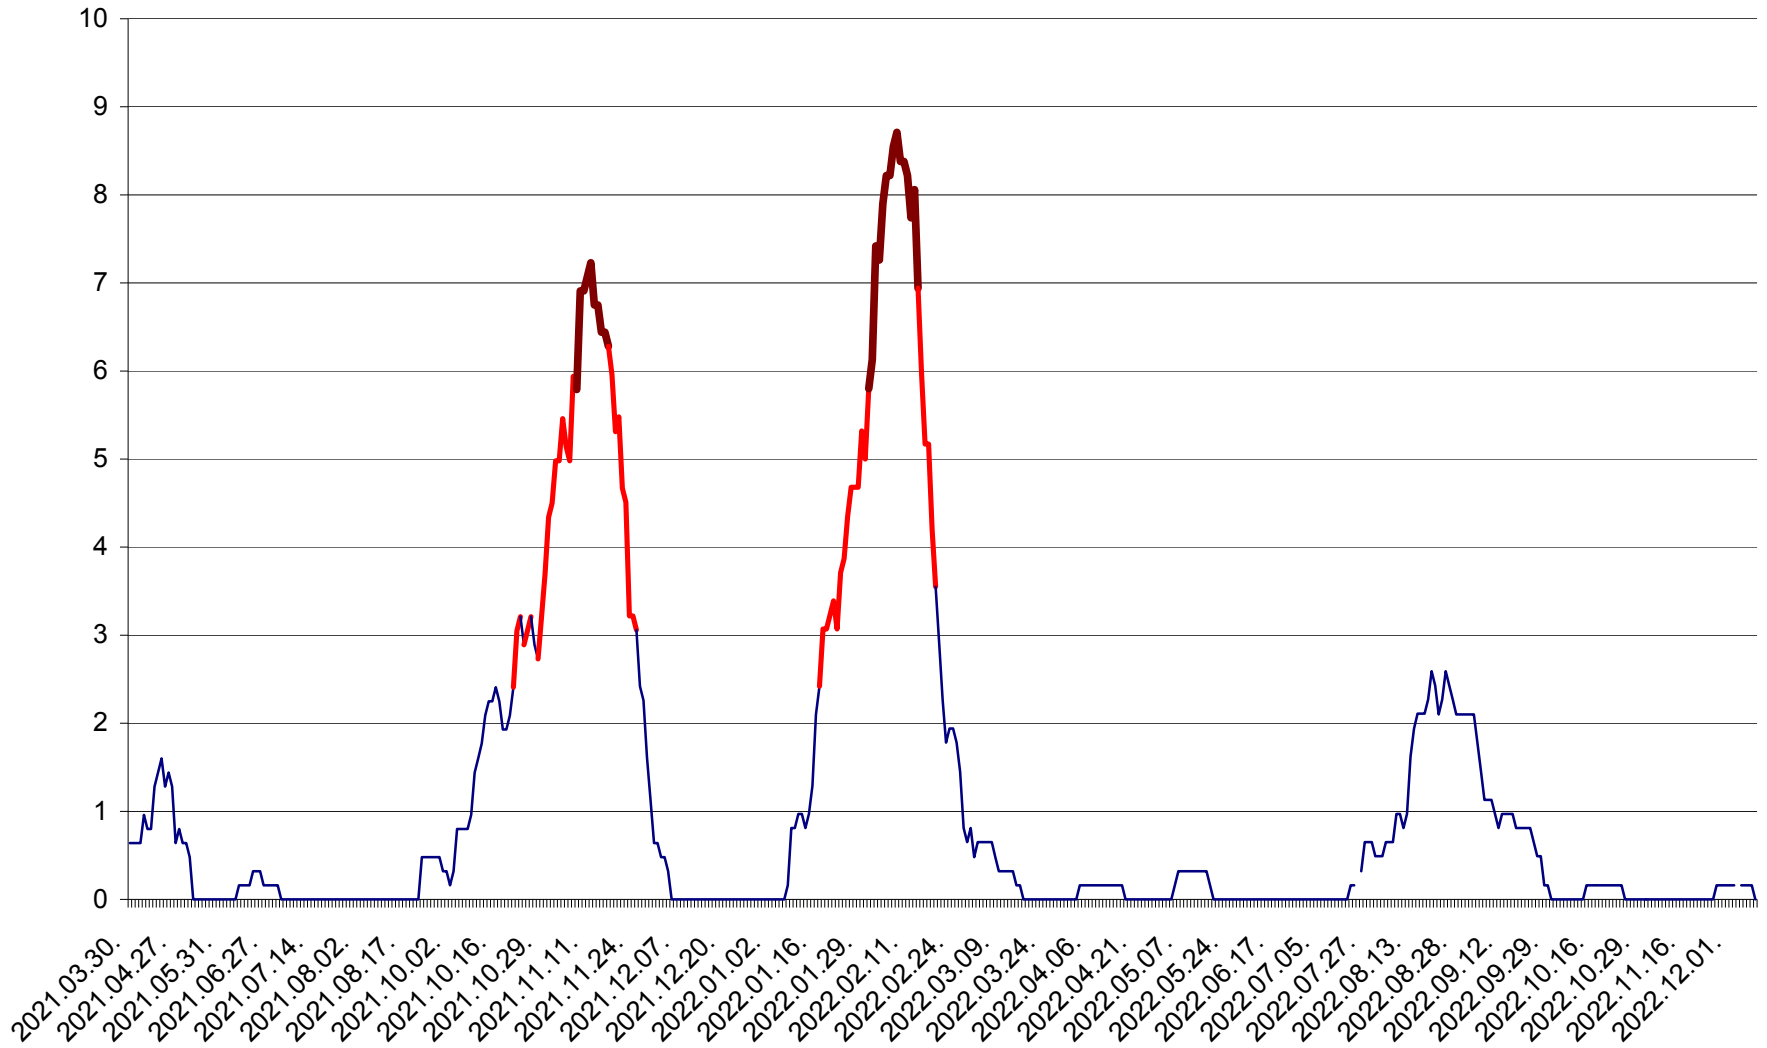

PLĂIEȘII DE JOS - Evoluția incidenței cumulate pe 14 zile la ‰ de locuitori
2021.04.01. - 2022.12.10.

PORUMBENI - Evolutia incidentei cumulate pe 14 zile la ‰ de locuitori
2021.04.01. - 2022.12.10.

PRAID - Evolutia incidentei cumulate pe 14 zile la ‰ de locuitori
2021.04.01. - 2022.12.10.

RACU - Evolutia incidentei cumulate pe 14 zile la ‰ de locuitori
2021.04.01. - 2022.12.10.

REMETEA - Evolutia incidentei cumulate pe 14 zile la ‰ de locuitori
2021.04.01. - 2022.12.10.

SĂCEL - Evolutia incidentei cumulate pe 14 zile la ‰ de locuitori
2021.04.01. - 2022.12.10.

SÂNCRĂIENI - Evolutia incidentei cumulate pe 14 zile la ‰ de locuitori
2021.04.01. - 2022.12.10.

SÂNDOMINIC - Evolutia incidentei cumulate pe 14 zile la ‰ de locuitori
2021.04.01. - 2022.12.10.

SÂNMARTIN - Evolutia incidentei cumulate pe 14 zile la ‰ de locuitori
2021.04.01. - 2022.12.10.