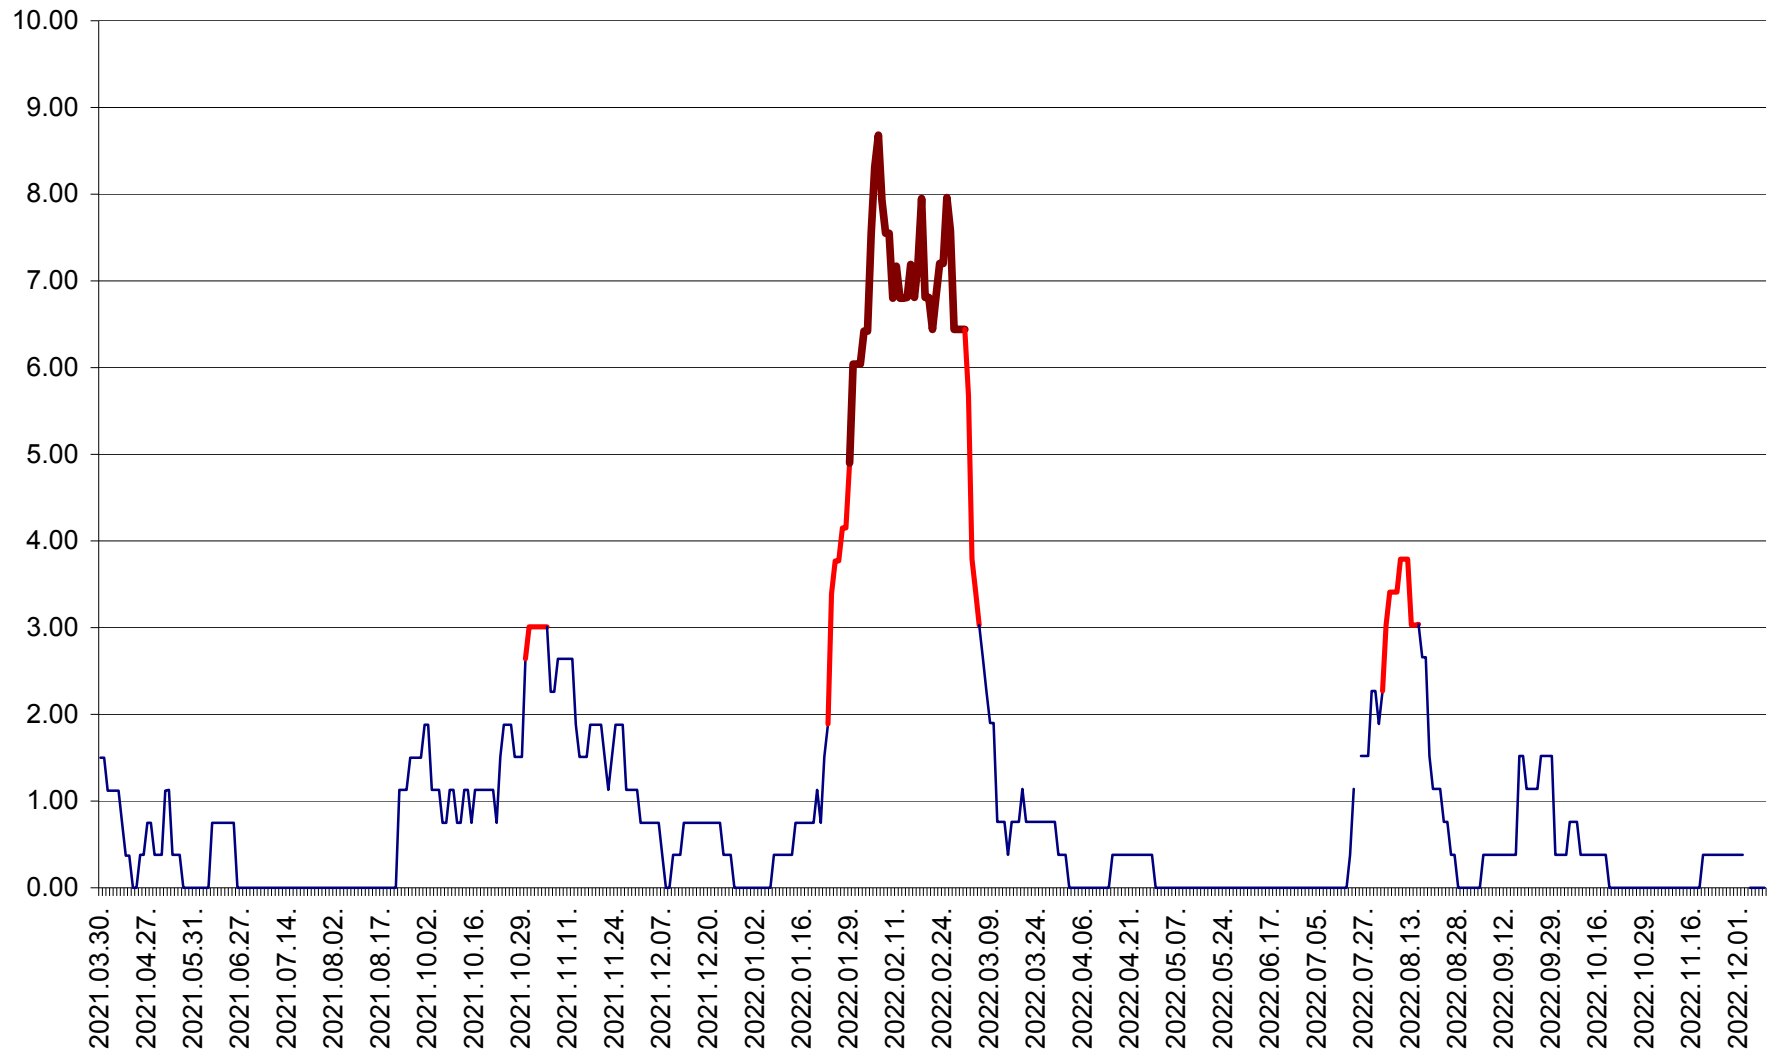

ATID - Evolutia incidentei cumulate pe 14 zile la ‰ de locuitori
2021.04.01. - 2022.12.10.

AVRĂMEȘTI - Evolutia incidentei cumulate pe 14 zile la ‰ de locuitori
2021.04.01. - 2022.12.10.

ORAȘ BĂILE TUȘNAD - Evolutia incidentei cumulate pe 14 zile la ‰ de locuitori
2021.04.01. - 2022.12.10.

ORAȘ BĂLAN - Evoluția incidenței cumulate pe 14 zile la ‰ de locuitori
2021.04.01. - 2022.12.10.

BILBOR - Evolutia incidentei cumulate pe 14 zile la ‰ de locuitori
2021.04.01. - 2022.12.10.

ORAȘ BORSEC - Evolutia incidentei cumulate pe 14 zile la ‰ de locuitori
2021.04.01. - 2022.12.10.

BRĂDEȘTI - Evolutia incidentei cumulate pe 14 zile la ‰ de locuitori
2021.04.01. - 2022.12.10.

CĂPÂLNIȚA - Evolutia incidentei cumulate pe 14 zile la ‰ de locuitori
2021.04.01. - 2022.12.10.

CÂRȚA - Evolutia incidentei cumulate pe 14 zile la ‰ de locuitori
2021.04.01. - 2022.12.10.