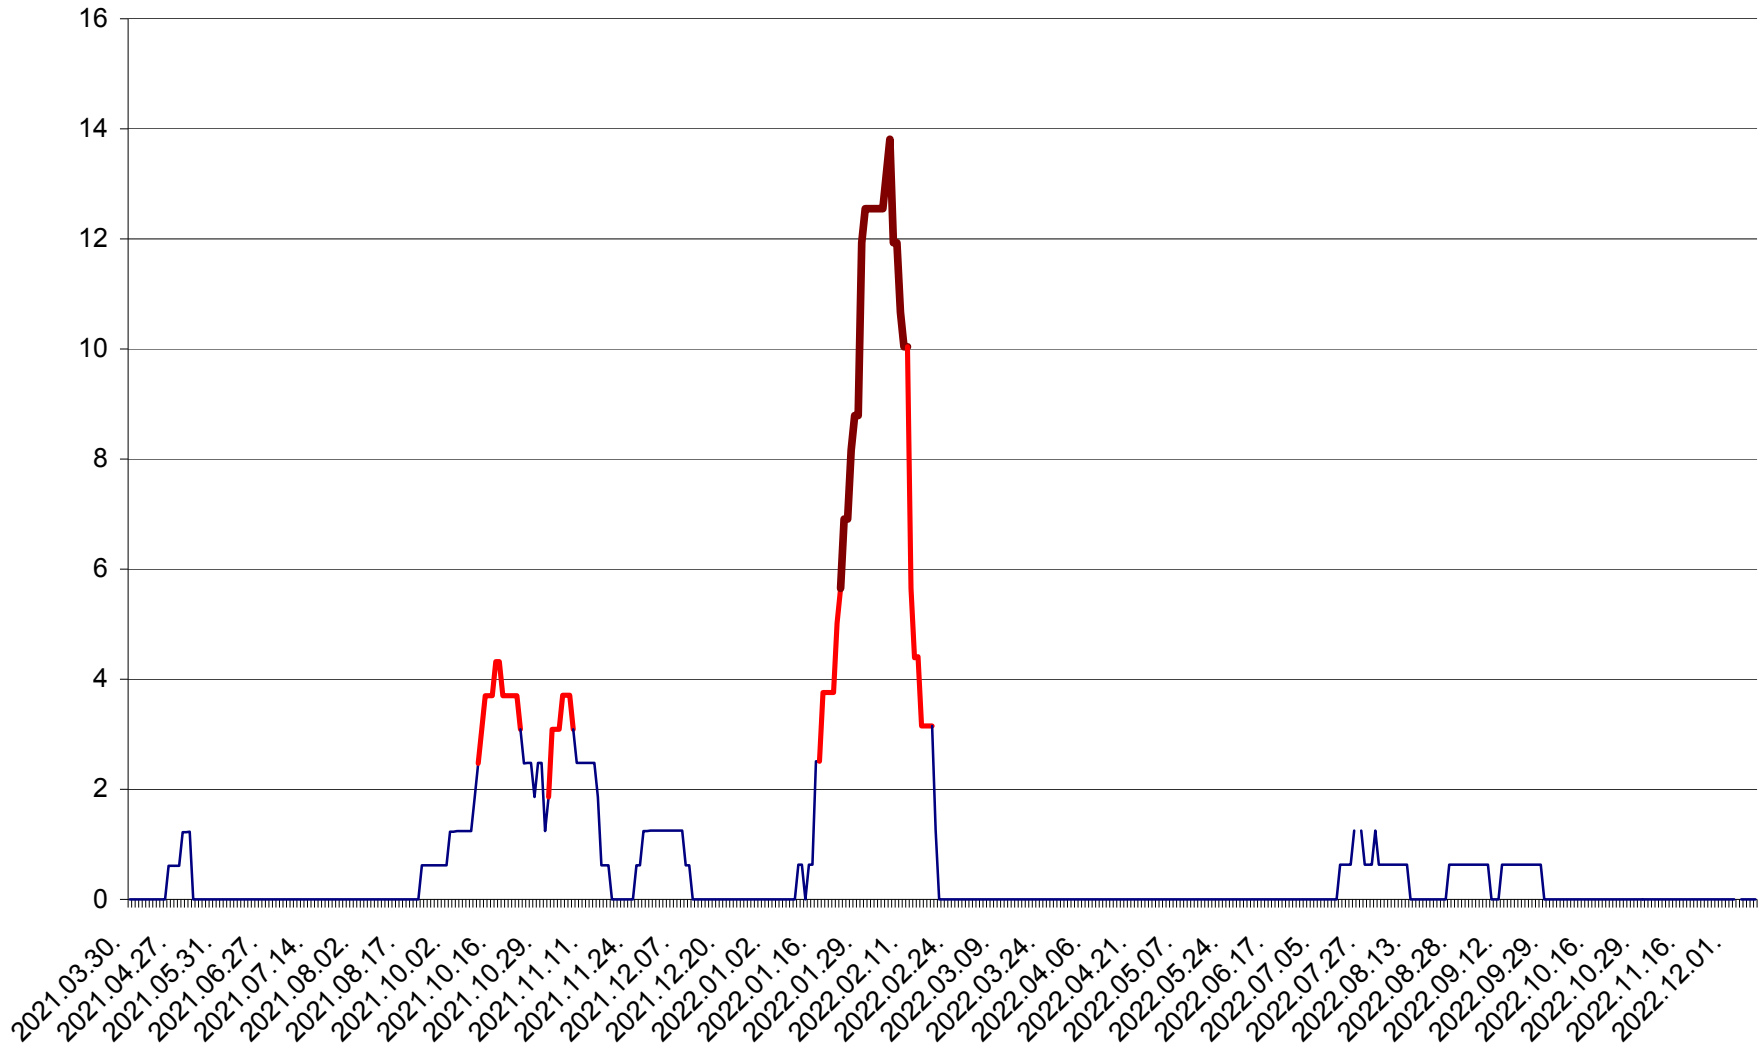

MUNICIPIUL ODORHEIU SECUIESC - Evolutia incidentei cumulate pe 14 zile la ‰ de locuitori
2021.04.01. - 2022.12.10.

PĂULENI-CIUC - Evolutia incidentei cumulate pe 14 zile la ‰ de locuitori
2021.04.01. - 2022.12.10.

PLĂIEȘII DE JOS - Evoluția incidenței cumulate pe 14 zile la ‰ de locuitori
2021.04.01. - 2022.12.10.

PORUMBENI - Evolutia incidentei cumulate pe 14 zile la ‰ de locuitori
2021.04.01. - 2022.12.10.

PRAID - Evolutia incidentei cumulate pe 14 zile la ‰ de locuitori
2021.04.01. - 2022.12.10.

RACU - Evolutia incidentei cumulate pe 14 zile la ‰ de locuitori
2021.04.01. - 2022.12.10.

REMETEA - Evolutia incidentei cumulate pe 14 zile la ‰ de locuitori
2021.04.01. - 2022.12.10.

SĂCEL - Evolutia incidentei cumulate pe 14 zile la ‰ de locuitori
2021.04.01. - 2022.12.10.