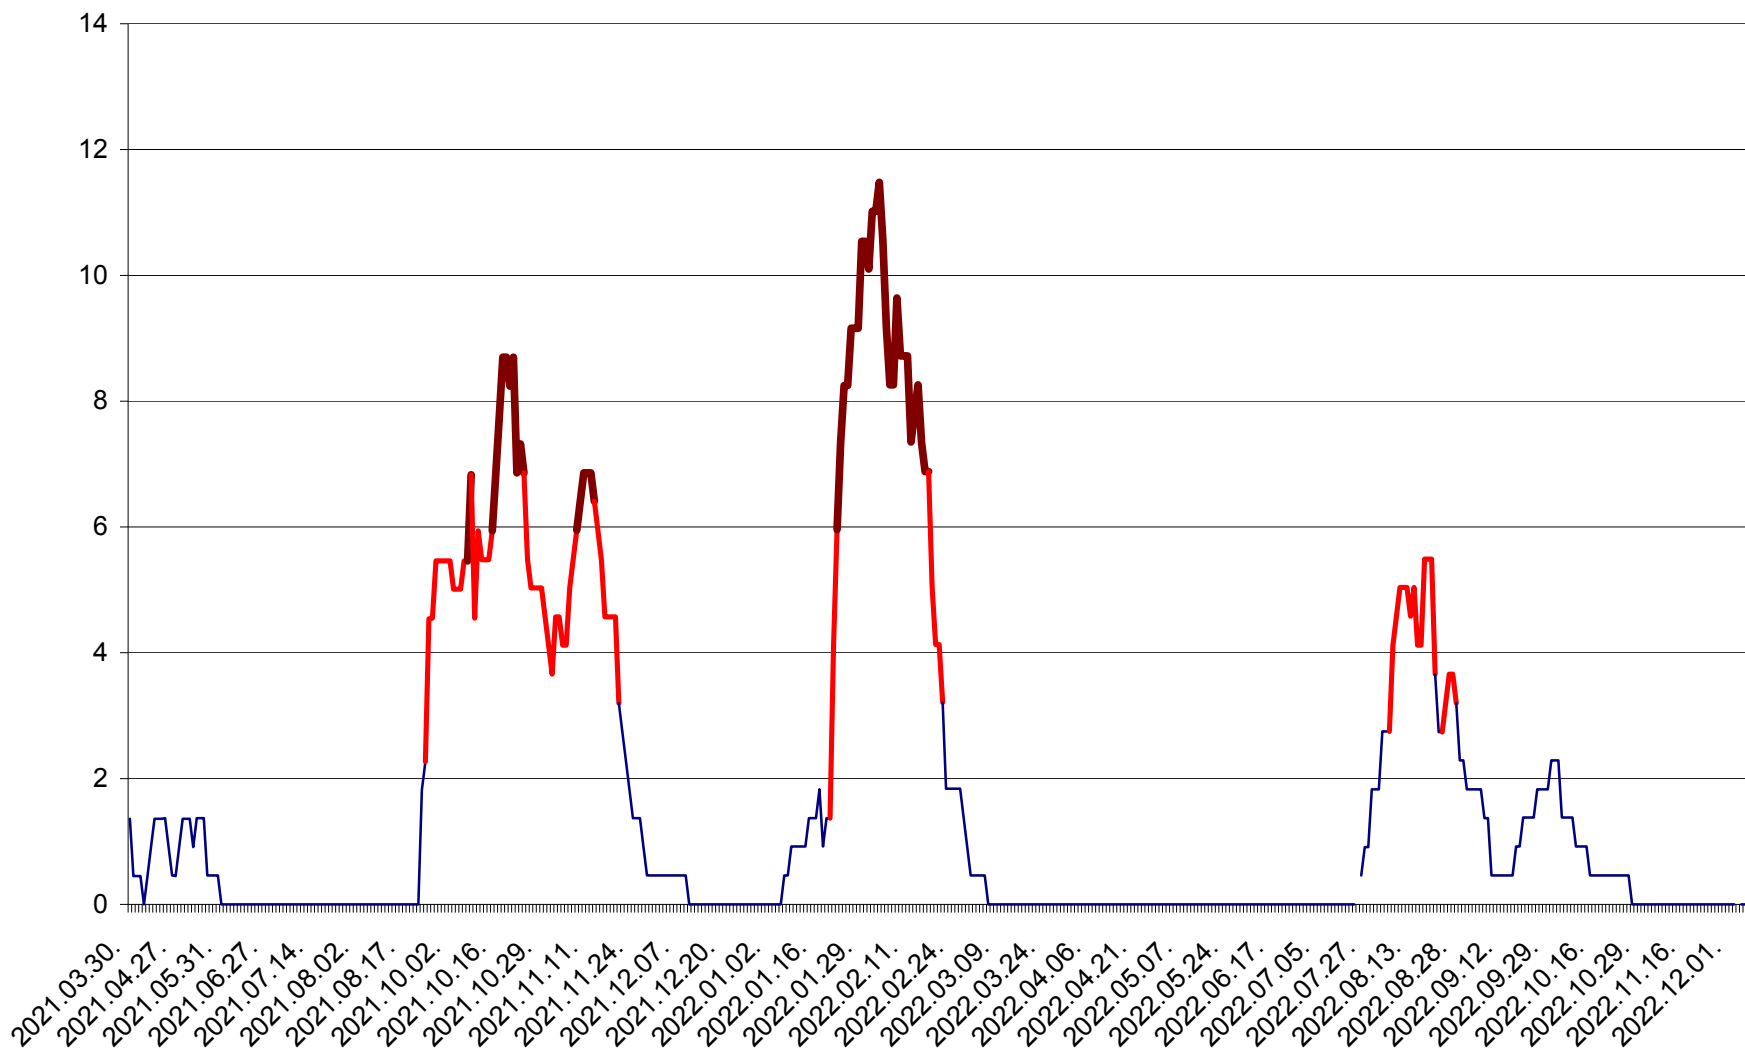

FELICENI - Evolutia incidentei cumulate pe 14 zile la ‰ de locuitori
2021.04.01. - 2022.12.10.

FRUMOASA - Evolutia incidentei cumulate pe 14 zile la ‰ de locuitori
2021.04.01. - 2022.12.10.

GĂLĂUȚAȘ - Evolutia incidentei cumulate pe 14 zile la ‰ de locuitori
2021.04.01. - 2022.12.10.

MUNICIPIUL GHEORGHENI - Evolutia incidentei cumulate pe 14 zile la ‰ de locuitori
2021.04.01. - 2022.12.10.

JOSENI - Evolutia incidentei cumulate pe 14 zile la ‰ de locuitori
2021.04.01. - 2022.12.10.

LĂZAREA - Evolutia incidentei cumulate pe 14 zile la % de locuitori
2021.04.01. - 2022.12.10.

LELICENI - Evolutia incidentei cumulate pe 14 zile la ‰ de locuitori
2021.04.01. - 2022.12.10.

LUETA - Evolutia incidentei cumulate pe 14 zile la ‰ de locuitori
2021.04.01. - 2022.12.10.

LUNCA DE JOS - Evolutia incidentei cumulate pe 14 zile la ‰ de locuitori
2021.04.01. - 2022.12.10.

LUNCA DE SUS - Evolutia incidentei cumulate pe 14 zile la ‰ de locuitori
2021.04.01. - 2022.12.10.

LUPENI - Evolutia incidentei cumulate pe 14 zile la ‰ de locuitori
2021.04.01. - 2022.12.10.

MĂDĂRAȘ - Evolutia incidentei cumulate pe 14 zile la ‰ de locuitori
2021.04.01. - 2022.12.10.