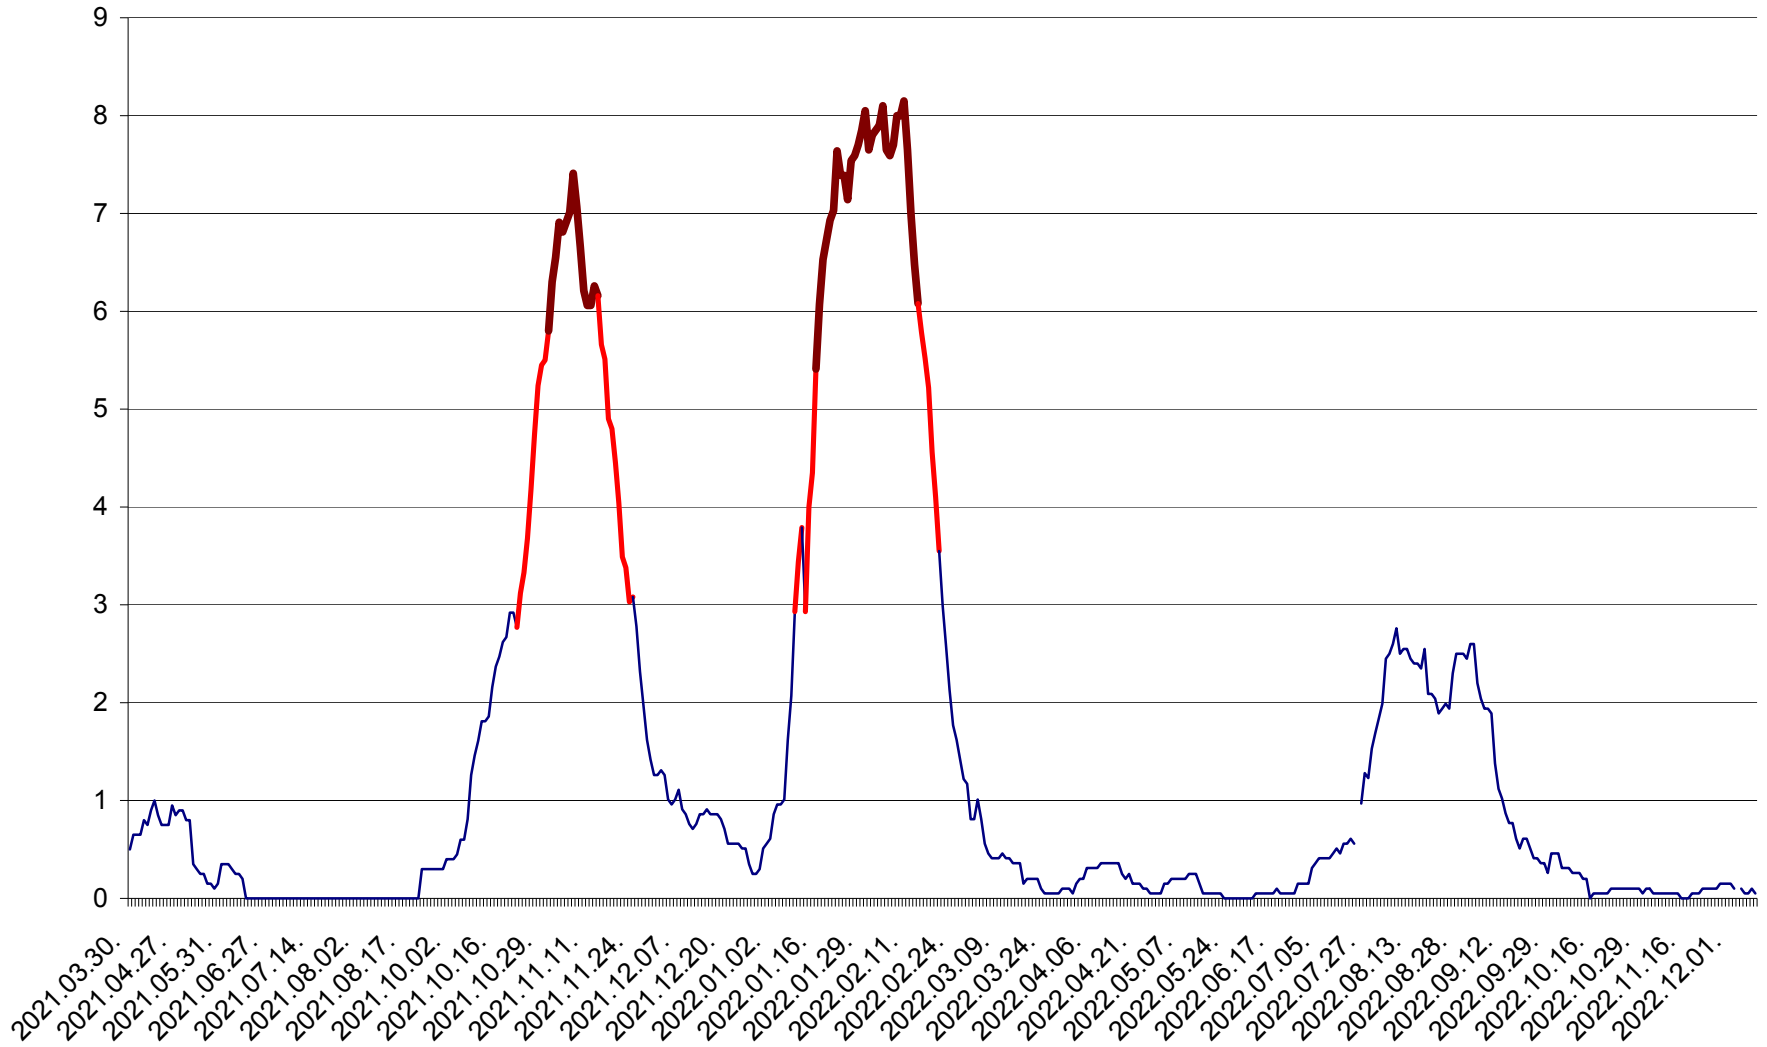

DÂRJIU - Evolutia incidentei cumulate pe 14 zile la ‰ de locuitori
2021.04.01. - 2022.12.10.

DEALU - Evolutia incidentei cumulate pe 14 zile la ‰ de locuitori
2021.04.01. - 2022.12.10.

DITRĂU - Evolutia incidentei cumulate pe 14 zile la ‰ de locuitori
2021.04.01. - 2022.12.10.

FELICENI - Evolutia incidentei cumulate pe 14 zile la ‰ de locuitori
2021.04.01. - 2022.12.10.

FRUMOASA - Evolutia incidentei cumulate pe 14 zile la ‰ de locuitori
2021.04.01. - 2022.12.10.

GĂLĂUȚAȘ - Evolutia incidentei cumulate pe 14 zile la ‰ de locuitori
2021.04.01. - 2022.12.10.

MUNICIPIUL GHEORGHENI - Evolutia incidentei cumulate pe 14 zile la ‰ de locuitori
2021.04.01. - 2022.12.10.

JOSENI - Evolutia incidentei cumulate pe 14 zile la ‰ de locuitori
2021.04.01. - 2022.12.10.

LĂZAREA - Evolutia incidentei cumulate pe 14 zile la % de locuitori
2021.04.01. - 2022.12.10.

LELICENI - Evolutia incidentei cumulate pe 14 zile la ‰ de locuitori
2021.04.01. - 2022.12.10.

LUETA - Evolutia incidentei cumulate pe 14 zile la ‰ de locuitori
2021.04.01. - 2022.12.10.

LUNCA DE JOS - Evolutia incidentei cumulate pe 14 zile la ‰ de locuitori
2021.04.01. - 2022.12.10.