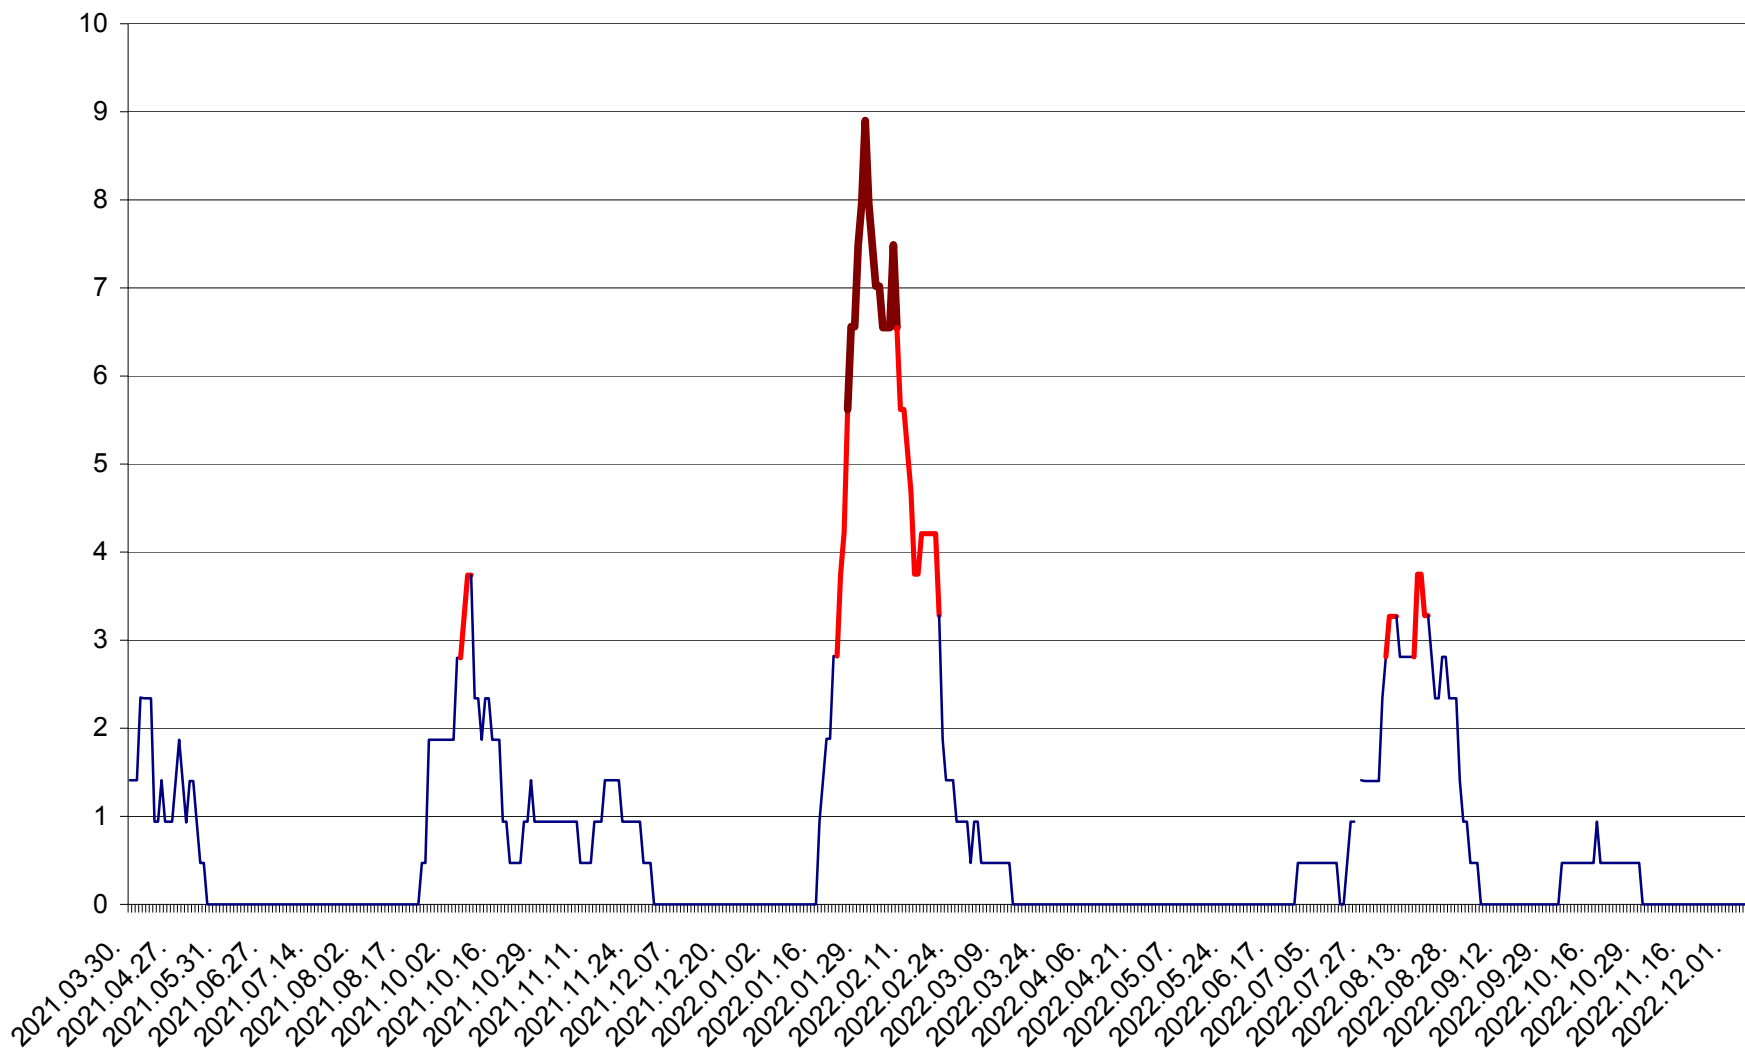

SÂNCRĂIENI - Evolutia incidentei cumulate pe 14 zile la ‰ de locuitori
2021.04.01. - 2022.12.10.

SÂNDOMINIC - Evolutia incidentei cumulate pe 14 zile la ‰ de locuitori
2021.04.01. - 2022.12.10.

SÂNMARTIN - Evolutia incidentei cumulate pe 14 zile la ‰ de locuitori
2021.04.01. - 2022.12.10.

SÂNSIMION - Evolutia incidentei cumulate pe 14 zile la ‰ de locuitori
2021.04.01. - 2022.12.10.

SÂNTIMBRU - Evolutia incidentei cumulate pe 14 zile la ‰ de locuitori
2021.04.01. - 2022.12.10.

SĂRMAȘ - Evolutia incidentei cumulate pe 14 zile la ‰ de locuitori
2021.04.01. - 2022.12.10.

SATU MARE - Evolutia incidentei cumulate pe 14 zile la ‰ de locuitori
2021.04.01. - 2022.12.10.

SECUIENI - Evolutia incidentei cumulate pe 14 zile la ‰ de locuitori
2021.04.01. - 2022.12.10.

SICULENI - Evolutia incidentei cumulate pe 14 zile la ‰ de locuitori
2021.04.01. - 2022.12.10.