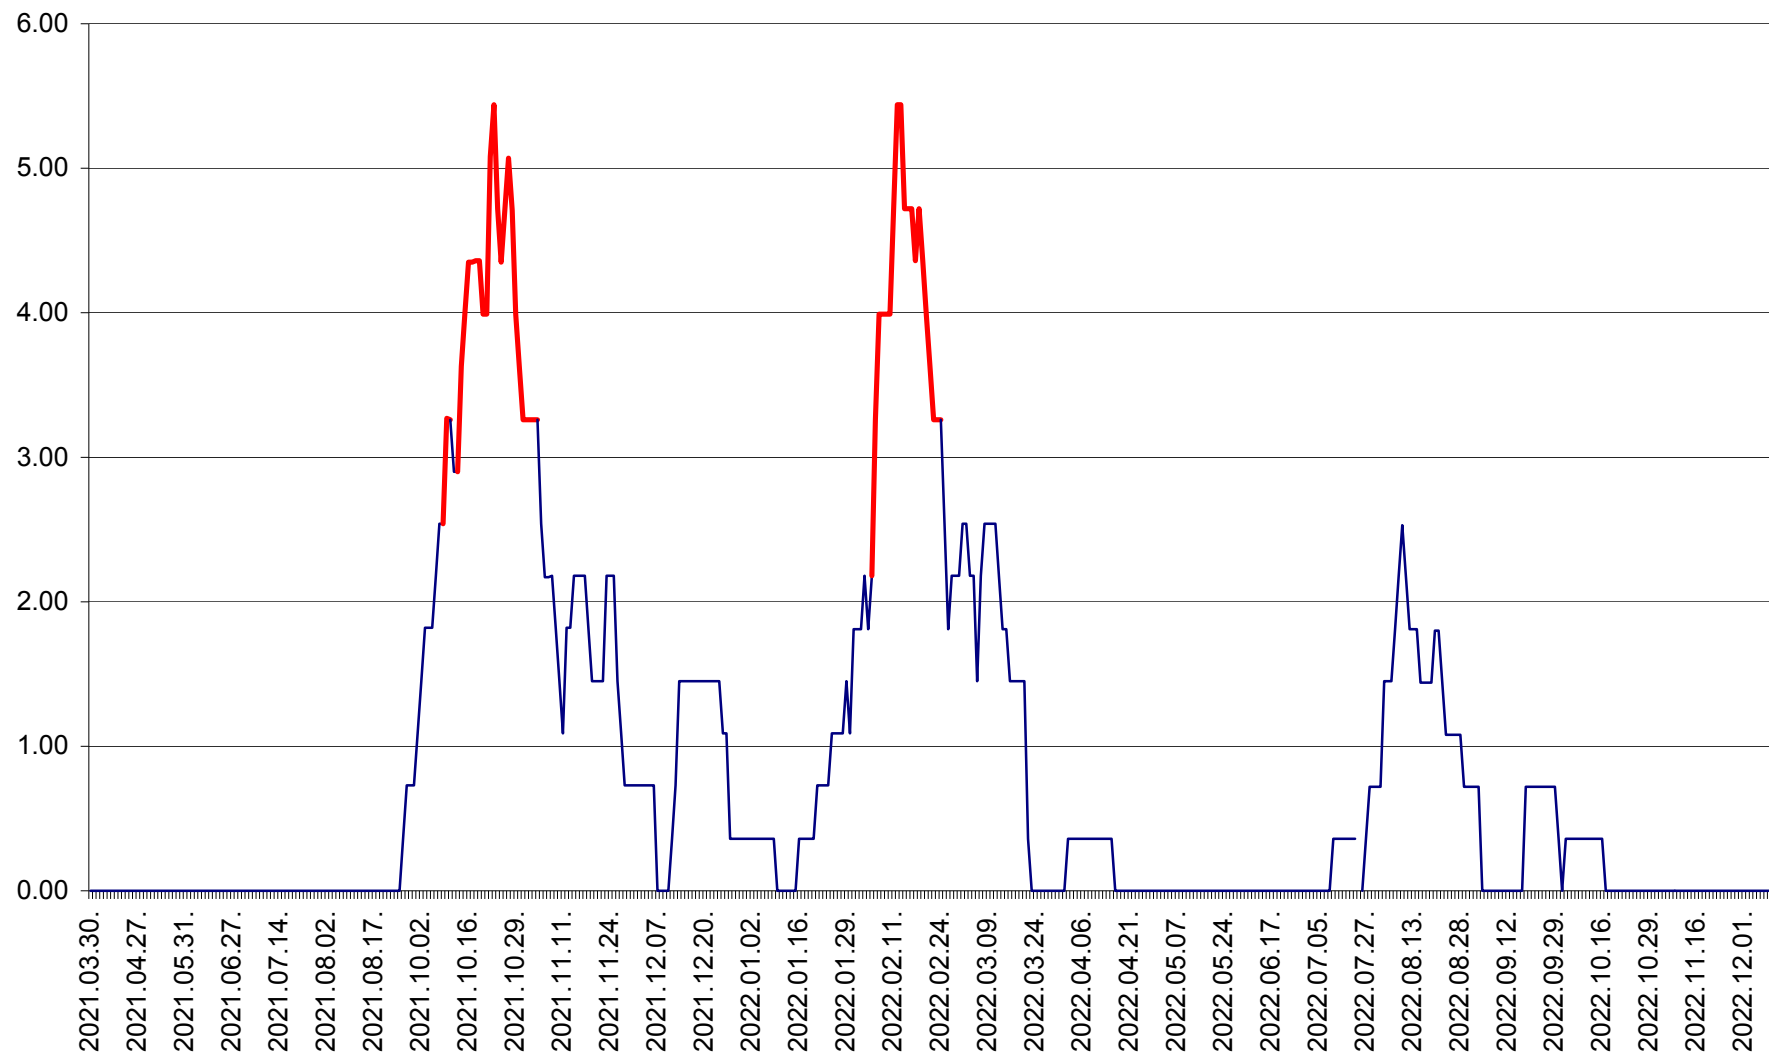

ATID - Evolutia incidentei cumulate pe 14 zile la ‰ de locuitori
2021.04.01. - 2022.12.10.

AVRĂMEȘTI - Evolutia incidentei cumulate pe 14 zile la ‰ de locuitori
2021.04.01. - 2022.12.10.

ORAȘ BĂILE TUȘNAD - Evolutia incidentei cumulate pe 14 zile la ‰ de locuitori
2021.04.01. - 2022.12.10.

ORAȘ BĂLAN - Evoluția incidenței cumulate pe 14 zile la ‰ de locuitori
2021.04.01. - 2022.12.10.

BILBOR - Evolutia incidentei cumulate pe 14 zile la ‰ de locuitori
2021.04.01. - 2022.12.10.

ORAȘ BORSEC - Evolutia incidentei cumulate pe 14 zile la ‰ de locuitori
2021.04.01. - 2022.12.10.

BRĂDEȘTI - Evolutia incidentei cumulate pe 14 zile la ‰ de locuitori
2021.04.01. - 2022.12.10.

CĂPÂLNIȚA - Evolutia incidentei cumulate pe 14 zile la ‰ de locuitori
2021.04.01. - 2022.12.10.

CÂRȚA - Evolutia incidentei cumulate pe 14 zile la ‰ de locuitori
2021.04.01. - 2022.12.10.