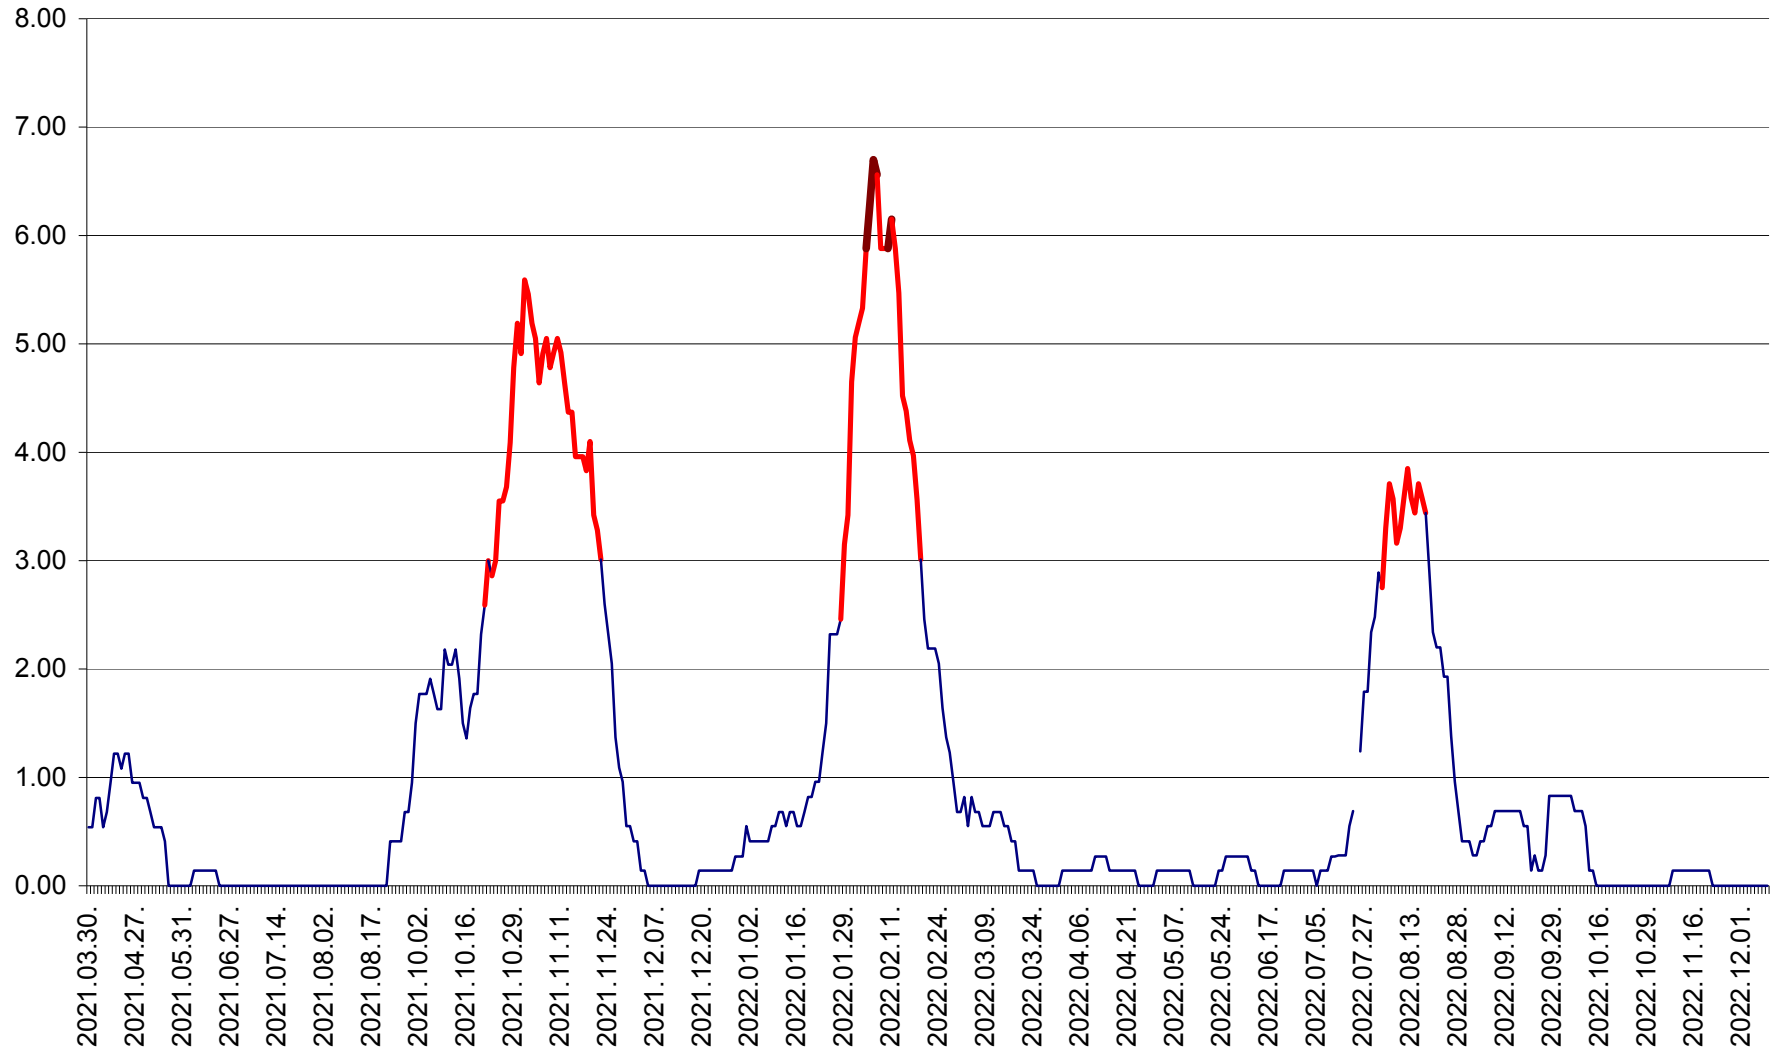

ATID - Evolutia incidentei cumulate pe 14 zile la ‰ de locuitori
2021.04.01. - 2022.12.10.

AVRĂMEȘTI - Evolutia incidentei cumulate pe 14 zile la ‰ de locuitori
2021.04.01. - 2022.12.10.

ORAȘ BĂILE TUȘNAD - Evolutia incidentei cumulate pe 14 zile la ‰ de locuitori
2021.04.01. - 2022.12.10.

ORAȘ BĂLAN - Evoluția incidenței cumulate pe 14 zile la ‰ de locuitori
2021.04.01. - 2022.12.10.

BILBOR - Evolutia incidentei cumulate pe 14 zile la ‰ de locuitori
2021.04.01. - 2022.12.10.

ORAȘ BORSEC - Evolutia incidentei cumulate pe 14 zile la ‰ de locuitori
2021.04.01. - 2022.12.10.

BRĂDEȘTI - Evolutia incidentei cumulate pe 14 zile la ‰ de locuitori
2021.04.01. - 2022.12.10.

CĂPÂLNIȚA - Evolutia incidentei cumulate pe 14 zile la ‰ de locuitori
2021.04.01. - 2022.12.10.

CÂRȚA - Evolutia incidentei cumulate pe 14 zile la ‰ de locuitori
2021.04.01. - 2022.12.10.