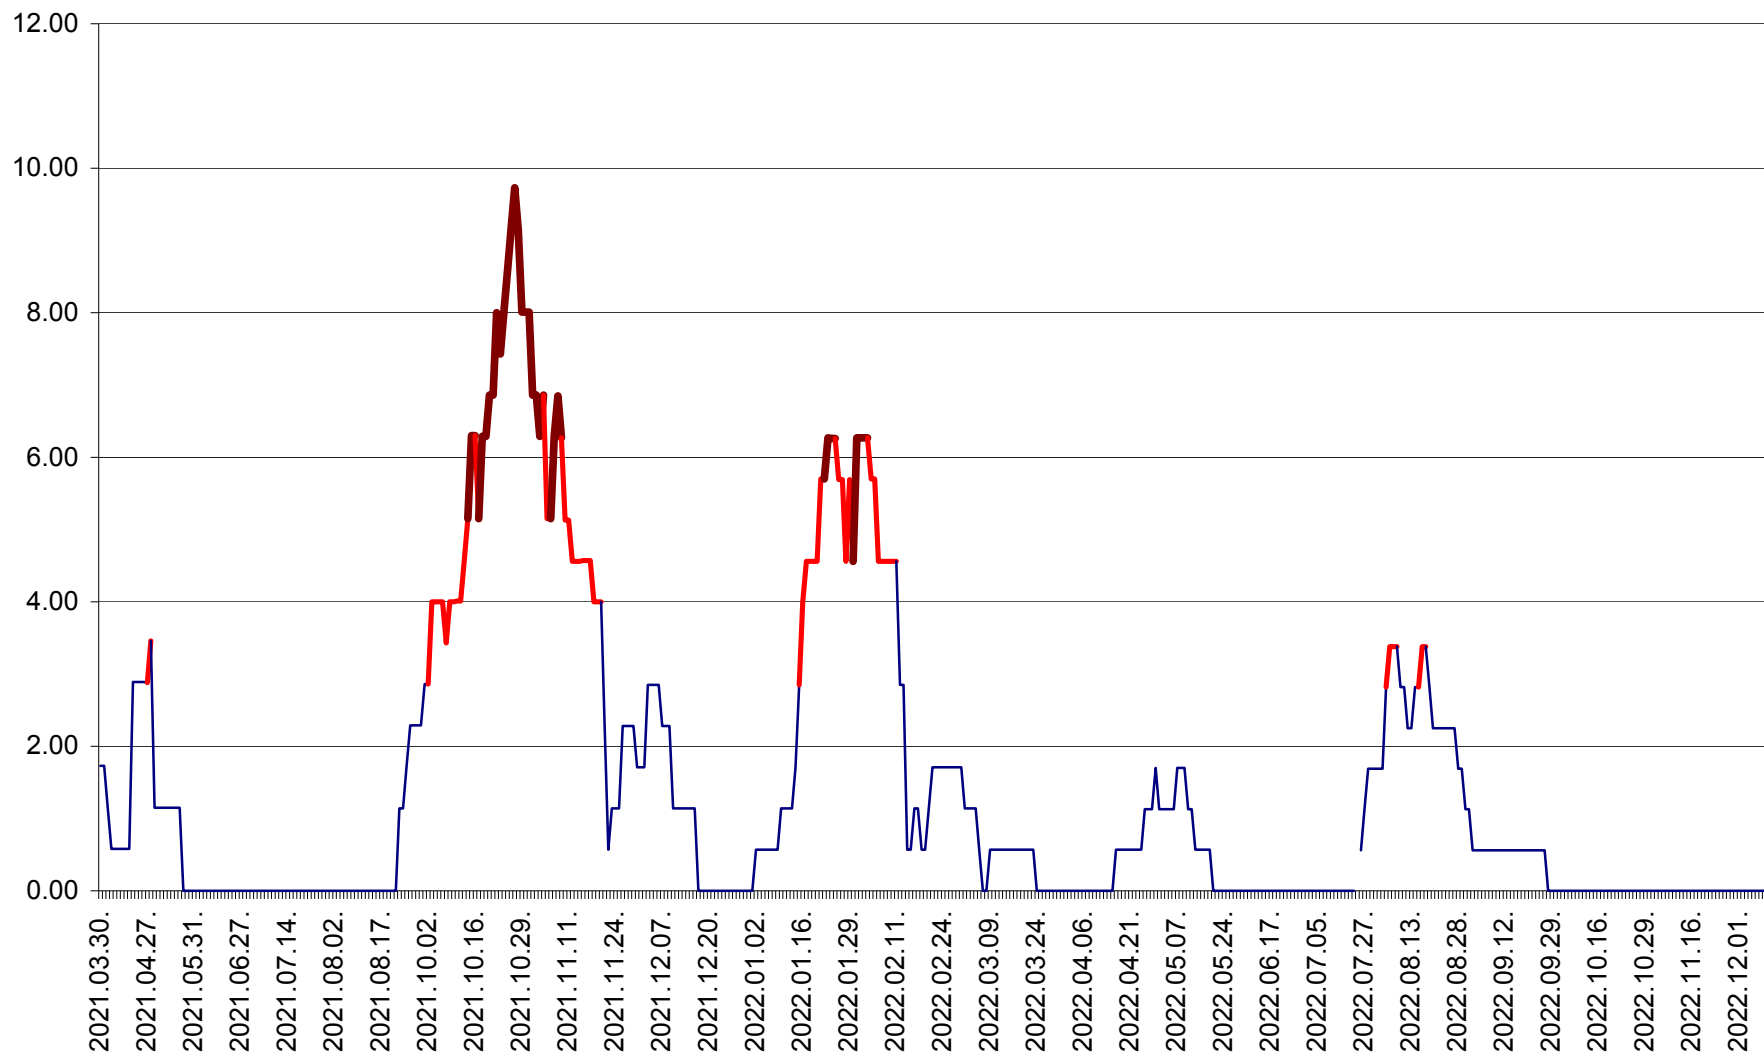

ORAȘ VLĂHIȚA - Evolutia incidentei cumulate pe 14 zile la ‰ de locuitori
2021.04.01. - 2022.12.10.