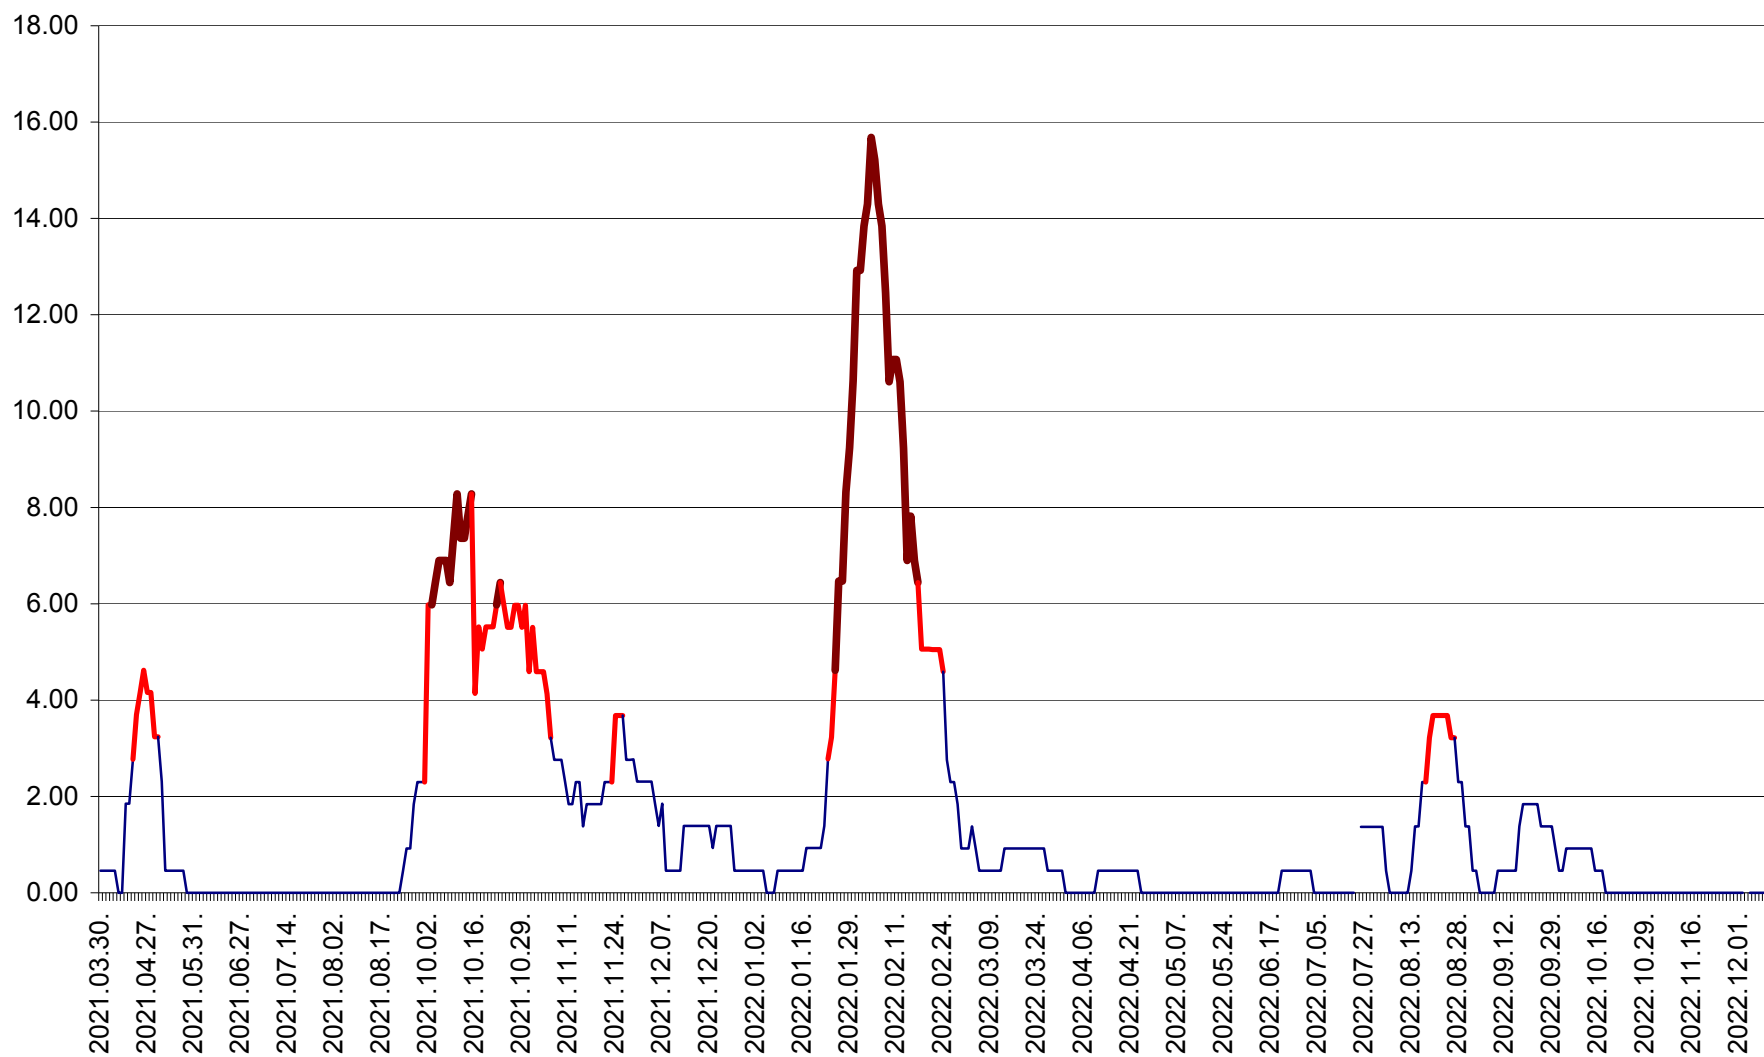

ATID - Evolutia incidentei cumulate pe 14 zile la ‰ de locuitori
2021.04.01. - 2022.12.10.

AVRĂMEȘTI - Evolutia incidentei cumulate pe 14 zile la ‰ de locuitori
2021.04.01. - 2022.12.10.

ORAȘ BĂILE TUȘNAD - Evolutia incidentei cumulate pe 14 zile la ‰ de locuitori
2021.04.01. - 2022.12.10.

ORAȘ BĂLAN - Evoluția incidenței cumulate pe 14 zile la ‰ de locuitori
2021.04.01. - 2022.12.10.

BILBOR - Evolutia incidentei cumulate pe 14 zile la ‰ de locuitori
2021.04.01. - 2022.12.10.

ORAȘ BORSEC - Evolutia incidentei cumulate pe 14 zile la ‰ de locuitori
2021.04.01. - 2022.12.10.

BRĂDEȘTI - Evolutia incidentei cumulate pe 14 zile la ‰ de locuitori
2021.04.01. - 2022.12.10.

CĂPÂLNIȚA - Evolutia incidentei cumulate pe 14 zile la ‰ de locuitori
2021.04.01. - 2022.12.10.

CÂRȚA - Evolutia incidentei cumulate pe 14 zile la ‰ de locuitori
2021.04.01. - 2022.12.10.

CICEU - Evolutia incidentei cumulate pe 14 zile la ‰ de locuitori
2021.04.01. - 2022.12.10.

CIUCSÂNGEORGIU - Evolutia incidentei cumulate pe 14 zile la ‰ de locuitori
2021.04.01. - 2022.12.10.

CIUMANI - Evolutia incidentei cumulate pe 14 zile la ‰ de locuitori
2021.04.01. - 2022.12.10.