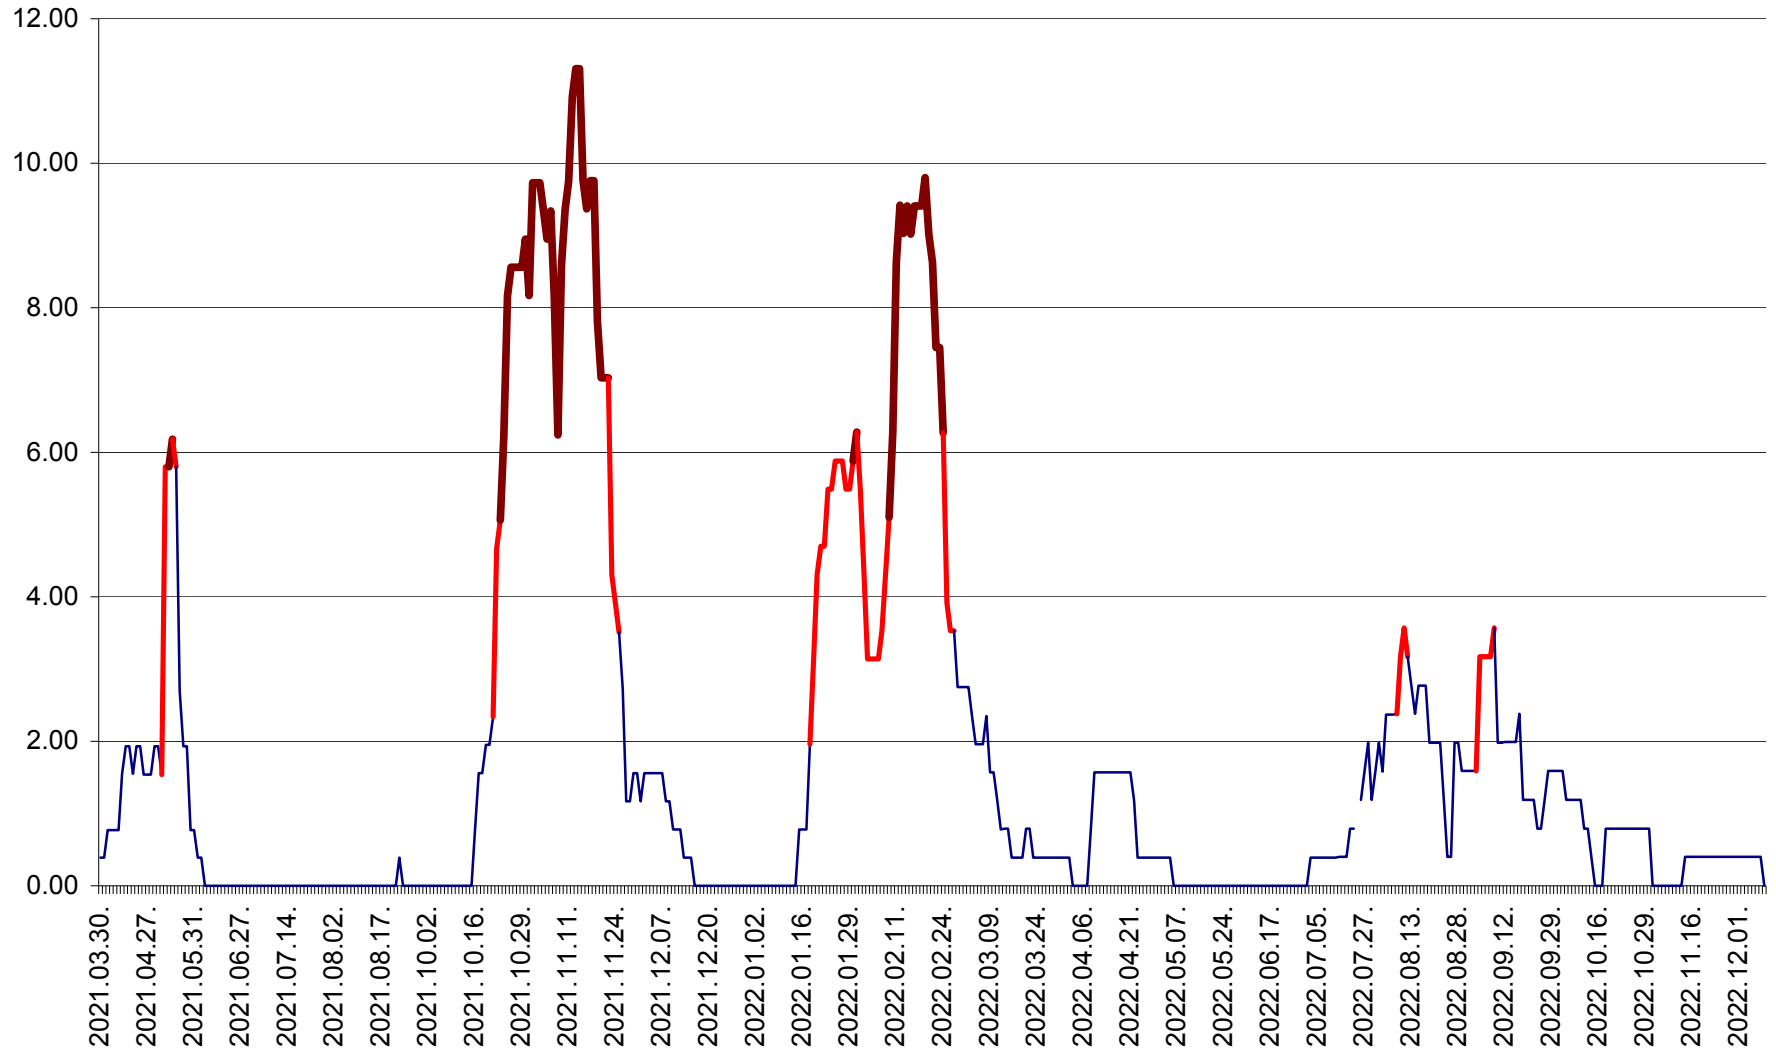

ATID - Evolutia incidentei cumulate pe 14 zile la ‰ de locuitori
2021.04.01. - 2022.12.10.

AVRĂMEȘTI - Evolutia incidentei cumulate pe 14 zile la ‰ de locuitori
2021.04.01. - 2022.12.10.

ORAȘ BĂILE TUȘNAD - Evolutia incidentei cumulate pe 14 zile la ‰ de locuitori
2021.04.01. - 2022.12.10.

ORAȘ BĂLAN - Evoluția incidenței cumulate pe 14 zile la ‰ de locuitori
2021.04.01. - 2022.12.10.

BILBOR - Evolutia incidentei cumulate pe 14 zile la ‰ de locuitori
2021.04.01. - 2022.12.10.

ORAȘ BORSEC - Evolutia incidentei cumulate pe 14 zile la ‰ de locuitori
2021.04.01. - 2022.12.10.

BRĂDEȘTI - Evolutia incidentei cumulate pe 14 zile la ‰ de locuitori
2021.04.01. - 2022.12.10.

CĂPÂLNIȚA - Evolutia incidentei cumulate pe 14 zile la ‰ de locuitori
2021.04.01. - 2022.12.10.

CÂRȚA - Evolutia incidentei cumulate pe 14 zile la ‰ de locuitori
2021.04.01. - 2022.12.10.