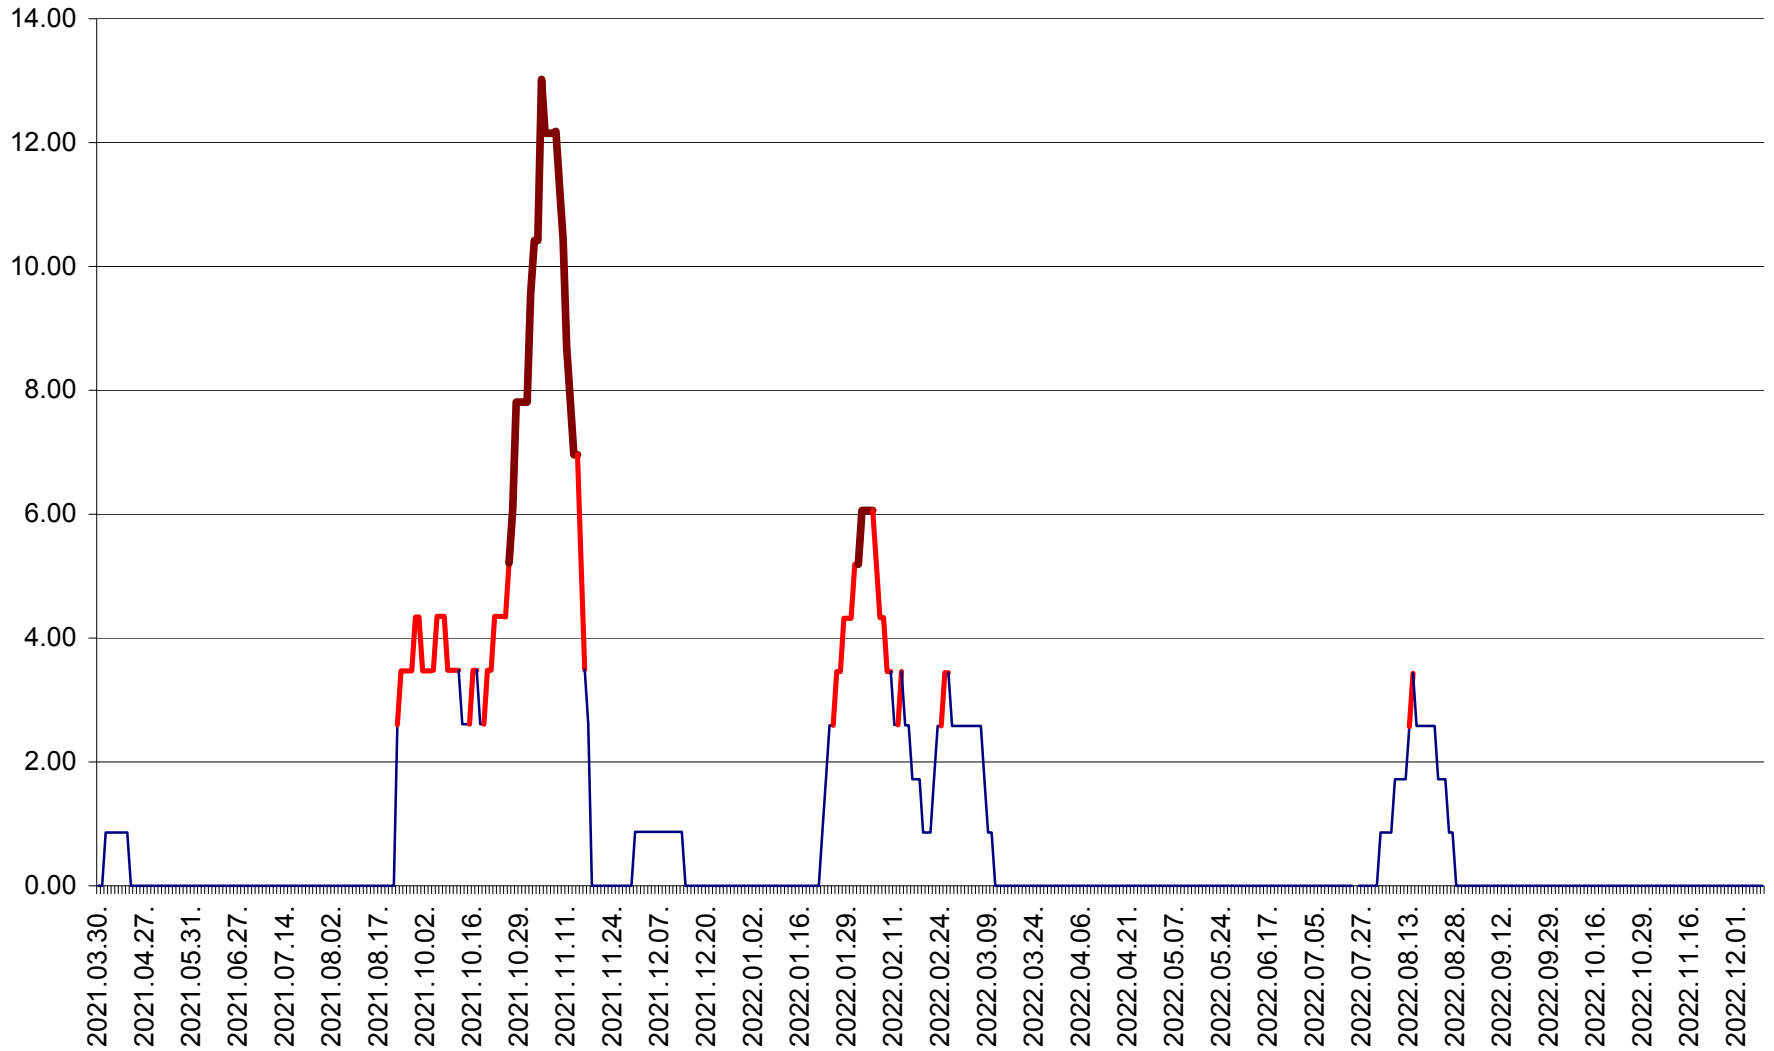

VĂRȘAG - Evolutia incidentei cumulate pe 14 zile la ‰ de locuitori
2021.04.01. - 2022.12.10.

ULIEȘ - Evoluția incidenței cumulate pe 14 zile la ‰ de locuitori
2021.04.01. - 2022.12.10.