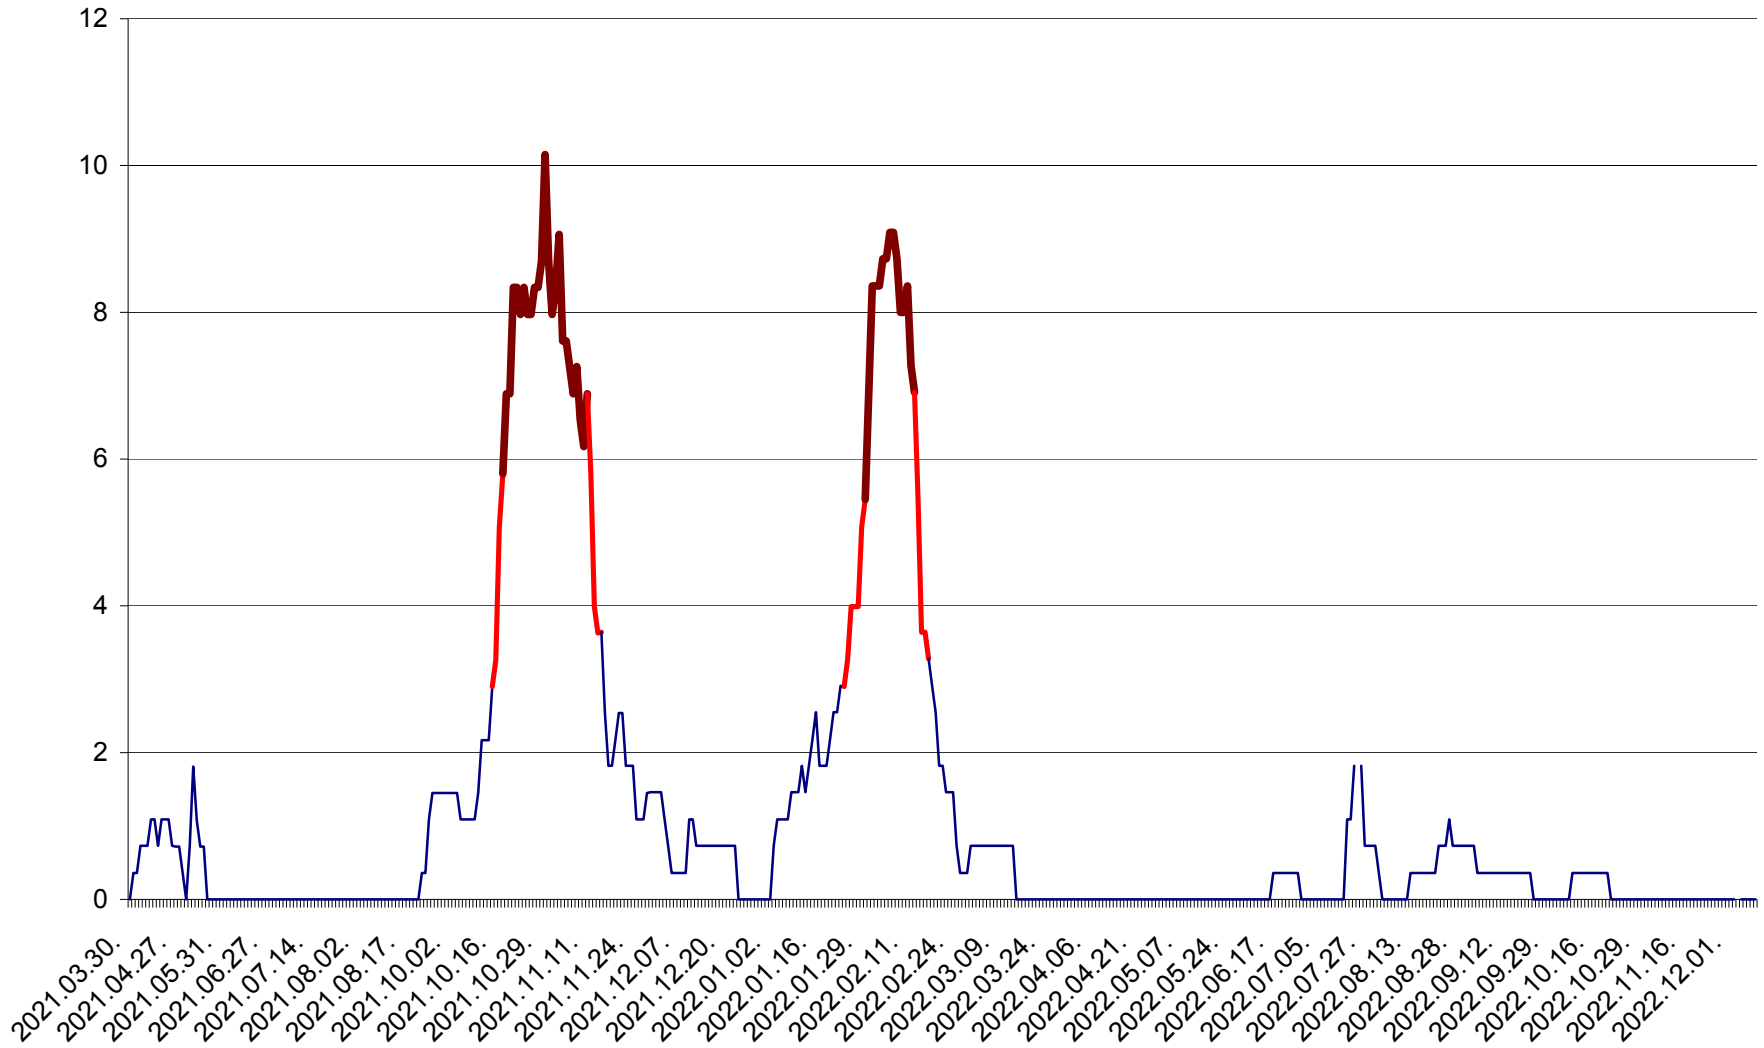

LELICENI - Evolutia incidentei cumulate pe 14 zile la ‰ de locuitori
2021.04.01. - 2022.12.10.

LUETA - Evolutia incidentei cumulate pe 14 zile la ‰ de locuitori
2021.04.01. - 2022.12.10.

LUNCA DE JOS - Evolutia incidentei cumulate pe 14 zile la ‰ de locuitori
2021.04.01. - 2022.12.10.

LUNCA DE SUS - Evolutia incidentei cumulate pe 14 zile la ‰ de locuitori
2021.04.01. - 2022.12.10.

LUPENI - Evolutia incidentei cumulate pe 14 zile la ‰ de locuitori
2021.04.01. - 2022.12.10.

MĂDĂRAȘ - Evolutia incidentei cumulate pe 14 zile la ‰ de locuitori
2021.04.01. - 2022.12.10.

MĂRTINIȘ - Evolutia incidentei cumulate pe 14 zile la ‰ de locuitori
2021.04.01. - 2022.12.10.

MEREȘTI - Evolutia incidentei cumulate pe 14 zile la ‰ de locuitori
2021.04.01. - 2022.12.10.

MUNICIPIUL MIERCUREA-CIUC - Evolutia incidentei cumulate pe 14 zile la ‰ de locuitori
2021.04.01. - 2022.12.10.

MIHĂILENI - Evolutia incidentei cumulate pe 14 zile la ‰ de locuitori
2021.04.01. - 2022.12.10.

MUGENI - Evolutia incidentei cumulate pe 14 zile la ‰ de locuitori
2021.04.01. - 2022.12.10.

OCLAND - Evolutia incidentei cumulate pe 14 zile la ‰ de locuitori
2021.04.01. - 2022.12.10.