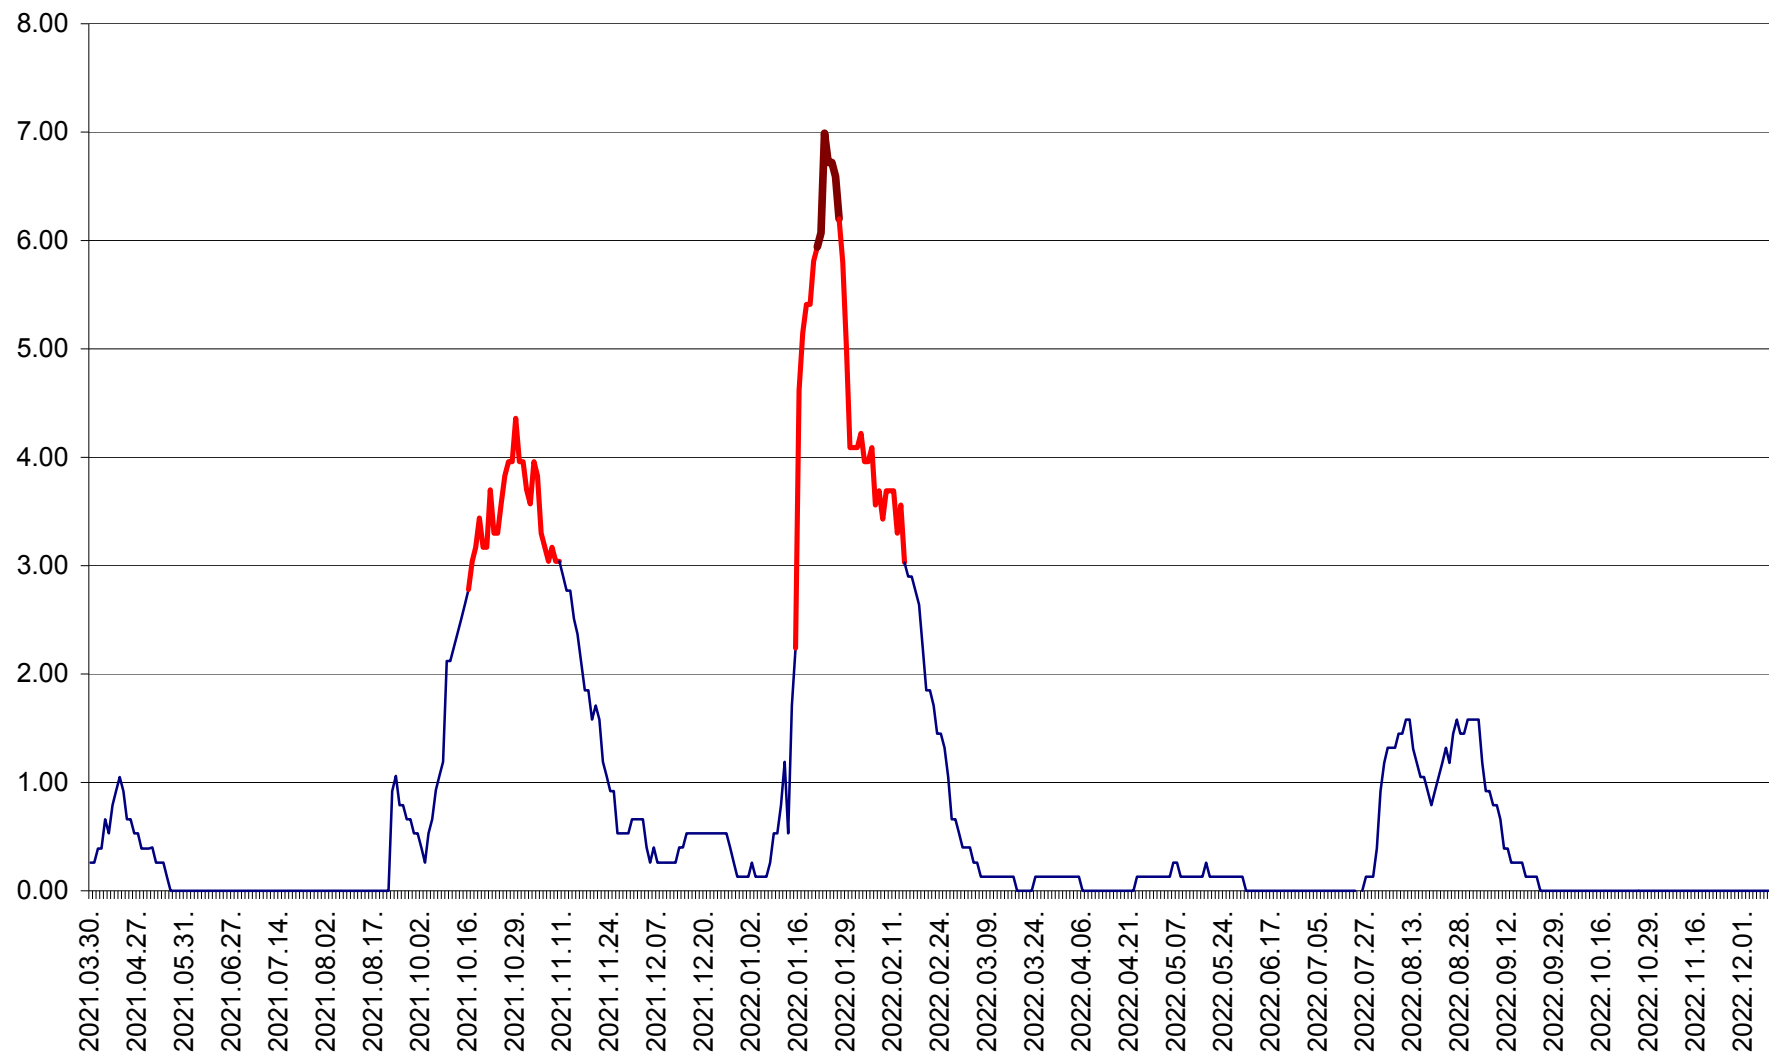

TUȘNAD - Evolutia incidentei cumulate pe 14 zile la ‰ de locuitori
2021.04.01. - 2022.12.10.

ULIEȘ - Evoluția incidenței cumulate pe 14 zile la ‰ de locuitori
2021.04.01. - 2022.12.10.

VĂRȘAG - Evolutia incidentei cumulate pe 14 zile la ‰ de locuitori
2021.04.01. - 2022.12.10.

ORAȘ VLĂHIȚA - Evolutia incidentei cumulate pe 14 zile la ‰ de locuitori
2021.04.01. - 2022.12.10.

VOȘLĂBENI - Evolutia incidentei cumulate pe 14 zile la ‰ de locuitori
2021.04.01. - 2022.12.10.

ZETEA - Evolutia incidentei cumulate pe 14 zile la ‰ de locuitori
2021.04.01. - 2022.12.10.