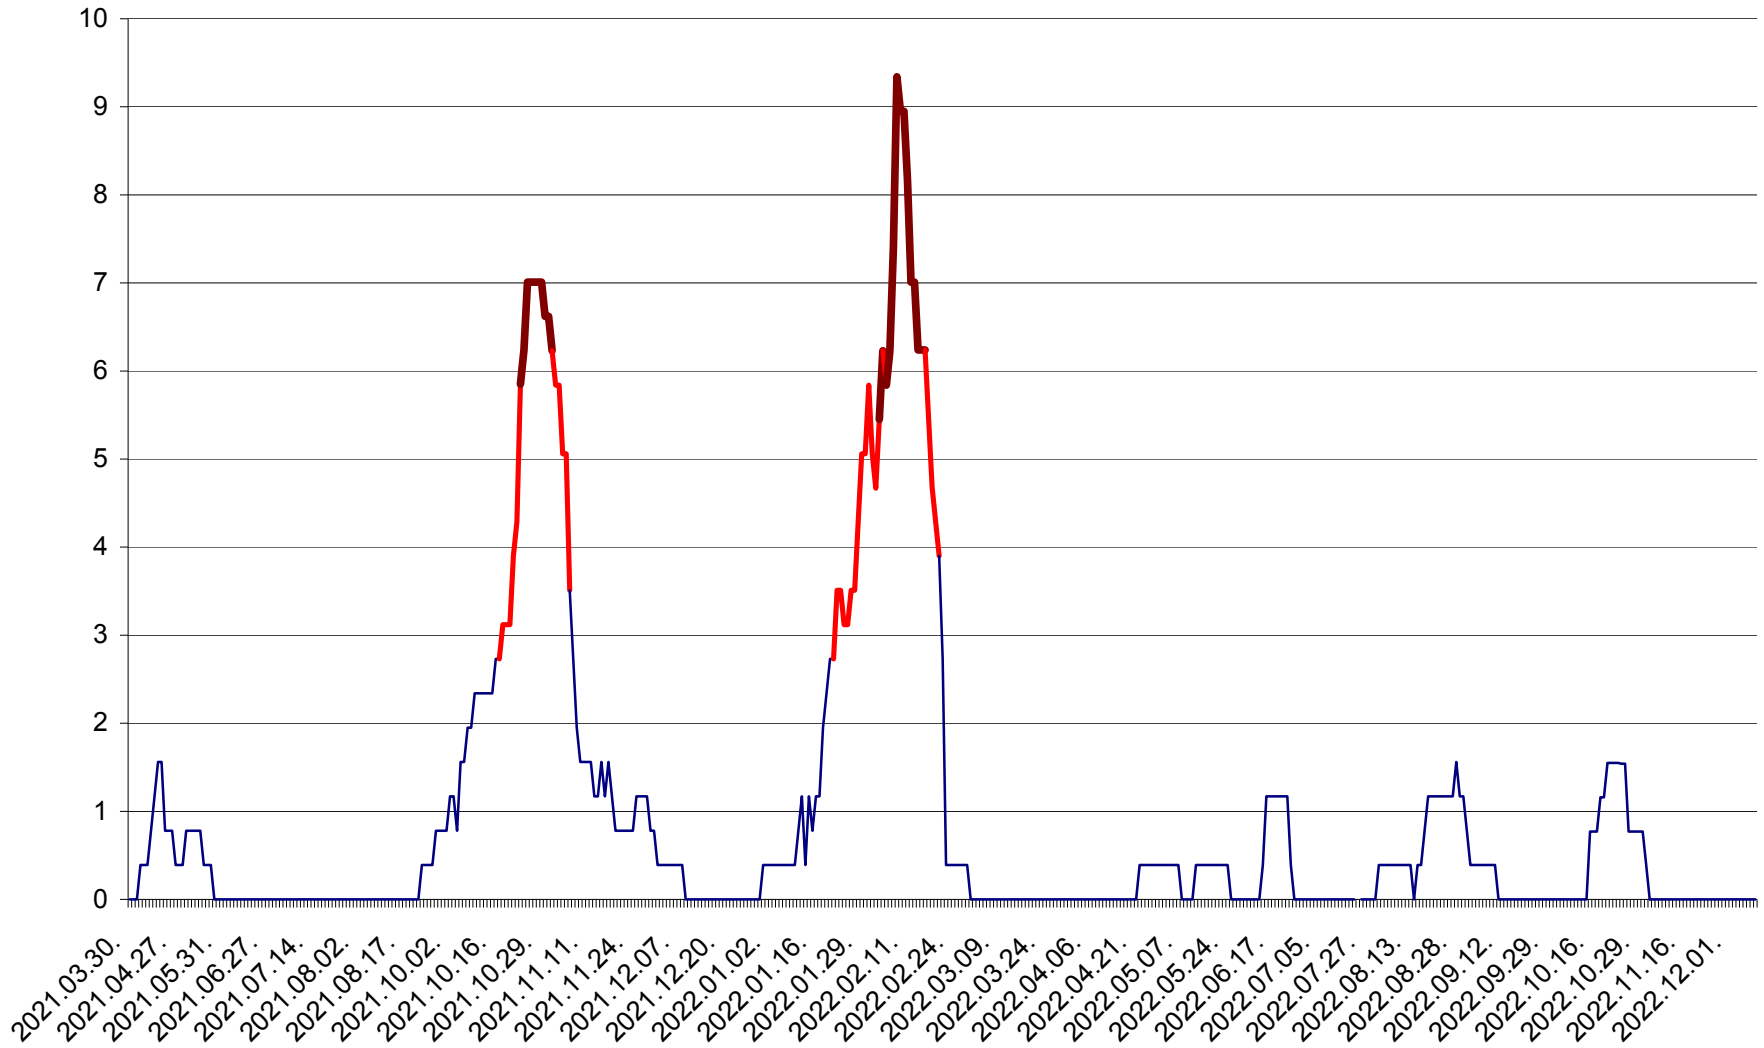

ȘIMONEȘTI - Evoluția incidenței cumulate pe 14 zile la ‰ de locuitori
2021.04.01. - 2022.12.10.

SUBCETATE - Evolutia incidentei cumulate pe 14 zile la ‰ de locuitori
2021.04.01. - 2022.12.10.

SUSENI - Evolutia incidentei cumulate pe 14 zile la ‰ de locuitori
2021.04.01. - 2022.12.10.

TOMEȘTI - Evolutia incidentei cumulate pe 14 zile la ‰ de locuitori
2021.04.01. - 2022.12.10.

MUNICIPIUL TOPLIȚA - Evolutia incidentei cumulate pe 14 zile la ‰ de locuitori
2021.04.01. - 2022.12.10.

TULGHEȘ - Evolutia incidentei cumulate pe 14 zile la ‰ de locuitori
2021.04.01. - 2022.12.10.