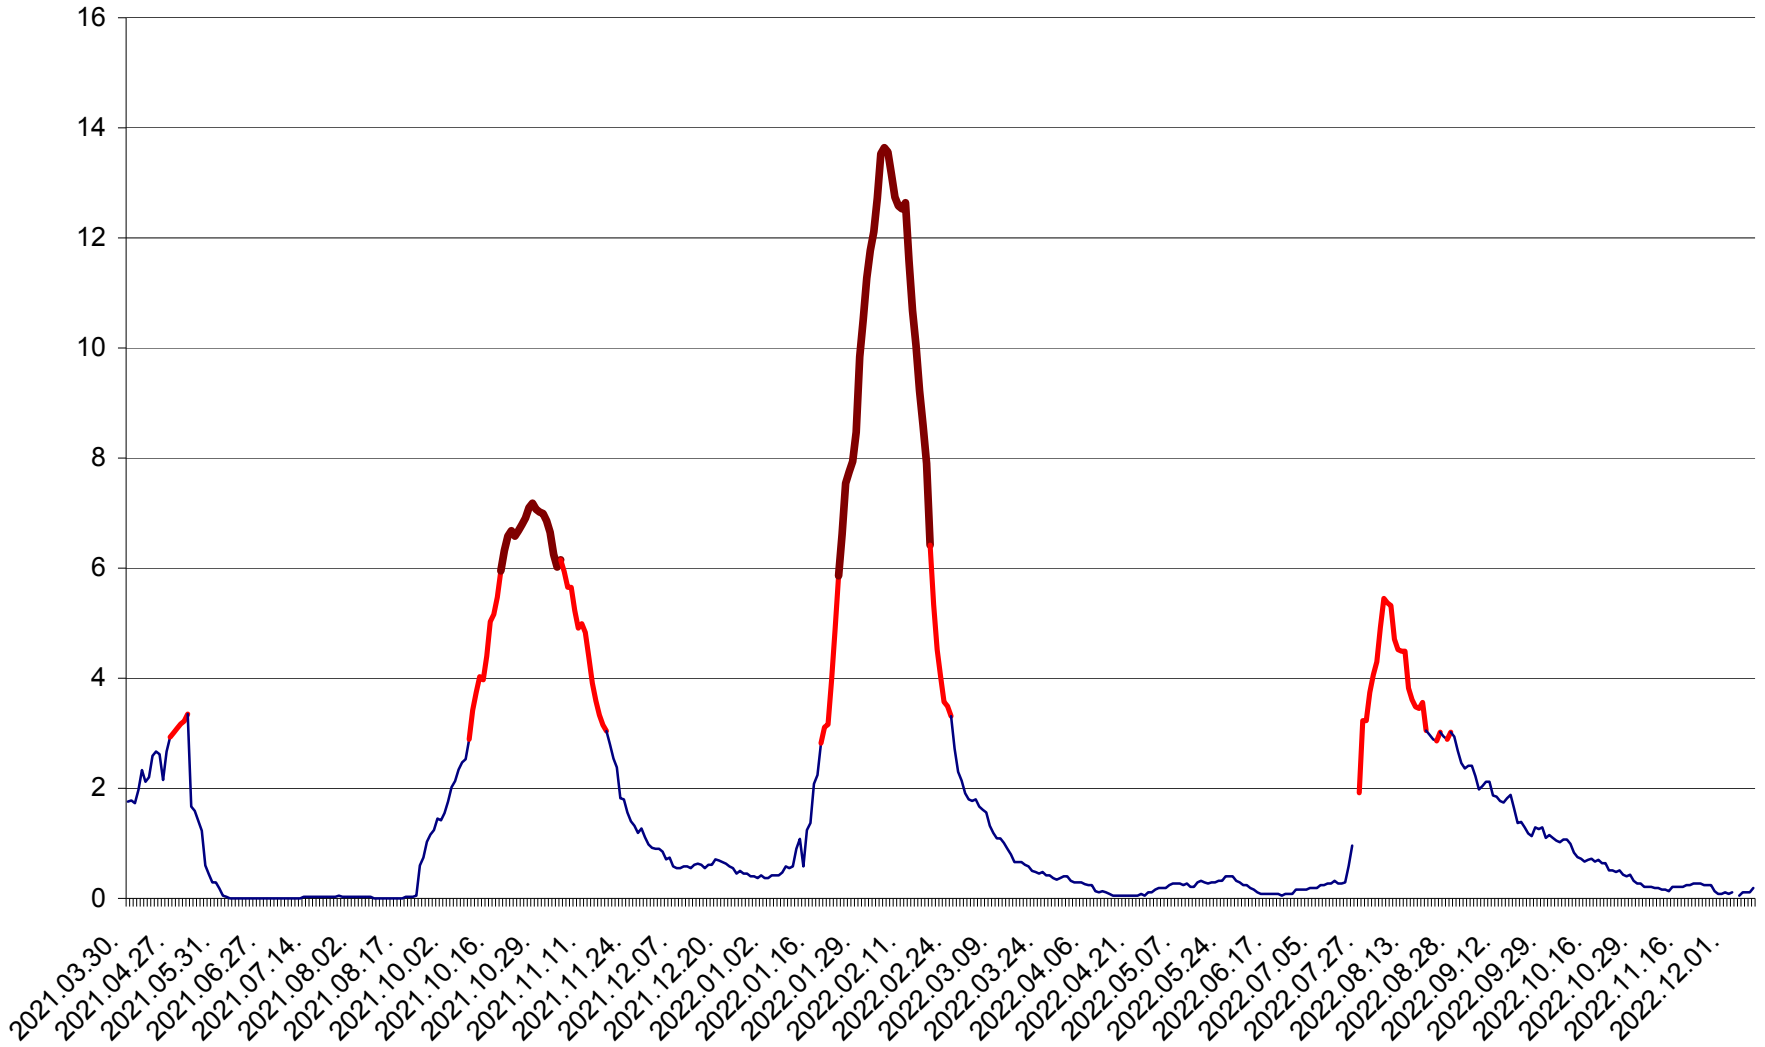

MĂRTINIȘ - Evolutia incidentei cumulate pe 14 zile la ‰ de locuitori
2021.04.01. - 2022.12.10.

MEREȘTI - Evolutia incidentei cumulate pe 14 zile la ‰ de locuitori
2021.04.01. - 2022.12.10.

MUNICIPIUL MIERCUREA-CIUC - Evolutia incidentei cumulate pe 14 zile la ‰ de locuitori
2021.04.01. - 2022.12.10.

MIHĂILENI - Evolutia incidentei cumulate pe 14 zile la ‰ de locuitori
2021.04.01. - 2022.12.10.

MUGENI - Evolutia incidentei cumulate pe 14 zile la ‰ de locuitori
2021.04.01. - 2022.12.10.

OCLAND - Evolutia incidentei cumulate pe 14 zile la ‰ de locuitori
2021.04.01. - 2022.12.10.

MUNICIPIUL ODORHEIU SECUIESC - Evolutia incidentei cumulate pe 14 zile la ‰ de locuitori
2021.04.01. - 2022.12.10.

PĂULENI-CIUC - Evolutia incidentei cumulate pe 14 zile la ‰ de locuitori
2021.04.01. - 2022.12.10.