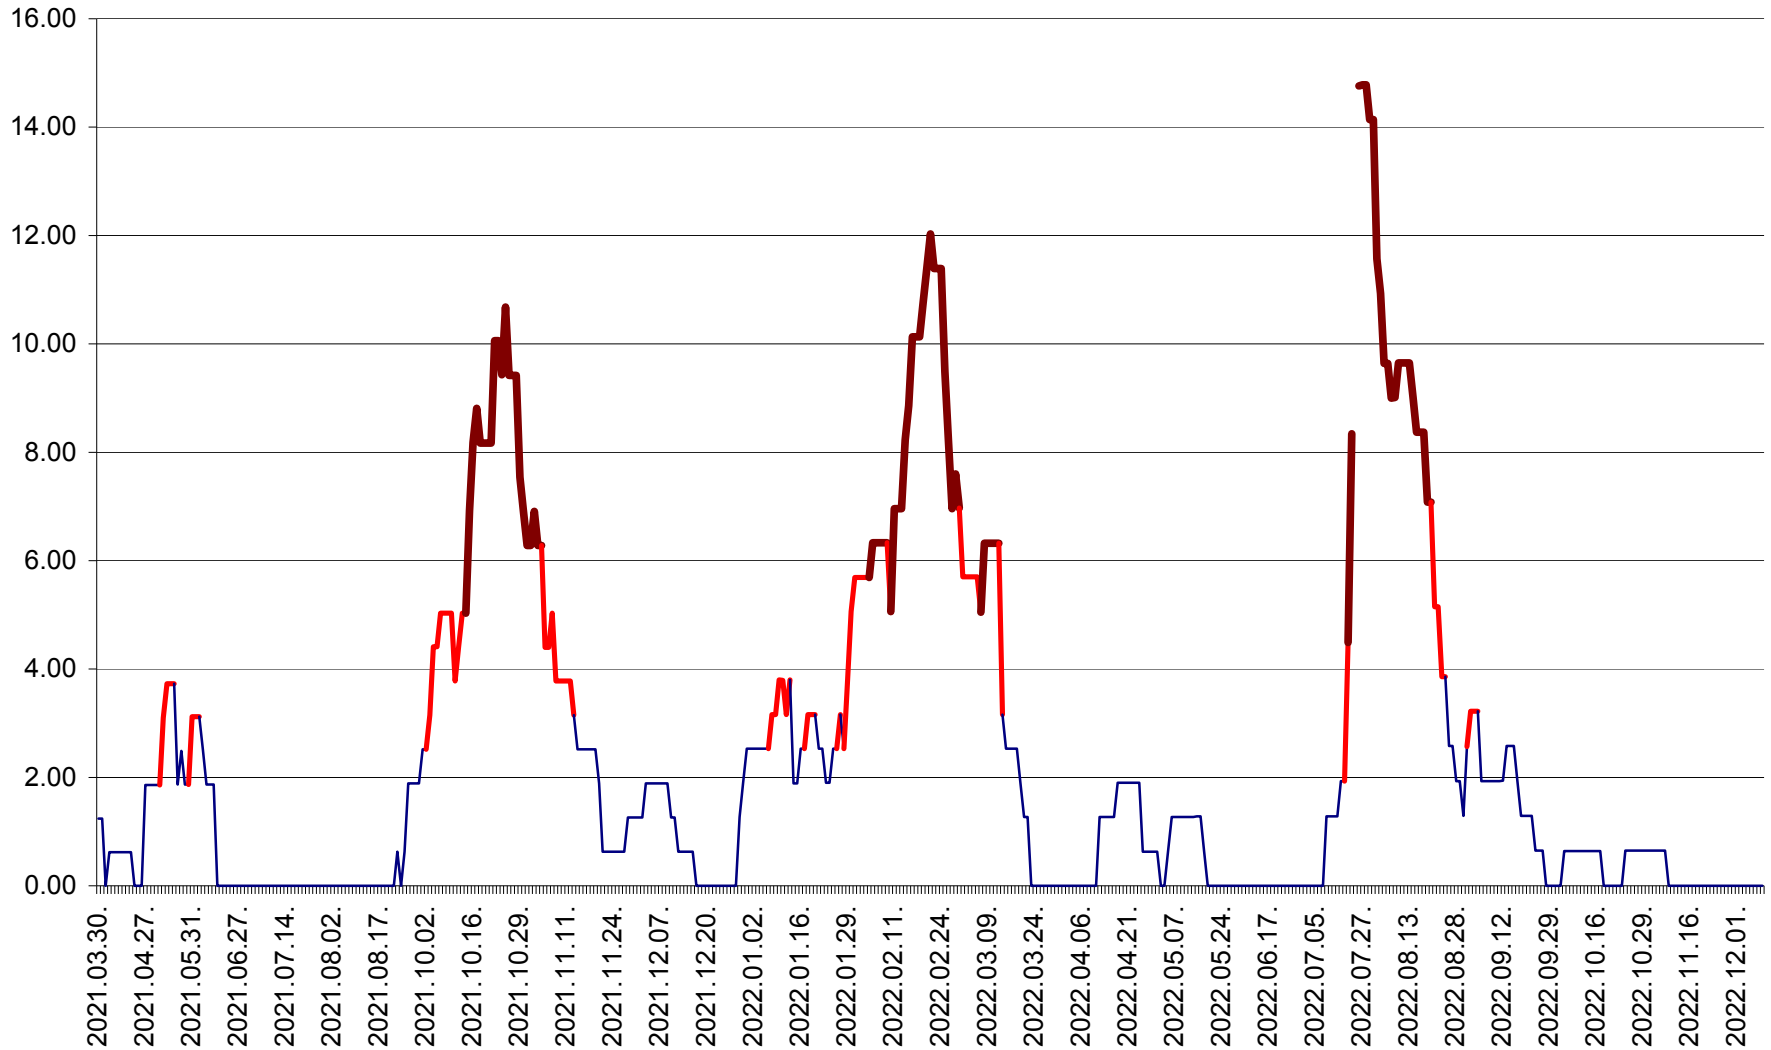

ATID - Evolutia incidentei cumulate pe 14 zile la ‰ de locuitori
2021.04.01. - 2022.12.10.

AVRĂMEȘTI - Evolutia incidentei cumulate pe 14 zile la ‰ de locuitori
2021.04.01. - 2022.12.10.

ORAȘ BĂILE TUȘNAD - Evolutia incidentei cumulate pe 14 zile la ‰ de locuitori
2021.04.01. - 2022.12.10.

ORAȘ BĂLAN - Evoluția incidenței cumulate pe 14 zile la ‰ de locuitori
2021.04.01. - 2022.12.10.

BILBOR - Evolutia incidentei cumulate pe 14 zile la ‰ de locuitori
2021.04.01. - 2022.12.10.

ORAȘ BORSEC - Evolutia incidentei cumulate pe 14 zile la ‰ de locuitori
2021.04.01. - 2022.12.10.

BRĂDEȘTI - Evolutia incidentei cumulate pe 14 zile la ‰ de locuitori
2021.04.01. - 2022.12.10.

CĂPÂLNIȚA - Evolutia incidentei cumulate pe 14 zile la ‰ de locuitori
2021.04.01. - 2022.12.10.

CÂRȚA - Evolutia incidentei cumulate pe 14 zile la ‰ de locuitori
2021.04.01. - 2022.12.10.