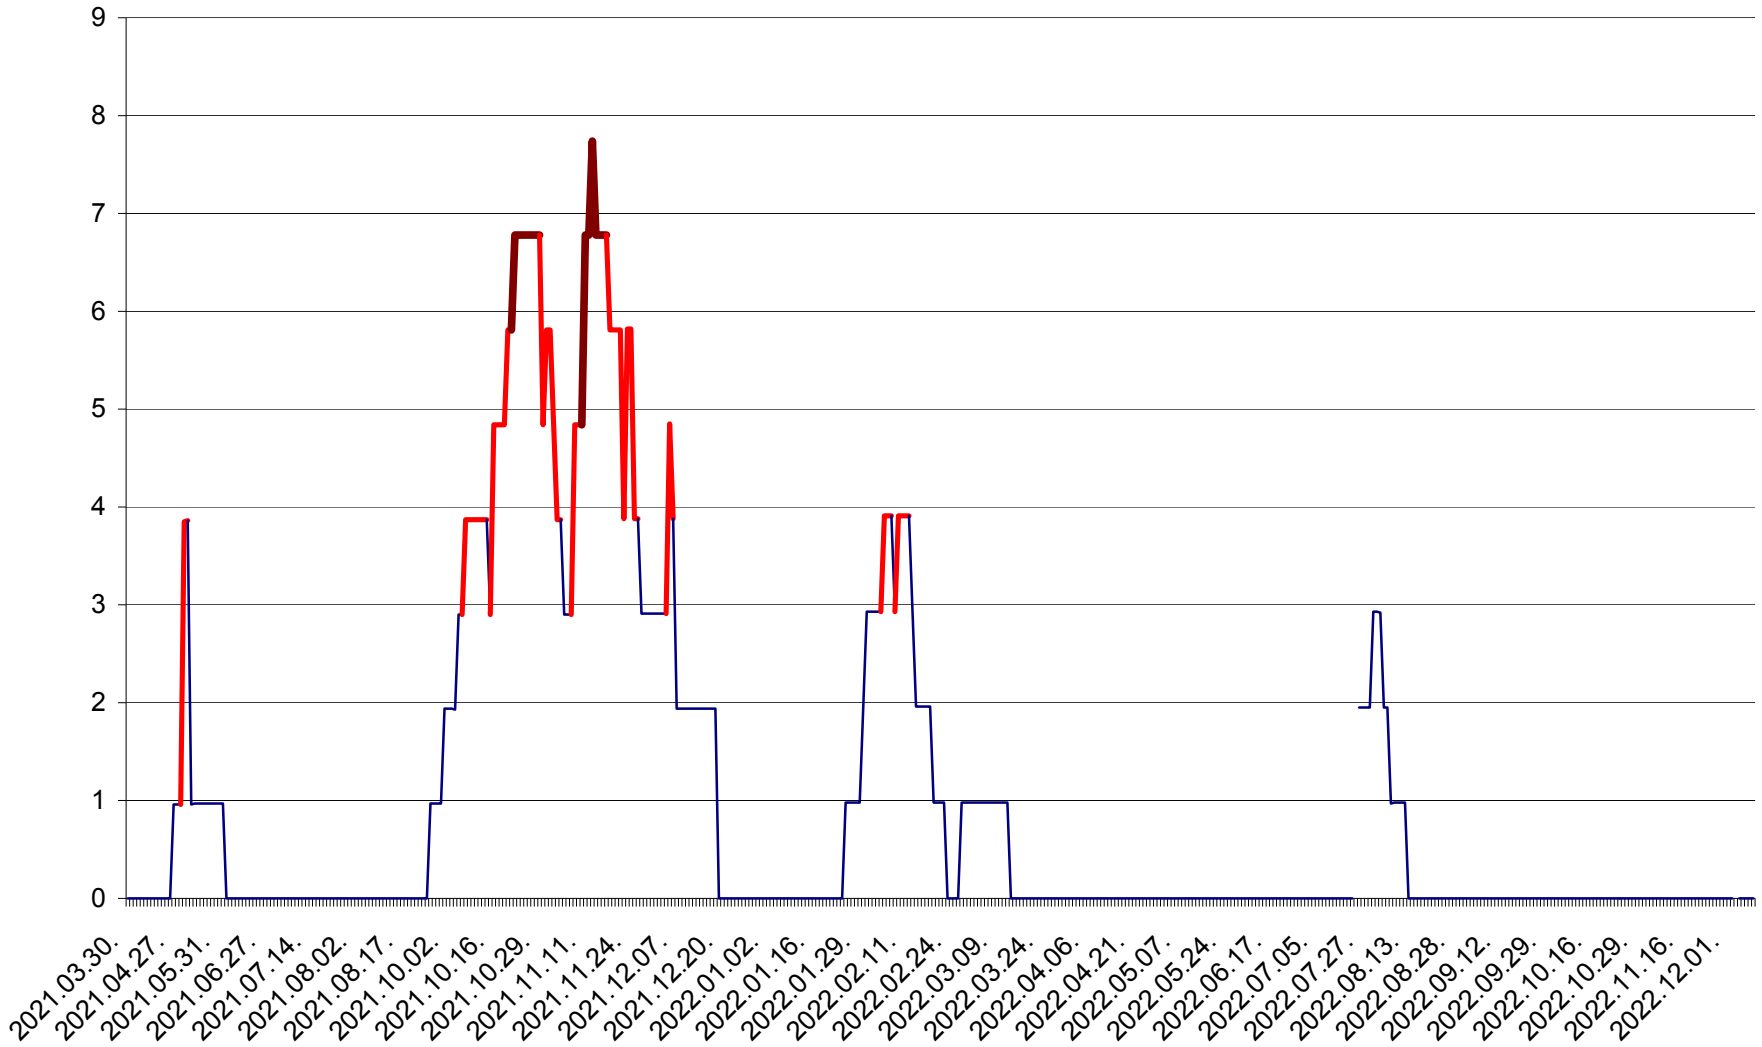

DEALU - Evolutia incidentei cumulate pe 14 zile la ‰ de locuitori
2021.04.01. - 2022.12.10.