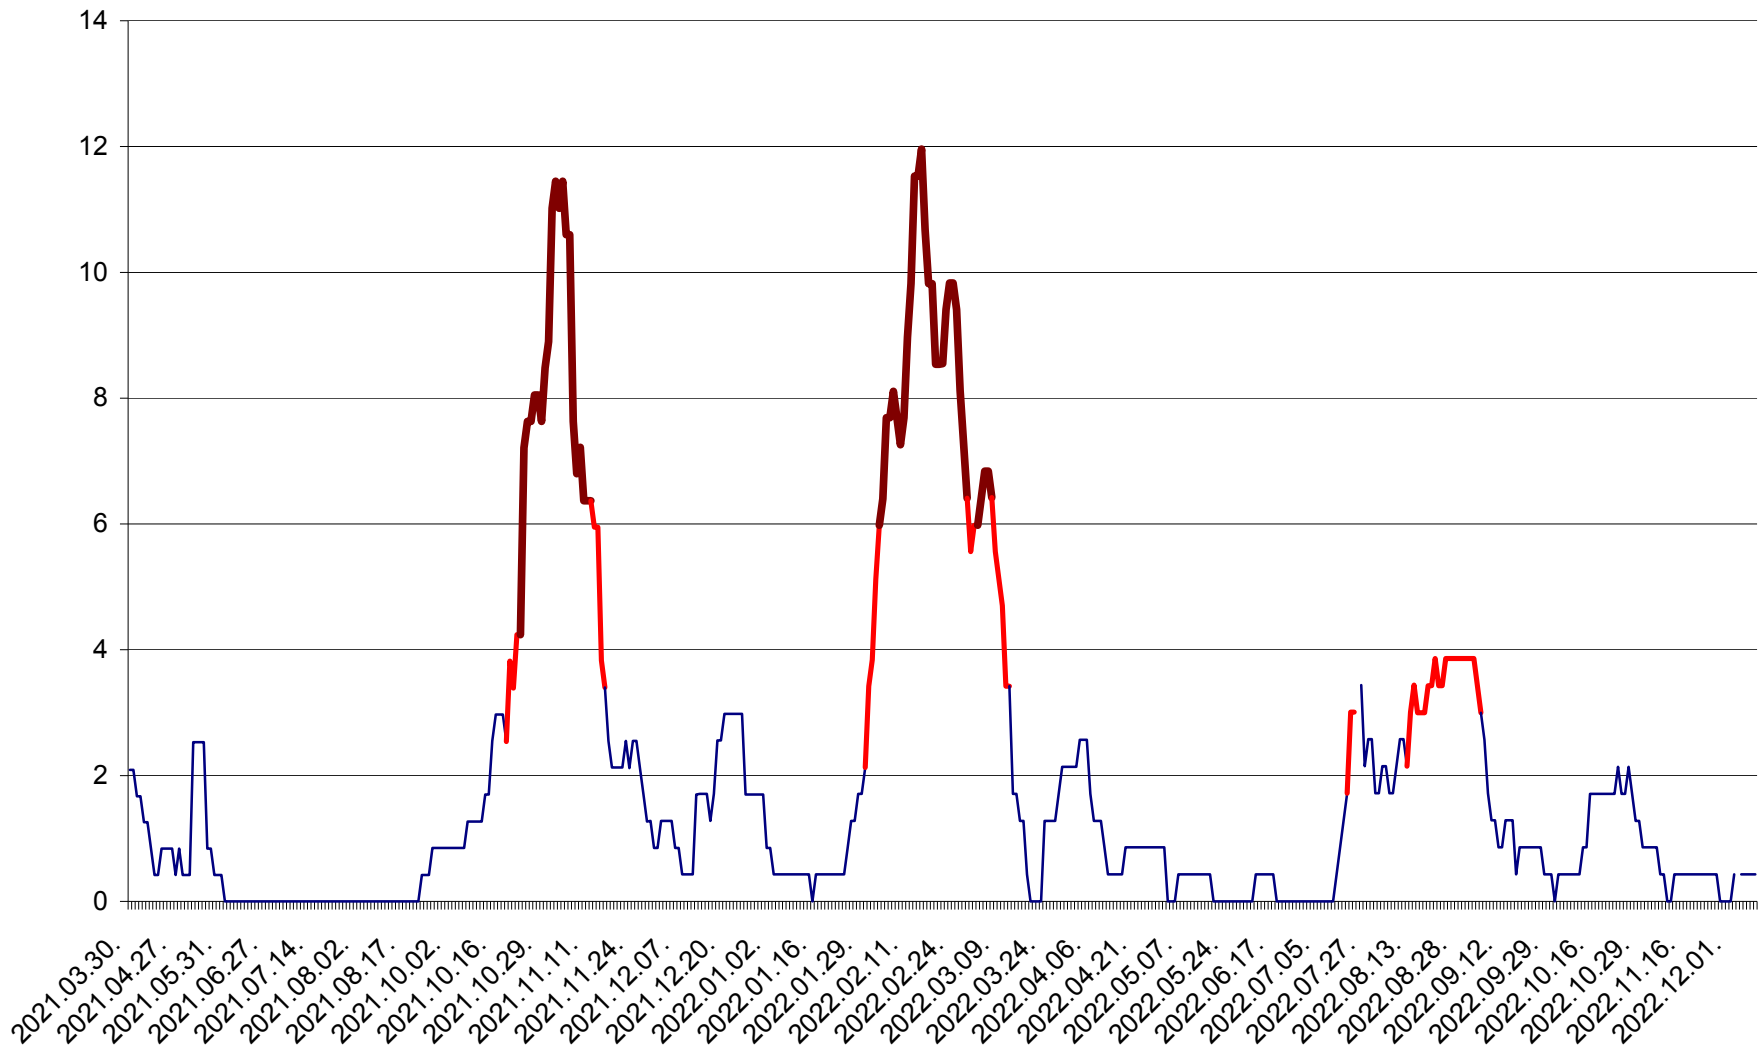

CORBU - Evolutia incidentei cumulate pe 14 zile la ‰ de locuitori
2021.04.01. - 2022.12.10.

CORUND - Evolutia incidentei cumulate pe 14 zile la ‰ de locuitori
2021.04.01. - 2022.12.10.

COZMENI - Evolutia incidentei cumulate pe 14 zile la ‰ de locuitori
2021.04.01. - 2022.12.10.

ORAȘ CRISTURU SECUIESC - Evolutia incidentei cumulate pe 14 zile la ‰ de locuitori
2021.04.01. - 2022.12.10.

DĂNEȘTI - Evolutia incidentei cumulate pe 14 zile la ‰ de locuitori
2021.04.01. - 2022.12.10.

DÂRJIU - Evolutia incidentei cumulate pe 14 zile la ‰ de locuitori
2021.04.01. - 2022.12.10.

DEALU - Evolutia incidentei cumulate pe 14 zile la ‰ de locuitori
2021.04.01. - 2022.12.10.

DITRĂU - Evolutia incidentei cumulate pe 14 zile la ‰ de locuitori
2021.04.01. - 2022.12.10.

FELICENI - Evolutia incidentei cumulate pe 14 zile la ‰ de locuitori
2021.04.01. - 2022.12.10.

FRUMOASA - Evolutia incidentei cumulate pe 14 zile la ‰ de locuitori
2021.04.01. - 2022.12.10.

GĂLĂUȚAȘ - Evolutia incidentei cumulate pe 14 zile la ‰ de locuitori
2021.04.01. - 2022.12.10.