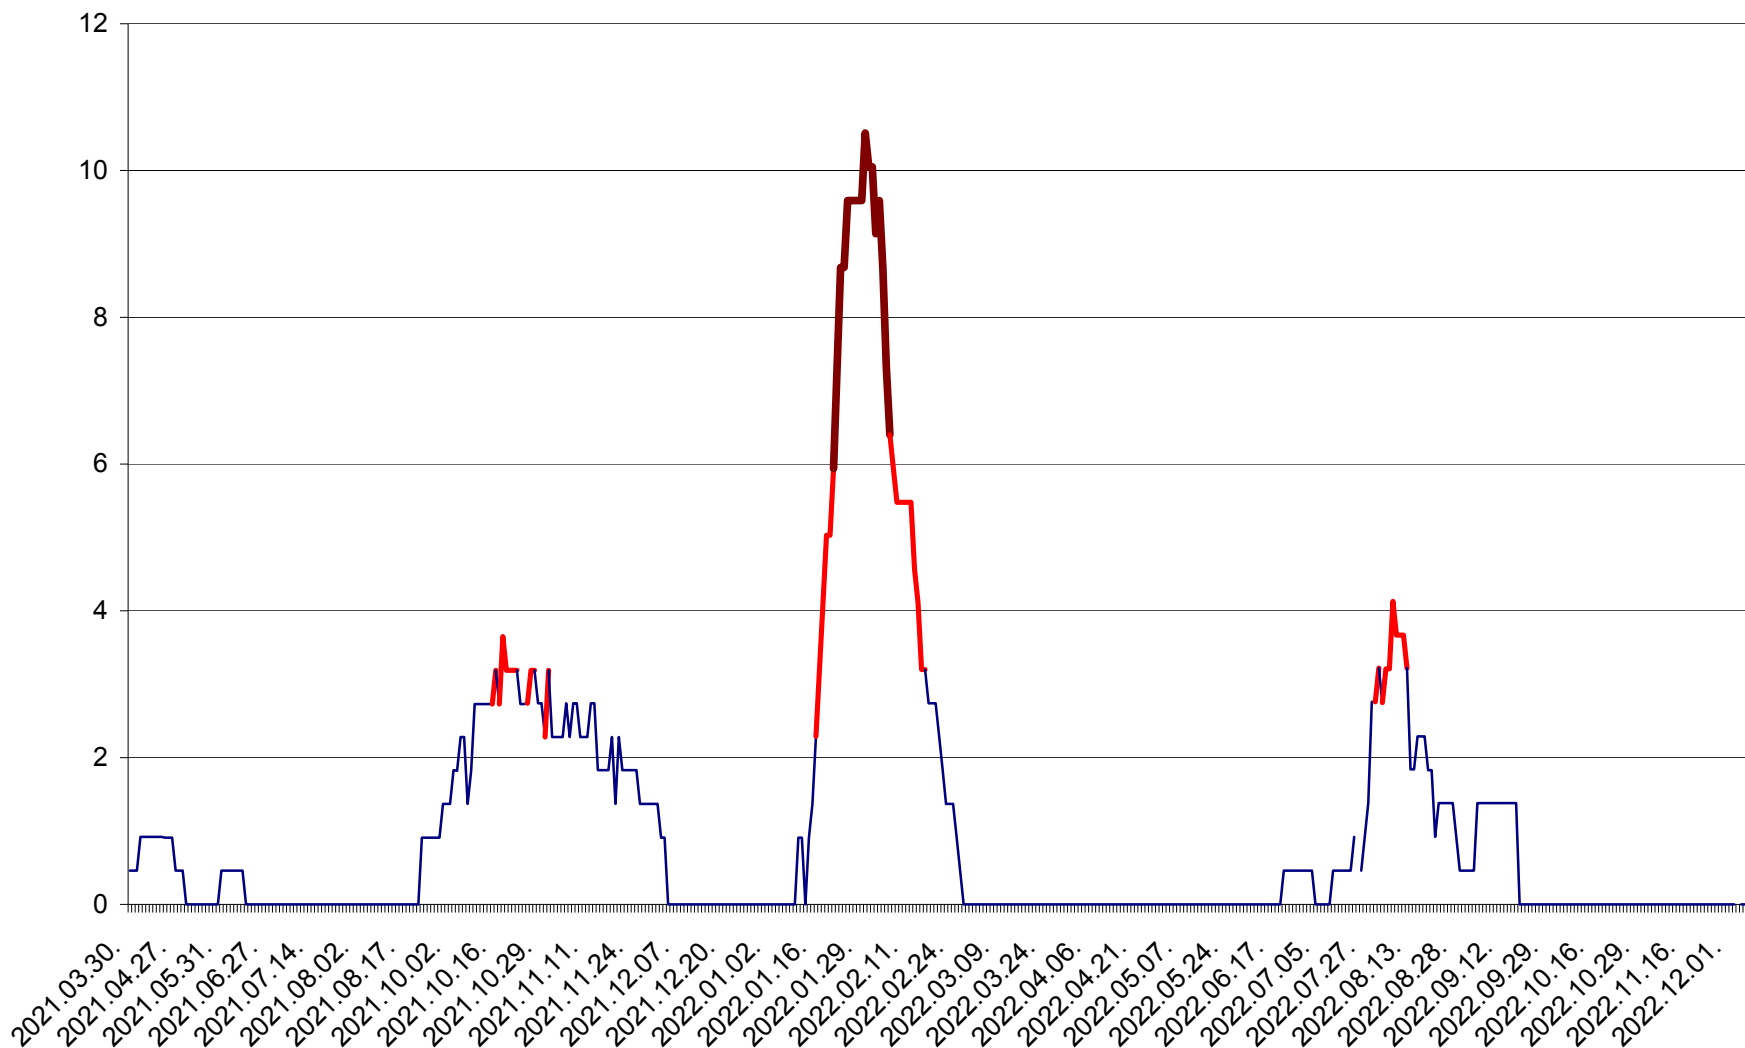

BRĂDEȘTI - Evolutia incidentei cumulate pe 14 zile la ‰ de locuitori
2021.04.01. - 2022.12.10.

CĂPÂLNIȚA - Evolutia incidentei cumulate pe 14 zile la ‰ de locuitori
2021.04.01. - 2022.12.10.

CÂRȚA - Evolutia incidentei cumulate pe 14 zile la ‰ de locuitori
2021.04.01. - 2022.12.10.

CICEU - Evolutia incidentei cumulate pe 14 zile la ‰ de locuitori
2021.04.01. - 2022.12.10.

CIUCSÂNGEORGIU - Evolutia incidentei cumulate pe 14 zile la ‰ de locuitori
2021.04.01. - 2022.12.10.

CIUMANI - Evolutia incidentei cumulate pe 14 zile la ‰ de locuitori
2021.04.01. - 2022.12.10.

CORBU - Evolutia incidentei cumulate pe 14 zile la ‰ de locuitori
2021.04.01. - 2022.12.10.

CORUND - Evolutia incidentei cumulate pe 14 zile la ‰ de locuitori
2021.04.01. - 2022.12.10.

COZMENI - Evolutia incidentei cumulate pe 14 zile la ‰ de locuitori
2021.04.01. - 2022.12.10.

ORAȘ CRISTURU SECUIESC - Evolutia incidentei cumulate pe 14 zile la ‰ de locuitori
2021.04.01. - 2022.12.10.

DĂNEȘTI - Evolutia incidentei cumulate pe 14 zile la ‰ de locuitori
2021.04.01. - 2022.12.10.