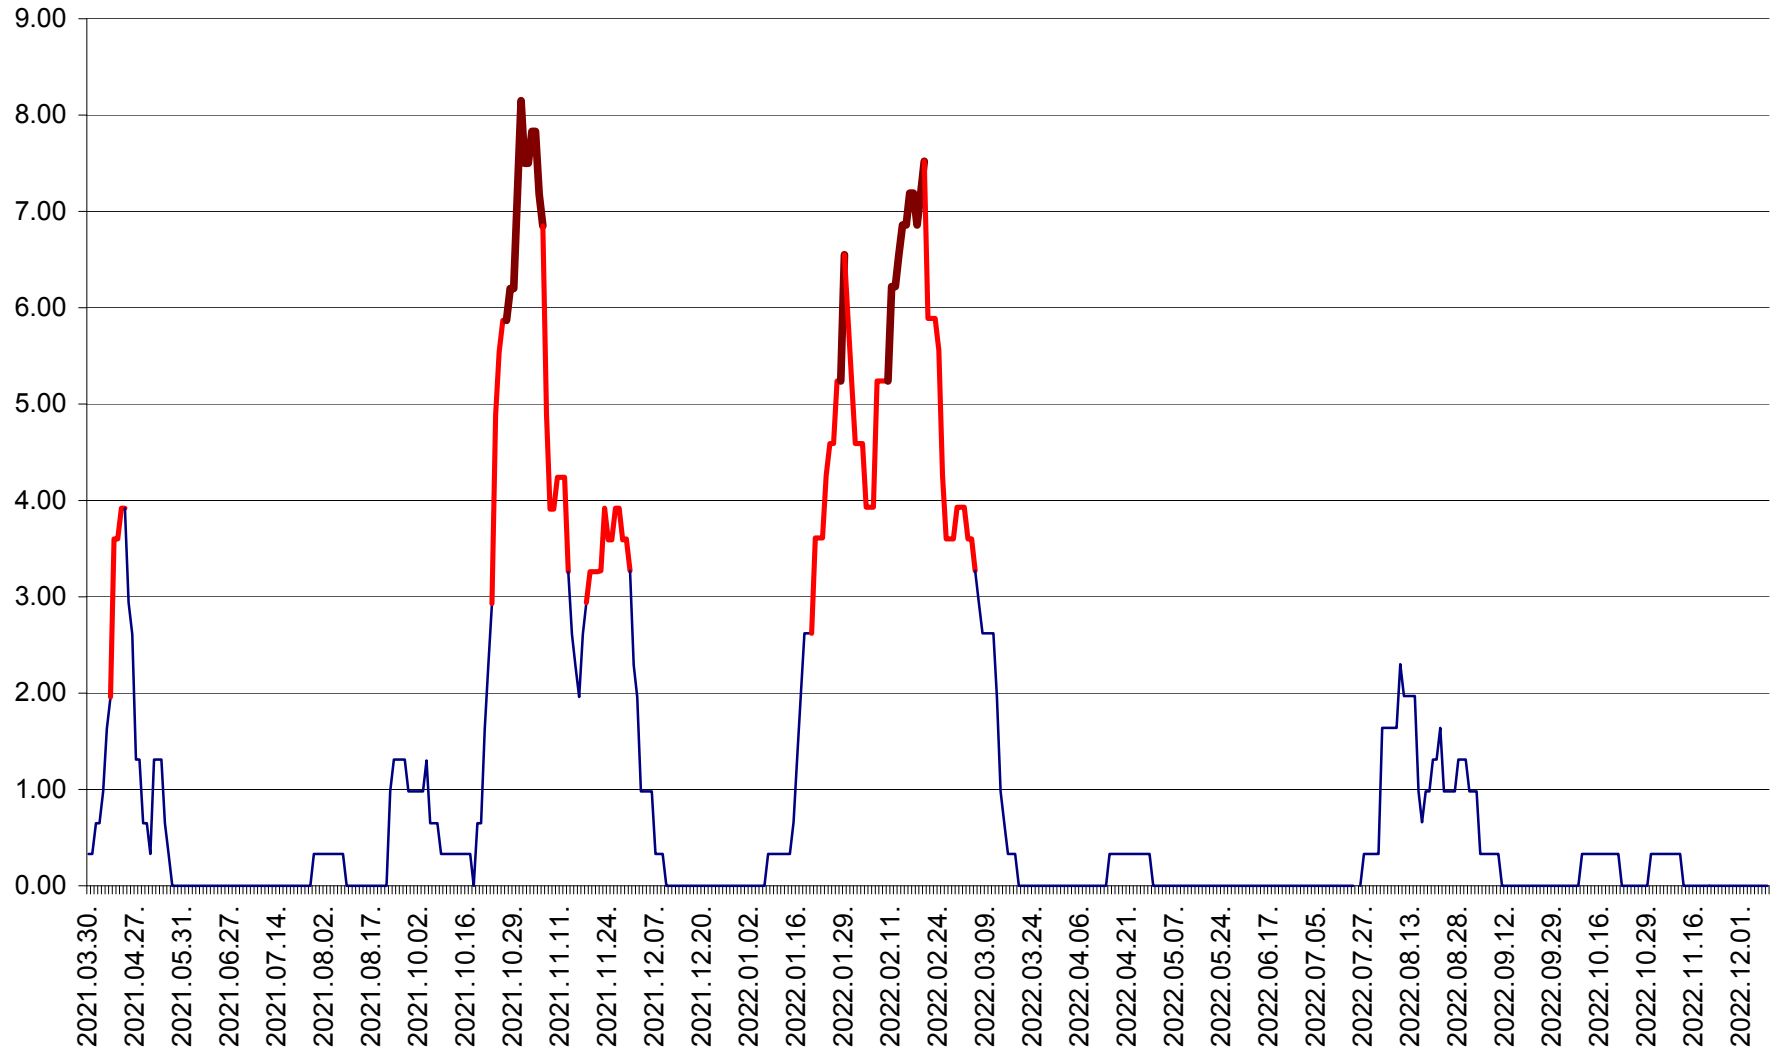

ATID - Evolutia incidentei cumulate pe 14 zile la ‰ de locuitori
2021.04.01. - 2022.12.10.

AVRĂMEȘTI - Evolutia incidentei cumulate pe 14 zile la ‰ de locuitori
2021.04.01. - 2022.12.10.

ORAȘ BĂILE TUȘNAD - Evolutia incidentei cumulate pe 14 zile la ‰ de locuitori
2021.04.01. - 2022.12.10.

ORAȘ BĂLAN - Evoluția incidenței cumulate pe 14 zile la ‰ de locuitori
2021.04.01. - 2022.12.10.

BILBOR - Evolutia incidentei cumulate pe 14 zile la ‰ de locuitori
2021.04.01. - 2022.12.10.

ORAȘ BORSEC - Evolutia incidentei cumulate pe 14 zile la ‰ de locuitori
2021.04.01. - 2022.12.10.

BRĂDEȘTI - Evolutia incidentei cumulate pe 14 zile la ‰ de locuitori
2021.04.01. - 2022.12.10.

CĂPÂLNIȚA - Evolutia incidentei cumulate pe 14 zile la ‰ de locuitori
2021.04.01. - 2022.12.10.

CÂRȚA - Evolutia incidentei cumulate pe 14 zile la ‰ de locuitori
2021.04.01. - 2022.12.10.