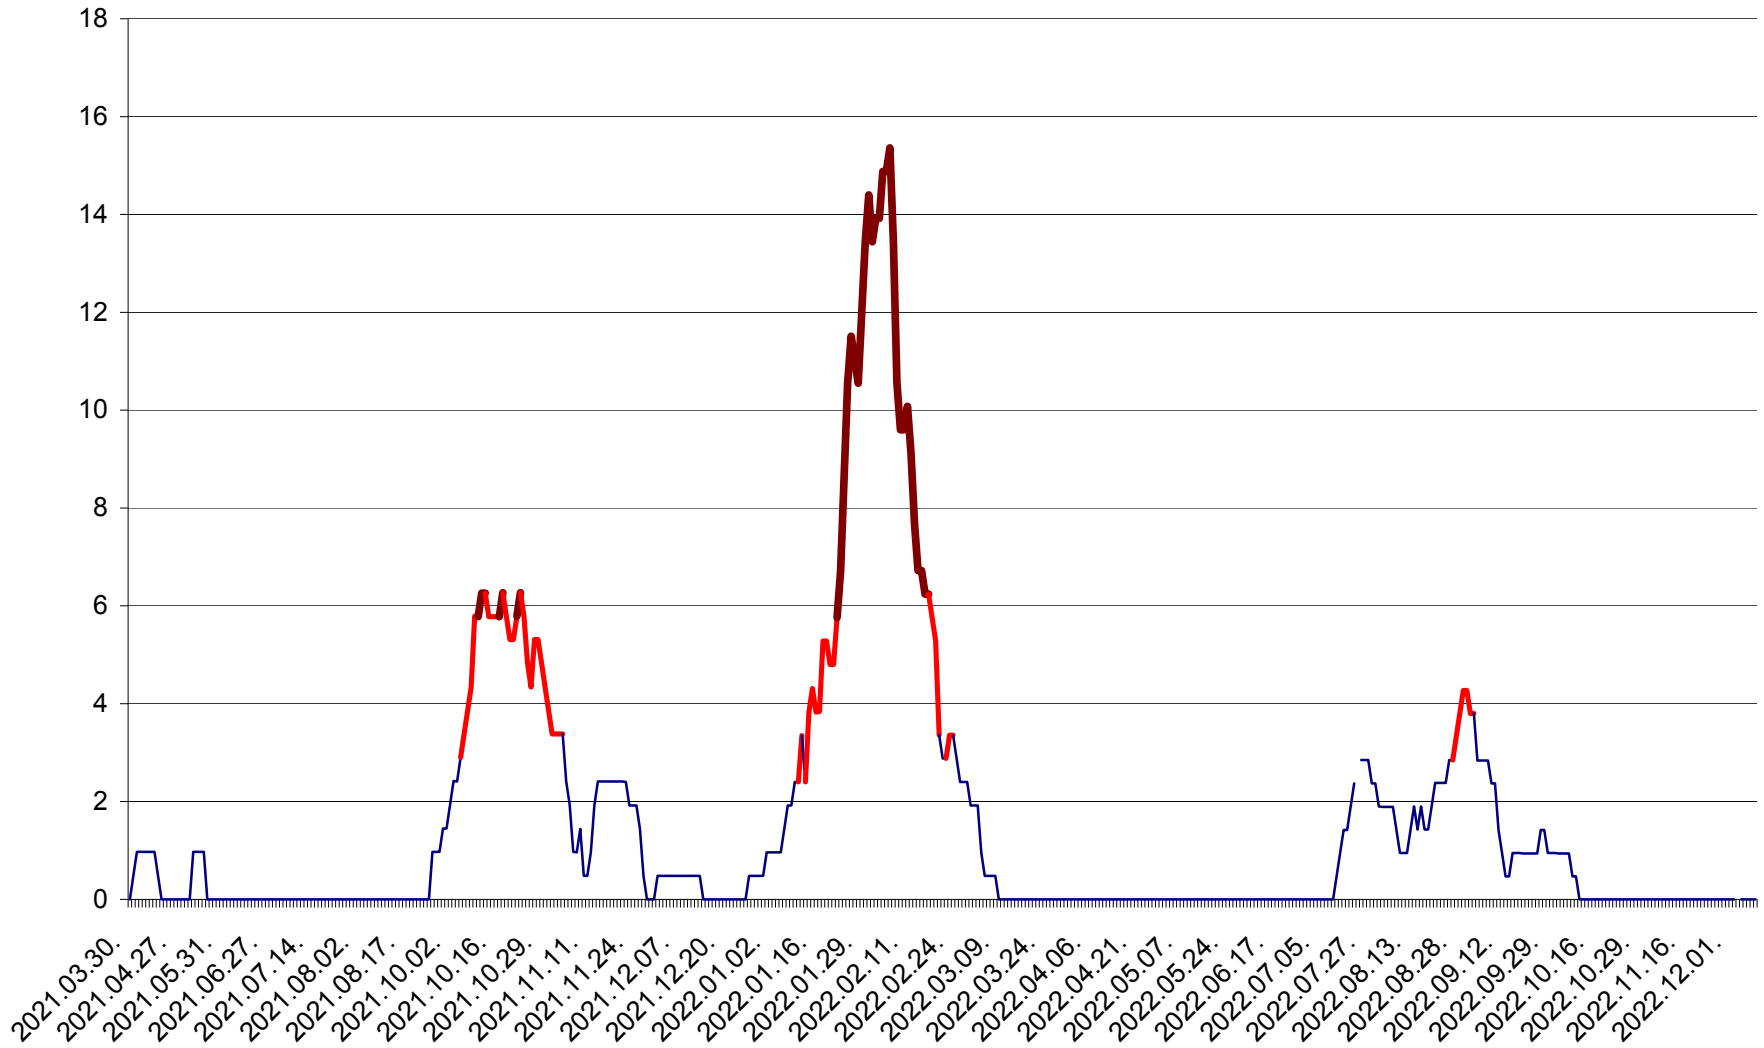

MĂRTINIȘ - Evolutia incidentei cumulate pe 14 zile la ‰ de locuitori
2021.04.01. - 2022.12.10.

MEREȘTI - Evolutia incidentei cumulate pe 14 zile la ‰ de locuitori
2021.04.01. - 2022.12.10.

MUNICIPIUL MIERCUREA-CIUC - Evolutia incidentei cumulate pe 14 zile la ‰ de locuitori
2021.04.01. - 2022.12.10.

MIHĂILENI - Evolutia incidentei cumulate pe 14 zile la ‰ de locuitori
2021.04.01. - 2022.12.10.

MUGENI - Evolutia incidentei cumulate pe 14 zile la ‰ de locuitori
2021.04.01. - 2022.12.10.

OCLAND - Evolutia incidentei cumulate pe 14 zile la ‰ de locuitori
2021.04.01. - 2022.12.10.

MUNICIPIUL ODORHEIU SECUIESC - Evolutia incidentei cumulate pe 14 zile la ‰ de locuitori
2021.04.01. - 2022.12.10.

PĂULENI-CIUC - Evolutia incidentei cumulate pe 14 zile la ‰ de locuitori
2021.04.01. - 2022.12.10.