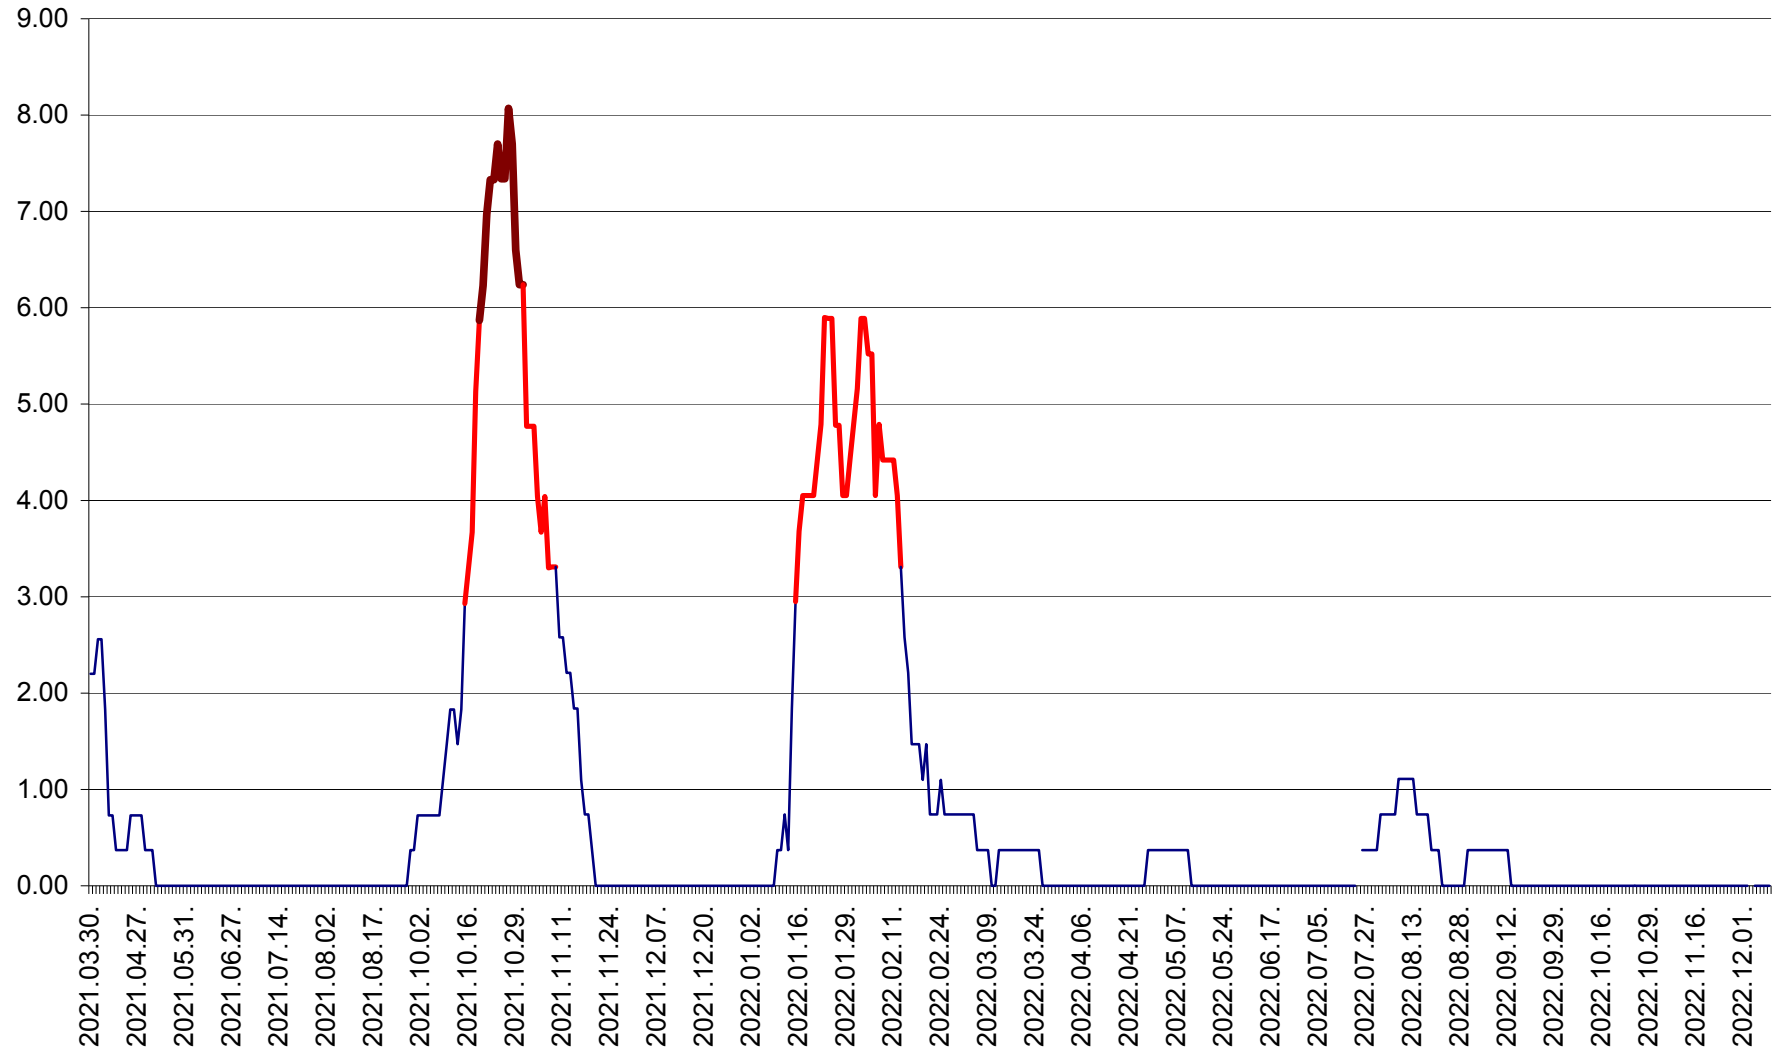

ATID - Evolutia incidentei cumulate pe 14 zile la ‰ de locuitori
2021.04.01. - 2022.12.10.

AVRĂMEȘTI - Evolutia incidentei cumulate pe 14 zile la ‰ de locuitori
2021.04.01. - 2022.12.10.

ORAȘ BĂILE TUȘNAD - Evolutia incidentei cumulate pe 14 zile la ‰ de locuitori
2021.04.01. - 2022.12.10.

ORAȘ BĂLAN - Evoluția incidenței cumulate pe 14 zile la ‰ de locuitori
2021.04.01. - 2022.12.10.

BILBOR - Evolutia incidentei cumulate pe 14 zile la ‰ de locuitori
2021.04.01. - 2022.12.10.

ORAȘ BORSEC - Evolutia incidentei cumulate pe 14 zile la ‰ de locuitori
2021.04.01. - 2022.12.10.

BRĂDEȘTI - Evolutia incidentei cumulate pe 14 zile la ‰ de locuitori
2021.04.01. - 2022.12.10.

CĂPÂLNIȚA - Evolutia incidentei cumulate pe 14 zile la ‰ de locuitori
2021.04.01. - 2022.12.10.

CÂRȚA - Evolutia incidentei cumulate pe 14 zile la ‰ de locuitori
2021.04.01. - 2022.12.10.

CICEU - Evolutia incidentei cumulate pe 14 zile la ‰ de locuitori
2021.04.01. - 2022.12.10.

CIUCSÂNGEORGIU - Evolutia incidentei cumulate pe 14 zile la ‰ de locuitori
2021.04.01. - 2022.12.10.

CIUMANI - Evolutia incidentei cumulate pe 14 zile la ‰ de locuitori
2021.04.01. - 2022.12.10.