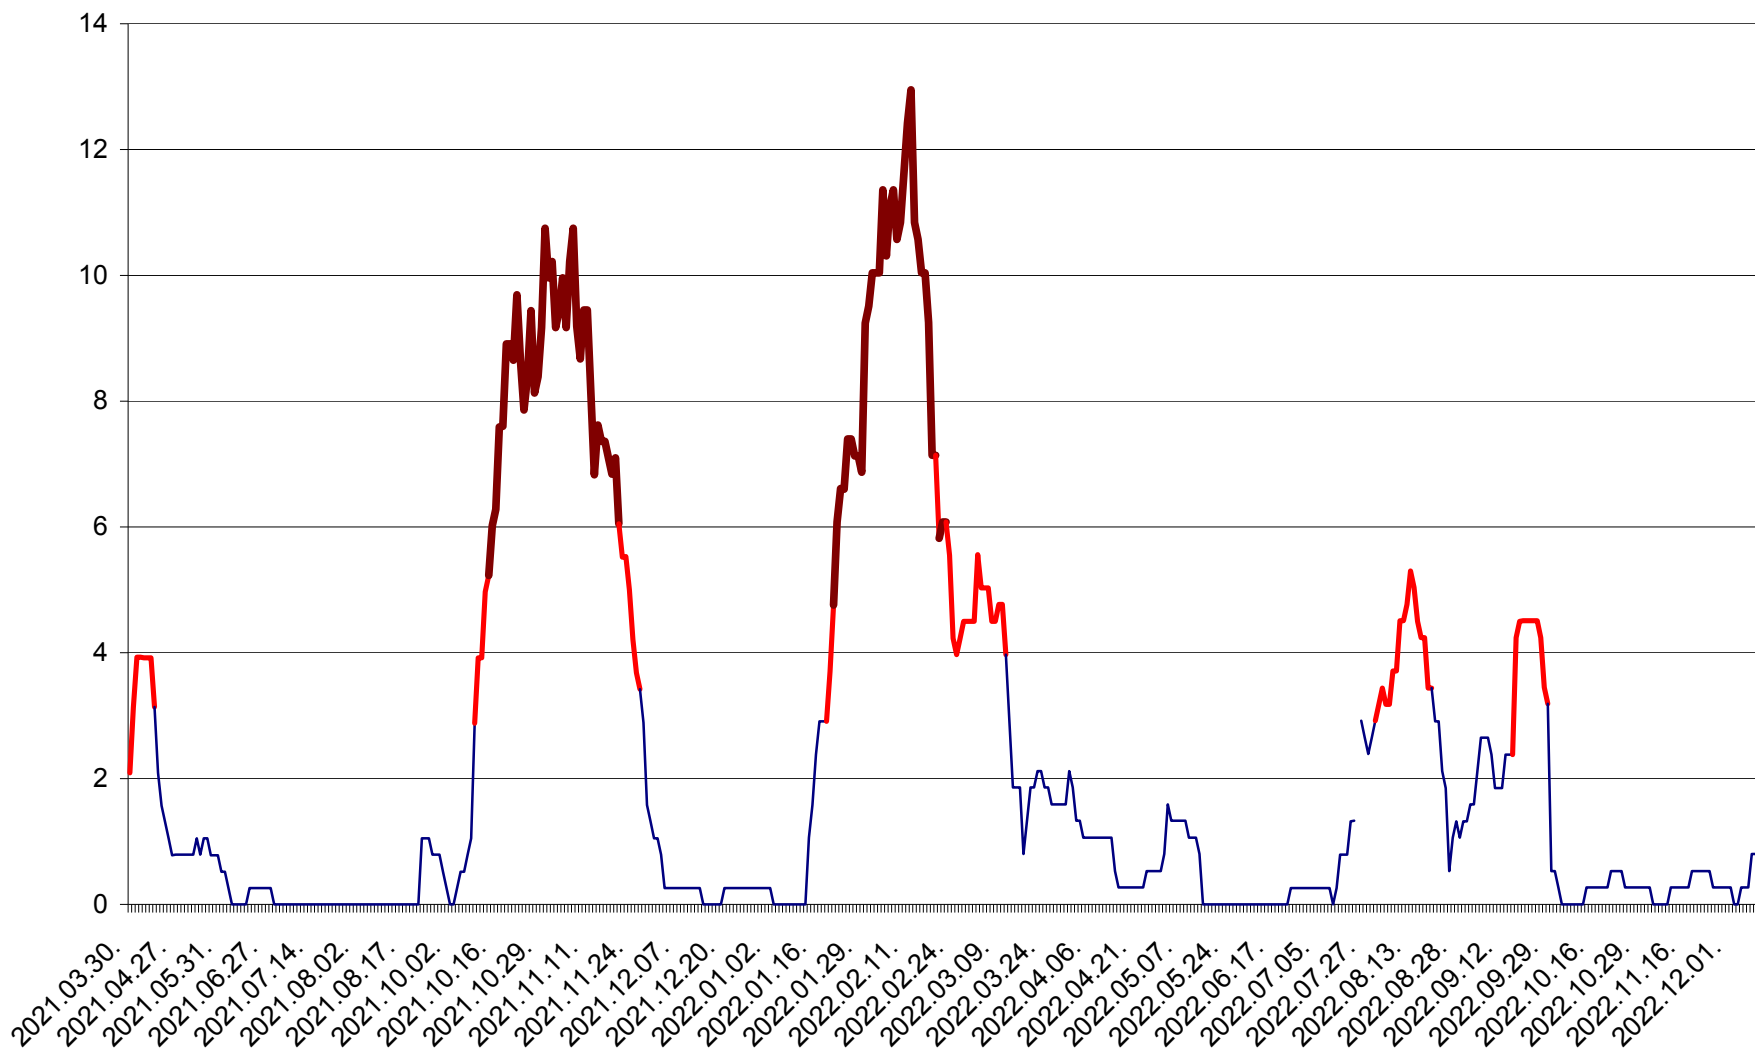

RACU - Evolutia incidentei cumulate pe 14 zile la ‰ de locuitori
2021.04.01. - 2022.12.10.

REMETEA - Evolutia incidentei cumulate pe 14 zile la ‰ de locuitori
2021.04.01. - 2022.12.10.

SĂCEL - Evolutia incidentei cumulate pe 14 zile la ‰ de locuitori
2021.04.01. - 2022.12.10.

SÂNCRĂIENI - Evolutia incidentei cumulate pe 14 zile la ‰ de locuitori
2021.04.01. - 2022.12.10.

SÂNDOMINIC - Evolutia incidentei cumulate pe 14 zile la ‰ de locuitori
2021.04.01. - 2022.12.10.

SÂNMARTIN - Evolutia incidentei cumulate pe 14 zile la ‰ de locuitori
2021.04.01. - 2022.12.10.

SÂNSIMION - Evolutia incidentei cumulate pe 14 zile la ‰ de locuitori
2021.04.01. - 2022.12.10.

SÂNTIMBRU - Evolutia incidentei cumulate pe 14 zile la ‰ de locuitori
2021.04.01. - 2022.12.10.

SĂRMAȘ - Evolutia incidentei cumulate pe 14 zile la ‰ de locuitori
2021.04.01. - 2022.12.10.