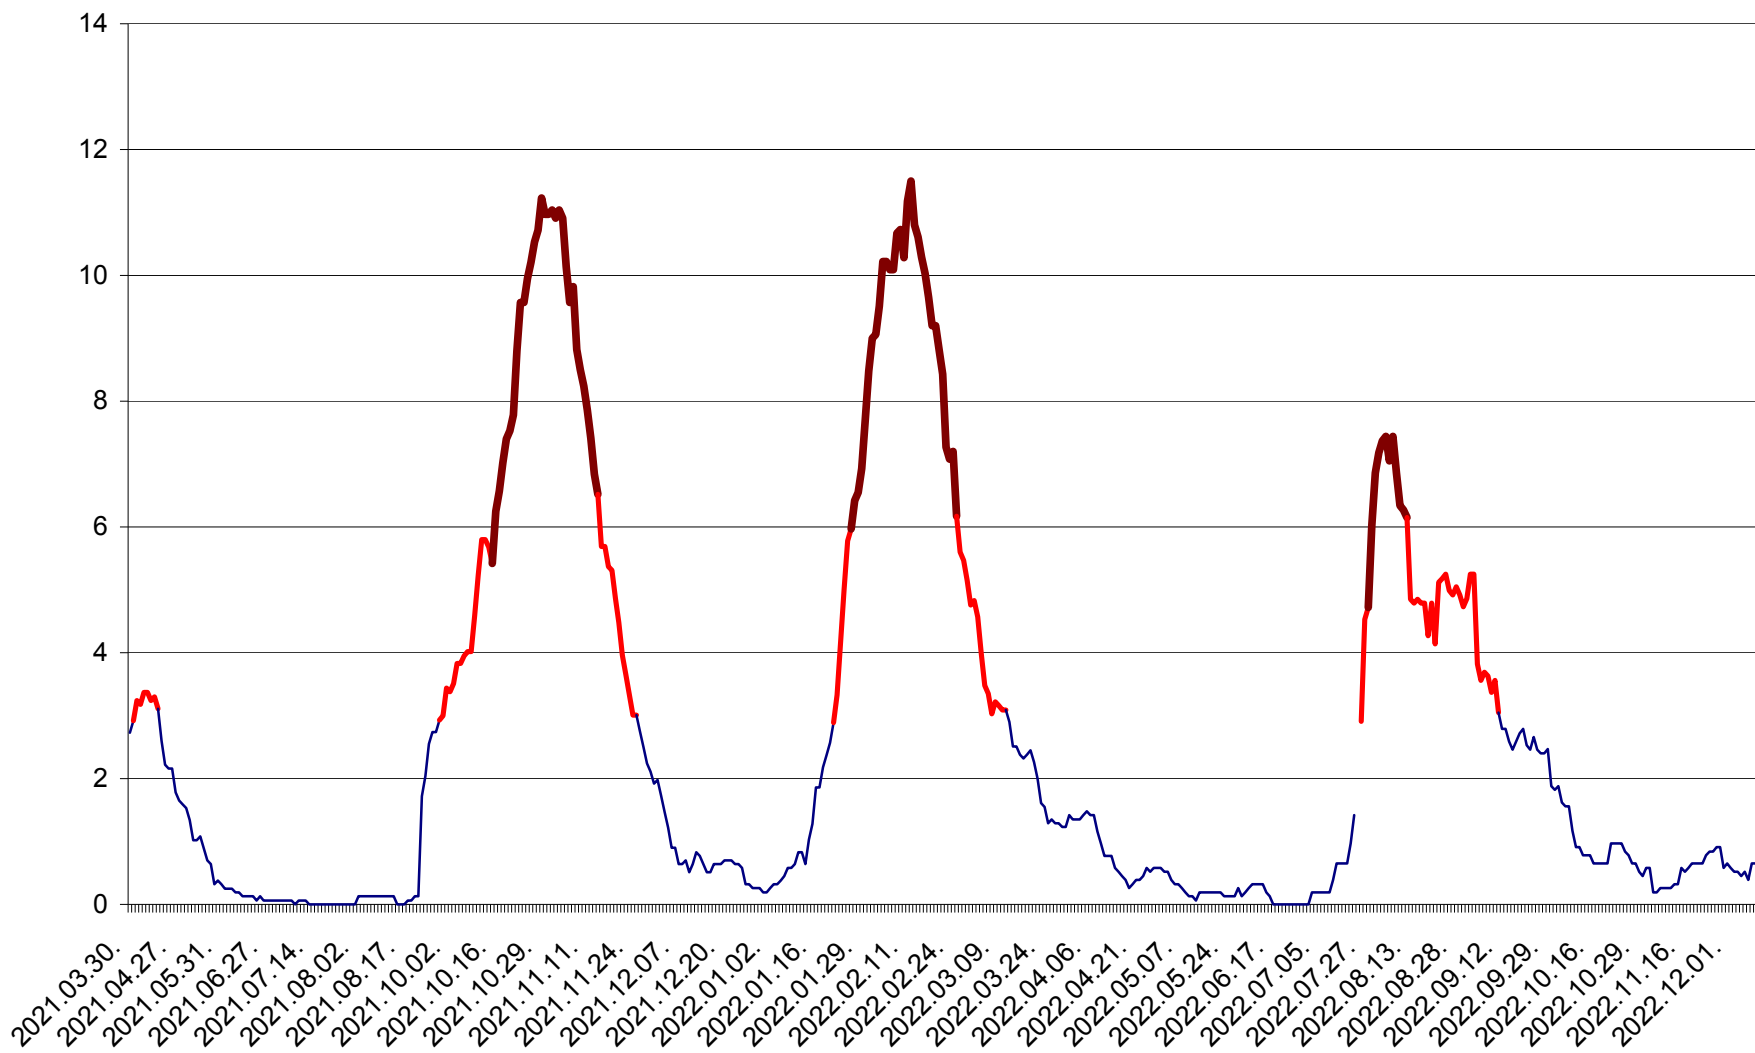

TULGHEȘ - Evolutia incidentei cumulate pe 14 zile la ‰ de locuitori
2021.04.01. - 2022.12.10.