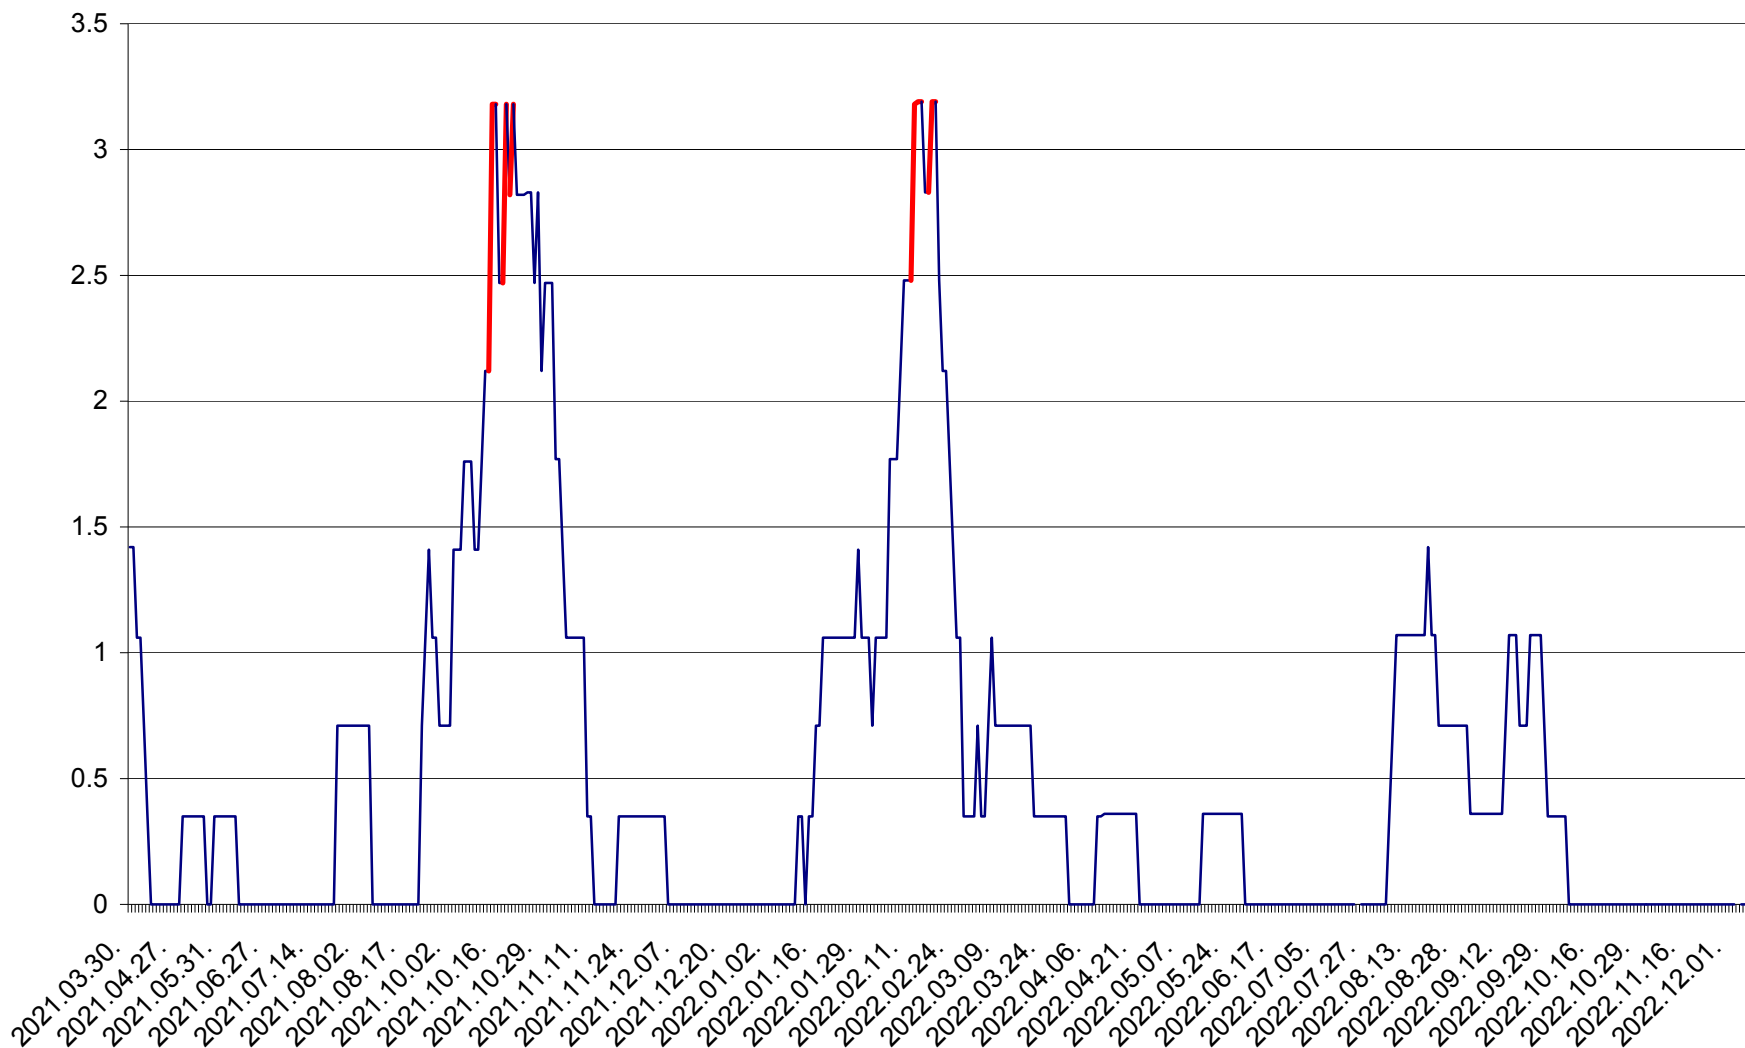

PORUMBENI - Evolutia incidentei cumulate pe 14 zile la ‰ de locuitori
2021.04.01. - 2022.12.10.