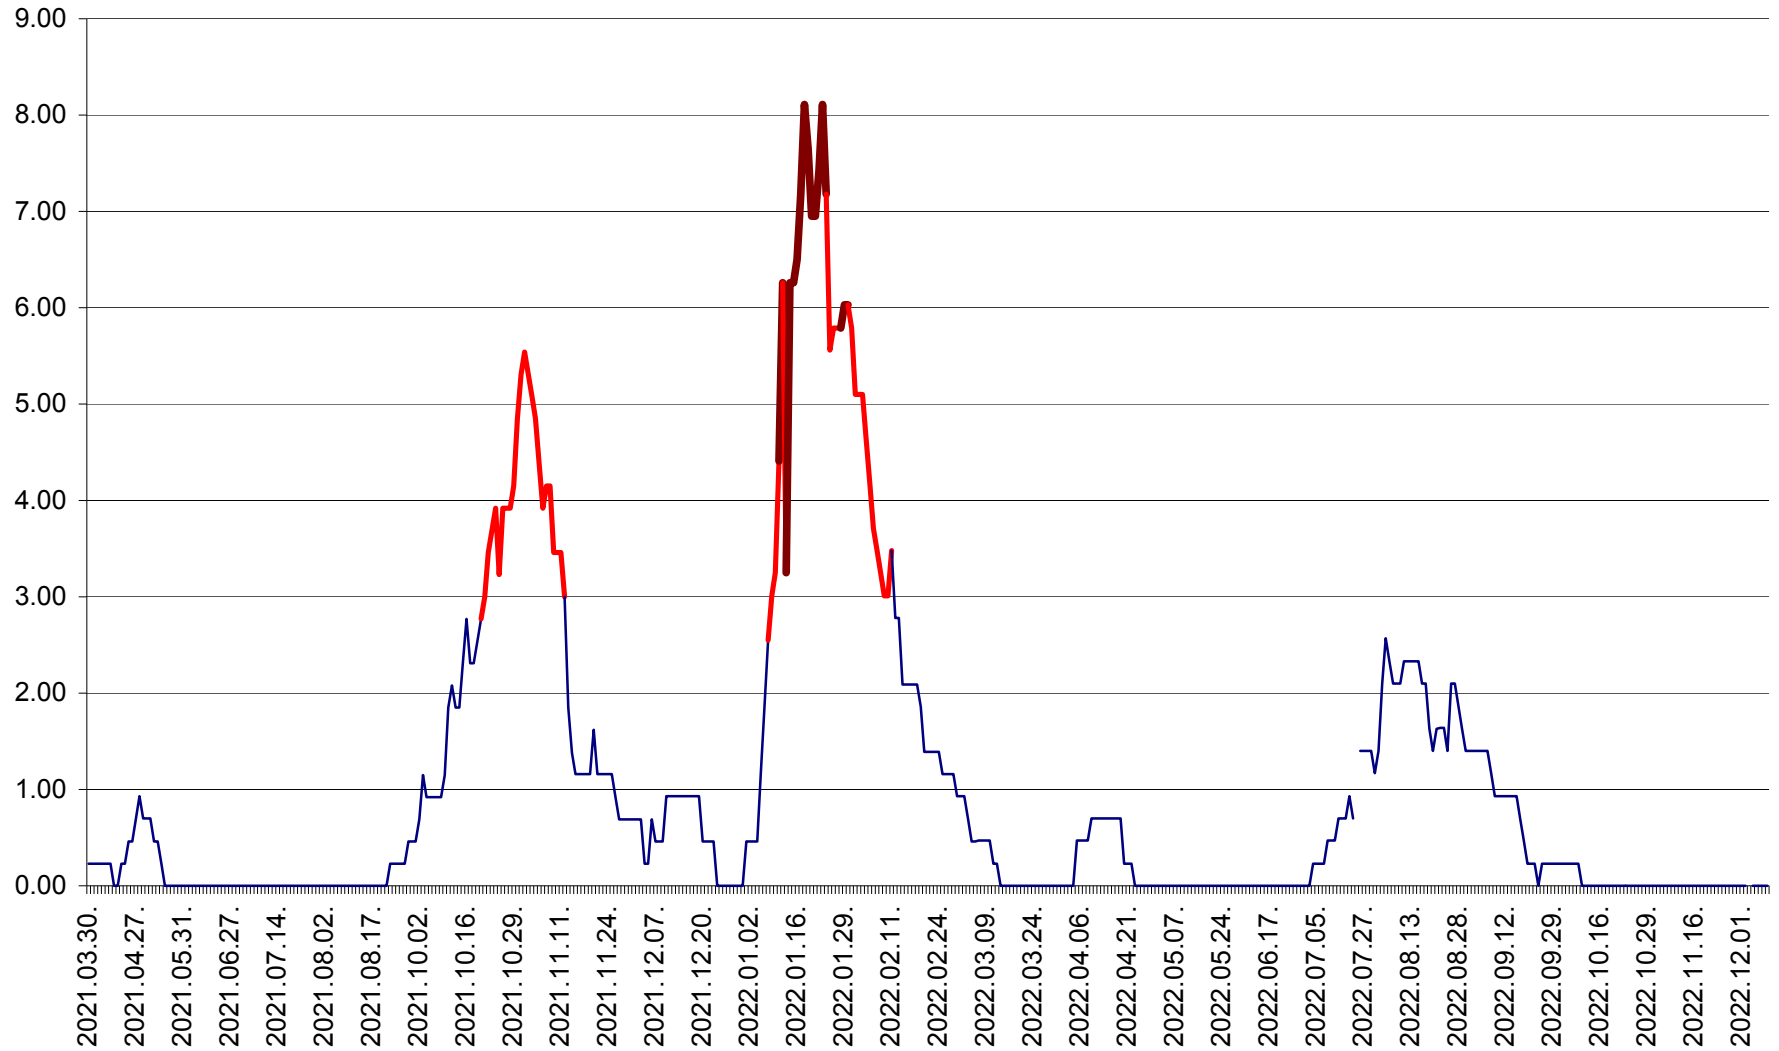

ORAȘ BĂLAN - Evoluția incidenței cumulate pe 14 zile la ‰ de locuitori
2021.04.01. - 2022.12.10.

BILBOR - Evolutia incidentei cumulate pe 14 zile la ‰ de locuitori
2021.04.01. - 2022.12.10.

ORAȘ BORSEC - Evolutia incidentei cumulate pe 14 zile la ‰ de locuitori
2021.04.01. - 2022.12.10.

BRĂDEȘTI - Evolutia incidentei cumulate pe 14 zile la ‰ de locuitori
2021.04.01. - 2022.12.10.

CĂPÂLNIȚA - Evolutia incidentei cumulate pe 14 zile la ‰ de locuitori
2021.04.01. - 2022.12.10.

CÂRȚA - Evolutia incidentei cumulate pe 14 zile la ‰ de locuitori
2021.04.01. - 2022.12.10.

CICEU - Evolutia incidentei cumulate pe 14 zile la ‰ de locuitori
2021.04.01. - 2022.12.10.

CIUCSÂNGEORGIU - Evolutia incidentei cumulate pe 14 zile la ‰ de locuitori
2021.04.01. - 2022.12.10.

CIUMANI - Evolutia incidentei cumulate pe 14 zile la ‰ de locuitori
2021.04.01. - 2022.12.10.

CORBU - Evolutia incidentei cumulate pe 14 zile la ‰ de locuitori
2021.04.01. - 2022.12.10.

CORUND - Evolutia incidentei cumulate pe 14 zile la ‰ de locuitori
2021.04.01. - 2022.12.10.

COZMENI - Evolutia incidentei cumulate pe 14 zile la ‰ de locuitori
2021.04.01. - 2022.12.10.