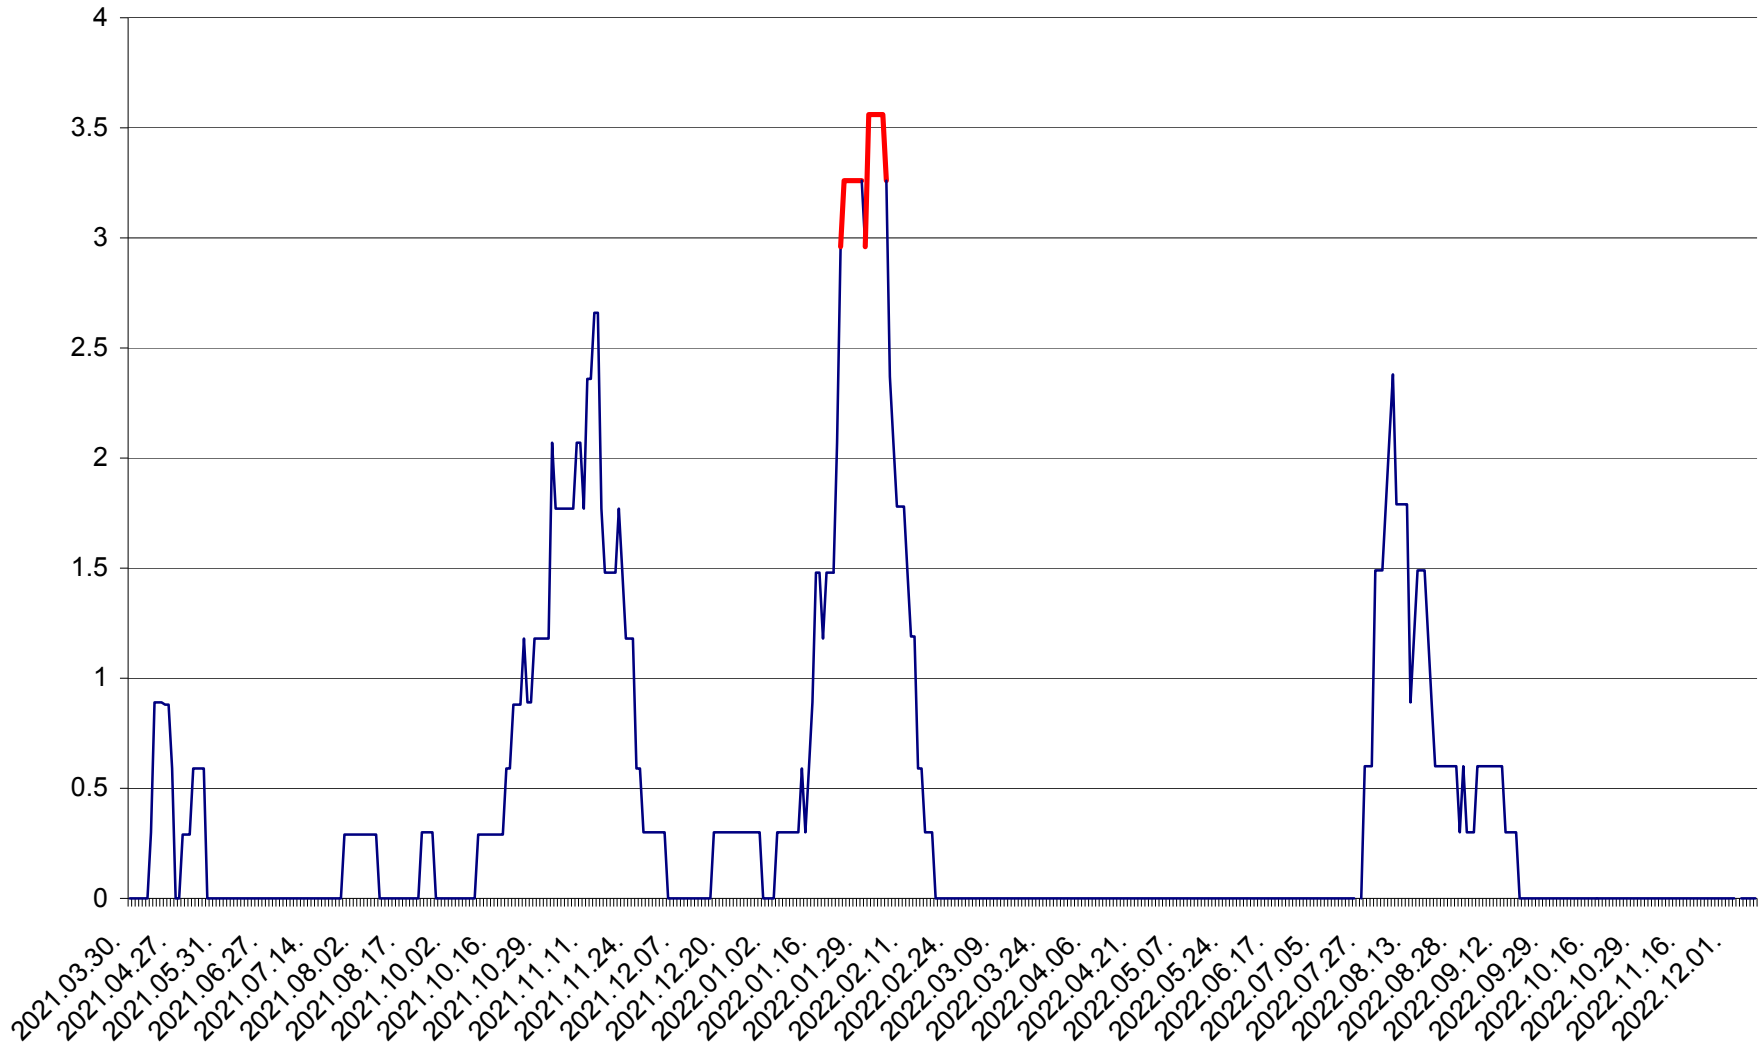

MUNICIPIUL GHEORGHENI - Evolutia incidentei cumulate pe 14 zile la ‰ de locuitori
2021.04.01. - 2022.12.10.

JOSENI - Evolutia incidentei cumulate pe 14 zile la ‰ de locuitori
2021.04.01. - 2022.12.10.

LĂZAREA - Evolutia incidentei cumulate pe 14 zile la % de locuitori
2021.04.01. - 2022.12.10.

LELICENI - Evolutia incidentei cumulate pe 14 zile la ‰ de locuitori
2021.04.01. - 2022.12.10.

LUETA - Evolutia incidentei cumulate pe 14 zile la ‰ de locuitori
2021.04.01. - 2022.12.10.

LUNCA DE JOS - Evolutia incidentei cumulate pe 14 zile la ‰ de locuitori
2021.04.01. - 2022.12.10.

LUNCA DE SUS - Evolutia incidentei cumulate pe 14 zile la ‰ de locuitori
2021.04.01. - 2022.12.10.

LUPENI - Evolutia incidentei cumulate pe 14 zile la ‰ de locuitori
2021.04.01. - 2022.12.10.

MĂDĂRAȘ - Evolutia incidentei cumulate pe 14 zile la ‰ de locuitori
2021.04.01. - 2022.12.10.