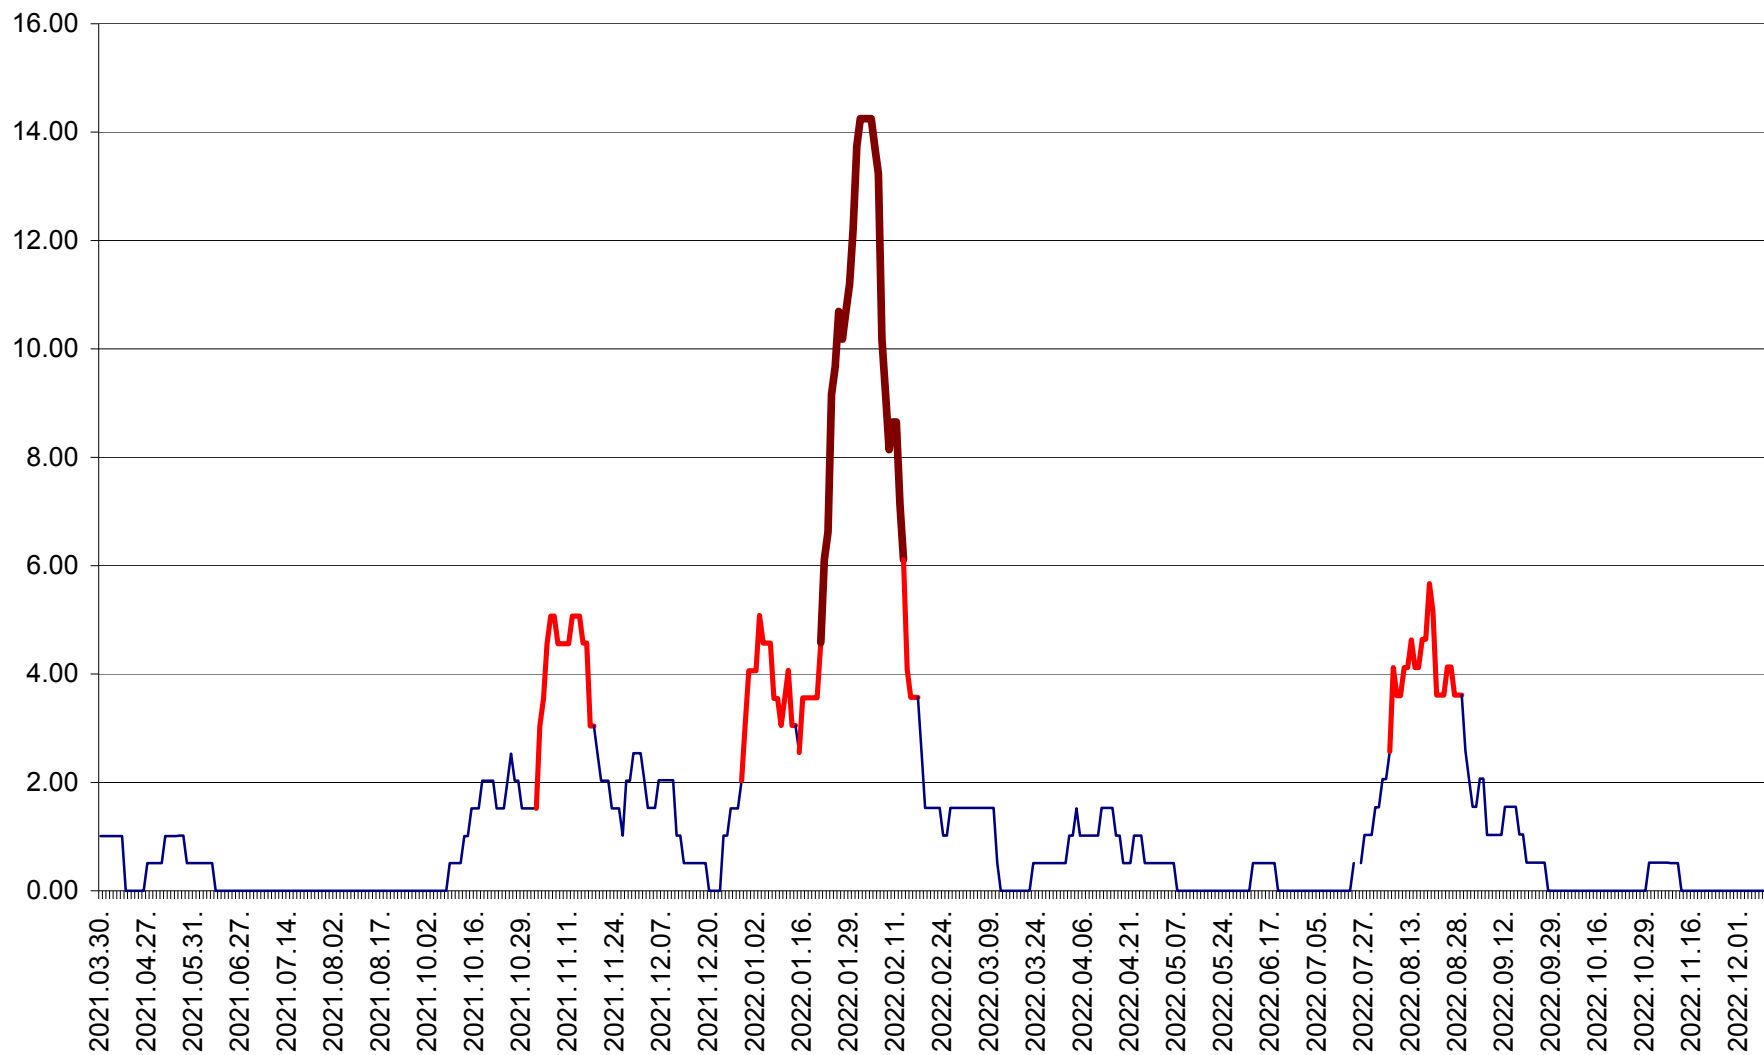

TUȘNAD - Evolutia incidentei cumulate pe 14 zile la ‰ de locuitori
2021.04.01. - 2022.12.10.

ULIEȘ - Evoluția incidenței cumulate pe 14 zile la ‰ de locuitori
2021.04.01. - 2022.12.10.

VĂRȘAG - Evolutia incidentei cumulate pe 14 zile la ‰ de locuitori
2021.04.01. - 2022.12.10.

ORAȘ VLĂHIȚA - Evolutia incidentei cumulate pe 14 zile la ‰ de locuitori
2021.04.01. - 2022.12.10.

VOȘLĂBENI - Evolutia incidentei cumulate pe 14 zile la ‰ de locuitori
2021.04.01. - 2022.12.10.

ZETEA - Evolutia incidentei cumulate pe 14 zile la ‰ de locuitori
2021.04.01. - 2022.12.10.