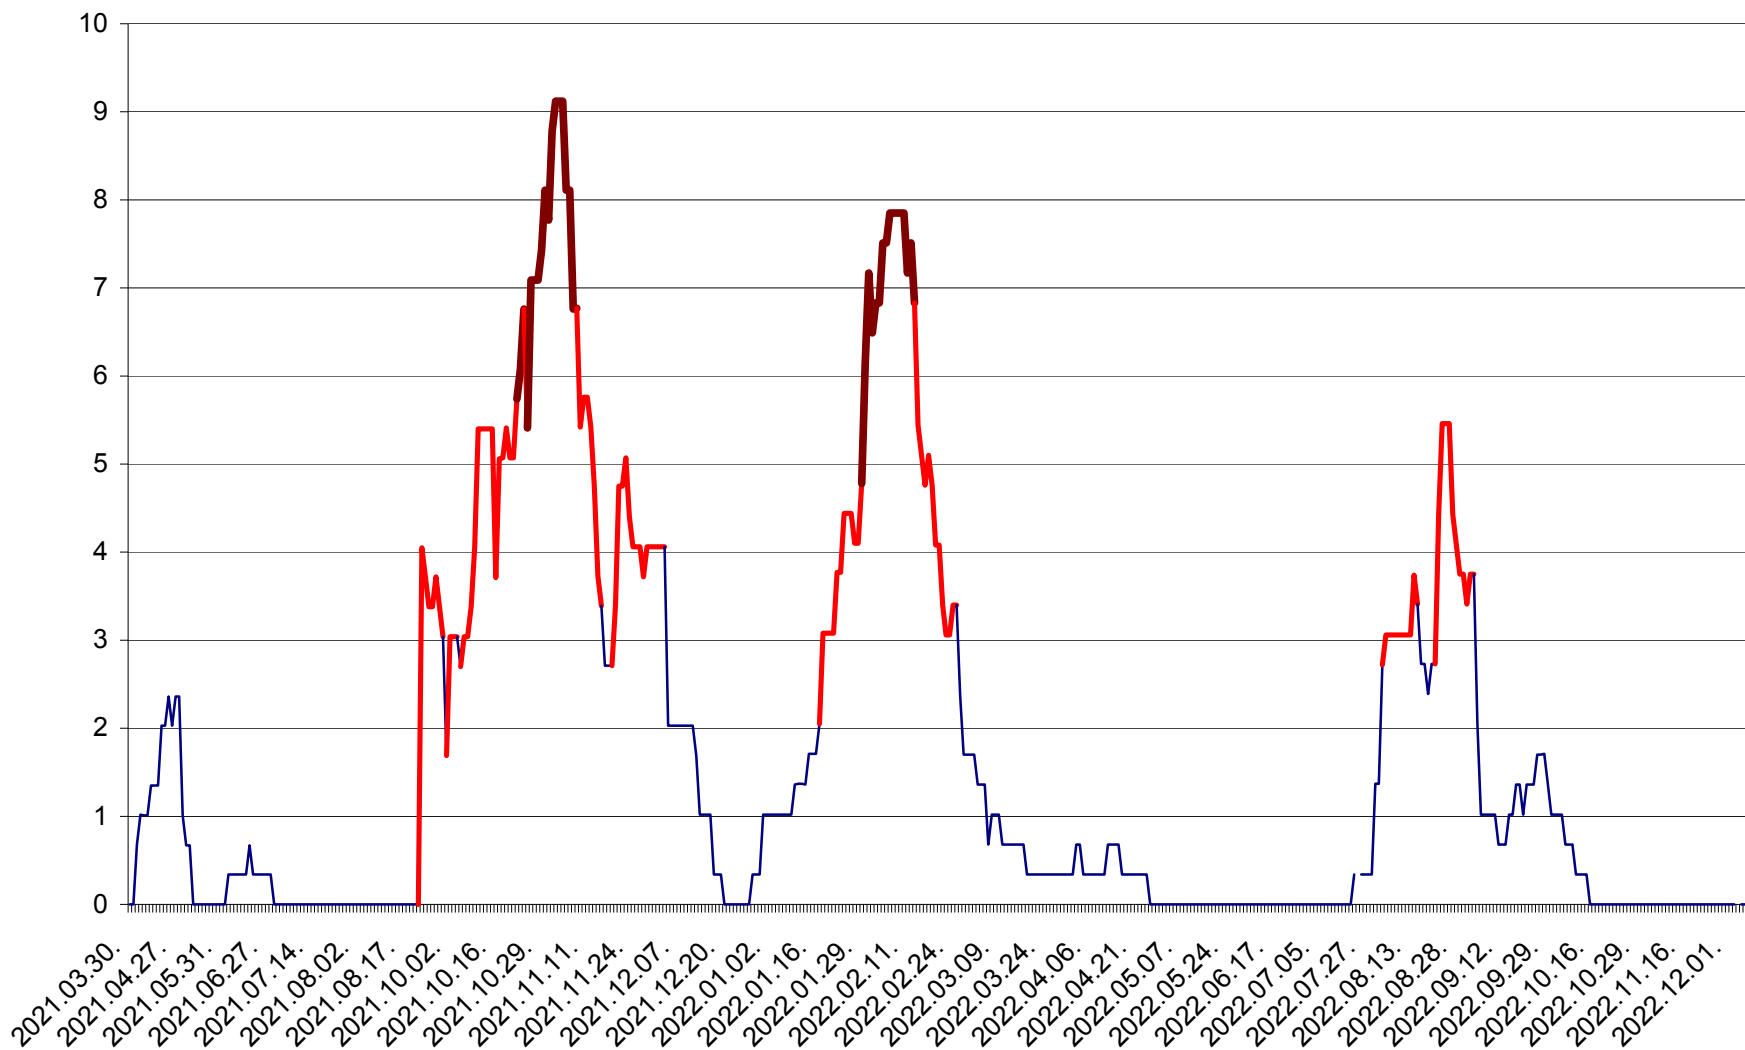

LELICENI - Evolutia incidentei cumulate pe 14 zile la ‰ de locuitori
2021.04.01. - 2022.12.10.

LUETA - Evolutia incidentei cumulate pe 14 zile la ‰ de locuitori
2021.04.01. - 2022.12.10.

LUNCA DE JOS - Evolutia incidentei cumulate pe 14 zile la ‰ de locuitori
2021.04.01. - 2022.12.10.

LUNCA DE SUS - Evolutia incidentei cumulate pe 14 zile la ‰ de locuitori
2021.04.01. - 2022.12.10.

LUPENI - Evolutia incidentei cumulate pe 14 zile la ‰ de locuitori
2021.04.01. - 2022.12.10.

MĂDĂRAȘ - Evolutia incidentei cumulate pe 14 zile la ‰ de locuitori
2021.04.01. - 2022.12.10.

MĂRTINIȘ - Evolutia incidentei cumulate pe 14 zile la ‰ de locuitori
2021.04.01. - 2022.12.10.

MEREȘTI - Evolutia incidentei cumulate pe 14 zile la ‰ de locuitori
2021.04.01. - 2022.12.10.

MUNICIPIUL MIERCUREA-CIUC - Evolutia incidentei cumulate pe 14 zile la ‰ de locuitori
2021.04.01. - 2022.12.10.

MIHĂILENI - Evolutia incidentei cumulate pe 14 zile la ‰ de locuitori
2021.04.01. - 2022.12.10.

MUGENI - Evolutia incidentei cumulate pe 14 zile la ‰ de locuitori
2021.04.01. - 2022.12.10.

OCLAND - Evolutia incidentei cumulate pe 14 zile la ‰ de locuitori
2021.04.01. - 2022.12.10.