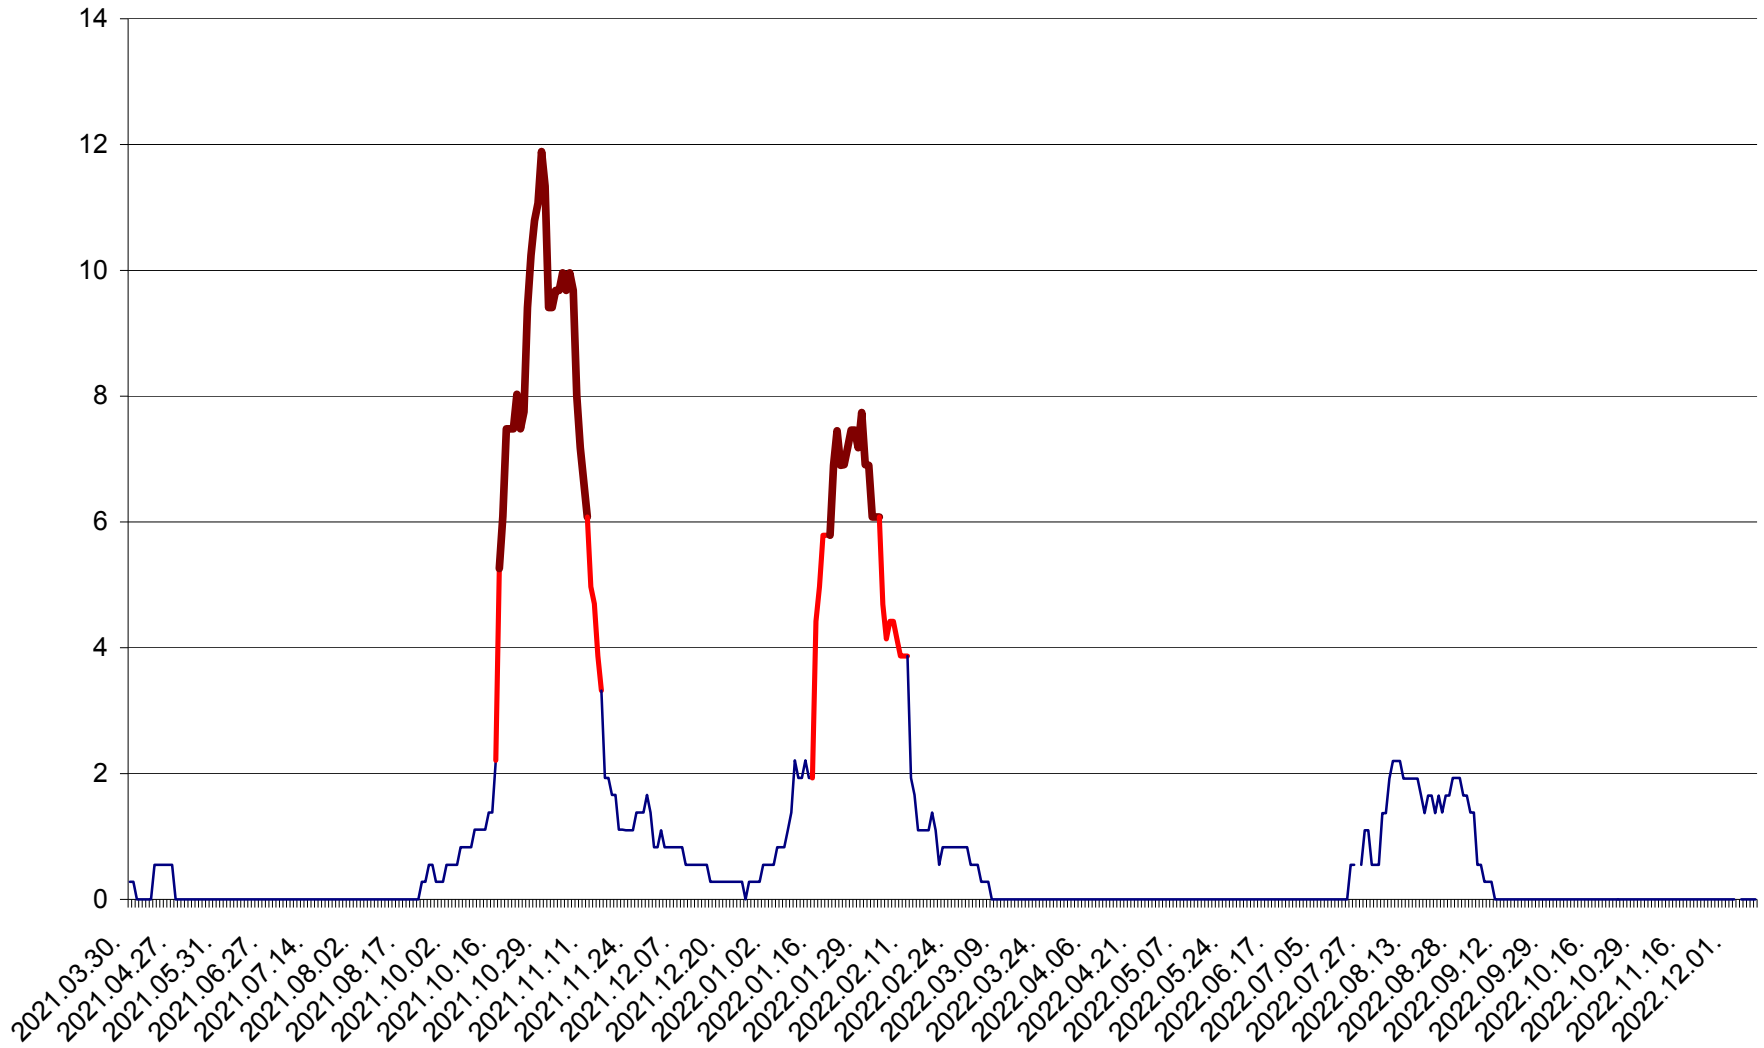

DÂRJIU - Evolutia incidentei cumulate pe 14 zile la ‰ de locuitori
2021.04.01. - 2022.12.10.

DEALU - Evolutia incidentei cumulate pe 14 zile la ‰ de locuitori
2021.04.01. - 2022.12.10.

DITRĂU - Evolutia incidentei cumulate pe 14 zile la ‰ de locuitori
2021.04.01. - 2022.12.10.

FELICENI - Evolutia incidentei cumulate pe 14 zile la ‰ de locuitori
2021.04.01. - 2022.12.10.

FRUMOASA - Evolutia incidentei cumulate pe 14 zile la ‰ de locuitori
2021.04.01. - 2022.12.10.

GĂLĂUȚAȘ - Evolutia incidentei cumulate pe 14 zile la ‰ de locuitori
2021.04.01. - 2022.12.10.

MUNICIPIUL GHEORGHENI - Evolutia incidentei cumulate pe 14 zile la ‰ de locuitori
2021.04.01. - 2022.12.10.

JOSENI - Evolutia incidentei cumulate pe 14 zile la ‰ de locuitori
2021.04.01. - 2022.12.10.

LĂZAREA - Evolutia incidentei cumulate pe 14 zile la % de locuitori
2021.04.01. - 2022.12.10.

LELICENI - Evolutia incidentei cumulate pe 14 zile la ‰ de locuitori
2021.04.01. - 2022.12.10.

LUETA - Evolutia incidentei cumulate pe 14 zile la ‰ de locuitori
2021.04.01. - 2022.12.10.

LUNCA DE JOS - Evolutia incidentei cumulate pe 14 zile la ‰ de locuitori
2021.04.01. - 2022.12.10.