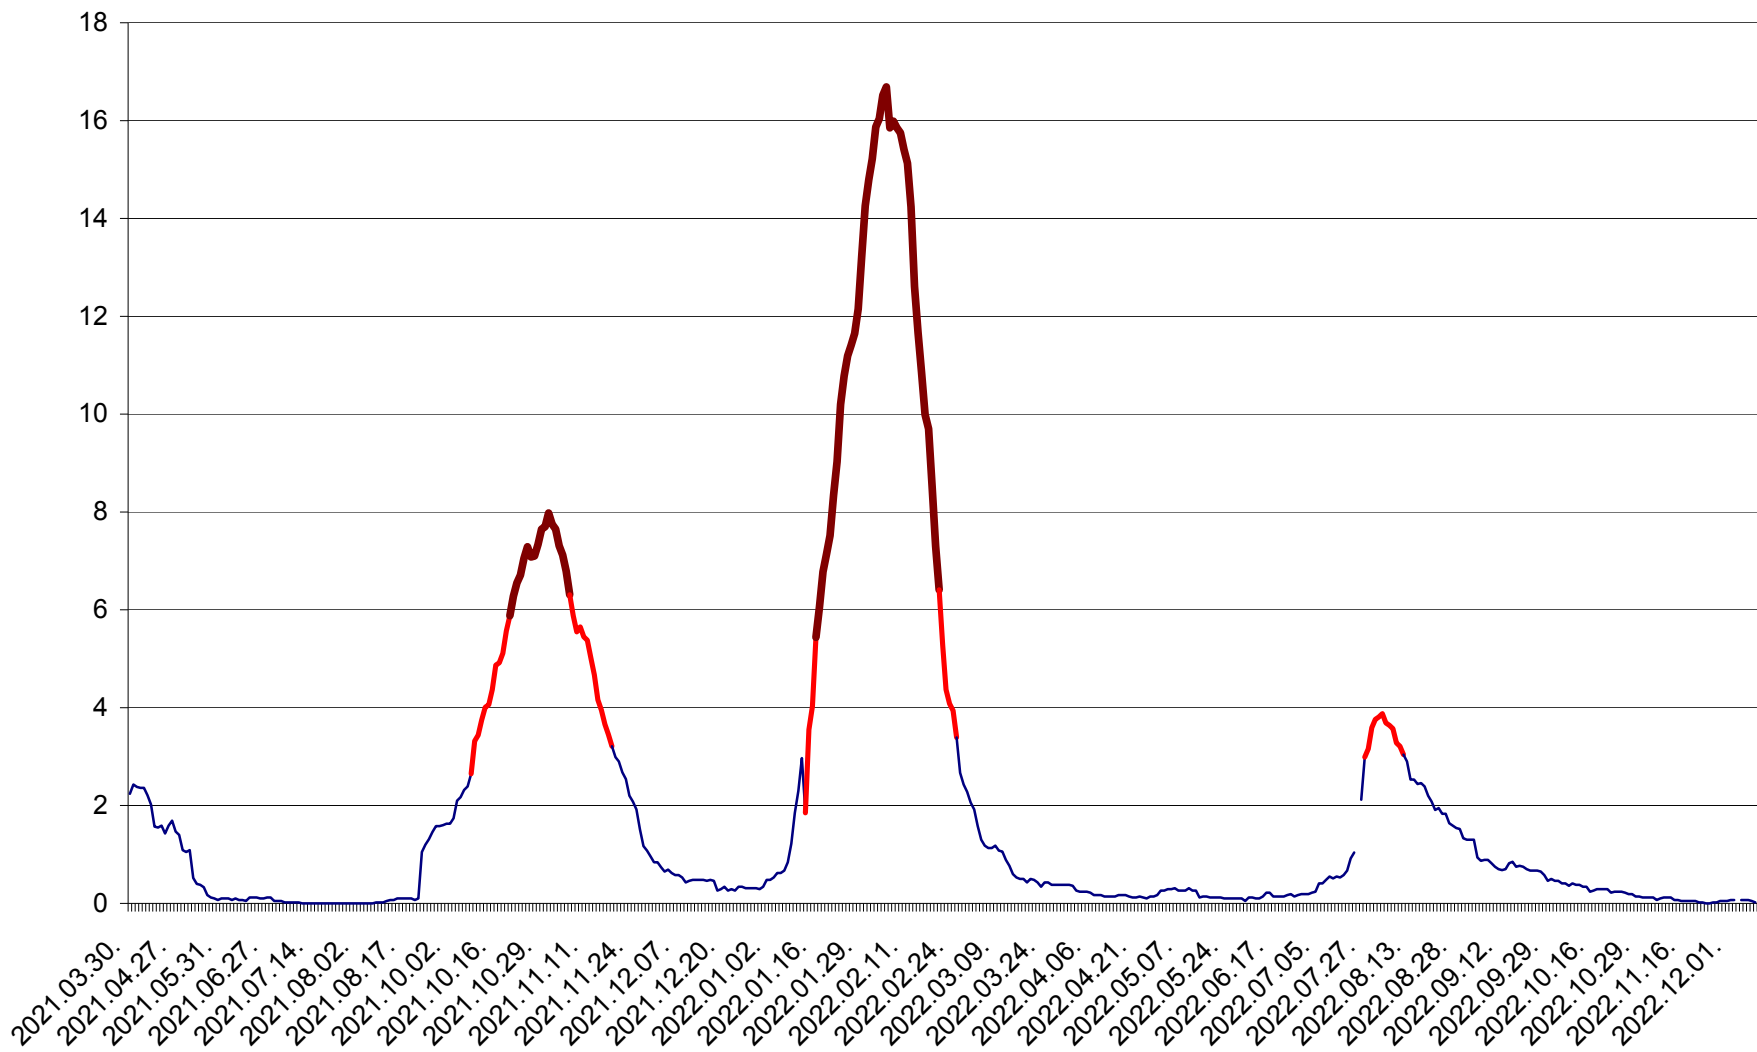

LELICENI - Evolutia incidentei cumulate pe 14 zile la ‰ de locuitori
2021.04.01. - 2022.12.10.

LUETA - Evolutia incidentei cumulate pe 14 zile la ‰ de locuitori
2021.04.01. - 2022.12.10.

LUNCA DE JOS - Evolutia incidentei cumulate pe 14 zile la ‰ de locuitori
2021.04.01. - 2022.12.10.

LUNCA DE SUS - Evolutia incidentei cumulate pe 14 zile la ‰ de locuitori
2021.04.01. - 2022.12.10.

LUPENI - Evolutia incidentei cumulate pe 14 zile la ‰ de locuitori
2021.04.01. - 2022.12.10.

MĂDĂRAȘ - Evolutia incidentei cumulate pe 14 zile la ‰ de locuitori
2021.04.01. - 2022.12.10.

MĂRTINIȘ - Evolutia incidentei cumulate pe 14 zile la ‰ de locuitori
2021.04.01. - 2022.12.10.

MEREȘTI - Evolutia incidentei cumulate pe 14 zile la ‰ de locuitori
2021.04.01. - 2022.12.10.

MUNICIPIUL MIERCUREA-CIUC - Evolutia incidentei cumulate pe 14 zile la ‰ de locuitori
2021.04.01. - 2022.12.10.

MIHĂILENI - Evolutia incidentei cumulate pe 14 zile la ‰ de locuitori
2021.04.01. - 2022.12.10.

MUGENI - Evolutia incidentei cumulate pe 14 zile la ‰ de locuitori
2021.04.01. - 2022.12.10.

OCLAND - Evolutia incidentei cumulate pe 14 zile la ‰ de locuitori
2021.04.01. - 2022.12.10.