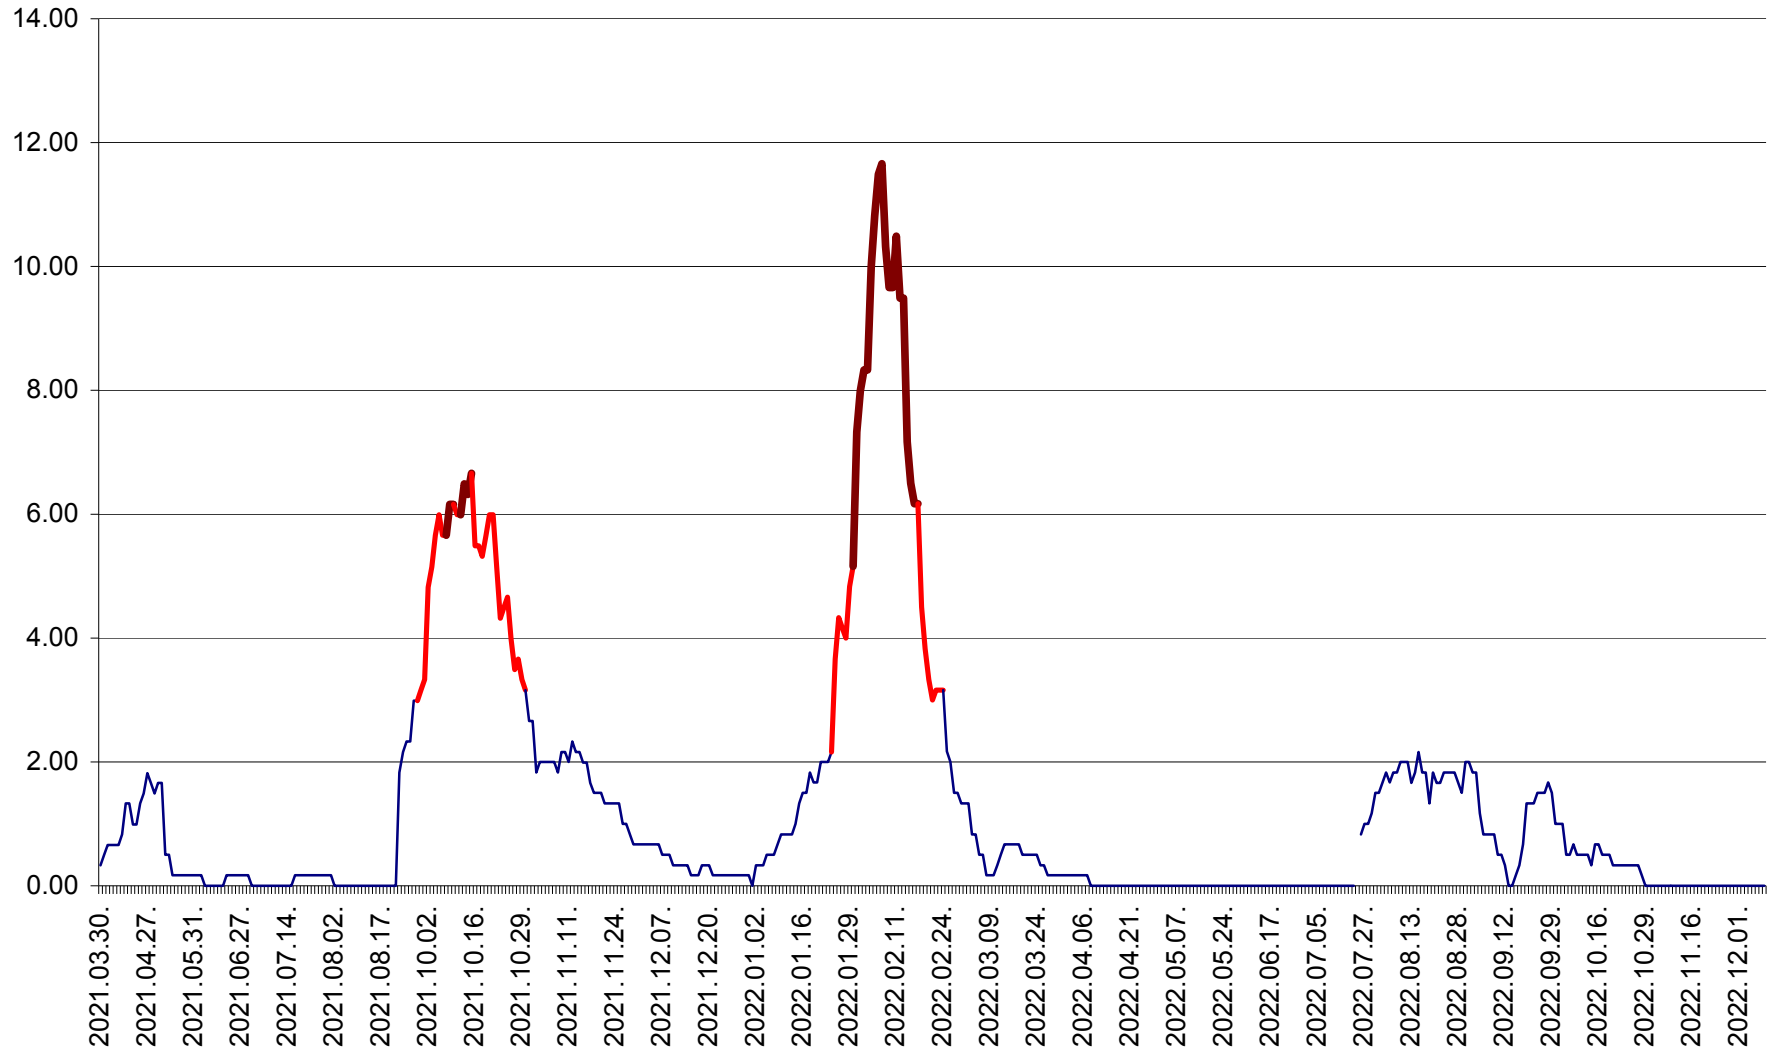

TUȘNAD - Evolutia incidentei cumulate pe 14 zile la ‰ de locuitori
2021.04.01. - 2022.12.10.

ULIEȘ - Evoluția incidenței cumulate pe 14 zile la ‰ de locuitori
2021.04.01. - 2022.12.10.

VĂRȘAG - Evolutia incidentei cumulate pe 14 zile la ‰ de locuitori
2021.04.01. - 2022.12.10.

ORAȘ VLĂHIȚA - Evolutia incidentei cumulate pe 14 zile la ‰ de locuitori
2021.04.01. - 2022.12.10.

VOȘLĂBENI - Evolutia incidentei cumulate pe 14 zile la ‰ de locuitori
2021.04.01. - 2022.12.10.

ZETEA - Evolutia incidentei cumulate pe 14 zile la ‰ de locuitori
2021.04.01. - 2022.12.10.