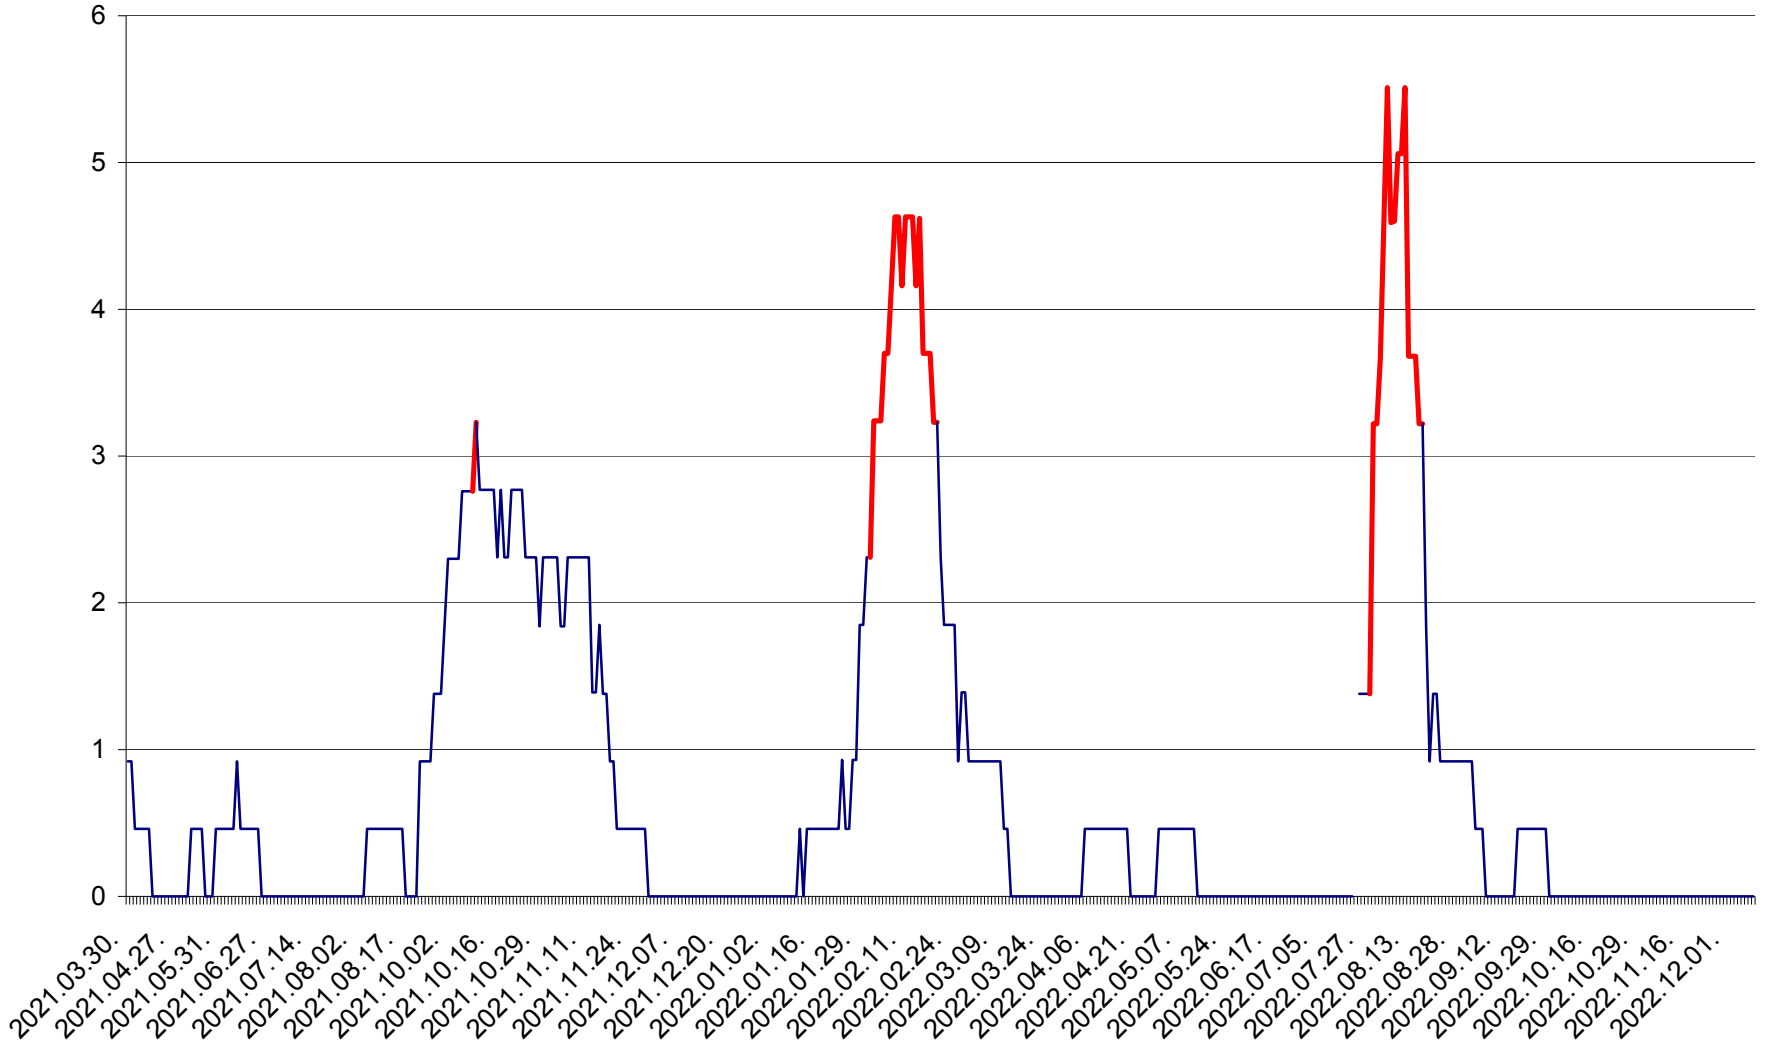

ȘIMONEȘTI - Evoluția incidenței cumulate pe 14 zile la ‰ de locuitori
2021.04.01. - 2022.12.10.

SUBCETATE - Evolutia incidentei cumulate pe 14 zile la ‰ de locuitori
2021.04.01. - 2022.12.10.

SUSENI - Evolutia incidentei cumulate pe 14 zile la ‰ de locuitori
2021.04.01. - 2022.12.10.

TOMEȘTI - Evolutia incidentei cumulate pe 14 zile la ‰ de locuitori
2021.04.01. - 2022.12.10.

MUNICIPIUL TOPLIȚA - Evolutia incidentei cumulate pe 14 zile la ‰ de locuitori
2021.04.01. - 2022.12.10.

TULGHEȘ - Evolutia incidentei cumulate pe 14 zile la ‰ de locuitori
2021.04.01. - 2022.12.10.

TUȘNAD - Evolutia incidentei cumulate pe 14 zile la ‰ de locuitori
2021.04.01. - 2022.12.10.

ULIEȘ - Evoluția incidenței cumulate pe 14 zile la ‰ de locuitori
2021.04.01. - 2022.12.10.

VĂRȘAG - Evolutia incidentei cumulate pe 14 zile la ‰ de locuitori
2021.04.01. - 2022.12.10.