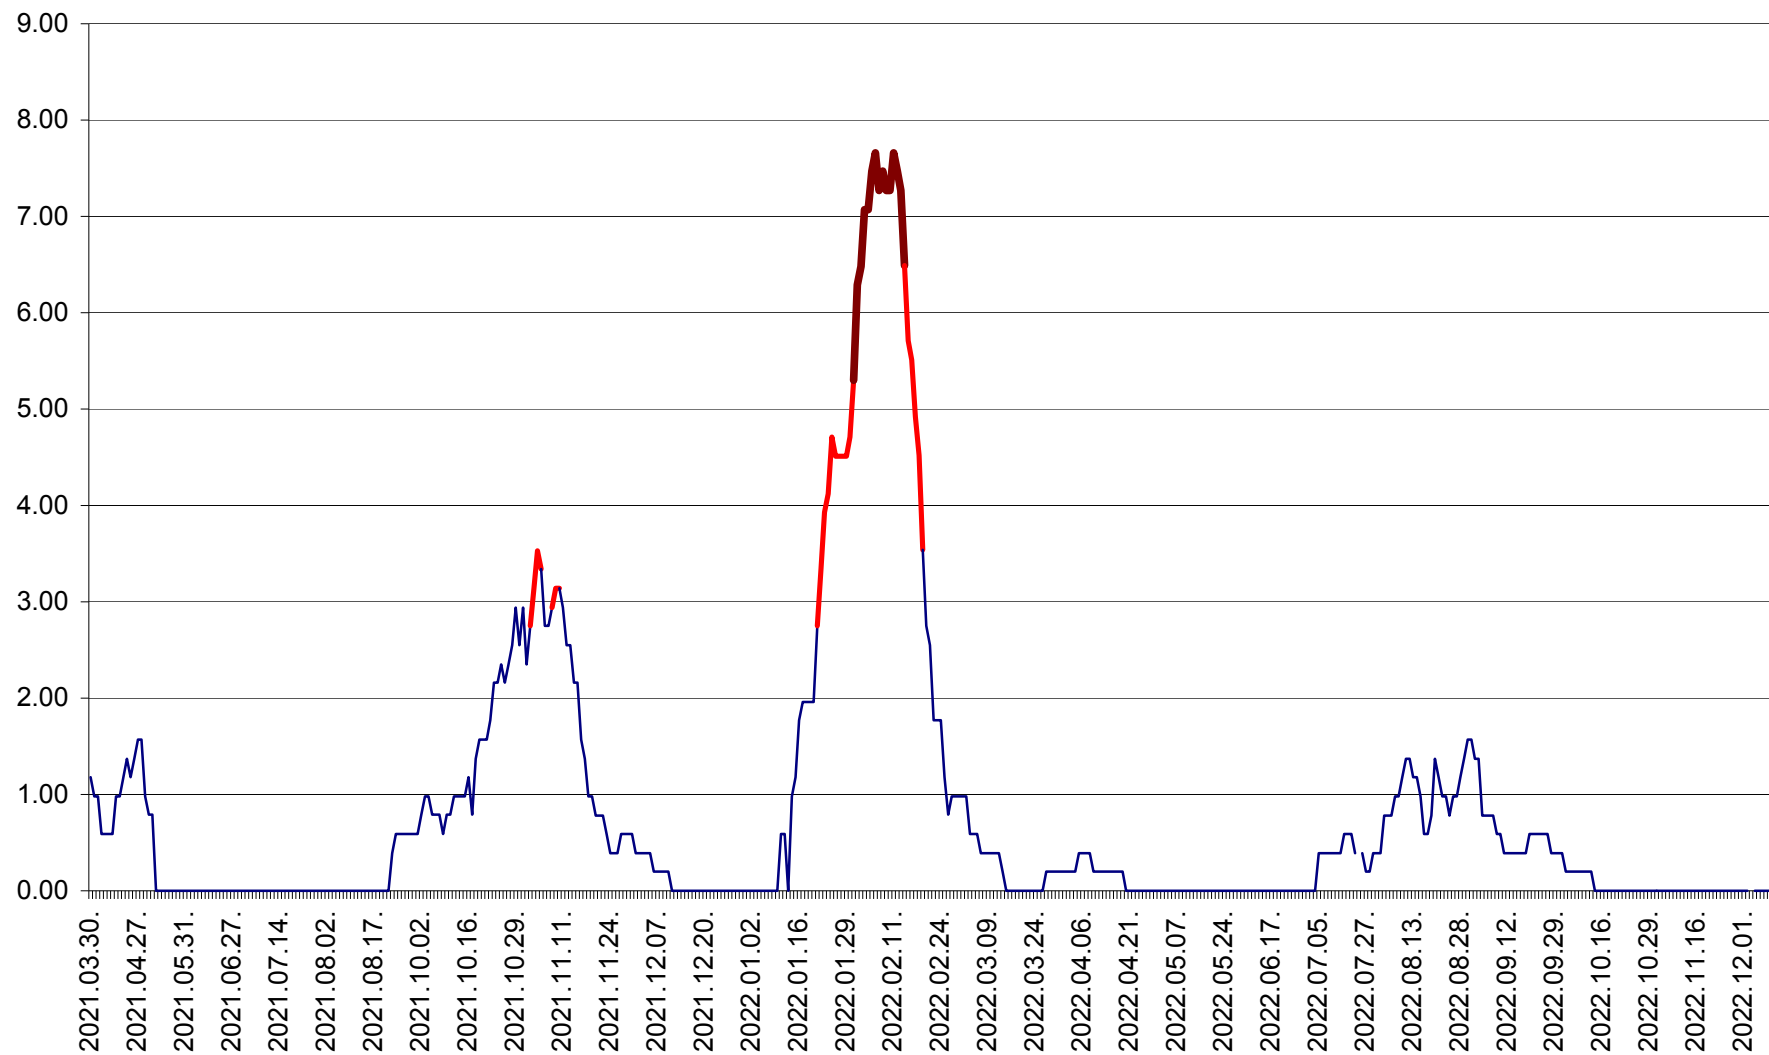

ORAȘ BĂLAN - Evoluția incidenței cumulate pe 14 zile la ‰ de locuitori
2021.04.01. - 2022.12.10.

BILBOR - Evolutia incidentei cumulate pe 14 zile la ‰ de locuitori
2021.04.01. - 2022.12.10.

ORAȘ BORSEC - Evolutia incidentei cumulate pe 14 zile la ‰ de locuitori
2021.04.01. - 2022.12.10.

BRĂDEȘTI - Evolutia incidentei cumulate pe 14 zile la ‰ de locuitori
2021.04.01. - 2022.12.10.

CĂPÂLNIȚA - Evolutia incidentei cumulate pe 14 zile la ‰ de locuitori
2021.04.01. - 2022.12.10.

CÂRȚA - Evolutia incidentei cumulate pe 14 zile la ‰ de locuitori
2021.04.01. - 2022.12.10.

CICEU - Evolutia incidentei cumulate pe 14 zile la ‰ de locuitori
2021.04.01. - 2022.12.10.

CIUCSÂNGEORGIU - Evolutia incidentei cumulate pe 14 zile la ‰ de locuitori
2021.04.01. - 2022.12.10.

CIUMANI - Evolutia incidentei cumulate pe 14 zile la ‰ de locuitori
2021.04.01. - 2022.12.10.

CORBU - Evolutia incidentei cumulate pe 14 zile la ‰ de locuitori
2021.04.01. - 2022.12.10.

CORUND - Evolutia incidentei cumulate pe 14 zile la ‰ de locuitori
2021.04.01. - 2022.12.10.

COZMENI - Evolutia incidentei cumulate pe 14 zile la ‰ de locuitori
2021.04.01. - 2022.12.10.