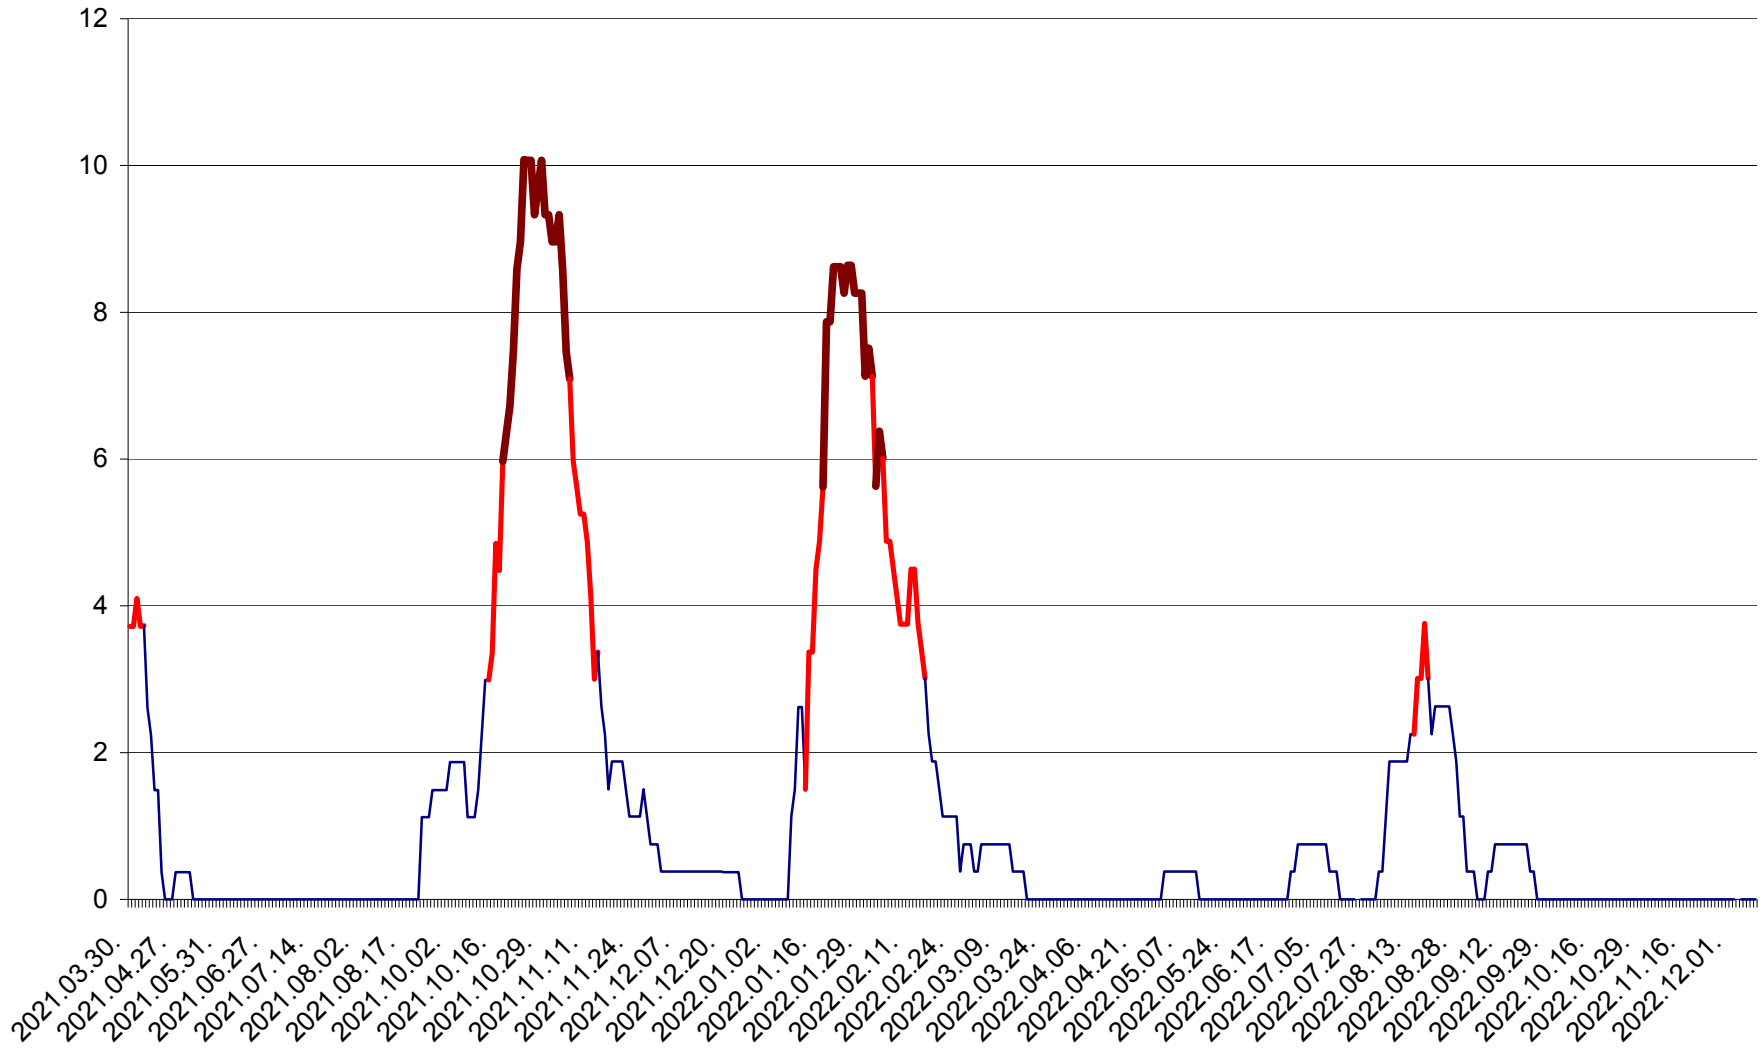

PLĂIEȘII DE JOS - Evoluția incidenței cumulate pe 14 zile la ‰ de locuitori
2021.04.01. - 2022.12.10.

PORUMBENI - Evolutia incidentei cumulate pe 14 zile la ‰ de locuitori
2021.04.01. - 2022.12.10.

PRAID - Evolutia incidentei cumulate pe 14 zile la ‰ de locuitori
2021.04.01. - 2022.12.10.

RACU - Evolutia incidentei cumulate pe 14 zile la ‰ de locuitori
2021.04.01. - 2022.12.10.

REMETEA - Evolutia incidentei cumulate pe 14 zile la ‰ de locuitori
2021.04.01. - 2022.12.10.

SĂCEL - Evolutia incidentei cumulate pe 14 zile la ‰ de locuitori
2021.04.01. - 2022.12.10.

SÂNCRĂIENI - Evolutia incidentei cumulate pe 14 zile la ‰ de locuitori
2021.04.01. - 2022.12.10.

SÂNDOMINIC - Evolutia incidentei cumulate pe 14 zile la ‰ de locuitori
2021.04.01. - 2022.12.10.

SÂNMARTIN - Evolutia incidentei cumulate pe 14 zile la ‰ de locuitori
2021.04.01. - 2022.12.10.