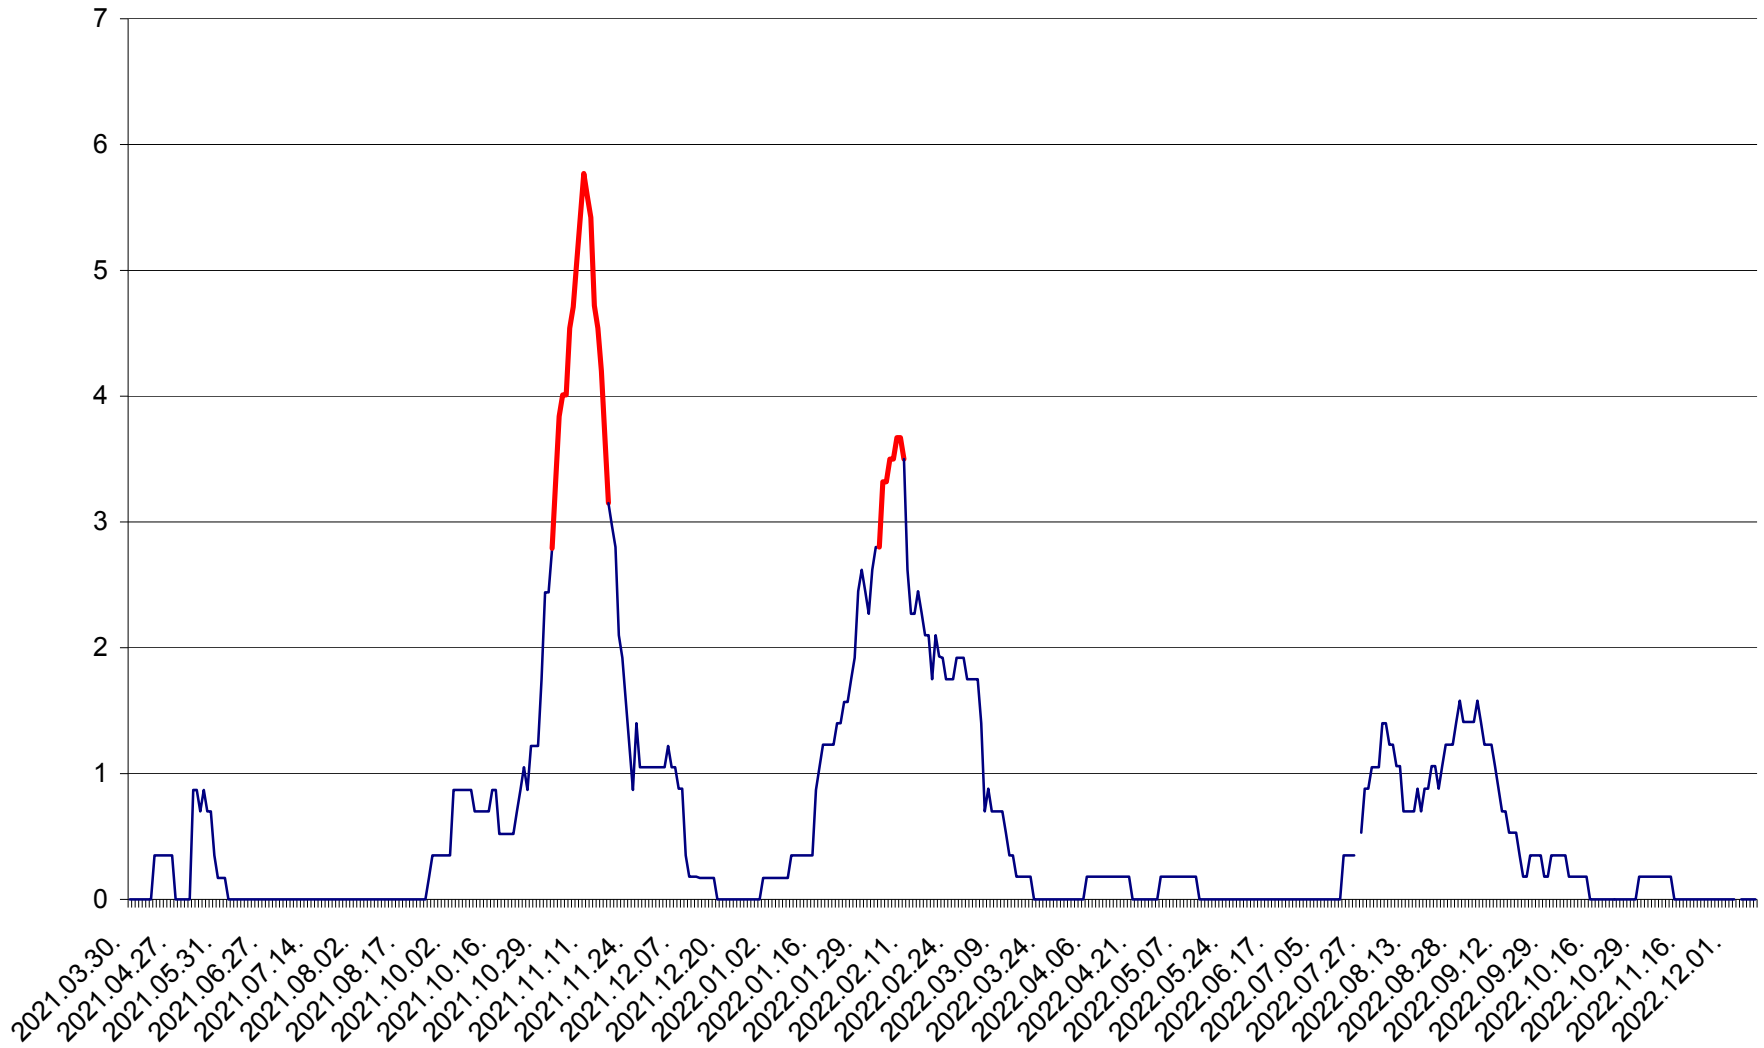

BRĂDEȘTI - Evolutia incidentei cumulate pe 14 zile la ‰ de locuitori
2021.04.01. - 2022.12.10.

CĂPÂLNIȚA - Evolutia incidentei cumulate pe 14 zile la ‰ de locuitori
2021.04.01. - 2022.12.10.

CÂRȚA - Evolutia incidentei cumulate pe 14 zile la ‰ de locuitori
2021.04.01. - 2022.12.10.

CORBU - Evolutia incidentei cumulate pe 14 zile la ‰ de locuitori
2021.04.01. - 2022.12.10.

CORUND - Evolutia incidentei cumulate pe 14 zile la ‰ de locuitori
2021.04.01. - 2022.12.10.

COZMENI - Evolutia incidentei cumulate pe 14 zile la ‰ de locuitori
2021.04.01. - 2022.12.10.

ORAȘ CRISTURU SECUIESC - Evolutia incidentei cumulate pe 14 zile la ‰ de locuitori
2021.04.01. - 2022.12.10.

DĂNEȘTI - Evolutia incidentei cumulate pe 14 zile la ‰ de locuitori
2021.04.01. - 2022.12.10.

DÂRJIU - Evolutia incidentei cumulate pe 14 zile la ‰ de locuitori
2021.04.01. - 2022.12.10.

DEALU - Evolutia incidentei cumulate pe 14 zile la ‰ de locuitori
2021.04.01. - 2022.12.10.

DITRĂU - Evolutia incidentei cumulate pe 14 zile la ‰ de locuitori
2021.04.01. - 2022.12.10.