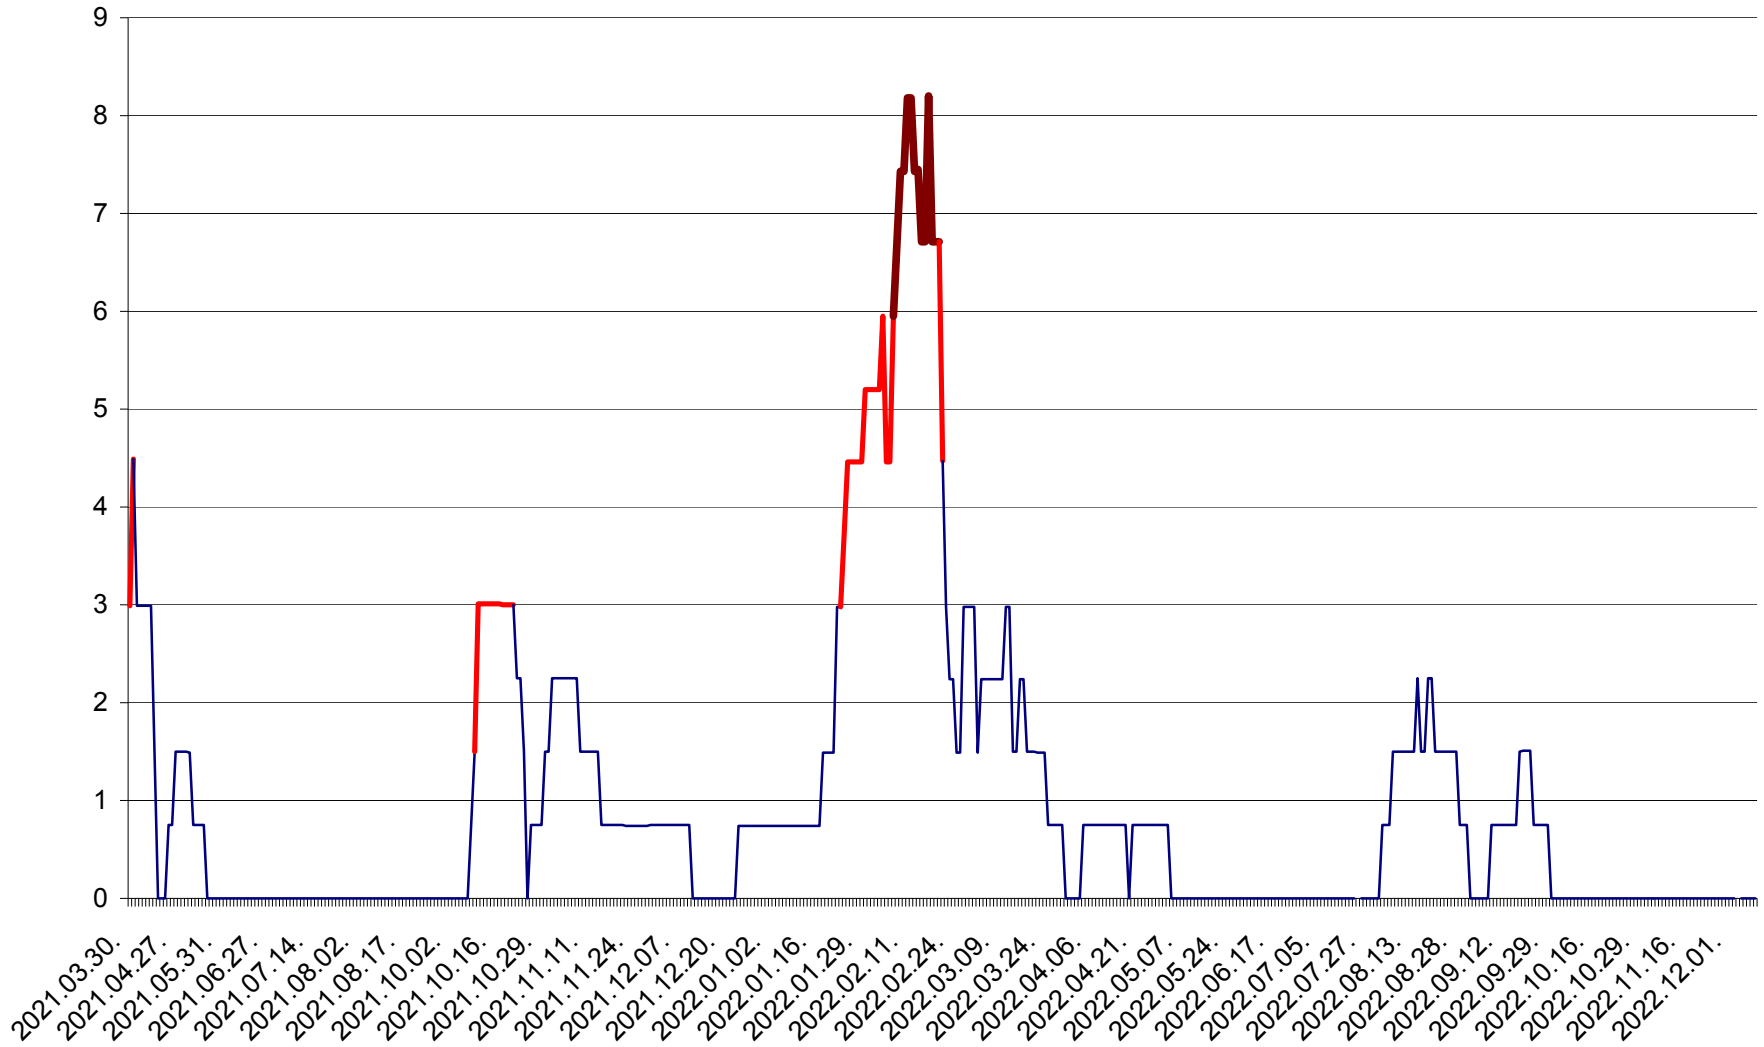

LELICENI - Evolutia incidentei cumulate pe 14 zile la ‰ de locuitori
2021.04.01. - 2022.12.10.

LUETA - Evolutia incidentei cumulate pe 14 zile la ‰ de locuitori
2021.04.01. - 2022.12.10.

LUNCA DE JOS - Evolutia incidentei cumulate pe 14 zile la ‰ de locuitori
2021.04.01. - 2022.12.10.

LUNCA DE SUS - Evolutia incidentei cumulate pe 14 zile la ‰ de locuitori
2021.04.01. - 2022.12.10.

LUPENI - Evolutia incidentei cumulate pe 14 zile la ‰ de locuitori
2021.04.01. - 2022.12.10.

MĂDĂRAȘ - Evolutia incidentei cumulate pe 14 zile la ‰ de locuitori
2021.04.01. - 2022.12.10.

MĂRTINIȘ - Evolutia incidentei cumulate pe 14 zile la ‰ de locuitori
2021.04.01. - 2022.12.10.

MEREȘTI - Evolutia incidentei cumulate pe 14 zile la ‰ de locuitori
2021.04.01. - 2022.12.10.

MUNICIPIUL MIERCUREA-CIUC - Evolutia incidentei cumulate pe 14 zile la ‰ de locuitori
2021.04.01. - 2022.12.10.