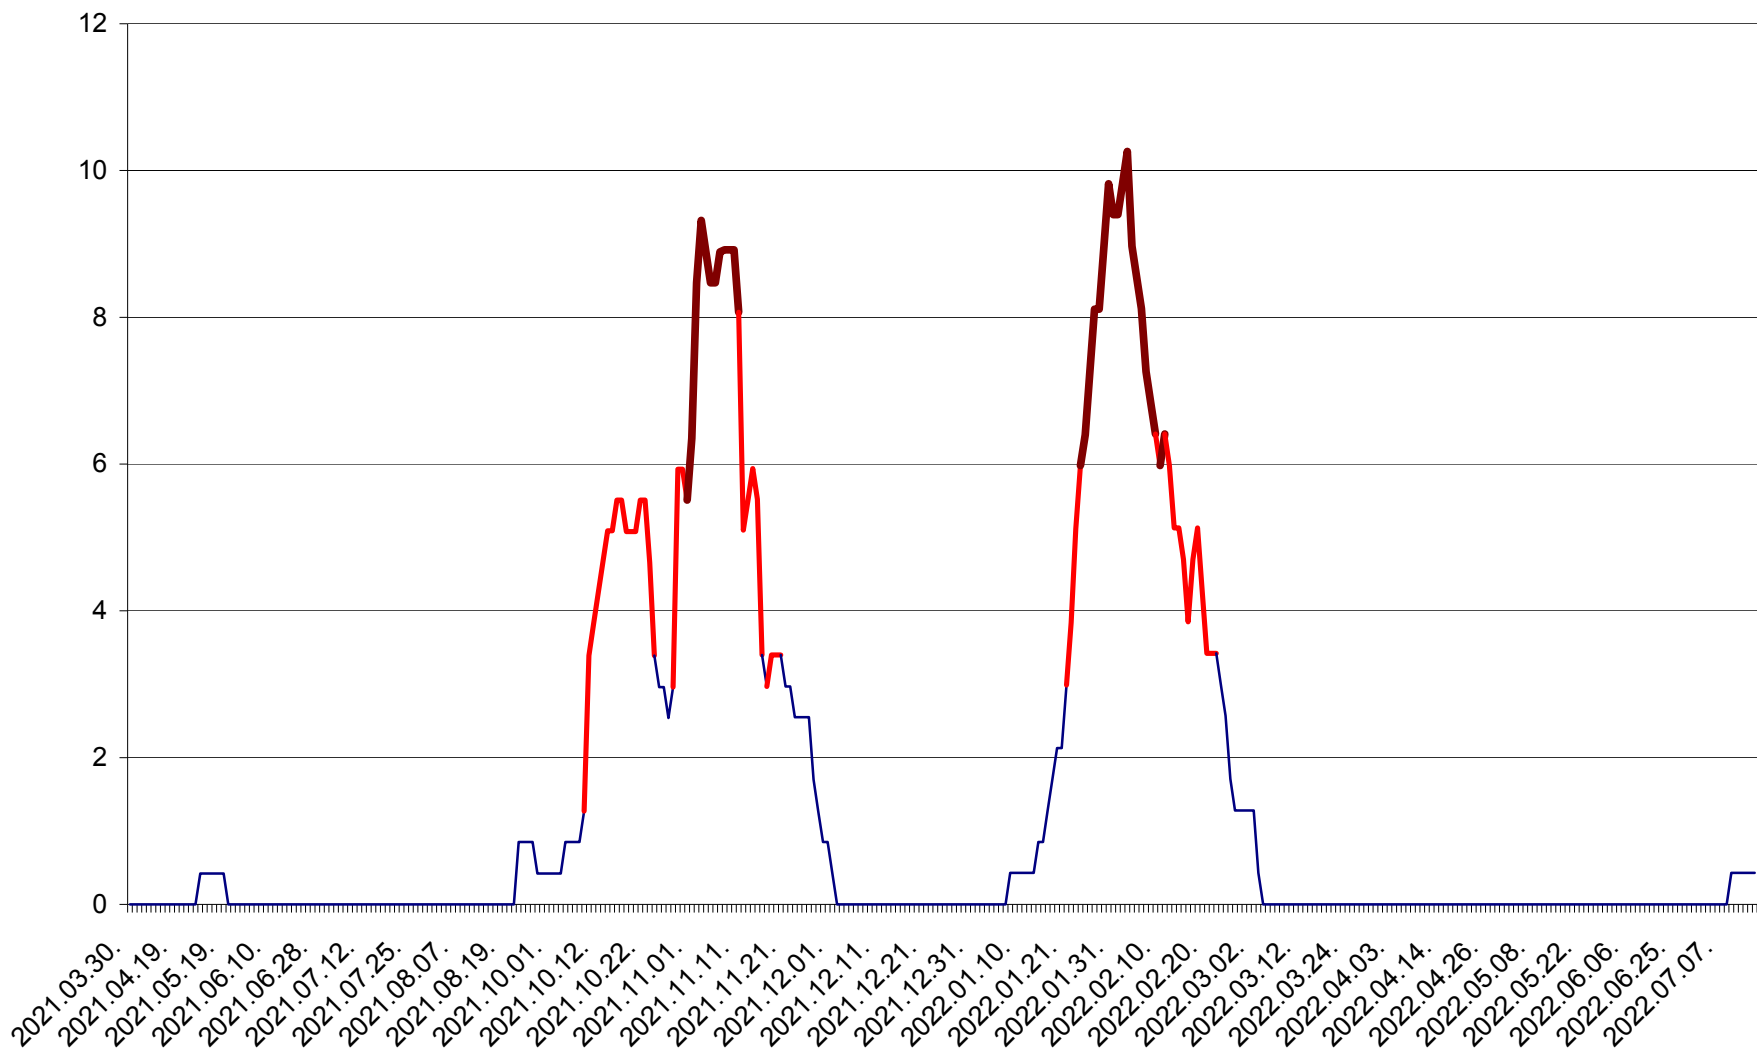

PLĂIEȘII DE JOS - Evolutia incidentei cumulate pe 14 zile la ‰ de locuitori
2021.04.01. - 2022.07.16.

PORUMBENI - Evolutia incidentei cumulate pe 14 zile la ‰ de locuitori
2021.04.01. - 2022.07.16.

PRAID - Evolutia incidentei cumulate pe 14 zile la ‰ de locuitori
2021.04.01. - 2022.07.16.

RACU - Evolutia incidentei cumulate pe 14 zile la ‰ de locuitori
2021.04.01. - 2022.07.16.

REMETEA - Evolutia incidentei cumulate pe 14 zile la % de locuitori
2021.04.01. - 2022.07.16.

SĂCEL - Evolutia incidentei cumulate pe 14 zile la ‰ de locuitori
2021.04.01. - 2022.07.16.

SÂNCRĂIENI - Evolutia incidentei cumulate pe 14 zile la ‰ de locuitori
2021.04.01. - 2022.07.16.

SÂNDOMINIC - Evolutia incidentei cumulate pe 14 zile la ‰ de locuitori
2021.04.01. - 2022.07.16.

SÂNMARTIN - Evolutia incidentei cumulate pe 14 zile la ‰ de locuitori
2021.04.01. - 2022.07.16.