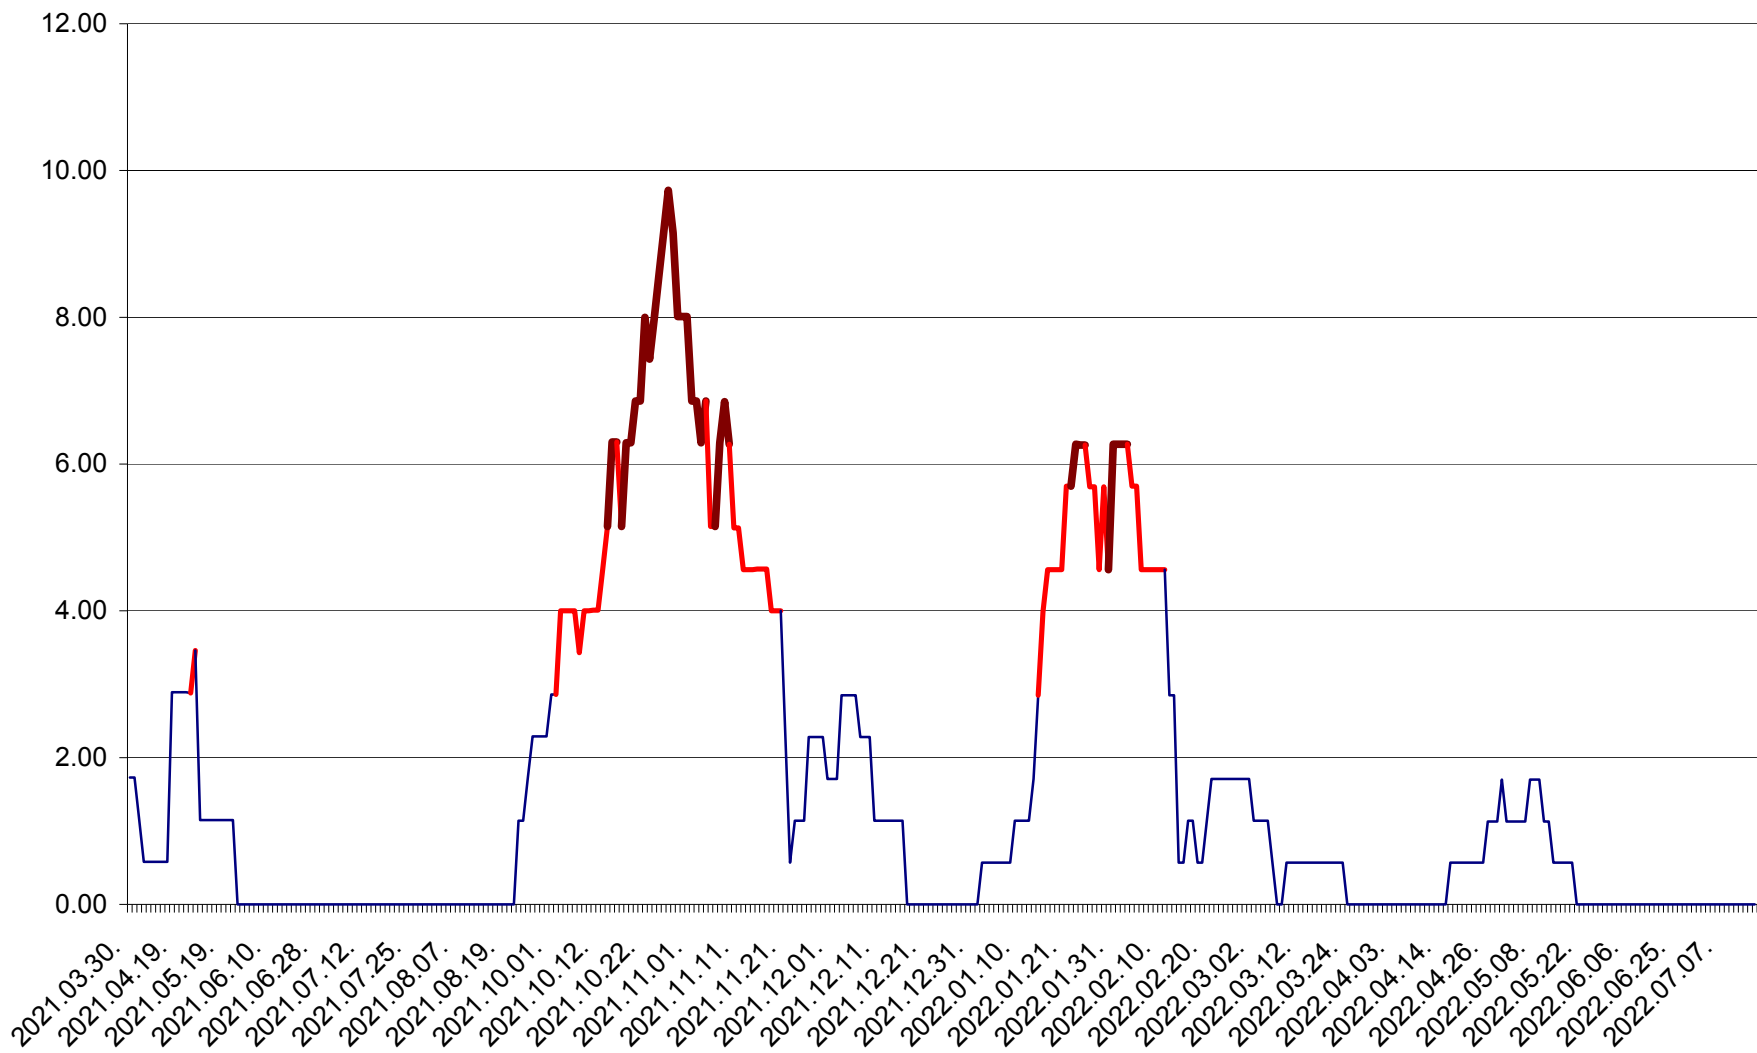

ȘIMONEȘTI - Evolutia incidentei cumulate pe 14 zile la ‰ de locuitori
2021.04.01. - 2022.07.16.

SUBCETATE - Evolutia incidentei cumulate pe 14 zile la ‰ de locuitori
2021.04.01. - 2022.07.16.

SUSENI - Evolutia incidentei cumulate pe 14 zile la ‰ de locuitori
2021.04.01. - 2022.07.16.

TOMEȘTI - Evolutia incidentei cumulate pe 14 zile la ‰ de locuitori
2021.04.01. - 2022.07.16.

MUNICIPIUL TOPLIȚA - Evolutia incidentei cumulate pe 14 zile la ‰ de locuitori
2021.04.01. - 2022.07.16.

TULGHEȘ - Evolutia incidentei cumulate pe 14 zile la ‰ de locuitori
2021.04.01. - 2022.07.16.

TUȘNAD - Evolutia incidentei cumulate pe 14 zile la ‰ de locuitori
2021.04.01. - 2022.07.16.

ULIEȘ - Evoluția incidenței cumulate pe 14 zile la ‰ de locuitori
2021.04.01. - 2022.07.16.

VĂRȘAG - Evolutia incidentei cumulate pe 14 zile la ‰ de locuitori
2021.04.01. - 2022.07.16.