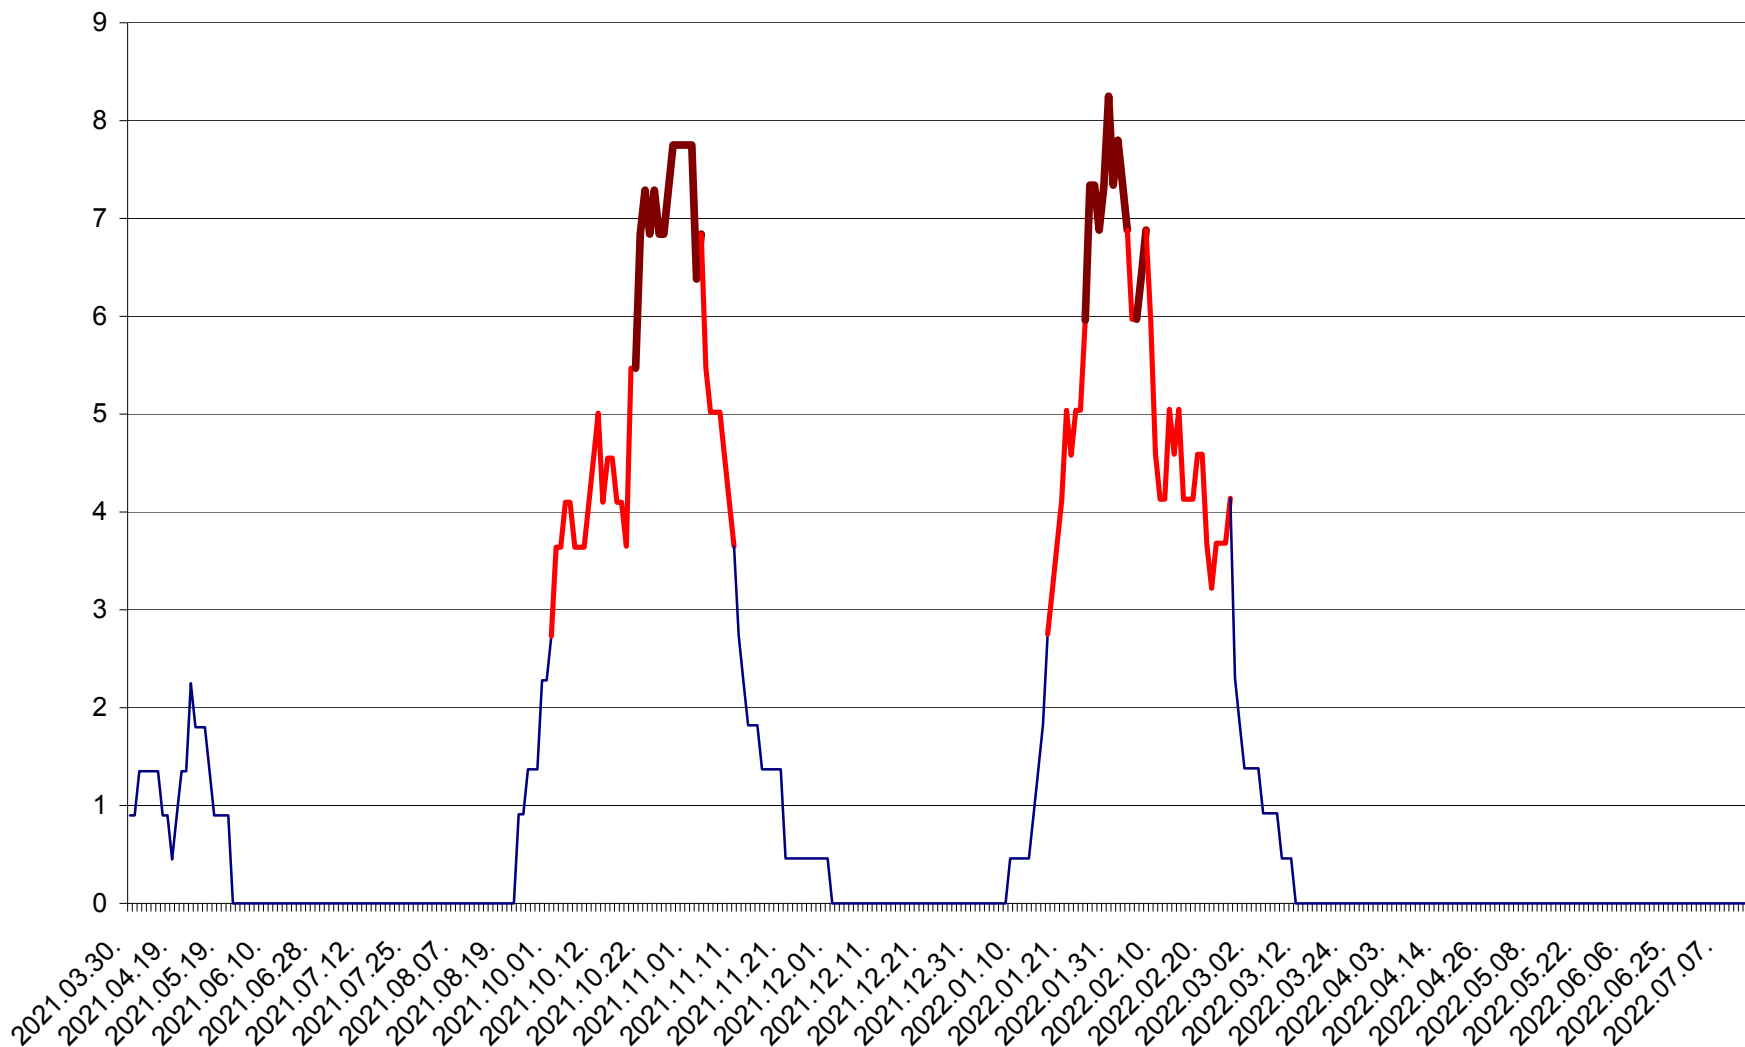

RACU - Evolutia incidentei cumulate pe 14 zile la ‰ de locuitori
2021.04.01. - 2022.07.16.

REMETEA - Evolutia incidentei cumulate pe 14 zile la % de locuitori
2021.04.01. - 2022.07.16.

SĂCEL - Evolutia incidentei cumulate pe 14 zile la ‰ de locuitori
2021.04.01. - 2022.07.16.

SÂNCRĂIENI - Evolutia incidentei cumulate pe 14 zile la ‰ de locuitori
2021.04.01. - 2022.07.16.

SÂNDOMINIC - Evolutia incidentei cumulate pe 14 zile la ‰ de locuitori
2021.04.01. - 2022.07.16.

SÂNMARTIN - Evolutia incidentei cumulate pe 14 zile la ‰ de locuitori
2021.04.01. - 2022.07.16.

SÂNSIMION - Evolutia incidentei cumulate pe 14 zile la ‰ de locuitori
2021.04.01. - 2022.07.16.

SÂNTIMBRU - Evolutia incidentei cumulate pe 14 zile la ‰ de locuitori
2021.04.01. - 2022.07.16.

SĂRMAȘ - Evolutia incidentei cumulate pe 14 zile la ‰ de locuitori
2021.04.01. - 2022.07.16.