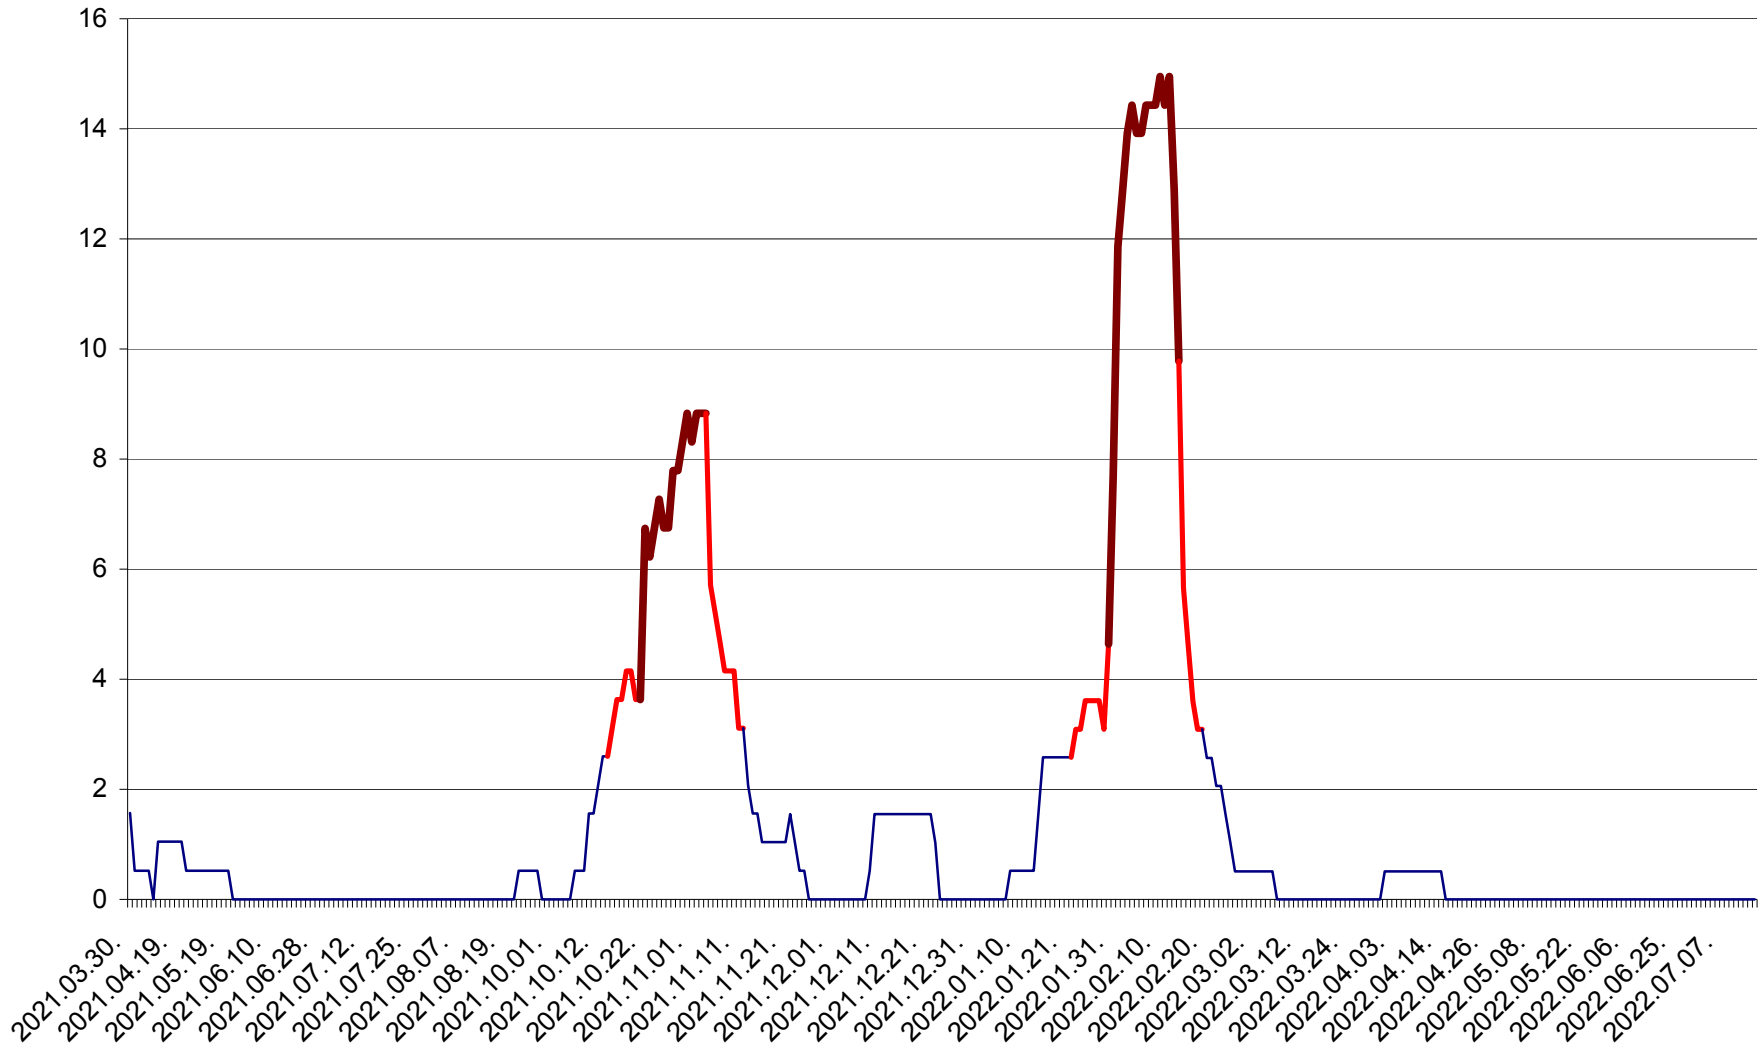

MIHĂILENI - Evolutia incidentei cumulate pe 14 zile la ‰ de locuitori
2021.04.01. - 2022.07.16.

MUGENI - Evolutia incidentei cumulate pe 14 zile la ‰ de locuitori
2021.04.01. - 2022.07.16.

OCLAND - Evolutia incidentei cumulate pe 14 zile la ‰ de locuitori
2021.04.01. - 2022.07.16.

MUNICIPIUL ODORHEIU SECUIESC - Evolutia incidentei cumulate pe 14 zile la % de locuitori
2021.04.01. - 2022.07.16.

PĂULENI-CIUC - Evolutia incidentei cumulate pe 14 zile la % de locuitori
2021.04.01. - 2022.07.16.

PLĂIEȘII DE JOS - Evolutia incidentei cumulate pe 14 zile la ‰ de locuitori
2021.04.01. - 2022.07.16.

PORUMBENI - Evolutia incidentei cumulate pe 14 zile la ‰ de locuitori
2021.04.01. - 2022.07.16.

PRAID - Evolutia incidentei cumulate pe 14 zile la ‰ de locuitori
2021.04.01. - 2022.07.16.

RACU - Evolutia incidentei cumulate pe 14 zile la ‰ de locuitori
2021.04.01. - 2022.07.16.

REMETEA - Evolutia incidentei cumulate pe 14 zile la % de locuitori
2021.04.01. - 2022.07.16.

SĂCEL - Evolutia incidentei cumulate pe 14 zile la ‰ de locuitori
2021.04.01. - 2022.07.16.