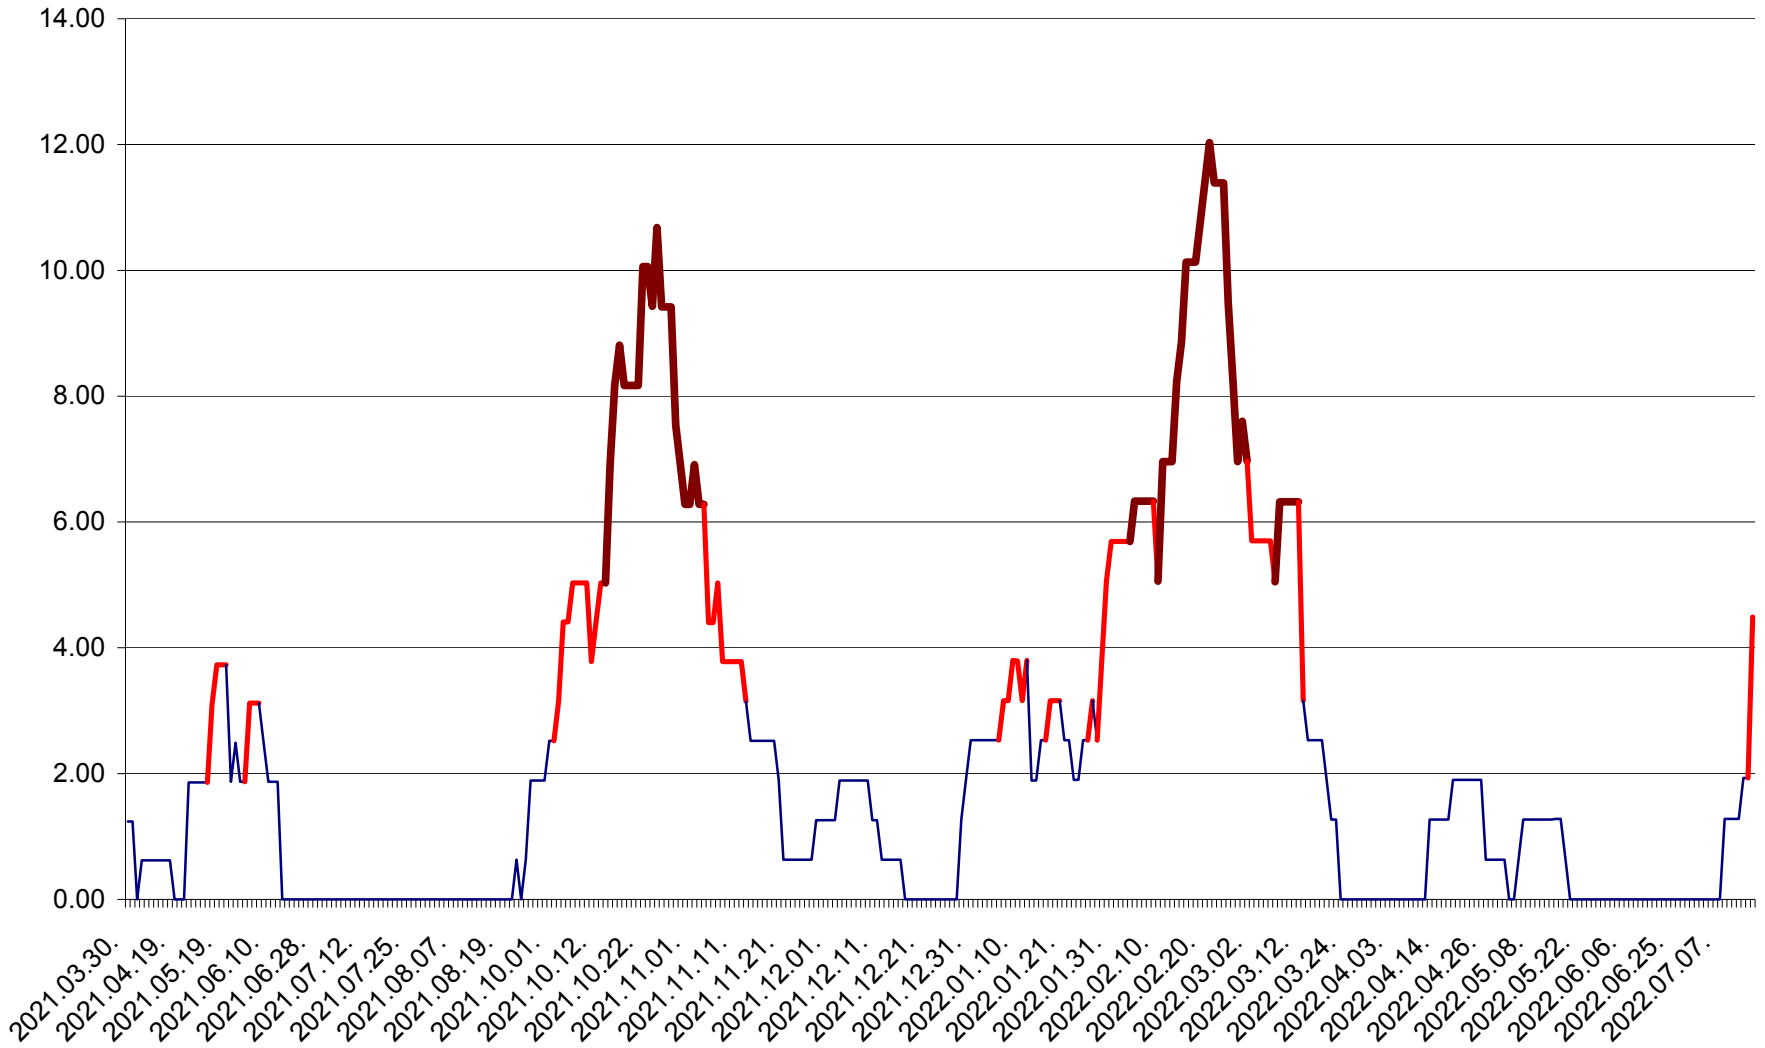

ATID - Evolutia incidentei cumulate pe 14 zile la % de locuitori
2021.04.01. - 2022.07.16.

AVRĂMEȘTI - Evolutia incidentei cumulate pe 14 zile la ‰ de locuitori
2021.04.01. - 2022.07.16.

ORAȘ BĂILE TUȘNAD - Evoluția incidenței cumulate pe 14 zile la ‰ de locuitori
2021.04.01. - 2022.07.16.

ORAȘ BĂLAN - Evoluția incidenței cumulate pe 14 zile la ‰ de locuitori
2021.04.01. - 2022.07.16.

BILBOR - Evolutia incidentei cumulate pe 14 zile la ‰ de locuitori
2021.04.01. - 2022.07.16.

ORAȘ BORSEC - Evolutia incidentei cumulate pe 14 zile la ‰ de locuitori
2021.04.01. - 2022.07.16.

BRĂDEȘTI - Evolutia incidentei cumulate pe 14 zile la ‰ de locuitori
2021.04.01. - 2022.07.16.

CĂPÂLNIȚA - Evoluția incidenței cumulate pe 14 zile la ‰ de locuitori
2021.04.01. - 2022.07.16.

CÂRȚA - Evolutia incidentei cumulate pe 14 zile la ‰ de locuitori
2021.04.01. - 2022.07.16.

CICEU - Evolutia incidentei cumulate pe 14 zile la ‰ de locuitori
2021.04.01. - 2022.07.16.

CIUCSÂNGEORGIU - Evolutia incidentei cumulate pe 14 zile la % de locuitori
2021.04.01. - 2022.07.16.

CIUMANI - Evolutia incidentei cumulate pe 14 zile la ‰ de locuitori
2021.04.01. - 2022.07.16.