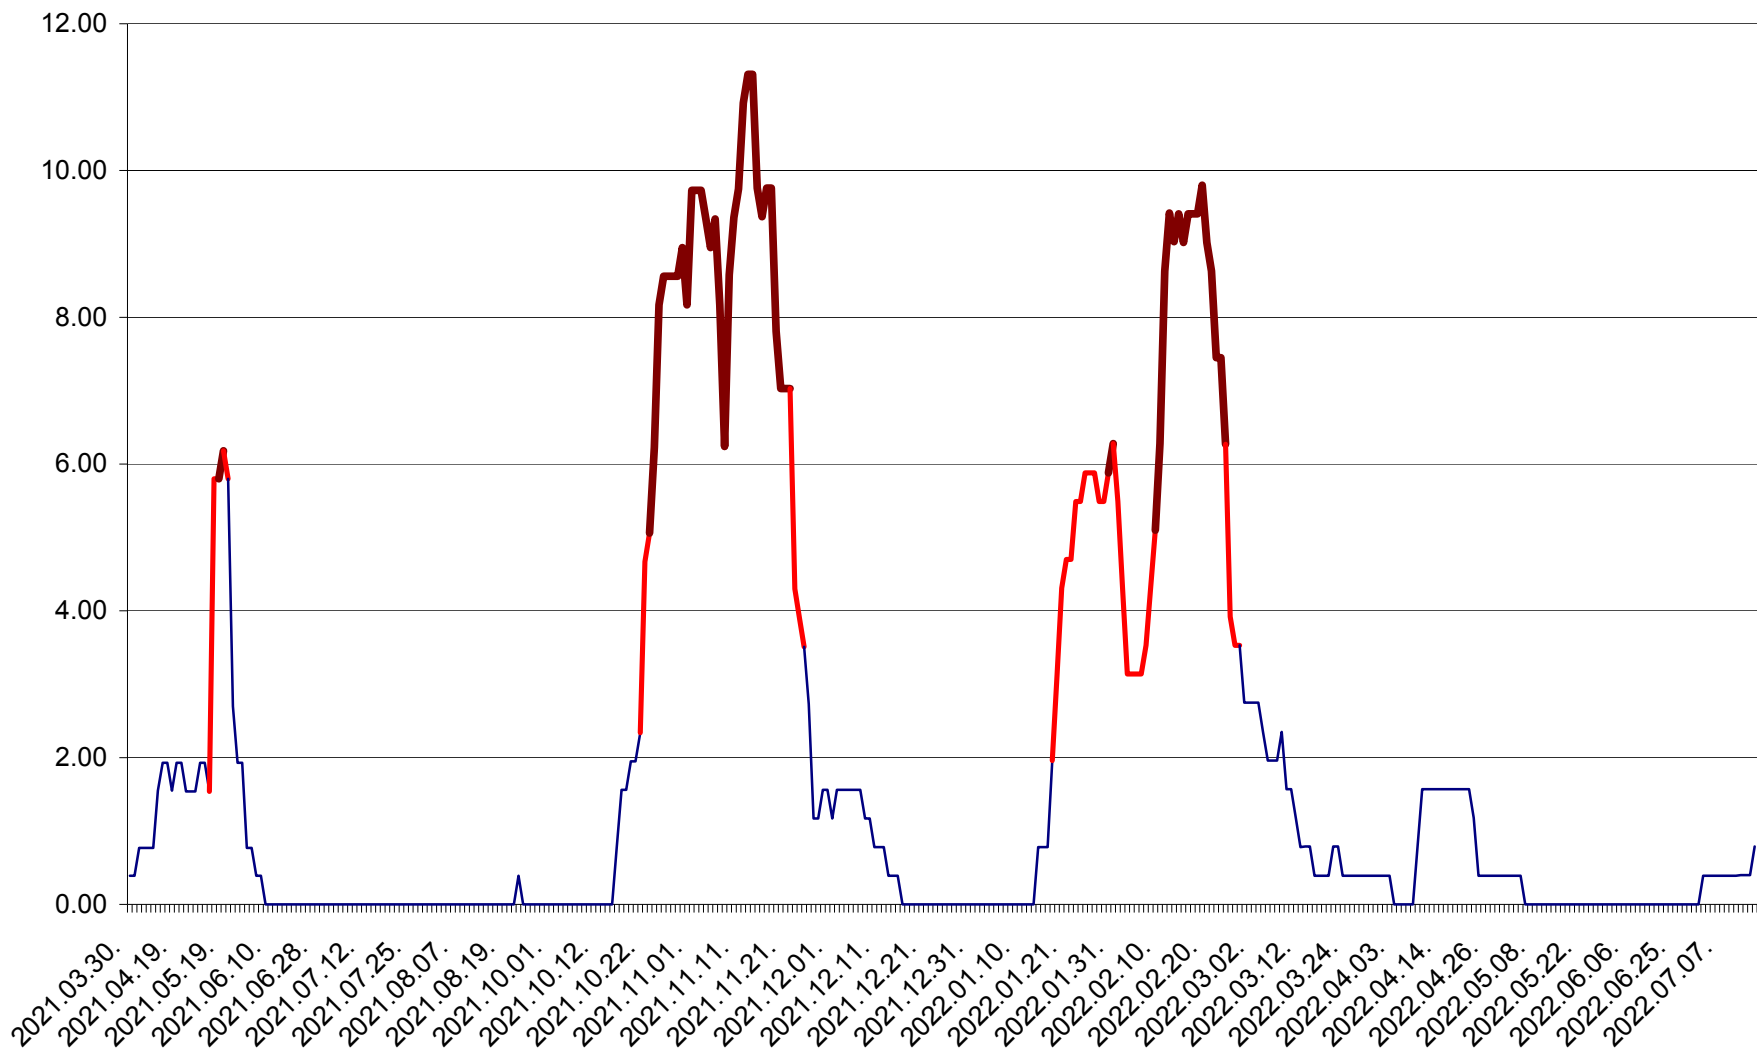

ATID - Evolutia incidentei cumulate pe 14 zile la % de locuitori
2021.04.01. - 2022.07.16.

AVRĂMEȘTI - Evolutia incidentei cumulate pe 14 zile la ‰ de locuitori
2021.04.01. - 2022.07.16.

ORAȘ BĂILE TUȘNAD - Evoluția incidenței cumulate pe 14 zile la ‰ de locuitori
2021.04.01. - 2022.07.16.

ORAȘ BĂLAN - Evoluția incidenței cumulate pe 14 zile la ‰ de locuitori
2021.04.01. - 2022.07.16.

BILBOR - Evolutia incidentei cumulate pe 14 zile la ‰ de locuitori
2021.04.01. - 2022.07.16.

ORAȘ BORSEC - Evolutia incidentei cumulate pe 14 zile la ‰ de locuitori
2021.04.01. - 2022.07.16.

BRĂDEȘTI - Evolutia incidentei cumulate pe 14 zile la ‰ de locuitori
2021.04.01. - 2022.07.16.

CĂPÂLNIȚA - Evoluția incidenței cumulate pe 14 zile la ‰ de locuitori
2021.04.01. - 2022.07.16.

CÂRȚA - Evolutia incidentei cumulate pe 14 zile la ‰ de locuitori
2021.04.01. - 2022.07.16.