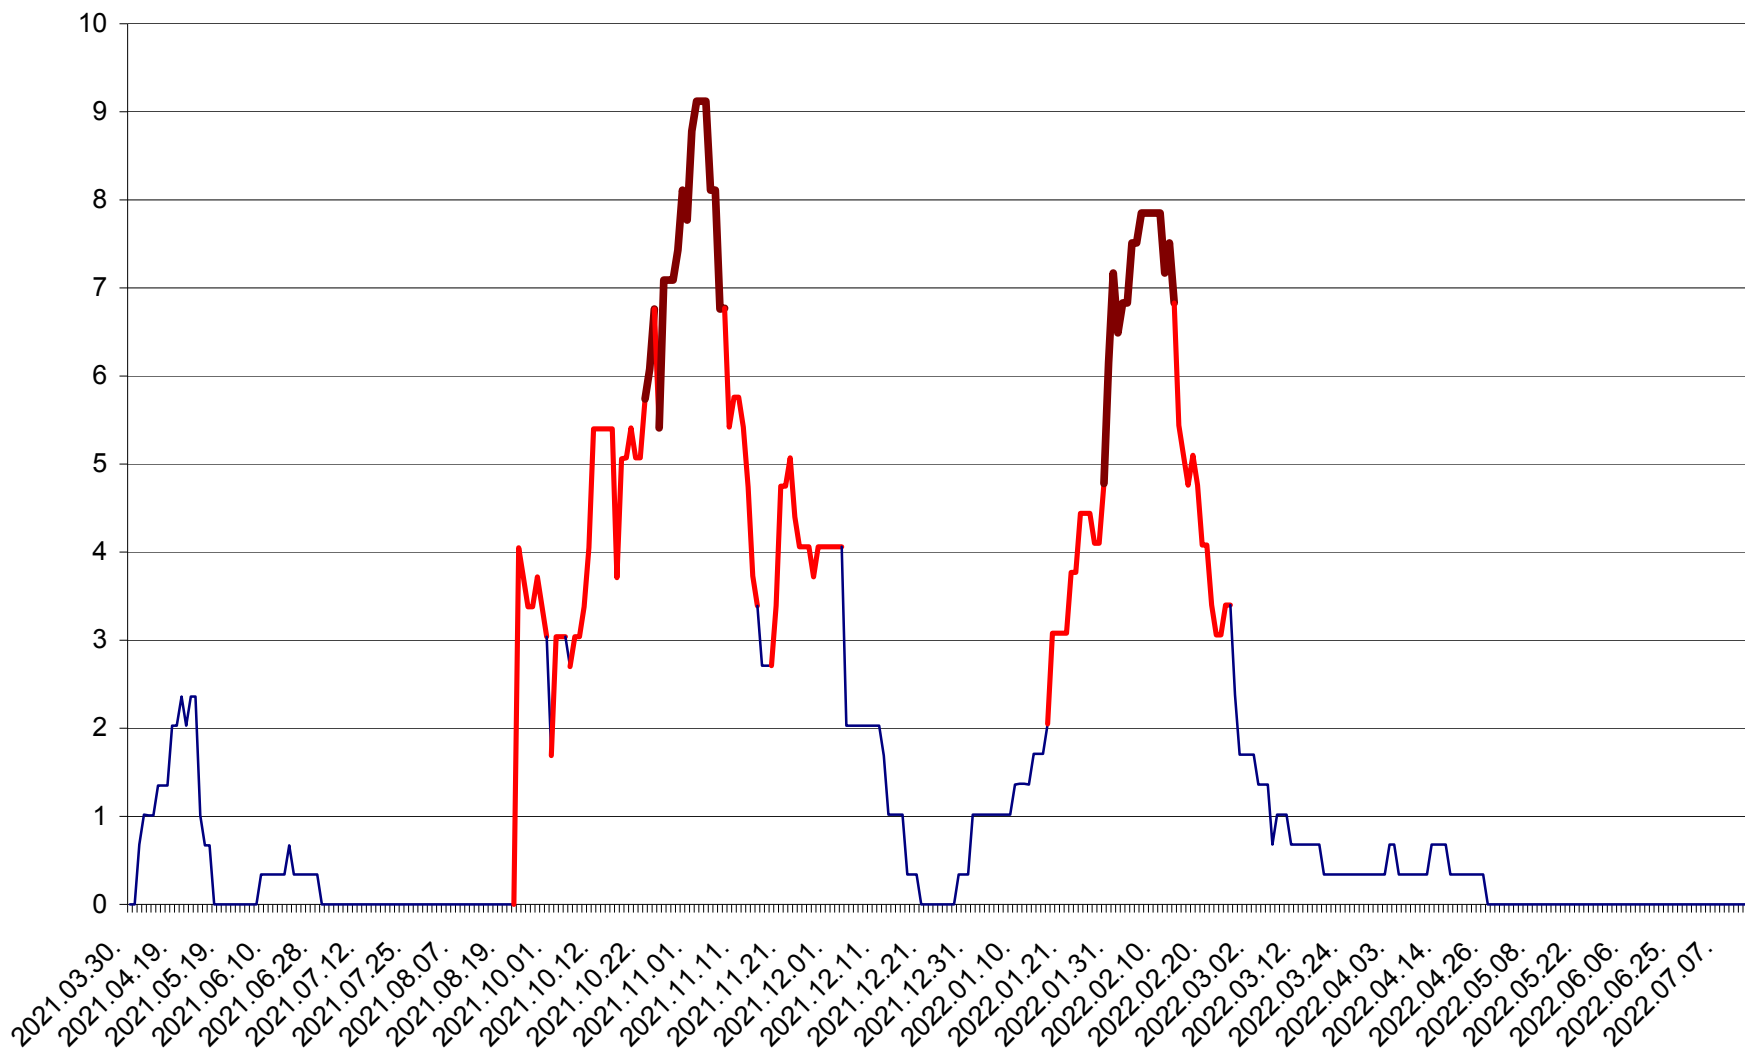

LELICENI - Evolutia incidentei cumulate pe 14 zile la ‰ de locuitori
2021.04.01. - 2022.07.16.

LUETA - Evolutia incidentei cumulate pe 14 zile la ‰ de locuitori
2021.04.01. - 2022.07.16.

LUNCA DE JOS - Evolutia incidentei cumulate pe 14 zile la ‰ de locuitori
2021.04.01. - 2022.07.16.

LUNCA DE SUS - Evolutia incidentei cumulate pe 14 zile la ‰ de locuitori
2021.04.01. - 2022.07.16.

LUPENI - Evolutia incidentei cumulate pe 14 zile la ‰ de locuitori
2021.04.01. - 2022.07.16.

MĂDĂRAȘ - Evolutia incidentei cumulate pe 14 zile la ‰ de locuitori
2021.04.01. - 2022.07.16.

MĂRTINIȘ - Evolutia incidentei cumulate pe 14 zile la ‰ de locuitori
2021.04.01. - 2022.07.16.

MEREȘTI - Evolutia incidentei cumulate pe 14 zile la ‰ de locuitori
2021.04.01. - 2022.07.16.

MUNICIPIUL MIERCUREA-CIUC - Evolutia incidentei cumulate pe 14 zile la ‰ de locuitori
2021.04.01. - 2022.07.16.