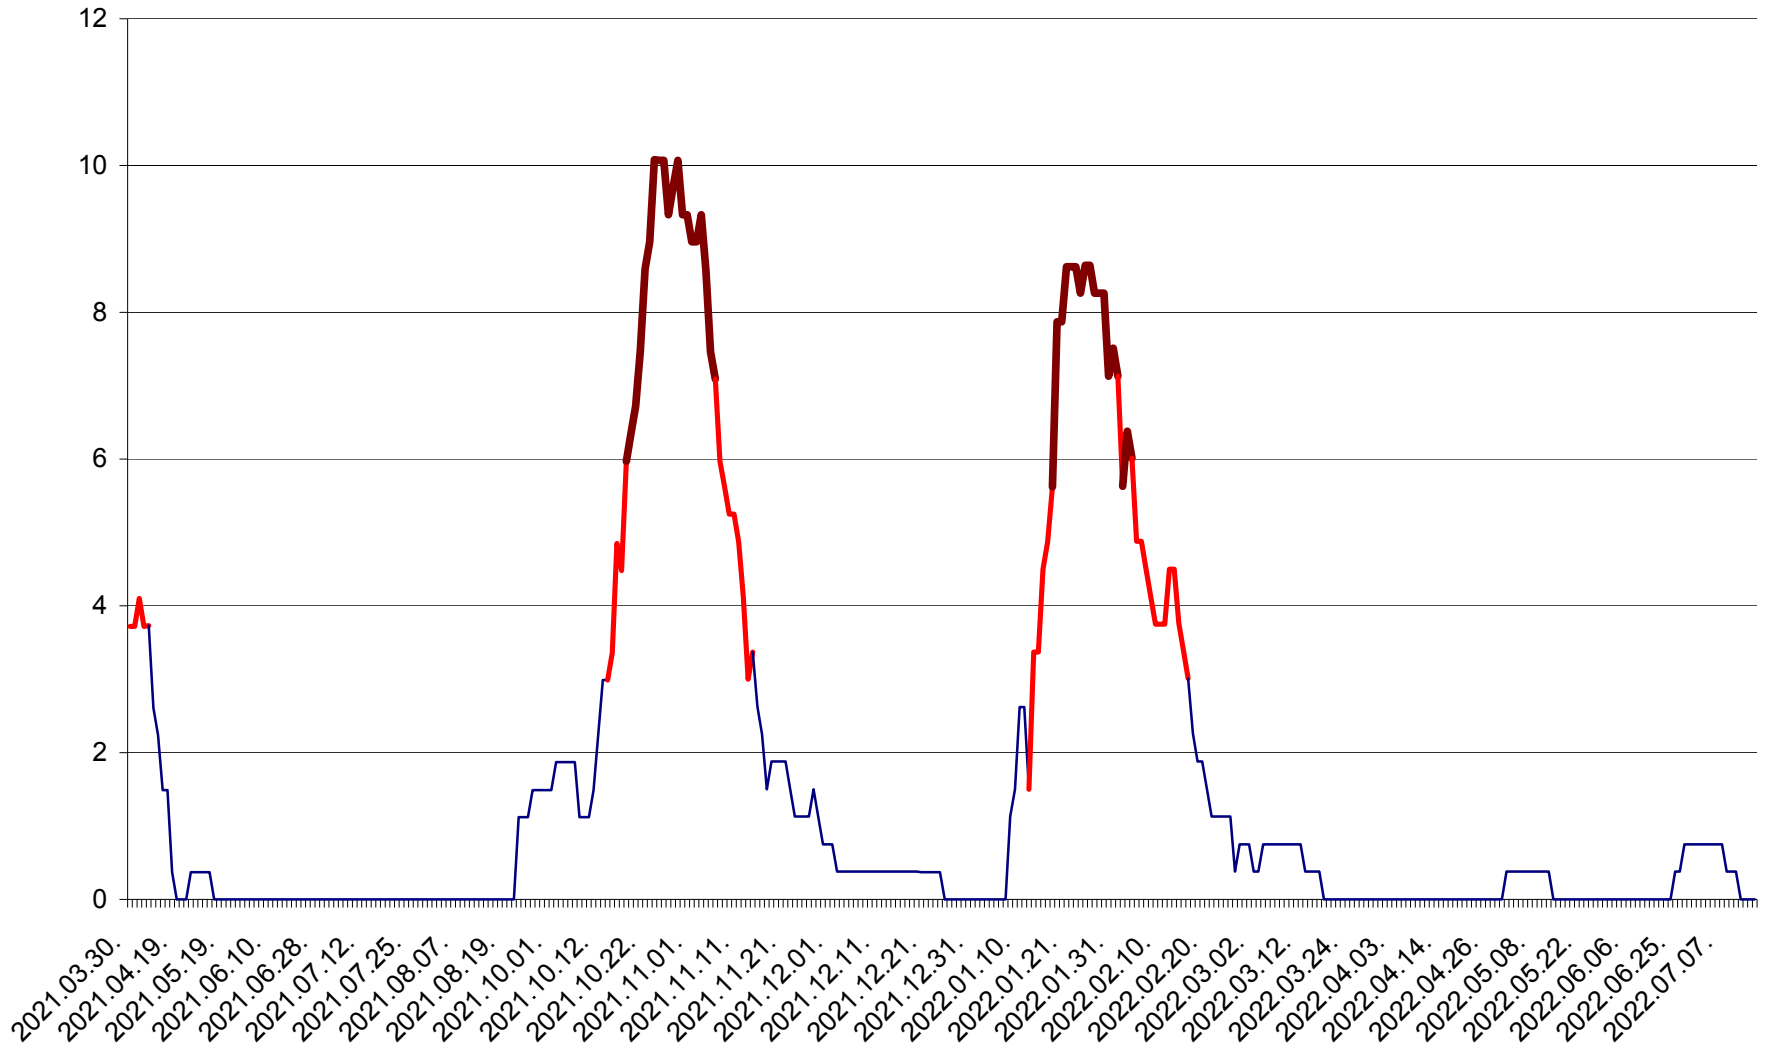

PLĂIEȘII DE JOS - Evolutia incidentei cumulate pe 14 zile la ‰ de locuitori
2021.04.01. - 2022.07.16.

PORUMBENI - Evolutia incidentei cumulate pe 14 zile la ‰ de locuitori
2021.04.01. - 2022.07.16.

PRAID - Evolutia incidentei cumulate pe 14 zile la ‰ de locuitori
2021.04.01. - 2022.07.16.

RACU - Evolutia incidentei cumulate pe 14 zile la ‰ de locuitori
2021.04.01. - 2022.07.16.

REMETEA - Evolutia incidentei cumulate pe 14 zile la % de locuitori
2021.04.01. - 2022.07.16.

SĂCEL - Evolutia incidentei cumulate pe 14 zile la ‰ de locuitori
2021.04.01. - 2022.07.16.

SÂNCRĂIENI - Evolutia incidentei cumulate pe 14 zile la ‰ de locuitori
2021.04.01. - 2022.07.16.

SÂNDOMINIC - Evolutia incidentei cumulate pe 14 zile la ‰ de locuitori
2021.04.01. - 2022.07.16.

SÂNMARTIN - Evolutia incidentei cumulate pe 14 zile la ‰ de locuitori
2021.04.01. - 2022.07.16.