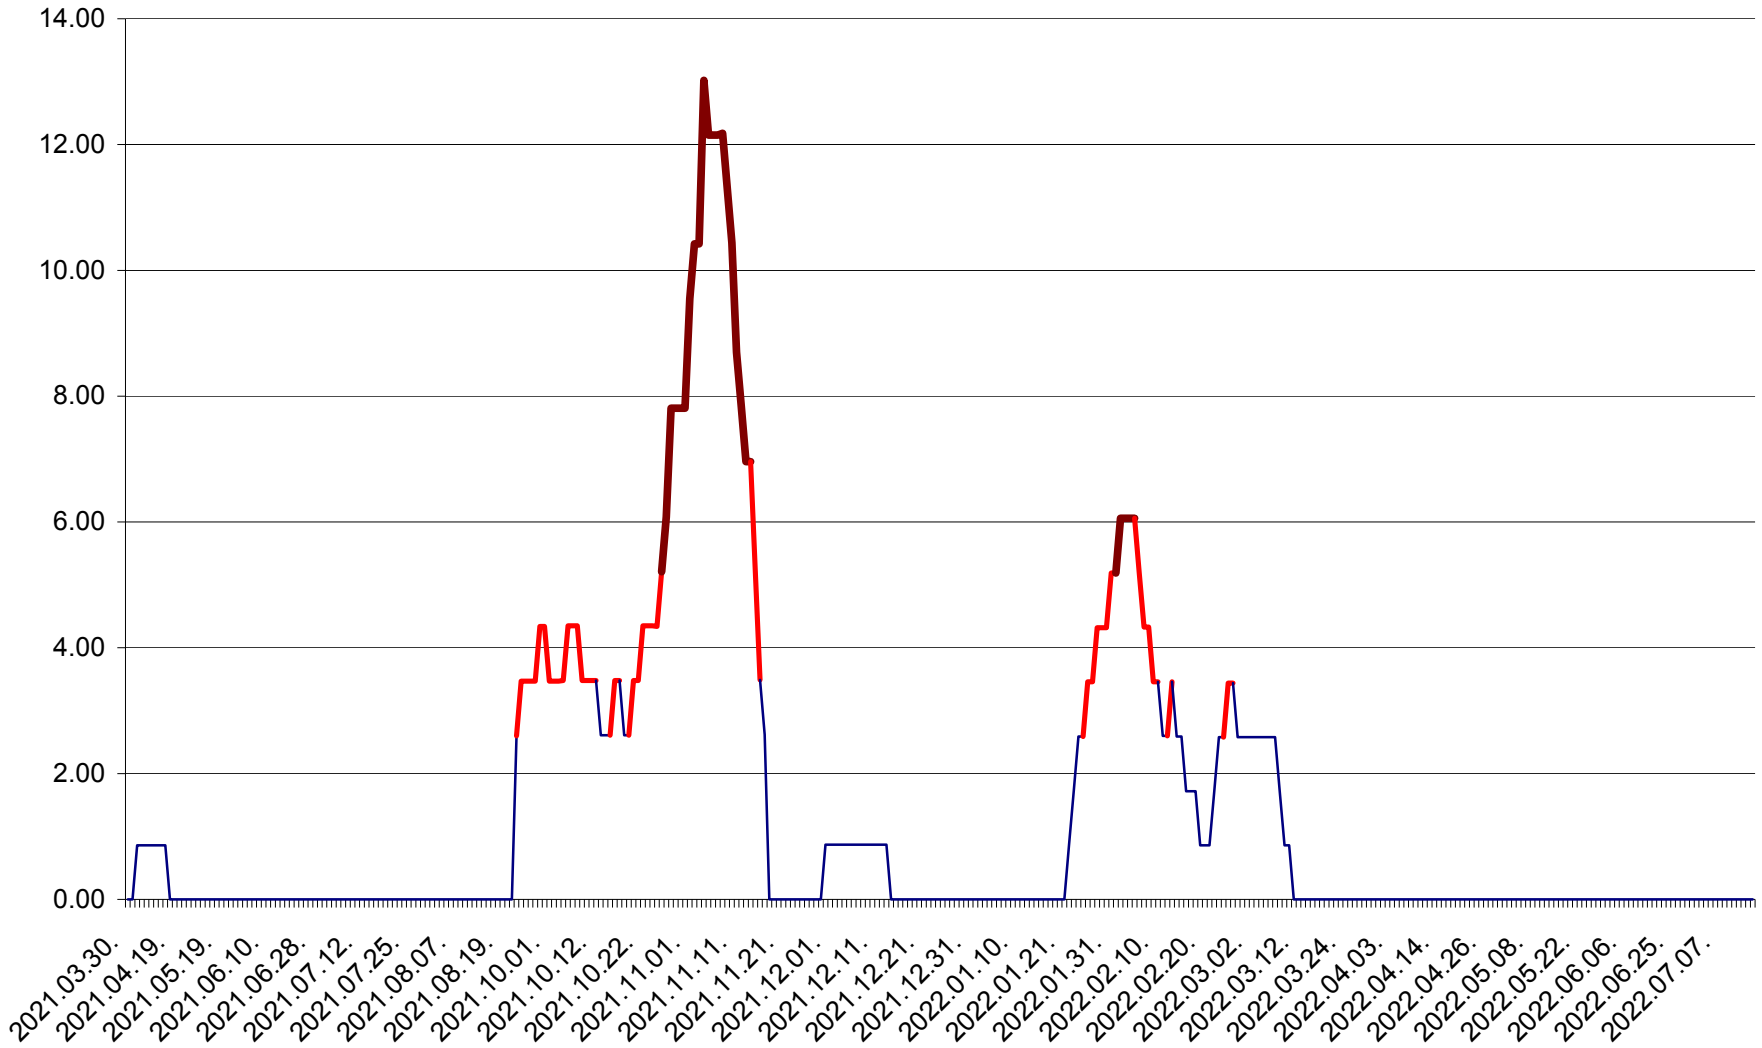

VĂRȘAG - Evolutia incidentei cumulate pe 14 zile la ‰ de locuitori
2021.04.01. - 2022.07.16.