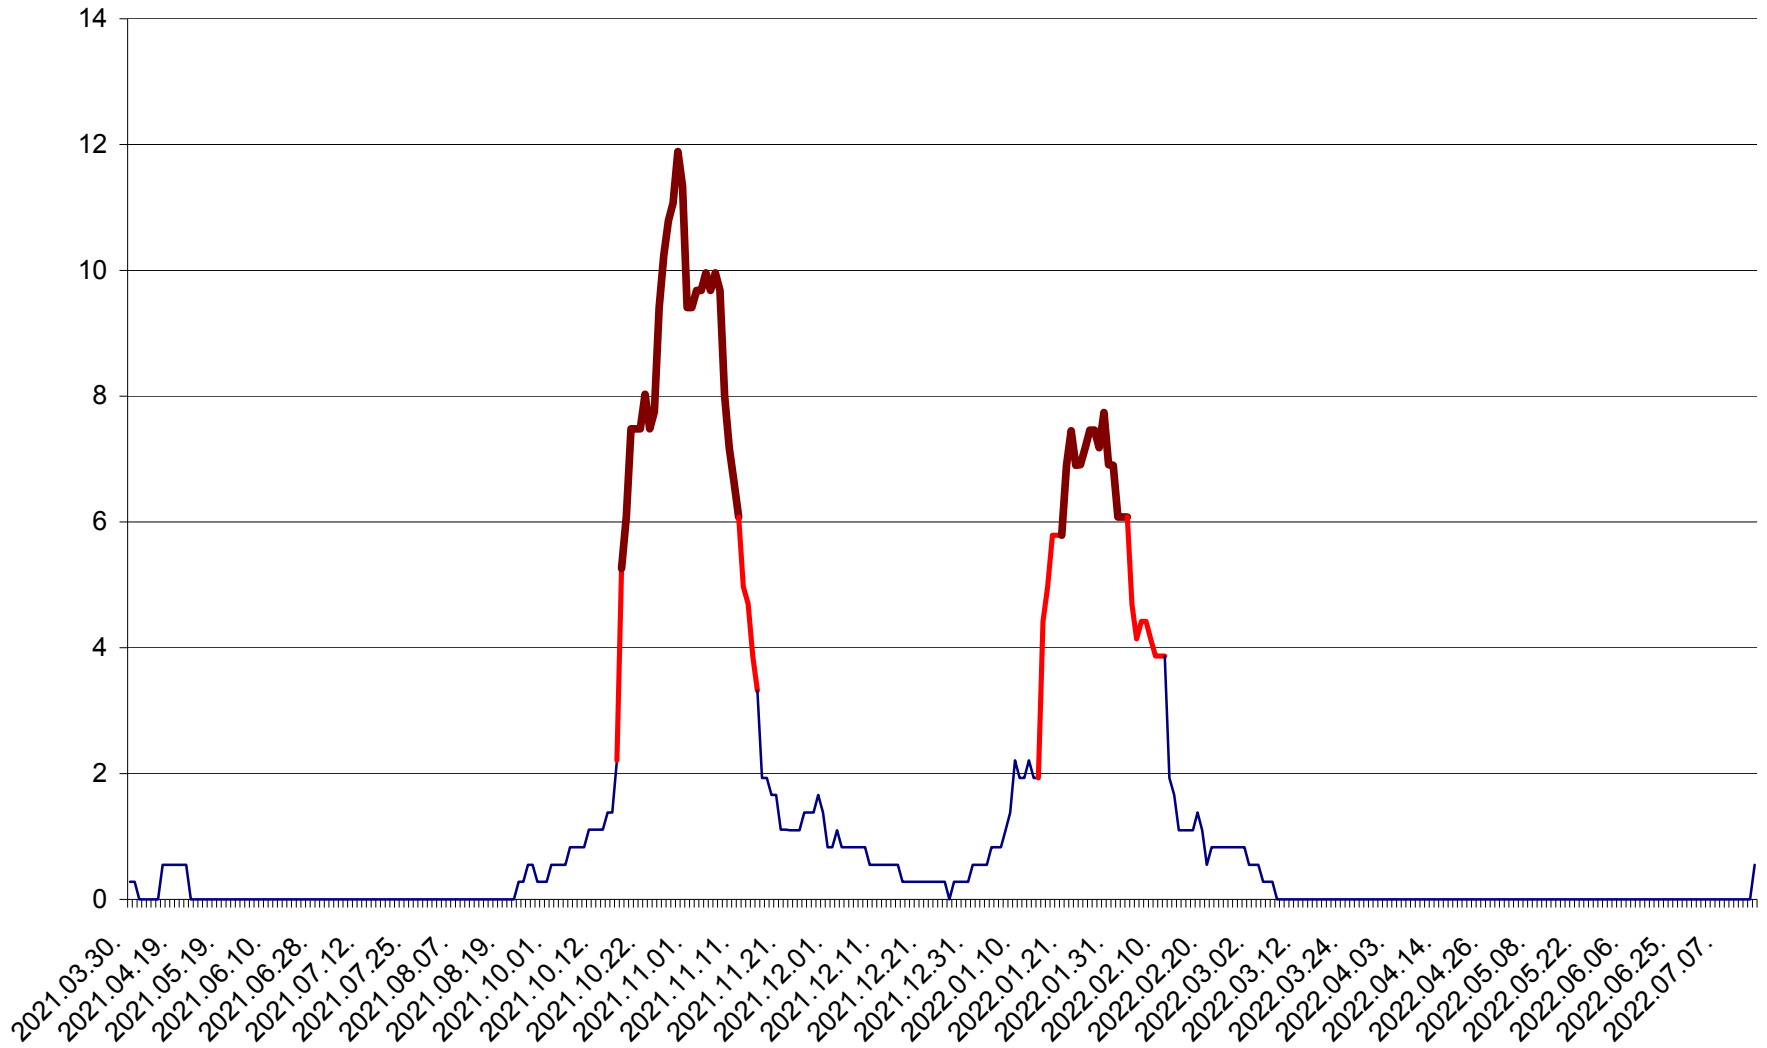

DÂRJIU - Evolutia incidentei cumulate pe 14 zile la ‰ de locuitori
2021.04.01. - 2022.07.16.

DEALU - Evolutia incidentei cumulate pe 14 zile la ‰ de locuitori
2021.04.01. - 2022.07.16.

DITRĂU - Evolutia incidentei cumulate pe 14 zile la ‰ de locuitori
2021.04.01. - 2022.07.16.

FELICENI - Evolutia incidentei cumulate pe 14 zile la % de locuitori
2021.04.01. - 2022.07.16.

FRUMOASA - Evolutia incidentei cumulate pe 14 zile la ‰ de locuitori
2021.04.01. - 2022.07.16.

GĂLĂUȚAȘ - Evolutia incidentei cumulate pe 14 zile la ‰ de locuitori
2021.04.01. - 2022.07.16.

MUNICIPIUL GHEORGHENI - Evolutia incidentei cumulate pe 14 zile la % de locuitori
2021.04.01. - 2022.07.16.

JOSENI - Evolutia incidentei cumulate pe 14 zile la ‰ de locuitori
2021.04.01. - 2022.07.16.

LĂZAREA - Evolutia incidentei cumulate pe 14 zile la % de locuitori
2021.04.01. - 2022.07.16.

LELICENI - Evolutia incidentei cumulate pe 14 zile la ‰ de locuitori
2021.04.01. - 2022.07.16.

LUETA - Evolutia incidentei cumulate pe 14 zile la ‰ de locuitori
2021.04.01. - 2022.07.16.

LUNCA DE JOS - Evolutia incidentei cumulate pe 14 zile la ‰ de locuitori
2021.04.01. - 2022.07.16.