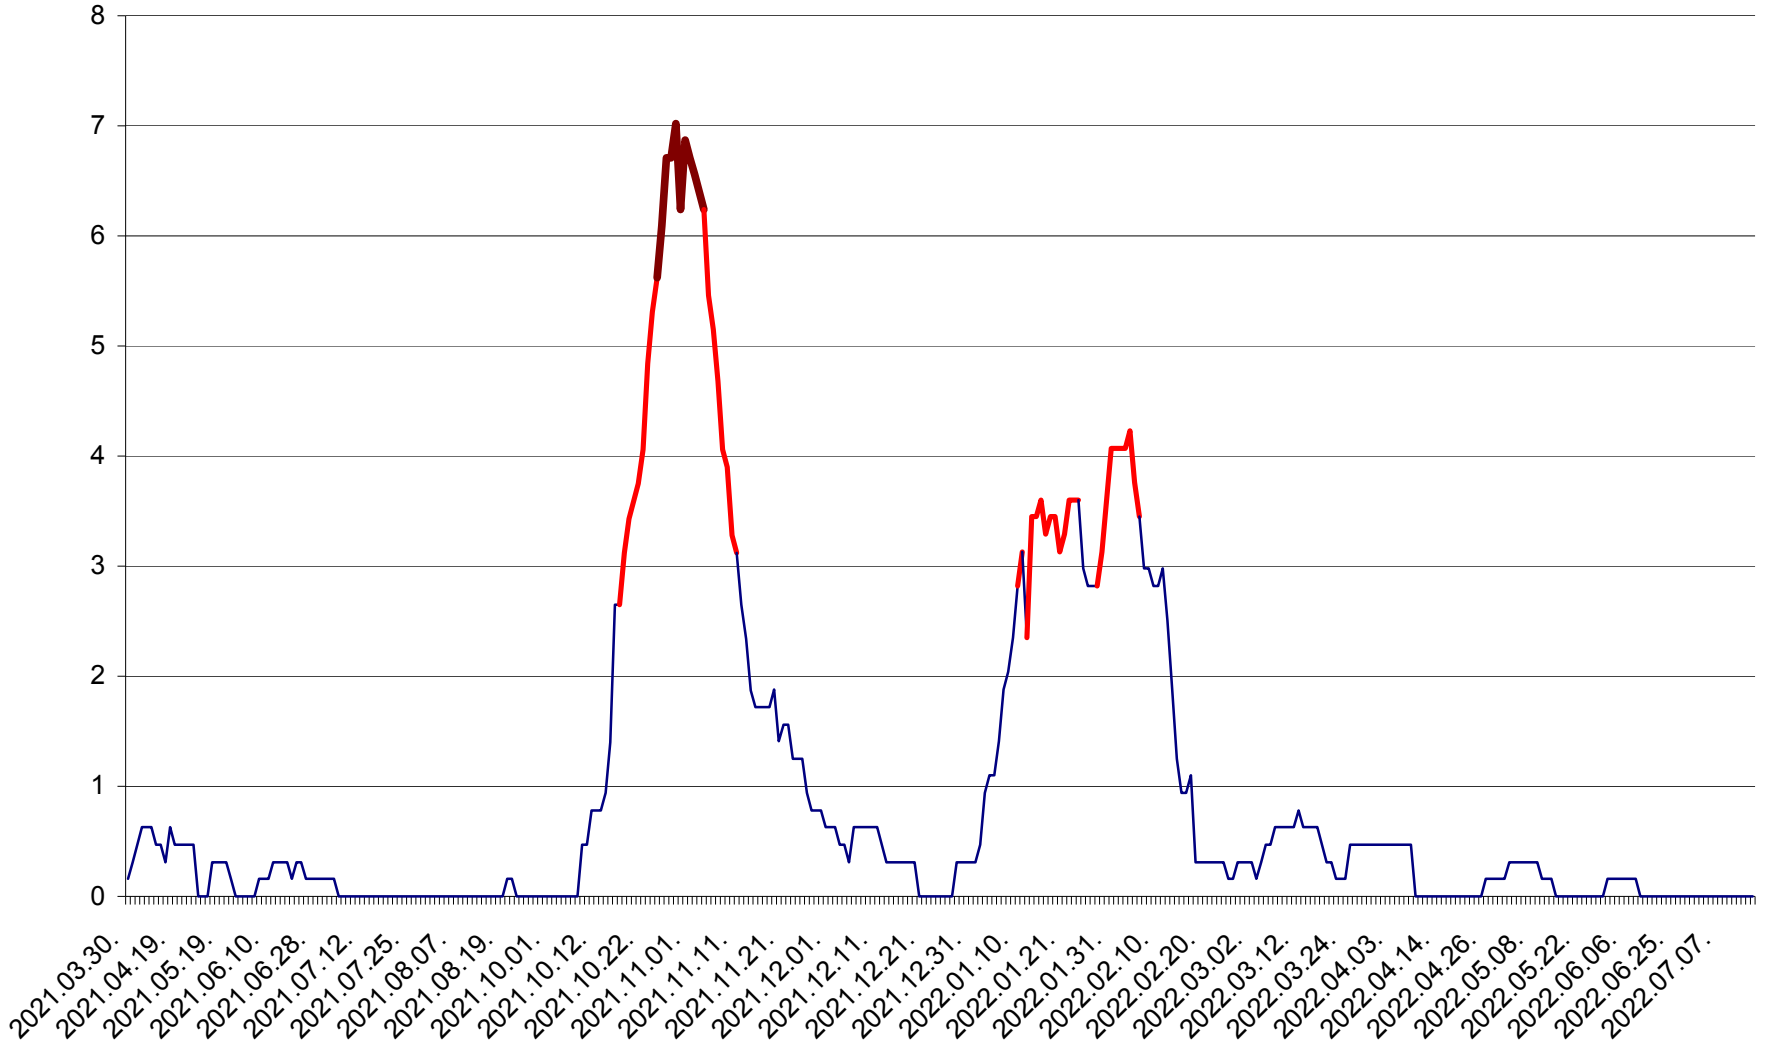

PLĂIEȘII DE JOS - Evolutia incidentei cumulate pe 14 zile la ‰ de locuitori
2021.04.01. - 2022.07.16.

PORUMBENI - Evolutia incidentei cumulate pe 14 zile la ‰ de locuitori
2021.04.01. - 2022.07.16.

PRAID - Evolutia incidentei cumulate pe 14 zile la ‰ de locuitori
2021.04.01. - 2022.07.16.

RACU - Evolutia incidentei cumulate pe 14 zile la ‰ de locuitori
2021.04.01. - 2022.07.16.

REMETEA - Evolutia incidentei cumulate pe 14 zile la % de locuitori
2021.04.01. - 2022.07.16.

SĂCEL - Evolutia incidentei cumulate pe 14 zile la ‰ de locuitori
2021.04.01. - 2022.07.16.