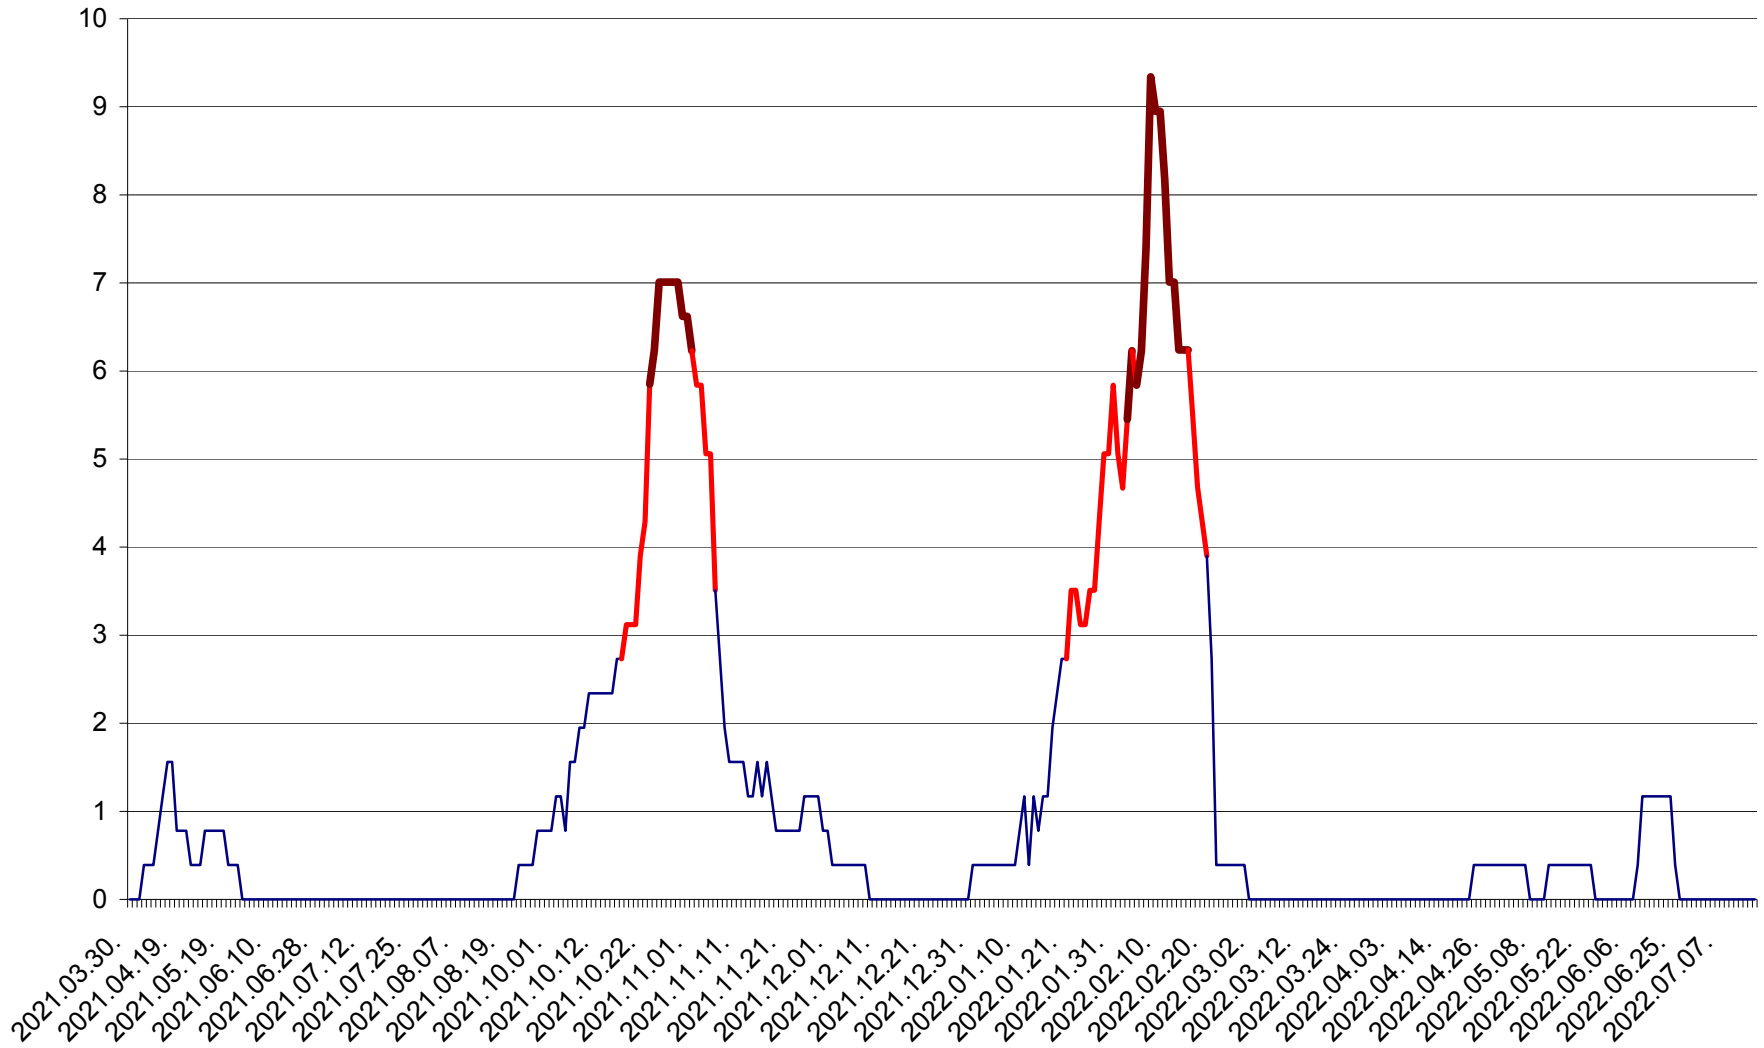

ȘIMONEȘTI - Evolutia incidentei cumulate pe 14 zile la ‰ de locuitori
2021.04.01. - 2022.07.16.

SUBCETATE - Evolutia incidentei cumulate pe 14 zile la ‰ de locuitori
2021.04.01. - 2022.07.16.

SUSENI - Evolutia incidentei cumulate pe 14 zile la ‰ de locuitori
2021.04.01. - 2022.07.16.

TOMEȘTI - Evolutia incidentei cumulate pe 14 zile la ‰ de locuitori
2021.04.01. - 2022.07.16.

MUNICIPIUL TOPLIȚA - Evolutia incidentei cumulate pe 14 zile la ‰ de locuitori
2021.04.01. - 2022.07.16.

TULGHEȘ - Evolutia incidentei cumulate pe 14 zile la ‰ de locuitori
2021.04.01. - 2022.07.16.