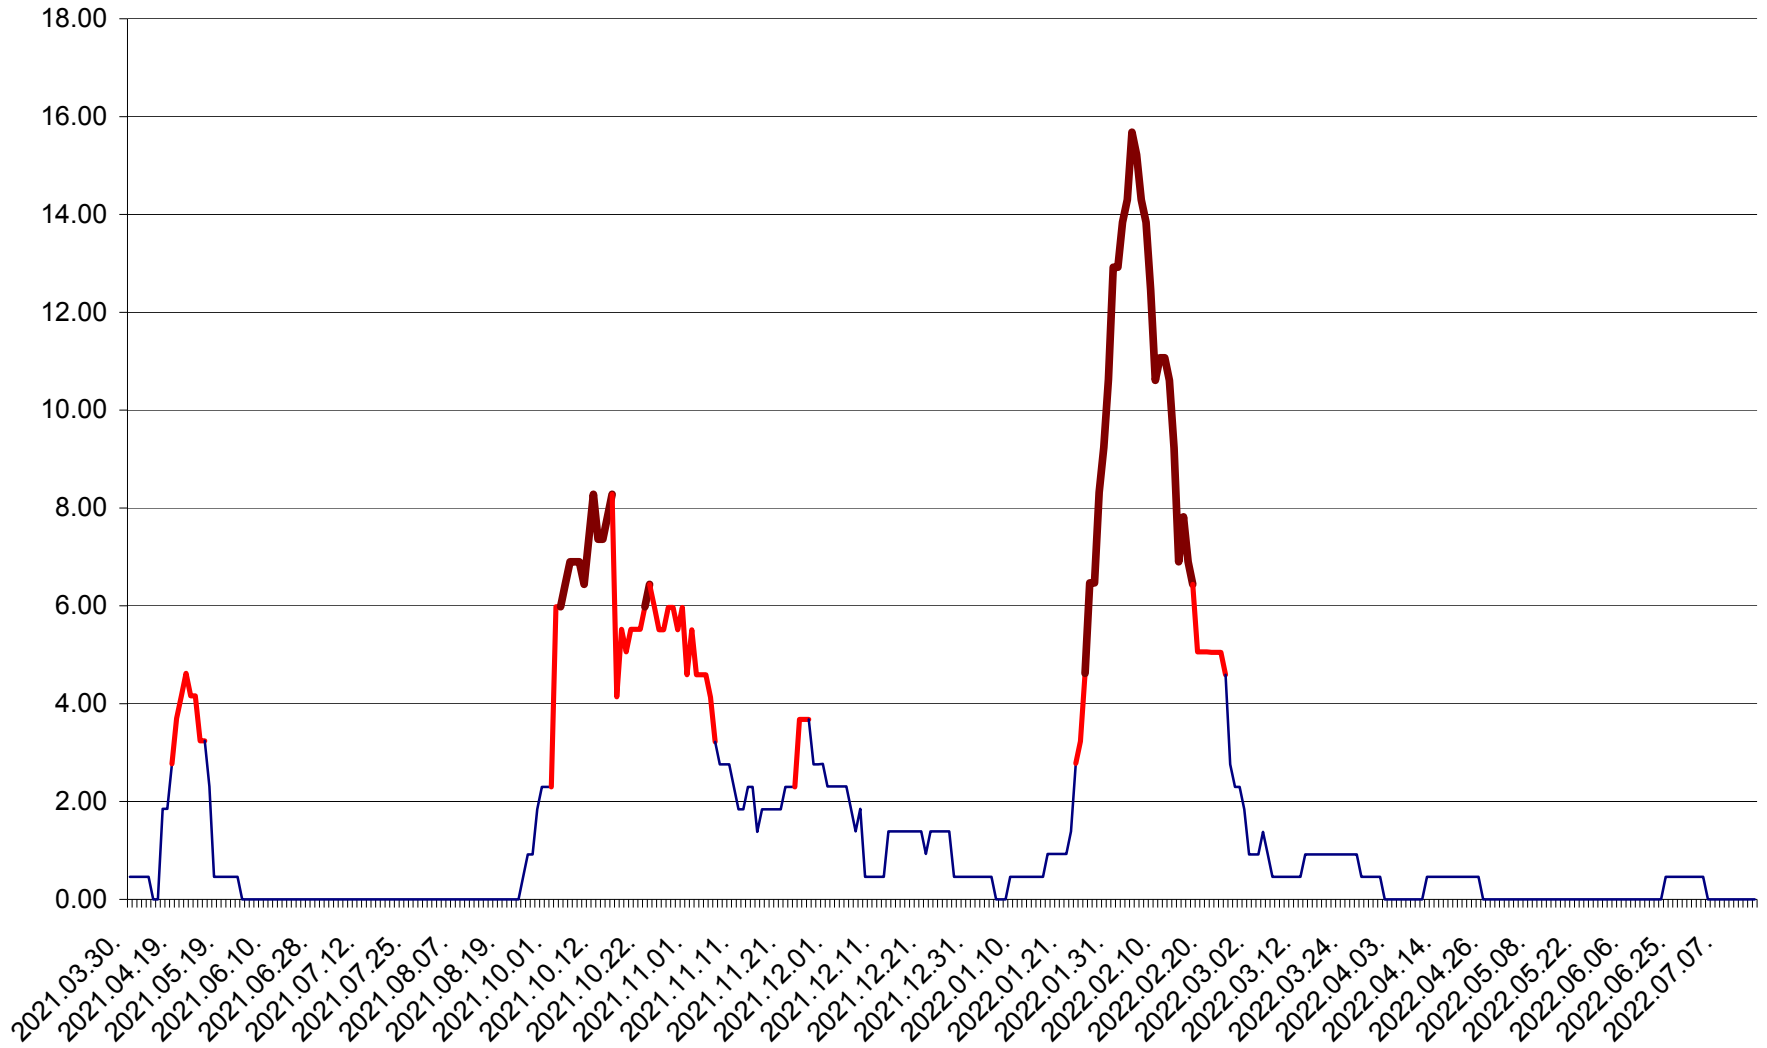

ATID - Evolutia incidentei cumulate pe 14 zile la % de locuitori
2021.04.01. - 2022.07.16.

AVRĂMEȘTI - Evolutia incidentei cumulate pe 14 zile la ‰ de locuitori
2021.04.01. - 2022.07.16.

ORAȘ BĂILE TUȘNAD - Evoluția incidenței cumulate pe 14 zile la ‰ de locuitori
2021.04.01. - 2022.07.16.

ORAȘ BĂLAN - Evoluția incidenței cumulate pe 14 zile la ‰ de locuitori
2021.04.01. - 2022.07.16.

BILBOR - Evolutia incidentei cumulate pe 14 zile la ‰ de locuitori
2021.04.01. - 2022.07.16.

ORAȘ BORSEC - Evolutia incidentei cumulate pe 14 zile la ‰ de locuitori
2021.04.01. - 2022.07.16.

BRĂDEȘTI - Evolutia incidentei cumulate pe 14 zile la ‰ de locuitori
2021.04.01. - 2022.07.16.

CĂPÂLNIȚA - Evoluția incidenței cumulate pe 14 zile la ‰ de locuitori
2021.04.01. - 2022.07.16.

CÂRȚA - Evolutia incidentei cumulate pe 14 zile la ‰ de locuitori
2021.04.01. - 2022.07.16.

CICEU - Evolutia incidentei cumulate pe 14 zile la ‰ de locuitori
2021.04.01. - 2022.07.16.

CIUCSÂNGEORGIU - Evolutia incidentei cumulate pe 14 zile la % de locuitori
2021.04.01. - 2022.07.16.

CIUMANI - Evolutia incidentei cumulate pe 14 zile la ‰ de locuitori
2021.04.01. - 2022.07.16.