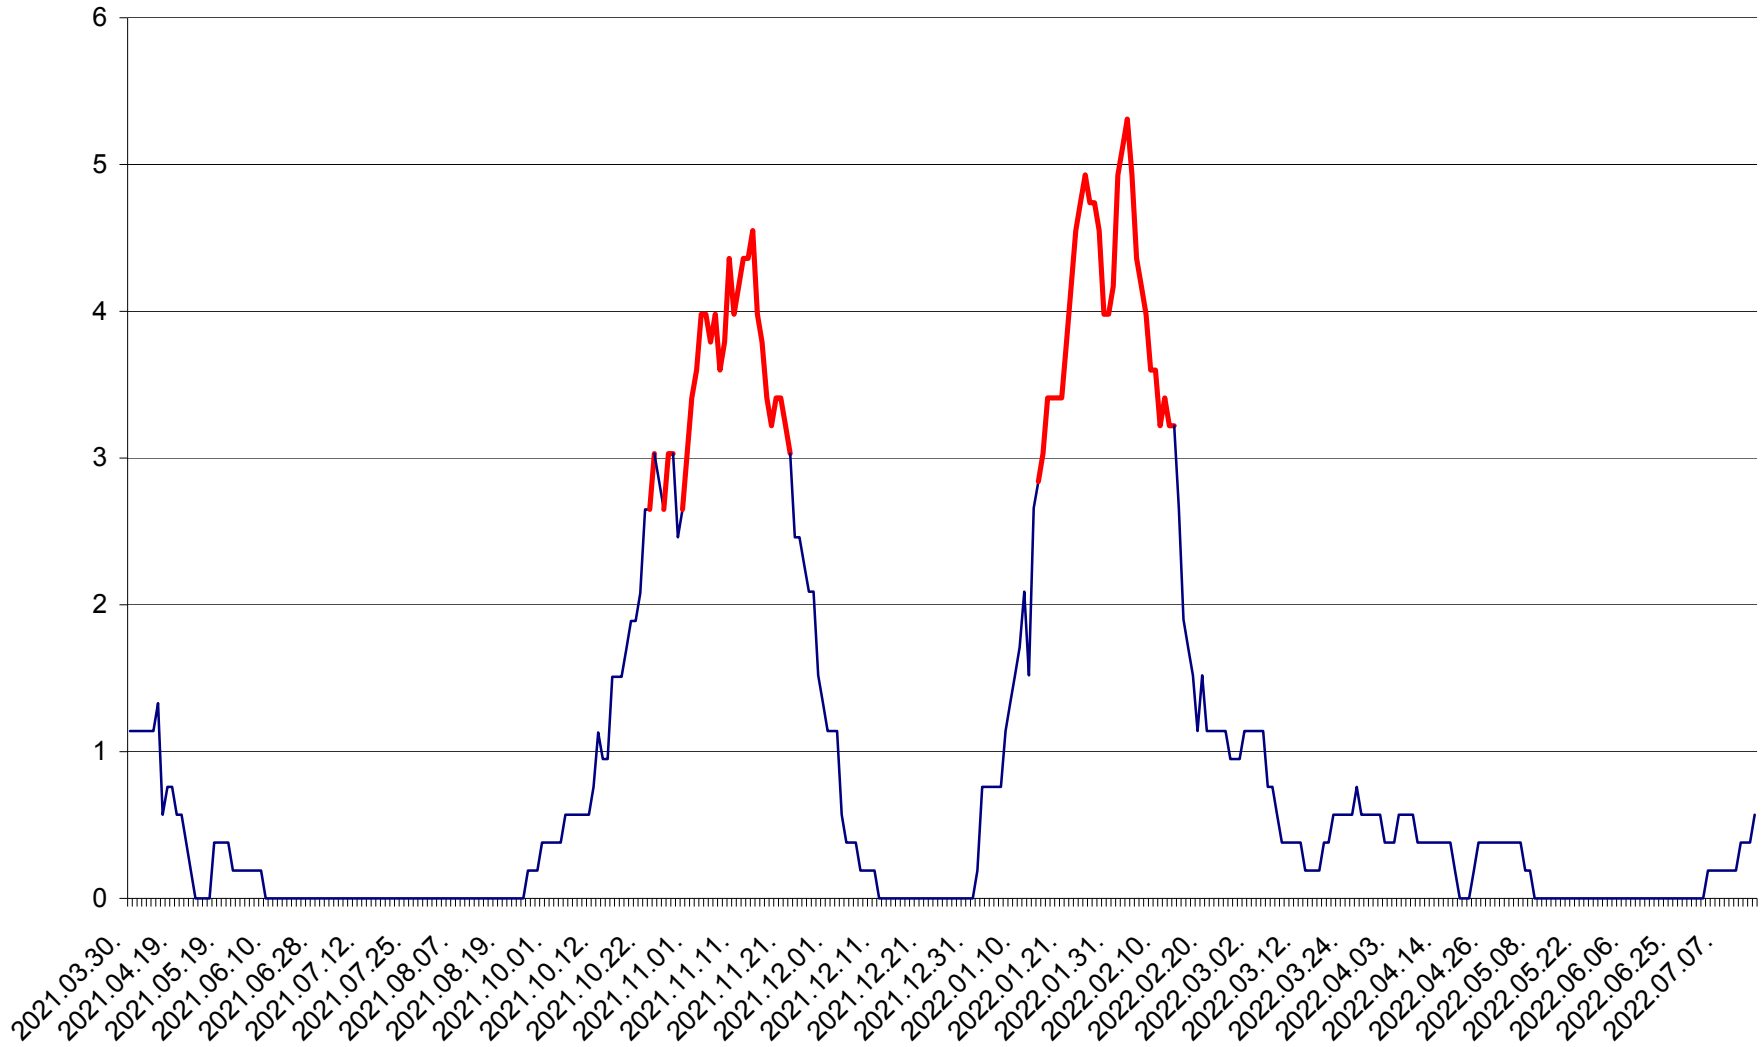

SÂNSIMION - Evolutia incidentei cumulate pe 14 zile la ‰ de locuitori
2021.04.01. - 2022.07.16.

SÂNTIMBRU - Evolutia incidentei cumulate pe 14 zile la ‰ de locuitori
2021.04.01. - 2022.07.16.

SĂRMAȘ - Evolutia incidentei cumulate pe 14 zile la ‰ de locuitori
2021.04.01. - 2022.07.16.

SATU MARE - Evolutia incidentei cumulate pe 14 zile la ‰ de locuitori
2021.04.01. - 2022.07.16.

SECUIENI - Evolutia incidentei cumulate pe 14 zile la % de locuitori
2021.04.01. - 2022.07.16.

SICULENI - Evolutia incidentei cumulate pe 14 zile la % de locuitori
2021.04.01. - 2022.07.16.

ȘIMONEȘTI - Evolutia incidentei cumulate pe 14 zile la ‰ de locuitori
2021.04.01. - 2022.07.16.

SUBCETATE - Evolutia incidentei cumulate pe 14 zile la ‰ de locuitori
2021.04.01. - 2022.07.16.

SUSENI - Evolutia incidentei cumulate pe 14 zile la ‰ de locuitori
2021.04.01. - 2022.07.16.