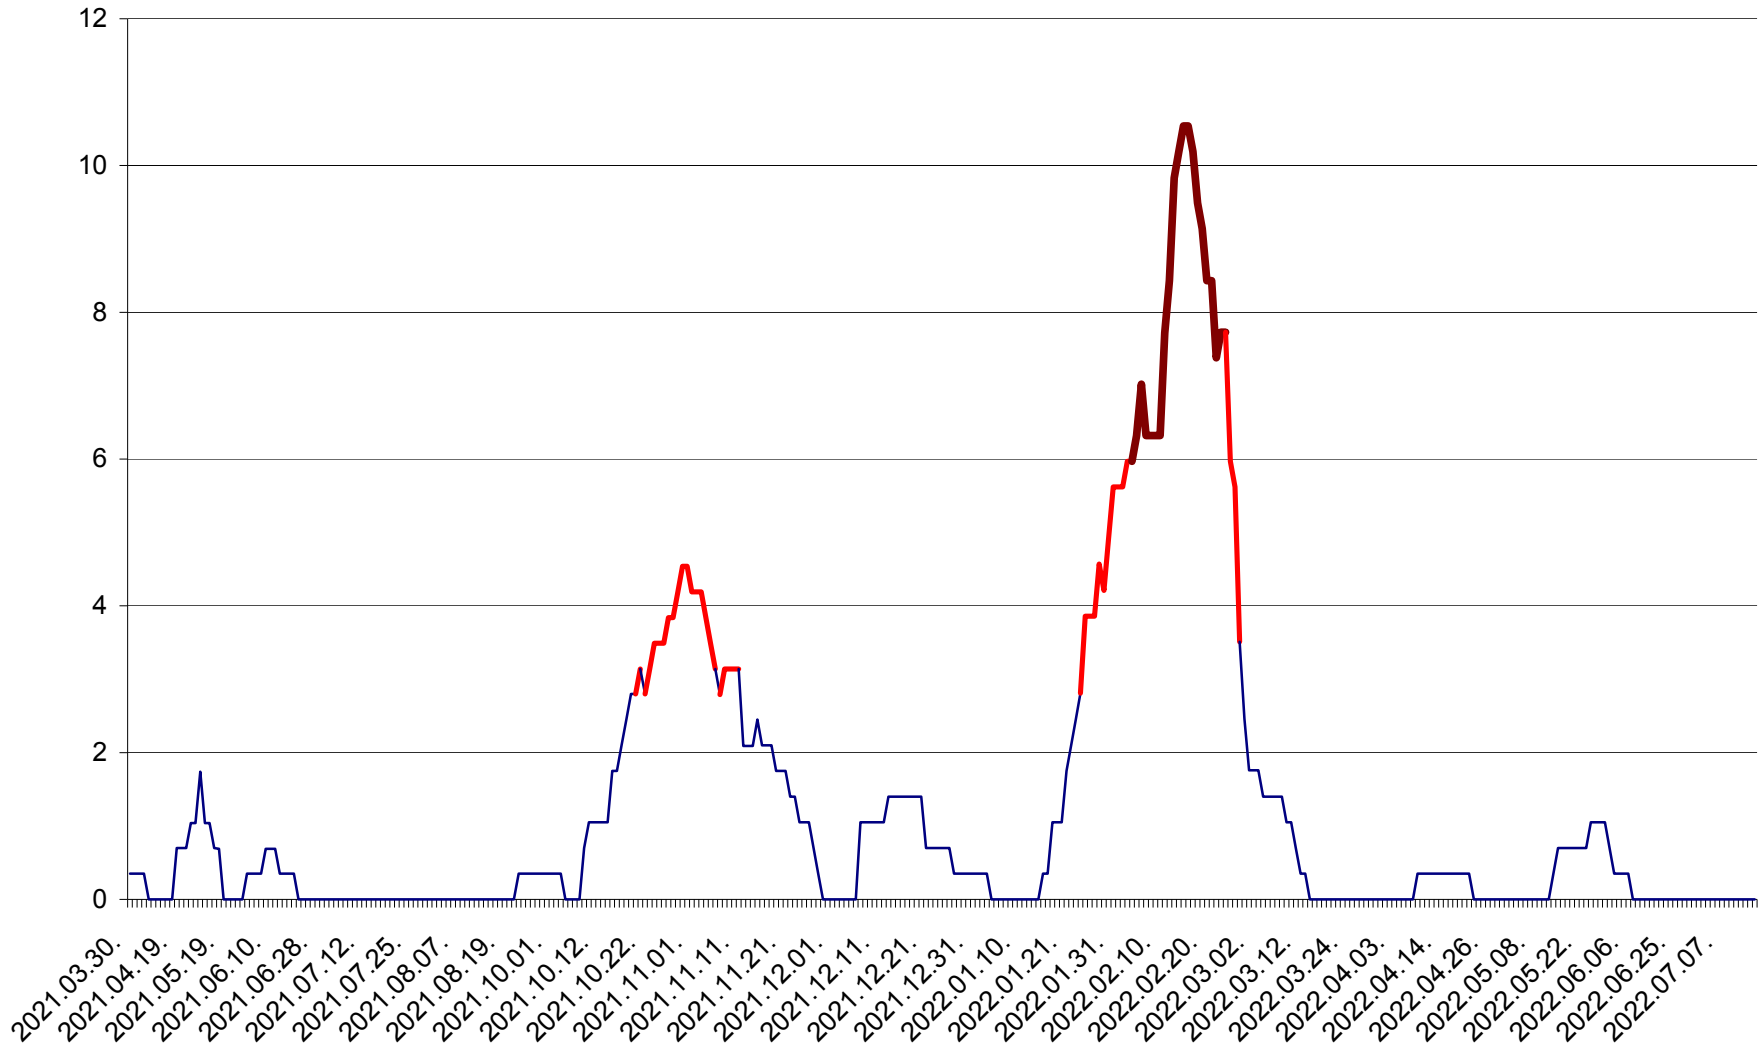

SICULENI - Evolutia incidentei cumulate pe 14 zile la % de locuitori
2021.04.01. - 2022.07.16.