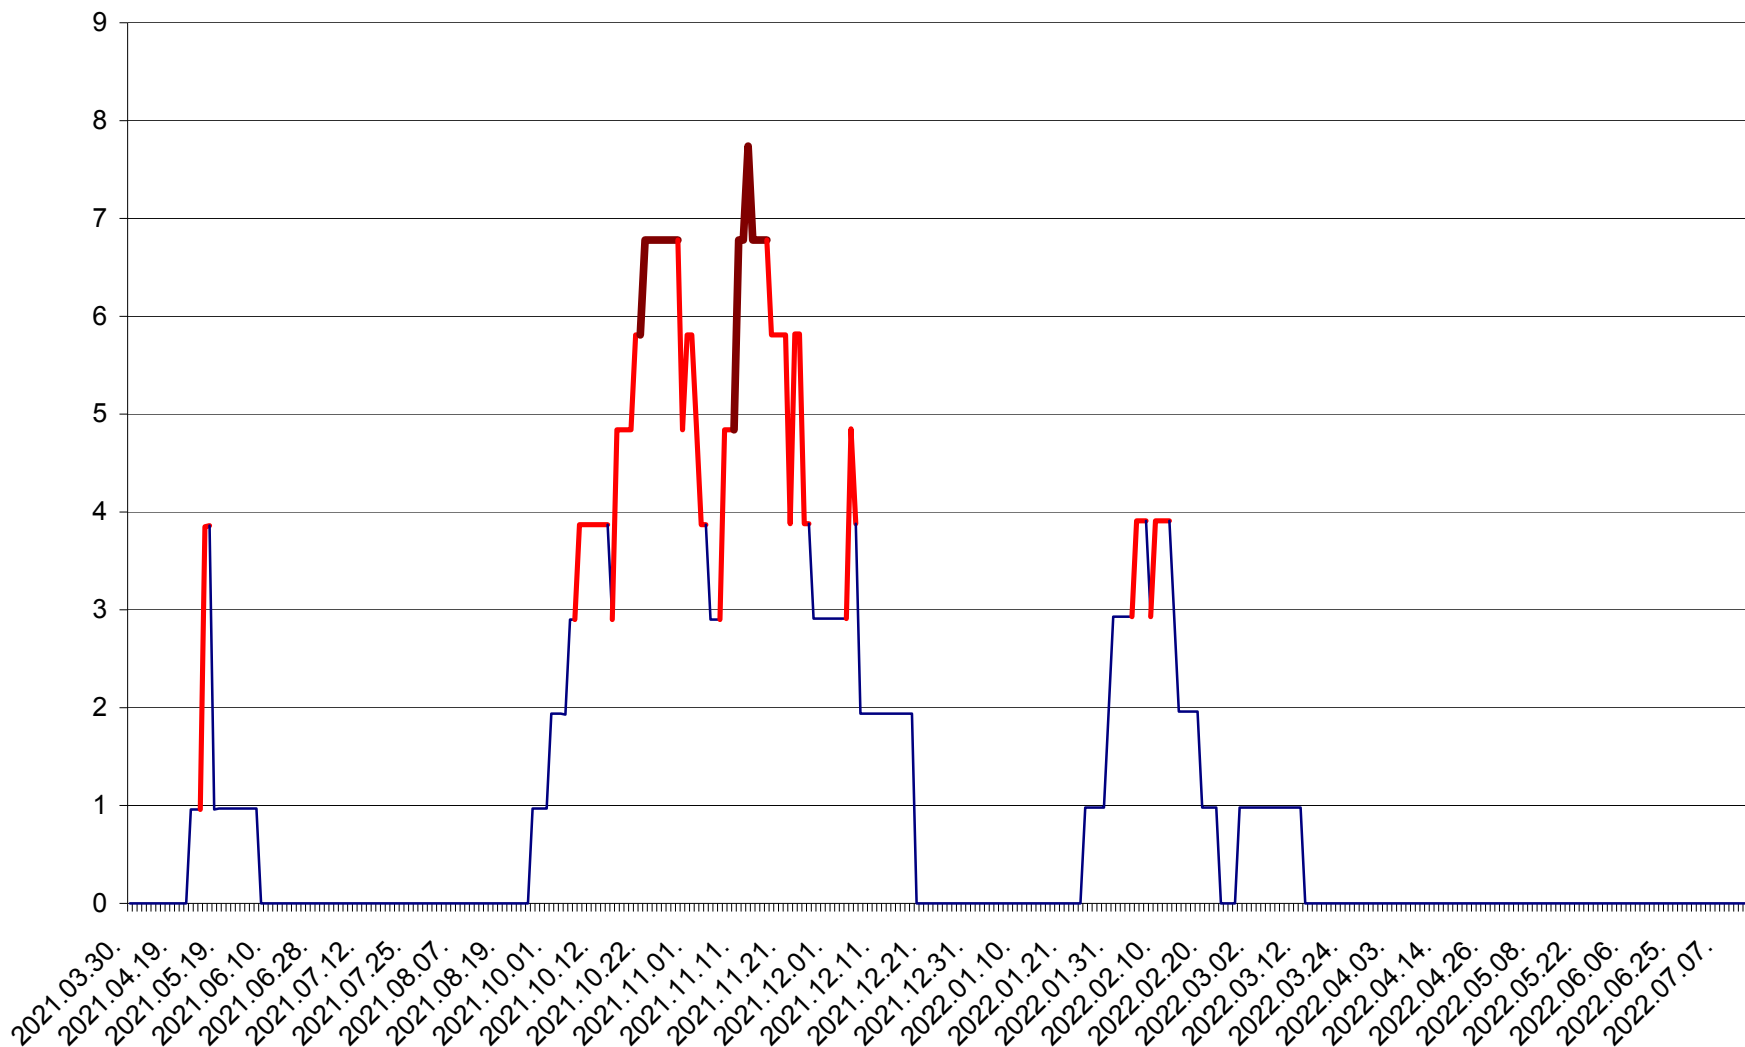

DEALU - Evolutia incidentei cumulate pe 14 zile la ‰ de locuitori
2021.04.01. - 2022.07.16.