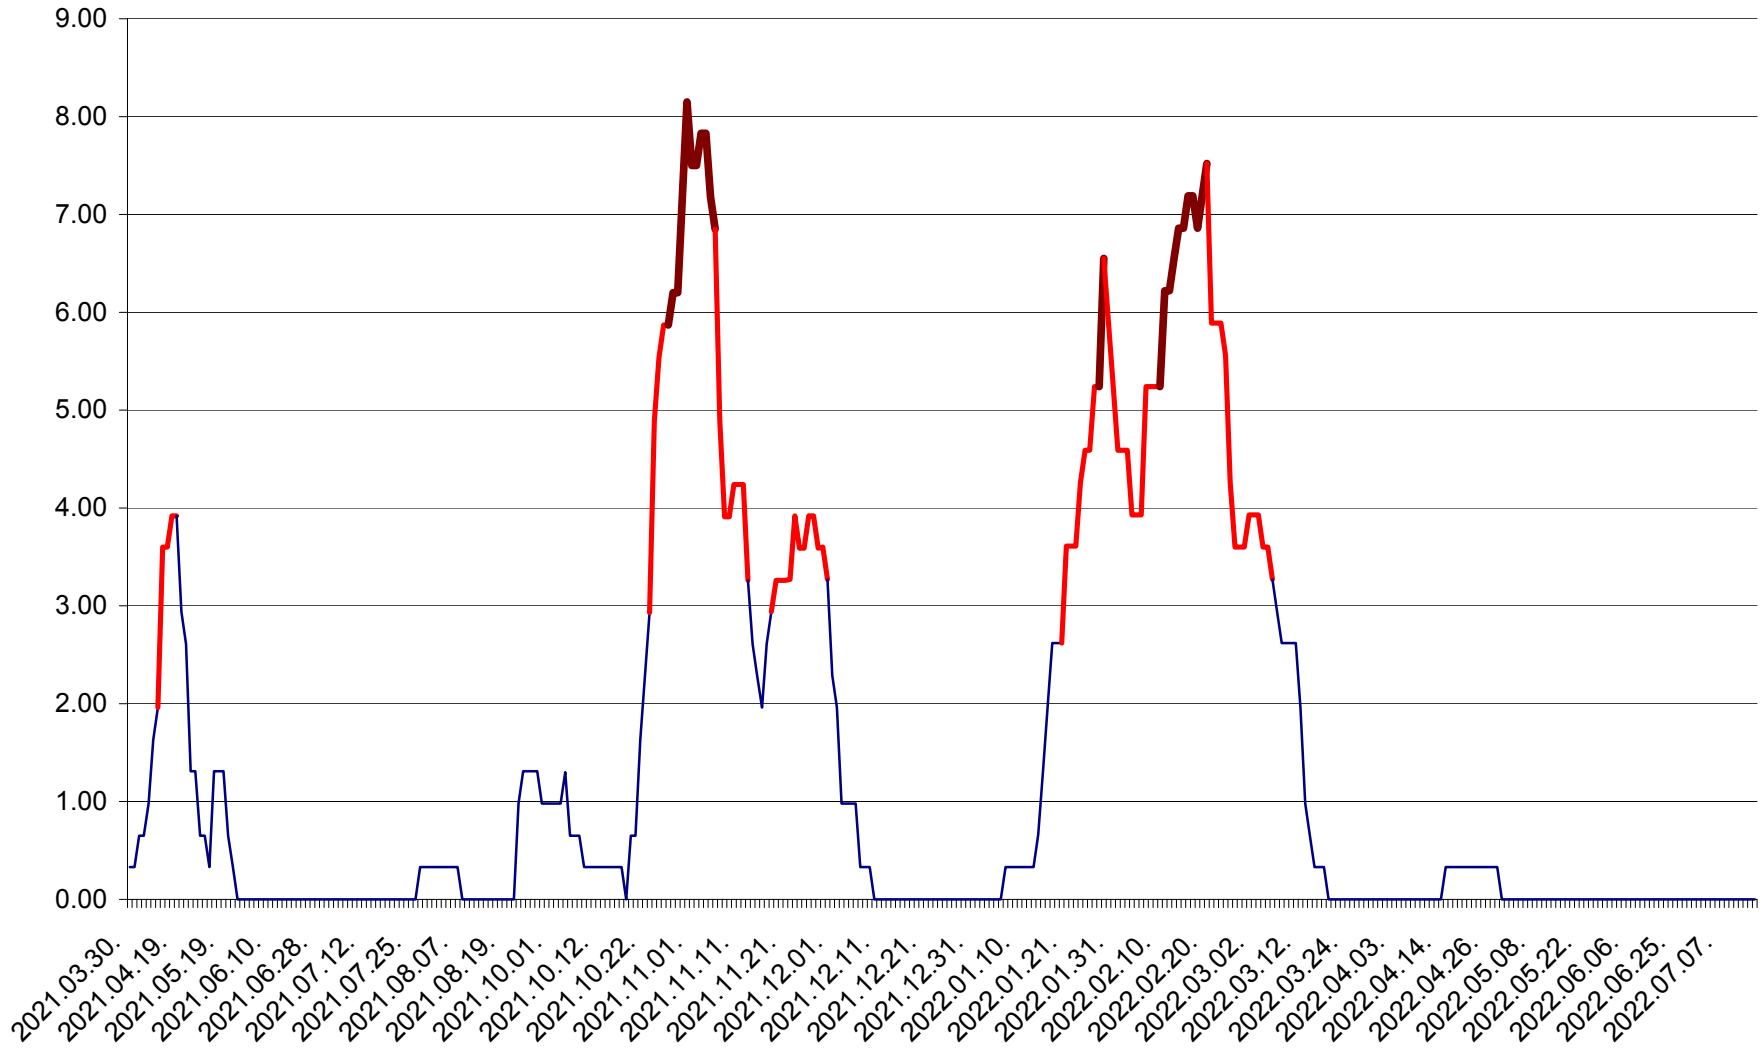

ATID - Evolutia incidentei cumulate pe 14 zile la % de locuitori
2021.04.01. - 2022.07.16.

AVRĂMEȘTI - Evolutia incidentei cumulate pe 14 zile la ‰ de locuitori
2021.04.01. - 2022.07.16.

ORAȘ BĂILE TUȘNAD - Evoluția incidenței cumulate pe 14 zile la ‰ de locuitori
2021.04.01. - 2022.07.16.

ORAȘ BĂLAN - Evoluția incidenței cumulate pe 14 zile la ‰ de locuitori
2021.04.01. - 2022.07.16.

BILBOR - Evolutia incidentei cumulate pe 14 zile la ‰ de locuitori
2021.04.01. - 2022.07.16.

ORAȘ BORSEC - Evolutia incidentei cumulate pe 14 zile la ‰ de locuitori
2021.04.01. - 2022.07.16.

BRĂDEȘTI - Evolutia incidentei cumulate pe 14 zile la ‰ de locuitori
2021.04.01. - 2022.07.16.

CĂPÂLNIȚA - Evoluția incidenței cumulate pe 14 zile la ‰ de locuitori
2021.04.01. - 2022.07.16.

CÂRȚA - Evolutia incidentei cumulate pe 14 zile la ‰ de locuitori
2021.04.01. - 2022.07.16.