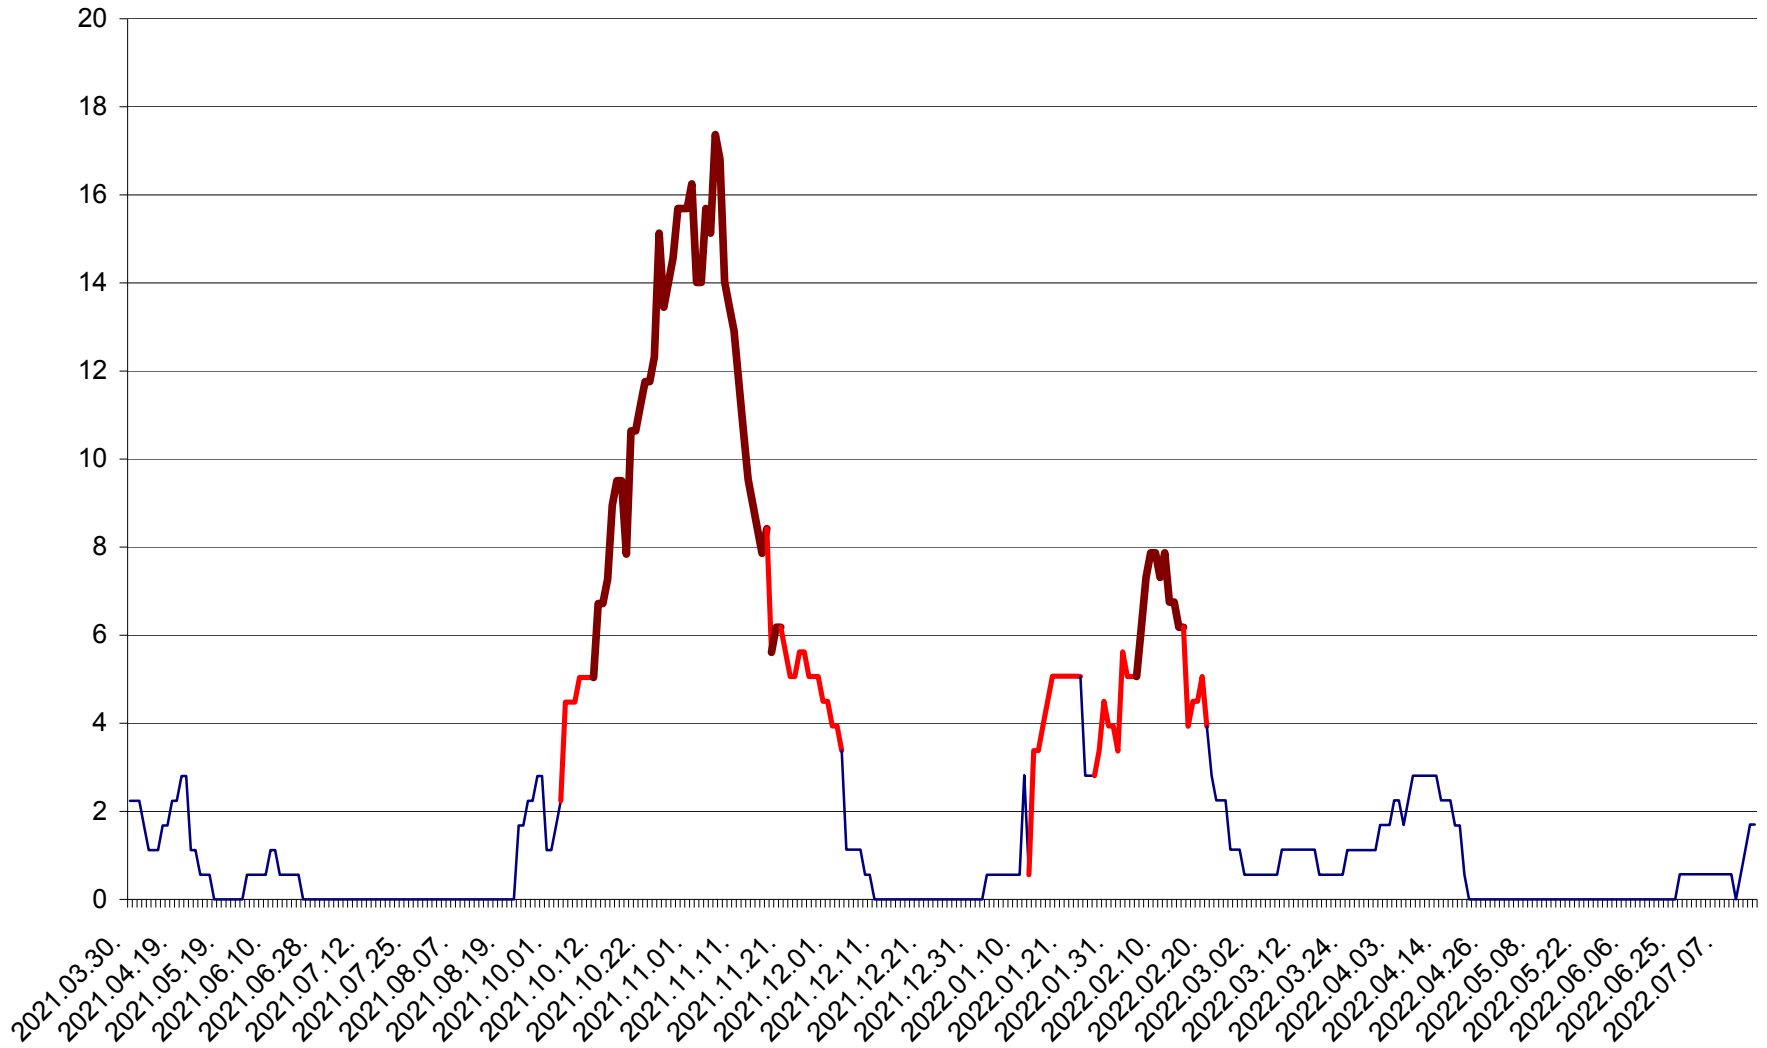

SÂNSIMION - Evolutia incidentei cumulate pe 14 zile la ‰ de locuitori
2021.04.01. - 2022.07.16.

SÂNTIMBRU - Evolutia incidentei cumulate pe 14 zile la ‰ de locuitori
2021.04.01. - 2022.07.16.

SĂRMAȘ - Evolutia incidentei cumulate pe 14 zile la ‰ de locuitori
2021.04.01. - 2022.07.16.

SATU MARE - Evolutia incidentei cumulate pe 14 zile la ‰ de locuitori
2021.04.01. - 2022.07.16.

SECUIENI - Evolutia incidentei cumulate pe 14 zile la % de locuitori
2021.04.01. - 2022.07.16.

SICULENI - Evolutia incidentei cumulate pe 14 zile la % de locuitori
2021.04.01. - 2022.07.16.

ȘIMONEȘTI - Evolutia incidentei cumulate pe 14 zile la ‰ de locuitori
2021.04.01. - 2022.07.16.

SUBCETATE - Evolutia incidentei cumulate pe 14 zile la ‰ de locuitori
2021.04.01. - 2022.07.16.

SUSENI - Evolutia incidentei cumulate pe 14 zile la ‰ de locuitori
2021.04.01. - 2022.07.16.