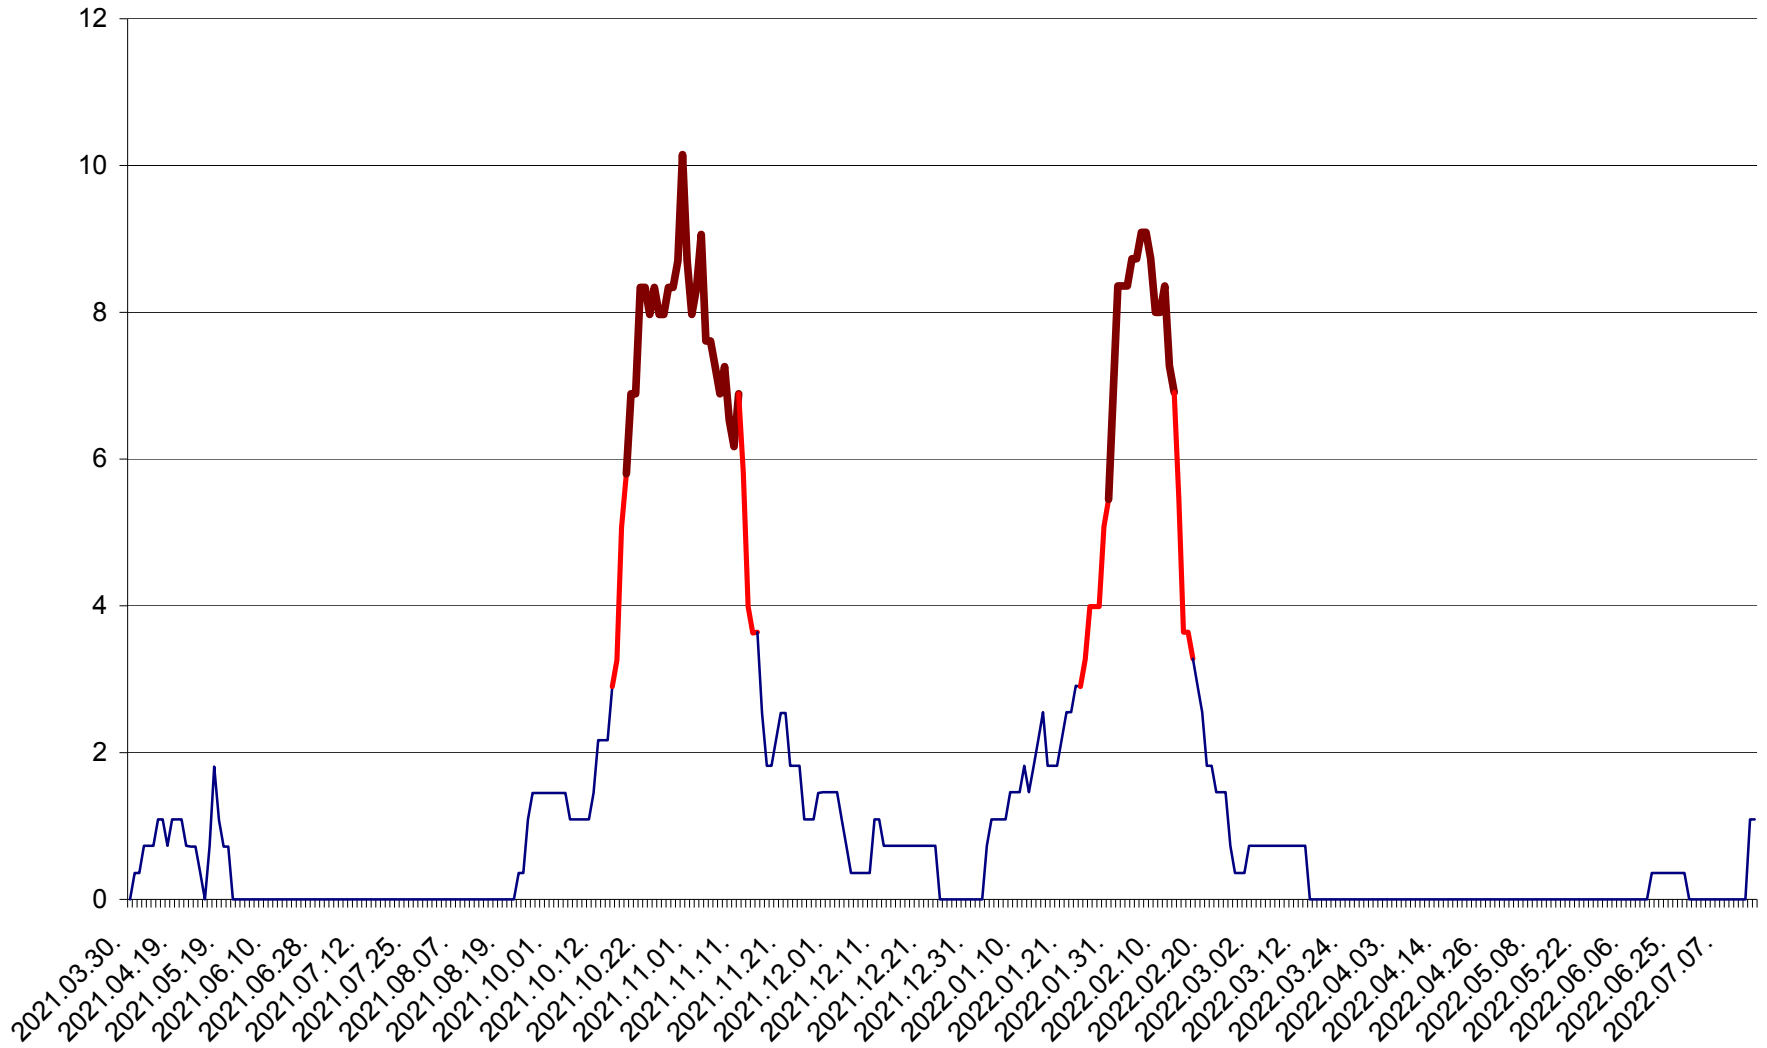

LELICENI - Evolutia incidentei cumulate pe 14 zile la ‰ de locuitori
2021.04.01. - 2022.07.16.

LUETA - Evolutia incidentei cumulate pe 14 zile la ‰ de locuitori
2021.04.01. - 2022.07.16.

LUNCA DE JOS - Evolutia incidentei cumulate pe 14 zile la ‰ de locuitori
2021.04.01. - 2022.07.16.

LUNCA DE SUS - Evolutia incidentei cumulate pe 14 zile la ‰ de locuitori
2021.04.01. - 2022.07.16.

LUPENI - Evolutia incidentei cumulate pe 14 zile la ‰ de locuitori
2021.04.01. - 2022.07.16.

MĂDĂRAȘ - Evolutia incidentei cumulate pe 14 zile la ‰ de locuitori
2021.04.01. - 2022.07.16.

MĂRTINIȘ - Evolutia incidentei cumulate pe 14 zile la ‰ de locuitori
2021.04.01. - 2022.07.16.

MEREȘTI - Evolutia incidentei cumulate pe 14 zile la ‰ de locuitori
2021.04.01. - 2022.07.16.

MUNICIPIUL MIERCUREA-CIUC - Evolutia incidentei cumulate pe 14 zile la ‰ de locuitori
2021.04.01. - 2022.07.16.

MIHĂILENI - Evolutia incidentei cumulate pe 14 zile la ‰ de locuitori
2021.04.01. - 2022.07.16.

MUGENI - Evolutia incidentei cumulate pe 14 zile la ‰ de locuitori
2021.04.01. - 2022.07.16.

OCLAND - Evolutia incidentei cumulate pe 14 zile la ‰ de locuitori
2021.04.01. - 2022.07.16.