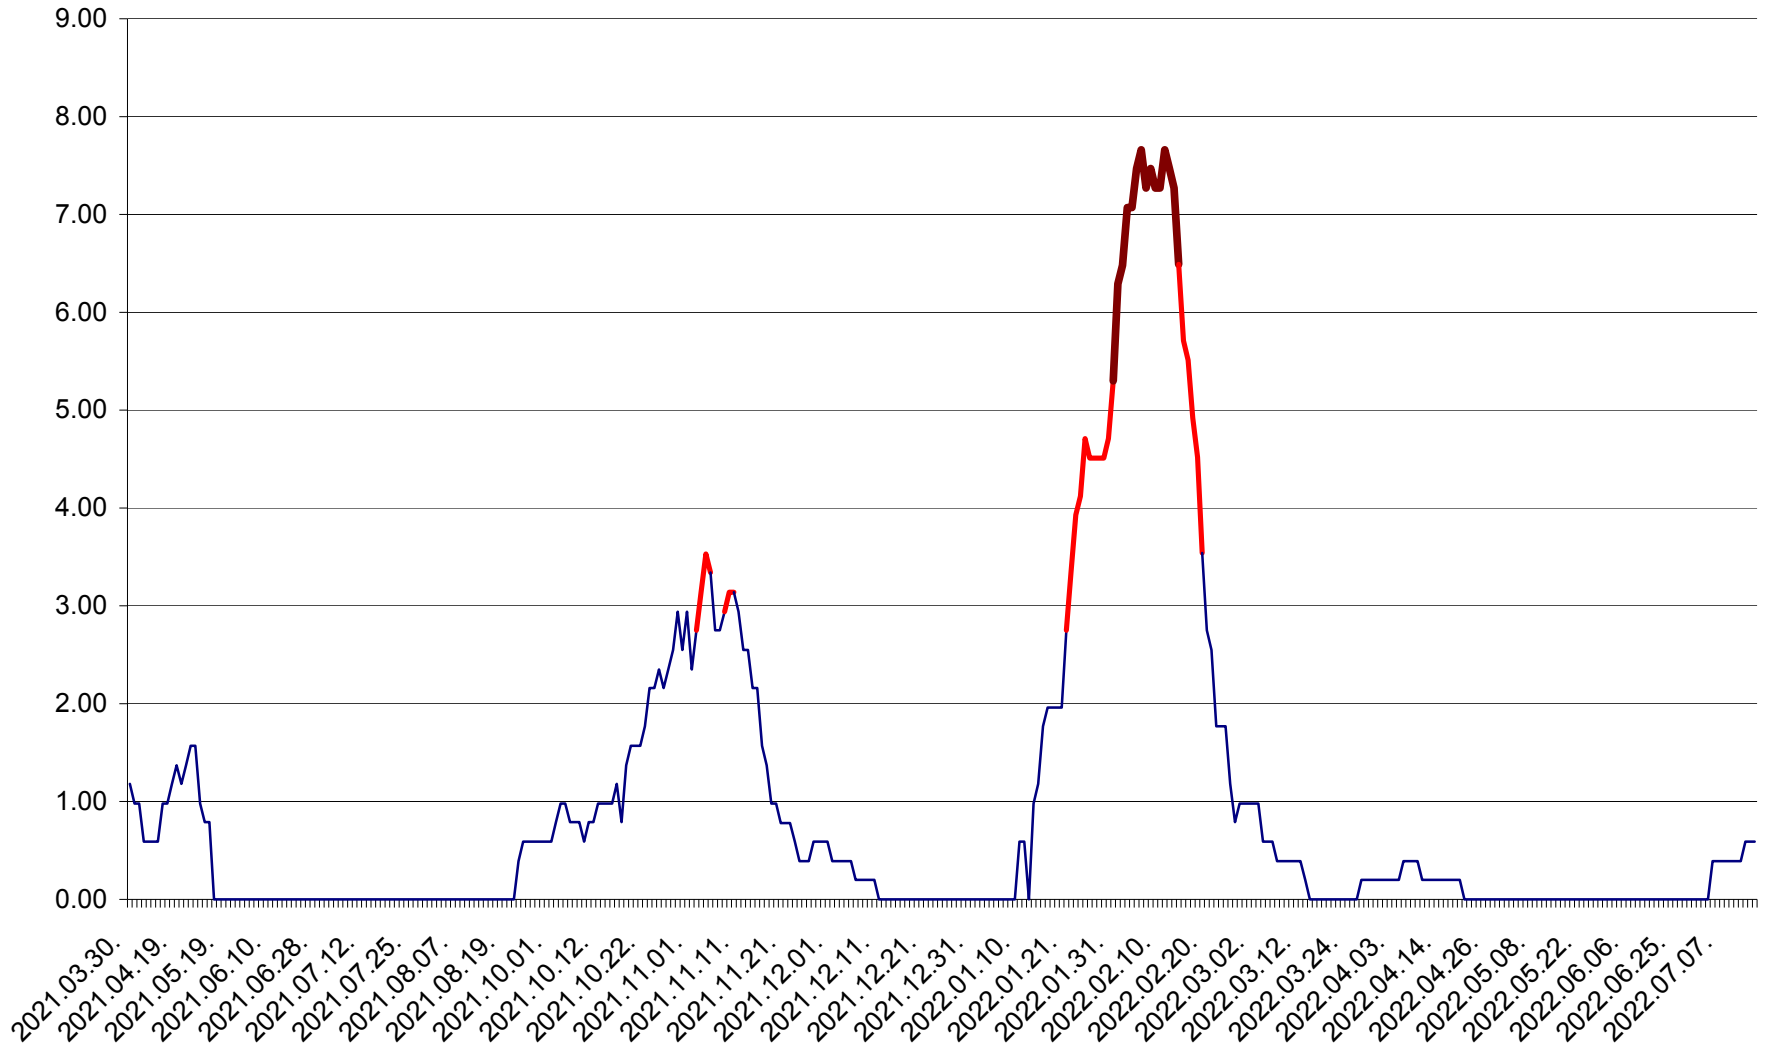

ORAȘ BĂLAN - Evoluția incidenței cumulate pe 14 zile la ‰ de locuitori
2021.04.01. - 2022.07.16.

BILBOR - Evolutia incidentei cumulate pe 14 zile la ‰ de locuitori
2021.04.01. - 2022.07.16.

ORAȘ BORSEC - Evolutia incidentei cumulate pe 14 zile la ‰ de locuitori
2021.04.01. - 2022.07.16.

BRĂDEȘTI - Evolutia incidentei cumulate pe 14 zile la ‰ de locuitori
2021.04.01. - 2022.07.16.

CĂPÂLNIȚA - Evoluția incidenței cumulate pe 14 zile la ‰ de locuitori
2021.04.01. - 2022.07.16.

CÂRȚA - Evolutia incidentei cumulate pe 14 zile la ‰ de locuitori
2021.04.01. - 2022.07.16.

CICEU - Evolutia incidentei cumulate pe 14 zile la ‰ de locuitori
2021.04.01. - 2022.07.16.

CIUCSÂNGEORGIU - Evolutia incidentei cumulate pe 14 zile la % de locuitori
2021.04.01. - 2022.07.16.

CIUMANI - Evolutia incidentei cumulate pe 14 zile la ‰ de locuitori
2021.04.01. - 2022.07.16.

CORBU - Evolutia incidentei cumulate pe 14 zile la ‰ de locuitori
2021.04.01. - 2022.07.16.

CORUND - Evolutia incidentei cumulate pe 14 zile la ‰ de locuitori
2021.04.01. - 2022.07.16.

COZMENI - Evolutia incidentei cumulate pe 14 zile la % de locuitori
2021.04.01. - 2022.07.16.