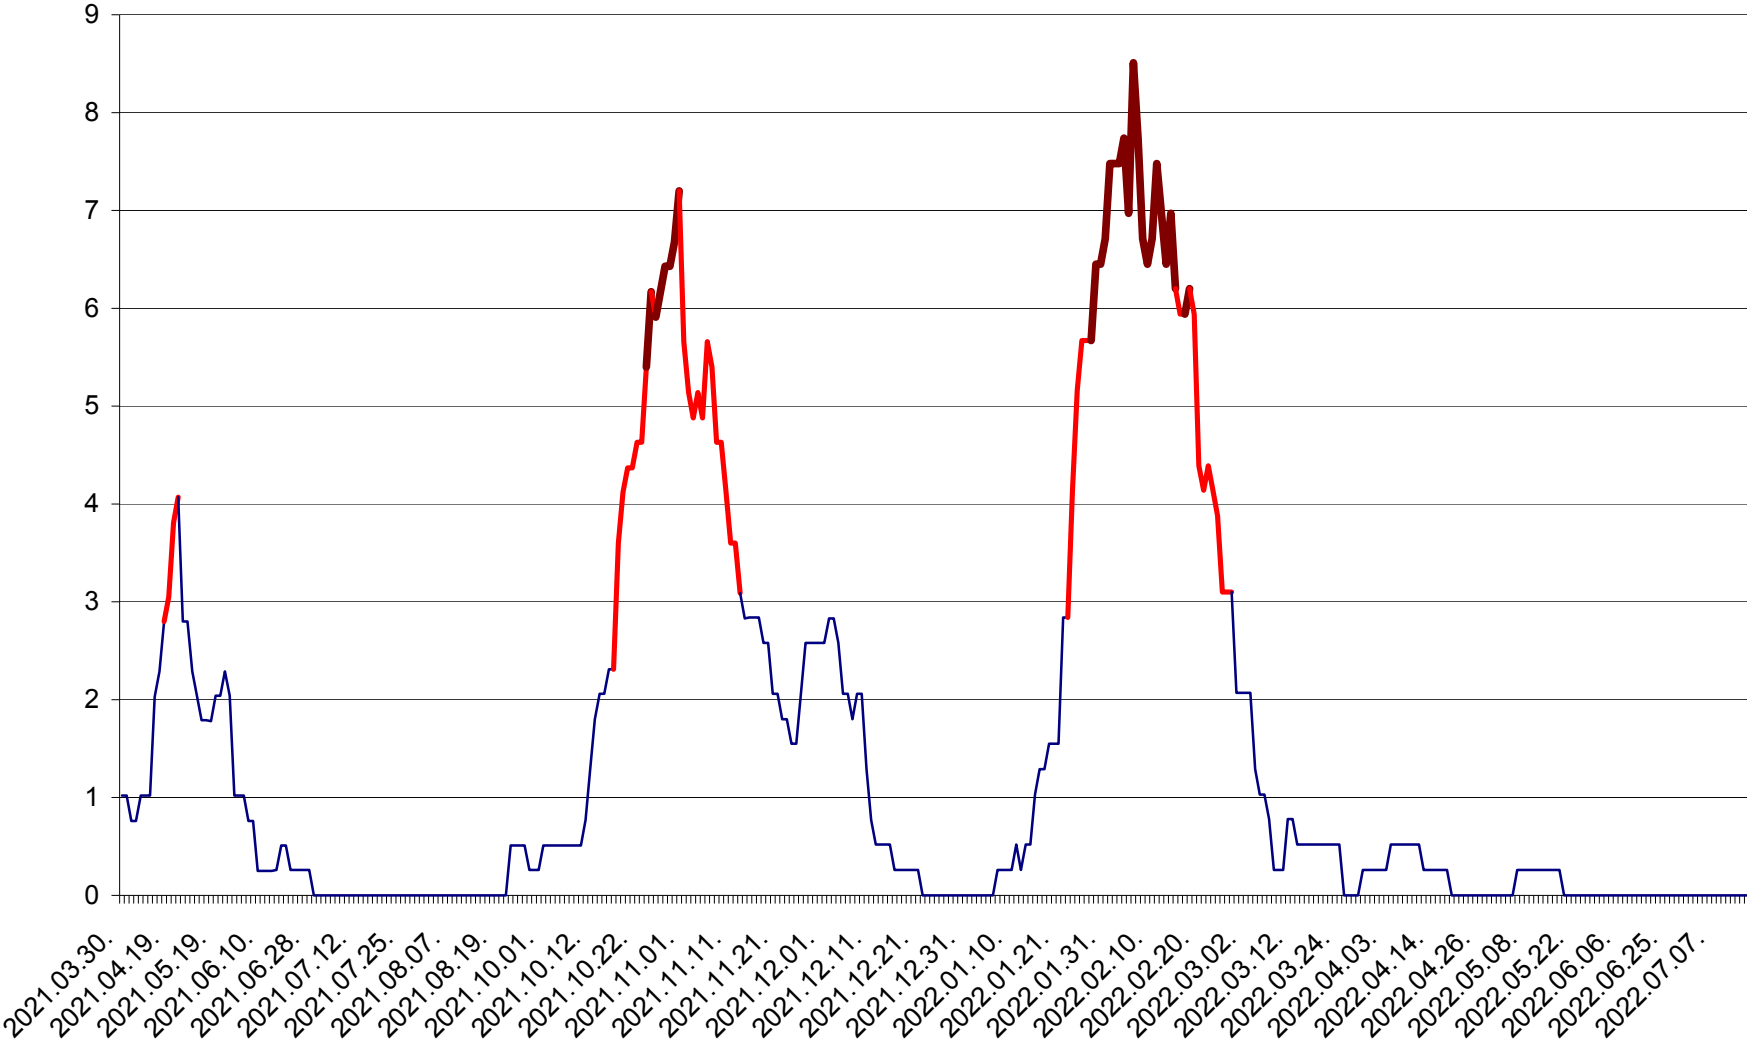

SÂNSIMION - Evolutia incidentei cumulate pe 14 zile la ‰ de locuitori
2021.04.01. - 2022.07.16.

SÂNTIMBRU - Evolutia incidentei cumulate pe 14 zile la ‰ de locuitori
2021.04.01. - 2022.07.16.

SĂRMAȘ - Evolutia incidentei cumulate pe 14 zile la ‰ de locuitori
2021.04.01. - 2022.07.16.

SATU MARE - Evolutia incidentei cumulate pe 14 zile la ‰ de locuitori
2021.04.01. - 2022.07.16.

SECUIENI - Evolutia incidentei cumulate pe 14 zile la % de locuitori
2021.04.01. - 2022.07.16.

SICULENI - Evolutia incidentei cumulate pe 14 zile la % de locuitori
2021.04.01. - 2022.07.16.

ȘIMONEȘTI - Evolutia incidentei cumulate pe 14 zile la ‰ de locuitori
2021.04.01. - 2022.07.16.

SUBCETATE - Evolutia incidentei cumulate pe 14 zile la ‰ de locuitori
2021.04.01. - 2022.07.16.

SUSENI - Evolutia incidentei cumulate pe 14 zile la ‰ de locuitori
2021.04.01. - 2022.07.16.