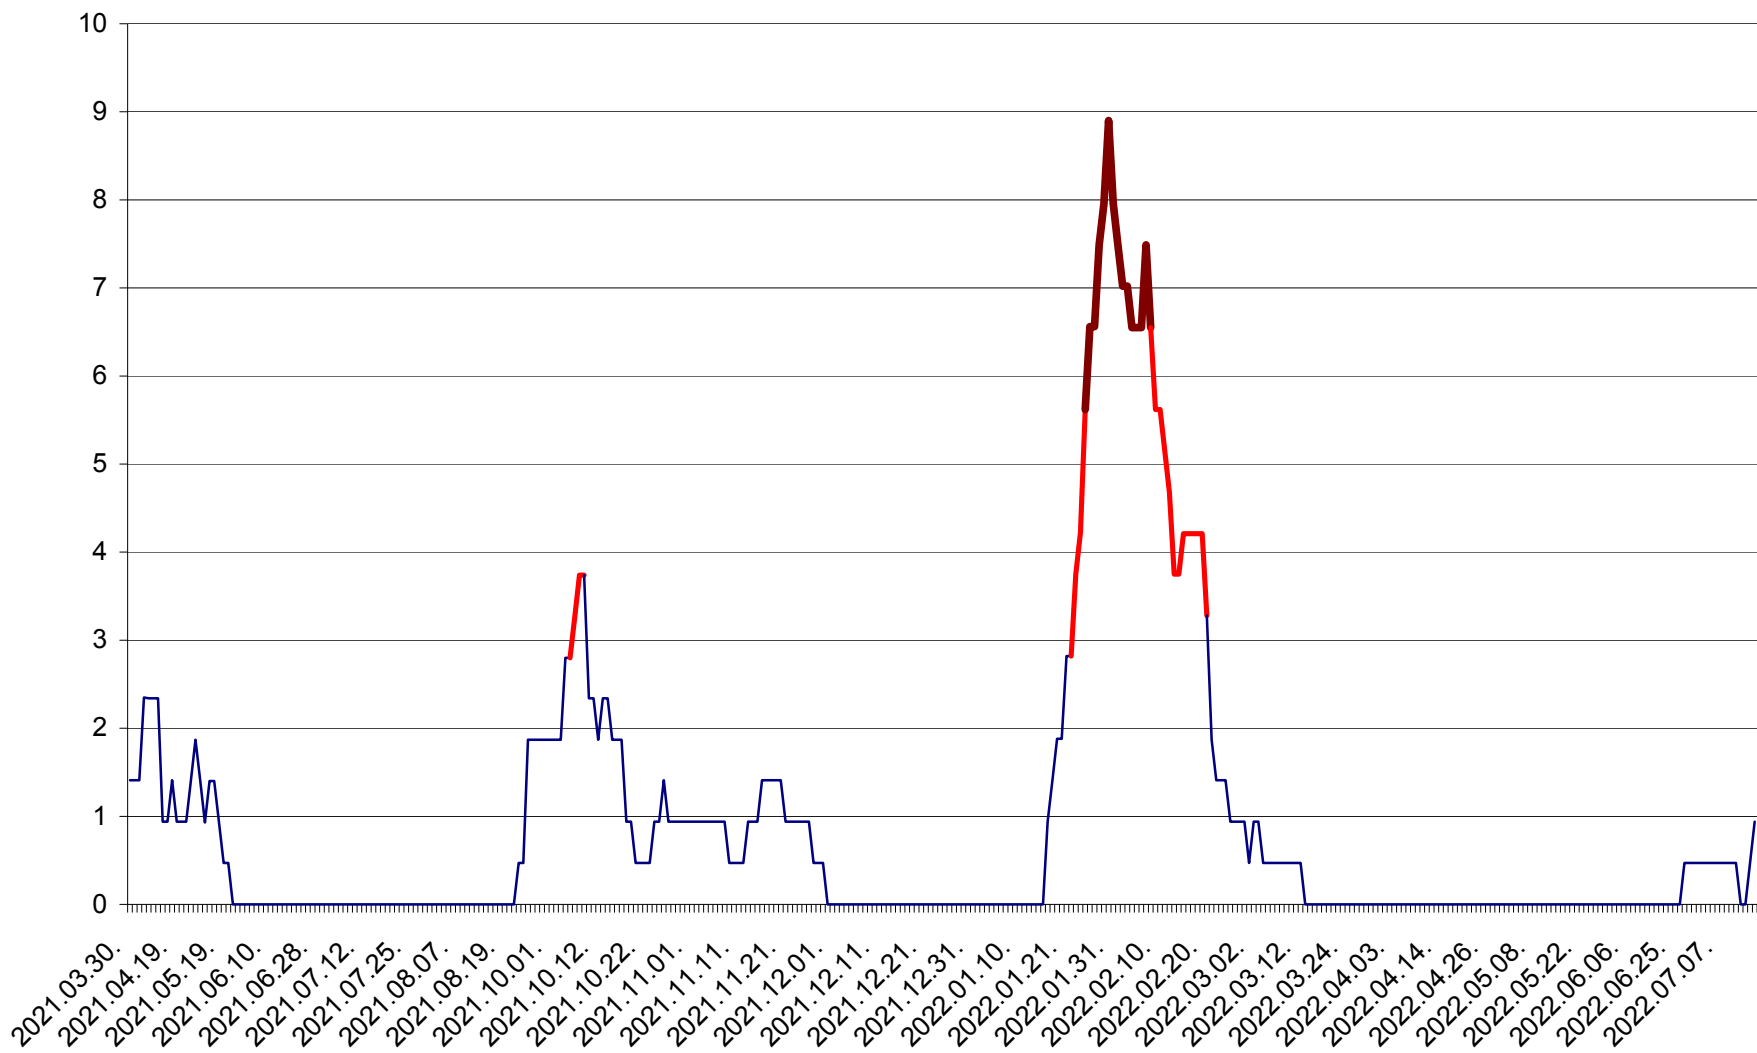

SECUIENI - Evolutia incidentei cumulate pe 14 zile la % de locuitori
2021.04.01. - 2022.07.16.