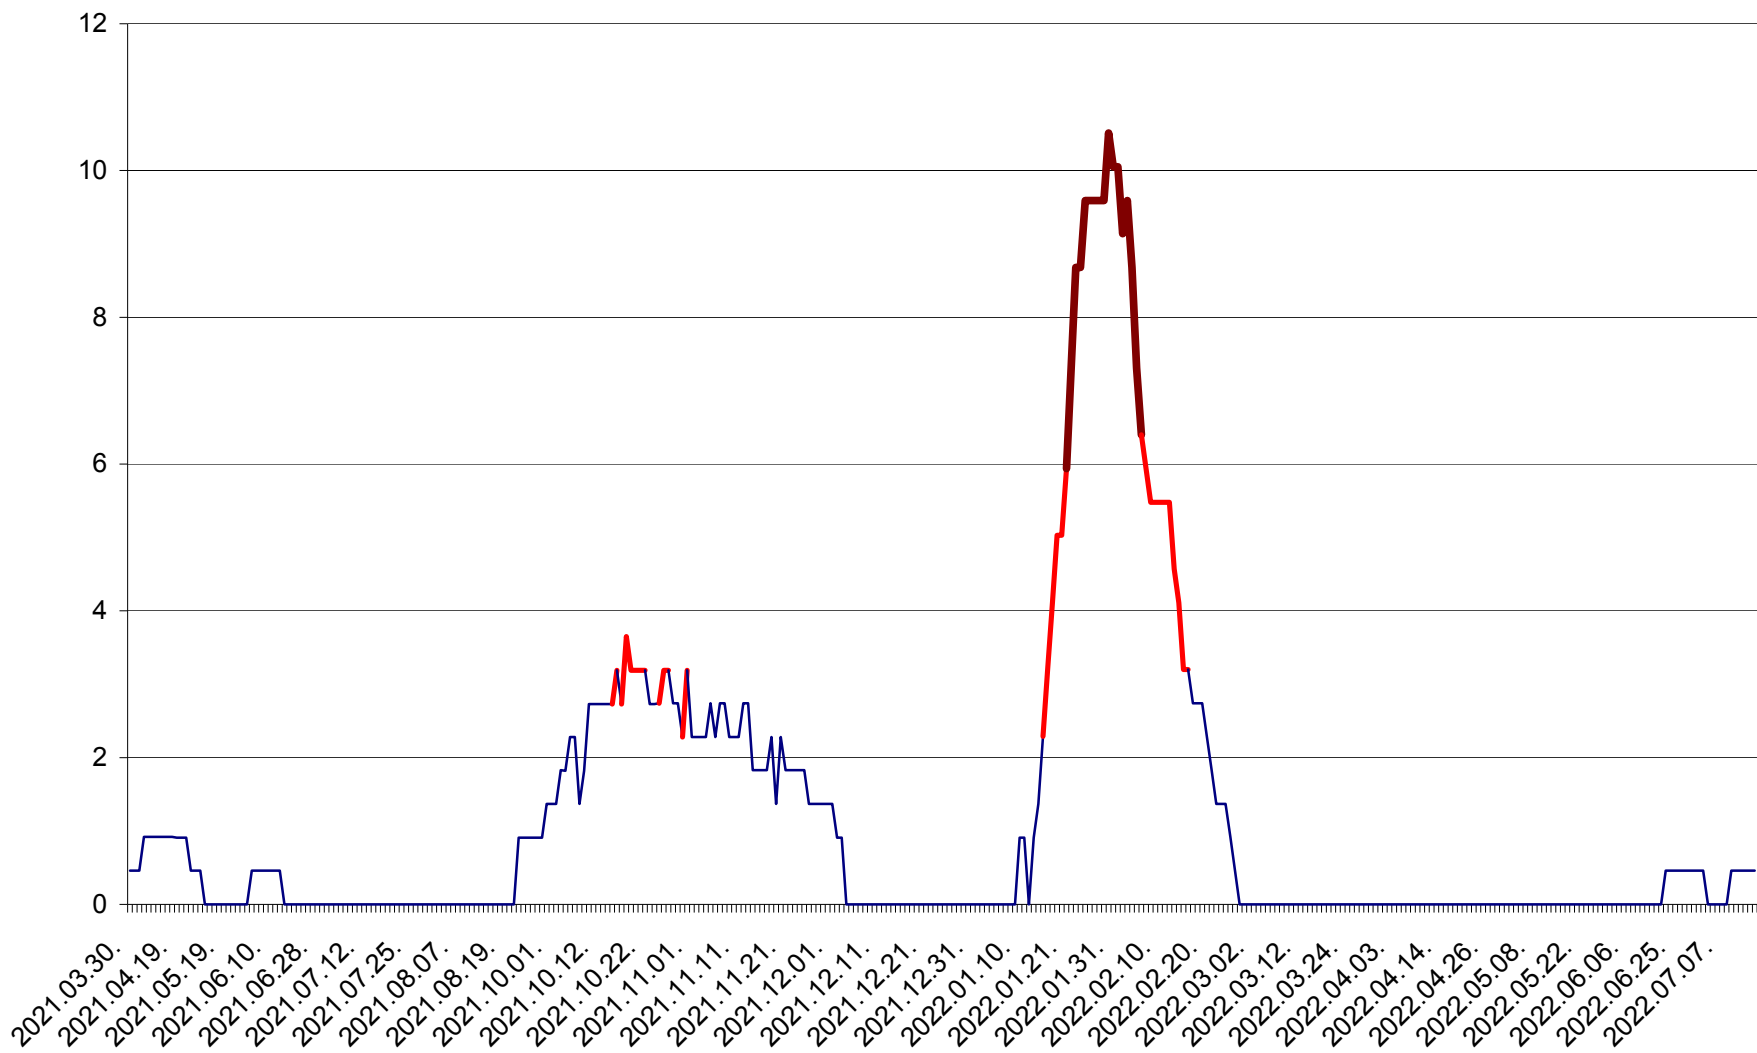

CICEU - Evolutia incidentei cumulate pe 14 zile la ‰ de locuitori
2021.04.01. - 2022.07.16.

CIUCSÂNGEORGIU - Evolutia incidentei cumulate pe 14 zile la % de locuitori
2021.04.01. - 2022.07.16.

CIUMANI - Evolutia incidentei cumulate pe 14 zile la ‰ de locuitori
2021.04.01. - 2022.07.16.

CORBU - Evolutia incidentei cumulate pe 14 zile la ‰ de locuitori
2021.04.01. - 2022.07.16.

CORUND - Evolutia incidentei cumulate pe 14 zile la ‰ de locuitori
2021.04.01. - 2022.07.16.

COZMENI - Evolutia incidentei cumulate pe 14 zile la % de locuitori
2021.04.01. - 2022.07.16.

ORAȘ CRISTURU SECUIESC - Evolutia incidentei cumulate pe 14 zile la ‰ de locuitori
2021.04.01. - 2022.07.16.

DĂNEȘTI - Evolutia incidentei cumulate pe 14 zile la ‰ de locuitori
2021.04.01. - 2022.07.16.

DÂRJIU - Evolutia incidentei cumulate pe 14 zile la ‰ de locuitori
2021.04.01. - 2022.07.16.

DEALU - Evolutia incidentei cumulate pe 14 zile la ‰ de locuitori
2021.04.01. - 2022.07.16.

DITRĂU - Evolutia incidentei cumulate pe 14 zile la ‰ de locuitori
2021.04.01. - 2022.07.16.