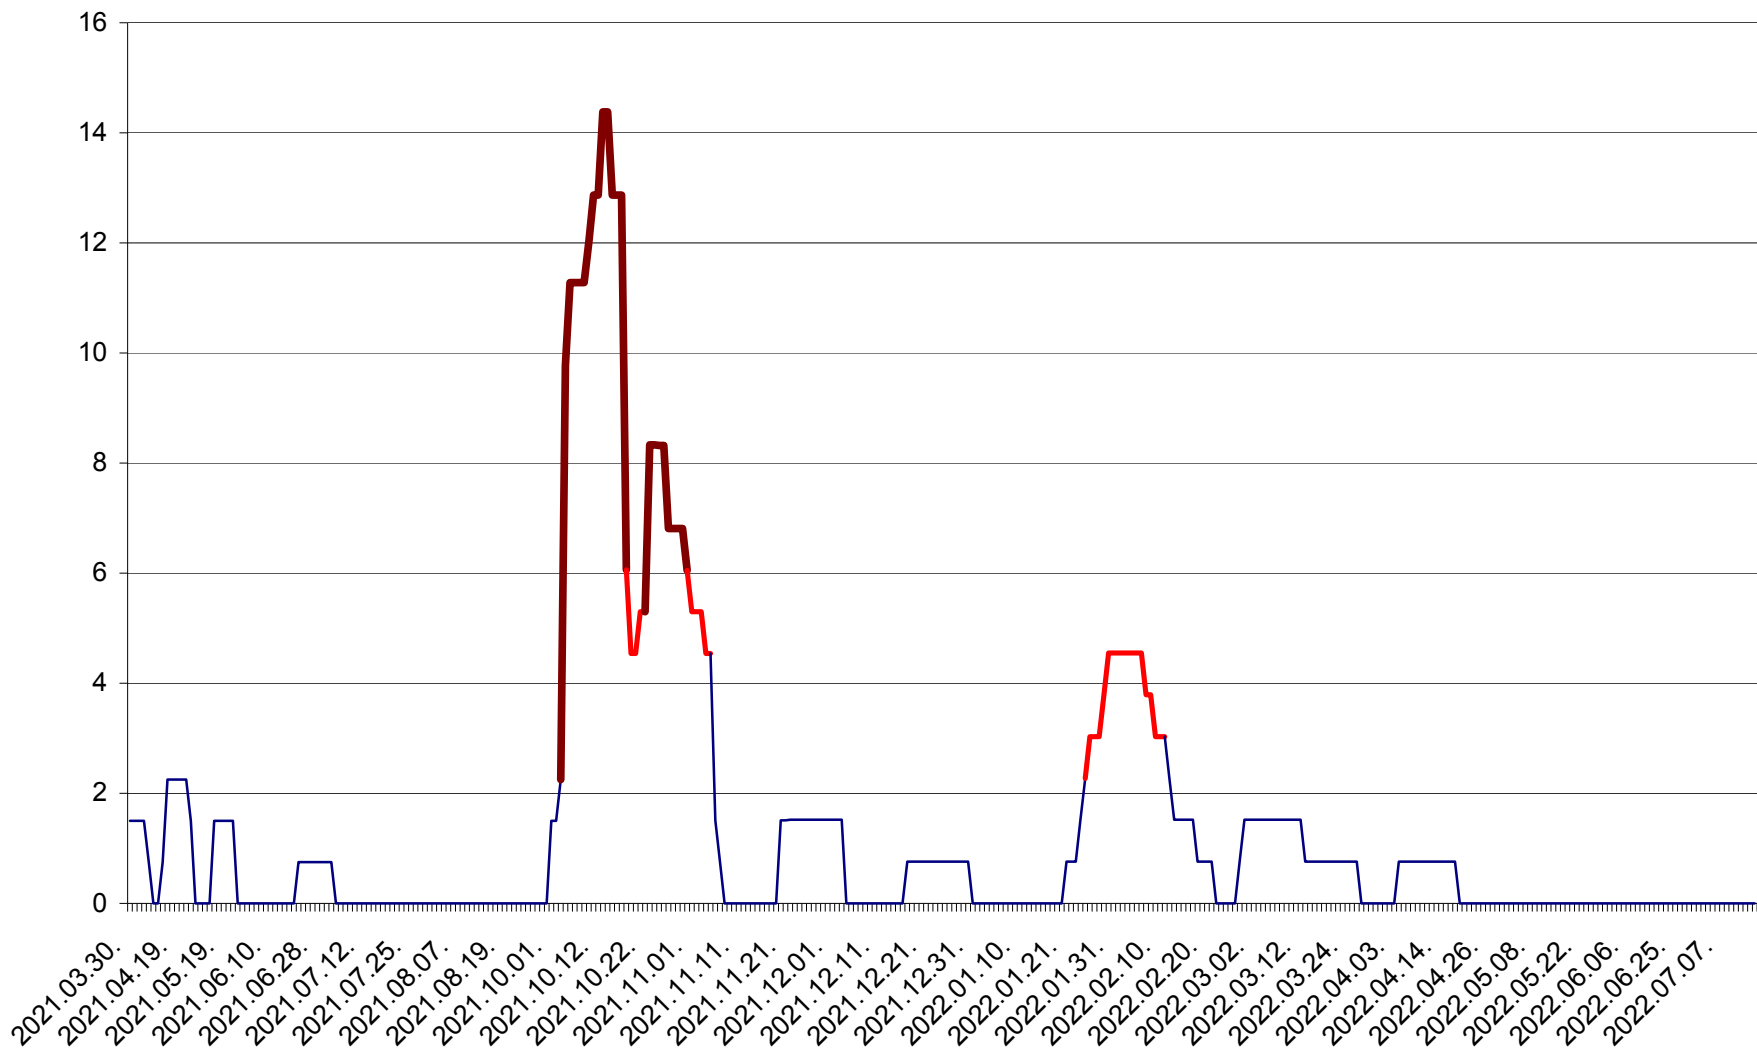

LELICENI - Evolutia incidentei cumulate pe 14 zile la ‰ de locuitori
2021.04.01. - 2022.07.16.

LUETA - Evolutia incidentei cumulate pe 14 zile la ‰ de locuitori
2021.04.01. - 2022.07.16.

LUNCA DE JOS - Evolutia incidentei cumulate pe 14 zile la ‰ de locuitori
2021.04.01. - 2022.07.16.

LUNCA DE SUS - Evolutia incidentei cumulate pe 14 zile la ‰ de locuitori
2021.04.01. - 2022.07.16.

LUPENI - Evolutia incidentei cumulate pe 14 zile la ‰ de locuitori
2021.04.01. - 2022.07.16.

MĂDĂRAȘ - Evolutia incidentei cumulate pe 14 zile la ‰ de locuitori
2021.04.01. - 2022.07.16.

MĂRTINIȘ - Evolutia incidentei cumulate pe 14 zile la ‰ de locuitori
2021.04.01. - 2022.07.16.

MEREȘTI - Evolutia incidentei cumulate pe 14 zile la ‰ de locuitori
2021.04.01. - 2022.07.16.

MUNICIPIUL MIERCUREA-CIUC - Evolutia incidentei cumulate pe 14 zile la ‰ de locuitori
2021.04.01. - 2022.07.16.

MIHĂILENI - Evolutia incidentei cumulate pe 14 zile la ‰ de locuitori
2021.04.01. - 2022.07.16.

MUGENI - Evolutia incidentei cumulate pe 14 zile la ‰ de locuitori
2021.04.01. - 2022.07.16.

OCLAND - Evolutia incidentei cumulate pe 14 zile la ‰ de locuitori
2021.04.01. - 2022.07.16.