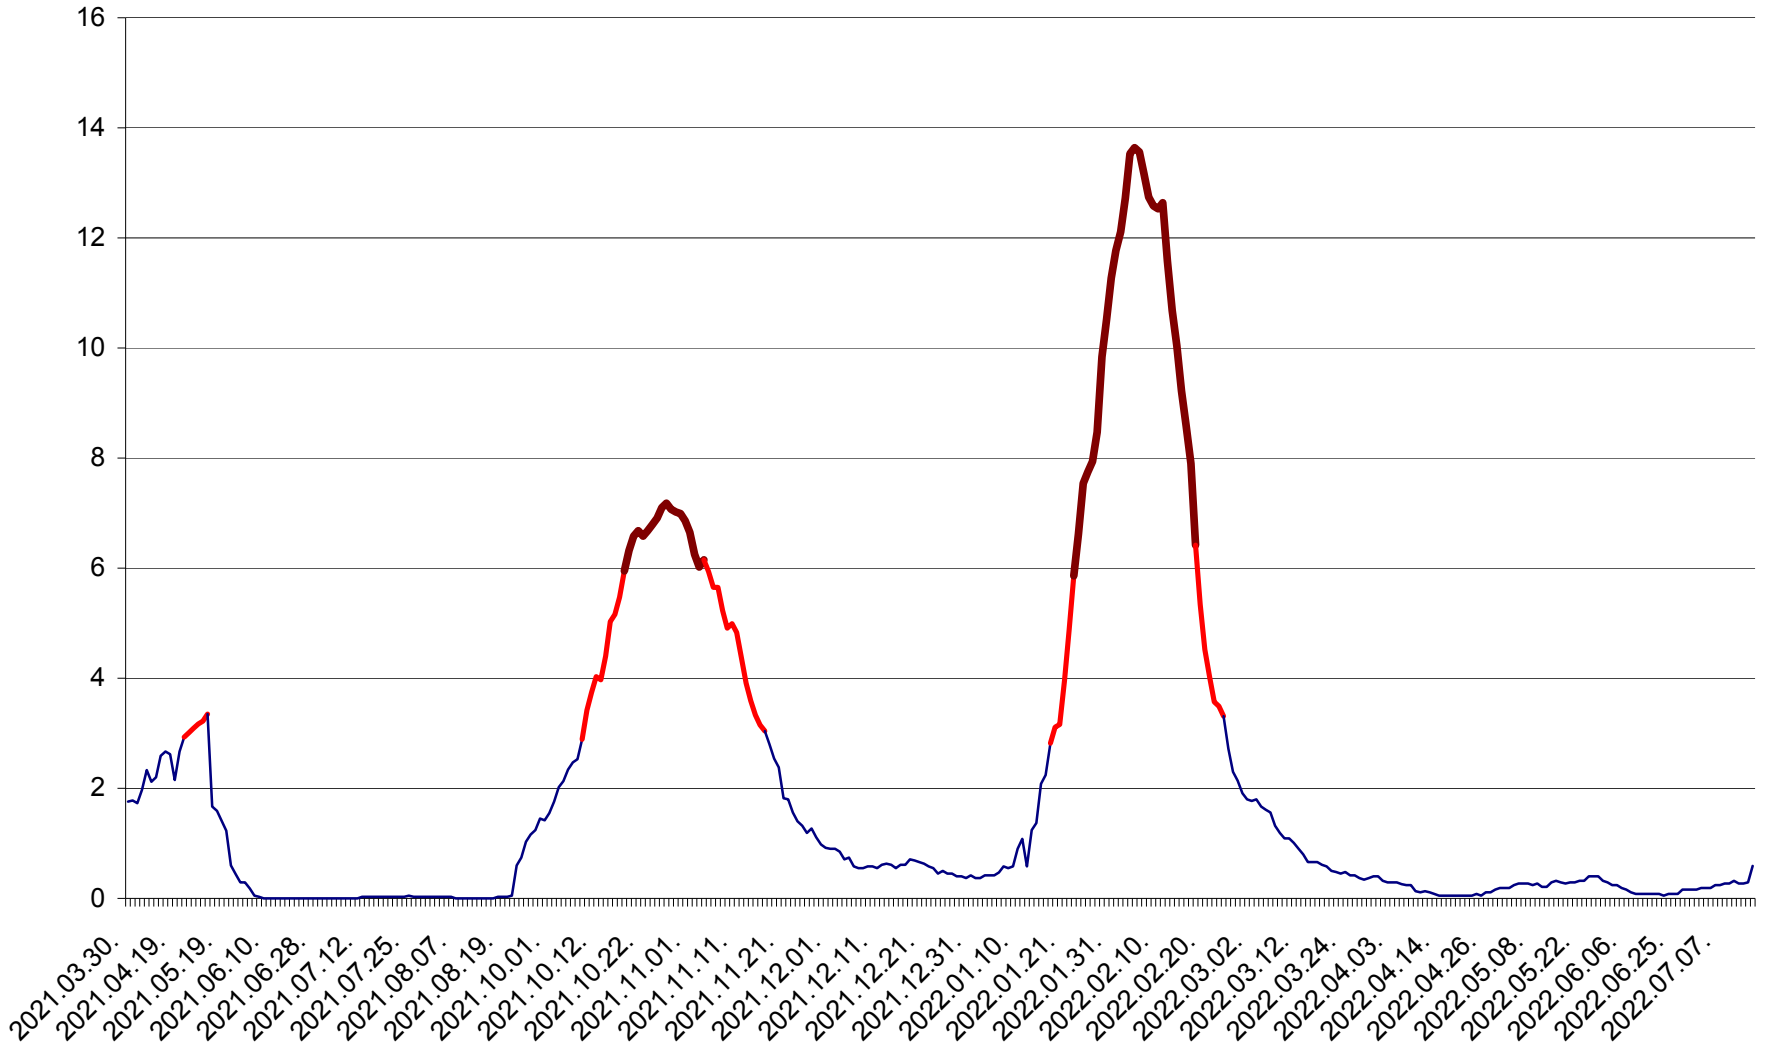

PĂULENI-CIUC - Evolutia incidentei cumulate pe 14 zile la % de locuitori
2021.04.01. - 2022.07.16.

MUNICIPIUL ODORHEIU SECUIESC - Evolutia incidentei cumulate pe 14 zile la % de locuitori
2021.04.01. - 2022.07.16.