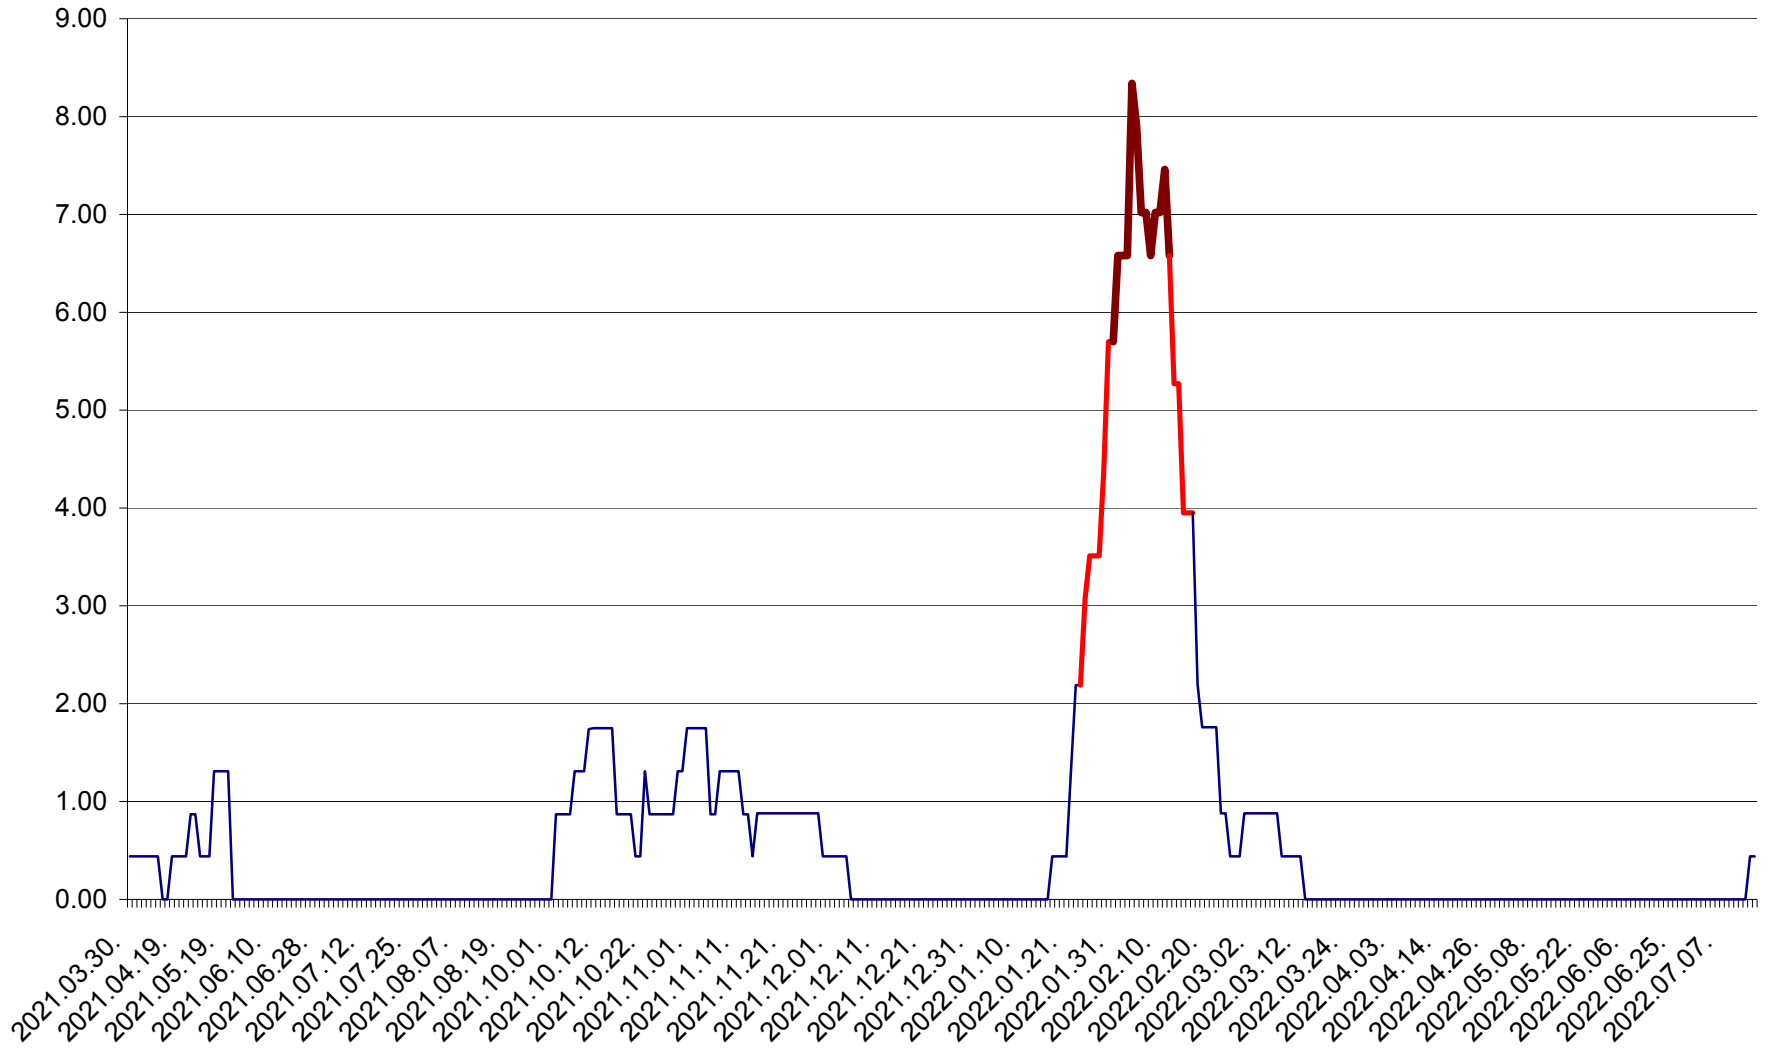

ORAȘ BĂLAN - Evoluția incidenței cumulate pe 14 zile la ‰ de locuitori
2021.04.01. - 2022.07.16.

BILBOR - Evolutia incidentei cumulate pe 14 zile la ‰ de locuitori
2021.04.01. - 2022.07.16.

ORAȘ BORSEC - Evolutia incidentei cumulate pe 14 zile la ‰ de locuitori
2021.04.01. - 2022.07.16.

BRĂDEȘTI - Evolutia incidentei cumulate pe 14 zile la ‰ de locuitori
2021.04.01. - 2022.07.16.

CĂPÂLNIȚA - Evoluția incidenței cumulate pe 14 zile la ‰ de locuitori
2021.04.01. - 2022.07.16.

CÂRȚA - Evolutia incidentei cumulate pe 14 zile la ‰ de locuitori
2021.04.01. - 2022.07.16.

CICEU - Evolutia incidentei cumulate pe 14 zile la ‰ de locuitori
2021.04.01. - 2022.07.16.

CIUCSÂNGEORGIU - Evolutia incidentei cumulate pe 14 zile la % de locuitori
2021.04.01. - 2022.07.16.

CIUMANI - Evolutia incidentei cumulate pe 14 zile la ‰ de locuitori
2021.04.01. - 2022.07.16.

CORBU - Evolutia incidentei cumulate pe 14 zile la ‰ de locuitori
2021.04.01. - 2022.07.16.

CORUND - Evolutia incidentei cumulate pe 14 zile la ‰ de locuitori
2021.04.01. - 2022.07.16.

COZMENI - Evolutia incidentei cumulate pe 14 zile la % de locuitori
2021.04.01. - 2022.07.16.