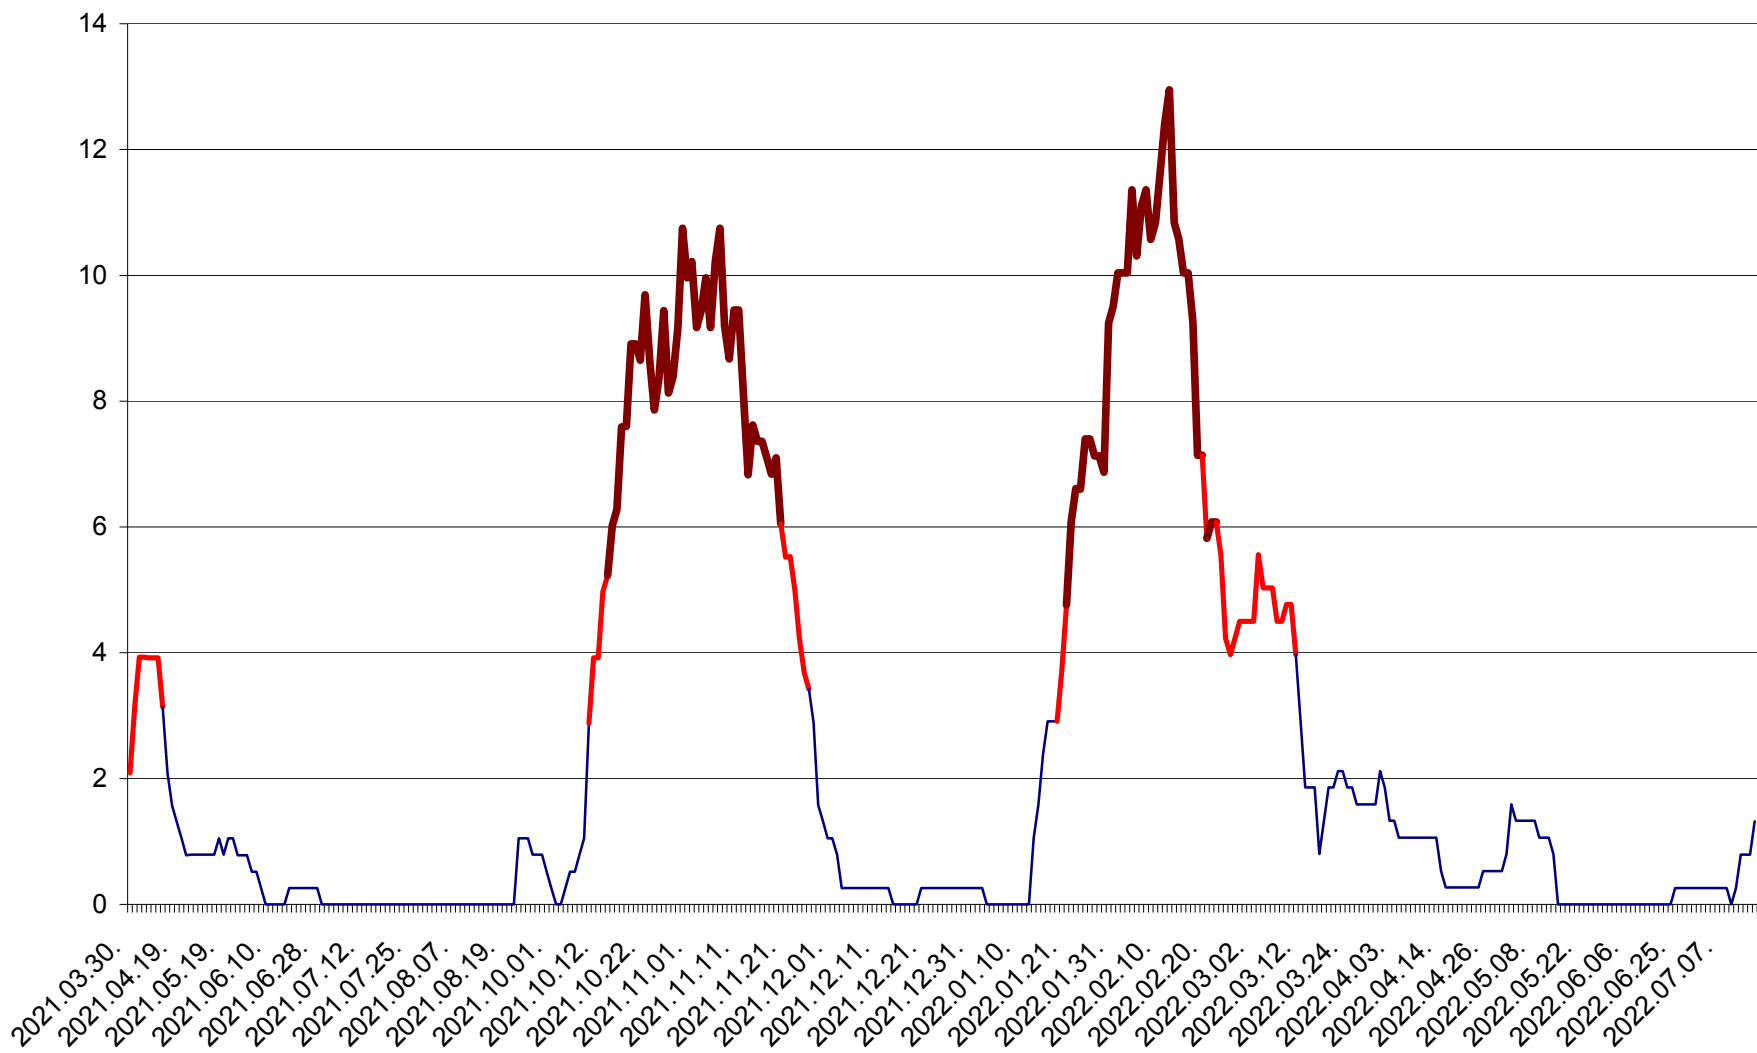

RACU - Evolutia incidentei cumulate pe 14 zile la ‰ de locuitori
2021.04.01. - 2022.07.16.

REMETEA - Evolutia incidentei cumulate pe 14 zile la % de locuitori
2021.04.01. - 2022.07.16.

SĂCEL - Evolutia incidentei cumulate pe 14 zile la ‰ de locuitori
2021.04.01. - 2022.07.16.

SÂNCRĂIENI - Evolutia incidentei cumulate pe 14 zile la ‰ de locuitori
2021.04.01. - 2022.07.16.

SÂNDOMINIC - Evolutia incidentei cumulate pe 14 zile la ‰ de locuitori
2021.04.01. - 2022.07.16.

SÂNMARTIN - Evolutia incidentei cumulate pe 14 zile la ‰ de locuitori
2021.04.01. - 2022.07.16.

SÂNSIMION - Evolutia incidentei cumulate pe 14 zile la ‰ de locuitori
2021.04.01. - 2022.07.16.

SÂNTIMBRU - Evolutia incidentei cumulate pe 14 zile la ‰ de locuitori
2021.04.01. - 2022.07.16.

SĂRMAȘ - Evolutia incidentei cumulate pe 14 zile la ‰ de locuitori
2021.04.01. - 2022.07.16.