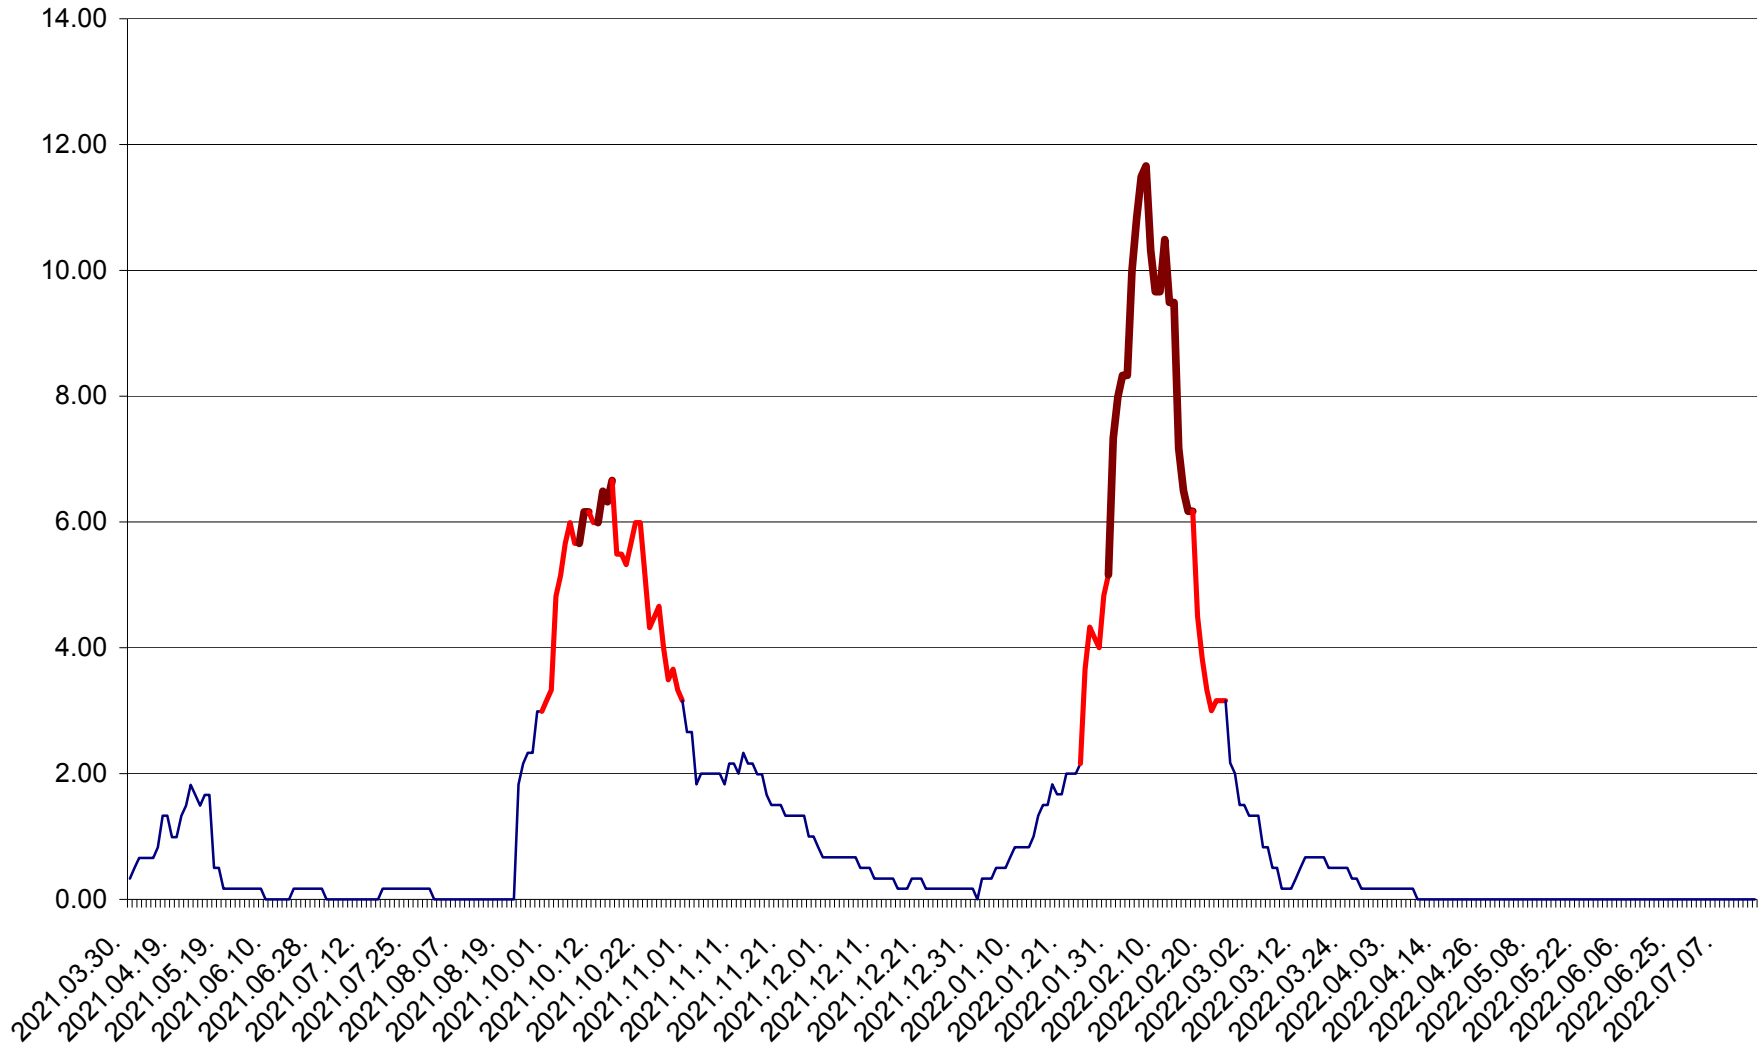

TUȘNAD - Evolutia incidentei cumulate pe 14 zile la ‰ de locuitori
2021.04.01. - 2022.07.16.

ULIEȘ - Evoluția incidenței cumulate pe 14 zile la ‰ de locuitori
2021.04.01. - 2022.07.16.

VĂRȘAG - Evolutia incidentei cumulate pe 14 zile la ‰ de locuitori
2021.04.01. - 2022.07.16.

ORAȘ VLĂHIȚA - Evolutia incidentei cumulate pe 14 zile la ‰ de locuitori
2021.04.01. - 2022.07.16.

VOȘLĂBENI - Evolutia incidentei cumulate pe 14 zile la ‰ de locuitori
2021.04.01. - 2022.07.16.

ZETEA - Evolutia incidentei cumulate pe 14 zile la ‰ de locuitori
2021.04.01. - 2022.07.16.