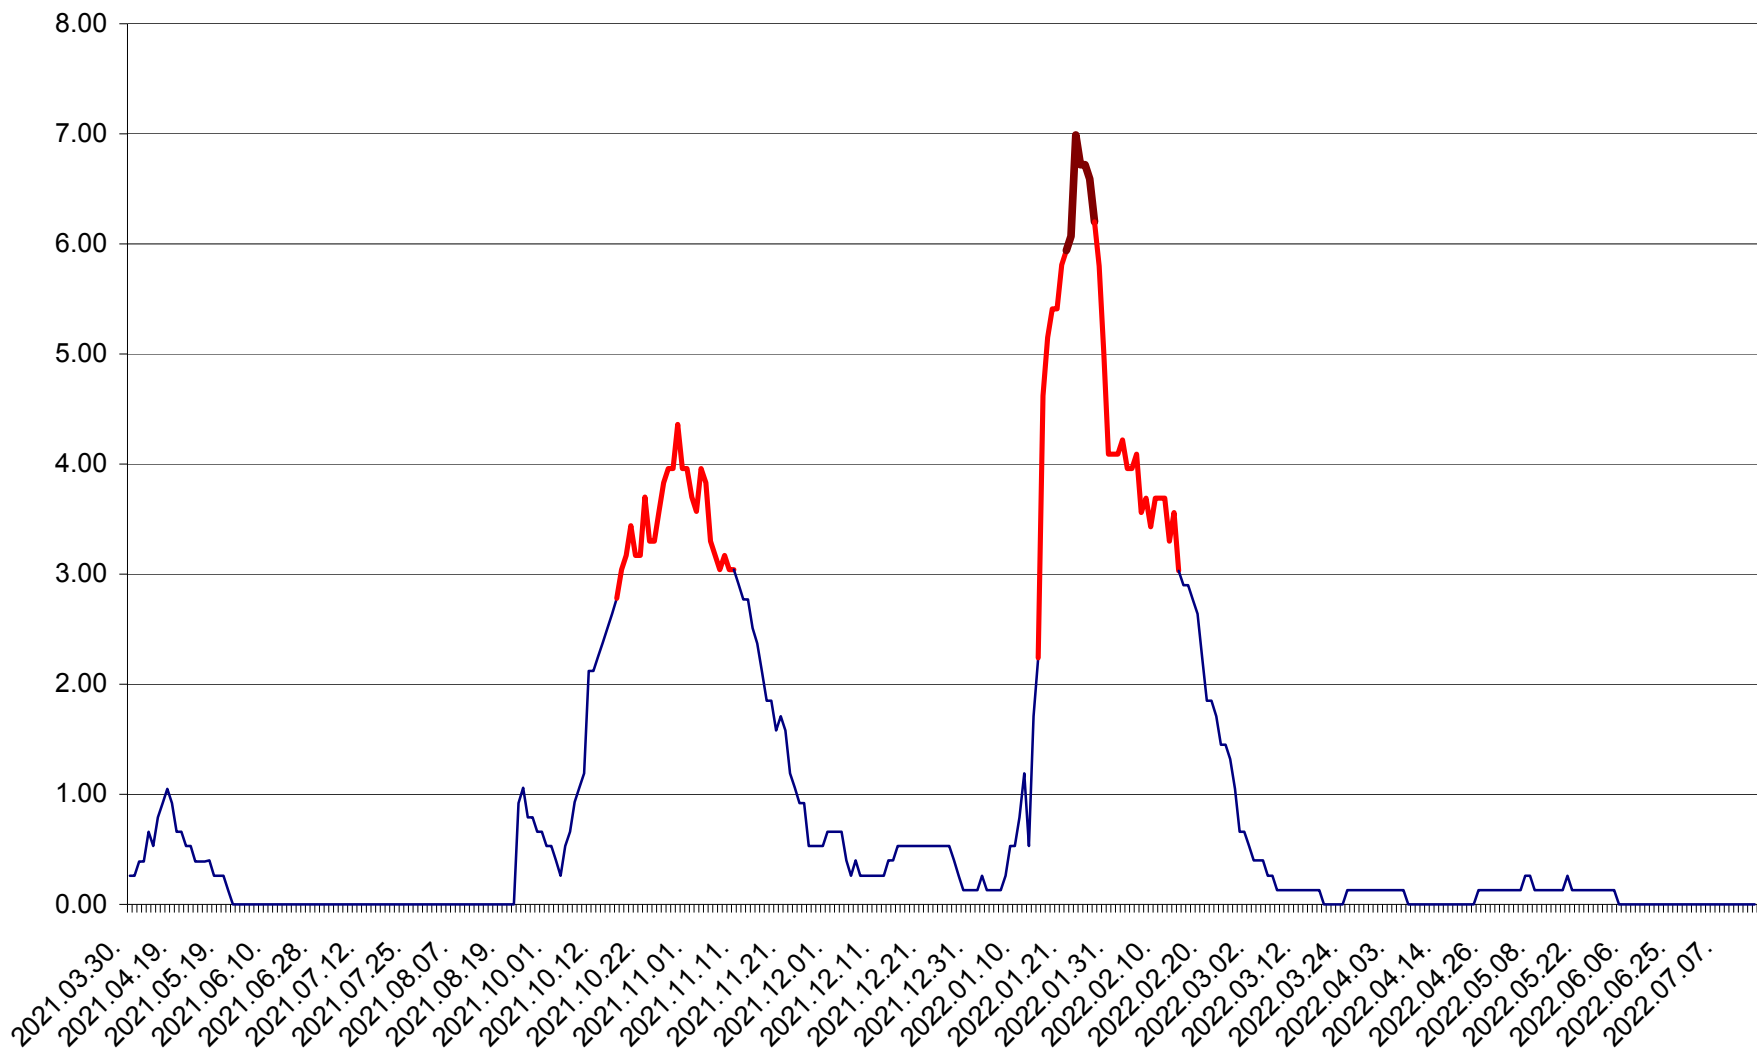

TUȘNAD - Evolutia incidentei cumulate pe 14 zile la ‰ de locuitori
2021.04.01. - 2022.07.16.

ULIEȘ - Evoluția incidenței cumulate pe 14 zile la ‰ de locuitori
2021.04.01. - 2022.07.16.

VĂRȘAG - Evolutia incidentei cumulate pe 14 zile la ‰ de locuitori
2021.04.01. - 2022.07.16.

ORAȘ VLĂHIȚA - Evolutia incidentei cumulate pe 14 zile la ‰ de locuitori
2021.04.01. - 2022.07.16.

VOȘLĂBENI - Evolutia incidentei cumulate pe 14 zile la ‰ de locuitori
2021.04.01. - 2022.07.16.

ZETEA - Evolutia incidentei cumulate pe 14 zile la ‰ de locuitori
2021.04.01. - 2022.07.16.