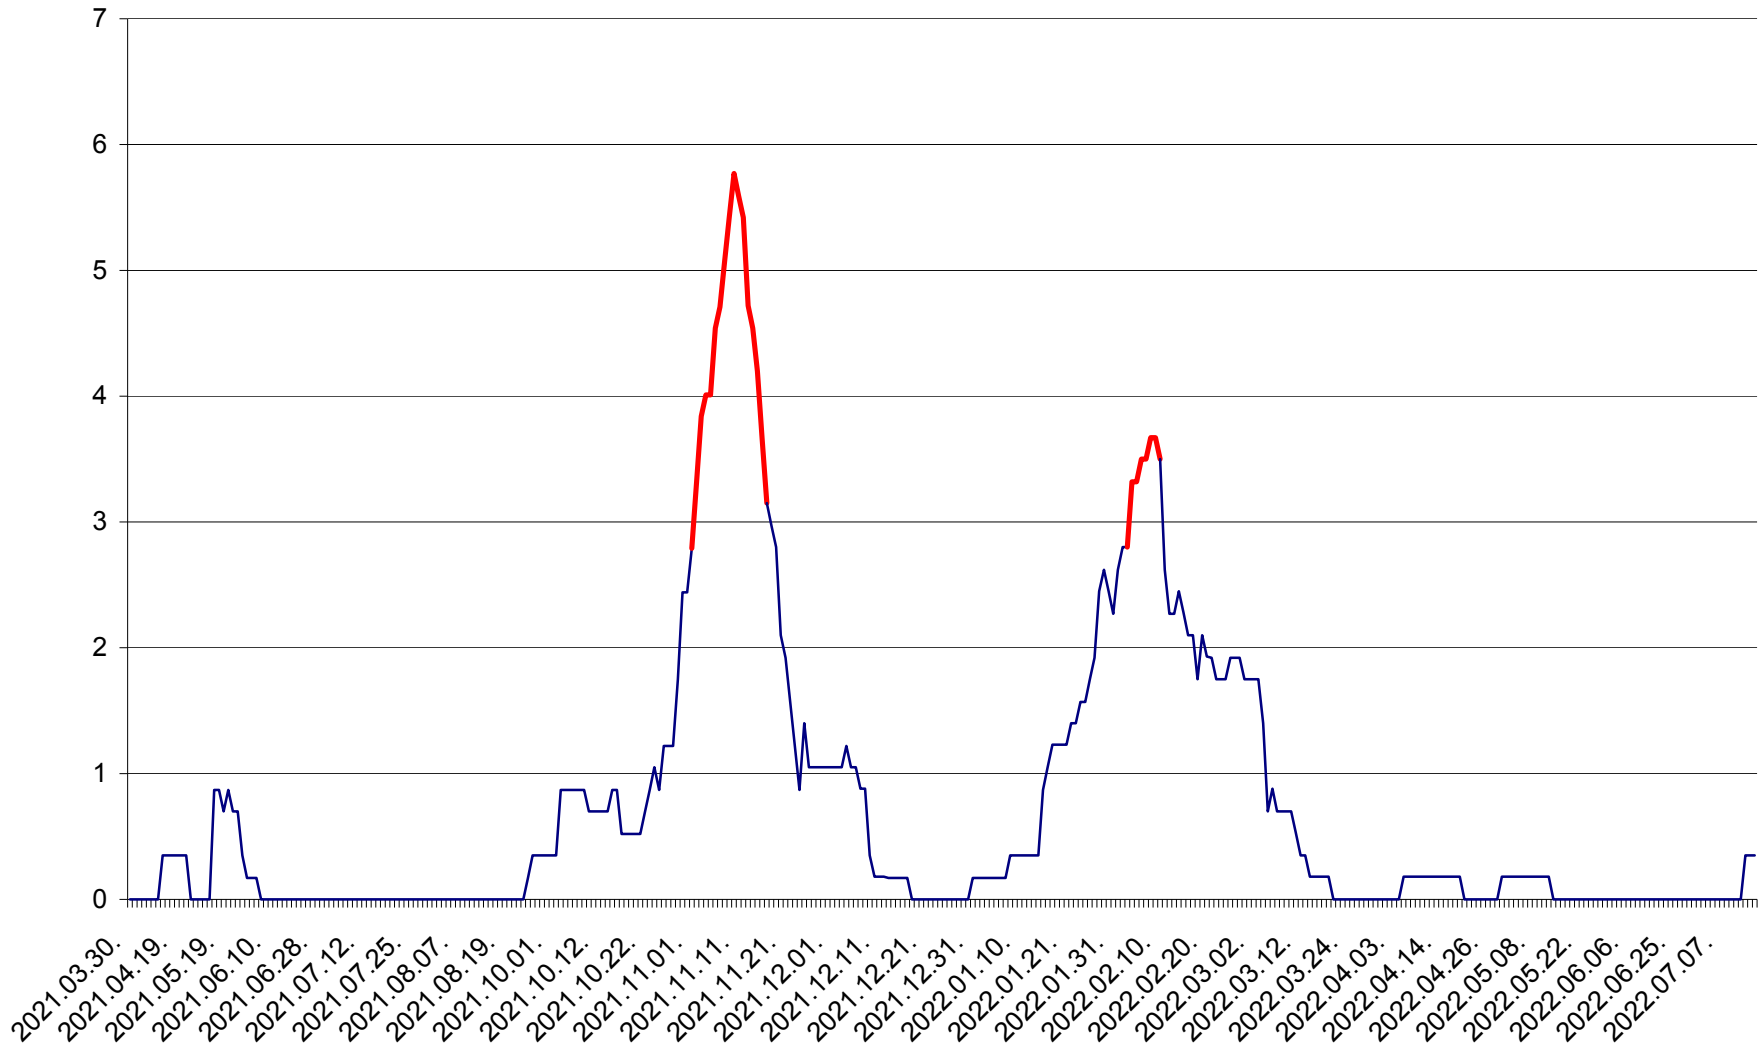

CORBU - Evolutia incidentei cumulate pe 14 zile la ‰ de locuitori
2021.04.01. - 2022.07.16.

CORUND - Evolutia incidentei cumulate pe 14 zile la ‰ de locuitori
2021.04.01. - 2022.07.16.

COZMENI - Evolutia incidentei cumulate pe 14 zile la % de locuitori
2021.04.01. - 2022.07.16.

ORAȘ CRISTURU SECUIESC - Evolutia incidentei cumulate pe 14 zile la ‰ de locuitori
2021.04.01. - 2022.07.16.

DĂNEȘTI - Evolutia incidentei cumulate pe 14 zile la ‰ de locuitori
2021.04.01. - 2022.07.16.

DÂRJIU - Evolutia incidentei cumulate pe 14 zile la ‰ de locuitori
2021.04.01. - 2022.07.16.

DEALU - Evolutia incidentei cumulate pe 14 zile la ‰ de locuitori
2021.04.01. - 2022.07.16.

DITRĂU - Evolutia incidentei cumulate pe 14 zile la ‰ de locuitori
2021.04.01. - 2022.07.16.

FELICENI - Evolutia incidentei cumulate pe 14 zile la % de locuitori
2021.04.01. - 2022.07.16.

FRUMOASA - Evolutia incidentei cumulate pe 14 zile la ‰ de locuitori
2021.04.01. - 2022.07.16.

GĂLĂUȚAȘ - Evolutia incidentei cumulate pe 14 zile la ‰ de locuitori
2021.04.01. - 2022.07.16.