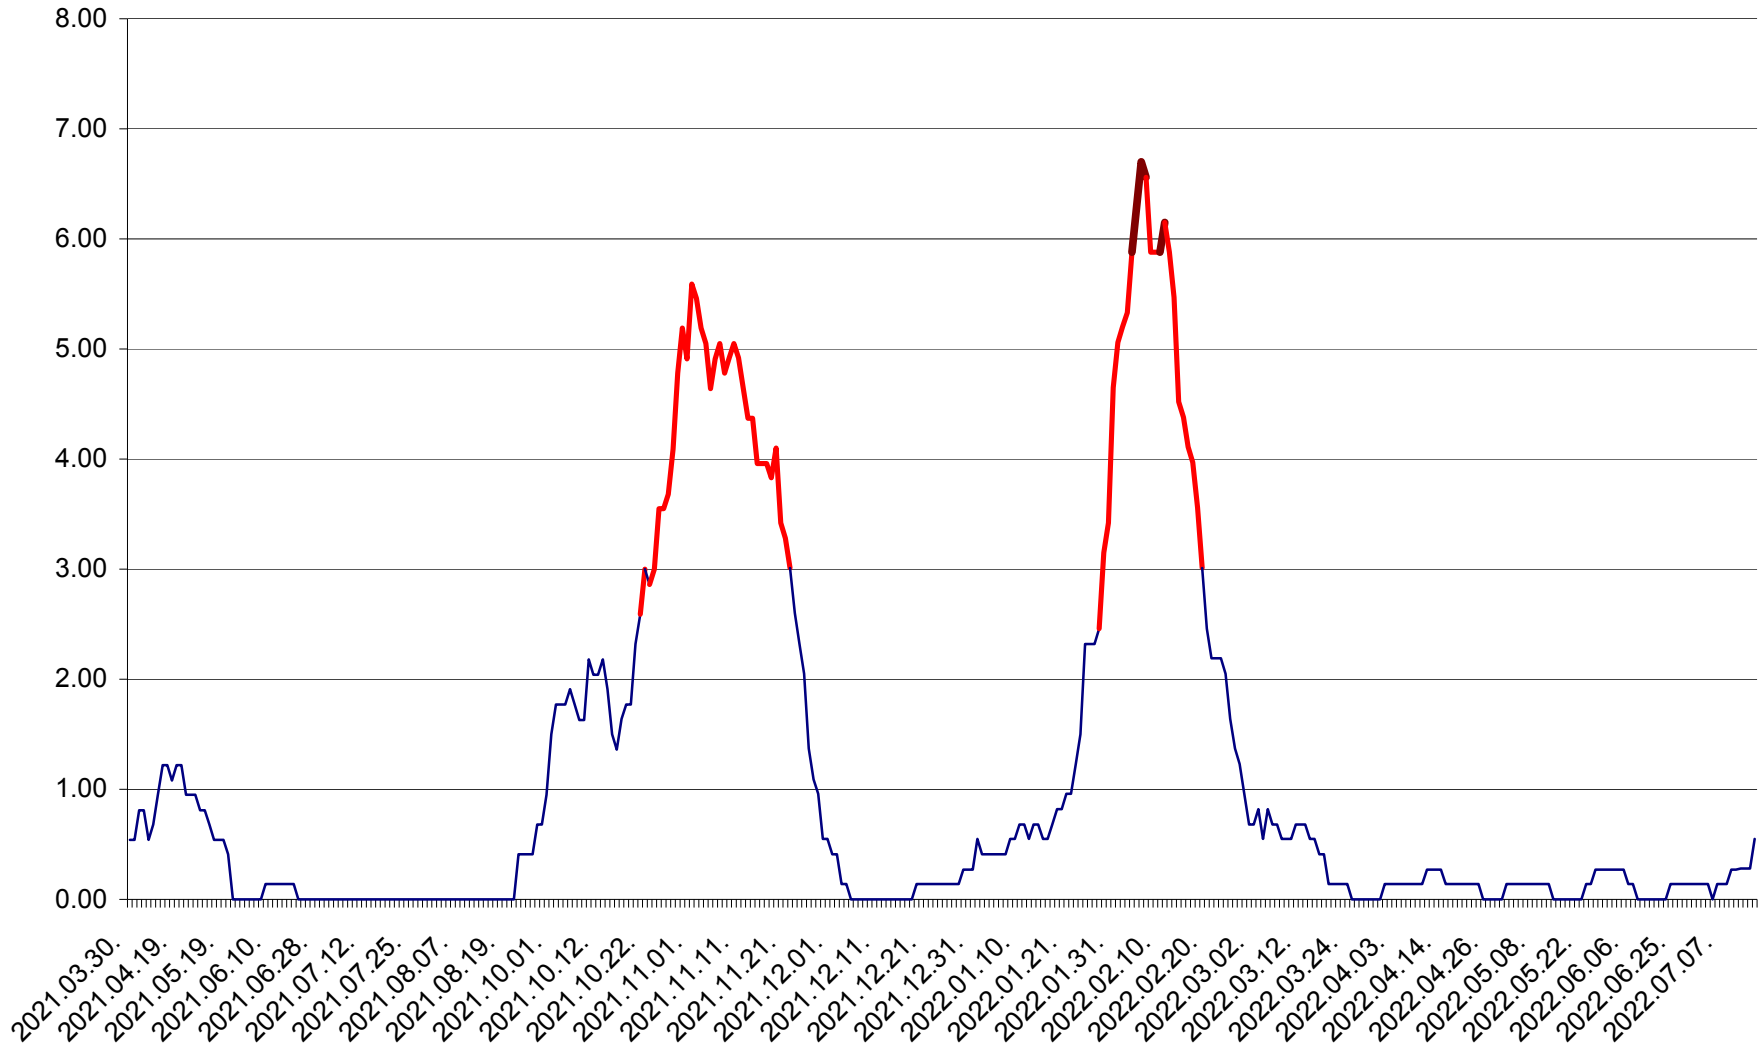

ATID - Evolutia incidentei cumulate pe 14 zile la % de locuitori
2021.04.01. - 2022.07.16.

AVRĂMEȘTI - Evolutia incidentei cumulate pe 14 zile la ‰ de locuitori
2021.04.01. - 2022.07.16.

ORAȘ BĂILE TUȘNAD - Evoluția incidenței cumulate pe 14 zile la ‰ de locuitori
2021.04.01. - 2022.07.16.

ORAȘ BĂLAN - Evoluția incidenței cumulate pe 14 zile la ‰ de locuitori
2021.04.01. - 2022.07.16.

BILBOR - Evolutia incidentei cumulate pe 14 zile la ‰ de locuitori
2021.04.01. - 2022.07.16.

ORAȘ BORSEC - Evolutia incidentei cumulate pe 14 zile la ‰ de locuitori
2021.04.01. - 2022.07.16.

BRĂDEȘTI - Evolutia incidentei cumulate pe 14 zile la ‰ de locuitori
2021.04.01. - 2022.07.16.

CĂPÂLNIȚA - Evoluția incidenței cumulate pe 14 zile la ‰ de locuitori
2021.04.01. - 2022.07.16.

CÂRȚA - Evolutia incidentei cumulate pe 14 zile la ‰ de locuitori
2021.04.01. - 2022.07.16.