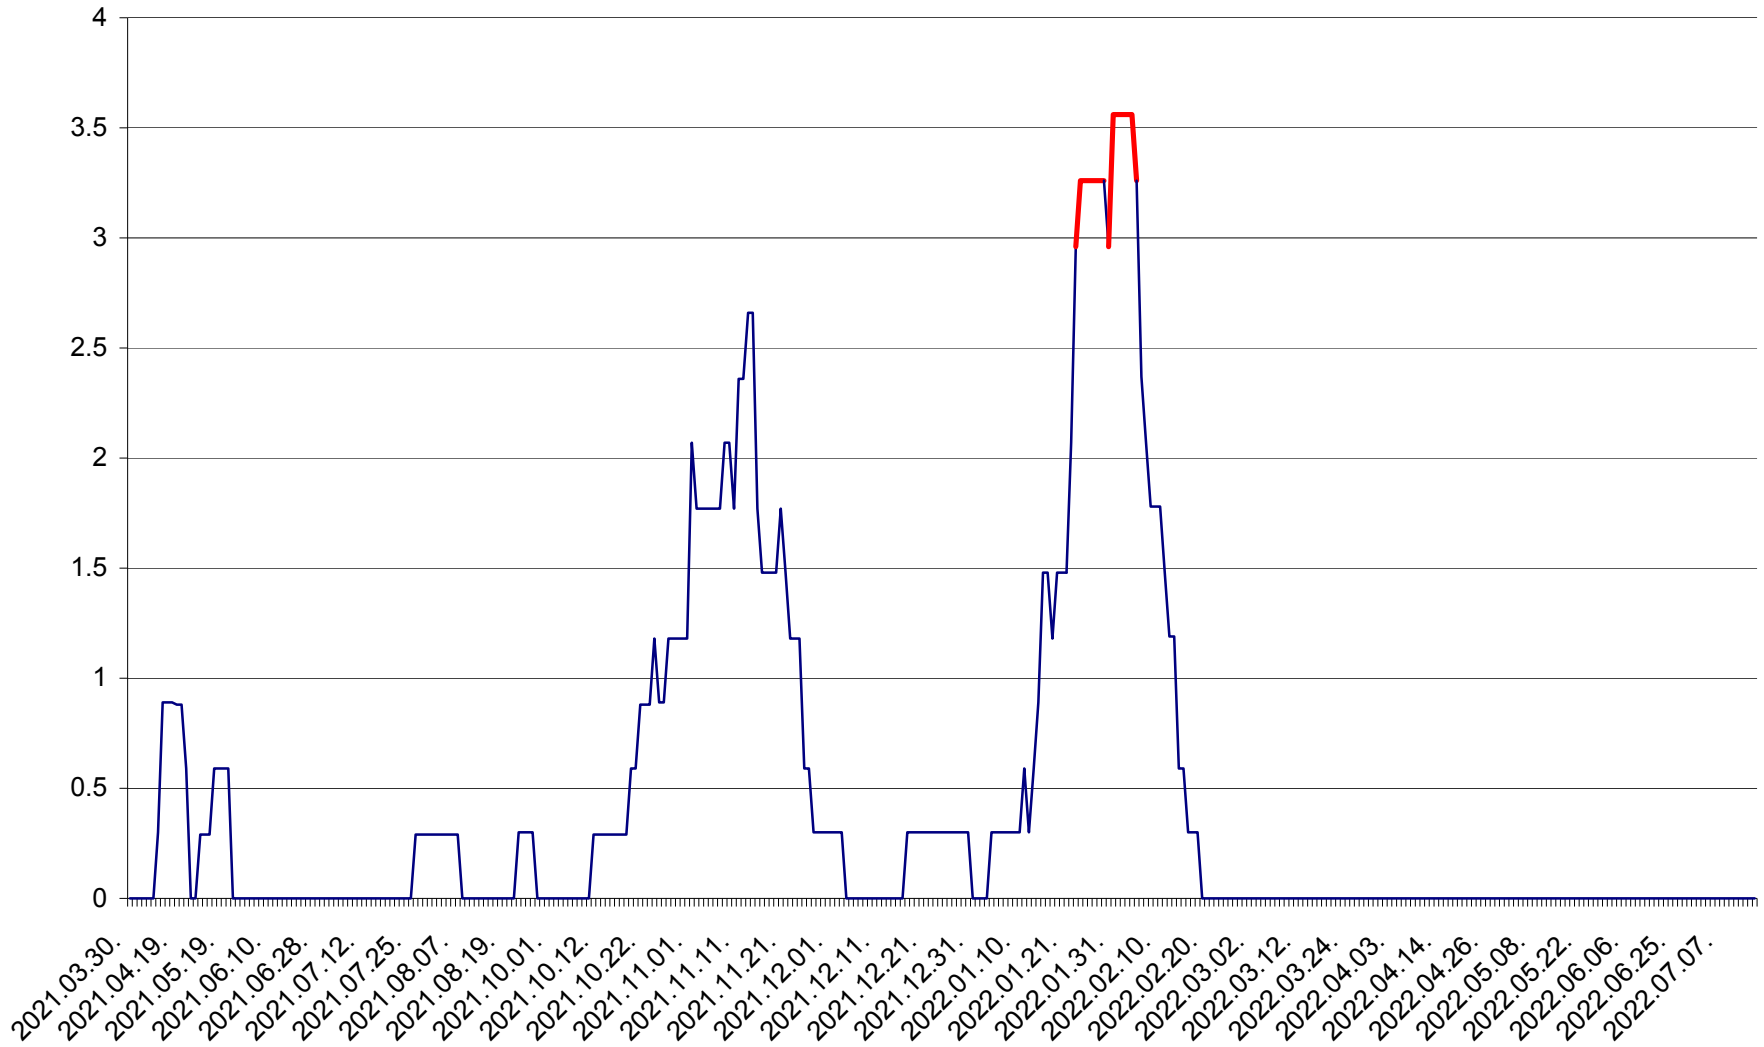

MUNICIPIUL GHEORGHENI - Evolutia incidentei cumulate pe 14 zile la % de locuitori
2021.04.01. - 2022.07.16.

JOSENI - Evolutia incidentei cumulate pe 14 zile la ‰ de locuitori
2021.04.01. - 2022.07.16.

LĂZAREA - Evolutia incidentei cumulate pe 14 zile la % de locuitori
2021.04.01. - 2022.07.16.

LELICENI - Evolutia incidentei cumulate pe 14 zile la ‰ de locuitori
2021.04.01. - 2022.07.16.

LUETA - Evolutia incidentei cumulate pe 14 zile la ‰ de locuitori
2021.04.01. - 2022.07.16.

LUNCA DE JOS - Evolutia incidentei cumulate pe 14 zile la ‰ de locuitori
2021.04.01. - 2022.07.16.

LUNCA DE SUS - Evolutia incidentei cumulate pe 14 zile la ‰ de locuitori
2021.04.01. - 2022.07.16.

LUPENI - Evolutia incidentei cumulate pe 14 zile la ‰ de locuitori
2021.04.01. - 2022.07.16.

MĂDĂRAȘ - Evolutia incidentei cumulate pe 14 zile la ‰ de locuitori
2021.04.01. - 2022.07.16.