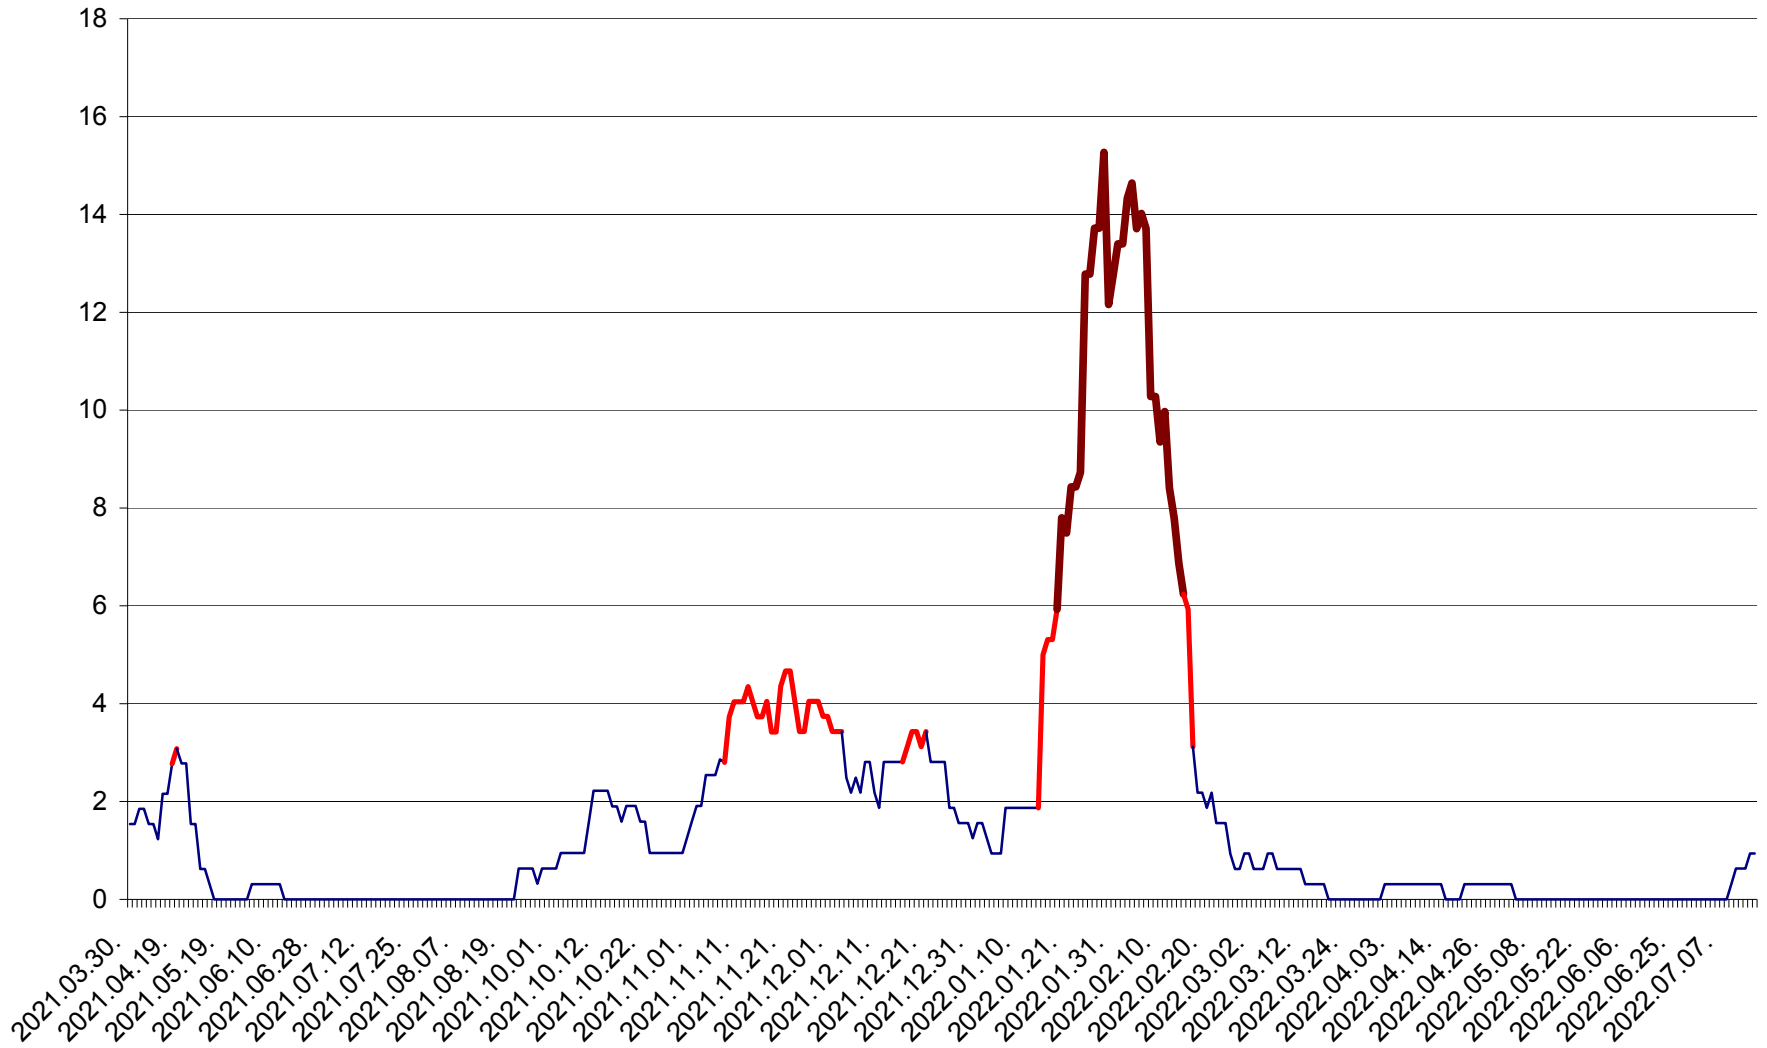

TUȘNAD - Evolutia incidentei cumulate pe 14 zile la ‰ de locuitori
2021.04.01. - 2022.07.16.