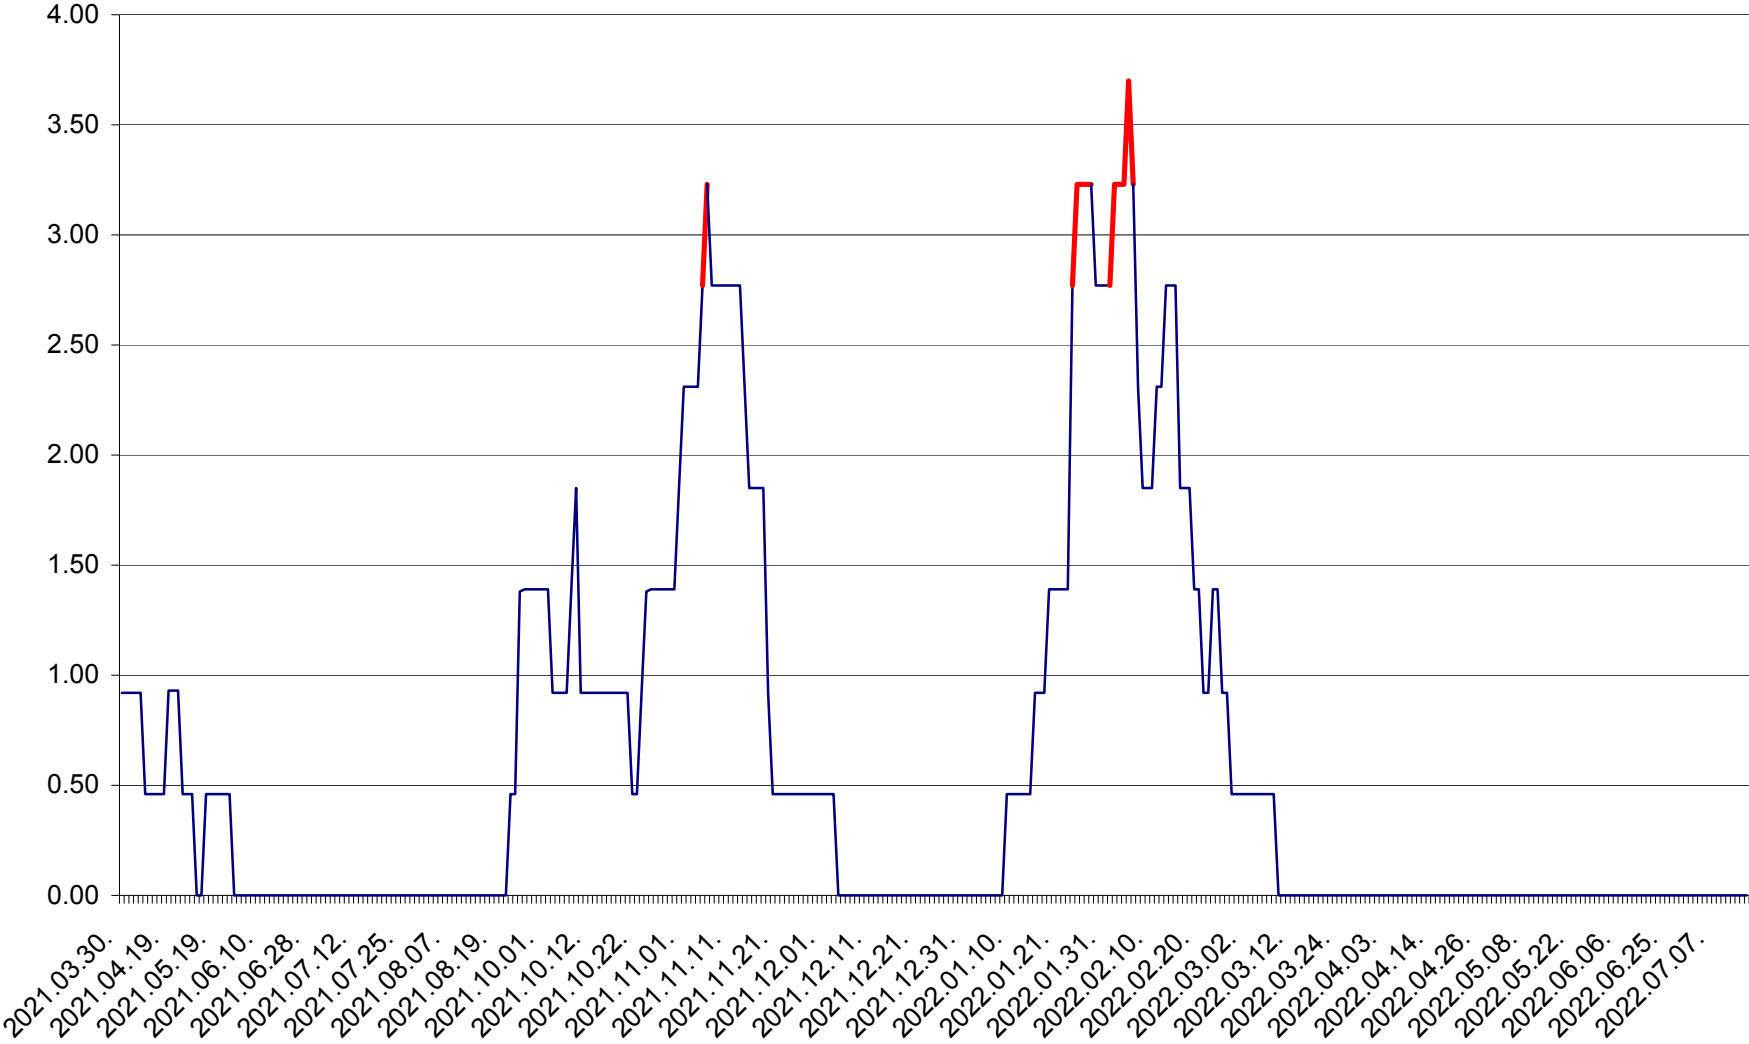

ATID - Evolutia incidentei cumulate pe 14 zile la % de locuitori
2021.04.01. - 2022.07.16.

AVRĂMEȘTI - Evolutia incidentei cumulate pe 14 zile la ‰ de locuitori
2021.04.01. - 2022.07.16.

ORAȘ BĂILE TUȘNAD - Evoluția incidenței cumulate pe 14 zile la ‰ de locuitori
2021.04.01. - 2022.07.16.

ORAȘ BĂLAN - Evoluția incidenței cumulate pe 14 zile la ‰ de locuitori
2021.04.01. - 2022.07.16.

BILBOR - Evolutia incidentei cumulate pe 14 zile la ‰ de locuitori
2021.04.01. - 2022.07.16.

ORAȘ BORSEC - Evolutia incidentei cumulate pe 14 zile la ‰ de locuitori
2021.04.01. - 2022.07.16.

BRĂDEȘTI - Evolutia incidentei cumulate pe 14 zile la ‰ de locuitori
2021.04.01. - 2022.07.16.

CĂPÂLNIȚA - Evoluția incidenței cumulate pe 14 zile la ‰ de locuitori
2021.04.01. - 2022.07.16.

CÂRȚA - Evolutia incidentei cumulate pe 14 zile la ‰ de locuitori
2021.04.01. - 2022.07.16.

CICEU - Evolutia incidentei cumulate pe 14 zile la ‰ de locuitori
2021.04.01. - 2022.07.16.

CIUCSÂNGEORGIU - Evolutia incidentei cumulate pe 14 zile la % de locuitori
2021.04.01. - 2022.07.16.

CIUMANI - Evolutia incidentei cumulate pe 14 zile la ‰ de locuitori
2021.04.01. - 2022.07.16.