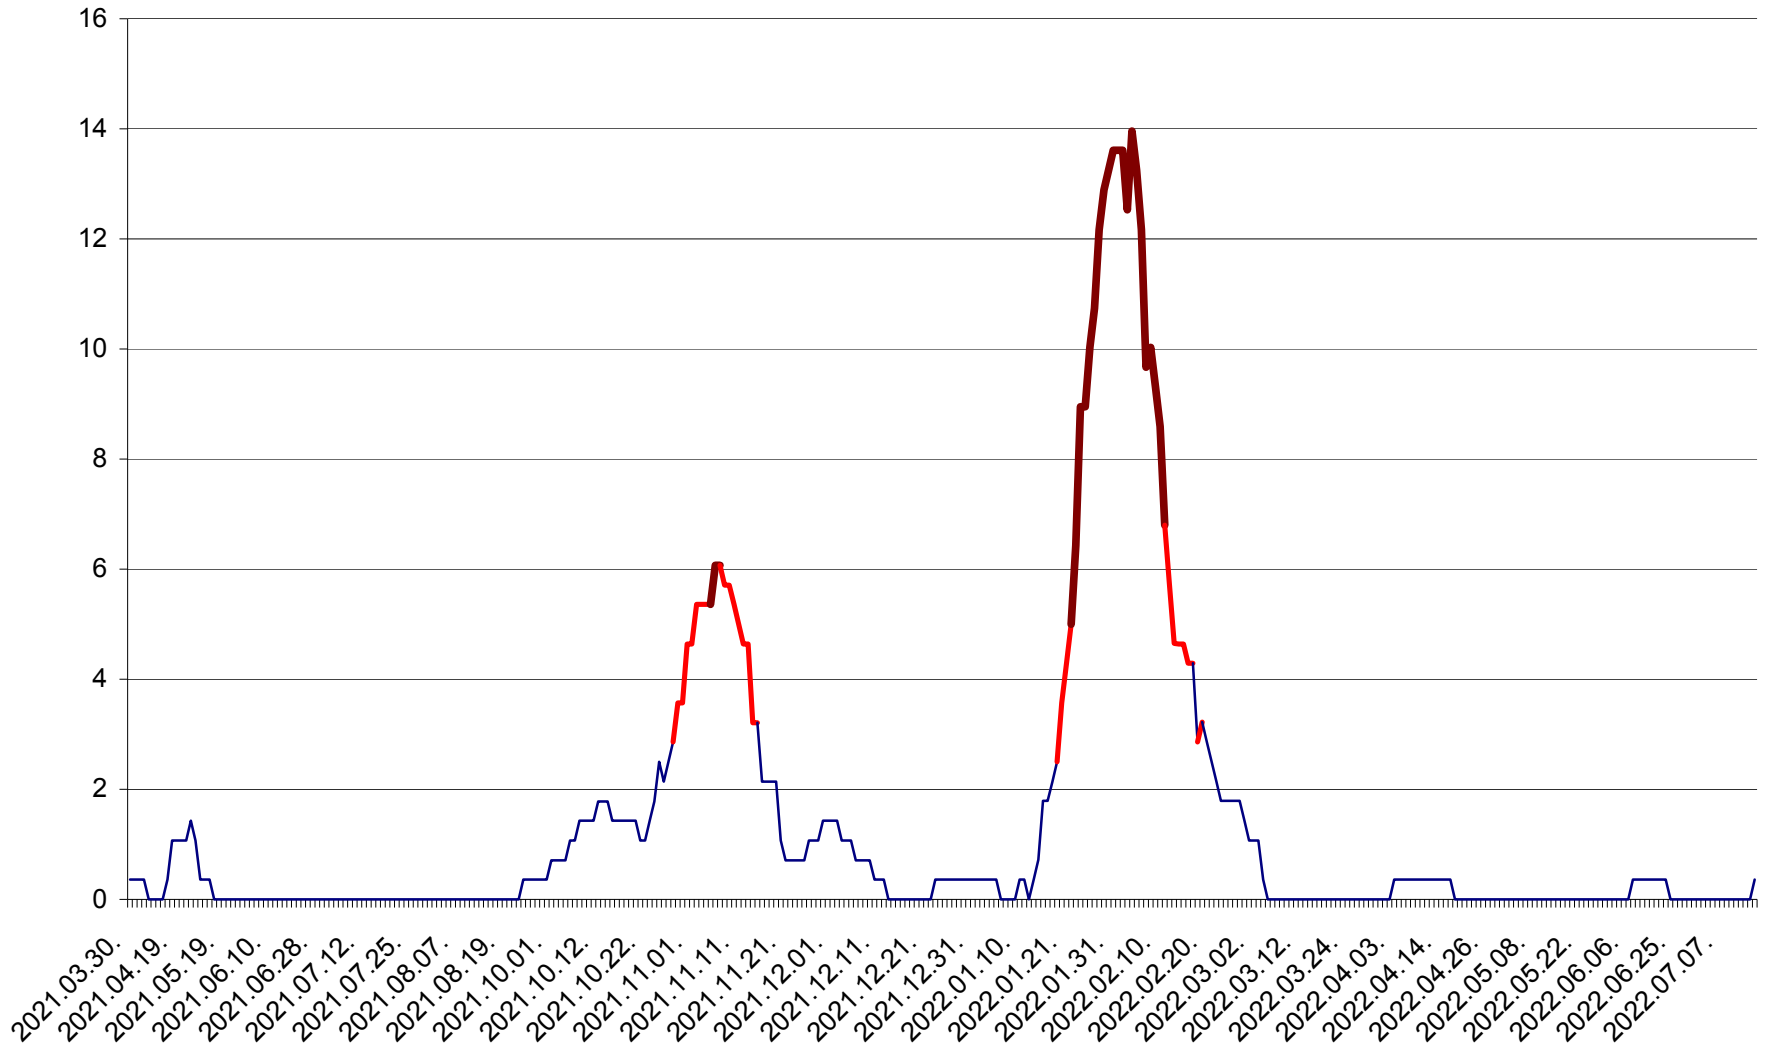

ȘIMONEȘTI - Evolutia incidentei cumulate pe 14 zile la ‰ de locuitori
2021.04.01. - 2022.07.16.