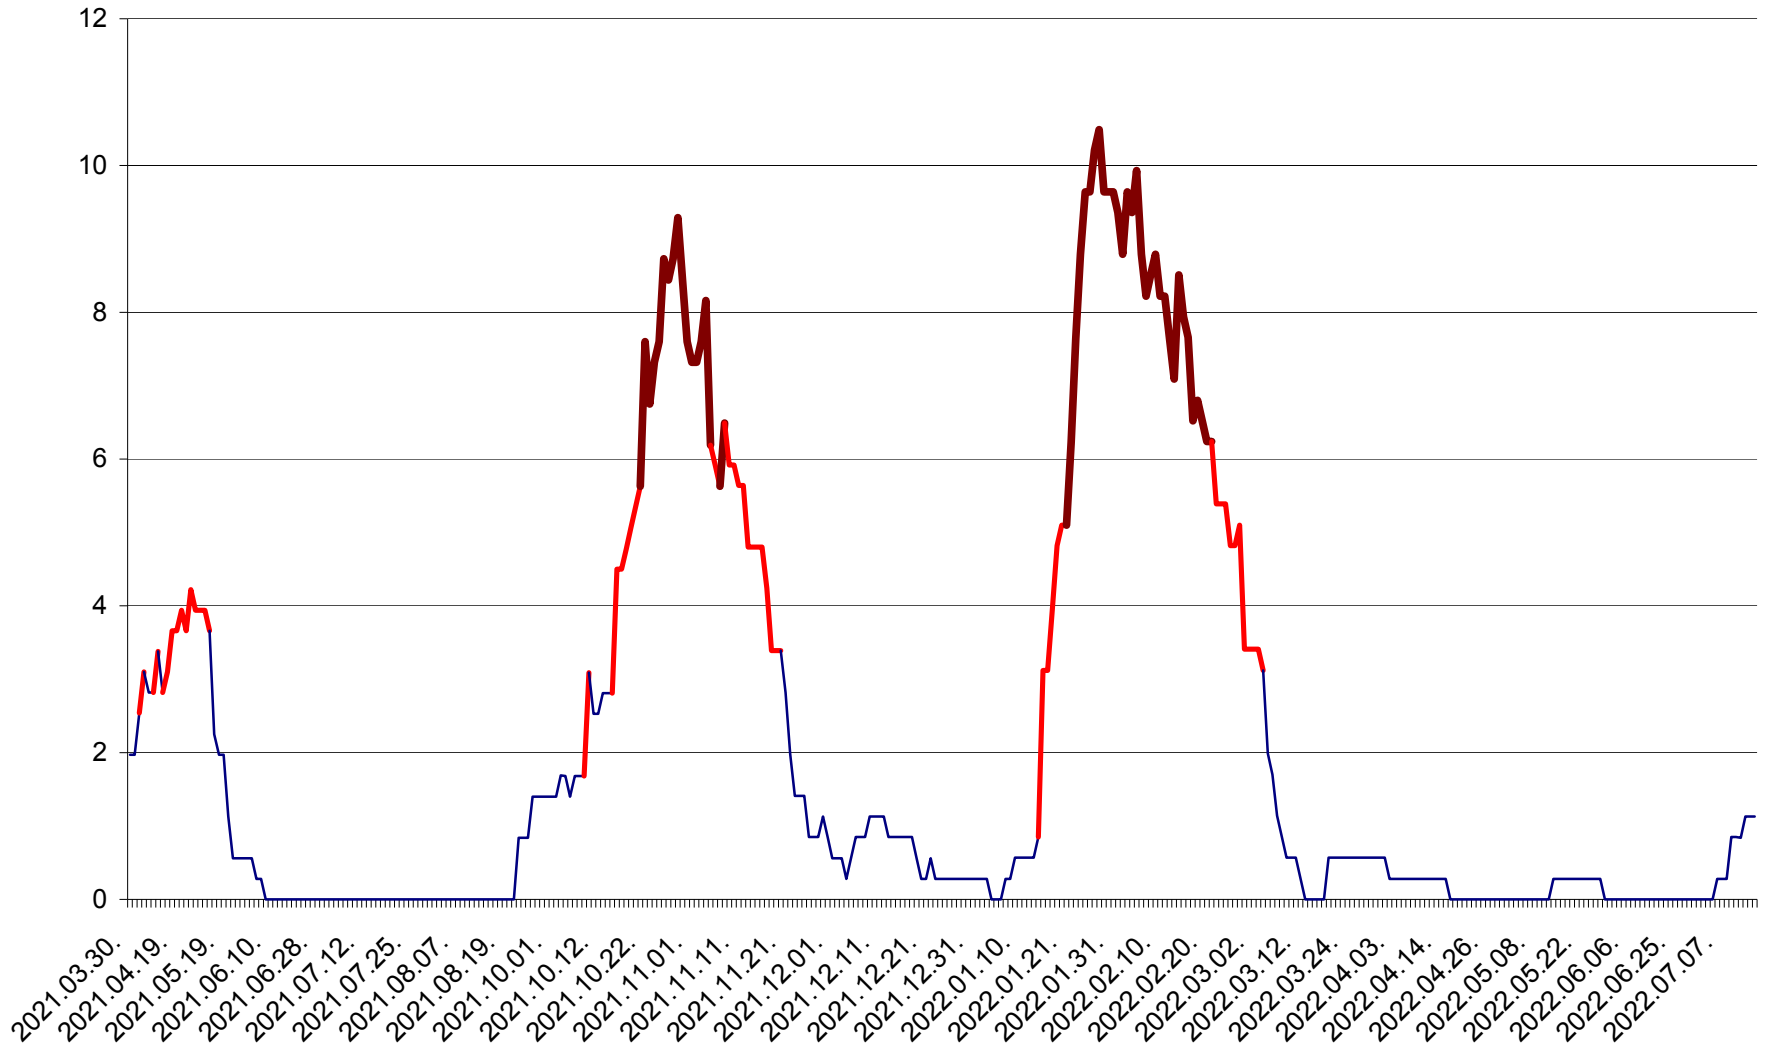

CORBU - Evolutia incidentei cumulate pe 14 zile la ‰ de locuitori
2021.04.01. - 2022.07.16.

CORUND - Evolutia incidentei cumulate pe 14 zile la ‰ de locuitori
2021.04.01. - 2022.07.16.

COZMENI - Evolutia incidentei cumulate pe 14 zile la % de locuitori
2021.04.01. - 2022.07.16.

ORAȘ CRISTURU SECUIESC - Evolutia incidentei cumulate pe 14 zile la ‰ de locuitori
2021.04.01. - 2022.07.16.

DĂNEȘTI - Evolutia incidentei cumulate pe 14 zile la ‰ de locuitori
2021.04.01. - 2022.07.16.

DÂRJIU - Evolutia incidentei cumulate pe 14 zile la ‰ de locuitori
2021.04.01. - 2022.07.16.

DEALU - Evolutia incidentei cumulate pe 14 zile la ‰ de locuitori
2021.04.01. - 2022.07.16.

DITRĂU - Evolutia incidentei cumulate pe 14 zile la ‰ de locuitori
2021.04.01. - 2022.07.16.

FELICENI - Evolutia incidentei cumulate pe 14 zile la % de locuitori
2021.04.01. - 2022.07.16.

FRUMOASA - Evolutia incidentei cumulate pe 14 zile la ‰ de locuitori
2021.04.01. - 2022.07.16.

GĂLĂUȚAȘ - Evolutia incidentei cumulate pe 14 zile la ‰ de locuitori
2021.04.01. - 2022.07.16.