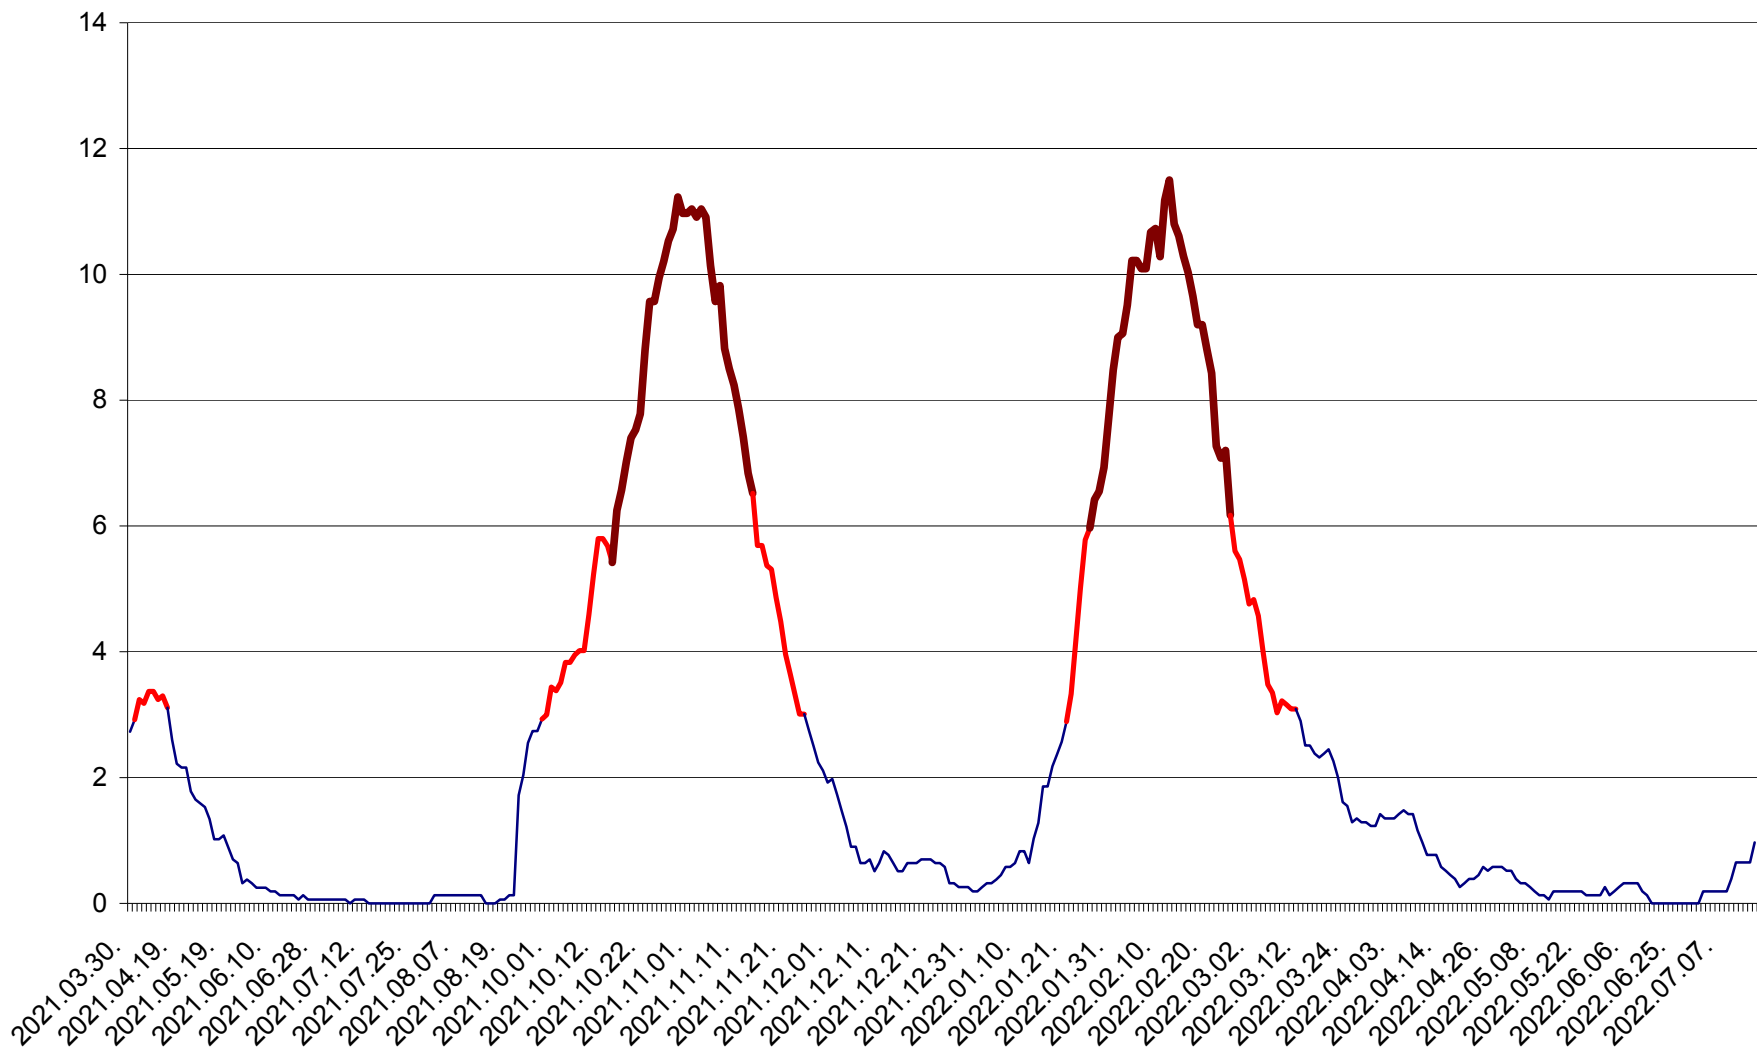

TULGHEȘ - Evolutia incidentei cumulate pe 14 zile la ‰ de locuitori
2021.04.01. - 2022.07.16.