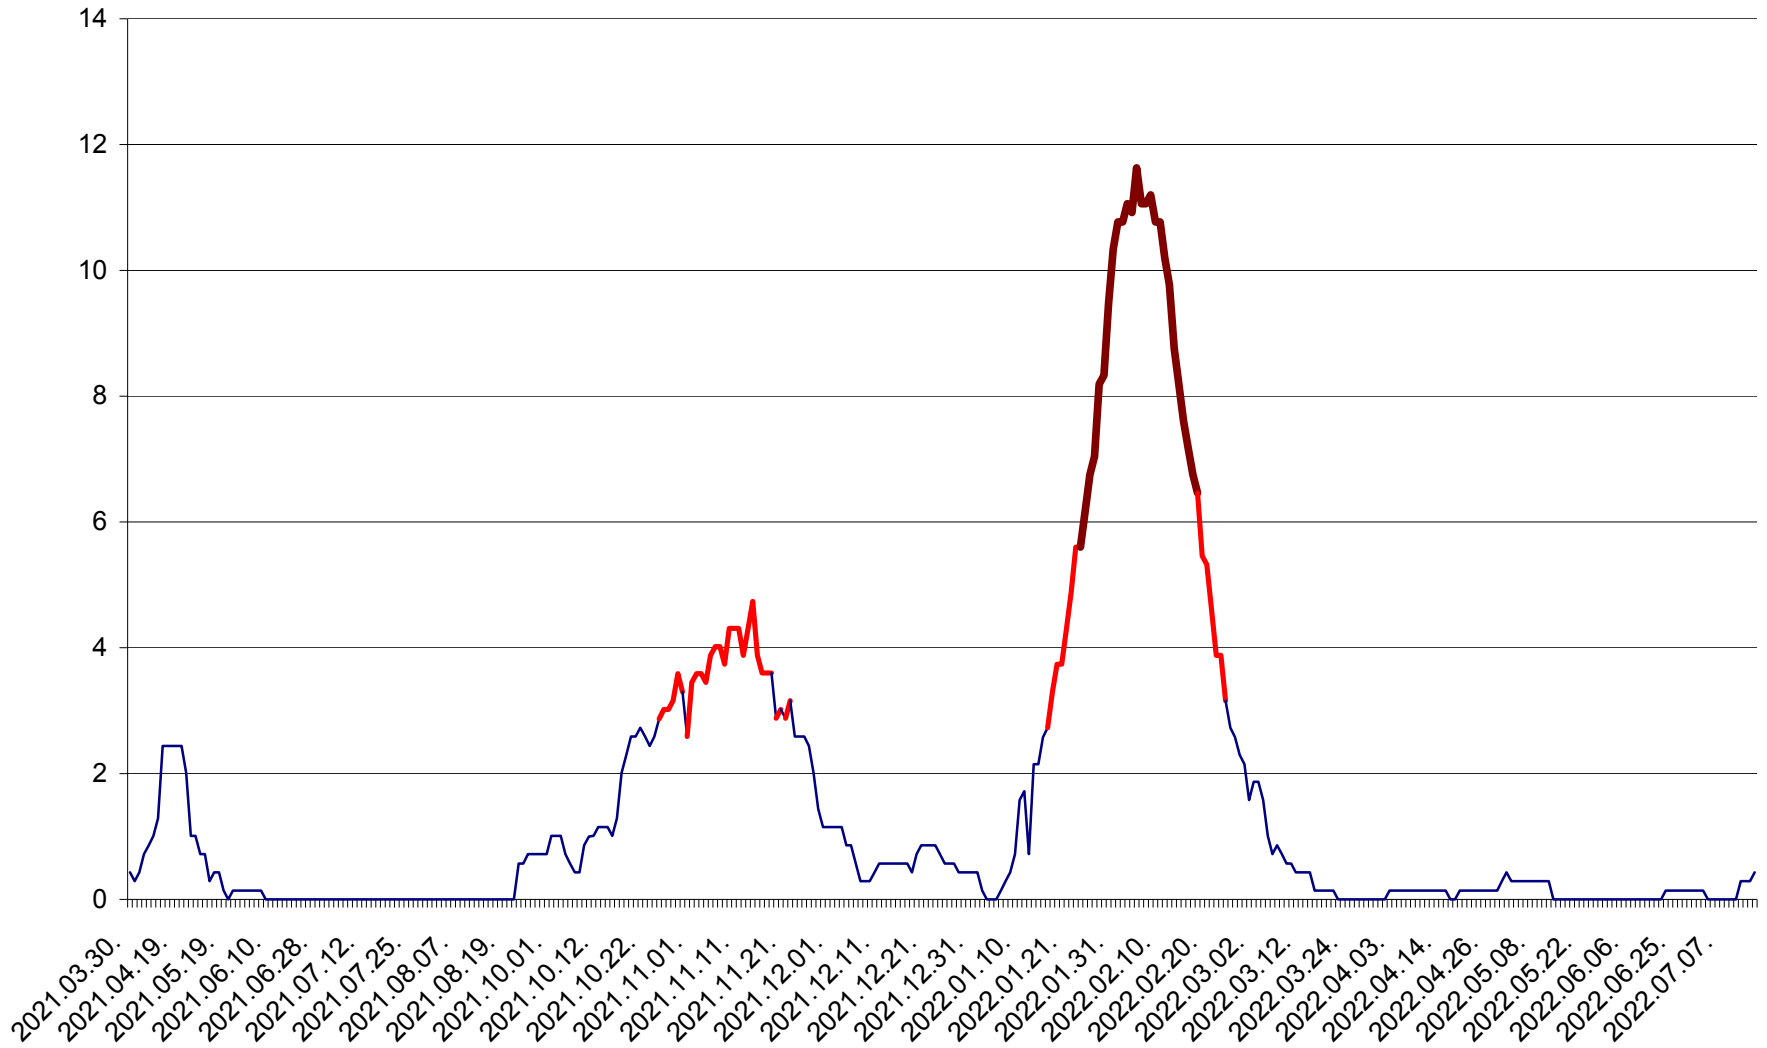

MIHĂILENI - Evolutia incidentei cumulate pe 14 zile la ‰ de locuitori
2021.04.01. - 2022.07.16.

MUGENI - Evolutia incidentei cumulate pe 14 zile la ‰ de locuitori
2021.04.01. - 2022.07.16.

OCLAND - Evolutia incidentei cumulate pe 14 zile la ‰ de locuitori
2021.04.01. - 2022.07.16.

MUNICIPIUL ODORHEIU SECUIESC - Evolutia incidentei cumulate pe 14 zile la % de locuitori
2021.04.01. - 2022.07.16.

PĂULENI-CIUC - Evolutia incidentei cumulate pe 14 zile la % de locuitori
2021.04.01. - 2022.07.16.

PLĂIEȘII DE JOS - Evolutia incidentei cumulate pe 14 zile la ‰ de locuitori
2021.04.01. - 2022.07.16.

PORUMBENI - Evolutia incidentei cumulate pe 14 zile la ‰ de locuitori
2021.04.01. - 2022.07.16.

PRAID - Evolutia incidentei cumulate pe 14 zile la ‰ de locuitori
2021.04.01. - 2022.07.16.

RACU - Evolutia incidentei cumulate pe 14 zile la ‰ de locuitori
2021.04.01. - 2022.07.16.

REMETEA - Evolutia incidentei cumulate pe 14 zile la % de locuitori
2021.04.01. - 2022.07.16.

SĂCEL - Evolutia incidentei cumulate pe 14 zile la ‰ de locuitori
2021.04.01. - 2022.07.16.