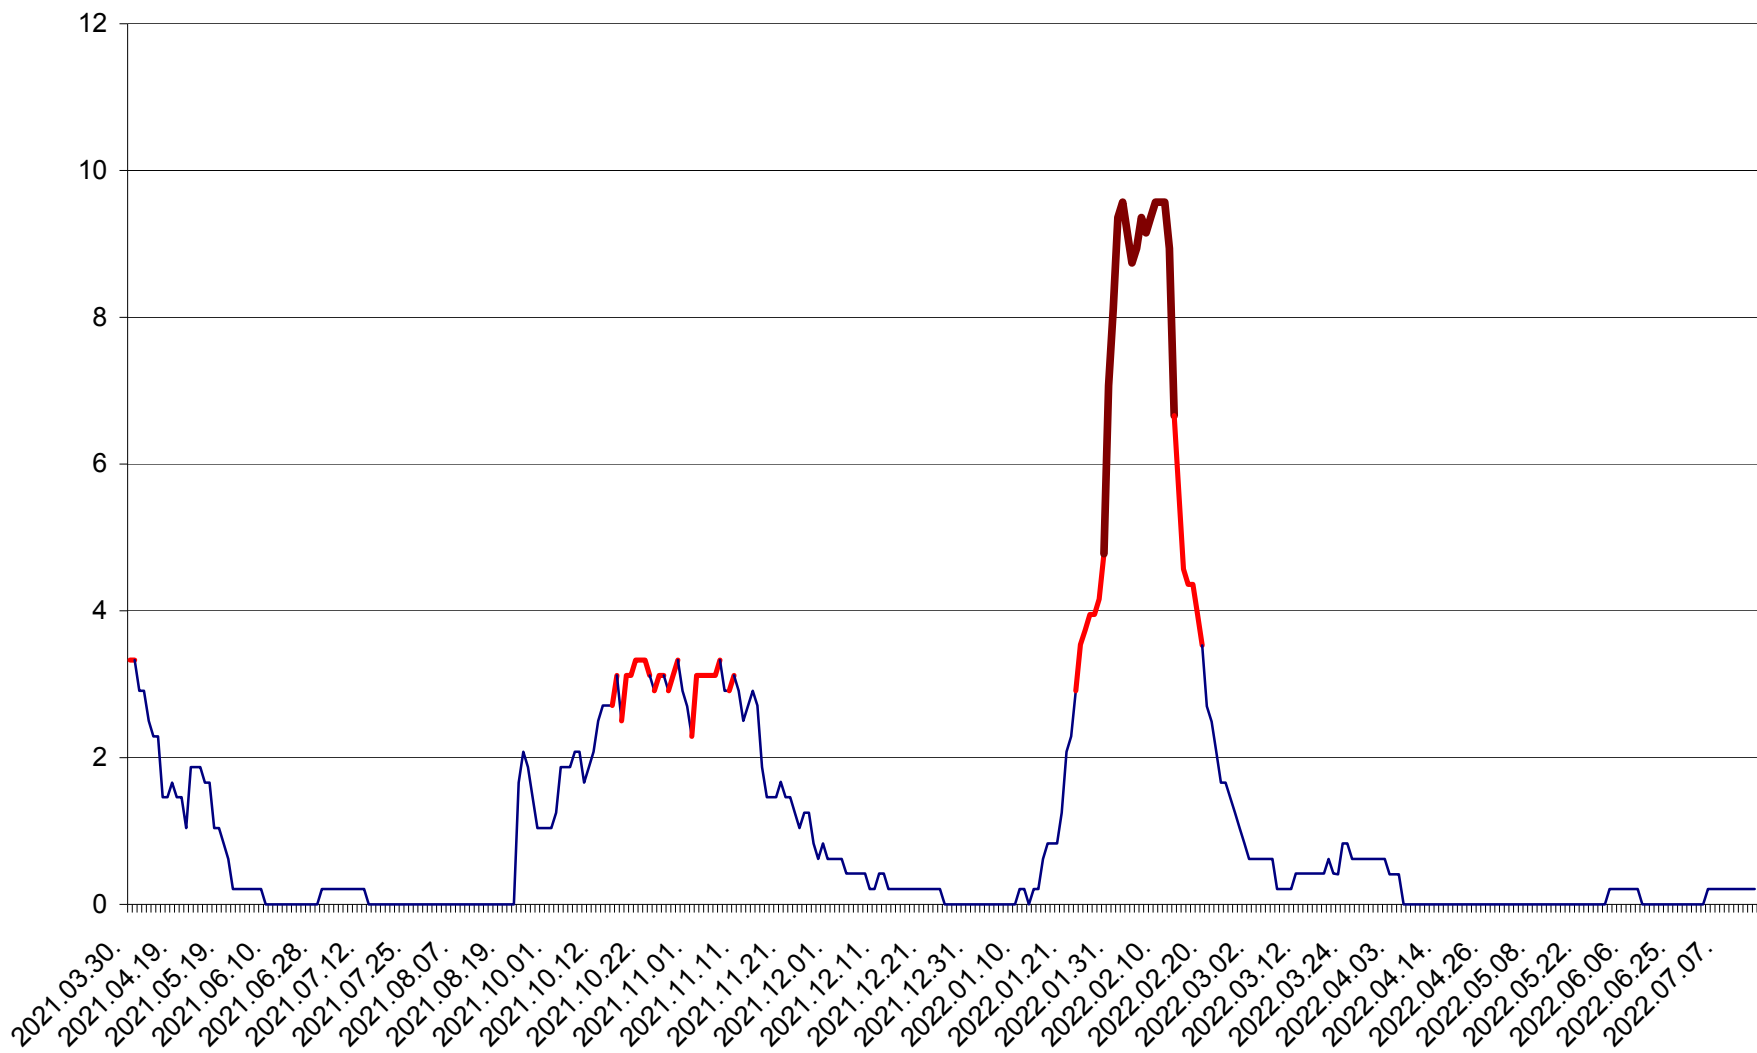

MUNICIPIUL GHEORGHENI - Evolutia incidentei cumulate pe 14 zile la % de locuitori
2021.04.01. - 2022.07.16.

JOSENI - Evolutia incidentei cumulate pe 14 zile la ‰ de locuitori
2021.04.01. - 2022.07.16.

LĂZAREA - Evolutia incidentei cumulate pe 14 zile la % de locuitori
2021.04.01. - 2022.07.16.

LELICENI - Evolutia incidentei cumulate pe 14 zile la ‰ de locuitori
2021.04.01. - 2022.07.16.

LUETA - Evolutia incidentei cumulate pe 14 zile la ‰ de locuitori
2021.04.01. - 2022.07.16.

LUNCA DE JOS - Evolutia incidentei cumulate pe 14 zile la ‰ de locuitori
2021.04.01. - 2022.07.16.

LUNCA DE SUS - Evolutia incidentei cumulate pe 14 zile la ‰ de locuitori
2021.04.01. - 2022.07.16.

LUPENI - Evolutia incidentei cumulate pe 14 zile la ‰ de locuitori
2021.04.01. - 2022.07.16.

MĂDĂRAȘ - Evolutia incidentei cumulate pe 14 zile la ‰ de locuitori
2021.04.01. - 2022.07.16.