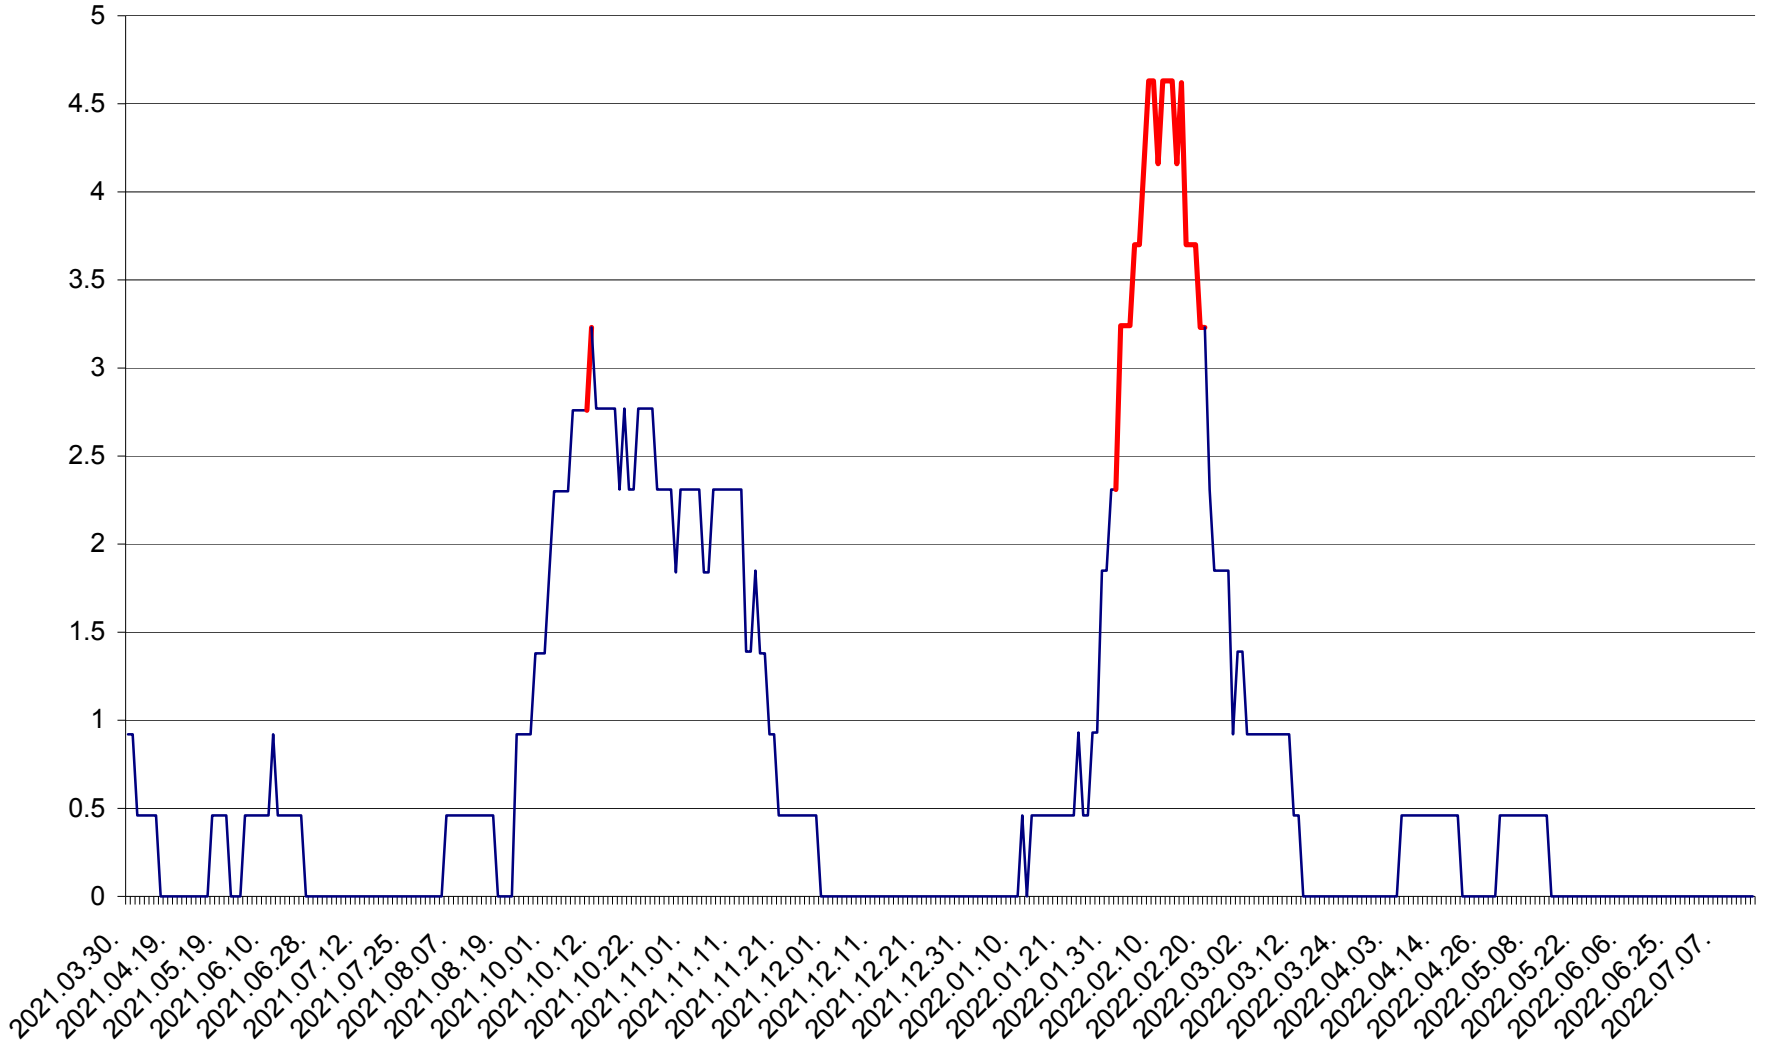

ULIEȘ - Evoluția incidenței cumulate pe 14 zile la ‰ de locuitori
2021.04.01. - 2022.07.16.