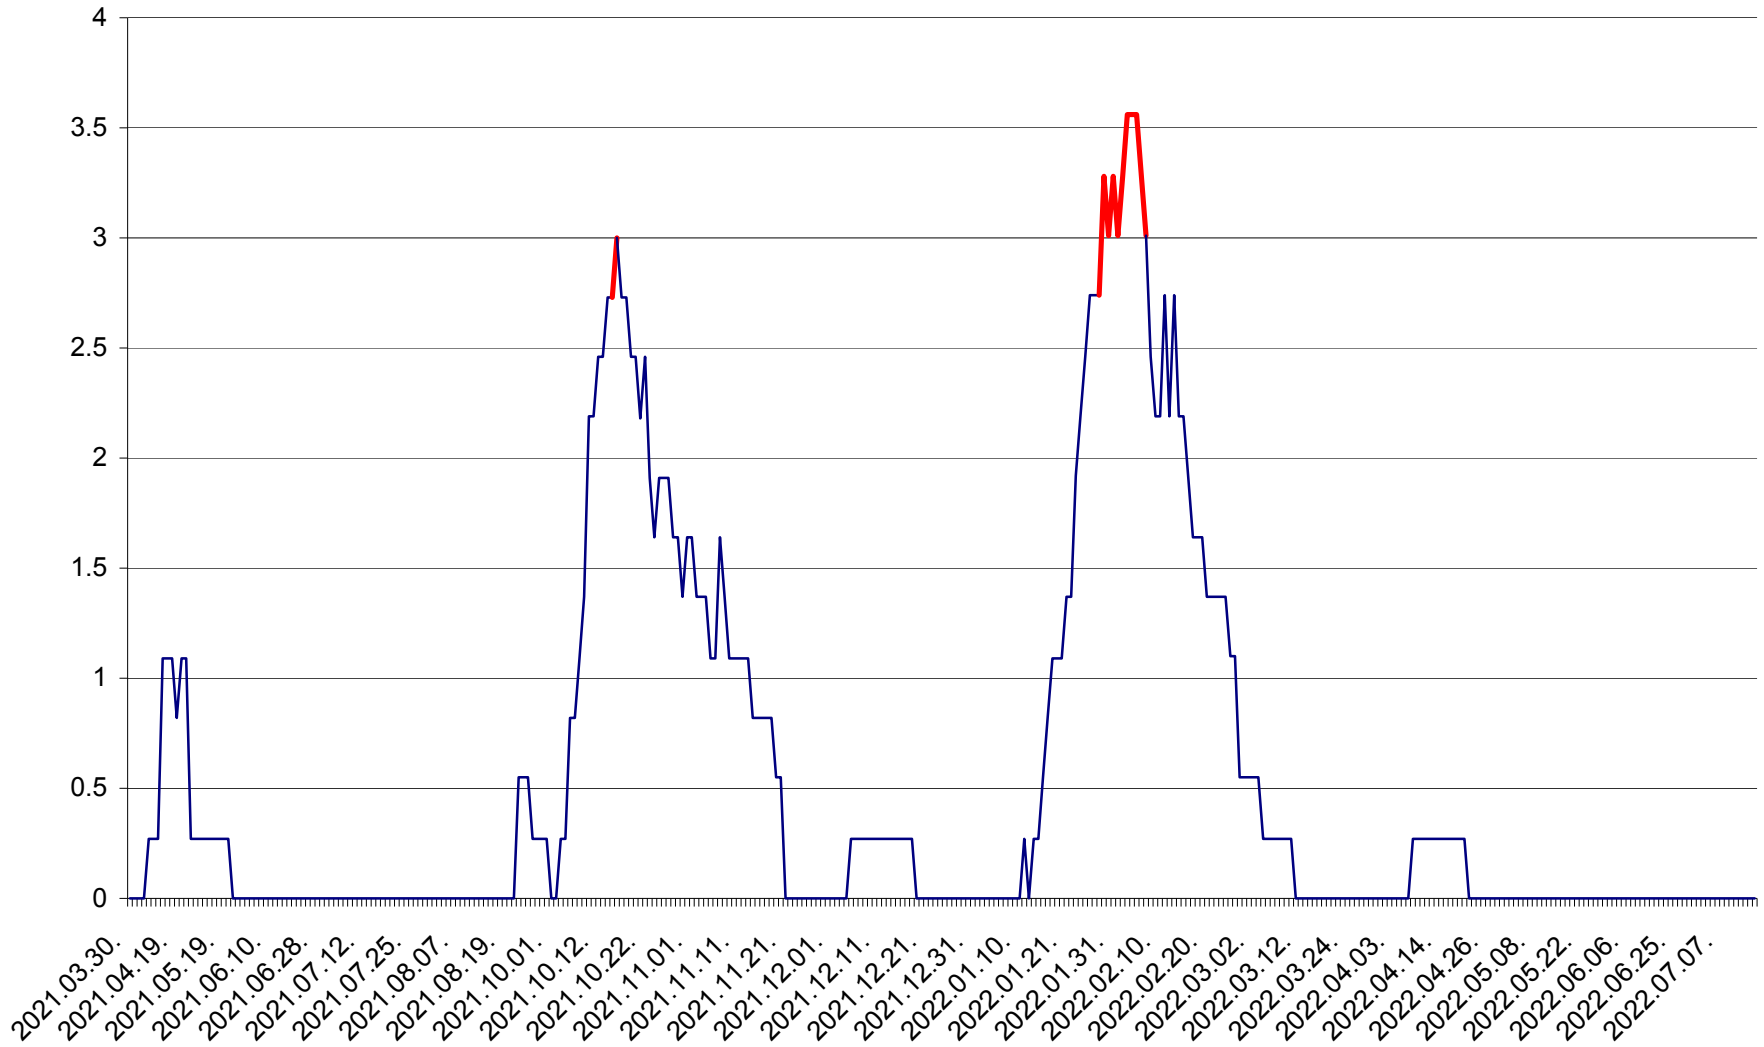

FELICENI - Evolutia incidentei cumulate pe 14 zile la % de locuitori
2021.04.01. - 2022.07.16.

FRUMOASA - Evolutia incidentei cumulate pe 14 zile la ‰ de locuitori
2021.04.01. - 2022.07.16.

GĂLĂUȚAȘ - Evolutia incidentei cumulate pe 14 zile la ‰ de locuitori
2021.04.01. - 2022.07.16.

MUNICIPIUL GHEORGHENI - Evolutia incidentei cumulate pe 14 zile la % de locuitori
2021.04.01. - 2022.07.16.

JOSENI - Evolutia incidentei cumulate pe 14 zile la ‰ de locuitori
2021.04.01. - 2022.07.16.

LĂZAREA - Evolutia incidentei cumulate pe 14 zile la % de locuitori
2021.04.01. - 2022.07.16.

LELICENI - Evolutia incidentei cumulate pe 14 zile la ‰ de locuitori
2021.04.01. - 2022.07.16.

LUETA - Evolutia incidentei cumulate pe 14 zile la ‰ de locuitori
2021.04.01. - 2022.07.16.

LUNCA DE JOS - Evolutia incidentei cumulate pe 14 zile la ‰ de locuitori
2021.04.01. - 2022.07.16.