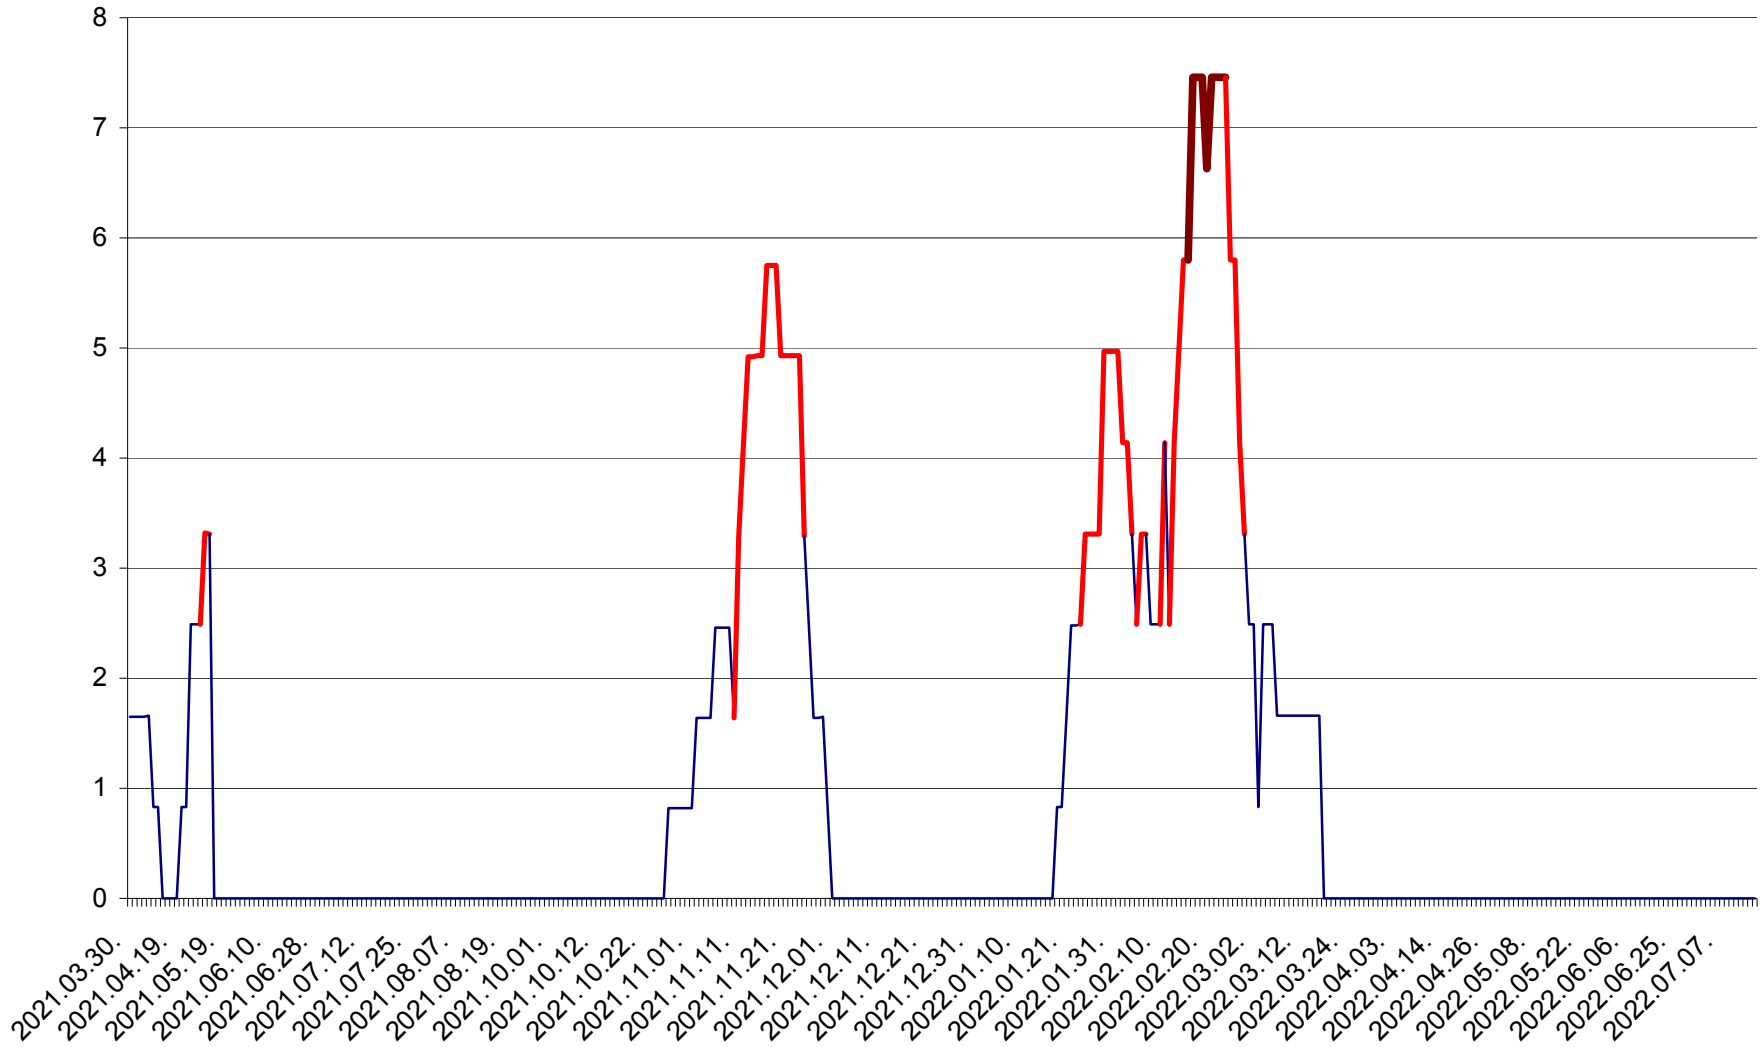

PLĂIEȘII DE JOS - Evolutia incidentei cumulate pe 14 zile la ‰ de locuitori
2021.04.01. - 2022.07.16.

PORUMBENI - Evolutia incidentei cumulate pe 14 zile la ‰ de locuitori
2021.04.01. - 2022.07.16.

PRAID - Evolutia incidentei cumulate pe 14 zile la ‰ de locuitori
2021.04.01. - 2022.07.16.

RACU - Evolutia incidentei cumulate pe 14 zile la ‰ de locuitori
2021.04.01. - 2022.07.16.

REMETEA - Evolutia incidentei cumulate pe 14 zile la % de locuitori
2021.04.01. - 2022.07.16.

SĂCEL - Evolutia incidentei cumulate pe 14 zile la ‰ de locuitori
2021.04.01. - 2022.07.16.