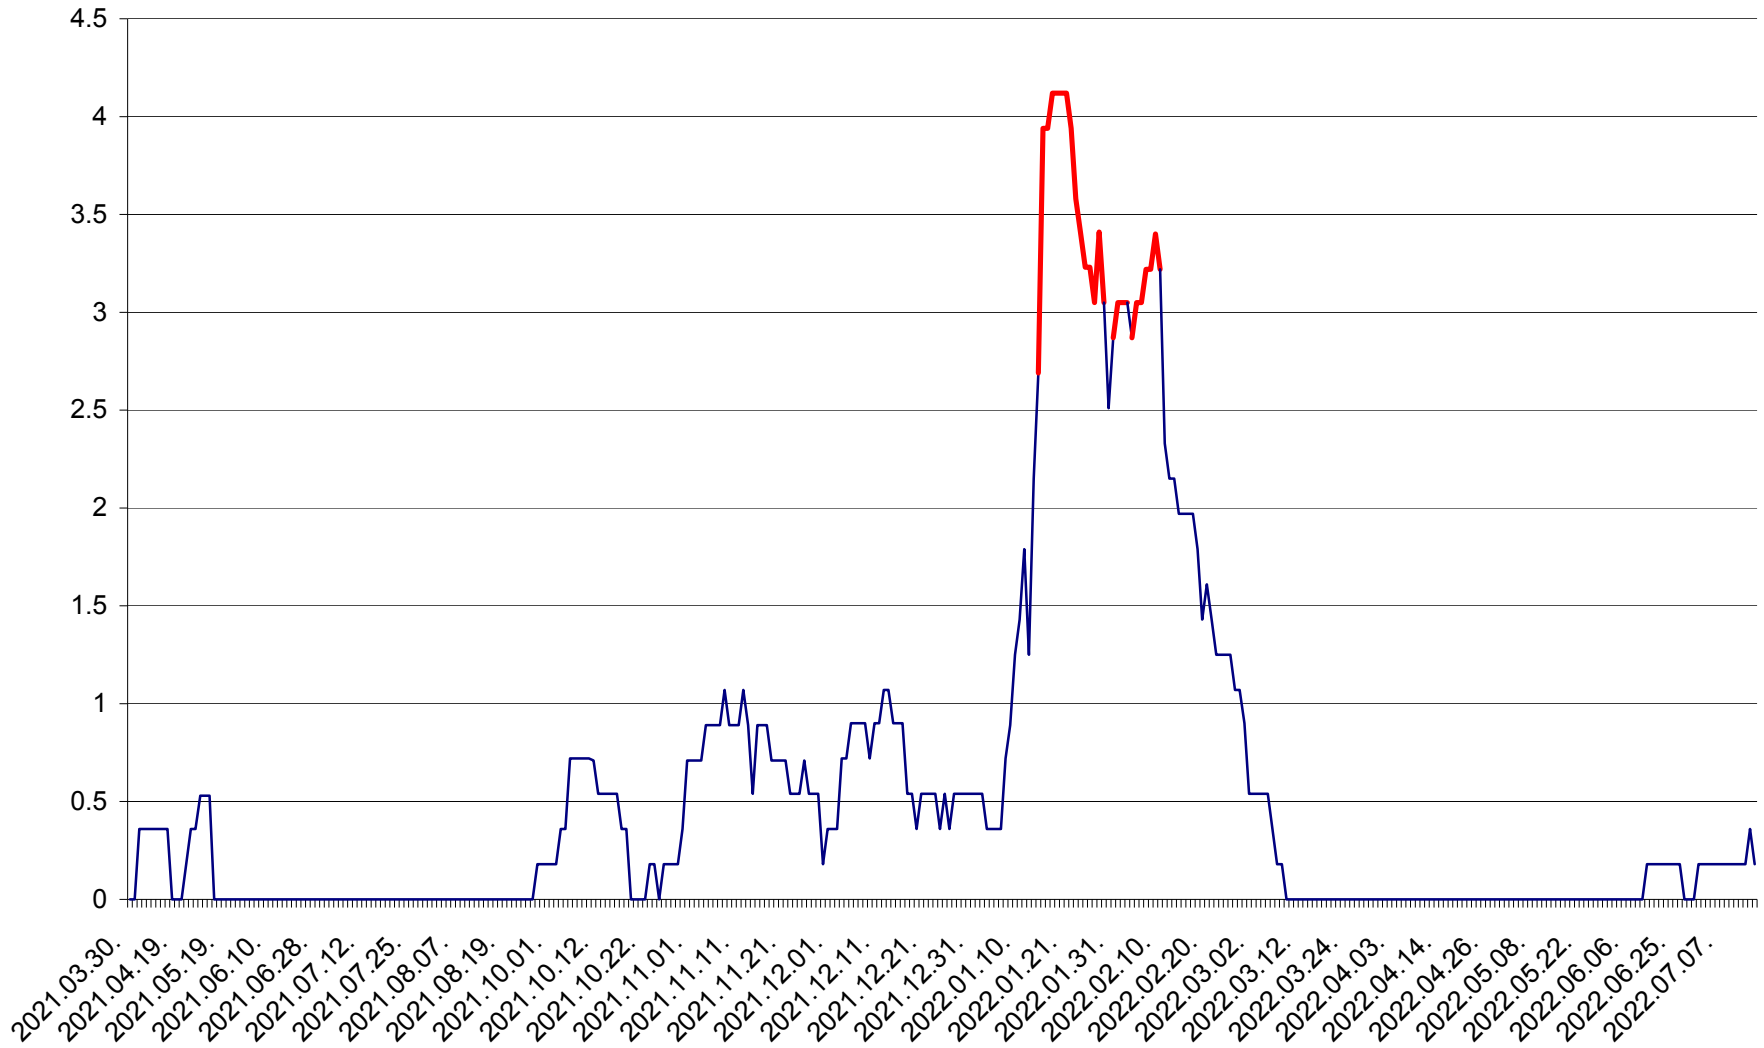

FELICENI - Evolutia incidentei cumulate pe 14 zile la % de locuitori
2021.04.01. - 2022.07.16.

FRUMOASA - Evolutia incidentei cumulate pe 14 zile la ‰ de locuitori
2021.04.01. - 2022.07.16.

GĂLĂUȚAȘ - Evolutia incidentei cumulate pe 14 zile la ‰ de locuitori
2021.04.01. - 2022.07.16.

MUNICIPIUL GHEORGHENI - Evolutia incidentei cumulate pe 14 zile la % de locuitori
2021.04.01. - 2022.07.16.

JOSENI - Evolutia incidentei cumulate pe 14 zile la ‰ de locuitori
2021.04.01. - 2022.07.16.

LĂZAREA - Evolutia incidentei cumulate pe 14 zile la % de locuitori
2021.04.01. - 2022.07.16.

LELICENI - Evolutia incidentei cumulate pe 14 zile la ‰ de locuitori
2021.04.01. - 2022.07.16.

LUETA - Evolutia incidentei cumulate pe 14 zile la ‰ de locuitori
2021.04.01. - 2022.07.16.

LUNCA DE JOS - Evolutia incidentei cumulate pe 14 zile la ‰ de locuitori
2021.04.01. - 2022.07.16.

LUNCA DE SUS - Evolutia incidentei cumulate pe 14 zile la ‰ de locuitori
2021.04.01. - 2022.07.16.

LUPENI - Evolutia incidentei cumulate pe 14 zile la ‰ de locuitori
2021.04.01. - 2022.07.16.

MĂDĂRAȘ - Evolutia incidentei cumulate pe 14 zile la ‰ de locuitori
2021.04.01. - 2022.07.16.