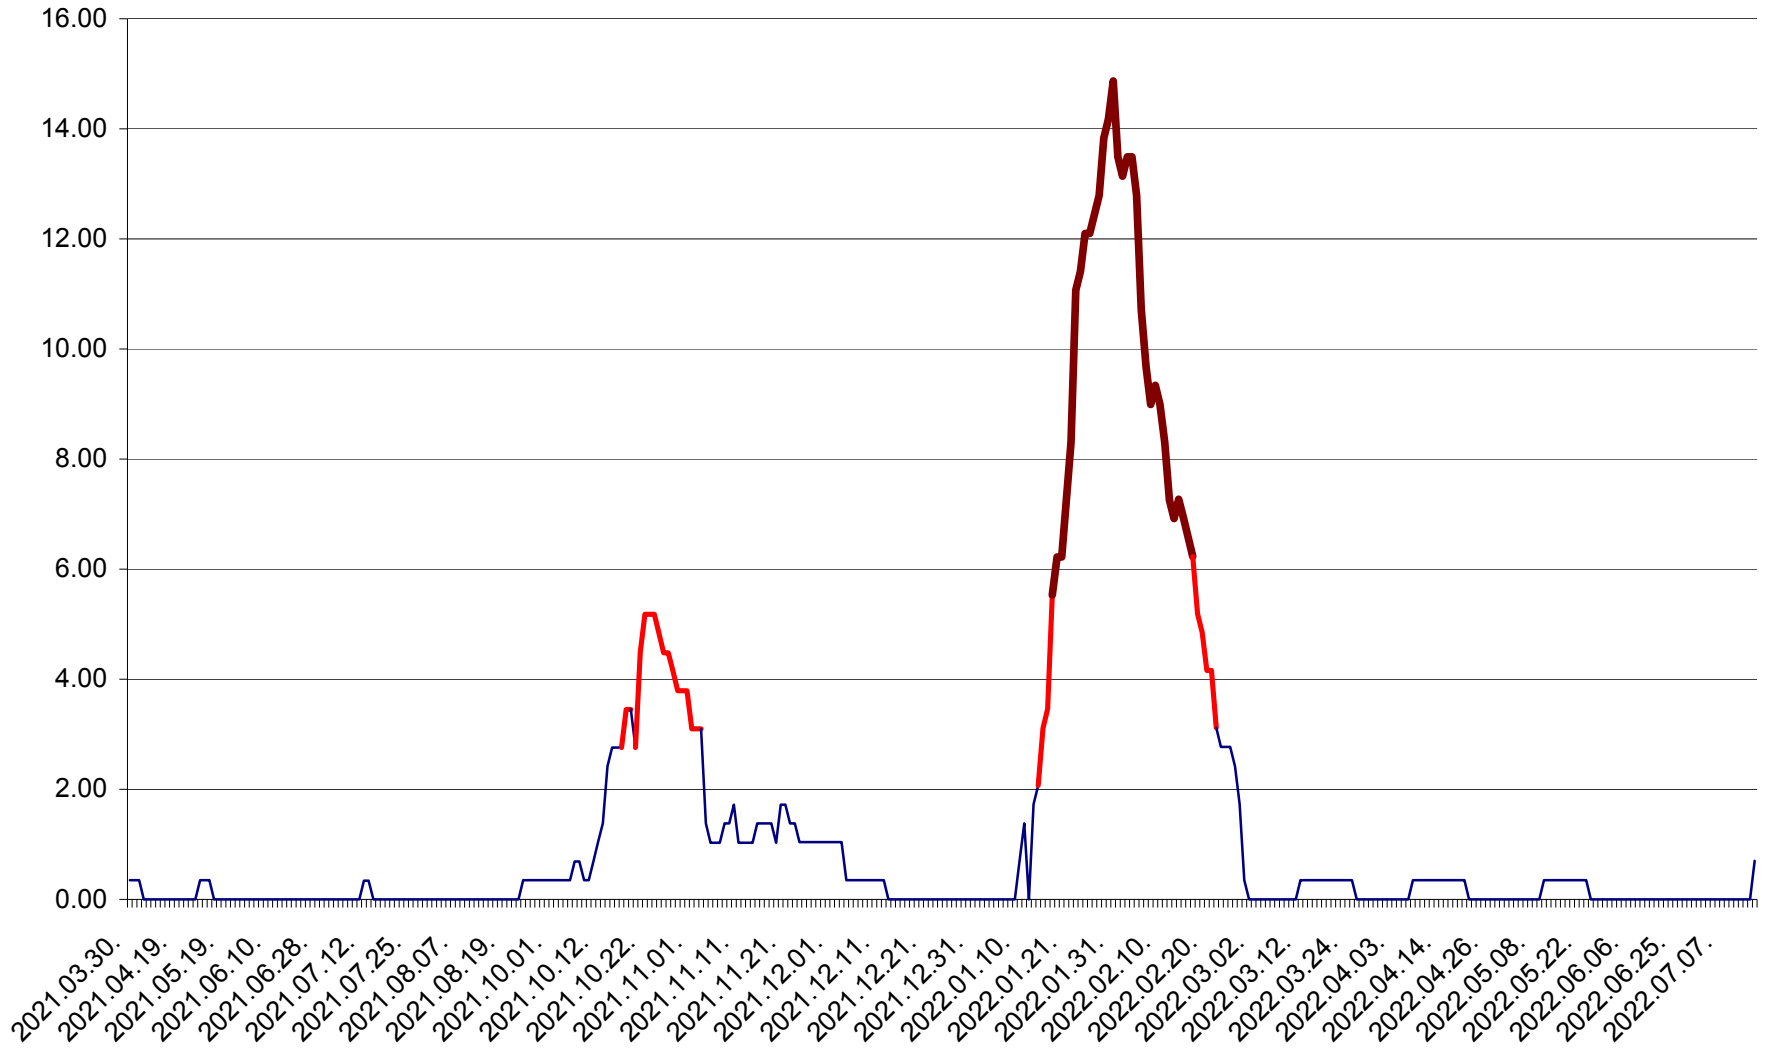

ORAȘ BĂLAN - Evoluția incidenței cumulate pe 14 zile la ‰ de locuitori
2021.04.01. - 2022.07.16.

BILBOR - Evolutia incidentei cumulate pe 14 zile la ‰ de locuitori
2021.04.01. - 2022.07.16.

ORAȘ BORSEC - Evolutia incidentei cumulate pe 14 zile la ‰ de locuitori
2021.04.01. - 2022.07.16.

BRĂDEȘTI - Evolutia incidentei cumulate pe 14 zile la ‰ de locuitori
2021.04.01. - 2022.07.16.

CĂPÂLNIȚA - Evoluția incidenței cumulate pe 14 zile la ‰ de locuitori
2021.04.01. - 2022.07.16.

CÂRȚA - Evolutia incidentei cumulate pe 14 zile la ‰ de locuitori
2021.04.01. - 2022.07.16.

CICEU - Evolutia incidentei cumulate pe 14 zile la ‰ de locuitori
2021.04.01. - 2022.07.16.

CIUCSÂNGEORGIU - Evolutia incidentei cumulate pe 14 zile la % de locuitori
2021.04.01. - 2022.07.16.

CIUMANI - Evolutia incidentei cumulate pe 14 zile la ‰ de locuitori
2021.04.01. - 2022.07.16.

CORBU - Evolutia incidentei cumulate pe 14 zile la ‰ de locuitori
2021.04.01. - 2022.07.16.

CORUND - Evolutia incidentei cumulate pe 14 zile la ‰ de locuitori
2021.04.01. - 2022.07.16.

COZMENI - Evolutia incidentei cumulate pe 14 zile la % de locuitori
2021.04.01. - 2022.07.16.