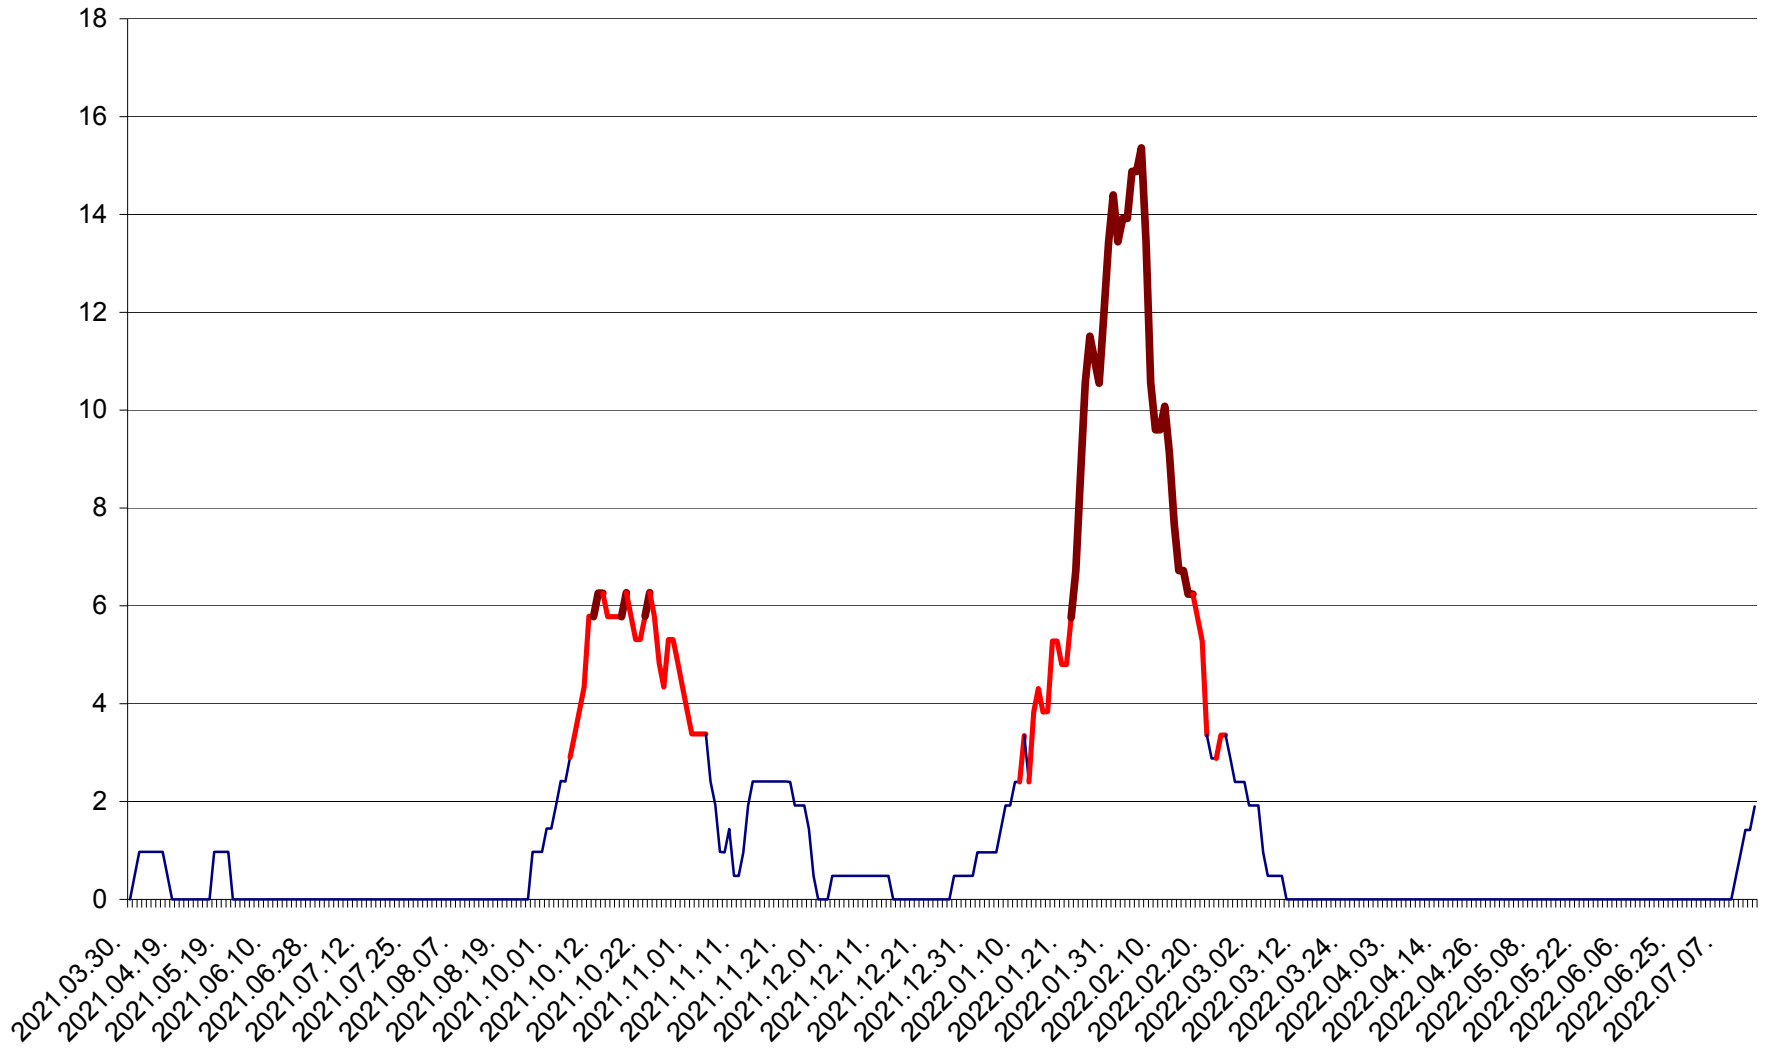

MĂRTINIȘ - Evolutia incidentei cumulate pe 14 zile la ‰ de locuitori
2021.04.01. - 2022.07.16.

MEREȘTI - Evolutia incidentei cumulate pe 14 zile la ‰ de locuitori
2021.04.01. - 2022.07.16.

MUNICIPIUL MIERCUREA-CIUC - Evolutia incidentei cumulate pe 14 zile la ‰ de locuitori
2021.04.01. - 2022.07.16.

MIHĂILENI - Evolutia incidentei cumulate pe 14 zile la ‰ de locuitori
2021.04.01. - 2022.07.16.

MUGENI - Evolutia incidentei cumulate pe 14 zile la ‰ de locuitori
2021.04.01. - 2022.07.16.

OCLAND - Evolutia incidentei cumulate pe 14 zile la ‰ de locuitori
2021.04.01. - 2022.07.16.

MUNICIPIUL ODORHEIU SECUIESC - Evolutia incidentei cumulate pe 14 zile la % de locuitori
2021.04.01. - 2022.07.16.

PĂULENI-CIUC - Evolutia incidentei cumulate pe 14 zile la % de locuitori
2021.04.01. - 2022.07.16.