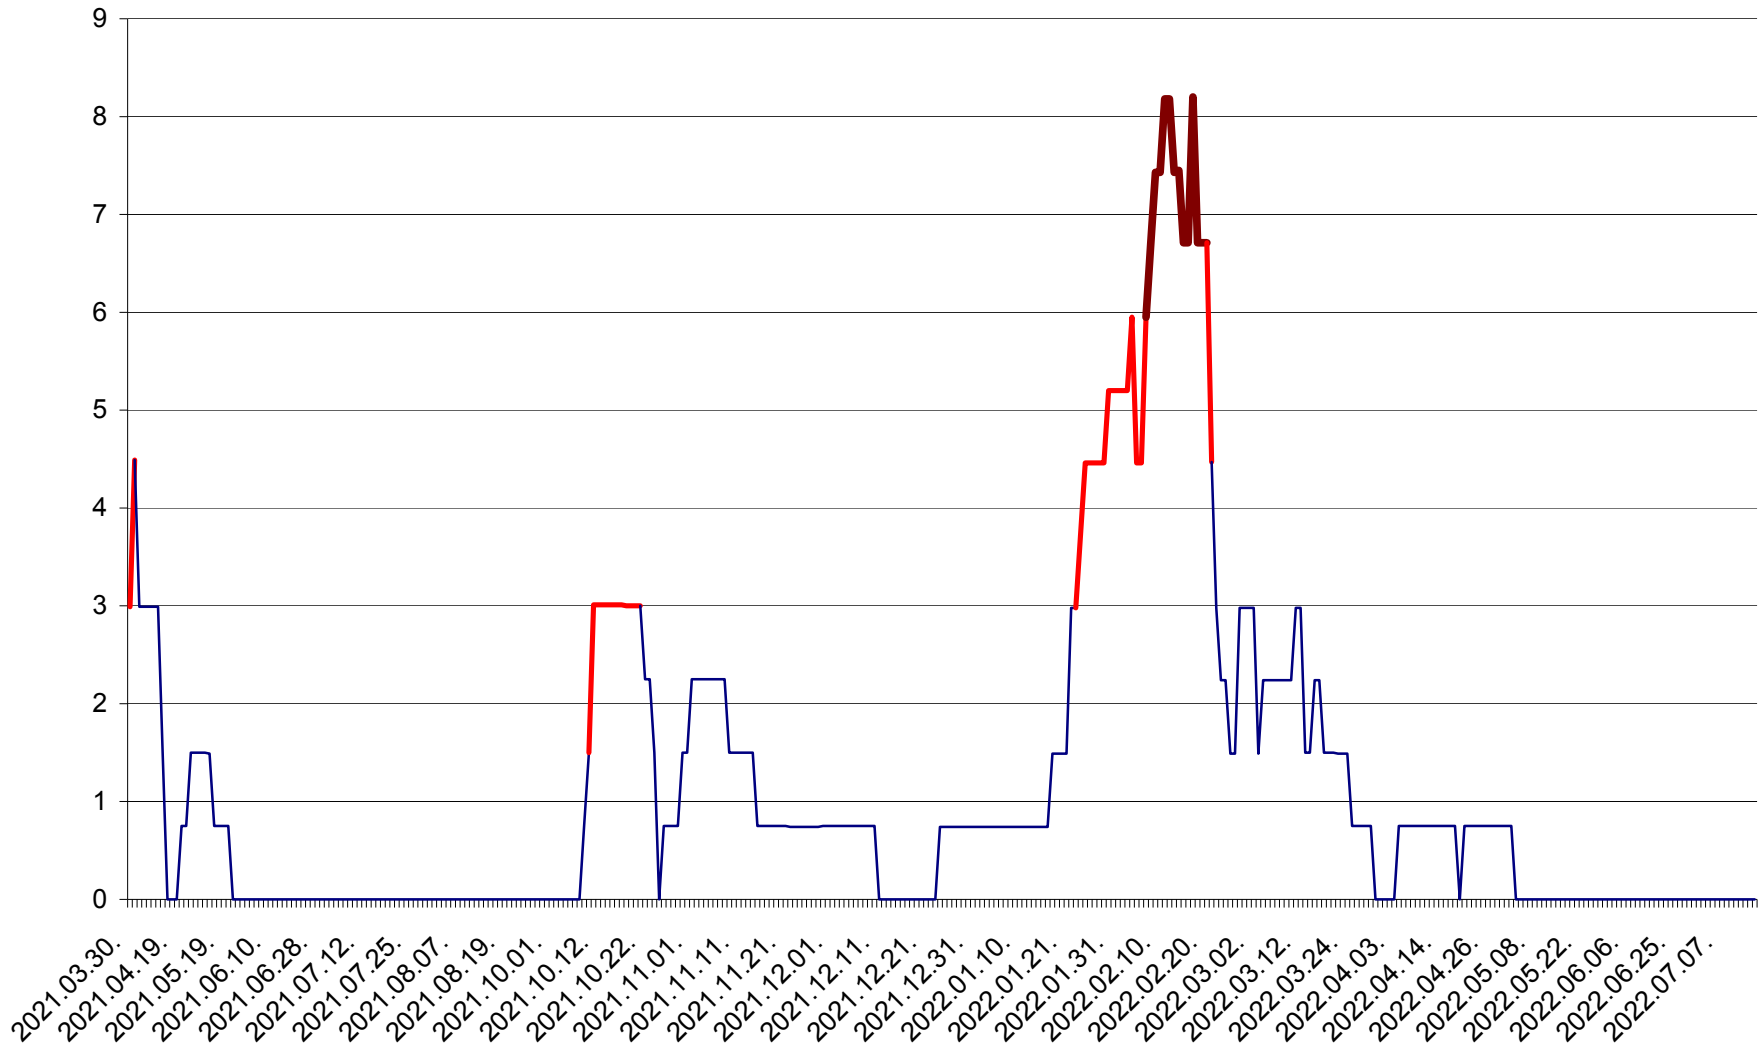

LELICENI - Evolutia incidentei cumulate pe 14 zile la ‰ de locuitori
2021.04.01. - 2022.07.16.

LUETA - Evolutia incidentei cumulate pe 14 zile la ‰ de locuitori
2021.04.01. - 2022.07.16.

LUNCA DE JOS - Evolutia incidentei cumulate pe 14 zile la ‰ de locuitori
2021.04.01. - 2022.07.16.

LUNCA DE SUS - Evolutia incidentei cumulate pe 14 zile la ‰ de locuitori
2021.04.01. - 2022.07.16.

LUPENI - Evolutia incidentei cumulate pe 14 zile la ‰ de locuitori
2021.04.01. - 2022.07.16.

MĂDĂRAȘ - Evolutia incidentei cumulate pe 14 zile la ‰ de locuitori
2021.04.01. - 2022.07.16.

MĂRTINIȘ - Evolutia incidentei cumulate pe 14 zile la ‰ de locuitori
2021.04.01. - 2022.07.16.

MEREȘTI - Evolutia incidentei cumulate pe 14 zile la ‰ de locuitori
2021.04.01. - 2022.07.16.

MUNICIPIUL MIERCUREA-CIUC - Evolutia incidentei cumulate pe 14 zile la ‰ de locuitori
2021.04.01. - 2022.07.16.