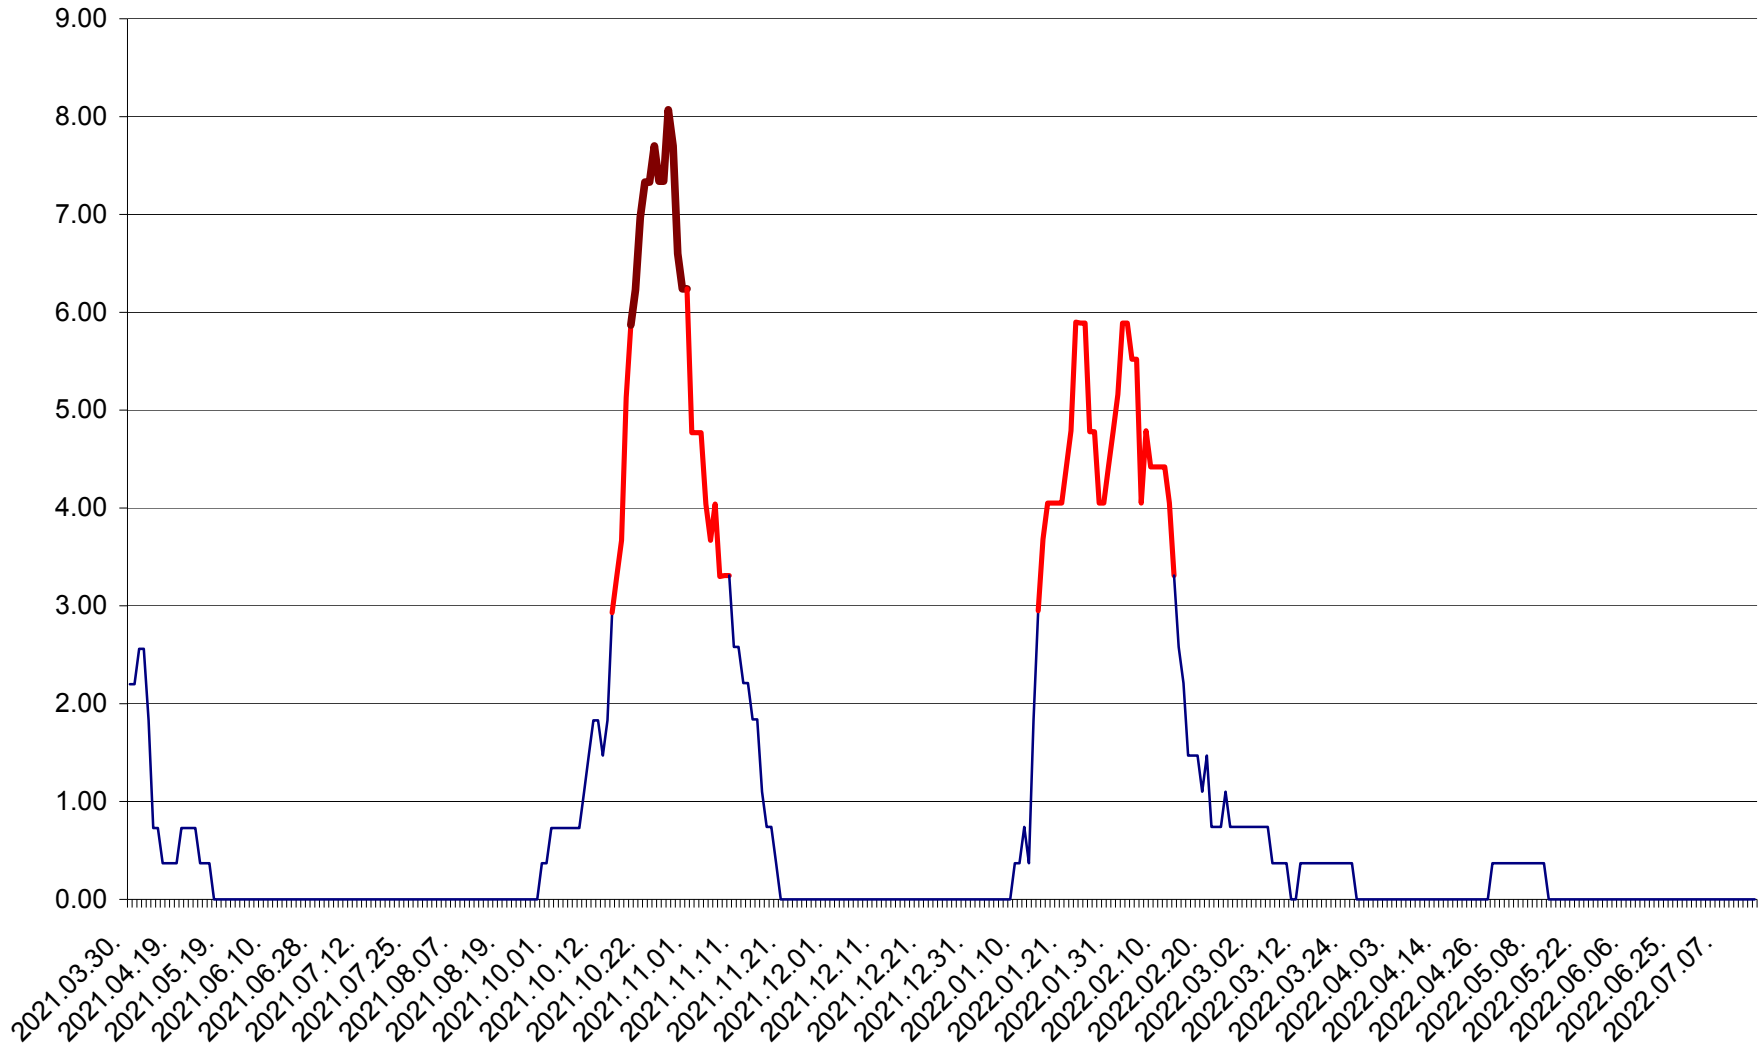

ATID - Evolutia incidentei cumulate pe 14 zile la % de locuitori
2021.04.01. - 2022.07.16.

AVRĂMEȘTI - Evolutia incidentei cumulate pe 14 zile la ‰ de locuitori
2021.04.01. - 2022.07.16.

ORAȘ BĂILE TUȘNAD - Evoluția incidenței cumulate pe 14 zile la ‰ de locuitori
2021.04.01. - 2022.07.16.

ORAȘ BĂLAN - Evoluția incidenței cumulate pe 14 zile la ‰ de locuitori
2021.04.01. - 2022.07.16.

BILBOR - Evolutia incidentei cumulate pe 14 zile la ‰ de locuitori
2021.04.01. - 2022.07.16.

ORAȘ BORSEC - Evolutia incidentei cumulate pe 14 zile la ‰ de locuitori
2021.04.01. - 2022.07.16.

BRĂDEȘTI - Evolutia incidentei cumulate pe 14 zile la ‰ de locuitori
2021.04.01. - 2022.07.16.

CĂPÂLNIȚA - Evoluția incidenței cumulate pe 14 zile la ‰ de locuitori
2021.04.01. - 2022.07.16.

CÂRȚA - Evolutia incidentei cumulate pe 14 zile la ‰ de locuitori
2021.04.01. - 2022.07.16.

CICEU - Evolutia incidentei cumulate pe 14 zile la ‰ de locuitori
2021.04.01. - 2022.07.16.

CIUCSÂNGEORGIU - Evolutia incidentei cumulate pe 14 zile la % de locuitori
2021.04.01. - 2022.07.16.

CIUMANI - Evolutia incidentei cumulate pe 14 zile la ‰ de locuitori
2021.04.01. - 2022.07.16.