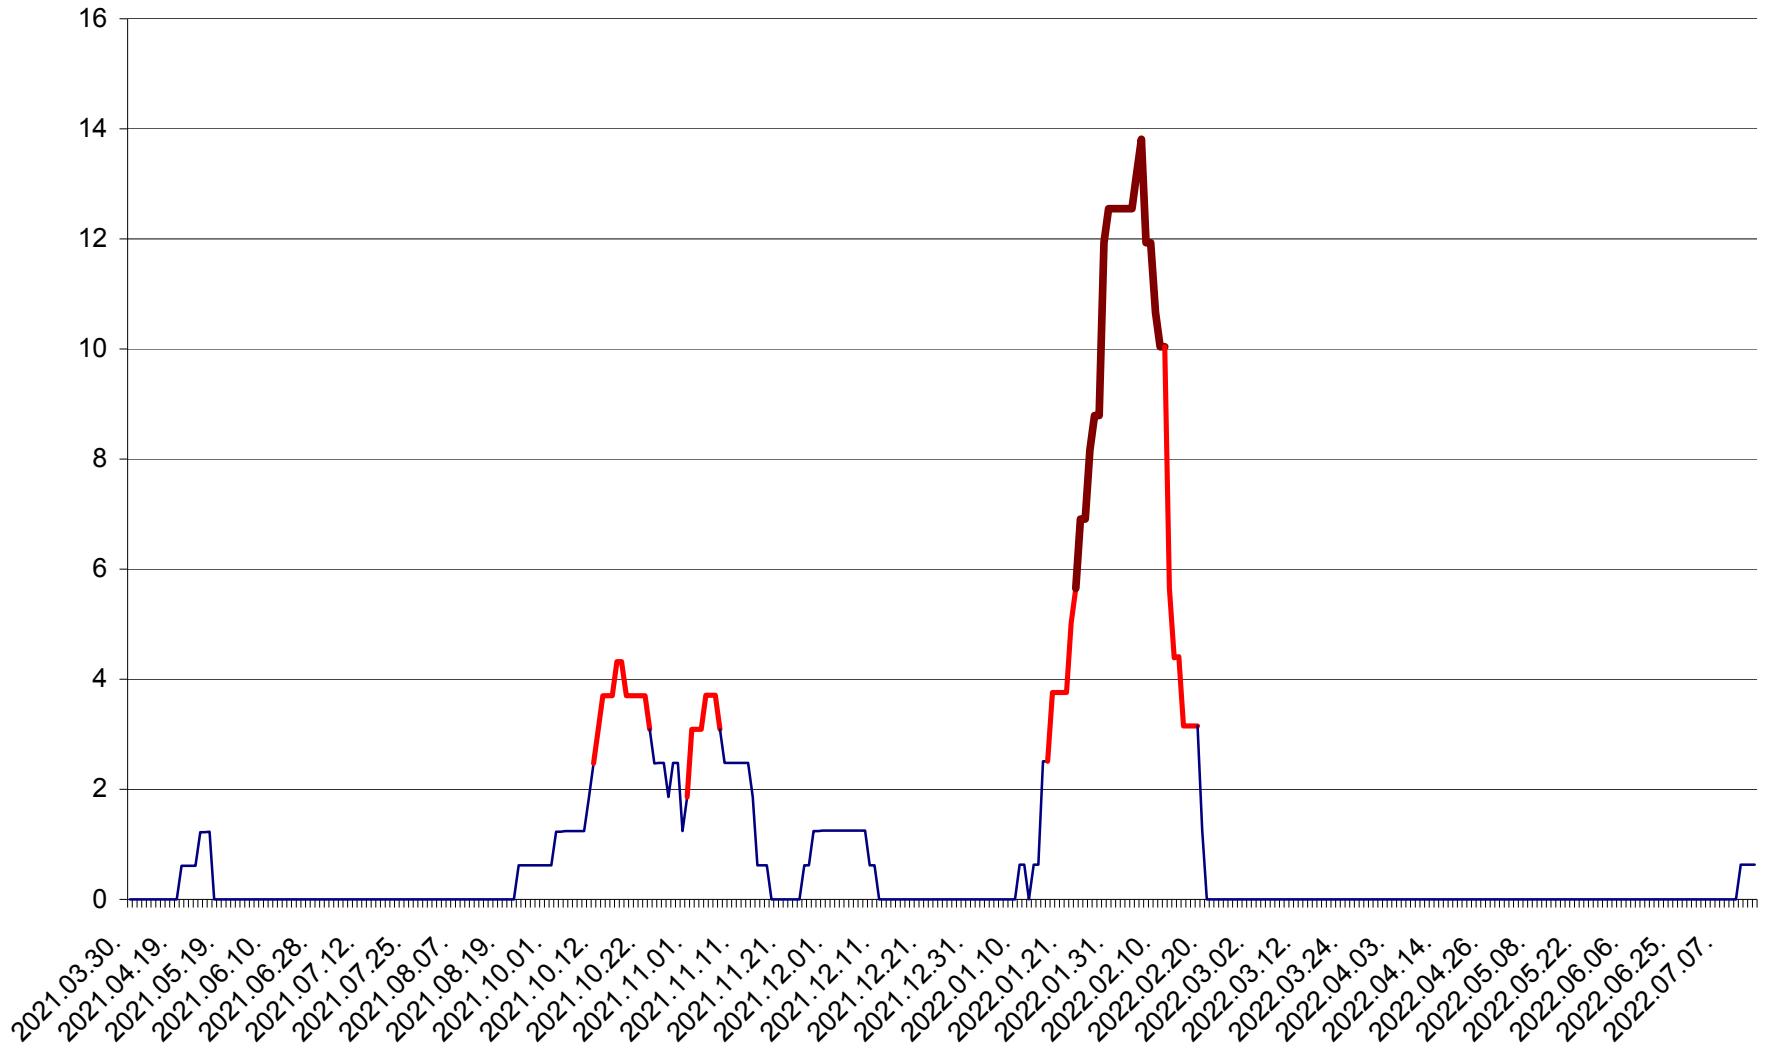

PLĂIEȘII DE JOS - Evolutia incidentei cumulate pe 14 zile la ‰ de locuitori
2021.04.01. - 2022.07.16.

PORUMBENI - Evolutia incidentei cumulate pe 14 zile la ‰ de locuitori
2021.04.01. - 2022.07.16.

PRAID - Evolutia incidentei cumulate pe 14 zile la ‰ de locuitori
2021.04.01. - 2022.07.16.

RACU - Evolutia incidentei cumulate pe 14 zile la ‰ de locuitori
2021.04.01. - 2022.07.16.

REMETEA - Evolutia incidentei cumulate pe 14 zile la % de locuitori
2021.04.01. - 2022.07.16.

SĂCEL - Evolutia incidentei cumulate pe 14 zile la ‰ de locuitori
2021.04.01. - 2022.07.16.