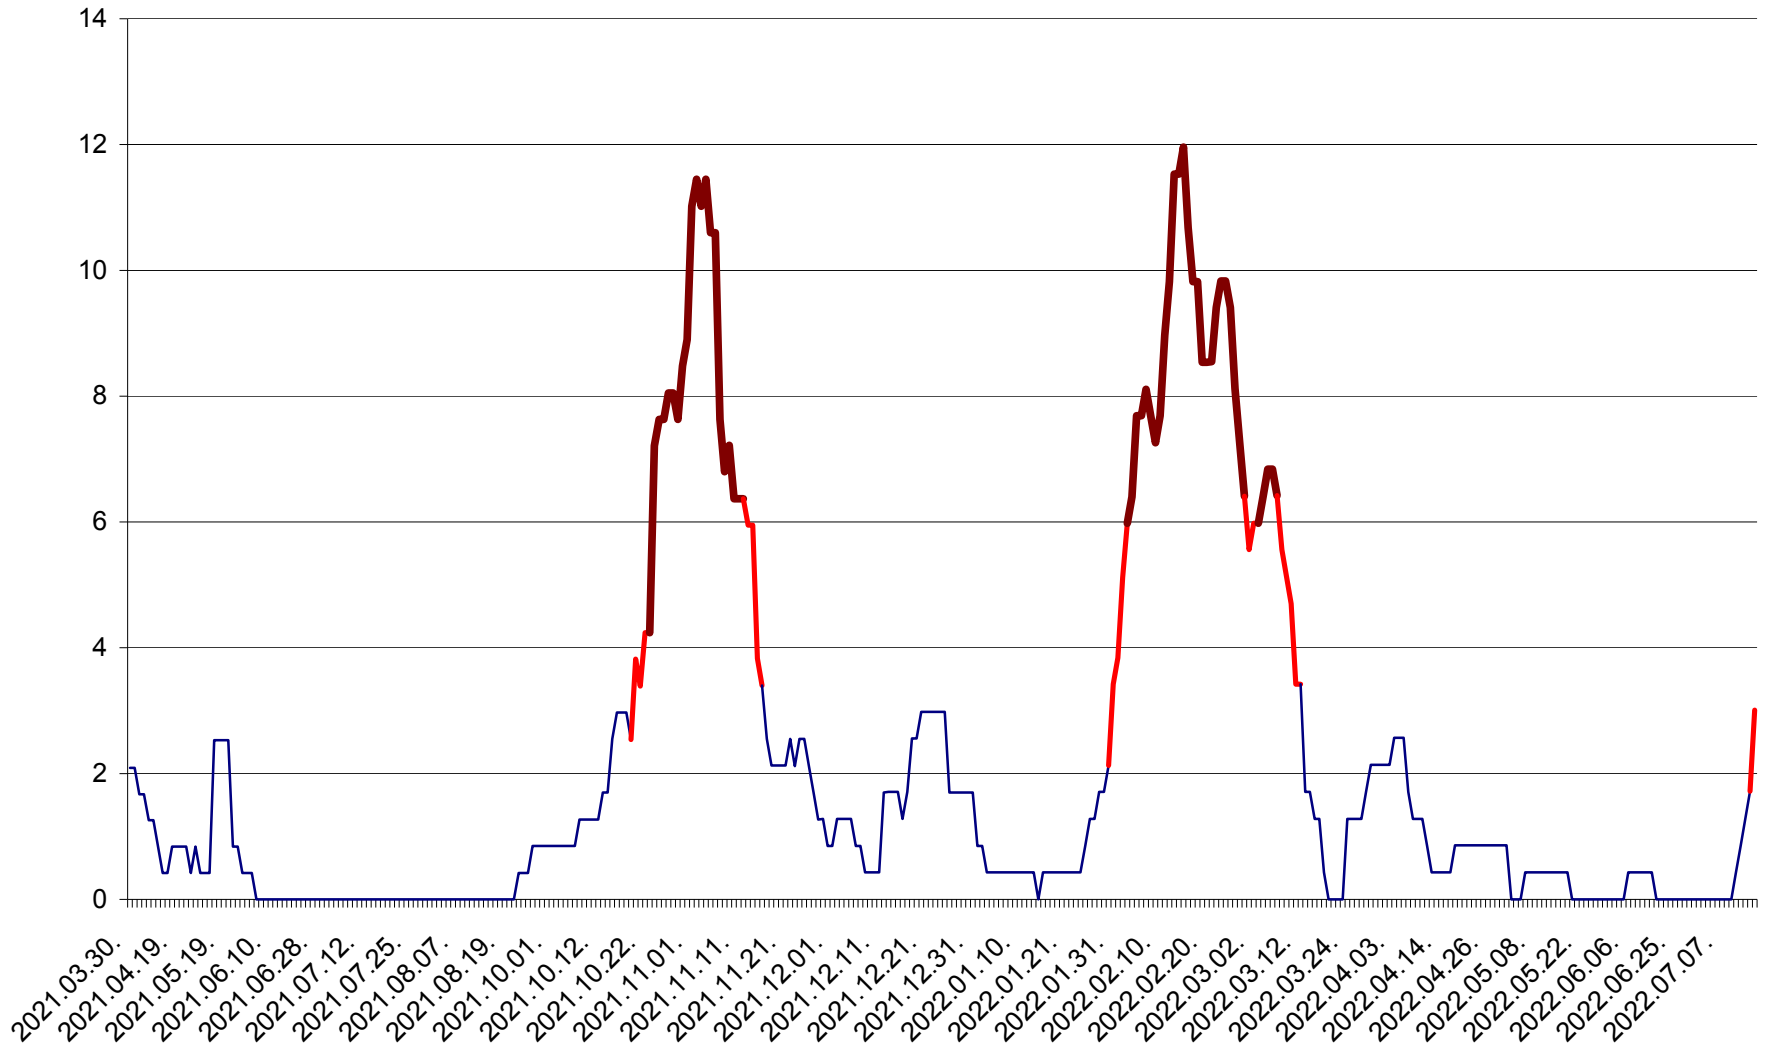

CORBU - Evolutia incidentei cumulate pe 14 zile la ‰ de locuitori
2021.04.01. - 2022.07.16.

CORUND - Evolutia incidentei cumulate pe 14 zile la ‰ de locuitori
2021.04.01. - 2022.07.16.

COZMENI - Evolutia incidentei cumulate pe 14 zile la % de locuitori
2021.04.01. - 2022.07.16.

ORAȘ CRISTURU SECUIESC - Evolutia incidentei cumulate pe 14 zile la ‰ de locuitori
2021.04.01. - 2022.07.16.

DĂNEȘTI - Evolutia incidentei cumulate pe 14 zile la ‰ de locuitori
2021.04.01. - 2022.07.16.

DÂRJIU - Evolutia incidentei cumulate pe 14 zile la ‰ de locuitori
2021.04.01. - 2022.07.16.

DEALU - Evolutia incidentei cumulate pe 14 zile la ‰ de locuitori
2021.04.01. - 2022.07.16.

DITRĂU - Evolutia incidentei cumulate pe 14 zile la ‰ de locuitori
2021.04.01. - 2022.07.16.

FELICENI - Evolutia incidentei cumulate pe 14 zile la % de locuitori
2021.04.01. - 2022.07.16.

FRUMOASA - Evolutia incidentei cumulate pe 14 zile la ‰ de locuitori
2021.04.01. - 2022.07.16.

GĂLĂUȚAȘ - Evolutia incidentei cumulate pe 14 zile la ‰ de locuitori
2021.04.01. - 2022.07.16.