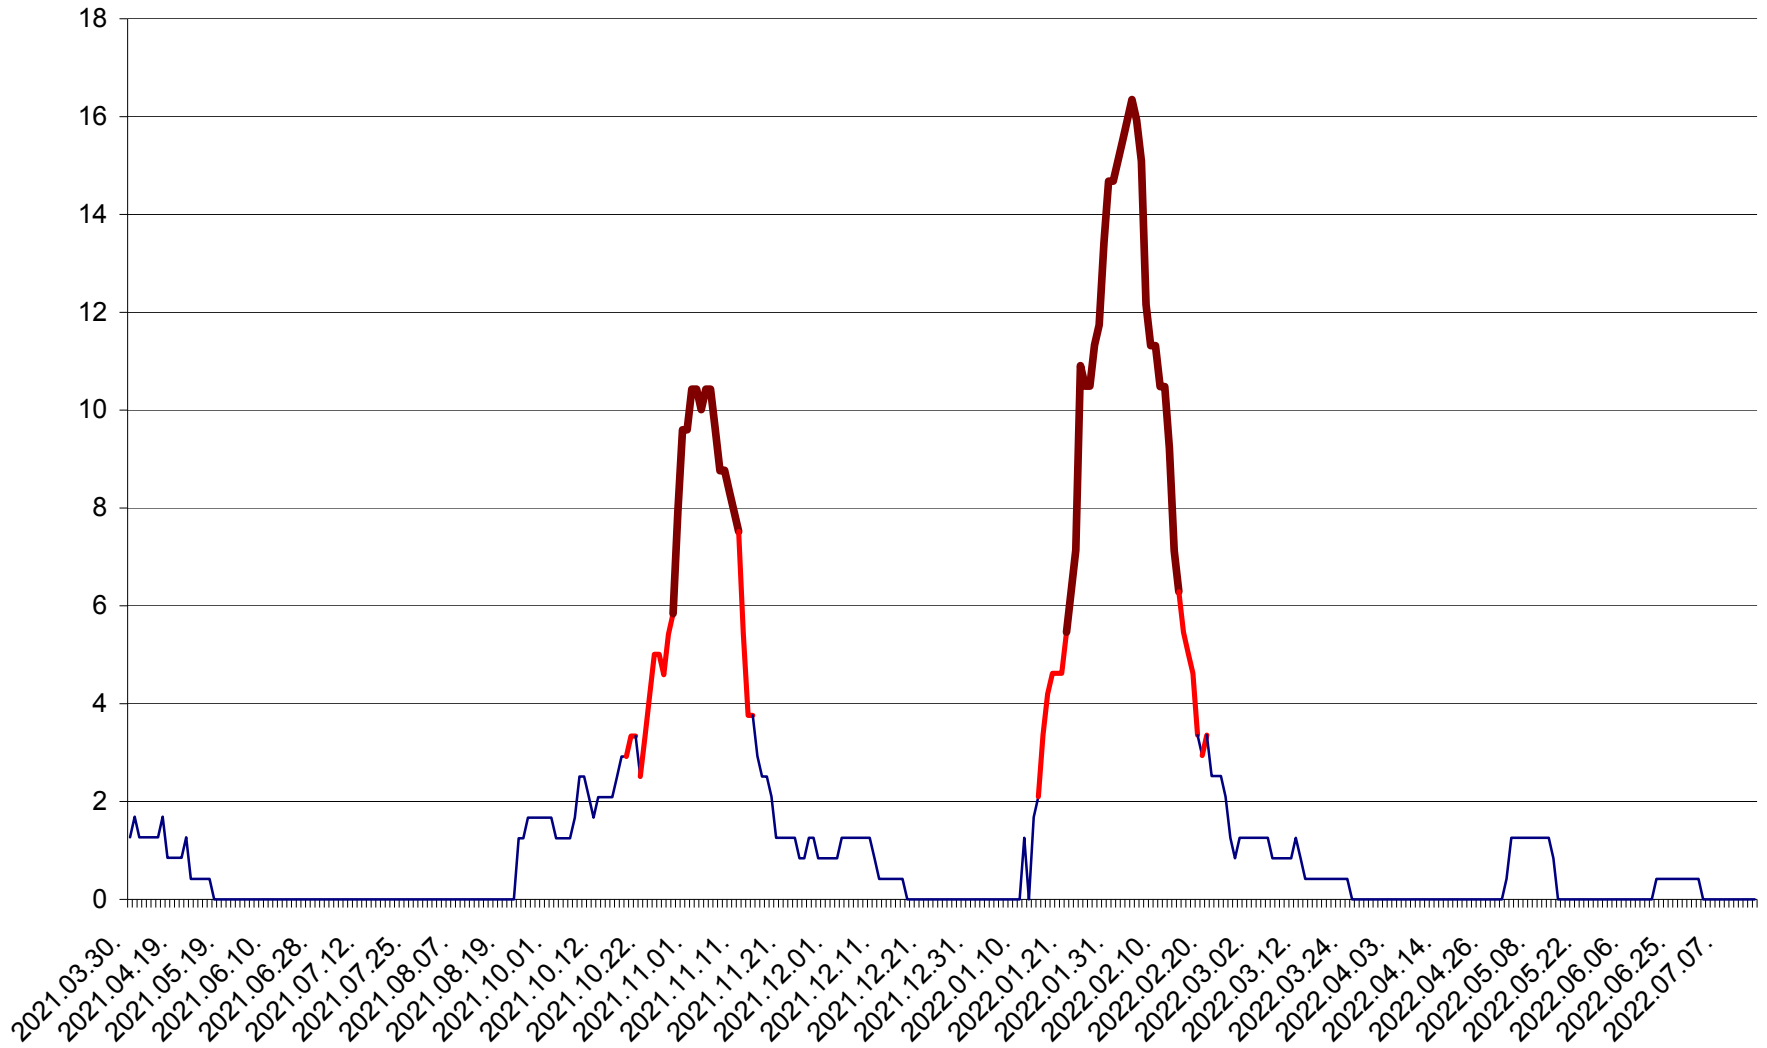

FELICENI - Evolutia incidentei cumulate pe 14 zile la % de locuitori
2021.04.01. - 2022.07.16.

FRUMOASA - Evolutia incidentei cumulate pe 14 zile la ‰ de locuitori
2021.04.01. - 2022.07.16.

GĂLĂUȚAȘ - Evolutia incidentei cumulate pe 14 zile la ‰ de locuitori
2021.04.01. - 2022.07.16.

MUNICIPIUL GHEORGHENI - Evolutia incidentei cumulate pe 14 zile la % de locuitori
2021.04.01. - 2022.07.16.

JOSENI - Evolutia incidentei cumulate pe 14 zile la ‰ de locuitori
2021.04.01. - 2022.07.16.

LĂZAREA - Evolutia incidentei cumulate pe 14 zile la % de locuitori
2021.04.01. - 2022.07.16.

LELICENI - Evolutia incidentei cumulate pe 14 zile la ‰ de locuitori
2021.04.01. - 2022.07.16.

LUETA - Evolutia incidentei cumulate pe 14 zile la ‰ de locuitori
2021.04.01. - 2022.07.16.

LUNCA DE JOS - Evolutia incidentei cumulate pe 14 zile la ‰ de locuitori
2021.04.01. - 2022.07.16.

LUNCA DE SUS - Evolutia incidentei cumulate pe 14 zile la ‰ de locuitori
2021.04.01. - 2022.07.16.

LUPENI - Evolutia incidentei cumulate pe 14 zile la ‰ de locuitori
2021.04.01. - 2022.07.16.

MĂDĂRAȘ - Evolutia incidentei cumulate pe 14 zile la ‰ de locuitori
2021.04.01. - 2022.07.16.