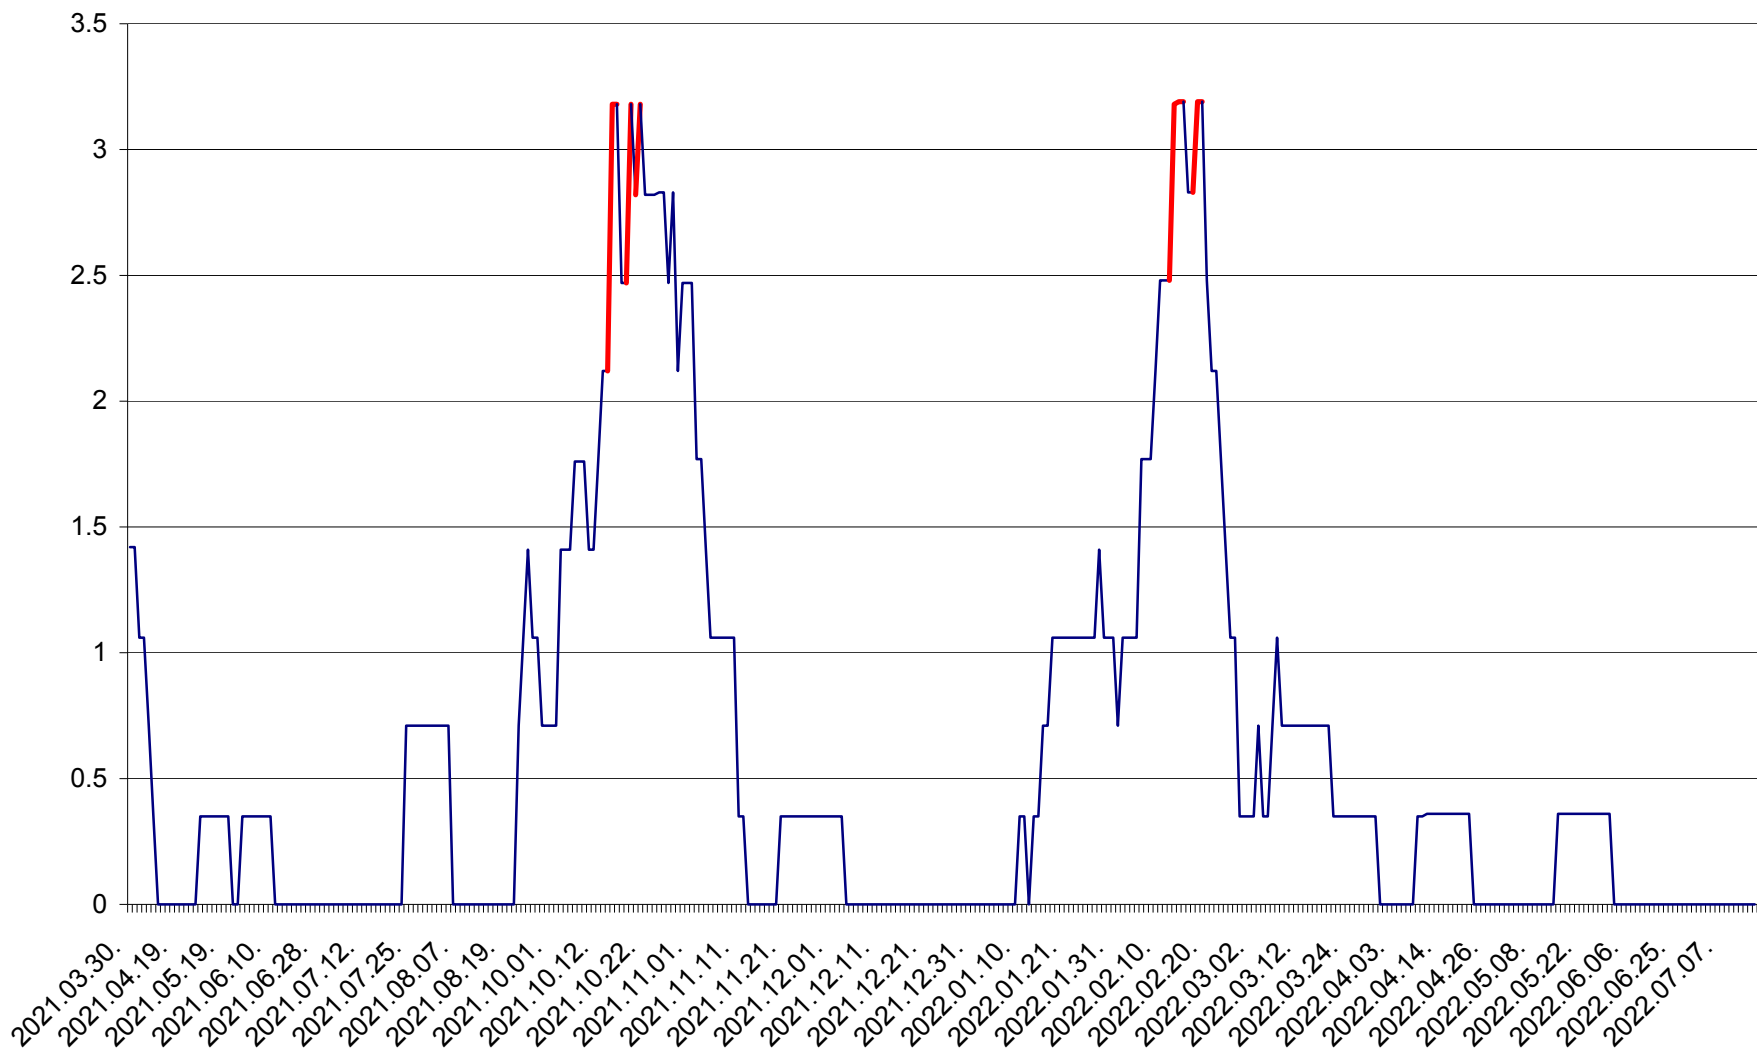

PORUMBENI - Evolutia incidentei cumulate pe 14 zile la ‰ de locuitori
2021.04.01. - 2022.07.16.