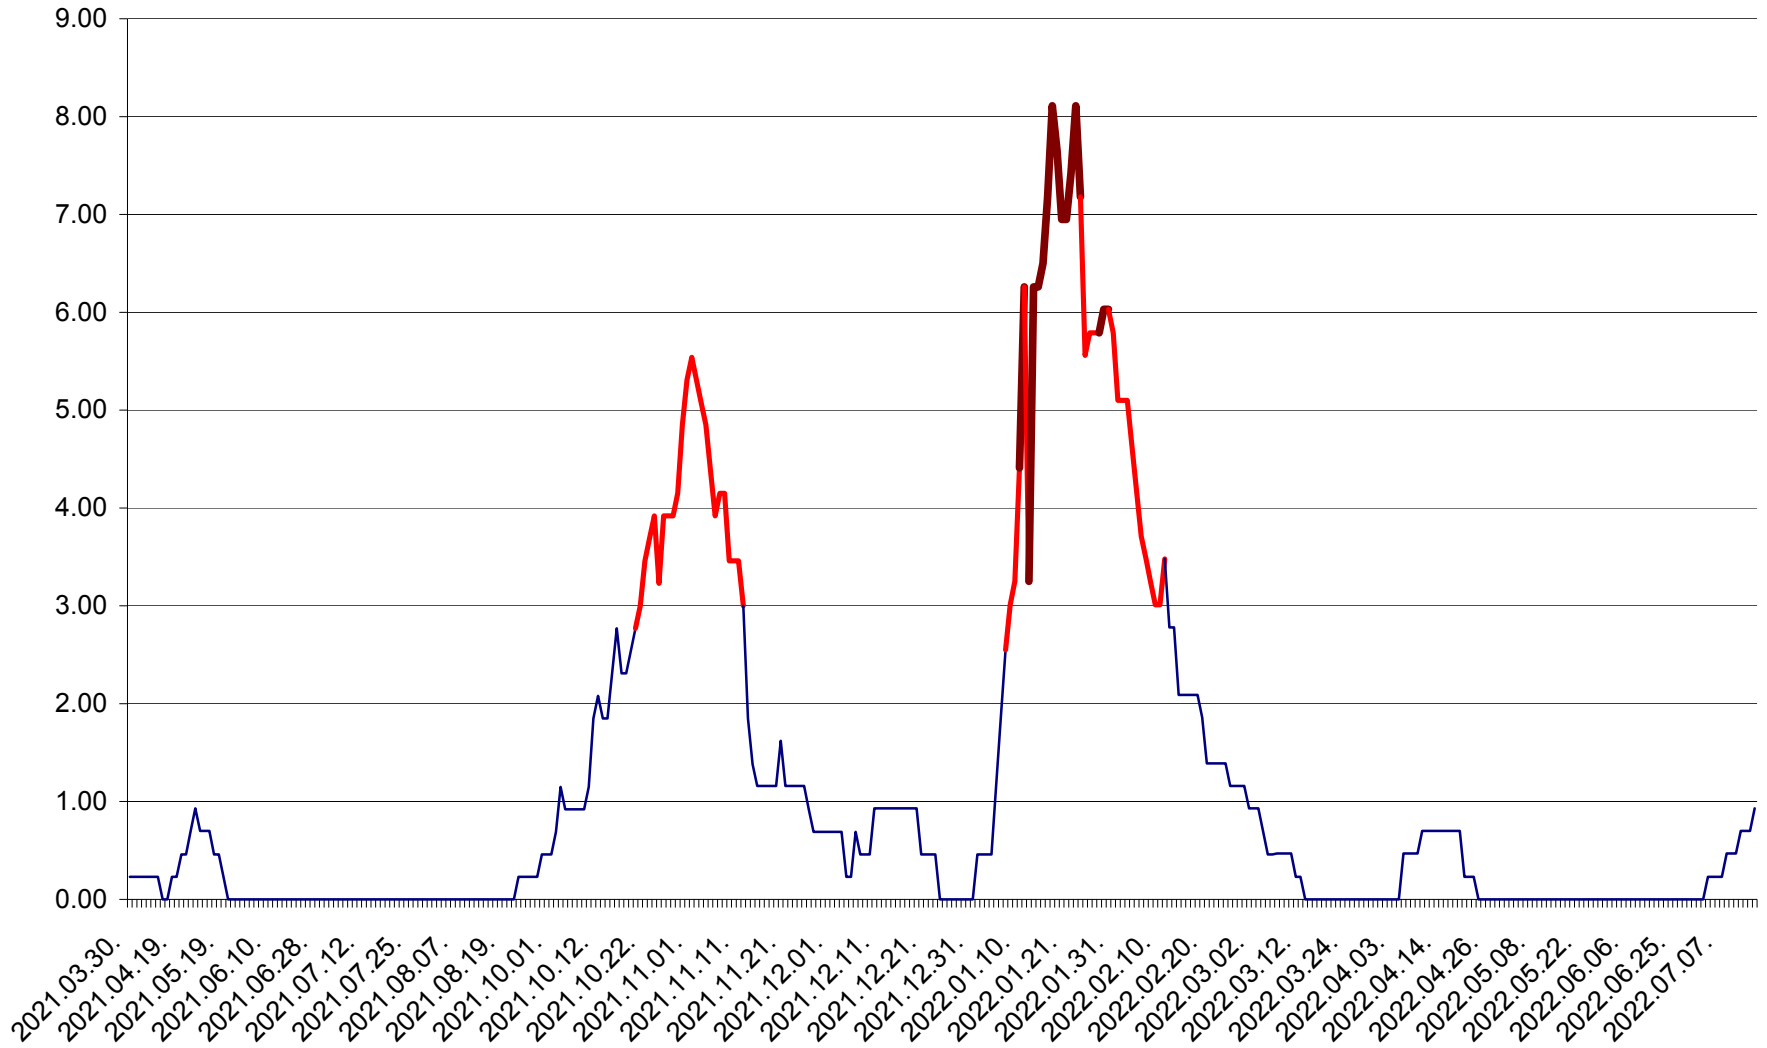

ORAȘ BĂLAN - Evoluția incidenței cumulate pe 14 zile la ‰ de locuitori
2021.04.01. - 2022.07.16.

BILBOR - Evolutia incidentei cumulate pe 14 zile la ‰ de locuitori
2021.04.01. - 2022.07.16.

ORAȘ BORSEC - Evolutia incidentei cumulate pe 14 zile la ‰ de locuitori
2021.04.01. - 2022.07.16.

BRĂDEȘTI - Evolutia incidentei cumulate pe 14 zile la ‰ de locuitori
2021.04.01. - 2022.07.16.

CĂPÂLNIȚA - Evoluția incidenței cumulate pe 14 zile la ‰ de locuitori
2021.04.01. - 2022.07.16.

CÂRȚA - Evolutia incidentei cumulate pe 14 zile la ‰ de locuitori
2021.04.01. - 2022.07.16.

CICEU - Evolutia incidentei cumulate pe 14 zile la ‰ de locuitori
2021.04.01. - 2022.07.16.

CIUCSÂNGEORGIU - Evolutia incidentei cumulate pe 14 zile la % de locuitori
2021.04.01. - 2022.07.16.

CIUMANI - Evolutia incidentei cumulate pe 14 zile la ‰ de locuitori
2021.04.01. - 2022.07.16.

CORBU - Evolutia incidentei cumulate pe 14 zile la ‰ de locuitori
2021.04.01. - 2022.07.16.

CORUND - Evolutia incidentei cumulate pe 14 zile la ‰ de locuitori
2021.04.01. - 2022.07.16.

COZMENI - Evolutia incidentei cumulate pe 14 zile la % de locuitori
2021.04.01. - 2022.07.16.