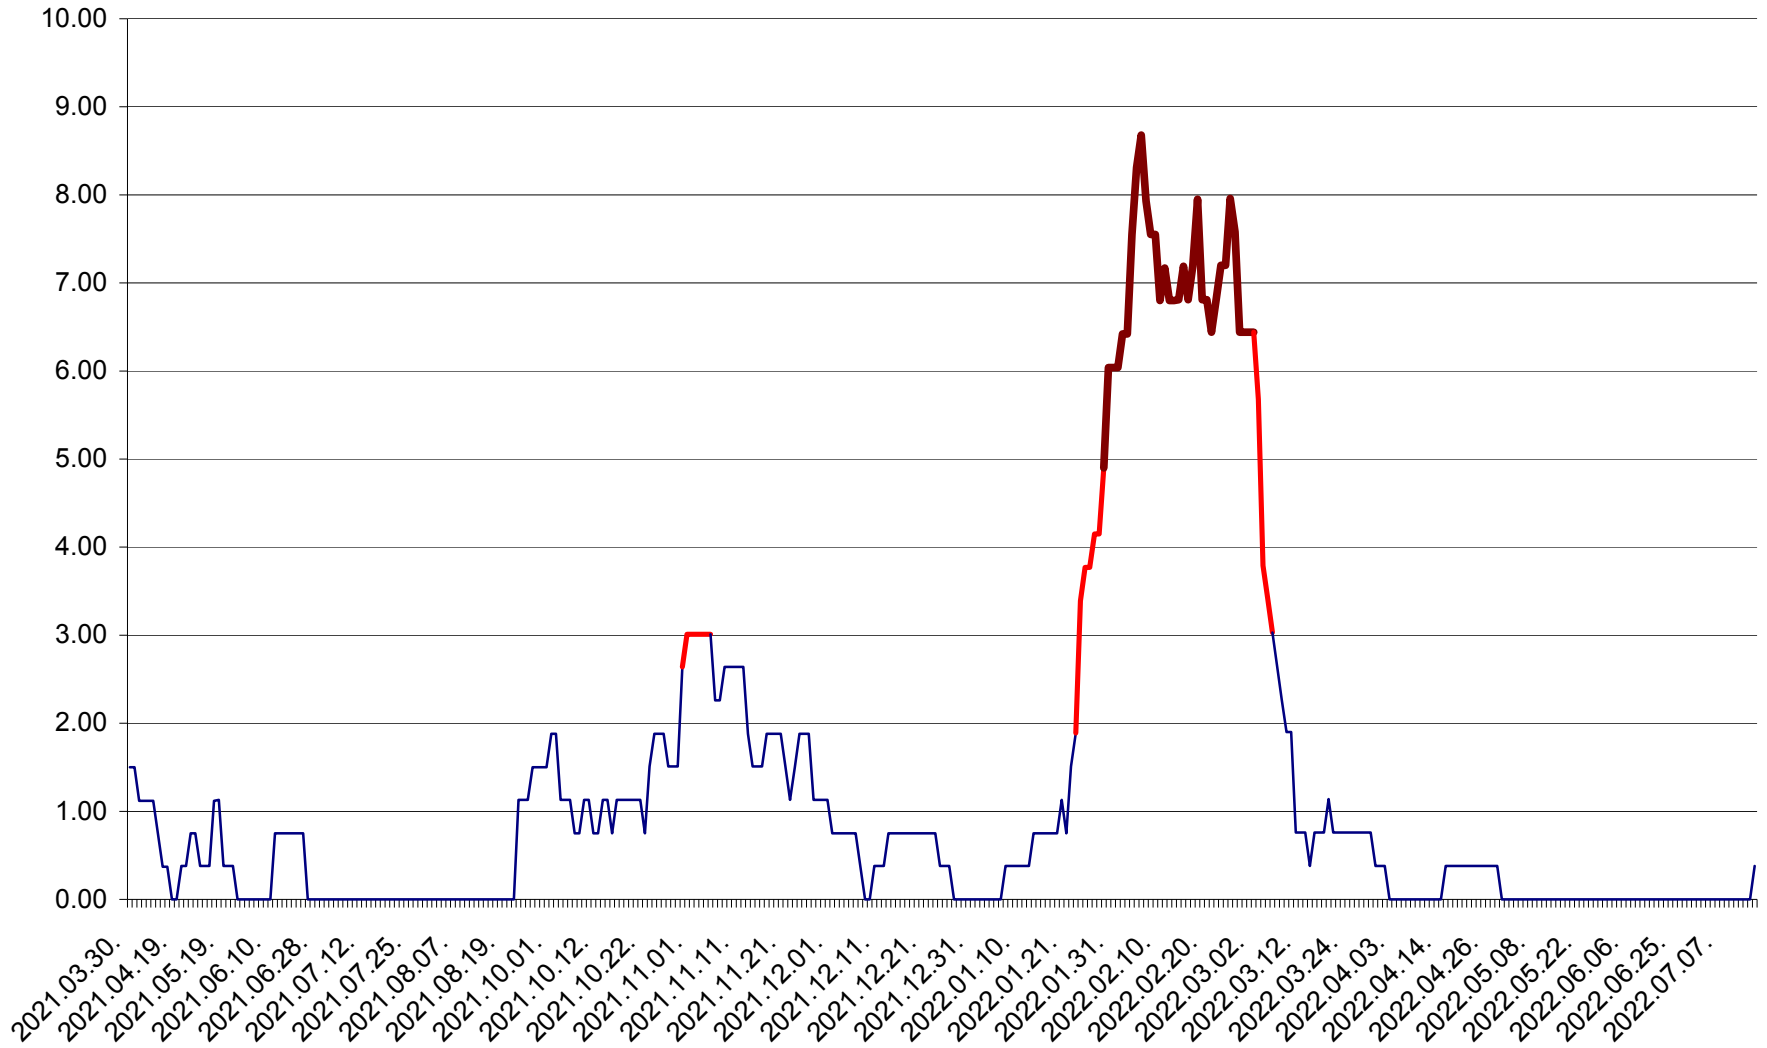

ATID - Evolutia incidentei cumulate pe 14 zile la % de locuitori
2021.04.01. - 2022.07.16.

AVRĂMEȘTI - Evolutia incidentei cumulate pe 14 zile la ‰ de locuitori
2021.04.01. - 2022.07.16.

ORAȘ BĂILE TUȘNAD - Evoluția incidenței cumulate pe 14 zile la ‰ de locuitori
2021.04.01. - 2022.07.16.

ORAȘ BĂLAN - Evoluția incidenței cumulate pe 14 zile la ‰ de locuitori
2021.04.01. - 2022.07.16.

BILBOR - Evolutia incidentei cumulate pe 14 zile la ‰ de locuitori
2021.04.01. - 2022.07.16.

ORAȘ BORSEC - Evolutia incidentei cumulate pe 14 zile la ‰ de locuitori
2021.04.01. - 2022.07.16.

BRĂDEȘTI - Evolutia incidentei cumulate pe 14 zile la ‰ de locuitori
2021.04.01. - 2022.07.16.

CĂPÂLNIȚA - Evoluția incidenței cumulate pe 14 zile la ‰ de locuitori
2021.04.01. - 2022.07.16.

CÂRȚA - Evolutia incidentei cumulate pe 14 zile la ‰ de locuitori
2021.04.01. - 2022.07.16.