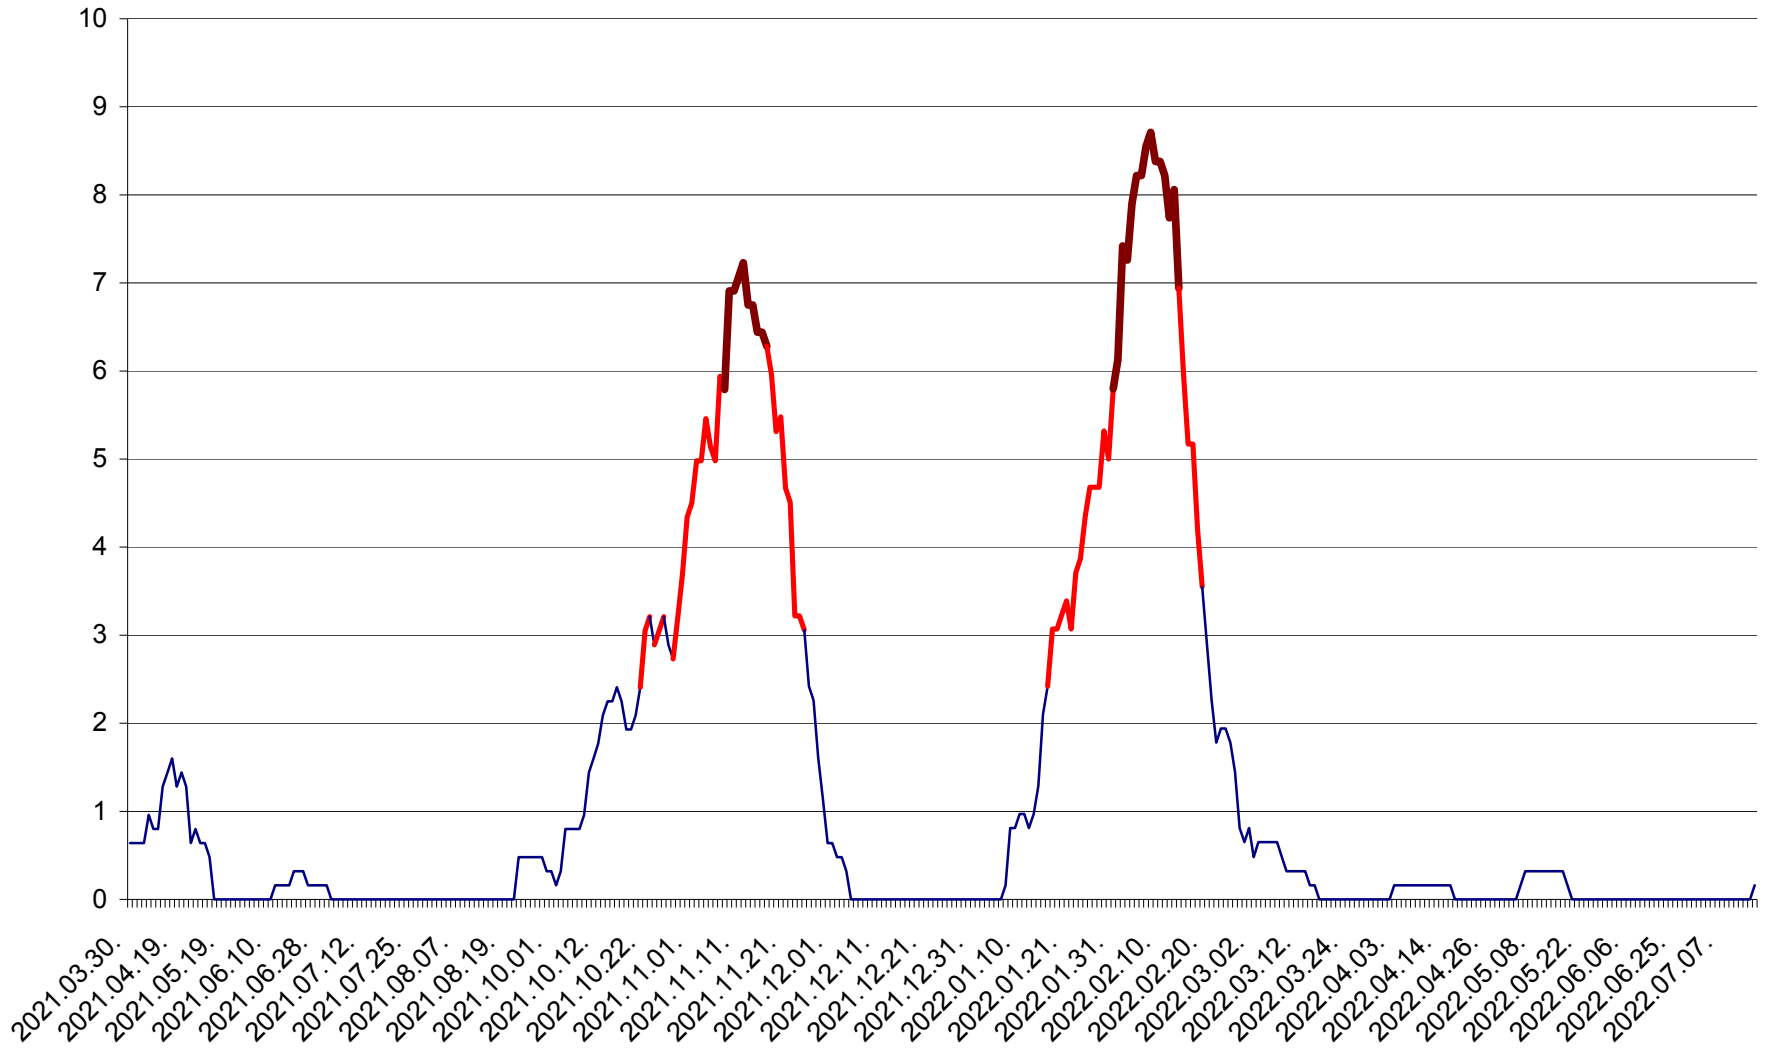

PLĂIEȘII DE JOS - Evolutia incidentei cumulate pe 14 zile la ‰ de locuitori
2021.04.01. - 2022.07.16.

PORUMBENI - Evolutia incidentei cumulate pe 14 zile la ‰ de locuitori
2021.04.01. - 2022.07.16.

PRAID - Evolutia incidentei cumulate pe 14 zile la ‰ de locuitori
2021.04.01. - 2022.07.16.

RACU - Evolutia incidentei cumulate pe 14 zile la ‰ de locuitori
2021.04.01. - 2022.07.16.

REMETEA - Evolutia incidentei cumulate pe 14 zile la % de locuitori
2021.04.01. - 2022.07.16.

SĂCEL - Evolutia incidentei cumulate pe 14 zile la ‰ de locuitori
2021.04.01. - 2022.07.16.

SÂNCRĂIENI - Evolutia incidentei cumulate pe 14 zile la ‰ de locuitori
2021.04.01. - 2022.07.16.

SÂNDOMINIC - Evolutia incidentei cumulate pe 14 zile la ‰ de locuitori
2021.04.01. - 2022.07.16.

SÂNMARTIN - Evolutia incidentei cumulate pe 14 zile la ‰ de locuitori
2021.04.01. - 2022.07.16.