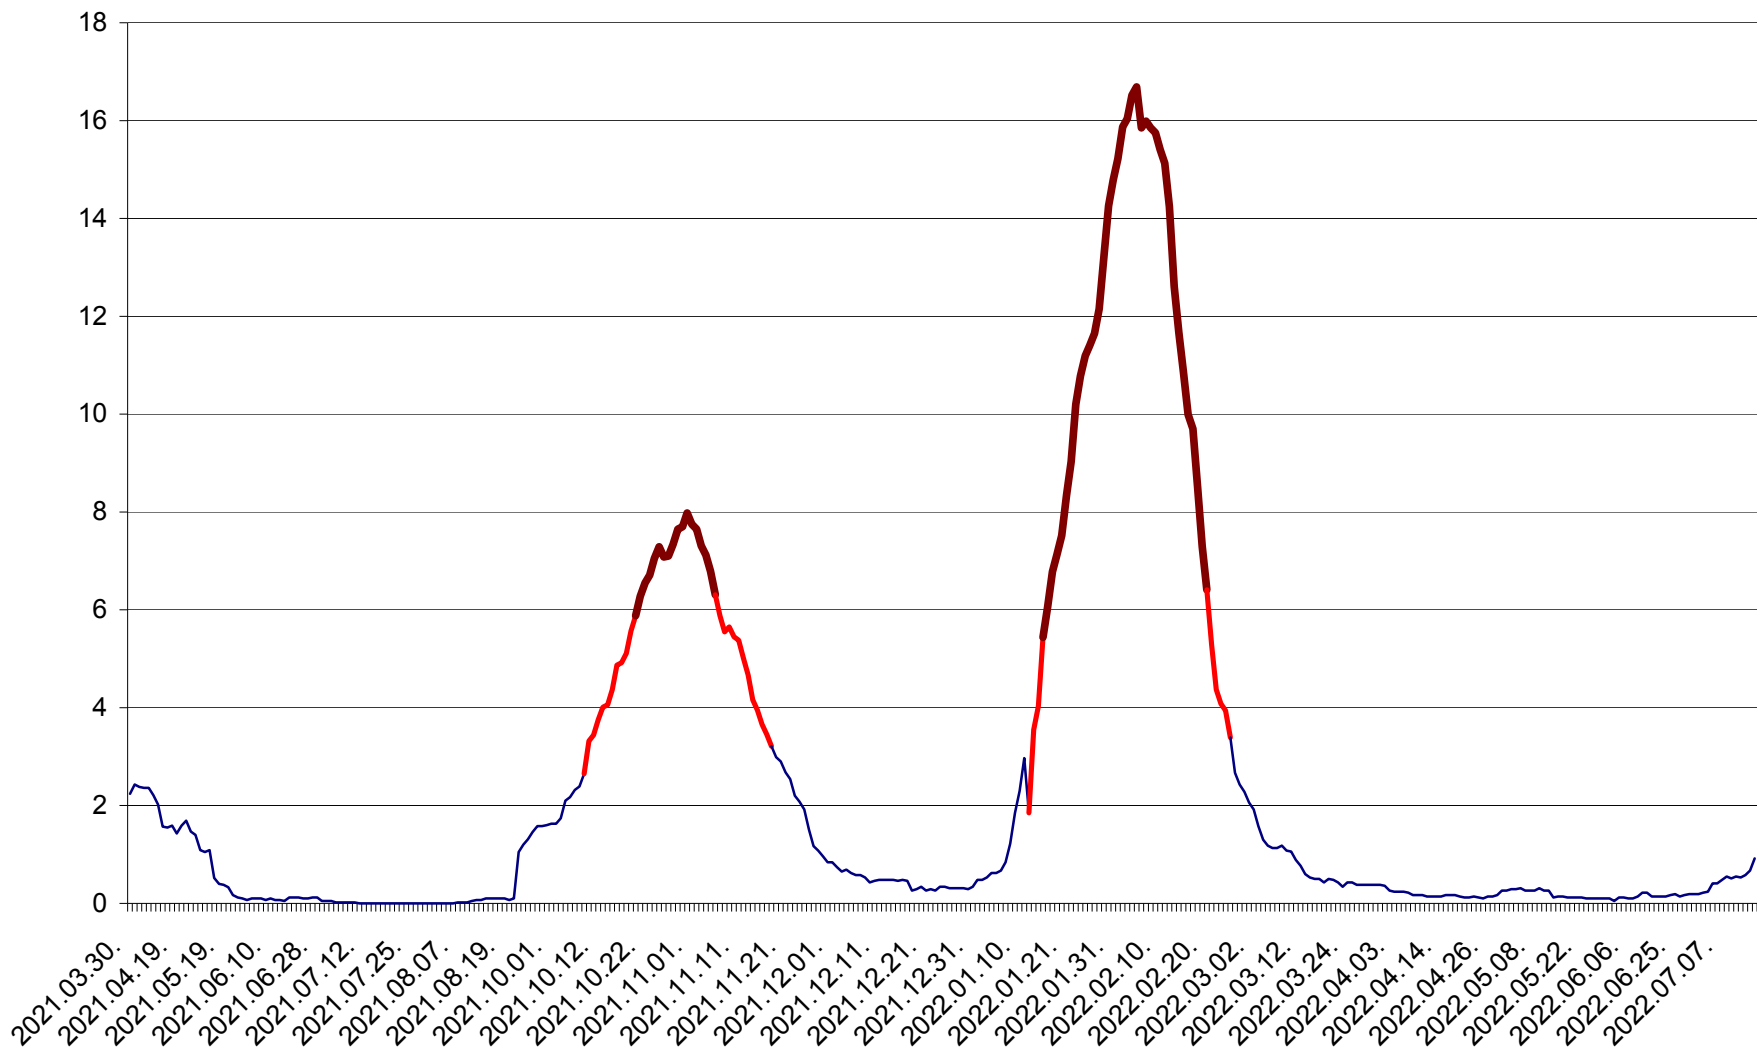

LELICENI - Evolutia incidentei cumulate pe 14 zile la ‰ de locuitori
2021.04.01. - 2022.07.16.

LUETA - Evolutia incidentei cumulate pe 14 zile la ‰ de locuitori
2021.04.01. - 2022.07.16.

LUNCA DE JOS - Evolutia incidentei cumulate pe 14 zile la ‰ de locuitori
2021.04.01. - 2022.07.16.

LUNCA DE SUS - Evolutia incidentei cumulate pe 14 zile la ‰ de locuitori
2021.04.01. - 2022.07.16.

LUPENI - Evolutia incidentei cumulate pe 14 zile la ‰ de locuitori
2021.04.01. - 2022.07.16.

MĂDĂRAȘ - Evolutia incidentei cumulate pe 14 zile la ‰ de locuitori
2021.04.01. - 2022.07.16.

MĂRTINIȘ - Evolutia incidentei cumulate pe 14 zile la ‰ de locuitori
2021.04.01. - 2022.07.16.

MEREȘTI - Evolutia incidentei cumulate pe 14 zile la ‰ de locuitori
2021.04.01. - 2022.07.16.

MUNICIPIUL MIERCUREA-CIUC - Evolutia incidentei cumulate pe 14 zile la ‰ de locuitori
2021.04.01. - 2022.07.16.