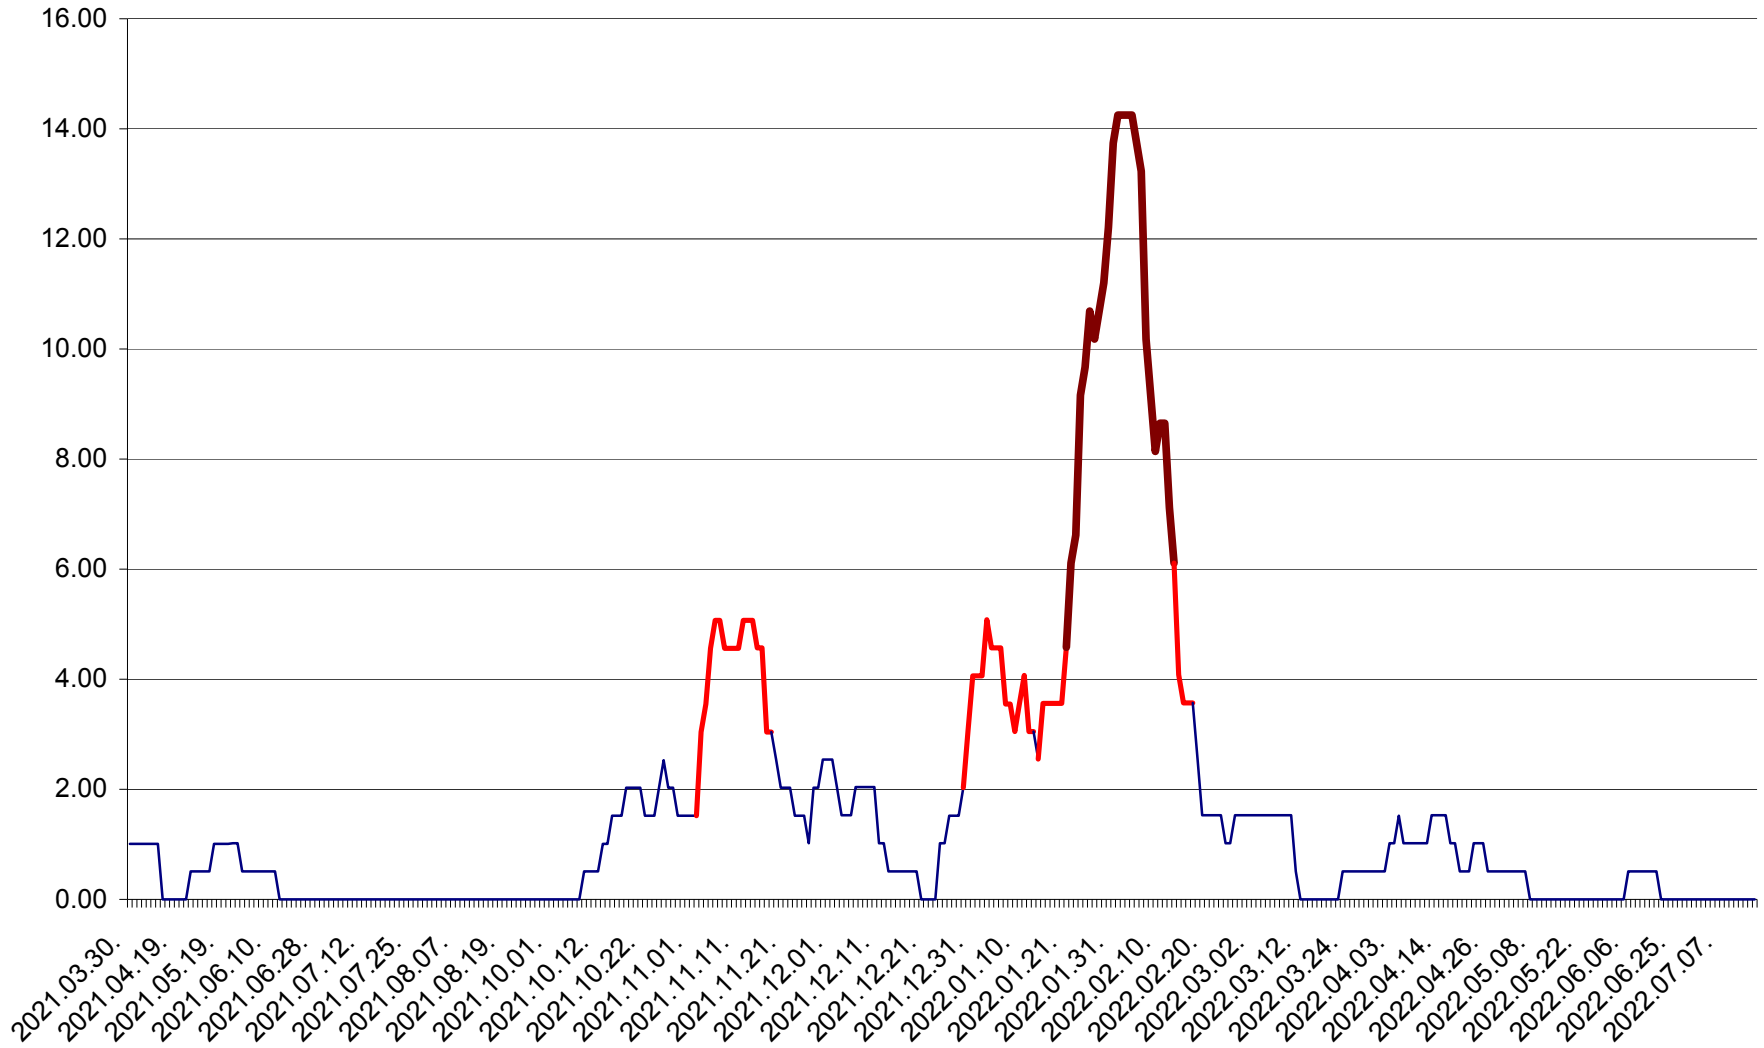

TUȘNAD - Evolutia incidentei cumulate pe 14 zile la ‰ de locuitori
2021.04.01. - 2022.07.16.

ULIEȘ - Evoluția incidenței cumulate pe 14 zile la ‰ de locuitori
2021.04.01. - 2022.07.16.

VĂRȘAG - Evolutia incidentei cumulate pe 14 zile la ‰ de locuitori
2021.04.01. - 2022.07.16.

ORAȘ VLĂHIȚA - Evolutia incidentei cumulate pe 14 zile la ‰ de locuitori
2021.04.01. - 2022.07.16.

VOȘLĂBENI - Evolutia incidentei cumulate pe 14 zile la ‰ de locuitori
2021.04.01. - 2022.07.16.

ZETEA - Evolutia incidentei cumulate pe 14 zile la ‰ de locuitori
2021.04.01. - 2022.07.16.