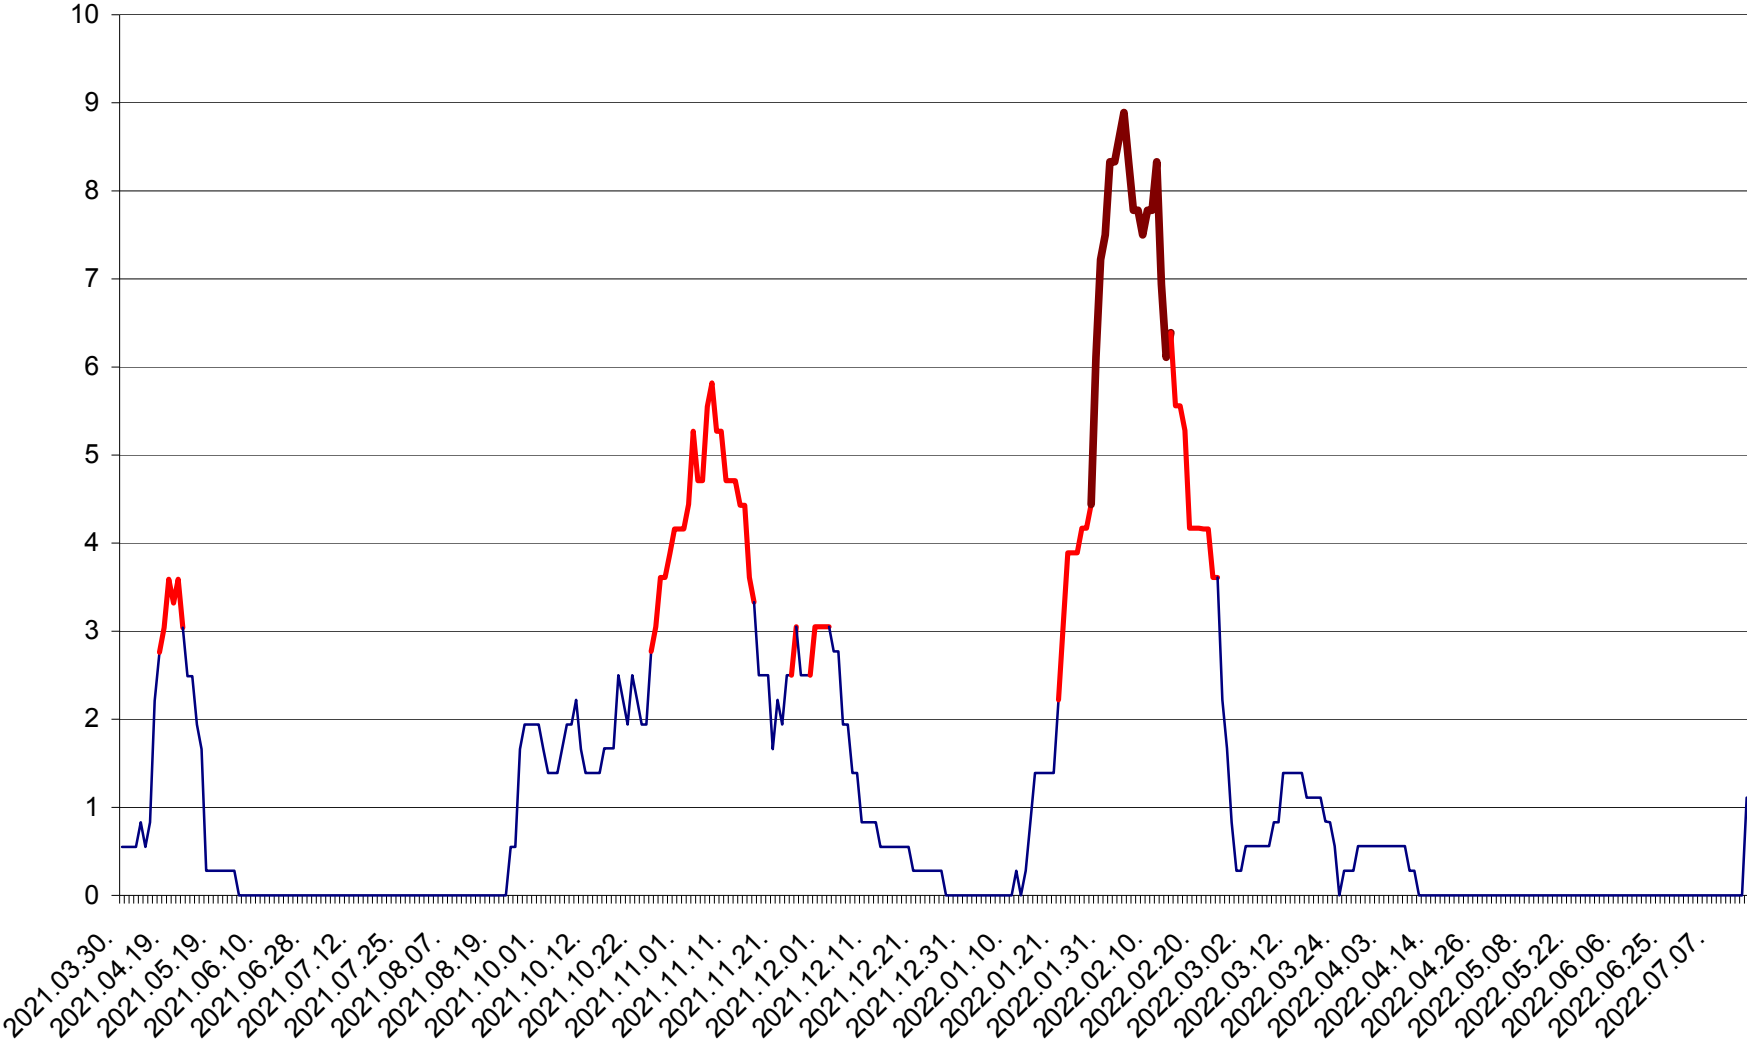

LELICENI - Evolutia incidentei cumulate pe 14 zile la ‰ de locuitori
2021.04.01. - 2022.07.16.

LUETA - Evolutia incidentei cumulate pe 14 zile la ‰ de locuitori
2021.04.01. - 2022.07.16.

LUNCA DE JOS - Evolutia incidentei cumulate pe 14 zile la ‰ de locuitori
2021.04.01. - 2022.07.16.

LUNCA DE SUS - Evolutia incidentei cumulate pe 14 zile la ‰ de locuitori
2021.04.01. - 2022.07.16.

LUPENI - Evolutia incidentei cumulate pe 14 zile la ‰ de locuitori
2021.04.01. - 2022.07.16.

MĂDĂRAȘ - Evolutia incidentei cumulate pe 14 zile la ‰ de locuitori
2021.04.01. - 2022.07.16.

MĂRTINIȘ - Evolutia incidentei cumulate pe 14 zile la ‰ de locuitori
2021.04.01. - 2022.07.16.

MEREȘTI - Evolutia incidentei cumulate pe 14 zile la ‰ de locuitori
2021.04.01. - 2022.07.16.

MUNICIPIUL MIERCUREA-CIUC - Evolutia incidentei cumulate pe 14 zile la ‰ de locuitori
2021.04.01. - 2022.07.16.

MIHĂILENI - Evolutia incidentei cumulate pe 14 zile la ‰ de locuitori
2021.04.01. - 2022.07.16.

MUGENI - Evolutia incidentei cumulate pe 14 zile la ‰ de locuitori
2021.04.01. - 2022.07.16.

OCLAND - Evolutia incidentei cumulate pe 14 zile la ‰ de locuitori
2021.04.01. - 2022.07.16.