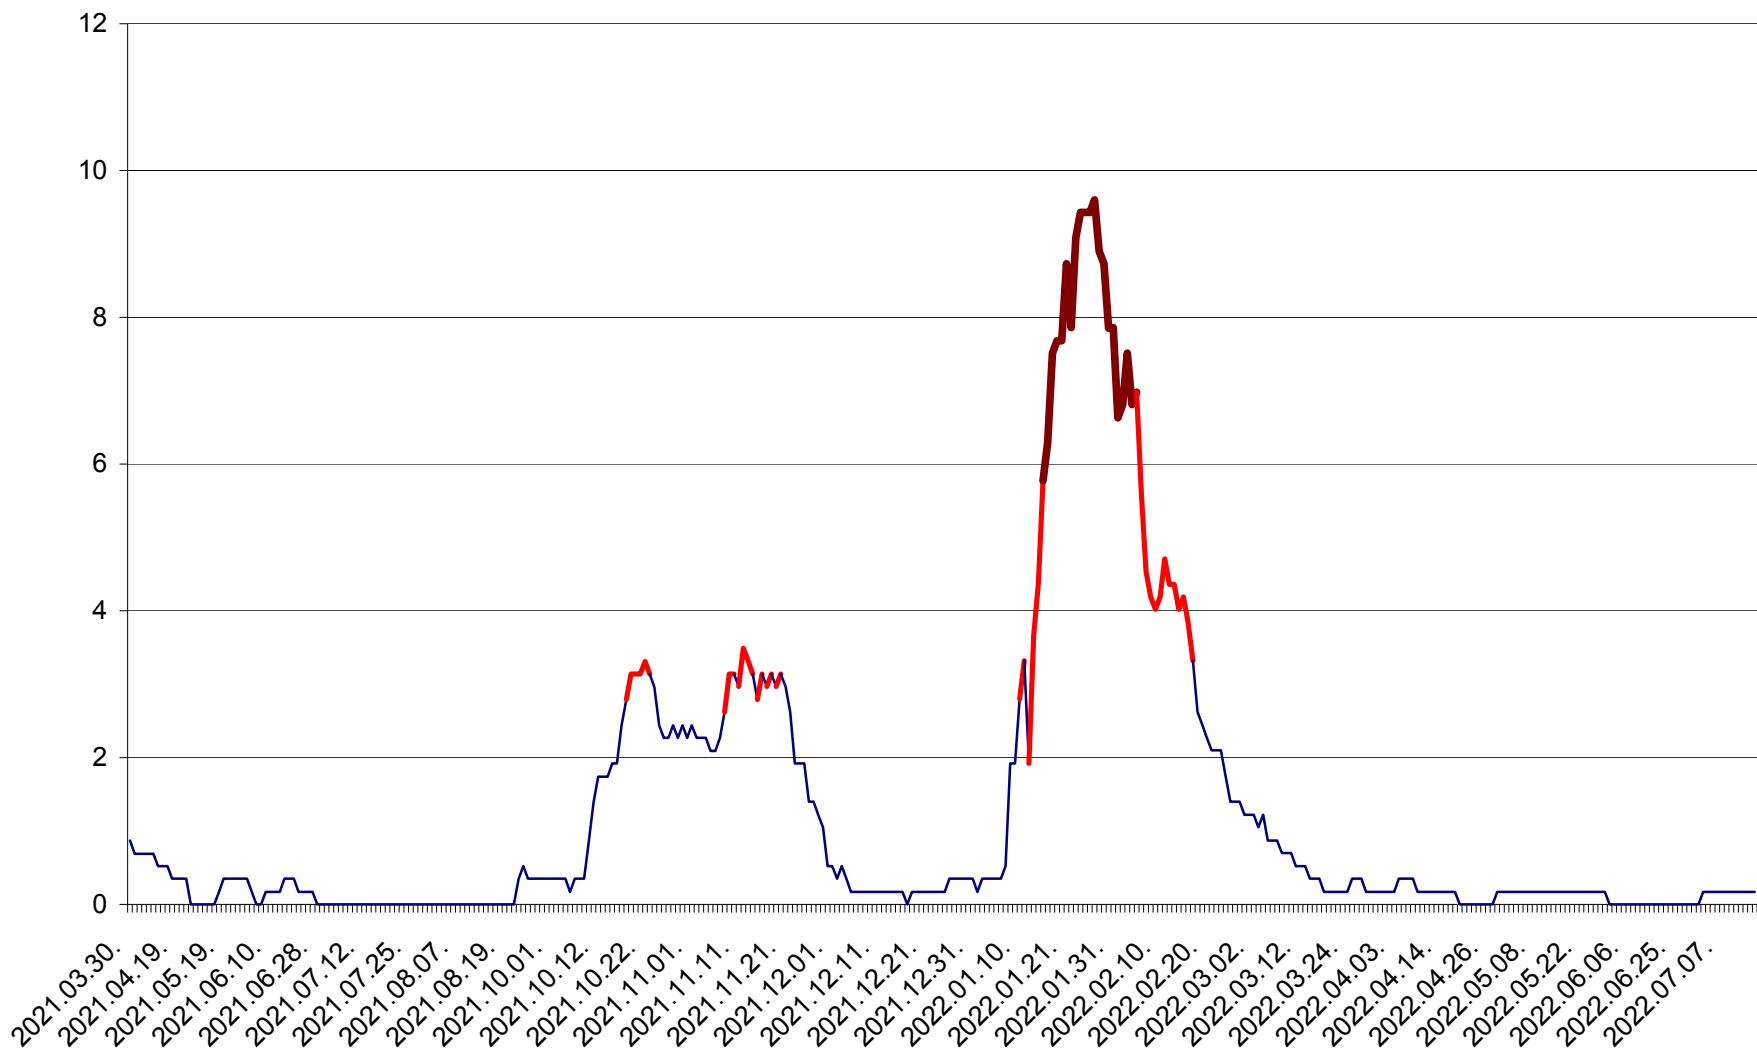

DÂRJIU - Evolutia incidentei cumulate pe 14 zile la ‰ de locuitori
2021.04.01. - 2022.07.16.

DEALU - Evolutia incidentei cumulate pe 14 zile la ‰ de locuitori
2021.04.01. - 2022.07.16.

DITRĂU - Evolutia incidentei cumulate pe 14 zile la ‰ de locuitori
2021.04.01. - 2022.07.16.

FELICENI - Evolutia incidentei cumulate pe 14 zile la % de locuitori
2021.04.01. - 2022.07.16.

FRUMOASA - Evolutia incidentei cumulate pe 14 zile la ‰ de locuitori
2021.04.01. - 2022.07.16.

GĂLĂUȚAȘ - Evolutia incidentei cumulate pe 14 zile la ‰ de locuitori
2021.04.01. - 2022.07.16.

MUNICIPIUL GHEORGHENI - Evolutia incidentei cumulate pe 14 zile la % de locuitori
2021.04.01. - 2022.07.16.

JOSENI - Evolutia incidentei cumulate pe 14 zile la ‰ de locuitori
2021.04.01. - 2022.07.16.

LĂZAREA - Evolutia incidentei cumulate pe 14 zile la % de locuitori
2021.04.01. - 2022.07.16.

LELICENI - Evolutia incidentei cumulate pe 14 zile la ‰ de locuitori
2021.04.01. - 2022.07.16.

LUETA - Evolutia incidentei cumulate pe 14 zile la ‰ de locuitori
2021.04.01. - 2022.07.16.

LUNCA DE JOS - Evolutia incidentei cumulate pe 14 zile la ‰ de locuitori
2021.04.01. - 2022.07.16.