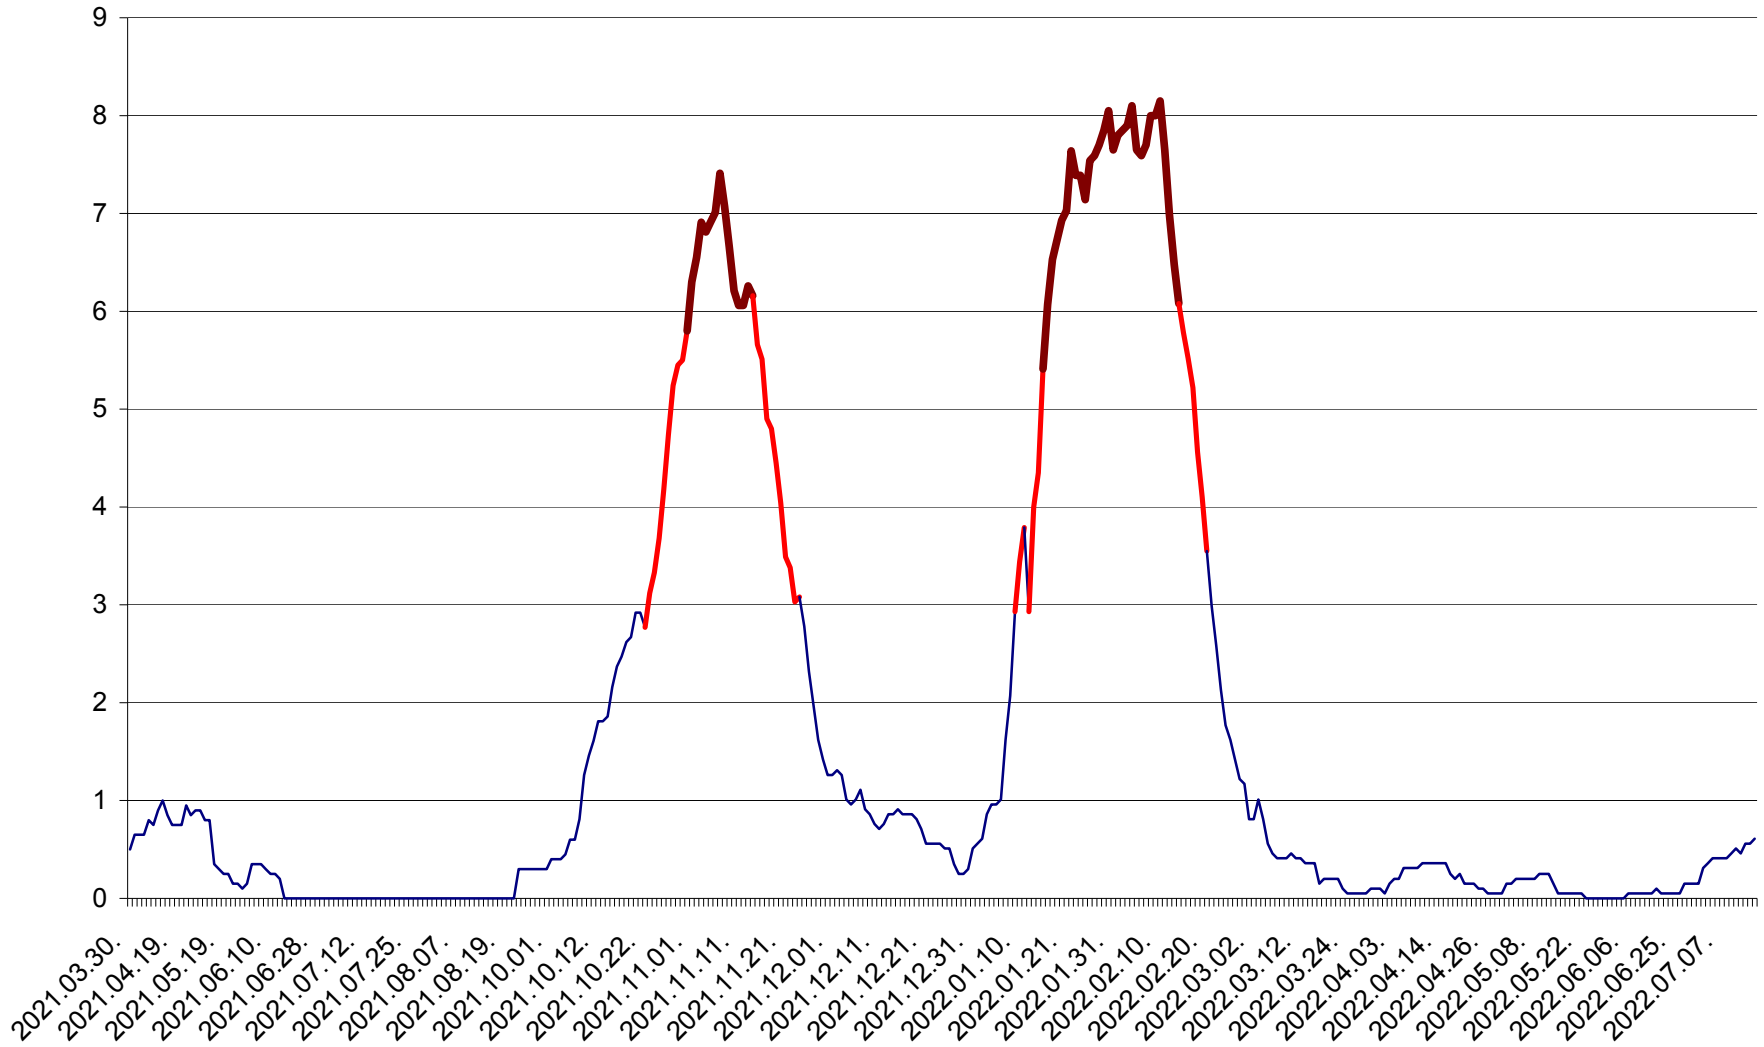

DÂRJIU - Evolutia incidentei cumulate pe 14 zile la ‰ de locuitori
2021.04.01. - 2022.07.16.

DEALU - Evolutia incidentei cumulate pe 14 zile la ‰ de locuitori
2021.04.01. - 2022.07.16.

DITRĂU - Evolutia incidentei cumulate pe 14 zile la ‰ de locuitori
2021.04.01. - 2022.07.16.

FELICENI - Evolutia incidentei cumulate pe 14 zile la % de locuitori
2021.04.01. - 2022.07.16.

FRUMOASA - Evolutia incidentei cumulate pe 14 zile la ‰ de locuitori
2021.04.01. - 2022.07.16.

GĂLĂUȚAȘ - Evolutia incidentei cumulate pe 14 zile la ‰ de locuitori
2021.04.01. - 2022.07.16.

MUNICIPIUL GHEORGHENI - Evolutia incidentei cumulate pe 14 zile la % de locuitori
2021.04.01. - 2022.07.16.

JOSENI - Evolutia incidentei cumulate pe 14 zile la ‰ de locuitori
2021.04.01. - 2022.07.16.

LĂZAREA - Evolutia incidentei cumulate pe 14 zile la % de locuitori
2021.04.01. - 2022.07.16.

LELICENI - Evolutia incidentei cumulate pe 14 zile la ‰ de locuitori
2021.04.01. - 2022.07.16.

LUETA - Evolutia incidentei cumulate pe 14 zile la ‰ de locuitori
2021.04.01. - 2022.07.16.

LUNCA DE JOS - Evolutia incidentei cumulate pe 14 zile la ‰ de locuitori
2021.04.01. - 2022.07.16.