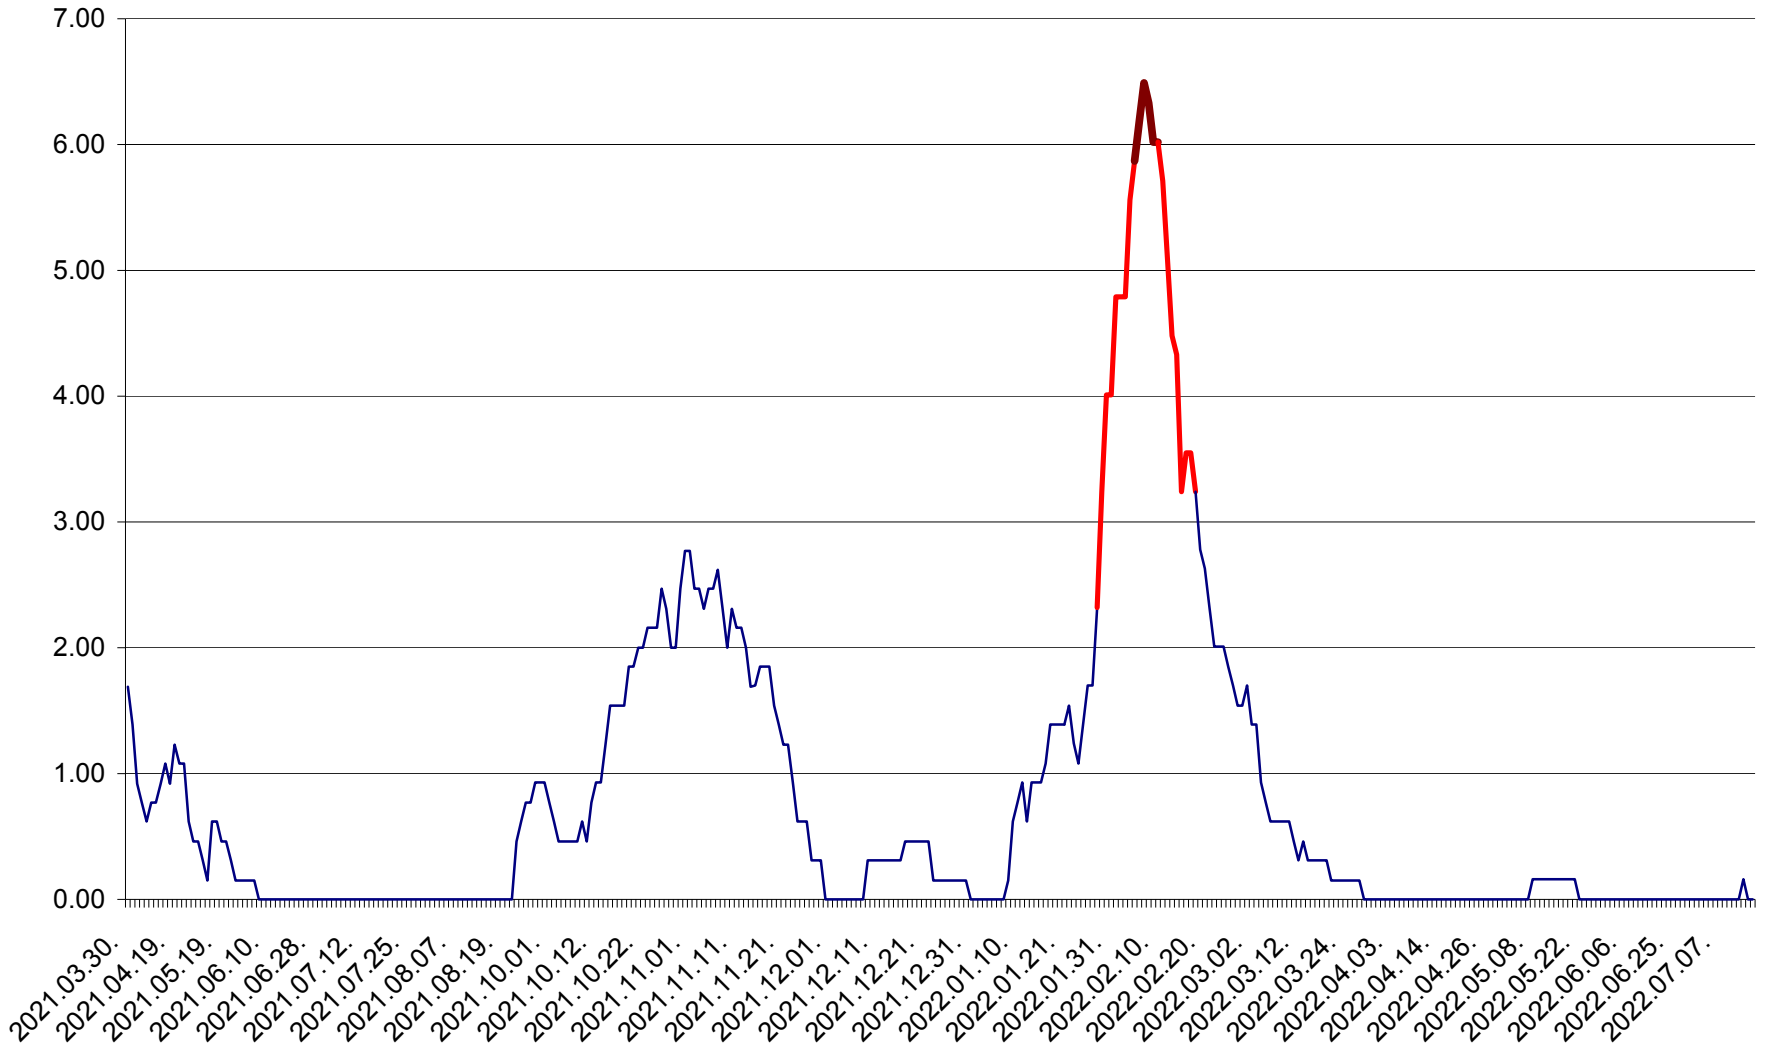

ORAȘ BĂLAN - Evoluția incidenței cumulate pe 14 zile la ‰ de locuitori
2021.04.01. - 2022.07.16.

BILBOR - Evolutia incidentei cumulate pe 14 zile la ‰ de locuitori
2021.04.01. - 2022.07.16.

ORAȘ BORSEC - Evolutia incidentei cumulate pe 14 zile la ‰ de locuitori
2021.04.01. - 2022.07.16.

BRĂDEȘTI - Evolutia incidentei cumulate pe 14 zile la ‰ de locuitori
2021.04.01. - 2022.07.16.

CĂPÂLNIȚA - Evoluția incidenței cumulate pe 14 zile la ‰ de locuitori
2021.04.01. - 2022.07.16.

CÂRȚA - Evolutia incidentei cumulate pe 14 zile la ‰ de locuitori
2021.04.01. - 2022.07.16.

CICEU - Evolutia incidentei cumulate pe 14 zile la ‰ de locuitori
2021.04.01. - 2022.07.16.

CIUCSÂNGEORGIU - Evolutia incidentei cumulate pe 14 zile la % de locuitori
2021.04.01. - 2022.07.16.

CIUMANI - Evolutia incidentei cumulate pe 14 zile la ‰ de locuitori
2021.04.01. - 2022.07.16.

CORBU - Evolutia incidentei cumulate pe 14 zile la ‰ de locuitori
2021.04.01. - 2022.07.16.

CORUND - Evolutia incidentei cumulate pe 14 zile la ‰ de locuitori
2021.04.01. - 2022.07.16.

COZMENI - Evolutia incidentei cumulate pe 14 zile la % de locuitori
2021.04.01. - 2022.07.16.