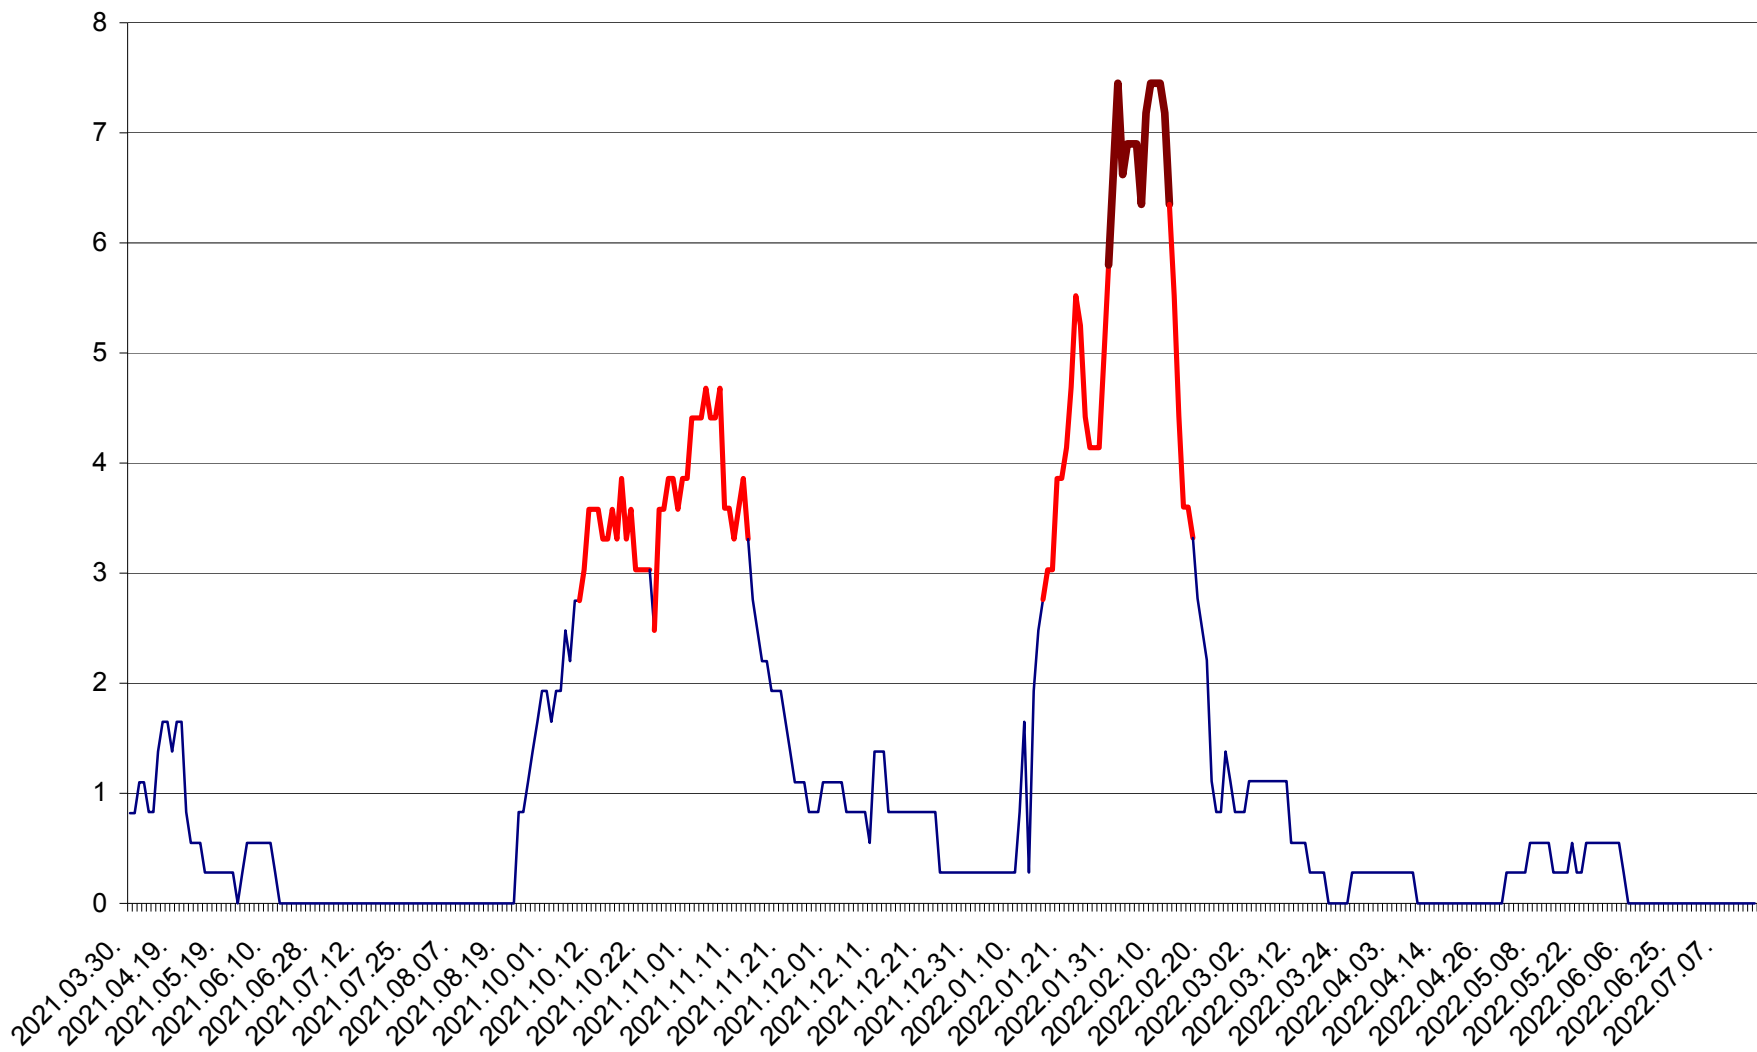

RACU - Evolutia incidentei cumulate pe 14 zile la ‰ de locuitori
2021.04.01. - 2022.07.16.

REMETEA - Evolutia incidentei cumulate pe 14 zile la % de locuitori
2021.04.01. - 2022.07.16.

SĂCEL - Evolutia incidentei cumulate pe 14 zile la ‰ de locuitori
2021.04.01. - 2022.07.16.

SÂNCRĂIENI - Evolutia incidentei cumulate pe 14 zile la ‰ de locuitori
2021.04.01. - 2022.07.16.

SÂNDOMINIC - Evolutia incidentei cumulate pe 14 zile la ‰ de locuitori
2021.04.01. - 2022.07.16.

SÂNMARTIN - Evolutia incidentei cumulate pe 14 zile la ‰ de locuitori
2021.04.01. - 2022.07.16.

SÂNSIMION - Evolutia incidentei cumulate pe 14 zile la ‰ de locuitori
2021.04.01. - 2022.07.16.

SÂNTIMBRU - Evolutia incidentei cumulate pe 14 zile la ‰ de locuitori
2021.04.01. - 2022.07.16.

SĂRMAȘ - Evolutia incidentei cumulate pe 14 zile la ‰ de locuitori
2021.04.01. - 2022.07.16.