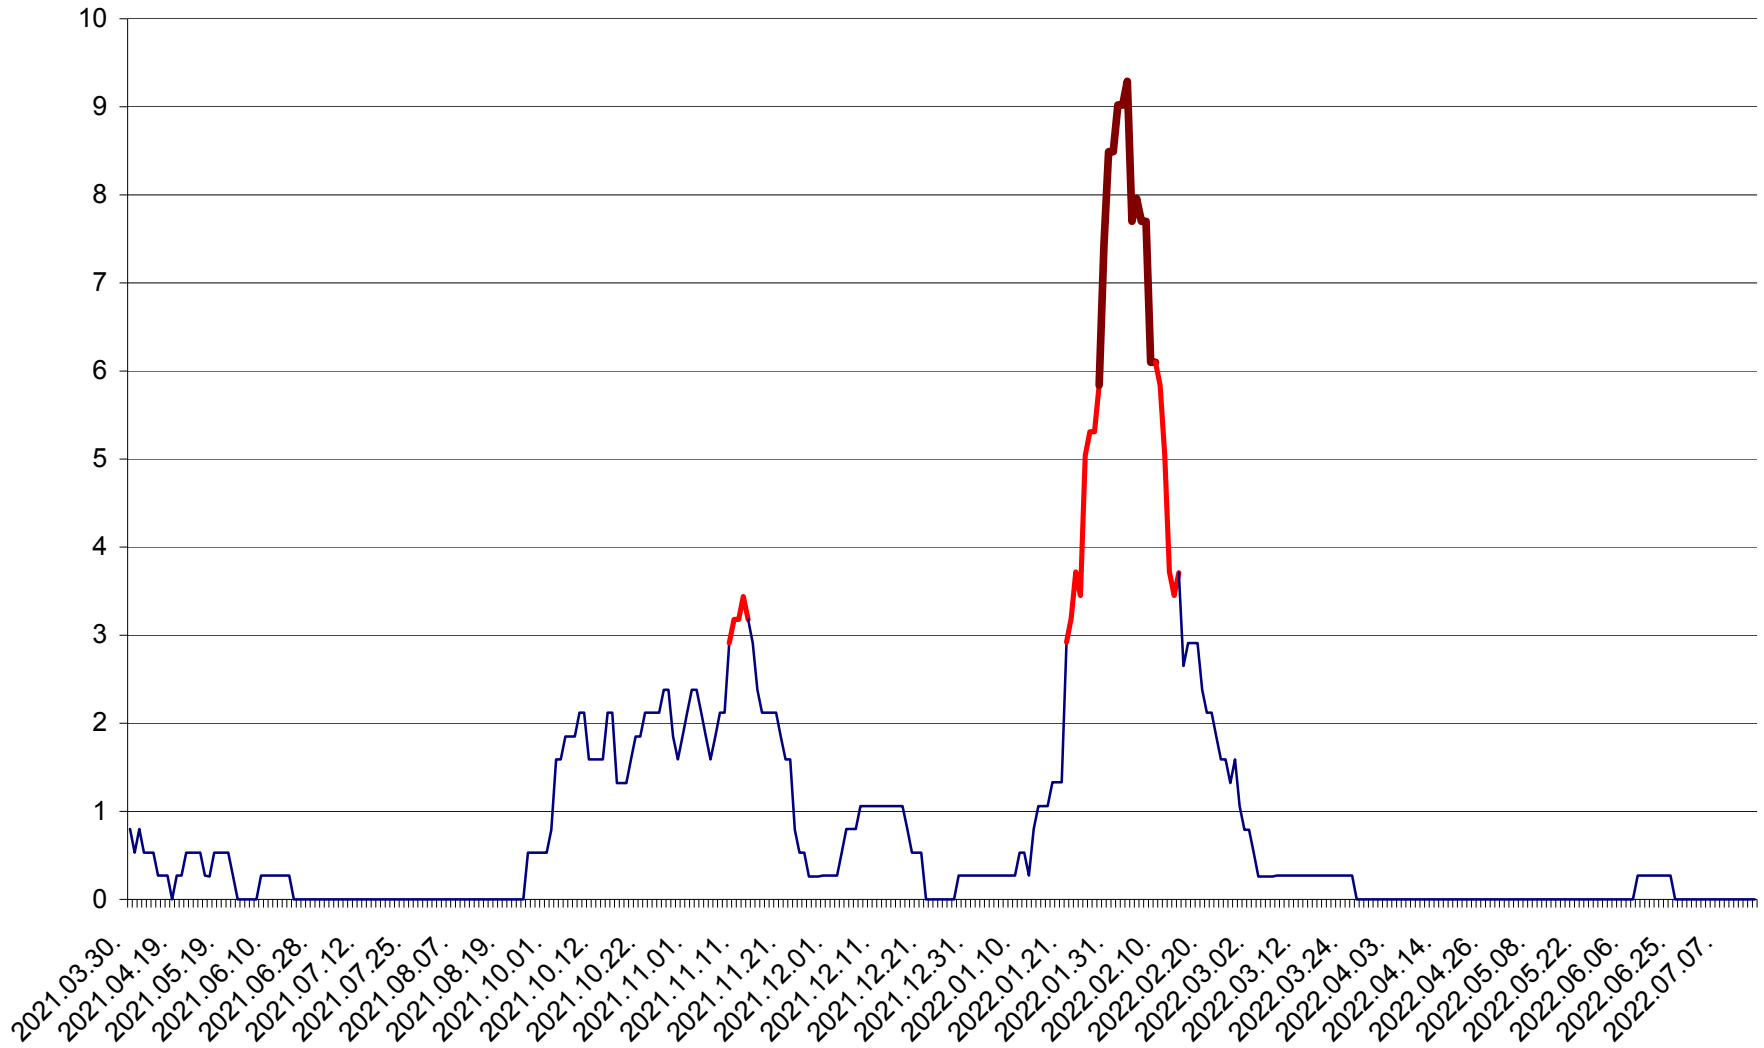

CORBU - Evolutia incidentei cumulate pe 14 zile la ‰ de locuitori
2021.04.01. - 2022.07.16.

CORUND - Evolutia incidentei cumulate pe 14 zile la ‰ de locuitori
2021.04.01. - 2022.07.16.

COZMENI - Evolutia incidentei cumulate pe 14 zile la % de locuitori
2021.04.01. - 2022.07.16.

ORAȘ CRISTURU SECUIESC - Evolutia incidentei cumulate pe 14 zile la ‰ de locuitori
2021.04.01. - 2022.07.16.

DĂNEȘTI - Evolutia incidentei cumulate pe 14 zile la ‰ de locuitori
2021.04.01. - 2022.07.16.

DÂRJIU - Evolutia incidentei cumulate pe 14 zile la ‰ de locuitori
2021.04.01. - 2022.07.16.

DEALU - Evolutia incidentei cumulate pe 14 zile la ‰ de locuitori
2021.04.01. - 2022.07.16.

DITRĂU - Evolutia incidentei cumulate pe 14 zile la ‰ de locuitori
2021.04.01. - 2022.07.16.

FELICENI - Evolutia incidentei cumulate pe 14 zile la % de locuitori
2021.04.01. - 2022.07.16.

FRUMOASA - Evolutia incidentei cumulate pe 14 zile la ‰ de locuitori
2021.04.01. - 2022.07.16.

GĂLĂUȚAȘ - Evolutia incidentei cumulate pe 14 zile la ‰ de locuitori
2021.04.01. - 2022.07.16.