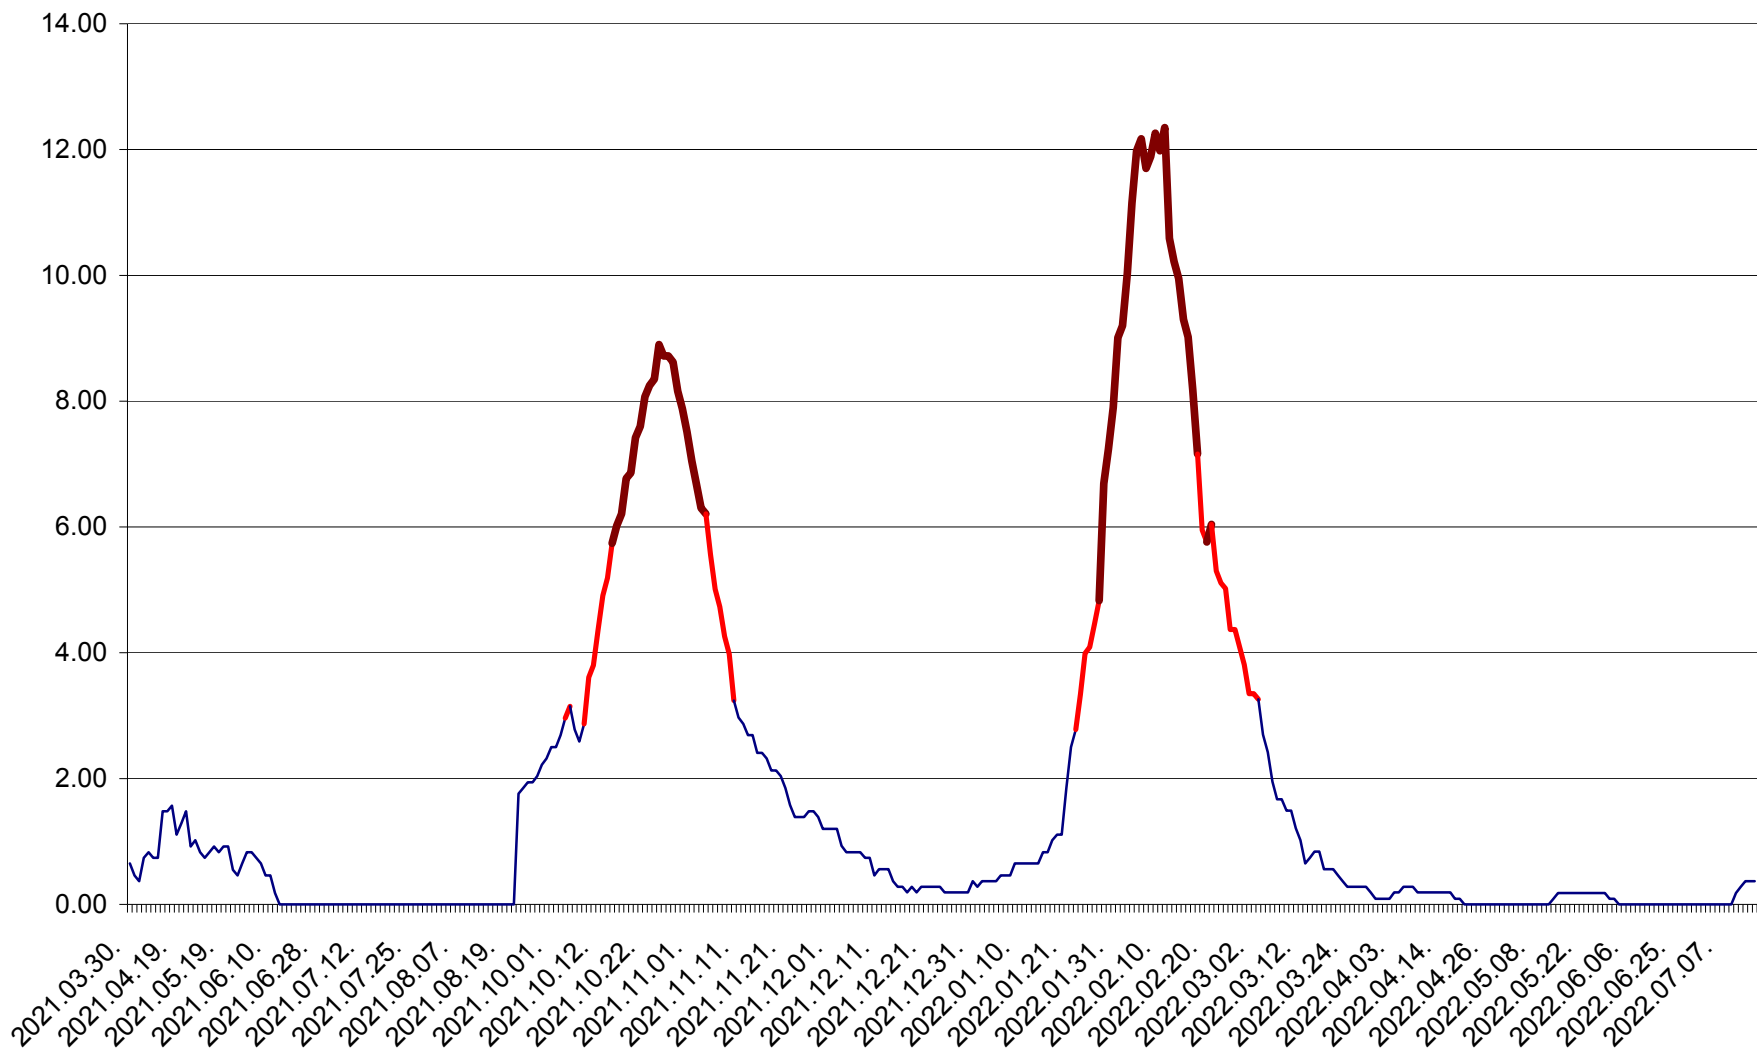

ORAȘ BĂLAN - Evoluția incidenței cumulate pe 14 zile la ‰ de locuitori
2021.04.01. - 2022.07.16.

BILBOR - Evolutia incidentei cumulate pe 14 zile la ‰ de locuitori
2021.04.01. - 2022.07.16.

ORAȘ BORSEC - Evolutia incidentei cumulate pe 14 zile la ‰ de locuitori
2021.04.01. - 2022.07.16.

CICEU - Evolutia incidentei cumulate pe 14 zile la ‰ de locuitori
2021.04.01. - 2022.07.16.

CIUCSÂNGEORGIU - Evolutia incidentei cumulate pe 14 zile la % de locuitori
2021.04.01. - 2022.07.16.

CIUMANI - Evolutia incidentei cumulate pe 14 zile la ‰ de locuitori
2021.04.01. - 2022.07.16.

CORBU - Evolutia incidentei cumulate pe 14 zile la ‰ de locuitori
2021.04.01. - 2022.07.16.

CORUND - Evolutia incidentei cumulate pe 14 zile la ‰ de locuitori
2021.04.01. - 2022.07.16.

COZMENI - Evolutia incidentei cumulate pe 14 zile la % de locuitori
2021.04.01. - 2022.07.16.

ORAȘ CRISTURU SECUIESC - Evolutia incidentei cumulate pe 14 zile la ‰ de locuitori
2021.04.01. - 2022.07.16.

DĂNEȘTI - Evolutia incidentei cumulate pe 14 zile la ‰ de locuitori
2021.04.01. - 2022.07.16.