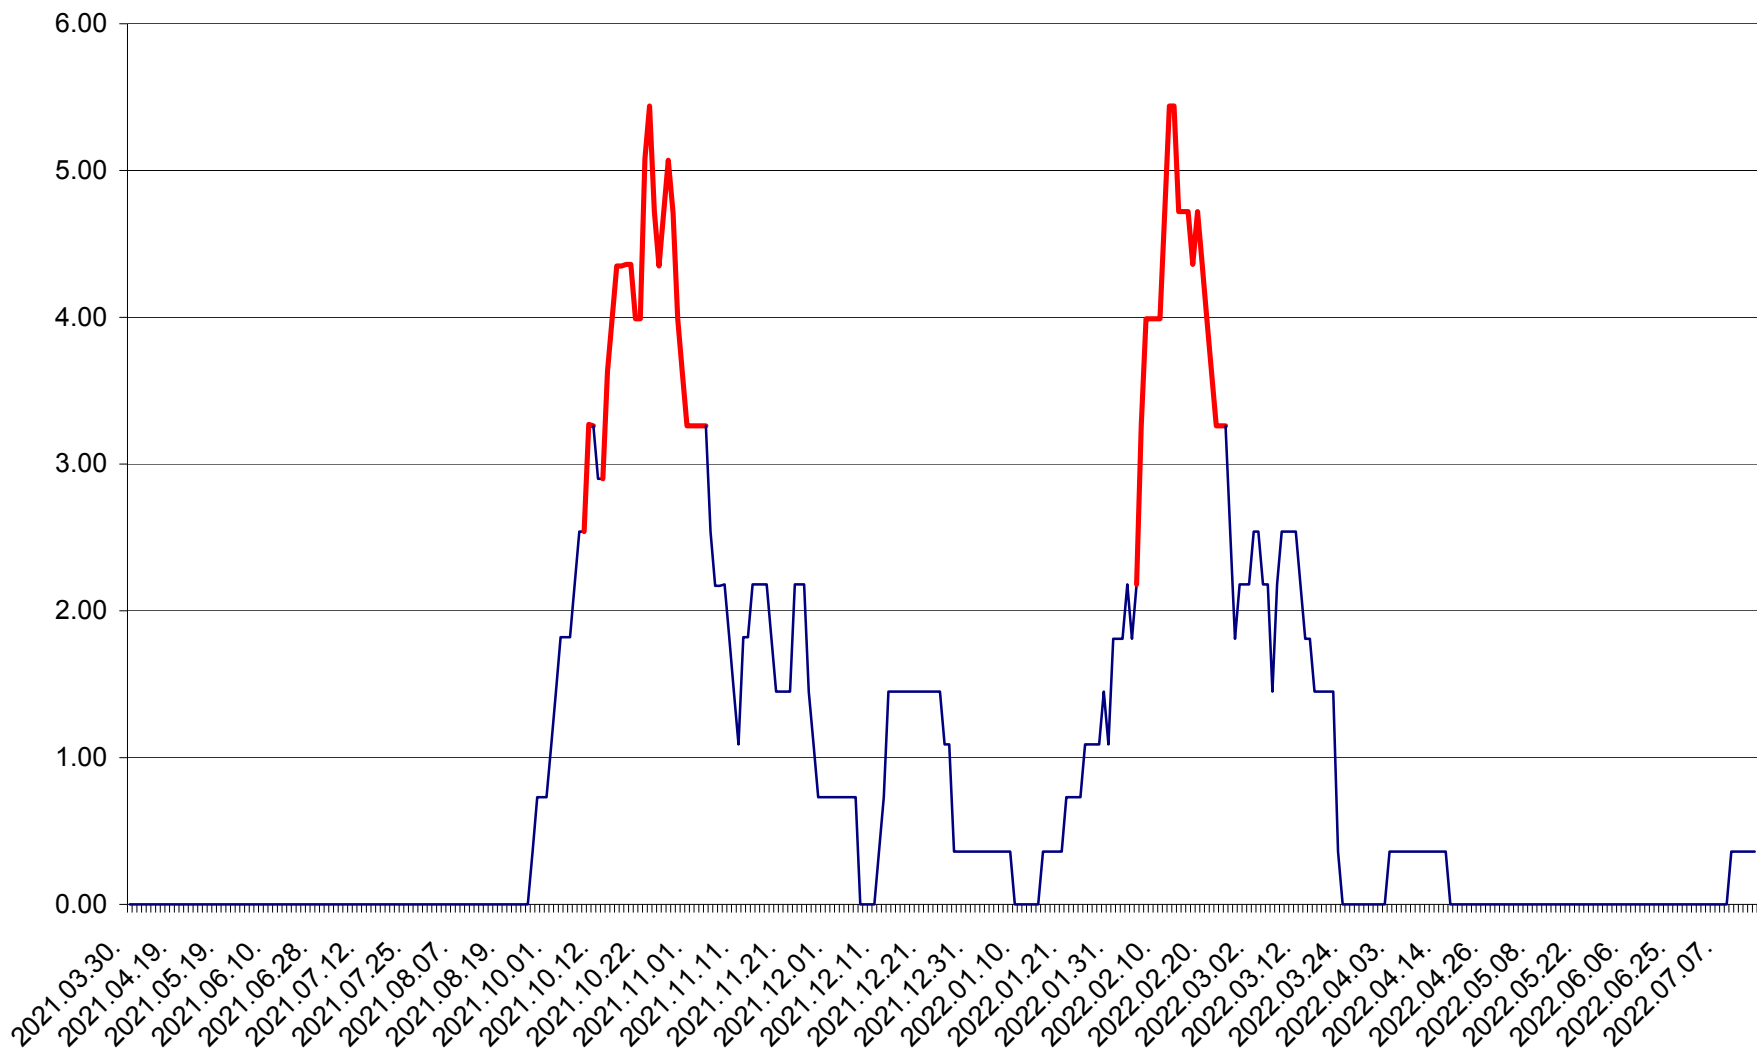

ATID - Evolutia incidentei cumulate pe 14 zile la % de locuitori
2021.04.01. - 2022.07.16.

AVRĂMEȘTI - Evolutia incidentei cumulate pe 14 zile la ‰ de locuitori
2021.04.01. - 2022.07.16.

ORAȘ BĂILE TUȘNAD - Evoluția incidenței cumulate pe 14 zile la ‰ de locuitori
2021.04.01. - 2022.07.16.

ORAȘ BĂLAN - Evoluția incidenței cumulate pe 14 zile la ‰ de locuitori
2021.04.01. - 2022.07.16.

BILBOR - Evolutia incidentei cumulate pe 14 zile la ‰ de locuitori
2021.04.01. - 2022.07.16.

ORAȘ BORSEC - Evolutia incidentei cumulate pe 14 zile la ‰ de locuitori
2021.04.01. - 2022.07.16.

BRĂDEȘTI - Evolutia incidentei cumulate pe 14 zile la ‰ de locuitori
2021.04.01. - 2022.07.16.

CĂPÂLNIȚA - Evoluția incidenței cumulate pe 14 zile la ‰ de locuitori
2021.04.01. - 2022.07.16.

CÂRȚA - Evolutia incidentei cumulate pe 14 zile la ‰ de locuitori
2021.04.01. - 2022.07.16.