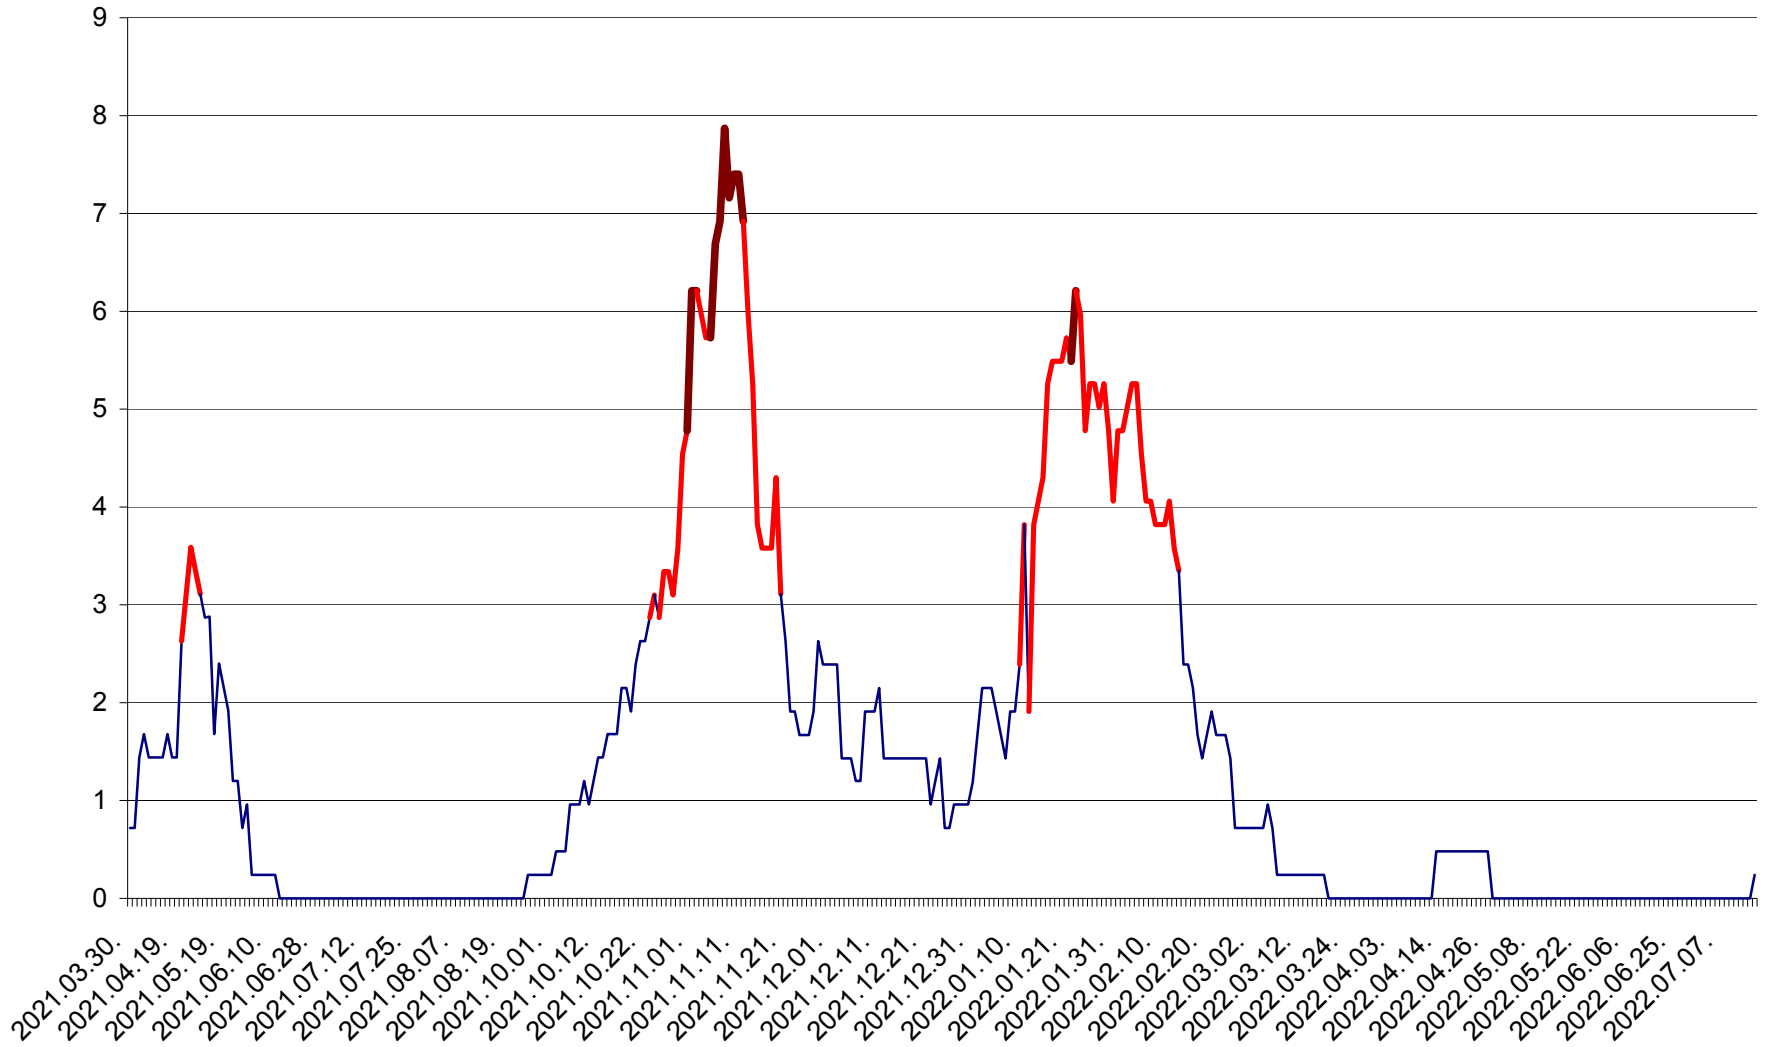

CORBU - Evolutia incidentei cumulate pe 14 zile la ‰ de locuitori
2021.04.01. - 2022.07.16.

CORUND - Evolutia incidentei cumulate pe 14 zile la ‰ de locuitori
2021.04.01. - 2022.07.16.

COZMENI - Evolutia incidentei cumulate pe 14 zile la % de locuitori
2021.04.01. - 2022.07.16.

ORAȘ CRISTURU SECUIESC - Evolutia incidentei cumulate pe 14 zile la ‰ de locuitori
2021.04.01. - 2022.07.16.

DĂNEȘTI - Evolutia incidentei cumulate pe 14 zile la ‰ de locuitori
2021.04.01. - 2022.07.16.

DÂRJIU - Evolutia incidentei cumulate pe 14 zile la ‰ de locuitori
2021.04.01. - 2022.07.16.

DEALU - Evolutia incidentei cumulate pe 14 zile la ‰ de locuitori
2021.04.01. - 2022.07.16.

DITRĂU - Evolutia incidentei cumulate pe 14 zile la ‰ de locuitori
2021.04.01. - 2022.07.16.

FELICENI - Evolutia incidentei cumulate pe 14 zile la % de locuitori
2021.04.01. - 2022.07.16.

FRUMOASA - Evolutia incidentei cumulate pe 14 zile la ‰ de locuitori
2021.04.01. - 2022.07.16.

GĂLĂUȚAȘ - Evolutia incidentei cumulate pe 14 zile la ‰ de locuitori
2021.04.01. - 2022.07.16.