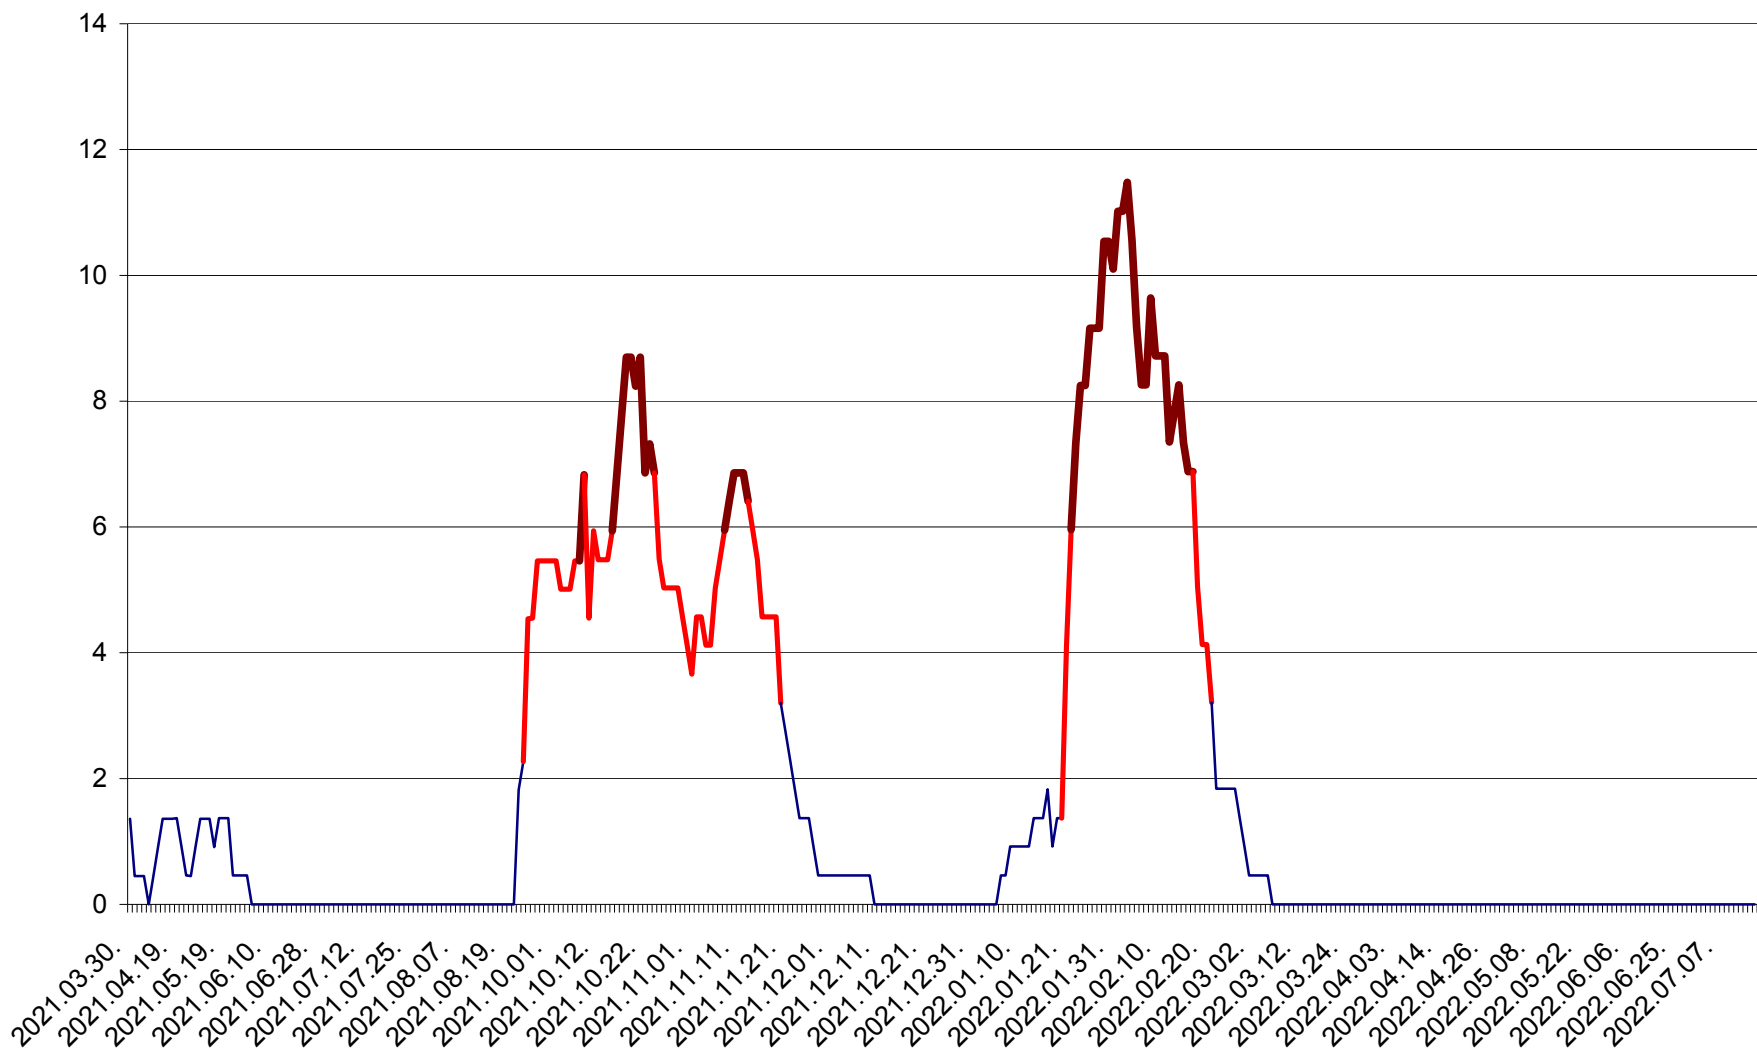

MUNICIPIUL GHEORGHENI - Evolutia incidentei cumulate pe 14 zile la % de locuitori
2021.04.01. - 2022.07.16.

JOSENI - Evolutia incidentei cumulate pe 14 zile la ‰ de locuitori
2021.04.01. - 2022.07.16.

LĂZAREA - Evolutia incidentei cumulate pe 14 zile la % de locuitori
2021.04.01. - 2022.07.16.

LELICENI - Evolutia incidentei cumulate pe 14 zile la ‰ de locuitori
2021.04.01. - 2022.07.16.

LUETA - Evolutia incidentei cumulate pe 14 zile la ‰ de locuitori
2021.04.01. - 2022.07.16.

LUNCA DE JOS - Evolutia incidentei cumulate pe 14 zile la ‰ de locuitori
2021.04.01. - 2022.07.16.

LUNCA DE SUS - Evolutia incidentei cumulate pe 14 zile la ‰ de locuitori
2021.04.01. - 2022.07.16.

LUPENI - Evolutia incidentei cumulate pe 14 zile la ‰ de locuitori
2021.04.01. - 2022.07.16.

MĂDĂRAȘ - Evolutia incidentei cumulate pe 14 zile la ‰ de locuitori
2021.04.01. - 2022.07.16.