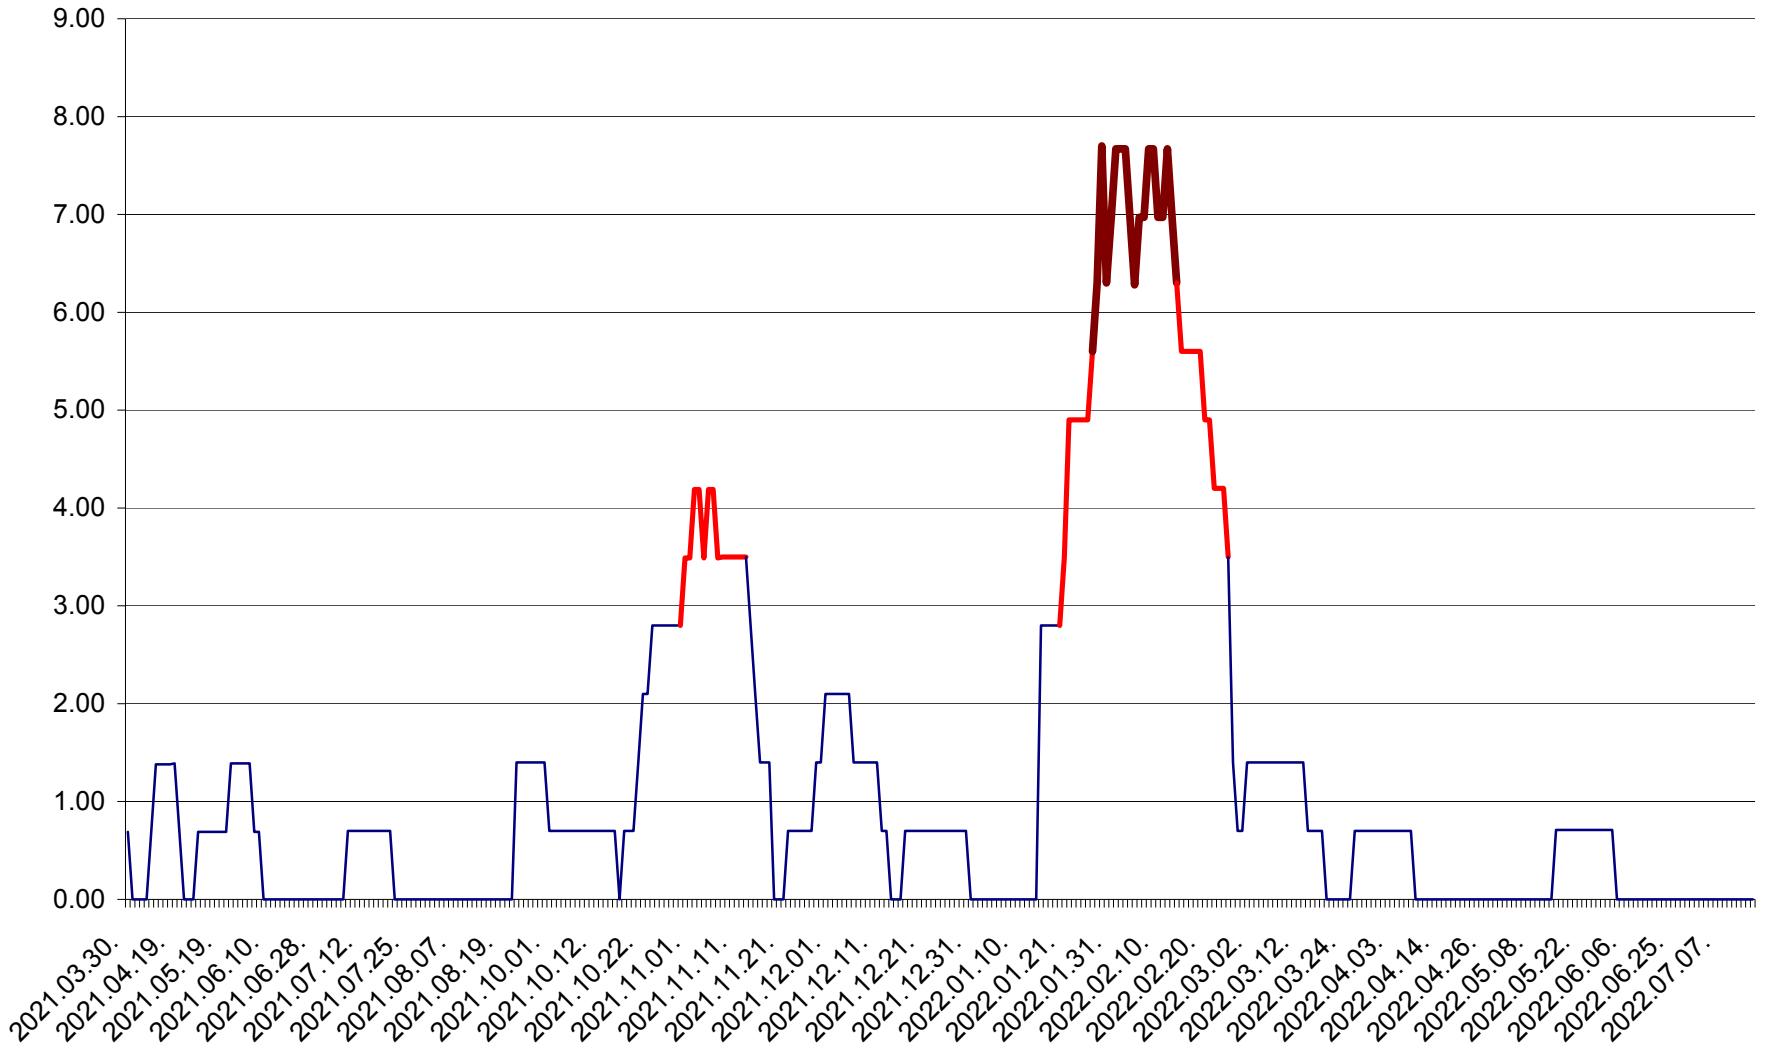

ORAȘ BĂLAN - Evoluția incidenței cumulate pe 14 zile la ‰ de locuitori
2021.04.01. - 2022.07.16.

BILBOR - Evolutia incidentei cumulate pe 14 zile la ‰ de locuitori
2021.04.01. - 2022.07.16.

ORAȘ BORSEC - Evolutia incidentei cumulate pe 14 zile la ‰ de locuitori
2021.04.01. - 2022.07.16.

BRĂDEȘTI - Evolutia incidentei cumulate pe 14 zile la ‰ de locuitori
2021.04.01. - 2022.07.16.

CĂPÂLNIȚA - Evoluția incidenței cumulate pe 14 zile la ‰ de locuitori
2021.04.01. - 2022.07.16.

CÂRȚA - Evolutia incidentei cumulate pe 14 zile la ‰ de locuitori
2021.04.01. - 2022.07.16.

CICEU - Evolutia incidentei cumulate pe 14 zile la ‰ de locuitori
2021.04.01. - 2022.07.16.

CIUCSÂNGEORGIU - Evolutia incidentei cumulate pe 14 zile la % de locuitori
2021.04.01. - 2022.07.16.

CIUMANI - Evolutia incidentei cumulate pe 14 zile la ‰ de locuitori
2021.04.01. - 2022.07.16.

CORBU - Evolutia incidentei cumulate pe 14 zile la ‰ de locuitori
2021.04.01. - 2022.07.16.

CORUND - Evolutia incidentei cumulate pe 14 zile la ‰ de locuitori
2021.04.01. - 2022.07.16.

COZMENI - Evolutia incidentei cumulate pe 14 zile la % de locuitori
2021.04.01. - 2022.07.16.