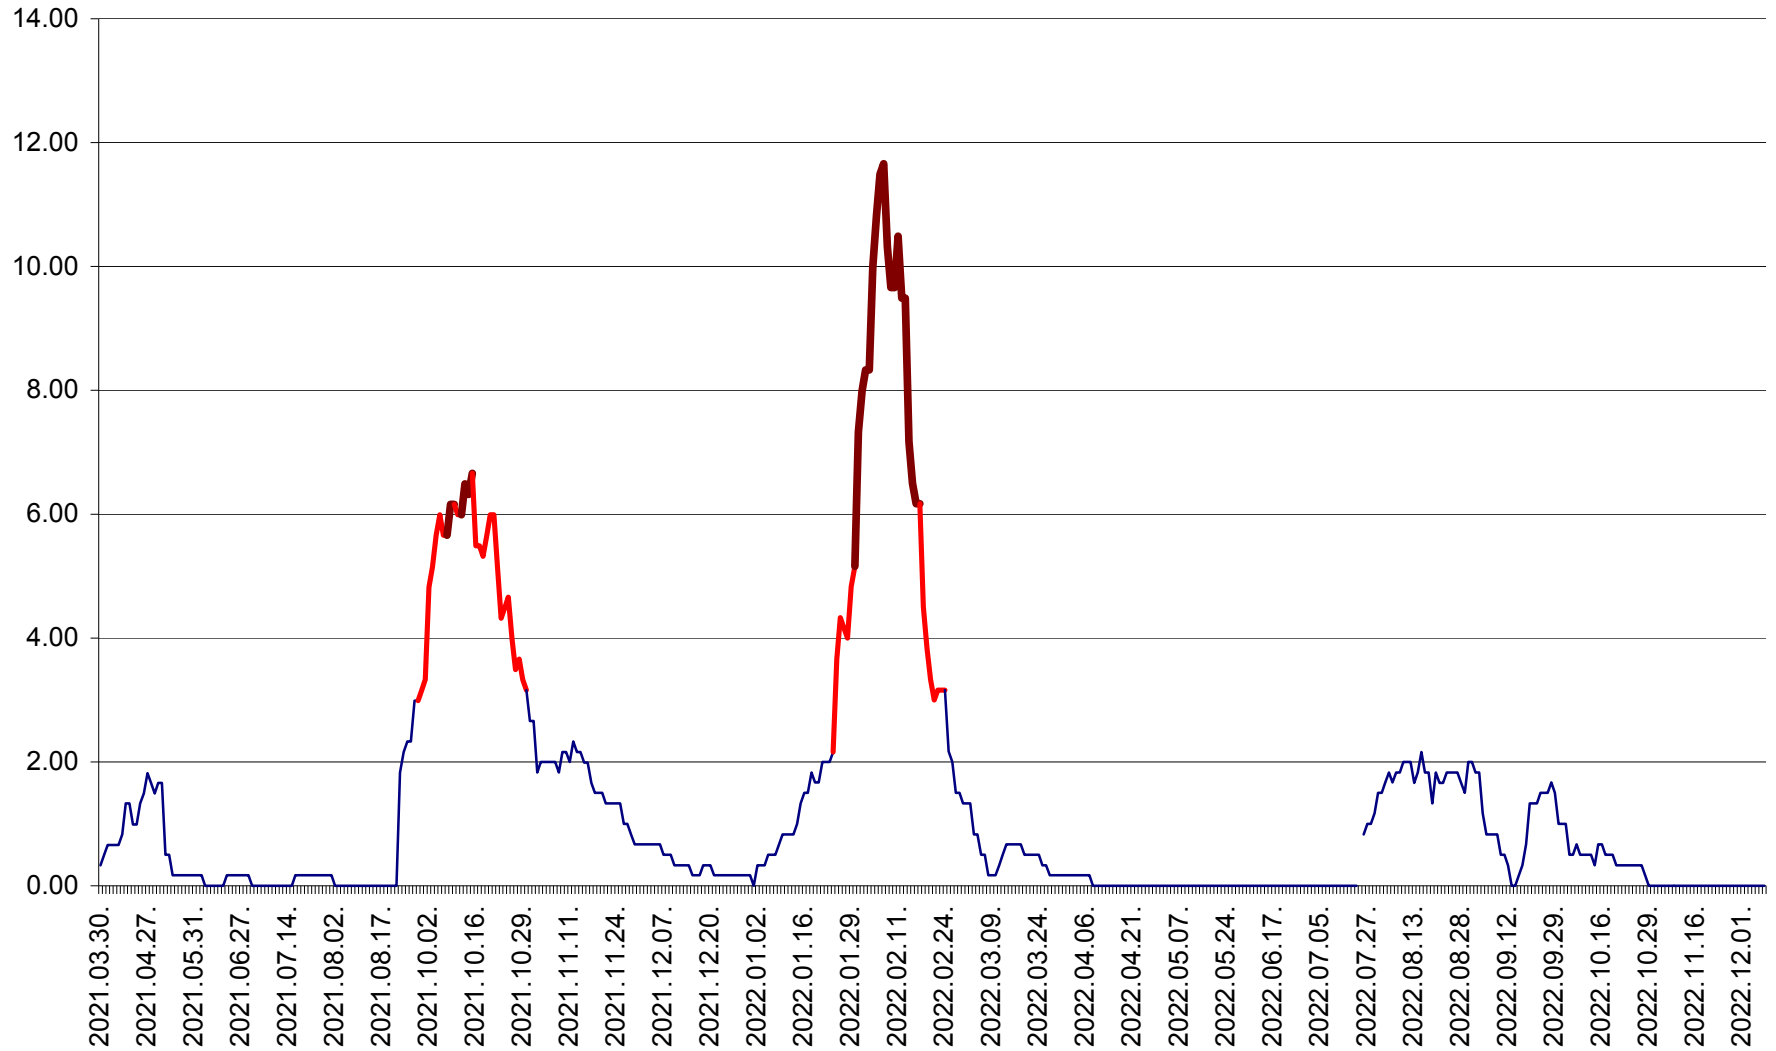

VĂRȘAG - Evolutia incidentei cumulate pe 14 zile la ‰ de locuitori  
2021.04.01. - 2022.12.08.

ORAȘ VLĂHIȚA - Evolutia incidentei cumulate pe 14 zile la ‰ de locuitori  
2021.04.01. - 2022.12.08.

VOȘLĂBENI - Evolutia incidentei cumulate pe 14 zile la ‰ de locuitori  
2021.04.01. - 2022.12.08.

ZETEA - Evolutia incidentei cumulate pe 14 zile la ‰ de locuitori  
2021.04.01. - 2022.12.08.

Total - Evolutia incidentei cumulate pe 14 zile la ‰ de locuitori  
2021.04.01. - 2022.12.08.