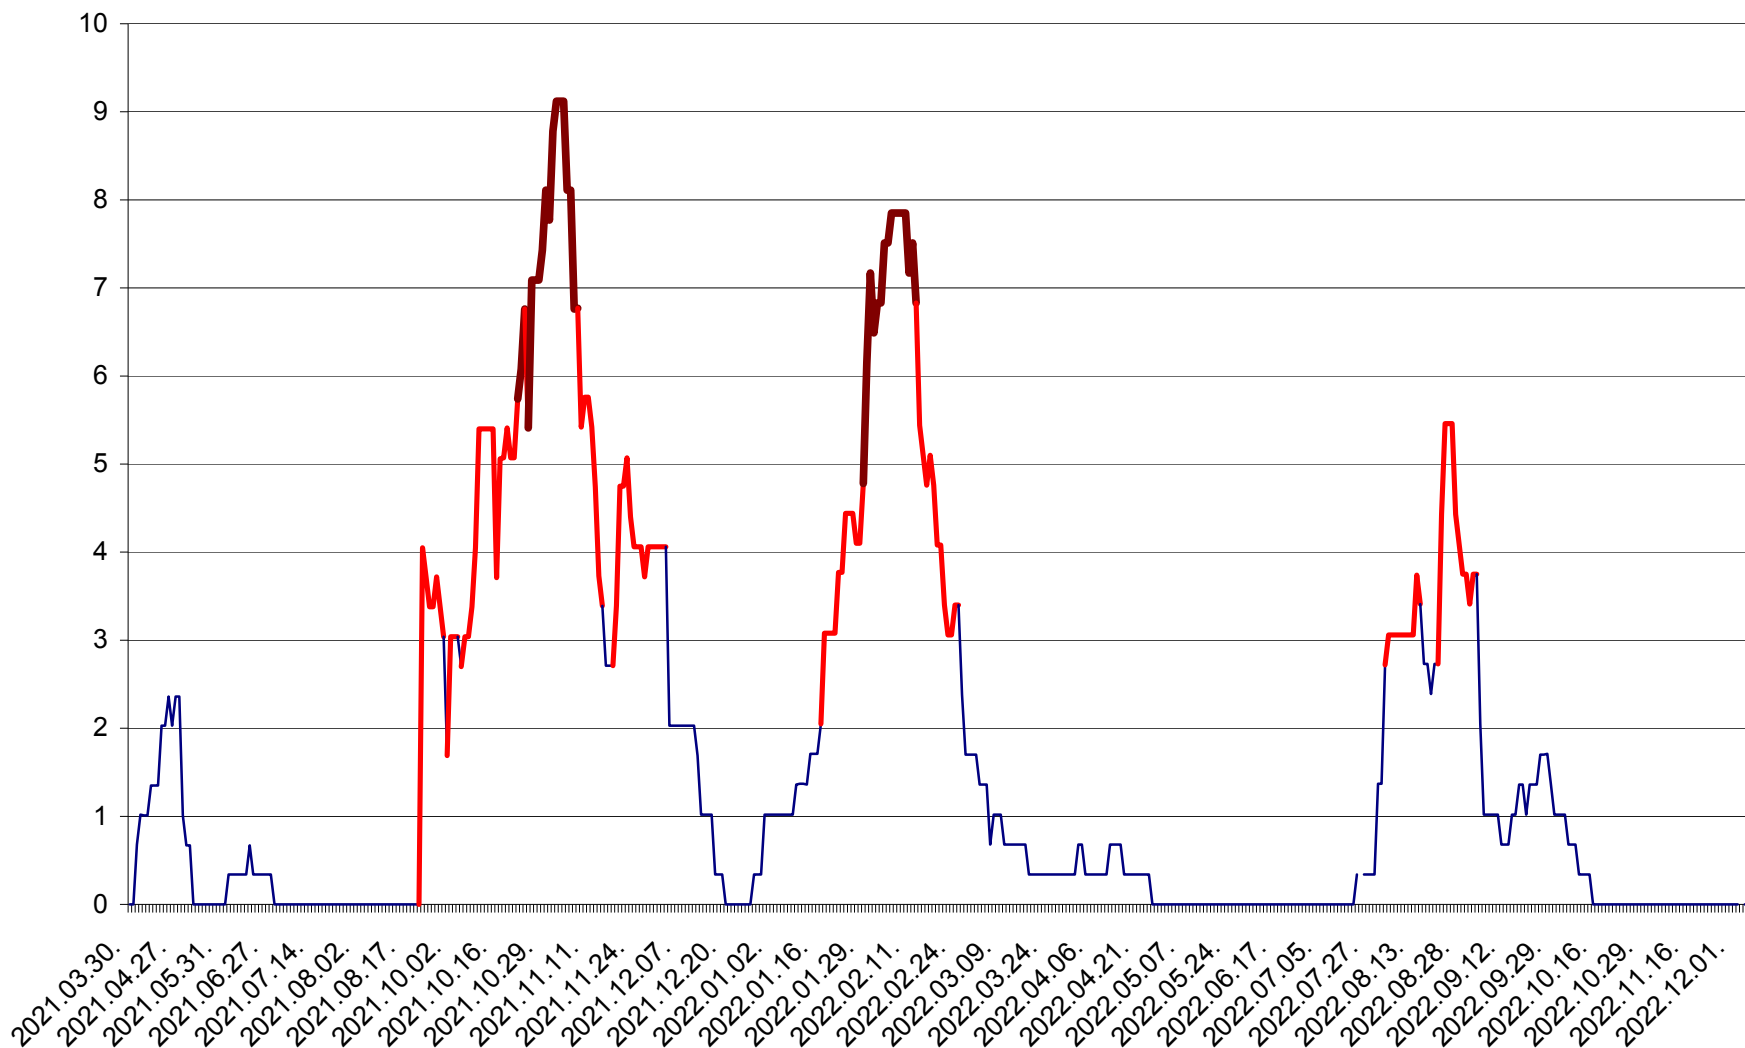

LĂZAREA - Evolutia incidentei cumulate pe 14 zile la % de locuitori  
2021.04.01. - 2022.12.08.

LELICENI - Evolutia incidentei cumulate pe 14 zile la ‰ de locuitori  
2021.04.01. - 2022.12.08.

LUETA - Evolutia incidentei cumulate pe 14 zile la ‰ de locuitori  
2021.04.01. - 2022.12.08.

LUNCA DE JOS - Evolutia incidentei cumulate pe 14 zile la ‰ de locuitori  
2021.04.01. - 2022.12.08.

LUNCA DE SUS - Evolutia incidentei cumulate pe 14 zile la ‰ de locuitori  
2021.04.01. - 2022.12.08.

LUPENI - Evolutia incidentei cumulate pe 14 zile la ‰ de locuitori  
2021.04.01. - 2022.12.08.

MĂDĂRAȘ - Evolutia incidentei cumulate pe 14 zile la ‰ de locuitori  
2021.04.01. - 2022.12.08.

MĂRTINIȘ - Evolutia incidentei cumulate pe 14 zile la ‰ de locuitori  
2021.04.01. - 2022.12.08.

MEREȘTI - Evolutia incidentei cumulate pe 14 zile la ‰ de locuitori  
2021.04.01. - 2022.12.08.

MUNICIPIUL MIERCUREA-CIUC - Evolutia incidentei cumulate pe 14 zile la ‰ de locuitori  
2021.04.01. - 2022.12.08.