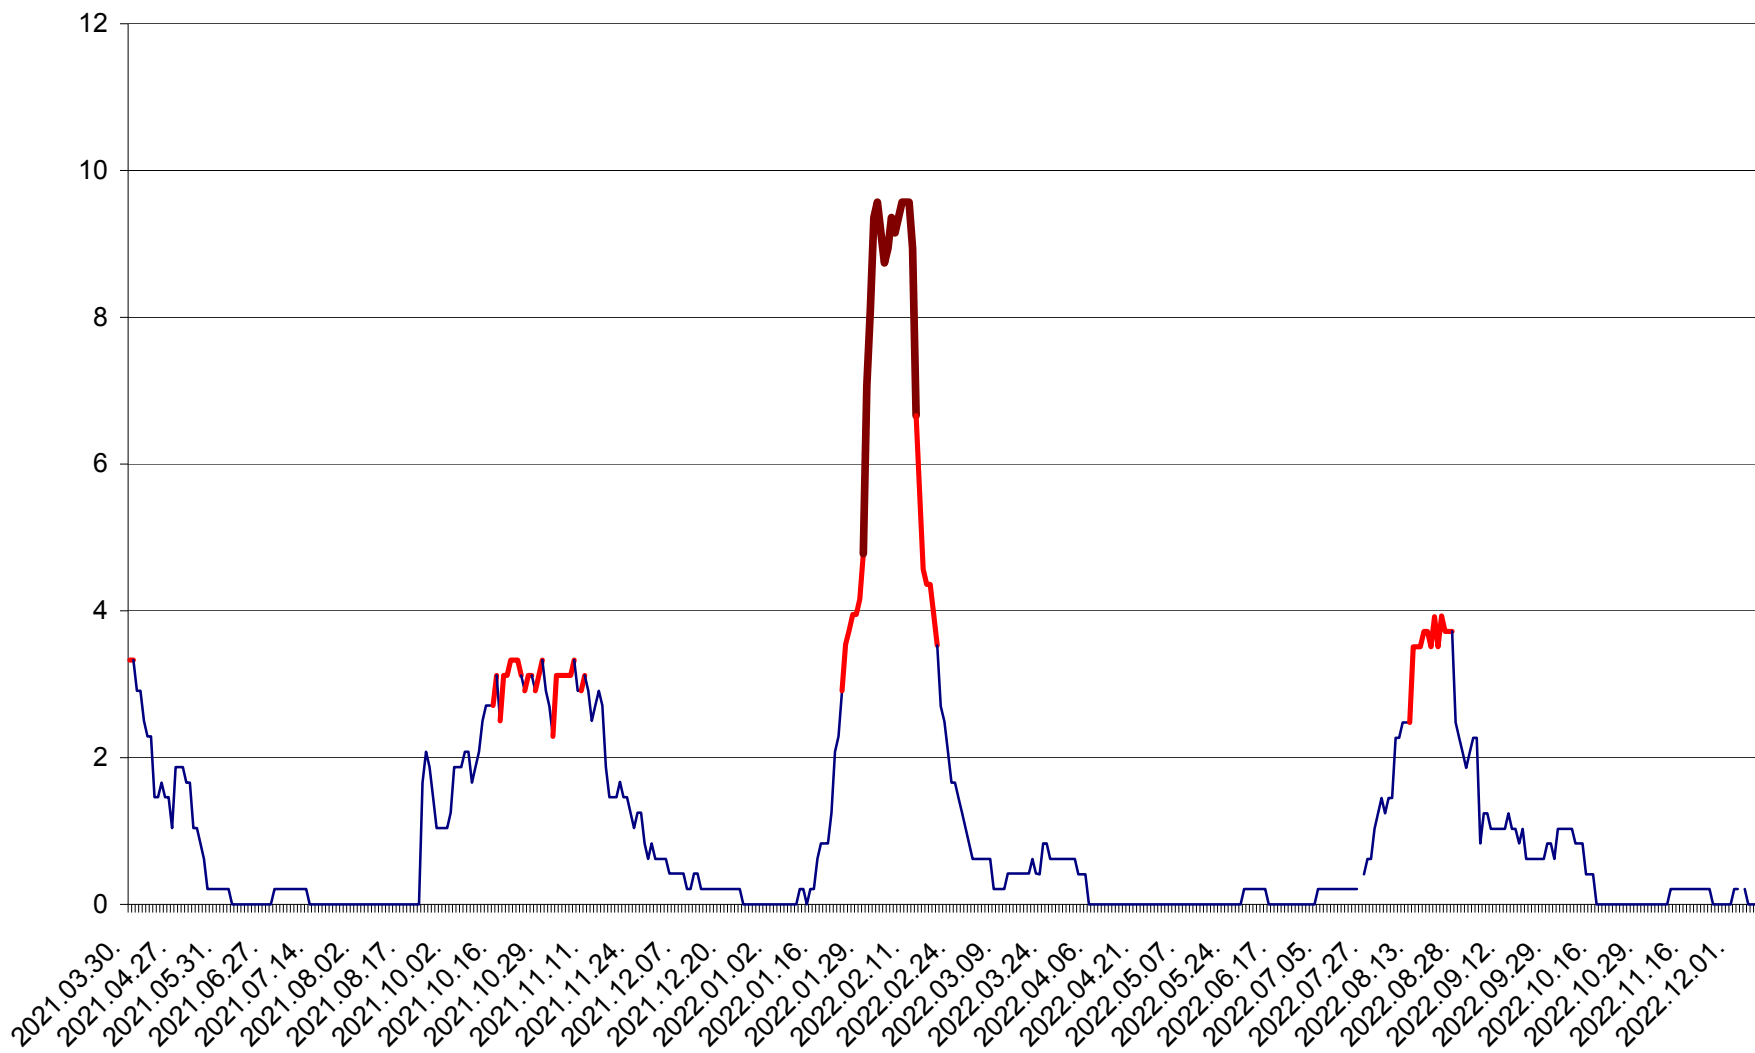

MĂDĂRAȘ - Evolutia incidentei cumulate pe 14 zile la ‰ de locuitori
2021.04.01. - 2022.12.08.