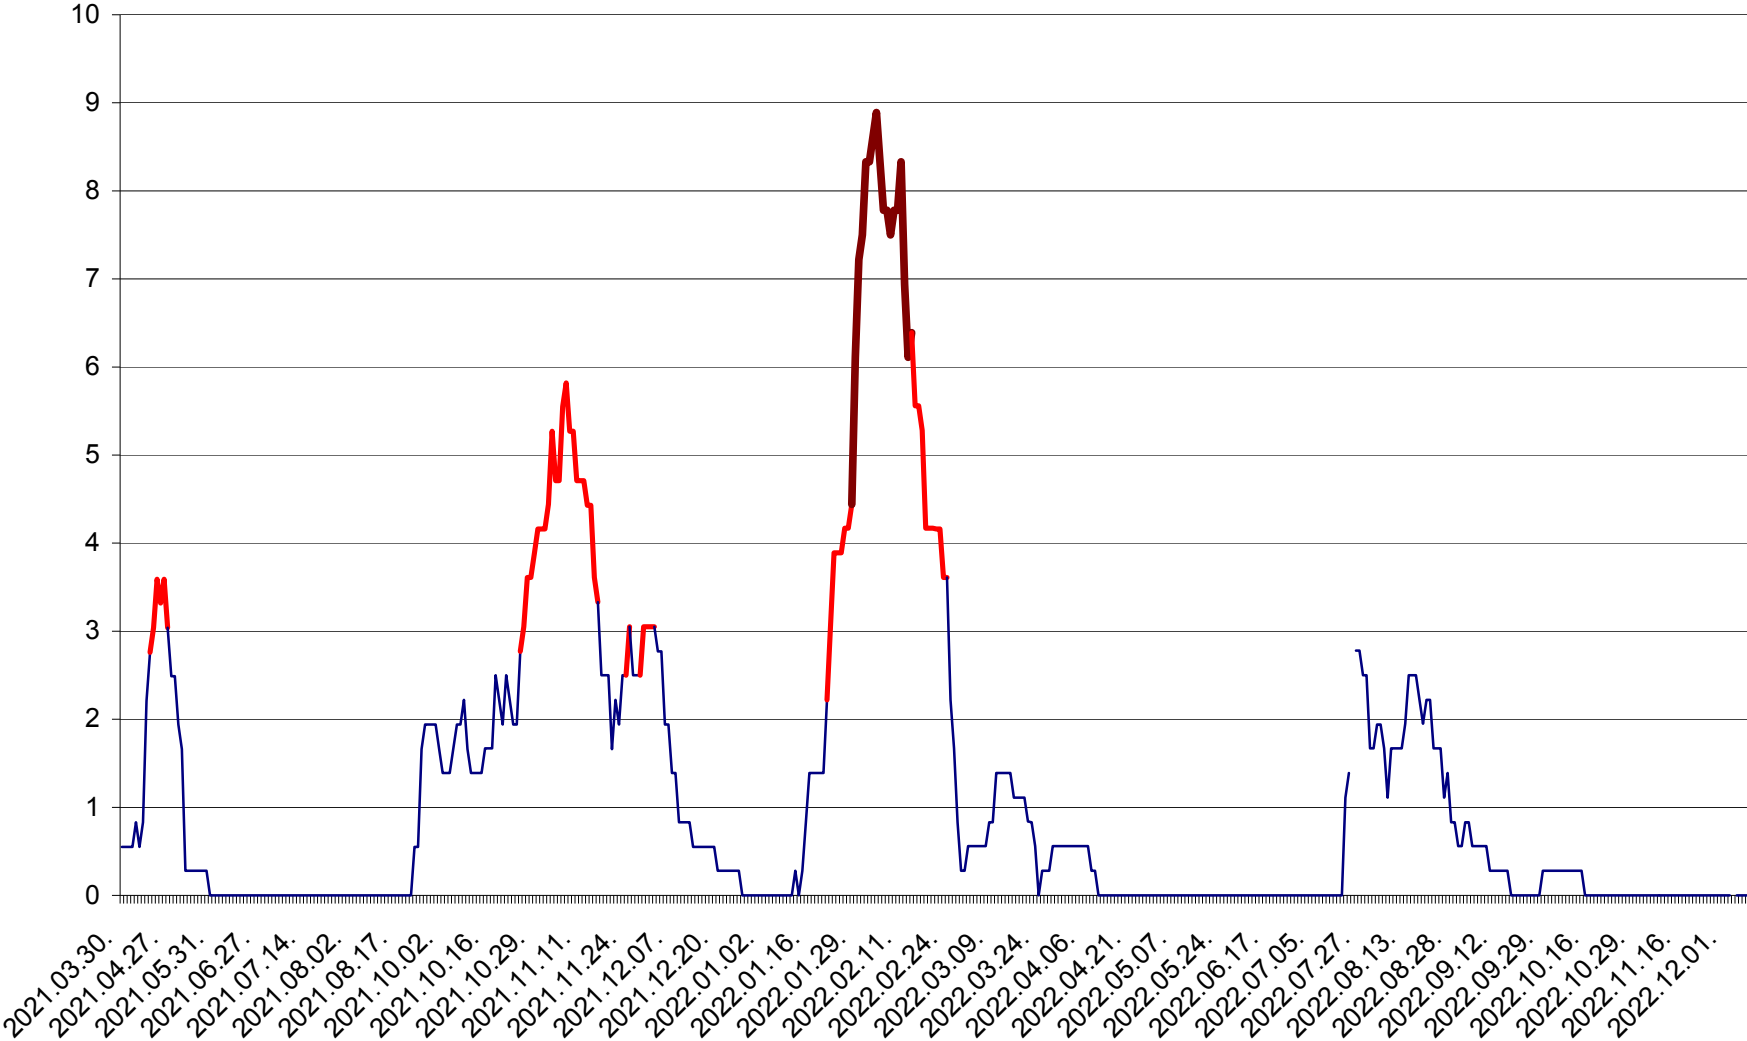

LUNCA DE JOS - Evolutia incidentei cumulate pe 14 zile la ‰ de locuitori  
2021.04.01. - 2022.12.08.

LUNCA DE SUS - Evolutia incidentei cumulate pe 14 zile la ‰ de locuitori  
2021.04.01. - 2022.12.08.

LUPENI - Evolutia incidentei cumulate pe 14 zile la ‰ de locuitori  
2021.04.01. - 2022.12.08.

MĂDĂRAȘ - Evolutia incidentei cumulate pe 14 zile la ‰ de locuitori  
2021.04.01. - 2022.12.08.

MĂRTINIȘ - Evolutia incidentei cumulate pe 14 zile la ‰ de locuitori  
2021.04.01. - 2022.12.08.

MEREȘTI - Evolutia incidentei cumulate pe 14 zile la ‰ de locuitori  
2021.04.01. - 2022.12.08.

MUNICIPIUL MIERCUREA-CIUC - Evolutia incidentei cumulate pe 14 zile la ‰ de locuitori  
2021.04.01. - 2022.12.08.

MIHĂILENI - Evolutia incidentei cumulate pe 14 zile la ‰ de locuitori  
2021.04.01. - 2022.12.08.

MUGENI - Evolutia incidentei cumulate pe 14 zile la ‰ de locuitori  
2021.04.01. - 2022.12.08.

OCLAND - Evolutia incidentei cumulate pe 14 zile la ‰ de locuitori  
2021.04.01. - 2022.12.08.