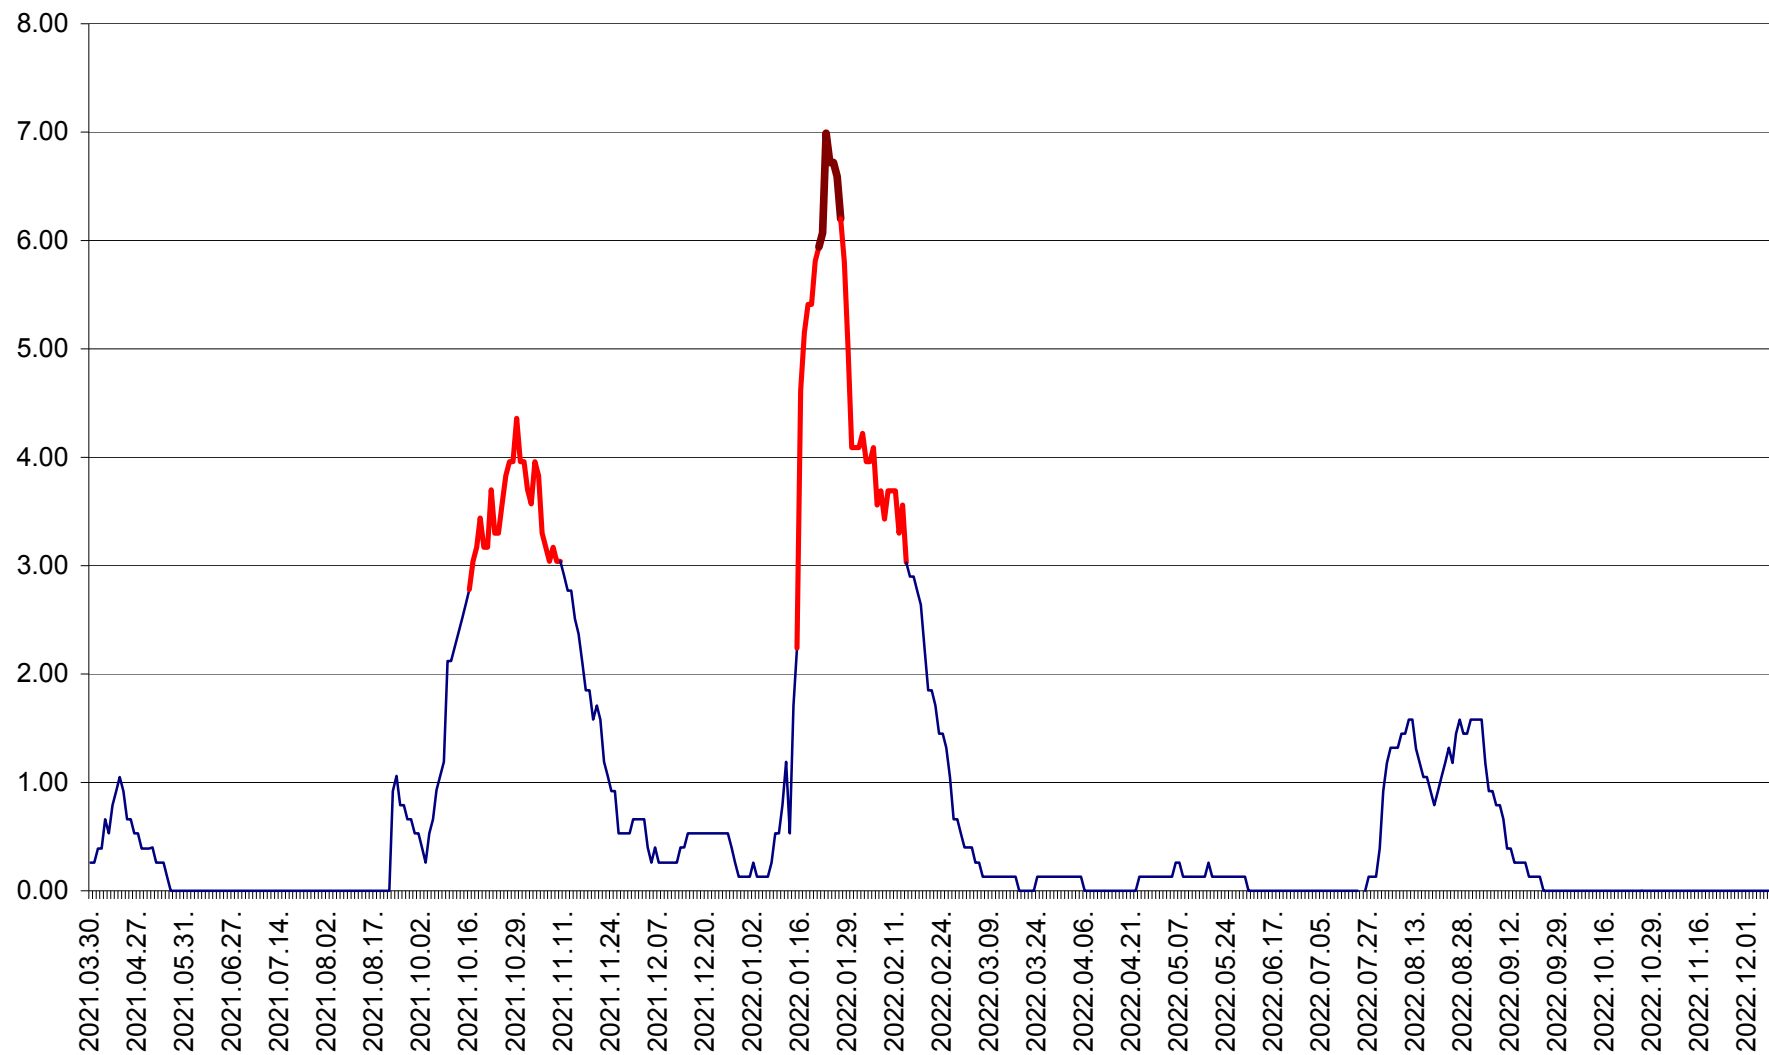

VOȘLĂBENI - Evolutia incidentei cumulate pe 14 zile la ‰ de locuitori
2021.04.01. - 2022.12.08.