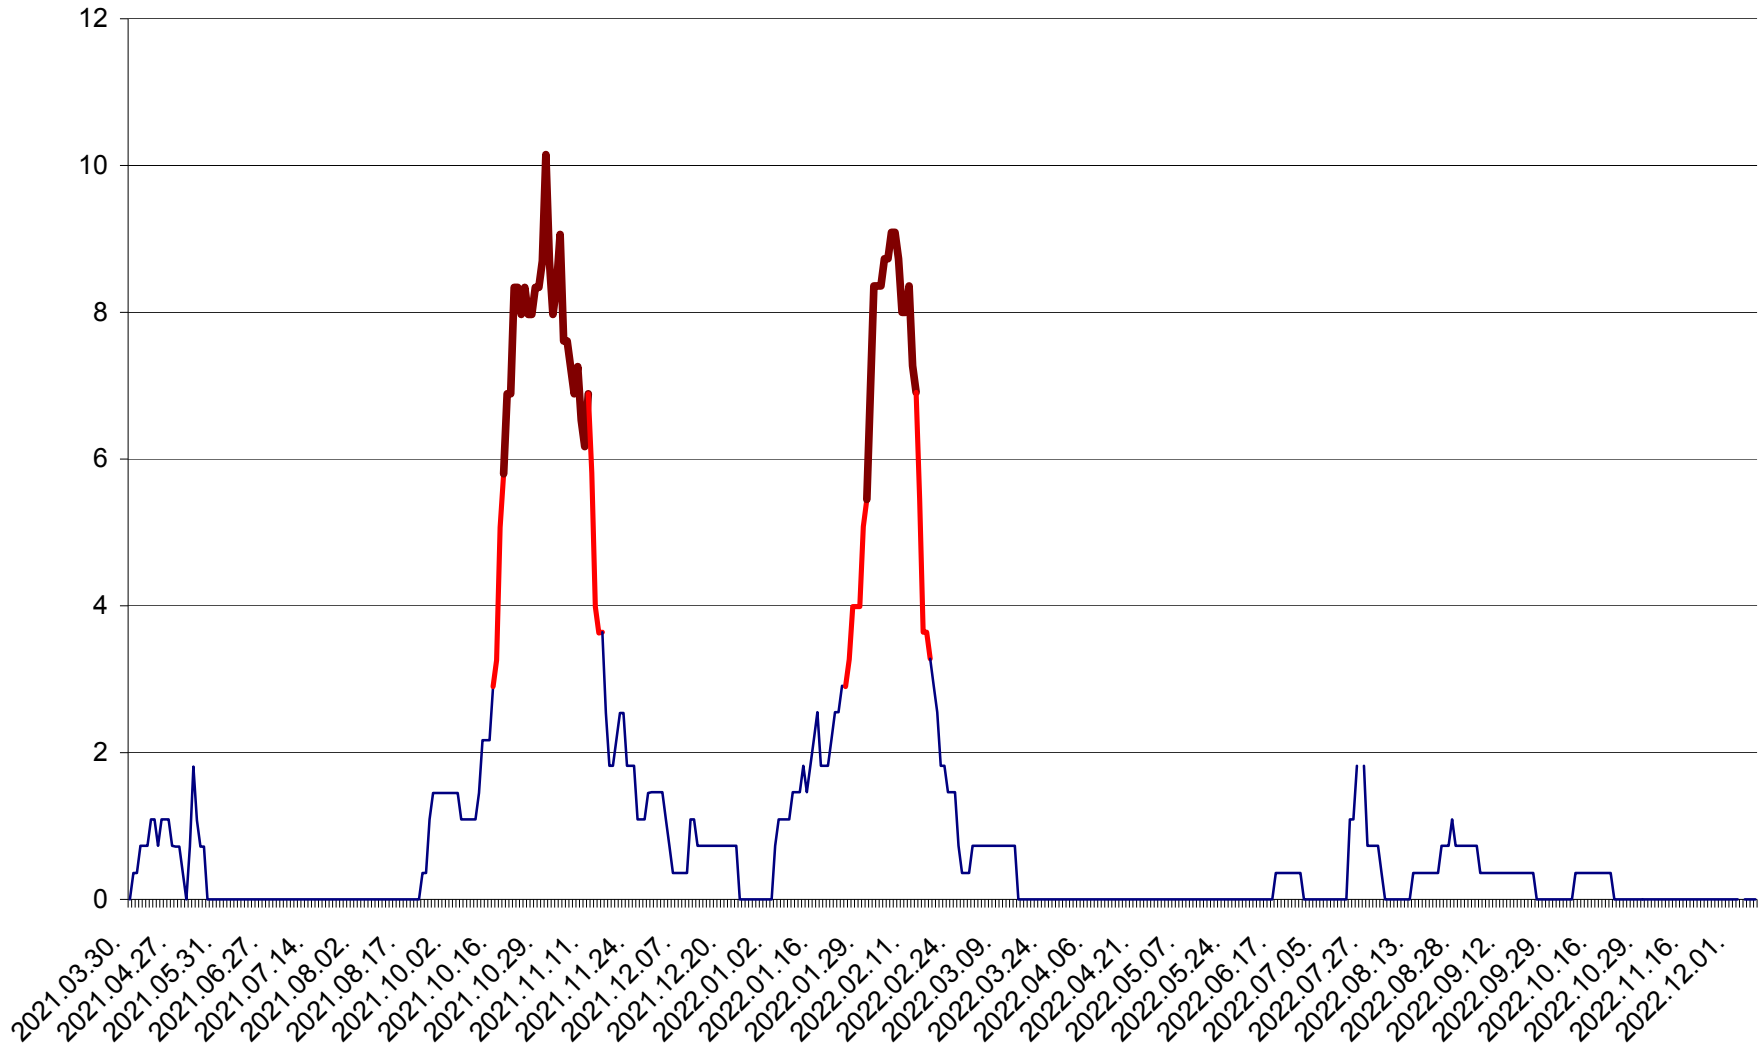

MUGENI - Evolutia incidentei cumulate pe 14 zile la ‰ de locuitori
2021.04.01. - 2022.12.08.