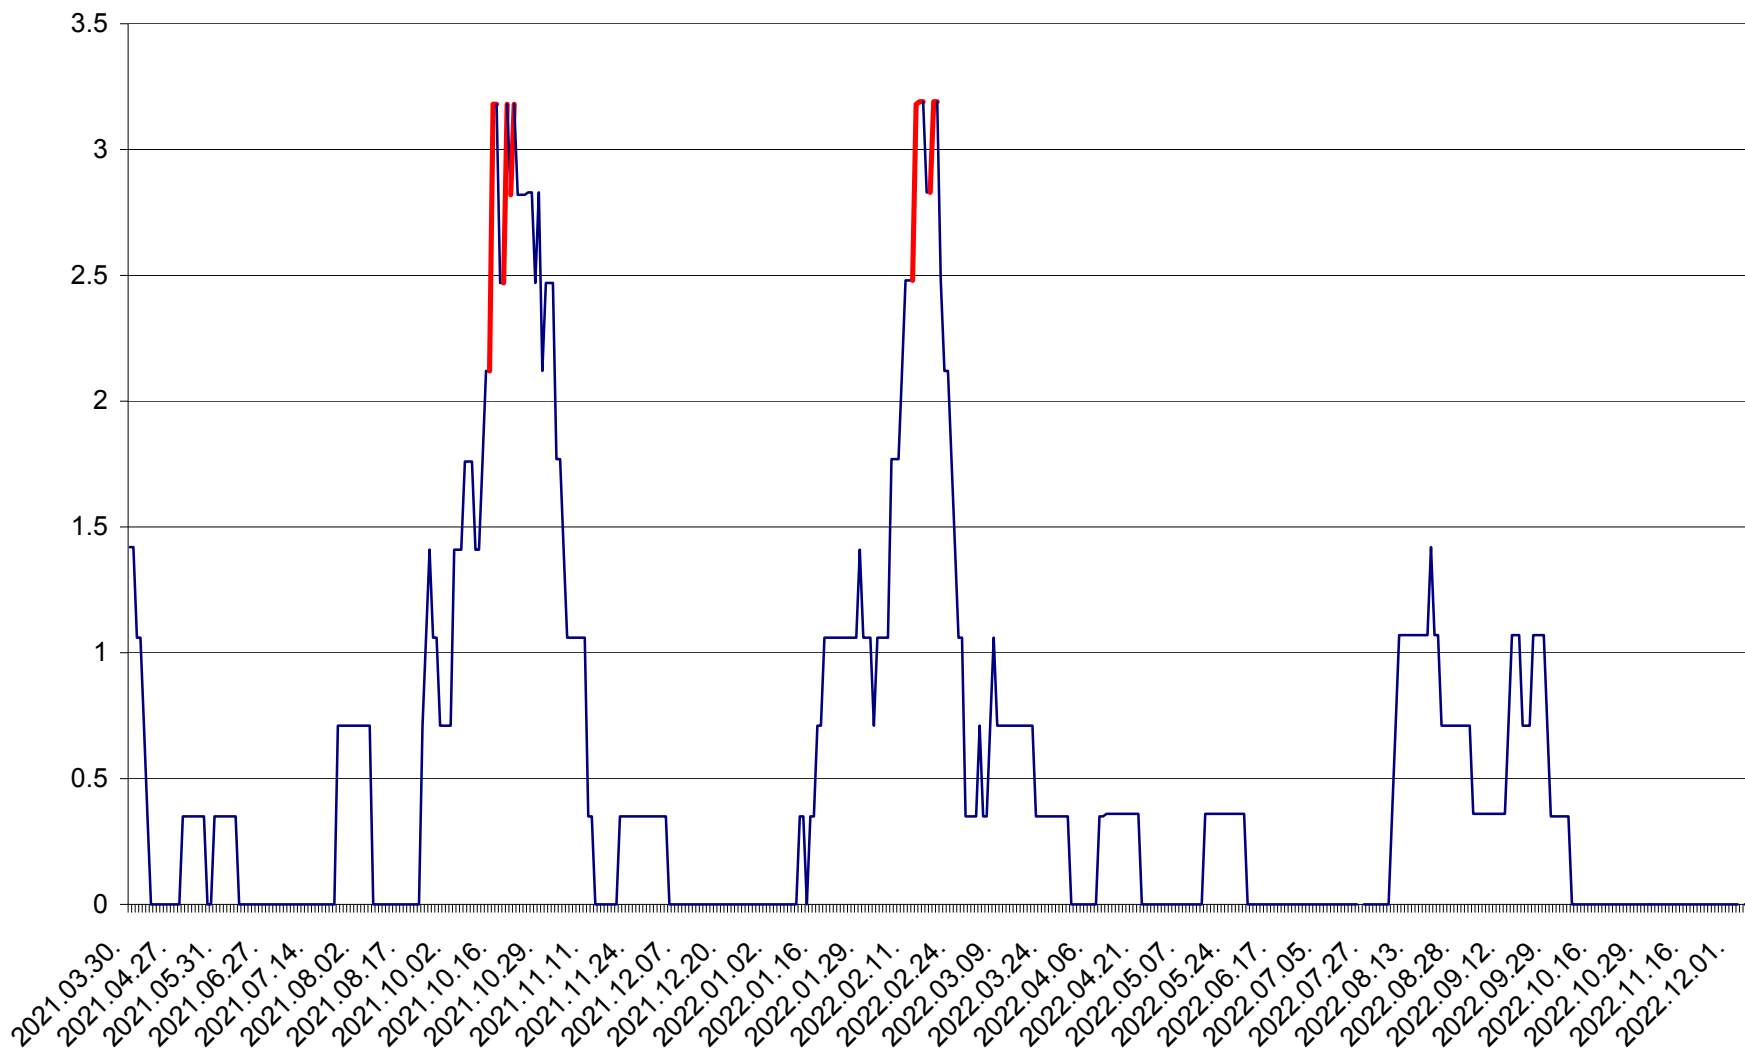

MIHĂILENI - Evolutia incidentei cumulate pe 14 zile la ‰ de locuitori  
2021.04.01. - 2022.12.08.

MUGENI - Evolutia incidentei cumulate pe 14 zile la ‰ de locuitori  
2021.04.01. - 2022.12.08.

OCLAND - Evolutia incidentei cumulate pe 14 zile la ‰ de locuitori  
2021.04.01. - 2022.12.08.

MUNICIPIUL ODORHEIU SECUIESC - Evolutia incidentei cumulate pe 14 zile la ‰ de locuitori  
2021.04.01. - 2022.12.08.

PĂULENI-CIUC - Evolutia incidentei cumulate pe 14 zile la ‰ de locuitori  
2021.04.01. - 2022.12.08.

PLĂIEȘII DE JOS - Evoluția incidenței cumulate pe 14 zile la ‰ de locuitori  
2021.04.01. - 2022.12.08.

PORUMBENI - Evolutia incidentei cumulate pe 14 zile la ‰ de locuitori  
2021.04.01. - 2022.12.08.