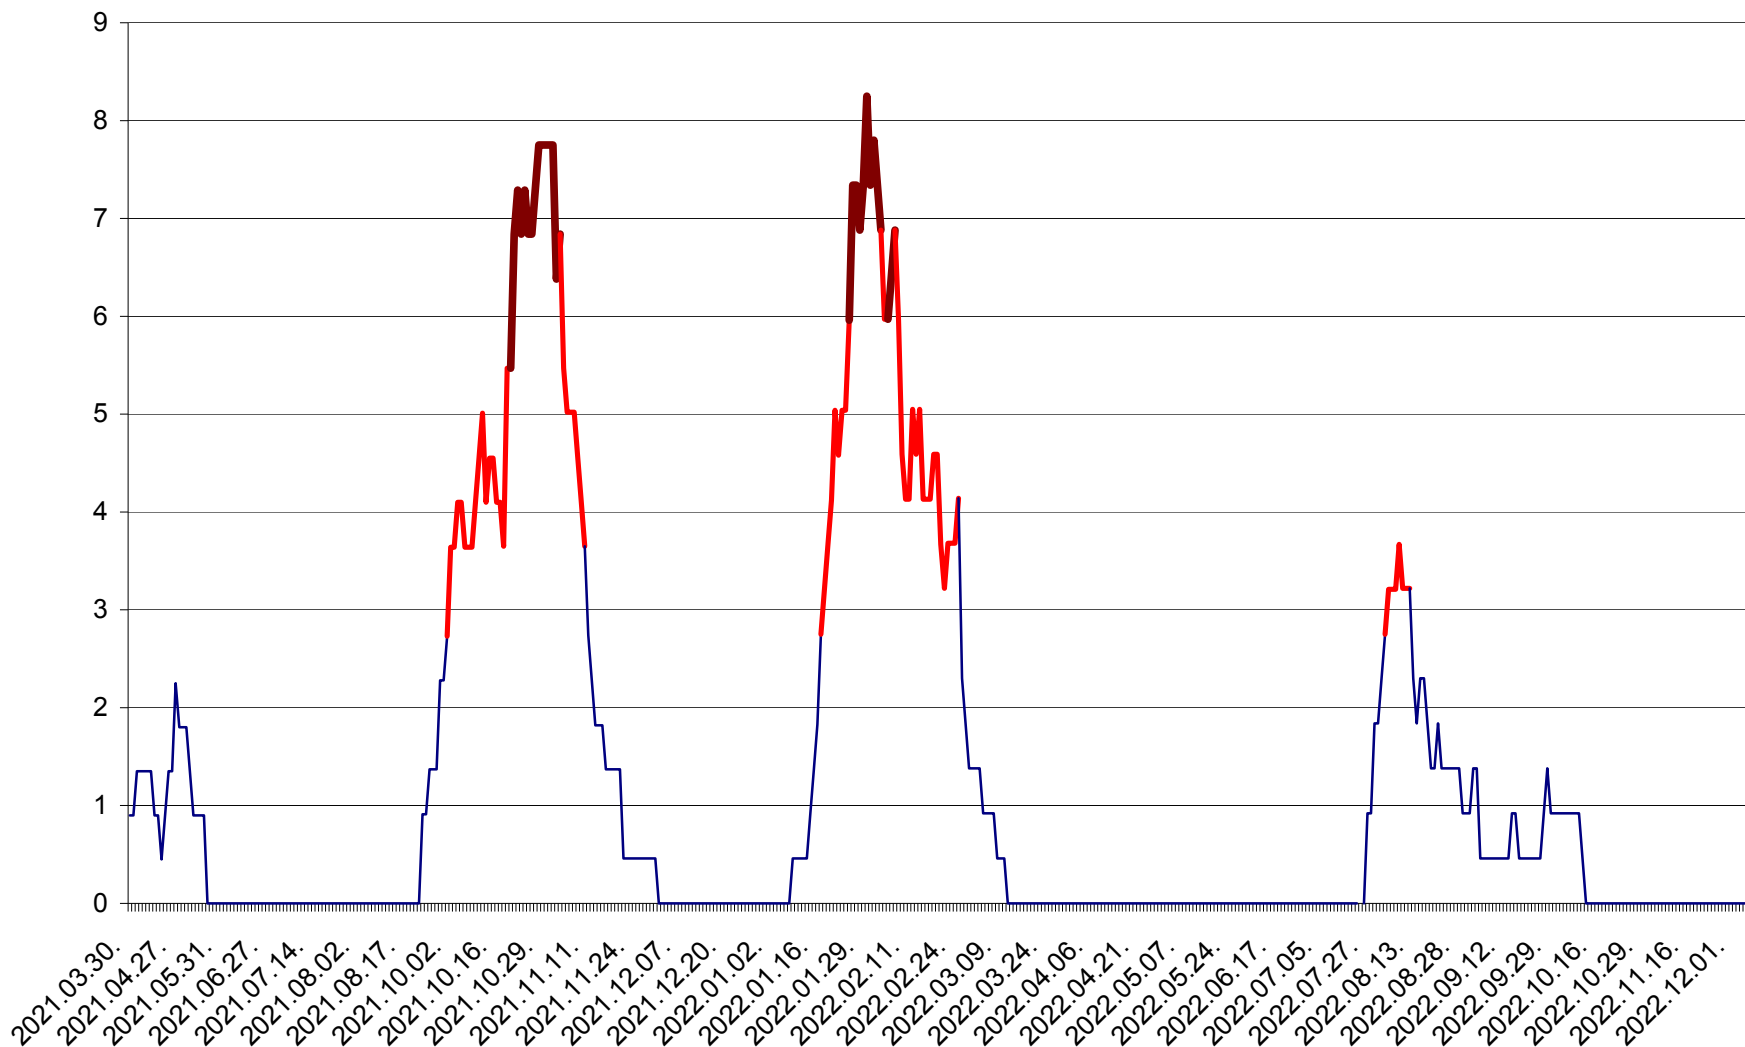

PRAID - Evolutia incidentei cumulate pe 14 zile la ‰ de locuitori  
2021.04.01. - 2022.12.08.

RACU - Evolutia incidentei cumulate pe 14 zile la ‰ de locuitori  
2021.04.01. - 2022.12.08.

REMETEA - Evolutia incidentei cumulate pe 14 zile la ‰ de locuitori  
2021.04.01. - 2022.12.08.

SĂCEL - Evolutia incidentei cumulate pe 14 zile la ‰ de locuitori  
2021.04.01. - 2022.12.08.

SÂNCRĂIENI - Evolutia incidentei cumulate pe 14 zile la ‰ de locuitori  
2021.04.01. - 2022.12.08.

SÂNDOMIC - Evolutia incidentei cumulate pe 14 zile la ‰ de locuitori  
2021.04.01. - 2022.12.08.

SÂNMARTIN - Evolutia incidentei cumulate pe 14 zile la ‰ de locuitori  
2021.04.01. - 2022.12.08.

SÂNSIMION - Evolutia incidentei cumulate pe 14 zile la ‰ de locuitori  
2021.04.01. - 2022.12.08.

SÂNTIMBRU - Evolutia incidentei cumulate pe 14 zile la ‰ de locuitori  
2021.04.01. - 2022.12.08.