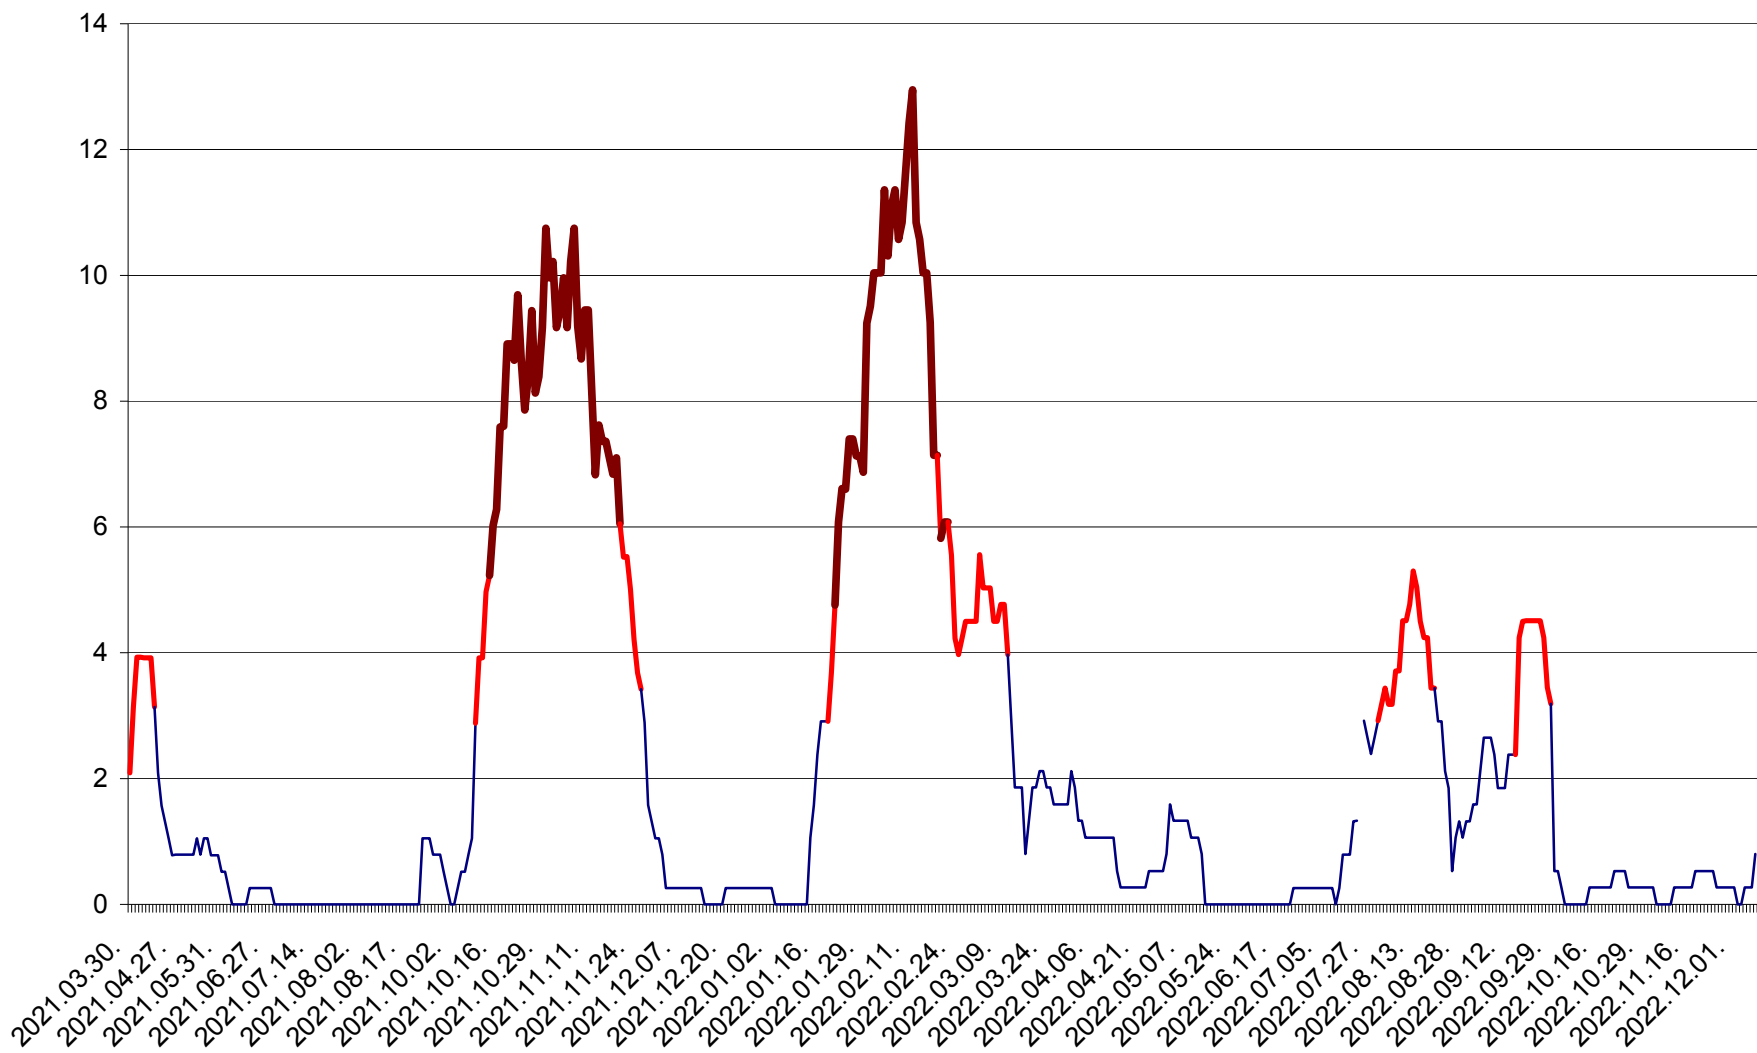

SĂCEL - Evolutia incidentei cumulate pe 14 zile la ‰ de locuitori  
2021.04.01. - 2022.12.08.

SÂNCRĂIENI - Evolutia incidentei cumulate pe 14 zile la ‰ de locuitori  
2021.04.01. - 2022.12.08.

SÂNDOMIC - Evolutia incidentei cumulate pe 14 zile la ‰ de locuitori  
2021.04.01. - 2022.12.08.

SÂNMARTIN - Evolutia incidentei cumulate pe 14 zile la ‰ de locuitori  
2021.04.01. - 2022.12.08.

SÂNSIMION - Evolutia incidentei cumulate pe 14 zile la ‰ de locuitori  
2021.04.01. - 2022.12.08.

SÂNTIMBRU - Evolutia incidentei cumulate pe 14 zile la ‰ de locuitori  
2021.04.01. - 2022.12.08.

SĂRMAȘ - Evolutia incidentei cumulate pe 14 zile la ‰ de locuitori  
2021.04.01. - 2022.12.08.

SATU MARE - Evolutia incidentei cumulate pe 14 zile la ‰ de locuitori  
2021.04.01. - 2022.12.08.

SECUIENI - Evolutia incidentei cumulate pe 14 zile la ‰ de locuitori  
2021.04.01. - 2022.12.08.