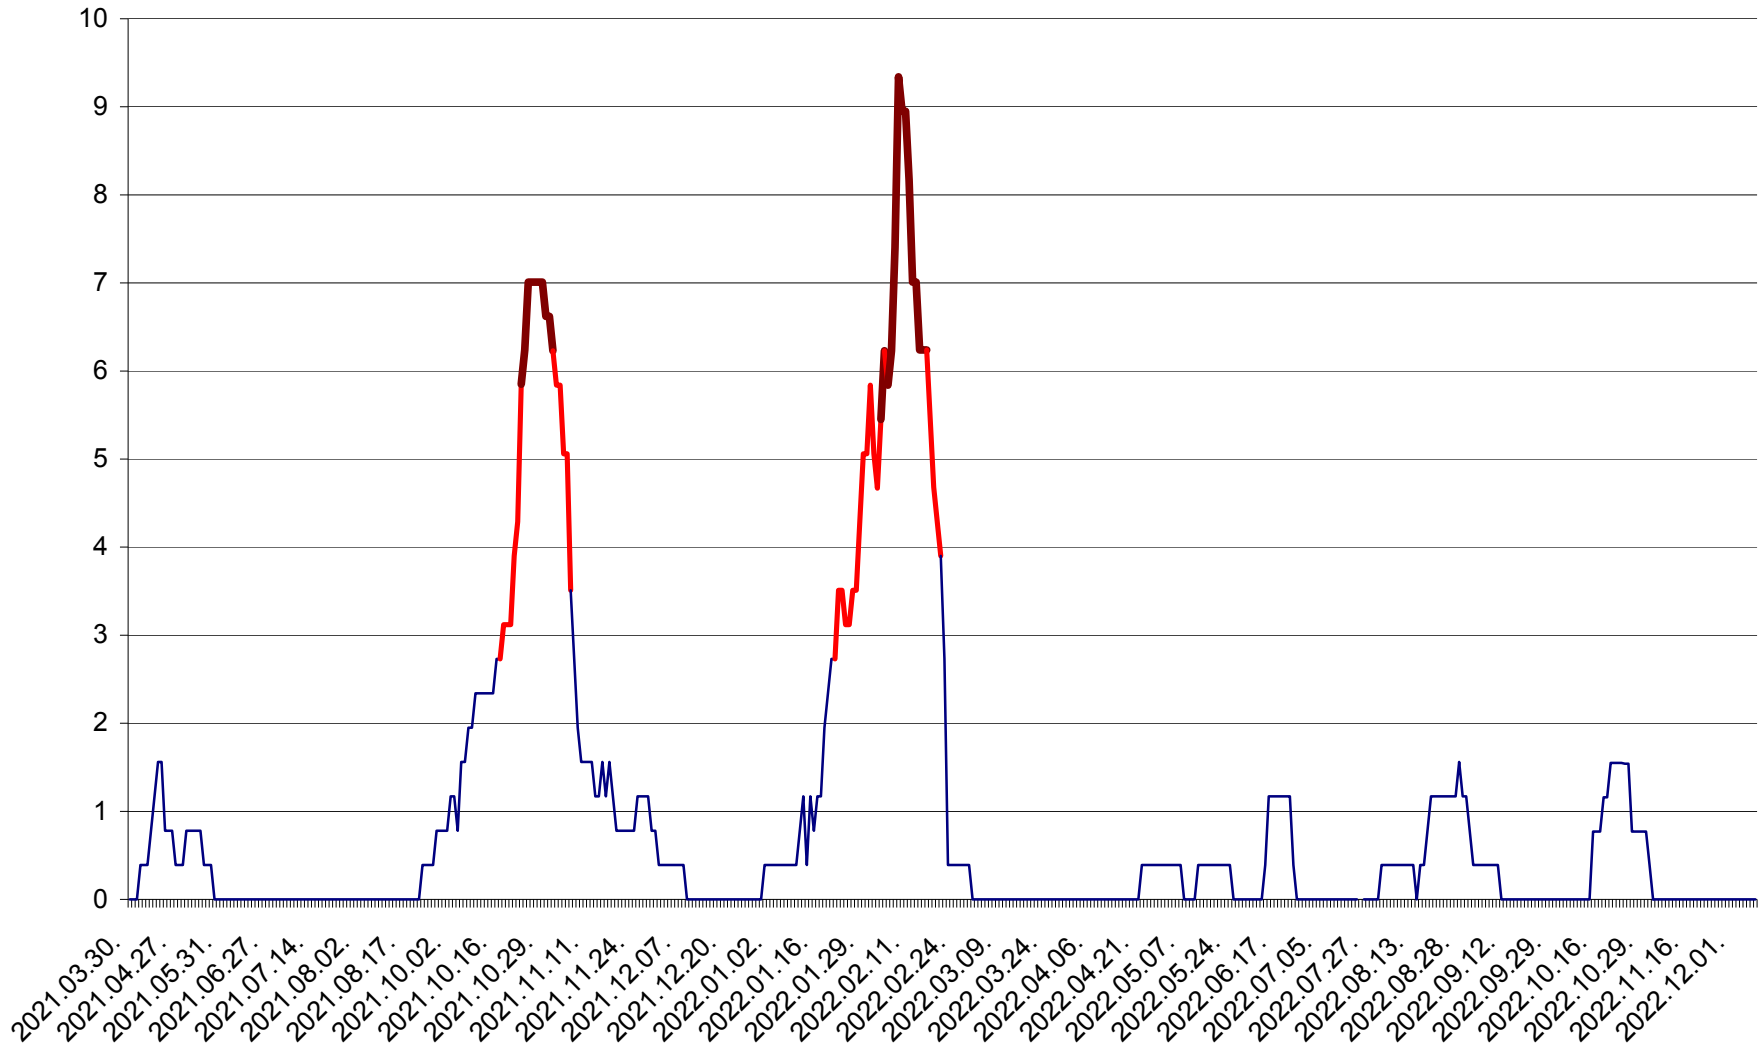

SICULENI - Evolutia incidentei cumulate pe 14 zile la ‰ de locuitori  
2021.04.01. - 2022.12.08.

ȘIMONEȘTI - Evolutia incidentei cumulate pe 14 zile la ‰ de locuitori  
2021.04.01. - 2022.12.08.

SUBCETATE - Evolutia incidentei cumulate pe 14 zile la ‰ de locuitori  
2021.04.01. - 2022.12.08.

SUSENI - Evolutia incidentei cumulate pe 14 zile la ‰ de locuitori  
2021.04.01. - 2022.12.08.

TOMEȘTI - Evolutia incidentei cumulate pe 14 zile la ‰ de locuitori  
2021.04.01. - 2022.12.08.

MUNICIPIUL TOPLIȚA - Evolutia incidentei cumulate pe 14 zile la ‰ de locuitori  
2021.04.01. - 2022.12.08.