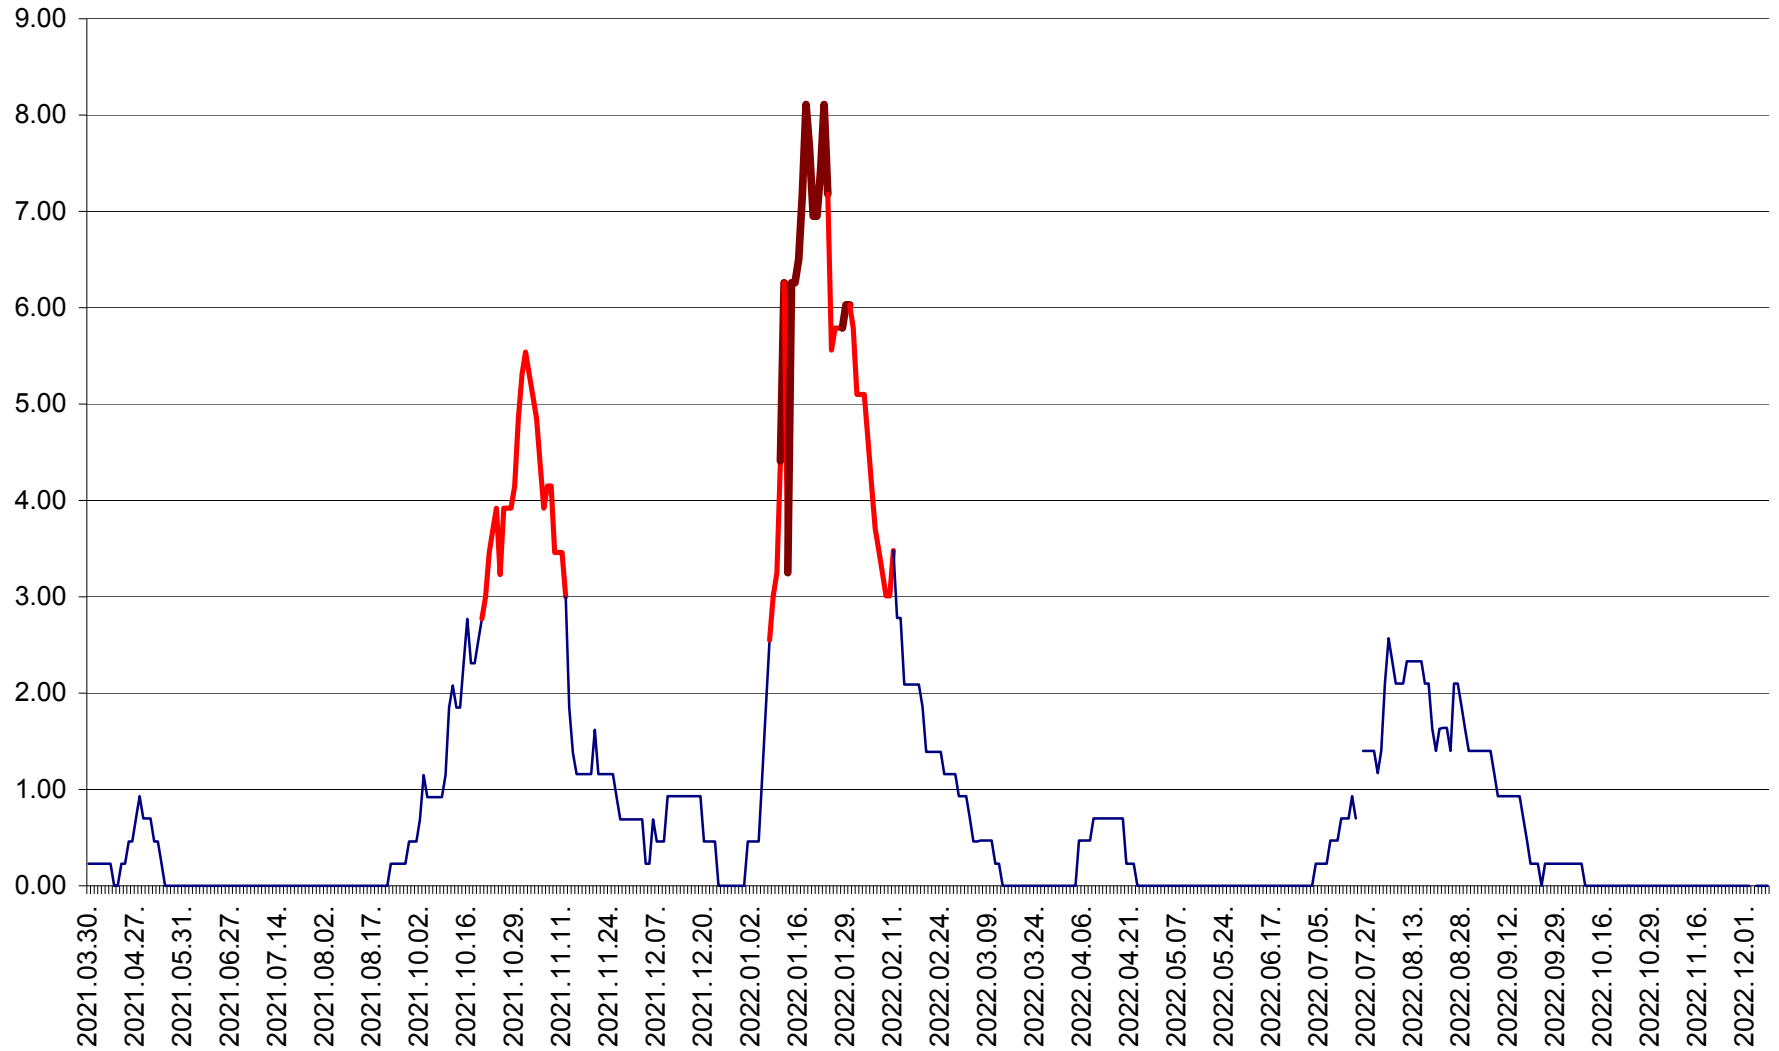

ORAȘ BĂLAN - Evoluția incidenței cumulate pe 14 zile la ‰ de locuitori  
2021.04.01. - 2022.12.08.

BILBOR - Evolutia incidentei cumulate pe 14 zile la ‰ de locuitori  
2021.04.01. - 2022.12.08.

ORAȘ BORSEC - Evolutia incidentei cumulate pe 14 zile la ‰ de locuitori  
2021.04.01. - 2022.12.08.

BRĂDEȘTI - Evolutia incidentei cumulate pe 14 zile la ‰ de locuitori  
2021.04.01. - 2022.12.08.

CĂPÂLNIȚA - Evolutia incidentei cumulate pe 14 zile la ‰ de locuitori  
2021.04.01. - 2022.12.08.

CÂRȚA - Evolutia incidentei cumulate pe 14 zile la ‰ de locuitori  
2021.04.01. - 2022.12.08.

CICEU - Evolutia incidentei cumulate pe 14 zile la ‰ de locuitori  
2021.04.01. - 2022.12.08.

CIUCSÂNGEORGIU - Evolutia incidentei cumulate pe 14 zile la ‰ de locuitori  
2021.04.01. - 2022.12.08.

CIUMANI - Evolutia incidentei cumulate pe 14 zile la ‰ de locuitori  
2021.04.01. - 2022.12.08.

CORBU - Evolutia incidentei cumulate pe 14 zile la ‰ de locuitori  
2021.04.01. - 2022.12.08.

CORUND - Evolutia incidentei cumulate pe 14 zile la ‰ de locuitori  
2021.04.01. - 2022.12.08.

COZMENI - Evolutia incidentei cumulate pe 14 zile la ‰ de locuitori  
2021.04.01. - 2022.12.08.