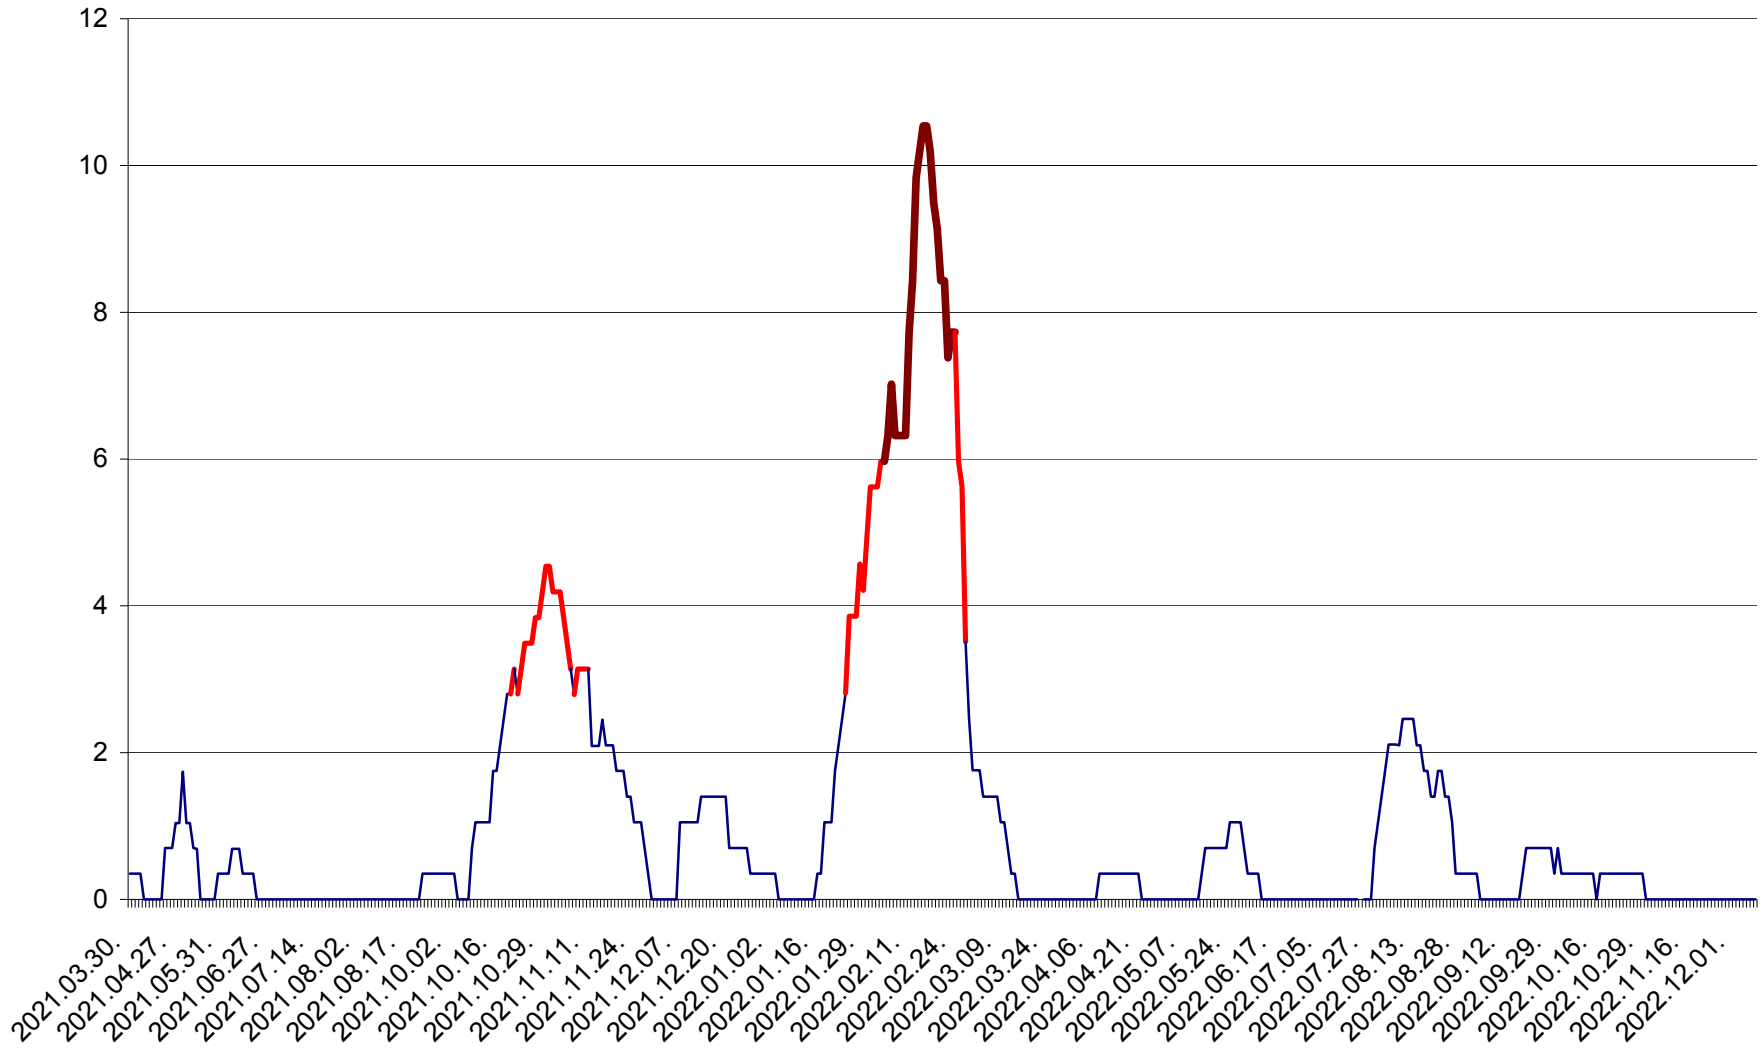

SĂCEL - Evolutia incidentei cumulate pe 14 zile la ‰ de locuitori  
2021.04.01. - 2022.12.08.

SÂNCRĂIENI - Evolutia incidentei cumulate pe 14 zile la ‰ de locuitori  
2021.04.01. - 2022.12.08.

SÂNDOMIC - Evolutia incidentei cumulate pe 14 zile la ‰ de locuitori  
2021.04.01. - 2022.12.08.

SÂNMARTIN - Evolutia incidentei cumulate pe 14 zile la ‰ de locuitori  
2021.04.01. - 2022.12.08.

SÂNSIMION - Evolutia incidentei cumulate pe 14 zile la ‰ de locuitori  
2021.04.01. - 2022.12.08.

SÂNTIMBRU - Evolutia incidentei cumulate pe 14 zile la ‰ de locuitori  
2021.04.01. - 2022.12.08.

SĂRMAȘ - Evolutia incidentei cumulate pe 14 zile la ‰ de locuitori  
2021.04.01. - 2022.12.08.

SATU MARE - Evolutia incidentei cumulate pe 14 zile la ‰ de locuitori  
2021.04.01. - 2022.12.08.

SECUIENI - Evolutia incidentei cumulate pe 14 zile la ‰ de locuitori  
2021.04.01. - 2022.12.08.