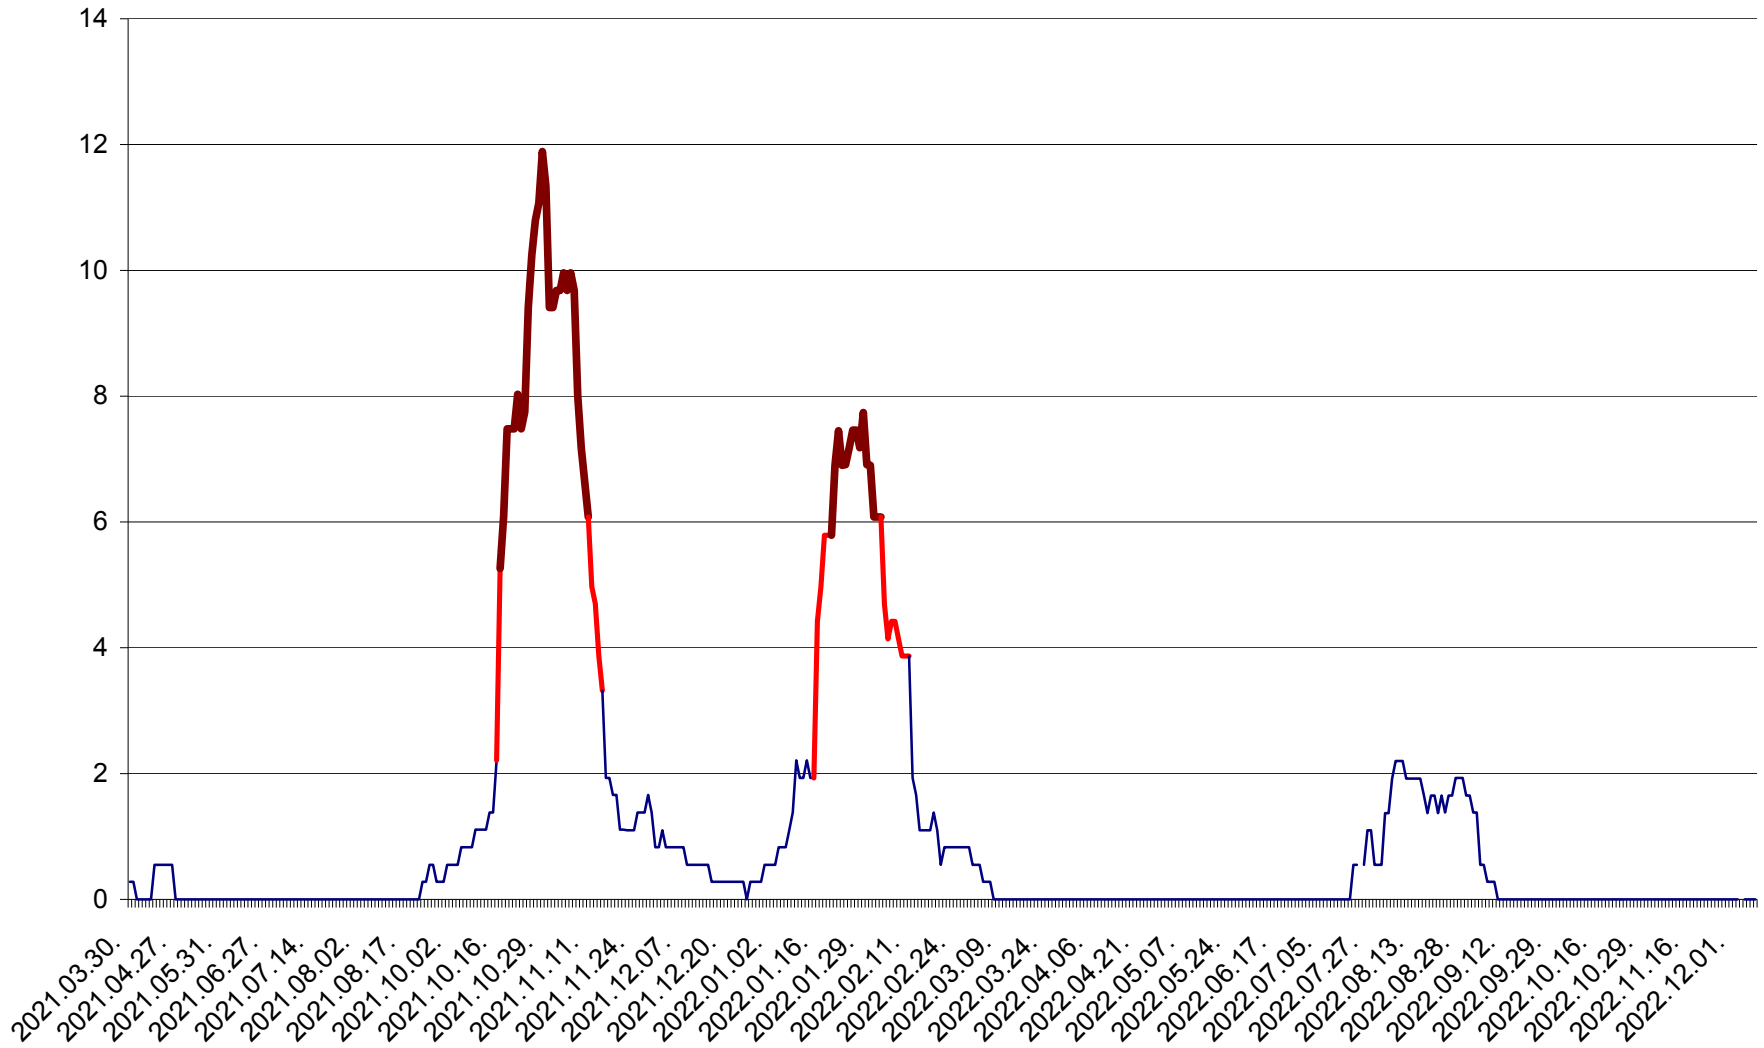

FELICENI - Evolutia incidentei cumulate pe 14 zile la ‰ de locuitori  
2021.04.01. - 2022.12.08.

FRUMOASA - Evolutia incidentei cumulate pe 14 zile la ‰ de locuitori  
2021.04.01. - 2022.12.08.

GĂLĂUȚAȘ - Evolutia incidentei cumulate pe 14 zile la ‰ de locuitori  
2021.04.01. - 2022.12.08.

MUNICIPIUL GHEORGHENI - Evolutia incidentei cumulate pe 14 zile la ‰ de locuitori  
2021.04.01. - 2022.12.08.

JOSENI - Evolutia incidentei cumulate pe 14 zile la ‰ de locuitori  
2021.04.01. - 2022.12.08.

LĂZAREA - Evolutia incidentei cumulate pe 14 zile la % de locuitori  
2021.04.01. - 2022.12.08.

LELICENI - Evolutia incidentei cumulate pe 14 zile la ‰ de locuitori  
2021.04.01. - 2022.12.08.

LUETA - Evolutia incidentei cumulate pe 14 zile la ‰ de locuitori  
2021.04.01. - 2022.12.08.

LUNCA DE JOS - Evolutia incidentei cumulate pe 14 zile la ‰ de locuitori  
2021.04.01. - 2022.12.08.

LUNCA DE SUS - Evolutia incidentei cumulate pe 14 zile la ‰ de locuitori  
2021.04.01. - 2022.12.08.