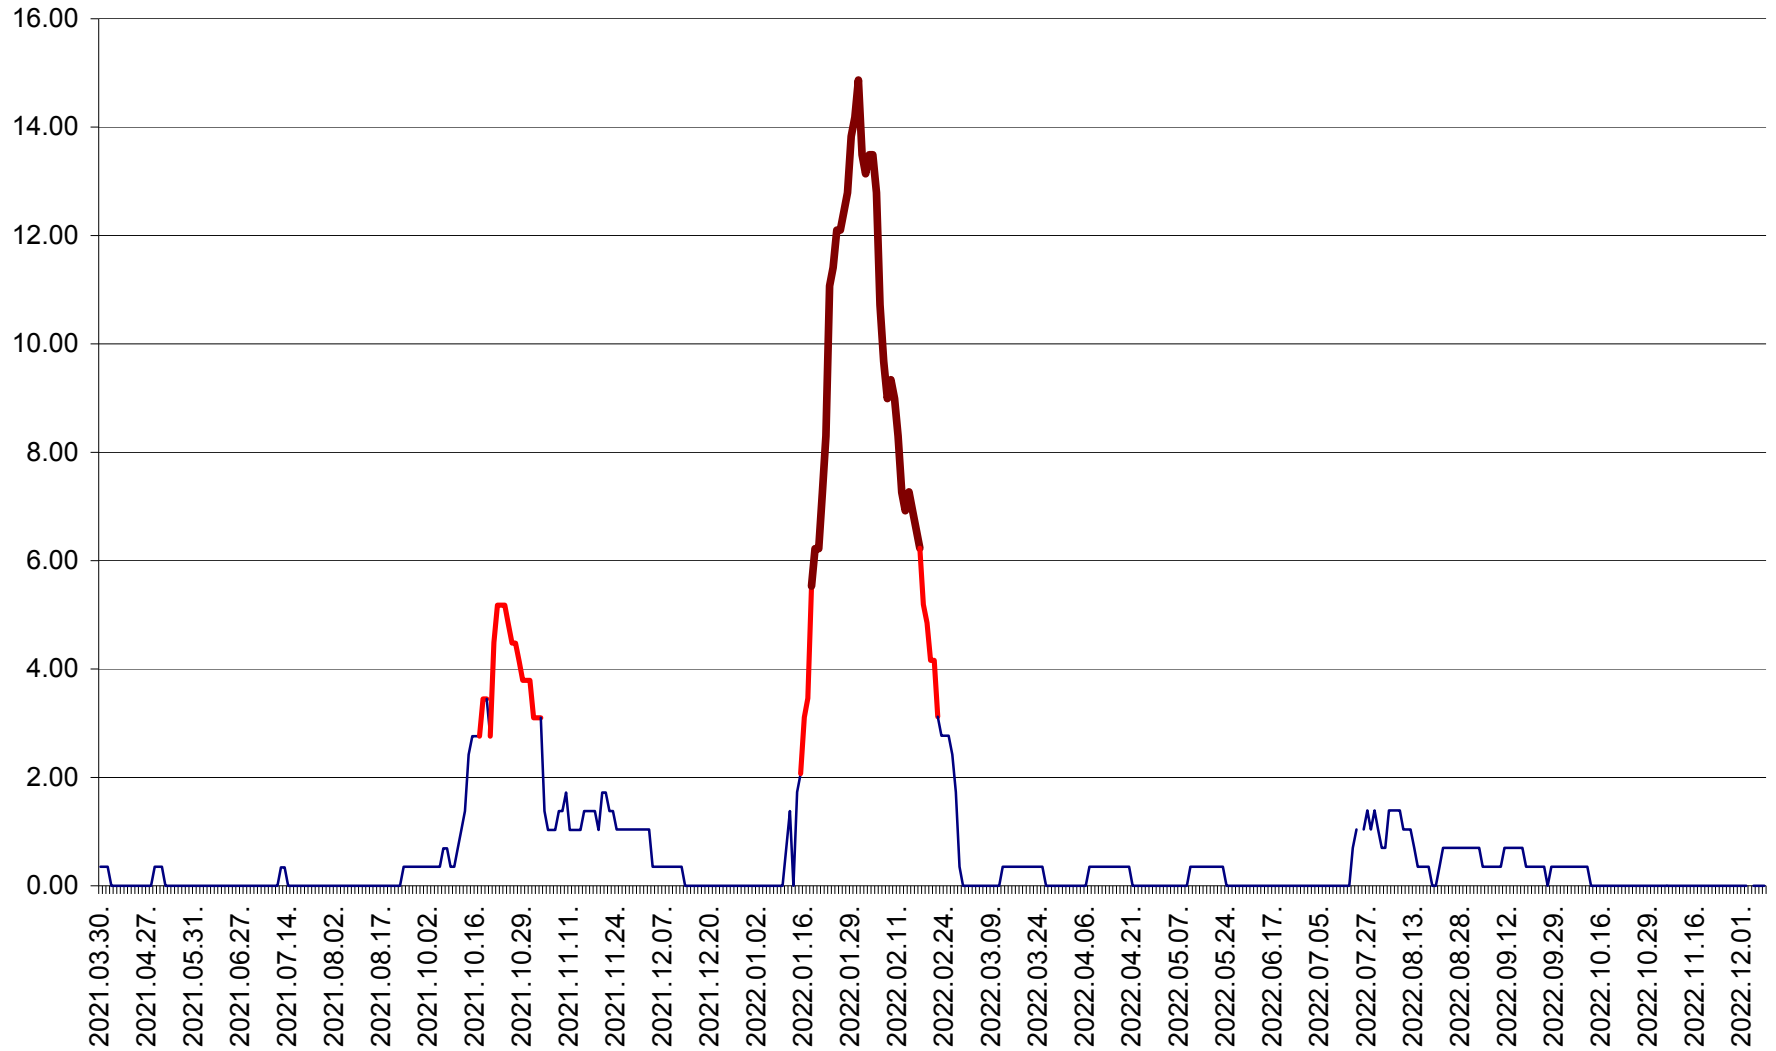

ORAȘ BĂLAN - Evoluția incidenței cumulate pe 14 zile la ‰ de locuitori  
2021.04.01. - 2022.12.08.

BILBOR - Evolutia incidentei cumulate pe 14 zile la ‰ de locuitori  
2021.04.01. - 2022.12.08.

ORAȘ BORSEC - Evolutia incidentei cumulate pe 14 zile la ‰ de locuitori  
2021.04.01. - 2022.12.08.

BRĂDEȘTI - Evolutia incidentei cumulate pe 14 zile la ‰ de locuitori  
2021.04.01. - 2022.12.08.

CĂPÂLNIȚA - Evolutia incidentei cumulate pe 14 zile la ‰ de locuitori  
2021.04.01. - 2022.12.08.

CÂRȚA - Evolutia incidentei cumulate pe 14 zile la ‰ de locuitori  
2021.04.01. - 2022.12.08.

CICEU - Evolutia incidentei cumulate pe 14 zile la ‰ de locuitori  
2021.04.01. - 2022.12.08.

CIUCSÂNGEORGIU - Evolutia incidentei cumulate pe 14 zile la ‰ de locuitori  
2021.04.01. - 2022.12.08.

CIUMANI - Evolutia incidentei cumulate pe 14 zile la ‰ de locuitori  
2021.04.01. - 2022.12.08.

CORBU - Evolutia incidentei cumulate pe 14 zile la ‰ de locuitori  
2021.04.01. - 2022.12.08.

CORUND - Evolutia incidentei cumulate pe 14 zile la ‰ de locuitori  
2021.04.01. - 2022.12.08.

COZMENI - Evolutia incidentei cumulate pe 14 zile la ‰ de locuitori  
2021.04.01. - 2022.12.08.