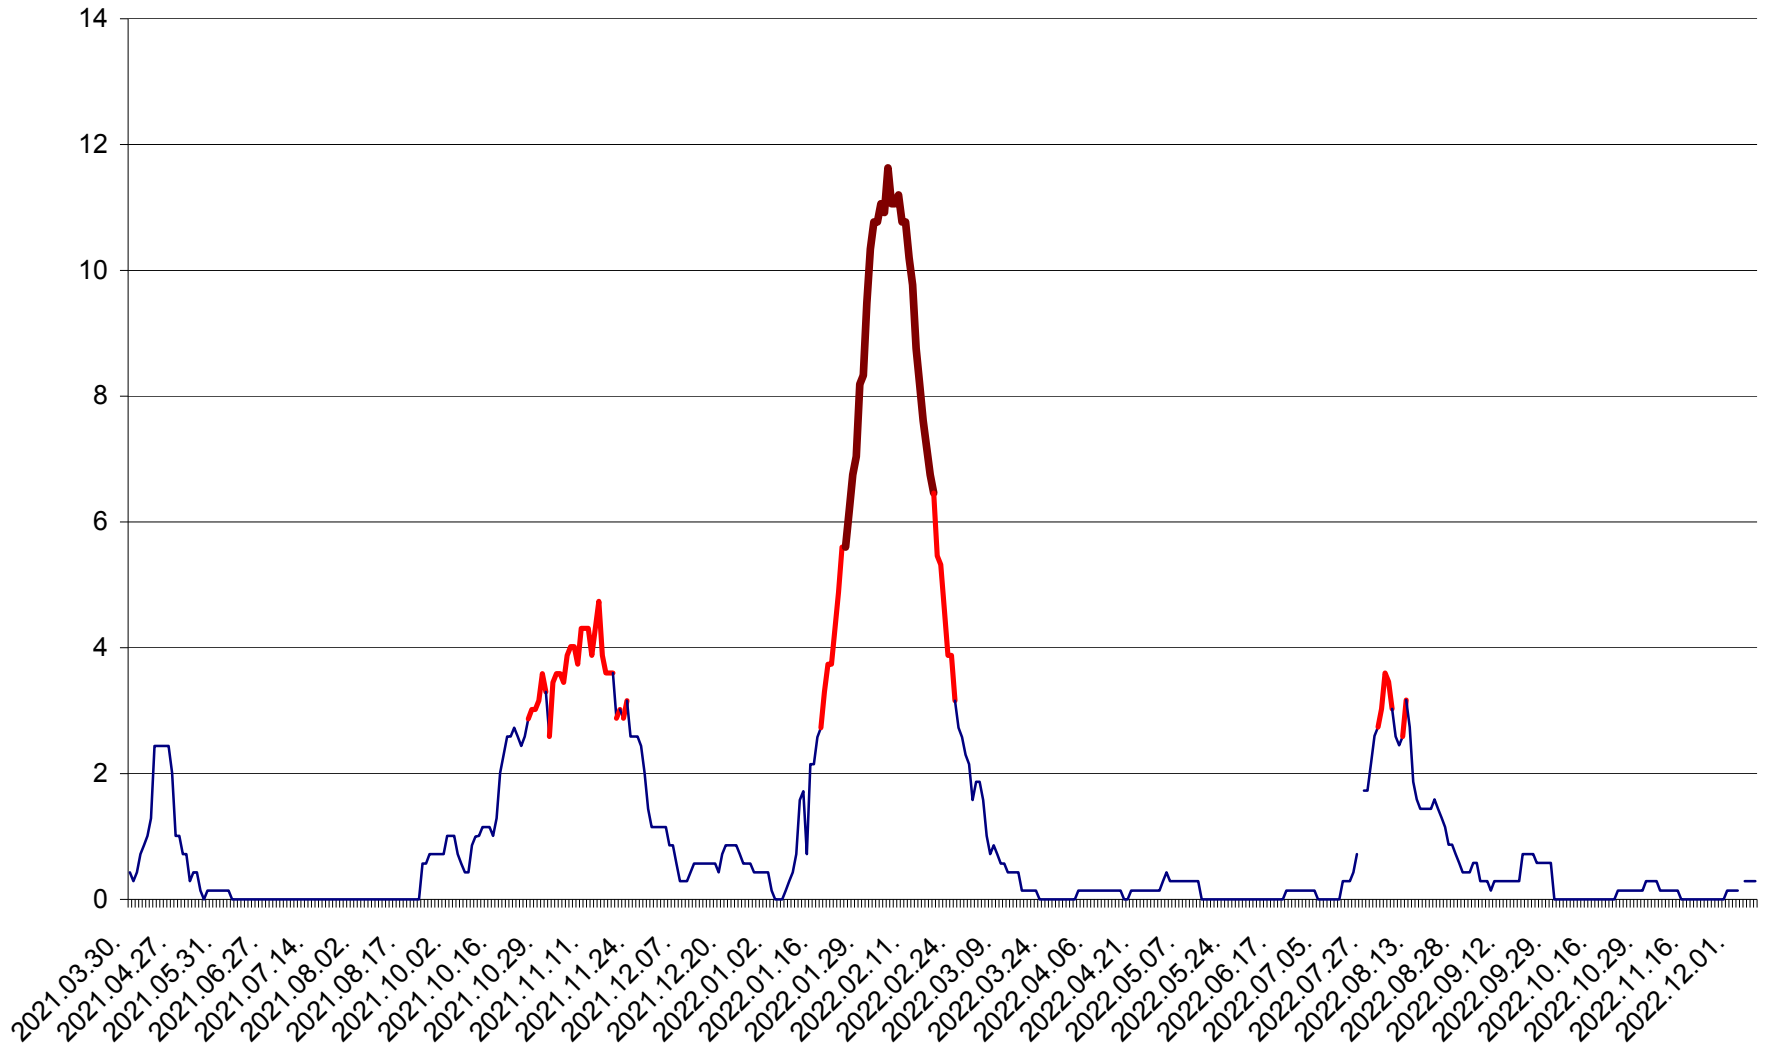

RACU - Evolutia incidentei cumulate pe 14 zile la ‰ de locuitori
2021.04.01. - 2022.12.08.