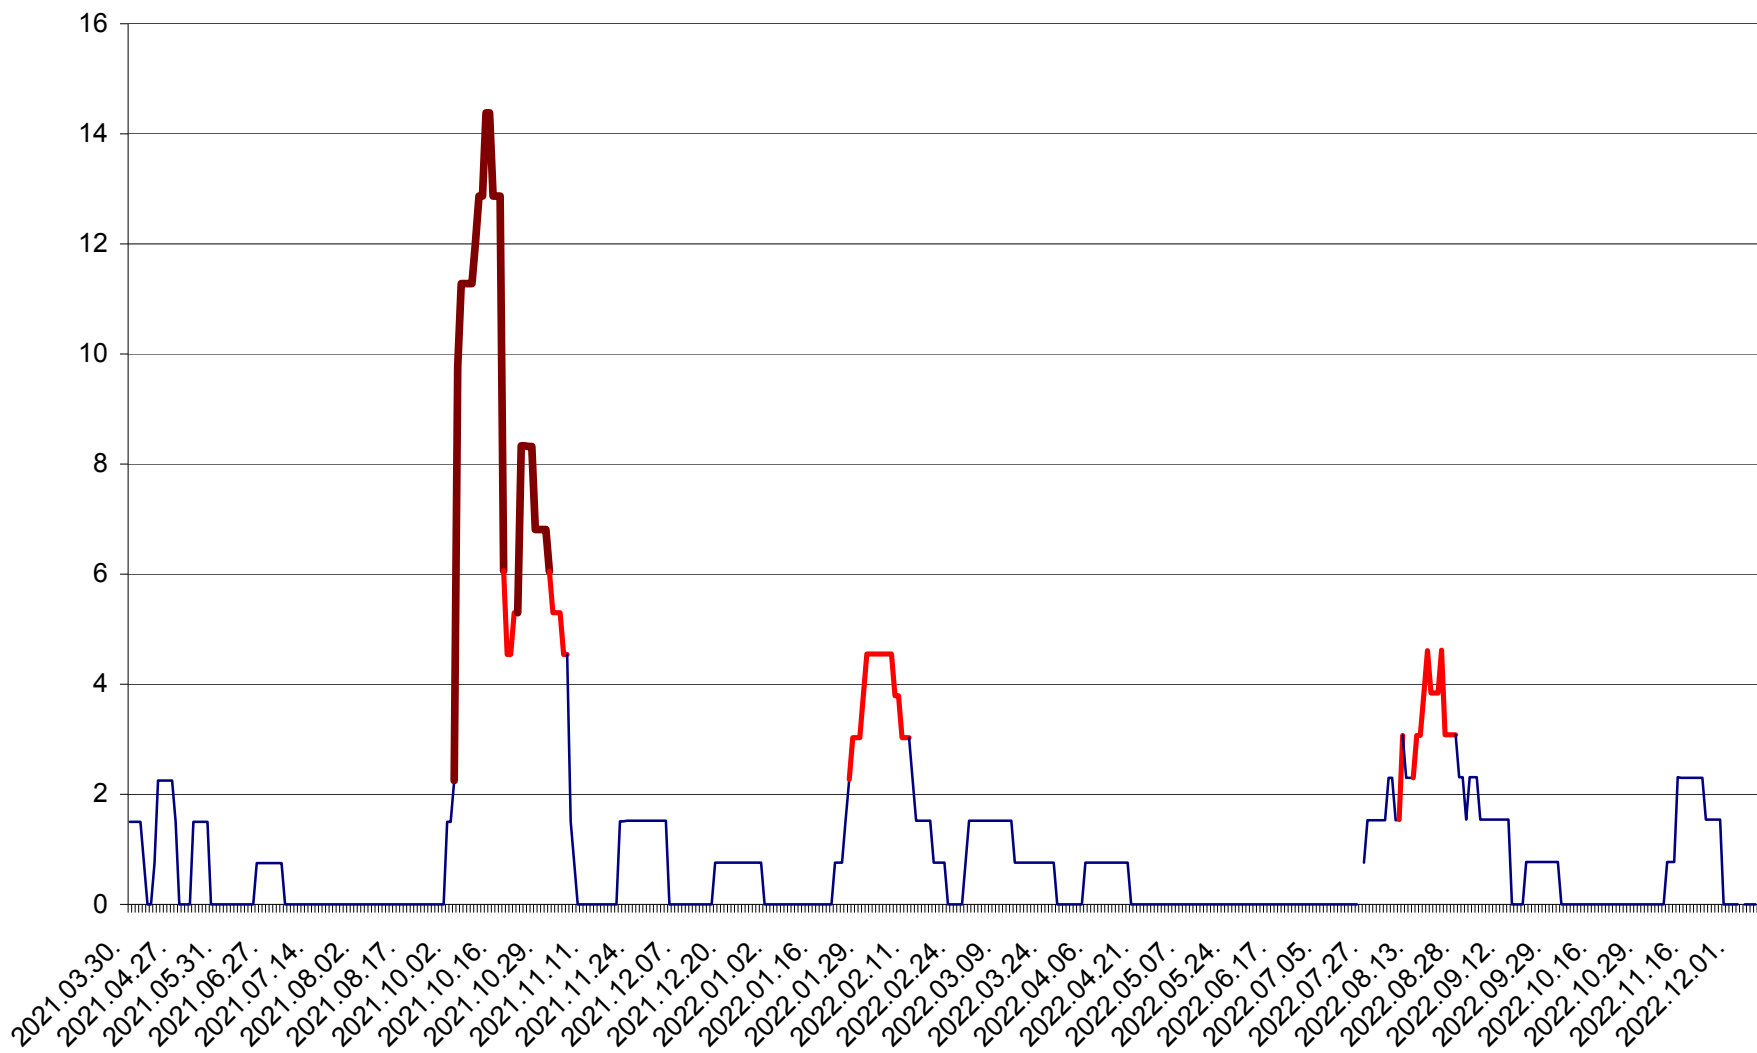

LUNCA DE JOS - Evolutia incidentei cumulate pe 14 zile la ‰ de locuitori  
2021.04.01. - 2022.12.08.

LUNCA DE SUS - Evolutia incidentei cumulate pe 14 zile la ‰ de locuitori  
2021.04.01. - 2022.12.08.

LUPENI - Evolutia incidentei cumulate pe 14 zile la ‰ de locuitori  
2021.04.01. - 2022.12.08.

MĂDĂRAȘ - Evolutia incidentei cumulate pe 14 zile la ‰ de locuitori  
2021.04.01. - 2022.12.08.

MĂRTINIȘ - Evolutia incidentei cumulate pe 14 zile la ‰ de locuitori  
2021.04.01. - 2022.12.08.

MEREȘTI - Evolutia incidentei cumulate pe 14 zile la ‰ de locuitori  
2021.04.01. - 2022.12.08.

MUNICIPIUL MIERCUREA-CIUC - Evolutia incidentei cumulate pe 14 zile la ‰ de locuitori  
2021.04.01. - 2022.12.08.

MIHĂILENI - Evolutia incidentei cumulate pe 14 zile la ‰ de locuitori  
2021.04.01. - 2022.12.08.

MUGENI - Evolutia incidentei cumulate pe 14 zile la ‰ de locuitori  
2021.04.01. - 2022.12.08.

OCLAND - Evolutia incidentei cumulate pe 14 zile la ‰ de locuitori  
2021.04.01. - 2022.12.08.