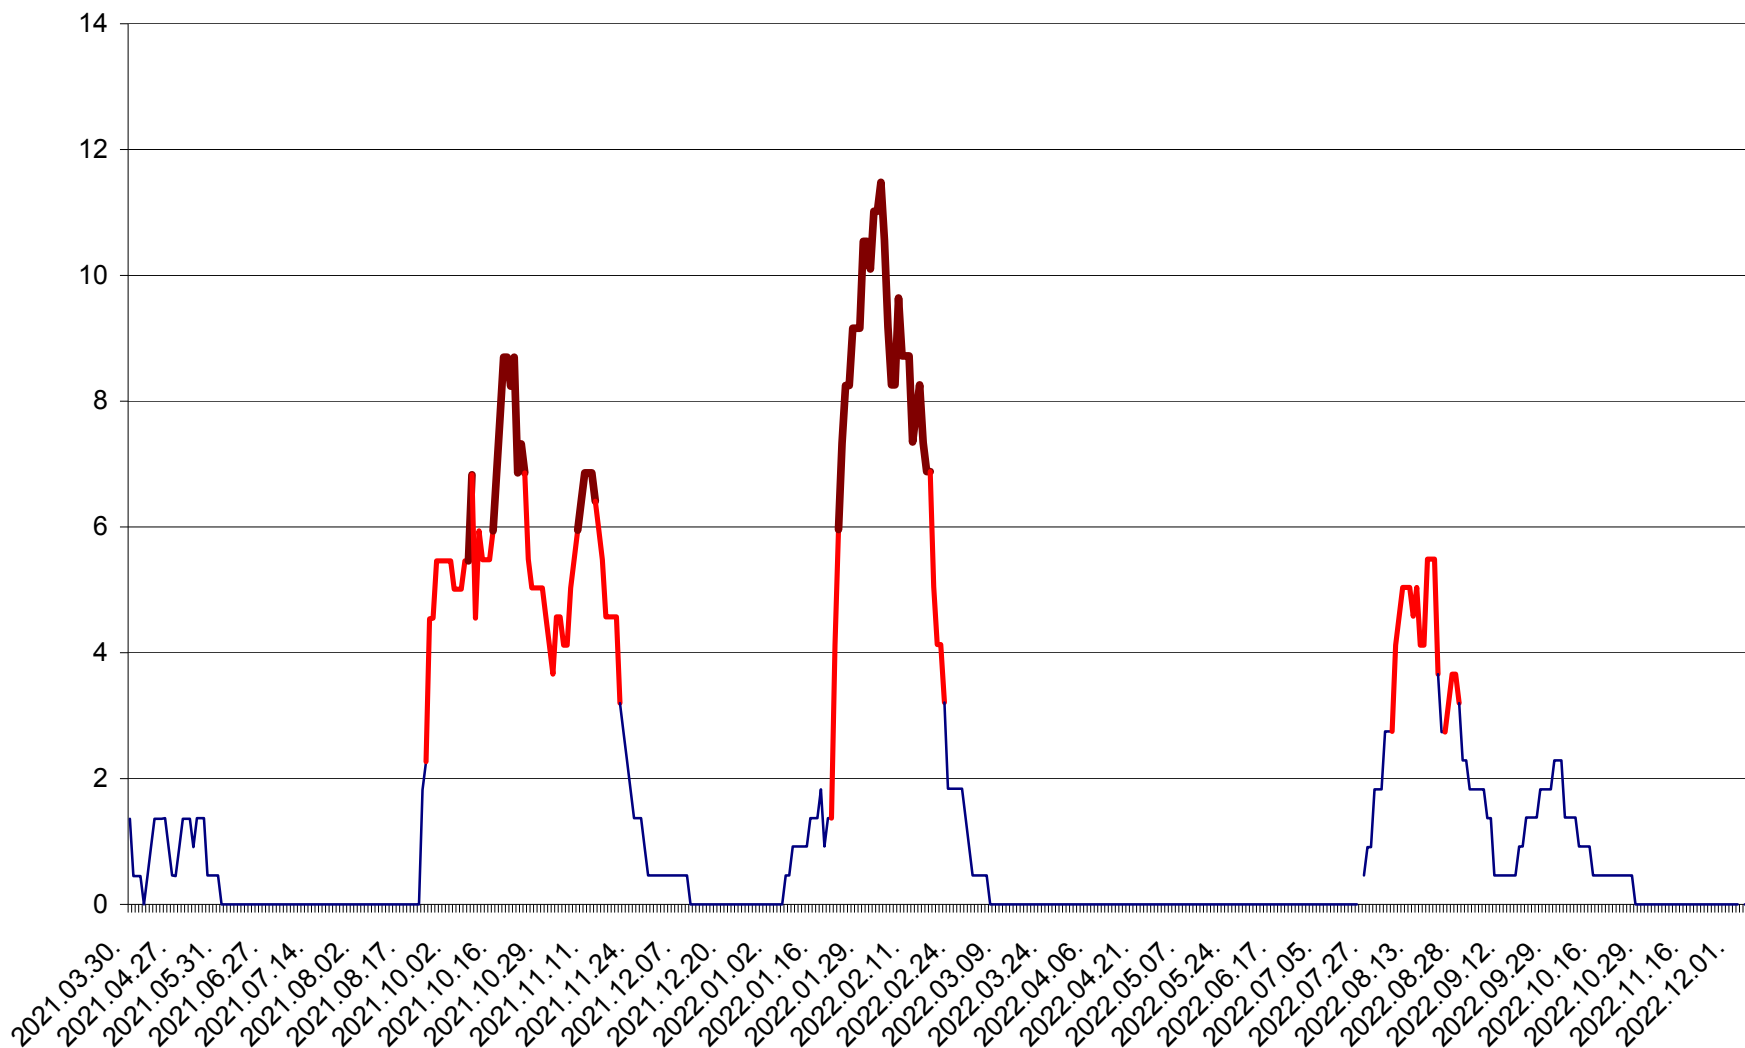

LĂZAREA - Evolutia incidentei cumulate pe 14 zile la % de locuitori  
2021.04.01. - 2022.12.08.

LELICENI - Evolutia incidentei cumulate pe 14 zile la ‰ de locuitori  
2021.04.01. - 2022.12.08.

LUETA - Evolutia incidentei cumulate pe 14 zile la ‰ de locuitori  
2021.04.01. - 2022.12.08.

LUNCA DE JOS - Evolutia incidentei cumulate pe 14 zile la ‰ de locuitori  
2021.04.01. - 2022.12.08.

LUNCA DE SUS - Evolutia incidentei cumulate pe 14 zile la ‰ de locuitori  
2021.04.01. - 2022.12.08.

LUPENI - Evolutia incidentei cumulate pe 14 zile la ‰ de locuitori  
2021.04.01. - 2022.12.08.

MĂDĂRAȘ - Evolutia incidentei cumulate pe 14 zile la ‰ de locuitori  
2021.04.01. - 2022.12.08.

MĂRTINIȘ - Evolutia incidentei cumulate pe 14 zile la ‰ de locuitori  
2021.04.01. - 2022.12.08.

MEREȘTI - Evolutia incidentei cumulate pe 14 zile la ‰ de locuitori  
2021.04.01. - 2022.12.08.

MUNICIPIUL MIERCUREA-CIUC - Evolutia incidentei cumulate pe 14 zile la ‰ de locuitori  
2021.04.01. - 2022.12.08.