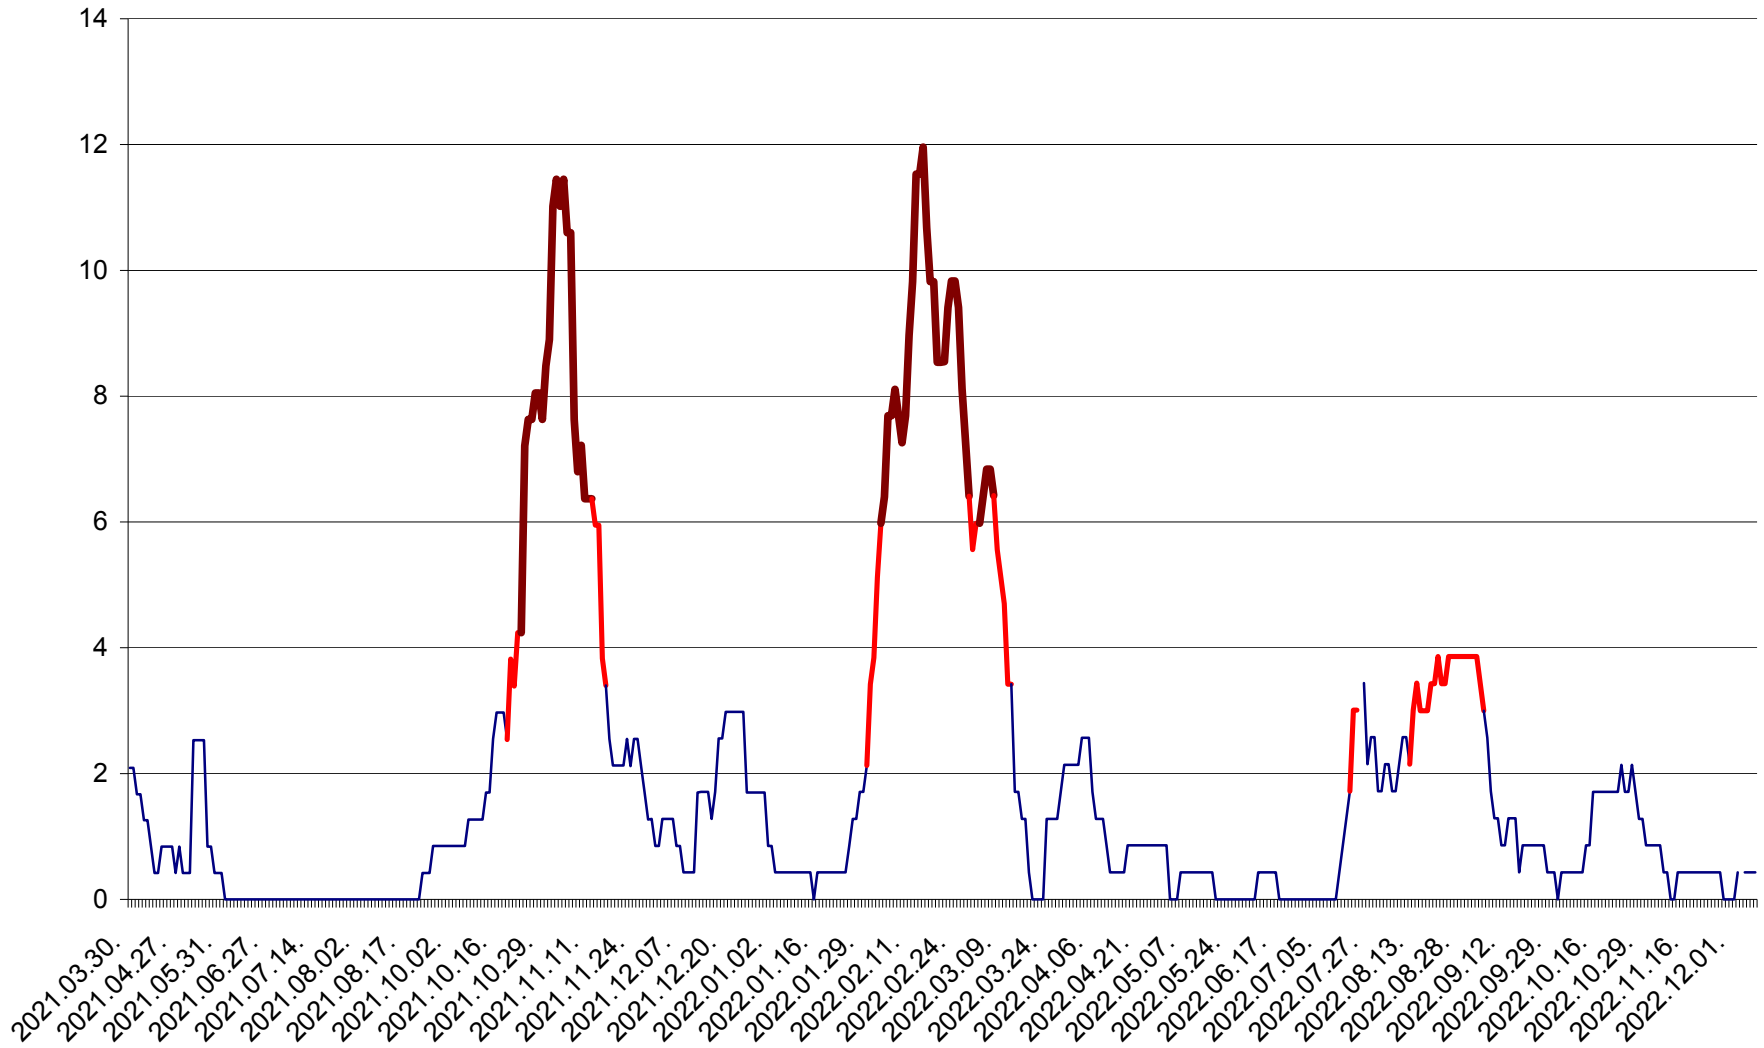

CORBU - Evolutia incidentei cumulate pe 14 zile la ‰ de locuitori  
2021.04.01. - 2022.12.08.

CORUND - Evolutia incidentei cumulate pe 14 zile la ‰ de locuitori  
2021.04.01. - 2022.12.08.

COZMENI - Evolutia incidentei cumulate pe 14 zile la ‰ de locuitori  
2021.04.01. - 2022.12.08.

ORAȘ CRISTURU SECUIESC - Evolutia incidentei cumulate pe 14 zile la ‰ de locuitori  
2021.04.01. - 2022.12.08.

DĂNEȘTI - Evolutia incidentei cumulate pe 14 zile la ‰ de locuitori  
2021.04.01. - 2022.12.08.

DÂRJIU - Evolutia incidentei cumulate pe 14 zile la ‰ de locuitori  
2021.04.01. - 2022.12.08.

DEALU - Evolutia incidentei cumulate pe 14 zile la ‰ de locuitori  
2021.04.01. - 2022.12.08.

DITRĂU - Evolutia incidentei cumulate pe 14 zile la ‰ de locuitori  
2021.04.01. - 2022.12.08.

FELICENI - Evolutia incidentei cumulate pe 14 zile la ‰ de locuitori  
2021.04.01. - 2022.12.08.

FRUMOASA - Evolutia incidentei cumulate pe 14 zile la ‰ de locuitori  
2021.04.01. - 2022.12.08.

GĂLĂUȚAȘ - Evolutia incidentei cumulate pe 14 zile la ‰ de locuitori  
2021.04.01. - 2022.12.08.