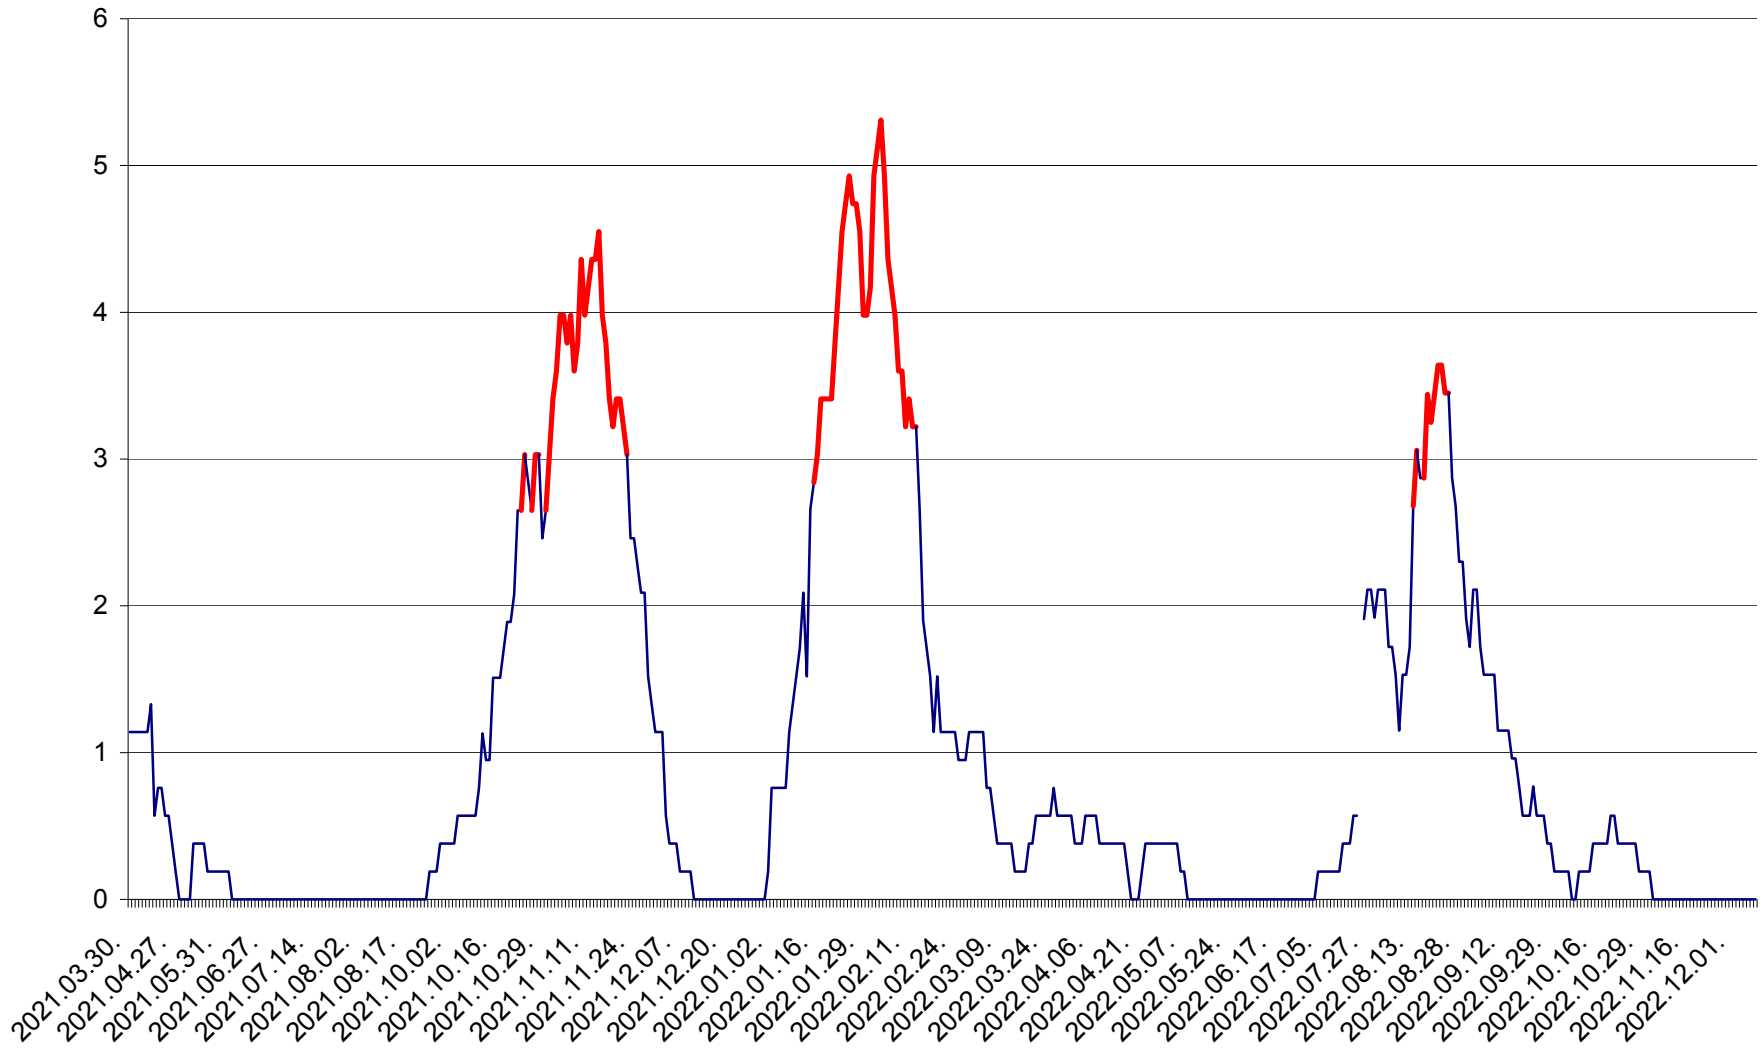

SICULENI - Evolutia incidentei cumulate pe 14 zile la ‰ de locuitori  
2021.04.01. - 2022.12.08.

ȘIMONEȘTI - Evolutia incidentei cumulate pe 14 zile la ‰ de locuitori  
2021.04.01. - 2022.12.08.

SUBCETATE - Evolutia incidentei cumulate pe 14 zile la ‰ de locuitori  
2021.04.01. - 2022.12.08.

SUSENI - Evolutia incidentei cumulate pe 14 zile la ‰ de locuitori  
2021.04.01. - 2022.12.08.

TOMEȘTI - Evolutia incidentei cumulate pe 14 zile la ‰ de locuitori  
2021.04.01. - 2022.12.08.

MUNICIPIUL TOPLIȚA - Evolutia incidentei cumulate pe 14 zile la ‰ de locuitori  
2021.04.01. - 2022.12.08.