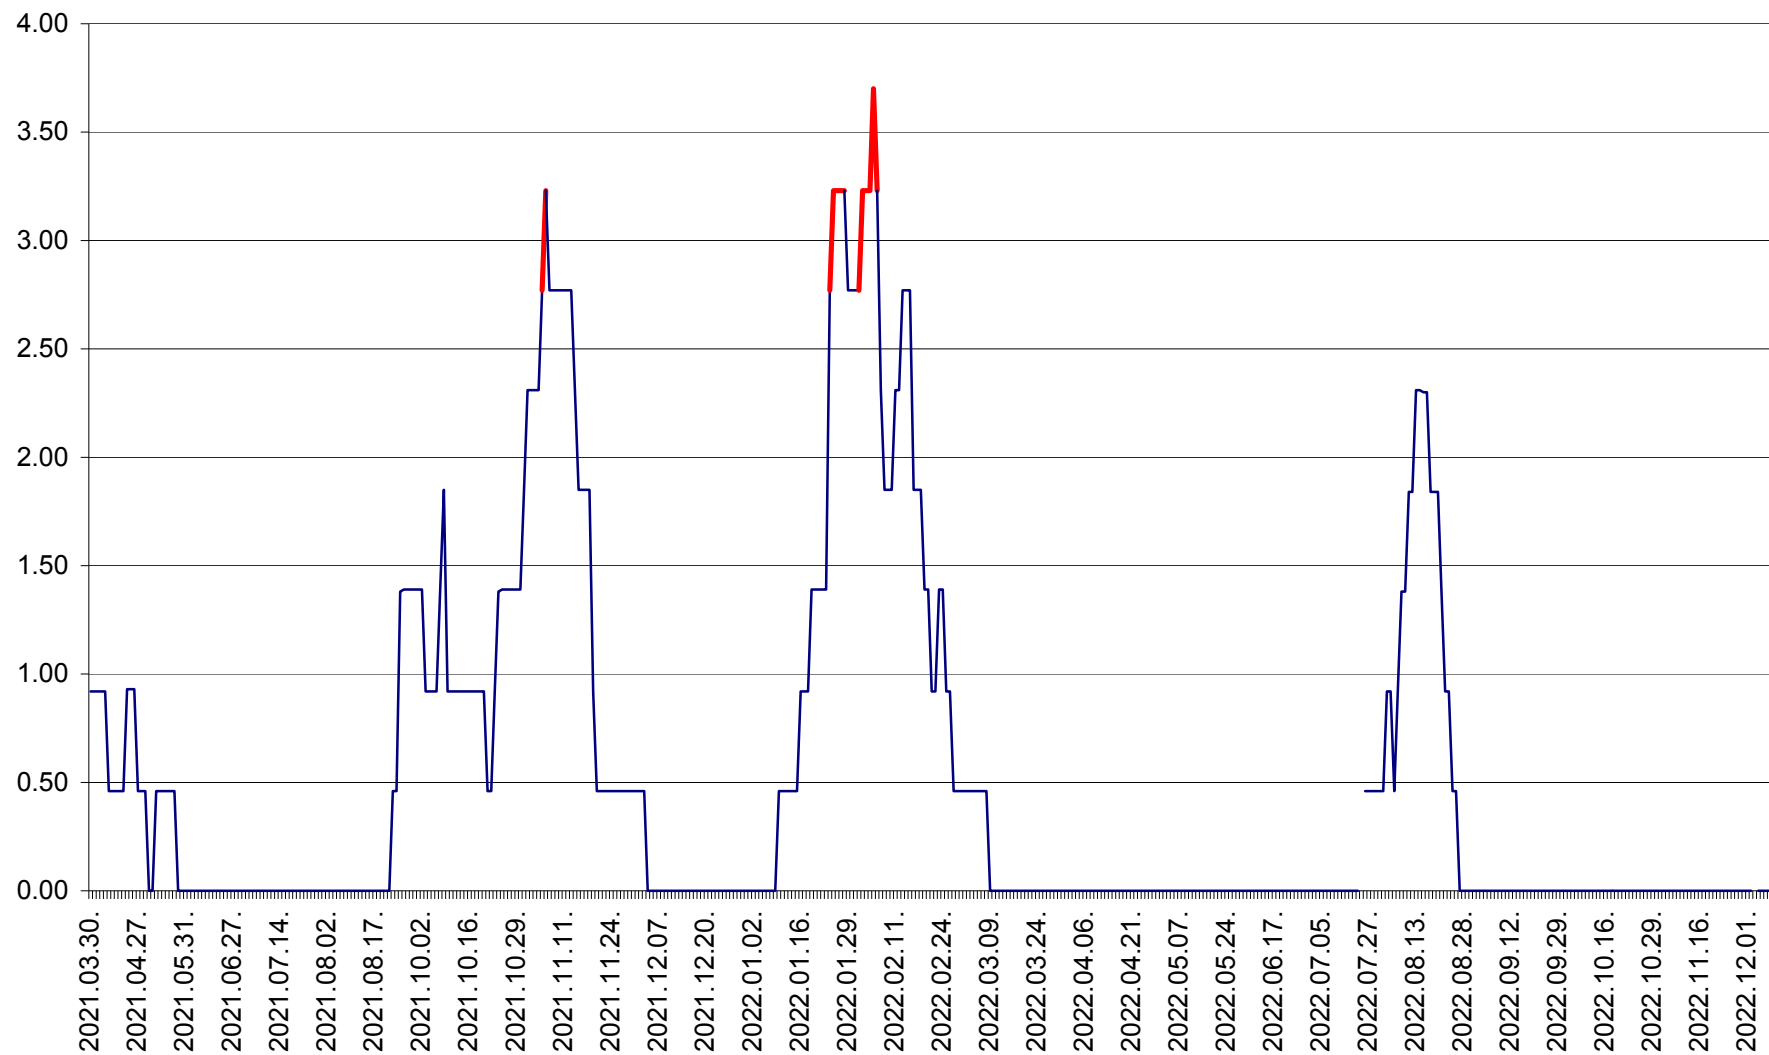

ATID - Evolutia incidentei cumulate pe 14 zile la ‰ de locuitori  
2021.04.01. - 2022.12.08.

AVRĂMEȘTI - Evolutia incidentei cumulate pe 14 zile la ‰ de locuitori  
2021.04.01. - 2022.12.08.

ORAȘ BĂILE TUȘNAD - Evoluția incidenței cumulate pe 14 zile la ‰ de locuitori  
2021.04.01. - 2022.12.08.

ORAȘ BĂLAN - Evoluția incidenței cumulate pe 14 zile la ‰ de locuitori  
2021.04.01. - 2022.12.08.

BILBOR - Evolutia incidentei cumulate pe 14 zile la ‰ de locuitori  
2021.04.01. - 2022.12.08.

ORAȘ BORSEC - Evolutia incidentei cumulate pe 14 zile la ‰ de locuitori  
2021.04.01. - 2022.12.08.

BRĂDEȘTI - Evolutia incidentei cumulate pe 14 zile la ‰ de locuitori  
2021.04.01. - 2022.12.08.

CĂPÂLNIȚA - Evolutia incidentei cumulate pe 14 zile la ‰ de locuitori  
2021.04.01. - 2022.12.08.

CÂRȚA - Evolutia incidentei cumulate pe 14 zile la ‰ de locuitori  
2021.04.01. - 2022.12.08.

CICEU - Evolutia incidentei cumulate pe 14 zile la ‰ de locuitori  
2021.04.01. - 2022.12.08.

CIUCSÂNGEORGIU - Evolutia incidentei cumulate pe 14 zile la ‰ de locuitori  
2021.04.01. - 2022.12.08.

CIUMANI - Evolutia incidentei cumulate pe 14 zile la ‰ de locuitori  
2021.04.01. - 2022.12.08.