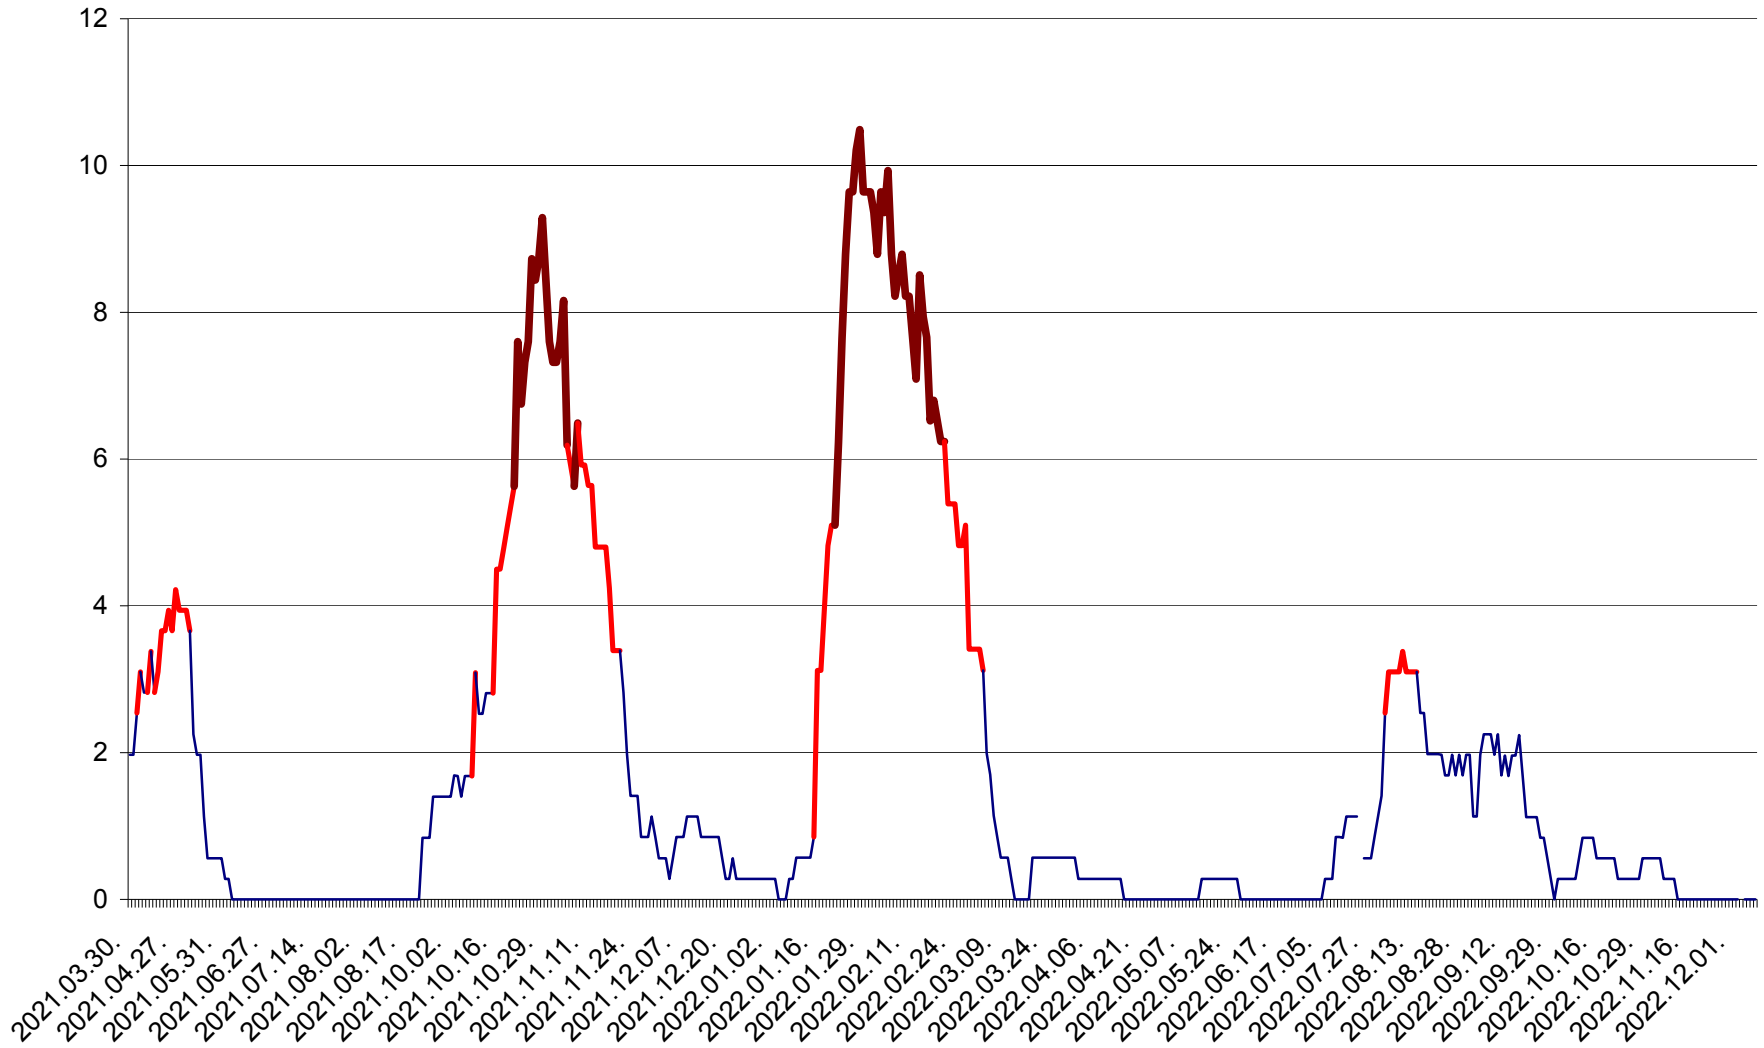

CORBU - Evolutia incidentei cumulate pe 14 zile la ‰ de locuitori  
2021.04.01. - 2022.12.08.

CORUND - Evolutia incidentei cumulate pe 14 zile la ‰ de locuitori  
2021.04.01. - 2022.12.08.

COZMENI - Evolutia incidentei cumulate pe 14 zile la ‰ de locuitori  
2021.04.01. - 2022.12.08.

ORAȘ CRISTURU SECUIESC - Evolutia incidentei cumulate pe 14 zile la ‰ de locuitori  
2021.04.01. - 2022.12.08.

DĂNEȘTI - Evolutia incidentei cumulate pe 14 zile la ‰ de locuitori  
2021.04.01. - 2022.12.08.

DÂRJIU - Evolutia incidentei cumulate pe 14 zile la ‰ de locuitori  
2021.04.01. - 2022.12.08.

DEALU - Evolutia incidentei cumulate pe 14 zile la ‰ de locuitori  
2021.04.01. - 2022.12.08.

DITRĂU - Evolutia incidentei cumulate pe 14 zile la ‰ de locuitori  
2021.04.01. - 2022.12.08.

FELICENI - Evolutia incidentei cumulate pe 14 zile la ‰ de locuitori  
2021.04.01. - 2022.12.08.

FRUMOASA - Evolutia incidentei cumulate pe 14 zile la ‰ de locuitori  
2021.04.01. - 2022.12.08.

GĂLĂUȚAȘ - Evolutia incidentei cumulate pe 14 zile la ‰ de locuitori  
2021.04.01. - 2022.12.08.