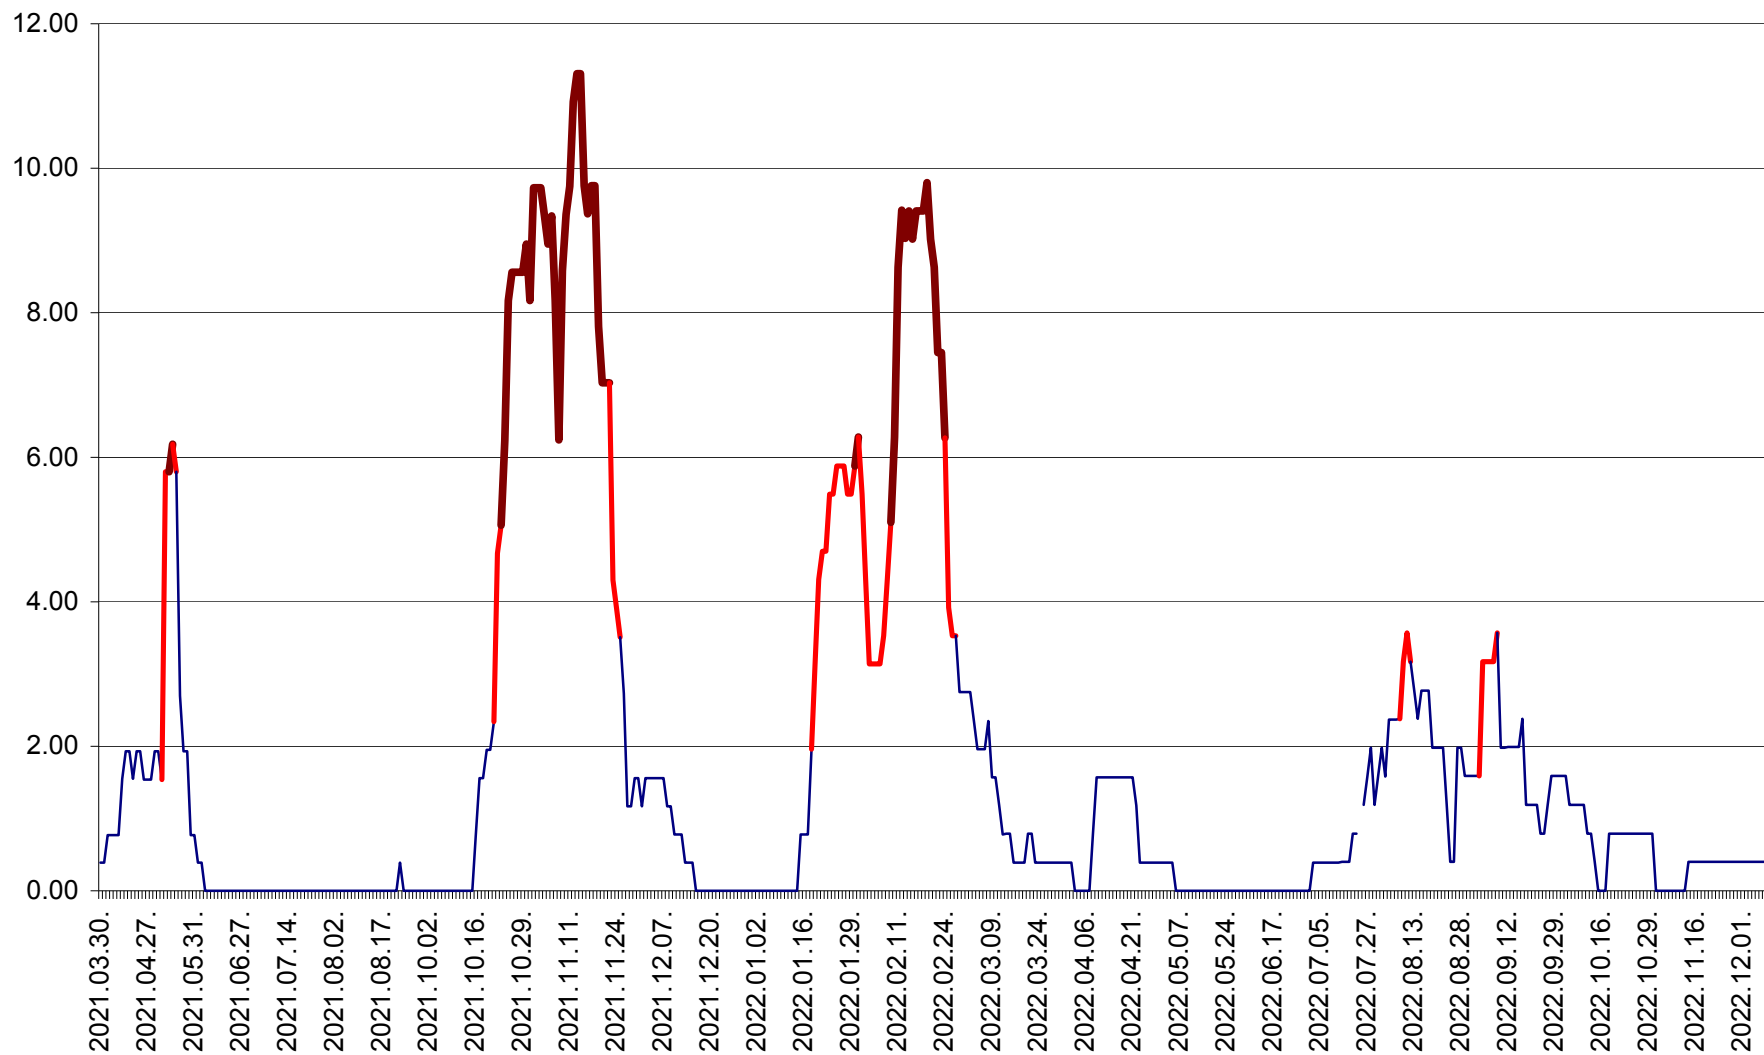

ATID - Evolutia incidentei cumulate pe 14 zile la ‰ de locuitori  
2021.04.01. - 2022.12.08.

AVRĂMEȘTI - Evolutia incidentei cumulate pe 14 zile la ‰ de locuitori  
2021.04.01. - 2022.12.08.

ORAȘ BĂILE TUȘNAD - Evoluția incidenței cumulate pe 14 zile la ‰ de locuitori  
2021.04.01. - 2022.12.08.

ORAȘ BĂLAN - Evoluția incidenței cumulate pe 14 zile la ‰ de locuitori  
2021.04.01. - 2022.12.08.

BILBOR - Evolutia incidentei cumulate pe 14 zile la ‰ de locuitori  
2021.04.01. - 2022.12.08.

ORAȘ BORSEC - Evolutia incidentei cumulate pe 14 zile la ‰ de locuitori  
2021.04.01. - 2022.12.08.

BRĂDEȘTI - Evolutia incidentei cumulate pe 14 zile la ‰ de locuitori  
2021.04.01. - 2022.12.08.

CĂPÂLNIȚA - Evolutia incidentei cumulate pe 14 zile la ‰ de locuitori  
2021.04.01. - 2022.12.08.

CÂRȚA - Evolutia incidentei cumulate pe 14 zile la ‰ de locuitori  
2021.04.01. - 2022.12.08.