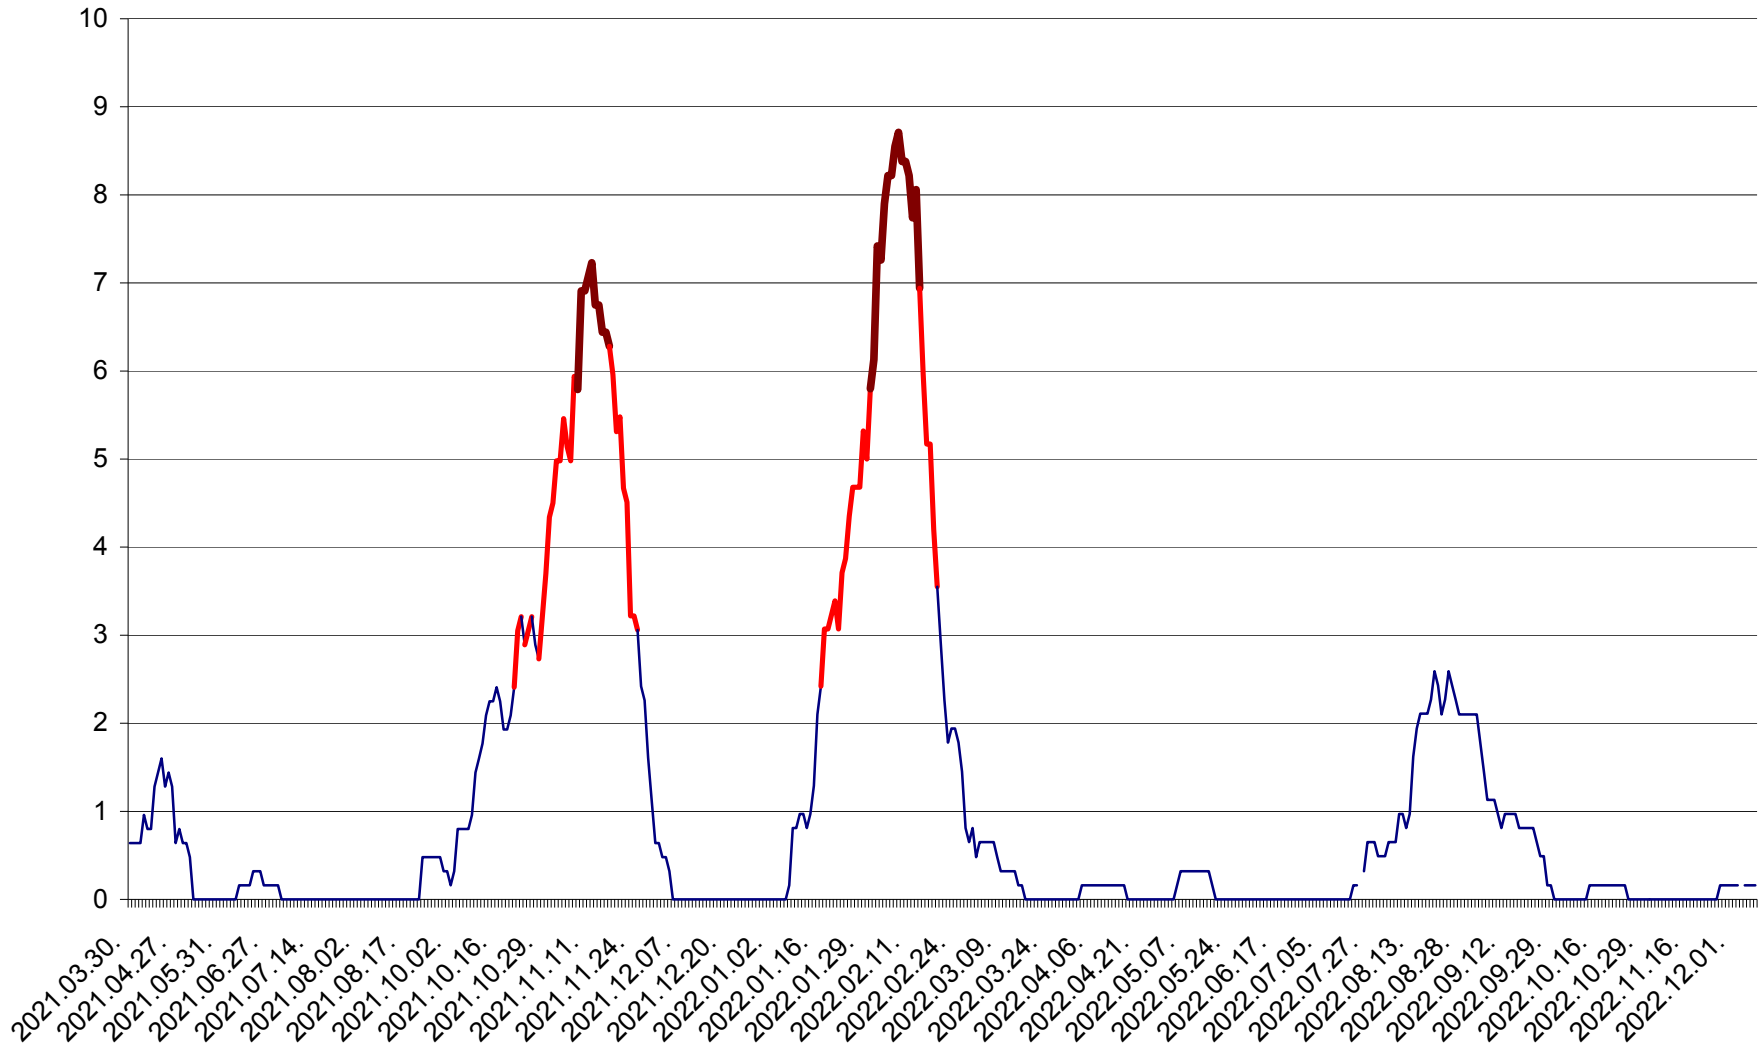

PLĂIEȘII DE JOS - Evoluția incidenței cumulate pe 14 zile la ‰ de locuitori  
2021.04.01. - 2022.12.08.

PORUMBENI - Evolutia incidentei cumulate pe 14 zile la ‰ de locuitori  
2021.04.01. - 2022.12.08.

PRAID - Evolutia incidentei cumulate pe 14 zile la ‰ de locuitori  
2021.04.01. - 2022.12.08.

RACU - Evolutia incidentei cumulate pe 14 zile la ‰ de locuitori  
2021.04.01. - 2022.12.08.

REMETEA - Evolutia incidentei cumulate pe 14 zile la ‰ de locuitori  
2021.04.01. - 2022.12.08.

SĂCEL - Evolutia incidentei cumulate pe 14 zile la ‰ de locuitori  
2021.04.01. - 2022.12.08.

SÂNCRĂIENI - Evolutia incidentei cumulate pe 14 zile la ‰ de locuitori  
2021.04.01. - 2022.12.08.

SÂNDOMIC - Evolutia incidentei cumulate pe 14 zile la ‰ de locuitori  
2021.04.01. - 2022.12.08.