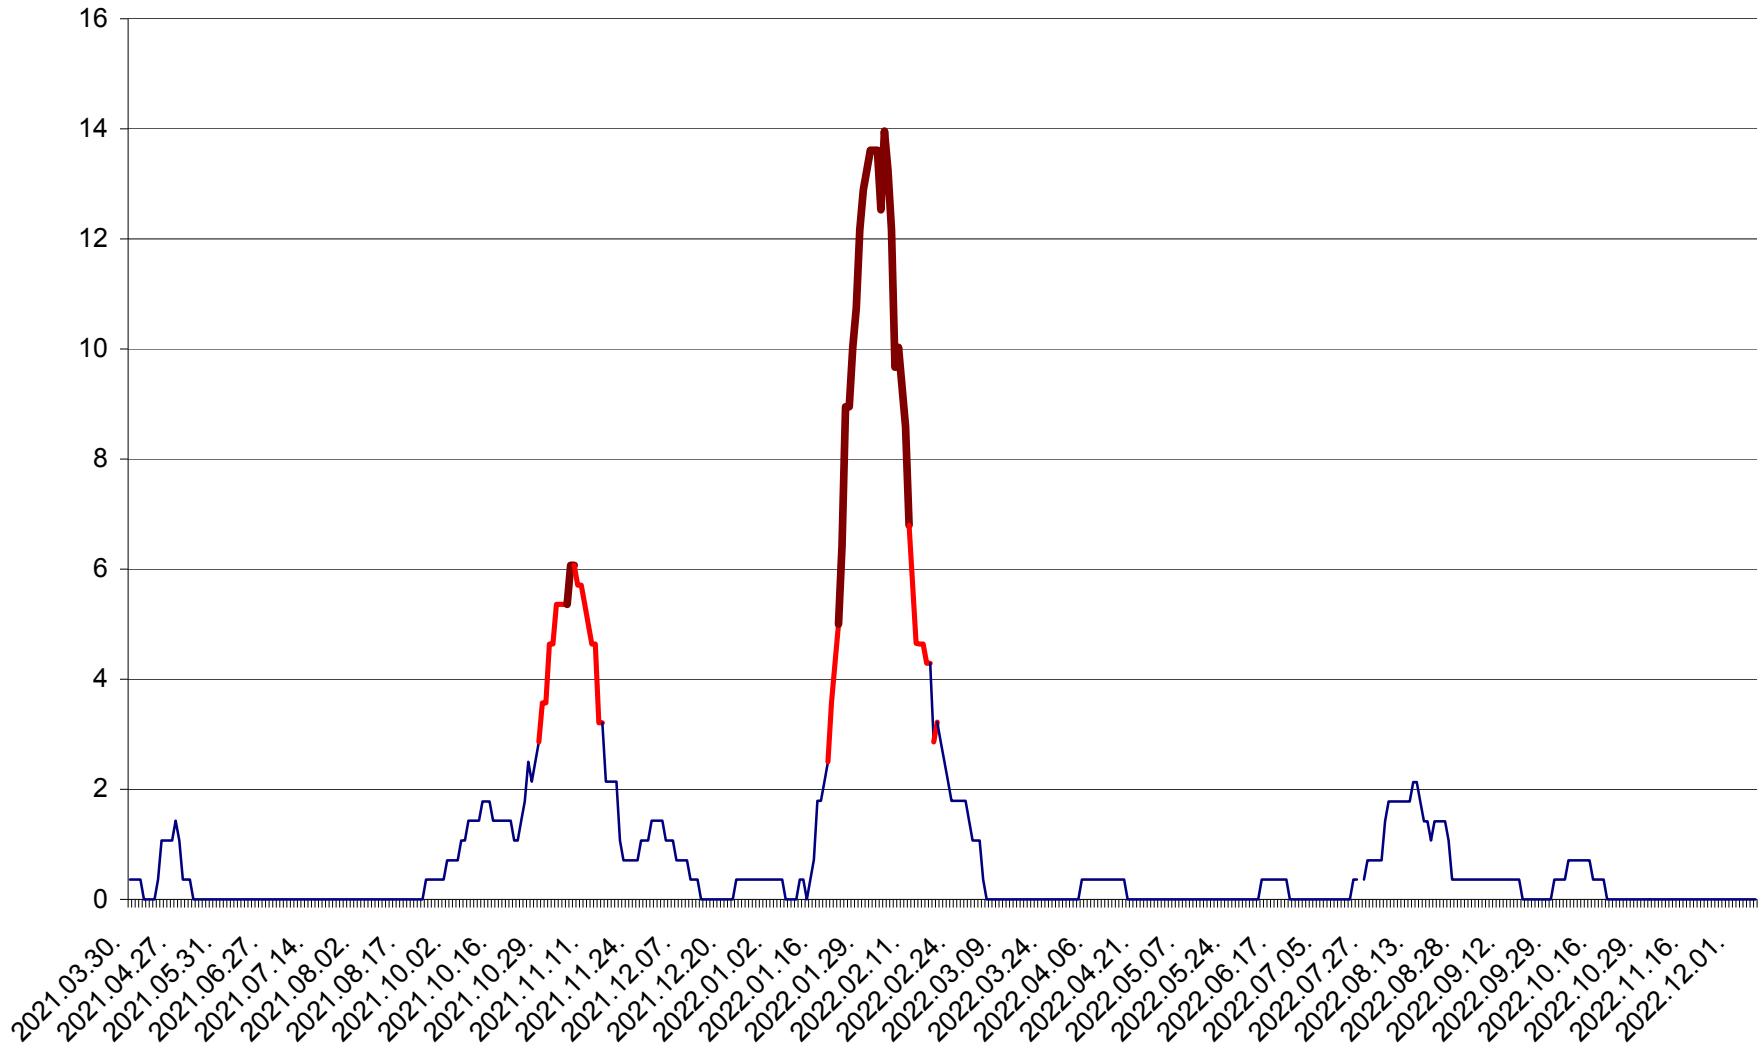

SÂNMARTIN - Evolutia incidentei cumulate pe 14 zile la ‰ de locuitori  
2021.04.01. - 2022.12.08.

SÂNSIMION - Evolutia incidentei cumulate pe 14 zile la ‰ de locuitori  
2021.04.01. - 2022.12.08.

SÂNTIMBRU - Evolutia incidentei cumulate pe 14 zile la ‰ de locuitori  
2021.04.01. - 2022.12.08.

SĂRMAȘ - Evolutia incidentei cumulate pe 14 zile la ‰ de locuitori  
2021.04.01. - 2022.12.08.

SATU MARE - Evolutia incidentei cumulate pe 14 zile la ‰ de locuitori  
2021.04.01. - 2022.12.08.

SECUIENI - Evolutia incidentei cumulate pe 14 zile la ‰ de locuitori  
2021.04.01. - 2022.12.08.

SICULENI - Evolutia incidentei cumulate pe 14 zile la ‰ de locuitori  
2021.04.01. - 2022.12.08.

ȘIMONEȘTI - Evolutia incidentei cumulate pe 14 zile la ‰ de locuitori  
2021.04.01. - 2022.12.08.

SUBCETATE - Evolutia incidentei cumulate pe 14 zile la ‰ de locuitori  
2021.04.01. - 2022.12.08.