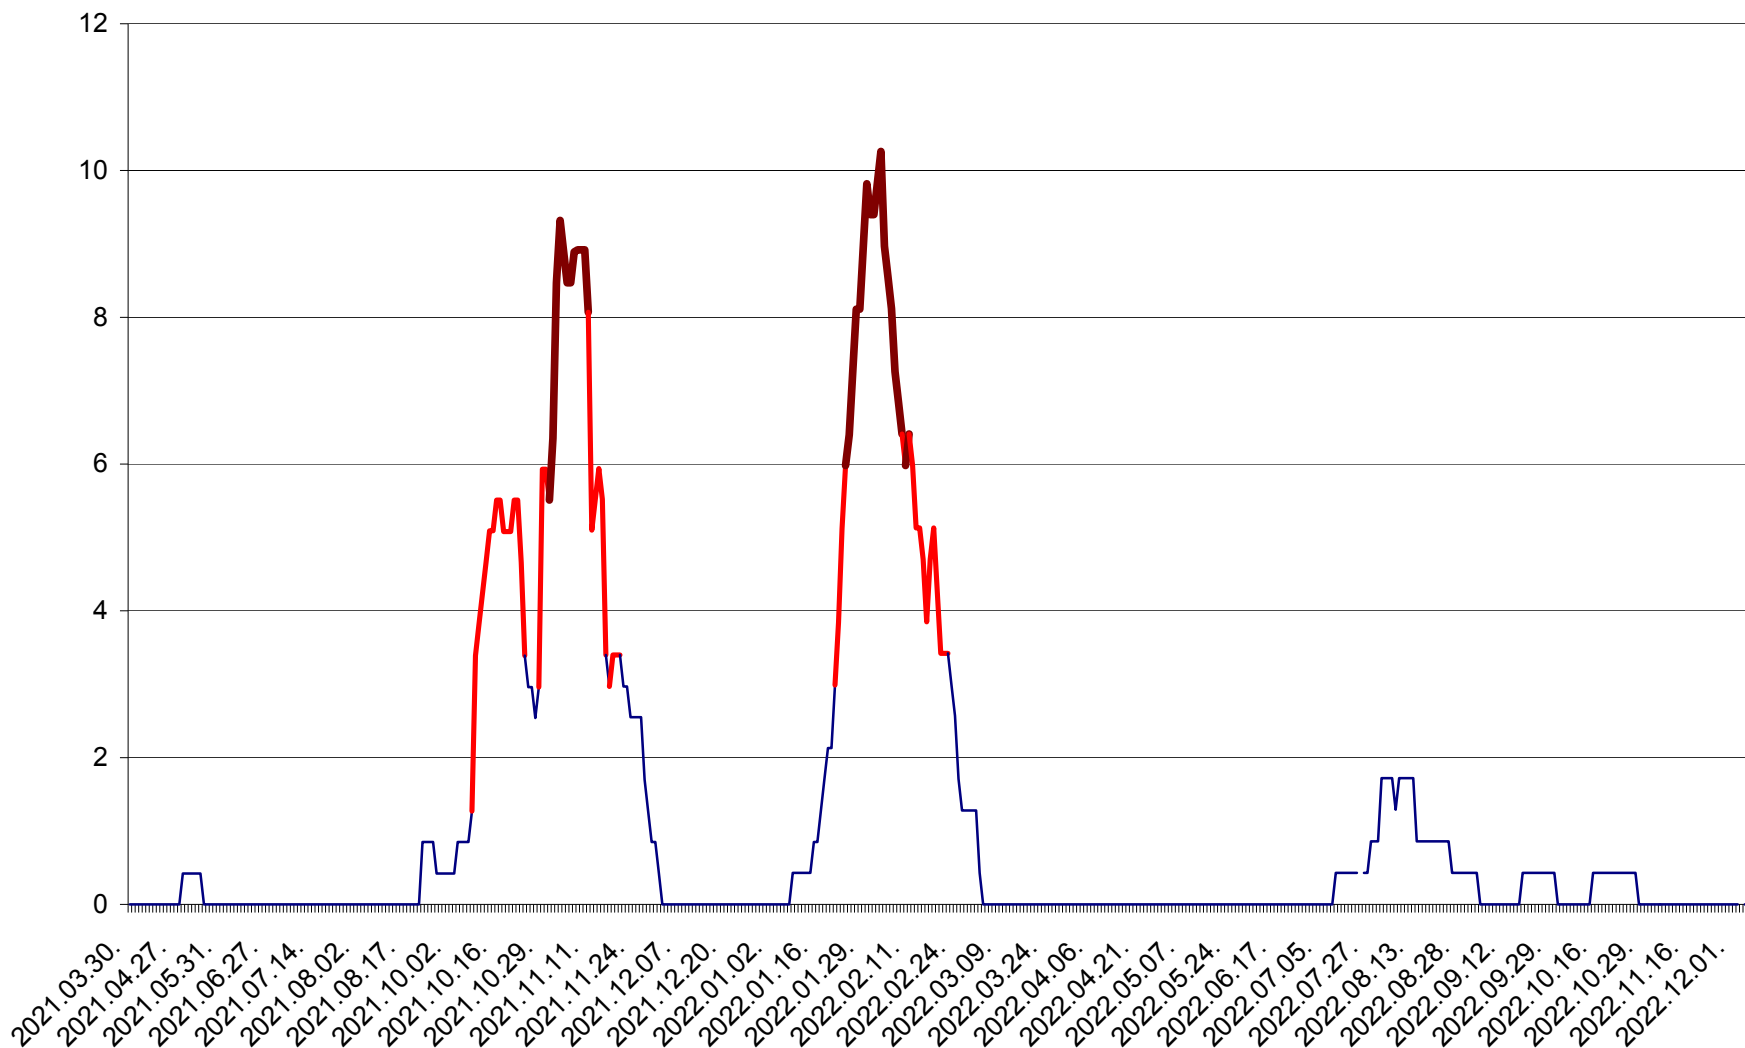

PRAID - Evolutia incidentei cumulate pe 14 zile la ‰ de locuitori  
2021.04.01. - 2022.12.08.

RACU - Evolutia incidentei cumulate pe 14 zile la ‰ de locuitori  
2021.04.01. - 2022.12.08.

REMETEA - Evolutia incidentei cumulate pe 14 zile la ‰ de locuitori  
2021.04.01. - 2022.12.08.

SĂCEL - Evolutia incidentei cumulate pe 14 zile la ‰ de locuitori  
2021.04.01. - 2022.12.08.

SÂNCRĂIENI - Evolutia incidentei cumulate pe 14 zile la ‰ de locuitori  
2021.04.01. - 2022.12.08.

SÂNDOMIC - Evolutia incidentei cumulate pe 14 zile la ‰ de locuitori  
2021.04.01. - 2022.12.08.

SÂNMARTIN - Evolutia incidentei cumulate pe 14 zile la ‰ de locuitori  
2021.04.01. - 2022.12.08.

SÂNSIMION - Evolutia incidentei cumulate pe 14 zile la ‰ de locuitori  
2021.04.01. - 2022.12.08.

SÂNTIMBRU - Evolutia incidentei cumulate pe 14 zile la ‰ de locuitori  
2021.04.01. - 2022.12.08.