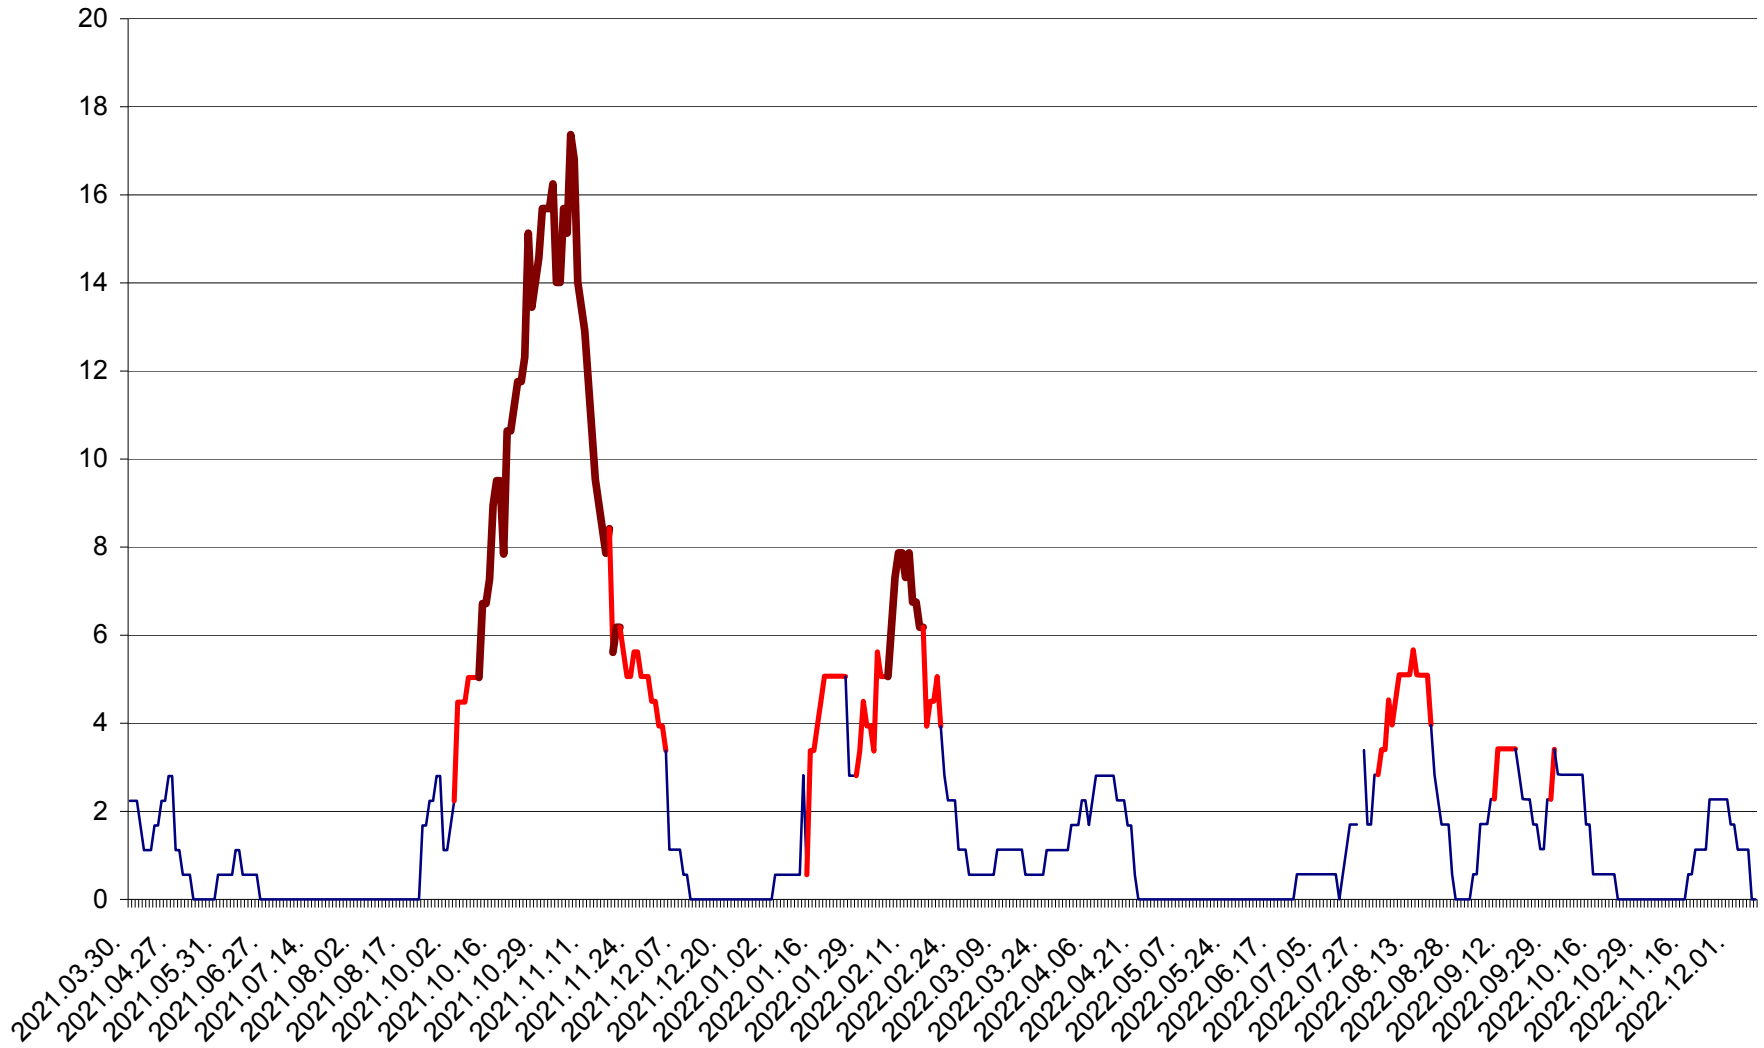

SICULENI - Evolutia incidentei cumulate pe 14 zile la ‰ de locuitori  
2021.04.01. - 2022.12.08.

ȘIMONEȘTI - Evolutia incidentei cumulate pe 14 zile la ‰ de locuitori  
2021.04.01. - 2022.12.08.

SUBCETATE - Evolutia incidentei cumulate pe 14 zile la ‰ de locuitori  
2021.04.01. - 2022.12.08.

SUSENI - Evolutia incidentei cumulate pe 14 zile la ‰ de locuitori  
2021.04.01. - 2022.12.08.

TOMEȘTI - Evolutia incidentei cumulate pe 14 zile la ‰ de locuitori  
2021.04.01. - 2022.12.08.

MUNICIPIUL TOPLIȚA - Evolutia incidentei cumulate pe 14 zile la ‰ de locuitori  
2021.04.01. - 2022.12.08.