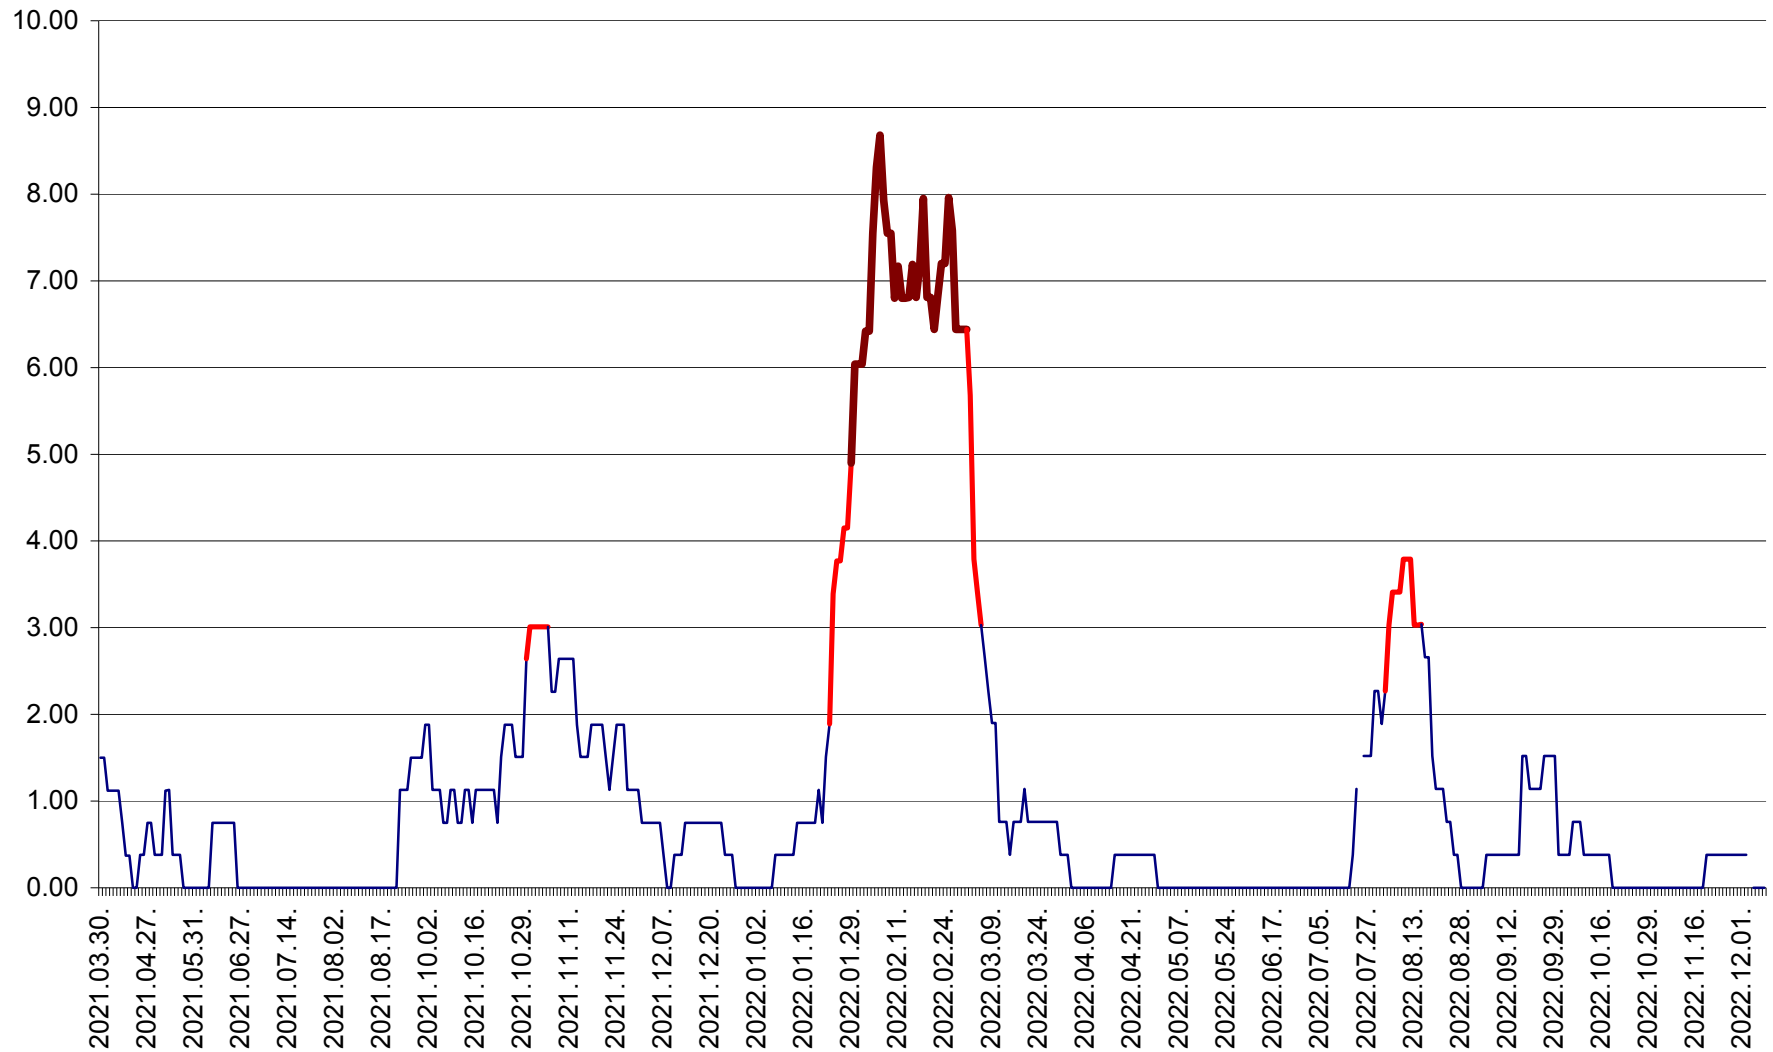

ATID - Evolutia incidentei cumulate pe 14 zile la ‰ de locuitori  
2021.04.01. - 2022.12.08.

AVRĂMEȘTI - Evolutia incidentei cumulate pe 14 zile la ‰ de locuitori  
2021.04.01. - 2022.12.08.

ORAȘ BĂILE TUȘNAD - Evoluția incidenței cumulate pe 14 zile la ‰ de locuitori  
2021.04.01. - 2022.12.08.

ORAȘ BĂLAN - Evoluția incidenței cumulate pe 14 zile la ‰ de locuitori  
2021.04.01. - 2022.12.08.

BILBOR - Evolutia incidentei cumulate pe 14 zile la ‰ de locuitori  
2021.04.01. - 2022.12.08.

ORAȘ BORSEC - Evolutia incidentei cumulate pe 14 zile la ‰ de locuitori  
2021.04.01. - 2022.12.08.

BRĂDEȘTI - Evolutia incidentei cumulate pe 14 zile la ‰ de locuitori  
2021.04.01. - 2022.12.08.

CĂPÂLNIȚA - Evolutia incidentei cumulate pe 14 zile la ‰ de locuitori  
2021.04.01. - 2022.12.08.

CÂRȚA - Evolutia incidentei cumulate pe 14 zile la ‰ de locuitori  
2021.04.01. - 2022.12.08.