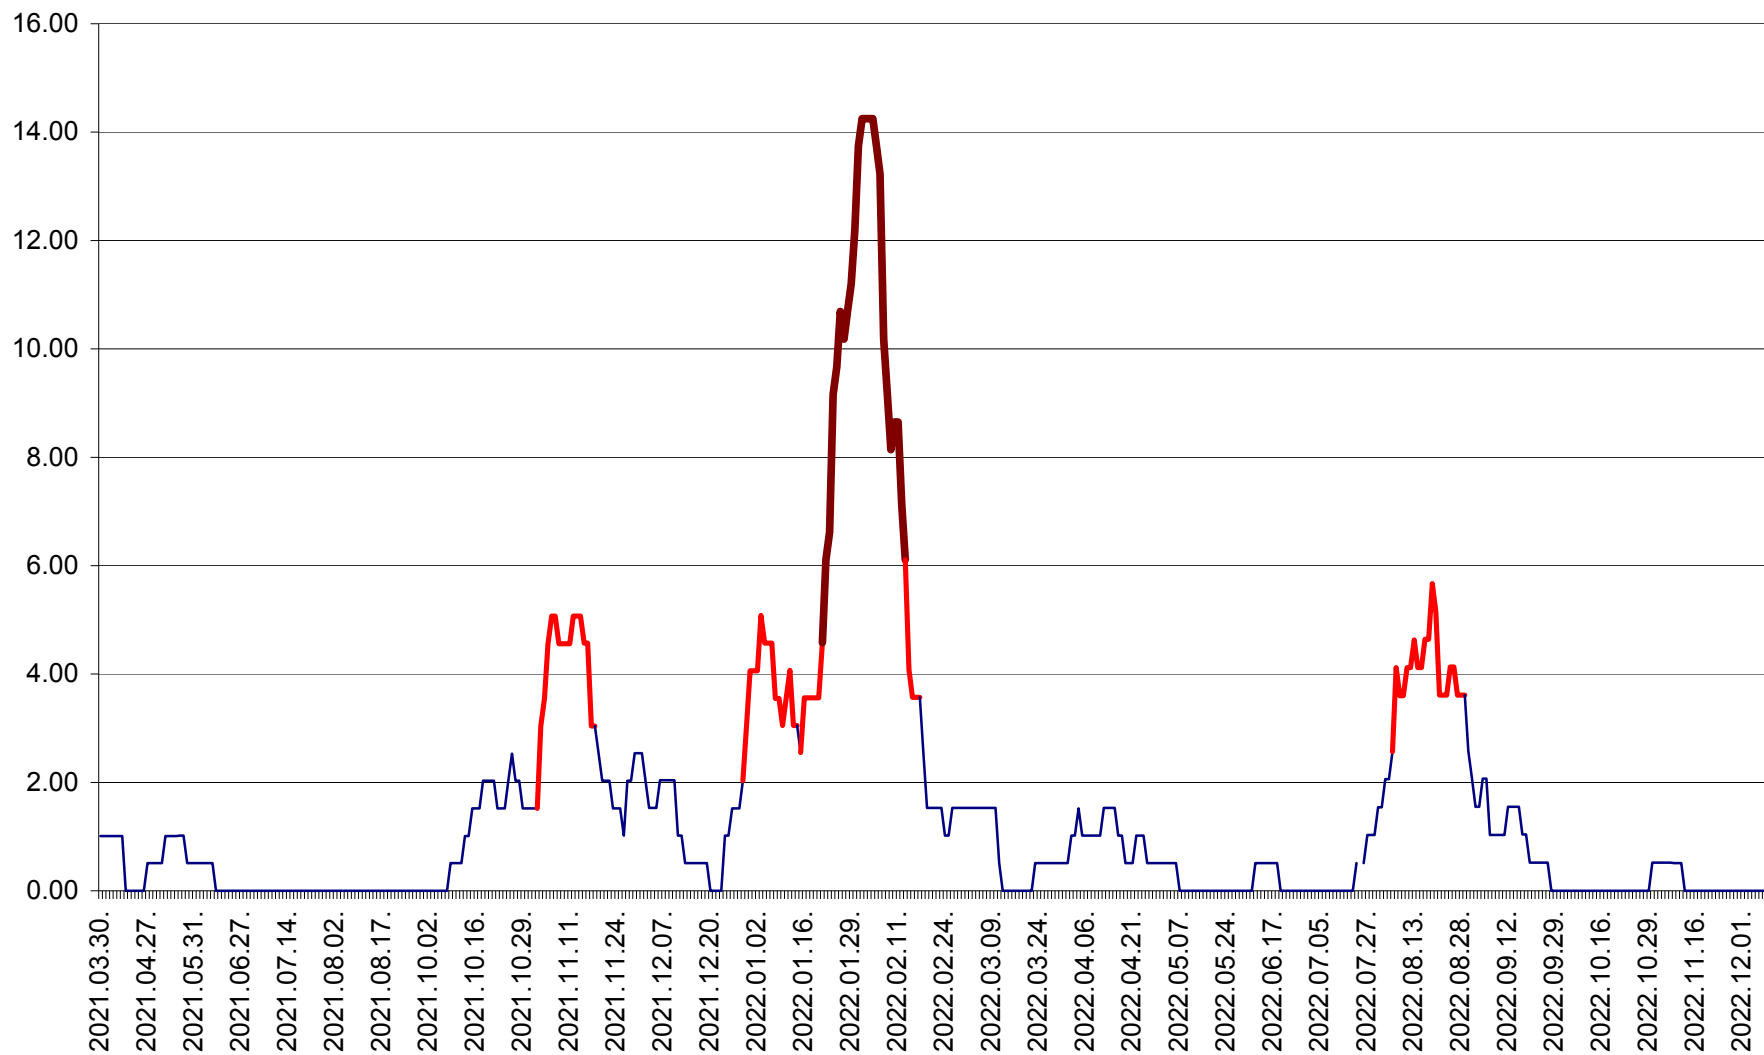

VĂRȘAG - Evolutia incidentei cumulate pe 14 zile la ‰ de locuitori  
2021.04.01. - 2022.12.08.

ORAȘ VLĂHIȚA - Evolutia incidentei cumulate pe 14 zile la ‰ de locuitori  
2021.04.01. - 2022.12.08.

VOȘLĂBENI - Evolutia incidentei cumulate pe 14 zile la ‰ de locuitori  
2021.04.01. - 2022.12.08.

ZETEA - Evolutia incidentei cumulate pe 14 zile la ‰ de locuitori  
2021.04.01. - 2022.12.08.

Total - Evolutia incidentei cumulate pe 14 zile la ‰ de locuitori  
2021.04.01. - 2022.12.08.