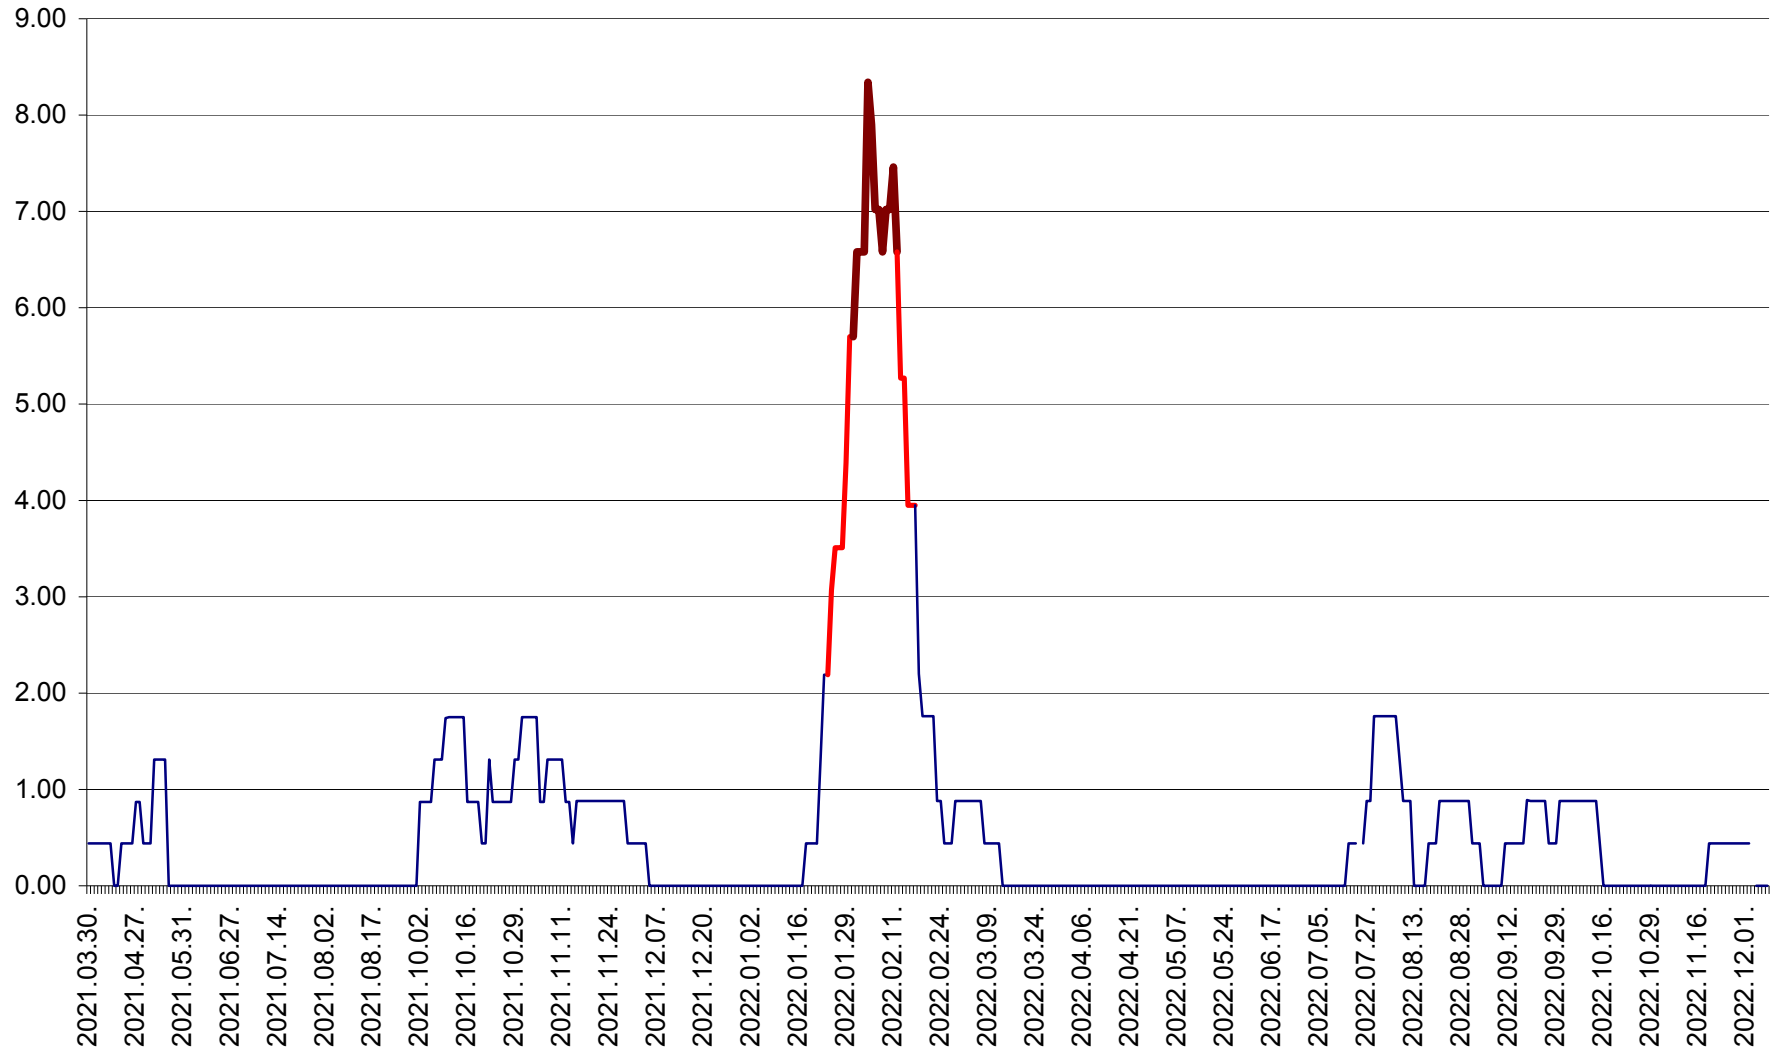

ORAȘ BĂLAN - Evoluția incidenței cumulate pe 14 zile la ‰ de locuitori  
2021.04.01. - 2022.12.08.

BILBOR - Evolutia incidentei cumulate pe 14 zile la ‰ de locuitori  
2021.04.01. - 2022.12.08.

ORAȘ BORSEC - Evolutia incidentei cumulate pe 14 zile la ‰ de locuitori  
2021.04.01. - 2022.12.08.

BRĂDEȘTI - Evolutia incidentei cumulate pe 14 zile la ‰ de locuitori  
2021.04.01. - 2022.12.08.

CĂPÂLNIȚA - Evolutia incidentei cumulate pe 14 zile la ‰ de locuitori  
2021.04.01. - 2022.12.08.

CÂRȚA - Evolutia incidentei cumulate pe 14 zile la ‰ de locuitori  
2021.04.01. - 2022.12.08.

CICEU - Evolutia incidentei cumulate pe 14 zile la ‰ de locuitori  
2021.04.01. - 2022.12.08.

CIUCSÂNGEORGIU - Evolutia incidentei cumulate pe 14 zile la ‰ de locuitori  
2021.04.01. - 2022.12.08.

CIUMANI - Evolutia incidentei cumulate pe 14 zile la ‰ de locuitori  
2021.04.01. - 2022.12.08.

CORBU - Evolutia incidentei cumulate pe 14 zile la ‰ de locuitori  
2021.04.01. - 2022.12.08.

CORUND - Evolutia incidentei cumulate pe 14 zile la ‰ de locuitori  
2021.04.01. - 2022.12.08.

COZMENI - Evolutia incidentei cumulate pe 14 zile la ‰ de locuitori  
2021.04.01. - 2022.12.08.