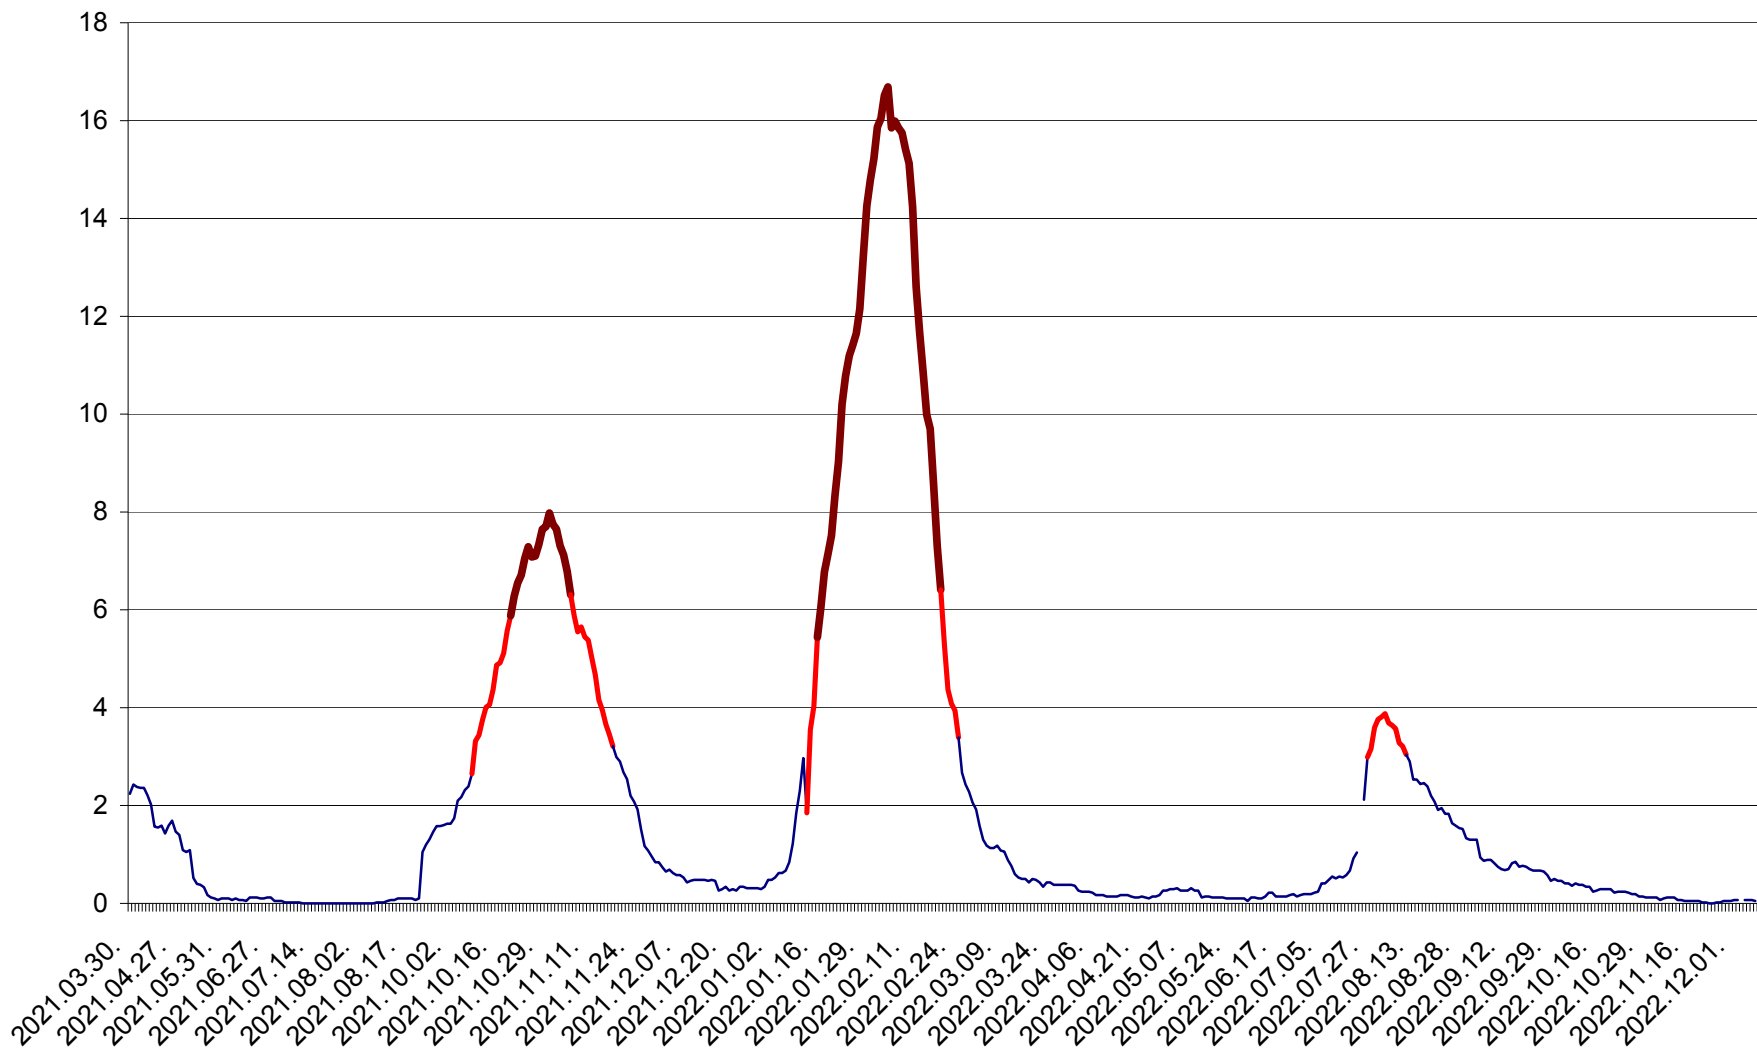

LĂZAREA - Evolutia incidentei cumulate pe 14 zile la % de locuitori  
2021.04.01. - 2022.12.08.

LELICENI - Evolutia incidentei cumulate pe 14 zile la ‰ de locuitori  
2021.04.01. - 2022.12.08.

LUETA - Evolutia incidentei cumulate pe 14 zile la ‰ de locuitori  
2021.04.01. - 2022.12.08.

LUNCA DE JOS - Evolutia incidentei cumulate pe 14 zile la ‰ de locuitori  
2021.04.01. - 2022.12.08.

LUNCA DE SUS - Evolutia incidentei cumulate pe 14 zile la ‰ de locuitori  
2021.04.01. - 2022.12.08.

LUPENI - Evolutia incidentei cumulate pe 14 zile la ‰ de locuitori  
2021.04.01. - 2022.12.08.

MĂDĂRAȘ - Evolutia incidentei cumulate pe 14 zile la ‰ de locuitori  
2021.04.01. - 2022.12.08.

MĂRTINIȘ - Evolutia incidentei cumulate pe 14 zile la ‰ de locuitori  
2021.04.01. - 2022.12.08.

MEREȘTI - Evolutia incidentei cumulate pe 14 zile la ‰ de locuitori  
2021.04.01. - 2022.12.08.

MUNICIPIUL MIERCUREA-CIUC - Evolutia incidentei cumulate pe 14 zile la ‰ de locuitori  
2021.04.01. - 2022.12.08.