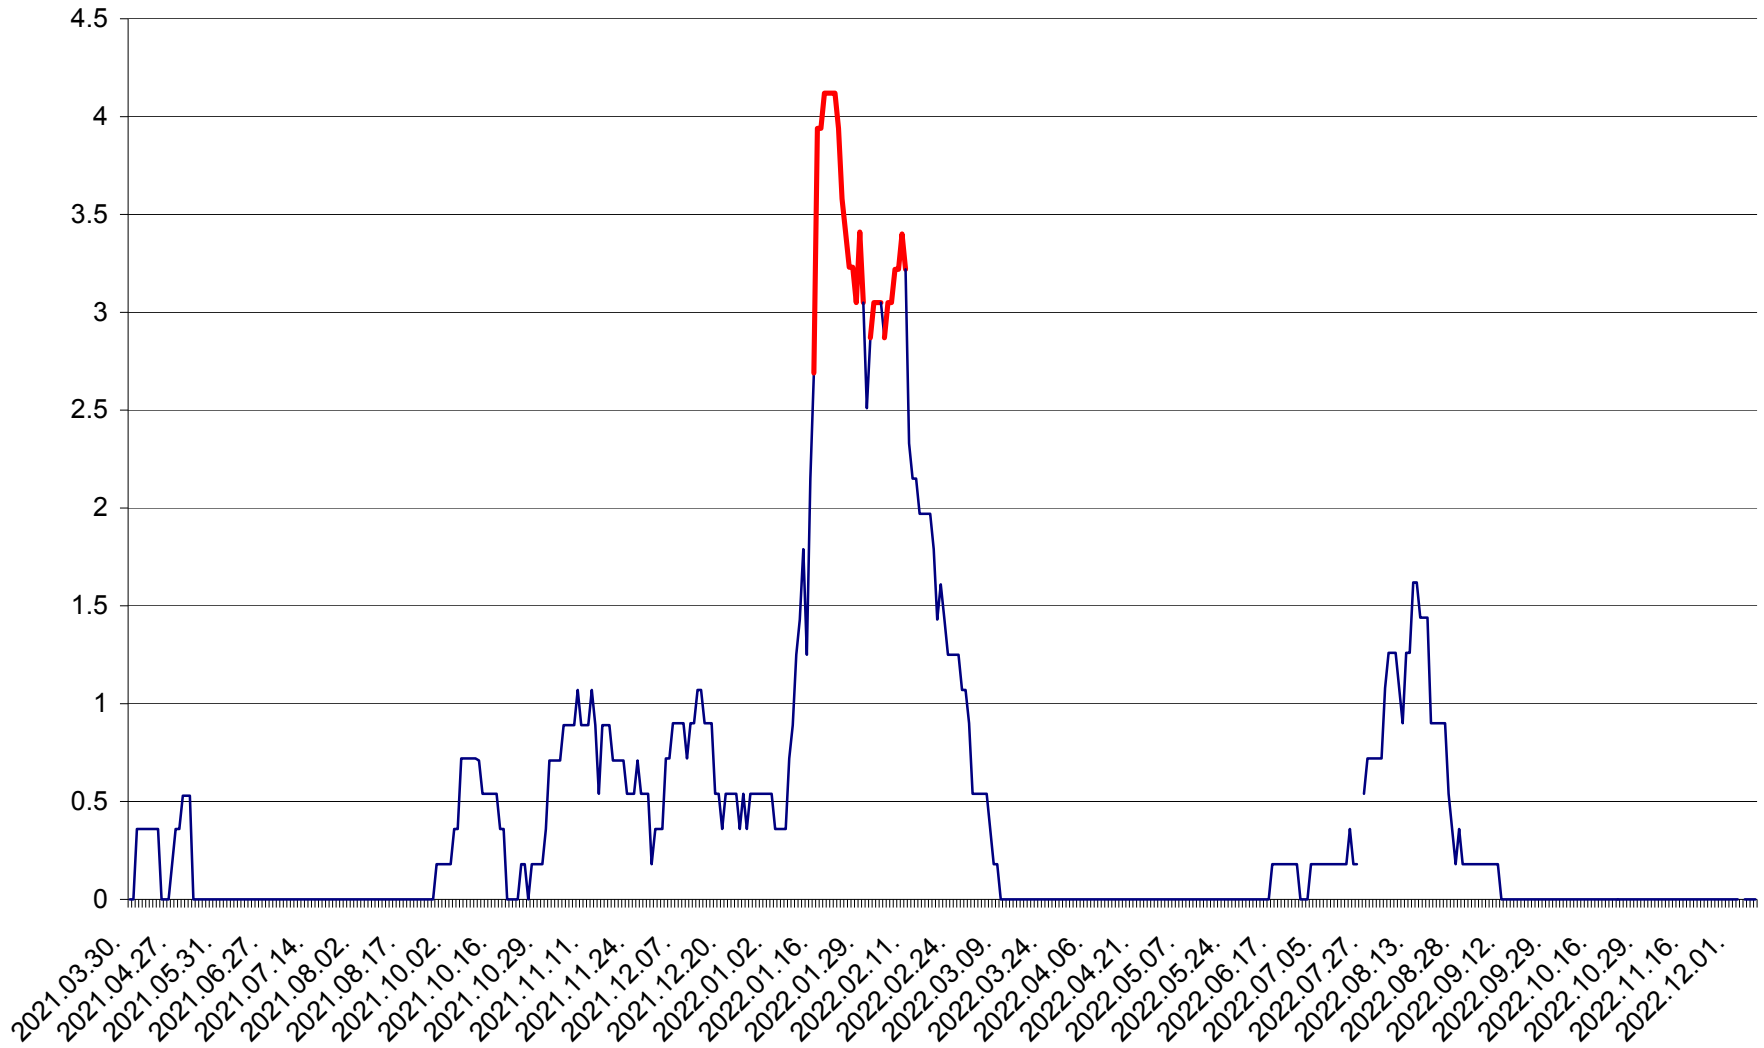

MUNICIPIUL GHEORGHENI - Evolutia incidentei cumulate pe 14 zile la ‰ de locuitori  
2021.04.01. - 2022.12.08.

JOSENI - Evolutia incidentei cumulate pe 14 zile la ‰ de locuitori  
2021.04.01. - 2022.12.08.

LĂZAREA - Evolutia incidentei cumulate pe 14 zile la % de locuitori  
2021.04.01. - 2022.12.08.

LELICENI - Evolutia incidentei cumulate pe 14 zile la ‰ de locuitori  
2021.04.01. - 2022.12.08.

LUETA - Evolutia incidentei cumulate pe 14 zile la ‰ de locuitori  
2021.04.01. - 2022.12.08.

LUNCA DE JOS - Evolutia incidentei cumulate pe 14 zile la ‰ de locuitori  
2021.04.01. - 2022.12.08.

LUNCA DE SUS - Evolutia incidentei cumulate pe 14 zile la ‰ de locuitori  
2021.04.01. - 2022.12.08.