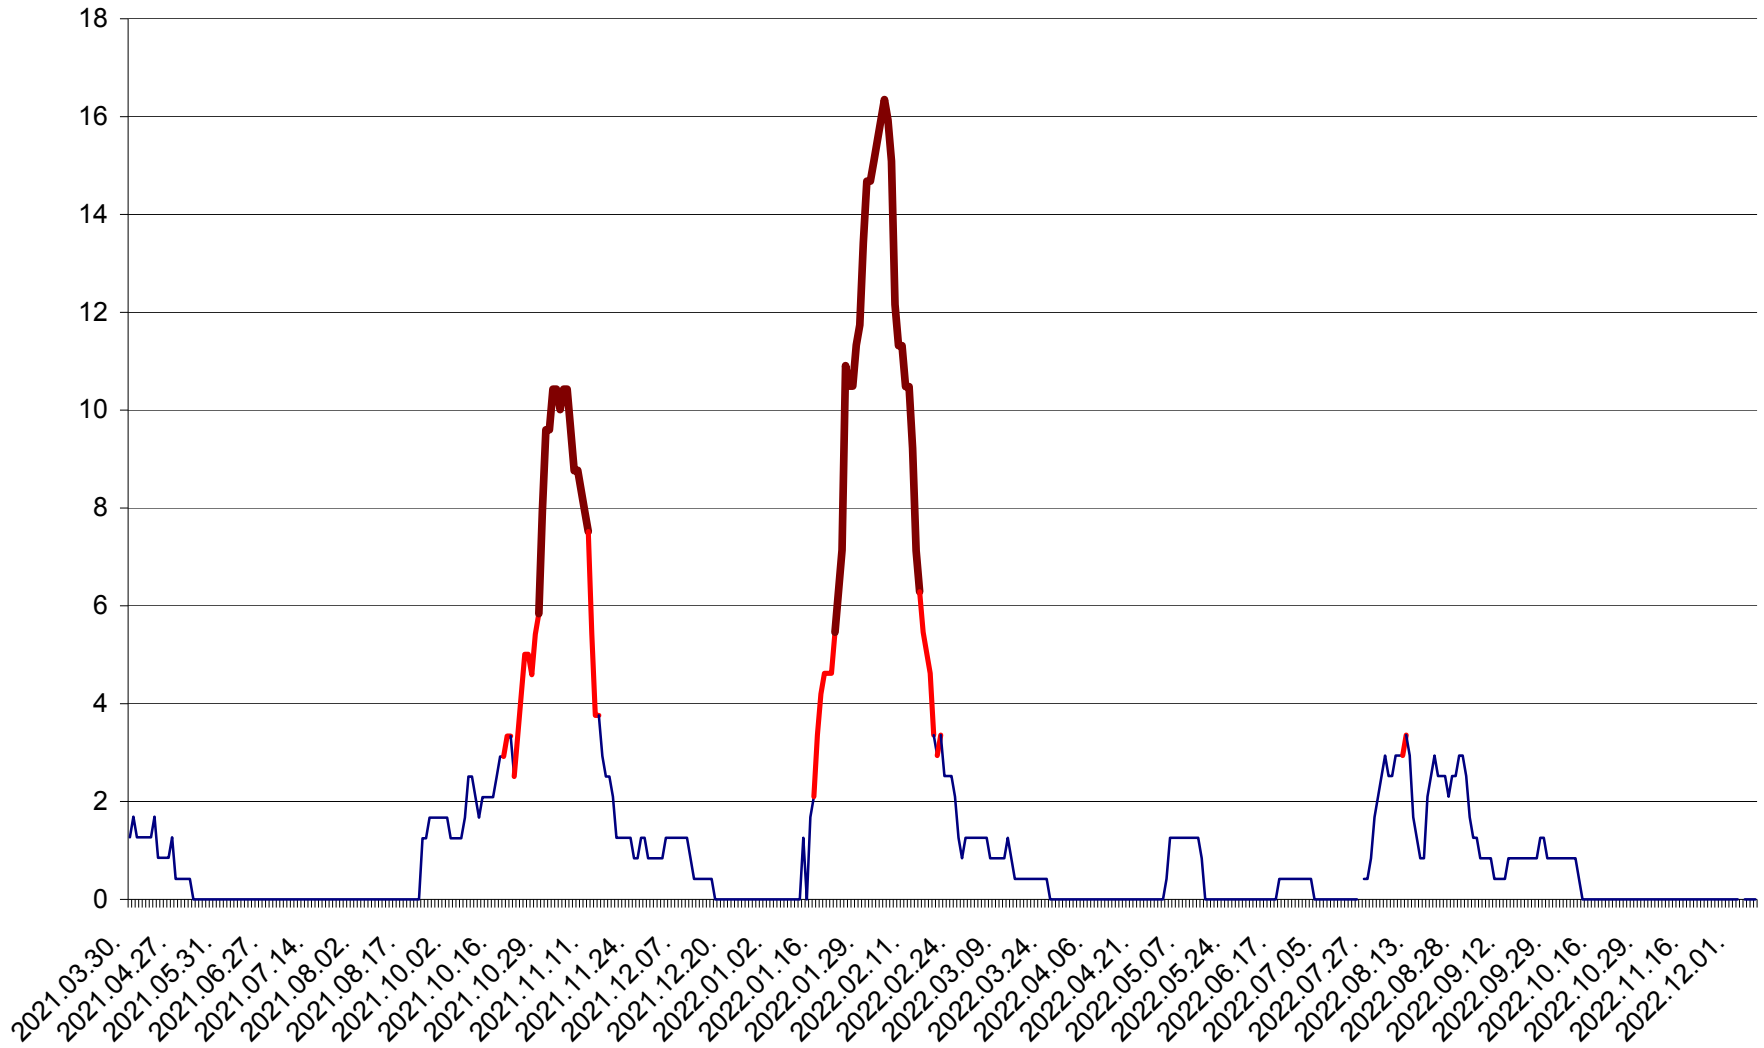

FELICENI - Evolutia incidentei cumulate pe 14 zile la ‰ de locuitori  
2021.04.01. - 2022.12.08.

FRUMOASA - Evolutia incidentei cumulate pe 14 zile la ‰ de locuitori  
2021.04.01. - 2022.12.08.

GĂLĂUȚAȘ - Evolutia incidentei cumulate pe 14 zile la ‰ de locuitori  
2021.04.01. - 2022.12.08.

MUNICIPIUL GHEORGHENI - Evolutia incidentei cumulate pe 14 zile la ‰ de locuitori  
2021.04.01. - 2022.12.08.

JOSENI - Evolutia incidentei cumulate pe 14 zile la ‰ de locuitori  
2021.04.01. - 2022.12.08.

LĂZAREA - Evolutia incidentei cumulate pe 14 zile la % de locuitori  
2021.04.01. - 2022.12.08.

LELICENI - Evolutia incidentei cumulate pe 14 zile la ‰ de locuitori  
2021.04.01. - 2022.12.08.

LUETA - Evolutia incidentei cumulate pe 14 zile la ‰ de locuitori  
2021.04.01. - 2022.12.08.

LUNCA DE JOS - Evolutia incidentei cumulate pe 14 zile la ‰ de locuitori  
2021.04.01. - 2022.12.08.

LUNCA DE SUS - Evolutia incidentei cumulate pe 14 zile la ‰ de locuitori  
2021.04.01. - 2022.12.08.