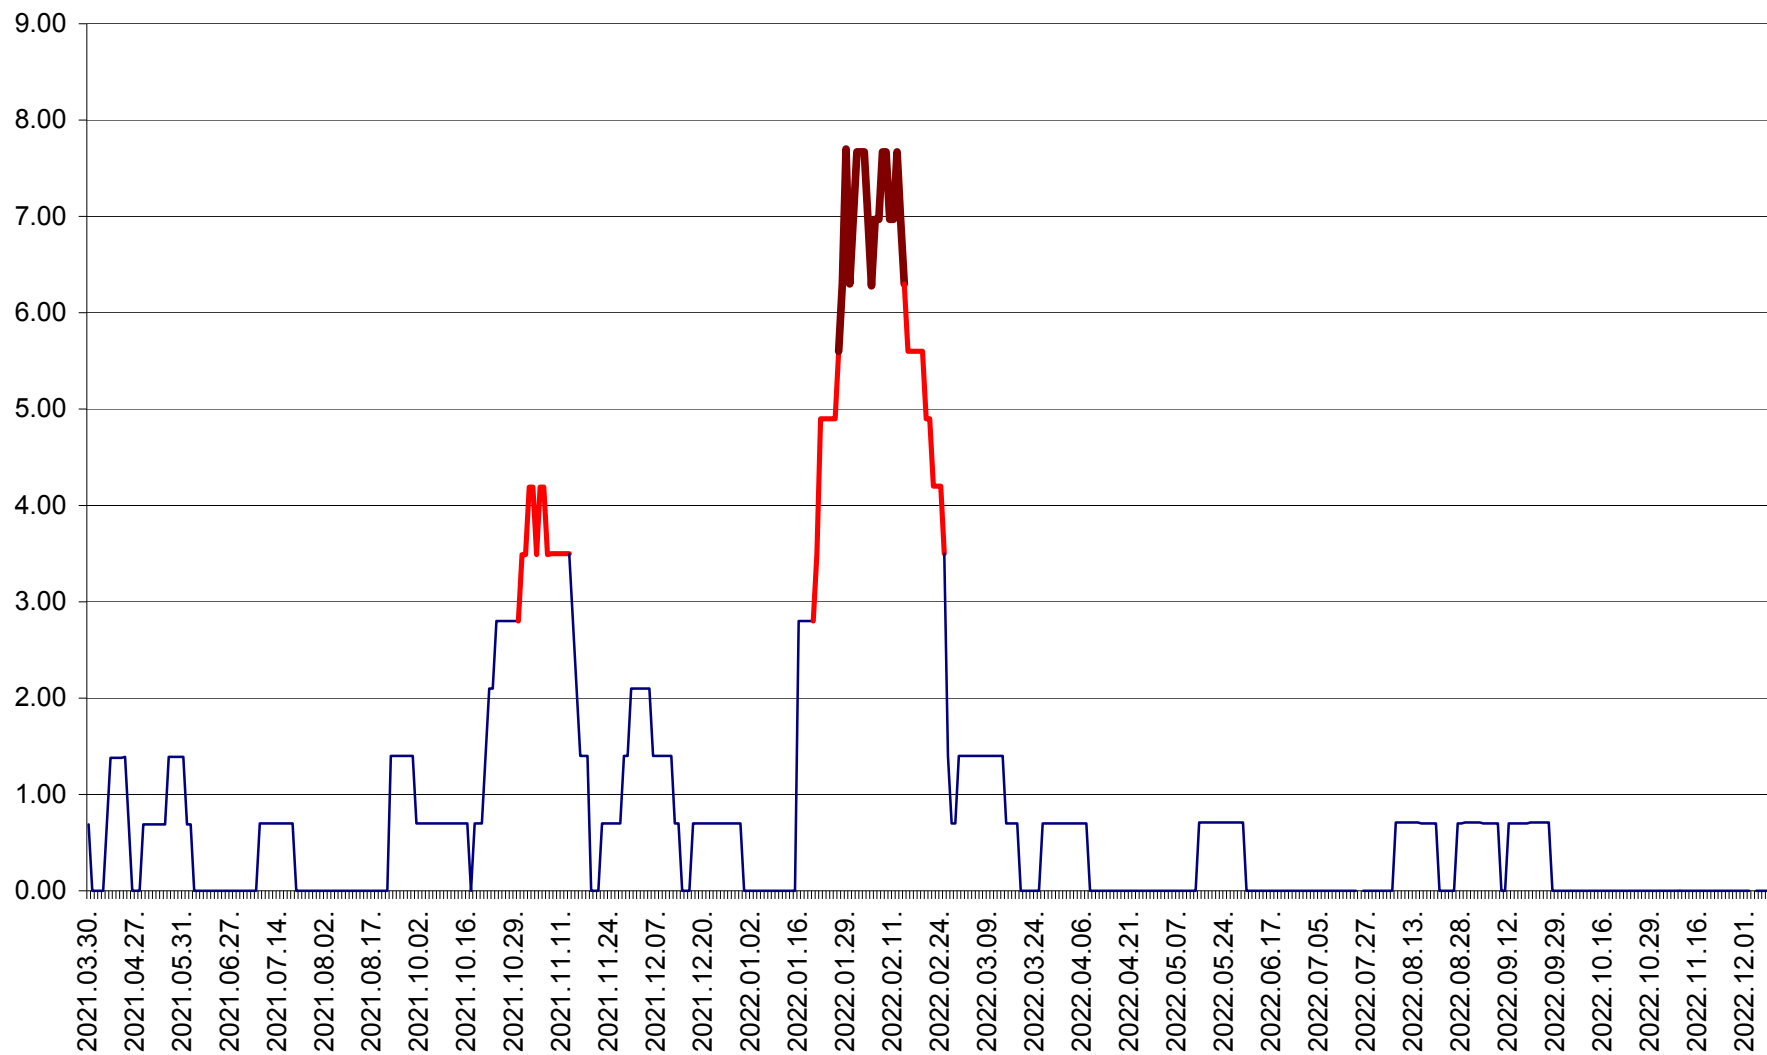

ORAȘ BĂLAN - Evoluția incidenței cumulate pe 14 zile la ‰ de locuitori  
2021.04.01. - 2022.12.08.

BILBOR - Evolutia incidentei cumulate pe 14 zile la ‰ de locuitori  
2021.04.01. - 2022.12.08.

ORAȘ BORSEC - Evolutia incidentei cumulate pe 14 zile la ‰ de locuitori  
2021.04.01. - 2022.12.08.

BRĂDEȘTI - Evolutia incidentei cumulate pe 14 zile la ‰ de locuitori  
2021.04.01. - 2022.12.08.

CĂPÂLNIȚA - Evolutia incidentei cumulate pe 14 zile la ‰ de locuitori  
2021.04.01. - 2022.12.08.

CÂRȚA - Evolutia incidentei cumulate pe 14 zile la ‰ de locuitori  
2021.04.01. - 2022.12.08.

CICEU - Evolutia incidentei cumulate pe 14 zile la ‰ de locuitori  
2021.04.01. - 2022.12.08.

CIUCSÂNGEORGIU - Evolutia incidentei cumulate pe 14 zile la ‰ de locuitori  
2021.04.01. - 2022.12.08.

CIUMANI - Evolutia incidentei cumulate pe 14 zile la ‰ de locuitori  
2021.04.01. - 2022.12.08.

CORBU - Evolutia incidentei cumulate pe 14 zile la ‰ de locuitori  
2021.04.01. - 2022.12.08.

CORUND - Evolutia incidentei cumulate pe 14 zile la ‰ de locuitori  
2021.04.01. - 2022.12.08.

COZMENI - Evolutia incidentei cumulate pe 14 zile la ‰ de locuitori  
2021.04.01. - 2022.12.08.