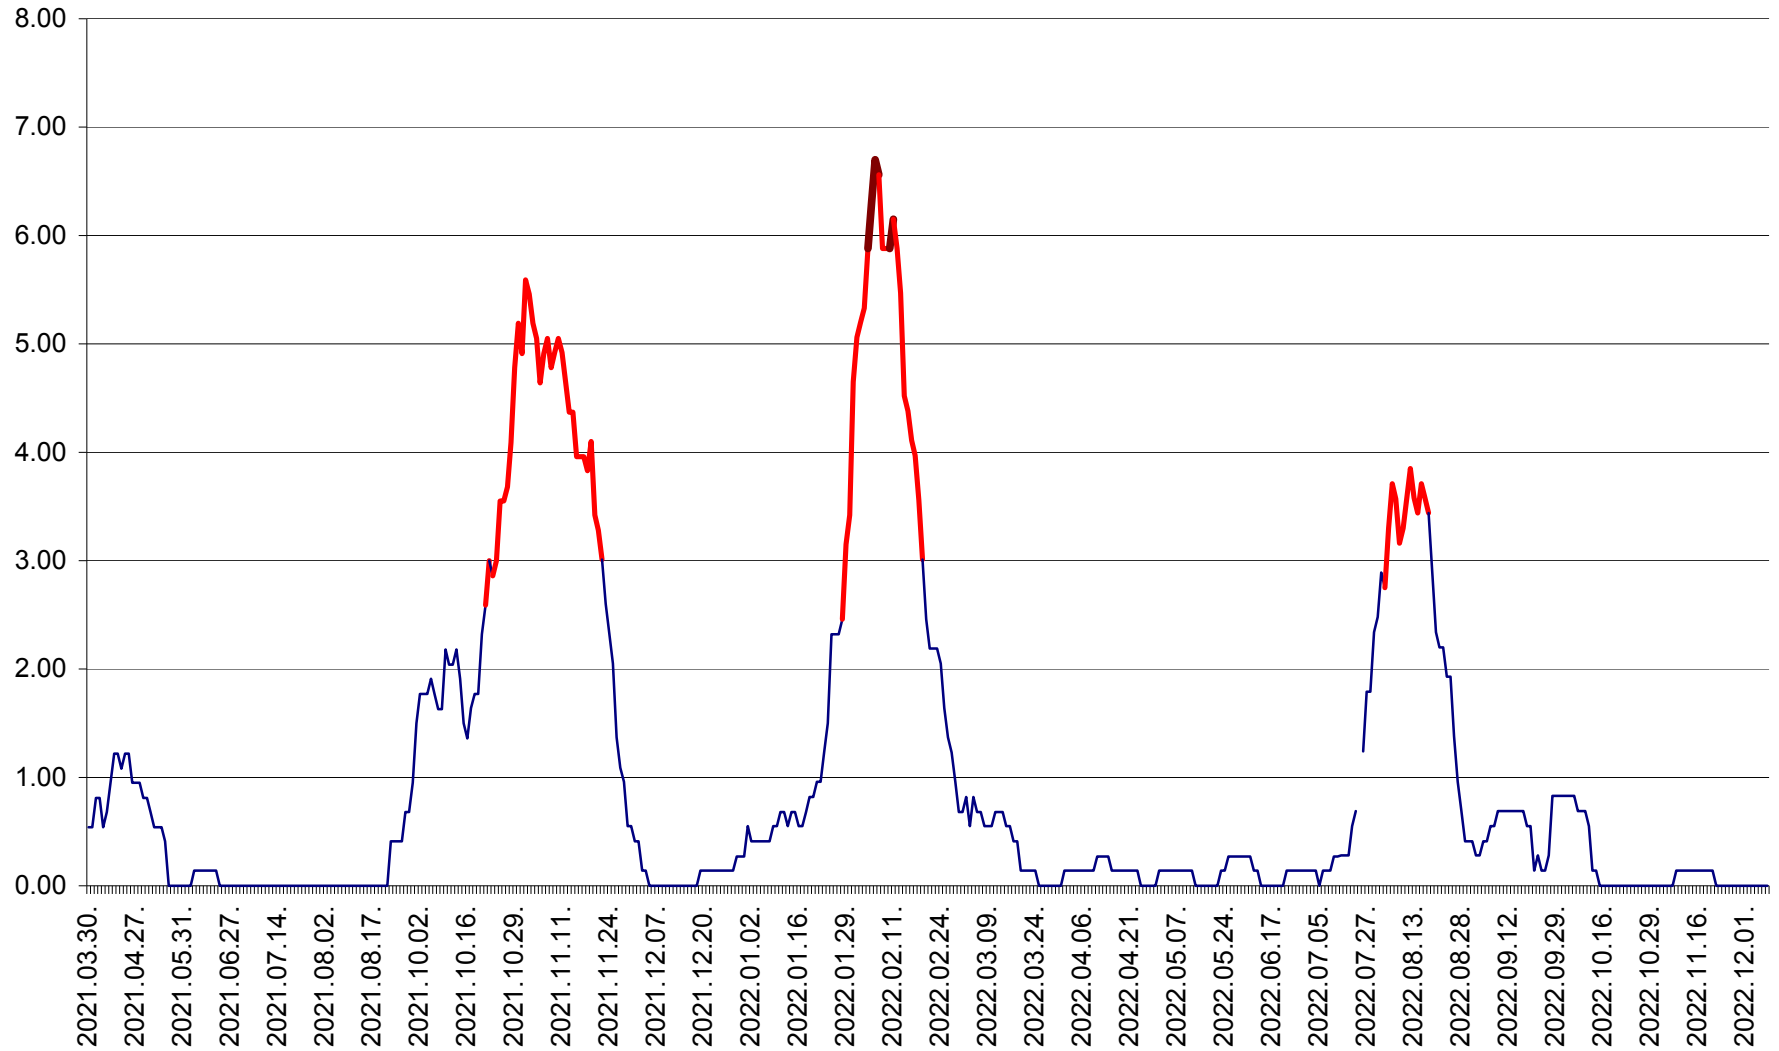

ATID - Evolutia incidentei cumulate pe 14 zile la ‰ de locuitori  
2021.04.01. - 2022.12.08.

AVRĂMEȘTI - Evolutia incidentei cumulate pe 14 zile la ‰ de locuitori  
2021.04.01. - 2022.12.08.

ORAȘ BĂILE TUȘNAD - Evoluția incidenței cumulate pe 14 zile la ‰ de locuitori  
2021.04.01. - 2022.12.08.

ORAȘ BĂLAN - Evoluția incidenței cumulate pe 14 zile la ‰ de locuitori  
2021.04.01. - 2022.12.08.

BILBOR - Evolutia incidentei cumulate pe 14 zile la ‰ de locuitori  
2021.04.01. - 2022.12.08.

ORAȘ BORSEC - Evolutia incidentei cumulate pe 14 zile la ‰ de locuitori  
2021.04.01. - 2022.12.08.

BRĂDEȘTI - Evolutia incidentei cumulate pe 14 zile la ‰ de locuitori  
2021.04.01. - 2022.12.08.

CĂPÂLNIȚA - Evolutia incidentei cumulate pe 14 zile la ‰ de locuitori  
2021.04.01. - 2022.12.08.

CÂRȚA - Evolutia incidentei cumulate pe 14 zile la ‰ de locuitori  
2021.04.01. - 2022.12.08.