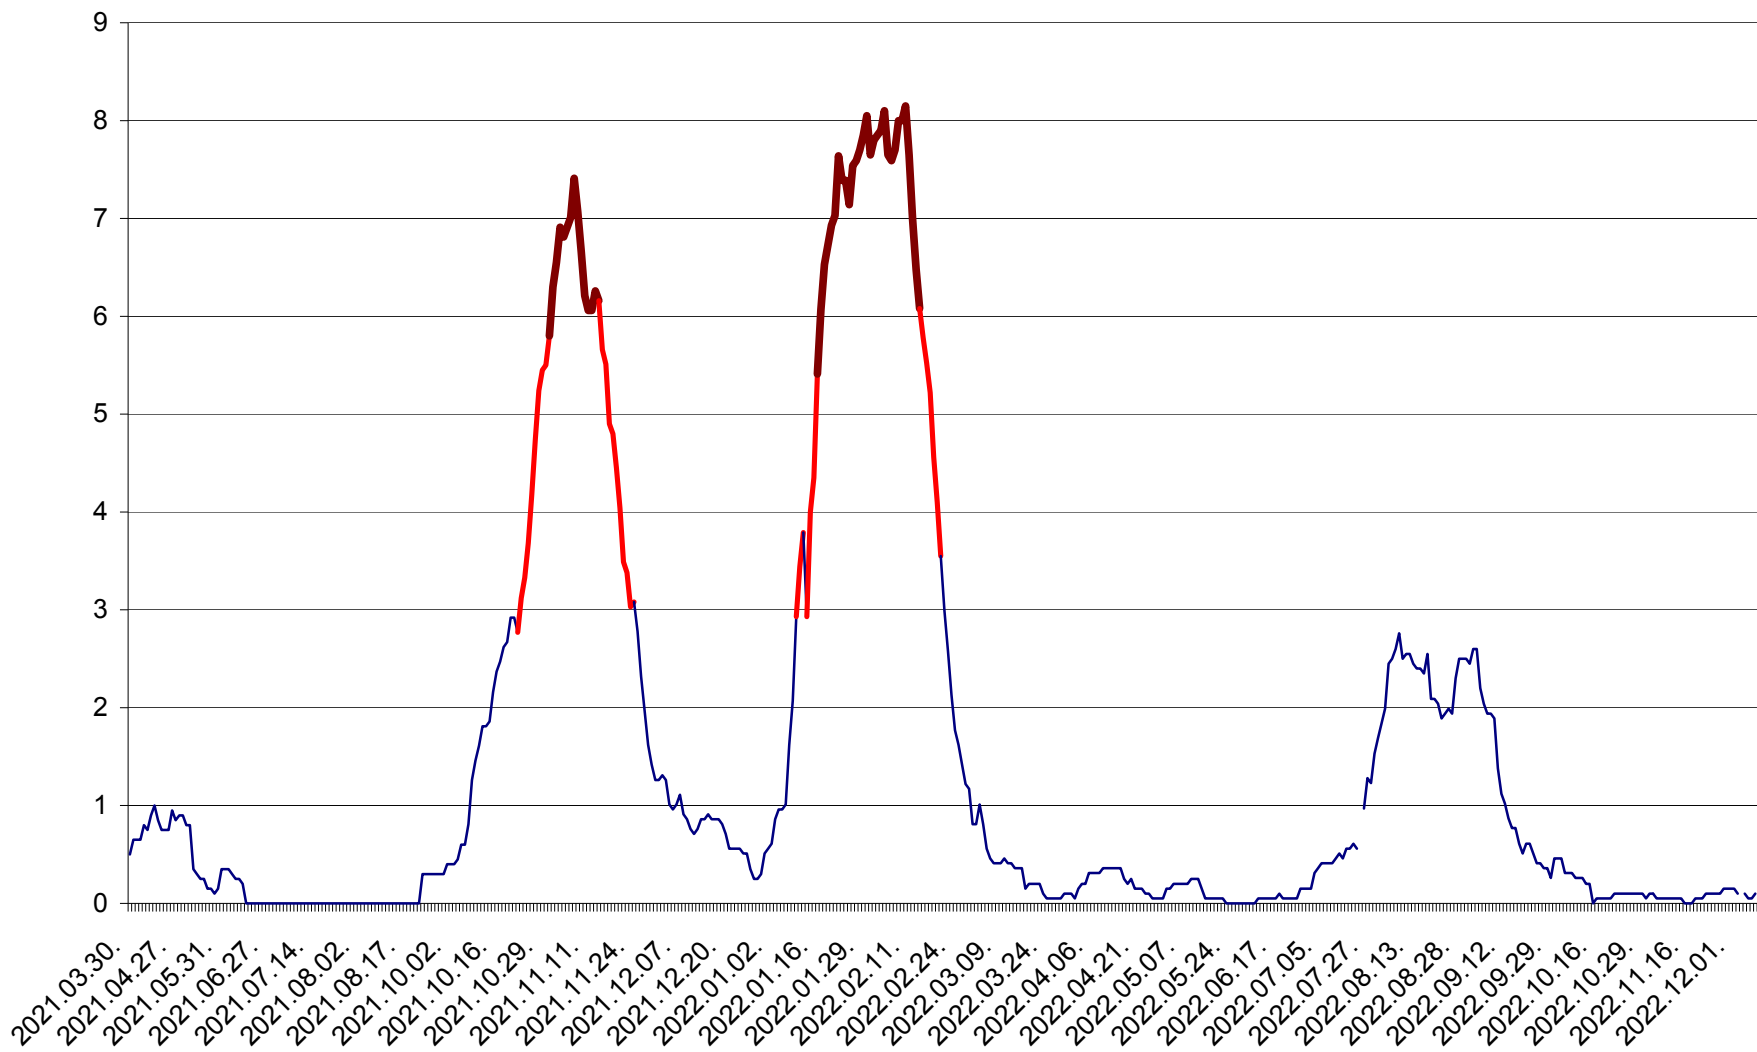

DÂRJIU - Evolutia incidentei cumulate pe 14 zile la ‰ de locuitori  
2021.04.01. - 2022.12.08.

DEALU - Evolutia incidentei cumulate pe 14 zile la ‰ de locuitori  
2021.04.01. - 2022.12.08.

DITRĂU - Evolutia incidentei cumulate pe 14 zile la ‰ de locuitori  
2021.04.01. - 2022.12.08.

FELICENI - Evolutia incidentei cumulate pe 14 zile la ‰ de locuitori  
2021.04.01. - 2022.12.08.

FRUMOASA - Evolutia incidentei cumulate pe 14 zile la ‰ de locuitori  
2021.04.01. - 2022.12.08.

GĂLĂUȚAȘ - Evolutia incidentei cumulate pe 14 zile la ‰ de locuitori  
2021.04.01. - 2022.12.08.

MUNICIPIUL GHEORGHENI - Evolutia incidentei cumulate pe 14 zile la ‰ de locuitori  
2021.04.01. - 2022.12.08.

JOSENI - Evolutia incidentei cumulate pe 14 zile la ‰ de locuitori  
2021.04.01. - 2022.12.08.

LĂZAREA - Evolutia incidentei cumulate pe 14 zile la % de locuitori  
2021.04.01. - 2022.12.08.

LELICENI - Evolutia incidentei cumulate pe 14 zile la ‰ de locuitori  
2021.04.01. - 2022.12.08.

LUETA - Evolutia incidentei cumulate pe 14 zile la ‰ de locuitori  
2021.04.01. - 2022.12.08.