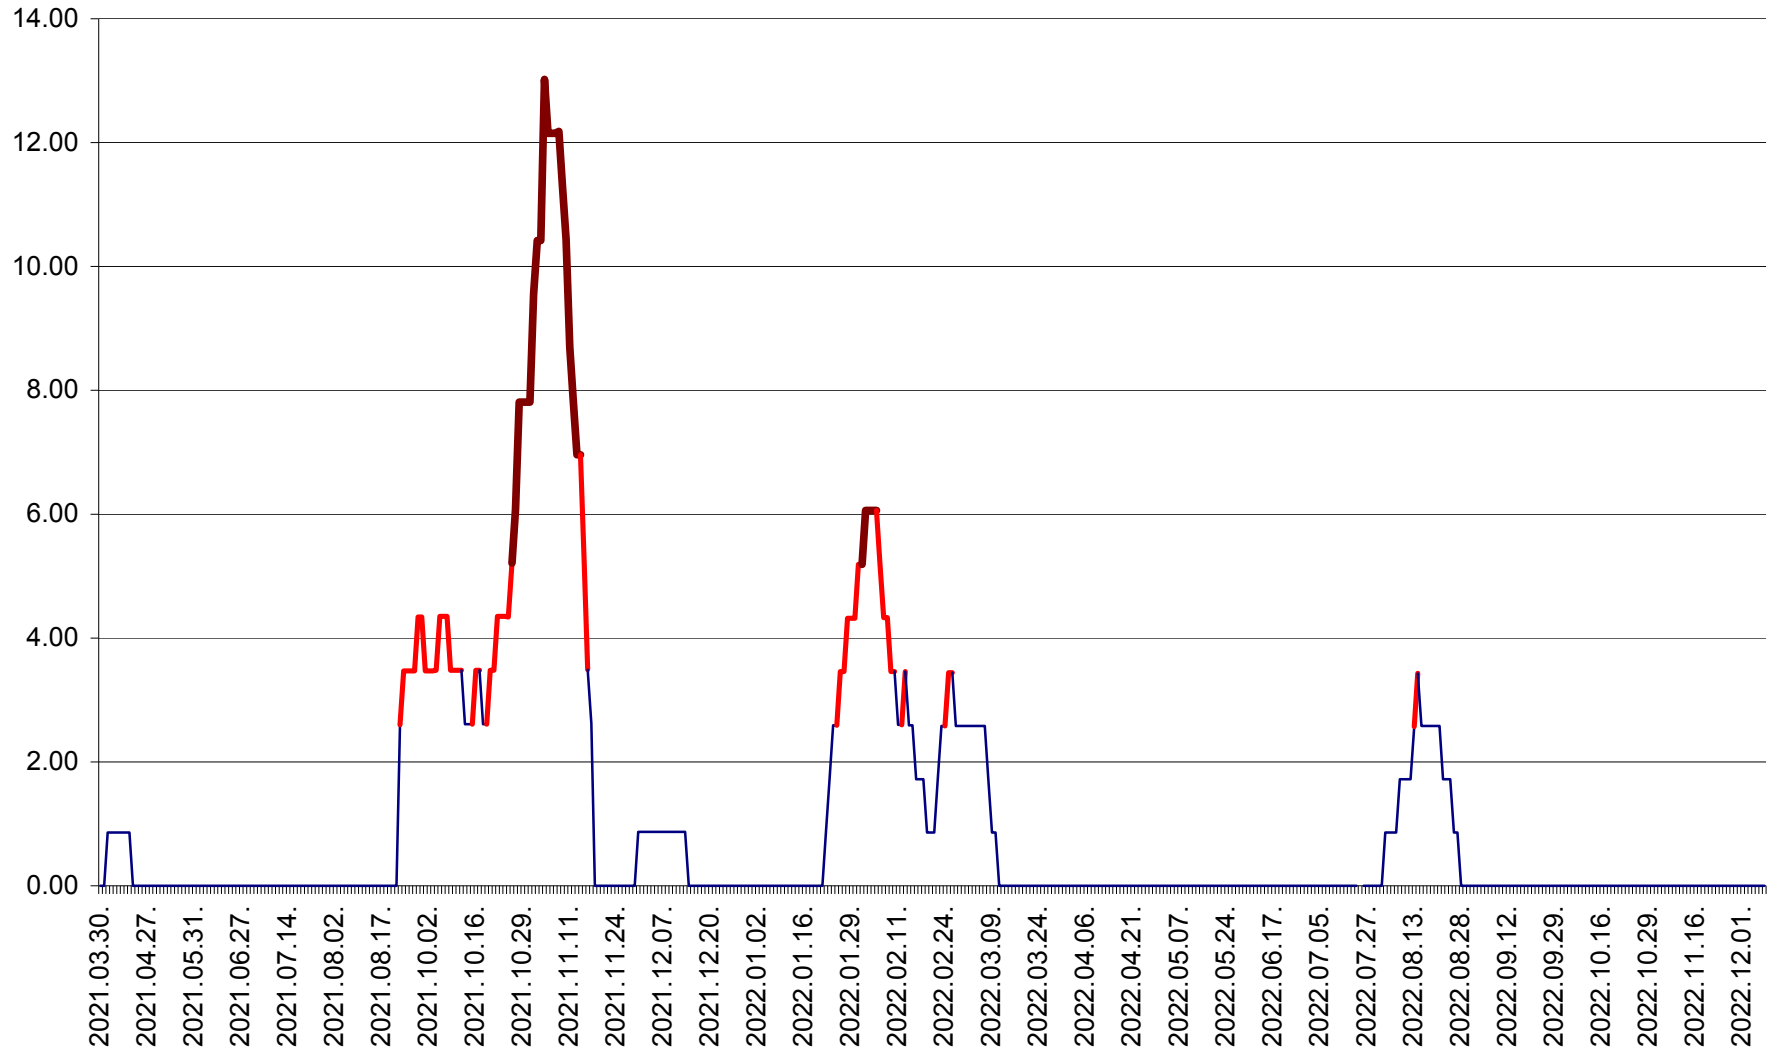

VĂRȘAG - Evolutia incidentei cumulate pe 14 zile la ‰ de locuitori
2021.04.01. - 2022.12.08.

ULIEȘ - Evoluția incidenței cumulate pe 14 zile la ‰ de locuitori
2021.04.01. - 2022.12.08.