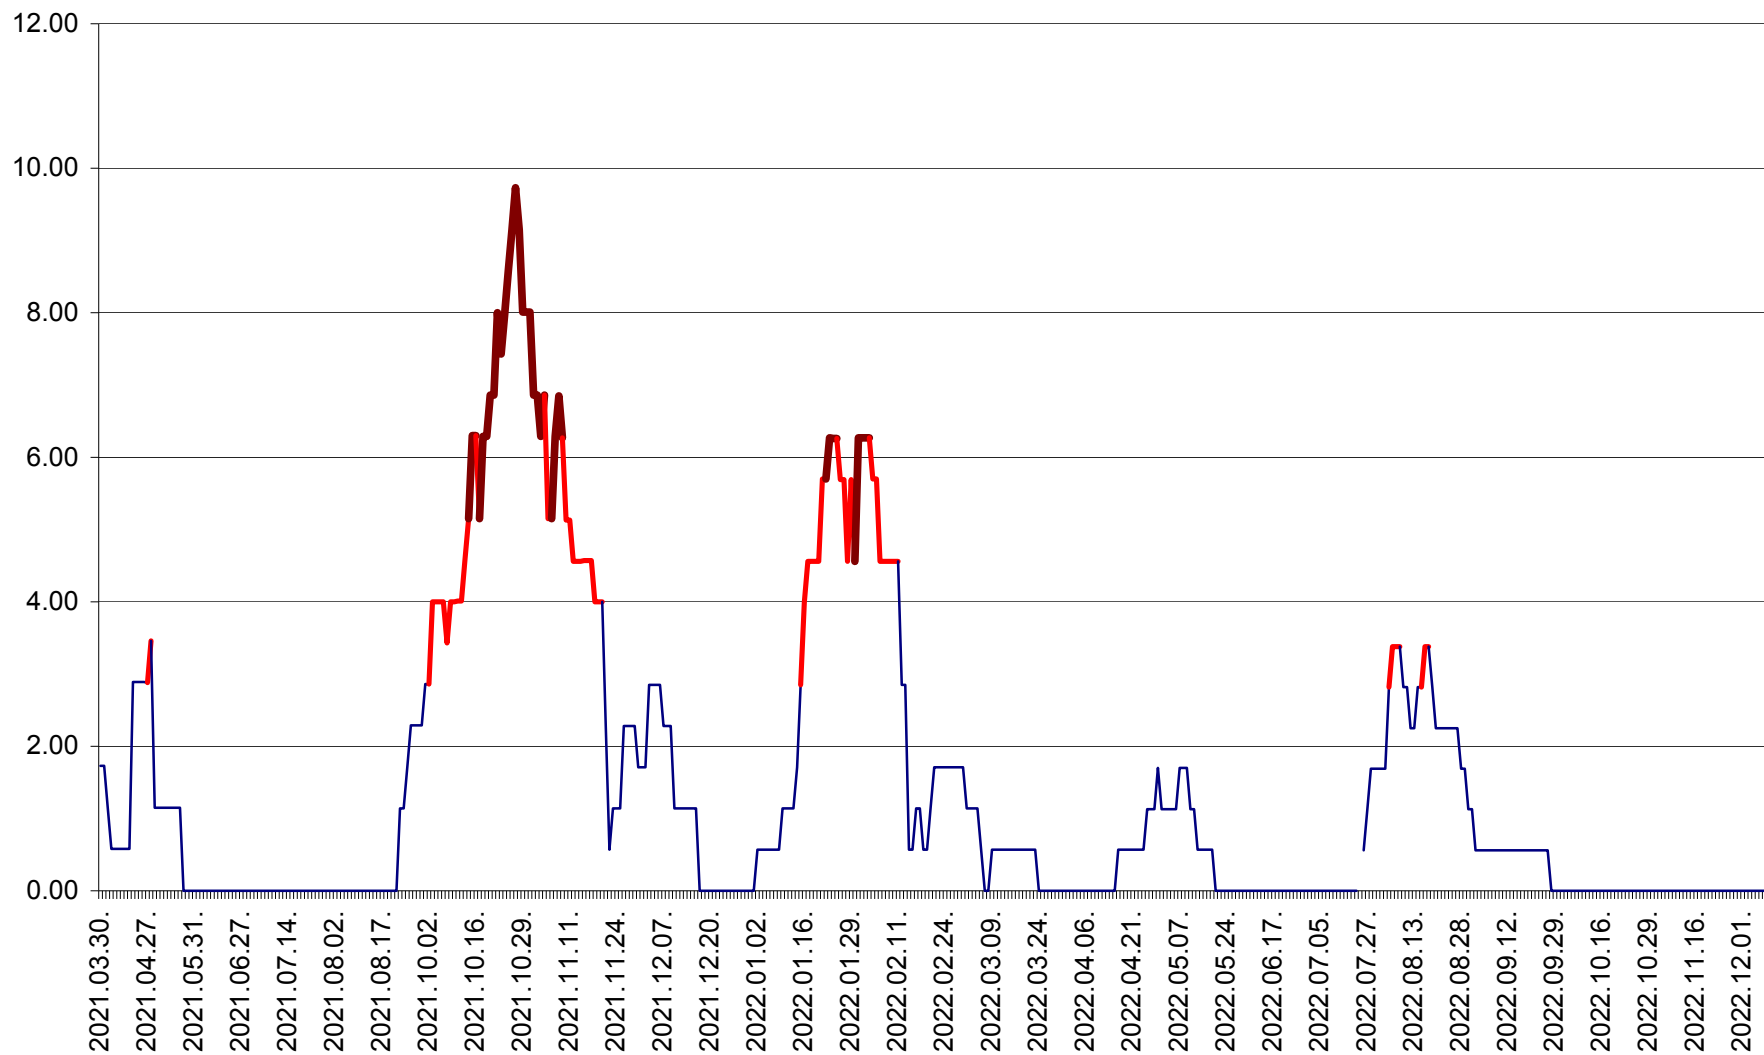

SUSENI - Evolutia incidentei cumulate pe 14 zile la ‰ de locuitori  
2021.04.01. - 2022.12.08.

TOMEȘTI - Evolutia incidentei cumulate pe 14 zile la ‰ de locuitori  
2021.04.01. - 2022.12.08.

MUNICIPIUL TOPLIȚA - Evolutia incidentei cumulate pe 14 zile la ‰ de locuitori  
2021.04.01. - 2022.12.08.

TULGHEȘ - Evolutia incidentei cumulate pe 14 zile la ‰ de locuitori  
2021.04.01. - 2022.12.08.

TUȘNAD - Evolutia incidentei cumulate pe 14 zile la ‰ de locuitori  
2021.04.01. - 2022.12.08.

ULIEȘ - Evoluția incidenței cumulate pe 14 zile la ‰ de locuitori  
2021.04.01. - 2022.12.08.

VĂRȘAG - Evolutia incidentei cumulate pe 14 zile la ‰ de locuitori  
2021.04.01. - 2022.12.08.

ORAȘ VLĂHIȚA - Evolutia incidentei cumulate pe 14 zile la ‰ de locuitori  
2021.04.01. - 2022.12.08.

VOȘLĂBENI - Evolutia incidentei cumulate pe 14 zile la ‰ de locuitori  
2021.04.01. - 2022.12.08.