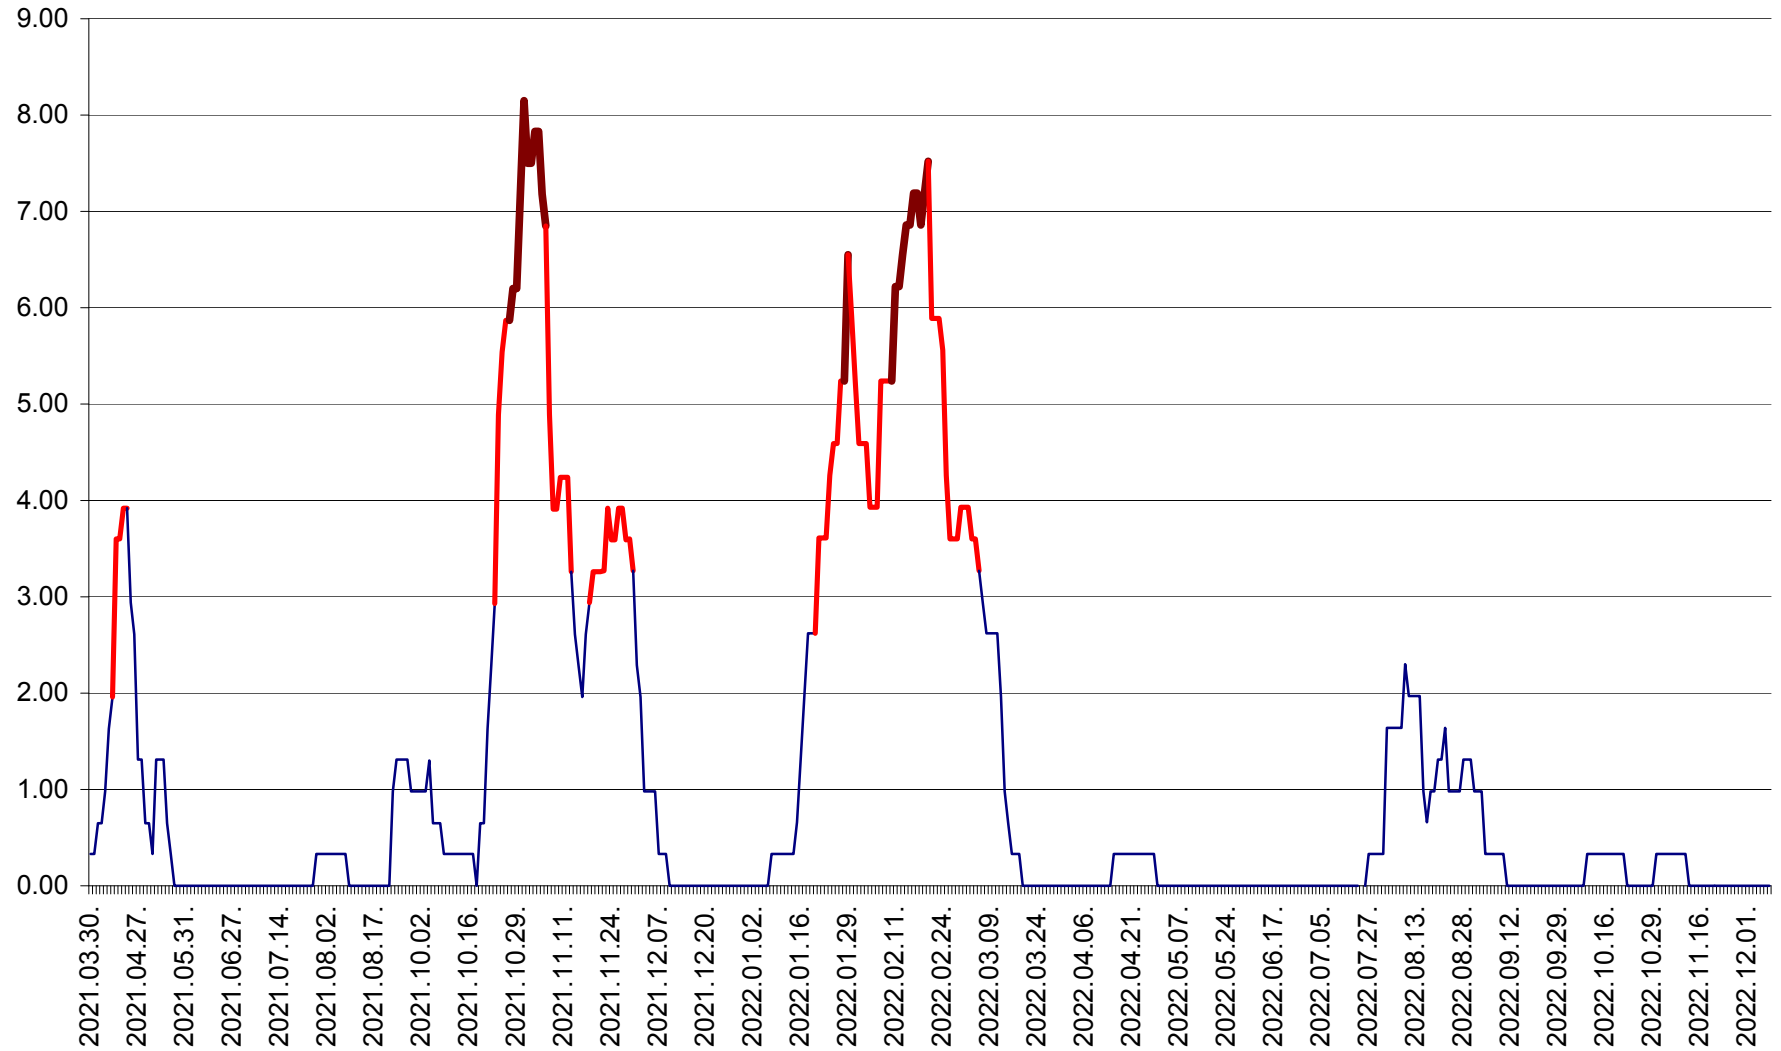

ATID - Evolutia incidentei cumulate pe 14 zile la ‰ de locuitori  
2021.04.01. - 2022.12.08.

AVRĂMEȘTI - Evolutia incidentei cumulate pe 14 zile la ‰ de locuitori  
2021.04.01. - 2022.12.08.

ORAȘ BĂILE TUȘNAD - Evoluția incidenței cumulate pe 14 zile la ‰ de locuitori  
2021.04.01. - 2022.12.08.

ORAȘ BĂLAN - Evoluția incidenței cumulate pe 14 zile la ‰ de locuitori  
2021.04.01. - 2022.12.08.

BILBOR - Evolutia incidentei cumulate pe 14 zile la ‰ de locuitori  
2021.04.01. - 2022.12.08.

ORAȘ BORSEC - Evolutia incidentei cumulate pe 14 zile la ‰ de locuitori  
2021.04.01. - 2022.12.08.

BRĂDEȘTI - Evolutia incidentei cumulate pe 14 zile la ‰ de locuitori  
2021.04.01. - 2022.12.08.

CĂPÂLNIȚA - Evolutia incidentei cumulate pe 14 zile la ‰ de locuitori  
2021.04.01. - 2022.12.08.

CÂRȚA - Evolutia incidentei cumulate pe 14 zile la ‰ de locuitori  
2021.04.01. - 2022.12.08.