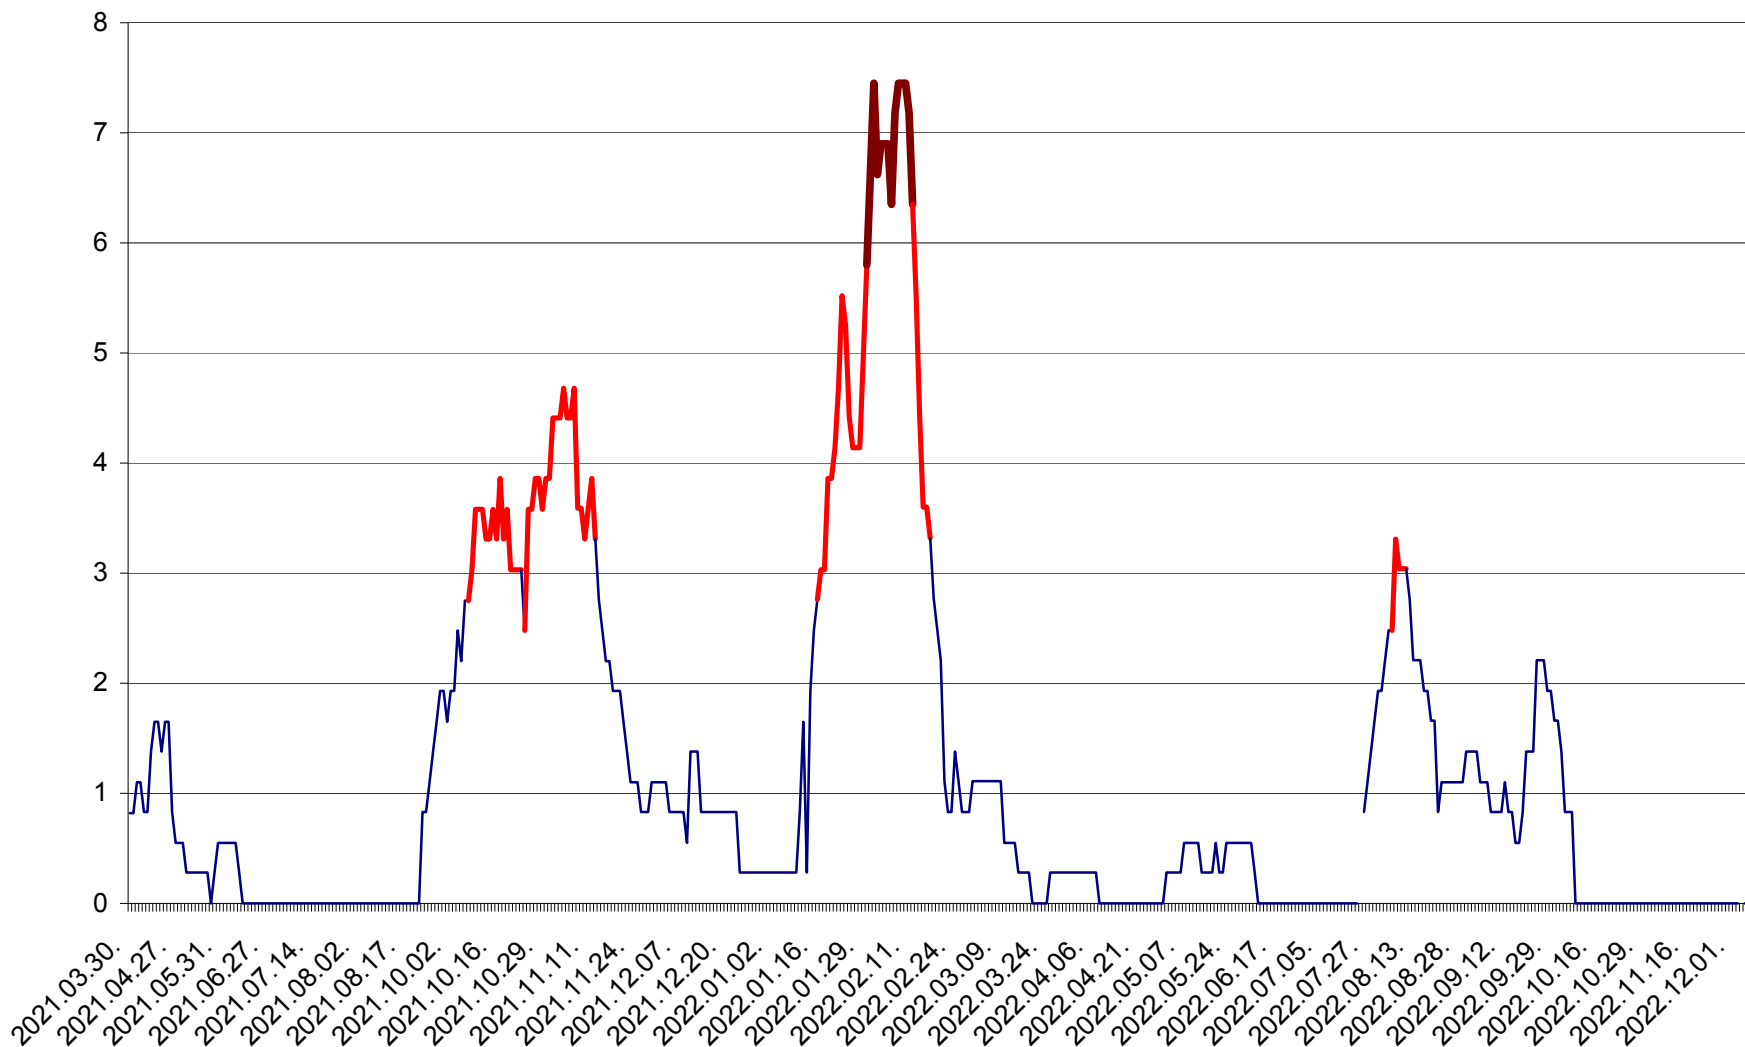

PRAID - Evolutia incidentei cumulate pe 14 zile la ‰ de locuitori  
2021.04.01. - 2022.12.08.

RACU - Evolutia incidentei cumulate pe 14 zile la ‰ de locuitori  
2021.04.01. - 2022.12.08.

REMETEA - Evolutia incidentei cumulate pe 14 zile la ‰ de locuitori  
2021.04.01. - 2022.12.08.

SĂCEL - Evolutia incidentei cumulate pe 14 zile la ‰ de locuitori  
2021.04.01. - 2022.12.08.

SÂNCRĂIENI - Evolutia incidentei cumulate pe 14 zile la ‰ de locuitori  
2021.04.01. - 2022.12.08.

SÂNDOMIC - Evolutia incidentei cumulate pe 14 zile la ‰ de locuitori  
2021.04.01. - 2022.12.08.

SÂNMARTIN - Evolutia incidentei cumulate pe 14 zile la ‰ de locuitori  
2021.04.01. - 2022.12.08.

SÂNSIMION - Evolutia incidentei cumulate pe 14 zile la ‰ de locuitori  
2021.04.01. - 2022.12.08.

SÂNTIMBRU - Evolutia incidentei cumulate pe 14 zile la ‰ de locuitori  
2021.04.01. - 2022.12.08.