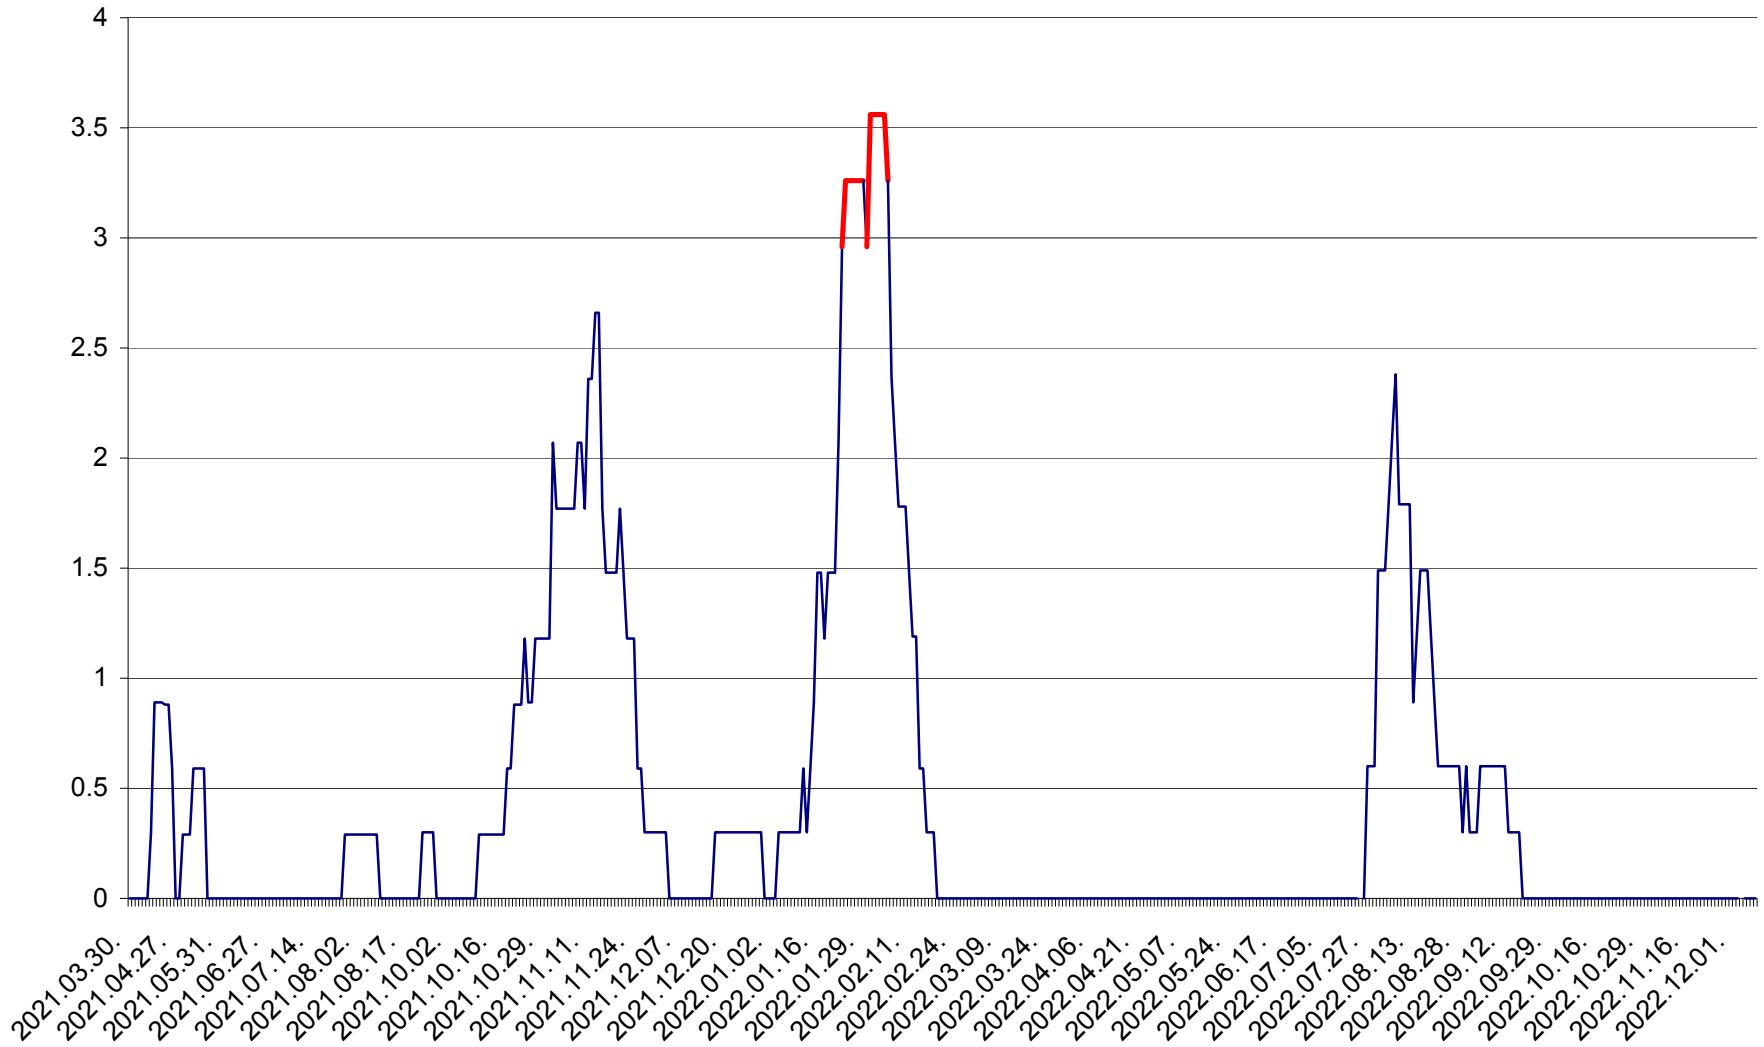

MUNICIPIUL GHEORGHENI - Evolutia incidentei cumulate pe 14 zile la ‰ de locuitori  
2021.04.01. - 2022.12.08.

JOSENI - Evolutia incidentei cumulate pe 14 zile la ‰ de locuitori  
2021.04.01. - 2022.12.08.

LĂZAREA - Evolutia incidentei cumulate pe 14 zile la % de locuitori  
2021.04.01. - 2022.12.08.

LELICENI - Evolutia incidentei cumulate pe 14 zile la ‰ de locuitori  
2021.04.01. - 2022.12.08.

LUETA - Evolutia incidentei cumulate pe 14 zile la ‰ de locuitori  
2021.04.01. - 2022.12.08.

LUNCA DE JOS - Evolutia incidentei cumulate pe 14 zile la ‰ de locuitori  
2021.04.01. - 2022.12.08.

LUNCA DE SUS - Evolutia incidentei cumulate pe 14 zile la ‰ de locuitori  
2021.04.01. - 2022.12.08.