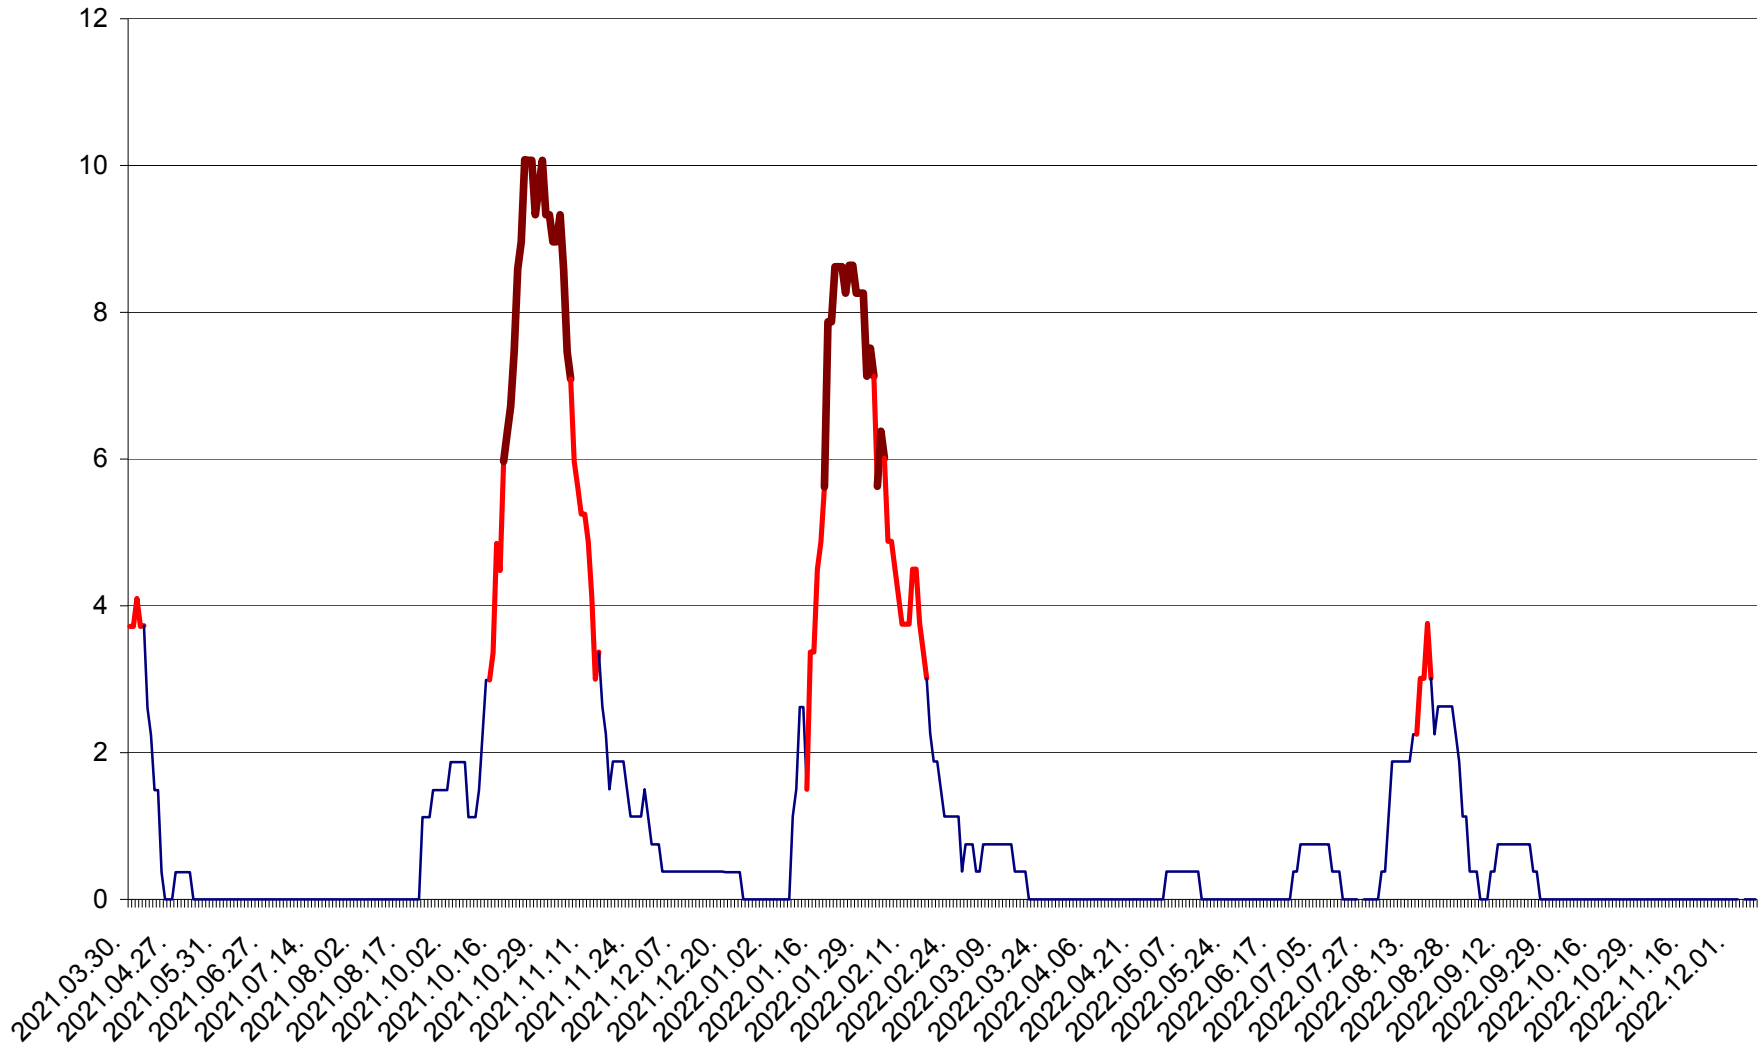

PLĂIEȘII DE JOS - Evoluția incidenței cumulate pe 14 zile la ‰ de locuitori  
2021.04.01. - 2022.12.08.

PORUMBENI - Evolutia incidentei cumulate pe 14 zile la ‰ de locuitori  
2021.04.01. - 2022.12.08.

PRAID - Evolutia incidentei cumulate pe 14 zile la ‰ de locuitori  
2021.04.01. - 2022.12.08.

RACU - Evolutia incidentei cumulate pe 14 zile la ‰ de locuitori  
2021.04.01. - 2022.12.08.

REMETEA - Evolutia incidentei cumulate pe 14 zile la ‰ de locuitori  
2021.04.01. - 2022.12.08.

SĂCEL - Evolutia incidentei cumulate pe 14 zile la ‰ de locuitori  
2021.04.01. - 2022.12.08.

SÂNCRĂIENI - Evolutia incidentei cumulate pe 14 zile la ‰ de locuitori  
2021.04.01. - 2022.12.08.

SÂNDOMIC - Evolutia incidentei cumulate pe 14 zile la ‰ de locuitori  
2021.04.01. - 2022.12.08.