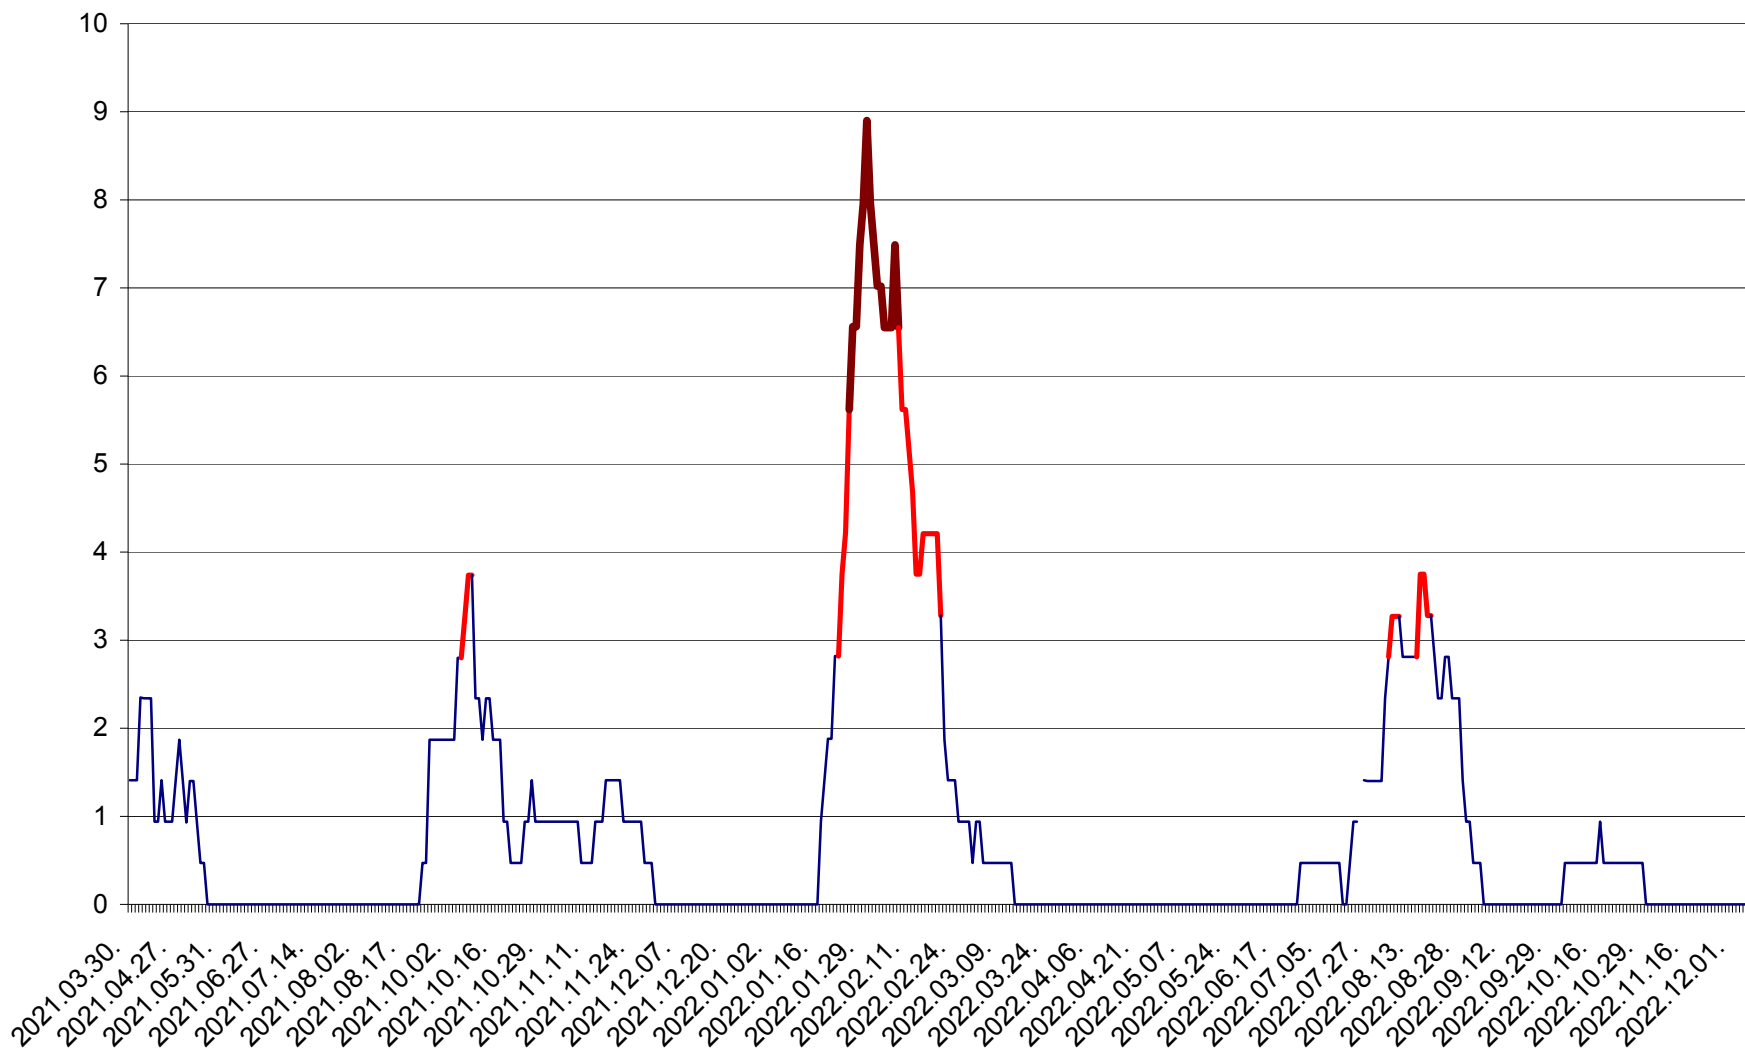

SĂCEL - Evolutia incidentei cumulate pe 14 zile la ‰ de locuitori  
2021.04.01. - 2022.12.08.

SÂNCRĂIENI - Evolutia incidentei cumulate pe 14 zile la ‰ de locuitori  
2021.04.01. - 2022.12.08.

SÂNDOMIC - Evolutia incidentei cumulate pe 14 zile la ‰ de locuitori  
2021.04.01. - 2022.12.08.

SÂNMARTIN - Evolutia incidentei cumulate pe 14 zile la ‰ de locuitori  
2021.04.01. - 2022.12.08.

SÂNSIMION - Evolutia incidentei cumulate pe 14 zile la ‰ de locuitori  
2021.04.01. - 2022.12.08.

SÂNTIMBRU - Evolutia incidentei cumulate pe 14 zile la ‰ de locuitori  
2021.04.01. - 2022.12.08.

SĂRMAȘ - Evolutia incidentei cumulate pe 14 zile la ‰ de locuitori  
2021.04.01. - 2022.12.08.

SATU MARE - Evolutia incidentei cumulate pe 14 zile la ‰ de locuitori  
2021.04.01. - 2022.12.08.

SECUIENI - Evolutia incidentei cumulate pe 14 zile la ‰ de locuitori  
2021.04.01. - 2022.12.08.