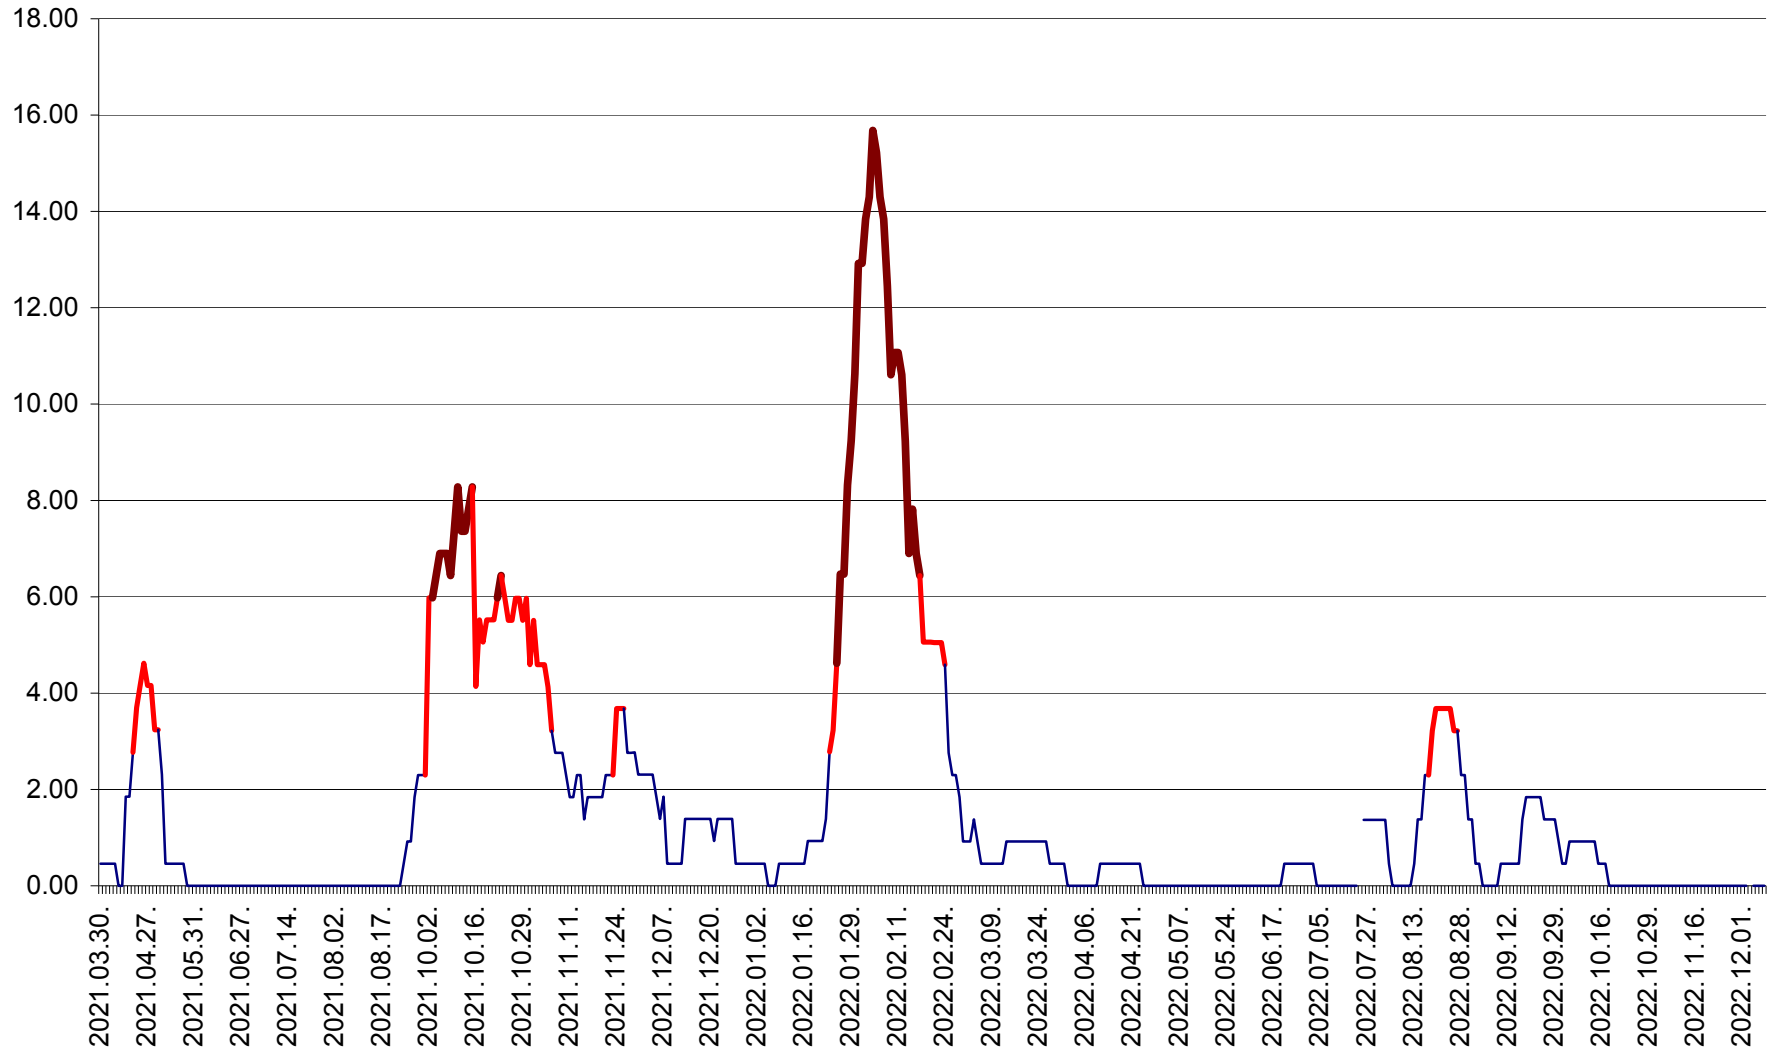

ATID - Evolutia incidentei cumulate pe 14 zile la ‰ de locuitori  
2021.04.01. - 2022.12.08.

AVRĂMEȘTI - Evolutia incidentei cumulate pe 14 zile la ‰ de locuitori  
2021.04.01. - 2022.12.08.

ORAȘ BĂILE TUȘNAD - Evoluția incidenței cumulate pe 14 zile la ‰ de locuitori  
2021.04.01. - 2022.12.08.

ORAȘ BĂLAN - Evoluția incidenței cumulate pe 14 zile la ‰ de locuitori  
2021.04.01. - 2022.12.08.

BILBOR - Evolutia incidentei cumulate pe 14 zile la ‰ de locuitori  
2021.04.01. - 2022.12.08.

ORAȘ BORSEC - Evolutia incidentei cumulate pe 14 zile la ‰ de locuitori  
2021.04.01. - 2022.12.08.

BRĂDEȘTI - Evolutia incidentei cumulate pe 14 zile la ‰ de locuitori  
2021.04.01. - 2022.12.08.

CĂPÂLNIȚA - Evolutia incidentei cumulate pe 14 zile la ‰ de locuitori  
2021.04.01. - 2022.12.08.

CÂRȚA - Evolutia incidentei cumulate pe 14 zile la ‰ de locuitori  
2021.04.01. - 2022.12.08.

CICEU - Evolutia incidentei cumulate pe 14 zile la ‰ de locuitori  
2021.04.01. - 2022.12.08.

CIUCSÂNGEORGIU - Evolutia incidentei cumulate pe 14 zile la ‰ de locuitori  
2021.04.01. - 2022.12.08.

CIUMANI - Evolutia incidentei cumulate pe 14 zile la ‰ de locuitori  
2021.04.01. - 2022.12.08.