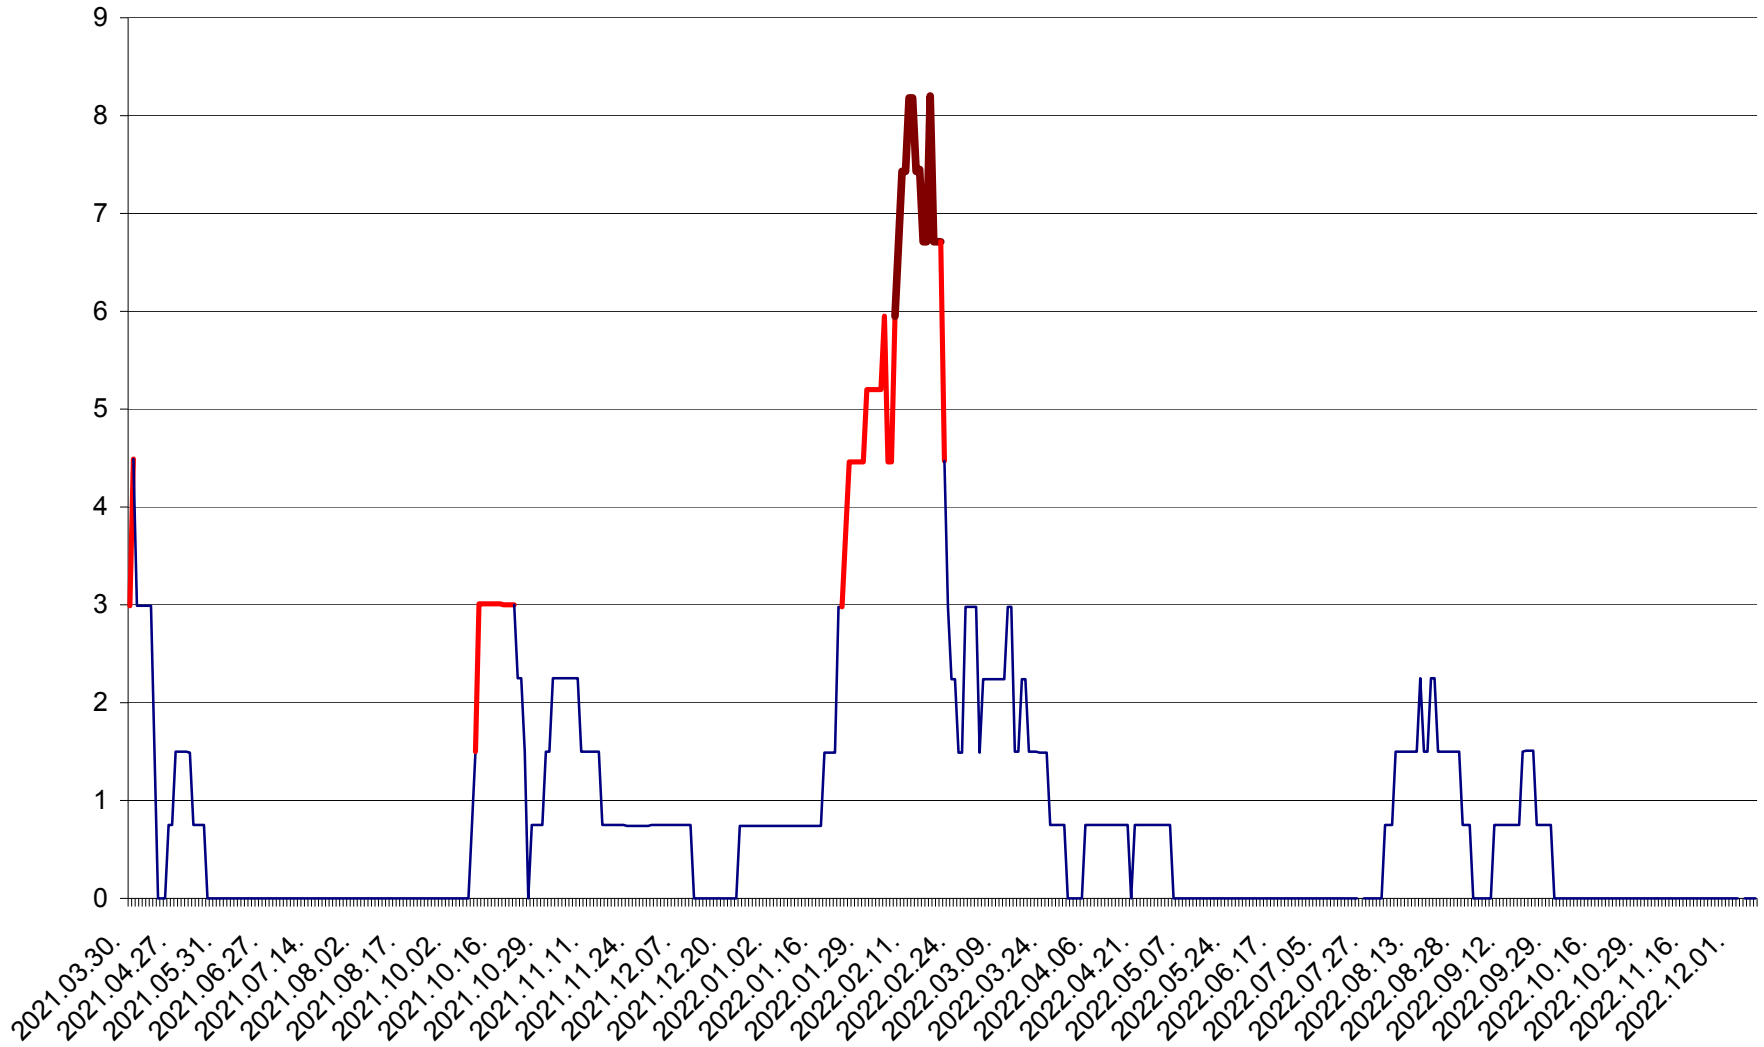

LĂZAREA - Evolutia incidentei cumulate pe 14 zile la % de locuitori  
2021.04.01. - 2022.12.08.

LELICENI - Evolutia incidentei cumulate pe 14 zile la ‰ de locuitori  
2021.04.01. - 2022.12.08.

LUETA - Evolutia incidentei cumulate pe 14 zile la ‰ de locuitori  
2021.04.01. - 2022.12.08.

LUNCA DE JOS - Evolutia incidentei cumulate pe 14 zile la ‰ de locuitori  
2021.04.01. - 2022.12.08.

LUNCA DE SUS - Evolutia incidentei cumulate pe 14 zile la ‰ de locuitori  
2021.04.01. - 2022.12.08.

LUPENI - Evolutia incidentei cumulate pe 14 zile la ‰ de locuitori  
2021.04.01. - 2022.12.08.

MĂDĂRAȘ - Evolutia incidentei cumulate pe 14 zile la ‰ de locuitori  
2021.04.01. - 2022.12.08.

MĂRTINIȘ - Evolutia incidentei cumulate pe 14 zile la ‰ de locuitori  
2021.04.01. - 2022.12.08.

MEREȘTI - Evolutia incidentei cumulate pe 14 zile la ‰ de locuitori  
2021.04.01. - 2022.12.08.

MUNICIPIUL MIERCUREA-CIUC - Evolutia incidentei cumulate pe 14 zile la ‰ de locuitori  
2021.04.01. - 2022.12.08.