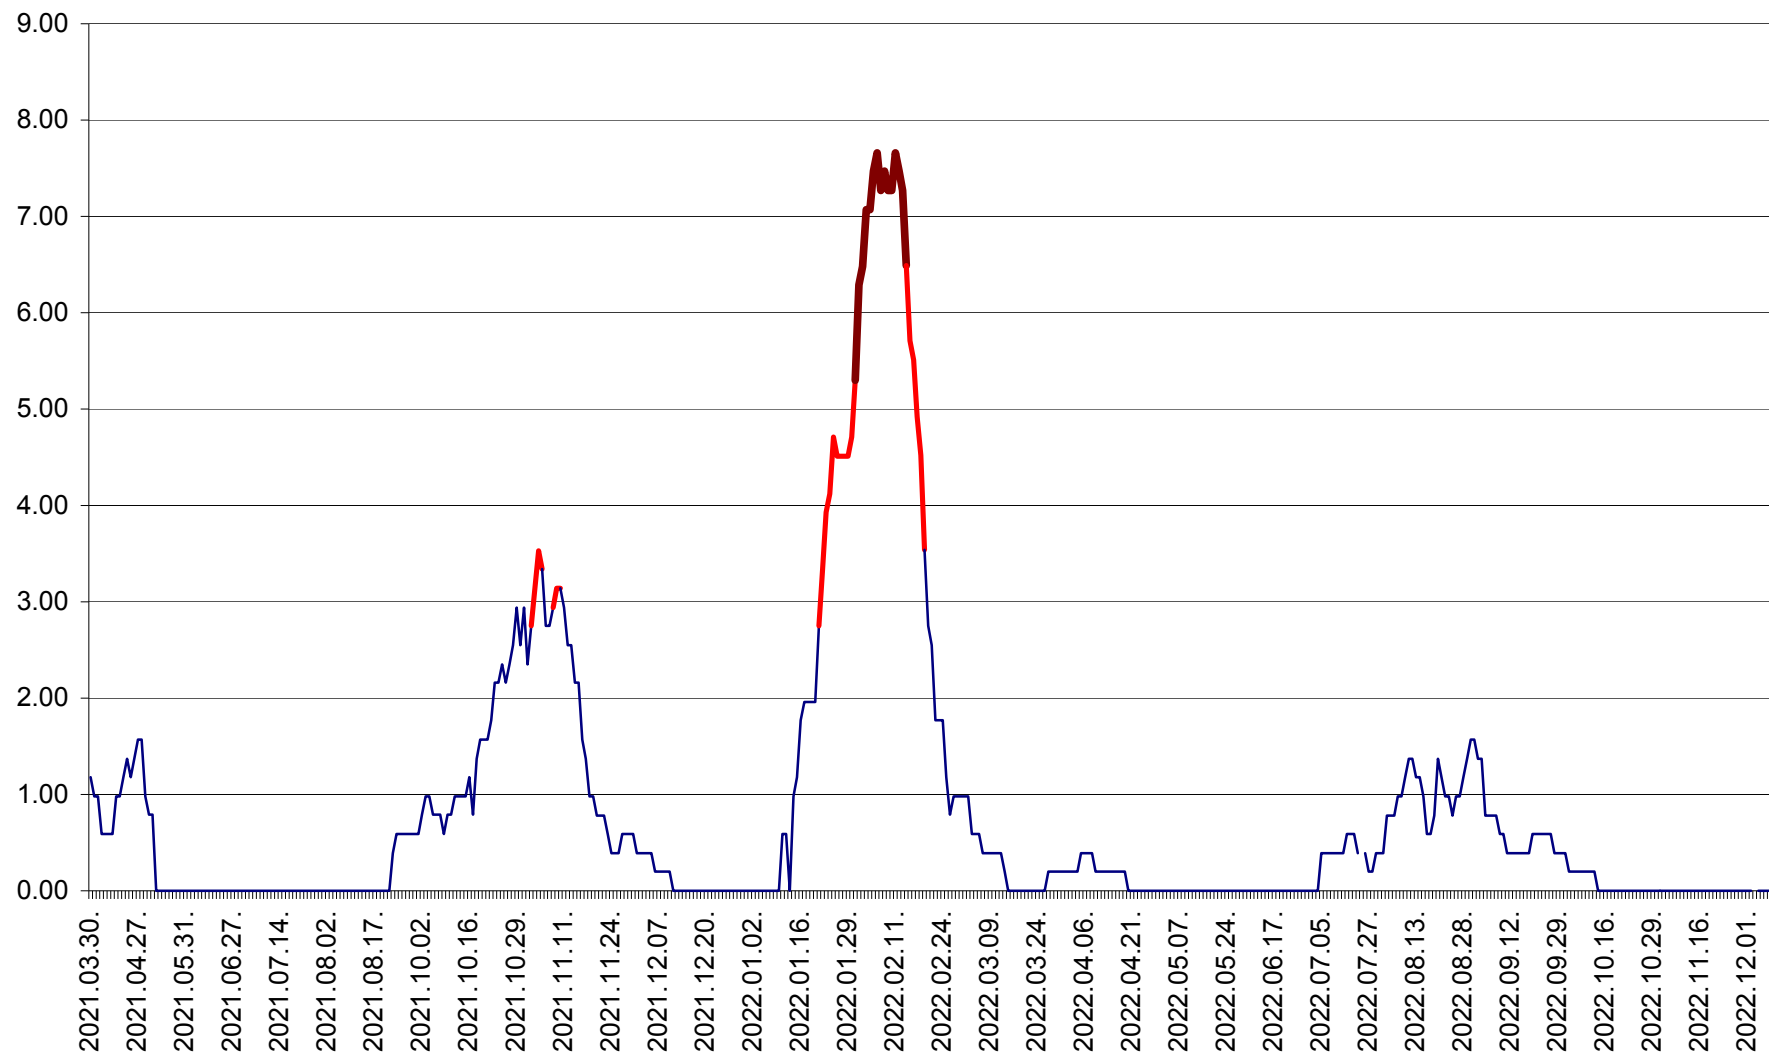

ORAȘ BĂLAN - Evoluția incidenței cumulate pe 14 zile la ‰ de locuitori  
2021.04.01. - 2022.12.08.

BILBOR - Evolutia incidentei cumulate pe 14 zile la ‰ de locuitori  
2021.04.01. - 2022.12.08.

ORAȘ BORSEC - Evolutia incidentei cumulate pe 14 zile la ‰ de locuitori  
2021.04.01. - 2022.12.08.

BRĂDEȘTI - Evolutia incidentei cumulate pe 14 zile la ‰ de locuitori  
2021.04.01. - 2022.12.08.

CĂPÂLNIȚA - Evolutia incidentei cumulate pe 14 zile la ‰ de locuitori  
2021.04.01. - 2022.12.08.

CÂRȚA - Evolutia incidentei cumulate pe 14 zile la ‰ de locuitori  
2021.04.01. - 2022.12.08.

CICEU - Evolutia incidentei cumulate pe 14 zile la ‰ de locuitori  
2021.04.01. - 2022.12.08.

CIUCSÂNGEORGIU - Evolutia incidentei cumulate pe 14 zile la ‰ de locuitori  
2021.04.01. - 2022.12.08.

CIUMANI - Evolutia incidentei cumulate pe 14 zile la ‰ de locuitori  
2021.04.01. - 2022.12.08.

CORBU - Evolutia incidentei cumulate pe 14 zile la ‰ de locuitori  
2021.04.01. - 2022.12.08.

CORUND - Evolutia incidentei cumulate pe 14 zile la ‰ de locuitori  
2021.04.01. - 2022.12.08.

COZMENI - Evolutia incidentei cumulate pe 14 zile la ‰ de locuitori  
2021.04.01. - 2022.12.08.