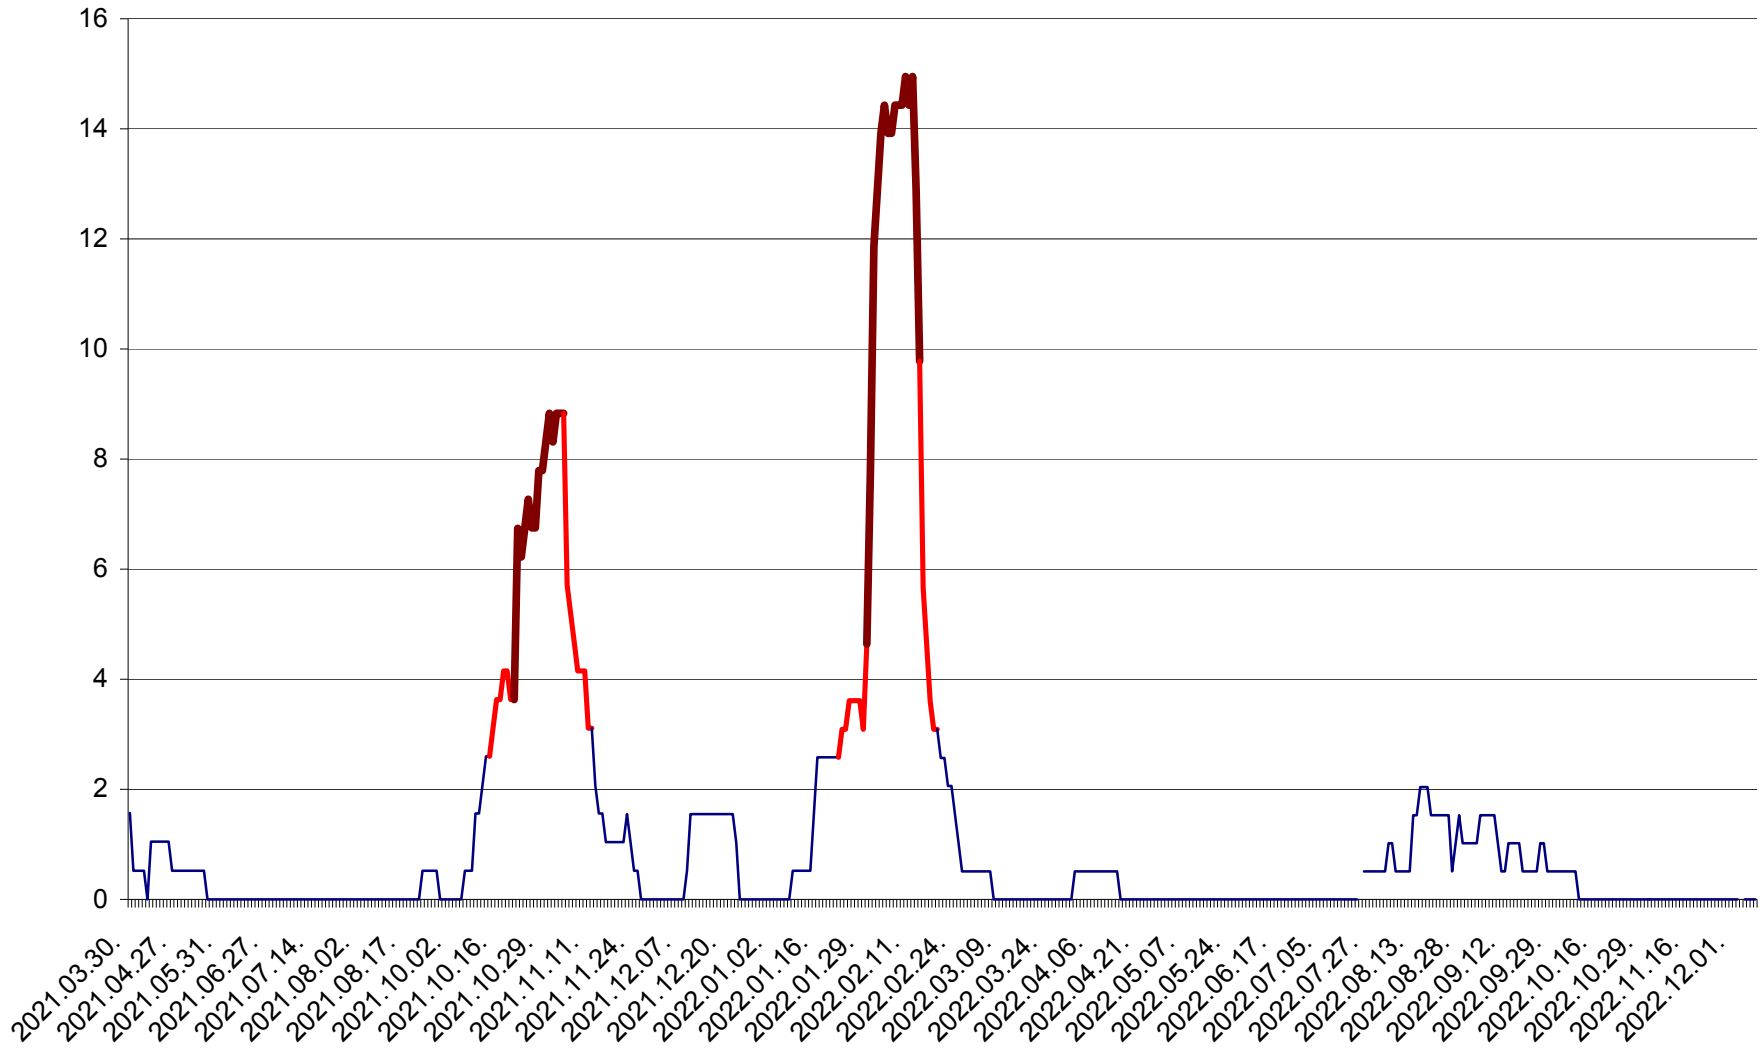

MIHĂILENI - Evolutia incidentei cumulate pe 14 zile la ‰ de locuitori  
2021.04.01. - 2022.12.08.

MUGENI - Evolutia incidentei cumulate pe 14 zile la ‰ de locuitori  
2021.04.01. - 2022.12.08.

OCLAND - Evolutia incidentei cumulate pe 14 zile la ‰ de locuitori  
2021.04.01. - 2022.12.08.

MUNICIPIUL ODORHEIU SECUIESC - Evolutia incidentei cumulate pe 14 zile la ‰ de locuitori  
2021.04.01. - 2022.12.08.

PĂULENI-CIUC - Evolutia incidentei cumulate pe 14 zile la ‰ de locuitori  
2021.04.01. - 2022.12.08.

PLĂIEȘII DE JOS - Evoluția incidenței cumulate pe 14 zile la ‰ de locuitori  
2021.04.01. - 2022.12.08.

PORUMBENI - Evolutia incidentei cumulate pe 14 zile la ‰ de locuitori  
2021.04.01. - 2022.12.08.