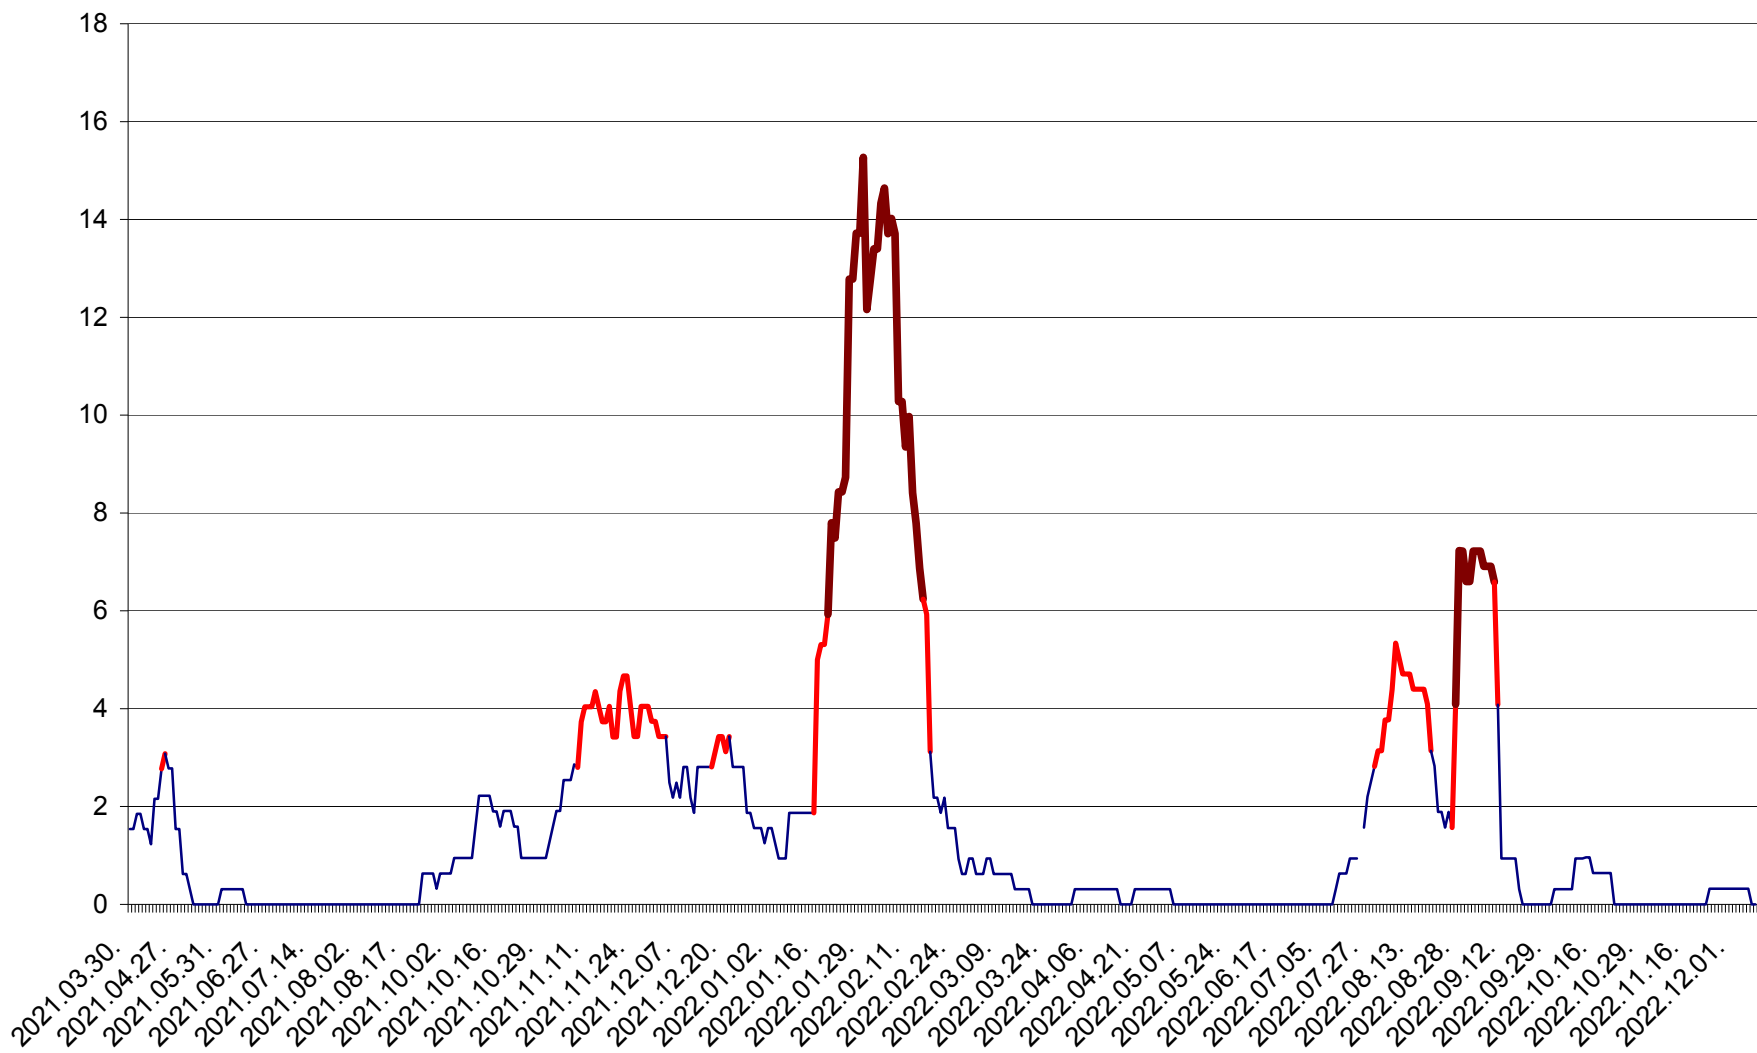

TUȘNAD - Evolutia incidentei cumulate pe 14 zile la ‰ de locuitori
2021.04.01. - 2022.12.08.