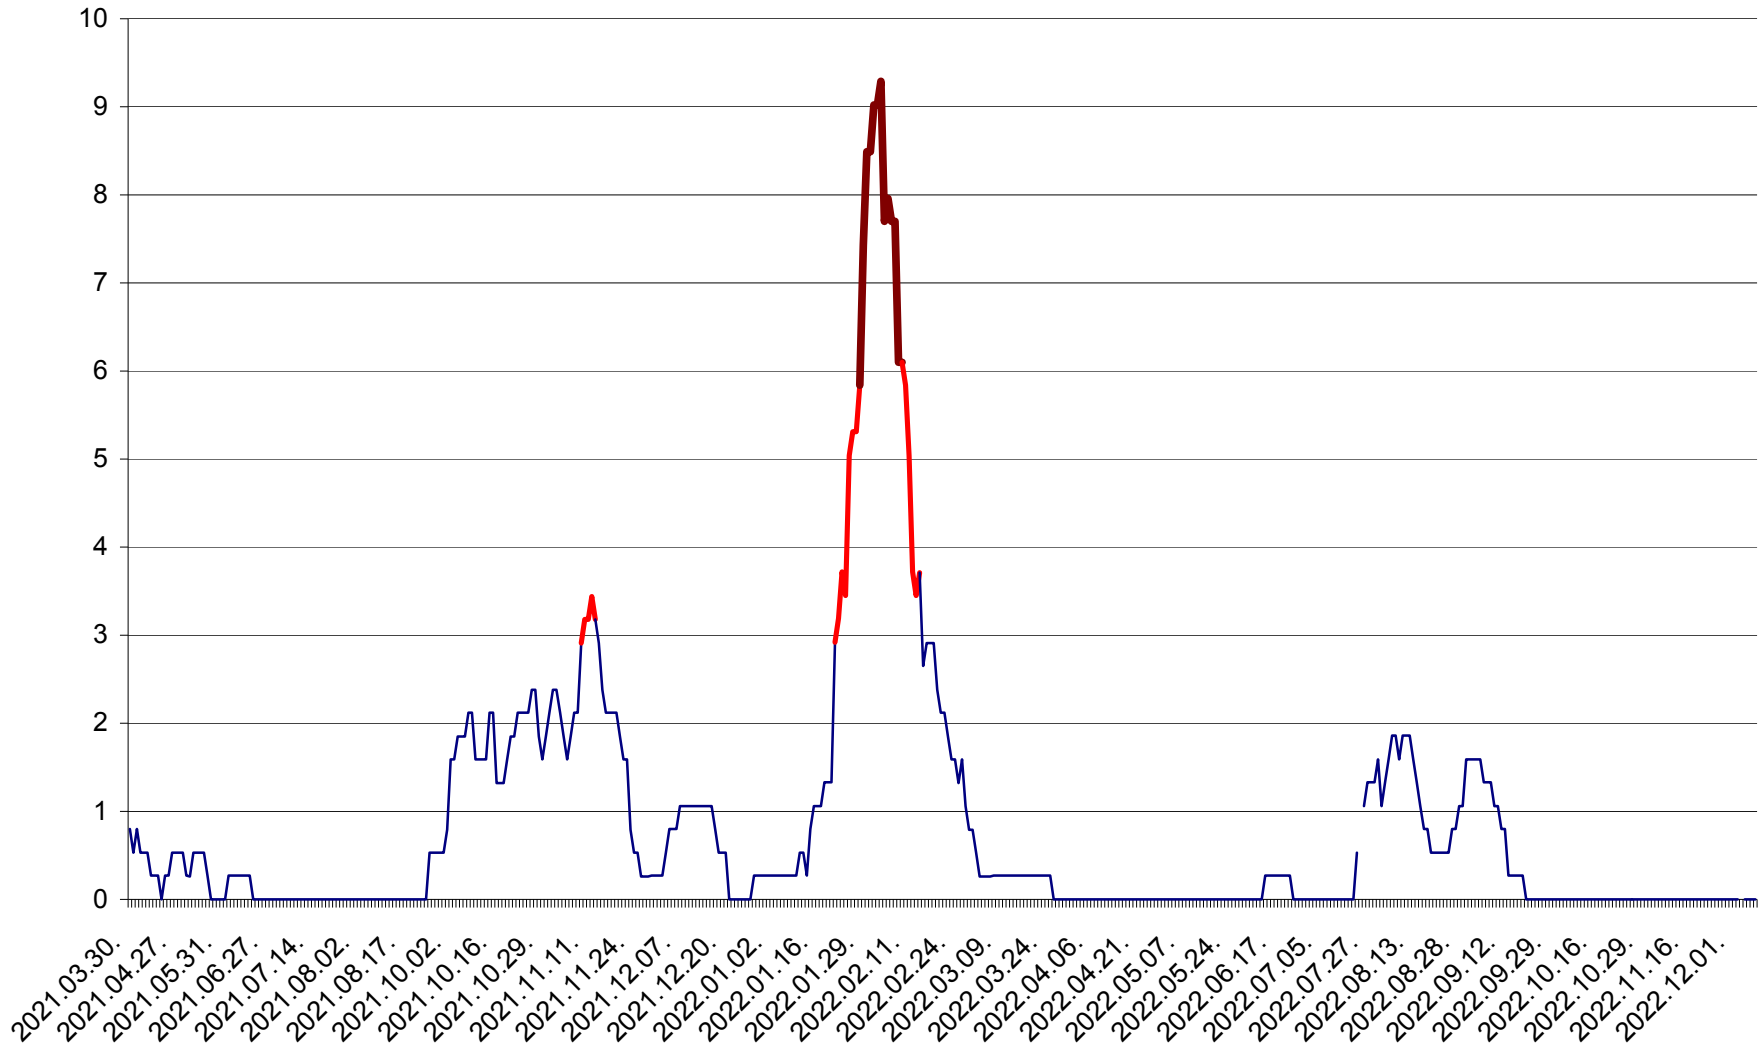

CORBU - Evolutia incidentei cumulate pe 14 zile la ‰ de locuitori  
2021.04.01. - 2022.12.08.

CORUND - Evolutia incidentei cumulate pe 14 zile la ‰ de locuitori  
2021.04.01. - 2022.12.08.

COZMENI - Evolutia incidentei cumulate pe 14 zile la ‰ de locuitori  
2021.04.01. - 2022.12.08.

ORAȘ CRISTURU SECUIESC - Evolutia incidentei cumulate pe 14 zile la ‰ de locuitori  
2021.04.01. - 2022.12.08.

DĂNEȘTI - Evolutia incidentei cumulate pe 14 zile la ‰ de locuitori  
2021.04.01. - 2022.12.08.

DÂRJIU - Evolutia incidentei cumulate pe 14 zile la ‰ de locuitori  
2021.04.01. - 2022.12.08.

DEALU - Evolutia incidentei cumulate pe 14 zile la ‰ de locuitori  
2021.04.01. - 2022.12.08.

DITRĂU - Evolutia incidentei cumulate pe 14 zile la ‰ de locuitori  
2021.04.01. - 2022.12.08.

FELICENI - Evolutia incidentei cumulate pe 14 zile la ‰ de locuitori  
2021.04.01. - 2022.12.08.

FRUMOASA - Evolutia incidentei cumulate pe 14 zile la ‰ de locuitori  
2021.04.01. - 2022.12.08.

GĂLĂUȚAȘ - Evolutia incidentei cumulate pe 14 zile la ‰ de locuitori  
2021.04.01. - 2022.12.08.