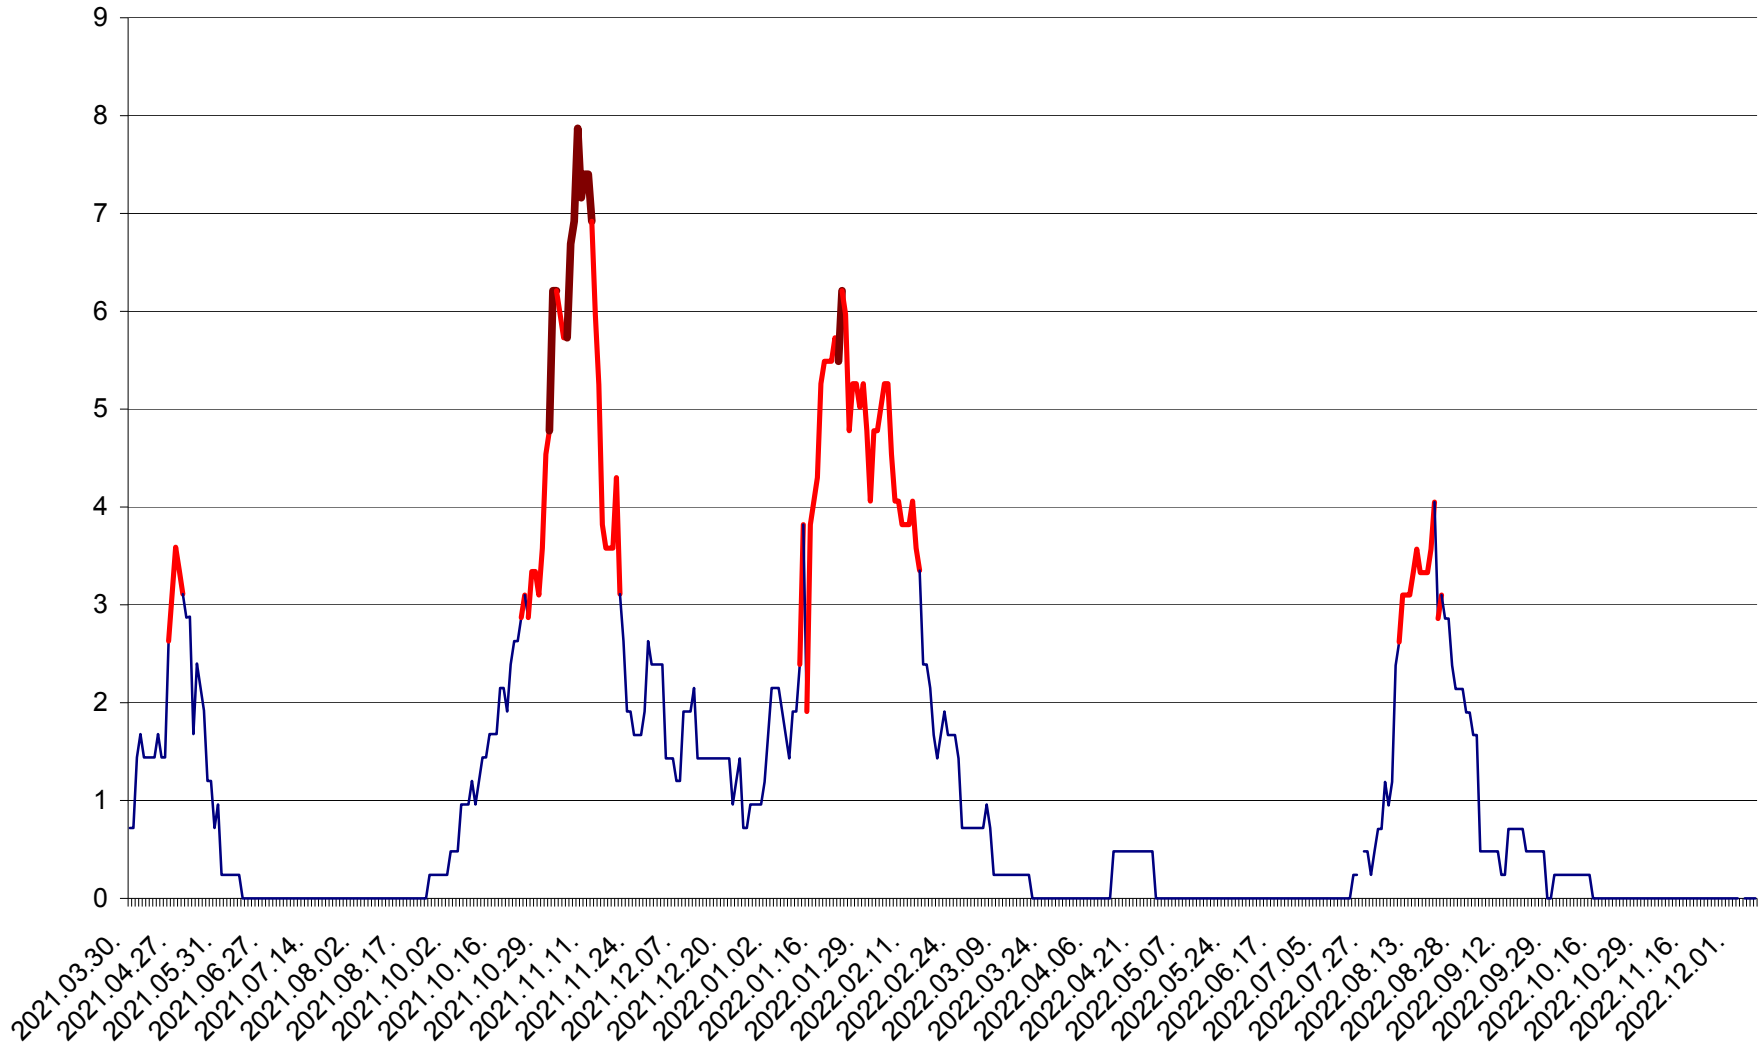

CORBU - Evolutia incidentei cumulate pe 14 zile la ‰ de locuitori  
2021.04.01. - 2022.12.08.

CORUND - Evolutia incidentei cumulate pe 14 zile la ‰ de locuitori  
2021.04.01. - 2022.12.08.

COZMENI - Evolutia incidentei cumulate pe 14 zile la ‰ de locuitori  
2021.04.01. - 2022.12.08.

ORAȘ CRISTURU SECUIESC - Evolutia incidentei cumulate pe 14 zile la ‰ de locuitori  
2021.04.01. - 2022.12.08.

DĂNEȘTI - Evolutia incidentei cumulate pe 14 zile la ‰ de locuitori  
2021.04.01. - 2022.12.08.

DÂRJIU - Evolutia incidentei cumulate pe 14 zile la ‰ de locuitori  
2021.04.01. - 2022.12.08.

DEALU - Evolutia incidentei cumulate pe 14 zile la ‰ de locuitori  
2021.04.01. - 2022.12.08.

DITRĂU - Evolutia incidentei cumulate pe 14 zile la ‰ de locuitori  
2021.04.01. - 2022.12.08.

FELICENI - Evolutia incidentei cumulate pe 14 zile la ‰ de locuitori  
2021.04.01. - 2022.12.08.

FRUMOASA - Evolutia incidentei cumulate pe 14 zile la ‰ de locuitori  
2021.04.01. - 2022.12.08.

GĂLĂUȚAȘ - Evolutia incidentei cumulate pe 14 zile la ‰ de locuitori  
2021.04.01. - 2022.12.08.