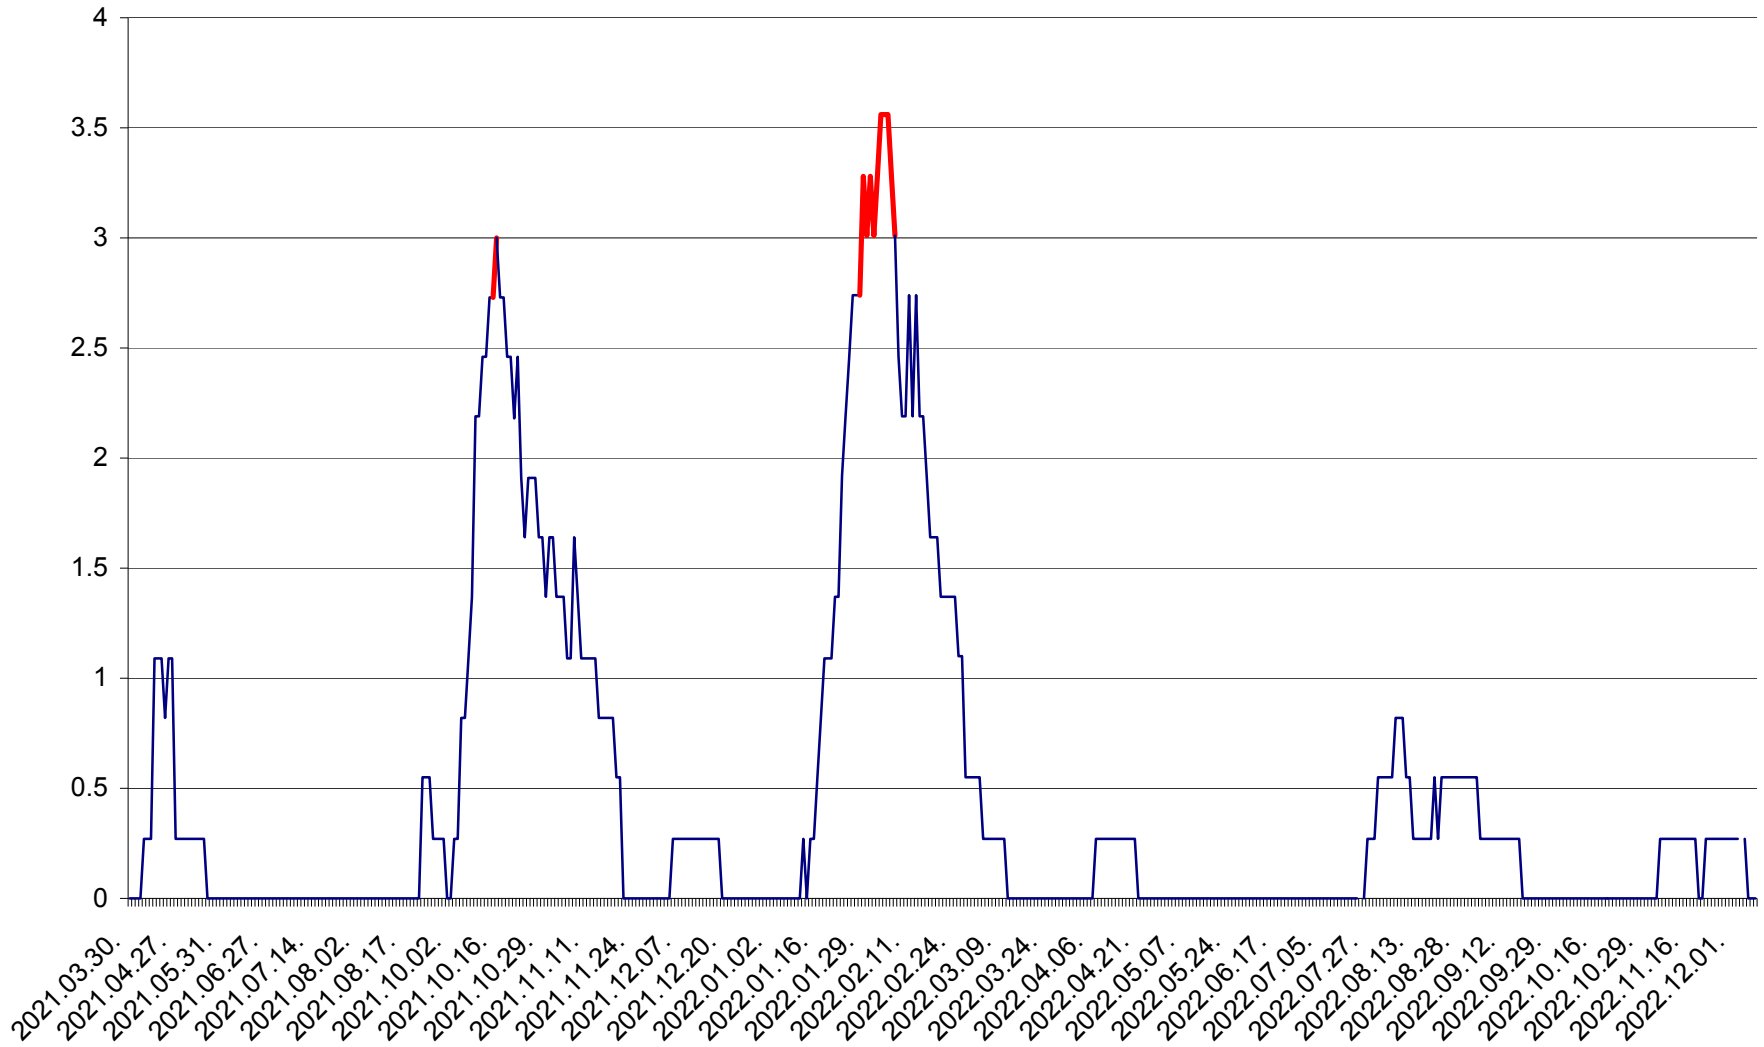

FELICENI - Evolutia incidentei cumulate pe 14 zile la ‰ de locuitori  
2021.04.01. - 2022.12.08.

FRUMOASA - Evolutia incidentei cumulate pe 14 zile la ‰ de locuitori  
2021.04.01. - 2022.12.08.

GĂLĂUȚAȘ - Evolutia incidentei cumulate pe 14 zile la ‰ de locuitori  
2021.04.01. - 2022.12.08.

MUNICIPIUL GHEORGHENI - Evolutia incidentei cumulate pe 14 zile la ‰ de locuitori  
2021.04.01. - 2022.12.08.

JOSENI - Evolutia incidentei cumulate pe 14 zile la ‰ de locuitori  
2021.04.01. - 2022.12.08.

LĂZAREA - Evolutia incidentei cumulate pe 14 zile la % de locuitori  
2021.04.01. - 2022.12.08.

LELICENI - Evolutia incidentei cumulate pe 14 zile la ‰ de locuitori  
2021.04.01. - 2022.12.08.

LUETA - Evolutia incidentei cumulate pe 14 zile la ‰ de locuitori  
2021.04.01. - 2022.12.08.

LUNCA DE JOS - Evolutia incidentei cumulate pe 14 zile la ‰ de locuitori  
2021.04.01. - 2022.12.08.

LUNCA DE SUS - Evolutia incidentei cumulate pe 14 zile la ‰ de locuitori  
2021.04.01. - 2022.12.08.