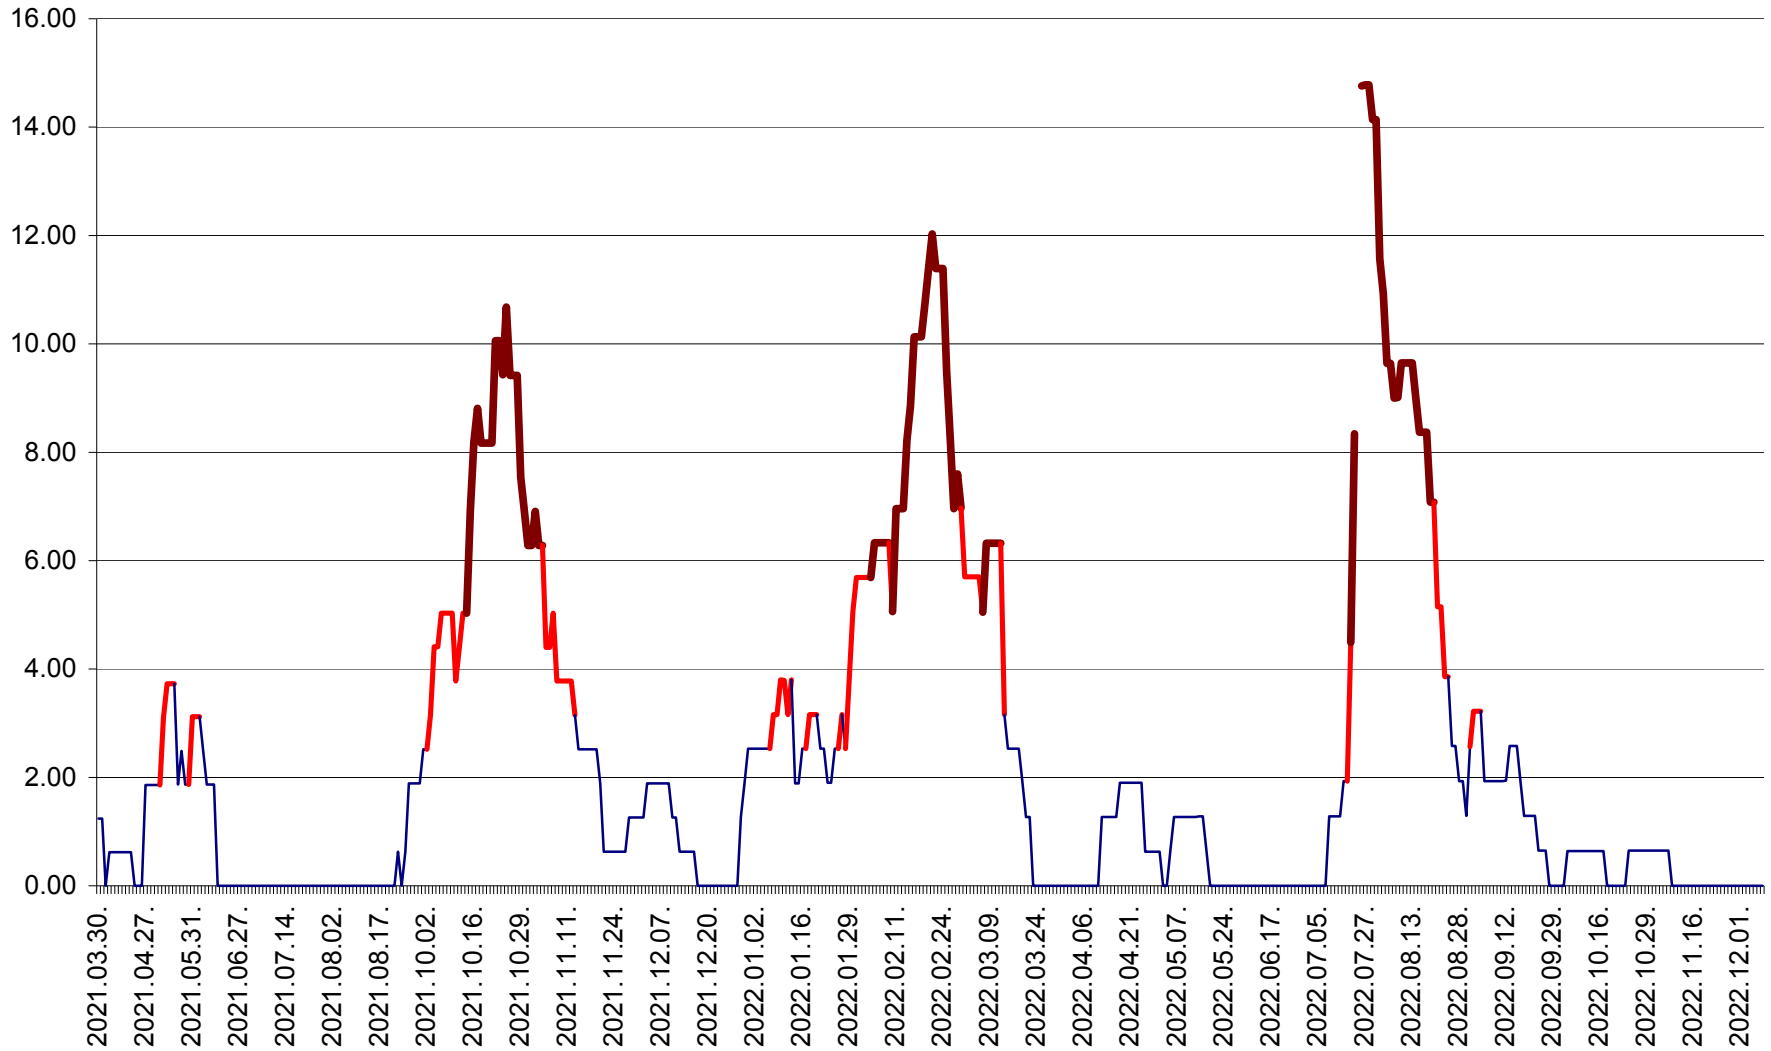

ATID - Evolutia incidentei cumulate pe 14 zile la ‰ de locuitori  
2021.04.01. - 2022.12.08.

AVRĂMEȘTI - Evolutia incidentei cumulate pe 14 zile la ‰ de locuitori  
2021.04.01. - 2022.12.08.

ORAȘ BĂILE TUȘNAD - Evoluția incidenței cumulate pe 14 zile la ‰ de locuitori  
2021.04.01. - 2022.12.08.

ORAȘ BĂLAN - Evoluția incidenței cumulate pe 14 zile la ‰ de locuitori  
2021.04.01. - 2022.12.08.

BILBOR - Evolutia incidentei cumulate pe 14 zile la ‰ de locuitori  
2021.04.01. - 2022.12.08.

ORAȘ BORSEC - Evolutia incidentei cumulate pe 14 zile la ‰ de locuitori  
2021.04.01. - 2022.12.08.

BRĂDEȘTI - Evolutia incidentei cumulate pe 14 zile la ‰ de locuitori  
2021.04.01. - 2022.12.08.

CĂPÂLNIȚA - Evolutia incidentei cumulate pe 14 zile la ‰ de locuitori  
2021.04.01. - 2022.12.08.

CÂRȚA - Evolutia incidentei cumulate pe 14 zile la ‰ de locuitori  
2021.04.01. - 2022.12.08.