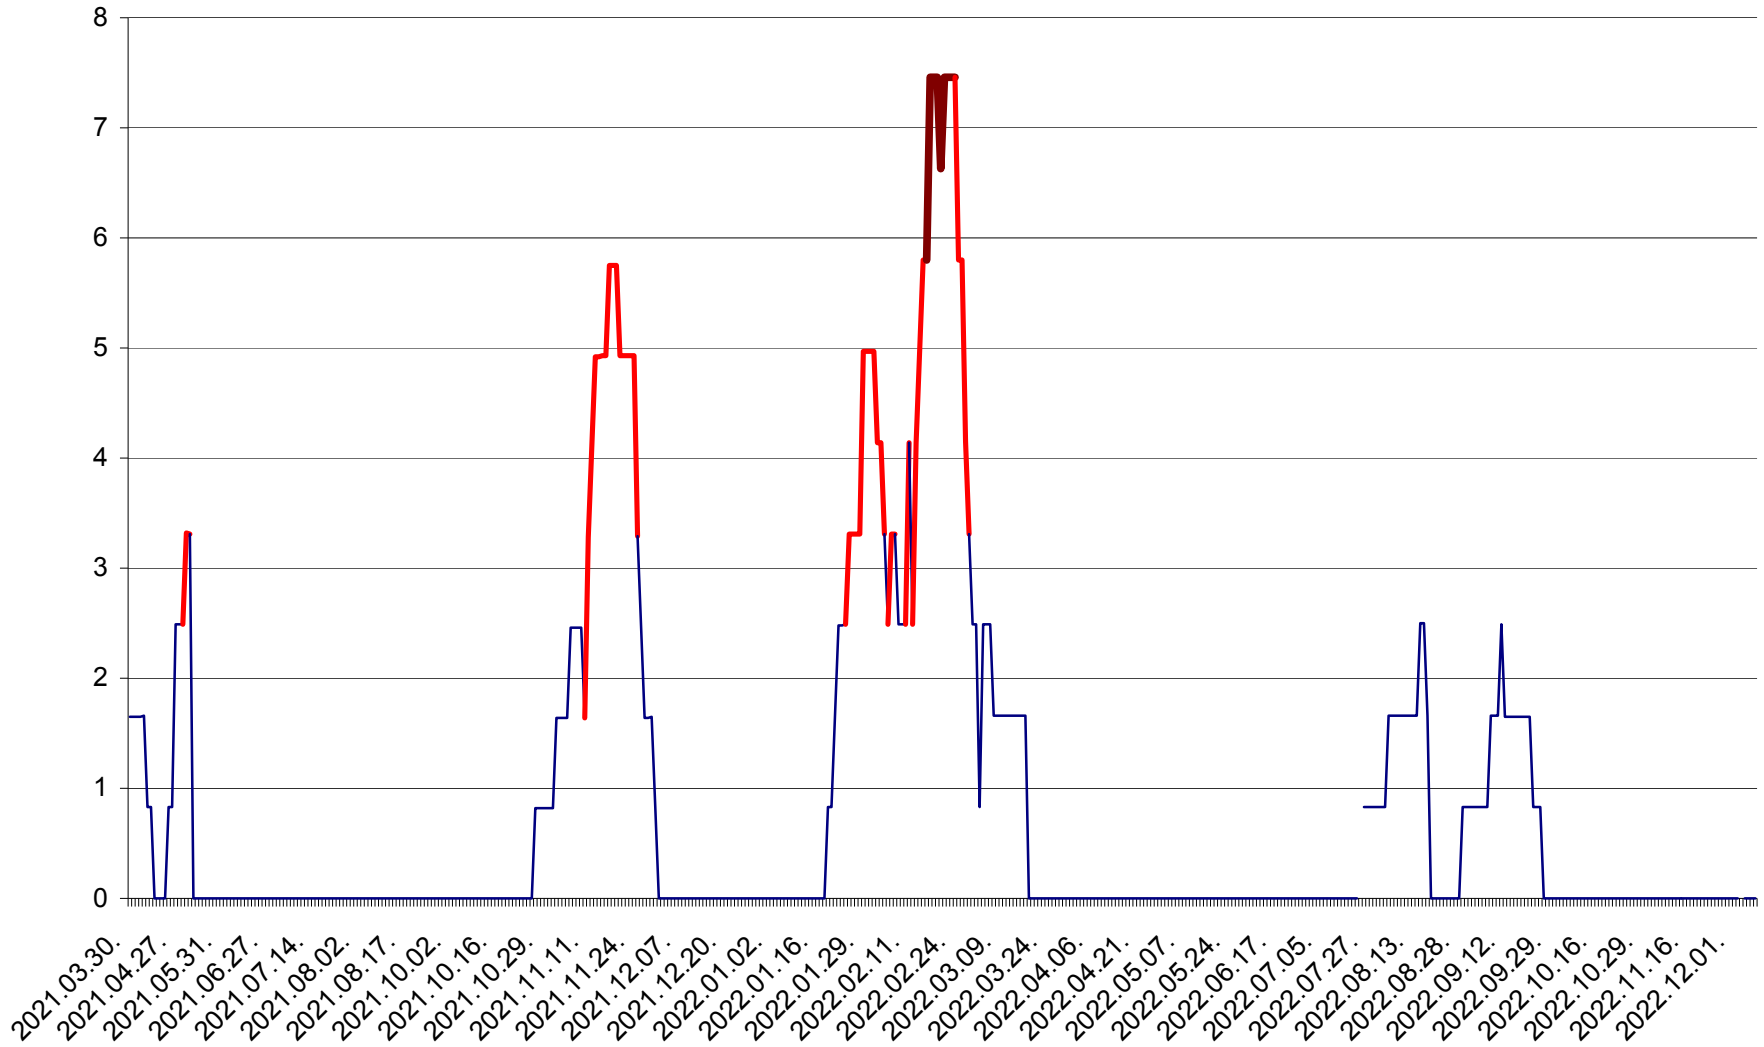

PLĂIEȘII DE JOS - Evoluția incidenței cumulate pe 14 zile la ‰ de locuitori  
2021.04.01. - 2022.12.08.

PORUMBENI - Evolutia incidentei cumulate pe 14 zile la ‰ de locuitori  
2021.04.01. - 2022.12.08.

PRAID - Evolutia incidentei cumulate pe 14 zile la ‰ de locuitori  
2021.04.01. - 2022.12.08.

RACU - Evolutia incidentei cumulate pe 14 zile la ‰ de locuitori  
2021.04.01. - 2022.12.08.

REMETEA - Evolutia incidentei cumulate pe 14 zile la ‰ de locuitori  
2021.04.01. - 2022.12.08.

SĂCEL - Evolutia incidentei cumulate pe 14 zile la ‰ de locuitori  
2021.04.01. - 2022.12.08.

SÂNCRĂIENI - Evolutia incidentei cumulate pe 14 zile la ‰ de locuitori  
2021.04.01. - 2022.12.08.

SÂNDOMIC - Evolutia incidentei cumulate pe 14 zile la ‰ de locuitori  
2021.04.01. - 2022.12.08.

SÂNMARTIN - Evolutia incidentei cumulate pe 14 zile la ‰ de locuitori  
2021.04.01. - 2022.12.08.

SÂNSIMION - Evolutia incidentei cumulate pe 14 zile la ‰ de locuitori  
2021.04.01. - 2022.12.08.

SÂNTIMBRU - Evolutia incidentei cumulate pe 14 zile la ‰ de locuitori  
2021.04.01. - 2022.12.08.