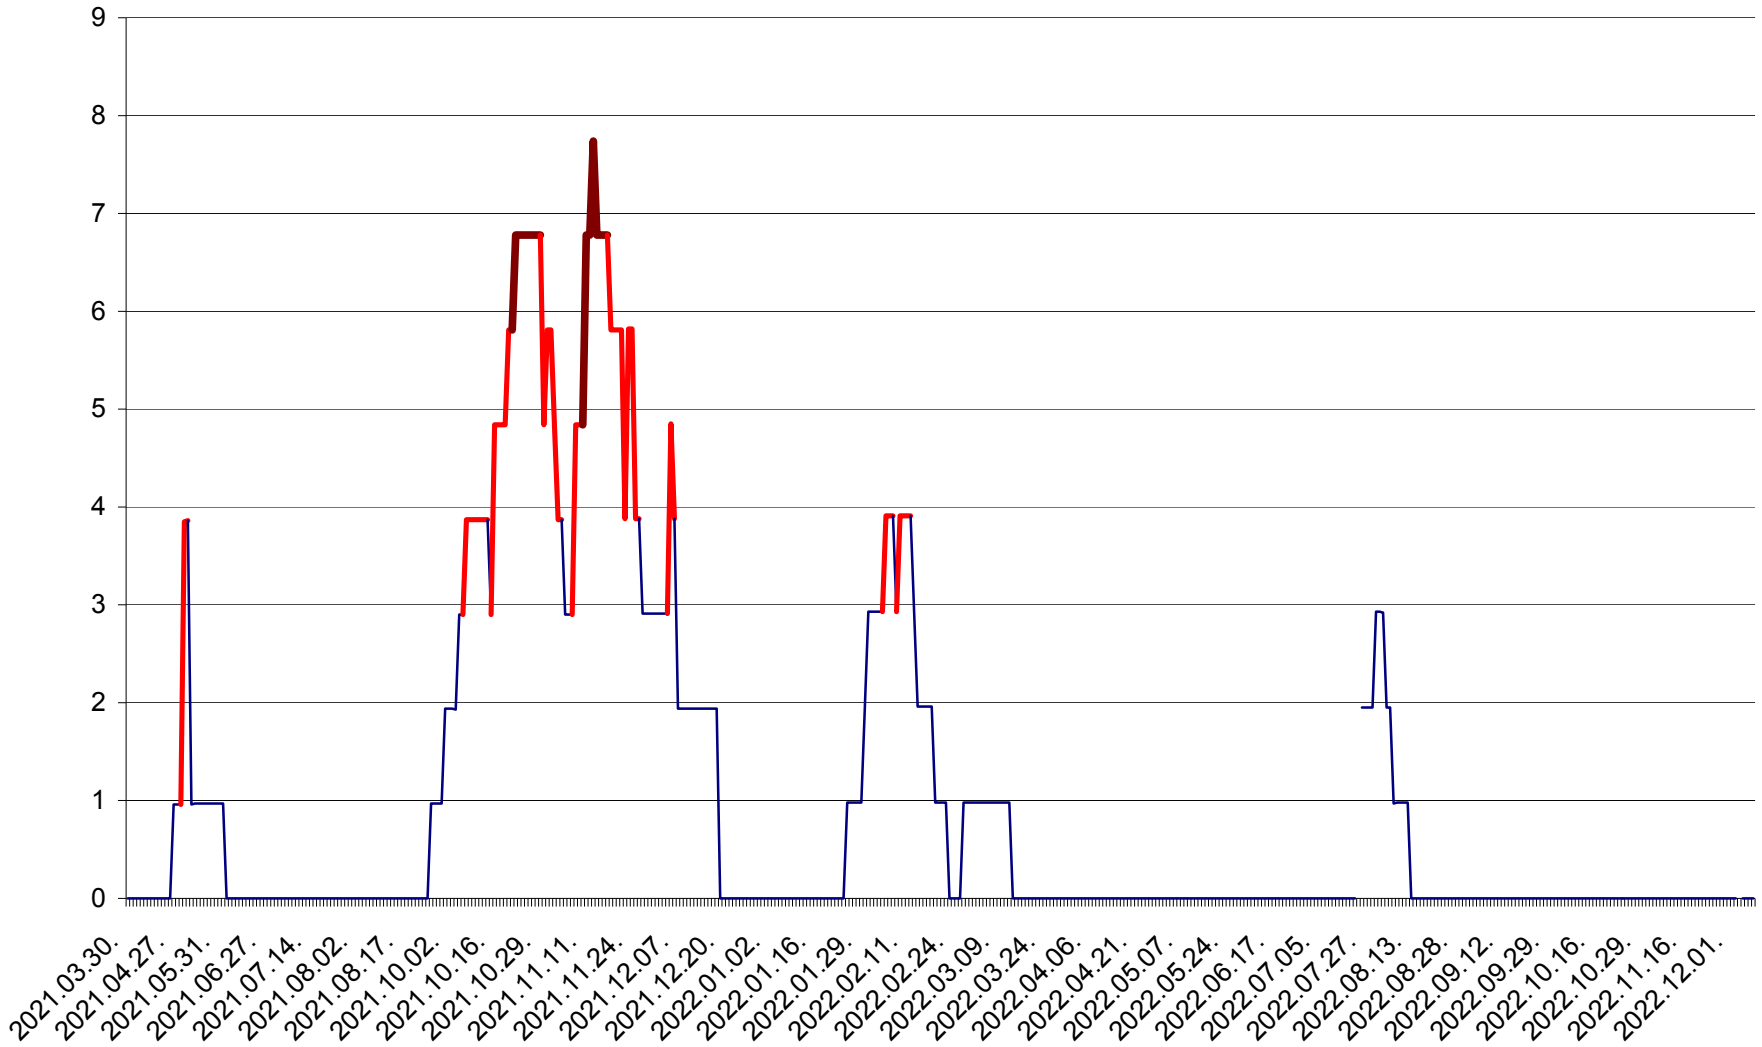

CORBU - Evolutia incidentei cumulate pe 14 zile la ‰ de locuitori  
2021.04.01. - 2022.12.08.

CORUND - Evolutia incidentei cumulate pe 14 zile la ‰ de locuitori  
2021.04.01. - 2022.12.08.

COZMENI - Evolutia incidentei cumulate pe 14 zile la ‰ de locuitori  
2021.04.01. - 2022.12.08.

ORAȘ CRISTURU SECUIESC - Evolutia incidentei cumulate pe 14 zile la ‰ de locuitori  
2021.04.01. - 2022.12.08.

DĂNEȘTI - Evolutia incidentei cumulate pe 14 zile la ‰ de locuitori  
2021.04.01. - 2022.12.08.

DÂRJIU - Evolutia incidentei cumulate pe 14 zile la ‰ de locuitori  
2021.04.01. - 2022.12.08.

DEALU - Evolutia incidentei cumulate pe 14 zile la ‰ de locuitori  
2021.04.01. - 2022.12.08.

DITRĂU - Evolutia incidentei cumulate pe 14 zile la ‰ de locuitori  
2021.04.01. - 2022.12.08.

FELICENI - Evolutia incidentei cumulate pe 14 zile la ‰ de locuitori  
2021.04.01. - 2022.12.08.

FRUMOASA - Evolutia incidentei cumulate pe 14 zile la ‰ de locuitori  
2021.04.01. - 2022.12.08.

GĂLĂUȚAȘ - Evolutia incidentei cumulate pe 14 zile la ‰ de locuitori  
2021.04.01. - 2022.12.08.