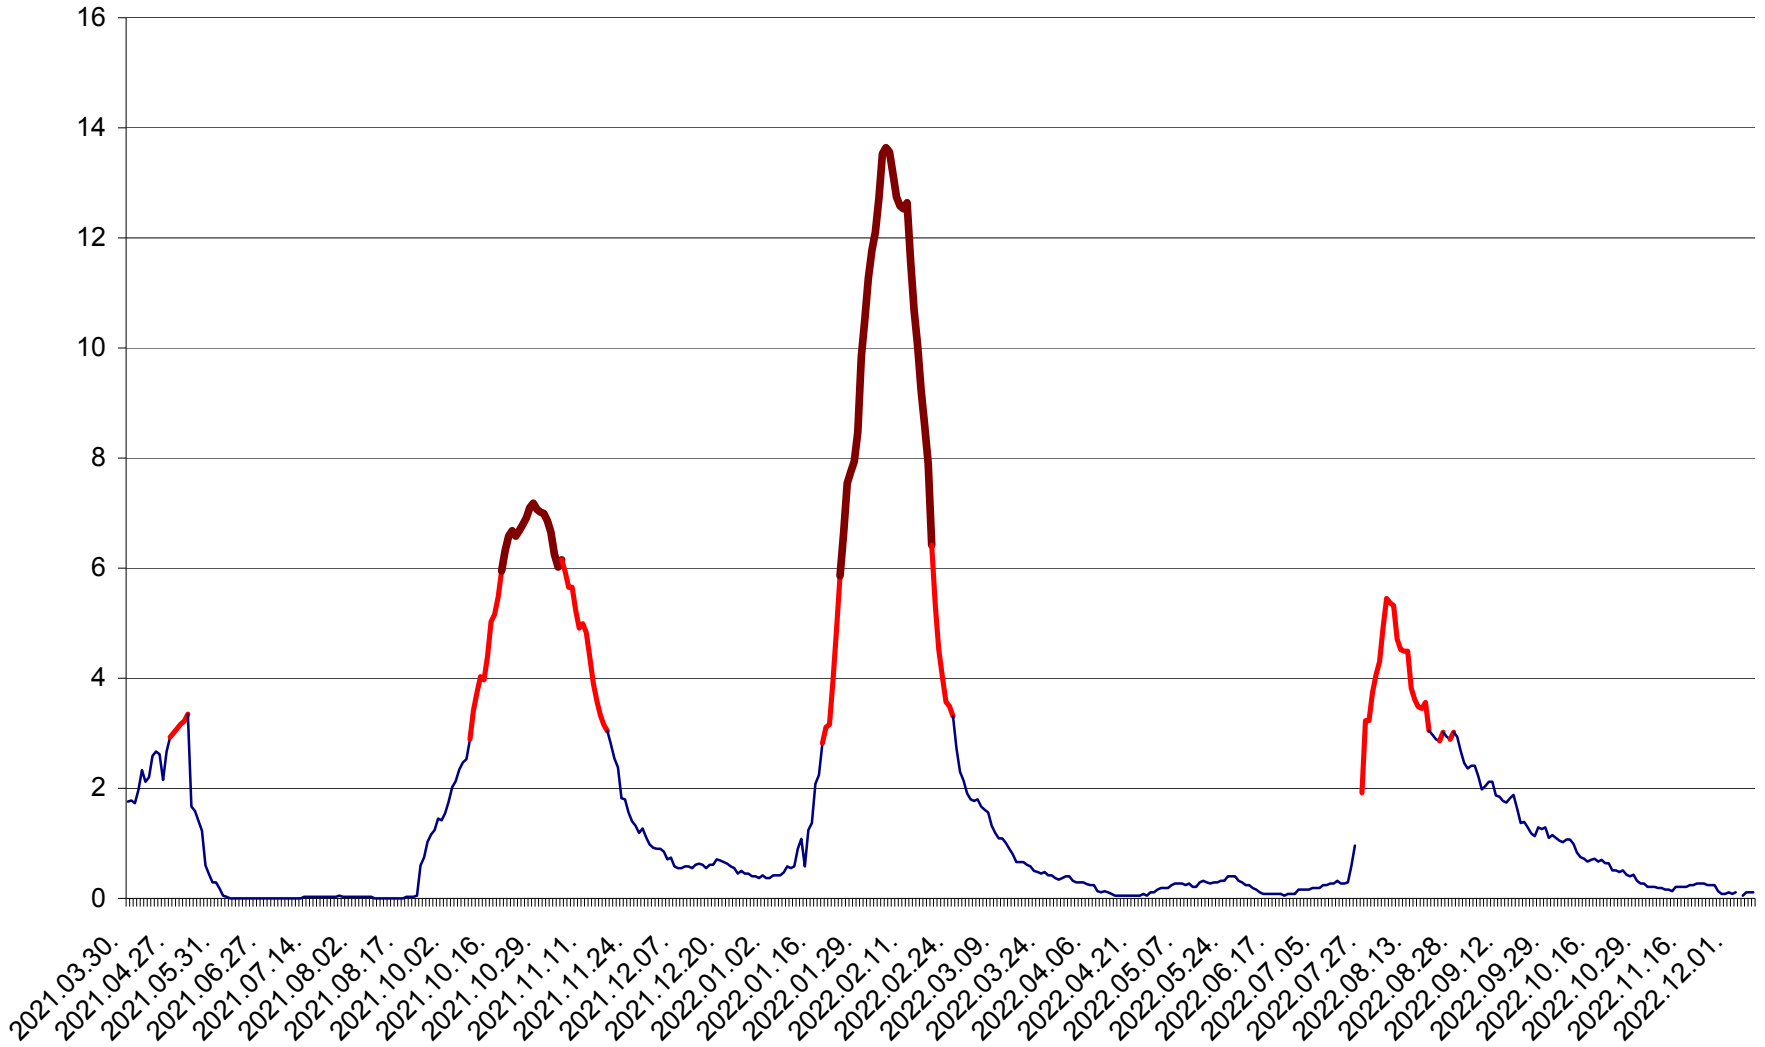

MEREȘTI - Evolutia incidentei cumulate pe 14 zile la ‰ de locuitori  
2021.04.01. - 2022.12.08.

MUNICIPIUL MIERCUREA-CIUC - Evolutia incidentei cumulate pe 14 zile la ‰ de locuitori  
2021.04.01. - 2022.12.08.

MIHĂILENI - Evolutia incidentei cumulate pe 14 zile la ‰ de locuitori  
2021.04.01. - 2022.12.08.

MUGENI - Evolutia incidentei cumulate pe 14 zile la ‰ de locuitori  
2021.04.01. - 2022.12.08.

OCLAND - Evolutia incidentei cumulate pe 14 zile la ‰ de locuitori  
2021.04.01. - 2022.12.08.

MUNICIPIUL ODORHEIU SECUIESC - Evolutia incidentei cumulate pe 14 zile la ‰ de locuitori  
2021.04.01. - 2022.12.08.

PĂULENI-CIUC - Evolutia incidentei cumulate pe 14 zile la ‰ de locuitori  
2021.04.01. - 2022.12.08.