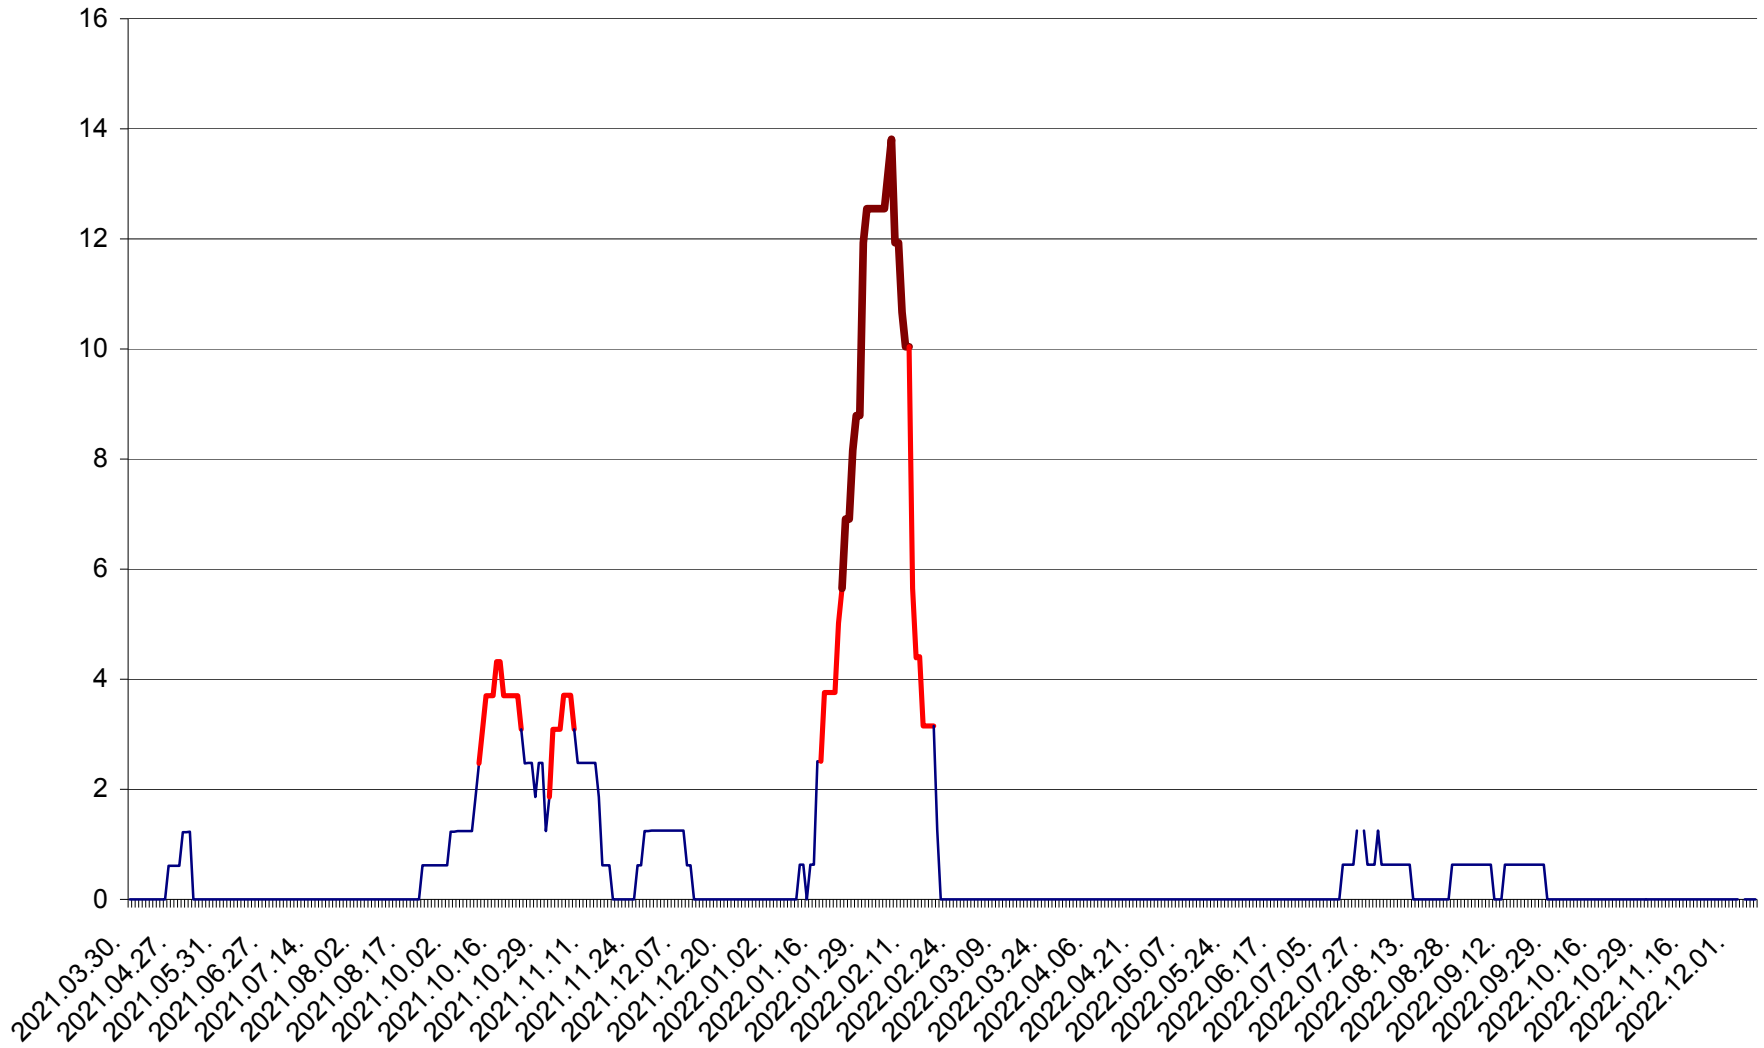

MUNICIPIUL ODORHEIU SECUIESC - Evolutia incidentei cumulate pe 14 zile la ‰ de locuitori  
2021.04.01. - 2022.12.08.

PĂULENI-CIUC - Evolutia incidentei cumulate pe 14 zile la ‰ de locuitori  
2021.04.01. - 2022.12.08.

PLĂIEȘII DE JOS - Evoluția incidenței cumulate pe 14 zile la ‰ de locuitori  
2021.04.01. - 2022.12.08.

PORUMBENI - Evolutia incidentei cumulate pe 14 zile la ‰ de locuitori  
2021.04.01. - 2022.12.08.

PRAID - Evolutia incidentei cumulate pe 14 zile la ‰ de locuitori  
2021.04.01. - 2022.12.08.

RACU - Evolutia incidentei cumulate pe 14 zile la ‰ de locuitori  
2021.04.01. - 2022.12.08.

REMETEA - Evolutia incidentei cumulate pe 14 zile la ‰ de locuitori  
2021.04.01. - 2022.12.08.

SĂCEL - Evolutia incidentei cumulate pe 14 zile la ‰ de locuitori  
2021.04.01. - 2022.12.08.

SÂNCRĂIENI - Evolutia incidentei cumulate pe 14 zile la ‰ de locuitori  
2021.04.01. - 2022.12.08.

SÂNDOMIC - Evolutia incidentei cumulate pe 14 zile la ‰ de locuitori  
2021.04.01. - 2022.12.08.