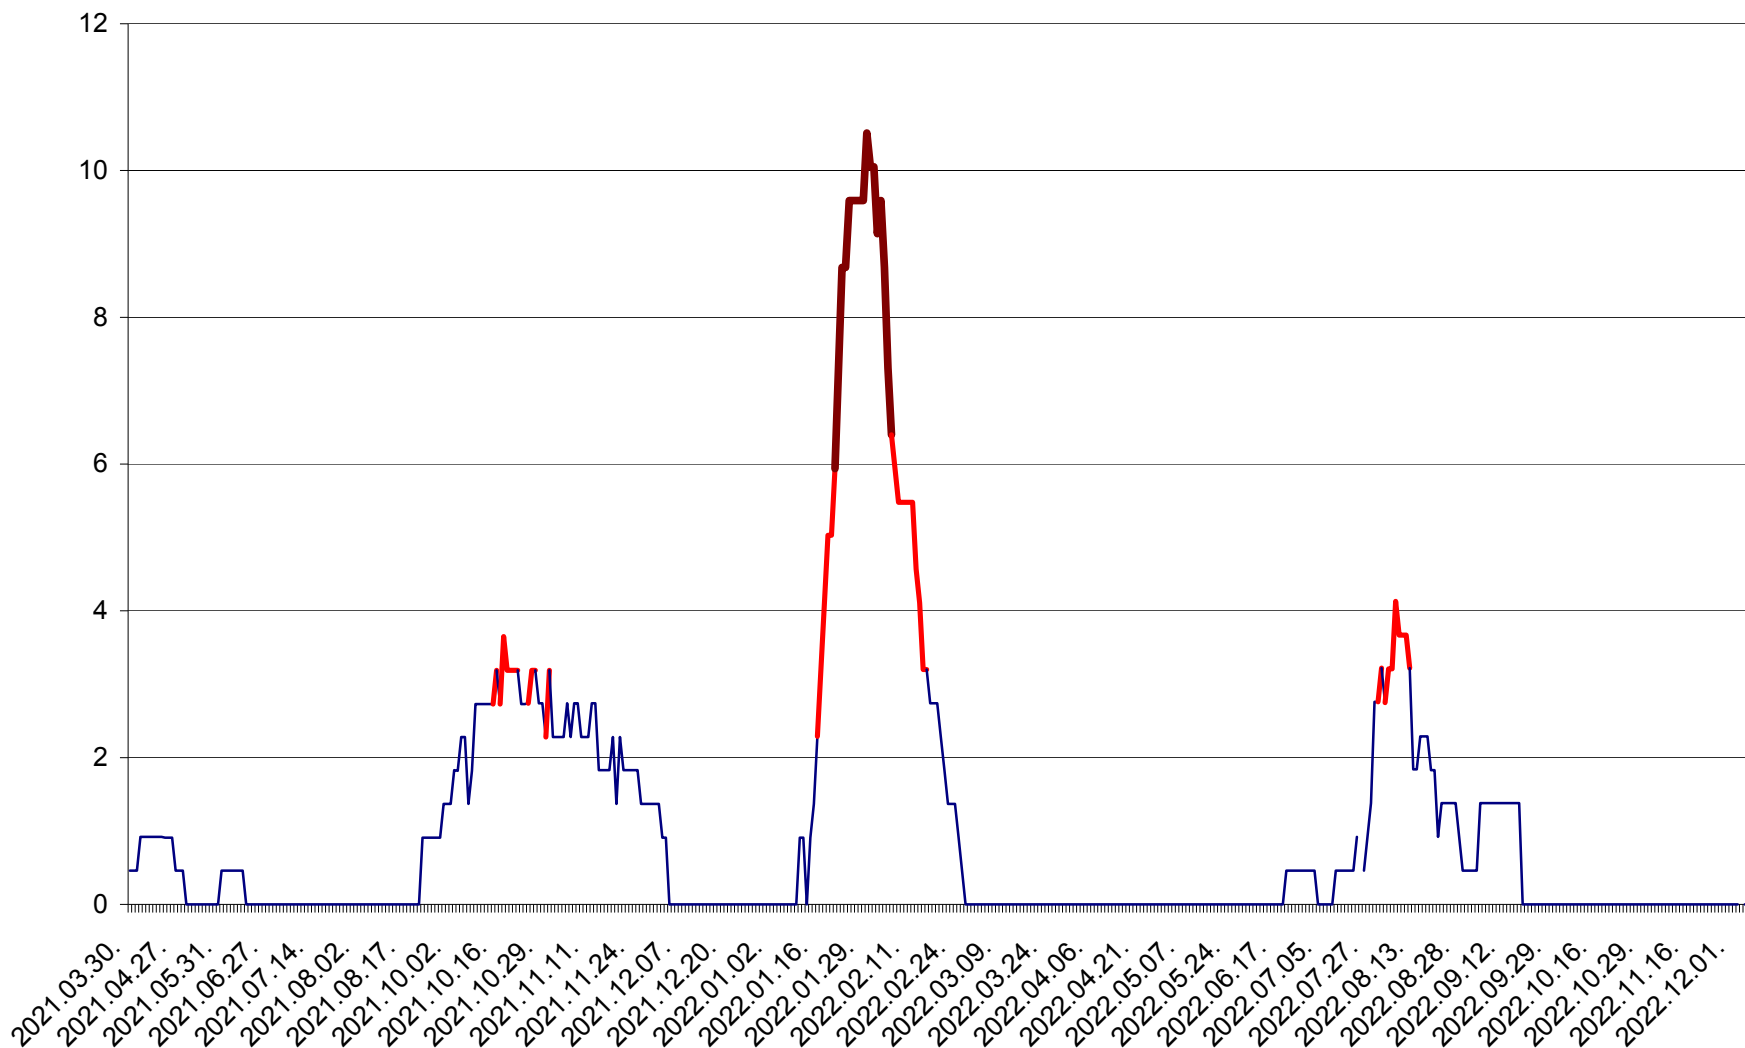

CICEU - Evolutia incidentei cumulate pe 14 zile la ‰ de locuitori  
2021.04.01. - 2022.12.08.

CIUCSÂNGEORGIU - Evolutia incidentei cumulate pe 14 zile la ‰ de locuitori  
2021.04.01. - 2022.12.08.

CIUMANI - Evolutia incidentei cumulate pe 14 zile la ‰ de locuitori  
2021.04.01. - 2022.12.08.

CORBU - Evolutia incidentei cumulate pe 14 zile la ‰ de locuitori  
2021.04.01. - 2022.12.08.

CORUND - Evolutia incidentei cumulate pe 14 zile la ‰ de locuitori  
2021.04.01. - 2022.12.08.

COZMENI - Evolutia incidentei cumulate pe 14 zile la ‰ de locuitori  
2021.04.01. - 2022.12.08.

ORAȘ CRISTURU SECUIESC - Evolutia incidentei cumulate pe 14 zile la ‰ de locuitori  
2021.04.01. - 2022.12.08.

DĂNEȘTI - Evolutia incidentei cumulate pe 14 zile la ‰ de locuitori  
2021.04.01. - 2022.12.08.

DÂRJIU - Evolutia incidentei cumulate pe 14 zile la ‰ de locuitori  
2021.04.01. - 2022.12.08.

DEALU - Evolutia incidentei cumulate pe 14 zile la ‰ de locuitori  
2021.04.01. - 2022.12.08.

DITRĂU - Evolutia incidentei cumulate pe 14 zile la ‰ de locuitori  
2021.04.01. - 2022.12.08.