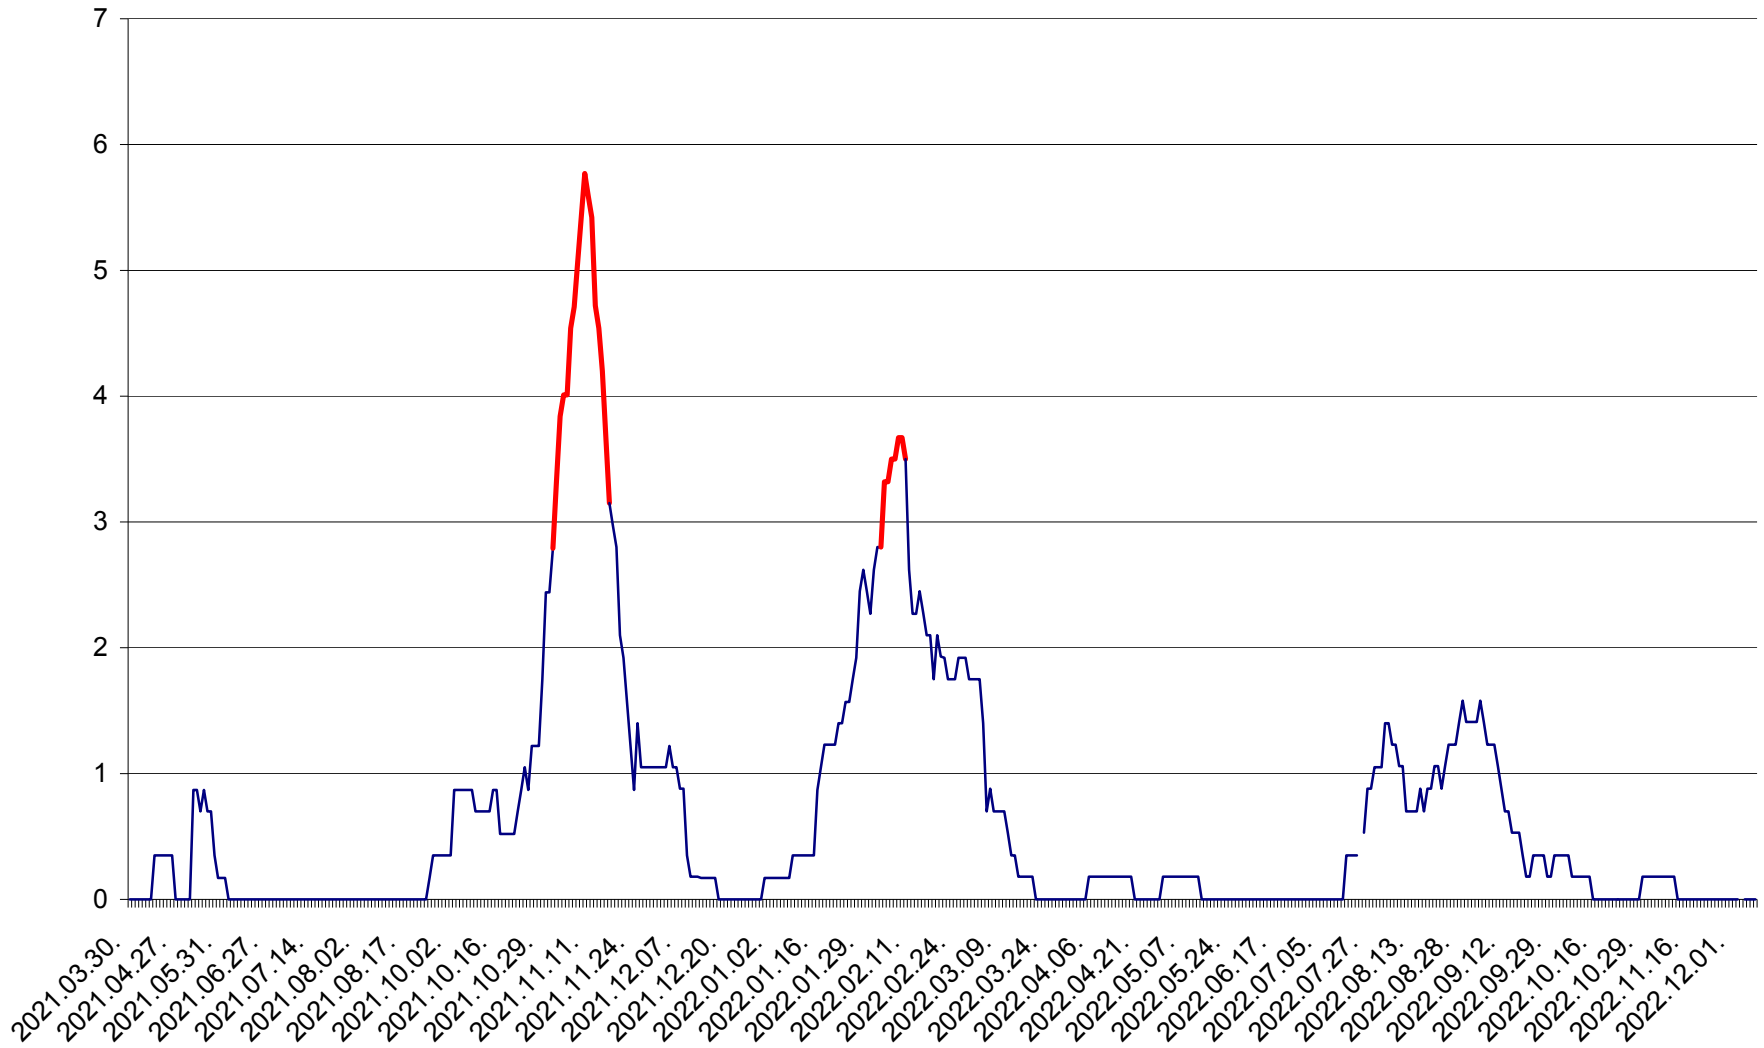

ORAȘ BĂLAN - Evoluția incidenței cumulate pe 14 zile la ‰ de locuitori  
2021.04.01. - 2022.12.08.

BILBOR - Evolutia incidentei cumulate pe 14 zile la ‰ de locuitori  
2021.04.01. - 2022.12.08.

ORAȘ BORSEC - Evolutia incidentei cumulate pe 14 zile la ‰ de locuitori  
2021.04.01. - 2022.12.08.

CORBU - Evolutia incidentei cumulate pe 14 zile la ‰ de locuitori  
2021.04.01. - 2022.12.08.

CORUND - Evolutia incidentei cumulate pe 14 zile la ‰ de locuitori  
2021.04.01. - 2022.12.08.

COZMENI - Evolutia incidentei cumulate pe 14 zile la ‰ de locuitori  
2021.04.01. - 2022.12.08.

ORAȘ CRISTURU SECUIESC - Evolutia incidentei cumulate pe 14 zile la ‰ de locuitori  
2021.04.01. - 2022.12.08.

DĂNEȘTI - Evolutia incidentei cumulate pe 14 zile la ‰ de locuitori  
2021.04.01. - 2022.12.08.

DÂRJIU - Evolutia incidentei cumulate pe 14 zile la ‰ de locuitori  
2021.04.01. - 2022.12.08.

DEALU - Evolutia incidentei cumulate pe 14 zile la ‰ de locuitori  
2021.04.01. - 2022.12.08.

DITRĂU - Evolutia incidentei cumulate pe 14 zile la ‰ de locuitori  
2021.04.01. - 2022.12.08.