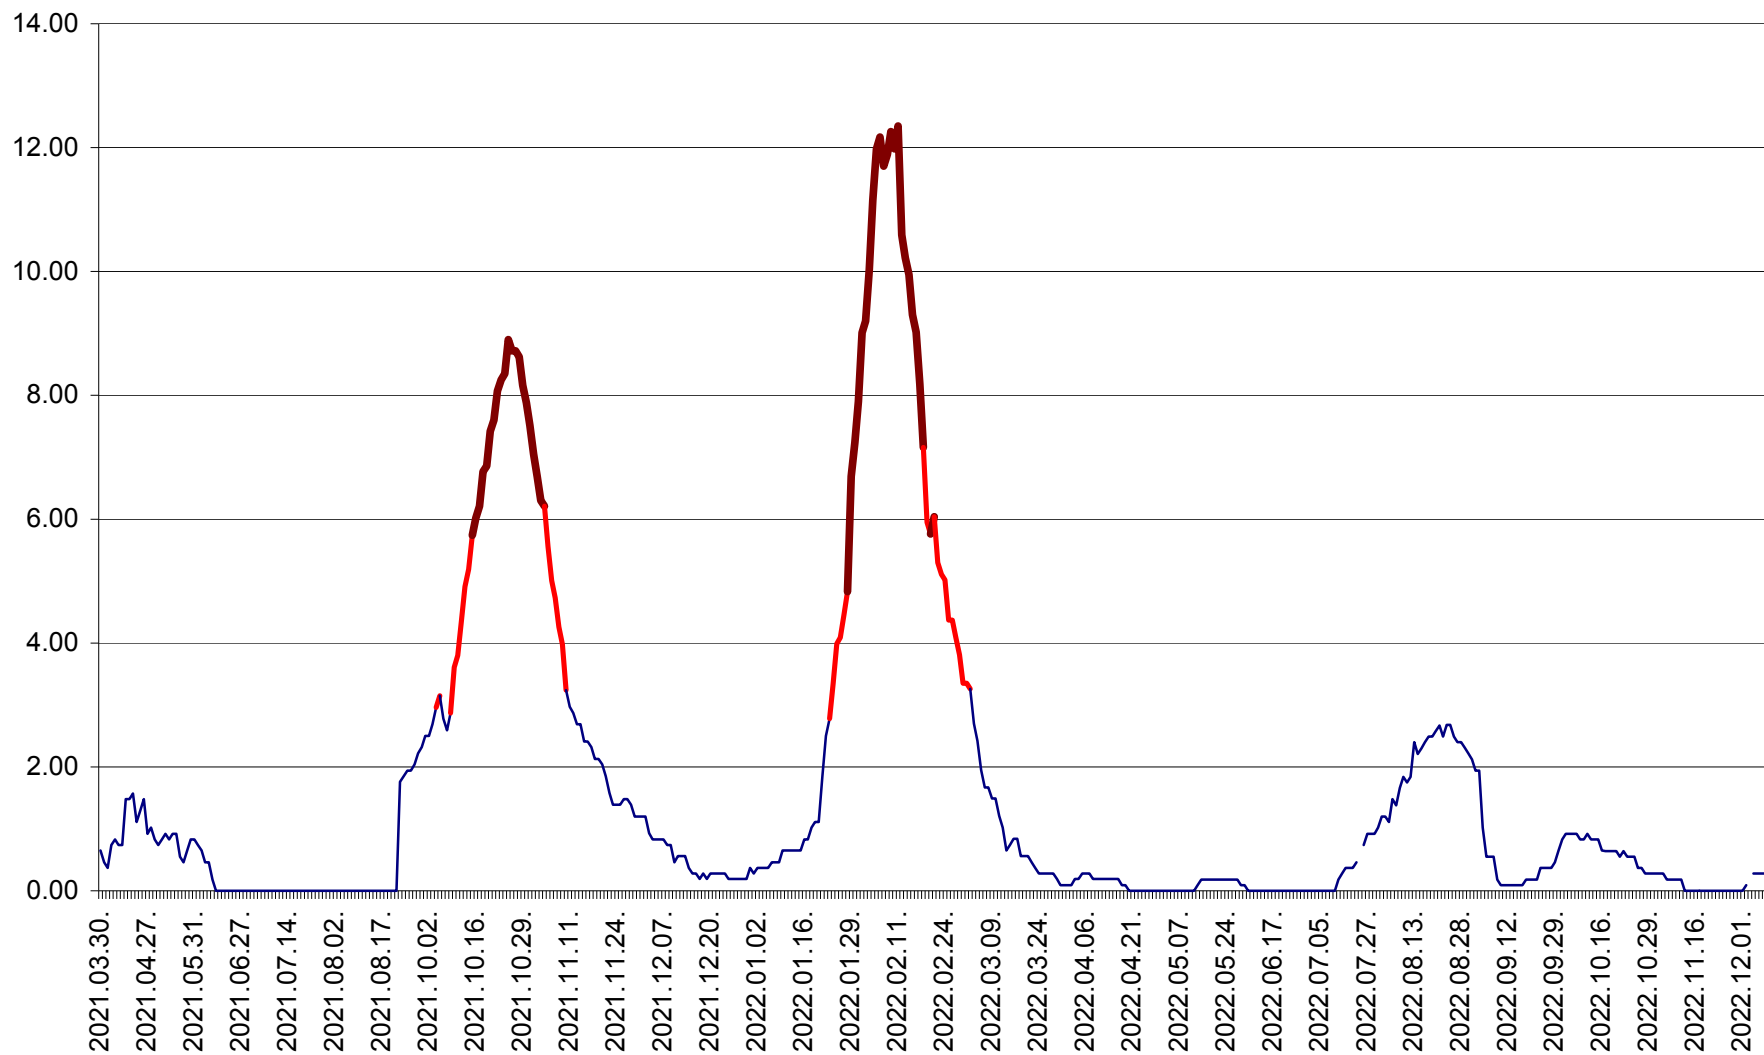

ORAȘ BĂLAN - Evoluția incidenței cumulate pe 14 zile la ‰ de locuitori  
2021.04.01. - 2022.12.08.

BILBOR - Evolutia incidentei cumulate pe 14 zile la ‰ de locuitori  
2021.04.01. - 2022.12.08.

ORAȘ BORSEC - Evolutia incidentei cumulate pe 14 zile la ‰ de locuitori  
2021.04.01. - 2022.12.08.

CICEU - Evolutia incidentei cumulate pe 14 zile la ‰ de locuitori  
2021.04.01. - 2022.12.08.

CIUCSÂNGEORGIU - Evolutia incidentei cumulate pe 14 zile la ‰ de locuitori  
2021.04.01. - 2022.12.08.

CIUMANI - Evolutia incidentei cumulate pe 14 zile la ‰ de locuitori  
2021.04.01. - 2022.12.08.

CORBU - Evolutia incidentei cumulate pe 14 zile la ‰ de locuitori  
2021.04.01. - 2022.12.08.

CORUND - Evolutia incidentei cumulate pe 14 zile la ‰ de locuitori  
2021.04.01. - 2022.12.08.

COZMENI - Evolutia incidentei cumulate pe 14 zile la ‰ de locuitori  
2021.04.01. - 2022.12.08.

ORAȘ CRISTURU SECUIESC - Evolutia incidentei cumulate pe 14 zile la ‰ de locuitori  
2021.04.01. - 2022.12.08.

DĂNEȘTI - Evolutia incidentei cumulate pe 14 zile la ‰ de locuitori  
2021.04.01. - 2022.12.08.