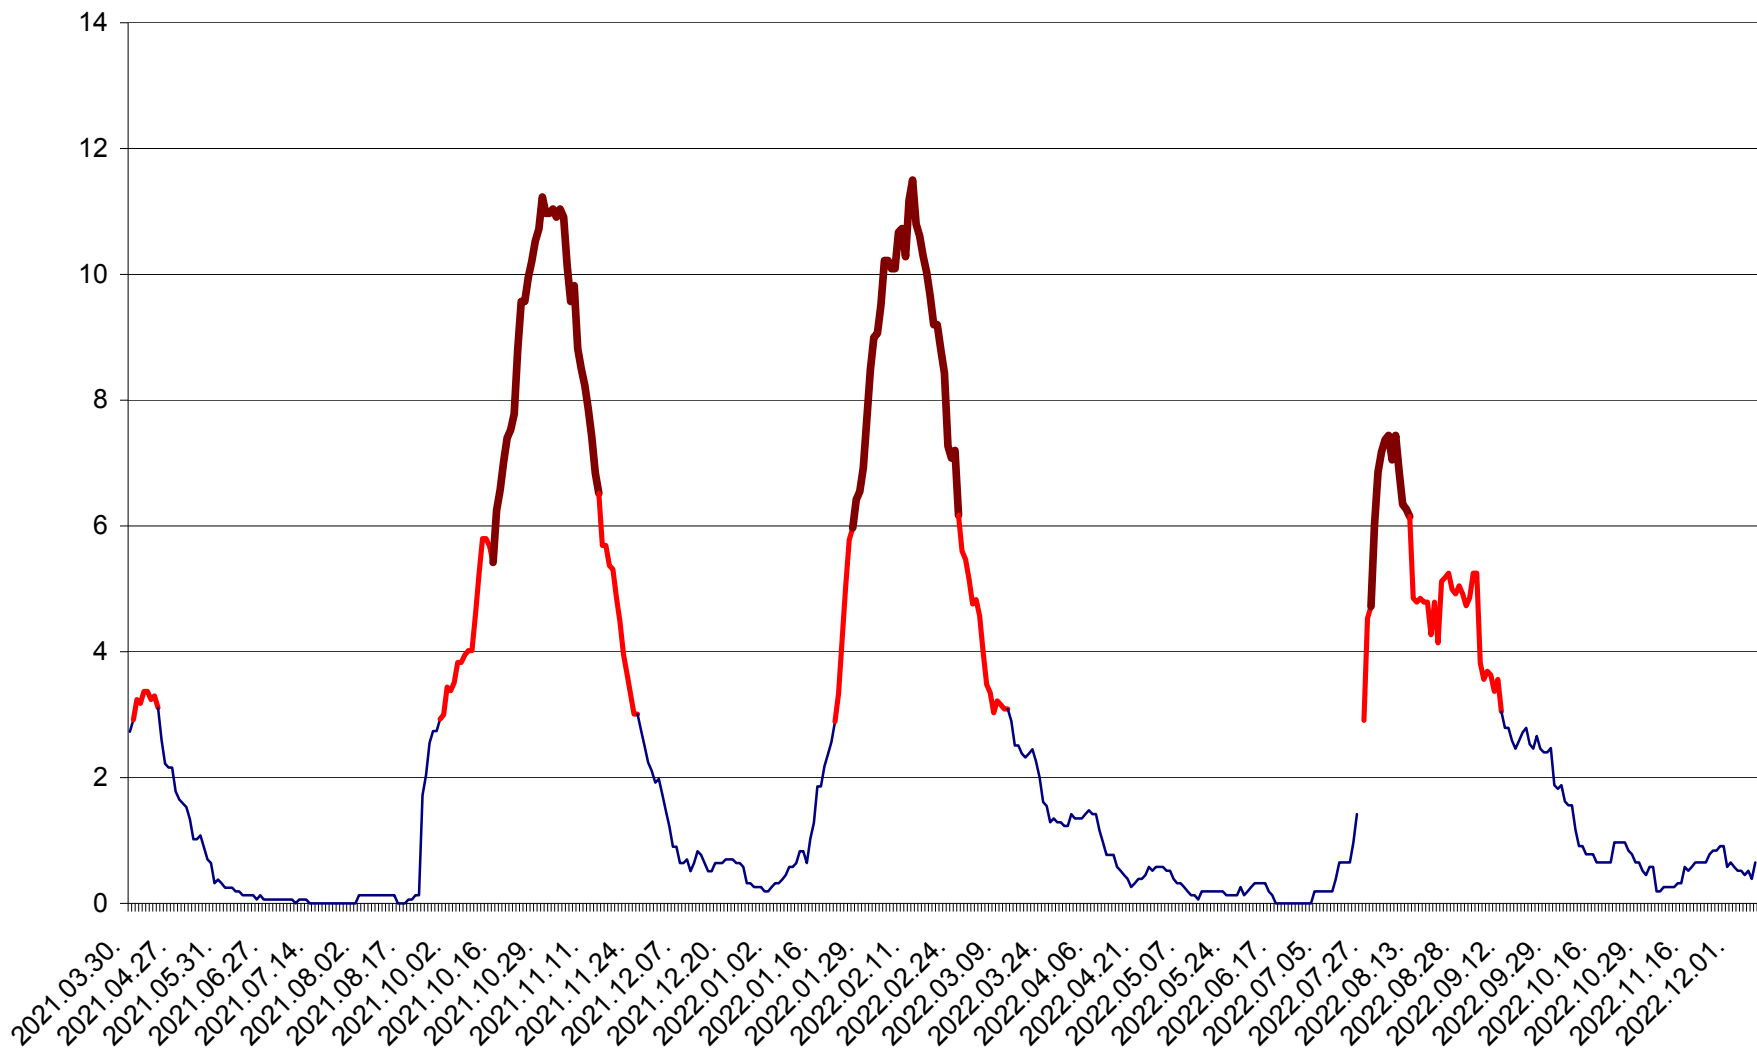

SICULENI - Evolutia incidentei cumulate pe 14 zile la ‰ de locuitori  
2021.04.01. - 2022.12.08.

ȘIMONEȘTI - Evolutia incidentei cumulate pe 14 zile la ‰ de locuitori  
2021.04.01. - 2022.12.08.

SUBCETATE - Evolutia incidentei cumulate pe 14 zile la ‰ de locuitori  
2021.04.01. - 2022.12.08.

SUSENI - Evolutia incidentei cumulate pe 14 zile la ‰ de locuitori  
2021.04.01. - 2022.12.08.

TOMEȘTI - Evolutia incidentei cumulate pe 14 zile la ‰ de locuitori  
2021.04.01. - 2022.12.08.

MUNICIPIUL TOPLIȚA - Evolutia incidentei cumulate pe 14 zile la ‰ de locuitori  
2021.04.01. - 2022.12.08.