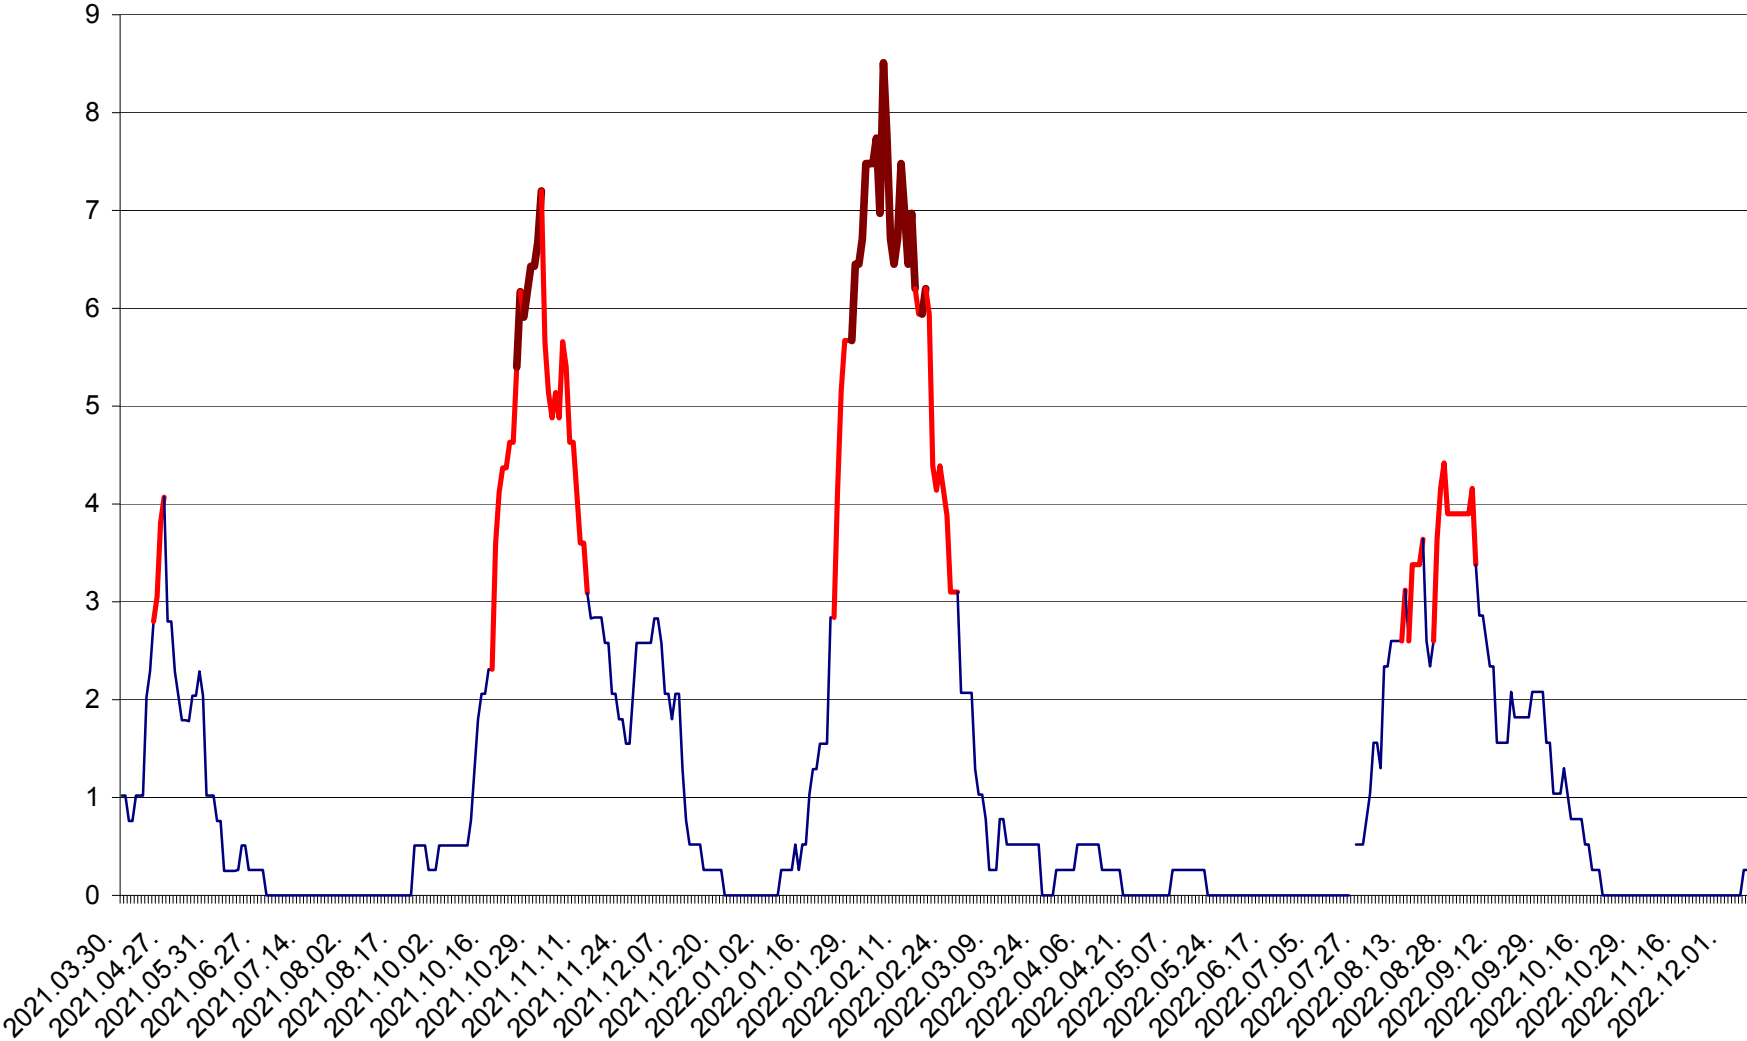

SÂNMARTIN - Evolutia incidentei cumulate pe 14 zile la ‰ de locuitori  
2021.04.01. - 2022.12.08.

SÂNSIMION - Evolutia incidentei cumulate pe 14 zile la ‰ de locuitori  
2021.04.01. - 2022.12.08.

SÂNTIMBRU - Evolutia incidentei cumulate pe 14 zile la ‰ de locuitori  
2021.04.01. - 2022.12.08.

SĂRMAȘ - Evolutia incidentei cumulate pe 14 zile la ‰ de locuitori  
2021.04.01. - 2022.12.08.

SATU MARE - Evolutia incidentei cumulate pe 14 zile la ‰ de locuitori  
2021.04.01. - 2022.12.08.

SECUIENI - Evolutia incidentei cumulate pe 14 zile la ‰ de locuitori  
2021.04.01. - 2022.12.08.

SICULENI - Evolutia incidentei cumulate pe 14 zile la ‰ de locuitori  
2021.04.01. - 2022.12.08.

ȘIMONEȘTI - Evolutia incidentei cumulate pe 14 zile la ‰ de locuitori  
2021.04.01. - 2022.12.08.

SUBCETATE - Evolutia incidentei cumulate pe 14 zile la ‰ de locuitori  
2021.04.01. - 2022.12.08.