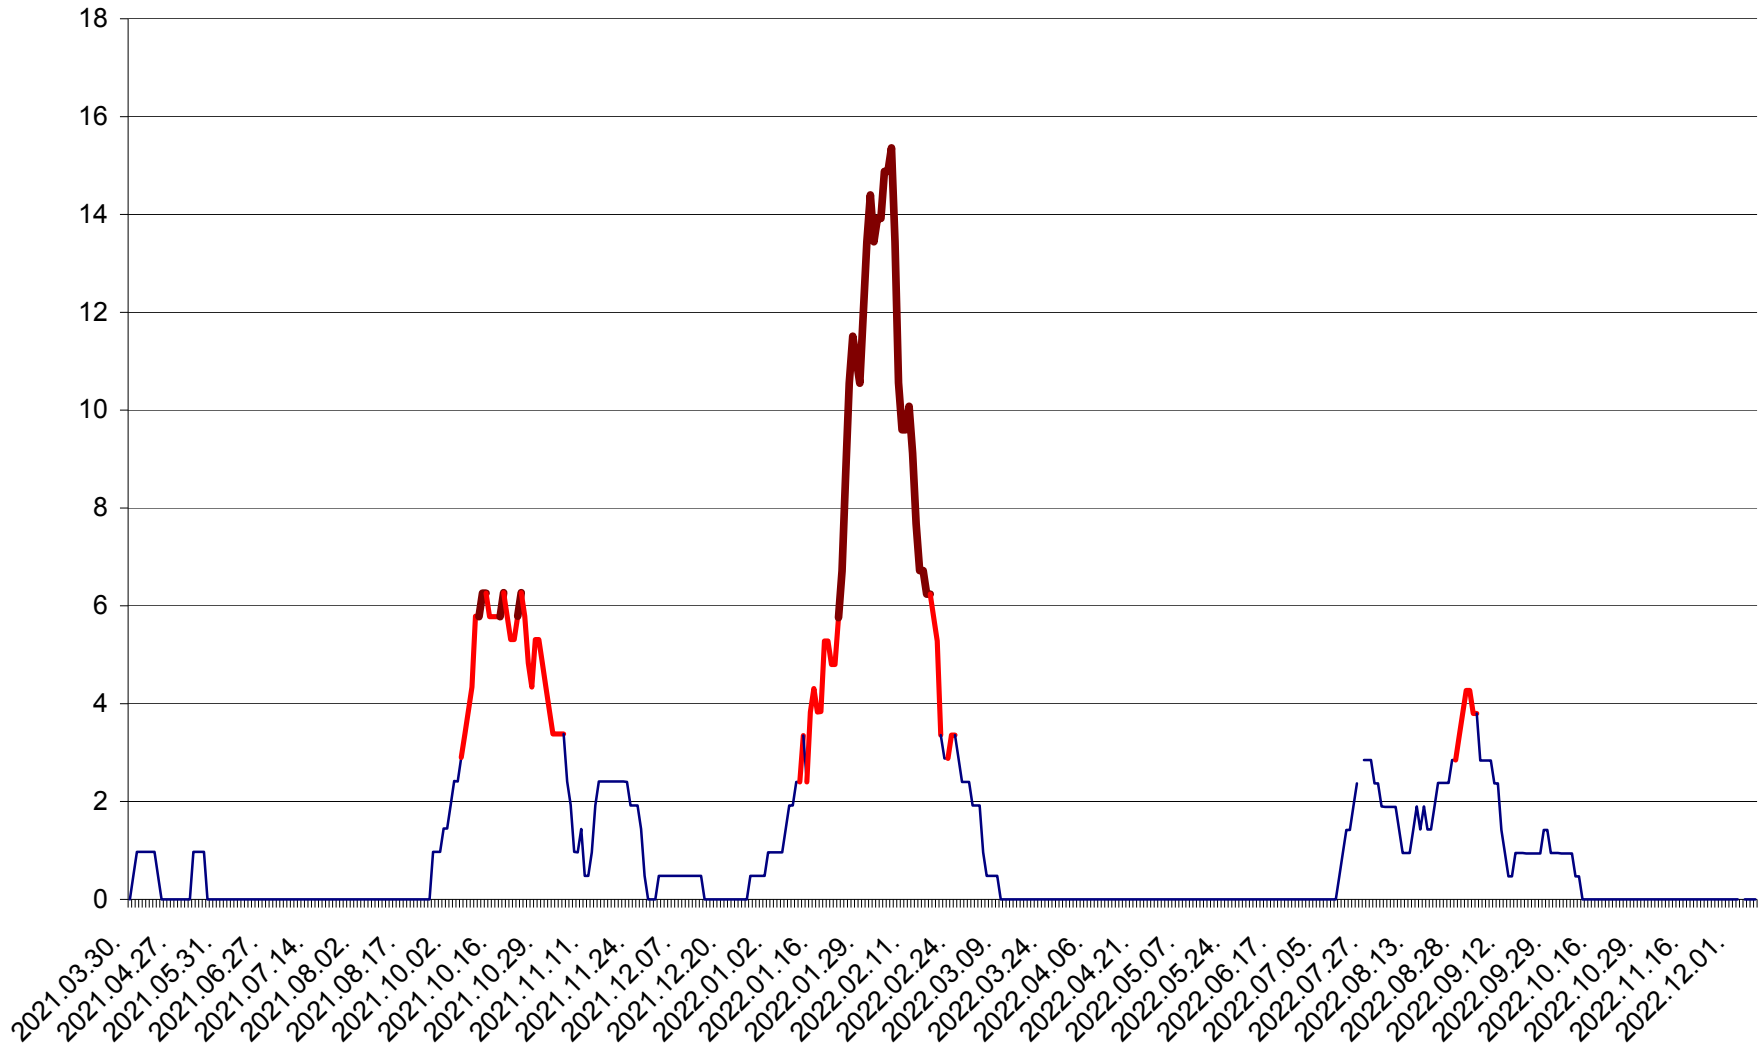

MEREȘTI - Evolutia incidentei cumulate pe 14 zile la ‰ de locuitori  
2021.04.01. - 2022.12.08.

MUNICIPIUL MIERCUREA-CIUC - Evolutia incidentei cumulate pe 14 zile la ‰ de locuitori  
2021.04.01. - 2022.12.08.

MIHĂILENI - Evolutia incidentei cumulate pe 14 zile la ‰ de locuitori  
2021.04.01. - 2022.12.08.

MUGENI - Evolutia incidentei cumulate pe 14 zile la ‰ de locuitori  
2021.04.01. - 2022.12.08.

OCLAND - Evolutia incidentei cumulate pe 14 zile la ‰ de locuitori  
2021.04.01. - 2022.12.08.

MUNICIPIUL ODORHEIU SECUIESC - Evolutia incidentei cumulate pe 14 zile la ‰ de locuitori  
2021.04.01. - 2022.12.08.

PĂULENI-CIUC - Evolutia incidentei cumulate pe 14 zile la ‰ de locuitori  
2021.04.01. - 2022.12.08.