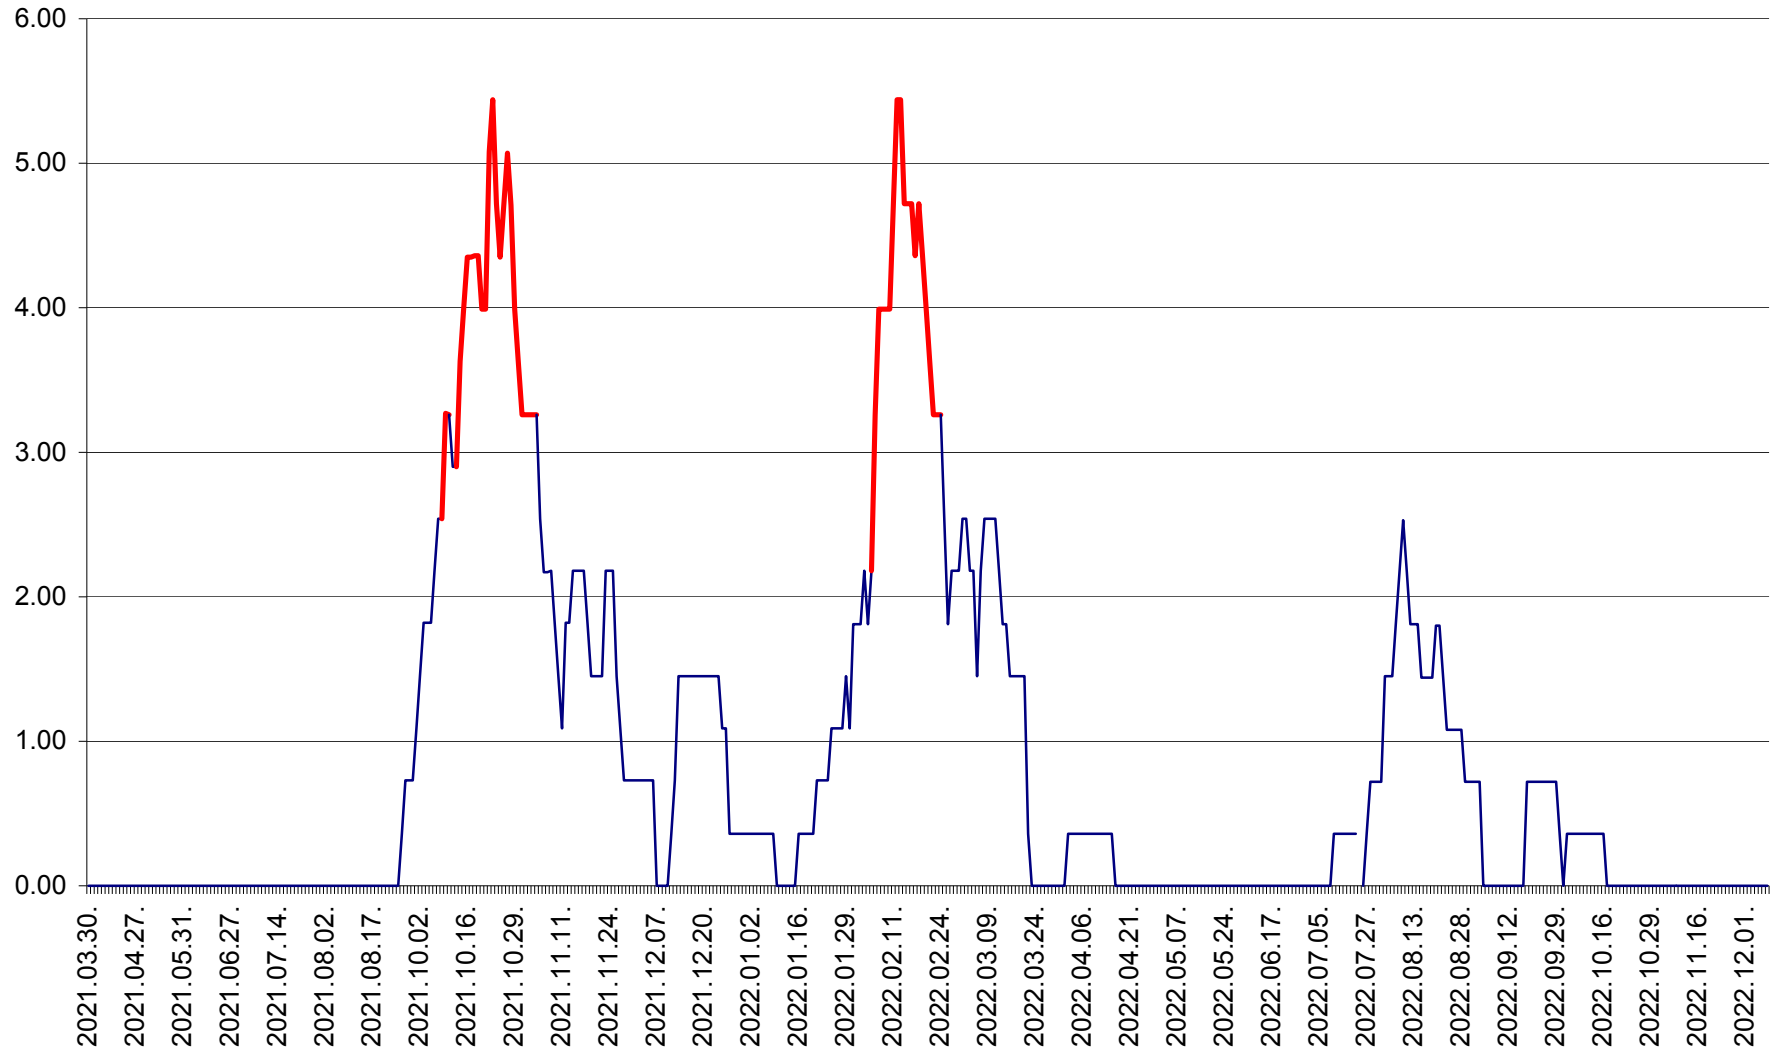

ATID - Evolutia incidentei cumulate pe 14 zile la ‰ de locuitori  
2021.04.01. - 2022.12.08.

AVRĂMEȘTI - Evolutia incidentei cumulate pe 14 zile la ‰ de locuitori  
2021.04.01. - 2022.12.08.

ORAȘ BĂILE TUȘNAD - Evoluția incidenței cumulate pe 14 zile la ‰ de locuitori  
2021.04.01. - 2022.12.08.

ORAȘ BĂLAN - Evoluția incidenței cumulate pe 14 zile la ‰ de locuitori  
2021.04.01. - 2022.12.08.

BILBOR - Evolutia incidentei cumulate pe 14 zile la ‰ de locuitori  
2021.04.01. - 2022.12.08.

ORAȘ BORSEC - Evolutia incidentei cumulate pe 14 zile la ‰ de locuitori  
2021.04.01. - 2022.12.08.

BRĂDEȘTI - Evolutia incidentei cumulate pe 14 zile la ‰ de locuitori  
2021.04.01. - 2022.12.08.

CĂPÂLNIȚA - Evolutia incidentei cumulate pe 14 zile la ‰ de locuitori  
2021.04.01. - 2022.12.08.

CÂRȚA - Evolutia incidentei cumulate pe 14 zile la ‰ de locuitori  
2021.04.01. - 2022.12.08.