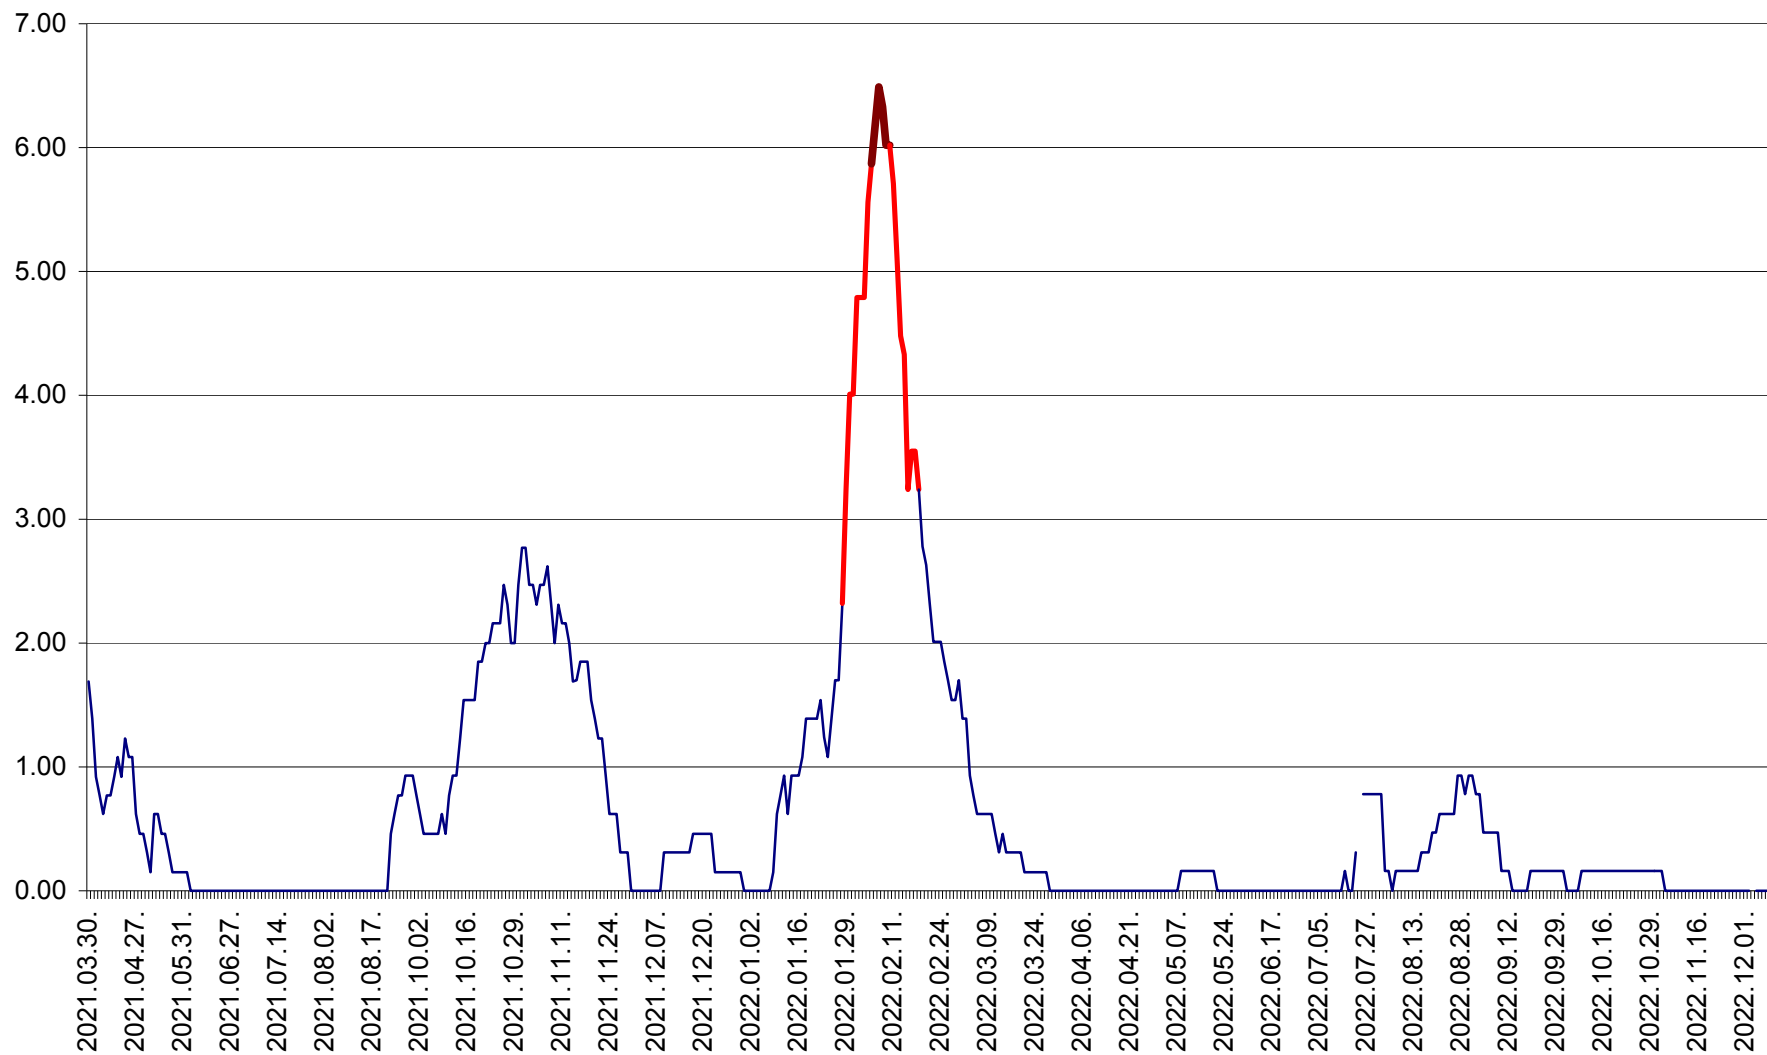

ORAȘ BĂLAN - Evoluția incidenței cumulate pe 14 zile la ‰ de locuitori  
2021.04.01. - 2022.12.08.

BILBOR - Evolutia incidentei cumulate pe 14 zile la ‰ de locuitori  
2021.04.01. - 2022.12.08.

ORAȘ BORSEC - Evolutia incidentei cumulate pe 14 zile la ‰ de locuitori  
2021.04.01. - 2022.12.08.

BRĂDEȘTI - Evolutia incidentei cumulate pe 14 zile la ‰ de locuitori  
2021.04.01. - 2022.12.08.

CĂPÂLNIȚA - Evolutia incidentei cumulate pe 14 zile la ‰ de locuitori  
2021.04.01. - 2022.12.08.

CÂRȚA - Evolutia incidentei cumulate pe 14 zile la ‰ de locuitori  
2021.04.01. - 2022.12.08.

CICEU - Evolutia incidentei cumulate pe 14 zile la ‰ de locuitori  
2021.04.01. - 2022.12.08.

CIUCSÂNGEORGIU - Evolutia incidentei cumulate pe 14 zile la ‰ de locuitori  
2021.04.01. - 2022.12.08.

CIUMANI - Evolutia incidentei cumulate pe 14 zile la ‰ de locuitori  
2021.04.01. - 2022.12.08.

CORBU - Evolutia incidentei cumulate pe 14 zile la ‰ de locuitori  
2021.04.01. - 2022.12.08.

CORUND - Evolutia incidentei cumulate pe 14 zile la ‰ de locuitori  
2021.04.01. - 2022.12.08.

COZMENI - Evolutia incidentei cumulate pe 14 zile la ‰ de locuitori  
2021.04.01. - 2022.12.08.