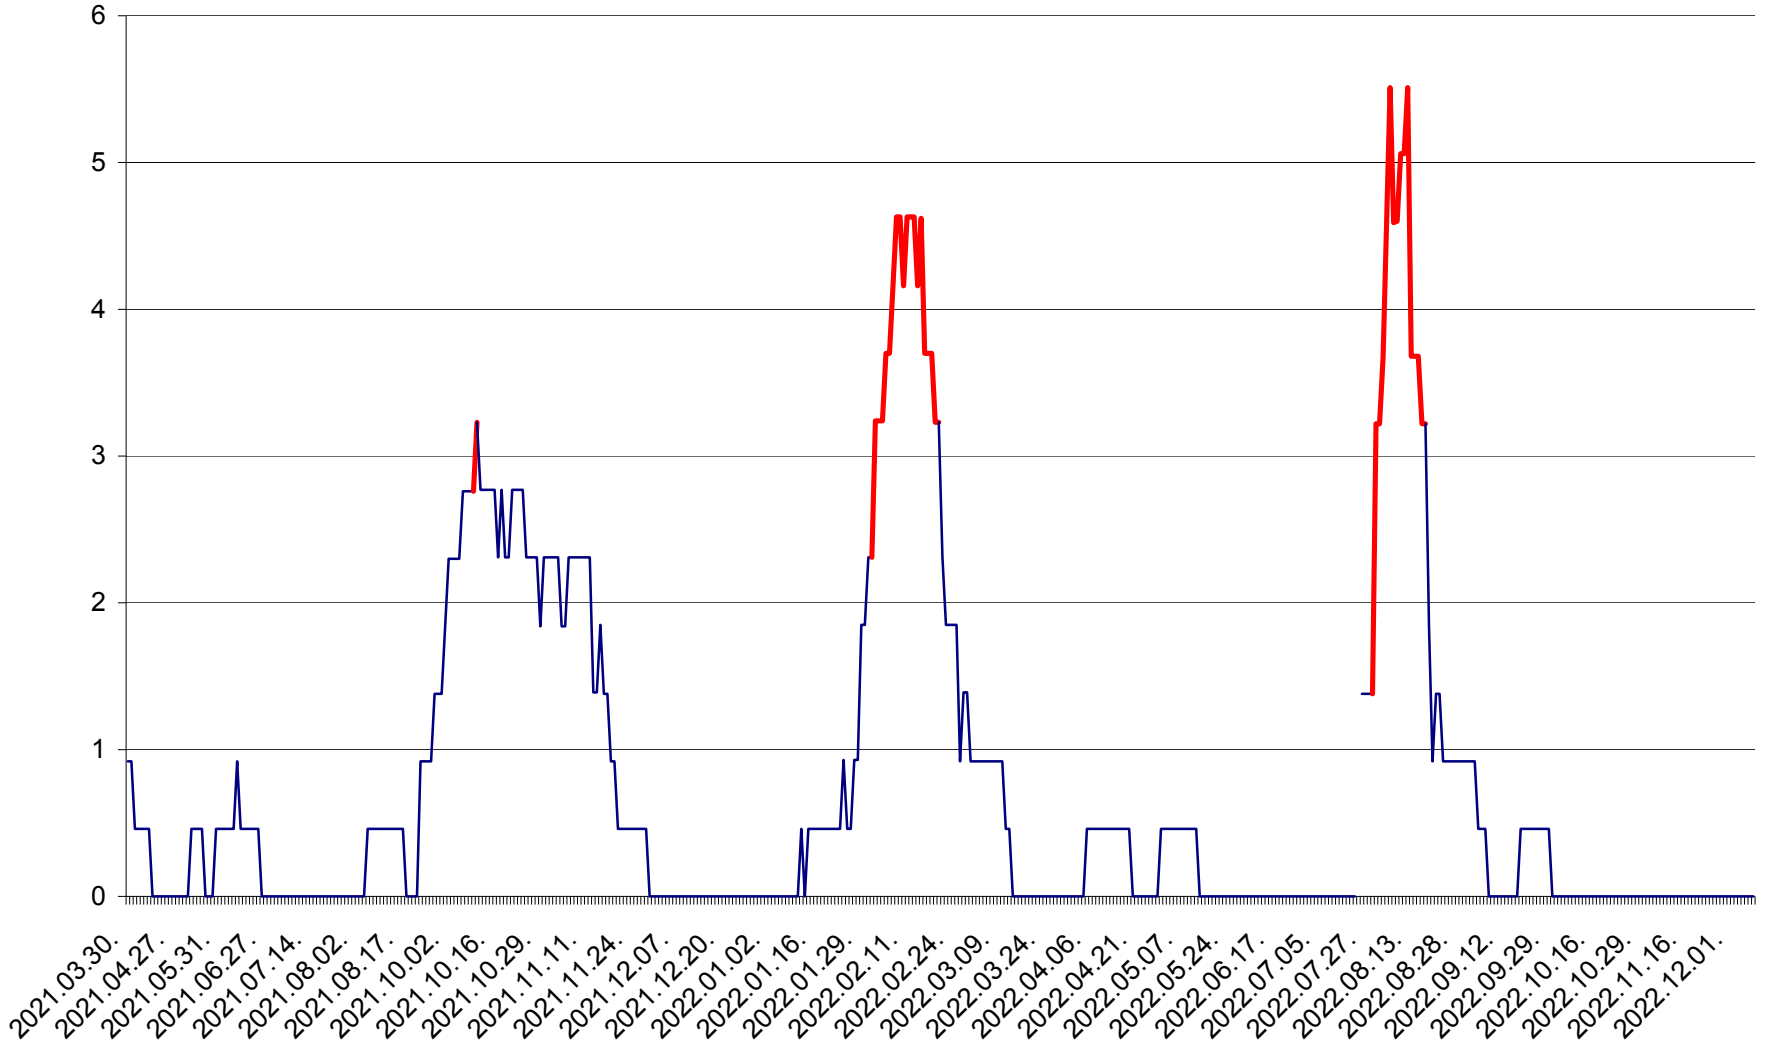

ULIEȘ - Evoluția incidenței cumulate pe 14 zile la ‰ de locuitori
2021.04.01. - 2022.12.08.