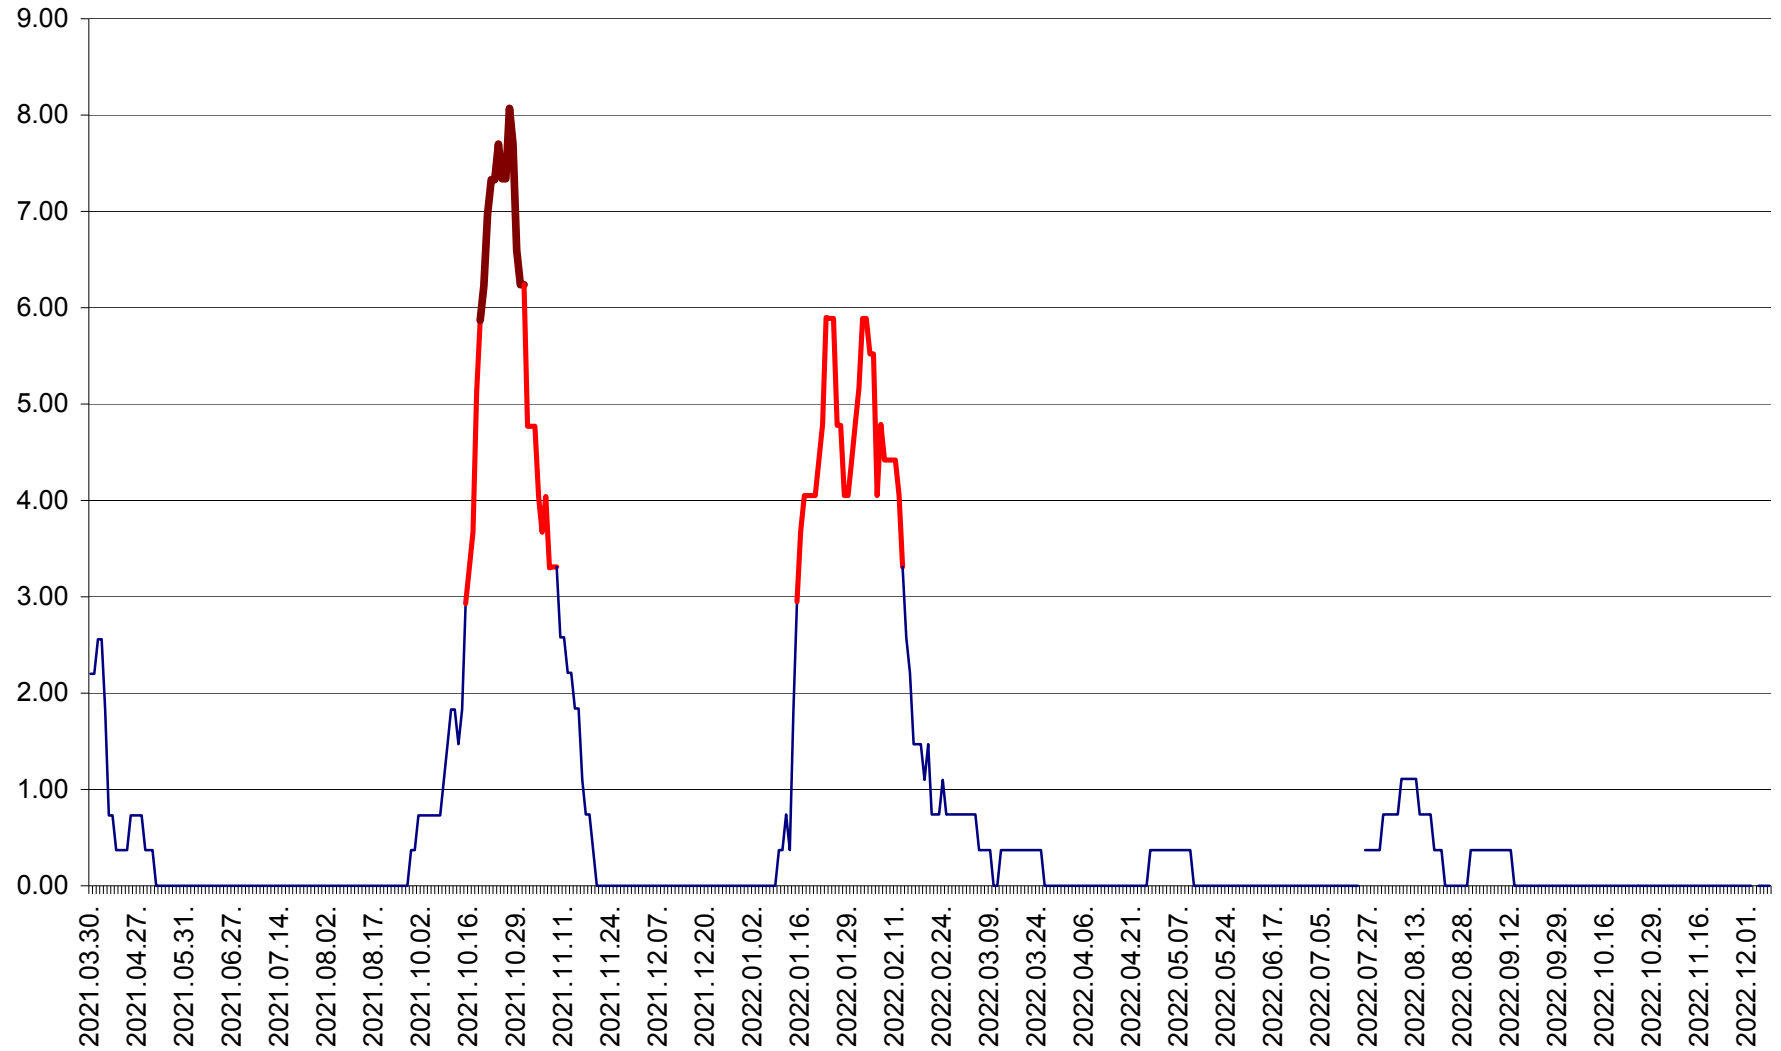

ORAȘ BĂLAN - Evoluția incidenței cumulate pe 14 zile la ‰ de locuitori  
2021.04.01. - 2022.12.08.

BILBOR - Evolutia incidentei cumulate pe 14 zile la ‰ de locuitori  
2021.04.01. - 2022.12.08.

ORAȘ BORSEC - Evolutia incidentei cumulate pe 14 zile la ‰ de locuitori  
2021.04.01. - 2022.12.08.

BRĂDEȘTI - Evolutia incidentei cumulate pe 14 zile la ‰ de locuitori  
2021.04.01. - 2022.12.08.

CĂPÂLNIȚA - Evolutia incidentei cumulate pe 14 zile la ‰ de locuitori  
2021.04.01. - 2022.12.08.

CÂRȚA - Evolutia incidentei cumulate pe 14 zile la ‰ de locuitori  
2021.04.01. - 2022.12.08.

CICEU - Evolutia incidentei cumulate pe 14 zile la ‰ de locuitori  
2021.04.01. - 2022.12.08.

CIUCSÂNGEORGIU - Evolutia incidentei cumulate pe 14 zile la ‰ de locuitori  
2021.04.01. - 2022.12.08.

CIUMANI - Evolutia incidentei cumulate pe 14 zile la ‰ de locuitori  
2021.04.01. - 2022.12.08.

CORBU - Evolutia incidentei cumulate pe 14 zile la ‰ de locuitori  
2021.04.01. - 2022.12.08.

CORUND - Evolutia incidentei cumulate pe 14 zile la ‰ de locuitori  
2021.04.01. - 2022.12.08.

COZMENI - Evolutia incidentei cumulate pe 14 zile la ‰ de locuitori  
2021.04.01. - 2022.12.08.