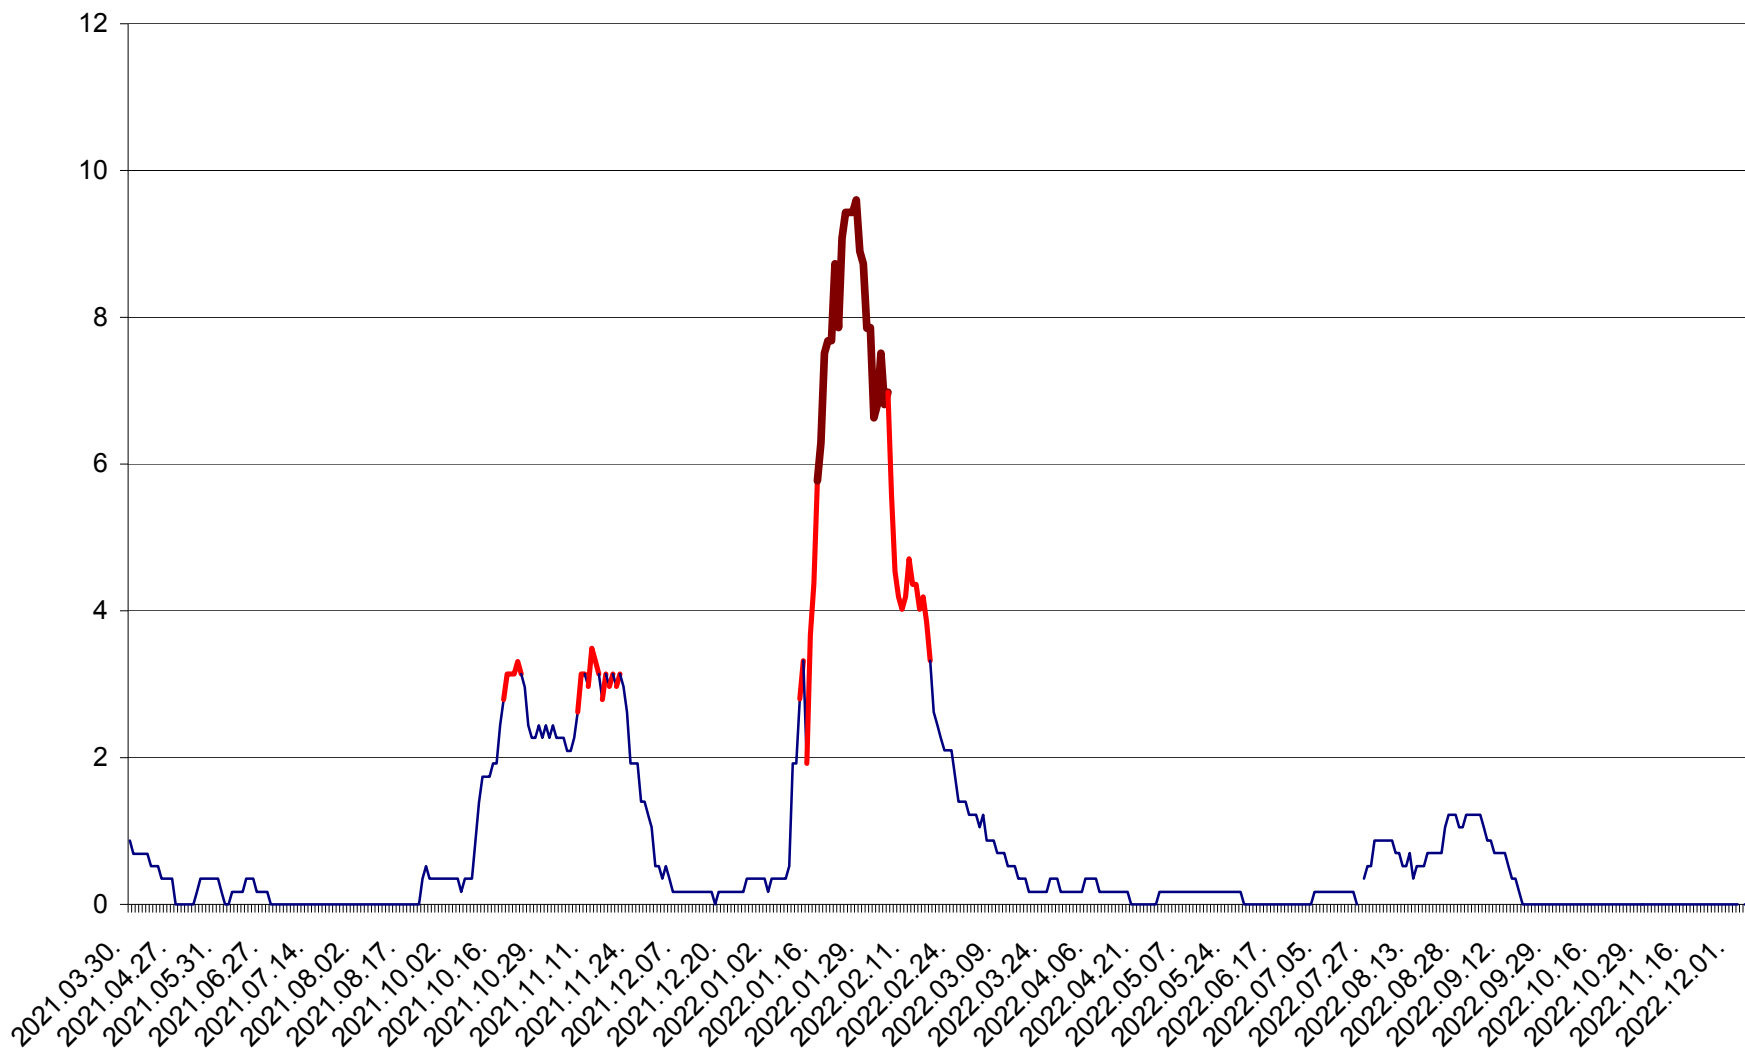

DÂRJIU - Evolutia incidentei cumulate pe 14 zile la ‰ de locuitori  
2021.04.01. - 2022.12.08.

DEALU - Evolutia incidentei cumulate pe 14 zile la ‰ de locuitori  
2021.04.01. - 2022.12.08.

DITRĂU - Evolutia incidentei cumulate pe 14 zile la ‰ de locuitori  
2021.04.01. - 2022.12.08.

FELICENI - Evolutia incidentei cumulate pe 14 zile la ‰ de locuitori  
2021.04.01. - 2022.12.08.

FRUMOASA - Evolutia incidentei cumulate pe 14 zile la ‰ de locuitori  
2021.04.01. - 2022.12.08.

GĂLĂUȚAȘ - Evolutia incidentei cumulate pe 14 zile la ‰ de locuitori  
2021.04.01. - 2022.12.08.

MUNICIPIUL GHEORGHENI - Evolutia incidentei cumulate pe 14 zile la ‰ de locuitori  
2021.04.01. - 2022.12.08.

JOSENI - Evolutia incidentei cumulate pe 14 zile la ‰ de locuitori  
2021.04.01. - 2022.12.08.

LĂZAREA - Evolutia incidentei cumulate pe 14 zile la % de locuitori  
2021.04.01. - 2022.12.08.

LELICENI - Evolutia incidentei cumulate pe 14 zile la ‰ de locuitori  
2021.04.01. - 2022.12.08.

LUETA - Evolutia incidentei cumulate pe 14 zile la ‰ de locuitori  
2021.04.01. - 2022.12.08.