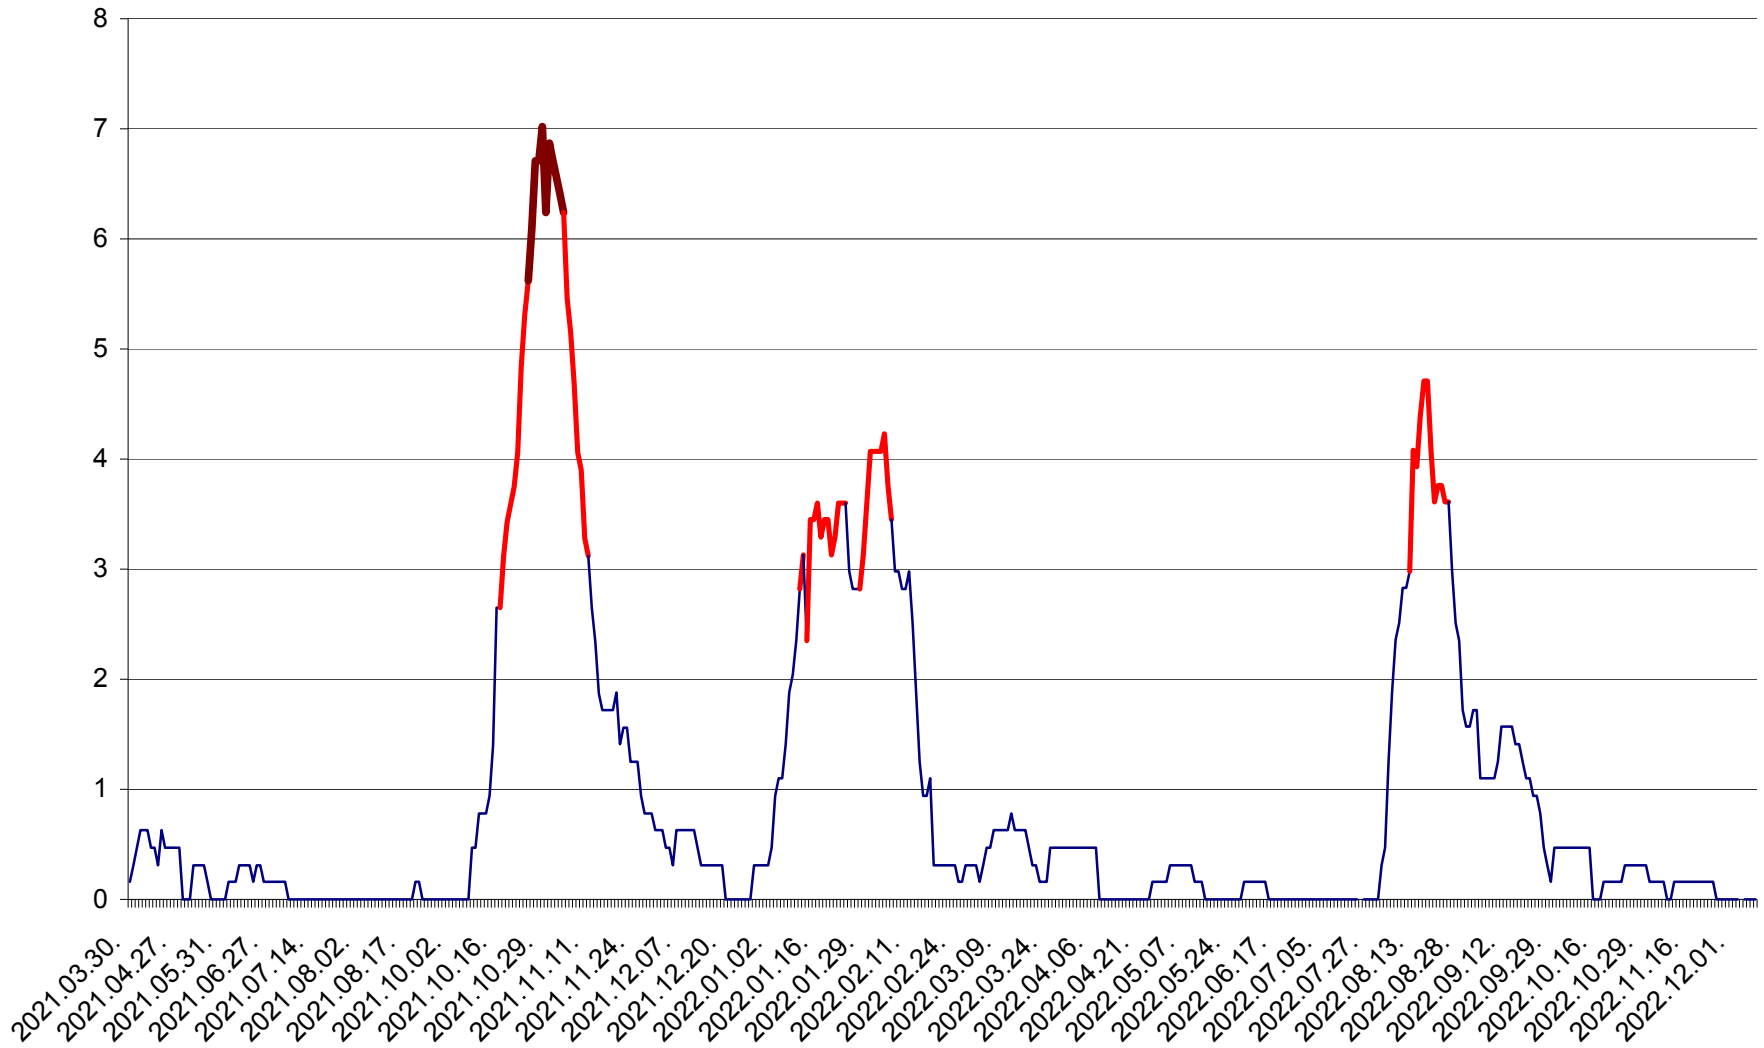

MUNICIPIUL ODORHEIU SECUIESC - Evolutia incidentei cumulate pe 14 zile la ‰ de locuitori  
2021.04.01. - 2022.12.08.

PĂULENI-CIUC - Evolutia incidentei cumulate pe 14 zile la ‰ de locuitori  
2021.04.01. - 2022.12.08.

PLĂIEȘII DE JOS - Evoluția incidenței cumulate pe 14 zile la ‰ de locuitori  
2021.04.01. - 2022.12.08.

PORUMBENI - Evolutia incidentei cumulate pe 14 zile la ‰ de locuitori  
2021.04.01. - 2022.12.08.

PRAID - Evolutia incidentei cumulate pe 14 zile la ‰ de locuitori  
2021.04.01. - 2022.12.08.

RACU - Evolutia incidentei cumulate pe 14 zile la ‰ de locuitori  
2021.04.01. - 2022.12.08.

REMETEA - Evolutia incidentei cumulate pe 14 zile la ‰ de locuitori  
2021.04.01. - 2022.12.08.

SĂCEL - Evolutia incidentei cumulate pe 14 zile la ‰ de locuitori  
2021.04.01. - 2022.12.08.

SÂNCRĂIENI - Evolutia incidentei cumulate pe 14 zile la ‰ de locuitori  
2021.04.01. - 2022.12.08.

SÂNDOMIC - Evolutia incidentei cumulate pe 14 zile la ‰ de locuitori  
2021.04.01. - 2022.12.08.