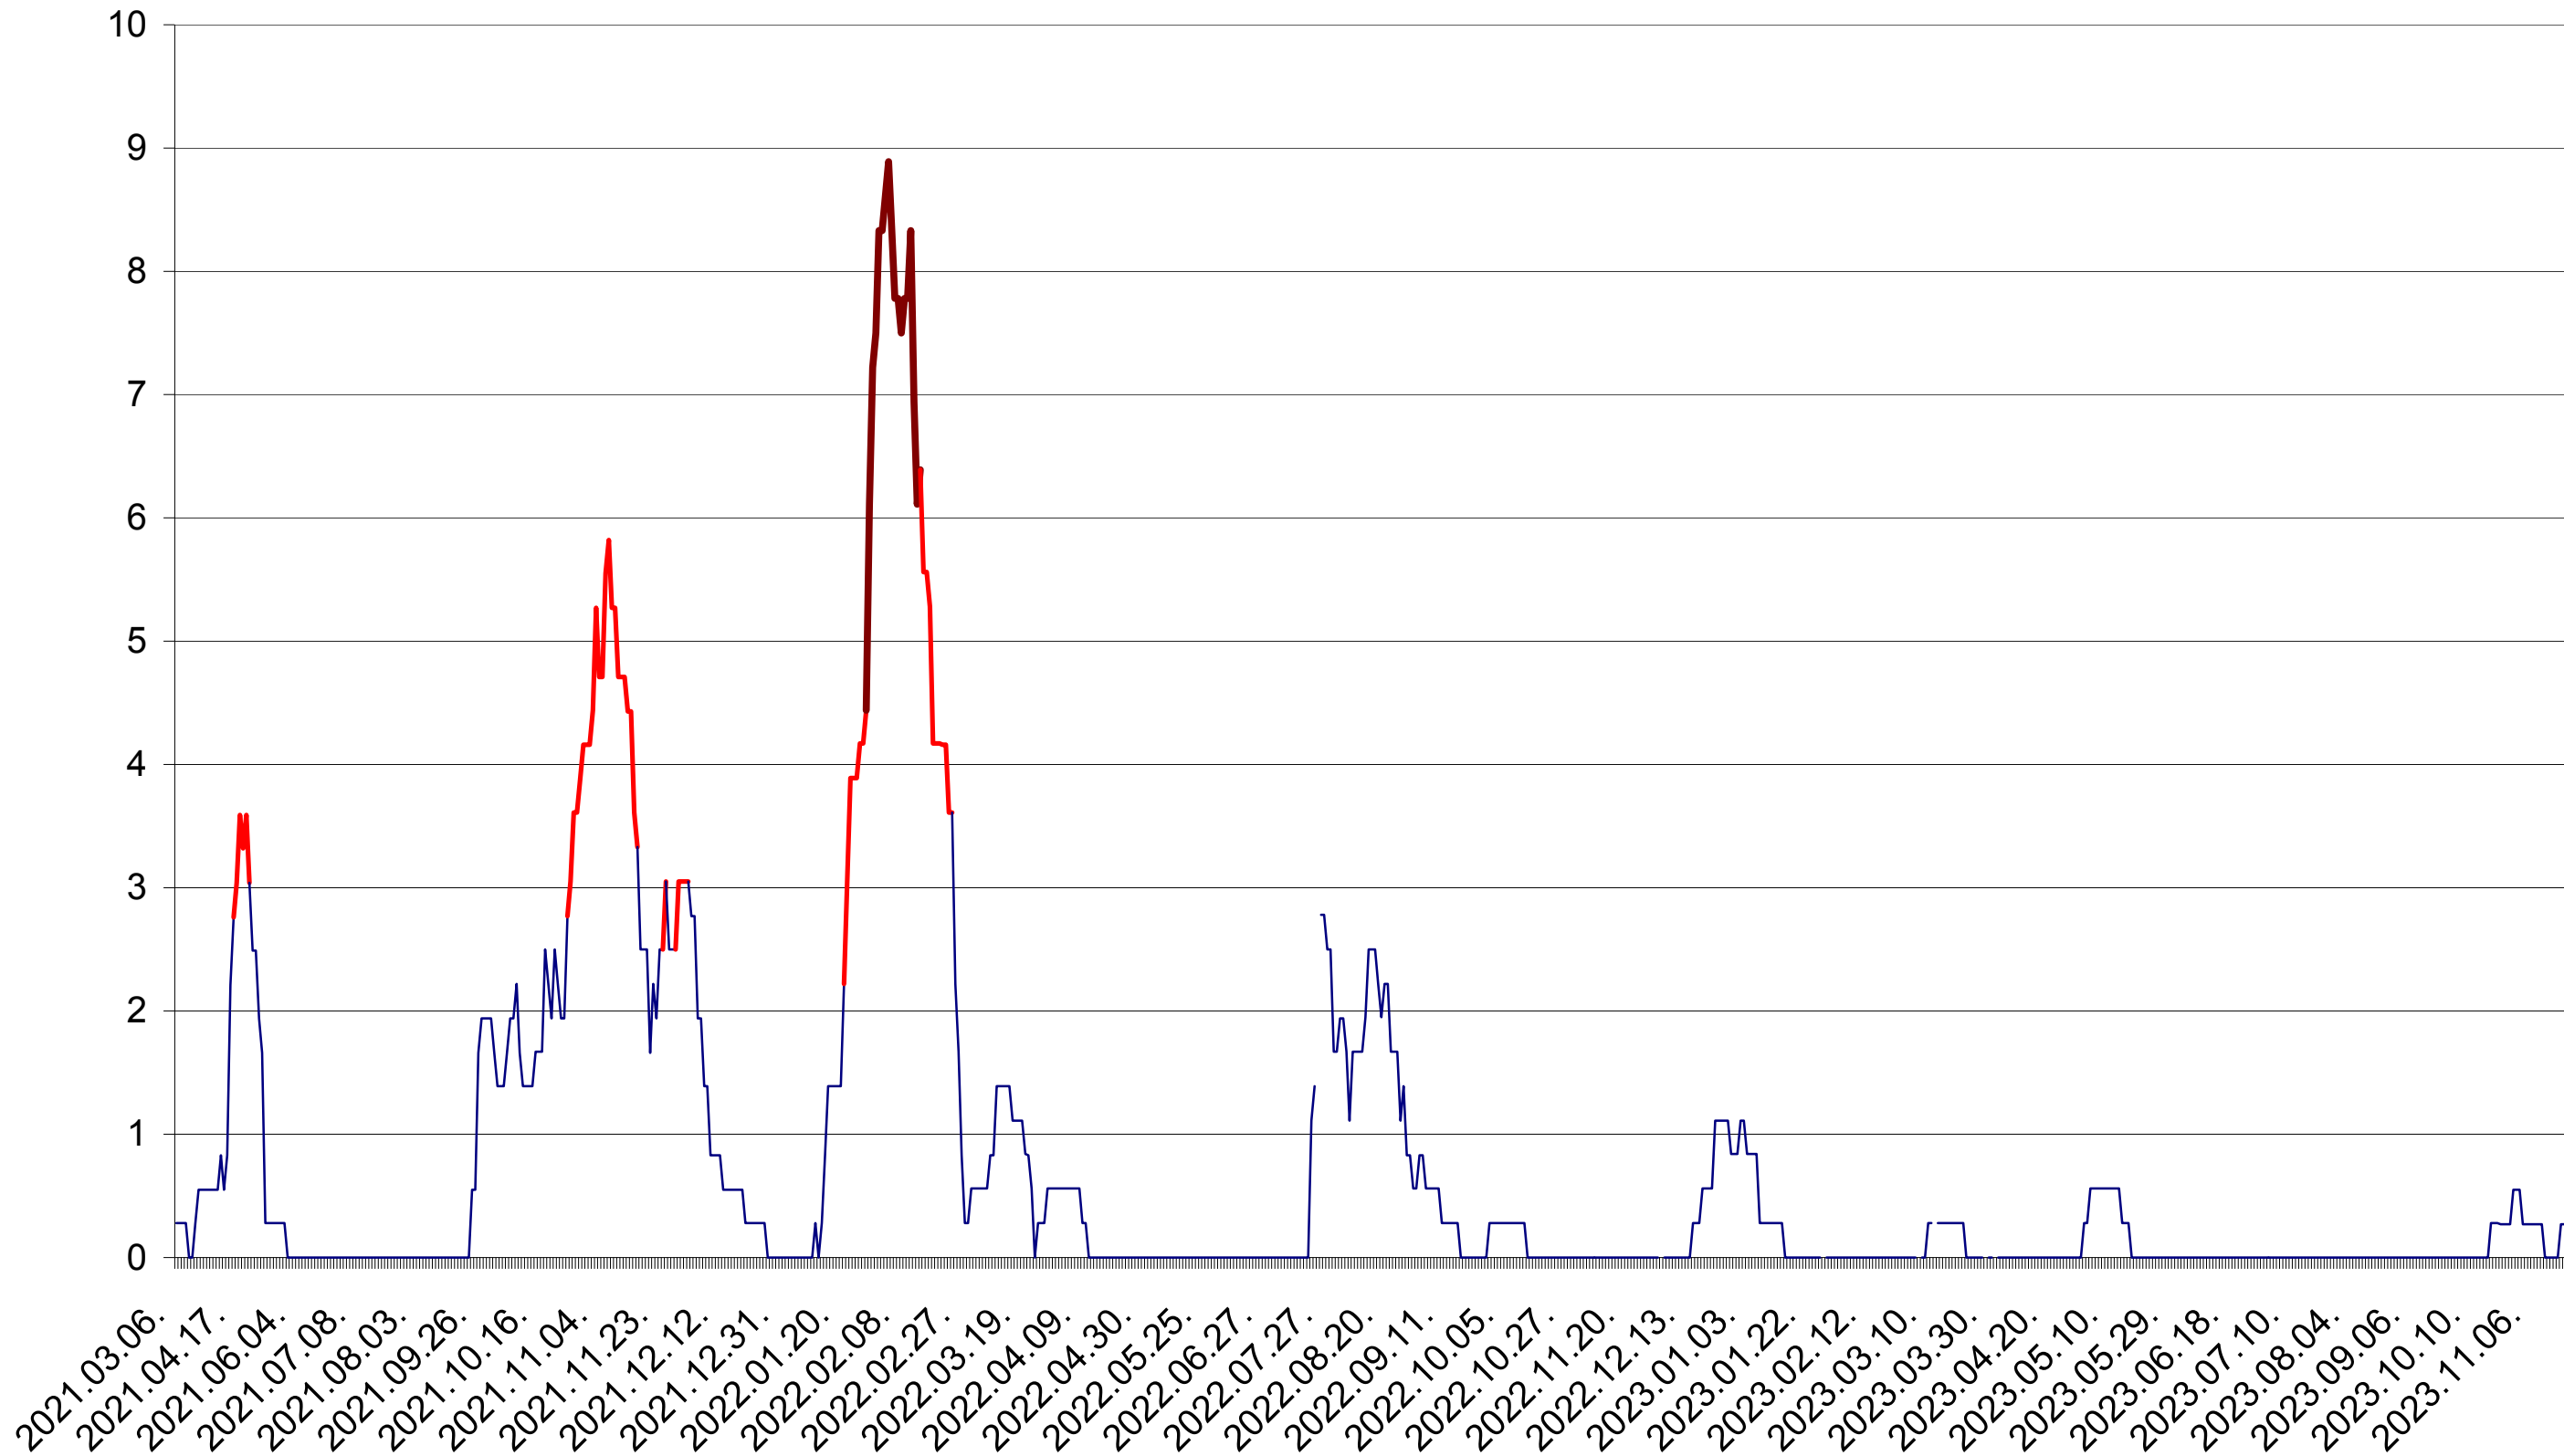

LELICENI - Evolutia incidentei cumulate pe 14 zile la ‰ de locuitori
2021.03.07. - 2023.11.23.

LUETA - Evolutia incidentei cumulate pe 14 zile la ‰ de locuitori
2021.03.07. - 2023.11.23.

LUNCA DE JOS - Evolutia incidentei cumulate pe 14 zile la ‰ de locuitori
2021.03.07. - 2023.11.23.

MĂRTINIȘ - Evolutia incidentei cumulate pe 14 zile la ‰ de locuitori
2021.03.07. - 2023.11.23.

MEREȘTI - Evolutia incidentei cumulate pe 14 zile la ‰ de locuitori
2021.03.07. - 2023.11.23.

MUNICIPIUL MIERCUREA-CIUC - Evolutia incidentei cumulate pe 14 zile la ‰ de locuitori
2021.03.07. - 2023.11.23.

MIHĂILENI - Evolutia incidentei cumulate pe 14 zile la ‰ de locuitori
2021.03.07. - 2023.11.23.

MUGENI - Evolutia incidentei cumulate pe 14 zile la ‰ de locuitori
2021.03.07. - 2023.11.23.

OCLAND - Evolutia incidentei cumulate pe 14 zile la ‰ de locuitori
2021.03.07. - 2023.11.23.