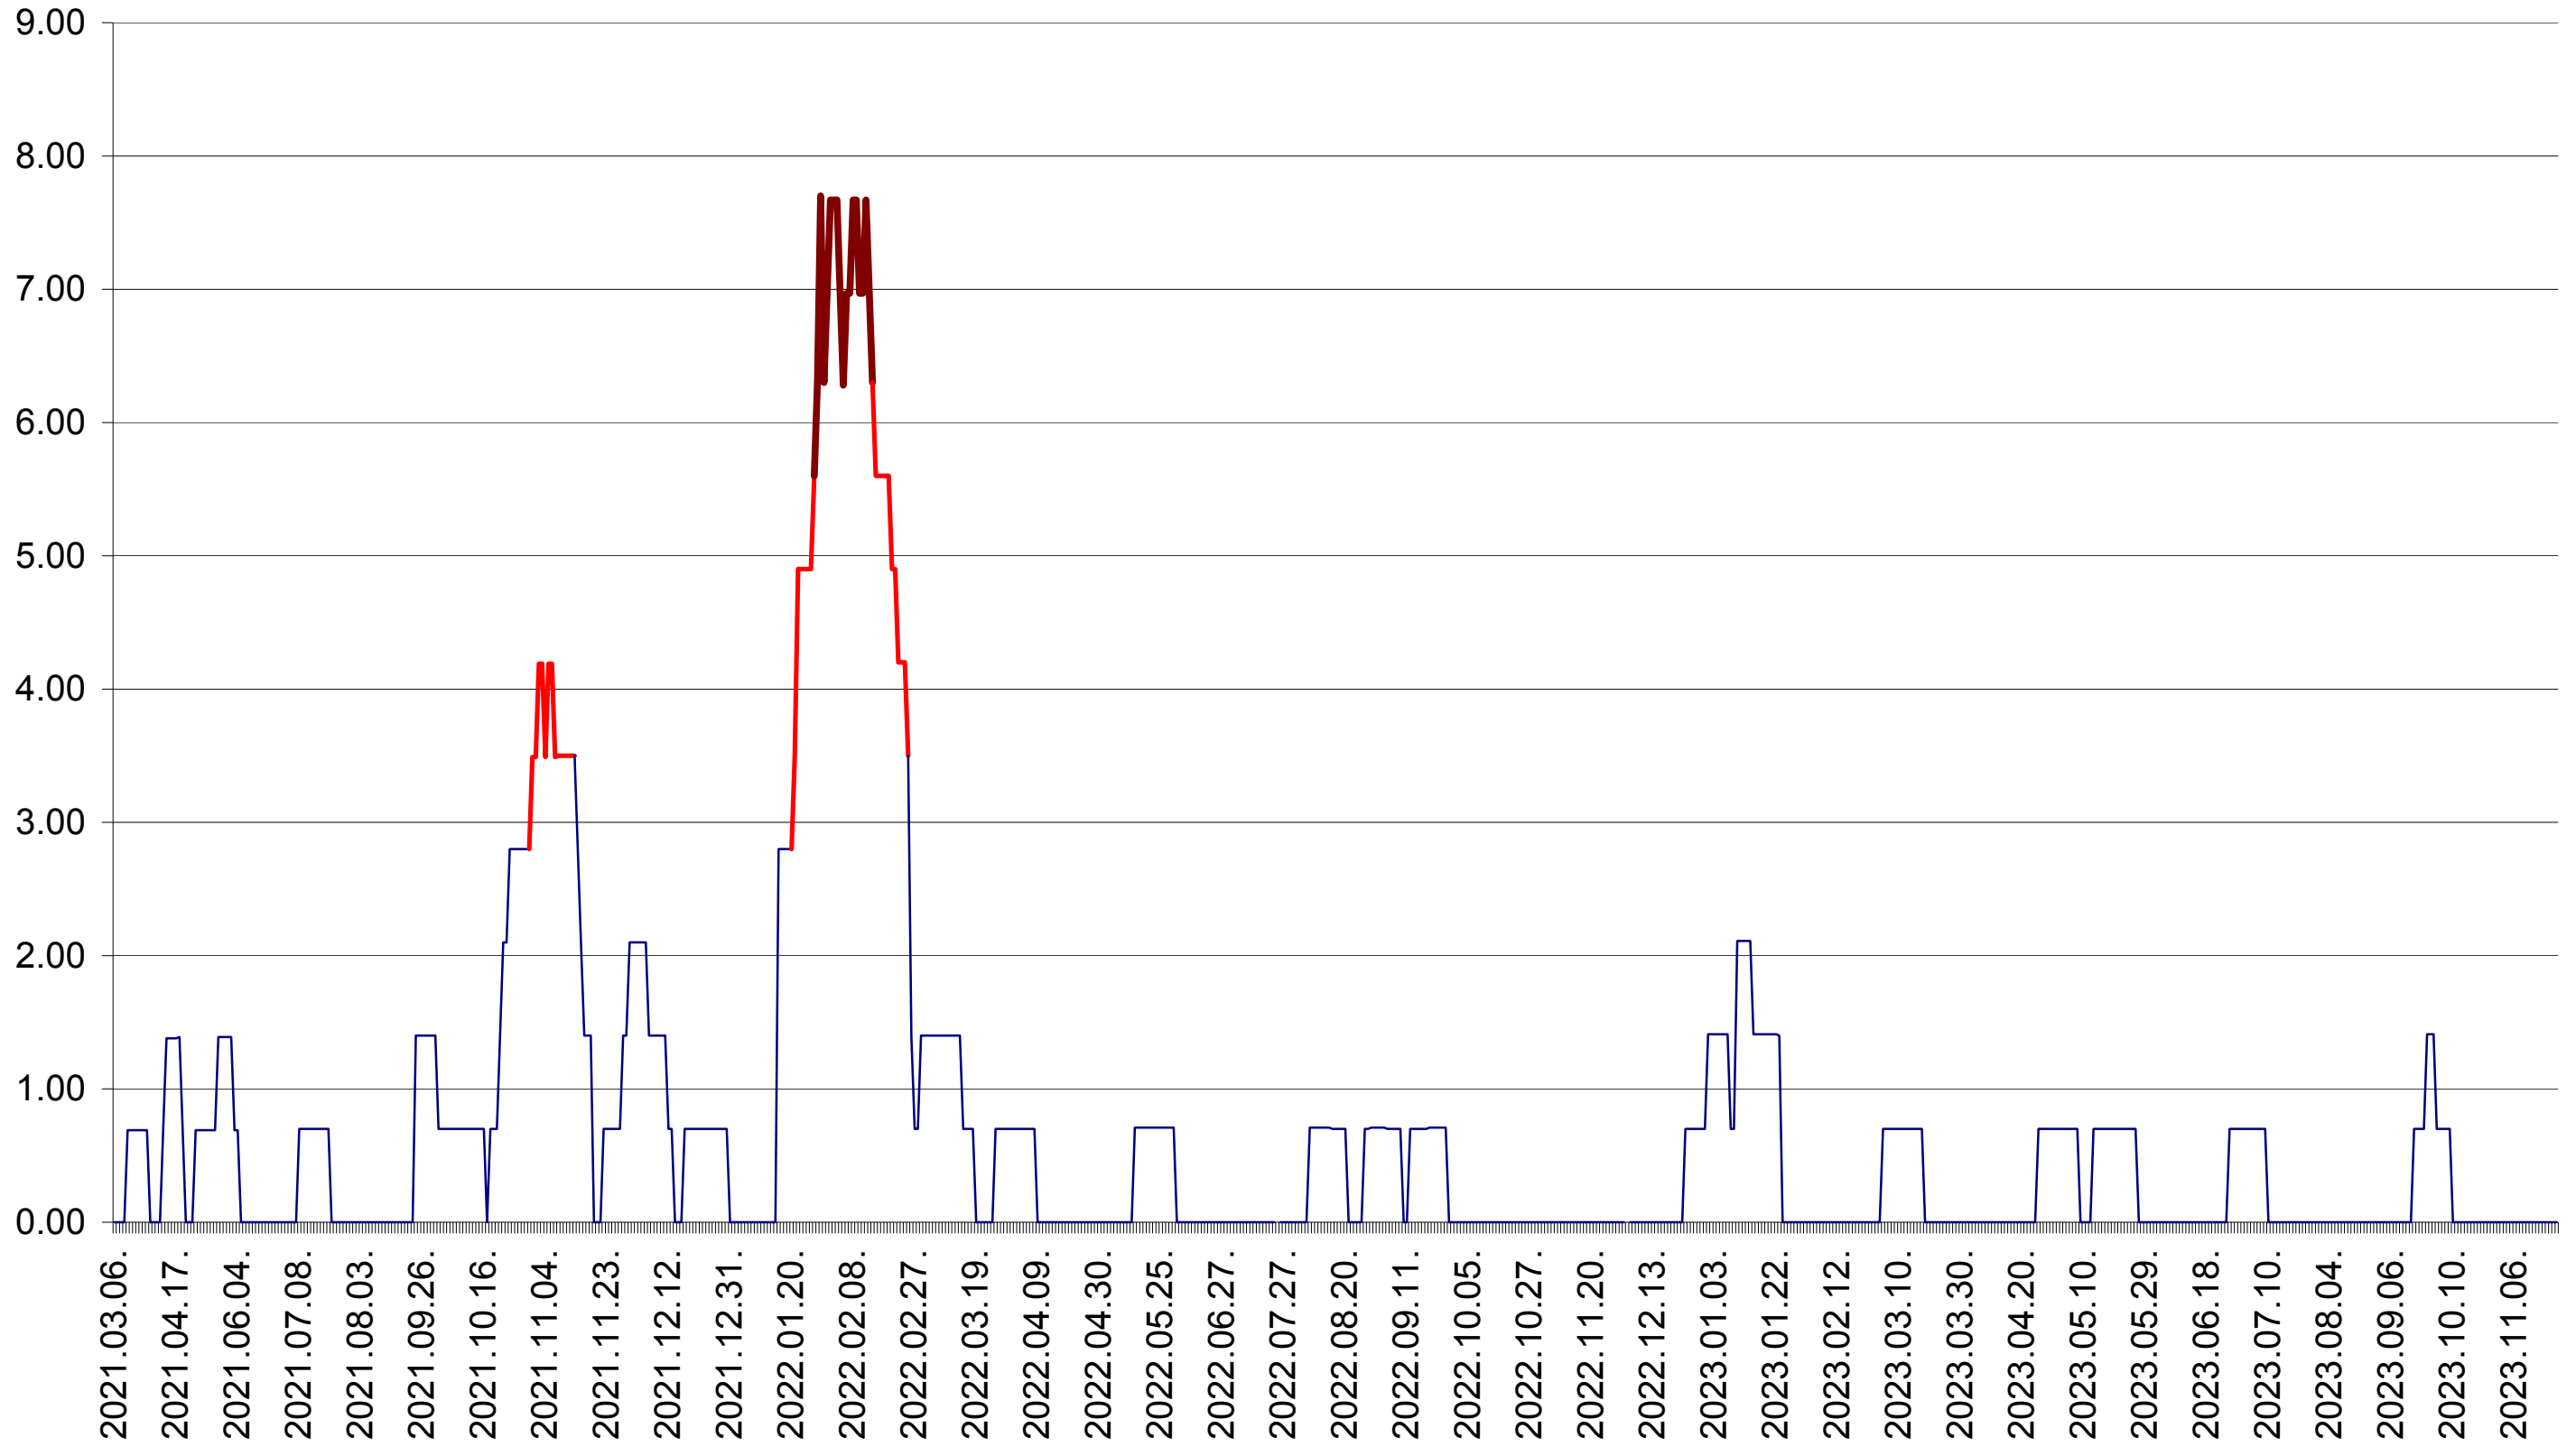

ORAȘ BĂLAN - Evolutia incidentei cumulate pe 14 zile la ‰ de locuitori
2021.03.07. - 2023.11.23.

BILBOR - Evolutia incidentei cumulate pe 14 zile la ‰ de locuitori
2021.03.07. - 2023.11.23.

ORAȘ BORSEC - Evolutia incidentei cumulate pe 14 zile la ‰ de locuitori
2021.03.07. - 2023.11.23.

BRĂDEȘTI - Evolutia incidentei cumulate pe 14 zile la ‰ de locuitori
2021.03.07. - 2023.11.23.

CĂPÂLNIȚA - Evolutia incidentei cumulate pe 14 zile la ‰ de locuitori
2021.03.07. - 2023.11.23.

CÂRȚA - Evolutia incidentei cumulate pe 14 zile la ‰ de locuitori
2021.03.07. - 2023.11.23.

CICEU - Evolutia incidentei cumulate pe 14 zile la ‰ de locuitori
2021.03.07. - 2023.11.23.

CIUCSÂNGEORGIU - Evolutia incidentei cumulate pe 14 zile la ‰ de locuitori
2021.03.07. - 2023.11.23.

CIUMANI - Evolutia incidentei cumulate pe 14 zile la ‰ de locuitori
2021.03.07. - 2023.11.23.

CORBU - Evolutia incidentei cumulate pe 14 zile la ‰ de locuitori
2021.03.07. - 2023.11.23.

CORUND - Evolutia incidentei cumulate pe 14 zile la ‰ de locuitori
2021.03.07. - 2023.11.23.

COZMENI - Evolutia incidentei cumulate pe 14 zile la ‰ de locuitori
2021.03.07. - 2023.11.23.