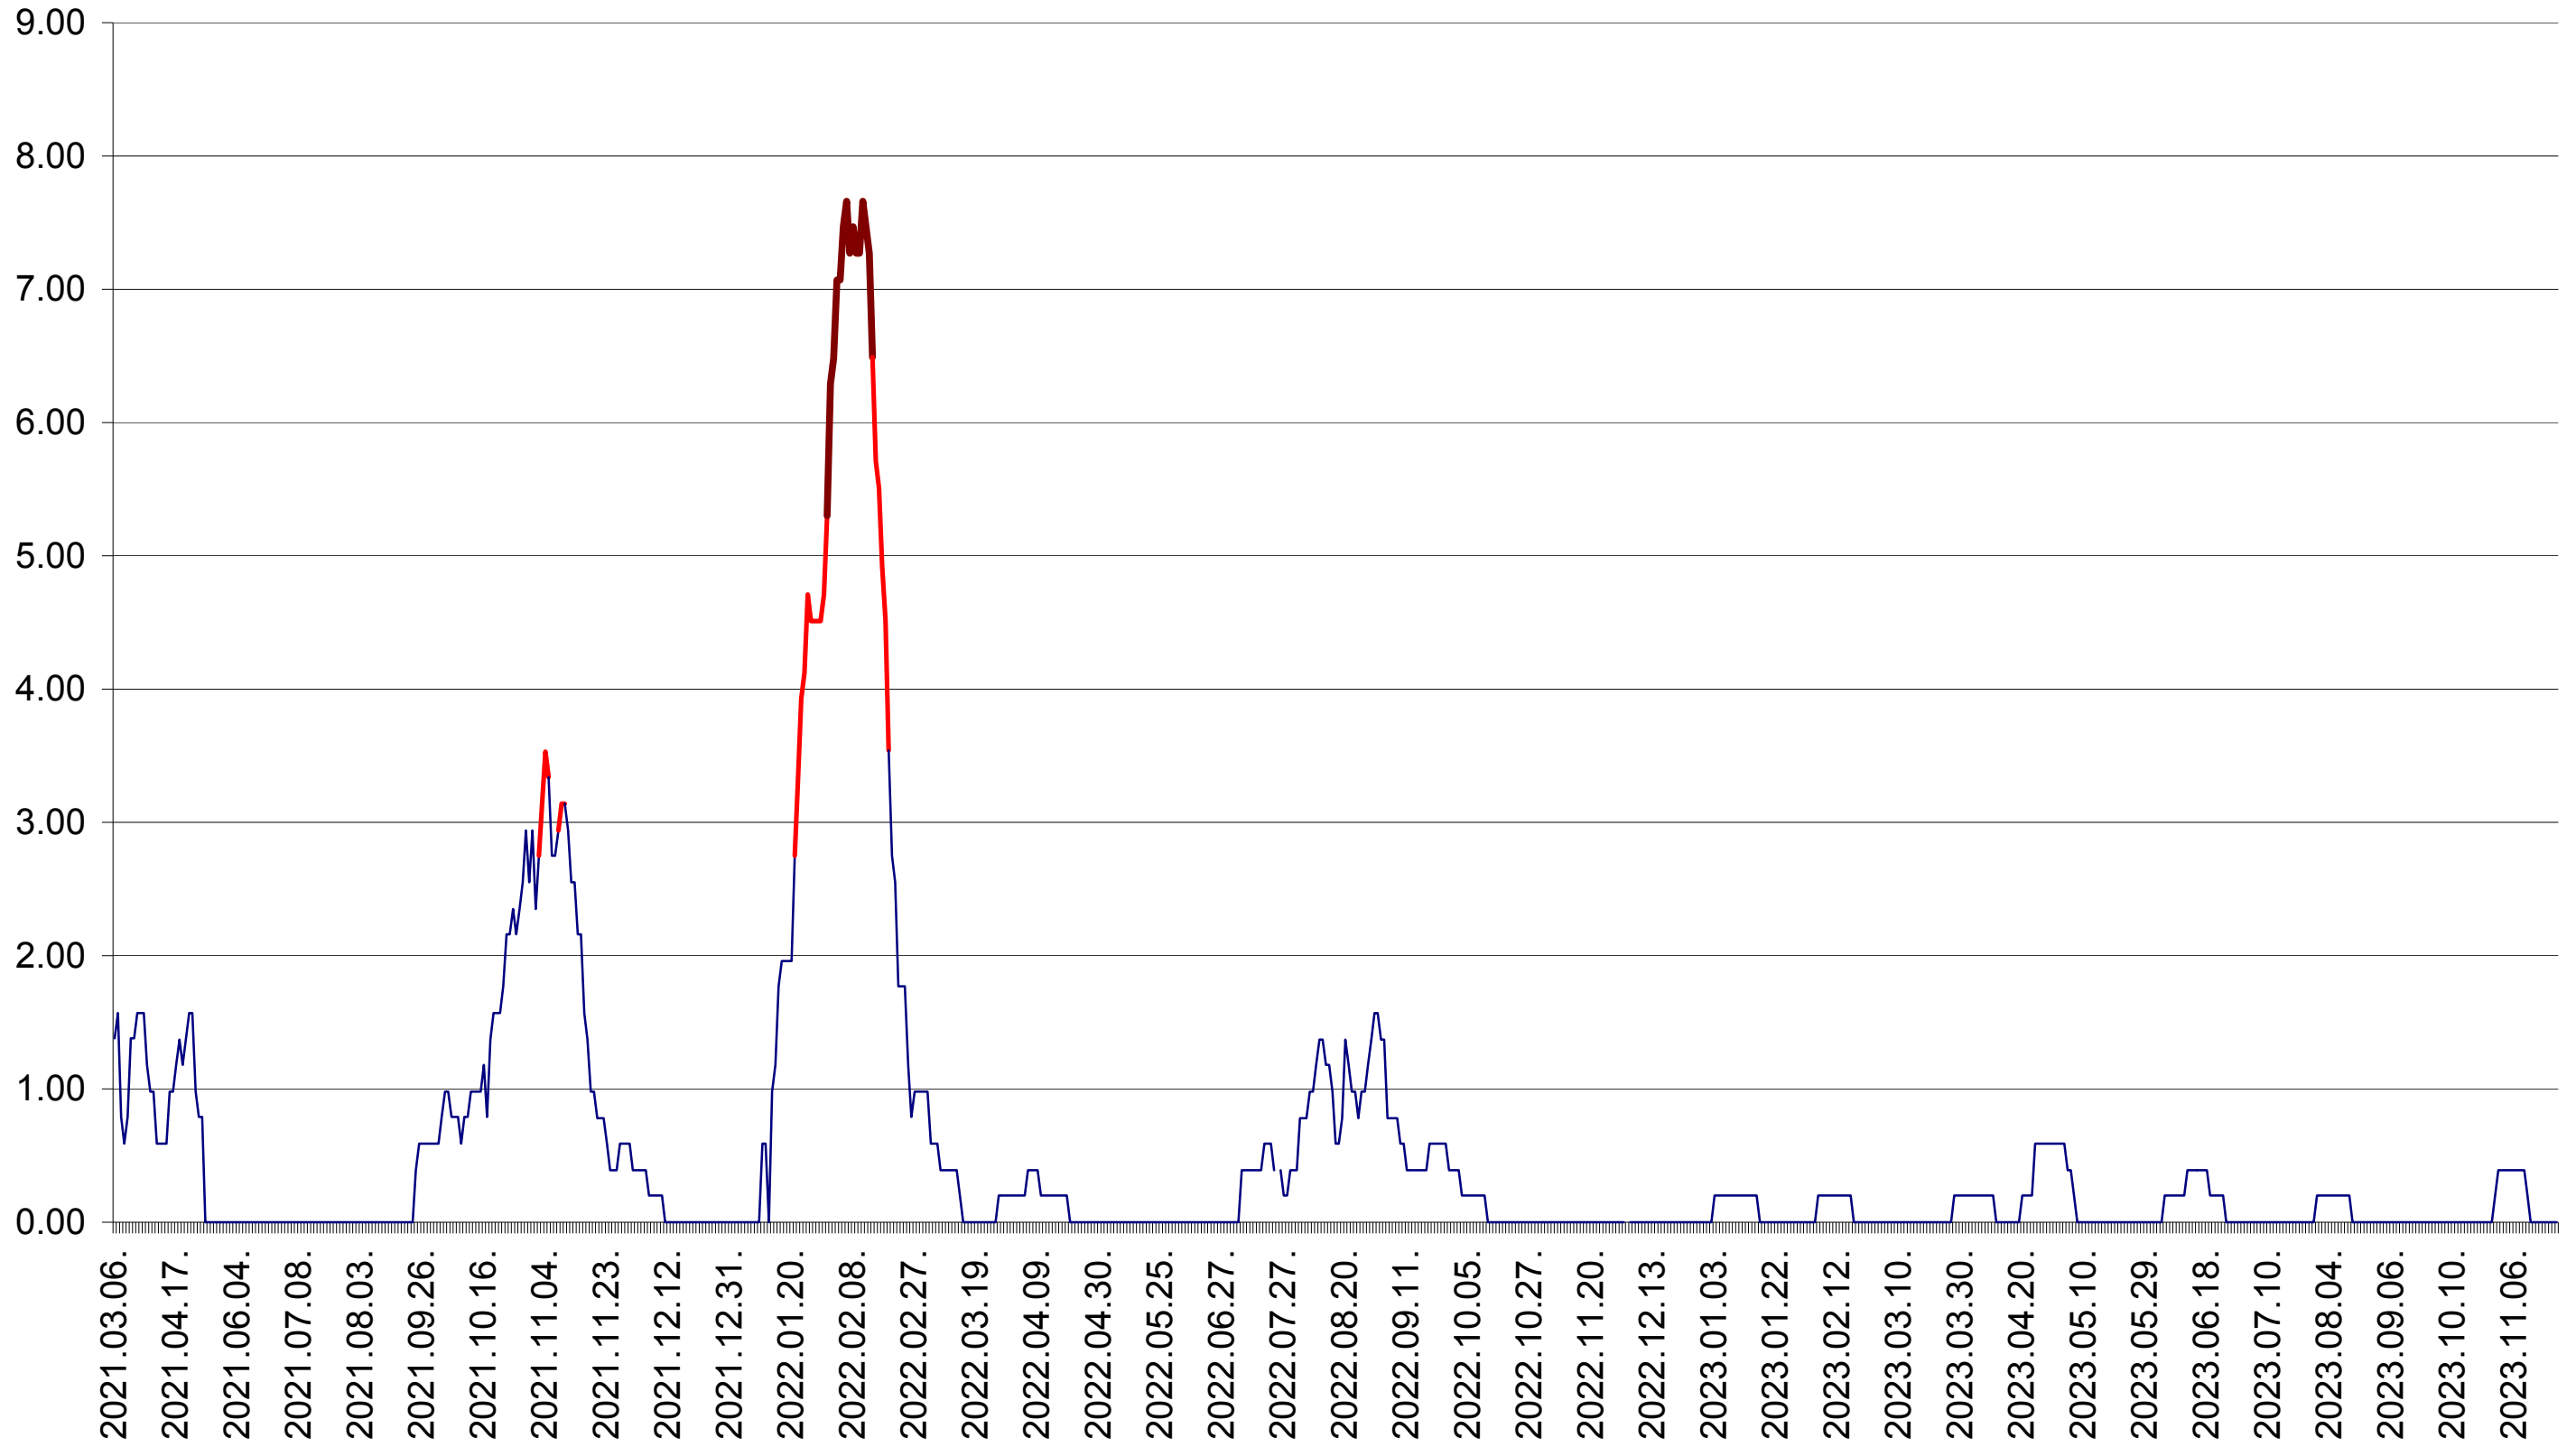

ORAȘ BĂLAN - Evolutia incidentei cumulate pe 14 zile la ‰ de locuitori
2021.03.07. - 2023.11.23.

BILBOR - Evolutia incidentei cumulate pe 14 zile la ‰ de locuitori
2021.03.07. - 2023.11.23.

ORAȘ BORSEC - Evolutia incidentei cumulate pe 14 zile la ‰ de locuitori
2021.03.07. - 2023.11.23.

BRĂDEȘTI - Evolutia incidentei cumulate pe 14 zile la ‰ de locuitori
2021.03.07. - 2023.11.23.

CĂPÂLNIȚA - Evolutia incidentei cumulate pe 14 zile la ‰ de locuitori
2021.03.07. - 2023.11.23.

CÂRȚA - Evolutia incidentei cumulate pe 14 zile la ‰ de locuitori
2021.03.07. - 2023.11.23.

CICEU - Evolutia incidentei cumulate pe 14 zile la ‰ de locuitori
2021.03.07. - 2023.11.23.

CIUCSÂNGEORGIU - Evolutia incidentei cumulate pe 14 zile la ‰ de locuitori
2021.03.07. - 2023.11.23.

CIUMANI - Evolutia incidentei cumulate pe 14 zile la ‰ de locuitori
2021.03.07. - 2023.11.23.

CORBU - Evolutia incidentei cumulate pe 14 zile la ‰ de locuitori
2021.03.07. - 2023.11.23.

CORUND - Evolutia incidentei cumulate pe 14 zile la ‰ de locuitori
2021.03.07. - 2023.11.23.

COZMENI - Evolutia incidentei cumulate pe 14 zile la ‰ de locuitori
2021.03.07. - 2023.11.23.