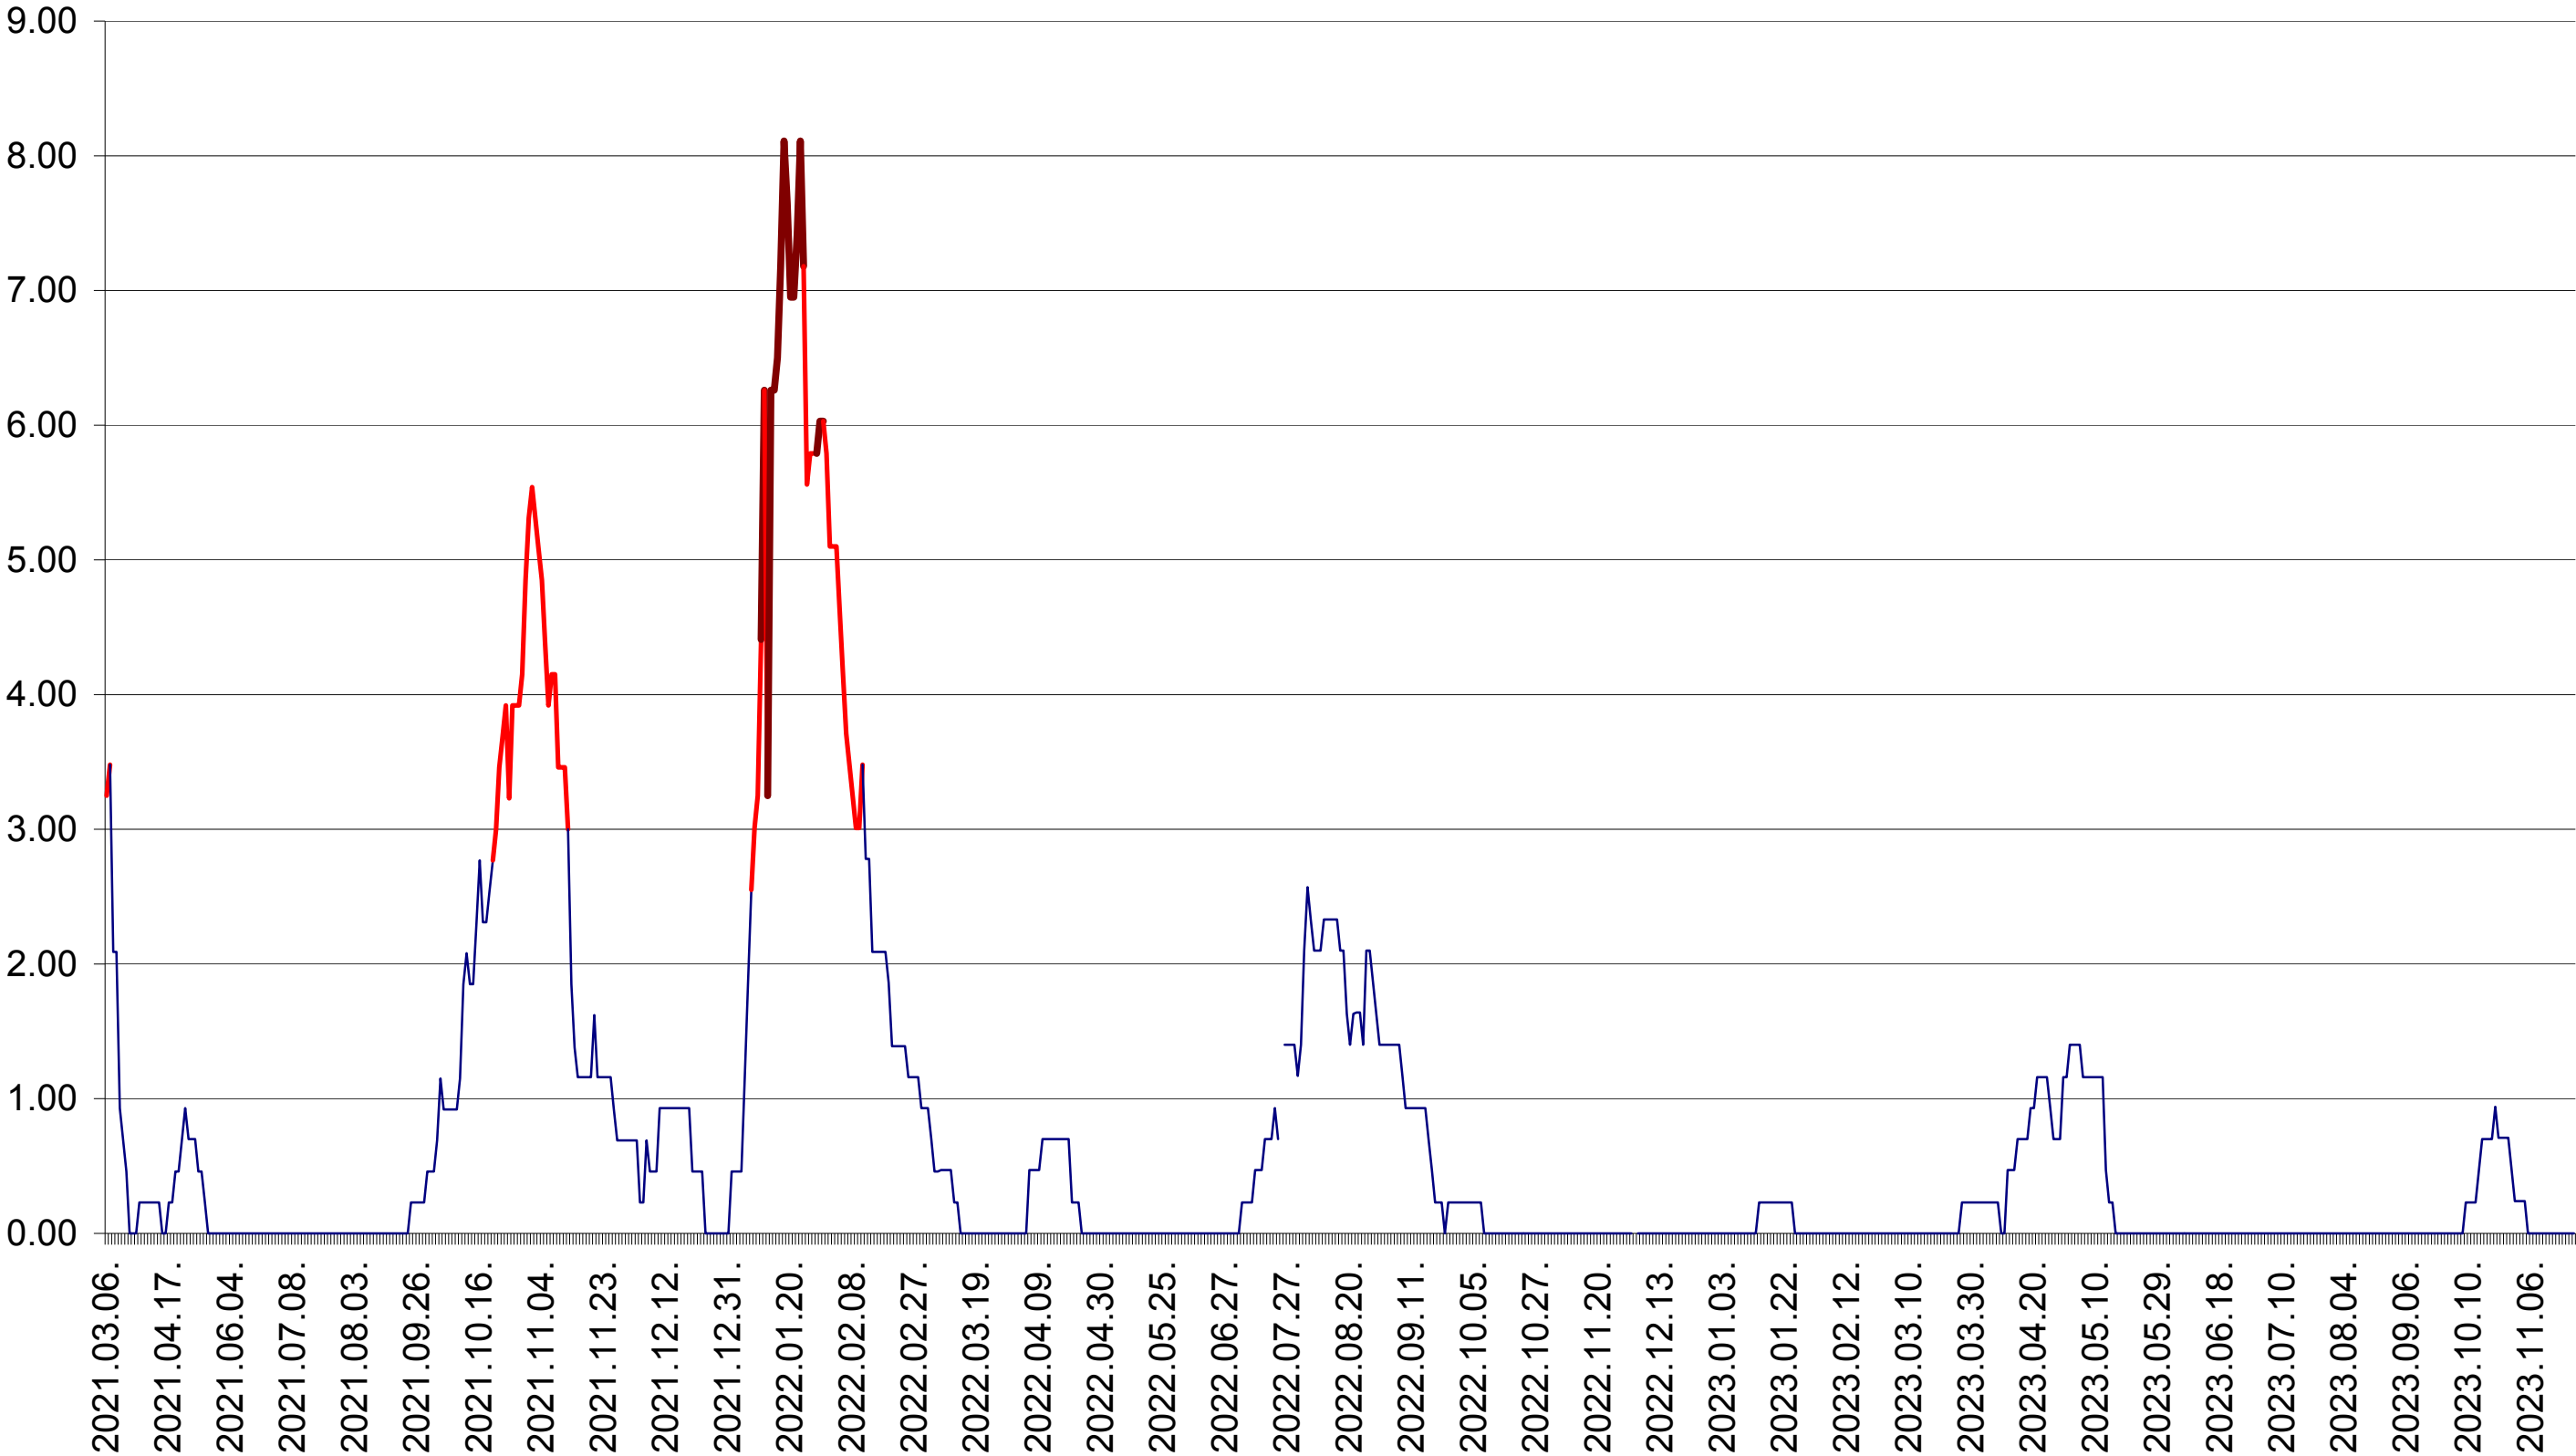

ORAȘ BĂLAN - Evolutia incidentei cumulate pe 14 zile la ‰ de locuitori
2021.03.07. - 2023.11.23.

BILBOR - Evolutia incidentei cumulate pe 14 zile la ‰ de locuitori
2021.03.07. - 2023.11.23.

ORAȘ BORSEC - Evolutia incidentei cumulate pe 14 zile la ‰ de locuitori
2021.03.07. - 2023.11.23.

BRĂDEȘTI - Evolutia incidentei cumulate pe 14 zile la ‰ de locuitori
2021.03.07. - 2023.11.23.

CĂPÂLNIȚA - Evolutia incidentei cumulate pe 14 zile la ‰ de locuitori
2021.03.07. - 2023.11.23.

CÂRȚA - Evolutia incidentei cumulate pe 14 zile la ‰ de locuitori
2021.03.07. - 2023.11.23.

CICEU - Evolutia incidentei cumulate pe 14 zile la ‰ de locuitori
2021.03.07. - 2023.11.23.

CIUCSÂNGEORGIU - Evolutia incidentei cumulate pe 14 zile la ‰ de locuitori
2021.03.07. - 2023.11.23.

CIUMANI - Evolutia incidentei cumulate pe 14 zile la ‰ de locuitori
2021.03.07. - 2023.11.23.

CORBU - Evolutia incidentei cumulate pe 14 zile la ‰ de locuitori
2021.03.07. - 2023.11.23.

CORUND - Evolutia incidentei cumulate pe 14 zile la ‰ de locuitori
2021.03.07. - 2023.11.23.

COZMENI - Evolutia incidentei cumulate pe 14 zile la ‰ de locuitori
2021.03.07. - 2023.11.23.