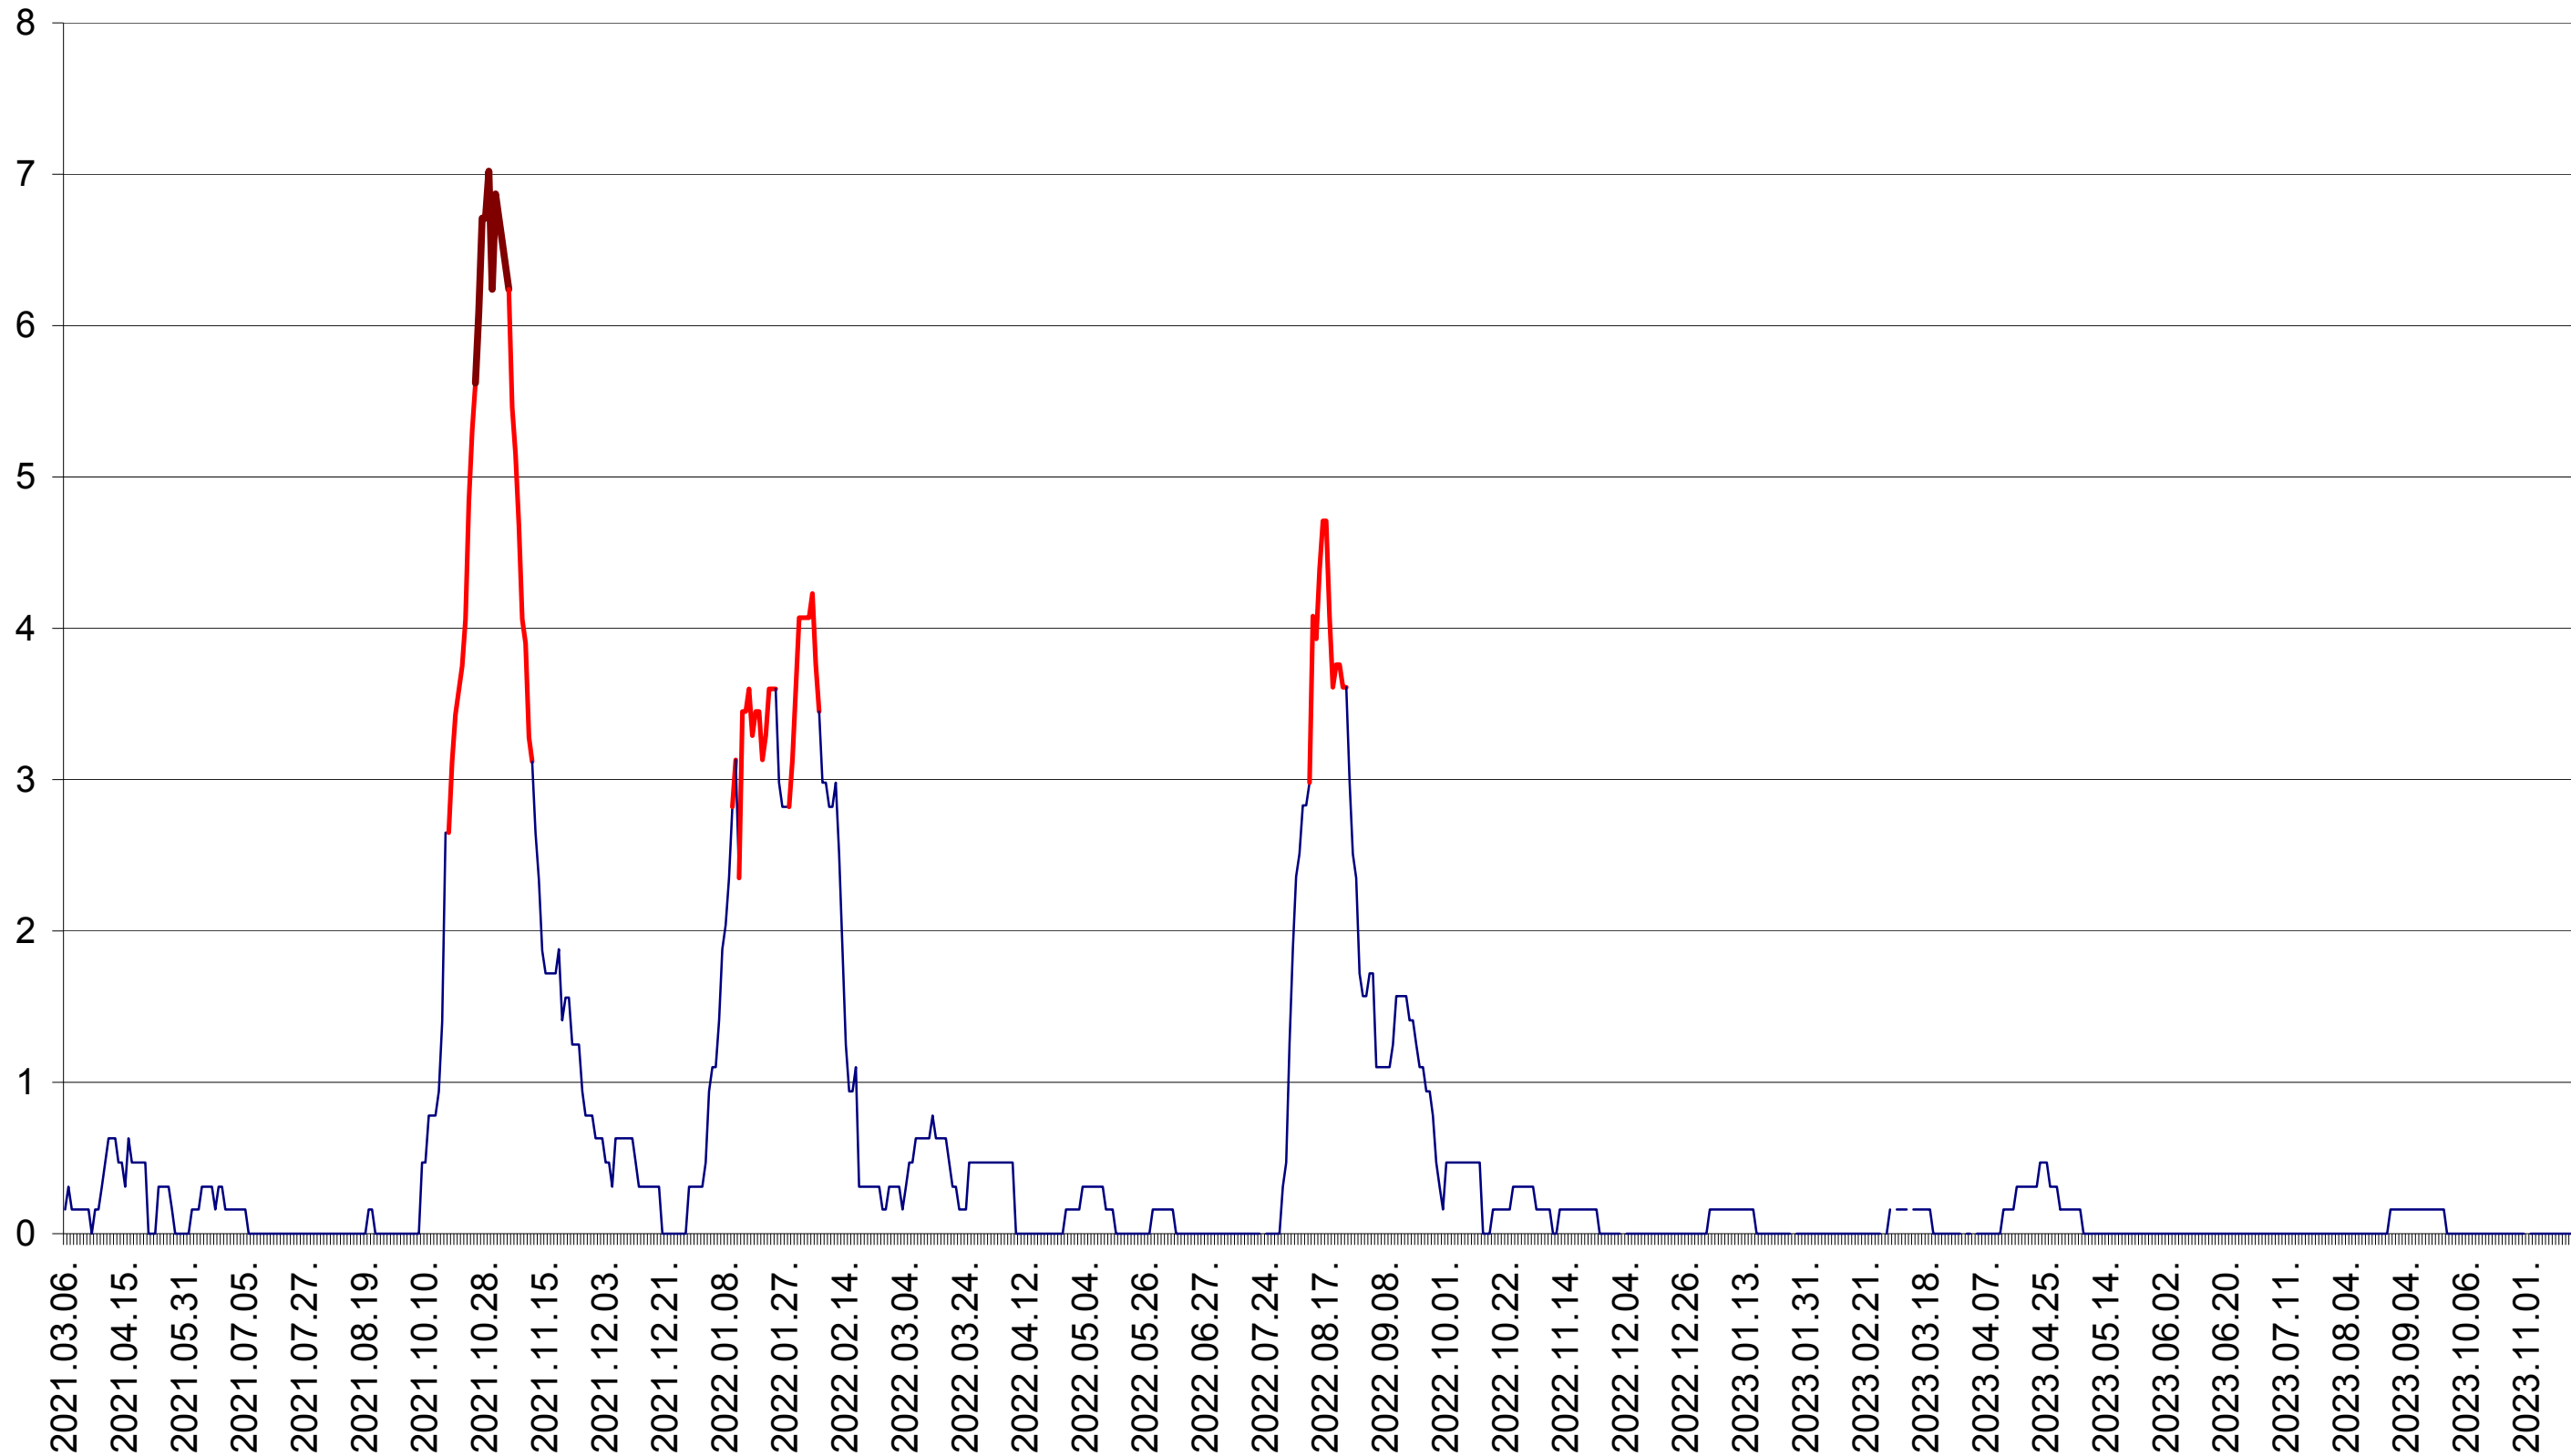

SĂCEL - Evolutia incidentei cumulate pe 14 zile la ‰ de locuitori
2021.03.07. - 2023.11.23.

REMETEA - Evolutia incidentei cumulate pe 14 zile la ‰ de locuitori
2021.03.07. - 2023.11.23.