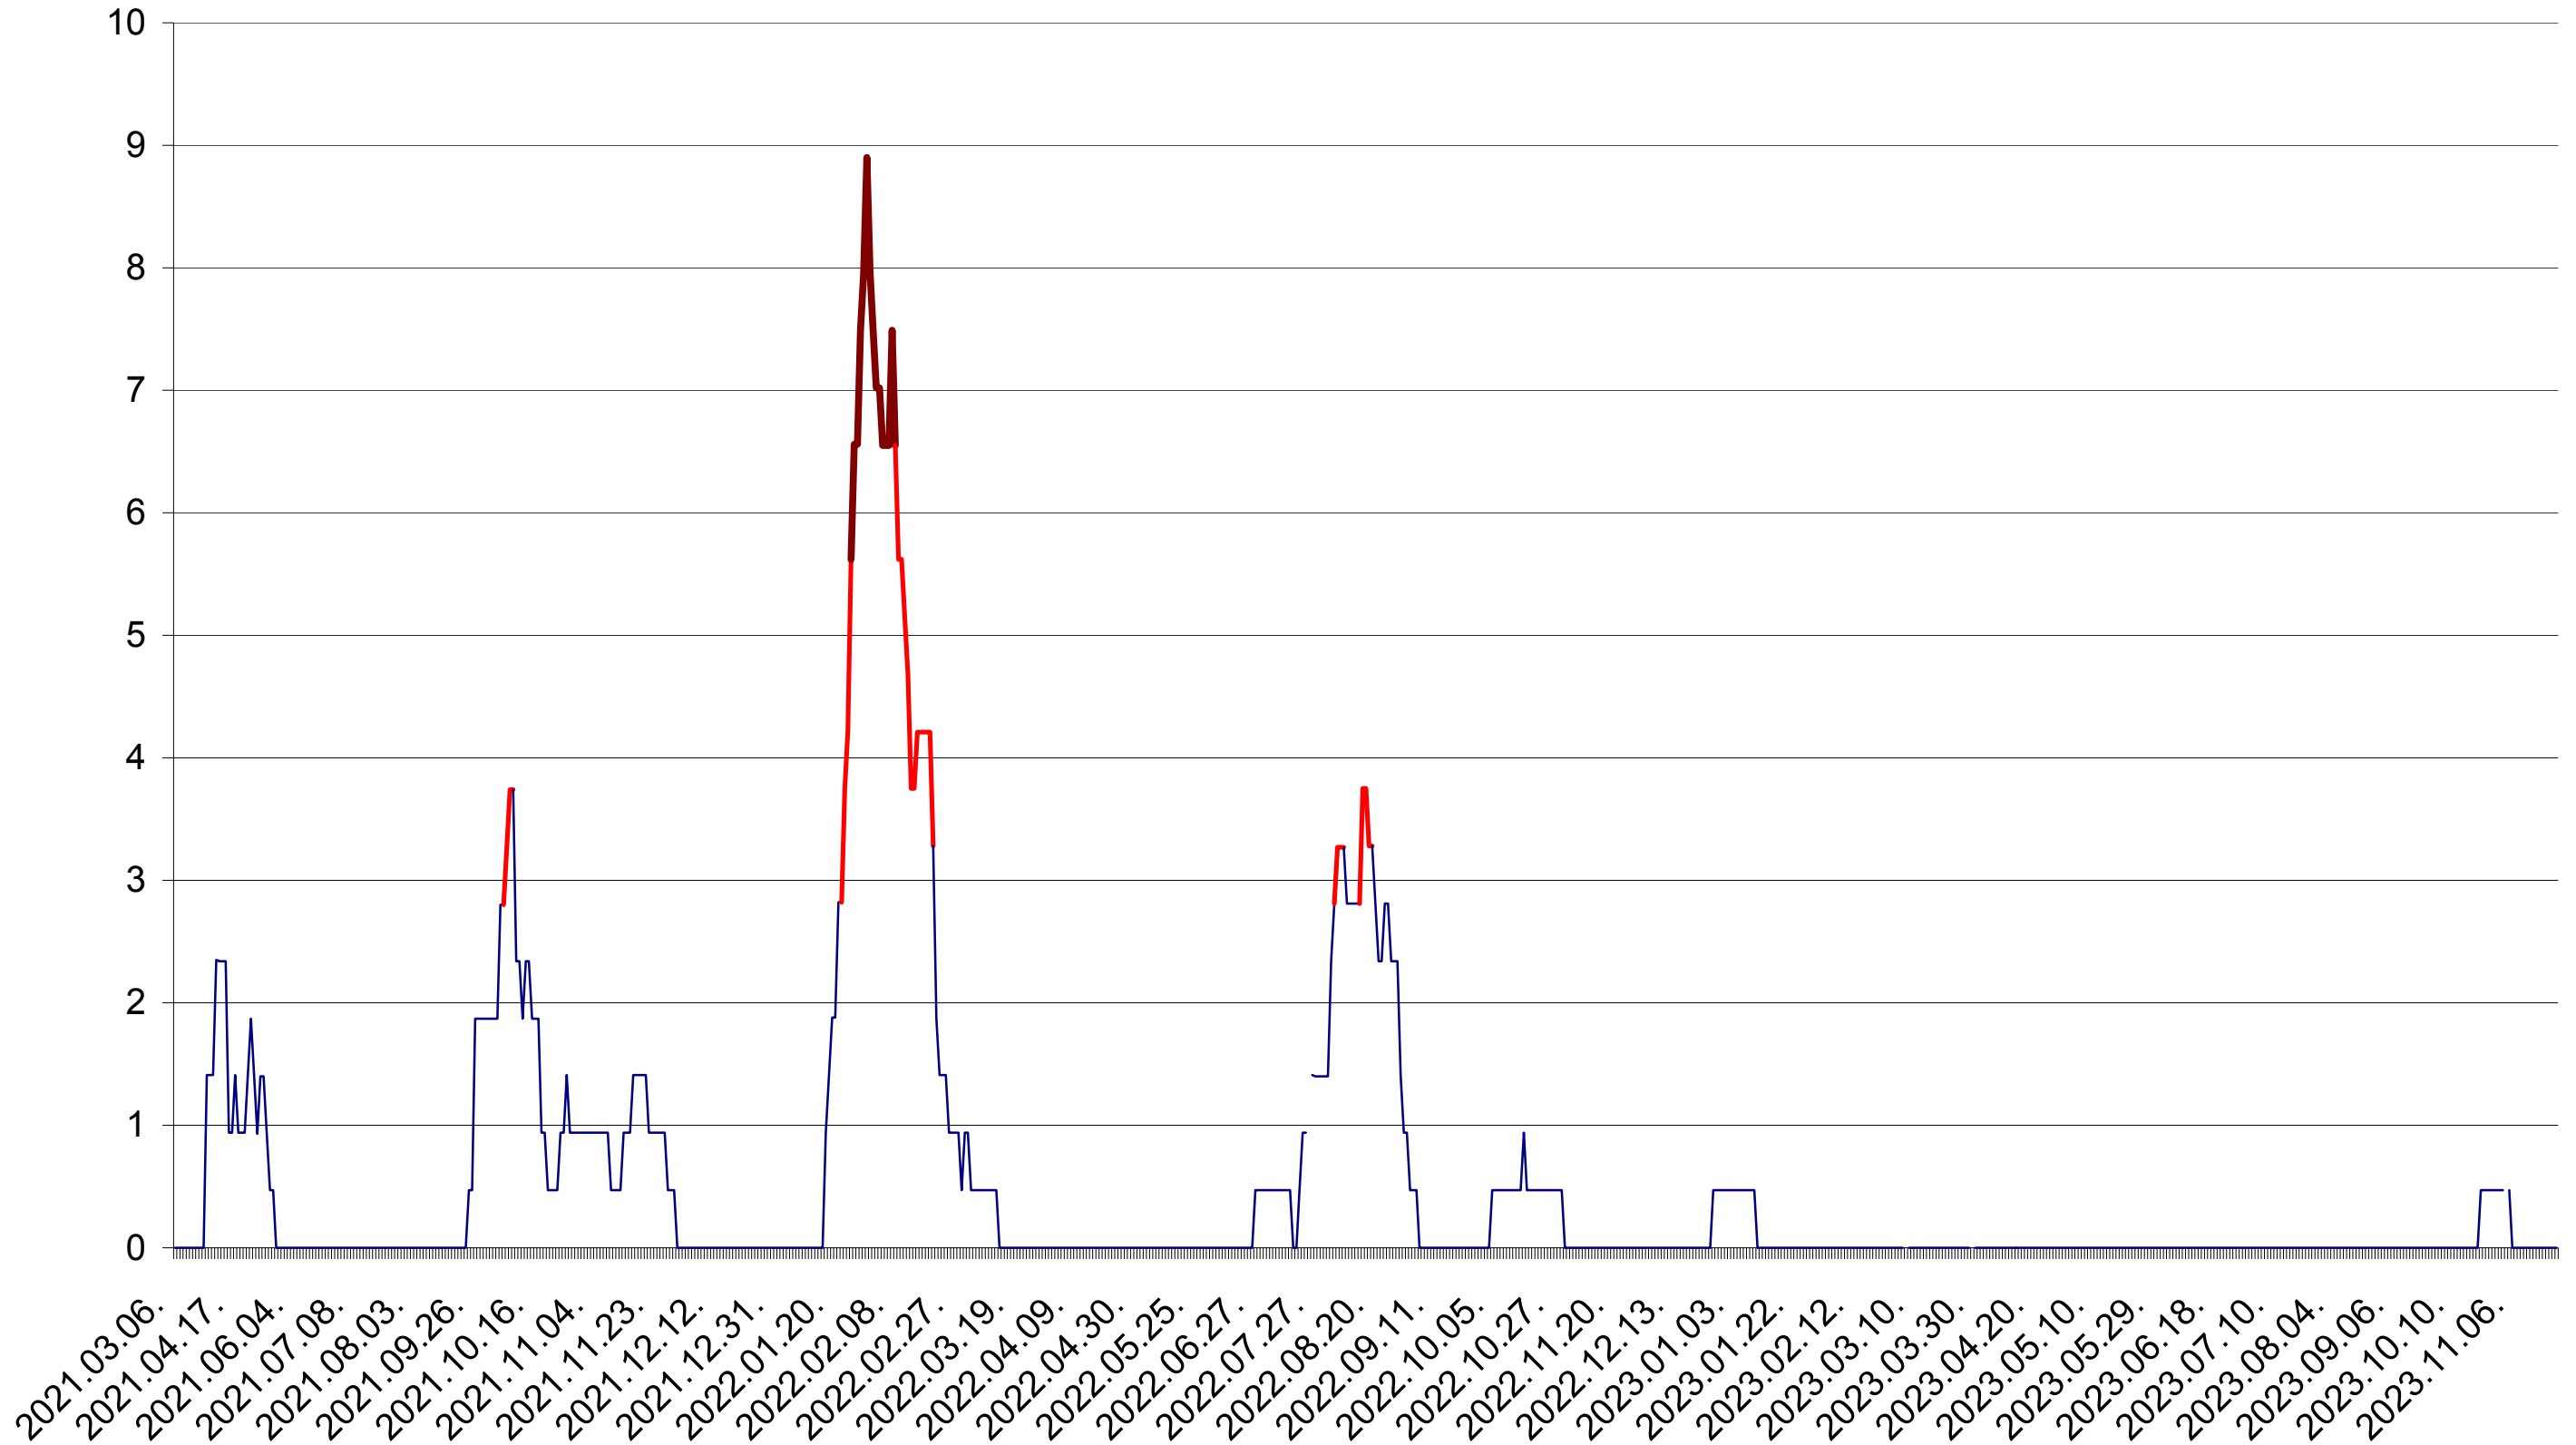

SECUIENI - Evolutia incidentei cumulate pe 14 zile la ‰ de locuitori
2021.03.07. - 2023.11.23.

SATU MARE - Evolutia incidentei cumulate pe 14 zile la ‰ de locuitori
2021.03.07. - 2023.11.23.