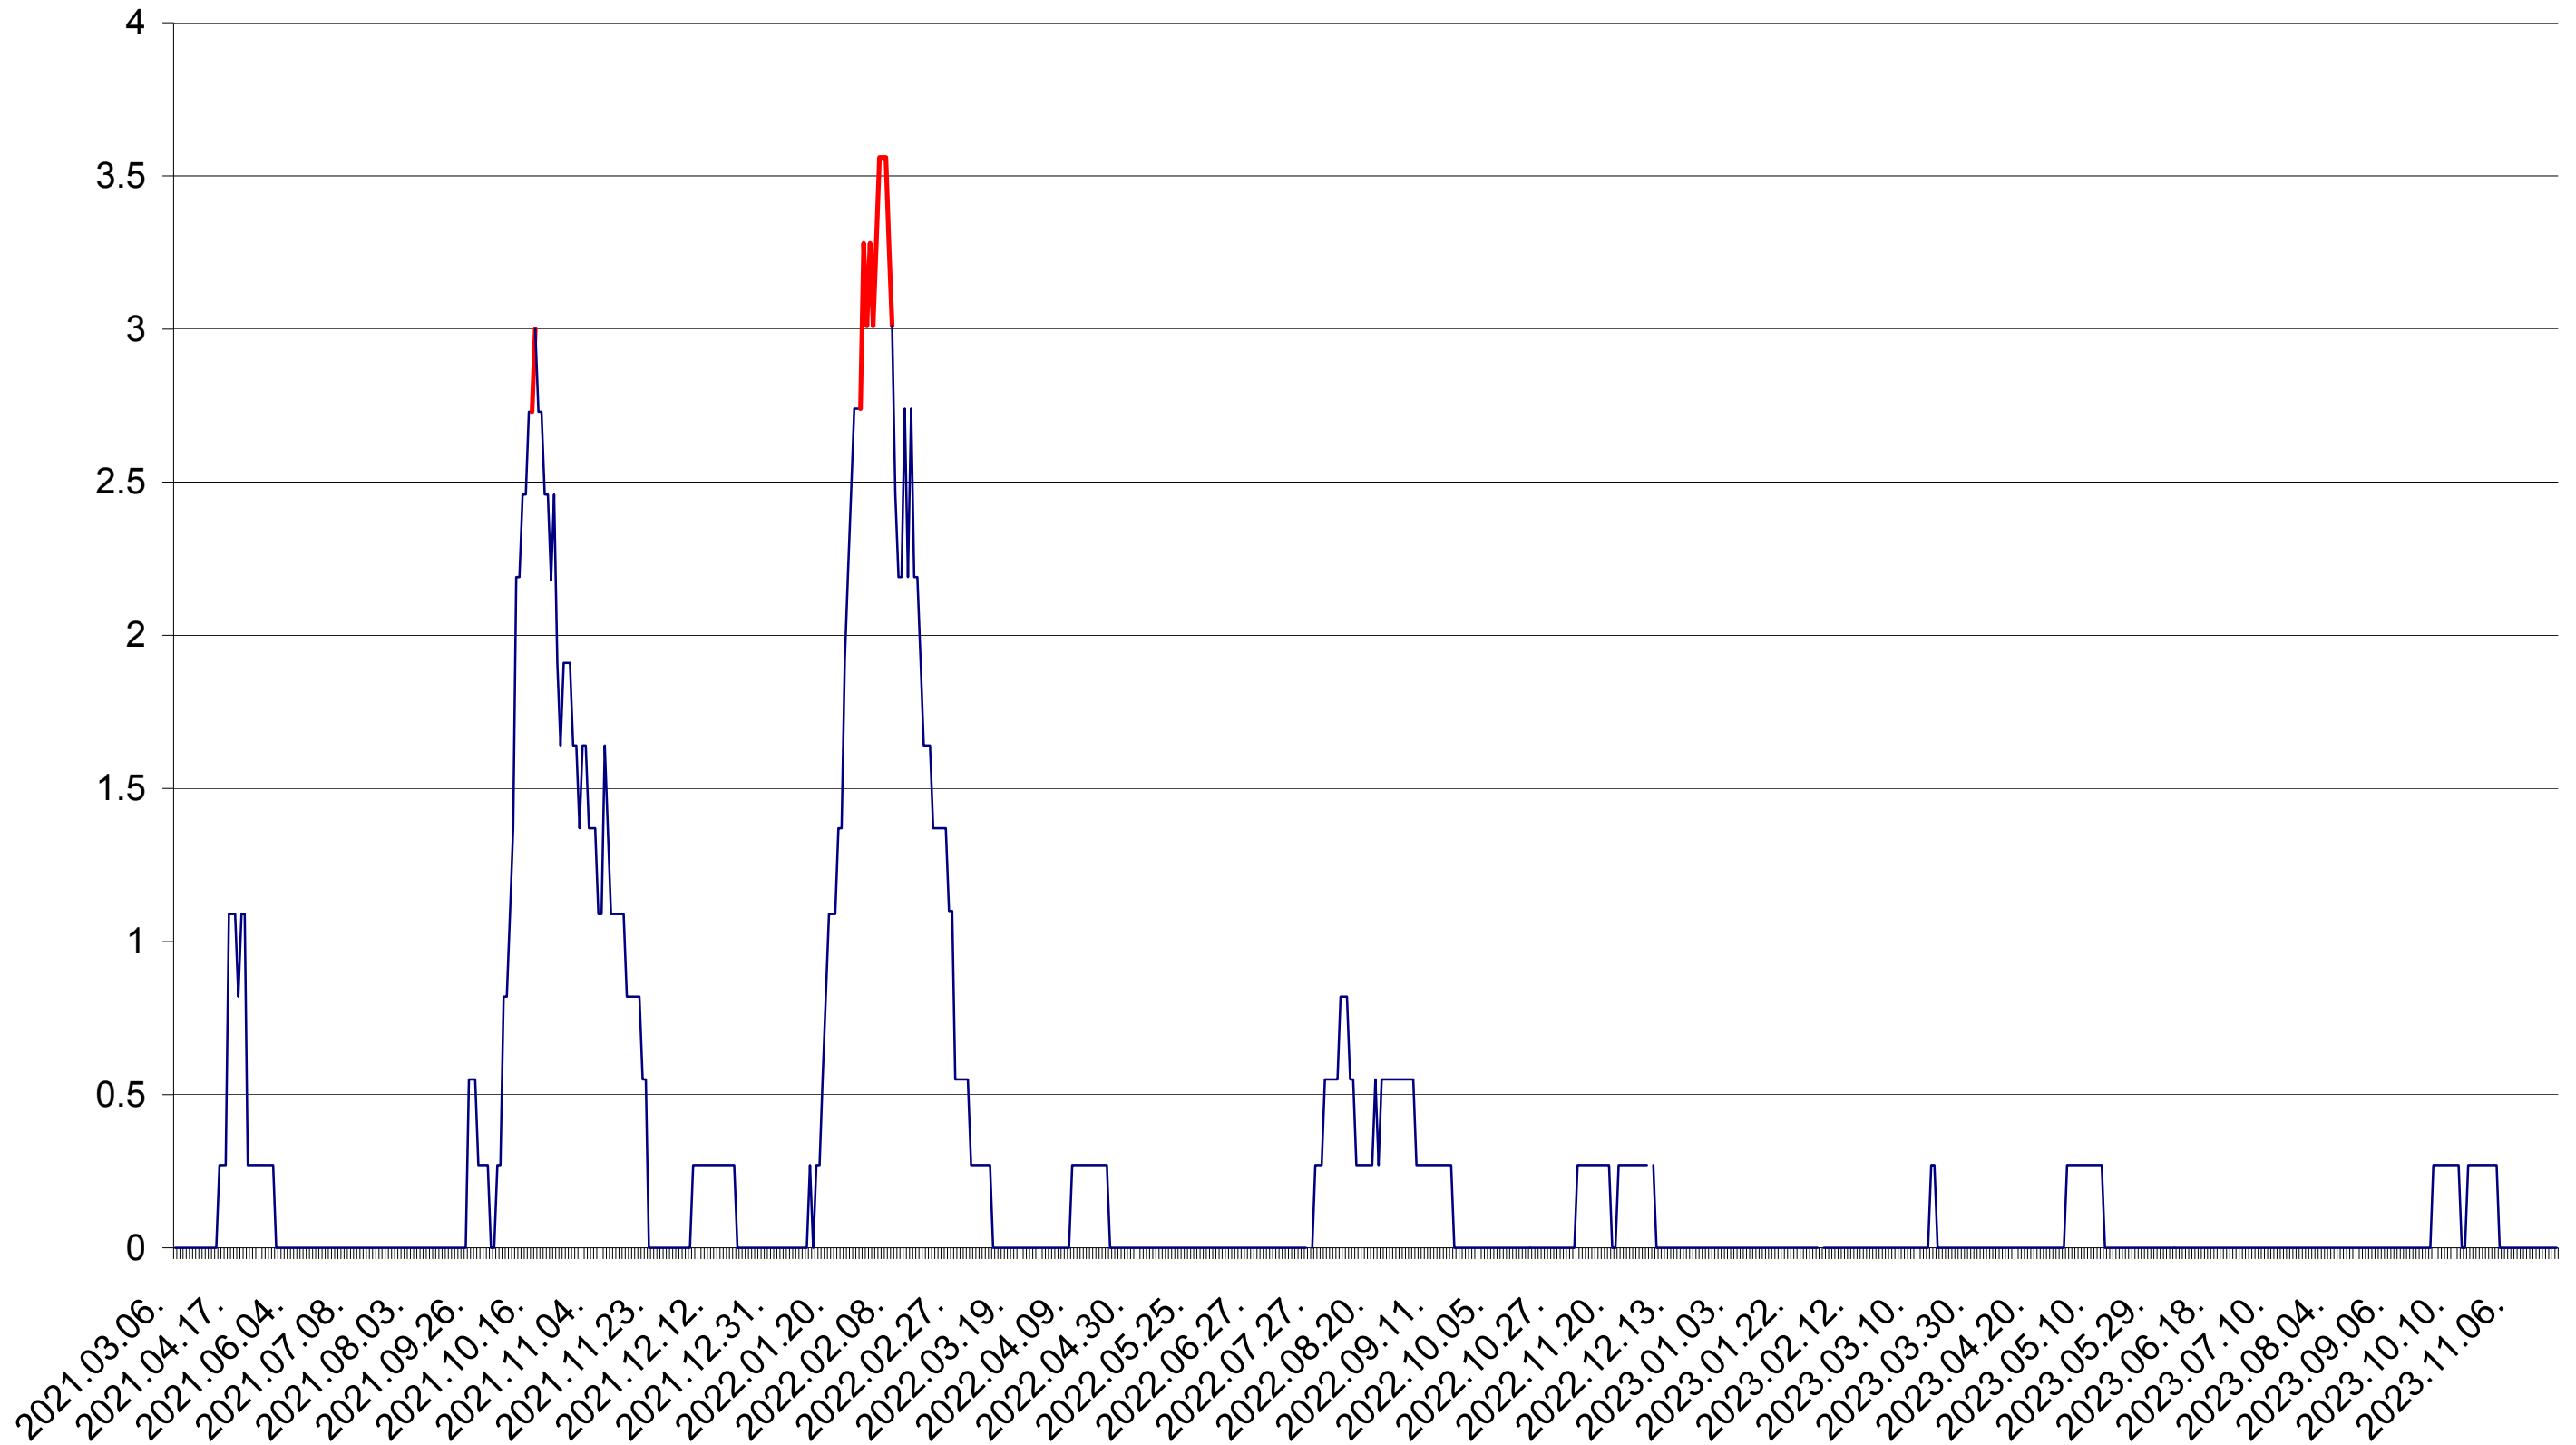

FELICENI - Evolutia incidentei cumulate pe 14 zile la ‰ de locuitori
2021.03.07. - 2023.11.23.

FRUMOASA - Evolutia incidentei cumulate pe 14 zile la ‰ de locuitori
2021.03.07. - 2023.11.23.

GĂLĂUȚAȘ - Evolutia incidentei cumulate pe 14 zile la ‰ de locuitori
2021.03.07. - 2023.11.23.

MUNICIPIUL GHEORGHENI - Evolutia incidentei cumulate pe 14 zile la ‰ de locuitori
2021.03.07. - 2023.11.23.

JOSENI - Evolutia incidentei cumulate pe 14 zile la ‰ de locuitori
2021.03.07. - 2023.11.23.

LĂZAREA - Evolutia incidentei cumulate pe 14 zile la ‰ de locuitori
2021.03.07. - 2023.11.23.

LELICENI - Evolutia incidentei cumulate pe 14 zile la ‰ de locuitori
2021.03.07. - 2023.11.23.

LUETA - Evolutia incidentei cumulate pe 14 zile la ‰ de locuitori
2021.03.07. - 2023.11.23.

LUNCA DE JOS - Evolutia incidentei cumulate pe 14 zile la ‰ de locuitori
2021.03.07. - 2023.11.23.