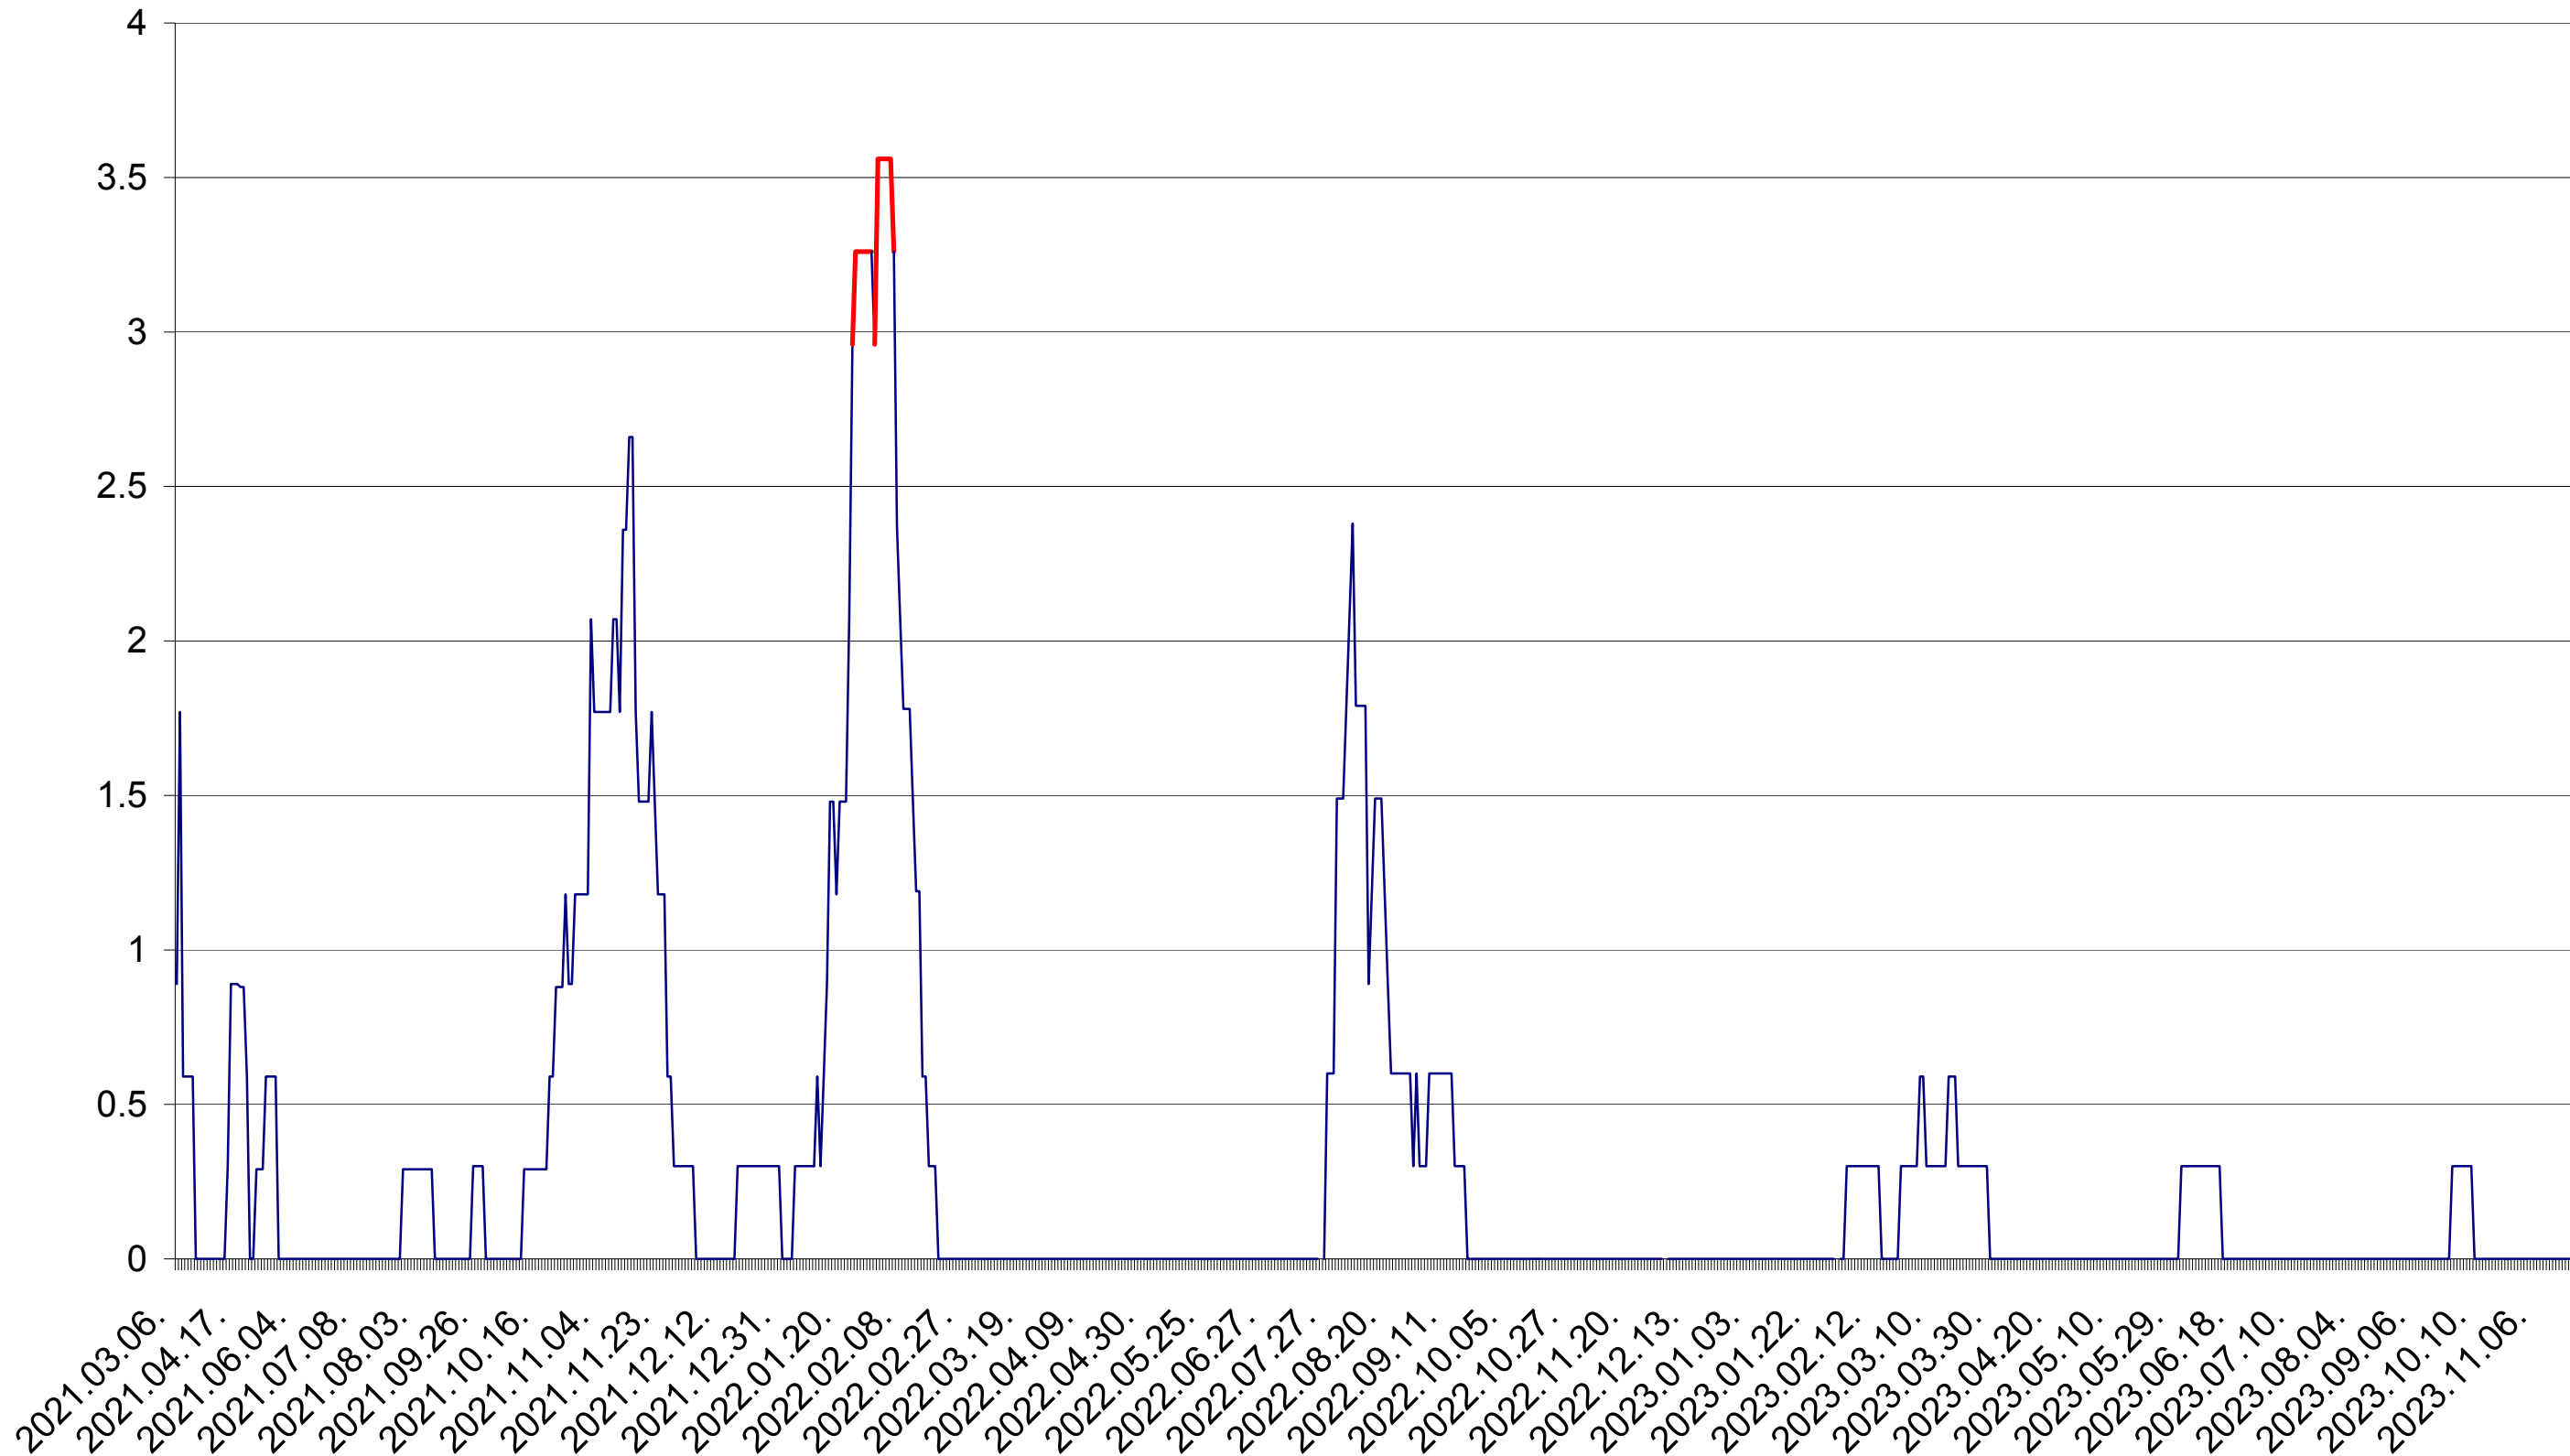

MUNICIPIUL GHEORGHENI - Evolutia incidentei cumulate pe 14 zile la ‰ de locuitori
2021.03.07. - 2023.11.23.

JOSENI - Evolutia incidentei cumulate pe 14 zile la ‰ de locuitori
2021.03.07. - 2023.11.23.

LĂZAREA - Evolutia incidentei cumulate pe 14 zile la ‰ de locuitori
2021.03.07. - 2023.11.23.

LELICENI - Evolutia incidentei cumulate pe 14 zile la ‰ de locuitori
2021.03.07. - 2023.11.23.

LUETA - Evolutia incidentei cumulate pe 14 zile la ‰ de locuitori
2021.03.07. - 2023.11.23.

LUNCA DE JOS - Evolutia incidentei cumulate pe 14 zile la ‰ de locuitori
2021.03.07. - 2023.11.23.

LUNCA DE SUS - Evolutia incidentei cumulate pe 14 zile la ‰ de locuitori
2021.03.07. - 2023.11.23.

LUPENI - Evolutia incidentei cumulate pe 14 zile la ‰ de locuitori
2021.03.07. - 2023.11.23.

MĂDĂRAȘ - Evolutia incidentei cumulate pe 14 zile la ‰ de locuitori
2021.03.07. - 2023.11.23.