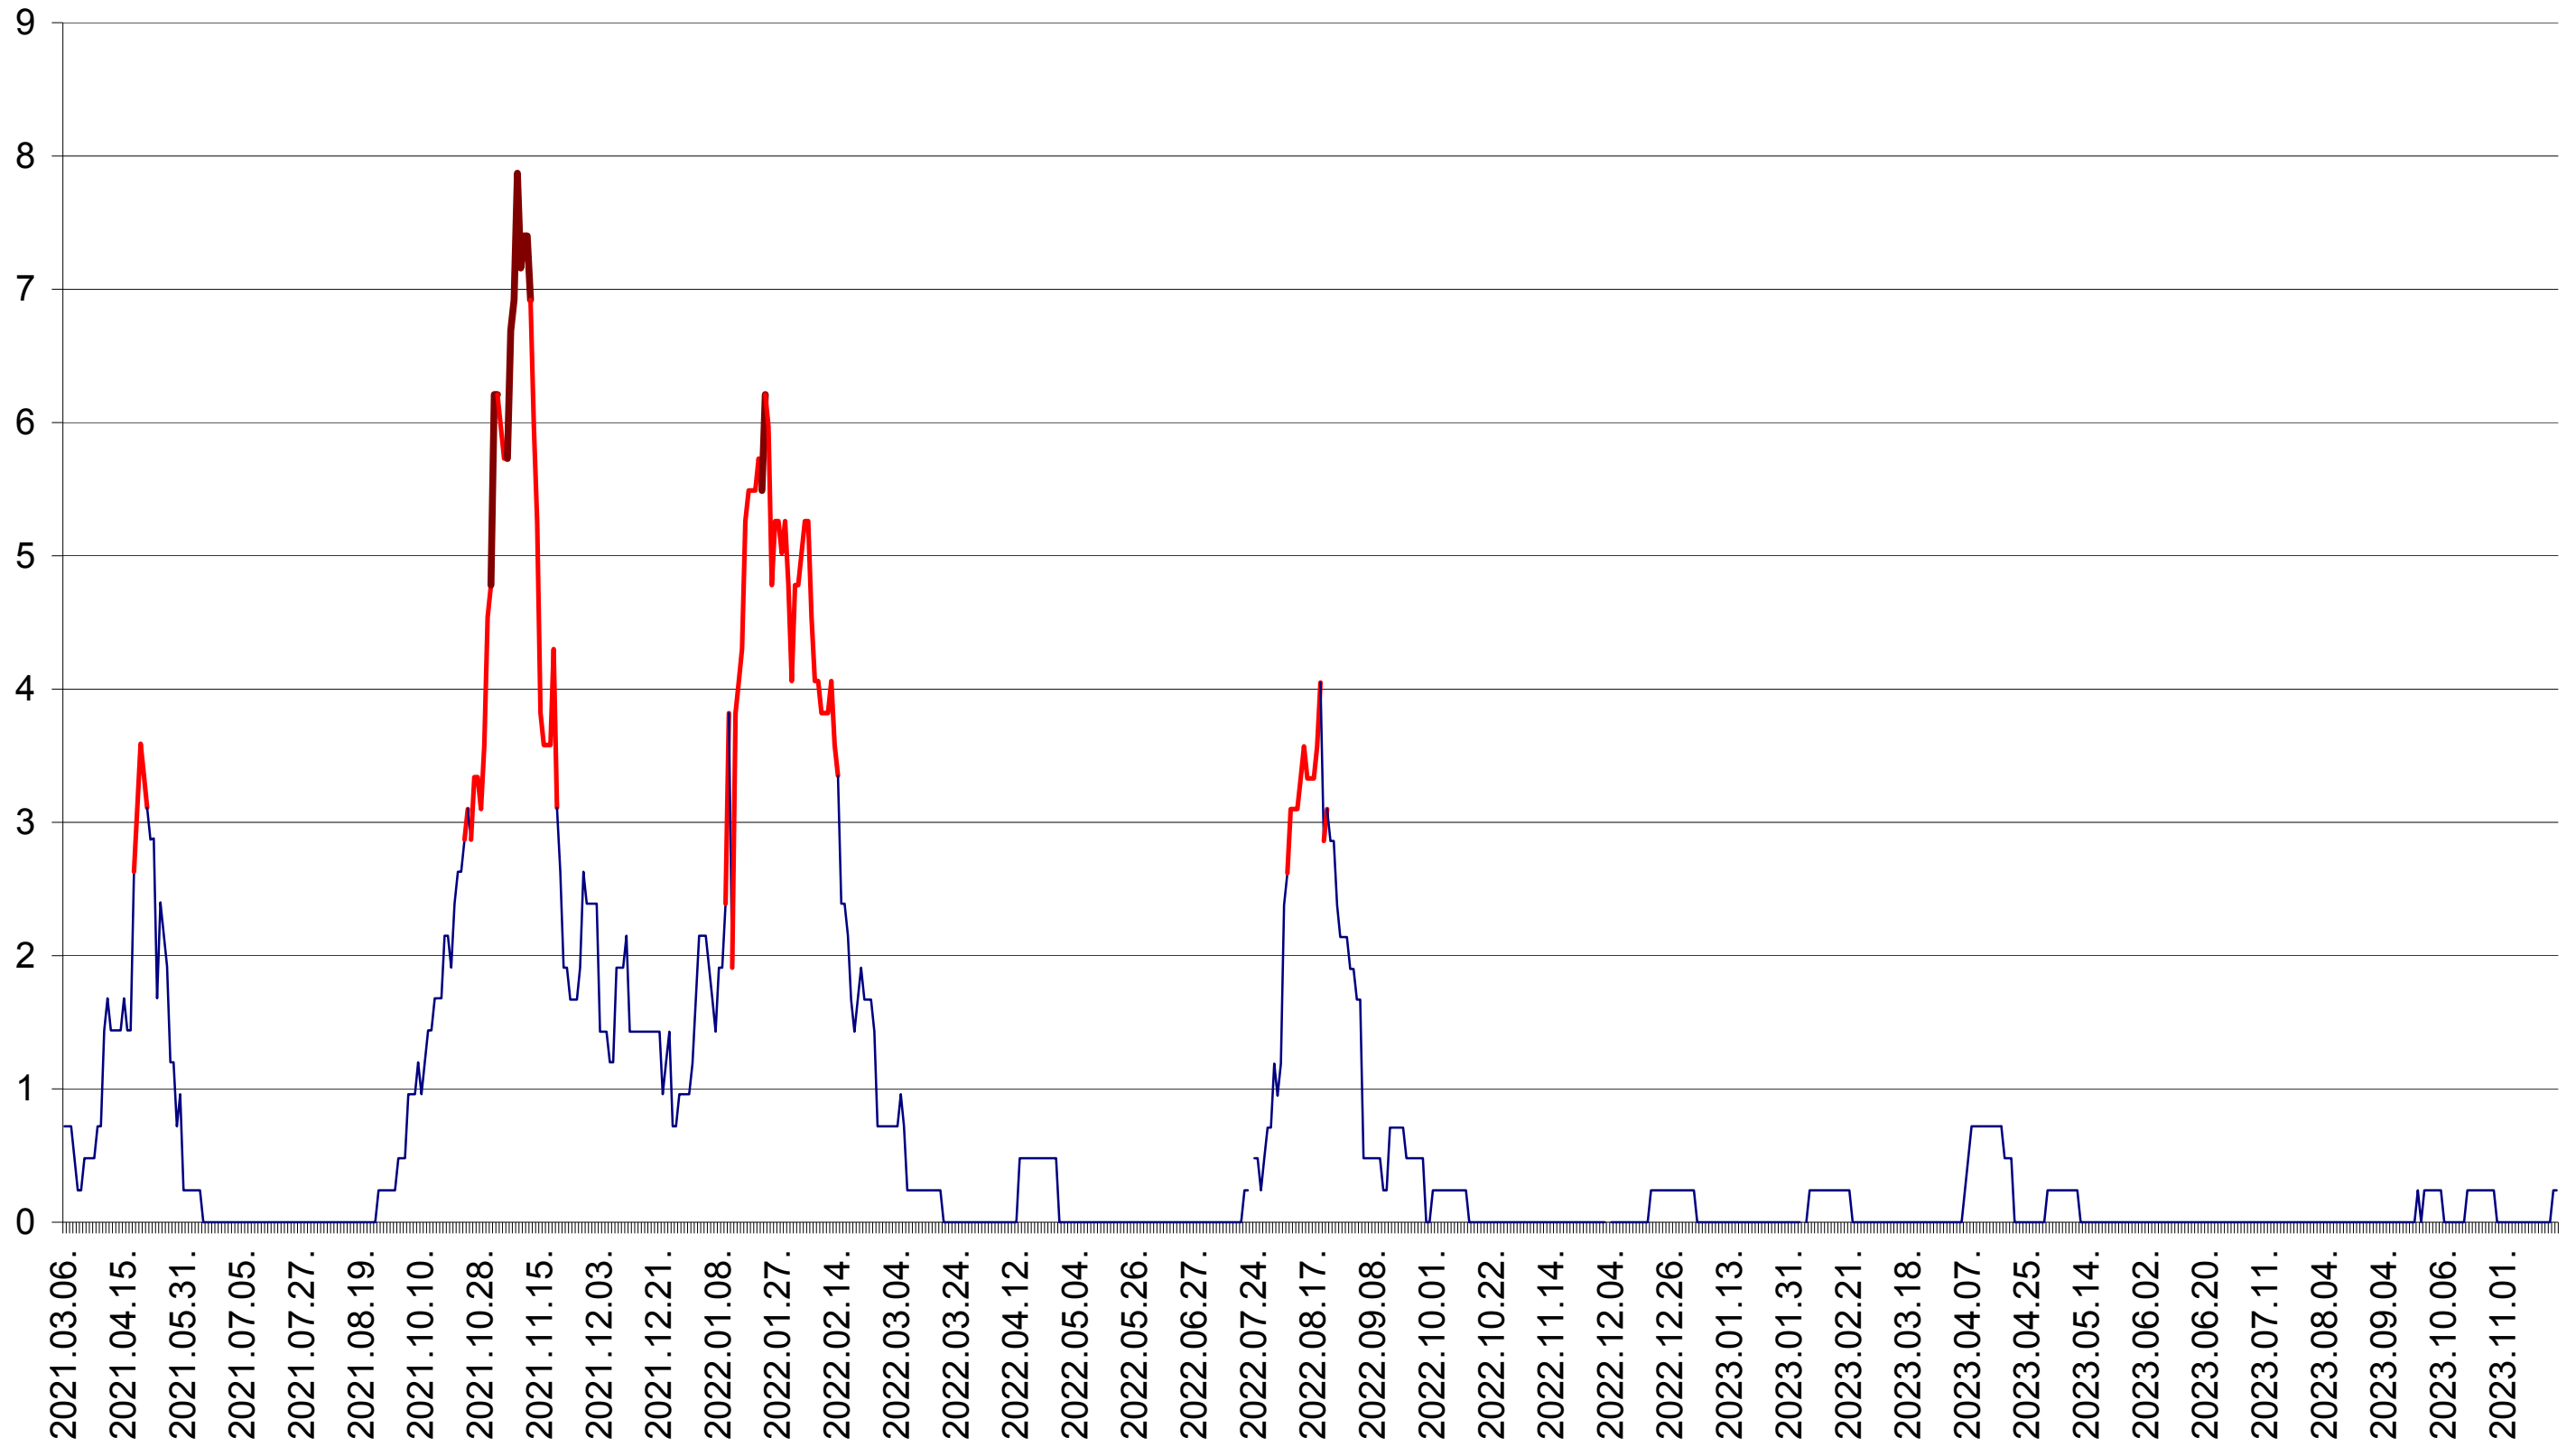

ORAȘ BĂLAN - Evolutia incidentei cumulate pe 14 zile la ‰ de locuitori
2021.03.07. - 2023.11.23.

BILBOR - Evolutia incidentei cumulate pe 14 zile la ‰ de locuitori
2021.03.07. - 2023.11.23.

ORAȘ BORSEC - Evolutia incidentei cumulate pe 14 zile la ‰ de locuitori
2021.03.07. - 2023.11.23.

CORBU - Evolutia incidentei cumulate pe 14 zile la ‰ de locuitori
2021.03.07. - 2023.11.23.

CORUND - Evolutia incidentei cumulate pe 14 zile la ‰ de locuitori
2021.03.07. - 2023.11.23.

COZMENI - Evolutia incidentei cumulate pe 14 zile la ‰ de locuitori
2021.03.07. - 2023.11.23.

ORAȘ CRISTURU SECUIESC - Evolutia incidentei cumulate pe 14 zile la ‰ de locuitori
2021.03.07. - 2023.11.23.

DĂNEȘTI - Evolutia incidentei cumulate pe 14 zile la ‰ de locuitori
2021.03.07. - 2023.11.23.

DÂRJIU - Evolutia incidentei cumulate pe 14 zile la ‰ de locuitori
2021.03.07. - 2023.11.23.

DEALU - Evolutia incidentei cumulate pe 14 zile la ‰ de locuitori
2021.03.07. - 2023.11.23.

DITRĂU - Evolutia incidentei cumulate pe 14 zile la ‰ de locuitori
2021.03.07. - 2023.11.23.