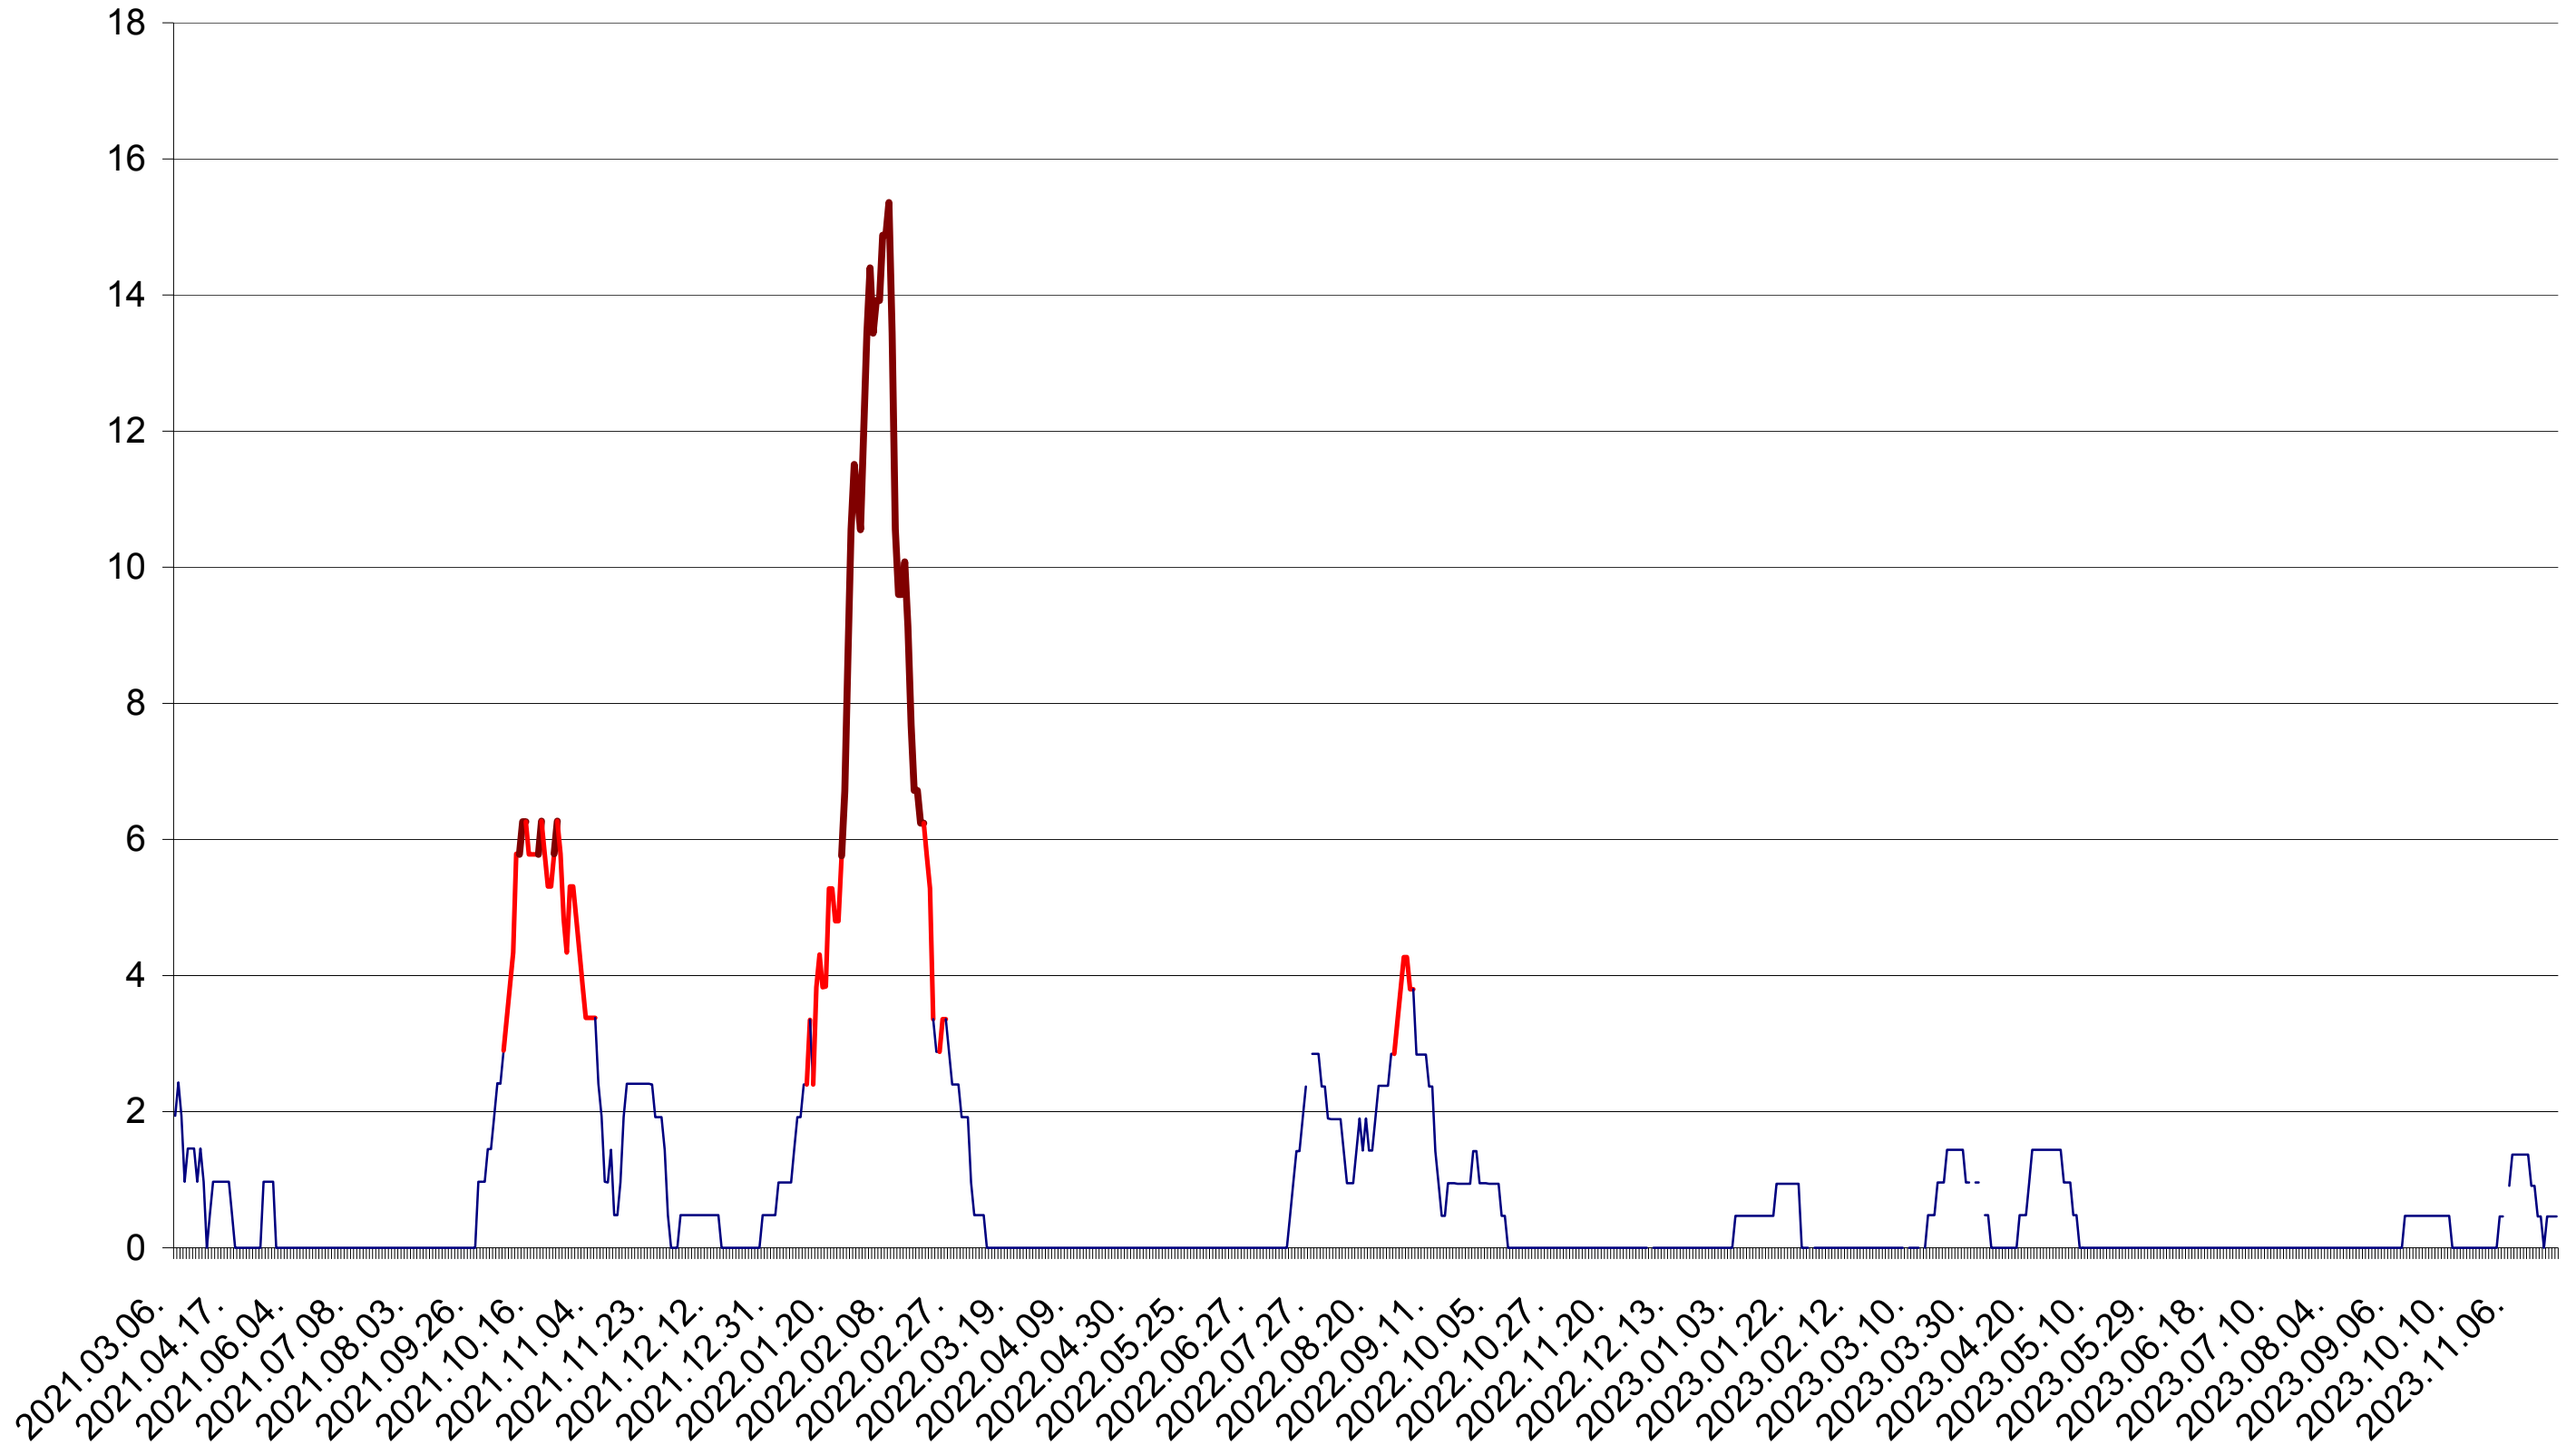

PLĂIEȘII DE JOS - Evolutia incidentei cumulate pe 14 zile la ‰ de locuitori
2021.03.07. - 2023.11.23.

PĂULENI-CIUC - Evolutia incidentei cumulate pe 14 zile la ‰ de locuitori
2021.03.07. - 2023.11.23.