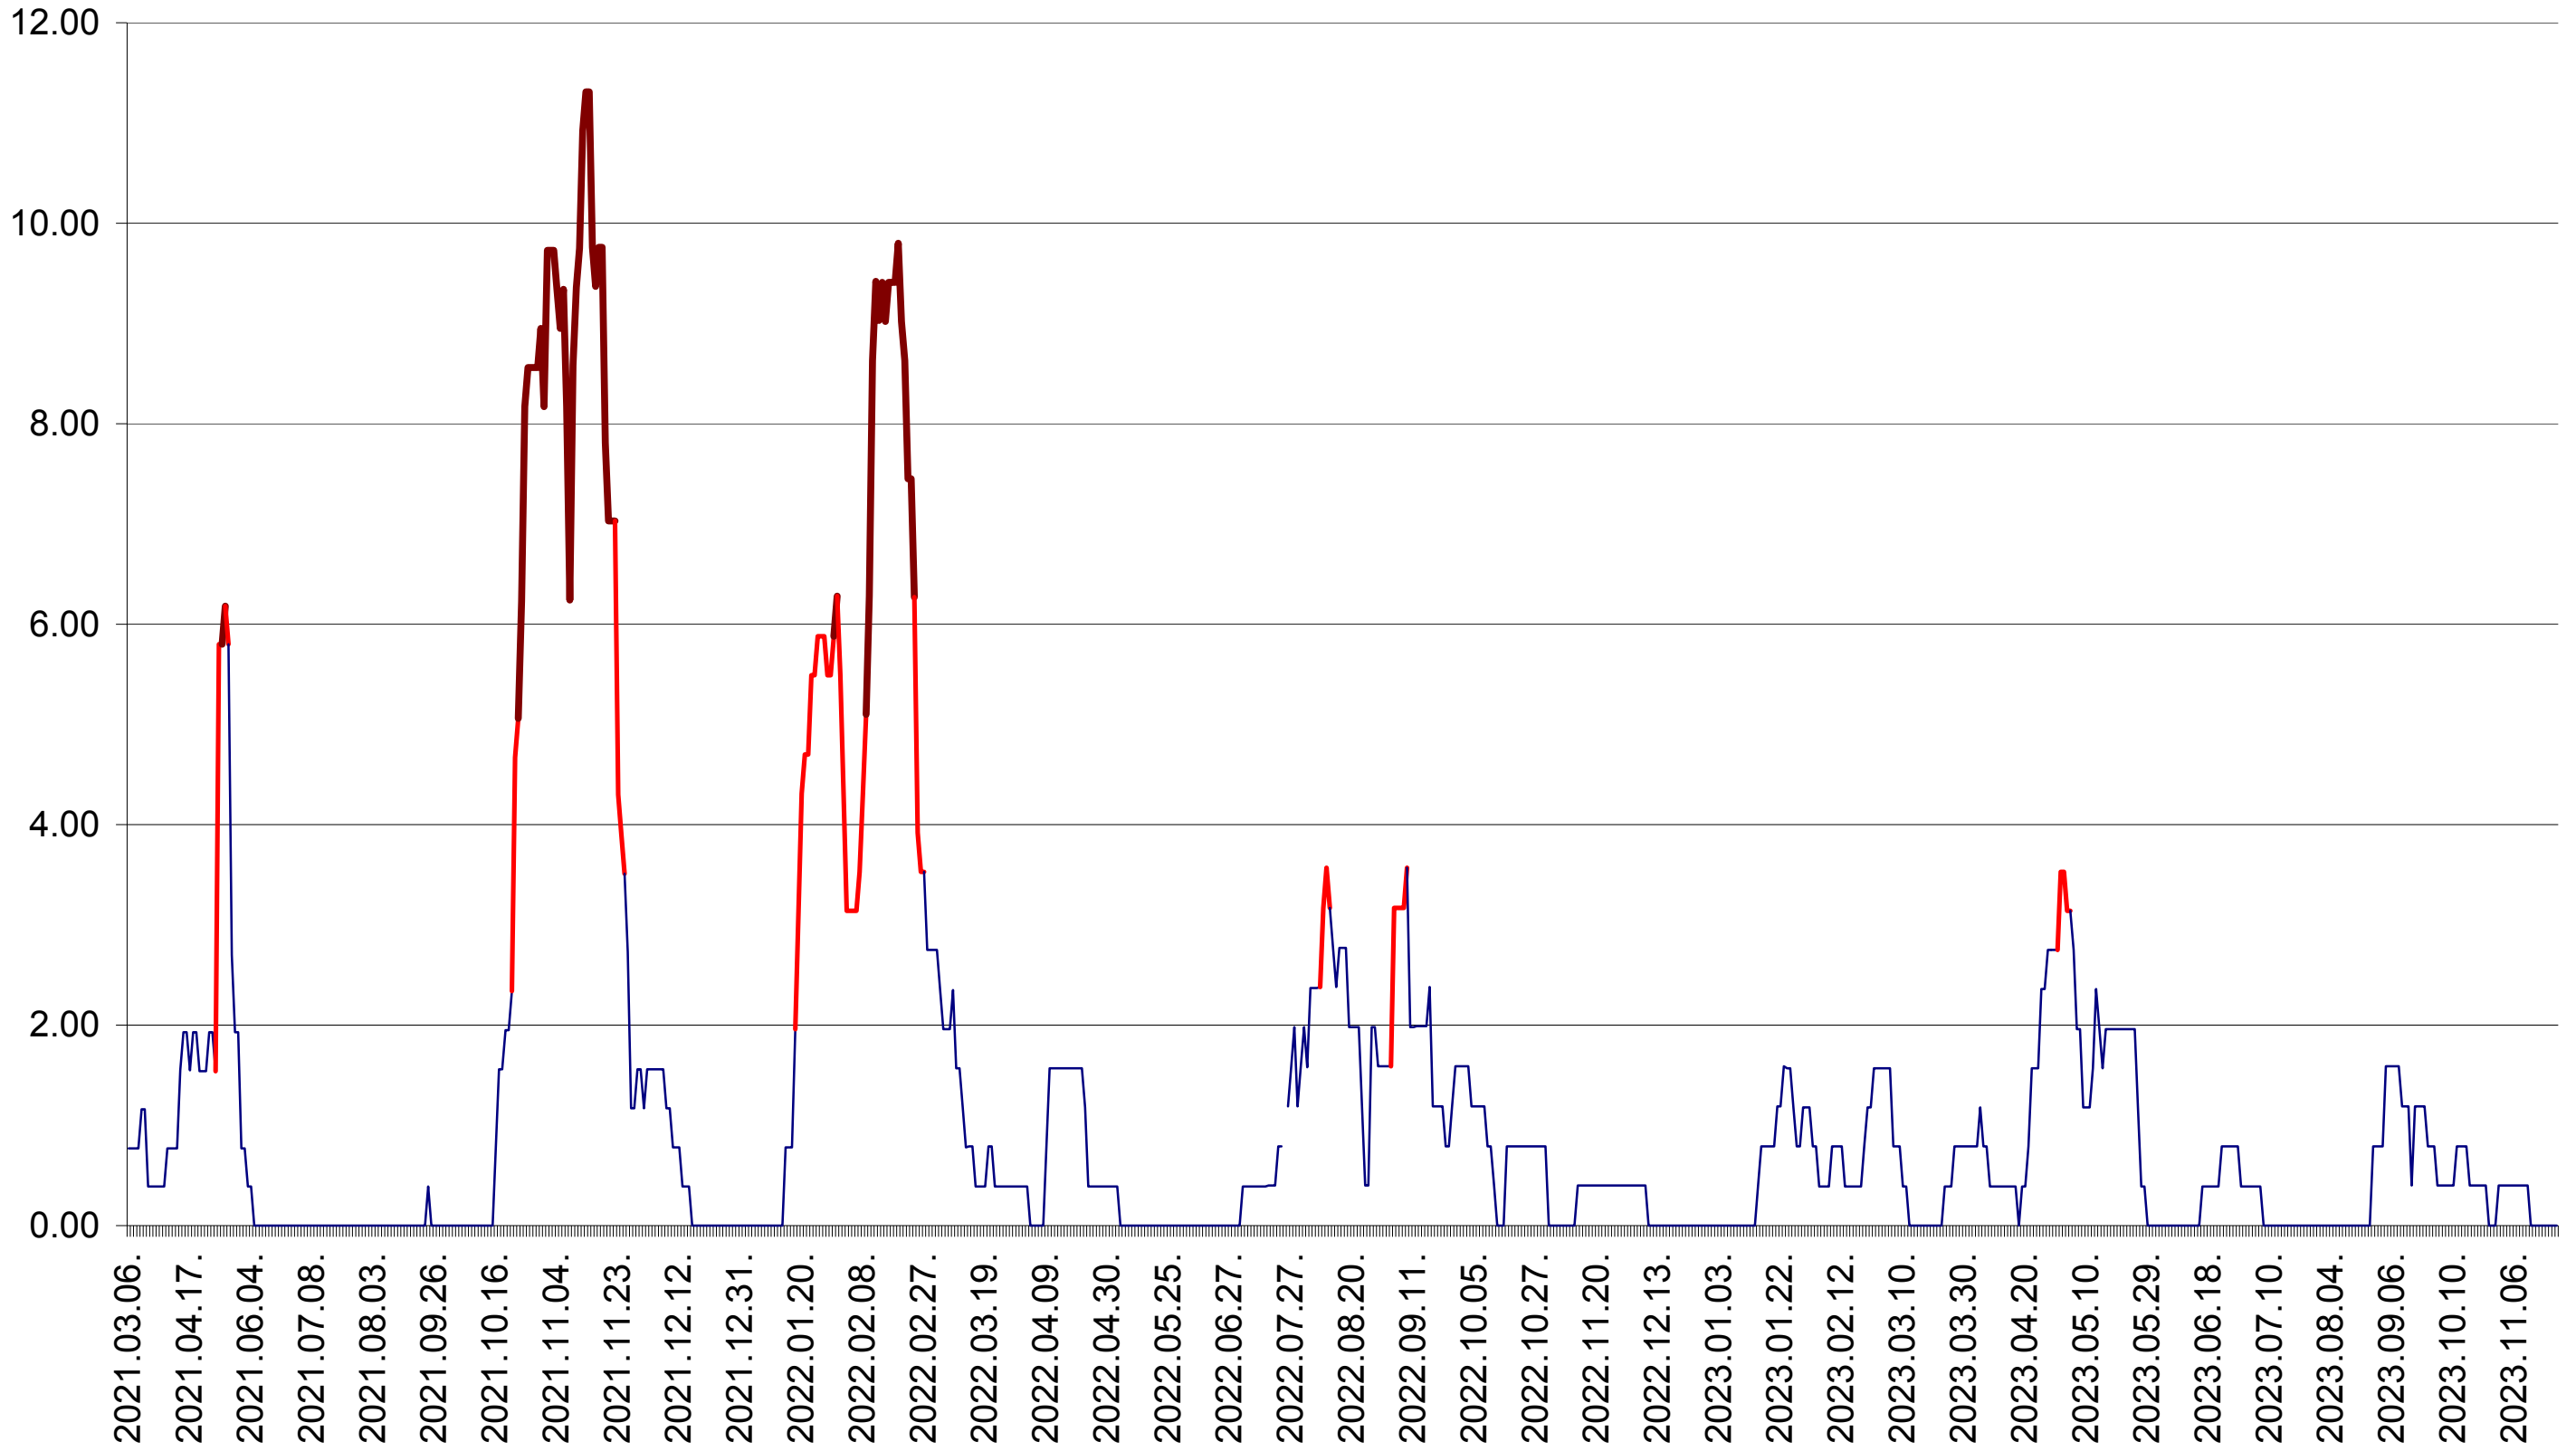

ATID - Evolutia incidentei cumulate pe 14 zile la ‰ de locuitori
2021.03.07. - 2023.11.23.

AVRĂMEȘTI - Evolutia incidentei cumulate pe 14 zile la ‰ de locuitori
2021.03.07. - 2023.11.23.

ORAȘ BĂILE TUȘNAD - Evolutia incidentei cumulate pe 14 zile la ‰ de locuitori
2021.03.07. - 2023.11.23.

ORAȘ BĂLAN - Evolutia incidentei cumulate pe 14 zile la ‰ de locuitori
2021.03.07. - 2023.11.23.

BILBOR - Evolutia incidentei cumulate pe 14 zile la ‰ de locuitori
2021.03.07. - 2023.11.23.

ORAȘ BORSEC - Evolutia incidentei cumulate pe 14 zile la ‰ de locuitori
2021.03.07. - 2023.11.23.

BRĂDEȘTI - Evolutia incidentei cumulate pe 14 zile la ‰ de locuitori
2021.03.07. - 2023.11.23.

CĂPÂLNIȚA - Evolutia incidentei cumulate pe 14 zile la ‰ de locuitori
2021.03.07. - 2023.11.23.

CÂRȚA - Evolutia incidentei cumulate pe 14 zile la ‰ de locuitori
2021.03.07. - 2023.11.23.