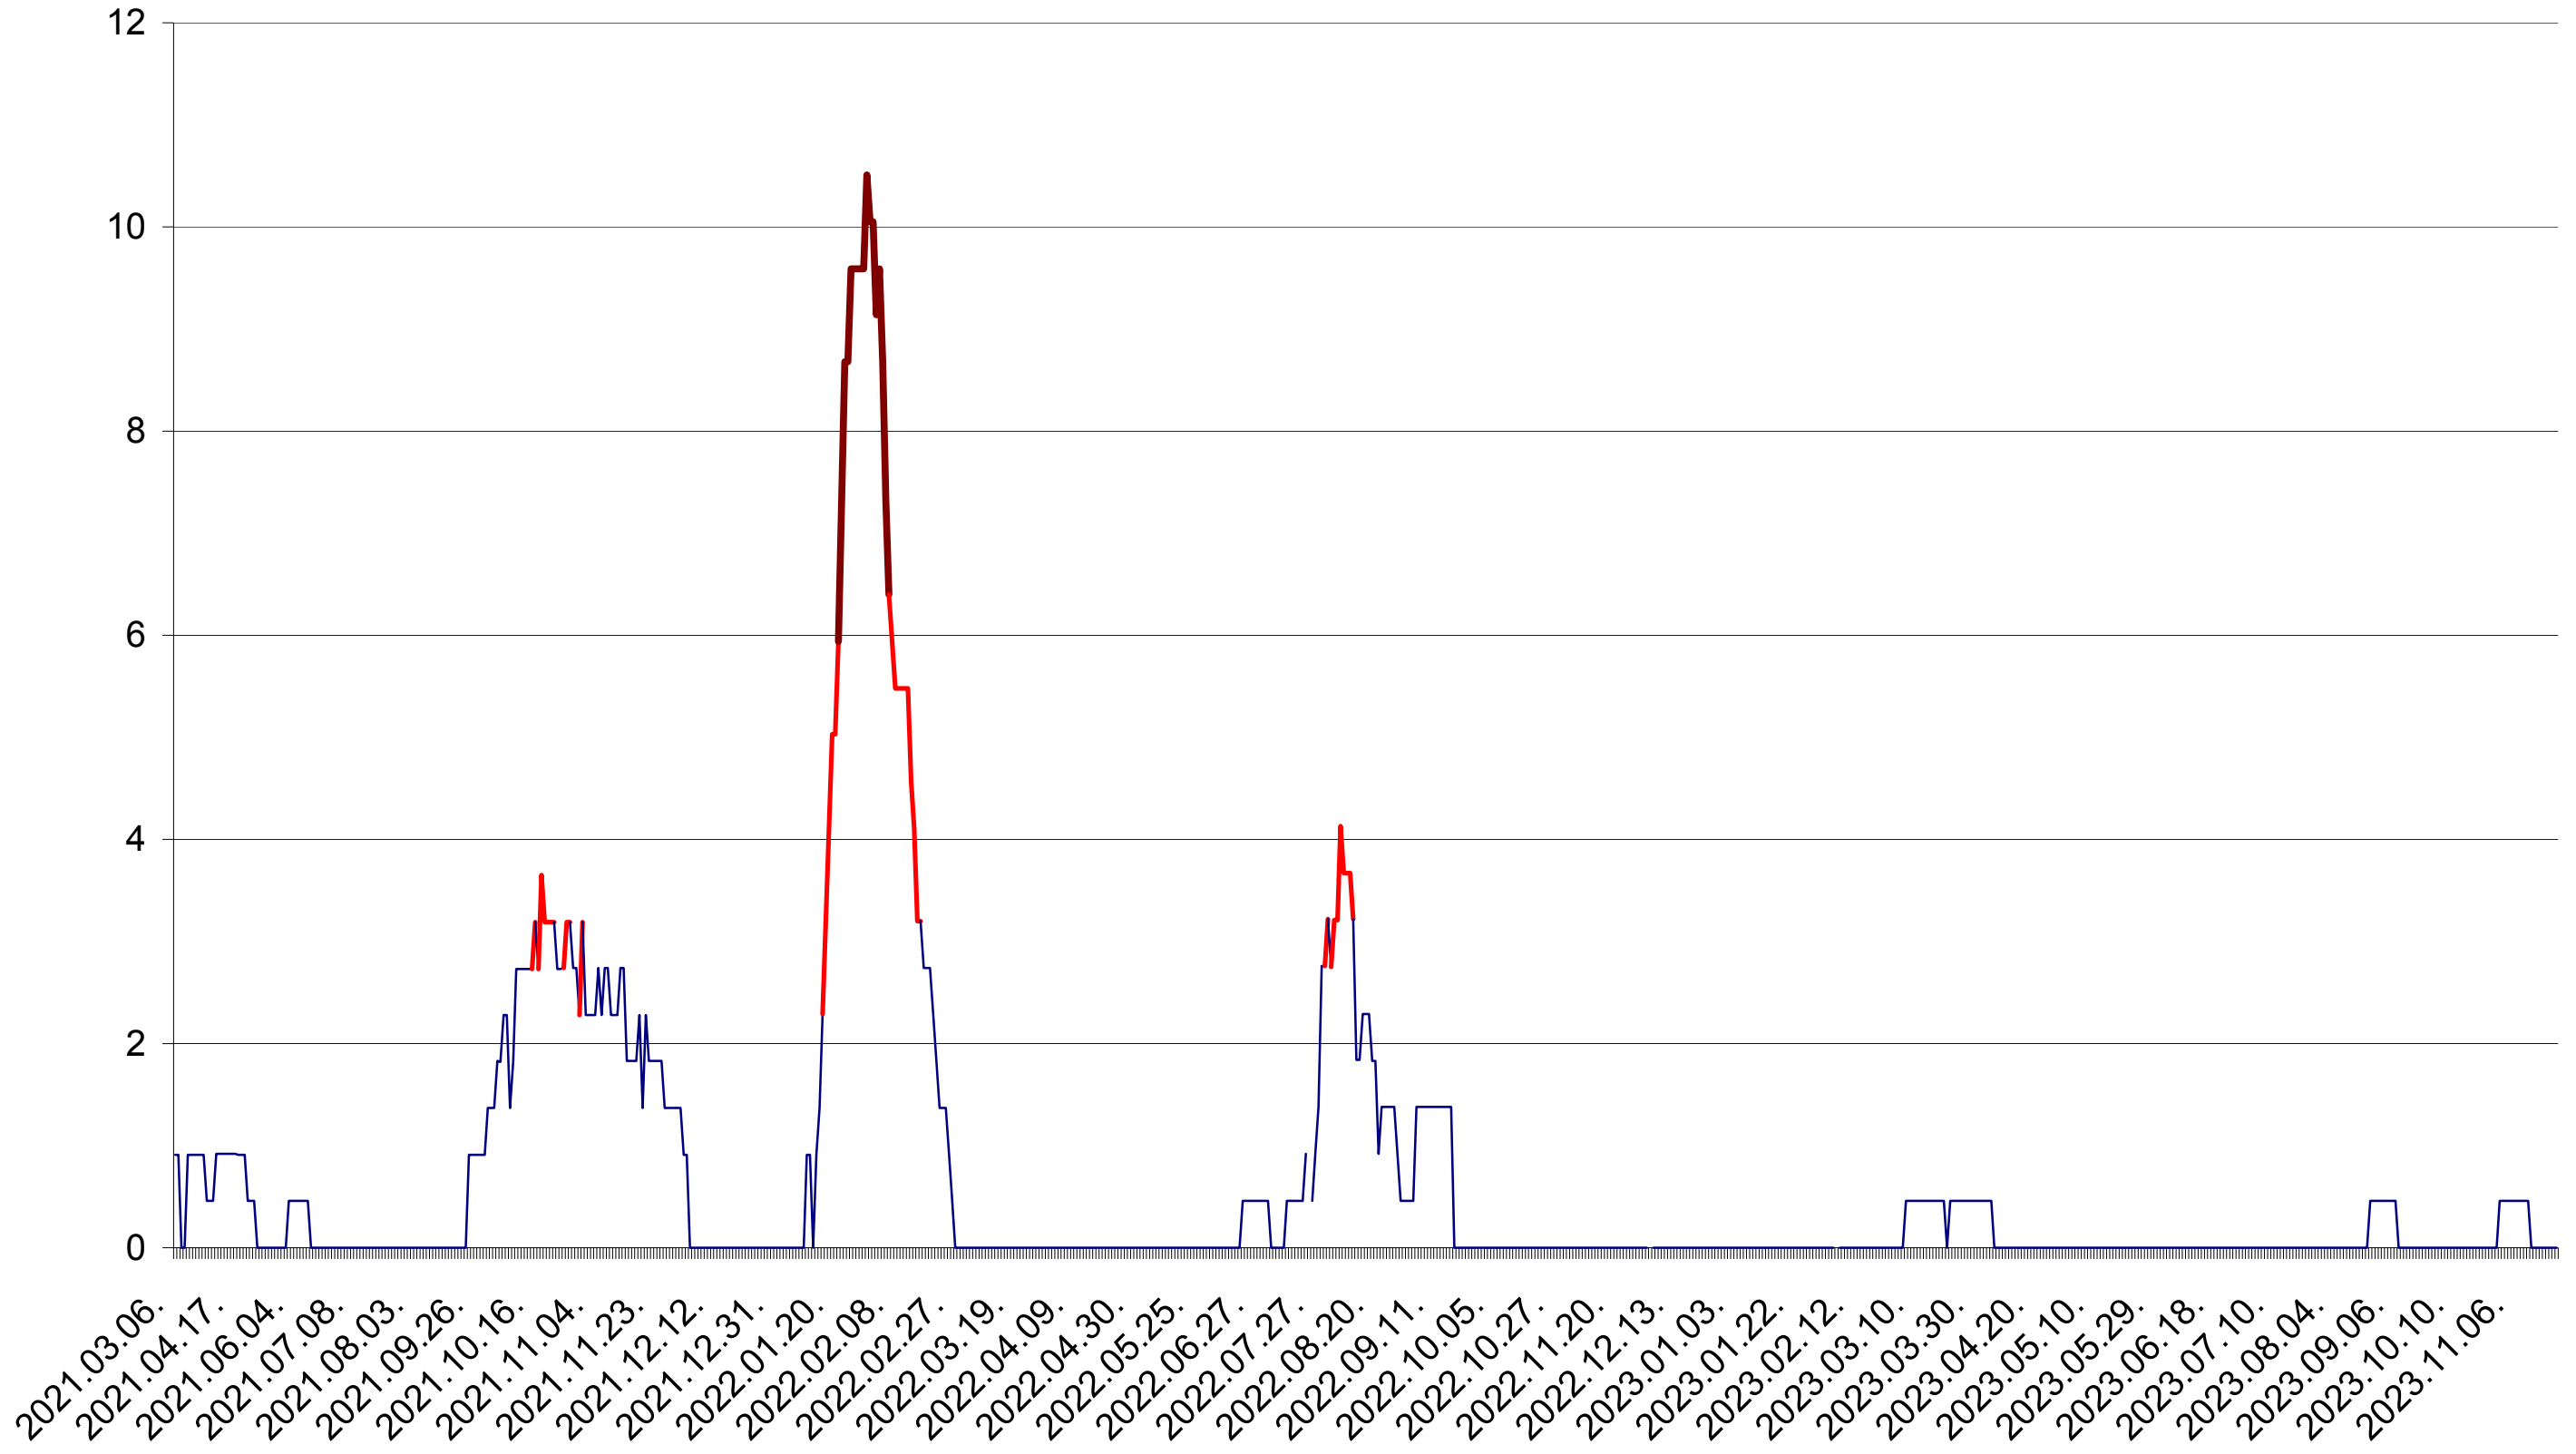

ORAȘ BĂLAN - Evolutia incidentei cumulate pe 14 zile la ‰ de locuitori
2021.03.07. - 2023.11.23.

BILBOR - Evolutia incidentei cumulate pe 14 zile la ‰ de locuitori
2021.03.07. - 2023.11.23.

ORAȘ BORSEC - Evolutia incidentei cumulate pe 14 zile la ‰ de locuitori
2021.03.07. - 2023.11.23.

CICEU - Evolutia incidentei cumulate pe 14 zile la ‰ de locuitori
2021.03.07. - 2023.11.23.

CIUCSÂNGEORGIU - Evolutia incidentei cumulate pe 14 zile la ‰ de locuitori
2021.03.07. - 2023.11.23.

CIUMANI - Evolutia incidentei cumulate pe 14 zile la ‰ de locuitori
2021.03.07. - 2023.11.23.

CORBU - Evolutia incidentei cumulate pe 14 zile la ‰ de locuitori
2021.03.07. - 2023.11.23.

CORUND - Evolutia incidentei cumulate pe 14 zile la ‰ de locuitori
2021.03.07. - 2023.11.23.

COZMENI - Evolutia incidentei cumulate pe 14 zile la ‰ de locuitori
2021.03.07. - 2023.11.23.

ORAȘ CRISTURU SECUIESC - Evolutia incidentei cumulate pe 14 zile la ‰ de locuitori
2021.03.07. - 2023.11.23.

DĂNEȘTI - Evolutia incidentei cumulate pe 14 zile la ‰ de locuitori
2021.03.07. - 2023.11.23.