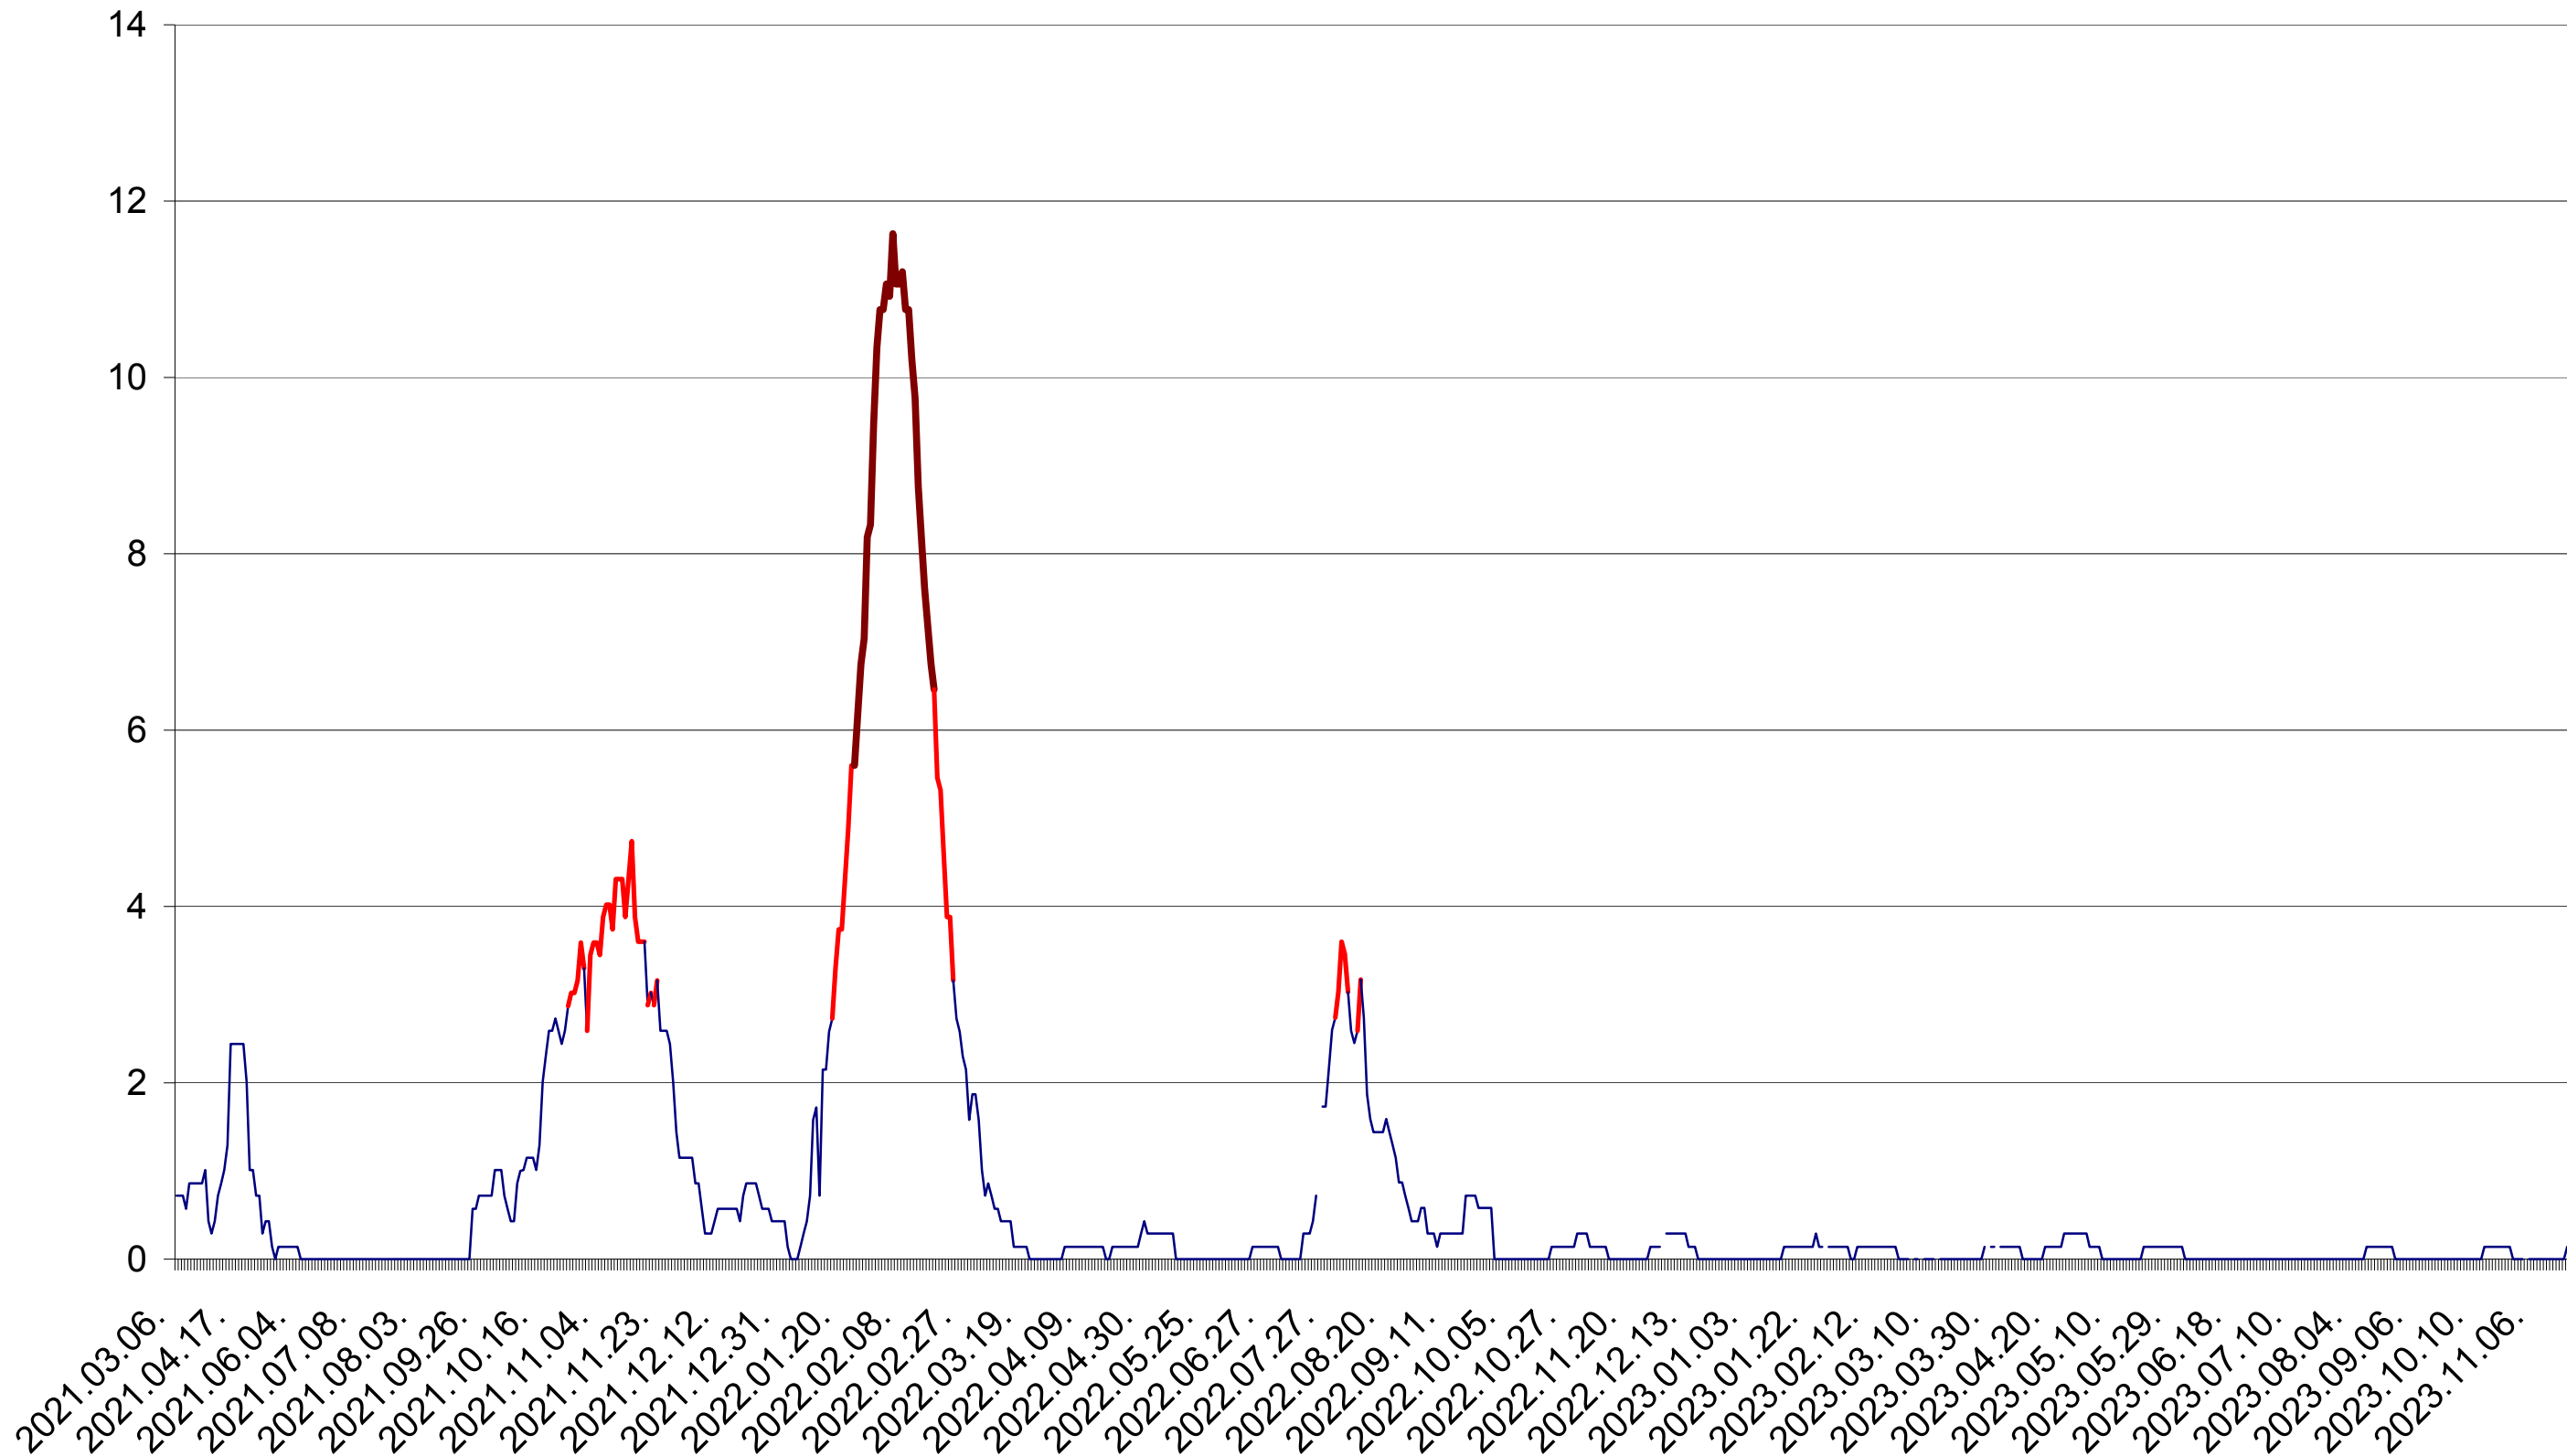

MIHĂILENI - Evolutia incidentei cumulate pe 14 zile la ‰ de locuitori
2021.03.07. - 2023.11.23.

MUGENI - Evolutia incidentei cumulate pe 14 zile la ‰ de locuitori
2021.03.07. - 2023.11.23.

OCLAND - Evolutia incidentei cumulate pe 14 zile la ‰ de locuitori
2021.03.07. - 2023.11.23.

MUNICIPIUL ODORHEIU SECUIESC - Evolutia incidentei cumulate pe 14 zile la ‰ de locuitori
2021.03.07. - 2023.11.23.

PĂULENI-CIUC - Evolutia incidentei cumulate pe 14 zile la ‰ de locuitori
2021.03.07. - 2023.11.23.

PLĂIEȘII DE JOS - Evolutia incidentei cumulate pe 14 zile la ‰ de locuitori
2021.03.07. - 2023.11.23.

PORUMBENI - Evolutia incidentei cumulate pe 14 zile la ‰ de locuitori
2021.03.07. - 2023.11.23.

PRAID - Evolutia incidentei cumulate pe 14 zile la ‰ de locuitori
2021.03.07. - 2023.11.23.