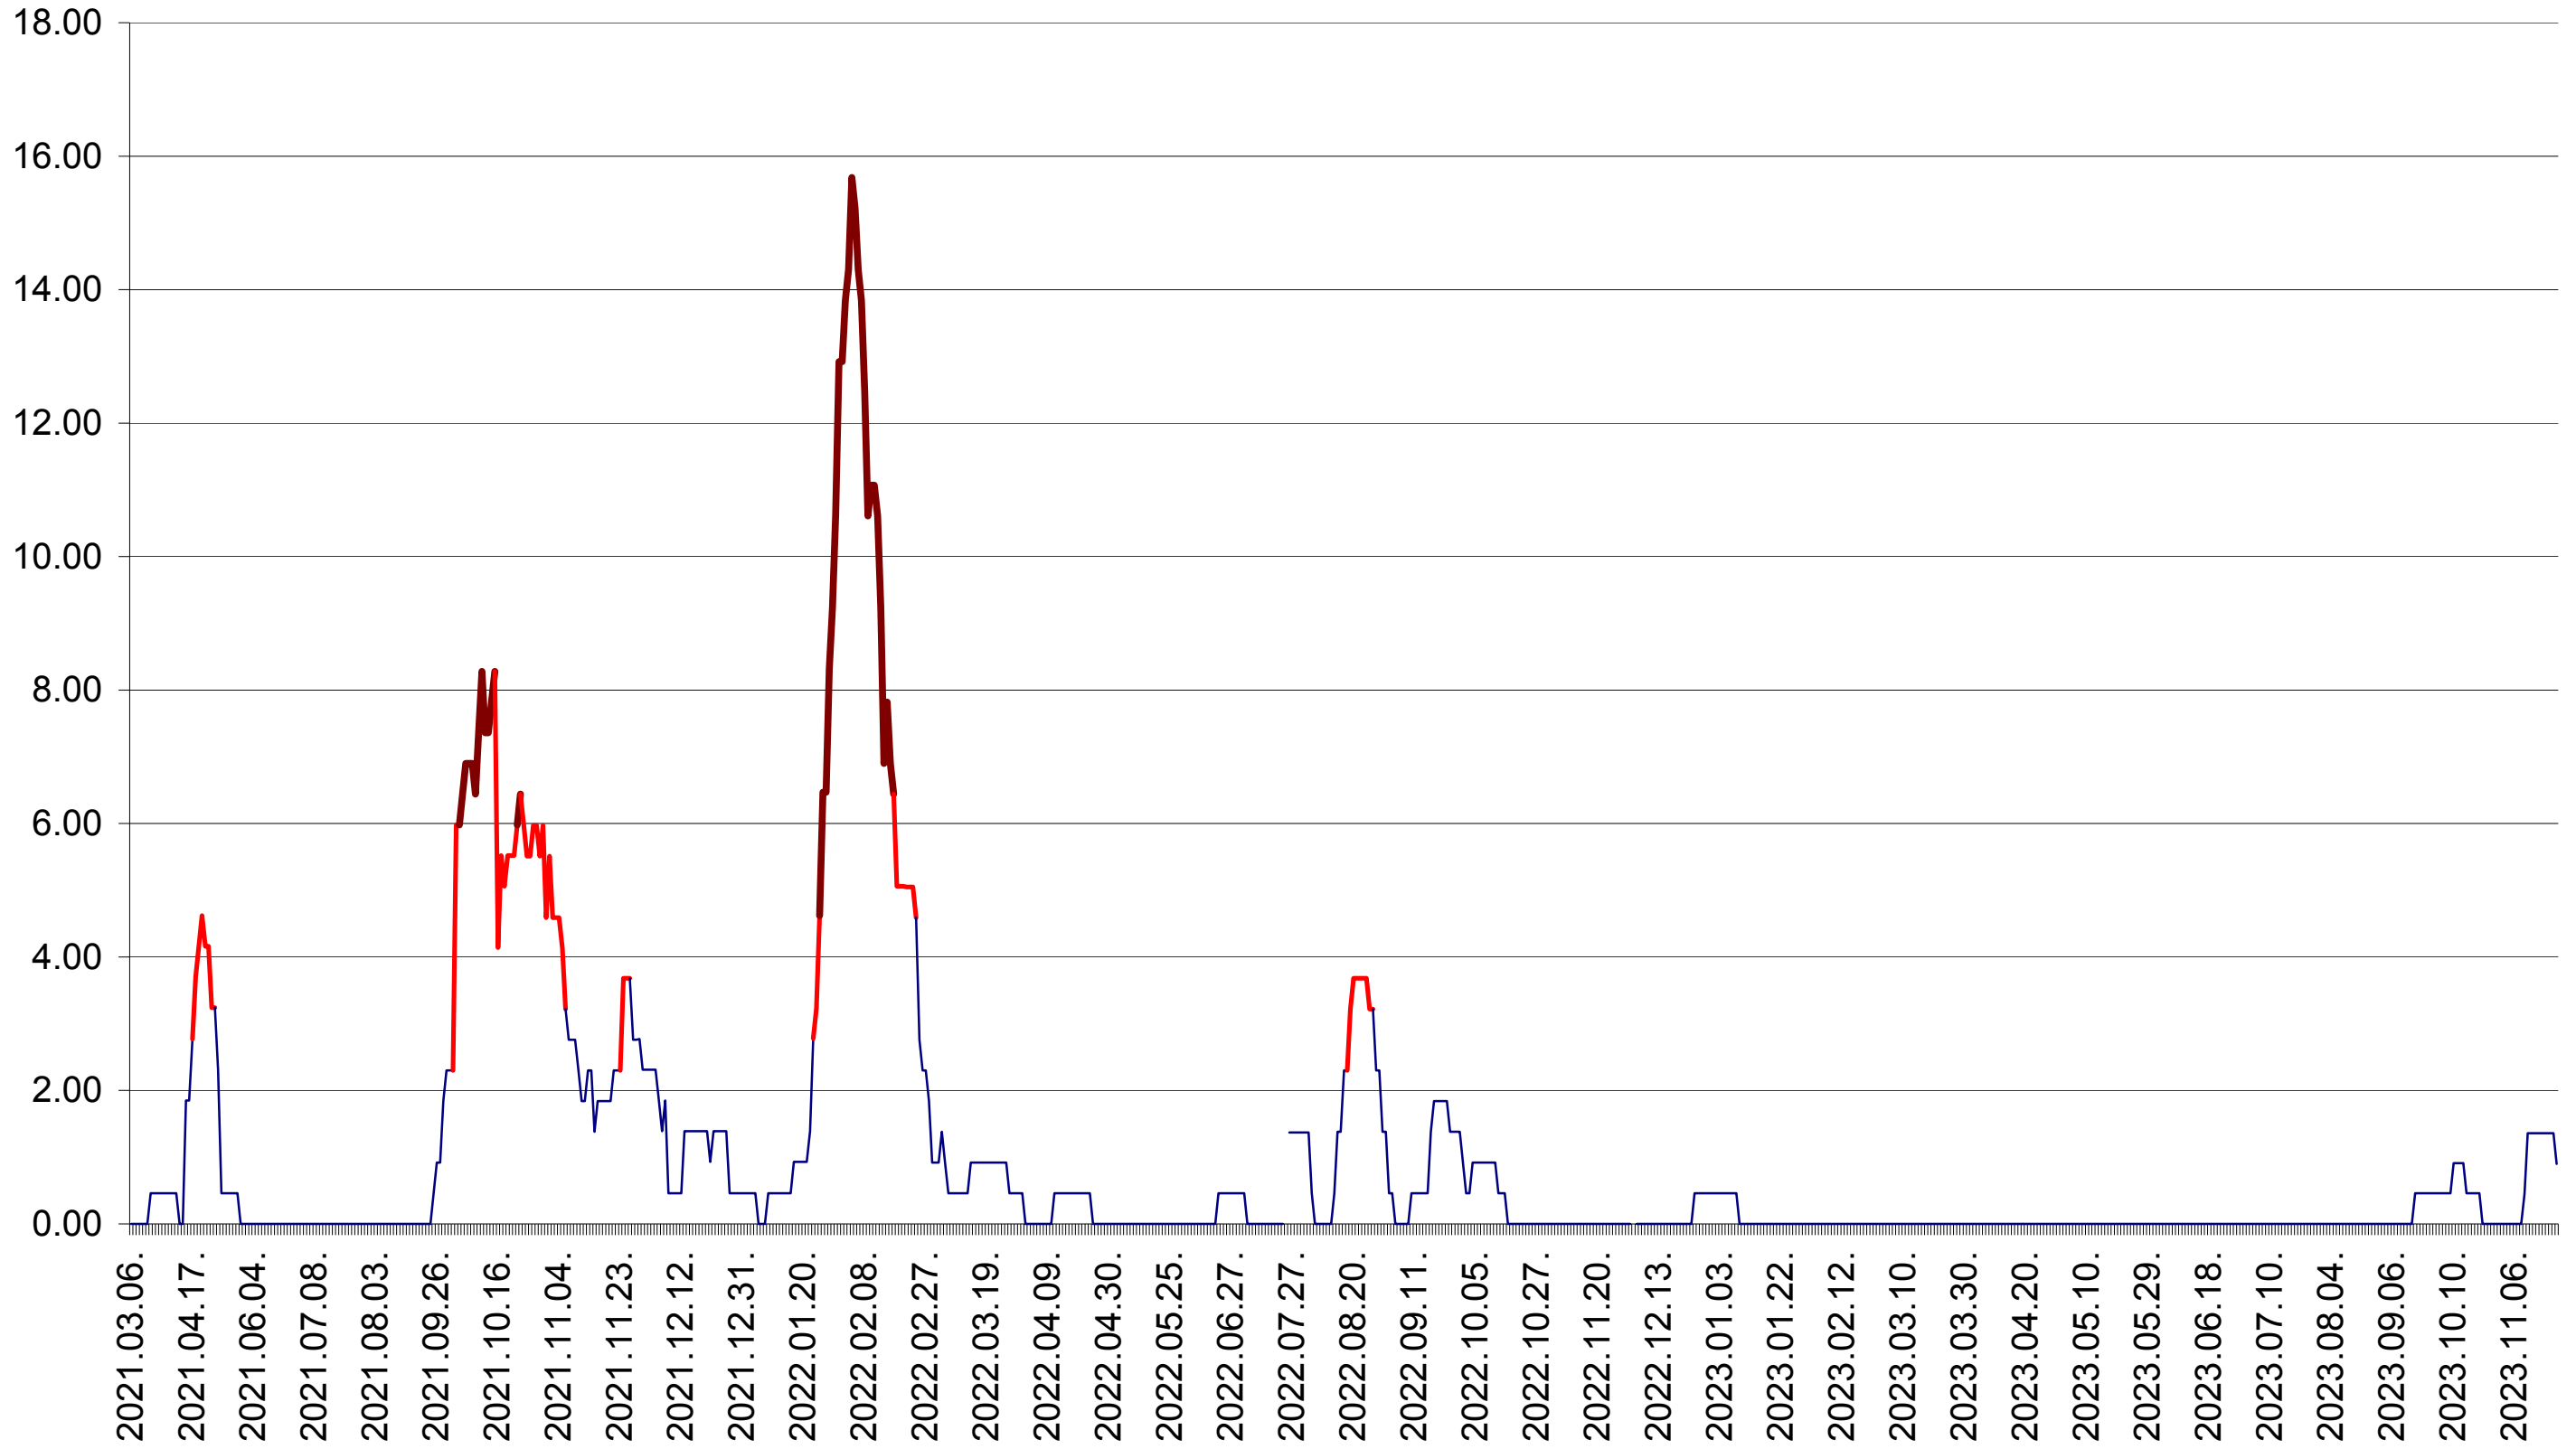

ATID - Evolutia incidentei cumulate pe 14 zile la ‰ de locuitori
2021.03.07. - 2023.11.23.

AVRĂMEȘTI - Evolutia incidentei cumulate pe 14 zile la ‰ de locuitori
2021.03.07. - 2023.11.23.

ORAȘ BĂILE TUȘNAD - Evolutia incidentei cumulate pe 14 zile la ‰ de locuitori
2021.03.07. - 2023.11.23.

ORAȘ BĂLAN - Evolutia incidentei cumulate pe 14 zile la ‰ de locuitori
2021.03.07. - 2023.11.23.

BILBOR - Evolutia incidentei cumulate pe 14 zile la ‰ de locuitori
2021.03.07. - 2023.11.23.

ORAȘ BORSEC - Evolutia incidentei cumulate pe 14 zile la ‰ de locuitori
2021.03.07. - 2023.11.23.

BRĂDEȘTI - Evolutia incidentei cumulate pe 14 zile la ‰ de locuitori
2021.03.07. - 2023.11.23.

CĂPÂLNIȚA - Evolutia incidentei cumulate pe 14 zile la ‰ de locuitori
2021.03.07. - 2023.11.23.

CÂRȚA - Evolutia incidentei cumulate pe 14 zile la ‰ de locuitori
2021.03.07. - 2023.11.23.

CICEU - Evolutia incidentei cumulate pe 14 zile la ‰ de locuitori
2021.03.07. - 2023.11.23.

CIUCSÂNGEORGIU - Evolutia incidentei cumulate pe 14 zile la ‰ de locuitori
2021.03.07. - 2023.11.23.

CIUMANI - Evolutia incidentei cumulate pe 14 zile la ‰ de locuitori
2021.03.07. - 2023.11.23.