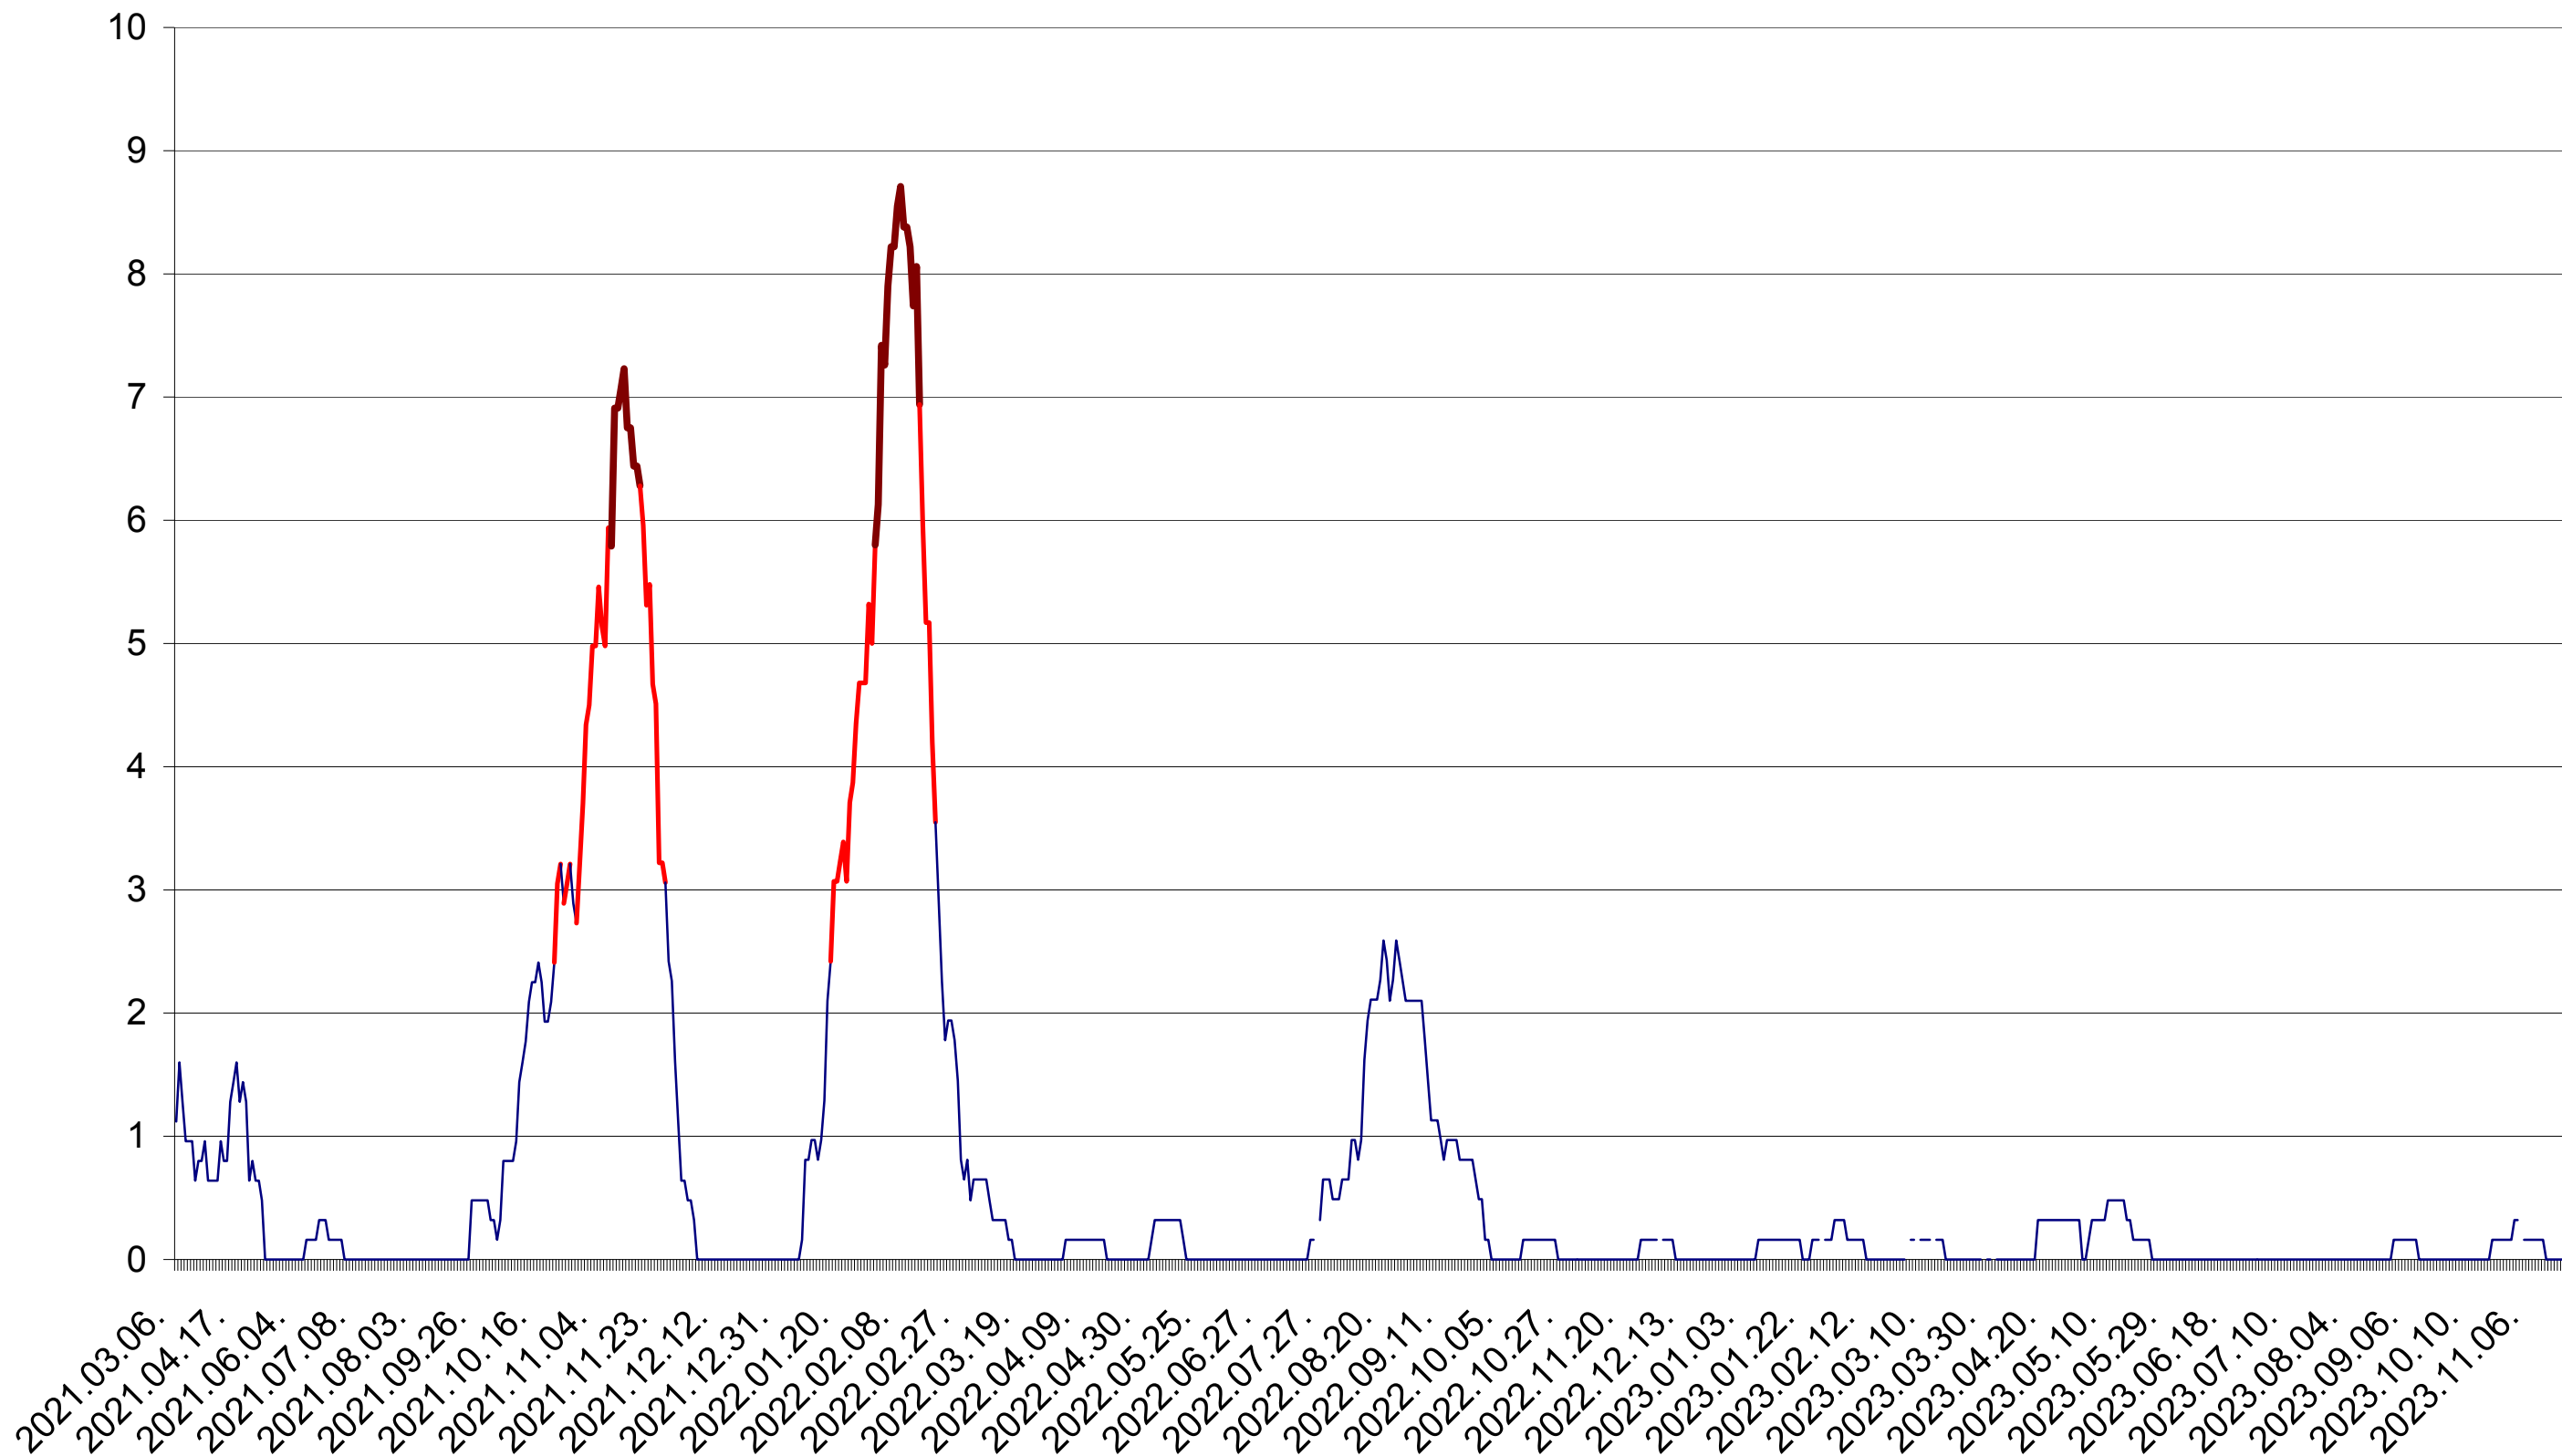

RACU - Evolutia incidentei cumulate pe 14 zile la ‰ de locuitori
2021.03.07. - 2023.11.23.

REMETEA - Evolutia incidentei cumulate pe 14 zile la ‰ de locuitori
2021.03.07. - 2023.11.23.

SĂCEL - Evolutia incidentei cumulate pe 14 zile la ‰ de locuitori
2021.03.07. - 2023.11.23.

SÂNCRĂIENI - Evolutia incidentei cumulate pe 14 zile la ‰ de locuitori
2021.03.07. - 2023.11.23.

SÂNDOMIC - Evolutia incidentei cumulate pe 14 zile la ‰ de locuitori
2021.03.07. - 2023.11.23.

SÂNMARTIN - Evolutia incidentei cumulate pe 14 zile la ‰ de locuitori
2021.03.07. - 2023.11.23.