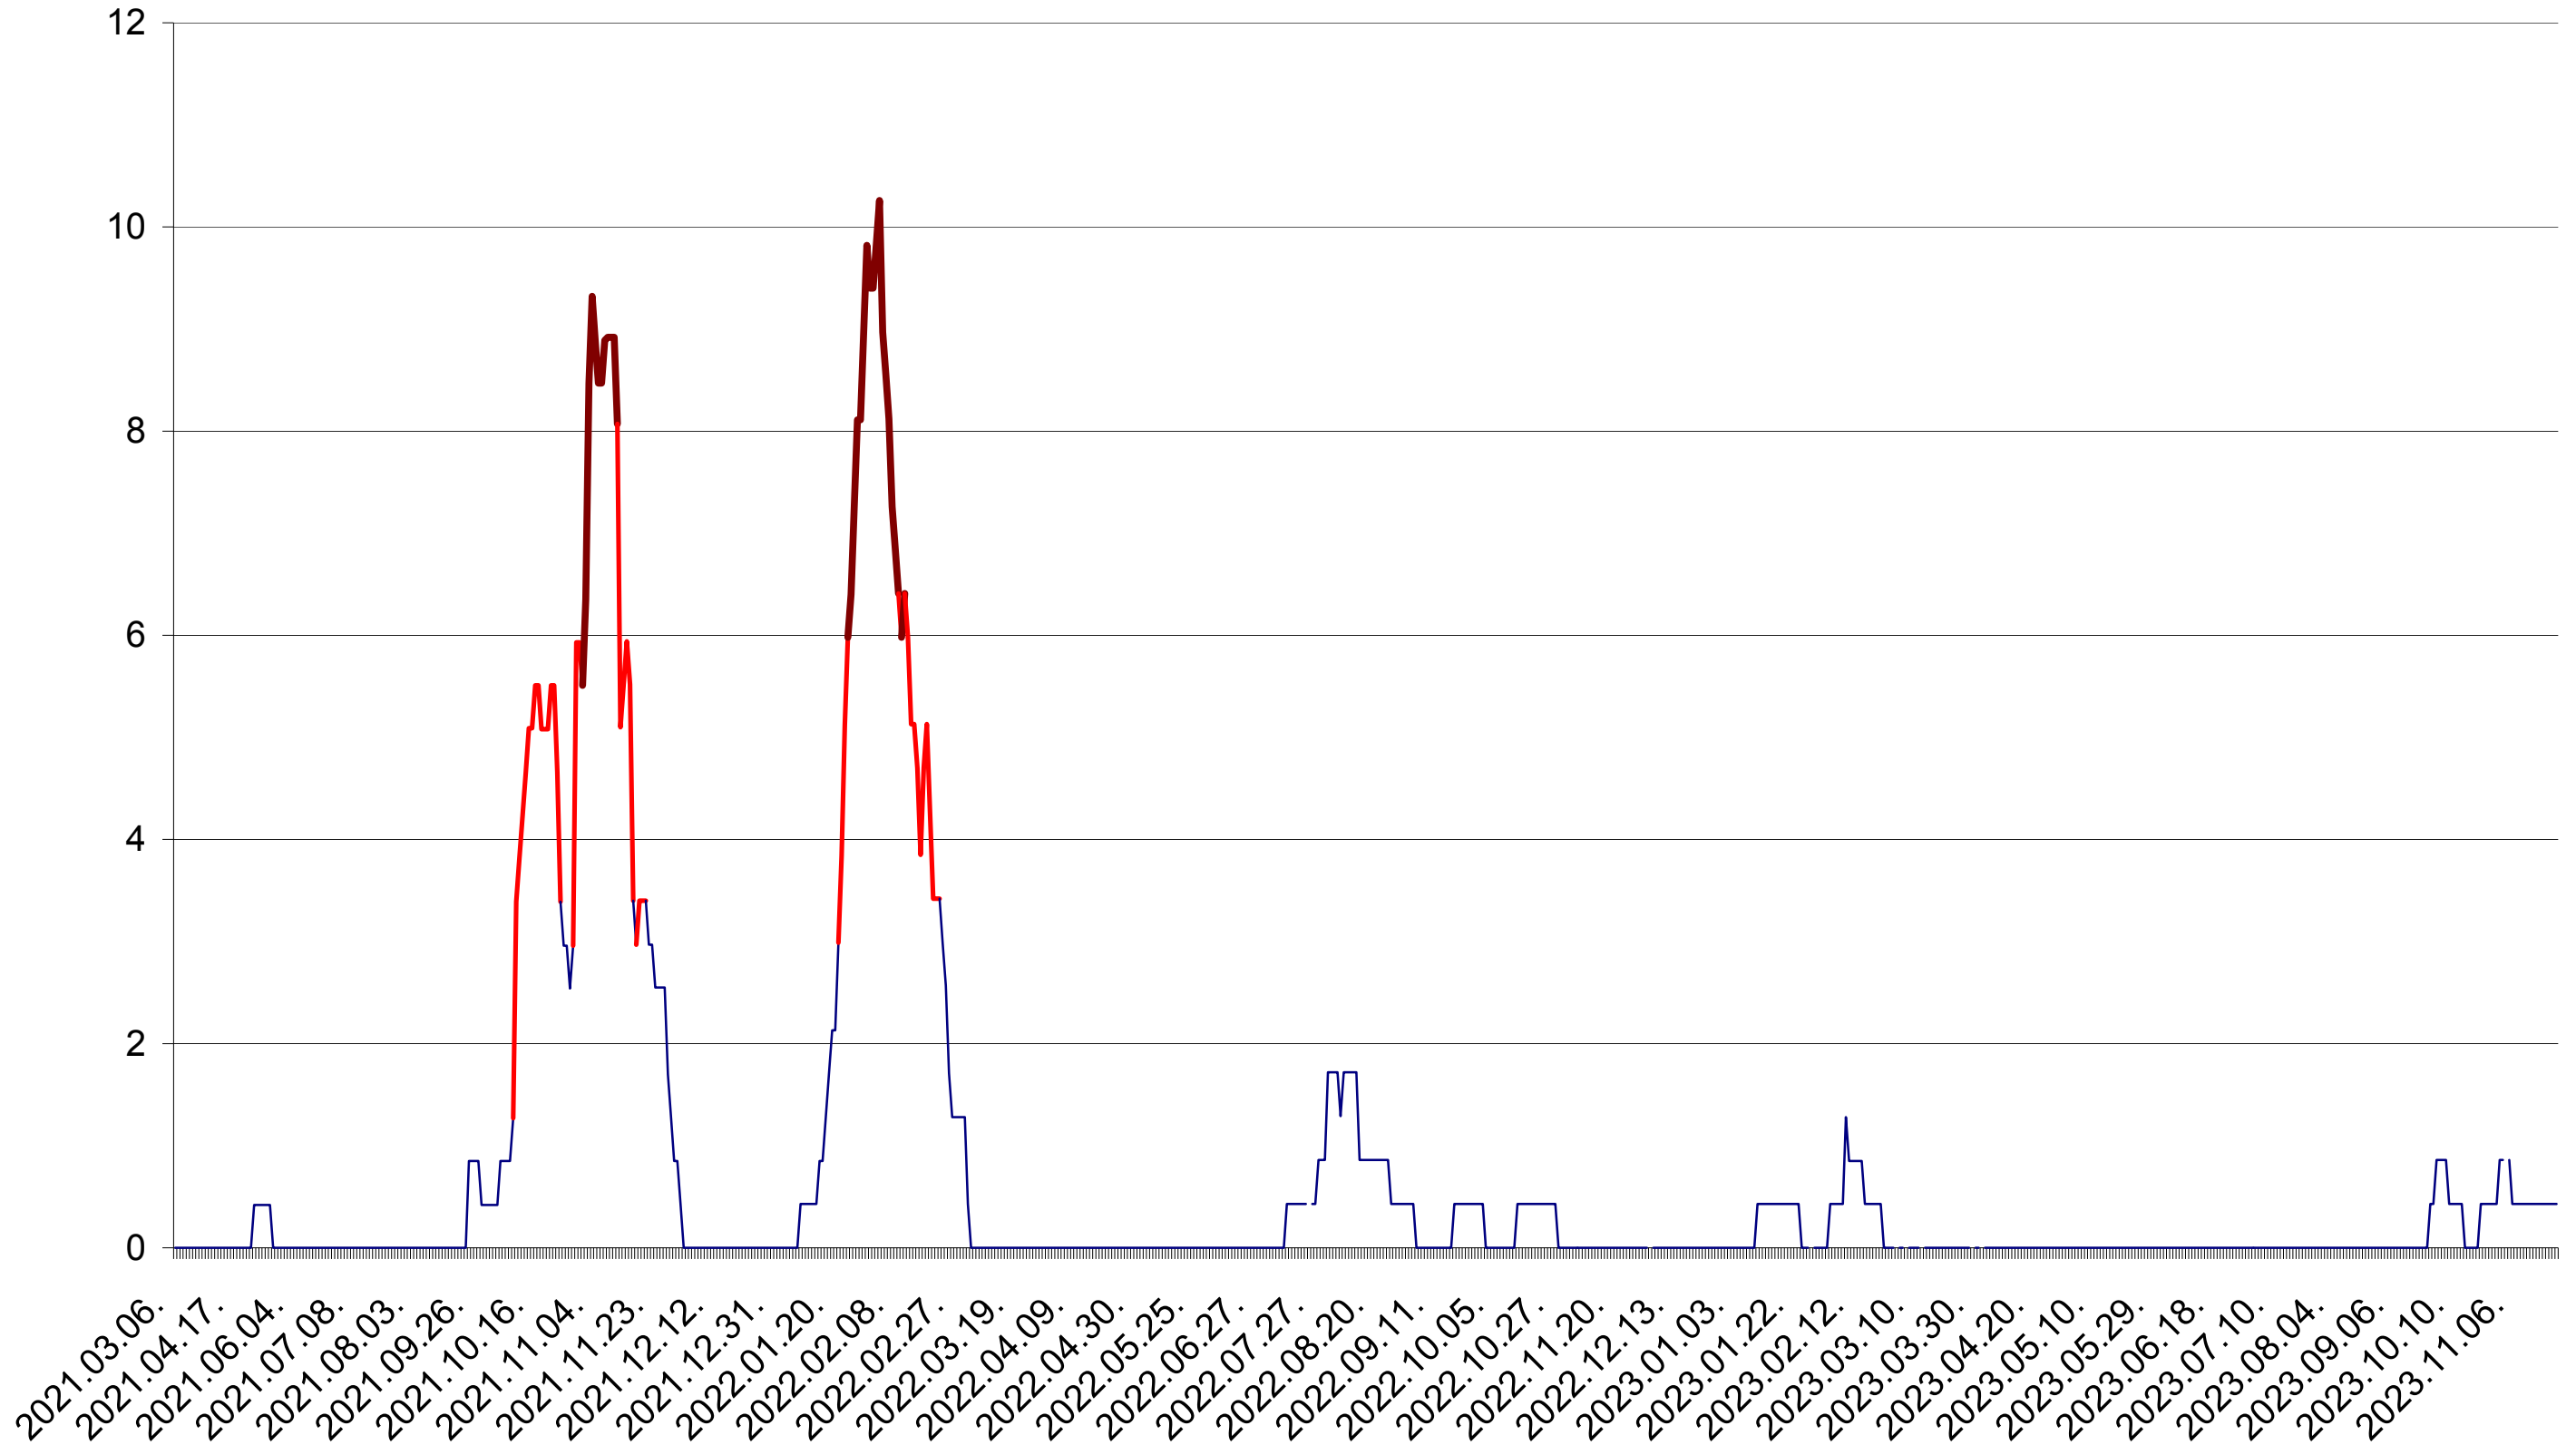

PLĂIEȘII DE JOS - Evolutia incidentei cumulate pe 14 zile la ‰ de locuitori
2021.03.07. - 2023.11.23.

PORUMBENI - Evolutia incidentei cumulate pe 14 zile la ‰ de locuitori
2021.03.07. - 2023.11.23.

PRAID - Evolutia incidentei cumulate pe 14 zile la ‰ de locuitori
2021.03.07. - 2023.11.23.

RACU - Evolutia incidentei cumulate pe 14 zile la ‰ de locuitori
2021.03.07. - 2023.11.23.

REMETEA - Evolutia incidentei cumulate pe 14 zile la ‰ de locuitori
2021.03.07. - 2023.11.23.

SĂCEL - Evolutia incidentei cumulate pe 14 zile la ‰ de locuitori
2021.03.07. - 2023.11.23.

SÂNCRĂIENI - Evolutia incidentei cumulate pe 14 zile la ‰ de locuitori
2021.03.07. - 2023.11.23.

SÂNDOMIC - Evolutia incidentei cumulate pe 14 zile la ‰ de locuitori
2021.03.07. - 2023.11.23.

SÂNMARTIN - Evolutia incidentei cumulate pe 14 zile la ‰ de locuitori
2021.03.07. - 2023.11.23.