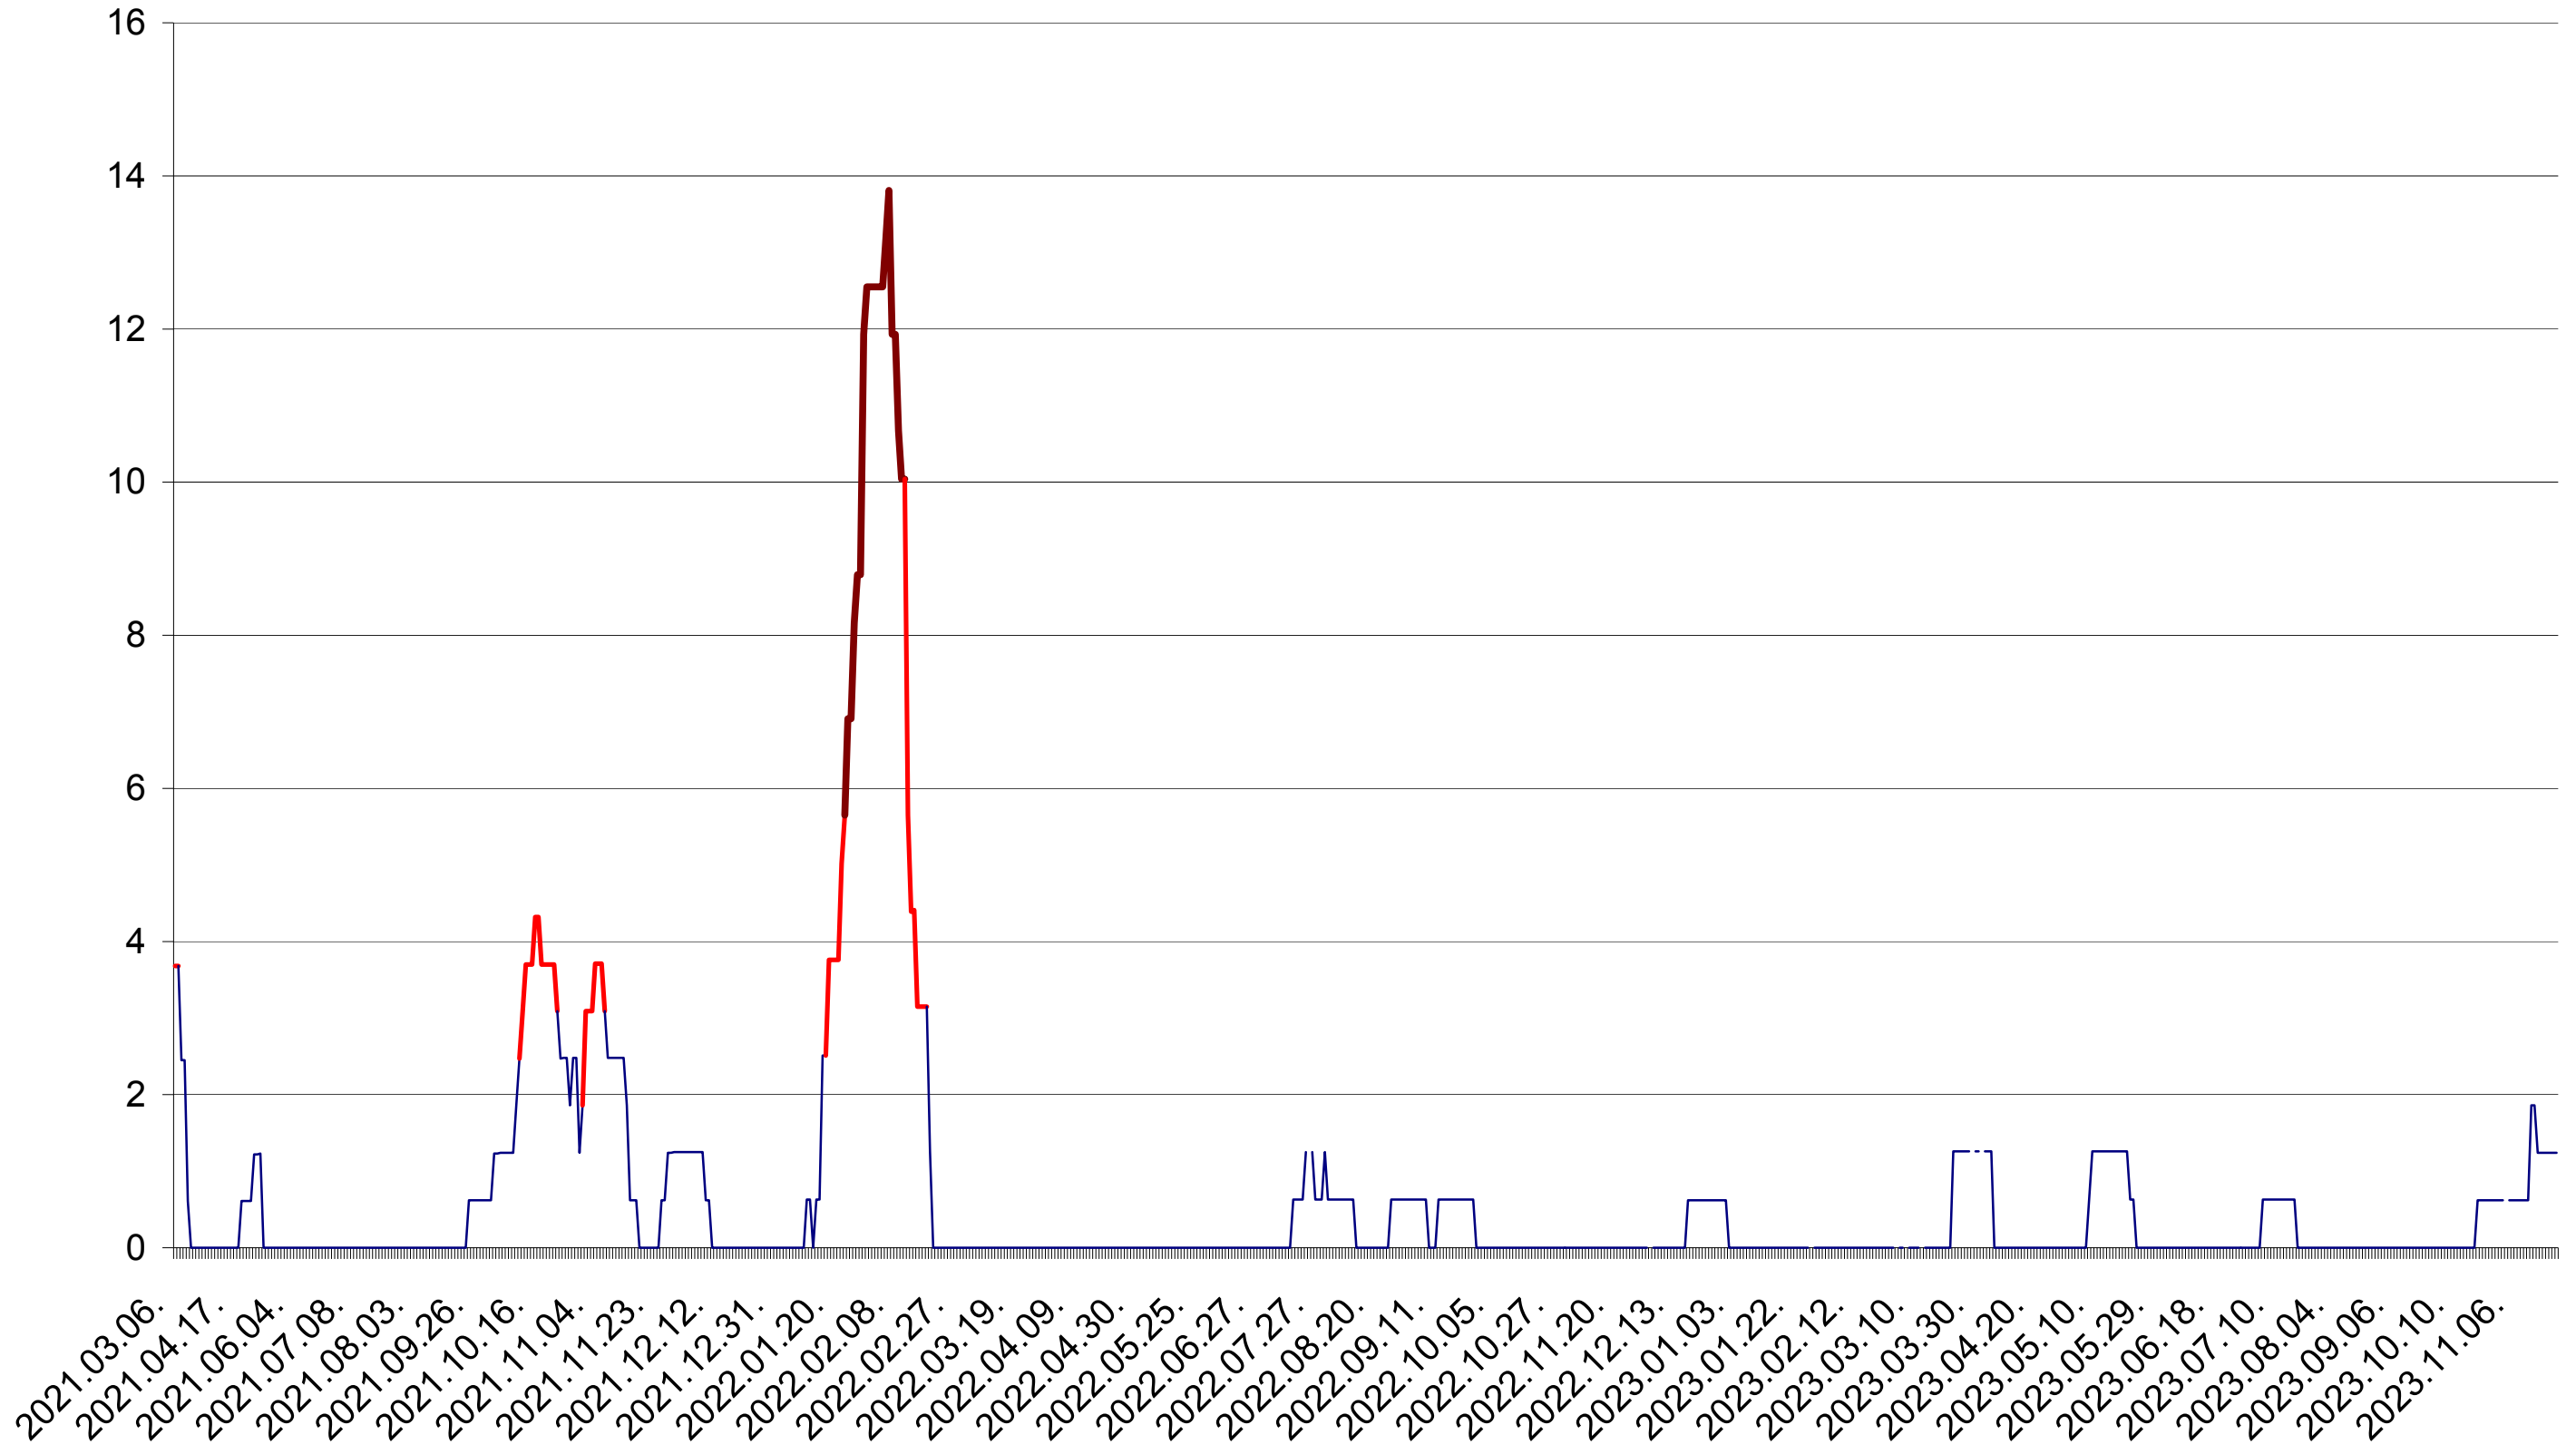

REMETEA - Evolutia incidentei cumulate pe 14 zile la ‰ de locuitori
2021.03.07. - 2023.11.23.

RACU - Evolutia incidentei cumulate pe 14 zile la ‰ de locuitori
2021.03.07. - 2023.11.23.