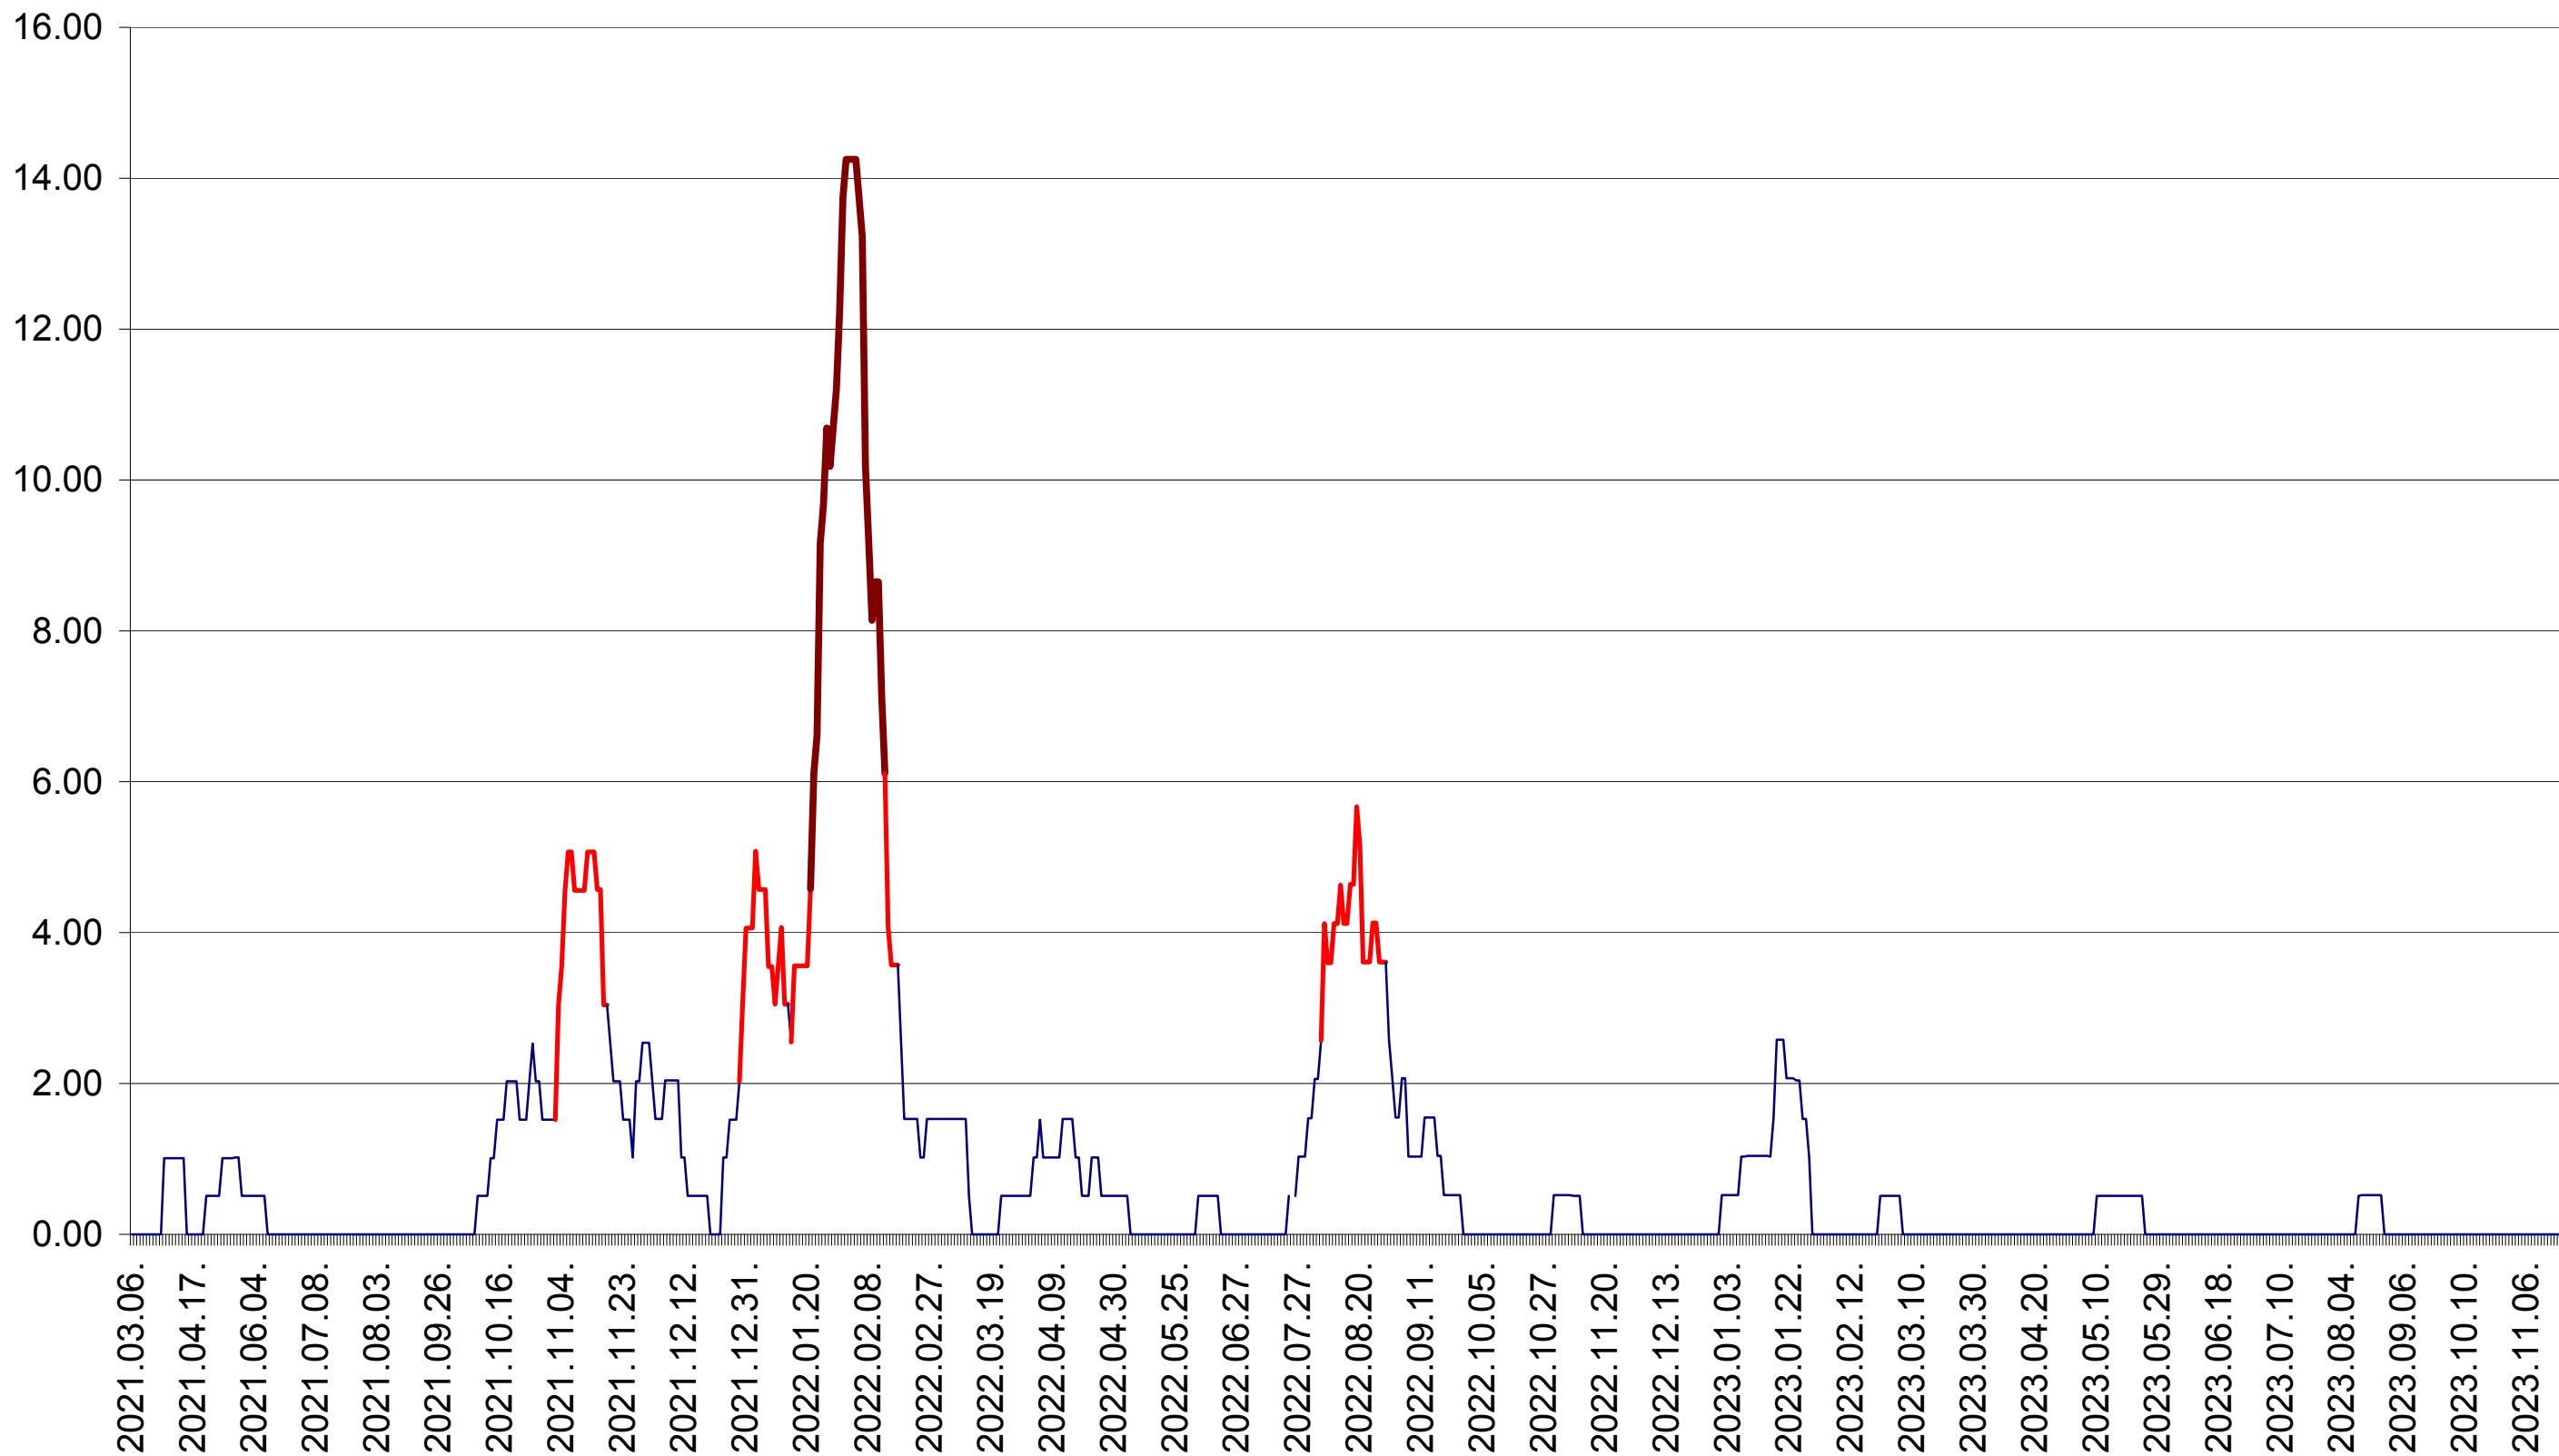

ZETEA - Evolutia incidentei cumulate pe 14 zile la ‰ de locuitori
2021.03.07. - 2023.11.23.

VOȘLĂBENI - Evolutia incidentei cumulate pe 14 zile la ‰ de locuitori
2021.03.07. - 2023.11.23.