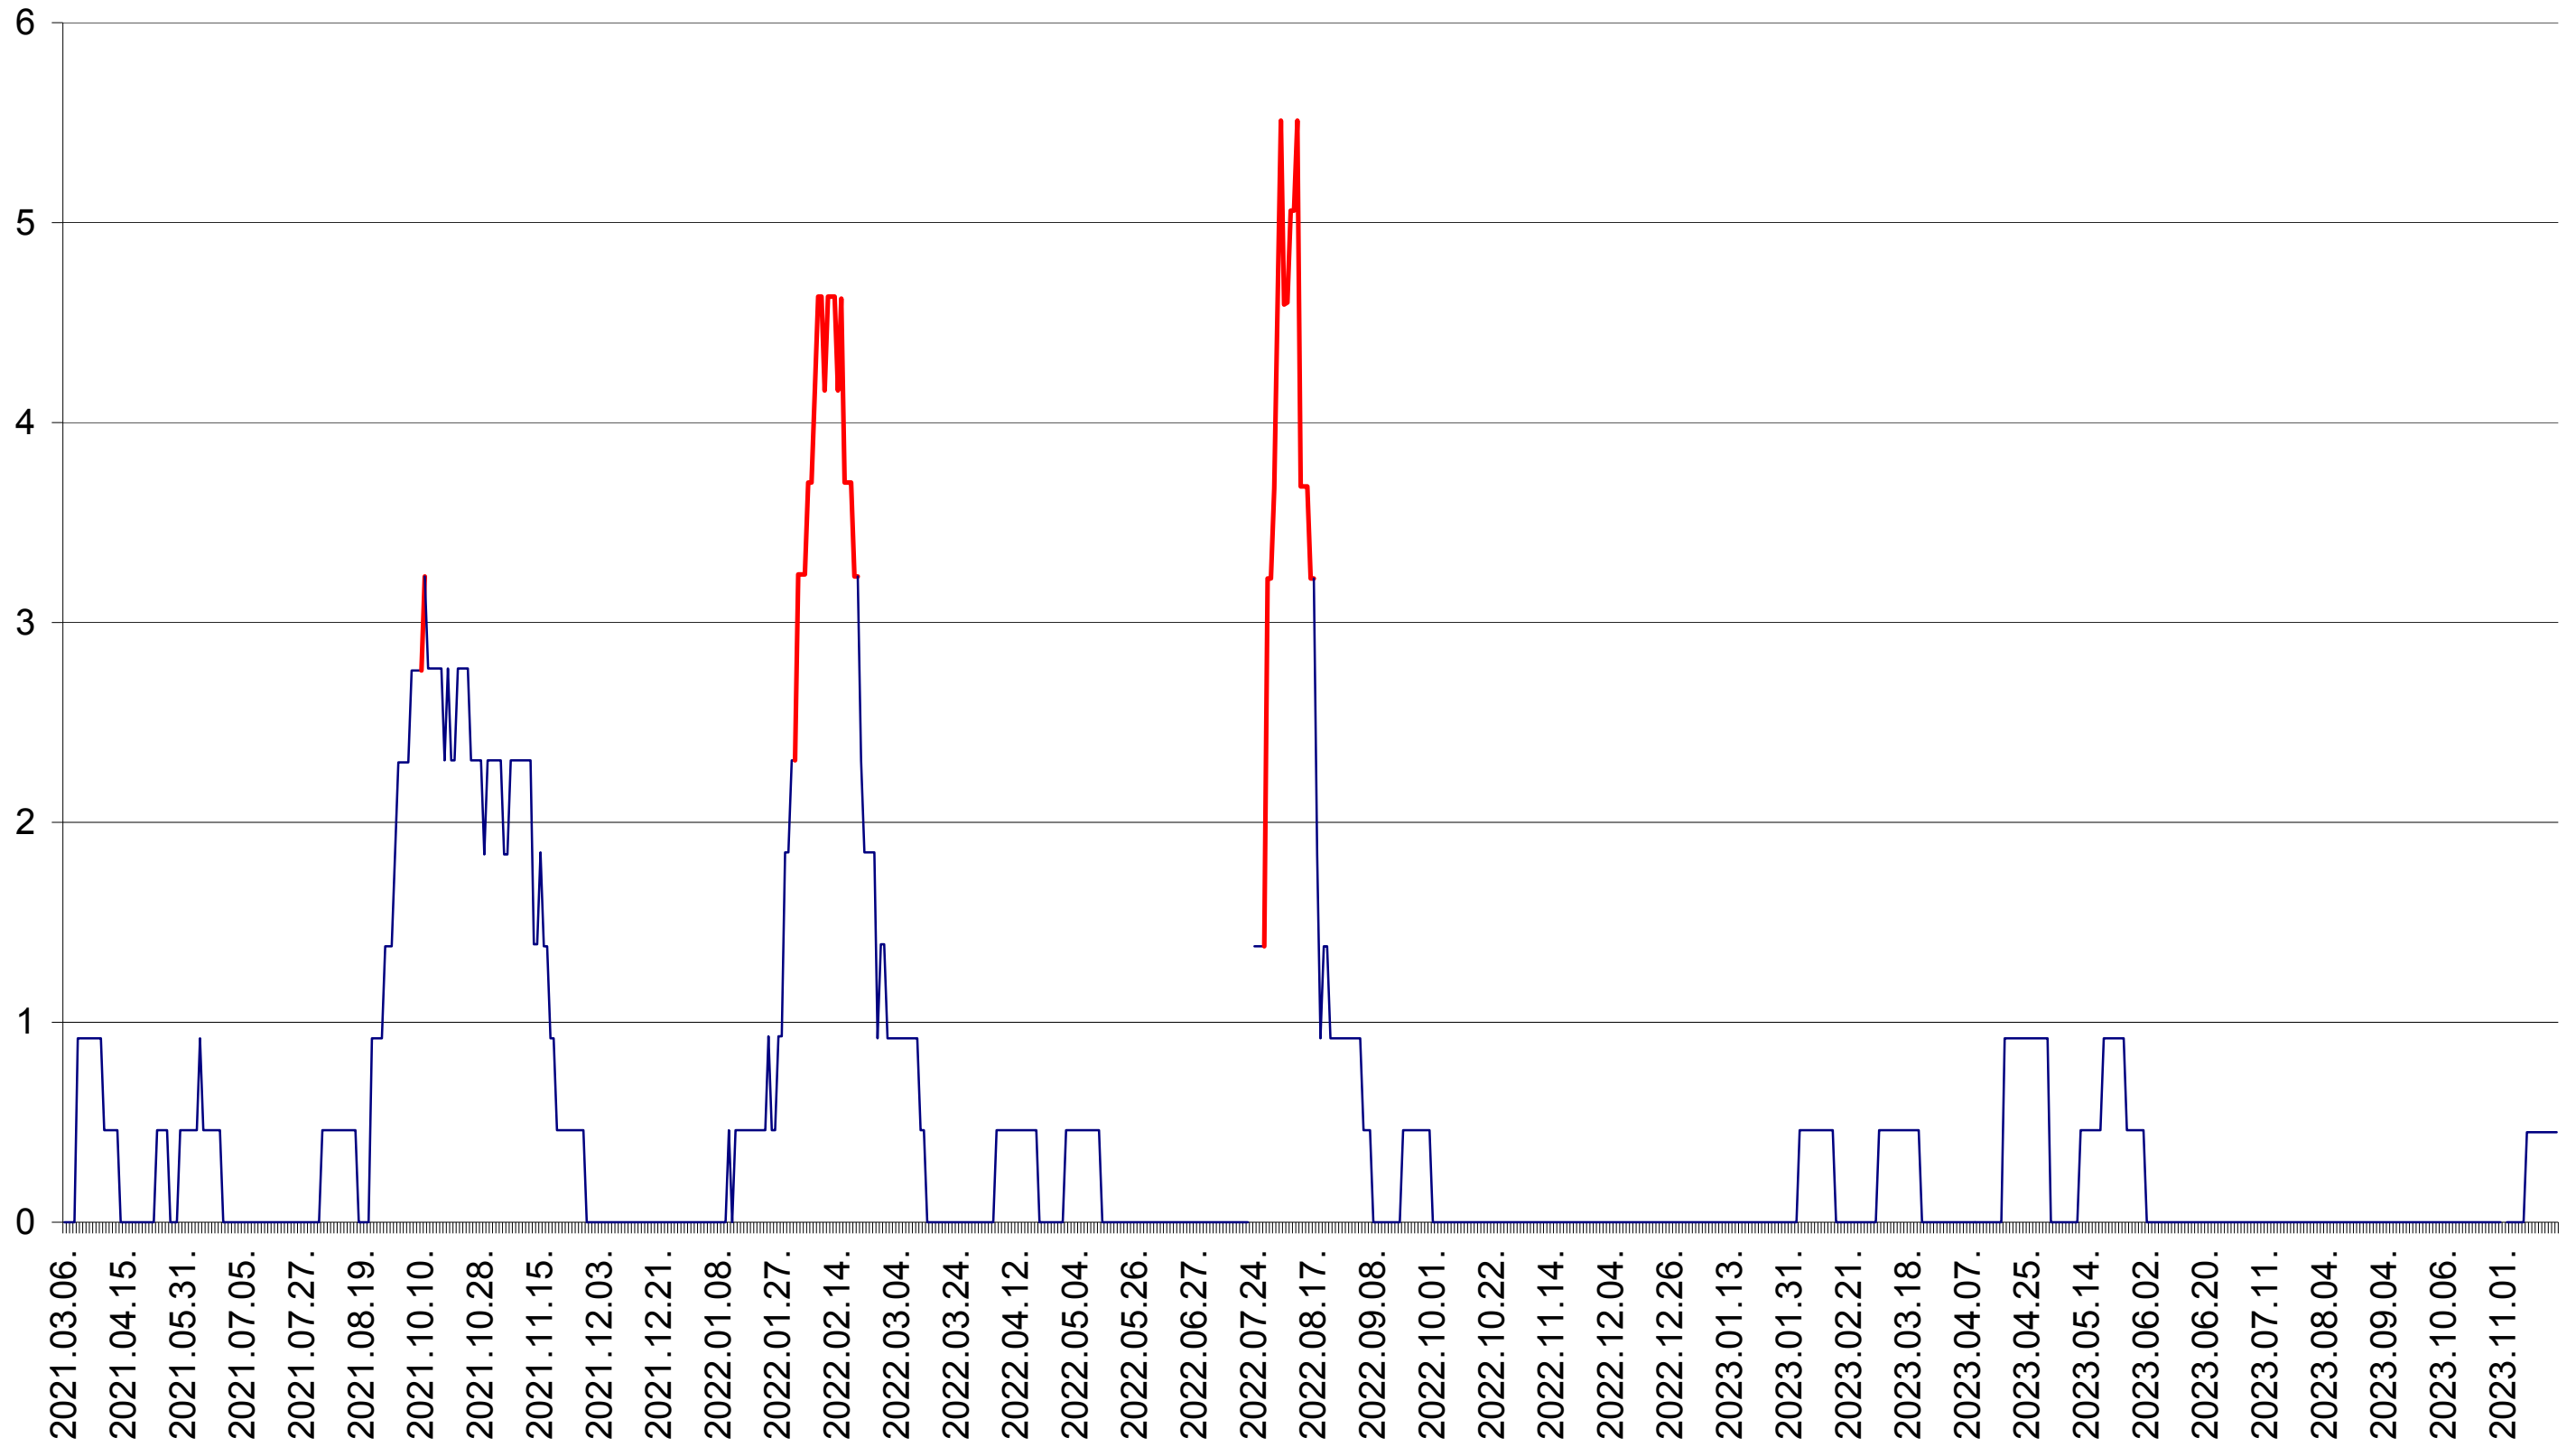

ULIEȘ - Evolutia incidentei cumulate pe 14 zile la ‰ de locuitori
2021.03.07. - 2023.11.23.

TUȘNAD - Evolutia incidentei cumulate pe 14 zile la ‰ de locuitori
2021.03.07. - 2023.11.23.