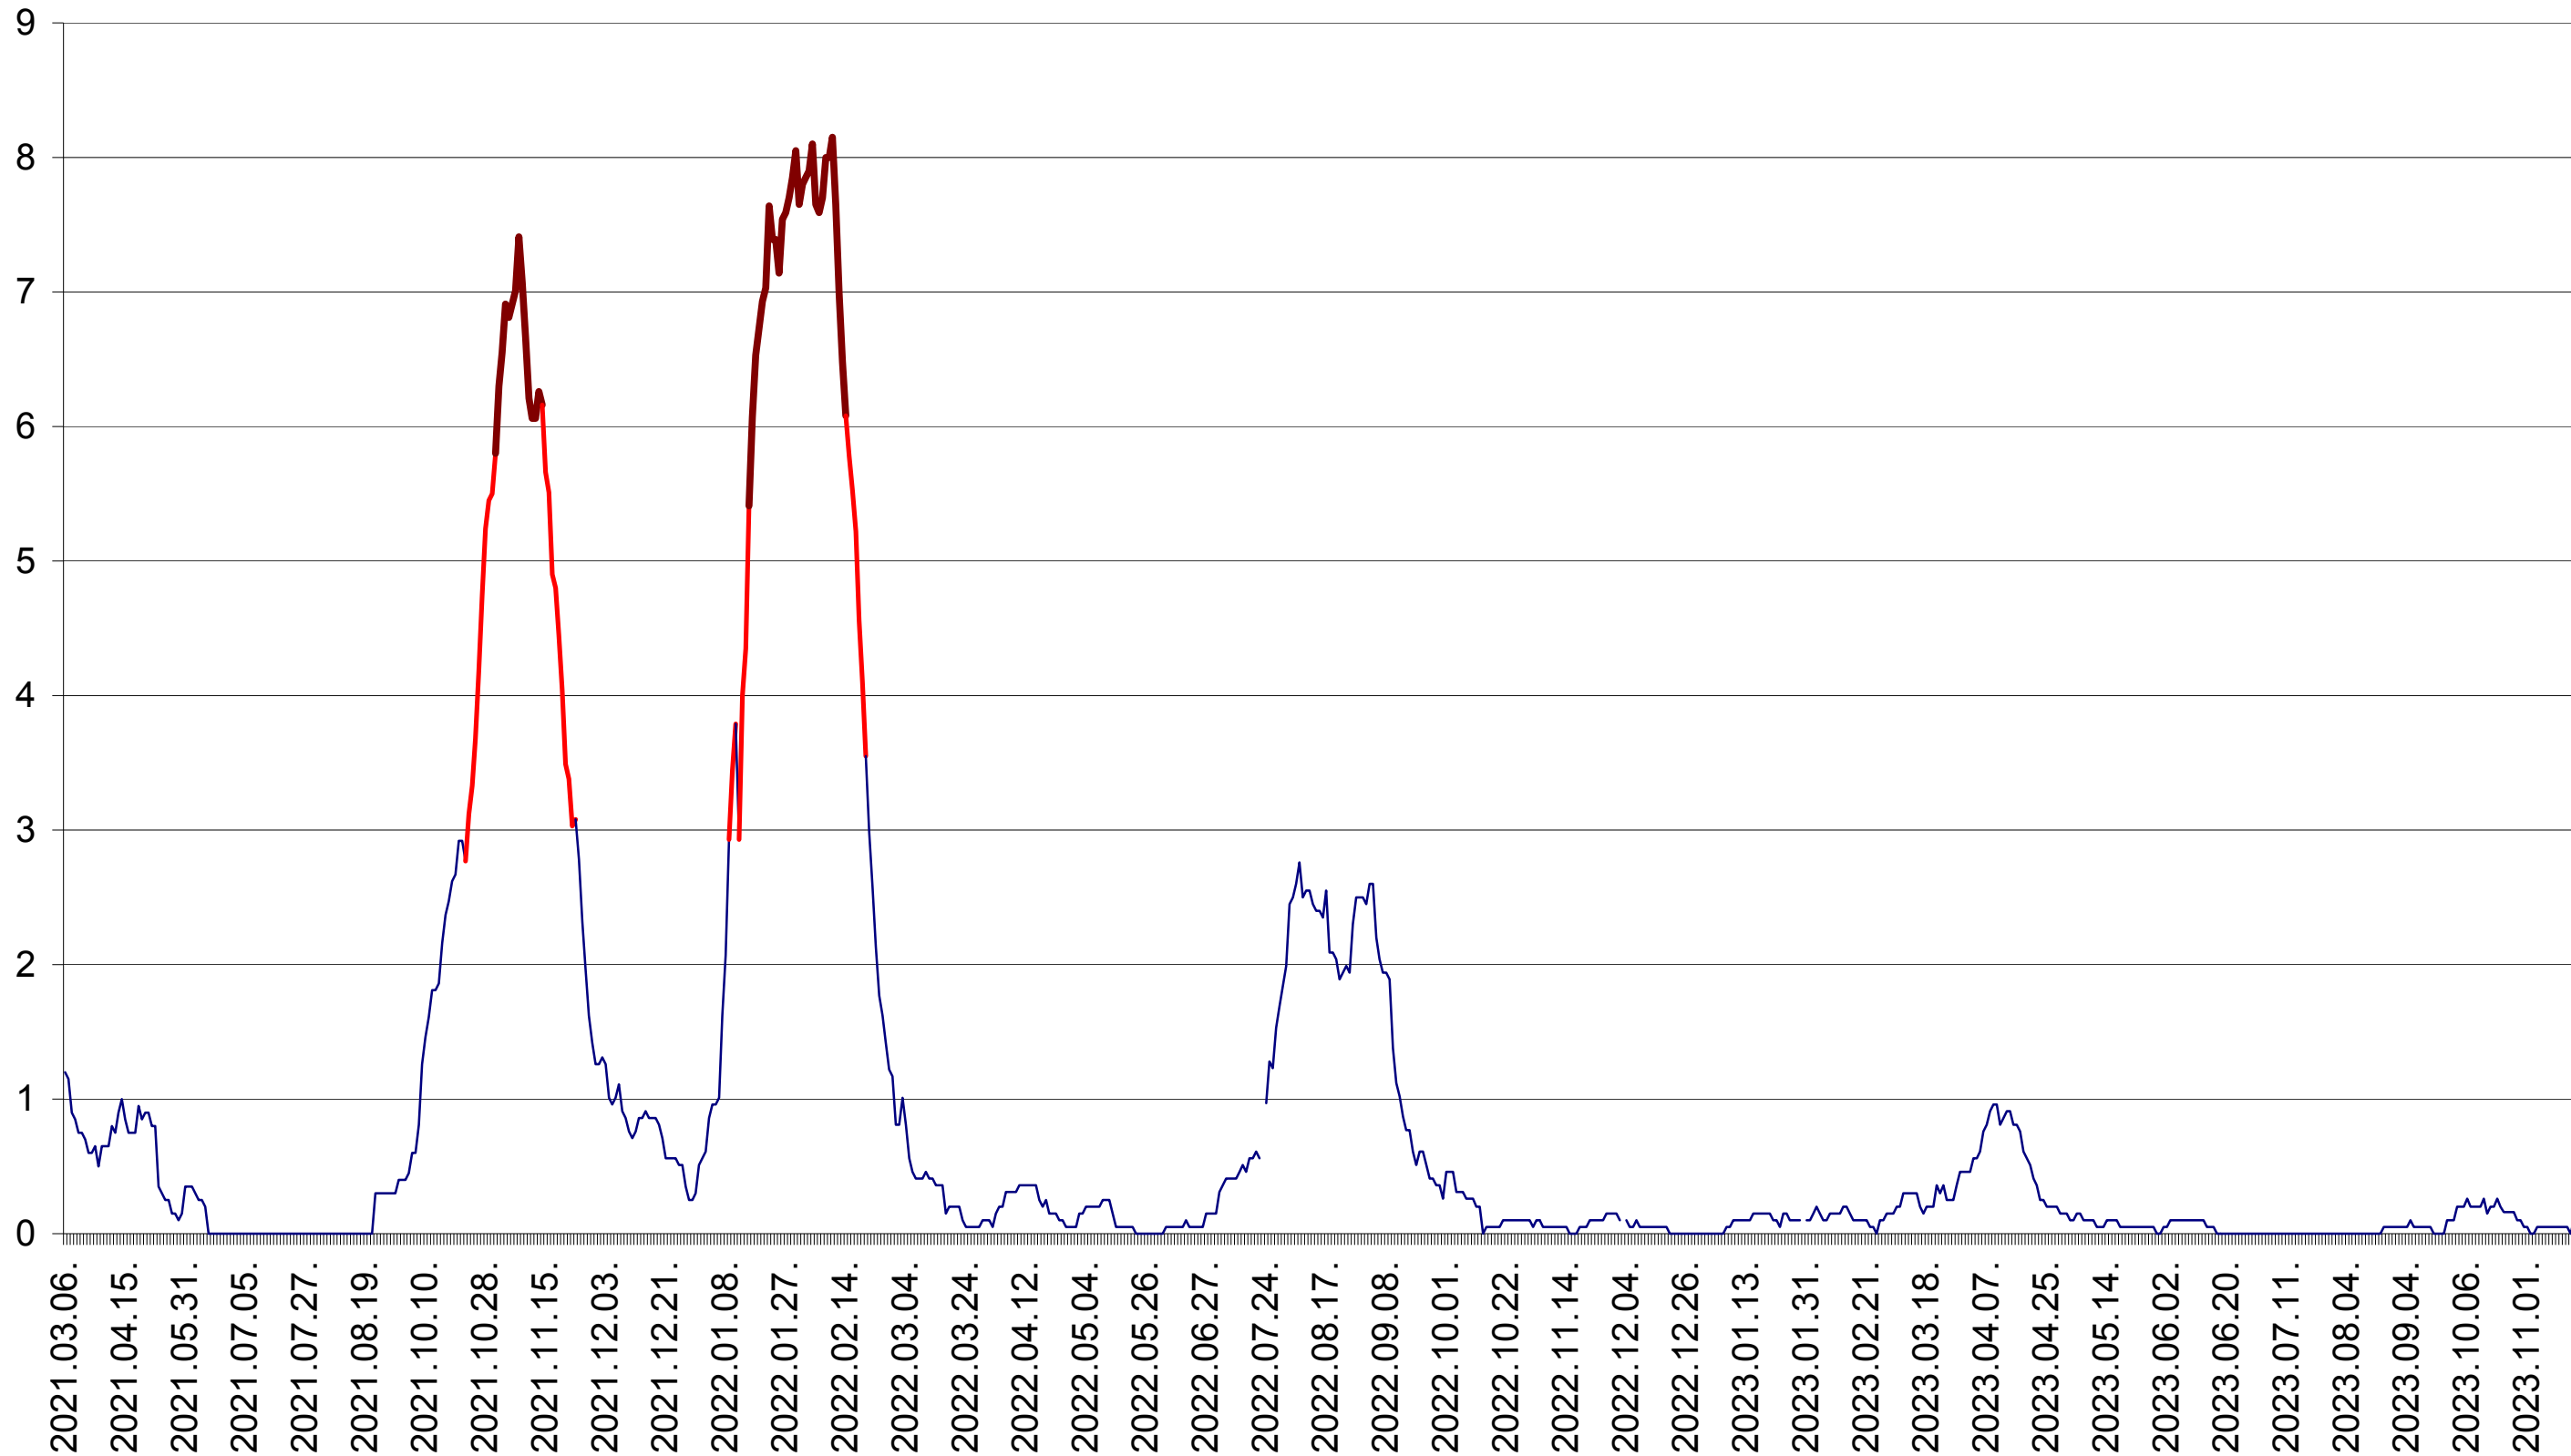

DÂRJIU - Evolutia incidentei cumulate pe 14 zile la ‰ de locuitori
2021.03.07. - 2023.11.23.

DEALU - Evolutia incidentei cumulate pe 14 zile la ‰ de locuitori
2021.03.07. - 2023.11.23.

DITRĂU - Evolutia incidentei cumulate pe 14 zile la ‰ de locuitori
2021.03.07. - 2023.11.23.

FELICENI - Evolutia incidentei cumulate pe 14 zile la ‰ de locuitori
2021.03.07. - 2023.11.23.

FRUMOASA - Evolutia incidentei cumulate pe 14 zile la ‰ de locuitori
2021.03.07. - 2023.11.23.

GĂLĂUȚAȘ - Evolutia incidentei cumulate pe 14 zile la ‰ de locuitori
2021.03.07. - 2023.11.23.

MUNICIPIUL GHEORGHENI - Evolutia incidentei cumulate pe 14 zile la ‰ de locuitori
2021.03.07. - 2023.11.23.

JOSENI - Evolutia incidentei cumulate pe 14 zile la ‰ de locuitori
2021.03.07. - 2023.11.23.

LĂZAREA - Evolutia incidentei cumulate pe 14 zile la ‰ de locuitori
2021.03.07. - 2023.11.23.

LELICENI - Evolutia incidentei cumulate pe 14 zile la ‰ de locuitori
2021.03.07. - 2023.11.23.

LUETA - Evolutia incidentei cumulate pe 14 zile la ‰ de locuitori
2021.03.07. - 2023.11.23.

LUNCA DE JOS - Evolutia incidentei cumulate pe 14 zile la ‰ de locuitori
2021.03.07. - 2023.11.23.