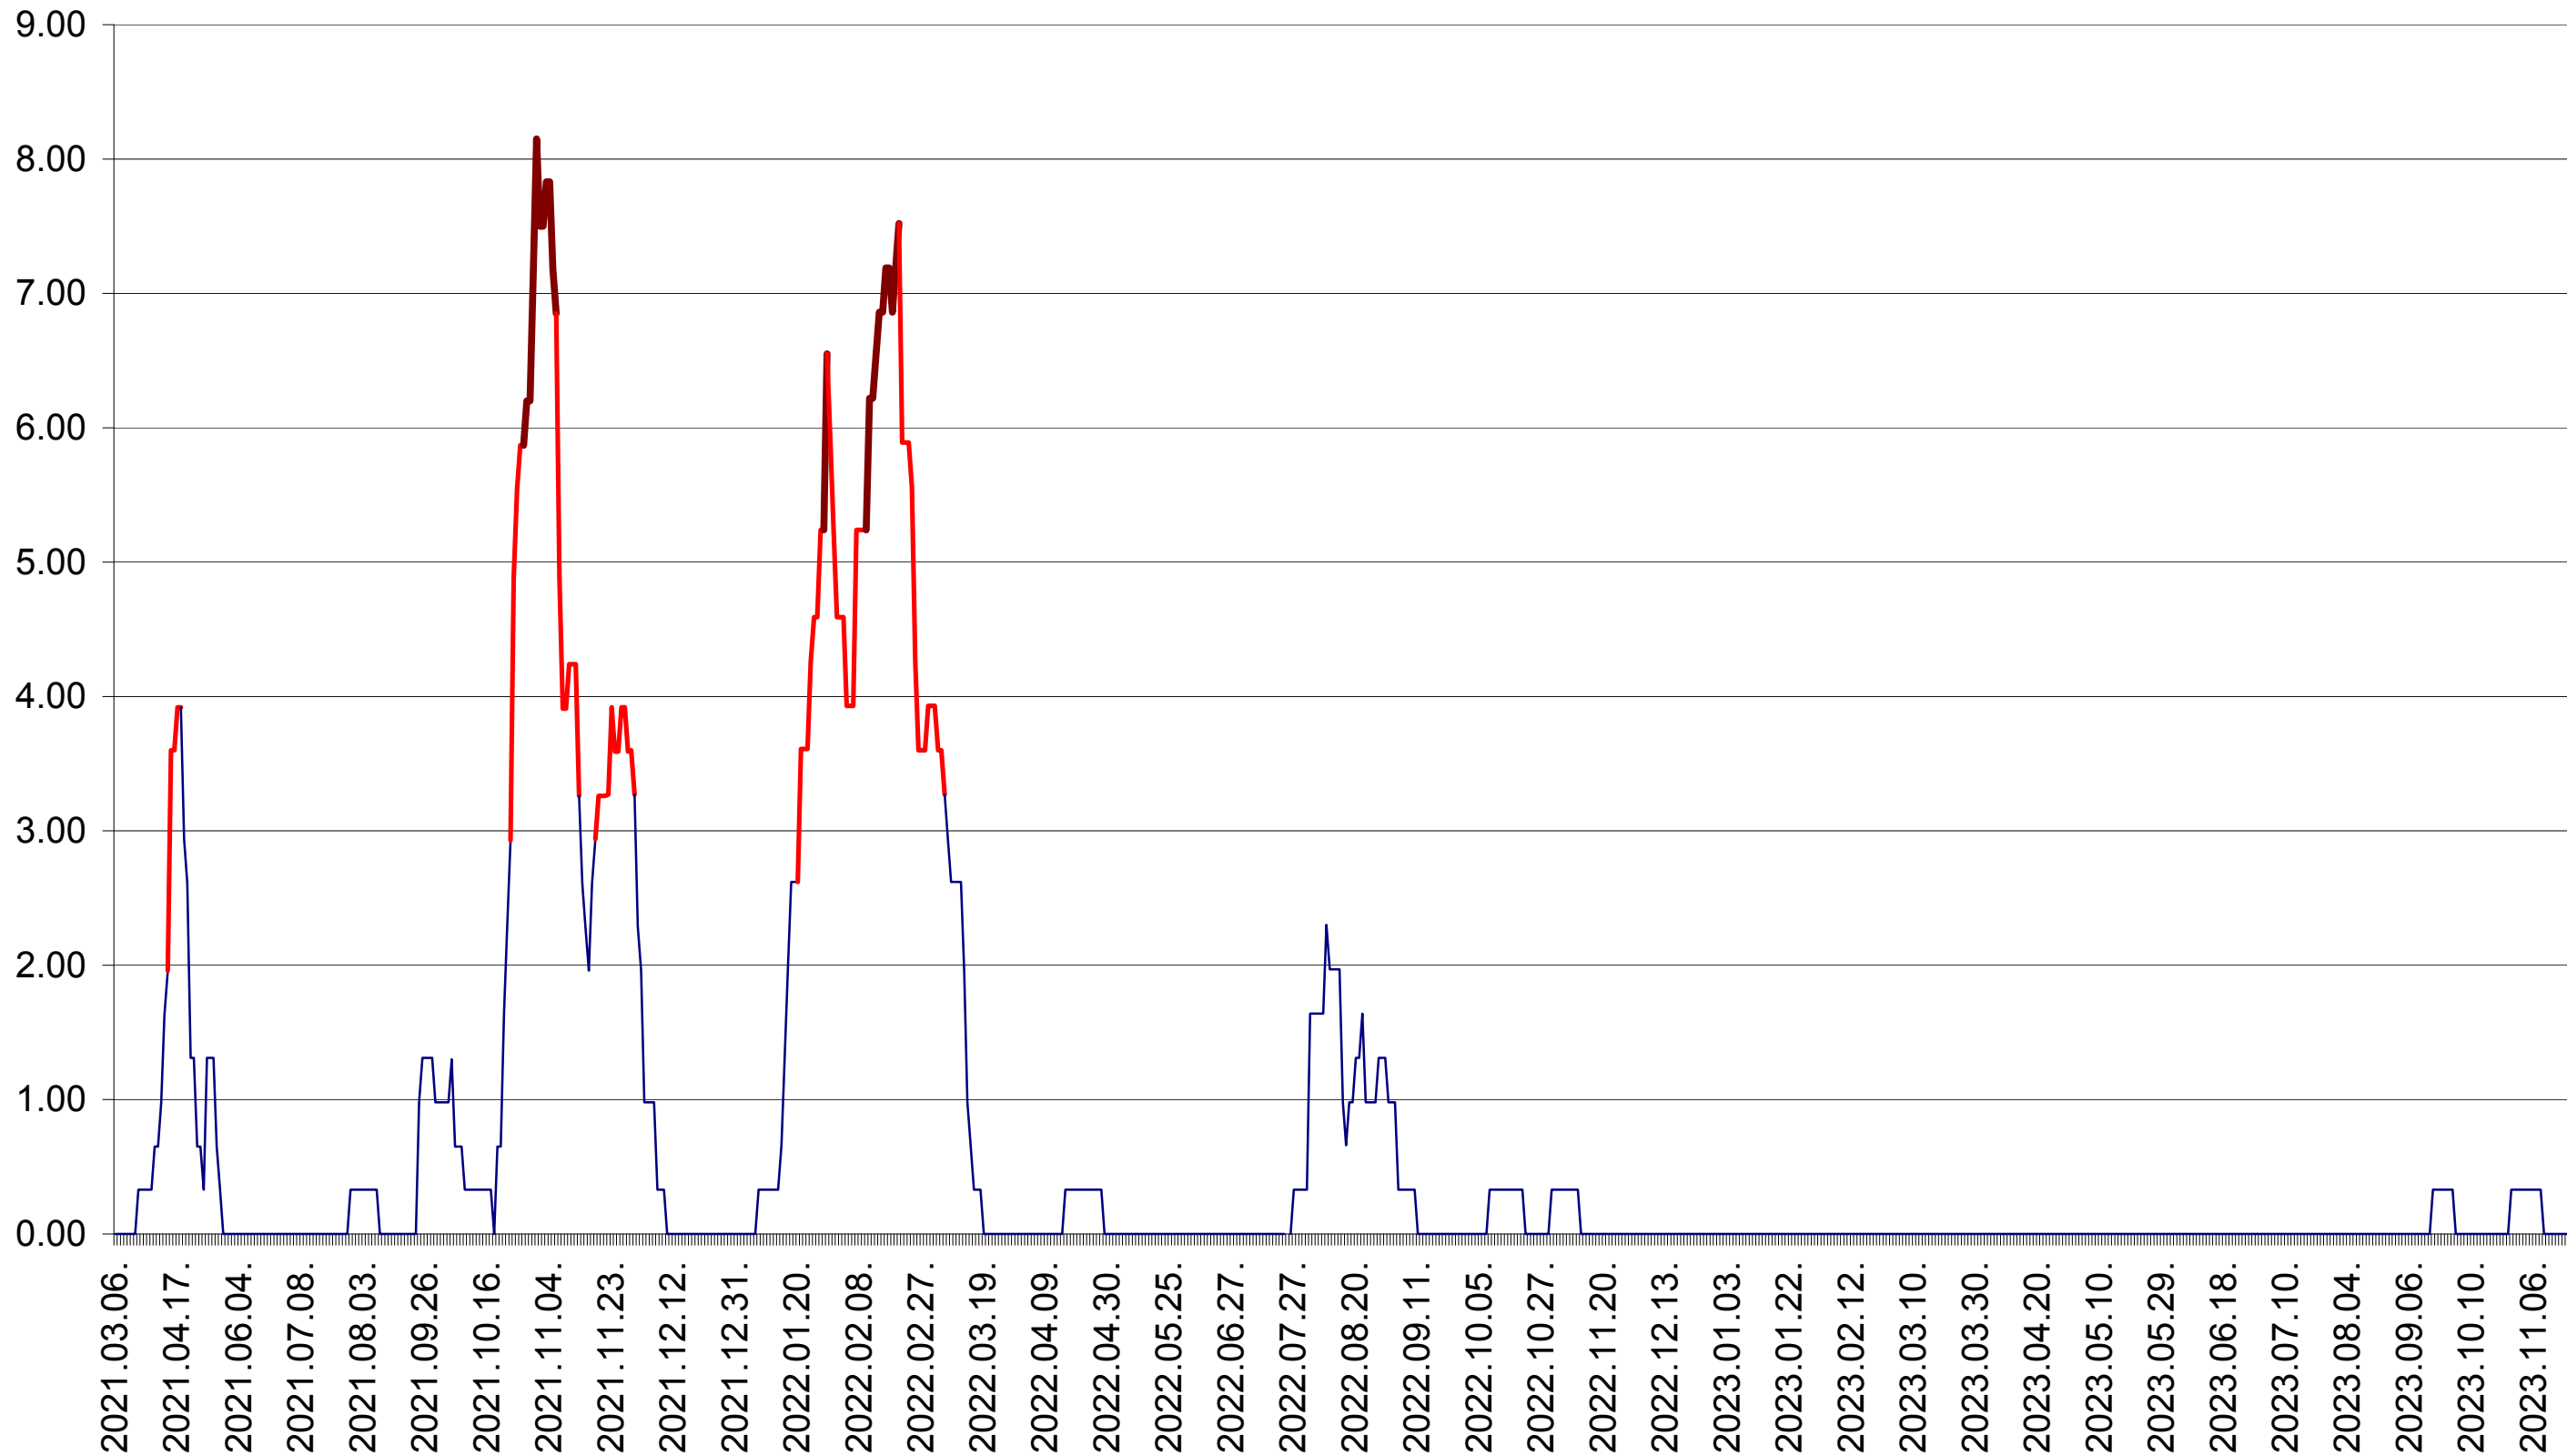

ATID - Evolutia incidentei cumulate pe 14 zile la ‰ de locuitori
2021.03.07. - 2023.11.23.

AVRĂMEȘTI - Evolutia incidentei cumulate pe 14 zile la ‰ de locuitori
2021.03.07. - 2023.11.23.

ORAȘ BĂILE TUȘNAD - Evolutia incidentei cumulate pe 14 zile la ‰ de locuitori
2021.03.07. - 2023.11.23.

ORAȘ BĂLAN - Evolutia incidentei cumulate pe 14 zile la ‰ de locuitori
2021.03.07. - 2023.11.23.

BILBOR - Evolutia incidentei cumulate pe 14 zile la ‰ de locuitori
2021.03.07. - 2023.11.23.

ORAȘ BORSEC - Evolutia incidentei cumulate pe 14 zile la ‰ de locuitori
2021.03.07. - 2023.11.23.

BRĂDEȘTI - Evolutia incidentei cumulate pe 14 zile la ‰ de locuitori
2021.03.07. - 2023.11.23.

CĂPÂLNIȚA - Evolutia incidentei cumulate pe 14 zile la ‰ de locuitori
2021.03.07. - 2023.11.23.

CÂRȚA - Evolutia incidentei cumulate pe 14 zile la ‰ de locuitori
2021.03.07. - 2023.11.23.