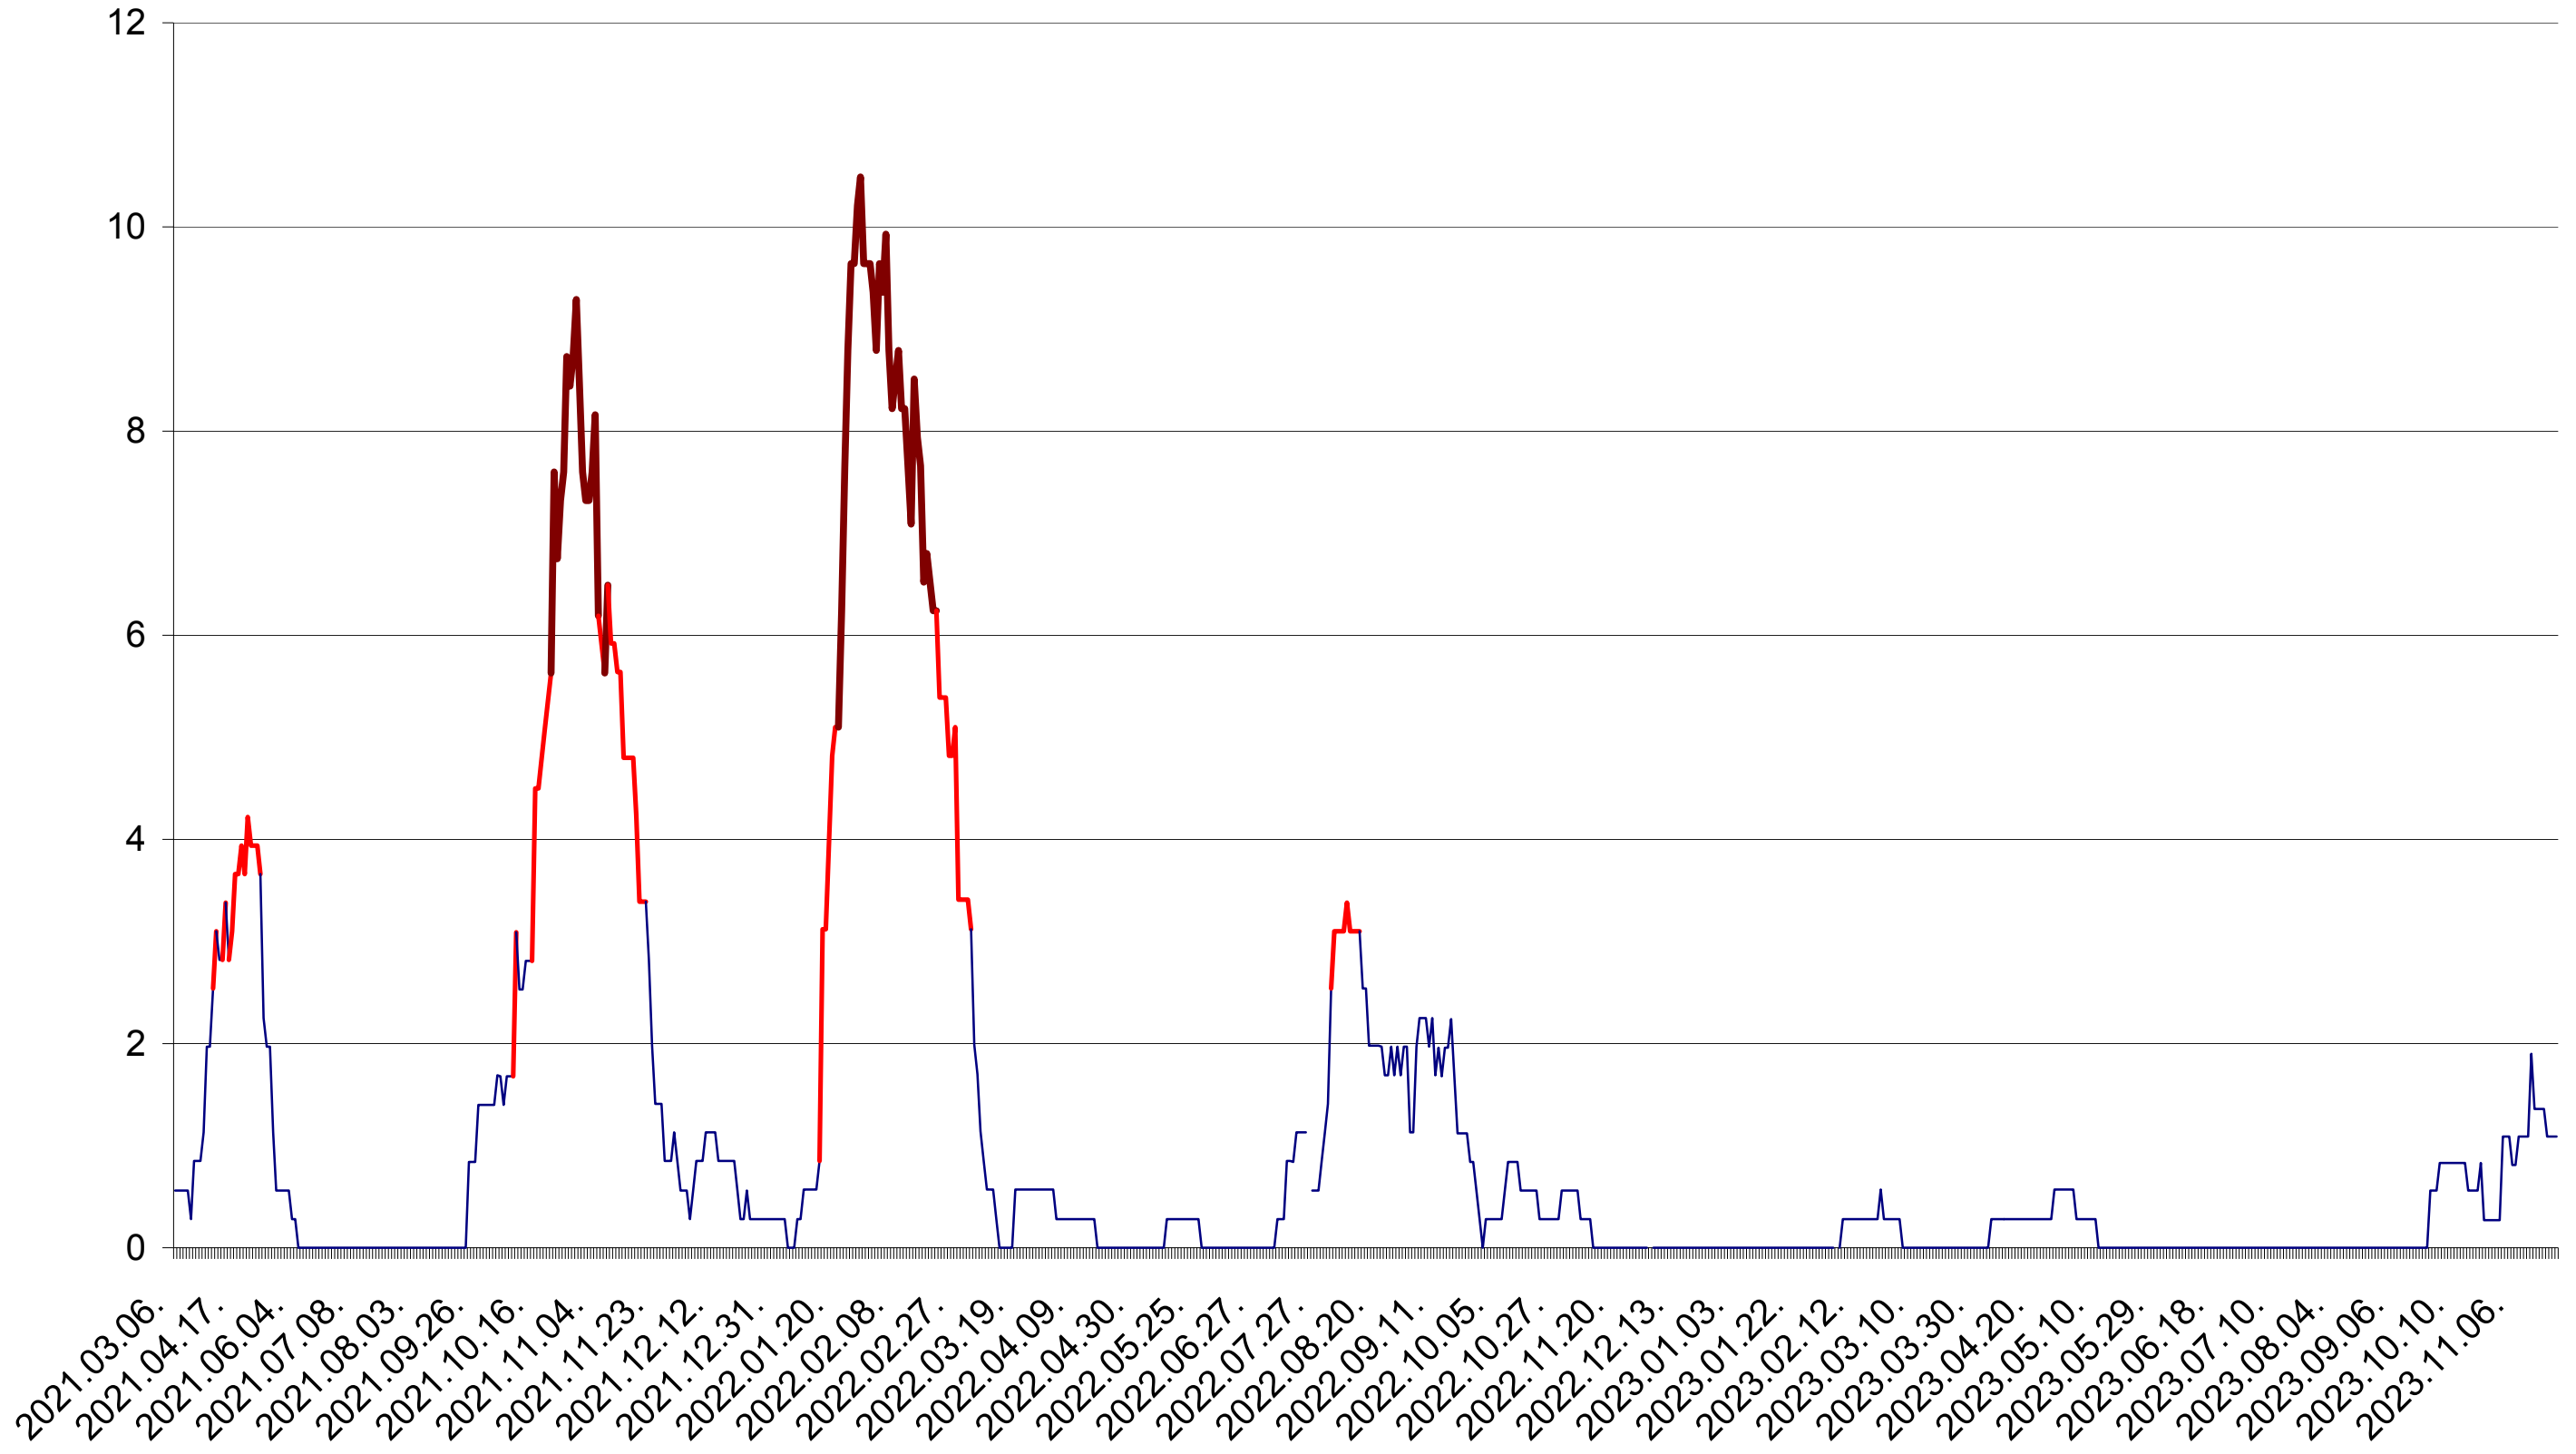

ORAȘ BĂLAN - Evolutia incidentei cumulate pe 14 zile la ‰ de locuitori
2021.03.07. - 2023.11.23.

BILBOR - Evolutia incidentei cumulate pe 14 zile la ‰ de locuitori
2021.03.07. - 2023.11.23.

ORAȘ BORSEC - Evolutia incidentei cumulate pe 14 zile la ‰ de locuitori
2021.03.07. - 2023.11.23.

ORAȘ CRISTURU SECUIESC - Evolutia incidentei cumulate pe 14 zile la ‰ de locuitori
2021.03.07. - 2023.11.23.

DĂNEȘTI - Evolutia incidentei cumulate pe 14 zile la ‰ de locuitori
2021.03.07. - 2023.11.23.

DÂRJIU - Evolutia incidentei cumulate pe 14 zile la ‰ de locuitori
2021.03.07. - 2023.11.23.

DEALU - Evolutia incidentei cumulate pe 14 zile la ‰ de locuitori
2021.03.07. - 2023.11.23.

DITRĂU - Evolutia incidentei cumulate pe 14 zile la ‰ de locuitori
2021.03.07. - 2023.11.23.

FELICENI - Evolutia incidentei cumulate pe 14 zile la ‰ de locuitori
2021.03.07. - 2023.11.23.

FRUMOASA - Evolutia incidentei cumulate pe 14 zile la ‰ de locuitori
2021.03.07. - 2023.11.23.

GĂLĂUȚAȘ - Evolutia incidentei cumulate pe 14 zile la ‰ de locuitori
2021.03.07. - 2023.11.23.