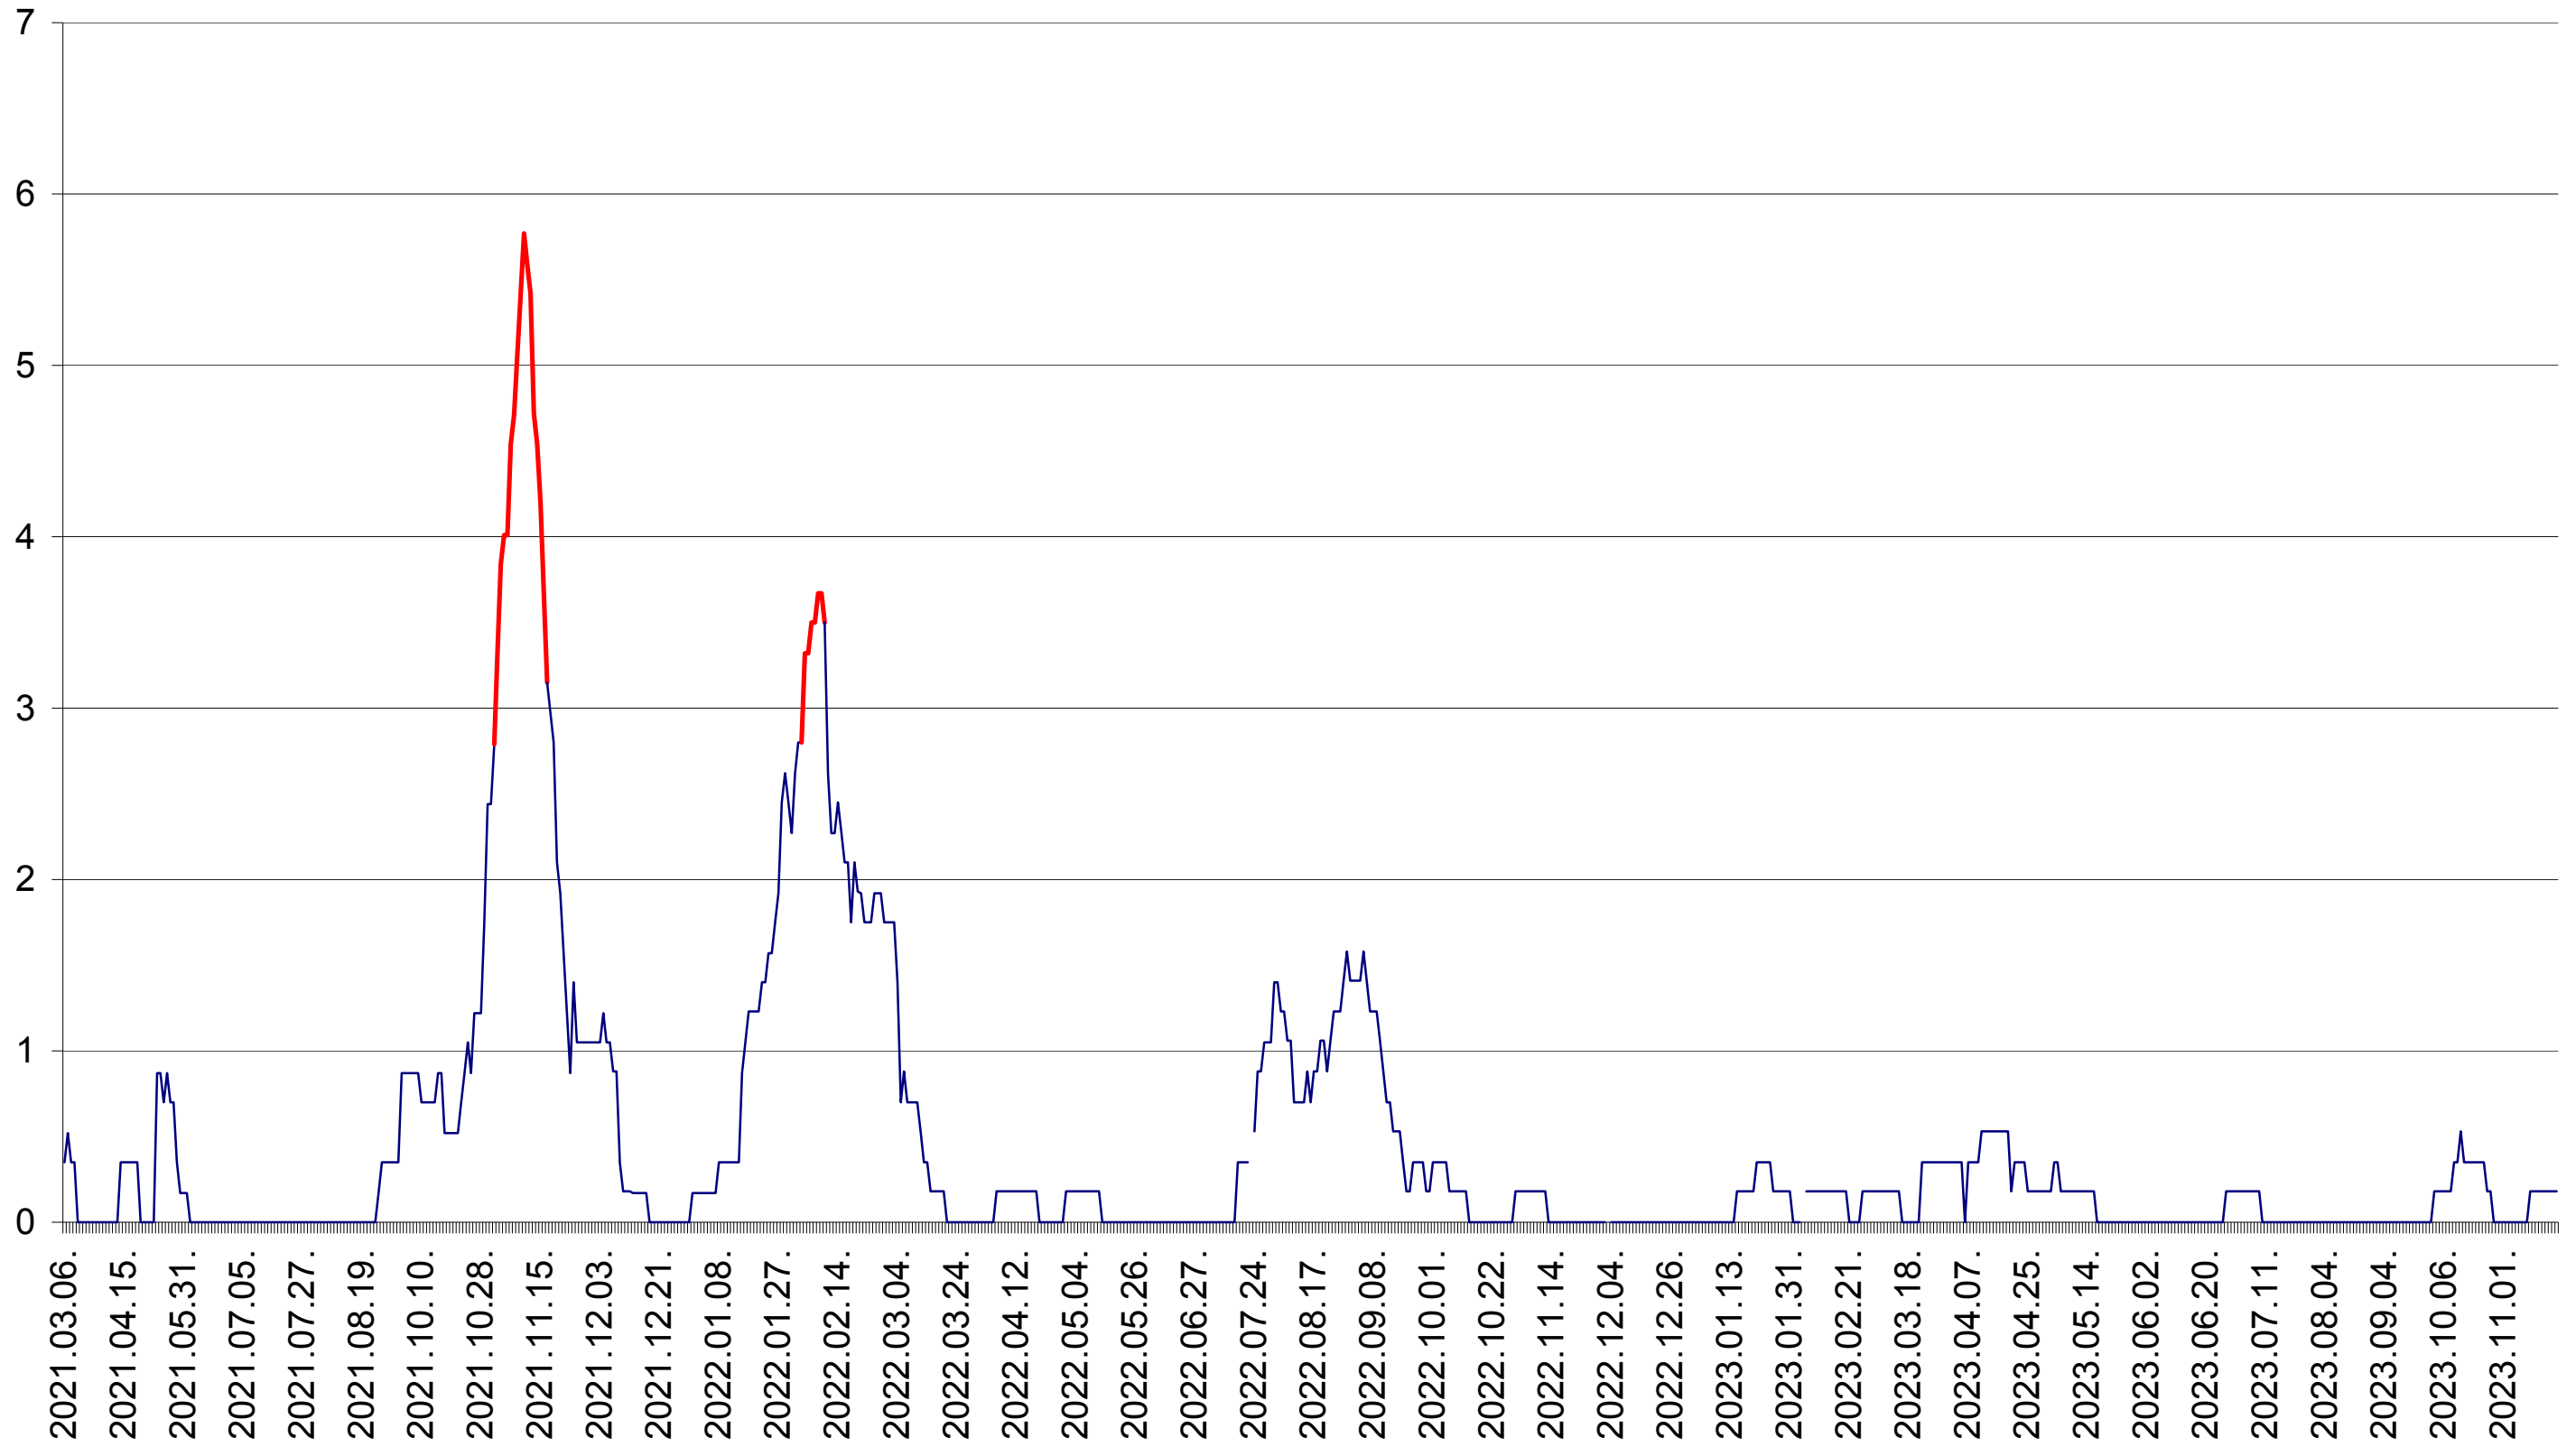

ORAȘ BĂLAN - Evolutia incidentei cumulate pe 14 zile la ‰ de locuitori
2021.03.07. - 2023.11.23.

BILBOR - Evolutia incidentei cumulate pe 14 zile la ‰ de locuitori
2021.03.07. - 2023.11.23.

ORAȘ BORSEC - Evolutia incidentei cumulate pe 14 zile la ‰ de locuitori
2021.03.07. - 2023.11.23.

CORBU - Evolutia incidentei cumulate pe 14 zile la ‰ de locuitori
2021.03.07. - 2023.11.23.

CORUND - Evolutia incidentei cumulate pe 14 zile la ‰ de locuitori
2021.03.07. - 2023.11.23.

COZMENI - Evolutia incidentei cumulate pe 14 zile la ‰ de locuitori
2021.03.07. - 2023.11.23.

ORAȘ CRISTURU SECUIESC - Evolutia incidentei cumulate pe 14 zile la ‰ de locuitori
2021.03.07. - 2023.11.23.

DĂNEȘTI - Evolutia incidentei cumulate pe 14 zile la ‰ de locuitori
2021.03.07. - 2023.11.23.

DÂRJIU - Evolutia incidentei cumulate pe 14 zile la ‰ de locuitori
2021.03.07. - 2023.11.23.

DEALU - Evolutia incidentei cumulate pe 14 zile la ‰ de locuitori
2021.03.07. - 2023.11.23.

DITRĂU - Evolutia incidentei cumulate pe 14 zile la ‰ de locuitori
2021.03.07. - 2023.11.23.