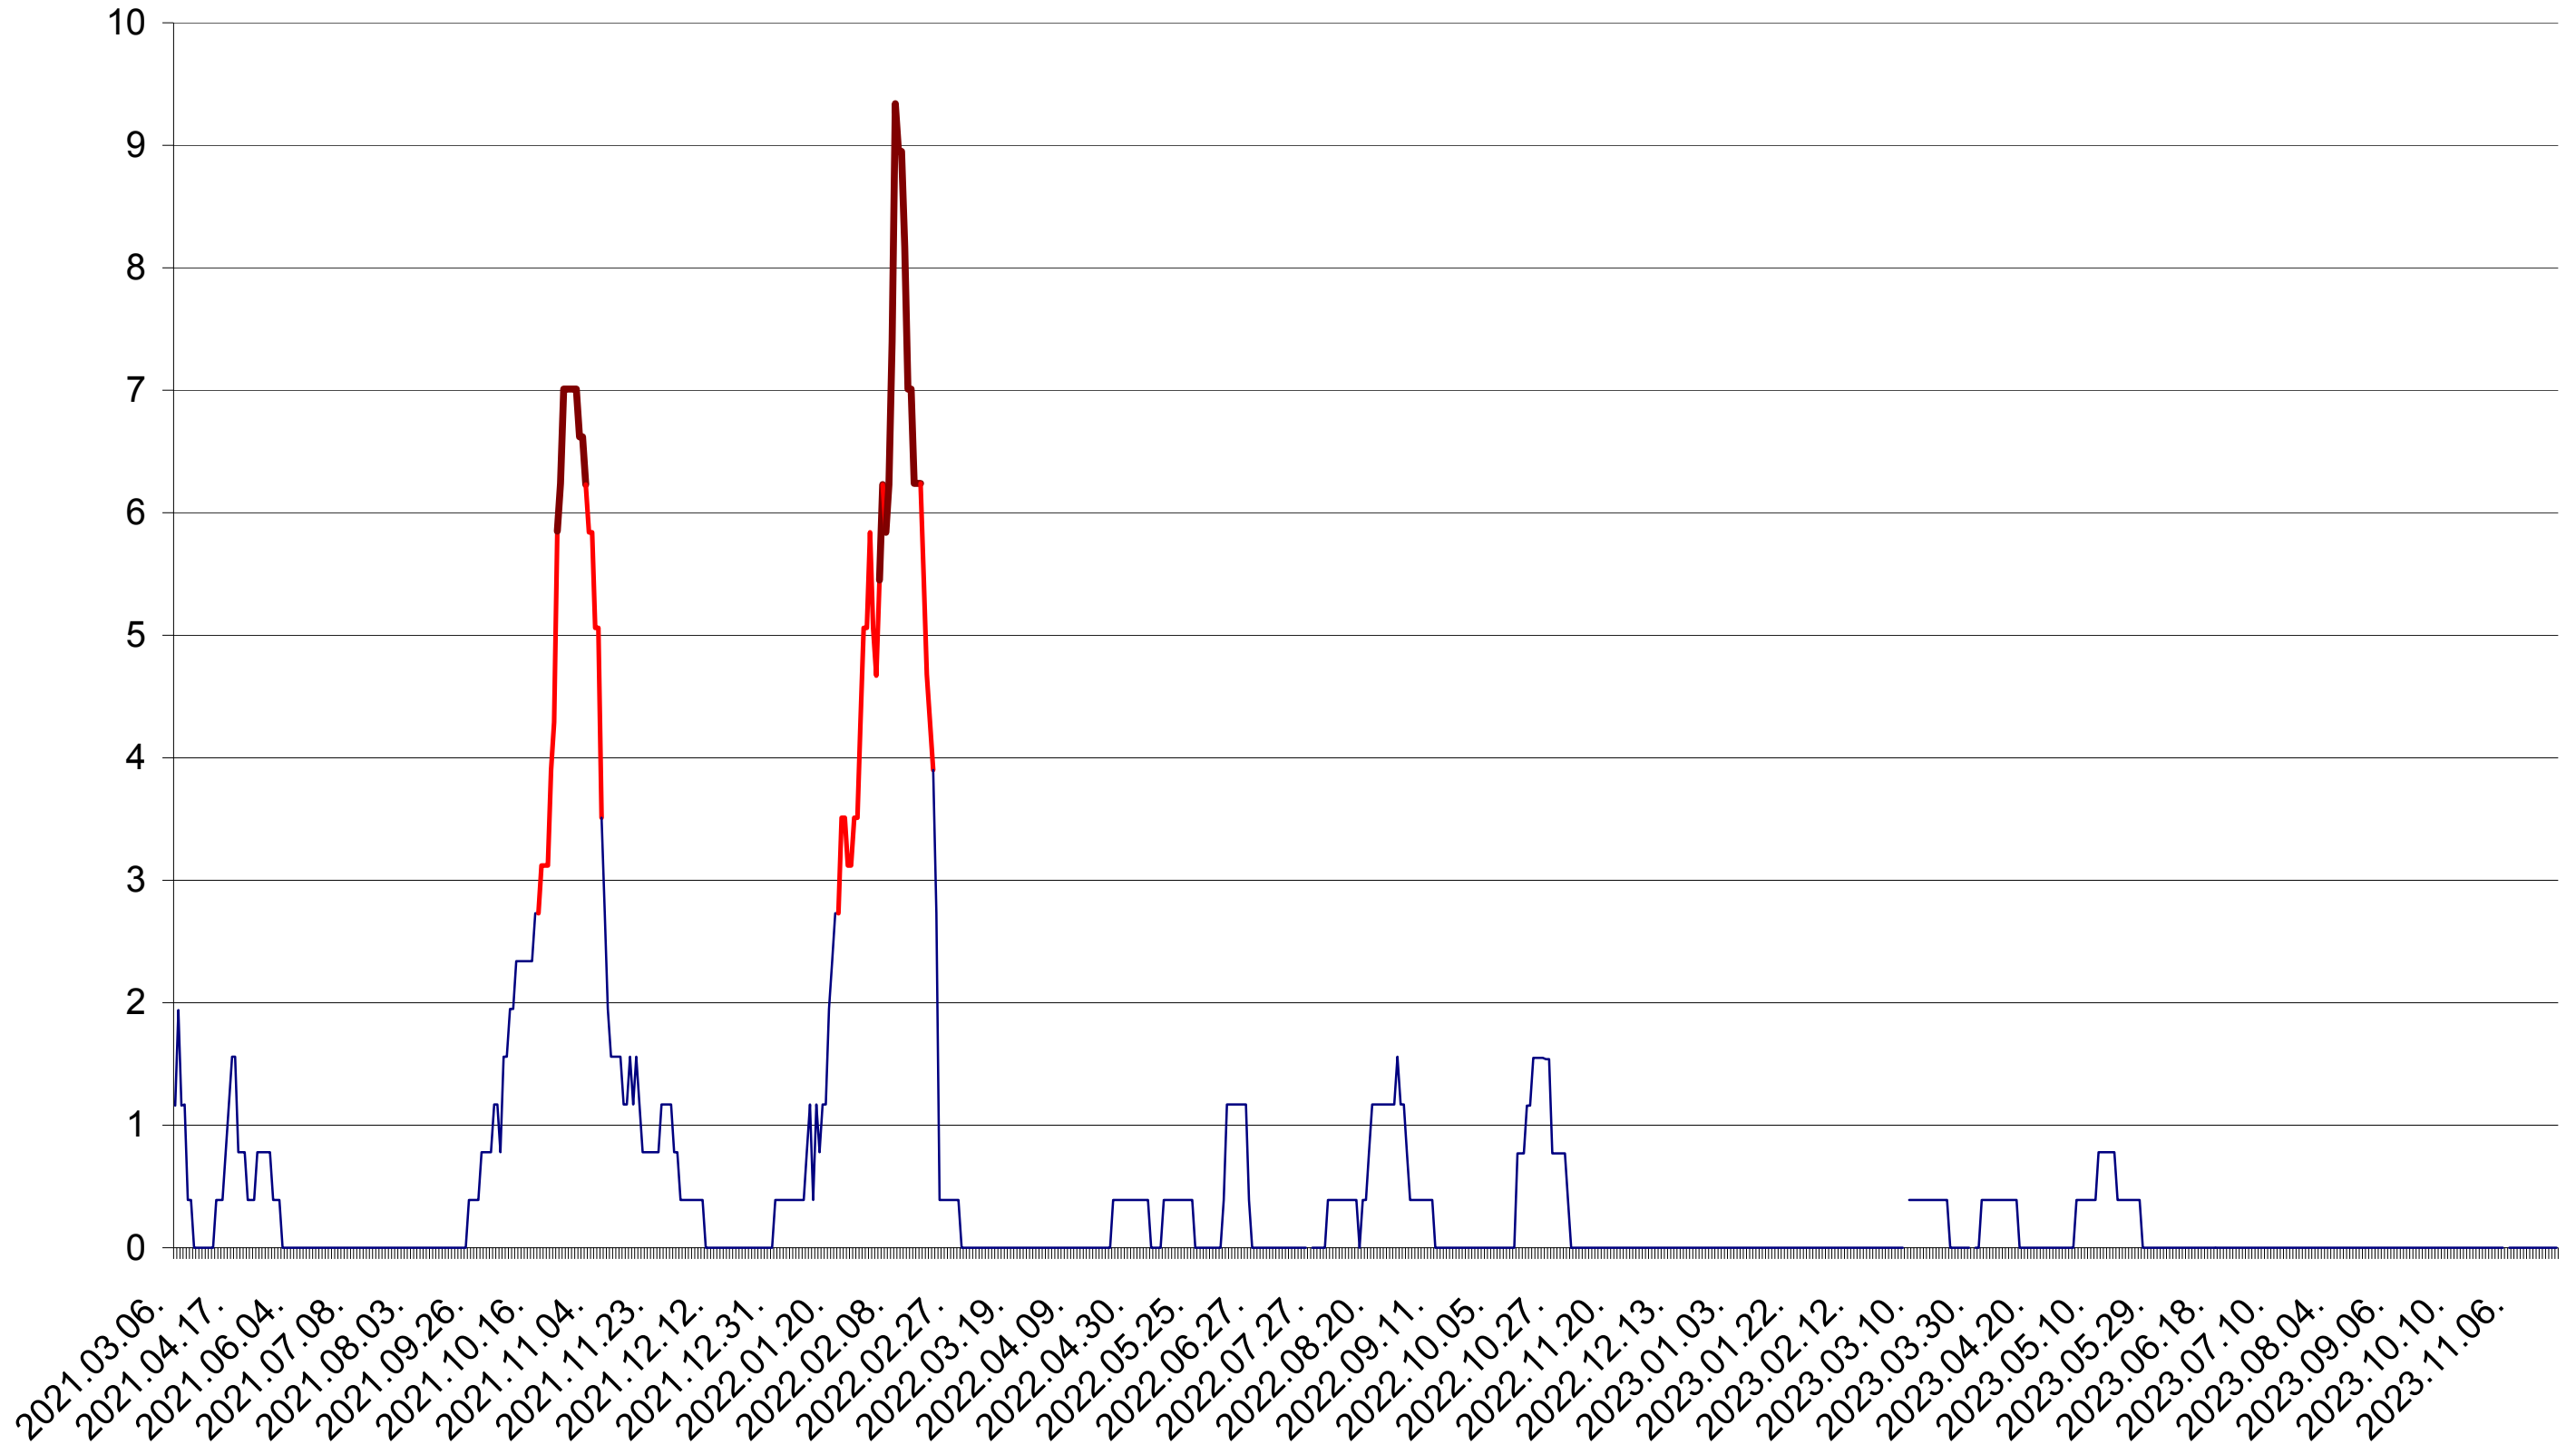

MUNICIPIUL TOPLIȚA - Evolutia incidentei cumulate pe 14 zile la ‰ de locuitori
2021.03.07. - 2023.11.23.

TOMEȘTI - Evolutia incidentei cumulate pe 14 zile la ‰ de locuitori
2021.03.07. - 2023.11.23.