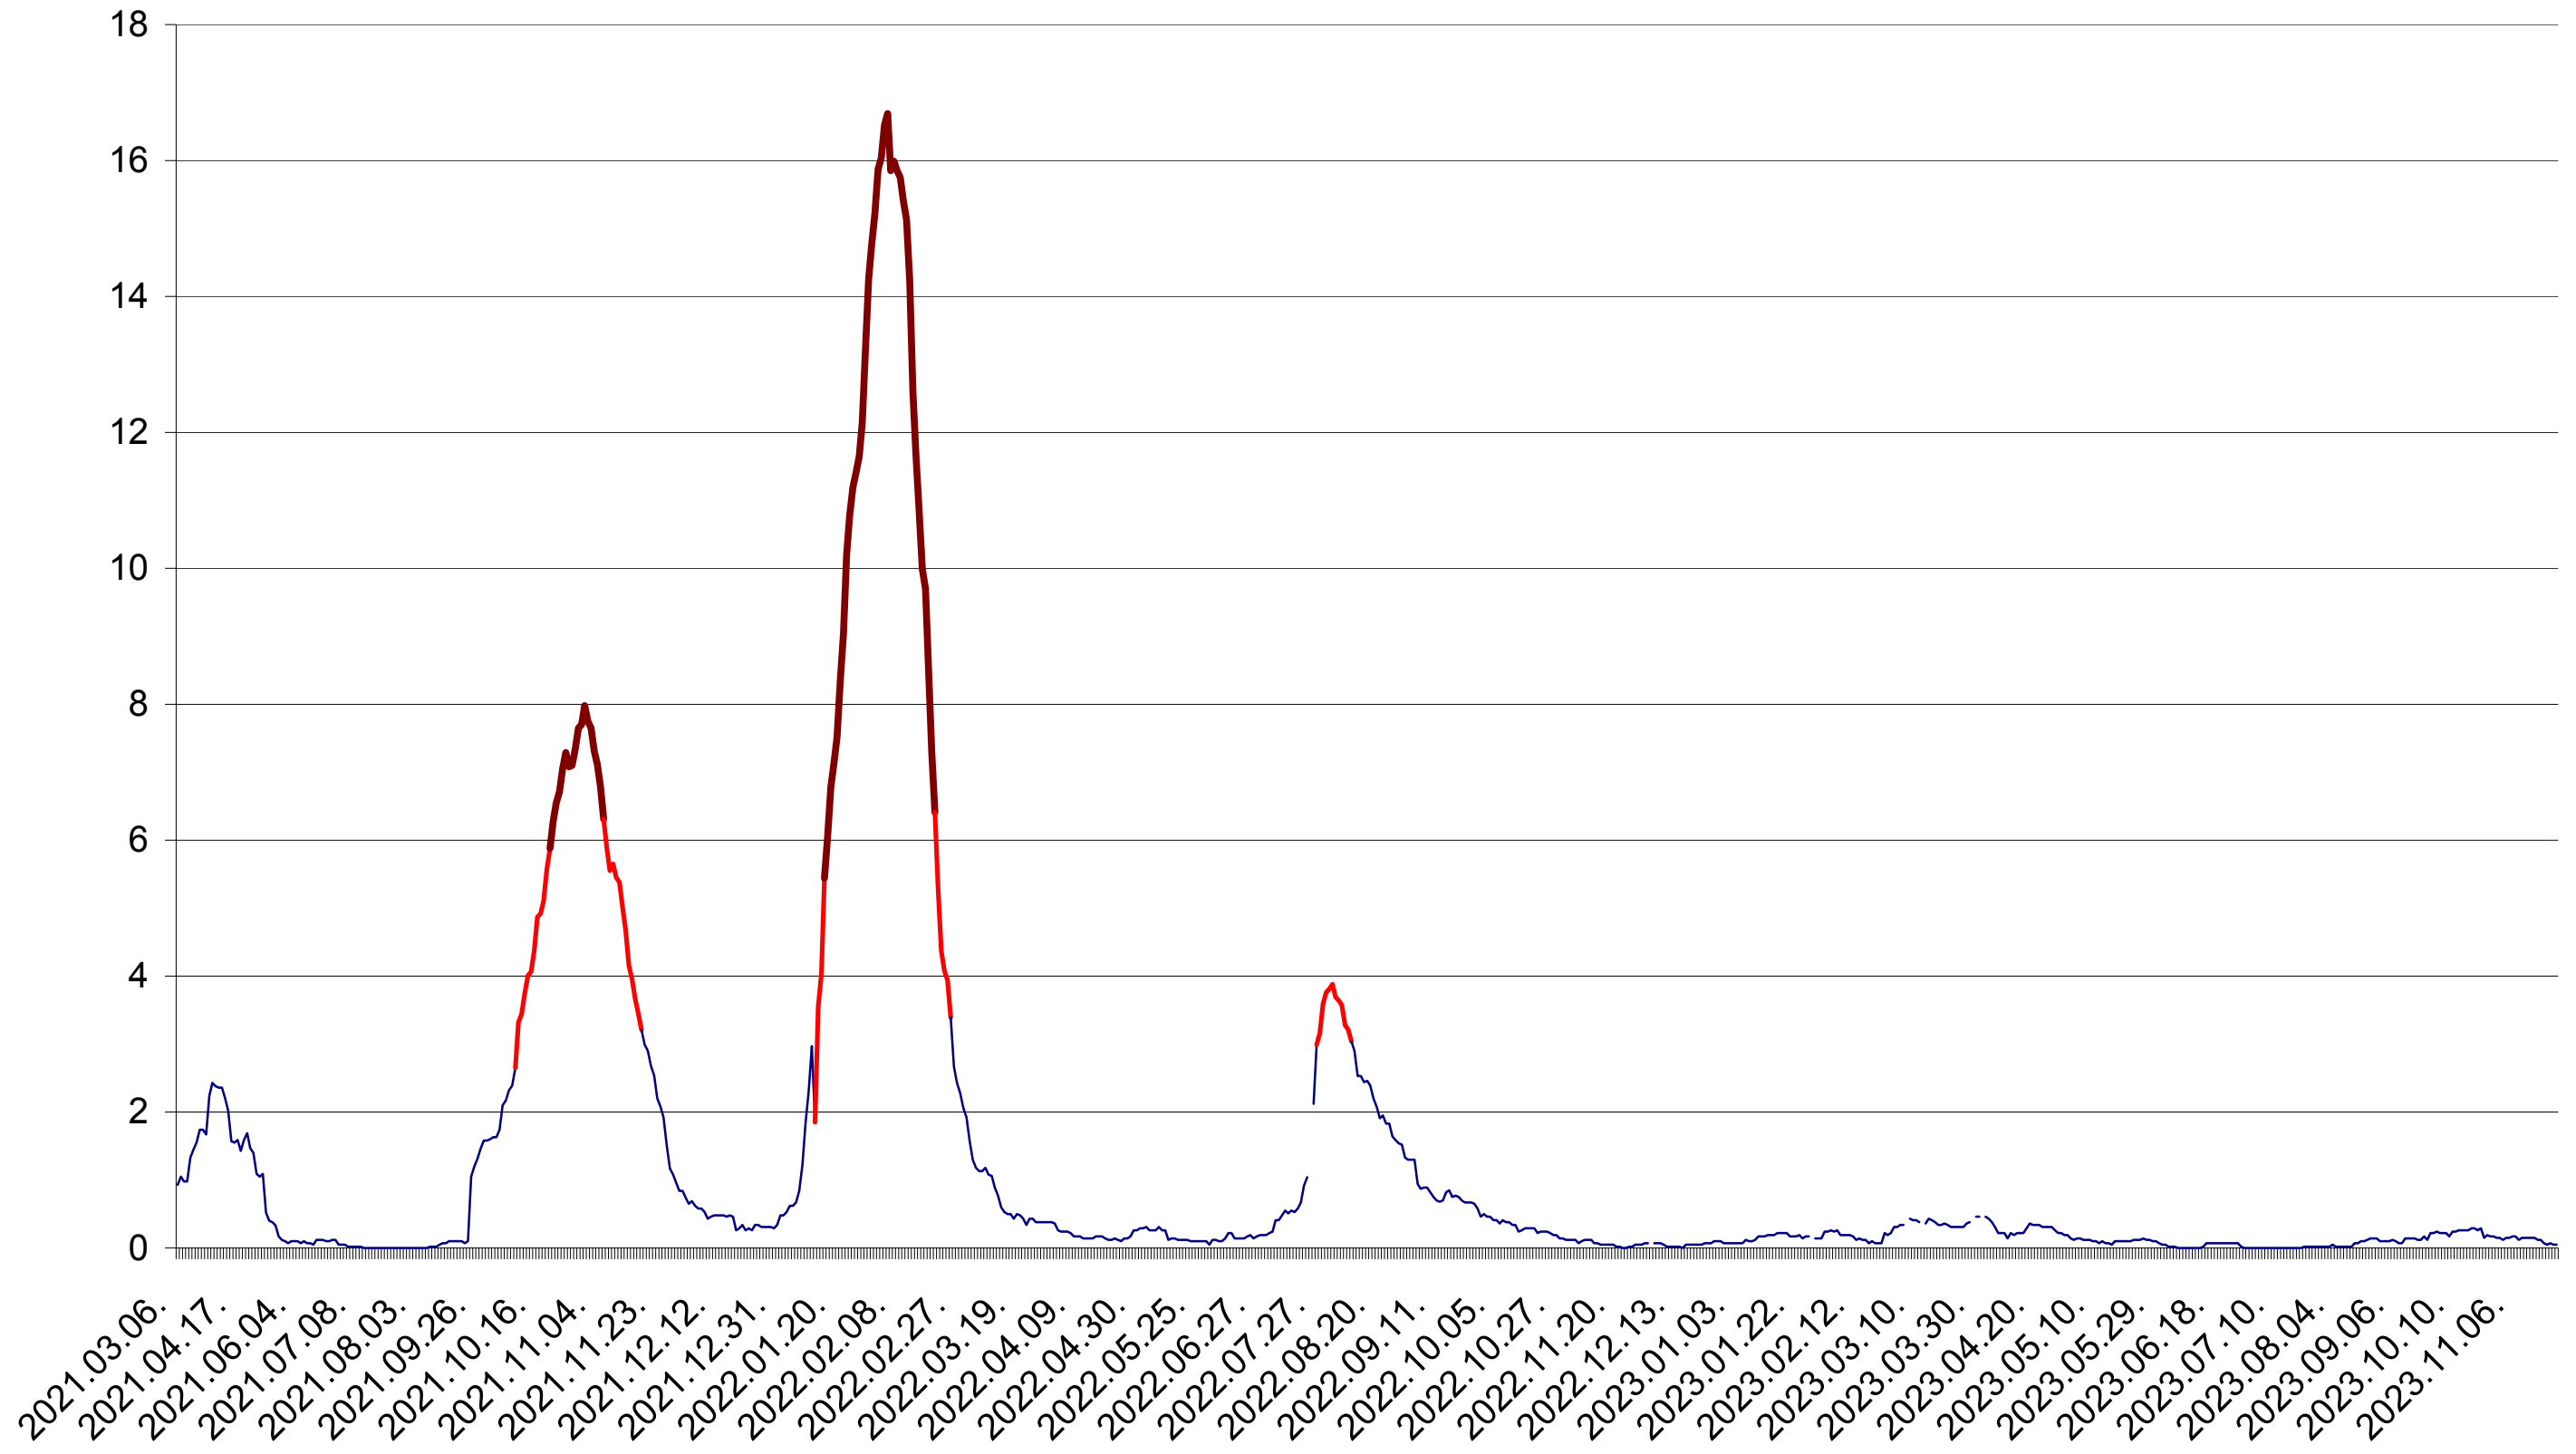

LELICENI - Evolutia incidentei cumulate pe 14 zile la ‰ de locuitori
2021.03.07. - 2023.11.23.

LUETA - Evolutia incidentei cumulate pe 14 zile la ‰ de locuitori
2021.03.07. - 2023.11.23.

LUNCA DE JOS - Evolutia incidentei cumulate pe 14 zile la ‰ de locuitori
2021.03.07. - 2023.11.23.

LUNCA DE SUS - Evolutia incidentei cumulate pe 14 zile la ‰ de locuitori
2021.03.07. - 2023.11.23.

LUPENI - Evolutia incidentei cumulate pe 14 zile la ‰ de locuitori
2021.03.07. - 2023.11.23.

MĂDĂRAȘ - Evolutia incidentei cumulate pe 14 zile la ‰ de locuitori
2021.03.07. - 2023.11.23.

MĂRTINIȘ - Evolutia incidentei cumulate pe 14 zile la ‰ de locuitori
2021.03.07. - 2023.11.23.

MEREȘTI - Evolutia incidentei cumulate pe 14 zile la ‰ de locuitori
2021.03.07. - 2023.11.23.

MUNICIPIUL MIERCUREA-CIUC - Evolutia incidentei cumulate pe 14 zile la ‰ de locuitori
2021.03.07. - 2023.11.23.