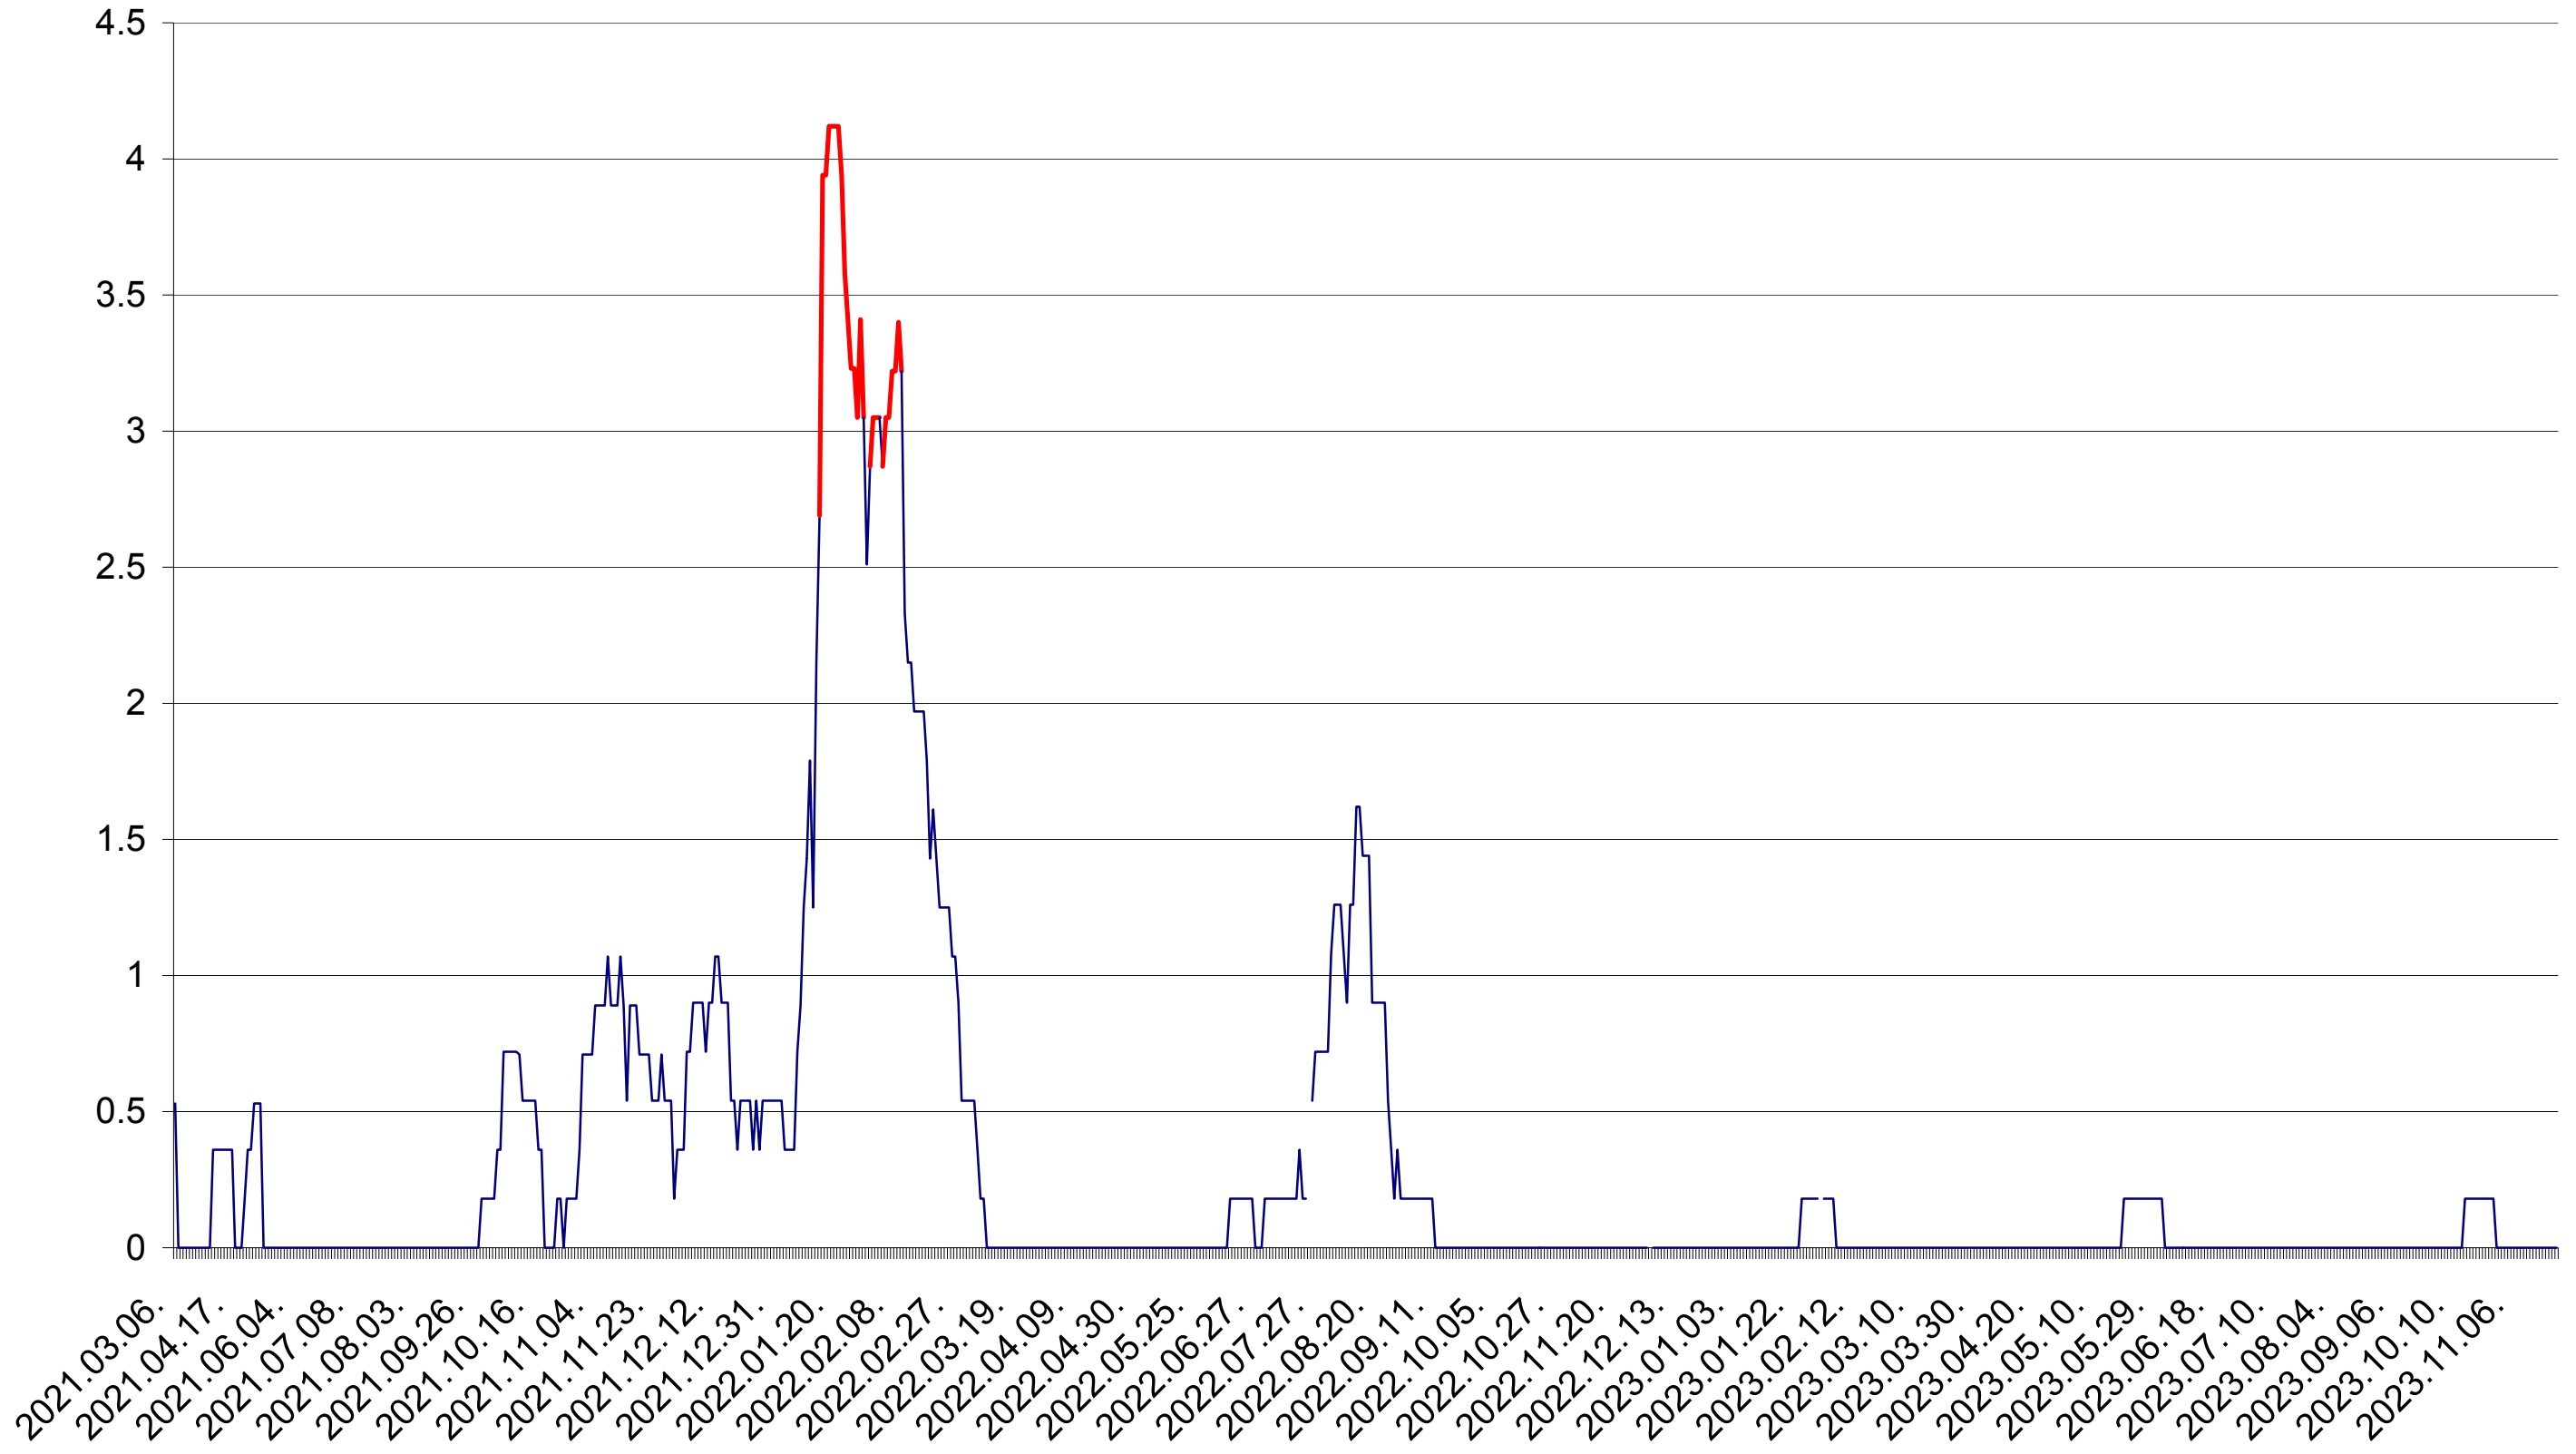

FELICENI - Evolutia incidentei cumulate pe 14 zile la ‰ de locuitori
2021.03.07. - 2023.11.23.

FRUMOASA - Evolutia incidentei cumulate pe 14 zile la ‰ de locuitori
2021.03.07. - 2023.11.23.

GĂLĂUȚAȘ - Evolutia incidentei cumulate pe 14 zile la ‰ de locuitori
2021.03.07. - 2023.11.23.

MUNICIPIUL GHEORGHENI - Evolutia incidentei cumulate pe 14 zile la ‰ de locuitori
2021.03.07. - 2023.11.23.

JOSENI - Evolutia incidentei cumulate pe 14 zile la ‰ de locuitori
2021.03.07. - 2023.11.23.

LĂZAREA - Evolutia incidentei cumulate pe 14 zile la ‰ de locuitori
2021.03.07. - 2023.11.23.

LELICENI - Evolutia incidentei cumulate pe 14 zile la ‰ de locuitori
2021.03.07. - 2023.11.23.

LUETA - Evolutia incidentei cumulate pe 14 zile la ‰ de locuitori
2021.03.07. - 2023.11.23.

LUNCA DE JOS - Evolutia incidentei cumulate pe 14 zile la ‰ de locuitori
2021.03.07. - 2023.11.23.