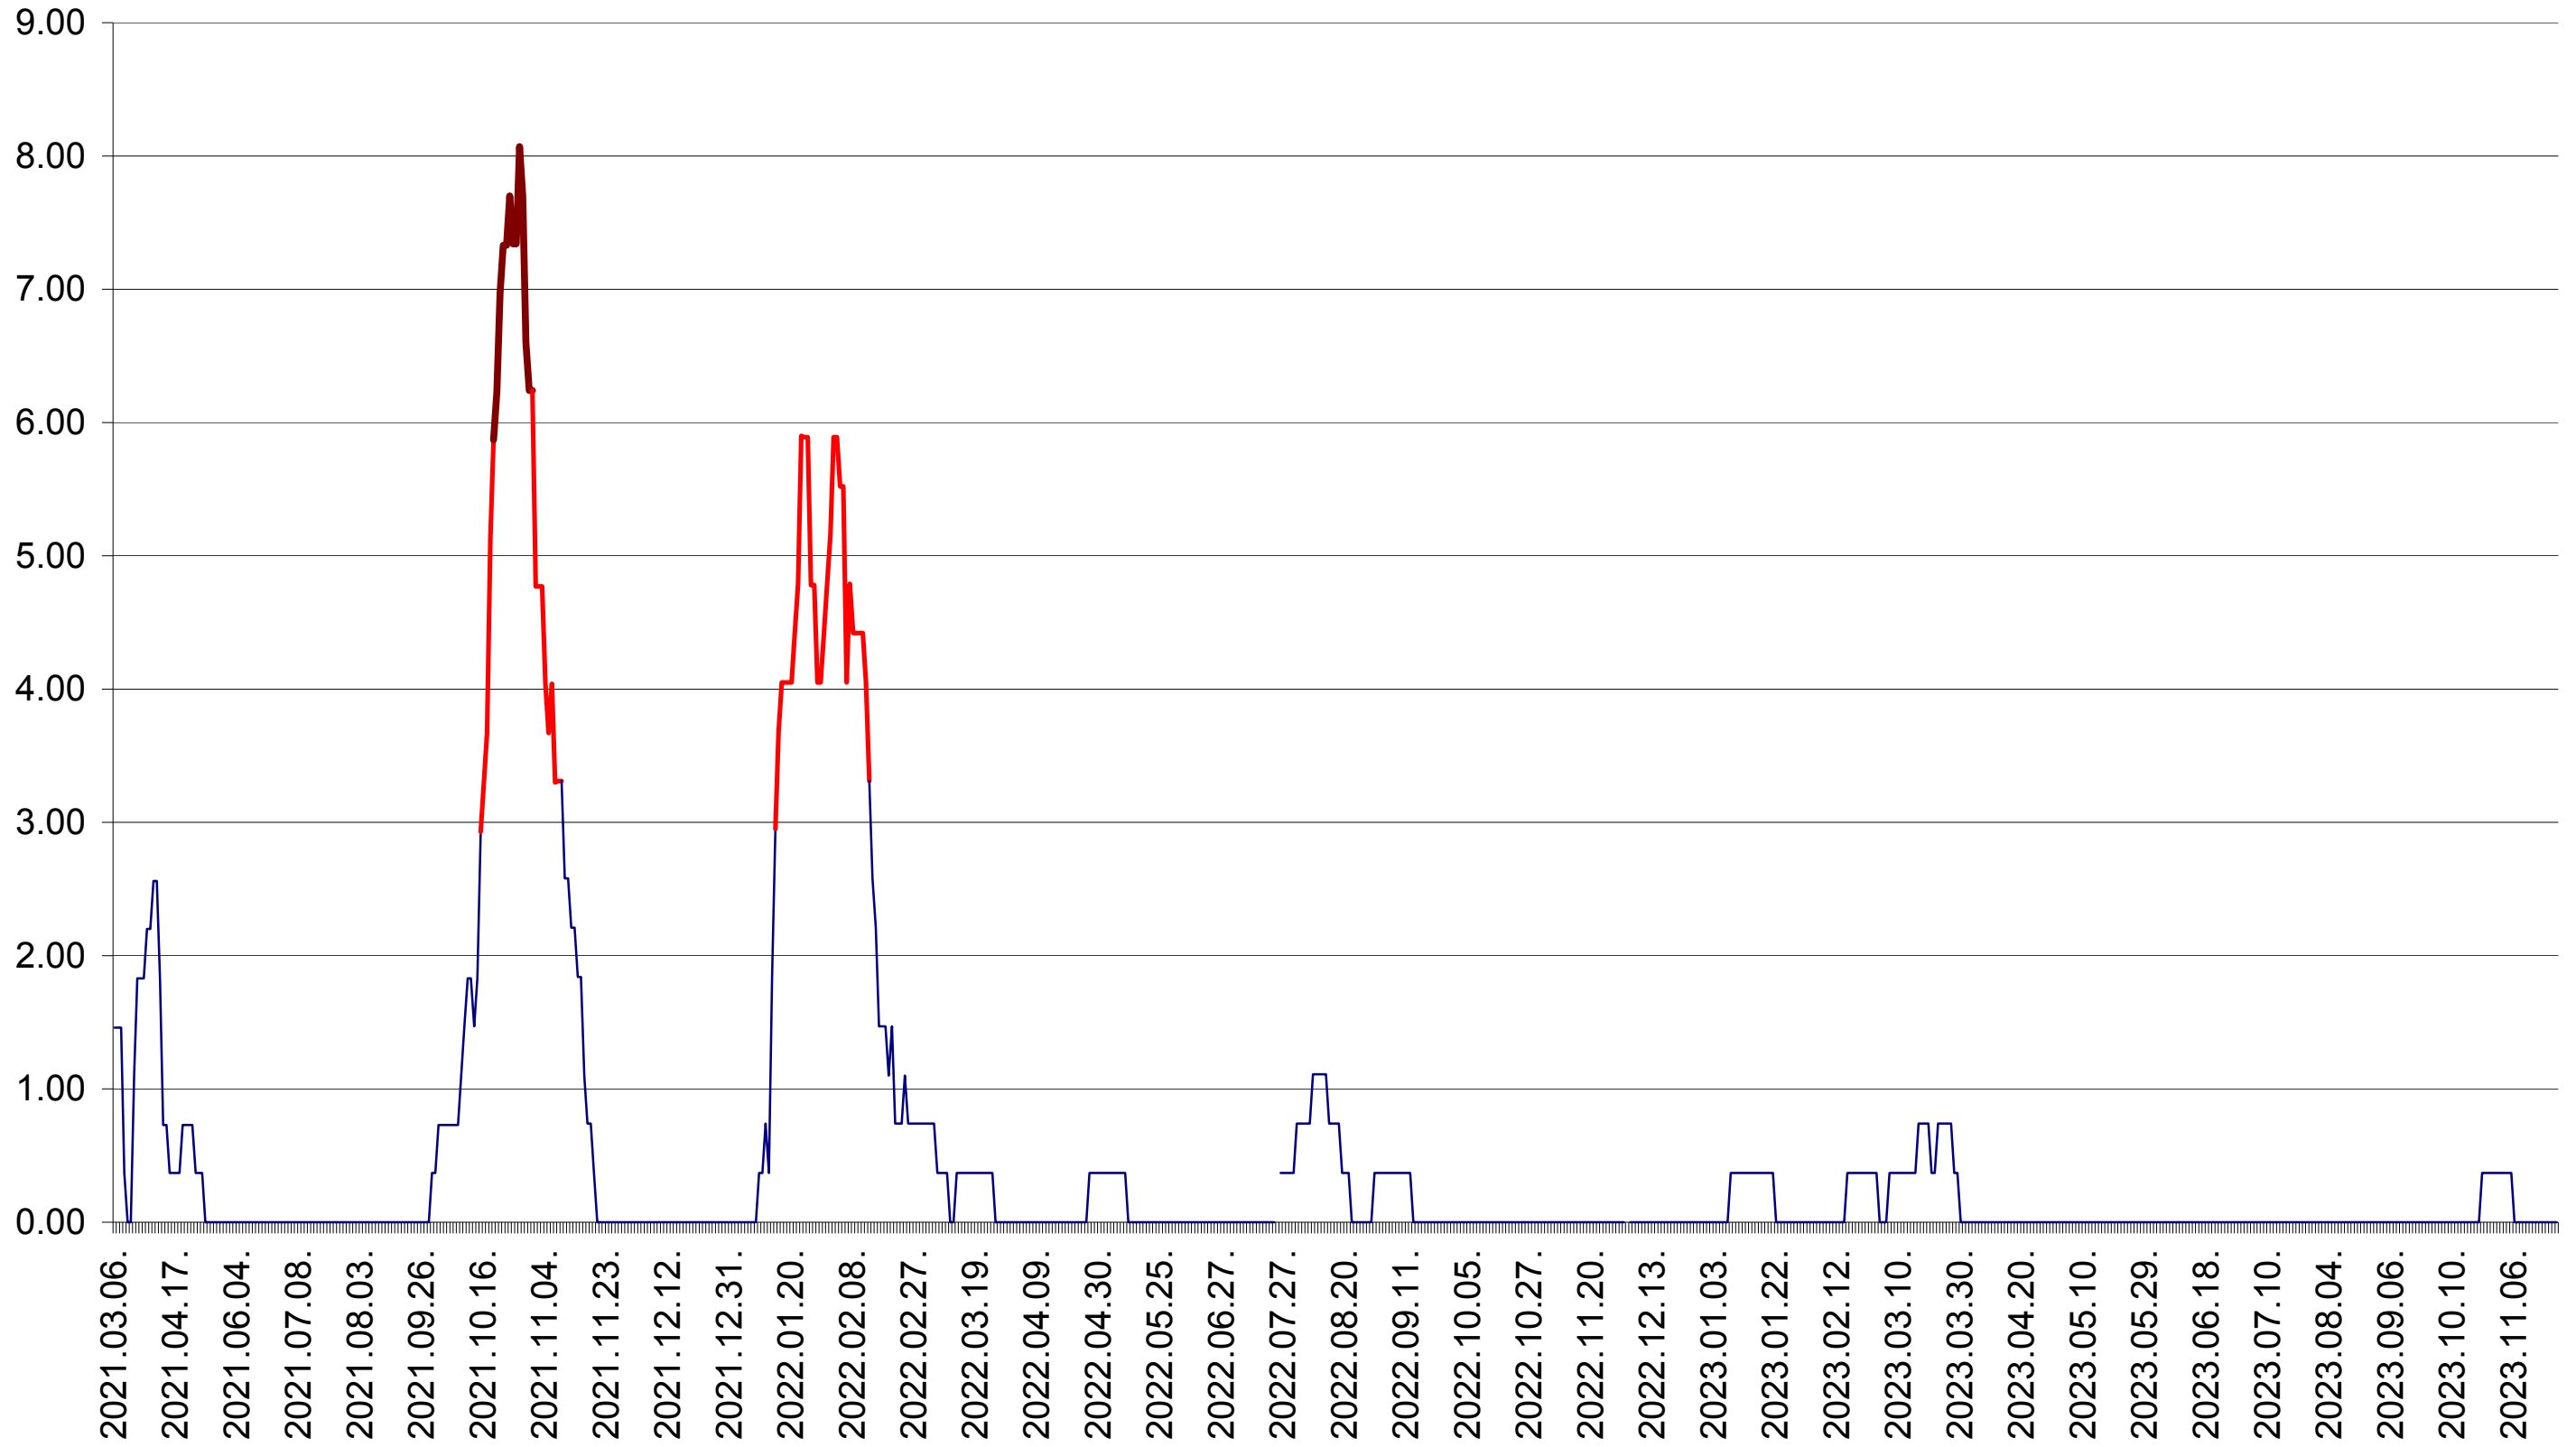

ATID - Evolutia incidentei cumulate pe 14 zile la ‰ de locuitori
2021.03.07. - 2023.11.23.

AVRĂMEȘTI - Evolutia incidentei cumulate pe 14 zile la ‰ de locuitori
2021.03.07. - 2023.11.23.

ORAȘ BĂILE TUȘNAD - Evolutia incidentei cumulate pe 14 zile la ‰ de locuitori
2021.03.07. - 2023.11.23.

ORAȘ BĂLAN - Evolutia incidentei cumulate pe 14 zile la ‰ de locuitori
2021.03.07. - 2023.11.23.

BILBOR - Evolutia incidentei cumulate pe 14 zile la ‰ de locuitori
2021.03.07. - 2023.11.23.

ORAȘ BORSEC - Evolutia incidentei cumulate pe 14 zile la ‰ de locuitori
2021.03.07. - 2023.11.23.

BRĂDEȘTI - Evolutia incidentei cumulate pe 14 zile la ‰ de locuitori
2021.03.07. - 2023.11.23.

CĂPÂLNIȚA - Evolutia incidentei cumulate pe 14 zile la ‰ de locuitori
2021.03.07. - 2023.11.23.

CÂRȚA - Evolutia incidentei cumulate pe 14 zile la ‰ de locuitori
2021.03.07. - 2023.11.23.