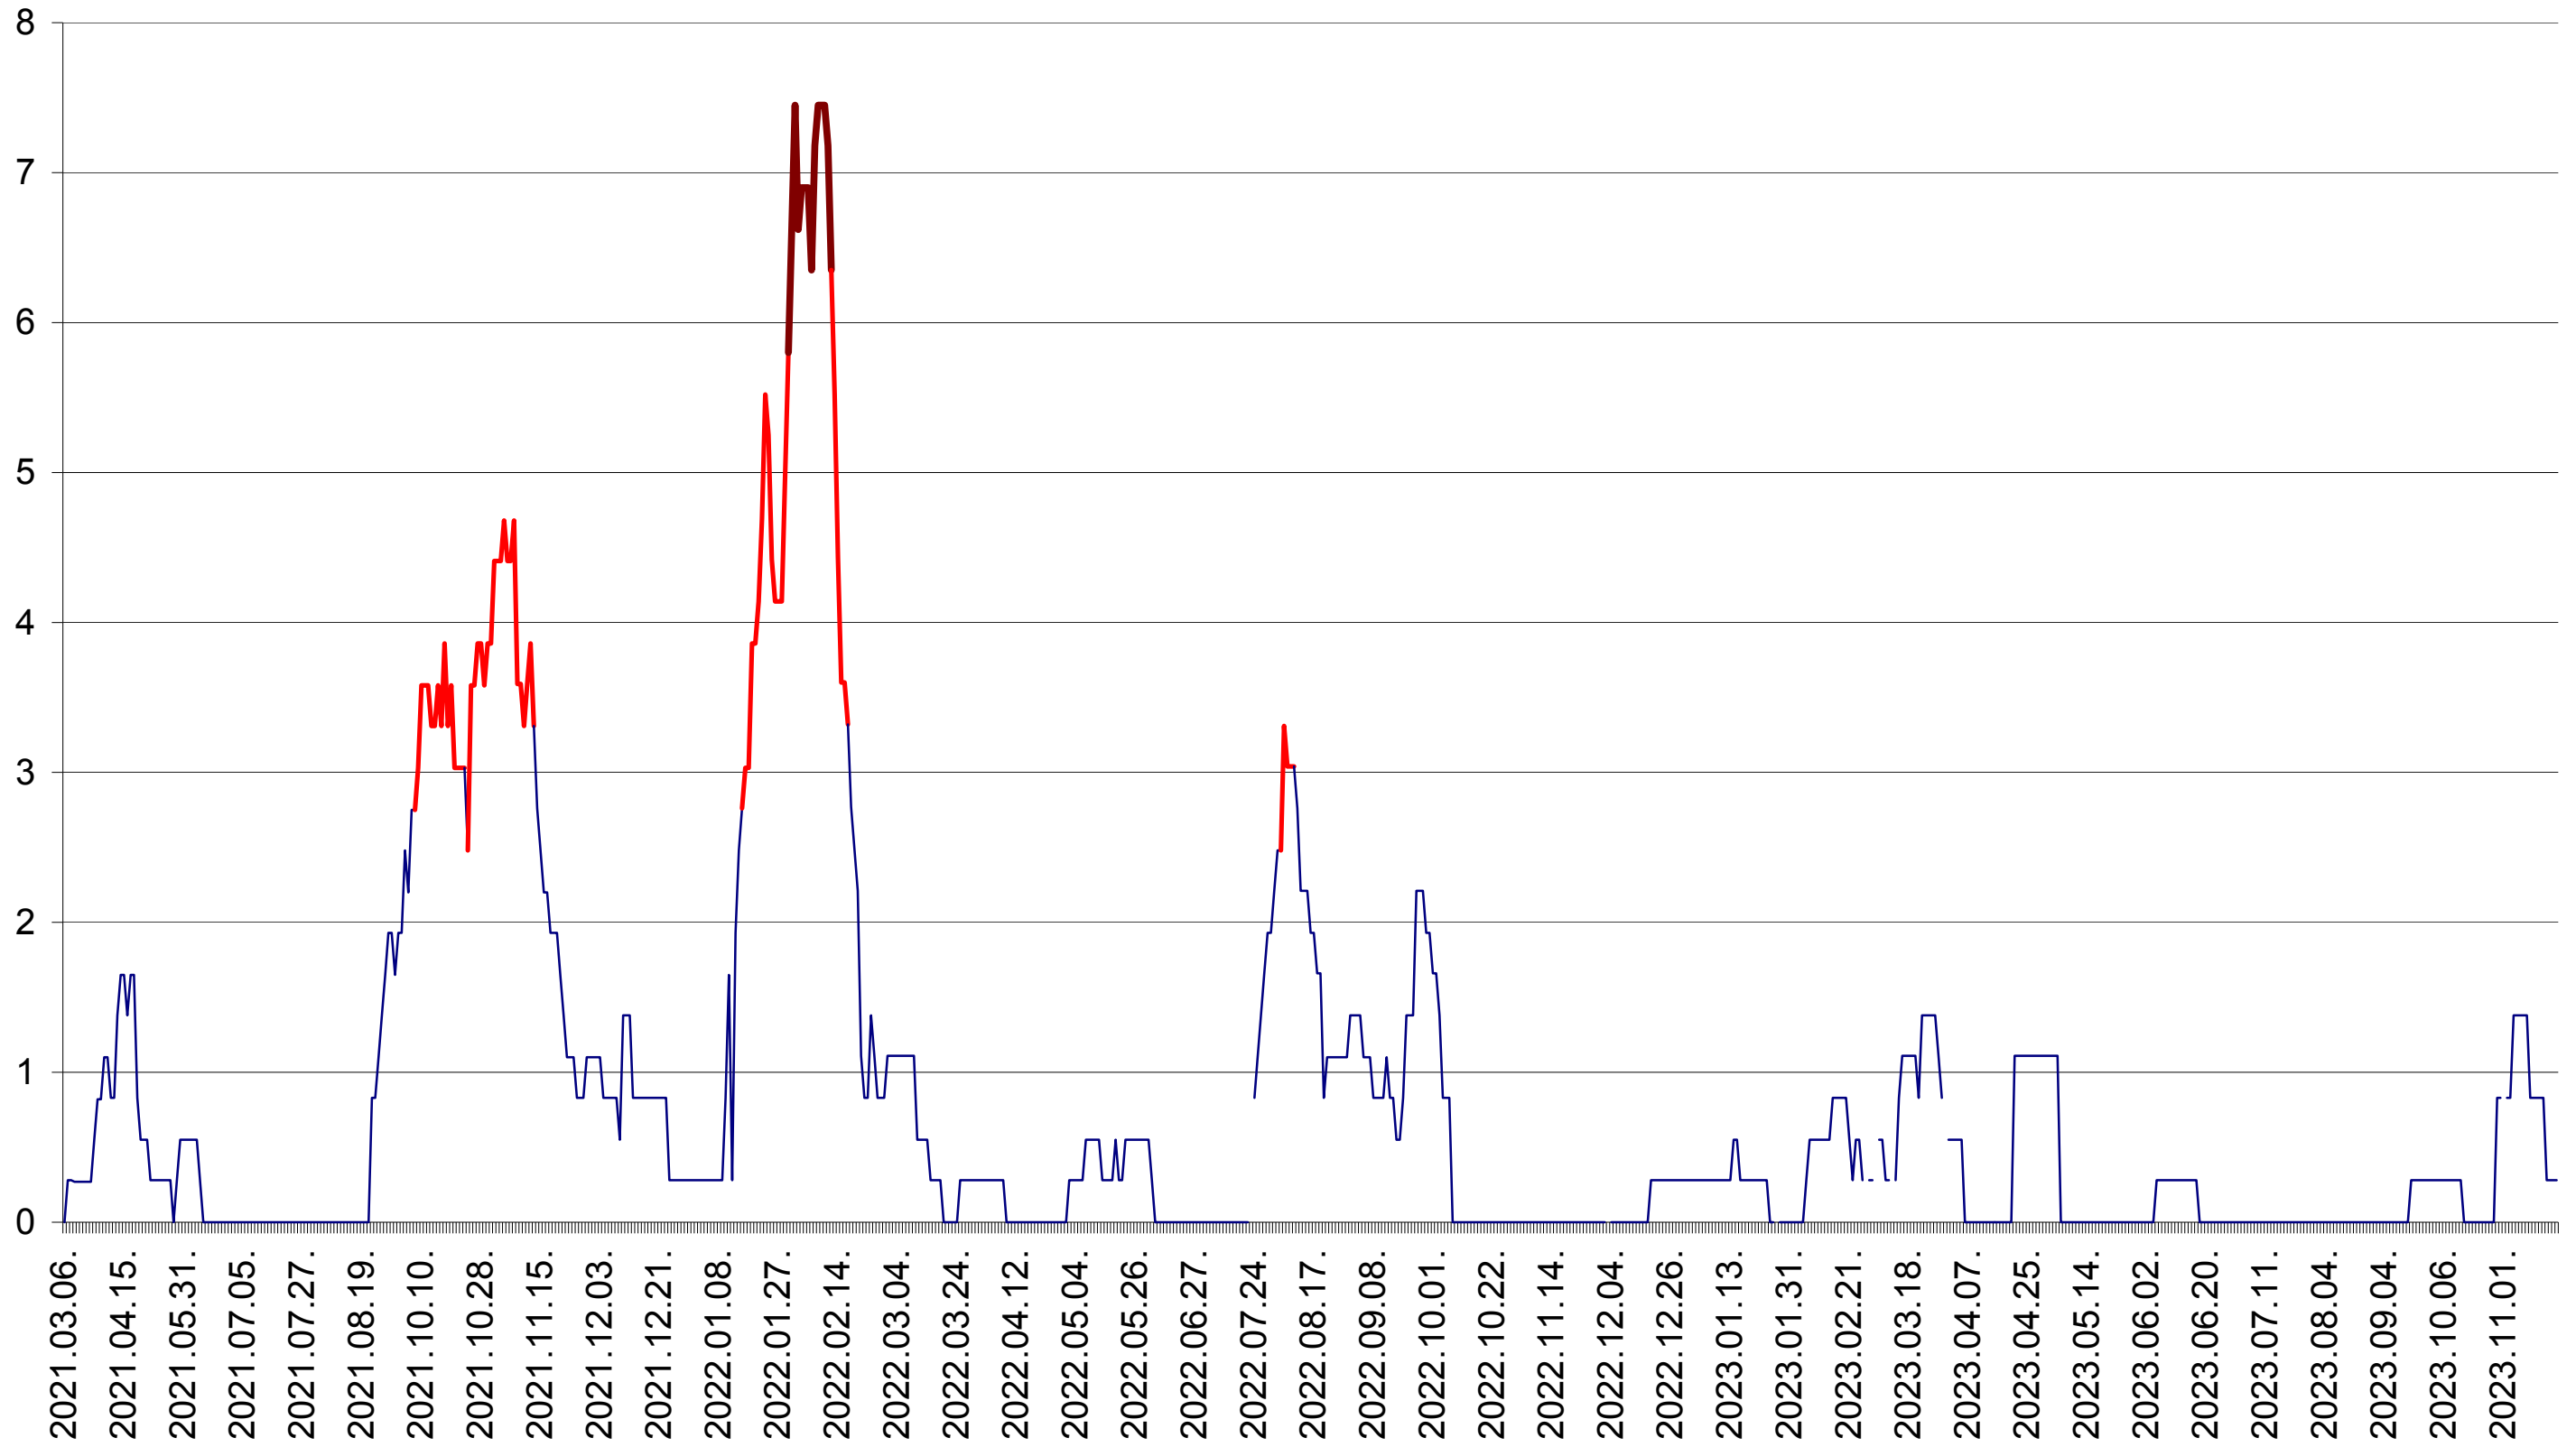

SÂNTIMBRU - Evolutia incidentei cumulate pe 14 zile la ‰ de locuitori
2021.03.07. - 2023.11.23.

SÂNSIMION - Evolutia incidentei cumulate pe 14 zile la ‰ de locuitori
2021.03.07. - 2023.11.23.