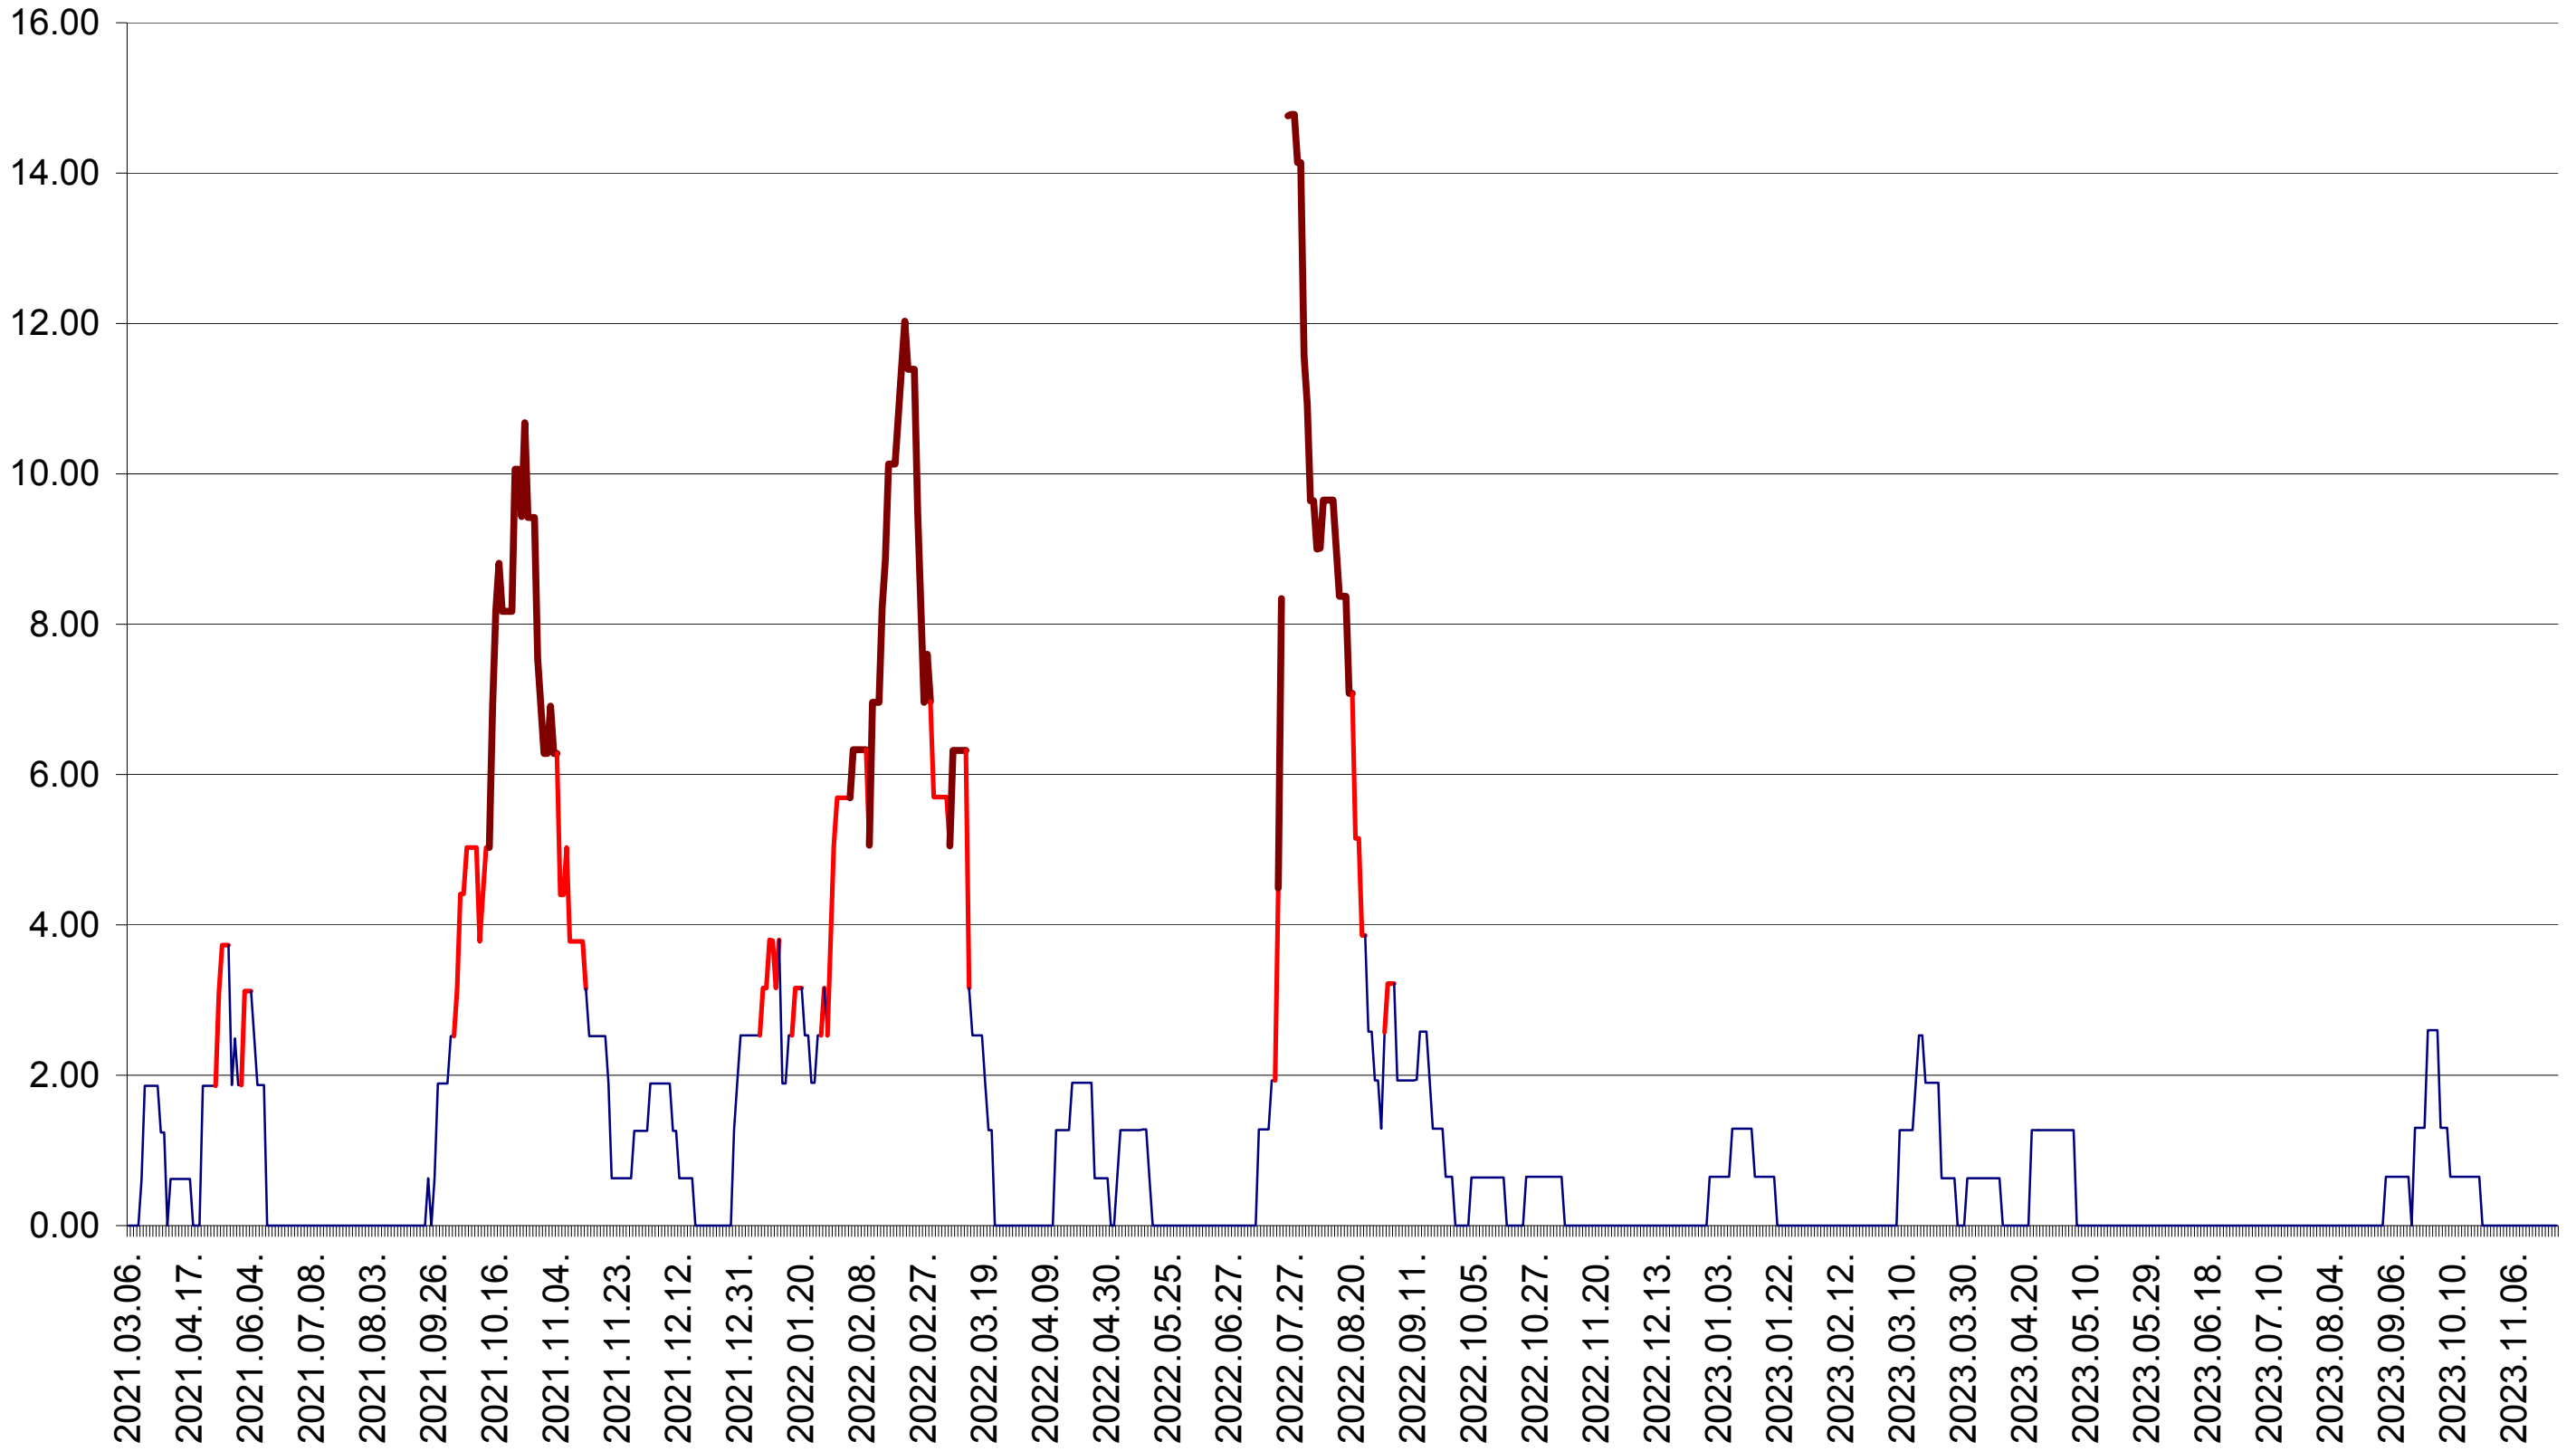

ATID - Evolutia incidentei cumulate pe 14 zile la ‰ de locuitori
2021.03.07. - 2023.11.23.

AVRĂMEȘTI - Evolutia incidentei cumulate pe 14 zile la ‰ de locuitori
2021.03.07. - 2023.11.23.

ORAȘ BĂILE TUȘNAD - Evolutia incidentei cumulate pe 14 zile la ‰ de locuitori
2021.03.07. - 2023.11.23.

ORAȘ BĂLAN - Evolutia incidentei cumulate pe 14 zile la ‰ de locuitori
2021.03.07. - 2023.11.23.

BILBOR - Evolutia incidentei cumulate pe 14 zile la ‰ de locuitori
2021.03.07. - 2023.11.23.

ORAȘ BORSEC - Evolutia incidentei cumulate pe 14 zile la ‰ de locuitori
2021.03.07. - 2023.11.23.

BRĂDEȘTI - Evolutia incidentei cumulate pe 14 zile la ‰ de locuitori
2021.03.07. - 2023.11.23.

CĂPÂLNIȚA - Evolutia incidentei cumulate pe 14 zile la ‰ de locuitori
2021.03.07. - 2023.11.23.

CÂRȚA - Evolutia incidentei cumulate pe 14 zile la ‰ de locuitori
2021.03.07. - 2023.11.23.