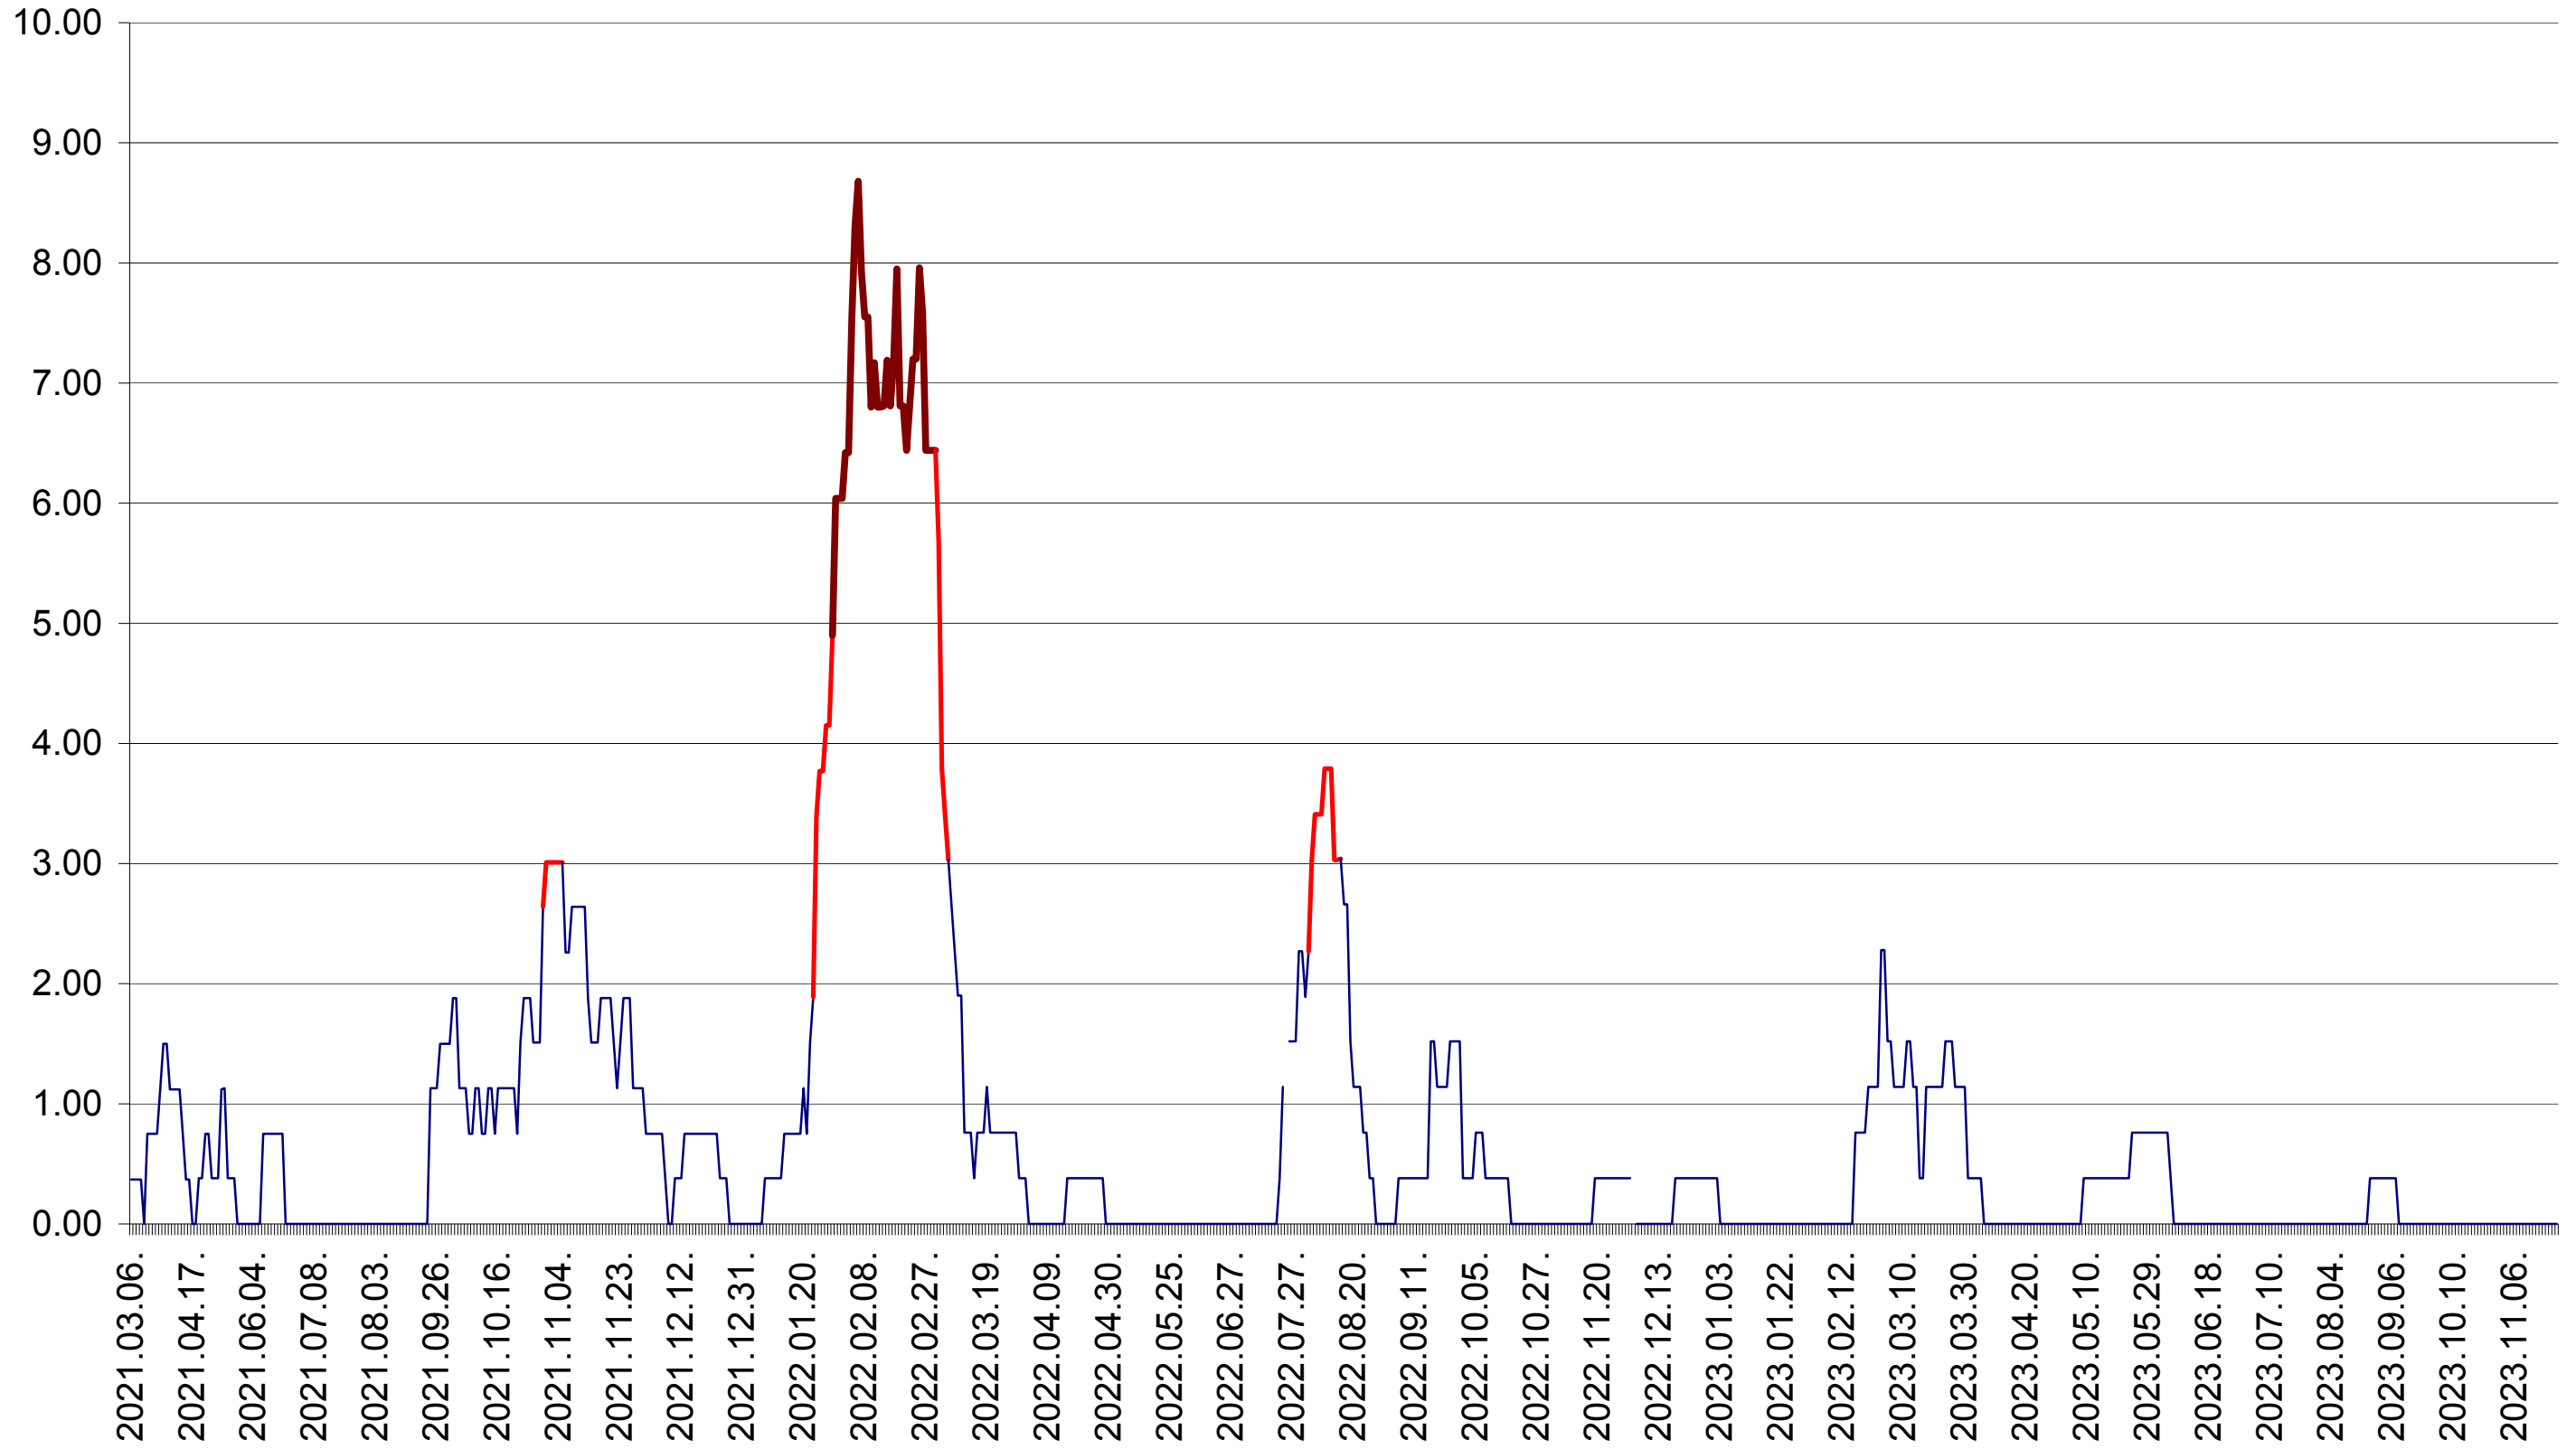

ATID - Evolutia incidentei cumulate pe 14 zile la ‰ de locuitori
2021.03.07. - 2023.11.23.

AVRĂMEȘTI - Evolutia incidentei cumulate pe 14 zile la ‰ de locuitori
2021.03.07. - 2023.11.23.

ORAȘ BĂILE TUȘNAD - Evolutia incidentei cumulate pe 14 zile la ‰ de locuitori
2021.03.07. - 2023.11.23.

ORAȘ BĂLAN - Evolutia incidentei cumulate pe 14 zile la ‰ de locuitori
2021.03.07. - 2023.11.23.

BILBOR - Evolutia incidentei cumulate pe 14 zile la ‰ de locuitori
2021.03.07. - 2023.11.23.

ORAȘ BORSEC - Evolutia incidentei cumulate pe 14 zile la ‰ de locuitori
2021.03.07. - 2023.11.23.

BRĂDEȘTI - Evolutia incidentei cumulate pe 14 zile la ‰ de locuitori
2021.03.07. - 2023.11.23.

CĂPÂLNIȚA - Evolutia incidentei cumulate pe 14 zile la ‰ de locuitori
2021.03.07. - 2023.11.23.

CÂRȚA - Evolutia incidentei cumulate pe 14 zile la ‰ de locuitori
2021.03.07. - 2023.11.23.