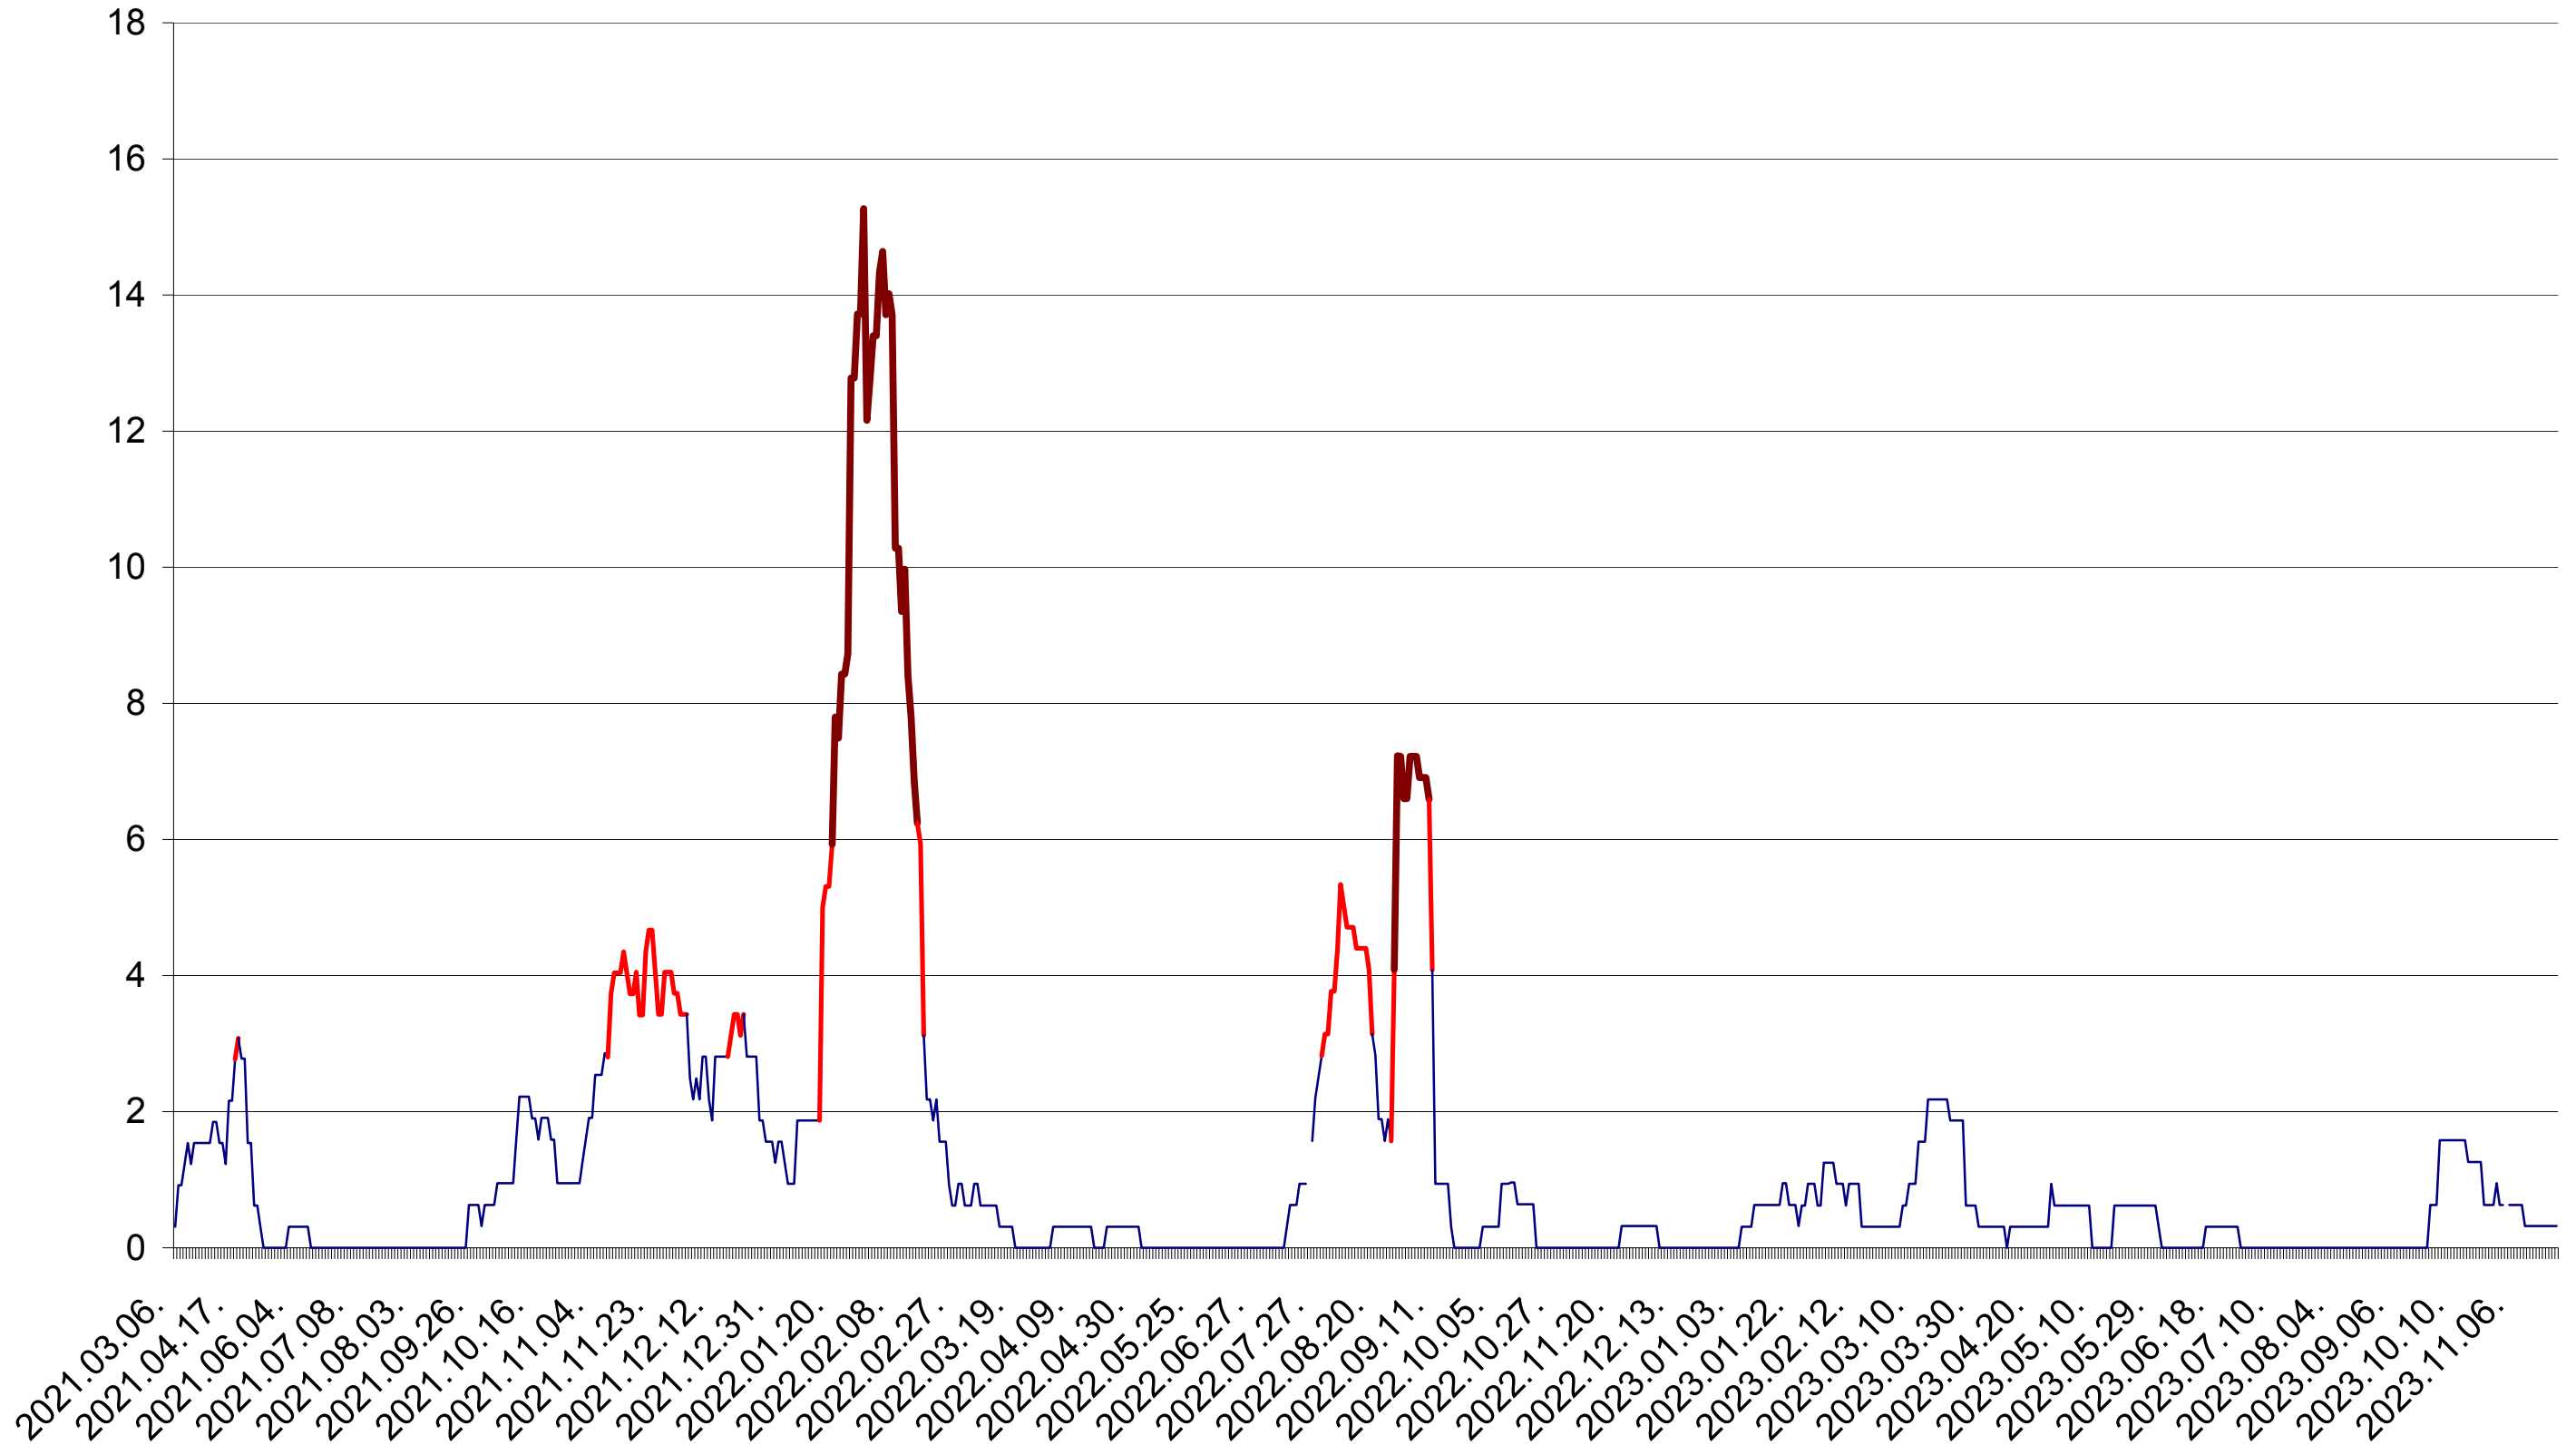

TUȘNAD - Evolutia incidentei cumulate pe 14 zile la ‰ de locuitori
2021.03.07. - 2023.11.23.

TULGHEȘ - Evolutia incidentei cumulate pe 14 zile la ‰ de locuitori
2021.03.07. - 2023.11.23.