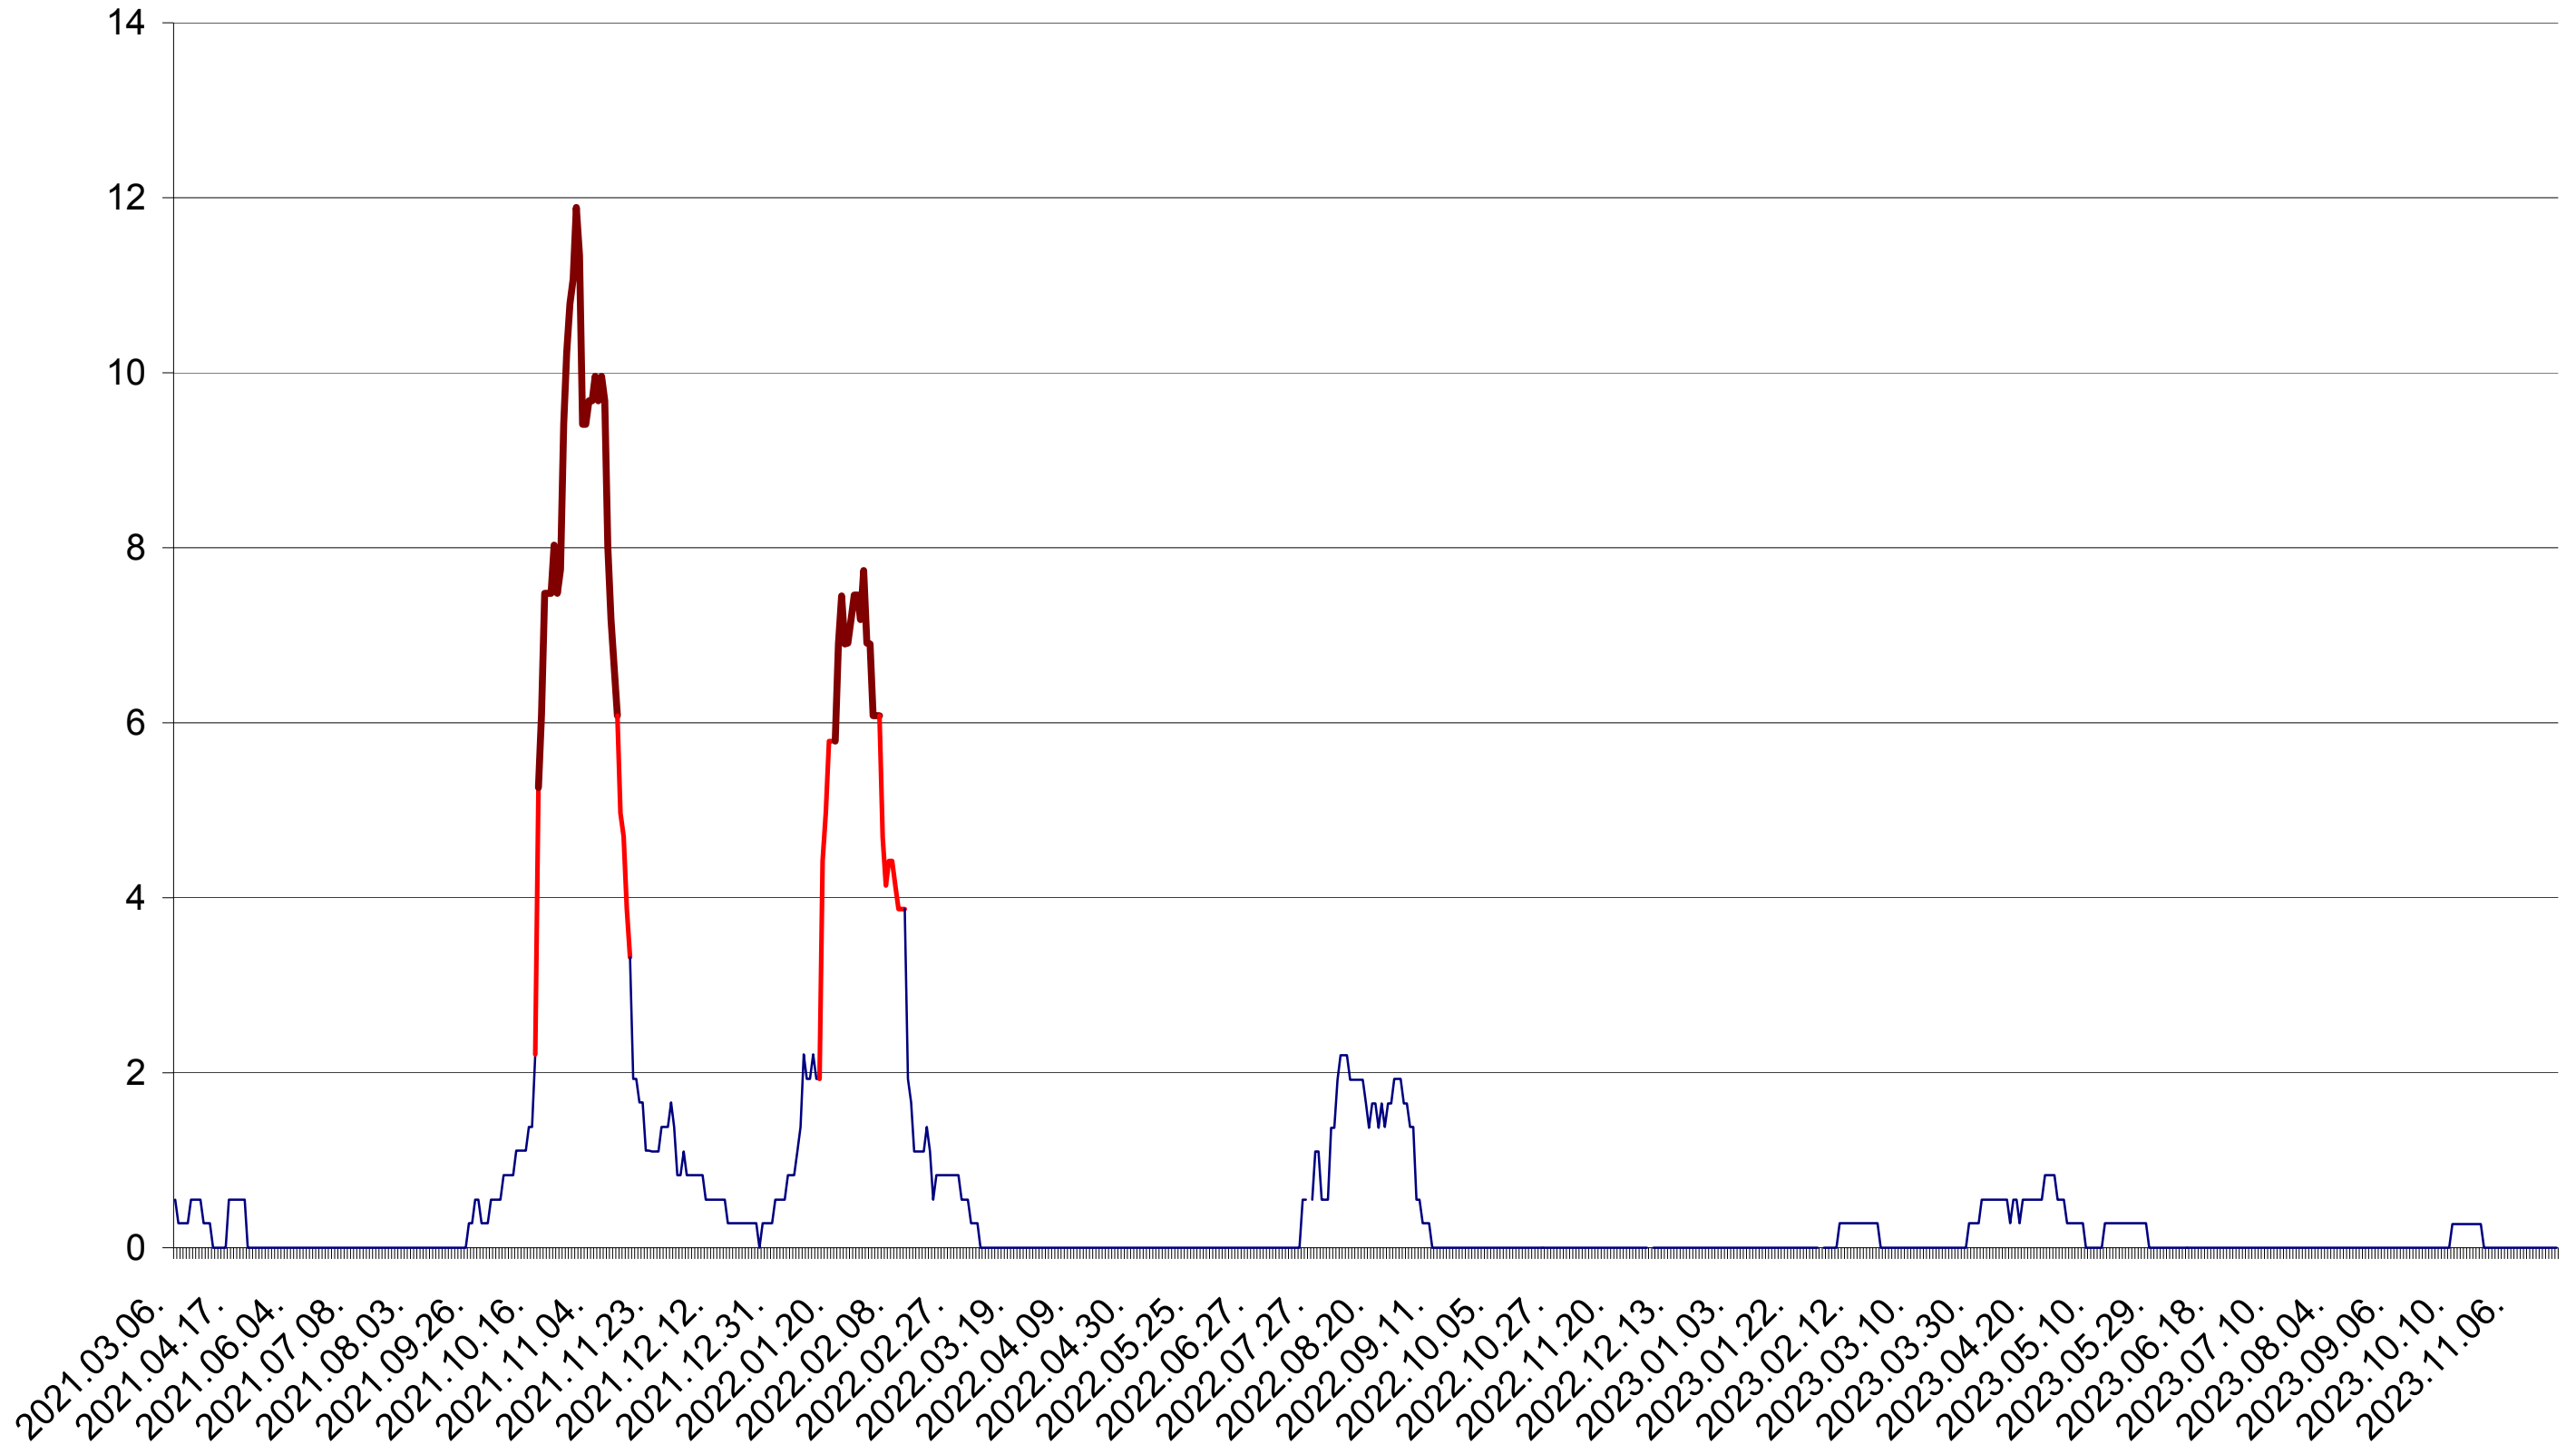

DÂRJIU - Evolutia incidentei cumulate pe 14 zile la ‰ de locuitori
2021.03.07. - 2023.11.23.

DEALU - Evolutia incidentei cumulate pe 14 zile la ‰ de locuitori
2021.03.07. - 2023.11.23.

DITRĂU - Evolutia incidentei cumulate pe 14 zile la ‰ de locuitori
2021.03.07. - 2023.11.23.

FELICENI - Evolutia incidentei cumulate pe 14 zile la ‰ de locuitori
2021.03.07. - 2023.11.23.

FRUMOASA - Evolutia incidentei cumulate pe 14 zile la ‰ de locuitori
2021.03.07. - 2023.11.23.

GĂLĂUȚAȘ - Evolutia incidentei cumulate pe 14 zile la ‰ de locuitori
2021.03.07. - 2023.11.23.

MUNICIPIUL GHEORGHENI - Evolutia incidentei cumulate pe 14 zile la ‰ de locuitori
2021.03.07. - 2023.11.23.

JOSENI - Evolutia incidentei cumulate pe 14 zile la ‰ de locuitori
2021.03.07. - 2023.11.23.

LĂZAREA - Evolutia incidentei cumulate pe 14 zile la ‰ de locuitori
2021.03.07. - 2023.11.23.

LELICENI - Evolutia incidentei cumulate pe 14 zile la ‰ de locuitori
2021.03.07. - 2023.11.23.

LUETA - Evolutia incidentei cumulate pe 14 zile la ‰ de locuitori
2021.03.07. - 2023.11.23.

LUNCA DE JOS - Evolutia incidentei cumulate pe 14 zile la ‰ de locuitori
2021.03.07. - 2023.11.23.