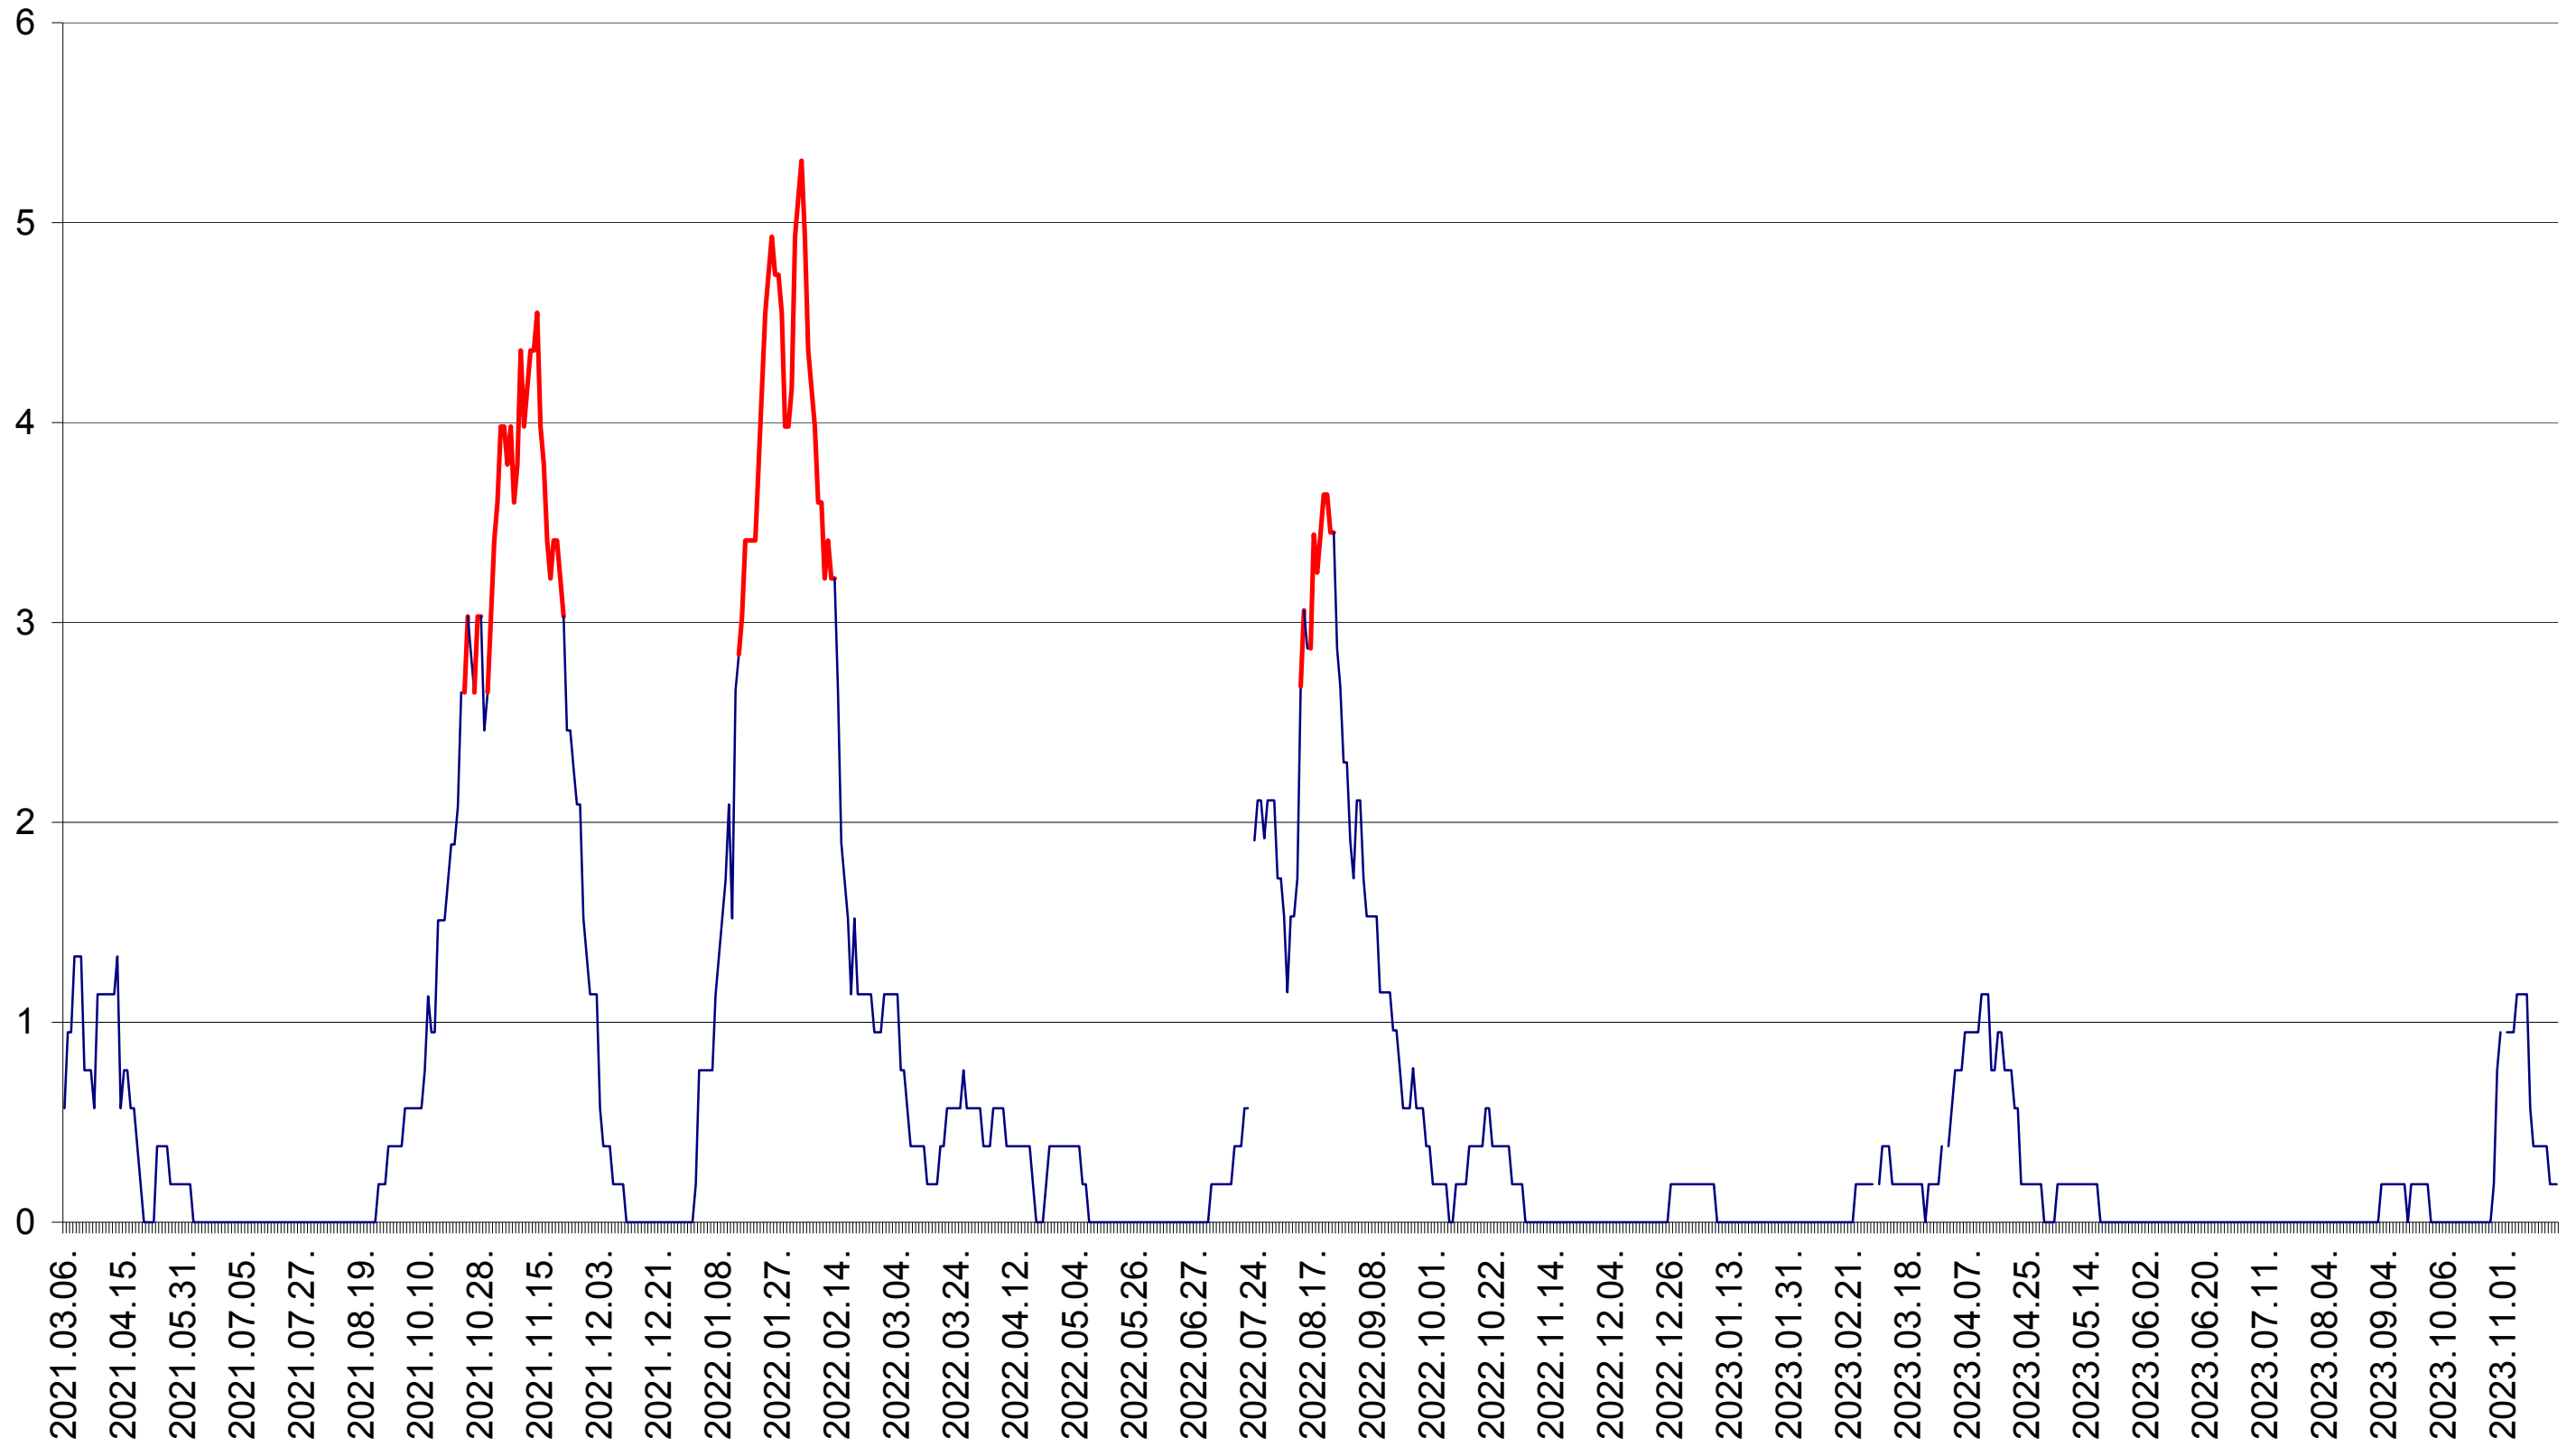

TOMEȘTI - Evolutia incidentei cumulate pe 14 zile la ‰ de locuitori
2021.03.07. - 2023.11.23.

SUSENI - Evolutia incidentei cumulate pe 14 zile la ‰ de locuitori
2021.03.07. - 2023.11.23.