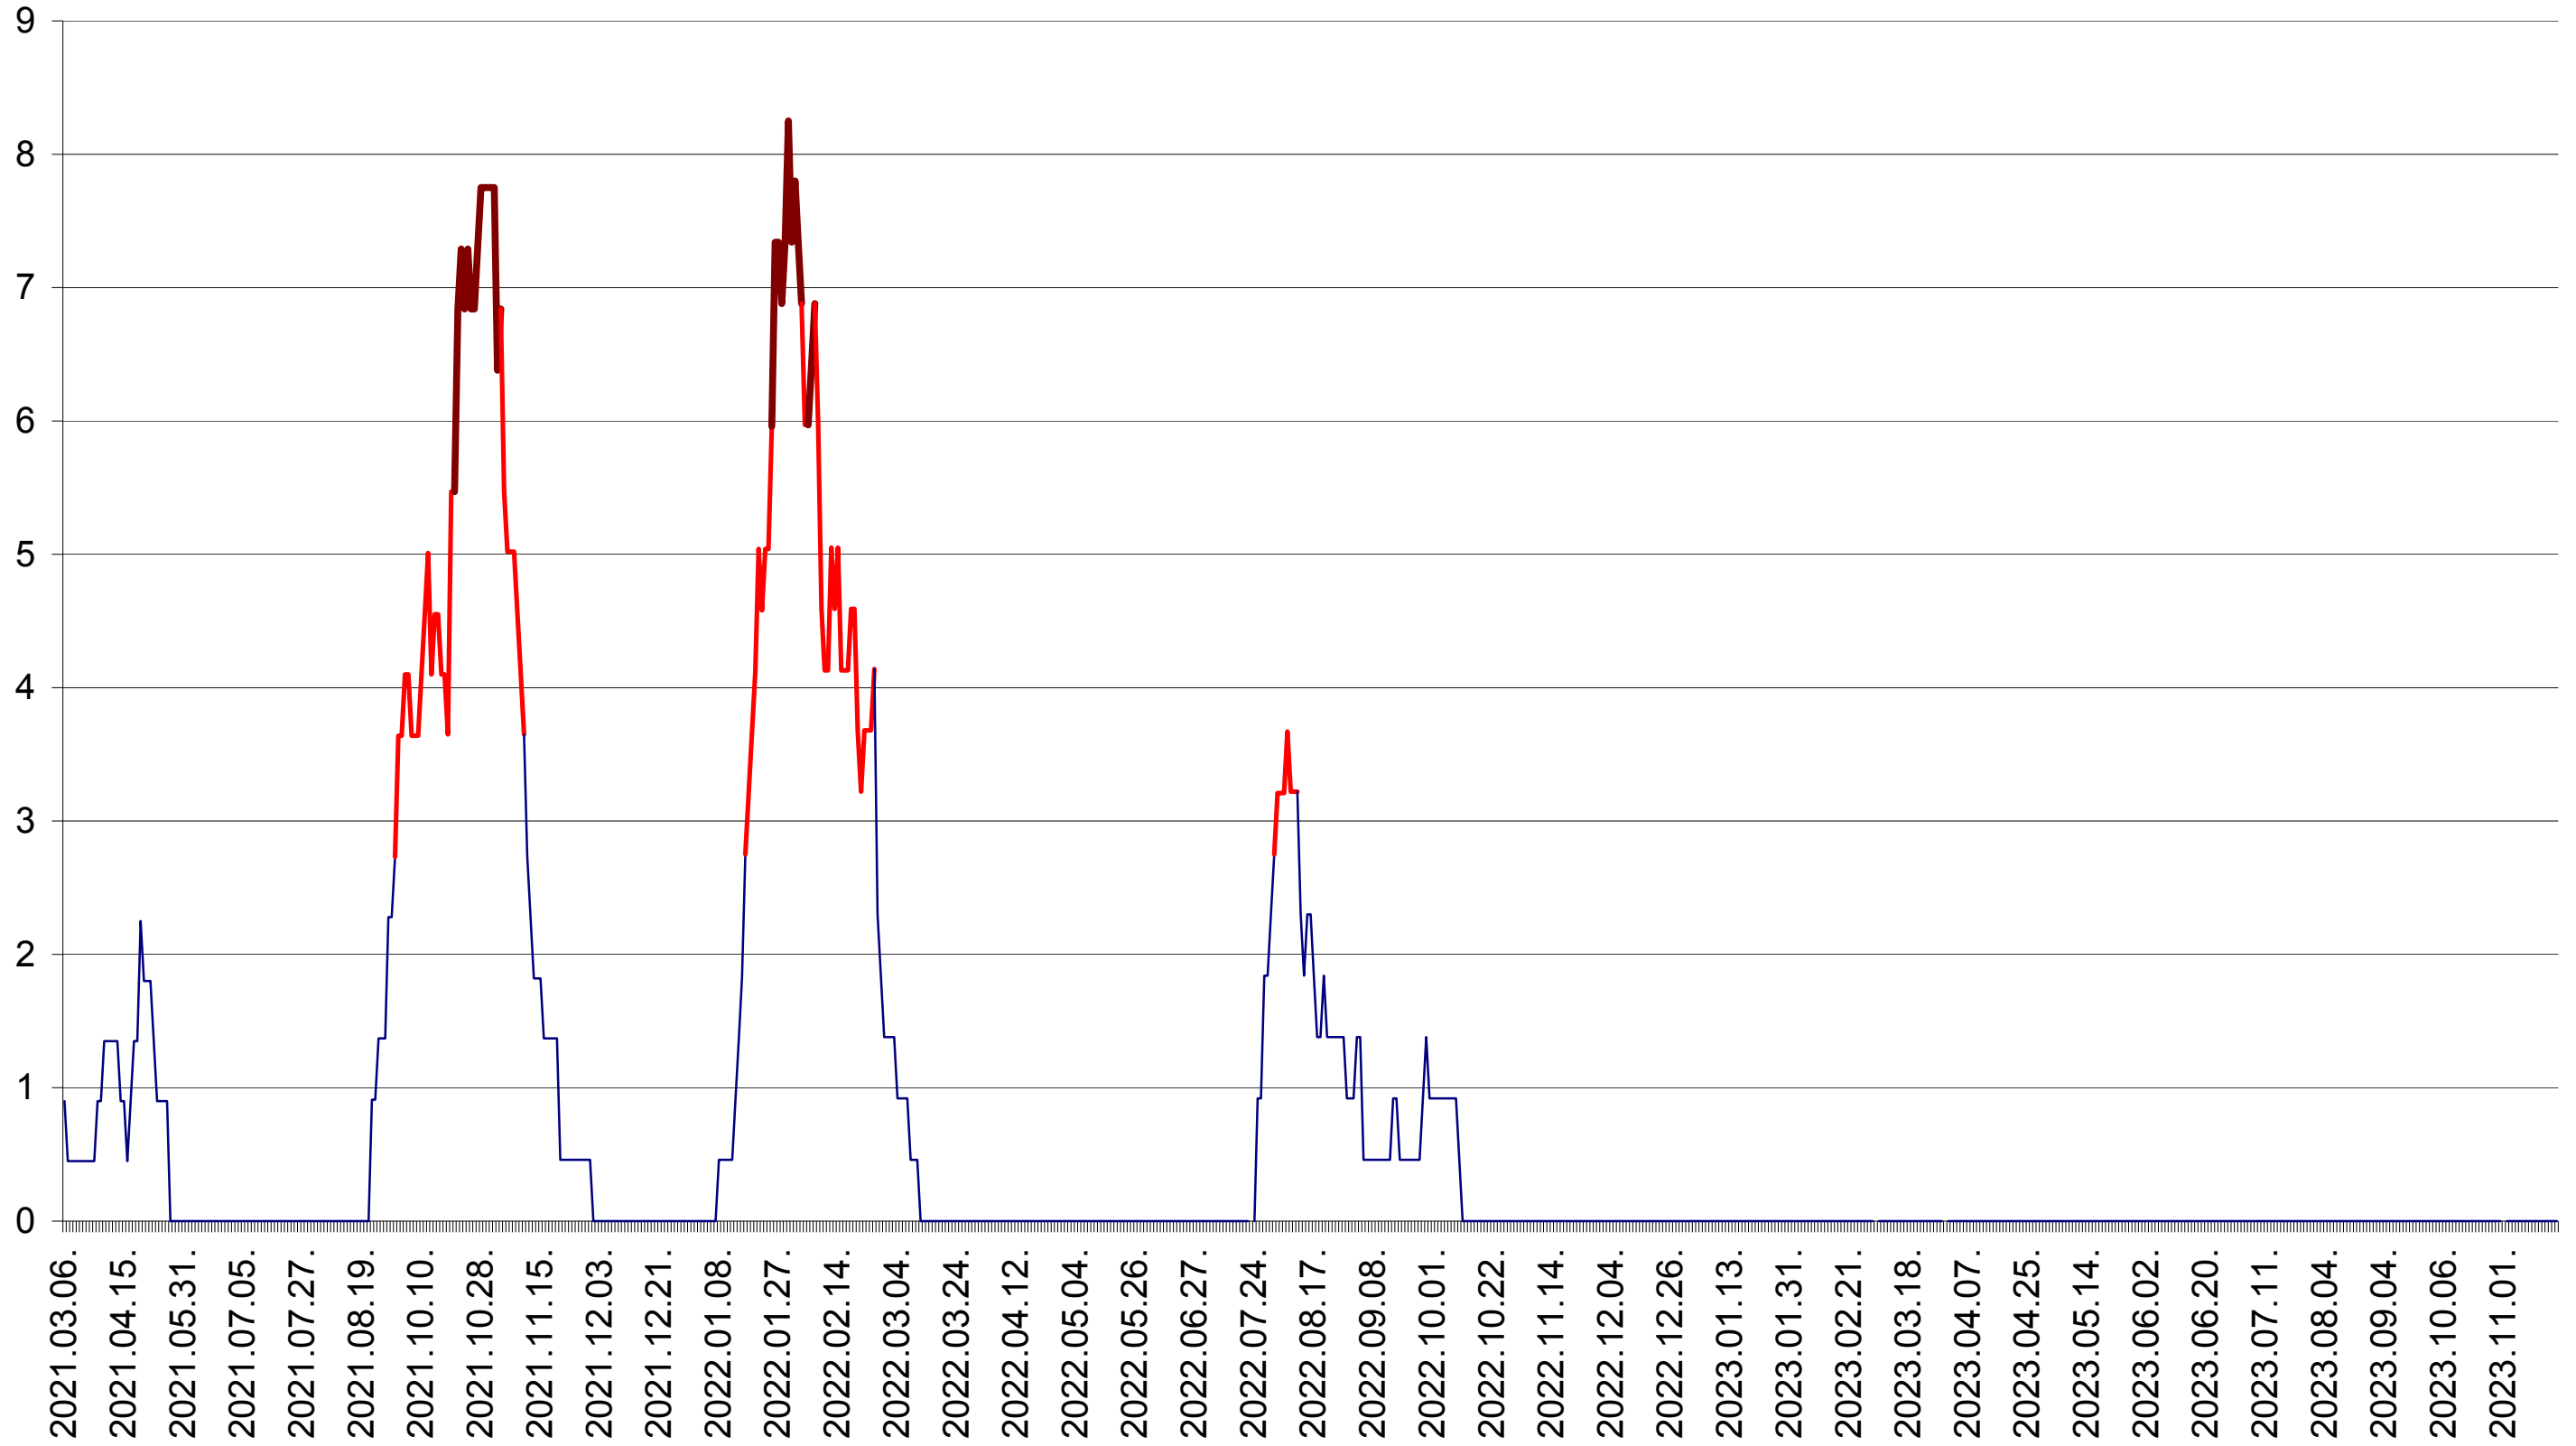

SĂRMAȘ - Evolutia incidentei cumulate pe 14 zile la ‰ de locuitori
2021.03.07. - 2023.11.23.

SÂNTIMBRU - Evolutia incidentei cumulate pe 14 zile la ‰ de locuitori
2021.03.07. - 2023.11.23.