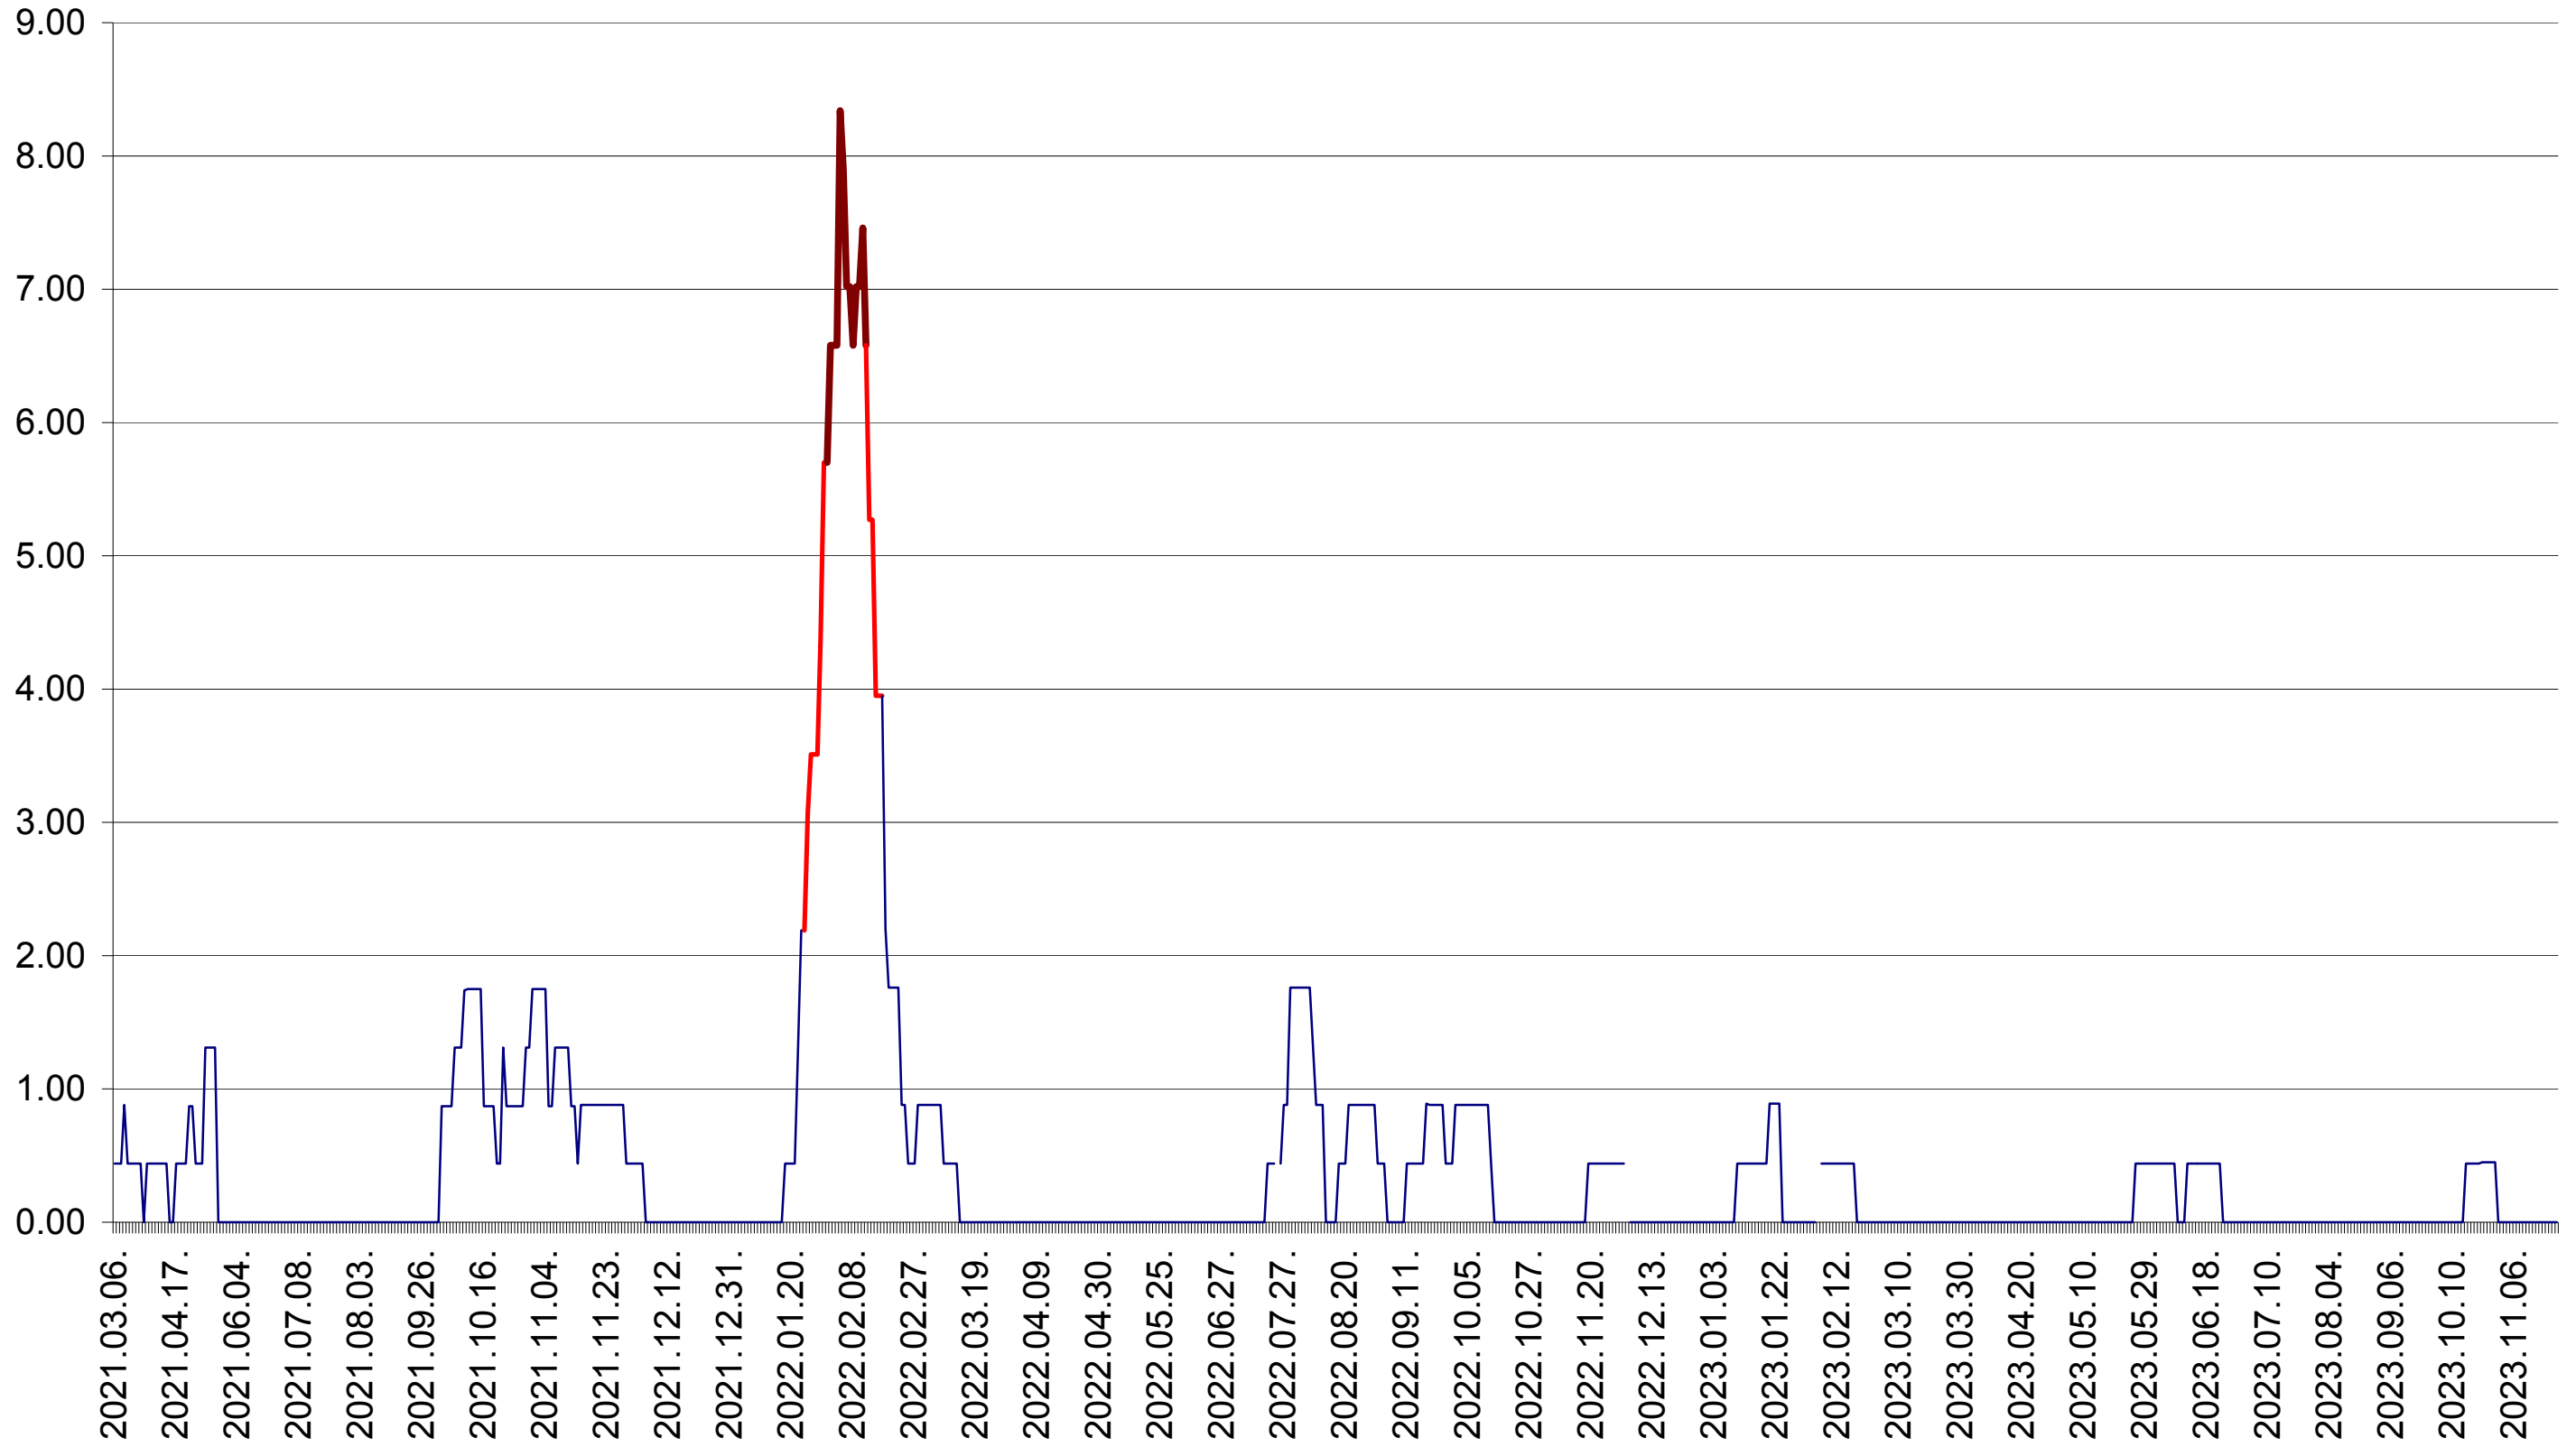

ORAȘ BĂLAN - Evolutia incidentei cumulate pe 14 zile la ‰ de locuitori
2021.03.07. - 2023.11.23.

BILBOR - Evolutia incidentei cumulate pe 14 zile la ‰ de locuitori
2021.03.07. - 2023.11.23.

ORAȘ BORSEC - Evolutia incidentei cumulate pe 14 zile la ‰ de locuitori
2021.03.07. - 2023.11.23.

BRĂDEȘTI - Evolutia incidentei cumulate pe 14 zile la ‰ de locuitori
2021.03.07. - 2023.11.23.

CĂPÂLNIȚA - Evolutia incidentei cumulate pe 14 zile la ‰ de locuitori
2021.03.07. - 2023.11.23.

CÂRȚA - Evolutia incidentei cumulate pe 14 zile la ‰ de locuitori
2021.03.07. - 2023.11.23.

CICEU - Evolutia incidentei cumulate pe 14 zile la ‰ de locuitori
2021.03.07. - 2023.11.23.

CIUCSÂNGEORGIU - Evolutia incidentei cumulate pe 14 zile la ‰ de locuitori
2021.03.07. - 2023.11.23.

CIUMANI - Evolutia incidentei cumulate pe 14 zile la ‰ de locuitori
2021.03.07. - 2023.11.23.

CORBU - Evolutia incidentei cumulate pe 14 zile la ‰ de locuitori
2021.03.07. - 2023.11.23.

CORUND - Evolutia incidentei cumulate pe 14 zile la ‰ de locuitori
2021.03.07. - 2023.11.23.

COZMENI - Evolutia incidentei cumulate pe 14 zile la ‰ de locuitori
2021.03.07. - 2023.11.23.