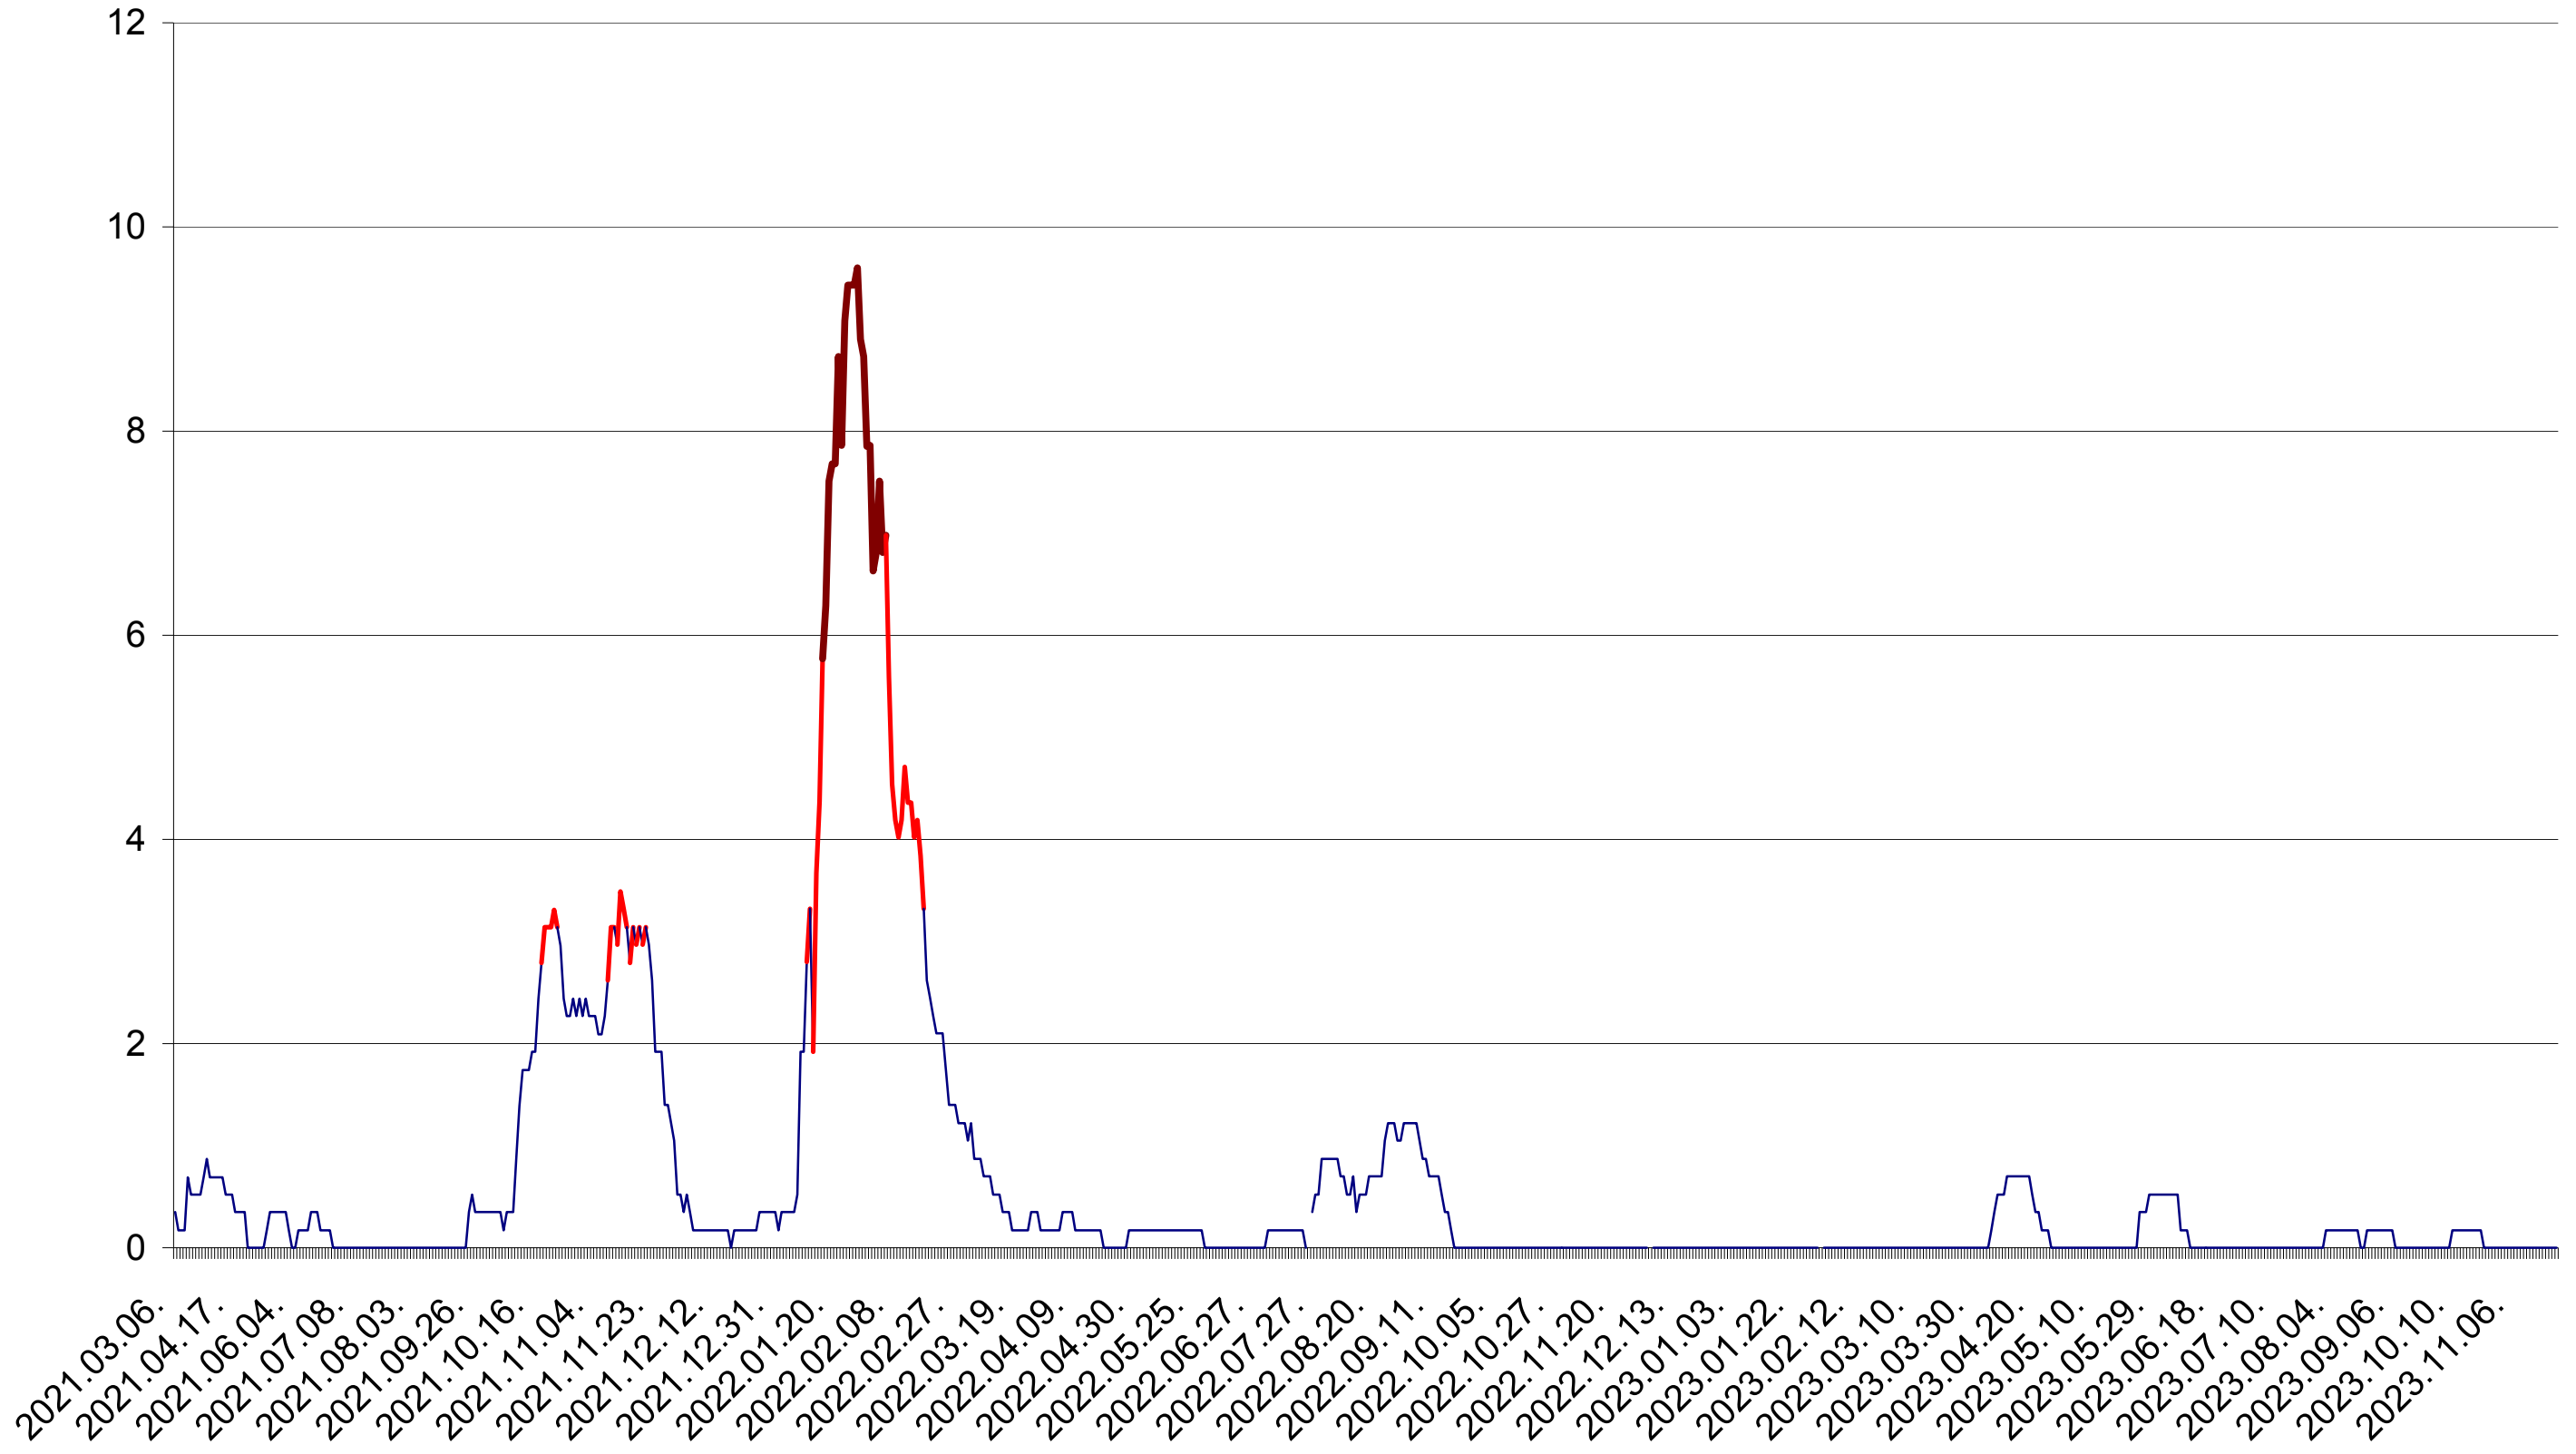

DÂRJIU - Evolutia incidentei cumulate pe 14 zile la ‰ de locuitori
2021.03.07. - 2023.11.23.

DEALU - Evolutia incidentei cumulate pe 14 zile la ‰ de locuitori
2021.03.07. - 2023.11.23.

DITRĂU - Evolutia incidentei cumulate pe 14 zile la ‰ de locuitori
2021.03.07. - 2023.11.23.

FELICENI - Evolutia incidentei cumulate pe 14 zile la ‰ de locuitori
2021.03.07. - 2023.11.23.

FRUMOASA - Evolutia incidentei cumulate pe 14 zile la ‰ de locuitori
2021.03.07. - 2023.11.23.

GĂLĂUȚAȘ - Evolutia incidentei cumulate pe 14 zile la ‰ de locuitori
2021.03.07. - 2023.11.23.

MUNICIPIUL GHEORGHENI - Evolutia incidentei cumulate pe 14 zile la ‰ de locuitori
2021.03.07. - 2023.11.23.

JOSENI - Evolutia incidentei cumulate pe 14 zile la ‰ de locuitori
2021.03.07. - 2023.11.23.

LĂZAREA - Evolutia incidentei cumulate pe 14 zile la ‰ de locuitori
2021.03.07. - 2023.11.23.

LELICENI - Evolutia incidentei cumulate pe 14 zile la ‰ de locuitori
2021.03.07. - 2023.11.23.

LUETA - Evolutia incidentei cumulate pe 14 zile la ‰ de locuitori
2021.03.07. - 2023.11.23.

LUNCA DE JOS - Evolutia incidentei cumulate pe 14 zile la ‰ de locuitori
2021.03.07. - 2023.11.23.