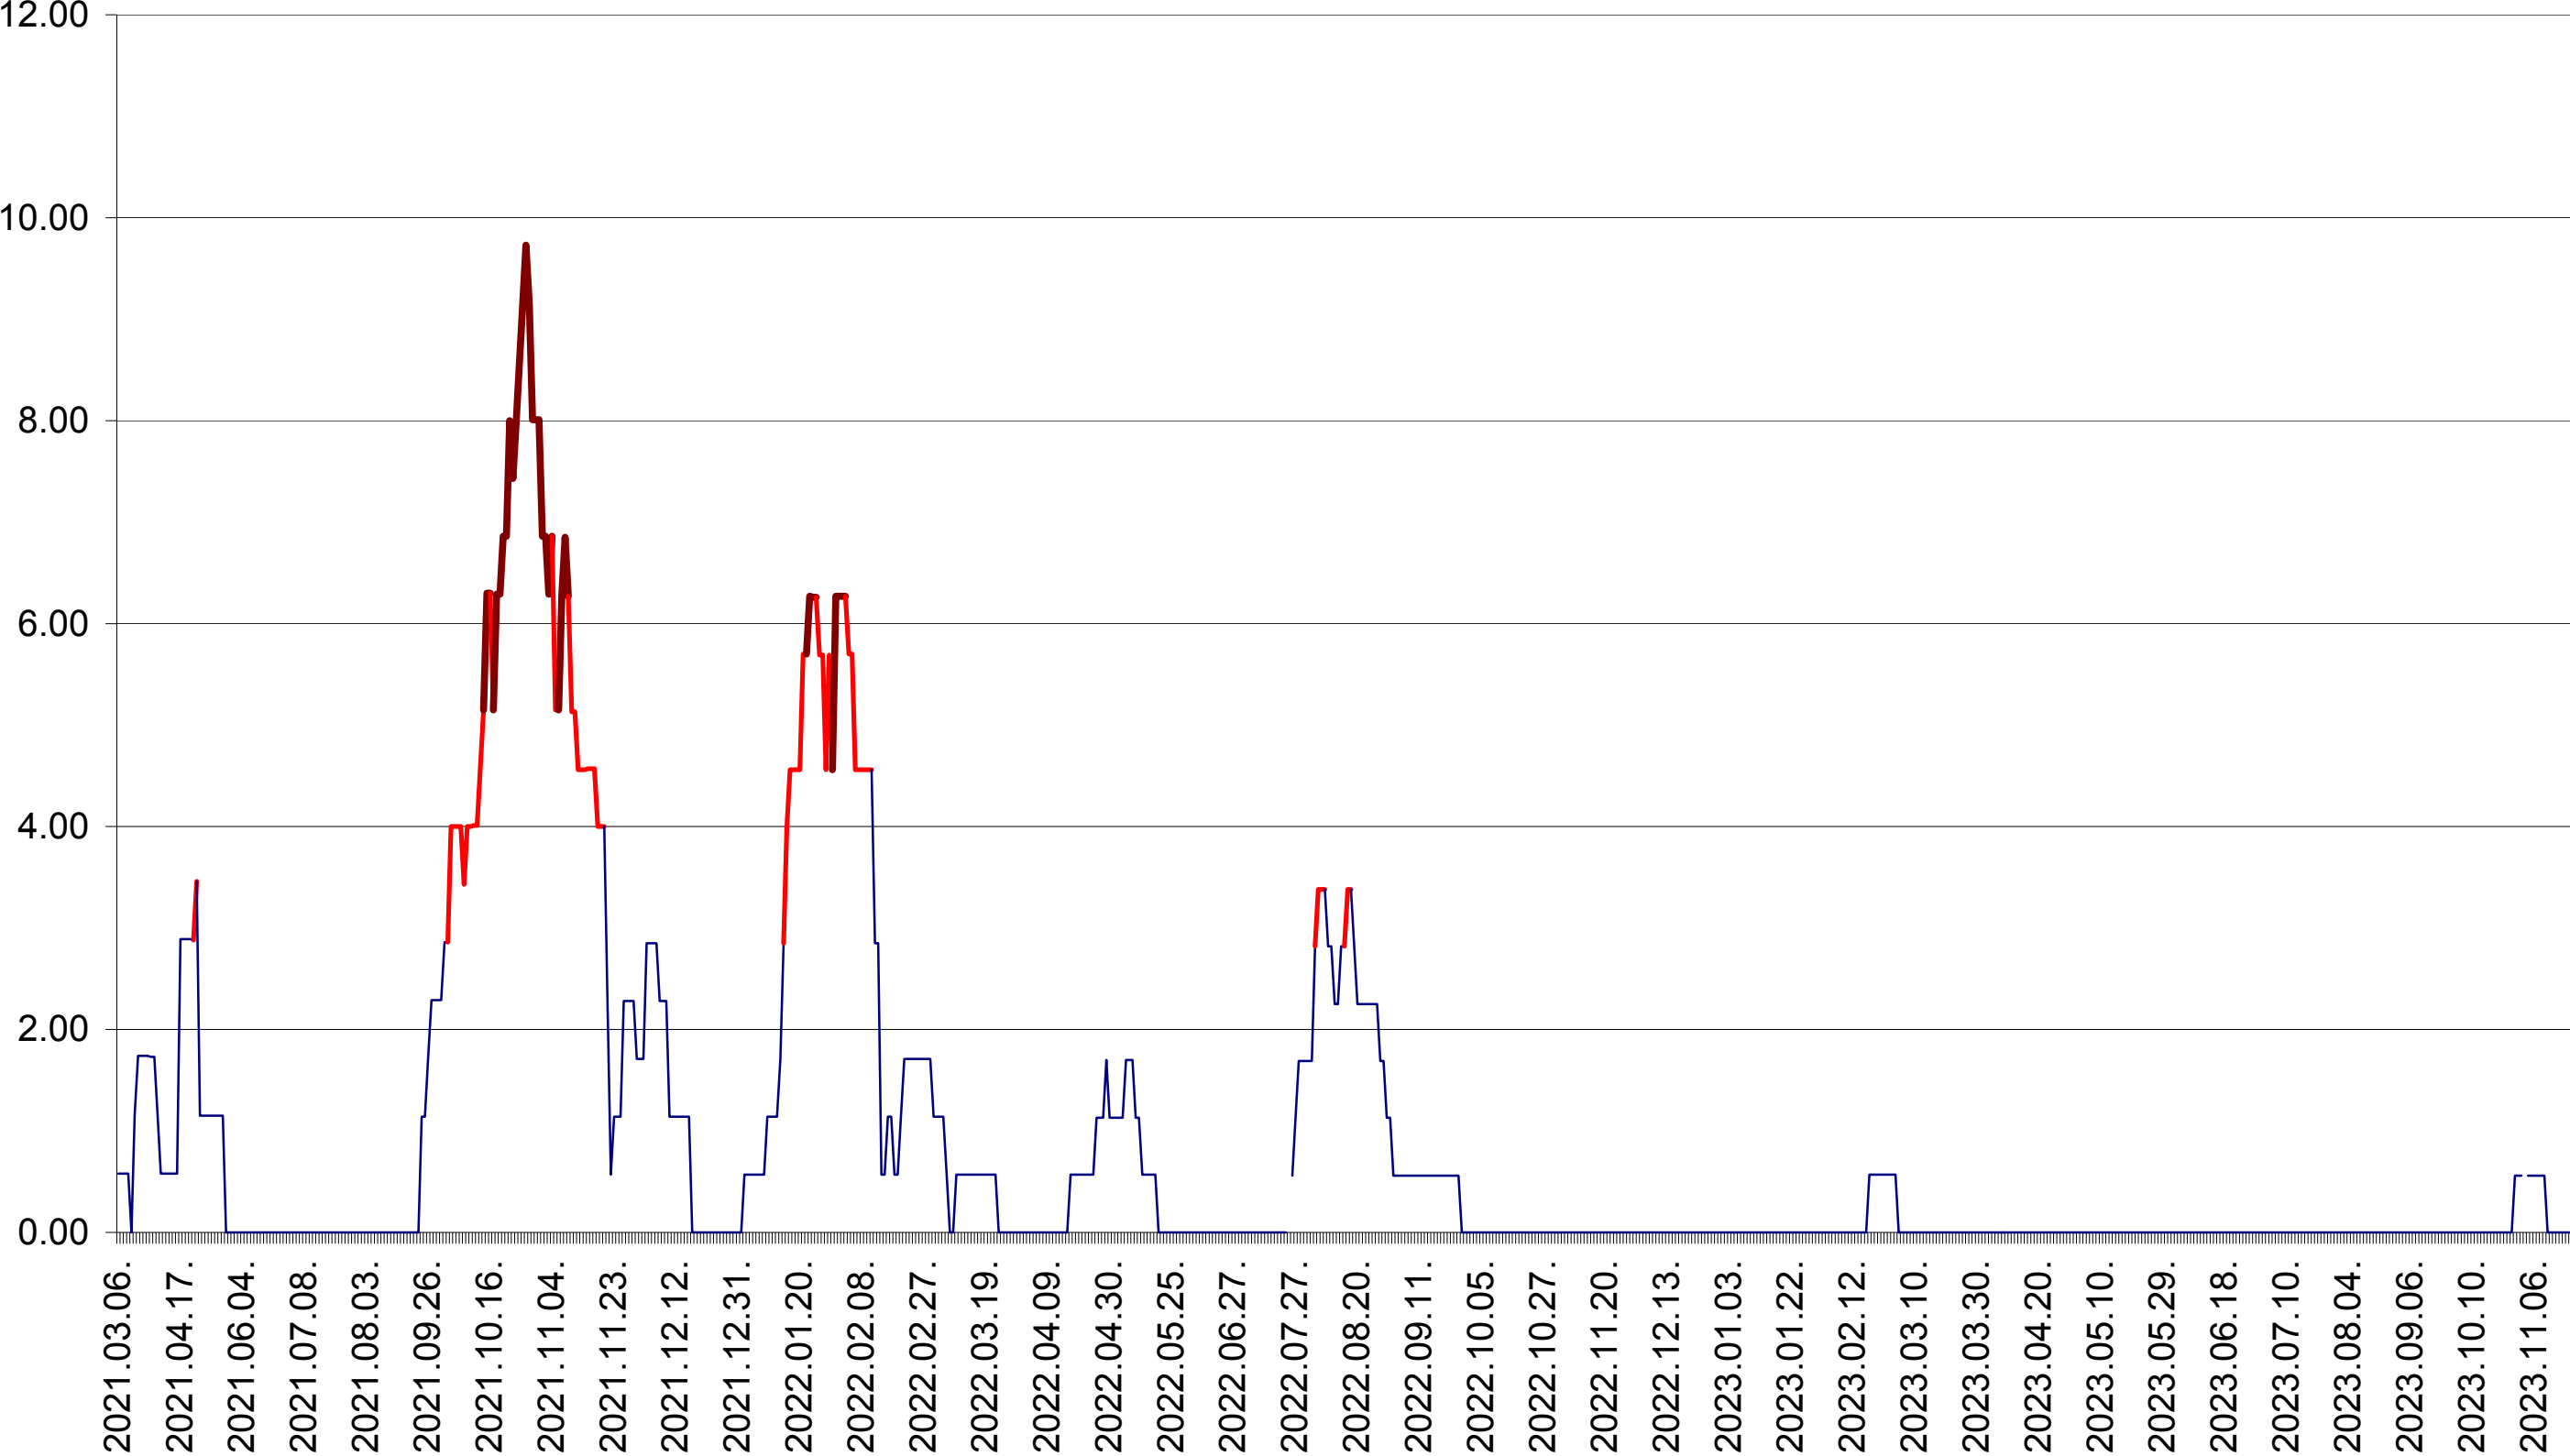

ORAȘ VLĂHIȚA - Evolutia incidentei cumulate pe 14 zile la ‰ de locuitori
2021.03.07. - 2023.11.23.