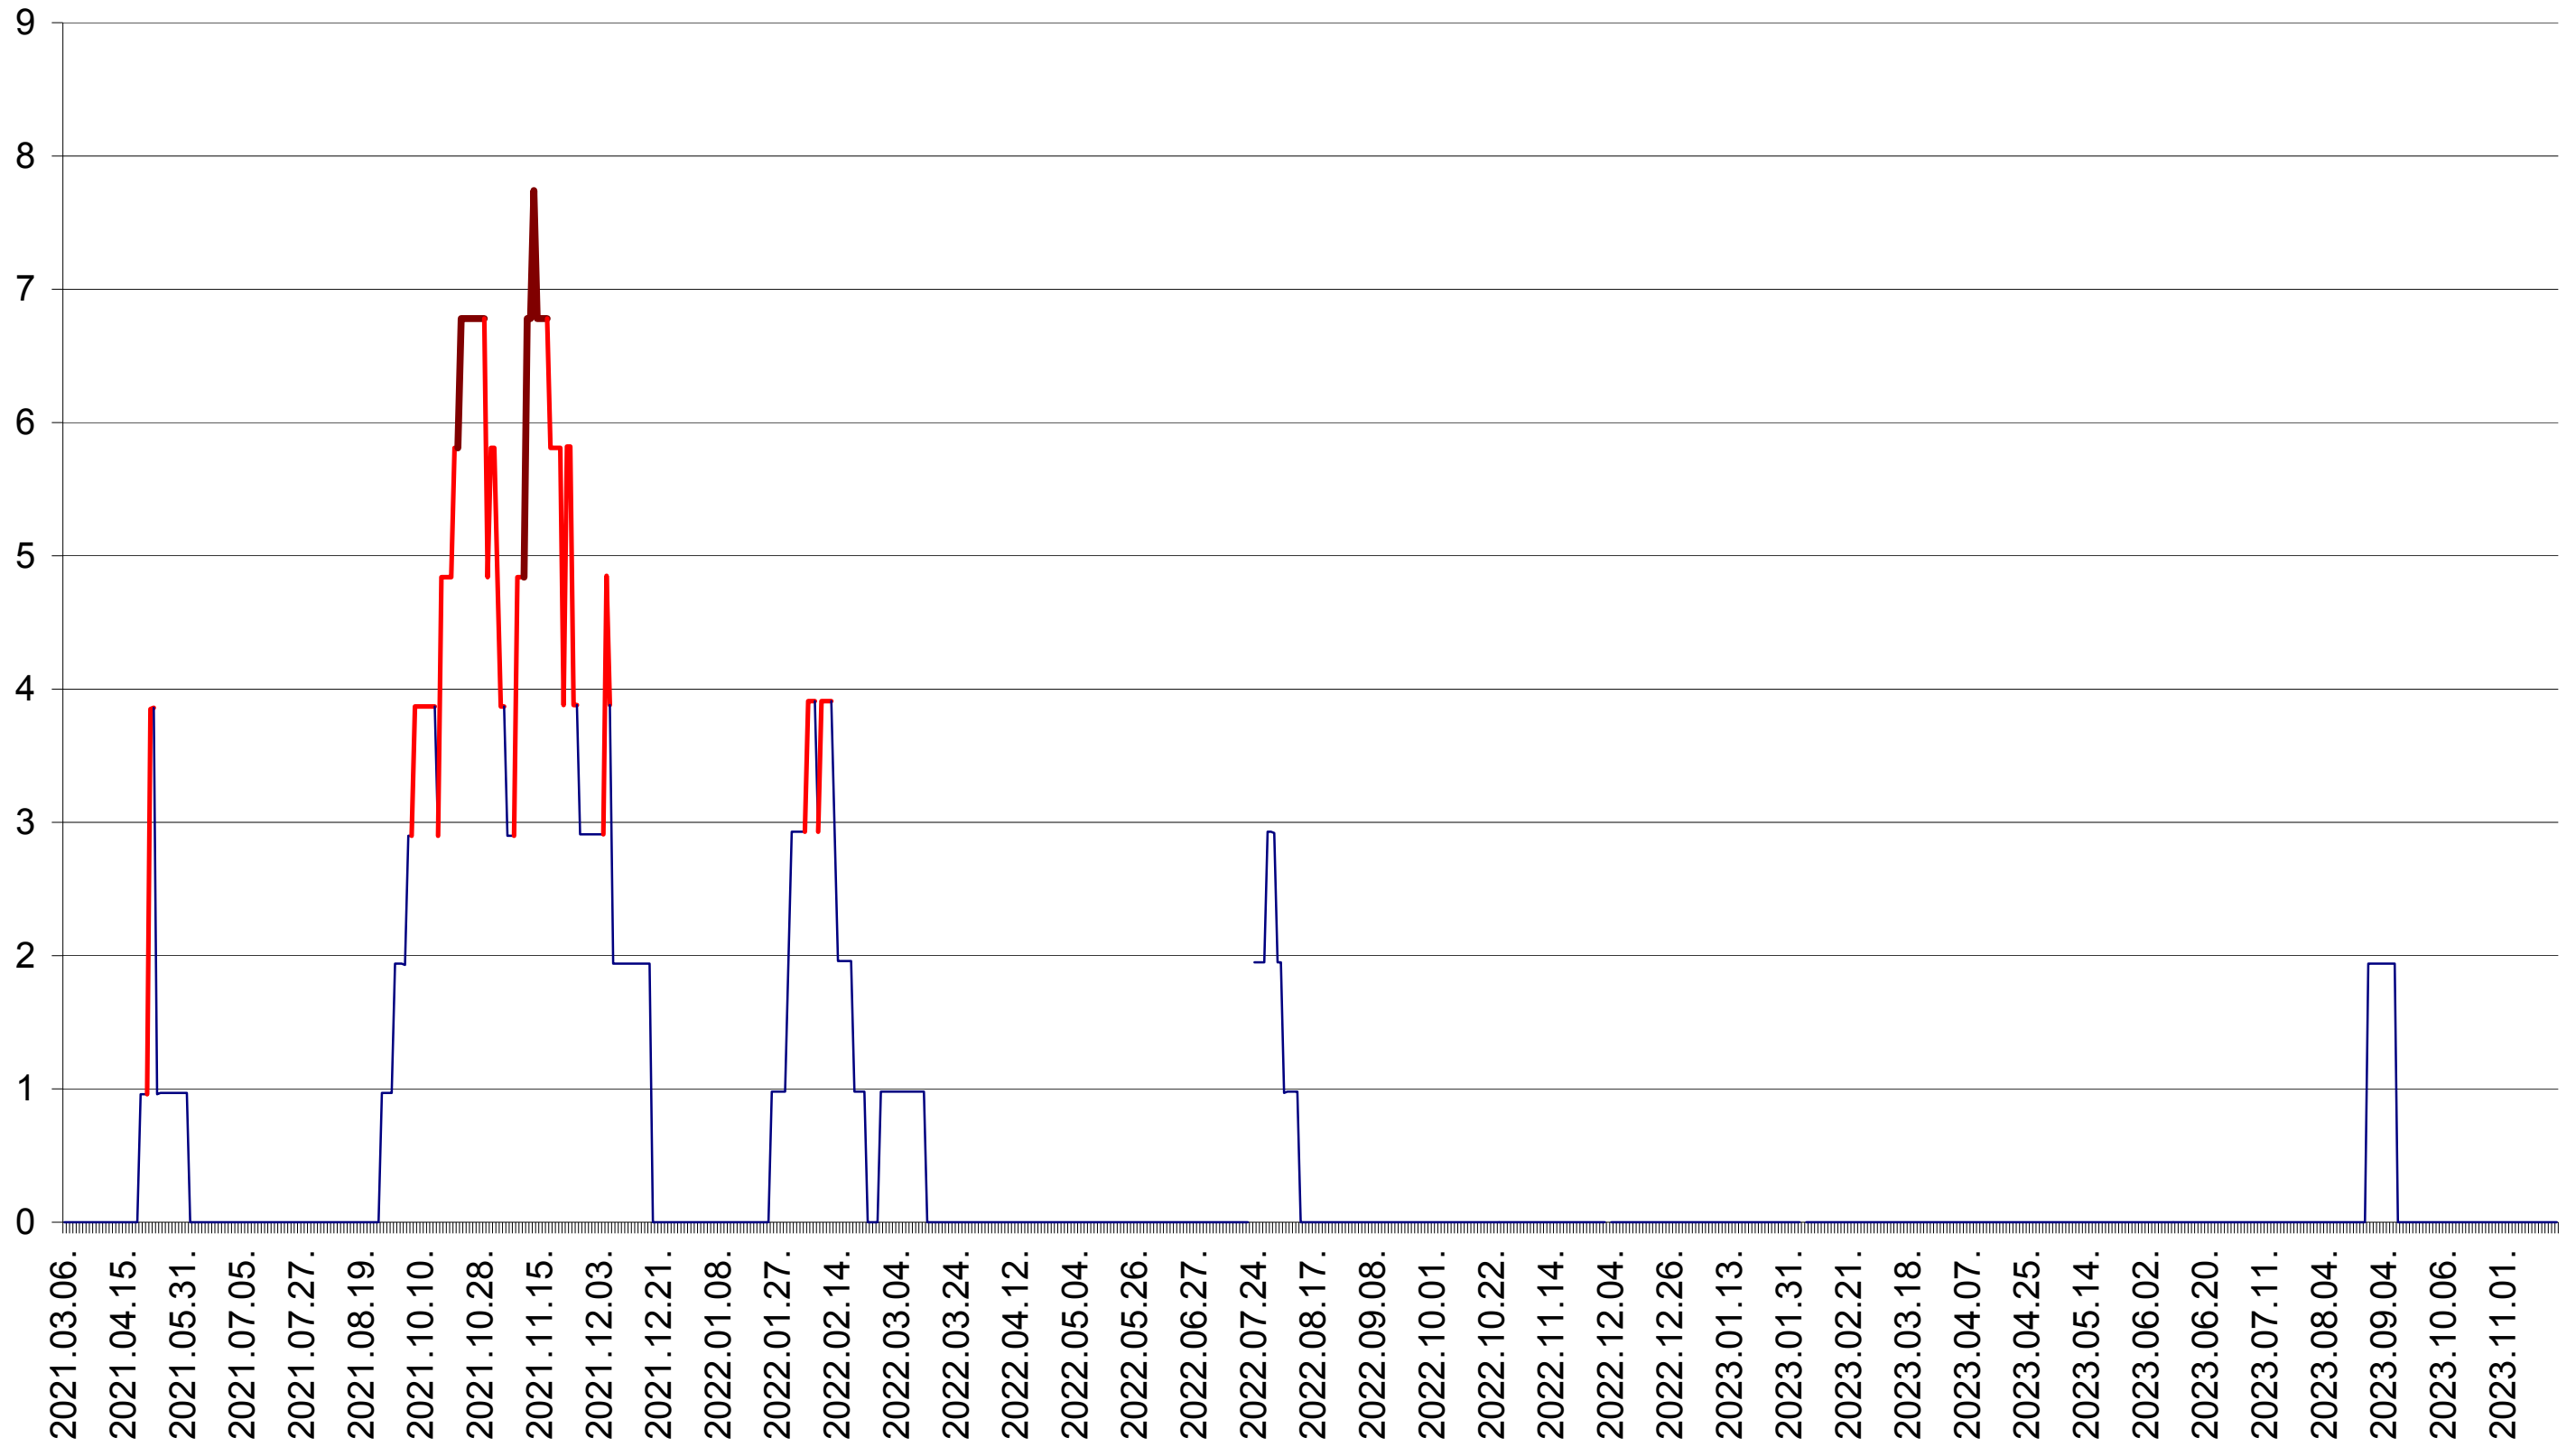

DEALU - Evolutia incidentei cumulate pe 14 zile la ‰ de locuitori
2021.03.07. - 2023.11.23.

DÂRJIU - Evolutia incidentei cumulate pe 14 zile la ‰ de locuitori
2021.03.07. - 2023.11.23.