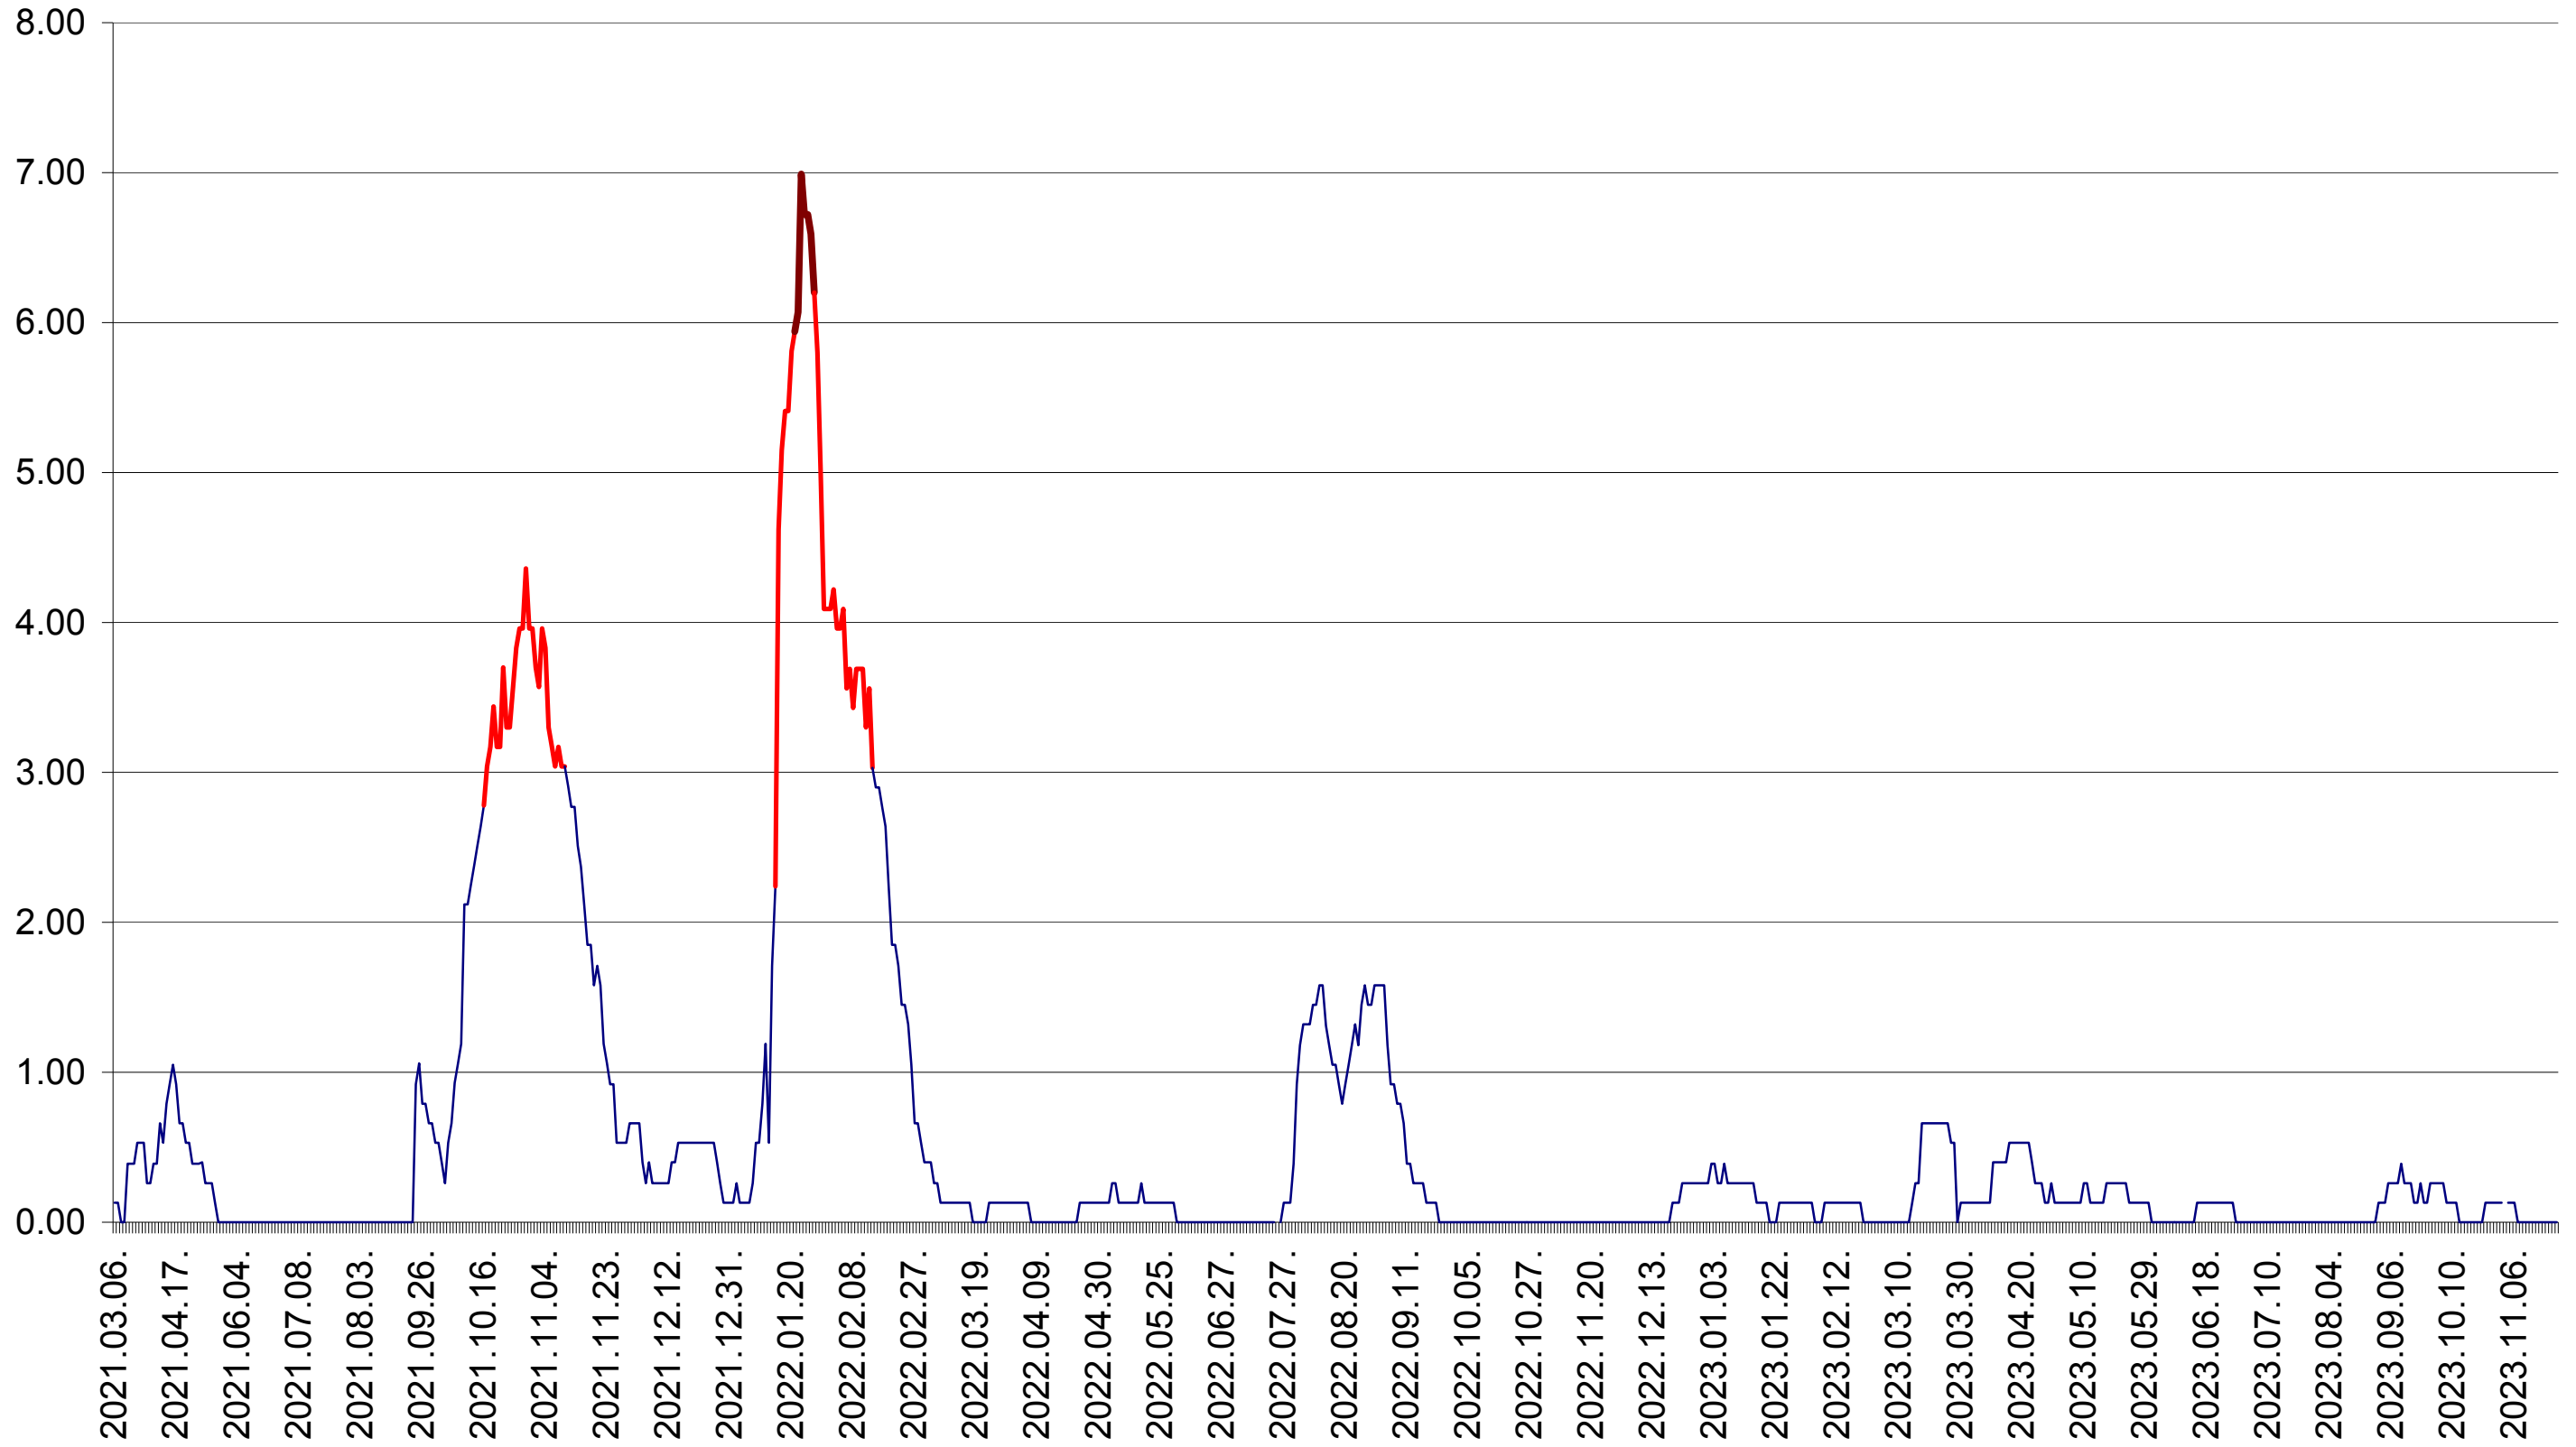

VOȘLĂBENI - Evolutia incidentei cumulate pe 14 zile la ‰ de locuitori
2021.03.07. - 2023.11.23.

ORAȘ VLĂHIȚA - Evolutia incidentei cumulate pe 14 zile la ‰ de locuitori
2021.03.07. - 2023.11.23.