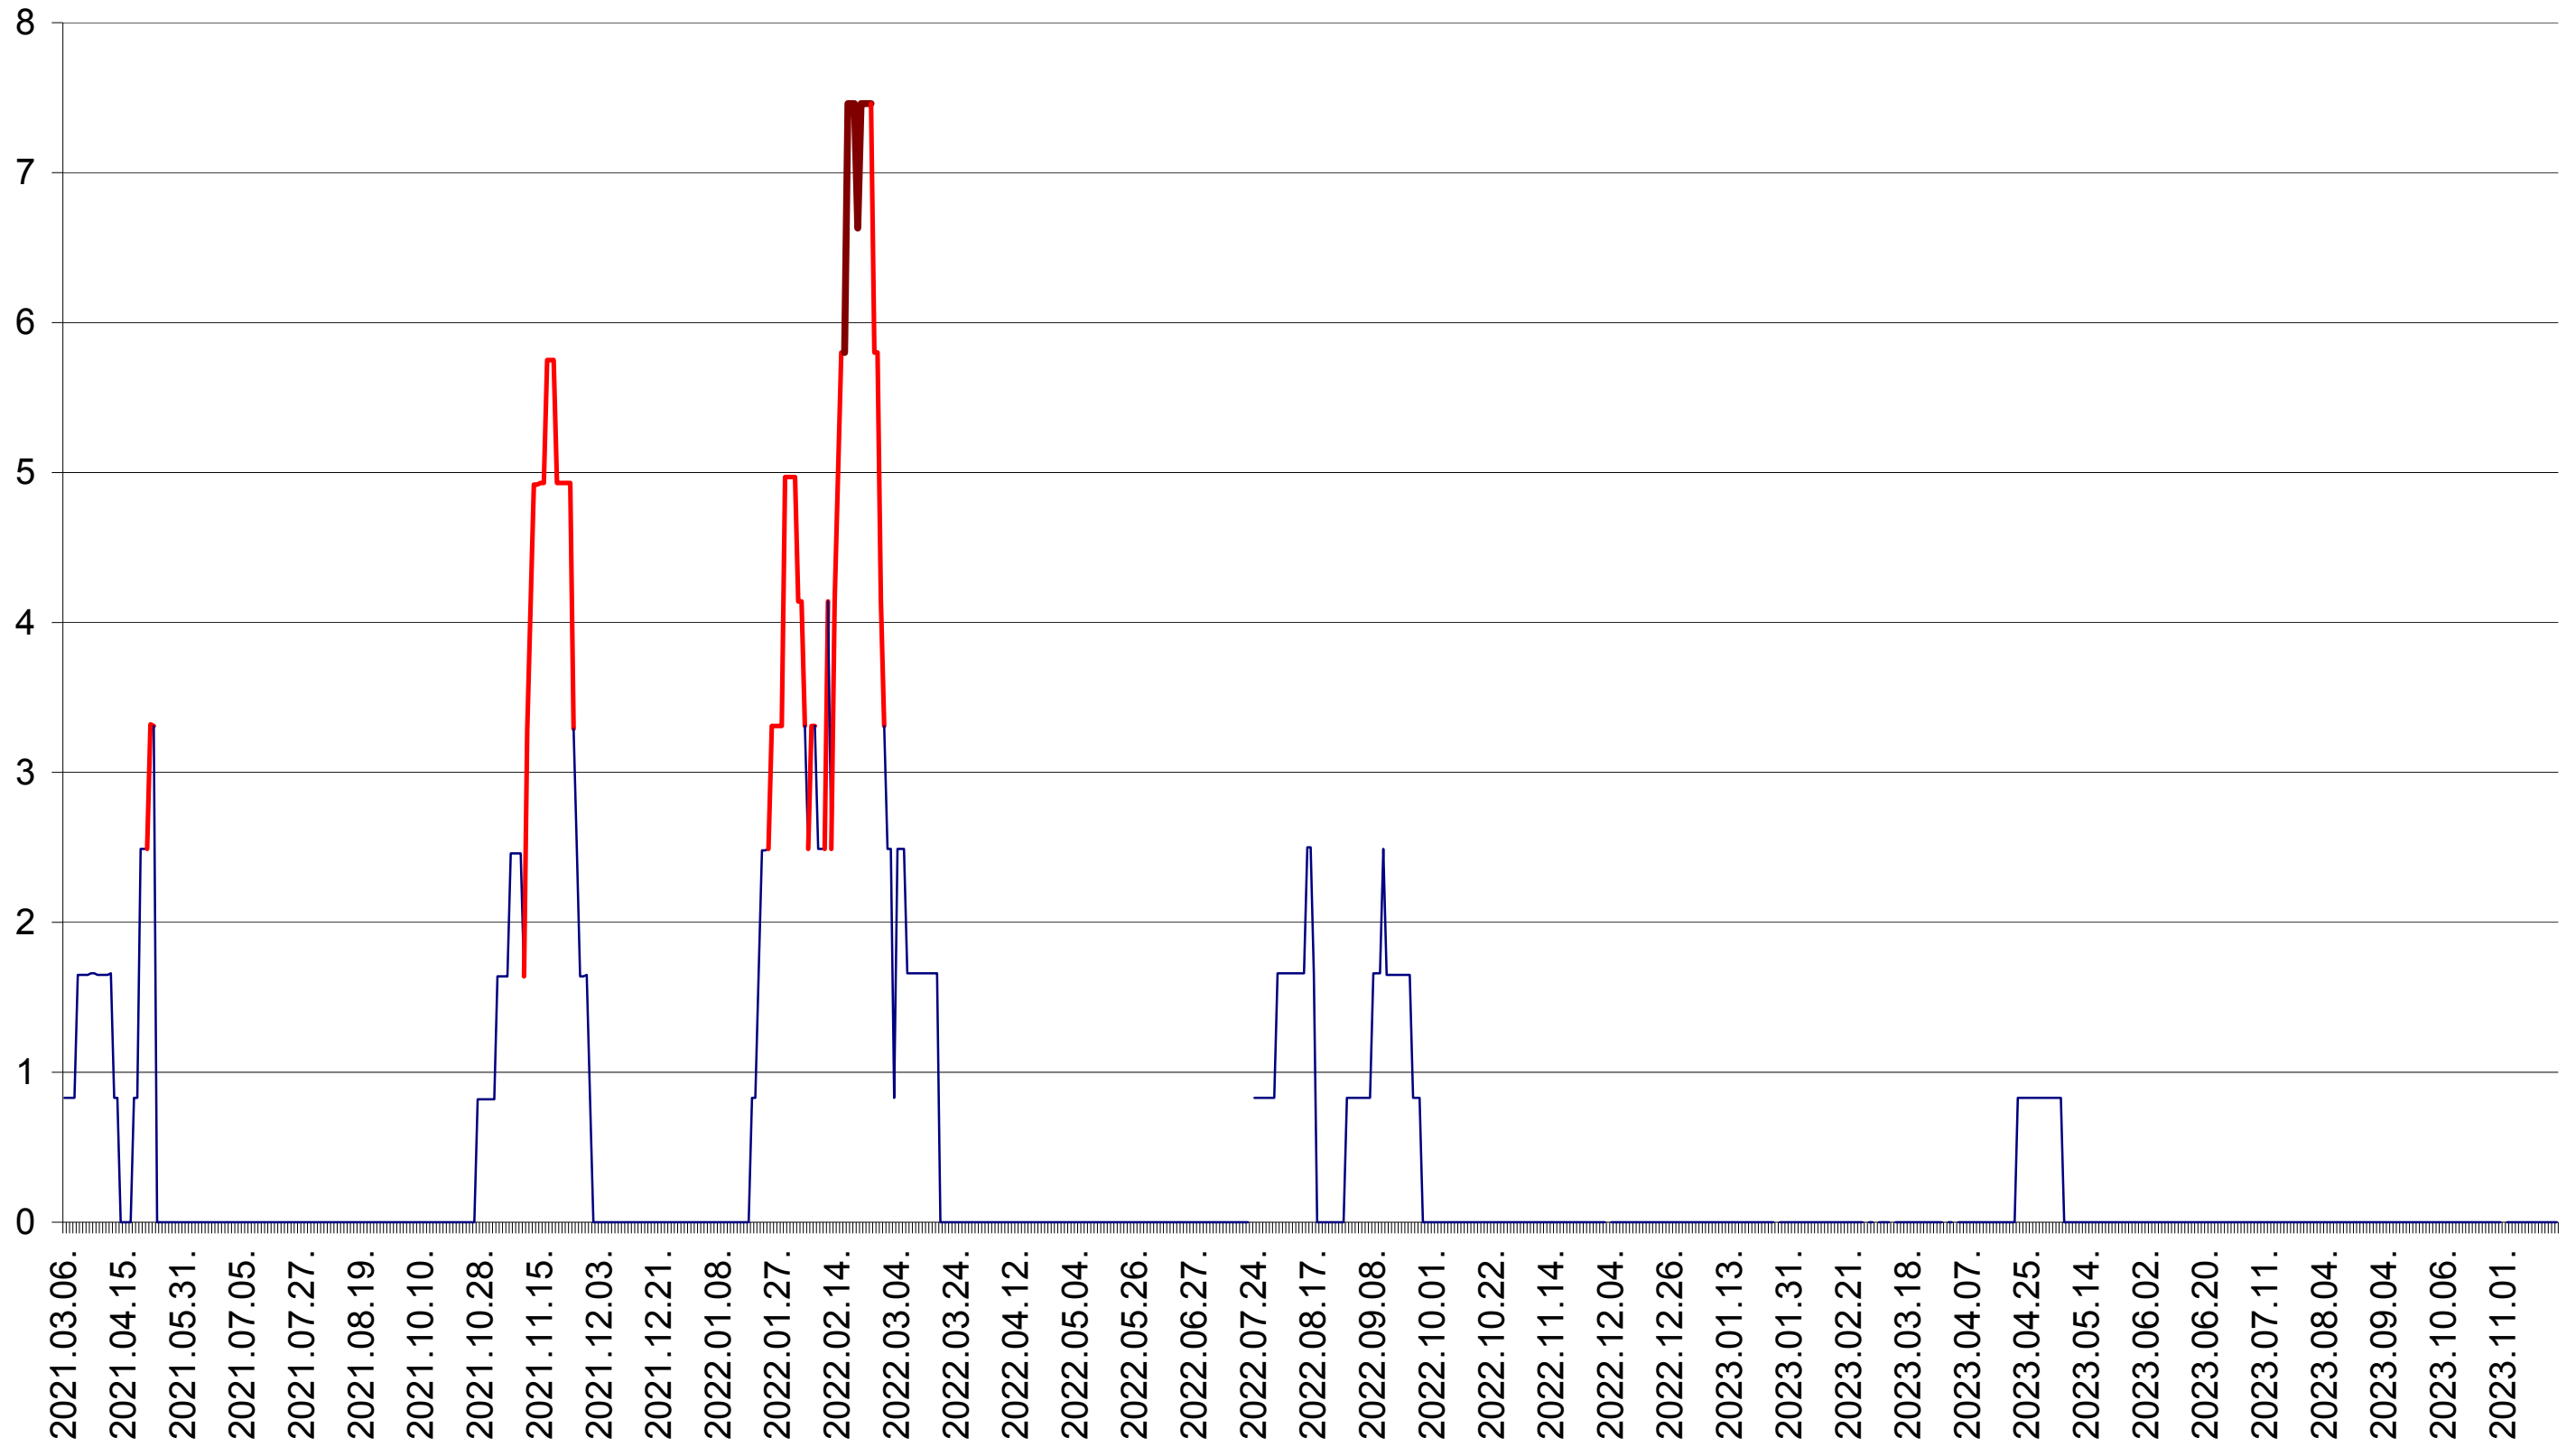

SÂNCRĂIENI - Evolutia incidentei cumulate pe 14 zile la ‰ de locuitori
2021.03.07. - 2023.11.23.

SĂCEL - Evolutia incidentei cumulate pe 14 zile la ‰ de locuitori
2021.03.07. - 2023.11.23.