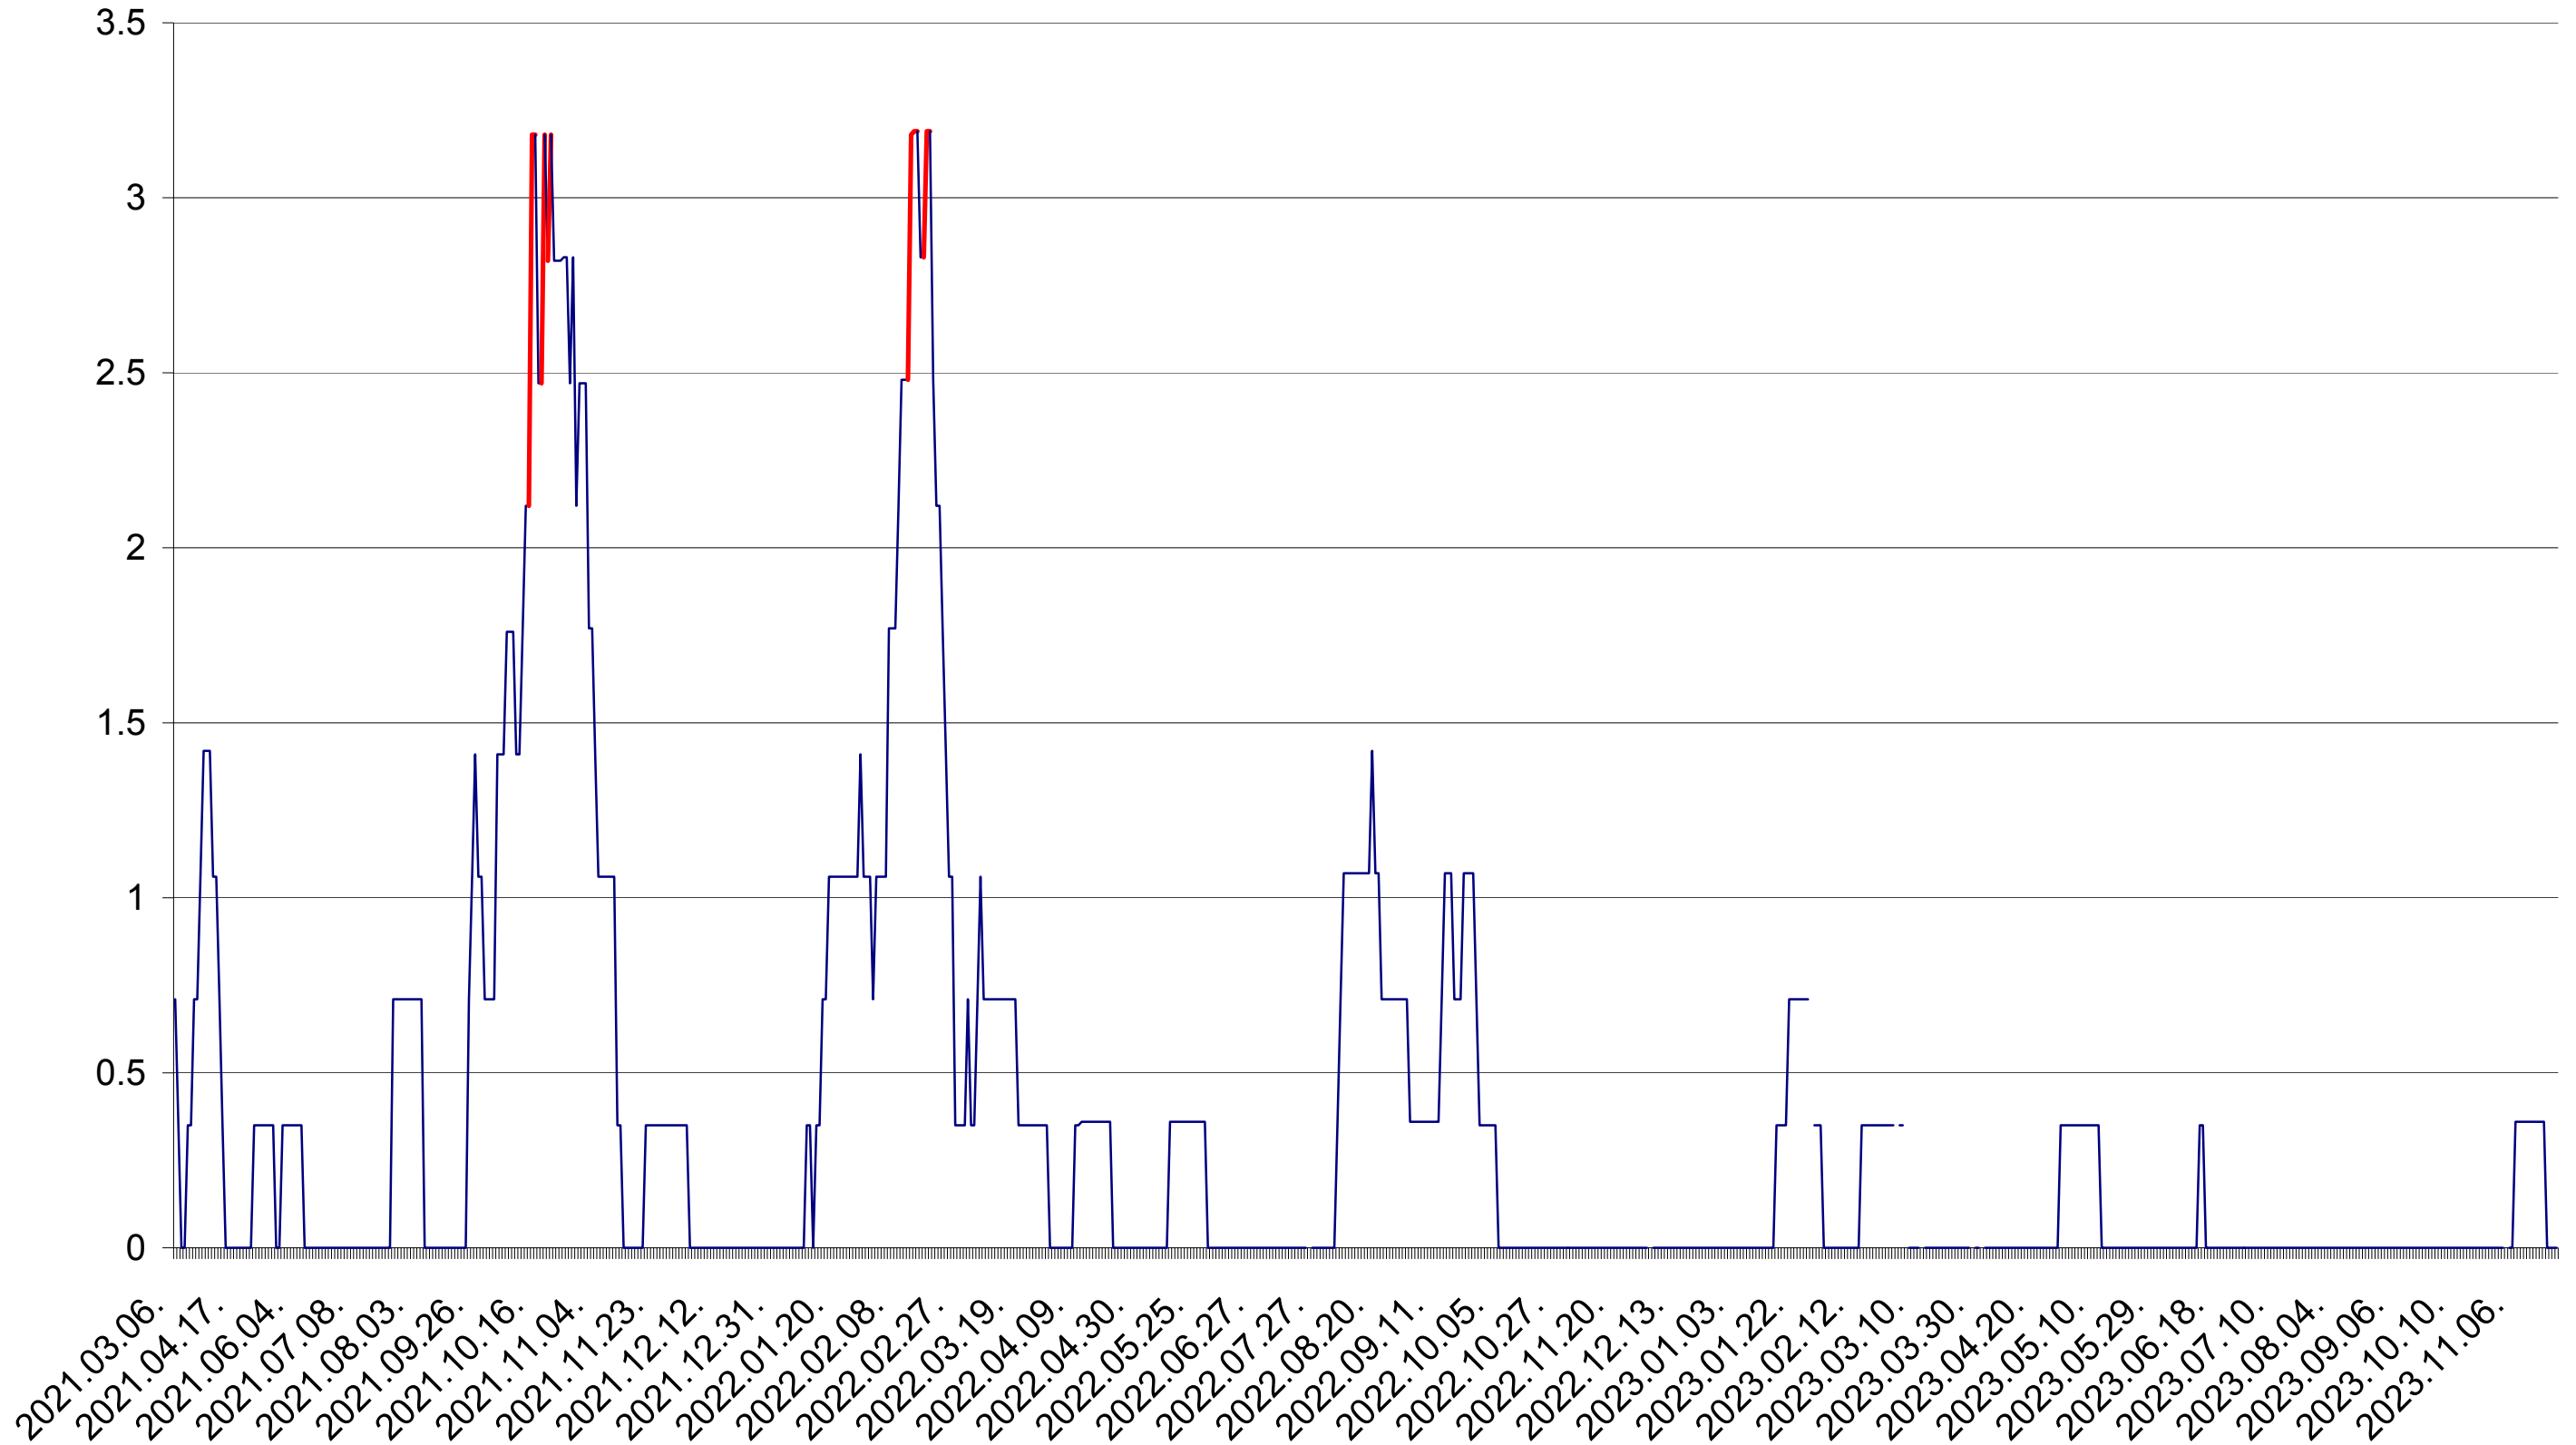

PORUMBENI - Evolutia incidentei cumulate pe 14 zile la ‰ de locuitori
2021.03.07. - 2023.11.23.

PLĂIEȘII DE JOS - Evolutia incidentei cumulate pe 14 zile la ‰ de locuitori
2021.03.07. - 2023.11.23.