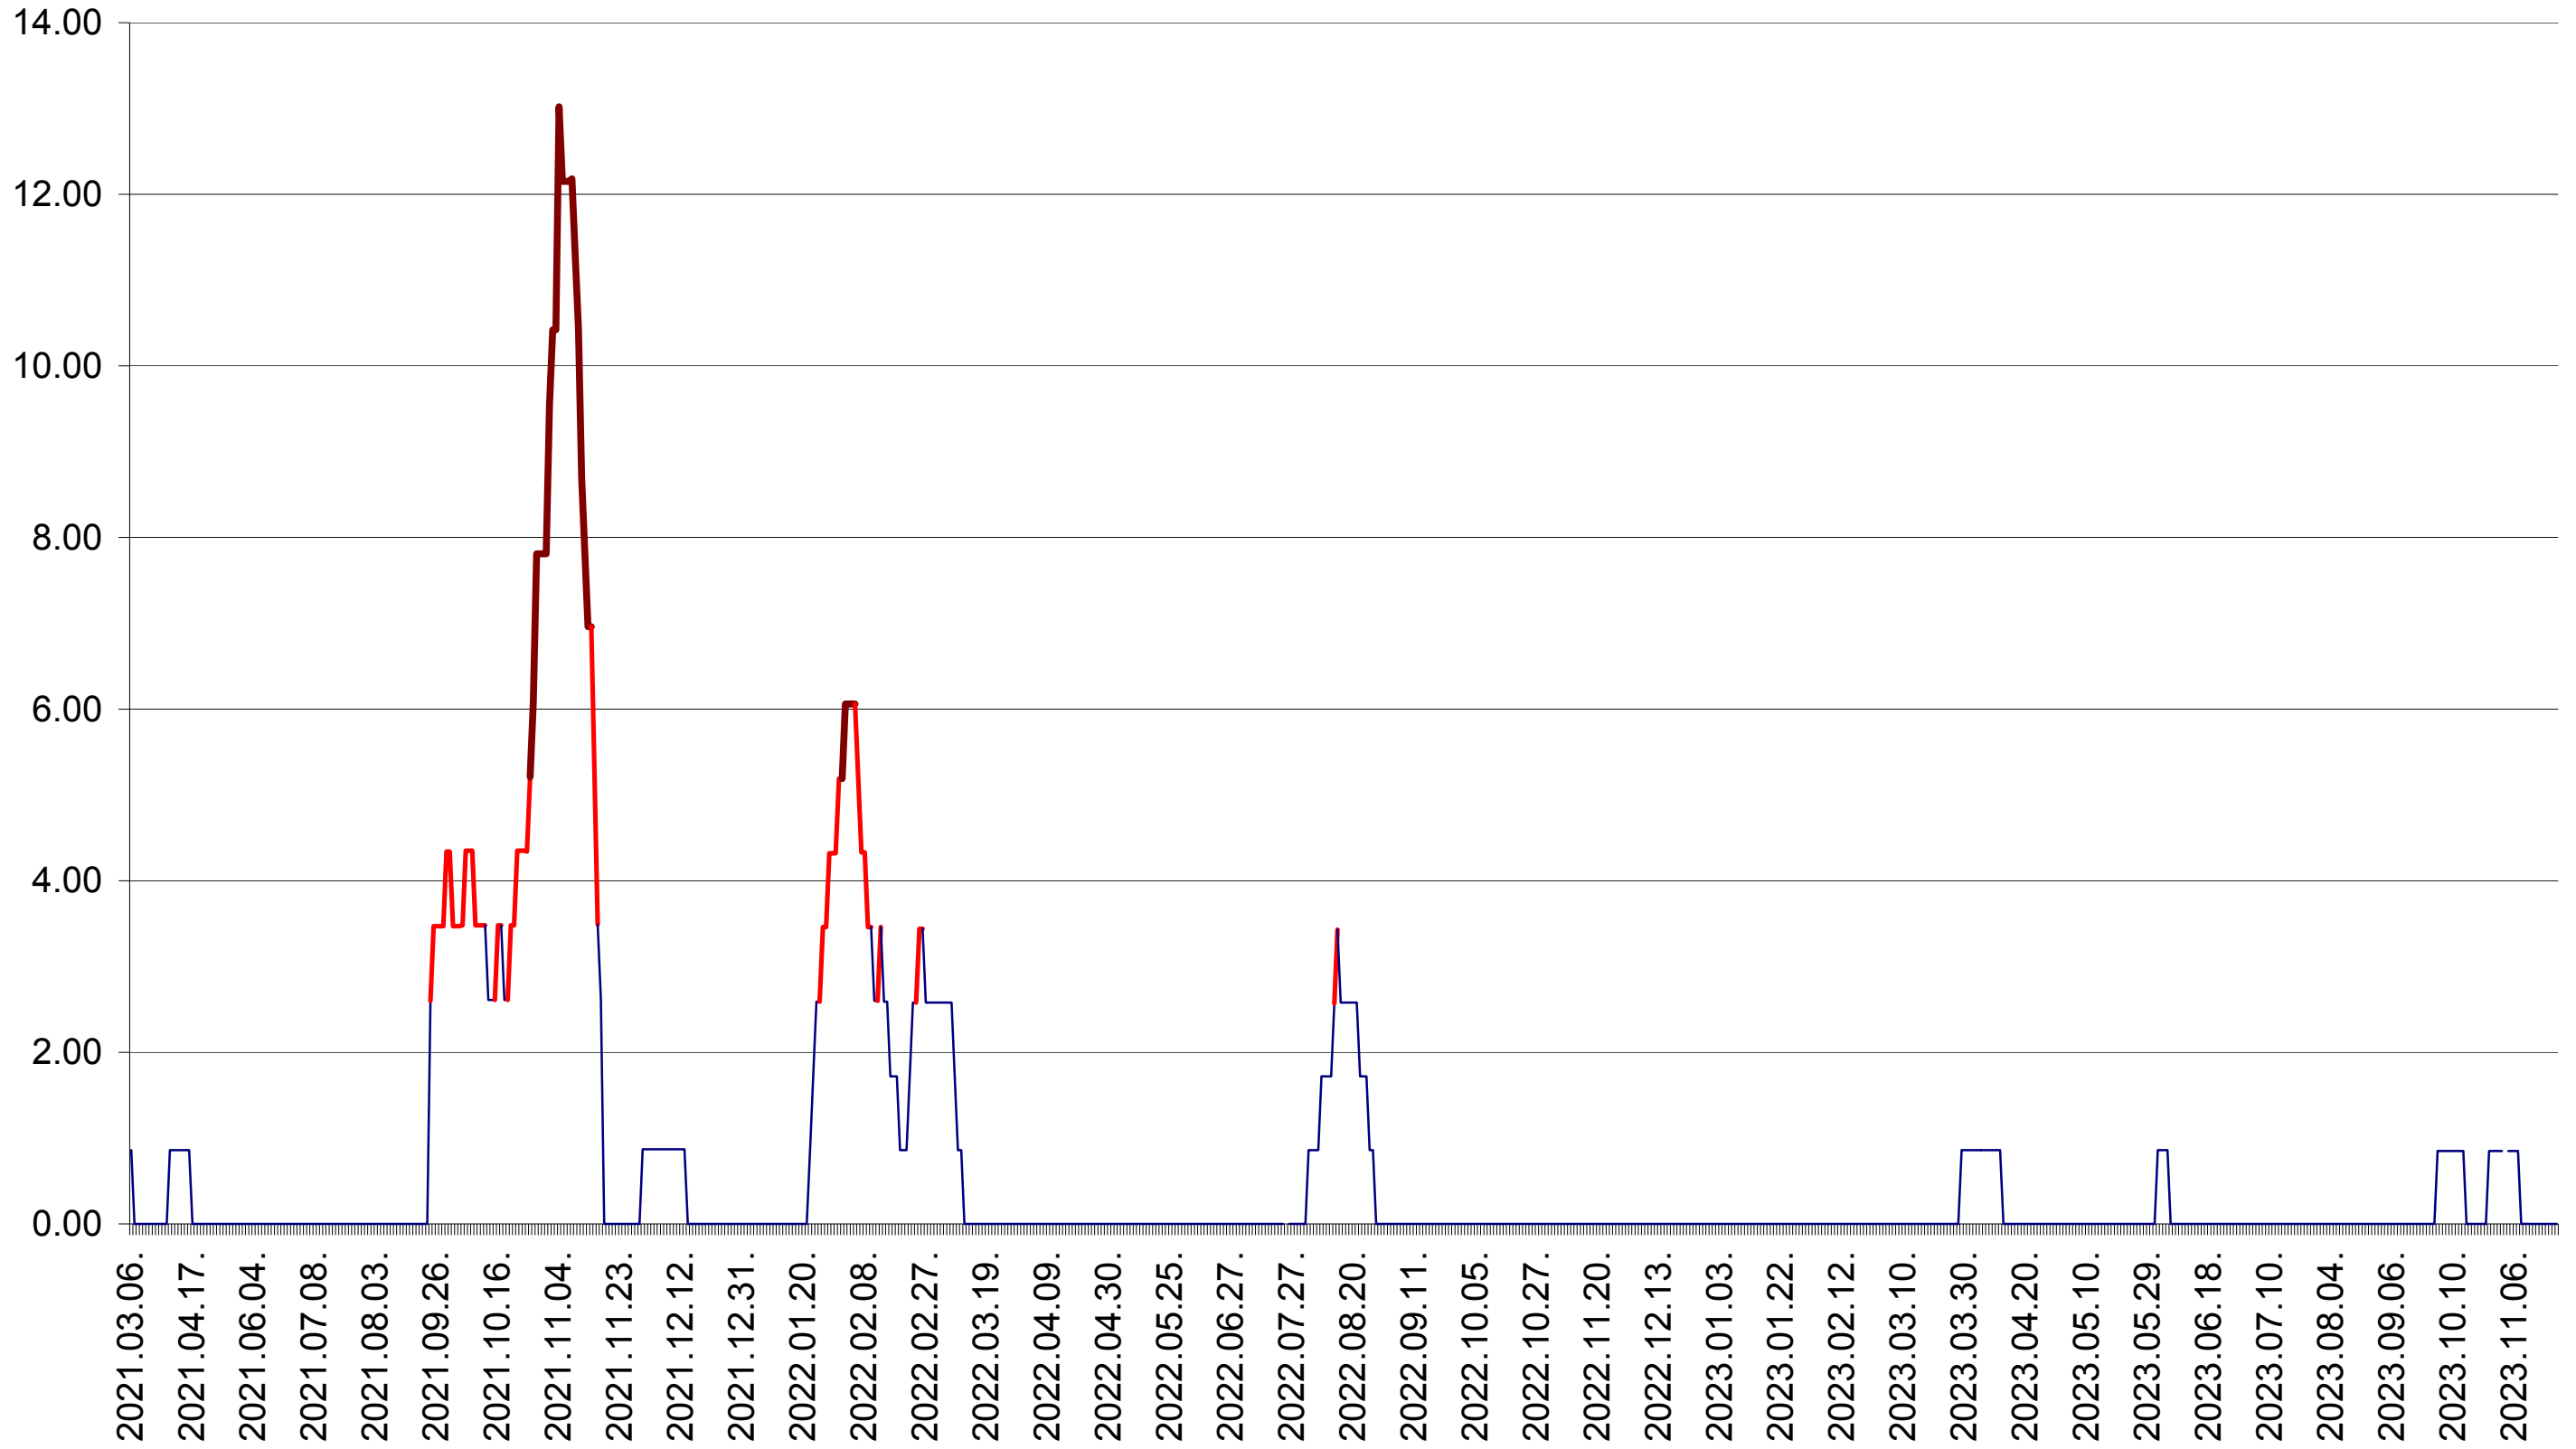

VĂRȘAG - Evolutia incidentei cumulate pe 14 zile la ‰ de locuitori
2021.03.07. - 2023.11.23.

ULIEȘ - Evolutia incidentei cumulate pe 14 zile la ‰ de locuitori
2021.03.07. - 2023.11.23.