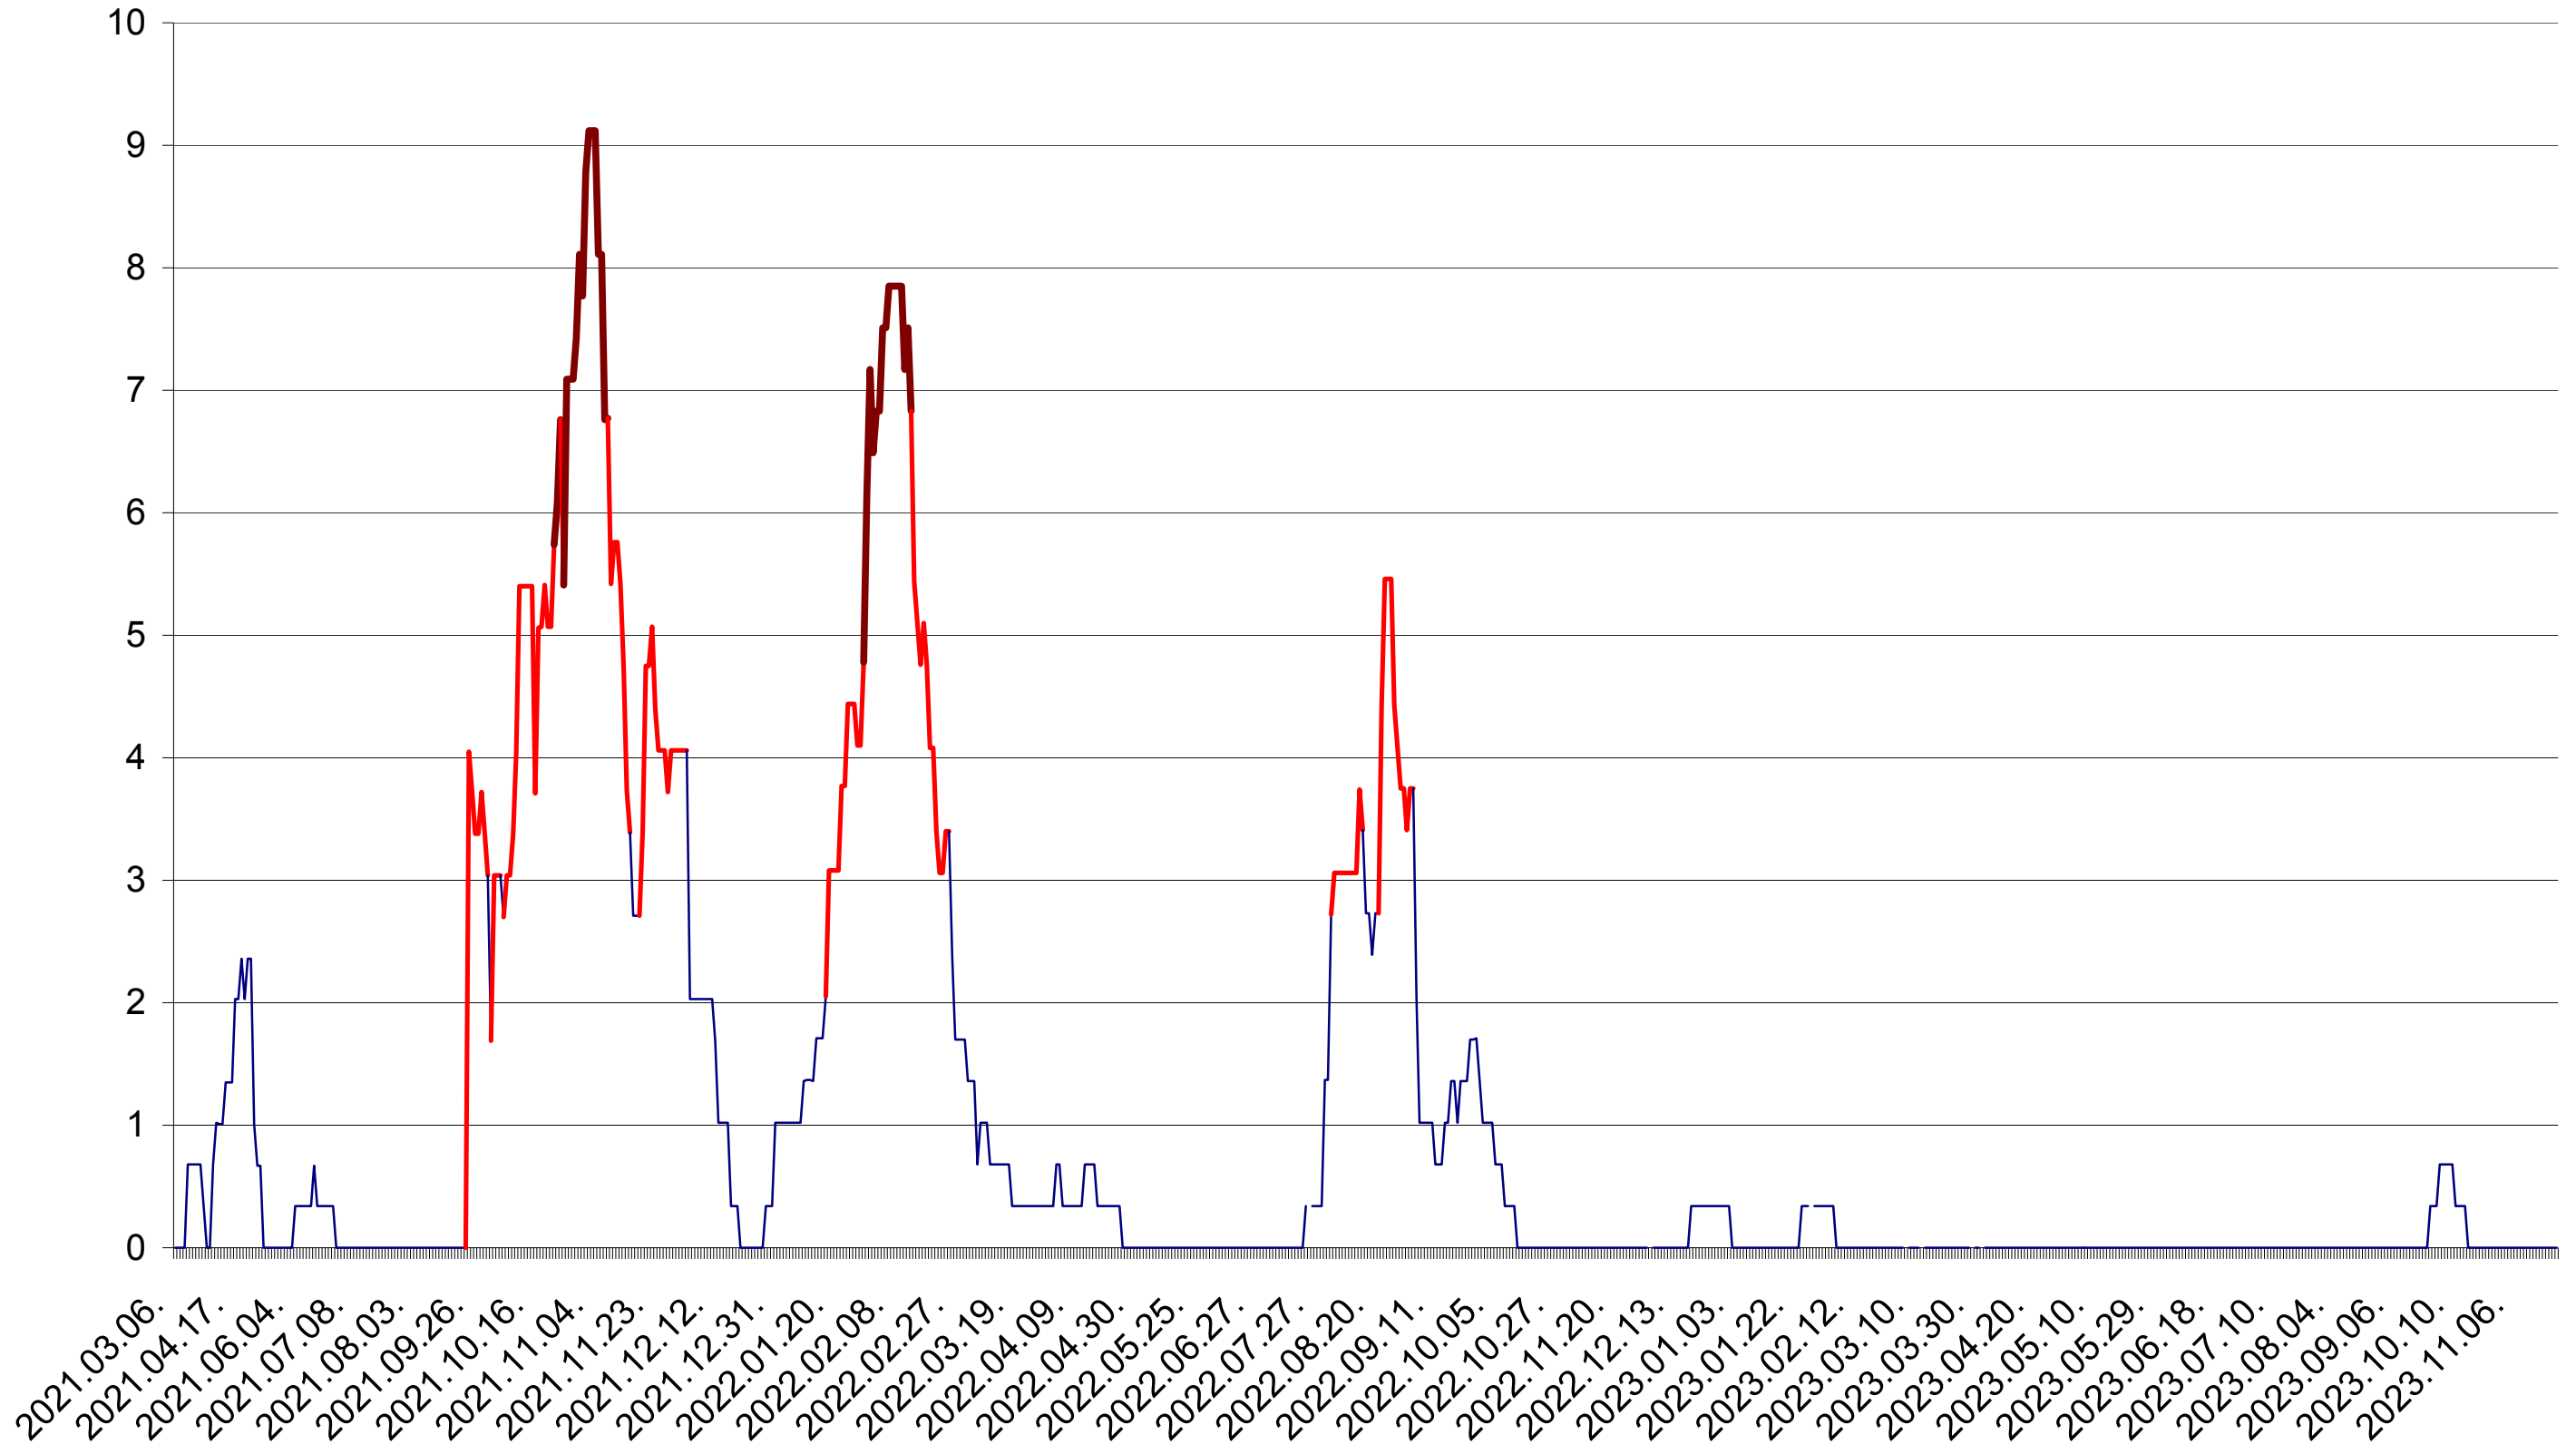

LELICENI - Evolutia incidentei cumulate pe 14 zile la ‰ de locuitori
2021.03.07. - 2023.11.23.

LUETA - Evolutia incidentei cumulate pe 14 zile la ‰ de locuitori
2021.03.07. - 2023.11.23.

LUNCA DE JOS - Evolutia incidentei cumulate pe 14 zile la ‰ de locuitori
2021.03.07. - 2023.11.23.

LUNCA DE SUS - Evolutia incidentei cumulate pe 14 zile la ‰ de locuitori
2021.03.07. - 2023.11.23.

LUPENI - Evolutia incidentei cumulate pe 14 zile la ‰ de locuitori
2021.03.07. - 2023.11.23.

MĂDĂRAȘ - Evolutia incidentei cumulate pe 14 zile la ‰ de locuitori
2021.03.07. - 2023.11.23.

MĂRTINIȘ - Evolutia incidentei cumulate pe 14 zile la ‰ de locuitori
2021.03.07. - 2023.11.23.

MEREȘTI - Evolutia incidentei cumulate pe 14 zile la ‰ de locuitori
2021.03.07. - 2023.11.23.

MUNICIPIUL MIERCUREA-CIUC - Evolutia incidentei cumulate pe 14 zile la ‰ de locuitori
2021.03.07. - 2023.11.23.