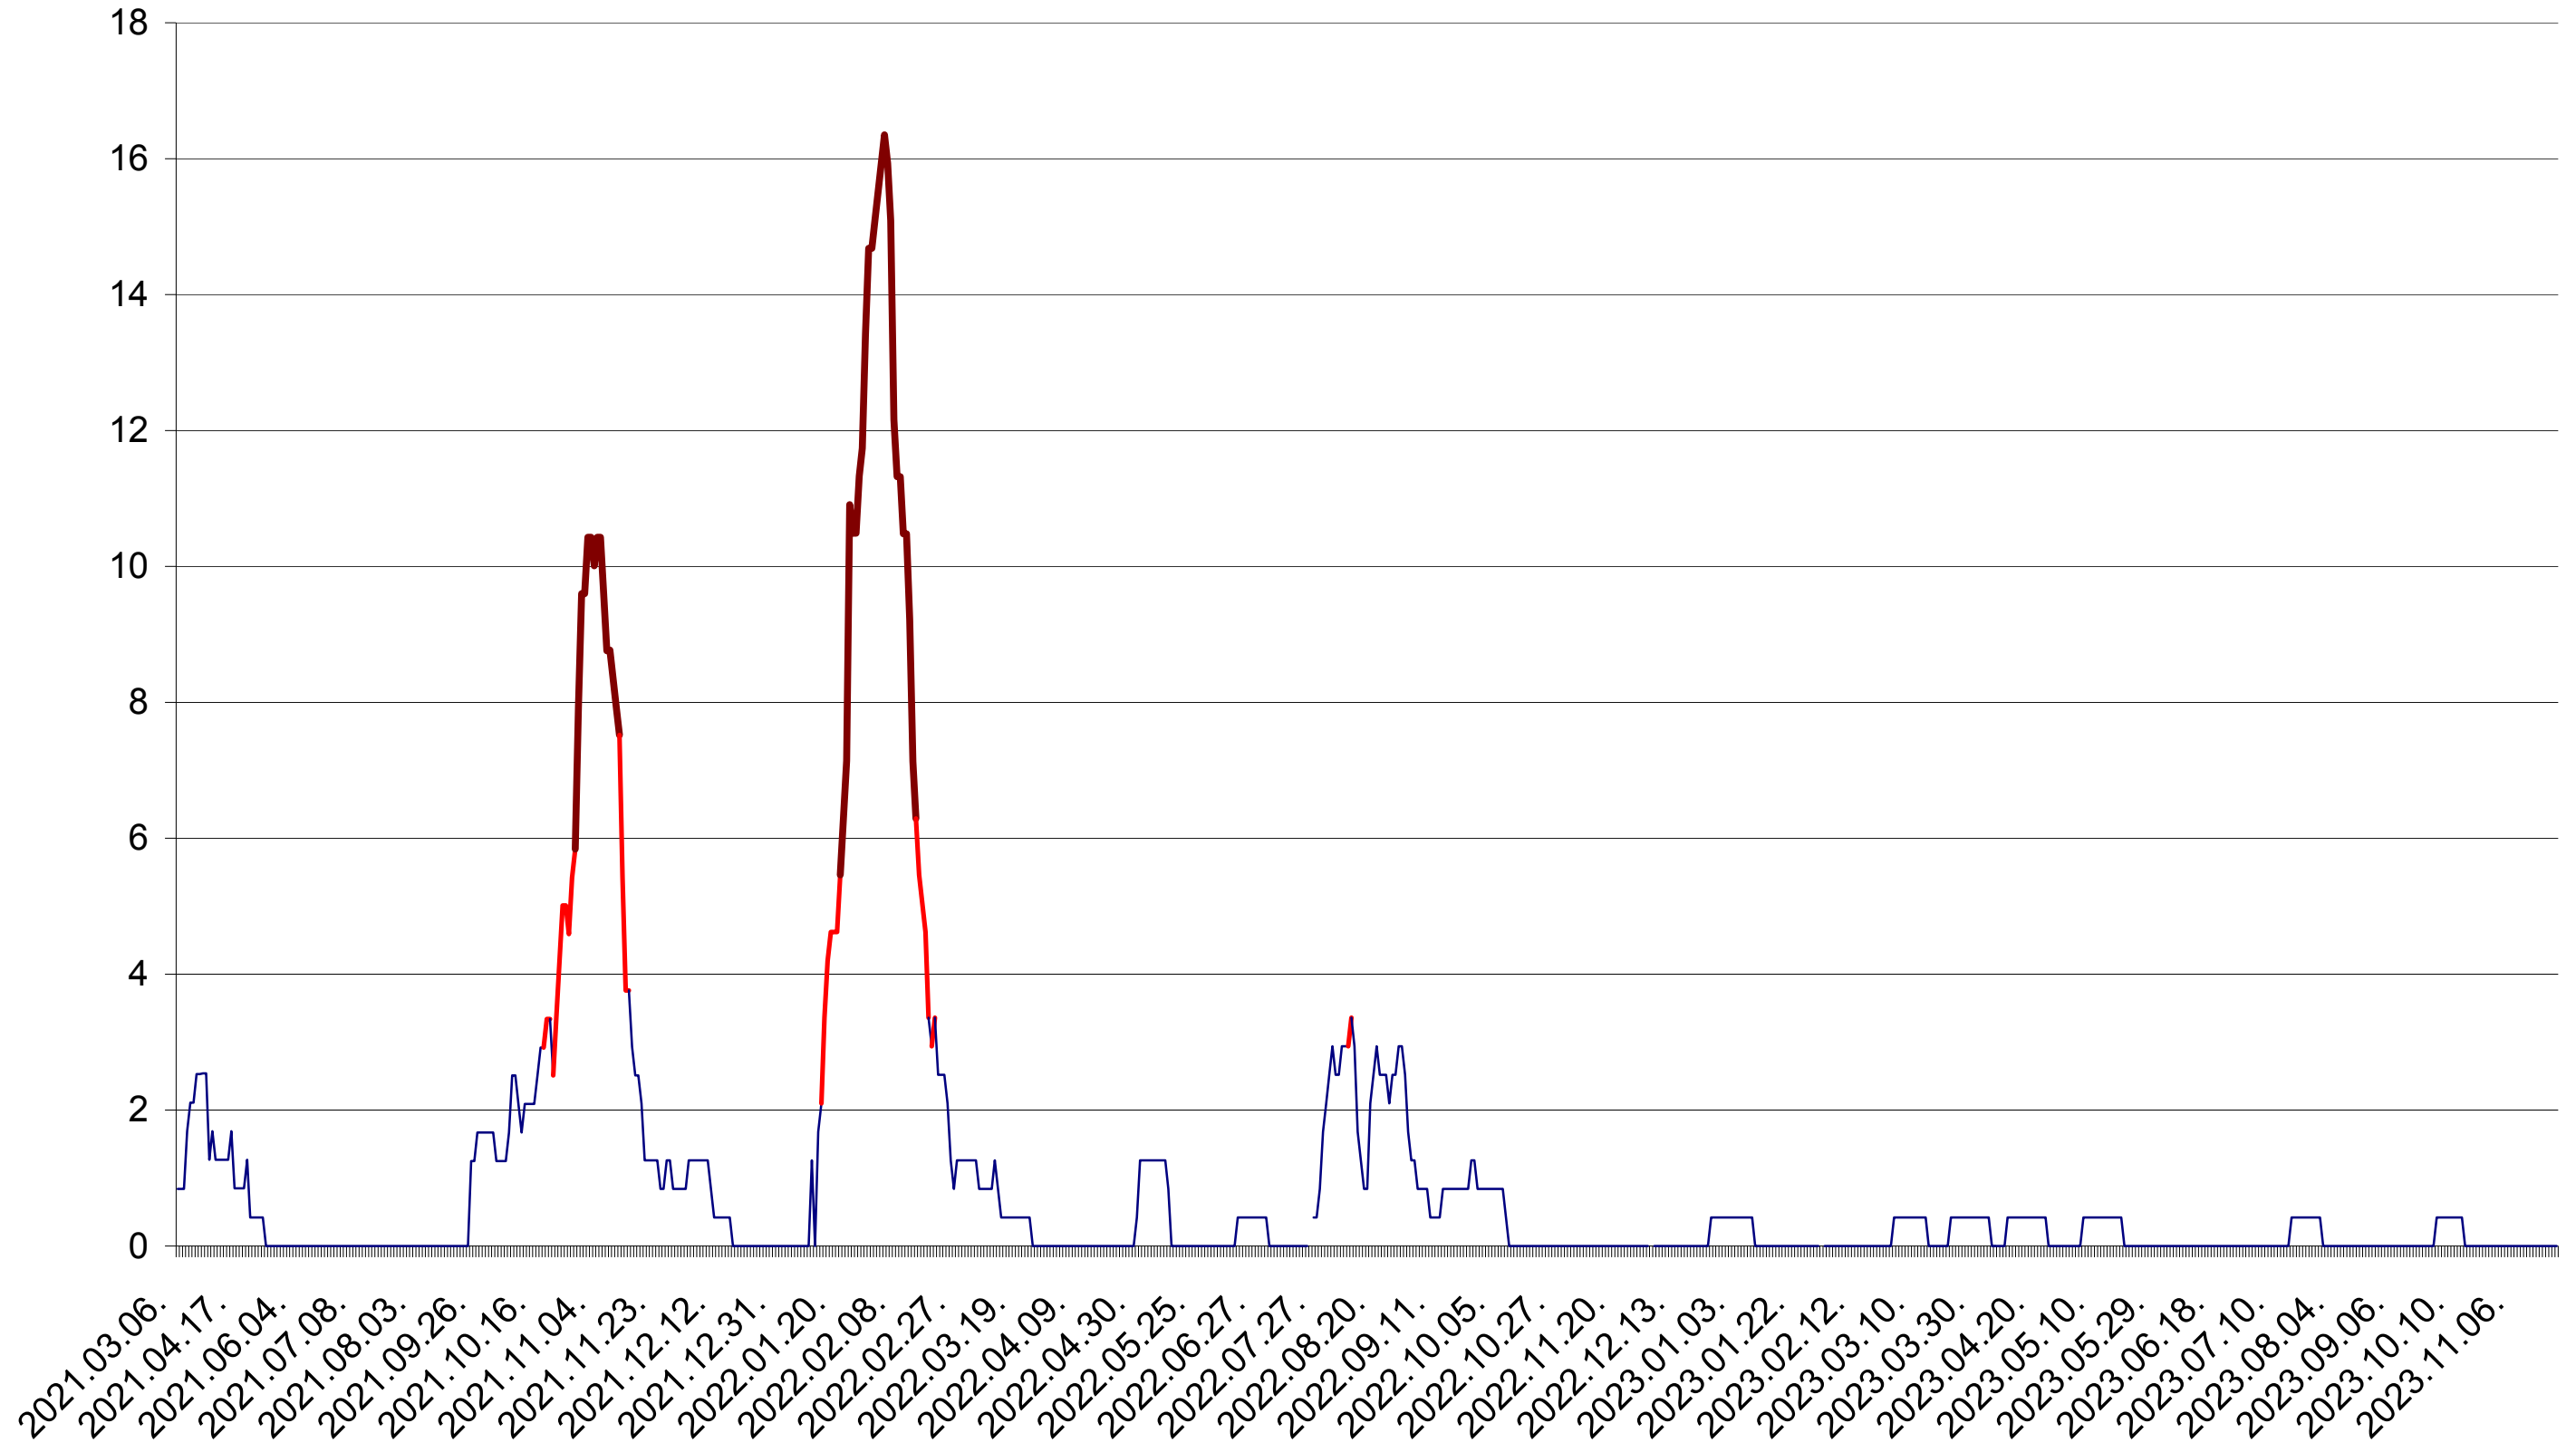

ORAȘ CRISTURU SECUIESC - Evolutia incidentei cumulate pe 14 zile la ‰ de locuitori
2021.03.07. - 2023.11.23.

DĂNEȘTI - Evolutia incidentei cumulate pe 14 zile la ‰ de locuitori
2021.03.07. - 2023.11.23.

FELICENI - Evolutia incidentei cumulate pe 14 zile la ‰ de locuitori
2021.03.07. - 2023.11.23.

FRUMOASA - Evolutia incidentei cumulate pe 14 zile la ‰ de locuitori
2021.03.07. - 2023.11.23.

GĂLĂUȚAȘ - Evolutia incidentei cumulate pe 14 zile la ‰ de locuitori
2021.03.07. - 2023.11.23.

MUNICIPIUL GHEORGHENI - Evolutia incidentei cumulate pe 14 zile la ‰ de locuitori
2021.03.07. - 2023.11.23.

JOSENI - Evolutia incidentei cumulate pe 14 zile la ‰ de locuitori
2021.03.07. - 2023.11.23.

LĂZAREA - Evolutia incidentei cumulate pe 14 zile la ‰ de locuitori
2021.03.07. - 2023.11.23.

LELICENI - Evolutia incidentei cumulate pe 14 zile la ‰ de locuitori
2021.03.07. - 2023.11.23.

LUETA - Evolutia incidentei cumulate pe 14 zile la ‰ de locuitori
2021.03.07. - 2023.11.23.

LUNCA DE JOS - Evolutia incidentei cumulate pe 14 zile la ‰ de locuitori
2021.03.07. - 2023.11.23.