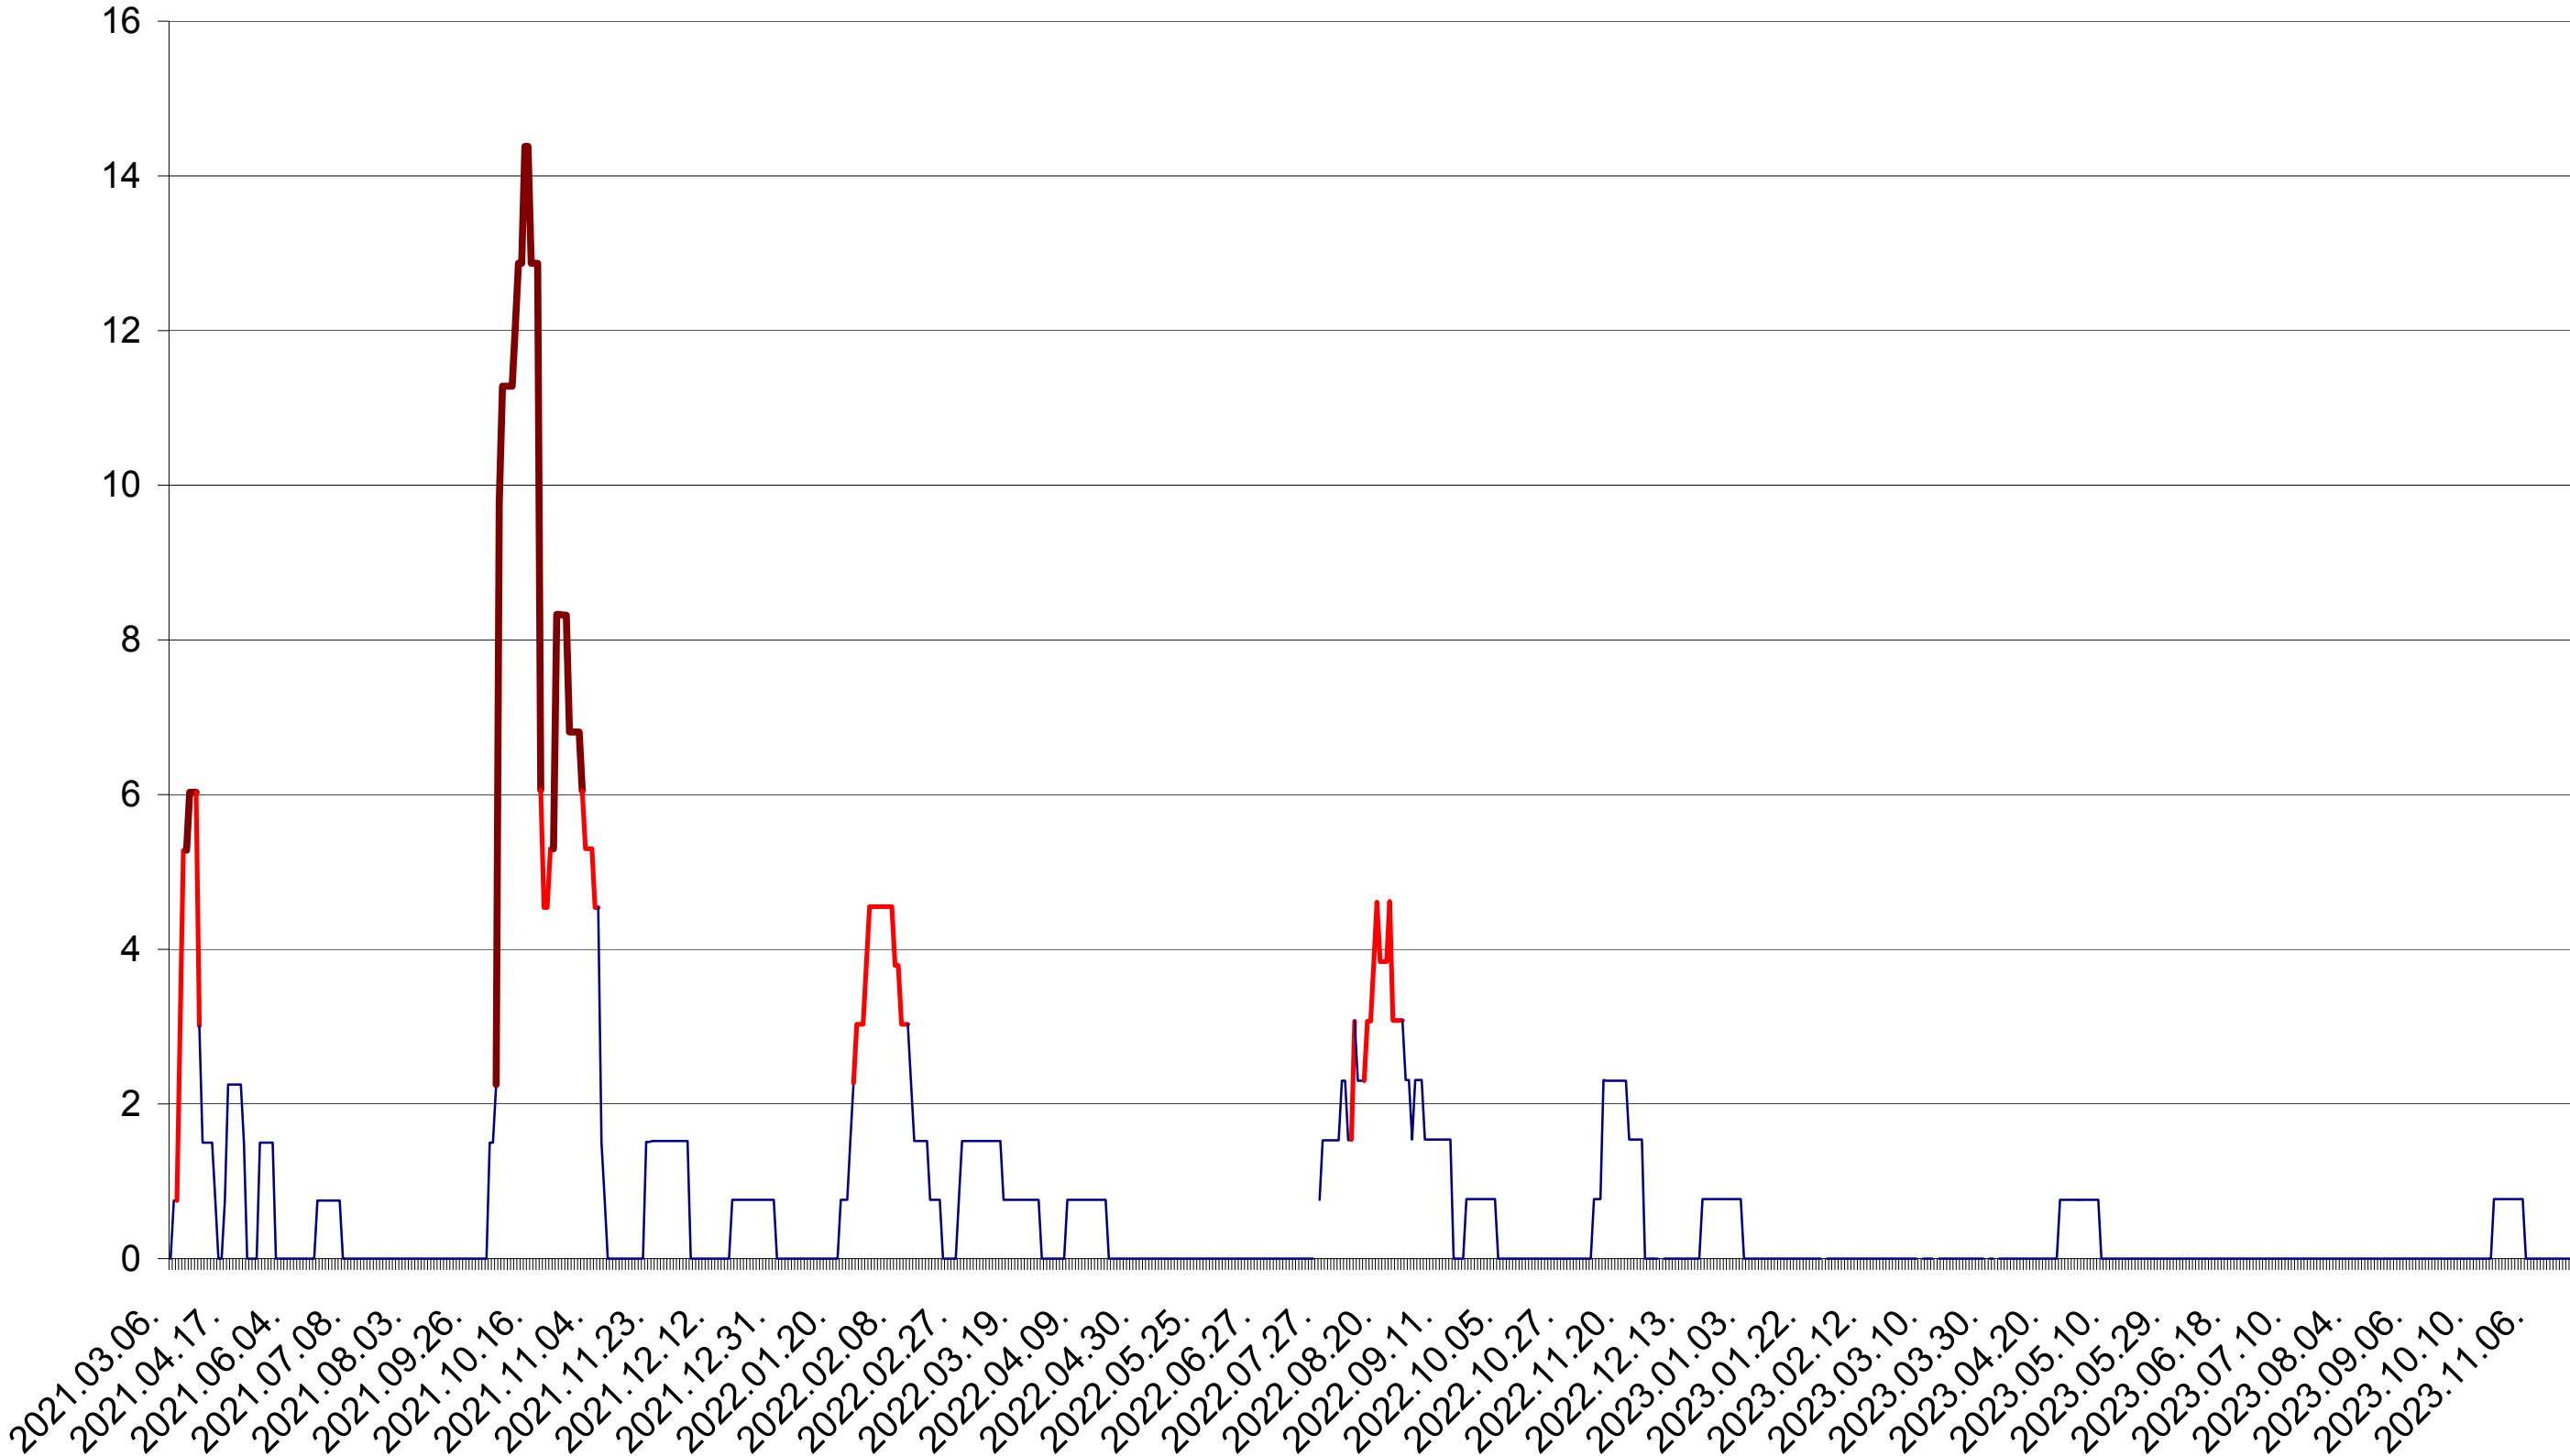

LELICENI - Evolutia incidentei cumulate pe 14 zile la ‰ de locuitori
2021.03.07. - 2023.11.23.

LUETA - Evolutia incidentei cumulate pe 14 zile la ‰ de locuitori
2021.03.07. - 2023.11.23.

LUNCA DE JOS - Evolutia incidentei cumulate pe 14 zile la ‰ de locuitori
2021.03.07. - 2023.11.23.

LUNCA DE SUS - Evolutia incidentei cumulate pe 14 zile la ‰ de locuitori
2021.03.07. - 2023.11.23.

LUPENI - Evolutia incidentei cumulate pe 14 zile la ‰ de locuitori
2021.03.07. - 2023.11.23.

MĂDĂRAȘ - Evolutia incidentei cumulate pe 14 zile la ‰ de locuitori
2021.03.07. - 2023.11.23.

MĂRTINIȘ - Evolutia incidentei cumulate pe 14 zile la ‰ de locuitori
2021.03.07. - 2023.11.23.

MEREȘTI - Evolutia incidentei cumulate pe 14 zile la ‰ de locuitori
2021.03.07. - 2023.11.23.

MUNICIPIUL MIERCUREA-CIUC - Evolutia incidentei cumulate pe 14 zile la ‰ de locuitori
2021.03.07. - 2023.11.23.

MIHĂILENI - Evolutia incidentei cumulate pe 14 zile la ‰ de locuitori
2021.03.07. - 2023.11.23.

MUGENI - Evolutia incidentei cumulate pe 14 zile la ‰ de locuitori
2021.03.07. - 2023.11.23.

OCLAND - Evolutia incidentei cumulate pe 14 zile la ‰ de locuitori
2021.03.07. - 2023.11.23.