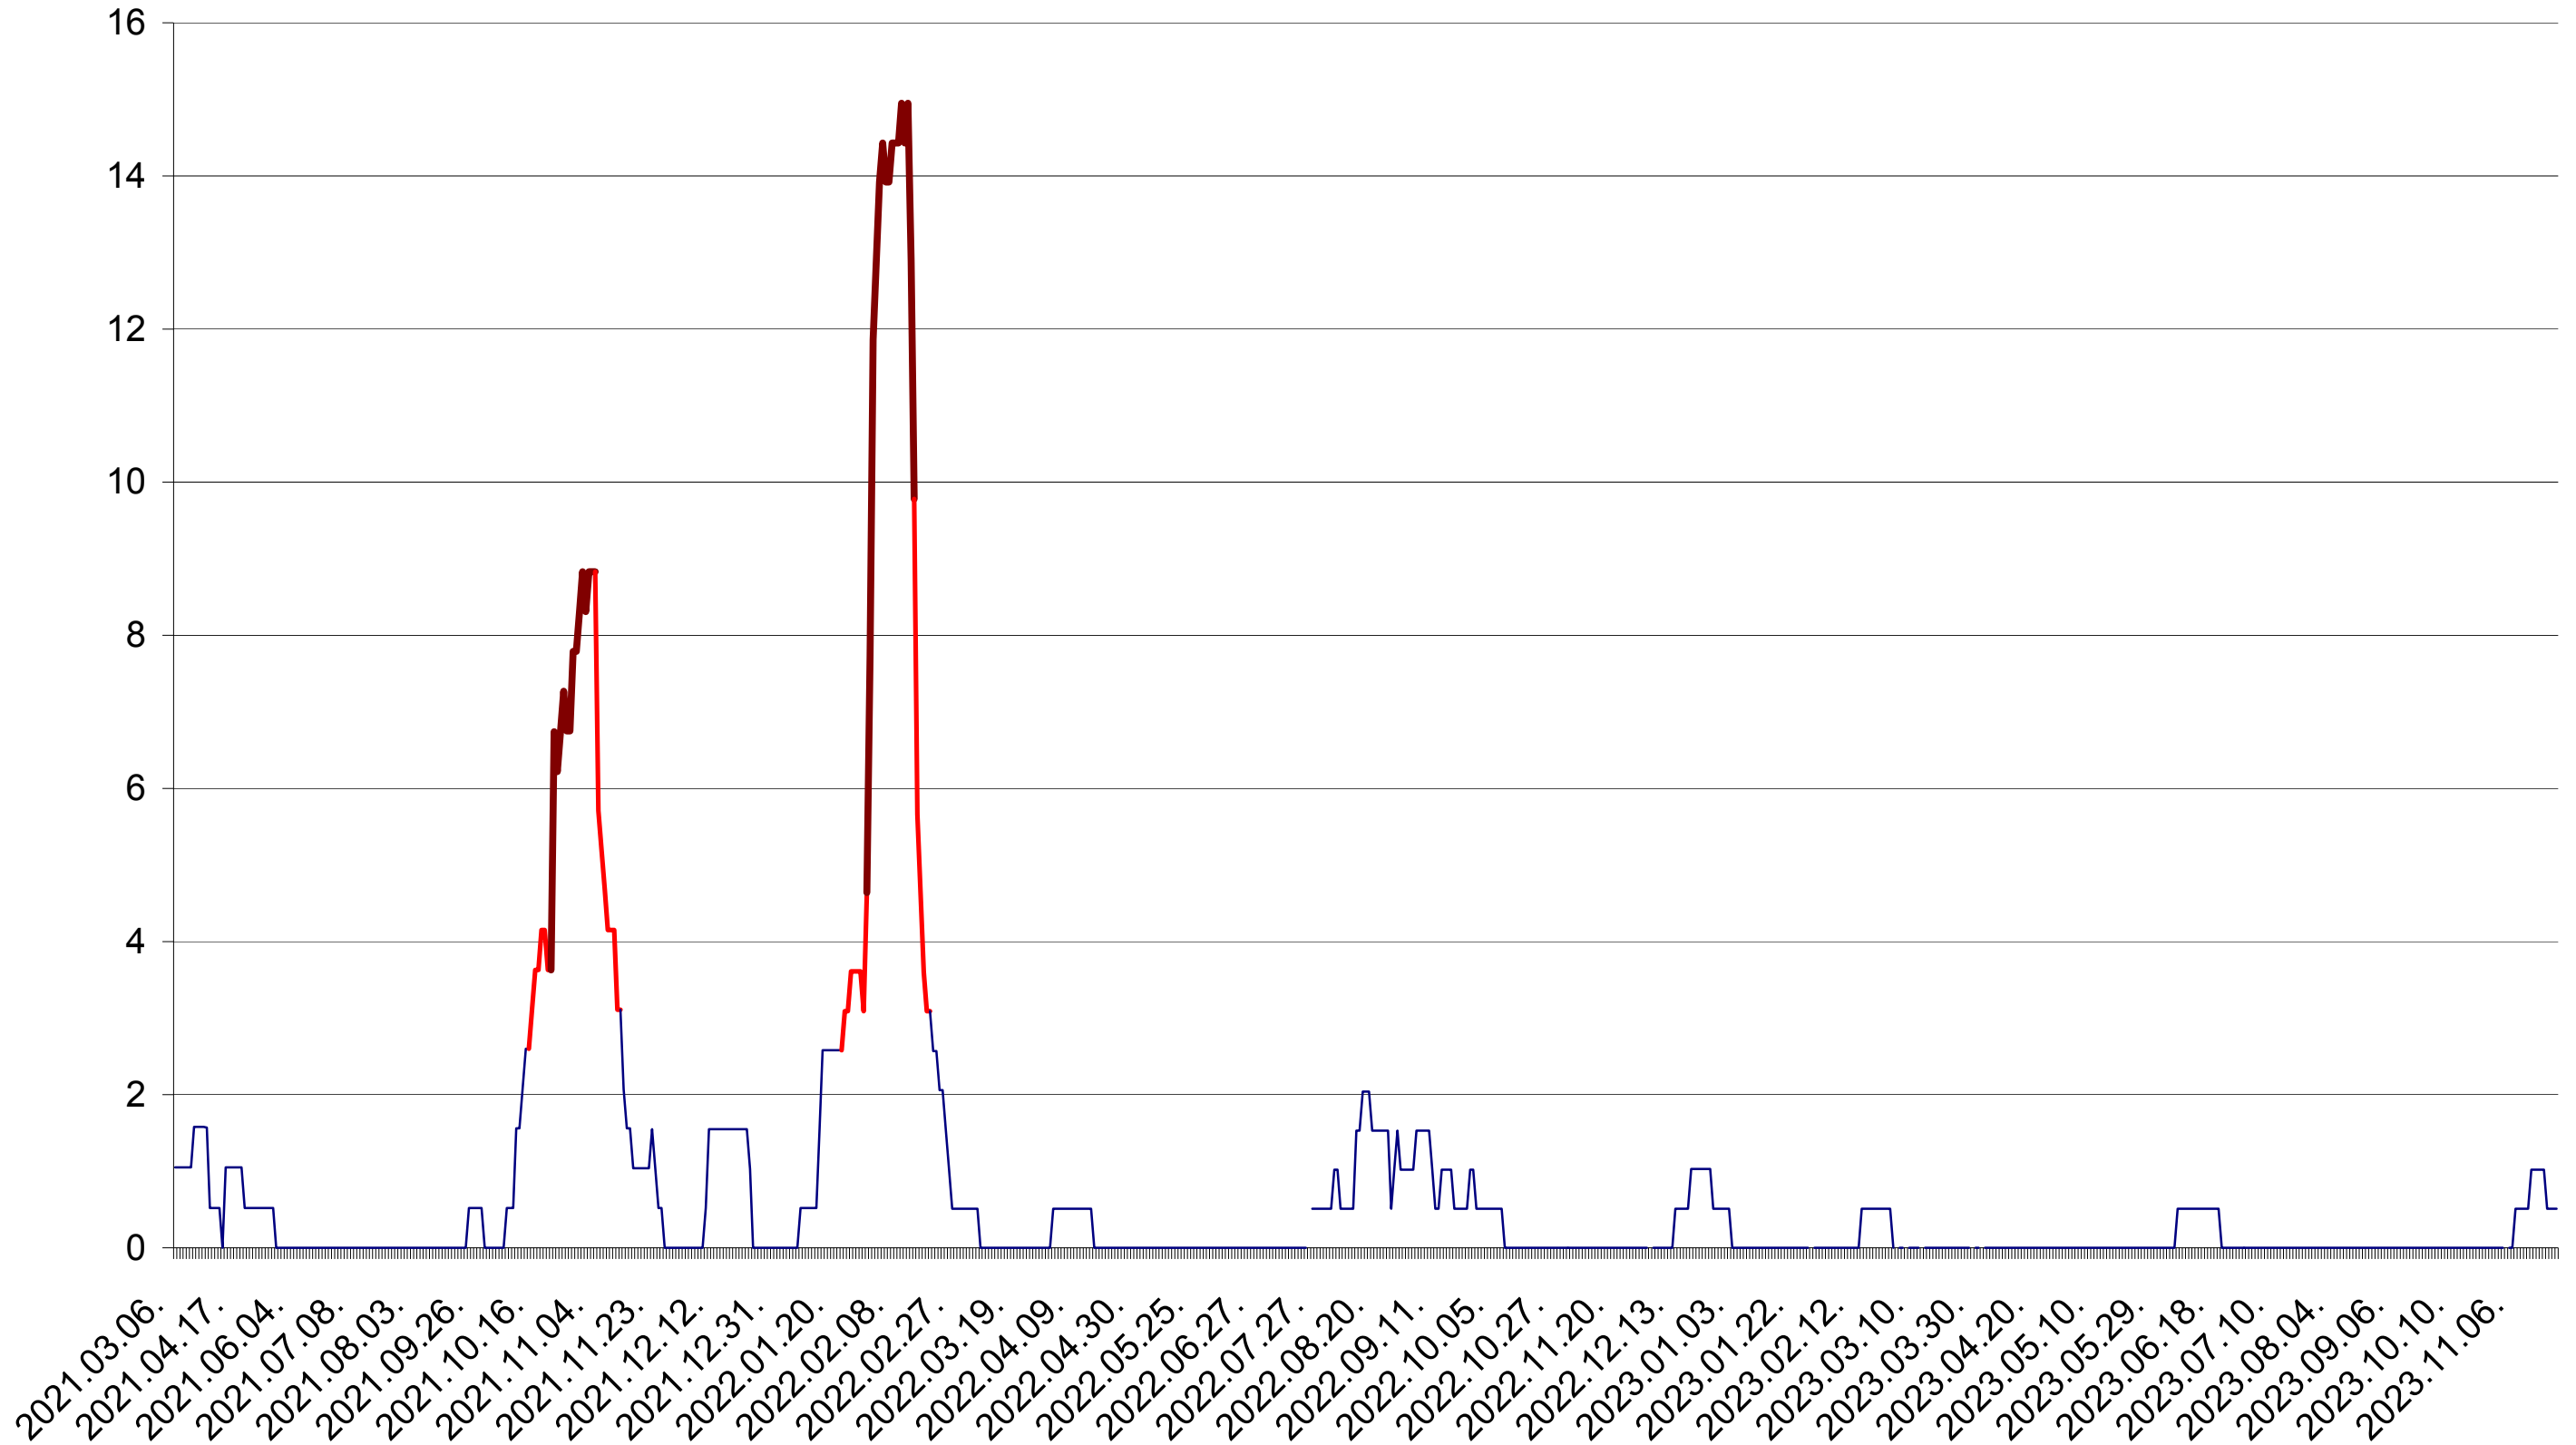

MIHĂILENI - Evolutia incidentei cumulate pe 14 zile la ‰ de locuitori
2021.03.07. - 2023.11.23.

MUGENI - Evolutia incidentei cumulate pe 14 zile la ‰ de locuitori
2021.03.07. - 2023.11.23.

OCLAND - Evolutia incidentei cumulate pe 14 zile la ‰ de locuitori
2021.03.07. - 2023.11.23.

MUNICIPIUL ODORHEIU SECUIESC - Evolutia incidentei cumulate pe 14 zile la ‰ de locuitori
2021.03.07. - 2023.11.23.

PĂULENI-CIUC - Evolutia incidentei cumulate pe 14 zile la ‰ de locuitori
2021.03.07. - 2023.11.23.

PLĂIEȘII DE JOS - Evolutia incidentei cumulate pe 14 zile la ‰ de locuitori
2021.03.07. - 2023.11.23.

PORUMBENI - Evolutia incidentei cumulate pe 14 zile la ‰ de locuitori
2021.03.07. - 2023.11.23.

PRAID - Evolutia incidentei cumulate pe 14 zile la ‰ de locuitori
2021.03.07. - 2023.11.23.