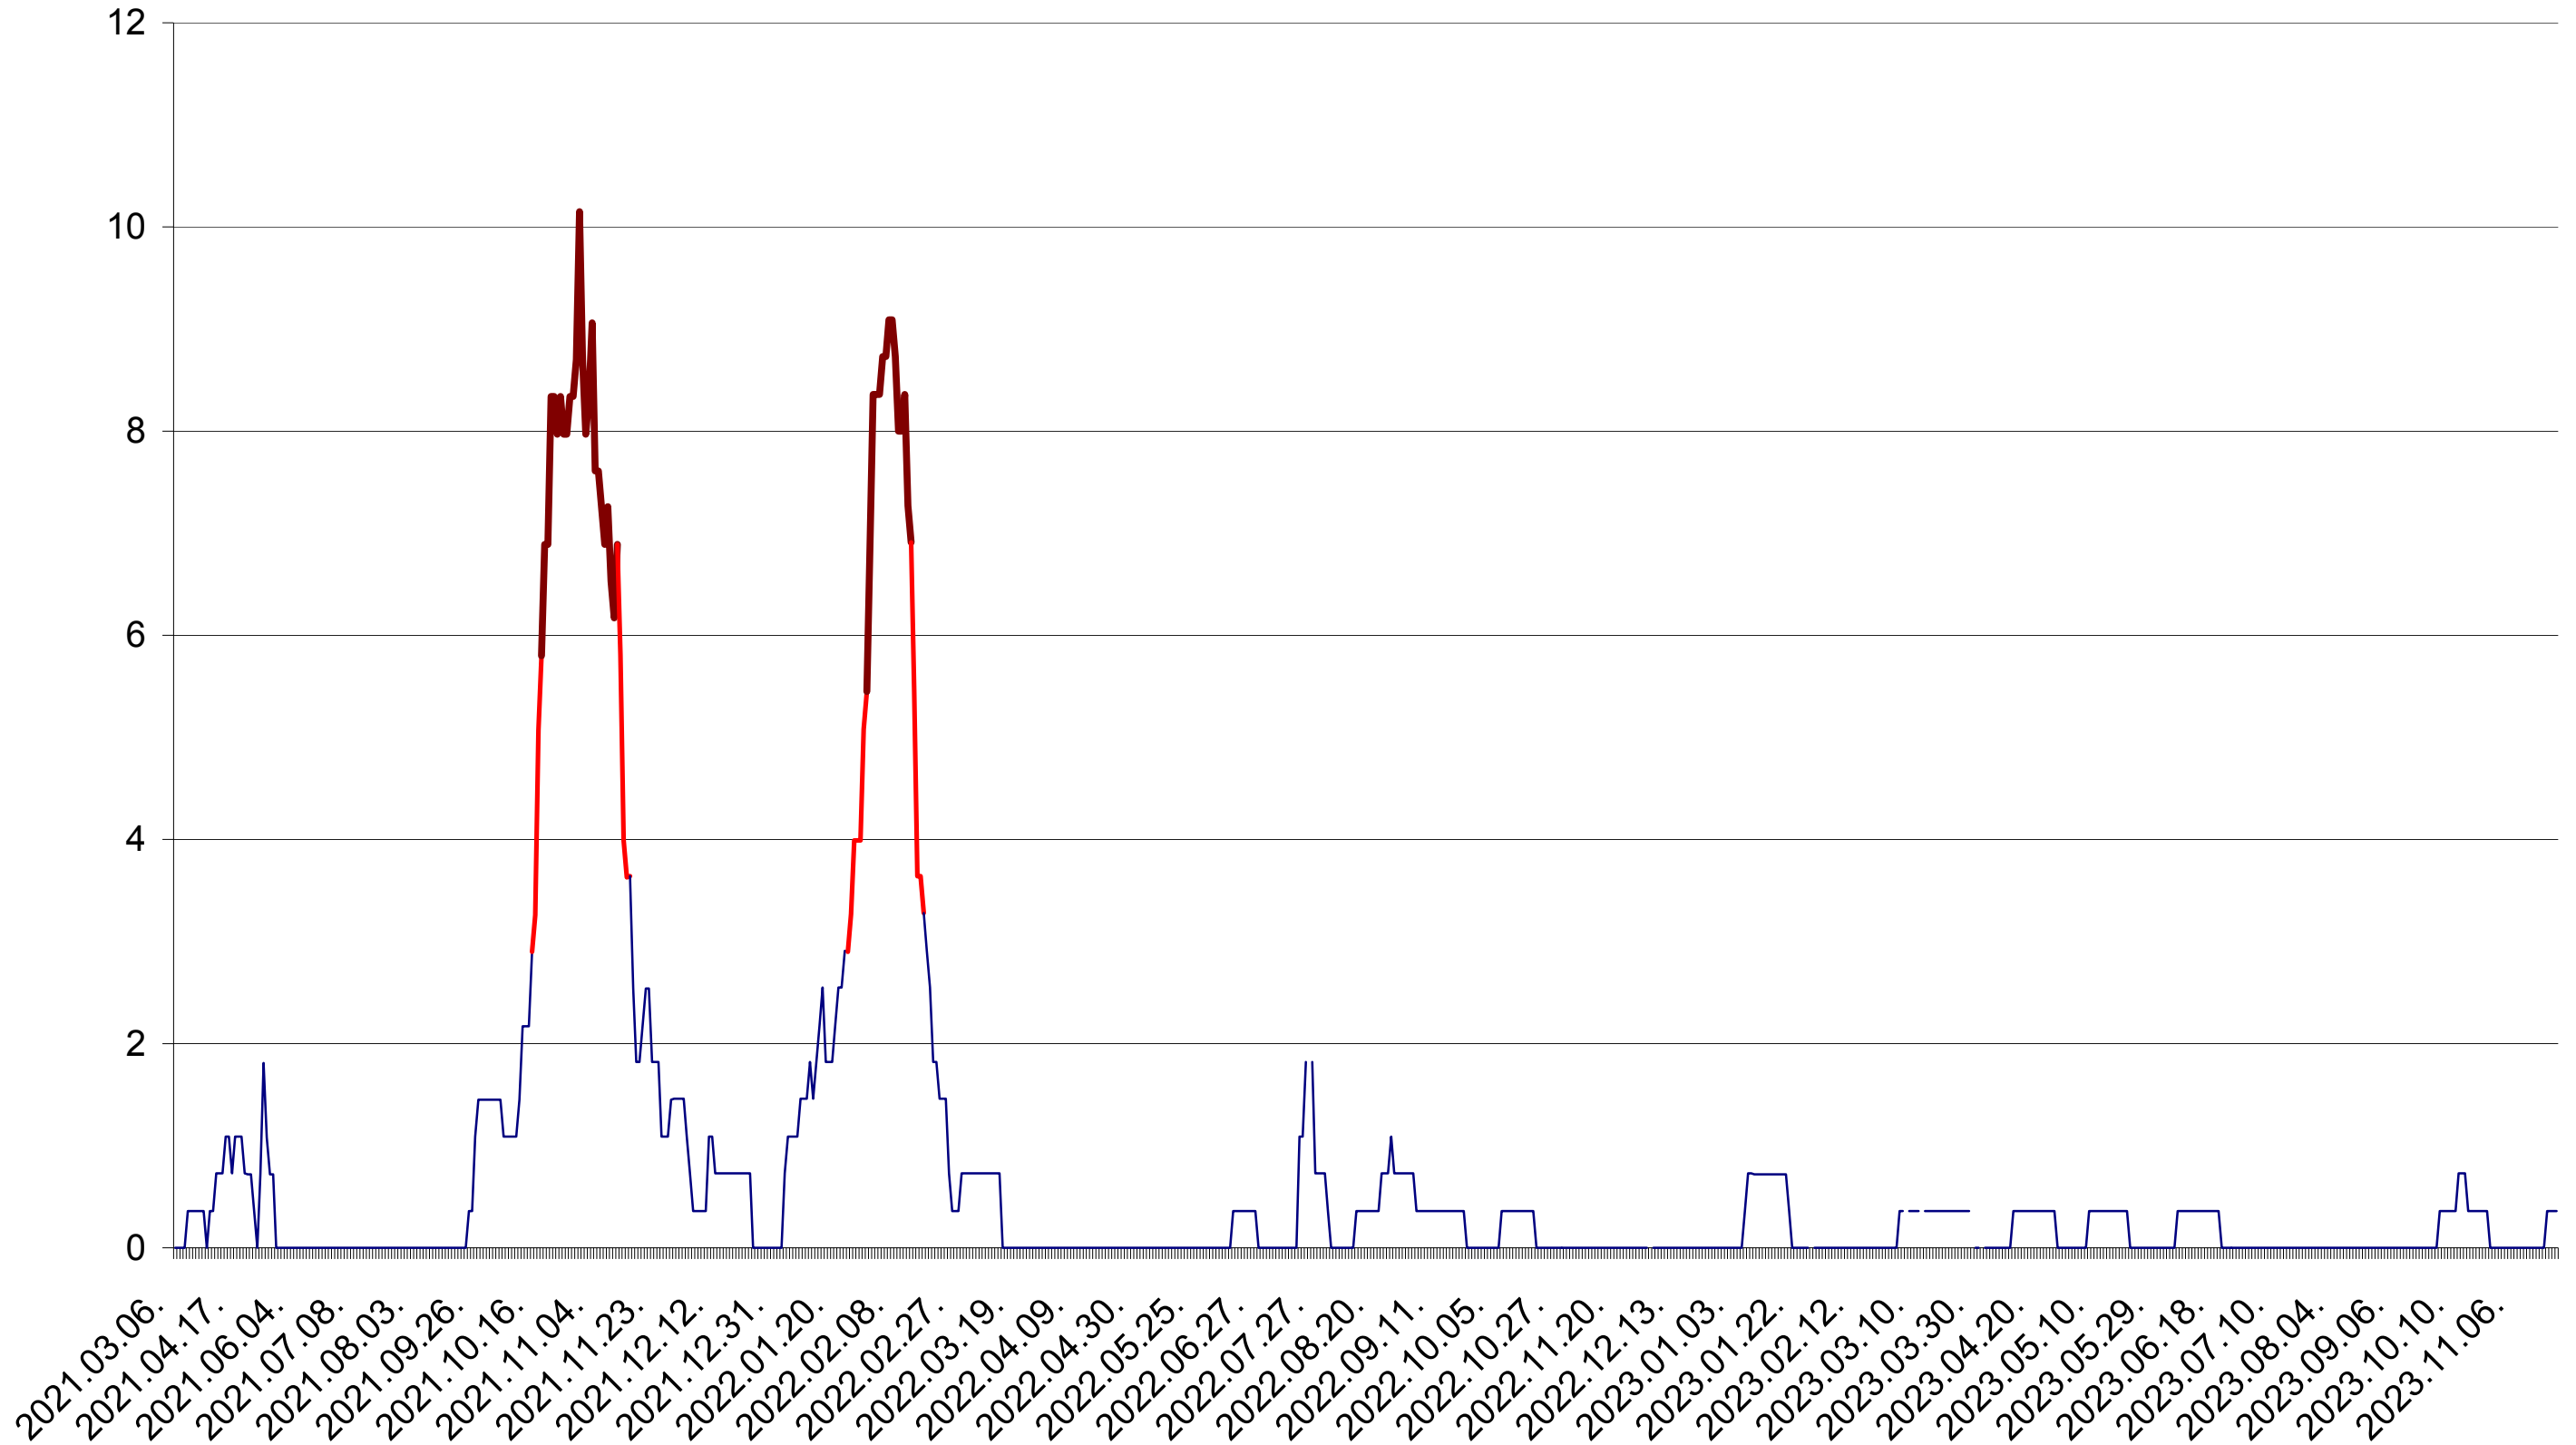

LELICENI - Evolutia incidentei cumulate pe 14 zile la ‰ de locuitori
2021.03.07. - 2023.11.23.

LUETA - Evolutia incidentei cumulate pe 14 zile la ‰ de locuitori
2021.03.07. - 2023.11.23.

LUNCA DE JOS - Evolutia incidentei cumulate pe 14 zile la ‰ de locuitori
2021.03.07. - 2023.11.23.

MĂRTINIȘ - Evolutia incidentei cumulate pe 14 zile la ‰ de locuitori
2021.03.07. - 2023.11.23.

MEREȘTI - Evolutia incidentei cumulate pe 14 zile la ‰ de locuitori
2021.03.07. - 2023.11.23.

MUNICIPIUL MIERCUREA-CIUC - Evolutia incidentei cumulate pe 14 zile la ‰ de locuitori
2021.03.07. - 2023.11.23.

MIHĂILENI - Evolutia incidentei cumulate pe 14 zile la ‰ de locuitori
2021.03.07. - 2023.11.23.

MUGENI - Evolutia incidentei cumulate pe 14 zile la ‰ de locuitori
2021.03.07. - 2023.11.23.

OCLAND - Evolutia incidentei cumulate pe 14 zile la ‰ de locuitori
2021.03.07. - 2023.11.23.