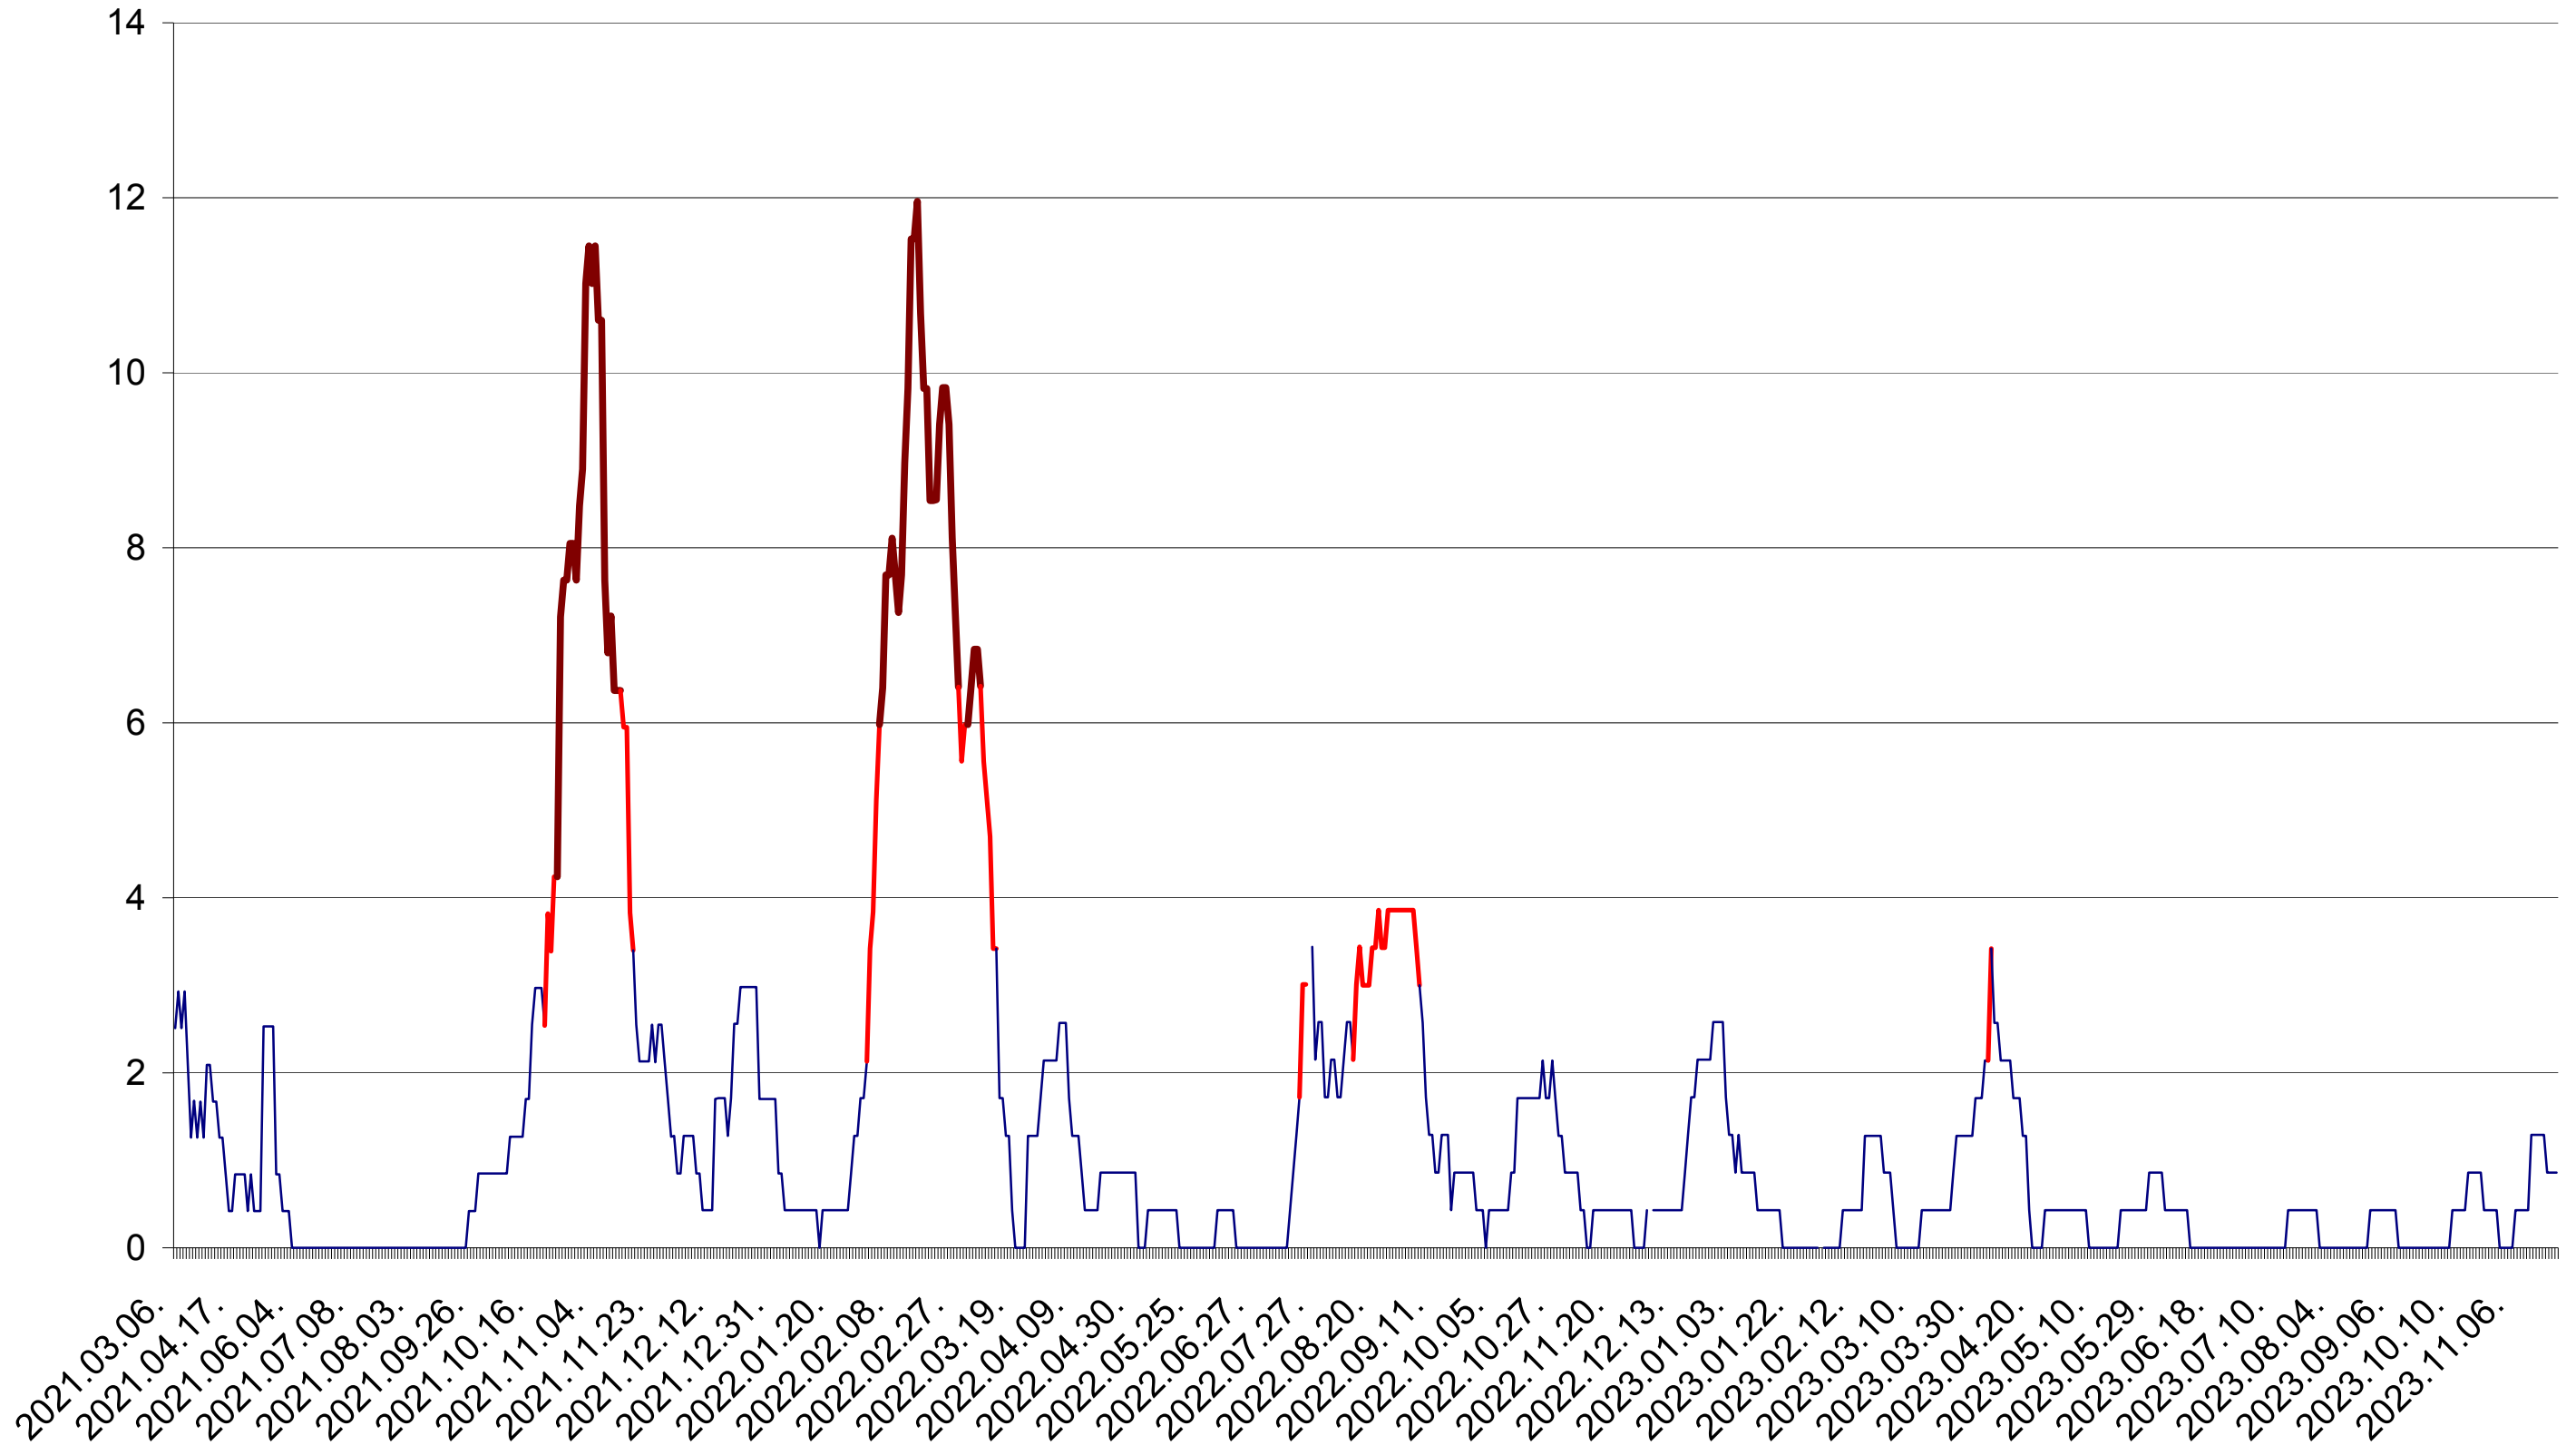

ORAȘ BĂLAN - Evolutia incidentei cumulate pe 14 zile la ‰ de locuitori
2021.03.07. - 2023.11.23.

BILBOR - Evolutia incidentei cumulate pe 14 zile la ‰ de locuitori
2021.03.07. - 2023.11.23.

ORAȘ BORSEC - Evolutia incidentei cumulate pe 14 zile la ‰ de locuitori
2021.03.07. - 2023.11.23.

ORAȘ CRISTURU SECUIESC - Evolutia incidentei cumulate pe 14 zile la ‰ de locuitori
2021.03.07. - 2023.11.23.

DĂNEȘTI - Evolutia incidentei cumulate pe 14 zile la ‰ de locuitori
2021.03.07. - 2023.11.23.

DÂRJIU - Evolutia incidentei cumulate pe 14 zile la ‰ de locuitori
2021.03.07. - 2023.11.23.

DEALU - Evolutia incidentei cumulate pe 14 zile la ‰ de locuitori
2021.03.07. - 2023.11.23.

DITRĂU - Evolutia incidentei cumulate pe 14 zile la ‰ de locuitori
2021.03.07. - 2023.11.23.

FELICENI - Evolutia incidentei cumulate pe 14 zile la ‰ de locuitori
2021.03.07. - 2023.11.23.

FRUMOASA - Evolutia incidentei cumulate pe 14 zile la ‰ de locuitori
2021.03.07. - 2023.11.23.

GĂLĂUȚAȘ - Evolutia incidentei cumulate pe 14 zile la ‰ de locuitori
2021.03.07. - 2023.11.23.