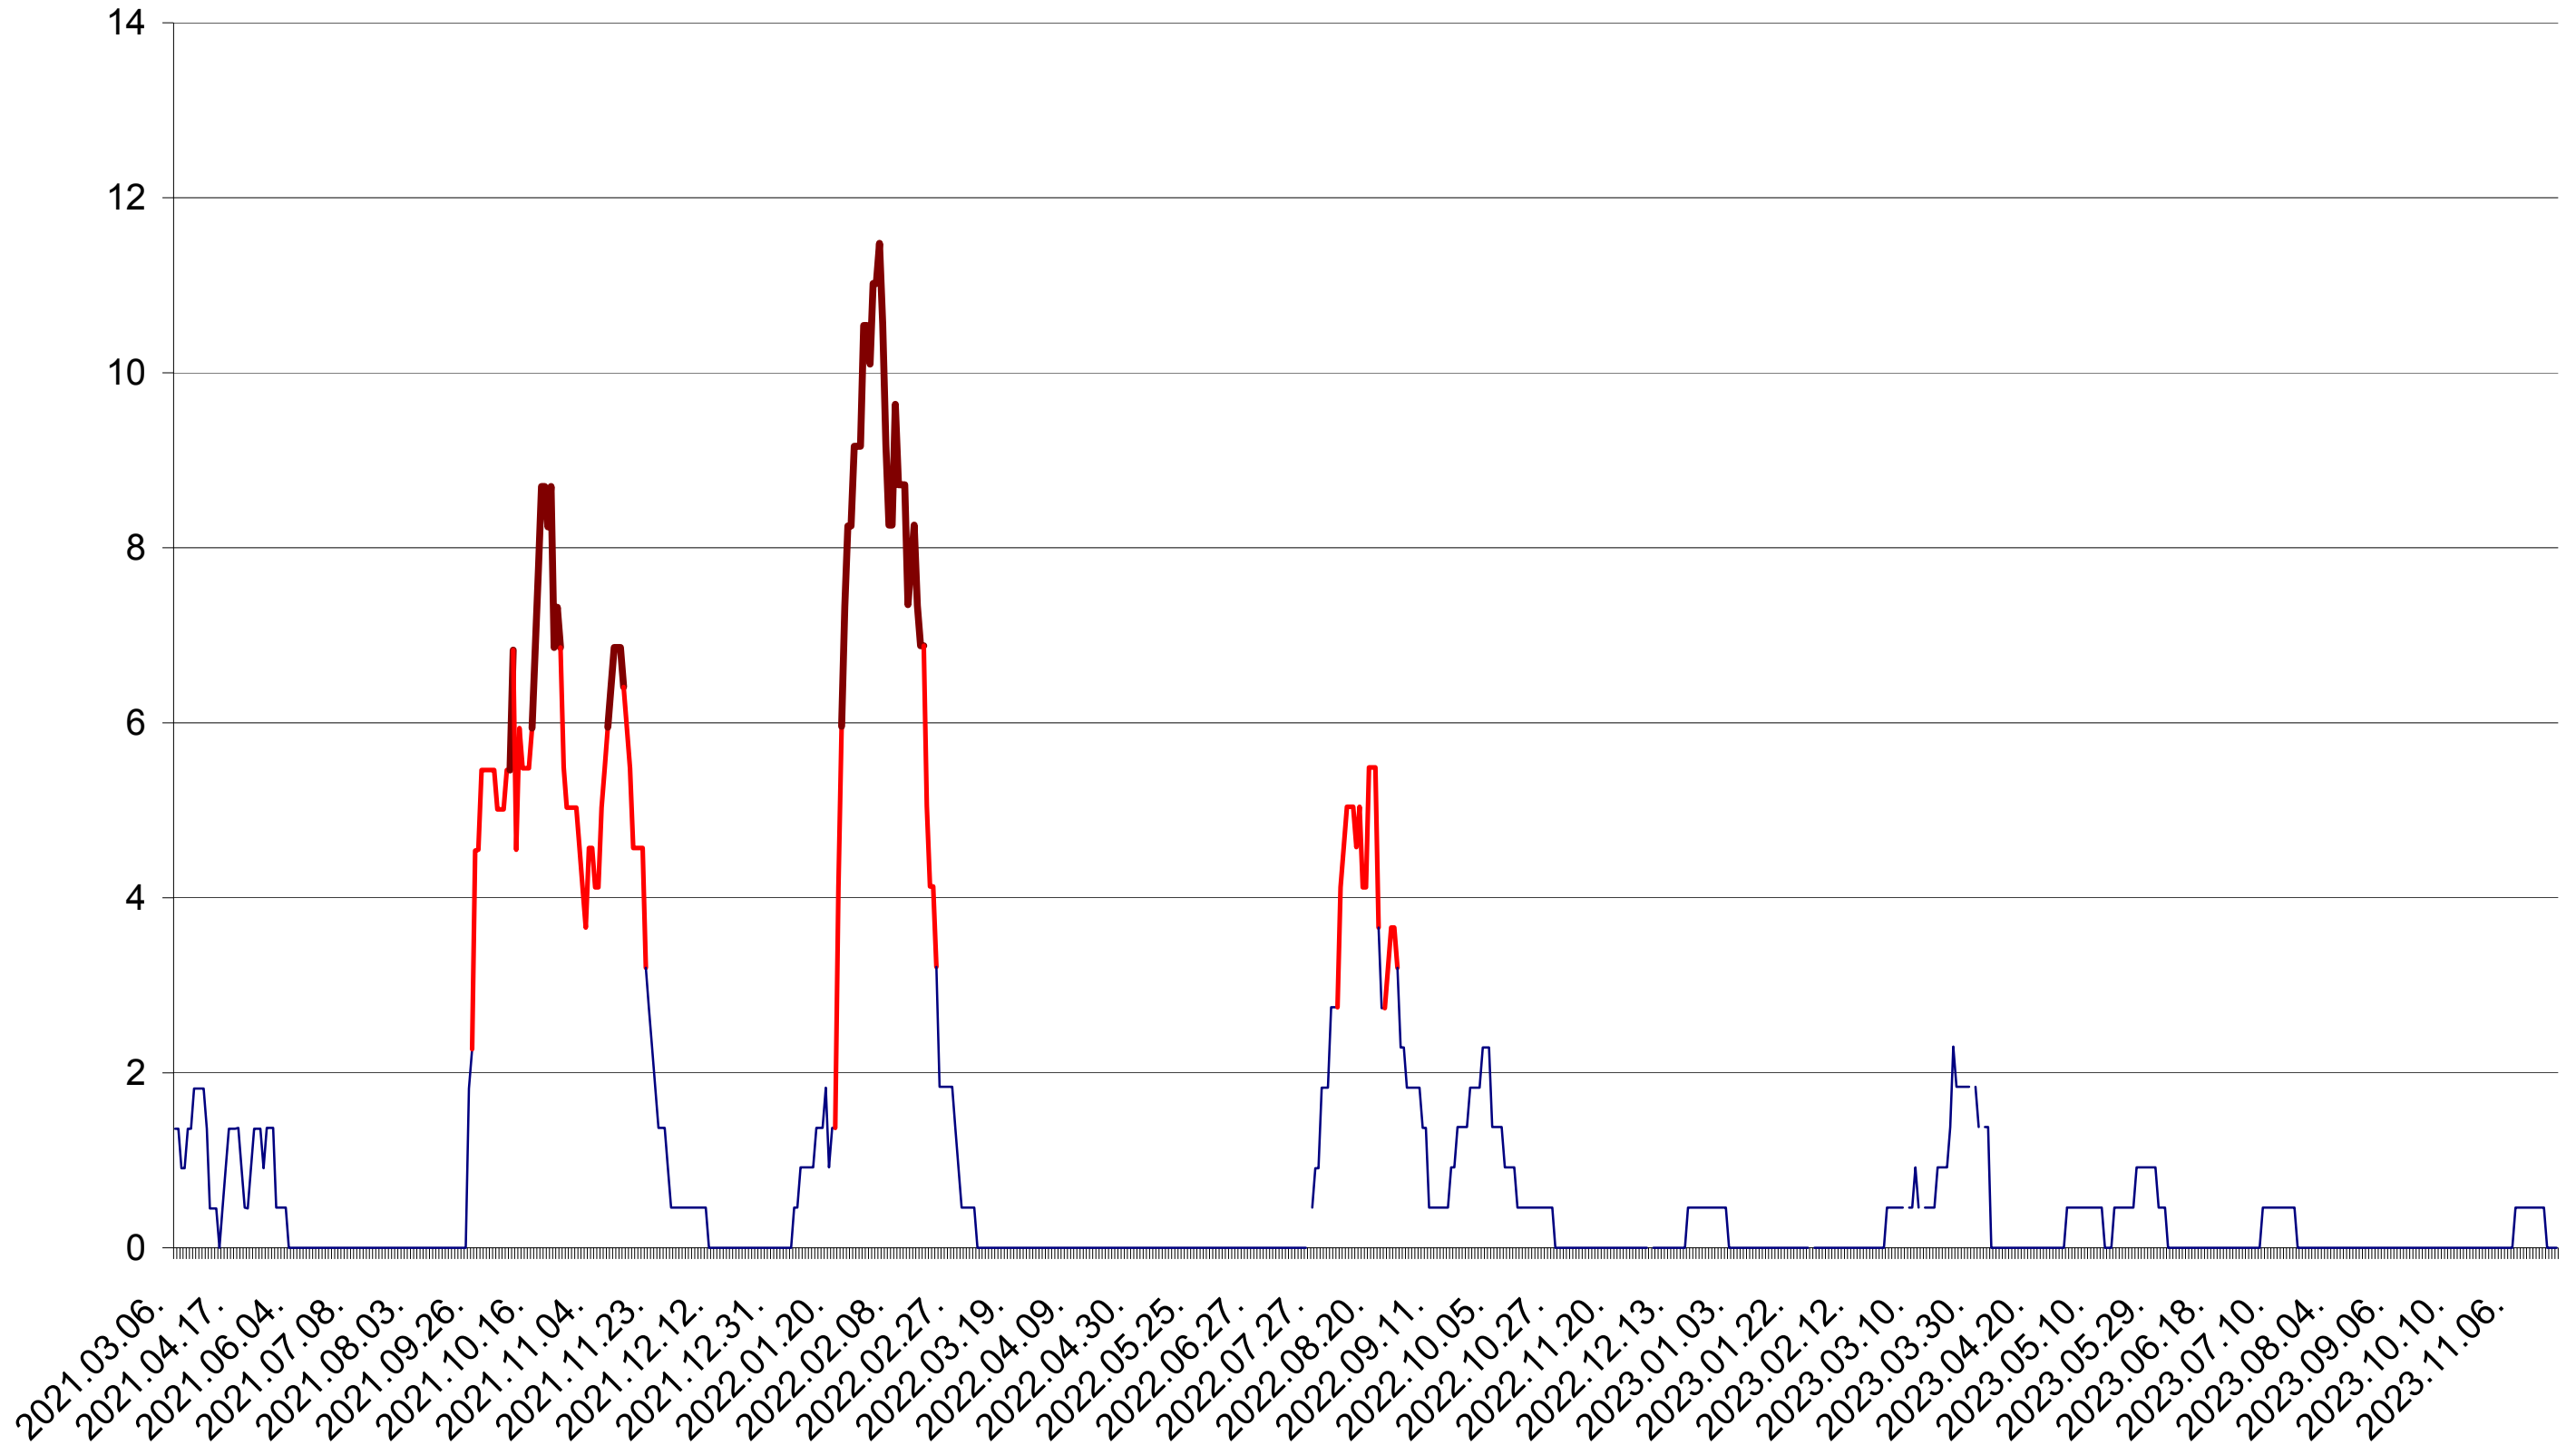

MUNICIPIUL GHEORGHENI - Evolutia incidentei cumulate pe 14 zile la ‰ de locuitori
2021.03.07. - 2023.11.23.

JOSENI - Evolutia incidentei cumulate pe 14 zile la ‰ de locuitori
2021.03.07. - 2023.11.23.

LĂZAREA - Evolutia incidentei cumulate pe 14 zile la ‰ de locuitori
2021.03.07. - 2023.11.23.

LELICENI - Evolutia incidentei cumulate pe 14 zile la ‰ de locuitori
2021.03.07. - 2023.11.23.

LUETA - Evolutia incidentei cumulate pe 14 zile la ‰ de locuitori
2021.03.07. - 2023.11.23.

LUNCA DE JOS - Evolutia incidentei cumulate pe 14 zile la ‰ de locuitori
2021.03.07. - 2023.11.23.

LUNCA DE SUS - Evolutia incidentei cumulate pe 14 zile la ‰ de locuitori
2021.03.07. - 2023.11.23.

LUPENI - Evolutia incidentei cumulate pe 14 zile la ‰ de locuitori
2021.03.07. - 2023.11.23.

MĂDĂRAȘ - Evolutia incidentei cumulate pe 14 zile la ‰ de locuitori
2021.03.07. - 2023.11.23.