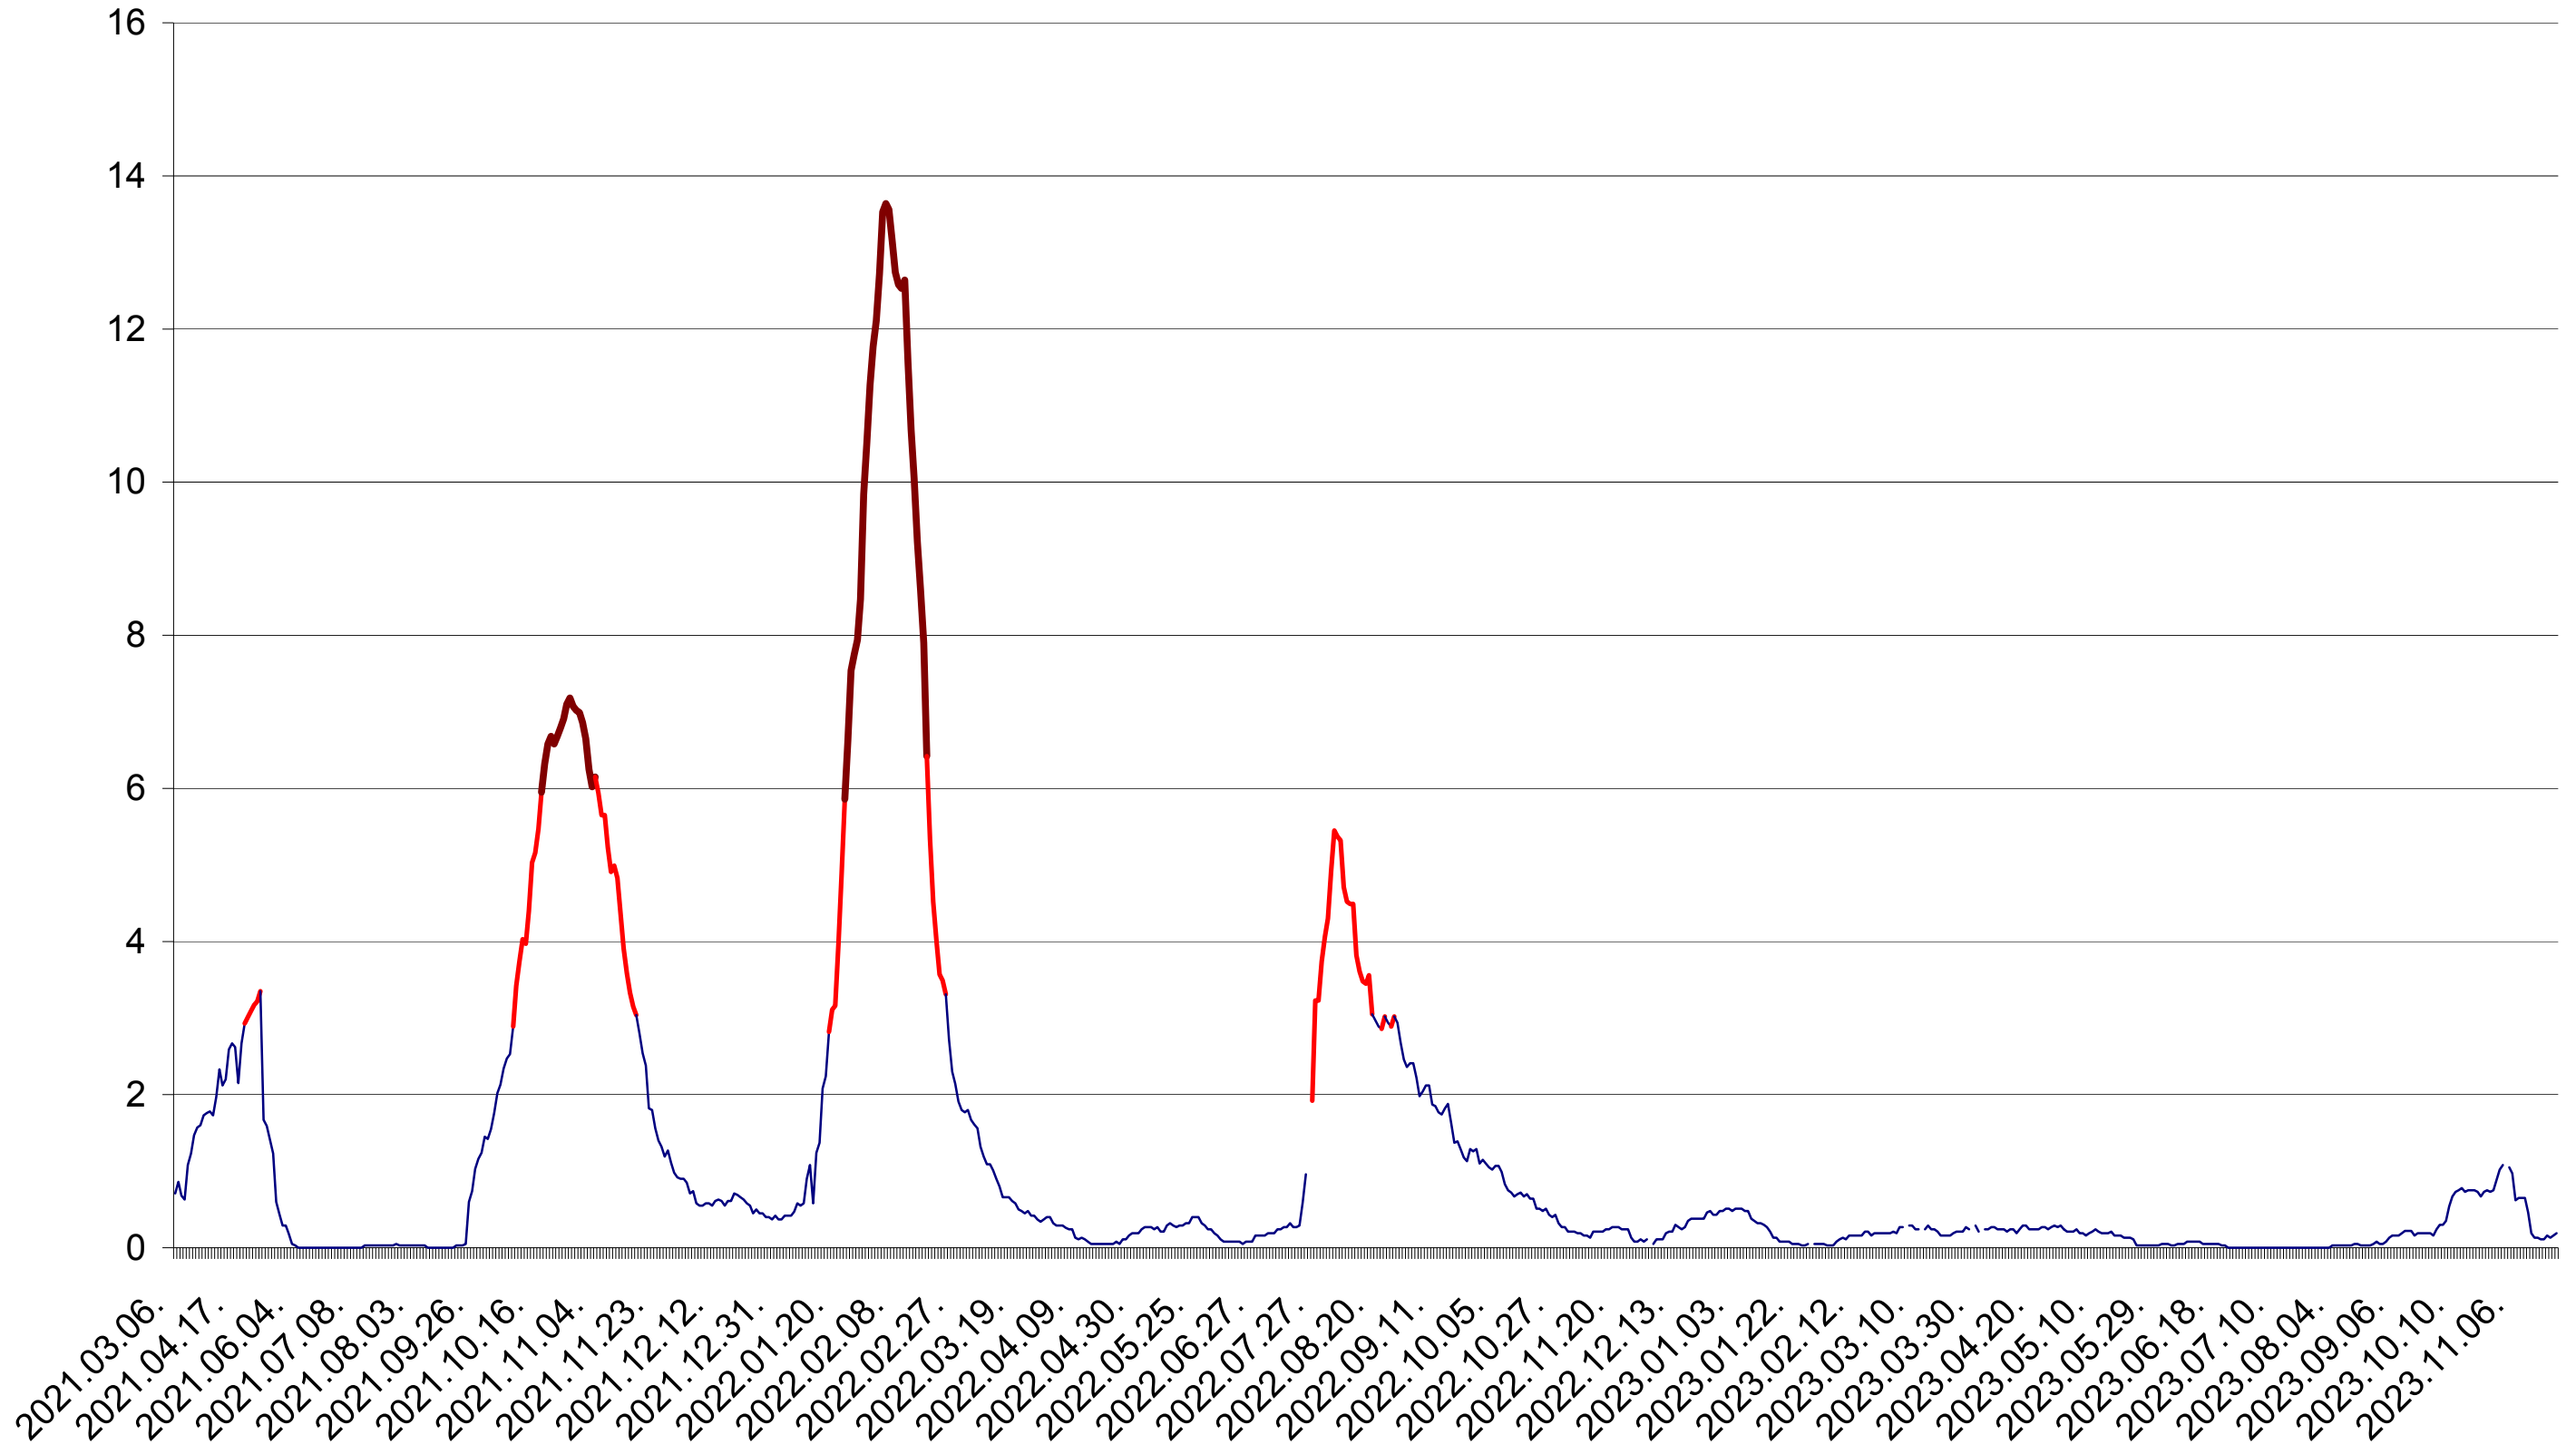

PĂULENI-CIUC - Evolutia incidentei cumulate pe 14 zile la ‰ de locuitori
2021.03.07. - 2023.11.23.

MUNICIPIUL ODORHEIU SECUIESC - Evolutia incidentei cumulate pe 14 zile la ‰ de locuitori
2021.03.07. - 2023.11.23.