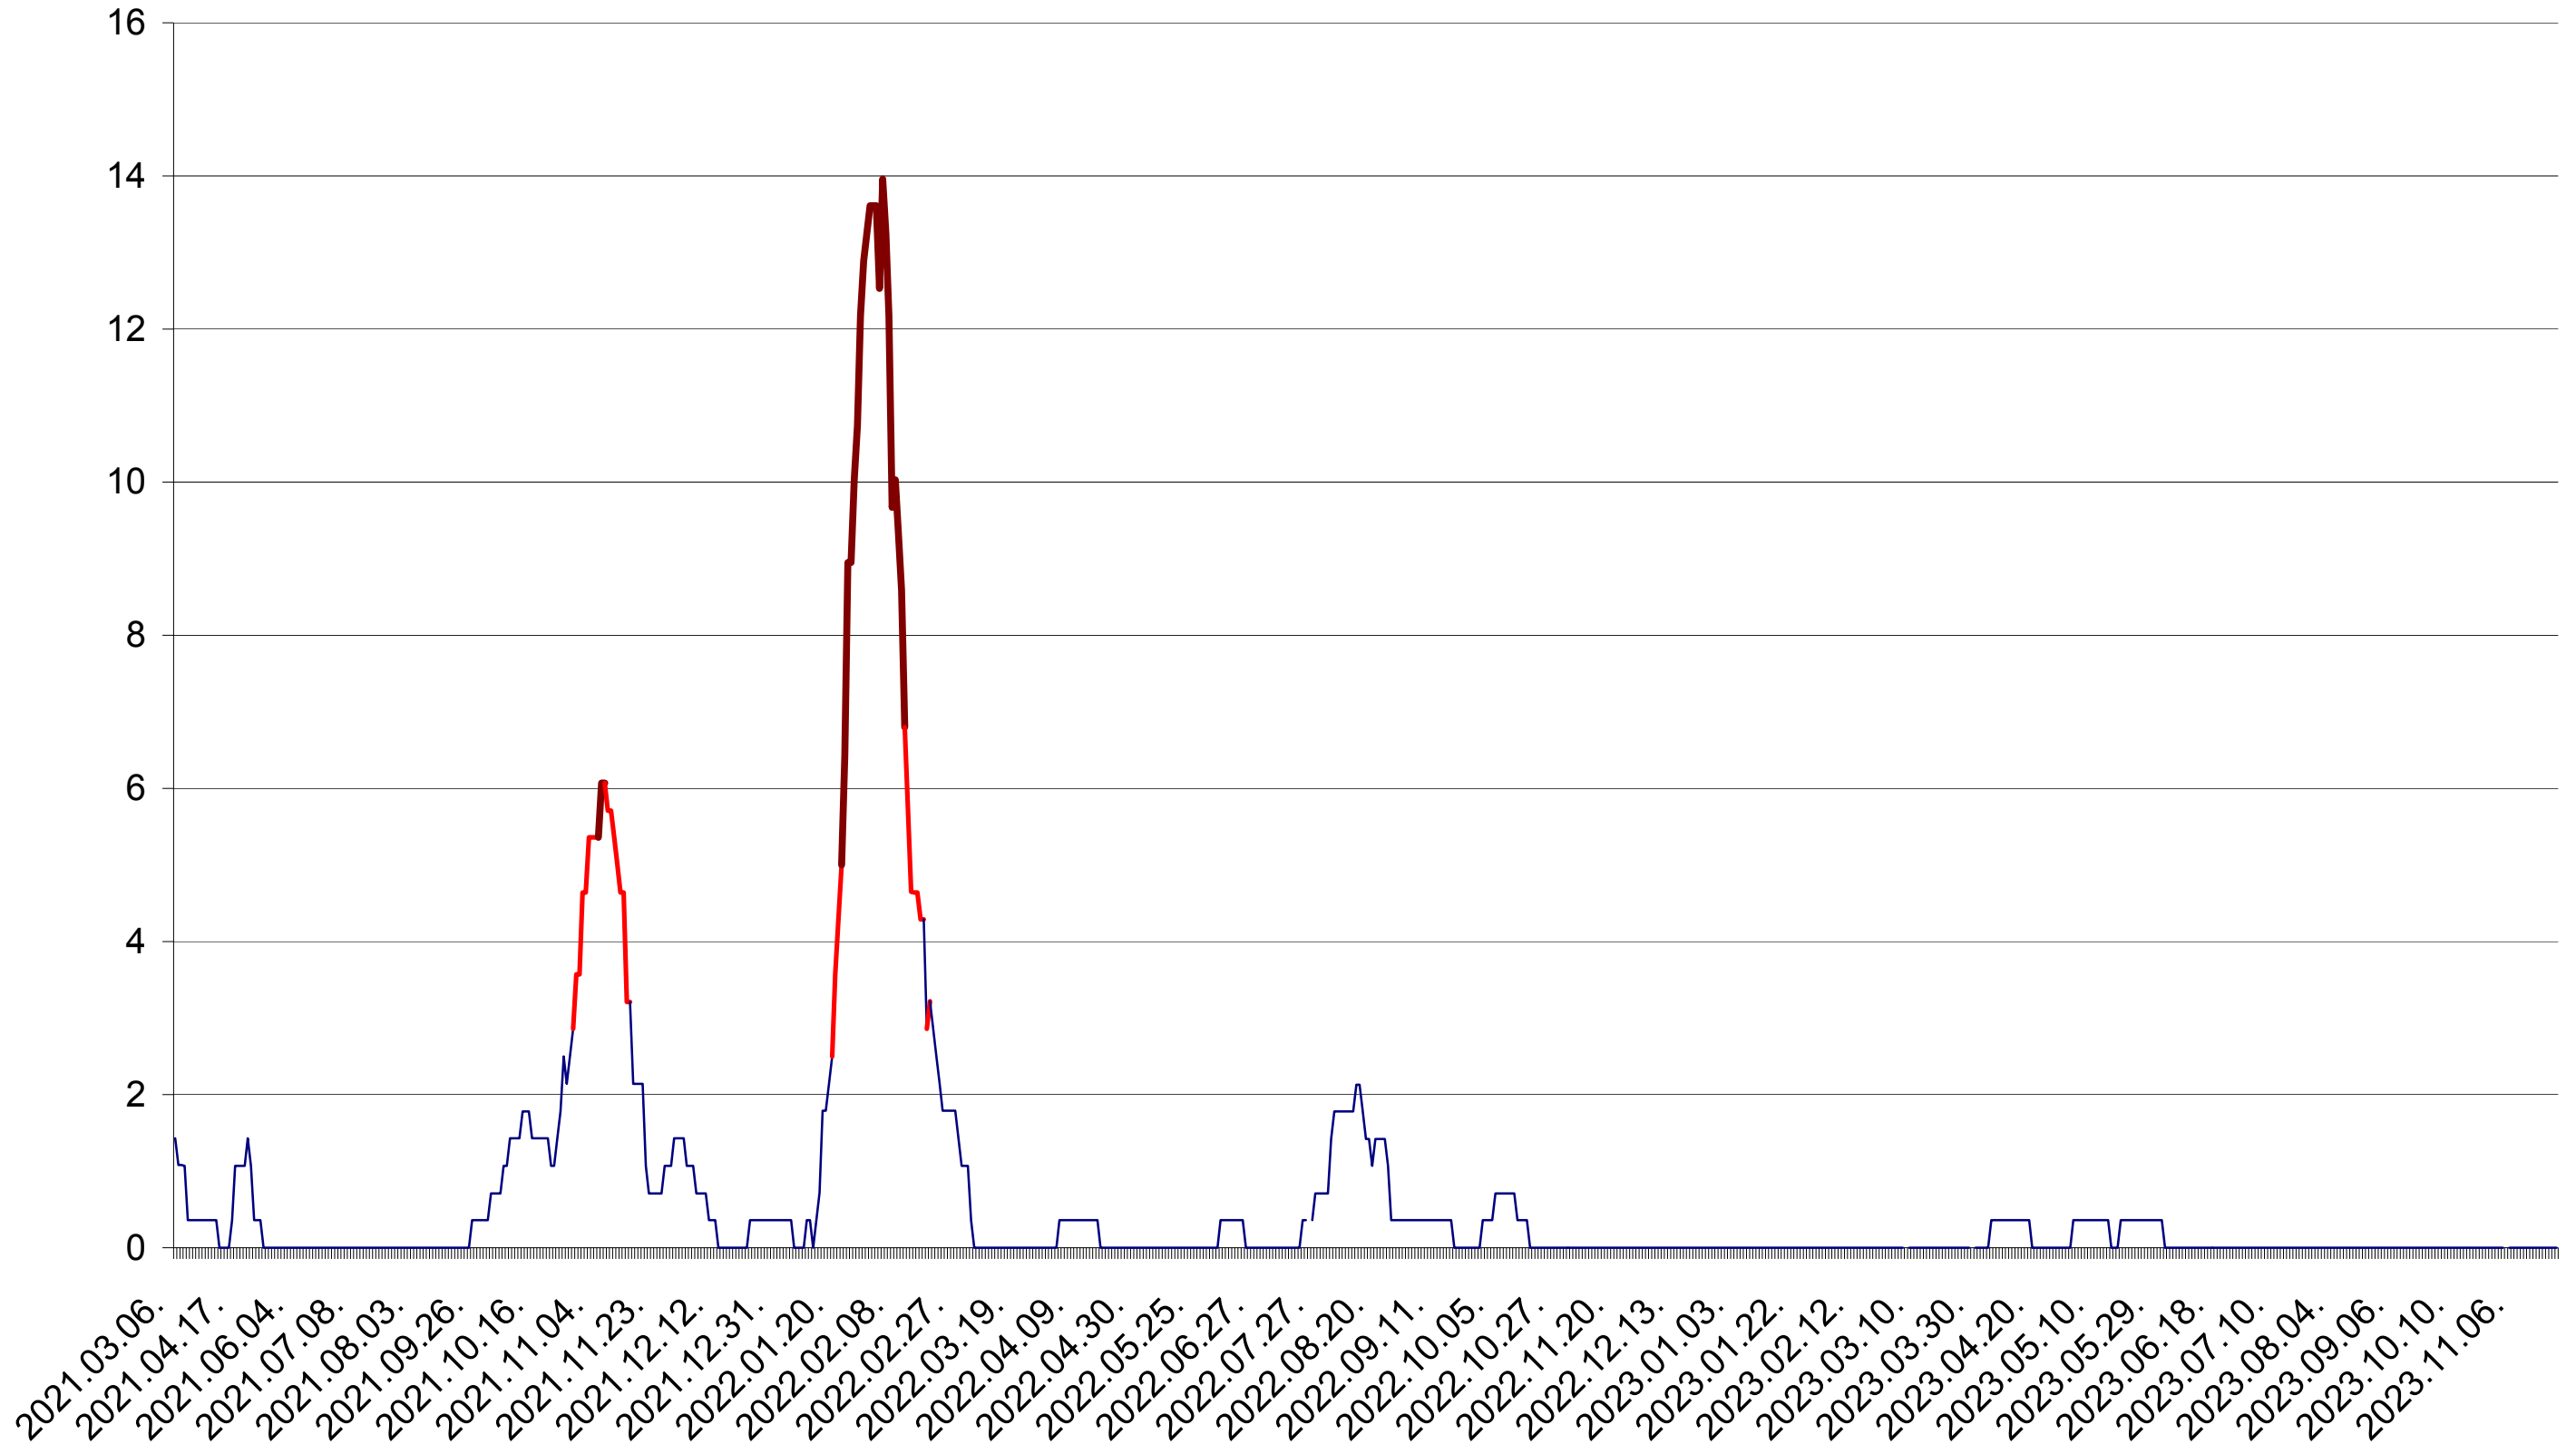

ȘIMONEȘTI - Evolutia incidentei cumulate pe 14 zile la ‰ de locuitori
2021.03.07. - 2023.11.23.

SICULENI - Evolutia incidentei cumulate pe 14 zile la ‰ de locuitori
2021.03.07. - 2023.11.23.