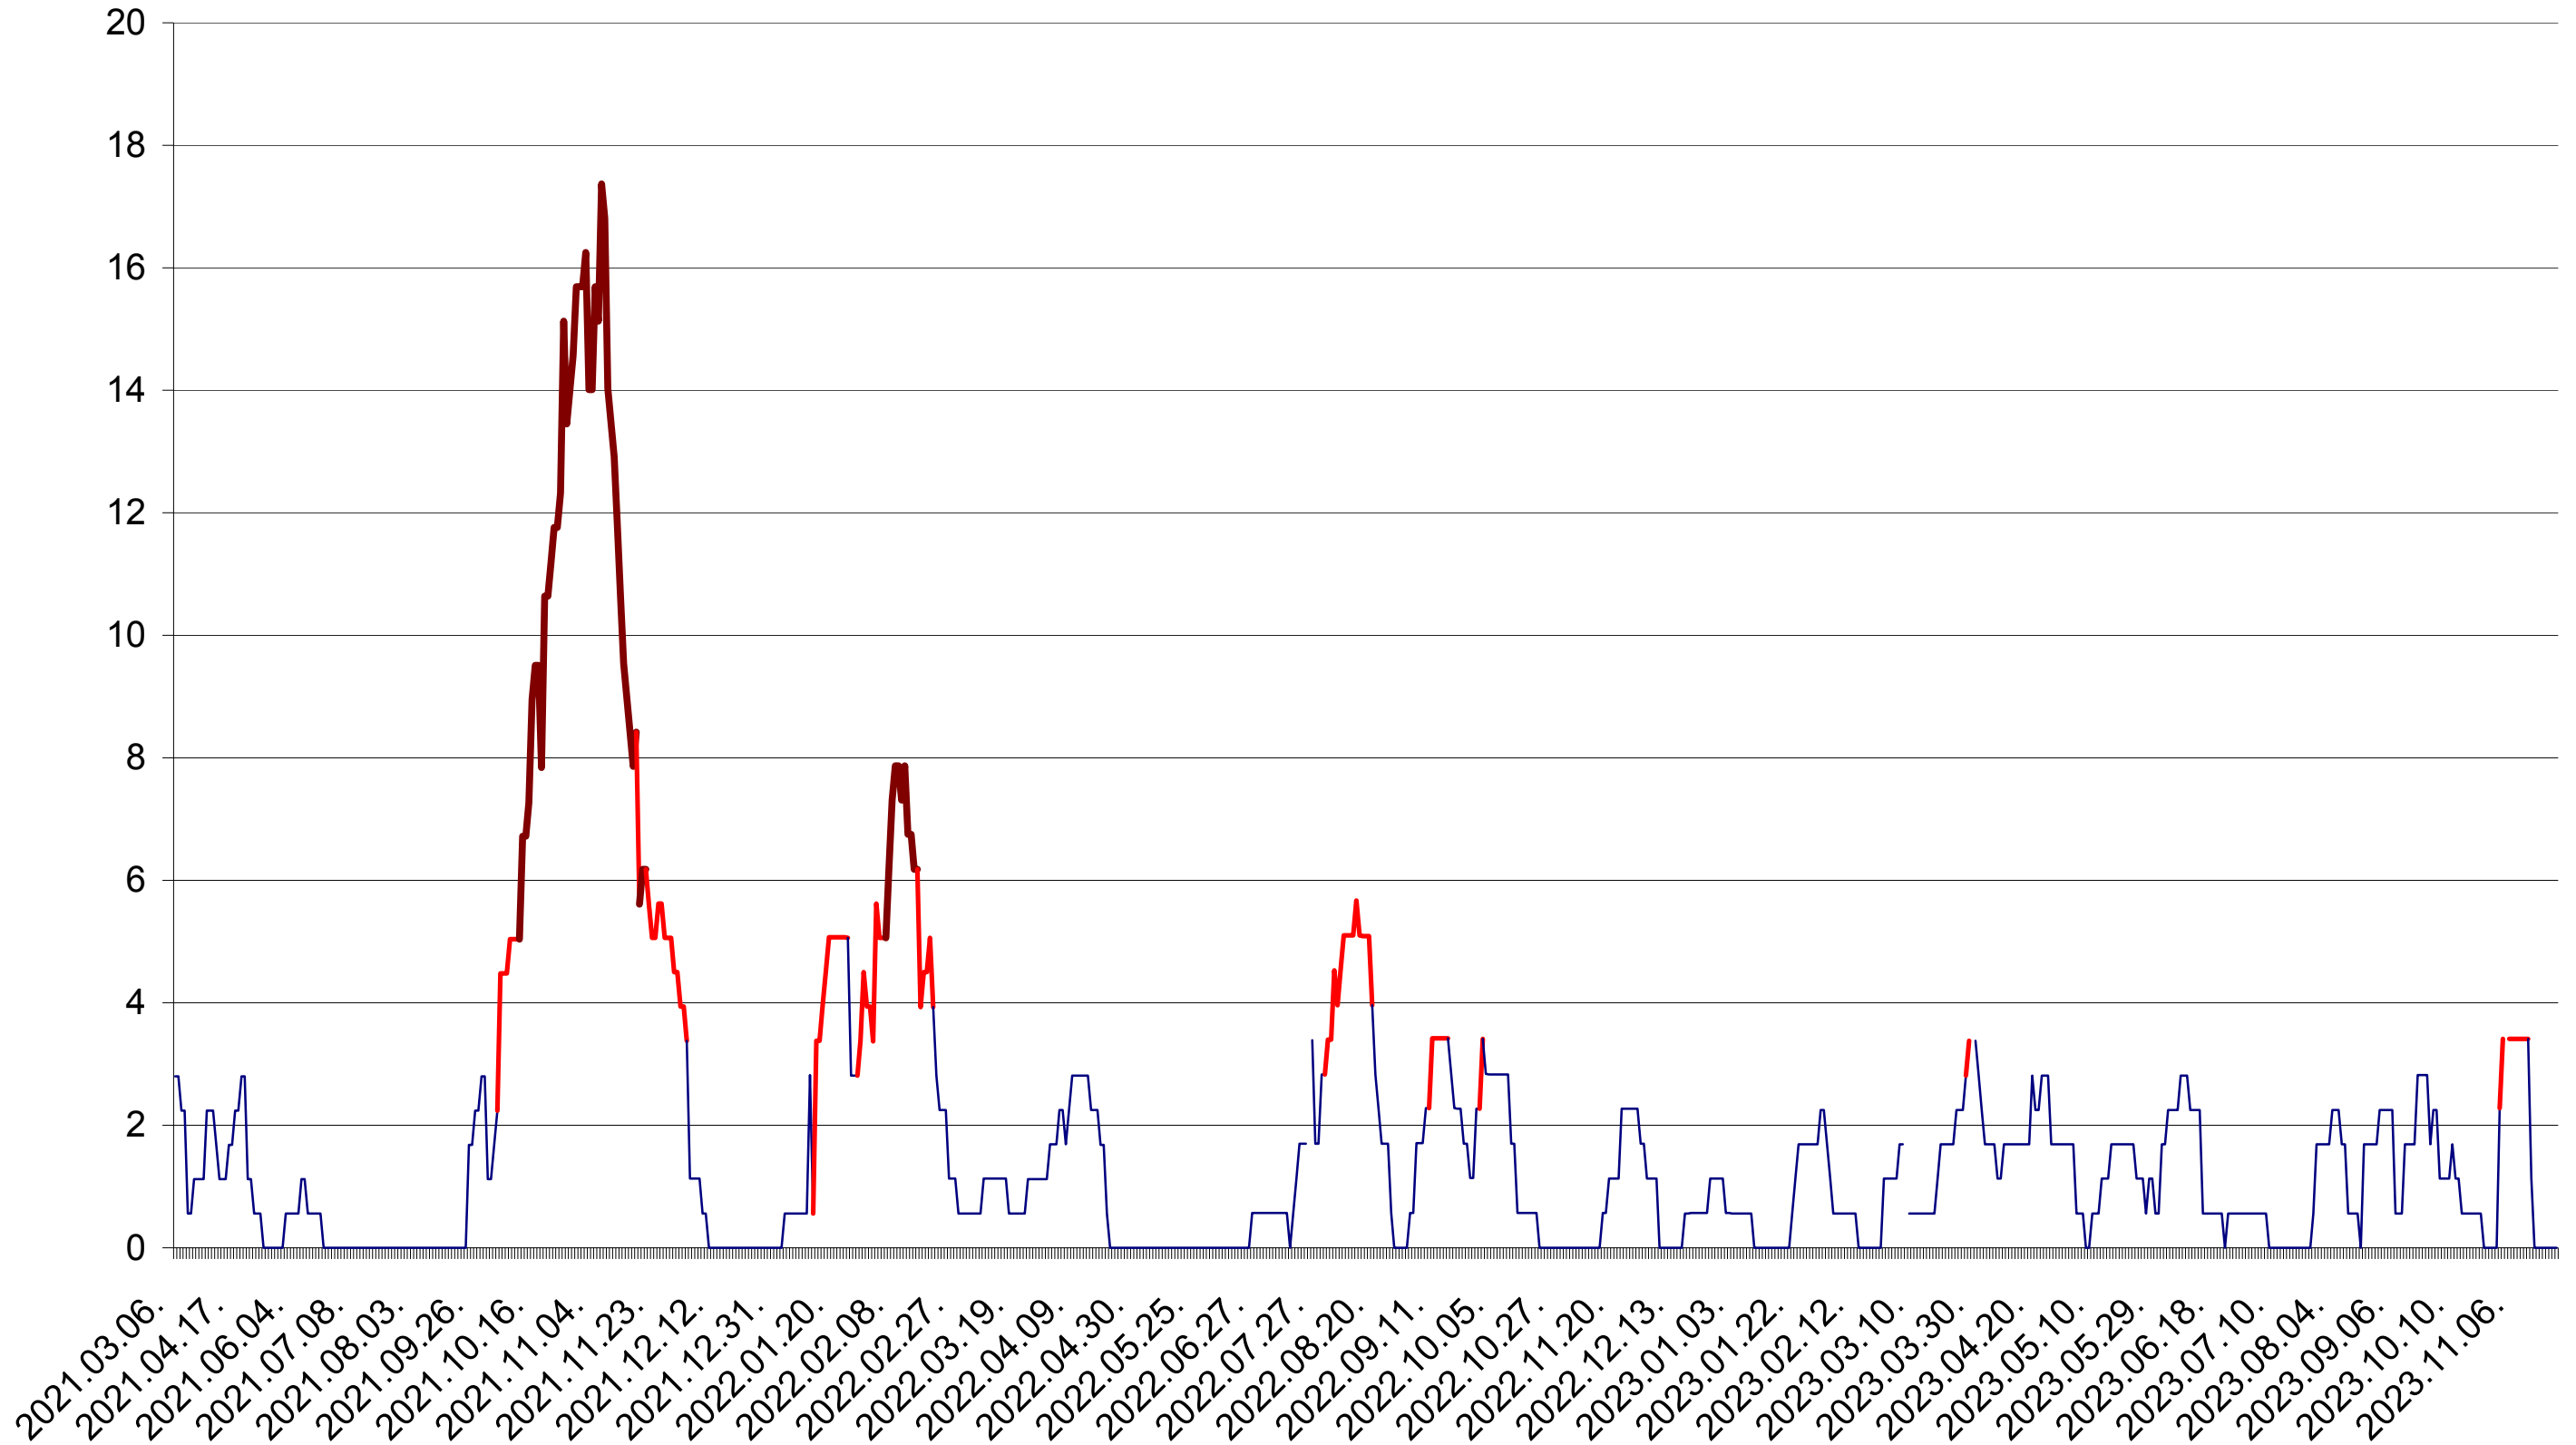

SATU MARE - Evolutia incidentei cumulate pe 14 zile la ‰ de locuitori
2021.03.07. - 2023.11.23.

SECUIENI - Evolutia incidentei cumulate pe 14 zile la ‰ de locuitori
2021.03.07. - 2023.11.23.

SICULENI - Evolutia incidentei cumulate pe 14 zile la ‰ de locuitori
2021.03.07. - 2023.11.23.

ȘIMONEȘTI - Evolutia incidentei cumulate pe 14 zile la ‰ de locuitori
2021.03.07. - 2023.11.23.

SUBCETATE - Evolutia incidentei cumulate pe 14 zile la ‰ de locuitori
2021.03.07. - 2023.11.23.

SUSENI - Evolutia incidentei cumulate pe 14 zile la ‰ de locuitori
2021.03.07. - 2023.11.23.