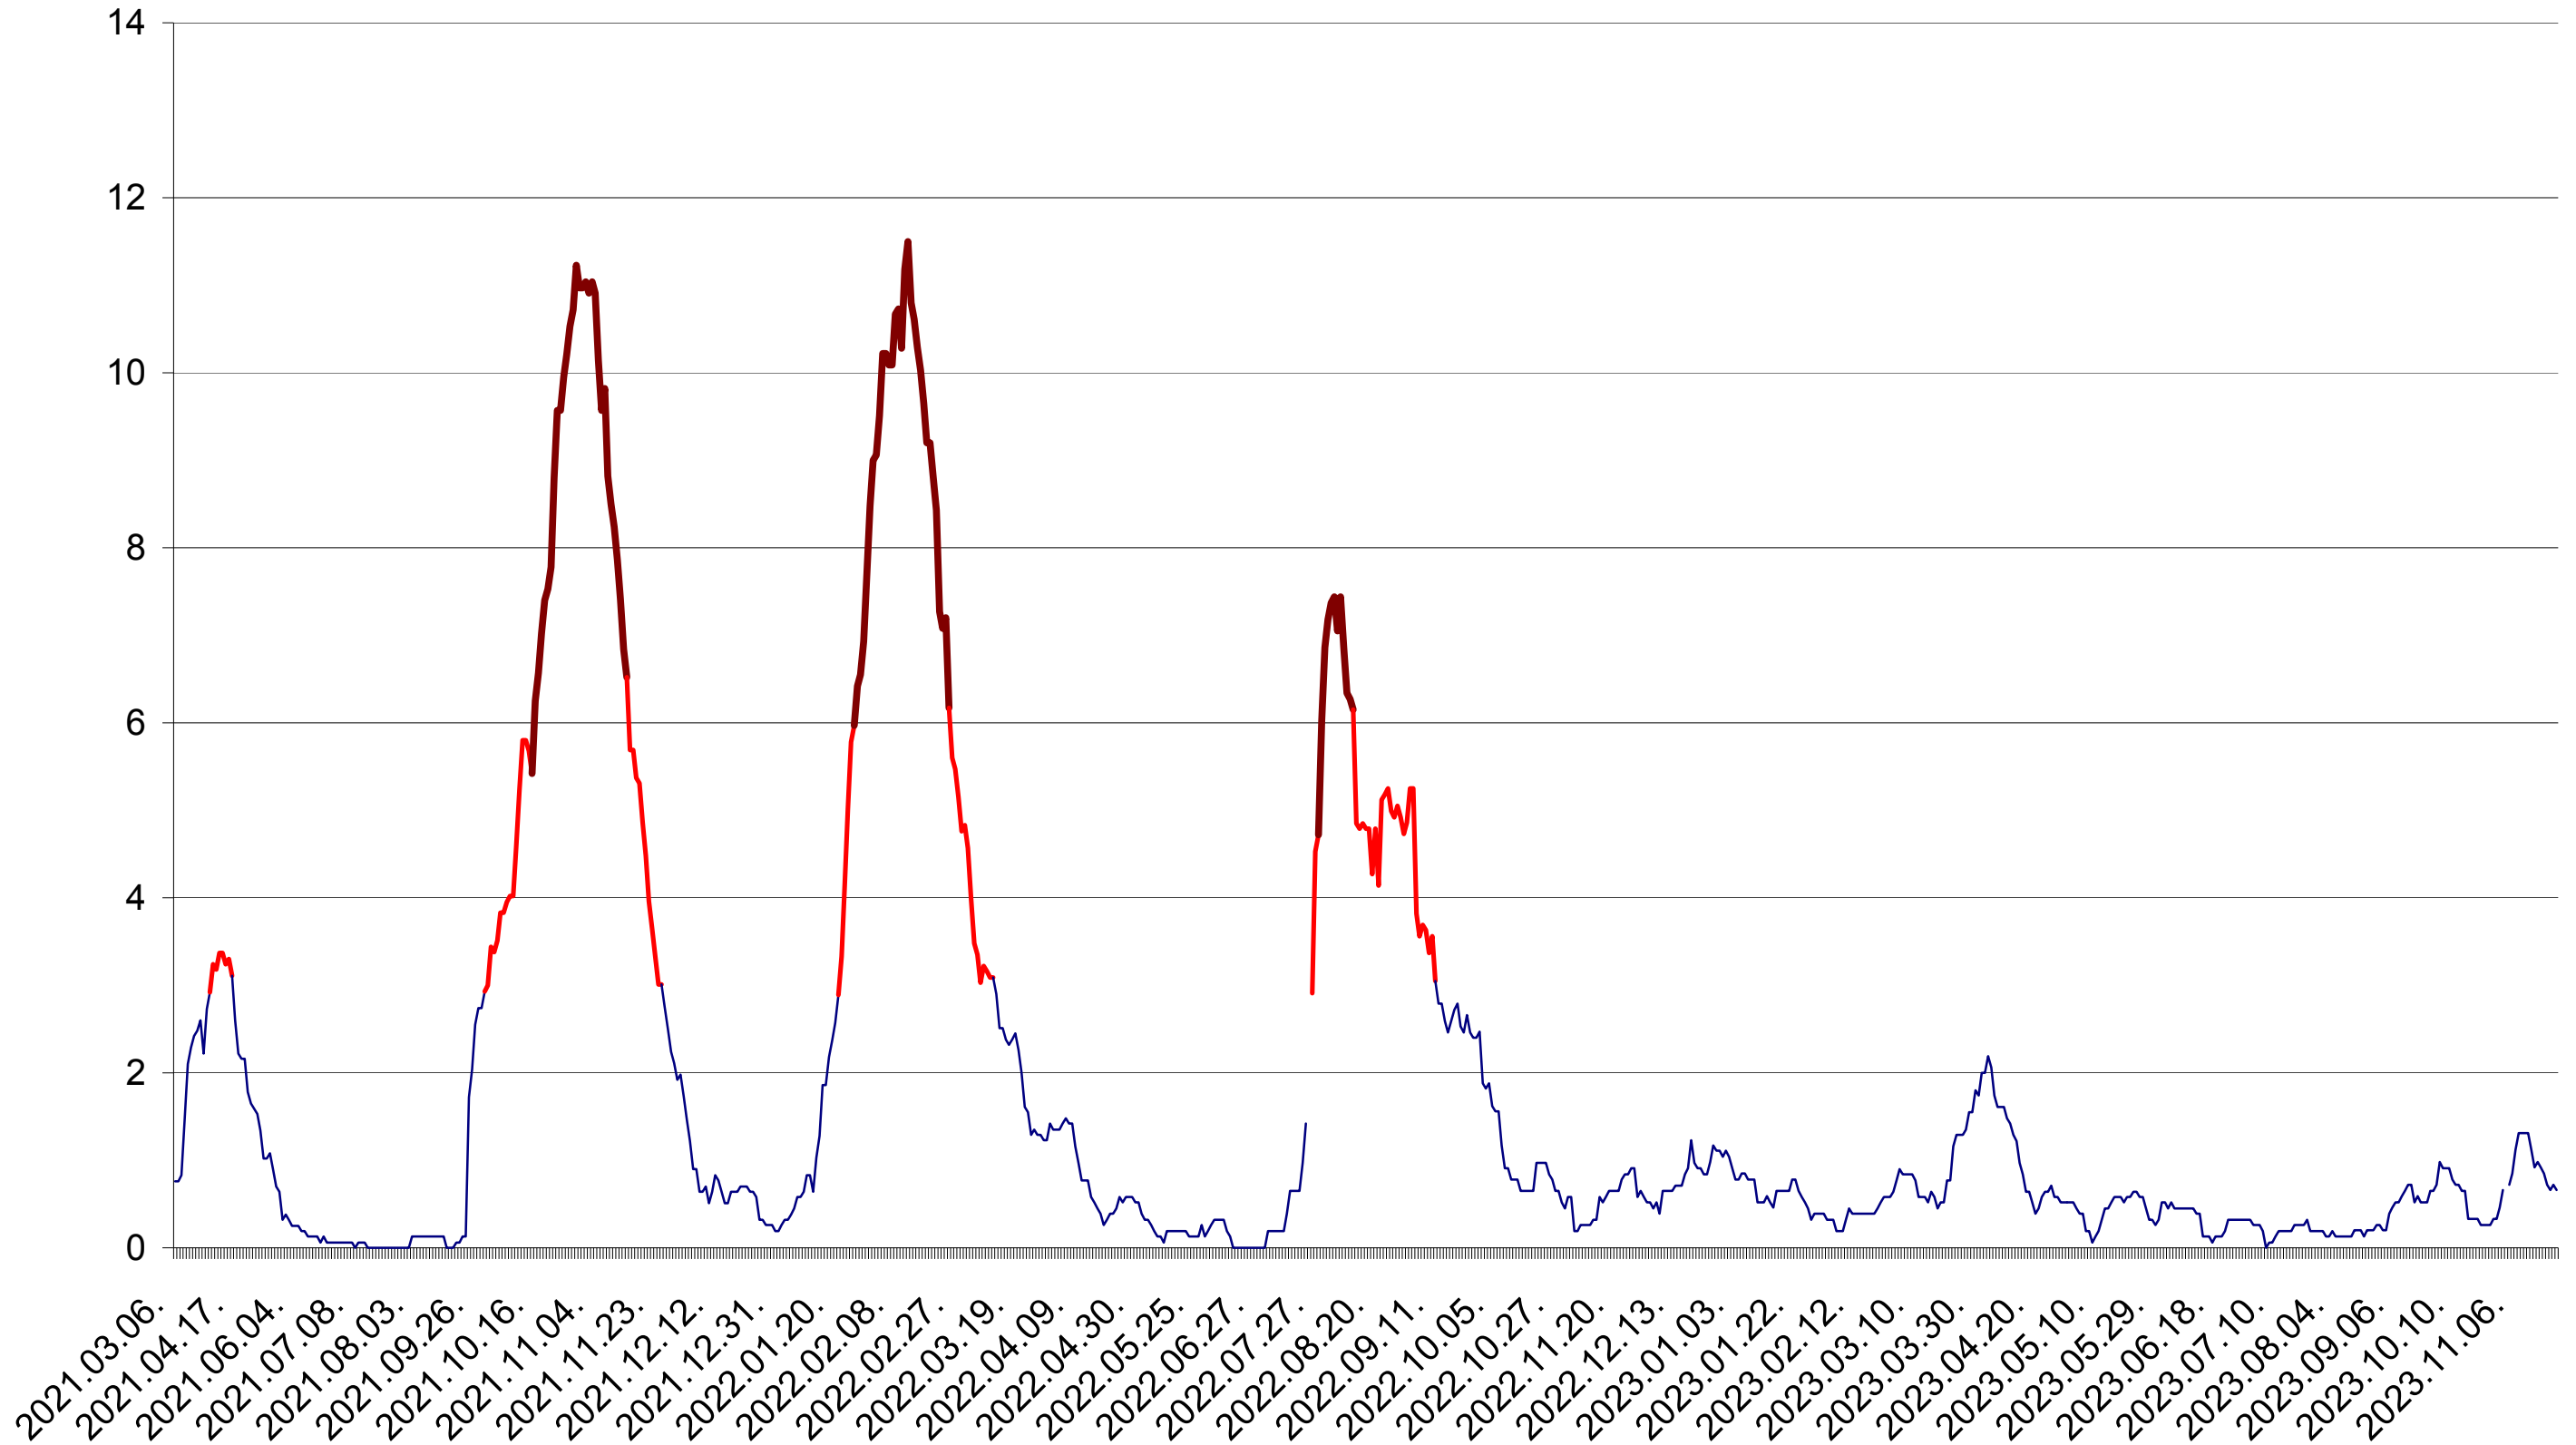

TULGHEȘ - Evolutia incidentei cumulate pe 14 zile la ‰ de locuitori
2021.03.07. - 2023.11.23.

MUNICIPIUL TOPLIȚA - Evolutia incidentei cumulate pe 14 zile la ‰ de locuitori
2021.03.07. - 2023.11.23.