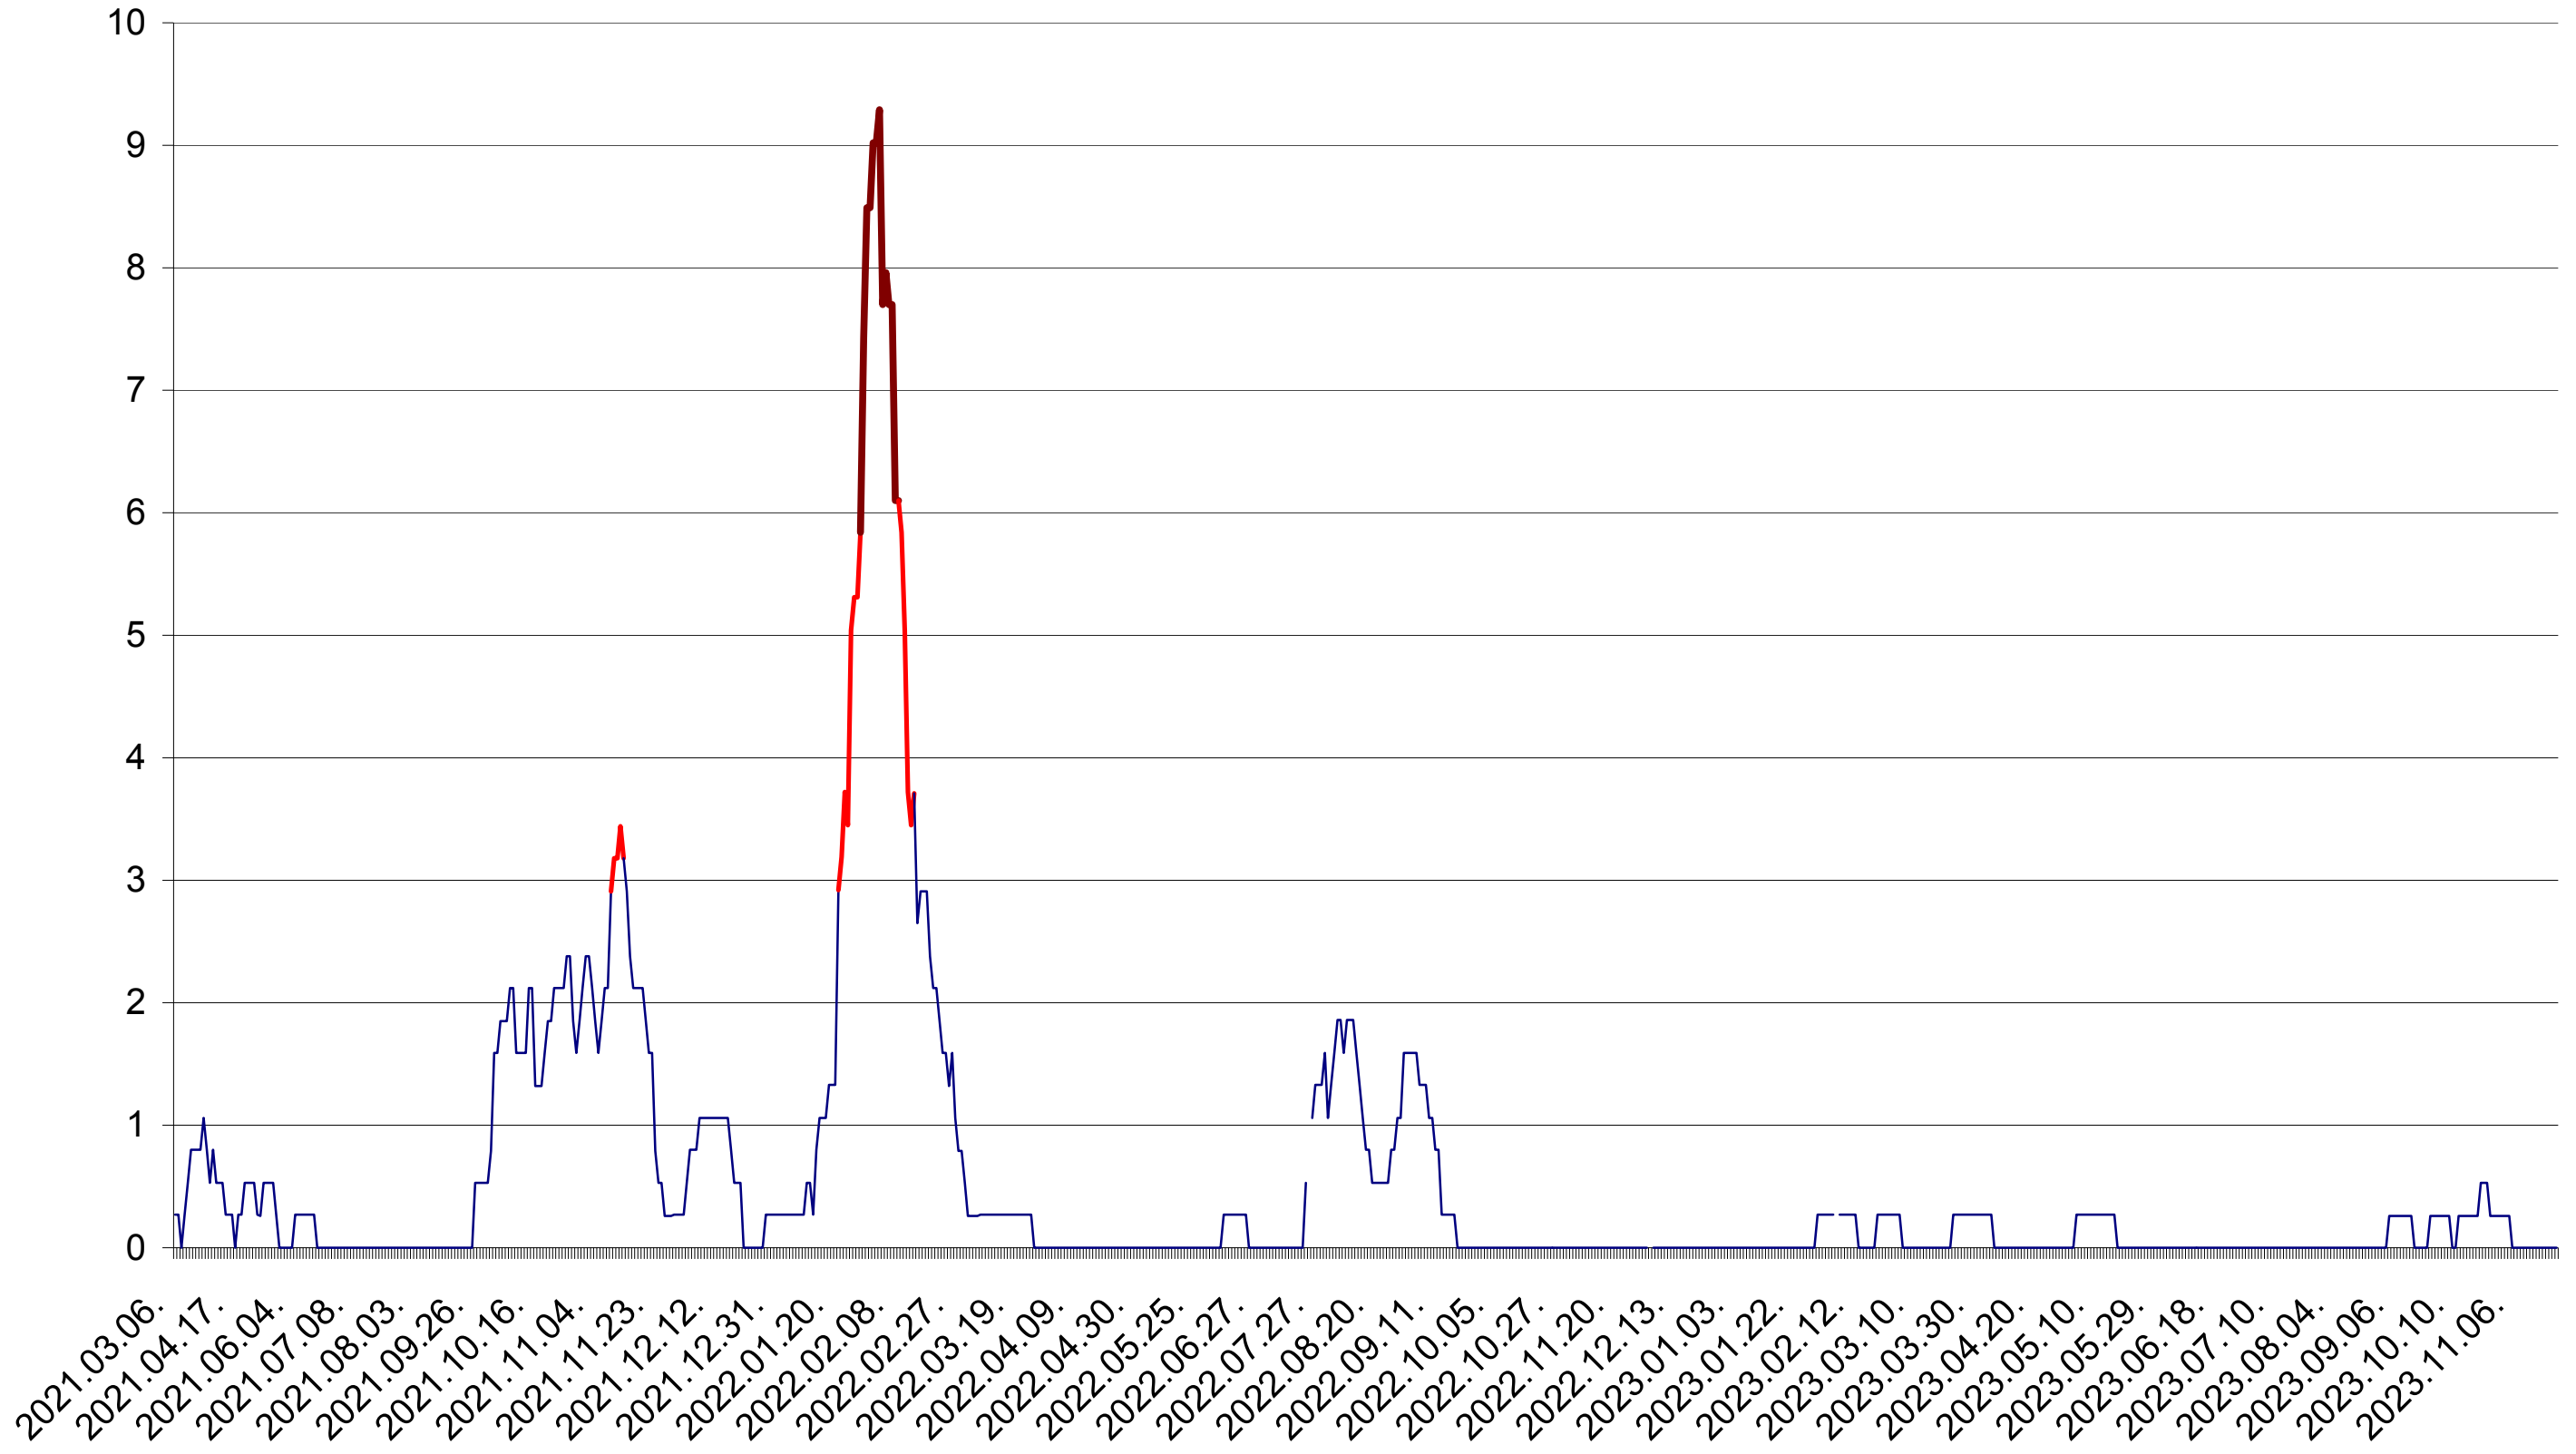

ORAȘ BĂLAN - Evolutia incidentei cumulate pe 14 zile la ‰ de locuitori
2021.03.07. - 2023.11.23.

BILBOR - Evolutia incidentei cumulate pe 14 zile la ‰ de locuitori
2021.03.07. - 2023.11.23.

ORAȘ BORSEC - Evolutia incidentei cumulate pe 14 zile la ‰ de locuitori
2021.03.07. - 2023.11.23.

ORAȘ CRISTURU SECUIESC - Evolutia incidentei cumulate pe 14 zile la ‰ de locuitori
2021.03.07. - 2023.11.23.

DĂNEȘTI - Evolutia incidentei cumulate pe 14 zile la ‰ de locuitori
2021.03.07. - 2023.11.23.

DÂRJIU - Evolutia incidentei cumulate pe 14 zile la ‰ de locuitori
2021.03.07. - 2023.11.23.

DEALU - Evolutia incidentei cumulate pe 14 zile la ‰ de locuitori
2021.03.07. - 2023.11.23.

DITRĂU - Evolutia incidentei cumulate pe 14 zile la ‰ de locuitori
2021.03.07. - 2023.11.23.

FELICENI - Evolutia incidentei cumulate pe 14 zile la ‰ de locuitori
2021.03.07. - 2023.11.23.

FRUMOASA - Evolutia incidentei cumulate pe 14 zile la ‰ de locuitori
2021.03.07. - 2023.11.23.

GĂLĂUȚAȘ - Evolutia incidentei cumulate pe 14 zile la ‰ de locuitori
2021.03.07. - 2023.11.23.