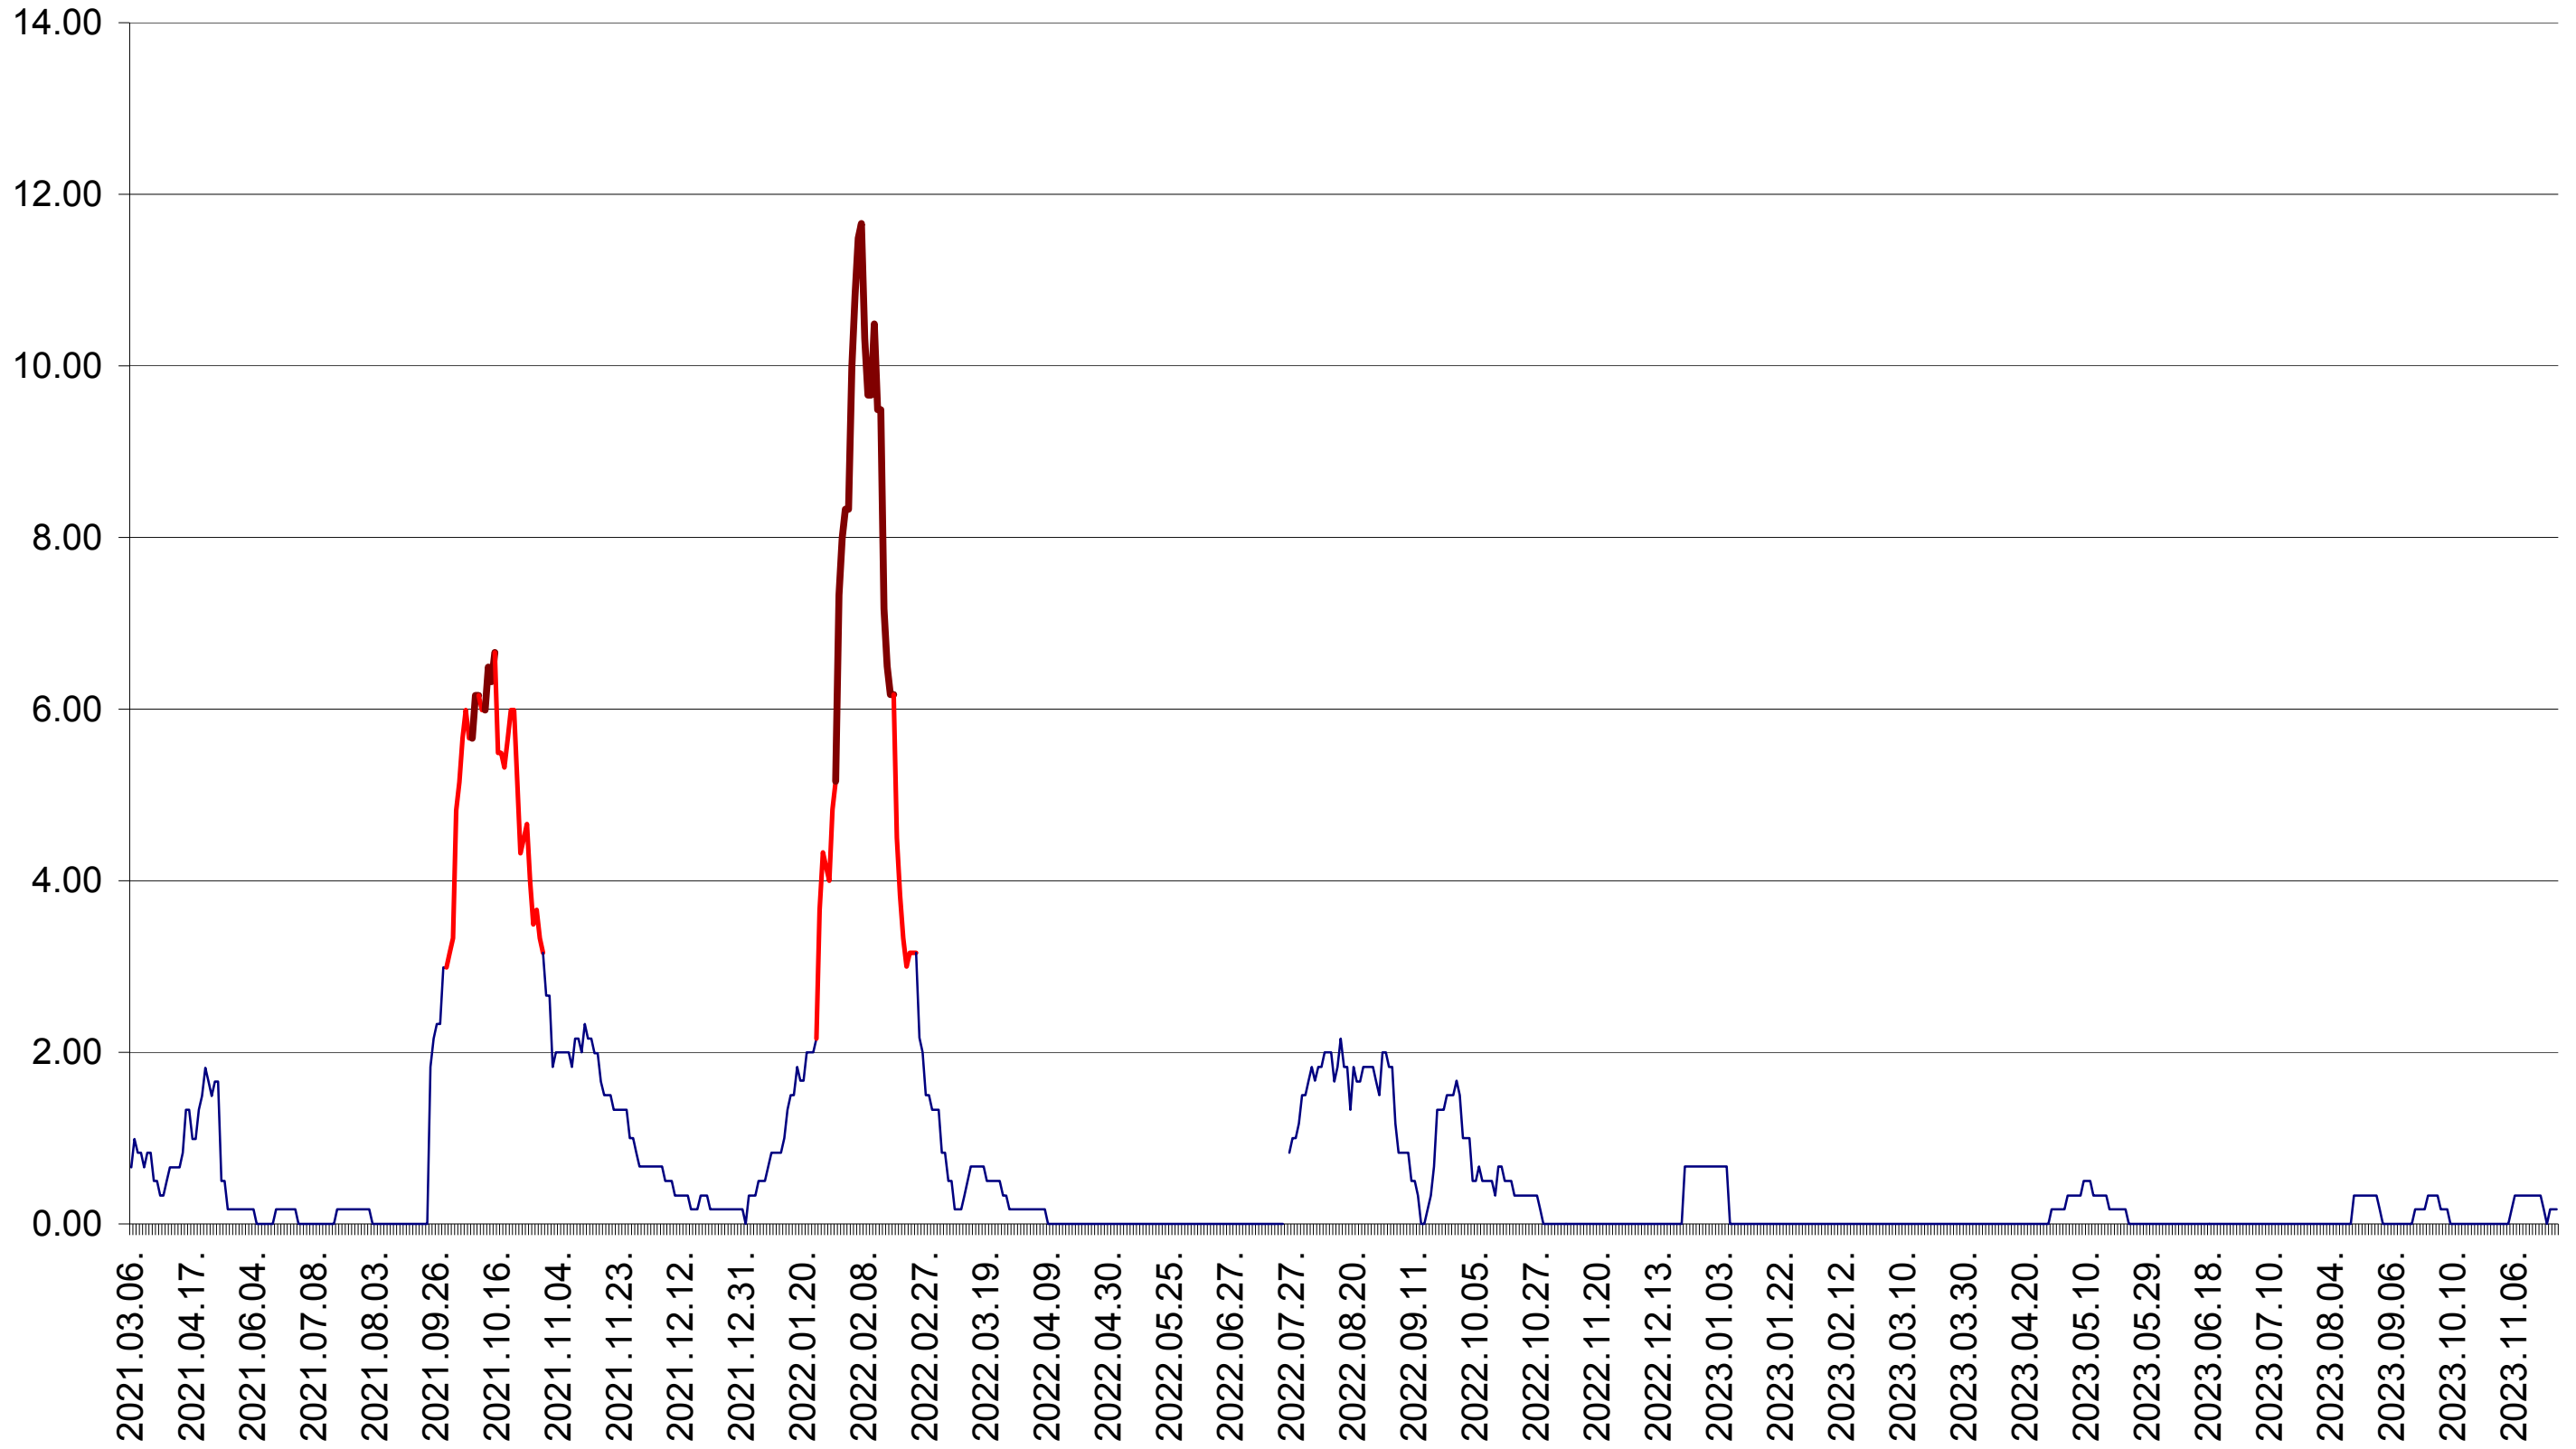

Total - Evolutia incidentei cumulate pe 14 zile la ‰ de locuitori
2021.03.07. - 2023.11.23.

ZETEA - Evolutia incidentei cumulate pe 14 zile la ‰ de locuitori
2021.03.07. - 2023.11.23.