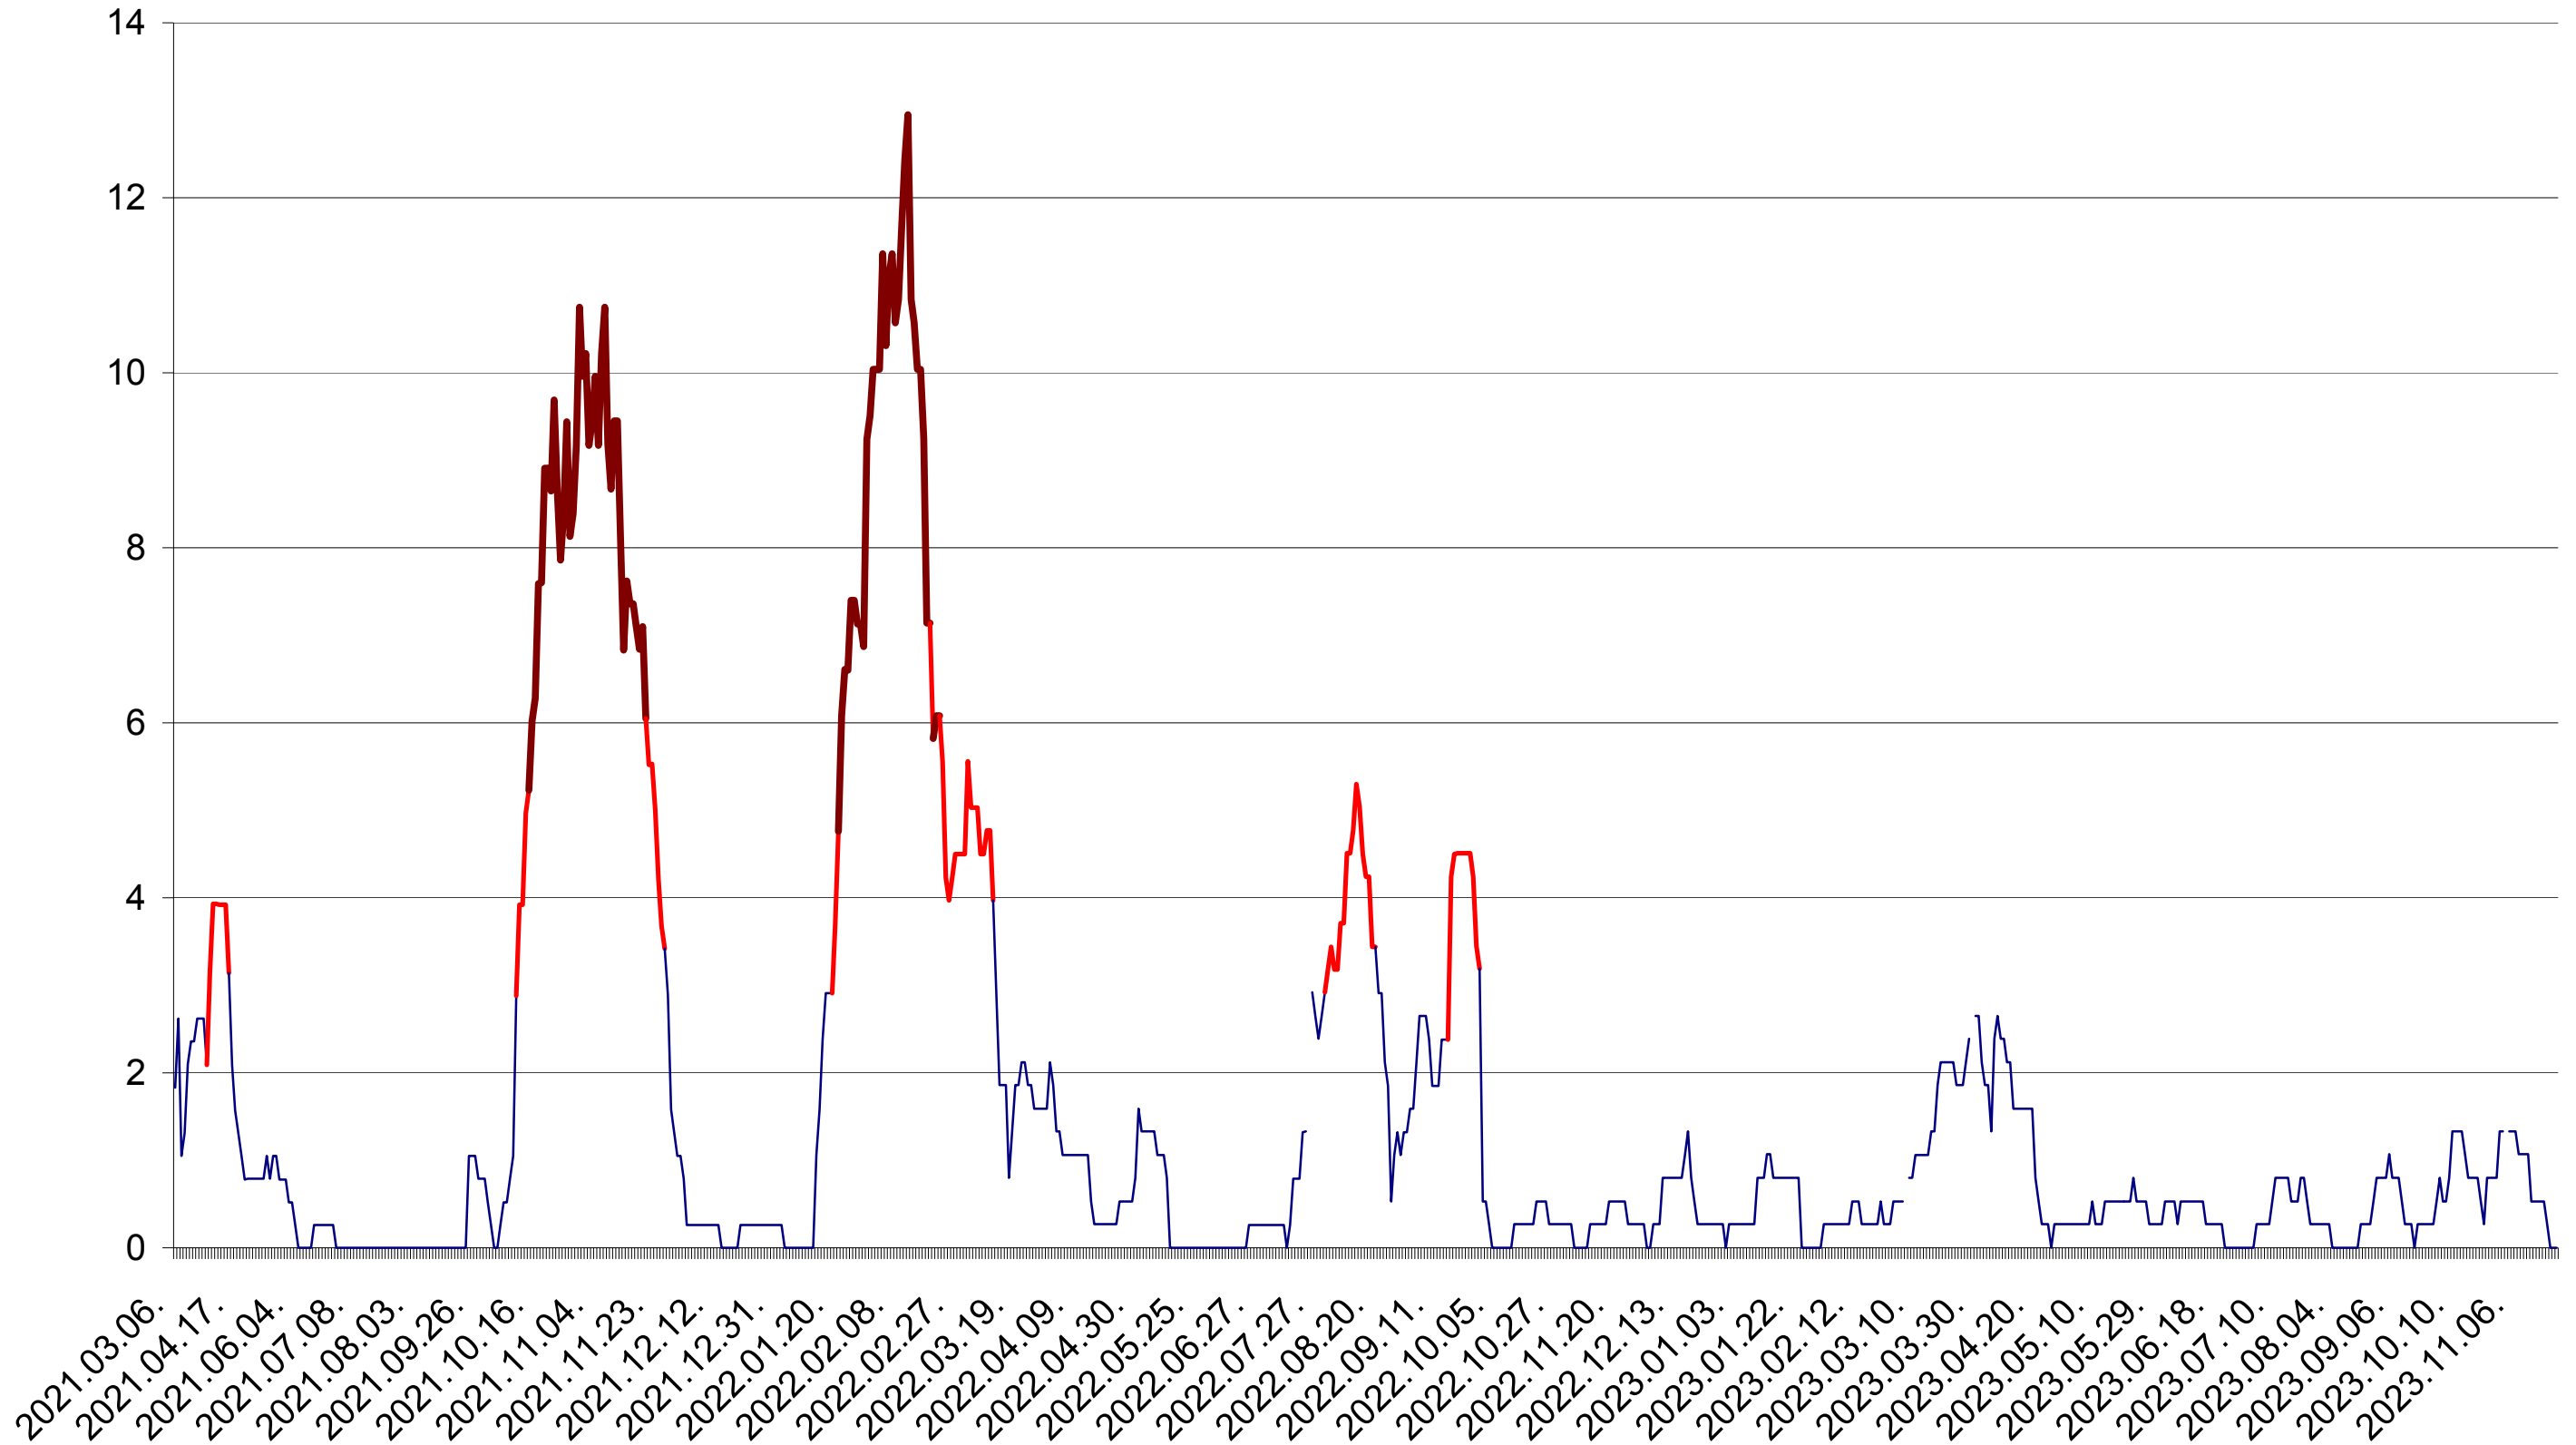

SÂNCRĂIENI - Evolutia incidentei cumulate pe 14 zile la ‰ de locuitori
2021.03.07. - 2023.11.23.

SÂNDOMIC - Evolutia incidentei cumulate pe 14 zile la ‰ de locuitori
2021.03.07. - 2023.11.23.

SÂNMARTIN - Evolutia incidentei cumulate pe 14 zile la ‰ de locuitori
2021.03.07. - 2023.11.23.

SÂNSIMION - Evolutia incidentei cumulate pe 14 zile la ‰ de locuitori
2021.03.07. - 2023.11.23.

SÂNTIMBRU - Evolutia incidentei cumulate pe 14 zile la ‰ de locuitori
2021.03.07. - 2023.11.23.

SĂRMAȘ - Evolutia incidentei cumulate pe 14 zile la ‰ de locuitori
2021.03.07. - 2023.11.23.