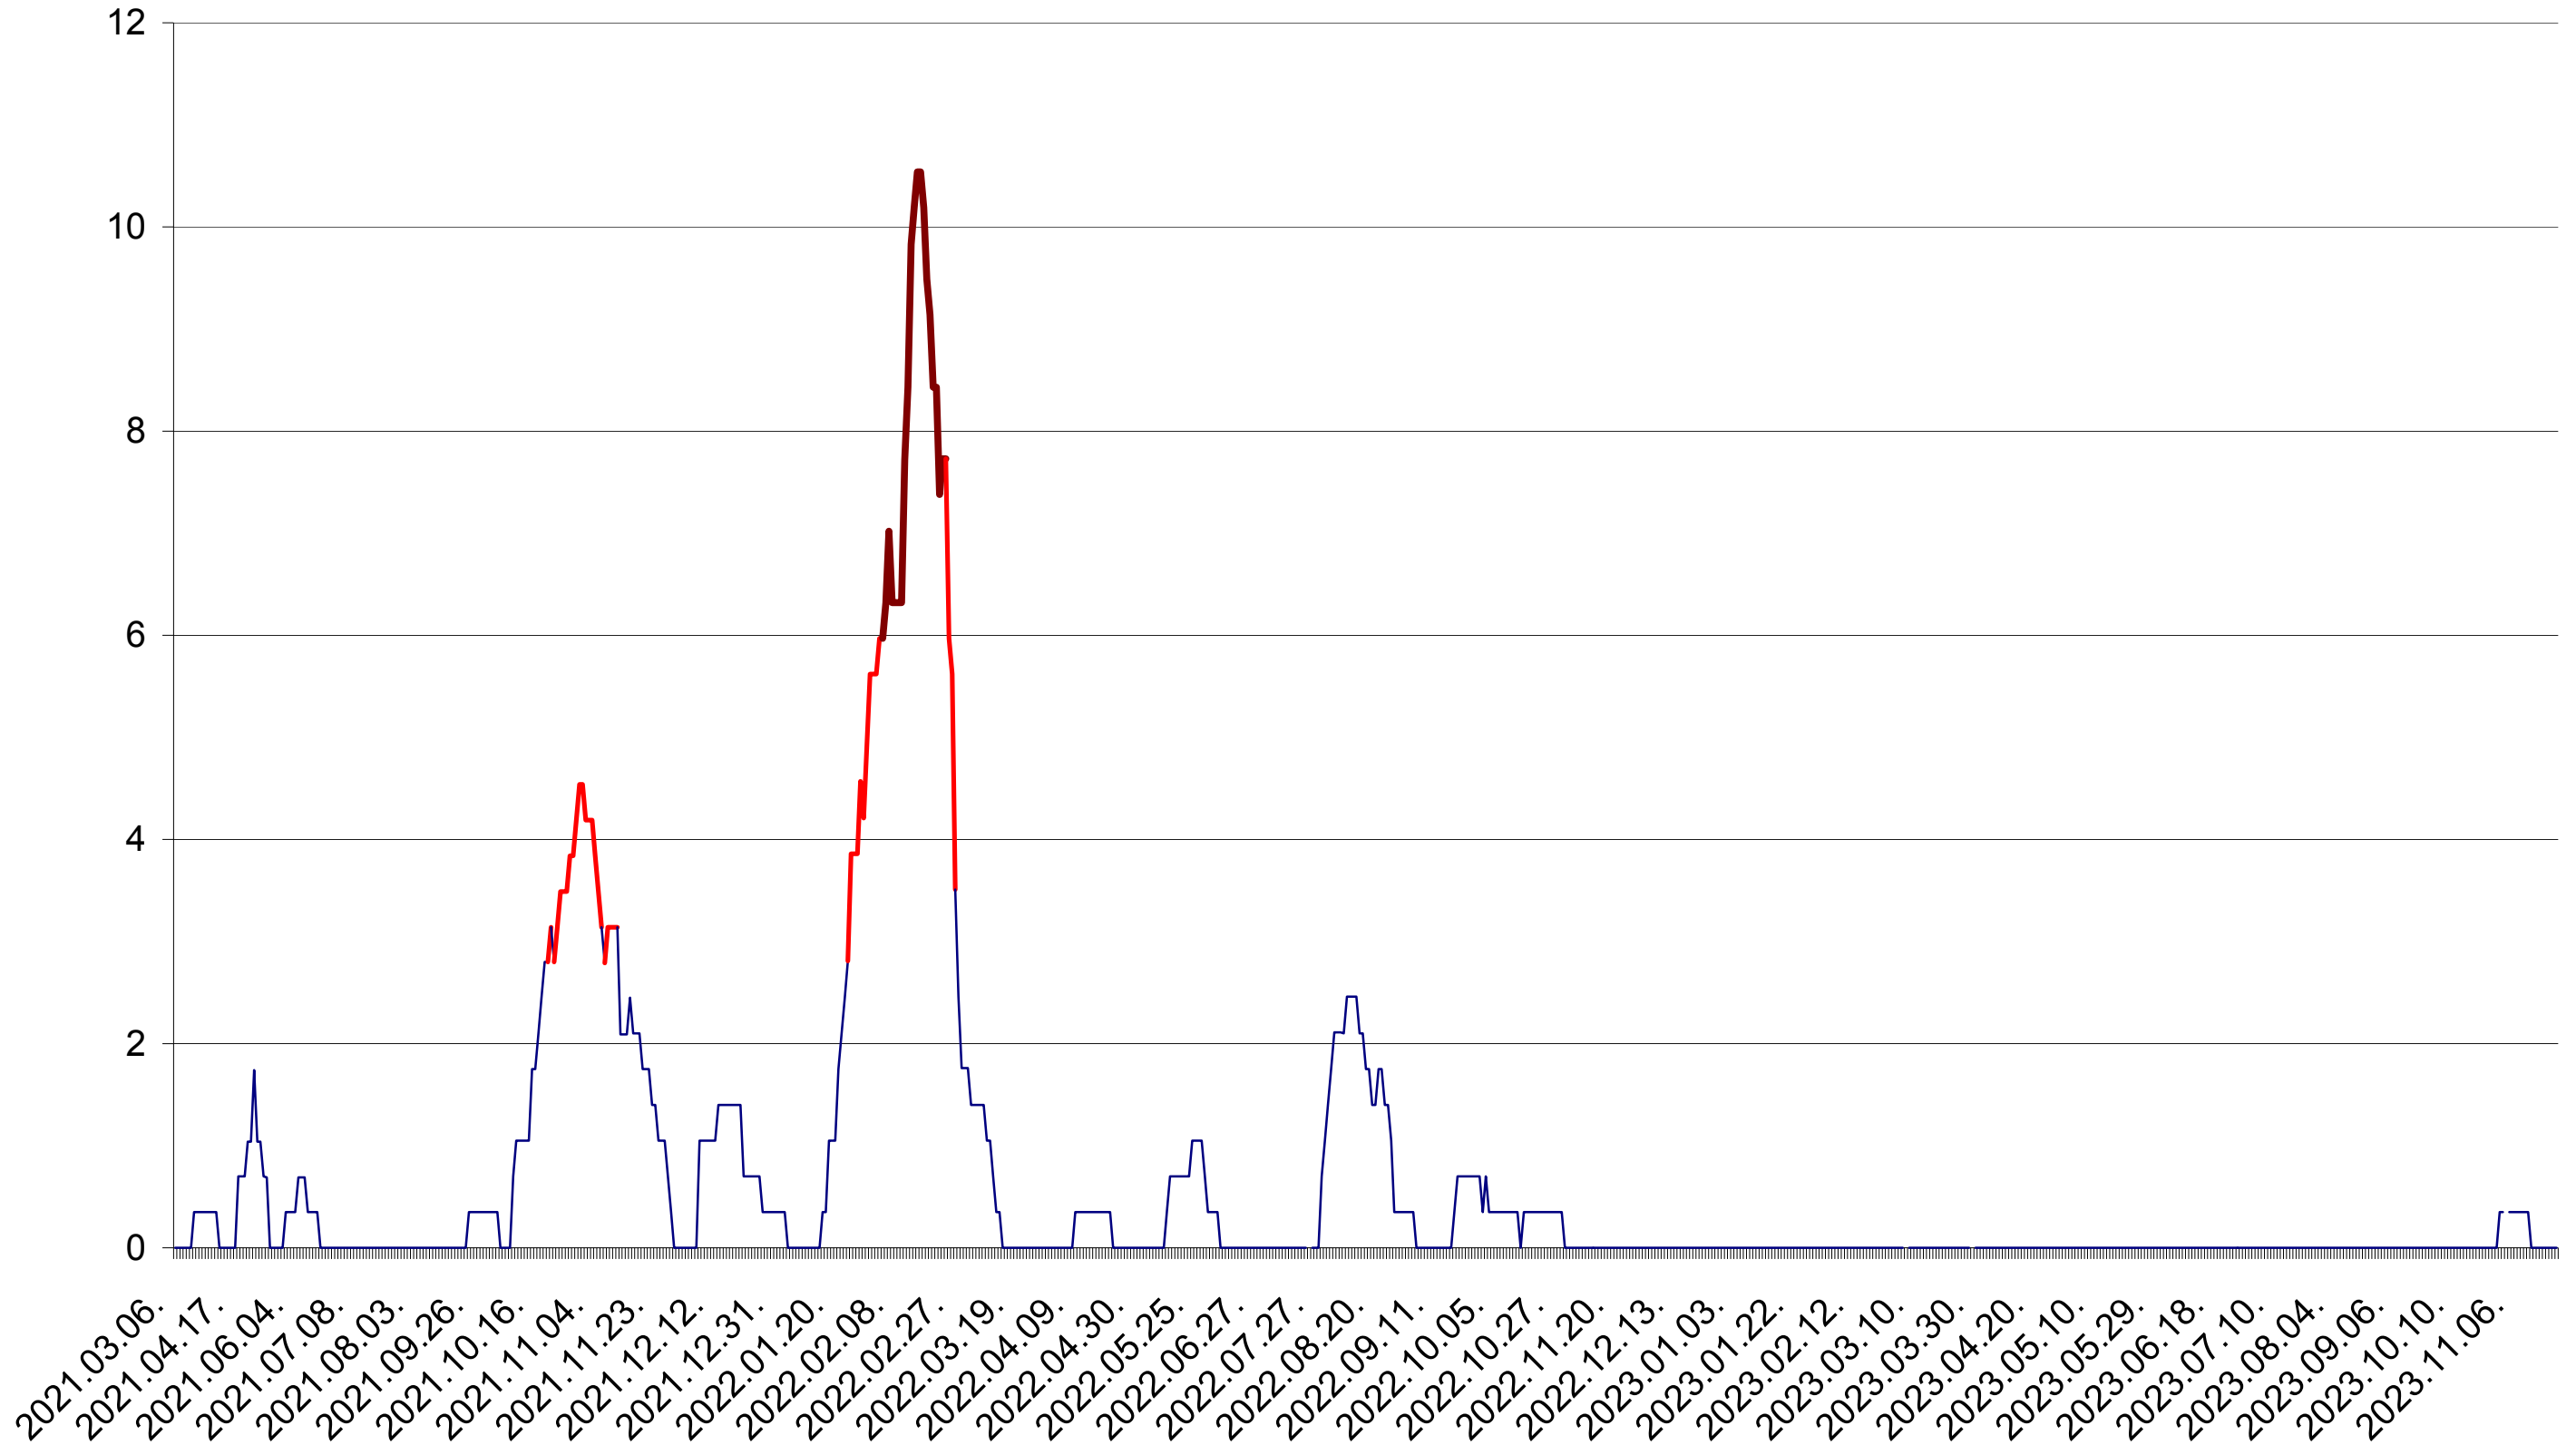

SICULENI - Evolutia incidentei cumulate pe 14 zile la ‰ de locuitori
2021.03.07. - 2023.11.23.

SECUIENI - Evolutia incidentei cumulate pe 14 zile la ‰ de locuitori
2021.03.07. - 2023.11.23.