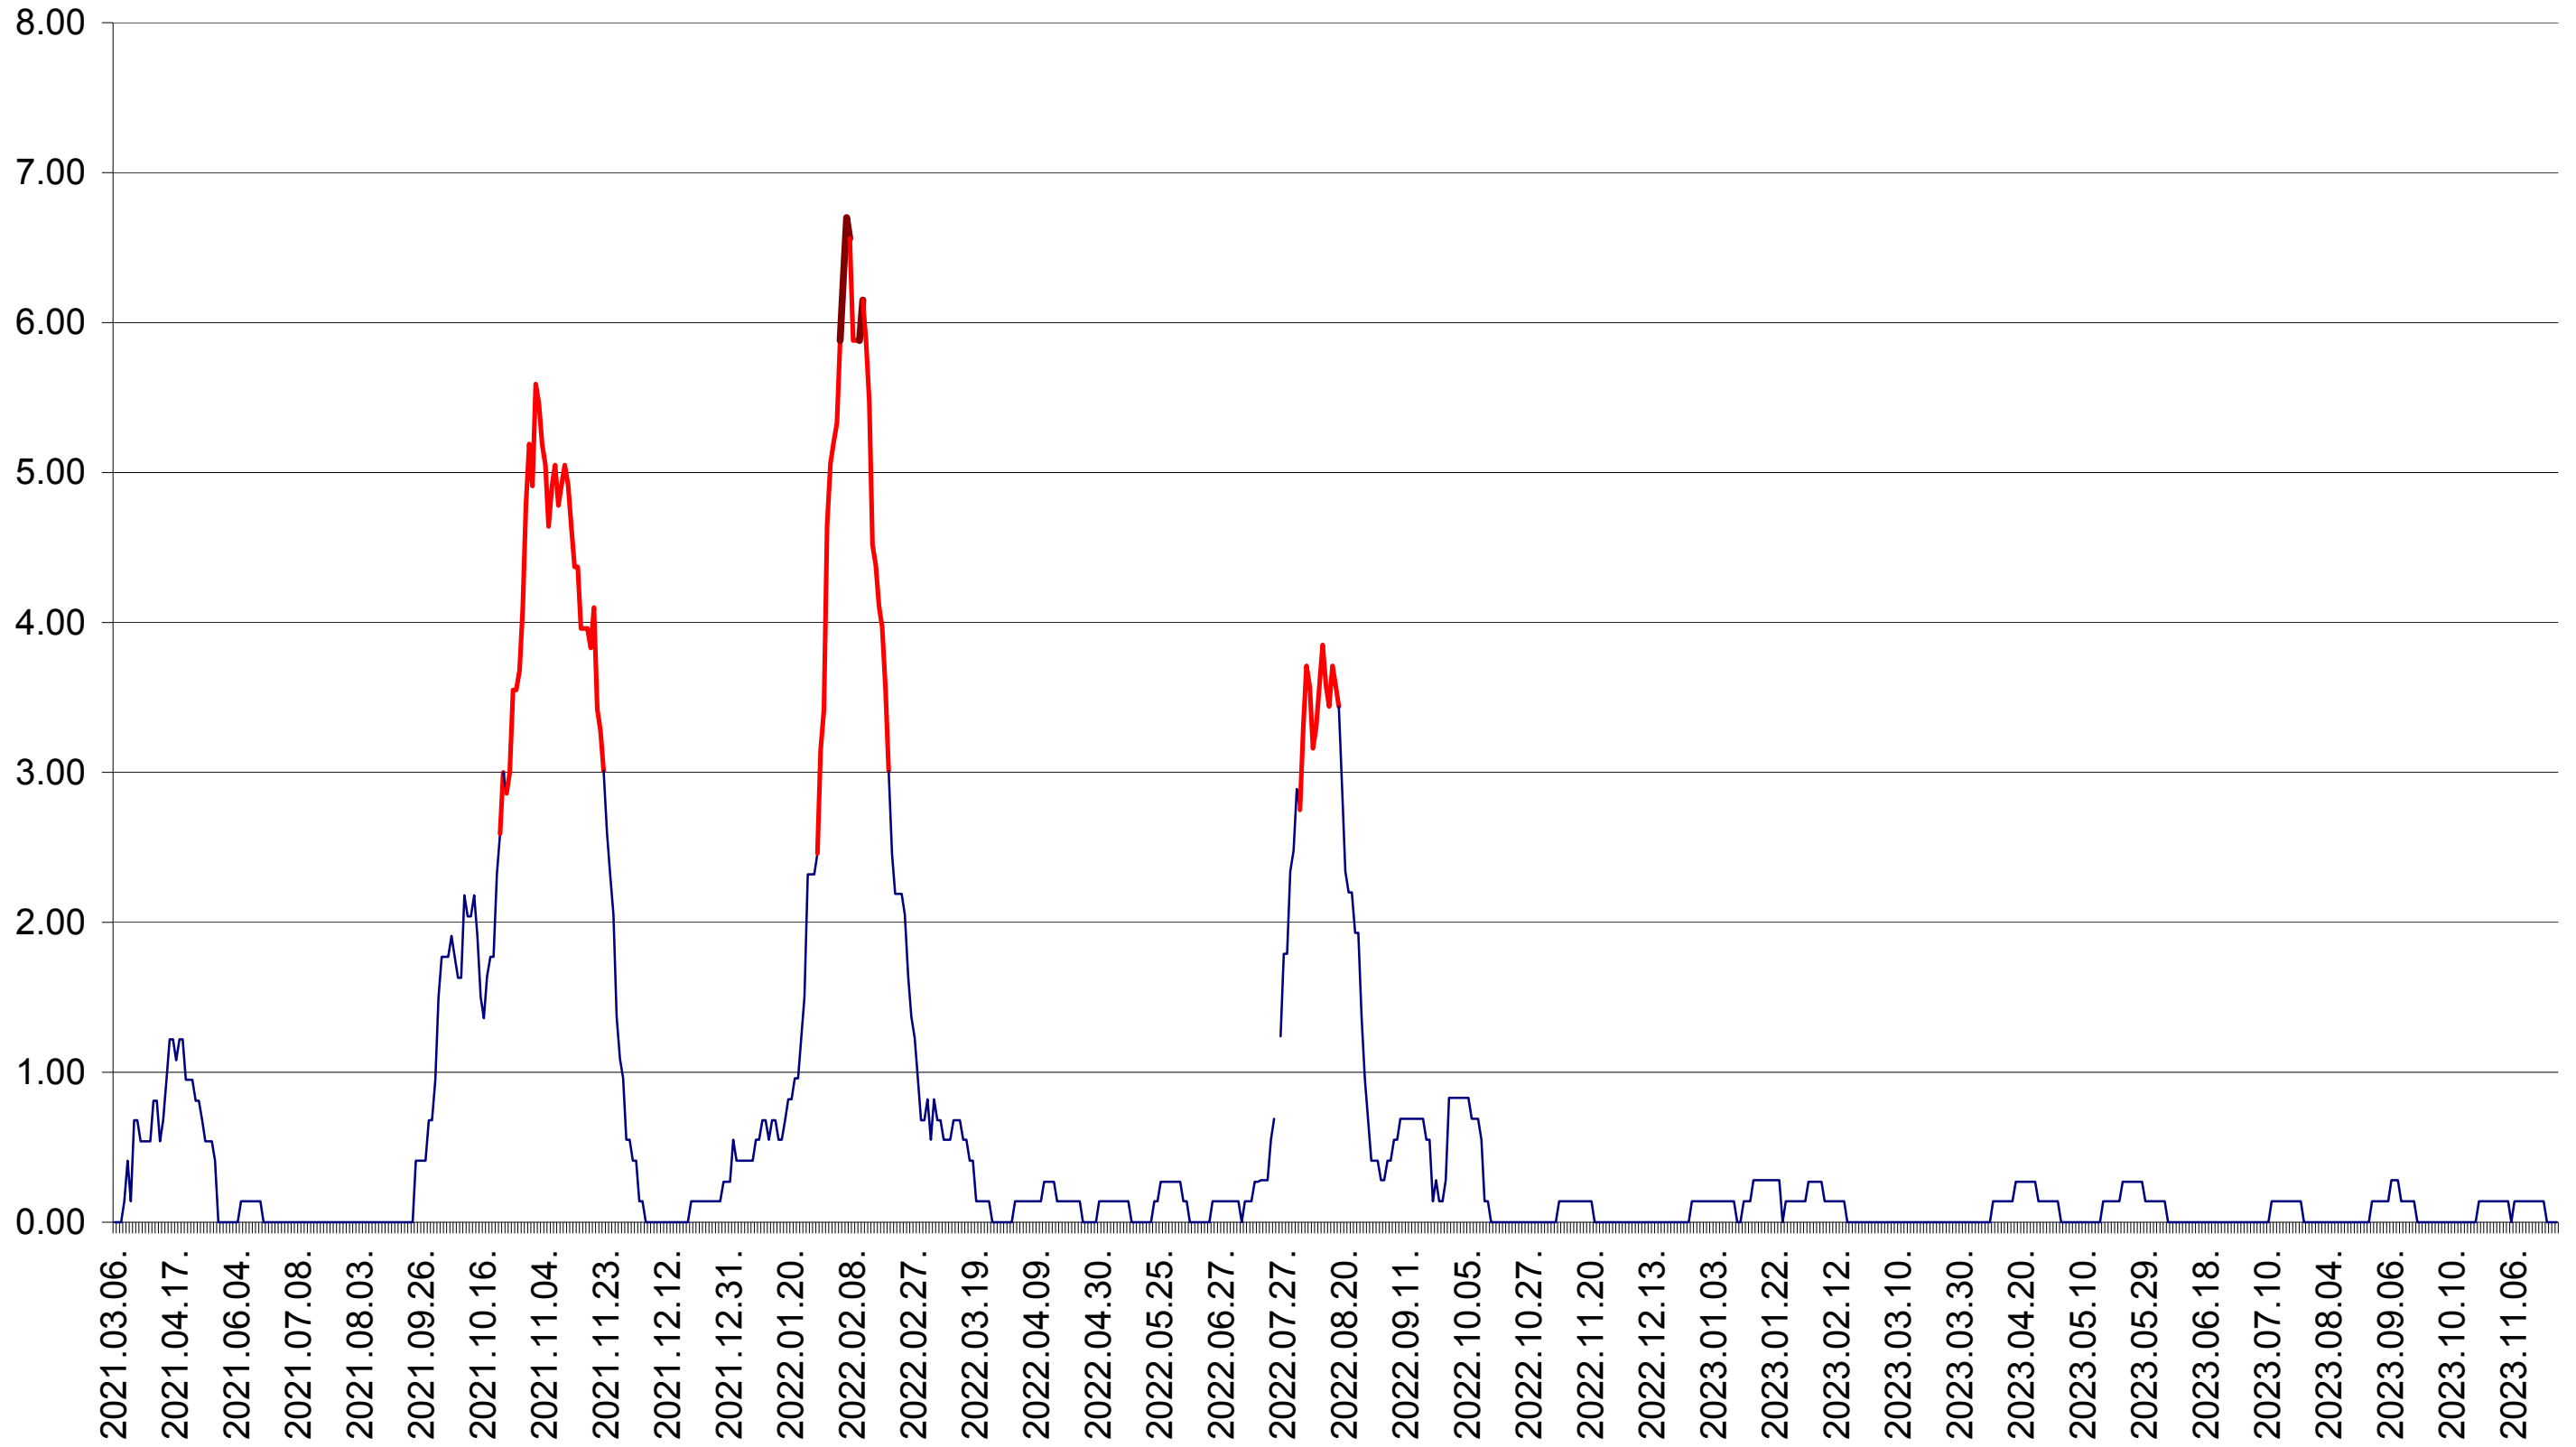

ATID - Evolutia incidentei cumulate pe 14 zile la ‰ de locuitori
2021.03.07. - 2023.11.23.

AVRĂMEȘTI - Evolutia incidentei cumulate pe 14 zile la ‰ de locuitori
2021.03.07. - 2023.11.23.

ORAȘ BĂILE TUȘNAD - Evolutia incidentei cumulate pe 14 zile la ‰ de locuitori
2021.03.07. - 2023.11.23.

ORAȘ BĂLAN - Evolutia incidentei cumulate pe 14 zile la ‰ de locuitori
2021.03.07. - 2023.11.23.

BILBOR - Evolutia incidentei cumulate pe 14 zile la ‰ de locuitori
2021.03.07. - 2023.11.23.

ORAȘ BORSEC - Evolutia incidentei cumulate pe 14 zile la ‰ de locuitori
2021.03.07. - 2023.11.23.

BRĂDEȘTI - Evolutia incidentei cumulate pe 14 zile la ‰ de locuitori
2021.03.07. - 2023.11.23.

CĂPÂLNIȚA - Evolutia incidentei cumulate pe 14 zile la ‰ de locuitori
2021.03.07. - 2023.11.23.

CÂRȚA - Evolutia incidentei cumulate pe 14 zile la ‰ de locuitori
2021.03.07. - 2023.11.23.