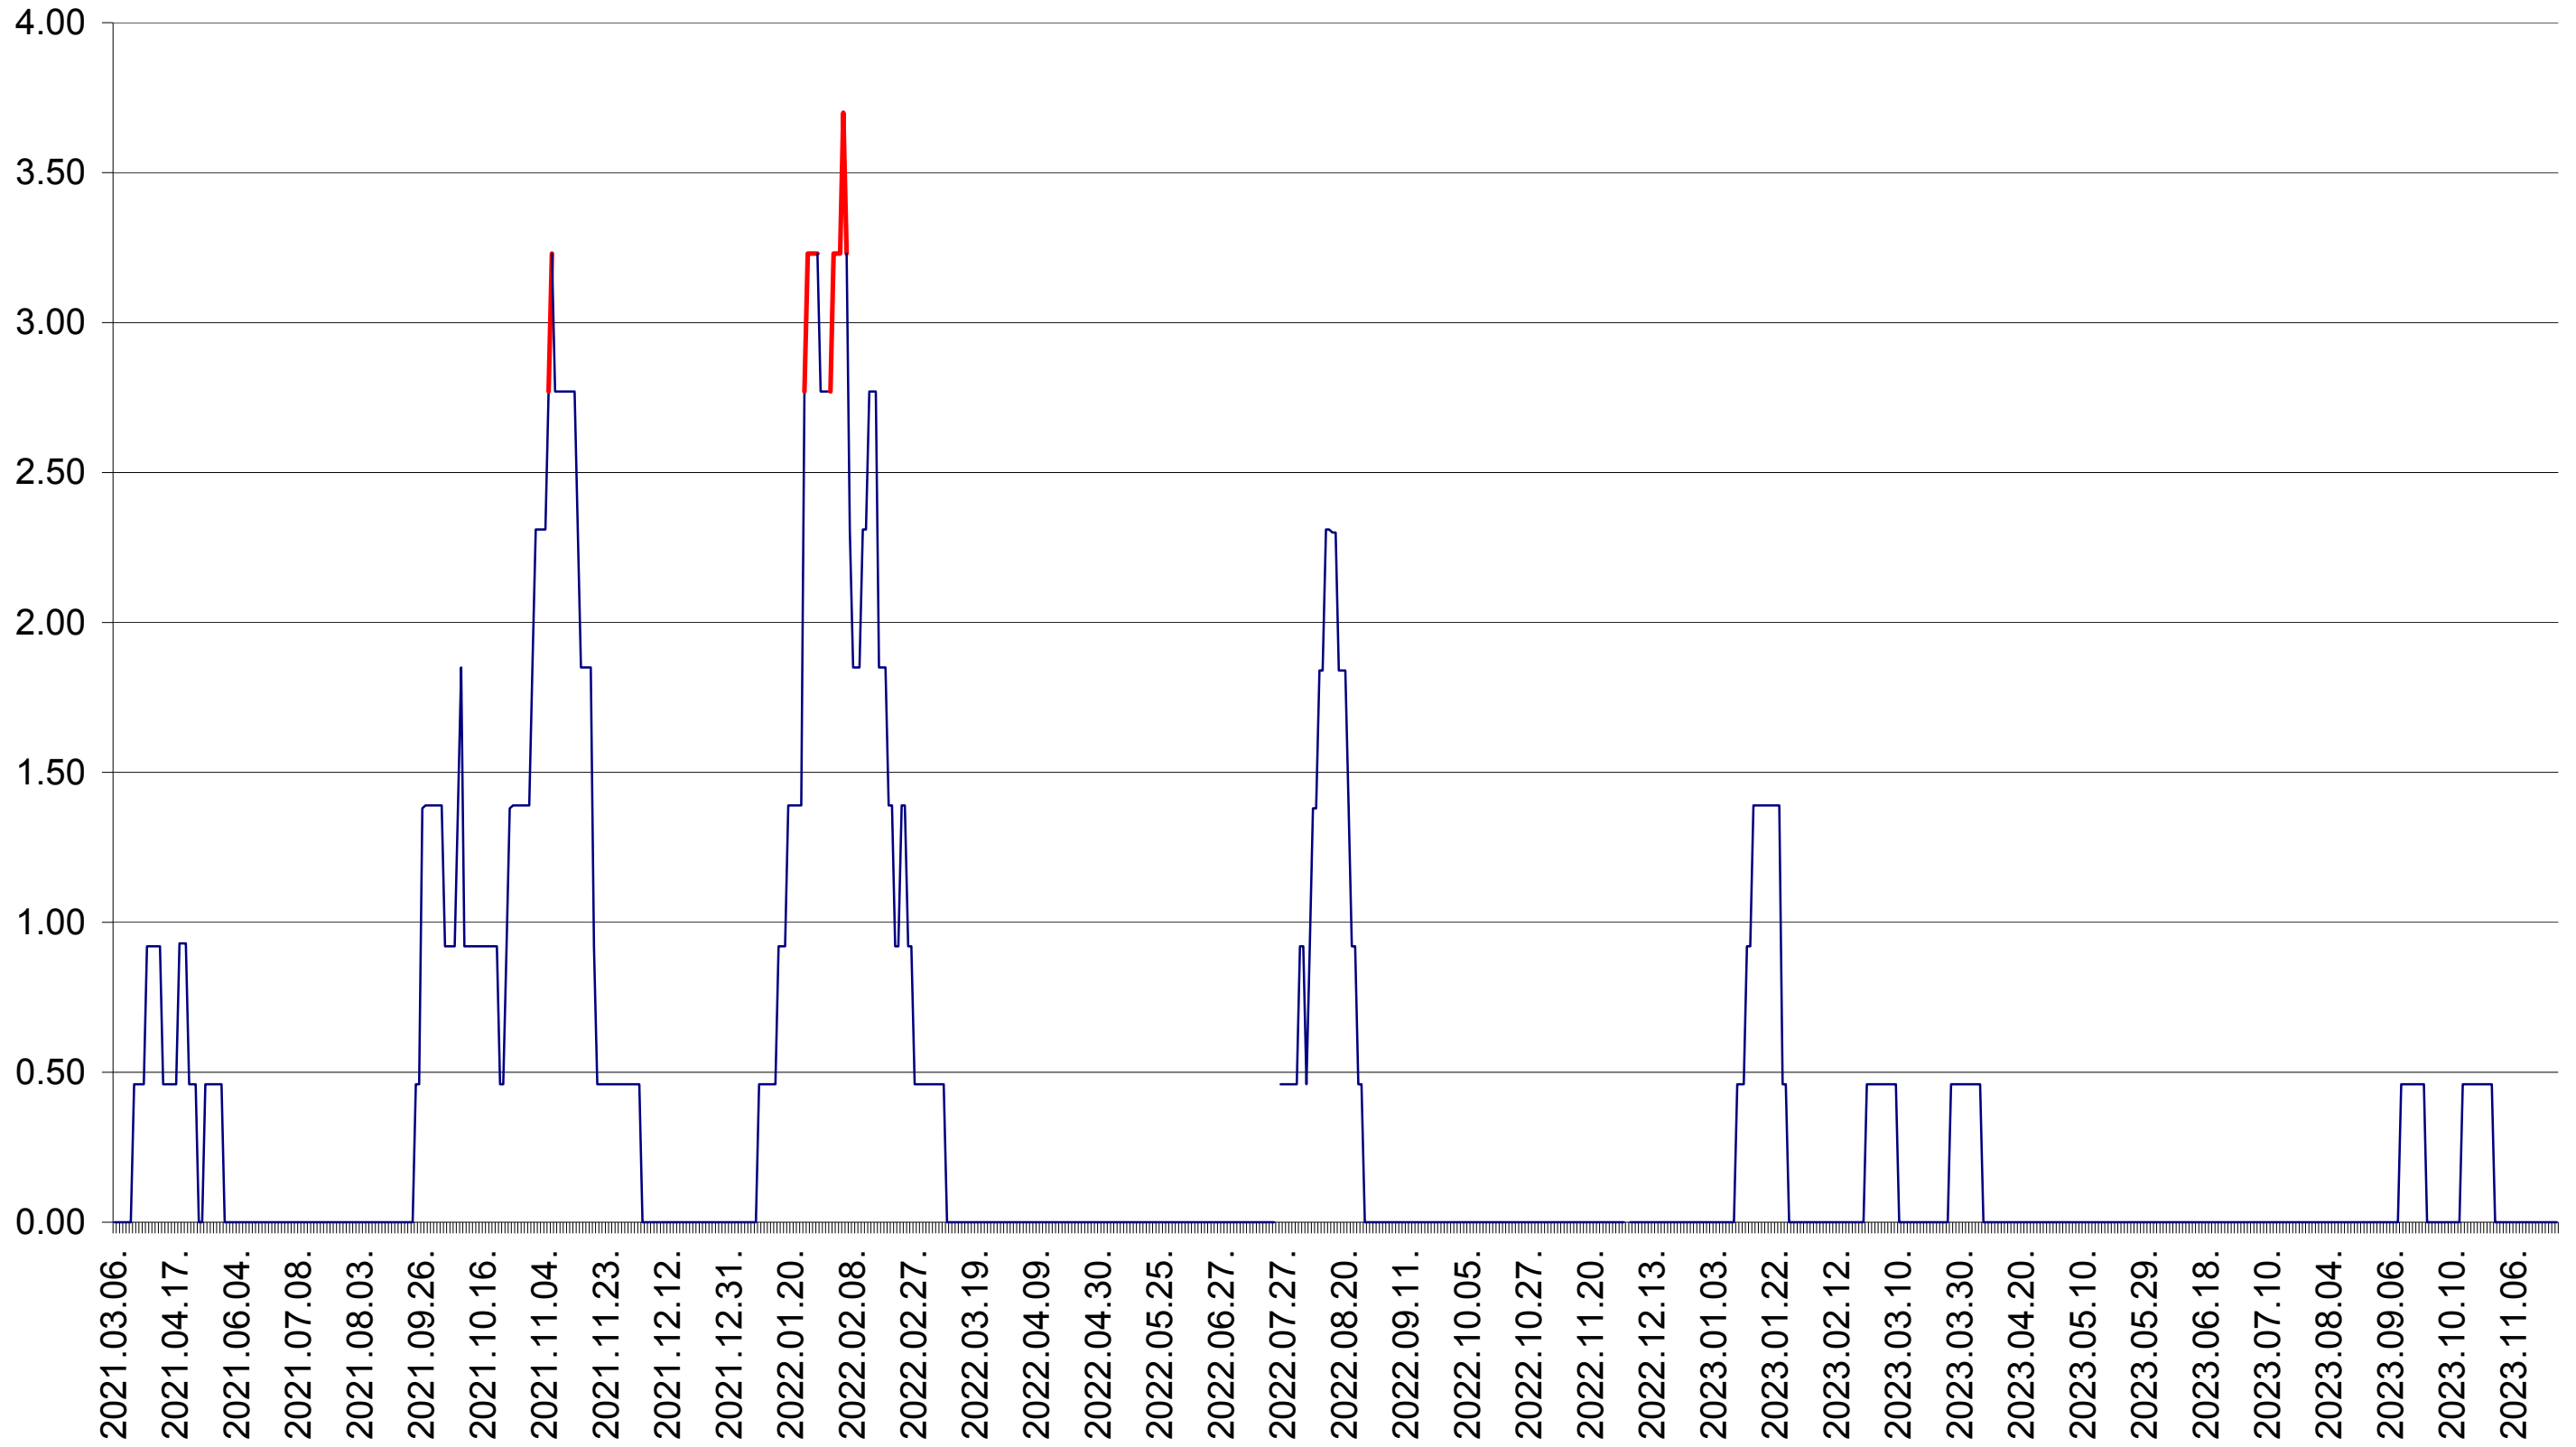

ATID - Evolutia incidentei cumulate pe 14 zile la ‰ de locuitori
2021.03.07. - 2023.11.23.

AVRĂMEȘTI - Evolutia incidentei cumulate pe 14 zile la ‰ de locuitori
2021.03.07. - 2023.11.23.

ORAȘ BĂILE TUȘNAD - Evolutia incidentei cumulate pe 14 zile la ‰ de locuitori
2021.03.07. - 2023.11.23.

ORAȘ BĂLAN - Evolutia incidentei cumulate pe 14 zile la ‰ de locuitori
2021.03.07. - 2023.11.23.

BILBOR - Evolutia incidentei cumulate pe 14 zile la ‰ de locuitori
2021.03.07. - 2023.11.23.

ORAȘ BORSEC - Evolutia incidentei cumulate pe 14 zile la ‰ de locuitori
2021.03.07. - 2023.11.23.

BRĂDEȘTI - Evolutia incidentei cumulate pe 14 zile la ‰ de locuitori
2021.03.07. - 2023.11.23.

CĂPÂLNIȚA - Evolutia incidentei cumulate pe 14 zile la ‰ de locuitori
2021.03.07. - 2023.11.23.

CÂRȚA - Evolutia incidentei cumulate pe 14 zile la ‰ de locuitori
2021.03.07. - 2023.11.23.