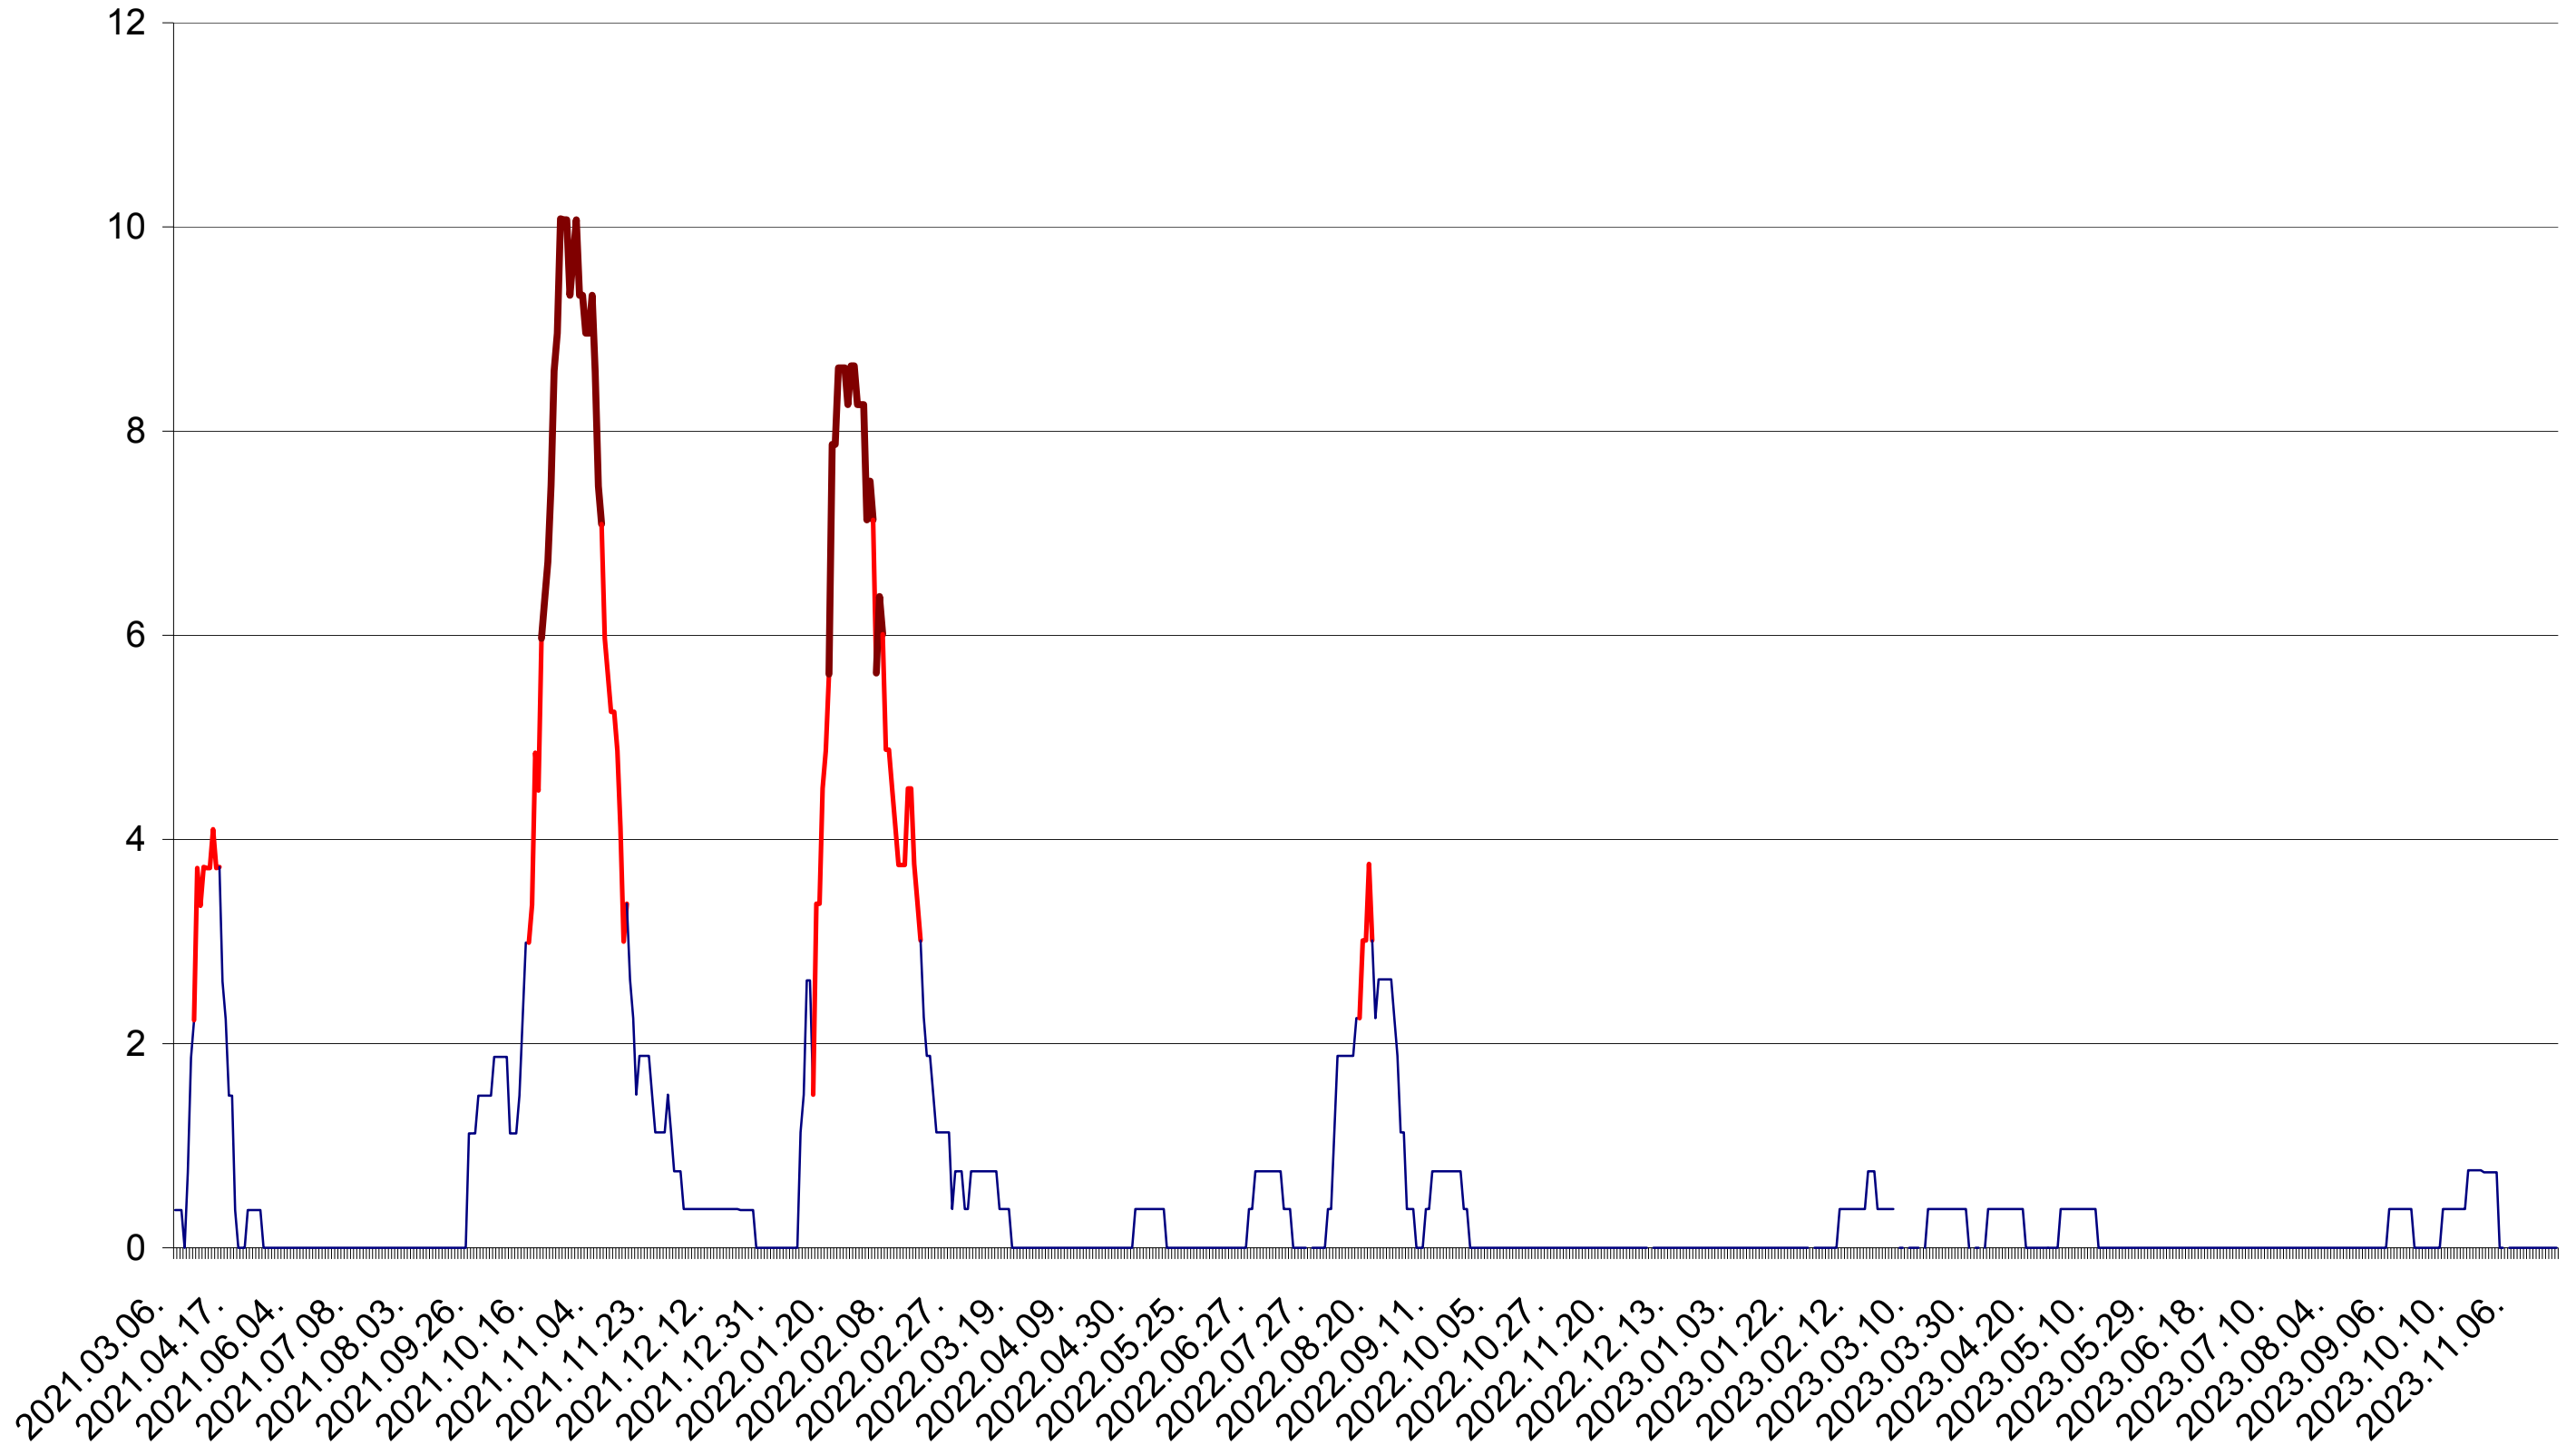

PLĂIEȘII DE JOS - Evolutia incidentei cumulate pe 14 zile la ‰ de locuitori
2021.03.07. - 2023.11.23.

PORUMBENI - Evolutia incidentei cumulate pe 14 zile la ‰ de locuitori
2021.03.07. - 2023.11.23.

PRAID - Evolutia incidentei cumulate pe 14 zile la ‰ de locuitori
2021.03.07. - 2023.11.23.

RACU - Evolutia incidentei cumulate pe 14 zile la ‰ de locuitori
2021.03.07. - 2023.11.23.

REMETEA - Evolutia incidentei cumulate pe 14 zile la ‰ de locuitori
2021.03.07. - 2023.11.23.

SĂCEL - Evolutia incidentei cumulate pe 14 zile la ‰ de locuitori
2021.03.07. - 2023.11.23.

SÂNCRĂIENI - Evolutia incidentei cumulate pe 14 zile la ‰ de locuitori
2021.03.07. - 2023.11.23.

SÂNDOMIC - Evolutia incidentei cumulate pe 14 zile la ‰ de locuitori
2021.03.07. - 2023.11.23.

SÂNMARTIN - Evolutia incidentei cumulate pe 14 zile la ‰ de locuitori
2021.03.07. - 2023.11.23.