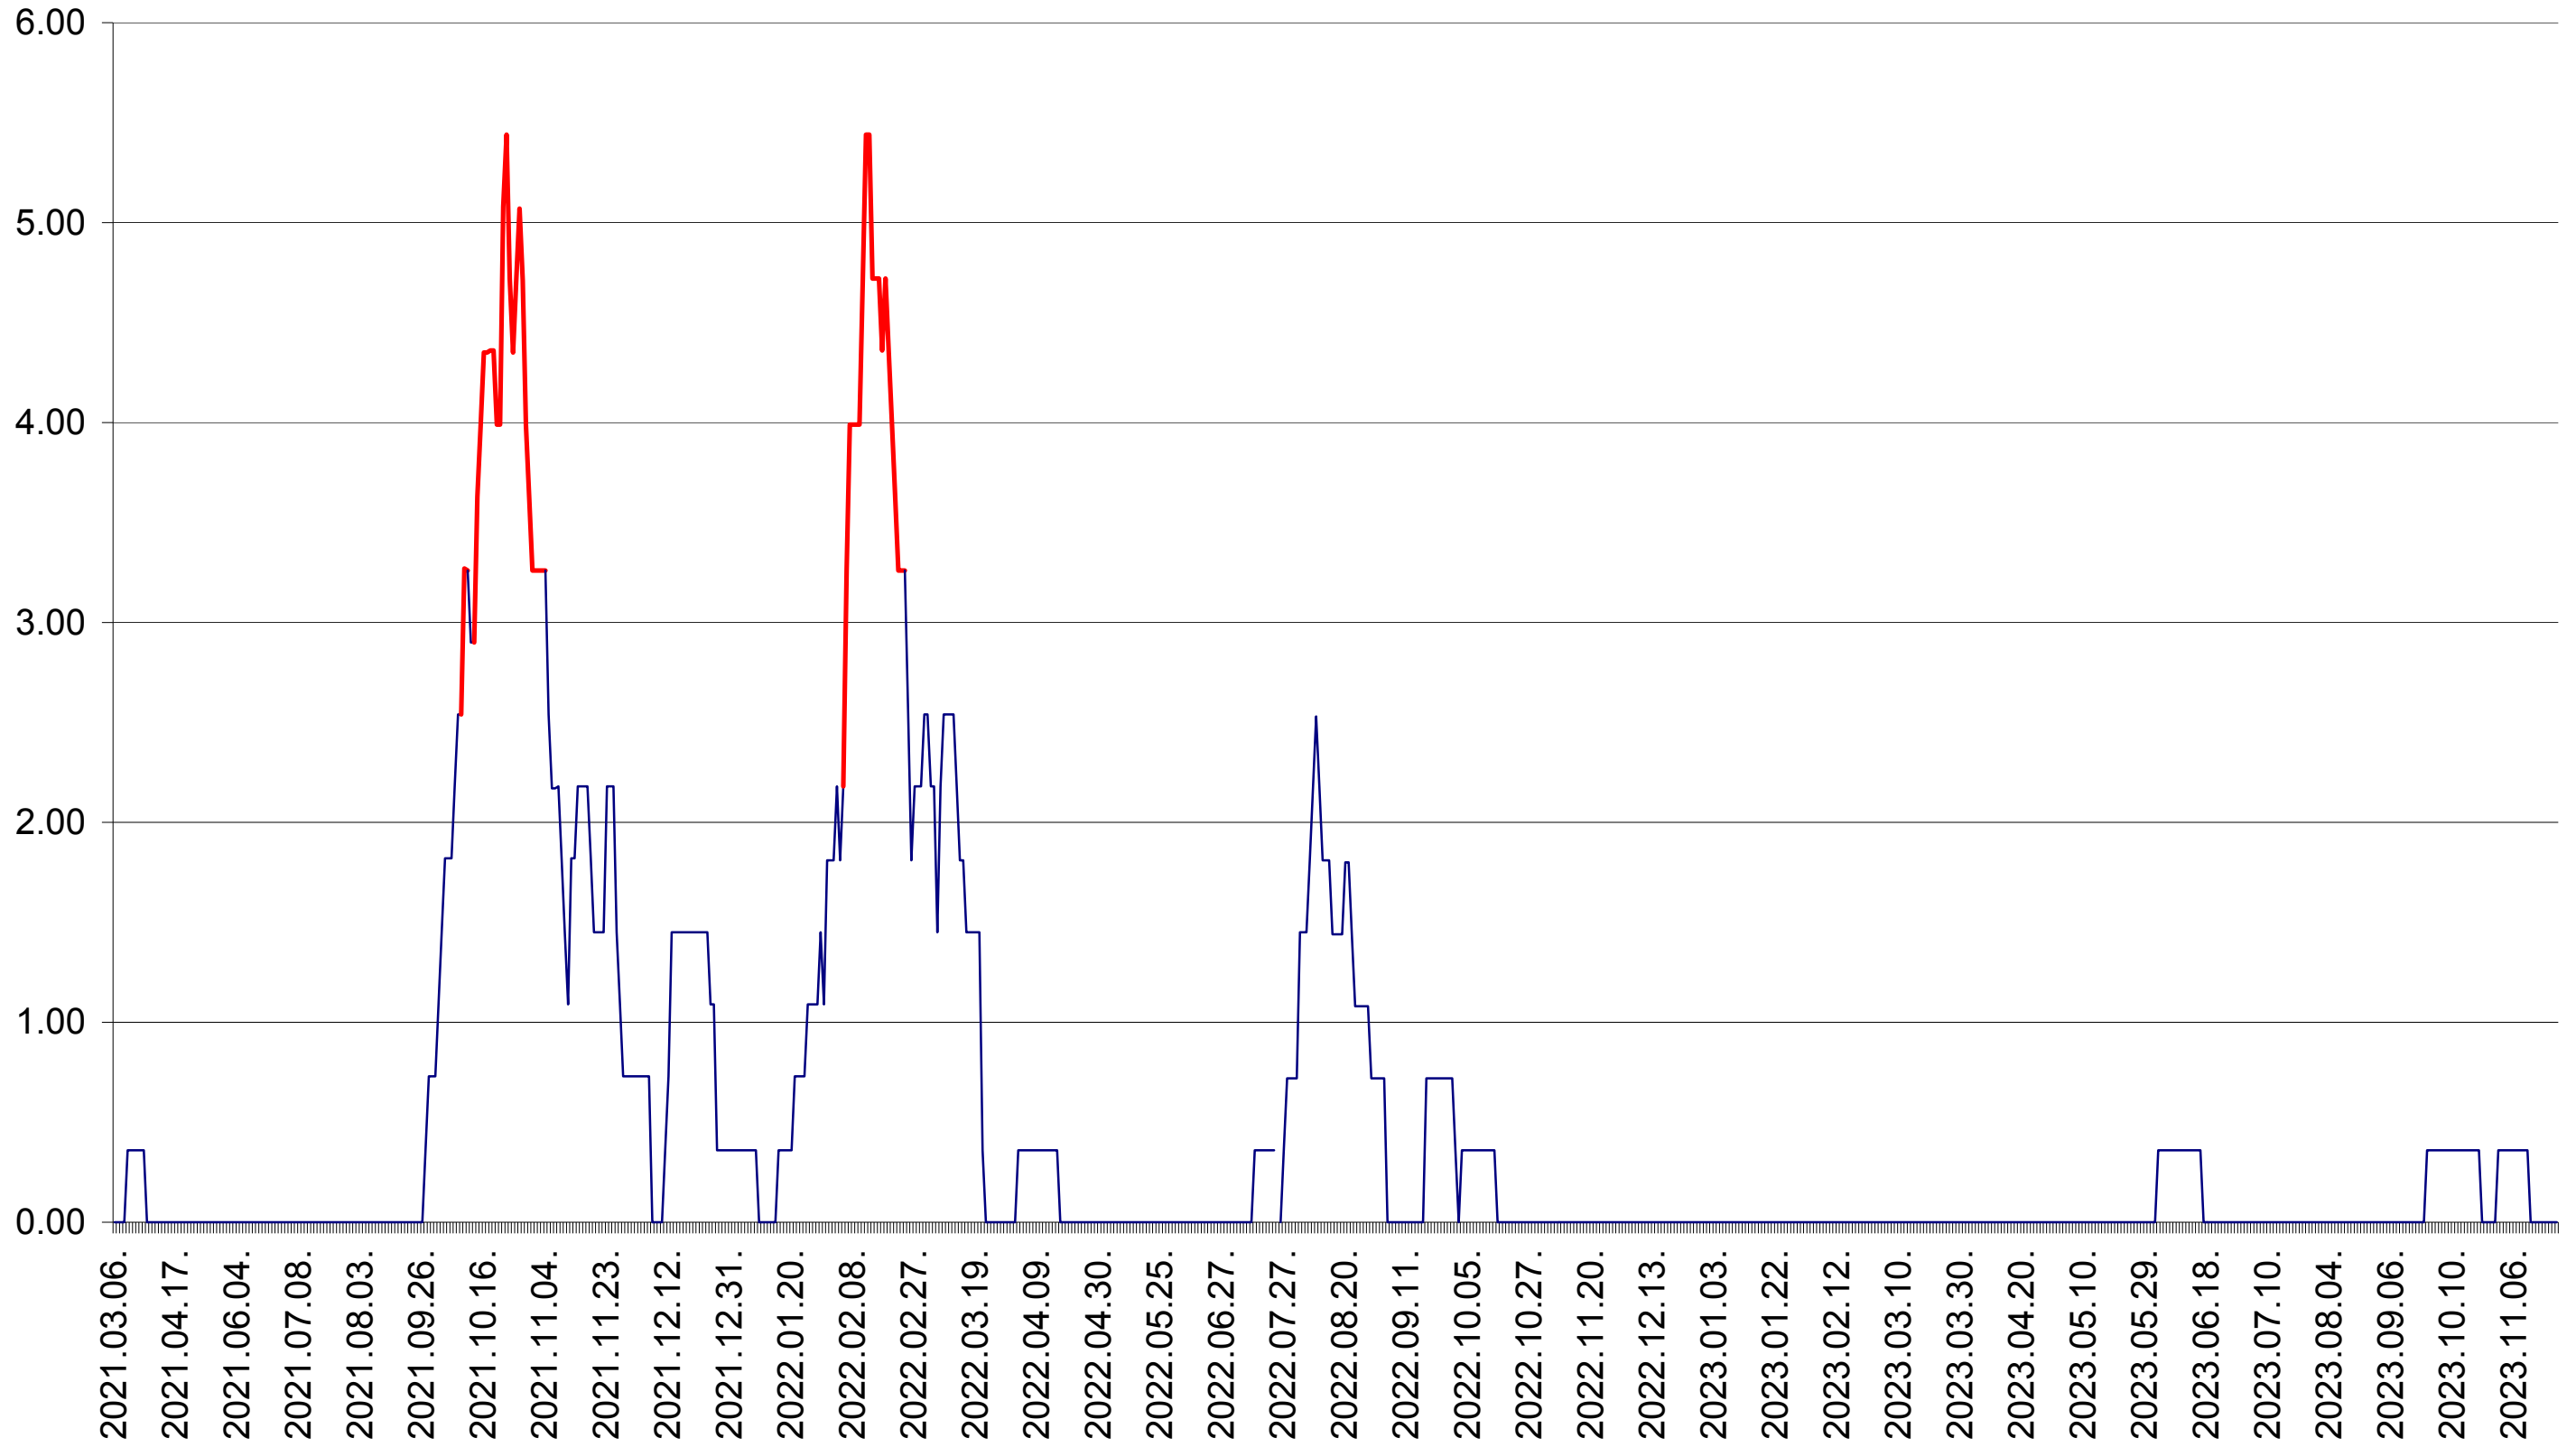

ATID - Evolutia incidentei cumulate pe 14 zile la ‰ de locuitori
2021.03.07. - 2023.11.23.

AVRĂMEȘTI - Evolutia incidentei cumulate pe 14 zile la ‰ de locuitori
2021.03.07. - 2023.11.23.

ORAȘ BĂILE TUȘNAD - Evolutia incidentei cumulate pe 14 zile la ‰ de locuitori
2021.03.07. - 2023.11.23.

ORAȘ BĂLAN - Evolutia incidentei cumulate pe 14 zile la ‰ de locuitori
2021.03.07. - 2023.11.23.

BILBOR - Evolutia incidentei cumulate pe 14 zile la ‰ de locuitori
2021.03.07. - 2023.11.23.

ORAȘ BORSEC - Evolutia incidentei cumulate pe 14 zile la ‰ de locuitori
2021.03.07. - 2023.11.23.

BRĂDEȘTI - Evolutia incidentei cumulate pe 14 zile la ‰ de locuitori
2021.03.07. - 2023.11.23.

CĂPÂLNIȚA - Evolutia incidentei cumulate pe 14 zile la ‰ de locuitori
2021.03.07. - 2023.11.23.

CÂRȚA - Evolutia incidentei cumulate pe 14 zile la ‰ de locuitori
2021.03.07. - 2023.11.23.