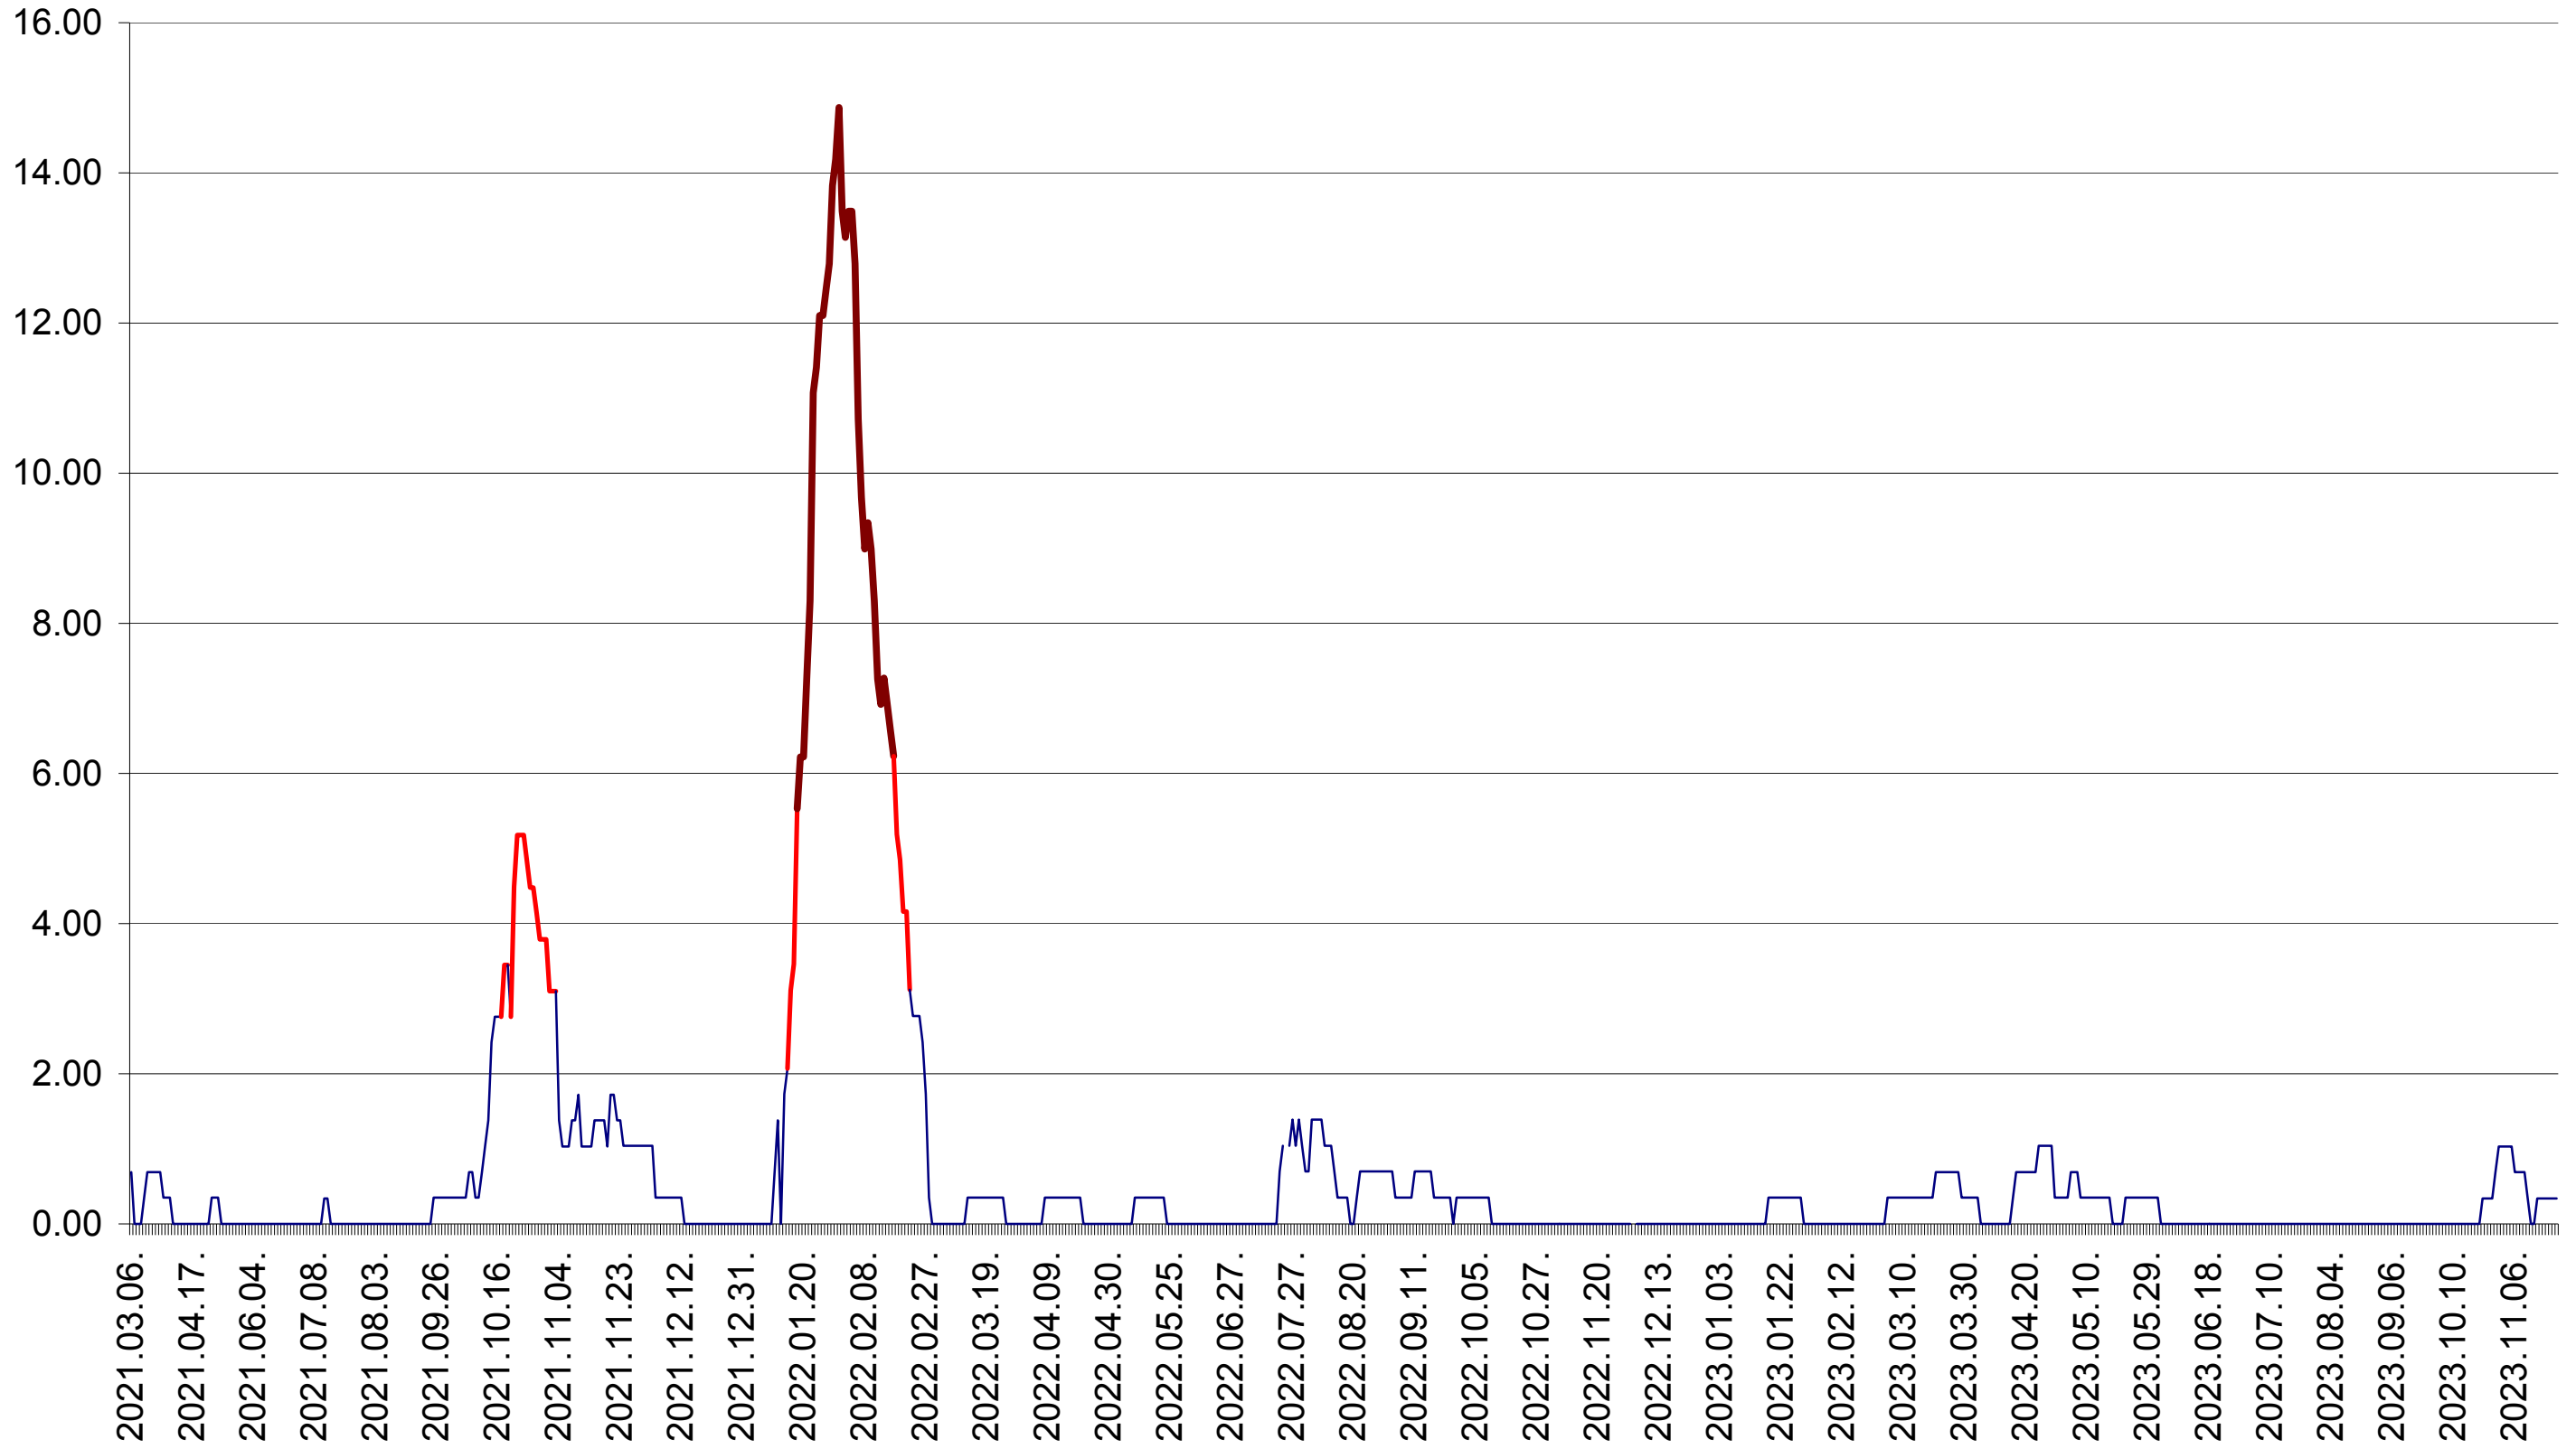

ORAȘ BĂLAN - Evolutia incidentei cumulate pe 14 zile la ‰ de locuitori
2021.03.07. - 2023.11.23.

BILBOR - Evolutia incidentei cumulate pe 14 zile la ‰ de locuitori
2021.03.07. - 2023.11.23.

ORAȘ BORSEC - Evolutia incidentei cumulate pe 14 zile la ‰ de locuitori
2021.03.07. - 2023.11.23.

BRĂDEȘTI - Evolutia incidentei cumulate pe 14 zile la ‰ de locuitori
2021.03.07. - 2023.11.23.

CĂPÂLNIȚA - Evolutia incidentei cumulate pe 14 zile la ‰ de locuitori
2021.03.07. - 2023.11.23.

CÂRȚA - Evolutia incidentei cumulate pe 14 zile la ‰ de locuitori
2021.03.07. - 2023.11.23.

CICEU - Evolutia incidentei cumulate pe 14 zile la ‰ de locuitori
2021.03.07. - 2023.11.23.

CIUCSÂNGEORGIU - Evolutia incidentei cumulate pe 14 zile la ‰ de locuitori
2021.03.07. - 2023.11.23.

CIUMANI - Evolutia incidentei cumulate pe 14 zile la ‰ de locuitori
2021.03.07. - 2023.11.23.

CORBU - Evolutia incidentei cumulate pe 14 zile la ‰ de locuitori
2021.03.07. - 2023.11.23.

CORUND - Evolutia incidentei cumulate pe 14 zile la ‰ de locuitori
2021.03.07. - 2023.11.23.

COZMENI - Evolutia incidentei cumulate pe 14 zile la ‰ de locuitori
2021.03.07. - 2023.11.23.