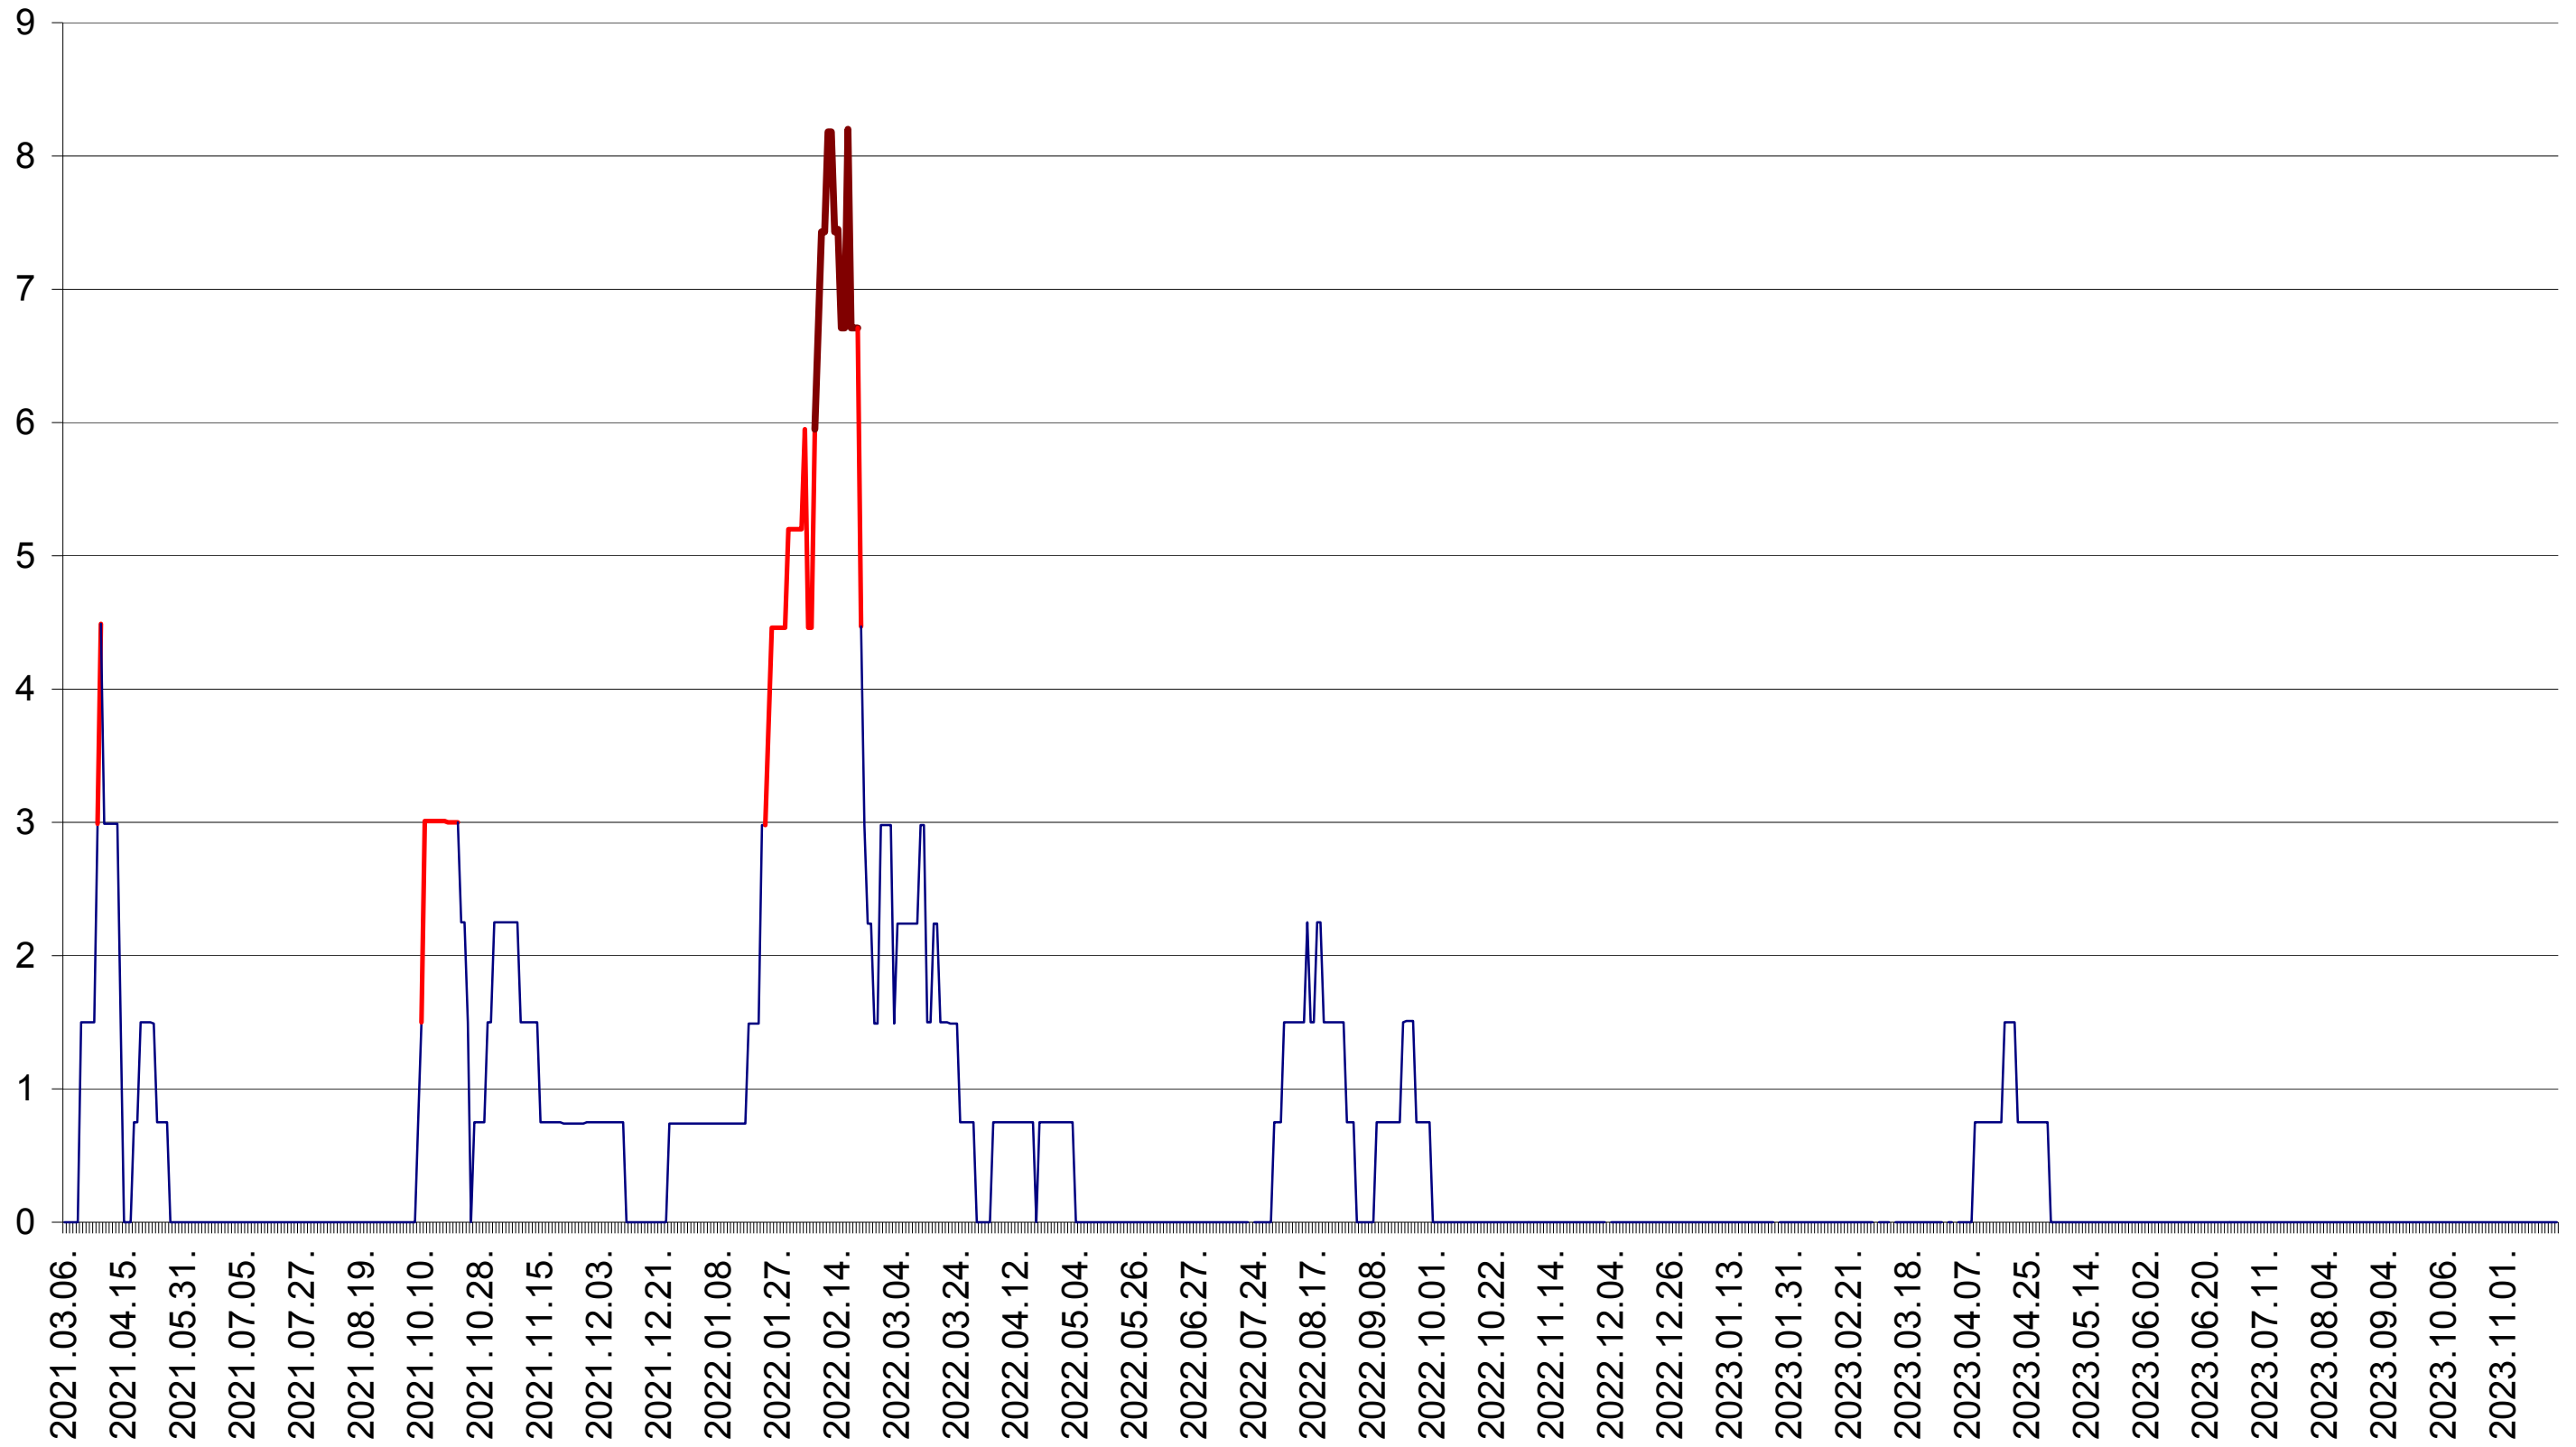

MUNICIPIUL MIERCUREA-CIUC - Evolutia incidentei cumulate pe 14 zile la ‰ de locuitori
2021.03.07. - 2023.11.23.

MEREȘTI - Evolutia incidentei cumulate pe 14 zile la ‰ de locuitori
2021.03.07. - 2023.11.23.