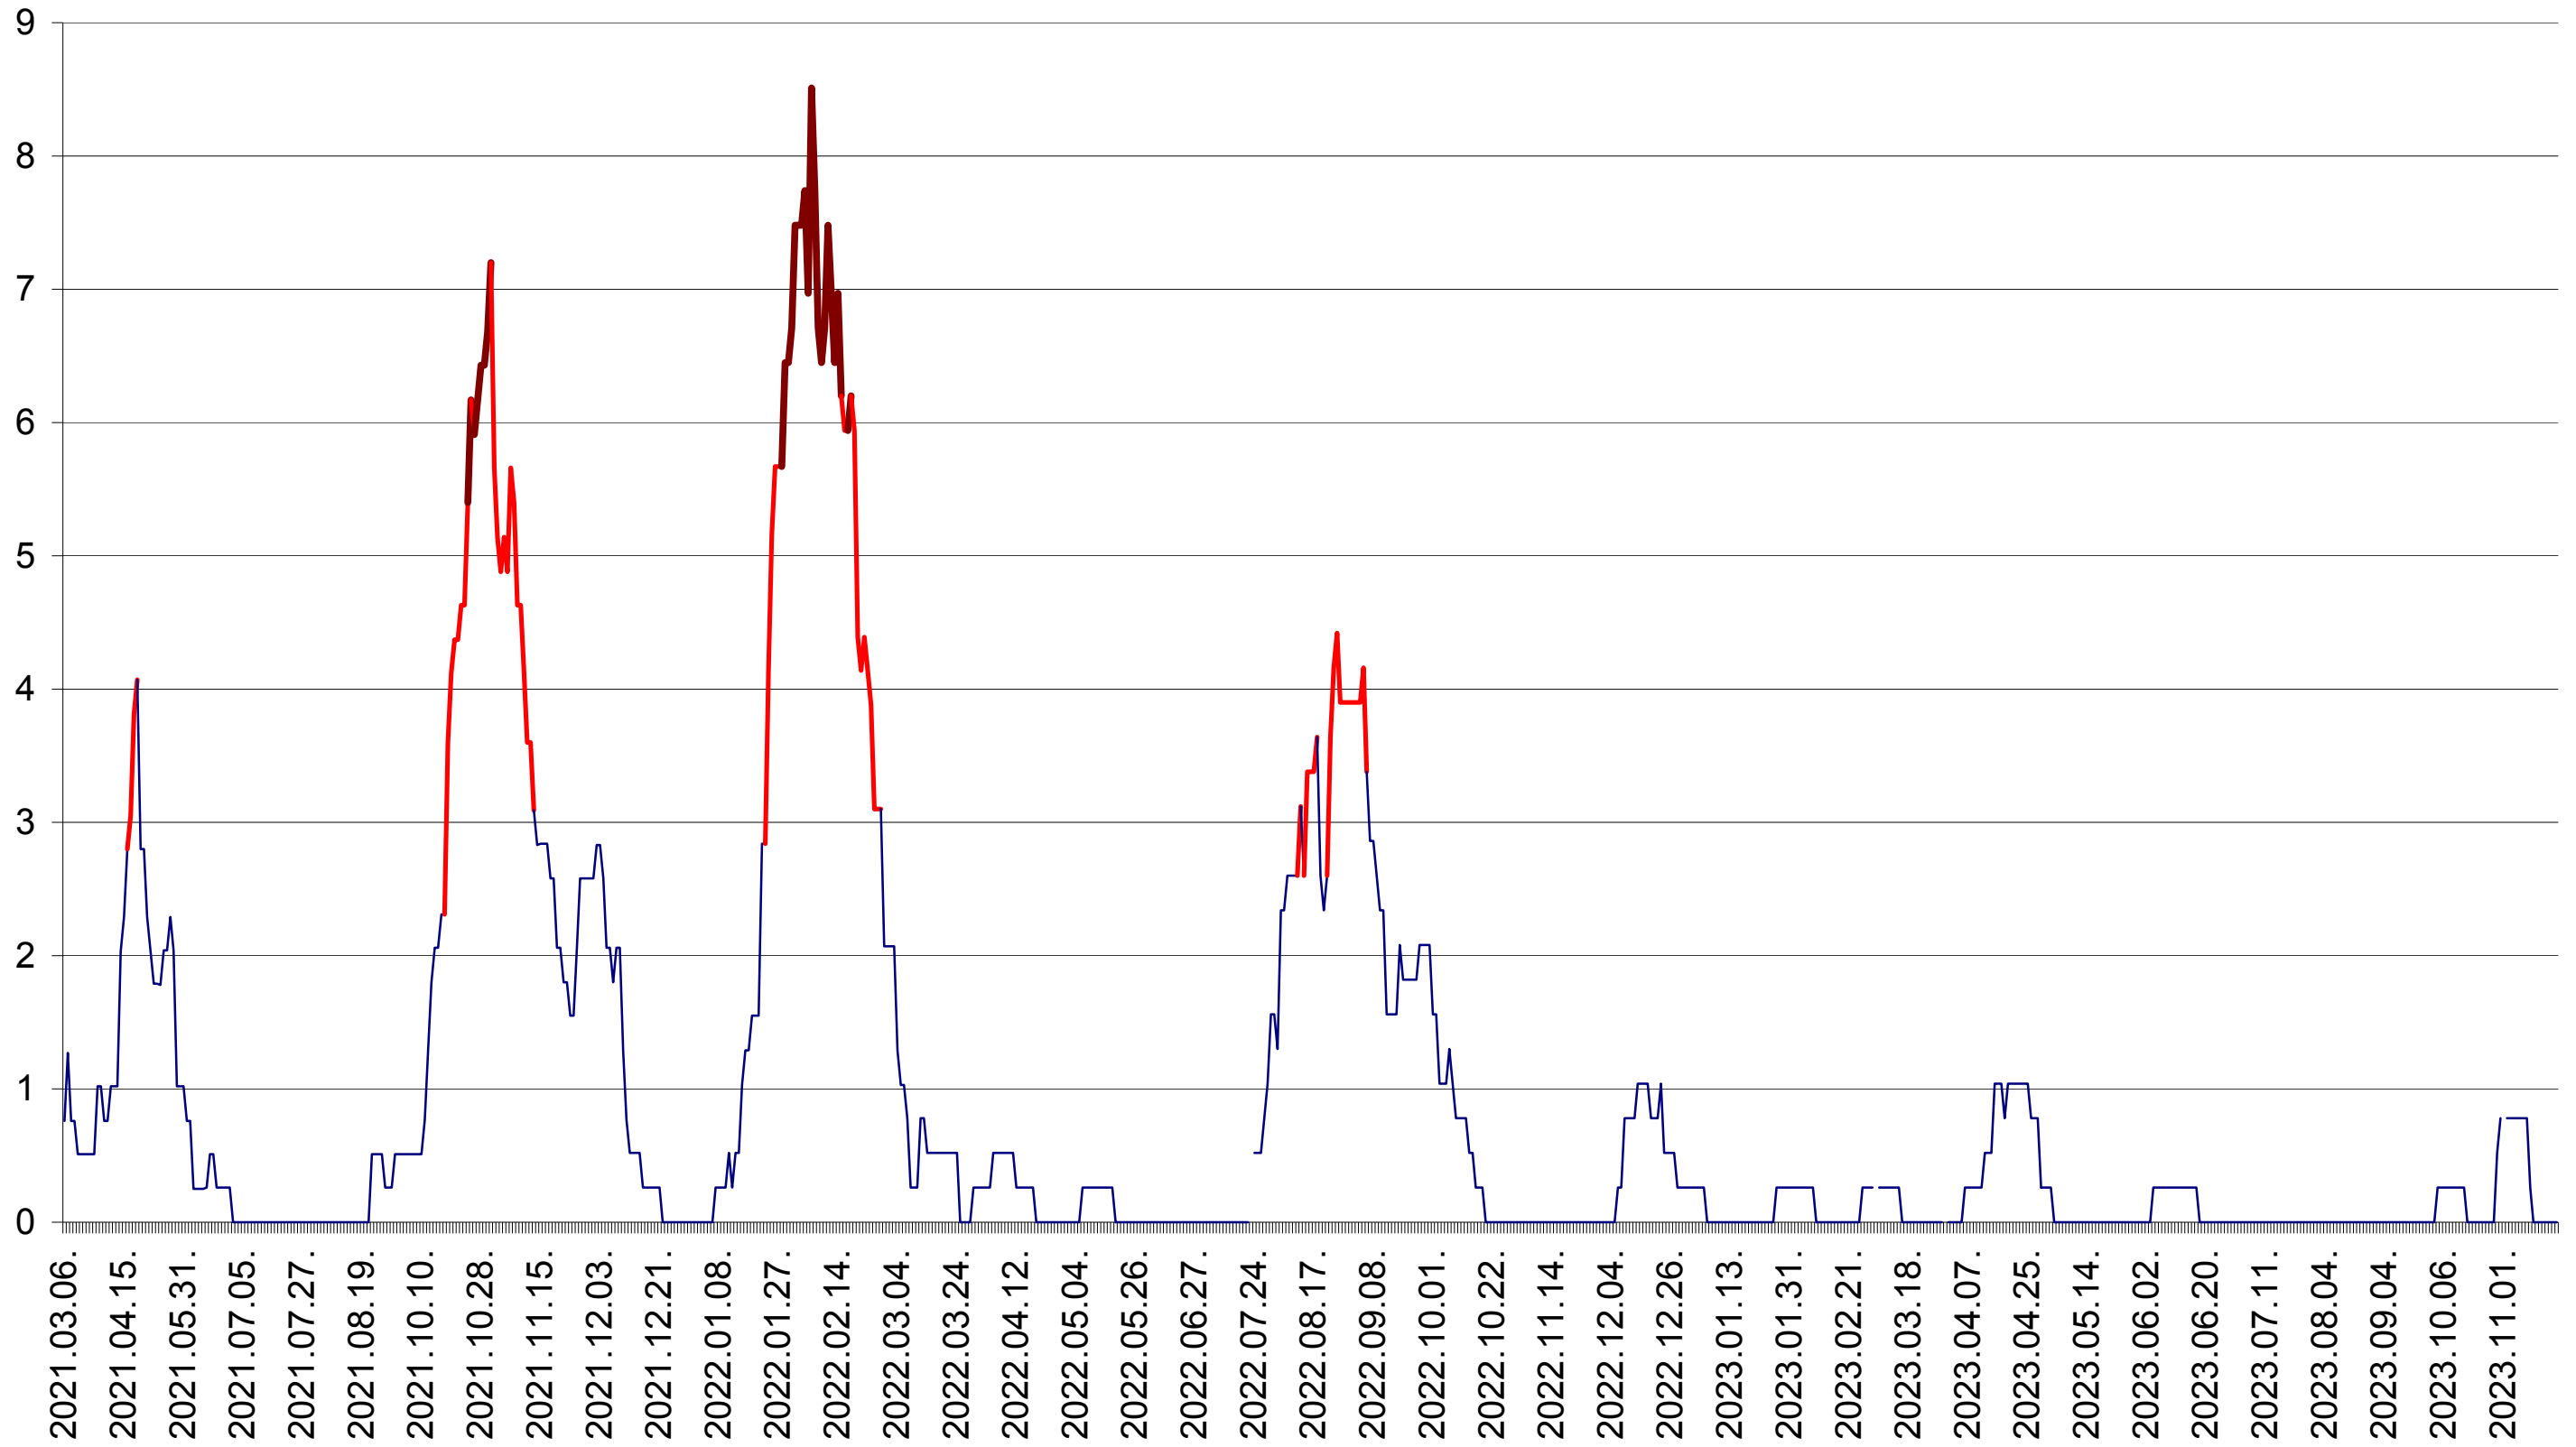

SUBCETATE - Evolutia incidentei cumulate pe 14 zile la ‰ de locuitori
2021.03.07. - 2023.11.23.

ȘIMONEȘTI - Evolutia incidentei cumulate pe 14 zile la ‰ de locuitori
2021.03.07. - 2023.11.23.