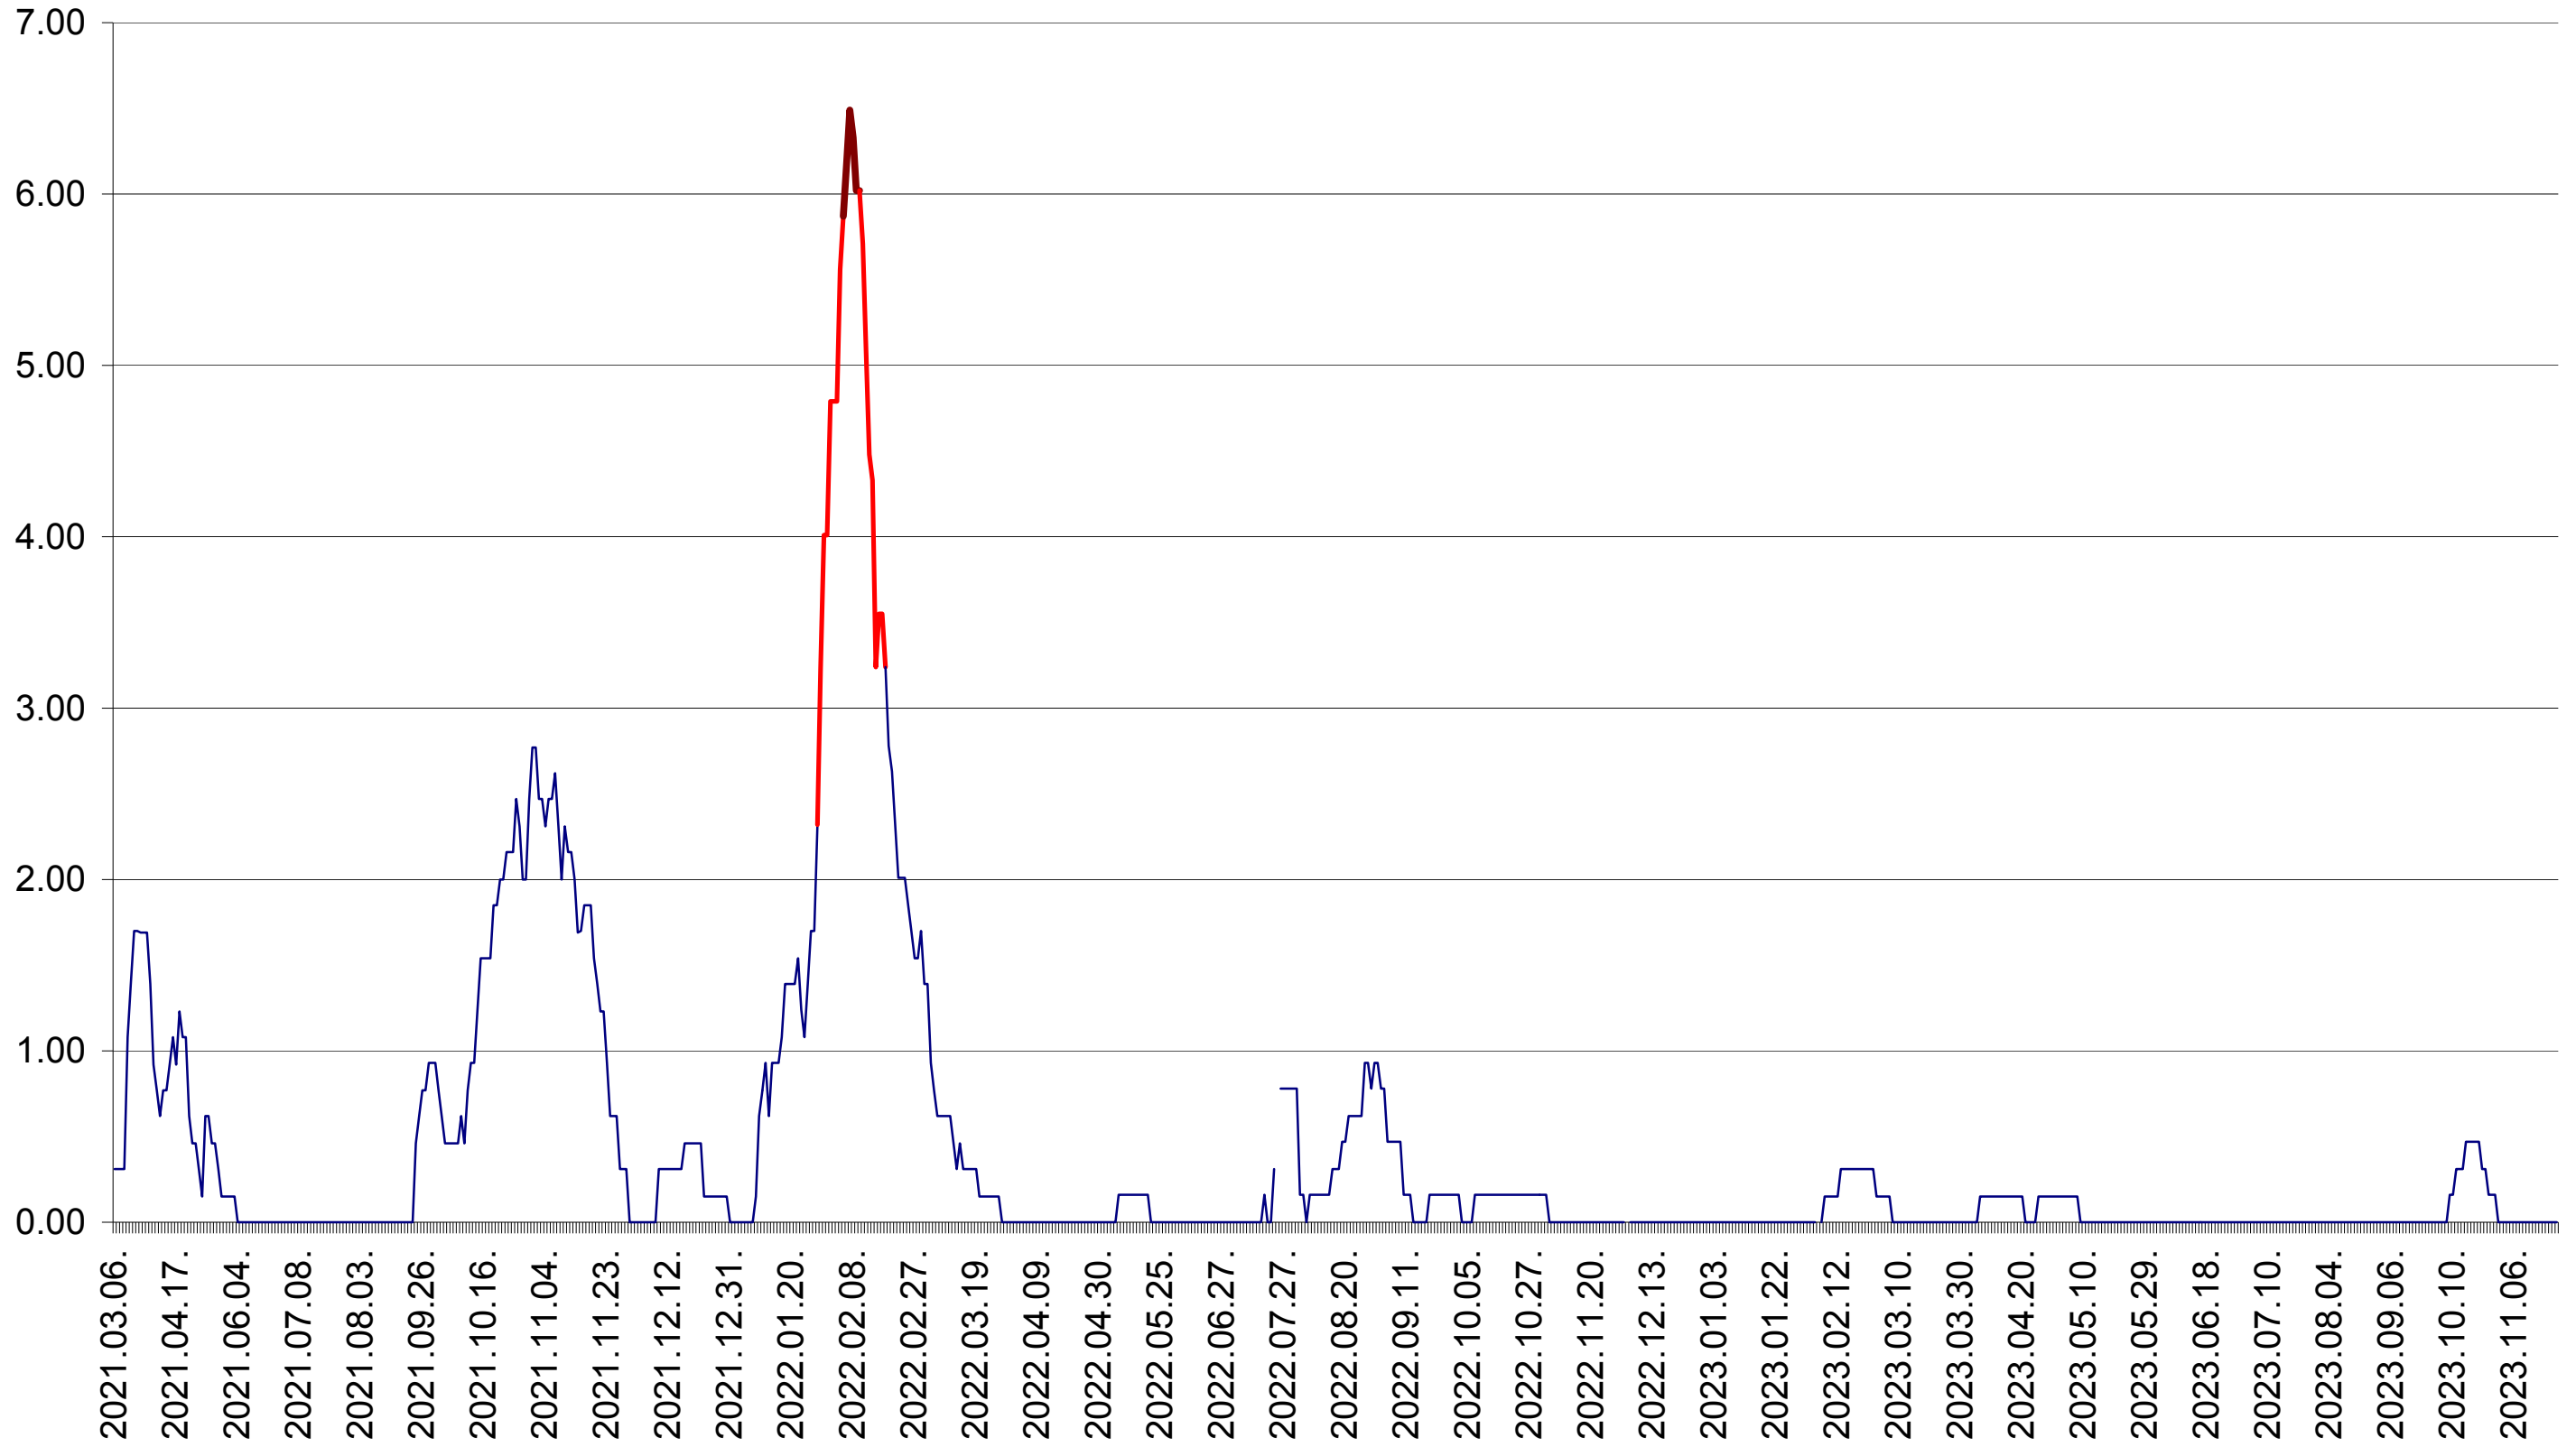

ORAȘ BĂLAN - Evolutia incidentei cumulate pe 14 zile la ‰ de locuitori
2021.03.07. - 2023.11.23.

BILBOR - Evolutia incidentei cumulate pe 14 zile la ‰ de locuitori
2021.03.07. - 2023.11.23.

ORAȘ BORSEC - Evolutia incidentei cumulate pe 14 zile la ‰ de locuitori
2021.03.07. - 2023.11.23.

BRĂDEȘTI - Evolutia incidentei cumulate pe 14 zile la ‰ de locuitori
2021.03.07. - 2023.11.23.

CĂPÂLNIȚA - Evolutia incidentei cumulate pe 14 zile la ‰ de locuitori
2021.03.07. - 2023.11.23.

CÂRȚA - Evolutia incidentei cumulate pe 14 zile la ‰ de locuitori
2021.03.07. - 2023.11.23.

CICEU - Evolutia incidentei cumulate pe 14 zile la ‰ de locuitori
2021.03.07. - 2023.11.23.

CIUCSÂNGEORGIU - Evolutia incidentei cumulate pe 14 zile la ‰ de locuitori
2021.03.07. - 2023.11.23.

CIUMANI - Evolutia incidentei cumulate pe 14 zile la ‰ de locuitori
2021.03.07. - 2023.11.23.

CORBU - Evolutia incidentei cumulate pe 14 zile la ‰ de locuitori
2021.03.07. - 2023.11.23.

CORUND - Evolutia incidentei cumulate pe 14 zile la ‰ de locuitori
2021.03.07. - 2023.11.23.

COZMENI - Evolutia incidentei cumulate pe 14 zile la ‰ de locuitori
2021.03.07. - 2023.11.23.