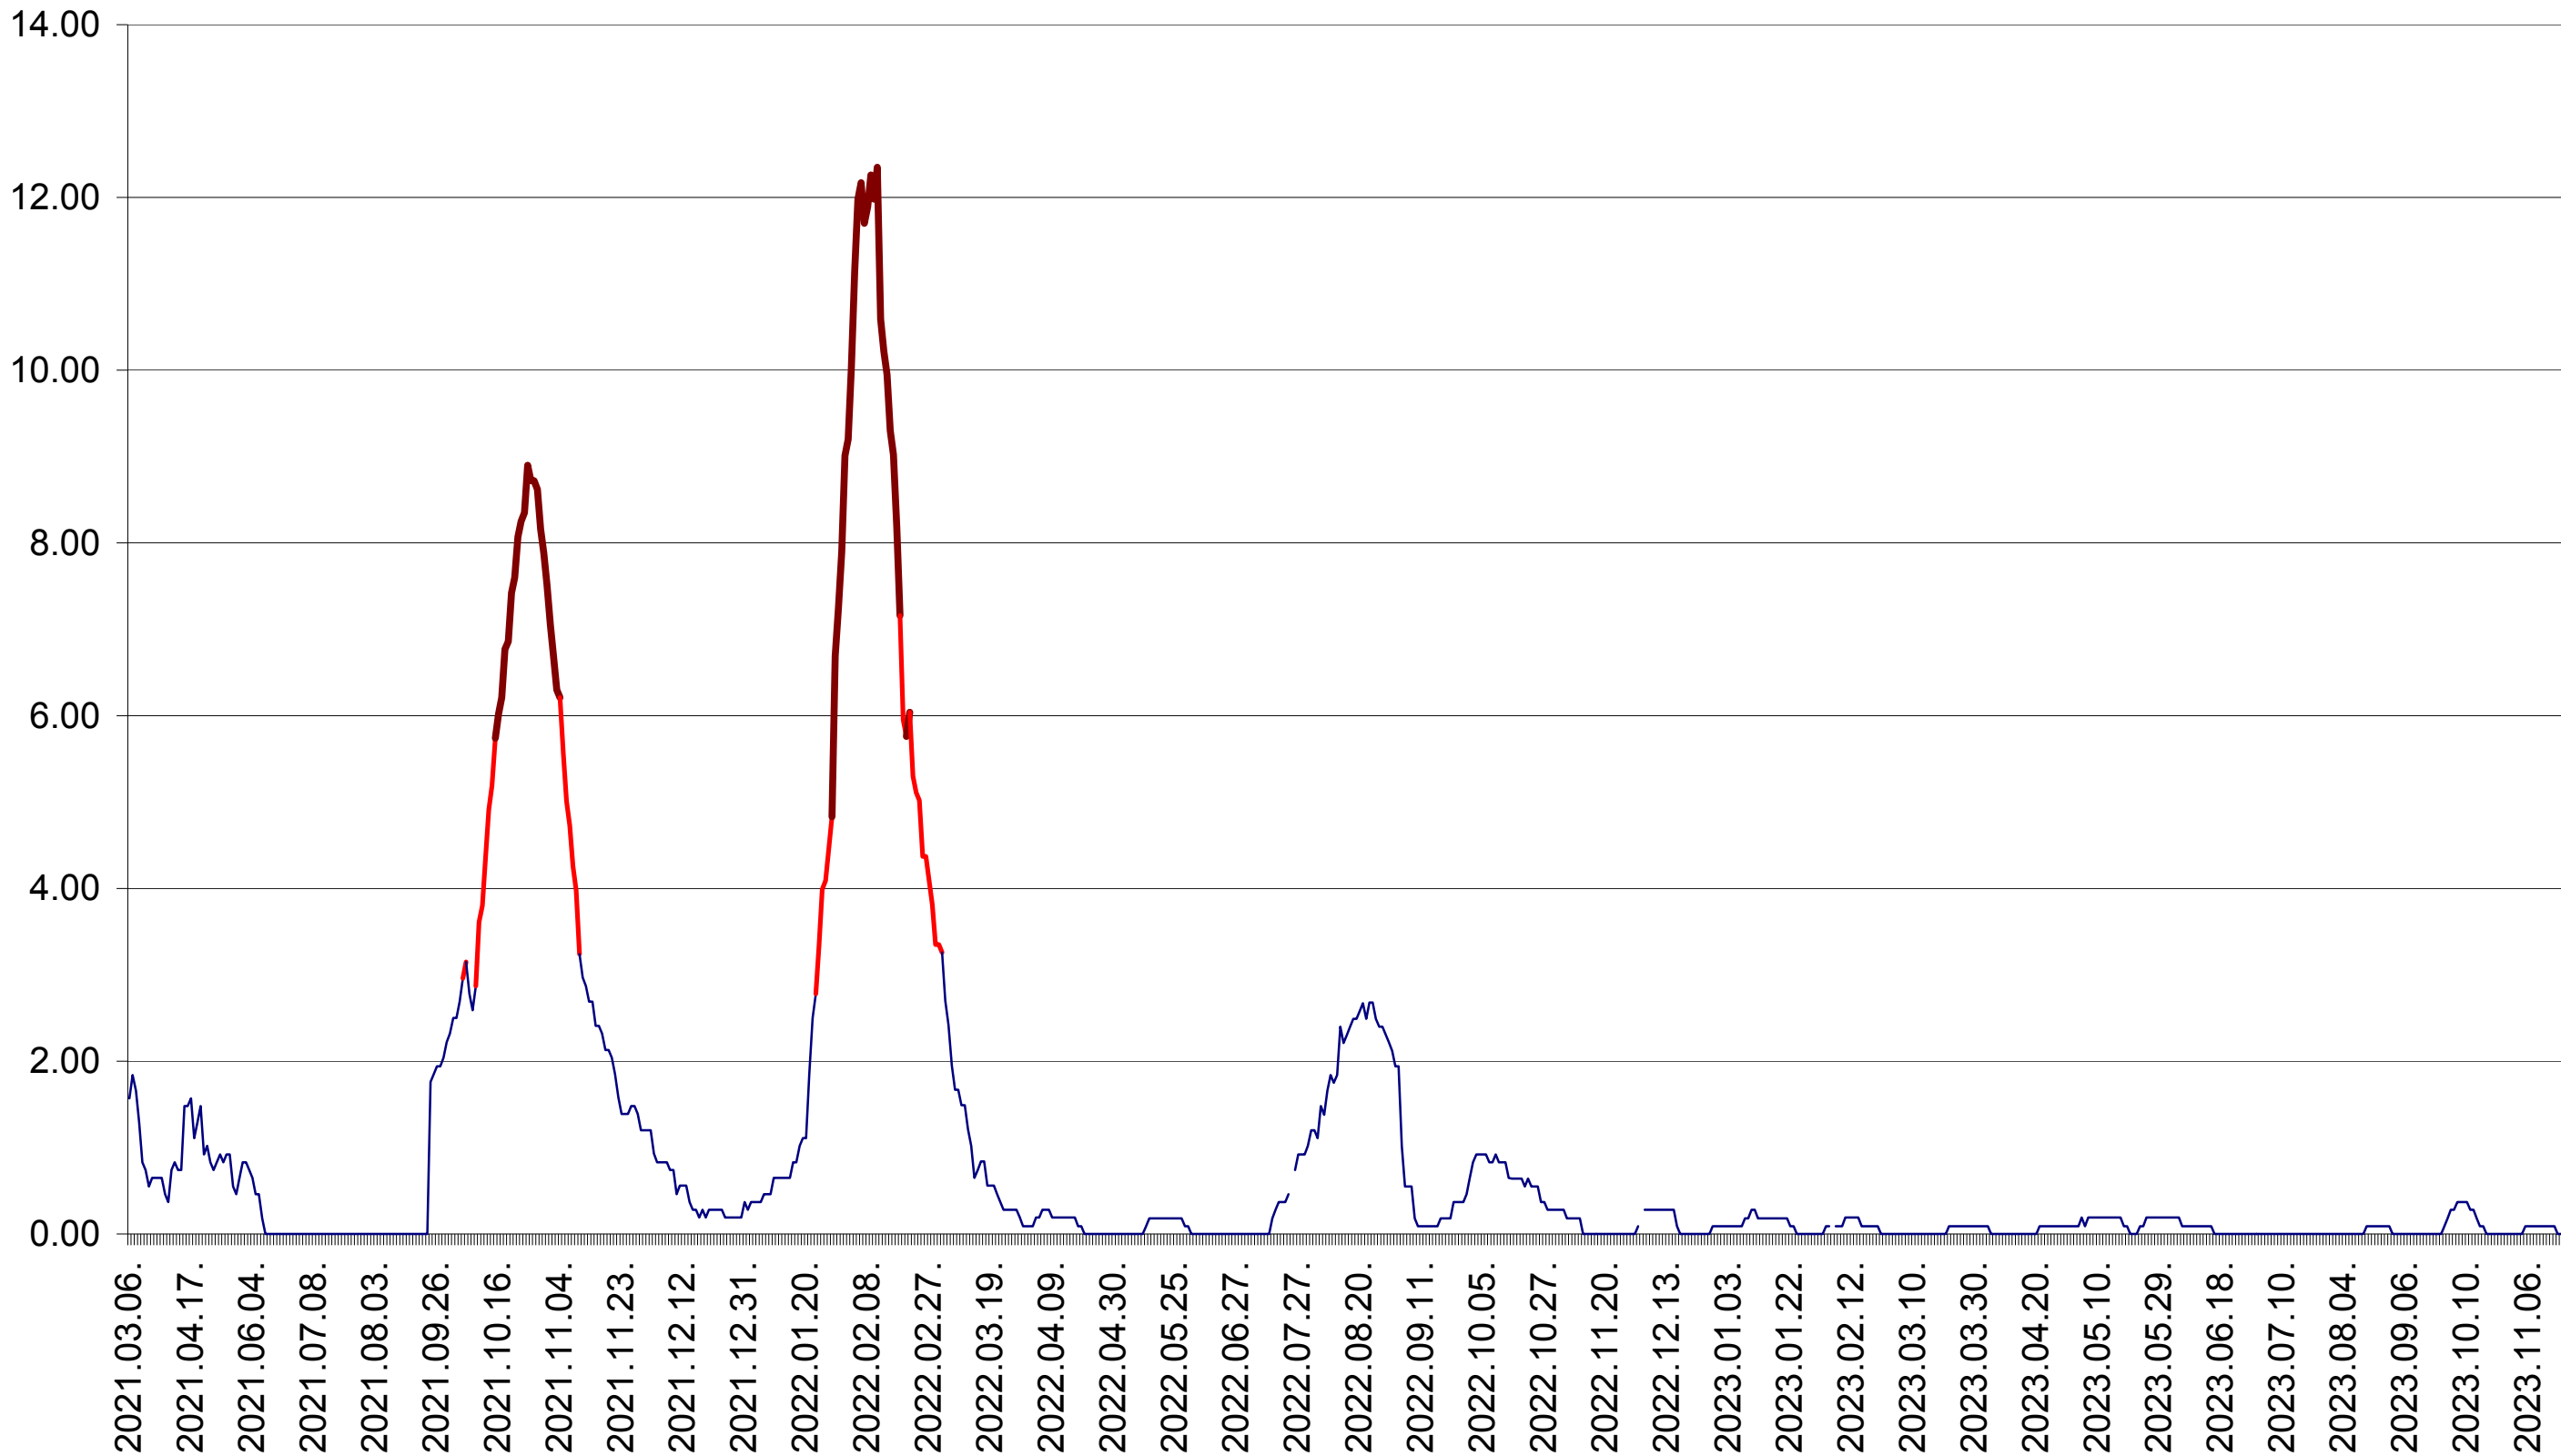

ORAȘ BĂLAN - Evolutia incidentei cumulate pe 14 zile la ‰ de locuitori
2021.03.07. - 2023.11.23.

BILBOR - Evolutia incidentei cumulate pe 14 zile la ‰ de locuitori
2021.03.07. - 2023.11.23.

ORAȘ BORSEC - Evolutia incidentei cumulate pe 14 zile la ‰ de locuitori
2021.03.07. - 2023.11.23.

CICEU - Evolutia incidentei cumulate pe 14 zile la ‰ de locuitori
2021.03.07. - 2023.11.23.

CIUCSÂNGEORGIU - Evolutia incidentei cumulate pe 14 zile la ‰ de locuitori
2021.03.07. - 2023.11.23.

CIUMANI - Evolutia incidentei cumulate pe 14 zile la ‰ de locuitori
2021.03.07. - 2023.11.23.

CORBU - Evolutia incidentei cumulate pe 14 zile la ‰ de locuitori
2021.03.07. - 2023.11.23.

CORUND - Evolutia incidentei cumulate pe 14 zile la ‰ de locuitori
2021.03.07. - 2023.11.23.

COZMENI - Evolutia incidentei cumulate pe 14 zile la ‰ de locuitori
2021.03.07. - 2023.11.23.

ORAȘ CRISTURU SECUIESC - Evolutia incidentei cumulate pe 14 zile la ‰ de locuitori
2021.03.07. - 2023.11.23.

DĂNEȘTI - Evolutia incidentei cumulate pe 14 zile la ‰ de locuitori
2021.03.07. - 2023.11.23.