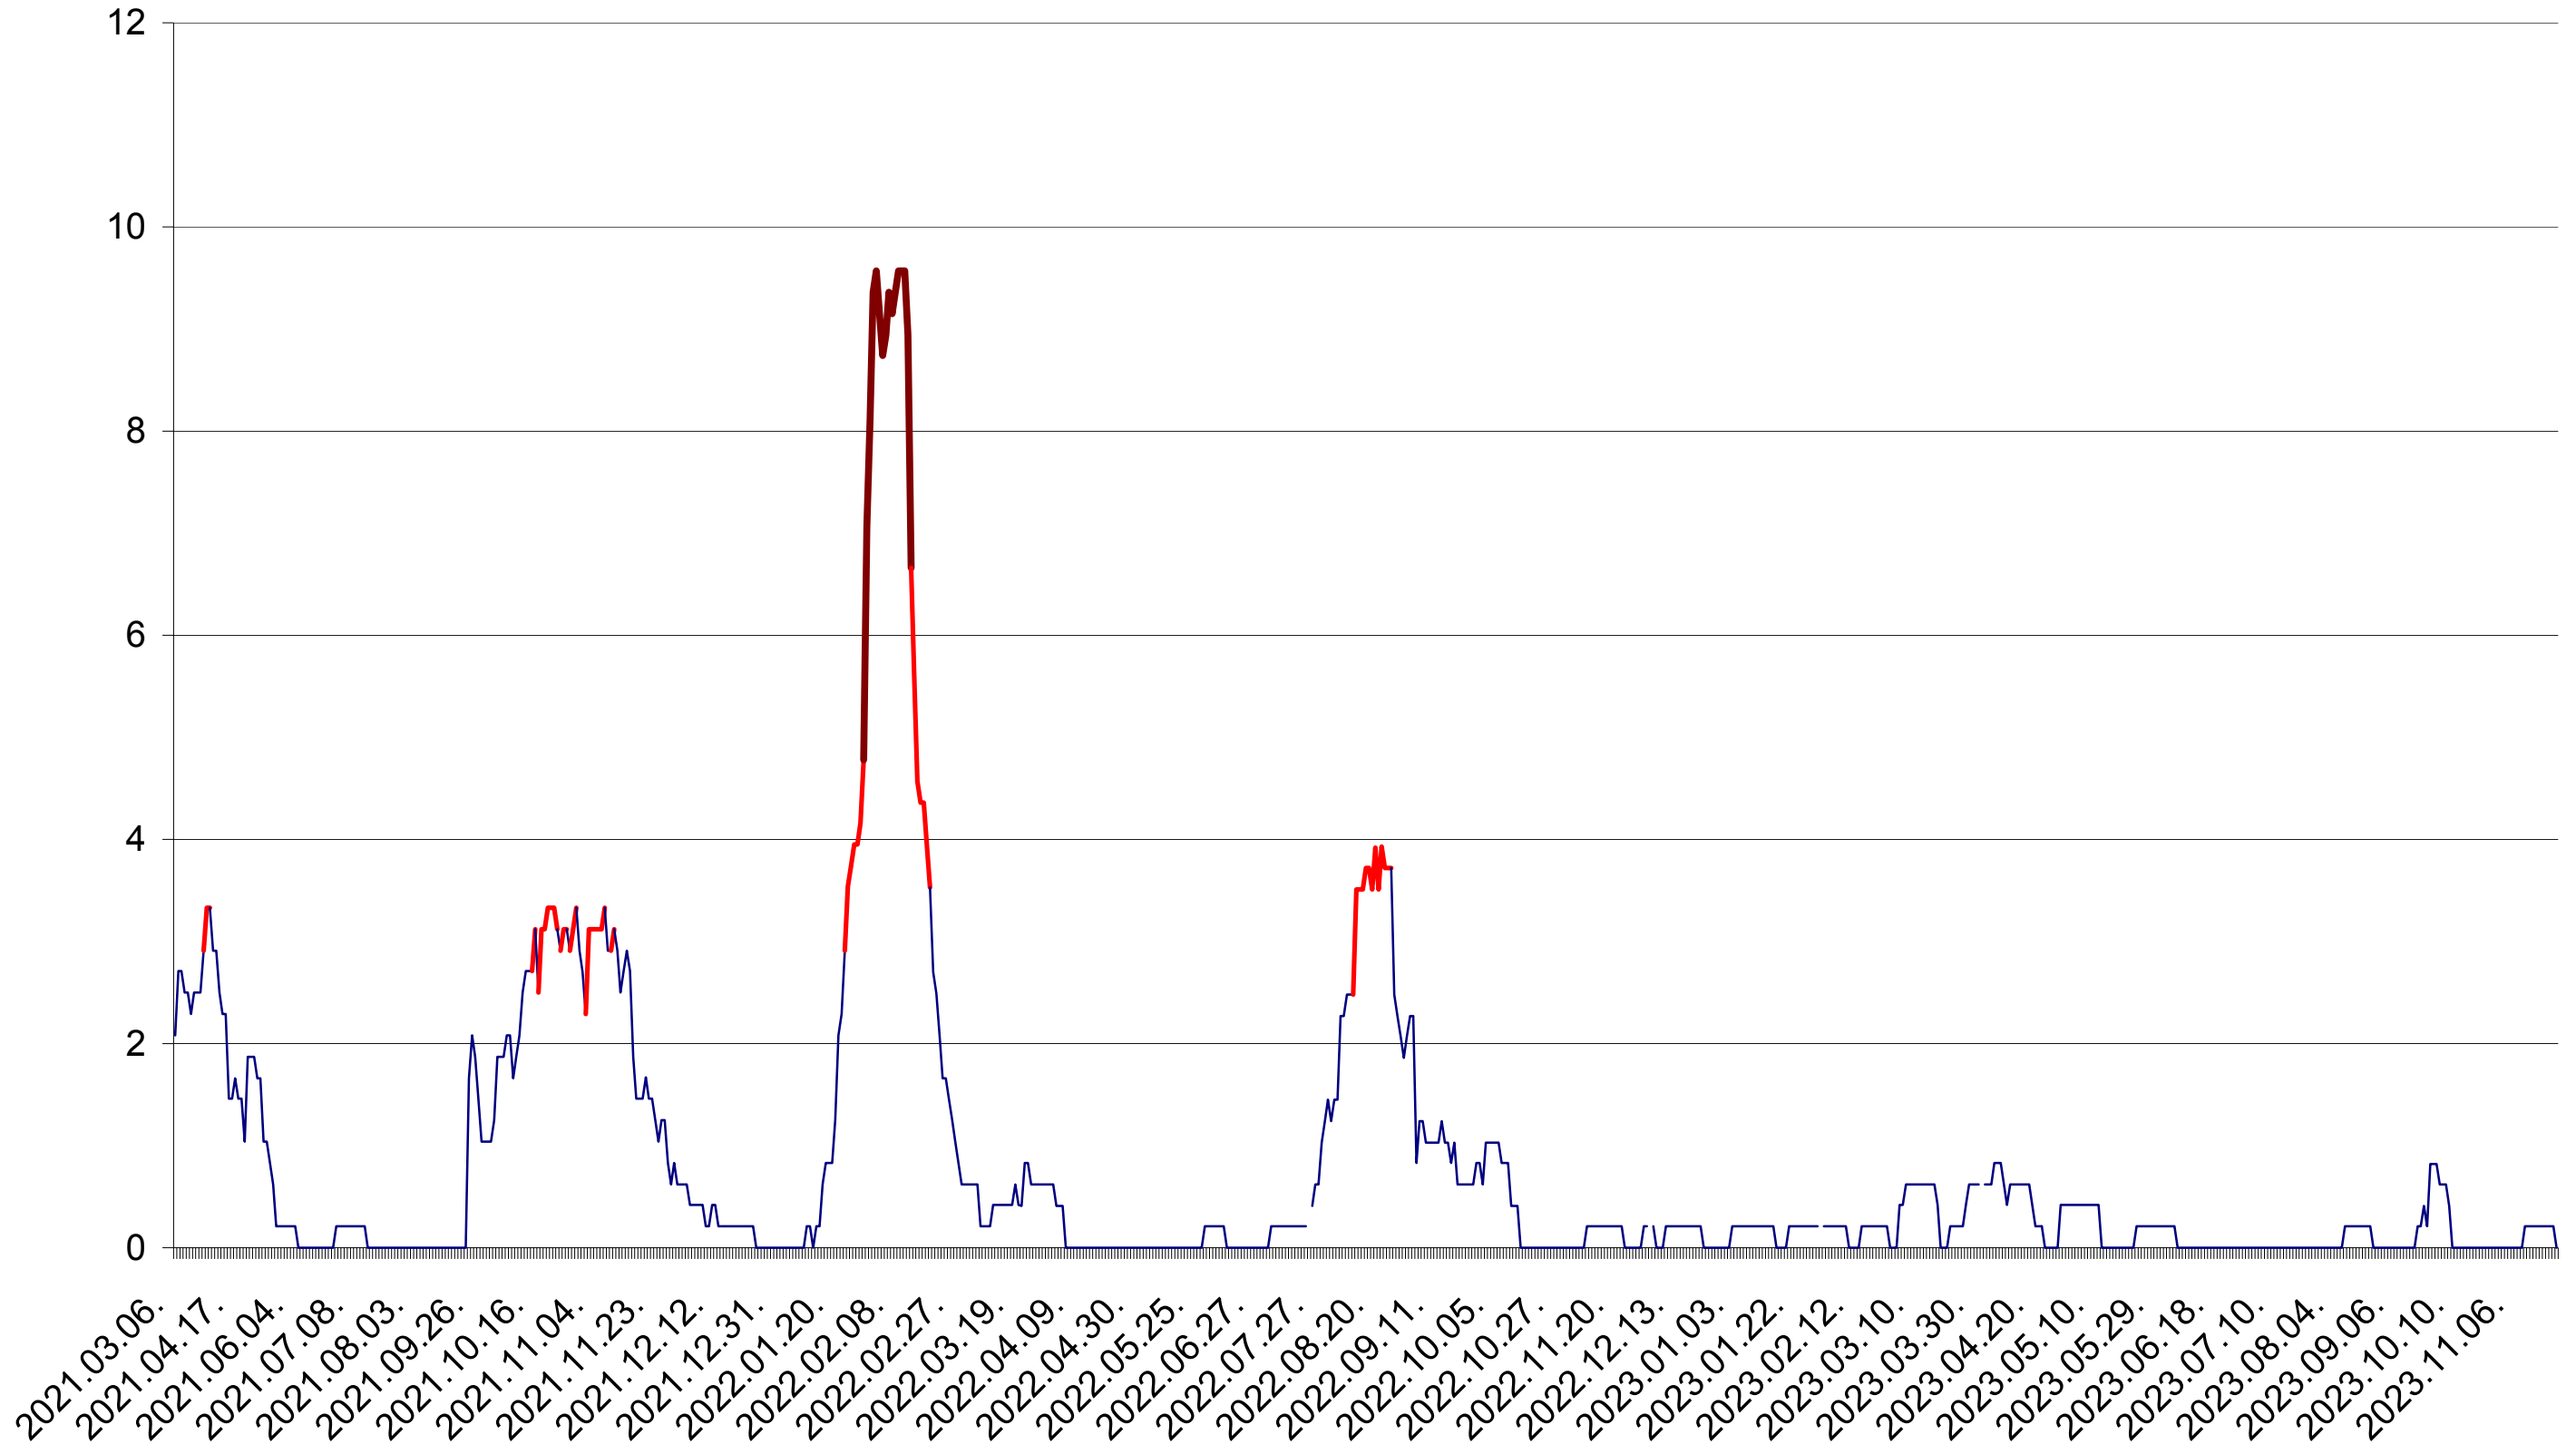

MUNICIPIUL GHEORGHENI - Evolutia incidentei cumulate pe 14 zile la ‰ de locuitori
2021.03.07. - 2023.11.23.

JOSENI - Evolutia incidentei cumulate pe 14 zile la ‰ de locuitori
2021.03.07. - 2023.11.23.

LĂZAREA - Evolutia incidentei cumulate pe 14 zile la ‰ de locuitori
2021.03.07. - 2023.11.23.

LELICENI - Evolutia incidentei cumulate pe 14 zile la ‰ de locuitori
2021.03.07. - 2023.11.23.

LUETA - Evolutia incidentei cumulate pe 14 zile la ‰ de locuitori
2021.03.07. - 2023.11.23.

LUNCA DE JOS - Evolutia incidentei cumulate pe 14 zile la ‰ de locuitori
2021.03.07. - 2023.11.23.

LUNCA DE SUS - Evolutia incidentei cumulate pe 14 zile la ‰ de locuitori
2021.03.07. - 2023.11.23.

LUPENI - Evolutia incidentei cumulate pe 14 zile la ‰ de locuitori
2021.03.07. - 2023.11.23.

MĂDĂRAȘ - Evolutia incidentei cumulate pe 14 zile la ‰ de locuitori
2021.03.07. - 2023.11.23.