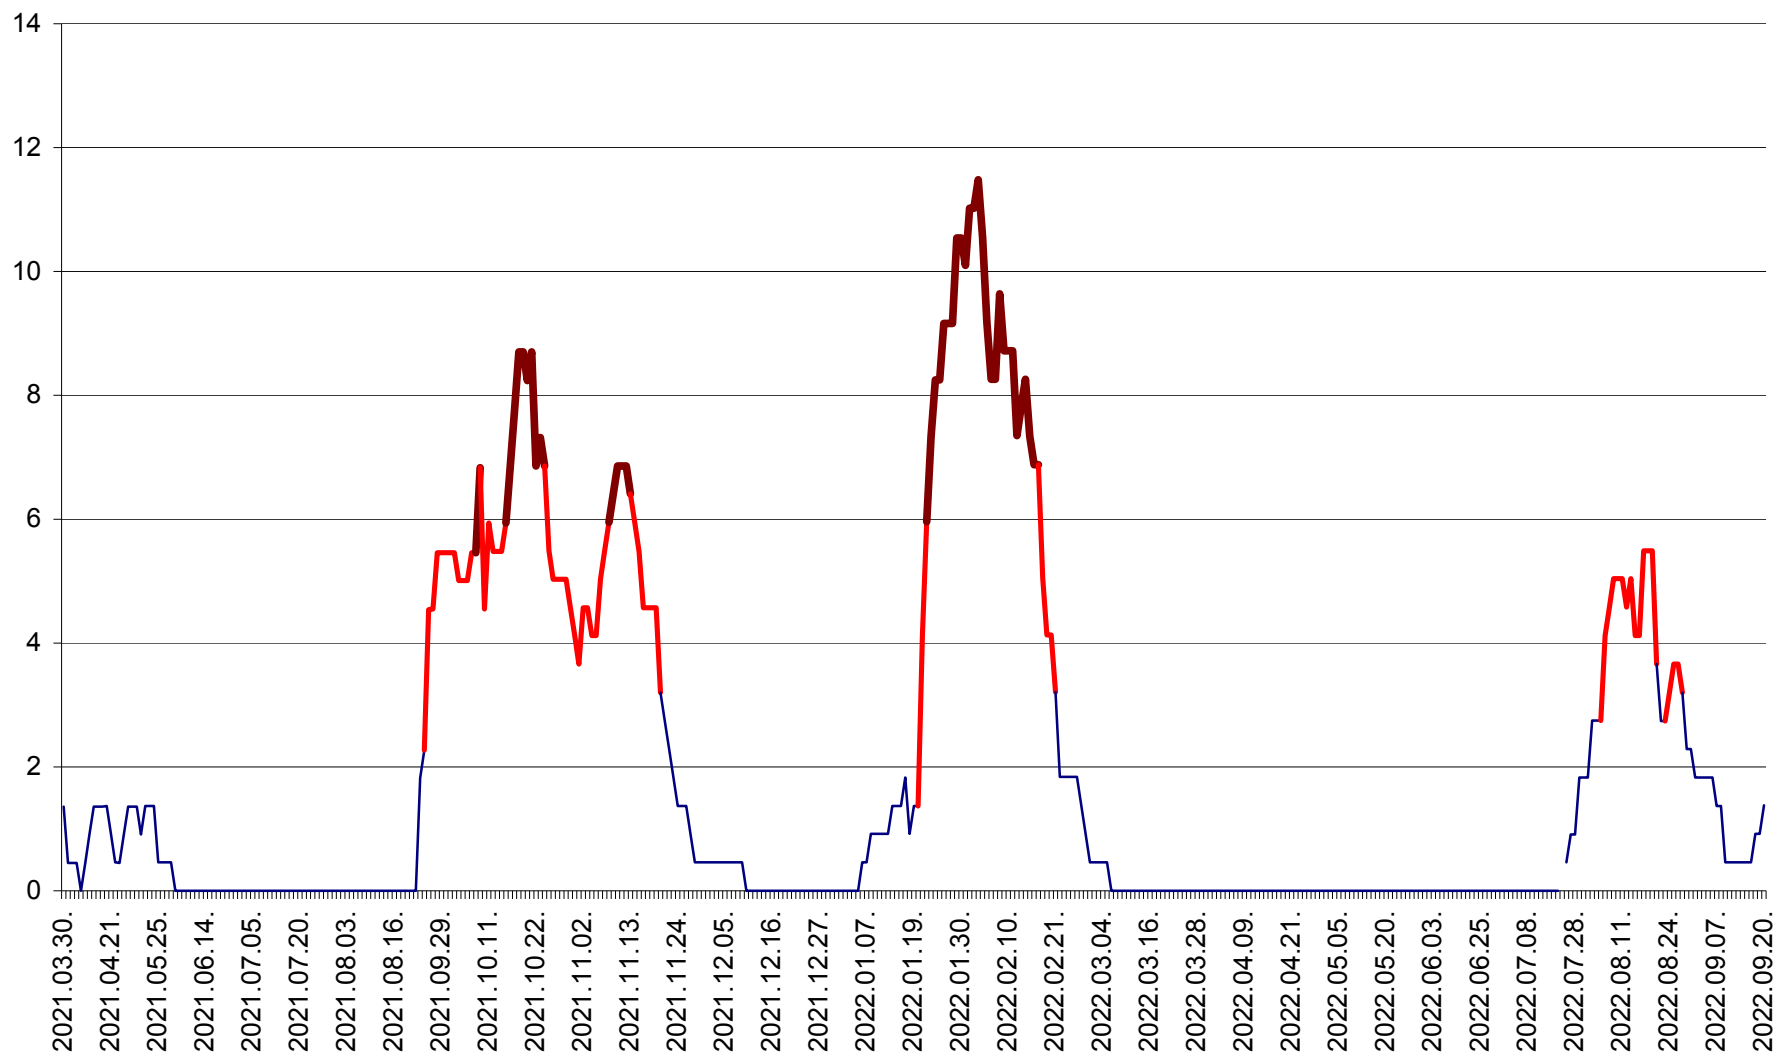

MUNICIPIUL GHEORGHENI - Evolutia incidentei cumulate pe 14 zile la % de locuitori
2021.04.01. - 2022.09.20.

JOSENI - Evolutia incidentei cumulate pe 14 zile la ‰ de locuitori
2021.04.01. - 2022.09.20.

LĂZAREA - Evolutia incidentei cumulate pe 14 zile la % de locuitori
2021.04.01. - 2022.09.20.

LELICENI - Evolutia incidentei cumulate pe 14 zile la ‰ de locuitori
2021.04.01. - 2022.09.20.

LUETA - Evolutia incidentei cumulate pe 14 zile la ‰ de locuitori
2021.04.01. - 2022.09.20.

LUNCA DE JOS - Evolutia incidentei cumulate pe 14 zile la ‰ de locuitori
2021.04.01. - 2022.09.20.

LUNCA DE SUS - Evolutia incidentei cumulate pe 14 zile la ‰ de locuitori
2021.04.01. - 2022.09.20.

LUPENI - Evolutia incidentei cumulate pe 14 zile la ‰ de locuitori
2021.04.01. - 2022.09.20.

MĂDĂRAȘ - Evolutia incidentei cumulate pe 14 zile la % de locuitori
2021.04.01. - 2022.09.20.