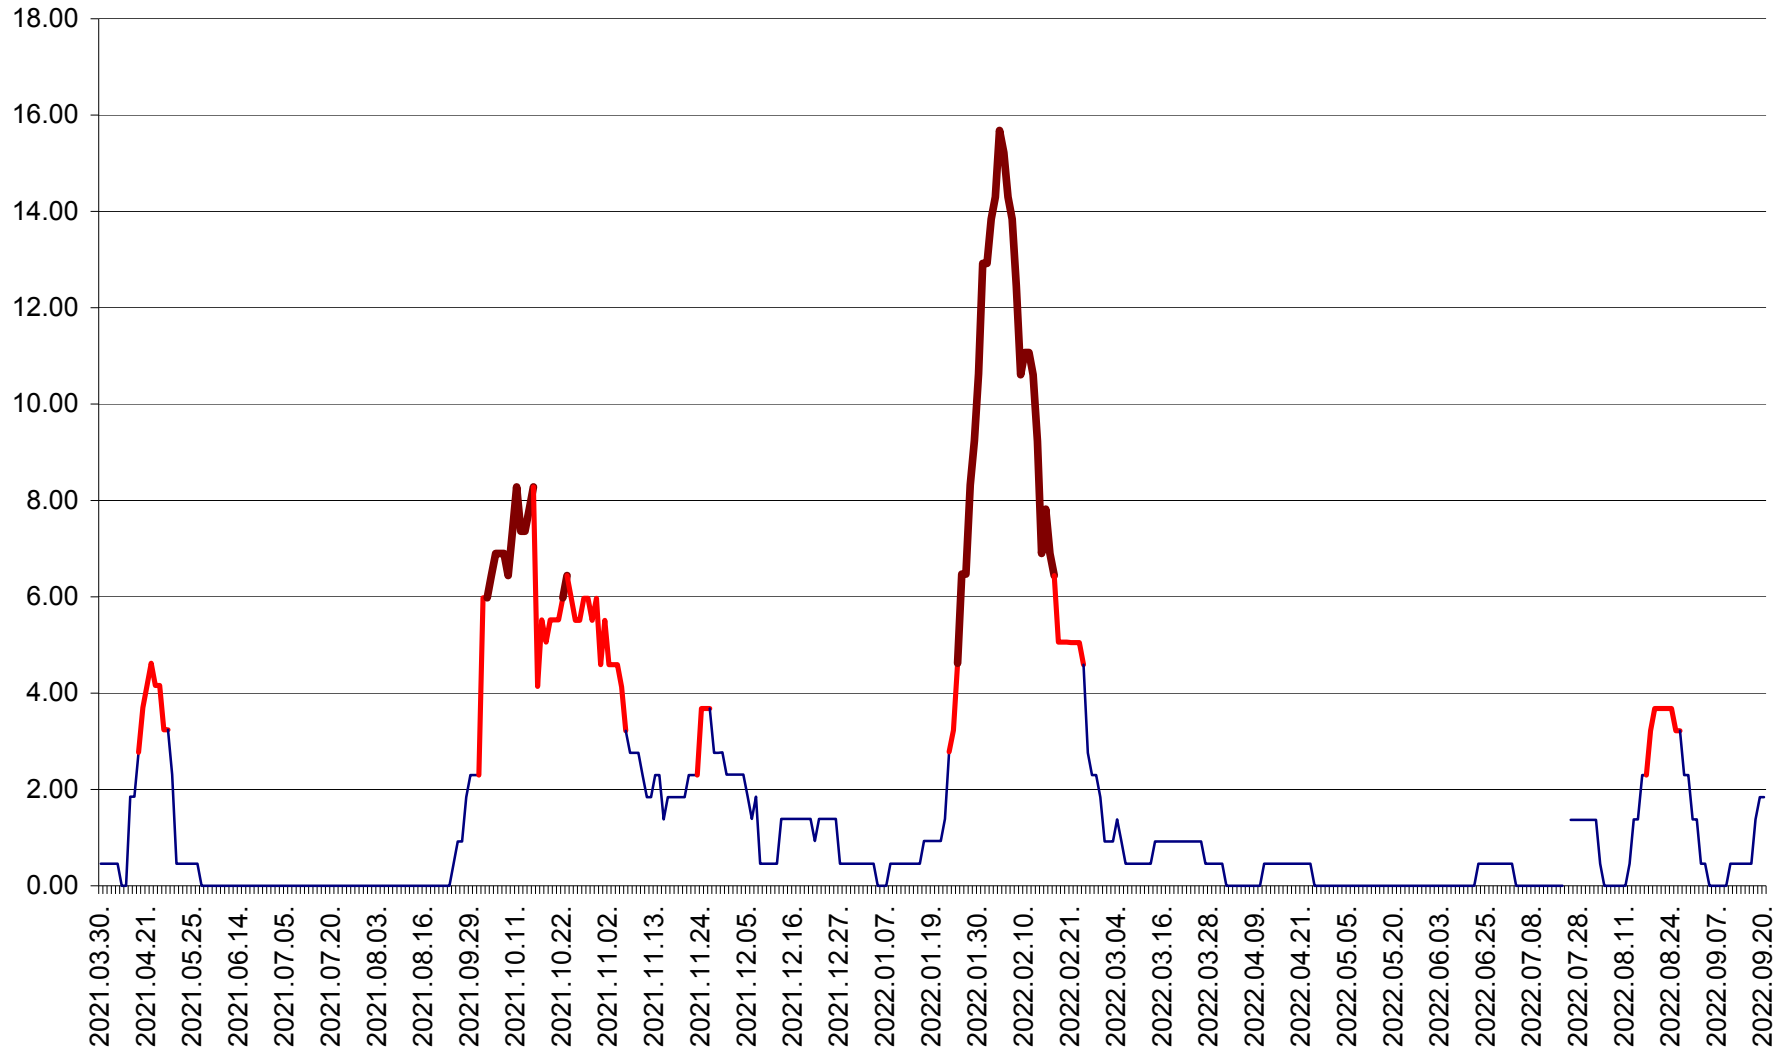

ATID - Evolutia incidentei cumulate pe 14 zile la % de locuitori
2021.04.01. - 2022.09.20.

AVRĂMEȘTI - Evolutia incidentei cumulate pe 14 zile la ‰ de locuitori
2021.04.01. - 2022.09.20.

ORAȘ BĂILE TUȘNAD - Evoluția incidenței cumulate pe 14 zile la ‰ de locuitori
2021.04.01. - 2022.09.20.

ORAȘ BĂLAN - Evoluția incidenței cumulate pe 14 zile la ‰ de locuitori
2021.04.01. - 2022.09.20.

BILBOR - Evolutia incidentei cumulate pe 14 zile la ‰ de locuitori
2021.04.01. - 2022.09.20.

ORAȘ BORSEC - Evolutia incidentei cumulate pe 14 zile la ‰ de locuitori
2021.04.01. - 2022.09.20.

BRĂDEȘTI - Evoluția incidenței cumulate pe 14 zile la ‰ de locuitori
2021.04.01. - 2022.09.20.

CĂPÂLNIȚA - Evolutia incidentei cumulate pe 14 zile la ‰ de locuitori
2021.04.01. - 2022.09.20.

CÂRȚA - Evolutia incidentei cumulate pe 14 zile la ‰ de locuitori
2021.04.01. - 2022.09.20.

CICEU - Evolutia incidentei cumulate pe 14 zile la ‰ de locuitori
2021.04.01. - 2022.09.20.

CIUCSÂNGEORGIU - Evolutia incidentei cumulate pe 14 zile la ‰ de locuitori
2021.04.01. - 2022.09.20.

CIUMANI - Evolutia incidentei cumulate pe 14 zile la ‰ de locuitori
2021.04.01. - 2022.09.20.