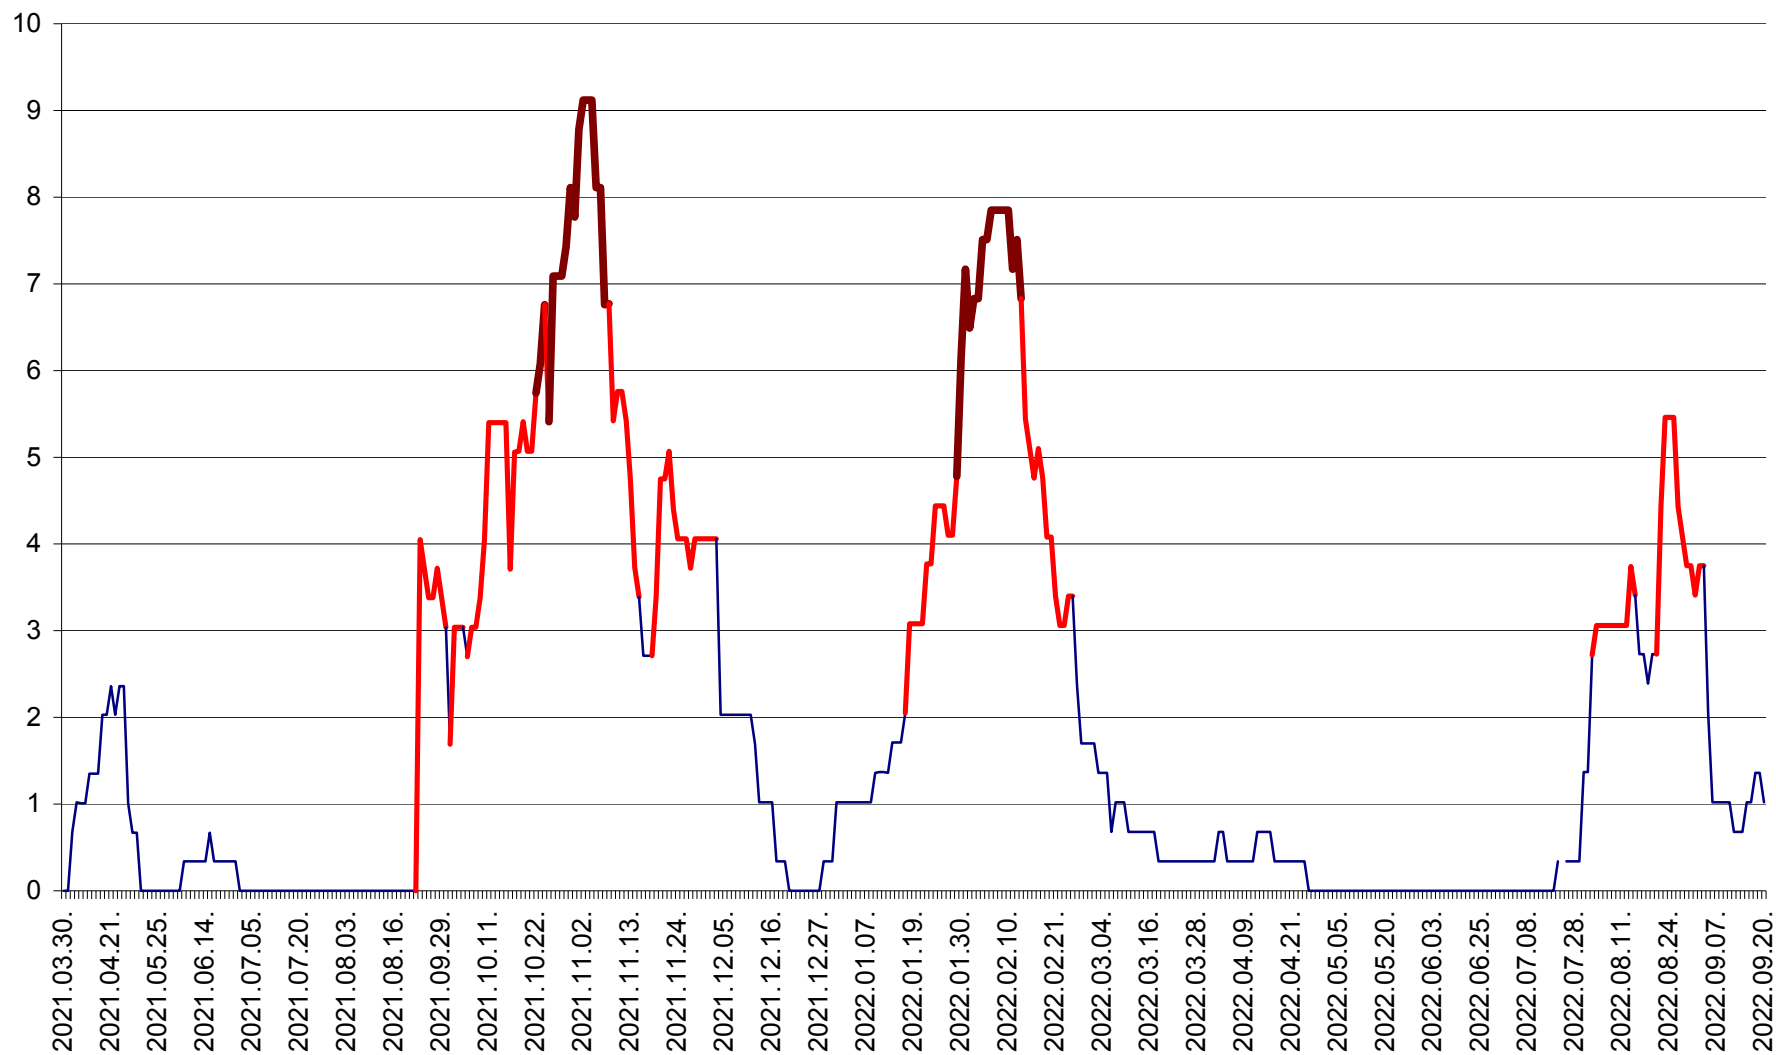

LELICENI - Evolutia incidentei cumulate pe 14 zile la ‰ de locuitori
2021.04.01. - 2022.09.20.

LUETA - Evolutia incidentei cumulate pe 14 zile la ‰ de locuitori
2021.04.01. - 2022.09.20.

LUNCA DE JOS - Evolutia incidentei cumulate pe 14 zile la ‰ de locuitori
2021.04.01. - 2022.09.20.

LUNCA DE SUS - Evolutia incidentei cumulate pe 14 zile la ‰ de locuitori
2021.04.01. - 2022.09.20.

LUPENI - Evolutia incidentei cumulate pe 14 zile la ‰ de locuitori
2021.04.01. - 2022.09.20.

MĂDĂRAȘ - Evolutia incidentei cumulate pe 14 zile la % de locuitori
2021.04.01. - 2022.09.20.

MĂRTINIȘ - Evolutia incidentei cumulate pe 14 zile la ‰ de locuitori
2021.04.01. - 2022.09.20.

MEREȘTI - Evolția incidenței cumulate pe 14 zile la ‰ de locuitori
2021.04.01. - 2022.09.20.

MUNICIPIUL MIERCUREA-CIUC - Evolutia incidentei cumulate pe 14 zile la ‰ de locuitori
2021.04.01. - 2022.09.20.