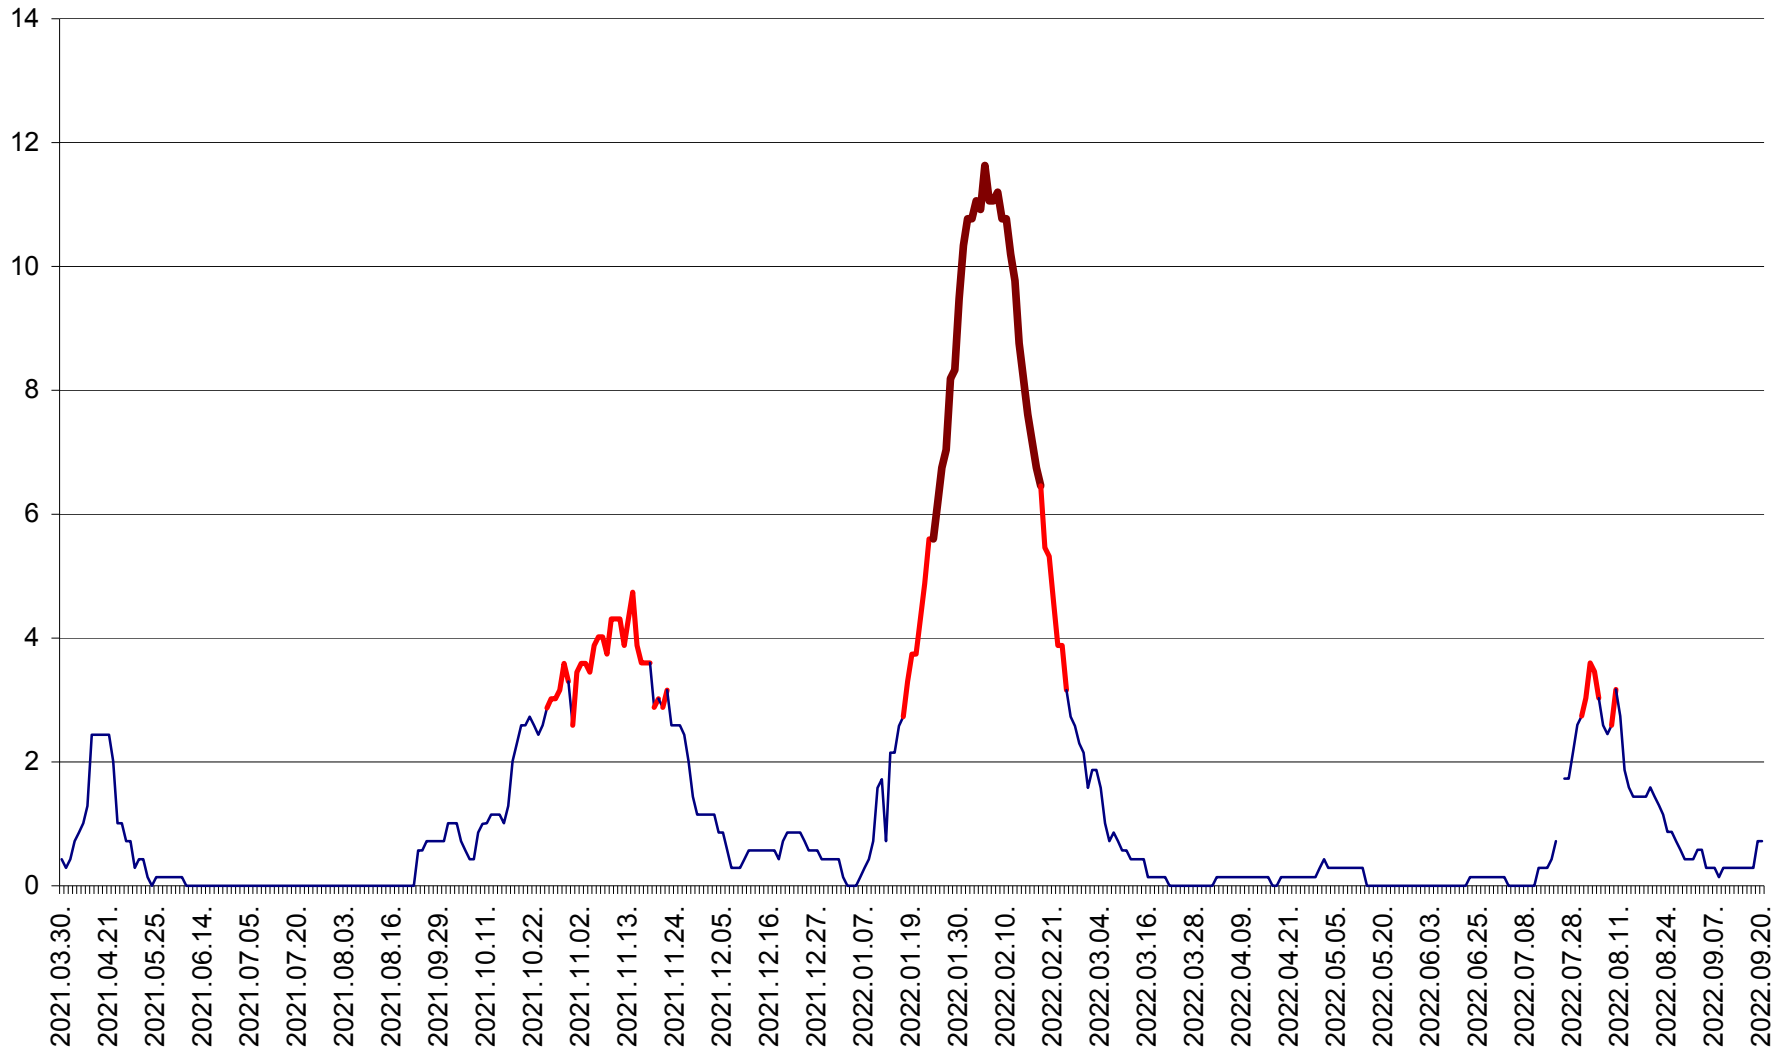

MIHĂILENI - Evolutia incidentei cumulate pe 14 zile la ‰ de locuitori
2021.04.01. - 2022.09.20.

MUGENI - Evolutia incidentei cumulate pe 14 zile la ‰ de locuitori
2021.04.01. - 2022.09.20.

OCLAND - Evolutia incidentei cumulate pe 14 zile la ‰ de locuitori
2021.04.01. - 2022.09.20.

MUNICIPIUL ODORHEIU SECUIESC - Evolutia incidentei cumulate pe 14 zile la ‰ de locuitori
2021.04.01. - 2022.09.20.

PĂULENI-CIUC - Evolutia incidentei cumulate pe 14 zile la ‰ de locuitori
2021.04.01. - 2022.09.20.

PLĂIEȘII DE JOS - Evoluția incidenței cumulate pe 14 zile la ‰ de locuitori
2021.04.01. - 2022.09.20.

PORUMBENI - Evolutia incidentei cumulate pe 14 zile la ‰ de locuitori
2021.04.01. - 2022.09.20.

PRAID - Evolutia incidentei cumulate pe 14 zile la ‰ de locuitori
2021.04.01. - 2022.09.20.