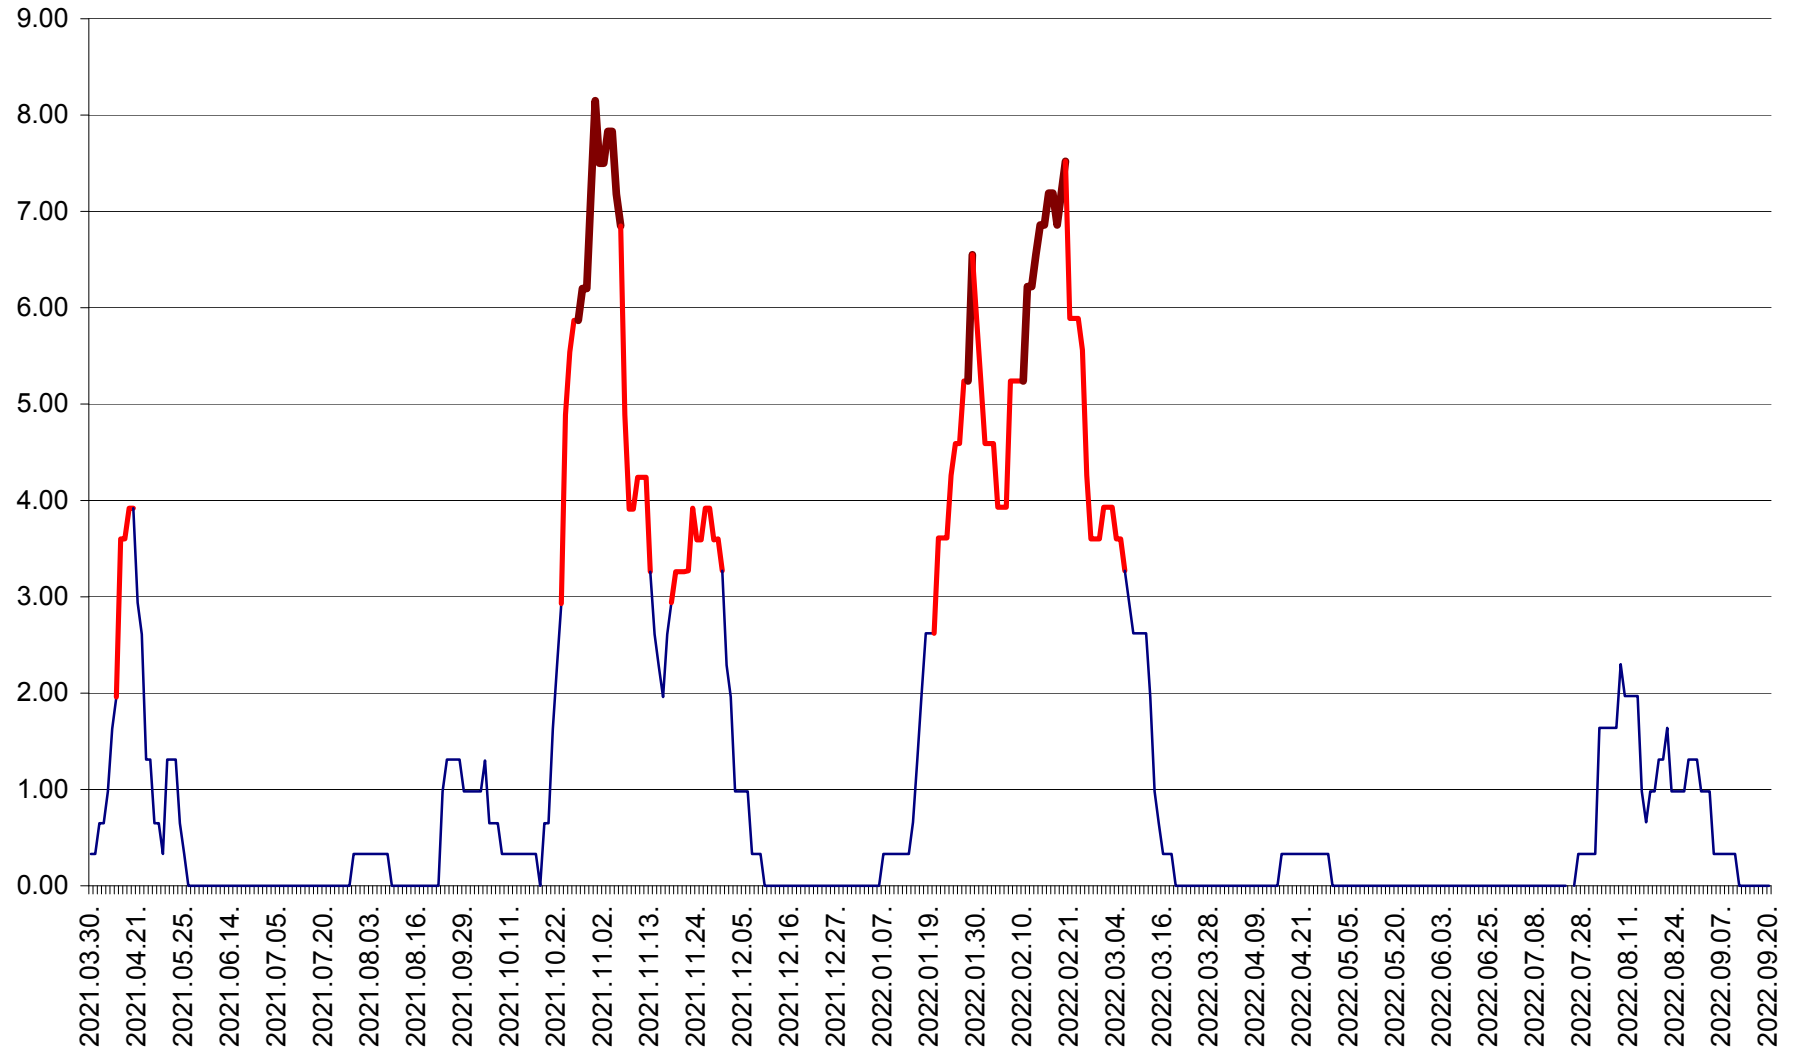

ATID - Evolutia incidentei cumulate pe 14 zile la % de locuitori
2021.04.01. - 2022.09.20.

AVRĂMEȘTI - Evolutia incidentei cumulate pe 14 zile la ‰ de locuitori
2021.04.01. - 2022.09.20.

ORAȘ BĂILE TUȘNAD - Evoluția incidenței cumulate pe 14 zile la ‰ de locuitori
2021.04.01. - 2022.09.20.

ORAȘ BĂLAN - Evoluția incidenței cumulate pe 14 zile la ‰ de locuitori
2021.04.01. - 2022.09.20.

BILBOR - Evolutia incidentei cumulate pe 14 zile la ‰ de locuitori
2021.04.01. - 2022.09.20.

ORAȘ BORSEC - Evolutia incidentei cumulate pe 14 zile la ‰ de locuitori
2021.04.01. - 2022.09.20.

BRĂDEȘTI - Evoluția incidenței cumulate pe 14 zile la ‰ de locuitori
2021.04.01. - 2022.09.20.

CĂPÂLNIȚA - Evolutia incidentei cumulate pe 14 zile la ‰ de locuitori
2021.04.01. - 2022.09.20.

CÂRȚA - Evolutia incidentei cumulate pe 14 zile la ‰ de locuitori
2021.04.01. - 2022.09.20.