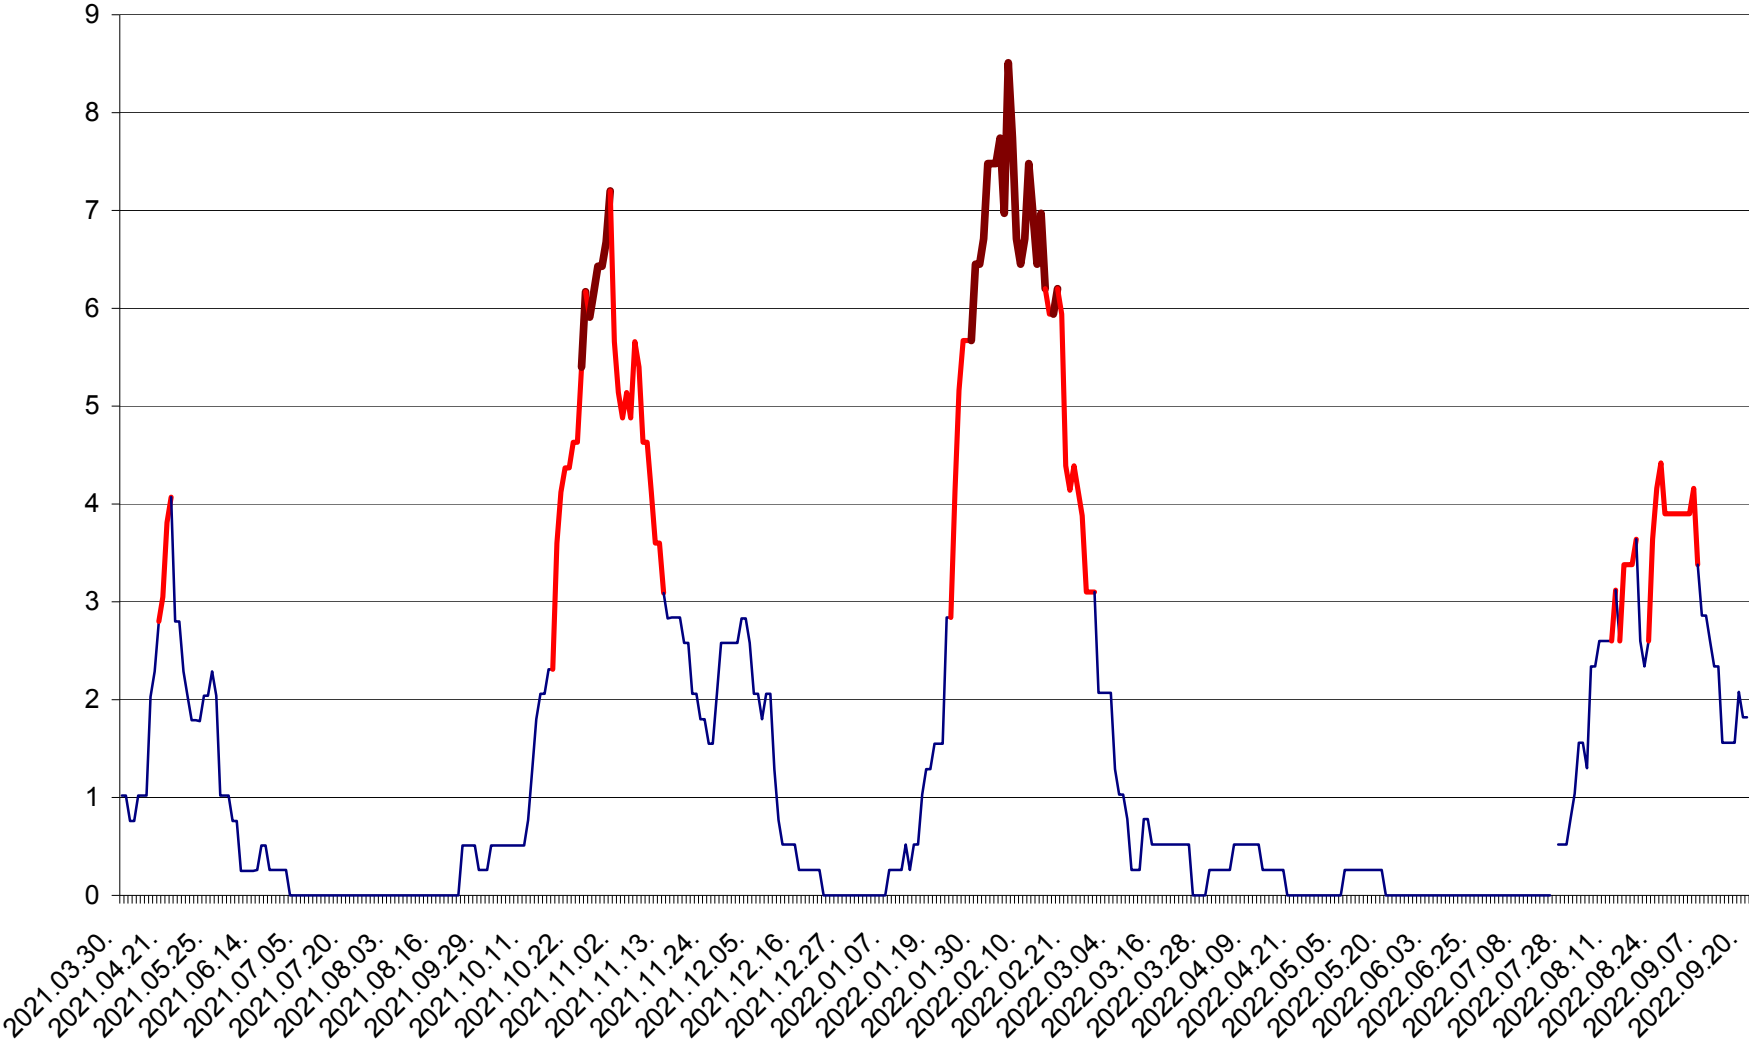

SÂNSIMION - Evolutia incidentei cumulate pe 14 zile la ‰ de locuitori
2021.04.01. - 2022.09.20.

SÂNTIMBRU - Evolutia incidentei cumulate pe 14 zile la ‰ de locuitori
2021.04.01. - 2022.09.20.

SĂRMAȘ - Evolutia incidentei cumulate pe 14 zile la ‰ de locuitori
2021.04.01. - 2022.09.20.

SATU MARE - Evolutia incidentei cumulate pe 14 zile la ‰ de locuitori
2021.04.01. - 2022.09.20.

SECUIENI - Evolutia incidentei cumulate pe 14 zile la ‰ de locuitori
2021.04.01. - 2022.09.20.

SICULENI - Evolutia incidentei cumulate pe 14 zile la ‰ de locuitori
2021.04.01. - 2022.09.20.

ȘIMONEȘTI - Evolutia incidentei cumulate pe 14 zile la ‰ de locuitori
2021.04.01. - 2022.09.20.

SUBCETATE - Evolutia incidentei cumulate pe 14 zile la ‰ de locuitori
2021.04.01. - 2022.09.20.

SUSENI - Evolutia incidentei cumulate pe 14 zile la ‰ de locuitori
2021.04.01. - 2022.09.20.