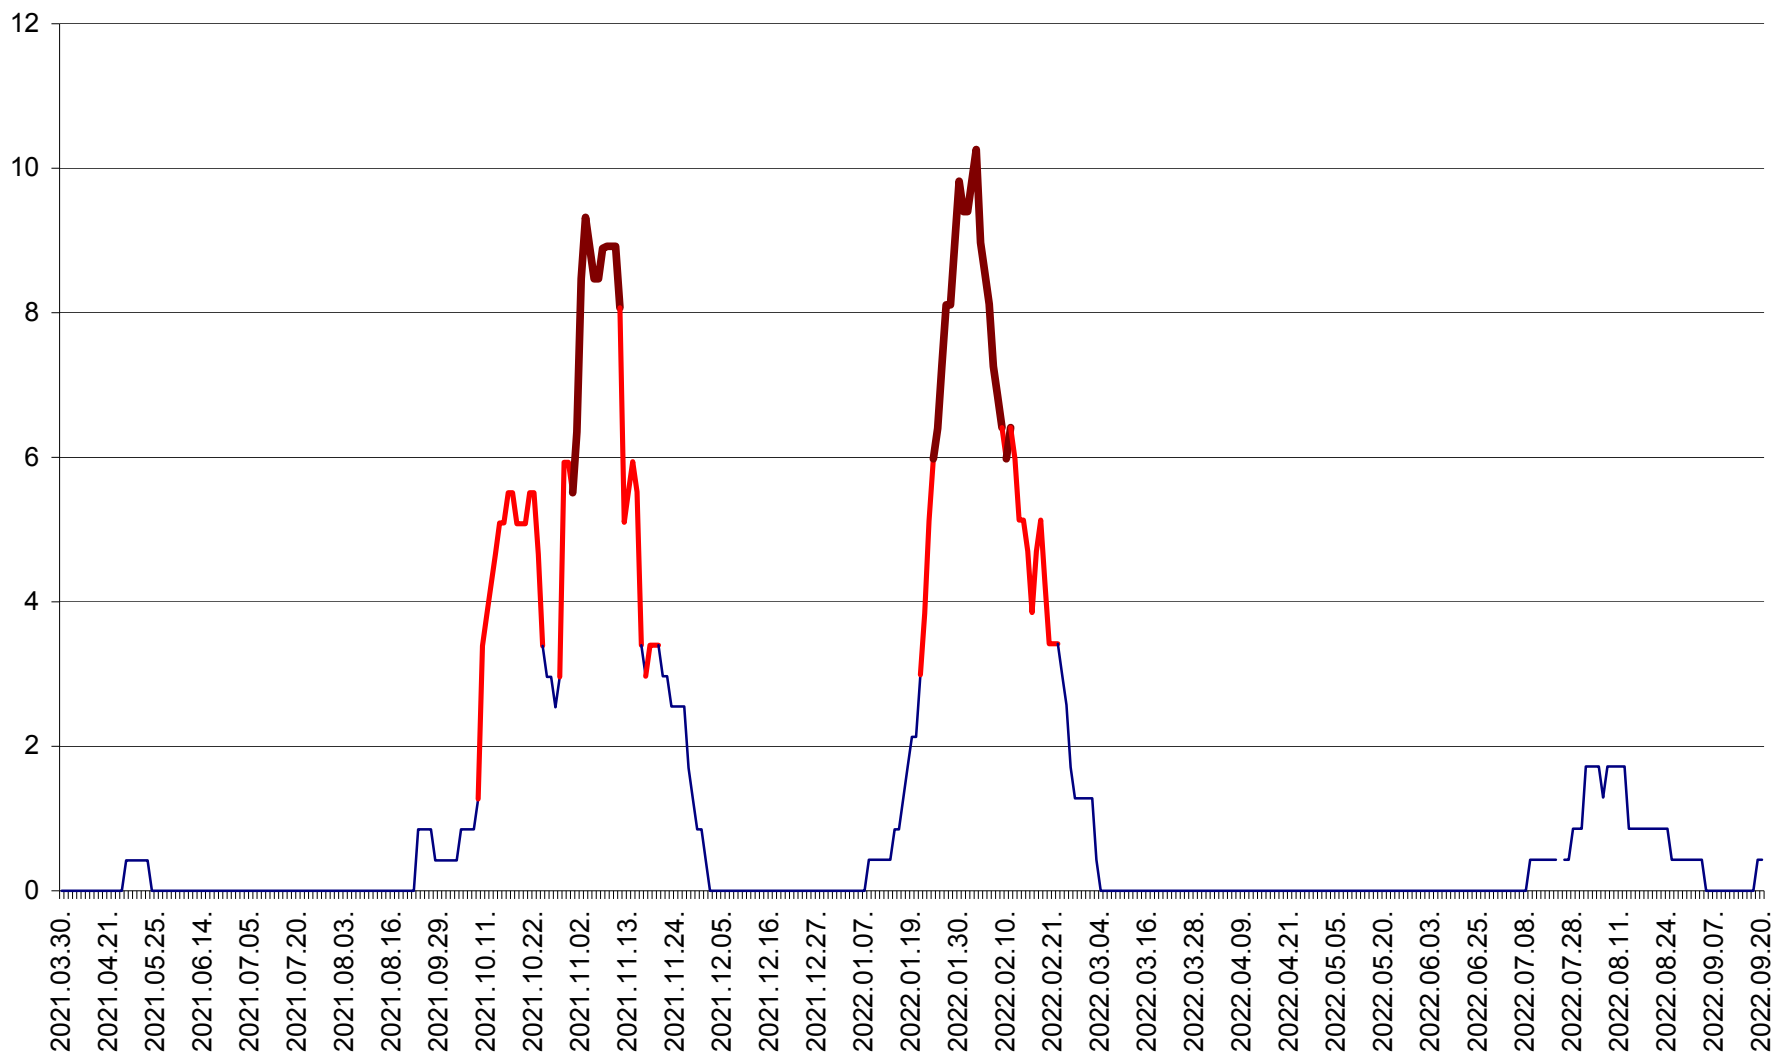

PLĂIEȘII DE JOS - Evoluția incidenței cumulate pe 14 zile la ‰ de locuitori
2021.04.01. - 2022.09.20.

PORUMBENI - Evolutia incidentei cumulate pe 14 zile la ‰ de locuitori
2021.04.01. - 2022.09.20.

PRAID - Evolutia incidentei cumulate pe 14 zile la ‰ de locuitori
2021.04.01. - 2022.09.20.

RACU - Evolutia incidentei cumulate pe 14 zile la ‰ de locuitori
2021.04.01. - 2022.09.20.

REMETEA - Evolutia incidentei cumulate pe 14 zile la ‰ de locuitori
2021.04.01. - 2022.09.20.

SĂCEL - Evolutia incidentei cumulate pe 14 zile la ‰ de locuitori
2021.04.01. - 2022.09.20.

SÂNCRĂIENI - Evolutia incidentei cumulate pe 14 zile la ‰ de locuitori
2021.04.01. - 2022.09.20.

SÂNDOMIC - Evolutia incidentei cumulate pe 14 zile la ‰ de locuitori
2021.04.01. - 2022.09.20.

SÂNMARTIN - Evolutia incidentei cumulate pe 14 zile la ‰ de locuitori
2021.04.01. - 2022.09.20.