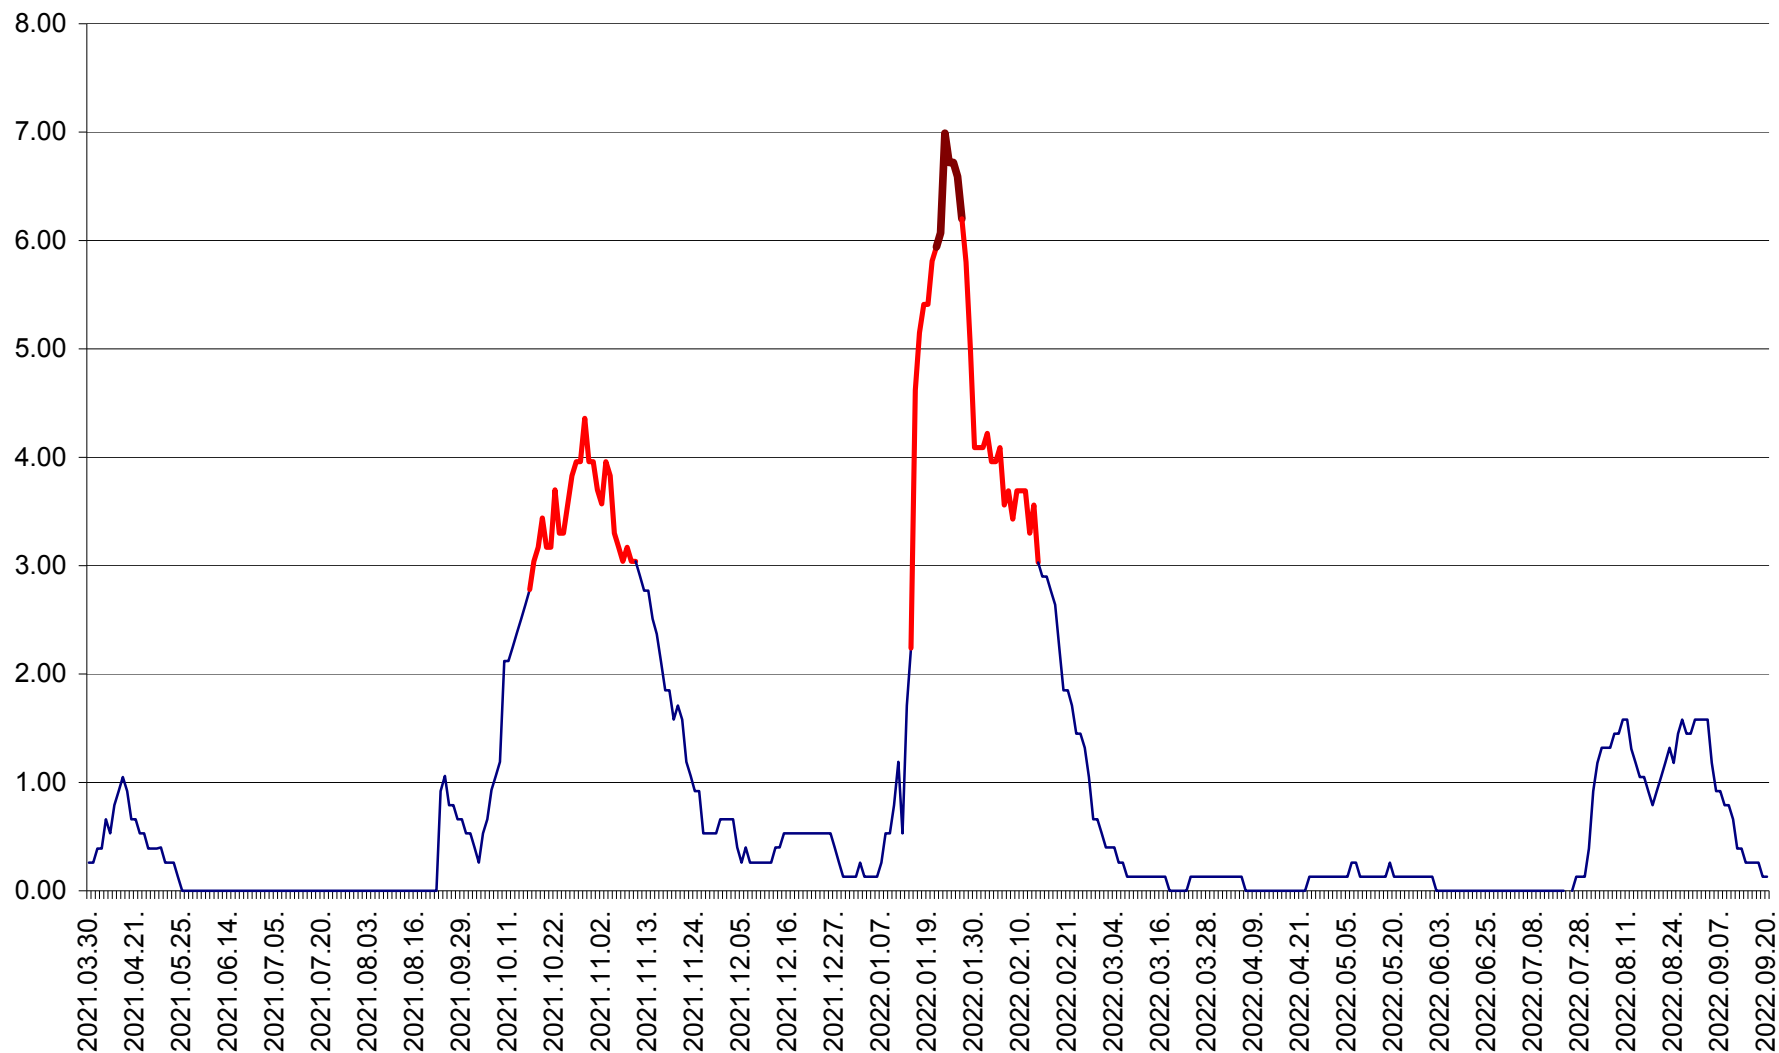

TUȘNAD - Evolutia incidentei cumulate pe 14 zile la ‰ de locuitori
2021.04.01. - 2022.09.20.

ULIEȘ - Evoluția incidenței cumulate pe 14 zile la ‰ de locuitori
2021.04.01. - 2022.09.20.

VĂRȘAG - Evolutia incidentei cumulate pe 14 zile la ‰ de locuitori
2021.04.01. - 2022.09.20.

ORAȘ VLĂHIȚA - Evolutia incidentei cumulate pe 14 zile la ‰ de locuitori
2021.04.01. - 2022.09.20.

VOȘLĂBENI - Evolutia incidentei cumulate pe 14 zile la ‰ de locuitori
2021.04.01. - 2022.09.20.

ZETEA - Evolutia incidentei cumulate pe 14 zile la ‰ de locuitori
2021.04.01. - 2022.09.20.