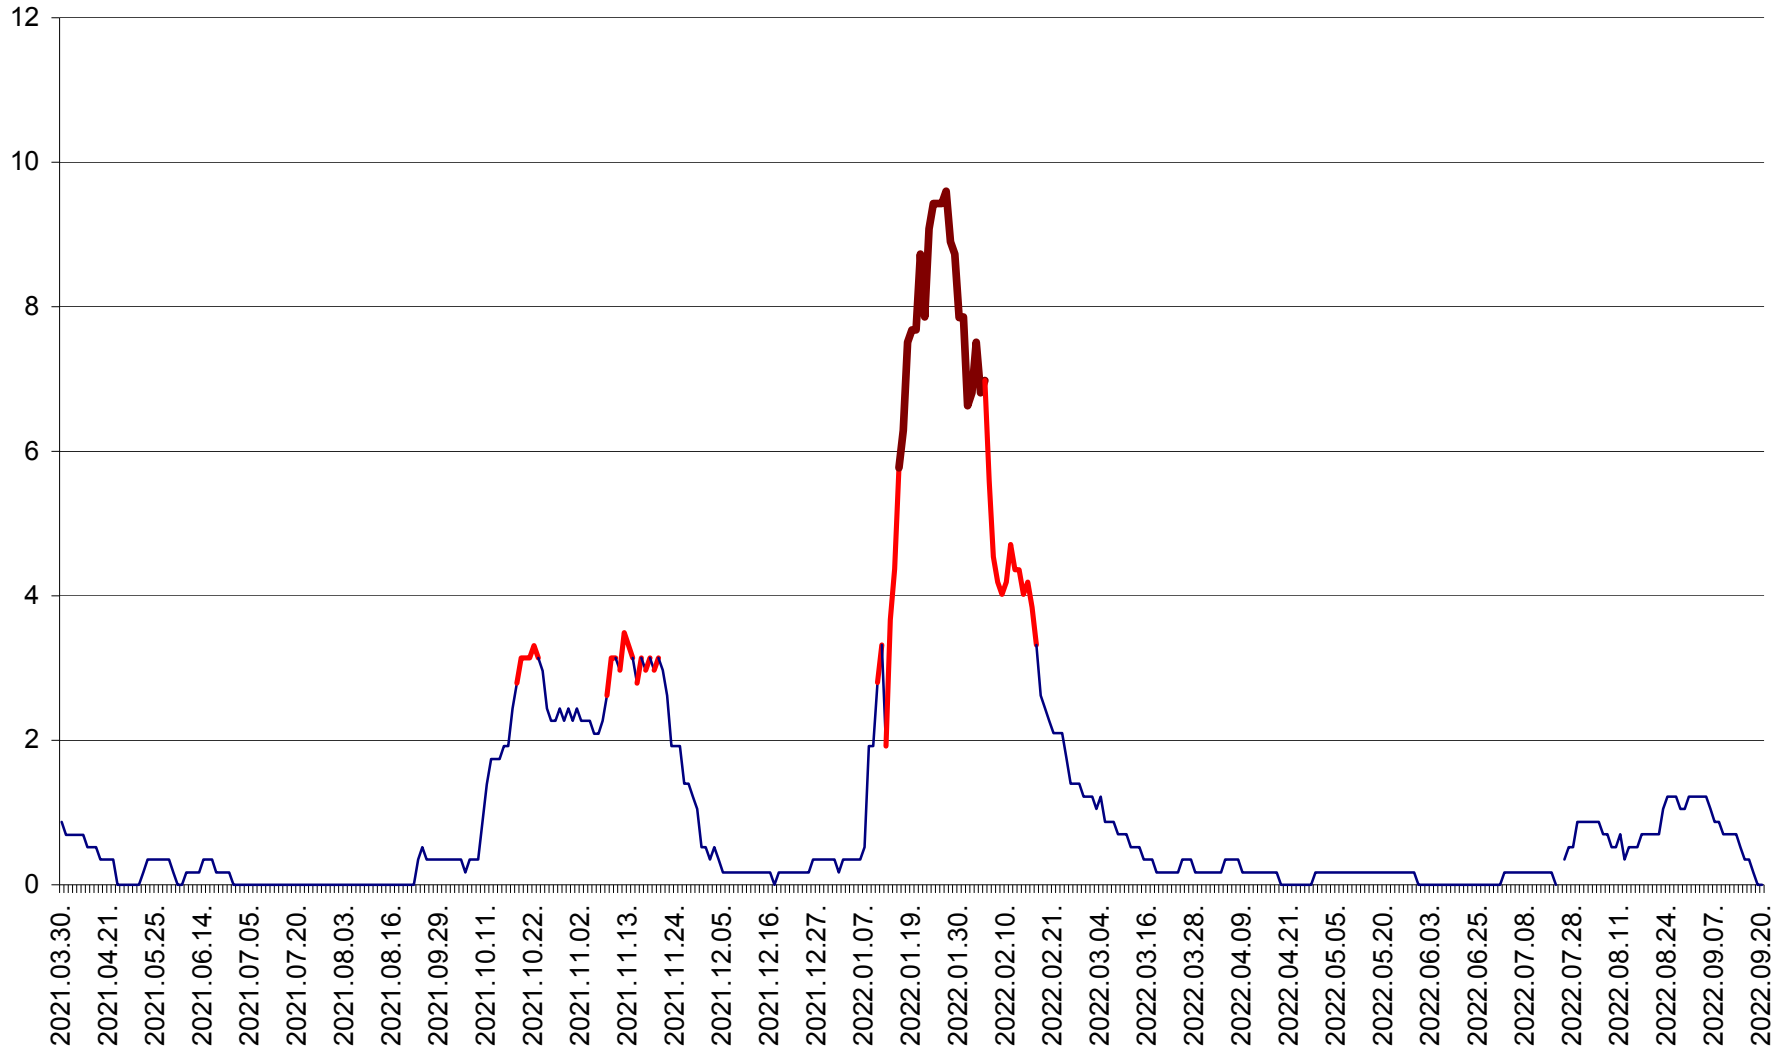

DÂRJIU - Evolutia incidentei cumulate pe 14 zile la ‰ de locuitori
2021.04.01. - 2022.09.20.

DEALU - Evolutia incidentei cumulate pe 14 zile la ‰ de locuitori
2021.04.01. - 2022.09.20.

DITRĂU - Evolutia incidentei cumulate pe 14 zile la ‰ de locuitori
2021.04.01. - 2022.09.20.

FELICENI - Evolutia incidentei cumulate pe 14 zile la % de locuitori
2021.04.01. - 2022.09.20.

FRUMOASA - Evolutia incidentei cumulate pe 14 zile la ‰ de locuitori
2021.04.01. - 2022.09.20.

GĂLĂUȚAȘ - Evoluția incidenței cumulate pe 14 zile la ‰ de locuitori
2021.04.01. - 2022.09.20.

MUNICIPIUL GHEORGHENI - Evolutia incidentei cumulate pe 14 zile la % de locuitori
2021.04.01. - 2022.09.20.

JOSENI - Evolutia incidentei cumulate pe 14 zile la ‰ de locuitori
2021.04.01. - 2022.09.20.

LĂZAREA - Evolutia incidentei cumulate pe 14 zile la % de locuitori
2021.04.01. - 2022.09.20.

LELICENI - Evolutia incidentei cumulate pe 14 zile la ‰ de locuitori
2021.04.01. - 2022.09.20.

LUETA - Evolutia incidentei cumulate pe 14 zile la ‰ de locuitori
2021.04.01. - 2022.09.20.

LUNCA DE JOS - Evolutia incidentei cumulate pe 14 zile la ‰ de locuitori
2021.04.01. - 2022.09.20.