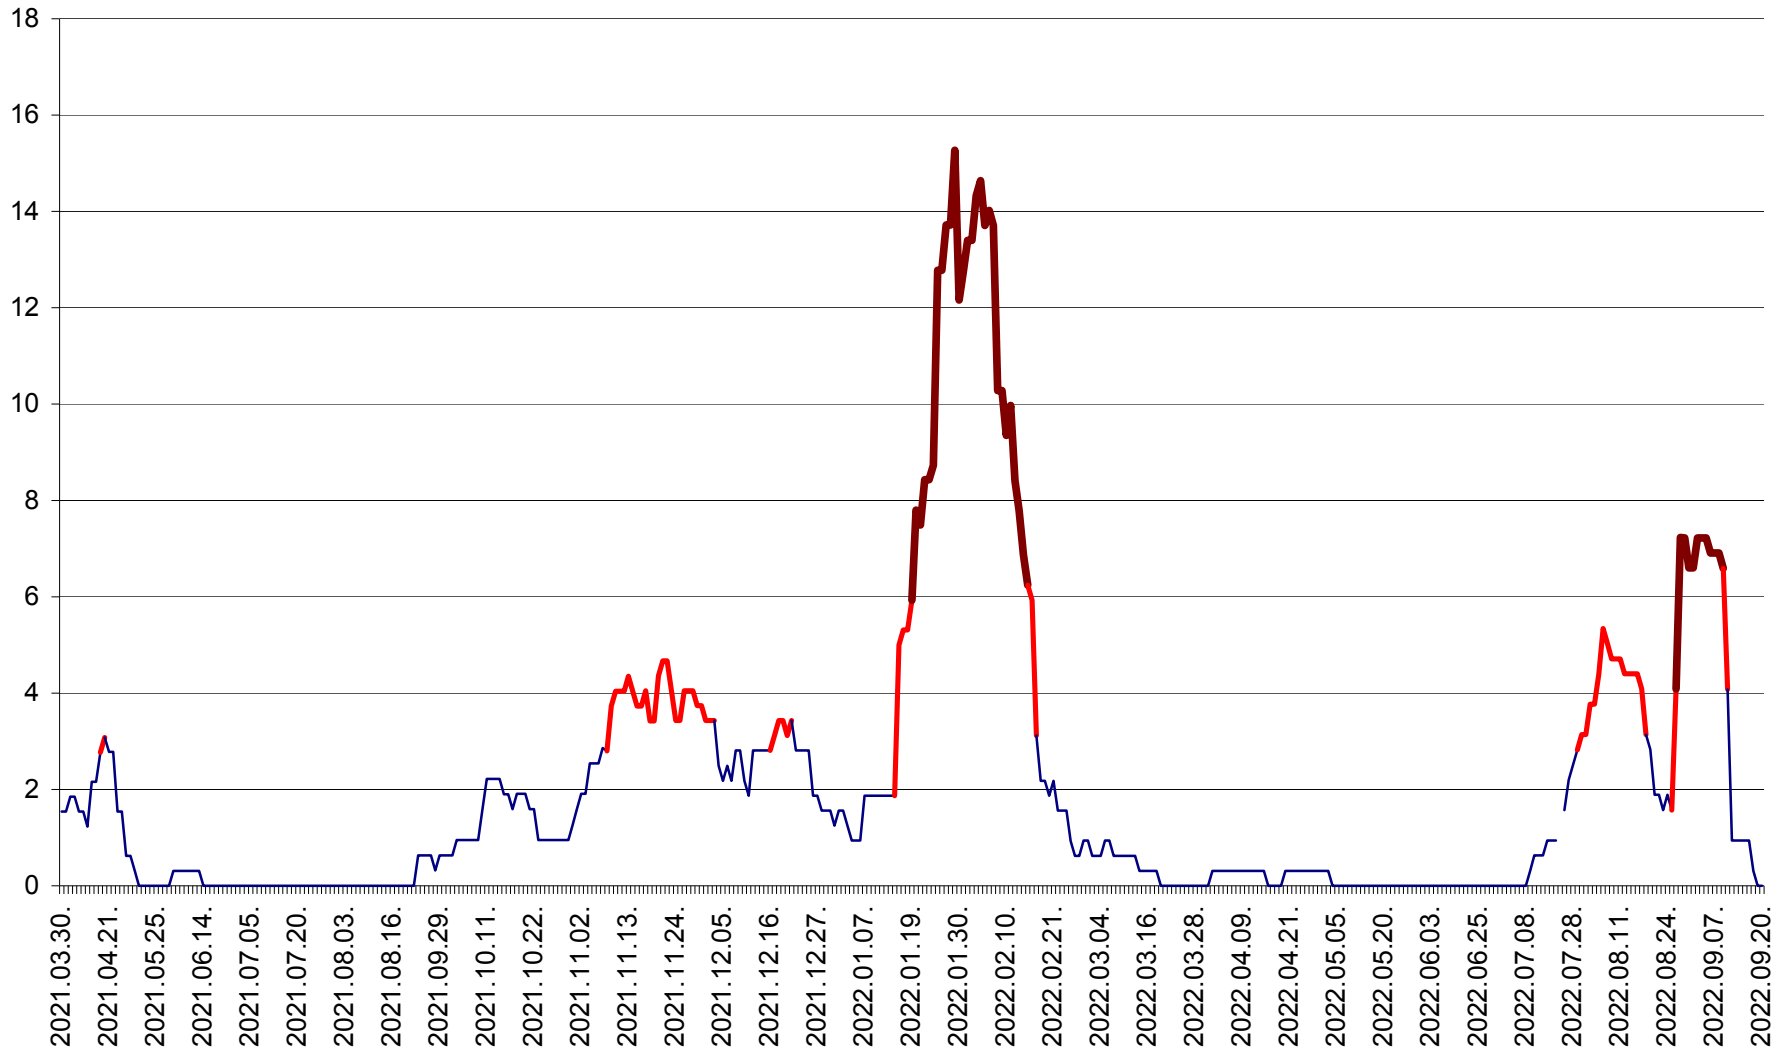

TUȘNAD - Evolutia incidentei cumulate pe 14 zile la ‰ de locuitori
2021.04.01. - 2022.09.20.