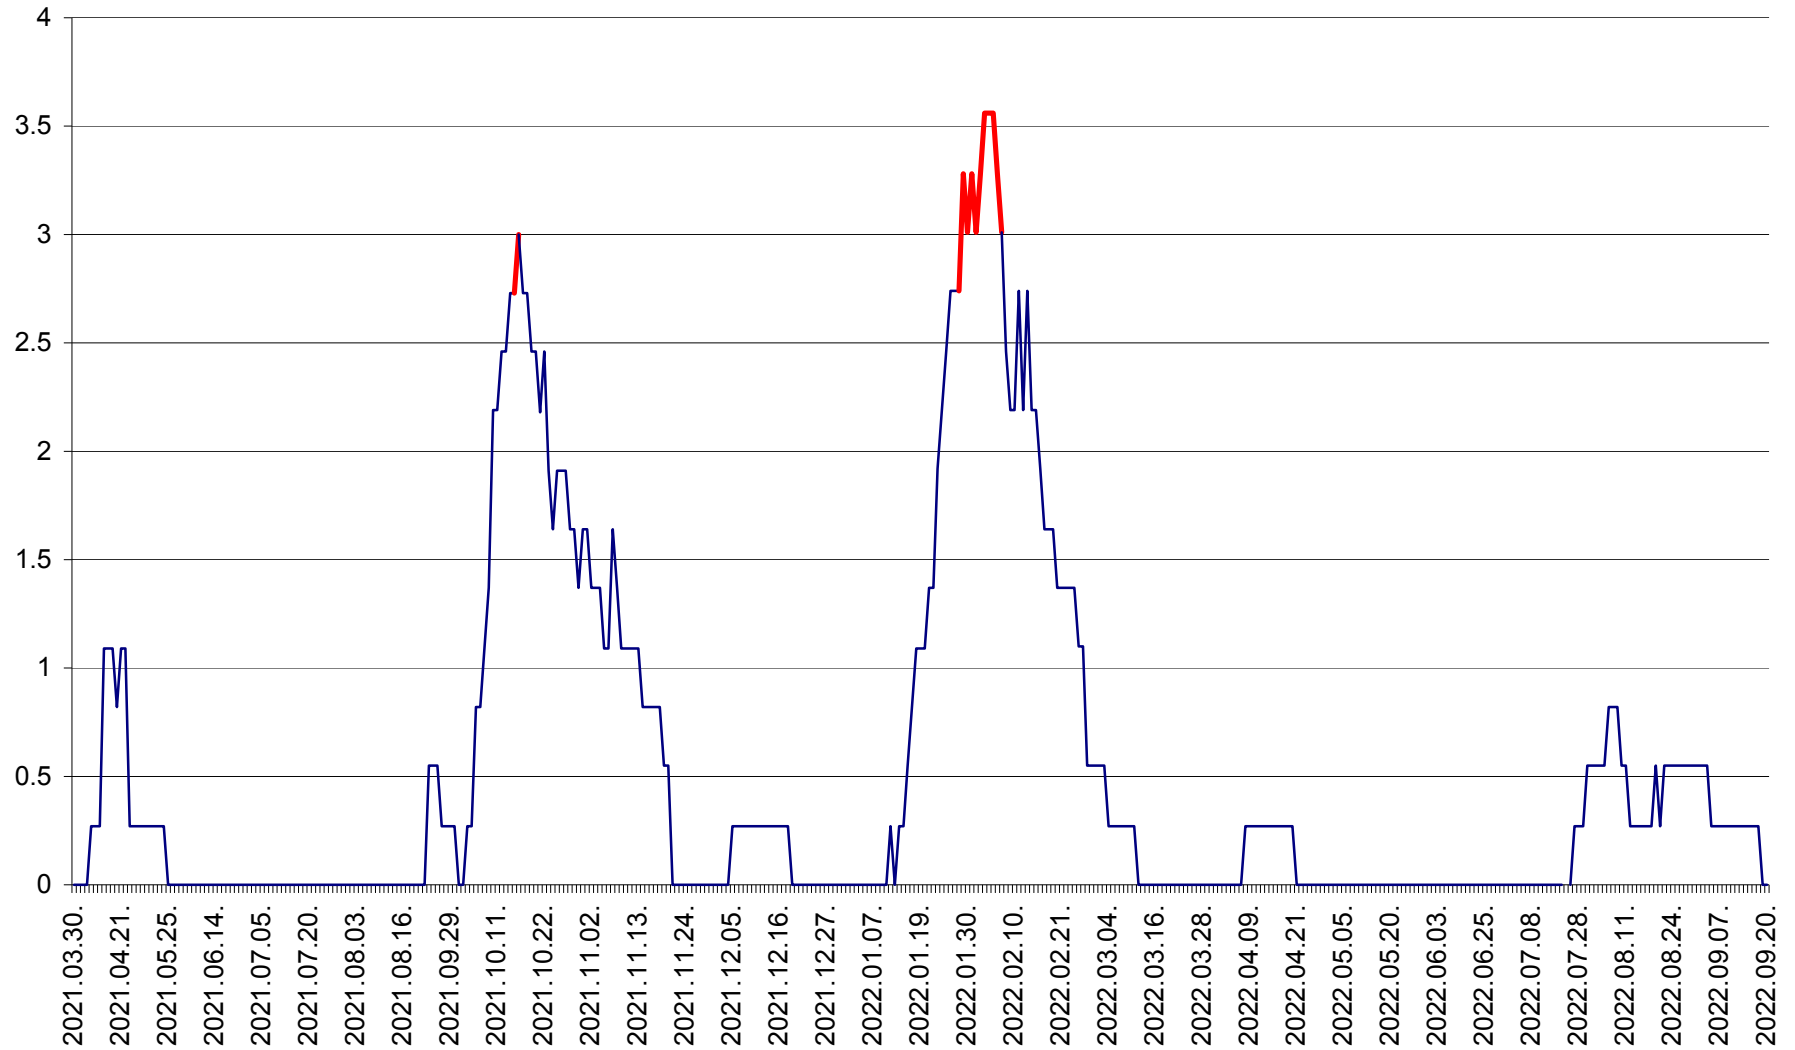

FELICENI - Evolutia incidentei cumulate pe 14 zile la % de locuitori
2021.04.01. - 2022.09.20.

FRUMOASA - Evolutia incidentei cumulate pe 14 zile la ‰ de locuitori
2021.04.01. - 2022.09.20.

GĂLĂUȚAȘ - Evoluția incidenței cumulate pe 14 zile la ‰ de locuitori
2021.04.01. - 2022.09.20.

MUNICIPIUL GHEORGHENI - Evolutia incidentei cumulate pe 14 zile la % de locuitori
2021.04.01. - 2022.09.20.

JOSENI - Evolutia incidentei cumulate pe 14 zile la ‰ de locuitori
2021.04.01. - 2022.09.20.

LĂZAREA - Evolutia incidentei cumulate pe 14 zile la % de locuitori
2021.04.01. - 2022.09.20.

LELICENI - Evolutia incidentei cumulate pe 14 zile la ‰ de locuitori
2021.04.01. - 2022.09.20.

LUETA - Evolutia incidentei cumulate pe 14 zile la ‰ de locuitori
2021.04.01. - 2022.09.20.

LUNCA DE JOS - Evolutia incidentei cumulate pe 14 zile la ‰ de locuitori
2021.04.01. - 2022.09.20.