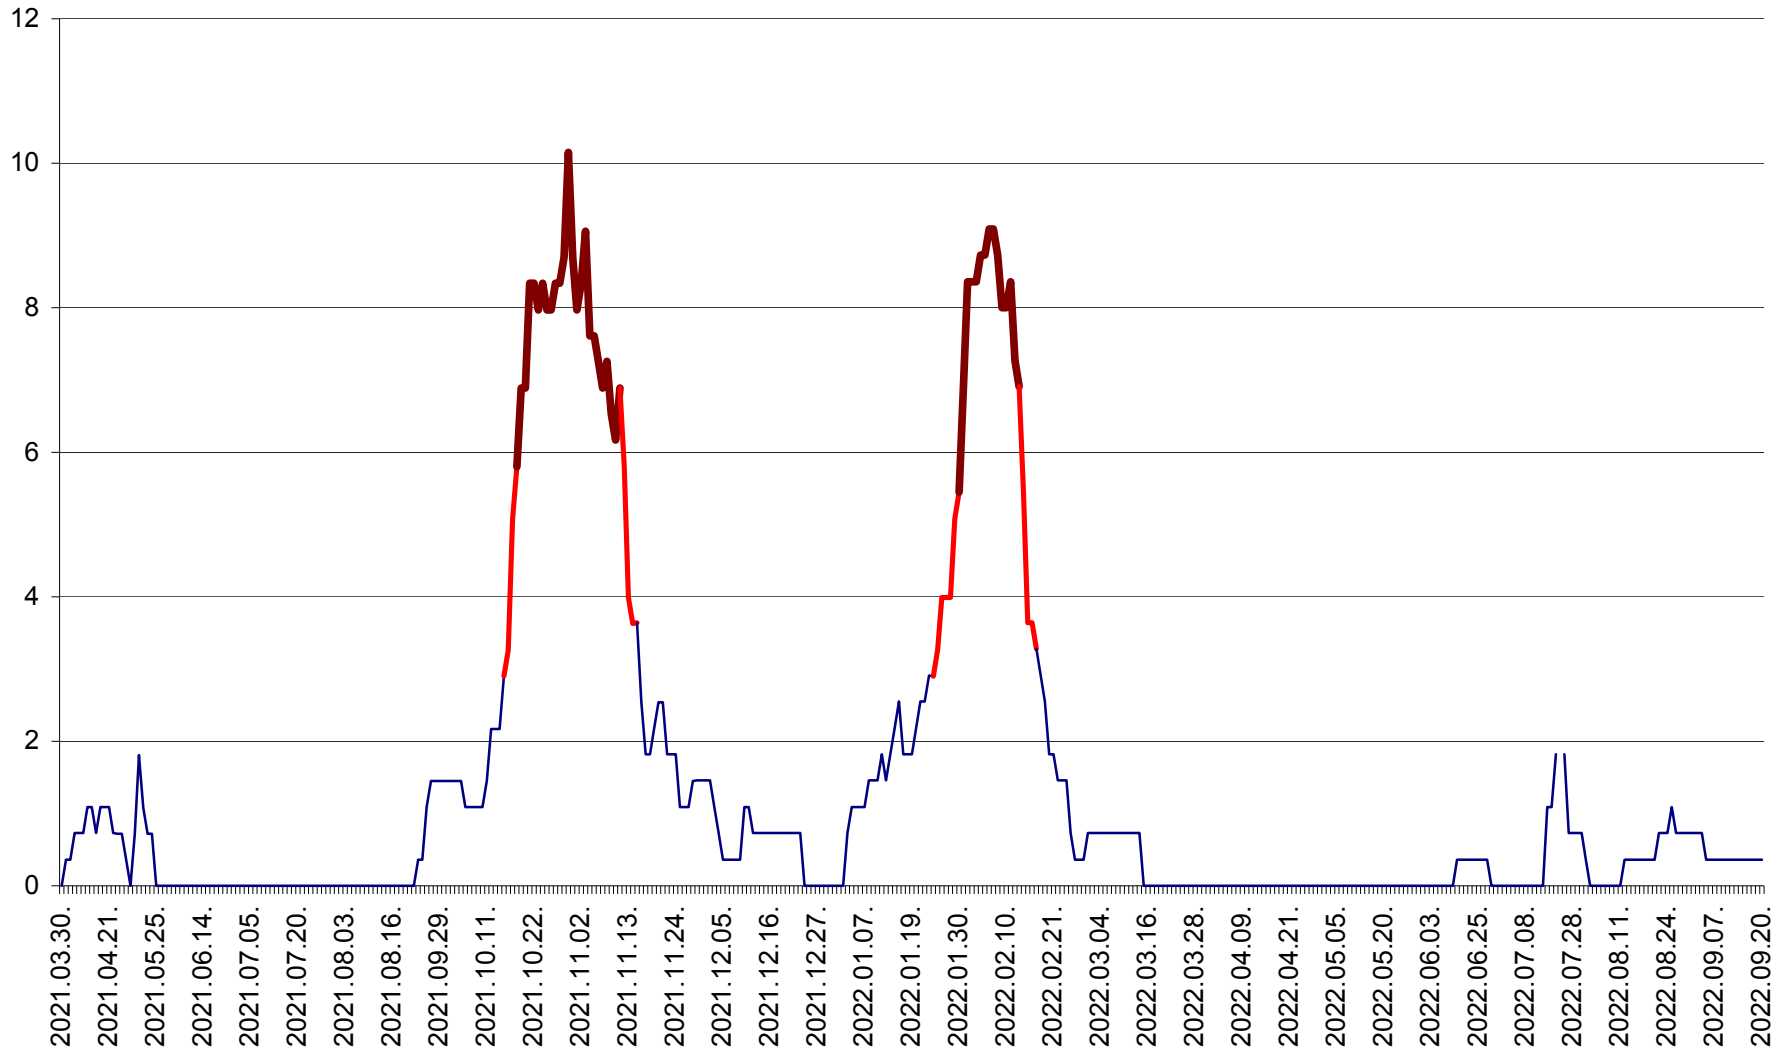

LELICENI - Evolutia incidentei cumulate pe 14 zile la ‰ de locuitori
2021.04.01. - 2022.09.20.

LUETA - Evolutia incidentei cumulate pe 14 zile la ‰ de locuitori
2021.04.01. - 2022.09.20.

LUNCA DE JOS - Evolutia incidentei cumulate pe 14 zile la ‰ de locuitori
2021.04.01. - 2022.09.20.

LUNCA DE SUS - Evolutia incidentei cumulate pe 14 zile la ‰ de locuitori
2021.04.01. - 2022.09.20.

LUPENI - Evolutia incidentei cumulate pe 14 zile la ‰ de locuitori
2021.04.01. - 2022.09.20.

MĂDĂRAȘ - Evolutia incidentei cumulate pe 14 zile la % de locuitori
2021.04.01. - 2022.09.20.

MĂRTINIȘ - Evolutia incidentei cumulate pe 14 zile la ‰ de locuitori
2021.04.01. - 2022.09.20.

MEREȘTI - Evolția incidenței cumulate pe 14 zile la ‰ de locuitori
2021.04.01. - 2022.09.20.

MUNICIPIUL MIERCUREA-CIUC - Evolutia incidentei cumulate pe 14 zile la ‰ de locuitori
2021.04.01. - 2022.09.20.

MIHĂILENI - Evolutia incidentei cumulate pe 14 zile la ‰ de locuitori
2021.04.01. - 2022.09.20.

MUGENI - Evolutia incidentei cumulate pe 14 zile la ‰ de locuitori
2021.04.01. - 2022.09.20.

OCLAND - Evolutia incidentei cumulate pe 14 zile la ‰ de locuitori
2021.04.01. - 2022.09.20.