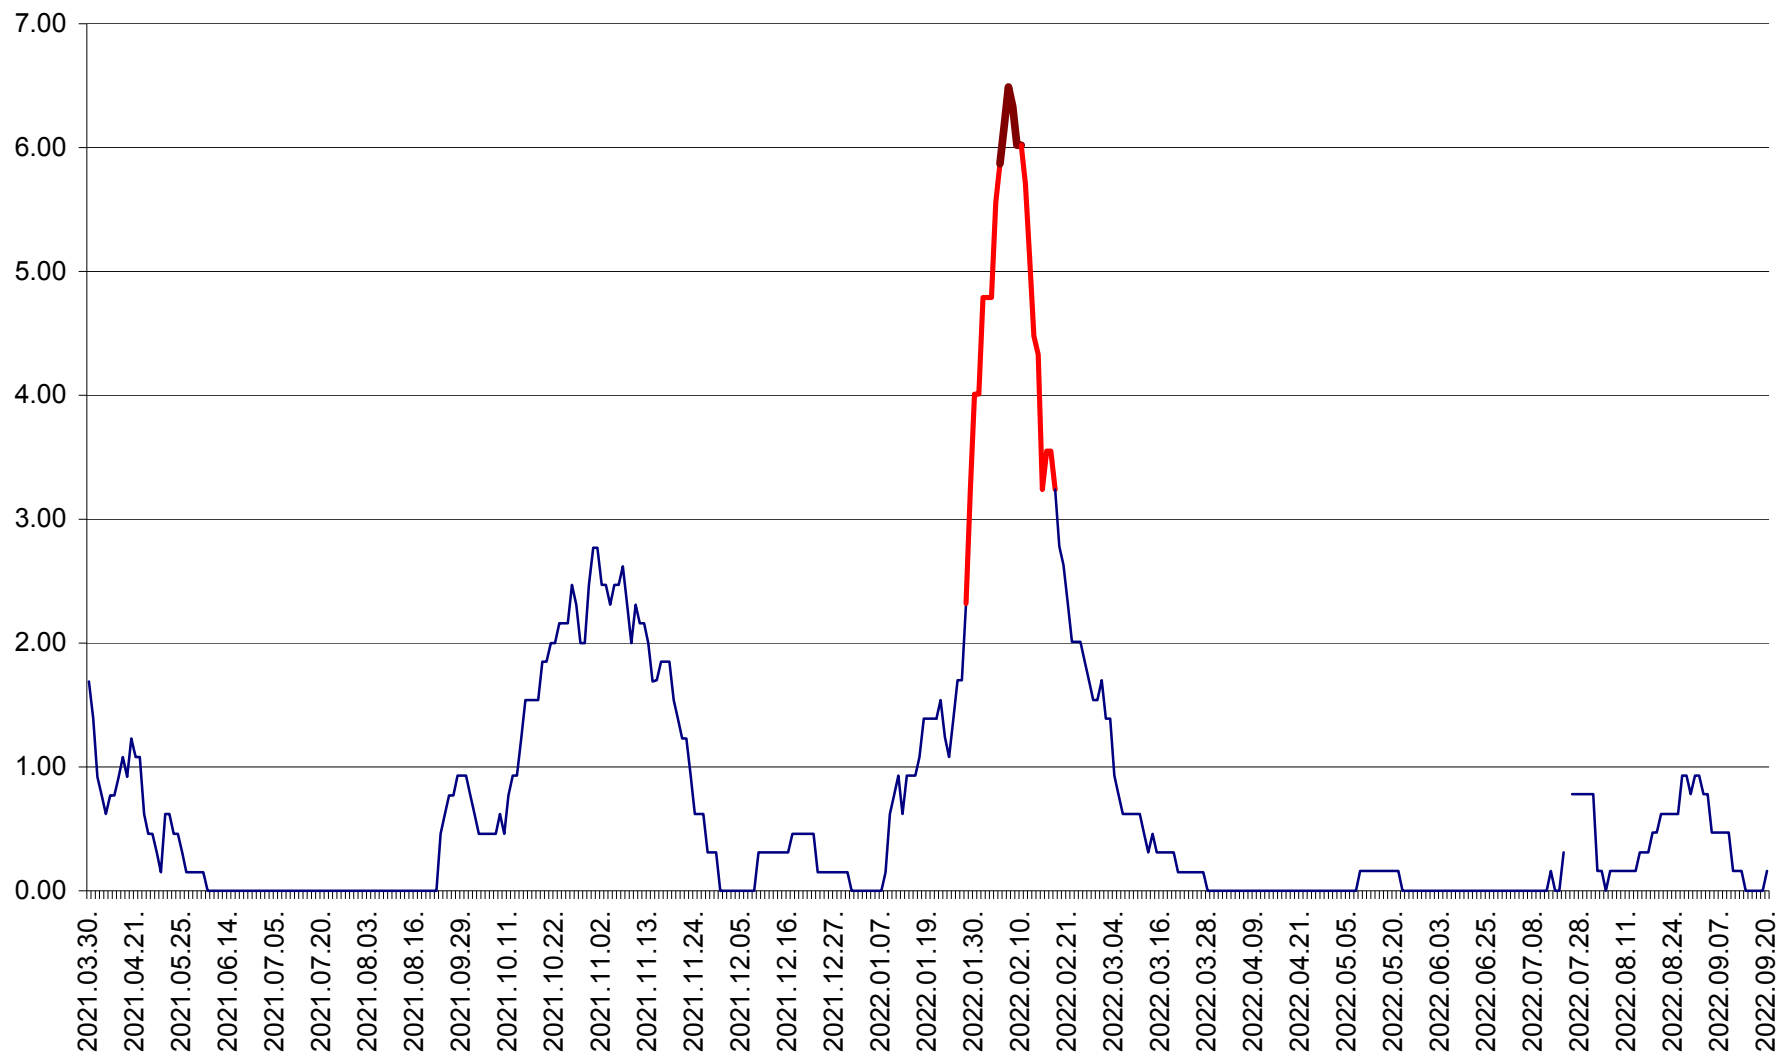

ORAȘ BĂLAN - Evoluția incidenței cumulate pe 14 zile la ‰ de locuitori
2021.04.01. - 2022.09.20.

BILBOR - Evolutia incidentei cumulate pe 14 zile la ‰ de locuitori
2021.04.01. - 2022.09.20.

ORAȘ BORSEC - Evolutia incidentei cumulate pe 14 zile la ‰ de locuitori
2021.04.01. - 2022.09.20.

BRĂDEȘTI - Evoluția incidenței cumulate pe 14 zile la ‰ de locuitori
2021.04.01. - 2022.09.20.

CĂPÂLNIȚA - Evolutia incidentei cumulate pe 14 zile la ‰ de locuitori
2021.04.01. - 2022.09.20.

CÂRȚA - Evolutia incidentei cumulate pe 14 zile la ‰ de locuitori
2021.04.01. - 2022.09.20.

CICEU - Evolutia incidentei cumulate pe 14 zile la ‰ de locuitori
2021.04.01. - 2022.09.20.

CIUCSÂNGEORGIU - Evolutia incidentei cumulate pe 14 zile la ‰ de locuitori
2021.04.01. - 2022.09.20.

CIUMANI - Evolutia incidentei cumulate pe 14 zile la ‰ de locuitori
2021.04.01. - 2022.09.20.

CORBU - Evolutia incidentei cumulate pe 14 zile la ‰ de locuitori
2021.04.01. - 2022.09.20.

CORUND - Evolutia incidentei cumulate pe 14 zile la ‰ de locuitori
2021.04.01. - 2022.09.20.

COZMENI - Evolutia incidentei cumulate pe 14 zile la ‰ de locuitori
2021.04.01. - 2022.09.20.