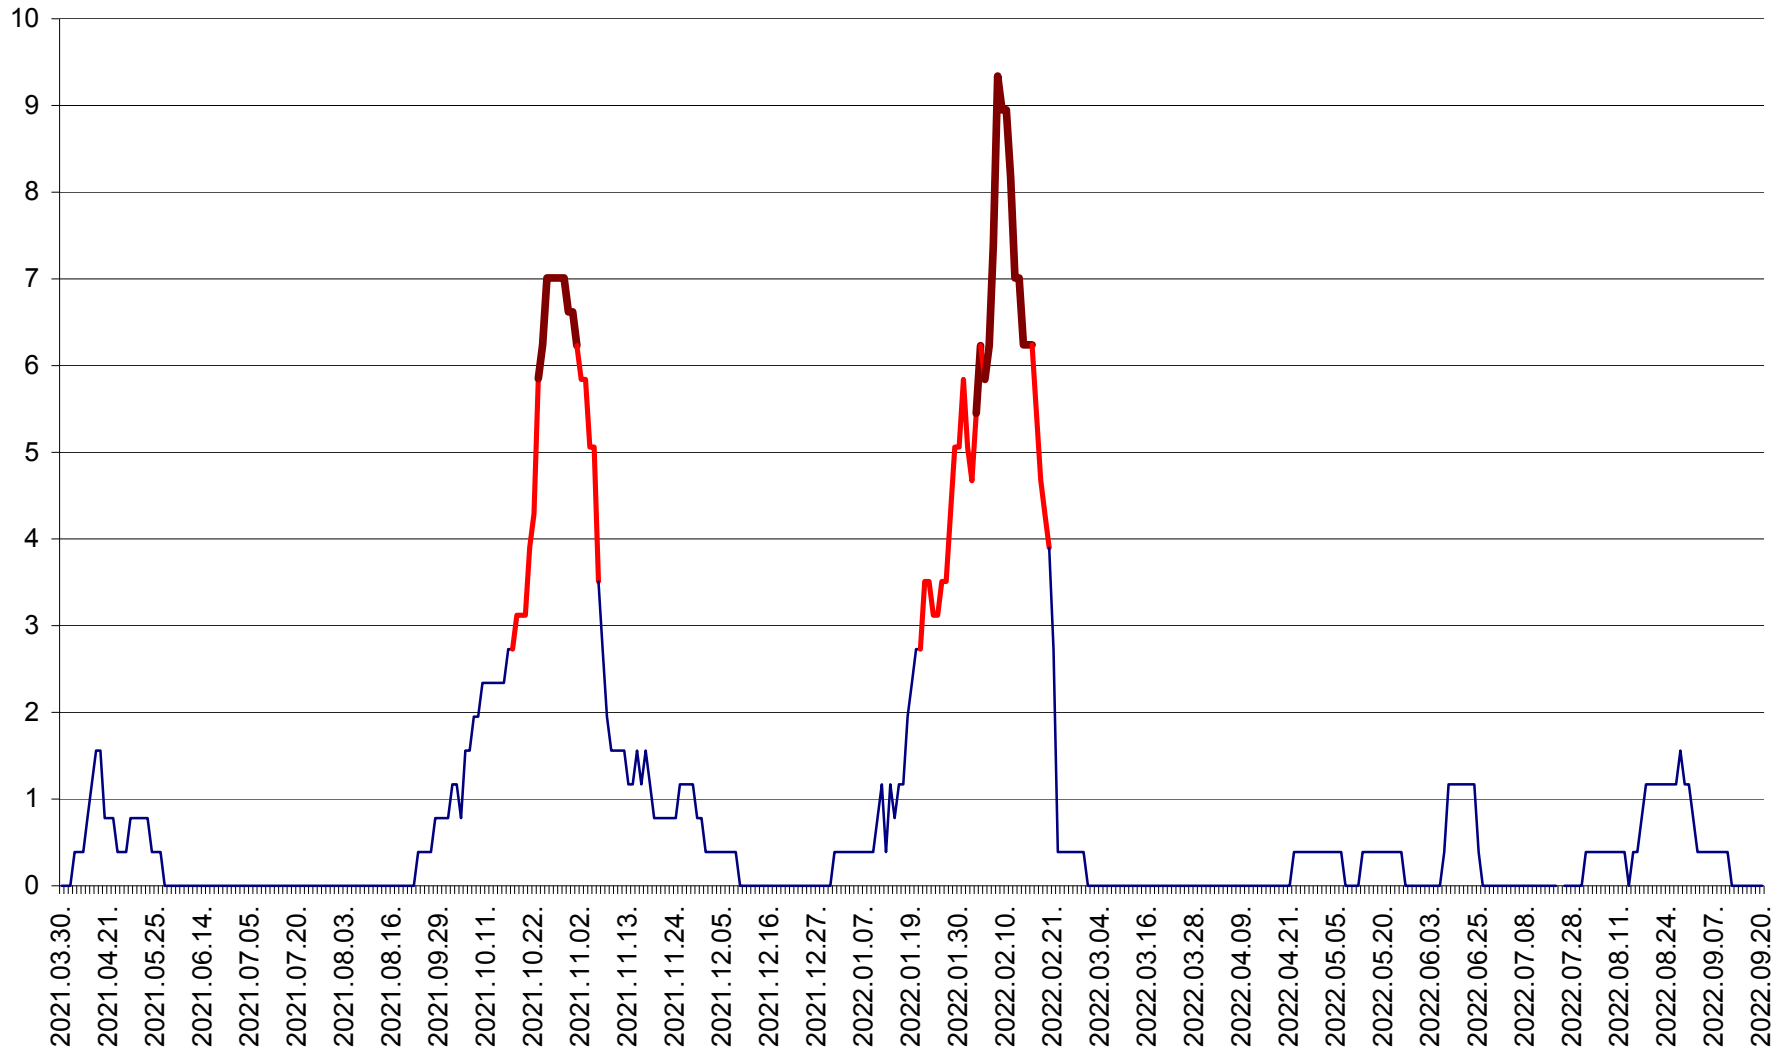

MUNICIPIUL TOPLIȚA - Evolutia incidentei cumulate pe 14 zile la ‰ de locuitori
2021.04.01. - 2022.09.20.