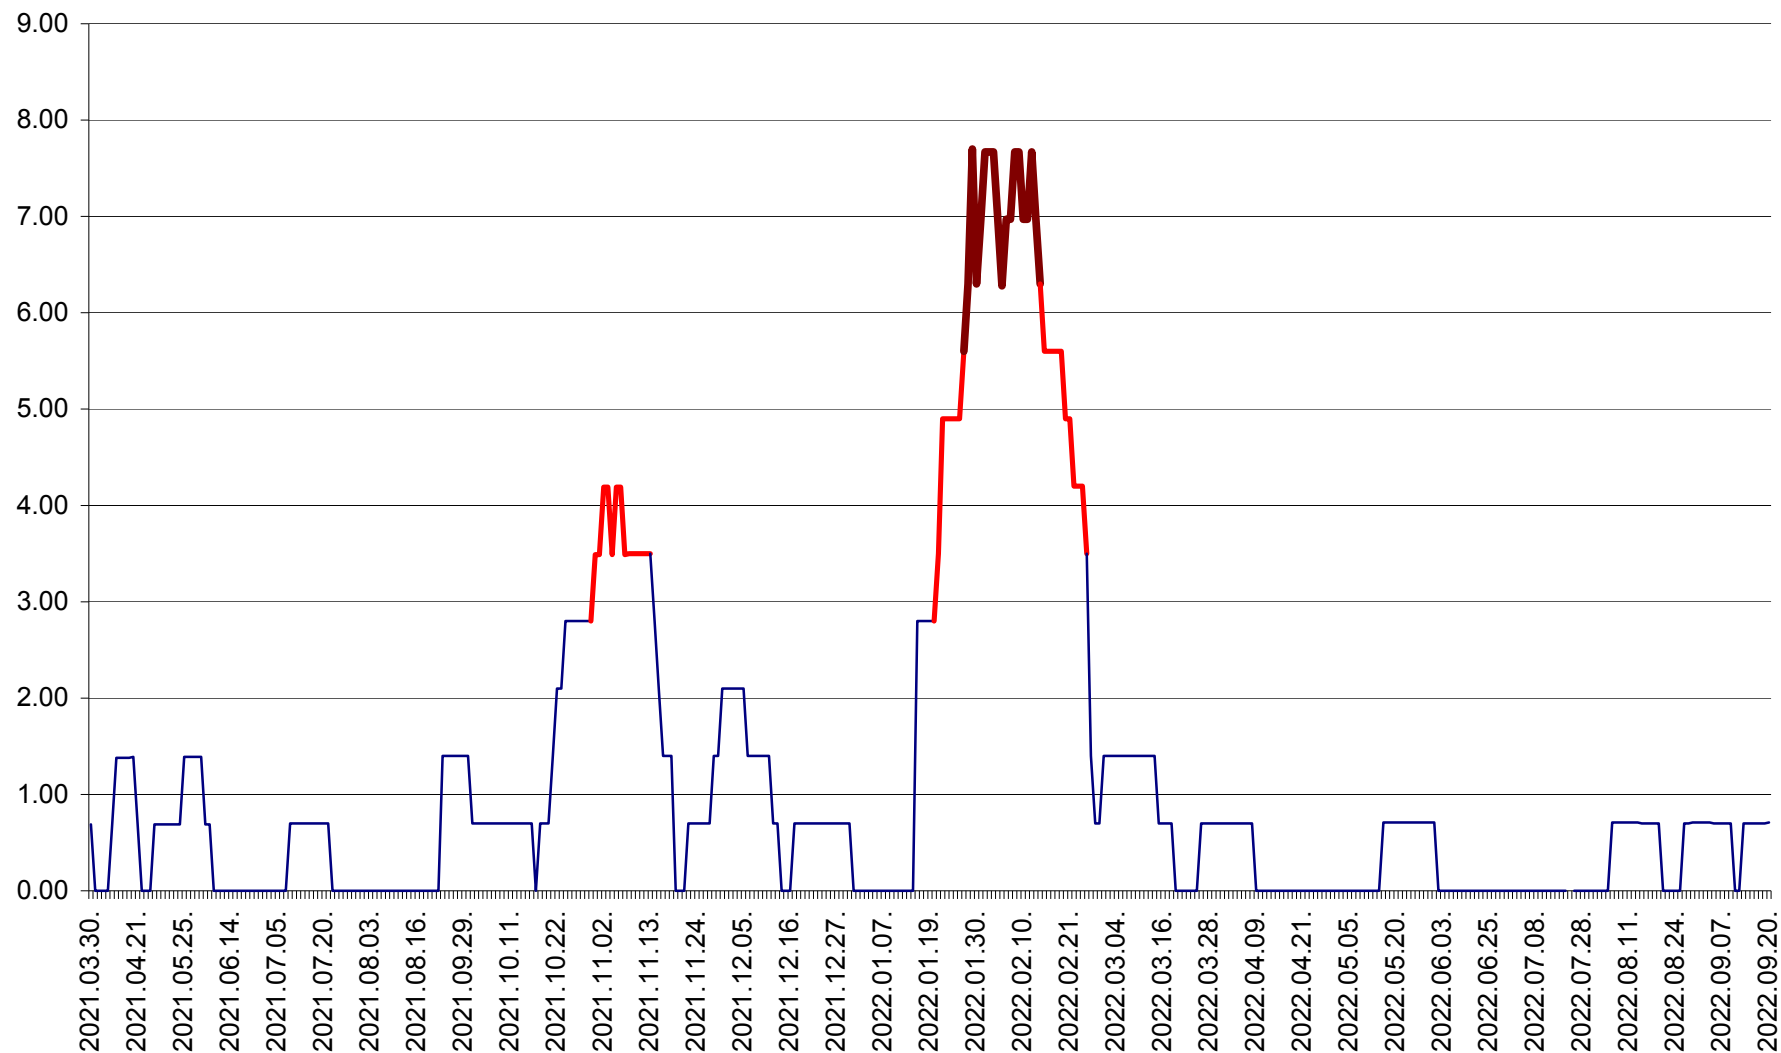

ORAȘ BĂLAN - Evoluția incidenței cumulate pe 14 zile la ‰ de locuitori
2021.04.01. - 2022.09.20.

BILBOR - Evolutia incidentei cumulate pe 14 zile la ‰ de locuitori
2021.04.01. - 2022.09.20.

ORAȘ BORSEC - Evolutia incidentei cumulate pe 14 zile la ‰ de locuitori
2021.04.01. - 2022.09.20.

BRĂDEȘTI - Evoluția incidenței cumulate pe 14 zile la ‰ de locuitori
2021.04.01. - 2022.09.20.

CĂPÂLNIȚA - Evolutia incidentei cumulate pe 14 zile la ‰ de locuitori
2021.04.01. - 2022.09.20.

CÂRȚA - Evolutia incidentei cumulate pe 14 zile la ‰ de locuitori
2021.04.01. - 2022.09.20.

CICEU - Evolutia incidentei cumulate pe 14 zile la ‰ de locuitori
2021.04.01. - 2022.09.20.

CIUCSÂNGEORGIU - Evolutia incidentei cumulate pe 14 zile la ‰ de locuitori
2021.04.01. - 2022.09.20.

CIUMANI - Evolutia incidentei cumulate pe 14 zile la ‰ de locuitori
2021.04.01. - 2022.09.20.

CORBU - Evolutia incidentei cumulate pe 14 zile la ‰ de locuitori
2021.04.01. - 2022.09.20.

CORUND - Evolutia incidentei cumulate pe 14 zile la ‰ de locuitori
2021.04.01. - 2022.09.20.

COZMENI - Evolutia incidentei cumulate pe 14 zile la ‰ de locuitori
2021.04.01. - 2022.09.20.