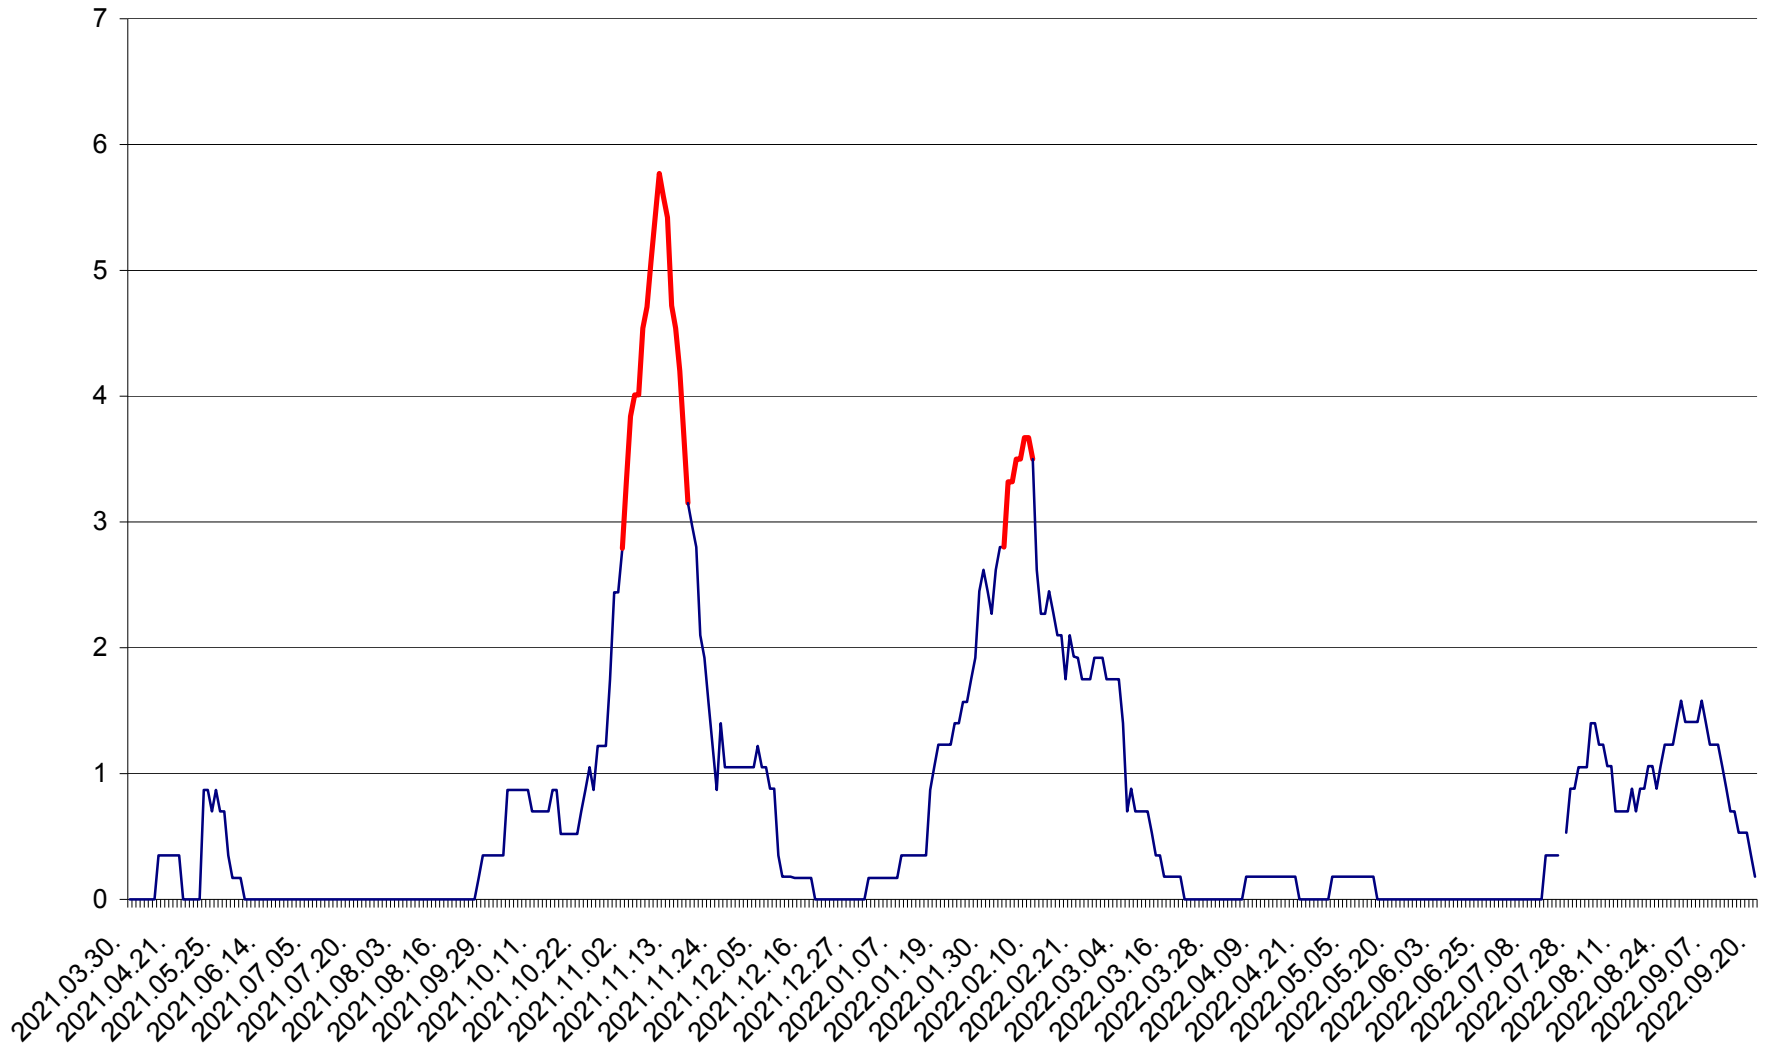

ORAȘ BĂLAN - Evoluția incidenței cumulate pe 14 zile la ‰ de locuitori
2021.04.01. - 2022.09.20.

BILBOR - Evolutia incidentei cumulate pe 14 zile la ‰ de locuitori
2021.04.01. - 2022.09.20.

ORAȘ BORSEC - Evolutia incidentei cumulate pe 14 zile la ‰ de locuitori
2021.04.01. - 2022.09.20.

CORBU - Evolutia incidentei cumulate pe 14 zile la ‰ de locuitori
2021.04.01. - 2022.09.20.

CORUND - Evolutia incidentei cumulate pe 14 zile la ‰ de locuitori
2021.04.01. - 2022.09.20.

COZMENI - Evolutia incidentei cumulate pe 14 zile la ‰ de locuitori
2021.04.01. - 2022.09.20.

ORAȘ CRISTURU SECUIESC - Evolutia incidentei cumulate pe 14 zile la ‰ de locuitori
2021.04.01. - 2022.09.20.

DĂNEȘTI - Evolutia incidentei cumulate pe 14 zile la ‰ de locuitori
2021.04.01. - 2022.09.20.

DÂRJIU - Evolutia incidentei cumulate pe 14 zile la ‰ de locuitori
2021.04.01. - 2022.09.20.

DEALU - Evolutia incidentei cumulate pe 14 zile la ‰ de locuitori
2021.04.01. - 2022.09.20.

DITRĂU - Evolutia incidentei cumulate pe 14 zile la ‰ de locuitori
2021.04.01. - 2022.09.20.