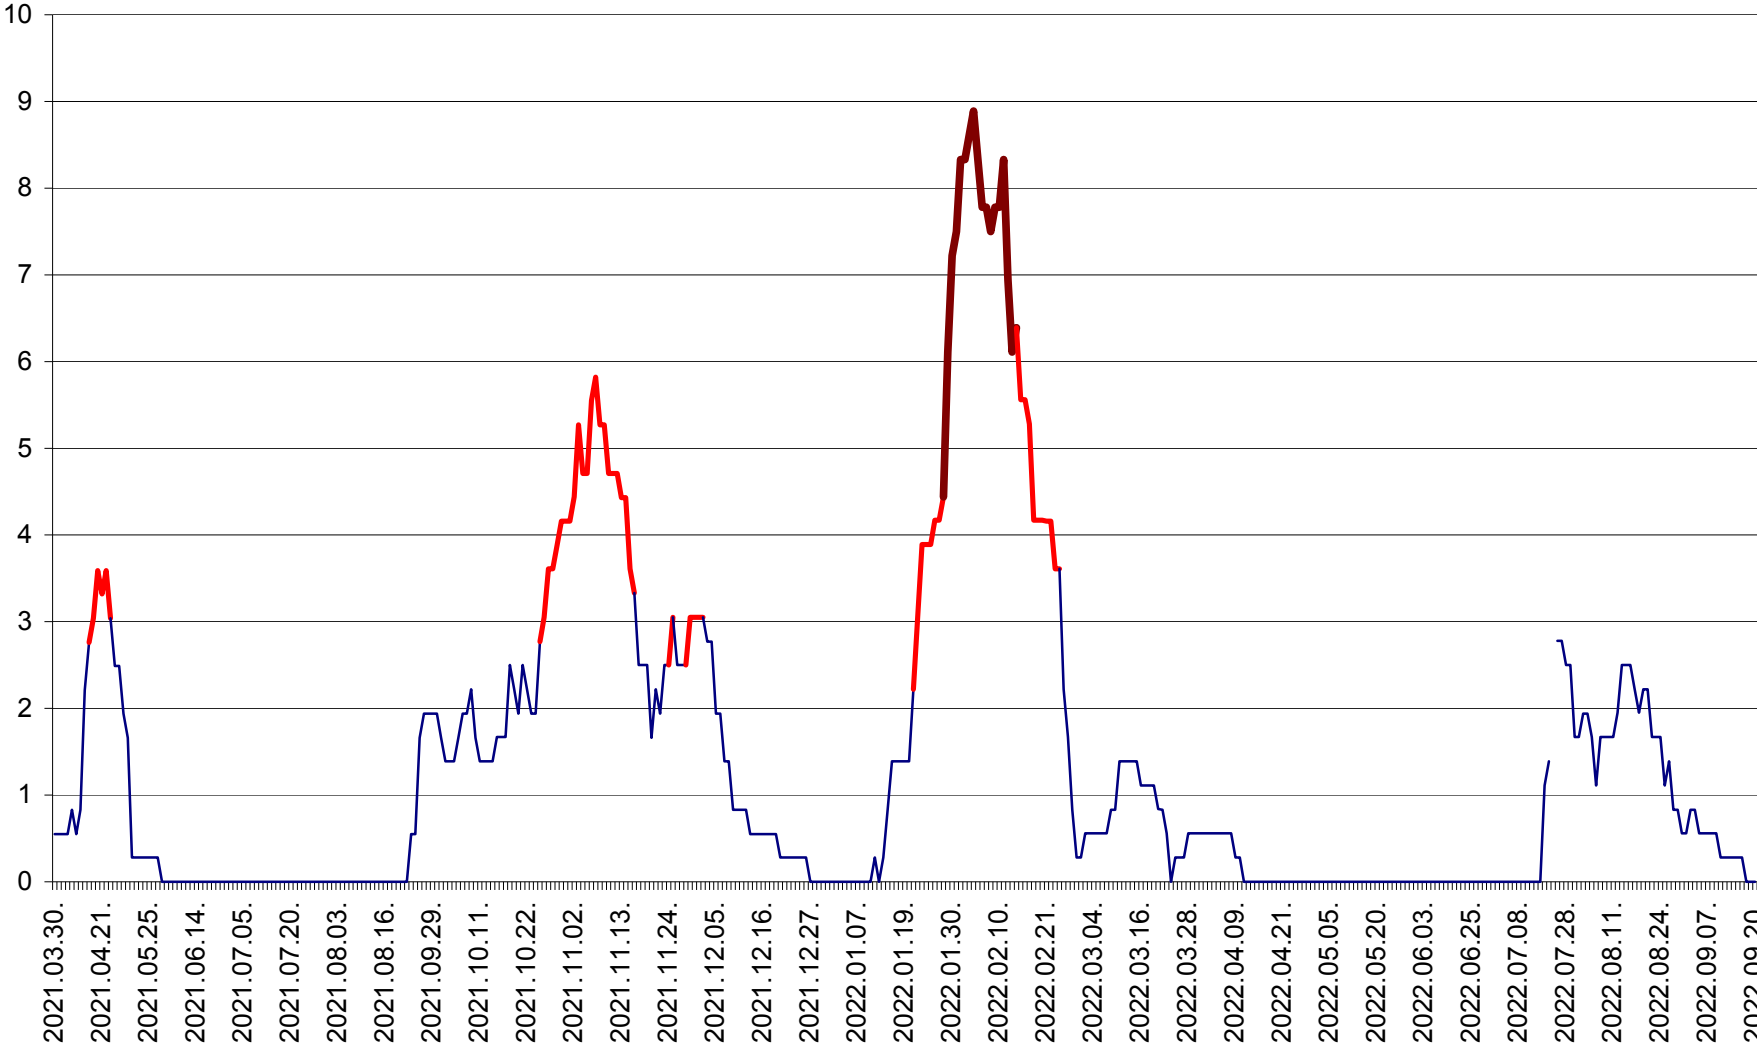

LELICENI - Evolutia incidentei cumulate pe 14 zile la ‰ de locuitori
2021.04.01. - 2022.09.20.

LUETA - Evolutia incidentei cumulate pe 14 zile la ‰ de locuitori
2021.04.01. - 2022.09.20.

LUNCA DE JOS - Evolutia incidentei cumulate pe 14 zile la ‰ de locuitori
2021.04.01. - 2022.09.20.

LUNCA DE SUS - Evolutia incidentei cumulate pe 14 zile la ‰ de locuitori
2021.04.01. - 2022.09.20.

LUPENI - Evolutia incidentei cumulate pe 14 zile la ‰ de locuitori
2021.04.01. - 2022.09.20.

MĂDĂRAȘ - Evolutia incidentei cumulate pe 14 zile la % de locuitori
2021.04.01. - 2022.09.20.

MĂRTINIȘ - Evolutia incidentei cumulate pe 14 zile la ‰ de locuitori
2021.04.01. - 2022.09.20.

MEREȘTI - Evolția incidenței cumulate pe 14 zile la ‰ de locuitori
2021.04.01. - 2022.09.20.

MUNICIPIUL MIERCUREA-CIUC - Evolutia incidentei cumulate pe 14 zile la ‰ de locuitori
2021.04.01. - 2022.09.20.

MIHĂILENI - Evolutia incidentei cumulate pe 14 zile la ‰ de locuitori
2021.04.01. - 2022.09.20.

MUGENI - Evolutia incidentei cumulate pe 14 zile la ‰ de locuitori
2021.04.01. - 2022.09.20.

OCLAND - Evolutia incidentei cumulate pe 14 zile la ‰ de locuitori
2021.04.01. - 2022.09.20.