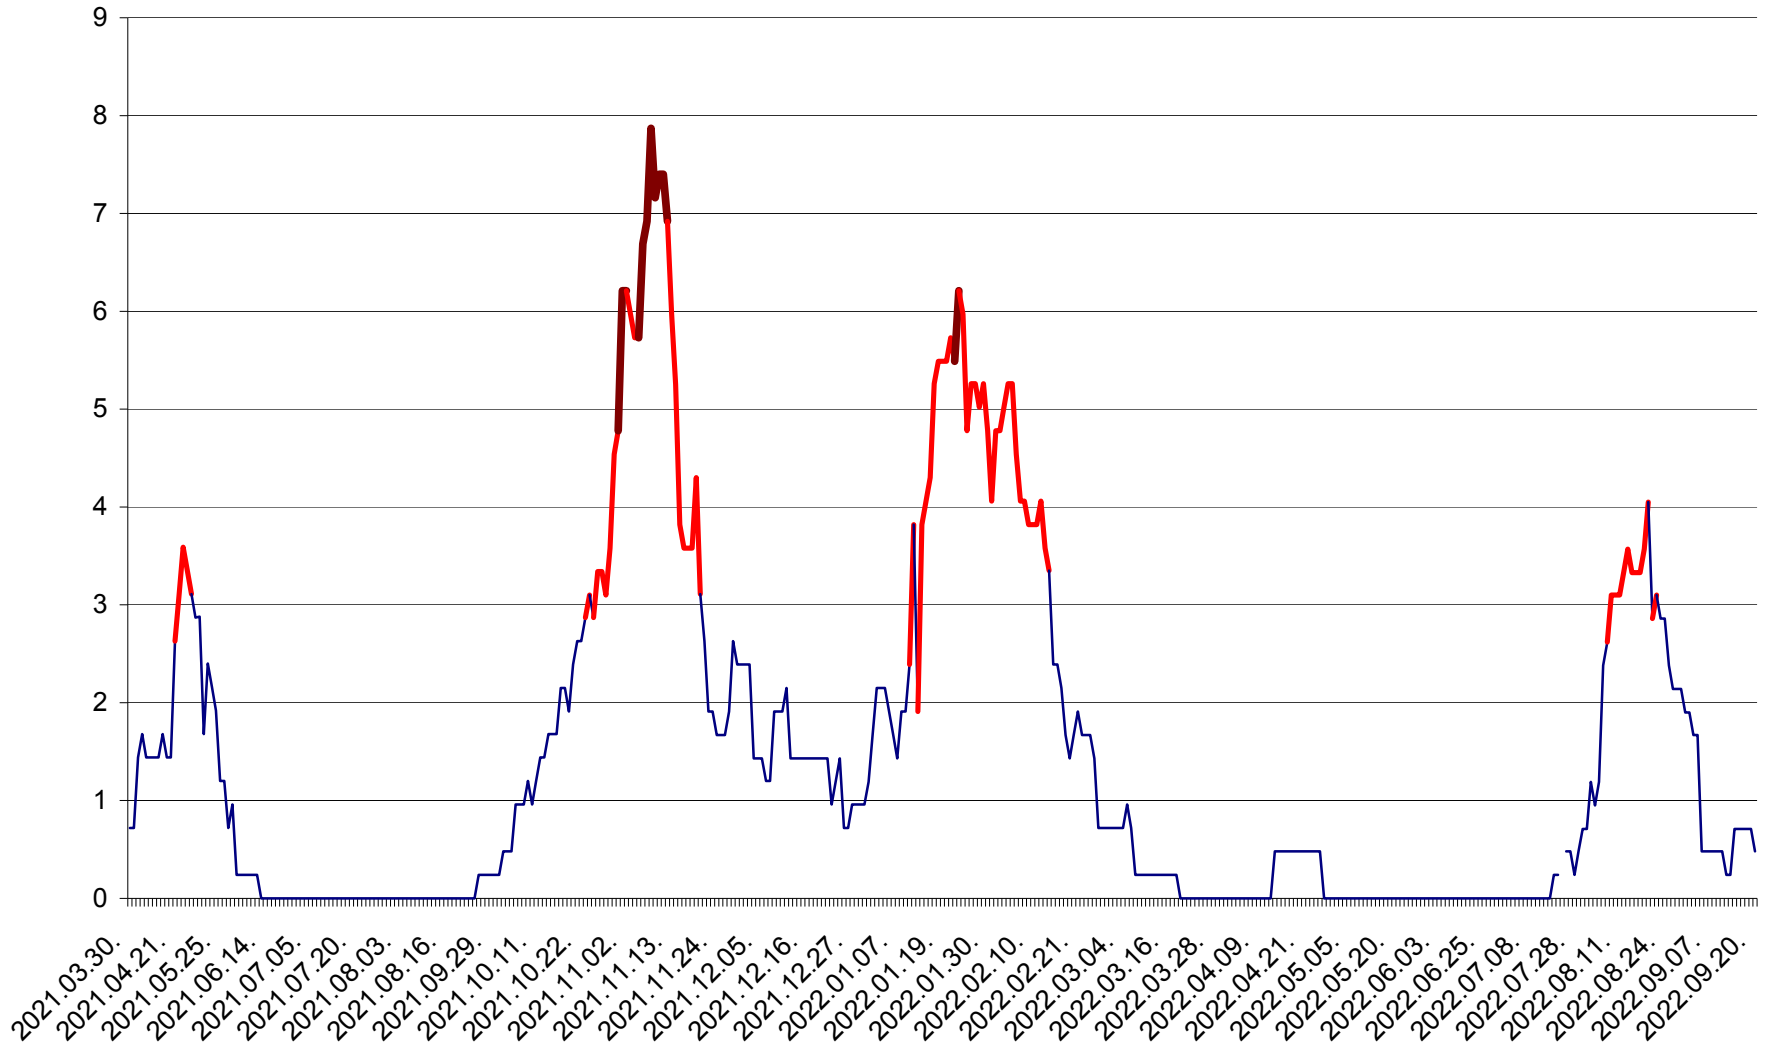

CORBU - Evolutia incidentei cumulate pe 14 zile la ‰ de locuitori
2021.04.01. - 2022.09.20.

CORUND - Evolutia incidentei cumulate pe 14 zile la ‰ de locuitori
2021.04.01. - 2022.09.20.

COZMENI - Evolutia incidentei cumulate pe 14 zile la ‰ de locuitori
2021.04.01. - 2022.09.20.

ORAȘ CRISTURU SECUIESC - Evolutia incidentei cumulate pe 14 zile la ‰ de locuitori
2021.04.01. - 2022.09.20.

DĂNEȘTI - Evolutia incidentei cumulate pe 14 zile la ‰ de locuitori
2021.04.01. - 2022.09.20.

DÂRJIU - Evolutia incidentei cumulate pe 14 zile la ‰ de locuitori
2021.04.01. - 2022.09.20.

DEALU - Evolutia incidentei cumulate pe 14 zile la ‰ de locuitori
2021.04.01. - 2022.09.20.

DITRĂU - Evolutia incidentei cumulate pe 14 zile la ‰ de locuitori
2021.04.01. - 2022.09.20.

FELICENI - Evolutia incidentei cumulate pe 14 zile la % de locuitori
2021.04.01. - 2022.09.20.

FRUMOASA - Evolutia incidentei cumulate pe 14 zile la ‰ de locuitori
2021.04.01. - 2022.09.20.

GĂLĂUȚAȘ - Evoluția incidenței cumulate pe 14 zile la ‰ de locuitori
2021.04.01. - 2022.09.20.