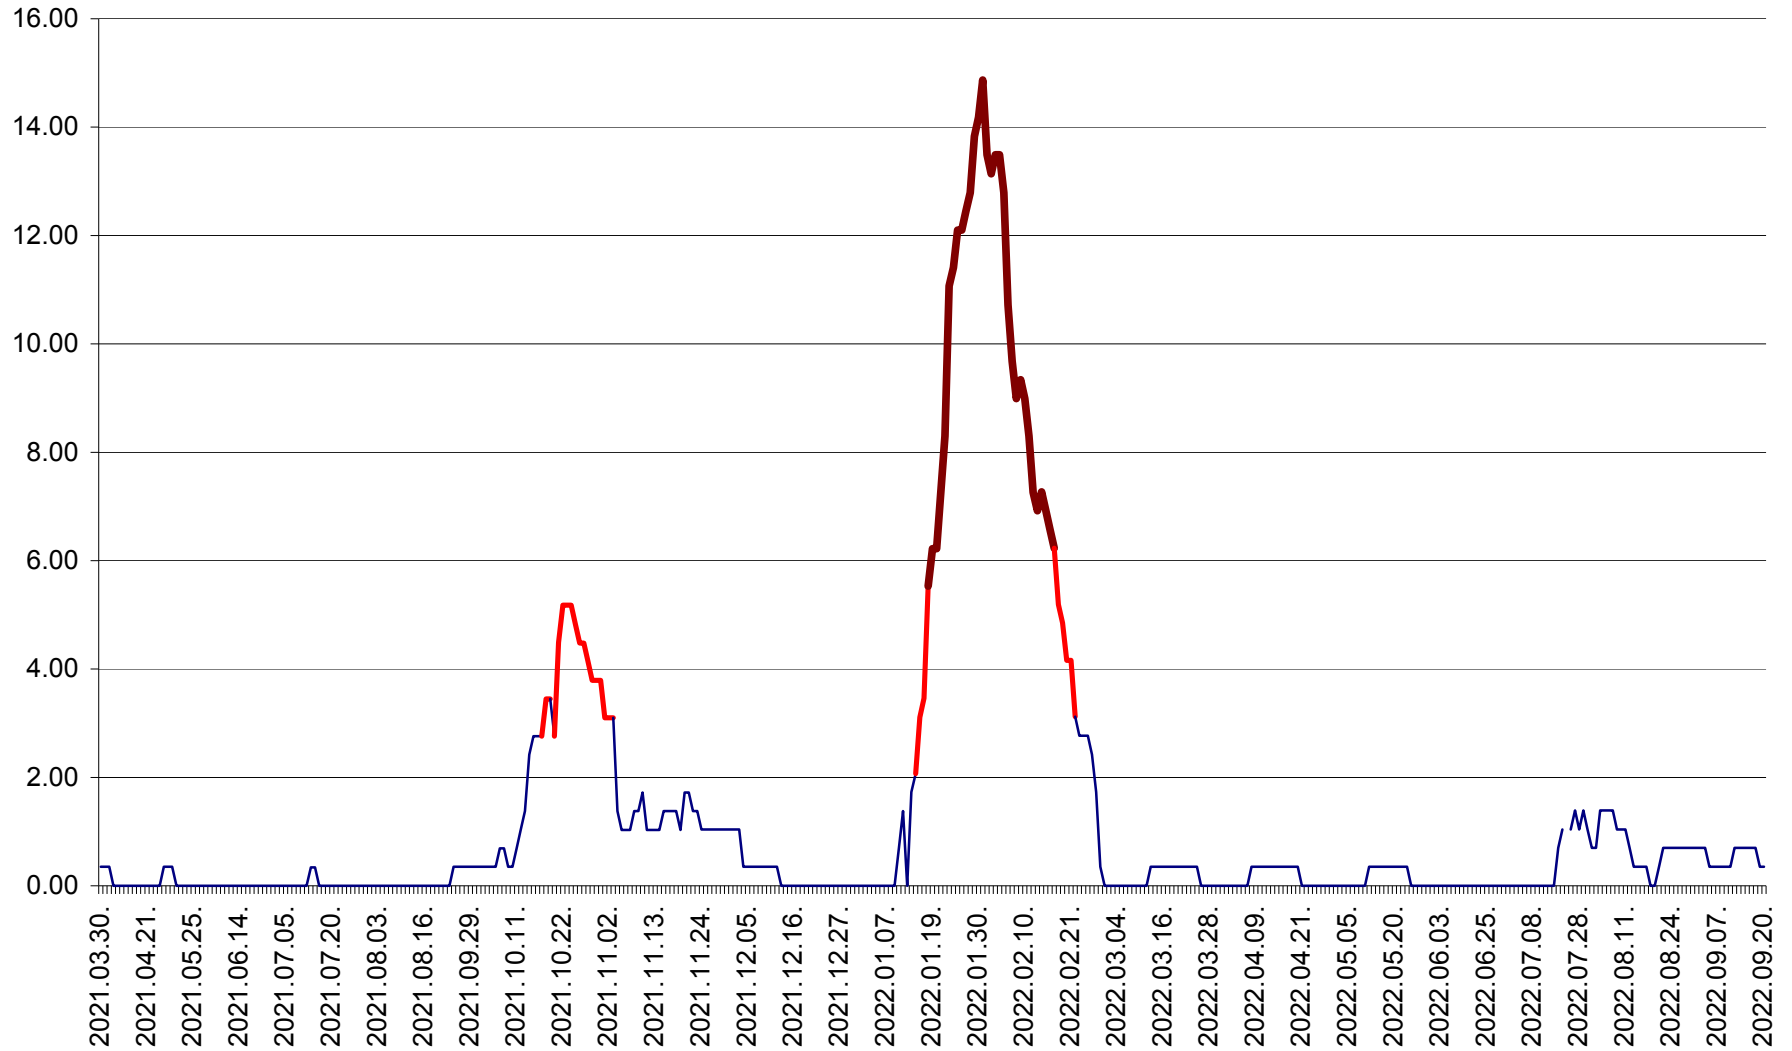

ORAȘ BĂLAN - Evoluția incidenței cumulate pe 14 zile la ‰ de locuitori
2021.04.01. - 2022.09.20.

BILBOR - Evolutia incidentei cumulate pe 14 zile la ‰ de locuitori
2021.04.01. - 2022.09.20.

ORAȘ BORSEC - Evolutia incidentei cumulate pe 14 zile la ‰ de locuitori
2021.04.01. - 2022.09.20.

BRĂDEȘTI - Evoluția incidenței cumulate pe 14 zile la ‰ de locuitori
2021.04.01. - 2022.09.20.

CĂPÂLNIȚA - Evolutia incidentei cumulate pe 14 zile la ‰ de locuitori
2021.04.01. - 2022.09.20.

CÂRȚA - Evolutia incidentei cumulate pe 14 zile la ‰ de locuitori
2021.04.01. - 2022.09.20.

CICEU - Evolutia incidentei cumulate pe 14 zile la ‰ de locuitori
2021.04.01. - 2022.09.20.

CIUCSÂNGEORGIU - Evolutia incidentei cumulate pe 14 zile la ‰ de locuitori
2021.04.01. - 2022.09.20.

CIUMANI - Evolutia incidentei cumulate pe 14 zile la ‰ de locuitori
2021.04.01. - 2022.09.20.

CORBU - Evolutia incidentei cumulate pe 14 zile la ‰ de locuitori
2021.04.01. - 2022.09.20.

CORUND - Evolutia incidentei cumulate pe 14 zile la ‰ de locuitori
2021.04.01. - 2022.09.20.

COZMENI - Evolutia incidentei cumulate pe 14 zile la ‰ de locuitori
2021.04.01. - 2022.09.20.