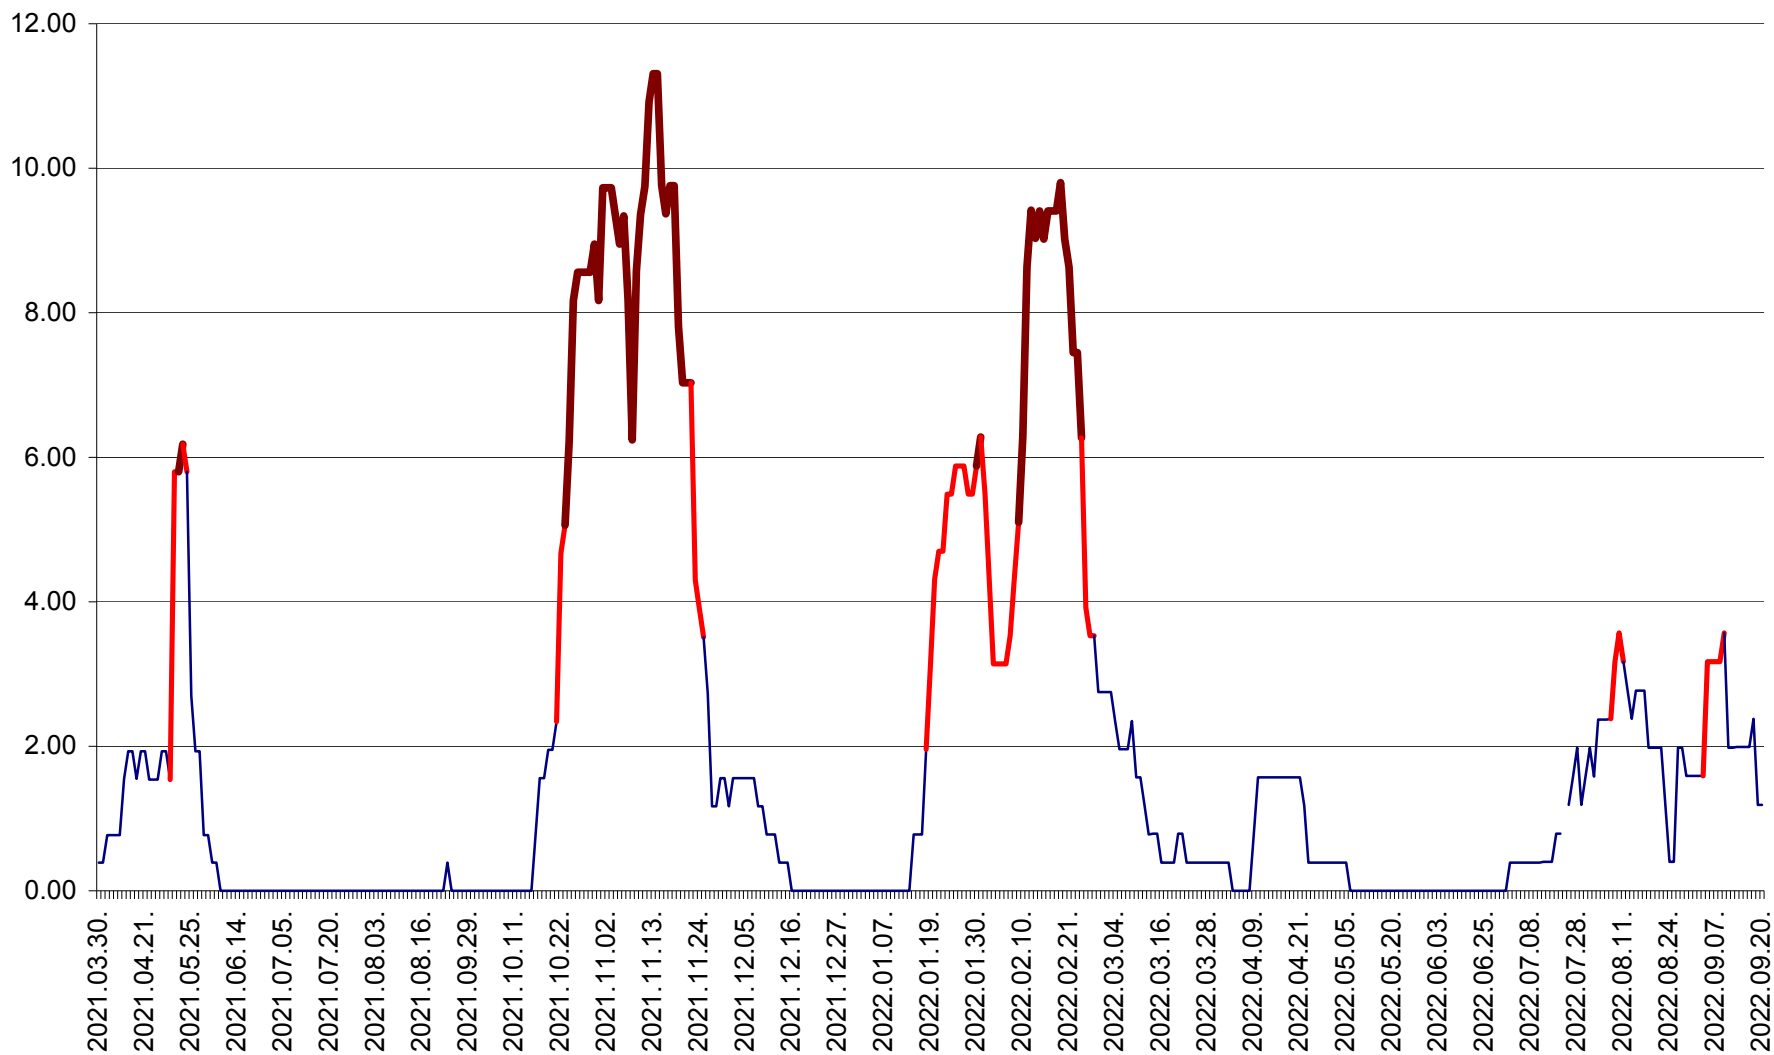

ATID - Evolutia incidentei cumulate pe 14 zile la % de locuitori
2021.04.01. - 2022.09.20.

AVRĂMEȘTI - Evolutia incidentei cumulate pe 14 zile la ‰ de locuitori
2021.04.01. - 2022.09.20.

ORAȘ BĂILE TUȘNAD - Evoluția incidenței cumulate pe 14 zile la ‰ de locuitori
2021.04.01. - 2022.09.20.

ORAȘ BĂLAN - Evoluția incidenței cumulate pe 14 zile la ‰ de locuitori
2021.04.01. - 2022.09.20.

BILBOR - Evolutia incidentei cumulate pe 14 zile la ‰ de locuitori
2021.04.01. - 2022.09.20.

ORAȘ BORSEC - Evolutia incidentei cumulate pe 14 zile la ‰ de locuitori
2021.04.01. - 2022.09.20.

BRĂDEȘTI - Evoluția incidenței cumulate pe 14 zile la ‰ de locuitori
2021.04.01. - 2022.09.20.

CĂPÂLNIȚA - Evolutia incidentei cumulate pe 14 zile la ‰ de locuitori
2021.04.01. - 2022.09.20.

CÂRȚA - Evolutia incidentei cumulate pe 14 zile la ‰ de locuitori
2021.04.01. - 2022.09.20.