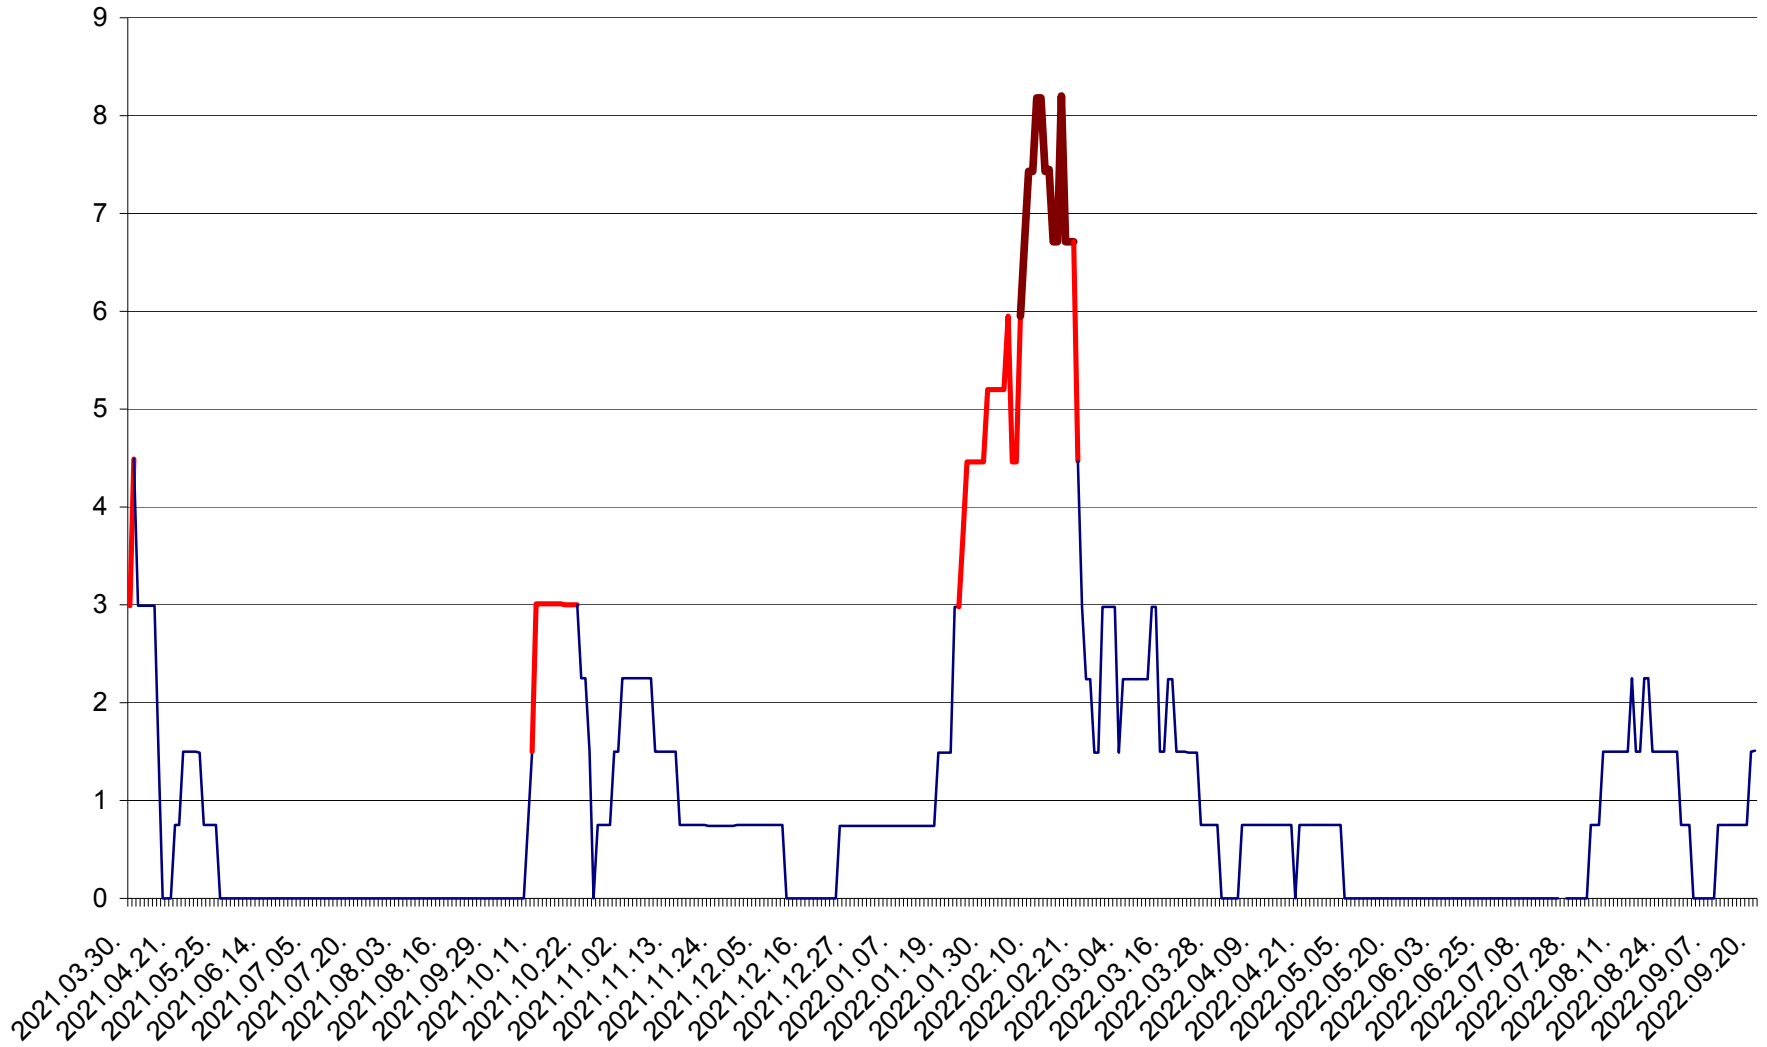

LELICENI - Evolutia incidentei cumulate pe 14 zile la ‰ de locuitori
2021.04.01. - 2022.09.20.

LUETA - Evolutia incidentei cumulate pe 14 zile la ‰ de locuitori
2021.04.01. - 2022.09.20.

LUNCA DE JOS - Evolutia incidentei cumulate pe 14 zile la ‰ de locuitori
2021.04.01. - 2022.09.20.

LUNCA DE SUS - Evolutia incidentei cumulate pe 14 zile la ‰ de locuitori
2021.04.01. - 2022.09.20.

LUPENI - Evolutia incidentei cumulate pe 14 zile la ‰ de locuitori
2021.04.01. - 2022.09.20.

MĂDĂRAȘ - Evolutia incidentei cumulate pe 14 zile la % de locuitori
2021.04.01. - 2022.09.20.

MĂRTINIȘ - Evolutia incidentei cumulate pe 14 zile la ‰ de locuitori
2021.04.01. - 2022.09.20.

MEREȘTI - Evolția incidenței cumulate pe 14 zile la ‰ de locuitori
2021.04.01. - 2022.09.20.

MUNICIPIUL MIERCUREA-CIUC - Evolutia incidentei cumulate pe 14 zile la ‰ de locuitori
2021.04.01. - 2022.09.20.