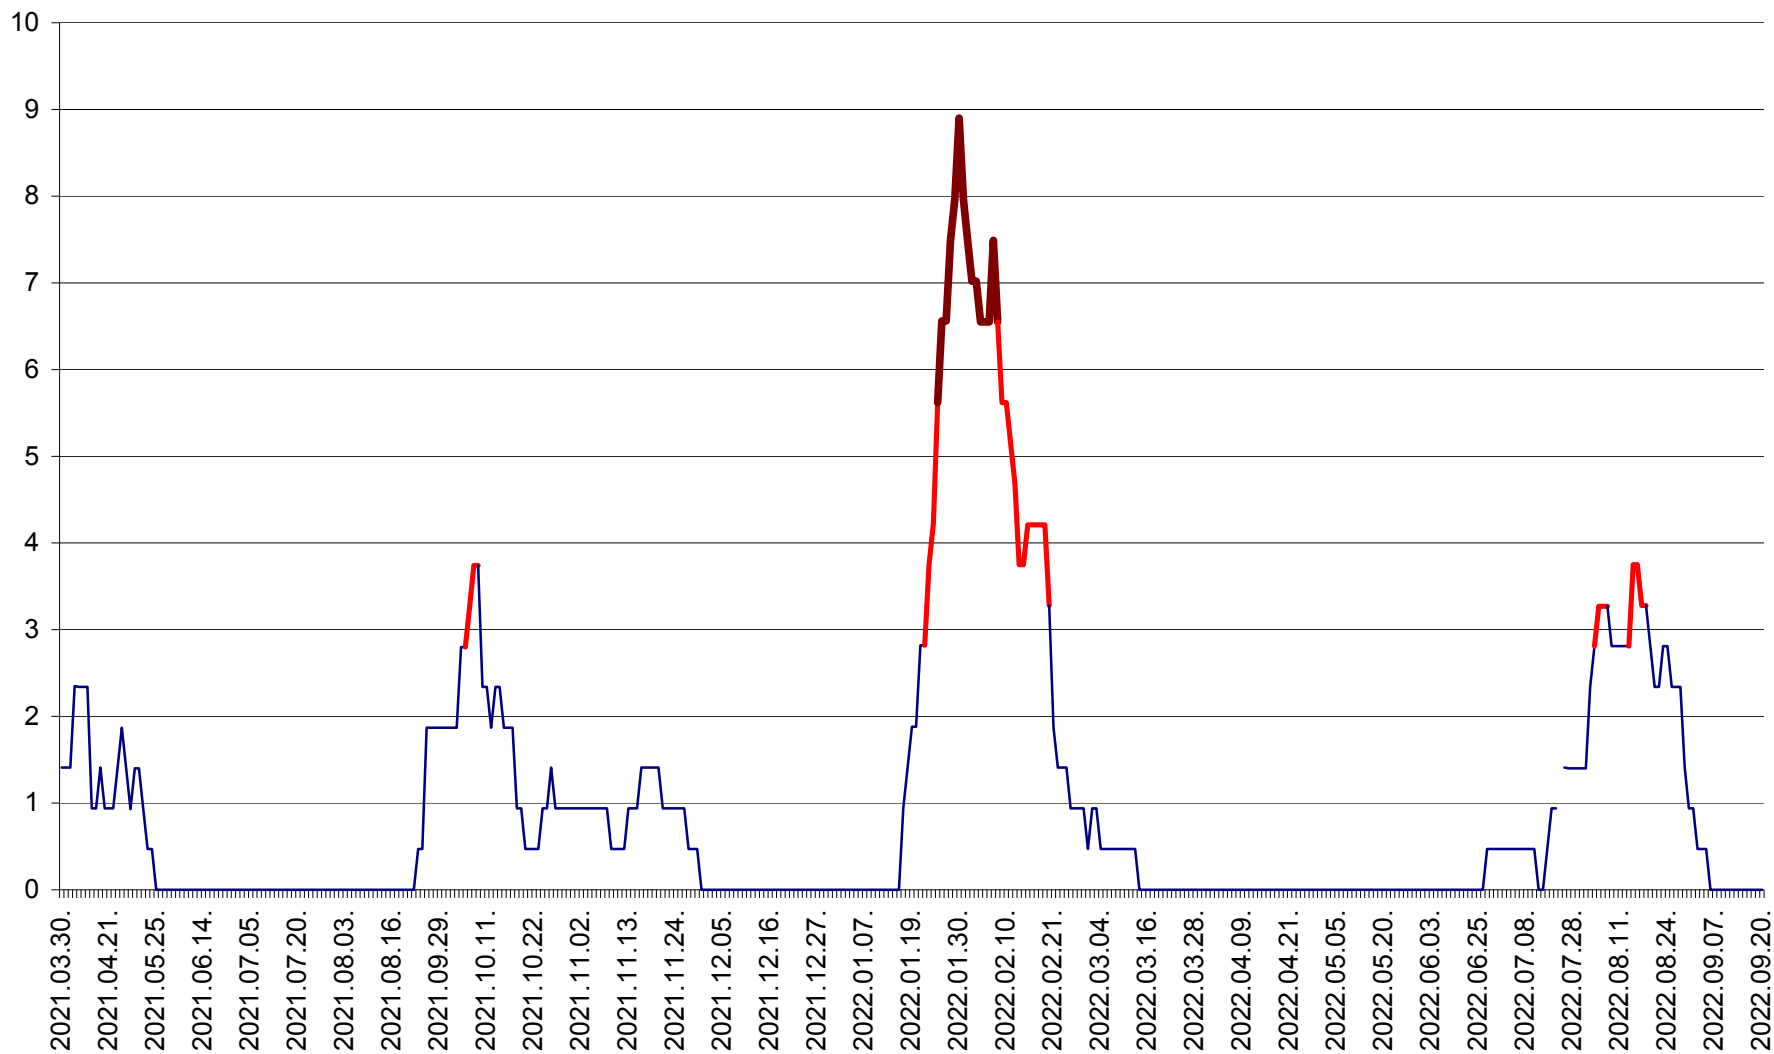

SECUIENI - Evolutia incidentei cumulate pe 14 zile la ‰ de locuitori
2021.04.01. - 2022.09.20.