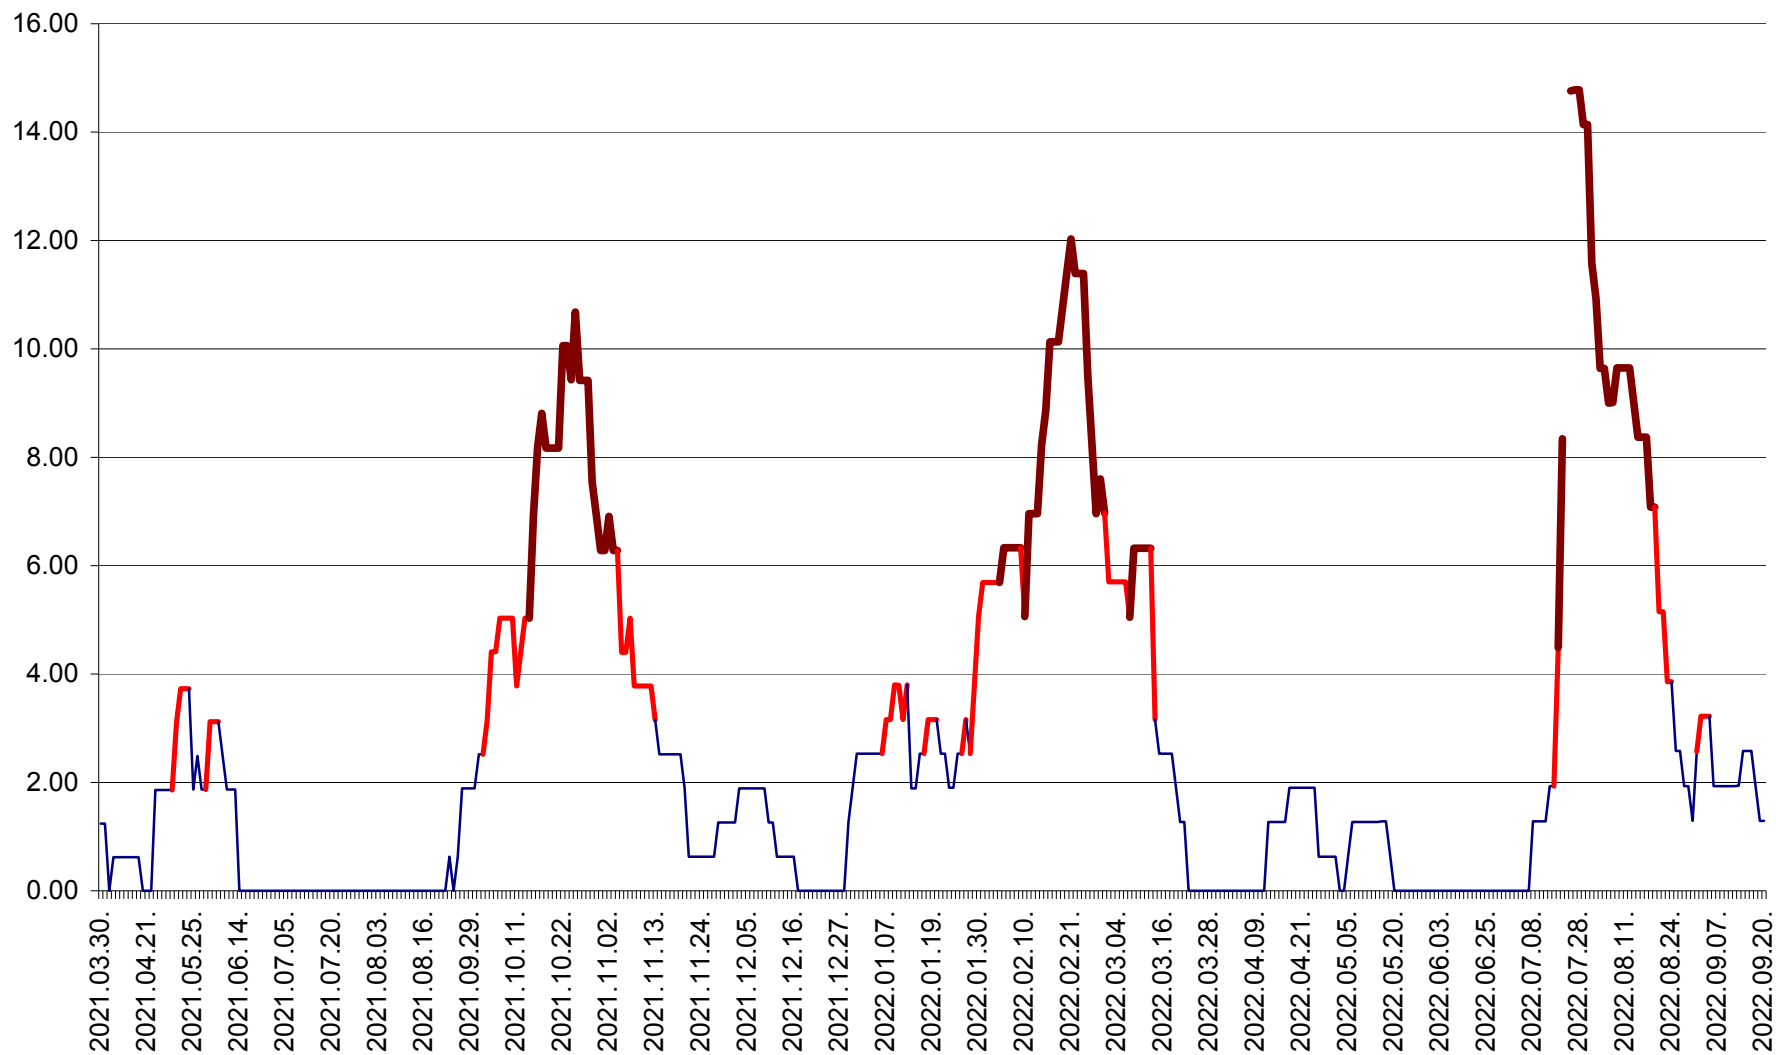

ATID - Evolutia incidentei cumulate pe 14 zile la % de locuitori
2021.04.01. - 2022.09.20.

AVRĂMEȘTI - Evolutia incidentei cumulate pe 14 zile la ‰ de locuitori
2021.04.01. - 2022.09.20.

ORAȘ BĂILE TUȘNAD - Evoluția incidenței cumulate pe 14 zile la ‰ de locuitori
2021.04.01. - 2022.09.20.

ORAȘ BĂLAN - Evoluția incidenței cumulate pe 14 zile la ‰ de locuitori
2021.04.01. - 2022.09.20.

BILBOR - Evolutia incidentei cumulate pe 14 zile la ‰ de locuitori
2021.04.01. - 2022.09.20.

ORAȘ BORSEC - Evolutia incidentei cumulate pe 14 zile la ‰ de locuitori
2021.04.01. - 2022.09.20.

BRĂDEȘTI - Evoluția incidenței cumulate pe 14 zile la ‰ de locuitori
2021.04.01. - 2022.09.20.

CĂPÂLNIȚA - Evolutia incidentei cumulate pe 14 zile la ‰ de locuitori
2021.04.01. - 2022.09.20.

CÂRȚA - Evolutia incidentei cumulate pe 14 zile la ‰ de locuitori
2021.04.01. - 2022.09.20.