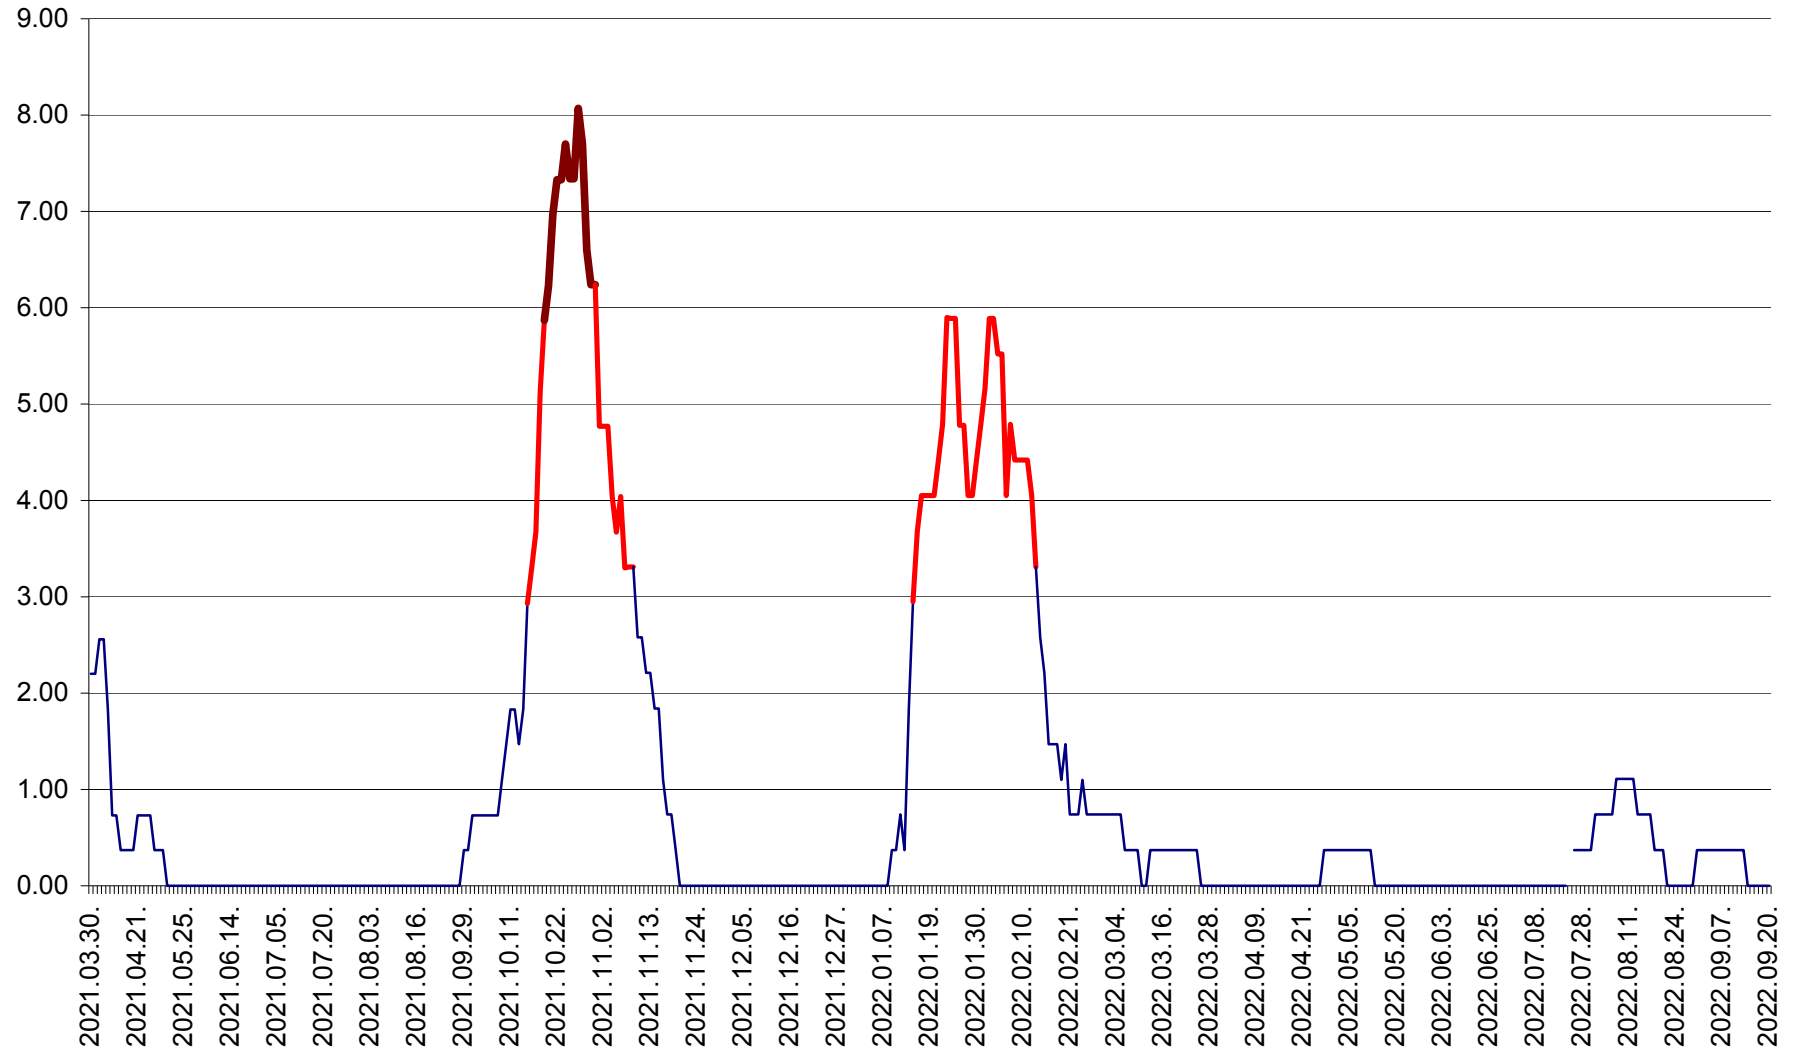

ATID - Evolutia incidentei cumulate pe 14 zile la % de locuitori
2021.04.01. - 2022.09.20.

AVRĂMEȘTI - Evolutia incidentei cumulate pe 14 zile la ‰ de locuitori
2021.04.01. - 2022.09.20.

ORAȘ BĂILE TUȘNAD - Evoluția incidenței cumulate pe 14 zile la ‰ de locuitori
2021.04.01. - 2022.09.20.

ORAȘ BĂLAN - Evoluția incidenței cumulate pe 14 zile la ‰ de locuitori
2021.04.01. - 2022.09.20.

BILBOR - Evolutia incidentei cumulate pe 14 zile la ‰ de locuitori
2021.04.01. - 2022.09.20.

ORAȘ BORSEC - Evolutia incidentei cumulate pe 14 zile la ‰ de locuitori
2021.04.01. - 2022.09.20.

BRĂDEȘTI - Evoluția incidenței cumulate pe 14 zile la ‰ de locuitori
2021.04.01. - 2022.09.20.

CĂPÂLNIȚA - Evolutia incidentei cumulate pe 14 zile la ‰ de locuitori
2021.04.01. - 2022.09.20.

CÂRȚA - Evolutia incidentei cumulate pe 14 zile la ‰ de locuitori
2021.04.01. - 2022.09.20.

CICEU - Evolutia incidentei cumulate pe 14 zile la ‰ de locuitori
2021.04.01. - 2022.09.20.

CIUCSÂNGEORGIU - Evolutia incidentei cumulate pe 14 zile la ‰ de locuitori
2021.04.01. - 2022.09.20.

CIUMANI - Evolutia incidentei cumulate pe 14 zile la ‰ de locuitori
2021.04.01. - 2022.09.20.