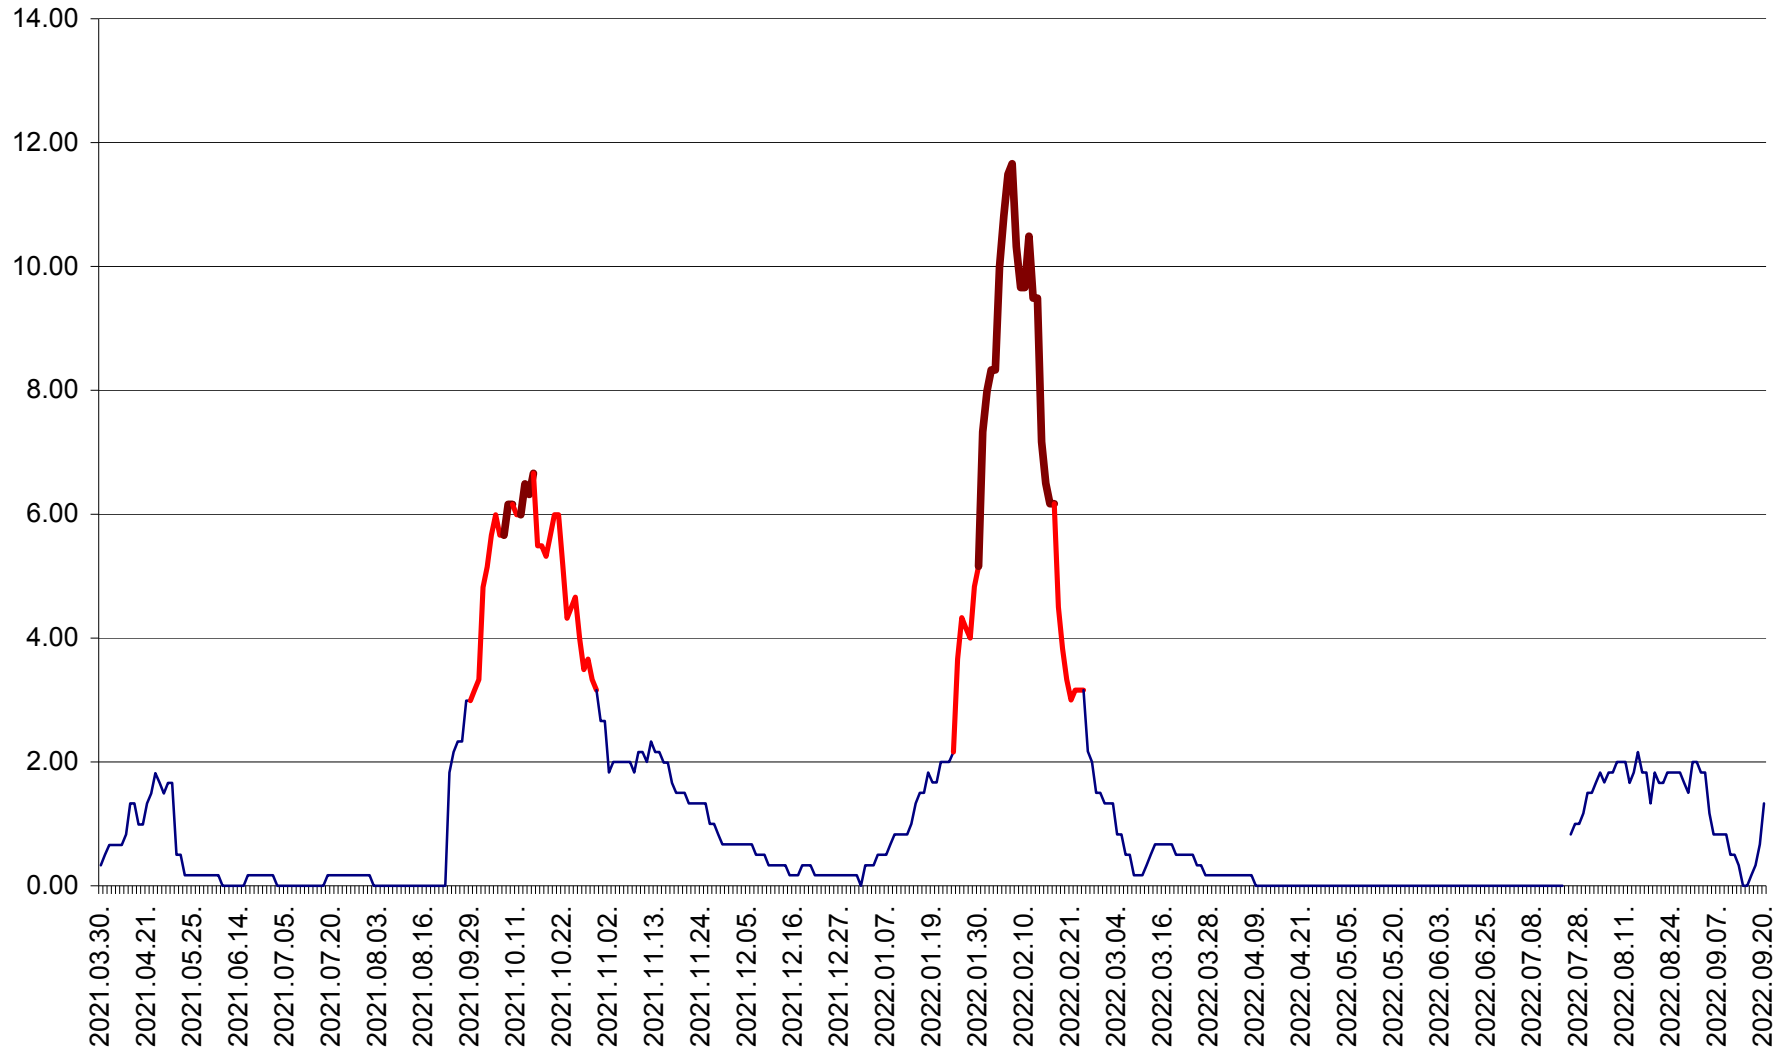

TUȘNAD - Evolutia incidentei cumulate pe 14 zile la ‰ de locuitori
2021.04.01. - 2022.09.20.

ULIEȘ - Evoluția incidenței cumulate pe 14 zile la ‰ de locuitori
2021.04.01. - 2022.09.20.

VĂRȘAG - Evolutia incidentei cumulate pe 14 zile la ‰ de locuitori
2021.04.01. - 2022.09.20.

ORAȘ VLĂHIȚA - Evolutia incidentei cumulate pe 14 zile la ‰ de locuitori
2021.04.01. - 2022.09.20.

VOȘLĂBENI - Evolutia incidentei cumulate pe 14 zile la ‰ de locuitori
2021.04.01. - 2022.09.20.

ZETEA - Evolutia incidentei cumulate pe 14 zile la ‰ de locuitori
2021.04.01. - 2022.09.20.