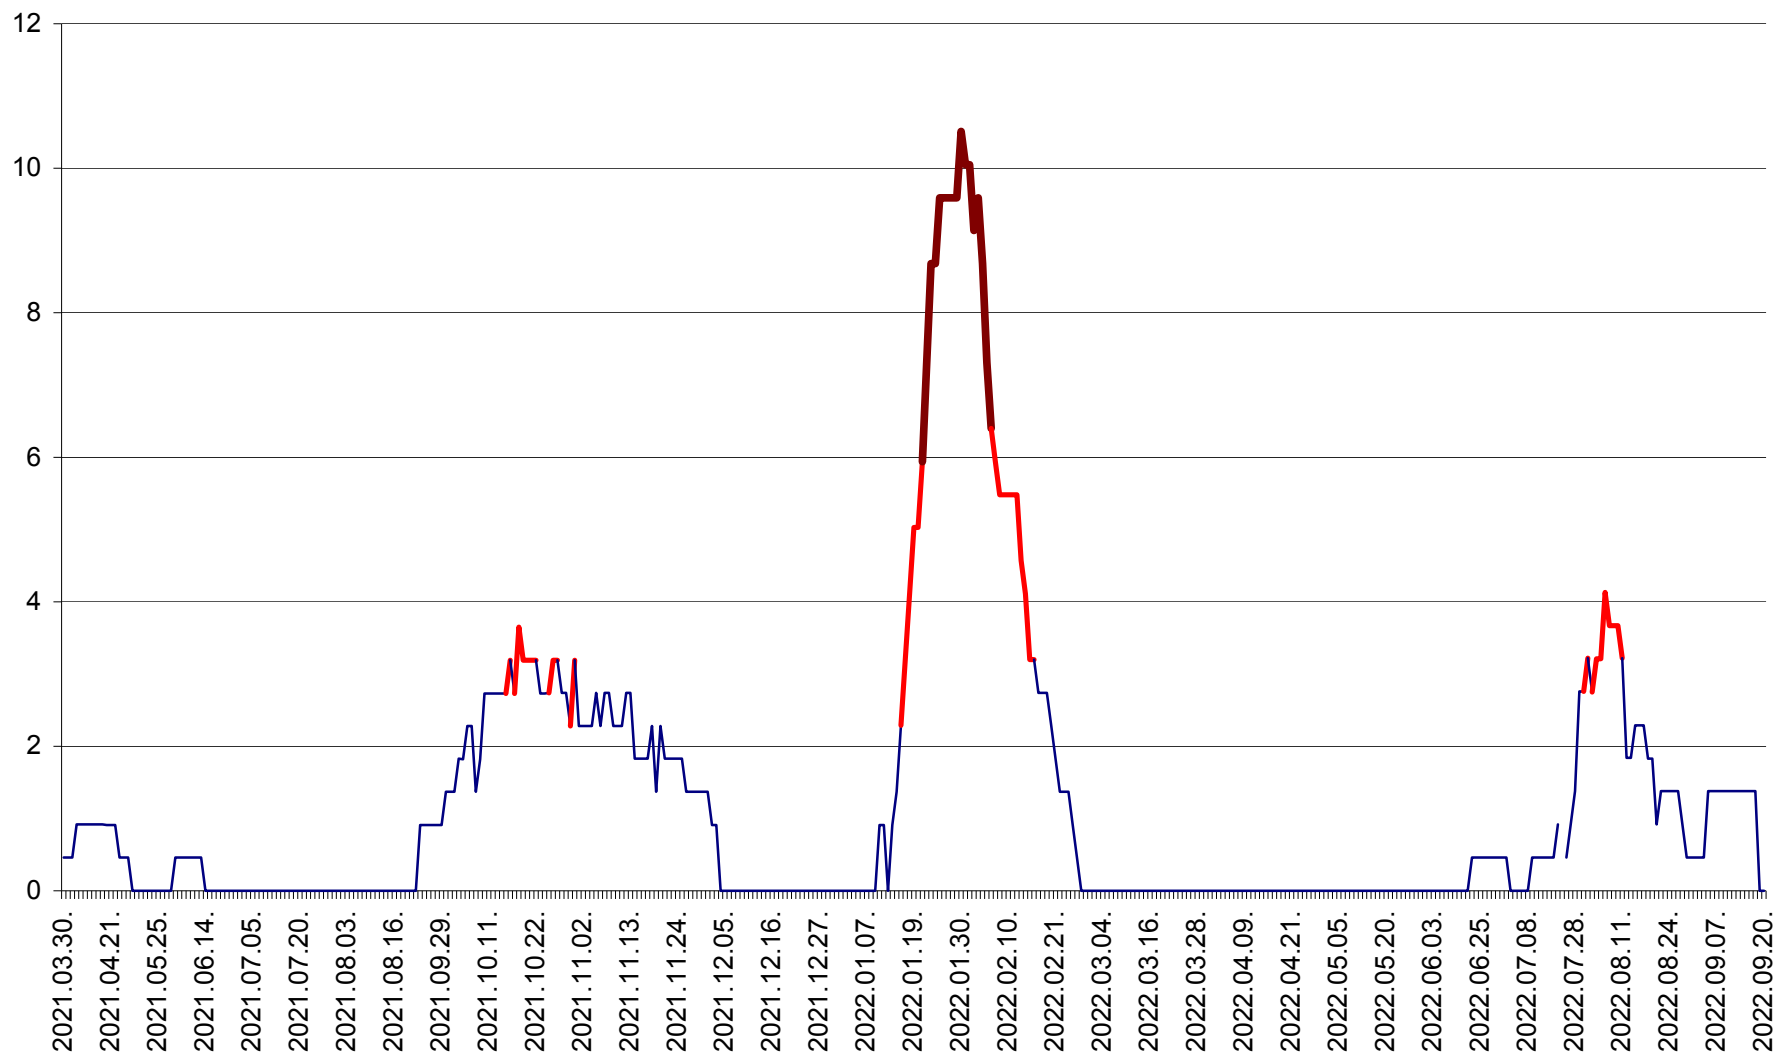

CICEU - Evolutia incidentei cumulate pe 14 zile la ‰ de locuitori
2021.04.01. - 2022.09.20.

CIUCSÂNGEORGIU - Evolutia incidentei cumulate pe 14 zile la ‰ de locuitori
2021.04.01. - 2022.09.20.

CIUMANI - Evolutia incidentei cumulate pe 14 zile la ‰ de locuitori
2021.04.01. - 2022.09.20.

CORBU - Evolutia incidentei cumulate pe 14 zile la ‰ de locuitori
2021.04.01. - 2022.09.20.

CORUND - Evolutia incidentei cumulate pe 14 zile la ‰ de locuitori
2021.04.01. - 2022.09.20.

COZMENI - Evolutia incidentei cumulate pe 14 zile la ‰ de locuitori
2021.04.01. - 2022.09.20.

ORAȘ CRISTURU SECUIESC - Evolutia incidentei cumulate pe 14 zile la ‰ de locuitori
2021.04.01. - 2022.09.20.

DĂNEȘTI - Evolutia incidentei cumulate pe 14 zile la ‰ de locuitori
2021.04.01. - 2022.09.20.

DÂRJIU - Evolutia incidentei cumulate pe 14 zile la ‰ de locuitori
2021.04.01. - 2022.09.20.

DEALU - Evolutia incidentei cumulate pe 14 zile la ‰ de locuitori
2021.04.01. - 2022.09.20.

DITRĂU - Evolutia incidentei cumulate pe 14 zile la ‰ de locuitori
2021.04.01. - 2022.09.20.