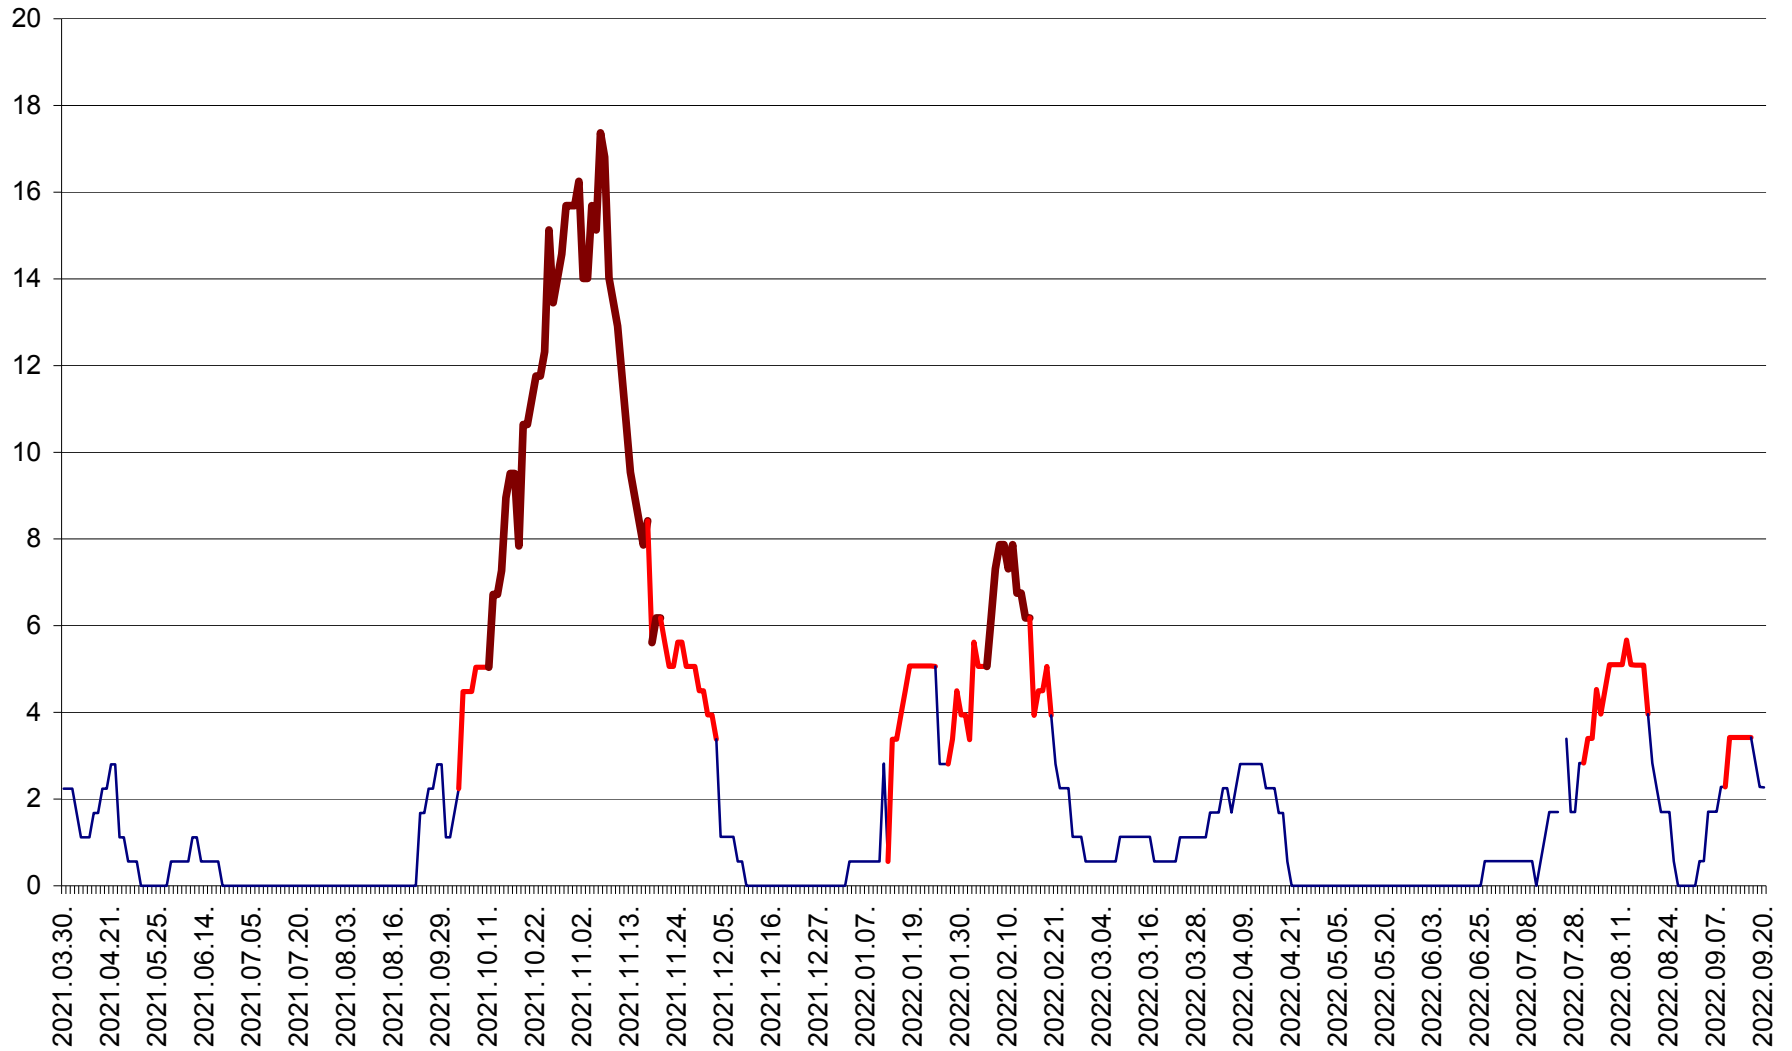

SÂNSIMION - Evolutia incidentei cumulate pe 14 zile la ‰ de locuitori
2021.04.01. - 2022.09.20.

SÂNTIMBRU - Evolutia incidentei cumulate pe 14 zile la ‰ de locuitori
2021.04.01. - 2022.09.20.

SĂRMAȘ - Evolutia incidentei cumulate pe 14 zile la ‰ de locuitori
2021.04.01. - 2022.09.20.

SATU MARE - Evolutia incidentei cumulate pe 14 zile la ‰ de locuitori
2021.04.01. - 2022.09.20.

SECUIENI - Evolutia incidentei cumulate pe 14 zile la ‰ de locuitori
2021.04.01. - 2022.09.20.

SICULENI - Evolutia incidentei cumulate pe 14 zile la ‰ de locuitori
2021.04.01. - 2022.09.20.

ȘIMONEȘTI - Evolutia incidentei cumulate pe 14 zile la ‰ de locuitori
2021.04.01. - 2022.09.20.

SUBCETATE - Evolutia incidentei cumulate pe 14 zile la ‰ de locuitori
2021.04.01. - 2022.09.20.

SUSENI - Evolutia incidentei cumulate pe 14 zile la ‰ de locuitori
2021.04.01. - 2022.09.20.