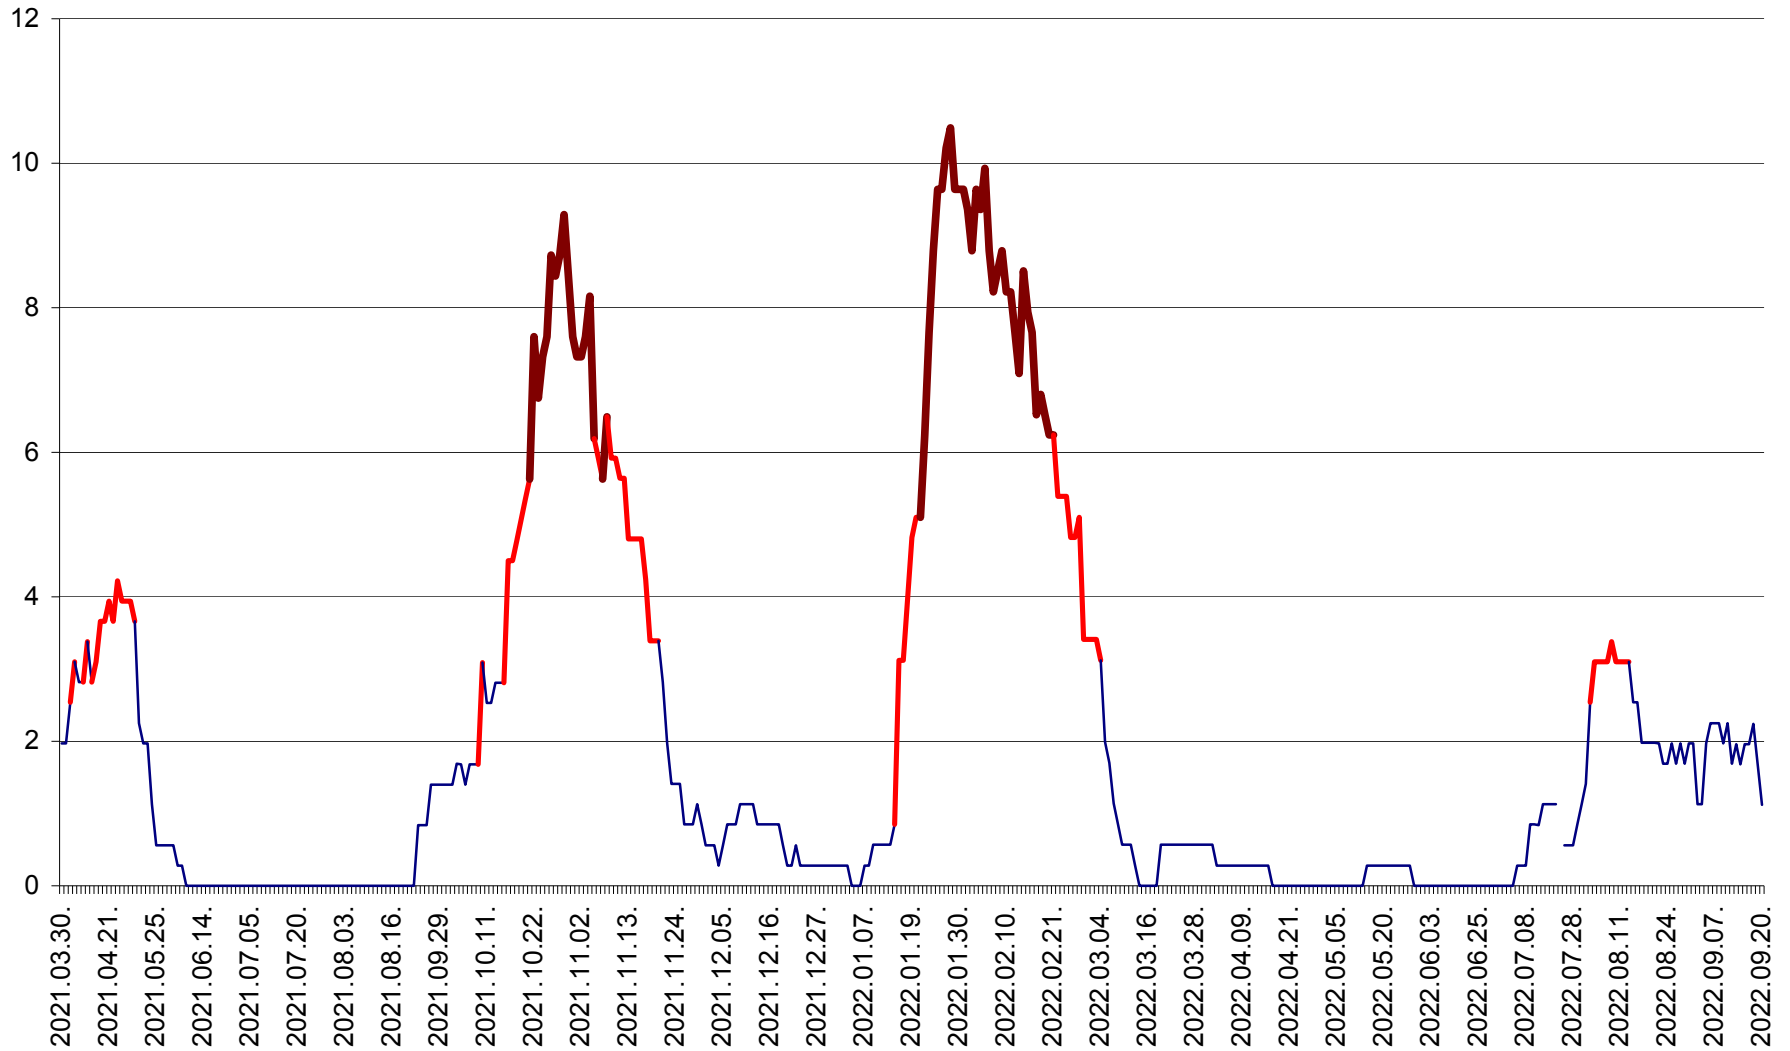

ORAȘ CRISTURU SECUIESC - Evolutia incidentei cumulate pe 14 zile la ‰ de locuitori
2021.04.01. - 2022.09.20.

DĂNEȘTI - Evolutia incidentei cumulate pe 14 zile la ‰ de locuitori
2021.04.01. - 2022.09.20.

DÂRJIU - Evolutia incidentei cumulate pe 14 zile la ‰ de locuitori
2021.04.01. - 2022.09.20.

DEALU - Evolutia incidentei cumulate pe 14 zile la ‰ de locuitori
2021.04.01. - 2022.09.20.

DITRĂU - Evolutia incidentei cumulate pe 14 zile la ‰ de locuitori
2021.04.01. - 2022.09.20.

FELICENI - Evolutia incidentei cumulate pe 14 zile la % de locuitori
2021.04.01. - 2022.09.20.

FRUMOASA - Evolutia incidentei cumulate pe 14 zile la ‰ de locuitori
2021.04.01. - 2022.09.20.

GĂLĂUȚAȘ - Evoluția incidenței cumulate pe 14 zile la ‰ de locuitori
2021.04.01. - 2022.09.20.