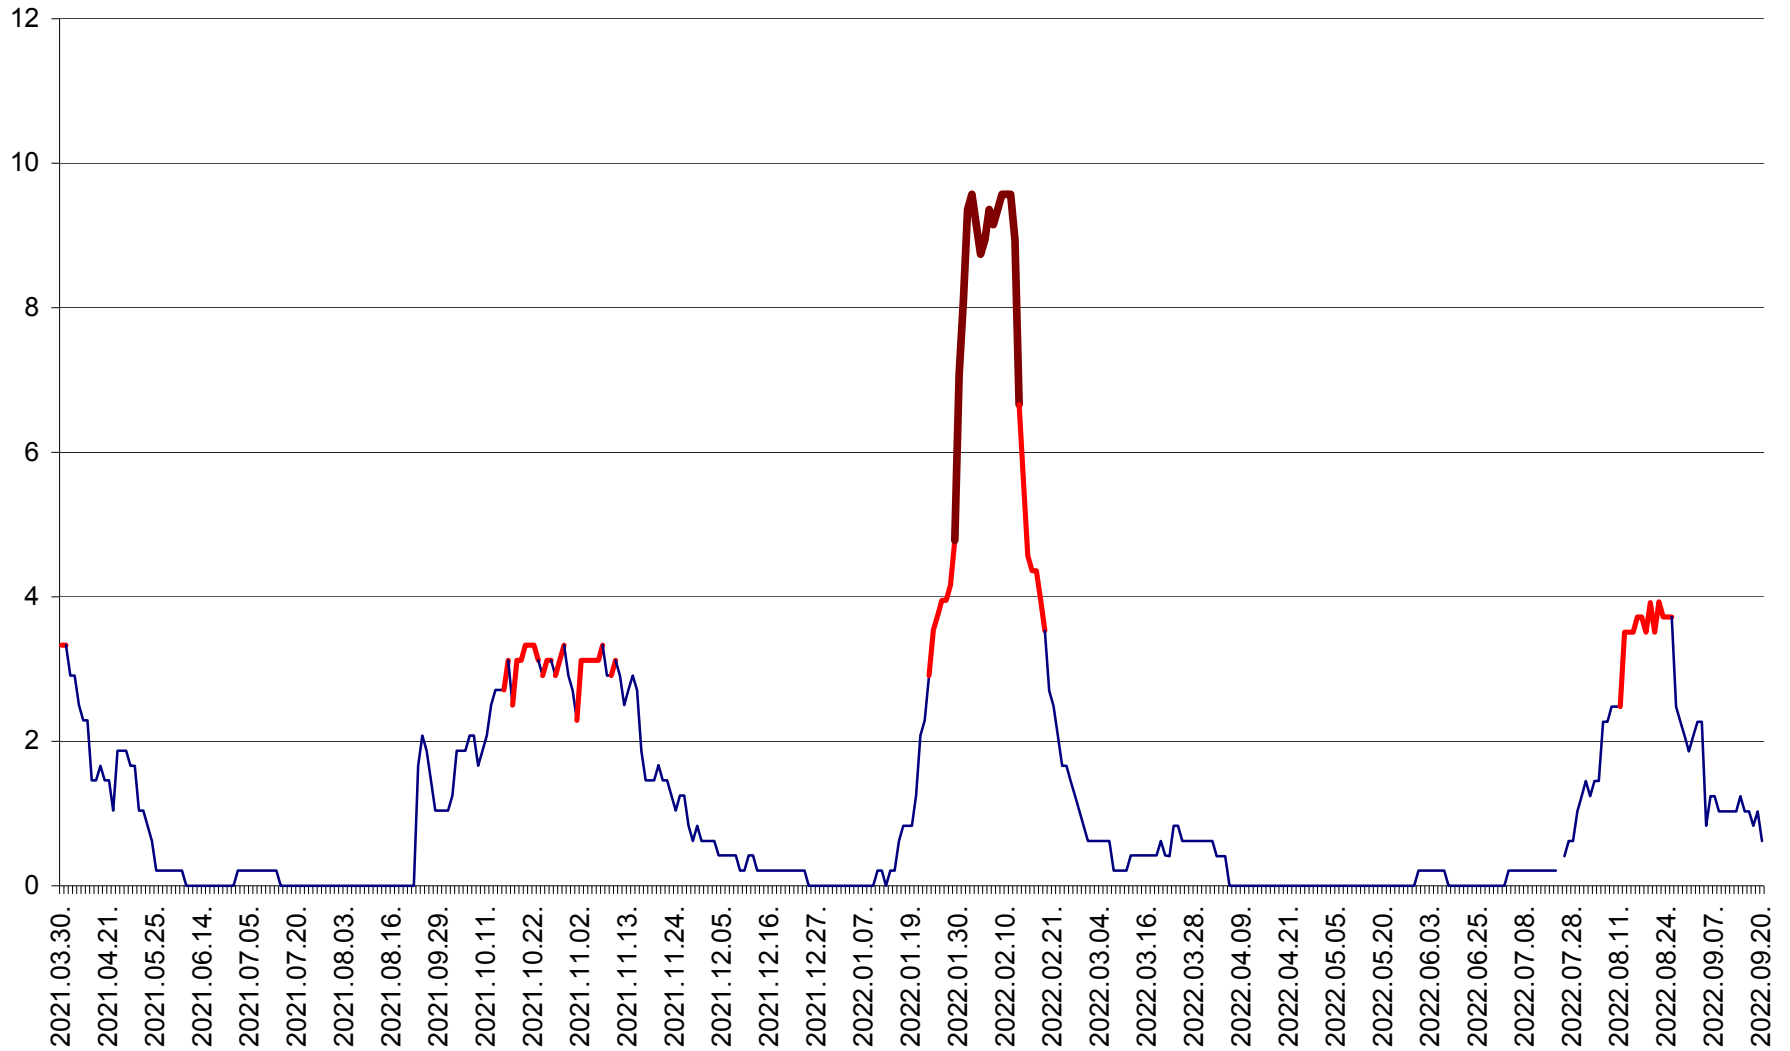

MUNICIPIUL GHEORGHENI - Evolutia incidentei cumulate pe 14 zile la % de locuitori
2021.04.01. - 2022.09.20.

JOSENI - Evolutia incidentei cumulate pe 14 zile la ‰ de locuitori
2021.04.01. - 2022.09.20.

LĂZAREA - Evolutia incidentei cumulate pe 14 zile la % de locuitori
2021.04.01. - 2022.09.20.

LELICENI - Evolutia incidentei cumulate pe 14 zile la ‰ de locuitori
2021.04.01. - 2022.09.20.

LUETA - Evolutia incidentei cumulate pe 14 zile la ‰ de locuitori
2021.04.01. - 2022.09.20.

LUNCA DE JOS - Evolutia incidentei cumulate pe 14 zile la ‰ de locuitori
2021.04.01. - 2022.09.20.

LUNCA DE SUS - Evolutia incidentei cumulate pe 14 zile la ‰ de locuitori
2021.04.01. - 2022.09.20.

LUPENI - Evolutia incidentei cumulate pe 14 zile la ‰ de locuitori
2021.04.01. - 2022.09.20.

MĂDĂRAȘ - Evolutia incidentei cumulate pe 14 zile la % de locuitori
2021.04.01. - 2022.09.20.