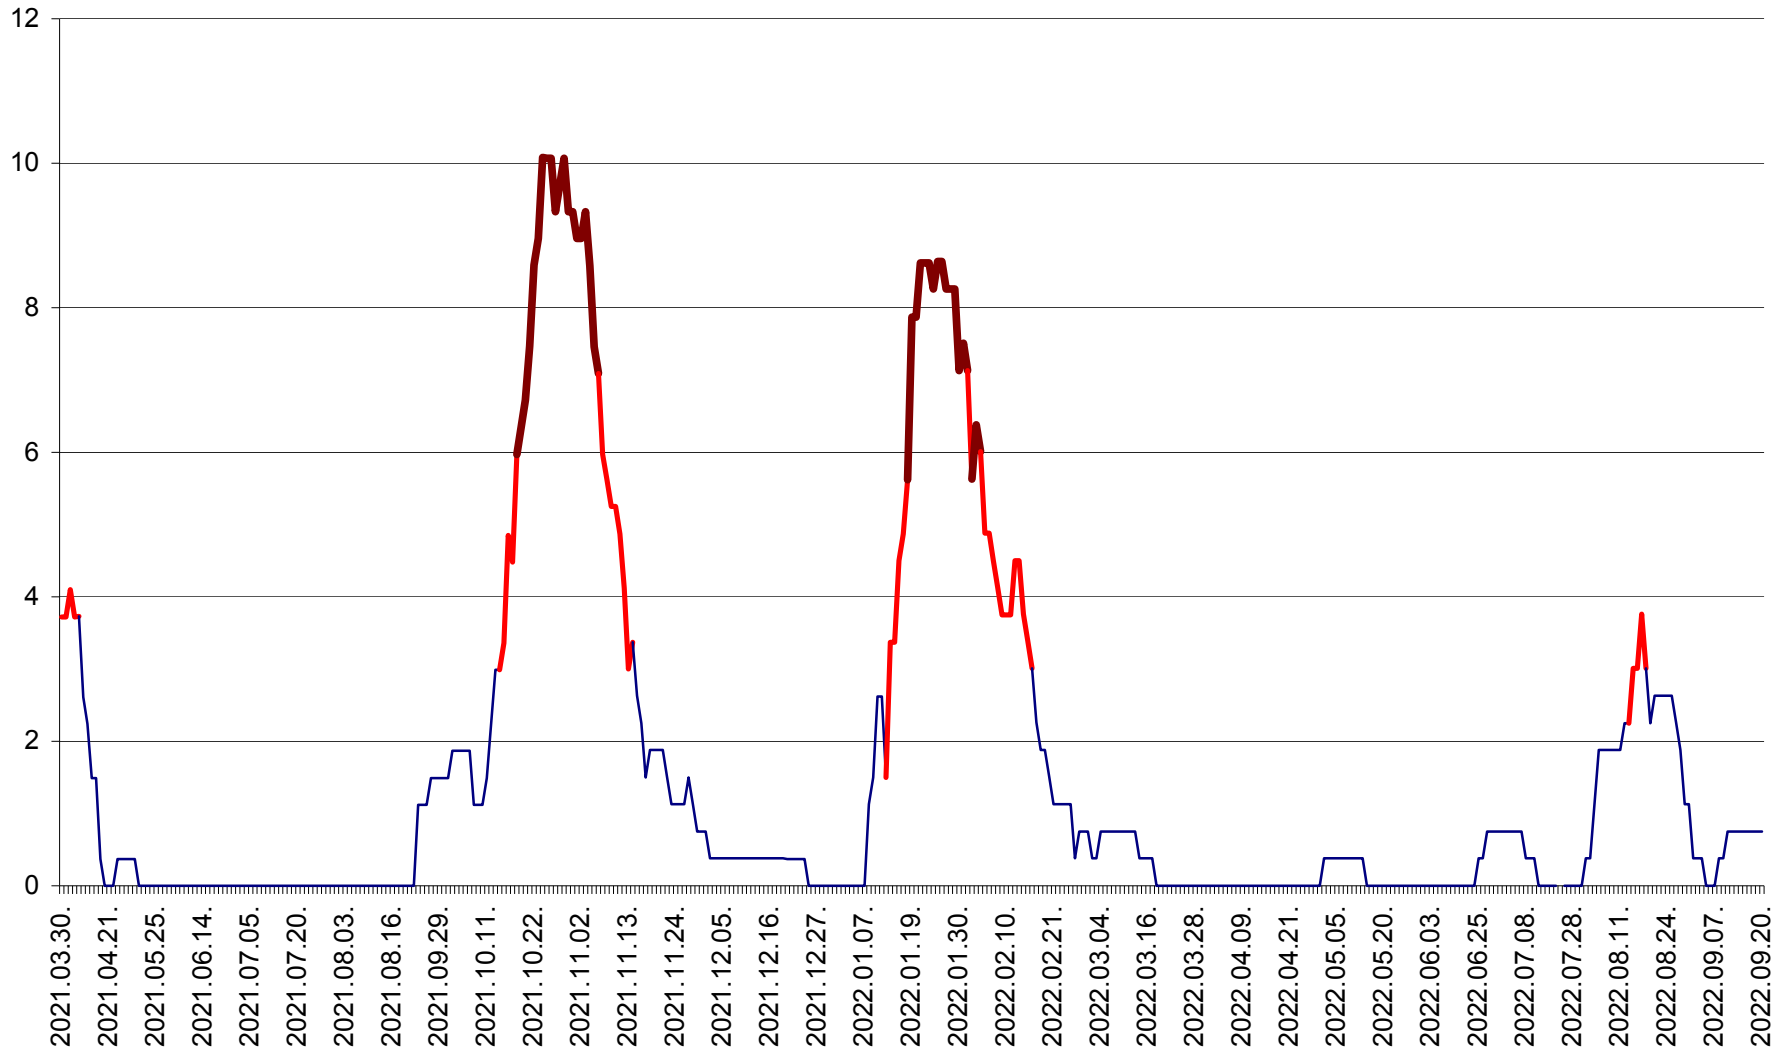

PLĂIEȘII DE JOS - Evoluția incidenței cumulate pe 14 zile la ‰ de locuitori
2021.04.01. - 2022.09.20.

PORUMBENI - Evolutia incidentei cumulate pe 14 zile la ‰ de locuitori
2021.04.01. - 2022.09.20.

PRAID - Evolutia incidentei cumulate pe 14 zile la ‰ de locuitori
2021.04.01. - 2022.09.20.

RACU - Evolutia incidentei cumulate pe 14 zile la ‰ de locuitori
2021.04.01. - 2022.09.20.

REMETEA - Evolutia incidentei cumulate pe 14 zile la ‰ de locuitori
2021.04.01. - 2022.09.20.

SĂCEL - Evolutia incidentei cumulate pe 14 zile la ‰ de locuitori
2021.04.01. - 2022.09.20.

SÂNCRĂIENI - Evolutia incidentei cumulate pe 14 zile la ‰ de locuitori
2021.04.01. - 2022.09.20.

SÂNDOMIC - Evolutia incidentei cumulate pe 14 zile la ‰ de locuitori
2021.04.01. - 2022.09.20.

SÂNMARTIN - Evolutia incidentei cumulate pe 14 zile la ‰ de locuitori
2021.04.01. - 2022.09.20.