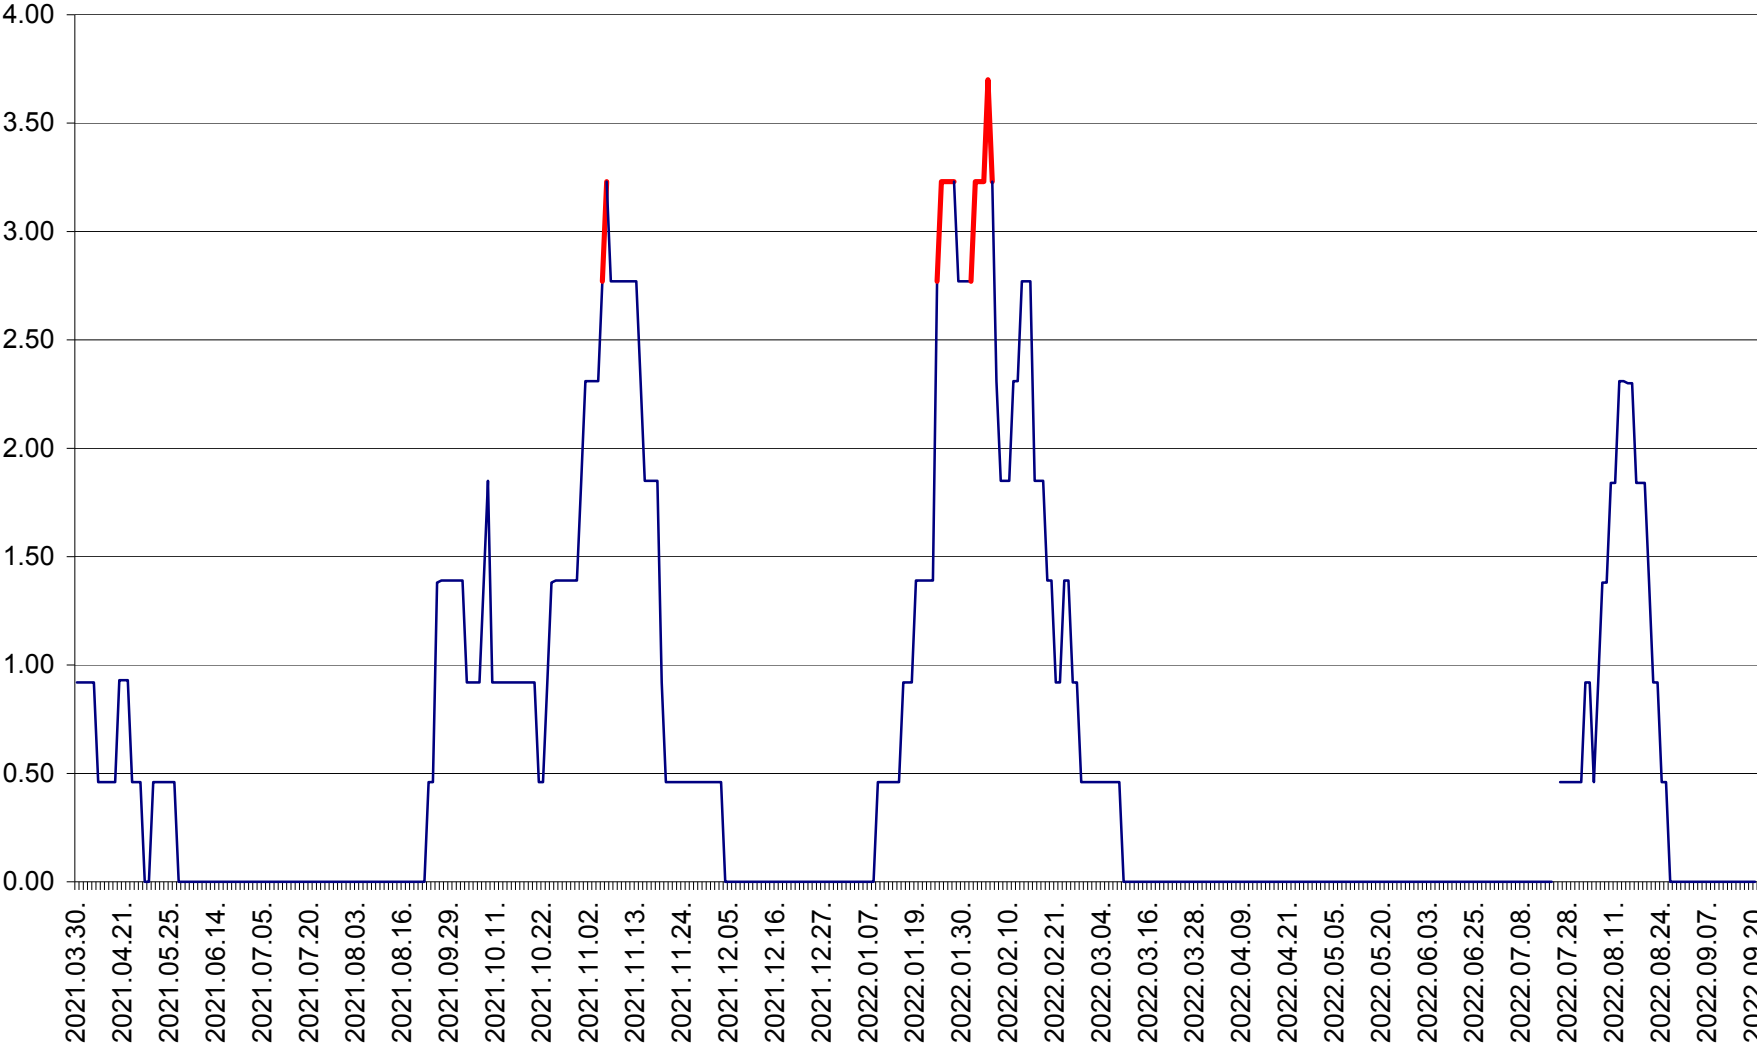

ATID - Evolutia incidentei cumulate pe 14 zile la % de locuitori
2021.04.01. - 2022.09.20.

AVRĂMEȘTI - Evolutia incidentei cumulate pe 14 zile la ‰ de locuitori
2021.04.01. - 2022.09.20.

ORAȘ BĂILE TUȘNAD - Evoluția incidenței cumulate pe 14 zile la ‰ de locuitori
2021.04.01. - 2022.09.20.

ORAȘ BĂLAN - Evoluția incidenței cumulate pe 14 zile la ‰ de locuitori
2021.04.01. - 2022.09.20.

BILBOR - Evolutia incidentei cumulate pe 14 zile la ‰ de locuitori
2021.04.01. - 2022.09.20.

ORAȘ BORSEC - Evolutia incidentei cumulate pe 14 zile la ‰ de locuitori
2021.04.01. - 2022.09.20.

BRĂDEȘTI - Evoluția incidenței cumulate pe 14 zile la ‰ de locuitori
2021.04.01. - 2022.09.20.

CĂPÂLNIȚA - Evolutia incidentei cumulate pe 14 zile la ‰ de locuitori
2021.04.01. - 2022.09.20.

CÂRȚA - Evolutia incidentei cumulate pe 14 zile la ‰ de locuitori
2021.04.01. - 2022.09.20.

CICEU - Evolutia incidentei cumulate pe 14 zile la ‰ de locuitori
2021.04.01. - 2022.09.20.

CIUCSÂNGEORGIU - Evolutia incidentei cumulate pe 14 zile la ‰ de locuitori
2021.04.01. - 2022.09.20.

CIUMANI - Evolutia incidentei cumulate pe 14 zile la ‰ de locuitori
2021.04.01. - 2022.09.20.