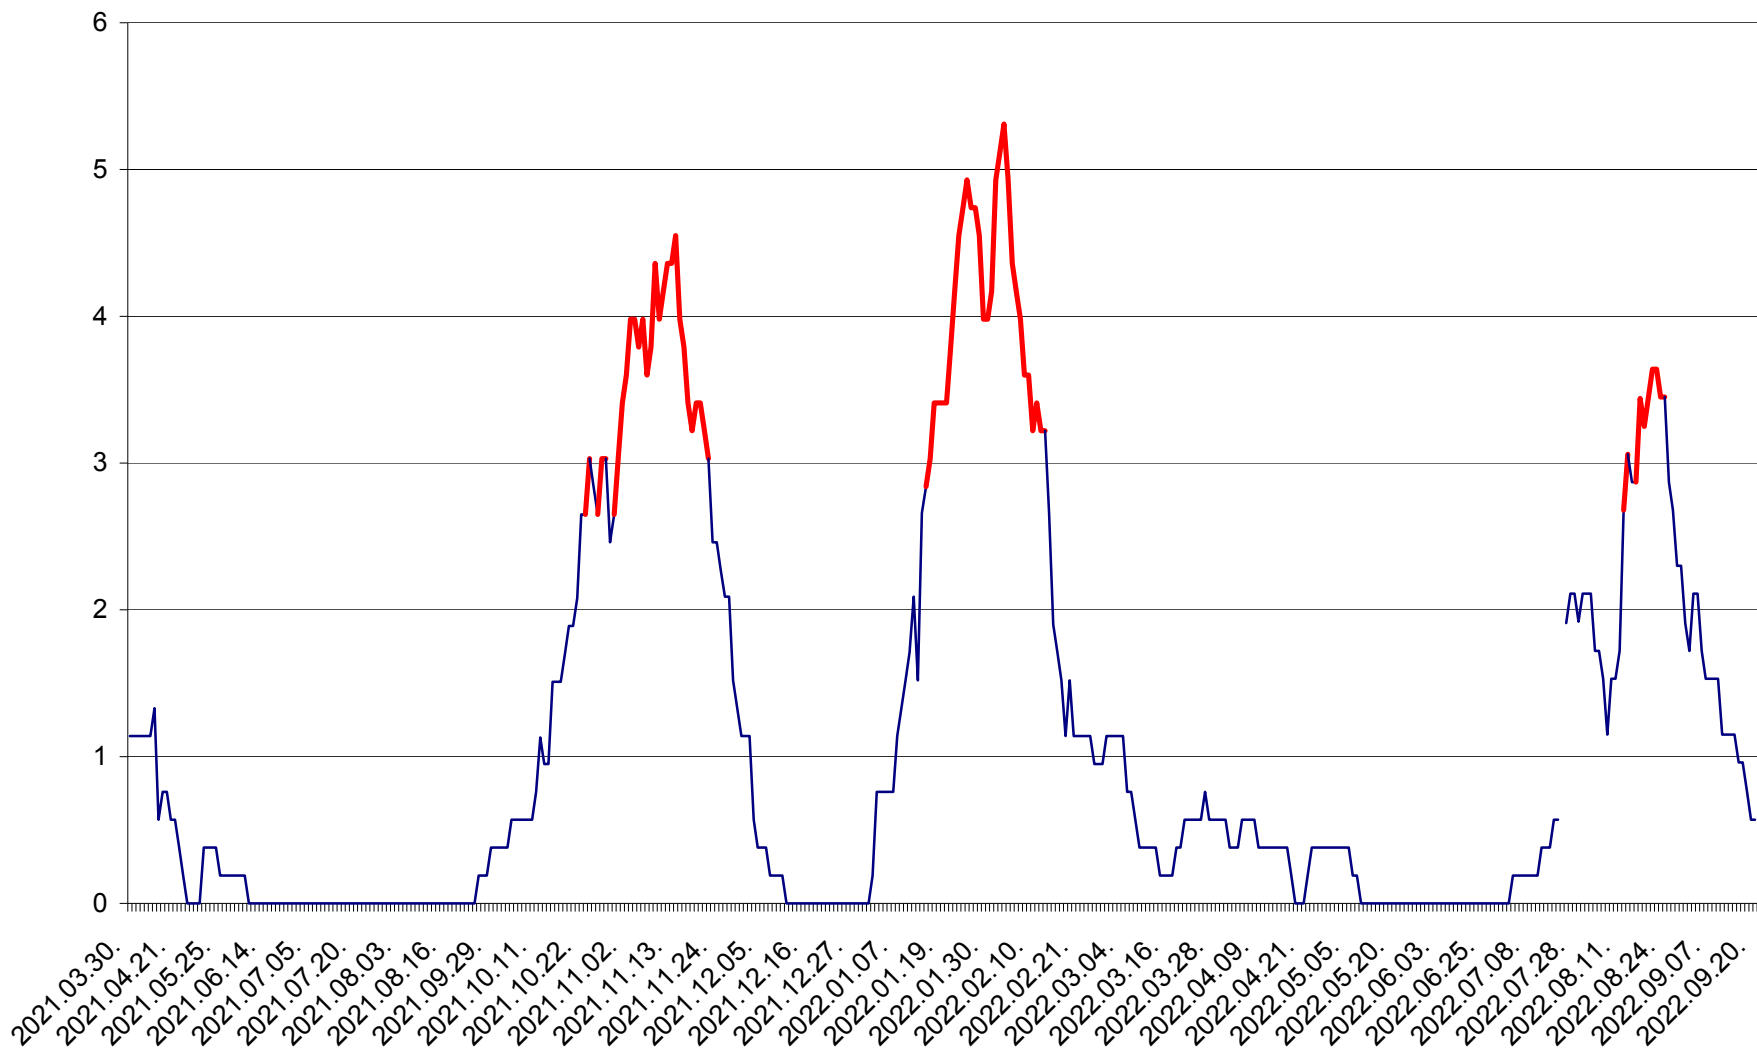

SÂNSIMION - Evolutia incidentei cumulate pe 14 zile la ‰ de locuitori
2021.04.01. - 2022.09.20.

SÂNTIMBRU - Evolutia incidentei cumulate pe 14 zile la ‰ de locuitori
2021.04.01. - 2022.09.20.

SĂRMAȘ - Evolutia incidentei cumulate pe 14 zile la ‰ de locuitori
2021.04.01. - 2022.09.20.

SATU MARE - Evolutia incidentei cumulate pe 14 zile la ‰ de locuitori
2021.04.01. - 2022.09.20.

SECUIENI - Evolutia incidentei cumulate pe 14 zile la ‰ de locuitori
2021.04.01. - 2022.09.20.

SICULENI - Evolutia incidentei cumulate pe 14 zile la ‰ de locuitori
2021.04.01. - 2022.09.20.

ȘIMONEȘTI - Evolutia incidentei cumulate pe 14 zile la ‰ de locuitori
2021.04.01. - 2022.09.20.

SUBCETATE - Evolutia incidentei cumulate pe 14 zile la ‰ de locuitori
2021.04.01. - 2022.09.20.

SUSENI - Evolutia incidentei cumulate pe 14 zile la ‰ de locuitori
2021.04.01. - 2022.09.20.