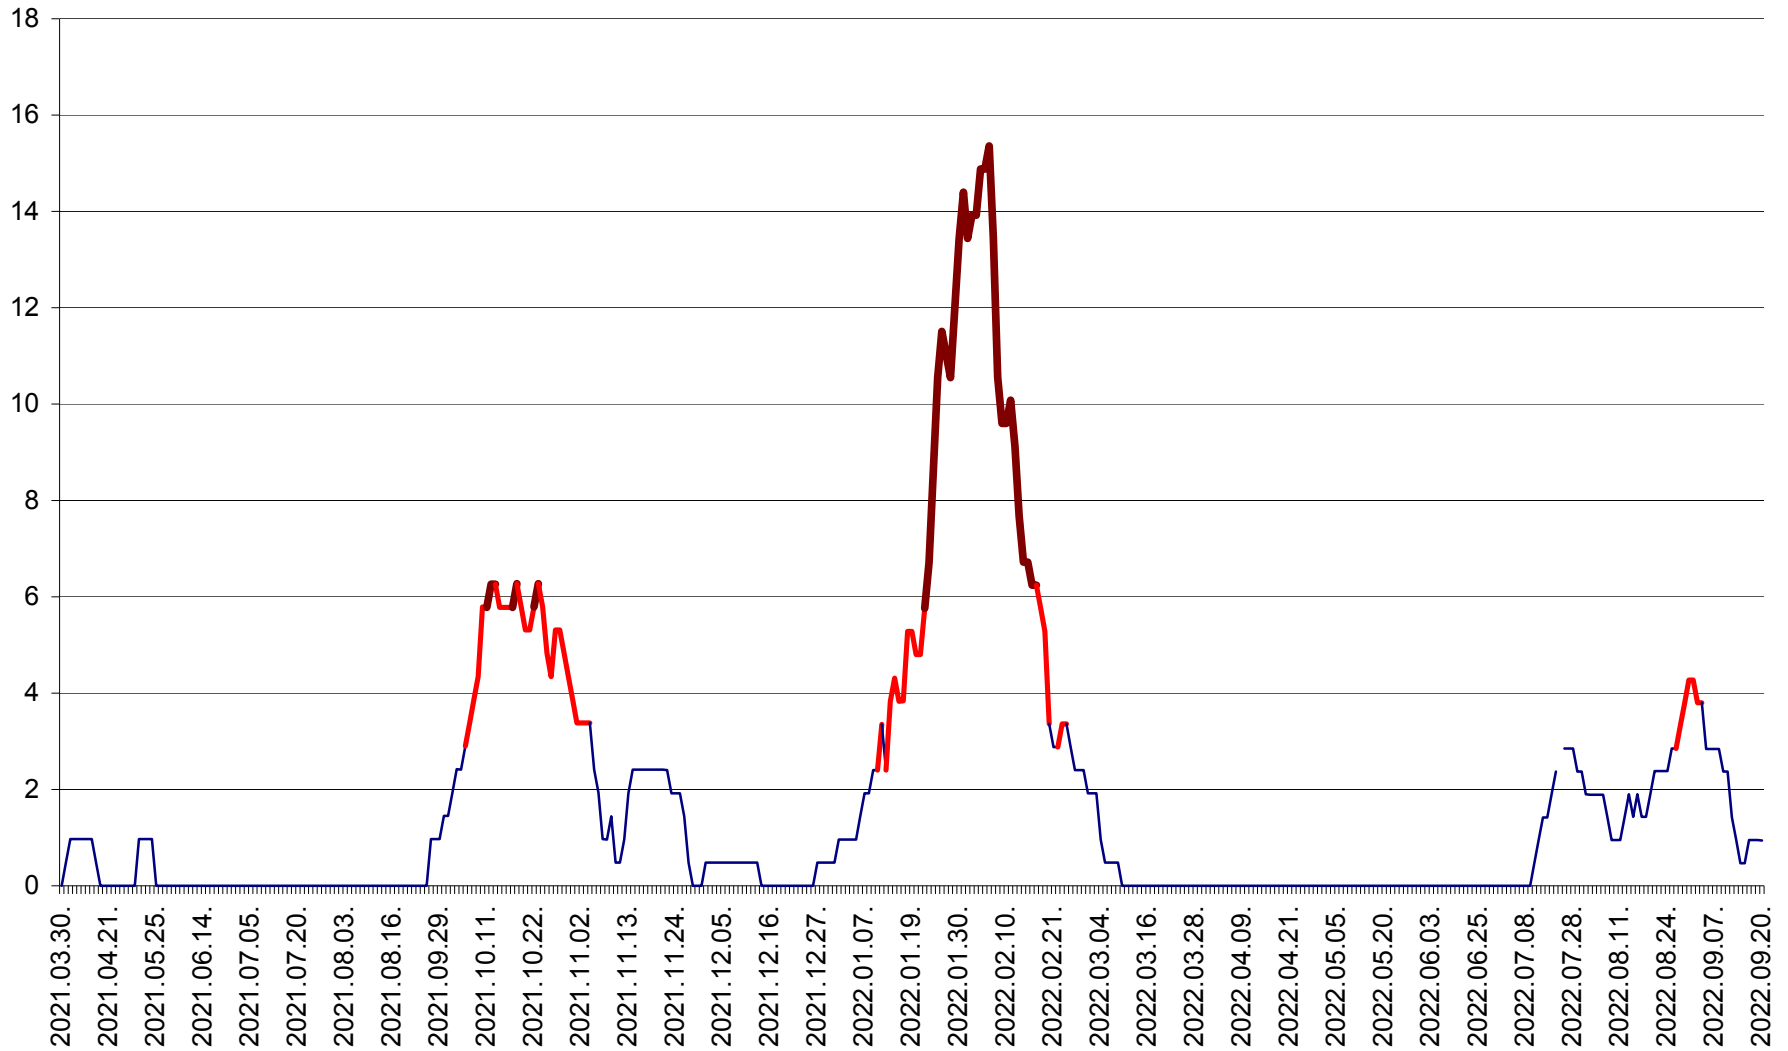

MĂRTINIȘ - Evolutia incidentei cumulate pe 14 zile la ‰ de locuitori
2021.04.01. - 2022.09.20.

MEREȘTI - Evolția incidenței cumulate pe 14 zile la ‰ de locuitori
2021.04.01. - 2022.09.20.

MUNICIPIUL MIERCUREA-CIUC - Evolutia incidentei cumulate pe 14 zile la ‰ de locuitori
2021.04.01. - 2022.09.20.

MIHĂILENI - Evolutia incidentei cumulate pe 14 zile la ‰ de locuitori
2021.04.01. - 2022.09.20.

MUGENI - Evolutia incidentei cumulate pe 14 zile la ‰ de locuitori
2021.04.01. - 2022.09.20.

OCLAND - Evolutia incidentei cumulate pe 14 zile la ‰ de locuitori
2021.04.01. - 2022.09.20.

MUNICIPIUL ODORHEIU SECUIESC - Evolutia incidentei cumulate pe 14 zile la ‰ de locuitori
2021.04.01. - 2022.09.20.

PĂULENI-CIUC - Evolutia incidentei cumulate pe 14 zile la ‰ de locuitori
2021.04.01. - 2022.09.20.