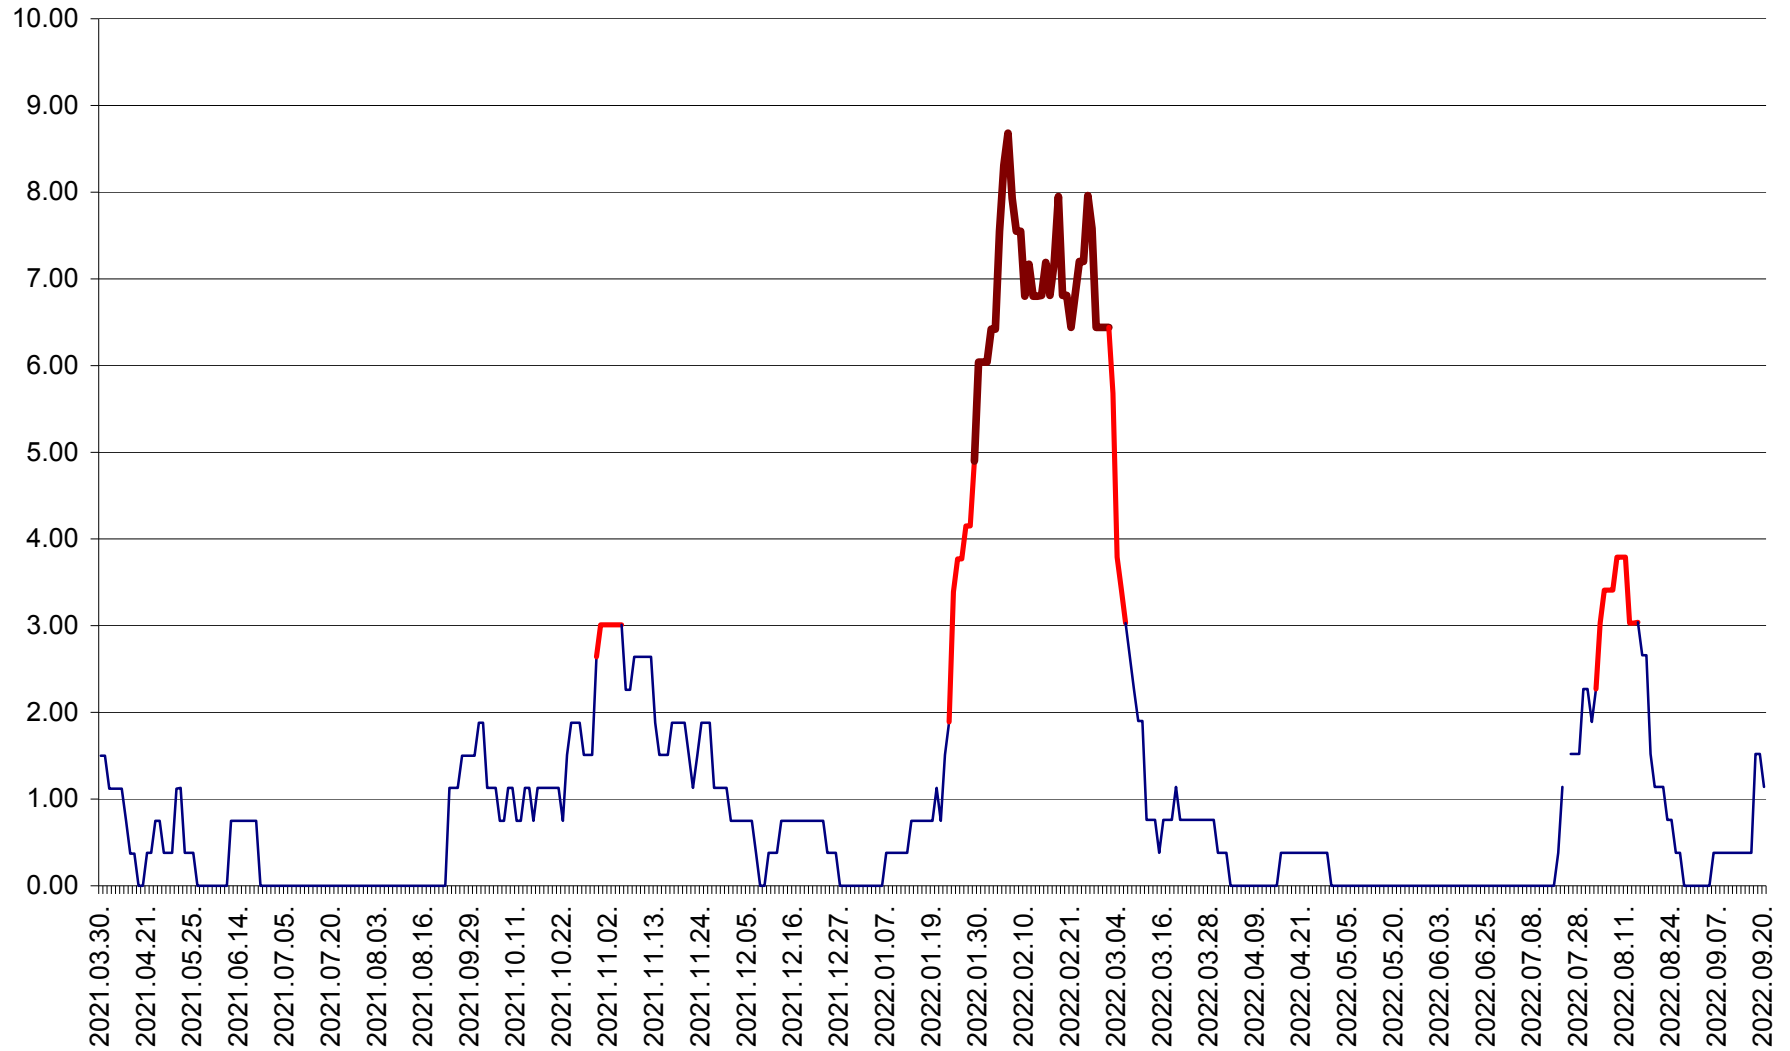

ATID - Evolutia incidentei cumulate pe 14 zile la % de locuitori
2021.04.01. - 2022.09.20.

AVRĂMEȘTI - Evolutia incidentei cumulate pe 14 zile la ‰ de locuitori
2021.04.01. - 2022.09.20.

ORAȘ BĂILE TUȘNAD - Evoluția incidenței cumulate pe 14 zile la ‰ de locuitori
2021.04.01. - 2022.09.20.

ORAȘ BĂLAN - Evoluția incidenței cumulate pe 14 zile la ‰ de locuitori
2021.04.01. - 2022.09.20.

BILBOR - Evolutia incidentei cumulate pe 14 zile la ‰ de locuitori
2021.04.01. - 2022.09.20.

ORAȘ BORSEC - Evolutia incidentei cumulate pe 14 zile la ‰ de locuitori
2021.04.01. - 2022.09.20.

BRĂDEȘTI - Evoluția incidenței cumulate pe 14 zile la ‰ de locuitori
2021.04.01. - 2022.09.20.

CĂPÂLNIȚA - Evolutia incidentei cumulate pe 14 zile la ‰ de locuitori
2021.04.01. - 2022.09.20.

CÂRȚA - Evolutia incidentei cumulate pe 14 zile la ‰ de locuitori
2021.04.01. - 2022.09.20.