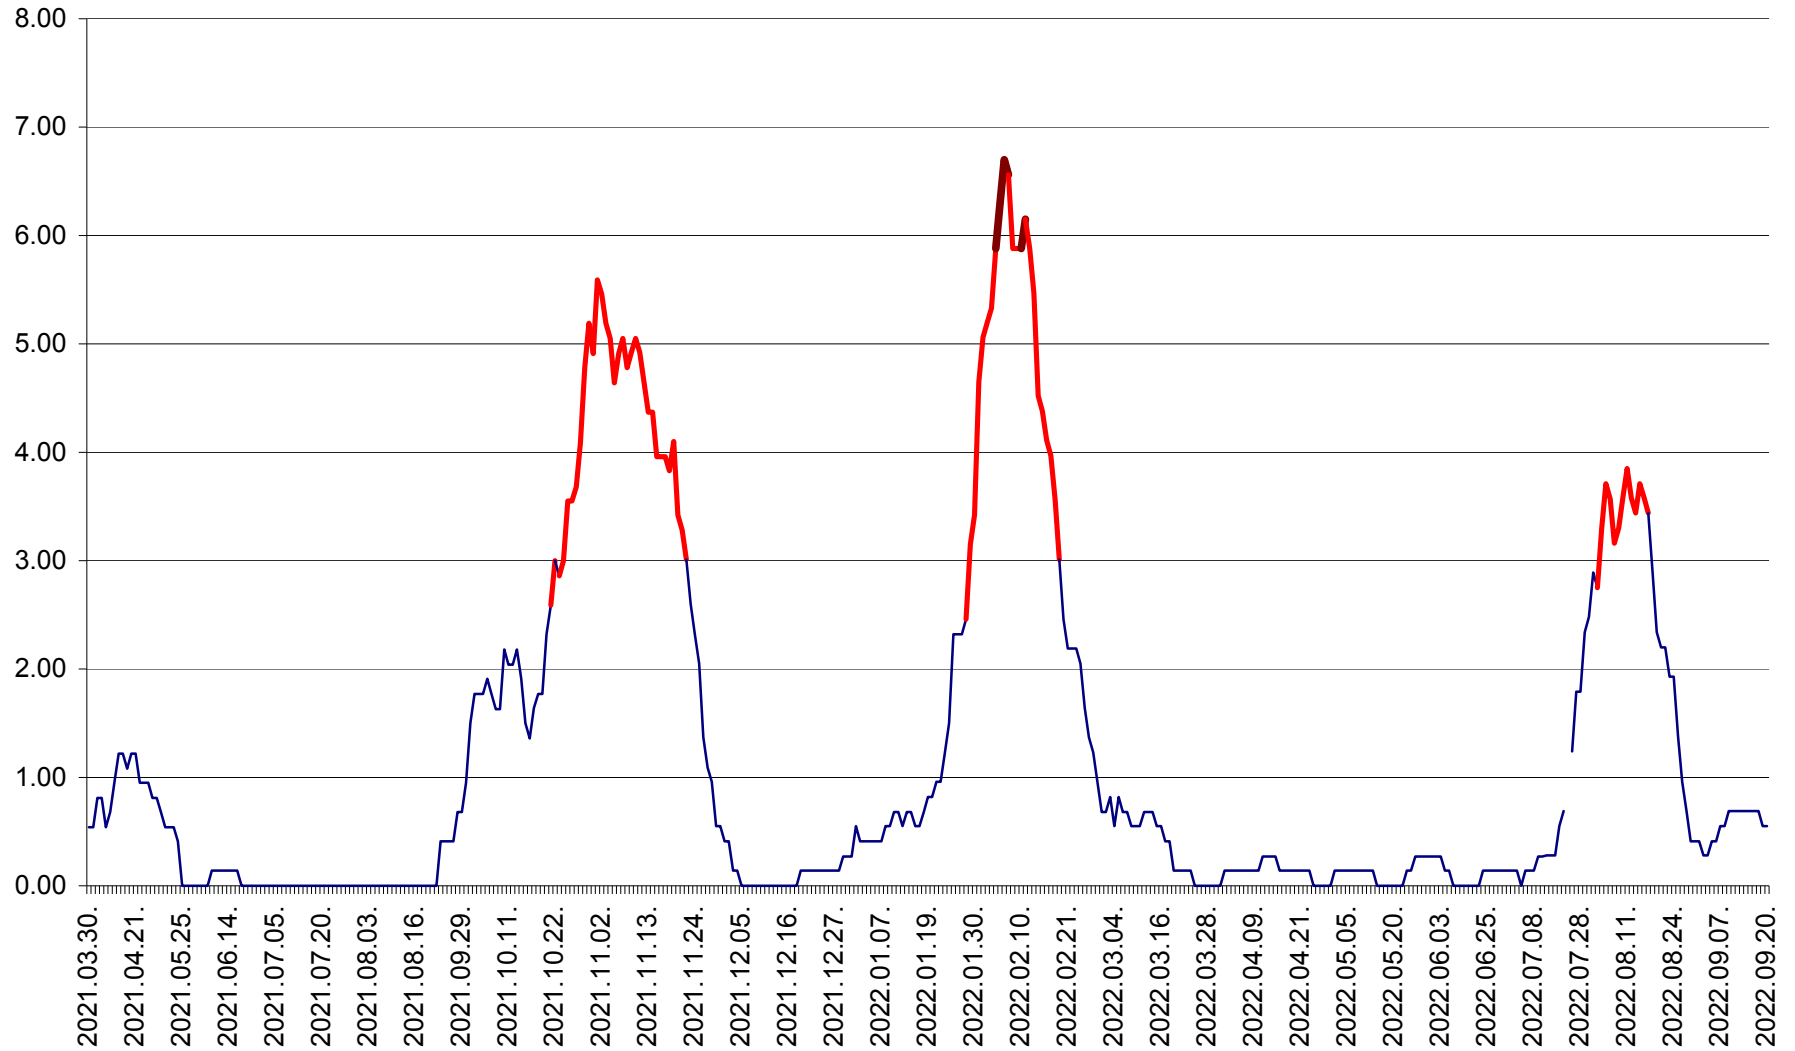

ATID - Evolutia incidentei cumulate pe 14 zile la % de locuitori
2021.04.01. - 2022.09.20.

AVRĂMEȘTI - Evolutia incidentei cumulate pe 14 zile la ‰ de locuitori
2021.04.01. - 2022.09.20.

ORAȘ BĂILE TUȘNAD - Evoluția incidenței cumulate pe 14 zile la ‰ de locuitori
2021.04.01. - 2022.09.20.

ORAȘ BĂLAN - Evoluția incidenței cumulate pe 14 zile la ‰ de locuitori
2021.04.01. - 2022.09.20.

BILBOR - Evolutia incidentei cumulate pe 14 zile la ‰ de locuitori
2021.04.01. - 2022.09.20.

ORAȘ BORSEC - Evolutia incidentei cumulate pe 14 zile la ‰ de locuitori
2021.04.01. - 2022.09.20.

BRĂDEȘTI - Evoluția incidenței cumulate pe 14 zile la ‰ de locuitori
2021.04.01. - 2022.09.20.

CĂPÂLNIȚA - Evolutia incidentei cumulate pe 14 zile la ‰ de locuitori
2021.04.01. - 2022.09.20.

CÂRȚA - Evolutia incidentei cumulate pe 14 zile la ‰ de locuitori
2021.04.01. - 2022.09.20.