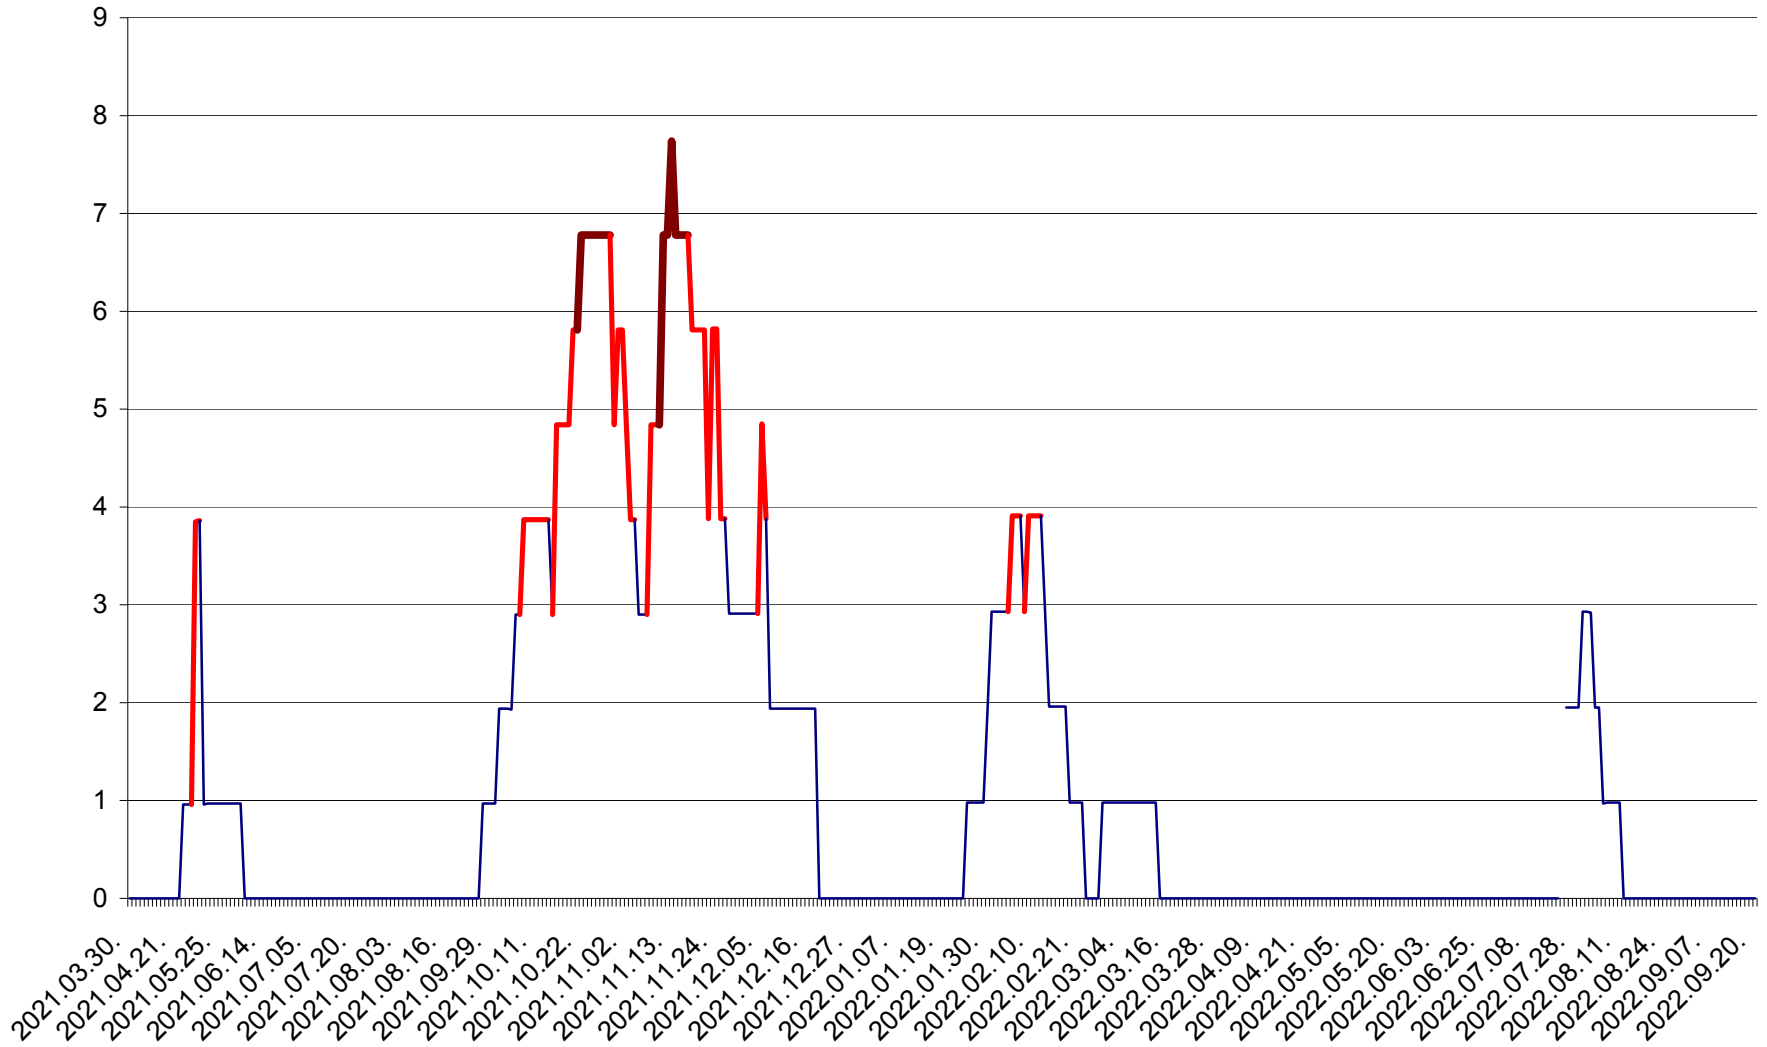

CICEU - Evolutia incidentei cumulate pe 14 zile la ‰ de locuitori
2021.04.01. - 2022.09.20.

CIUCSÂNGEORGIU - Evolutia incidentei cumulate pe 14 zile la ‰ de locuitori
2021.04.01. - 2022.09.20.

CIUMANI - Evolutia incidentei cumulate pe 14 zile la ‰ de locuitori
2021.04.01. - 2022.09.20.

CORBU - Evolutia incidentei cumulate pe 14 zile la ‰ de locuitori
2021.04.01. - 2022.09.20.

CORUND - Evolutia incidentei cumulate pe 14 zile la ‰ de locuitori
2021.04.01. - 2022.09.20.

COZMENI - Evolutia incidentei cumulate pe 14 zile la ‰ de locuitori
2021.04.01. - 2022.09.20.

ORAȘ CRISTURU SECUIESC - Evolutia incidentei cumulate pe 14 zile la ‰ de locuitori
2021.04.01. - 2022.09.20.

DĂNEȘTI - Evolutia incidentei cumulate pe 14 zile la ‰ de locuitori
2021.04.01. - 2022.09.20.

DÂRJIU - Evolutia incidentei cumulate pe 14 zile la ‰ de locuitori
2021.04.01. - 2022.09.20.

DEALU - Evolutia incidentei cumulate pe 14 zile la ‰ de locuitori
2021.04.01. - 2022.09.20.

DITRĂU - Evolutia incidentei cumulate pe 14 zile la ‰ de locuitori
2021.04.01. - 2022.09.20.