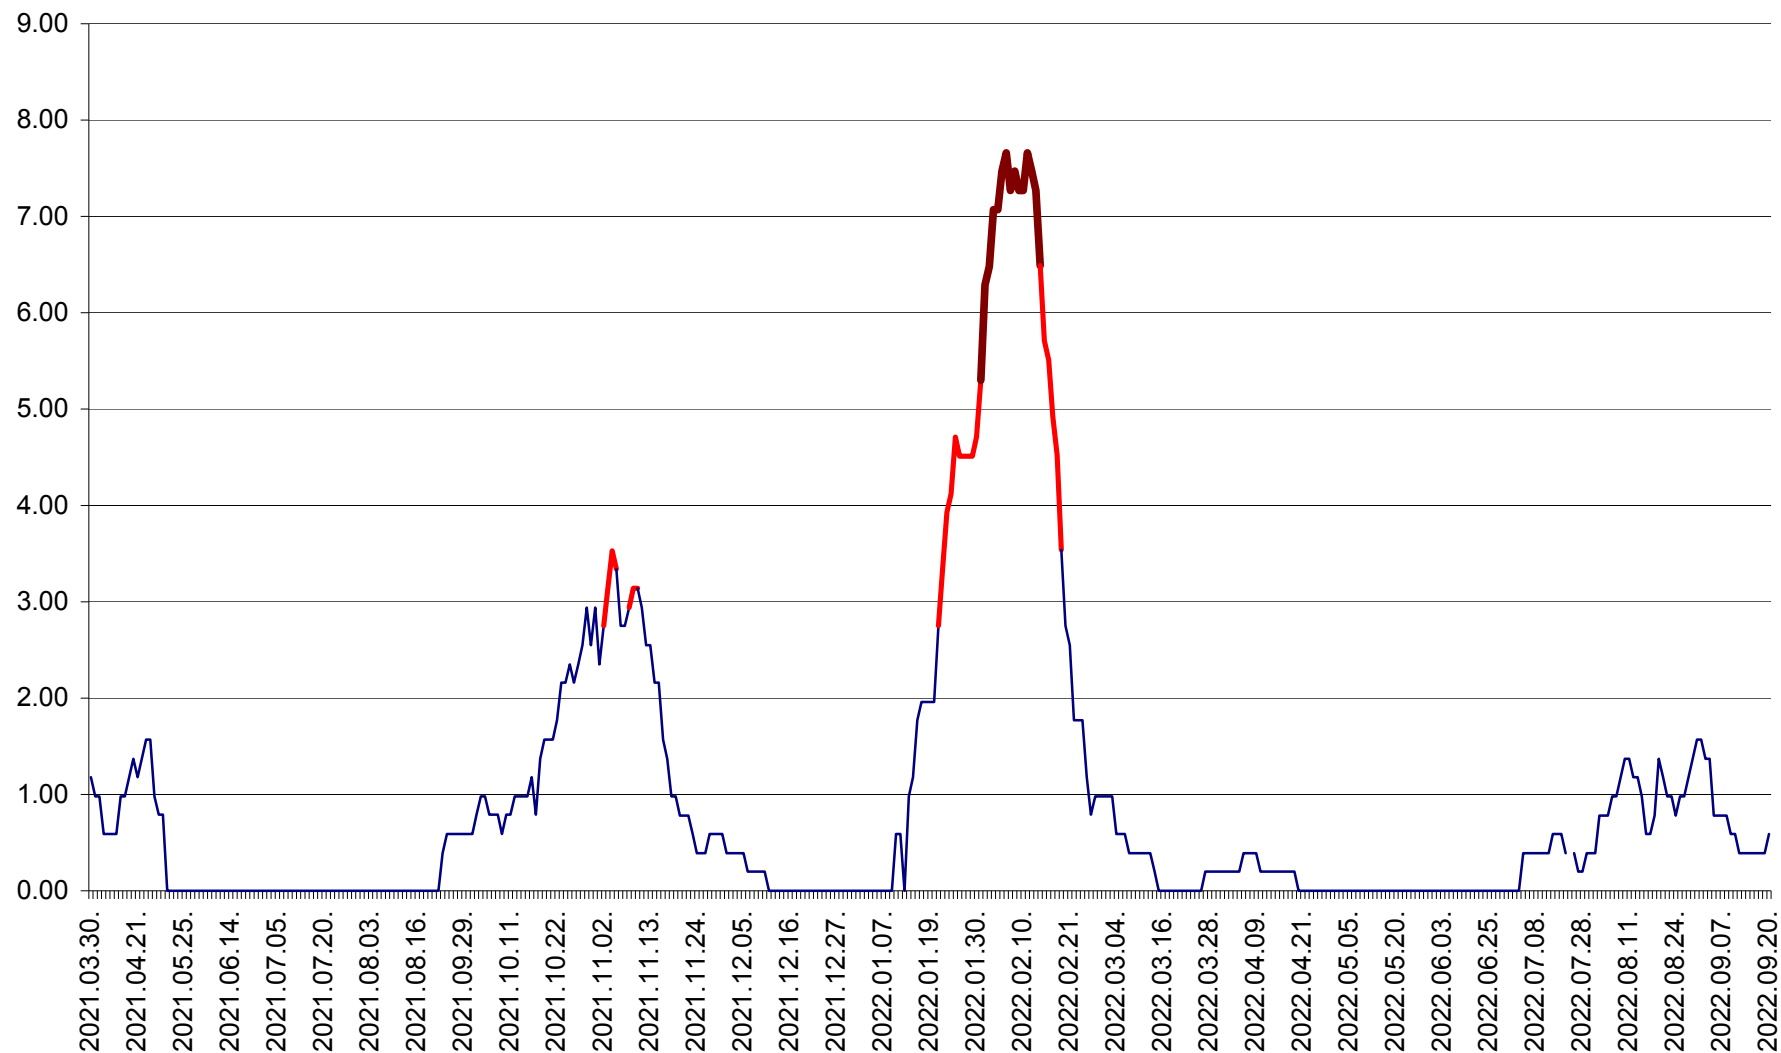

ORAȘ BĂLAN - Evoluția incidenței cumulate pe 14 zile la ‰ de locuitori
2021.04.01. - 2022.09.20.

BILBOR - Evolutia incidentei cumulate pe 14 zile la ‰ de locuitori
2021.04.01. - 2022.09.20.

ORAȘ BORSEC - Evolutia incidentei cumulate pe 14 zile la ‰ de locuitori
2021.04.01. - 2022.09.20.

BRĂDEȘTI - Evoluția incidenței cumulate pe 14 zile la ‰ de locuitori
2021.04.01. - 2022.09.20.

CĂPÂLNIȚA - Evolutia incidentei cumulate pe 14 zile la ‰ de locuitori
2021.04.01. - 2022.09.20.

CÂRȚA - Evolutia incidentei cumulate pe 14 zile la ‰ de locuitori
2021.04.01. - 2022.09.20.

CICEU - Evolutia incidentei cumulate pe 14 zile la ‰ de locuitori
2021.04.01. - 2022.09.20.

CIUCSÂNGEORGIU - Evolutia incidentei cumulate pe 14 zile la ‰ de locuitori
2021.04.01. - 2022.09.20.

CIUMANI - Evolutia incidentei cumulate pe 14 zile la ‰ de locuitori
2021.04.01. - 2022.09.20.

CORBU - Evolutia incidentei cumulate pe 14 zile la ‰ de locuitori
2021.04.01. - 2022.09.20.

CORUND - Evolutia incidentei cumulate pe 14 zile la ‰ de locuitori
2021.04.01. - 2022.09.20.

COZMENI - Evolutia incidentei cumulate pe 14 zile la ‰ de locuitori
2021.04.01. - 2022.09.20.