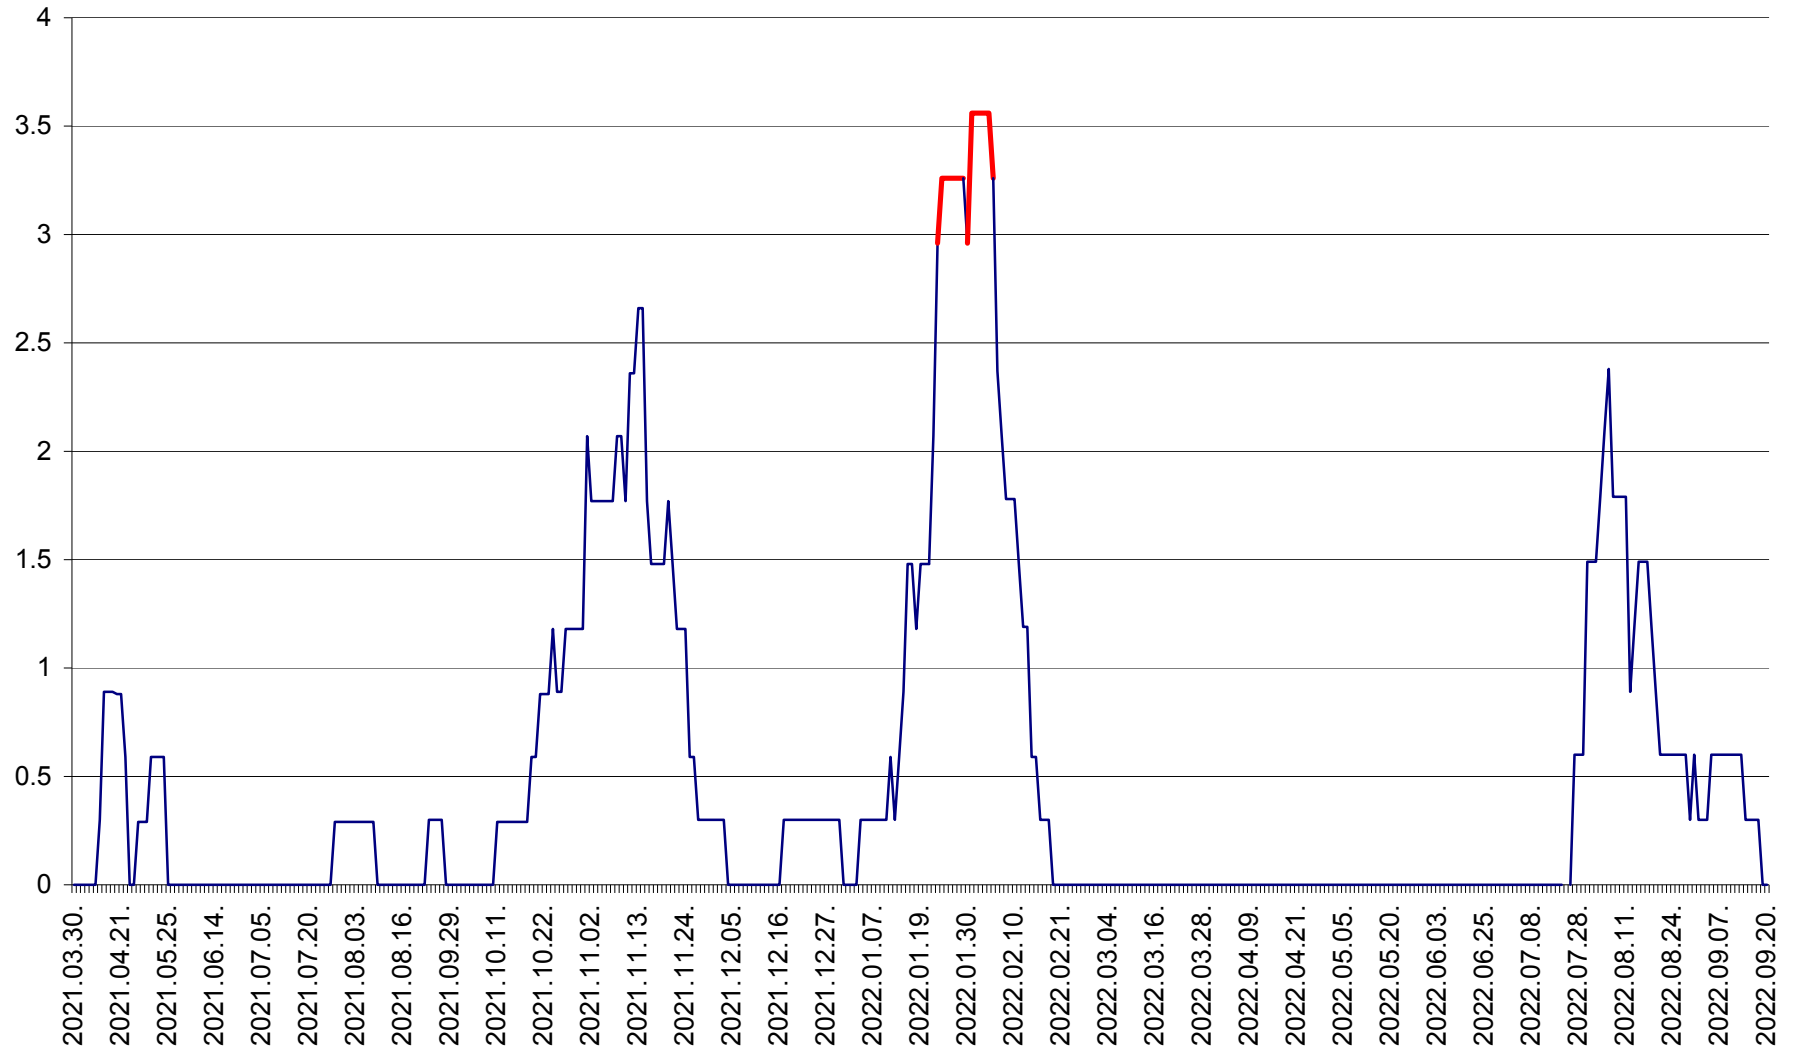

MUNICIPIUL GHEORGHENI - Evolutia incidentei cumulate pe 14 zile la % de locuitori
2021.04.01. - 2022.09.20.

JOSENI - Evolutia incidentei cumulate pe 14 zile la ‰ de locuitori
2021.04.01. - 2022.09.20.

LĂZAREA - Evolutia incidentei cumulate pe 14 zile la % de locuitori
2021.04.01. - 2022.09.20.

LELICENI - Evolutia incidentei cumulate pe 14 zile la ‰ de locuitori
2021.04.01. - 2022.09.20.

LUETA - Evolutia incidentei cumulate pe 14 zile la ‰ de locuitori
2021.04.01. - 2022.09.20.

LUNCA DE JOS - Evolutia incidentei cumulate pe 14 zile la ‰ de locuitori
2021.04.01. - 2022.09.20.

LUNCA DE SUS - Evolutia incidentei cumulate pe 14 zile la ‰ de locuitori
2021.04.01. - 2022.09.20.

LUPENI - Evolutia incidentei cumulate pe 14 zile la ‰ de locuitori
2021.04.01. - 2022.09.20.

MĂDĂRAȘ - Evolutia incidentei cumulate pe 14 zile la % de locuitori
2021.04.01. - 2022.09.20.