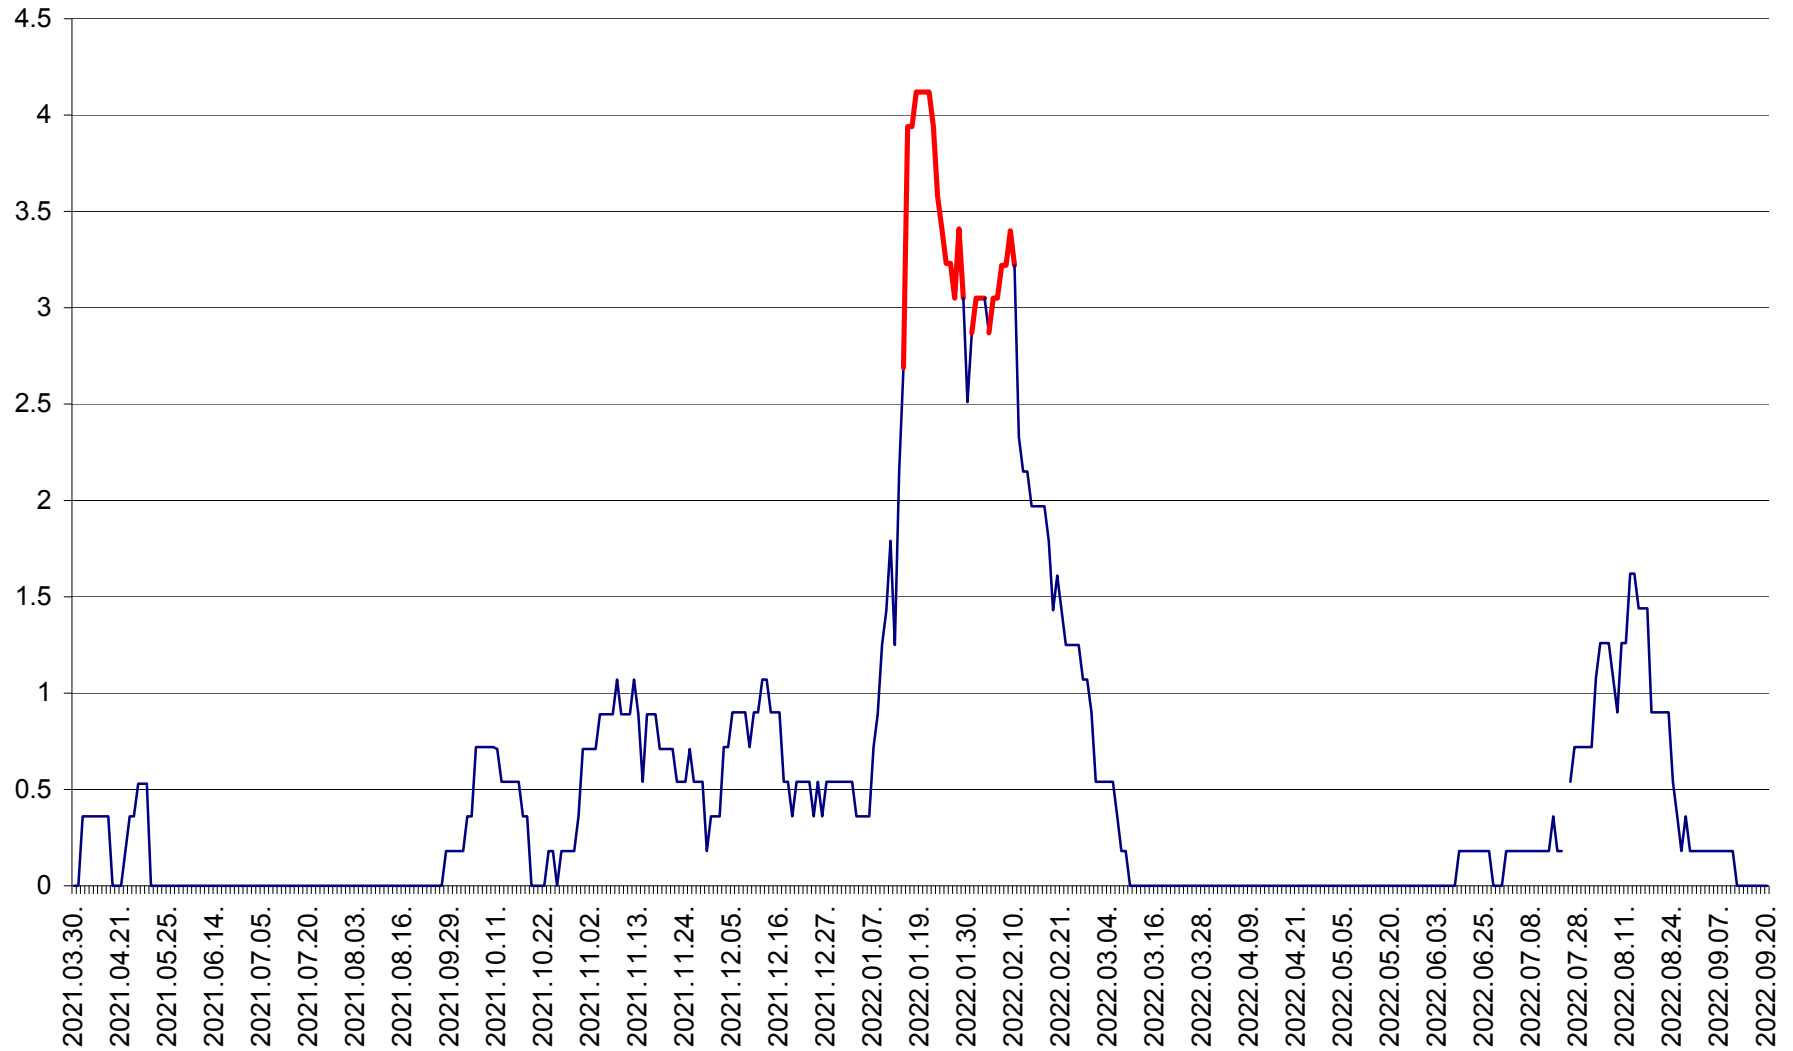

FELICENI - Evolutia incidentei cumulate pe 14 zile la % de locuitori
2021.04.01. - 2022.09.20.

FRUMOASA - Evolutia incidentei cumulate pe 14 zile la ‰ de locuitori
2021.04.01. - 2022.09.20.

GĂLĂUȚAȘ - Evoluția incidenței cumulate pe 14 zile la ‰ de locuitori
2021.04.01. - 2022.09.20.

MUNICIPIUL GHEORGHENI - Evolutia incidentei cumulate pe 14 zile la % de locuitori
2021.04.01. - 2022.09.20.

JOSENI - Evolutia incidentei cumulate pe 14 zile la ‰ de locuitori
2021.04.01. - 2022.09.20.

LĂZAREA - Evolutia incidentei cumulate pe 14 zile la % de locuitori
2021.04.01. - 2022.09.20.

LELICENI - Evolutia incidentei cumulate pe 14 zile la ‰ de locuitori
2021.04.01. - 2022.09.20.

LUETA - Evolutia incidentei cumulate pe 14 zile la ‰ de locuitori
2021.04.01. - 2022.09.20.

LUNCA DE JOS - Evolutia incidentei cumulate pe 14 zile la ‰ de locuitori
2021.04.01. - 2022.09.20.