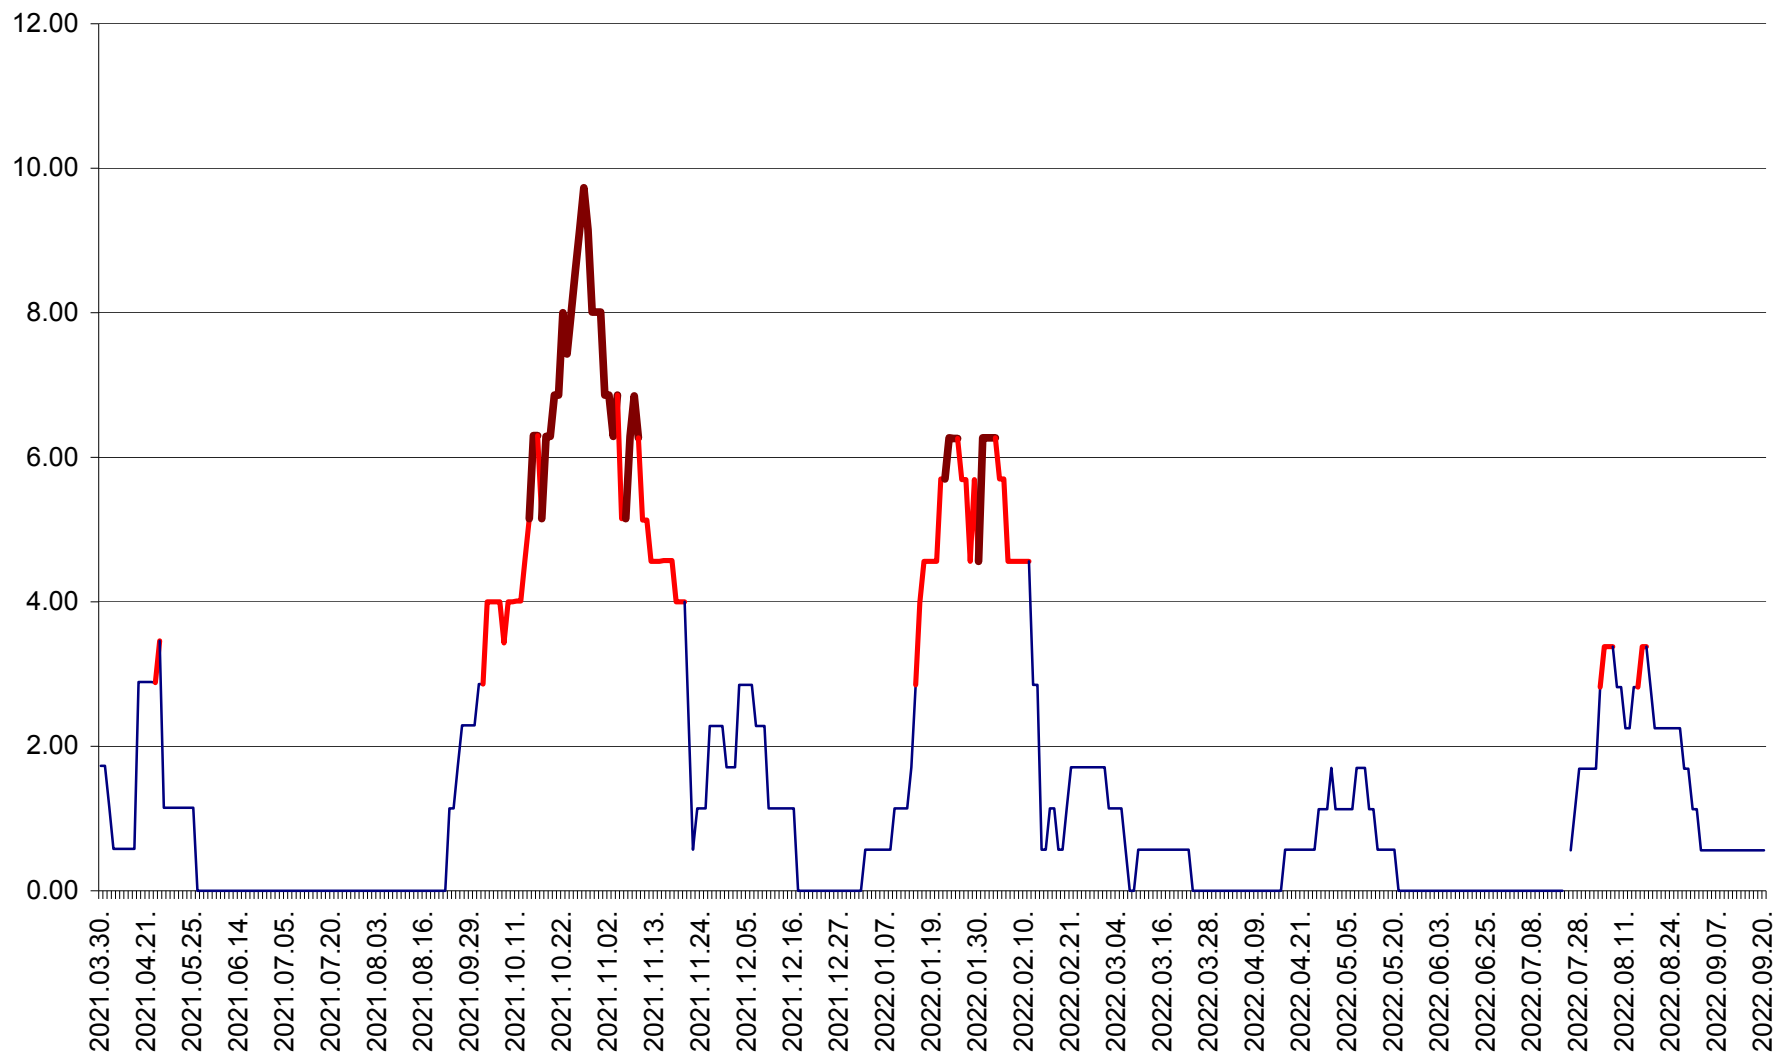

ORAȘ VLĂHIȚA - Evolutia incidentei cumulate pe 14 zile la ‰ de locuitori
2021.04.01. - 2022.09.20.