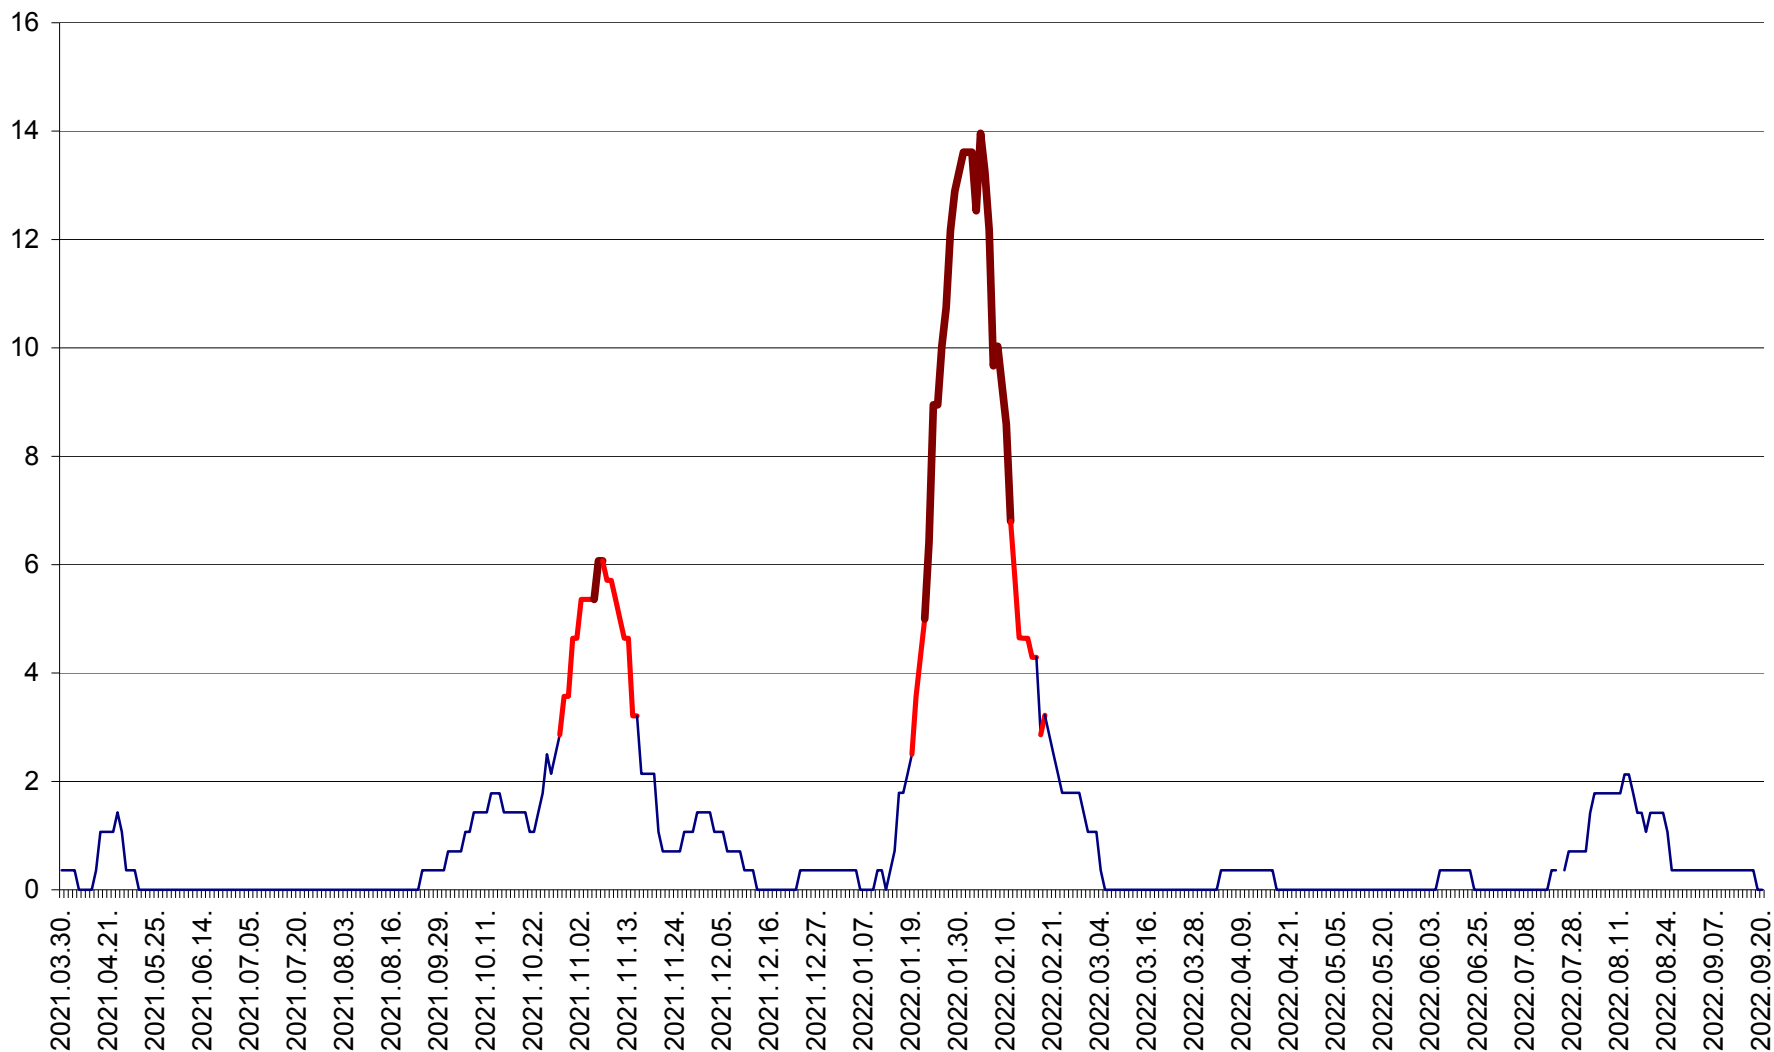

ȘIMONEȘTI - Evolutia incidentei cumulate pe 14 zile la ‰ de locuitori
2021.04.01. - 2022.09.20.