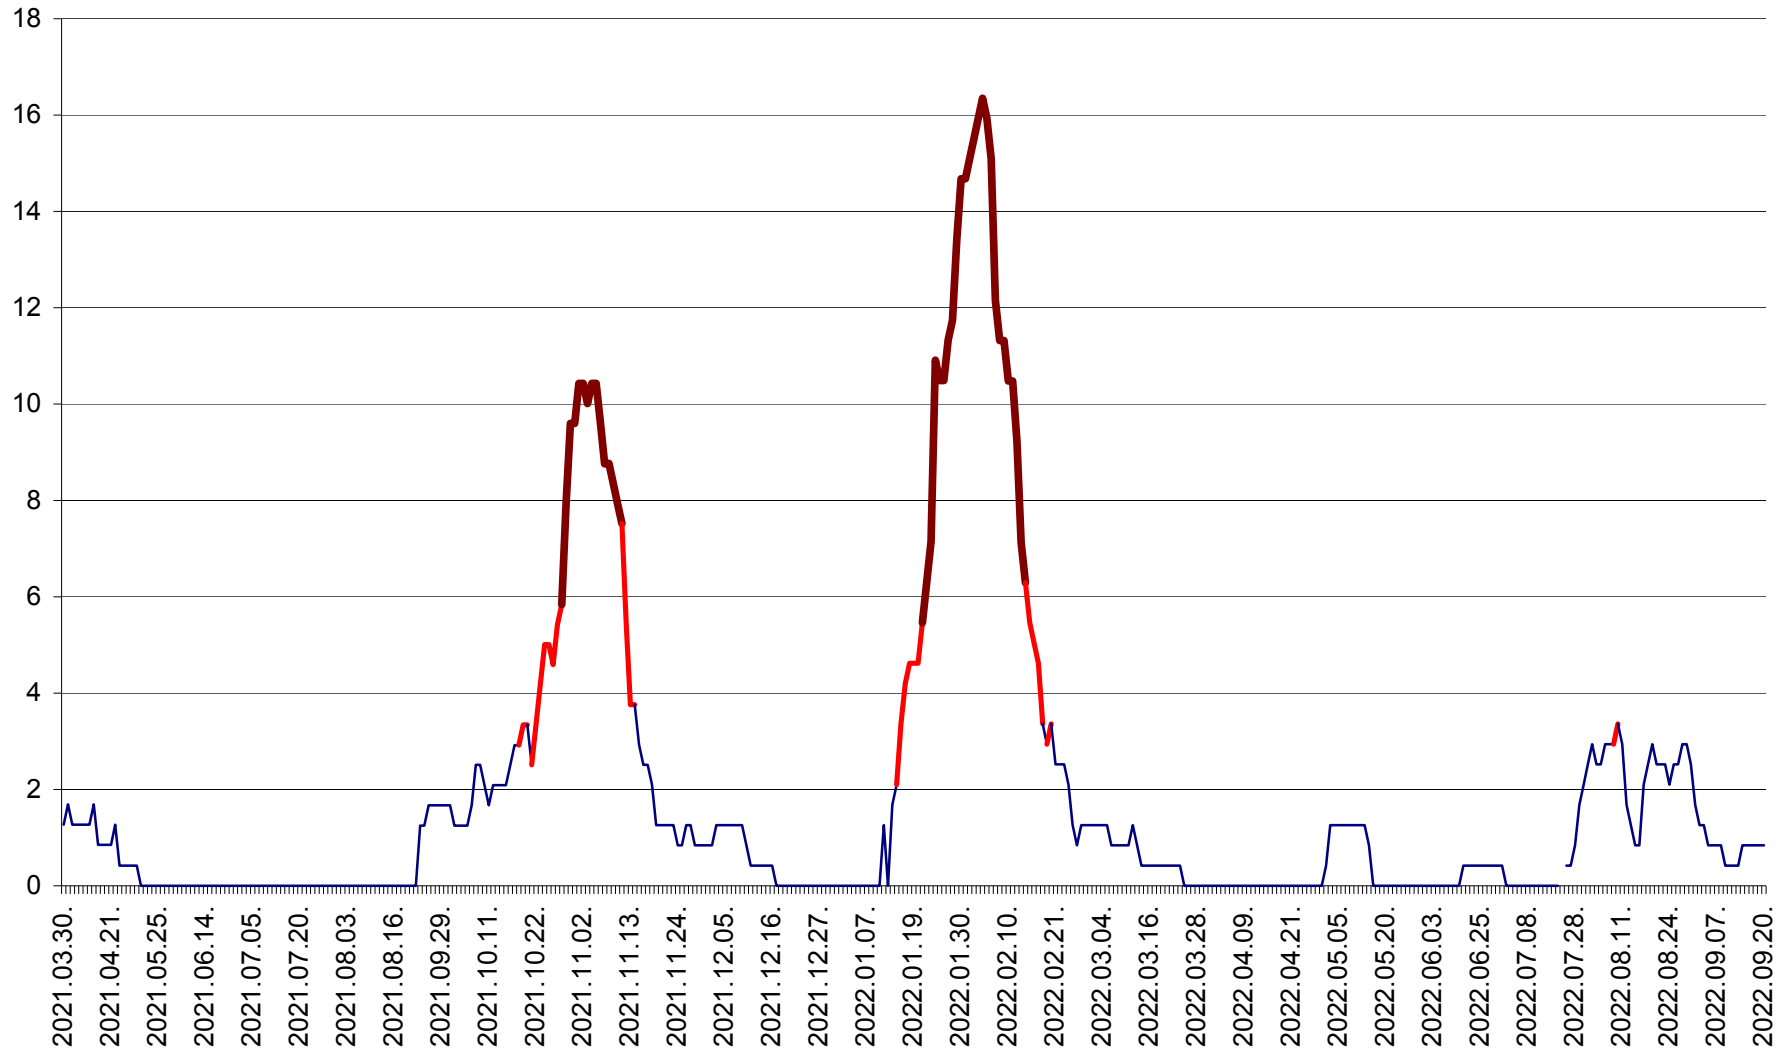

FELICENI - Evolutia incidentei cumulate pe 14 zile la % de locuitori
2021.04.01. - 2022.09.20.

FRUMOASA - Evolutia incidentei cumulate pe 14 zile la ‰ de locuitori
2021.04.01. - 2022.09.20.

GĂLĂUȚAȘ - Evoluția incidenței cumulate pe 14 zile la ‰ de locuitori
2021.04.01. - 2022.09.20.

MUNICIPIUL GHEORGHENI - Evolutia incidentei cumulate pe 14 zile la % de locuitori
2021.04.01. - 2022.09.20.

JOSENI - Evolutia incidentei cumulate pe 14 zile la ‰ de locuitori
2021.04.01. - 2022.09.20.

LĂZAREA - Evolutia incidentei cumulate pe 14 zile la % de locuitori
2021.04.01. - 2022.09.20.

LELICENI - Evolutia incidentei cumulate pe 14 zile la ‰ de locuitori
2021.04.01. - 2022.09.20.

LUETA - Evolutia incidentei cumulate pe 14 zile la ‰ de locuitori
2021.04.01. - 2022.09.20.

LUNCA DE JOS - Evolutia incidentei cumulate pe 14 zile la ‰ de locuitori
2021.04.01. - 2022.09.20.