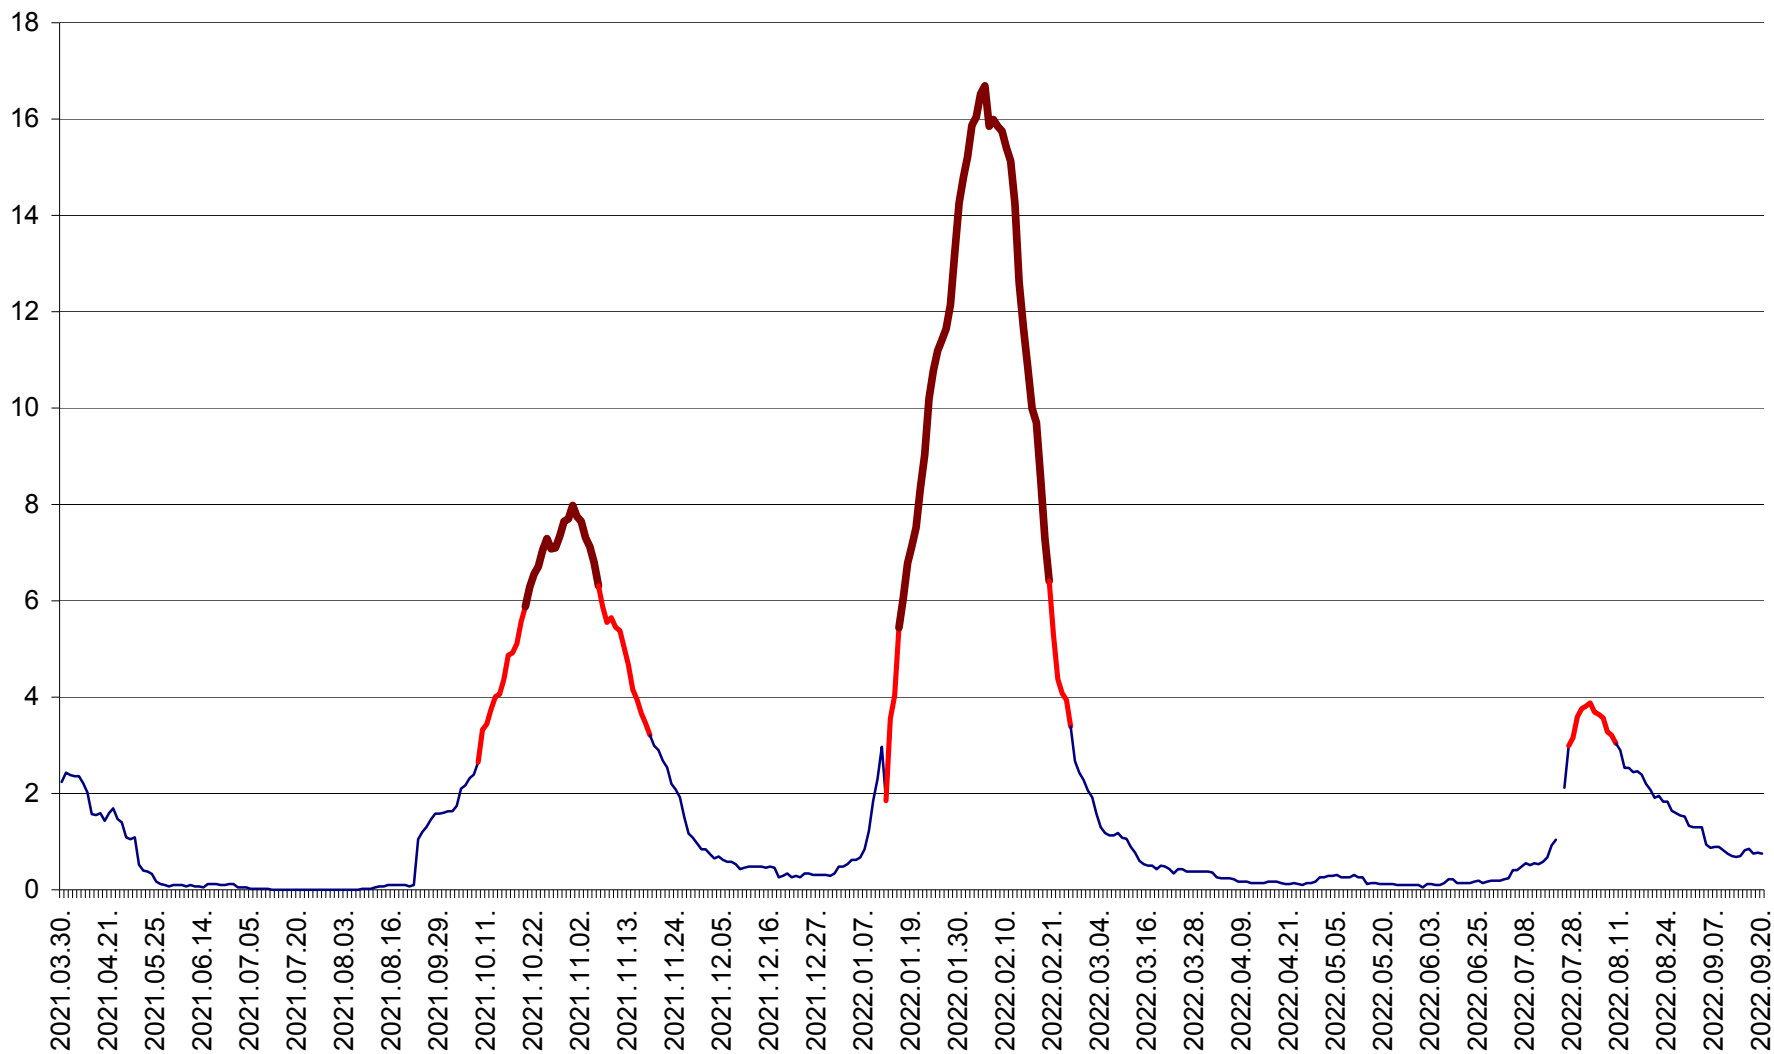

LELICENI - Evolutia incidentei cumulate pe 14 zile la ‰ de locuitori
2021.04.01. - 2022.09.20.

LUETA - Evolutia incidentei cumulate pe 14 zile la ‰ de locuitori
2021.04.01. - 2022.09.20.

LUNCA DE JOS - Evolutia incidentei cumulate pe 14 zile la ‰ de locuitori
2021.04.01. - 2022.09.20.

LUNCA DE SUS - Evolutia incidentei cumulate pe 14 zile la ‰ de locuitori
2021.04.01. - 2022.09.20.

LUPENI - Evolutia incidentei cumulate pe 14 zile la ‰ de locuitori
2021.04.01. - 2022.09.20.

MĂDĂRAȘ - Evolutia incidentei cumulate pe 14 zile la % de locuitori
2021.04.01. - 2022.09.20.

MĂRTINIȘ - Evolutia incidentei cumulate pe 14 zile la ‰ de locuitori
2021.04.01. - 2022.09.20.

MEREȘTI - Evolția incidenței cumulate pe 14 zile la ‰ de locuitori
2021.04.01. - 2022.09.20.

MUNICIPIUL MIERCUREA-CIUC - Evolutia incidentei cumulate pe 14 zile la ‰ de locuitori
2021.04.01. - 2022.09.20.