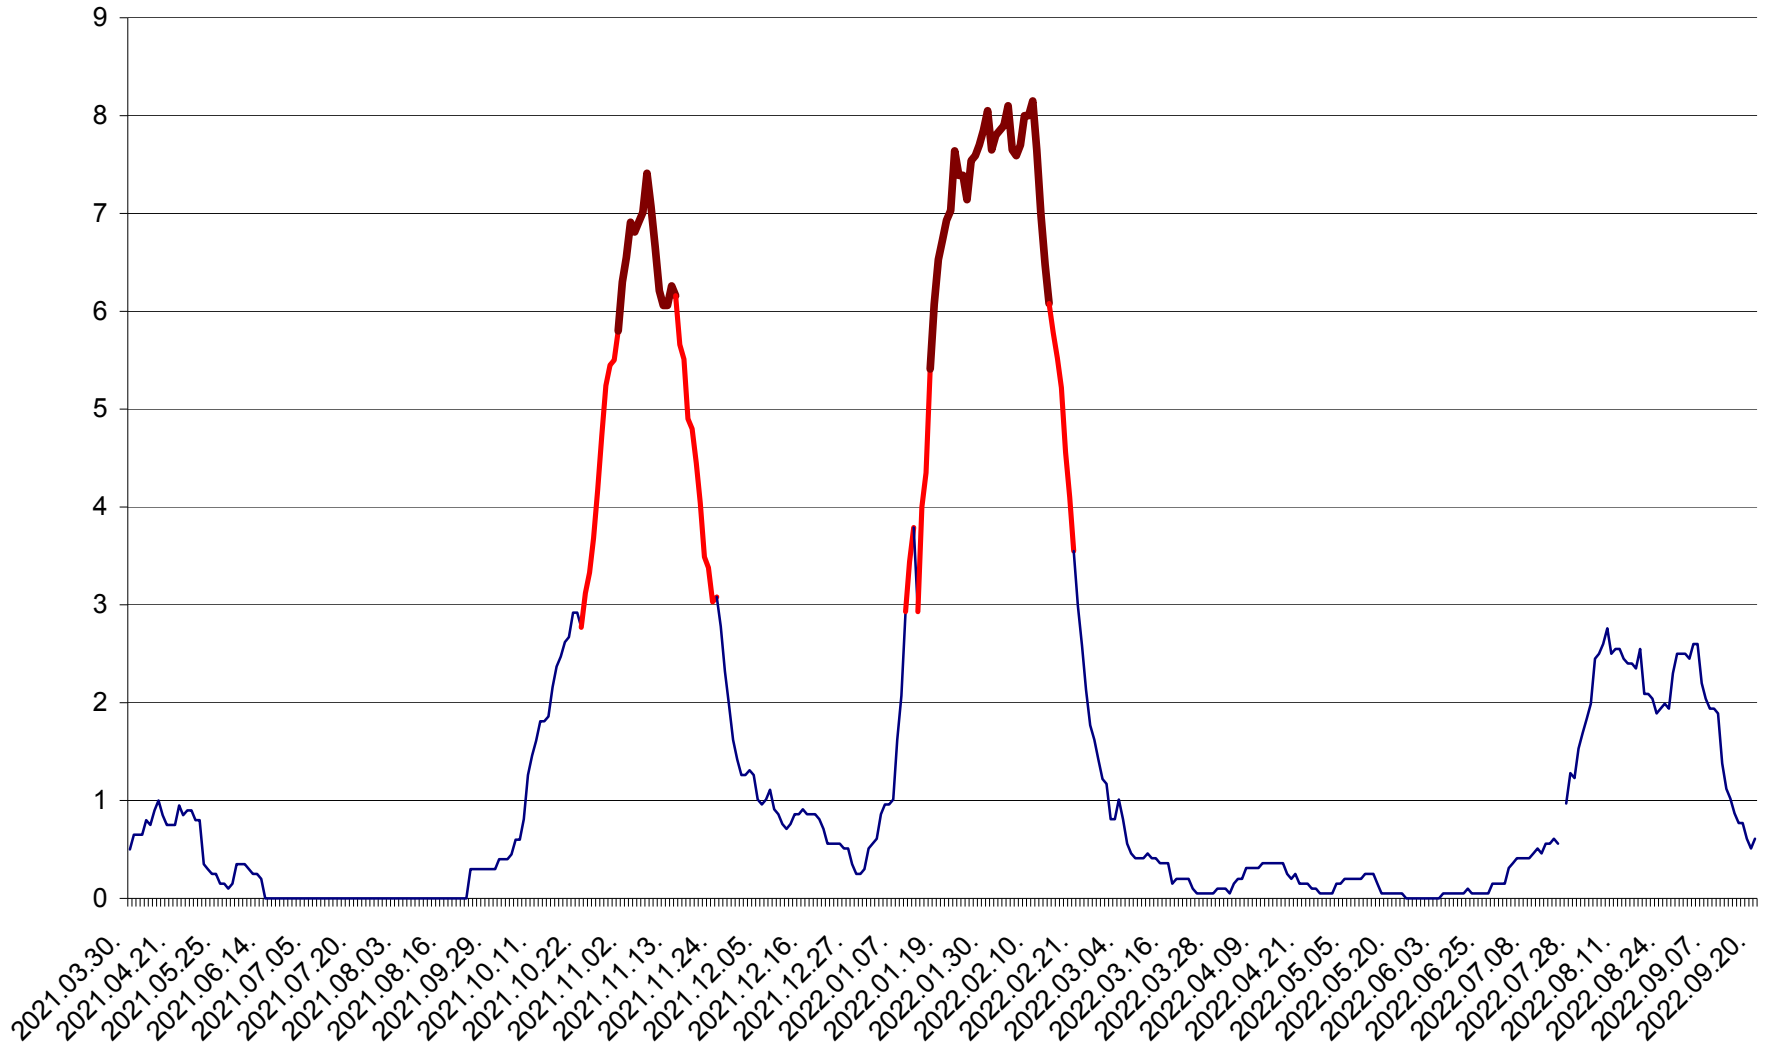

DÂRJIU - Evolutia incidentei cumulate pe 14 zile la ‰ de locuitori
2021.04.01. - 2022.09.20.

DEALU - Evolutia incidentei cumulate pe 14 zile la ‰ de locuitori
2021.04.01. - 2022.09.20.

DITRĂU - Evolutia incidentei cumulate pe 14 zile la ‰ de locuitori
2021.04.01. - 2022.09.20.

FELICENI - Evolutia incidentei cumulate pe 14 zile la % de locuitori
2021.04.01. - 2022.09.20.

FRUMOASA - Evolutia incidentei cumulate pe 14 zile la ‰ de locuitori
2021.04.01. - 2022.09.20.

GĂLĂUȚAȘ - Evoluția incidenței cumulate pe 14 zile la ‰ de locuitori
2021.04.01. - 2022.09.20.

MUNICIPIUL GHEORGHENI - Evolutia incidentei cumulate pe 14 zile la % de locuitori
2021.04.01. - 2022.09.20.

JOSENI - Evolutia incidentei cumulate pe 14 zile la ‰ de locuitori
2021.04.01. - 2022.09.20.

LĂZAREA - Evolutia incidentei cumulate pe 14 zile la % de locuitori
2021.04.01. - 2022.09.20.

LELICENI - Evolutia incidentei cumulate pe 14 zile la ‰ de locuitori
2021.04.01. - 2022.09.20.

LUETA - Evolutia incidentei cumulate pe 14 zile la ‰ de locuitori
2021.04.01. - 2022.09.20.

LUNCA DE JOS - Evolutia incidentei cumulate pe 14 zile la ‰ de locuitori
2021.04.01. - 2022.09.20.