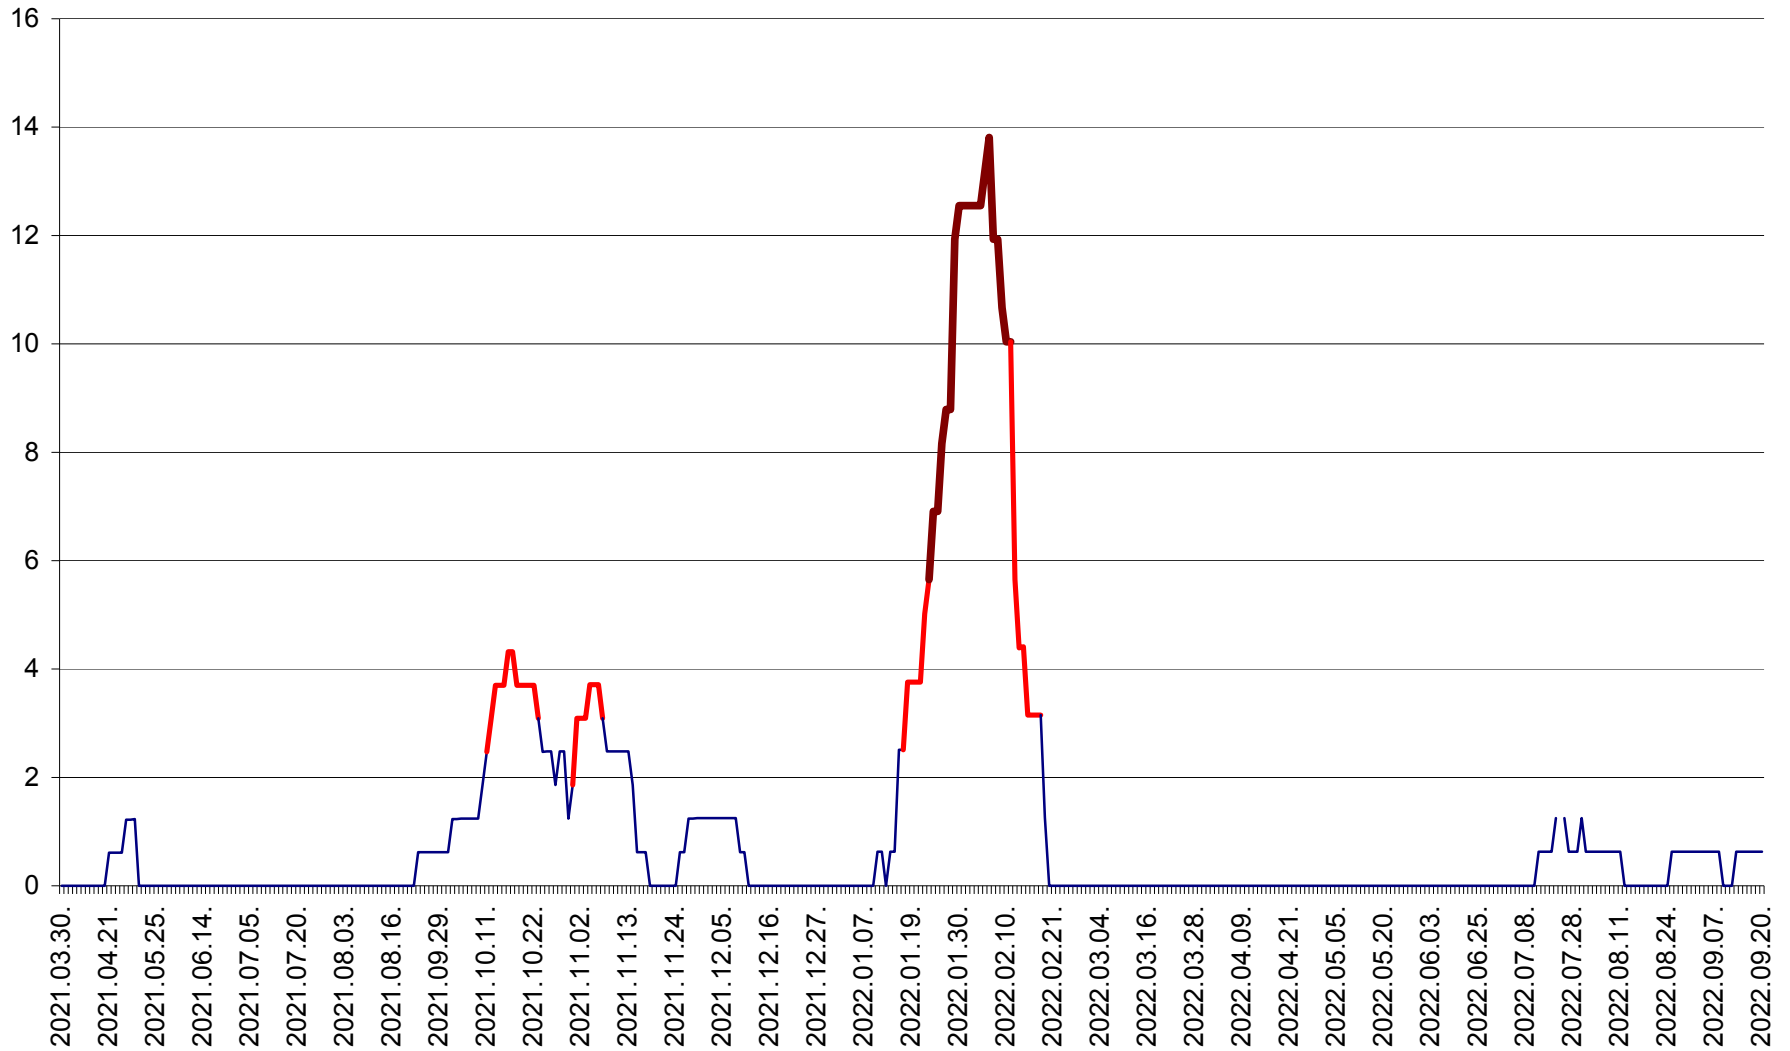

PLĂIEȘII DE JOS - Evoluția incidenței cumulate pe 14 zile la ‰ de locuitori
2021.04.01. - 2022.09.20.

PORUMBENI - Evolutia incidentei cumulate pe 14 zile la ‰ de locuitori
2021.04.01. - 2022.09.20.

PRAID - Evolutia incidentei cumulate pe 14 zile la ‰ de locuitori
2021.04.01. - 2022.09.20.

RACU - Evolutia incidentei cumulate pe 14 zile la ‰ de locuitori
2021.04.01. - 2022.09.20.

REMETEA - Evolutia incidentei cumulate pe 14 zile la ‰ de locuitori
2021.04.01. - 2022.09.20.

SĂCEL - Evolutia incidentei cumulate pe 14 zile la ‰ de locuitori
2021.04.01. - 2022.09.20.