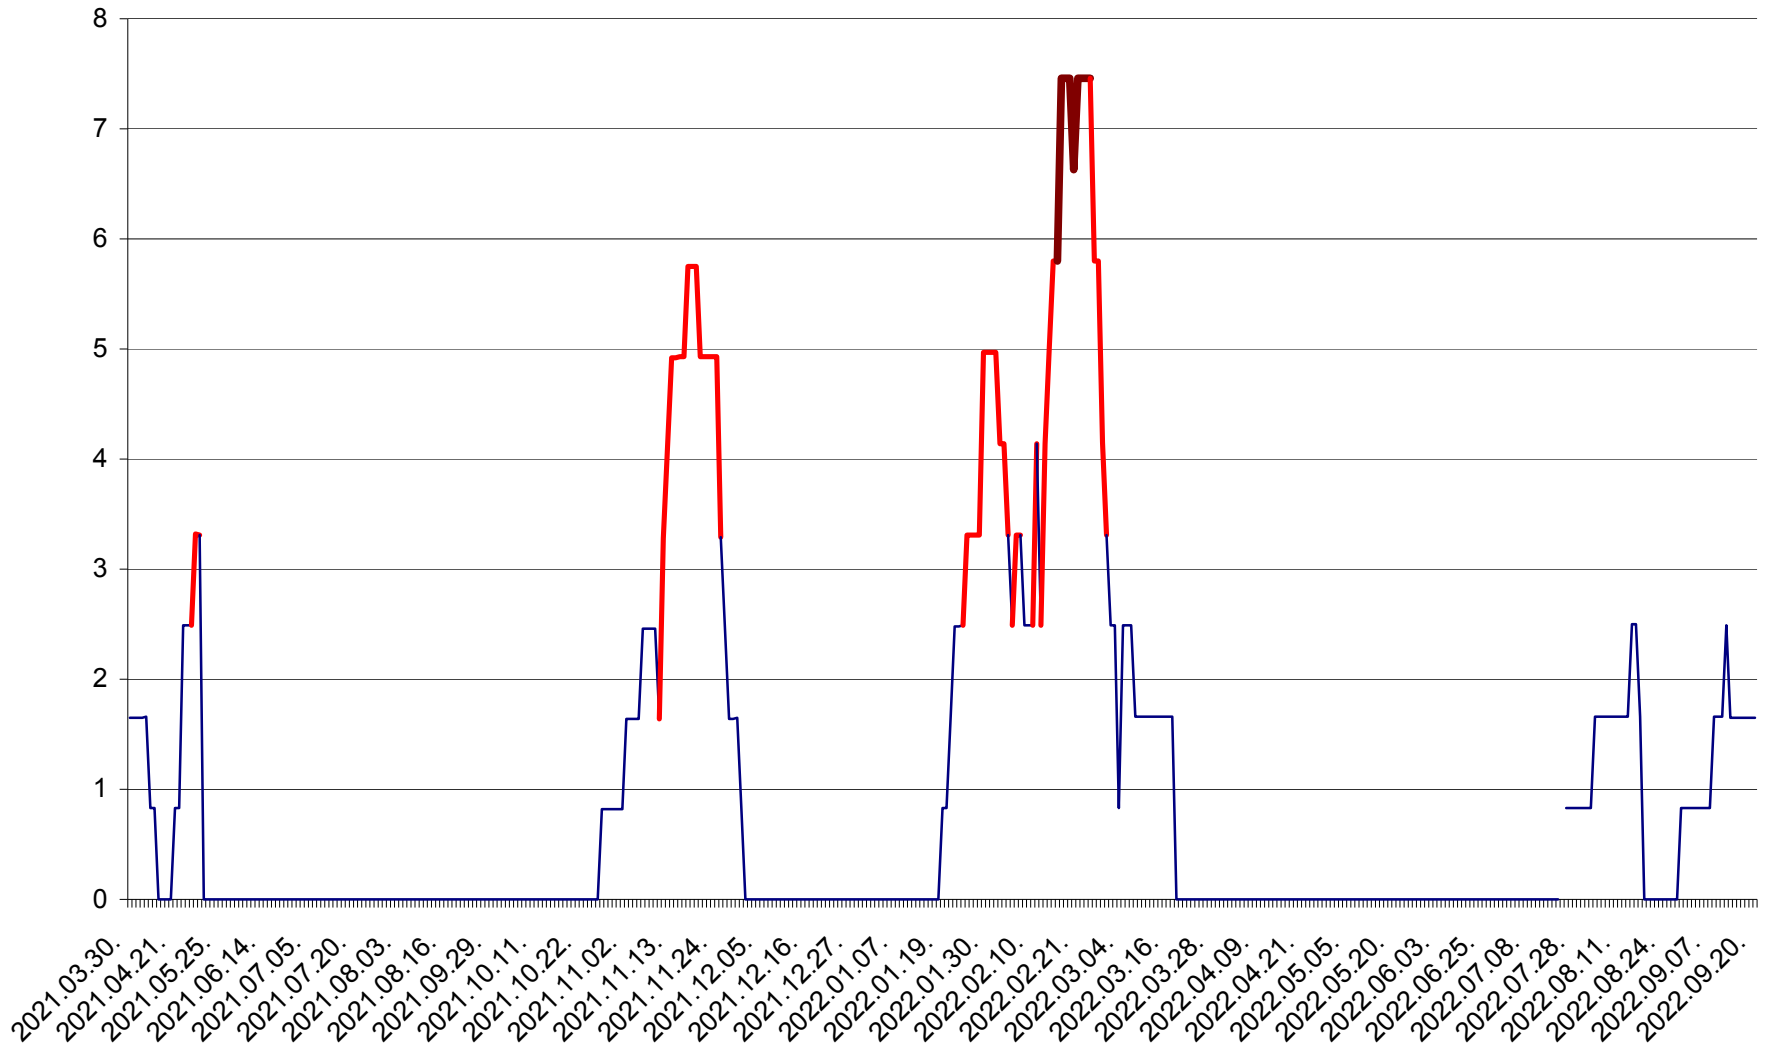

MUNICIPIUL ODORHEIU SECUIESC - Evolutia incidentei cumulate pe 14 zile la ‰ de locuitori
2021.04.01. - 2022.09.20.

PĂULENI-CIUC - Evolutia incidentei cumulate pe 14 zile la ‰ de locuitori
2021.04.01. - 2022.09.20.

PLĂIEȘII DE JOS - Evoluția incidenței cumulate pe 14 zile la ‰ de locuitori
2021.04.01. - 2022.09.20.

PORUMBENI - Evolutia incidentei cumulate pe 14 zile la ‰ de locuitori
2021.04.01. - 2022.09.20.

PRAID - Evolutia incidentei cumulate pe 14 zile la ‰ de locuitori
2021.04.01. - 2022.09.20.

RACU - Evolutia incidentei cumulate pe 14 zile la ‰ de locuitori
2021.04.01. - 2022.09.20.

REMETEA - Evolutia incidentei cumulate pe 14 zile la ‰ de locuitori
2021.04.01. - 2022.09.20.

SĂCEL - Evolutia incidentei cumulate pe 14 zile la ‰ de locuitori
2021.04.01. - 2022.09.20.

SÂNCRĂIENI - Evolutia incidentei cumulate pe 14 zile la ‰ de locuitori
2021.04.01. - 2022.09.20.

SÂNDOMIC - Evolutia incidentei cumulate pe 14 zile la ‰ de locuitori
2021.04.01. - 2022.09.20.

SÂNMARTIN - Evolutia incidentei cumulate pe 14 zile la ‰ de locuitori
2021.04.01. - 2022.09.20.