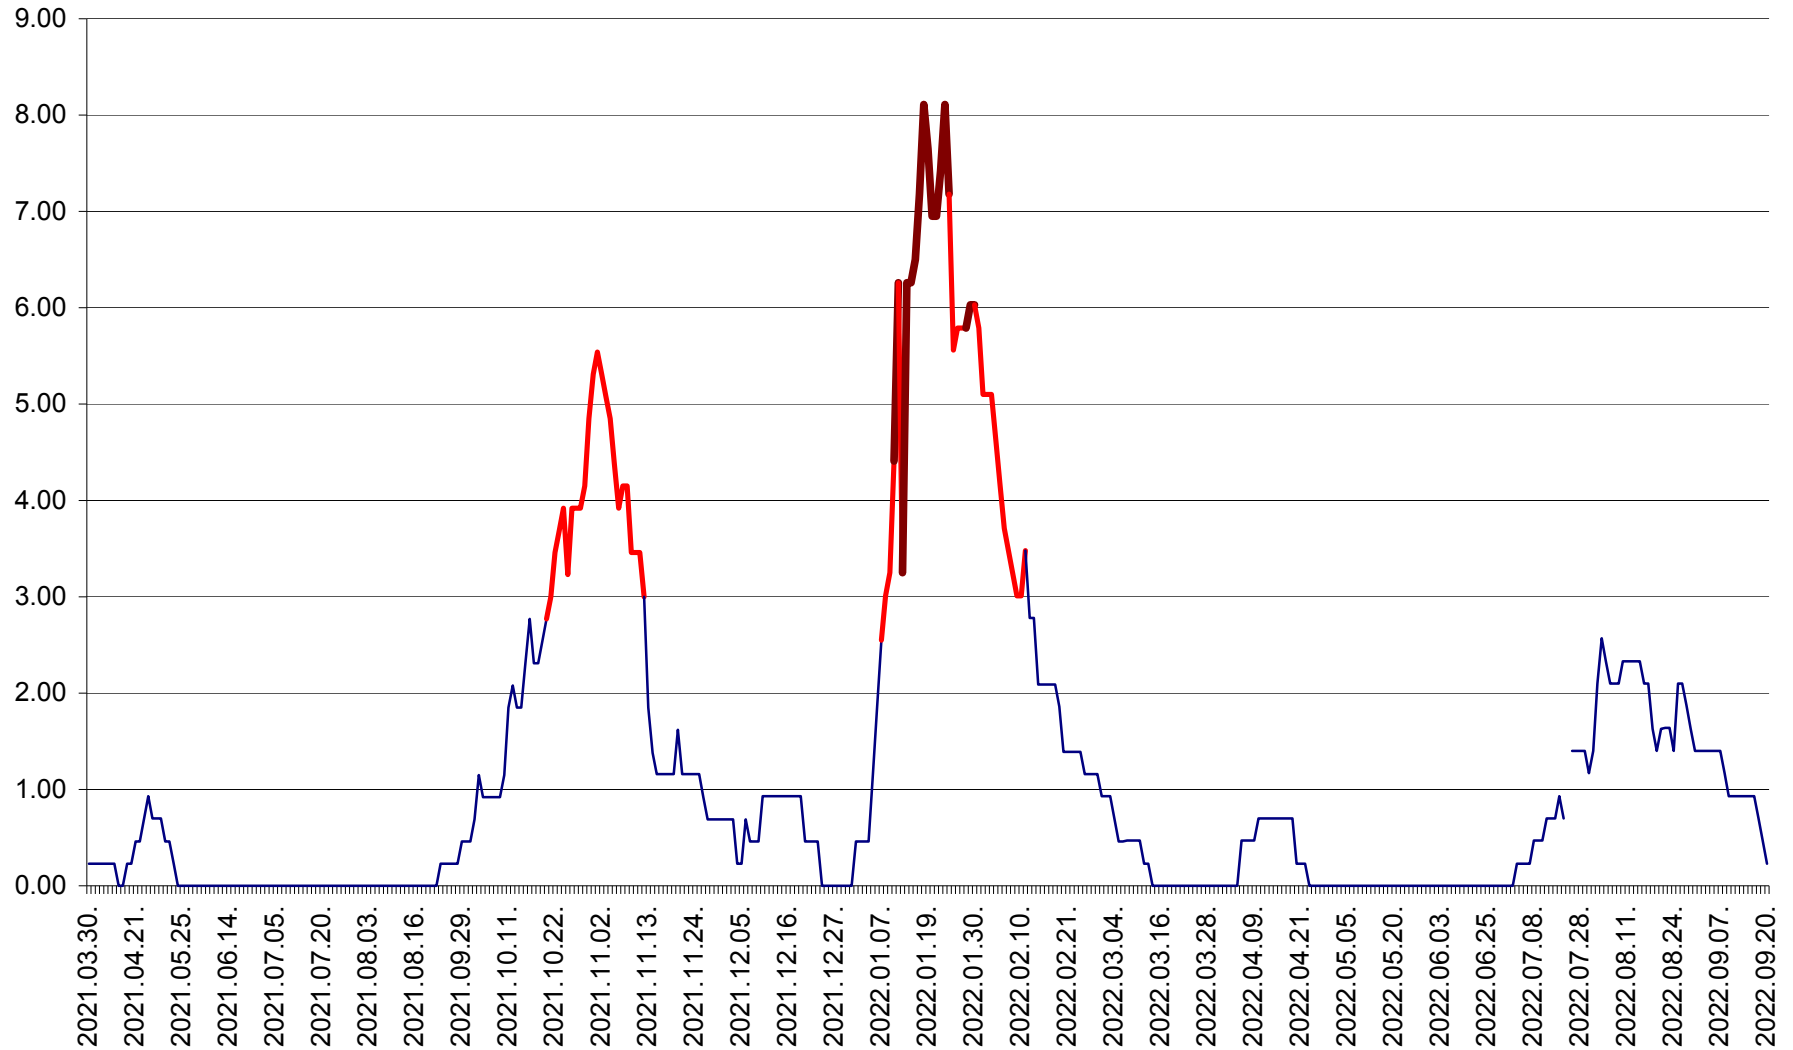

ORAȘ BĂLAN - Evoluția incidenței cumulate pe 14 zile la ‰ de locuitori
2021.04.01. - 2022.09.20.

BILBOR - Evolutia incidentei cumulate pe 14 zile la ‰ de locuitori
2021.04.01. - 2022.09.20.

ORAȘ BORSEC - Evolutia incidentei cumulate pe 14 zile la ‰ de locuitori
2021.04.01. - 2022.09.20.

BRĂDEȘTI - Evoluția incidenței cumulate pe 14 zile la ‰ de locuitori
2021.04.01. - 2022.09.20.

CĂPÂLNIȚA - Evolutia incidentei cumulate pe 14 zile la ‰ de locuitori
2021.04.01. - 2022.09.20.

CÂRȚA - Evolutia incidentei cumulate pe 14 zile la ‰ de locuitori
2021.04.01. - 2022.09.20.

CICEU - Evolutia incidentei cumulate pe 14 zile la ‰ de locuitori
2021.04.01. - 2022.09.20.

CIUCSÂNGEORGIU - Evolutia incidentei cumulate pe 14 zile la ‰ de locuitori
2021.04.01. - 2022.09.20.

CIUMANI - Evolutia incidentei cumulate pe 14 zile la ‰ de locuitori
2021.04.01. - 2022.09.20.

CORBU - Evolutia incidentei cumulate pe 14 zile la ‰ de locuitori
2021.04.01. - 2022.09.20.

CORUND - Evolutia incidentei cumulate pe 14 zile la ‰ de locuitori
2021.04.01. - 2022.09.20.

COZMENI - Evolutia incidentei cumulate pe 14 zile la ‰ de locuitori
2021.04.01. - 2022.09.20.