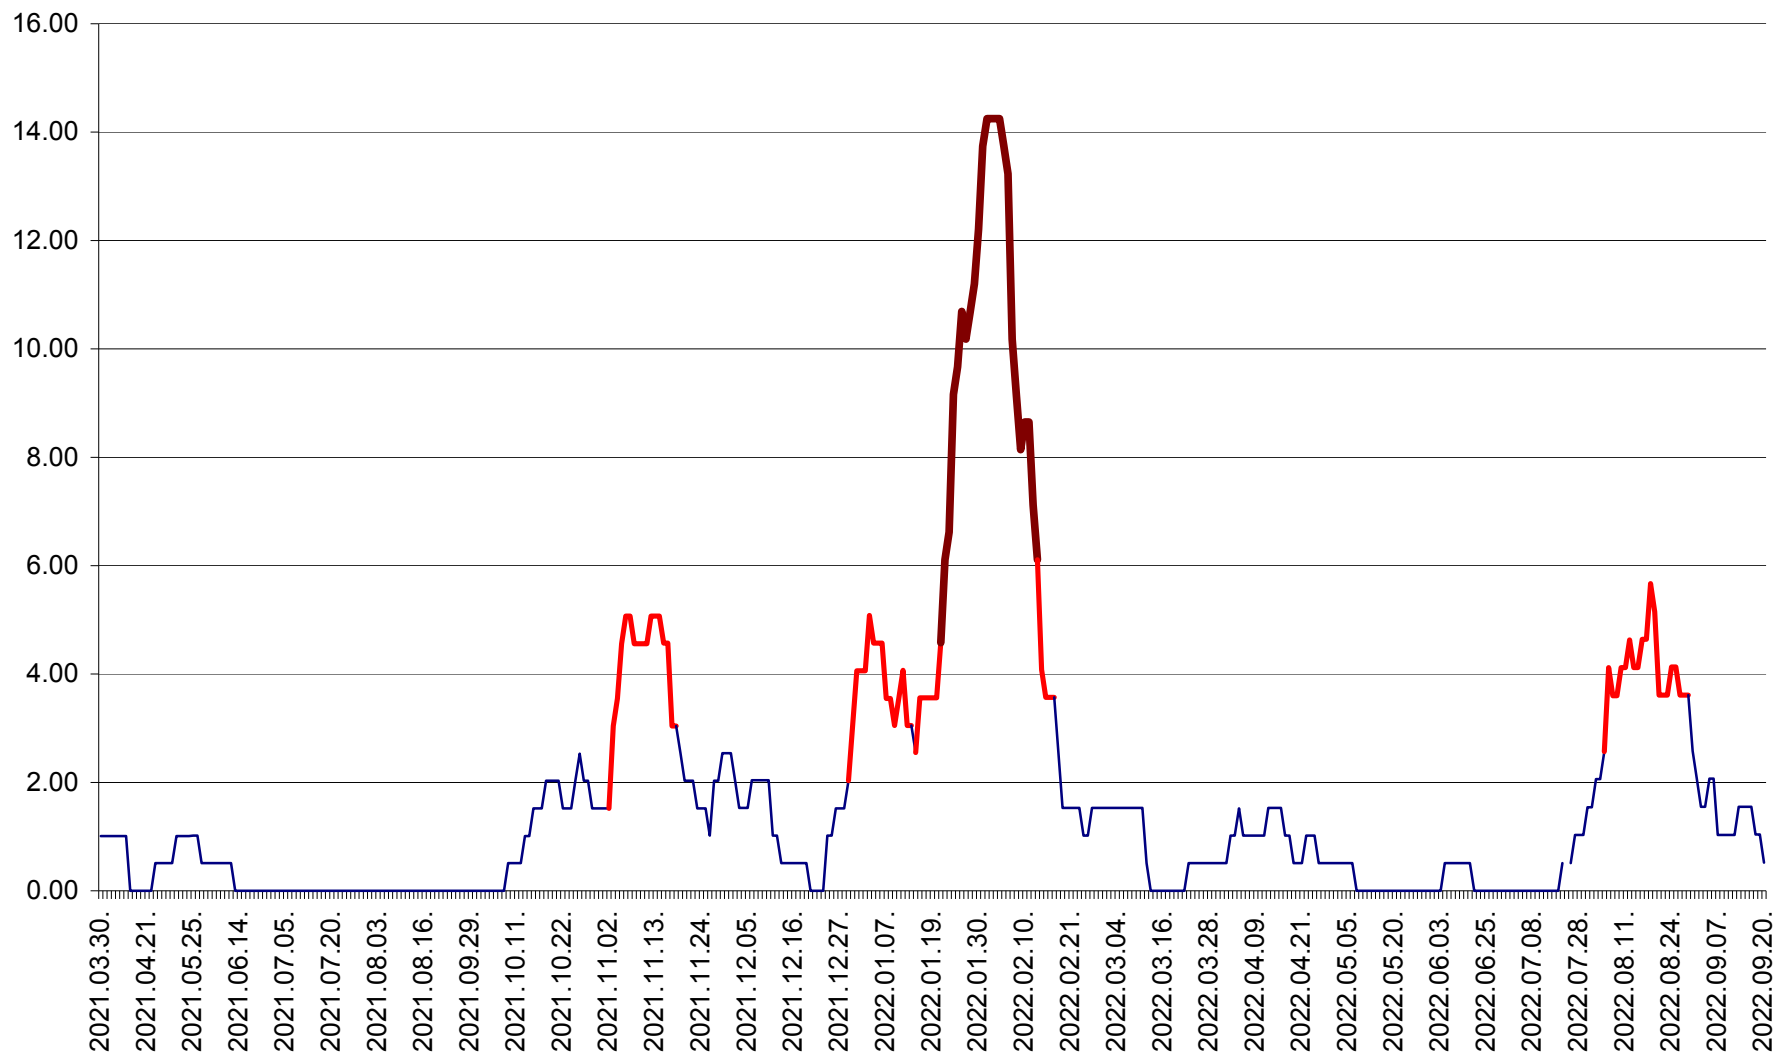

TUȘNAD - Evolutia incidentei cumulate pe 14 zile la ‰ de locuitori
2021.04.01. - 2022.09.20.

ULIEȘ - Evoluția incidenței cumulate pe 14 zile la ‰ de locuitori
2021.04.01. - 2022.09.20.

VĂRȘAG - Evolutia incidentei cumulate pe 14 zile la ‰ de locuitori
2021.04.01. - 2022.09.20.

ORAȘ VLĂHIȚA - Evolutia incidentei cumulate pe 14 zile la ‰ de locuitori
2021.04.01. - 2022.09.20.

VOȘLĂBENI - Evolutia incidentei cumulate pe 14 zile la ‰ de locuitori
2021.04.01. - 2022.09.20.

ZETEA - Evolutia incidentei cumulate pe 14 zile la ‰ de locuitori
2021.04.01. - 2022.09.20.