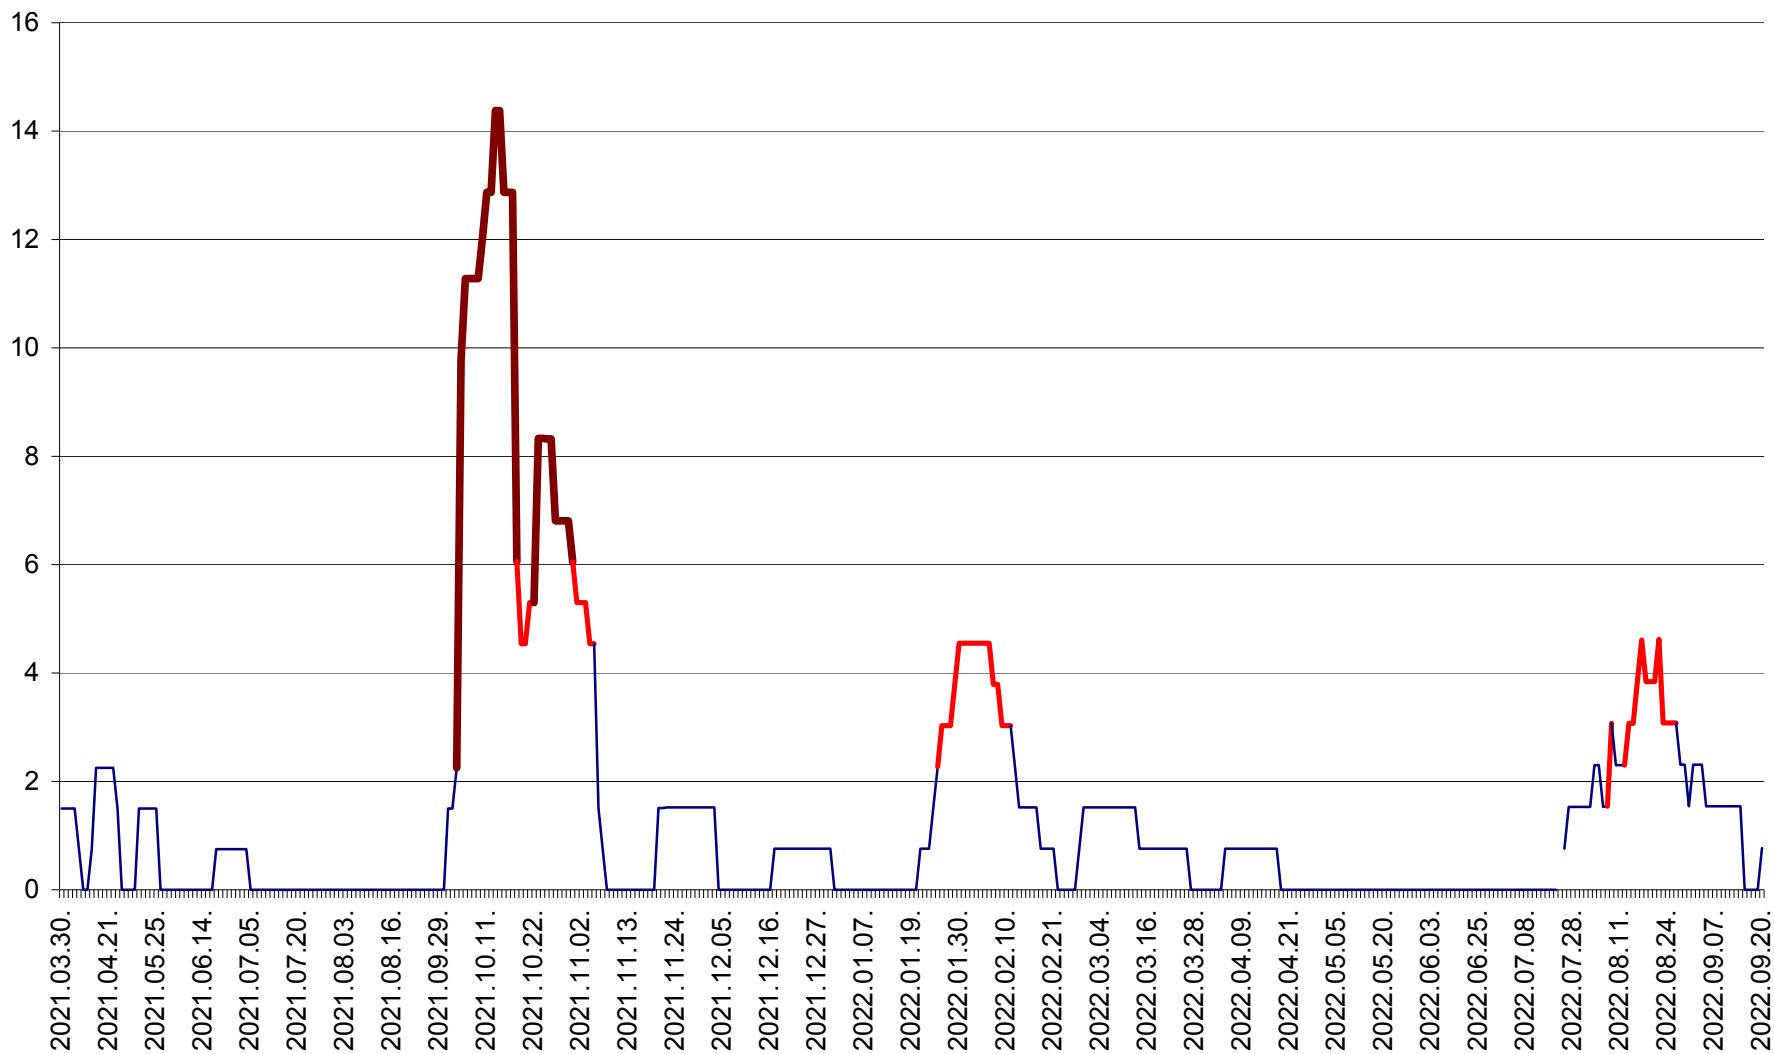

LELICENI - Evolutia incidentei cumulate pe 14 zile la ‰ de locuitori
2021.04.01. - 2022.09.20.

LUETA - Evolutia incidentei cumulate pe 14 zile la ‰ de locuitori
2021.04.01. - 2022.09.20.

LUNCA DE JOS - Evolutia incidentei cumulate pe 14 zile la ‰ de locuitori
2021.04.01. - 2022.09.20.

LUNCA DE SUS - Evolutia incidentei cumulate pe 14 zile la ‰ de locuitori
2021.04.01. - 2022.09.20.

LUPENI - Evolutia incidentei cumulate pe 14 zile la ‰ de locuitori
2021.04.01. - 2022.09.20.

MĂDĂRAȘ - Evolutia incidentei cumulate pe 14 zile la % de locuitori
2021.04.01. - 2022.09.20.

MĂRTINIȘ - Evolutia incidentei cumulate pe 14 zile la ‰ de locuitori
2021.04.01. - 2022.09.20.

MEREȘTI - Evolția incidenței cumulate pe 14 zile la ‰ de locuitori
2021.04.01. - 2022.09.20.

MUNICIPIUL MIERCUREA-CIUC - Evolutia incidentei cumulate pe 14 zile la ‰ de locuitori
2021.04.01. - 2022.09.20.

MIHĂILENI - Evolutia incidentei cumulate pe 14 zile la ‰ de locuitori
2021.04.01. - 2022.09.20.

MUGENI - Evolutia incidentei cumulate pe 14 zile la ‰ de locuitori
2021.04.01. - 2022.09.20.

OCLAND - Evolutia incidentei cumulate pe 14 zile la ‰ de locuitori
2021.04.01. - 2022.09.20.