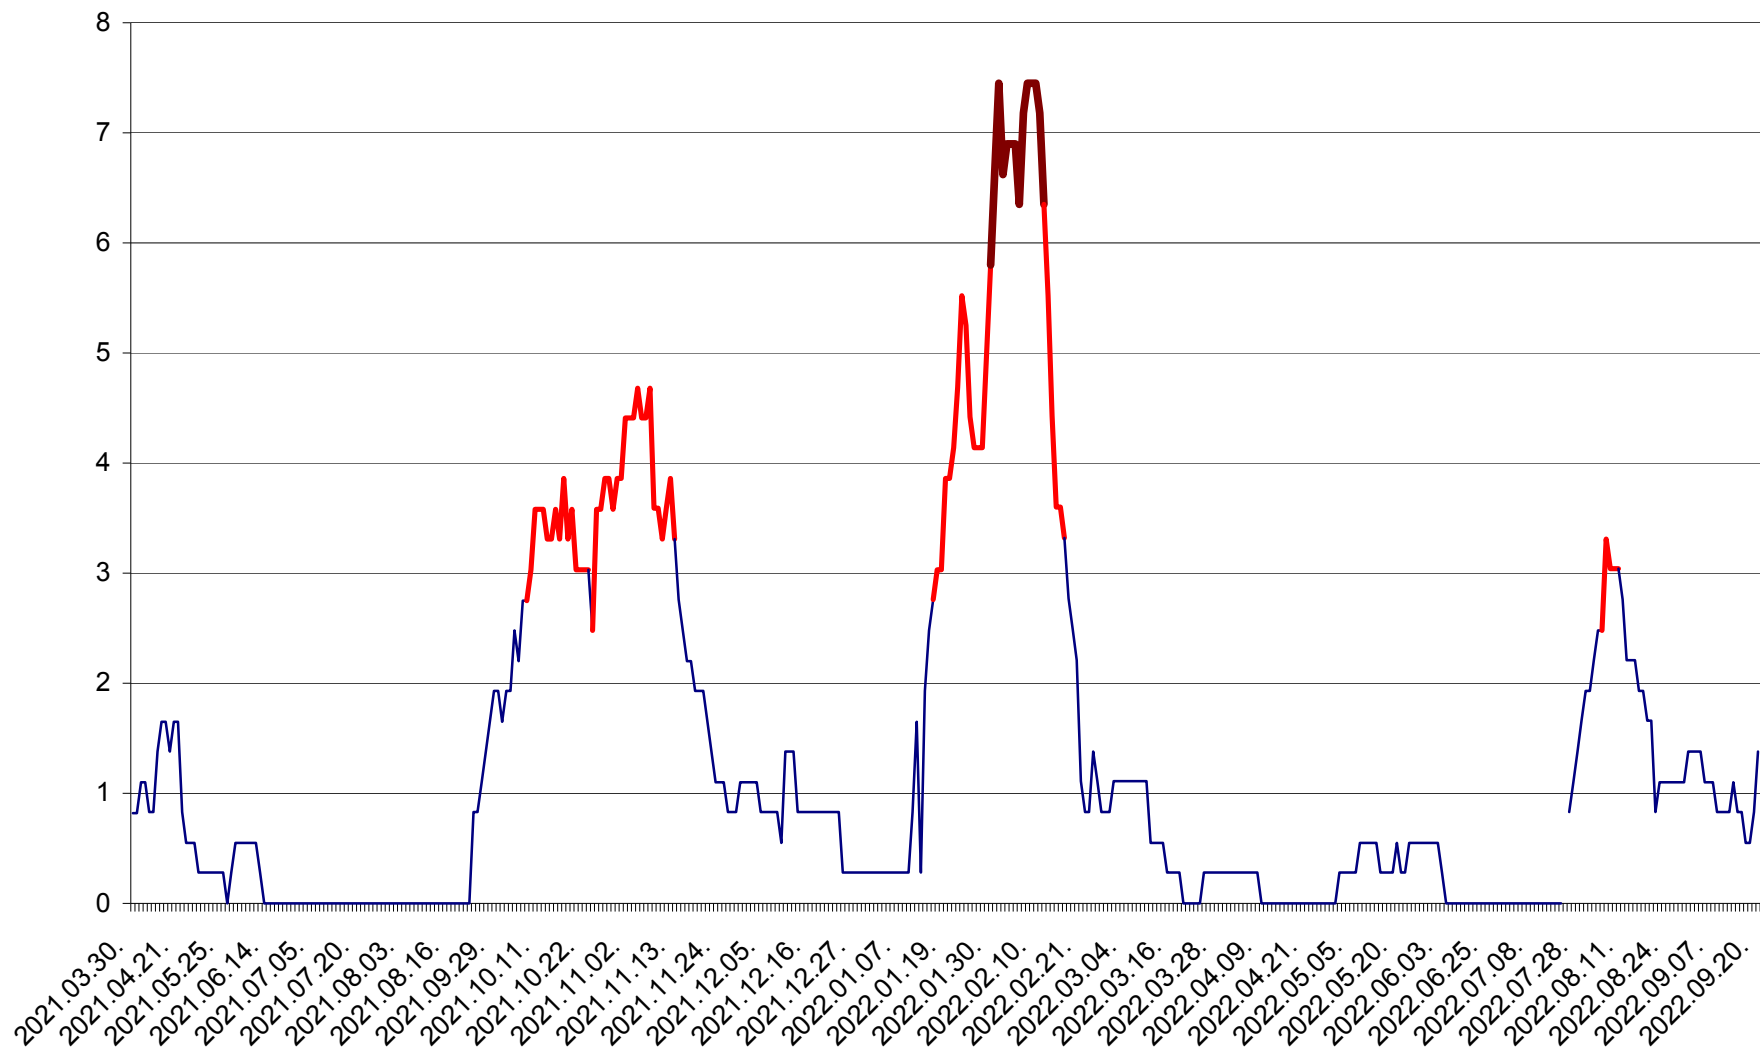

RACU - Evolutia incidentei cumulate pe 14 zile la ‰ de locuitori
2021.04.01. - 2022.09.20.

REMETEA - Evolutia incidentei cumulate pe 14 zile la ‰ de locuitori
2021.04.01. - 2022.09.20.

SĂCEL - Evolutia incidentei cumulate pe 14 zile la ‰ de locuitori
2021.04.01. - 2022.09.20.

SÂNCRĂIENI - Evolutia incidentei cumulate pe 14 zile la ‰ de locuitori
2021.04.01. - 2022.09.20.

SÂNDOMIC - Evolutia incidentei cumulate pe 14 zile la ‰ de locuitori
2021.04.01. - 2022.09.20.

SÂNMARTIN - Evolutia incidentei cumulate pe 14 zile la ‰ de locuitori
2021.04.01. - 2022.09.20.

SÂNSIMION - Evolutia incidentei cumulate pe 14 zile la ‰ de locuitori
2021.04.01. - 2022.09.20.

SÂNTIMBRU - Evolutia incidentei cumulate pe 14 zile la ‰ de locuitori
2021.04.01. - 2022.09.20.

SĂRMAȘ - Evolutia incidentei cumulate pe 14 zile la ‰ de locuitori
2021.04.01. - 2022.09.20.