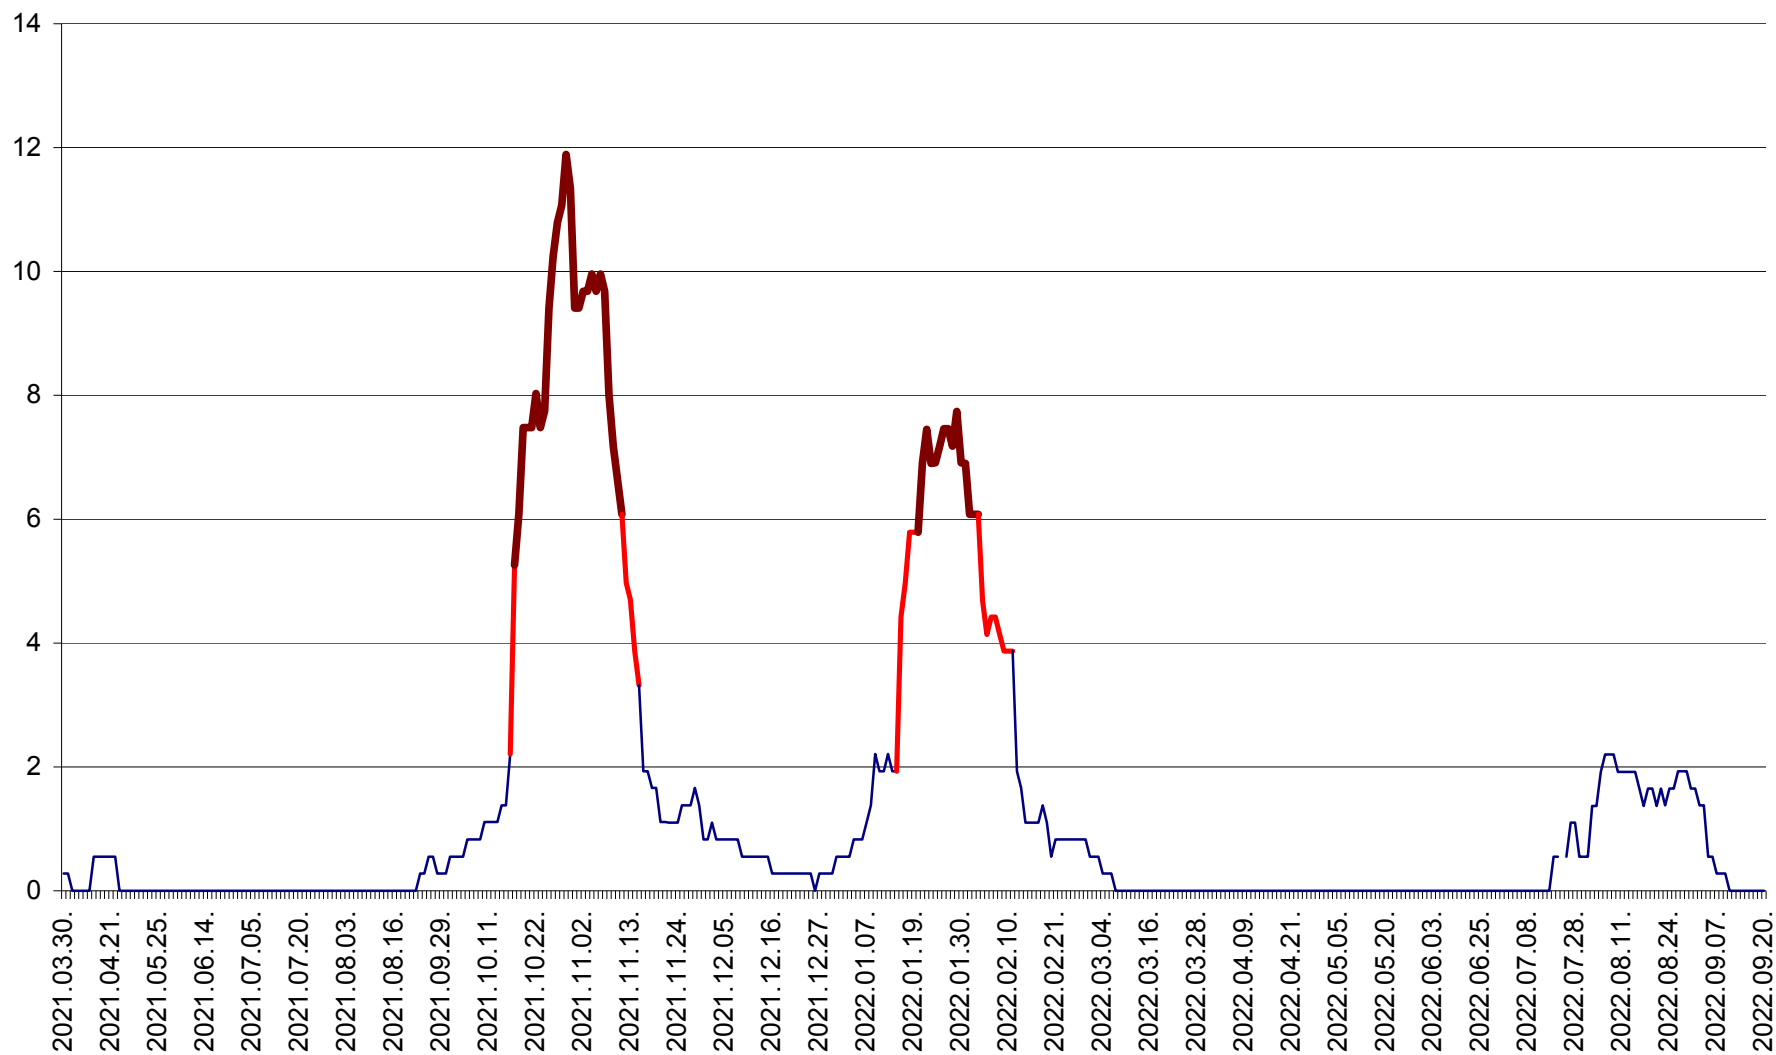

DÂRJIU - Evolutia incidentei cumulate pe 14 zile la ‰ de locuitori
2021.04.01. - 2022.09.20.

DEALU - Evolutia incidentei cumulate pe 14 zile la ‰ de locuitori
2021.04.01. - 2022.09.20.

DITRĂU - Evolutia incidentei cumulate pe 14 zile la ‰ de locuitori
2021.04.01. - 2022.09.20.

FELICENI - Evolutia incidentei cumulate pe 14 zile la % de locuitori
2021.04.01. - 2022.09.20.

FRUMOASA - Evolutia incidentei cumulate pe 14 zile la ‰ de locuitori
2021.04.01. - 2022.09.20.

GĂLĂUȚAȘ - Evoluția incidenței cumulate pe 14 zile la ‰ de locuitori
2021.04.01. - 2022.09.20.

MUNICIPIUL GHEORGHENI - Evolutia incidentei cumulate pe 14 zile la % de locuitori
2021.04.01. - 2022.09.20.

JOSENI - Evolutia incidentei cumulate pe 14 zile la ‰ de locuitori
2021.04.01. - 2022.09.20.

LĂZAREA - Evolutia incidentei cumulate pe 14 zile la % de locuitori
2021.04.01. - 2022.09.20.

LELICENI - Evolutia incidentei cumulate pe 14 zile la ‰ de locuitori
2021.04.01. - 2022.09.20.

LUETA - Evolutia incidentei cumulate pe 14 zile la ‰ de locuitori
2021.04.01. - 2022.09.20.

LUNCA DE JOS - Evolutia incidentei cumulate pe 14 zile la ‰ de locuitori
2021.04.01. - 2022.09.20.