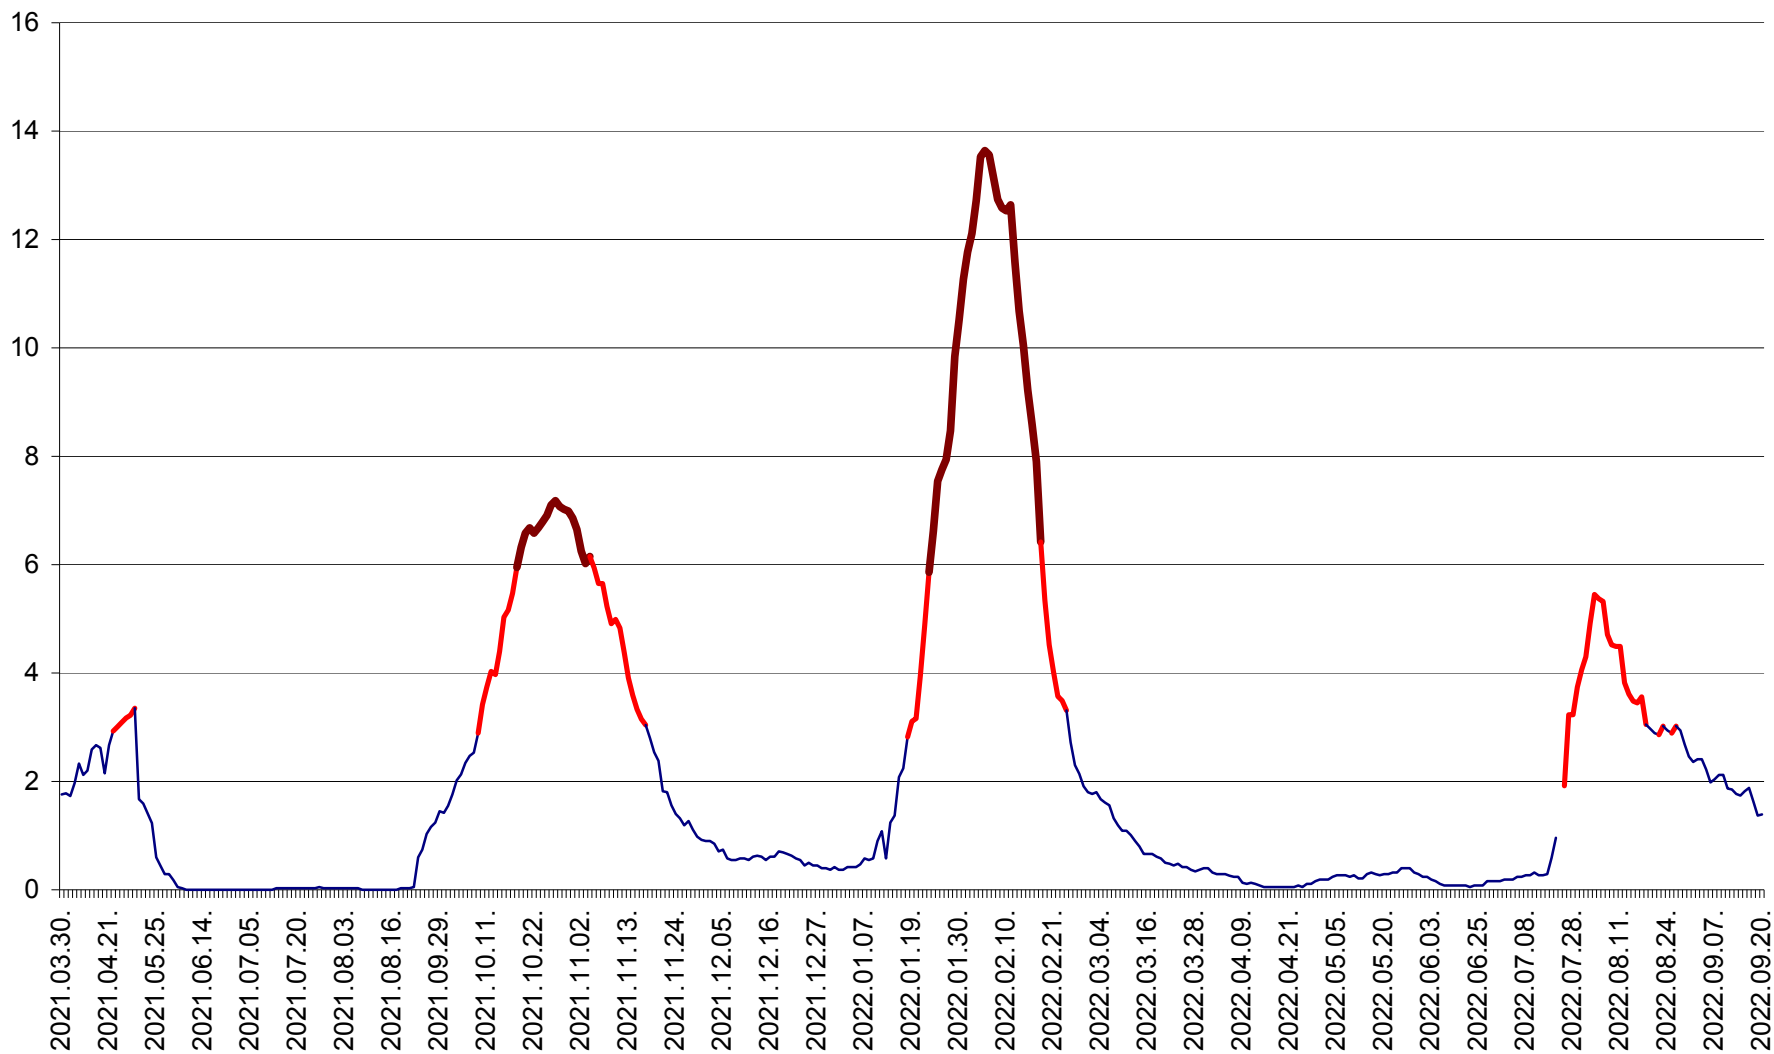

MĂRTINIȘ - Evolutia incidentei cumulate pe 14 zile la ‰ de locuitori
2021.04.01. - 2022.09.20.

MEREȘTI - Evolția incidenței cumulate pe 14 zile la ‰ de locuitori
2021.04.01. - 2022.09.20.

MUNICIPIUL MIERCUREA-CIUC - Evolutia incidentei cumulate pe 14 zile la ‰ de locuitori
2021.04.01. - 2022.09.20.

MIHĂILENI - Evolutia incidentei cumulate pe 14 zile la ‰ de locuitori
2021.04.01. - 2022.09.20.

MUGENI - Evolutia incidentei cumulate pe 14 zile la ‰ de locuitori
2021.04.01. - 2022.09.20.

OCLAND - Evolutia incidentei cumulate pe 14 zile la ‰ de locuitori
2021.04.01. - 2022.09.20.

MUNICIPIUL ODORHEIU SECUIESC - Evolutia incidentei cumulate pe 14 zile la ‰ de locuitori
2021.04.01. - 2022.09.20.

PĂULENI-CIUC - Evolutia incidentei cumulate pe 14 zile la ‰ de locuitori
2021.04.01. - 2022.09.20.