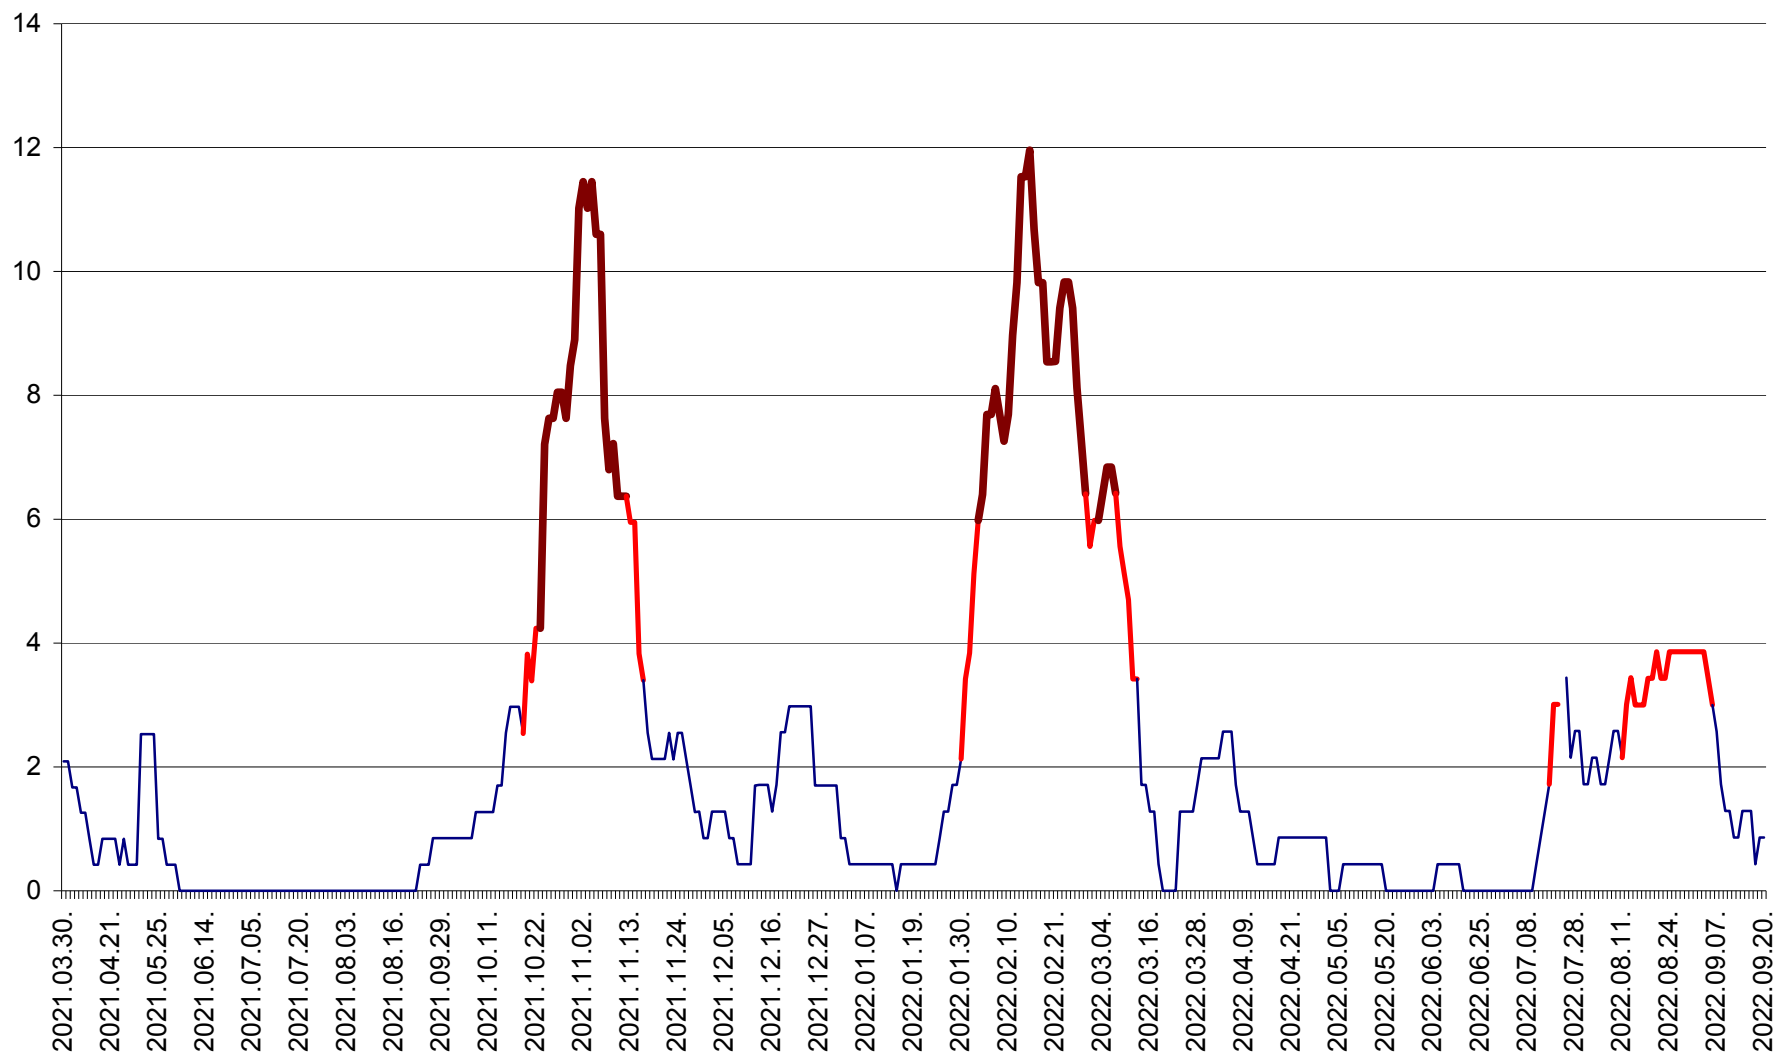

CORBU - Evolutia incidentei cumulate pe 14 zile la ‰ de locuitori
2021.04.01. - 2022.09.20.

CORUND - Evolutia incidentei cumulate pe 14 zile la ‰ de locuitori
2021.04.01. - 2022.09.20.

COZMENI - Evolutia incidentei cumulate pe 14 zile la ‰ de locuitori
2021.04.01. - 2022.09.20.

ORAȘ CRISTURU SECUIESC - Evolutia incidentei cumulate pe 14 zile la ‰ de locuitori
2021.04.01. - 2022.09.20.

DĂNEȘTI - Evolutia incidentei cumulate pe 14 zile la ‰ de locuitori
2021.04.01. - 2022.09.20.

DÂRJIU - Evolutia incidentei cumulate pe 14 zile la ‰ de locuitori
2021.04.01. - 2022.09.20.

DEALU - Evolutia incidentei cumulate pe 14 zile la ‰ de locuitori
2021.04.01. - 2022.09.20.

DITRĂU - Evolutia incidentei cumulate pe 14 zile la ‰ de locuitori
2021.04.01. - 2022.09.20.

FELICENI - Evolutia incidentei cumulate pe 14 zile la % de locuitori
2021.04.01. - 2022.09.20.

FRUMOASA - Evolutia incidentei cumulate pe 14 zile la ‰ de locuitori
2021.04.01. - 2022.09.20.

GĂLĂUȚAȘ - Evoluția incidenței cumulate pe 14 zile la ‰ de locuitori
2021.04.01. - 2022.09.20.