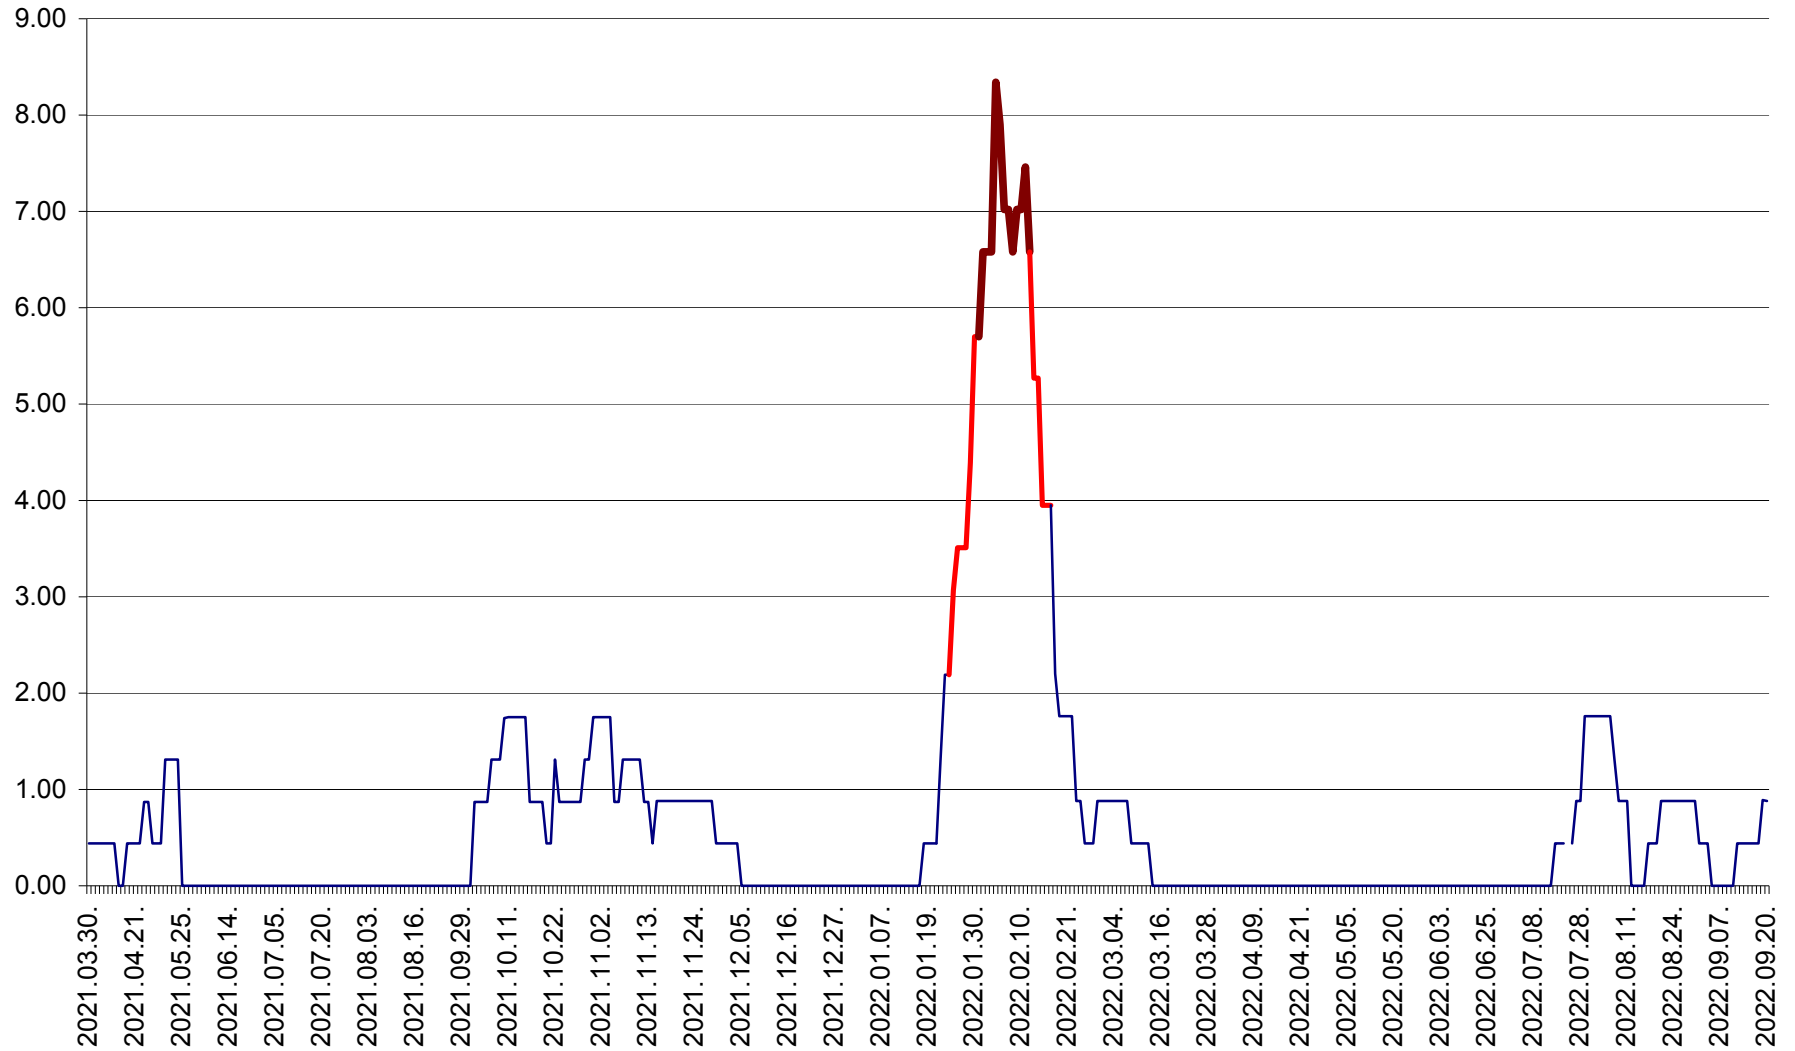

ORAȘ BĂLAN - Evoluția incidenței cumulate pe 14 zile la ‰ de locuitori
2021.04.01. - 2022.09.20.

BILBOR - Evolutia incidentei cumulate pe 14 zile la ‰ de locuitori
2021.04.01. - 2022.09.20.

ORAȘ BORSEC - Evolutia incidentei cumulate pe 14 zile la ‰ de locuitori
2021.04.01. - 2022.09.20.

BRĂDEȘTI - Evoluția incidenței cumulate pe 14 zile la ‰ de locuitori
2021.04.01. - 2022.09.20.

CĂPÂLNIȚA - Evolutia incidentei cumulate pe 14 zile la ‰ de locuitori
2021.04.01. - 2022.09.20.

CÂRȚA - Evolutia incidentei cumulate pe 14 zile la ‰ de locuitori
2021.04.01. - 2022.09.20.

CICEU - Evolutia incidentei cumulate pe 14 zile la ‰ de locuitori
2021.04.01. - 2022.09.20.

CIUCSÂNGEORGIU - Evolutia incidentei cumulate pe 14 zile la ‰ de locuitori
2021.04.01. - 2022.09.20.

CIUMANI - Evolutia incidentei cumulate pe 14 zile la ‰ de locuitori
2021.04.01. - 2022.09.20.

CORBU - Evolutia incidentei cumulate pe 14 zile la ‰ de locuitori
2021.04.01. - 2022.09.20.

CORUND - Evolutia incidentei cumulate pe 14 zile la ‰ de locuitori
2021.04.01. - 2022.09.20.

COZMENI - Evolutia incidentei cumulate pe 14 zile la ‰ de locuitori
2021.04.01. - 2022.09.20.