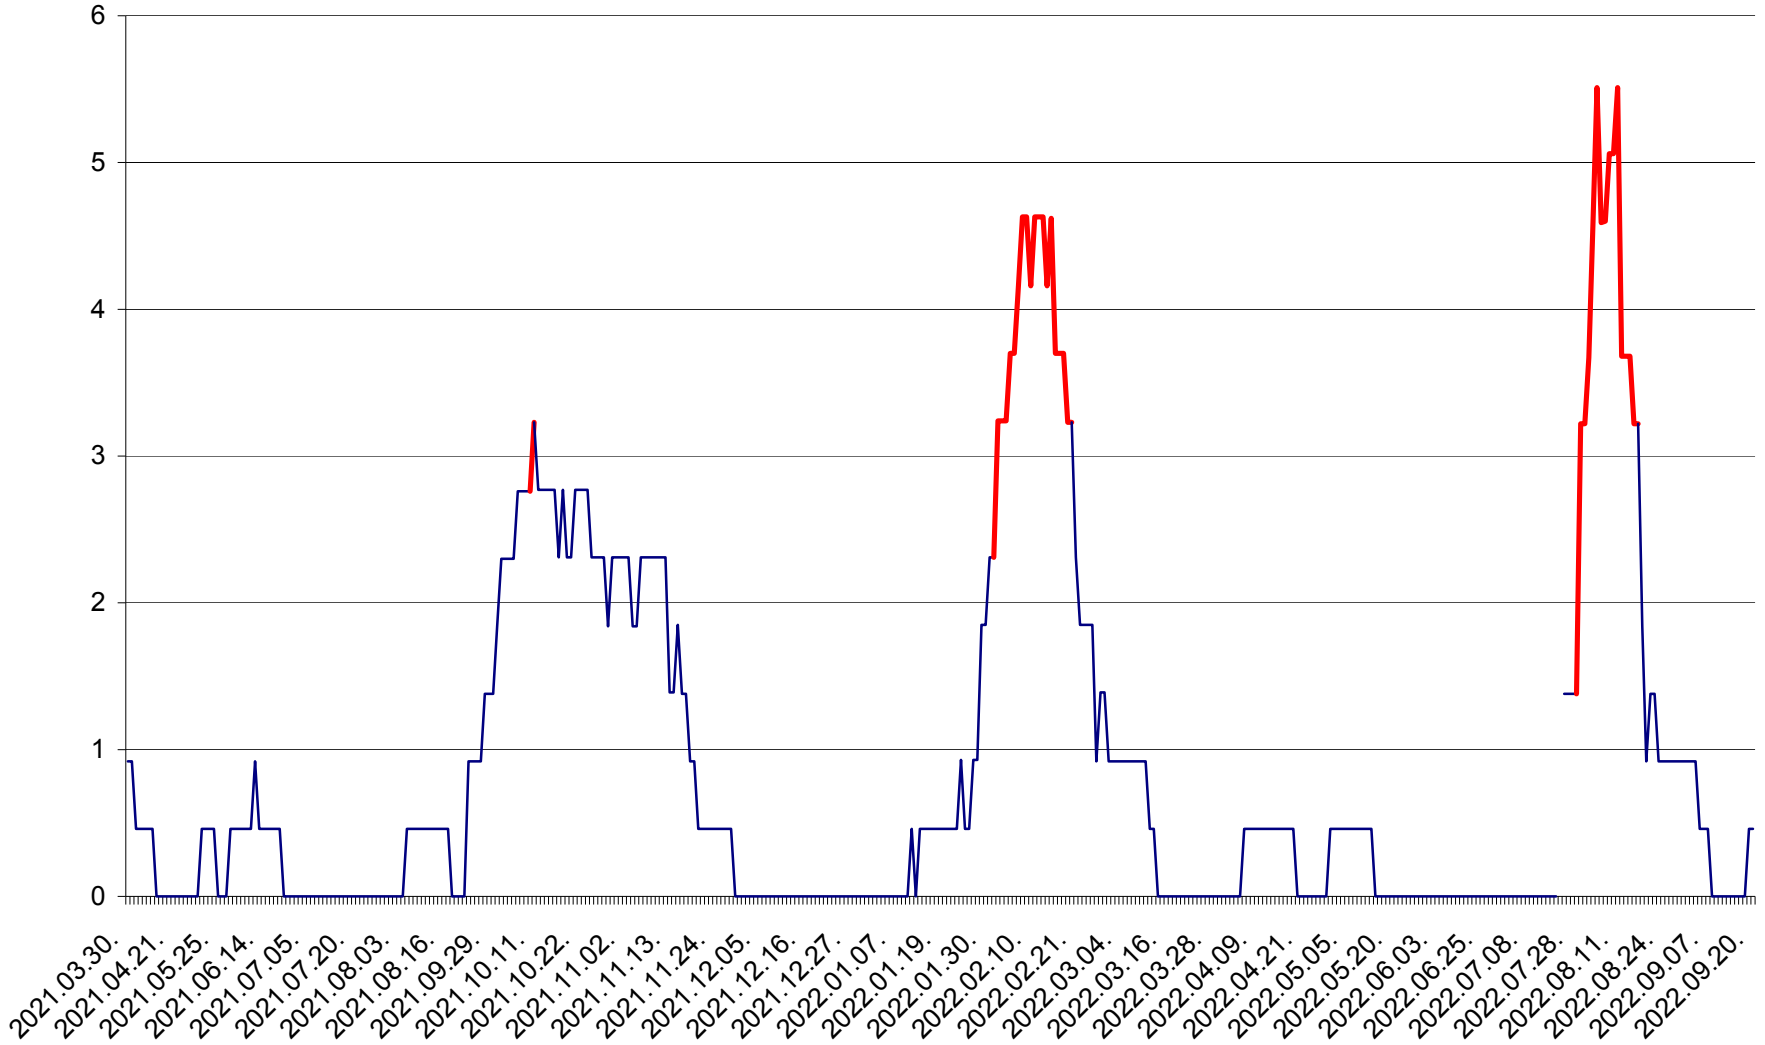

ULIEȘ - Evoluția incidenței cumulate pe 14 zile la ‰ de locuitori
2021.04.01. - 2022.09.20.