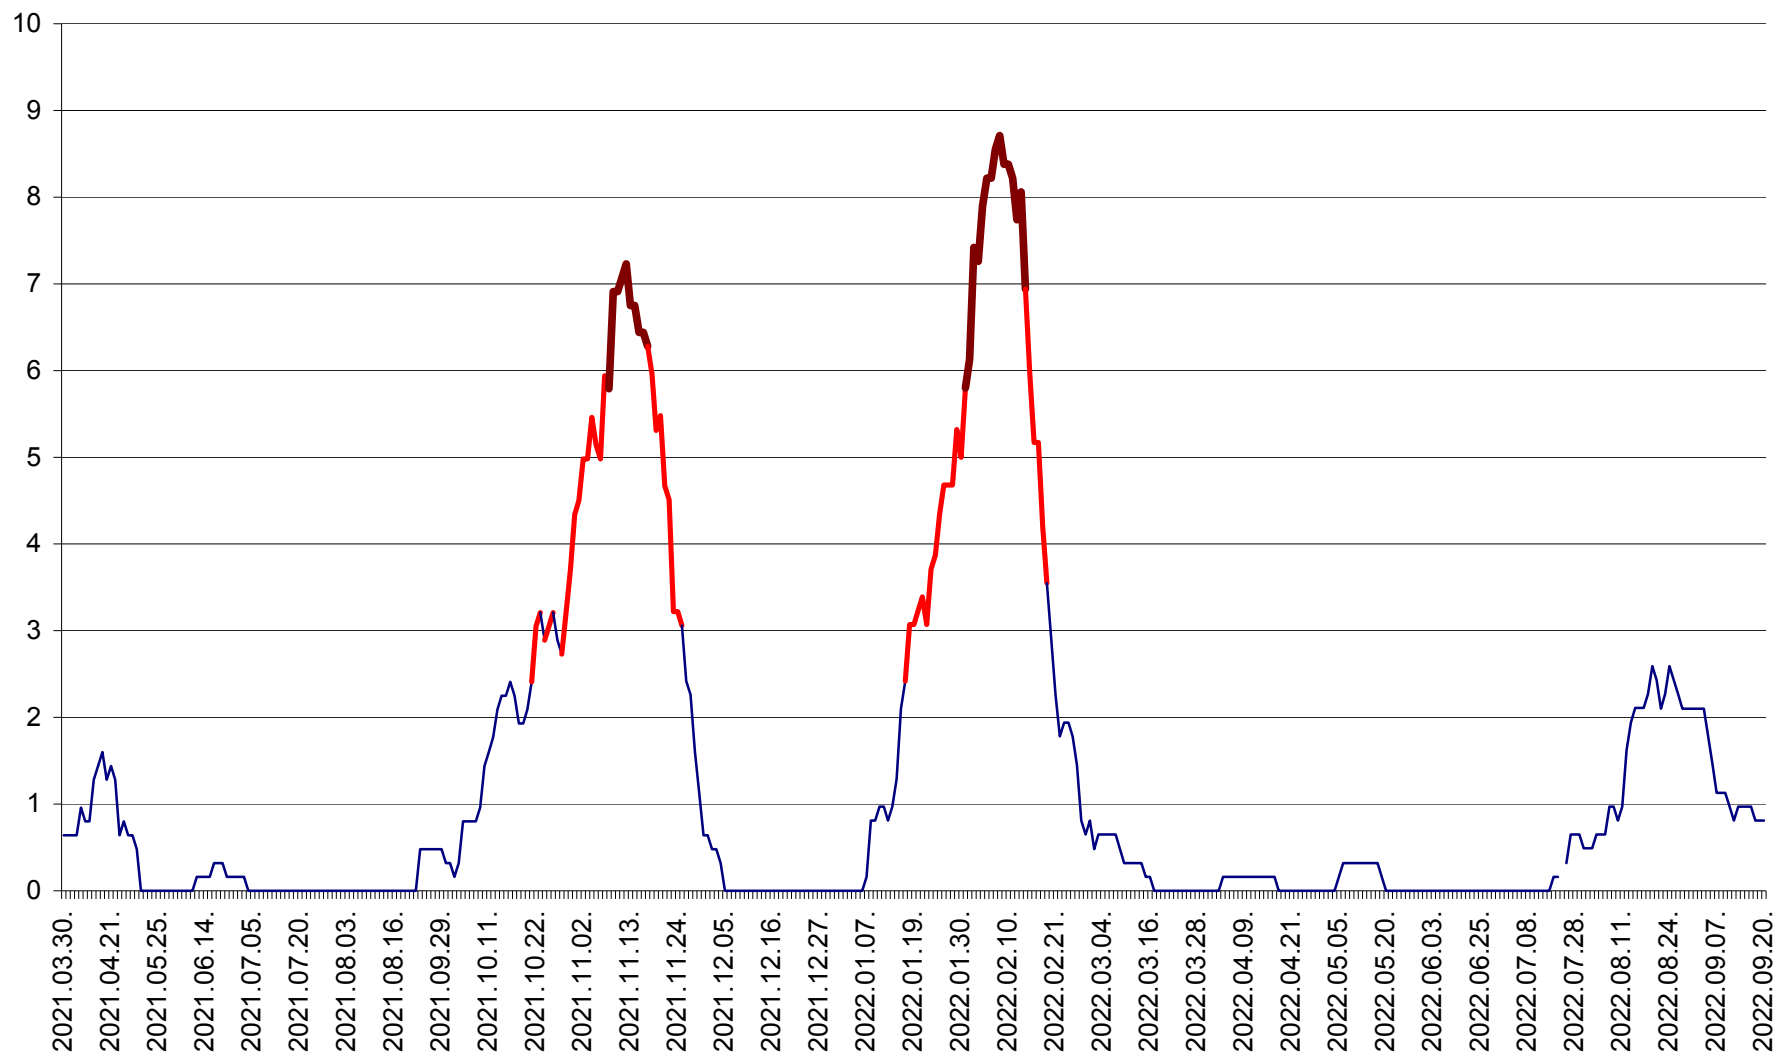

PLĂIEȘII DE JOS - Evoluția incidenței cumulate pe 14 zile la ‰ de locuitori
2021.04.01. - 2022.09.20.

PORUMBENI - Evolutia incidentei cumulate pe 14 zile la ‰ de locuitori
2021.04.01. - 2022.09.20.

PRAID - Evolutia incidentei cumulate pe 14 zile la ‰ de locuitori
2021.04.01. - 2022.09.20.

RACU - Evolutia incidentei cumulate pe 14 zile la ‰ de locuitori
2021.04.01. - 2022.09.20.

REMETEA - Evolutia incidentei cumulate pe 14 zile la ‰ de locuitori
2021.04.01. - 2022.09.20.

SĂCEL - Evolutia incidentei cumulate pe 14 zile la ‰ de locuitori
2021.04.01. - 2022.09.20.

SÂNCRĂIENI - Evolutia incidentei cumulate pe 14 zile la ‰ de locuitori
2021.04.01. - 2022.09.20.

SÂNDOMIC - Evolutia incidentei cumulate pe 14 zile la ‰ de locuitori
2021.04.01. - 2022.09.20.

SÂNMARTIN - Evolutia incidentei cumulate pe 14 zile la ‰ de locuitori
2021.04.01. - 2022.09.20.