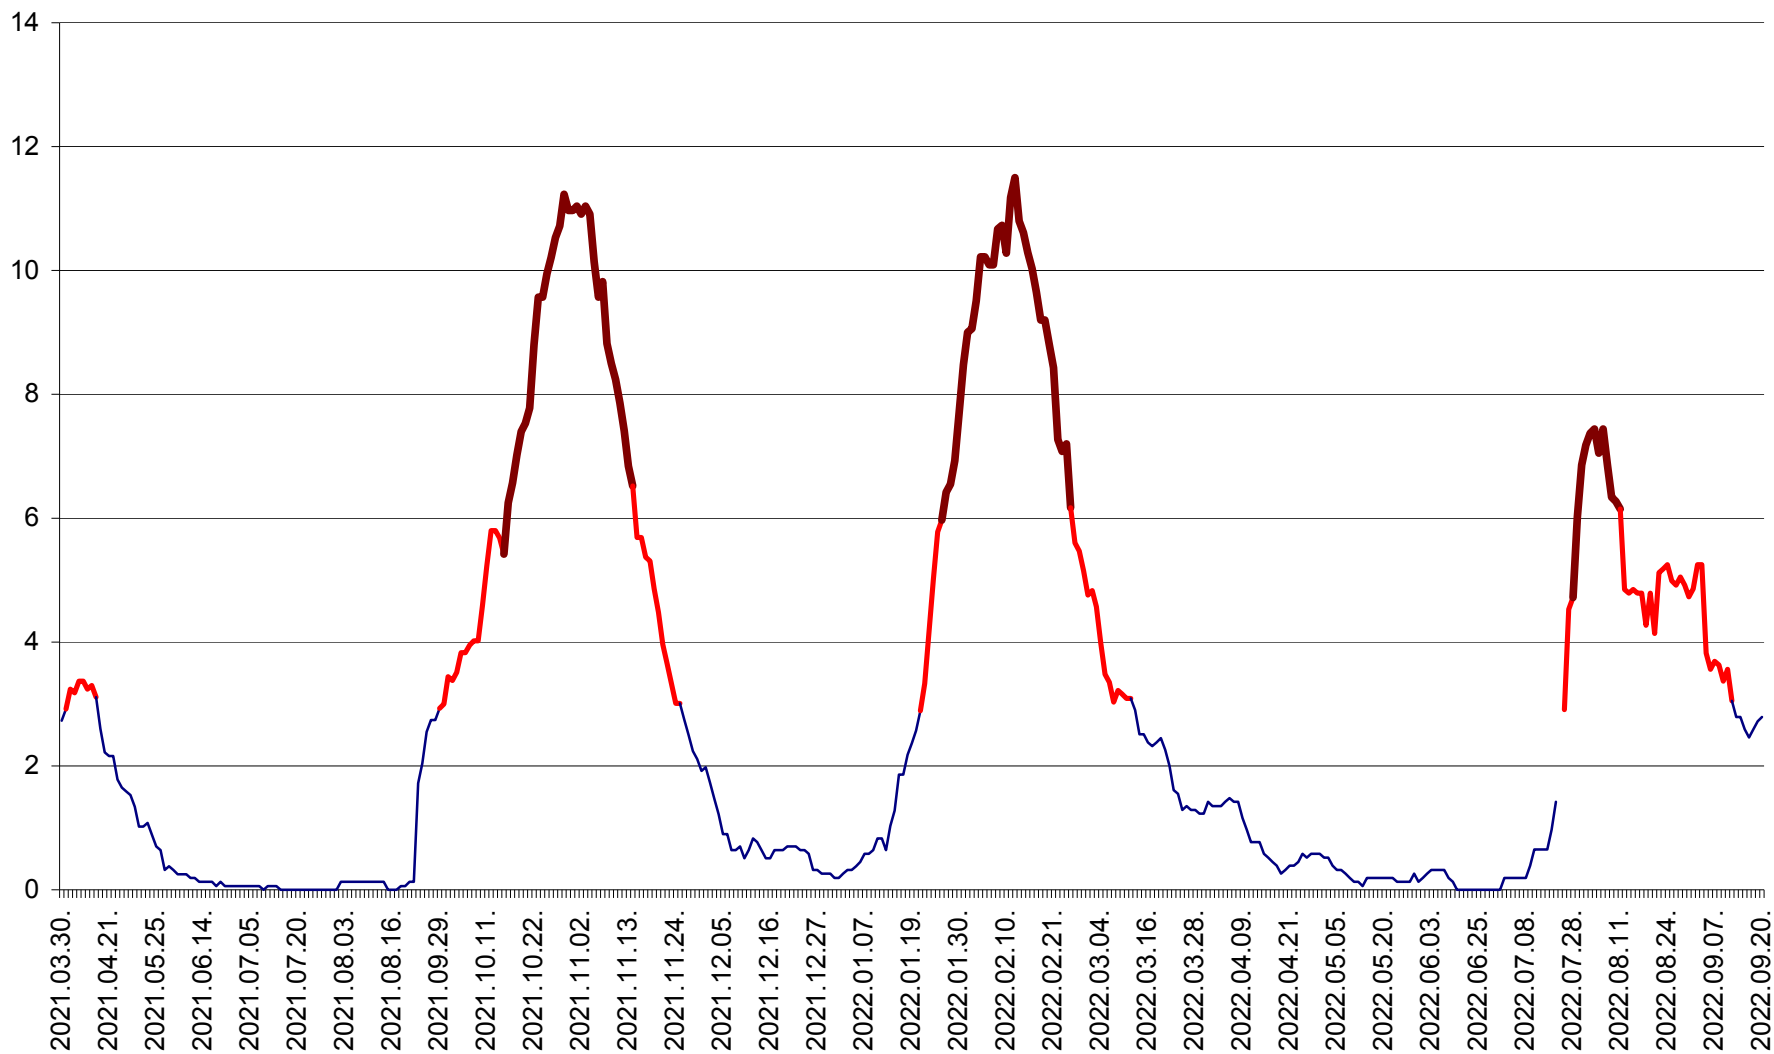

TULGHEȘ - Evolutia incidentei cumulate pe 14 zile la ‰ de locuitori
2021.04.01. - 2022.09.20.