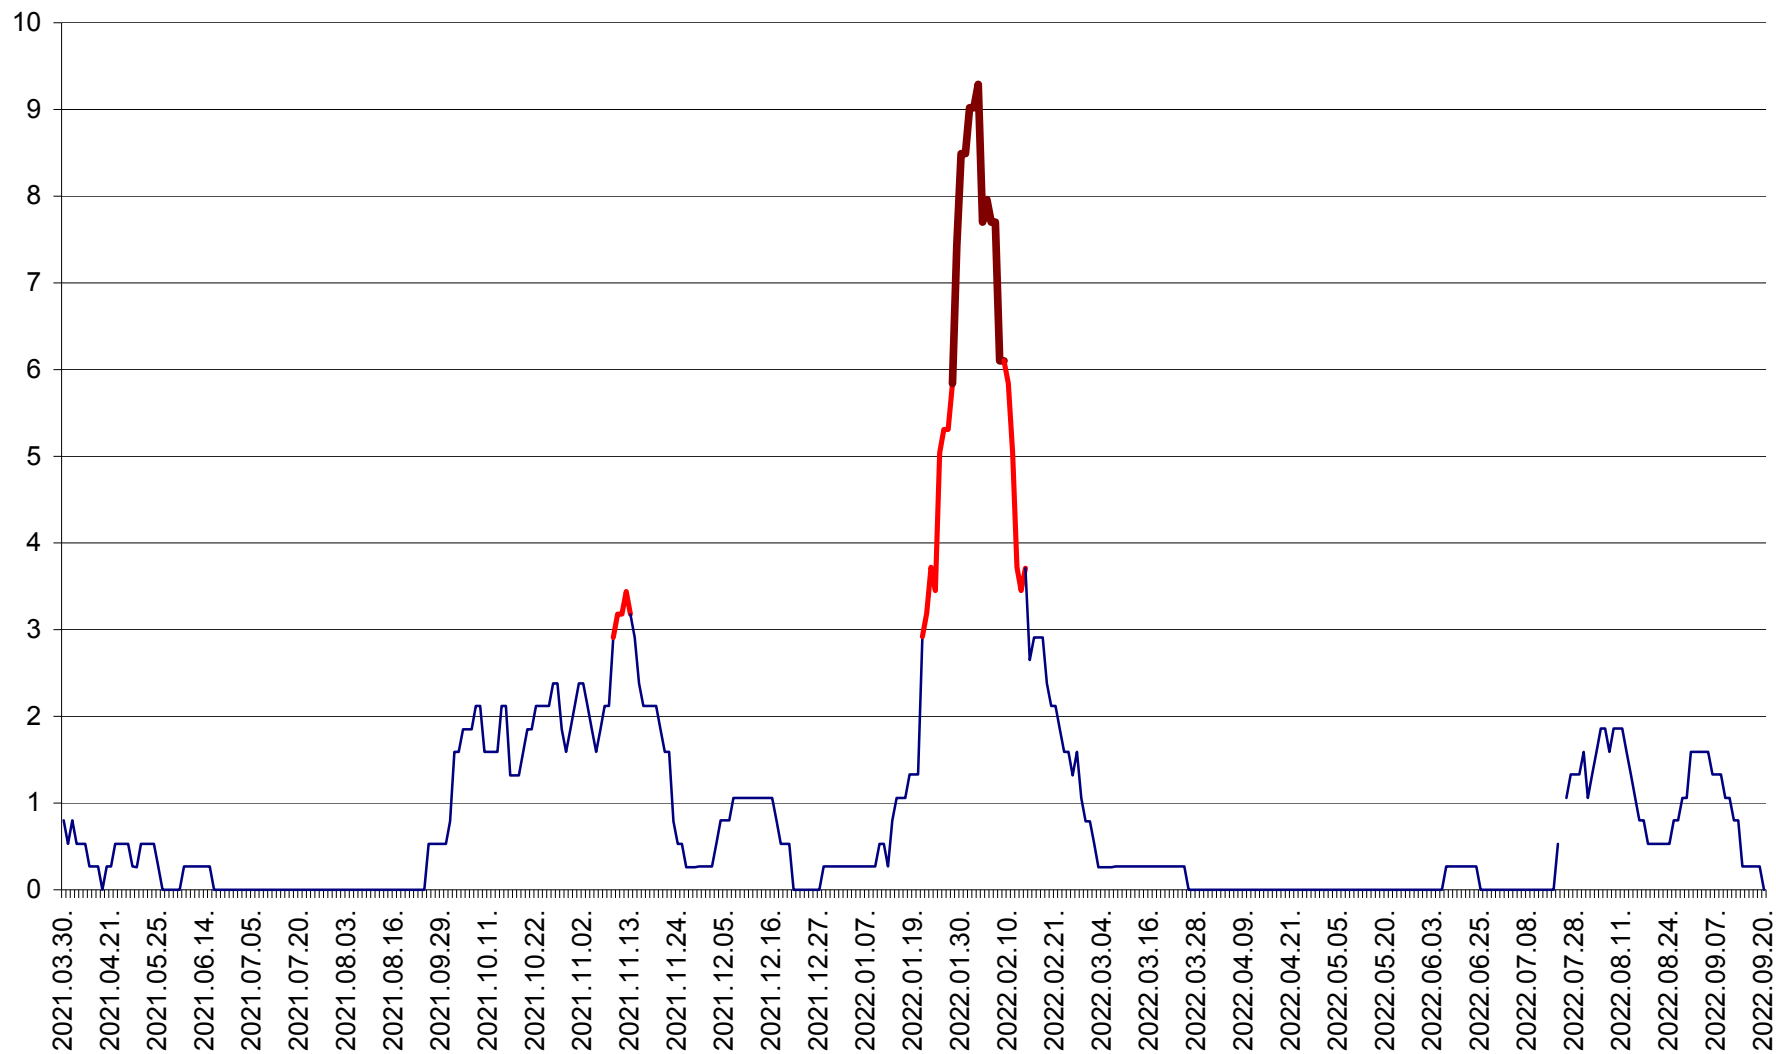

CORBU - Evolutia incidentei cumulate pe 14 zile la ‰ de locuitori
2021.04.01. - 2022.09.20.

CORUND - Evolutia incidentei cumulate pe 14 zile la ‰ de locuitori
2021.04.01. - 2022.09.20.

COZMENI - Evolutia incidentei cumulate pe 14 zile la ‰ de locuitori
2021.04.01. - 2022.09.20.

ORAȘ CRISTURU SECUIESC - Evolutia incidentei cumulate pe 14 zile la ‰ de locuitori
2021.04.01. - 2022.09.20.

DĂNEȘTI - Evolutia incidentei cumulate pe 14 zile la ‰ de locuitori
2021.04.01. - 2022.09.20.

DÂRJIU - Evolutia incidentei cumulate pe 14 zile la ‰ de locuitori
2021.04.01. - 2022.09.20.

DEALU - Evolutia incidentei cumulate pe 14 zile la ‰ de locuitori
2021.04.01. - 2022.09.20.

DITRĂU - Evolutia incidentei cumulate pe 14 zile la ‰ de locuitori
2021.04.01. - 2022.09.20.

FELICENI - Evolutia incidentei cumulate pe 14 zile la % de locuitori
2021.04.01. - 2022.09.20.

FRUMOASA - Evolutia incidentei cumulate pe 14 zile la ‰ de locuitori
2021.04.01. - 2022.09.20.

GĂLĂUȚAȘ - Evoluția incidenței cumulate pe 14 zile la ‰ de locuitori
2021.04.01. - 2022.09.20.