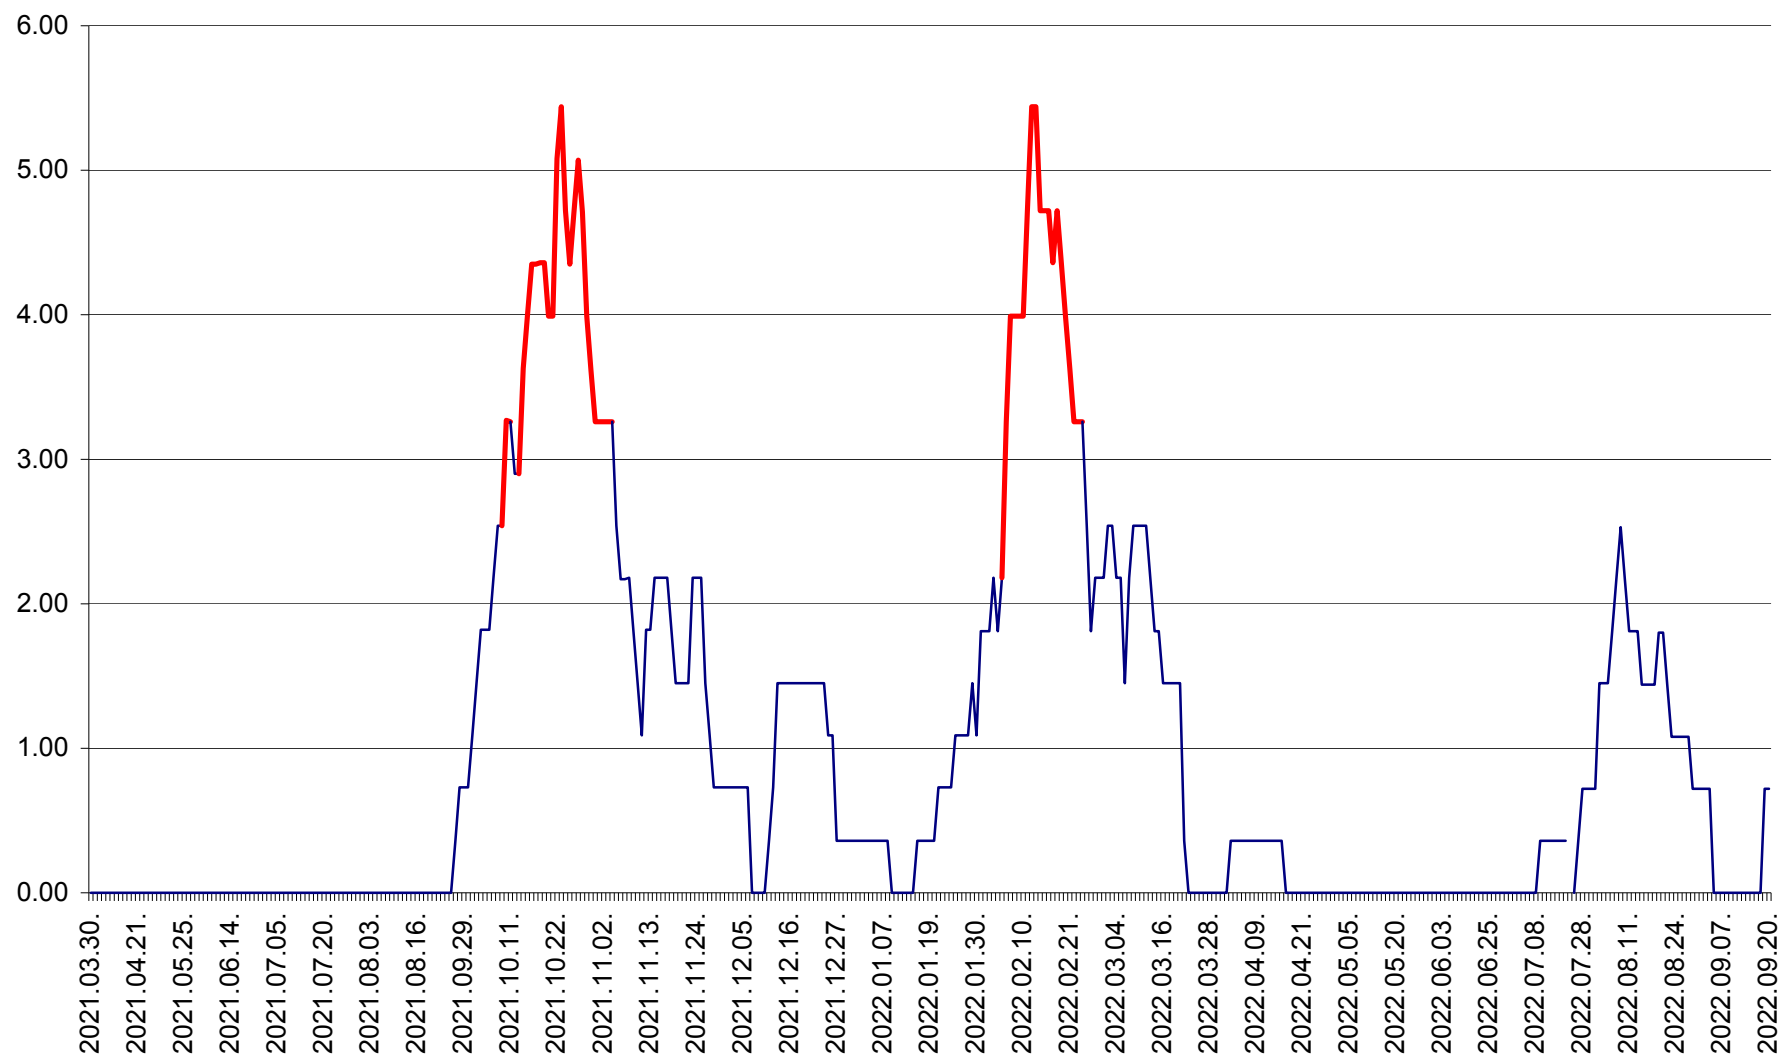

ATID - Evolutia incidentei cumulate pe 14 zile la % de locuitori
2021.04.01. - 2022.09.20.

AVRĂMEȘTI - Evolutia incidentei cumulate pe 14 zile la ‰ de locuitori
2021.04.01. - 2022.09.20.

ORAȘ BĂILE TUȘNAD - Evoluția incidenței cumulate pe 14 zile la ‰ de locuitori
2021.04.01. - 2022.09.20.

ORAȘ BĂLAN - Evoluția incidenței cumulate pe 14 zile la ‰ de locuitori
2021.04.01. - 2022.09.20.

BILBOR - Evolutia incidentei cumulate pe 14 zile la ‰ de locuitori
2021.04.01. - 2022.09.20.

ORAȘ BORSEC - Evolutia incidentei cumulate pe 14 zile la ‰ de locuitori
2021.04.01. - 2022.09.20.

BRĂDEȘTI - Evoluția incidenței cumulate pe 14 zile la ‰ de locuitori
2021.04.01. - 2022.09.20.

CĂPÂLNIȚA - Evolutia incidentei cumulate pe 14 zile la ‰ de locuitori
2021.04.01. - 2022.09.20.

CÂRȚA - Evolutia incidentei cumulate pe 14 zile la ‰ de locuitori
2021.04.01. - 2022.09.20.