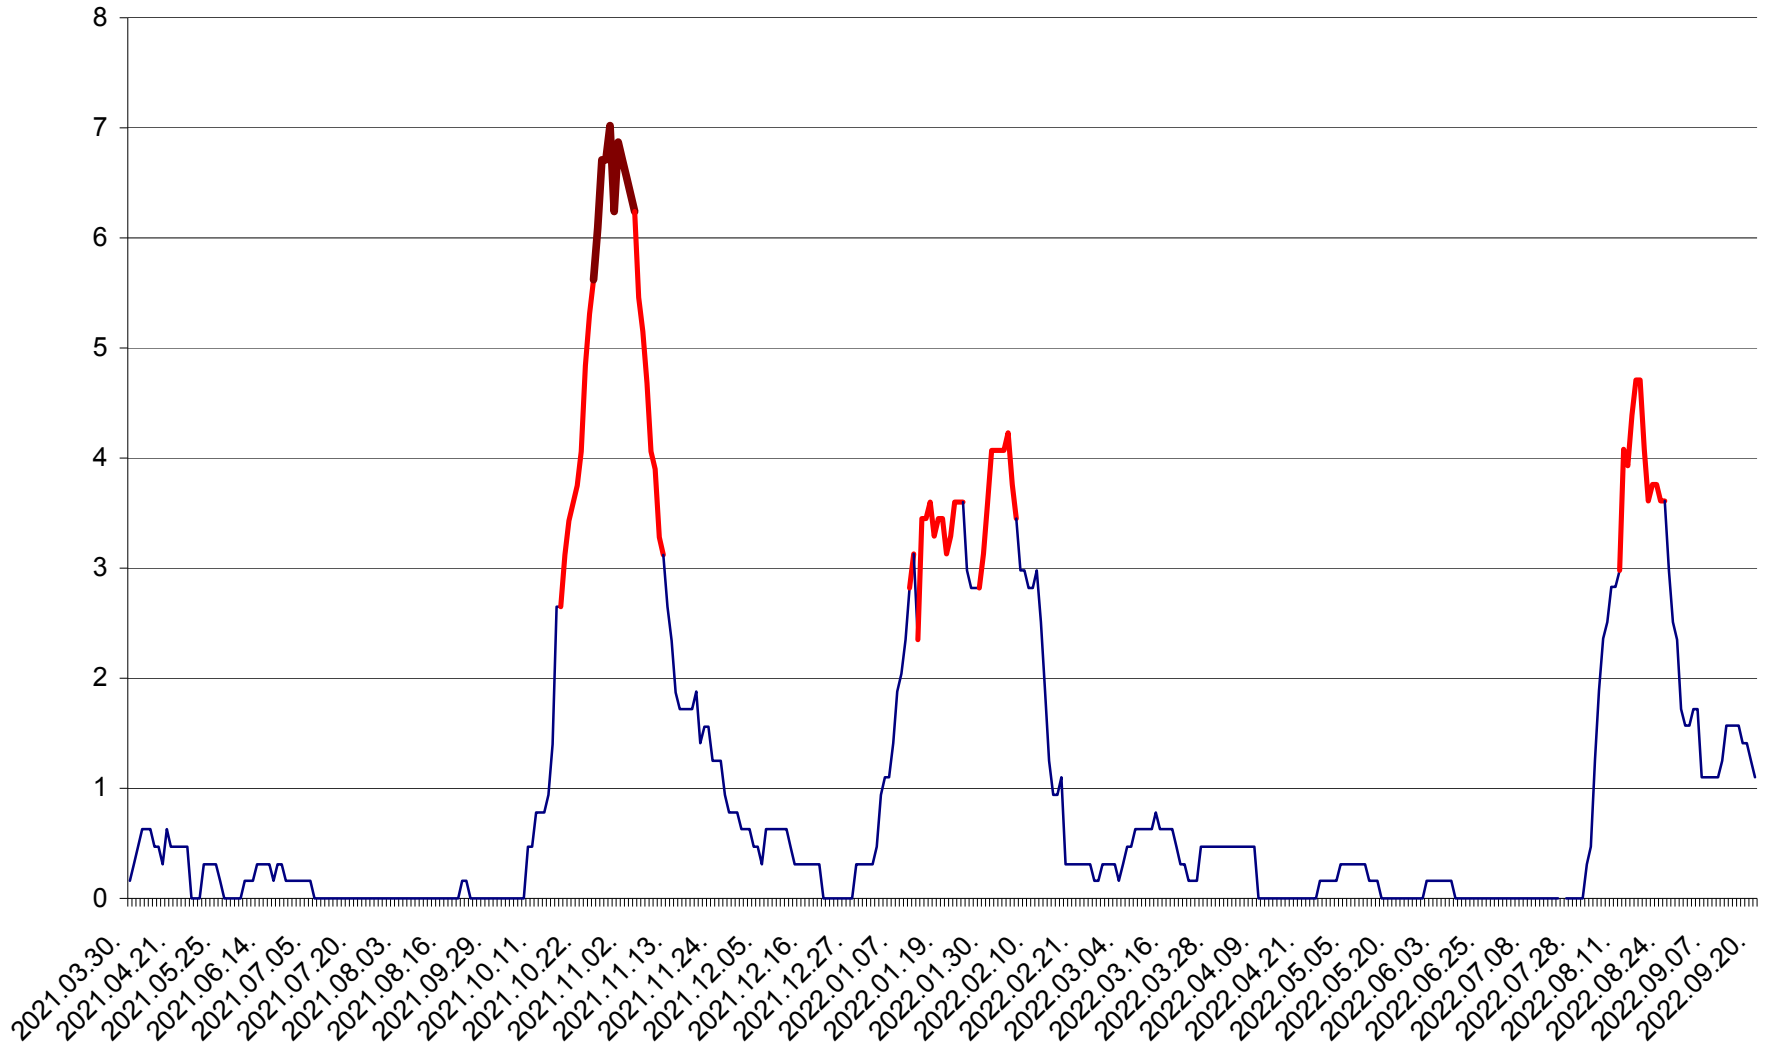

MUNICIPIUL ODORHEIU SECUIESC - Evolutia incidentei cumulate pe 14 zile la ‰ de locuitori
2021.04.01. - 2022.09.20.

PĂULENI-CIUC - Evolutia incidentei cumulate pe 14 zile la ‰ de locuitori
2021.04.01. - 2022.09.20.

PLĂIEȘII DE JOS - Evoluția incidenței cumulate pe 14 zile la ‰ de locuitori
2021.04.01. - 2022.09.20.

PORUMBENI - Evolutia incidentei cumulate pe 14 zile la ‰ de locuitori
2021.04.01. - 2022.09.20.

PRAID - Evolutia incidentei cumulate pe 14 zile la ‰ de locuitori
2021.04.01. - 2022.09.20.

RACU - Evolutia incidentei cumulate pe 14 zile la ‰ de locuitori
2021.04.01. - 2022.09.20.

REMETEA - Evolutia incidentei cumulate pe 14 zile la ‰ de locuitori
2021.04.01. - 2022.09.20.

SĂCEL - Evolutia incidentei cumulate pe 14 zile la ‰ de locuitori
2021.04.01. - 2022.09.20.