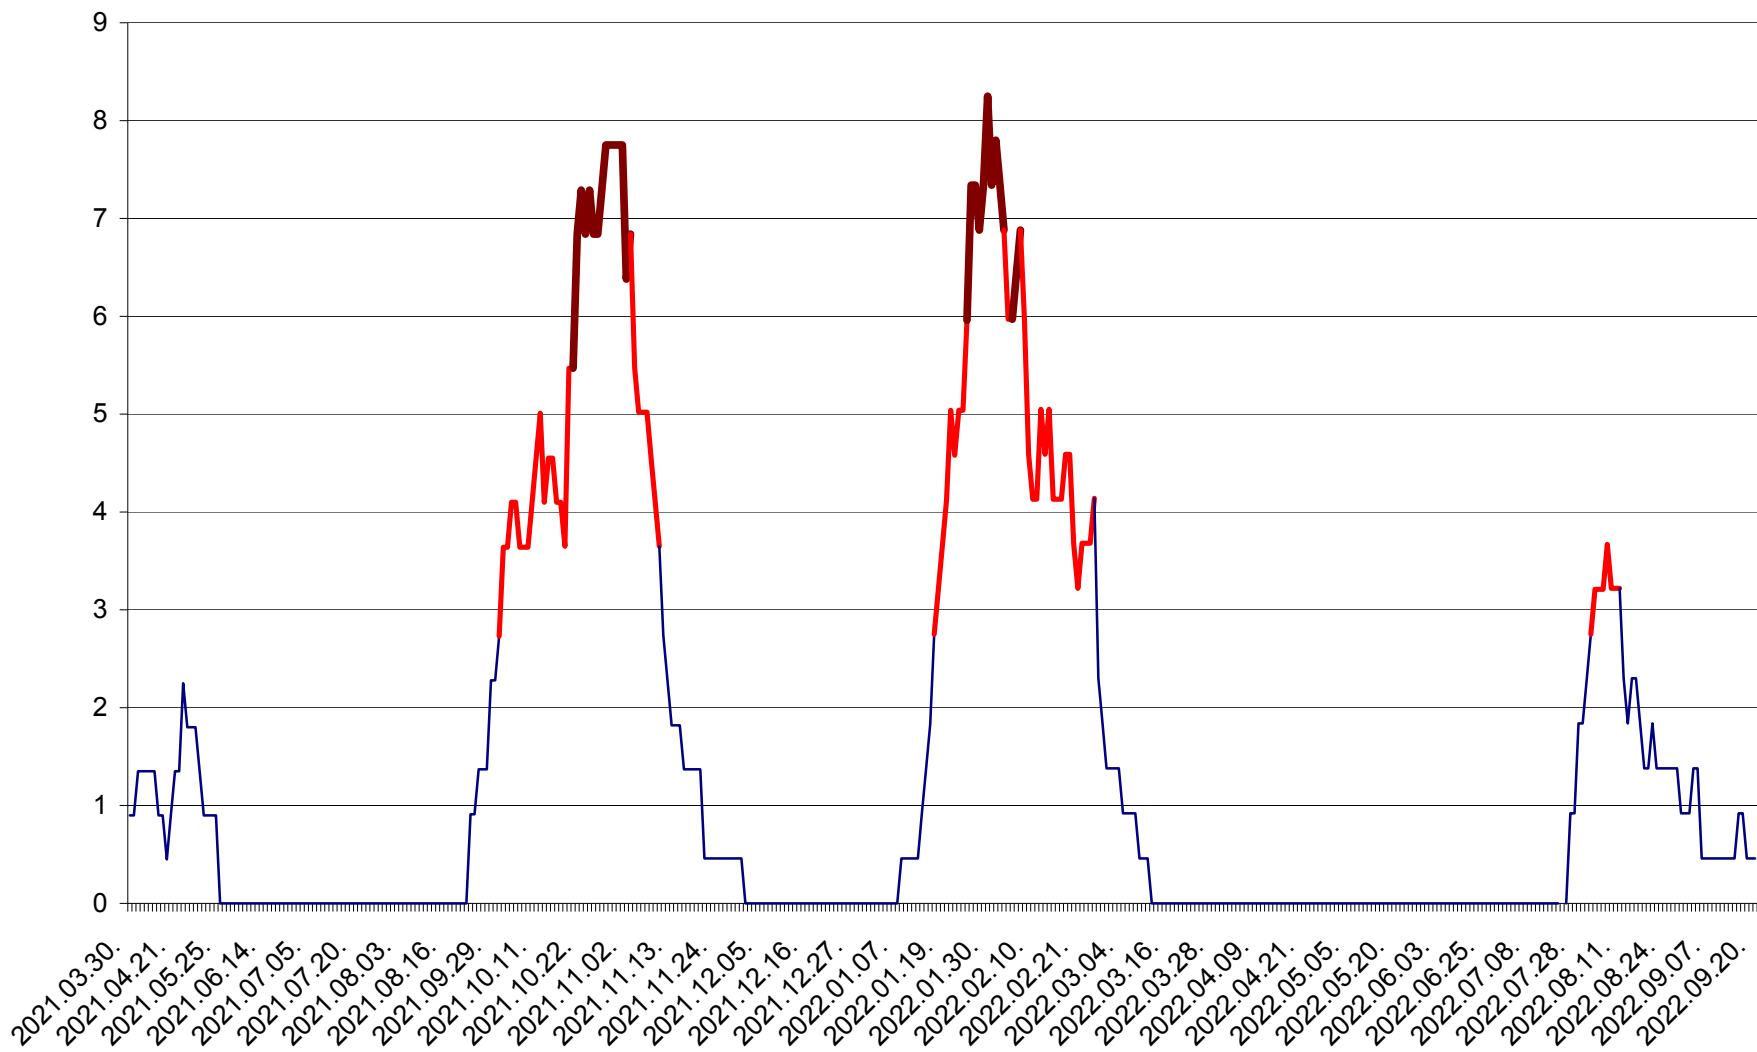

RACU - Evolutia incidentei cumulate pe 14 zile la ‰ de locuitori
2021.04.01. - 2022.09.20.

REMETEA - Evolutia incidentei cumulate pe 14 zile la ‰ de locuitori
2021.04.01. - 2022.09.20.

SĂCEL - Evolutia incidentei cumulate pe 14 zile la ‰ de locuitori
2021.04.01. - 2022.09.20.

SÂNCRĂIENI - Evolutia incidentei cumulate pe 14 zile la ‰ de locuitori
2021.04.01. - 2022.09.20.

SÂNDOMIC - Evolutia incidentei cumulate pe 14 zile la ‰ de locuitori
2021.04.01. - 2022.09.20.

SÂNMARTIN - Evolutia incidentei cumulate pe 14 zile la ‰ de locuitori
2021.04.01. - 2022.09.20.

SÂNSIMION - Evolutia incidentei cumulate pe 14 zile la ‰ de locuitori
2021.04.01. - 2022.09.20.

SÂNTIMBRU - Evolutia incidentei cumulate pe 14 zile la ‰ de locuitori
2021.04.01. - 2022.09.20.

SĂRMAȘ - Evolutia incidentei cumulate pe 14 zile la ‰ de locuitori
2021.04.01. - 2022.09.20.