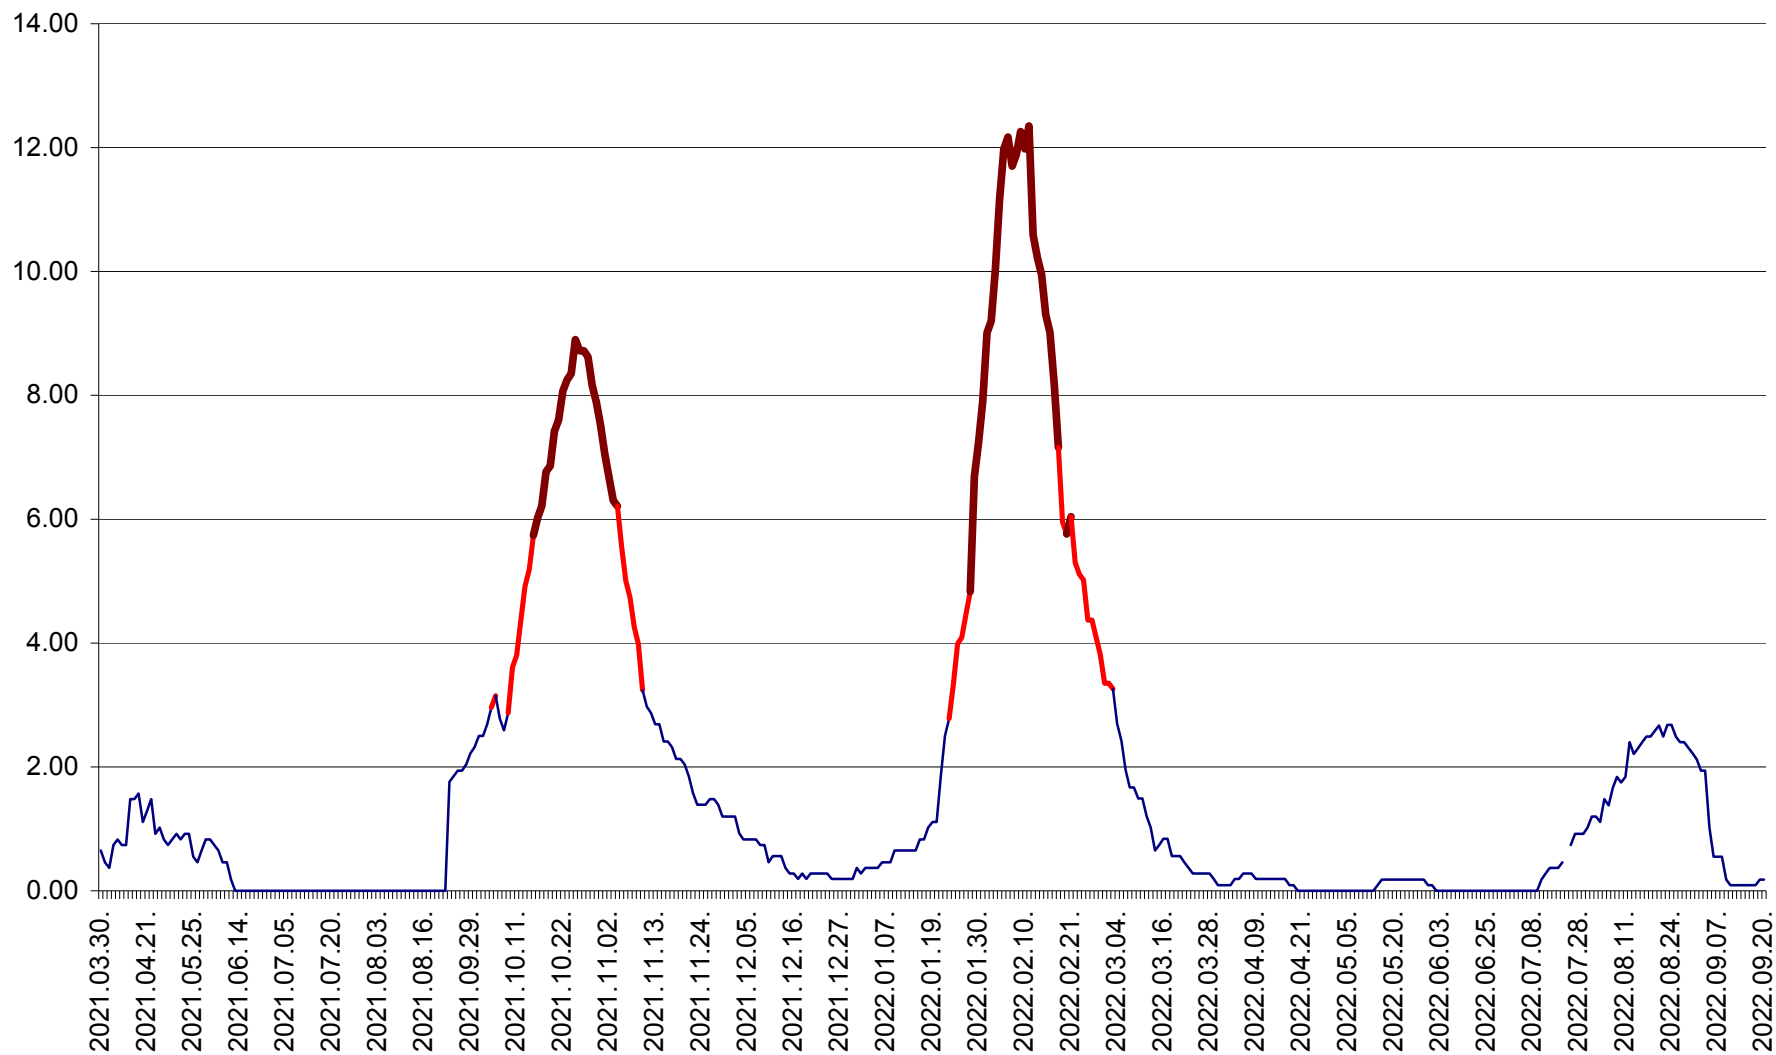

CICEU - Evolutia incidentei cumulate pe 14 zile la ‰ de locuitori
2021.04.01. - 2022.09.20.

CIUCSÂNGEORGIU - Evolutia incidentei cumulate pe 14 zile la ‰ de locuitori
2021.04.01. - 2022.09.20.

CIUMANI - Evolutia incidentei cumulate pe 14 zile la ‰ de locuitori
2021.04.01. - 2022.09.20.

CORBU - Evolutia incidentei cumulate pe 14 zile la ‰ de locuitori
2021.04.01. - 2022.09.20.

CORUND - Evolutia incidentei cumulate pe 14 zile la ‰ de locuitori
2021.04.01. - 2022.09.20.

COZMENI - Evolutia incidentei cumulate pe 14 zile la ‰ de locuitori
2021.04.01. - 2022.09.20.

ORAȘ CRISTURU SECUIESC - Evolutia incidentei cumulate pe 14 zile la ‰ de locuitori
2021.04.01. - 2022.09.20.

DĂNEȘTI - Evolutia incidentei cumulate pe 14 zile la ‰ de locuitori
2021.04.01. - 2022.09.20.

DÂRJIU - Evolutia incidentei cumulate pe 14 zile la ‰ de locuitori
2021.04.01. - 2022.09.20.

DEALU - Evolutia incidentei cumulate pe 14 zile la ‰ de locuitori
2021.04.01. - 2022.09.20.

DITRĂU - Evolutia incidentei cumulate pe 14 zile la ‰ de locuitori
2021.04.01. - 2022.09.20.