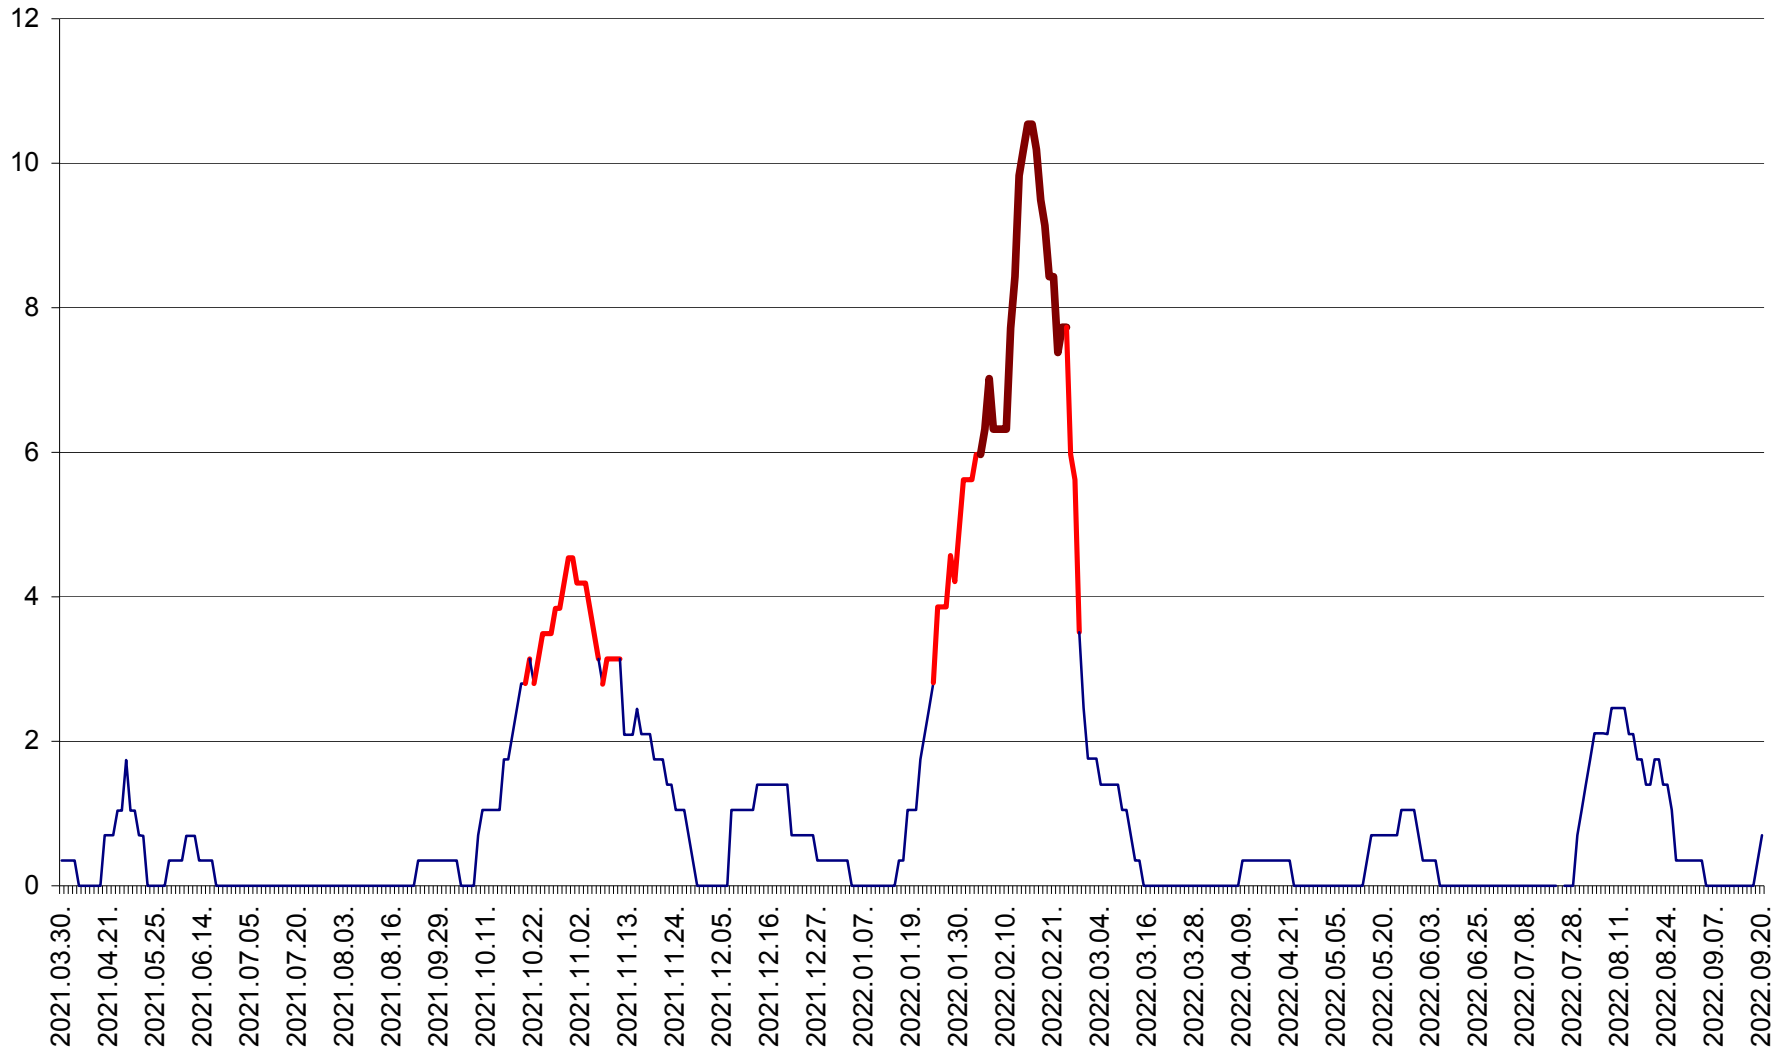

SICULENI - Evolutia incidentei cumulate pe 14 zile la ‰ de locuitori
2021.04.01. - 2022.09.20.