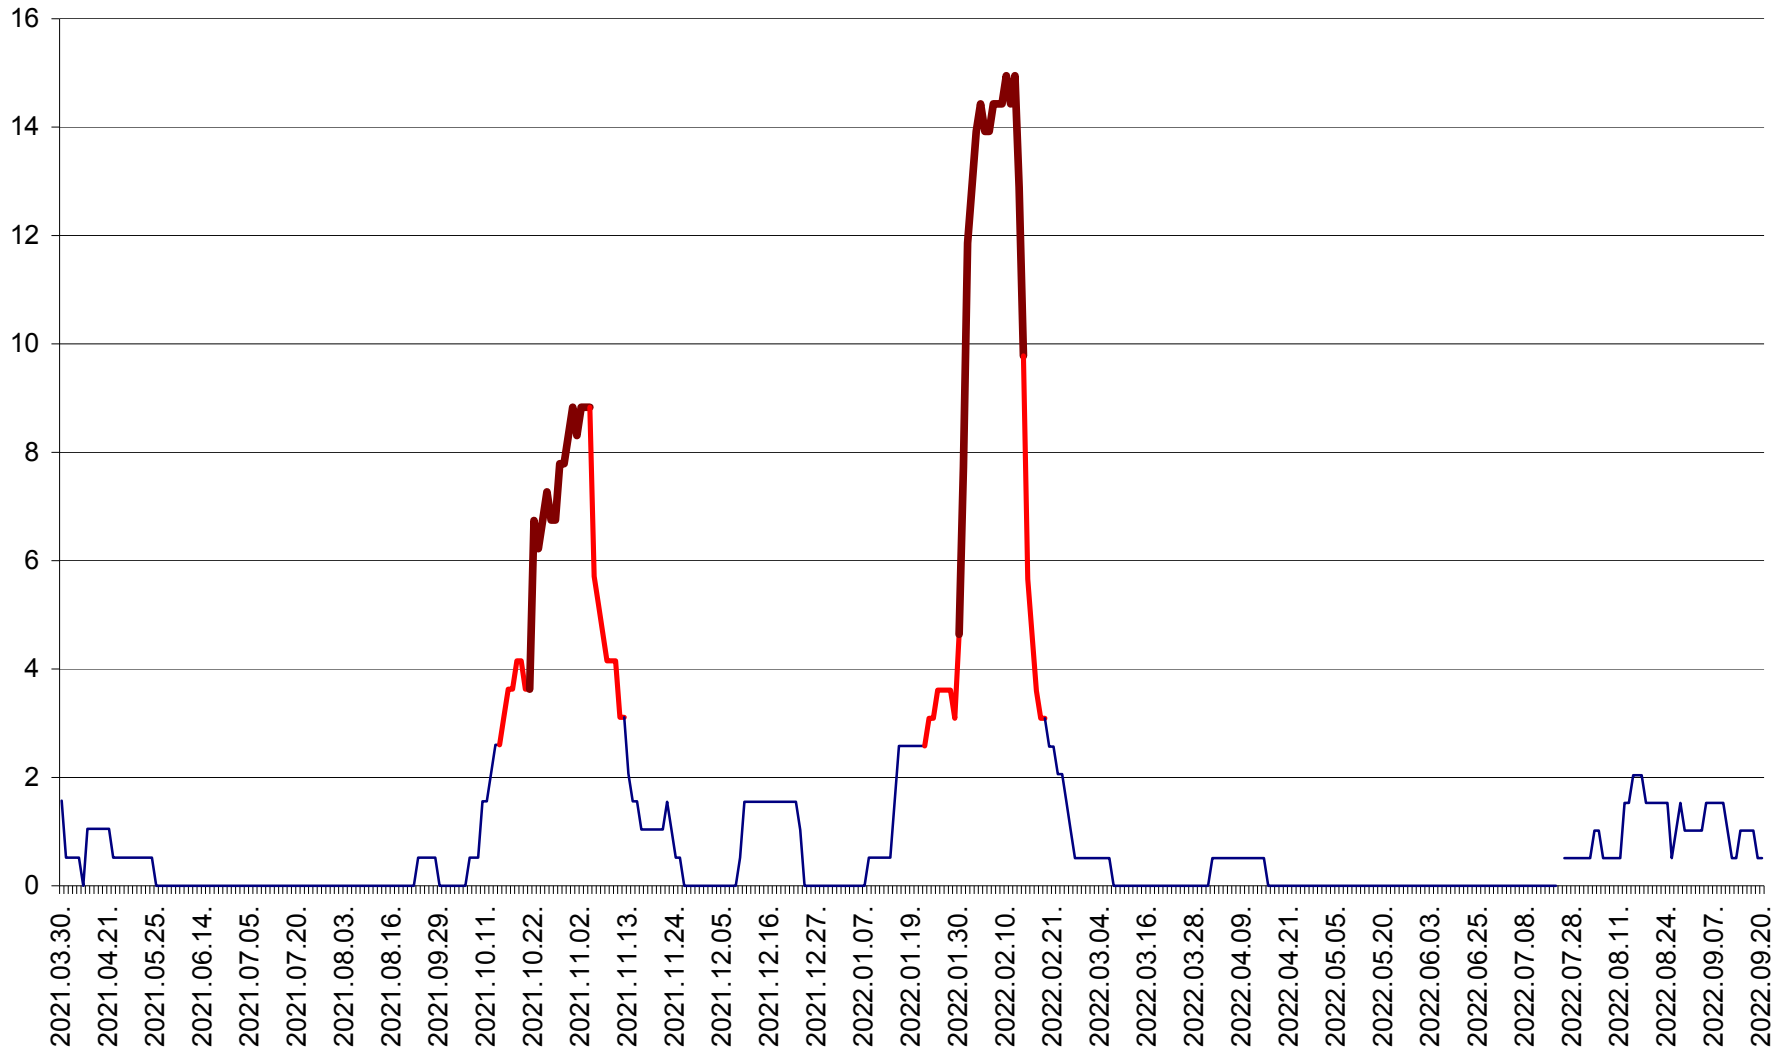

MIHĂILENI - Evolutia incidentei cumulate pe 14 zile la ‰ de locuitori
2021.04.01. - 2022.09.20.

MUGENI - Evolutia incidentei cumulate pe 14 zile la ‰ de locuitori
2021.04.01. - 2022.09.20.

OCLAND - Evolutia incidentei cumulate pe 14 zile la ‰ de locuitori
2021.04.01. - 2022.09.20.

MUNICIPIUL ODORHEIU SECUIESC - Evolutia incidentei cumulate pe 14 zile la ‰ de locuitori
2021.04.01. - 2022.09.20.

PĂULENI-CIUC - Evolutia incidentei cumulate pe 14 zile la ‰ de locuitori
2021.04.01. - 2022.09.20.

PLĂIEȘII DE JOS - Evoluția incidenței cumulate pe 14 zile la ‰ de locuitori
2021.04.01. - 2022.09.20.

PORUMBENI - Evolutia incidentei cumulate pe 14 zile la ‰ de locuitori
2021.04.01. - 2022.09.20.

PRAID - Evolutia incidentei cumulate pe 14 zile la ‰ de locuitori
2021.04.01. - 2022.09.20.