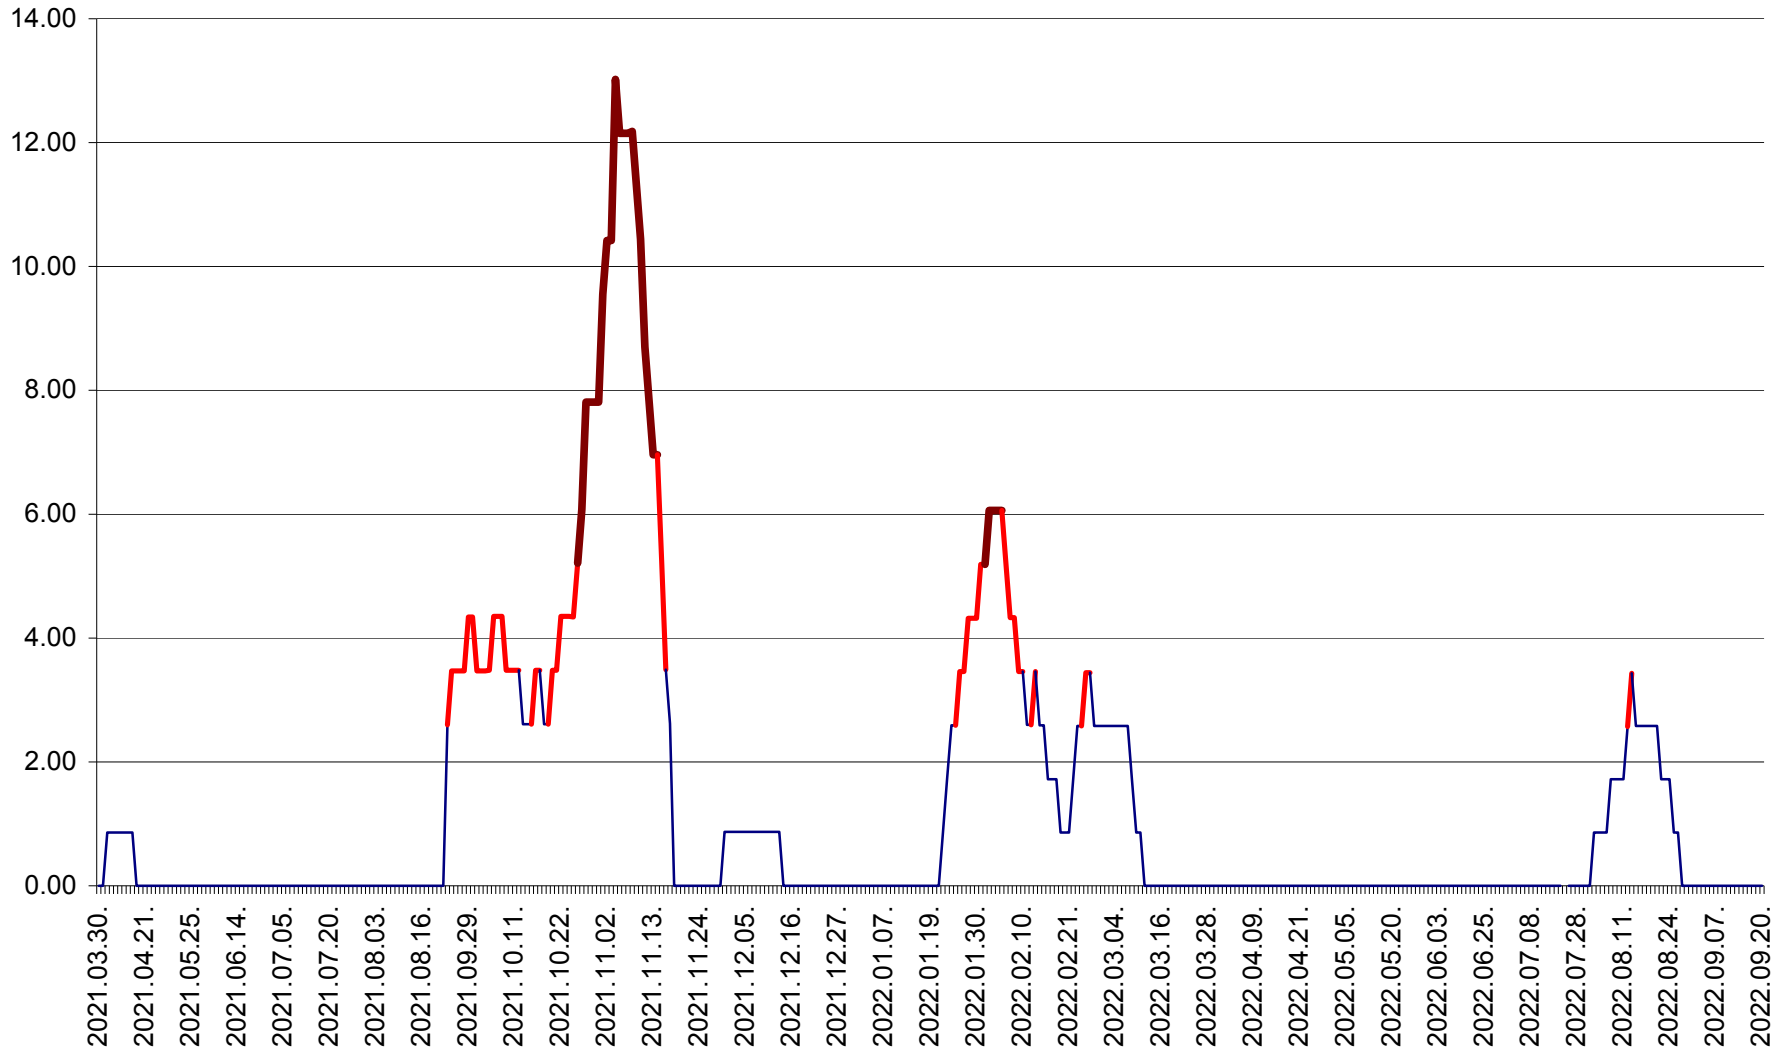

VĂRȘAG - Evolutia incidentei cumulate pe 14 zile la ‰ de locuitori
2021.04.01. - 2022.09.20.