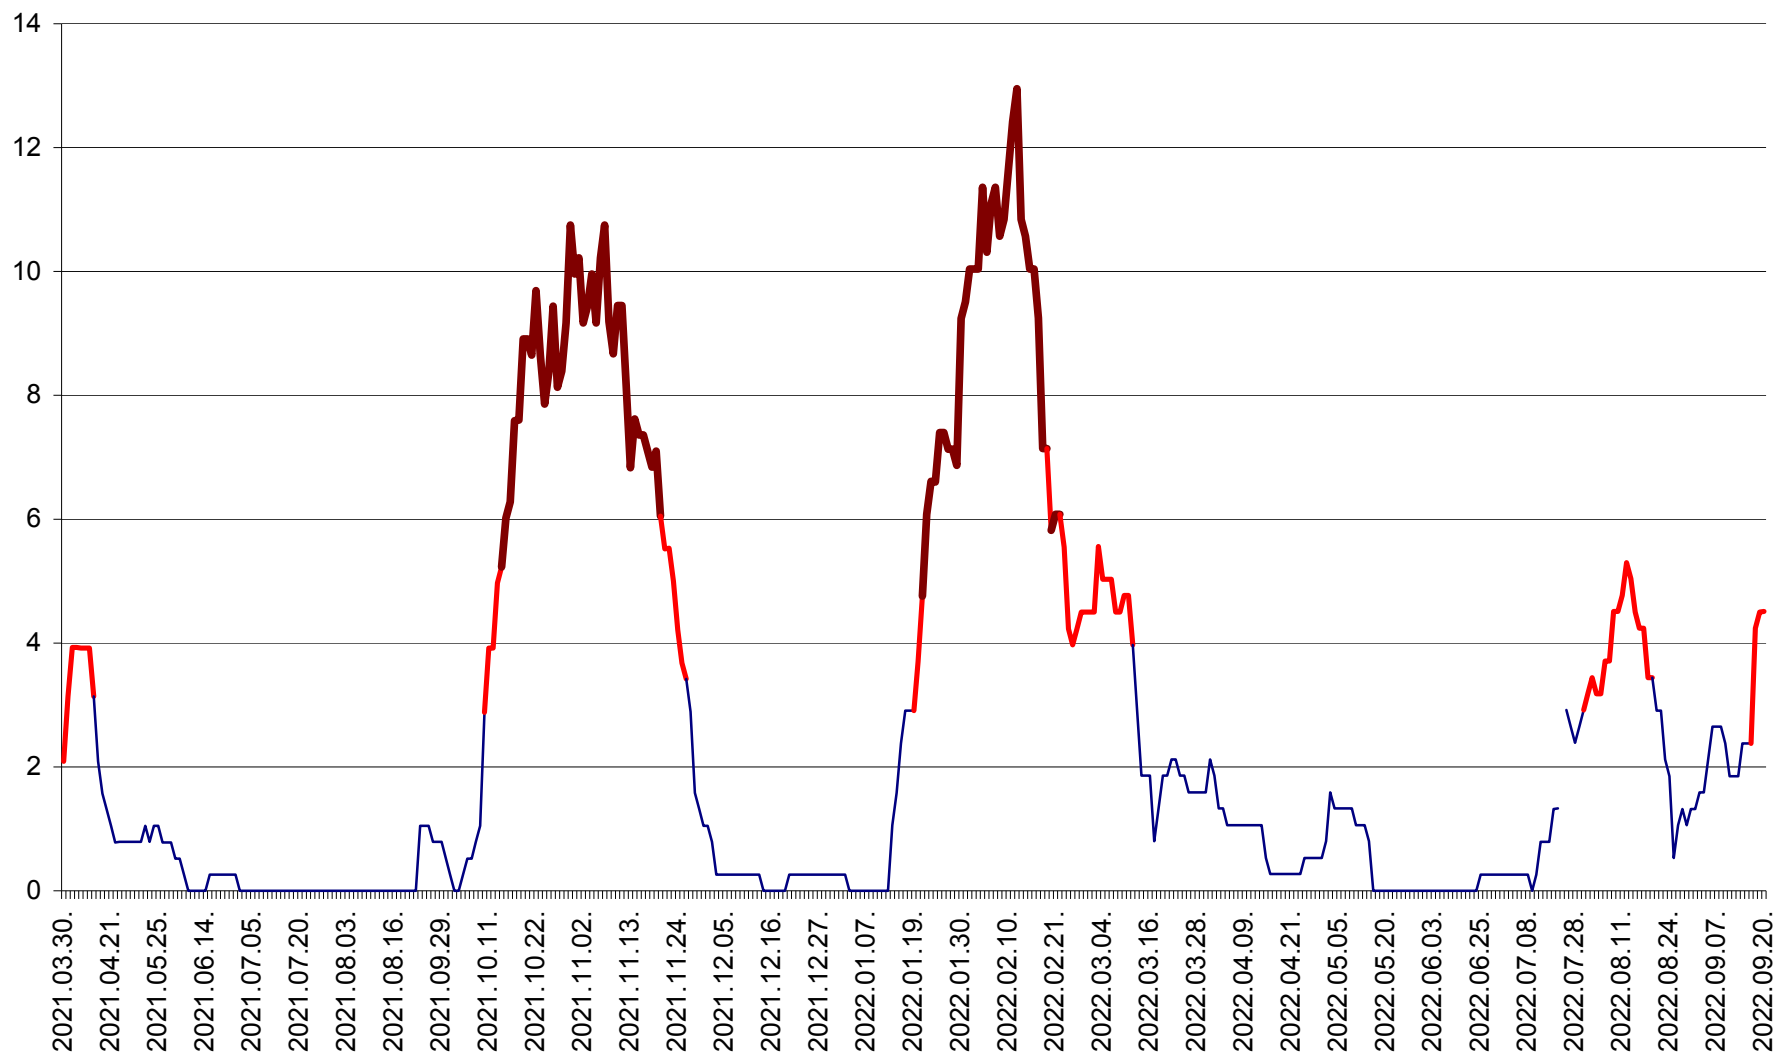

RACU - Evolutia incidentei cumulate pe 14 zile la ‰ de locuitori
2021.04.01. - 2022.09.20.

REMETEA - Evolutia incidentei cumulate pe 14 zile la ‰ de locuitori
2021.04.01. - 2022.09.20.

SĂCEL - Evolutia incidentei cumulate pe 14 zile la ‰ de locuitori
2021.04.01. - 2022.09.20.

SÂNCRĂIENI - Evolutia incidentei cumulate pe 14 zile la ‰ de locuitori
2021.04.01. - 2022.09.20.

SÂNDOMIC - Evolutia incidentei cumulate pe 14 zile la ‰ de locuitori
2021.04.01. - 2022.09.20.

SÂNMARTIN - Evolutia incidentei cumulate pe 14 zile la ‰ de locuitori
2021.04.01. - 2022.09.20.

SÂNSIMION - Evolutia incidentei cumulate pe 14 zile la ‰ de locuitori
2021.04.01. - 2022.09.20.

SÂNTIMBRU - Evolutia incidentei cumulate pe 14 zile la ‰ de locuitori
2021.04.01. - 2022.09.20.

SĂRMAȘ - Evolutia incidentei cumulate pe 14 zile la ‰ de locuitori
2021.04.01. - 2022.09.20.