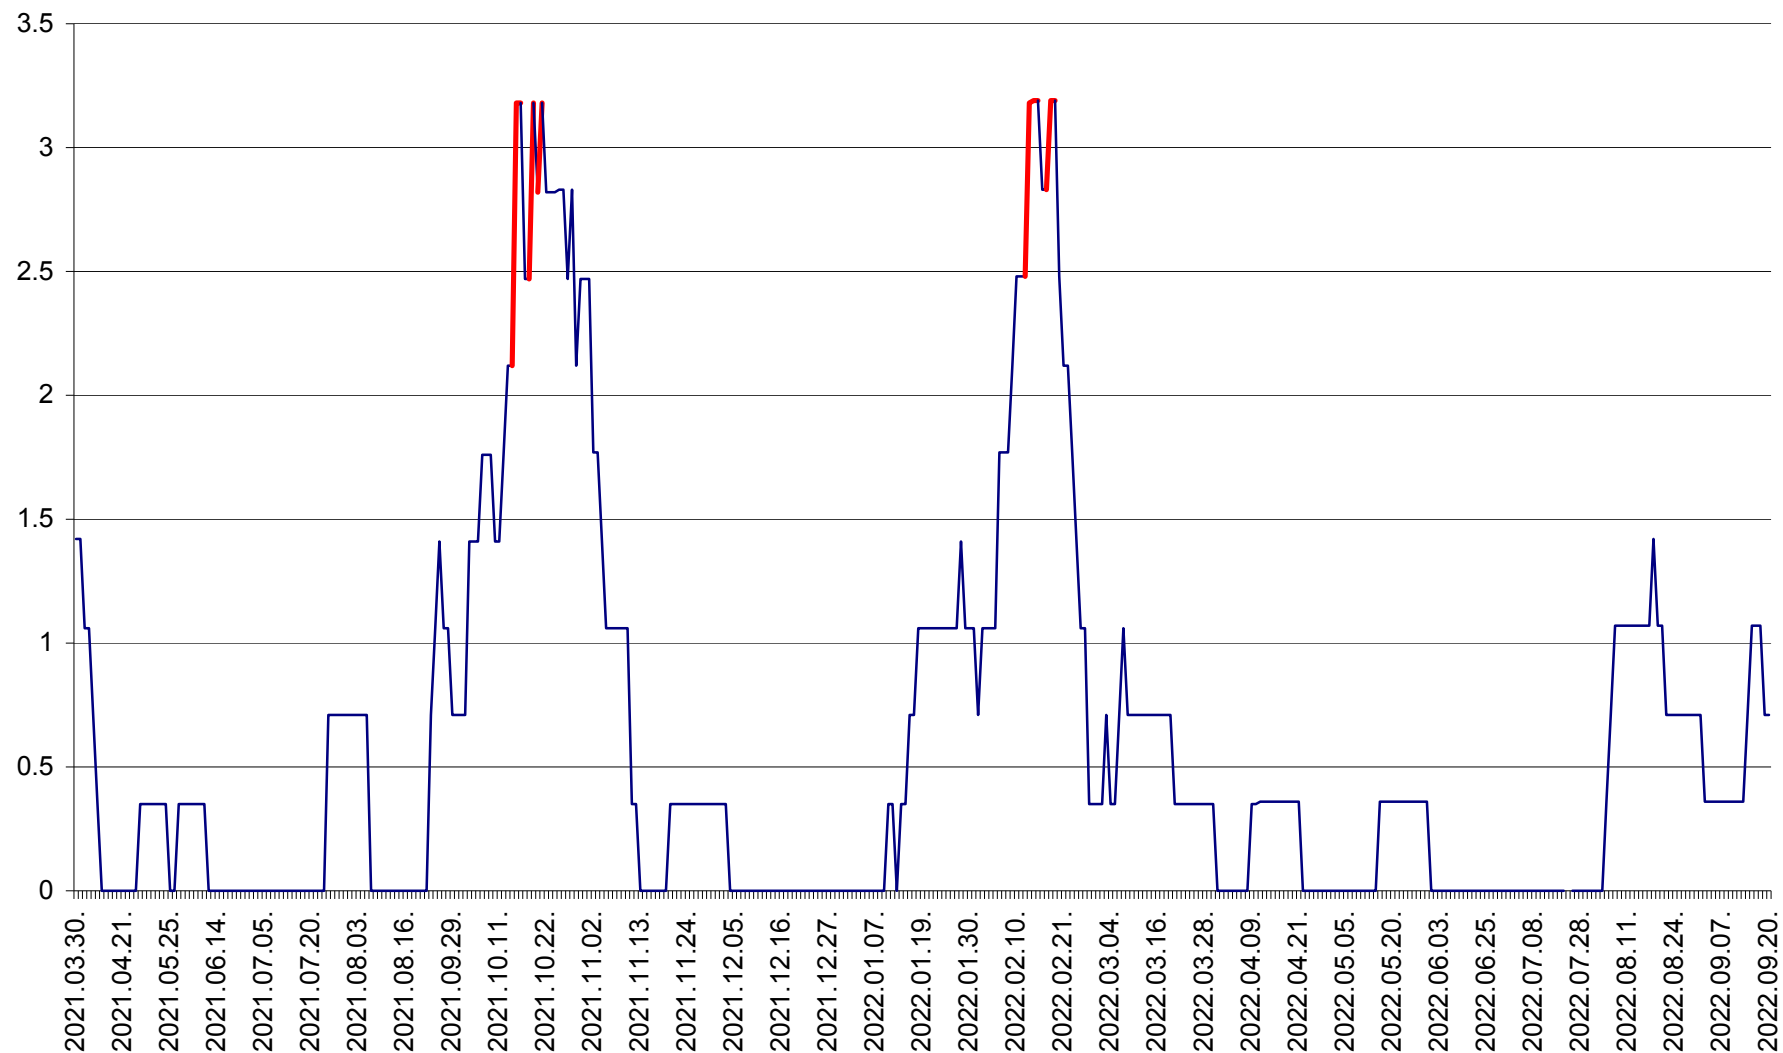

PORUMBENI - Evolutia incidentei cumulate pe 14 zile la ‰ de locuitori
2021.04.01. - 2022.09.20.