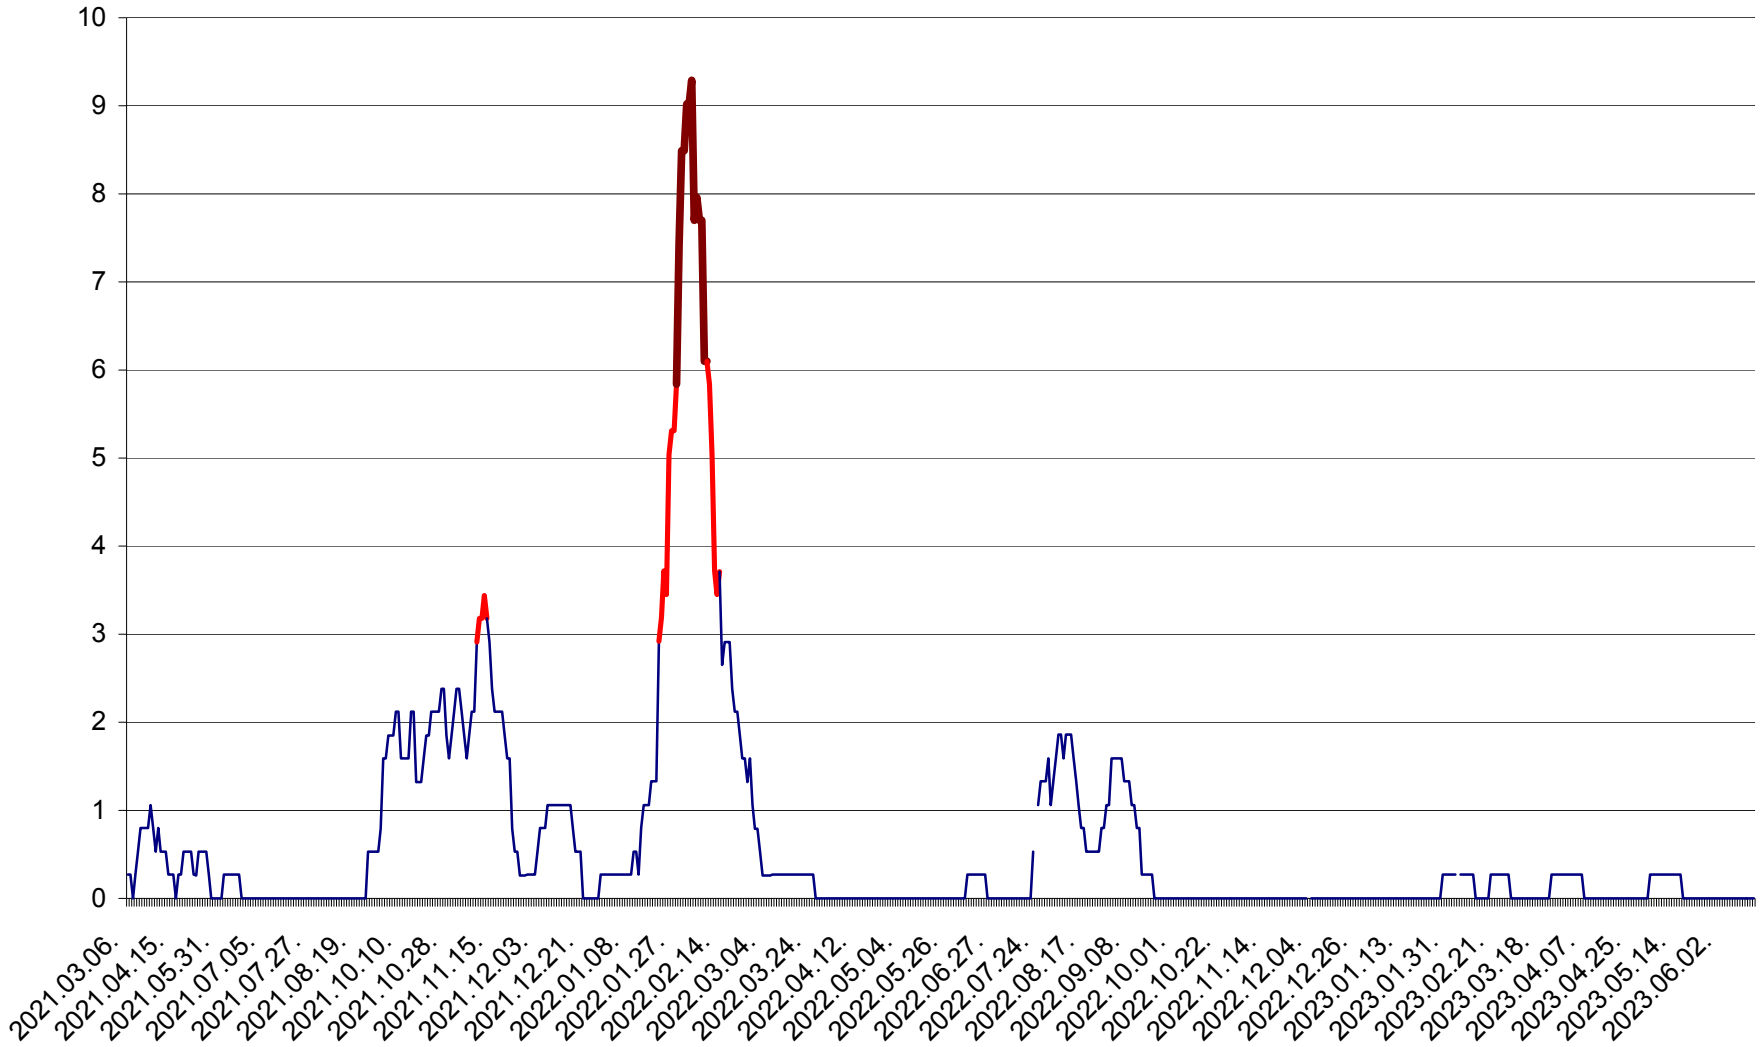

ORAȘ BĂLAN - Evoluția incidenței cumulate pe 14 zile la ‰ de locuitori
2021.03.07. - 2023.06.15.

BILBOR - Evolutia incidentei cumulate pe 14 zile la ‰ de locuitori
2021.03.07. - 2023.06.15.

ORAȘ BORSEC - Evolutia incidentei cumulate pe 14 zile la ‰ de locuitori
2021.03.07. - 2023.06.15.

ORAȘ CRISTURU SECUIESC - Evolutia incidentei cumulate pe 14 zile la ‰ de locuitori
2021.03.07. - 2023.06.15.

DĂNEȘTI - Evolutia incidentei cumulate pe 14 zile la ‰ de locuitori
2021.03.07. - 2023.06.15.

DÂRJIU - Evolutia incidentei cumulate pe 14 zile la ‰ de locuitori
2021.03.07. - 2023.06.15.

DEALU - Evolutia incidentei cumulate pe 14 zile la ‰ de locuitori
2021.03.07. - 2023.06.15.

DITRĂU - Evolutia incidentei cumulate pe 14 zile la ‰ de locuitori
2021.03.07. - 2023.06.15.

FELICENI - Evolutia incidentei cumulate pe 14 zile la ‰ de locuitori
2021.03.07. - 2023.06.15.

FRUMOASA - Evolutia incidentei cumulate pe 14 zile la ‰ de locuitori
2021.03.07. - 2023.06.15.

GĂLĂUȚAȘ - Evoluția incidenței cumulate pe 14 zile la ‰ de locuitori
2021.03.07. - 2023.06.15.