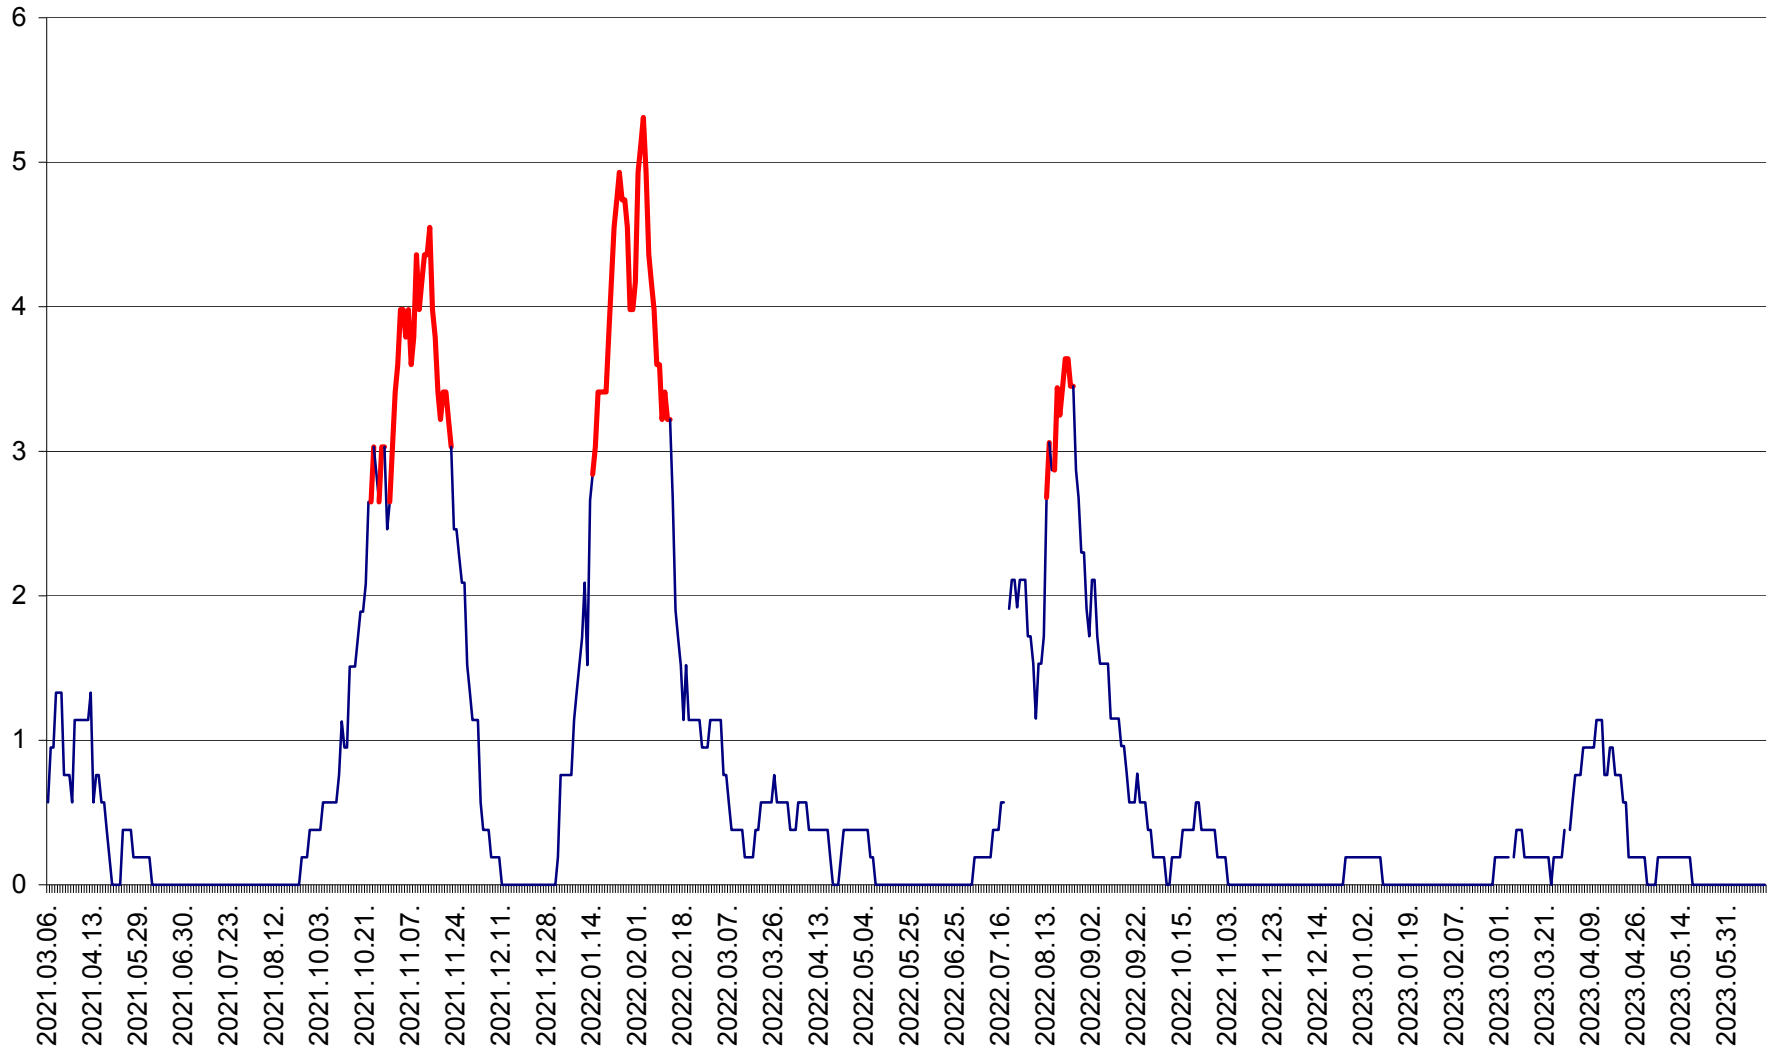

SÂNSIMION - Evolutia incidentei cumulate pe 14 zile la ‰ de locuitori
2021.03.07. - 2023.06.15.

SÂNTIMBRU - Evolutia incidentei cumulate pe 14 zile la ‰ de locuitori
2021.03.07. - 2023.06.15.

SĂRMAȘ - Evolutia incidentei cumulate pe 14 zile la ‰ de locuitori
2021.03.07. - 2023.06.15.

SATU MARE - Evolutia incidentei cumulate pe 14 zile la ‰ de locuitori
2021.03.07. - 2023.06.15.

SECUIENI - Evolutia incidentei cumulate pe 14 zile la ‰ de locuitori
2021.03.07. - 2023.06.15.

SICULENI - Evolutia incidentei cumulate pe 14 zile la ‰ de locuitori
2021.03.07. - 2023.06.15.

ȘIMONEȘTI - Evolutia incidentei cumulate pe 14 zile la ‰ de locuitori
2021.03.07. - 2023.06.15.

SUBCETATE - Evolutia incidentei cumulate pe 14 zile la ‰ de locuitori
2021.03.07. - 2023.06.15.

SUSENI - Evolutia incidentei cumulate pe 14 zile la ‰ de locuitori
2021.03.07. - 2023.06.15.