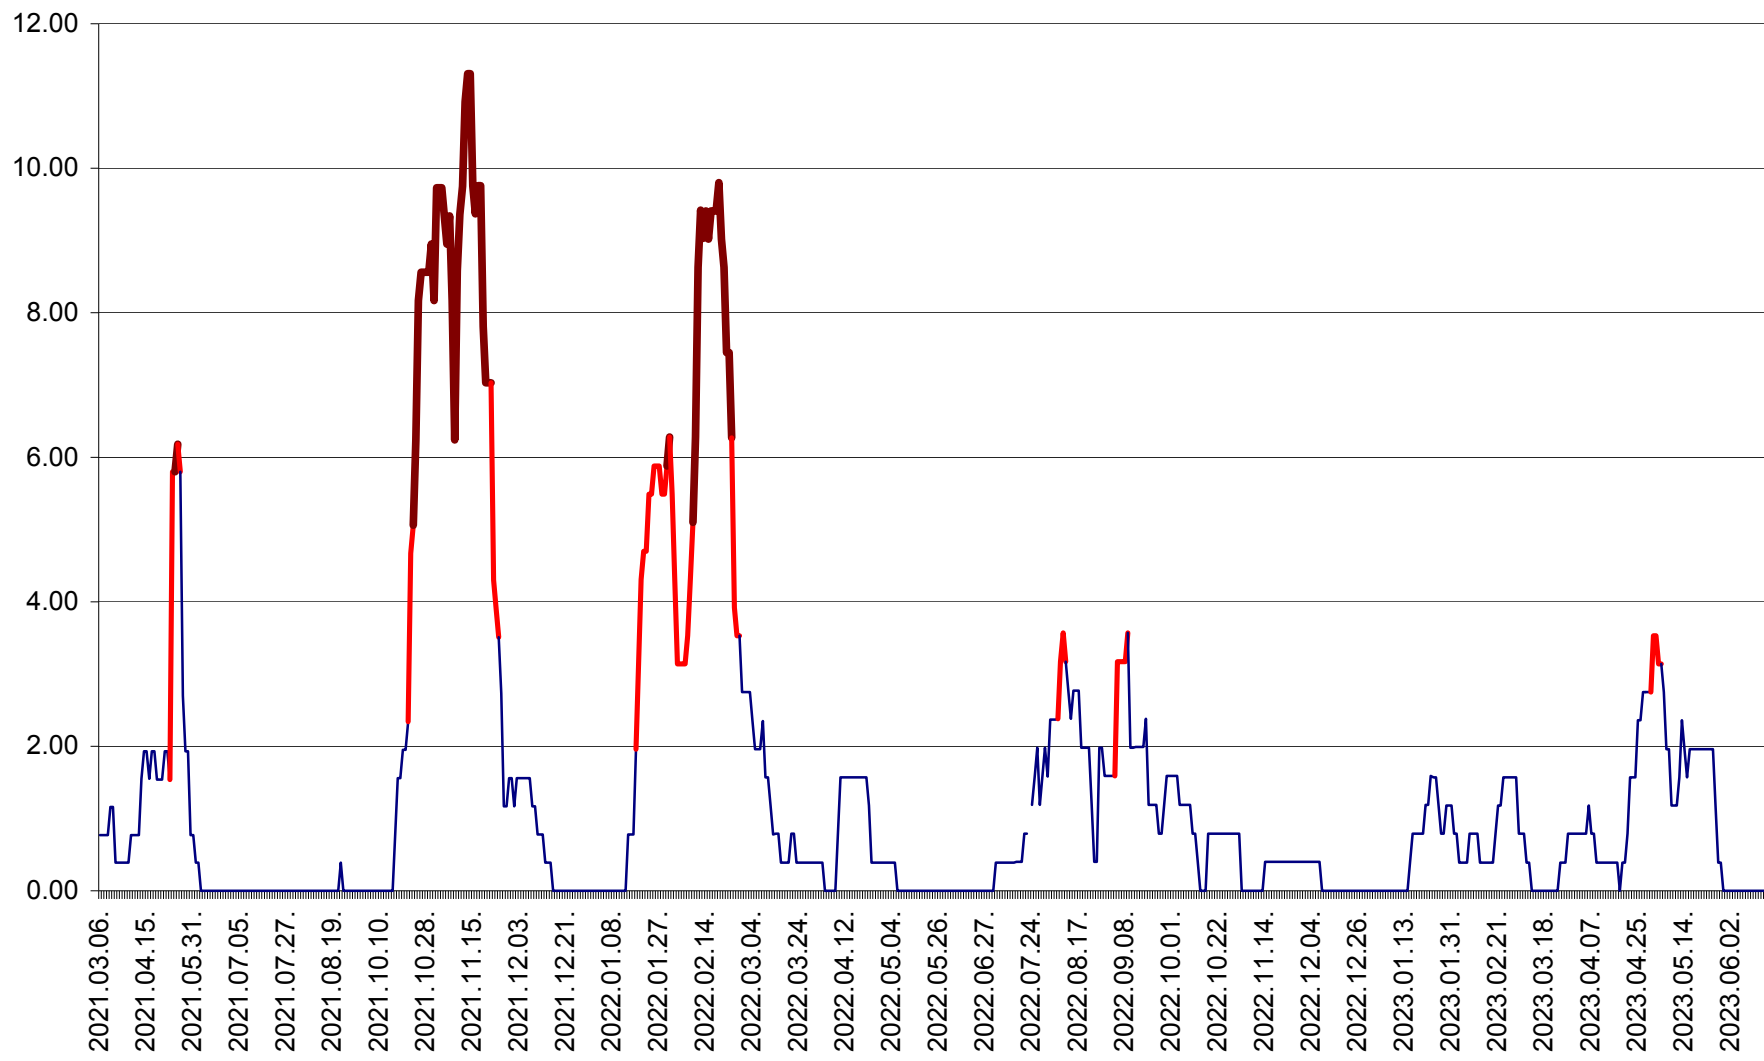

ATID - Evolutia incidentei cumulate pe 14 zile la % de locuitori
2021.03.07. - 2023.06.15.

AVRĂMEȘTI - Evolutia incidentei cumulate pe 14 zile la ‰ de locuitori
2021.03.07. - 2023.06.15.

ORAȘ BĂILE TUȘNAD - Evolutia incidentei cumulate pe 14 zile la ‰ de locuitori
2021.03.07. - 2023.06.15.

ORAȘ BĂLAN - Evoluția incidenței cumulate pe 14 zile la ‰ de locuitori
2021.03.07. - 2023.06.15.

BILBOR - Evolutia incidentei cumulate pe 14 zile la ‰ de locuitori
2021.03.07. - 2023.06.15.

ORAȘ BORSEC - Evolutia incidentei cumulate pe 14 zile la ‰ de locuitori
2021.03.07. - 2023.06.15.

BRĂDEȘTI - Evoluția incidenței cumulate pe 14 zile la ‰ de locuitori
2021.03.07. - 2023.06.15.

CĂPÂLNIȚA - Evolutia incidentei cumulate pe 14 zile la ‰ de locuitori
2021.03.07. - 2023.06.15.

CÂRȚA - Evolutia incidentei cumulate pe 14 zile la ‰ de locuitori
2021.03.07. - 2023.06.15.