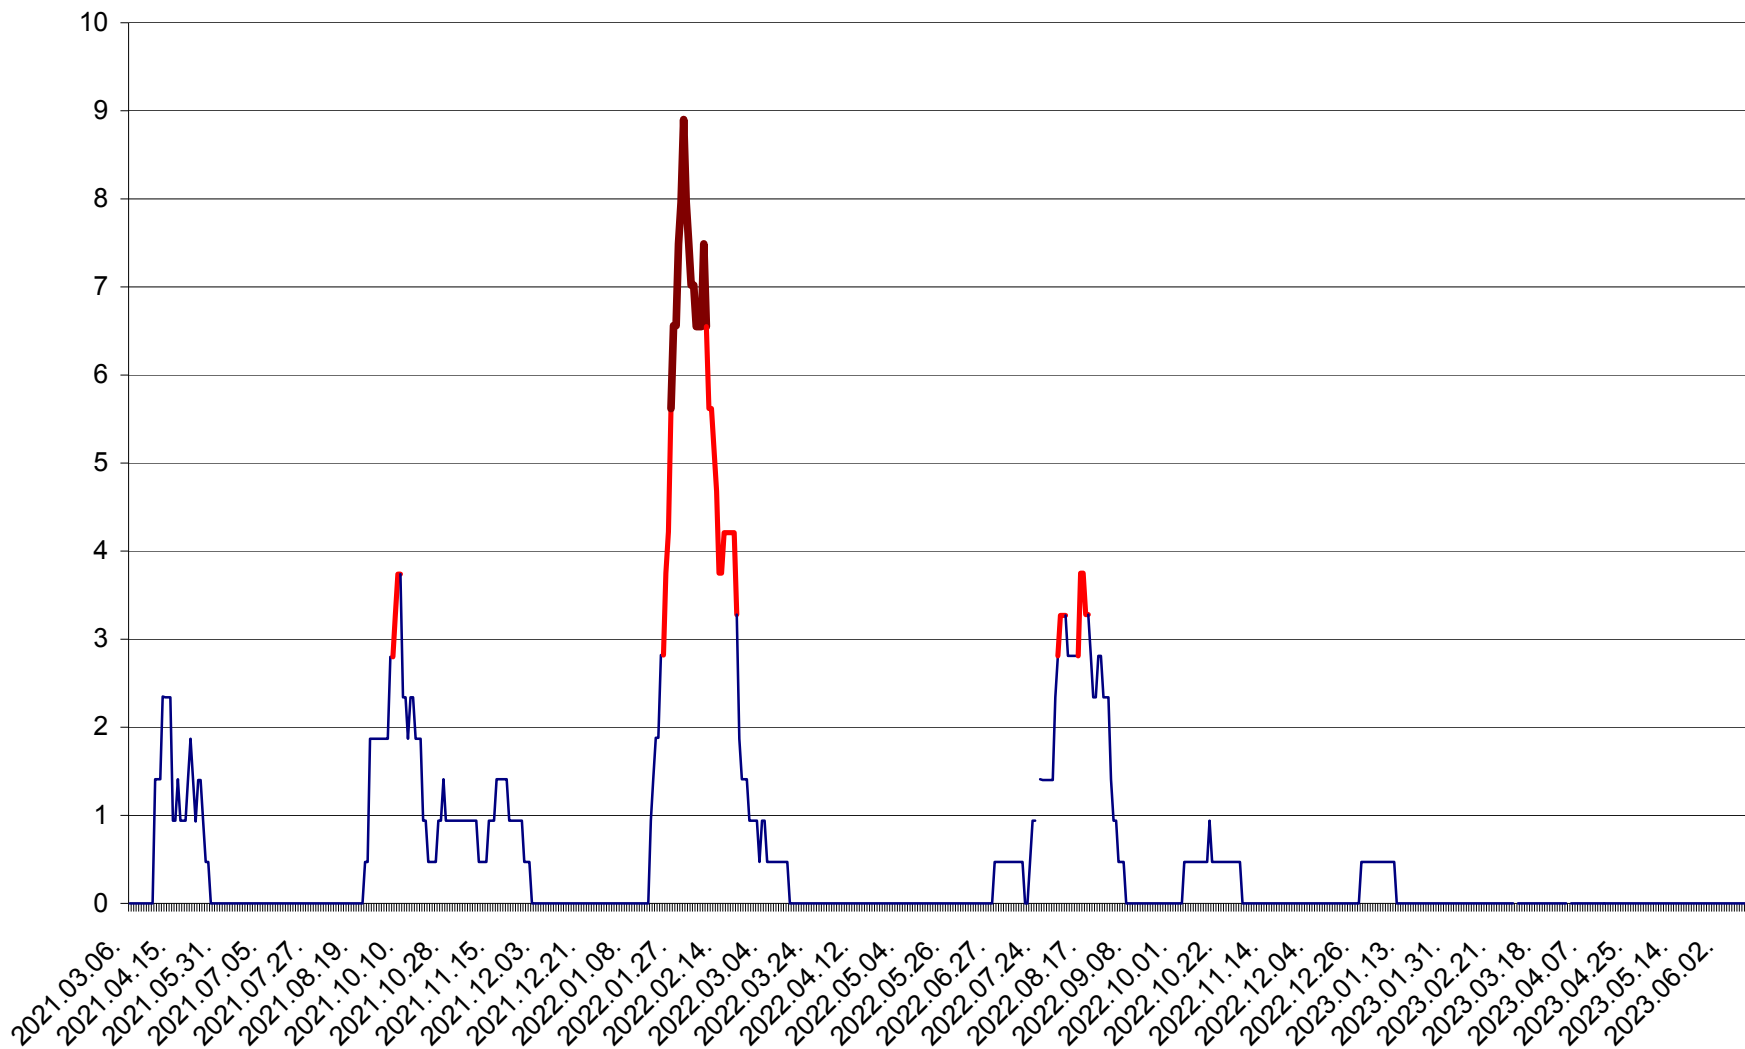

SECUIENI - Evolutia incidentei cumulate pe 14 zile la ‰ de locuitori
2021.03.07. - 2023.06.15.