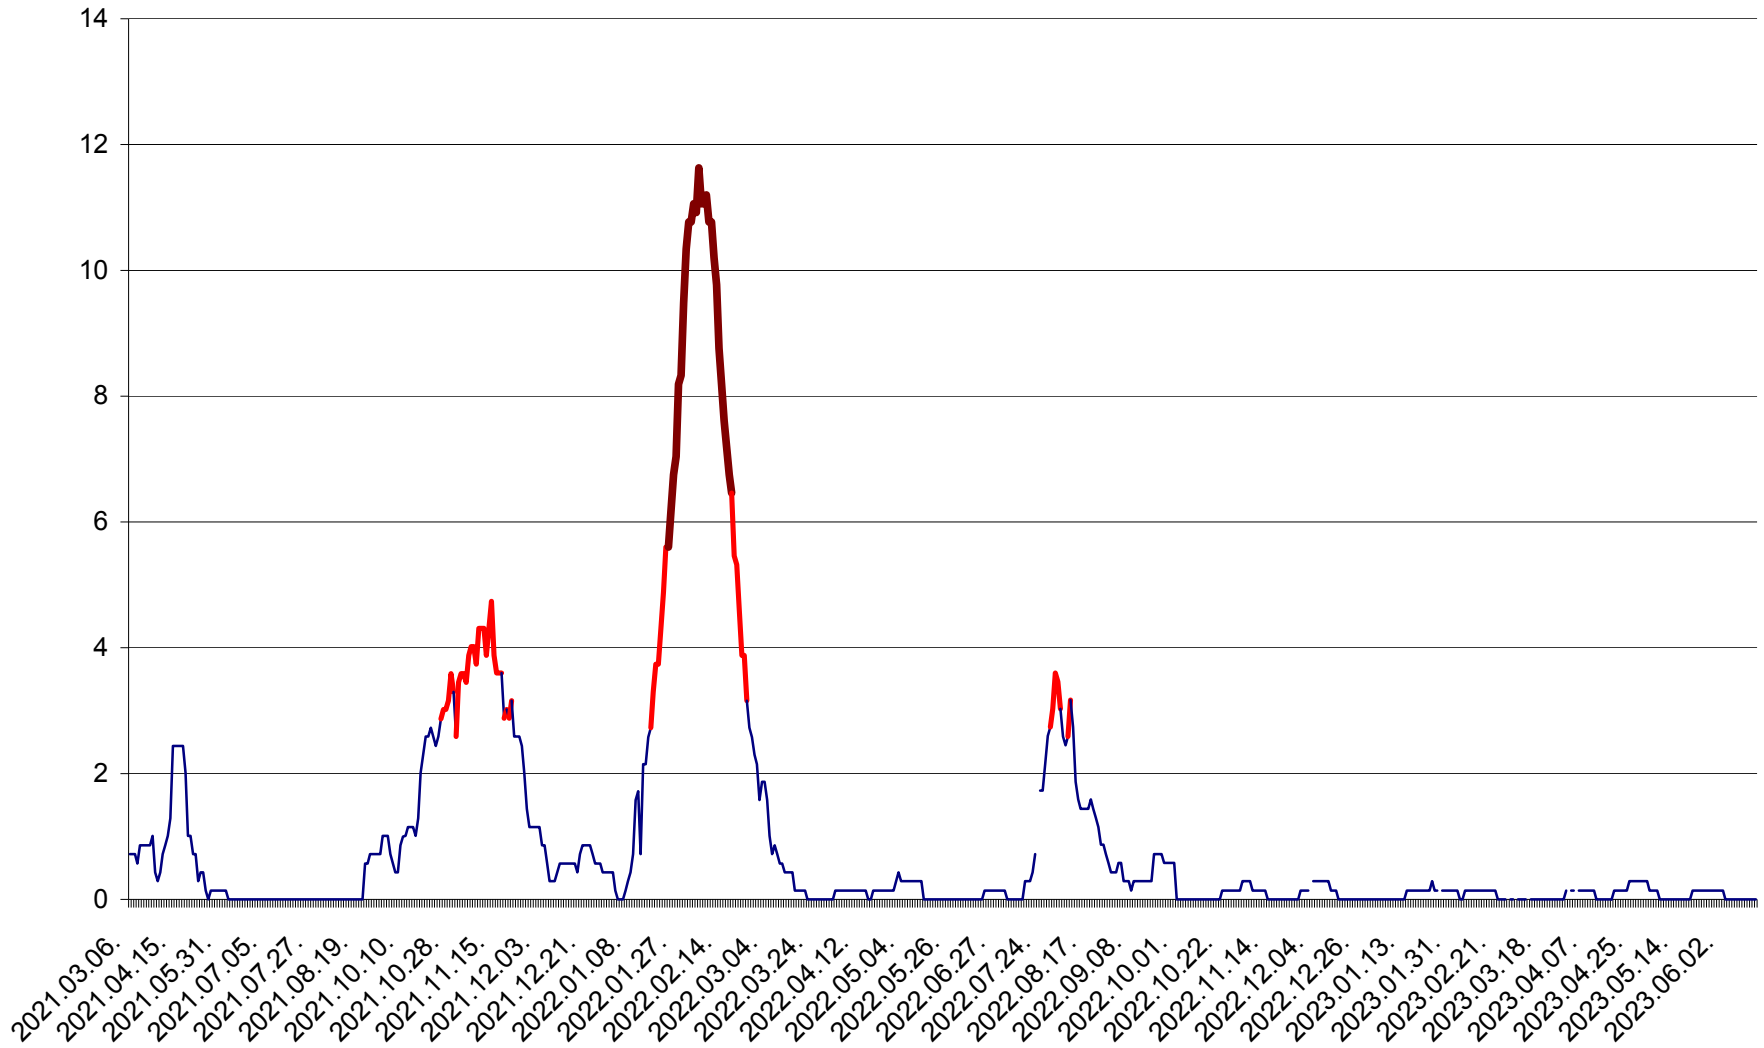

MIHĂILENI - Evolutia incidentei cumulate pe 14 zile la ‰ de locuitori
2021.03.07. - 2023.06.15.

MUGENI - Evolutia incidentei cumulate pe 14 zile la ‰ de locuitori
2021.03.07. - 2023.06.15.

OCLAND - Evolutia incidentei cumulate pe 14 zile la ‰ de locuitori
2021.03.07. - 2023.06.15.

MUNICIPIUL ODORHEIU SECUIESC - Evolutia incidentei cumulate pe 14 zile la ‰ de locuitori
2021.03.07. - 2023.06.15.

PĂULENI-CIUC - Evolutia incidentei cumulate pe 14 zile la ‰ de locuitori
2021.03.07. - 2023.06.15.

PLĂIEȘII DE JOS - Evolutia incidentei cumulate pe 14 zile la ‰ de locuitori
2021.03.07. - 2023.06.15.

PORUMBENI - Evolutia incidentei cumulate pe 14 zile la ‰ de locuitori
2021.03.07. - 2023.06.15.

PRAID - Evolutia incidentei cumulate pe 14 zile la ‰ de locuitori
2021.03.07. - 2023.06.15.