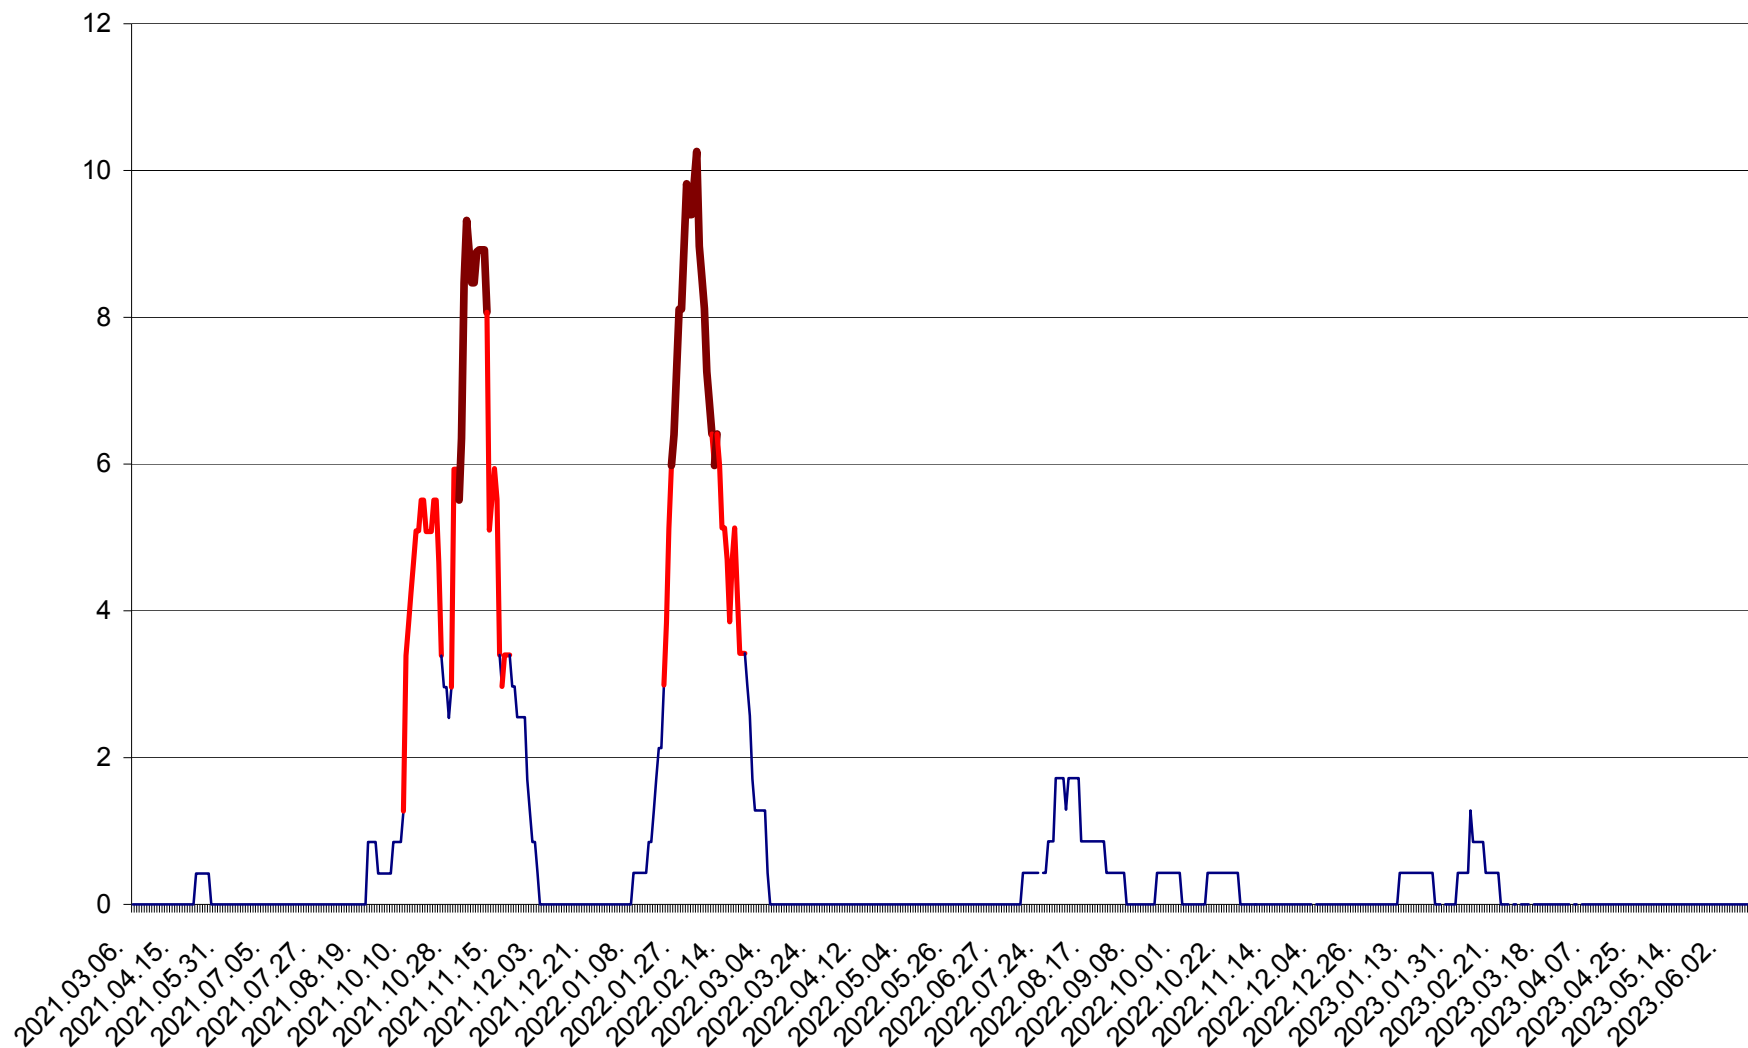

PLĂIEȘII DE JOS - Evolutia incidentei cumulate pe 14 zile la ‰ de locuitori
2021.03.07. - 2023.06.15.

PORUMBENI - Evolutia incidentei cumulate pe 14 zile la ‰ de locuitori
2021.03.07. - 2023.06.15.

PRAID - Evolutia incidentei cumulate pe 14 zile la ‰ de locuitori
2021.03.07. - 2023.06.15.

RACU - Evolutia incidentei cumulate pe 14 zile la ‰ de locuitori
2021.03.07. - 2023.06.15.

REMETEA - Evolutia incidentei cumulate pe 14 zile la % de locuitori
2021.03.07. - 2023.06.15.

SĂCEL - Evolutia incidentei cumulate pe 14 zile la ‰ de locuitori
2021.03.07. - 2023.06.15.

SÂNCRĂIENI - Evolutia incidentei cumulate pe 14 zile la ‰ de locuitori
2021.03.07. - 2023.06.15.

SÂNDOMIC - Evolutia incidentei cumulate pe 14 zile la ‰ de locuitori
2021.03.07. - 2023.06.15.

SÂNMARTIN - Evolutia incidentei cumulate pe 14 zile la ‰ de locuitori
2021.03.07. - 2023.06.15.