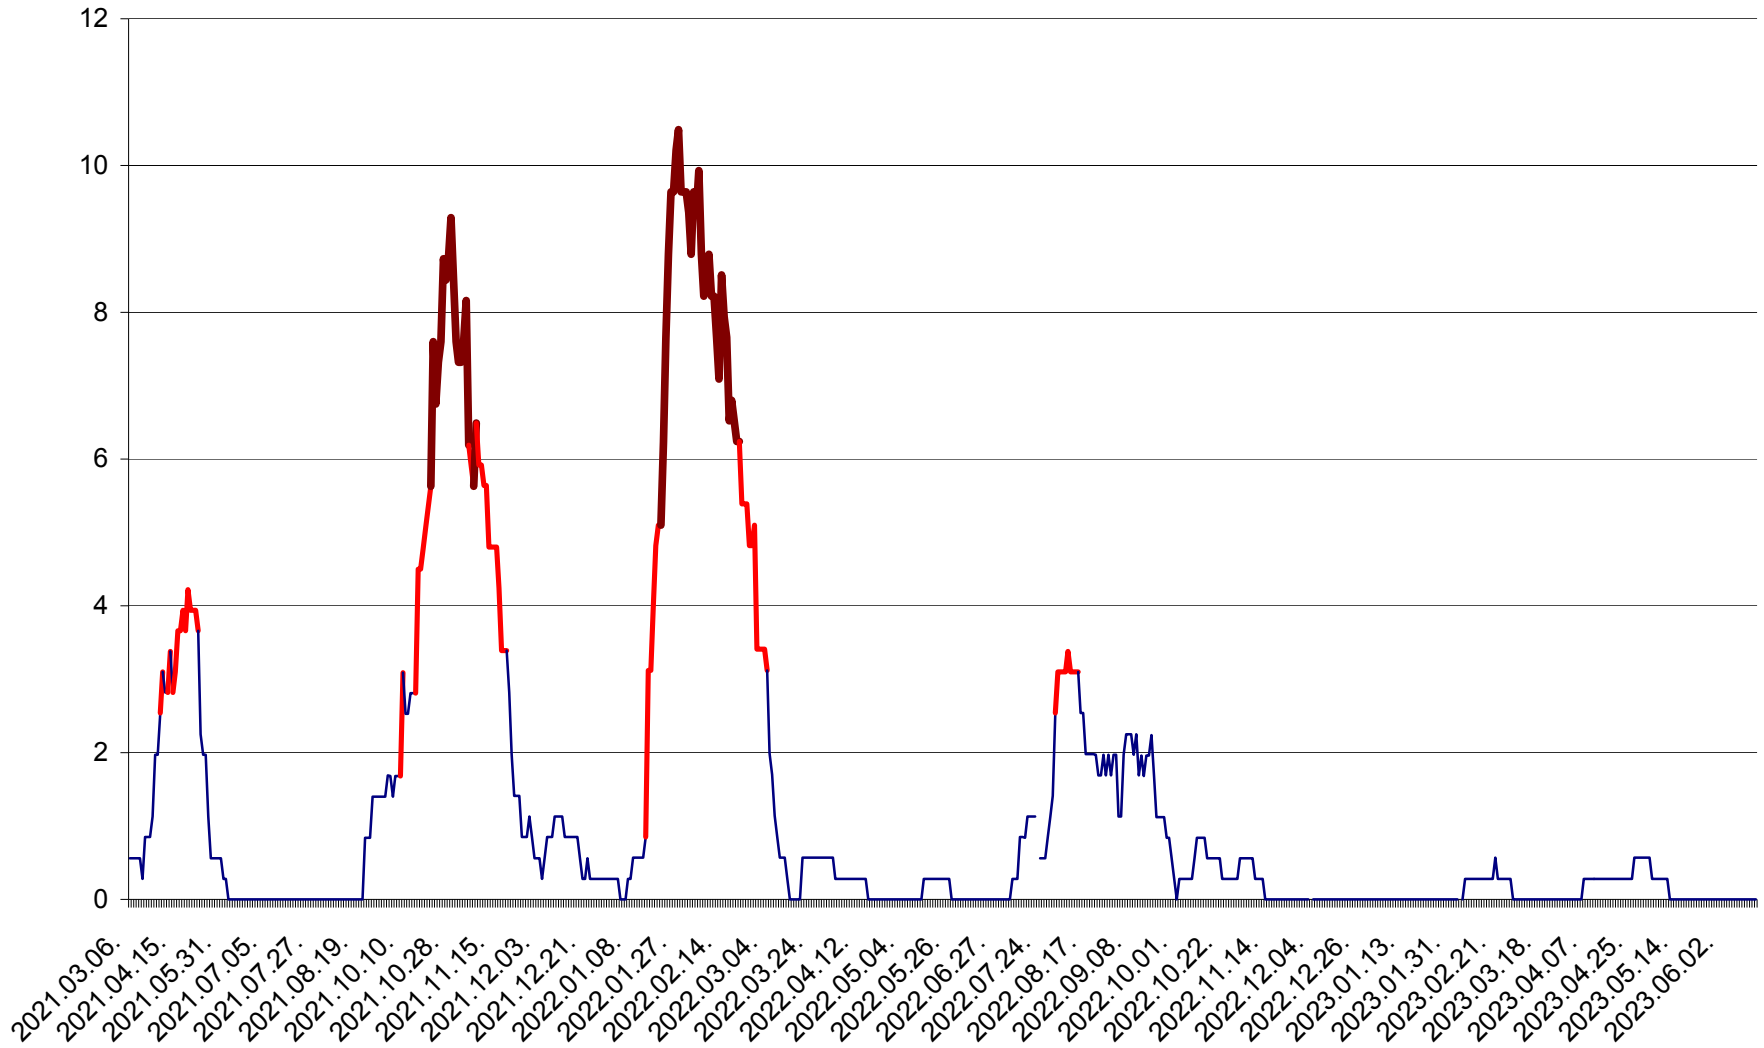

CORBU - Evolutia incidentei cumulate pe 14 zile la ‰ de locuitori
2021.03.07. - 2023.06.15.

CORUND - Evolutia incidentei cumulate pe 14 zile la ‰ de locuitori
2021.03.07. - 2023.06.15.

COZMENI - Evolutia incidentei cumulate pe 14 zile la ‰ de locuitori
2021.03.07. - 2023.06.15.

ORAȘ CRISTURU SECUIESC - Evolutia incidentei cumulate pe 14 zile la ‰ de locuitori
2021.03.07. - 2023.06.15.

DĂNEȘTI - Evolutia incidentei cumulate pe 14 zile la ‰ de locuitori
2021.03.07. - 2023.06.15.

DÂRJIU - Evolutia incidentei cumulate pe 14 zile la ‰ de locuitori
2021.03.07. - 2023.06.15.

DEALU - Evolutia incidentei cumulate pe 14 zile la ‰ de locuitori
2021.03.07. - 2023.06.15.

DITRĂU - Evolutia incidentei cumulate pe 14 zile la ‰ de locuitori
2021.03.07. - 2023.06.15.

FELICENI - Evolutia incidentei cumulate pe 14 zile la ‰ de locuitori
2021.03.07. - 2023.06.15.

FRUMOASA - Evolutia incidentei cumulate pe 14 zile la ‰ de locuitori
2021.03.07. - 2023.06.15.

GĂLĂUȚAȘ - Evoluția incidenței cumulate pe 14 zile la ‰ de locuitori
2021.03.07. - 2023.06.15.