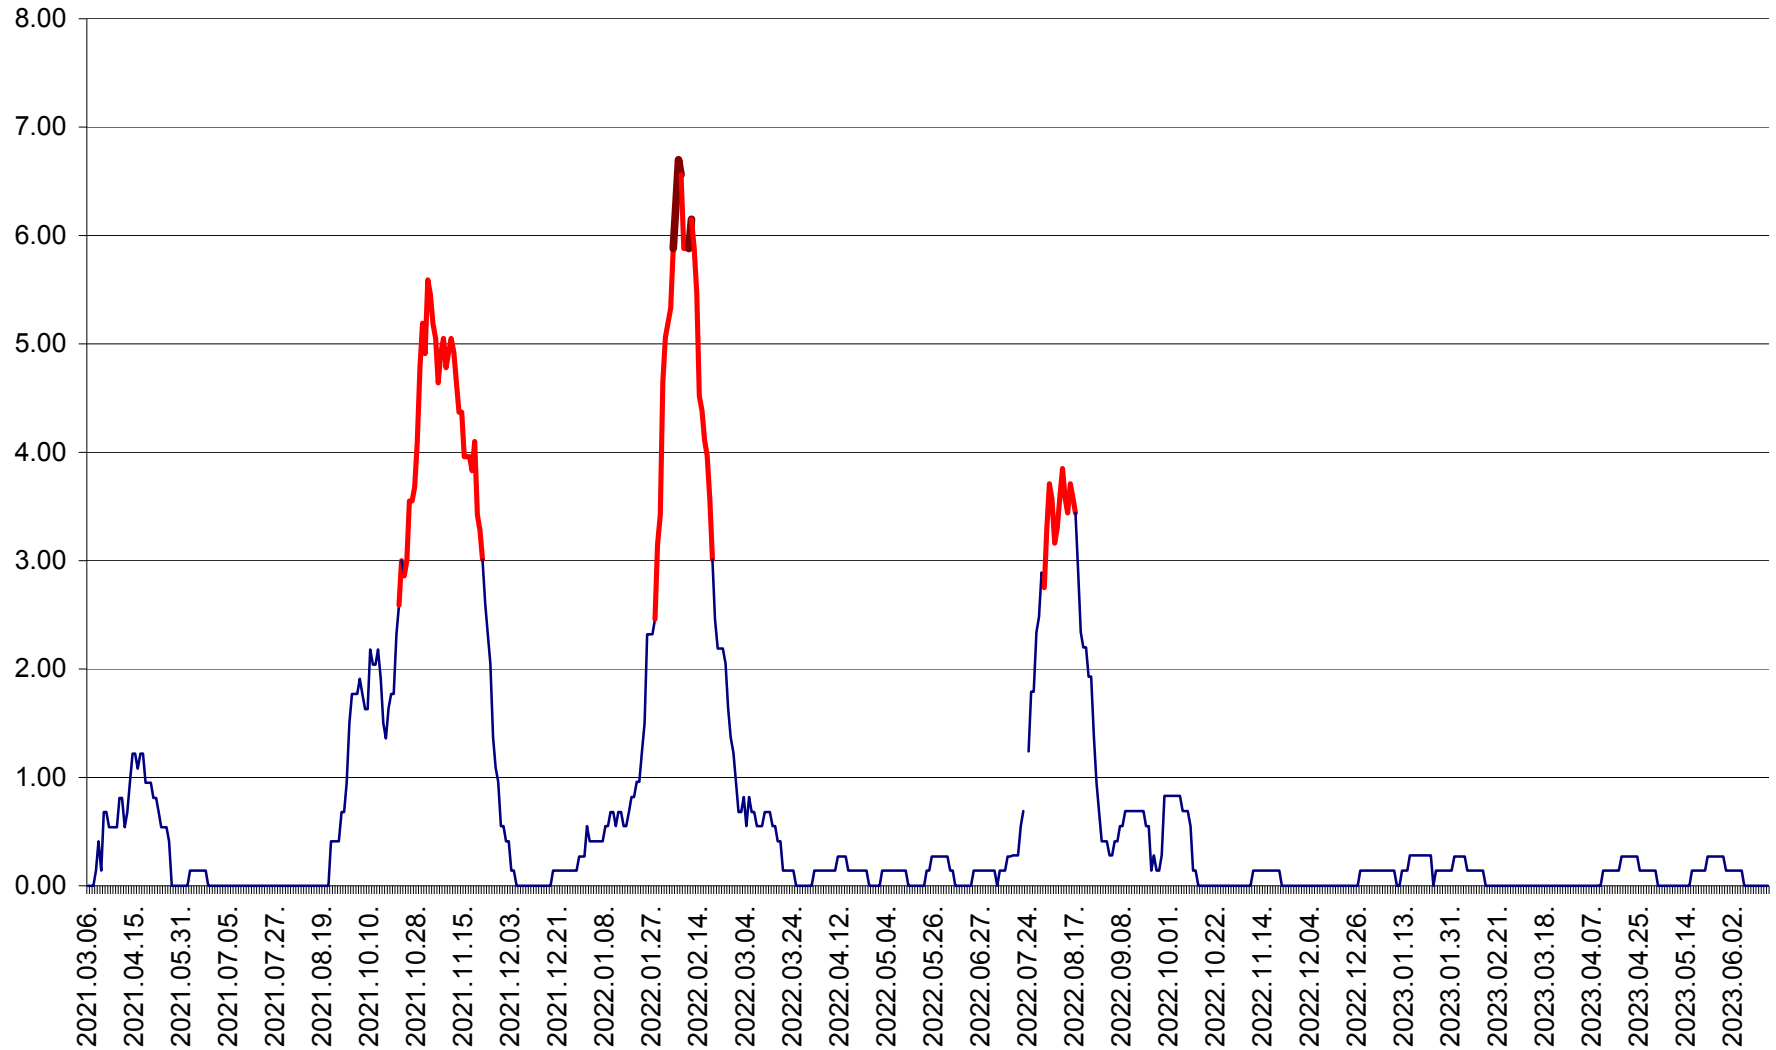

ATID - Evolutia incidentei cumulate pe 14 zile la % de locuitori
2021.03.07. - 2023.06.15.

AVRĂMEȘTI - Evolutia incidentei cumulate pe 14 zile la ‰ de locuitori
2021.03.07. - 2023.06.15.

ORAȘ BĂILE TUȘNAD - Evolutia incidentei cumulate pe 14 zile la ‰ de locuitori
2021.03.07. - 2023.06.15.

ORAȘ BĂLAN - Evoluția incidenței cumulate pe 14 zile la ‰ de locuitori
2021.03.07. - 2023.06.15.

BILBOR - Evolutia incidentei cumulate pe 14 zile la ‰ de locuitori
2021.03.07. - 2023.06.15.

ORAȘ BORSEC - Evolutia incidentei cumulate pe 14 zile la ‰ de locuitori
2021.03.07. - 2023.06.15.

BRĂDEȘTI - Evoluția incidenței cumulate pe 14 zile la ‰ de locuitori
2021.03.07. - 2023.06.15.

CĂPÂLNIȚA - Evolutia incidentei cumulate pe 14 zile la ‰ de locuitori
2021.03.07. - 2023.06.15.

CÂRȚA - Evolutia incidentei cumulate pe 14 zile la ‰ de locuitori
2021.03.07. - 2023.06.15.