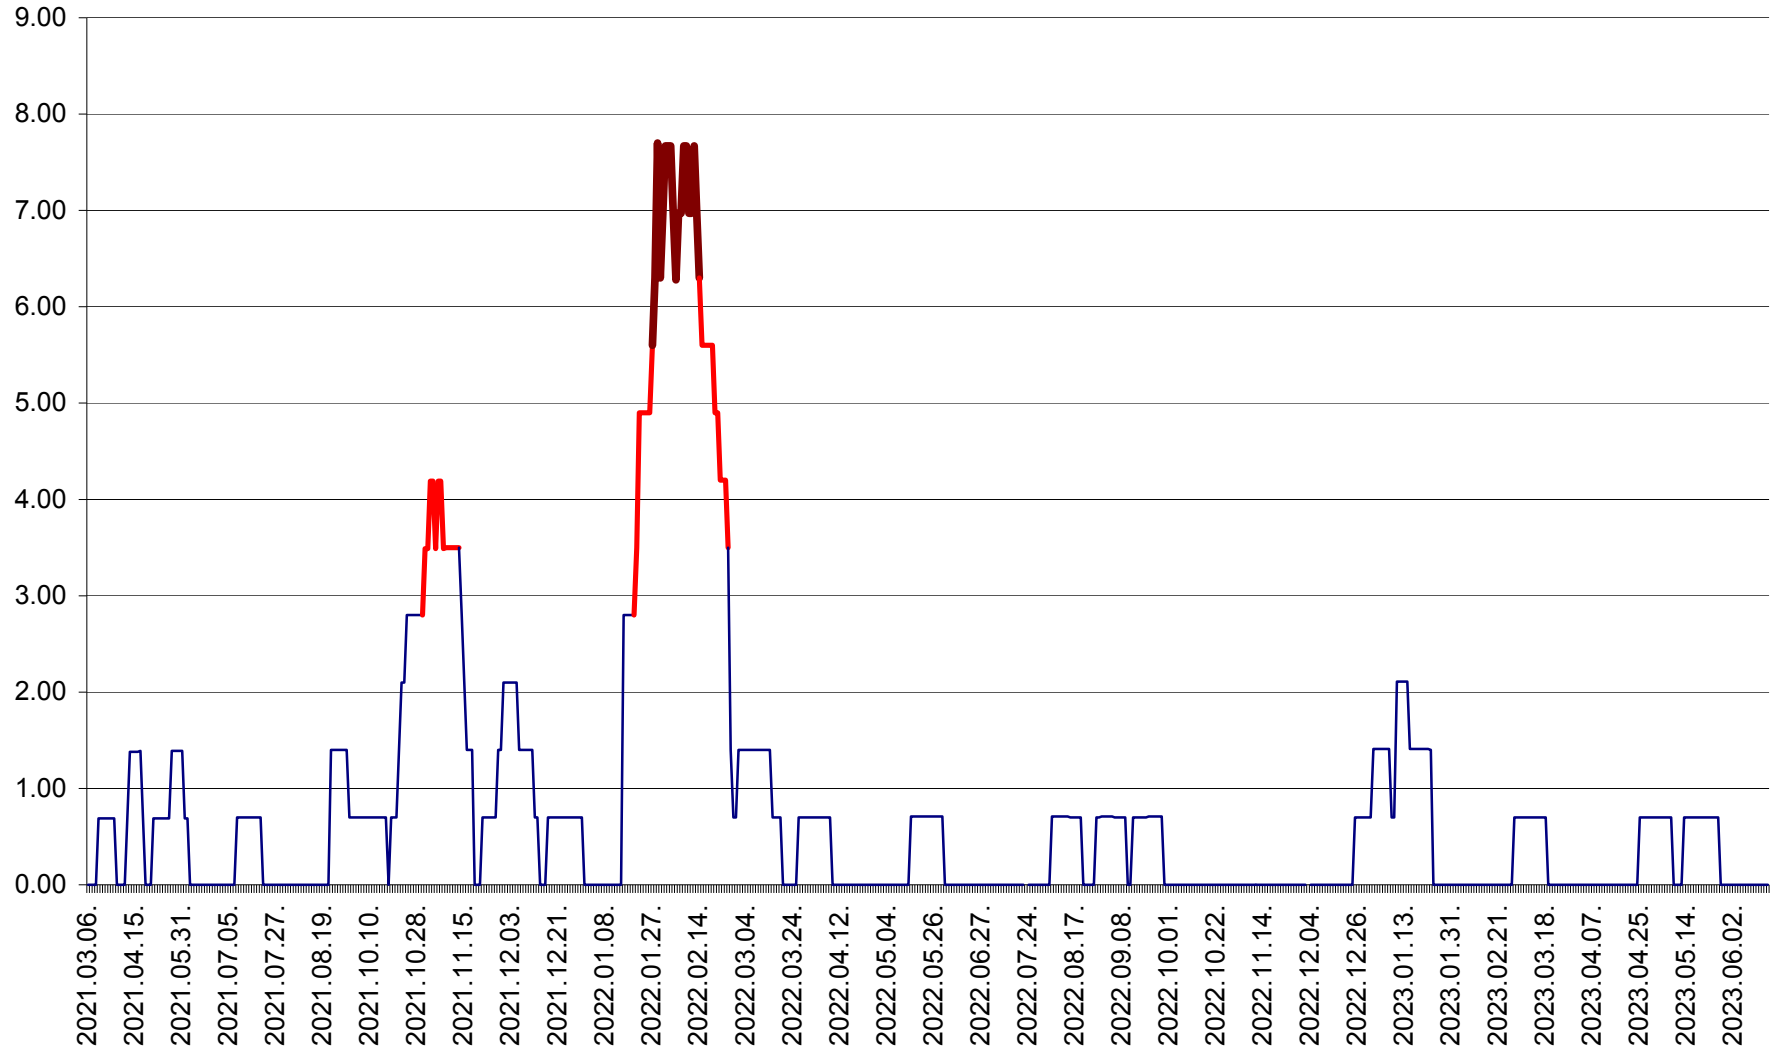

ORAȘ BĂLAN - Evoluția incidenței cumulate pe 14 zile la ‰ de locuitori
2021.03.07. - 2023.06.15.

BILBOR - Evolutia incidentei cumulate pe 14 zile la ‰ de locuitori
2021.03.07. - 2023.06.15.

ORAȘ BORSEC - Evolutia incidentei cumulate pe 14 zile la ‰ de locuitori
2021.03.07. - 2023.06.15.

BRĂDEȘTI - Evoluția incidenței cumulate pe 14 zile la ‰ de locuitori
2021.03.07. - 2023.06.15.

CĂPÂLNIȚA - Evolutia incidentei cumulate pe 14 zile la ‰ de locuitori
2021.03.07. - 2023.06.15.

CÂRȚA - Evolutia incidentei cumulate pe 14 zile la ‰ de locuitori
2021.03.07. - 2023.06.15.

CICEU - Evolutia incidentei cumulate pe 14 zile la ‰ de locuitori
2021.03.07. - 2023.06.15.

CIUCSÂNGEORGIU - Evolutia incidentei cumulate pe 14 zile la ‰ de locuitori
2021.03.07. - 2023.06.15.

CIUMANI - Evolutia incidentei cumulate pe 14 zile la ‰ de locuitori
2021.03.07. - 2023.06.15.

CORBU - Evolutia incidentei cumulate pe 14 zile la ‰ de locuitori
2021.03.07. - 2023.06.15.

CORUND - Evolutia incidentei cumulate pe 14 zile la ‰ de locuitori
2021.03.07. - 2023.06.15.

COZMENI - Evolutia incidentei cumulate pe 14 zile la ‰ de locuitori
2021.03.07. - 2023.06.15.