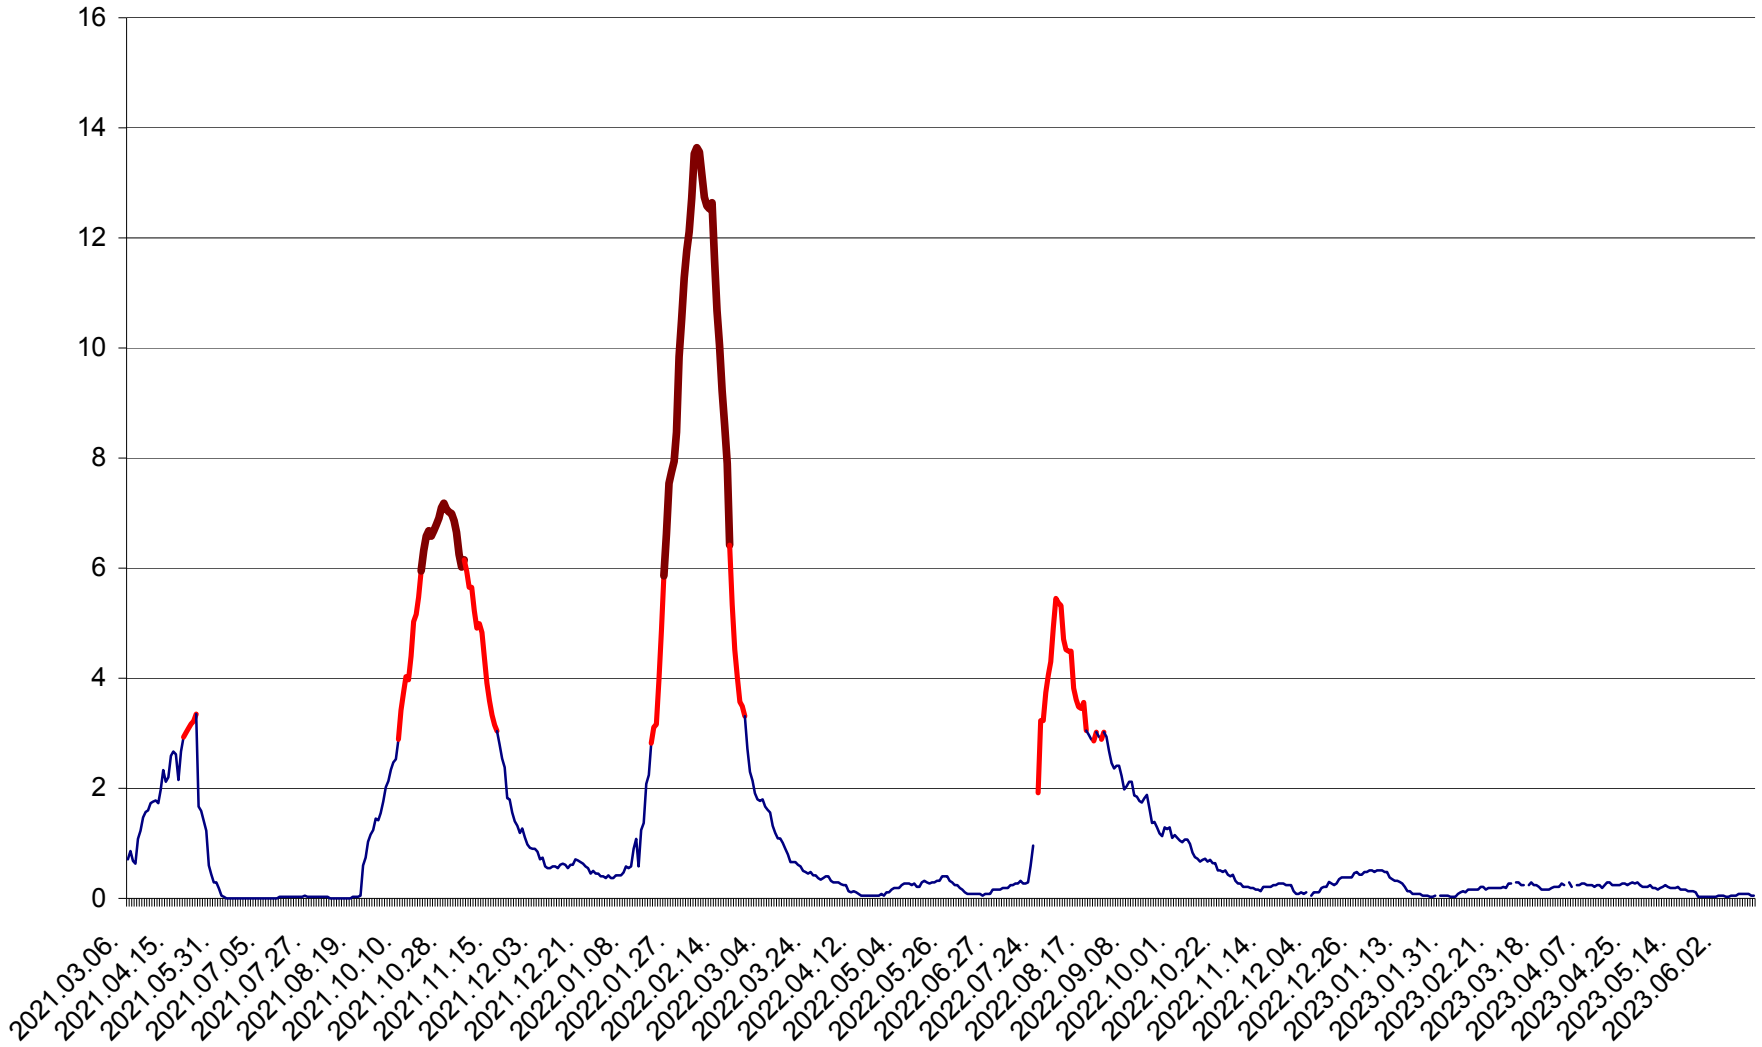

MĂRTINIȘ - Evolutia incidentei cumulate pe 14 zile la % de locuitori
2021.03.07. - 2023.06.15.

MEREȘTI - Evolutia incidentei cumulate pe 14 zile la ‰ de locuitori
2021.03.07. - 2023.06.15.

MUNICIPIUL MIERCUREA-CIUC - Evolutia incidentei cumulate pe 14 zile la ‰ de locuitori
2021.03.07. - 2023.06.15.

MIHĂILENI - Evolutia incidentei cumulate pe 14 zile la ‰ de locuitori
2021.03.07. - 2023.06.15.

MUGENI - Evolutia incidentei cumulate pe 14 zile la ‰ de locuitori
2021.03.07. - 2023.06.15.

OCLAND - Evolutia incidentei cumulate pe 14 zile la ‰ de locuitori
2021.03.07. - 2023.06.15.

MUNICIPIUL ODORHEIU SECUIESC - Evolutia incidentei cumulate pe 14 zile la ‰ de locuitori
2021.03.07. - 2023.06.15.

PĂULENI-CIUC - Evolutia incidentei cumulate pe 14 zile la ‰ de locuitori
2021.03.07. - 2023.06.15.