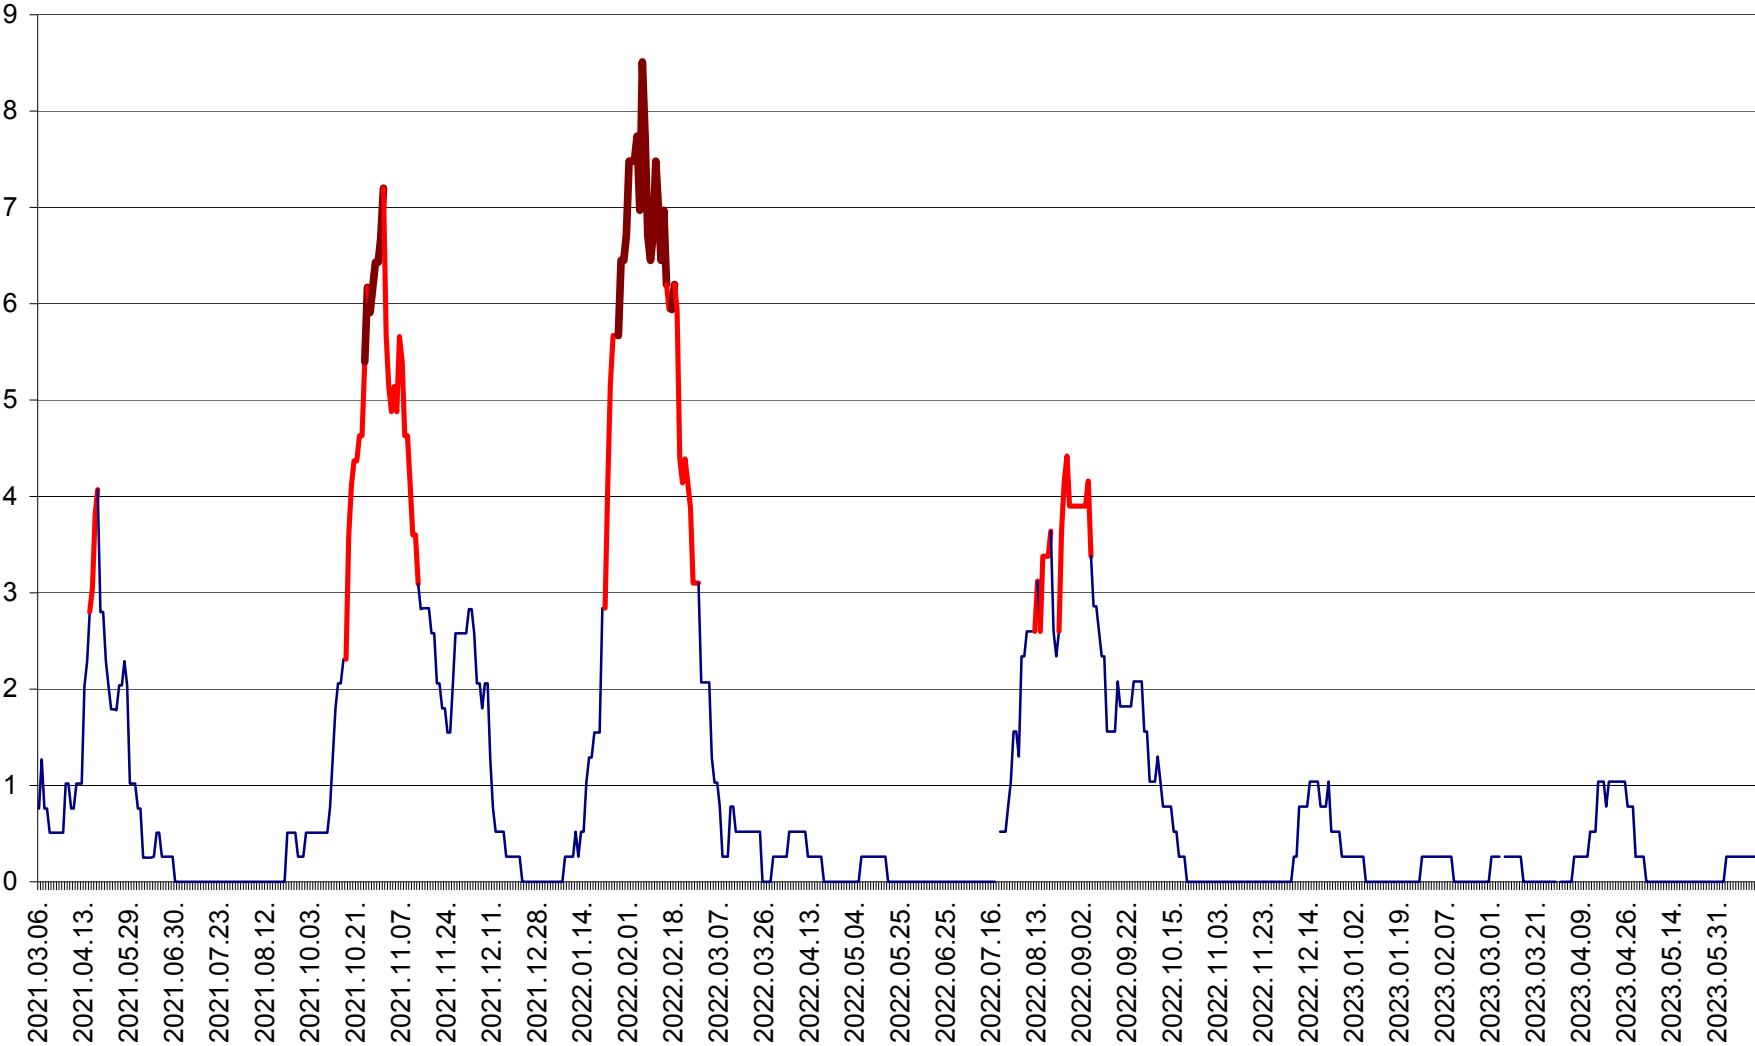

SÂNSIMION - Evolutia incidentei cumulate pe 14 zile la ‰ de locuitori
2021.03.07. - 2023.06.15.

SÂNTIMBRU - Evolutia incidentei cumulate pe 14 zile la ‰ de locuitori
2021.03.07. - 2023.06.15.

SĂRMAȘ - Evolutia incidentei cumulate pe 14 zile la ‰ de locuitori
2021.03.07. - 2023.06.15.

SATU MARE - Evolutia incidentei cumulate pe 14 zile la ‰ de locuitori
2021.03.07. - 2023.06.15.

SECUIENI - Evolutia incidentei cumulate pe 14 zile la ‰ de locuitori
2021.03.07. - 2023.06.15.

SICULENI - Evolutia incidentei cumulate pe 14 zile la ‰ de locuitori
2021.03.07. - 2023.06.15.

ȘIMONEȘTI - Evolutia incidentei cumulate pe 14 zile la ‰ de locuitori
2021.03.07. - 2023.06.15.

SUBCETATE - Evolutia incidentei cumulate pe 14 zile la ‰ de locuitori
2021.03.07. - 2023.06.15.

SUSENI - Evolutia incidentei cumulate pe 14 zile la ‰ de locuitori
2021.03.07. - 2023.06.15.