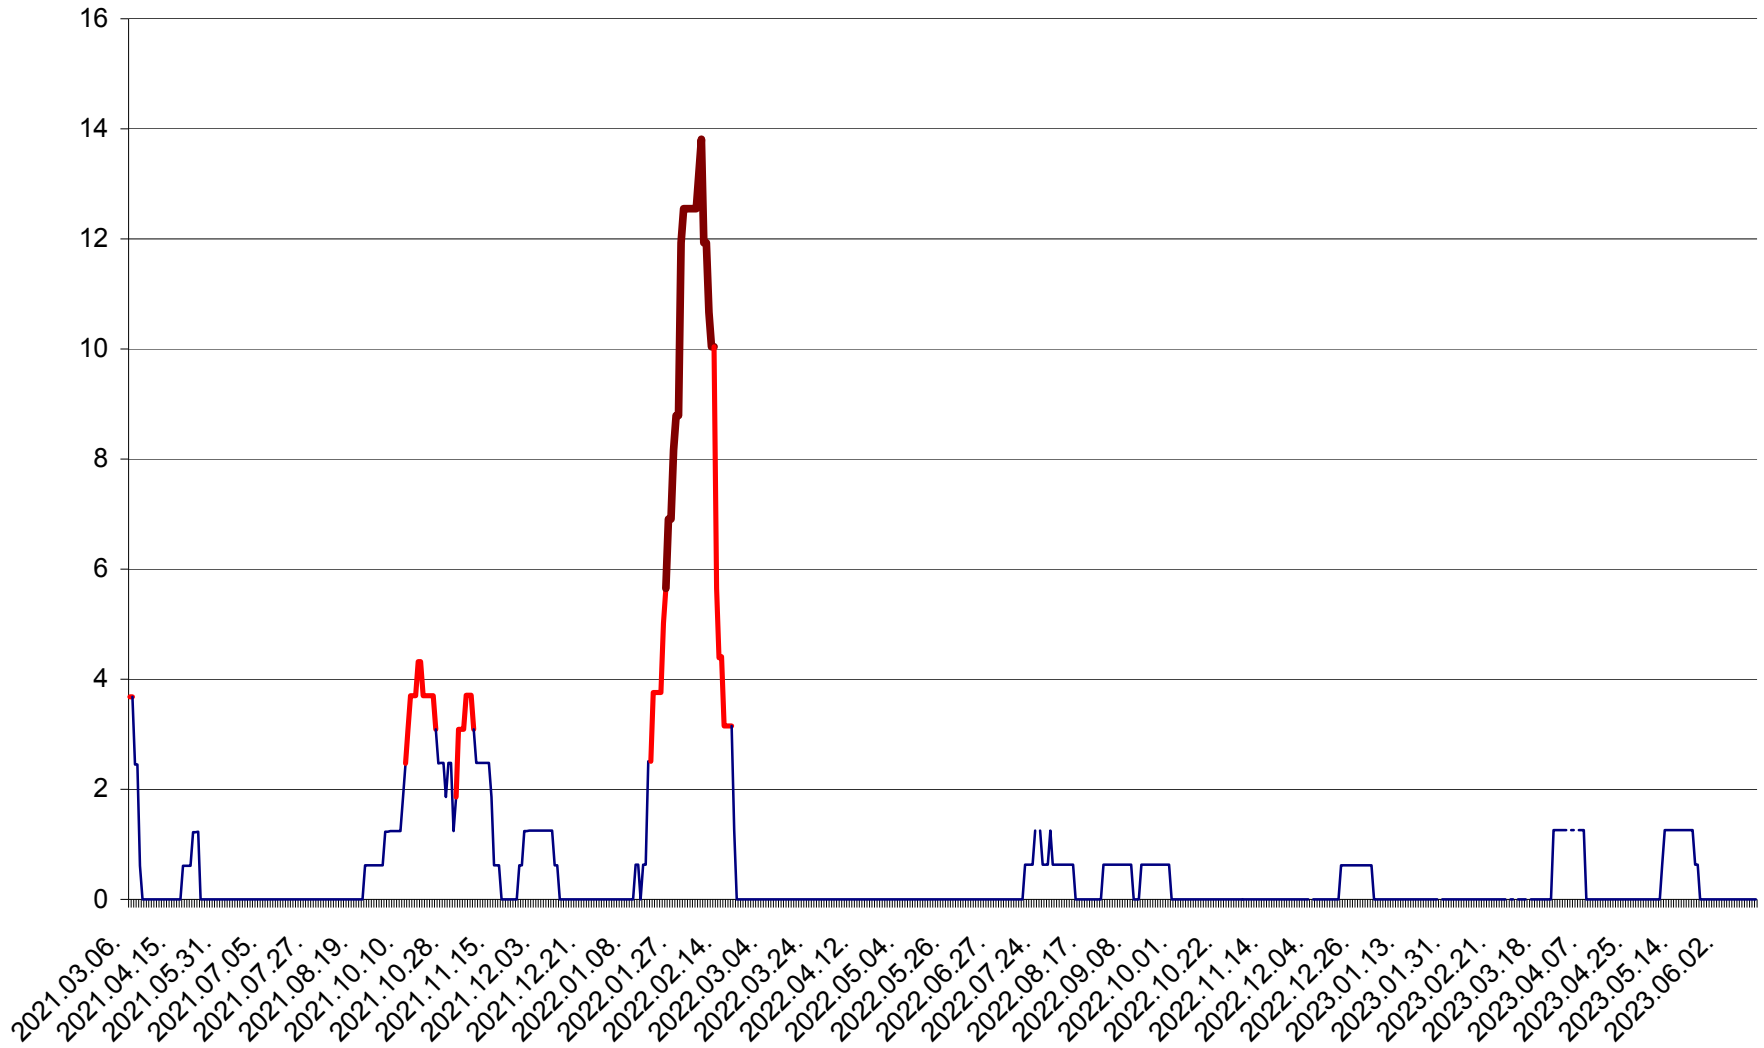

MUNICIPIUL ODORHEIU SECUIESC - Evolutia incidentei cumulate pe 14 zile la ‰ de locuitori
2021.03.07. - 2023.06.15.

PĂULENI-CIUC - Evolutia incidentei cumulate pe 14 zile la ‰ de locuitori
2021.03.07. - 2023.06.15.

PLĂIEȘII DE JOS - Evolutia incidentei cumulate pe 14 zile la ‰ de locuitori
2021.03.07. - 2023.06.15.

PORUMBENI - Evolutia incidentei cumulate pe 14 zile la ‰ de locuitori
2021.03.07. - 2023.06.15.

PRAID - Evolutia incidentei cumulate pe 14 zile la ‰ de locuitori
2021.03.07. - 2023.06.15.

RACU - Evolutia incidentei cumulate pe 14 zile la ‰ de locuitori
2021.03.07. - 2023.06.15.

REMETEA - Evolutia incidentei cumulate pe 14 zile la % de locuitori
2021.03.07. - 2023.06.15.

SĂCEL - Evolutia incidentei cumulate pe 14 zile la ‰ de locuitori
2021.03.07. - 2023.06.15.