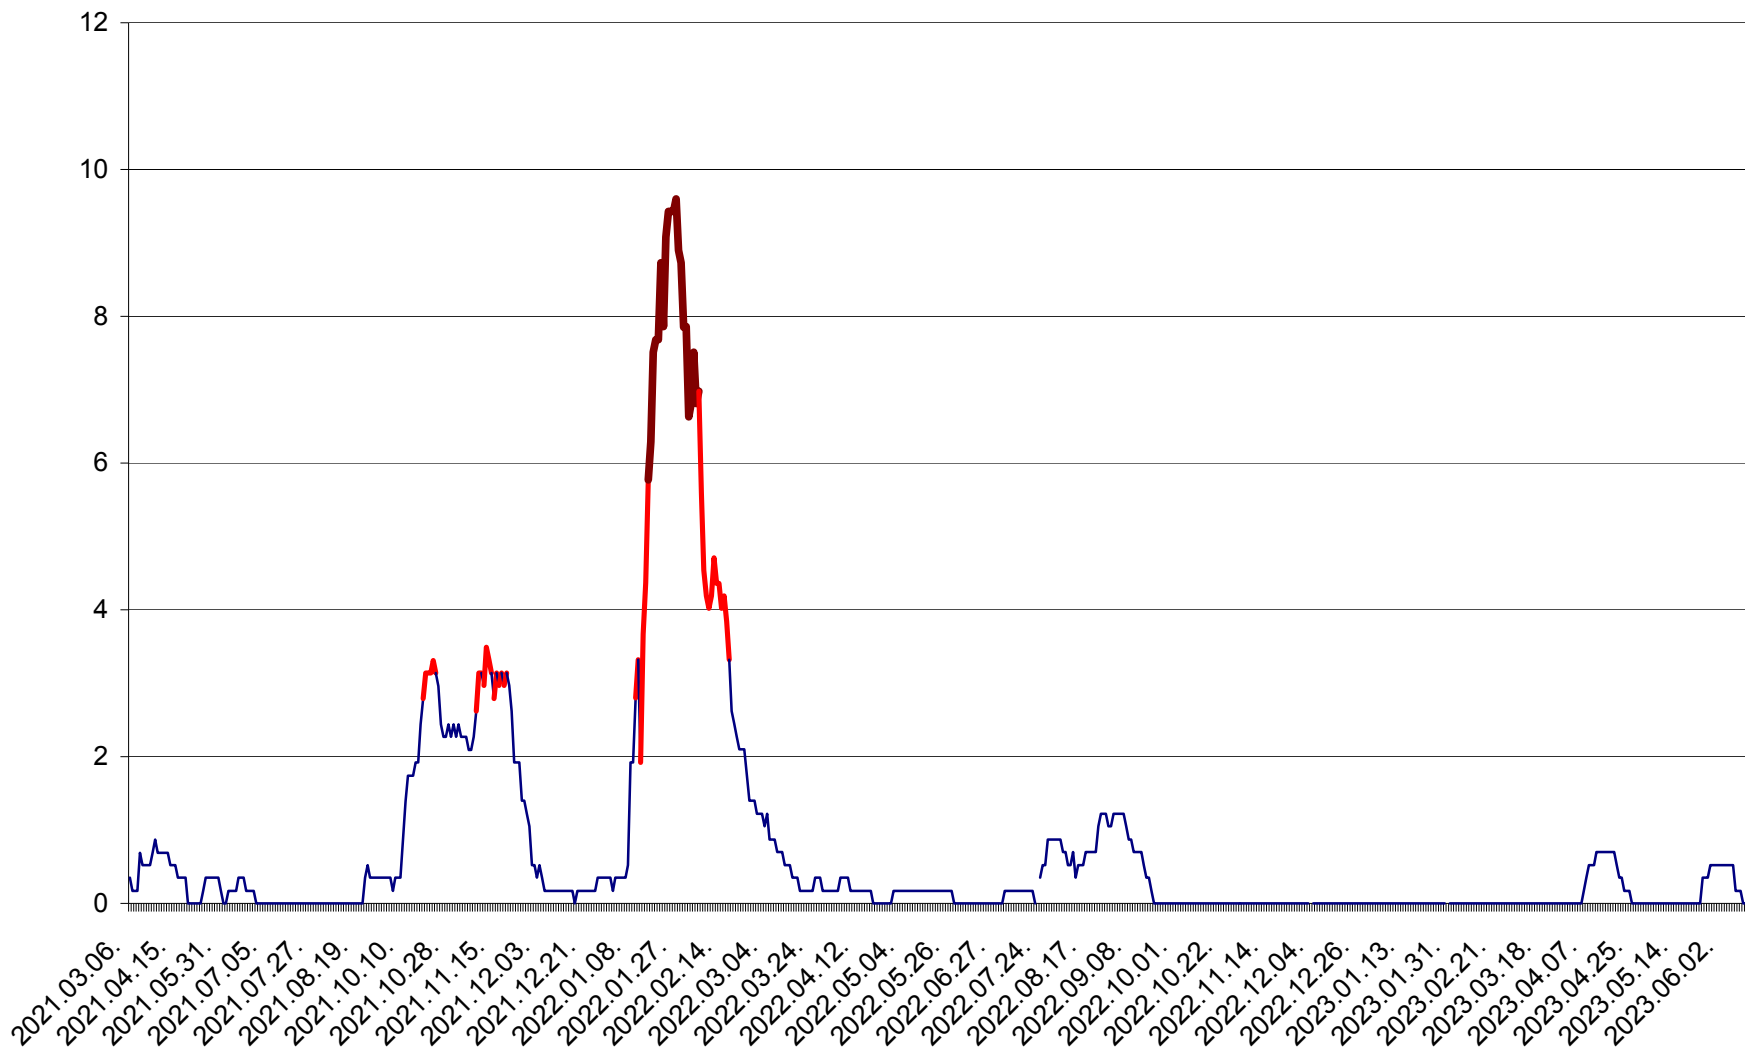

DÂRJIU - Evolutia incidentei cumulate pe 14 zile la ‰ de locuitori
2021.03.07. - 2023.06.15.

DEALU - Evolutia incidentei cumulate pe 14 zile la ‰ de locuitori
2021.03.07. - 2023.06.15.

DITRĂU - Evolutia incidentei cumulate pe 14 zile la ‰ de locuitori
2021.03.07. - 2023.06.15.

FELICENI - Evolutia incidentei cumulate pe 14 zile la ‰ de locuitori
2021.03.07. - 2023.06.15.

FRUMOASA - Evolutia incidentei cumulate pe 14 zile la ‰ de locuitori
2021.03.07. - 2023.06.15.

GĂLĂUȚAȘ - Evoluția incidenței cumulate pe 14 zile la ‰ de locuitori
2021.03.07. - 2023.06.15.

MUNICIPIUL GHEORGHENI - Evolutia incidentei cumulate pe 14 zile la % de locuitori
2021.03.07. - 2023.06.15.

JOSENI - Evolutia incidentei cumulate pe 14 zile la ‰ de locuitori
2021.03.07. - 2023.06.15.

LĂZAREA - Evolutia incidentei cumulate pe 14 zile la % de locuitori
2021.03.07. - 2023.06.15.

LELICENI - Evolutia incidentei cumulate pe 14 zile la ‰ de locuitori
2021.03.07. - 2023.06.15.

LUETA - Evolutia incidentei cumulate pe 14 zile la ‰ de locuitori
2021.03.07. - 2023.06.15.

LUNCA DE JOS - Evolutia incidentei cumulate pe 14 zile la ‰ de locuitori
2021.03.07. - 2023.06.15.