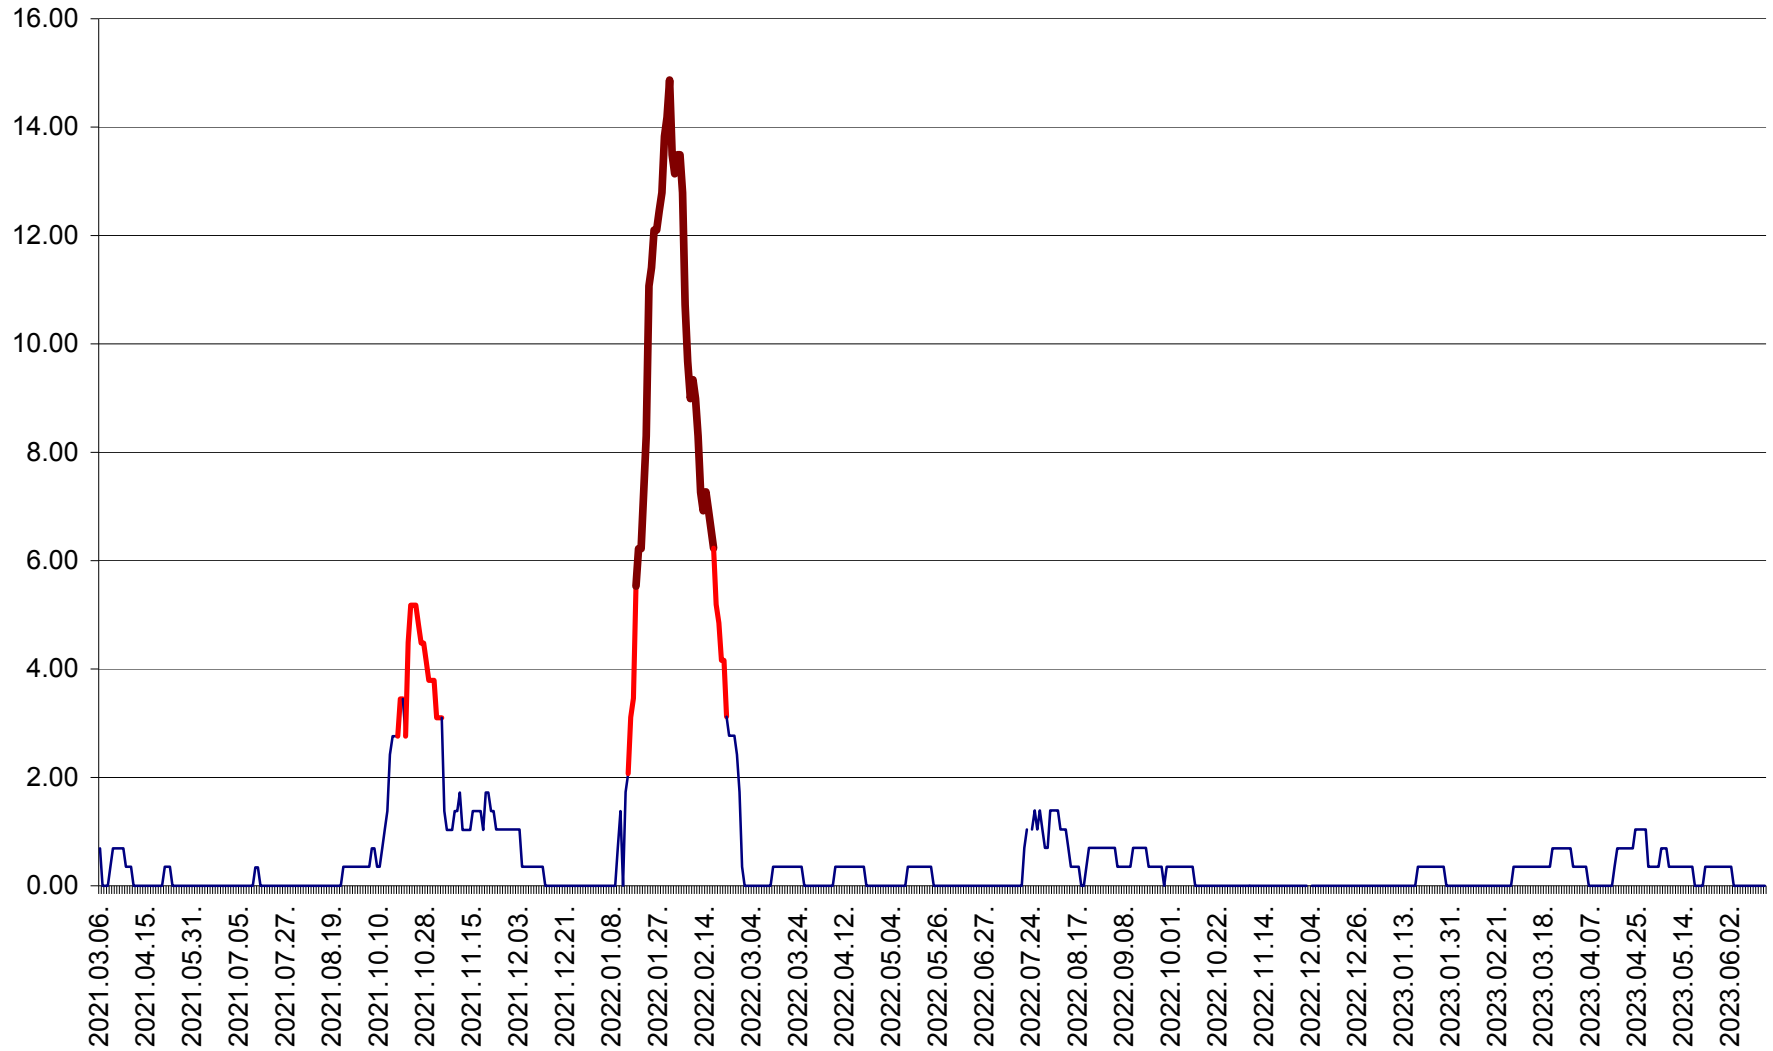

ORAȘ BĂLAN - Evoluția incidenței cumulate pe 14 zile la ‰ de locuitori
2021.03.07. - 2023.06.15.

BILBOR - Evolutia incidentei cumulate pe 14 zile la ‰ de locuitori
2021.03.07. - 2023.06.15.

ORAȘ BORSEC - Evolutia incidentei cumulate pe 14 zile la ‰ de locuitori
2021.03.07. - 2023.06.15.

BRĂDEȘTI - Evoluția incidenței cumulate pe 14 zile la ‰ de locuitori
2021.03.07. - 2023.06.15.

CĂPÂLNIȚA - Evolutia incidentei cumulate pe 14 zile la ‰ de locuitori
2021.03.07. - 2023.06.15.

CÂRȚA - Evolutia incidentei cumulate pe 14 zile la ‰ de locuitori
2021.03.07. - 2023.06.15.

CICEU - Evolutia incidentei cumulate pe 14 zile la ‰ de locuitori
2021.03.07. - 2023.06.15.

CIUCSÂNGEORGIU - Evolutia incidentei cumulate pe 14 zile la ‰ de locuitori
2021.03.07. - 2023.06.15.

CIUMANI - Evolutia incidentei cumulate pe 14 zile la ‰ de locuitori
2021.03.07. - 2023.06.15.

CORBU - Evolutia incidentei cumulate pe 14 zile la ‰ de locuitori
2021.03.07. - 2023.06.15.

CORUND - Evolutia incidentei cumulate pe 14 zile la ‰ de locuitori
2021.03.07. - 2023.06.15.

COZMENI - Evolutia incidentei cumulate pe 14 zile la ‰ de locuitori
2021.03.07. - 2023.06.15.