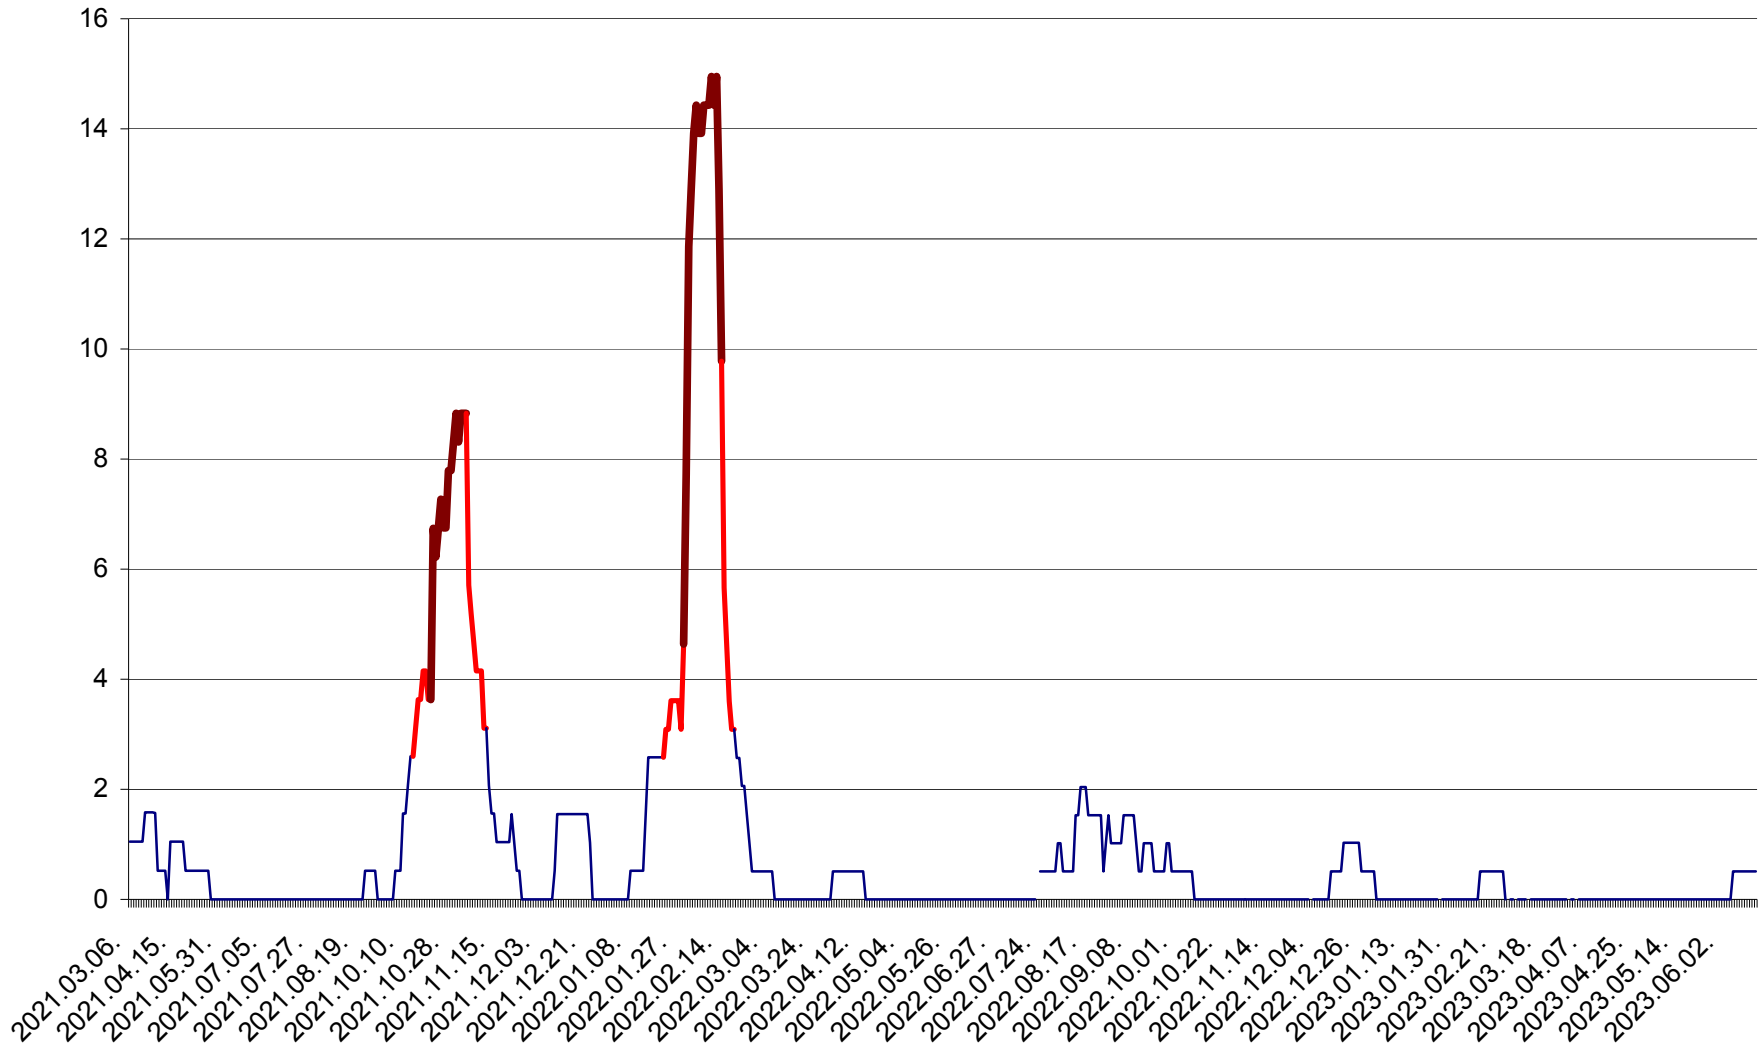

MIHĂILENI - Evolutia incidentei cumulate pe 14 zile la ‰ de locuitori
2021.03.07. - 2023.06.15.

MUGENI - Evolutia incidentei cumulate pe 14 zile la ‰ de locuitori
2021.03.07. - 2023.06.15.

OCLAND - Evolutia incidentei cumulate pe 14 zile la ‰ de locuitori
2021.03.07. - 2023.06.15.

MUNICIPIUL ODORHEIU SECUIESC - Evolutia incidentei cumulate pe 14 zile la ‰ de locuitori
2021.03.07. - 2023.06.15.

PĂULENI-CIUC - Evolutia incidentei cumulate pe 14 zile la ‰ de locuitori
2021.03.07. - 2023.06.15.

PLĂIEȘII DE JOS - Evolutia incidentei cumulate pe 14 zile la ‰ de locuitori
2021.03.07. - 2023.06.15.

PORUMBENI - Evolutia incidentei cumulate pe 14 zile la ‰ de locuitori
2021.03.07. - 2023.06.15.

PRAID - Evolutia incidentei cumulate pe 14 zile la ‰ de locuitori
2021.03.07. - 2023.06.15.