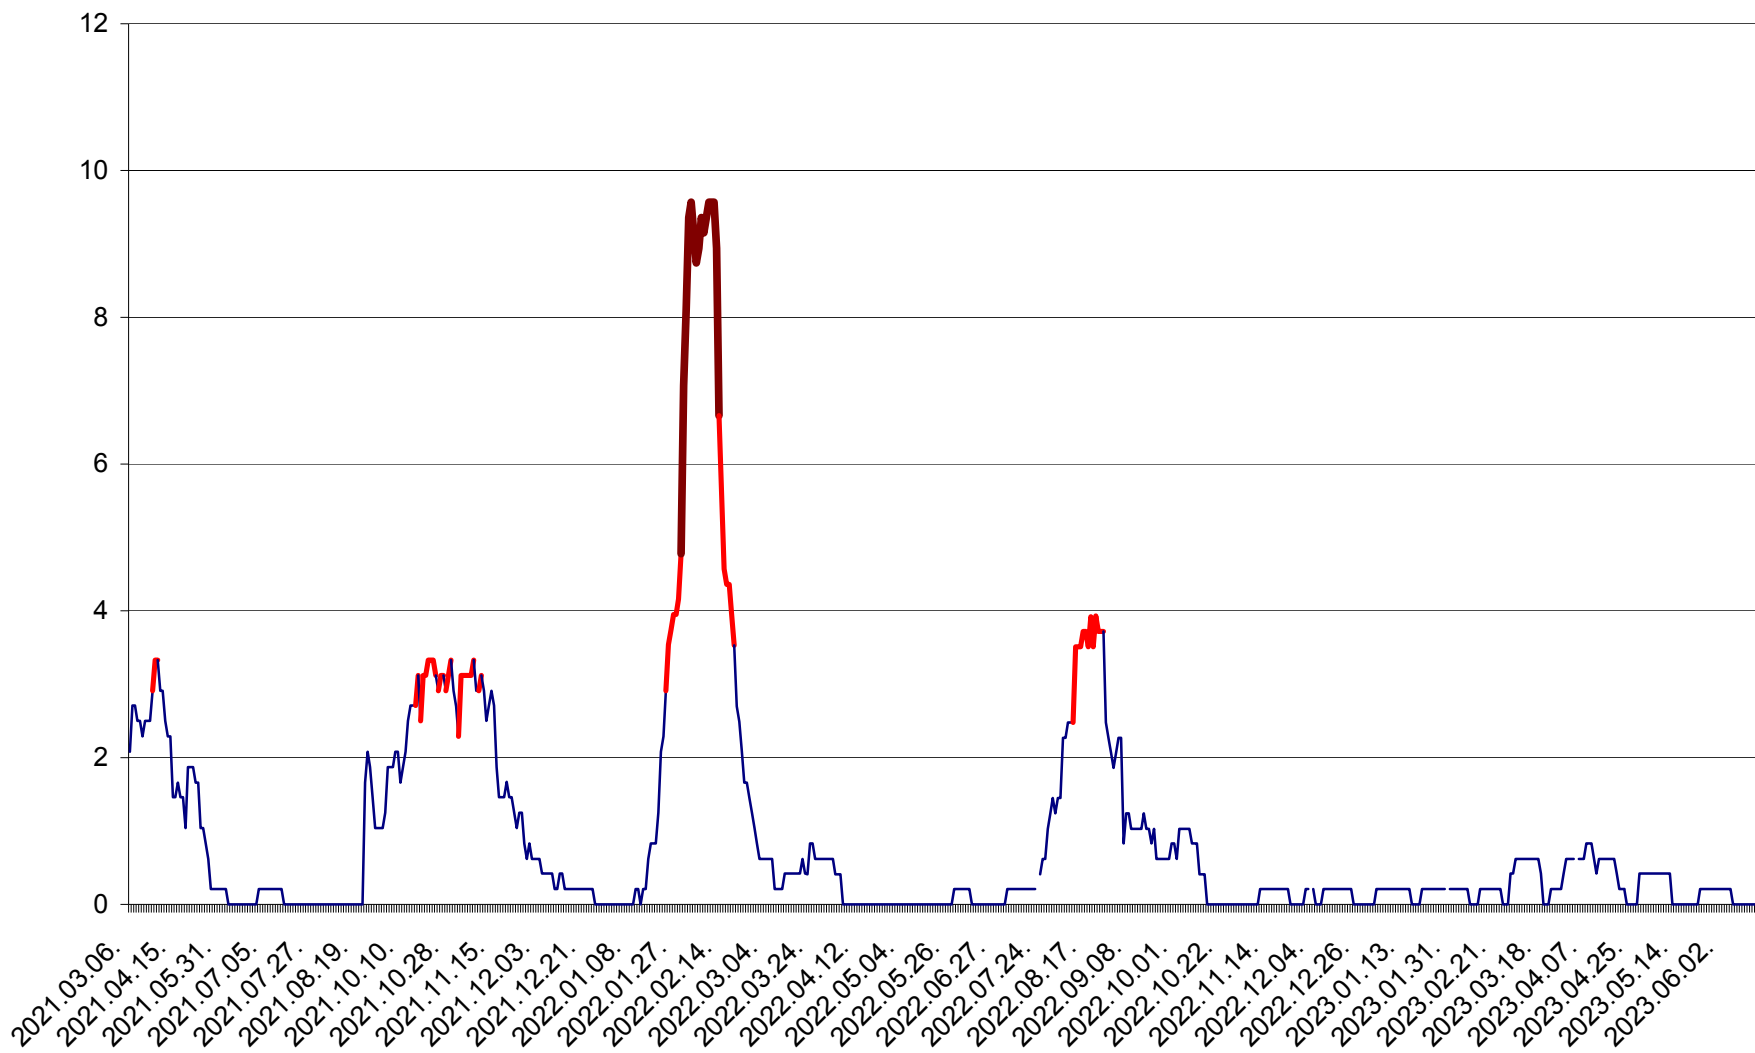

MUNICIPIUL GHEORGHENI - Evolutia incidentei cumulate pe 14 zile la % de locuitori
2021.03.07. - 2023.06.15.

JOSENI - Evolutia incidentei cumulate pe 14 zile la ‰ de locuitori
2021.03.07. - 2023.06.15.

LĂZAREA - Evolutia incidentei cumulate pe 14 zile la % de locuitori
2021.03.07. - 2023.06.15.

LELICENI - Evolutia incidentei cumulate pe 14 zile la ‰ de locuitori
2021.03.07. - 2023.06.15.

LUETA - Evolutia incidentei cumulate pe 14 zile la ‰ de locuitori
2021.03.07. - 2023.06.15.

LUNCA DE JOS - Evolutia incidentei cumulate pe 14 zile la ‰ de locuitori
2021.03.07. - 2023.06.15.

LUNCA DE SUS - Evolutia incidentei cumulate pe 14 zile la ‰ de locuitori
2021.03.07. - 2023.06.15.

LUPENI - Evolutia incidentei cumulate pe 14 zile la ‰ de locuitori
2021.03.07. - 2023.06.15.

MĂDĂRAȘ - Evolutia incidentei cumulate pe 14 zile la ‰ de locuitori
2021.03.07. - 2023.06.15.