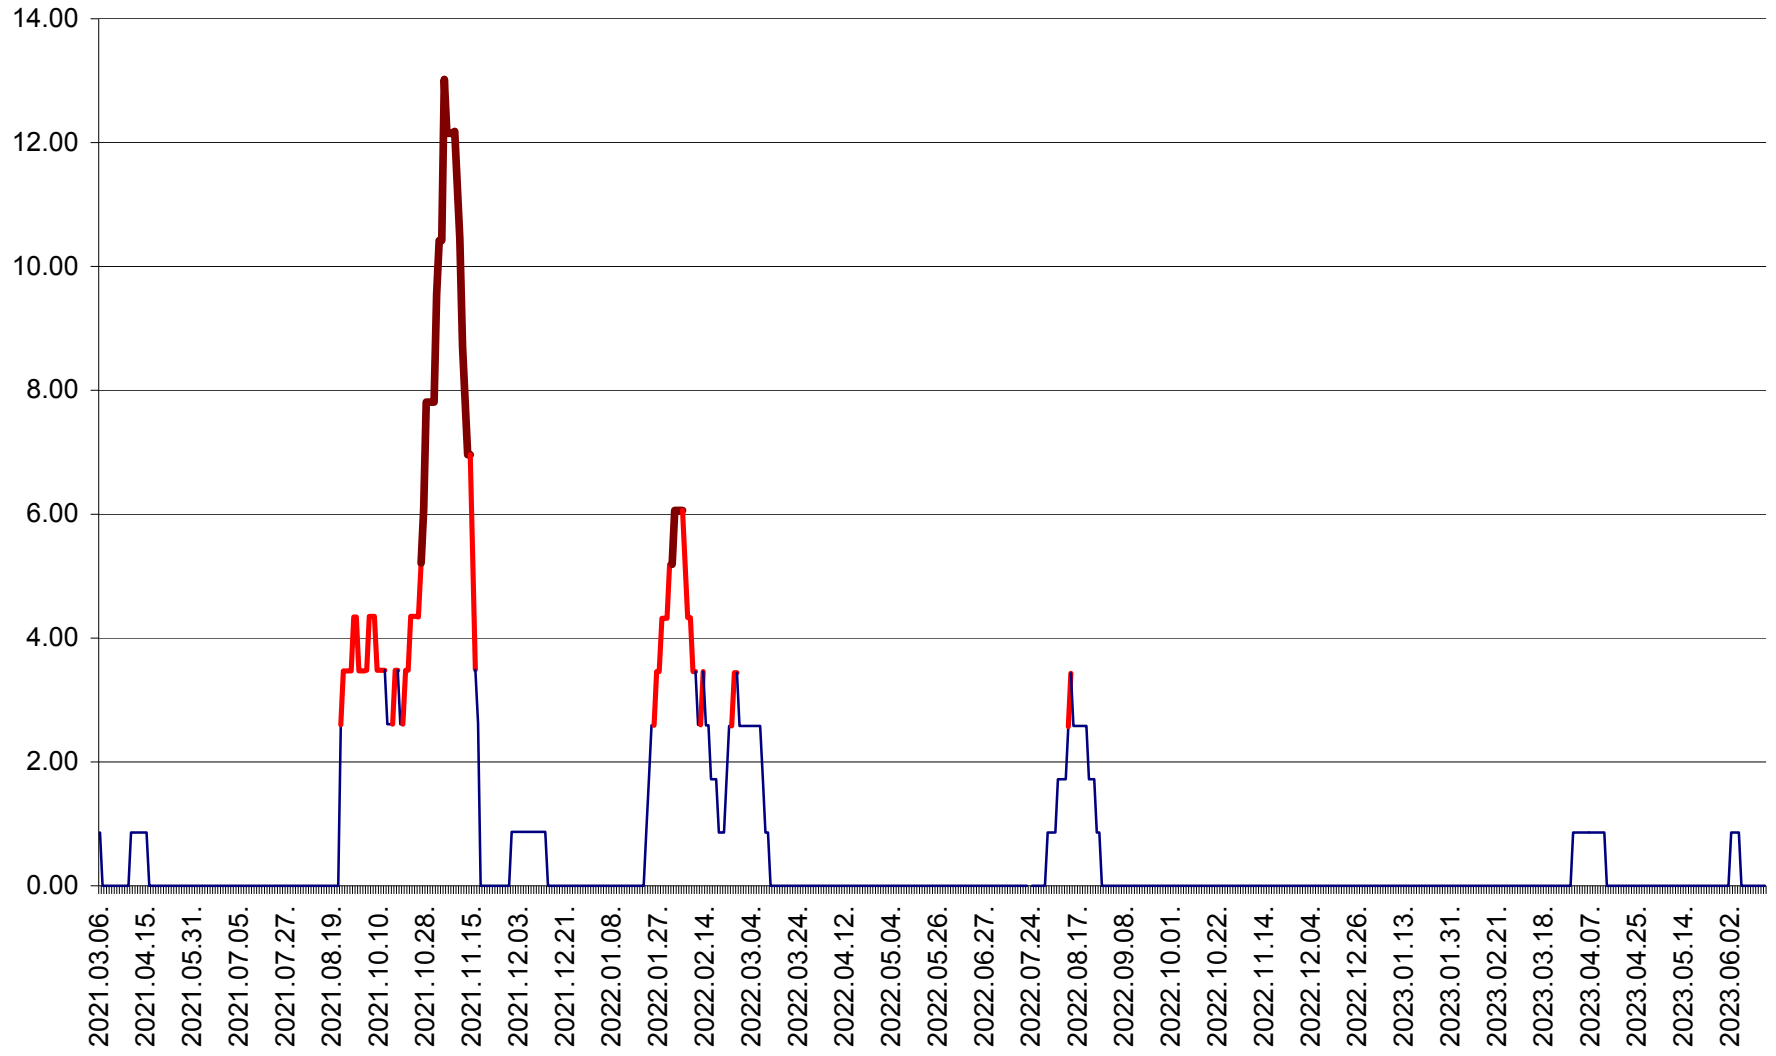

VĂRȘAG - Evolutia incidentei cumulate pe 14 zile la ‰ de locuitori
2021.03.07. - 2023.06.15.

ULIEȘ - Evoluția incidenței cumulate pe 14 zile la ‰ de locuitori
2021.03.07. - 2023.06.15.