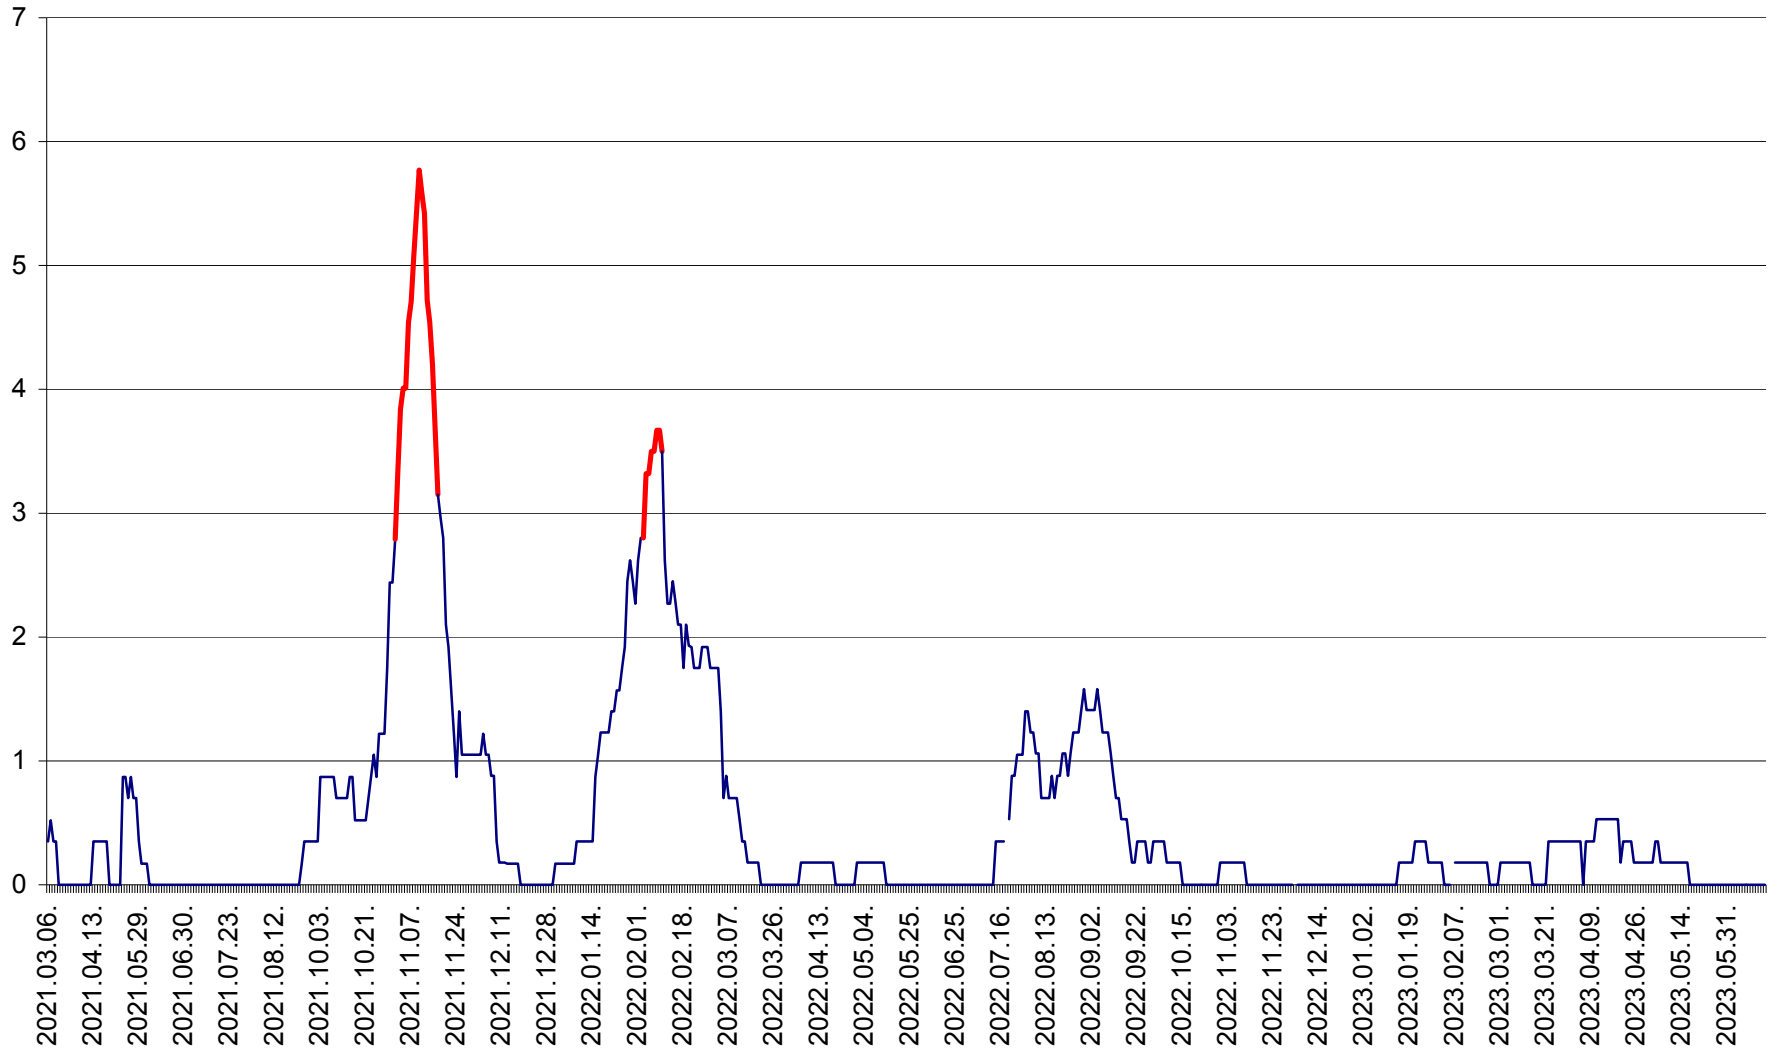

ORAȘ BĂLAN - Evoluția incidenței cumulate pe 14 zile la ‰ de locuitori
2021.03.07. - 2023.06.15.

BILBOR - Evolutia incidentei cumulate pe 14 zile la ‰ de locuitori
2021.03.07. - 2023.06.15.

ORAȘ BORSEC - Evolutia incidentei cumulate pe 14 zile la ‰ de locuitori
2021.03.07. - 2023.06.15.

CORBU - Evolutia incidentei cumulate pe 14 zile la ‰ de locuitori
2021.03.07. - 2023.06.15.

CORUND - Evolutia incidentei cumulate pe 14 zile la ‰ de locuitori
2021.03.07. - 2023.06.15.

COZMENI - Evolutia incidentei cumulate pe 14 zile la ‰ de locuitori
2021.03.07. - 2023.06.15.

ORAȘ CRISTURU SECUIESC - Evolutia incidentei cumulate pe 14 zile la ‰ de locuitori
2021.03.07. - 2023.06.15.

DĂNEȘTI - Evolutia incidentei cumulate pe 14 zile la ‰ de locuitori
2021.03.07. - 2023.06.15.

DÂRJIU - Evolutia incidentei cumulate pe 14 zile la ‰ de locuitori
2021.03.07. - 2023.06.15.

DEALU - Evolutia incidentei cumulate pe 14 zile la ‰ de locuitori
2021.03.07. - 2023.06.15.

DITRĂU - Evolutia incidentei cumulate pe 14 zile la ‰ de locuitori
2021.03.07. - 2023.06.15.