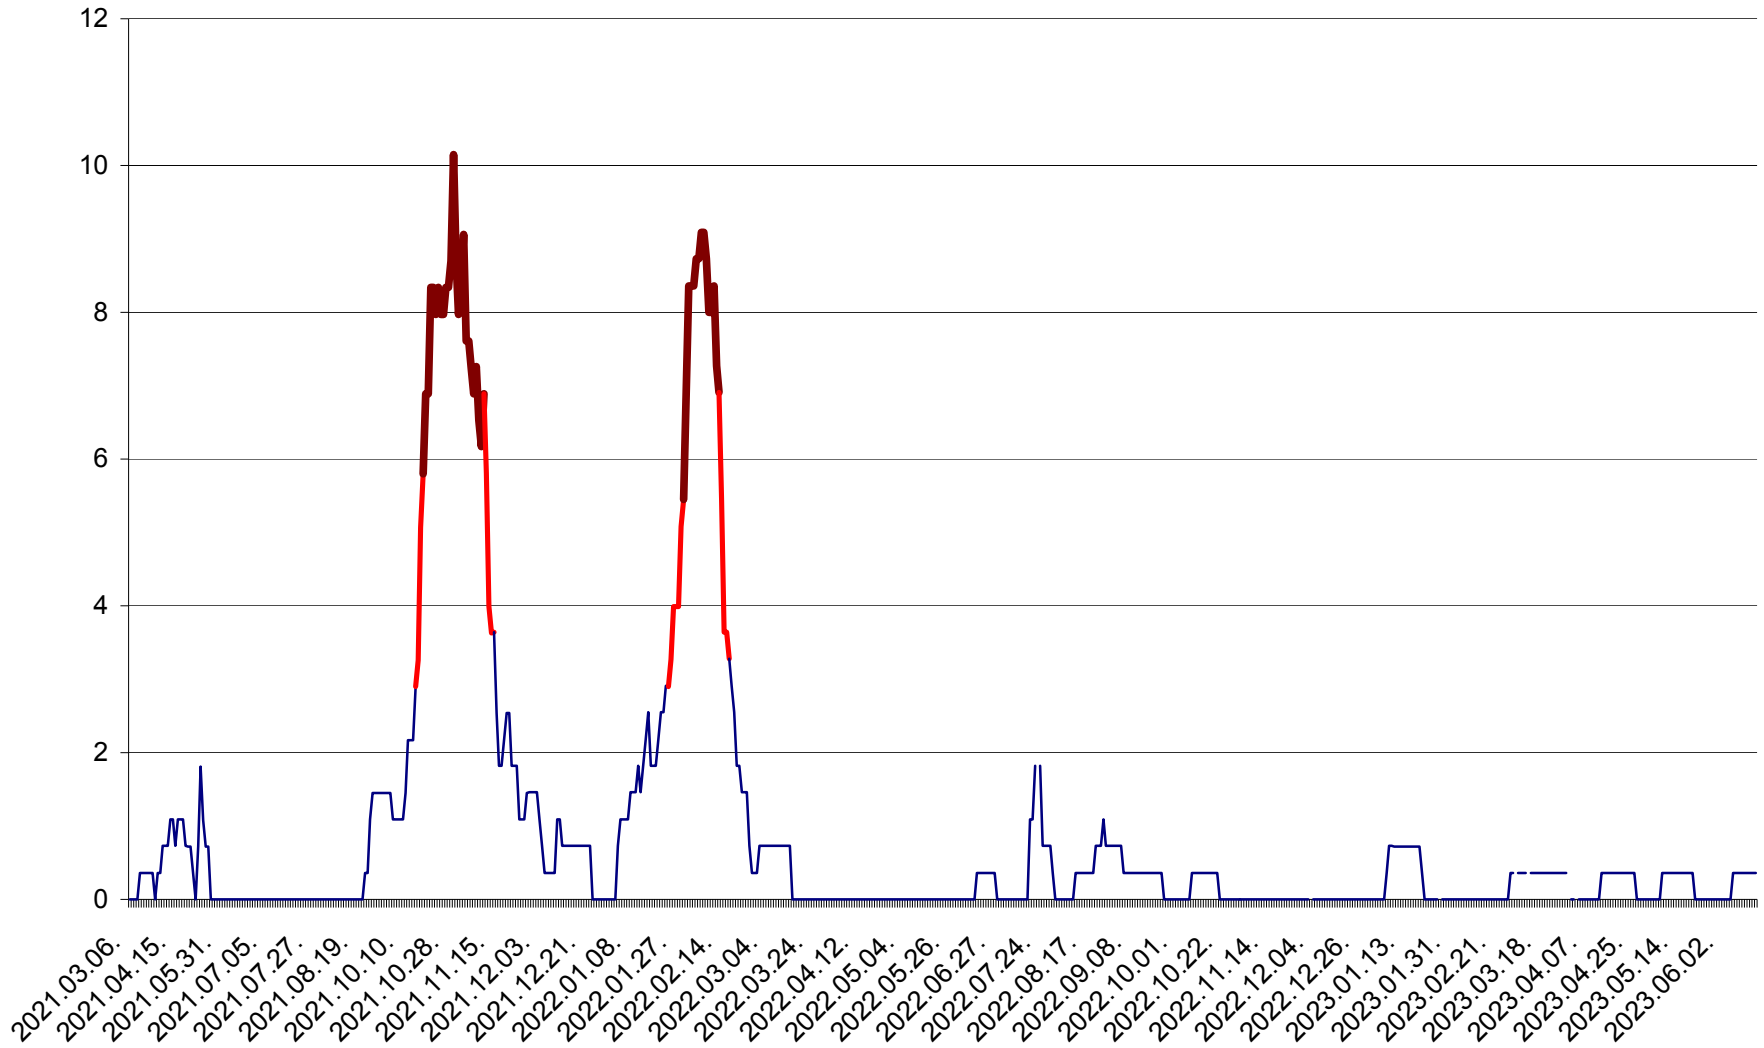

LELICENI - Evolutia incidentei cumulate pe 14 zile la ‰ de locuitori
2021.03.07. - 2023.06.15.

LUETA - Evolutia incidentei cumulate pe 14 zile la ‰ de locuitori
2021.03.07. - 2023.06.15.

LUNCA DE JOS - Evolutia incidentei cumulate pe 14 zile la ‰ de locuitori
2021.03.07. - 2023.06.15.

LUNCA DE SUS - Evolutia incidentei cumulate pe 14 zile la ‰ de locuitori
2021.03.07. - 2023.06.15.

LUPENI - Evolutia incidentei cumulate pe 14 zile la ‰ de locuitori
2021.03.07. - 2023.06.15.

MĂDĂRAȘ - Evolutia incidentei cumulate pe 14 zile la ‰ de locuitori
2021.03.07. - 2023.06.15.

MĂRTINIȘ - Evolutia incidentei cumulate pe 14 zile la % de locuitori
2021.03.07. - 2023.06.15.

MEREȘTI - Evolutia incidentei cumulate pe 14 zile la ‰ de locuitori
2021.03.07. - 2023.06.15.

MUNICIPIUL MIERCUREA-CIUC - Evolutia incidentei cumulate pe 14 zile la ‰ de locuitori
2021.03.07. - 2023.06.15.

MIHĂILENI - Evolutia incidentei cumulate pe 14 zile la ‰ de locuitori
2021.03.07. - 2023.06.15.

MUGENI - Evolutia incidentei cumulate pe 14 zile la ‰ de locuitori
2021.03.07. - 2023.06.15.

OCLAND - Evolutia incidentei cumulate pe 14 zile la ‰ de locuitori
2021.03.07. - 2023.06.15.