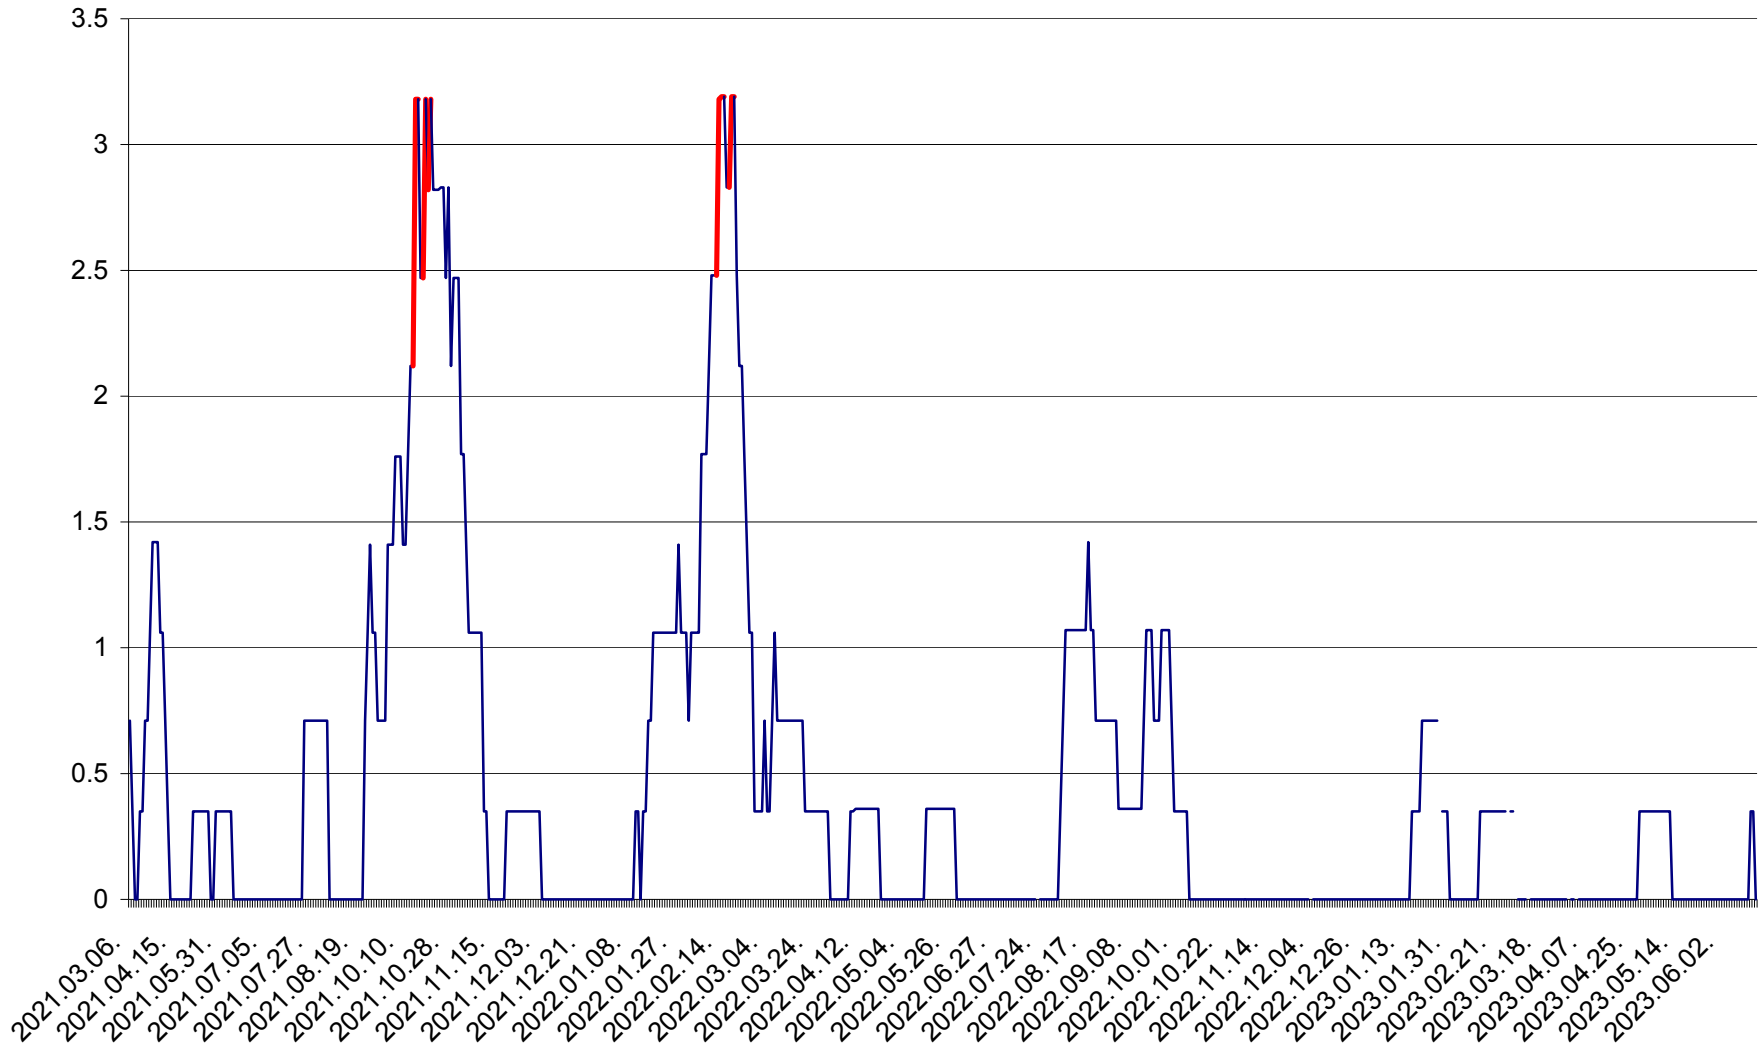

PORUMBENI - Evolutia incidentei cumulate pe 14 zile la ‰ de locuitori
2021.03.07. - 2023.06.15.