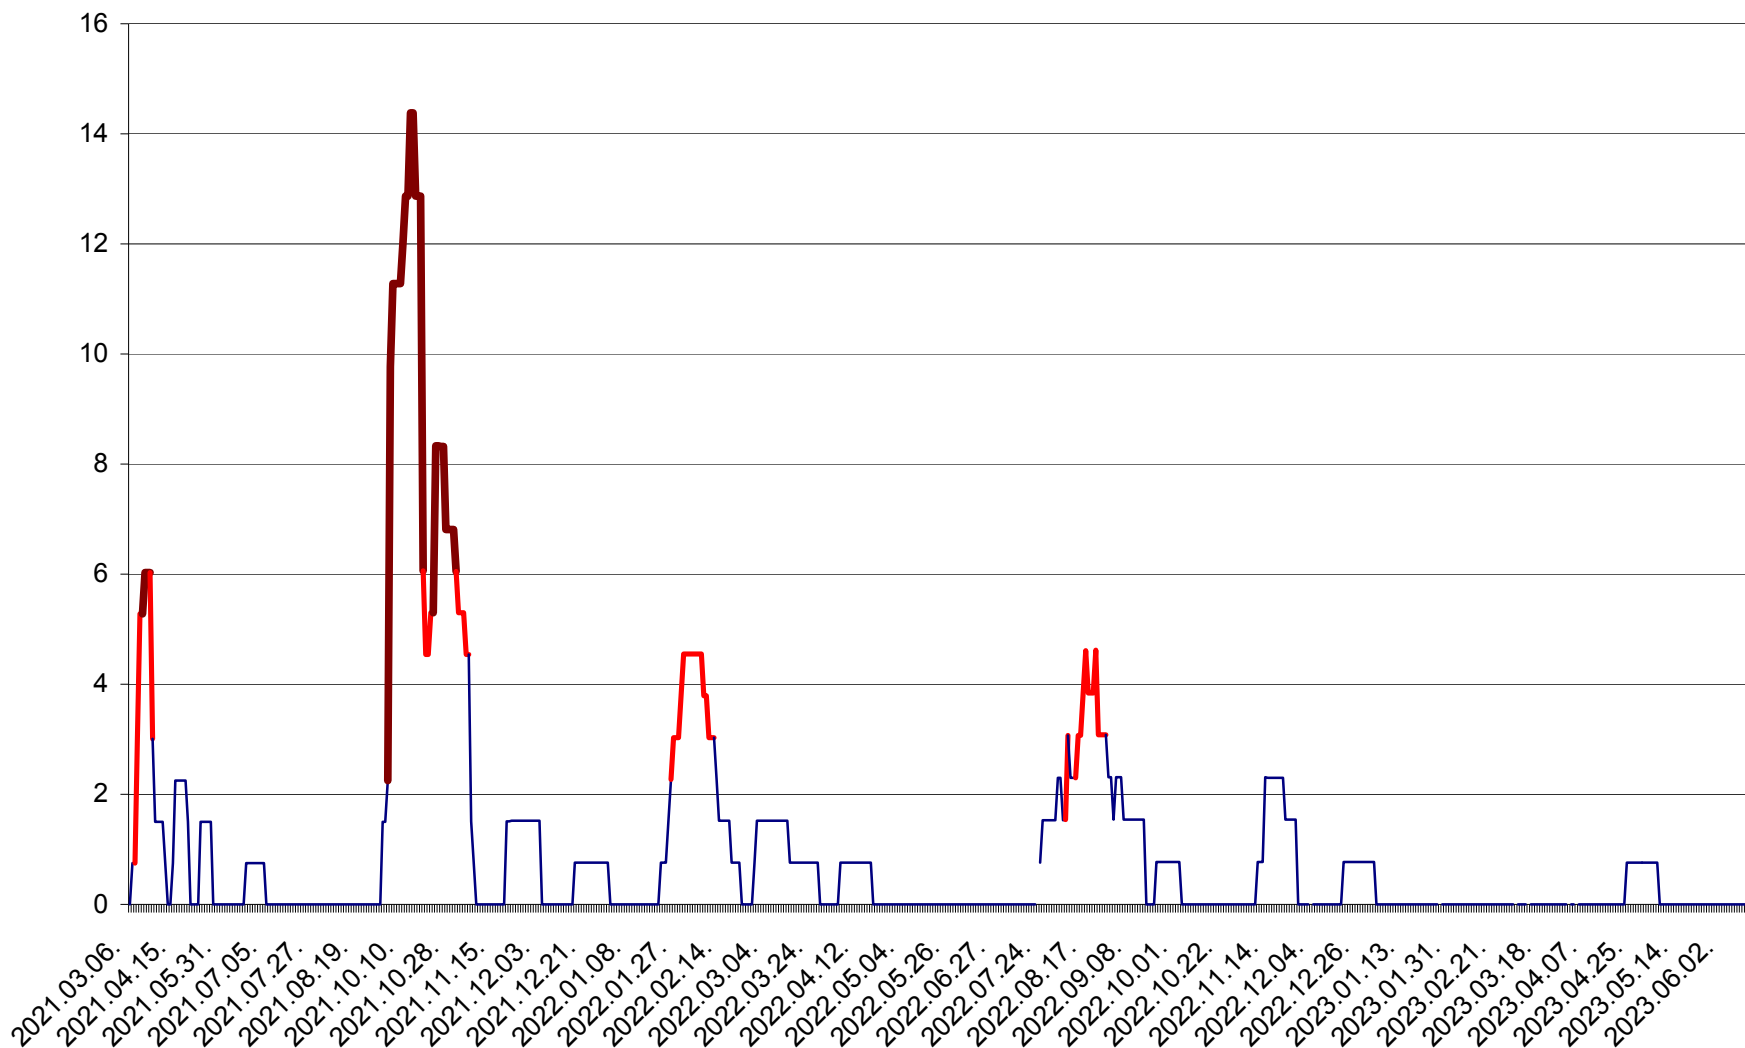

LELICENI - Evolutia incidentei cumulate pe 14 zile la ‰ de locuitori
2021.03.07. - 2023.06.15.

LUETA - Evolutia incidentei cumulate pe 14 zile la ‰ de locuitori
2021.03.07. - 2023.06.15.

LUNCA DE JOS - Evolutia incidentei cumulate pe 14 zile la ‰ de locuitori
2021.03.07. - 2023.06.15.

LUNCA DE SUS - Evolutia incidentei cumulate pe 14 zile la ‰ de locuitori
2021.03.07. - 2023.06.15.

LUPENI - Evolutia incidentei cumulate pe 14 zile la ‰ de locuitori
2021.03.07. - 2023.06.15.

MĂDĂRAȘ - Evolutia incidentei cumulate pe 14 zile la ‰ de locuitori
2021.03.07. - 2023.06.15.

MĂRTINIȘ - Evolutia incidentei cumulate pe 14 zile la % de locuitori
2021.03.07. - 2023.06.15.

MEREȘTI - Evolutia incidentei cumulate pe 14 zile la ‰ de locuitori
2021.03.07. - 2023.06.15.

MUNICIPIUL MIERCUREA-CIUC - Evolutia incidentei cumulate pe 14 zile la ‰ de locuitori
2021.03.07. - 2023.06.15.

MIHĂILENI - Evolutia incidentei cumulate pe 14 zile la ‰ de locuitori
2021.03.07. - 2023.06.15.

MUGENI - Evolutia incidentei cumulate pe 14 zile la ‰ de locuitori
2021.03.07. - 2023.06.15.

OCLAND - Evolutia incidentei cumulate pe 14 zile la ‰ de locuitori
2021.03.07. - 2023.06.15.