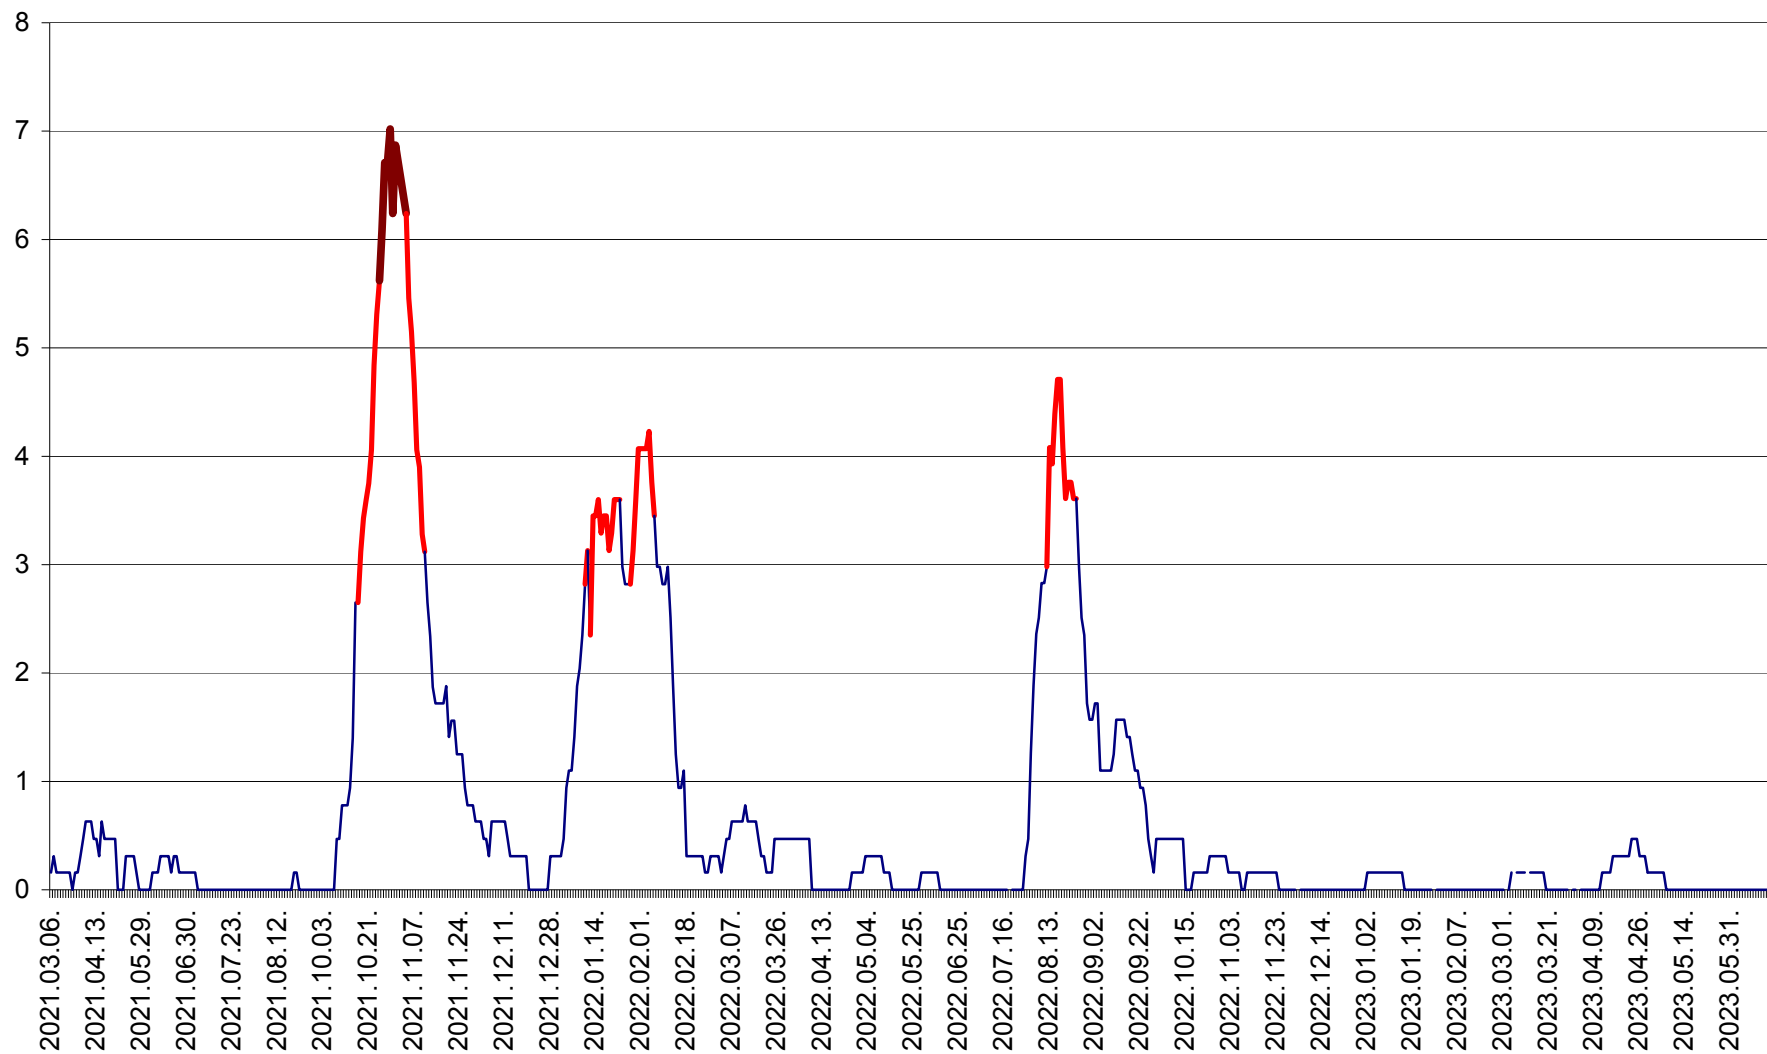

PLĂIEȘII DE JOS - Evolutia incidentei cumulate pe 14 zile la ‰ de locuitori
2021.03.07. - 2023.06.15.

PORUMBENI - Evolutia incidentei cumulate pe 14 zile la ‰ de locuitori
2021.03.07. - 2023.06.15.

PRAID - Evolutia incidentei cumulate pe 14 zile la ‰ de locuitori
2021.03.07. - 2023.06.15.

RACU - Evolutia incidentei cumulate pe 14 zile la ‰ de locuitori
2021.03.07. - 2023.06.15.

REMETEA - Evolutia incidentei cumulate pe 14 zile la % de locuitori
2021.03.07. - 2023.06.15.

SĂCEL - Evolutia incidentei cumulate pe 14 zile la ‰ de locuitori
2021.03.07. - 2023.06.15.