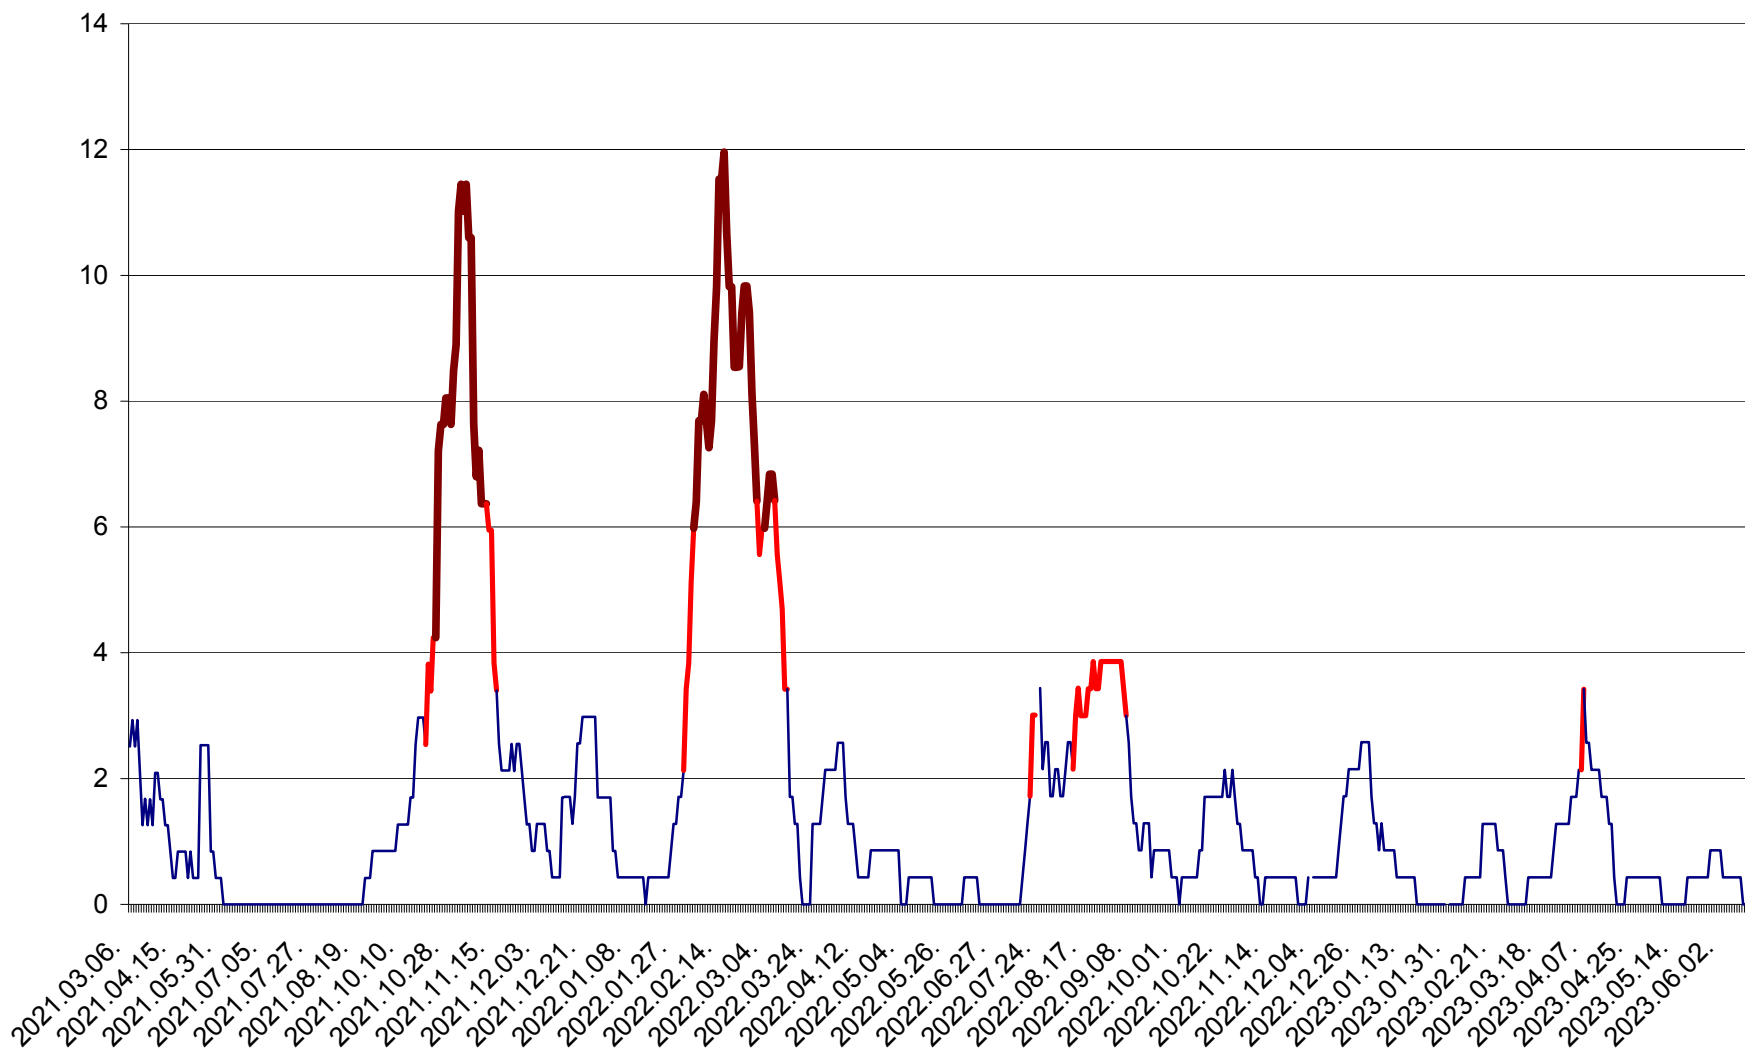

CORBU - Evolutia incidentei cumulate pe 14 zile la ‰ de locuitori
2021.03.07. - 2023.06.15.

CORUND - Evolutia incidentei cumulate pe 14 zile la ‰ de locuitori
2021.03.07. - 2023.06.15.

COZMENI - Evolutia incidentei cumulate pe 14 zile la ‰ de locuitori
2021.03.07. - 2023.06.15.

ORAȘ CRISTURU SECUIESC - Evolutia incidentei cumulate pe 14 zile la ‰ de locuitori
2021.03.07. - 2023.06.15.

DĂNEȘTI - Evolutia incidentei cumulate pe 14 zile la ‰ de locuitori
2021.03.07. - 2023.06.15.

DÂRJIU - Evolutia incidentei cumulate pe 14 zile la ‰ de locuitori
2021.03.07. - 2023.06.15.

DEALU - Evolutia incidentei cumulate pe 14 zile la ‰ de locuitori
2021.03.07. - 2023.06.15.

DITRĂU - Evolutia incidentei cumulate pe 14 zile la ‰ de locuitori
2021.03.07. - 2023.06.15.

FELICENI - Evolutia incidentei cumulate pe 14 zile la ‰ de locuitori
2021.03.07. - 2023.06.15.

FRUMOASA - Evolutia incidentei cumulate pe 14 zile la ‰ de locuitori
2021.03.07. - 2023.06.15.

GĂLĂUȚAȘ - Evoluția incidenței cumulate pe 14 zile la ‰ de locuitori
2021.03.07. - 2023.06.15.