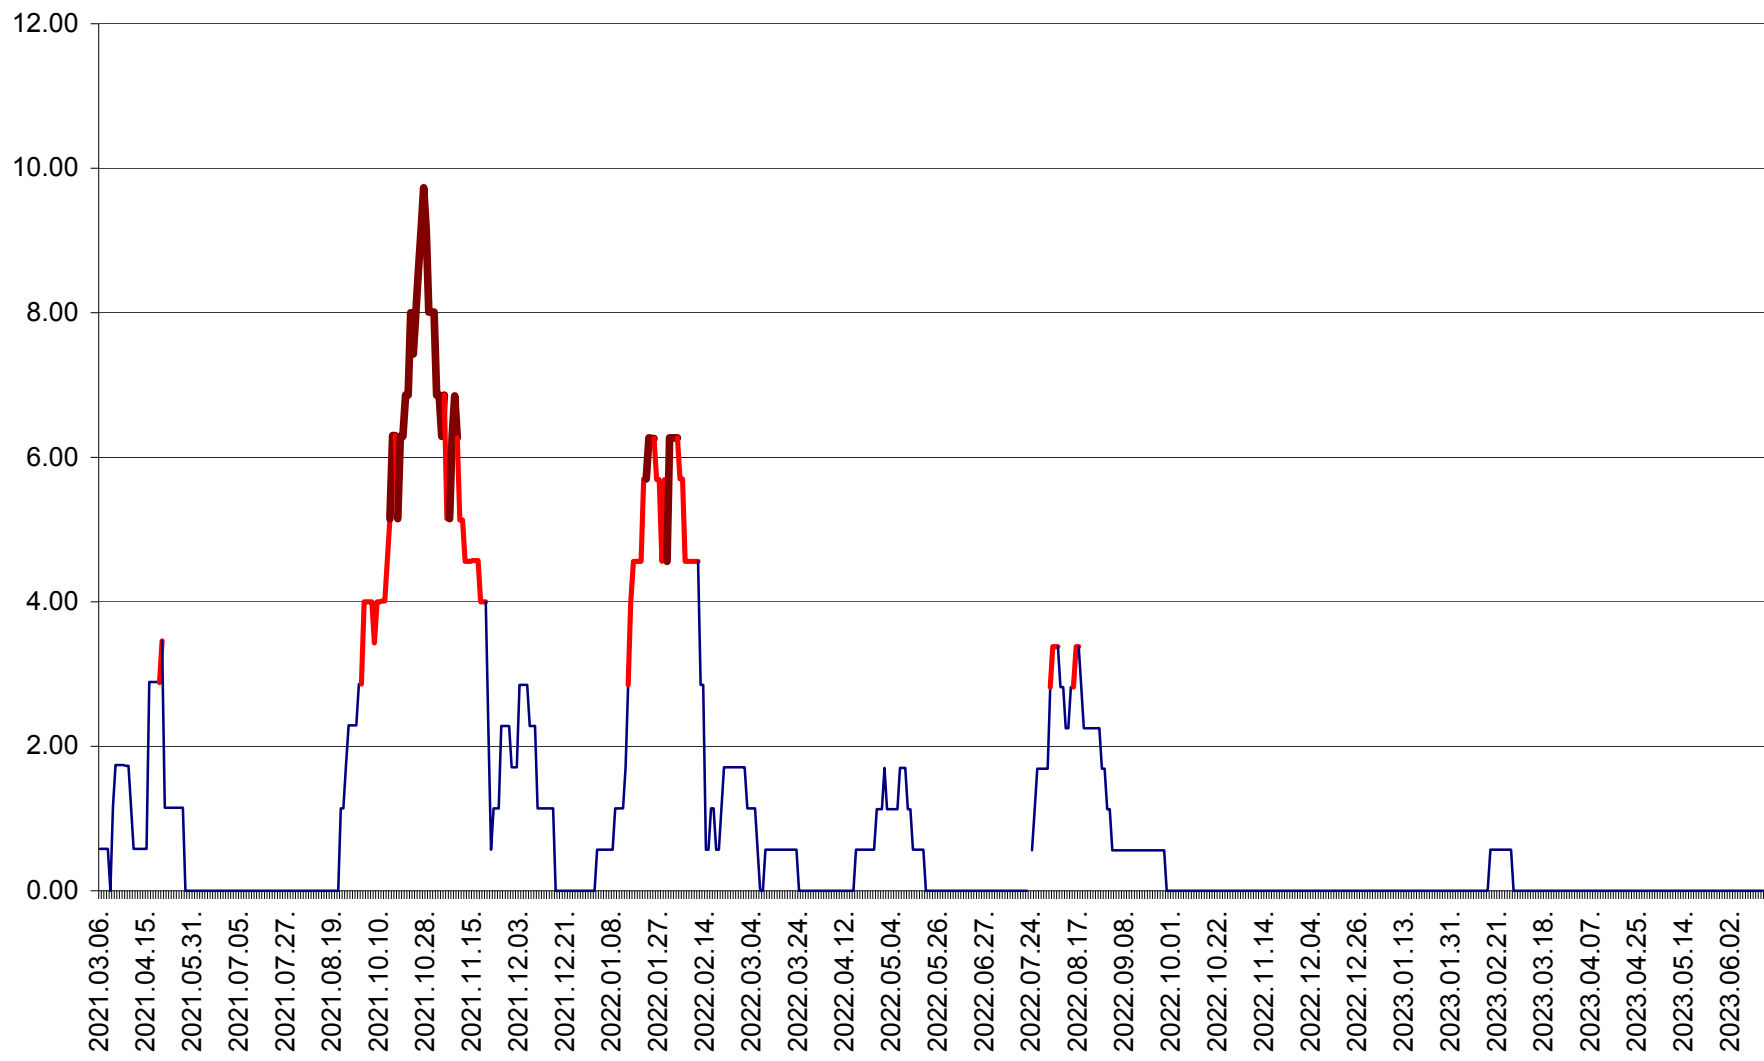

ORAȘ VLĂHIȚA - Evolutia incidentei cumulate pe 14 zile la ‰ de locuitori
2021.03.07. - 2023.06.15.