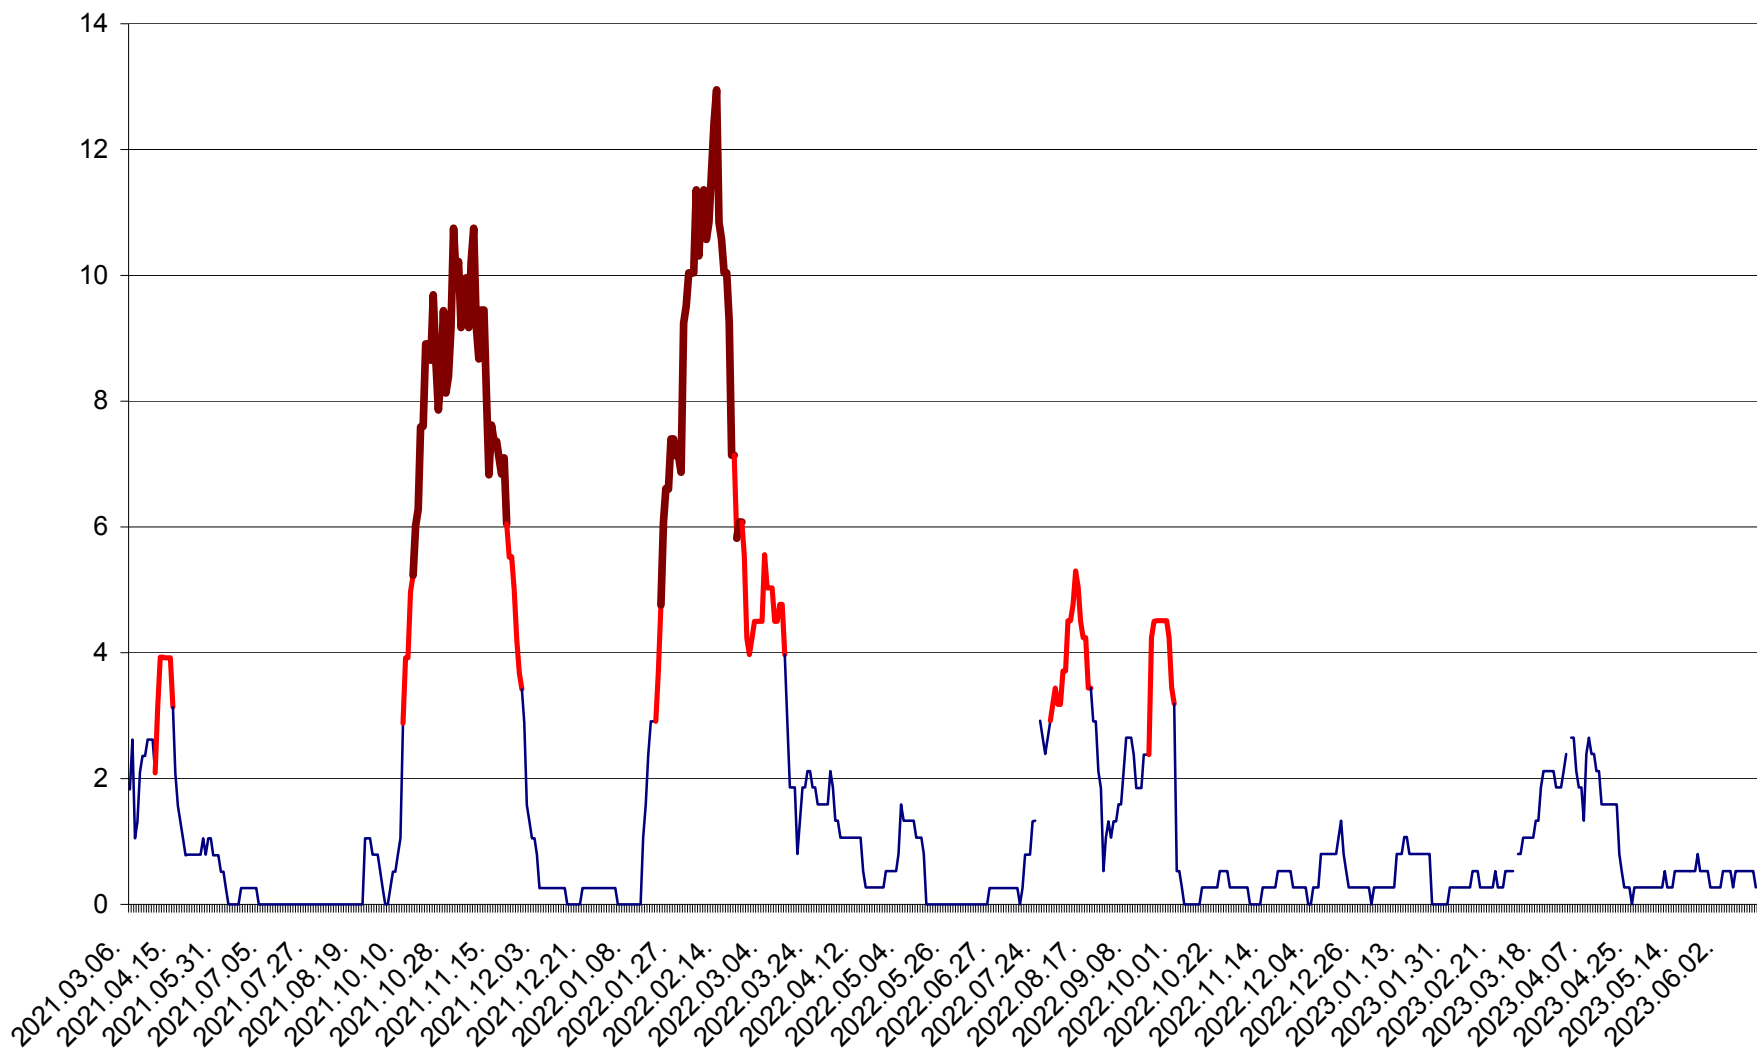

RACU - Evolutia incidentei cumulate pe 14 zile la ‰ de locuitori
2021.03.07. - 2023.06.15.

REMETEA - Evolutia incidentei cumulate pe 14 zile la % de locuitori
2021.03.07. - 2023.06.15.

SĂCEL - Evolutia incidentei cumulate pe 14 zile la ‰ de locuitori
2021.03.07. - 2023.06.15.

SÂNCRĂIENI - Evolutia incidentei cumulate pe 14 zile la ‰ de locuitori
2021.03.07. - 2023.06.15.

SÂNDOMIC - Evolutia incidentei cumulate pe 14 zile la ‰ de locuitori
2021.03.07. - 2023.06.15.

SÂNMARTIN - Evolutia incidentei cumulate pe 14 zile la ‰ de locuitori
2021.03.07. - 2023.06.15.

SÂNSIMION - Evolutia incidentei cumulate pe 14 zile la ‰ de locuitori
2021.03.07. - 2023.06.15.

SÂNTIMBRU - Evolutia incidentei cumulate pe 14 zile la ‰ de locuitori
2021.03.07. - 2023.06.15.

SĂRMAȘ - Evolutia incidentei cumulate pe 14 zile la ‰ de locuitori
2021.03.07. - 2023.06.15.