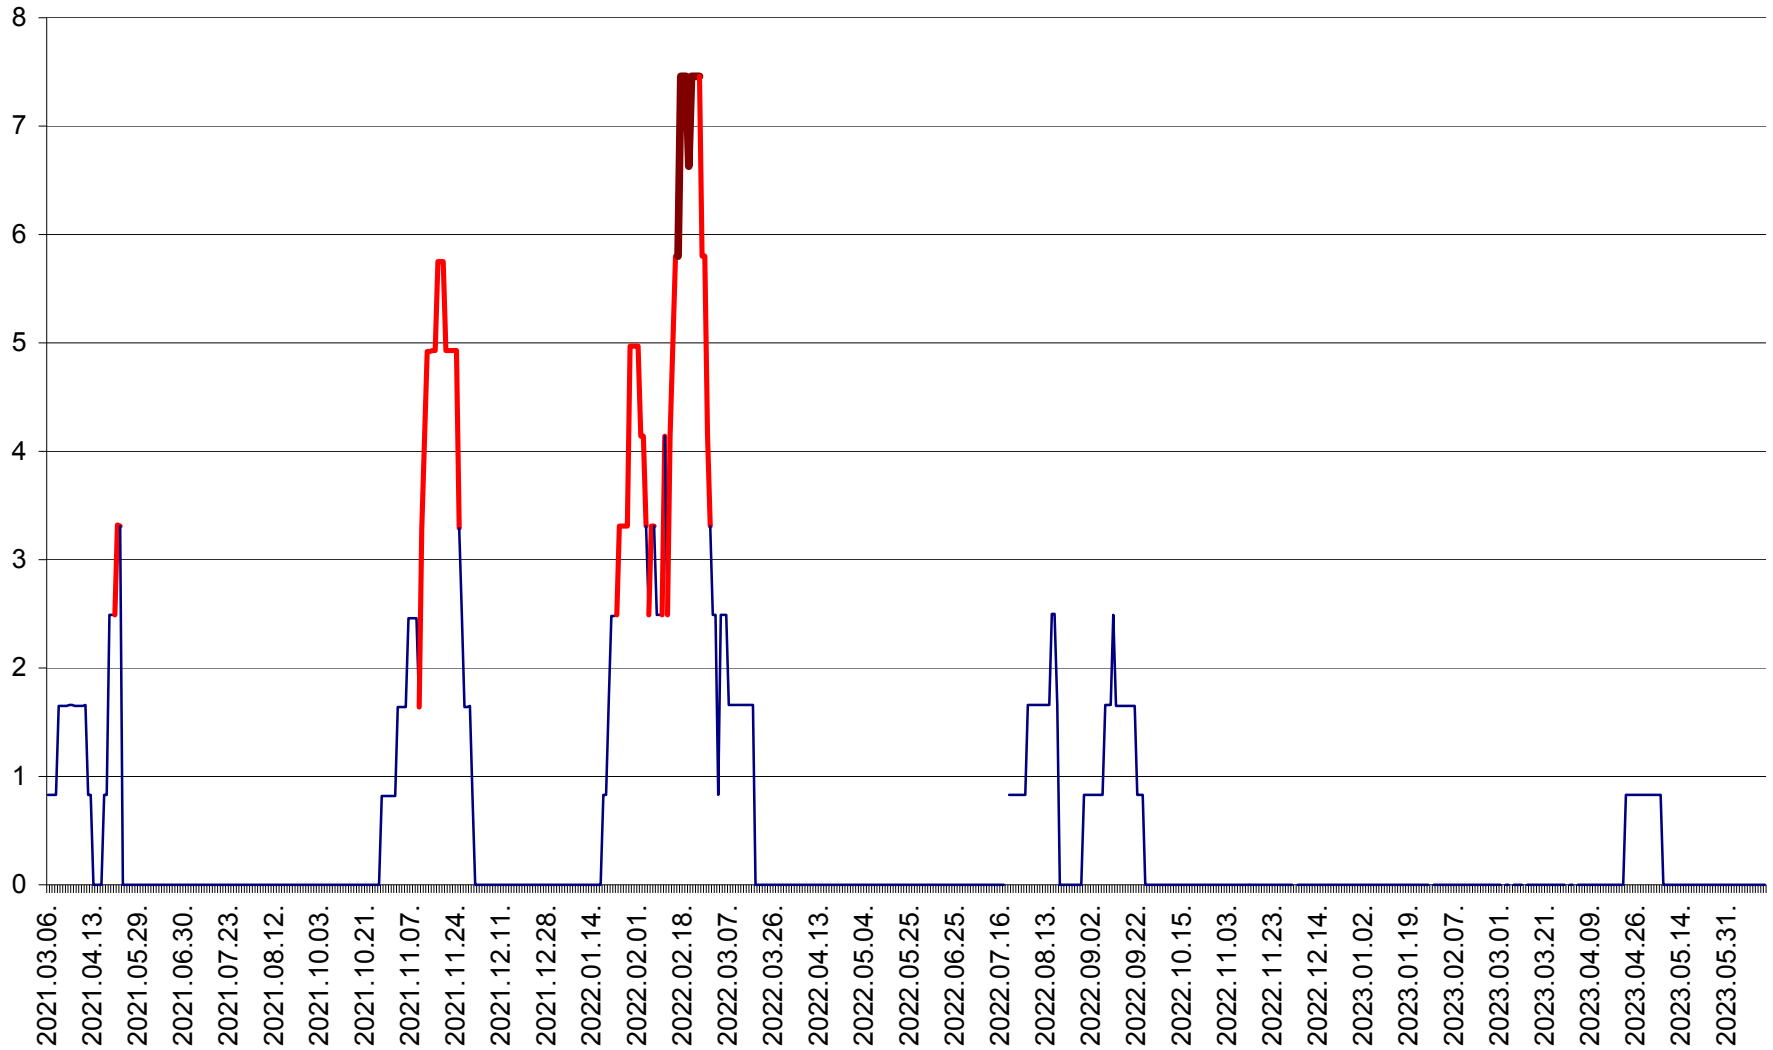

PLĂIEȘII DE JOS - Evolutia incidentei cumulate pe 14 zile la ‰ de locuitori
2021.03.07. - 2023.06.15.

PORUMBENI - Evolutia incidentei cumulate pe 14 zile la ‰ de locuitori
2021.03.07. - 2023.06.15.

PRAID - Evolutia incidentei cumulate pe 14 zile la ‰ de locuitori
2021.03.07. - 2023.06.15.

RACU - Evolutia incidentei cumulate pe 14 zile la ‰ de locuitori
2021.03.07. - 2023.06.15.

REMETEA - Evolutia incidentei cumulate pe 14 zile la % de locuitori
2021.03.07. - 2023.06.15.

SĂCEL - Evolutia incidentei cumulate pe 14 zile la ‰ de locuitori
2021.03.07. - 2023.06.15.