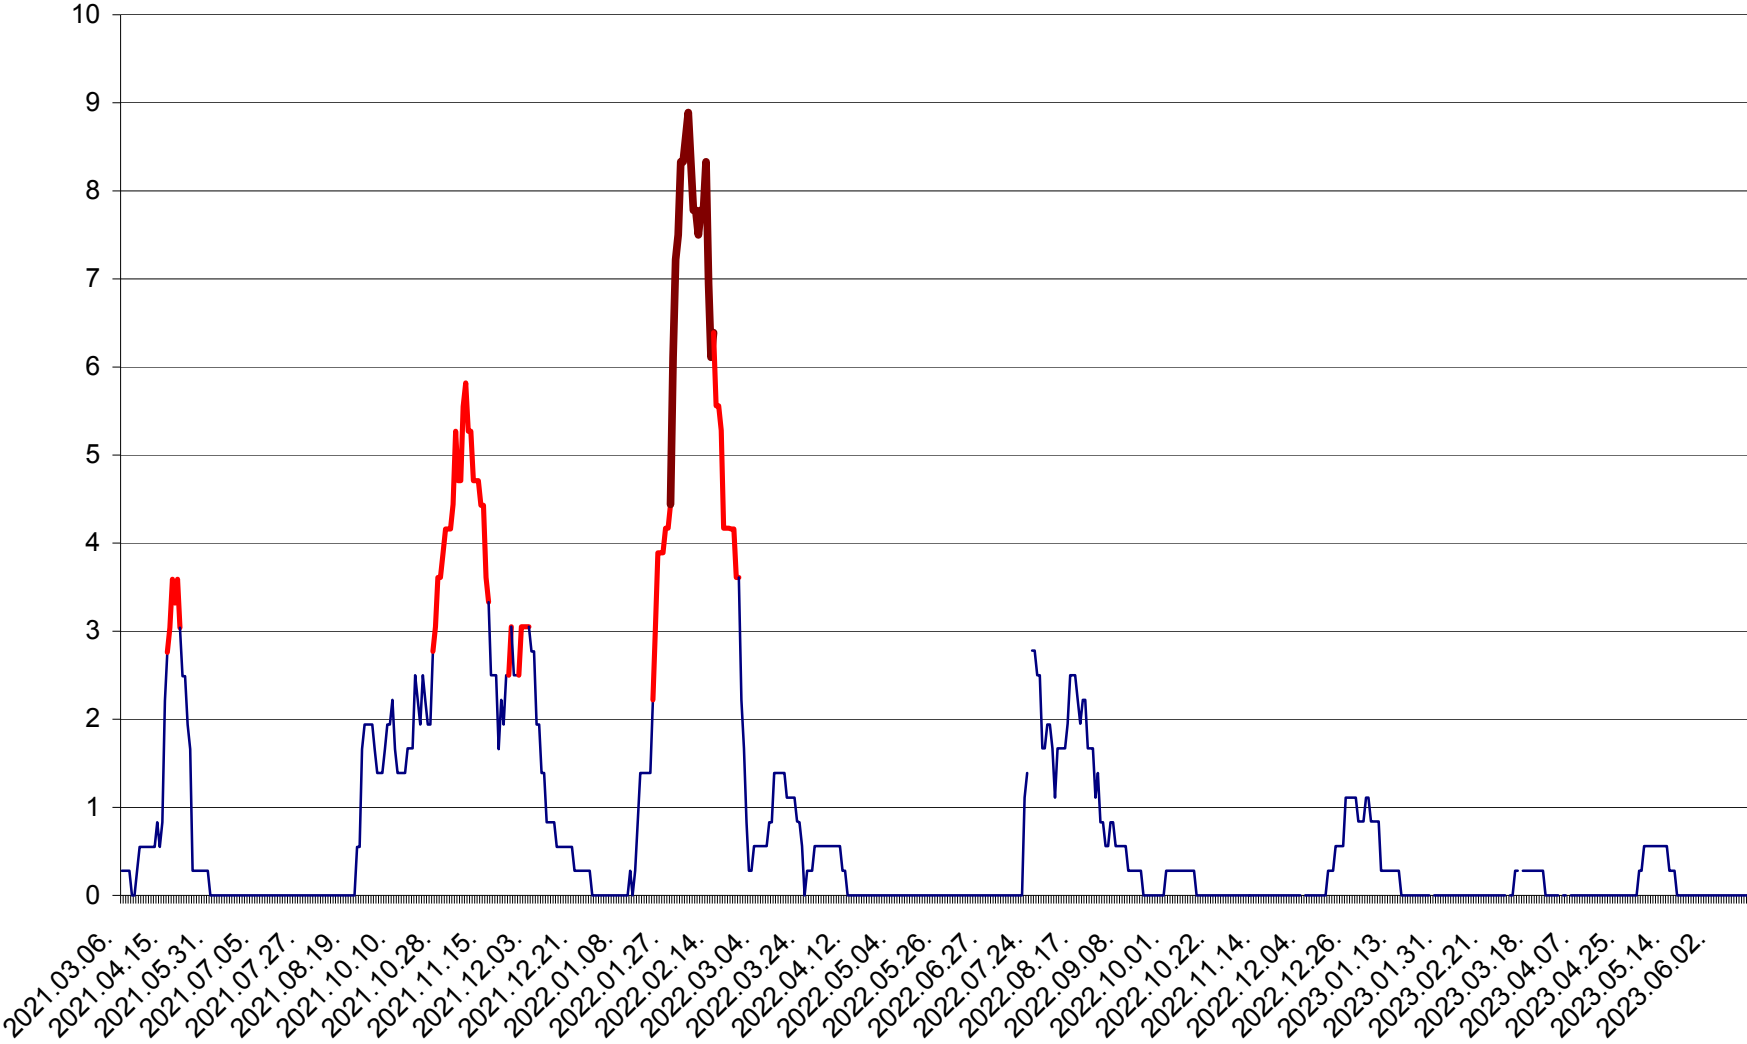

LELICENI - Evolutia incidentei cumulate pe 14 zile la ‰ de locuitori
2021.03.07. - 2023.06.15.

LUETA - Evolutia incidentei cumulate pe 14 zile la ‰ de locuitori
2021.03.07. - 2023.06.15.

LUNCA DE JOS - Evolutia incidentei cumulate pe 14 zile la ‰ de locuitori
2021.03.07. - 2023.06.15.

LUNCA DE SUS - Evolutia incidentei cumulate pe 14 zile la ‰ de locuitori
2021.03.07. - 2023.06.15.

LUPENI - Evolutia incidentei cumulate pe 14 zile la ‰ de locuitori
2021.03.07. - 2023.06.15.

MĂDĂRAȘ - Evolutia incidentei cumulate pe 14 zile la ‰ de locuitori
2021.03.07. - 2023.06.15.

MĂRTINIȘ - Evolutia incidentei cumulate pe 14 zile la % de locuitori
2021.03.07. - 2023.06.15.

MEREȘTI - Evolutia incidentei cumulate pe 14 zile la ‰ de locuitori
2021.03.07. - 2023.06.15.

MUNICIPIUL MIERCUREA-CIUC - Evolutia incidentei cumulate pe 14 zile la ‰ de locuitori
2021.03.07. - 2023.06.15.

MIHĂILENI - Evolutia incidentei cumulate pe 14 zile la ‰ de locuitori
2021.03.07. - 2023.06.15.

MUGENI - Evolutia incidentei cumulate pe 14 zile la ‰ de locuitori
2021.03.07. - 2023.06.15.

OCLAND - Evolutia incidentei cumulate pe 14 zile la ‰ de locuitori
2021.03.07. - 2023.06.15.