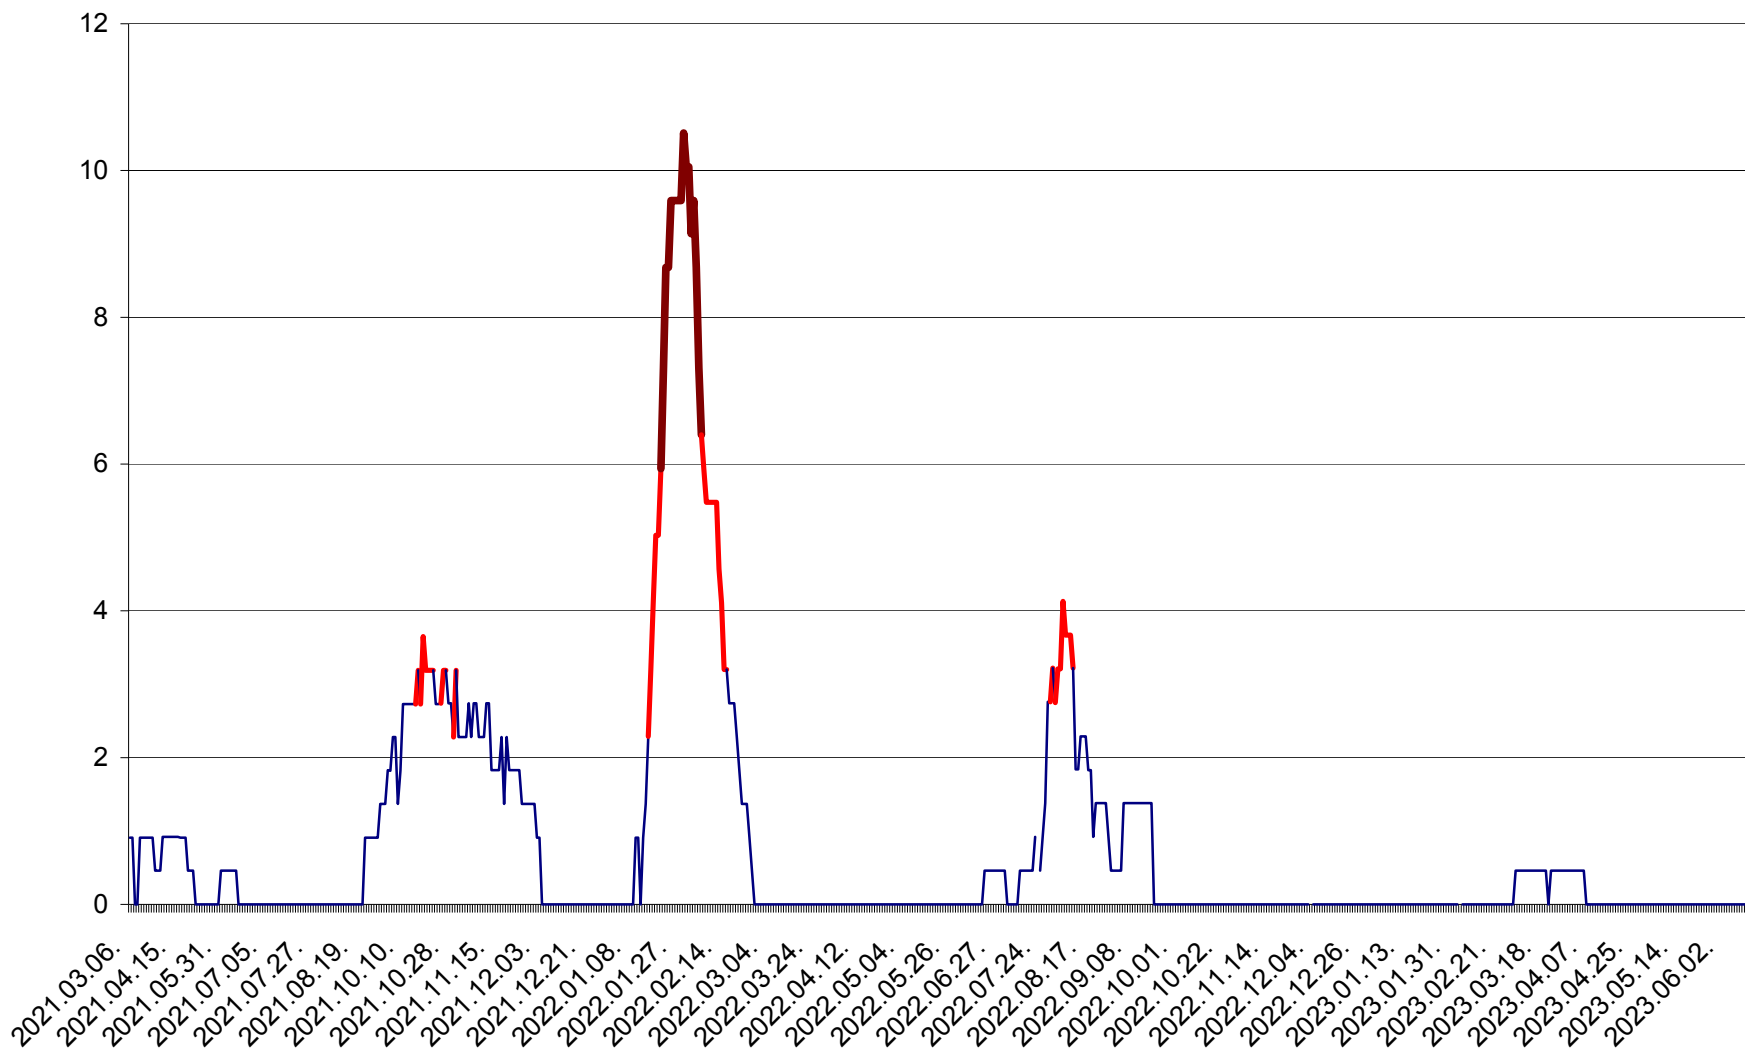

CICEU - Evolutia incidentei cumulate pe 14 zile la ‰ de locuitori
2021.03.07. - 2023.06.15.

CIUCSÂNGEORGIU - Evolutia incidentei cumulate pe 14 zile la ‰ de locuitori
2021.03.07. - 2023.06.15.

CIUMANI - Evolutia incidentei cumulate pe 14 zile la ‰ de locuitori
2021.03.07. - 2023.06.15.

CORBU - Evolutia incidentei cumulate pe 14 zile la ‰ de locuitori
2021.03.07. - 2023.06.15.

CORUND - Evolutia incidentei cumulate pe 14 zile la ‰ de locuitori
2021.03.07. - 2023.06.15.

COZMENI - Evolutia incidentei cumulate pe 14 zile la ‰ de locuitori
2021.03.07. - 2023.06.15.

ORAȘ CRISTURU SECUIESC - Evolutia incidentei cumulate pe 14 zile la ‰ de locuitori
2021.03.07. - 2023.06.15.

DĂNEȘTI - Evolutia incidentei cumulate pe 14 zile la ‰ de locuitori
2021.03.07. - 2023.06.15.

DÂRJIU - Evolutia incidentei cumulate pe 14 zile la ‰ de locuitori
2021.03.07. - 2023.06.15.

DEALU - Evolutia incidentei cumulate pe 14 zile la ‰ de locuitori
2021.03.07. - 2023.06.15.

DITRĂU - Evolutia incidentei cumulate pe 14 zile la ‰ de locuitori
2021.03.07. - 2023.06.15.