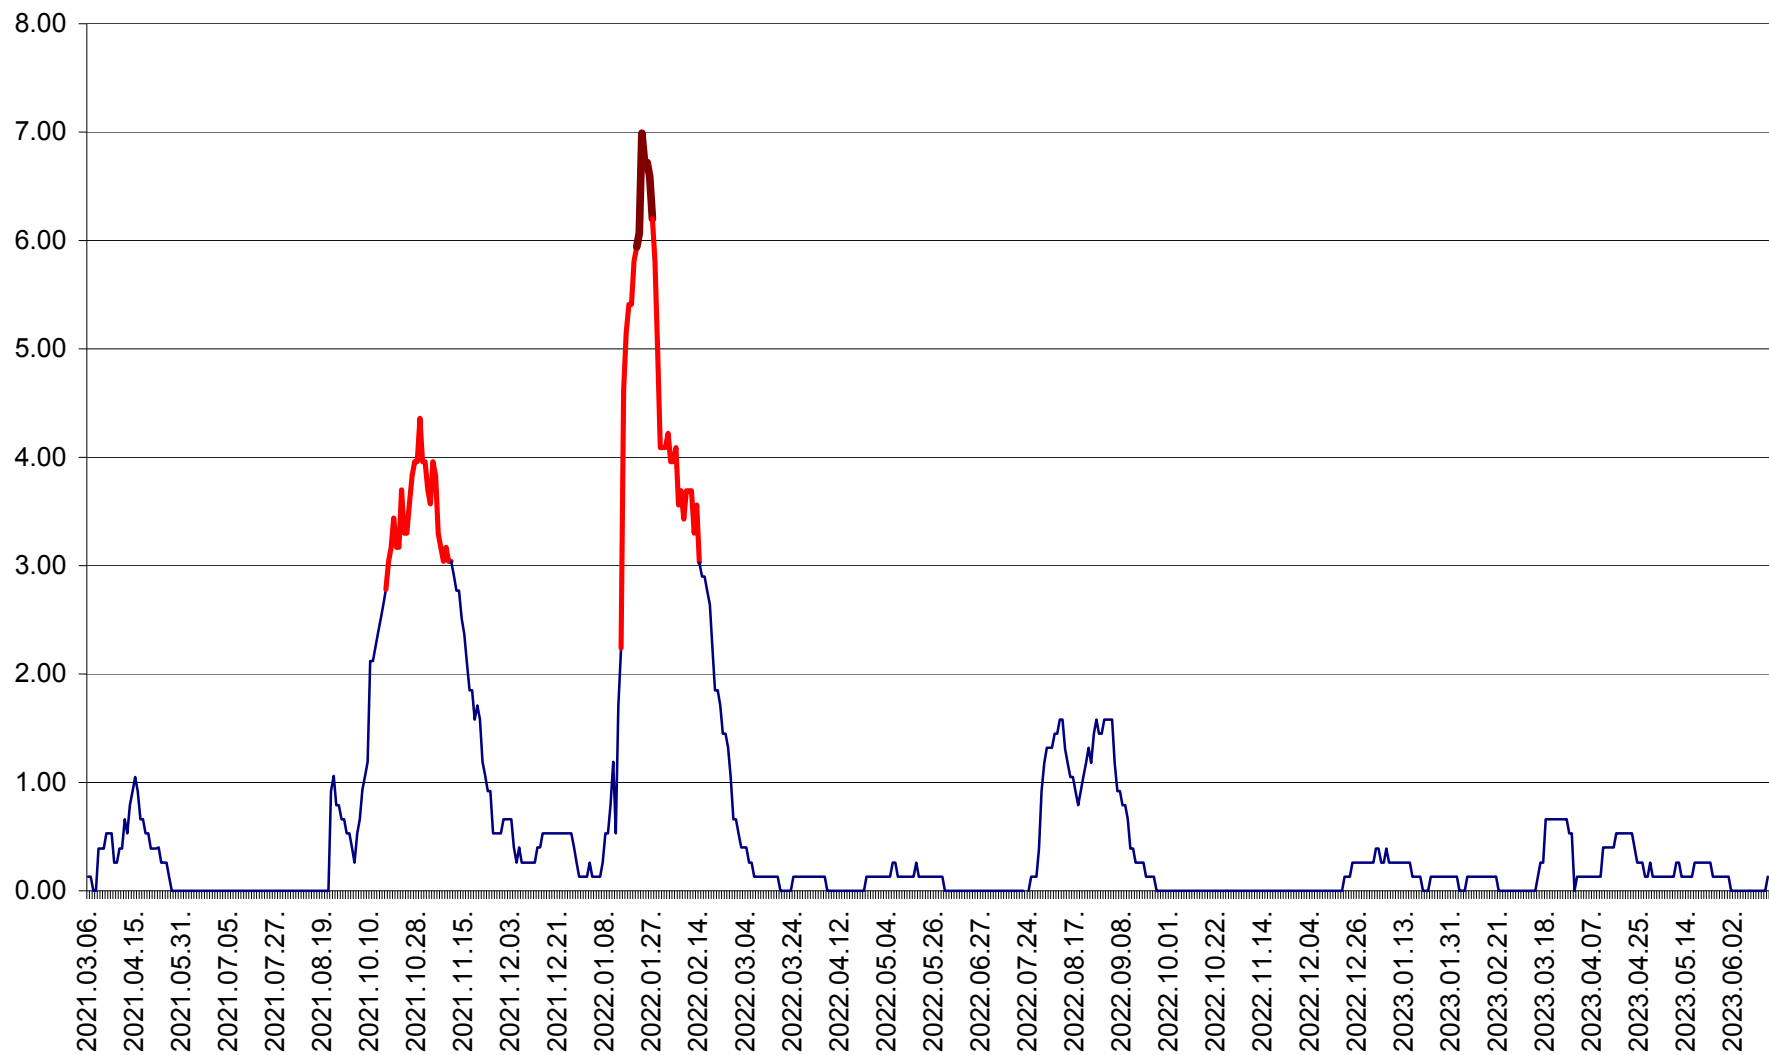

TUȘNAD - Evolutia incidentei cumulate pe 14 zile la ‰ de locuitori
2021.03.07. - 2023.06.15.

ULIEȘ - Evoluția incidenței cumulate pe 14 zile la ‰ de locuitori
2021.03.07. - 2023.06.15.

VĂRȘAG - Evolutia incidentei cumulate pe 14 zile la ‰ de locuitori
2021.03.07. - 2023.06.15.

ORAȘ VLĂHIȚA - Evolutia incidentei cumulate pe 14 zile la ‰ de locuitori
2021.03.07. - 2023.06.15.

VOȘLĂBENI - Evolutia incidentei cumulate pe 14 zile la ‰ de locuitori
2021.03.07. - 2023.06.15.

ZETEA - Evolutia incidentei cumulate pe 14 zile la ‰ de locuitori
2021.03.07. - 2023.06.15.