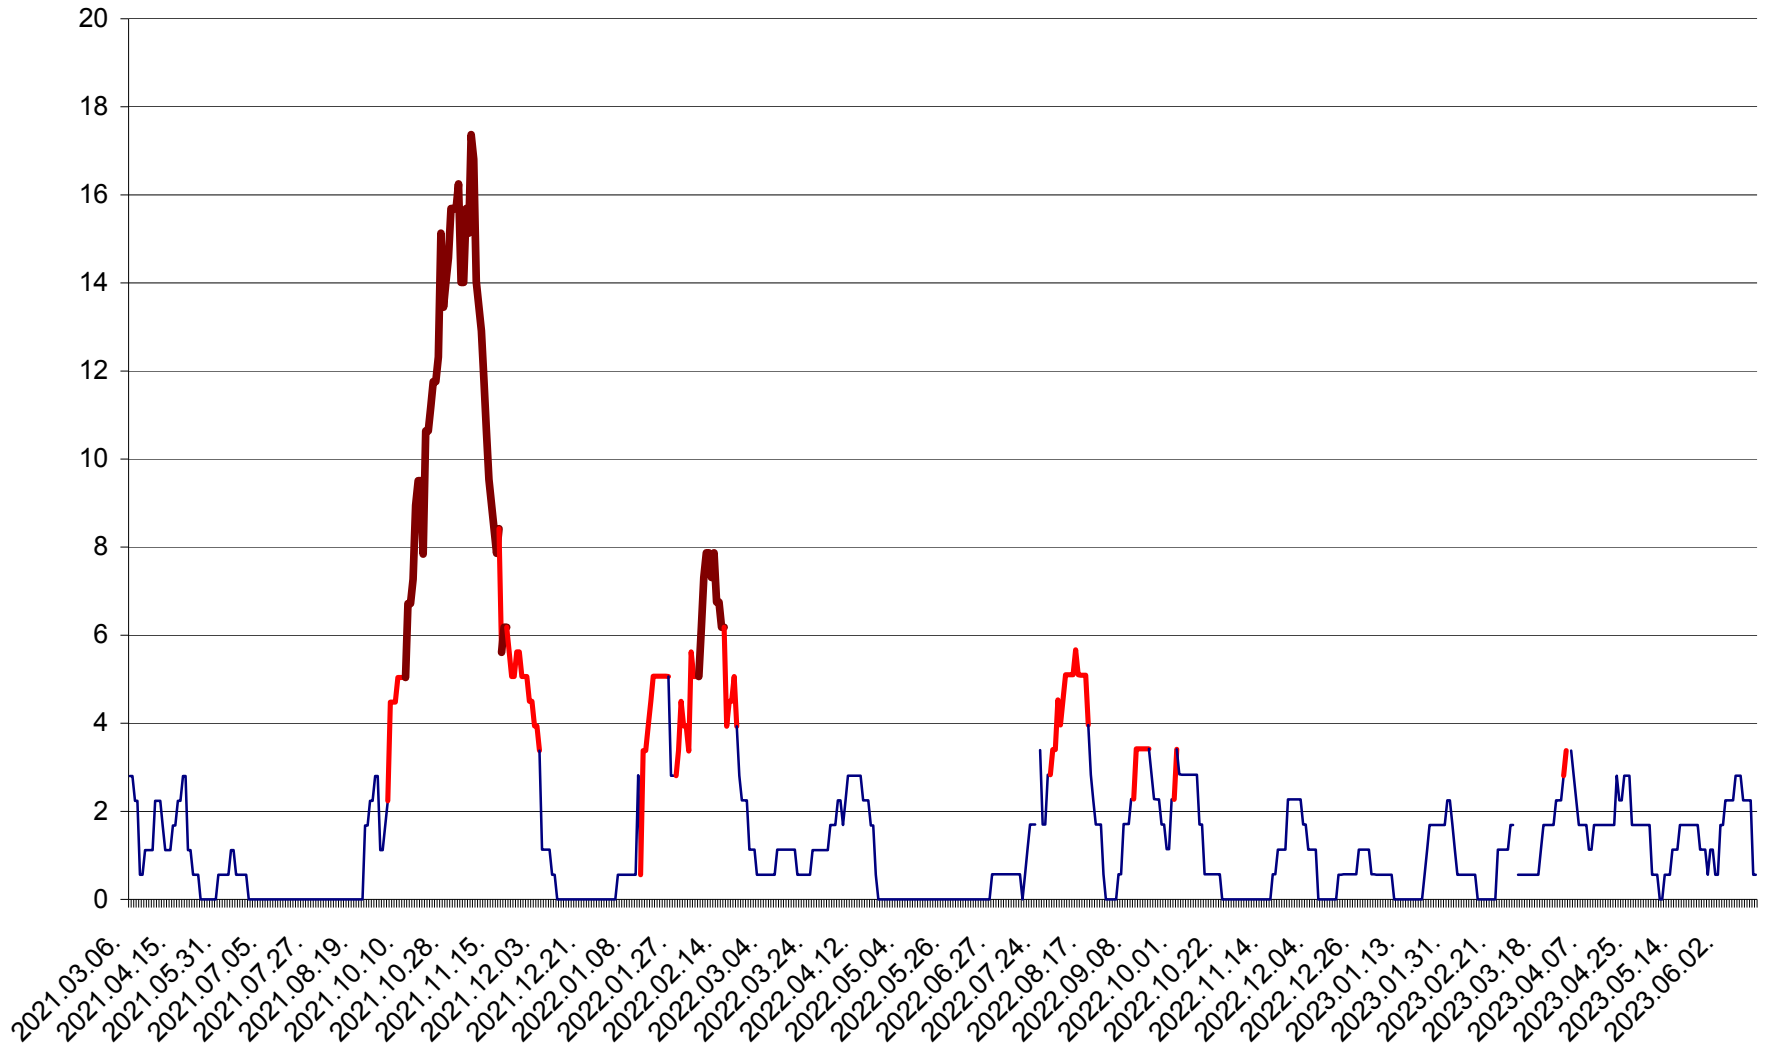

SÂNSIMION - Evolutia incidentei cumulate pe 14 zile la ‰ de locuitori
2021.03.07. - 2023.06.15.

SÂNTIMBRU - Evolutia incidentei cumulate pe 14 zile la ‰ de locuitori
2021.03.07. - 2023.06.15.

SĂRMAȘ - Evolutia incidentei cumulate pe 14 zile la ‰ de locuitori
2021.03.07. - 2023.06.15.

SATU MARE - Evolutia incidentei cumulate pe 14 zile la ‰ de locuitori
2021.03.07. - 2023.06.15.

SECUIENI - Evolutia incidentei cumulate pe 14 zile la ‰ de locuitori
2021.03.07. - 2023.06.15.

SICULENI - Evolutia incidentei cumulate pe 14 zile la ‰ de locuitori
2021.03.07. - 2023.06.15.

ȘIMONEȘTI - Evolutia incidentei cumulate pe 14 zile la ‰ de locuitori
2021.03.07. - 2023.06.15.

SUBCETATE - Evolutia incidentei cumulate pe 14 zile la ‰ de locuitori
2021.03.07. - 2023.06.15.

SUSENI - Evolutia incidentei cumulate pe 14 zile la ‰ de locuitori
2021.03.07. - 2023.06.15.