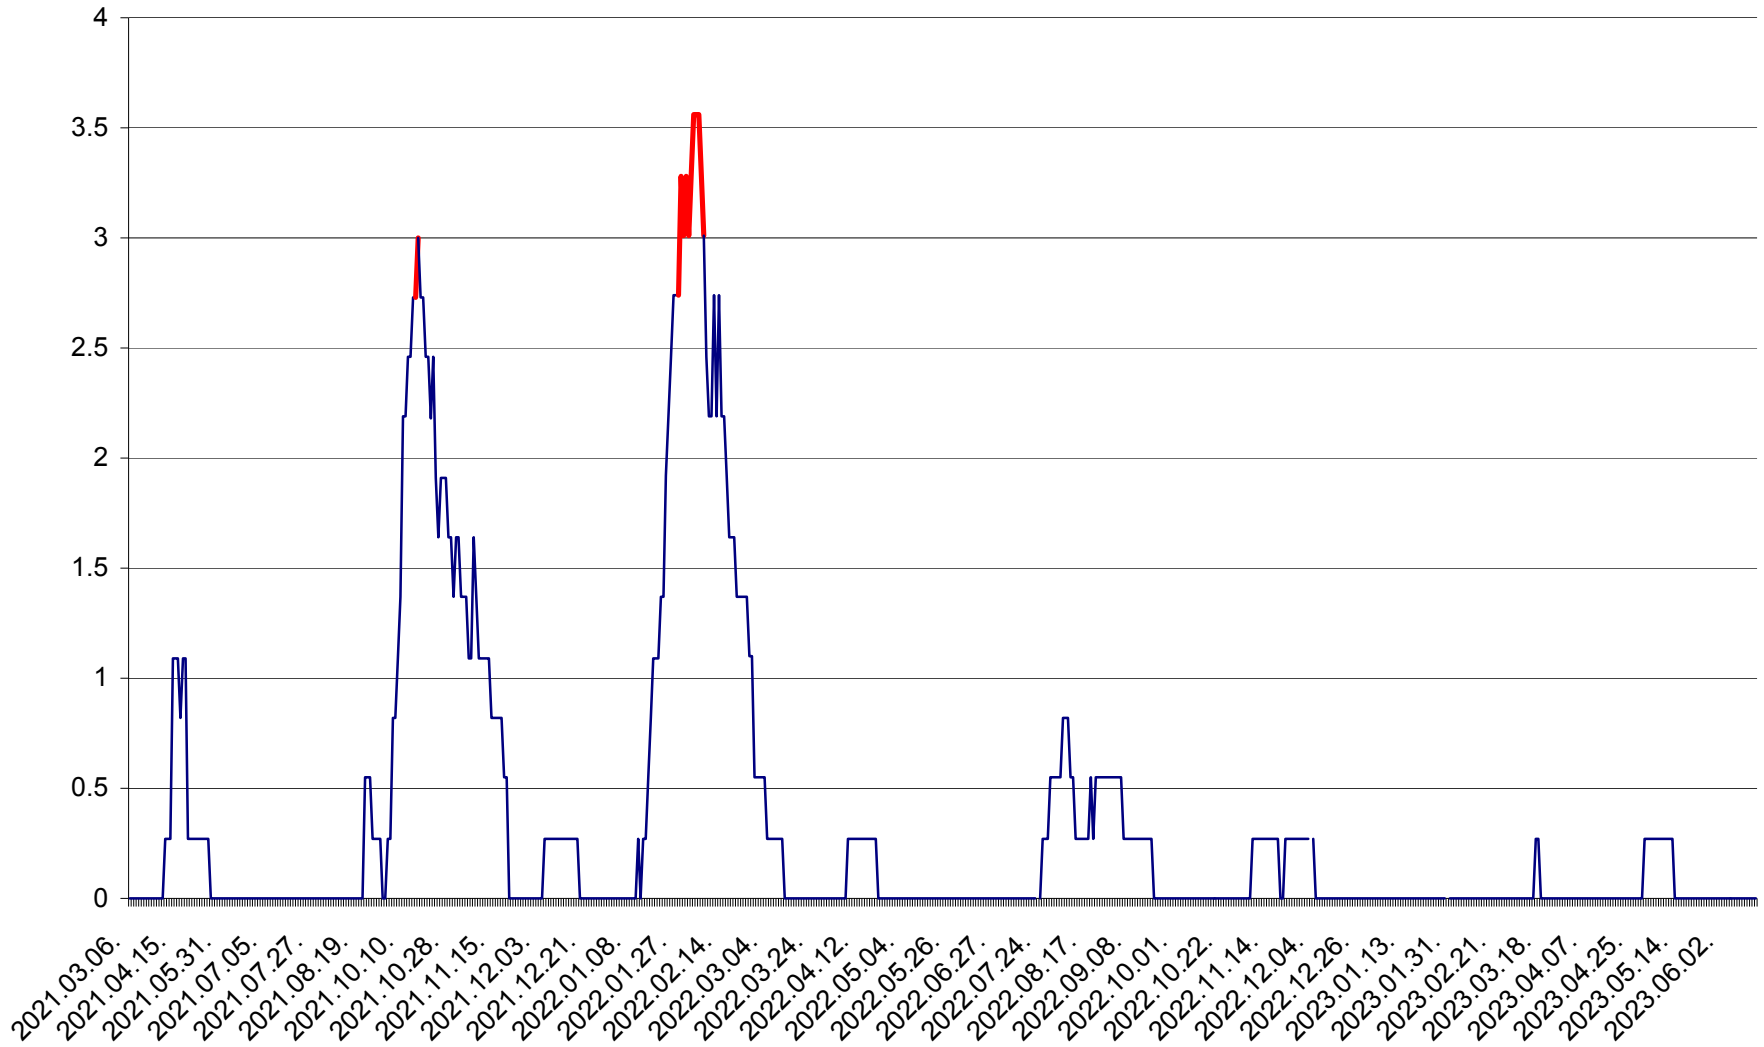

FELICENI - Evolutia incidentei cumulate pe 14 zile la ‰ de locuitori
2021.03.07. - 2023.06.15.

FRUMOASA - Evolutia incidentei cumulate pe 14 zile la ‰ de locuitori
2021.03.07. - 2023.06.15.

GĂLĂUȚAȘ - Evoluția incidenței cumulate pe 14 zile la ‰ de locuitori
2021.03.07. - 2023.06.15.

MUNICIPIUL GHEORGHENI - Evolutia incidentei cumulate pe 14 zile la % de locuitori
2021.03.07. - 2023.06.15.

JOSENI - Evolutia incidentei cumulate pe 14 zile la ‰ de locuitori
2021.03.07. - 2023.06.15.

LĂZAREA - Evolutia incidentei cumulate pe 14 zile la % de locuitori
2021.03.07. - 2023.06.15.

LELICENI - Evolutia incidentei cumulate pe 14 zile la ‰ de locuitori
2021.03.07. - 2023.06.15.

LUETA - Evolutia incidentei cumulate pe 14 zile la ‰ de locuitori
2021.03.07. - 2023.06.15.

LUNCA DE JOS - Evolutia incidentei cumulate pe 14 zile la ‰ de locuitori
2021.03.07. - 2023.06.15.