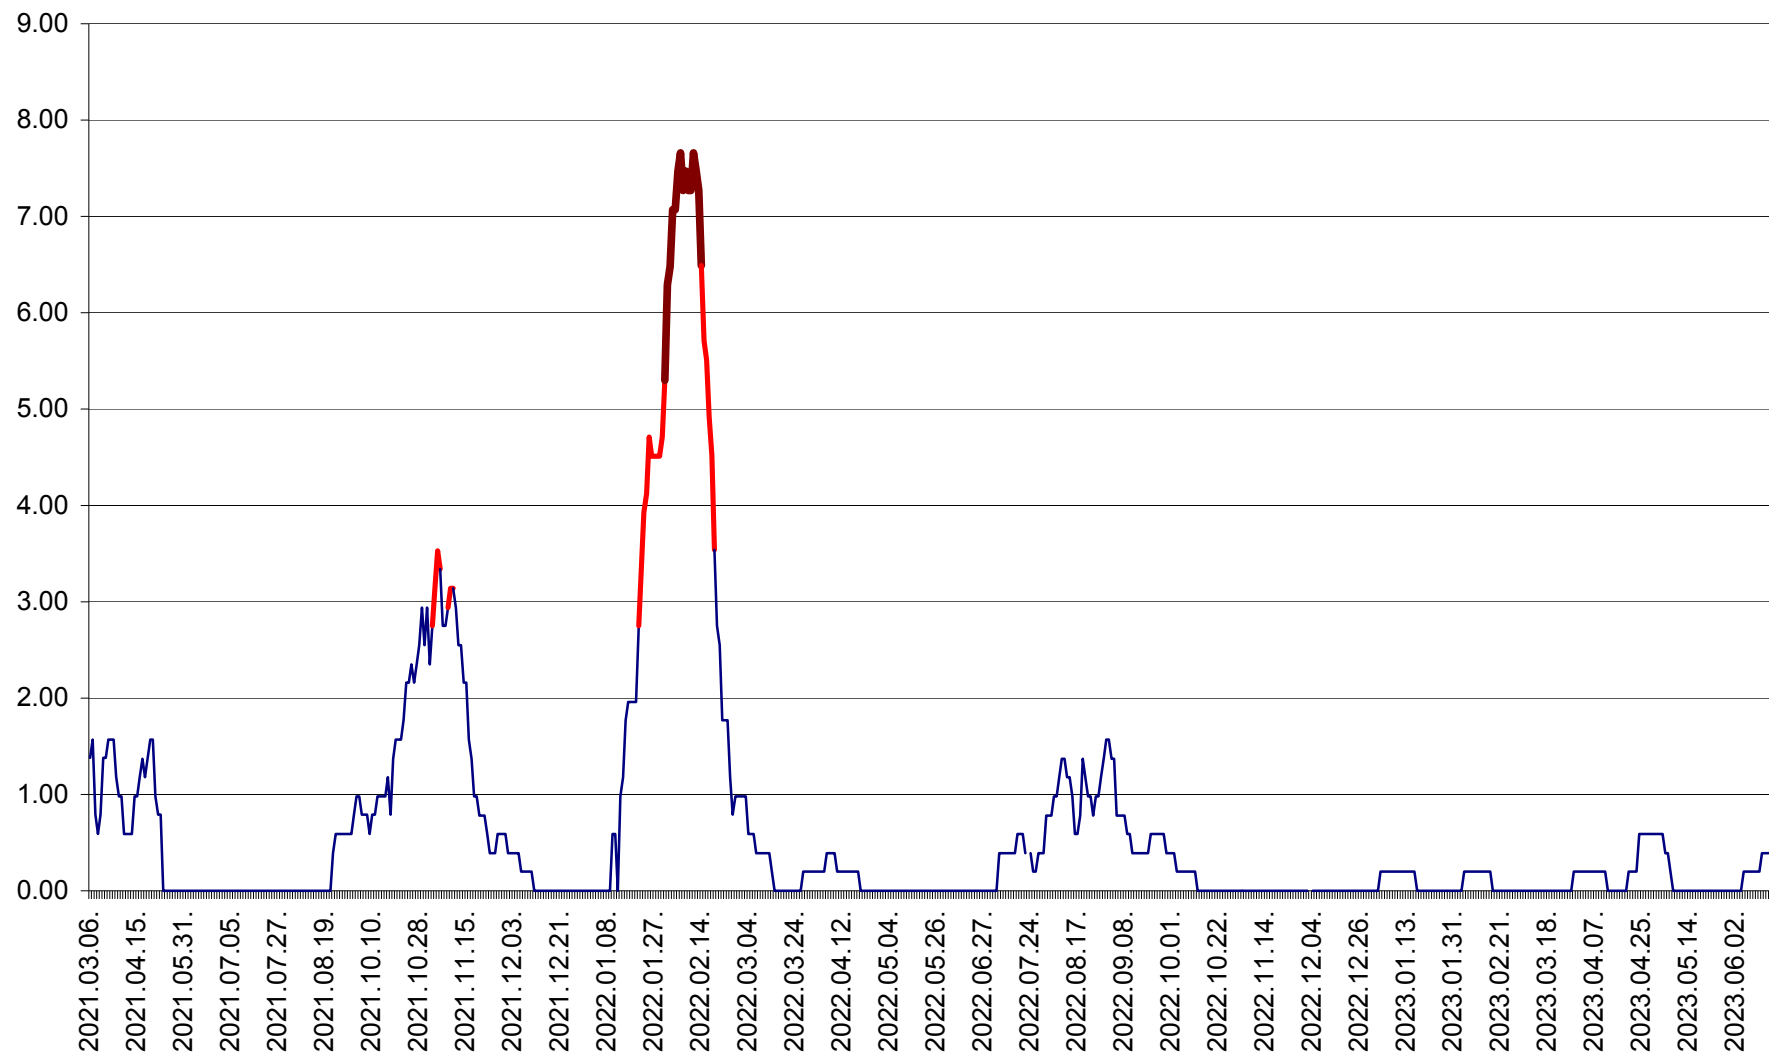

ORAȘ BĂLAN - Evoluția incidenței cumulate pe 14 zile la ‰ de locuitori
2021.03.07. - 2023.06.15.

BILBOR - Evolutia incidentei cumulate pe 14 zile la ‰ de locuitori
2021.03.07. - 2023.06.15.

ORAȘ BORSEC - Evolutia incidentei cumulate pe 14 zile la ‰ de locuitori
2021.03.07. - 2023.06.15.

BRĂDEȘTI - Evoluția incidenței cumulate pe 14 zile la ‰ de locuitori
2021.03.07. - 2023.06.15.

CĂPÂLNIȚA - Evolutia incidentei cumulate pe 14 zile la ‰ de locuitori
2021.03.07. - 2023.06.15.

CÂRȚA - Evolutia incidentei cumulate pe 14 zile la ‰ de locuitori
2021.03.07. - 2023.06.15.

CICEU - Evolutia incidentei cumulate pe 14 zile la ‰ de locuitori
2021.03.07. - 2023.06.15.

CIUCSÂNGEORGIU - Evolutia incidentei cumulate pe 14 zile la ‰ de locuitori
2021.03.07. - 2023.06.15.

CIUMANI - Evolutia incidentei cumulate pe 14 zile la ‰ de locuitori
2021.03.07. - 2023.06.15.

CORBU - Evolutia incidentei cumulate pe 14 zile la ‰ de locuitori
2021.03.07. - 2023.06.15.

CORUND - Evolutia incidentei cumulate pe 14 zile la ‰ de locuitori
2021.03.07. - 2023.06.15.

COZMENI - Evolutia incidentei cumulate pe 14 zile la ‰ de locuitori
2021.03.07. - 2023.06.15.