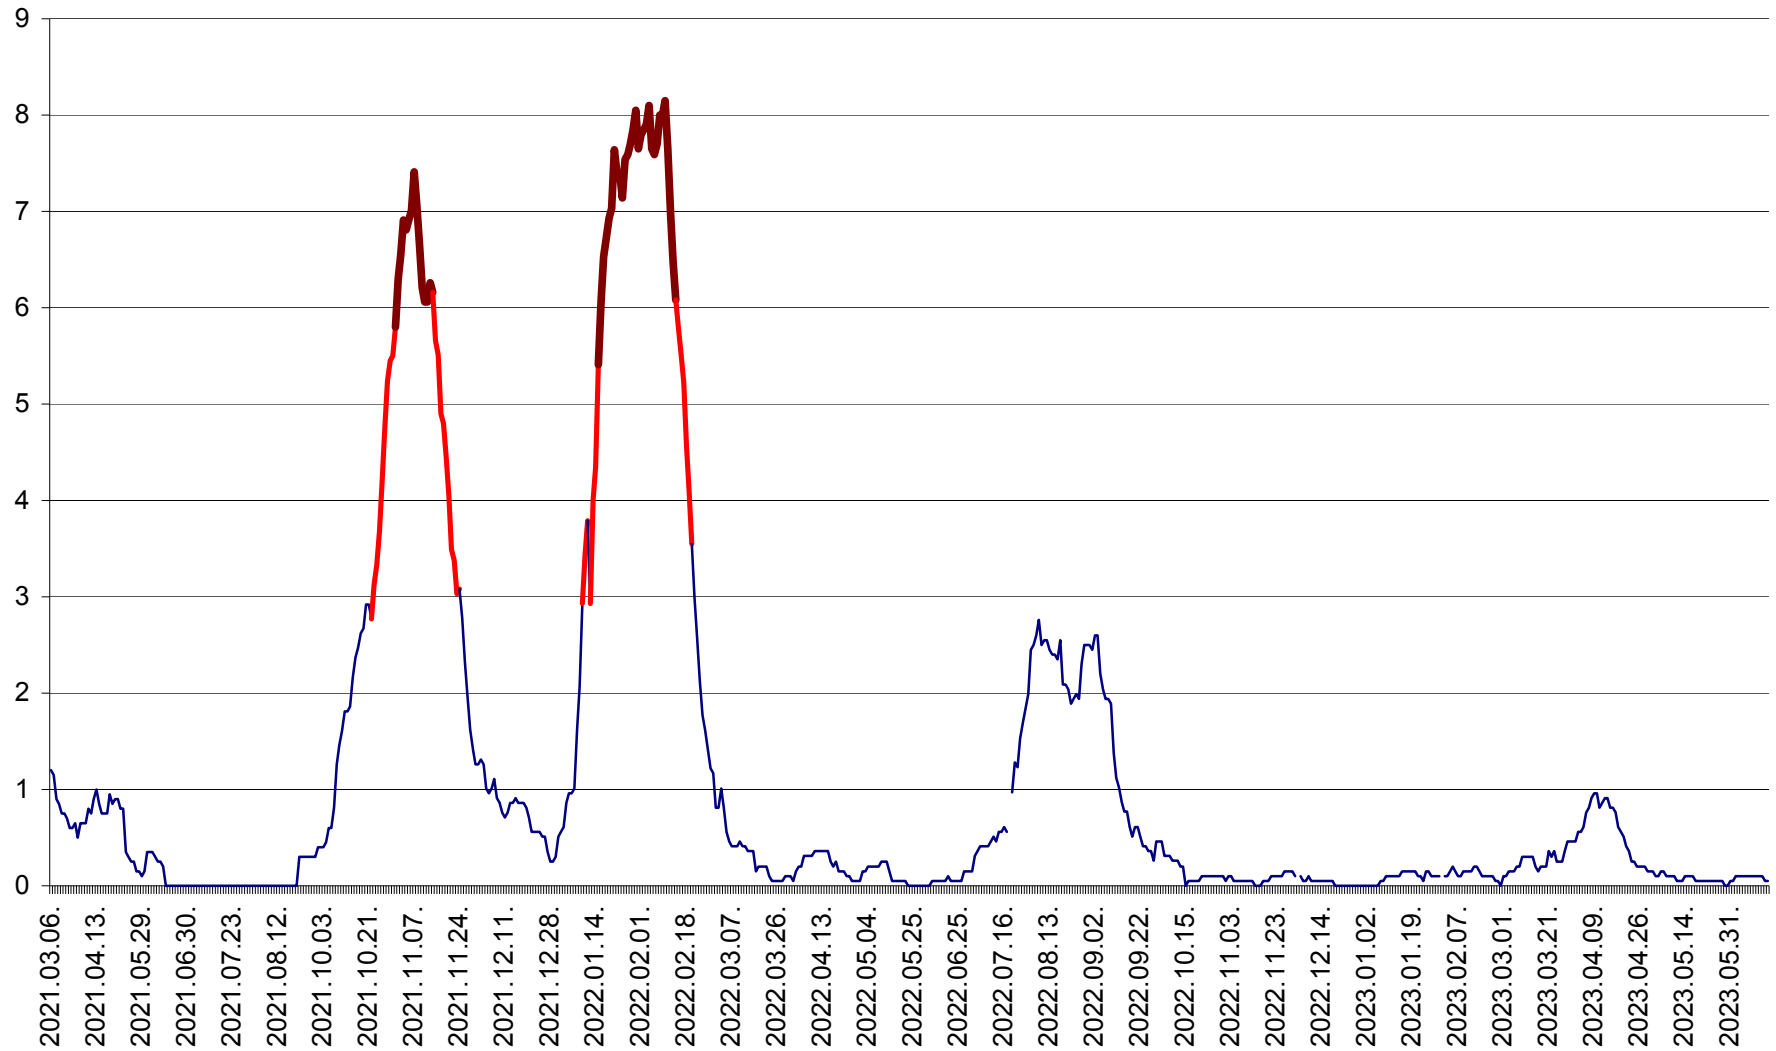

DÂRJIU - Evolutia incidentei cumulate pe 14 zile la ‰ de locuitori
2021.03.07. - 2023.06.15.

DEALU - Evolutia incidentei cumulate pe 14 zile la ‰ de locuitori
2021.03.07. - 2023.06.15.

DITRĂU - Evolutia incidentei cumulate pe 14 zile la ‰ de locuitori
2021.03.07. - 2023.06.15.

FELICENI - Evolutia incidentei cumulate pe 14 zile la ‰ de locuitori
2021.03.07. - 2023.06.15.

FRUMOASA - Evolutia incidentei cumulate pe 14 zile la ‰ de locuitori
2021.03.07. - 2023.06.15.

GĂLĂUȚAȘ - Evoluția incidenței cumulate pe 14 zile la ‰ de locuitori
2021.03.07. - 2023.06.15.

MUNICIPIUL GHEORGHENI - Evolutia incidentei cumulate pe 14 zile la % de locuitori
2021.03.07. - 2023.06.15.

JOSENI - Evolutia incidentei cumulate pe 14 zile la ‰ de locuitori
2021.03.07. - 2023.06.15.

LĂZAREA - Evolutia incidentei cumulate pe 14 zile la % de locuitori
2021.03.07. - 2023.06.15.

LELICENI - Evolutia incidentei cumulate pe 14 zile la ‰ de locuitori
2021.03.07. - 2023.06.15.

LUETA - Evolutia incidentei cumulate pe 14 zile la ‰ de locuitori
2021.03.07. - 2023.06.15.

LUNCA DE JOS - Evolutia incidentei cumulate pe 14 zile la ‰ de locuitori
2021.03.07. - 2023.06.15.