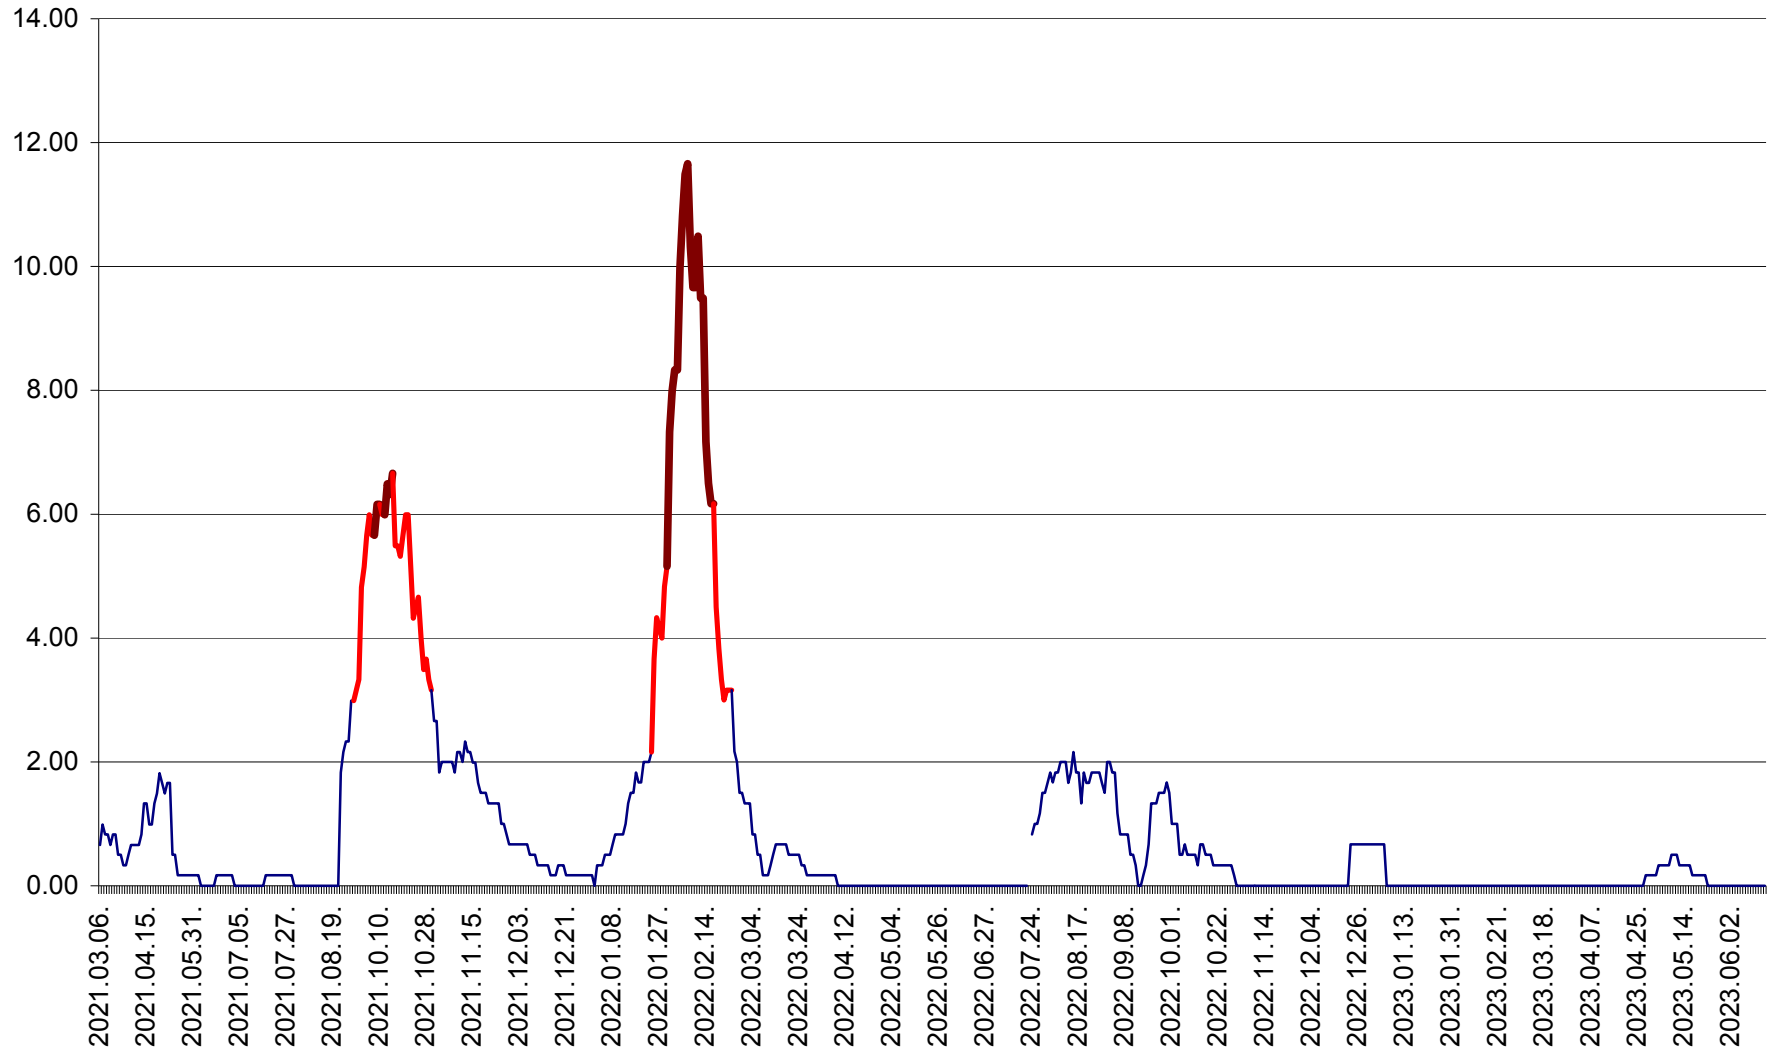

TUȘNAD - Evolutia incidentei cumulate pe 14 zile la ‰ de locuitori
2021.03.07. - 2023.06.15.

ULIEȘ - Evoluția incidenței cumulate pe 14 zile la ‰ de locuitori
2021.03.07. - 2023.06.15.

VĂRȘAG - Evolutia incidentei cumulate pe 14 zile la ‰ de locuitori
2021.03.07. - 2023.06.15.

ORAȘ VLĂHIȚA - Evolutia incidentei cumulate pe 14 zile la ‰ de locuitori
2021.03.07. - 2023.06.15.

VOȘLĂBENI - Evolutia incidentei cumulate pe 14 zile la ‰ de locuitori
2021.03.07. - 2023.06.15.

ZETEA - Evolutia incidentei cumulate pe 14 zile la ‰ de locuitori
2021.03.07. - 2023.06.15.