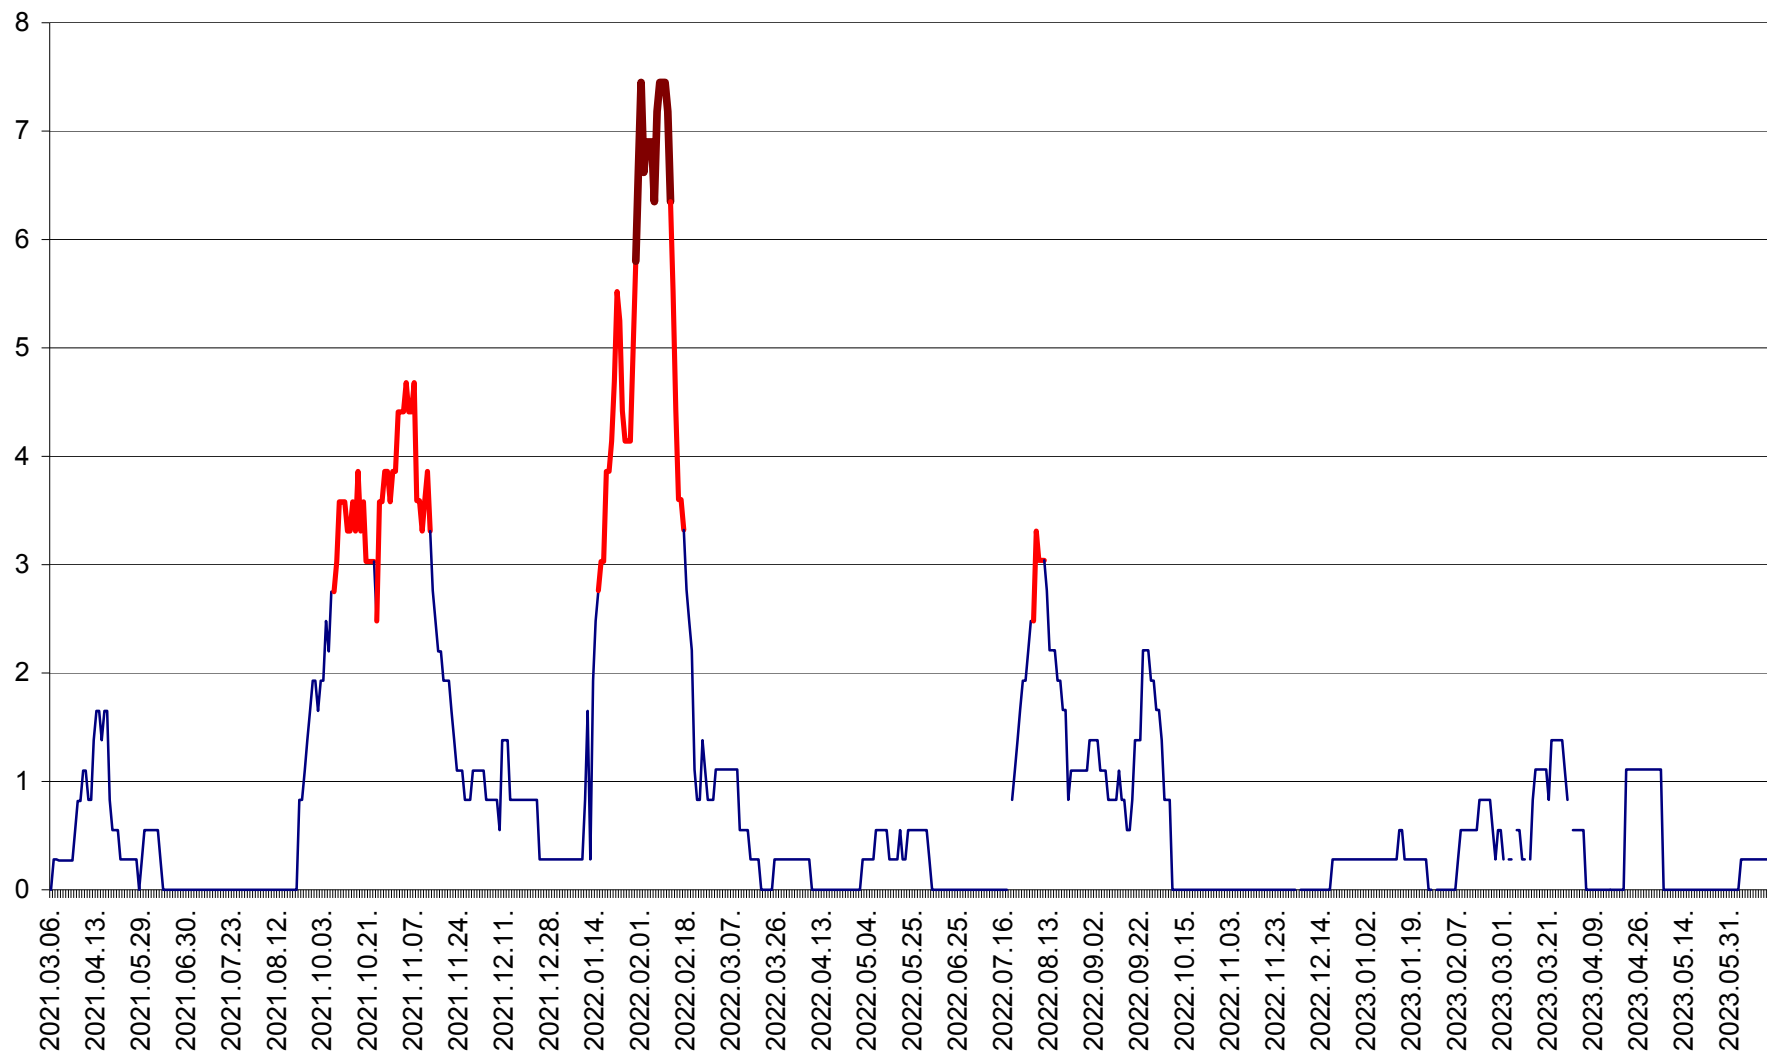

SÂNCRĂIENI - Evolutia incidentei cumulate pe 14 zile la ‰ de locuitori
2021.03.07. - 2023.06.15.

SÂNDOMIC - Evolutia incidentei cumulate pe 14 zile la ‰ de locuitori
2021.03.07. - 2023.06.15.

SÂNMARTIN - Evolutia incidentei cumulate pe 14 zile la ‰ de locuitori
2021.03.07. - 2023.06.15.

SÂNSIMION - Evolutia incidentei cumulate pe 14 zile la ‰ de locuitori
2021.03.07. - 2023.06.15.

SÂNTIMBRU - Evolutia incidentei cumulate pe 14 zile la ‰ de locuitori
2021.03.07. - 2023.06.15.

SĂRMAȘ - Evolutia incidentei cumulate pe 14 zile la ‰ de locuitori
2021.03.07. - 2023.06.15.