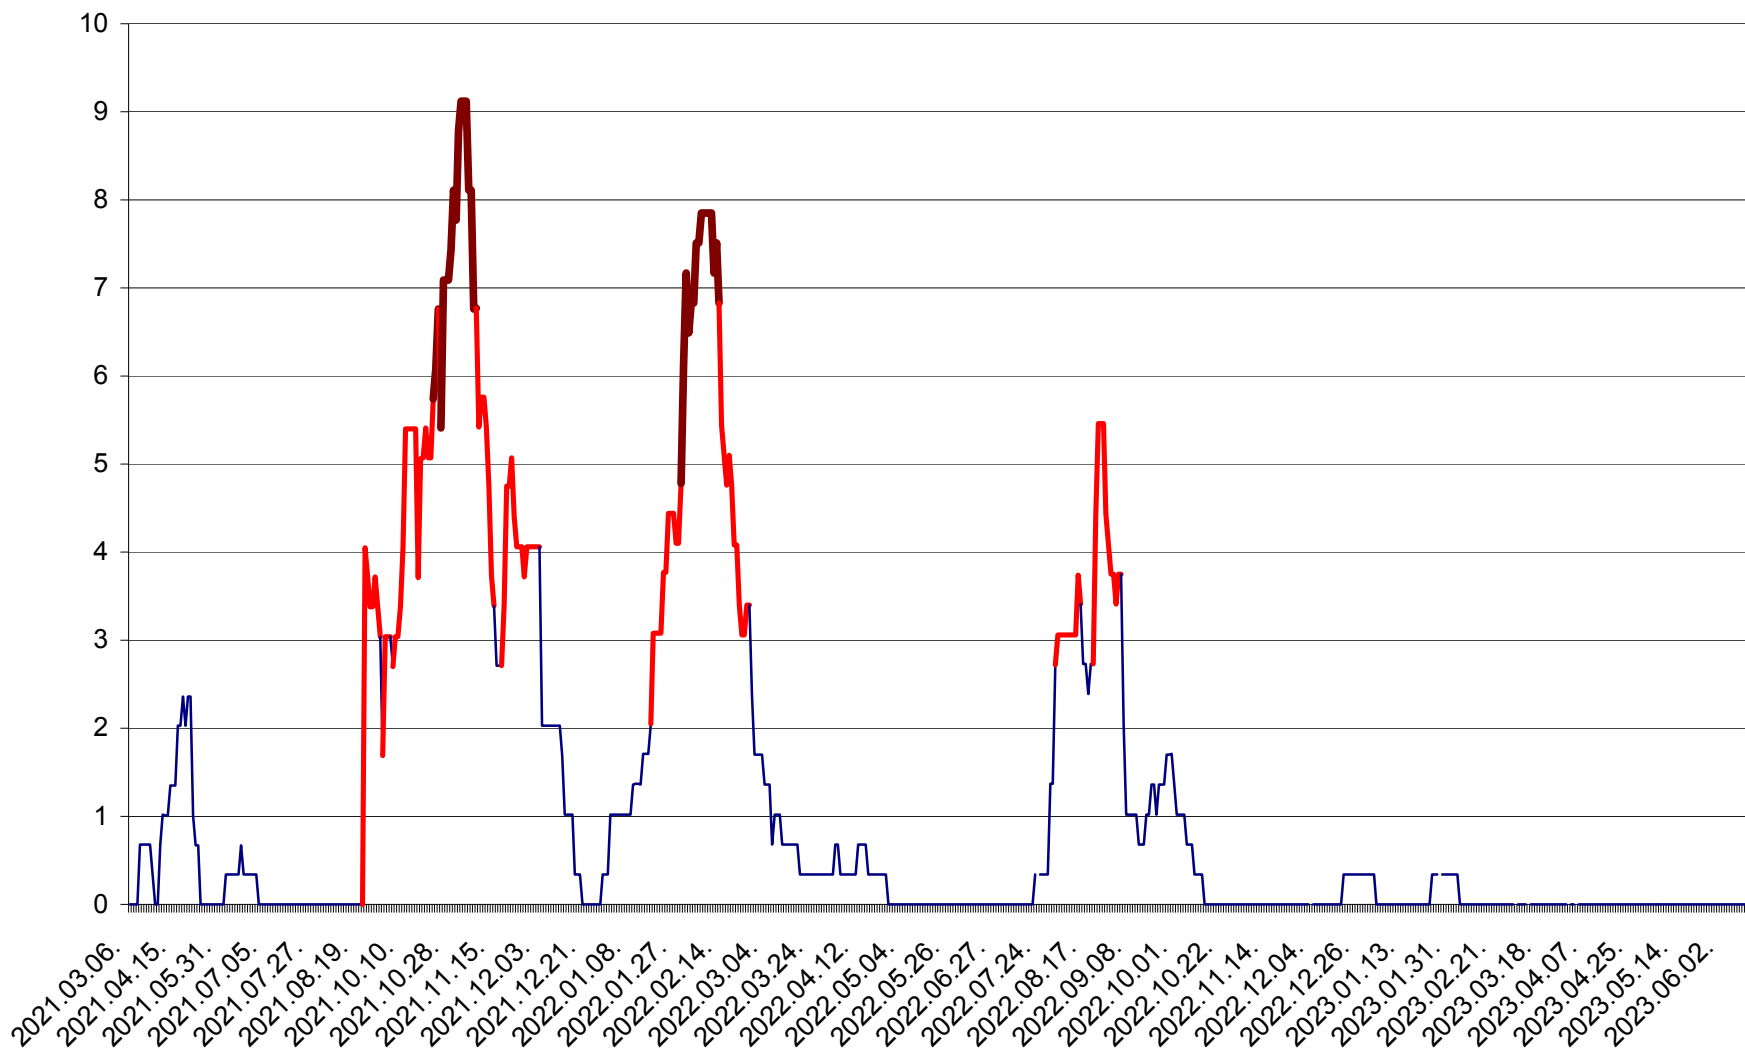

LELICENI - Evolutia incidentei cumulate pe 14 zile la ‰ de locuitori
2021.03.07. - 2023.06.15.

LUETA - Evolutia incidentei cumulate pe 14 zile la ‰ de locuitori
2021.03.07. - 2023.06.15.

LUNCA DE JOS - Evolutia incidentei cumulate pe 14 zile la ‰ de locuitori
2021.03.07. - 2023.06.15.

LUNCA DE SUS - Evolutia incidentei cumulate pe 14 zile la ‰ de locuitori
2021.03.07. - 2023.06.15.

LUPENI - Evolutia incidentei cumulate pe 14 zile la ‰ de locuitori
2021.03.07. - 2023.06.15.

MĂDĂRAȘ - Evolutia incidentei cumulate pe 14 zile la ‰ de locuitori
2021.03.07. - 2023.06.15.

MĂRTINIȘ - Evolutia incidentei cumulate pe 14 zile la % de locuitori
2021.03.07. - 2023.06.15.

MEREȘTI - Evolutia incidentei cumulate pe 14 zile la ‰ de locuitori
2021.03.07. - 2023.06.15.

MUNICIPIUL MIERCUREA-CIUC - Evolutia incidentei cumulate pe 14 zile la ‰ de locuitori
2021.03.07. - 2023.06.15.

MIHĂILENI - Evolutia incidentei cumulate pe 14 zile la ‰ de locuitori
2021.03.07. - 2023.06.15.

MUGENI - Evolutia incidentei cumulate pe 14 zile la ‰ de locuitori
2021.03.07. - 2023.06.15.

OCLAND - Evolutia incidentei cumulate pe 14 zile la ‰ de locuitori
2021.03.07. - 2023.06.15.