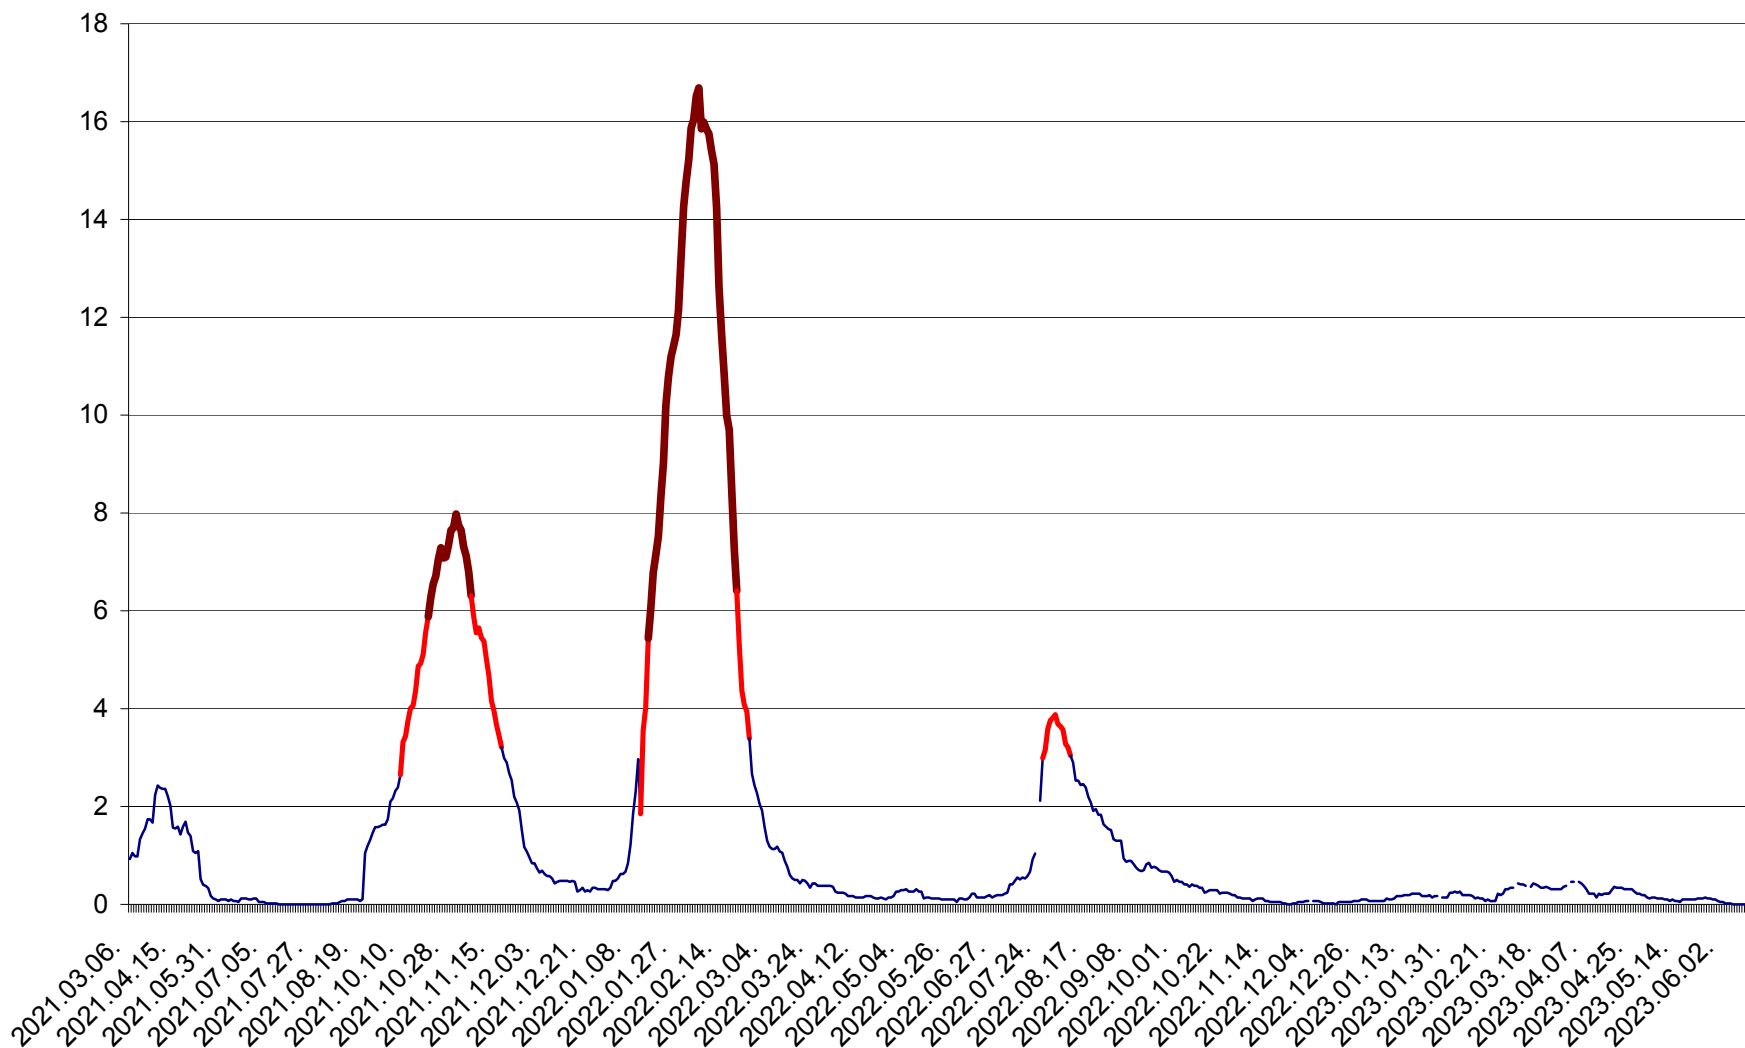

LELICENI - Evolutia incidentei cumulate pe 14 zile la ‰ de locuitori
2021.03.07. - 2023.06.15.

LUETA - Evolutia incidentei cumulate pe 14 zile la ‰ de locuitori
2021.03.07. - 2023.06.15.

LUNCA DE JOS - Evolutia incidentei cumulate pe 14 zile la ‰ de locuitori
2021.03.07. - 2023.06.15.

LUNCA DE SUS - Evolutia incidentei cumulate pe 14 zile la ‰ de locuitori
2021.03.07. - 2023.06.15.

LUPENI - Evolutia incidentei cumulate pe 14 zile la ‰ de locuitori
2021.03.07. - 2023.06.15.

MĂDĂRAȘ - Evolutia incidentei cumulate pe 14 zile la ‰ de locuitori
2021.03.07. - 2023.06.15.

MĂRTINIȘ - Evolutia incidentei cumulate pe 14 zile la % de locuitori
2021.03.07. - 2023.06.15.

MEREȘTI - Evolutia incidentei cumulate pe 14 zile la ‰ de locuitori
2021.03.07. - 2023.06.15.

MUNICIPIUL MIERCUREA-CIUC - Evolutia incidentei cumulate pe 14 zile la ‰ de locuitori
2021.03.07. - 2023.06.15.

MIHĂILENI - Evolutia incidentei cumulate pe 14 zile la ‰ de locuitori
2021.03.07. - 2023.06.15.

MUGENI - Evolutia incidentei cumulate pe 14 zile la ‰ de locuitori
2021.03.07. - 2023.06.15.

OCLAND - Evolutia incidentei cumulate pe 14 zile la ‰ de locuitori
2021.03.07. - 2023.06.15.