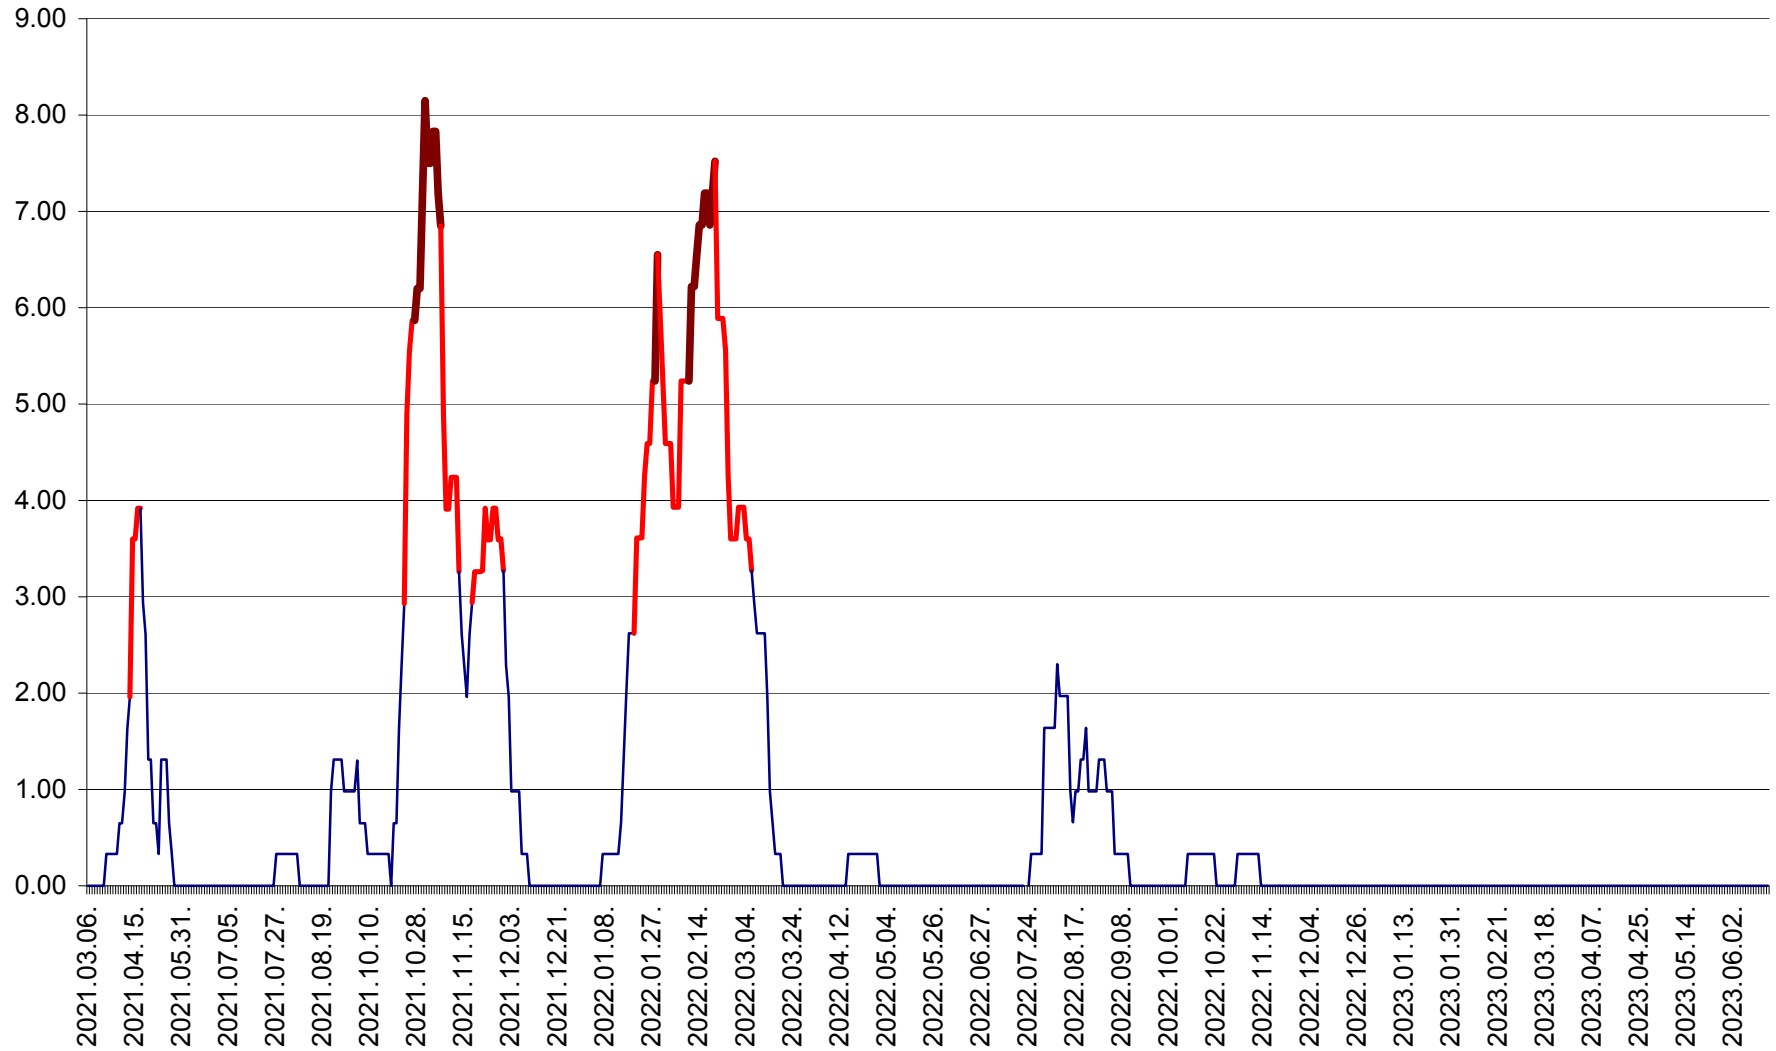

ATID - Evolutia incidentei cumulate pe 14 zile la % de locuitori
2021.03.07. - 2023.06.15.

AVRĂMEȘTI - Evolutia incidentei cumulate pe 14 zile la ‰ de locuitori
2021.03.07. - 2023.06.15.

ORAȘ BĂILE TUȘNAD - Evolutia incidentei cumulate pe 14 zile la ‰ de locuitori
2021.03.07. - 2023.06.15.

ORAȘ BĂLAN - Evoluția incidenței cumulate pe 14 zile la ‰ de locuitori
2021.03.07. - 2023.06.15.

BILBOR - Evolutia incidentei cumulate pe 14 zile la ‰ de locuitori
2021.03.07. - 2023.06.15.

ORAȘ BORSEC - Evolutia incidentei cumulate pe 14 zile la ‰ de locuitori
2021.03.07. - 2023.06.15.

BRĂDEȘTI - Evoluția incidenței cumulate pe 14 zile la ‰ de locuitori
2021.03.07. - 2023.06.15.

CĂPÂLNIȚA - Evolutia incidentei cumulate pe 14 zile la ‰ de locuitori
2021.03.07. - 2023.06.15.

CÂRȚA - Evolutia incidentei cumulate pe 14 zile la ‰ de locuitori
2021.03.07. - 2023.06.15.