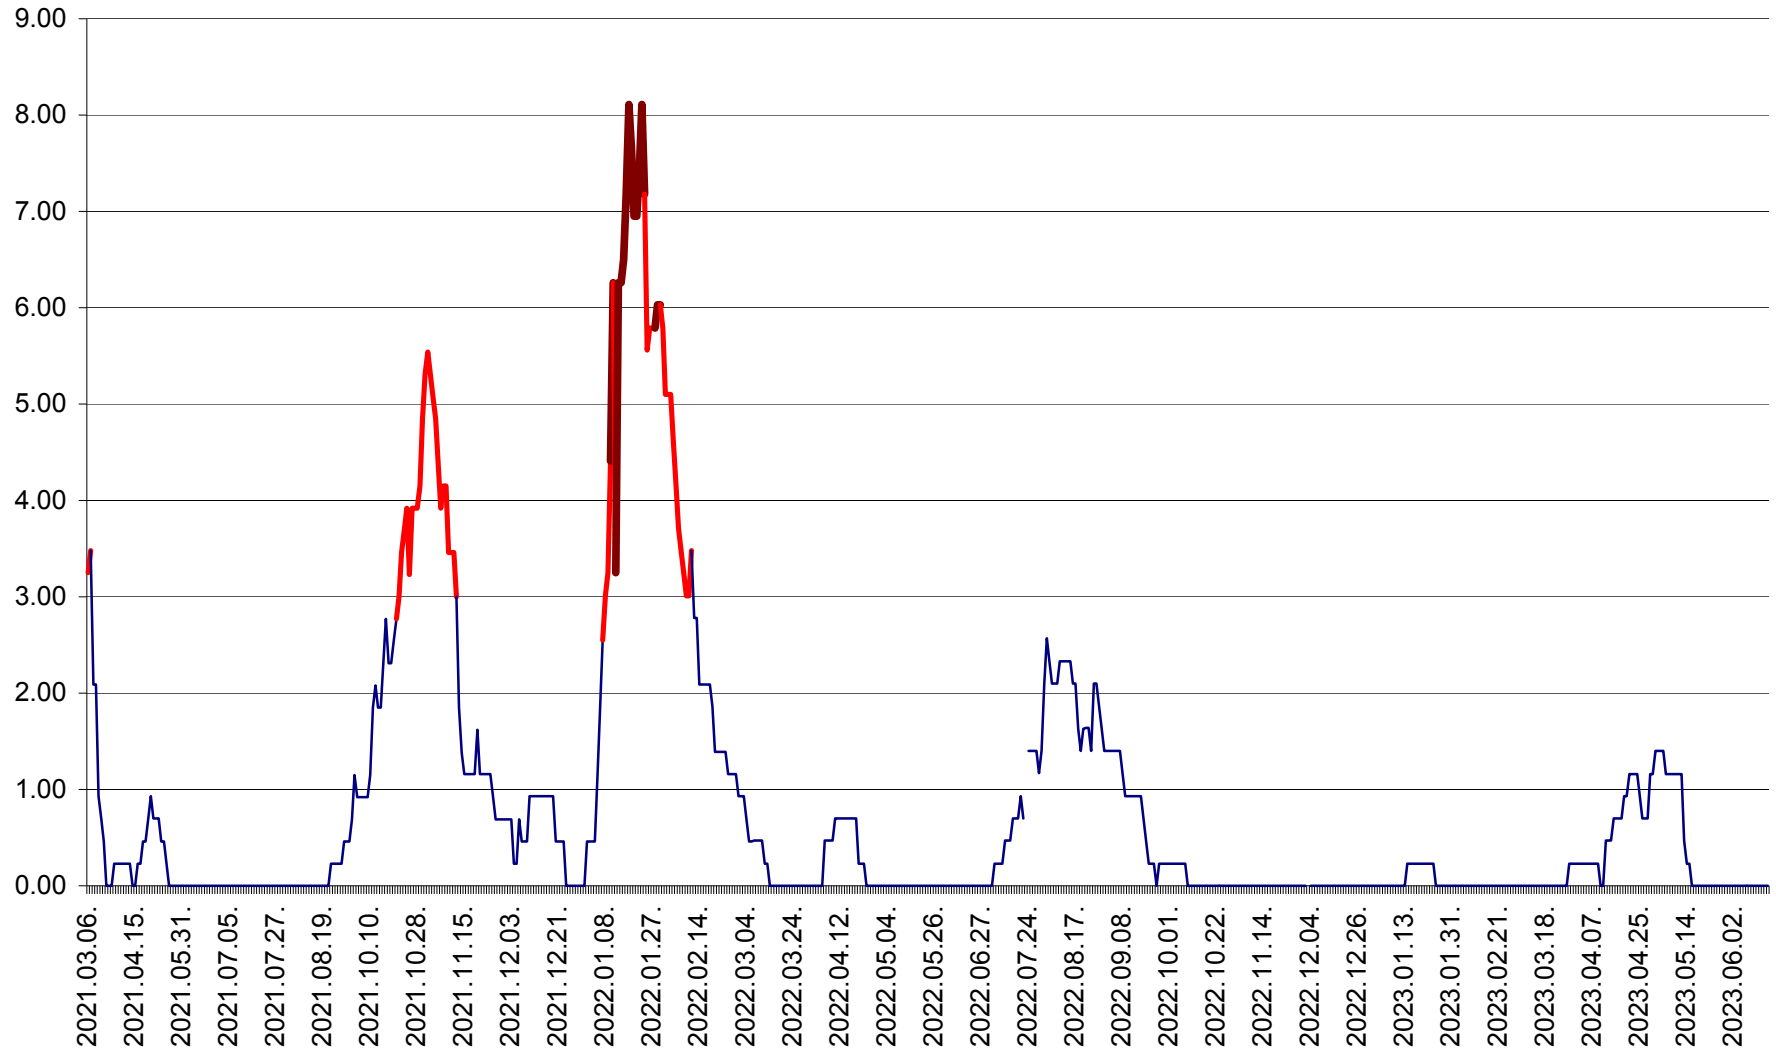

ORAȘ BĂLAN - Evoluția incidenței cumulate pe 14 zile la ‰ de locuitori
2021.03.07. - 2023.06.15.

BILBOR - Evolutia incidentei cumulate pe 14 zile la ‰ de locuitori
2021.03.07. - 2023.06.15.

ORAȘ BORSEC - Evolutia incidentei cumulate pe 14 zile la ‰ de locuitori
2021.03.07. - 2023.06.15.

BRĂDEȘTI - Evoluția incidenței cumulate pe 14 zile la ‰ de locuitori
2021.03.07. - 2023.06.15.

CĂPÂLNIȚA - Evolutia incidentei cumulate pe 14 zile la ‰ de locuitori
2021.03.07. - 2023.06.15.

CÂRȚA - Evolutia incidentei cumulate pe 14 zile la ‰ de locuitori
2021.03.07. - 2023.06.15.

CICEU - Evolutia incidentei cumulate pe 14 zile la ‰ de locuitori
2021.03.07. - 2023.06.15.

CIUCSÂNGEORGIU - Evolutia incidentei cumulate pe 14 zile la ‰ de locuitori
2021.03.07. - 2023.06.15.

CIUMANI - Evolutia incidentei cumulate pe 14 zile la ‰ de locuitori
2021.03.07. - 2023.06.15.

CORBU - Evolutia incidentei cumulate pe 14 zile la ‰ de locuitori
2021.03.07. - 2023.06.15.

CORUND - Evolutia incidentei cumulate pe 14 zile la ‰ de locuitori
2021.03.07. - 2023.06.15.

COZMENI - Evolutia incidentei cumulate pe 14 zile la ‰ de locuitori
2021.03.07. - 2023.06.15.