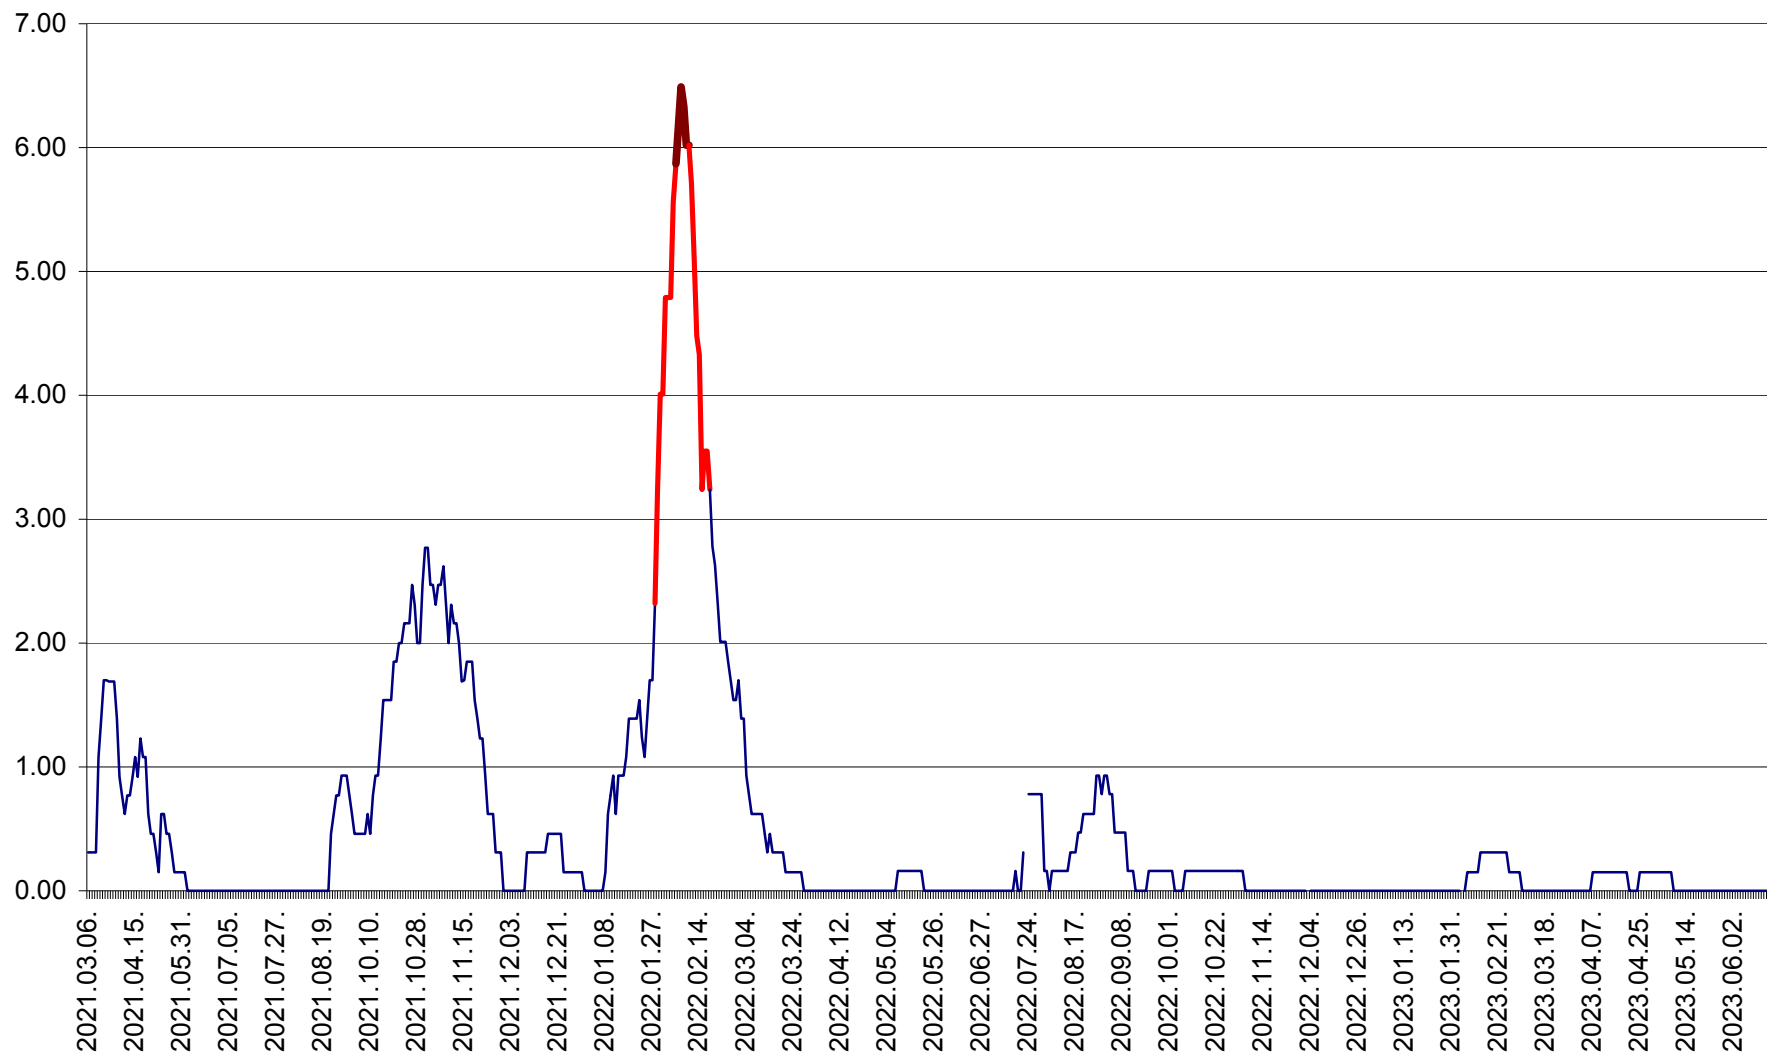

ORAȘ BĂLAN - Evoluția incidenței cumulate pe 14 zile la ‰ de locuitori
2021.03.07. - 2023.06.15.

BILBOR - Evolutia incidentei cumulate pe 14 zile la ‰ de locuitori
2021.03.07. - 2023.06.15.

ORAȘ BORSEC - Evolutia incidentei cumulate pe 14 zile la ‰ de locuitori
2021.03.07. - 2023.06.15.

BRĂDEȘTI - Evoluția incidenței cumulate pe 14 zile la ‰ de locuitori
2021.03.07. - 2023.06.15.

CĂPÂLNIȚA - Evolutia incidentei cumulate pe 14 zile la ‰ de locuitori
2021.03.07. - 2023.06.15.

CÂRȚA - Evolutia incidentei cumulate pe 14 zile la ‰ de locuitori
2021.03.07. - 2023.06.15.

CICEU - Evolutia incidentei cumulate pe 14 zile la ‰ de locuitori
2021.03.07. - 2023.06.15.

CIUCSÂNGEORGIU - Evolutia incidentei cumulate pe 14 zile la ‰ de locuitori
2021.03.07. - 2023.06.15.

CIUMANI - Evolutia incidentei cumulate pe 14 zile la ‰ de locuitori
2021.03.07. - 2023.06.15.

CORBU - Evolutia incidentei cumulate pe 14 zile la ‰ de locuitori
2021.03.07. - 2023.06.15.

CORUND - Evolutia incidentei cumulate pe 14 zile la ‰ de locuitori
2021.03.07. - 2023.06.15.

COZMENI - Evolutia incidentei cumulate pe 14 zile la ‰ de locuitori
2021.03.07. - 2023.06.15.