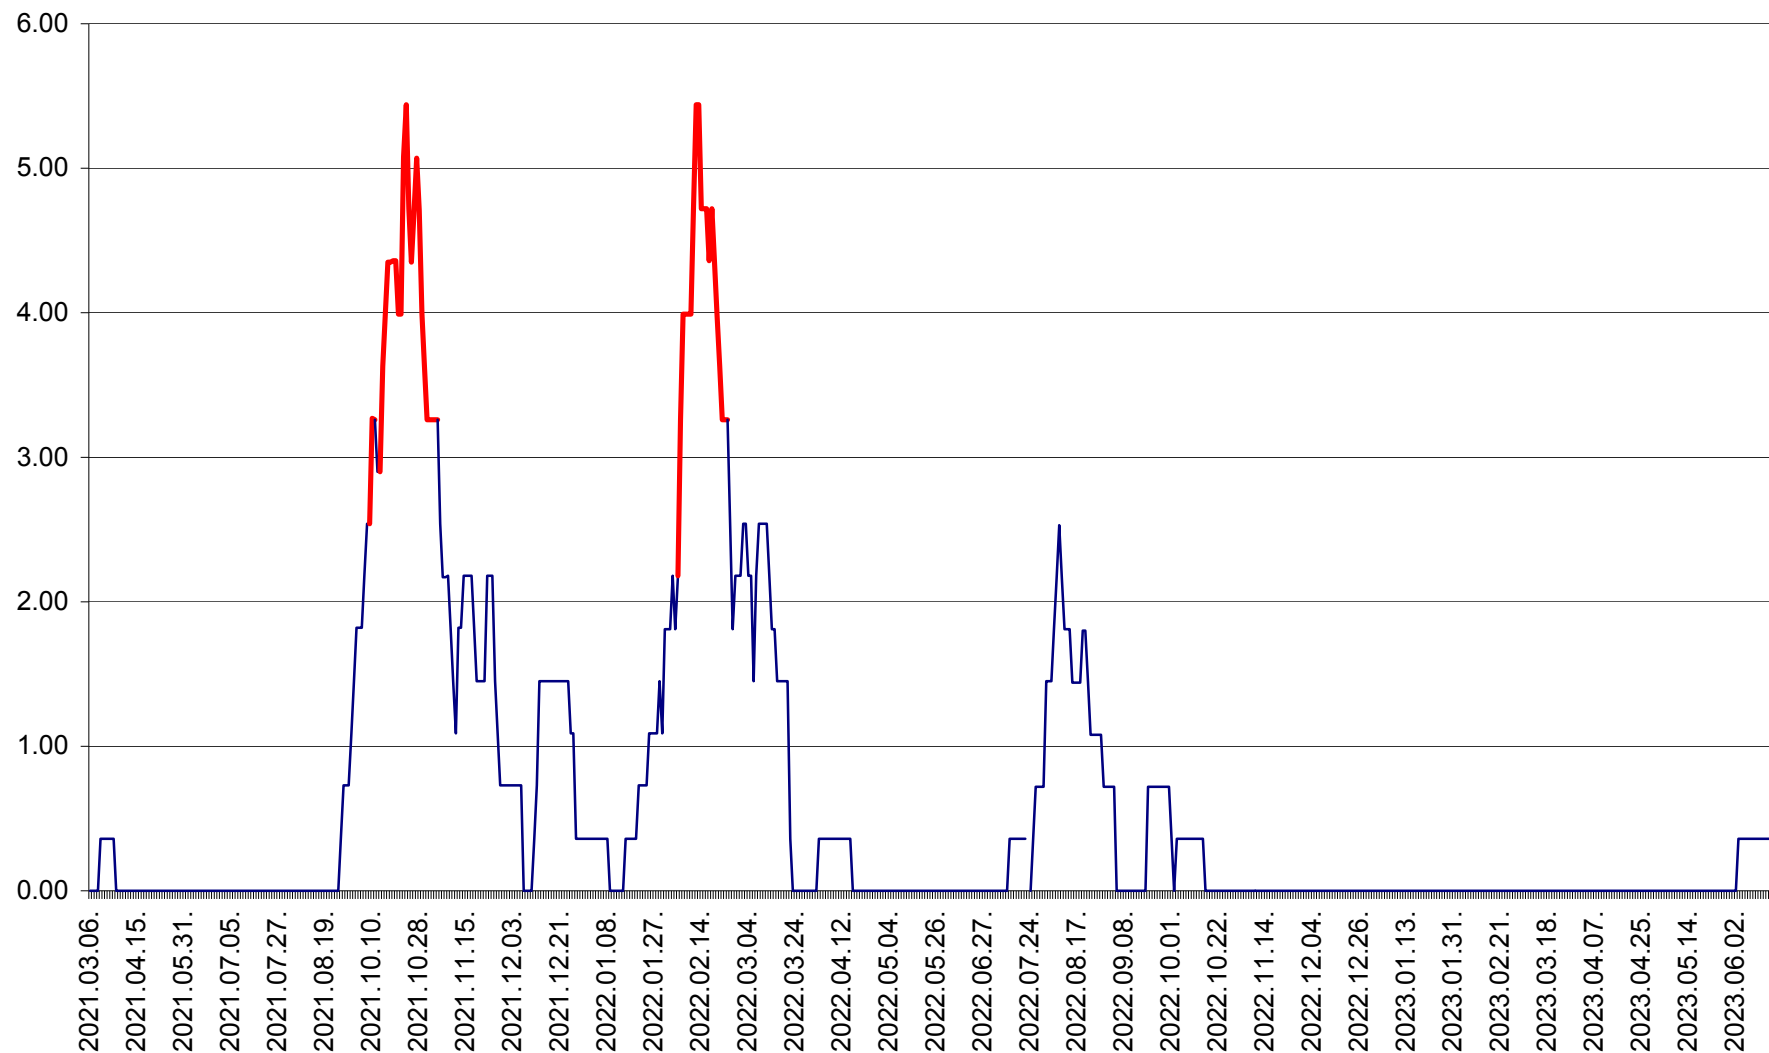

ATID - Evolutia incidentei cumulate pe 14 zile la % de locuitori
2021.03.07. - 2023.06.15.

AVRĂMEȘTI - Evolutia incidentei cumulate pe 14 zile la ‰ de locuitori
2021.03.07. - 2023.06.15.

ORAȘ BĂILE TUȘNAD - Evolutia incidentei cumulate pe 14 zile la ‰ de locuitori
2021.03.07. - 2023.06.15.

ORAȘ BĂLAN - Evoluția incidenței cumulate pe 14 zile la ‰ de locuitori
2021.03.07. - 2023.06.15.

BILBOR - Evolutia incidentei cumulate pe 14 zile la ‰ de locuitori
2021.03.07. - 2023.06.15.

ORAȘ BORSEC - Evolutia incidentei cumulate pe 14 zile la ‰ de locuitori
2021.03.07. - 2023.06.15.

BRĂDEȘTI - Evoluția incidenței cumulate pe 14 zile la ‰ de locuitori
2021.03.07. - 2023.06.15.

CĂPÂLNIȚA - Evolutia incidentei cumulate pe 14 zile la ‰ de locuitori
2021.03.07. - 2023.06.15.

CÂRȚA - Evolutia incidentei cumulate pe 14 zile la ‰ de locuitori
2021.03.07. - 2023.06.15.