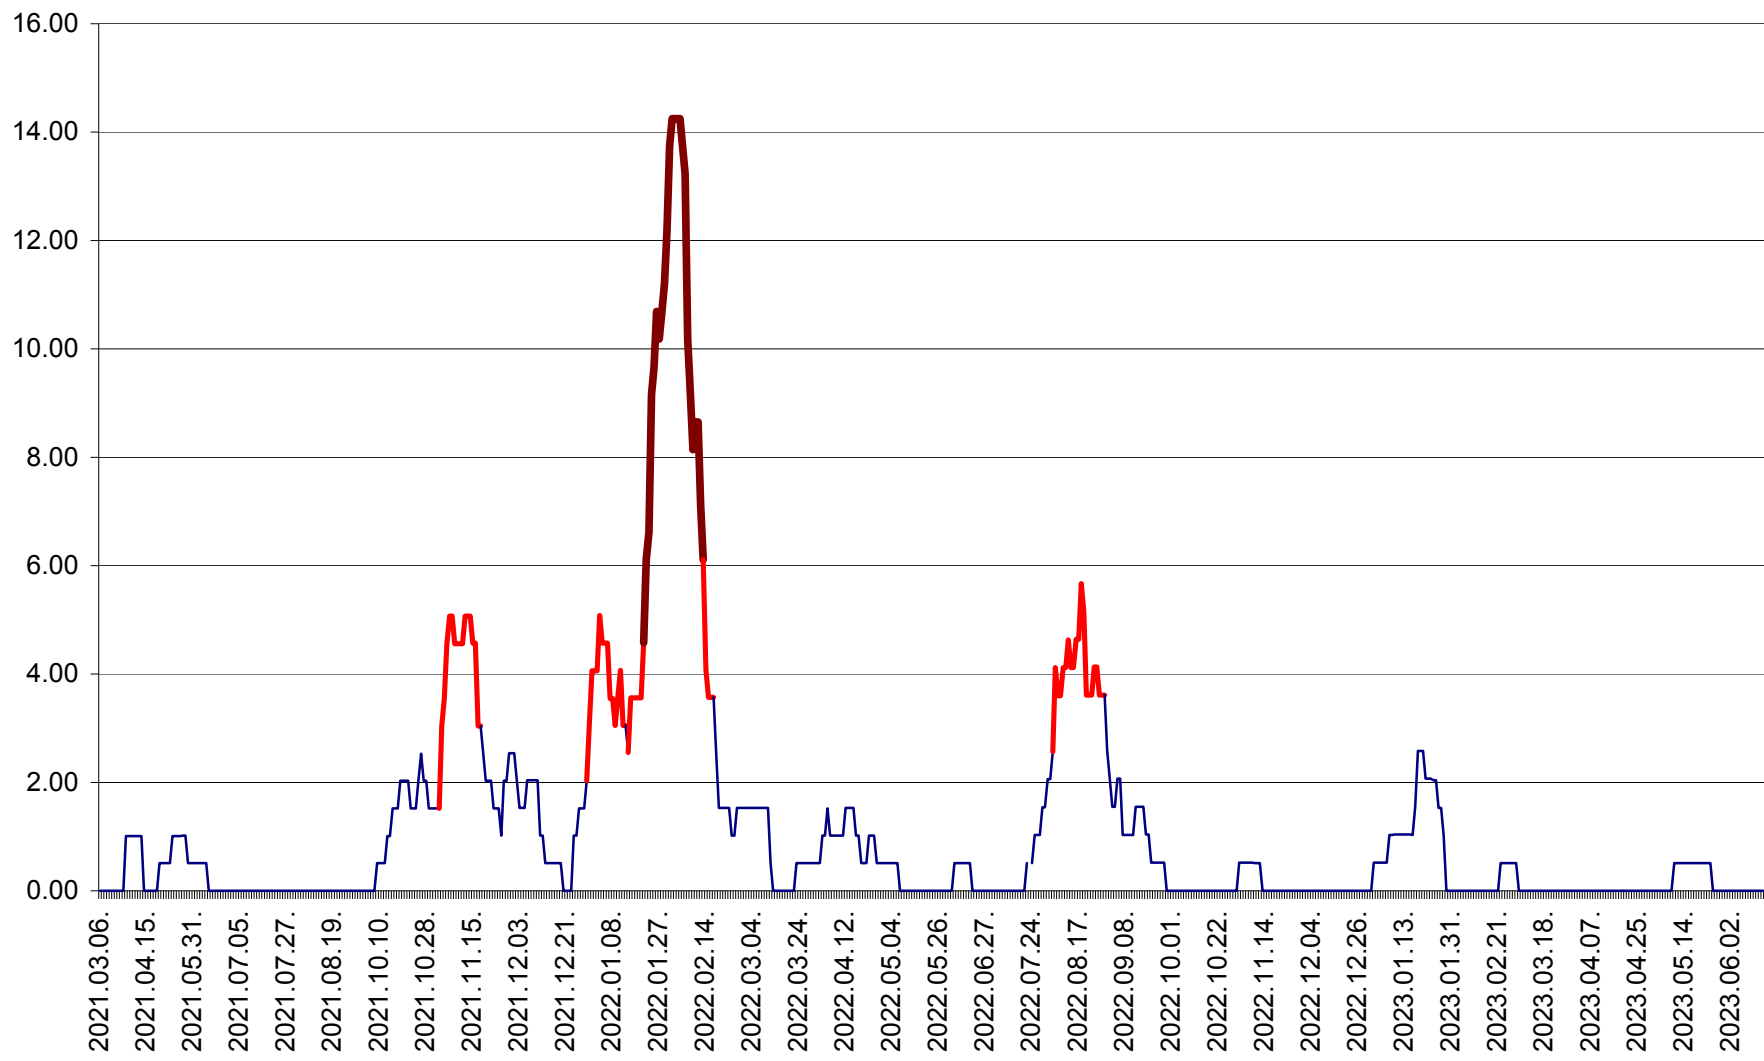

TUȘNAD - Evolutia incidentei cumulate pe 14 zile la ‰ de locuitori
2021.03.07. - 2023.06.15.

ULIEȘ - Evoluția incidenței cumulate pe 14 zile la ‰ de locuitori
2021.03.07. - 2023.06.15.

VĂRȘAG - Evolutia incidentei cumulate pe 14 zile la ‰ de locuitori
2021.03.07. - 2023.06.15.

ORAȘ VLĂHIȚA - Evolutia incidentei cumulate pe 14 zile la ‰ de locuitori
2021.03.07. - 2023.06.15.

VOȘLĂBENI - Evolutia incidentei cumulate pe 14 zile la ‰ de locuitori
2021.03.07. - 2023.06.15.

ZETEA - Evolutia incidentei cumulate pe 14 zile la ‰ de locuitori
2021.03.07. - 2023.06.15.