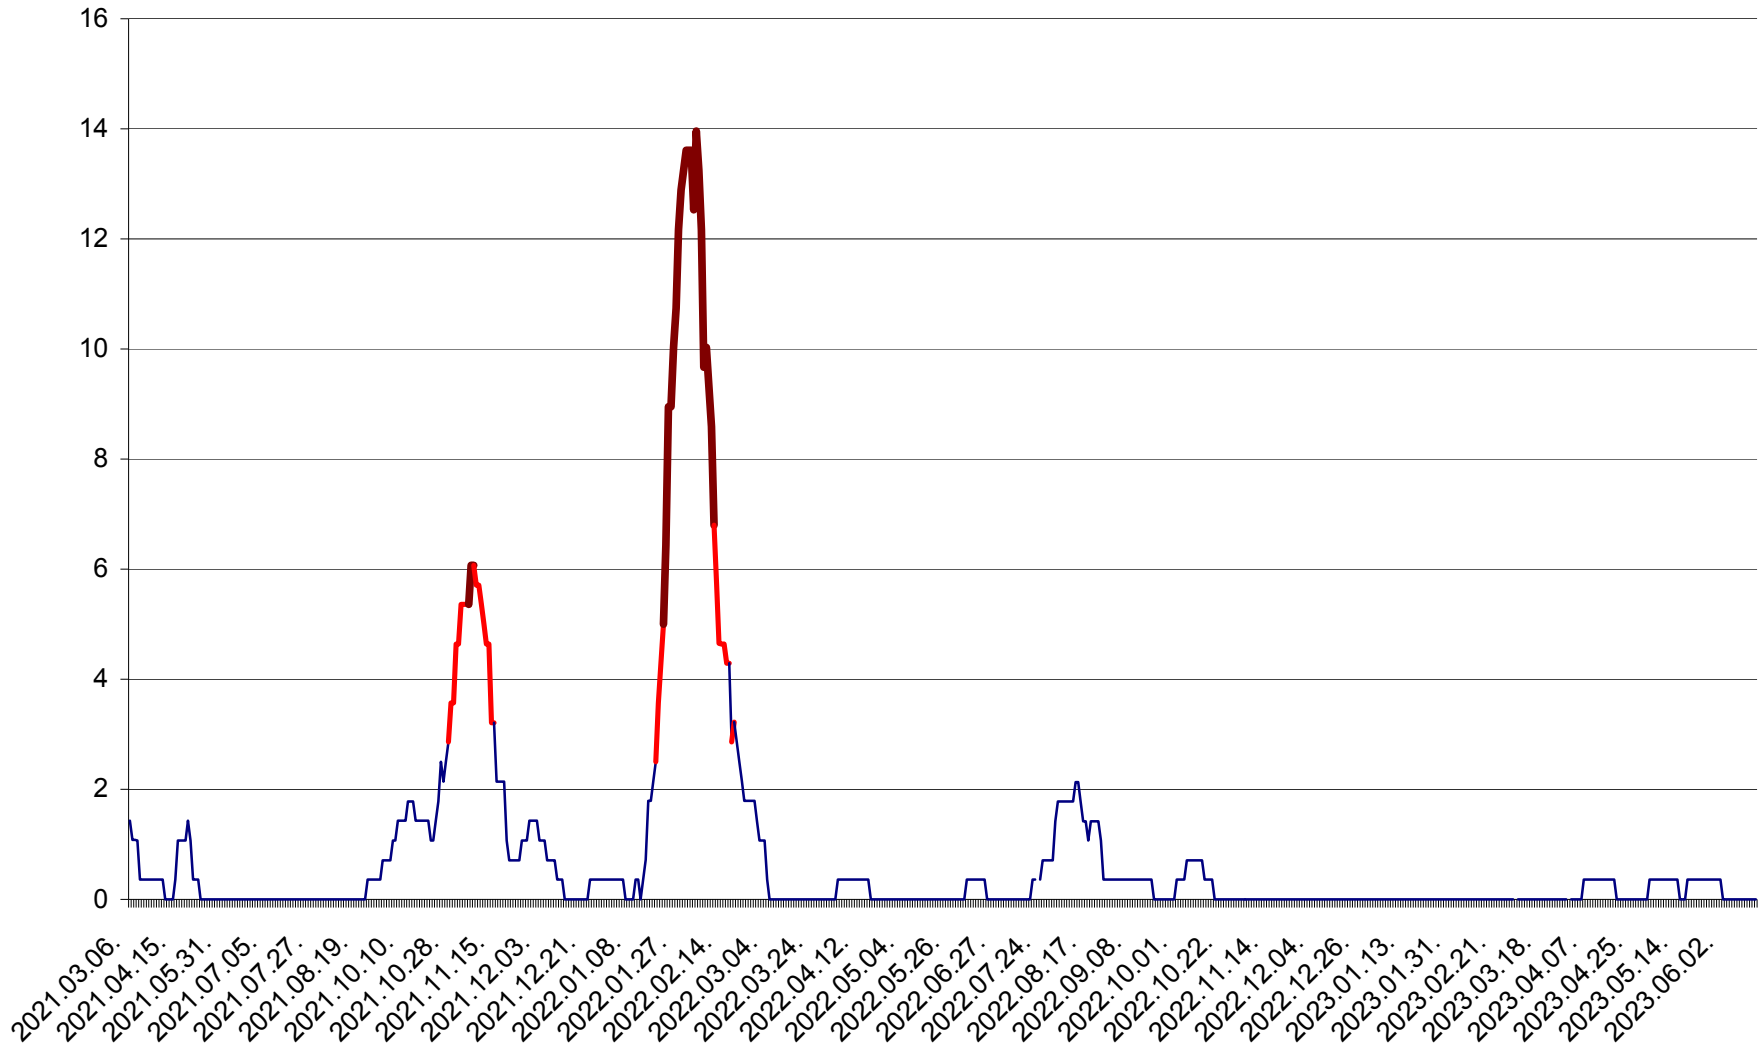

ȘIMONEȘTI - Evolutia incidentei cumulate pe 14 zile la ‰ de locuitori
2021.03.07. - 2023.06.15.