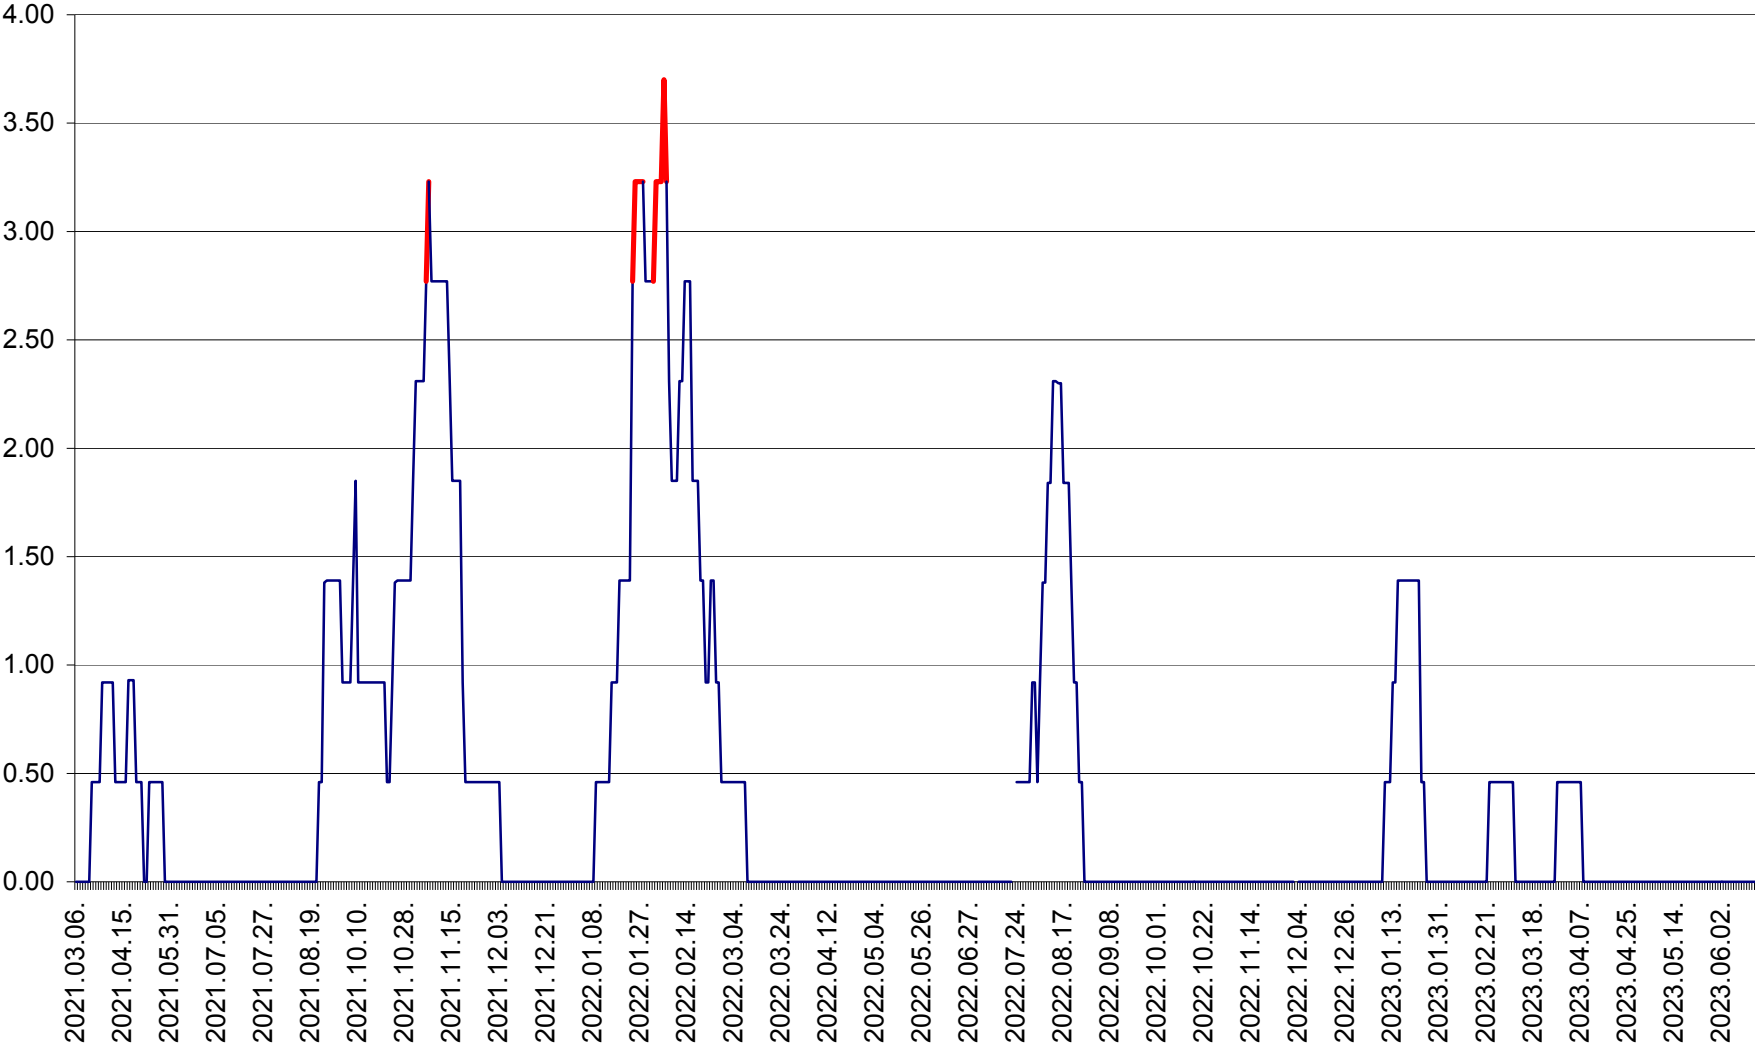

ATID - Evolutia incidentei cumulate pe 14 zile la % de locuitori
2021.03.07. - 2023.06.15.

AVRĂMEȘTI - Evolutia incidentei cumulate pe 14 zile la ‰ de locuitori
2021.03.07. - 2023.06.15.

ORAȘ BĂILE TUȘNAD - Evolutia incidentei cumulate pe 14 zile la ‰ de locuitori
2021.03.07. - 2023.06.15.

ORAȘ BĂLAN - Evoluția incidenței cumulate pe 14 zile la ‰ de locuitori
2021.03.07. - 2023.06.15.

BILBOR - Evolutia incidentei cumulate pe 14 zile la ‰ de locuitori
2021.03.07. - 2023.06.15.

ORAȘ BORSEC - Evolutia incidentei cumulate pe 14 zile la ‰ de locuitori
2021.03.07. - 2023.06.15.

BRĂDEȘTI - Evoluția incidenței cumulate pe 14 zile la ‰ de locuitori
2021.03.07. - 2023.06.15.

CĂPÂLNIȚA - Evolutia incidentei cumulate pe 14 zile la ‰ de locuitori
2021.03.07. - 2023.06.15.

CÂRȚA - Evolutia incidentei cumulate pe 14 zile la ‰ de locuitori
2021.03.07. - 2023.06.15.

CICEU - Evolutia incidentei cumulate pe 14 zile la ‰ de locuitori
2021.03.07. - 2023.06.15.

CIUCSÂNGEORGIU - Evolutia incidentei cumulate pe 14 zile la ‰ de locuitori
2021.03.07. - 2023.06.15.

CIUMANI - Evolutia incidentei cumulate pe 14 zile la ‰ de locuitori
2021.03.07. - 2023.06.15.