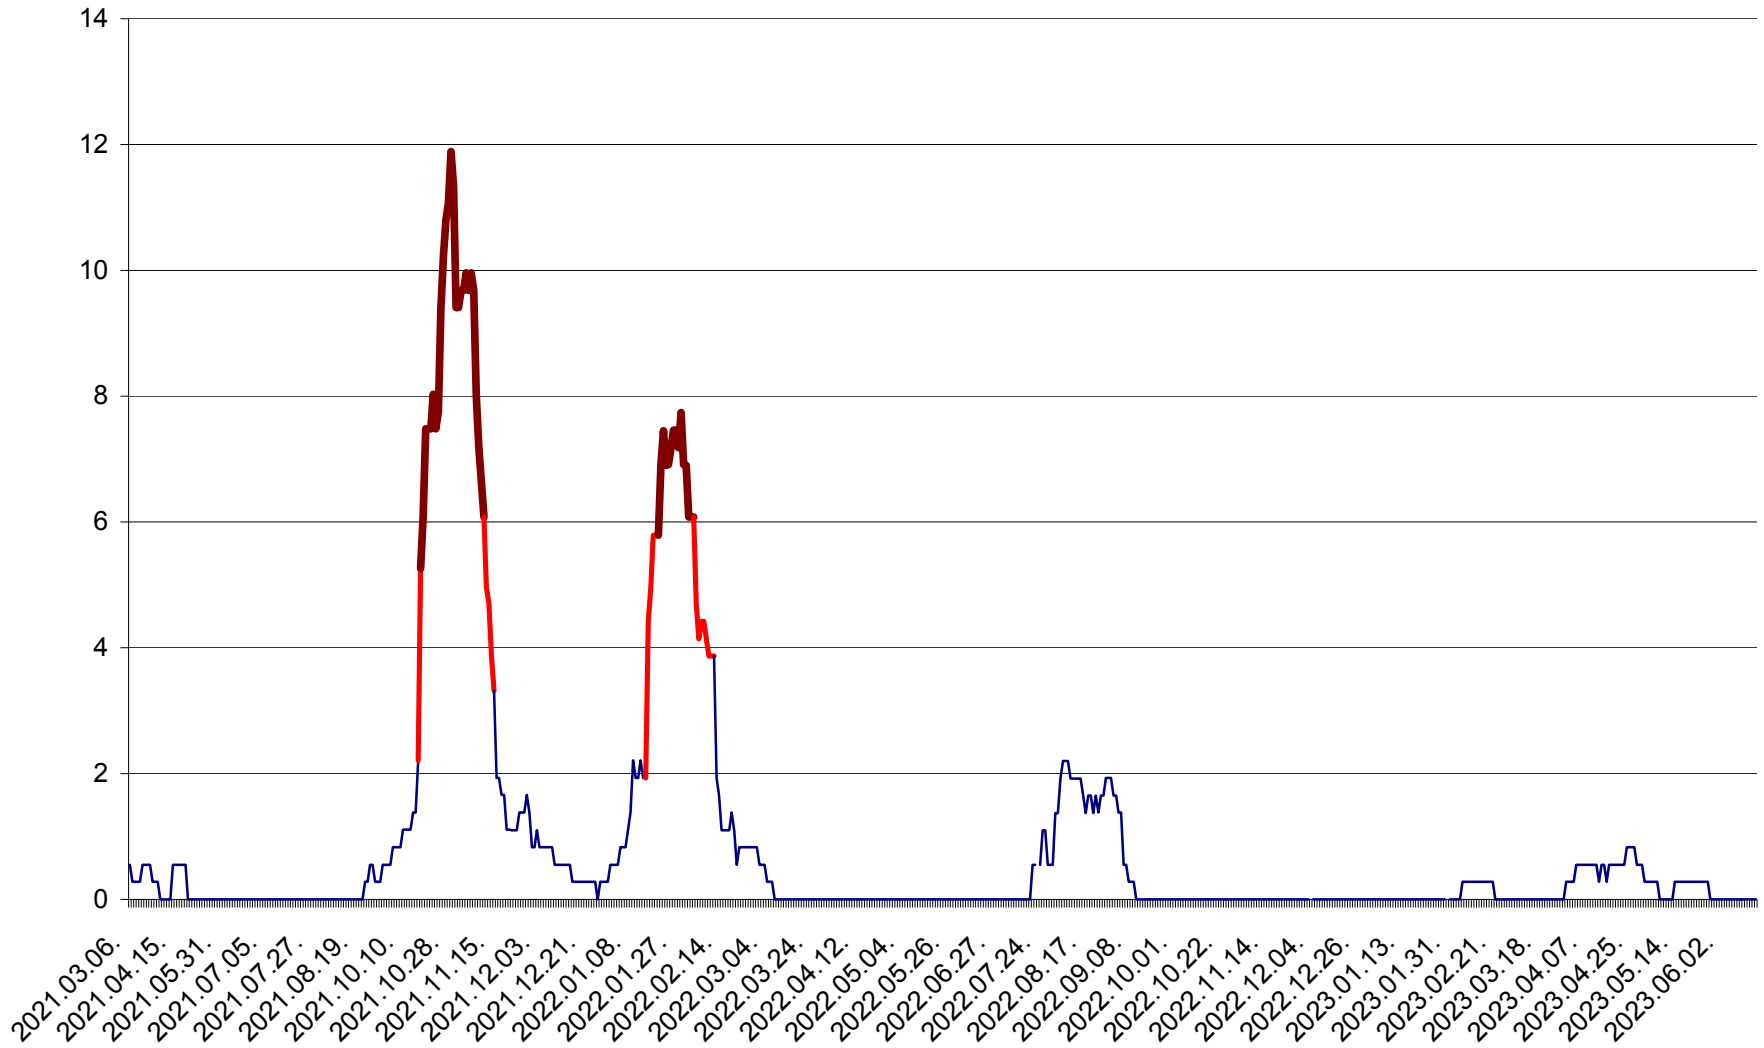

DÂRJIU - Evolutia incidentei cumulate pe 14 zile la ‰ de locuitori
2021.03.07. - 2023.06.15.

DEALU - Evolutia incidentei cumulate pe 14 zile la ‰ de locuitori
2021.03.07. - 2023.06.15.

DITRĂU - Evolutia incidentei cumulate pe 14 zile la ‰ de locuitori
2021.03.07. - 2023.06.15.

FELICENI - Evolutia incidentei cumulate pe 14 zile la ‰ de locuitori
2021.03.07. - 2023.06.15.

FRUMOASA - Evolutia incidentei cumulate pe 14 zile la ‰ de locuitori
2021.03.07. - 2023.06.15.

GĂLĂUȚAȘ - Evoluția incidenței cumulate pe 14 zile la ‰ de locuitori
2021.03.07. - 2023.06.15.

MUNICIPIUL GHEORGHENI - Evolutia incidentei cumulate pe 14 zile la % de locuitori
2021.03.07. - 2023.06.15.

JOSENI - Evolutia incidentei cumulate pe 14 zile la ‰ de locuitori
2021.03.07. - 2023.06.15.

LĂZAREA - Evolutia incidentei cumulate pe 14 zile la % de locuitori
2021.03.07. - 2023.06.15.

LELICENI - Evolutia incidentei cumulate pe 14 zile la ‰ de locuitori
2021.03.07. - 2023.06.15.

LUETA - Evolutia incidentei cumulate pe 14 zile la ‰ de locuitori
2021.03.07. - 2023.06.15.

LUNCA DE JOS - Evolutia incidentei cumulate pe 14 zile la ‰ de locuitori
2021.03.07. - 2023.06.15.