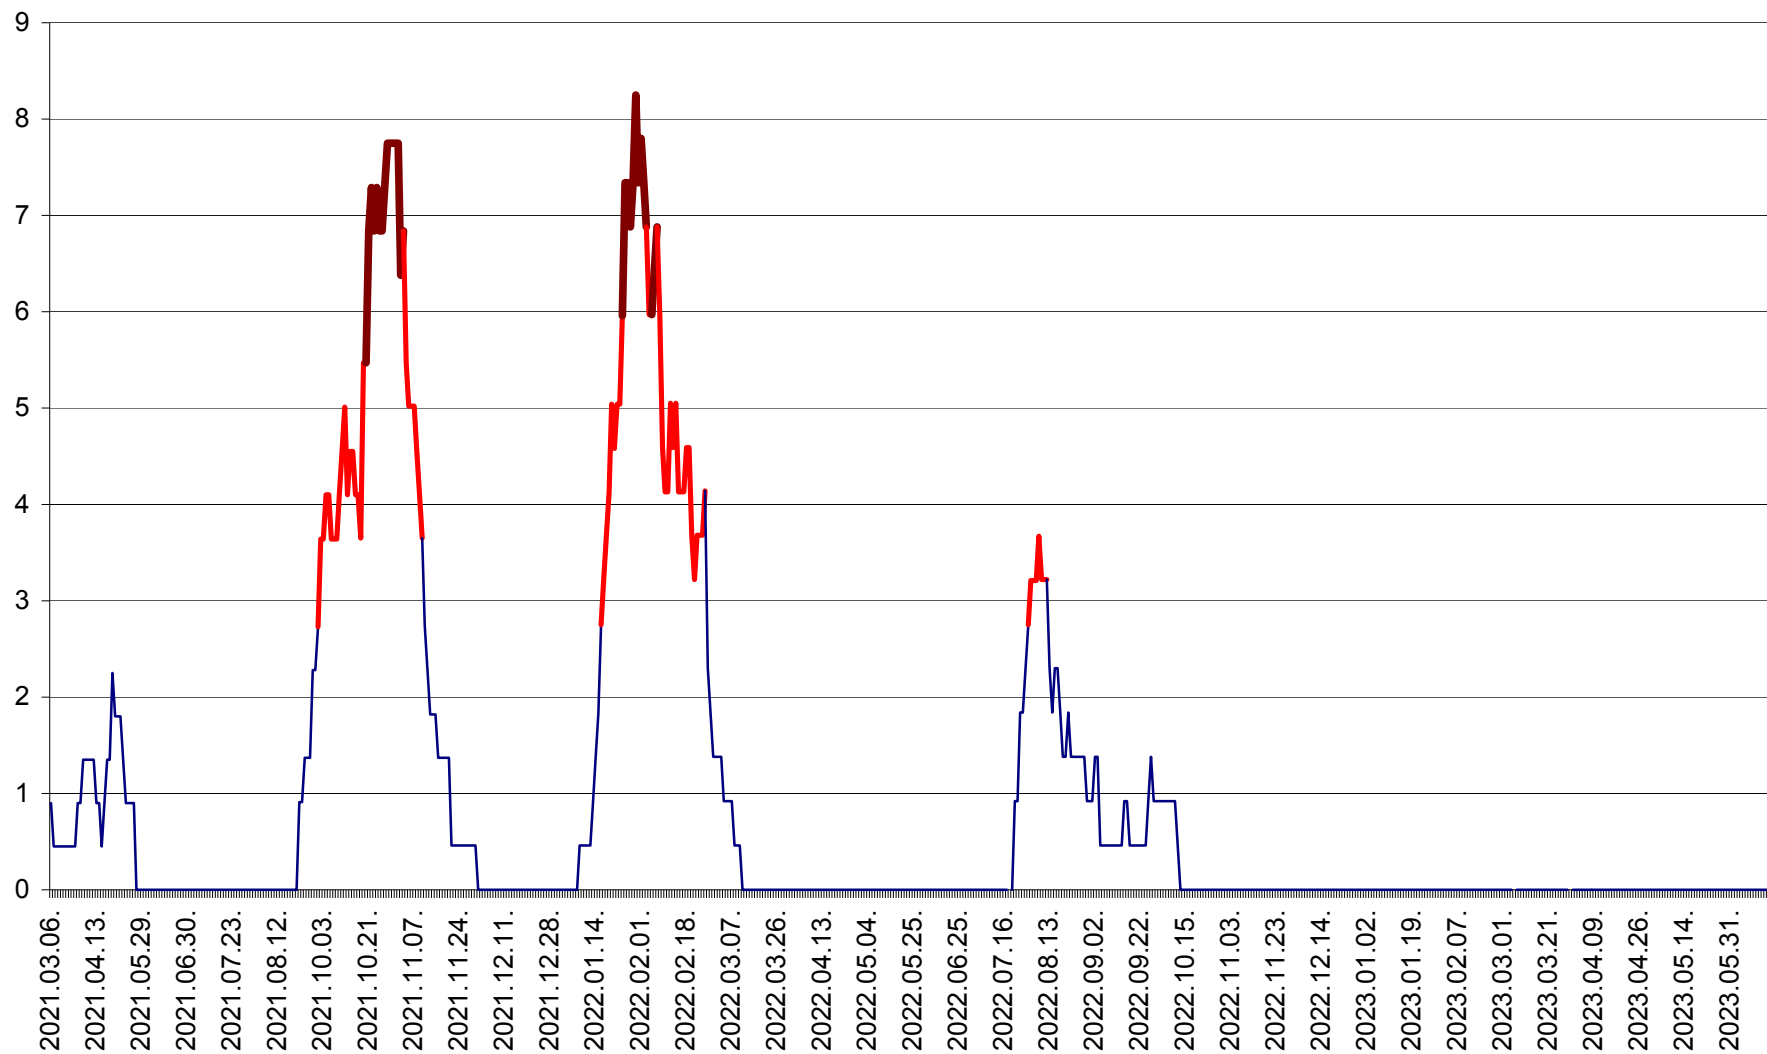

SÂNCRĂIENI - Evolutia incidentei cumulate pe 14 zile la ‰ de locuitori
2021.03.07. - 2023.06.15.

SÂNDOMIC - Evolutia incidentei cumulate pe 14 zile la ‰ de locuitori
2021.03.07. - 2023.06.15.

SÂNMARTIN - Evolutia incidentei cumulate pe 14 zile la ‰ de locuitori
2021.03.07. - 2023.06.15.

SÂNSIMION - Evolutia incidentei cumulate pe 14 zile la ‰ de locuitori
2021.03.07. - 2023.06.15.

SÂNTIMBRU - Evolutia incidentei cumulate pe 14 zile la ‰ de locuitori
2021.03.07. - 2023.06.15.

SĂRMAȘ - Evolutia incidentei cumulate pe 14 zile la ‰ de locuitori
2021.03.07. - 2023.06.15.