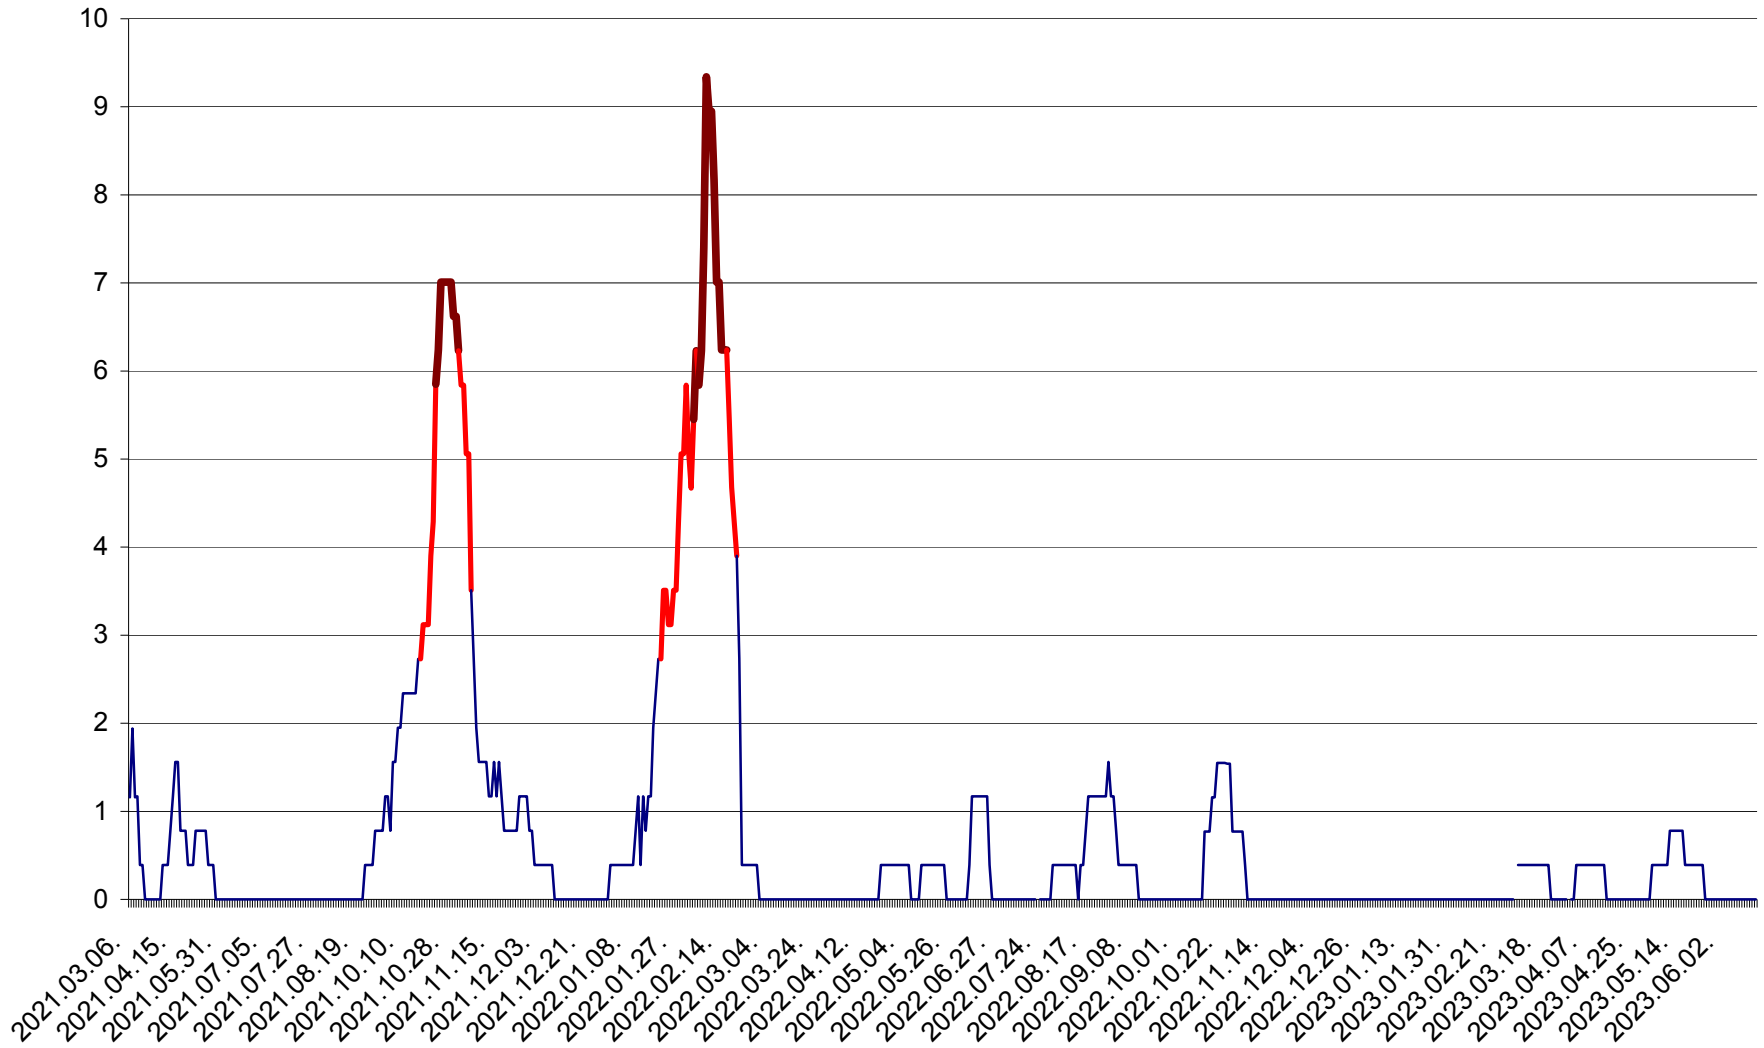

ȘIMONEȘTI - Evolutia incidentei cumulate pe 14 zile la ‰ de locuitori
2021.03.07. - 2023.06.15.

SUBCETATE - Evolutia incidentei cumulate pe 14 zile la ‰ de locuitori
2021.03.07. - 2023.06.15.

SUSENI - Evolutia incidentei cumulate pe 14 zile la ‰ de locuitori
2021.03.07. - 2023.06.15.

TOMEȘTI - Evolutia incidentei cumulate pe 14 zile la ‰ de locuitori
2021.03.07. - 2023.06.15.

MUNICIPIUL TOPLIȚA - Evolutia incidentei cumulate pe 14 zile la ‰ de locuitori
2021.03.07. - 2023.06.15.

TULGHEȘ - Evolutia incidentei cumulate pe 14 zile la ‰ de locuitori
2021.03.07. - 2023.06.15.