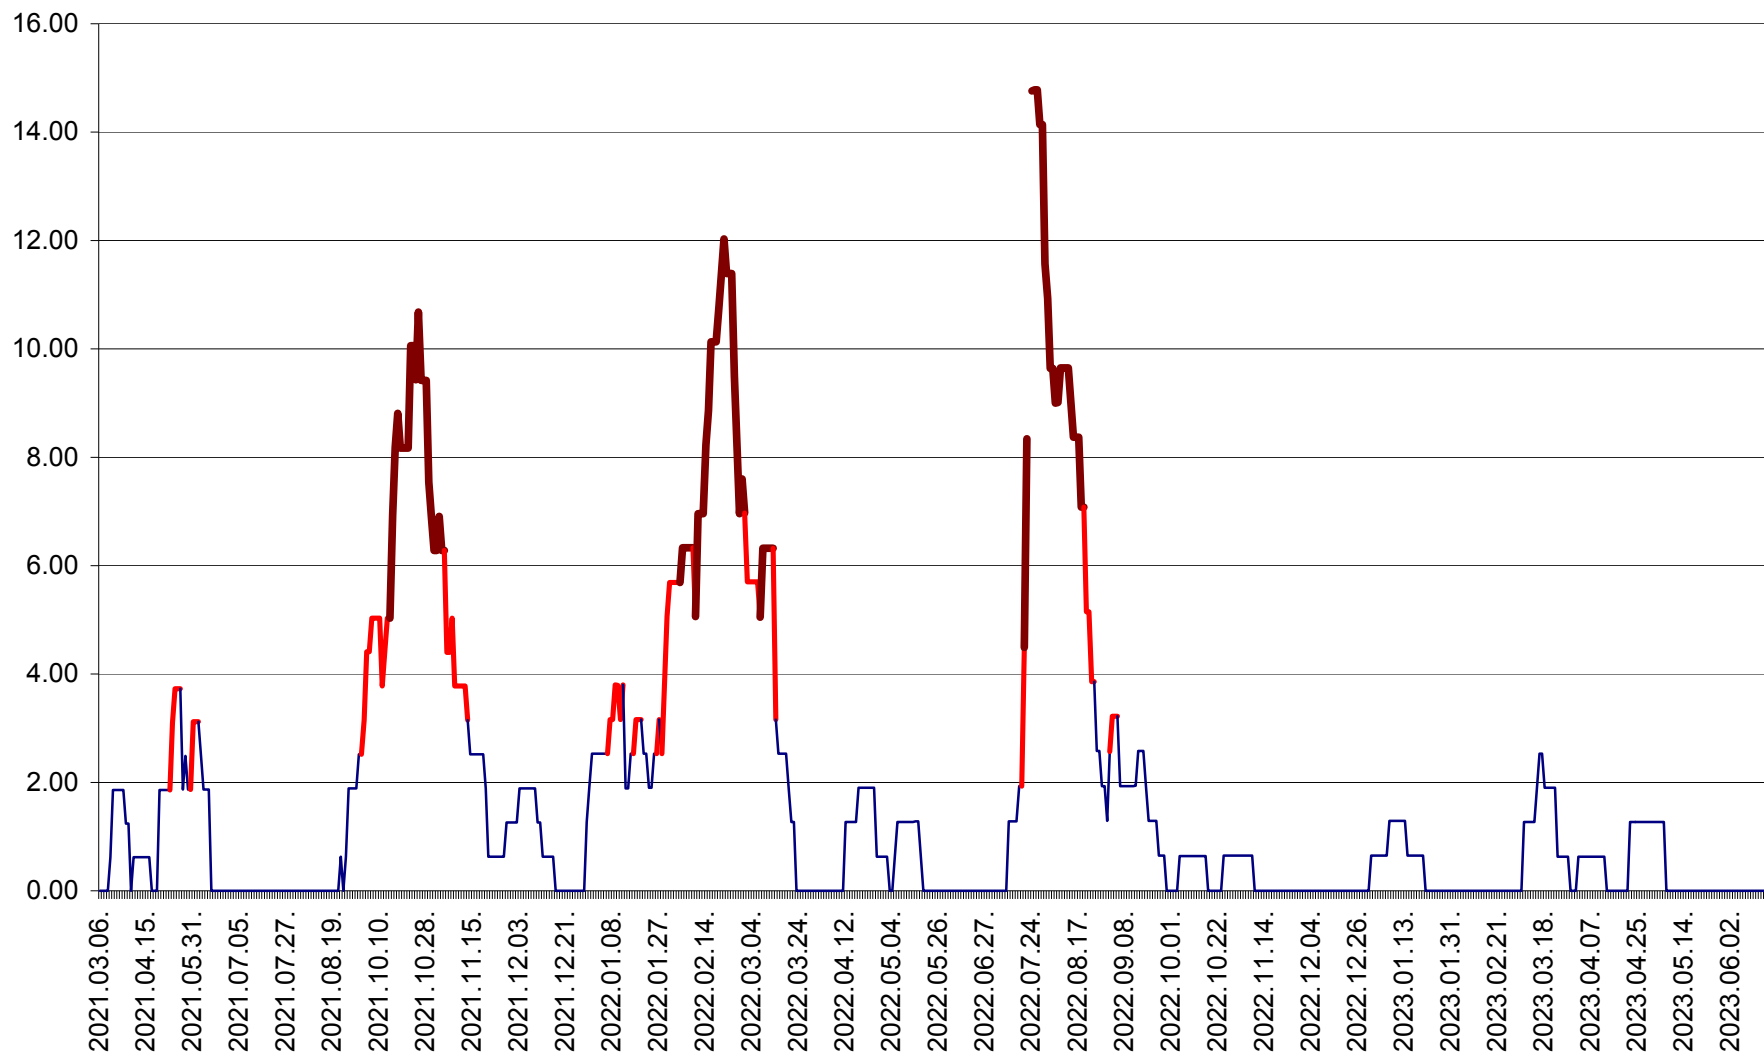

ATID - Evolutia incidentei cumulate pe 14 zile la % de locuitori
2021.03.07. - 2023.06.15.

AVRĂMEȘTI - Evolutia incidentei cumulate pe 14 zile la ‰ de locuitori
2021.03.07. - 2023.06.15.

ORAȘ BĂILE TUȘNAD - Evolutia incidentei cumulate pe 14 zile la ‰ de locuitori
2021.03.07. - 2023.06.15.

ORAȘ BĂLAN - Evoluția incidenței cumulate pe 14 zile la ‰ de locuitori
2021.03.07. - 2023.06.15.

BILBOR - Evolutia incidentei cumulate pe 14 zile la ‰ de locuitori
2021.03.07. - 2023.06.15.

ORAȘ BORSEC - Evolutia incidentei cumulate pe 14 zile la ‰ de locuitori
2021.03.07. - 2023.06.15.

BRĂDEȘTI - Evoluția incidenței cumulate pe 14 zile la ‰ de locuitori
2021.03.07. - 2023.06.15.

CĂPÂLNIȚA - Evolutia incidentei cumulate pe 14 zile la ‰ de locuitori
2021.03.07. - 2023.06.15.

CÂRȚA - Evolutia incidentei cumulate pe 14 zile la ‰ de locuitori
2021.03.07. - 2023.06.15.