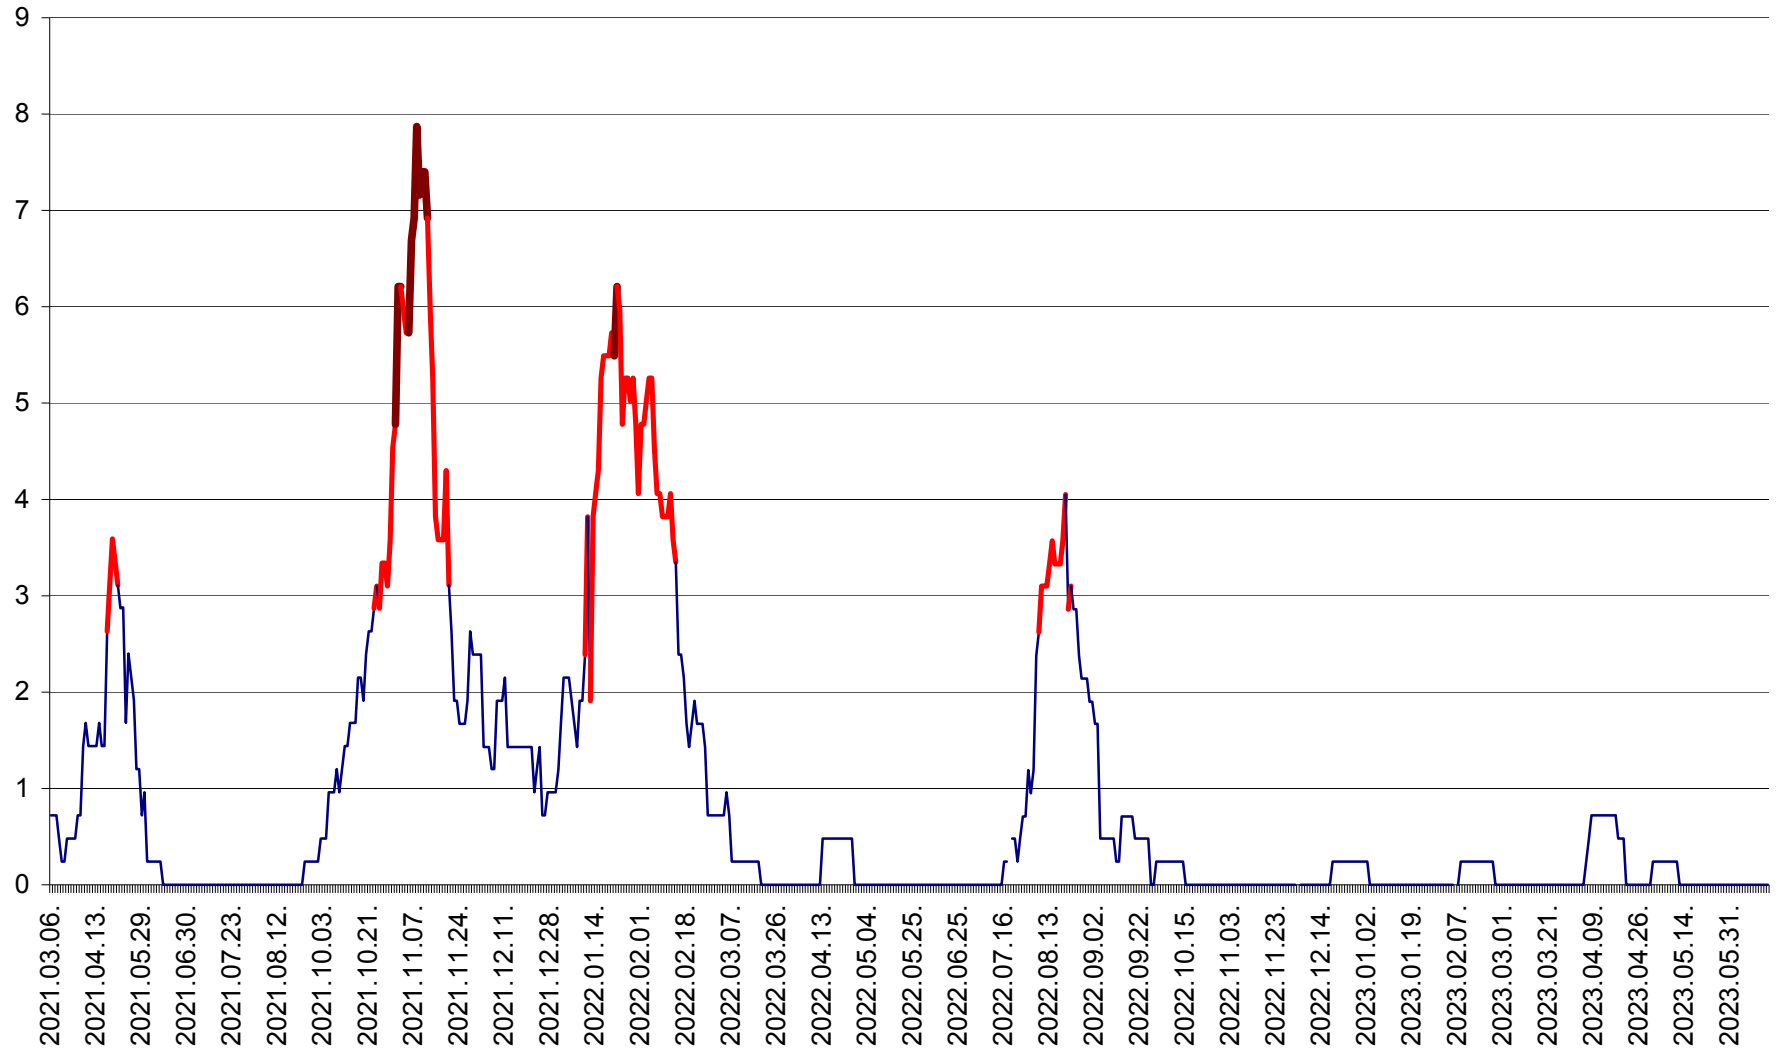

ORAȘ BĂLAN - Evoluția incidenței cumulate pe 14 zile la ‰ de locuitori
2021.03.07. - 2023.06.15.

BILBOR - Evolutia incidentei cumulate pe 14 zile la ‰ de locuitori
2021.03.07. - 2023.06.15.

ORAȘ BORSEC - Evolutia incidentei cumulate pe 14 zile la ‰ de locuitori
2021.03.07. - 2023.06.15.

CORBU - Evolutia incidentei cumulate pe 14 zile la ‰ de locuitori
2021.03.07. - 2023.06.15.

CORUND - Evolutia incidentei cumulate pe 14 zile la ‰ de locuitori
2021.03.07. - 2023.06.15.

COZMENI - Evolutia incidentei cumulate pe 14 zile la ‰ de locuitori
2021.03.07. - 2023.06.15.

ORAȘ CRISTURU SECUIESC - Evolutia incidentei cumulate pe 14 zile la ‰ de locuitori
2021.03.07. - 2023.06.15.

DĂNEȘTI - Evolutia incidentei cumulate pe 14 zile la ‰ de locuitori
2021.03.07. - 2023.06.15.

DÂRJIU - Evolutia incidentei cumulate pe 14 zile la ‰ de locuitori
2021.03.07. - 2023.06.15.

DEALU - Evolutia incidentei cumulate pe 14 zile la ‰ de locuitori
2021.03.07. - 2023.06.15.

DITRĂU - Evolutia incidentei cumulate pe 14 zile la ‰ de locuitori
2021.03.07. - 2023.06.15.