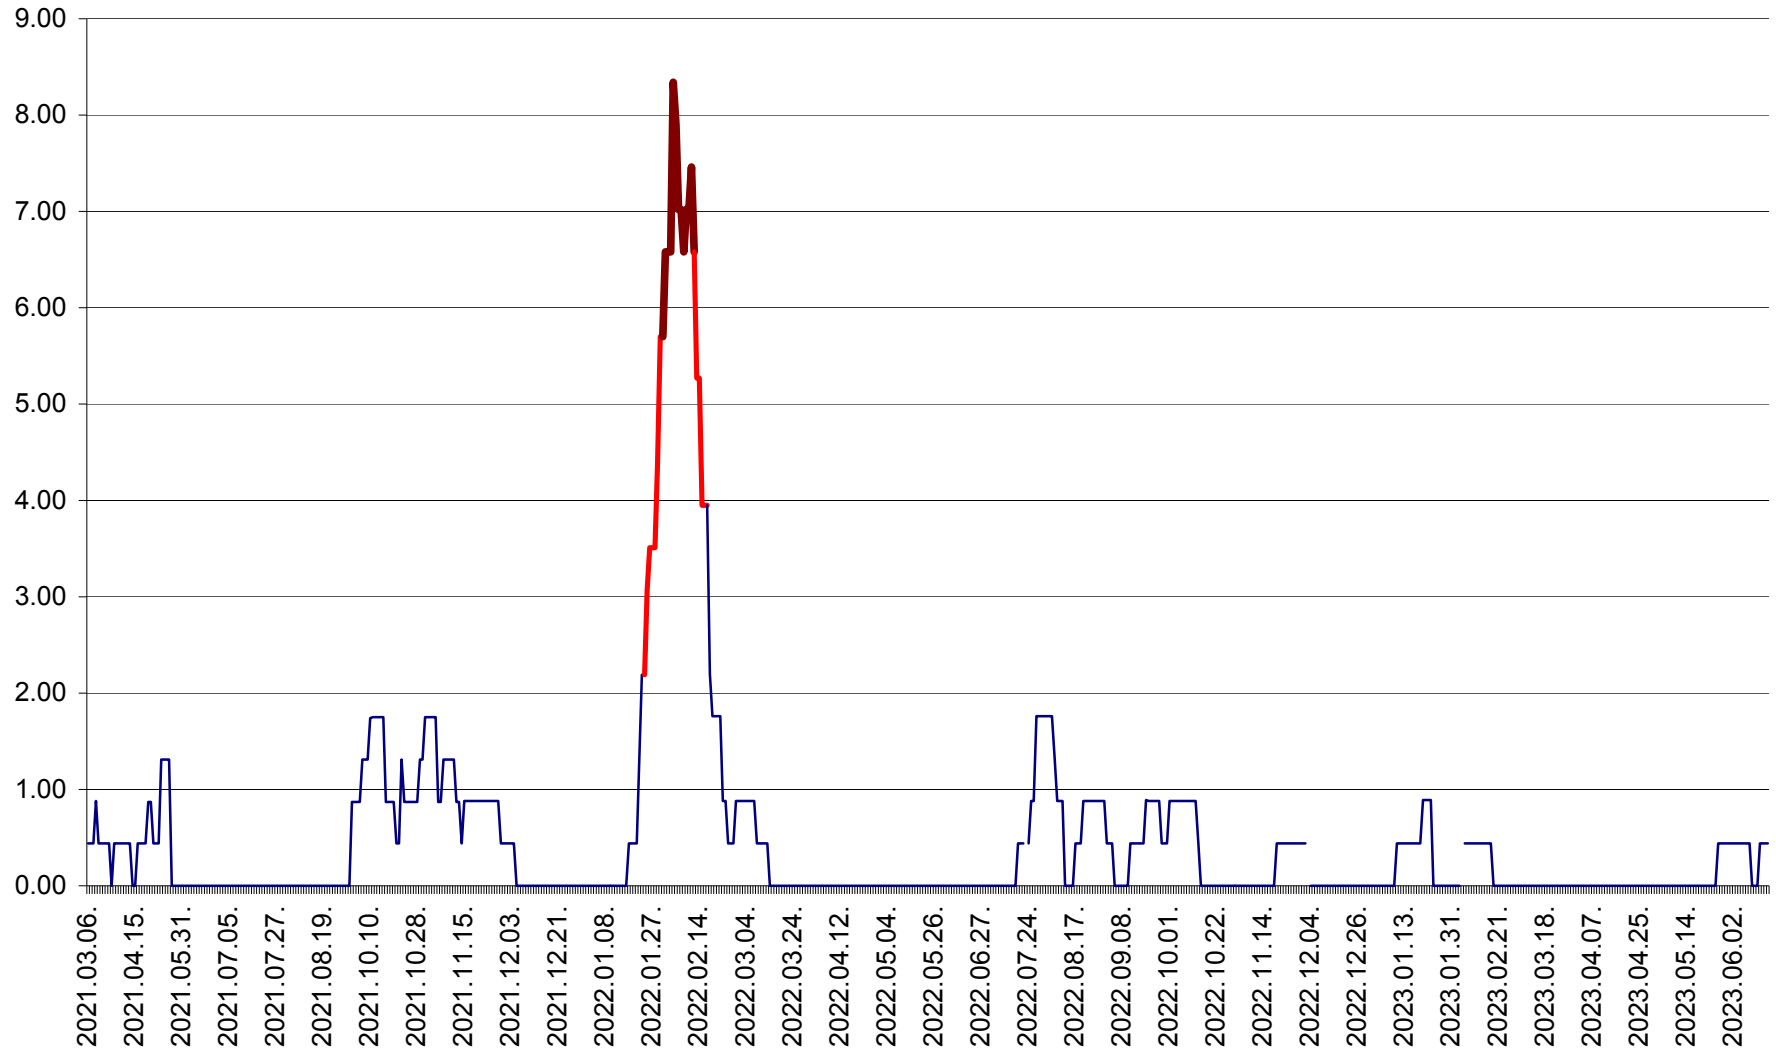

ORAȘ BĂLAN - Evoluția incidenței cumulate pe 14 zile la ‰ de locuitori
2021.03.07. - 2023.06.15.

BILBOR - Evolutia incidentei cumulate pe 14 zile la ‰ de locuitori
2021.03.07. - 2023.06.15.

ORAȘ BORSEC - Evolutia incidentei cumulate pe 14 zile la ‰ de locuitori
2021.03.07. - 2023.06.15.

BRĂDEȘTI - Evoluția incidenței cumulate pe 14 zile la ‰ de locuitori
2021.03.07. - 2023.06.15.

CĂPÂLNIȚA - Evolutia incidentei cumulate pe 14 zile la ‰ de locuitori
2021.03.07. - 2023.06.15.

CÂRȚA - Evolutia incidentei cumulate pe 14 zile la ‰ de locuitori
2021.03.07. - 2023.06.15.

CICEU - Evolutia incidentei cumulate pe 14 zile la ‰ de locuitori
2021.03.07. - 2023.06.15.

CIUCSÂNGEORGIU - Evolutia incidentei cumulate pe 14 zile la ‰ de locuitori
2021.03.07. - 2023.06.15.

CIUMANI - Evolutia incidentei cumulate pe 14 zile la ‰ de locuitori
2021.03.07. - 2023.06.15.

CORBU - Evolutia incidentei cumulate pe 14 zile la ‰ de locuitori
2021.03.07. - 2023.06.15.

CORUND - Evolutia incidentei cumulate pe 14 zile la ‰ de locuitori
2021.03.07. - 2023.06.15.

COZMENI - Evolutia incidentei cumulate pe 14 zile la ‰ de locuitori
2021.03.07. - 2023.06.15.