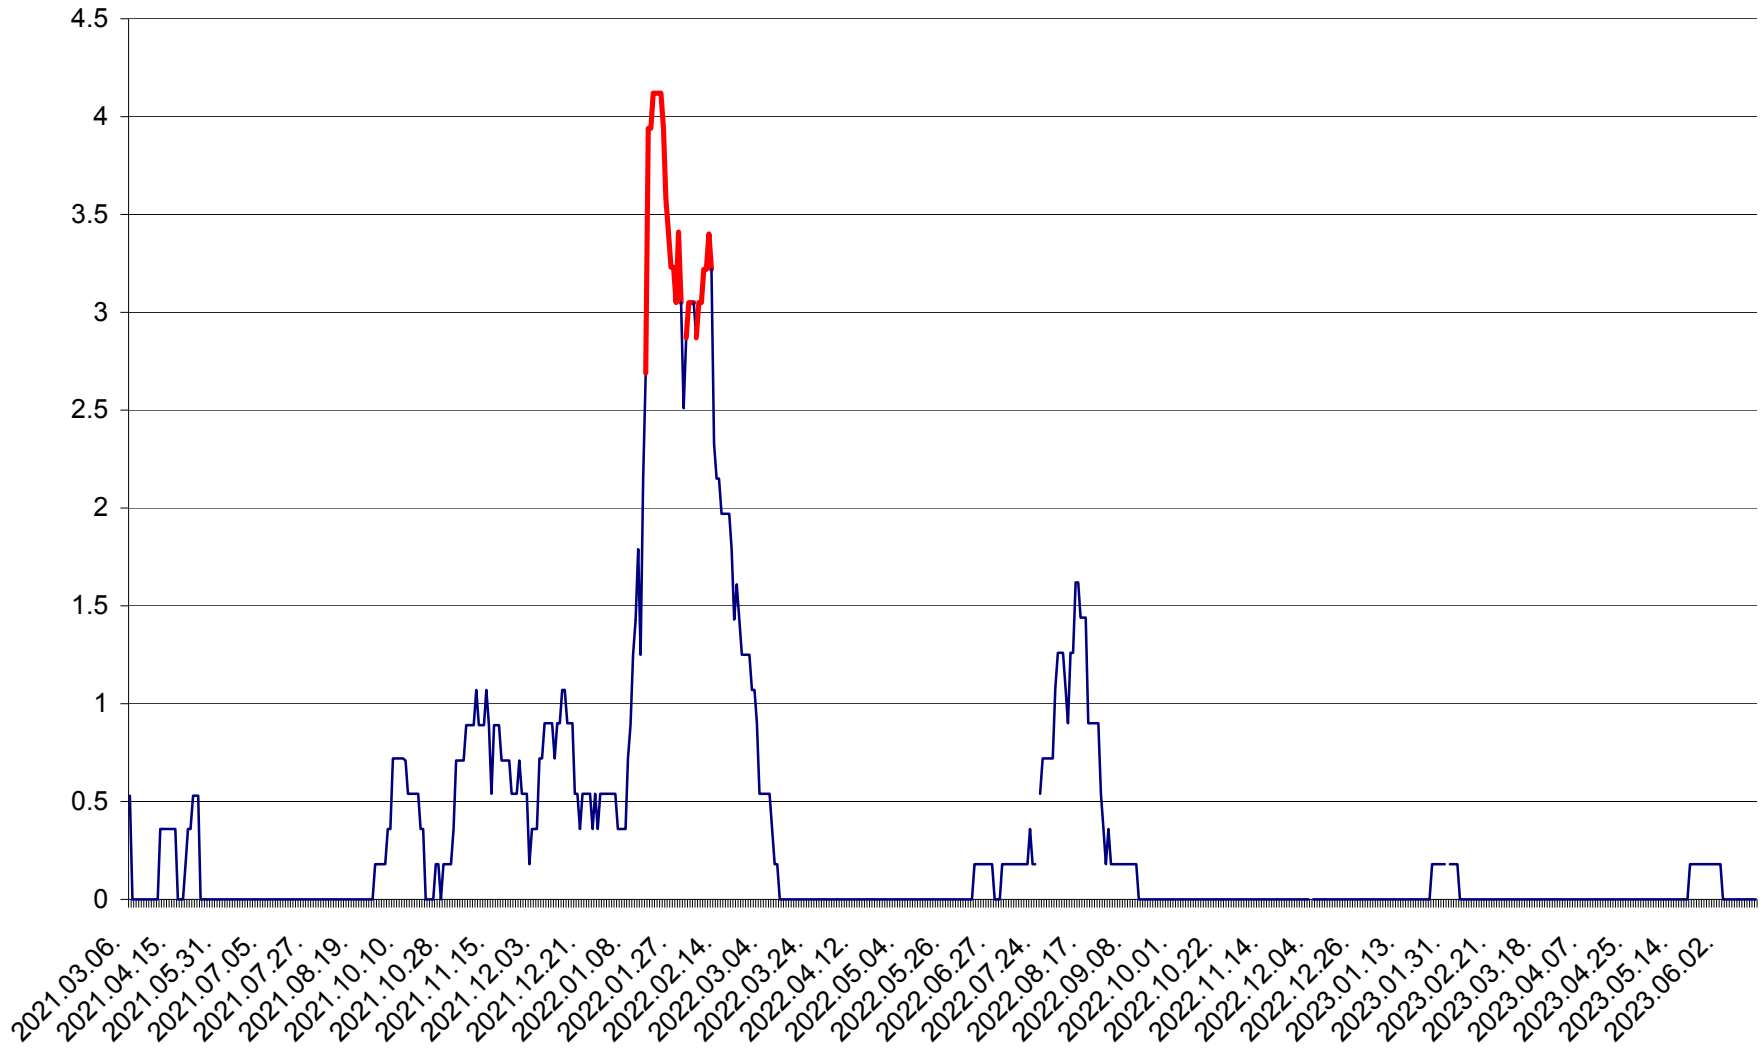

FELICENI - Evolutia incidentei cumulate pe 14 zile la ‰ de locuitori
2021.03.07. - 2023.06.15.

FRUMOASA - Evolutia incidentei cumulate pe 14 zile la ‰ de locuitori
2021.03.07. - 2023.06.15.

GĂLĂUȚAȘ - Evoluția incidenței cumulate pe 14 zile la ‰ de locuitori
2021.03.07. - 2023.06.15.

MUNICIPIUL GHEORGHENI - Evolutia incidentei cumulate pe 14 zile la % de locuitori
2021.03.07. - 2023.06.15.

JOSENI - Evolutia incidentei cumulate pe 14 zile la ‰ de locuitori
2021.03.07. - 2023.06.15.

LĂZAREA - Evolutia incidentei cumulate pe 14 zile la % de locuitori
2021.03.07. - 2023.06.15.

LELICENI - Evolutia incidentei cumulate pe 14 zile la ‰ de locuitori
2021.03.07. - 2023.06.15.

LUETA - Evolutia incidentei cumulate pe 14 zile la ‰ de locuitori
2021.03.07. - 2023.06.15.

LUNCA DE JOS - Evolutia incidentei cumulate pe 14 zile la ‰ de locuitori
2021.03.07. - 2023.06.15.