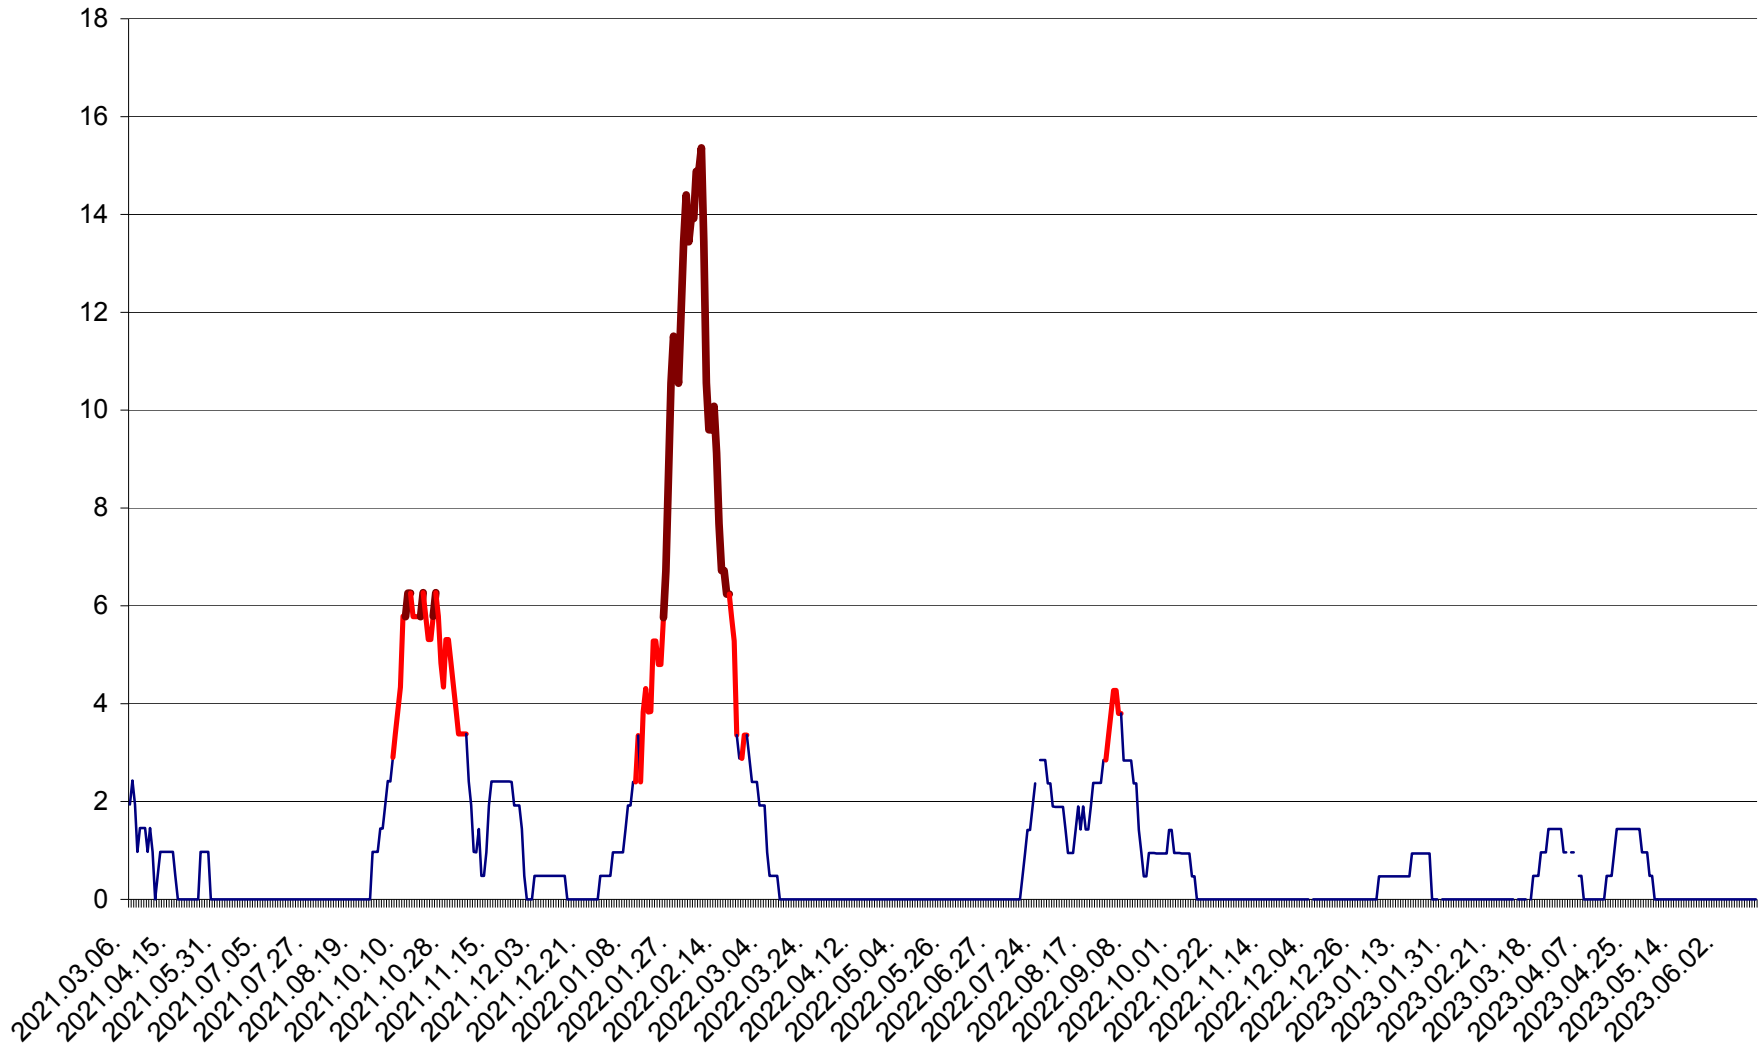

MĂRTINIȘ - Evolutia incidentei cumulate pe 14 zile la % de locuitori
2021.03.07. - 2023.06.15.

MEREȘTI - Evolutia incidentei cumulate pe 14 zile la ‰ de locuitori
2021.03.07. - 2023.06.15.

MUNICIPIUL MIERCUREA-CIUC - Evolutia incidentei cumulate pe 14 zile la ‰ de locuitori
2021.03.07. - 2023.06.15.

MIHĂILENI - Evolutia incidentei cumulate pe 14 zile la ‰ de locuitori
2021.03.07. - 2023.06.15.

MUGENI - Evolutia incidentei cumulate pe 14 zile la ‰ de locuitori
2021.03.07. - 2023.06.15.

OCLAND - Evolutia incidentei cumulate pe 14 zile la ‰ de locuitori
2021.03.07. - 2023.06.15.

MUNICIPIUL ODORHEIU SECUIESC - Evolutia incidentei cumulate pe 14 zile la ‰ de locuitori
2021.03.07. - 2023.06.15.

PĂULENI-CIUC - Evolutia incidentei cumulate pe 14 zile la ‰ de locuitori
2021.03.07. - 2023.06.15.