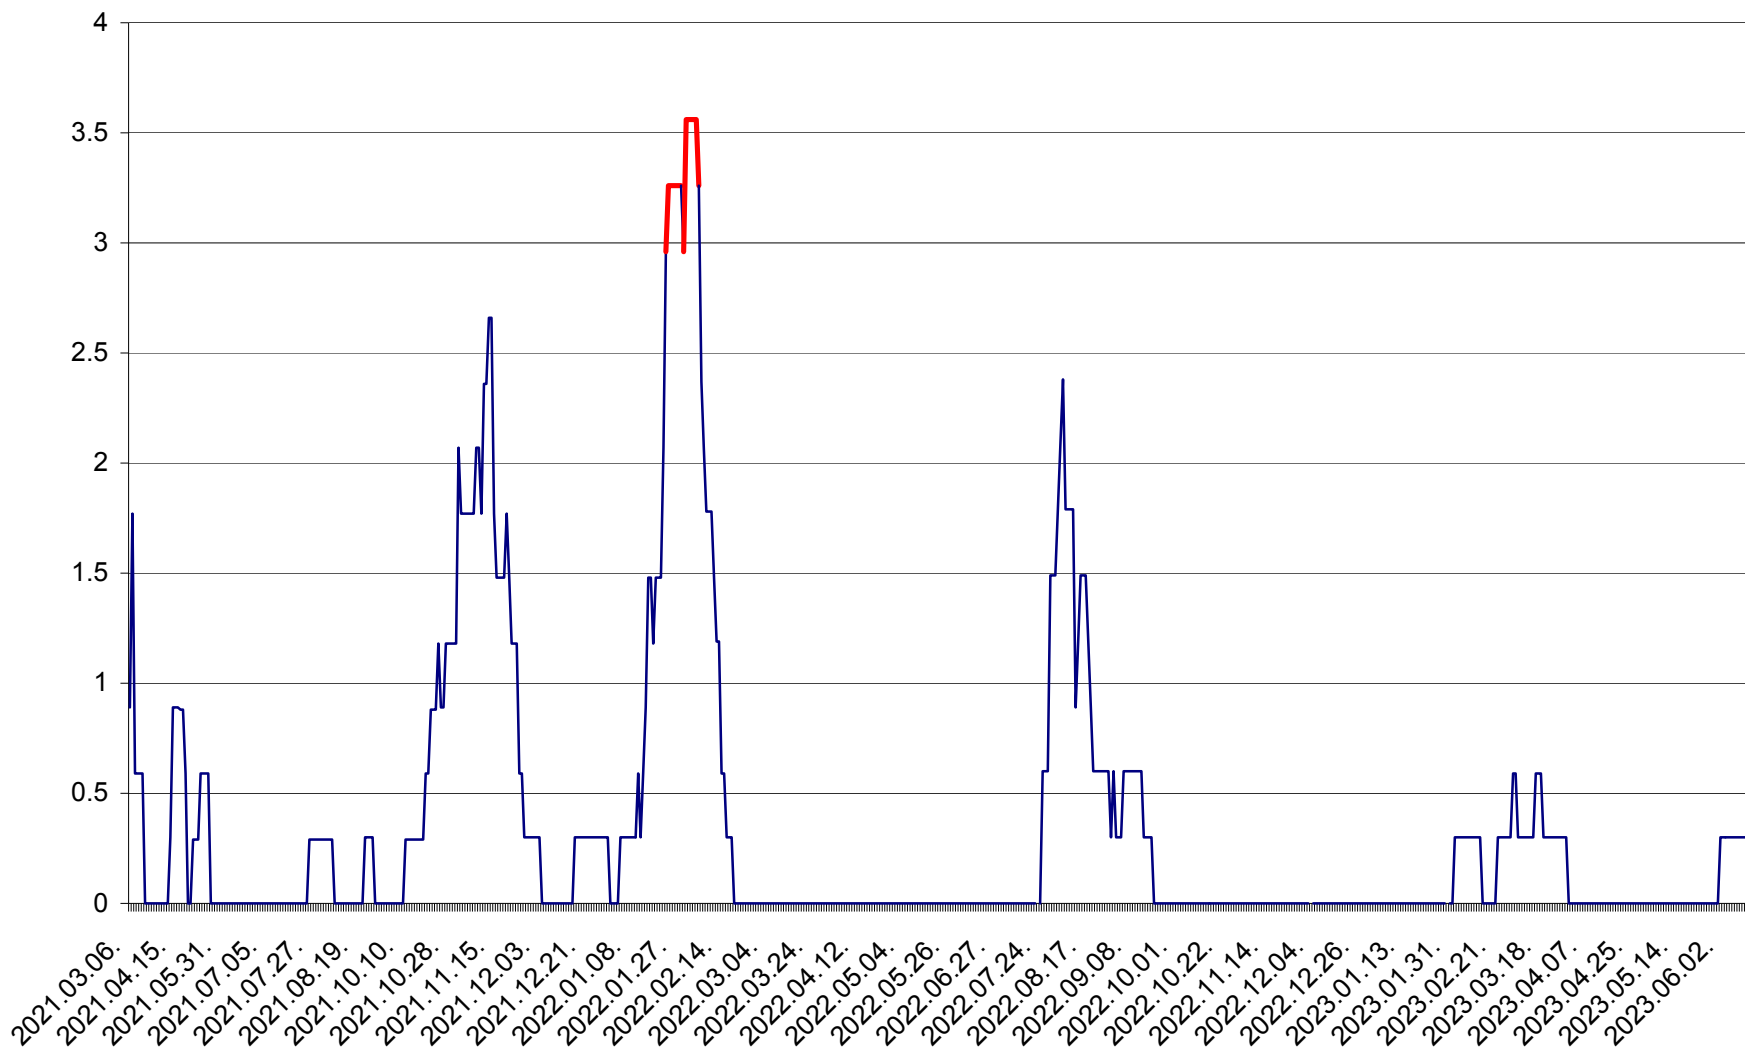

MUNICIPIUL GHEORGHENI - Evolutia incidentei cumulate pe 14 zile la % de locuitori
2021.03.07. - 2023.06.15.

JOSENI - Evolutia incidentei cumulate pe 14 zile la ‰ de locuitori
2021.03.07. - 2023.06.15.

LĂZAREA - Evolutia incidentei cumulate pe 14 zile la % de locuitori
2021.03.07. - 2023.06.15.

LELICENI - Evolutia incidentei cumulate pe 14 zile la ‰ de locuitori
2021.03.07. - 2023.06.15.

LUETA - Evolutia incidentei cumulate pe 14 zile la ‰ de locuitori
2021.03.07. - 2023.06.15.

LUNCA DE JOS - Evolutia incidentei cumulate pe 14 zile la ‰ de locuitori
2021.03.07. - 2023.06.15.

LUNCA DE SUS - Evolutia incidentei cumulate pe 14 zile la ‰ de locuitori
2021.03.07. - 2023.06.15.

LUPENI - Evolutia incidentei cumulate pe 14 zile la ‰ de locuitori
2021.03.07. - 2023.06.15.

MĂDĂRAȘ - Evolutia incidentei cumulate pe 14 zile la ‰ de locuitori
2021.03.07. - 2023.06.15.