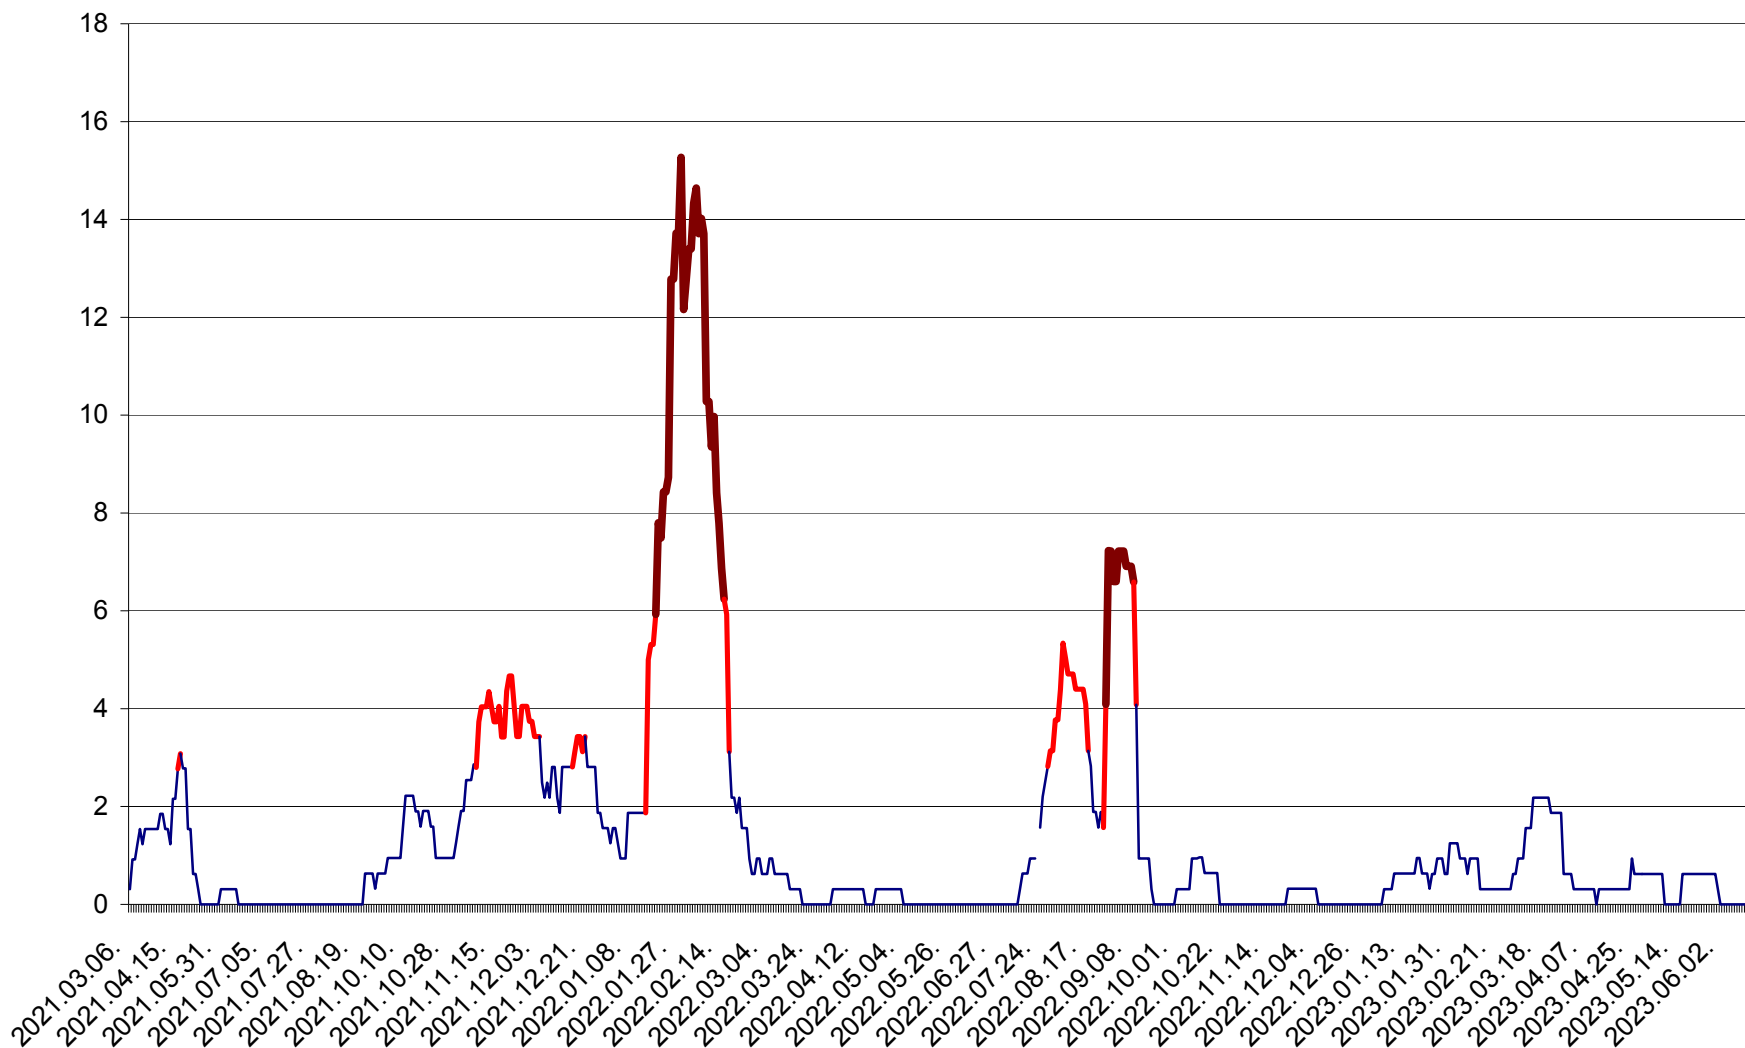

ȘIMONEȘTI - Evolutia incidentei cumulate pe 14 zile la ‰ de locuitori
2021.03.07. - 2023.06.15.

SUBCETATE - Evolutia incidentei cumulate pe 14 zile la ‰ de locuitori
2021.03.07. - 2023.06.15.

SUSENI - Evolutia incidentei cumulate pe 14 zile la ‰ de locuitori
2021.03.07. - 2023.06.15.

TOMEȘTI - Evolutia incidentei cumulate pe 14 zile la ‰ de locuitori
2021.03.07. - 2023.06.15.

MUNICIPIUL TOPLIȚA - Evolutia incidentei cumulate pe 14 zile la ‰ de locuitori
2021.03.07. - 2023.06.15.

TULGHEȘ - Evolutia incidentei cumulate pe 14 zile la ‰ de locuitori
2021.03.07. - 2023.06.15.