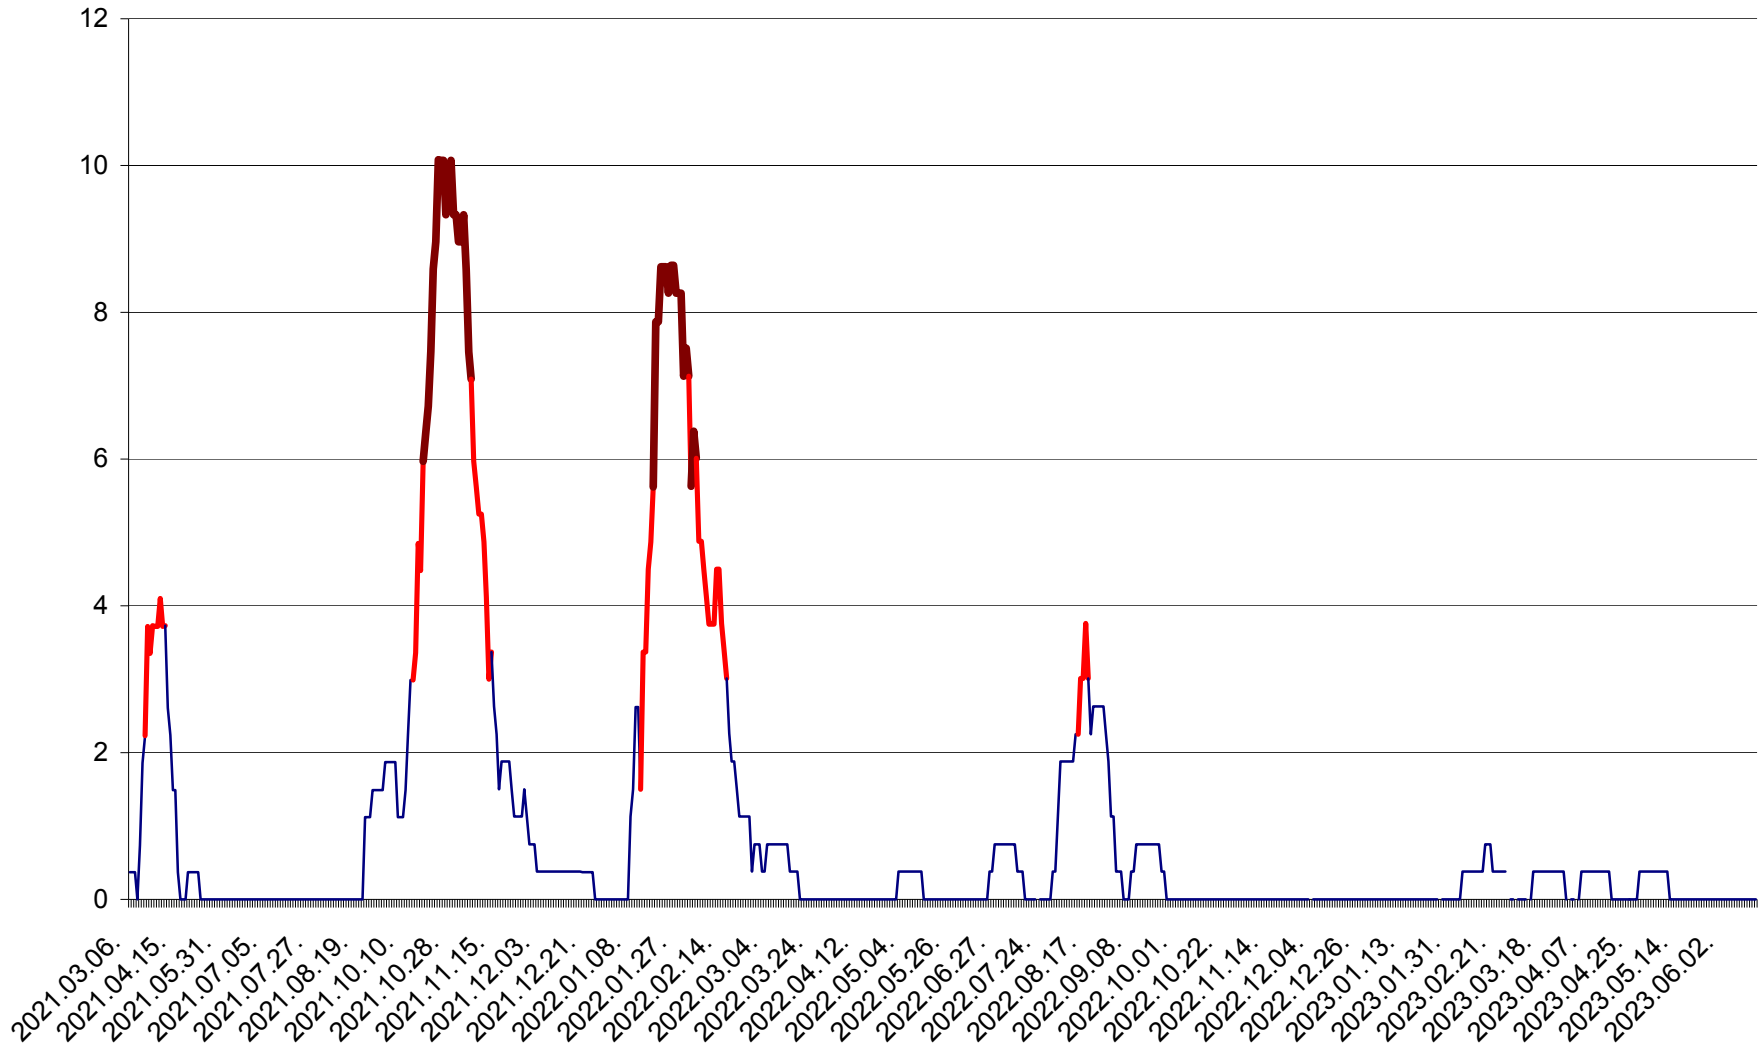

PLĂIEȘII DE JOS - Evolutia incidentei cumulate pe 14 zile la ‰ de locuitori
2021.03.07. - 2023.06.15.

PORUMBENI - Evolutia incidentei cumulate pe 14 zile la ‰ de locuitori
2021.03.07. - 2023.06.15.

PRAID - Evolutia incidentei cumulate pe 14 zile la ‰ de locuitori
2021.03.07. - 2023.06.15.

RACU - Evolutia incidentei cumulate pe 14 zile la ‰ de locuitori
2021.03.07. - 2023.06.15.

REMETEA - Evolutia incidentei cumulate pe 14 zile la % de locuitori
2021.03.07. - 2023.06.15.

SĂCEL - Evolutia incidentei cumulate pe 14 zile la ‰ de locuitori
2021.03.07. - 2023.06.15.

SÂNCRĂIENI - Evolutia incidentei cumulate pe 14 zile la ‰ de locuitori
2021.03.07. - 2023.06.15.

SÂNDOMIC - Evolutia incidentei cumulate pe 14 zile la ‰ de locuitori
2021.03.07. - 2023.06.15.

SÂNMARTIN - Evolutia incidentei cumulate pe 14 zile la ‰ de locuitori
2021.03.07. - 2023.06.15.