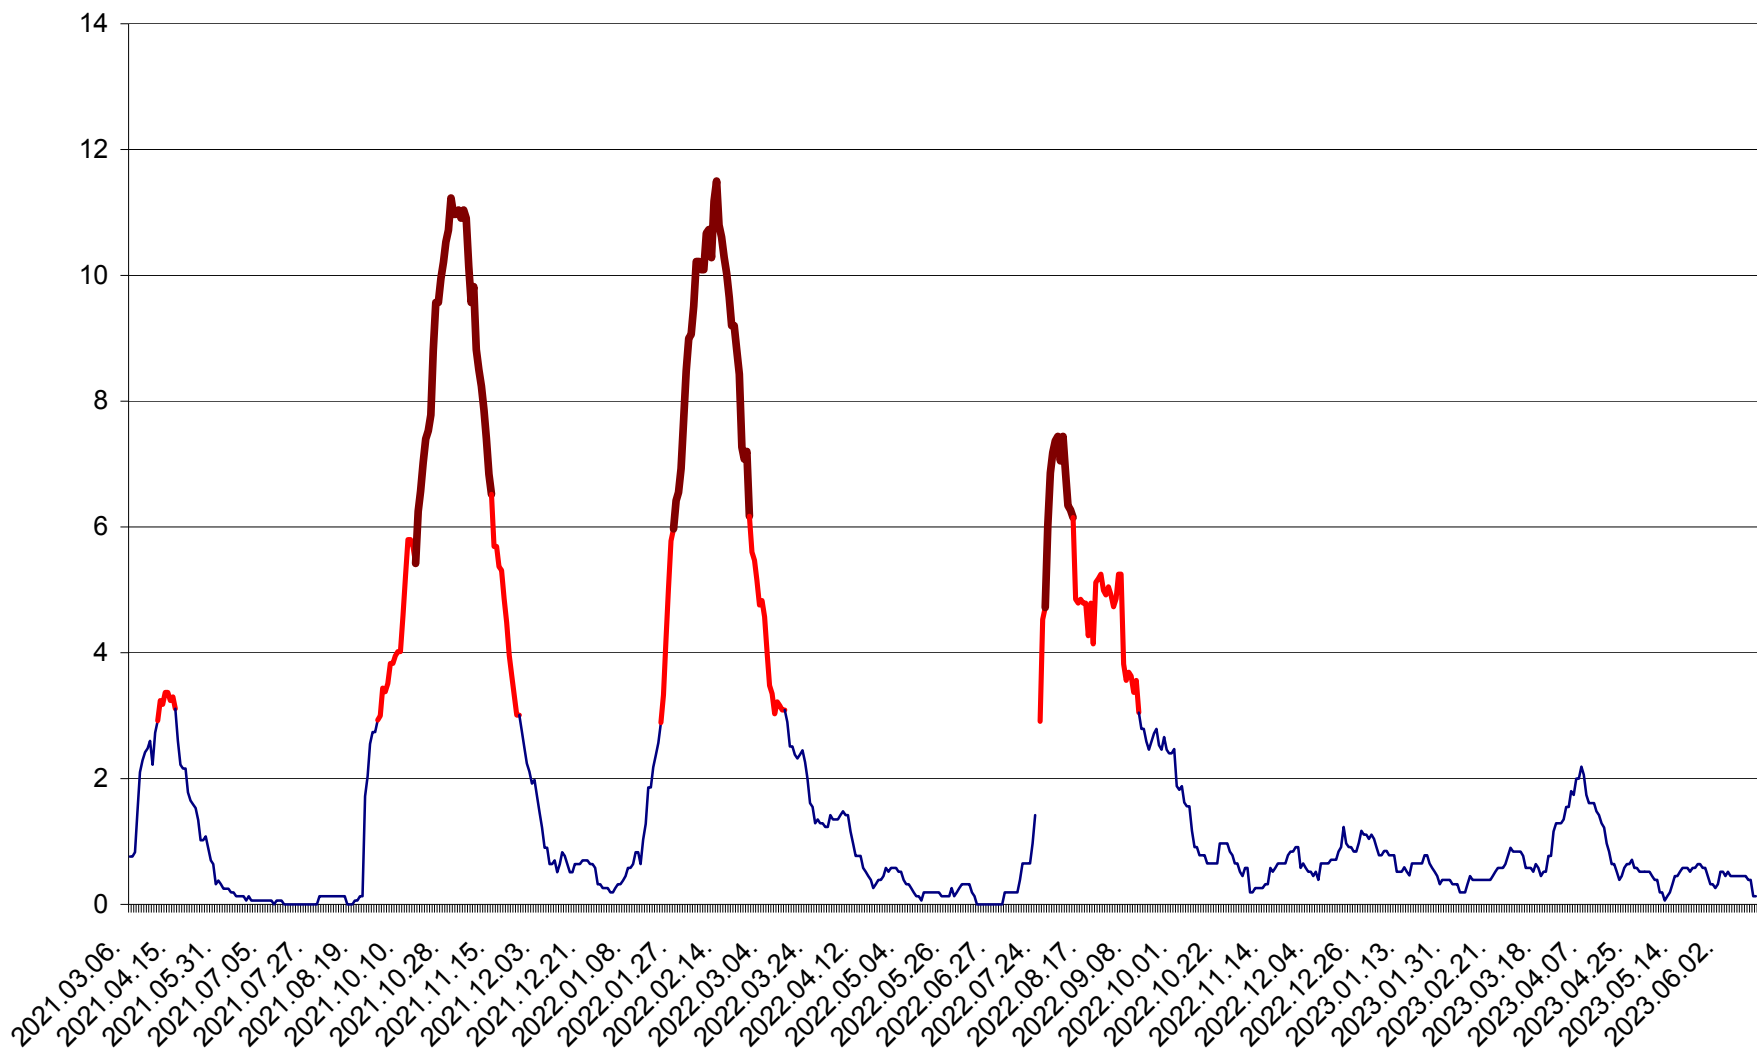

ȘIMONEȘTI - Evolutia incidentei cumulate pe 14 zile la ‰ de locuitori
2021.03.07. - 2023.06.15.

SUBCETATE - Evolutia incidentei cumulate pe 14 zile la ‰ de locuitori
2021.03.07. - 2023.06.15.

SUSENI - Evolutia incidentei cumulate pe 14 zile la ‰ de locuitori
2021.03.07. - 2023.06.15.

TOMEȘTI - Evolutia incidentei cumulate pe 14 zile la ‰ de locuitori
2021.03.07. - 2023.06.15.

MUNICIPIUL TOPLIȚA - Evolutia incidentei cumulate pe 14 zile la ‰ de locuitori
2021.03.07. - 2023.06.15.

TULGHEȘ - Evolutia incidentei cumulate pe 14 zile la ‰ de locuitori
2021.03.07. - 2023.06.15.