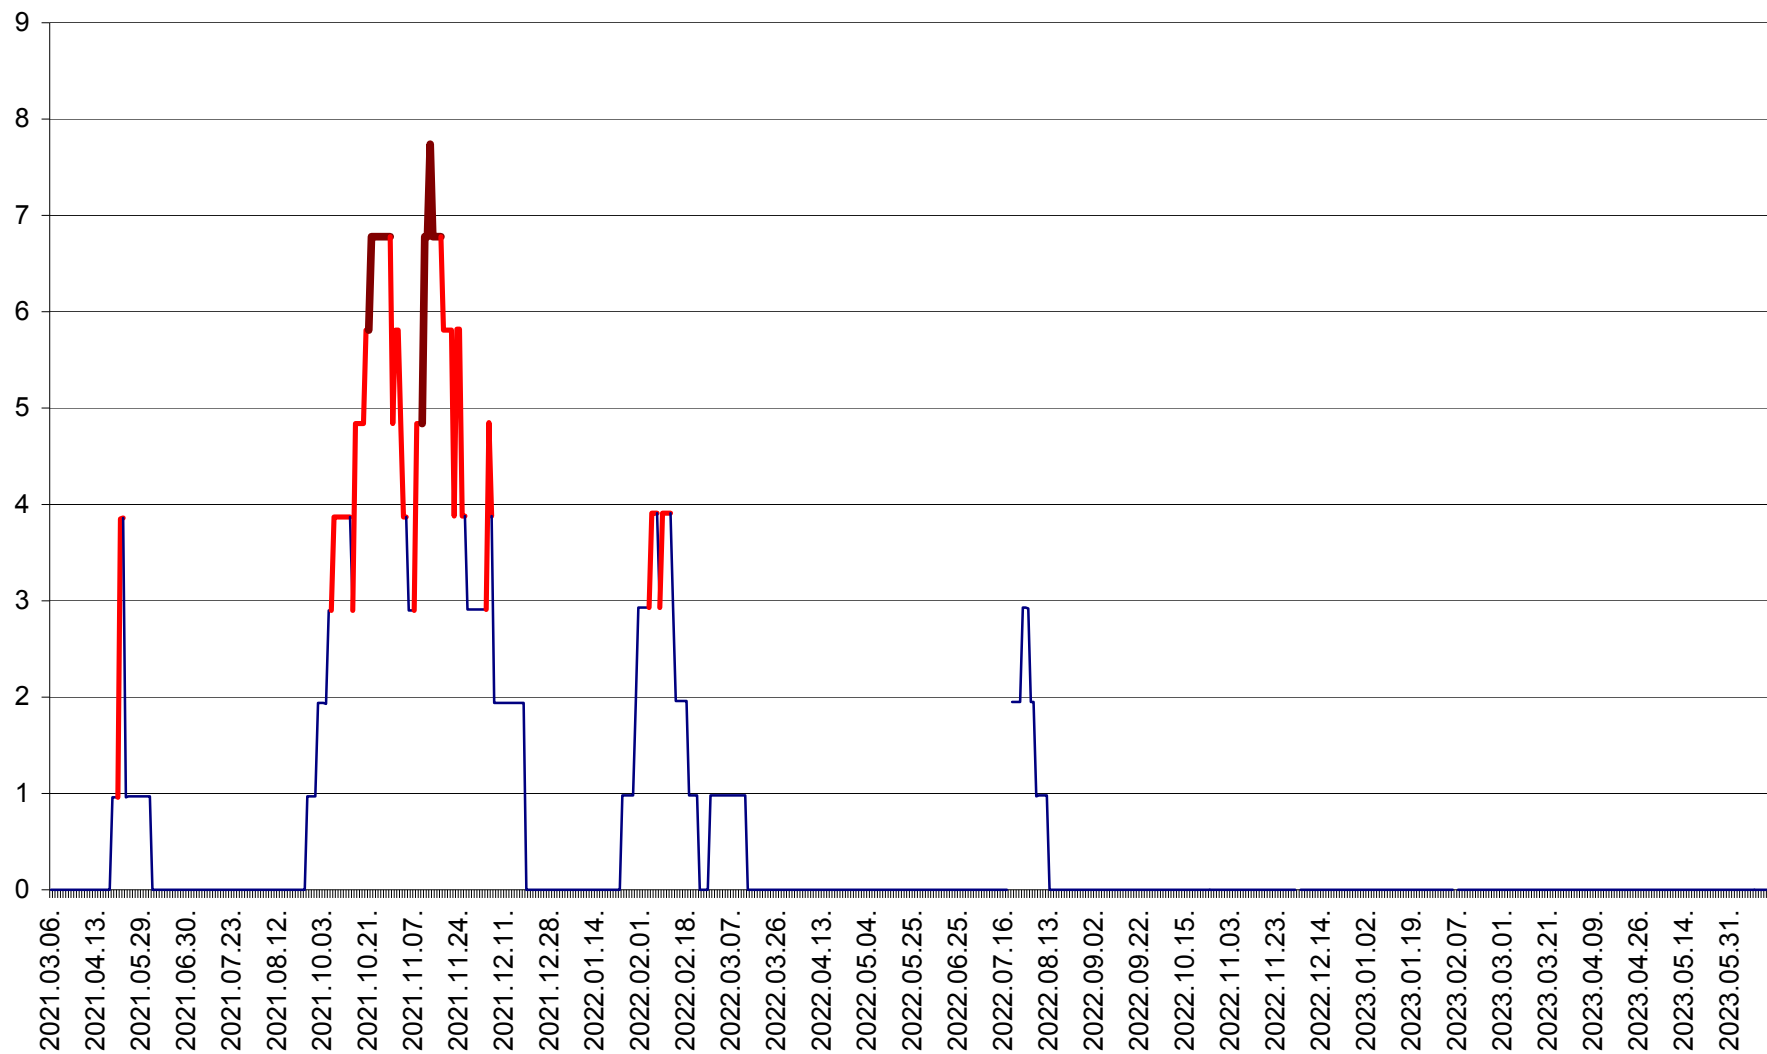

DEALU - Evolutia incidentei cumulate pe 14 zile la ‰ de locuitori
2021.03.07. - 2023.06.15.