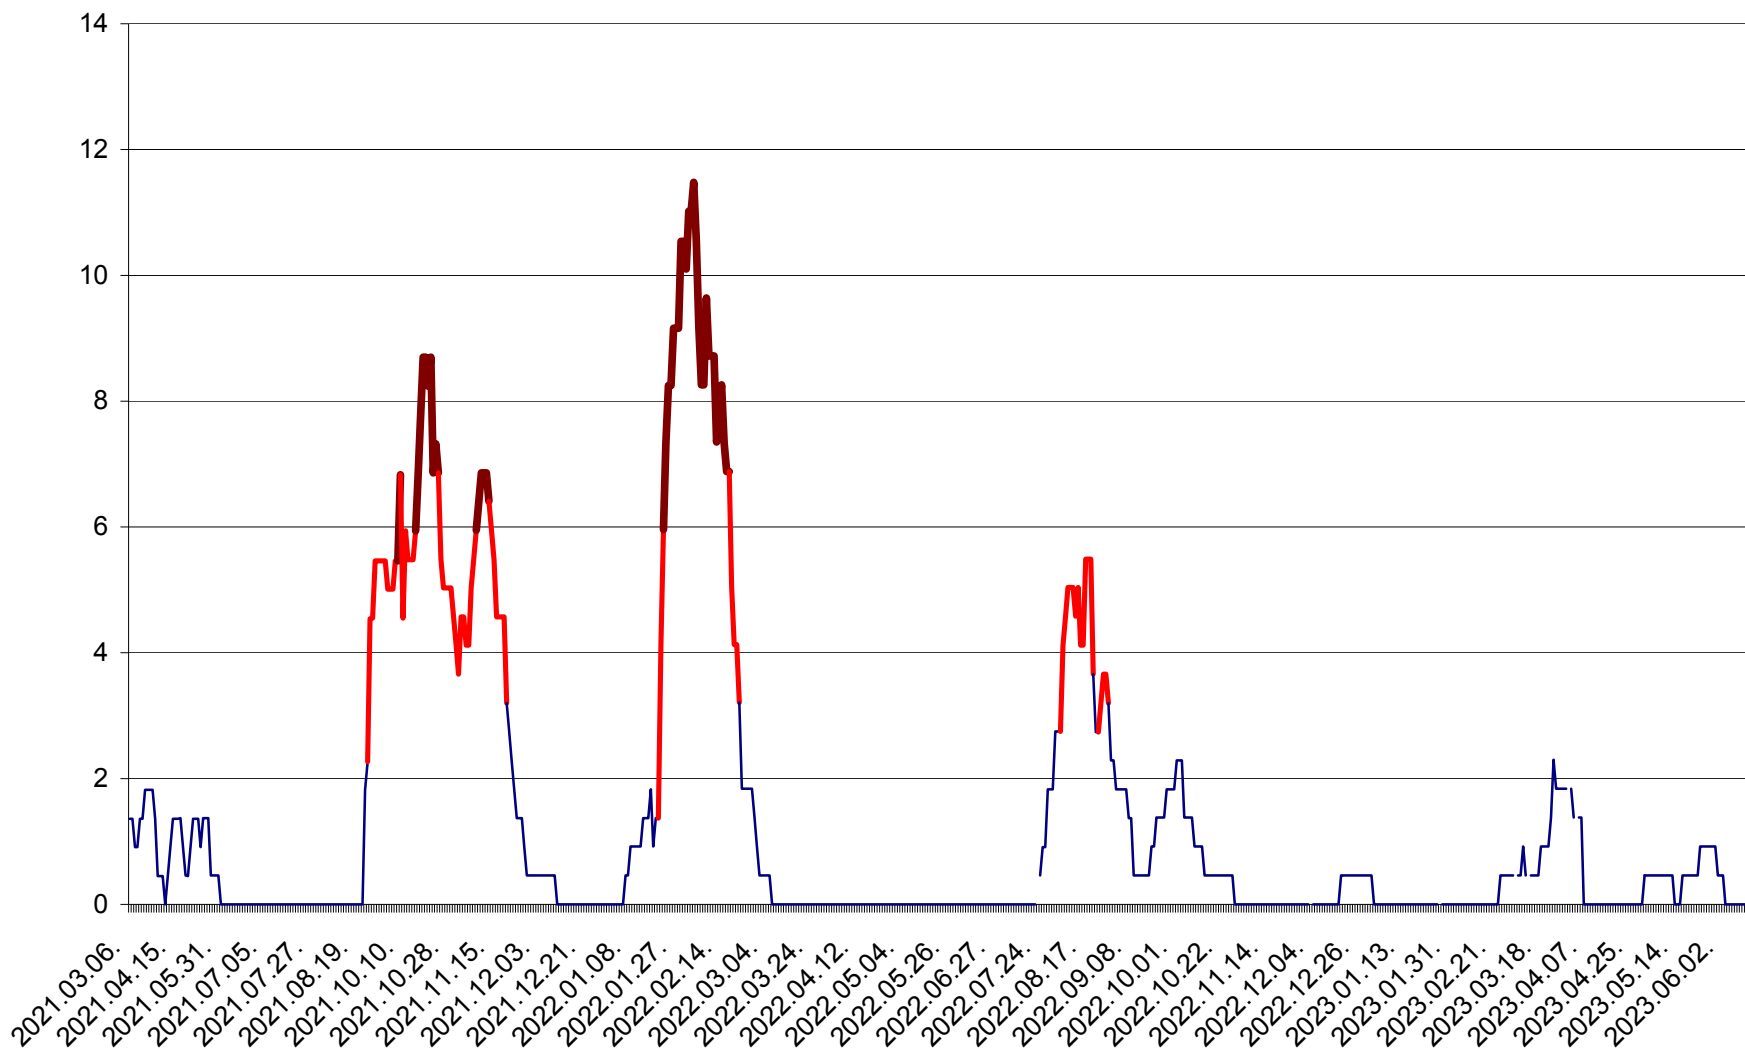

MUNICIPIUL GHEORGHENI - Evolutia incidentei cumulate pe 14 zile la % de locuitori
2021.03.07. - 2023.06.15.

JOSENI - Evolutia incidentei cumulate pe 14 zile la ‰ de locuitori
2021.03.07. - 2023.06.15.

LĂZAREA - Evolutia incidentei cumulate pe 14 zile la % de locuitori
2021.03.07. - 2023.06.15.

LELICENI - Evolutia incidentei cumulate pe 14 zile la ‰ de locuitori
2021.03.07. - 2023.06.15.

LUETA - Evolutia incidentei cumulate pe 14 zile la ‰ de locuitori
2021.03.07. - 2023.06.15.

LUNCA DE JOS - Evolutia incidentei cumulate pe 14 zile la ‰ de locuitori
2021.03.07. - 2023.06.15.

LUNCA DE SUS - Evolutia incidentei cumulate pe 14 zile la ‰ de locuitori
2021.03.07. - 2023.06.15.

LUPENI - Evolutia incidentei cumulate pe 14 zile la ‰ de locuitori
2021.03.07. - 2023.06.15.

MĂDĂRAȘ - Evolutia incidentei cumulate pe 14 zile la ‰ de locuitori
2021.03.07. - 2023.06.15.