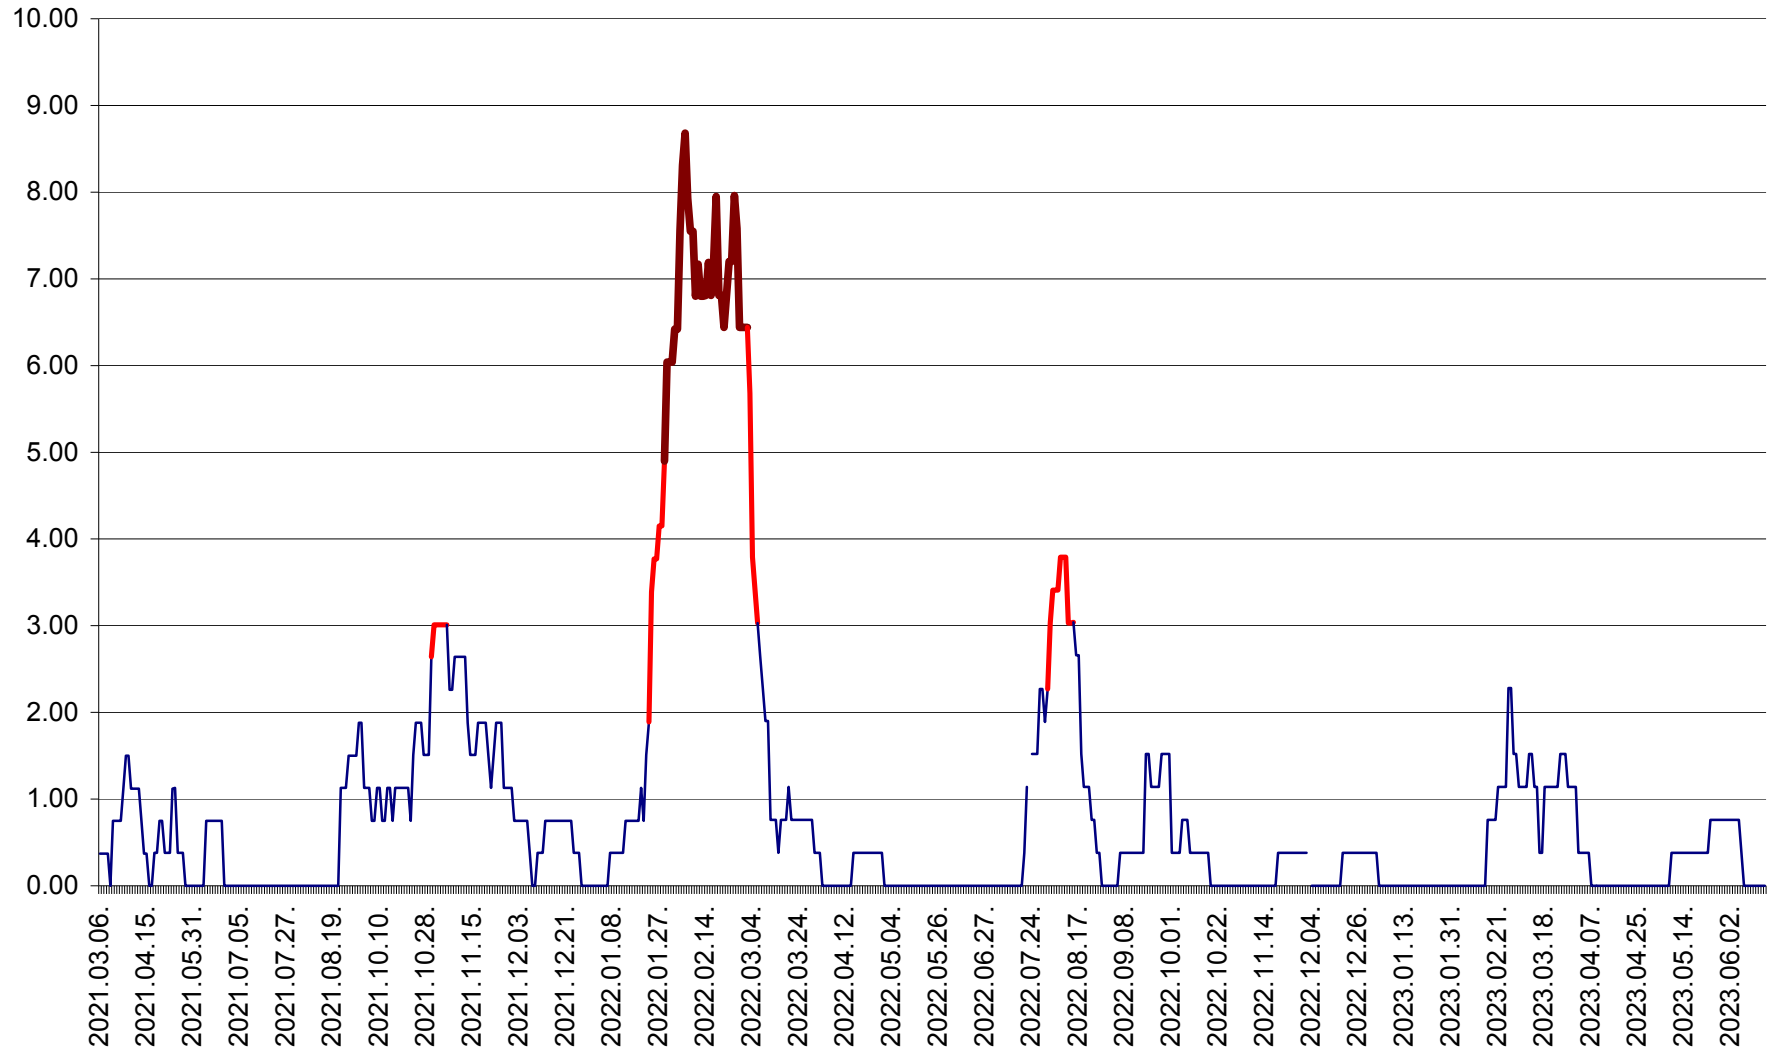

ATID - Evolutia incidentei cumulate pe 14 zile la % de locuitori
2021.03.07. - 2023.06.15.

AVRĂMEȘTI - Evolutia incidentei cumulate pe 14 zile la ‰ de locuitori
2021.03.07. - 2023.06.15.

ORAȘ BĂILE TUȘNAD - Evolutia incidentei cumulate pe 14 zile la ‰ de locuitori
2021.03.07. - 2023.06.15.

ORAȘ BĂLAN - Evoluția incidenței cumulate pe 14 zile la ‰ de locuitori
2021.03.07. - 2023.06.15.

BILBOR - Evolutia incidentei cumulate pe 14 zile la ‰ de locuitori
2021.03.07. - 2023.06.15.

ORAȘ BORSEC - Evolutia incidentei cumulate pe 14 zile la ‰ de locuitori
2021.03.07. - 2023.06.15.

BRĂDEȘTI - Evoluția incidenței cumulate pe 14 zile la ‰ de locuitori
2021.03.07. - 2023.06.15.

CĂPÂLNIȚA - Evolutia incidentei cumulate pe 14 zile la ‰ de locuitori
2021.03.07. - 2023.06.15.

CÂRȚA - Evolutia incidentei cumulate pe 14 zile la ‰ de locuitori
2021.03.07. - 2023.06.15.