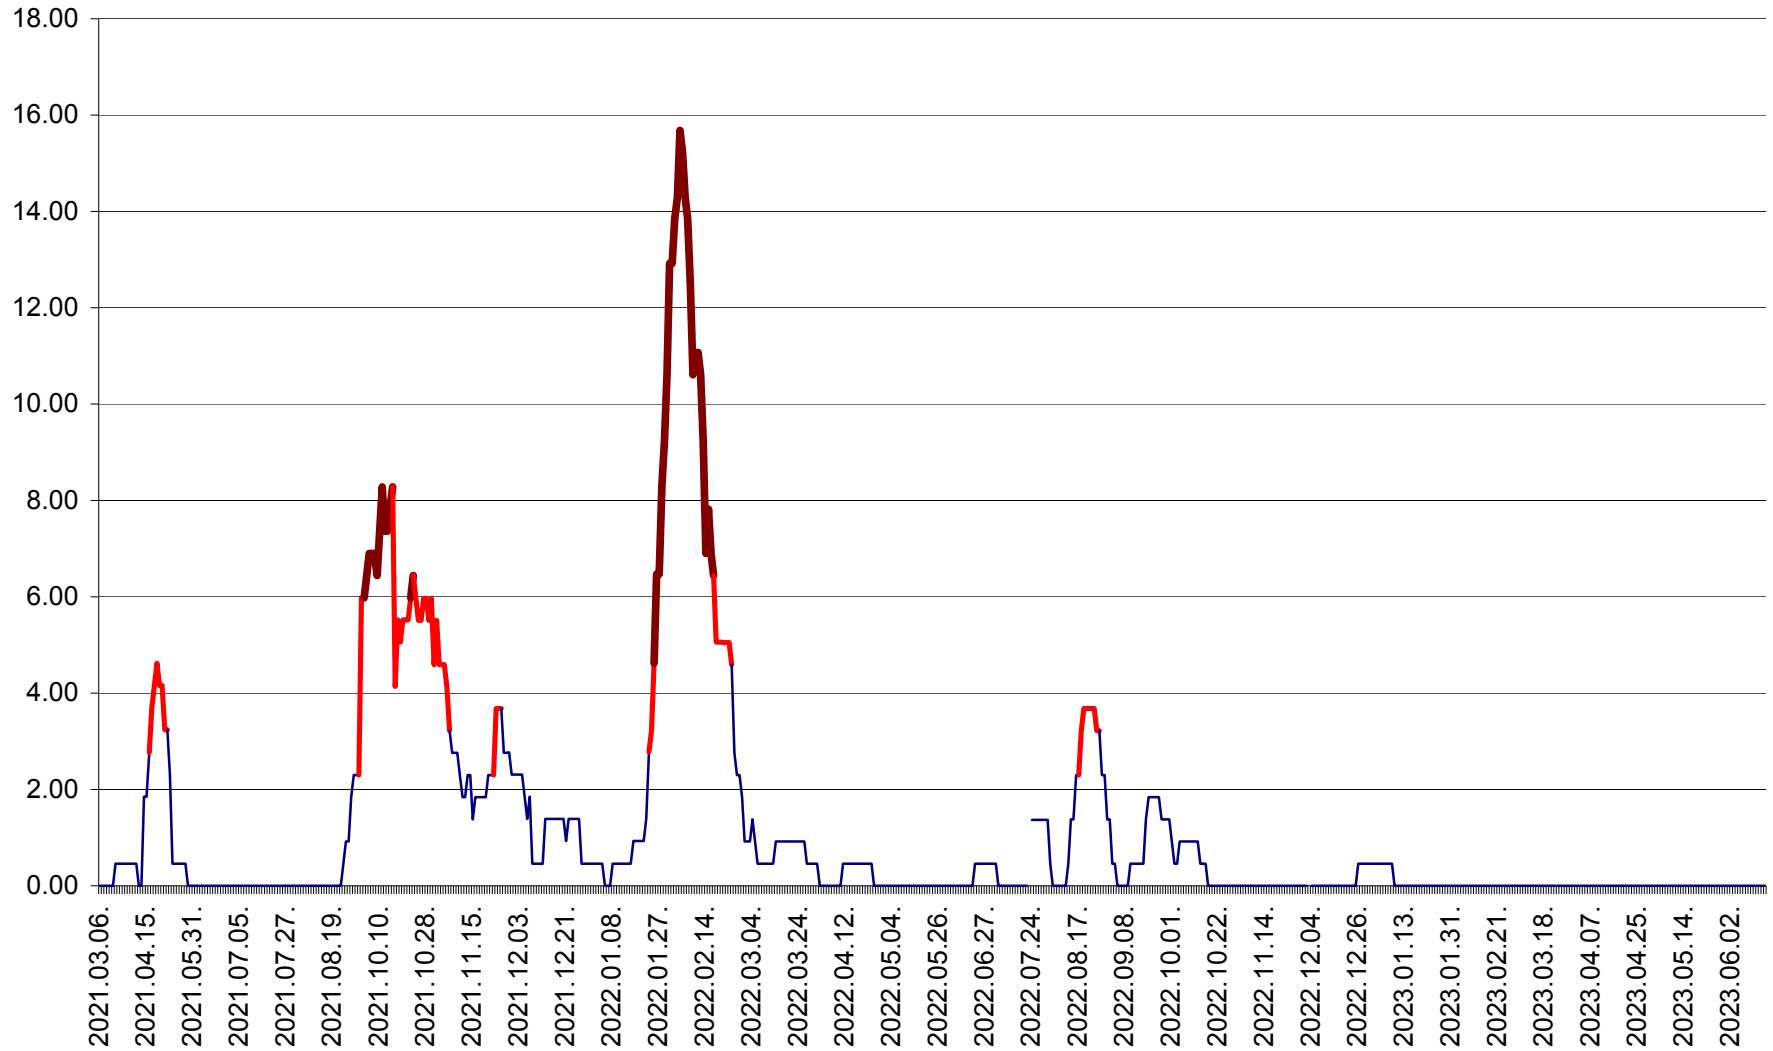

ATID - Evolutia incidentei cumulate pe 14 zile la % de locuitori
2021.03.07. - 2023.06.15.

AVRĂMEȘTI - Evolutia incidentei cumulate pe 14 zile la ‰ de locuitori
2021.03.07. - 2023.06.15.

ORAȘ BĂILE TUȘNAD - Evolutia incidentei cumulate pe 14 zile la ‰ de locuitori
2021.03.07. - 2023.06.15.

ORAȘ BĂLAN - Evoluția incidenței cumulate pe 14 zile la ‰ de locuitori
2021.03.07. - 2023.06.15.

BILBOR - Evolutia incidentei cumulate pe 14 zile la ‰ de locuitori
2021.03.07. - 2023.06.15.

ORAȘ BORSEC - Evolutia incidentei cumulate pe 14 zile la ‰ de locuitori
2021.03.07. - 2023.06.15.

BRĂDEȘTI - Evoluția incidenței cumulate pe 14 zile la ‰ de locuitori
2021.03.07. - 2023.06.15.

CĂPÂLNIȚA - Evolutia incidentei cumulate pe 14 zile la ‰ de locuitori
2021.03.07. - 2023.06.15.

CÂRȚA - Evolutia incidentei cumulate pe 14 zile la ‰ de locuitori
2021.03.07. - 2023.06.15.

CICEU - Evolutia incidentei cumulate pe 14 zile la ‰ de locuitori
2021.03.07. - 2023.06.15.

CIUCSÂNGEORGIU - Evolutia incidentei cumulate pe 14 zile la ‰ de locuitori
2021.03.07. - 2023.06.15.

CIUMANI - Evolutia incidentei cumulate pe 14 zile la ‰ de locuitori
2021.03.07. - 2023.06.15.