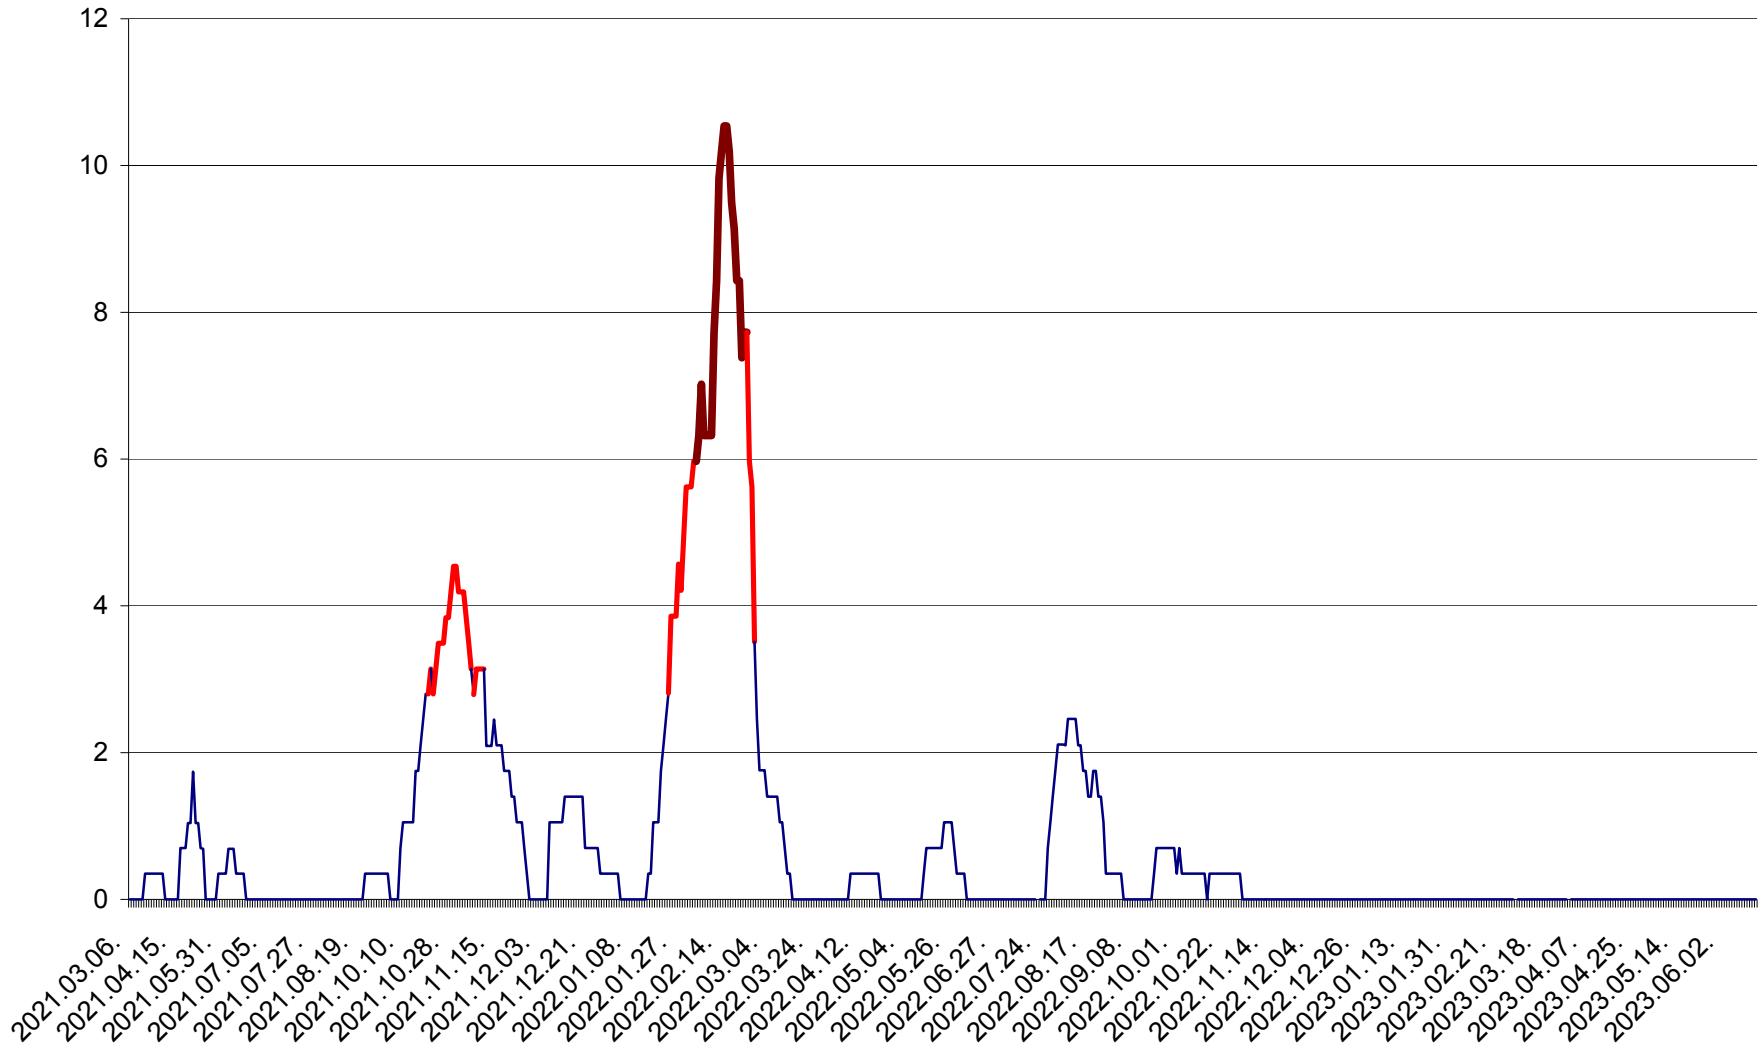

SICULENI - Evolutia incidentei cumulate pe 14 zile la ‰ de locuitori
2021.03.07. - 2023.06.15.