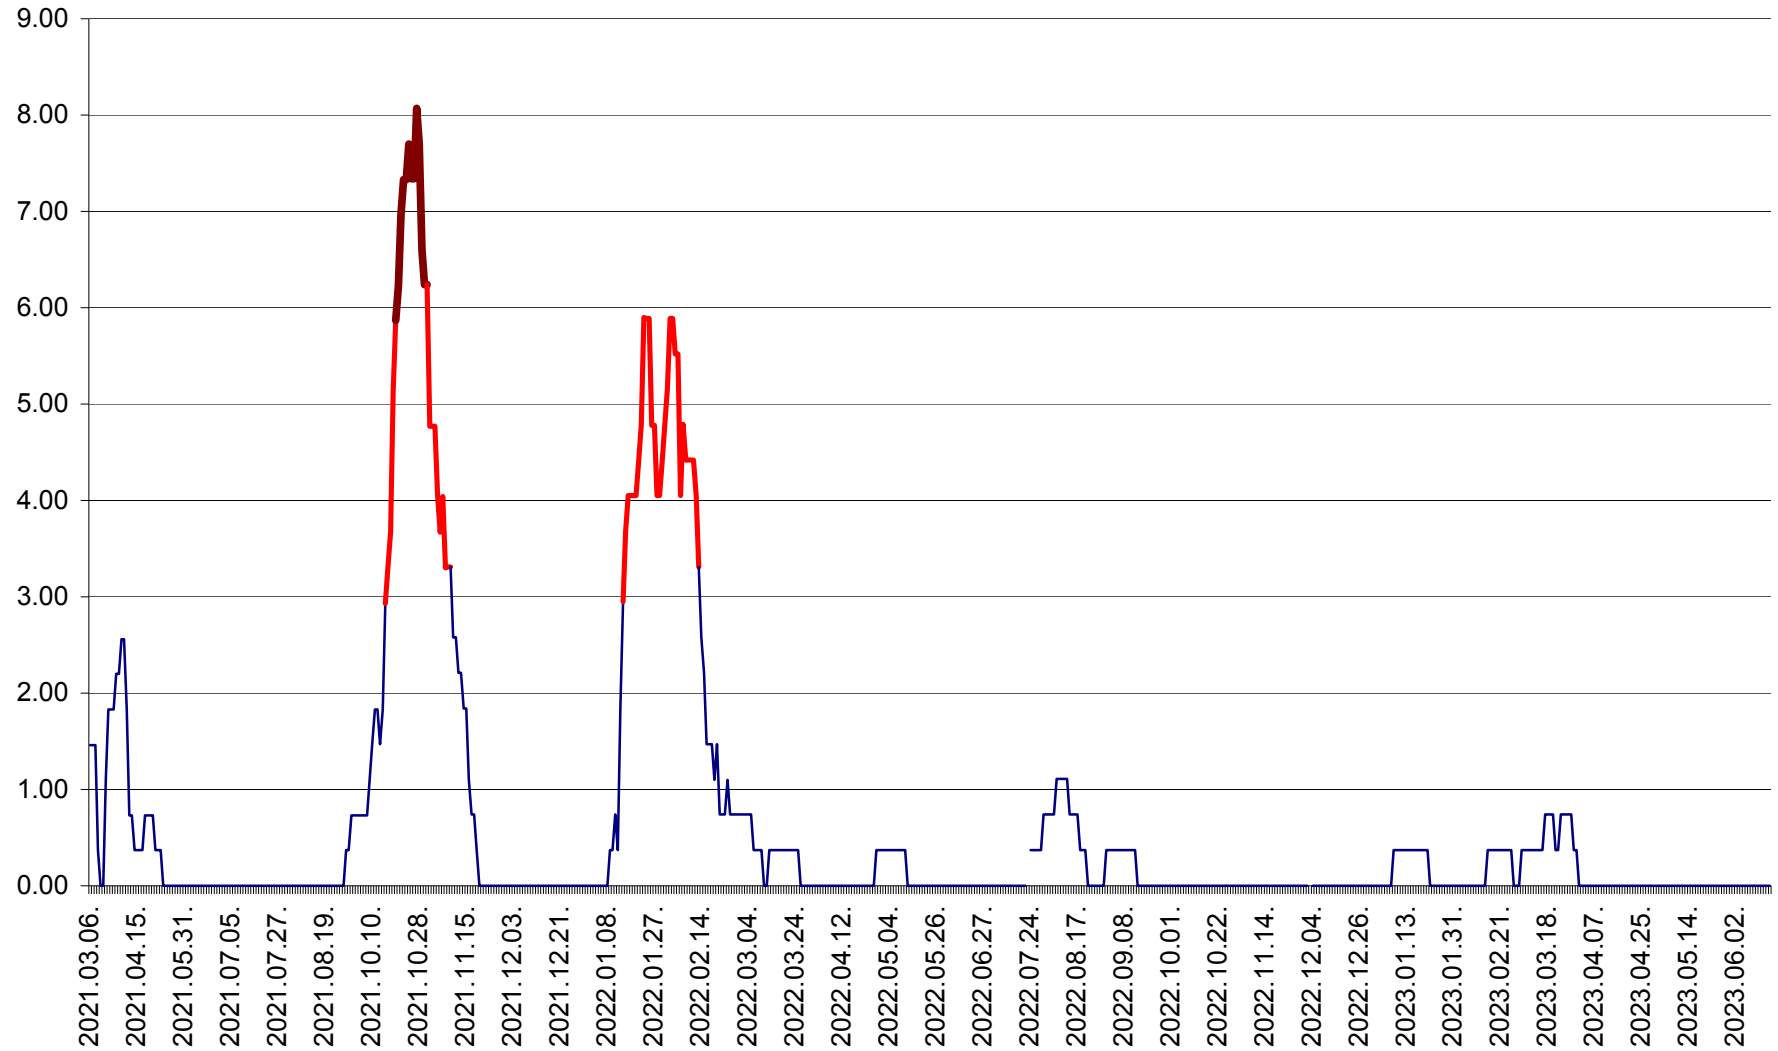

ATID - Evolutia incidentei cumulate pe 14 zile la % de locuitori
2021.03.07. - 2023.06.15.

AVRĂMEȘTI - Evolutia incidentei cumulate pe 14 zile la ‰ de locuitori
2021.03.07. - 2023.06.15.

ORAȘ BĂILE TUȘNAD - Evolutia incidentei cumulate pe 14 zile la ‰ de locuitori
2021.03.07. - 2023.06.15.

ORAȘ BĂLAN - Evoluția incidenței cumulate pe 14 zile la ‰ de locuitori
2021.03.07. - 2023.06.15.

BILBOR - Evolutia incidentei cumulate pe 14 zile la ‰ de locuitori
2021.03.07. - 2023.06.15.

ORAȘ BORSEC - Evolutia incidentei cumulate pe 14 zile la ‰ de locuitori
2021.03.07. - 2023.06.15.

BRĂDEȘTI - Evoluția incidenței cumulate pe 14 zile la ‰ de locuitori
2021.03.07. - 2023.06.15.

CĂPÂLNIȚA - Evolutia incidentei cumulate pe 14 zile la ‰ de locuitori
2021.03.07. - 2023.06.15.

CÂRȚA - Evolutia incidentei cumulate pe 14 zile la ‰ de locuitori
2021.03.07. - 2023.06.15.

CICEU - Evolutia incidentei cumulate pe 14 zile la ‰ de locuitori
2021.03.07. - 2023.06.15.

CIUCSÂNGEORGIU - Evolutia incidentei cumulate pe 14 zile la ‰ de locuitori
2021.03.07. - 2023.06.15.

CIUMANI - Evolutia incidentei cumulate pe 14 zile la ‰ de locuitori
2021.03.07. - 2023.06.15.