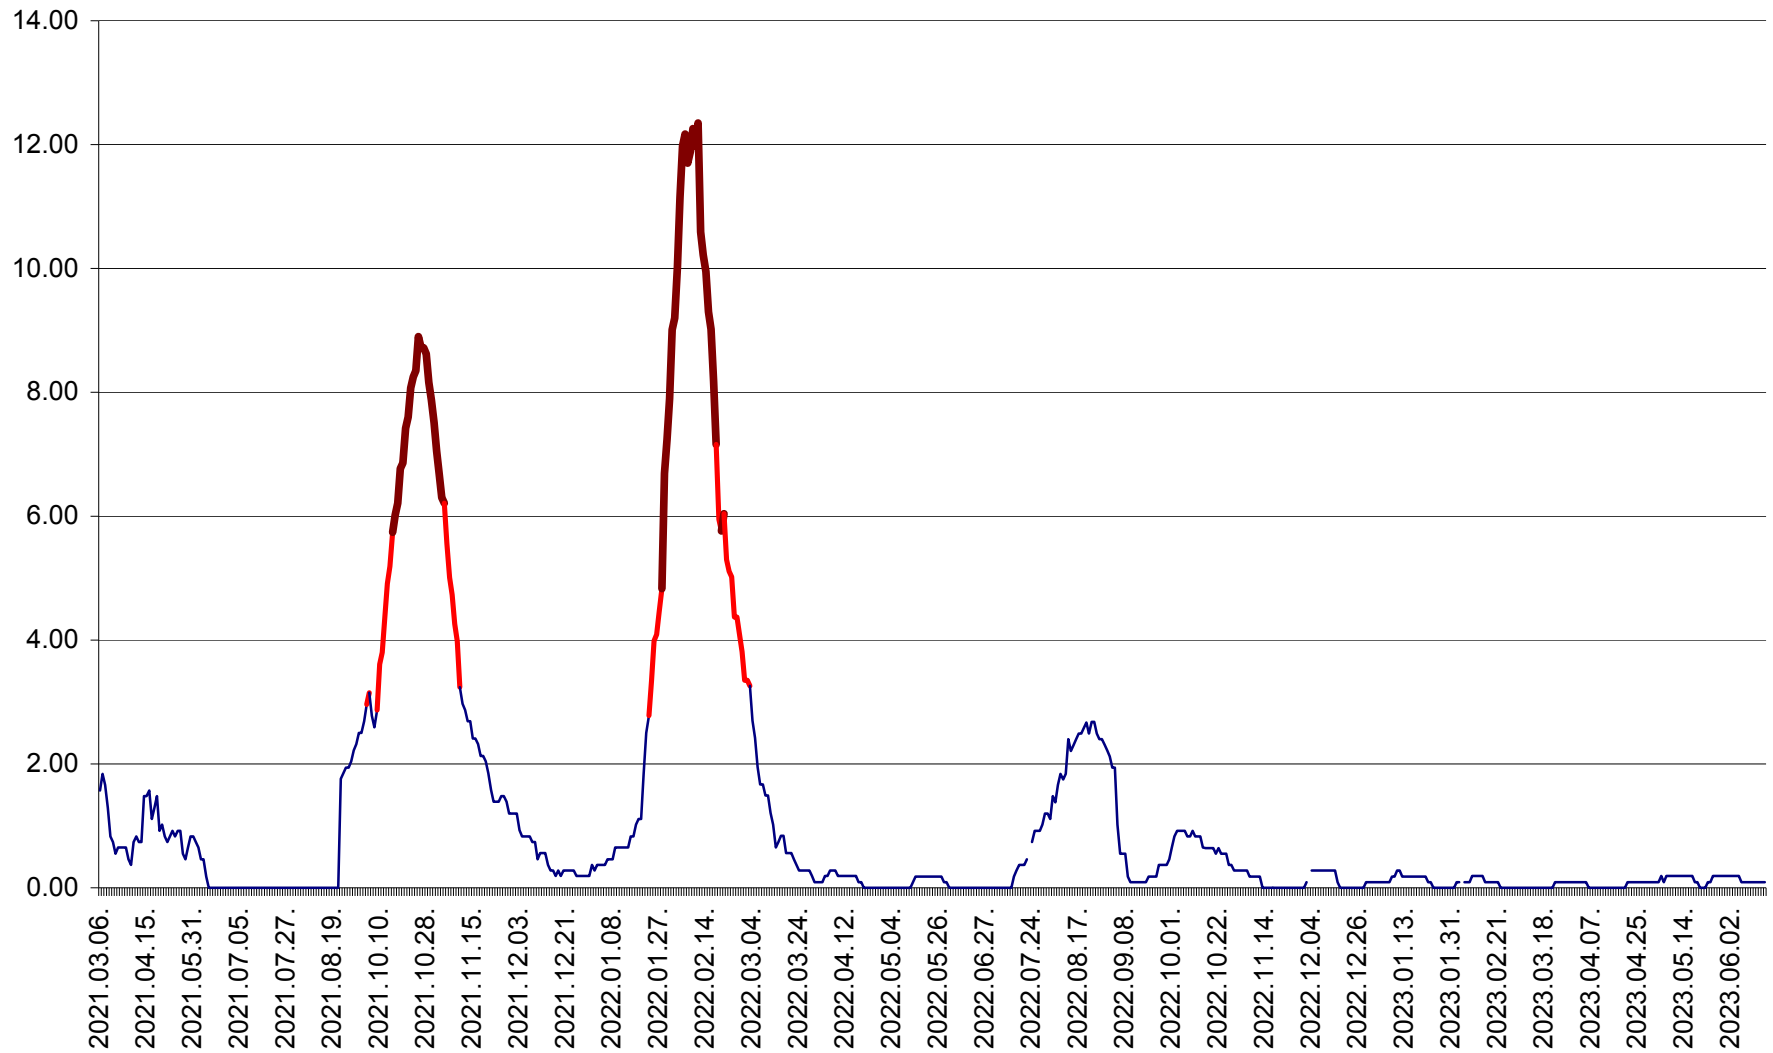

ORAȘ BĂLAN - Evoluția incidenței cumulate pe 14 zile la ‰ de locuitori
2021.03.07. - 2023.06.15.

BILBOR - Evolutia incidentei cumulate pe 14 zile la ‰ de locuitori
2021.03.07. - 2023.06.15.

ORAȘ BORSEC - Evolutia incidentei cumulate pe 14 zile la ‰ de locuitori
2021.03.07. - 2023.06.15.

CICEU - Evolutia incidentei cumulate pe 14 zile la ‰ de locuitori
2021.03.07. - 2023.06.15.

CIUCSÂNGEORGIU - Evolutia incidentei cumulate pe 14 zile la ‰ de locuitori
2021.03.07. - 2023.06.15.

CIUMANI - Evolutia incidentei cumulate pe 14 zile la ‰ de locuitori
2021.03.07. - 2023.06.15.

CORBU - Evolutia incidentei cumulate pe 14 zile la ‰ de locuitori
2021.03.07. - 2023.06.15.

CORUND - Evolutia incidentei cumulate pe 14 zile la ‰ de locuitori
2021.03.07. - 2023.06.15.

COZMENI - Evolutia incidentei cumulate pe 14 zile la ‰ de locuitori
2021.03.07. - 2023.06.15.

ORAȘ CRISTURU SECUIESC - Evolutia incidentei cumulate pe 14 zile la ‰ de locuitori
2021.03.07. - 2023.06.15.

DĂNEȘTI - Evolutia incidentei cumulate pe 14 zile la ‰ de locuitori
2021.03.07. - 2023.06.15.