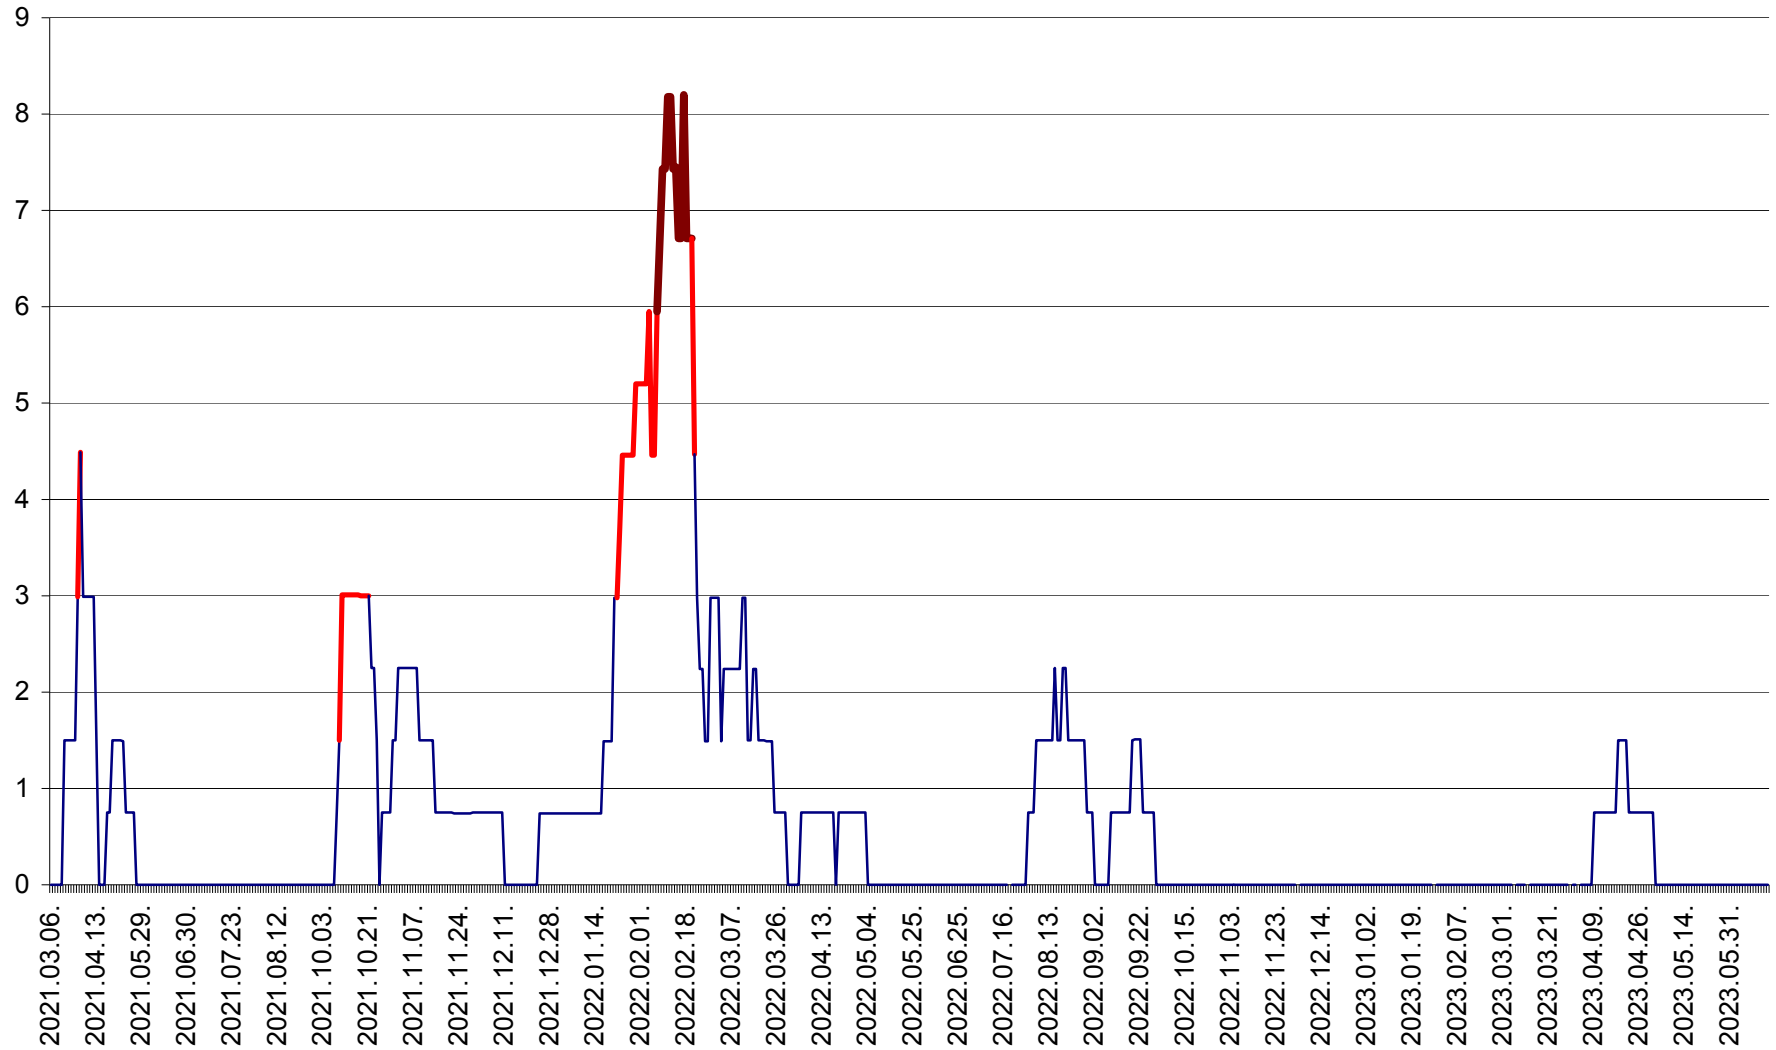

LELICENI - Evolutia incidentei cumulate pe 14 zile la ‰ de locuitori
2021.03.07. - 2023.06.15.

LUETA - Evolutia incidentei cumulate pe 14 zile la ‰ de locuitori
2021.03.07. - 2023.06.15.

LUNCA DE JOS - Evolutia incidentei cumulate pe 14 zile la ‰ de locuitori
2021.03.07. - 2023.06.15.

LUNCA DE SUS - Evolutia incidentei cumulate pe 14 zile la ‰ de locuitori
2021.03.07. - 2023.06.15.

LUPENI - Evolutia incidentei cumulate pe 14 zile la ‰ de locuitori
2021.03.07. - 2023.06.15.

MĂDĂRAȘ - Evolutia incidentei cumulate pe 14 zile la ‰ de locuitori
2021.03.07. - 2023.06.15.

MĂRTINIȘ - Evolutia incidentei cumulate pe 14 zile la % de locuitori
2021.03.07. - 2023.06.15.

MEREȘTI - Evolutia incidentei cumulate pe 14 zile la ‰ de locuitori
2021.03.07. - 2023.06.15.

MUNICIPIUL MIERCUREA-CIUC - Evolutia incidentei cumulate pe 14 zile la ‰ de locuitori
2021.03.07. - 2023.06.15.