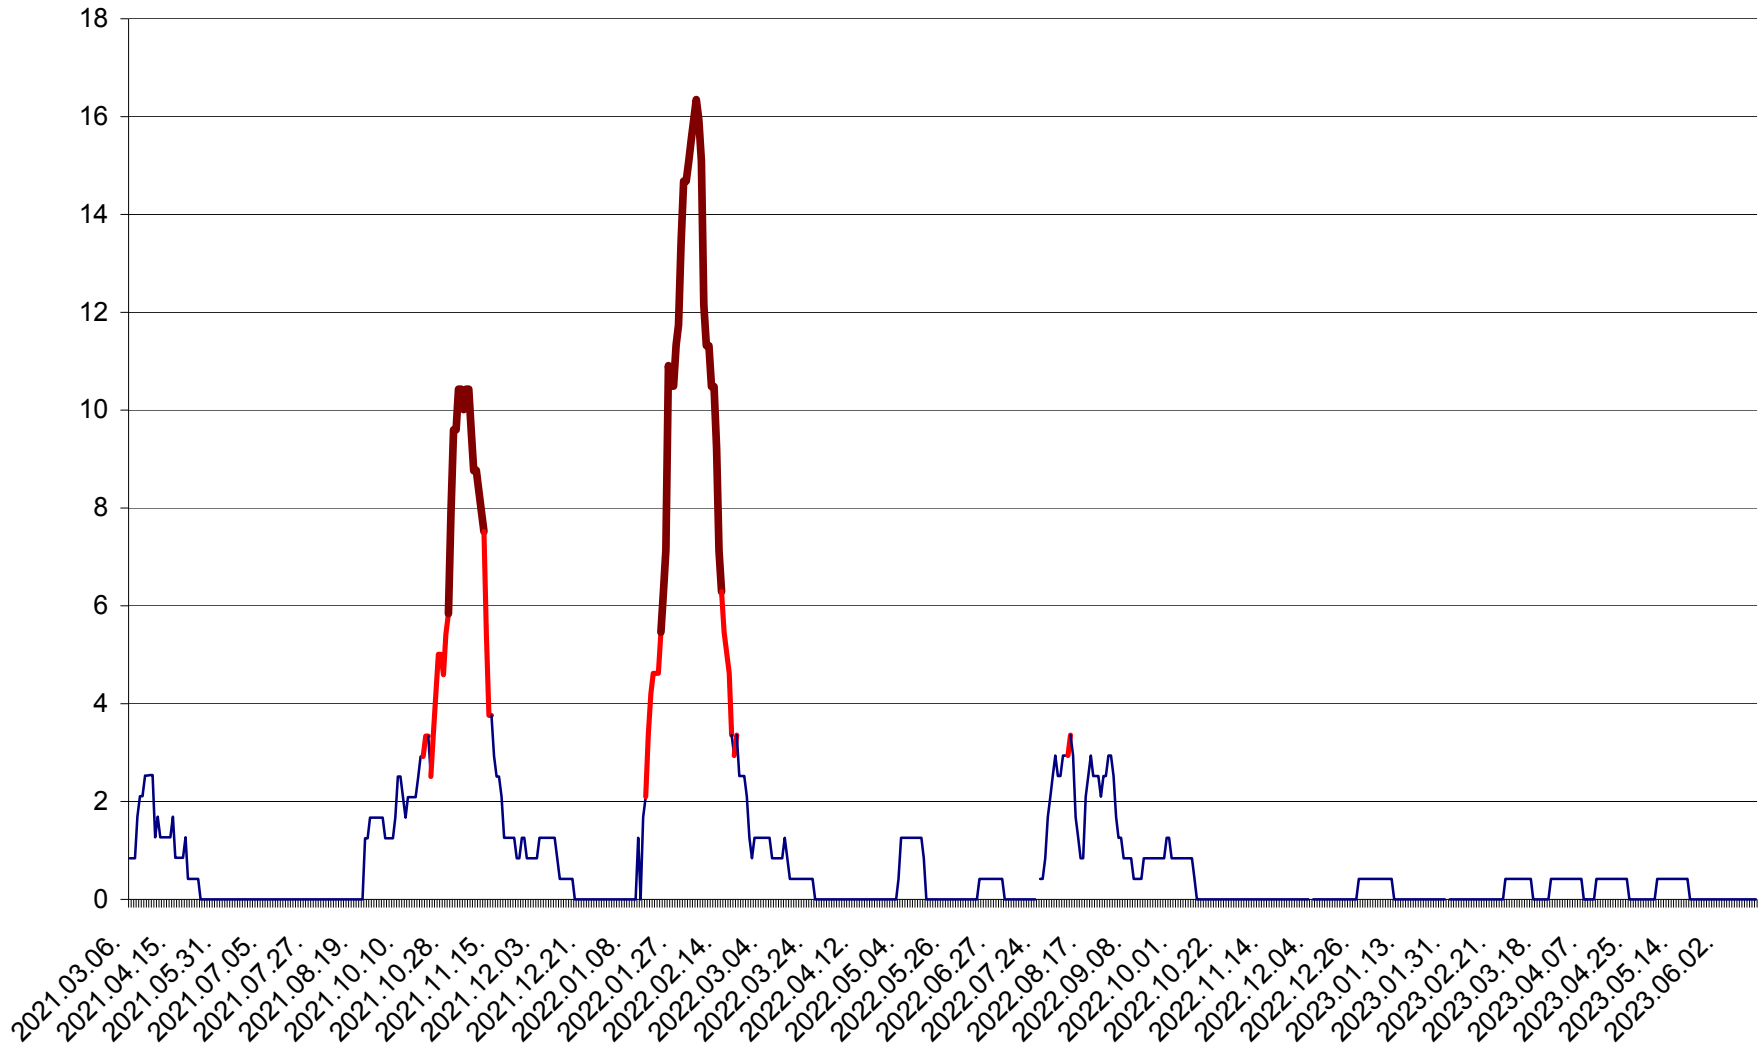

ORAȘ CRISTURU SECUIESC - Evolutia incidentei cumulate pe 14 zile la ‰ de locuitori
2021.03.07. - 2023.06.15.

DĂNEȘTI - Evolutia incidentei cumulate pe 14 zile la ‰ de locuitori
2021.03.07. - 2023.06.15.

FELICENI - Evolutia incidentei cumulate pe 14 zile la ‰ de locuitori
2021.03.07. - 2023.06.15.

FRUMOASA - Evolutia incidentei cumulate pe 14 zile la ‰ de locuitori
2021.03.07. - 2023.06.15.

GĂLĂUȚAȘ - Evoluția incidenței cumulate pe 14 zile la ‰ de locuitori
2021.03.07. - 2023.06.15.

MUNICIPIUL GHEORGHENI - Evolutia incidentei cumulate pe 14 zile la % de locuitori
2021.03.07. - 2023.06.15.

JOSENI - Evolutia incidentei cumulate pe 14 zile la ‰ de locuitori
2021.03.07. - 2023.06.15.

LĂZAREA - Evolutia incidentei cumulate pe 14 zile la % de locuitori
2021.03.07. - 2023.06.15.

LELICENI - Evolutia incidentei cumulate pe 14 zile la ‰ de locuitori
2021.03.07. - 2023.06.15.

LUETA - Evolutia incidentei cumulate pe 14 zile la ‰ de locuitori
2021.03.07. - 2023.06.15.

LUNCA DE JOS - Evolutia incidentei cumulate pe 14 zile la ‰ de locuitori
2021.03.07. - 2023.06.15.