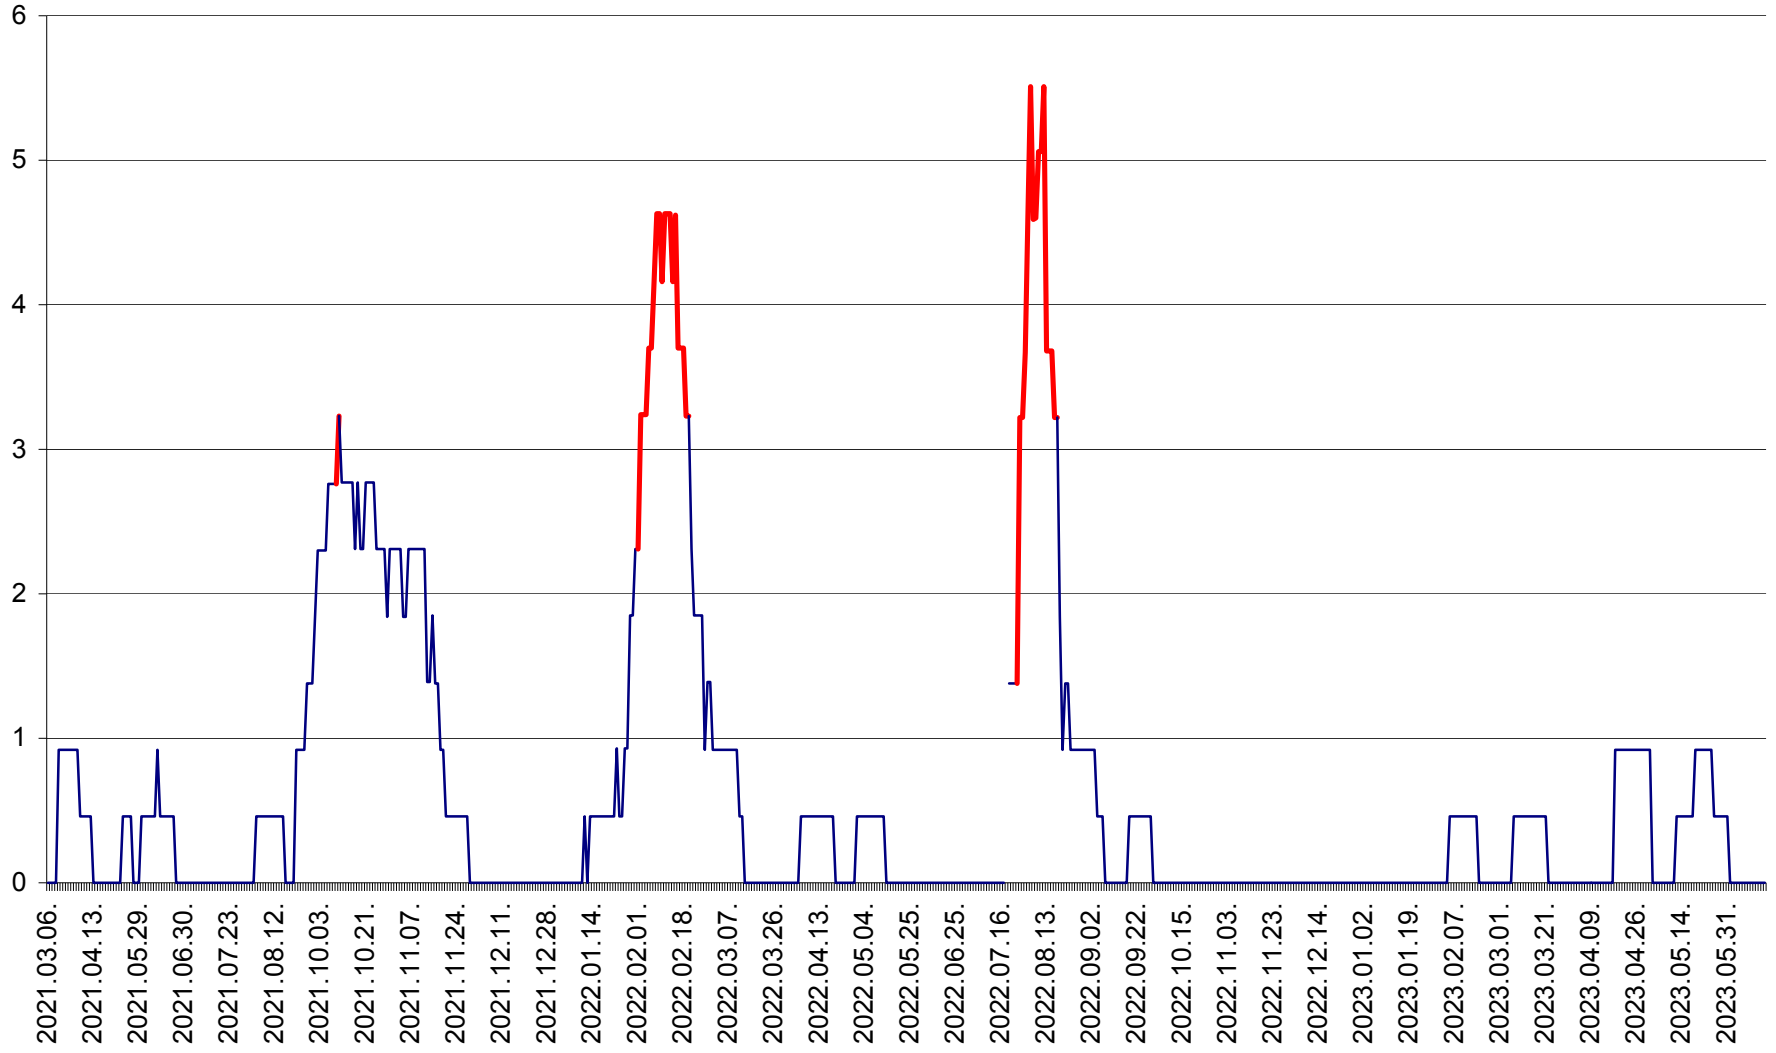

ULIEȘ - Evoluția incidenței cumulate pe 14 zile la ‰ de locuitori
2021.03.07. - 2023.06.15.