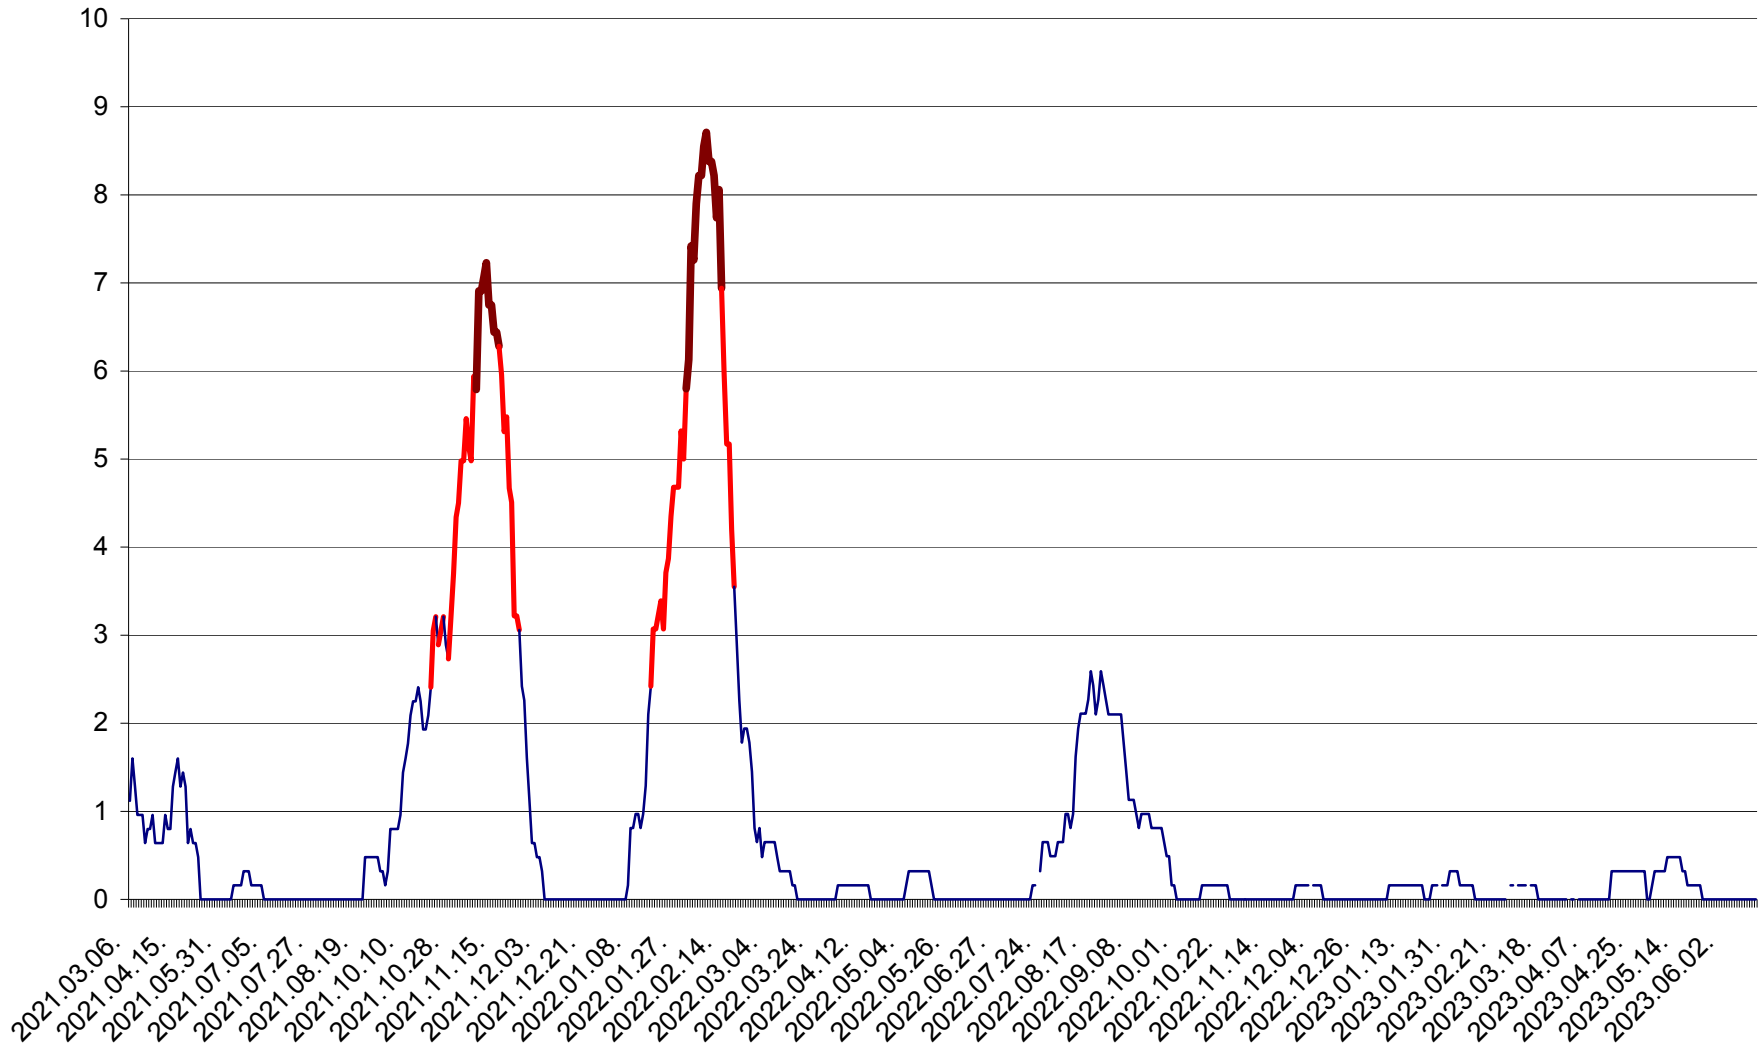

PLĂIEȘII DE JOS - Evolutia incidentei cumulate pe 14 zile la ‰ de locuitori
2021.03.07. - 2023.06.15.

PORUMBENI - Evolutia incidentei cumulate pe 14 zile la ‰ de locuitori
2021.03.07. - 2023.06.15.

PRAID - Evolutia incidentei cumulate pe 14 zile la ‰ de locuitori
2021.03.07. - 2023.06.15.

RACU - Evolutia incidentei cumulate pe 14 zile la ‰ de locuitori
2021.03.07. - 2023.06.15.

REMETEA - Evolutia incidentei cumulate pe 14 zile la % de locuitori
2021.03.07. - 2023.06.15.

SĂCEL - Evolutia incidentei cumulate pe 14 zile la ‰ de locuitori
2021.03.07. - 2023.06.15.

SÂNCRĂIENI - Evolutia incidentei cumulate pe 14 zile la ‰ de locuitori
2021.03.07. - 2023.06.15.

SÂNDOMIC - Evolutia incidentei cumulate pe 14 zile la ‰ de locuitori
2021.03.07. - 2023.06.15.

SÂNMARTIN - Evolutia incidentei cumulate pe 14 zile la ‰ de locuitori
2021.03.07. - 2023.06.15.