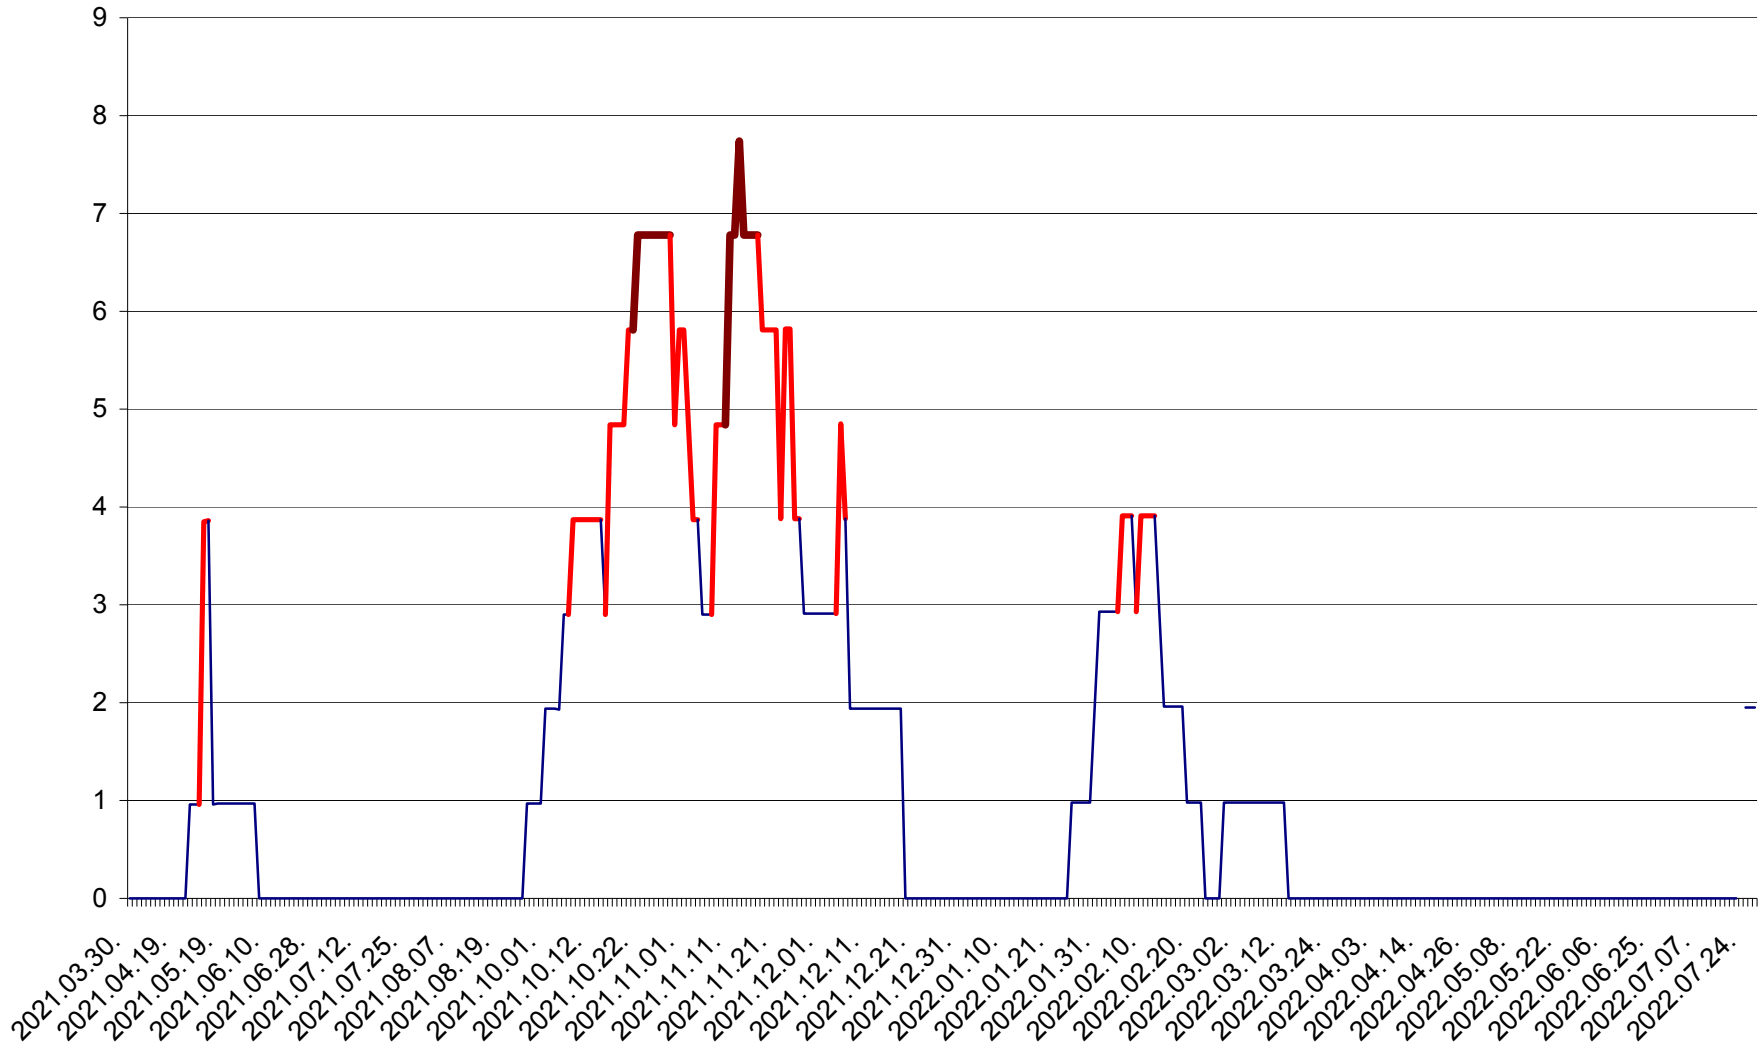

CICEU - Evolutia incidentei cumulate pe 14 zile la ‰ de locuitori
2021.04.01. - 2022.07.28.

CIUCSÂNGEORGIU - Evolutia incidentei cumulate pe 14 zile la % de locuitori
2021.04.01. - 2022.07.28.

CIUMANI - Evolutia incidentei cumulate pe 14 zile la ‰ de locuitori
2021.04.01. - 2022.07.28.

CORBU - Evolutia incidentei cumulate pe 14 zile la ‰ de locuitori
2021.04.01. - 2022.07.28.

CORUND - Evolutia incidentei cumulate pe 14 zile la ‰ de locuitori
2021.04.01. - 2022.07.28.

COZMENI - Evolutia incidentei cumulate pe 14 zile la ‰ de locuitori
2021.04.01. - 2022.07.28.

ORAȘ CRISTURU SECUIESC - Evolutia incidentei cumulate pe 14 zile la ‰ de locuitori
2021.04.01. - 2022.07.28.

DĂNEȘTI - Evolutia incidentei cumulate pe 14 zile la ‰ de locuitori
2021.04.01. - 2022.07.28.

DÂRJIU - Evolutia incidentei cumulate pe 14 zile la ‰ de locuitori
2021.04.01. - 2022.07.28.

DEALU - Evolutia incidentei cumulate pe 14 zile la ‰ de locuitori
2021.04.01. - 2022.07.28.

DITRĂU - Evolutia incidentei cumulate pe 14 zile la ‰ de locuitori
2021.04.01. - 2022.07.28.