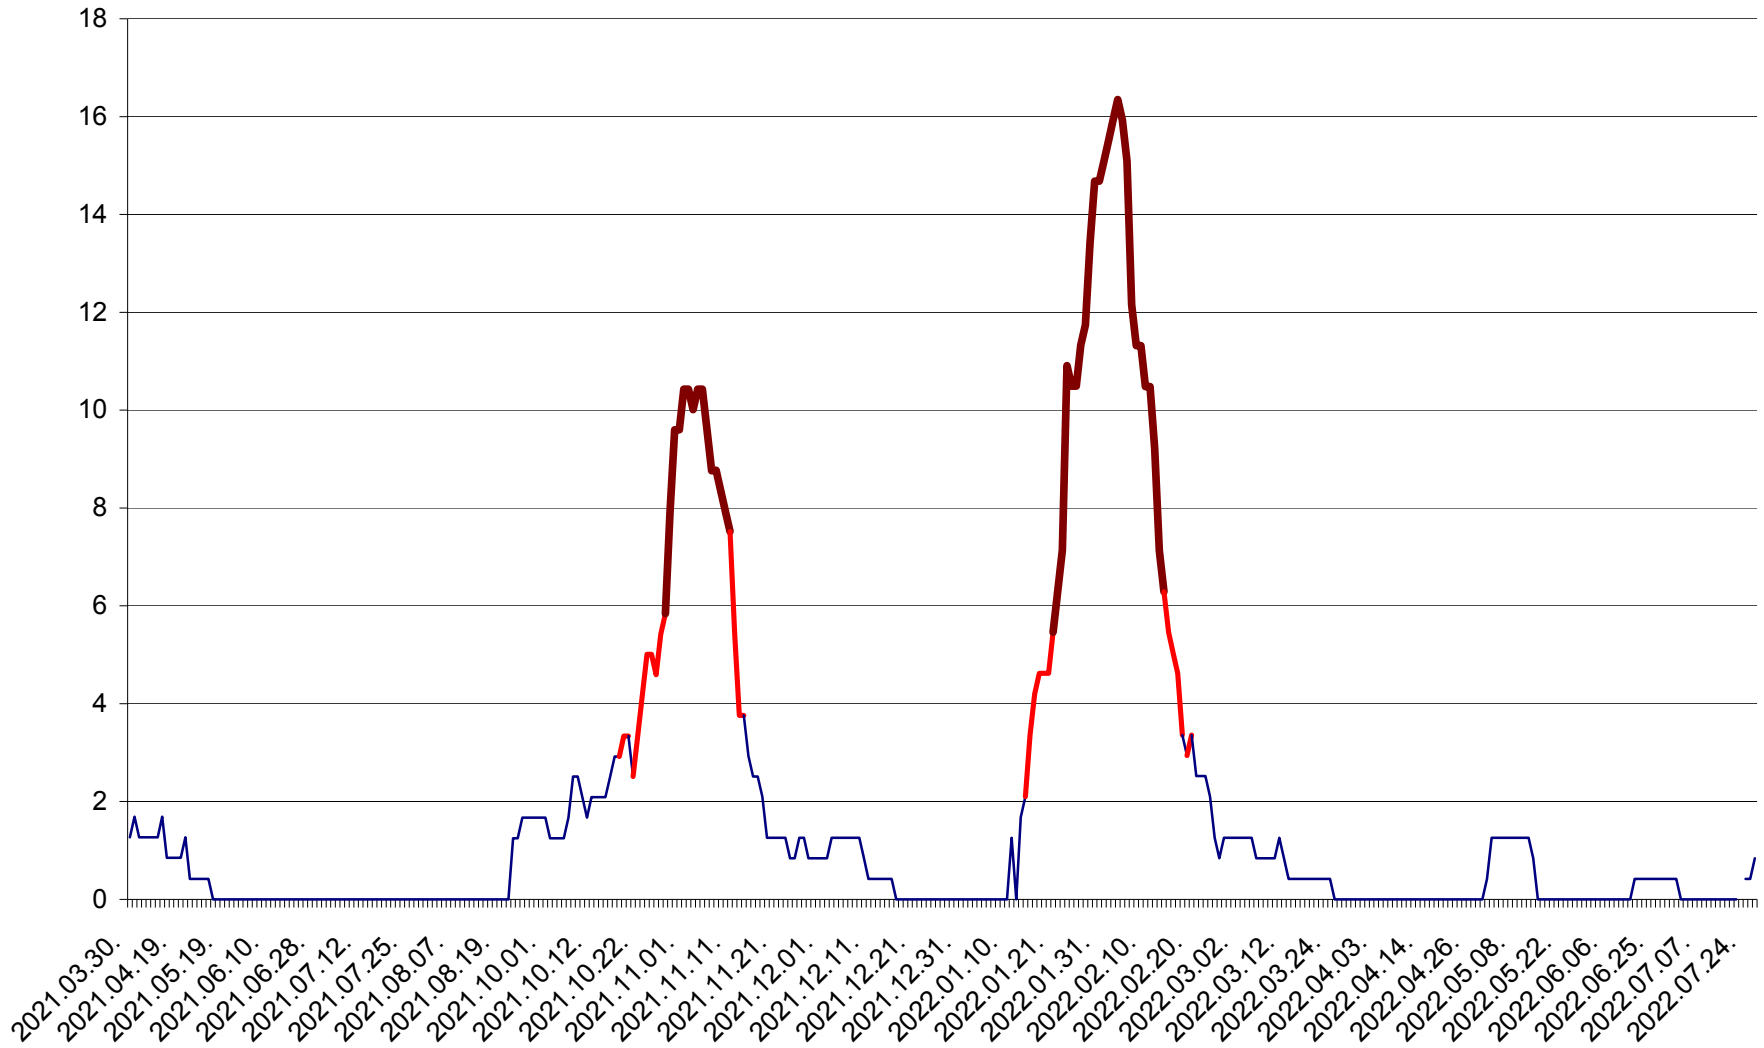

FELICENI - Evolutia incidentei cumulate pe 14 zile la % de locuitori
2021.04.01. - 2022.07.28.

FRUMOASA - Evolutia incidentei cumulate pe 14 zile la ‰ de locuitori
2021.04.01. - 2022.07.28.

GĂLĂUȚAȘ - Evolutia incidentei cumulate pe 14 zile la ‰ de locuitori
2021.04.01. - 2022.07.28.

MUNICIPIUL GHEORGHENI - Evolutia incidentei cumulate pe 14 zile la % de locuitori
2021.04.01. - 2022.07.28.

JOSENI - Evolutia incidentei cumulate pe 14 zile la ‰ de locuitori
2021.04.01. - 2022.07.28.

LĂZAREA - Evolutia incidentei cumulate pe 14 zile la % de locuitori
2021.04.01. - 2022.07.28.

LELICENI - Evolutia incidentei cumulate pe 14 zile la ‰ de locuitori
2021.04.01. - 2022.07.28.

LUETA - Evolutia incidentei cumulate pe 14 zile la ‰ de locuitori
2021.04.01. - 2022.07.28.

LUNCA DE JOS - Evolutia incidentei cumulate pe 14 zile la ‰ de locuitori
2021.04.01. - 2022.07.28.