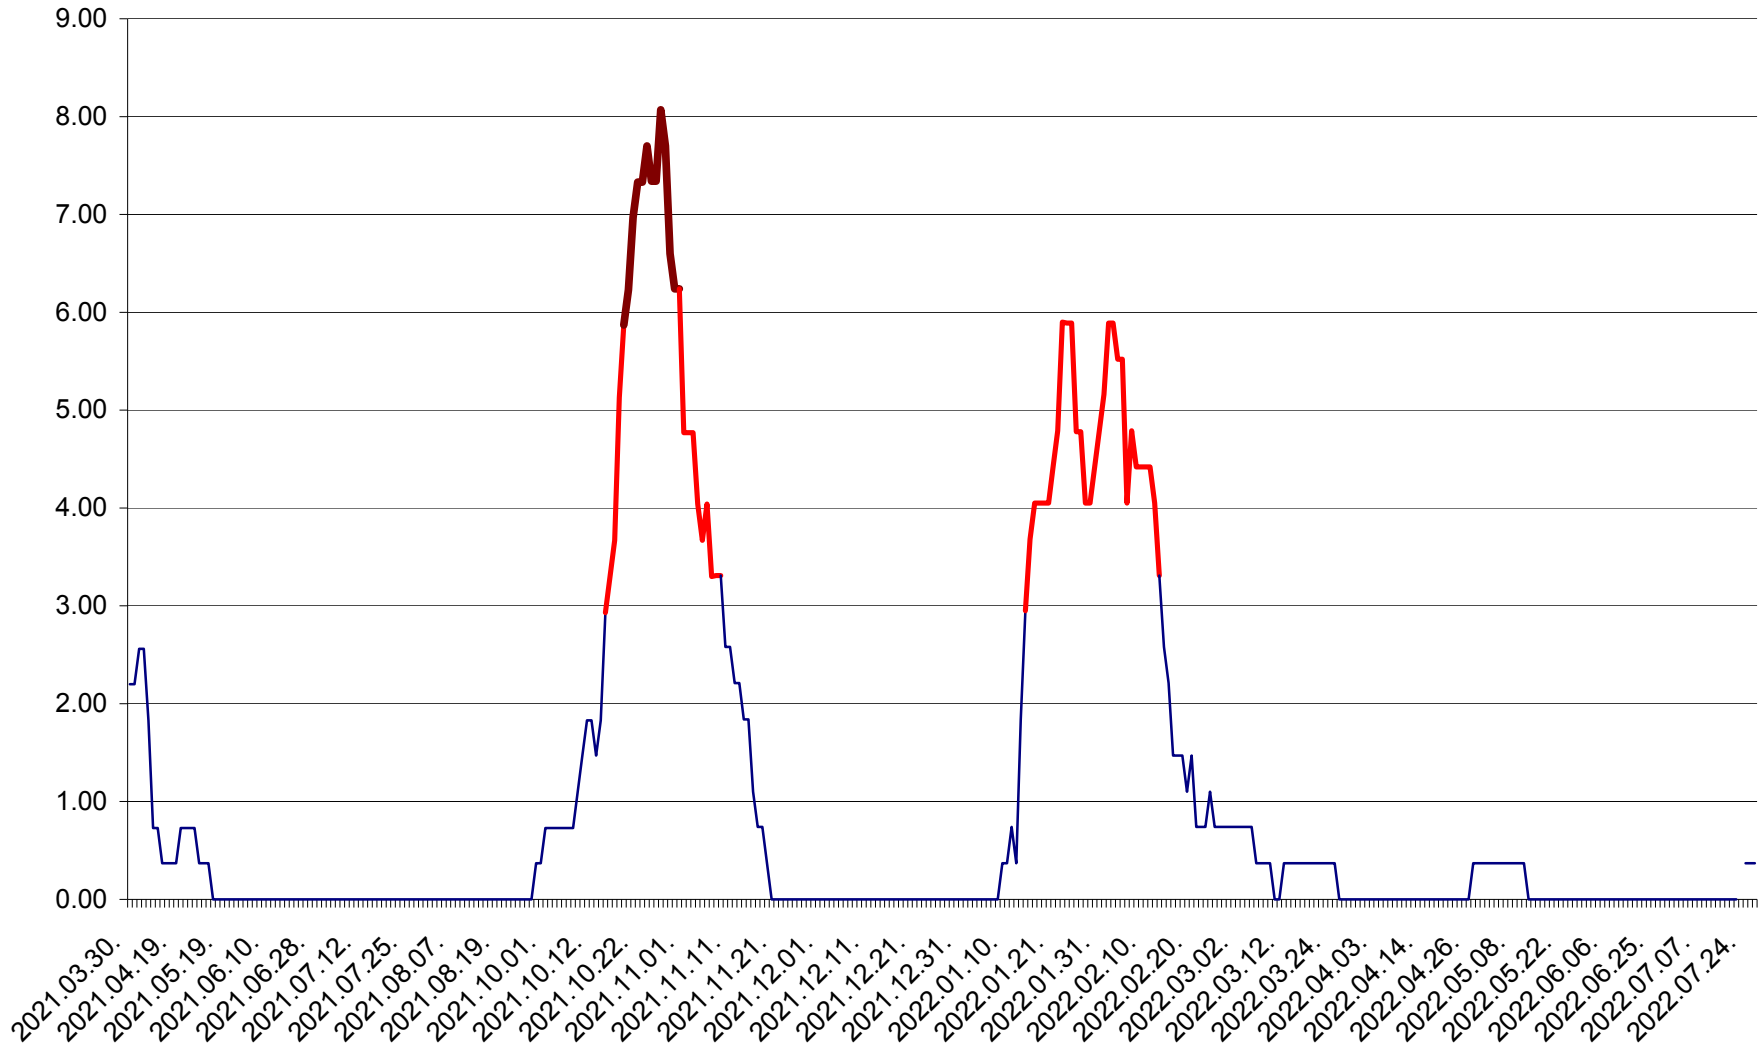

ATID - Evolutia incidentei cumulate pe 14 zile la % de locuitori
2021.04.01. - 2022.07.28.

AVRĂMEȘTI - Evolutia incidentei cumulate pe 14 zile la ‰ de locuitori
2021.04.01. - 2022.07.28.

ORAȘ BĂILE TUȘNAD - Evoluția incidenței cumulate pe 14 zile la ‰ de locuitori
2021.04.01. - 2022.07.28.

ORAȘ BĂLAN - Evolutia incidentei cumulate pe 14 zile la ‰ de locuitori
2021.04.01. - 2022.07.28.

BILBOR - Evolutia incidentei cumulate pe 14 zile la ‰ de locuitori
2021.04.01. - 2022.07.28.

ORAȘ BORSEC - Evolutia incidentei cumulate pe 14 zile la ‰ de locuitori
2021.04.01. - 2022.07.28.

BRĂDEȘTI - Evoluția incidenței cumulate pe 14 zile la ‰ de locuitori
2021.04.01. - 2022.07.28.

CĂPÂLNIIȚA - Evoluția incidenței cumulate pe 14 zile la ‰ de locuitori
2021.04.01. - 2022.07.28.

CÂRȚA - Evolutia incidentei cumulate pe 14 zile la ‰ de locuitori
2021.04.01. - 2022.07.28.

CICEU - Evolutia incidentei cumulate pe 14 zile la ‰ de locuitori
2021.04.01. - 2022.07.28.

CIUCSÂNGEORGIU - Evolutia incidentei cumulate pe 14 zile la % de locuitori
2021.04.01. - 2022.07.28.

CIUMANI - Evolutia incidentei cumulate pe 14 zile la ‰ de locuitori
2021.04.01. - 2022.07.28.