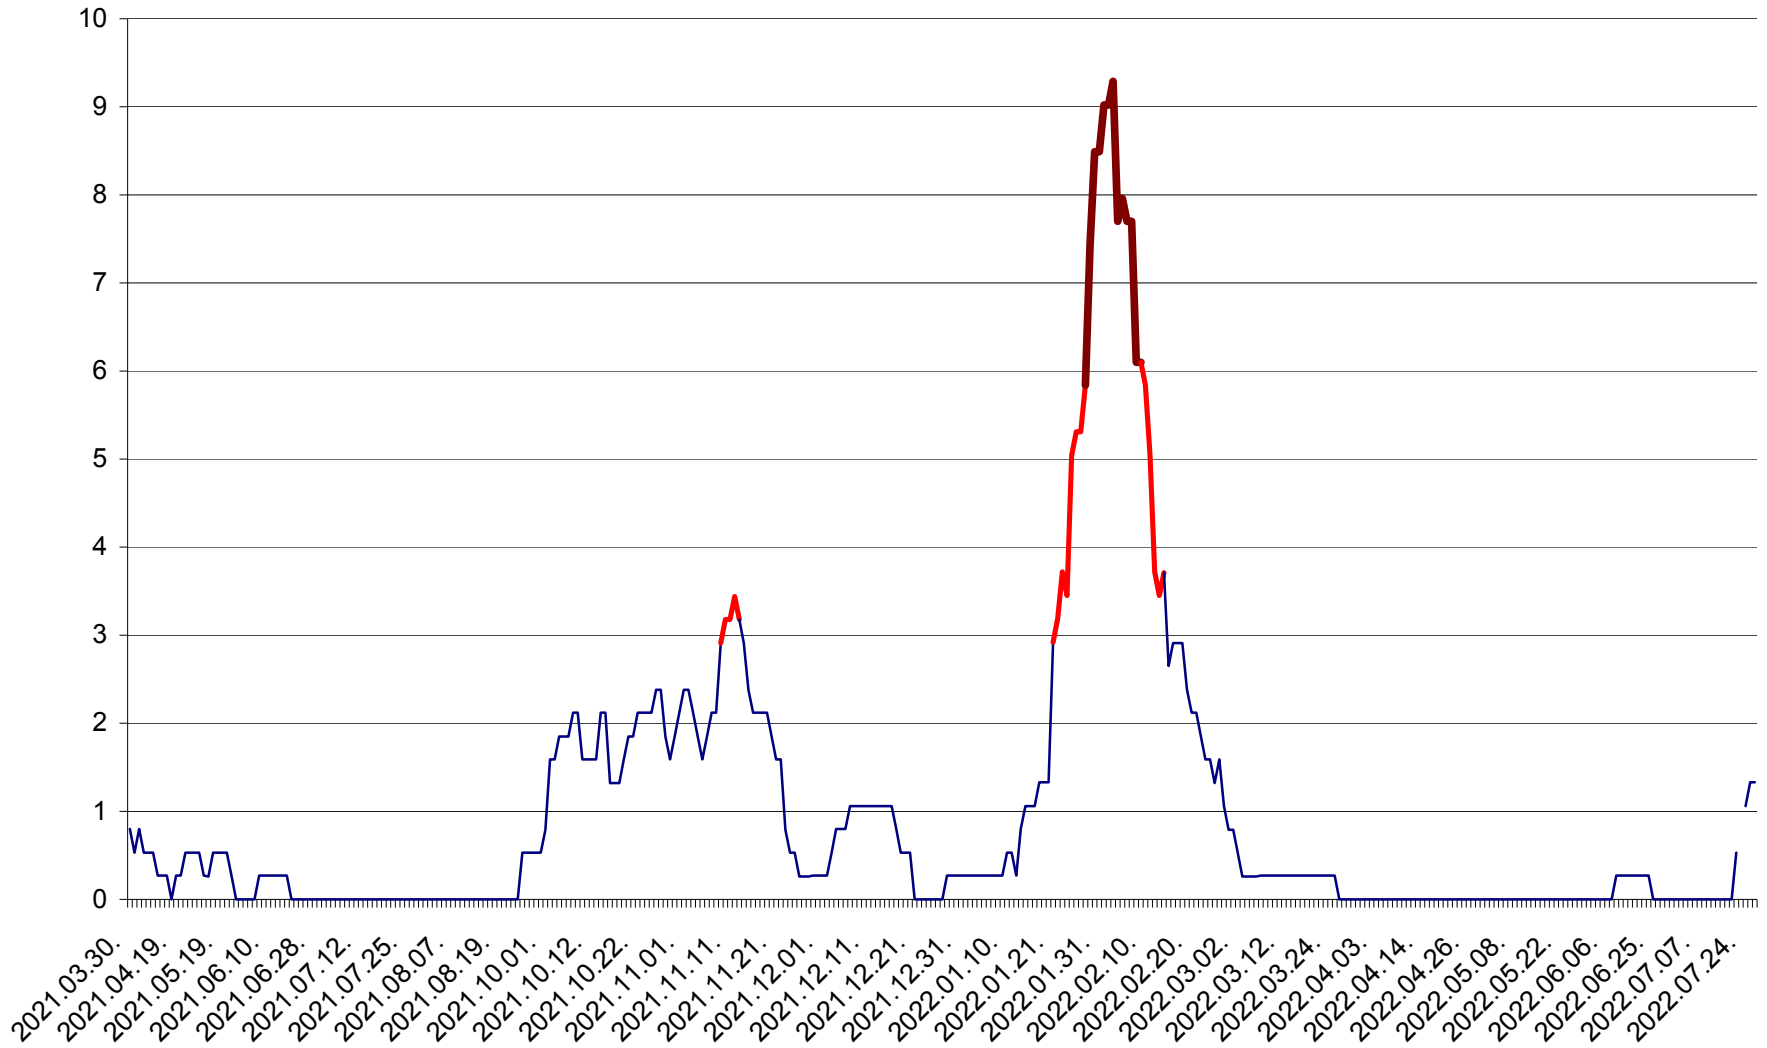

CORBU - Evolutia incidentei cumulate pe 14 zile la ‰ de locuitori
2021.04.01. - 2022.07.28.

CORUND - Evolutia incidentei cumulate pe 14 zile la ‰ de locuitori
2021.04.01. - 2022.07.28.

COZMENI - Evolutia incidentei cumulate pe 14 zile la ‰ de locuitori
2021.04.01. - 2022.07.28.

ORAȘ CRISTURU SECUIESC - Evolutia incidentei cumulate pe 14 zile la ‰ de locuitori
2021.04.01. - 2022.07.28.

DĂNEȘTI - Evolutia incidentei cumulate pe 14 zile la ‰ de locuitori
2021.04.01. - 2022.07.28.

DÂRJIU - Evolutia incidentei cumulate pe 14 zile la ‰ de locuitori
2021.04.01. - 2022.07.28.

DEALU - Evolutia incidentei cumulate pe 14 zile la ‰ de locuitori
2021.04.01. - 2022.07.28.

DITRĂU - Evolutia incidentei cumulate pe 14 zile la ‰ de locuitori
2021.04.01. - 2022.07.28.

FELICENI - Evolutia incidentei cumulate pe 14 zile la % de locuitori
2021.04.01. - 2022.07.28.

FRUMOASA - Evolutia incidentei cumulate pe 14 zile la ‰ de locuitori
2021.04.01. - 2022.07.28.

GĂLĂUȚAȘ - Evolutia incidentei cumulate pe 14 zile la ‰ de locuitori
2021.04.01. - 2022.07.28.