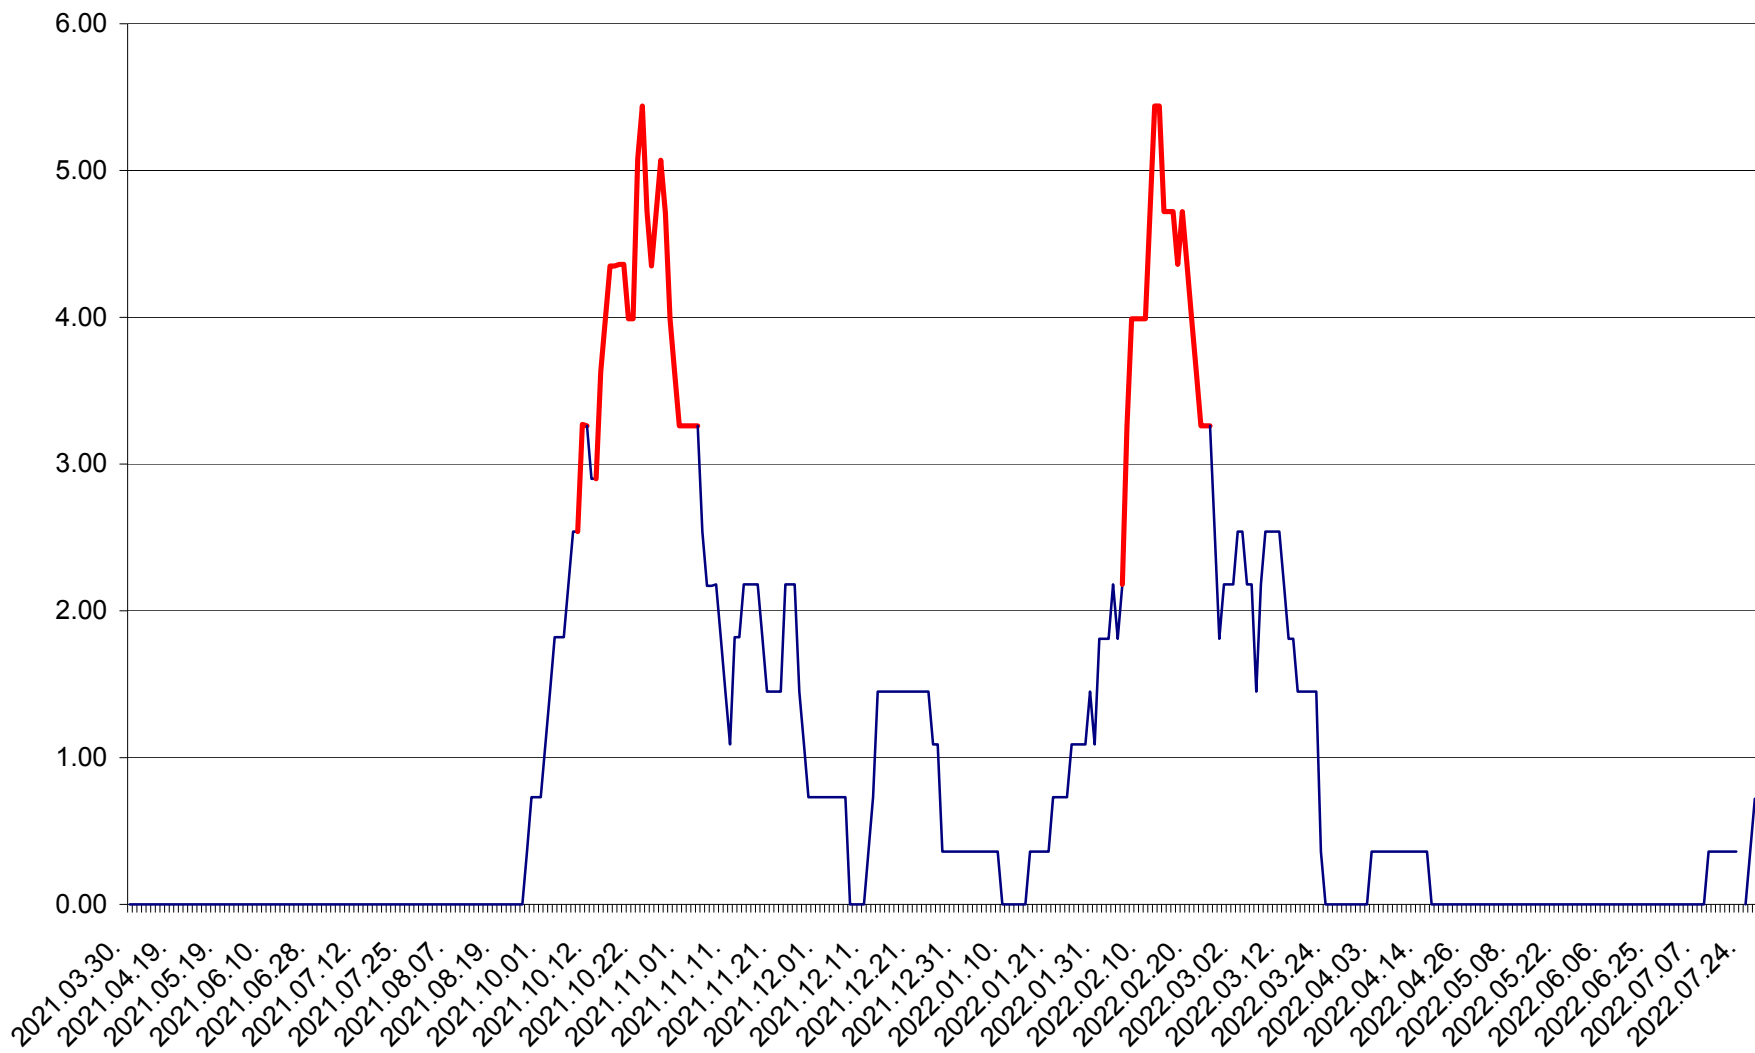

ATID - Evolutia incidentei cumulate pe 14 zile la % de locuitori
2021.04.01. - 2022.07.28.

AVRĂMEȘTI - Evolutia incidentei cumulate pe 14 zile la ‰ de locuitori
2021.04.01. - 2022.07.28.

ORAȘ BĂILE TUȘNAD - Evoluția incidenței cumulate pe 14 zile la ‰ de locuitori
2021.04.01. - 2022.07.28.

ORAȘ BĂLAN - Evolutia incidentei cumulate pe 14 zile la ‰ de locuitori
2021.04.01. - 2022.07.28.

BILBOR - Evolutia incidentei cumulate pe 14 zile la ‰ de locuitori
2021.04.01. - 2022.07.28.

ORAȘ BORSEC - Evolutia incidentei cumulate pe 14 zile la ‰ de locuitori
2021.04.01. - 2022.07.28.

BRĂDEȘTI - Evoluția incidenței cumulate pe 14 zile la ‰ de locuitori
2021.04.01. - 2022.07.28.

CĂPÂLNIIȚA - Evoluția incidenței cumulate pe 14 zile la ‰ de locuitori
2021.04.01. - 2022.07.28.

CÂRȚA - Evolutia incidentei cumulate pe 14 zile la ‰ de locuitori
2021.04.01. - 2022.07.28.