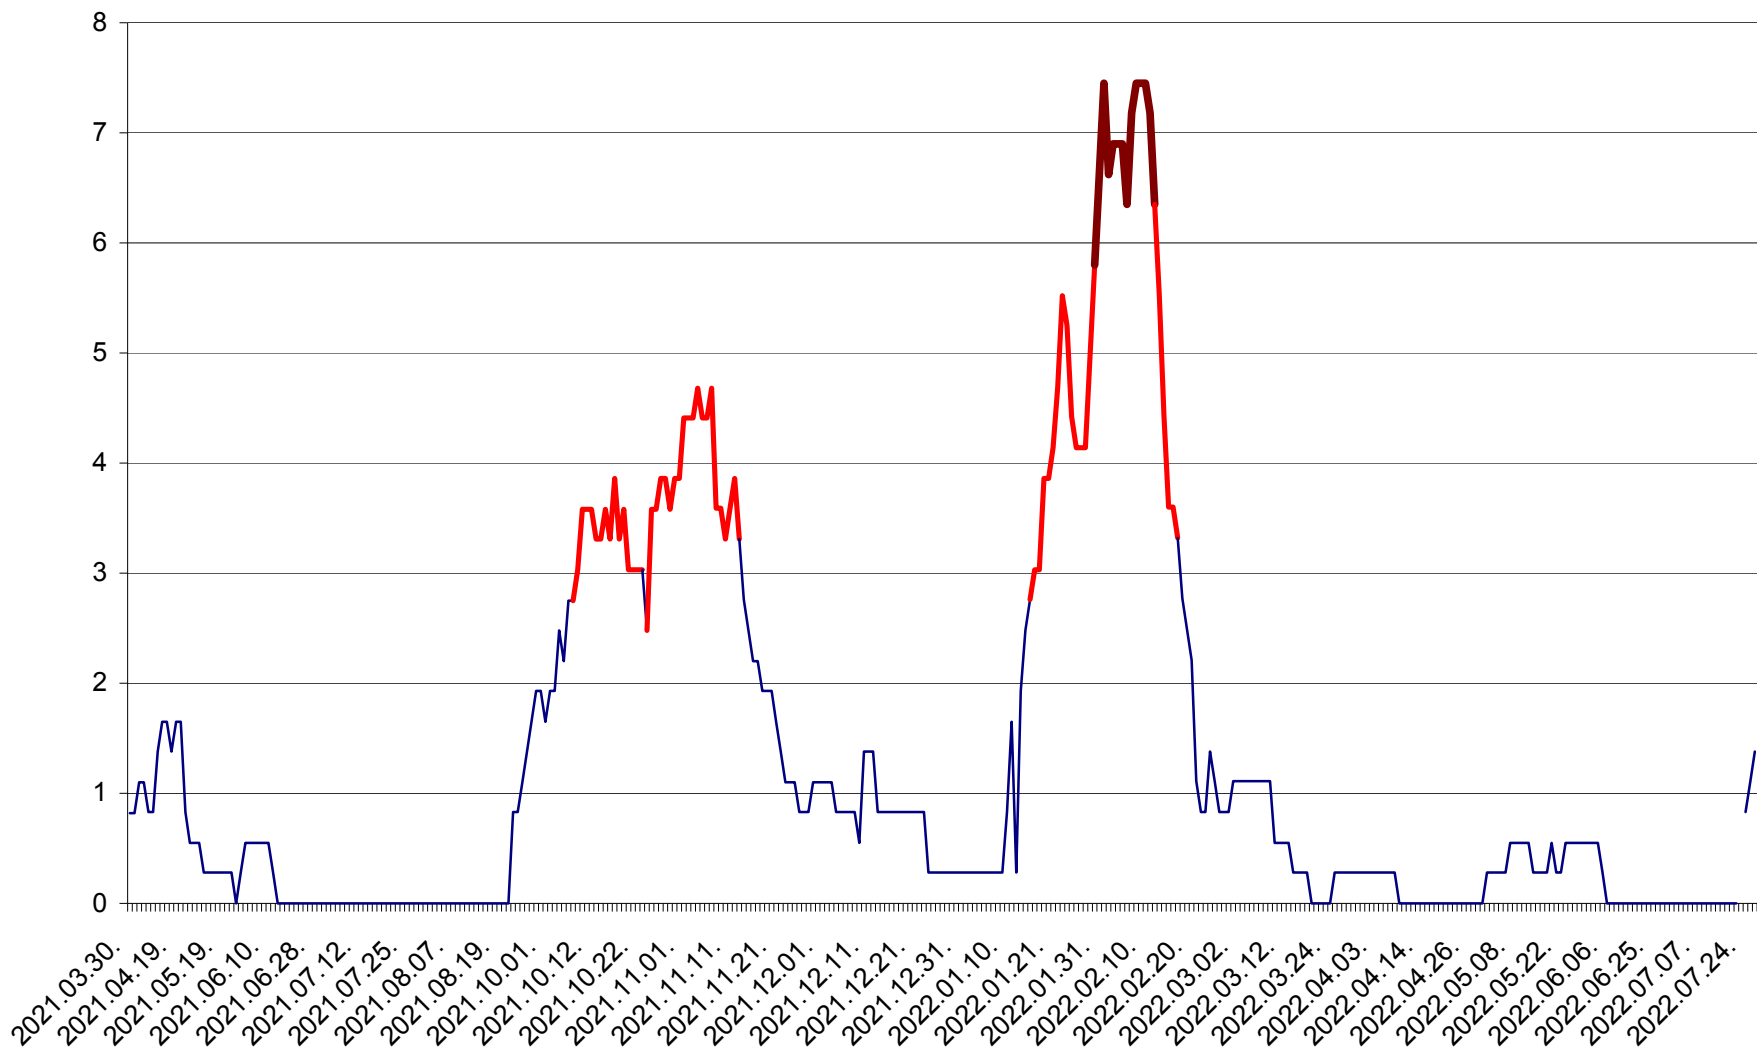

RACU - Evolutia incidentei cumulate pe 14 zile la ‰ de locuitori
2021.04.01. - 2022.07.28.

REMETEA - Evolutia incidentei cumulate pe 14 zile la % de locuitori
2021.04.01. - 2022.07.28.

SĂCEL - Evolutia incidentei cumulate pe 14 zile la ‰ de locuitori
2021.04.01. - 2022.07.28.

SÂNCRĂIENI - Evolutia incidentei cumulate pe 14 zile la ‰ de locuitori
2021.04.01. - 2022.07.28.

SÂNDOMIC - Evolutia incidentei cumulate pe 14 zile la ‰ de locuitori
2021.04.01. - 2022.07.28.

SÂNMARTIN - Evolutia incidentei cumulate pe 14 zile la ‰ de locuitori
2021.04.01. - 2022.07.28.

SÂNSIMION - Evolutia incidentei cumulate pe 14 zile la ‰ de locuitori
2021.04.01. - 2022.07.28.

SÂNTIMBRU - Evolutia incidentei cumulate pe 14 zile la ‰ de locuitori
2021.04.01. - 2022.07.28.

SĂRMAȘ - Evolutia incidentei cumulate pe 14 zile la ‰ de locuitori
2021.04.01. - 2022.07.28.