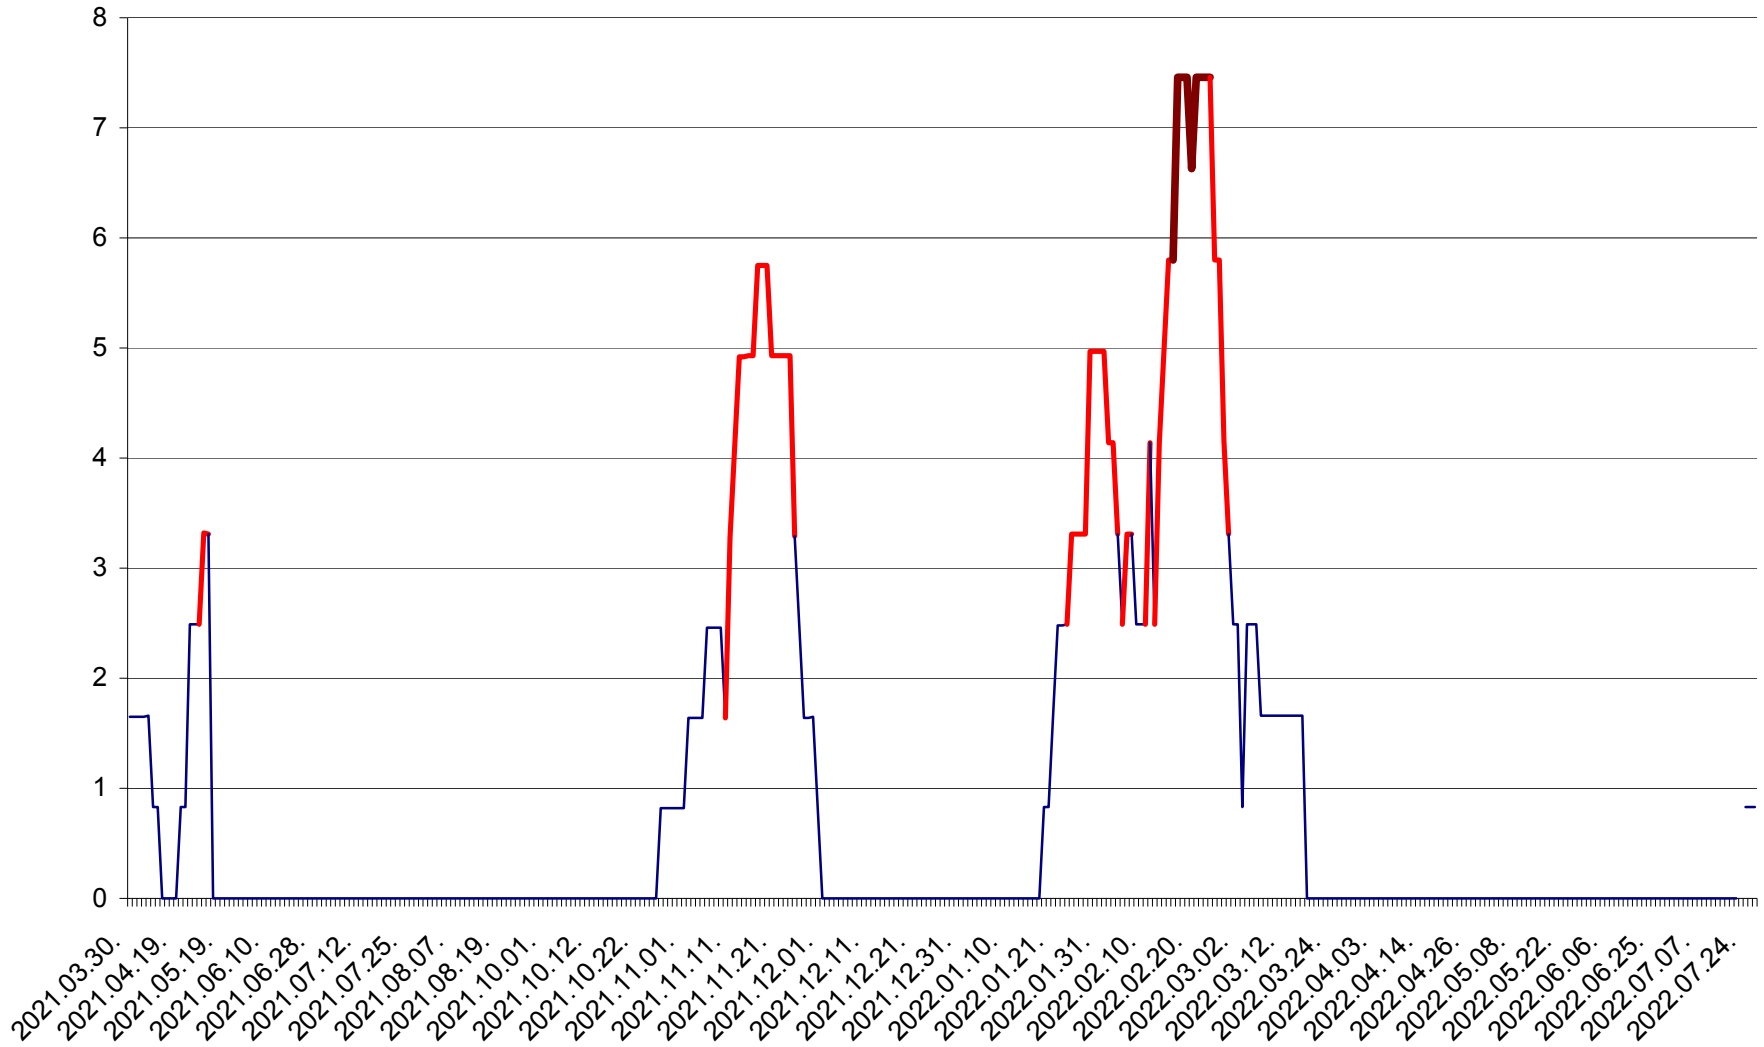

PLĂIEȘII DE JOS - Evolutia incidentei cumulate pe 14 zile la ‰ de locuitori
2021.04.01. - 2022.07.28.

PORUMBENI - Evolutia incidentei cumulate pe 14 zile la ‰ de locuitori
2021.04.01. - 2022.07.28.

PRAID - Evolutia incidentei cumulate pe 14 zile la ‰ de locuitori
2021.04.01. - 2022.07.28.

RACU - Evolutia incidentei cumulate pe 14 zile la ‰ de locuitori
2021.04.01. - 2022.07.28.

REMETEA - Evolutia incidentei cumulate pe 14 zile la % de locuitori
2021.04.01. - 2022.07.28.

SĂCEL - Evolutia incidentei cumulate pe 14 zile la ‰ de locuitori
2021.04.01. - 2022.07.28.