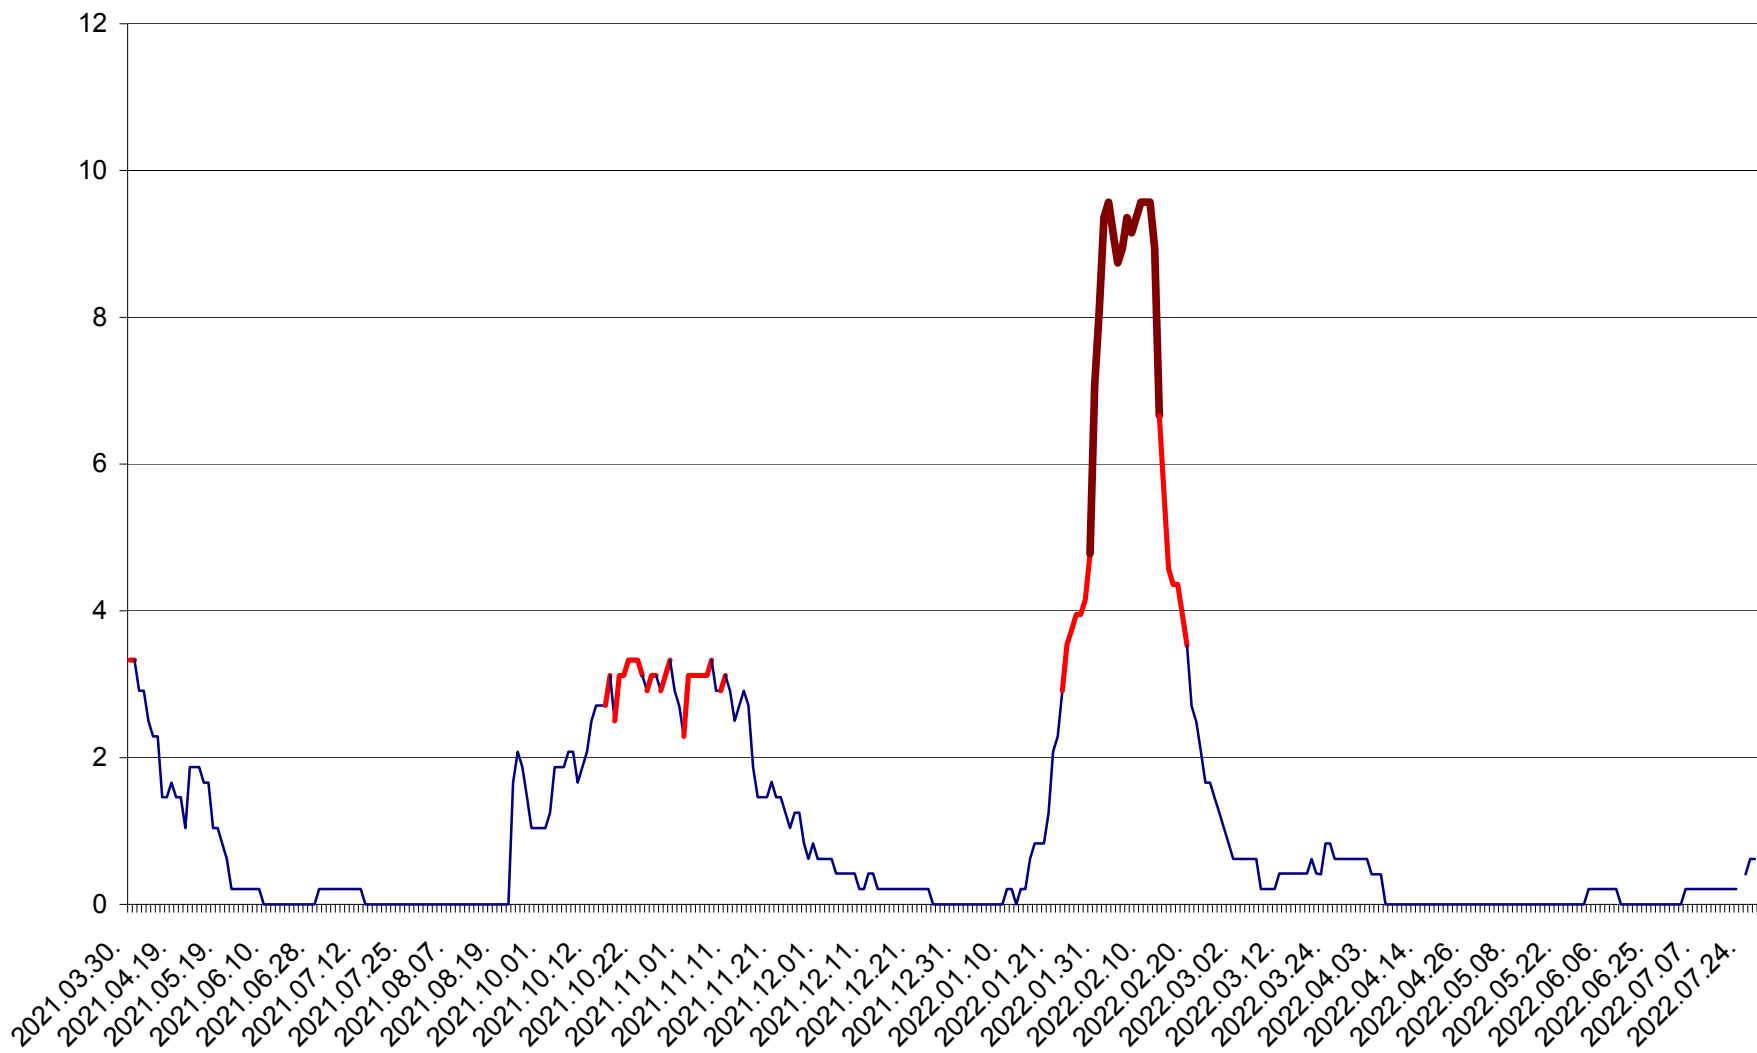

MUNICIPIUL GHEORGHENI - Evolutia incidentei cumulate pe 14 zile la % de locuitori
2021.04.01. - 2022.07.28.

JOSENI - Evolutia incidentei cumulate pe 14 zile la ‰ de locuitori
2021.04.01. - 2022.07.28.

LĂZAREA - Evolutia incidentei cumulate pe 14 zile la % de locuitori
2021.04.01. - 2022.07.28.

LELICENI - Evolutia incidentei cumulate pe 14 zile la ‰ de locuitori
2021.04.01. - 2022.07.28.

LUETA - Evolutia incidentei cumulate pe 14 zile la ‰ de locuitori
2021.04.01. - 2022.07.28.

LUNCA DE JOS - Evolutia incidentei cumulate pe 14 zile la ‰ de locuitori
2021.04.01. - 2022.07.28.

LUNCA DE SUS - Evolutia incidentei cumulate pe 14 zile la ‰ de locuitori
2021.04.01. - 2022.07.28.

LUPENI - Evolutia incidentei cumulate pe 14 zile la ‰ de locuitori
2021.04.01. - 2022.07.28.

MĂDĂRAȘ - Evolutia incidentei cumulate pe 14 zile la ‰ de locuitori
2021.04.01. - 2022.07.28.