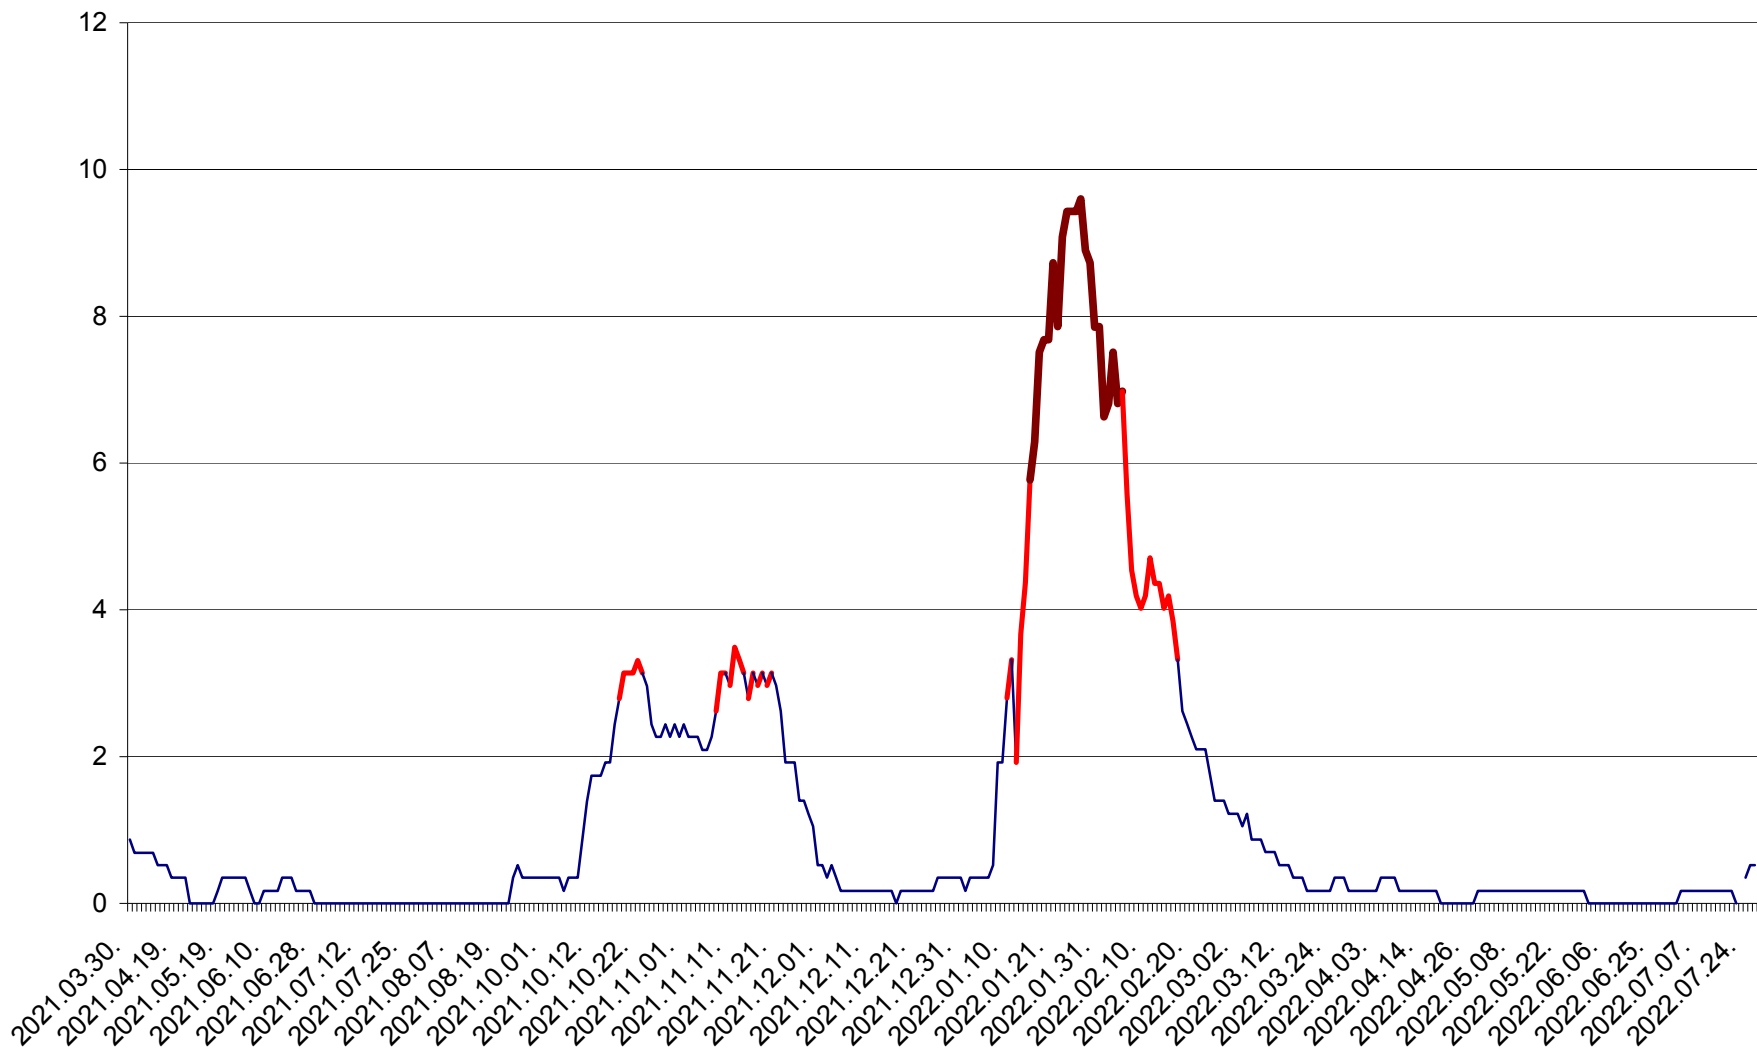

DÂRJIU - Evolutia incidentei cumulate pe 14 zile la ‰ de locuitori
2021.04.01. - 2022.07.28.

DEALU - Evolutia incidentei cumulate pe 14 zile la ‰ de locuitori
2021.04.01. - 2022.07.28.

DITRĂU - Evolutia incidentei cumulate pe 14 zile la ‰ de locuitori
2021.04.01. - 2022.07.28.

FELICENI - Evolutia incidentei cumulate pe 14 zile la % de locuitori
2021.04.01. - 2022.07.28.

FRUMOASA - Evolutia incidentei cumulate pe 14 zile la ‰ de locuitori
2021.04.01. - 2022.07.28.

GĂLĂUȚAȘ - Evolutia incidentei cumulate pe 14 zile la ‰ de locuitori
2021.04.01. - 2022.07.28.

MUNICIPIUL GHEORGHENI - Evolutia incidentei cumulate pe 14 zile la % de locuitori
2021.04.01. - 2022.07.28.

JOSENI - Evolutia incidentei cumulate pe 14 zile la ‰ de locuitori
2021.04.01. - 2022.07.28.

LĂZAREA - Evolutia incidentei cumulate pe 14 zile la % de locuitori
2021.04.01. - 2022.07.28.

LELICENI - Evolutia incidentei cumulate pe 14 zile la ‰ de locuitori
2021.04.01. - 2022.07.28.

LUETA - Evolutia incidentei cumulate pe 14 zile la ‰ de locuitori
2021.04.01. - 2022.07.28.

LUNCA DE JOS - Evolutia incidentei cumulate pe 14 zile la ‰ de locuitori
2021.04.01. - 2022.07.28.