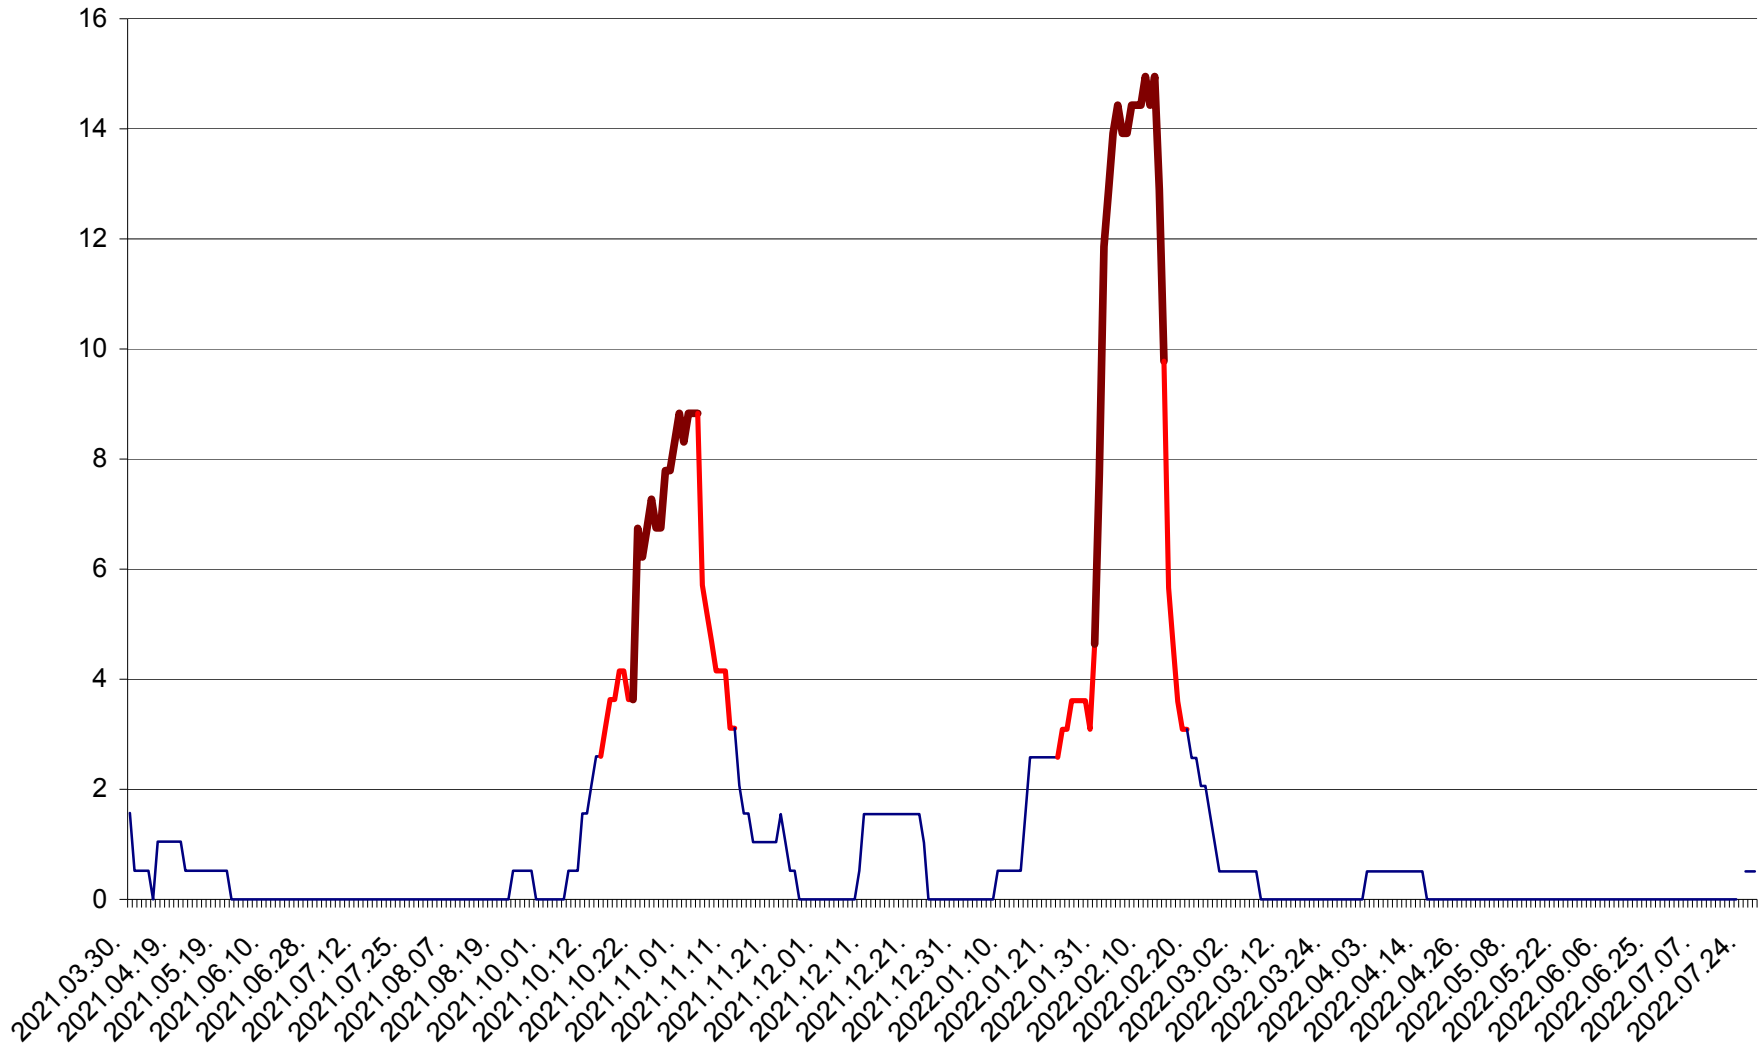

MIHĂILENI - Evolutia incidentei cumulate pe 14 zile la ‰ de locuitori
2021.04.01. - 2022.07.28.

MUGENI - Evolutia incidentei cumulate pe 14 zile la ‰ de locuitori
2021.04.01. - 2022.07.28.

OCLAND - Evolutia incidentei cumulate pe 14 zile la ‰ de locuitori
2021.04.01. - 2022.07.28.

MUNICIPIUL ODORHEIU SECUIESC - Evolutia incidentei cumulate pe 14 zile la ‰ de locuitori
2021.04.01. - 2022.07.28.

PĂULENI-CIUC - Evolutia incidentei cumulate pe 14 zile la % de locuitori
2021.04.01. - 2022.07.28.

PLĂIEȘII DE JOS - Evolutia incidentei cumulate pe 14 zile la ‰ de locuitori
2021.04.01. - 2022.07.28.

PORUMBENI - Evolutia incidentei cumulate pe 14 zile la ‰ de locuitori
2021.04.01. - 2022.07.28.

PRAID - Evolutia incidentei cumulate pe 14 zile la ‰ de locuitori
2021.04.01. - 2022.07.28.

RACU - Evolutia incidentei cumulate pe 14 zile la ‰ de locuitori
2021.04.01. - 2022.07.28.

REMETEA - Evolutia incidentei cumulate pe 14 zile la % de locuitori
2021.04.01. - 2022.07.28.

SĂCEL - Evolutia incidentei cumulate pe 14 zile la ‰ de locuitori
2021.04.01. - 2022.07.28.