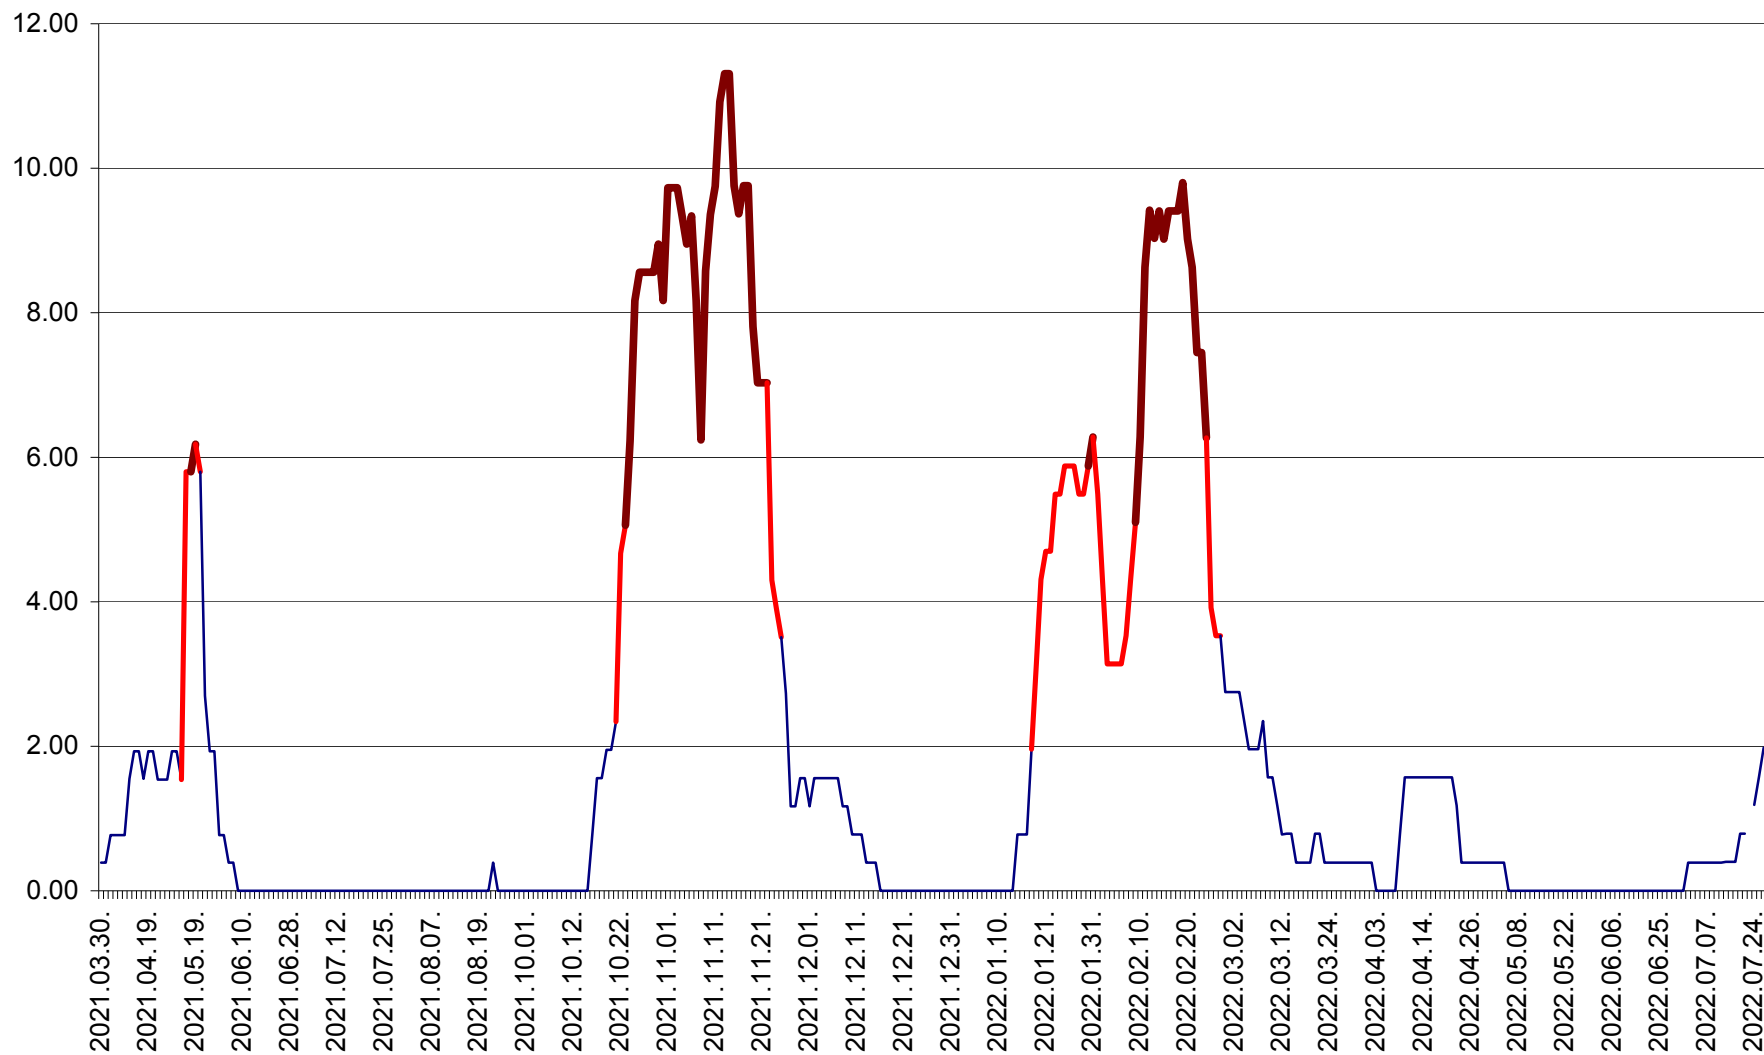

ATID - Evolutia incidentei cumulate pe 14 zile la % de locuitori
2021.04.01. - 2022.07.28.

AVRĂMEȘTI - Evolutia incidentei cumulate pe 14 zile la ‰ de locuitori
2021.04.01. - 2022.07.28.

ORAȘ BĂILE TUȘNAD - Evoluția incidenței cumulate pe 14 zile la ‰ de locuitori
2021.04.01. - 2022.07.28.

ORAȘ BĂLAN - Evolutia incidentei cumulate pe 14 zile la ‰ de locuitori
2021.04.01. - 2022.07.28.

BILBOR - Evolutia incidentei cumulate pe 14 zile la ‰ de locuitori
2021.04.01. - 2022.07.28.

ORAȘ BORSEC - Evolutia incidentei cumulate pe 14 zile la ‰ de locuitori
2021.04.01. - 2022.07.28.

BRĂDEȘTI - Evoluția incidenței cumulate pe 14 zile la ‰ de locuitori
2021.04.01. - 2022.07.28.

CĂPÂLNIIȚA - Evoluția incidenței cumulate pe 14 zile la ‰ de locuitori
2021.04.01. - 2022.07.28.

CÂRȚA - Evolutia incidentei cumulate pe 14 zile la ‰ de locuitori
2021.04.01. - 2022.07.28.