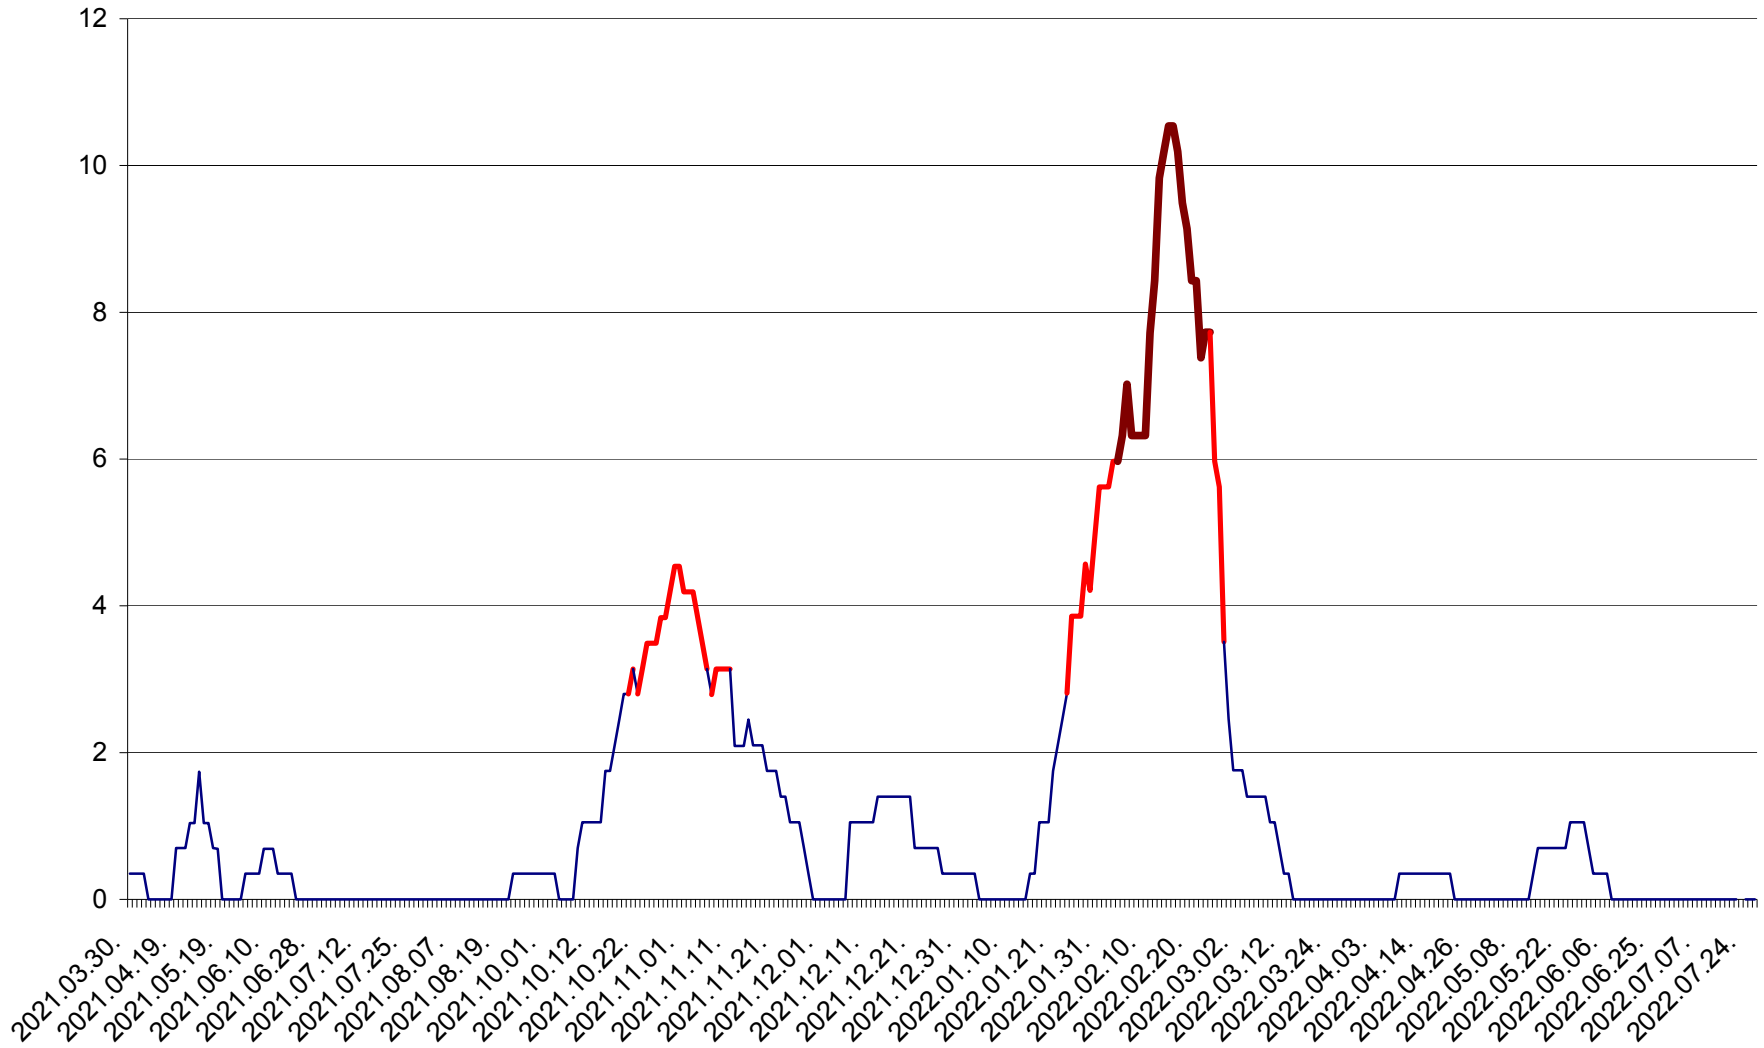

SICULENI - Evolutia incidentei cumulate pe 14 zile la ‰ de locuitori
2021.04.01. - 2022.07.28.