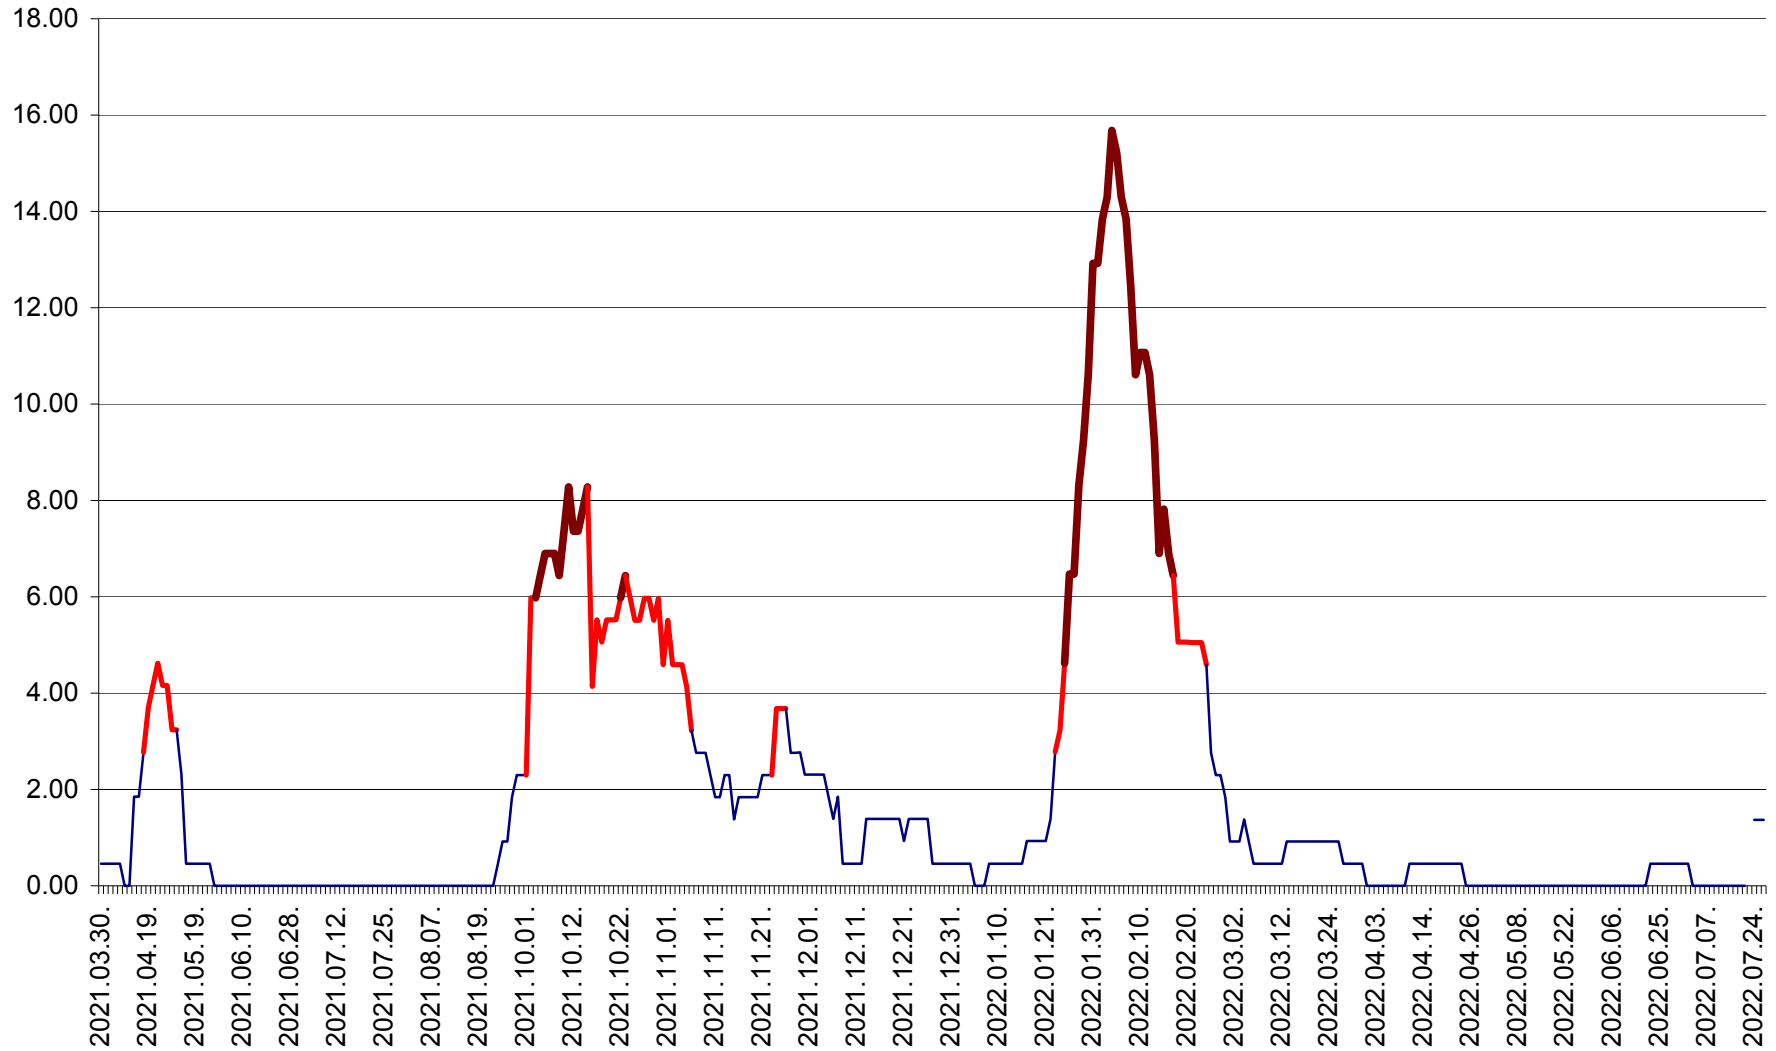

ATID - Evolutia incidentei cumulate pe 14 zile la % de locuitori
2021.04.01. - 2022.07.28.

AVRĂMEȘTI - Evolutia incidentei cumulate pe 14 zile la ‰ de locuitori
2021.04.01. - 2022.07.28.

ORAȘ BĂILE TUȘNAD - Evoluția incidenței cumulate pe 14 zile la ‰ de locuitori
2021.04.01. - 2022.07.28.

ORAȘ BĂLAN - Evolutia incidentei cumulate pe 14 zile la ‰ de locuitori
2021.04.01. - 2022.07.28.

BILBOR - Evolutia incidentei cumulate pe 14 zile la ‰ de locuitori
2021.04.01. - 2022.07.28.

ORAȘ BORSEC - Evolutia incidentei cumulate pe 14 zile la ‰ de locuitori
2021.04.01. - 2022.07.28.

BRĂDEȘTI - Evoluția incidenței cumulate pe 14 zile la ‰ de locuitori
2021.04.01. - 2022.07.28.

CĂPÂLNIIȚA - Evoluția incidenței cumulate pe 14 zile la ‰ de locuitori
2021.04.01. - 2022.07.28.

CÂRȚA - Evolutia incidentei cumulate pe 14 zile la ‰ de locuitori
2021.04.01. - 2022.07.28.

CICEU - Evolutia incidentei cumulate pe 14 zile la ‰ de locuitori
2021.04.01. - 2022.07.28.

CIUCSÂNGEORGIU - Evolutia incidentei cumulate pe 14 zile la % de locuitori
2021.04.01. - 2022.07.28.

CIUMANI - Evolutia incidentei cumulate pe 14 zile la ‰ de locuitori
2021.04.01. - 2022.07.28.