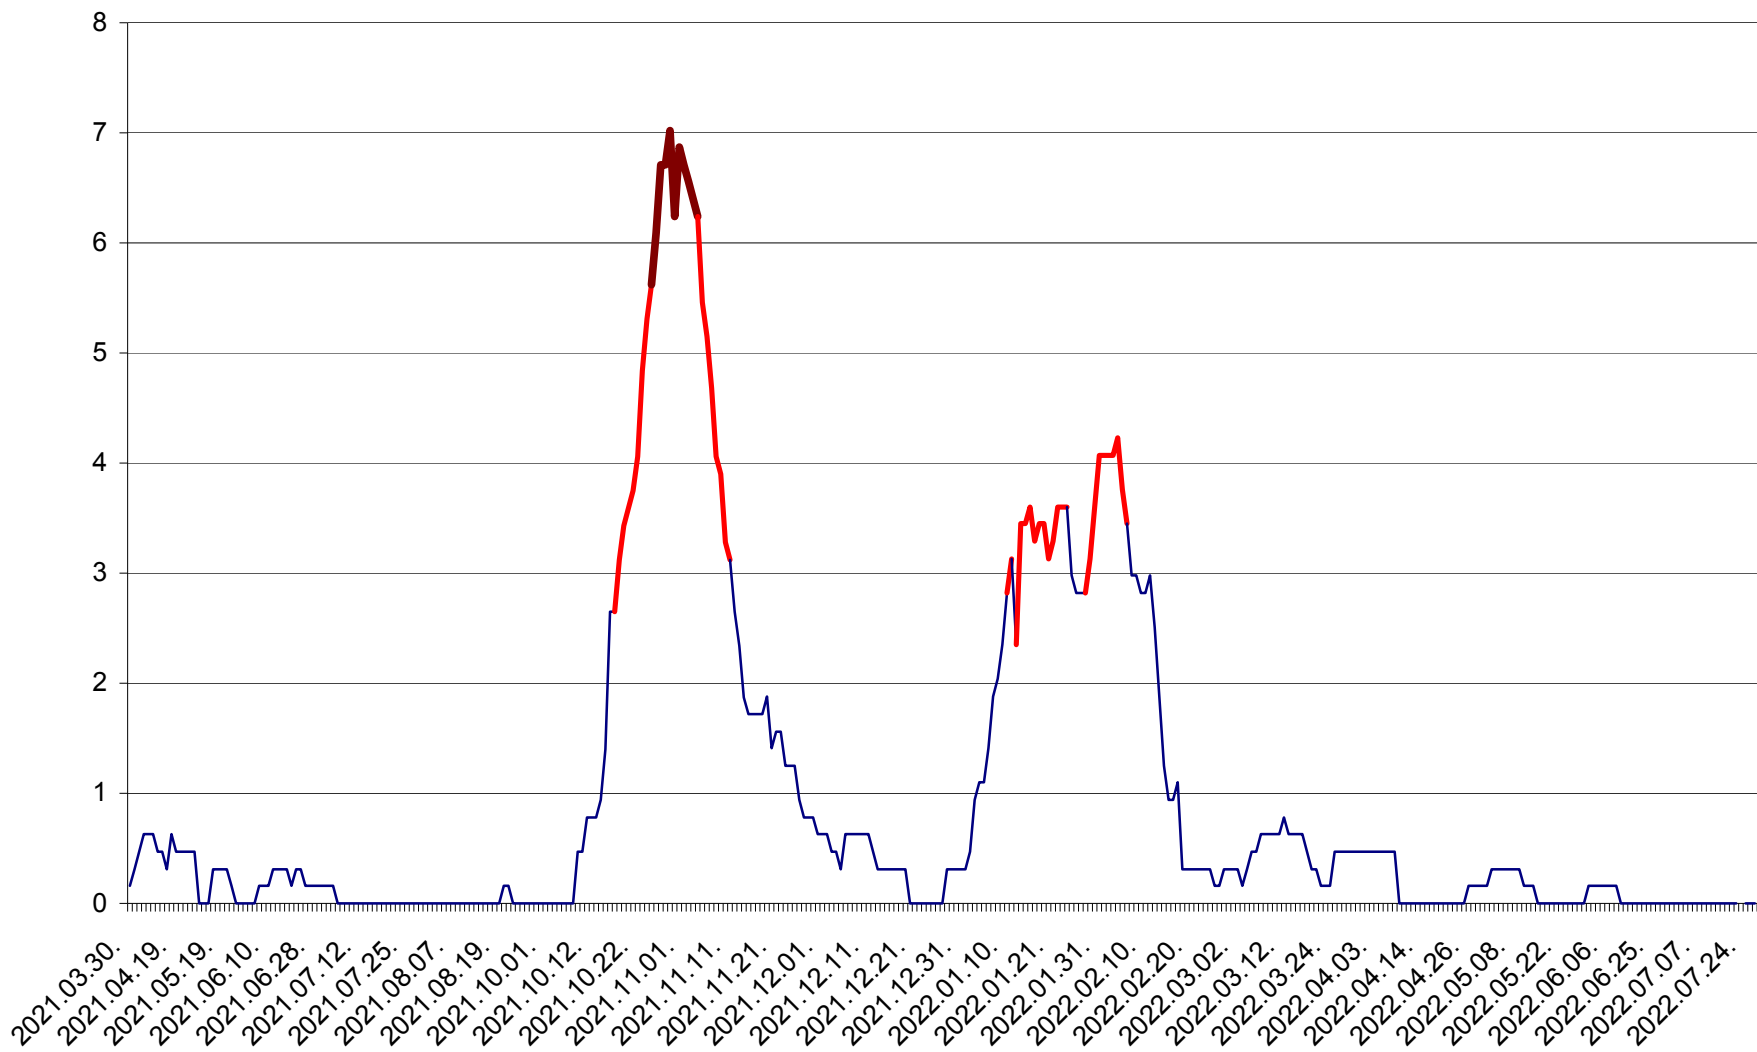

PLĂIEȘII DE JOS - Evolutia incidentei cumulate pe 14 zile la ‰ de locuitori
2021.04.01. - 2022.07.28.

PORUMBENI - Evolutia incidentei cumulate pe 14 zile la ‰ de locuitori
2021.04.01. - 2022.07.28.

PRAID - Evolutia incidentei cumulate pe 14 zile la ‰ de locuitori
2021.04.01. - 2022.07.28.

RACU - Evolutia incidentei cumulate pe 14 zile la ‰ de locuitori
2021.04.01. - 2022.07.28.

REMETEA - Evolutia incidentei cumulate pe 14 zile la % de locuitori
2021.04.01. - 2022.07.28.

SĂCEL - Evolutia incidentei cumulate pe 14 zile la ‰ de locuitori
2021.04.01. - 2022.07.28.