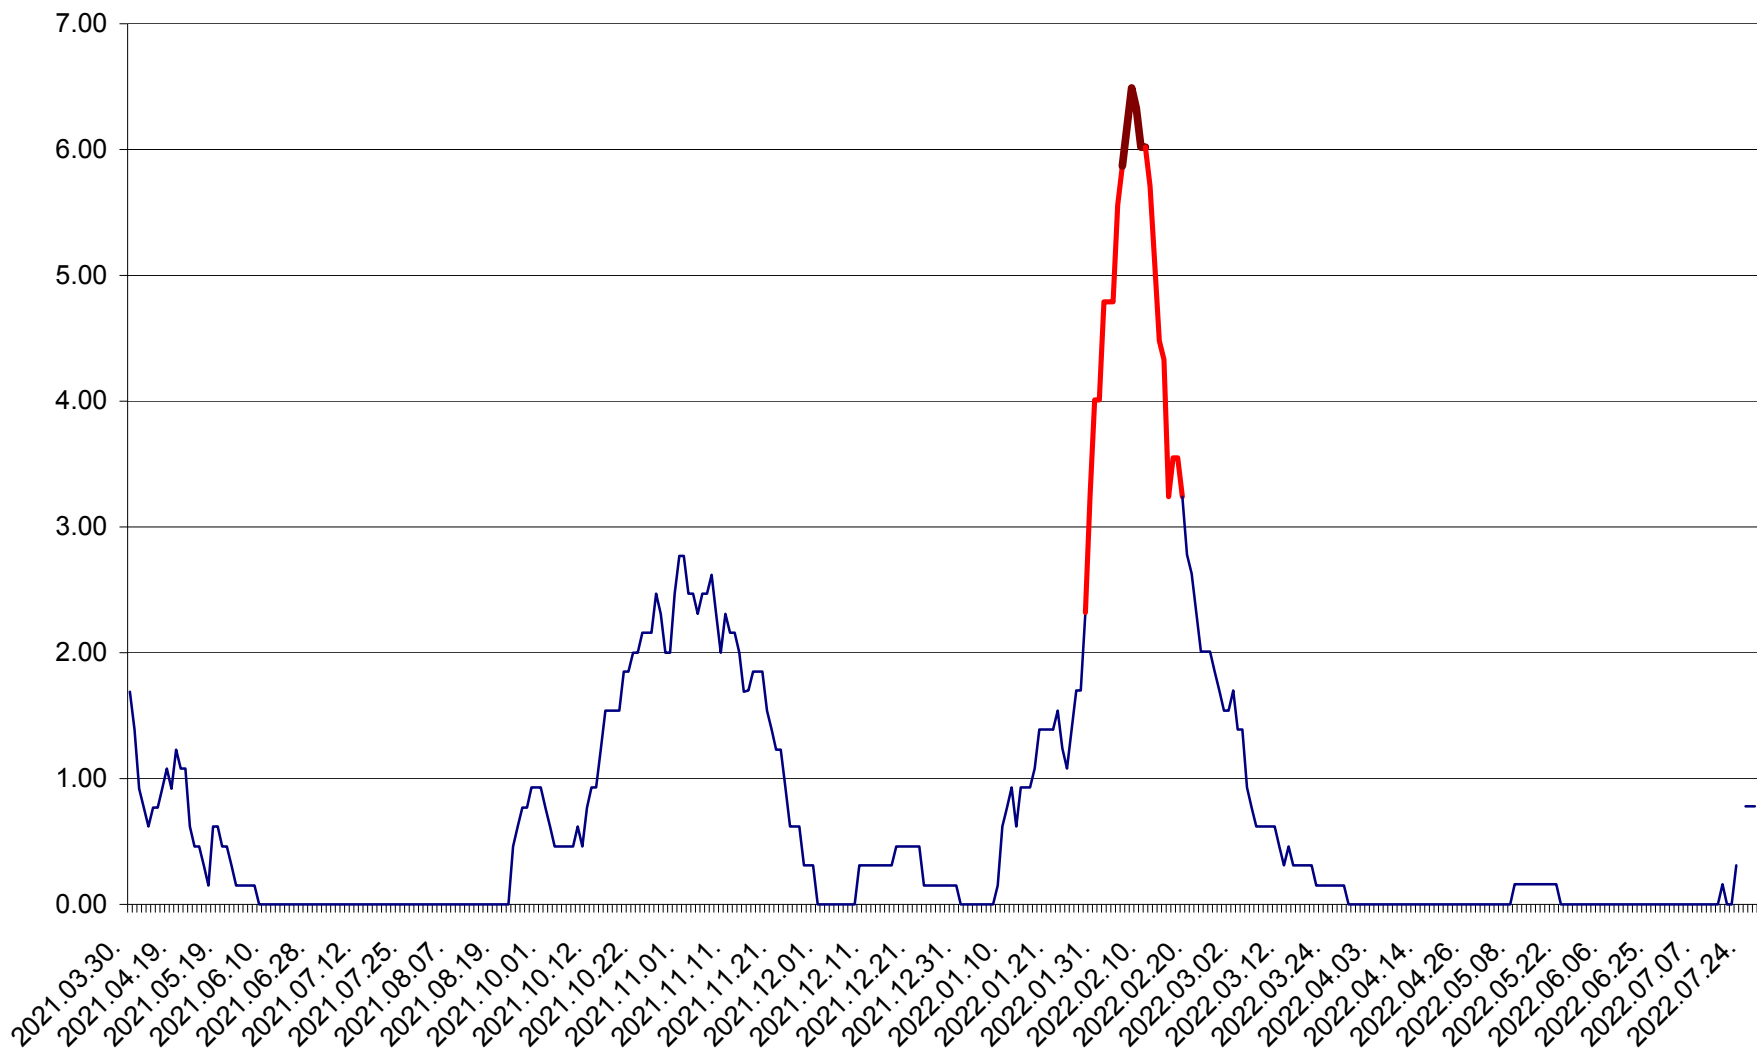

ORAȘ BĂLAN - Evolutia incidentei cumulate pe 14 zile la ‰ de locuitori
2021.04.01. - 2022.07.28.

BILBOR - Evolutia incidentei cumulate pe 14 zile la ‰ de locuitori
2021.04.01. - 2022.07.28.

ORAȘ BORSEC - Evolutia incidentei cumulate pe 14 zile la ‰ de locuitori
2021.04.01. - 2022.07.28.

BRĂDEȘTI - Evoluția incidenței cumulate pe 14 zile la ‰ de locuitori
2021.04.01. - 2022.07.28.

CĂPÂLNIIȚA - Evoluția incidenței cumulate pe 14 zile la ‰ de locuitori
2021.04.01. - 2022.07.28.

CÂRȚA - Evolutia incidentei cumulate pe 14 zile la ‰ de locuitori
2021.04.01. - 2022.07.28.

CICEU - Evolutia incidentei cumulate pe 14 zile la ‰ de locuitori
2021.04.01. - 2022.07.28.

CIUCSÂNGEORGIU - Evolutia incidentei cumulate pe 14 zile la % de locuitori
2021.04.01. - 2022.07.28.

CIUMANI - Evolutia incidentei cumulate pe 14 zile la ‰ de locuitori
2021.04.01. - 2022.07.28.

CORBU - Evolutia incidentei cumulate pe 14 zile la ‰ de locuitori
2021.04.01. - 2022.07.28.

CORUND - Evolutia incidentei cumulate pe 14 zile la ‰ de locuitori
2021.04.01. - 2022.07.28.

COZMENI - Evolutia incidentei cumulate pe 14 zile la ‰ de locuitori
2021.04.01. - 2022.07.28.