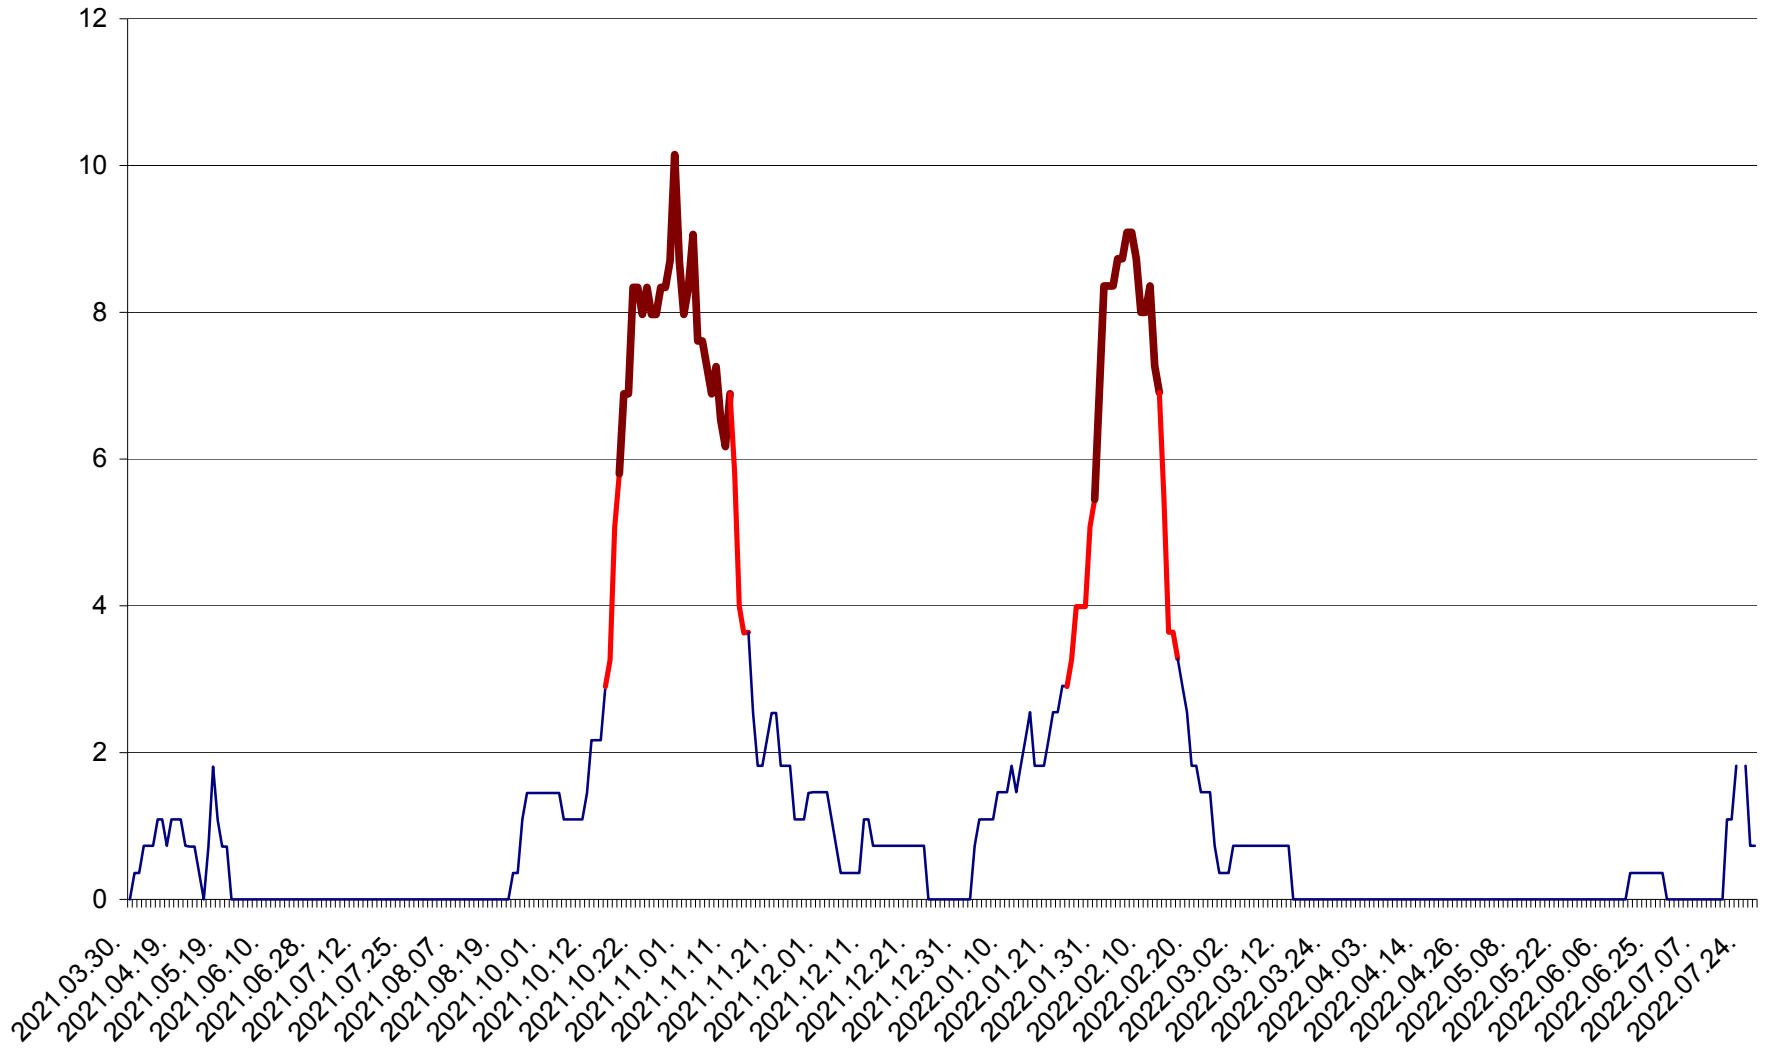

LELICENI - Evolutia incidentei cumulate pe 14 zile la ‰ de locuitori
2021.04.01. - 2022.07.28.

LUETA - Evolutia incidentei cumulate pe 14 zile la ‰ de locuitori
2021.04.01. - 2022.07.28.

LUNCA DE JOS - Evolutia incidentei cumulate pe 14 zile la ‰ de locuitori
2021.04.01. - 2022.07.28.

LUNCA DE SUS - Evolutia incidentei cumulate pe 14 zile la ‰ de locuitori
2021.04.01. - 2022.07.28.

LUPENI - Evolutia incidentei cumulate pe 14 zile la ‰ de locuitori
2021.04.01. - 2022.07.28.

MĂDĂRAȘ - Evolutia incidentei cumulate pe 14 zile la ‰ de locuitori
2021.04.01. - 2022.07.28.

MĂRTINIȘ - Evolutia incidentei cumulate pe 14 zile la ‰ de locuitori
2021.04.01. - 2022.07.28.

MEREȘTI - Evolutia incidentei cumulate pe 14 zile la ‰ de locuitori
2021.04.01. - 2022.07.28.

MUNICIPIUL MIERCUREA-CIUC - Evolutia incidentei cumulate pe 14 zile la ‰ de locuitori
2021.04.01. - 2022.07.28.

MIHĂILENI - Evolutia incidentei cumulate pe 14 zile la ‰ de locuitori
2021.04.01. - 2022.07.28.

MUGENI - Evolutia incidentei cumulate pe 14 zile la ‰ de locuitori
2021.04.01. - 2022.07.28.

OCLAND - Evolutia incidentei cumulate pe 14 zile la ‰ de locuitori
2021.04.01. - 2022.07.28.