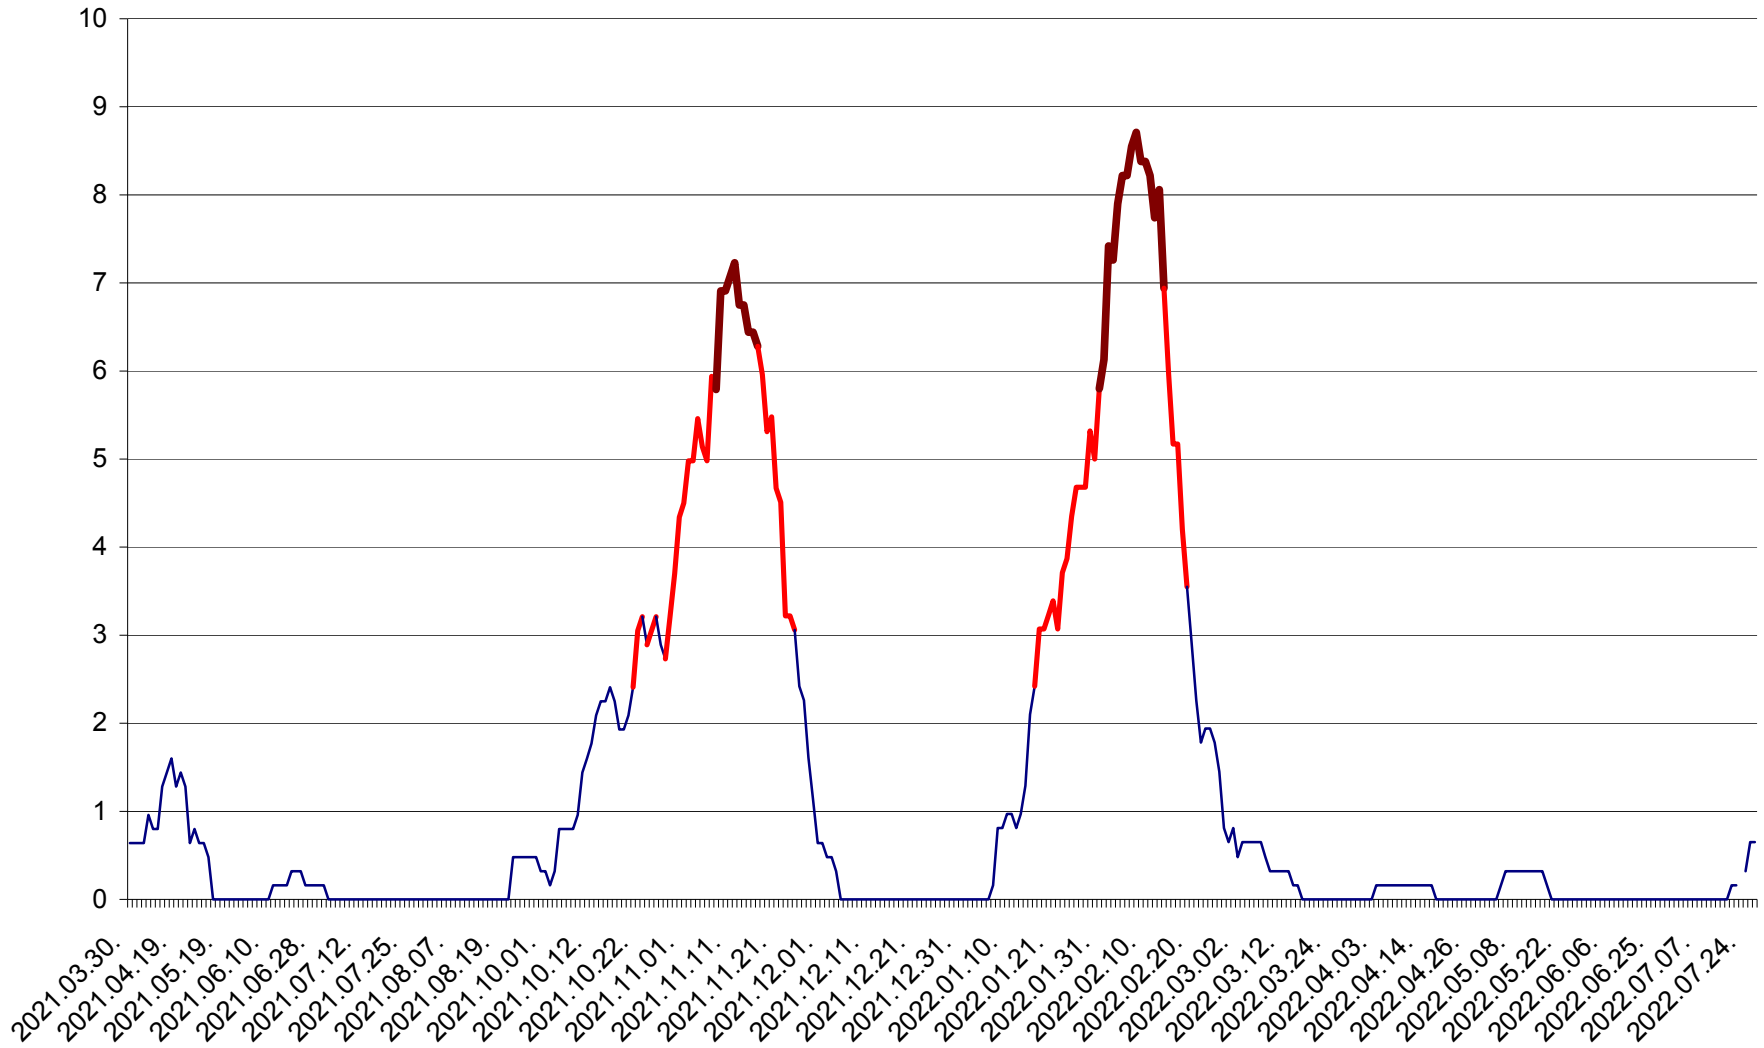

PLĂIEȘII DE JOS - Evolutia incidentei cumulate pe 14 zile la ‰ de locuitori
2021.04.01. - 2022.07.28.

PORUMBENI - Evolutia incidentei cumulate pe 14 zile la ‰ de locuitori
2021.04.01. - 2022.07.28.

PRAID - Evolutia incidentei cumulate pe 14 zile la ‰ de locuitori
2021.04.01. - 2022.07.28.

RACU - Evolutia incidentei cumulate pe 14 zile la ‰ de locuitori
2021.04.01. - 2022.07.28.

REMETEA - Evolutia incidentei cumulate pe 14 zile la % de locuitori
2021.04.01. - 2022.07.28.

SĂCEL - Evolutia incidentei cumulate pe 14 zile la ‰ de locuitori
2021.04.01. - 2022.07.28.

SÂNCRĂIENI - Evolutia incidentei cumulate pe 14 zile la ‰ de locuitori
2021.04.01. - 2022.07.28.

SÂNDOMIC - Evolutia incidentei cumulate pe 14 zile la ‰ de locuitori
2021.04.01. - 2022.07.28.

SÂNMARTIN - Evolutia incidentei cumulate pe 14 zile la ‰ de locuitori
2021.04.01. - 2022.07.28.