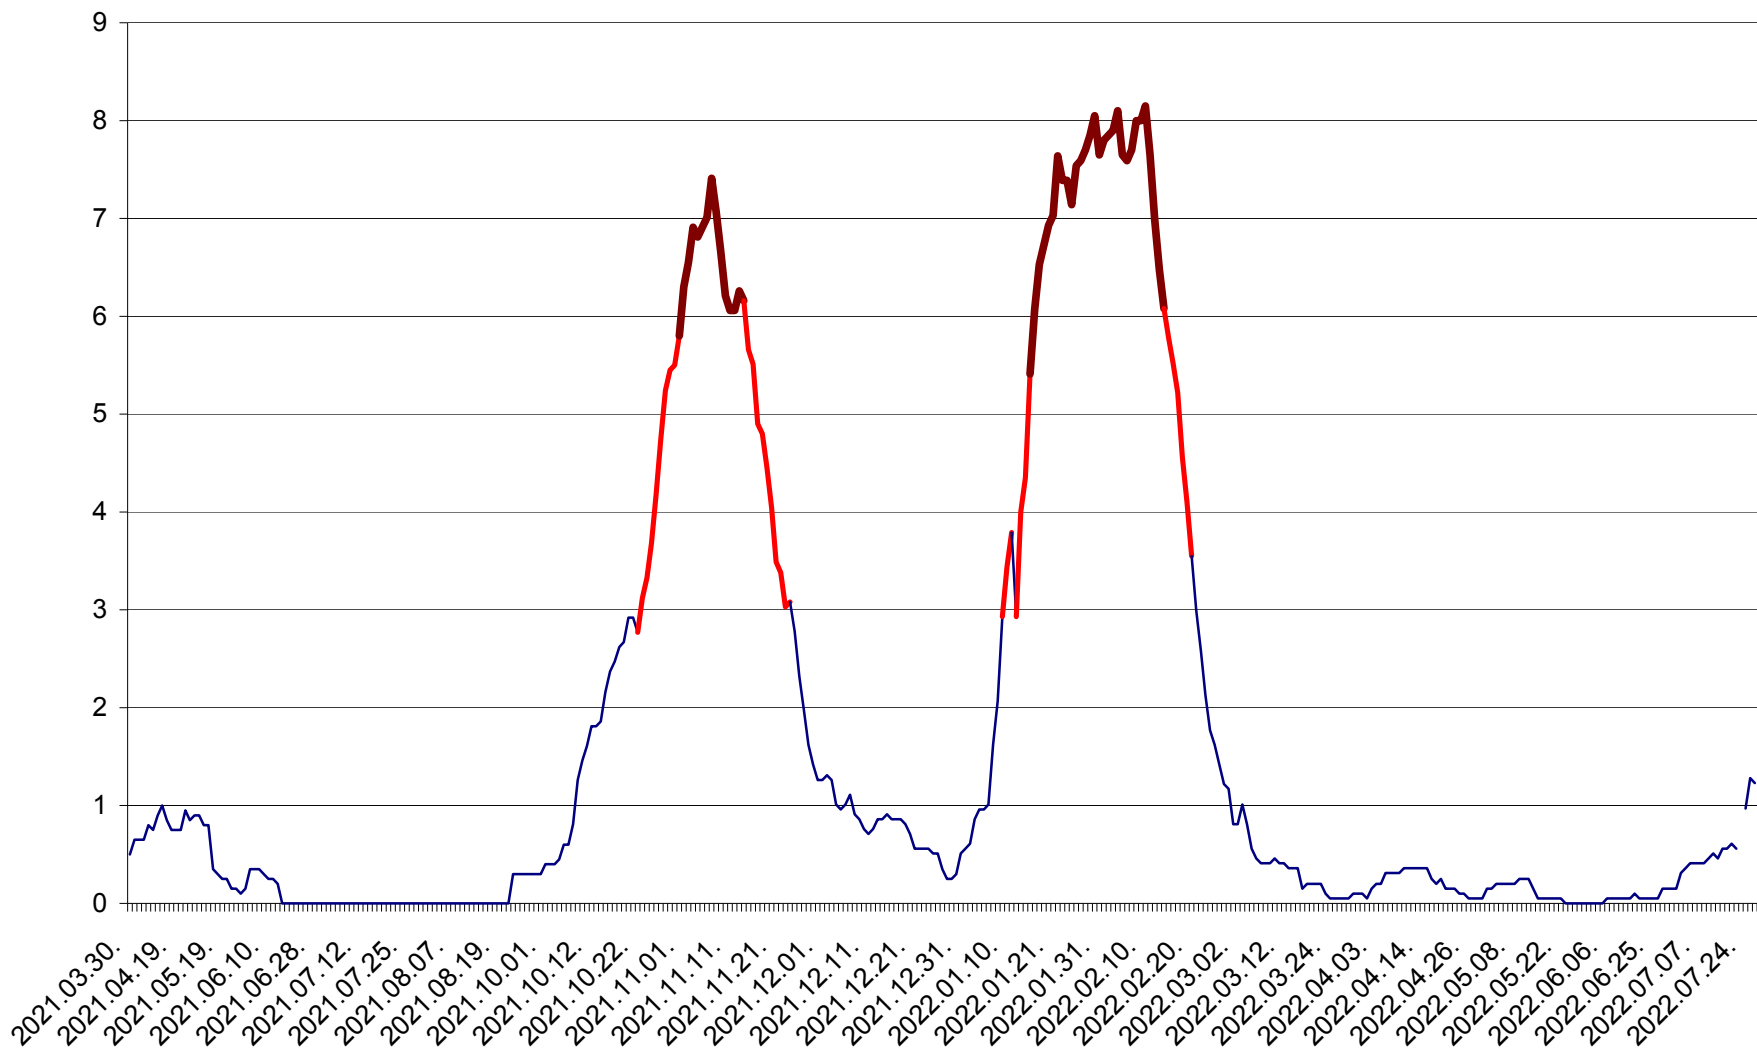

DÂRJIU - Evolutia incidentei cumulate pe 14 zile la ‰ de locuitori
2021.04.01. - 2022.07.28.

DEALU - Evolutia incidentei cumulate pe 14 zile la ‰ de locuitori
2021.04.01. - 2022.07.28.

DITRĂU - Evolutia incidentei cumulate pe 14 zile la ‰ de locuitori
2021.04.01. - 2022.07.28.

FELICENI - Evolutia incidentei cumulate pe 14 zile la % de locuitori
2021.04.01. - 2022.07.28.

FRUMOASA - Evolutia incidentei cumulate pe 14 zile la ‰ de locuitori
2021.04.01. - 2022.07.28.

GĂLĂUȚAȘ - Evolutia incidentei cumulate pe 14 zile la ‰ de locuitori
2021.04.01. - 2022.07.28.

MUNICIPIUL GHEORGHENI - Evolutia incidentei cumulate pe 14 zile la % de locuitori
2021.04.01. - 2022.07.28.

JOSENI - Evolutia incidentei cumulate pe 14 zile la ‰ de locuitori
2021.04.01. - 2022.07.28.

LĂZAREA - Evolutia incidentei cumulate pe 14 zile la % de locuitori
2021.04.01. - 2022.07.28.

LELICENI - Evolutia incidentei cumulate pe 14 zile la ‰ de locuitori
2021.04.01. - 2022.07.28.

LUETA - Evolutia incidentei cumulate pe 14 zile la ‰ de locuitori
2021.04.01. - 2022.07.28.

LUNCA DE JOS - Evolutia incidentei cumulate pe 14 zile la ‰ de locuitori
2021.04.01. - 2022.07.28.