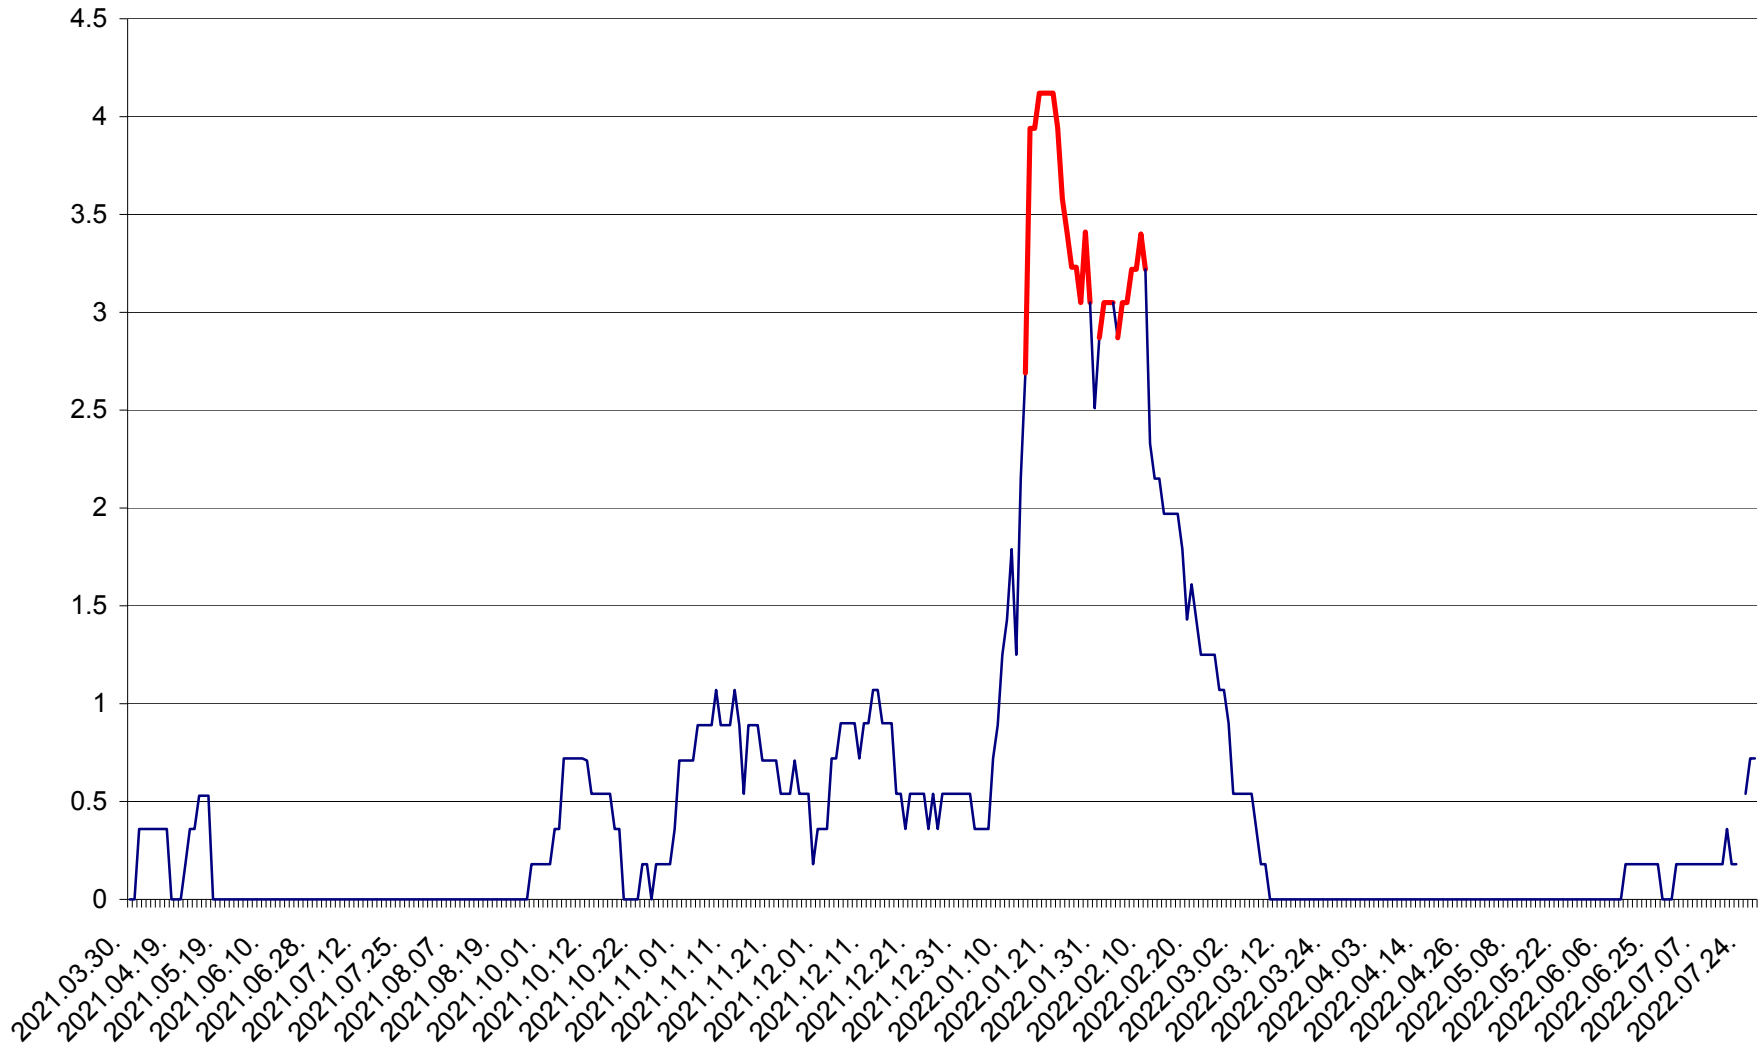

FELICENI - Evolutia incidentei cumulate pe 14 zile la % de locuitori
2021.04.01. - 2022.07.28.

FRUMOASA - Evolutia incidentei cumulate pe 14 zile la ‰ de locuitori
2021.04.01. - 2022.07.28.

GĂLĂUȚAȘ - Evolutia incidentei cumulate pe 14 zile la ‰ de locuitori
2021.04.01. - 2022.07.28.

MUNICIPIUL GHEORGHENI - Evolutia incidentei cumulate pe 14 zile la % de locuitori
2021.04.01. - 2022.07.28.

JOSENI - Evolutia incidentei cumulate pe 14 zile la ‰ de locuitori
2021.04.01. - 2022.07.28.

LĂZAREA - Evolutia incidentei cumulate pe 14 zile la % de locuitori
2021.04.01. - 2022.07.28.

LELICENI - Evolutia incidentei cumulate pe 14 zile la ‰ de locuitori
2021.04.01. - 2022.07.28.

LUETA - Evolutia incidentei cumulate pe 14 zile la ‰ de locuitori
2021.04.01. - 2022.07.28.

LUNCA DE JOS - Evolutia incidentei cumulate pe 14 zile la ‰ de locuitori
2021.04.01. - 2022.07.28.