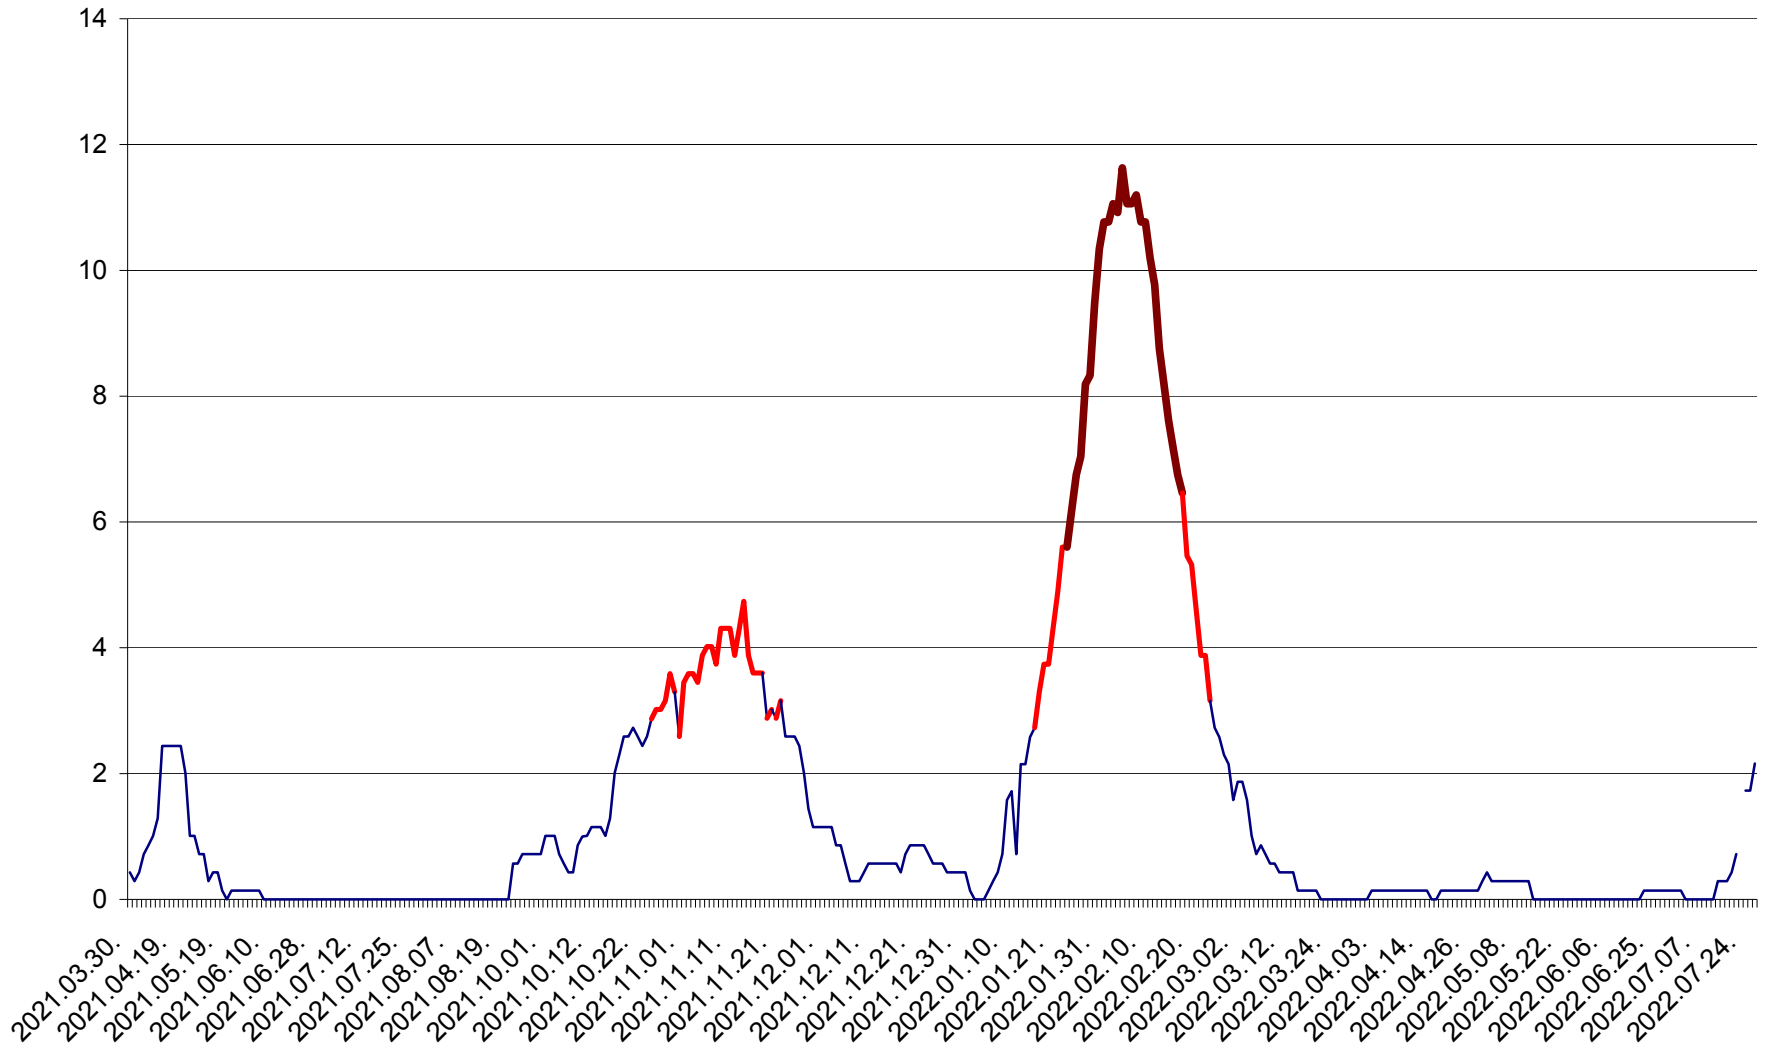

MIHĂILENI - Evolutia incidentei cumulate pe 14 zile la ‰ de locuitori
2021.04.01. - 2022.07.28.

MUGENI - Evolutia incidentei cumulate pe 14 zile la ‰ de locuitori
2021.04.01. - 2022.07.28.

OCLAND - Evolutia incidentei cumulate pe 14 zile la ‰ de locuitori
2021.04.01. - 2022.07.28.

MUNICIPIUL ODORHEIU SECUIESC - Evolutia incidentei cumulate pe 14 zile la ‰ de locuitori
2021.04.01. - 2022.07.28.

PĂULENI-CIUC - Evolutia incidentei cumulate pe 14 zile la % de locuitori
2021.04.01. - 2022.07.28.

PLĂIEȘII DE JOS - Evolutia incidentei cumulate pe 14 zile la ‰ de locuitori
2021.04.01. - 2022.07.28.

PORUMBENI - Evolutia incidentei cumulate pe 14 zile la ‰ de locuitori
2021.04.01. - 2022.07.28.

PRAID - Evolutia incidentei cumulate pe 14 zile la ‰ de locuitori
2021.04.01. - 2022.07.28.