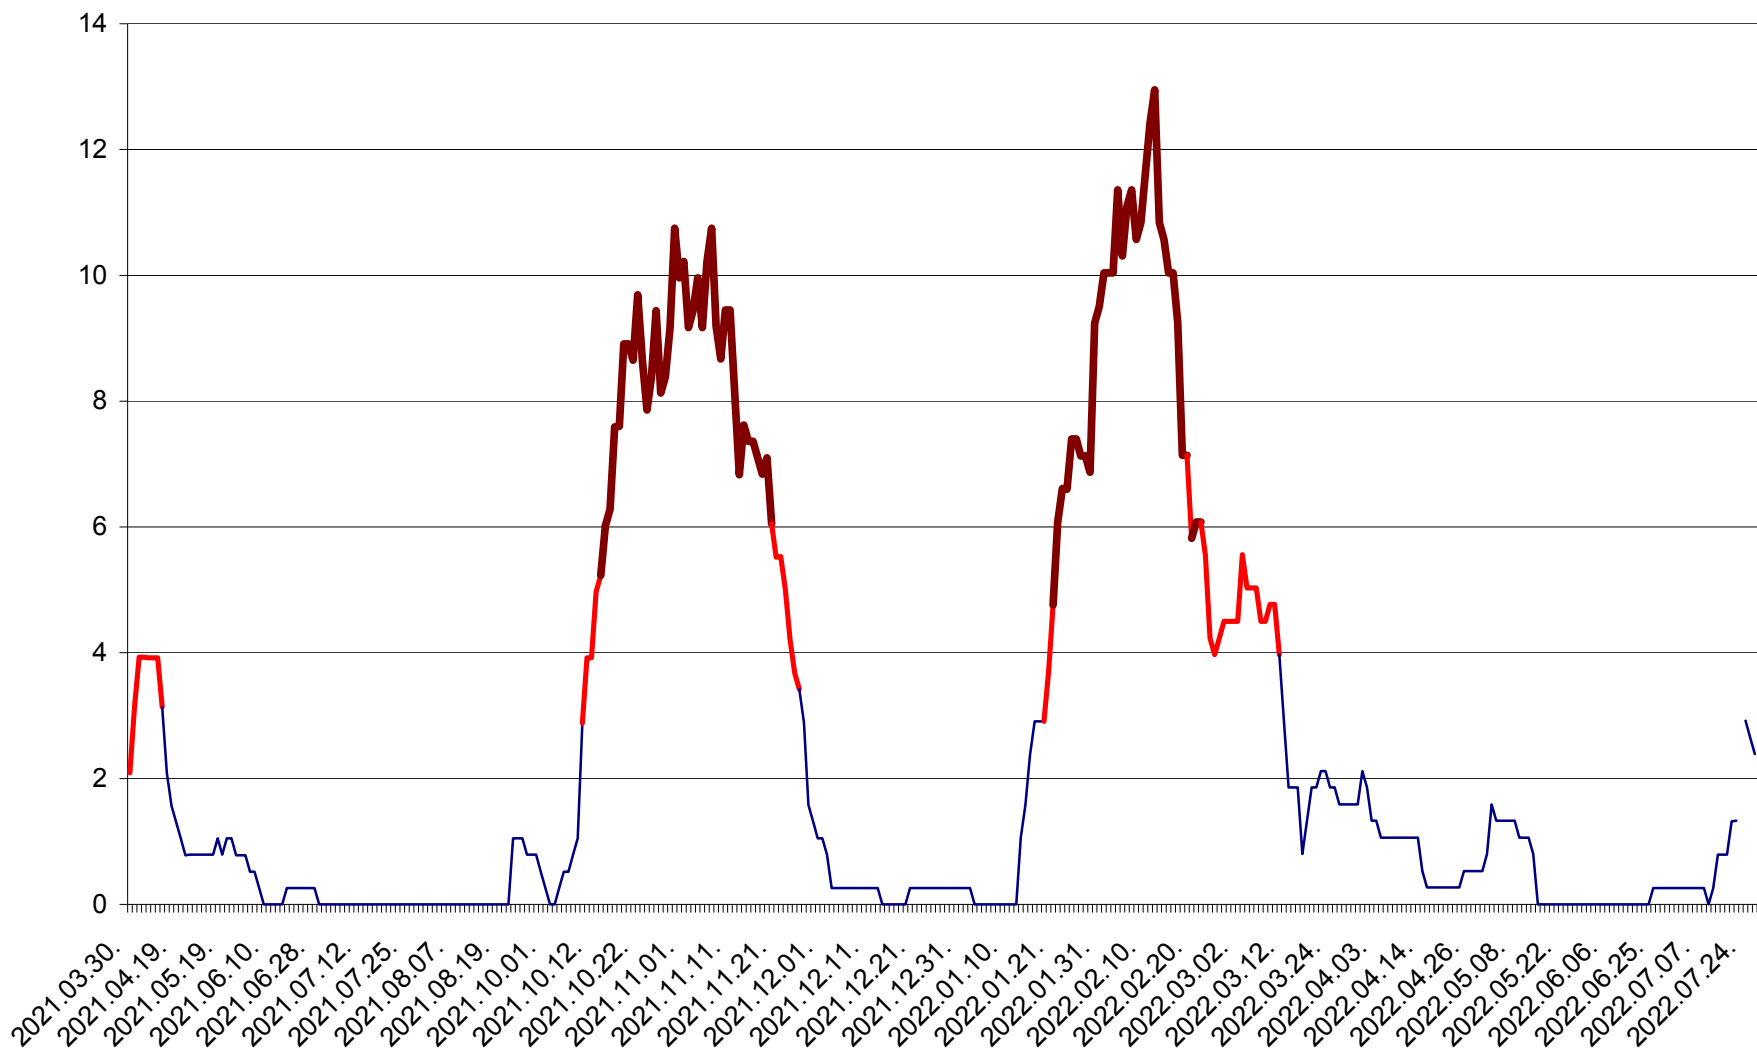

RACU - Evolutia incidentei cumulate pe 14 zile la ‰ de locuitori
2021.04.01. - 2022.07.28.

REMETEA - Evolutia incidentei cumulate pe 14 zile la % de locuitori
2021.04.01. - 2022.07.28.

SĂCEL - Evolutia incidentei cumulate pe 14 zile la ‰ de locuitori
2021.04.01. - 2022.07.28.

SÂNCRĂIENI - Evolutia incidentei cumulate pe 14 zile la ‰ de locuitori
2021.04.01. - 2022.07.28.

SÂNDOMIC - Evolutia incidentei cumulate pe 14 zile la ‰ de locuitori
2021.04.01. - 2022.07.28.

SÂNMARTIN - Evolutia incidentei cumulate pe 14 zile la ‰ de locuitori
2021.04.01. - 2022.07.28.

SÂNSIMION - Evolutia incidentei cumulate pe 14 zile la ‰ de locuitori
2021.04.01. - 2022.07.28.

SÂNTIMBRU - Evolutia incidentei cumulate pe 14 zile la ‰ de locuitori
2021.04.01. - 2022.07.28.

SĂRMAȘ - Evolutia incidentei cumulate pe 14 zile la ‰ de locuitori
2021.04.01. - 2022.07.28.