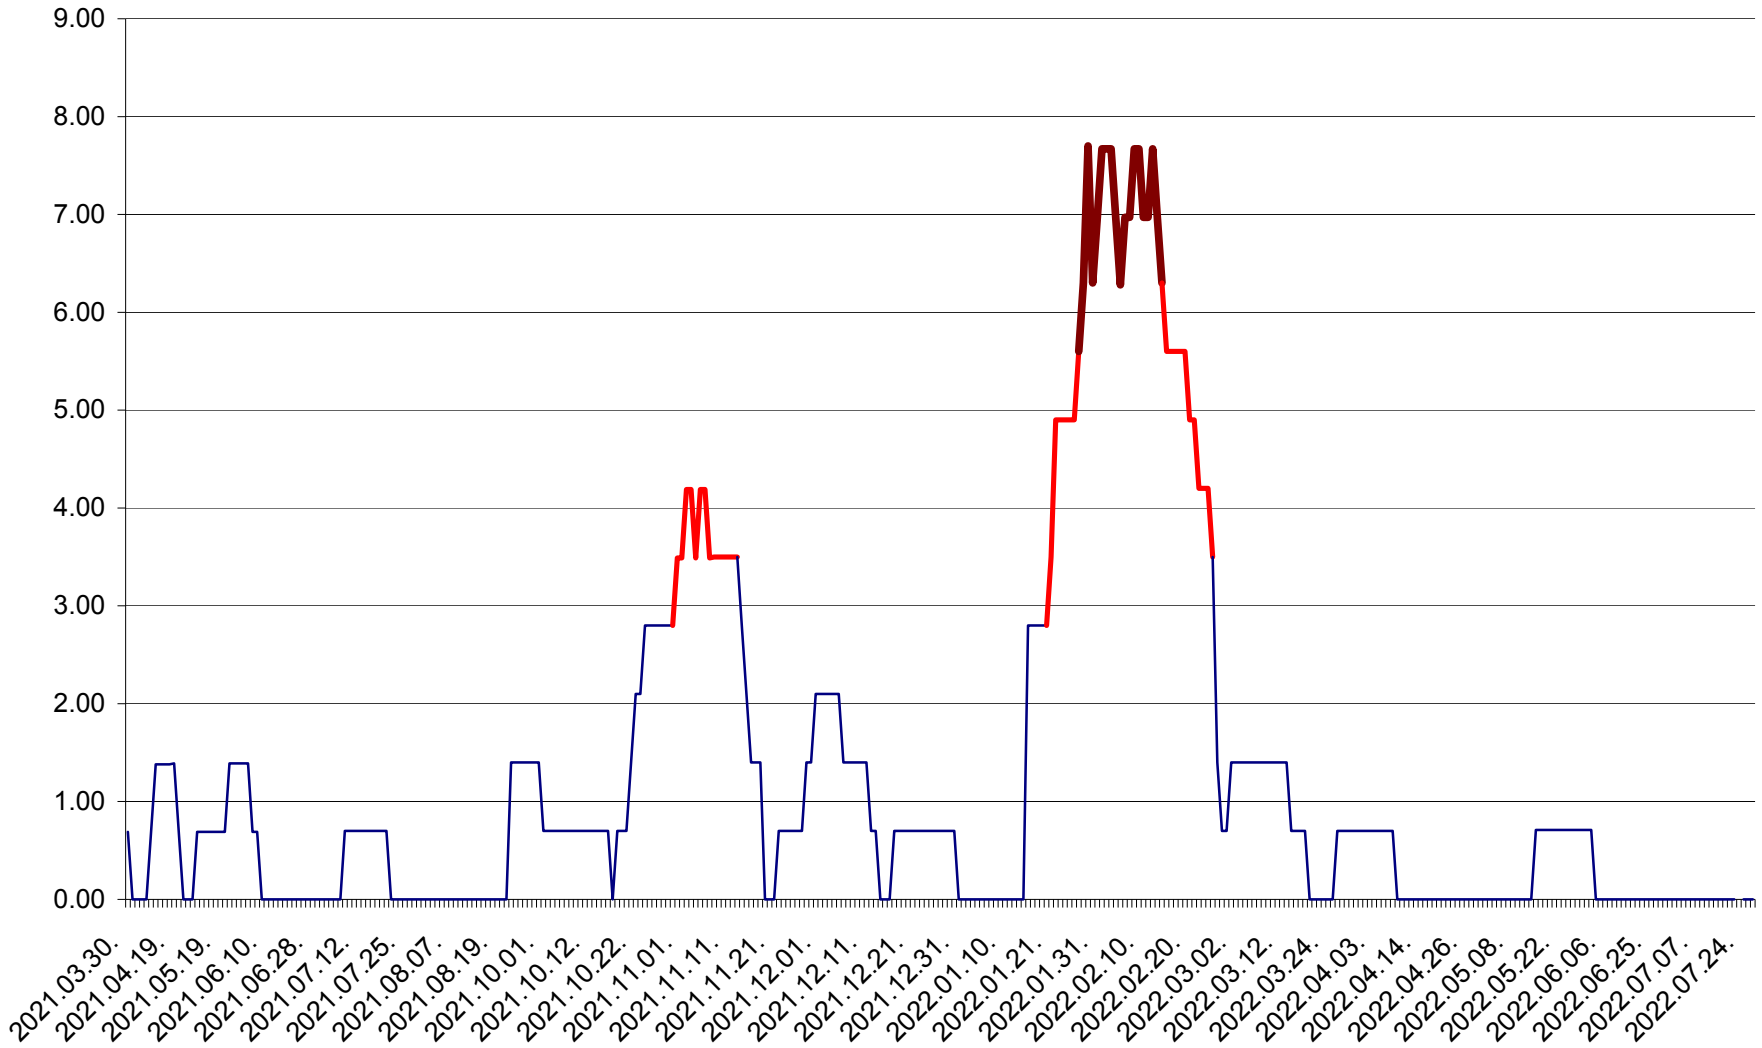

ORAȘ BĂLAN - Evolutia incidentei cumulate pe 14 zile la ‰ de locuitori
2021.04.01. - 2022.07.28.

BILBOR - Evolutia incidentei cumulate pe 14 zile la ‰ de locuitori
2021.04.01. - 2022.07.28.

ORAȘ BORSEC - Evolutia incidentei cumulate pe 14 zile la ‰ de locuitori
2021.04.01. - 2022.07.28.

BRĂDEȘTI - Evoluția incidenței cumulate pe 14 zile la ‰ de locuitori
2021.04.01. - 2022.07.28.

CĂPÂLNIIȚA - Evoluția incidenței cumulate pe 14 zile la ‰ de locuitori
2021.04.01. - 2022.07.28.

CÂRȚA - Evolutia incidentei cumulate pe 14 zile la ‰ de locuitori
2021.04.01. - 2022.07.28.

CICEU - Evolutia incidentei cumulate pe 14 zile la ‰ de locuitori
2021.04.01. - 2022.07.28.

CIUCSÂNGEORGIU - Evolutia incidentei cumulate pe 14 zile la % de locuitori
2021.04.01. - 2022.07.28.

CIUMANI - Evolutia incidentei cumulate pe 14 zile la ‰ de locuitori
2021.04.01. - 2022.07.28.

CORBU - Evolutia incidentei cumulate pe 14 zile la ‰ de locuitori
2021.04.01. - 2022.07.28.

CORUND - Evolutia incidentei cumulate pe 14 zile la ‰ de locuitori
2021.04.01. - 2022.07.28.

COZMENI - Evolutia incidentei cumulate pe 14 zile la ‰ de locuitori
2021.04.01. - 2022.07.28.