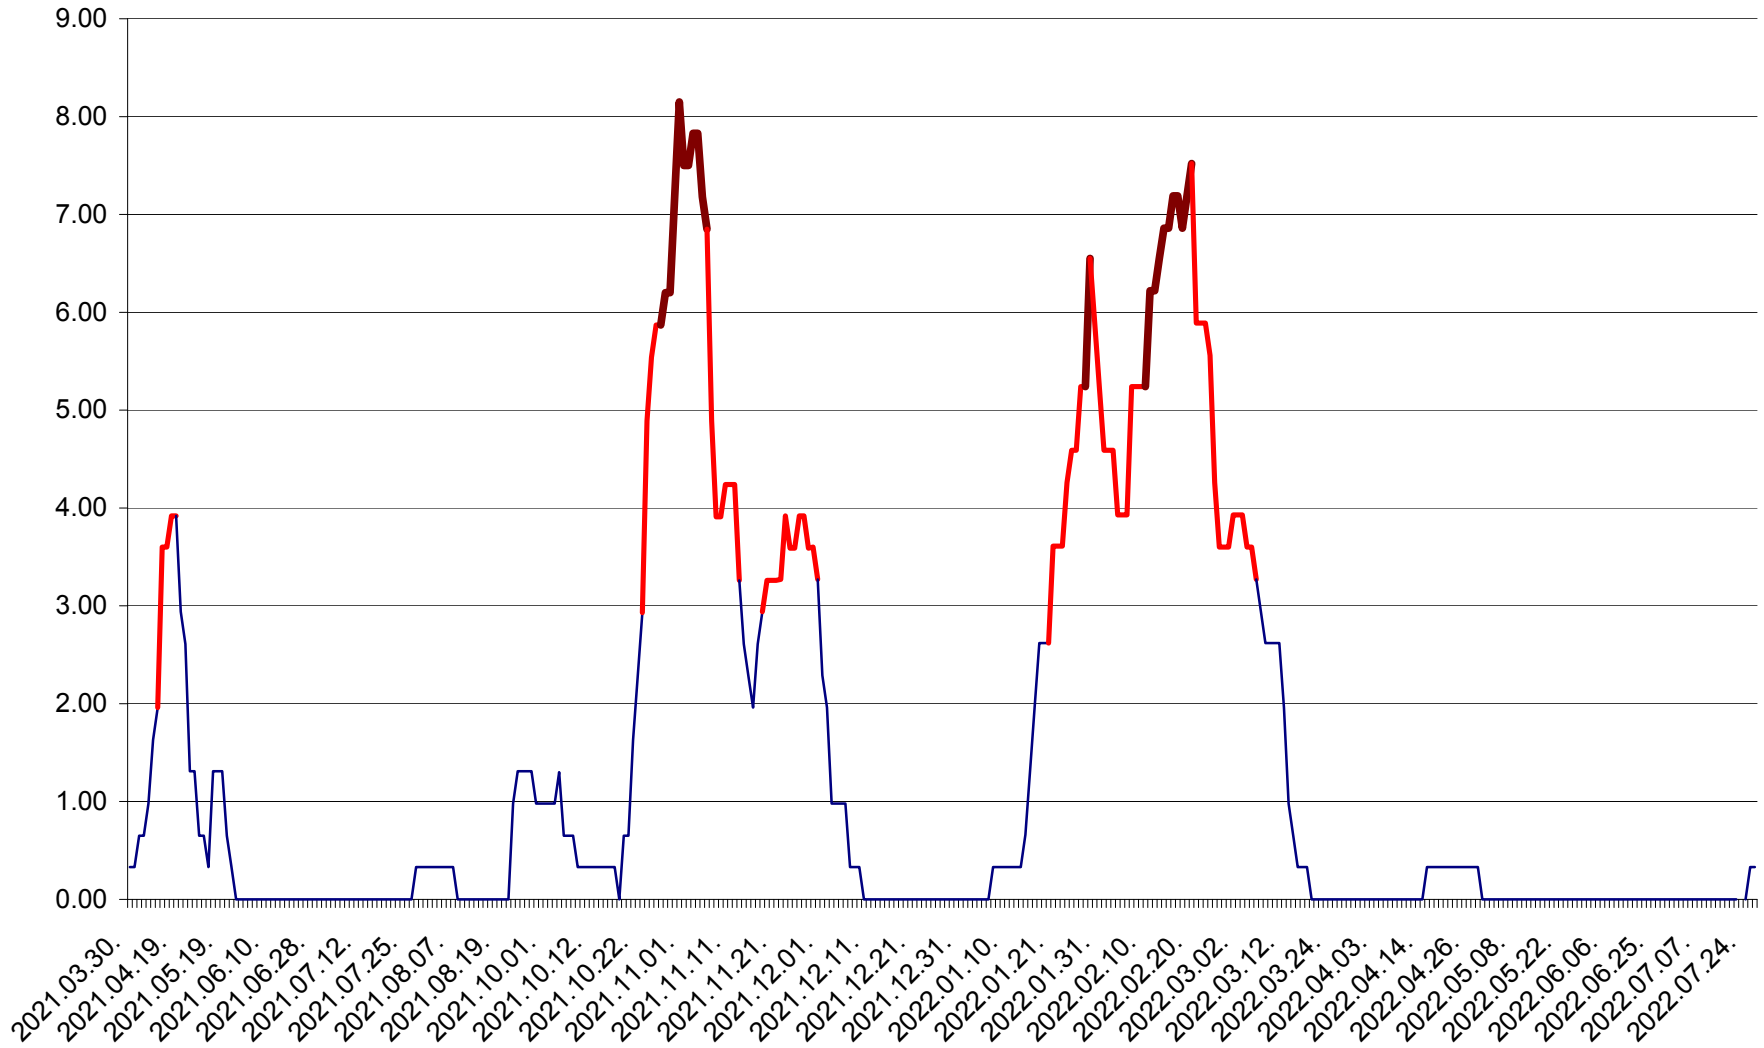

ATID - Evolutia incidentei cumulate pe 14 zile la % de locuitori
2021.04.01. - 2022.07.28.

AVRĂMEȘTI - Evolutia incidentei cumulate pe 14 zile la ‰ de locuitori
2021.04.01. - 2022.07.28.

ORAȘ BĂILE TUȘNAD - Evoluția incidenței cumulate pe 14 zile la ‰ de locuitori
2021.04.01. - 2022.07.28.

ORAȘ BĂLAN - Evolutia incidentei cumulate pe 14 zile la ‰ de locuitori
2021.04.01. - 2022.07.28.

BILBOR - Evolutia incidentei cumulate pe 14 zile la ‰ de locuitori
2021.04.01. - 2022.07.28.

ORAȘ BORSEC - Evolutia incidentei cumulate pe 14 zile la ‰ de locuitori
2021.04.01. - 2022.07.28.

BRĂDEȘTI - Evoluția incidenței cumulate pe 14 zile la ‰ de locuitori
2021.04.01. - 2022.07.28.

CĂPÂLNIIȚA - Evoluția incidenței cumulate pe 14 zile la ‰ de locuitori
2021.04.01. - 2022.07.28.

CÂRȚA - Evolutia incidentei cumulate pe 14 zile la ‰ de locuitori
2021.04.01. - 2022.07.28.