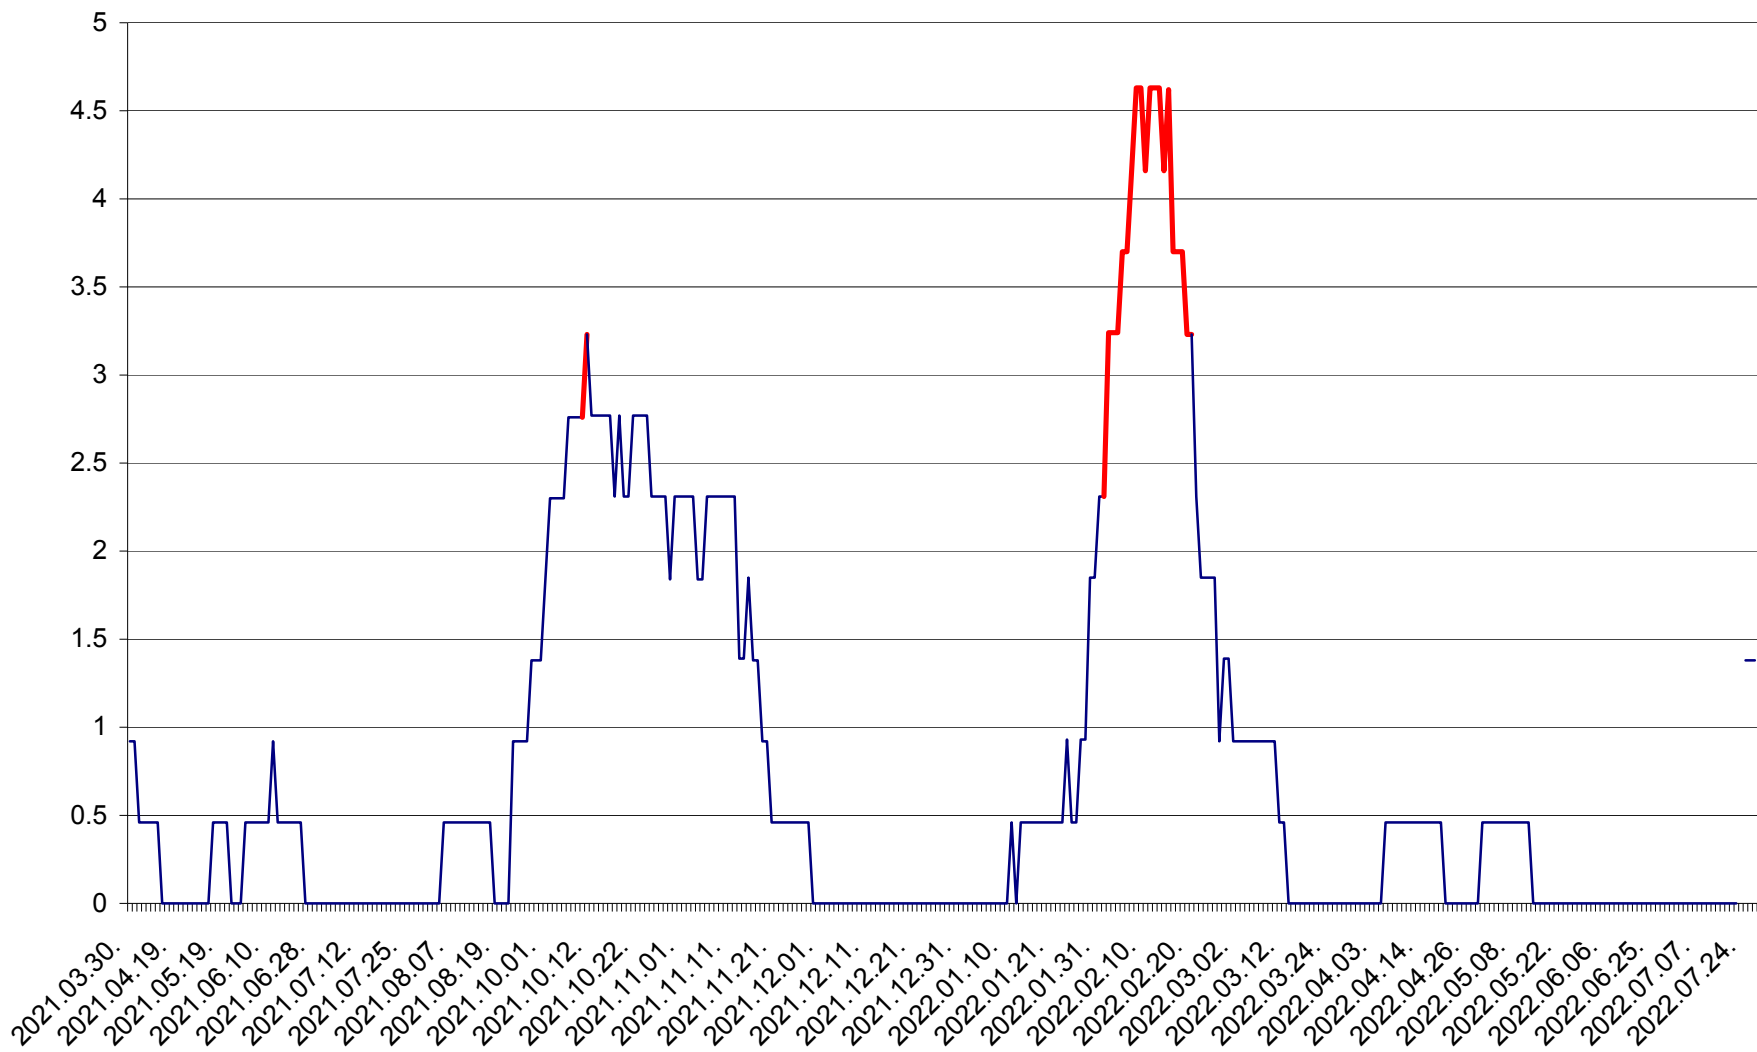

ULIEȘ - Evoluția incidenței cumulate pe 14 zile la ‰ de locuitori
2021.04.01. - 2022.07.28.