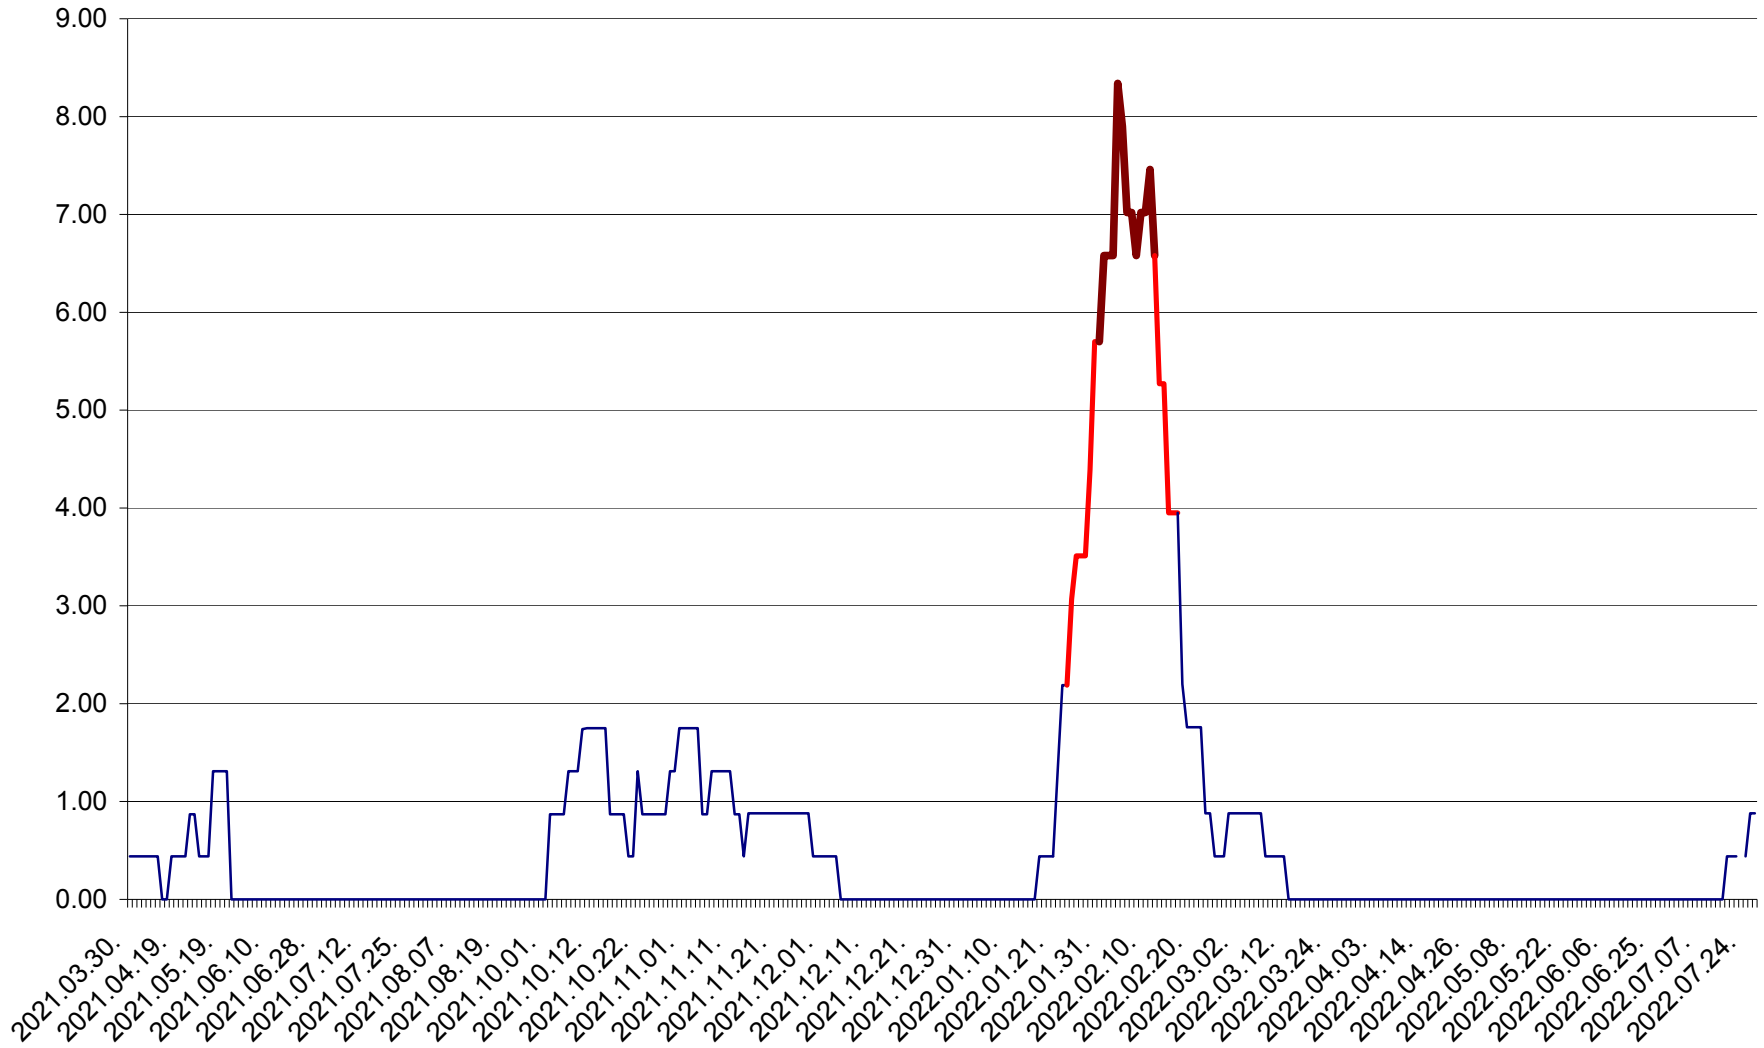

ORAȘ BĂLAN - Evolutia incidentei cumulate pe 14 zile la ‰ de locuitori
2021.04.01. - 2022.07.28.

BILBOR - Evolutia incidentei cumulate pe 14 zile la ‰ de locuitori
2021.04.01. - 2022.07.28.

ORAȘ BORSEC - Evolutia incidentei cumulate pe 14 zile la ‰ de locuitori
2021.04.01. - 2022.07.28.

BRĂDEȘTI - Evoluția incidenței cumulate pe 14 zile la ‰ de locuitori
2021.04.01. - 2022.07.28.

CĂPÂLNIIȚA - Evoluția incidenței cumulate pe 14 zile la ‰ de locuitori
2021.04.01. - 2022.07.28.

CÂRȚA - Evolutia incidentei cumulate pe 14 zile la ‰ de locuitori
2021.04.01. - 2022.07.28.

CICEU - Evolutia incidentei cumulate pe 14 zile la ‰ de locuitori
2021.04.01. - 2022.07.28.

CIUCSÂNGEORGIU - Evolutia incidentei cumulate pe 14 zile la % de locuitori
2021.04.01. - 2022.07.28.

CIUMANI - Evolutia incidentei cumulate pe 14 zile la ‰ de locuitori
2021.04.01. - 2022.07.28.

CORBU - Evolutia incidentei cumulate pe 14 zile la ‰ de locuitori
2021.04.01. - 2022.07.28.

CORUND - Evolutia incidentei cumulate pe 14 zile la ‰ de locuitori
2021.04.01. - 2022.07.28.

COZMENI - Evolutia incidentei cumulate pe 14 zile la ‰ de locuitori
2021.04.01. - 2022.07.28.