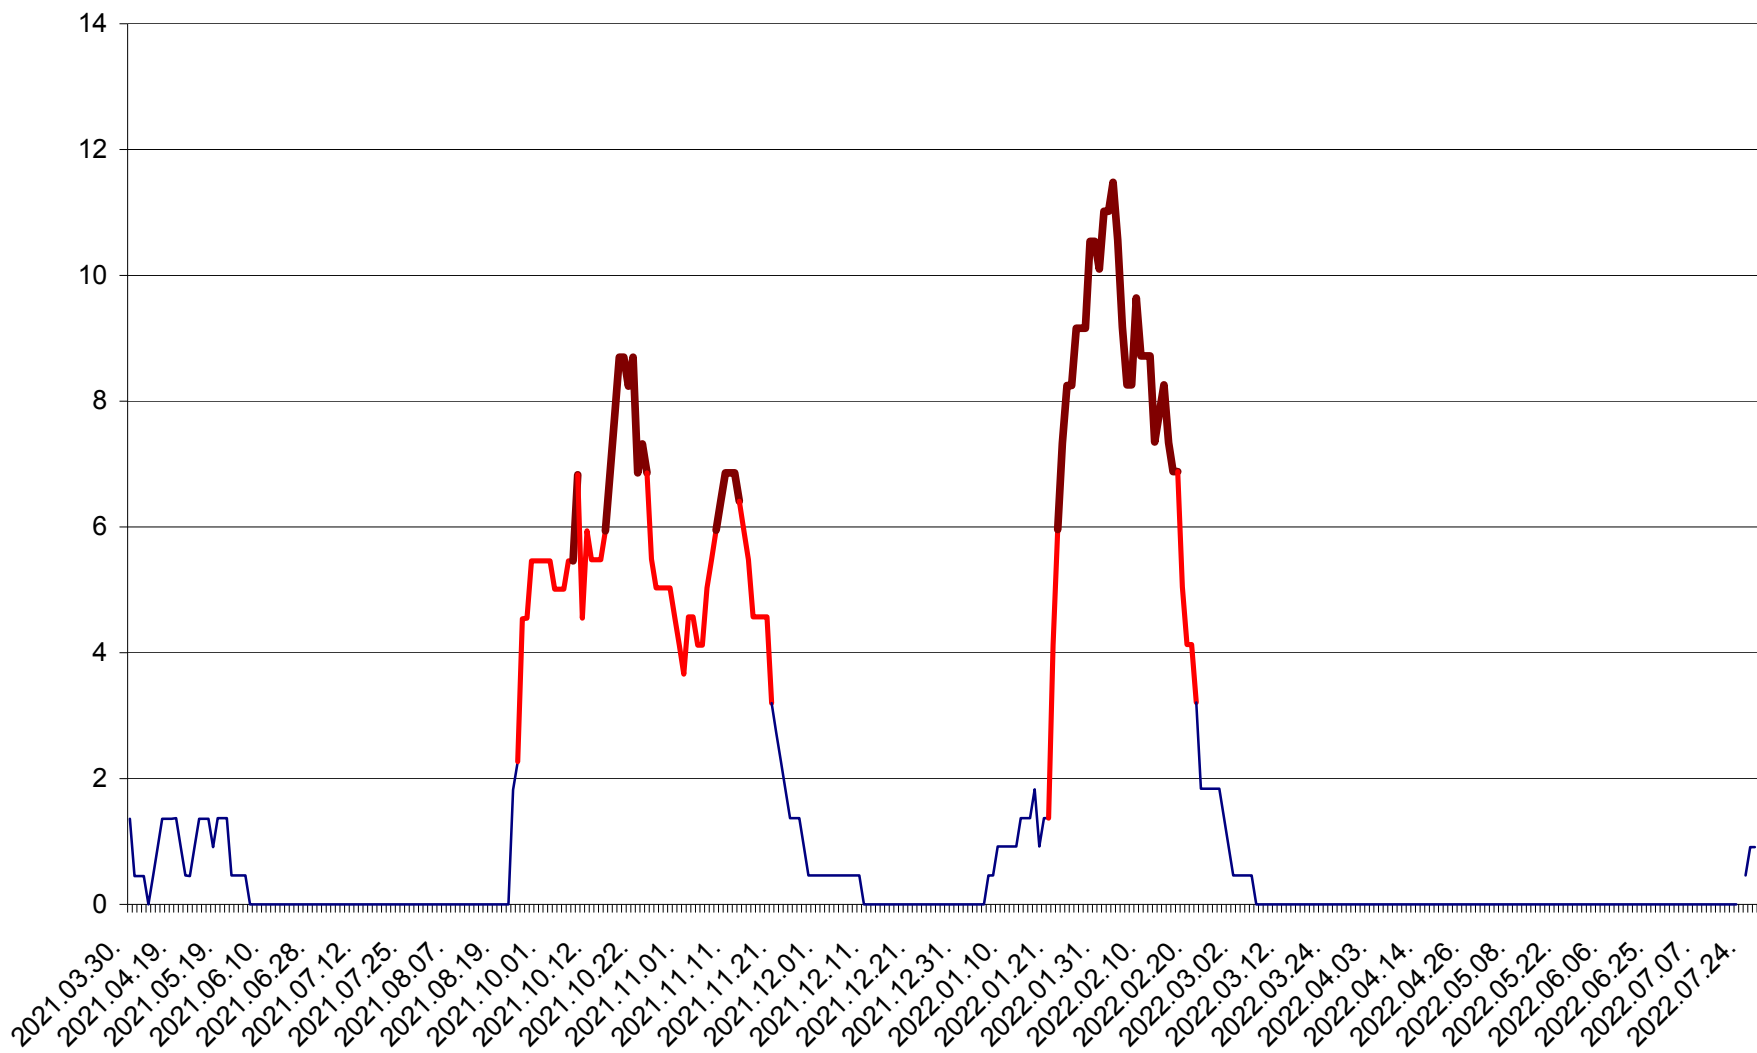

MUNICIPIUL GHEORGHENI - Evolutia incidentei cumulate pe 14 zile la % de locuitori
2021.04.01. - 2022.07.28.

JOSENI - Evolutia incidentei cumulate pe 14 zile la ‰ de locuitori
2021.04.01. - 2022.07.28.

LĂZAREA - Evolutia incidentei cumulate pe 14 zile la % de locuitori
2021.04.01. - 2022.07.28.

LELICENI - Evolutia incidentei cumulate pe 14 zile la ‰ de locuitori
2021.04.01. - 2022.07.28.

LUETA - Evolutia incidentei cumulate pe 14 zile la ‰ de locuitori
2021.04.01. - 2022.07.28.

LUNCA DE JOS - Evolutia incidentei cumulate pe 14 zile la ‰ de locuitori
2021.04.01. - 2022.07.28.

LUNCA DE SUS - Evolutia incidentei cumulate pe 14 zile la ‰ de locuitori
2021.04.01. - 2022.07.28.

LUPENI - Evolutia incidentei cumulate pe 14 zile la ‰ de locuitori
2021.04.01. - 2022.07.28.

MĂDĂRAȘ - Evolutia incidentei cumulate pe 14 zile la ‰ de locuitori
2021.04.01. - 2022.07.28.