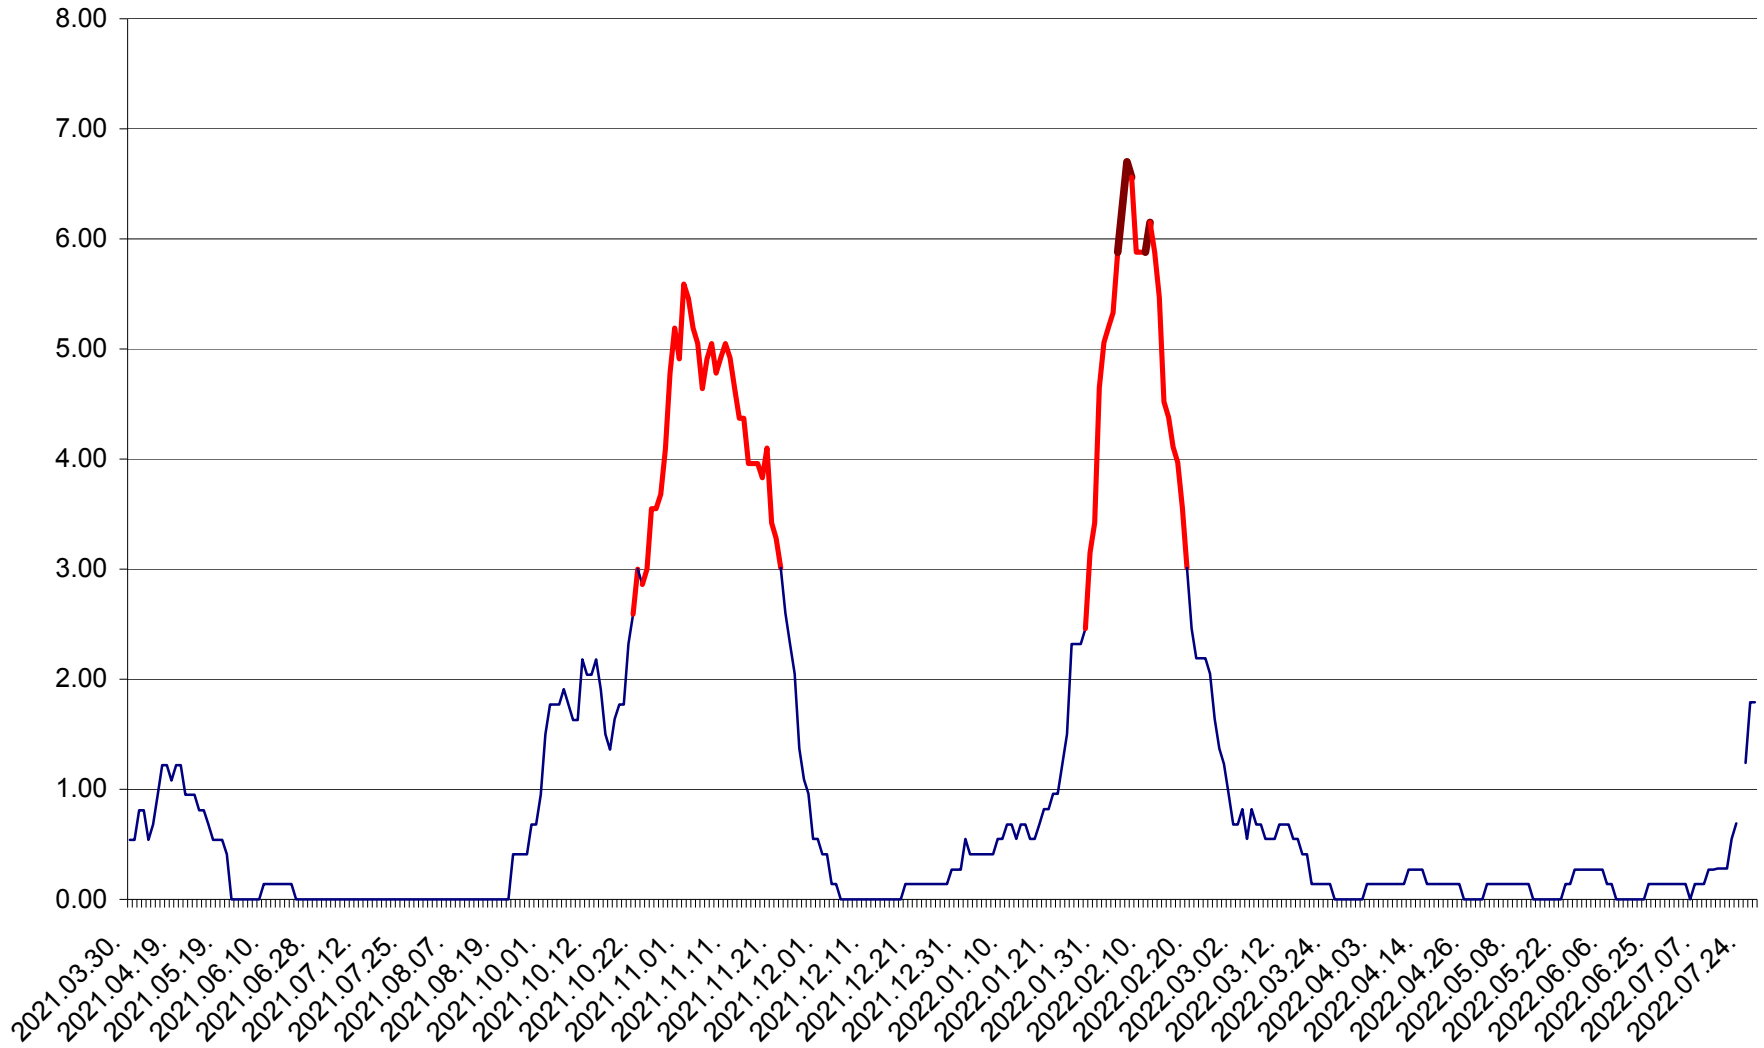

ATID - Evolutia incidentei cumulate pe 14 zile la % de locuitori
2021.04.01. - 2022.07.28.

AVRĂMEȘTI - Evolutia incidentei cumulate pe 14 zile la ‰ de locuitori
2021.04.01. - 2022.07.28.

ORAȘ BĂILE TUȘNAD - Evoluția incidenței cumulate pe 14 zile la ‰ de locuitori
2021.04.01. - 2022.07.28.

ORAȘ BĂLAN - Evolutia incidentei cumulate pe 14 zile la ‰ de locuitori
2021.04.01. - 2022.07.28.

BILBOR - Evolutia incidentei cumulate pe 14 zile la ‰ de locuitori
2021.04.01. - 2022.07.28.

ORAȘ BORSEC - Evolutia incidentei cumulate pe 14 zile la ‰ de locuitori
2021.04.01. - 2022.07.28.

BRĂDEȘTI - Evoluția incidenței cumulate pe 14 zile la ‰ de locuitori
2021.04.01. - 2022.07.28.

CĂPÂLNIIȚA - Evoluția incidenței cumulate pe 14 zile la ‰ de locuitori
2021.04.01. - 2022.07.28.

CÂRȚA - Evolutia incidentei cumulate pe 14 zile la ‰ de locuitori
2021.04.01. - 2022.07.28.