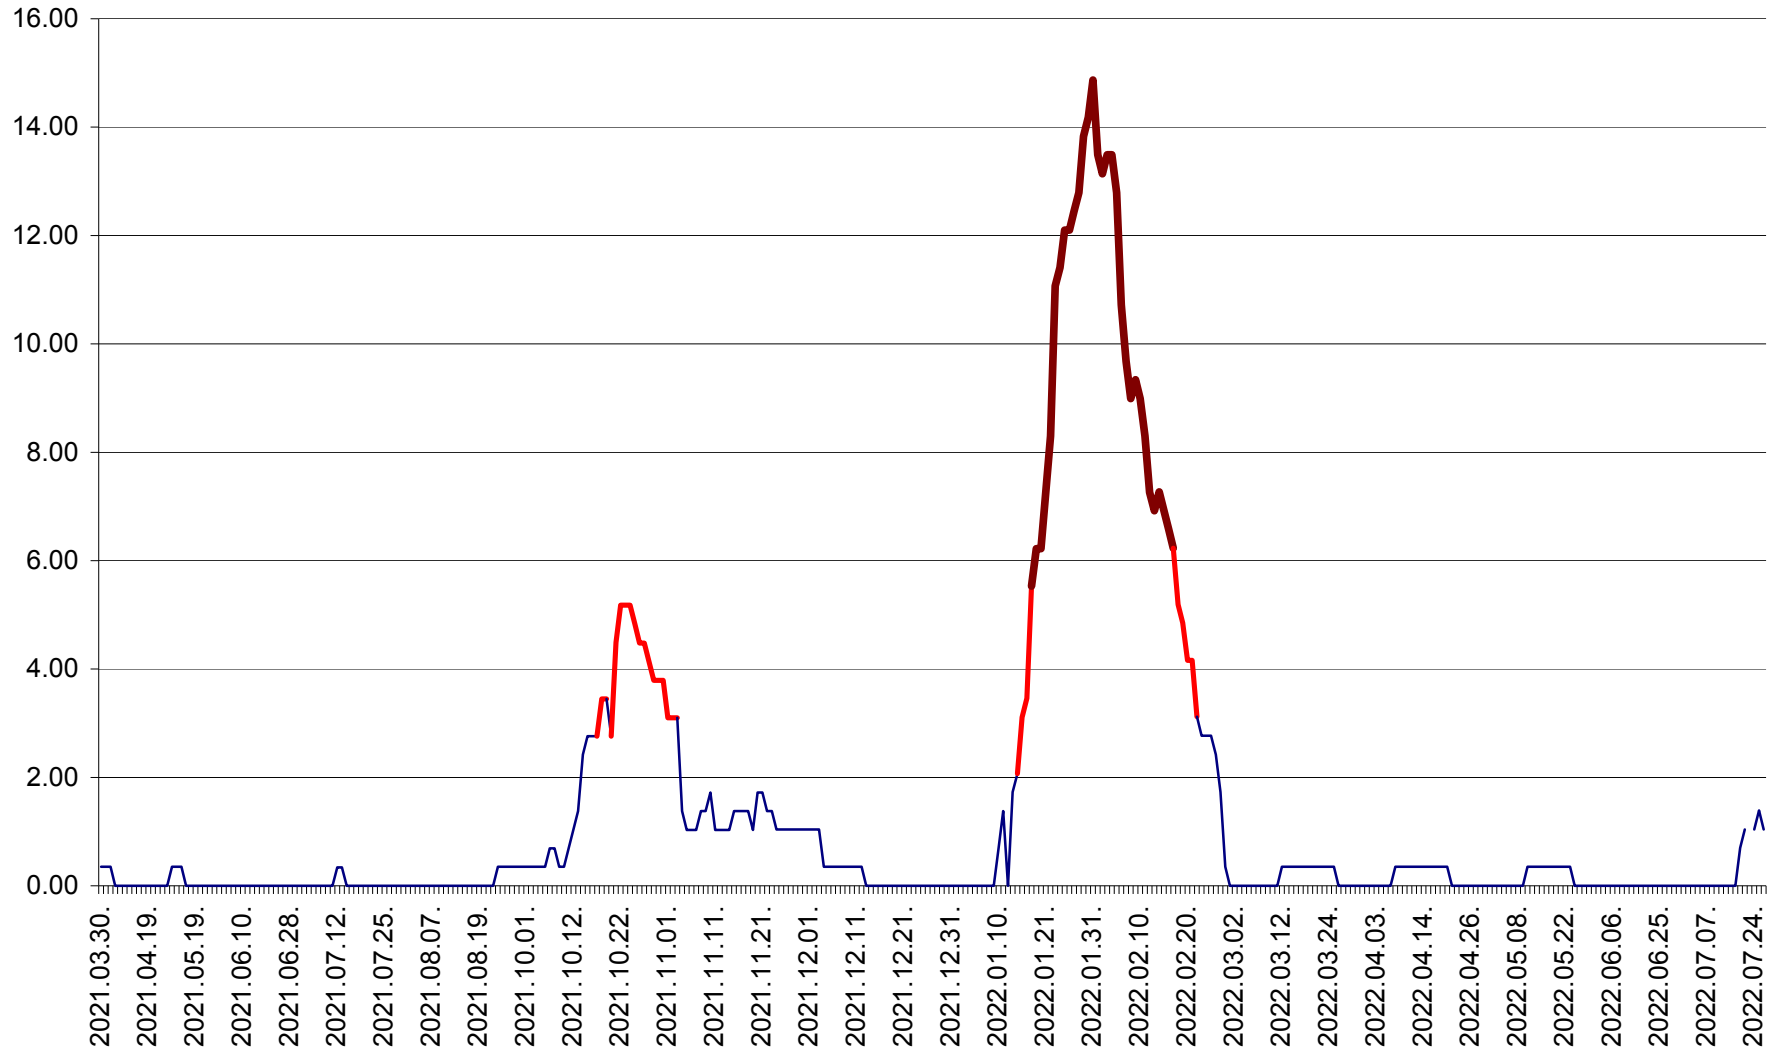

ORAȘ BĂLAN - Evolutia incidentei cumulate pe 14 zile la ‰ de locuitori
2021.04.01. - 2022.07.28.

BILBOR - Evolutia incidentei cumulate pe 14 zile la ‰ de locuitori
2021.04.01. - 2022.07.28.

ORAȘ BORSEC - Evolutia incidentei cumulate pe 14 zile la ‰ de locuitori
2021.04.01. - 2022.07.28.

BRĂDEȘTI - Evoluția incidenței cumulate pe 14 zile la ‰ de locuitori
2021.04.01. - 2022.07.28.

CĂPÂLNIIȚA - Evoluția incidenței cumulate pe 14 zile la ‰ de locuitori
2021.04.01. - 2022.07.28.

CÂRȚA - Evolutia incidentei cumulate pe 14 zile la ‰ de locuitori
2021.04.01. - 2022.07.28.

CICEU - Evolutia incidentei cumulate pe 14 zile la ‰ de locuitori
2021.04.01. - 2022.07.28.

CIUCSÂNGEORGIU - Evolutia incidentei cumulate pe 14 zile la % de locuitori
2021.04.01. - 2022.07.28.

CIUMANI - Evolutia incidentei cumulate pe 14 zile la ‰ de locuitori
2021.04.01. - 2022.07.28.

CORBU - Evolutia incidentei cumulate pe 14 zile la ‰ de locuitori
2021.04.01. - 2022.07.28.

CORUND - Evolutia incidentei cumulate pe 14 zile la ‰ de locuitori
2021.04.01. - 2022.07.28.

COZMENI - Evolutia incidentei cumulate pe 14 zile la ‰ de locuitori
2021.04.01. - 2022.07.28.