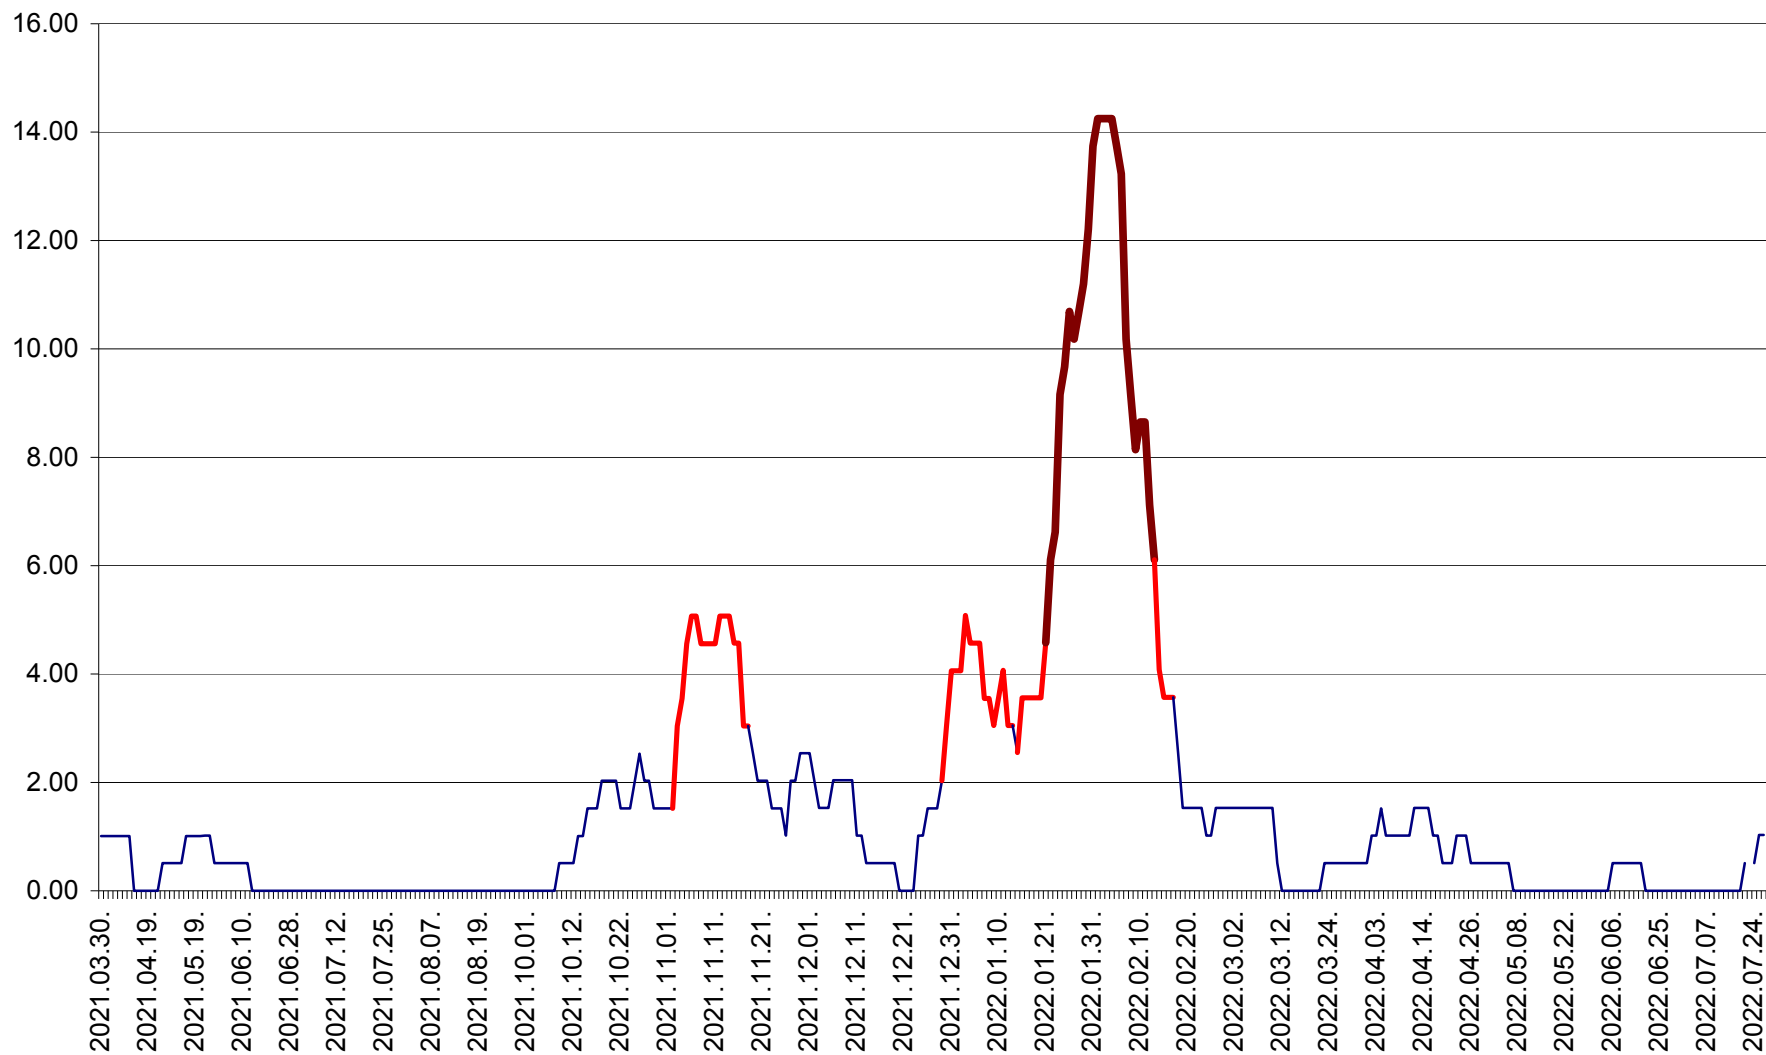

TUȘNAD - Evolutia incidentei cumulate pe 14 zile la ‰ de locuitori
2021.04.01. - 2022.07.28.

ULIEȘ - Evoluția incidenței cumulate pe 14 zile la ‰ de locuitori
2021.04.01. - 2022.07.28.

VĂRȘAG - Evolutia incidentei cumulate pe 14 zile la ‰ de locuitori
2021.04.01. - 2022.07.28.

ORAȘ VLĂHIȚA - Evolutia incidentei cumulate pe 14 zile la ‰ de locuitori
2021.04.01. - 2022.07.28.

VOȘLĂBENI - Evolutia incidentei cumulate pe 14 zile la ‰ de locuitori
2021.04.01. - 2022.07.28.

ZETEA - Evolutia incidentei cumulate pe 14 zile la ‰ de locuitori
2021.04.01. - 2022.07.28.