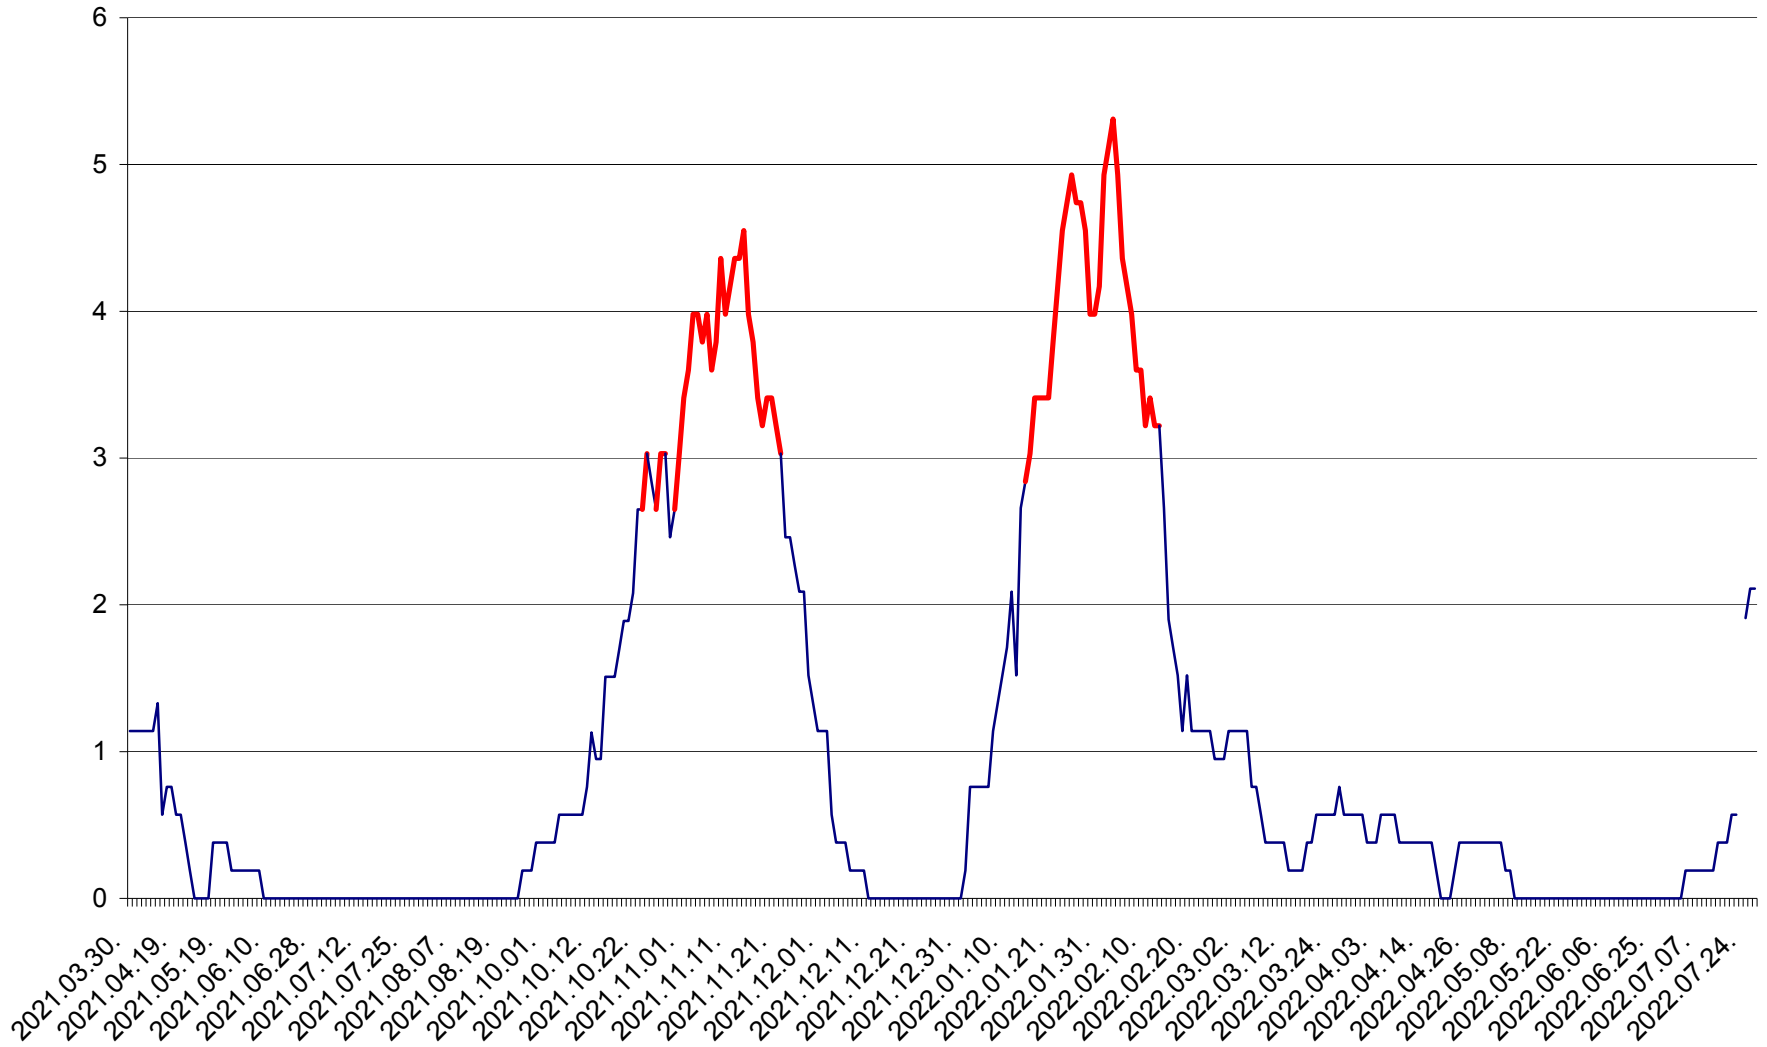

SÂNSIMION - Evolutia incidentei cumulate pe 14 zile la ‰ de locuitori
2021.04.01. - 2022.07.28.

SÂNTIMBRU - Evolutia incidentei cumulate pe 14 zile la ‰ de locuitori
2021.04.01. - 2022.07.28.

SĂRMAȘ - Evolutia incidentei cumulate pe 14 zile la ‰ de locuitori
2021.04.01. - 2022.07.28.

SATU MARE - Evolutia incidentei cumulate pe 14 zile la ‰ de locuitori
2021.04.01. - 2022.07.28.

SECUIENI - Evolutia incidentei cumulate pe 14 zile la % de locuitori
2021.04.01. - 2022.07.28.

SICULENI - Evolutia incidentei cumulate pe 14 zile la ‰ de locuitori
2021.04.01. - 2022.07.28.

ȘIMONEȘTI - Evolutia incidentei cumulate pe 14 zile la ‰ de locuitori
2021.04.01. - 2022.07.28.

SUBCETATE - Evolutia incidentei cumulate pe 14 zile la ‰ de locuitori
2021.04.01. - 2022.07.28.

SUSENI - Evolutia incidentei cumulate pe 14 zile la ‰ de locuitori
2021.04.01. - 2022.07.28.