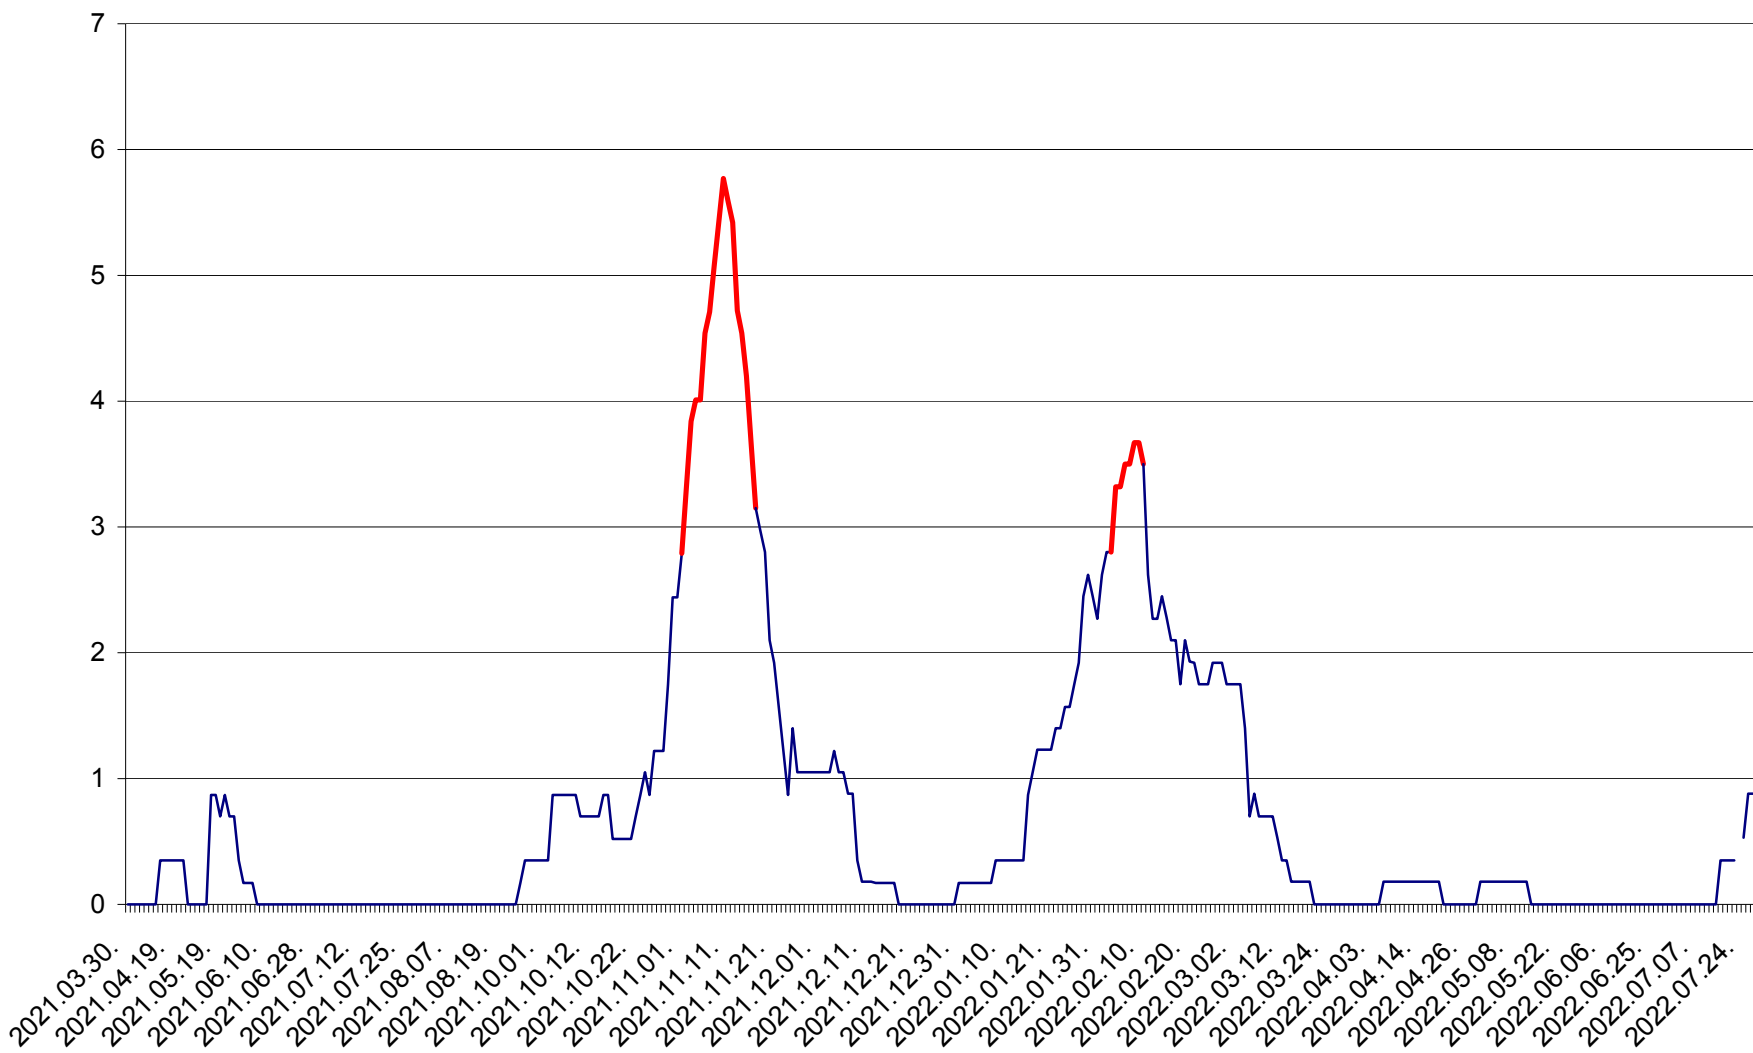

CORBU - Evolutia incidentei cumulate pe 14 zile la ‰ de locuitori
2021.04.01. - 2022.07.28.

CORUND - Evolutia incidentei cumulate pe 14 zile la ‰ de locuitori
2021.04.01. - 2022.07.28.

COZMENI - Evolutia incidentei cumulate pe 14 zile la ‰ de locuitori
2021.04.01. - 2022.07.28.

ORAȘ CRISTURU SECUIESC - Evolutia incidentei cumulate pe 14 zile la ‰ de locuitori
2021.04.01. - 2022.07.28.

DĂNEȘTI - Evolutia incidentei cumulate pe 14 zile la ‰ de locuitori
2021.04.01. - 2022.07.28.

DÂRJIU - Evolutia incidentei cumulate pe 14 zile la ‰ de locuitori
2021.04.01. - 2022.07.28.

DEALU - Evolutia incidentei cumulate pe 14 zile la ‰ de locuitori
2021.04.01. - 2022.07.28.

DITRĂU - Evolutia incidentei cumulate pe 14 zile la ‰ de locuitori
2021.04.01. - 2022.07.28.

FELICENI - Evolutia incidentei cumulate pe 14 zile la % de locuitori
2021.04.01. - 2022.07.28.

FRUMOASA - Evolutia incidentei cumulate pe 14 zile la ‰ de locuitori
2021.04.01. - 2022.07.28.

GĂLĂUȚAȘ - Evolutia incidentei cumulate pe 14 zile la ‰ de locuitori
2021.04.01. - 2022.07.28.