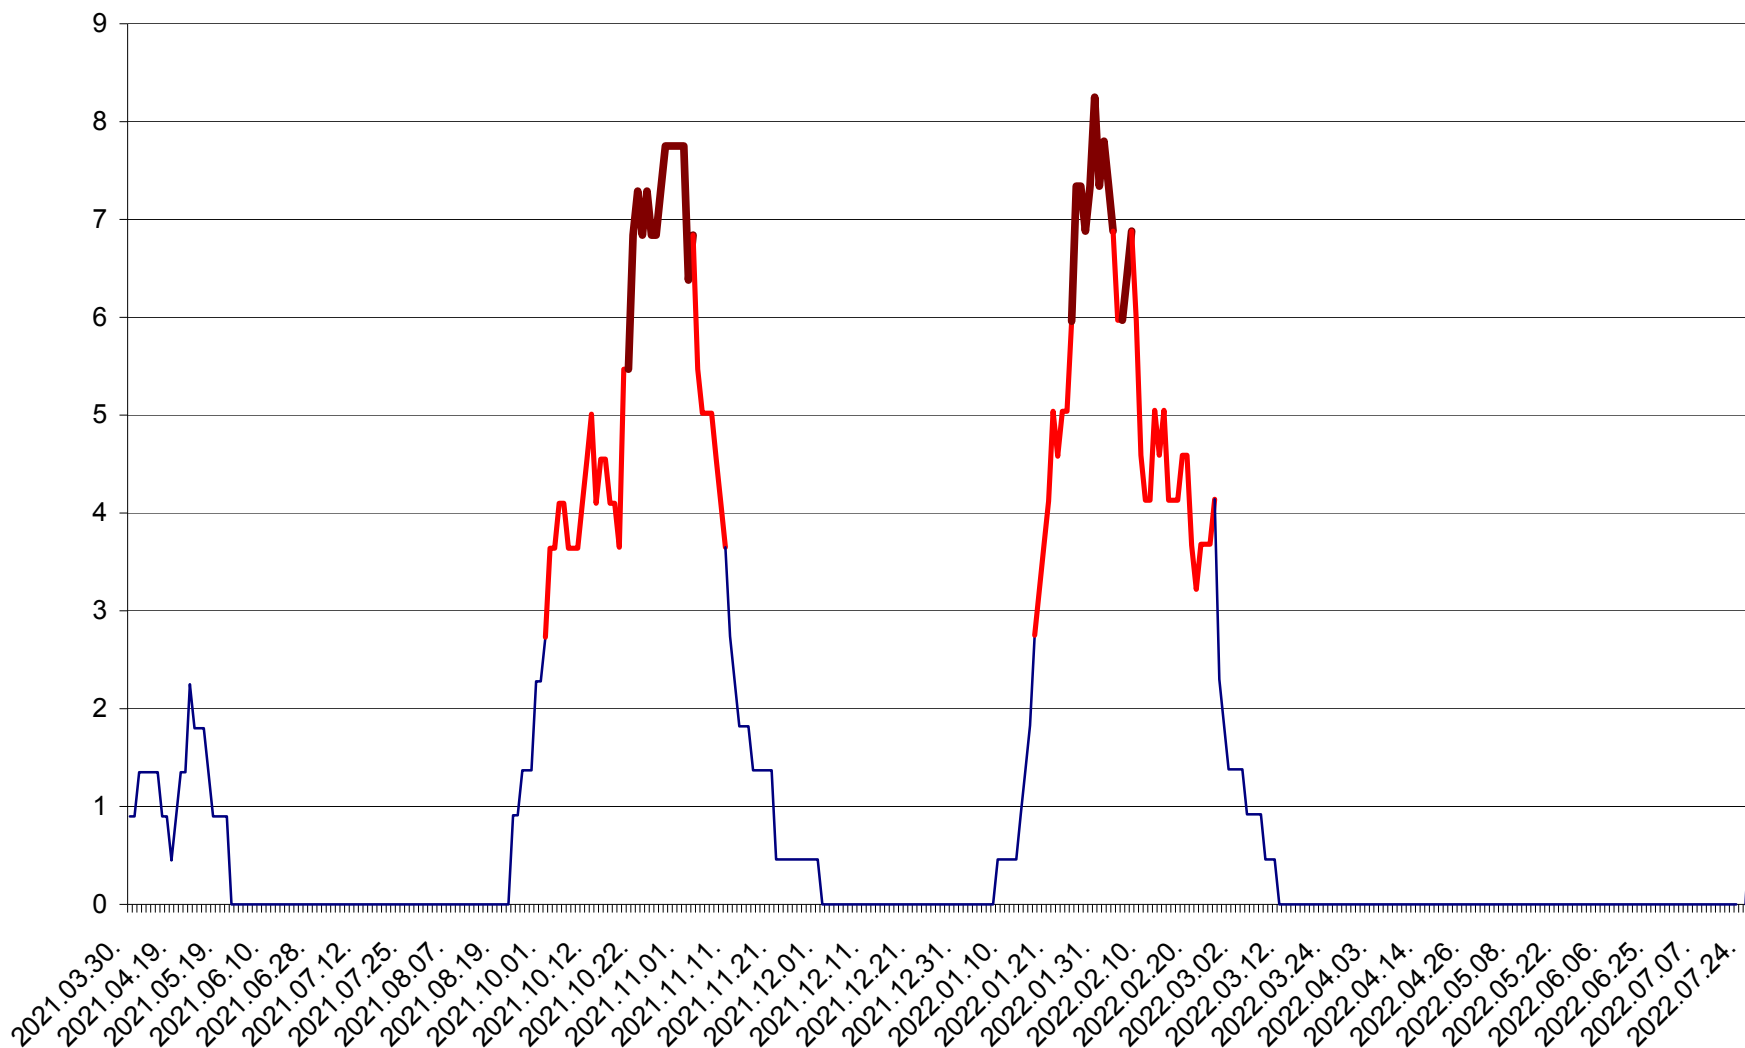

RACU - Evolutia incidentei cumulate pe 14 zile la ‰ de locuitori
2021.04.01. - 2022.07.28.

REMETEA - Evolutia incidentei cumulate pe 14 zile la % de locuitori
2021.04.01. - 2022.07.28.

SĂCEL - Evolutia incidentei cumulate pe 14 zile la ‰ de locuitori
2021.04.01. - 2022.07.28.

SÂNCRĂIENI - Evolutia incidentei cumulate pe 14 zile la ‰ de locuitori
2021.04.01. - 2022.07.28.

SÂNDOMIC - Evolutia incidentei cumulate pe 14 zile la ‰ de locuitori
2021.04.01. - 2022.07.28.

SÂNMARTIN - Evolutia incidentei cumulate pe 14 zile la ‰ de locuitori
2021.04.01. - 2022.07.28.

SÂNSIMION - Evolutia incidentei cumulate pe 14 zile la ‰ de locuitori
2021.04.01. - 2022.07.28.

SÂNTIMBRU - Evolutia incidentei cumulate pe 14 zile la ‰ de locuitori
2021.04.01. - 2022.07.28.

SĂRMAȘ - Evolutia incidentei cumulate pe 14 zile la ‰ de locuitori
2021.04.01. - 2022.07.28.