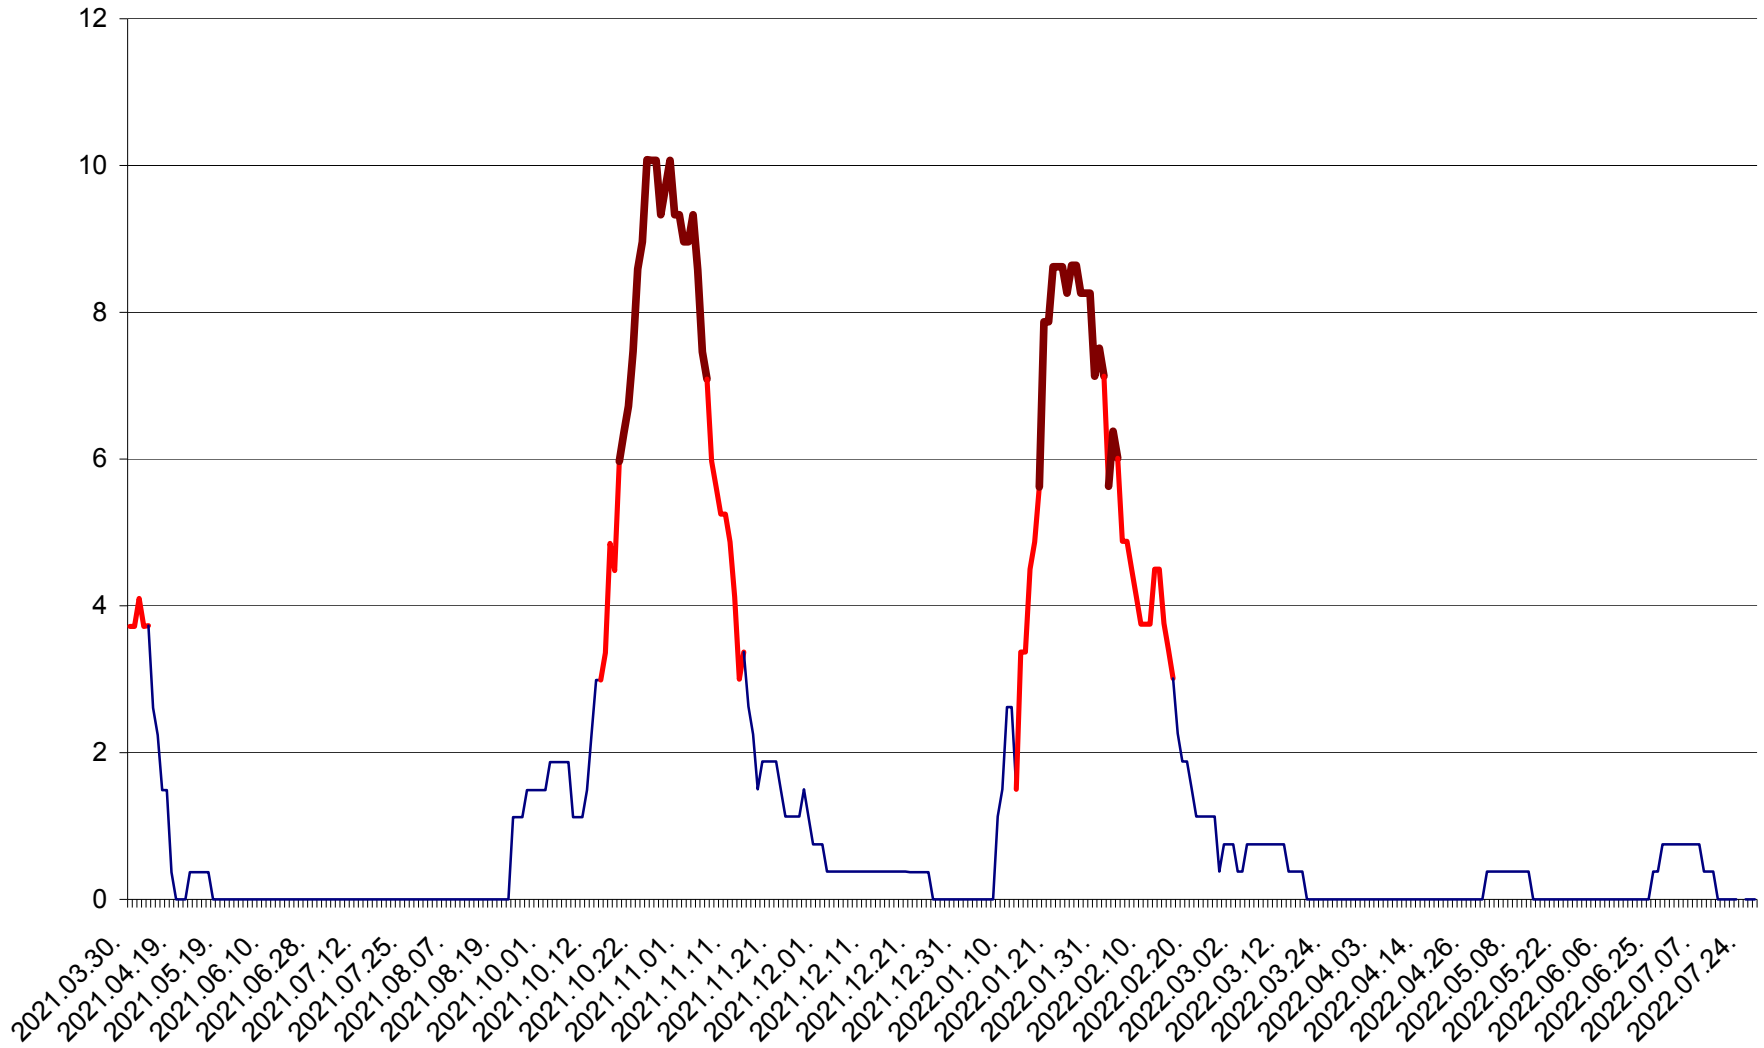

PLĂIEȘII DE JOS - Evolutia incidentei cumulate pe 14 zile la ‰ de locuitori
2021.04.01. - 2022.07.28.

PORUMBENI - Evolutia incidentei cumulate pe 14 zile la ‰ de locuitori
2021.04.01. - 2022.07.28.

PRAID - Evolutia incidentei cumulate pe 14 zile la ‰ de locuitori
2021.04.01. - 2022.07.28.

RACU - Evolutia incidentei cumulate pe 14 zile la ‰ de locuitori
2021.04.01. - 2022.07.28.

REMETEA - Evolutia incidentei cumulate pe 14 zile la % de locuitori
2021.04.01. - 2022.07.28.

SĂCEL - Evolutia incidentei cumulate pe 14 zile la ‰ de locuitori
2021.04.01. - 2022.07.28.

SÂNCRĂIENI - Evolutia incidentei cumulate pe 14 zile la ‰ de locuitori
2021.04.01. - 2022.07.28.

SÂNDOMIC - Evolutia incidentei cumulate pe 14 zile la ‰ de locuitori
2021.04.01. - 2022.07.28.

SÂNMARTIN - Evolutia incidentei cumulate pe 14 zile la ‰ de locuitori
2021.04.01. - 2022.07.28.