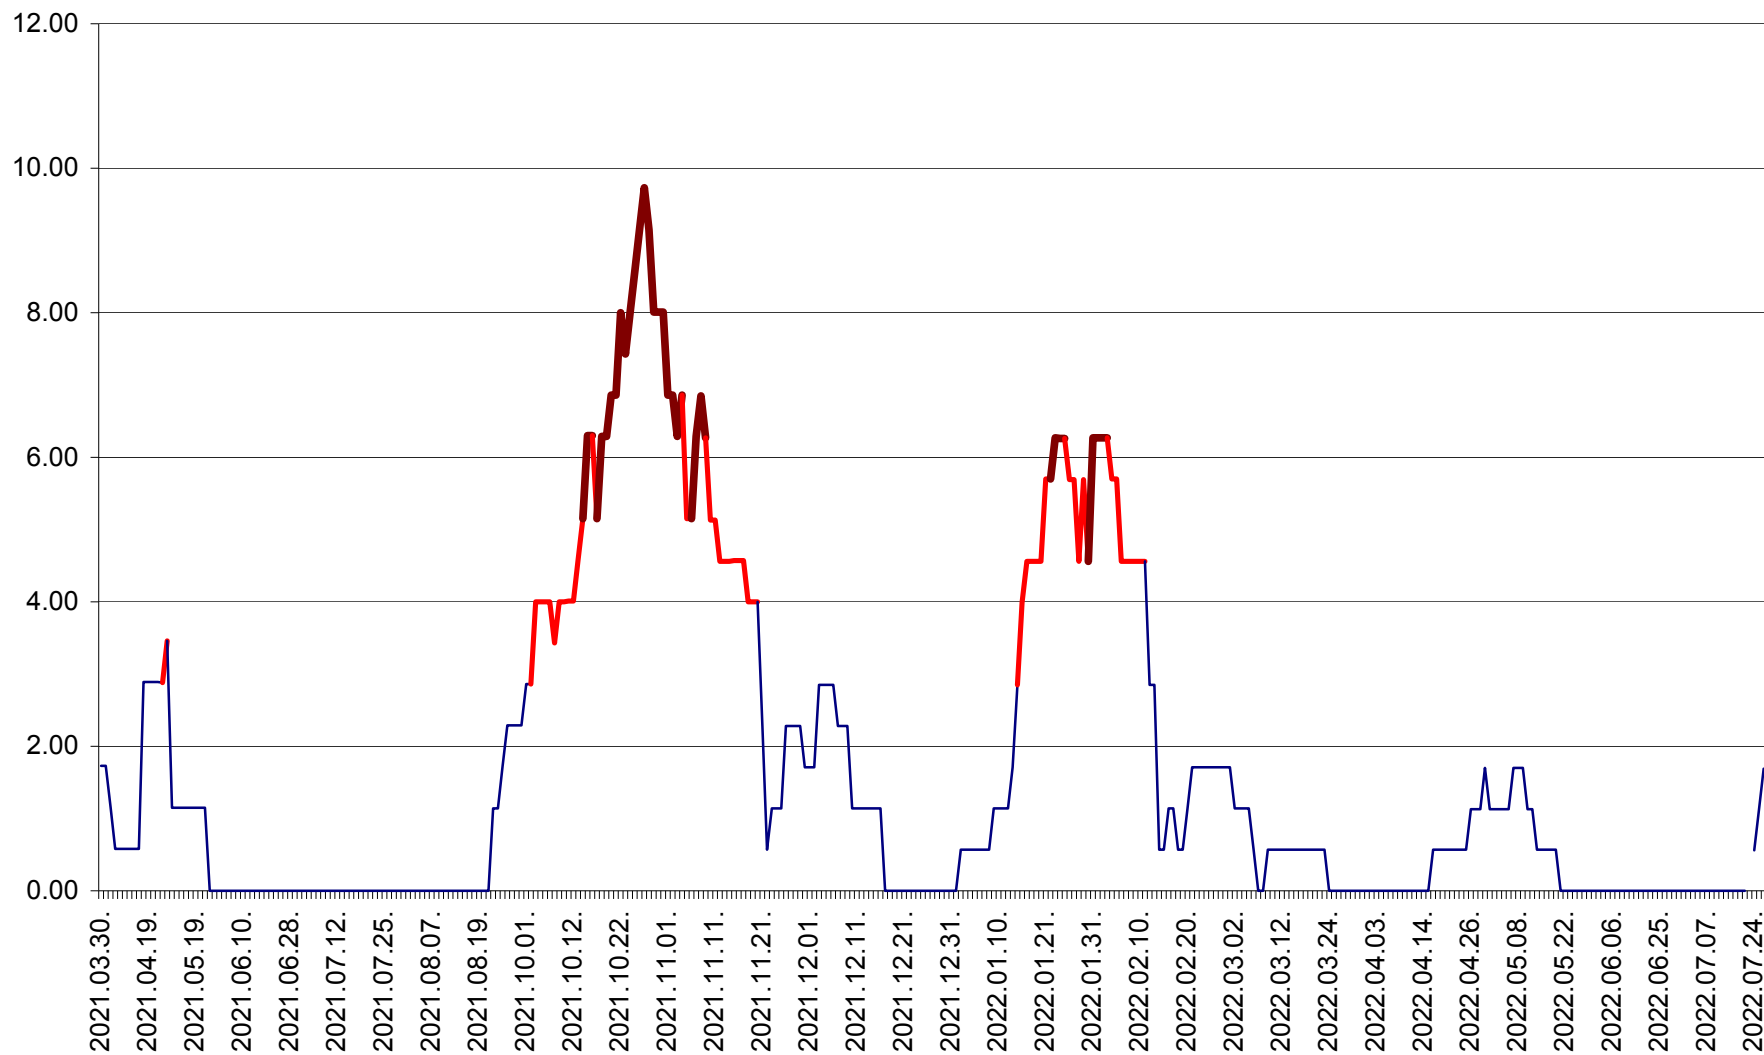

ORAȘ VLĂHIȚA - Evolutia incidentei cumulate pe 14 zile la ‰ de locuitori
2021.04.01. - 2022.07.28.