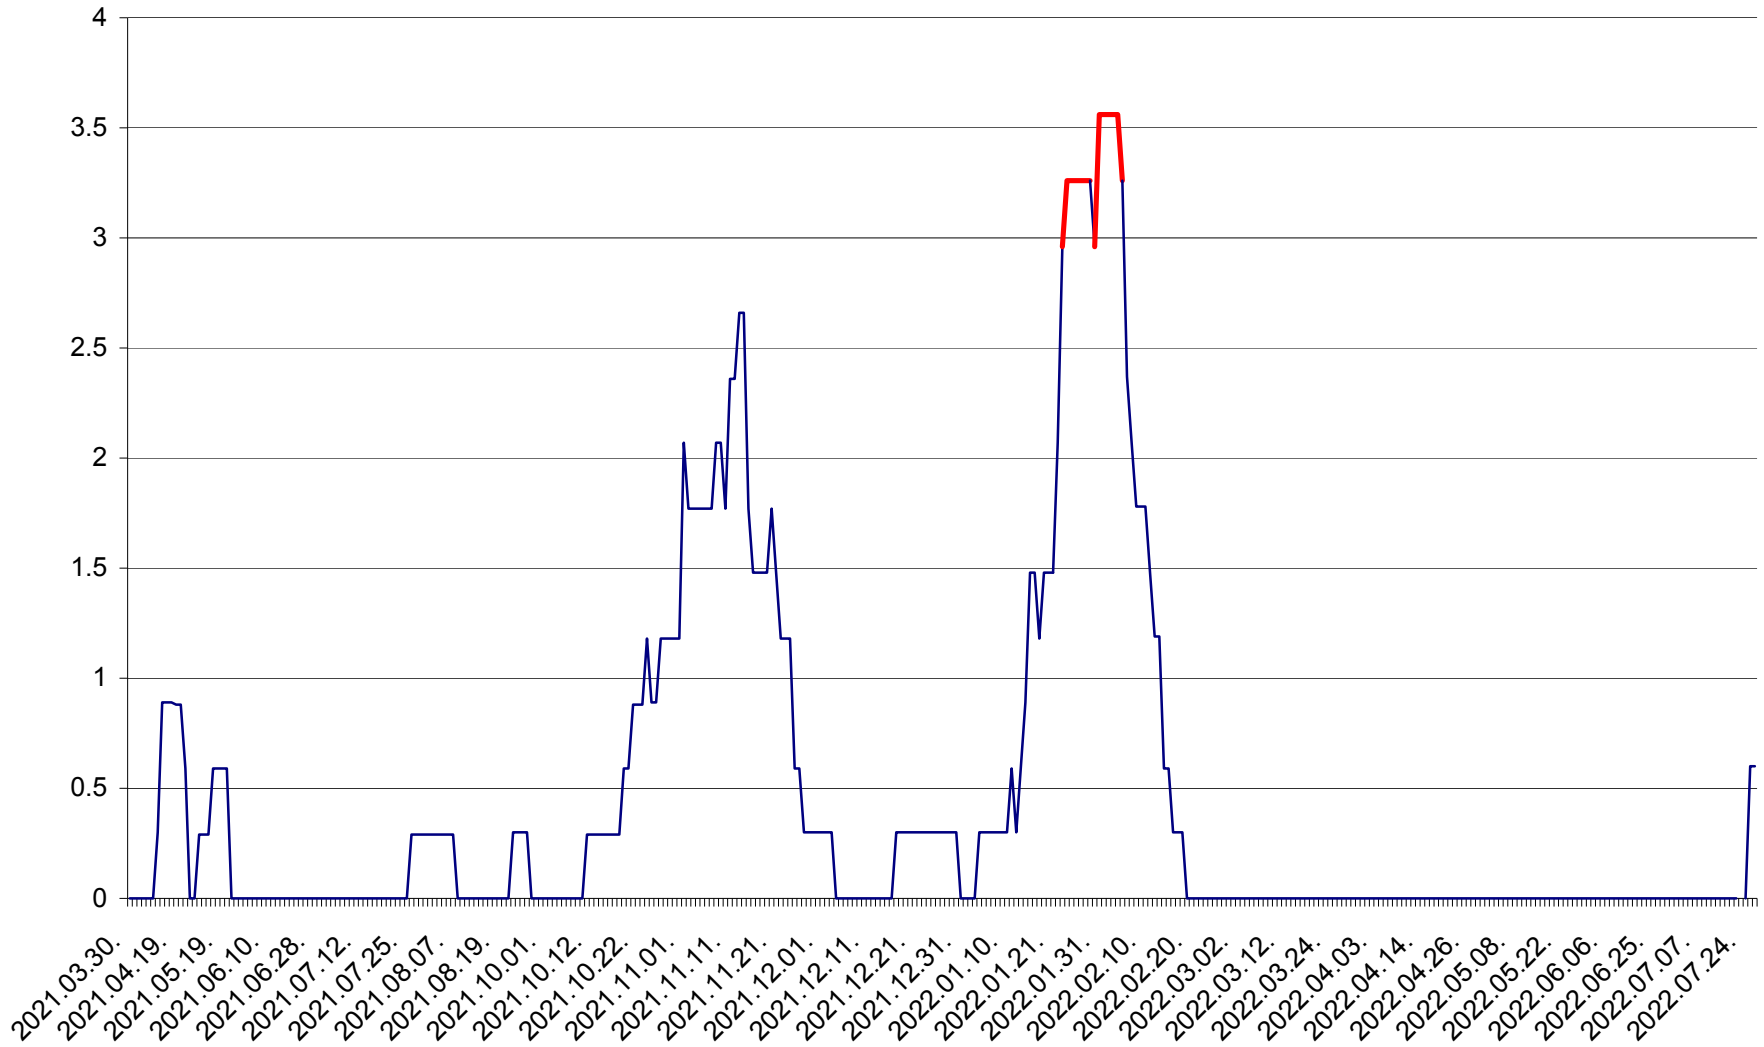

MUNICIPIUL GHEORGHENI - Evolutia incidentei cumulate pe 14 zile la % de locuitori
2021.04.01. - 2022.07.28.

JOSENI - Evolutia incidentei cumulate pe 14 zile la ‰ de locuitori
2021.04.01. - 2022.07.28.

LĂZAREA - Evolutia incidentei cumulate pe 14 zile la % de locuitori
2021.04.01. - 2022.07.28.

LELICENI - Evolutia incidentei cumulate pe 14 zile la ‰ de locuitori
2021.04.01. - 2022.07.28.

LUETA - Evolutia incidentei cumulate pe 14 zile la ‰ de locuitori
2021.04.01. - 2022.07.28.

LUNCA DE JOS - Evolutia incidentei cumulate pe 14 zile la ‰ de locuitori
2021.04.01. - 2022.07.28.

LUNCA DE SUS - Evolutia incidentei cumulate pe 14 zile la ‰ de locuitori
2021.04.01. - 2022.07.28.

LUPENI - Evolutia incidentei cumulate pe 14 zile la ‰ de locuitori
2021.04.01. - 2022.07.28.

MĂDĂRAȘ - Evolutia incidentei cumulate pe 14 zile la ‰ de locuitori
2021.04.01. - 2022.07.28.