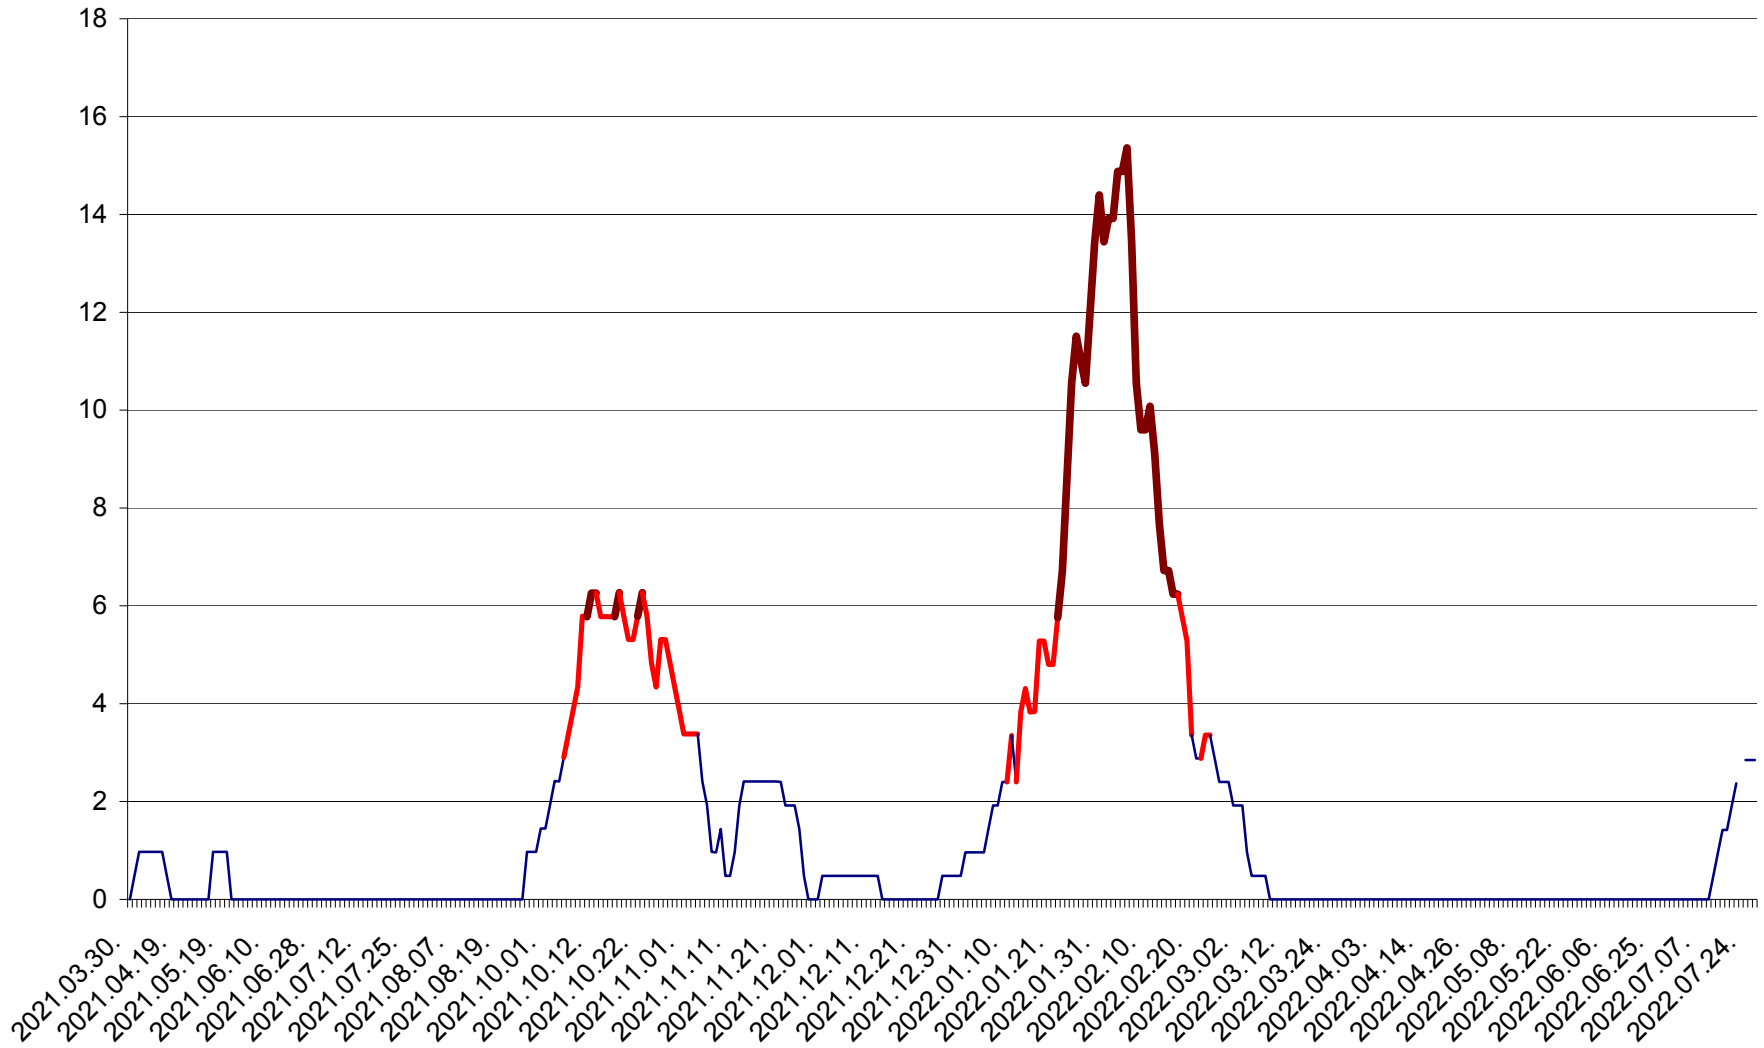

PLĂIEȘII DE JOS - Evolutia incidentei cumulate pe 14 zile la ‰ de locuitori
2021.04.01. - 2022.07.28.