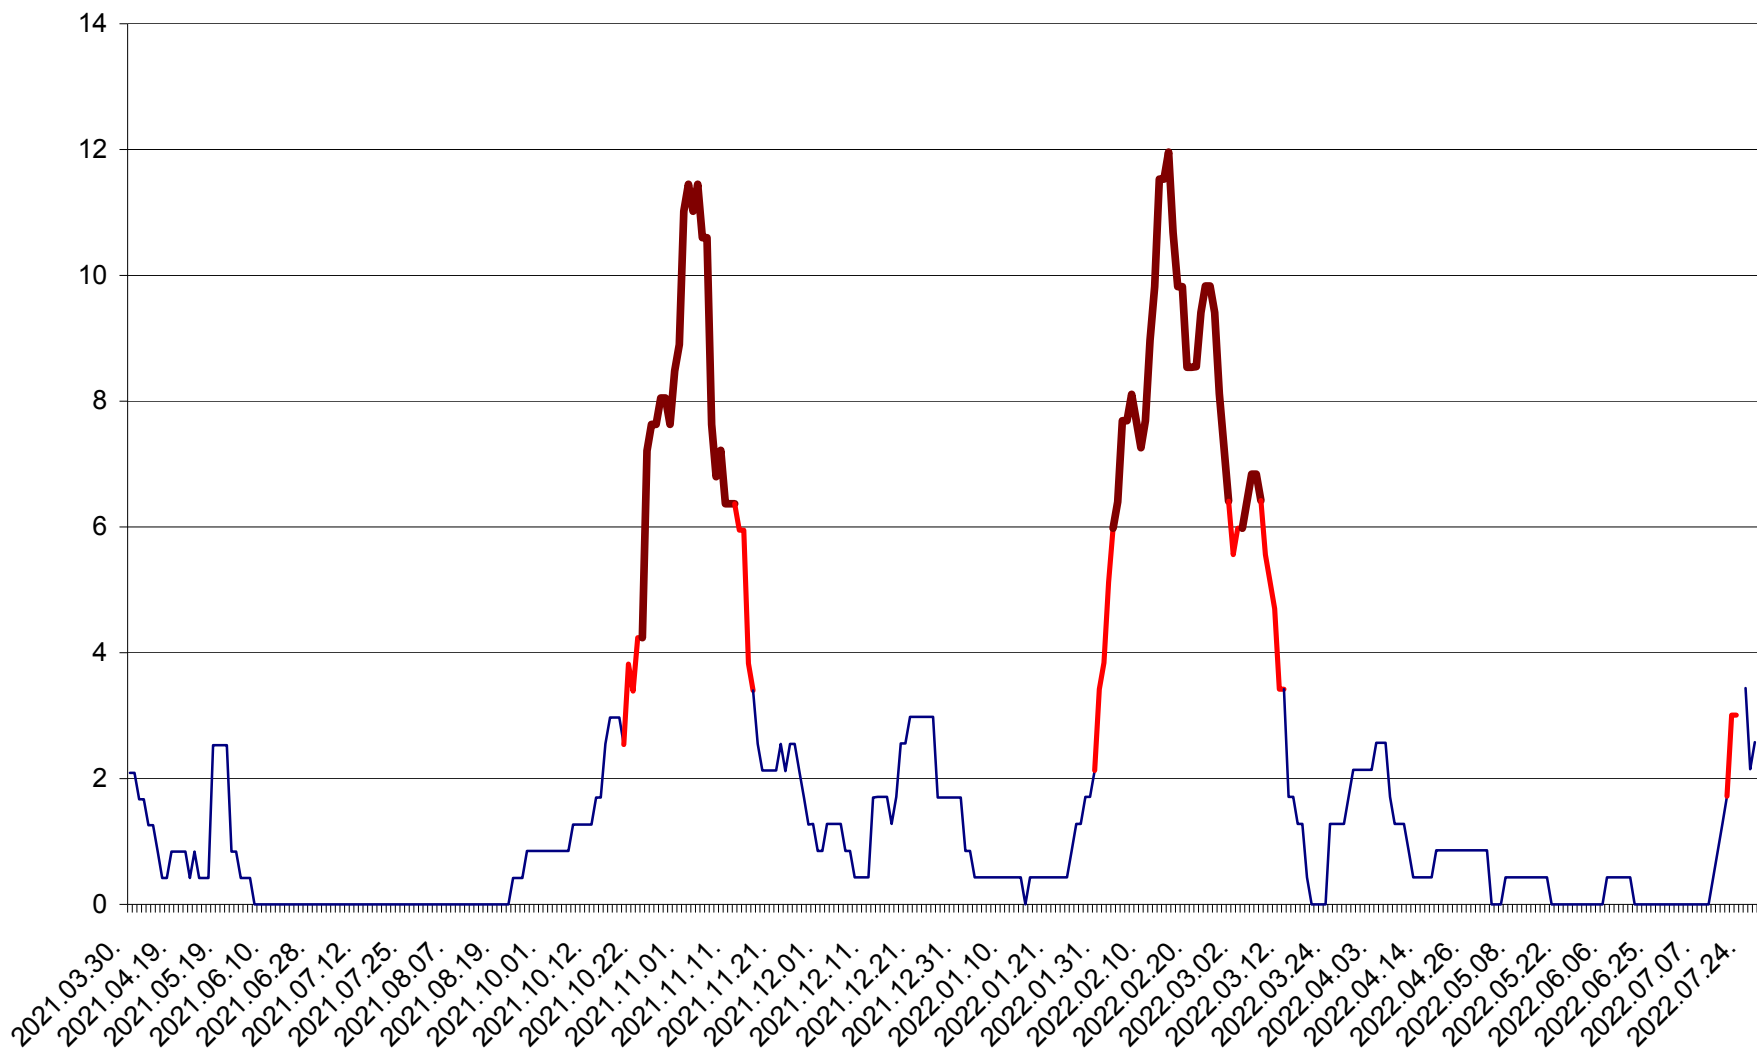

CORBU - Evolutia incidentei cumulate pe 14 zile la ‰ de locuitori
2021.04.01. - 2022.07.28.

CORUND - Evolutia incidentei cumulate pe 14 zile la ‰ de locuitori
2021.04.01. - 2022.07.28.

COZMENI - Evolutia incidentei cumulate pe 14 zile la ‰ de locuitori
2021.04.01. - 2022.07.28.

ORAȘ CRISTURU SECUIESC - Evolutia incidentei cumulate pe 14 zile la ‰ de locuitori
2021.04.01. - 2022.07.28.

DĂNEȘTI - Evolutia incidentei cumulate pe 14 zile la ‰ de locuitori
2021.04.01. - 2022.07.28.

DÂRJIU - Evolutia incidentei cumulate pe 14 zile la ‰ de locuitori
2021.04.01. - 2022.07.28.

DEALU - Evolutia incidentei cumulate pe 14 zile la ‰ de locuitori
2021.04.01. - 2022.07.28.

DITRĂU - Evolutia incidentei cumulate pe 14 zile la ‰ de locuitori
2021.04.01. - 2022.07.28.

FELICENI - Evolutia incidentei cumulate pe 14 zile la % de locuitori
2021.04.01. - 2022.07.28.

FRUMOASA - Evolutia incidentei cumulate pe 14 zile la ‰ de locuitori
2021.04.01. - 2022.07.28.

GĂLĂUȚAȘ - Evolutia incidentei cumulate pe 14 zile la ‰ de locuitori
2021.04.01. - 2022.07.28.