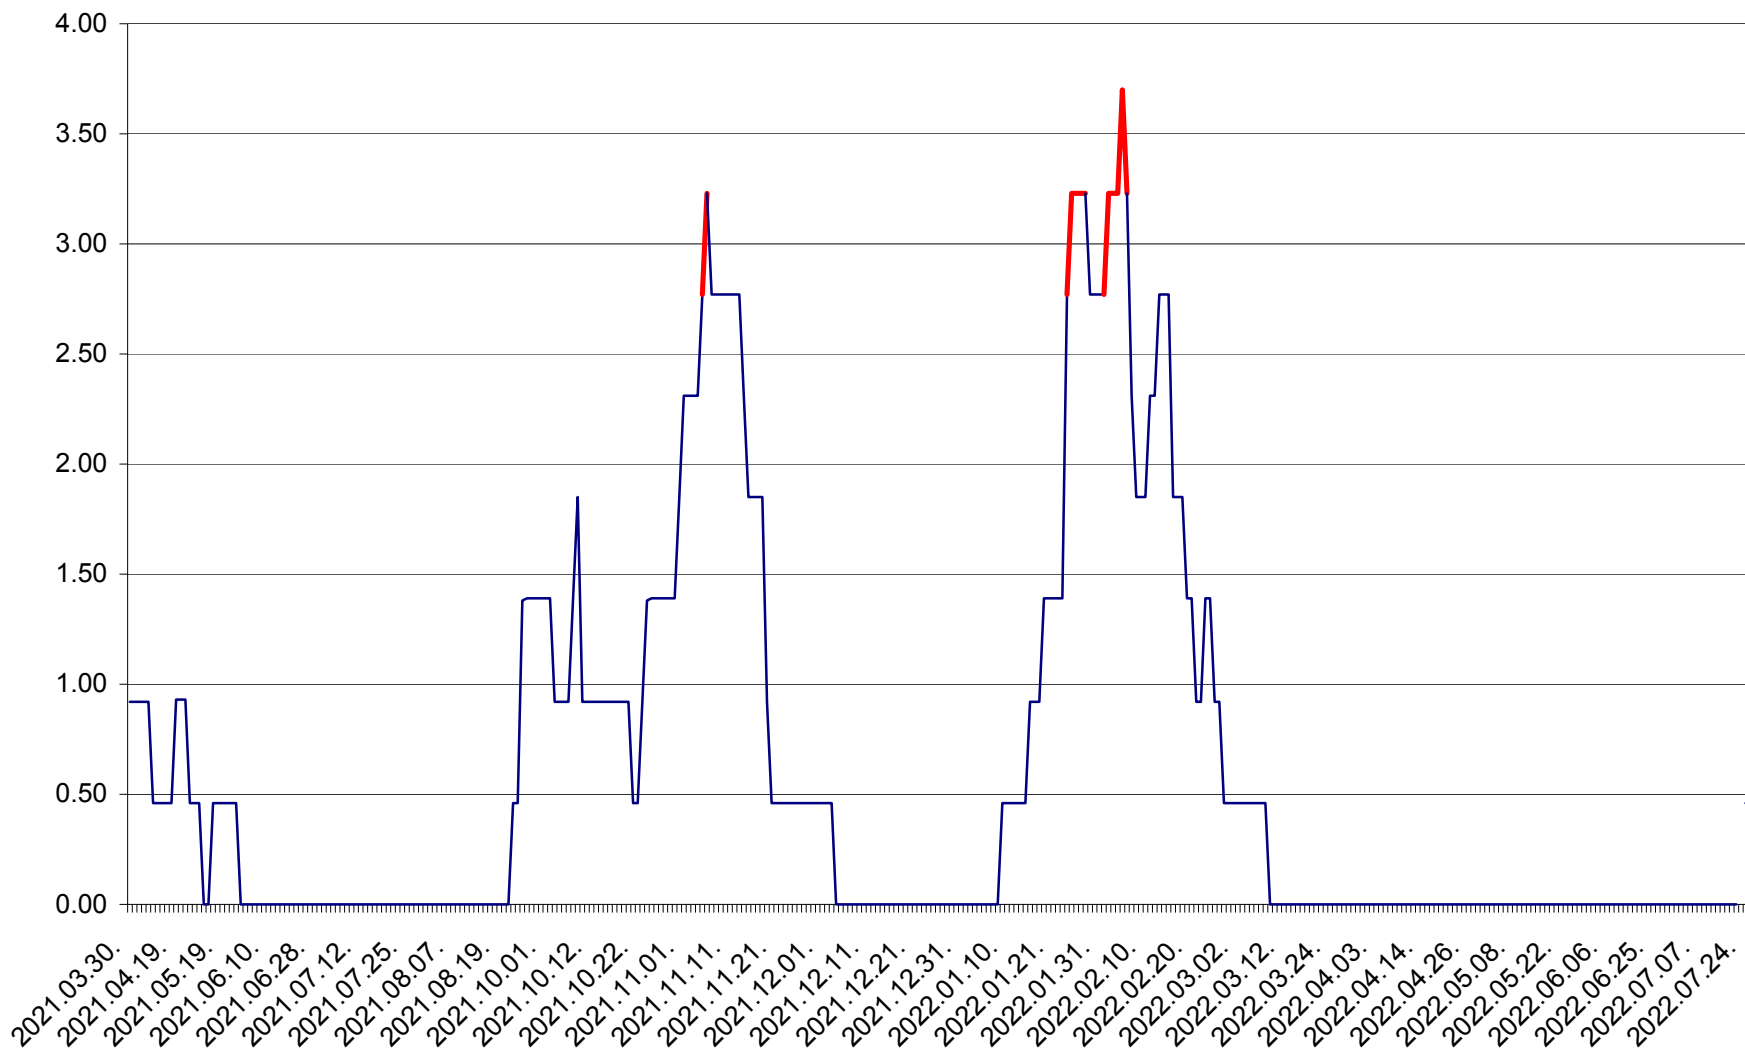

ATID - Evolutia incidentei cumulate pe 14 zile la % de locuitori
2021.04.01. - 2022.07.28.

AVRĂMEȘTI - Evolutia incidentei cumulate pe 14 zile la ‰ de locuitori
2021.04.01. - 2022.07.28.

ORAȘ BĂILE TUȘNAD - Evoluția incidenței cumulate pe 14 zile la ‰ de locuitori
2021.04.01. - 2022.07.28.

ORAȘ BĂLAN - Evolutia incidentei cumulate pe 14 zile la ‰ de locuitori
2021.04.01. - 2022.07.28.

BILBOR - Evolutia incidentei cumulate pe 14 zile la ‰ de locuitori
2021.04.01. - 2022.07.28.

ORAȘ BORSEC - Evolutia incidentei cumulate pe 14 zile la ‰ de locuitori
2021.04.01. - 2022.07.28.

BRĂDEȘTI - Evoluția incidenței cumulate pe 14 zile la ‰ de locuitori
2021.04.01. - 2022.07.28.

CĂPÂLNIIȚA - Evoluția incidenței cumulate pe 14 zile la ‰ de locuitori
2021.04.01. - 2022.07.28.

CÂRȚA - Evolutia incidentei cumulate pe 14 zile la ‰ de locuitori
2021.04.01. - 2022.07.28.

CICEU - Evolutia incidentei cumulate pe 14 zile la ‰ de locuitori
2021.04.01. - 2022.07.28.

CIUCSÂNGEORGIU - Evolutia incidentei cumulate pe 14 zile la % de locuitori
2021.04.01. - 2022.07.28.

CIUMANI - Evolutia incidentei cumulate pe 14 zile la ‰ de locuitori
2021.04.01. - 2022.07.28.