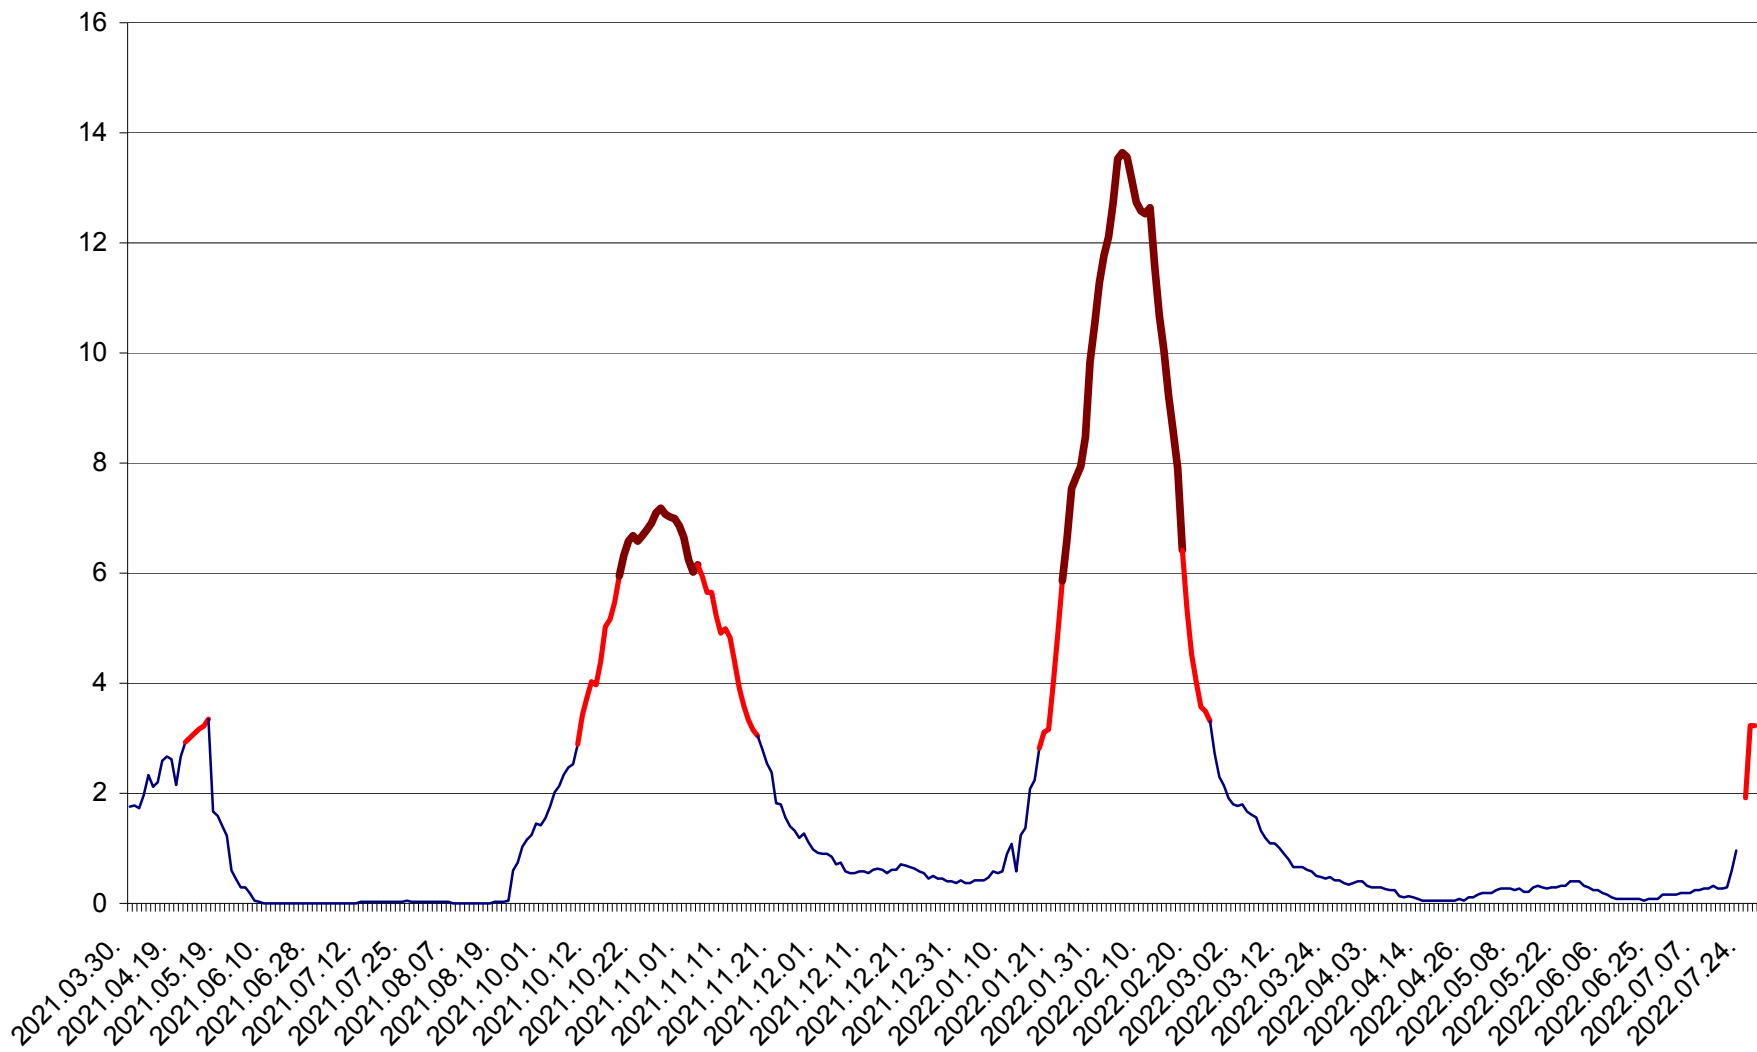

PĂULENI-CIUC - Evolutia incidentei cumulate pe 14 zile la % de locuitori
2021.04.01. - 2022.07.28.