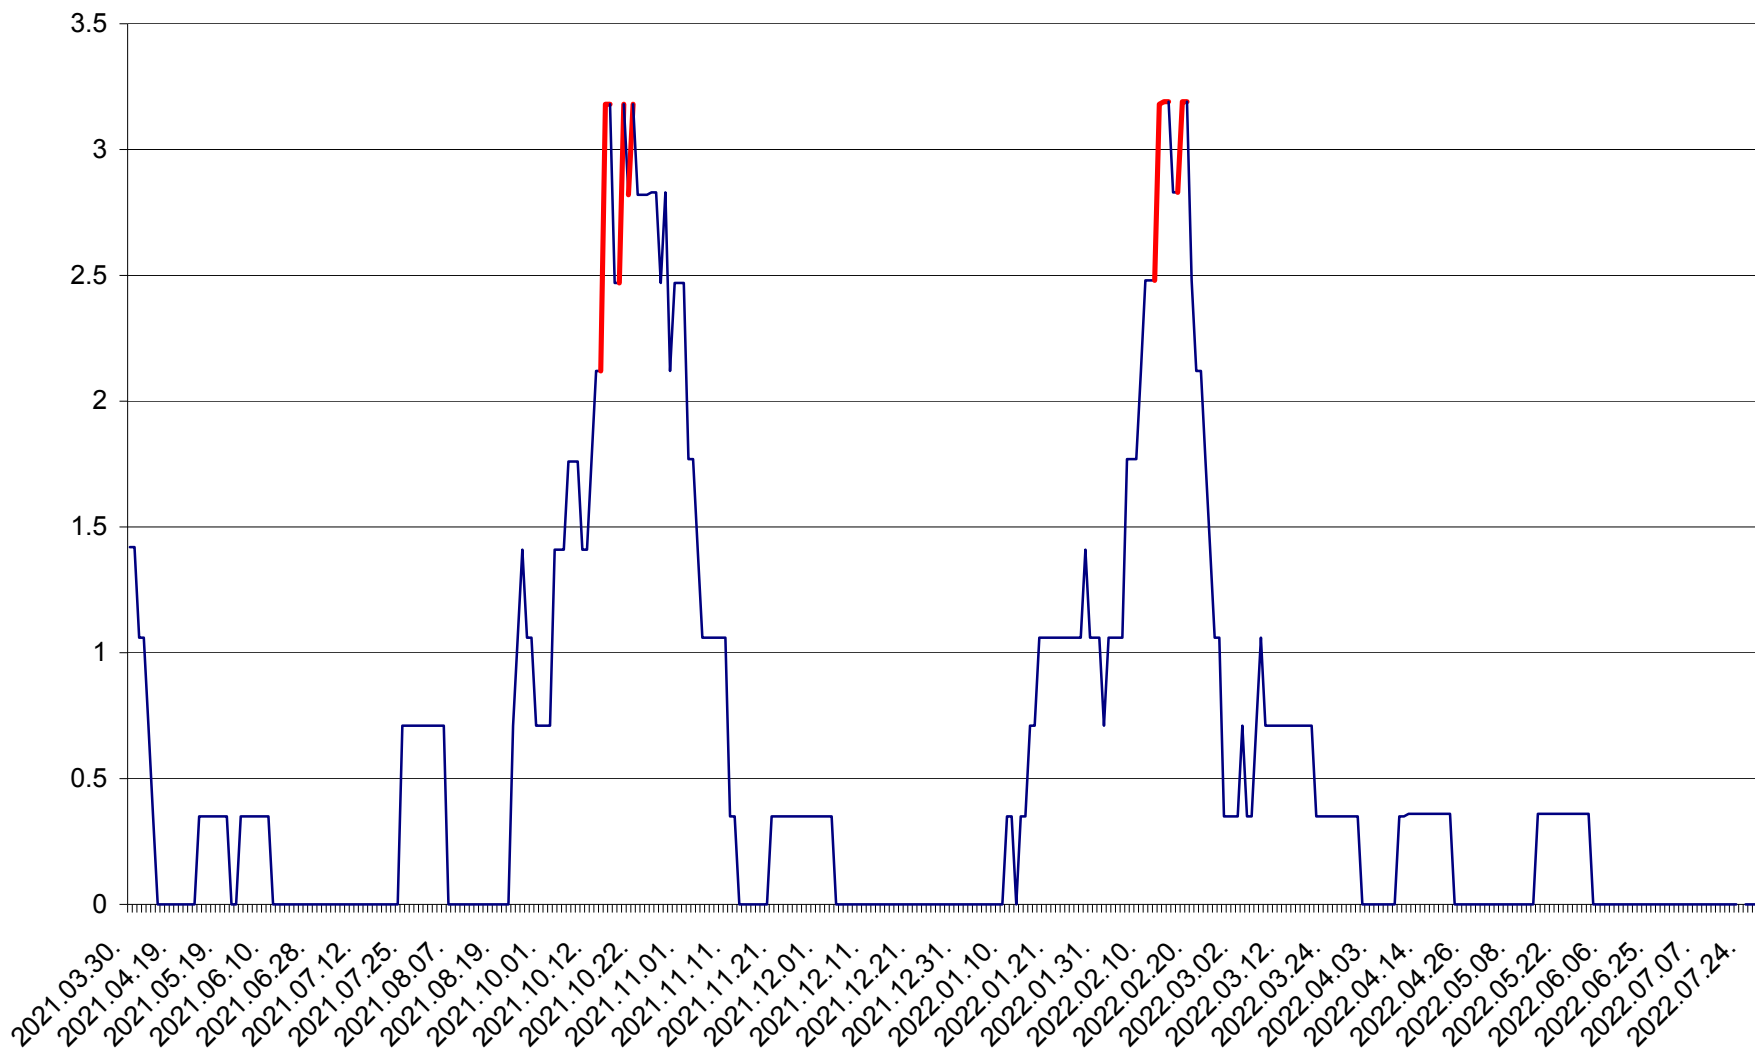

PORUMBENI - Evolutia incidentei cumulate pe 14 zile la ‰ de locuitori
2021.04.01. - 2022.07.28.