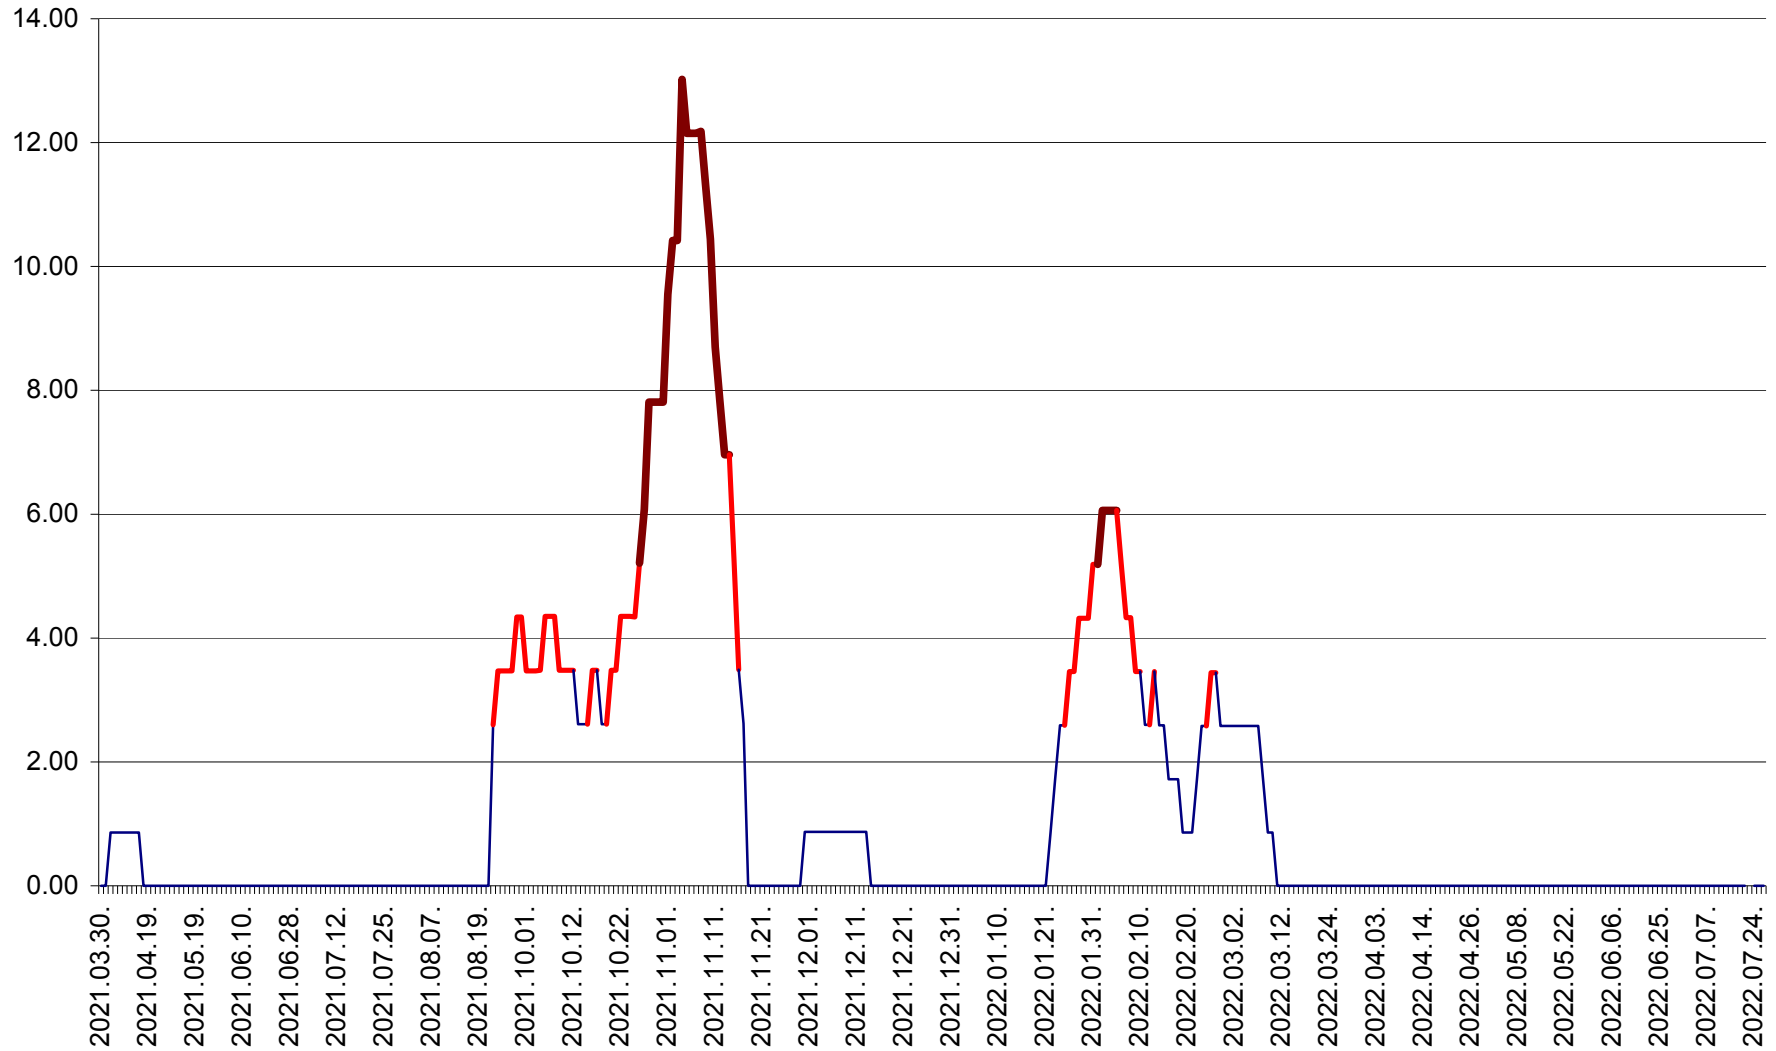

VĂRȘAG - Evolutia incidentei cumulate pe 14 zile la ‰ de locuitori
2021.04.01. - 2022.07.28.

ULIEȘ - Evoluția incidenței cumulate pe 14 zile la ‰ de locuitori
2021.04.01. - 2022.07.28.