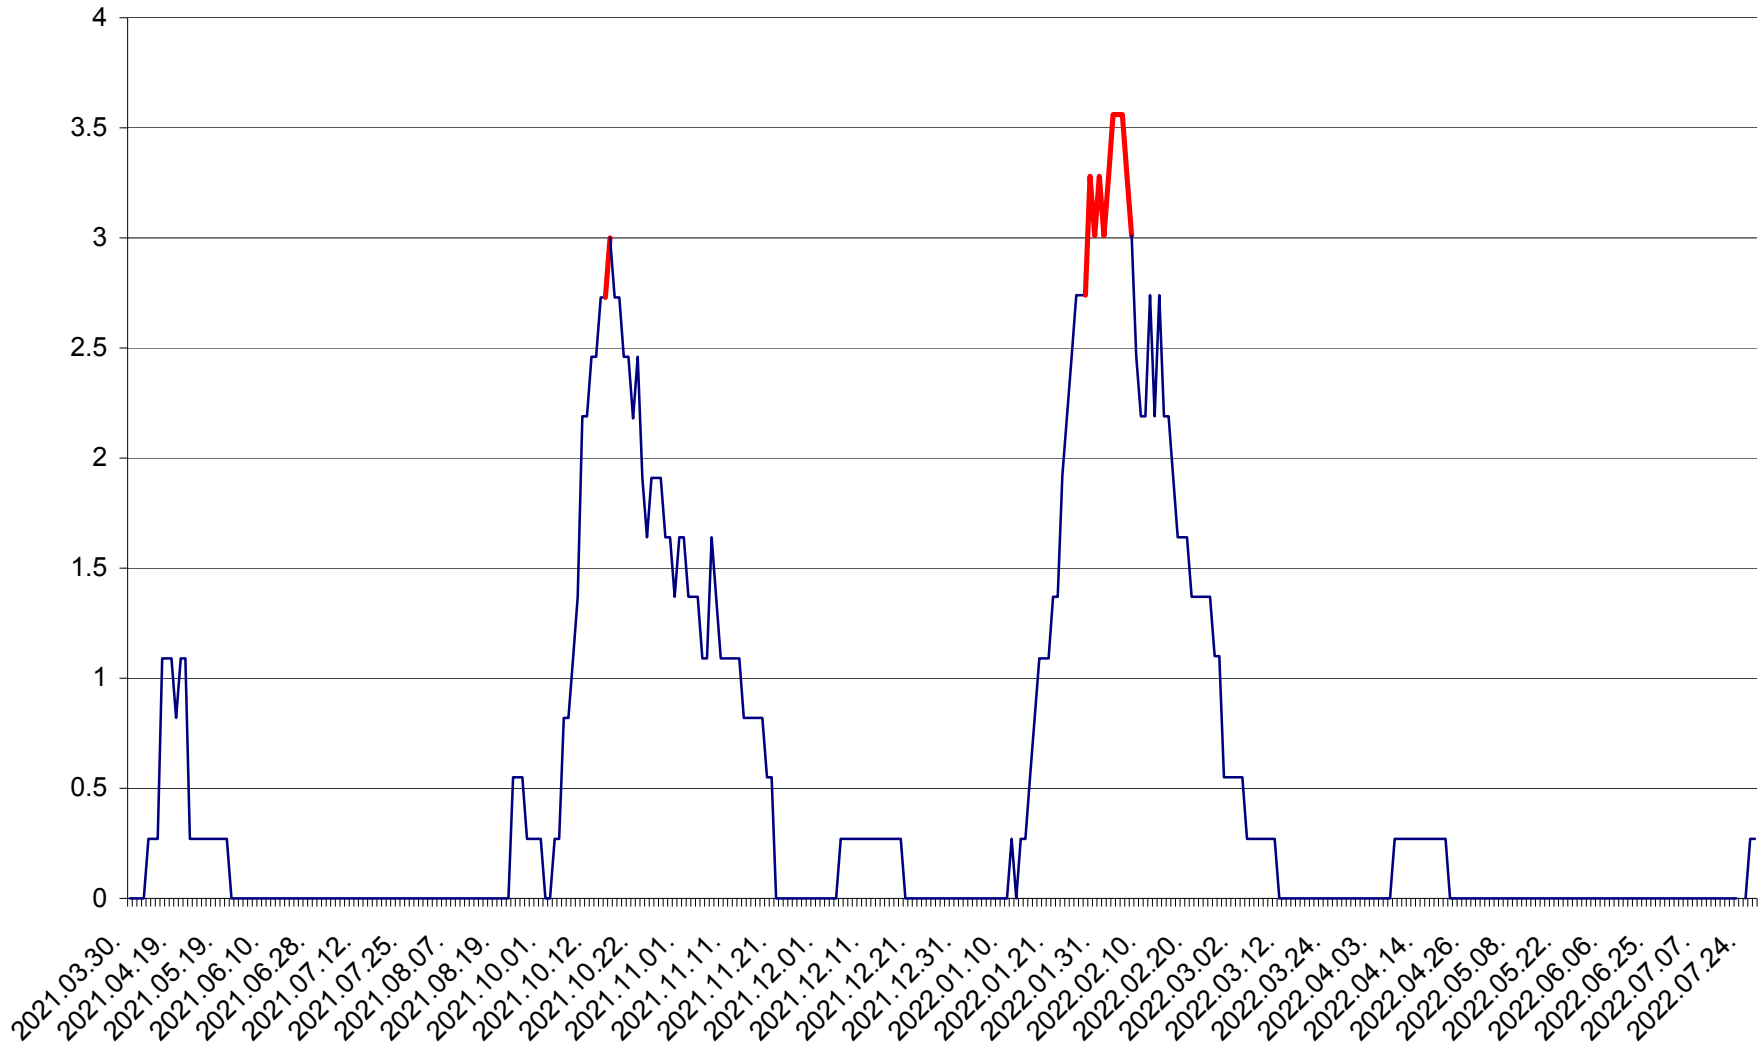

FELICENI - Evolutia incidentei cumulate pe 14 zile la % de locuitori
2021.04.01. - 2022.07.28.

FRUMOASA - Evolutia incidentei cumulate pe 14 zile la ‰ de locuitori
2021.04.01. - 2022.07.28.

GĂLĂUȚAȘ - Evolutia incidentei cumulate pe 14 zile la ‰ de locuitori
2021.04.01. - 2022.07.28.

MUNICIPIUL GHEORGHENI - Evolutia incidentei cumulate pe 14 zile la % de locuitori
2021.04.01. - 2022.07.28.

JOSENI - Evolutia incidentei cumulate pe 14 zile la ‰ de locuitori
2021.04.01. - 2022.07.28.

LĂZAREA - Evolutia incidentei cumulate pe 14 zile la % de locuitori
2021.04.01. - 2022.07.28.

LELICENI - Evolutia incidentei cumulate pe 14 zile la ‰ de locuitori
2021.04.01. - 2022.07.28.

LUETA - Evolutia incidentei cumulate pe 14 zile la ‰ de locuitori
2021.04.01. - 2022.07.28.

LUNCA DE JOS - Evolutia incidentei cumulate pe 14 zile la ‰ de locuitori
2021.04.01. - 2022.07.28.