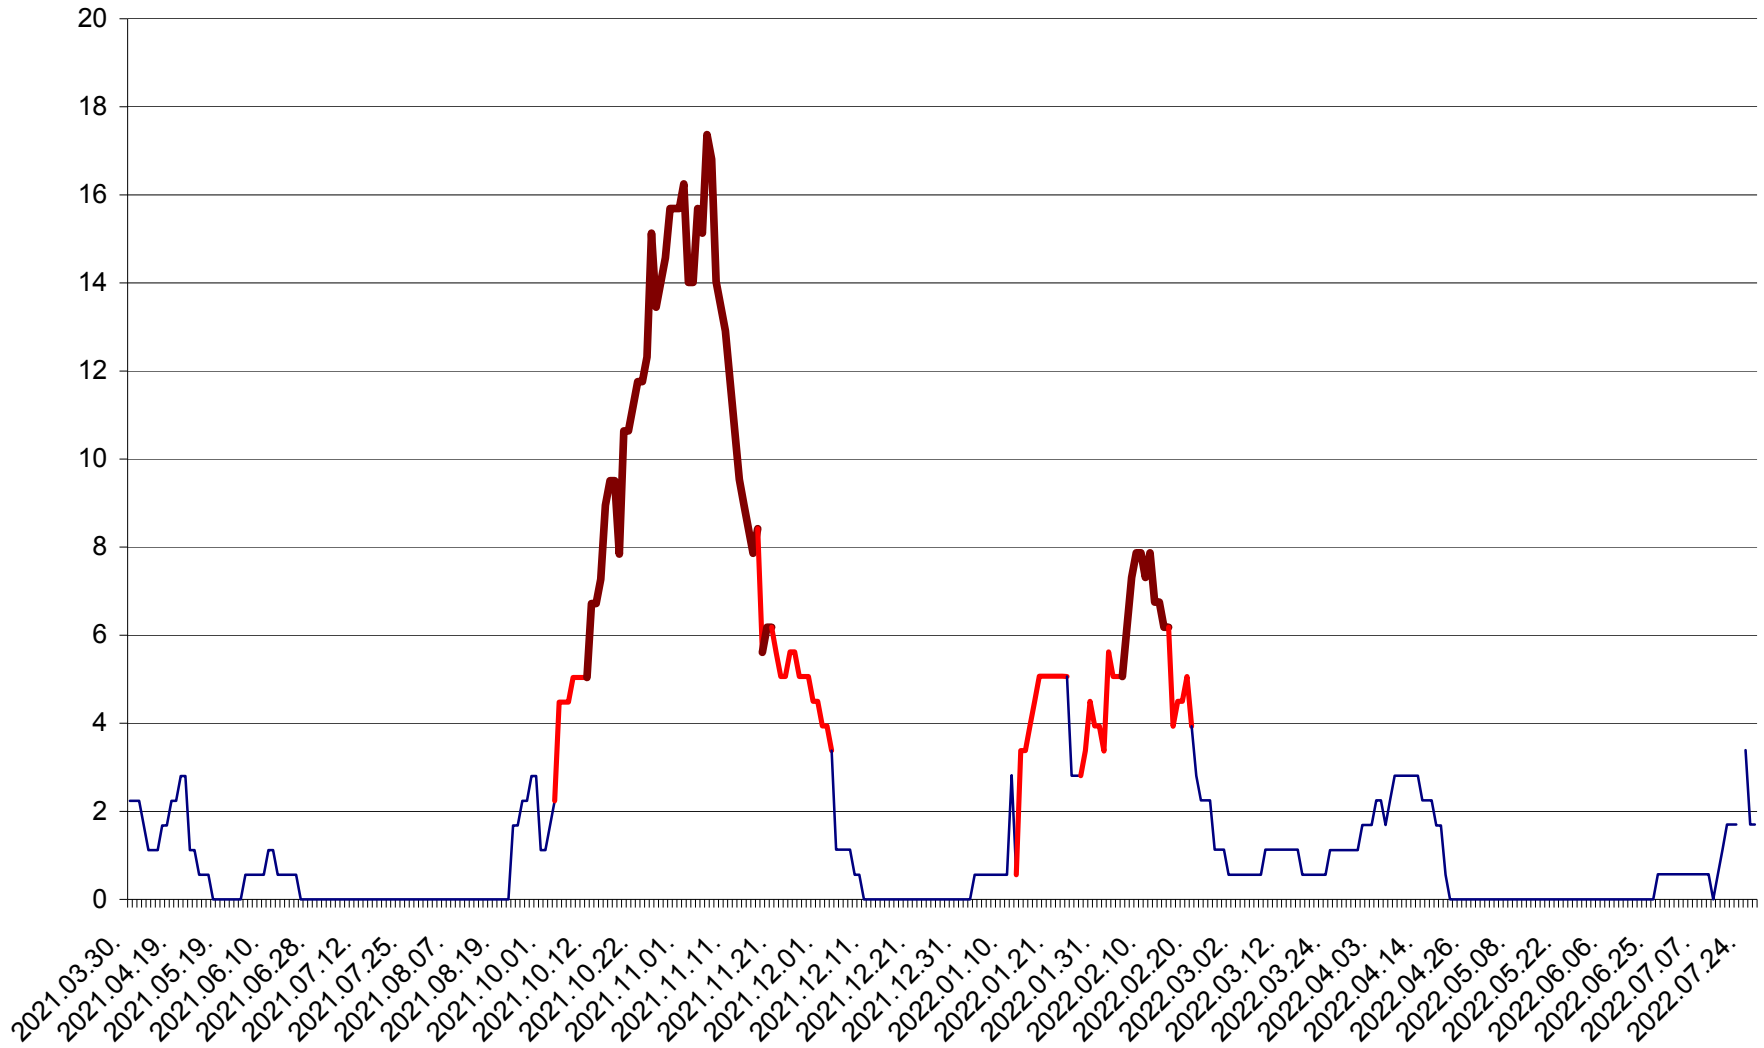

SÂNSIMION - Evolutia incidentei cumulate pe 14 zile la ‰ de locuitori
2021.04.01. - 2022.07.28.

SÂNTIMBRU - Evolutia incidentei cumulate pe 14 zile la ‰ de locuitori
2021.04.01. - 2022.07.28.

SĂRMAȘ - Evolutia incidentei cumulate pe 14 zile la ‰ de locuitori
2021.04.01. - 2022.07.28.

SATU MARE - Evolutia incidentei cumulate pe 14 zile la ‰ de locuitori
2021.04.01. - 2022.07.28.

SECUIENI - Evolutia incidentei cumulate pe 14 zile la % de locuitori
2021.04.01. - 2022.07.28.

SICULENI - Evolutia incidentei cumulate pe 14 zile la ‰ de locuitori
2021.04.01. - 2022.07.28.

ȘIMONEȘTI - Evolutia incidentei cumulate pe 14 zile la ‰ de locuitori
2021.04.01. - 2022.07.28.

SUBCETATE - Evolutia incidentei cumulate pe 14 zile la ‰ de locuitori
2021.04.01. - 2022.07.28.

SUSENI - Evolutia incidentei cumulate pe 14 zile la ‰ de locuitori
2021.04.01. - 2022.07.28.