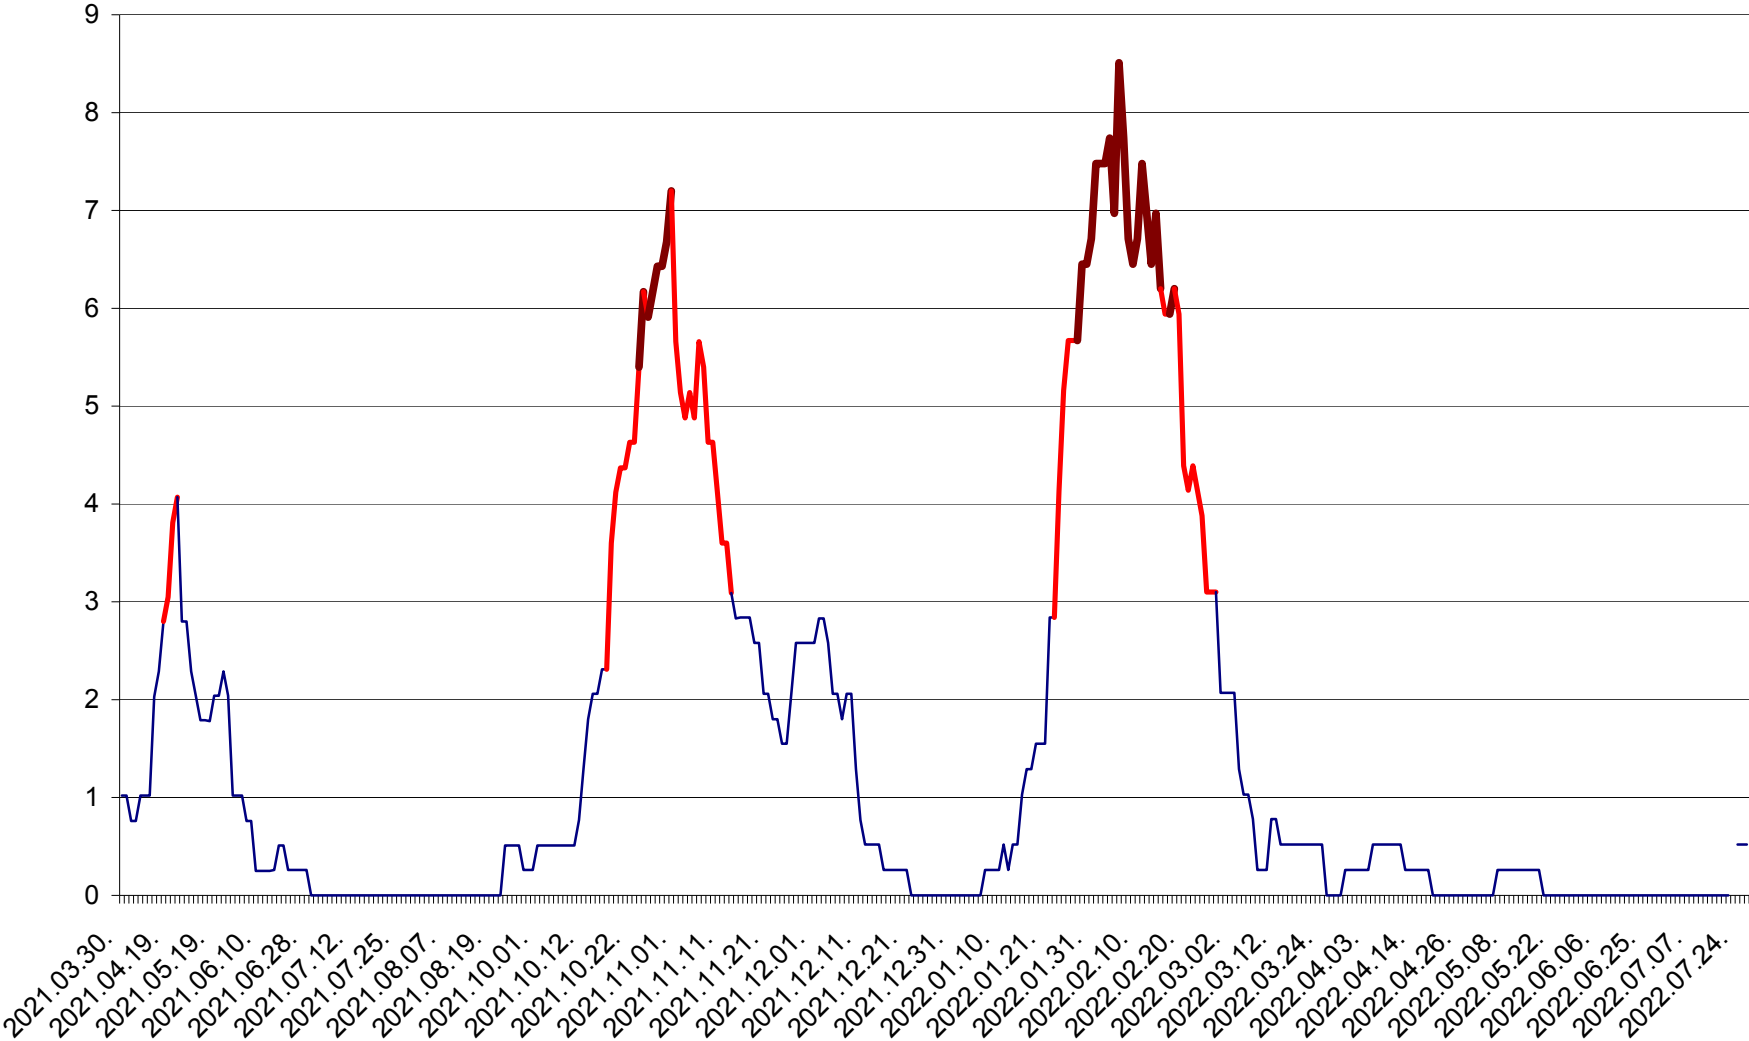

SÂNSIMION - Evolutia incidentei cumulate pe 14 zile la ‰ de locuitori
2021.04.01. - 2022.07.28.

SÂNTIMBRU - Evolutia incidentei cumulate pe 14 zile la ‰ de locuitori
2021.04.01. - 2022.07.28.

SĂRMAȘ - Evolutia incidentei cumulate pe 14 zile la ‰ de locuitori
2021.04.01. - 2022.07.28.

SATU MARE - Evolutia incidentei cumulate pe 14 zile la ‰ de locuitori
2021.04.01. - 2022.07.28.

SECUIENI - Evolutia incidentei cumulate pe 14 zile la % de locuitori
2021.04.01. - 2022.07.28.

SICULENI - Evolutia incidentei cumulate pe 14 zile la ‰ de locuitori
2021.04.01. - 2022.07.28.

ȘIMONEȘTI - Evolutia incidentei cumulate pe 14 zile la ‰ de locuitori
2021.04.01. - 2022.07.28.

SUBCETATE - Evolutia incidentei cumulate pe 14 zile la ‰ de locuitori
2021.04.01. - 2022.07.28.

SUSENI - Evolutia incidentei cumulate pe 14 zile la ‰ de locuitori
2021.04.01. - 2022.07.28.