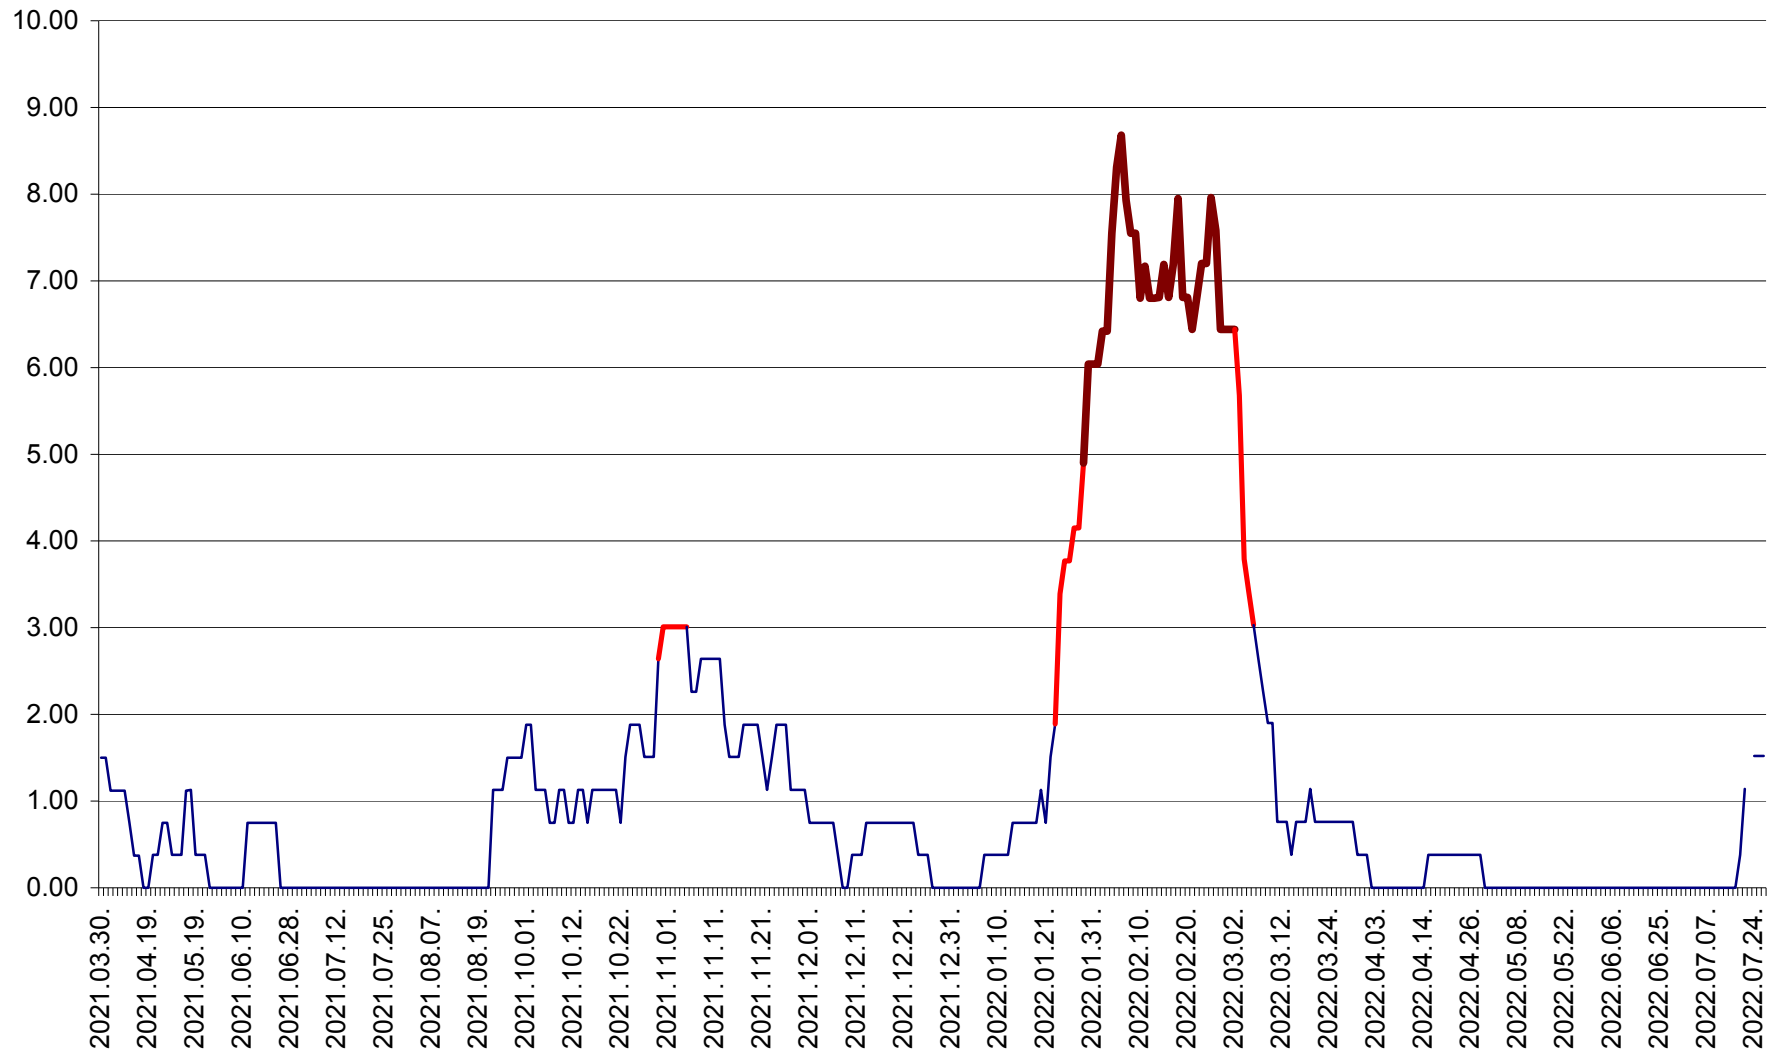

ATID - Evolutia incidentei cumulate pe 14 zile la % de locuitori
2021.04.01. - 2022.07.28.

AVRĂMEȘTI - Evolutia incidentei cumulate pe 14 zile la ‰ de locuitori
2021.04.01. - 2022.07.28.

ORAȘ BĂILE TUȘNAD - Evoluția incidenței cumulate pe 14 zile la ‰ de locuitori
2021.04.01. - 2022.07.28.

ORAȘ BĂLAN - Evolutia incidentei cumulate pe 14 zile la ‰ de locuitori
2021.04.01. - 2022.07.28.

BILBOR - Evolutia incidentei cumulate pe 14 zile la ‰ de locuitori
2021.04.01. - 2022.07.28.

ORAȘ BORSEC - Evolutia incidentei cumulate pe 14 zile la ‰ de locuitori
2021.04.01. - 2022.07.28.

BRĂDEȘTI - Evoluția incidenței cumulate pe 14 zile la ‰ de locuitori
2021.04.01. - 2022.07.28.

CĂPÂLNIIȚA - Evoluția incidenței cumulate pe 14 zile la ‰ de locuitori
2021.04.01. - 2022.07.28.

CÂRȚA - Evolutia incidentei cumulate pe 14 zile la ‰ de locuitori
2021.04.01. - 2022.07.28.