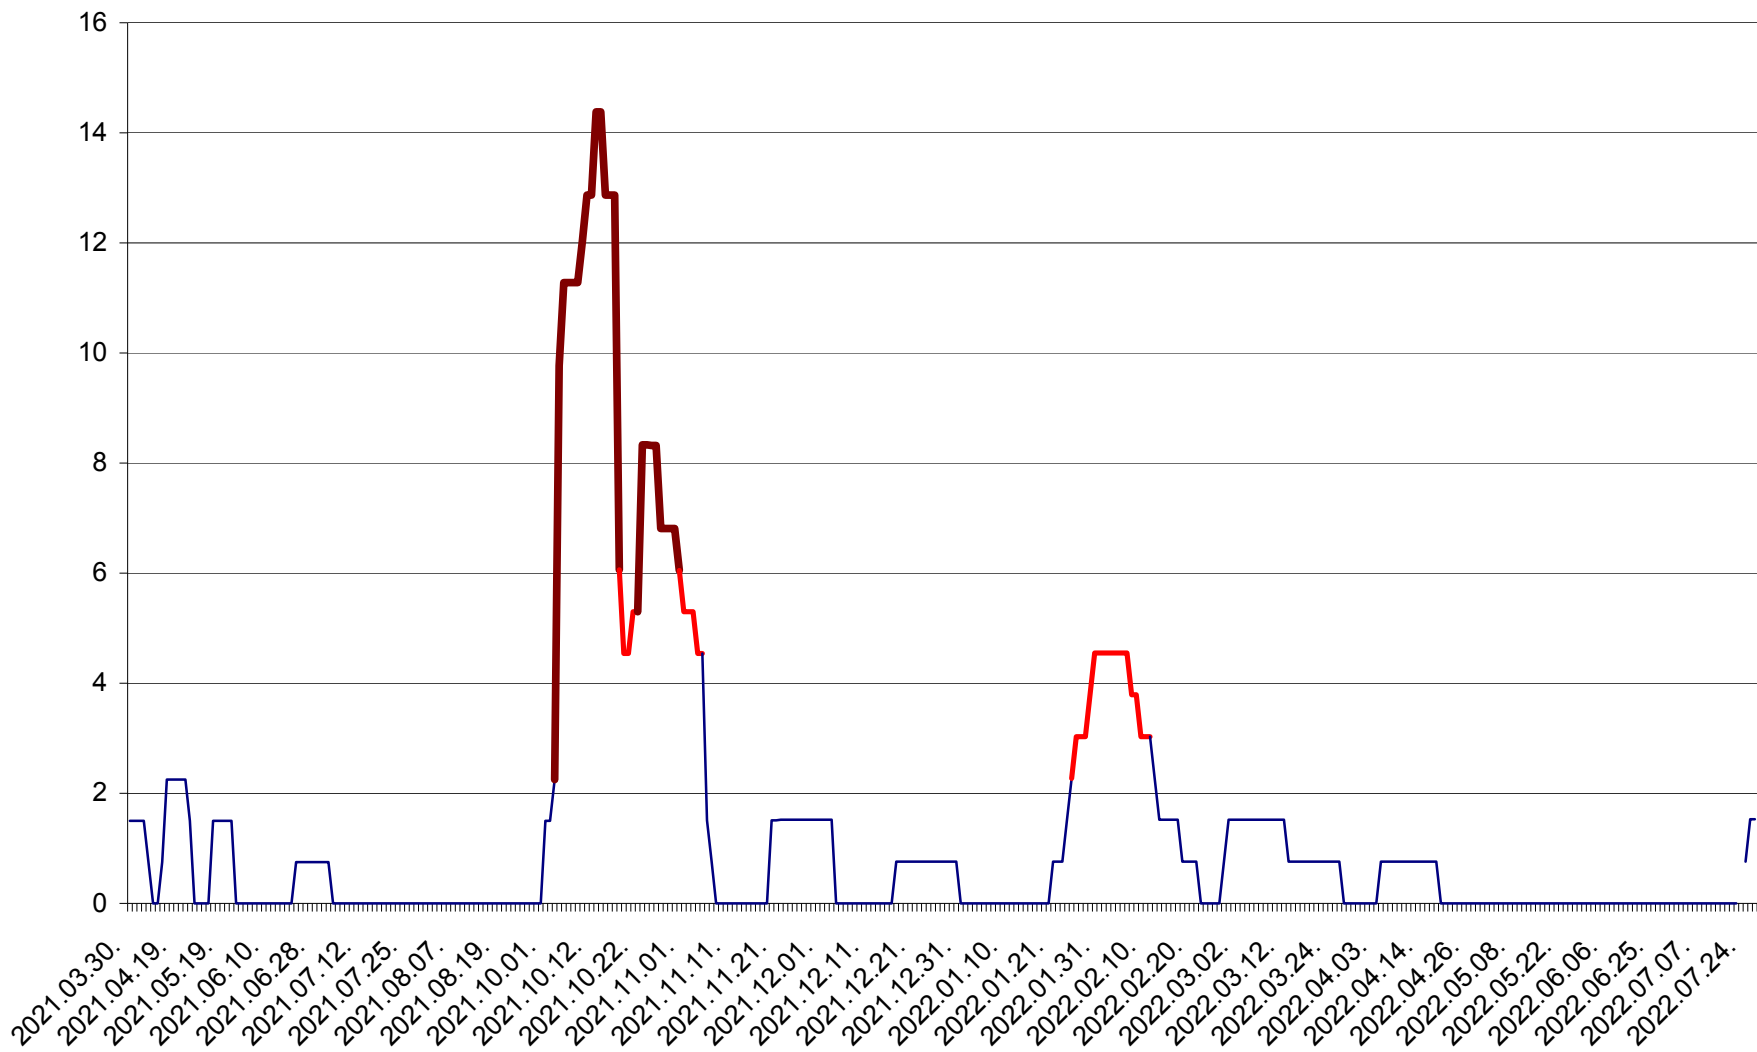

LELICENI - Evolutia incidentei cumulate pe 14 zile la ‰ de locuitori
2021.04.01. - 2022.07.28.

LUETA - Evolutia incidentei cumulate pe 14 zile la ‰ de locuitori
2021.04.01. - 2022.07.28.

LUNCA DE JOS - Evolutia incidentei cumulate pe 14 zile la ‰ de locuitori
2021.04.01. - 2022.07.28.

LUNCA DE SUS - Evolutia incidentei cumulate pe 14 zile la ‰ de locuitori
2021.04.01. - 2022.07.28.

LUPENI - Evolutia incidentei cumulate pe 14 zile la ‰ de locuitori
2021.04.01. - 2022.07.28.

MĂDĂRAȘ - Evolutia incidentei cumulate pe 14 zile la ‰ de locuitori
2021.04.01. - 2022.07.28.

MĂRTINIȘ - Evolutia incidentei cumulate pe 14 zile la ‰ de locuitori
2021.04.01. - 2022.07.28.

MEREȘTI - Evolutia incidentei cumulate pe 14 zile la ‰ de locuitori
2021.04.01. - 2022.07.28.

MUNICIPIUL MIERCUREA-CIUC - Evolutia incidentei cumulate pe 14 zile la ‰ de locuitori
2021.04.01. - 2022.07.28.

MIHĂILENI - Evolutia incidentei cumulate pe 14 zile la ‰ de locuitori
2021.04.01. - 2022.07.28.

MUGENI - Evolutia incidentei cumulate pe 14 zile la ‰ de locuitori
2021.04.01. - 2022.07.28.

OCLAND - Evolutia incidentei cumulate pe 14 zile la ‰ de locuitori
2021.04.01. - 2022.07.28.