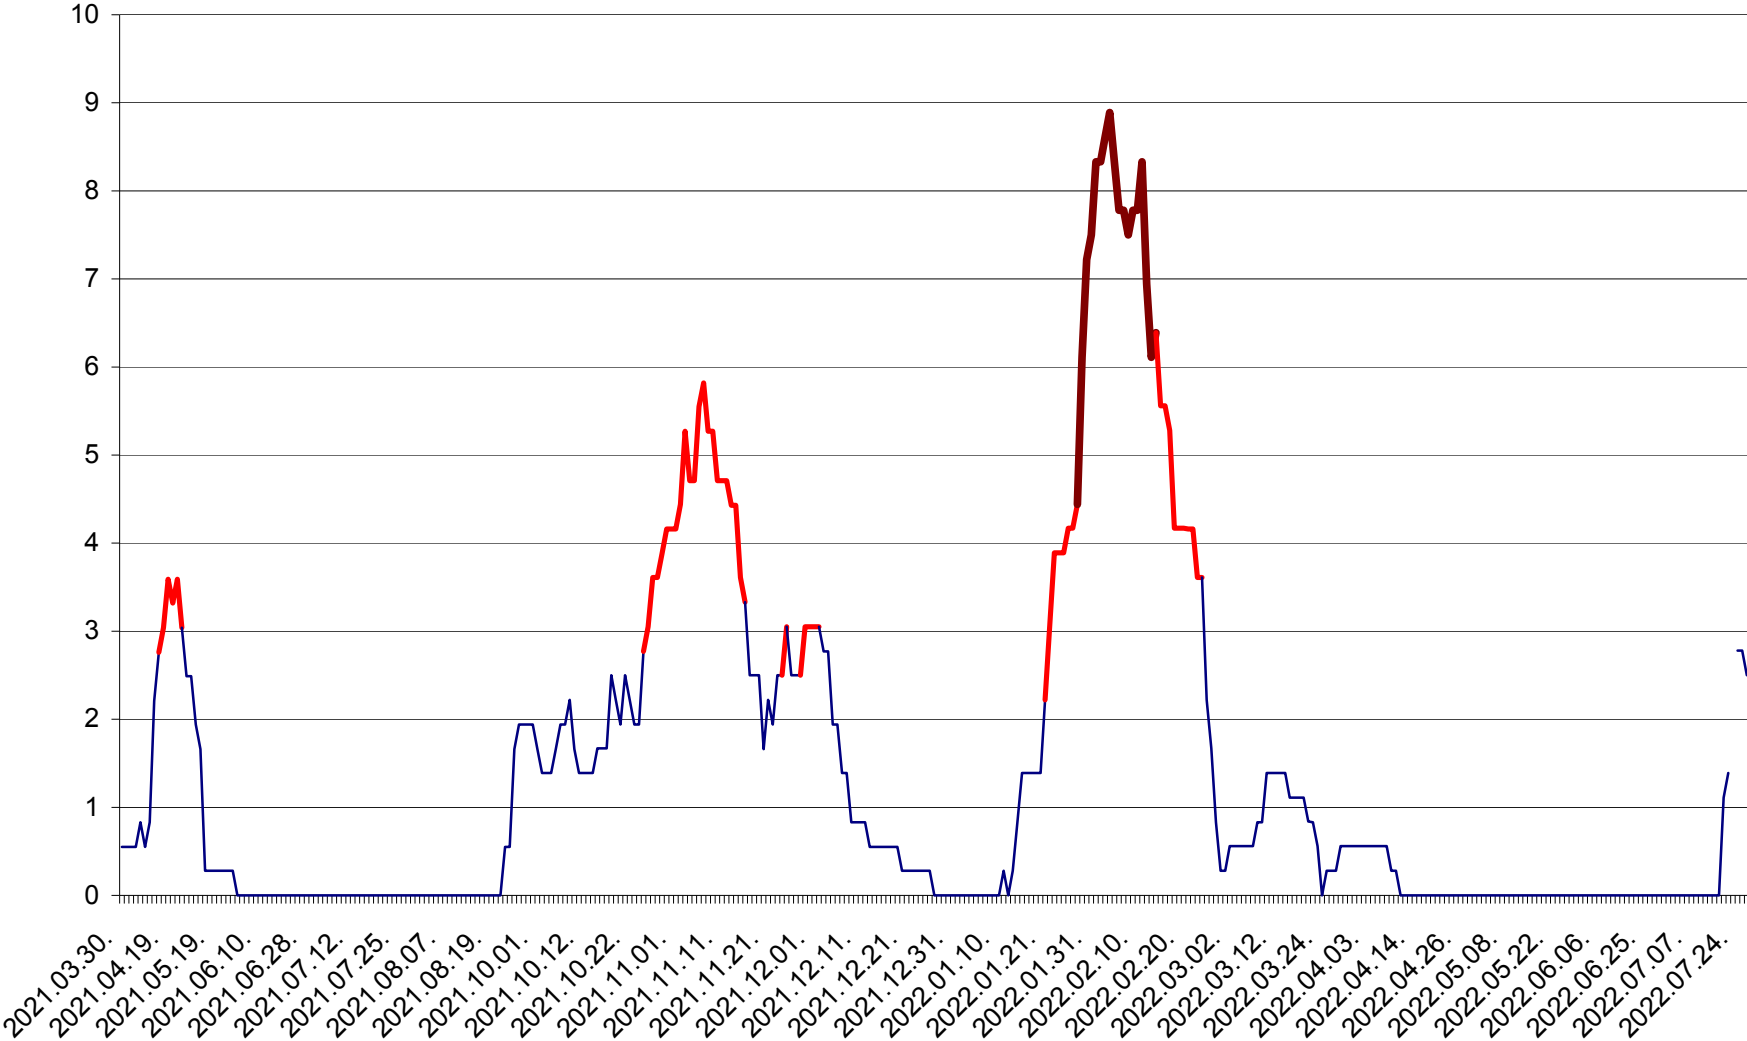

LELICENI - Evolutia incidentei cumulate pe 14 zile la ‰ de locuitori
2021.04.01. - 2022.07.28.

LUETA - Evolutia incidentei cumulate pe 14 zile la ‰ de locuitori
2021.04.01. - 2022.07.28.

LUNCA DE JOS - Evolutia incidentei cumulate pe 14 zile la ‰ de locuitori
2021.04.01. - 2022.07.28.

LUNCA DE SUS - Evolutia incidentei cumulate pe 14 zile la ‰ de locuitori
2021.04.01. - 2022.07.28.

LUPENI - Evolutia incidentei cumulate pe 14 zile la ‰ de locuitori
2021.04.01. - 2022.07.28.

MĂDĂRAȘ - Evolutia incidentei cumulate pe 14 zile la ‰ de locuitori
2021.04.01. - 2022.07.28.

MĂRTINIȘ - Evolutia incidentei cumulate pe 14 zile la ‰ de locuitori
2021.04.01. - 2022.07.28.

MEREȘTI - Evolutia incidentei cumulate pe 14 zile la ‰ de locuitori
2021.04.01. - 2022.07.28.

MUNICIPIUL MIERCUREA-CIUC - Evolutia incidentei cumulate pe 14 zile la ‰ de locuitori
2021.04.01. - 2022.07.28.

MIHĂILENI - Evolutia incidentei cumulate pe 14 zile la ‰ de locuitori
2021.04.01. - 2022.07.28.

MUGENI - Evolutia incidentei cumulate pe 14 zile la ‰ de locuitori
2021.04.01. - 2022.07.28.

OCLAND - Evolutia incidentei cumulate pe 14 zile la ‰ de locuitori
2021.04.01. - 2022.07.28.