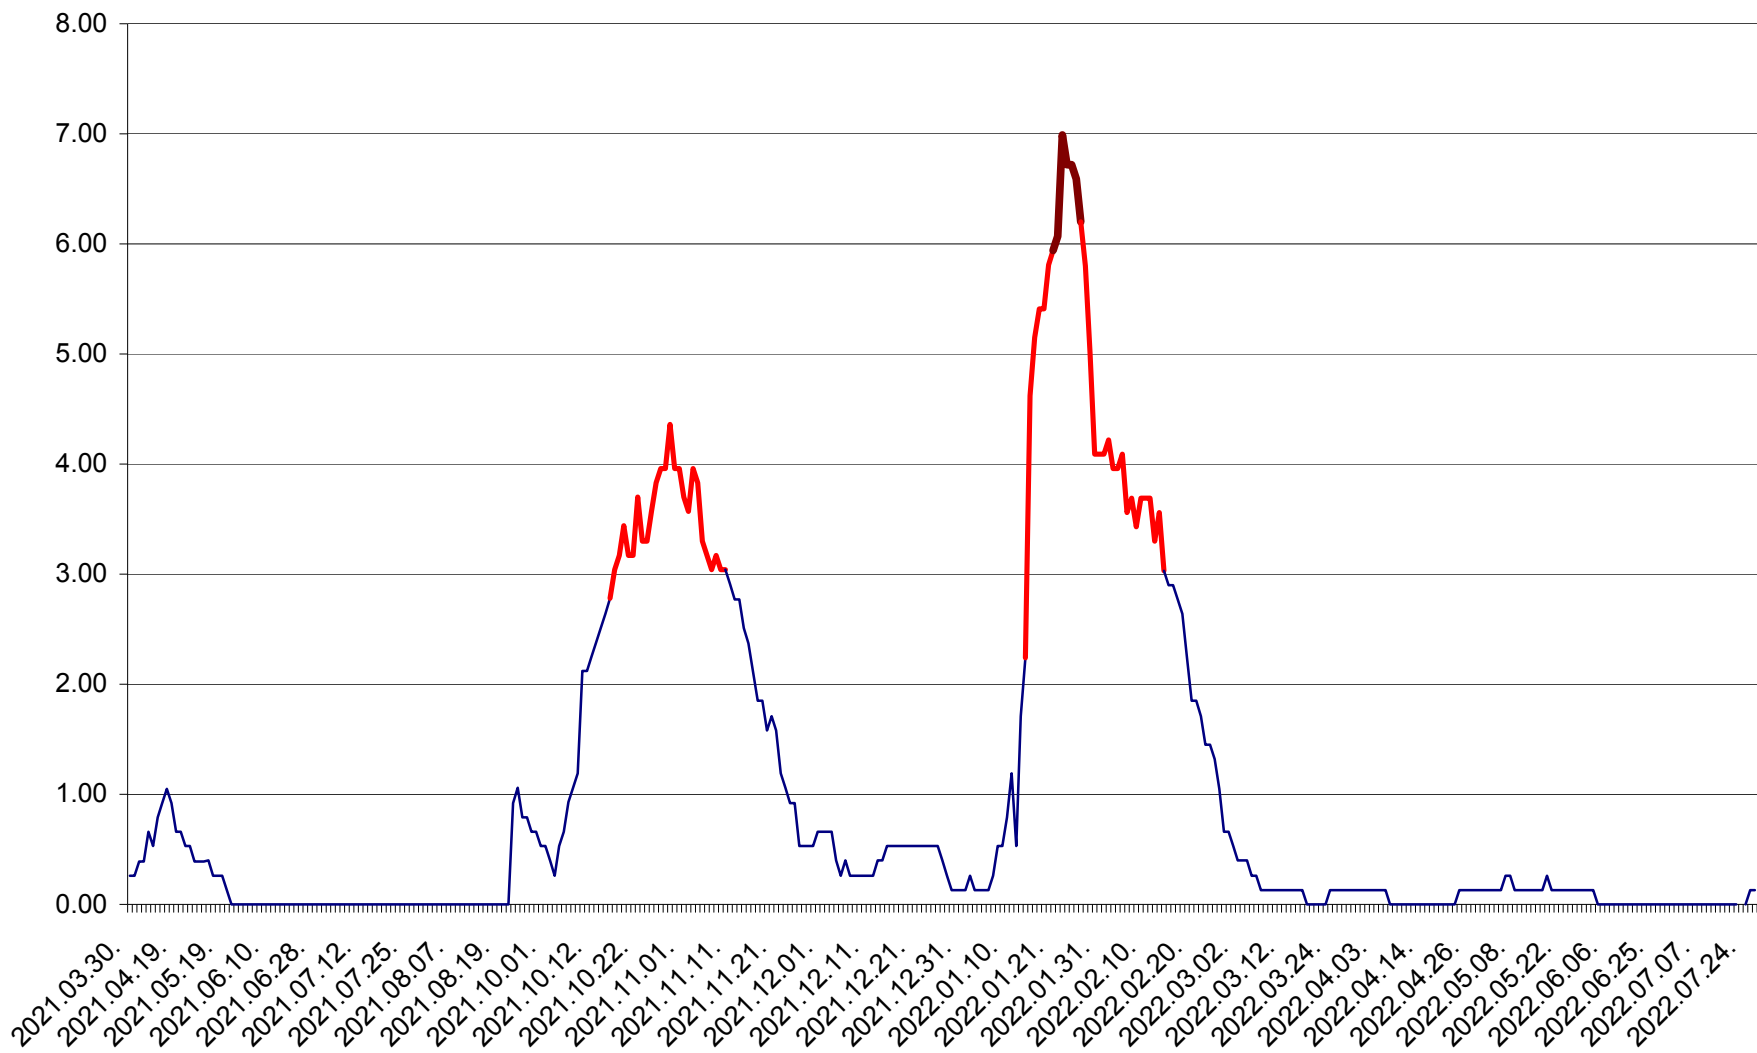

TUȘNAD - Evolutia incidentei cumulate pe 14 zile la ‰ de locuitori
2021.04.01. - 2022.07.28.

ULIEȘ - Evoluția incidenței cumulate pe 14 zile la ‰ de locuitori
2021.04.01. - 2022.07.28.

VĂRȘAG - Evolutia incidentei cumulate pe 14 zile la ‰ de locuitori
2021.04.01. - 2022.07.28.

ORAȘ VLĂHIȚA - Evolutia incidentei cumulate pe 14 zile la ‰ de locuitori
2021.04.01. - 2022.07.28.

VOȘLĂBENI - Evolutia incidentei cumulate pe 14 zile la ‰ de locuitori
2021.04.01. - 2022.07.28.

ZETEA - Evolutia incidentei cumulate pe 14 zile la ‰ de locuitori
2021.04.01. - 2022.07.28.