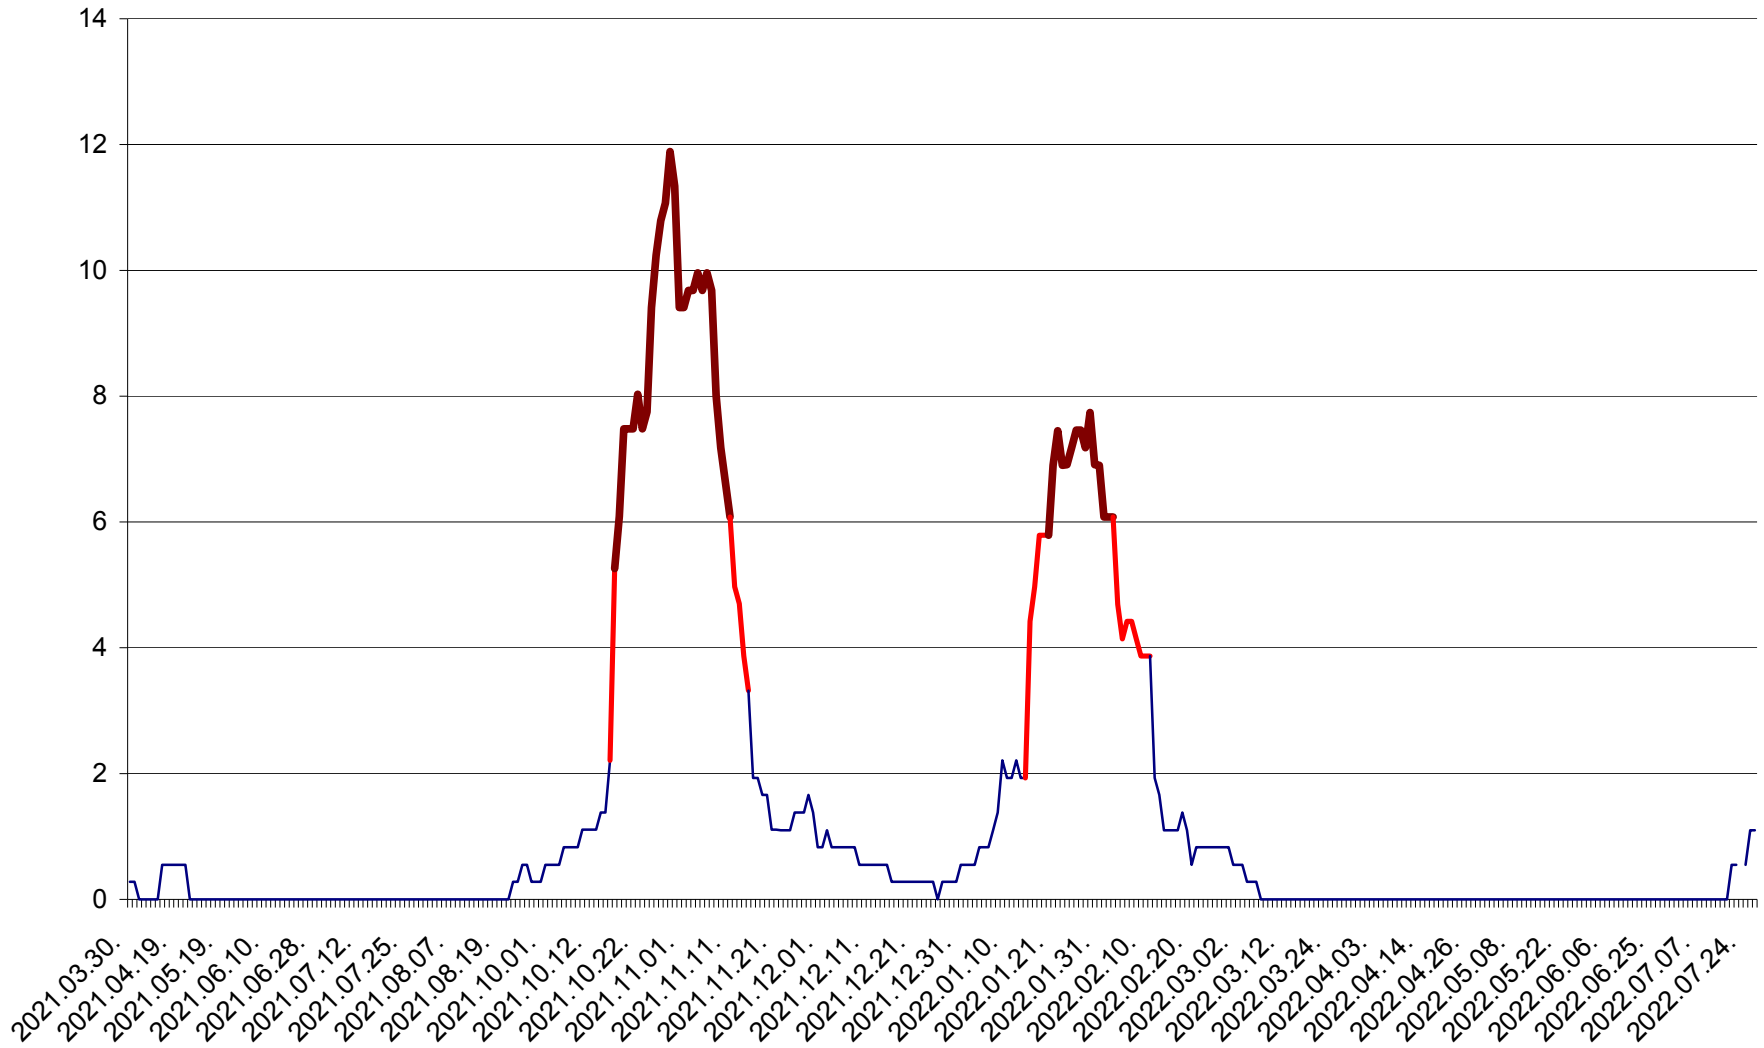

DÂRJIU - Evolutia incidentei cumulate pe 14 zile la ‰ de locuitori
2021.04.01. - 2022.07.28.

DEALU - Evolutia incidentei cumulate pe 14 zile la ‰ de locuitori
2021.04.01. - 2022.07.28.

DITRĂU - Evolutia incidentei cumulate pe 14 zile la ‰ de locuitori
2021.04.01. - 2022.07.28.

FELICENI - Evolutia incidentei cumulate pe 14 zile la % de locuitori
2021.04.01. - 2022.07.28.

FRUMOASA - Evolutia incidentei cumulate pe 14 zile la ‰ de locuitori
2021.04.01. - 2022.07.28.

GĂLĂUȚAȘ - Evolutia incidentei cumulate pe 14 zile la ‰ de locuitori
2021.04.01. - 2022.07.28.

MUNICIPIUL GHEORGHENI - Evolutia incidentei cumulate pe 14 zile la % de locuitori
2021.04.01. - 2022.07.28.

JOSENI - Evolutia incidentei cumulate pe 14 zile la ‰ de locuitori
2021.04.01. - 2022.07.28.

LĂZAREA - Evolutia incidentei cumulate pe 14 zile la % de locuitori
2021.04.01. - 2022.07.28.

LELICENI - Evolutia incidentei cumulate pe 14 zile la ‰ de locuitori
2021.04.01. - 2022.07.28.

LUETA - Evolutia incidentei cumulate pe 14 zile la ‰ de locuitori
2021.04.01. - 2022.07.28.

LUNCA DE JOS - Evolutia incidentei cumulate pe 14 zile la ‰ de locuitori
2021.04.01. - 2022.07.28.