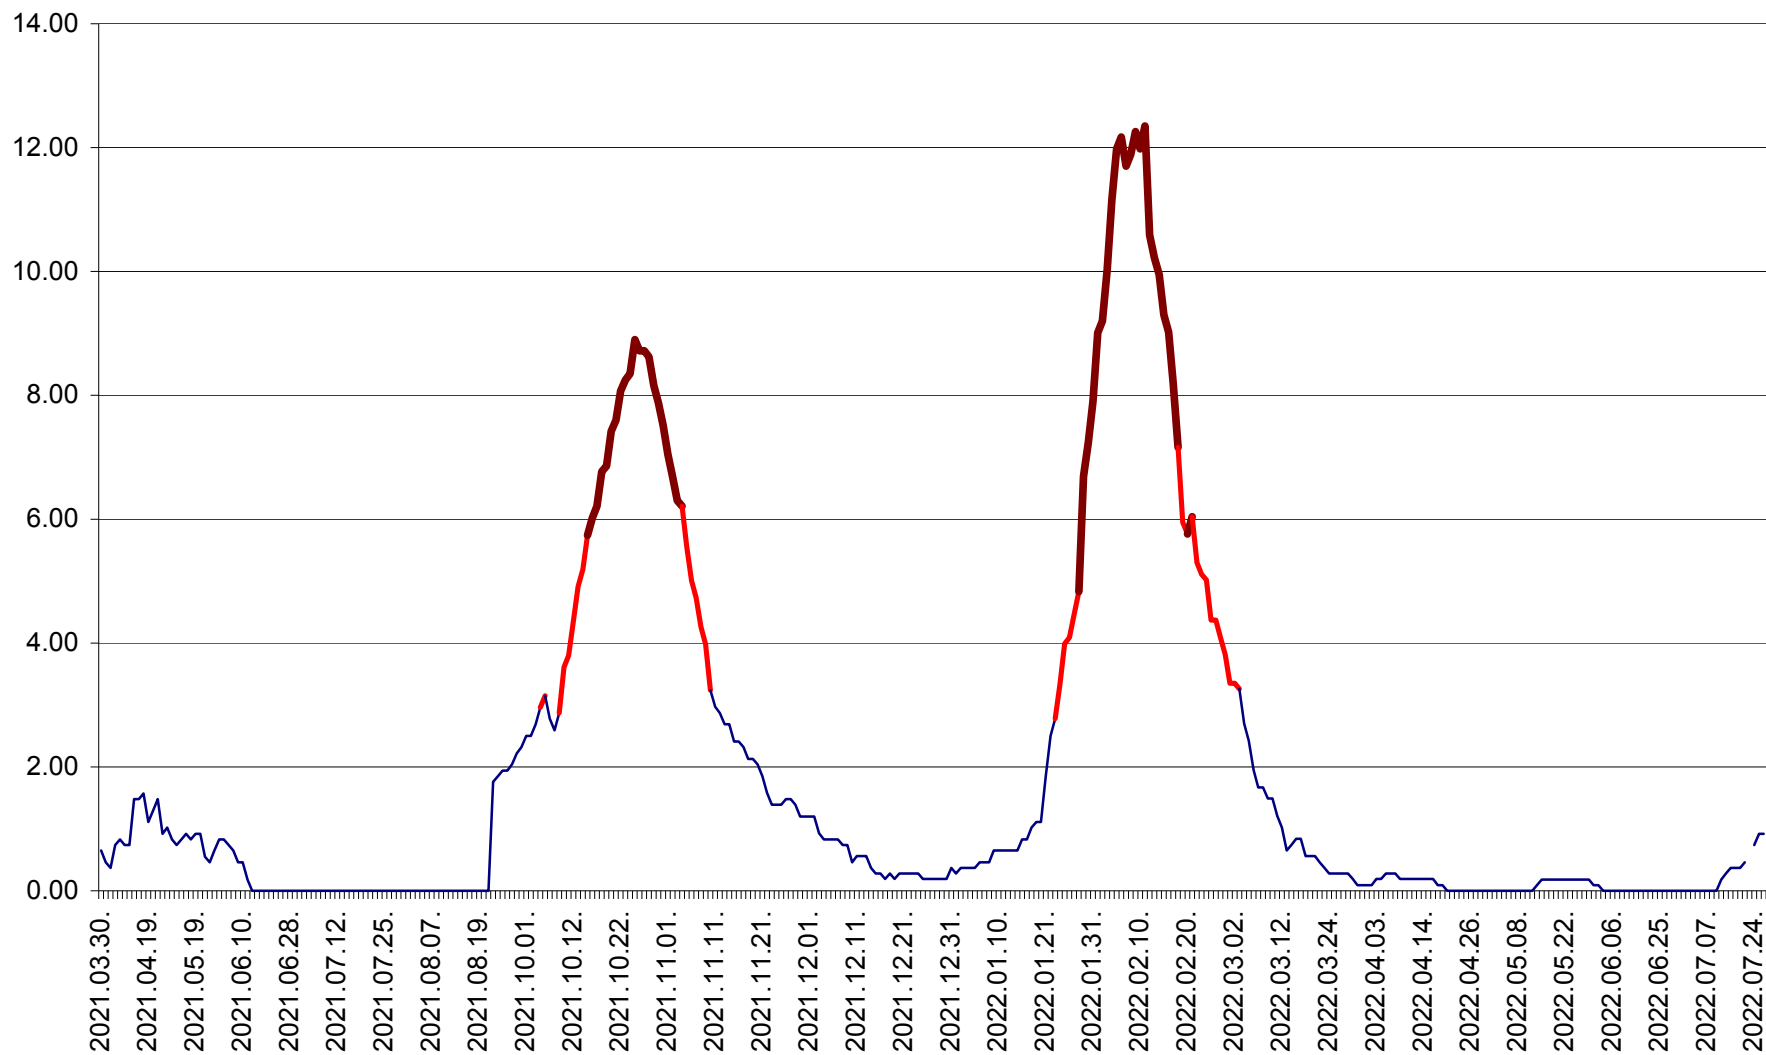

CICEU - Evolutia incidentei cumulate pe 14 zile la ‰ de locuitori
2021.04.01. - 2022.07.28.

CIUCSÂNGEORGIU - Evolutia incidentei cumulate pe 14 zile la % de locuitori
2021.04.01. - 2022.07.28.

CIUMANI - Evolutia incidentei cumulate pe 14 zile la ‰ de locuitori
2021.04.01. - 2022.07.28.

CORBU - Evolutia incidentei cumulate pe 14 zile la ‰ de locuitori
2021.04.01. - 2022.07.28.

CORUND - Evolutia incidentei cumulate pe 14 zile la ‰ de locuitori
2021.04.01. - 2022.07.28.

COZMENI - Evolutia incidentei cumulate pe 14 zile la ‰ de locuitori
2021.04.01. - 2022.07.28.

ORAȘ CRISTURU SECUIESC - Evolutia incidentei cumulate pe 14 zile la ‰ de locuitori
2021.04.01. - 2022.07.28.

DĂNEȘTI - Evolutia incidentei cumulate pe 14 zile la ‰ de locuitori
2021.04.01. - 2022.07.28.

DÂRJIU - Evolutia incidentei cumulate pe 14 zile la ‰ de locuitori
2021.04.01. - 2022.07.28.

DEALU - Evolutia incidentei cumulate pe 14 zile la ‰ de locuitori
2021.04.01. - 2022.07.28.

DITRĂU - Evolutia incidentei cumulate pe 14 zile la ‰ de locuitori
2021.04.01. - 2022.07.28.