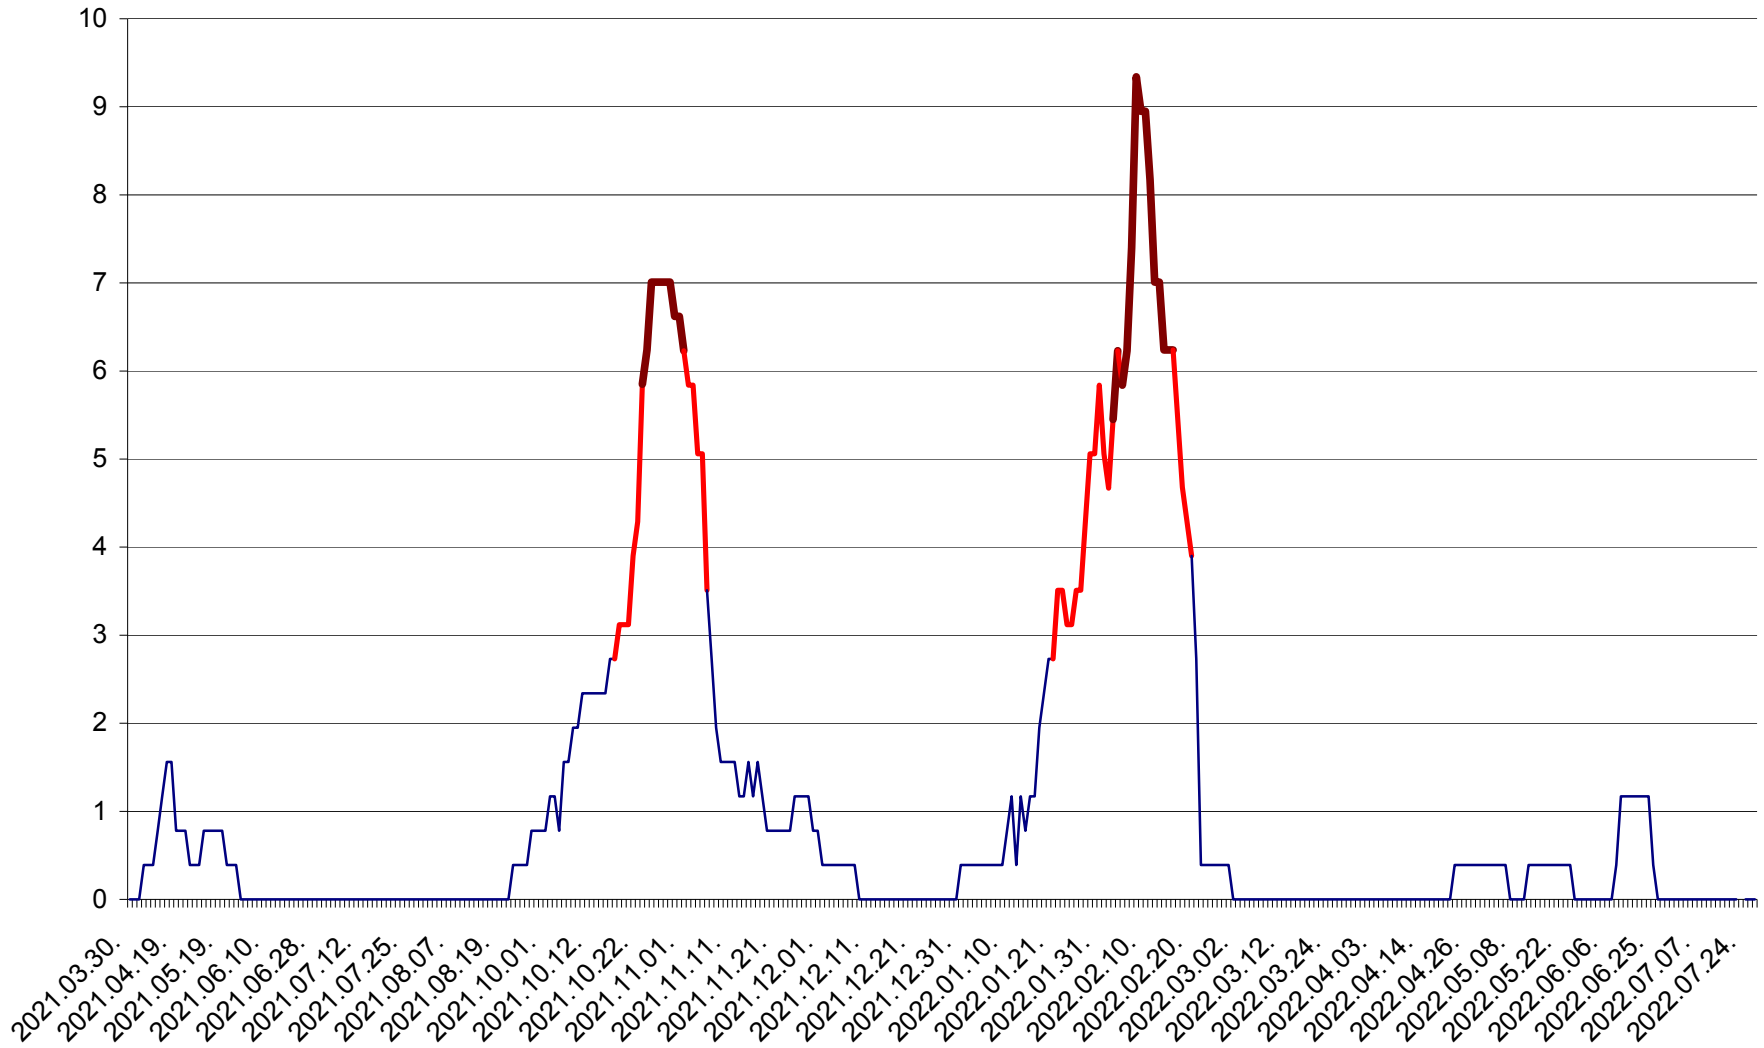

MUNICIPIUL TOPLIȚA - Evolutia incidentei cumulate pe 14 zile la ‰ de locuitori
2021.04.01. - 2022.07.28.