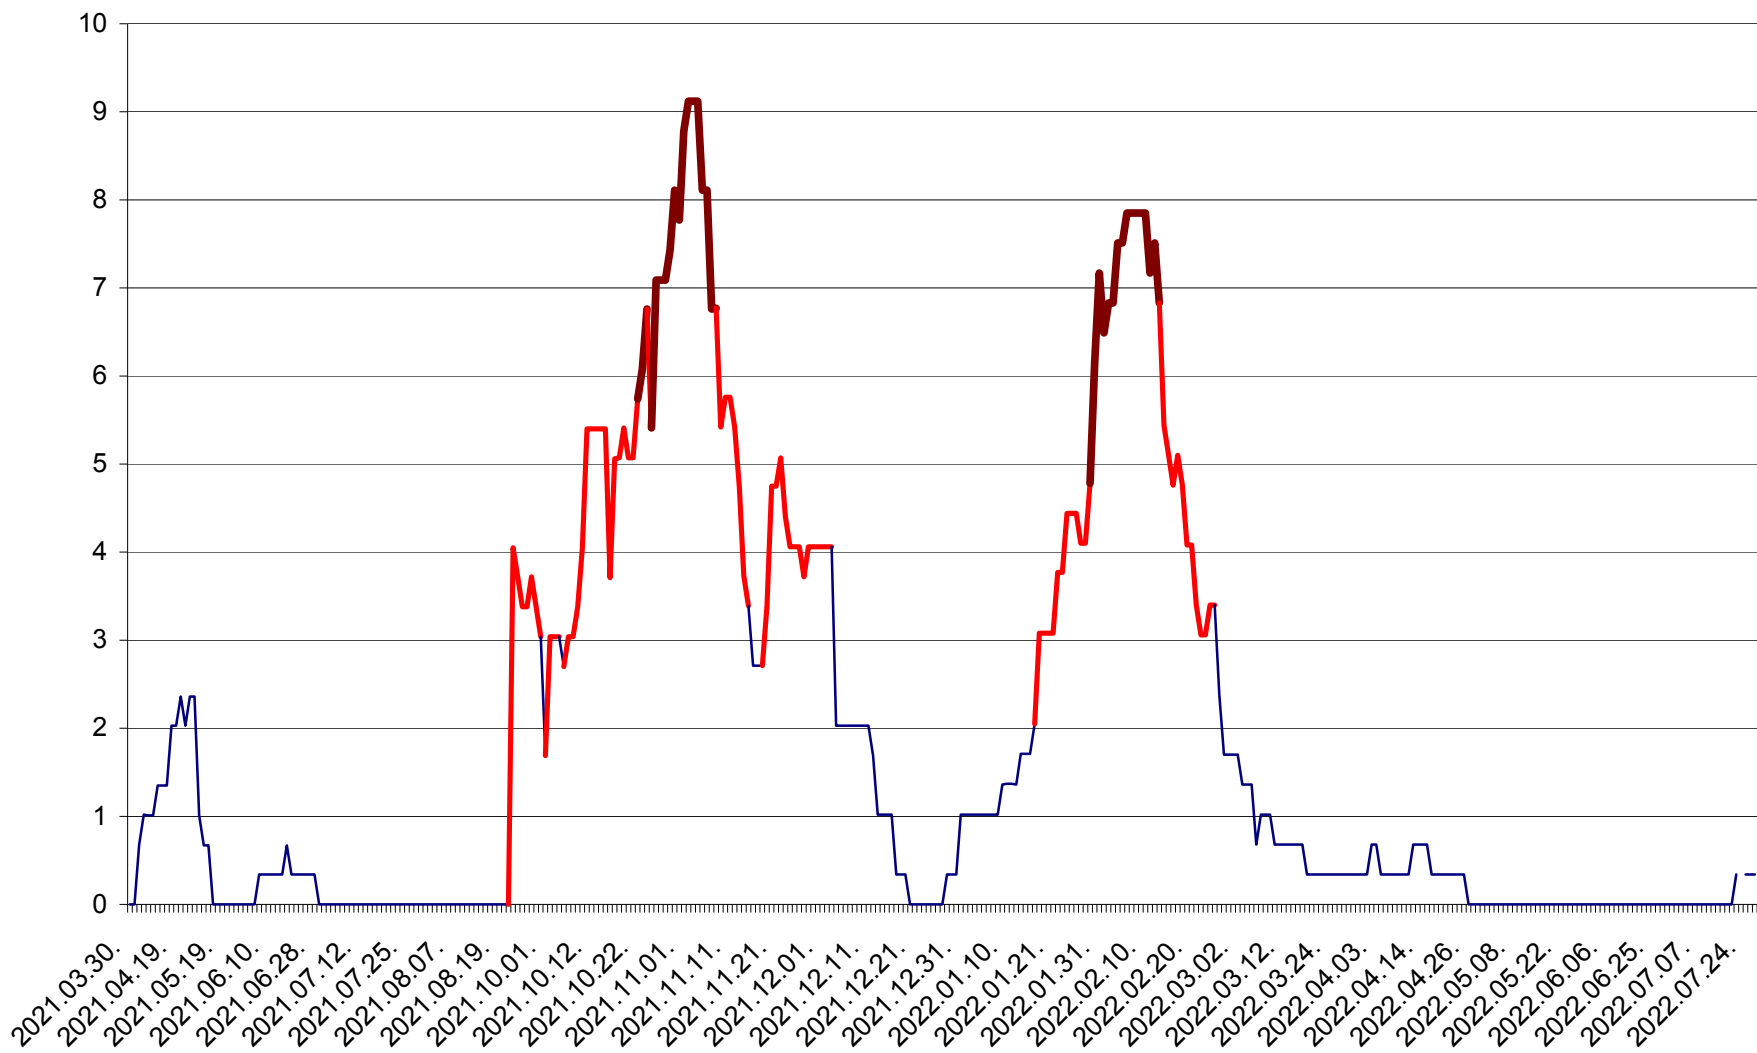

LELICENI - Evolutia incidentei cumulate pe 14 zile la ‰ de locuitori
2021.04.01. - 2022.07.28.

LUETA - Evolutia incidentei cumulate pe 14 zile la ‰ de locuitori
2021.04.01. - 2022.07.28.

LUNCA DE JOS - Evolutia incidentei cumulate pe 14 zile la ‰ de locuitori
2021.04.01. - 2022.07.28.

LUNCA DE SUS - Evolutia incidentei cumulate pe 14 zile la ‰ de locuitori
2021.04.01. - 2022.07.28.

LUPENI - Evolutia incidentei cumulate pe 14 zile la ‰ de locuitori
2021.04.01. - 2022.07.28.

MĂDĂRAȘ - Evolutia incidentei cumulate pe 14 zile la ‰ de locuitori
2021.04.01. - 2022.07.28.

MĂRTINIȘ - Evolutia incidentei cumulate pe 14 zile la ‰ de locuitori
2021.04.01. - 2022.07.28.

MEREȘTI - Evolutia incidentei cumulate pe 14 zile la ‰ de locuitori
2021.04.01. - 2022.07.28.

MUNICIPIUL MIERCUREA-CIUC - Evolutia incidentei cumulate pe 14 zile la ‰ de locuitori
2021.04.01. - 2022.07.28.