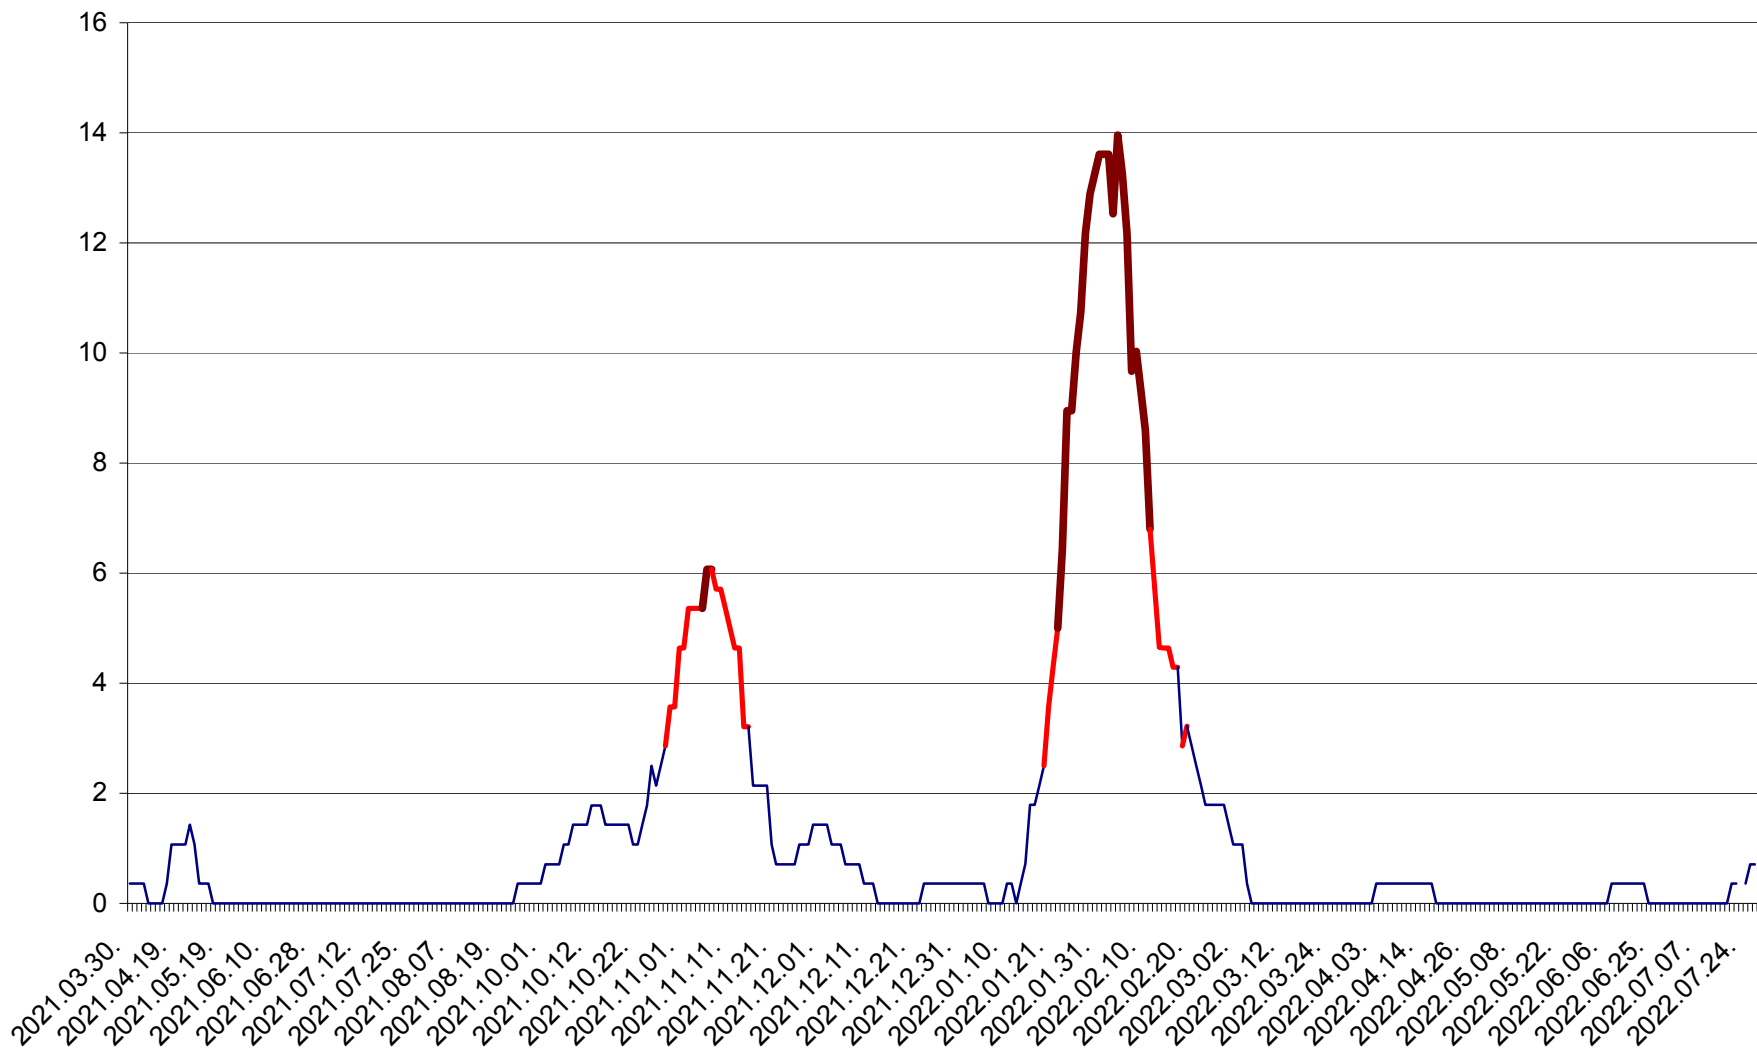

ȘIMONEȘTI - Evolutia incidentei cumulate pe 14 zile la ‰ de locuitori
2021.04.01. - 2022.07.28.