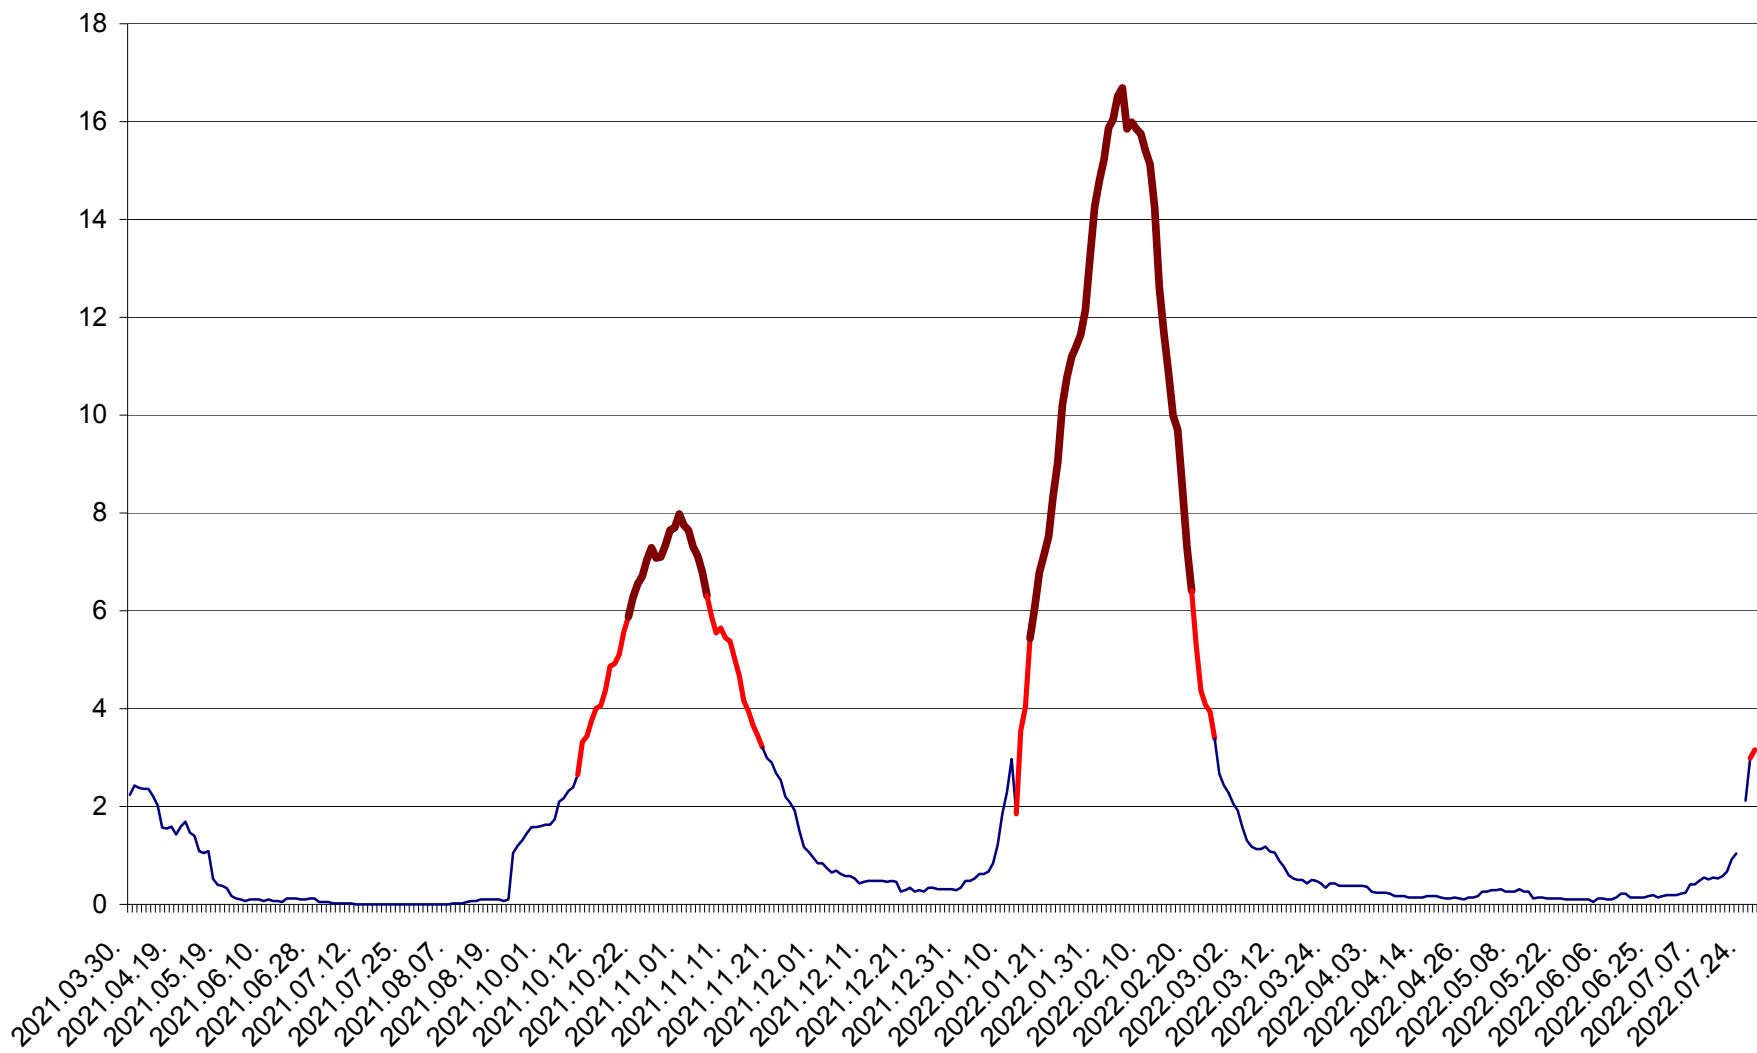

LELICENI - Evolutia incidentei cumulate pe 14 zile la ‰ de locuitori
2021.04.01. - 2022.07.28.

LUETA - Evolutia incidentei cumulate pe 14 zile la ‰ de locuitori
2021.04.01. - 2022.07.28.

LUNCA DE JOS - Evolutia incidentei cumulate pe 14 zile la ‰ de locuitori
2021.04.01. - 2022.07.28.

LUNCA DE SUS - Evolutia incidentei cumulate pe 14 zile la ‰ de locuitori
2021.04.01. - 2022.07.28.

LUPENI - Evolutia incidentei cumulate pe 14 zile la ‰ de locuitori
2021.04.01. - 2022.07.28.

MĂDĂRAȘ - Evolutia incidentei cumulate pe 14 zile la ‰ de locuitori
2021.04.01. - 2022.07.28.

MĂRTINIȘ - Evolutia incidentei cumulate pe 14 zile la ‰ de locuitori
2021.04.01. - 2022.07.28.

MEREȘTI - Evolutia incidentei cumulate pe 14 zile la ‰ de locuitori
2021.04.01. - 2022.07.28.

MUNICIPIUL MIERCUREA-CIUC - Evolutia incidentei cumulate pe 14 zile la ‰ de locuitori
2021.04.01. - 2022.07.28.