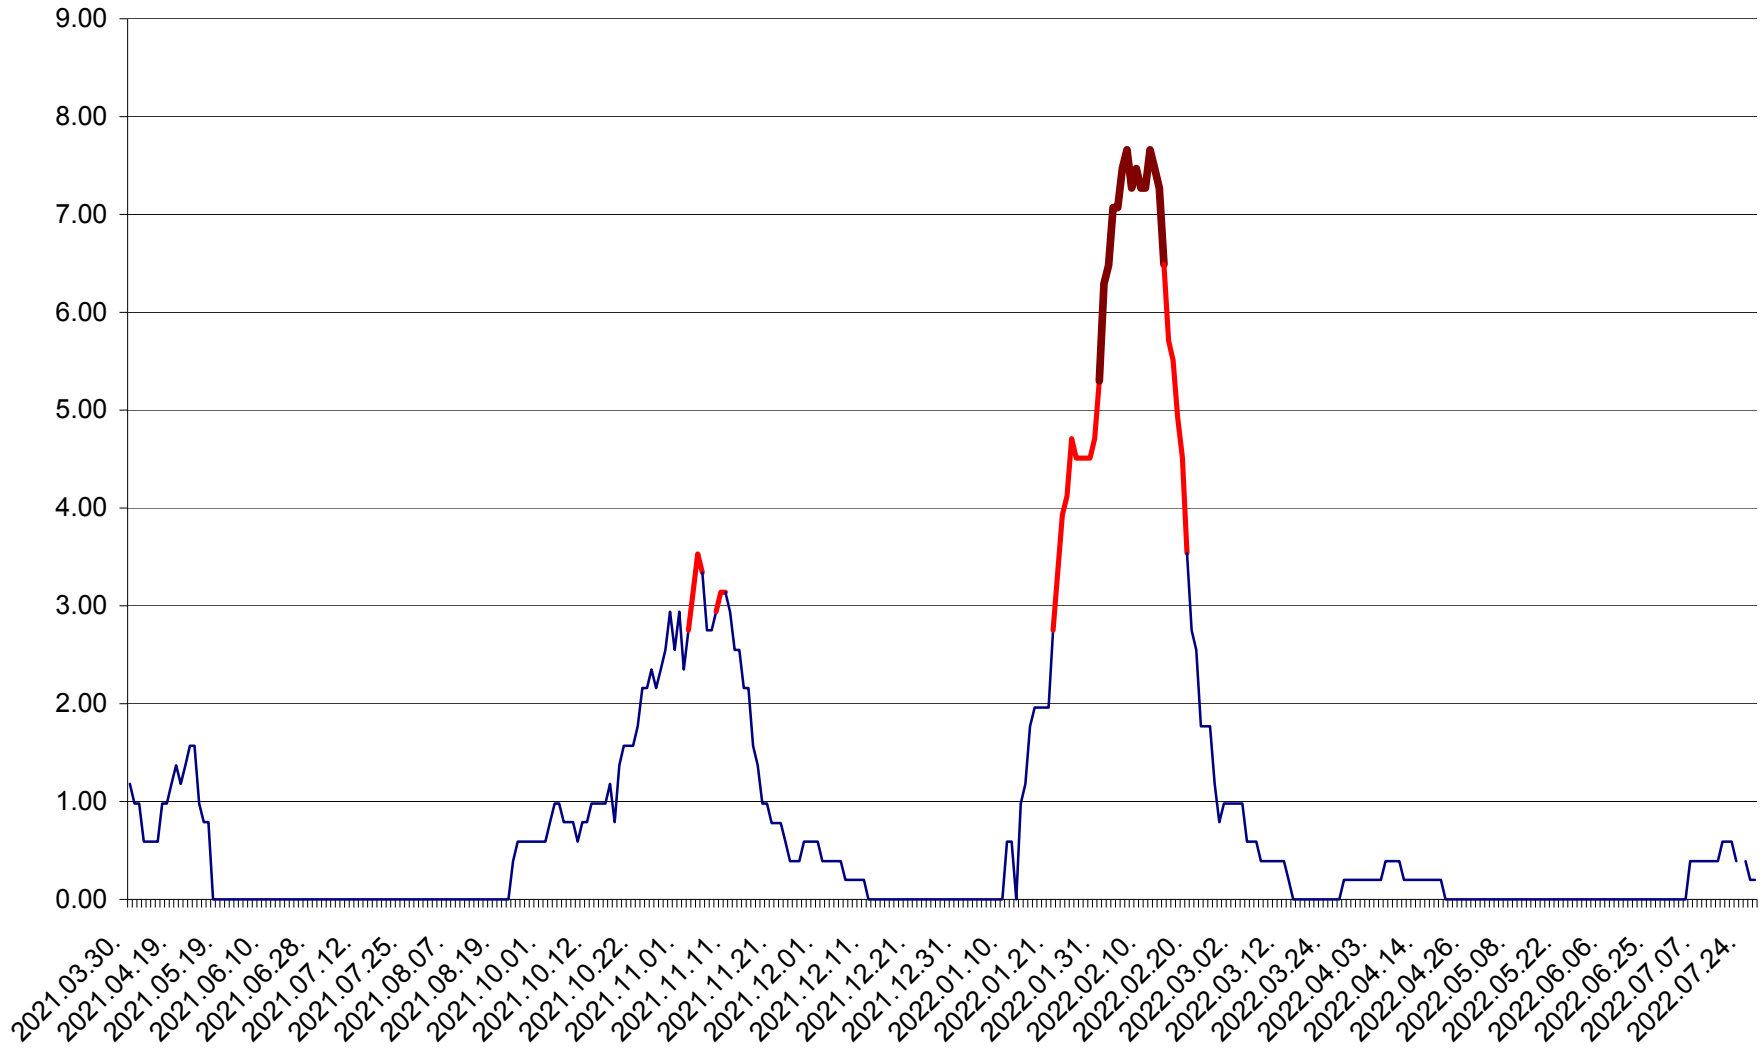

ORAȘ BĂLAN - Evolutia incidentei cumulate pe 14 zile la ‰ de locuitori
2021.04.01. - 2022.07.28.

BILBOR - Evolutia incidentei cumulate pe 14 zile la ‰ de locuitori
2021.04.01. - 2022.07.28.

ORAȘ BORSEC - Evolutia incidentei cumulate pe 14 zile la ‰ de locuitori
2021.04.01. - 2022.07.28.

BRĂDEȘTI - Evoluția incidenței cumulate pe 14 zile la ‰ de locuitori
2021.04.01. - 2022.07.28.

CĂPÂLNIIȚA - Evoluția incidenței cumulate pe 14 zile la ‰ de locuitori
2021.04.01. - 2022.07.28.

CÂRȚA - Evolutia incidentei cumulate pe 14 zile la ‰ de locuitori
2021.04.01. - 2022.07.28.

CICEU - Evolutia incidentei cumulate pe 14 zile la ‰ de locuitori
2021.04.01. - 2022.07.28.

CIUCSÂNGEORGIU - Evolutia incidentei cumulate pe 14 zile la % de locuitori
2021.04.01. - 2022.07.28.

CIUMANI - Evolutia incidentei cumulate pe 14 zile la ‰ de locuitori
2021.04.01. - 2022.07.28.

CORBU - Evolutia incidentei cumulate pe 14 zile la ‰ de locuitori
2021.04.01. - 2022.07.28.

CORUND - Evolutia incidentei cumulate pe 14 zile la ‰ de locuitori
2021.04.01. - 2022.07.28.

COZMENI - Evolutia incidentei cumulate pe 14 zile la ‰ de locuitori
2021.04.01. - 2022.07.28.