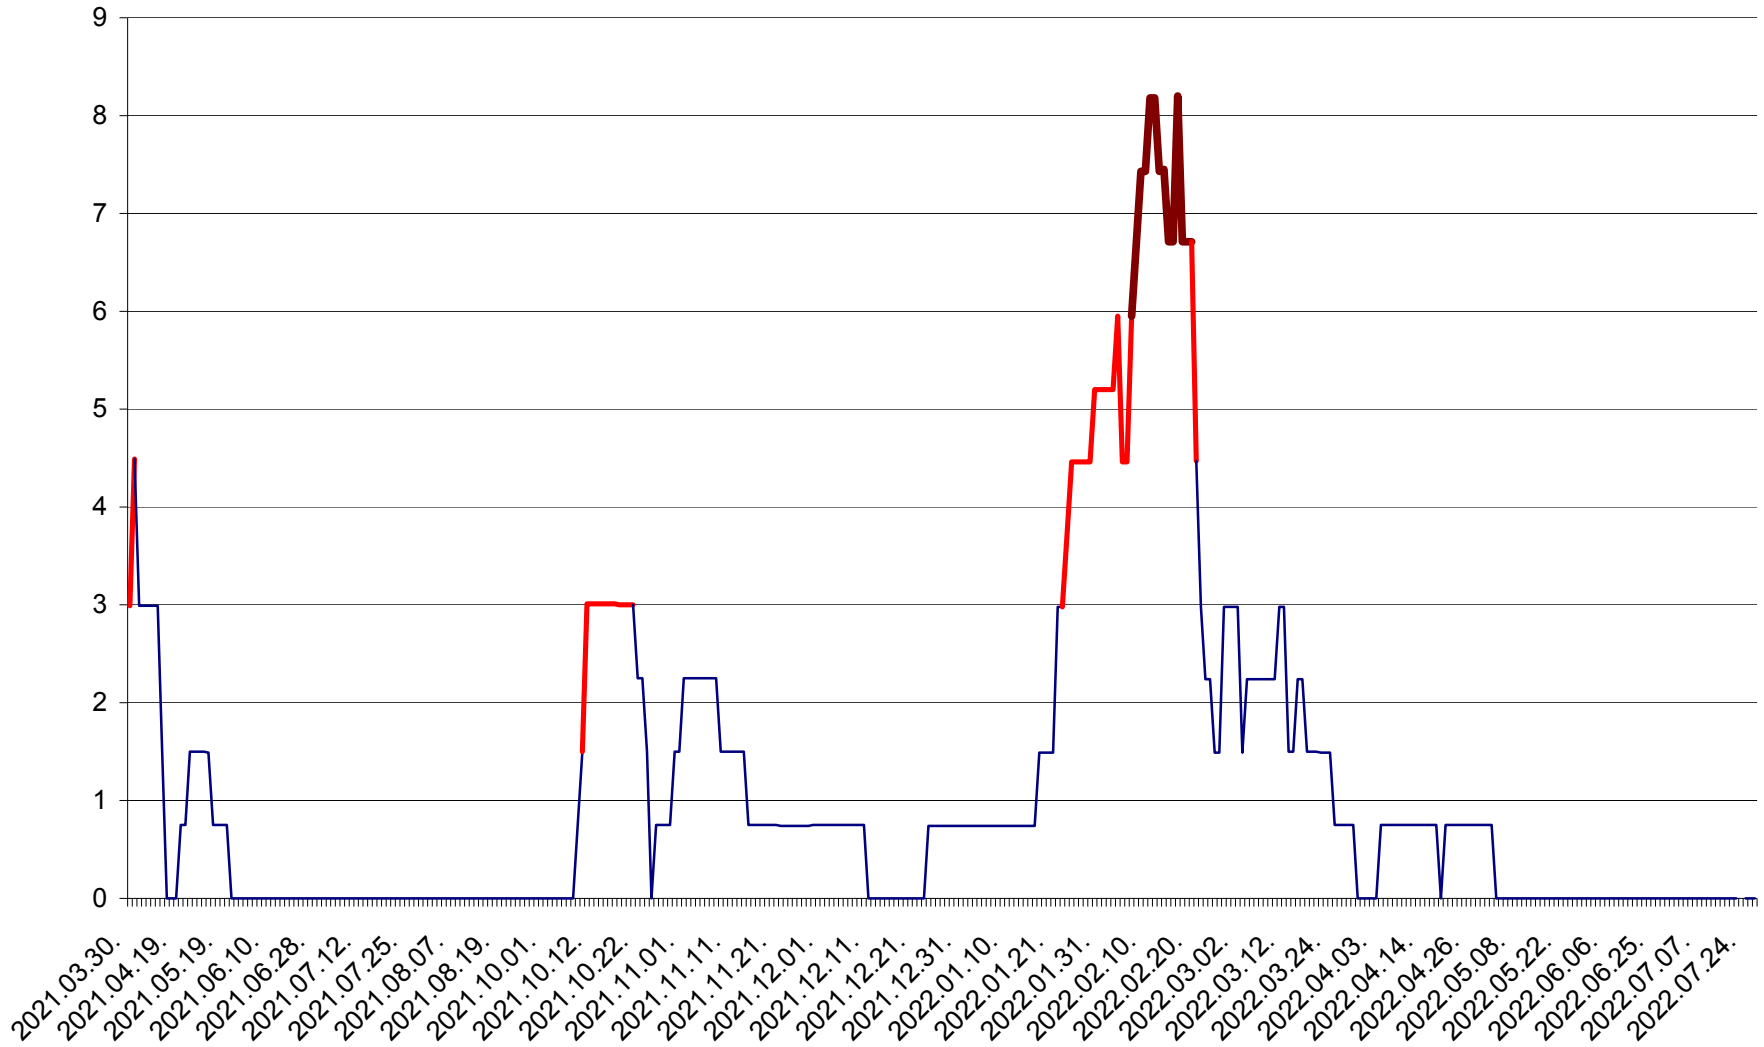

LELICENI - Evolutia incidentei cumulate pe 14 zile la ‰ de locuitori
2021.04.01. - 2022.07.28.

LUETA - Evolutia incidentei cumulate pe 14 zile la ‰ de locuitori
2021.04.01. - 2022.07.28.

LUNCA DE JOS - Evolutia incidentei cumulate pe 14 zile la ‰ de locuitori
2021.04.01. - 2022.07.28.

LUNCA DE SUS - Evolutia incidentei cumulate pe 14 zile la ‰ de locuitori
2021.04.01. - 2022.07.28.

LUPENI - Evolutia incidentei cumulate pe 14 zile la ‰ de locuitori
2021.04.01. - 2022.07.28.

MĂDĂRAȘ - Evolutia incidentei cumulate pe 14 zile la ‰ de locuitori
2021.04.01. - 2022.07.28.

MĂRTINIȘ - Evolutia incidentei cumulate pe 14 zile la ‰ de locuitori
2021.04.01. - 2022.07.28.

MEREȘTI - Evolutia incidentei cumulate pe 14 zile la ‰ de locuitori
2021.04.01. - 2022.07.28.

MUNICIPIUL MIERCUREA-CIUC - Evolutia incidentei cumulate pe 14 zile la ‰ de locuitori
2021.04.01. - 2022.07.28.