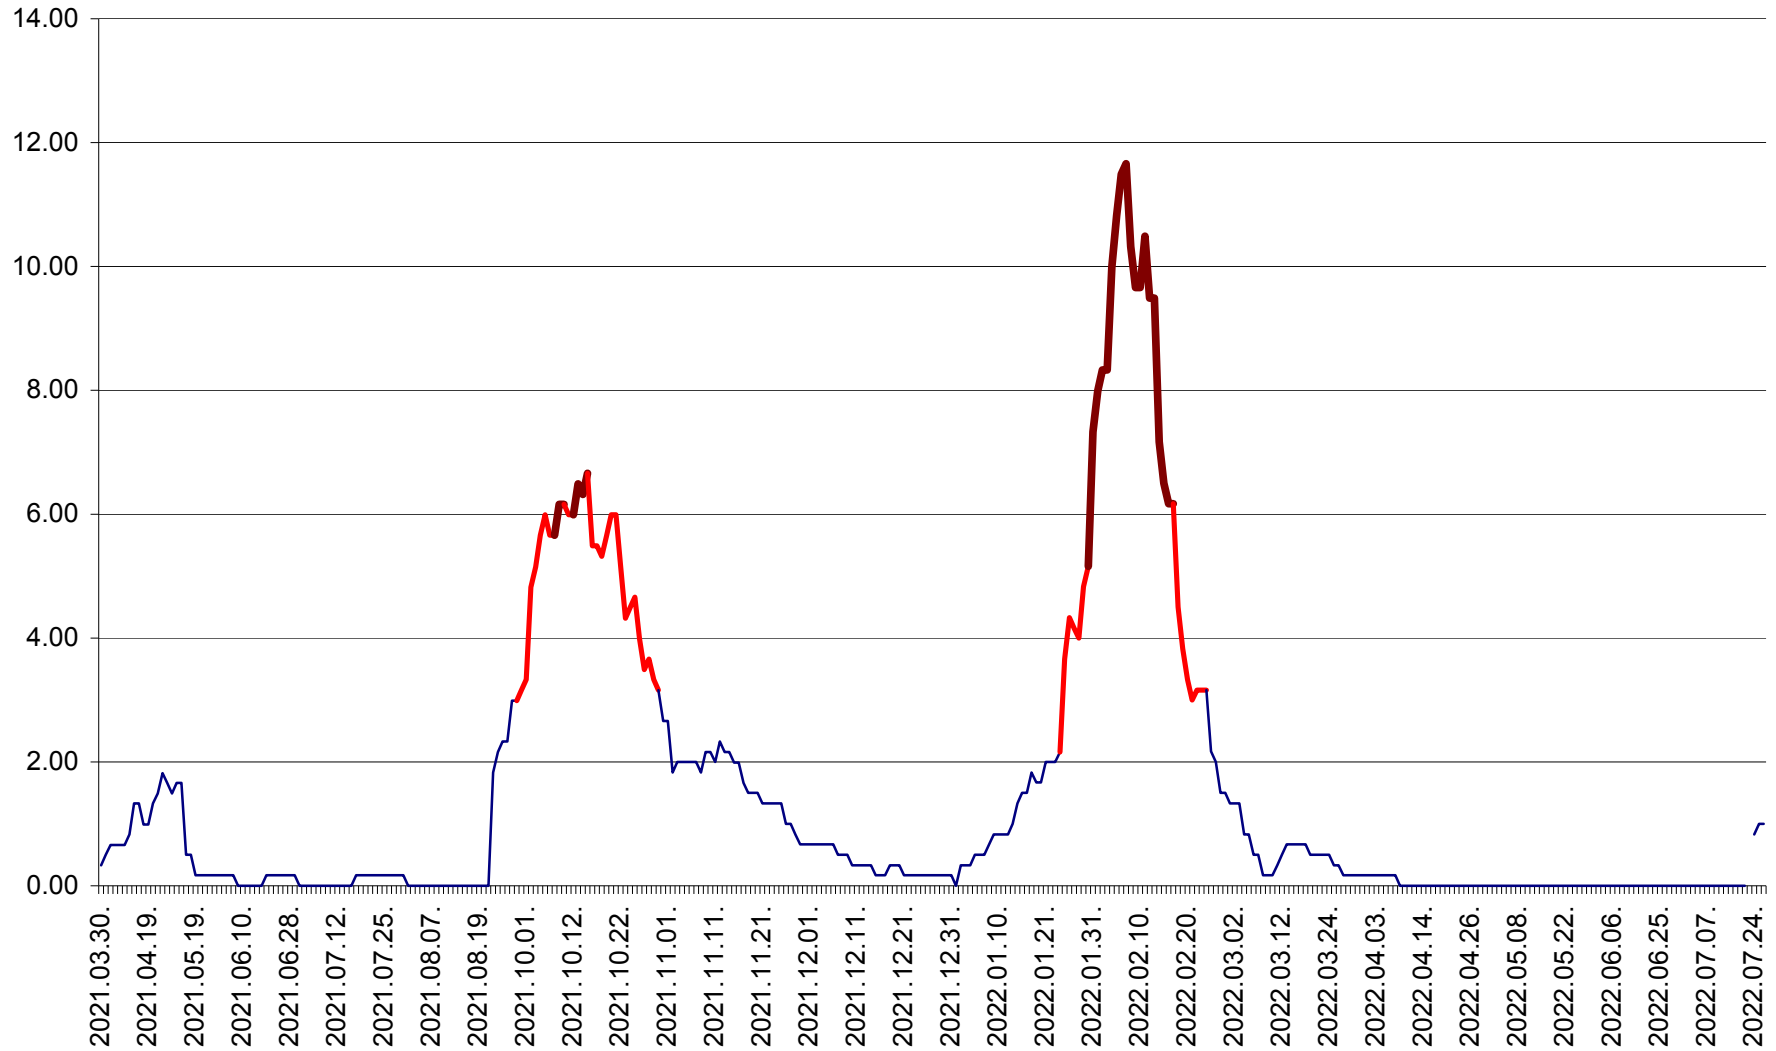

TUȘNAD - Evolutia incidentei cumulate pe 14 zile la ‰ de locuitori
2021.04.01. - 2022.07.28.

ULIEȘ - Evoluția incidenței cumulate pe 14 zile la ‰ de locuitori
2021.04.01. - 2022.07.28.

VĂRȘAG - Evolutia incidentei cumulate pe 14 zile la ‰ de locuitori
2021.04.01. - 2022.07.28.

ORAȘ VLĂHIȚA - Evolutia incidentei cumulate pe 14 zile la ‰ de locuitori
2021.04.01. - 2022.07.28.

VOȘLĂBENI - Evolutia incidentei cumulate pe 14 zile la ‰ de locuitori
2021.04.01. - 2022.07.28.

ZETEA - Evolutia incidentei cumulate pe 14 zile la ‰ de locuitori
2021.04.01. - 2022.07.28.