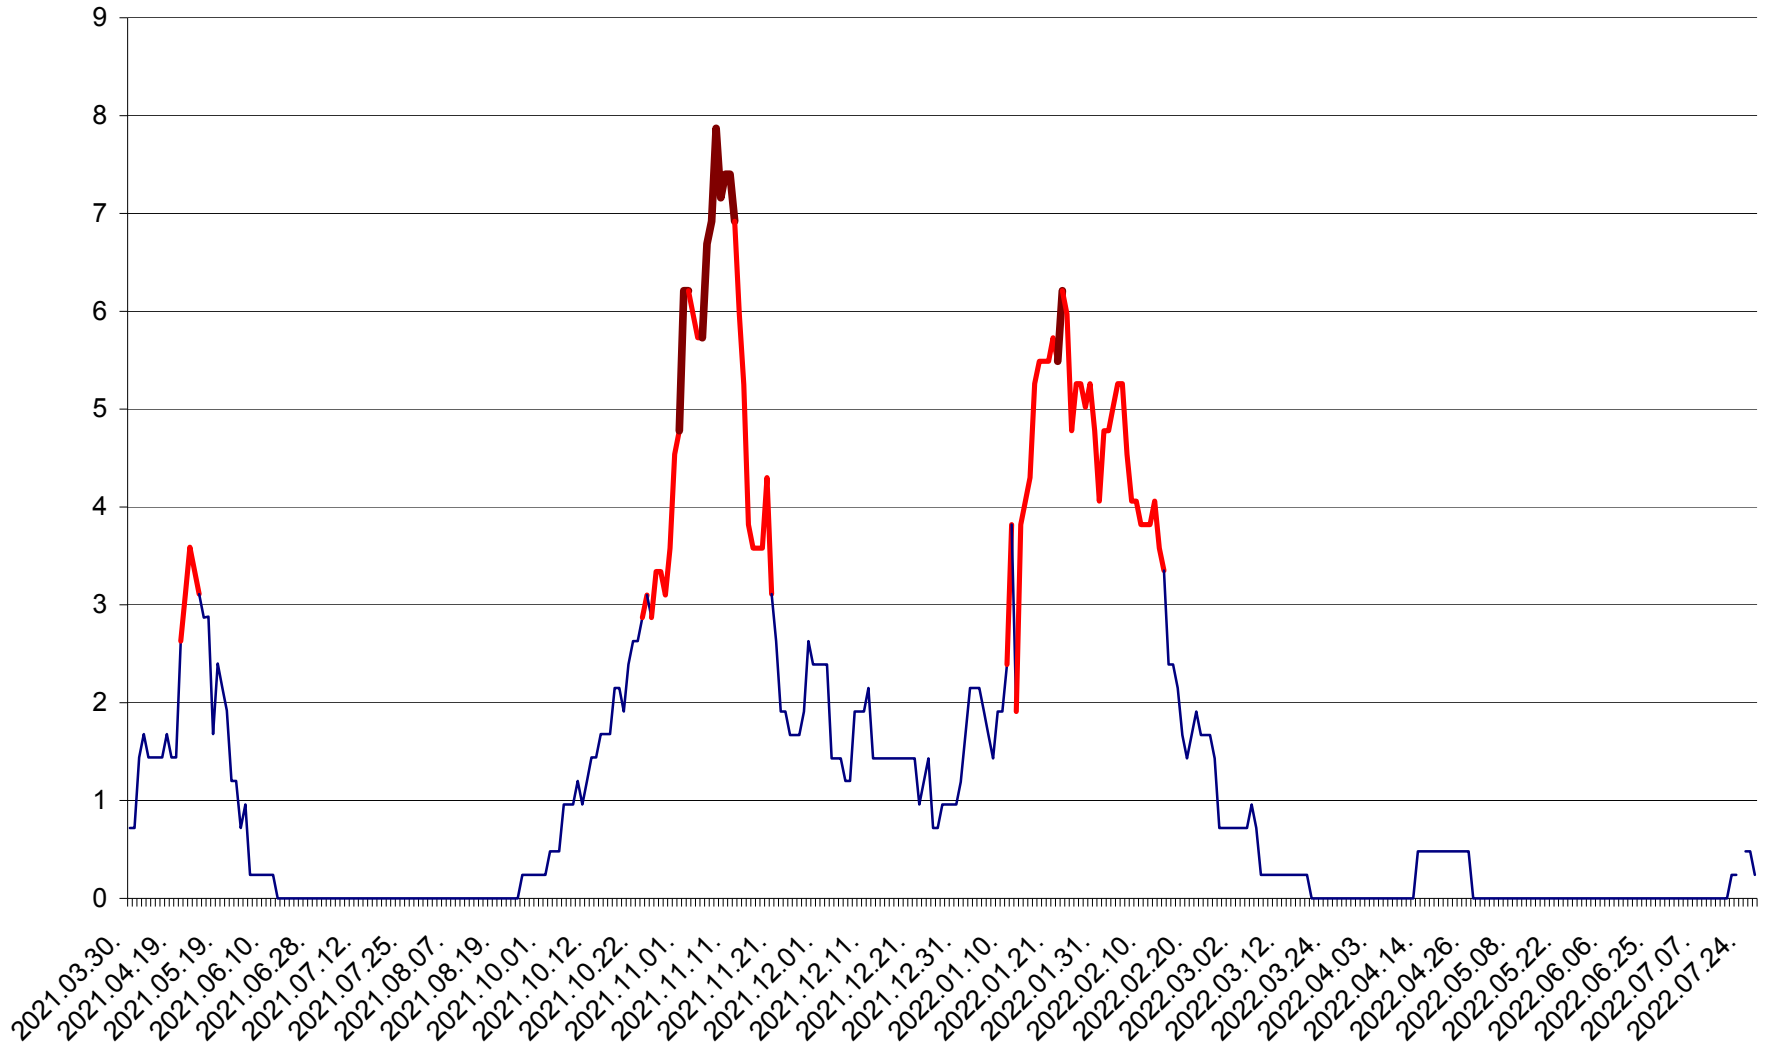

CORBU - Evolutia incidentei cumulate pe 14 zile la ‰ de locuitori
2021.04.01. - 2022.07.28.

CORUND - Evolutia incidentei cumulate pe 14 zile la ‰ de locuitori
2021.04.01. - 2022.07.28.

COZMENI - Evolutia incidentei cumulate pe 14 zile la ‰ de locuitori
2021.04.01. - 2022.07.28.

ORAȘ CRISTURU SECUIESC - Evolutia incidentei cumulate pe 14 zile la ‰ de locuitori
2021.04.01. - 2022.07.28.

DĂNEȘTI - Evolutia incidentei cumulate pe 14 zile la ‰ de locuitori
2021.04.01. - 2022.07.28.

DÂRJIU - Evolutia incidentei cumulate pe 14 zile la ‰ de locuitori
2021.04.01. - 2022.07.28.

DEALU - Evolutia incidentei cumulate pe 14 zile la ‰ de locuitori
2021.04.01. - 2022.07.28.

DITRĂU - Evolutia incidentei cumulate pe 14 zile la ‰ de locuitori
2021.04.01. - 2022.07.28.

FELICENI - Evolutia incidentei cumulate pe 14 zile la % de locuitori
2021.04.01. - 2022.07.28.

FRUMOASA - Evolutia incidentei cumulate pe 14 zile la ‰ de locuitori
2021.04.01. - 2022.07.28.

GĂLĂUȚAȘ - Evolutia incidentei cumulate pe 14 zile la ‰ de locuitori
2021.04.01. - 2022.07.28.