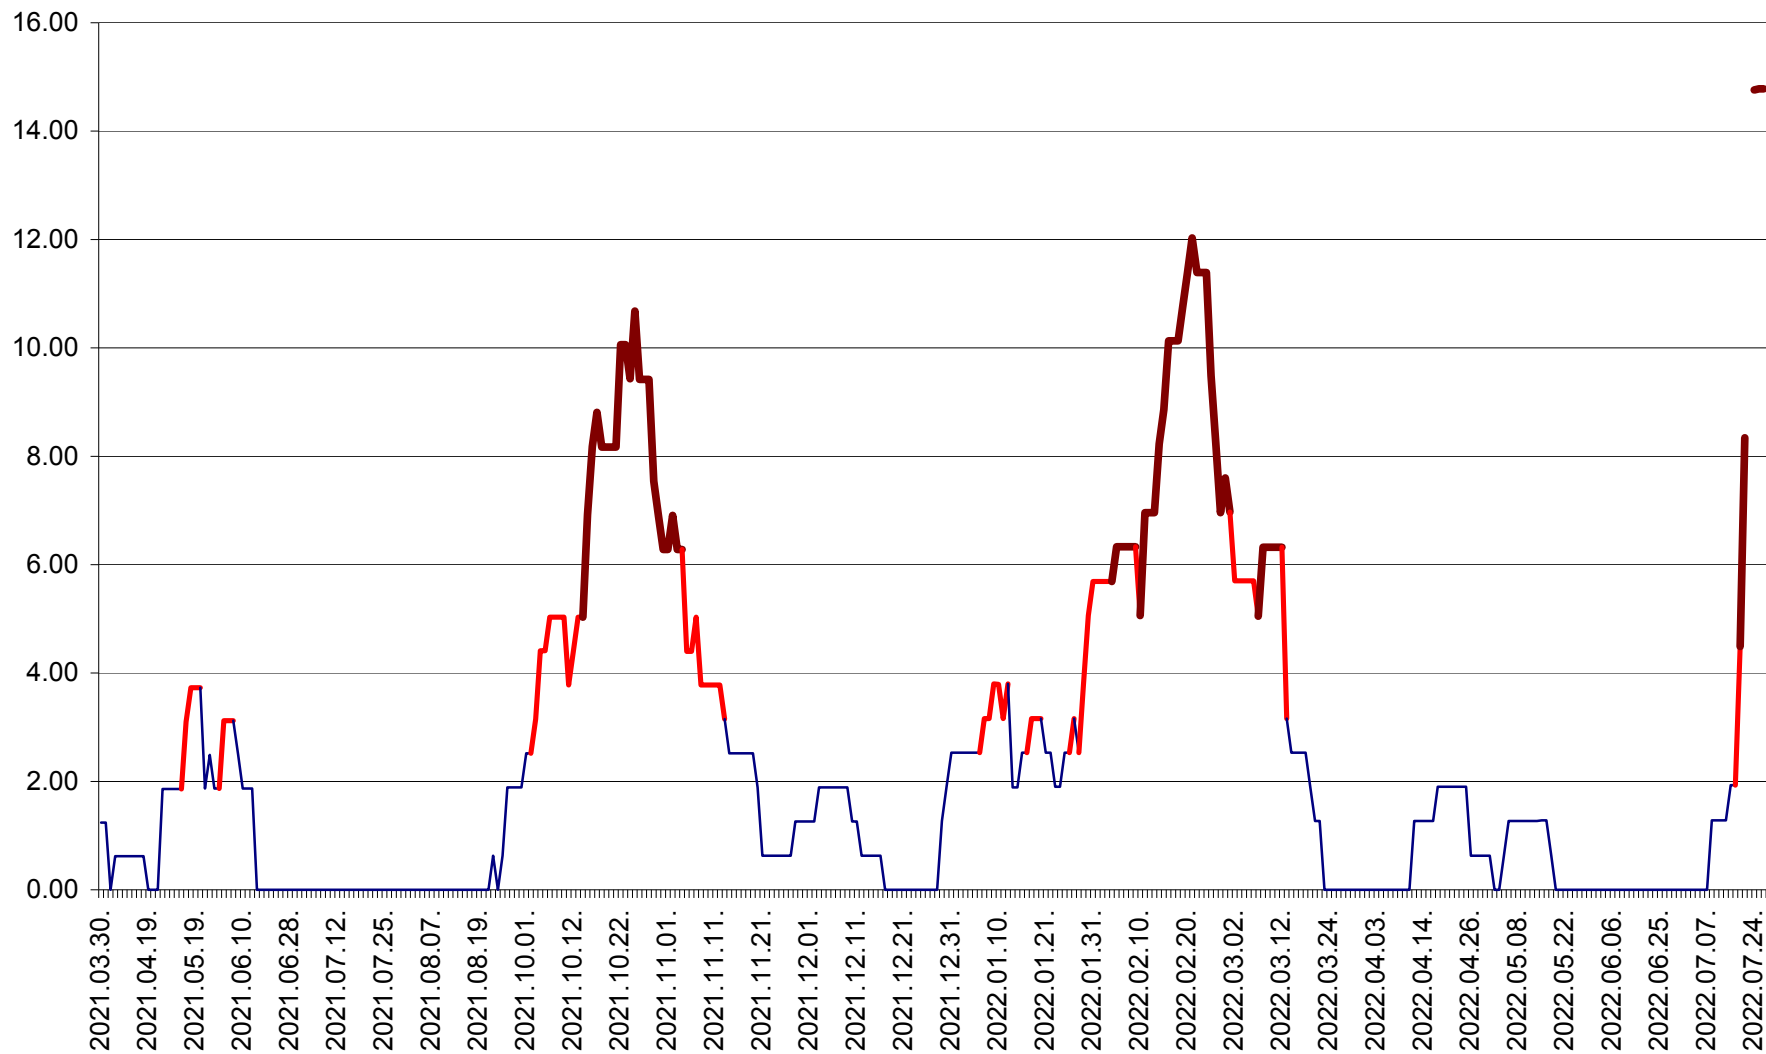

ATID - Evolutia incidentei cumulate pe 14 zile la % de locuitori
2021.04.01. - 2022.07.28.

AVRĂMEȘTI - Evolutia incidentei cumulate pe 14 zile la ‰ de locuitori
2021.04.01. - 2022.07.28.

ORAȘ BĂILE TUȘNAD - Evoluția incidenței cumulate pe 14 zile la ‰ de locuitori
2021.04.01. - 2022.07.28.

ORAȘ BĂLAN - Evolutia incidentei cumulate pe 14 zile la ‰ de locuitori
2021.04.01. - 2022.07.28.

BILBOR - Evolutia incidentei cumulate pe 14 zile la ‰ de locuitori
2021.04.01. - 2022.07.28.

ORAȘ BORSEC - Evolutia incidentei cumulate pe 14 zile la ‰ de locuitori
2021.04.01. - 2022.07.28.

BRĂDEȘTI - Evoluția incidenței cumulate pe 14 zile la ‰ de locuitori
2021.04.01. - 2022.07.28.

CĂPÂLNIIȚA - Evoluția incidenței cumulate pe 14 zile la ‰ de locuitori
2021.04.01. - 2022.07.28.

CÂRȚA - Evolutia incidentei cumulate pe 14 zile la ‰ de locuitori
2021.04.01. - 2022.07.28.