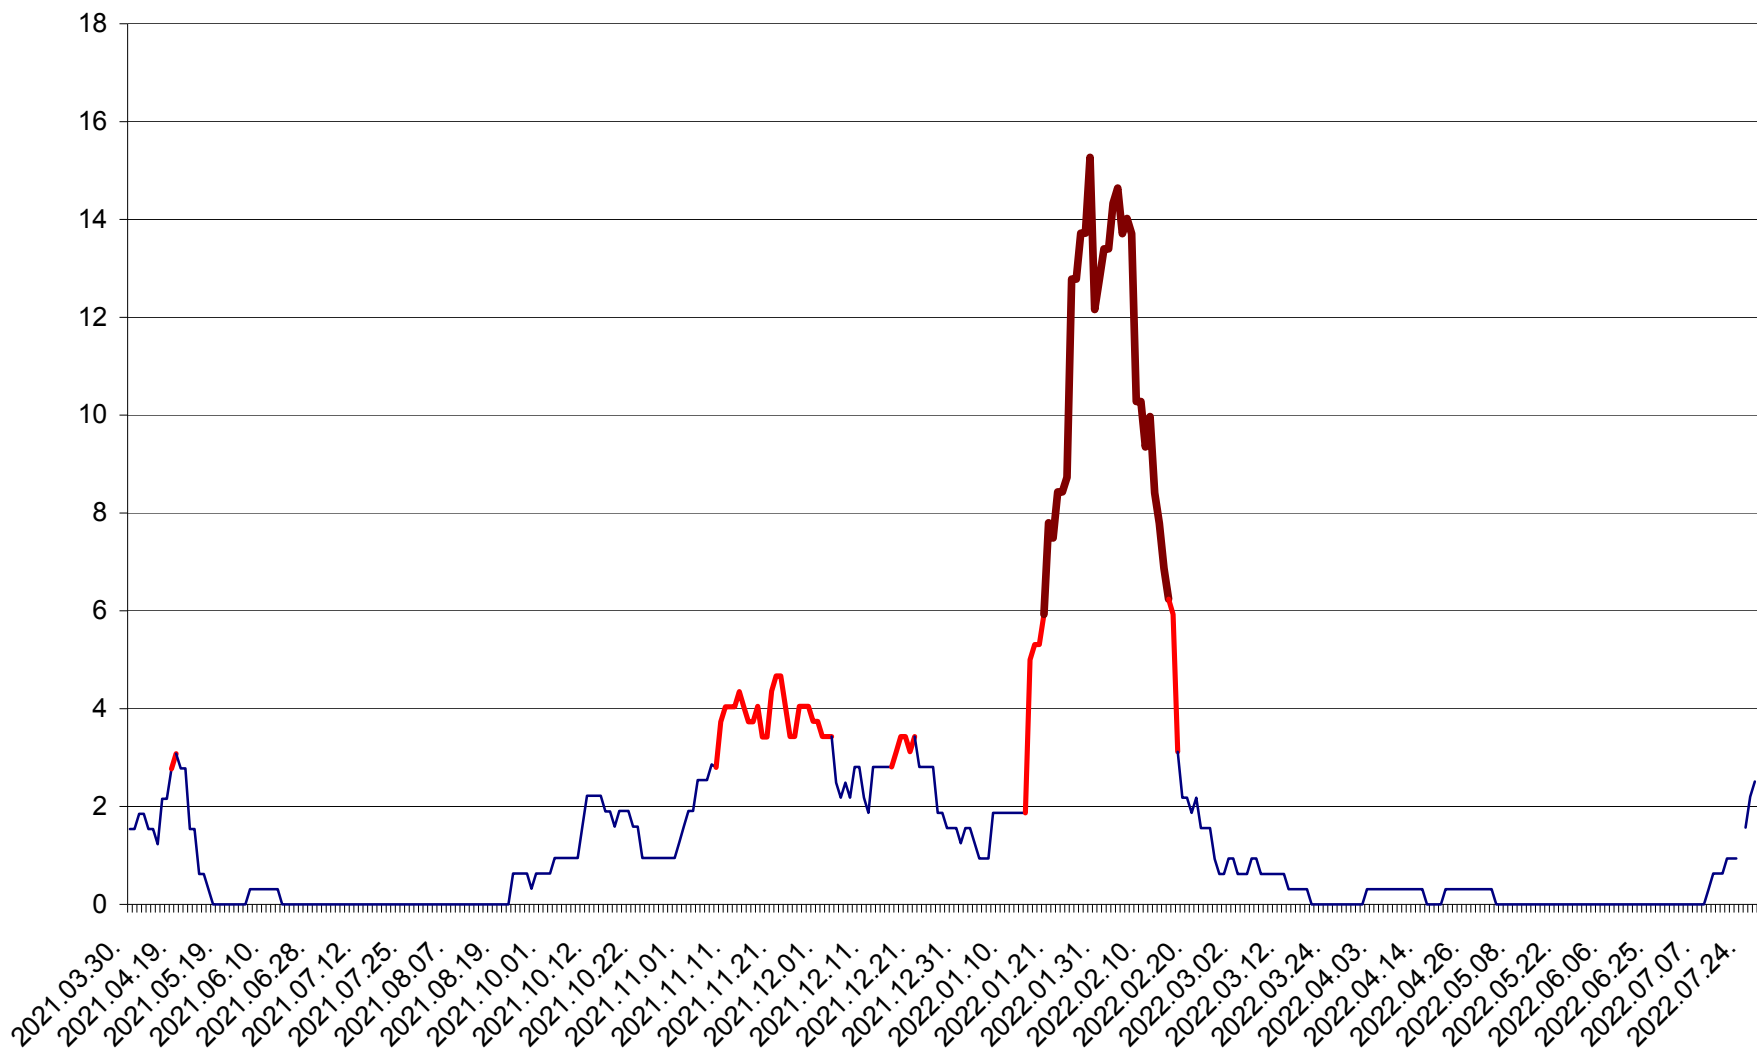

TUȘNAD - Evolutia incidentei cumulate pe 14 zile la ‰ de locuitori
2021.04.01. - 2022.07.28.