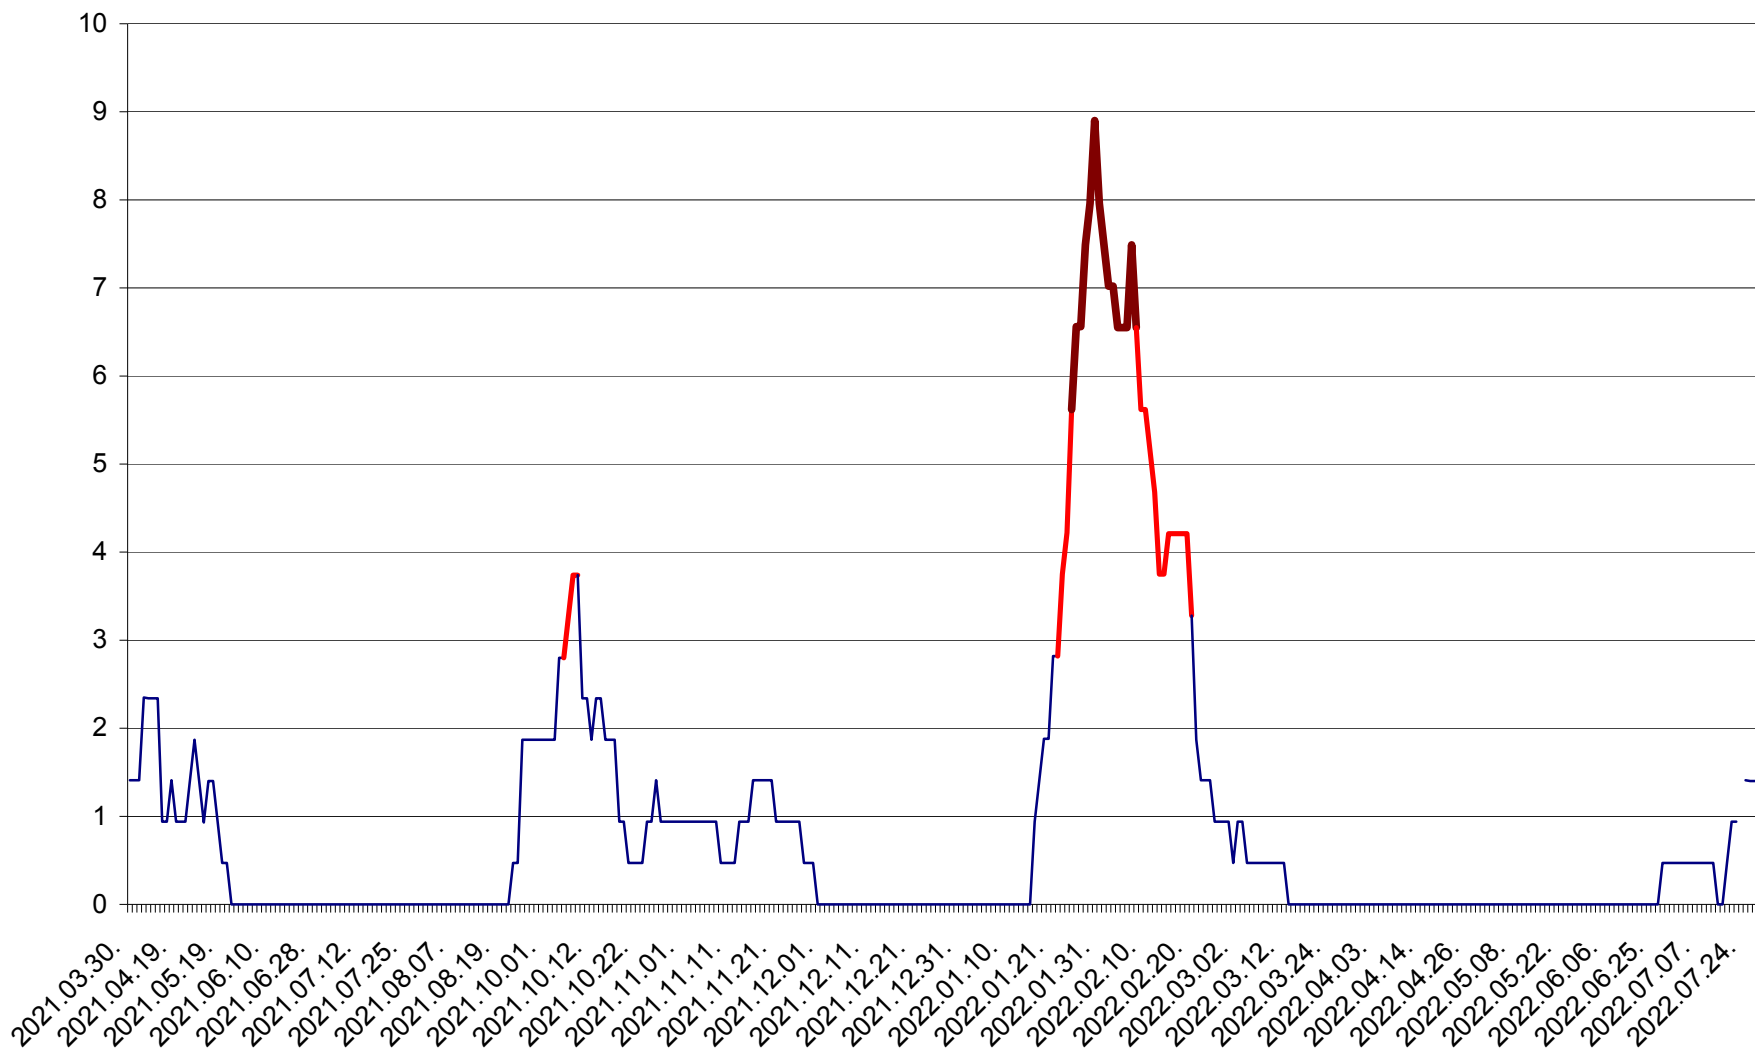

SECUIENI - Evolutia incidentei cumulate pe 14 zile la % de locuitori
2021.04.01. - 2022.07.28.