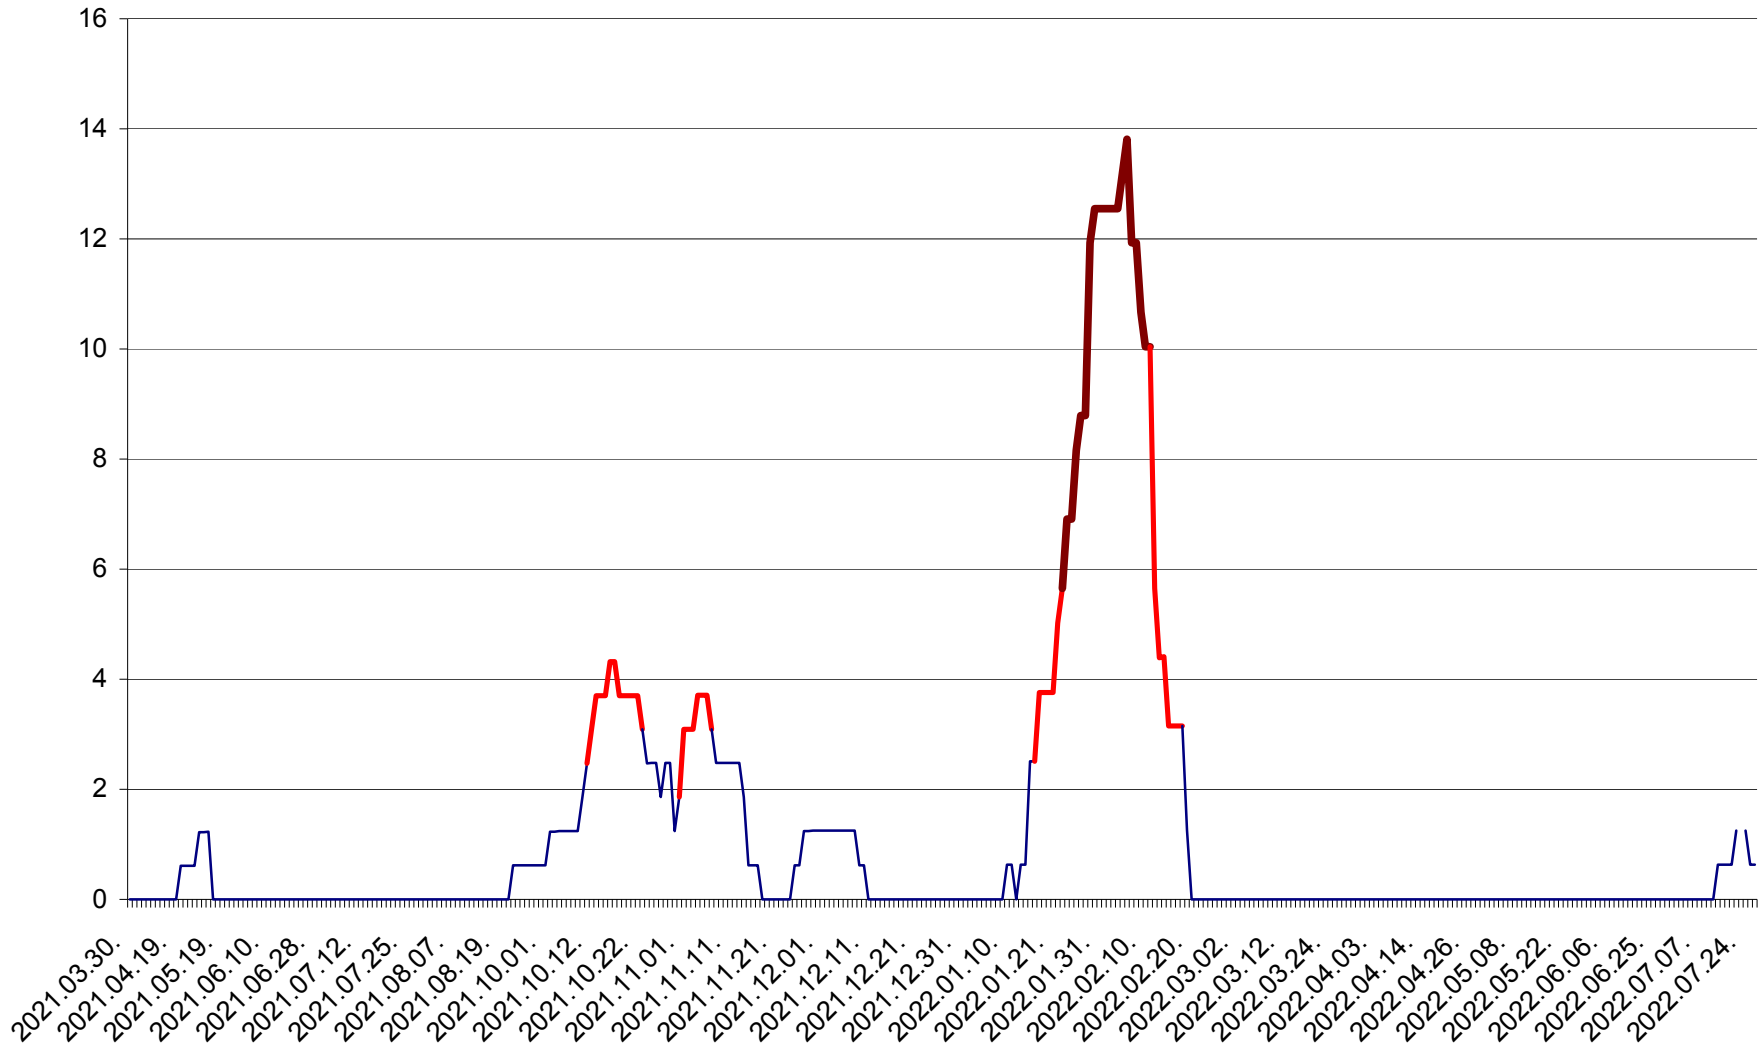

PLĂIEȘII DE JOS - Evolutia incidentei cumulate pe 14 zile la ‰ de locuitori
2021.04.01. - 2022.07.28.

PORUMBENI - Evolutia incidentei cumulate pe 14 zile la ‰ de locuitori
2021.04.01. - 2022.07.28.

PRAID - Evolutia incidentei cumulate pe 14 zile la ‰ de locuitori
2021.04.01. - 2022.07.28.

RACU - Evolutia incidentei cumulate pe 14 zile la ‰ de locuitori
2021.04.01. - 2022.07.28.

REMETEA - Evolutia incidentei cumulate pe 14 zile la % de locuitori
2021.04.01. - 2022.07.28.

SĂCEL - Evolutia incidentei cumulate pe 14 zile la ‰ de locuitori
2021.04.01. - 2022.07.28.