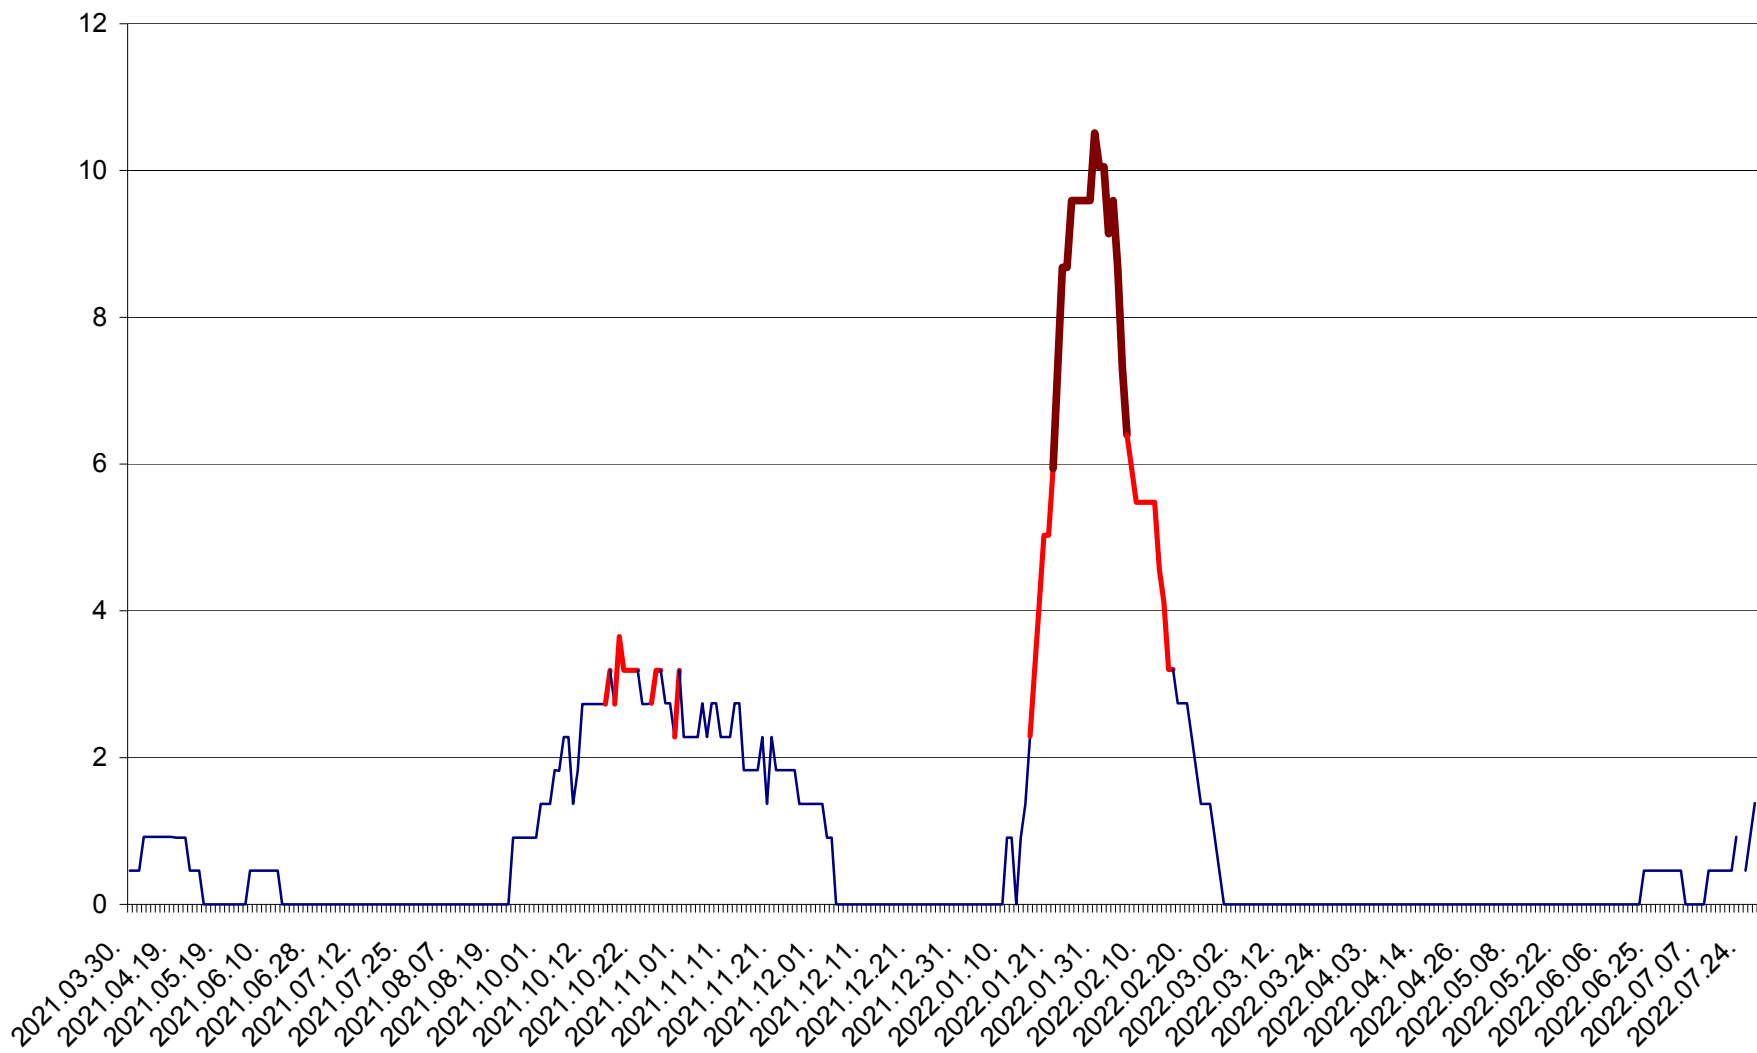

CICEU - Evolutia incidentei cumulate pe 14 zile la ‰ de locuitori
2021.04.01. - 2022.07.28.

CIUCSÂNGEORGIU - Evolutia incidentei cumulate pe 14 zile la % de locuitori
2021.04.01. - 2022.07.28.

CIUMANI - Evolutia incidentei cumulate pe 14 zile la ‰ de locuitori
2021.04.01. - 2022.07.28.

CORBU - Evolutia incidentei cumulate pe 14 zile la ‰ de locuitori
2021.04.01. - 2022.07.28.

CORUND - Evolutia incidentei cumulate pe 14 zile la ‰ de locuitori
2021.04.01. - 2022.07.28.

COZMENI - Evolutia incidentei cumulate pe 14 zile la ‰ de locuitori
2021.04.01. - 2022.07.28.

ORAȘ CRISTURU SECUIESC - Evolutia incidentei cumulate pe 14 zile la ‰ de locuitori
2021.04.01. - 2022.07.28.

DĂNEȘTI - Evolutia incidentei cumulate pe 14 zile la ‰ de locuitori
2021.04.01. - 2022.07.28.

DÂRJIU - Evolutia incidentei cumulate pe 14 zile la ‰ de locuitori
2021.04.01. - 2022.07.28.

DEALU - Evolutia incidentei cumulate pe 14 zile la ‰ de locuitori
2021.04.01. - 2022.07.28.

DITRĂU - Evolutia incidentei cumulate pe 14 zile la ‰ de locuitori
2021.04.01. - 2022.07.28.