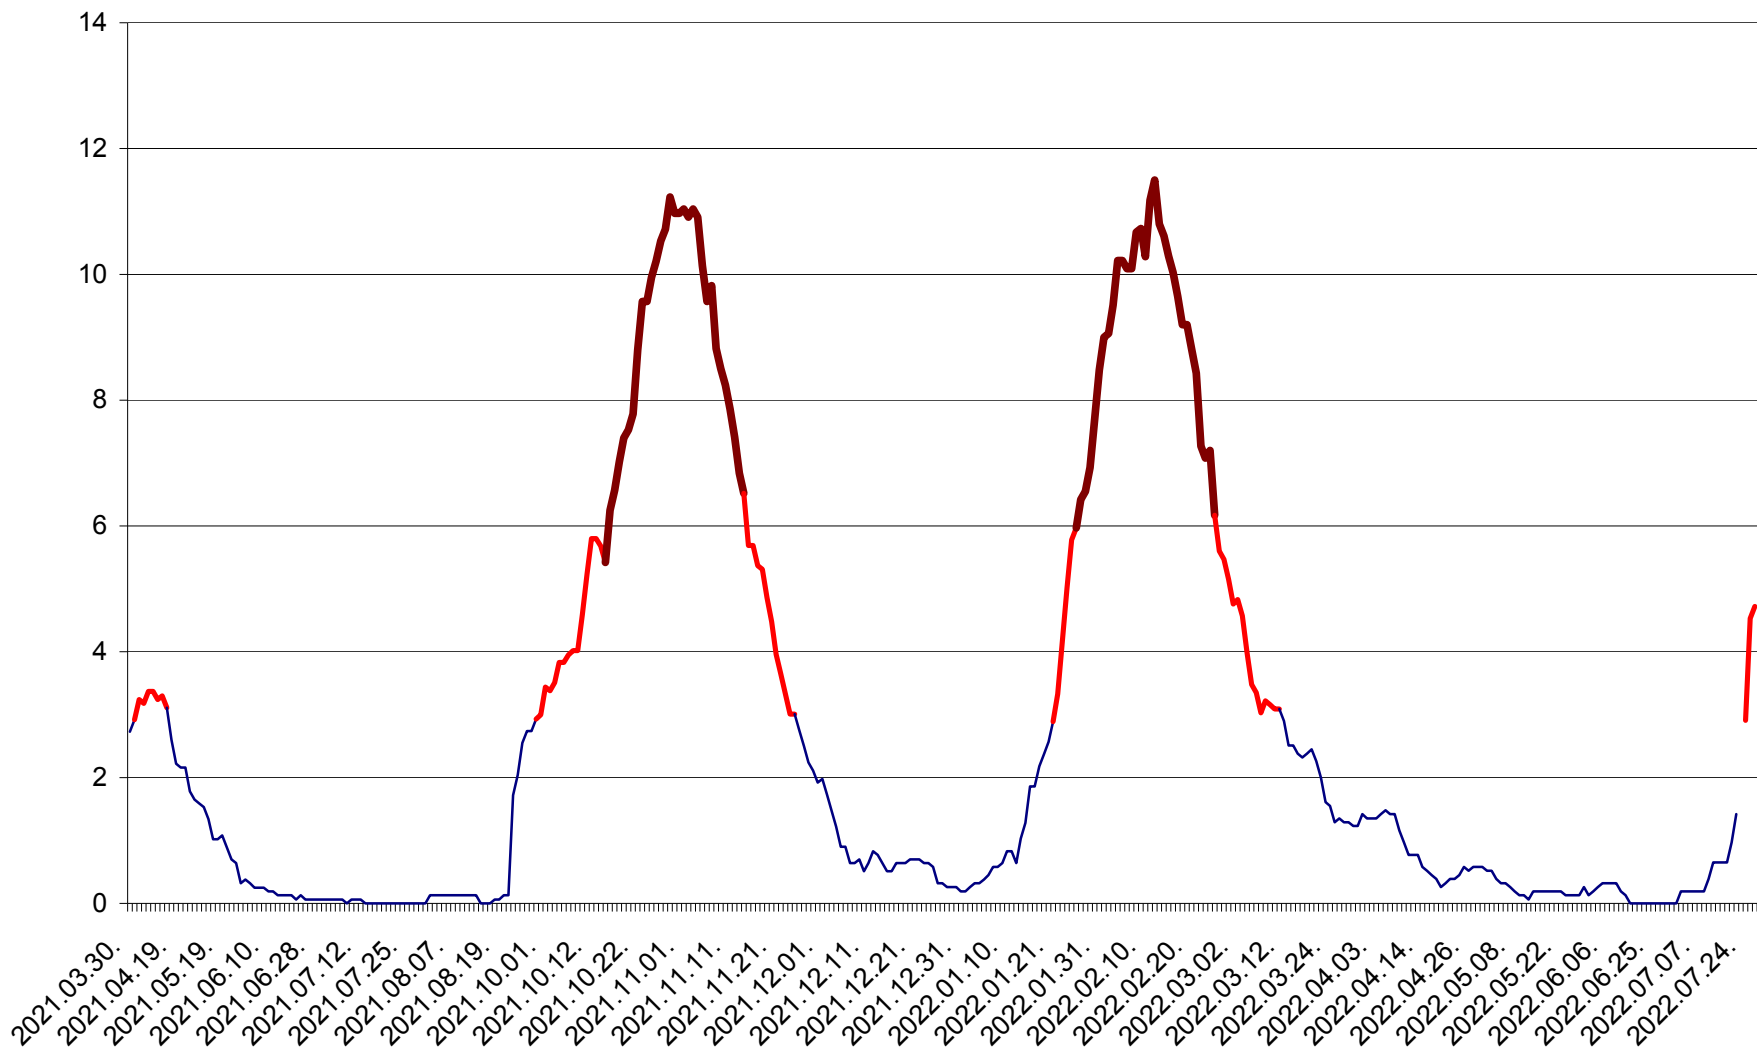

TULGHEȘ - Evolutia incidentei cumulate pe 14 zile la ‰ de locuitori
2021.04.01. - 2022.07.28.