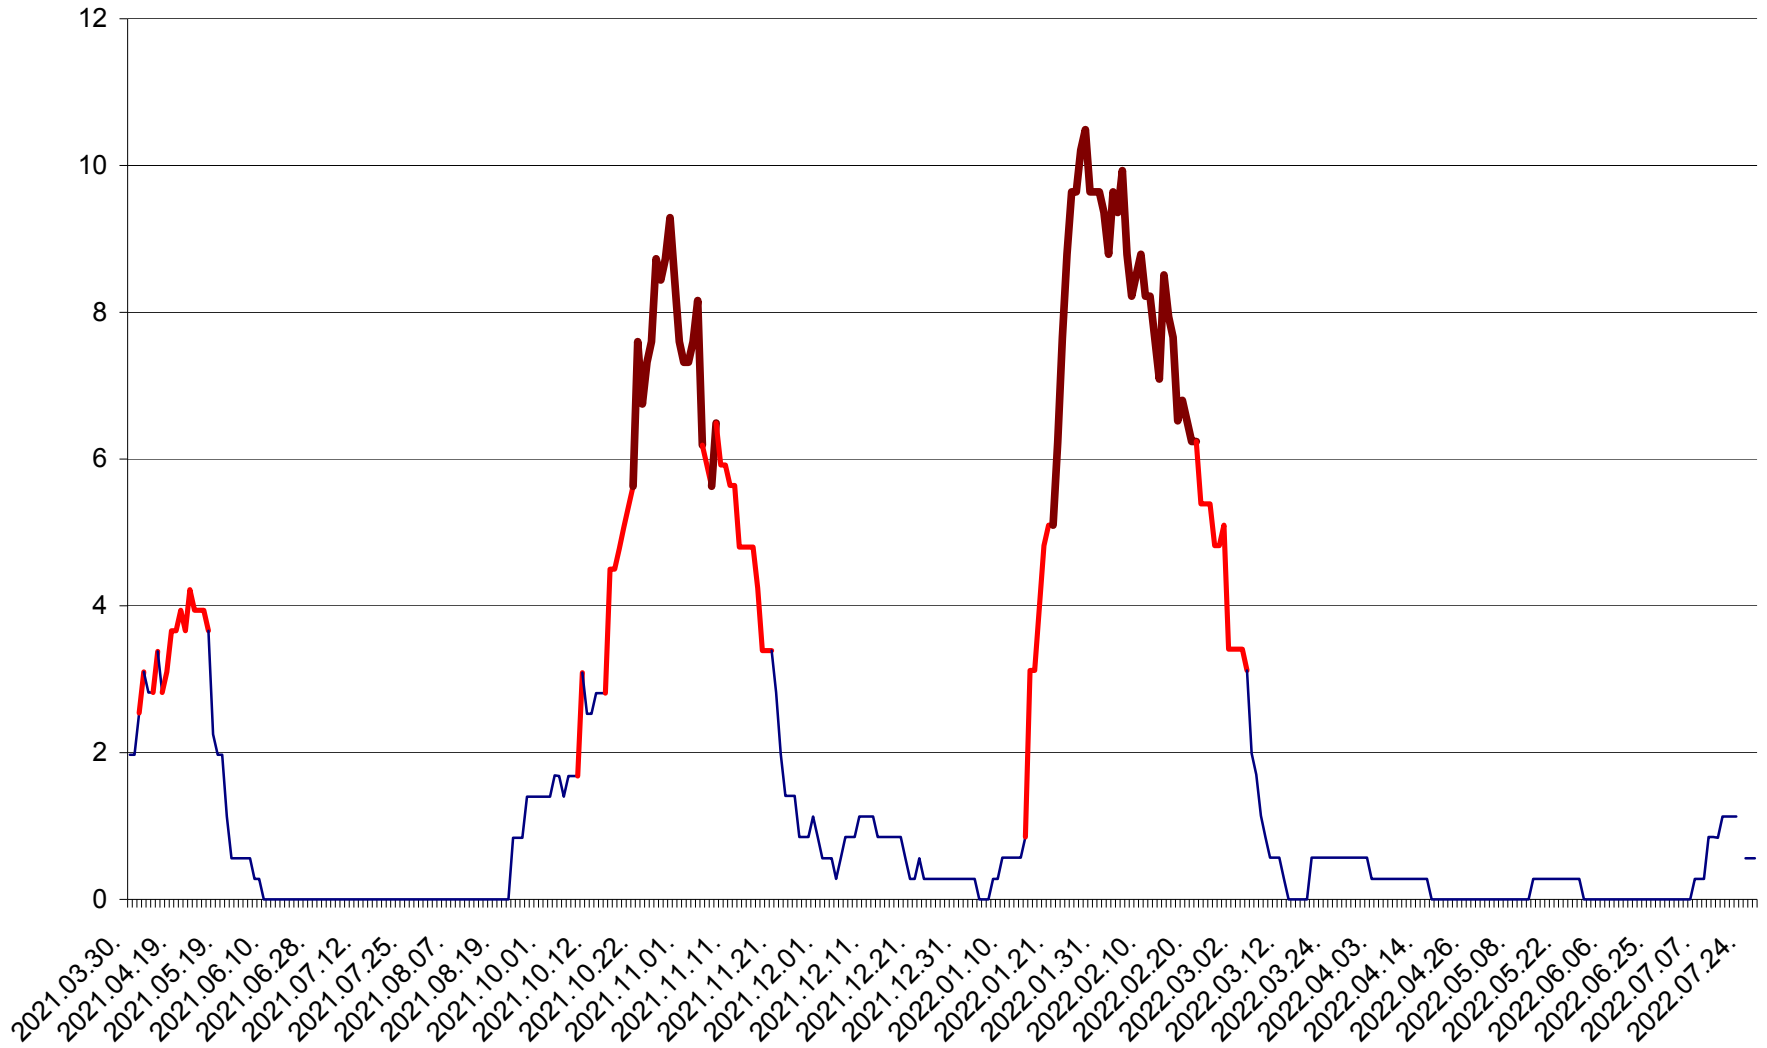

CORBU - Evolutia incidentei cumulate pe 14 zile la ‰ de locuitori
2021.04.01. - 2022.07.28.

CORUND - Evolutia incidentei cumulate pe 14 zile la ‰ de locuitori
2021.04.01. - 2022.07.28.

COZMENI - Evolutia incidentei cumulate pe 14 zile la ‰ de locuitori
2021.04.01. - 2022.07.28.

ORAȘ CRISTURU SECUIESC - Evolutia incidentei cumulate pe 14 zile la ‰ de locuitori
2021.04.01. - 2022.07.28.

DĂNEȘTI - Evolutia incidentei cumulate pe 14 zile la ‰ de locuitori
2021.04.01. - 2022.07.28.

DÂRJIU - Evolutia incidentei cumulate pe 14 zile la ‰ de locuitori
2021.04.01. - 2022.07.28.

DEALU - Evolutia incidentei cumulate pe 14 zile la ‰ de locuitori
2021.04.01. - 2022.07.28.

DITRĂU - Evolutia incidentei cumulate pe 14 zile la ‰ de locuitori
2021.04.01. - 2022.07.28.

FELICENI - Evolutia incidentei cumulate pe 14 zile la % de locuitori
2021.04.01. - 2022.07.28.

FRUMOASA - Evolutia incidentei cumulate pe 14 zile la ‰ de locuitori
2021.04.01. - 2022.07.28.

GĂLĂUȚAȘ - Evolutia incidentei cumulate pe 14 zile la ‰ de locuitori
2021.04.01. - 2022.07.28.