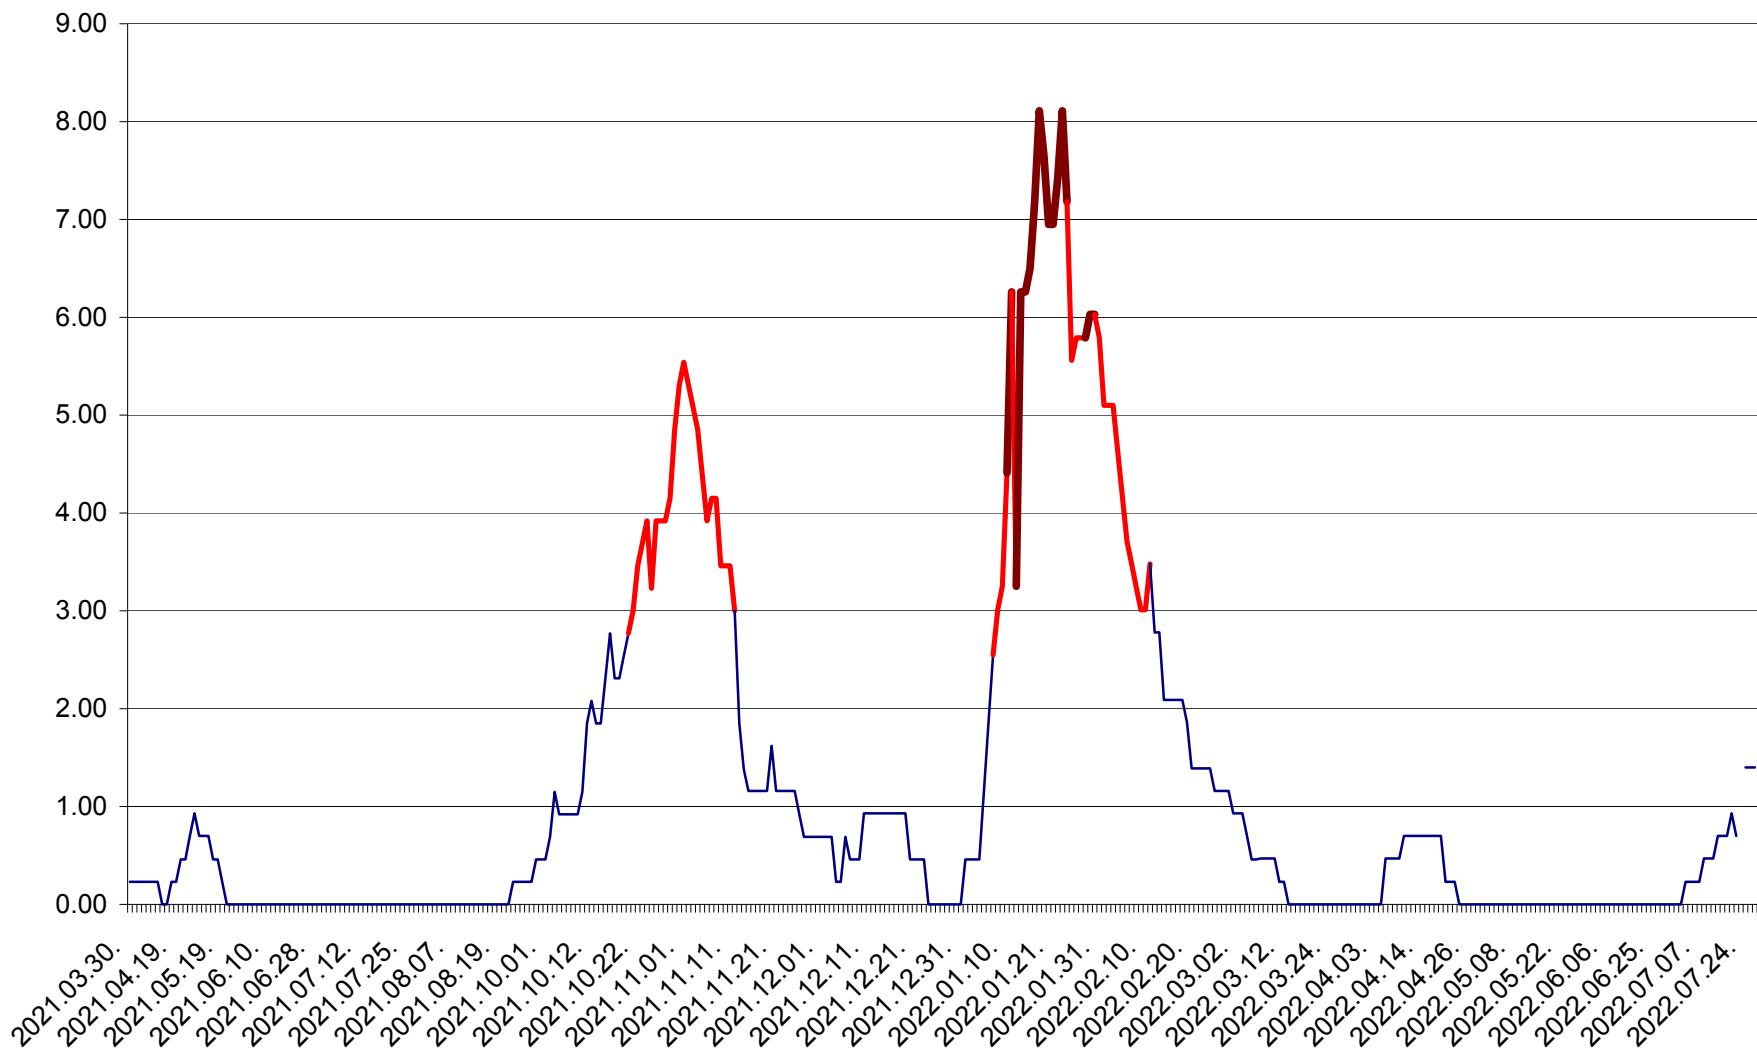

ORAȘ BĂLAN - Evolutia incidentei cumulate pe 14 zile la ‰ de locuitori
2021.04.01. - 2022.07.28.

BILBOR - Evolutia incidentei cumulate pe 14 zile la ‰ de locuitori
2021.04.01. - 2022.07.28.

ORAȘ BORSEC - Evolutia incidentei cumulate pe 14 zile la ‰ de locuitori
2021.04.01. - 2022.07.28.

BRĂDEȘTI - Evoluția incidenței cumulate pe 14 zile la ‰ de locuitori
2021.04.01. - 2022.07.28.

CĂPÂLNIIȚA - Evoluția incidenței cumulate pe 14 zile la ‰ de locuitori
2021.04.01. - 2022.07.28.

CÂRȚA - Evolutia incidentei cumulate pe 14 zile la ‰ de locuitori
2021.04.01. - 2022.07.28.

CICEU - Evolutia incidentei cumulate pe 14 zile la ‰ de locuitori
2021.04.01. - 2022.07.28.

CIUCSÂNGEORGIU - Evolutia incidentei cumulate pe 14 zile la % de locuitori
2021.04.01. - 2022.07.28.

CIUMANI - Evolutia incidentei cumulate pe 14 zile la ‰ de locuitori
2021.04.01. - 2022.07.28.

CORBU - Evolutia incidentei cumulate pe 14 zile la ‰ de locuitori
2021.04.01. - 2022.07.28.

CORUND - Evolutia incidentei cumulate pe 14 zile la ‰ de locuitori
2021.04.01. - 2022.07.28.

COZMENI - Evolutia incidentei cumulate pe 14 zile la ‰ de locuitori
2021.04.01. - 2022.07.28.