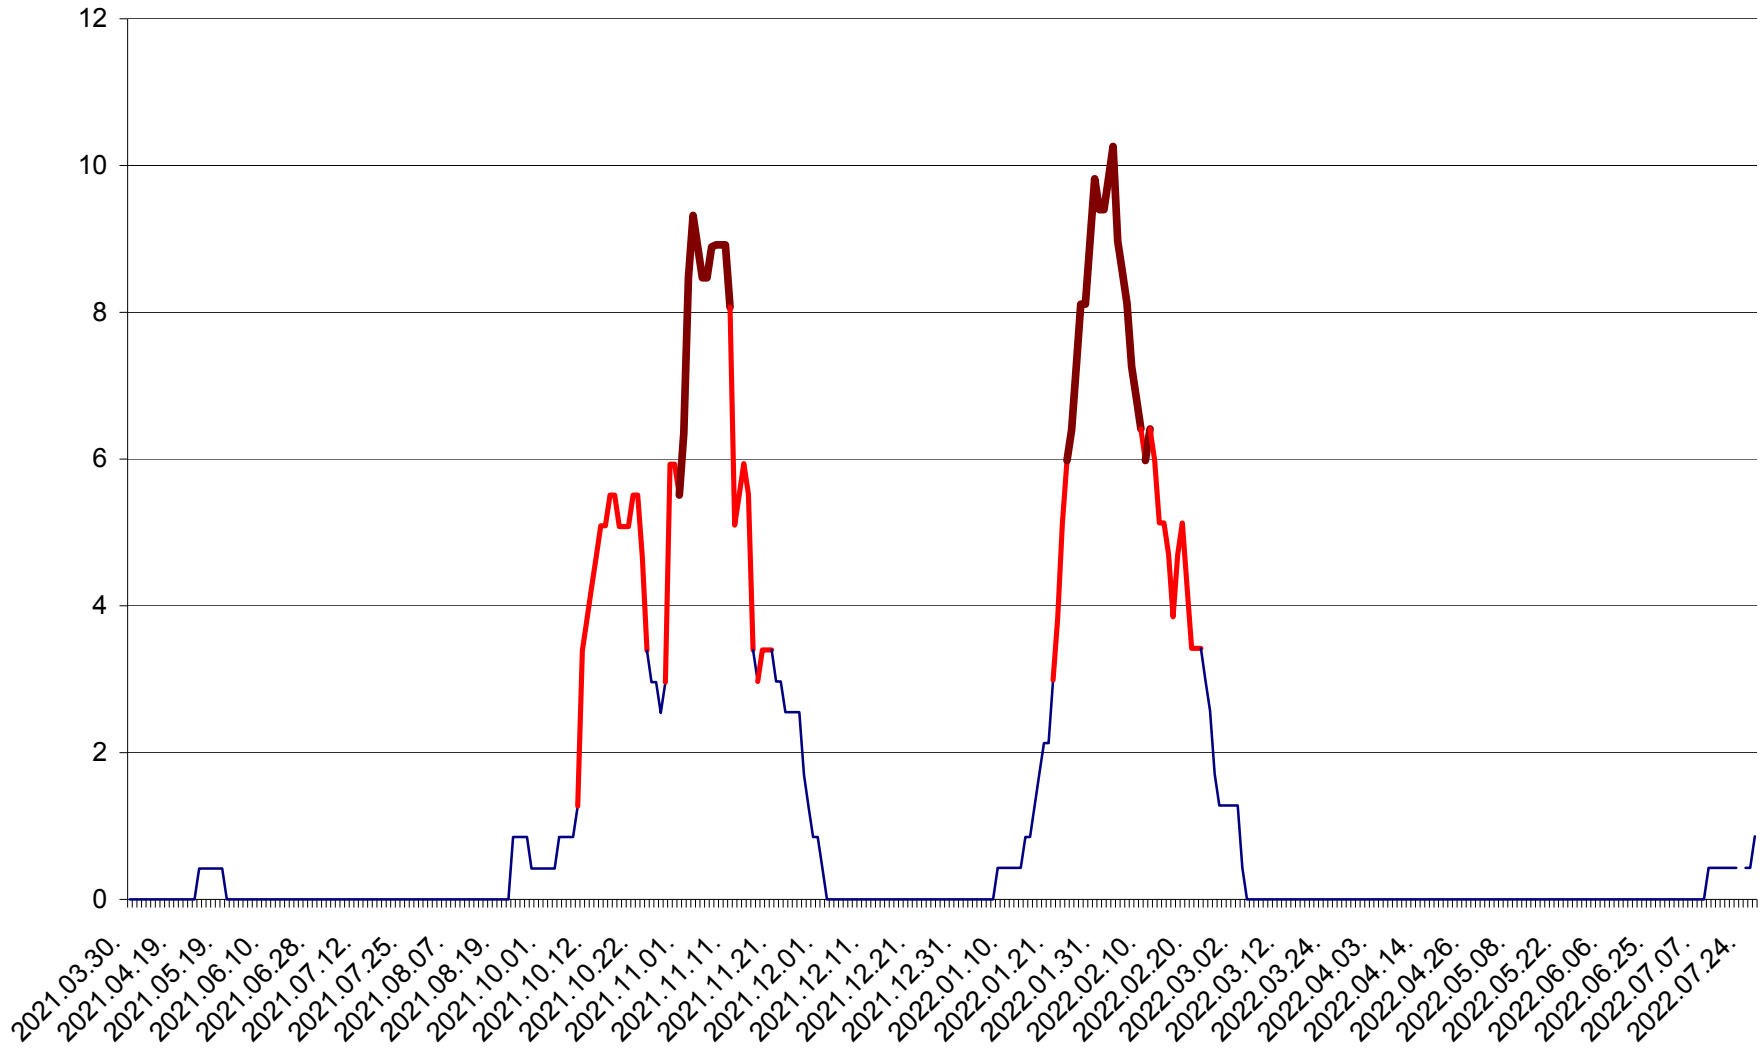

PLĂIEȘII DE JOS - Evolutia incidentei cumulate pe 14 zile la ‰ de locuitori
2021.04.01. - 2022.07.28.

PORUMBENI - Evolutia incidentei cumulate pe 14 zile la ‰ de locuitori
2021.04.01. - 2022.07.28.

PRAID - Evolutia incidentei cumulate pe 14 zile la ‰ de locuitori
2021.04.01. - 2022.07.28.

RACU - Evolutia incidentei cumulate pe 14 zile la ‰ de locuitori
2021.04.01. - 2022.07.28.

REMETEA - Evolutia incidentei cumulate pe 14 zile la % de locuitori
2021.04.01. - 2022.07.28.

SĂCEL - Evolutia incidentei cumulate pe 14 zile la ‰ de locuitori
2021.04.01. - 2022.07.28.

SÂNCRĂIENI - Evolutia incidentei cumulate pe 14 zile la ‰ de locuitori
2021.04.01. - 2022.07.28.

SÂNDOMIC - Evolutia incidentei cumulate pe 14 zile la ‰ de locuitori
2021.04.01. - 2022.07.28.

SÂNMARTIN - Evolutia incidentei cumulate pe 14 zile la ‰ de locuitori
2021.04.01. - 2022.07.28.