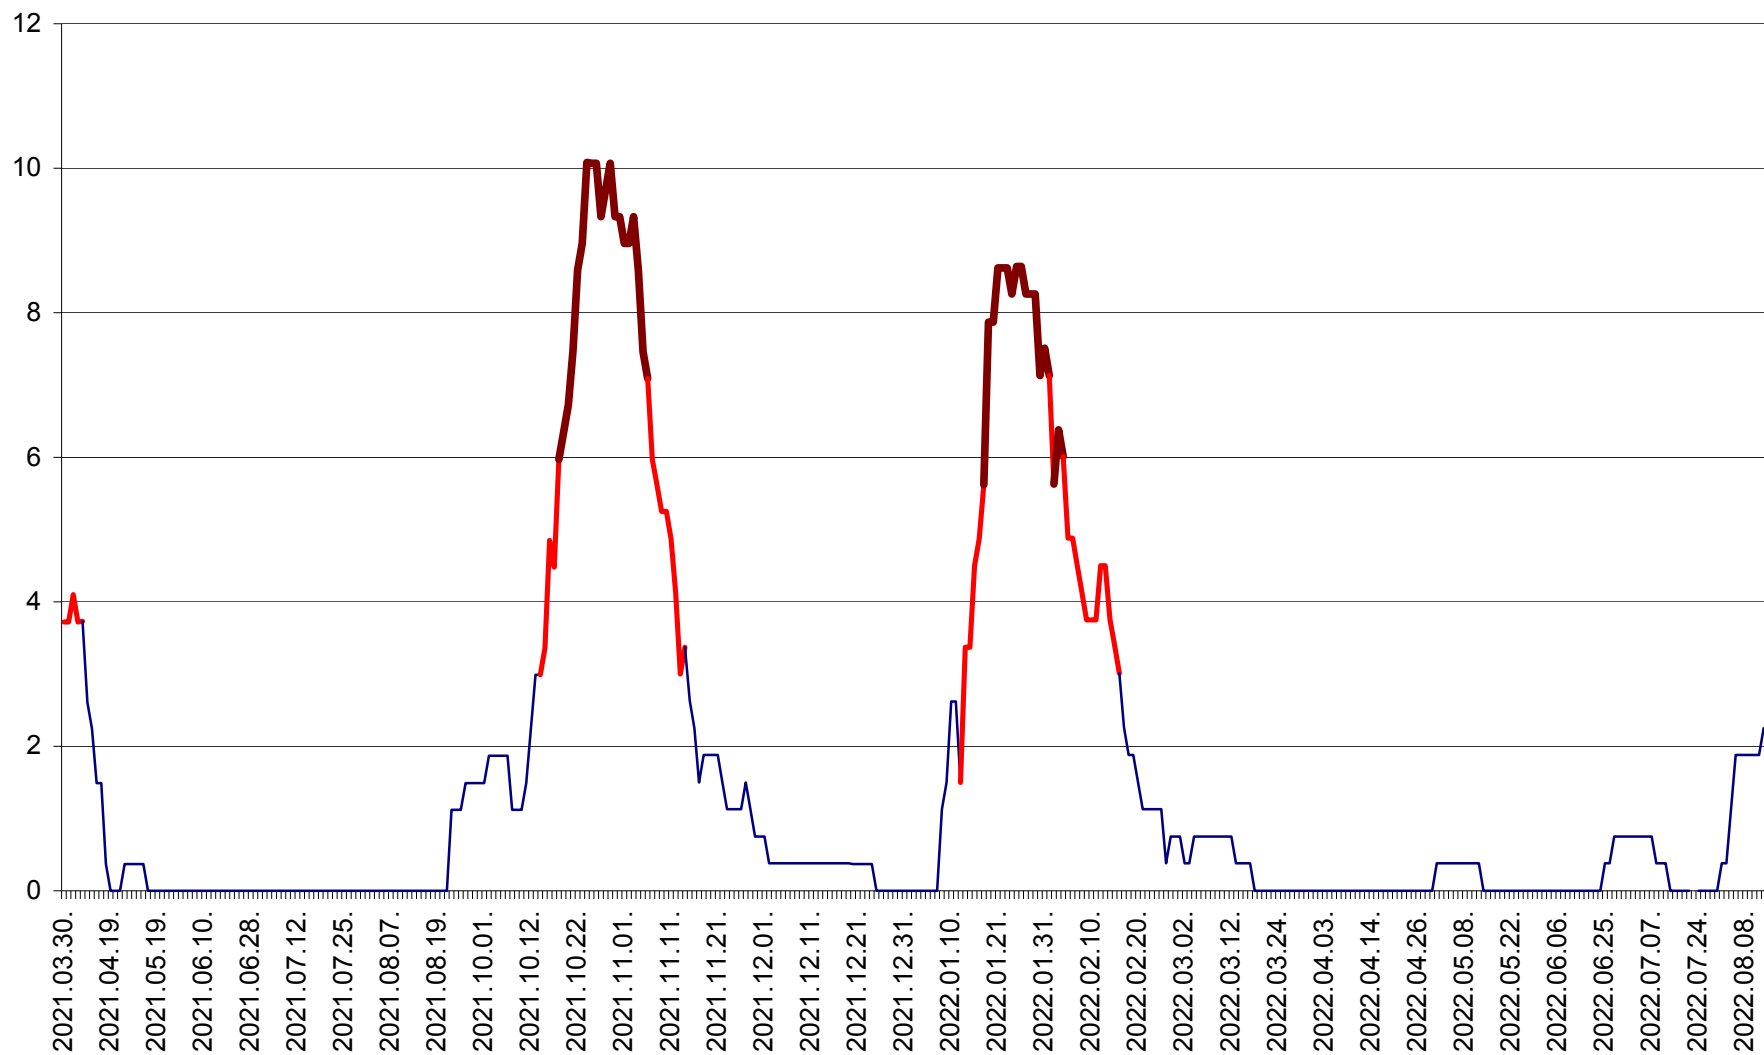

PLĂIEȘII DE JOS - Evoluția incidenței cumulate pe 14 zile la ‰ de locuitori
2021.04.01. - 2022.08.13.

PORUMBENI - Evolutia incidentei cumulate pe 14 zile la ‰ de locuitori
2021.04.01. - 2022.08.13.

PRAID - Evolutia incidentei cumulate pe 14 zile la ‰ de locuitori
2021.04.01. - 2022.08.13.

RACU - Evolutia incidentei cumulate pe 14 zile la ‰ de locuitori
2021.04.01. - 2022.08.13.

REMETEA - Evolutia incidentei cumulate pe 14 zile la ‰ de locuitori
2021.04.01. - 2022.08.13.

SĂCEL - Evolutia incidentei cumulate pe 14 zile la ‰ de locuitori
2021.04.01. - 2022.08.13.

SÂNCRĂIENI - Evolutia incidentei cumulate pe 14 zile la ‰ de locuitori
2021.04.01. - 2022.08.13.

SÂNDOMIC - Evolutia incidentei cumulate pe 14 zile la ‰ de locuitori
2021.04.01. - 2022.08.13.

SÂNMARTIN - Evolutia incidentei cumulate pe 14 zile la ‰ de locuitori
2021.04.01. - 2022.08.13.