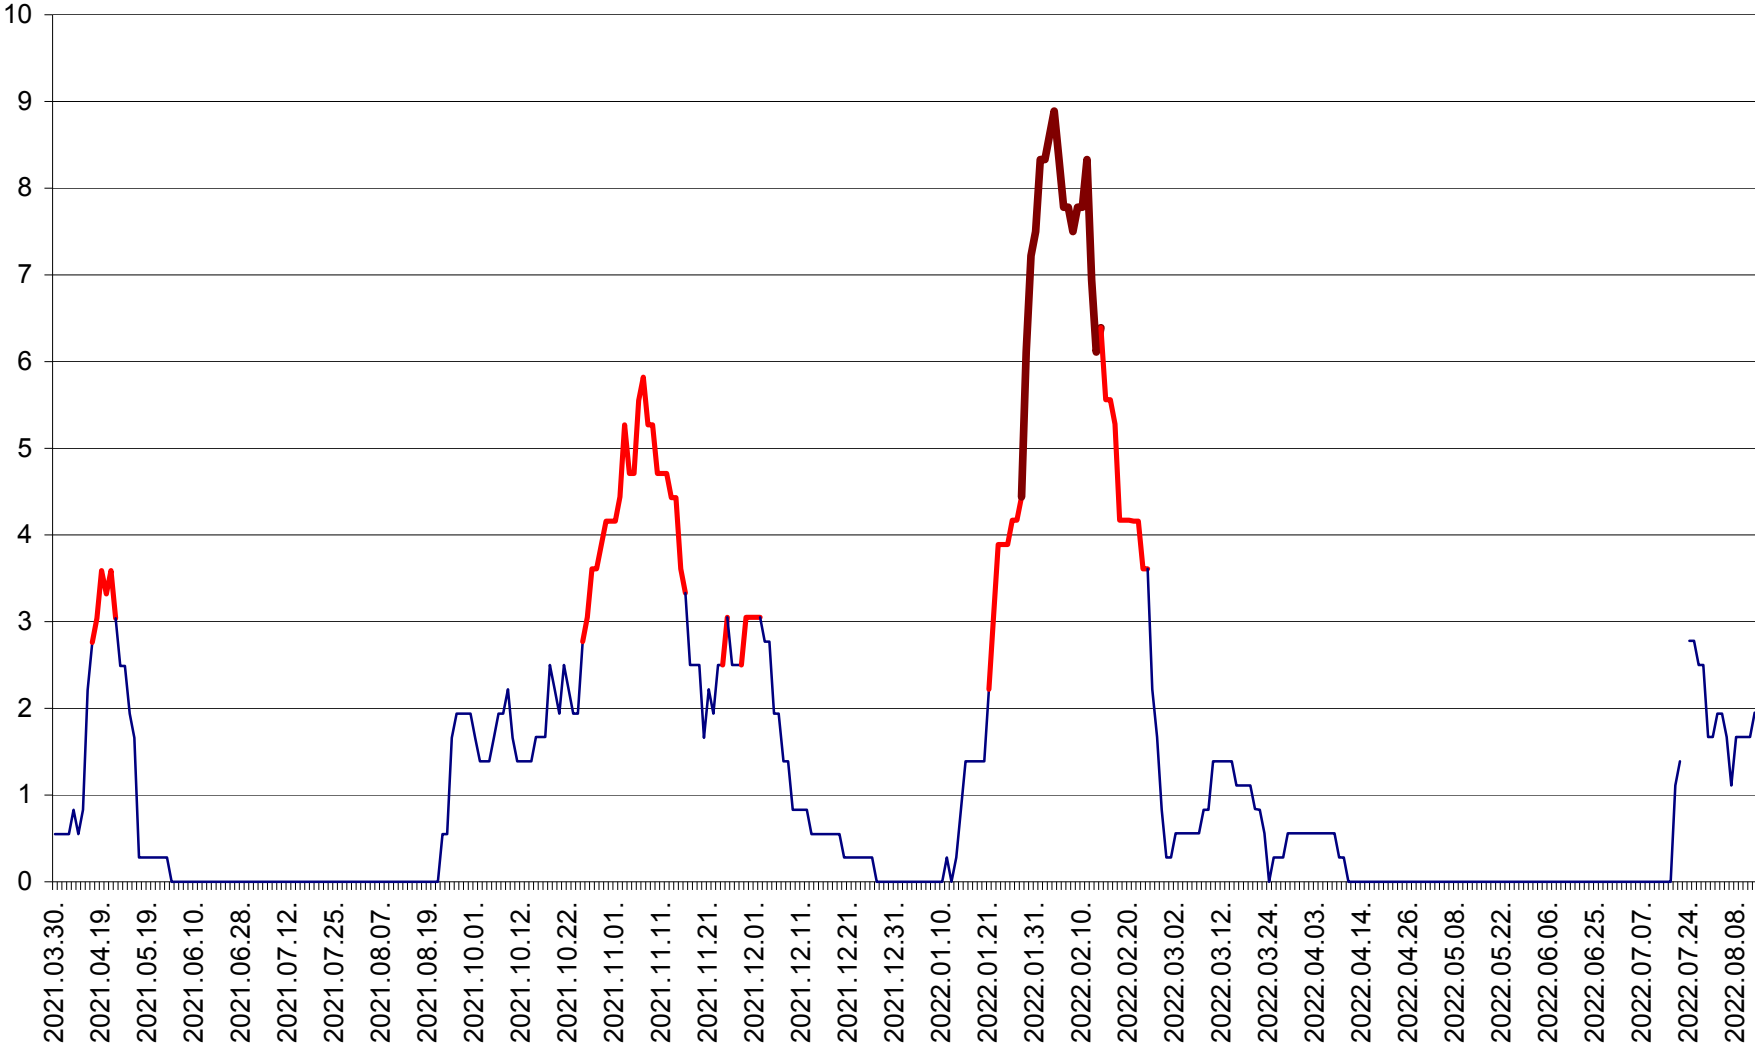

LUNCA DE SUS - Evolutia incidentei cumulate pe 14 zile la ‰ de locuitori
2021.04.01. - 2022.08.13.

LUPENI - Evolutia incidentei cumulate pe 14 zile la ‰ de locuitori
2021.04.01. - 2022.08.13.

MĂDĂRAȘ - Evolutia incidentei cumulate pe 14 zile la ‰ de locuitori
2021.04.01. - 2022.08.13.

MĂRTINIȘ - Evolutia incidentei cumulate pe 14 zile la % de locuitori
2021.04.01. - 2022.08.13.

MEREȘTI - Evolutia incidentei cumulate pe 14 zile la ‰ de locuitori
2021.04.01. - 2022.08.13.

MUNICIPIUL MIERCUREA-CIUC - Evolutia incidentei cumulate pe 14 zile la ‰ de locuitori
2021.04.01. - 2022.08.13.

MIHĂILENI - Evolutia incidentei cumulate pe 14 zile la ‰ de locuitori
2021.04.01. - 2022.08.13.

MUGENI - Evolutia incidentei cumulate pe 14 zile la ‰ de locuitori
2021.04.01. - 2022.08.13.

OCLAND - Evolutia incidentei cumulate pe 14 zile la ‰ de locuitori
2021.04.01. - 2022.08.13.