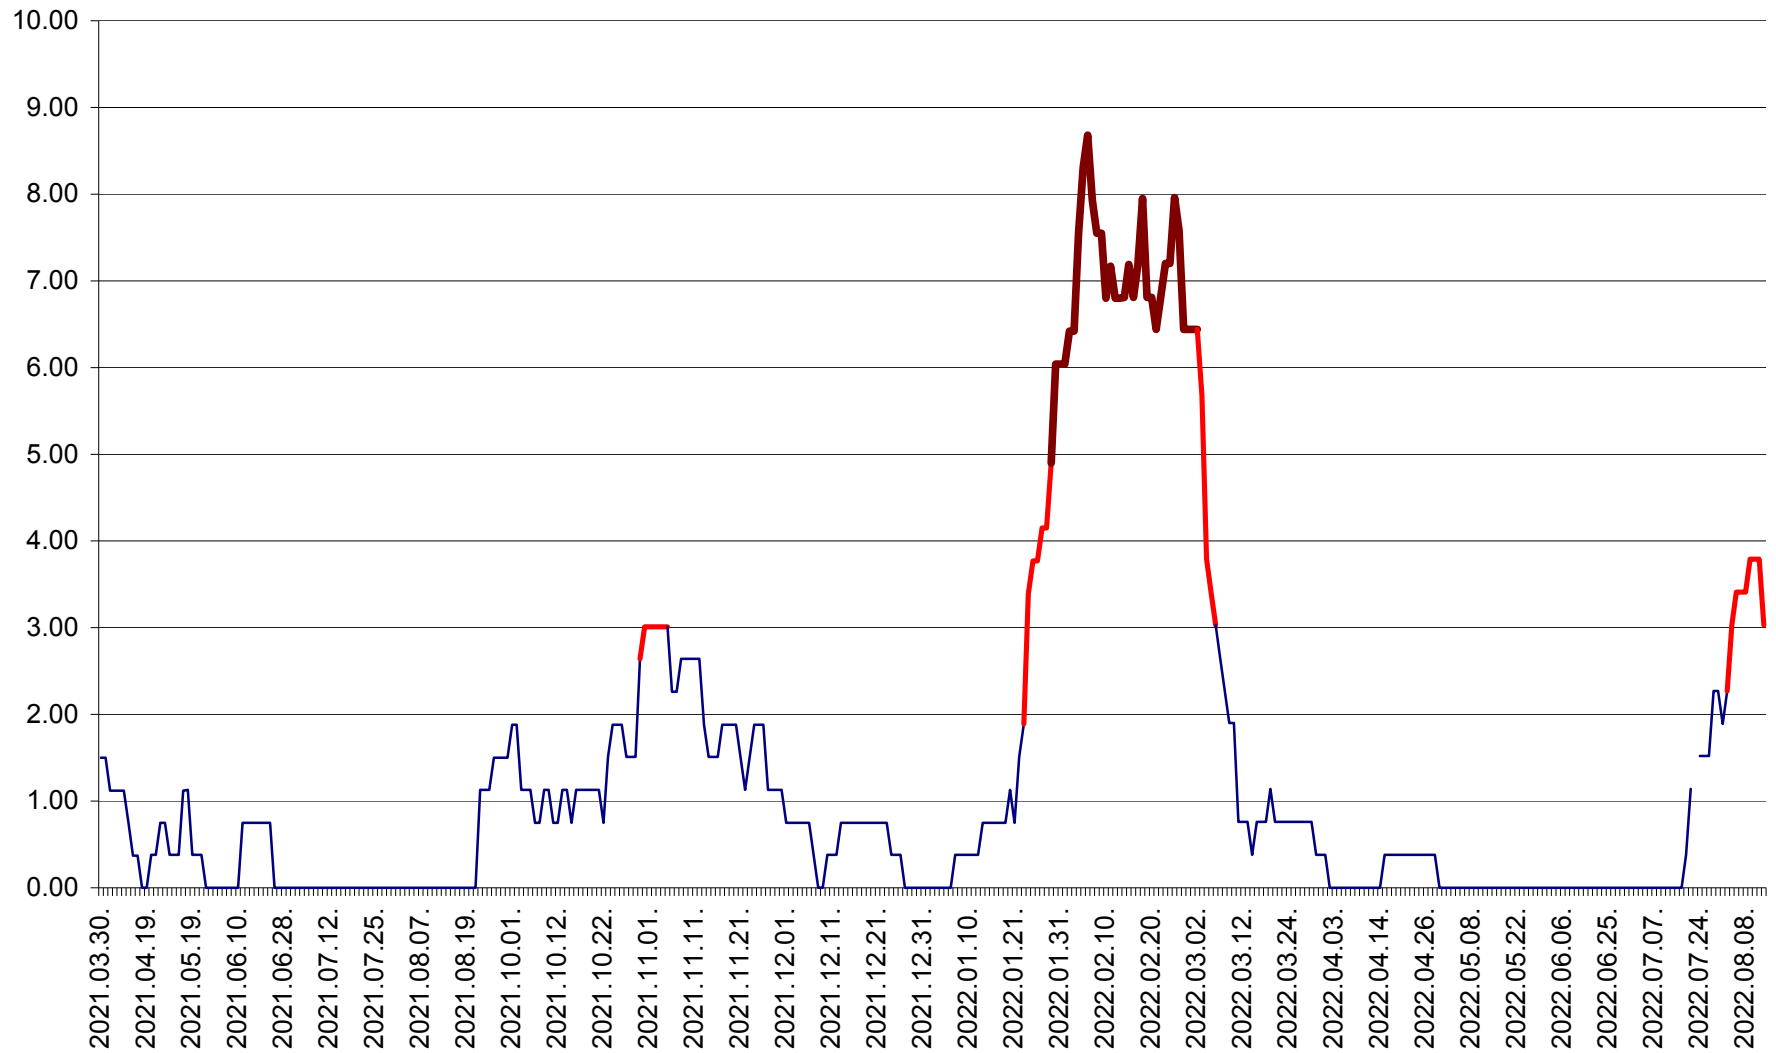

ATID - Evolutia incidentei cumulate pe 14 zile la % de locuitori
2021.04.01. - 2022.08.13.

AVRĂMEȘTI - Evolutia incidentei cumulate pe 14 zile la ‰ de locuitori
2021.04.01. - 2022.08.13.

ORAȘ BĂILE TUȘNAD - Evolutia incidentei cumulate pe 14 zile la ‰ de locuitori
2021.04.01. - 2022.08.13.

ORAȘ BĂLAN - Evoluția incidenței cumulate pe 14 zile la ‰ de locuitori
2021.04.01. - 2022.08.13.

BILBOR - Evolutia incidentei cumulate pe 14 zile la ‰ de locuitori
2021.04.01. - 2022.08.13.

ORAȘ BORSEC - Evolutia incidentei cumulate pe 14 zile la ‰ de locuitori
2021.04.01. - 2022.08.13.

BRĂDEȘTI - Evoluția incidenței cumulate pe 14 zile la ‰ de locuitori
2021.04.01. - 2022.08.13.

CĂPÂLNIȚA - Evoluția incidenței cumulate pe 14 zile la ‰ de locuitori
2021.04.01. - 2022.08.13.

CÂRȚA - Evolutia incidentei cumulate pe 14 zile la ‰ de locuitori
2021.04.01. - 2022.08.13.