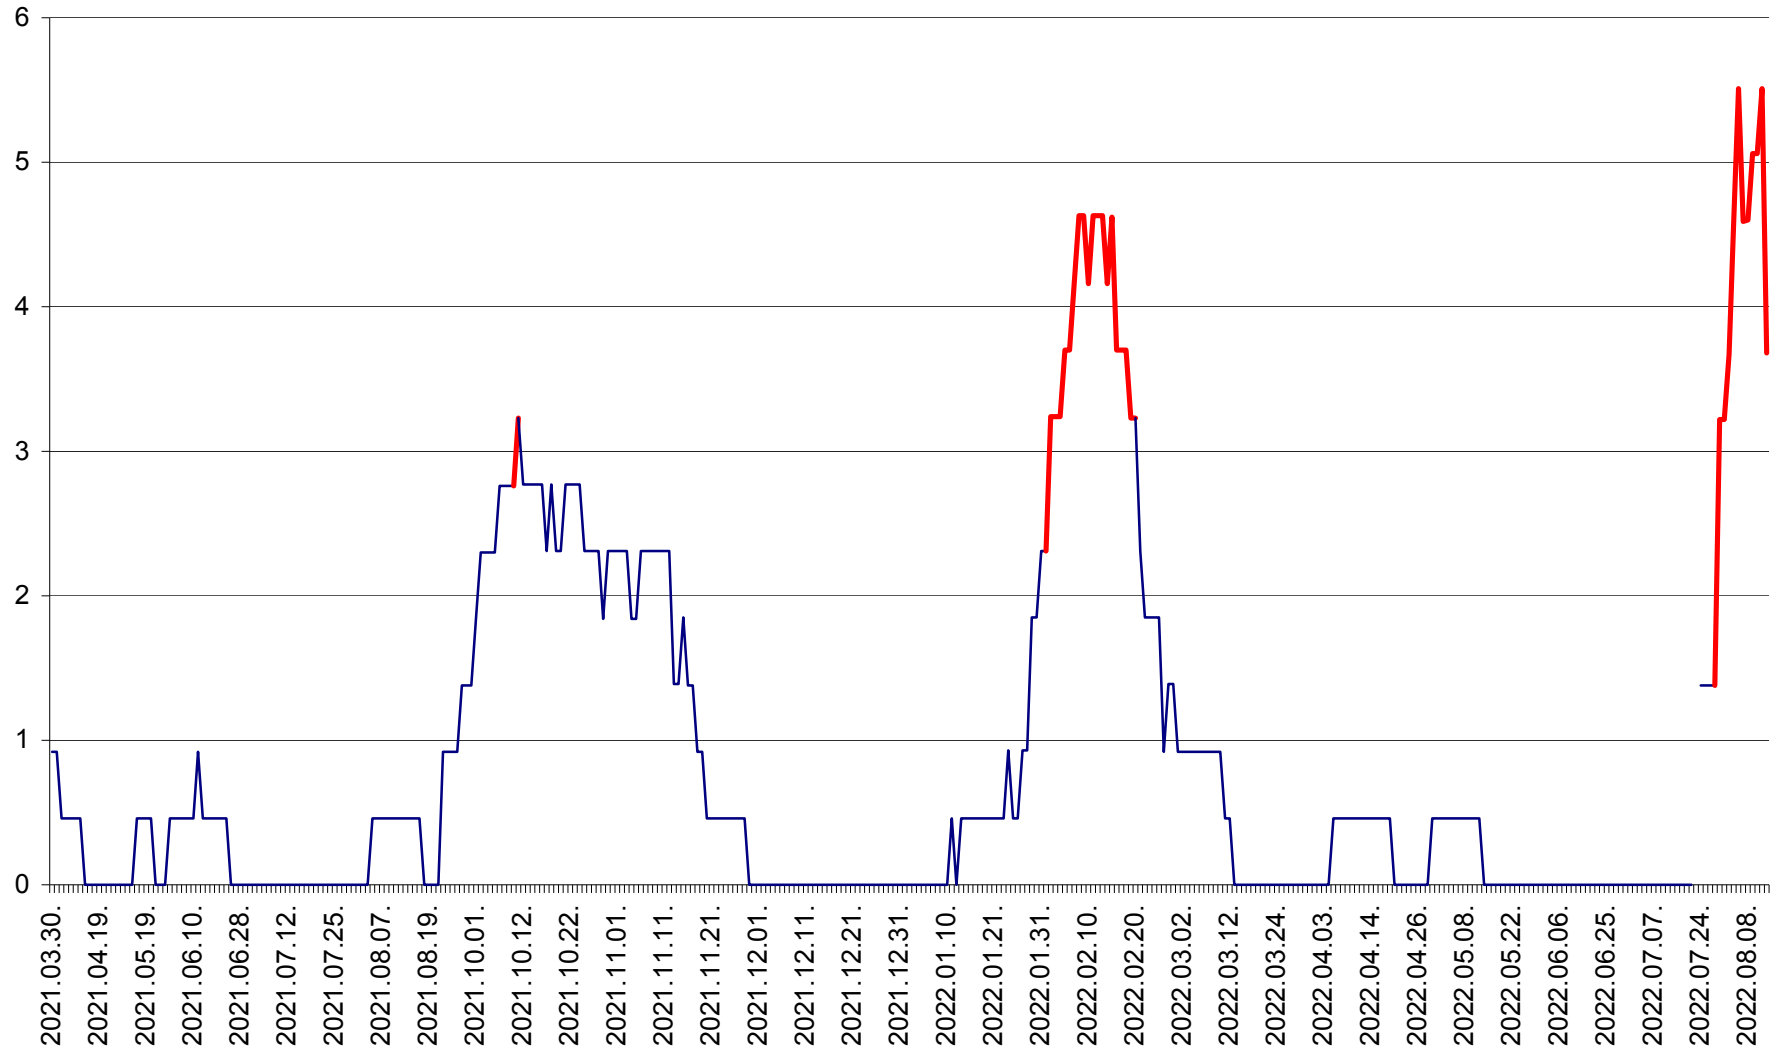

ULIEȘ - Evoluția incidenței cumulate pe 14 zile la ‰ de locuitori
2021.04.01. - 2022.08.13.