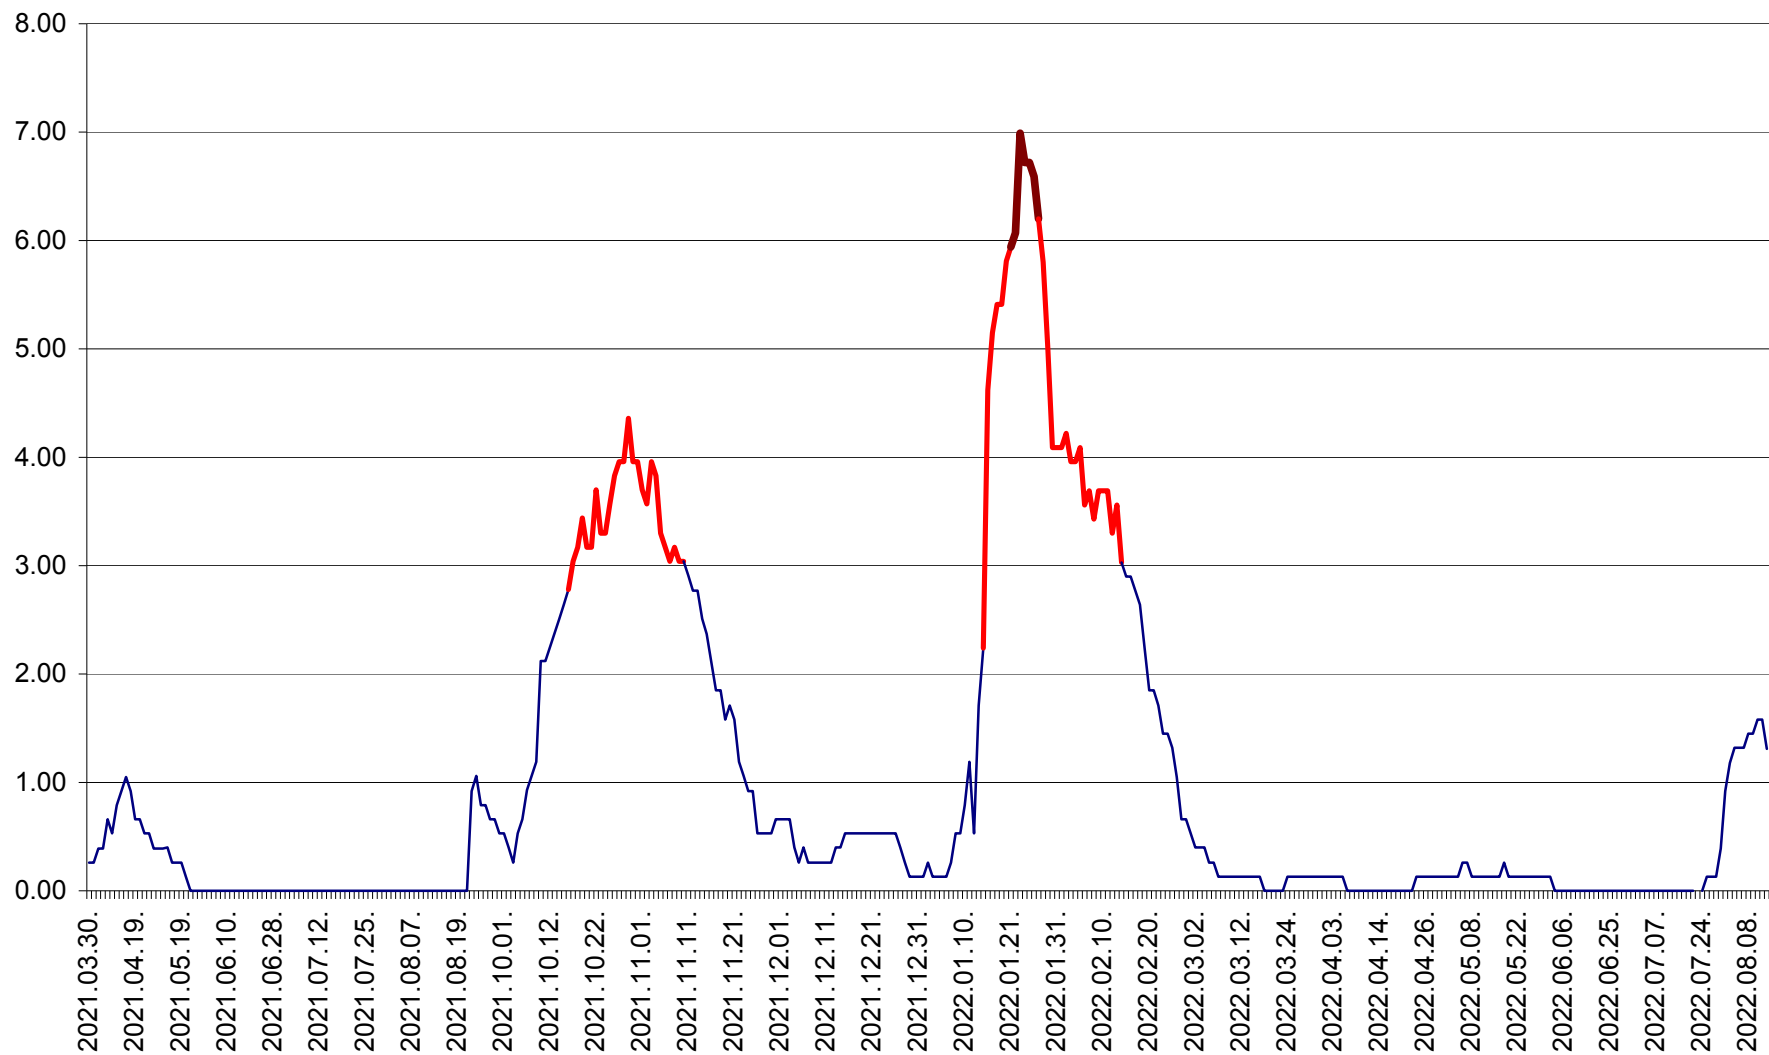

TUȘNAD - Evolutia incidentei cumulate pe 14 zile la ‰ de locuitori
2021.04.01. - 2022.08.13.

ULIEȘ - Evoluția incidenței cumulate pe 14 zile la ‰ de locuitori
2021.04.01. - 2022.08.13.

VĂRȘAG - Evolutia incidentei cumulate pe 14 zile la ‰ de locuitori
2021.04.01. - 2022.08.13.

ORAȘ VLĂHIȚA - Evolutia incidentei cumulate pe 14 zile la ‰ de locuitori
2021.04.01. - 2022.08.13.

VOȘLĂBENI - Evolutia incidentei cumulate pe 14 zile la ‰ de locuitori
2021.04.01. - 2022.08.13.

ZETEA - Evolutia incidentei cumulate pe 14 zile la ‰ de locuitori
2021.04.01. - 2022.08.13.