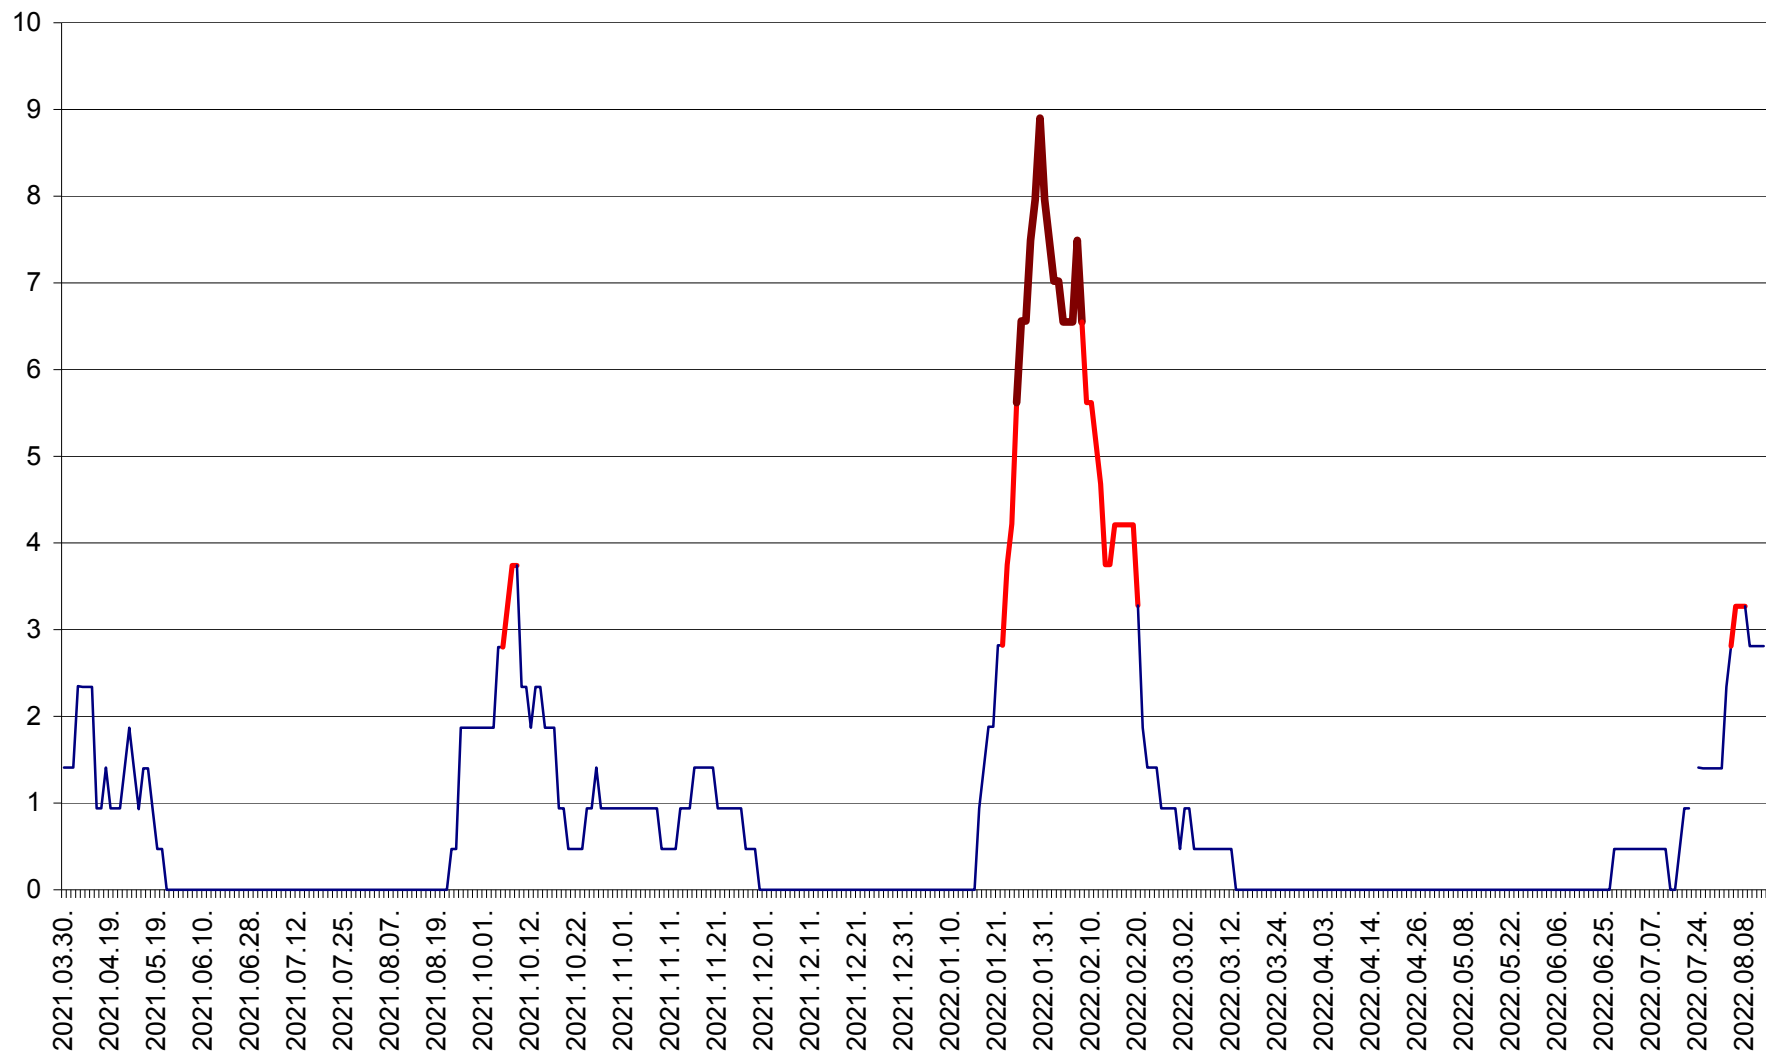

SECUIENI - Evolutia incidentei cumulate pe 14 zile la % de locuitori
2021.04.01. - 2022.08.13.