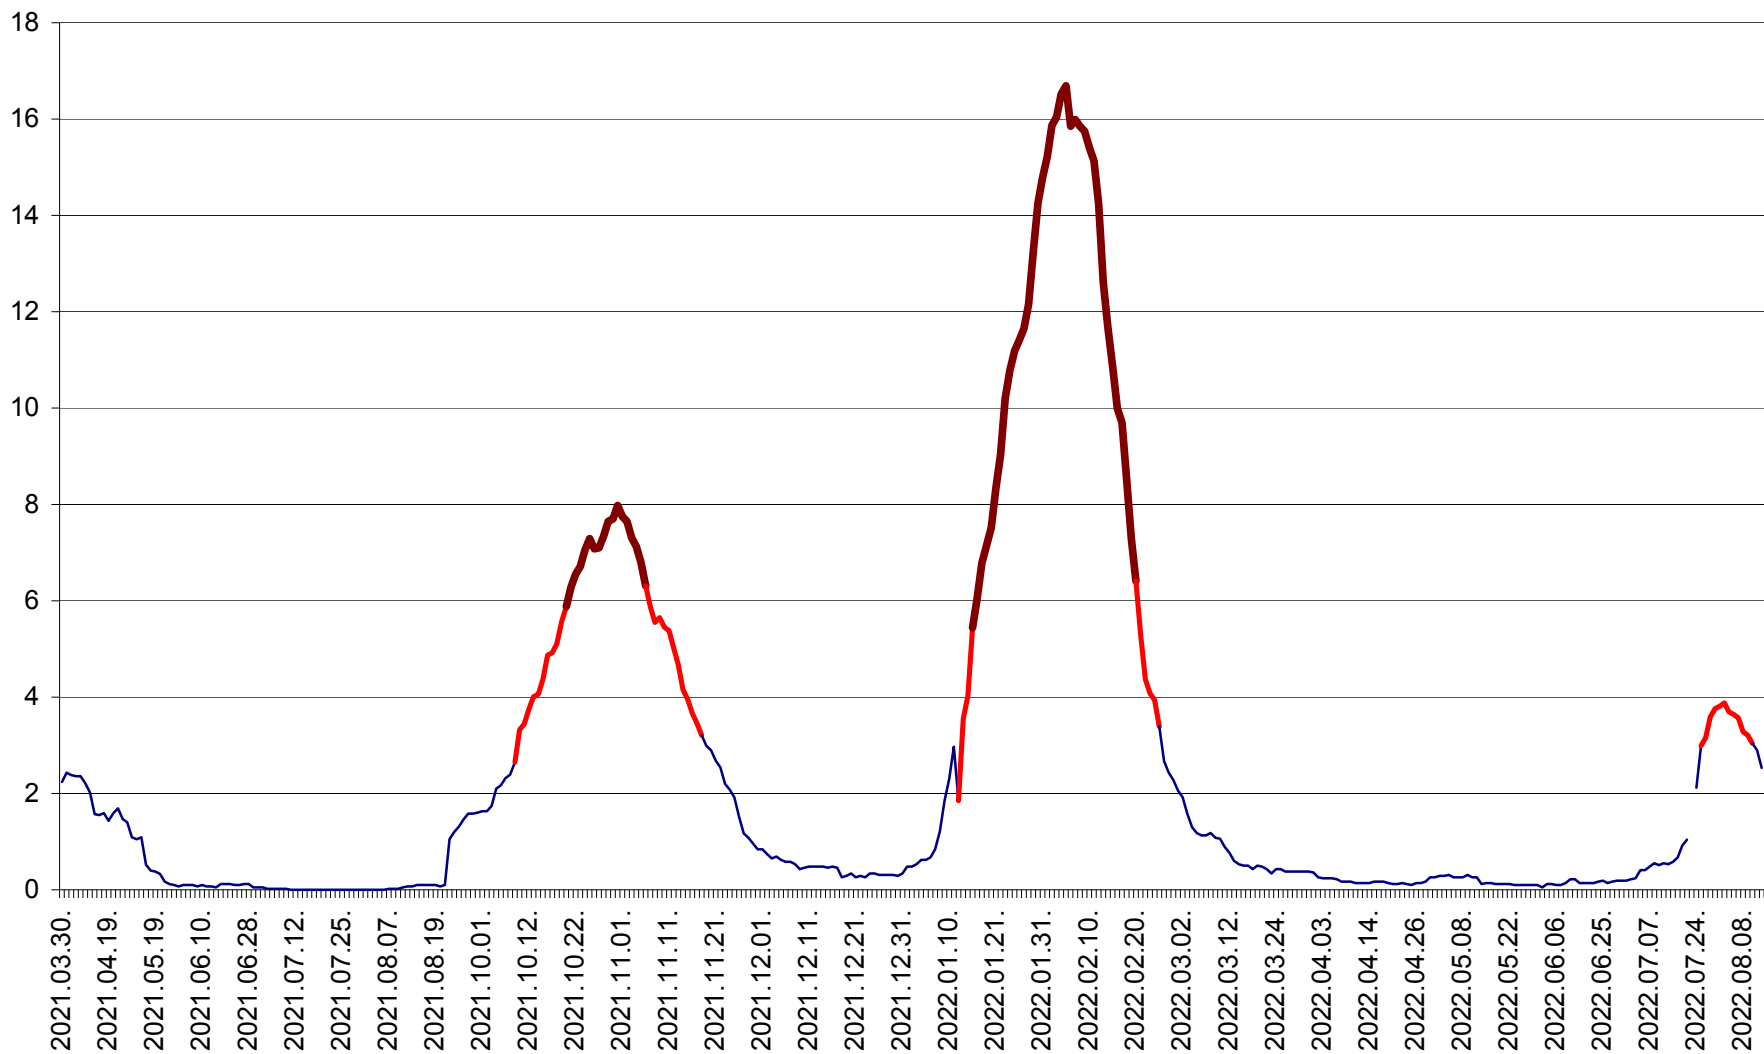

LELICENI - Evolutia incidentei cumulate pe 14 zile la % de locuitori
2021.04.01. - 2022.08.13.

LUETA - Evolutia incidentei cumulate pe 14 zile la ‰ de locuitori
2021.04.01. - 2022.08.13.

LUNCA DE JOS - Evolutia incidentei cumulate pe 14 zile la ‰ de locuitori
2021.04.01. - 2022.08.13.

LUNCA DE SUS - Evolutia incidentei cumulate pe 14 zile la ‰ de locuitori
2021.04.01. - 2022.08.13.

LUPENI - Evolutia incidentei cumulate pe 14 zile la ‰ de locuitori
2021.04.01. - 2022.08.13.

MĂDĂRAȘ - Evolutia incidentei cumulate pe 14 zile la ‰ de locuitori
2021.04.01. - 2022.08.13.

MĂRTINIȘ - Evolutia incidentei cumulate pe 14 zile la % de locuitori
2021.04.01. - 2022.08.13.

MEREȘTI - Evolutia incidentei cumulate pe 14 zile la ‰ de locuitori
2021.04.01. - 2022.08.13.

MUNICIPIUL MIERCUREA-CIUC - Evolutia incidentei cumulate pe 14 zile la ‰ de locuitori
2021.04.01. - 2022.08.13.