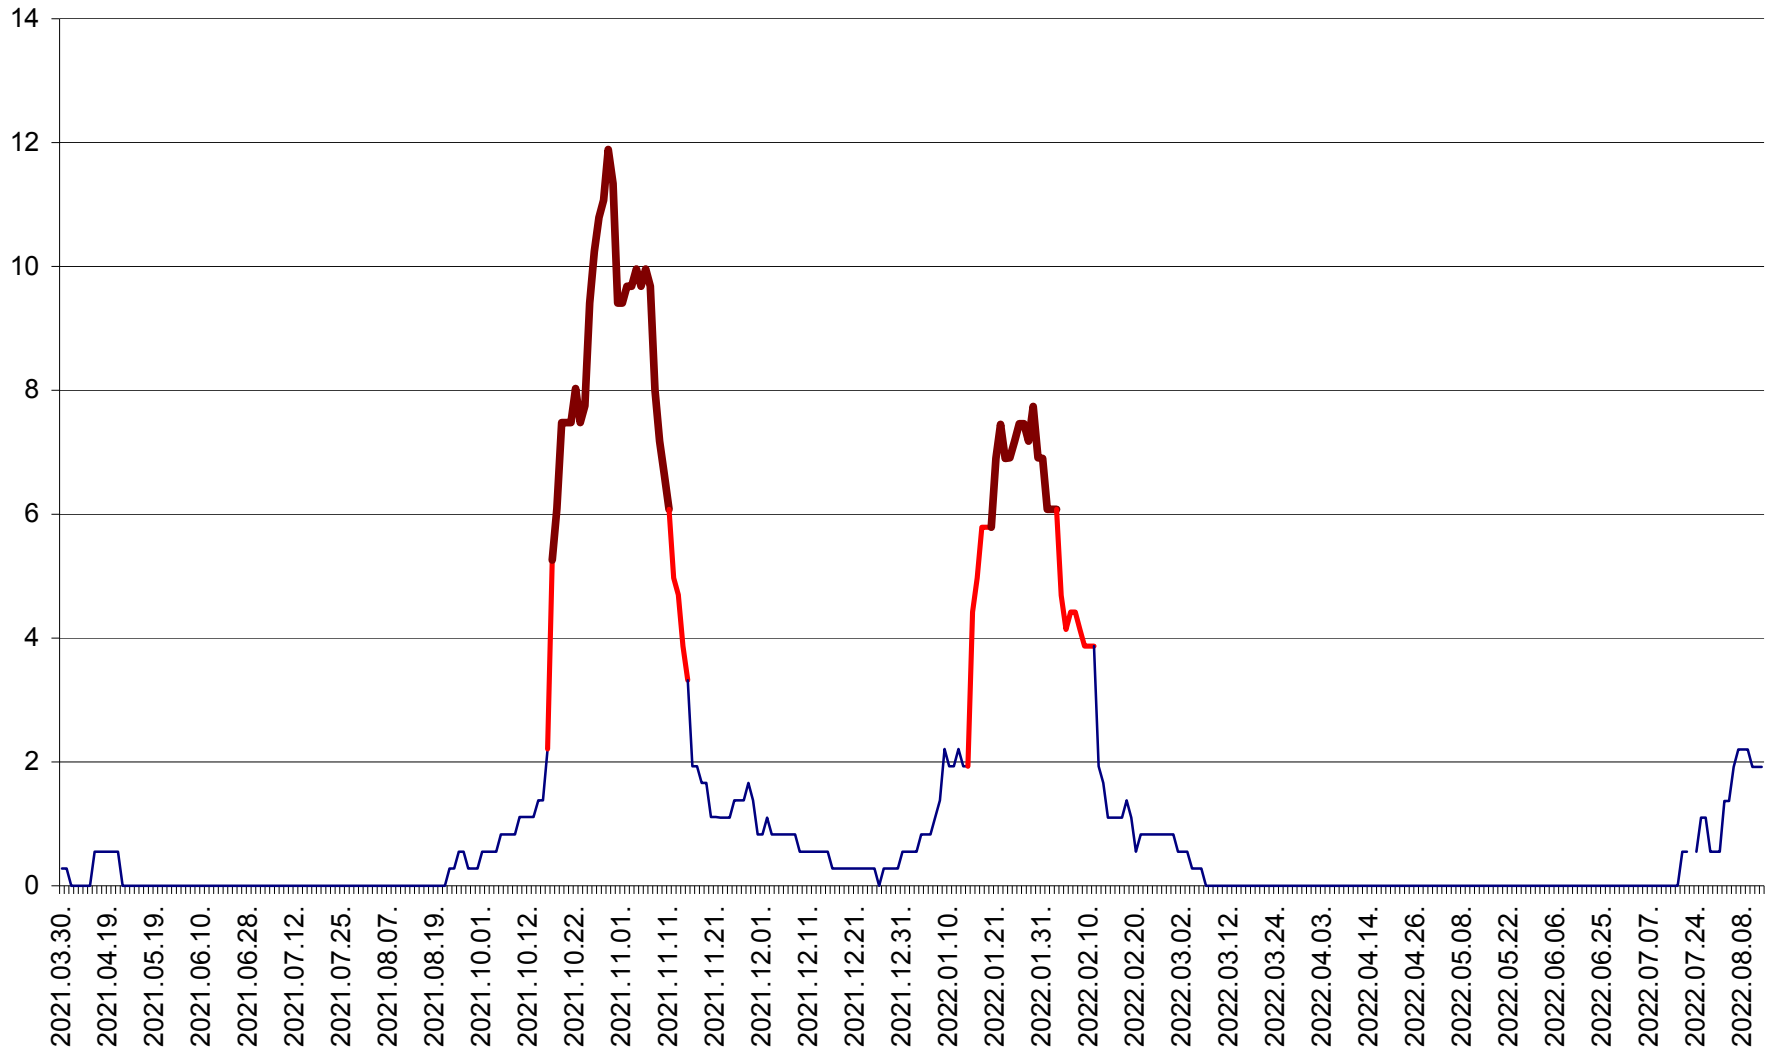

DÂRJIU - Evolutia incidentei cumulate pe 14 zile la ‰ de locuitori
2021.04.01. - 2022.08.13.

DEALU - Evolutia incidentei cumulate pe 14 zile la ‰ de locuitori
2021.04.01. - 2022.08.13.

DITRĂU - Evolutia incidentei cumulate pe 14 zile la ‰ de locuitori
2021.04.01. - 2022.08.13.

FELICENI - Evolutia incidentei cumulate pe 14 zile la % de locuitori
2021.04.01. - 2022.08.13.

FRUMOASA - Evolutia incidentei cumulate pe 14 zile la ‰ de locuitori
2021.04.01. - 2022.08.13.

GĂLĂUȚAȘ - Evoluția incidenței cumulate pe 14 zile la ‰ de locuitori
2021.04.01. - 2022.08.13.

MUNICIPIUL GHEORGHENI - Evolutia incidentei cumulate pe 14 zile la % de locuitori
2021.04.01. - 2022.08.13.

JOSENI - Evolutia incidentei cumulate pe 14 zile la ‰ de locuitori
2021.04.01. - 2022.08.13.

LĂZAREA - Evolutia incidentei cumulate pe 14 zile la % de locuitori
2021.04.01. - 2022.08.13.

LELICENI - Evolutia incidentei cumulate pe 14 zile la % de locuitori
2021.04.01. - 2022.08.13.

LUETA - Evolutia incidentei cumulate pe 14 zile la ‰ de locuitori
2021.04.01. - 2022.08.13.

LUNCA DE JOS - Evolutia incidentei cumulate pe 14 zile la ‰ de locuitori
2021.04.01. - 2022.08.13.