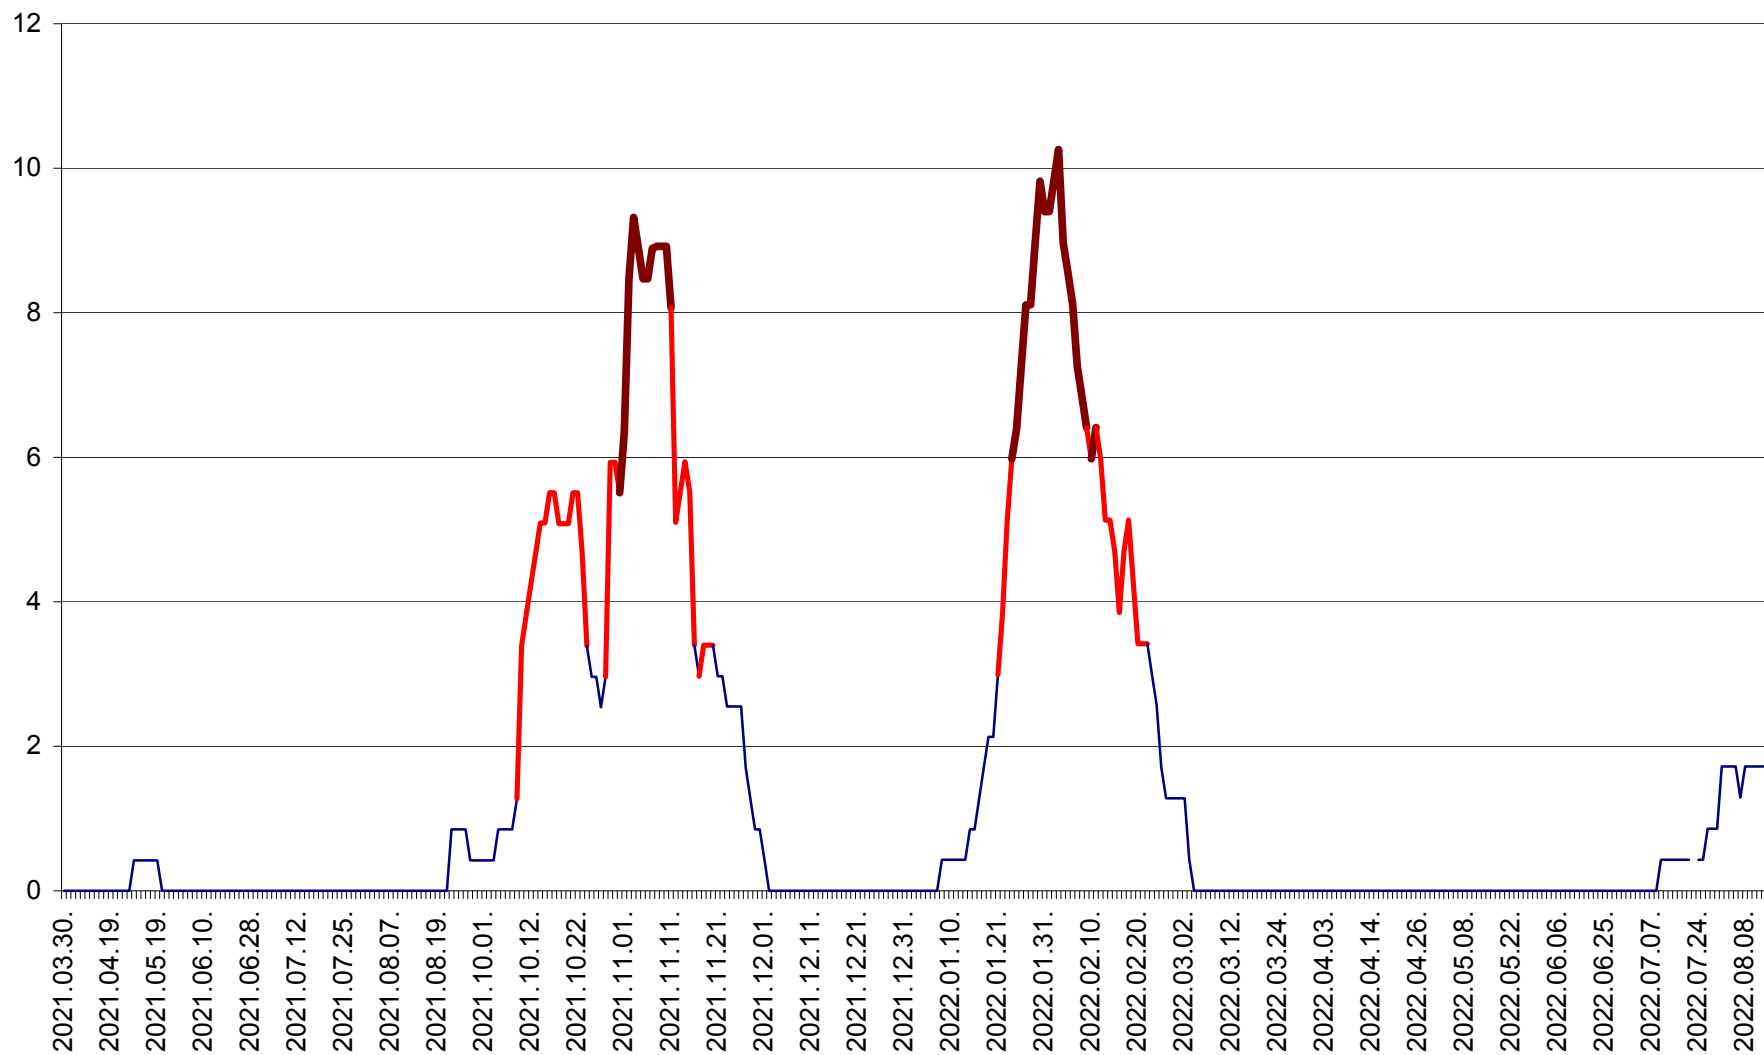

PLĂIEȘII DE JOS - Evoluția incidenței cumulate pe 14 zile la ‰ de locuitori
2021.04.01. - 2022.08.13.

PORUMBENI - Evolutia incidentei cumulate pe 14 zile la ‰ de locuitori
2021.04.01. - 2022.08.13.

PRAID - Evolutia incidentei cumulate pe 14 zile la ‰ de locuitori
2021.04.01. - 2022.08.13.

RACU - Evolutia incidentei cumulate pe 14 zile la ‰ de locuitori
2021.04.01. - 2022.08.13.

REMETEA - Evolutia incidentei cumulate pe 14 zile la ‰ de locuitori
2021.04.01. - 2022.08.13.

SĂCEL - Evolutia incidentei cumulate pe 14 zile la ‰ de locuitori
2021.04.01. - 2022.08.13.

SÂNCRĂIENI - Evolutia incidentei cumulate pe 14 zile la ‰ de locuitori
2021.04.01. - 2022.08.13.

SÂNDOMIC - Evolutia incidentei cumulate pe 14 zile la ‰ de locuitori
2021.04.01. - 2022.08.13.

SÂNMARTIN - Evolutia incidentei cumulate pe 14 zile la ‰ de locuitori
2021.04.01. - 2022.08.13.