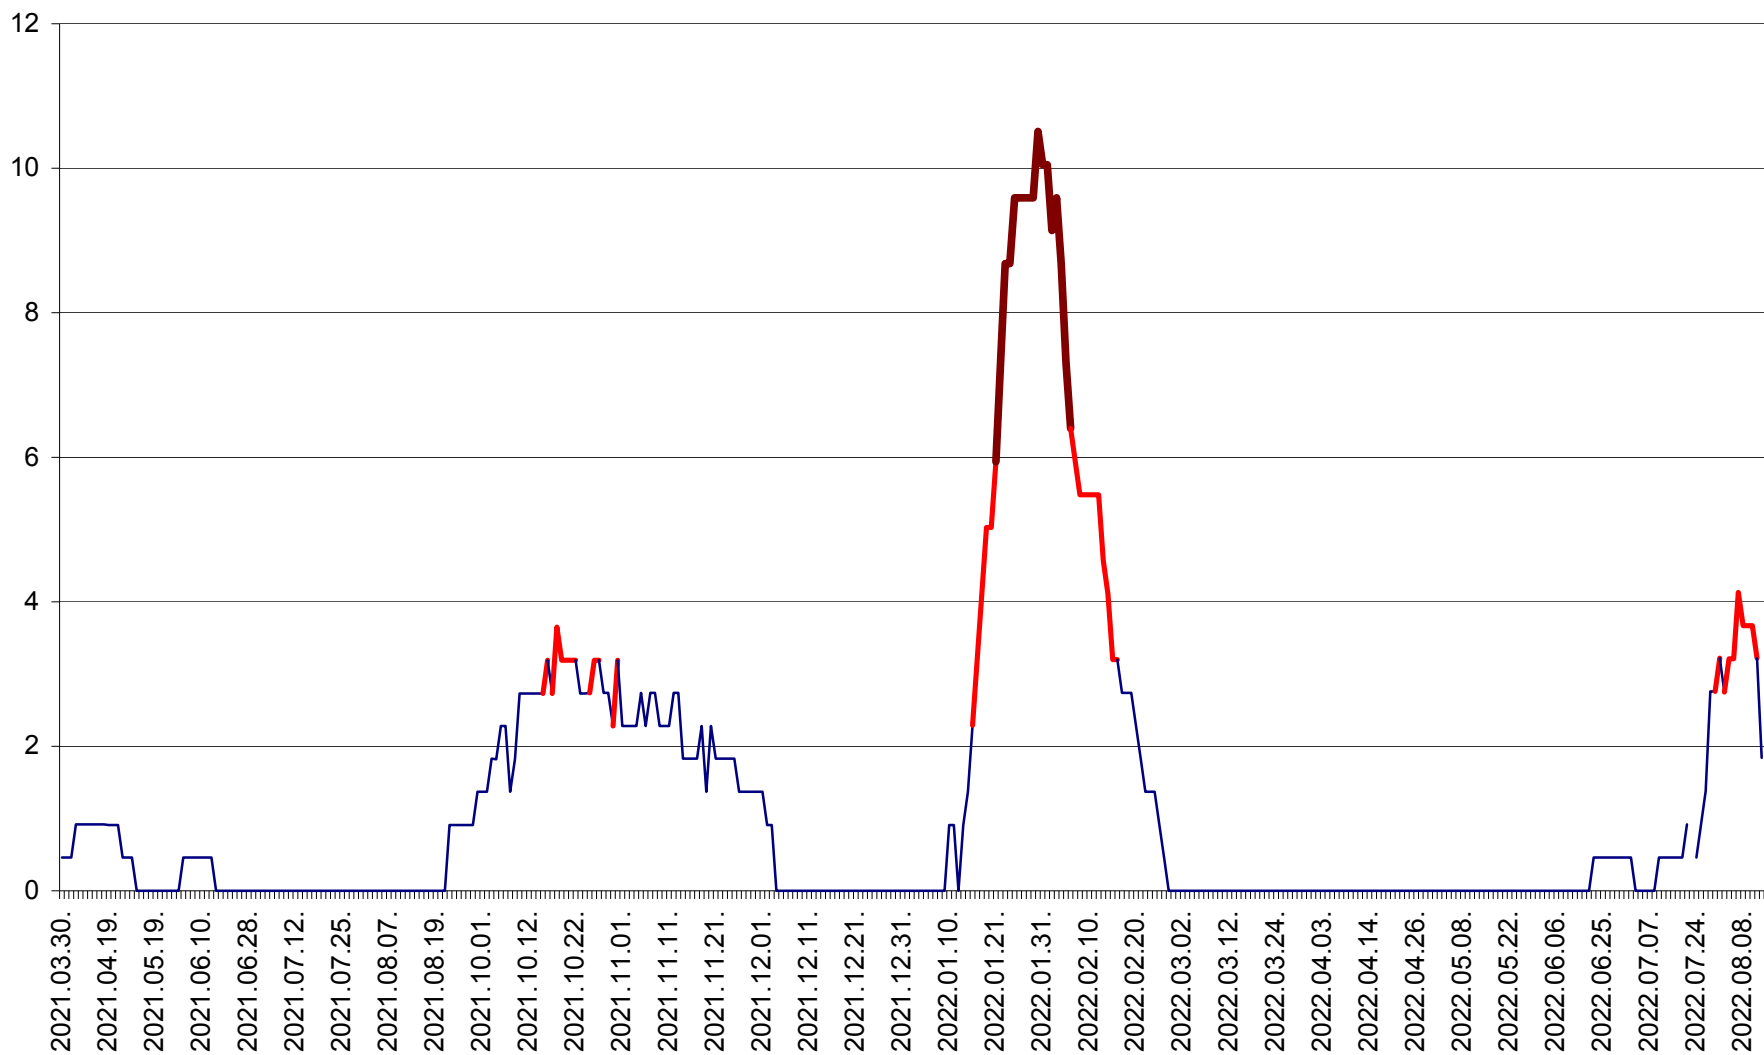

CICEU - Evolutia incidentei cumulate pe 14 zile la ‰ de locuitori
2021.04.01. - 2022.08.13.

CIUCSÂNGEORGIU - Evolutia incidentei cumulate pe 14 zile la % de locuitori
2021.04.01. - 2022.08.13.

CIUMANI - Evolutia incidentei cumulate pe 14 zile la ‰ de locuitori
2021.04.01. - 2022.08.13.

CORBU - Evolutia incidentei cumulate pe 14 zile la ‰ de locuitori
2021.04.01. - 2022.08.13.

CORUND - Evolutia incidentei cumulate pe 14 zile la ‰ de locuitori
2021.04.01. - 2022.08.13.

COZMENI - Evolutia incidentei cumulate pe 14 zile la ‰ de locuitori
2021.04.01. - 2022.08.13.

ORAȘ CRISTURU SECUIESC - Evolutia incidentei cumulate pe 14 zile la ‰ de locuitori
2021.04.01. - 2022.08.13.

DĂNEȘTI - Evolutia incidentei cumulate pe 14 zile la ‰ de locuitori
2021.04.01. - 2022.08.13.

DÂRJIU - Evolutia incidentei cumulate pe 14 zile la ‰ de locuitori
2021.04.01. - 2022.08.13.

DEALU - Evolutia incidentei cumulate pe 14 zile la ‰ de locuitori
2021.04.01. - 2022.08.13.

DITRĂU - Evolutia incidentei cumulate pe 14 zile la ‰ de locuitori
2021.04.01. - 2022.08.13.