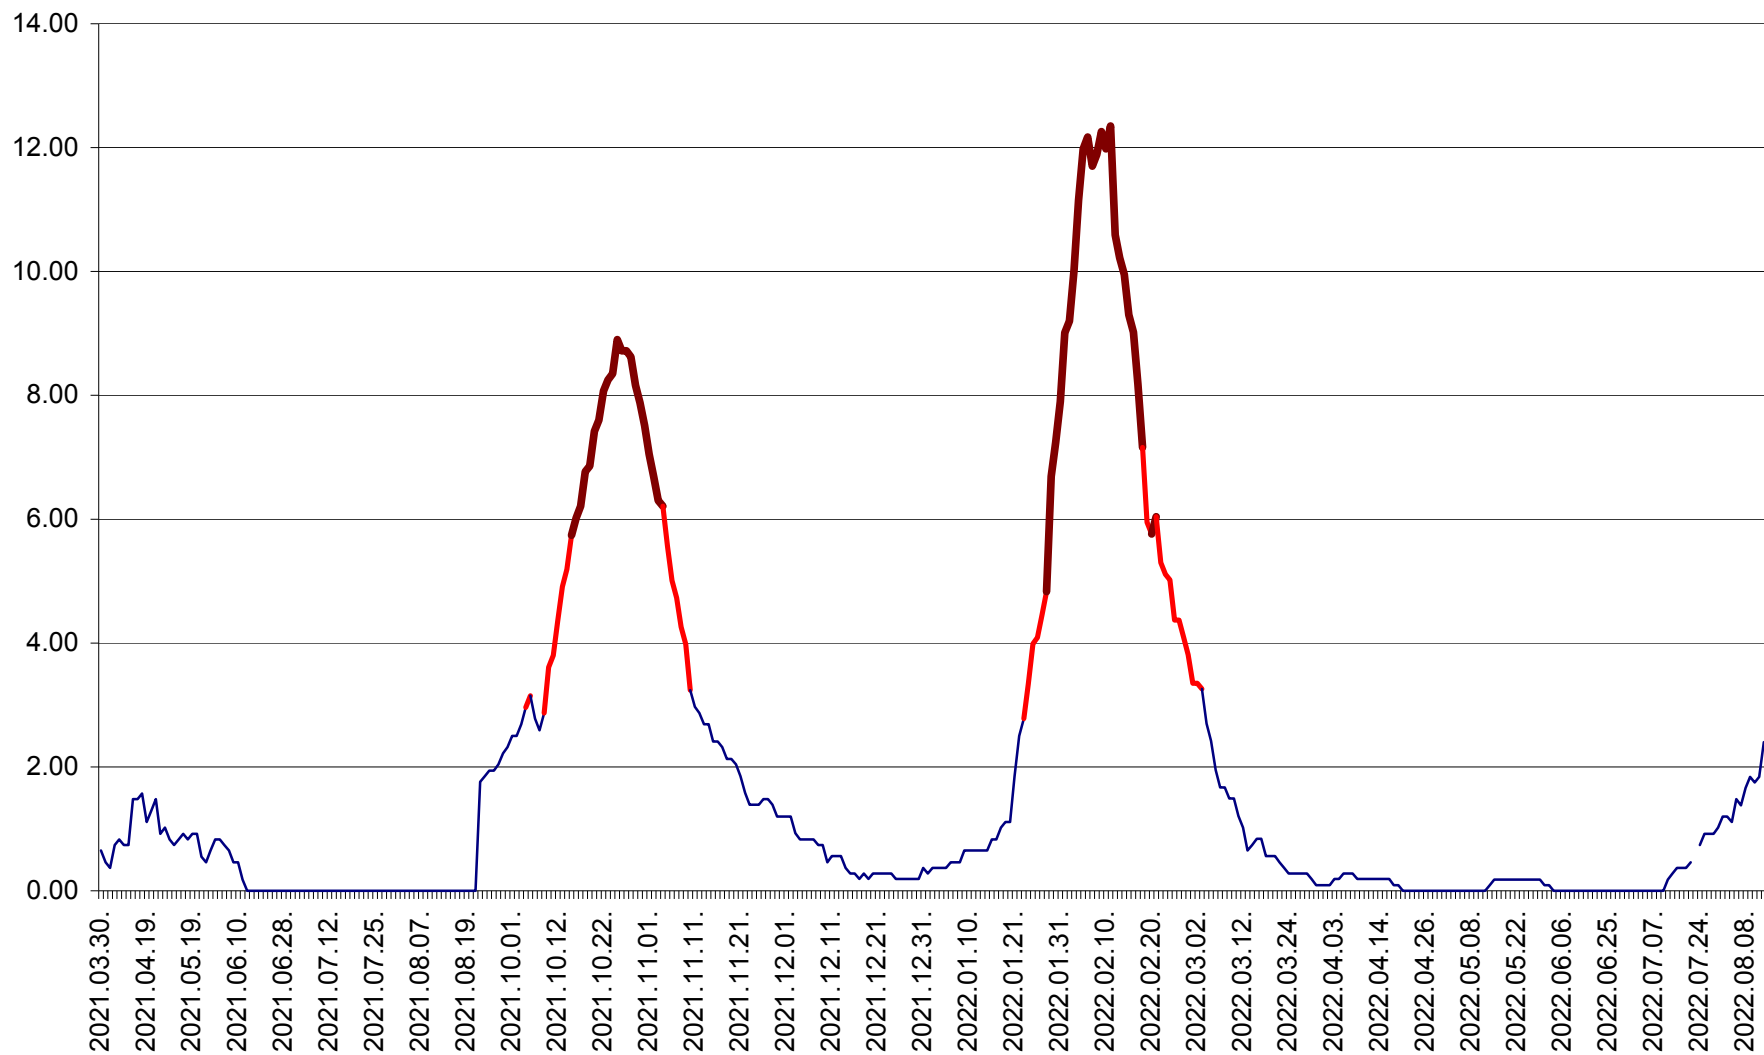

CICEU - Evolutia incidentei cumulate pe 14 zile la ‰ de locuitori
2021.04.01. - 2022.08.13.

CIUCSÂNGEORGIU - Evolutia incidentei cumulate pe 14 zile la % de locuitori
2021.04.01. - 2022.08.13.

CIUMANI - Evolutia incidentei cumulate pe 14 zile la ‰ de locuitori
2021.04.01. - 2022.08.13.

CORBU - Evolutia incidentei cumulate pe 14 zile la ‰ de locuitori
2021.04.01. - 2022.08.13.

CORUND - Evolutia incidentei cumulate pe 14 zile la ‰ de locuitori
2021.04.01. - 2022.08.13.

COZMENI - Evolutia incidentei cumulate pe 14 zile la ‰ de locuitori
2021.04.01. - 2022.08.13.

ORAȘ CRISTURU SECUIESC - Evolutia incidentei cumulate pe 14 zile la ‰ de locuitori
2021.04.01. - 2022.08.13.

DĂNEȘTI - Evolutia incidentei cumulate pe 14 zile la ‰ de locuitori
2021.04.01. - 2022.08.13.

DÂRJIU - Evolutia incidentei cumulate pe 14 zile la ‰ de locuitori
2021.04.01. - 2022.08.13.

DEALU - Evolutia incidentei cumulate pe 14 zile la ‰ de locuitori
2021.04.01. - 2022.08.13.

DITRĂU - Evolutia incidentei cumulate pe 14 zile la ‰ de locuitori
2021.04.01. - 2022.08.13.