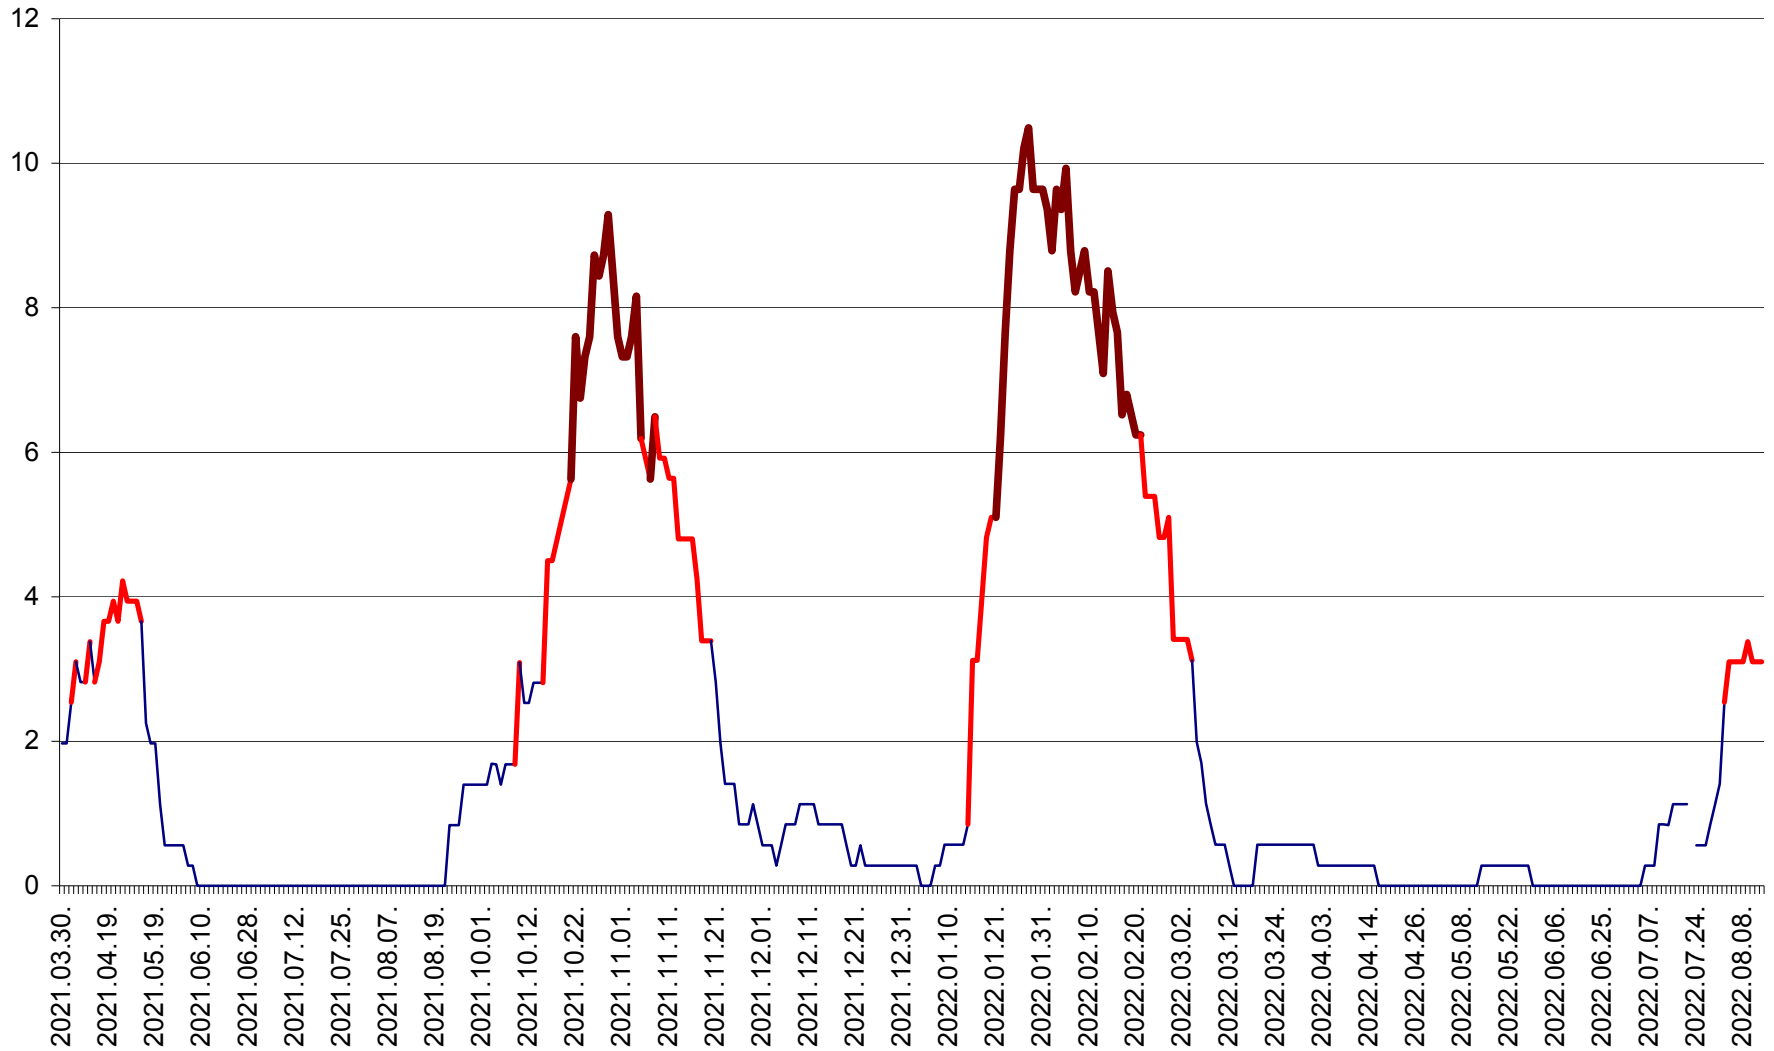

ORAȘ CRISTURU SECUIESC - Evolutia incidentei cumulate pe 14 zile la ‰ de locuitori
2021.04.01. - 2022.08.13.

DĂNEȘTI - Evolutia incidentei cumulate pe 14 zile la ‰ de locuitori
2021.04.01. - 2022.08.13.

DÂRJIU - Evolutia incidentei cumulate pe 14 zile la ‰ de locuitori
2021.04.01. - 2022.08.13.

DEALU - Evolutia incidentei cumulate pe 14 zile la ‰ de locuitori
2021.04.01. - 2022.08.13.

DITRĂU - Evolutia incidentei cumulate pe 14 zile la ‰ de locuitori
2021.04.01. - 2022.08.13.

FELICENI - Evolutia incidentei cumulate pe 14 zile la % de locuitori
2021.04.01. - 2022.08.13.

FRUMOASA - Evolutia incidentei cumulate pe 14 zile la ‰ de locuitori
2021.04.01. - 2022.08.13.

GĂLĂUȚAȘ - Evoluția incidenței cumulate pe 14 zile la ‰ de locuitori
2021.04.01. - 2022.08.13.