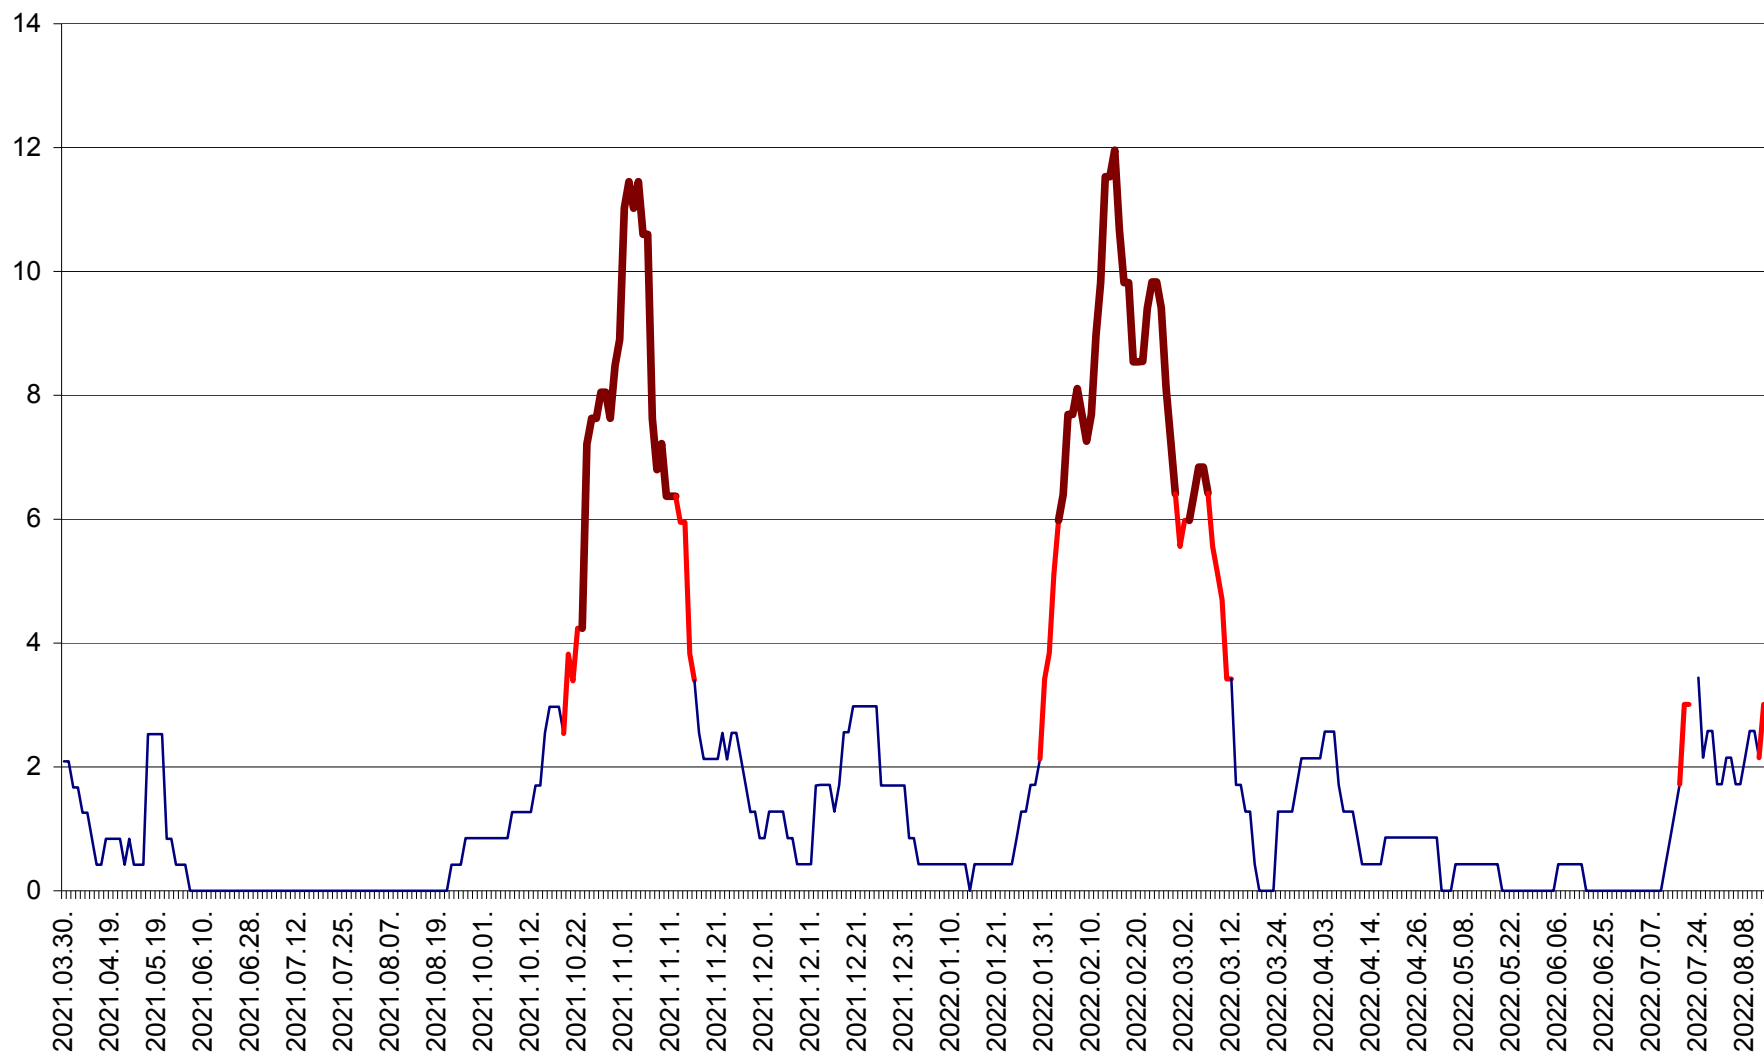

CORBU - Evolutia incidentei cumulate pe 14 zile la ‰ de locuitori
2021.04.01. - 2022.08.13.

CORUND - Evolutia incidentei cumulate pe 14 zile la ‰ de locuitori
2021.04.01. - 2022.08.13.

COZMENI - Evolutia incidentei cumulate pe 14 zile la ‰ de locuitori
2021.04.01. - 2022.08.13.

ORAȘ CRISTURU SECUIESC - Evolutia incidentei cumulate pe 14 zile la ‰ de locuitori
2021.04.01. - 2022.08.13.

DĂNEȘTI - Evolutia incidentei cumulate pe 14 zile la ‰ de locuitori
2021.04.01. - 2022.08.13.

DÂRJIU - Evolutia incidentei cumulate pe 14 zile la ‰ de locuitori
2021.04.01. - 2022.08.13.

DEALU - Evolutia incidentei cumulate pe 14 zile la ‰ de locuitori
2021.04.01. - 2022.08.13.

DITRĂU - Evolutia incidentei cumulate pe 14 zile la ‰ de locuitori
2021.04.01. - 2022.08.13.

FELICENI - Evolutia incidentei cumulate pe 14 zile la % de locuitori
2021.04.01. - 2022.08.13.

FRUMOASA - Evolutia incidentei cumulate pe 14 zile la ‰ de locuitori
2021.04.01. - 2022.08.13.

GĂLĂUȚAȘ - Evoluția incidenței cumulate pe 14 zile la ‰ de locuitori
2021.04.01. - 2022.08.13.