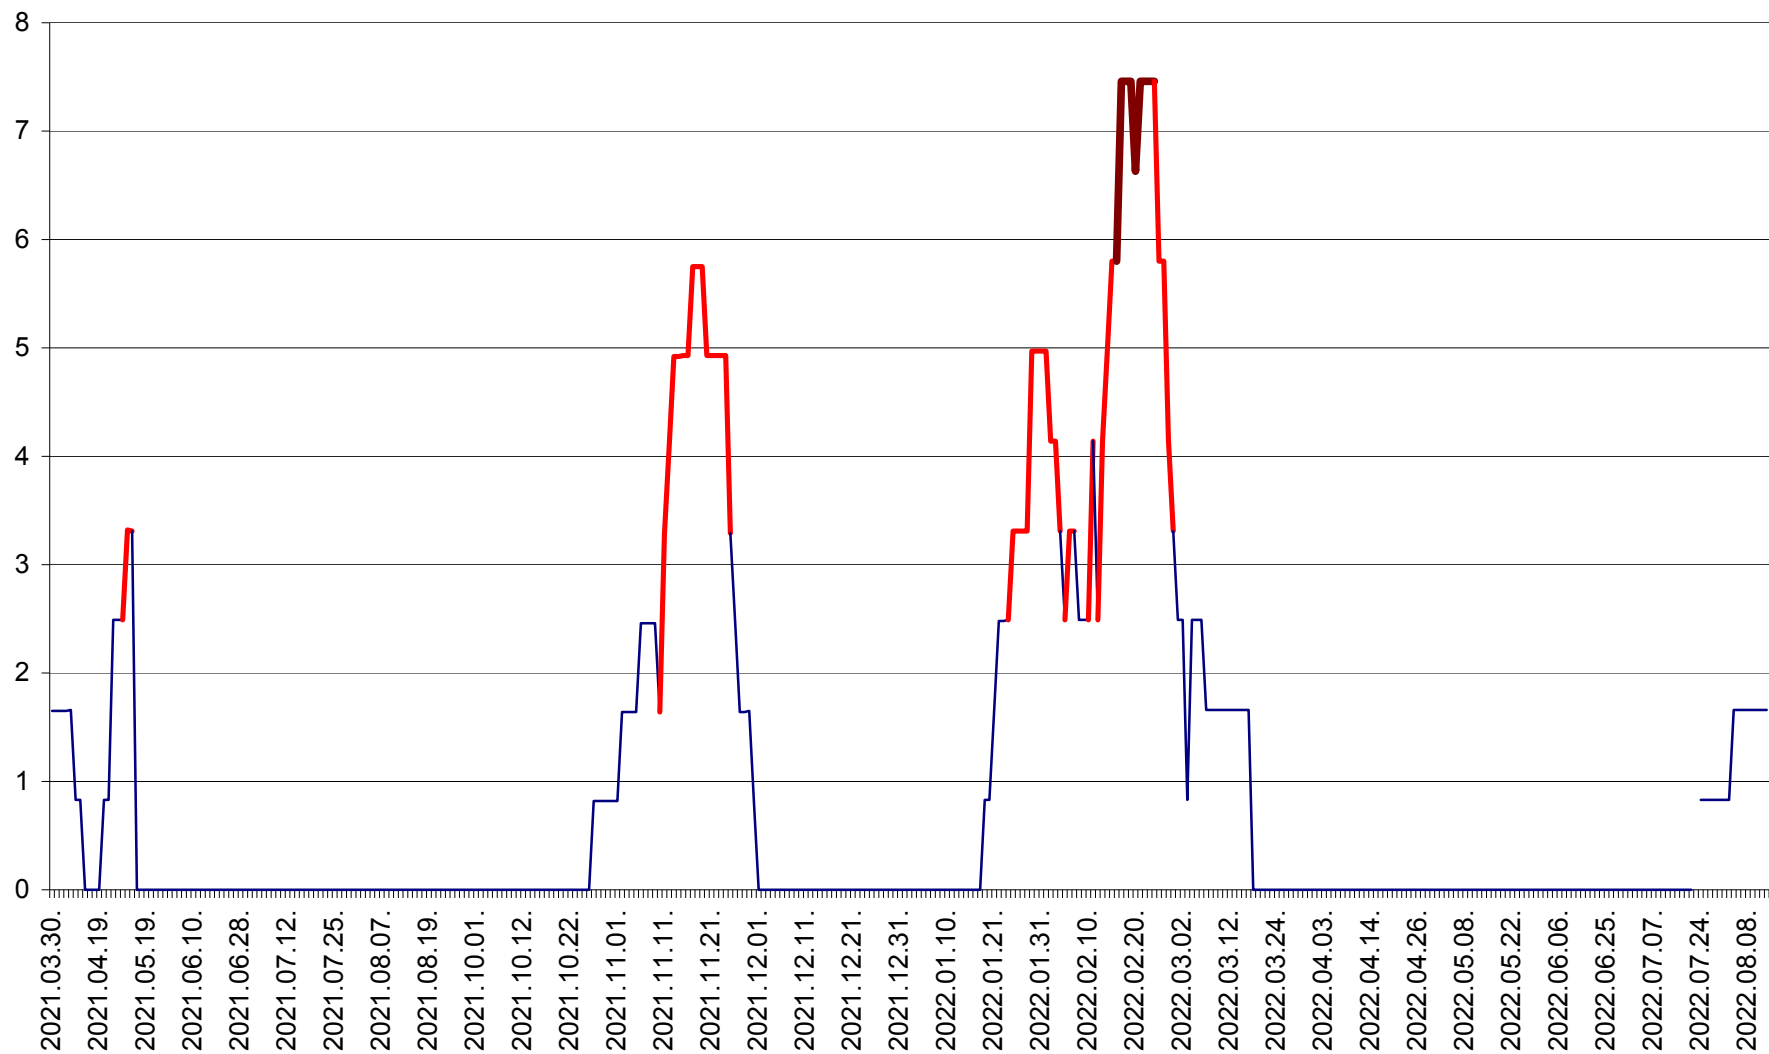

PLĂIEȘII DE JOS - Evoluția incidenței cumulate pe 14 zile la ‰ de locuitori
2021.04.01. - 2022.08.13.

PORUMBENI - Evolutia incidentei cumulate pe 14 zile la ‰ de locuitori
2021.04.01. - 2022.08.13.

PRAID - Evolutia incidentei cumulate pe 14 zile la ‰ de locuitori
2021.04.01. - 2022.08.13.

RACU - Evolutia incidentei cumulate pe 14 zile la ‰ de locuitori
2021.04.01. - 2022.08.13.

REMETEA - Evolutia incidentei cumulate pe 14 zile la ‰ de locuitori
2021.04.01. - 2022.08.13.

SĂCEL - Evolutia incidentei cumulate pe 14 zile la ‰ de locuitori
2021.04.01. - 2022.08.13.