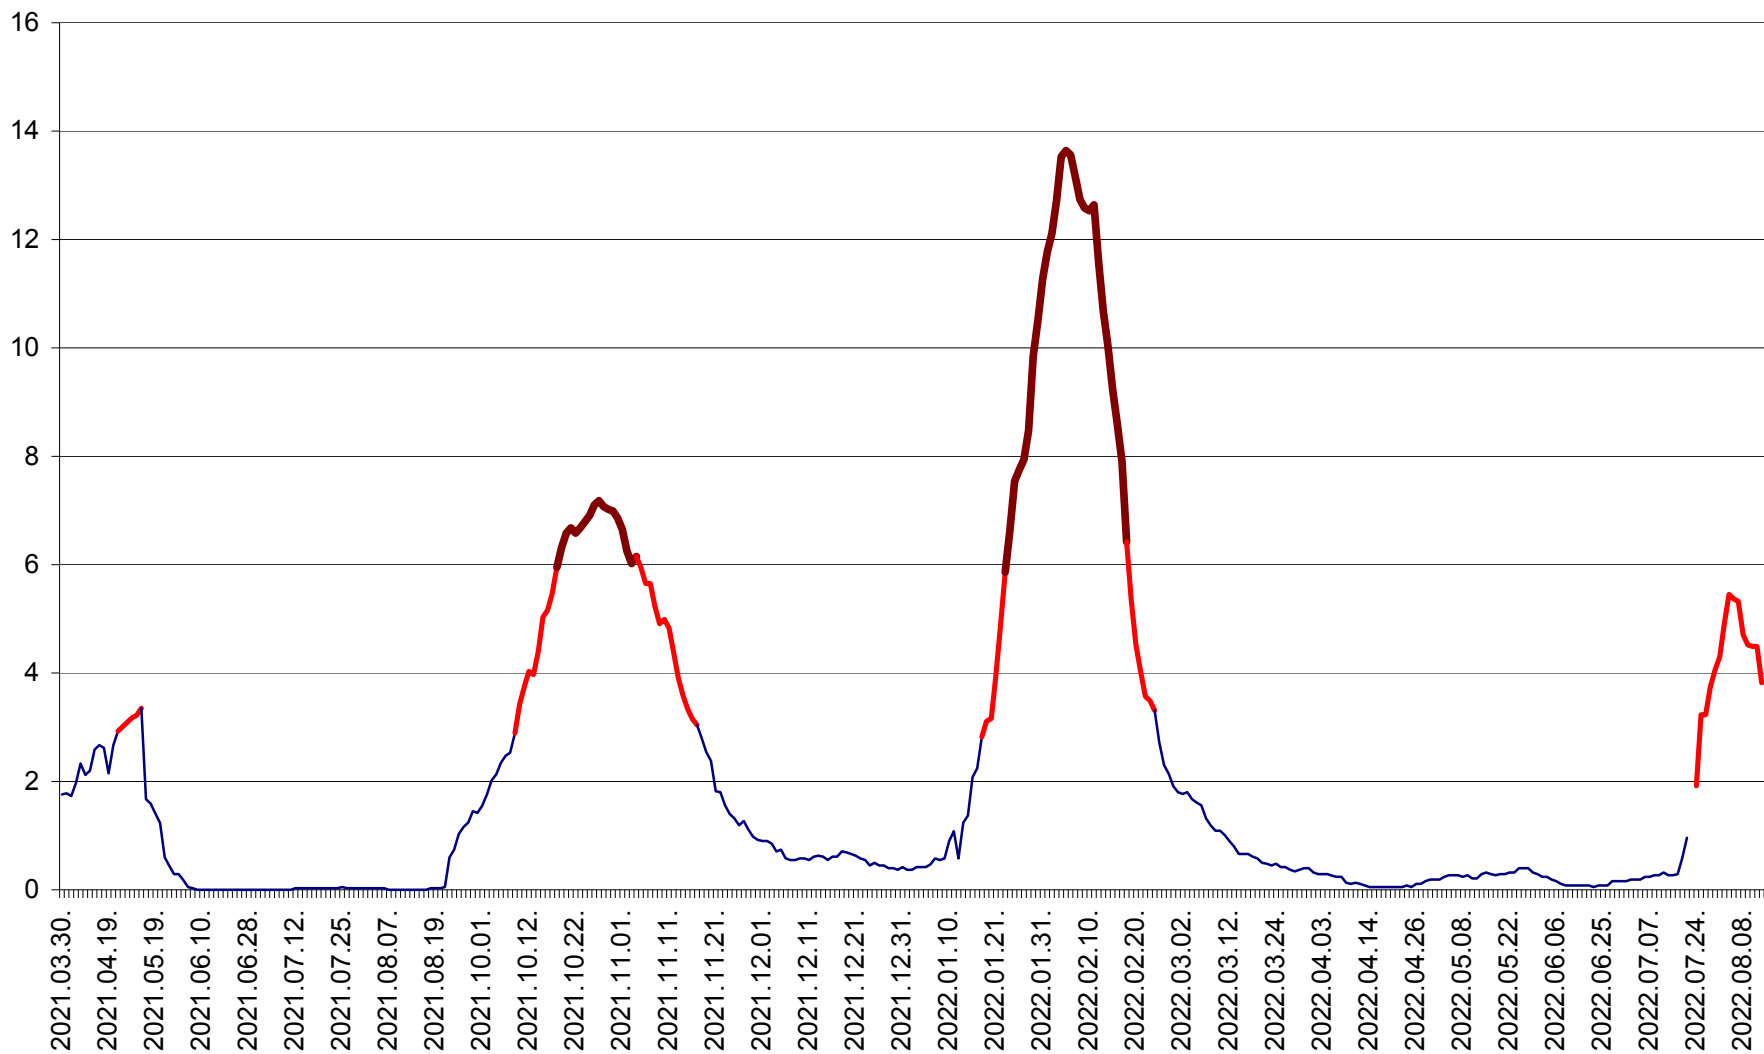

PĂULENI-CIUC - Evolutia incidentei cumulate pe 14 zile la % de locuitori
2021.04.01. - 2022.08.13.