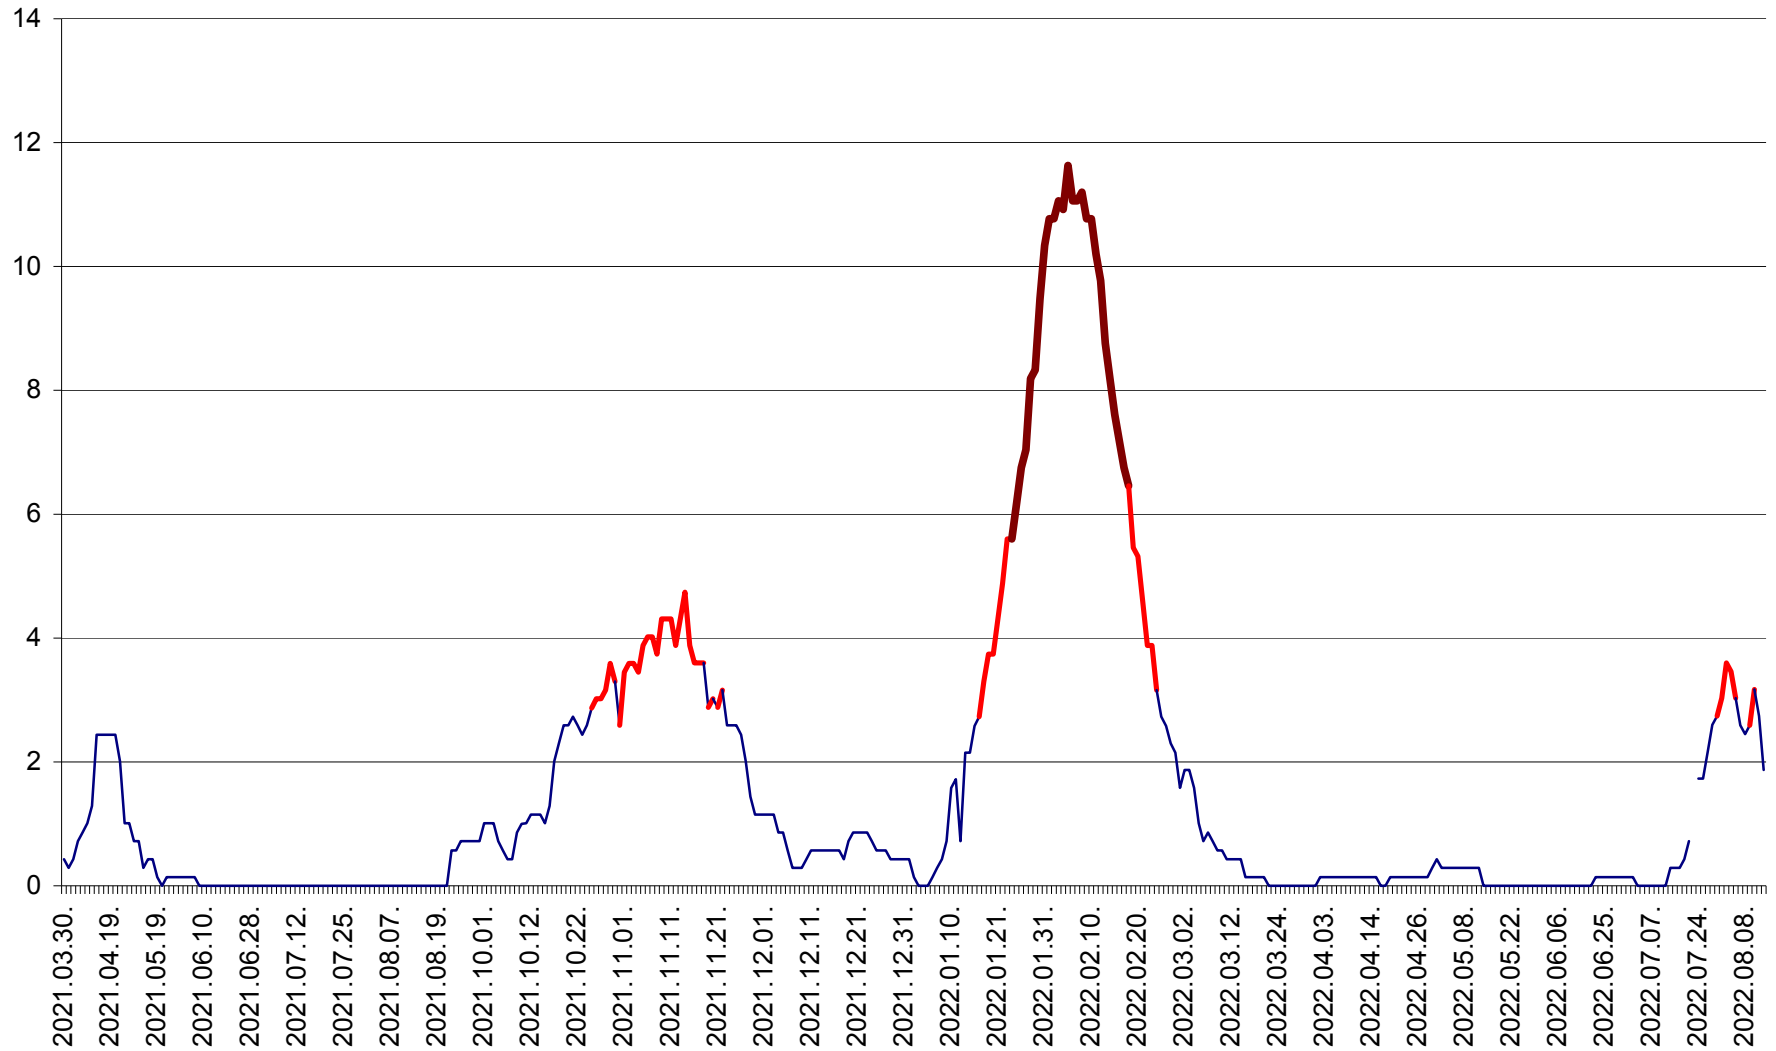

MIHĂILENI - Evolutia incidentei cumulate pe 14 zile la ‰ de locuitori
2021.04.01. - 2022.08.13.

MUGENI - Evolutia incidentei cumulate pe 14 zile la ‰ de locuitori
2021.04.01. - 2022.08.13.

OCLAND - Evolutia incidentei cumulate pe 14 zile la ‰ de locuitori
2021.04.01. - 2022.08.13.

MUNICIPIUL ODORHEIU SECUIESC - Evolutia incidentei cumulate pe 14 zile la % de locuitori
2021.04.01. - 2022.08.13.

PĂULENI-CIUC - Evolutia incidentei cumulate pe 14 zile la % de locuitori
2021.04.01. - 2022.08.13.

PLĂIEȘII DE JOS - Evoluția incidenței cumulate pe 14 zile la ‰ de locuitori
2021.04.01. - 2022.08.13.

PORUMBENI - Evolutia incidentei cumulate pe 14 zile la ‰ de locuitori
2021.04.01. - 2022.08.13.

PRAID - Evolutia incidentei cumulate pe 14 zile la ‰ de locuitori
2021.04.01. - 2022.08.13.