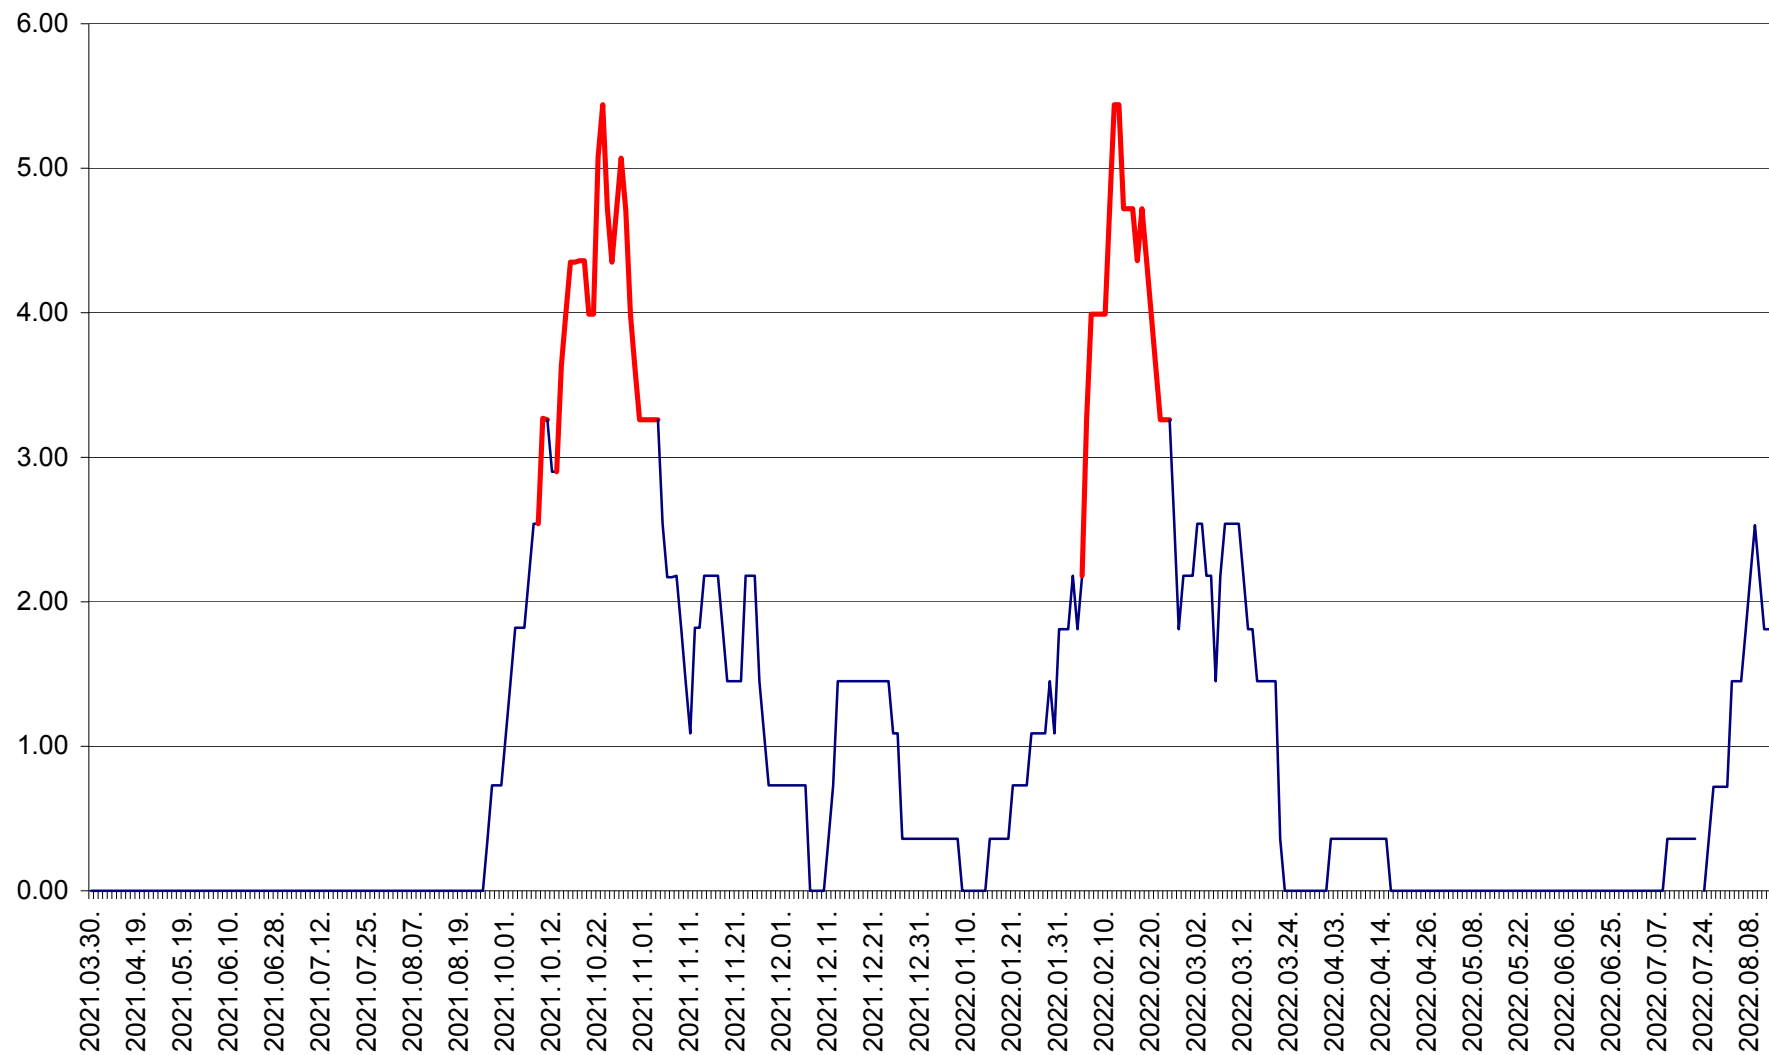

ATID - Evolutia incidentei cumulate pe 14 zile la % de locuitori
2021.04.01. - 2022.08.13.

AVRĂMEȘTI - Evolutia incidentei cumulate pe 14 zile la ‰ de locuitori
2021.04.01. - 2022.08.13.

ORAȘ BĂILE TUȘNAD - Evolutia incidentei cumulate pe 14 zile la ‰ de locuitori
2021.04.01. - 2022.08.13.

ORAȘ BĂLAN - Evoluția incidenței cumulate pe 14 zile la ‰ de locuitori
2021.04.01. - 2022.08.13.

BILBOR - Evolutia incidentei cumulate pe 14 zile la ‰ de locuitori
2021.04.01. - 2022.08.13.

ORAȘ BORSEC - Evolutia incidentei cumulate pe 14 zile la ‰ de locuitori
2021.04.01. - 2022.08.13.

BRĂDEȘTI - Evoluția incidenței cumulate pe 14 zile la ‰ de locuitori
2021.04.01. - 2022.08.13.

CĂPÂLNIȚA - Evoluția incidenței cumulate pe 14 zile la ‰ de locuitori
2021.04.01. - 2022.08.13.

CÂRȚA - Evolutia incidentei cumulate pe 14 zile la ‰ de locuitori
2021.04.01. - 2022.08.13.