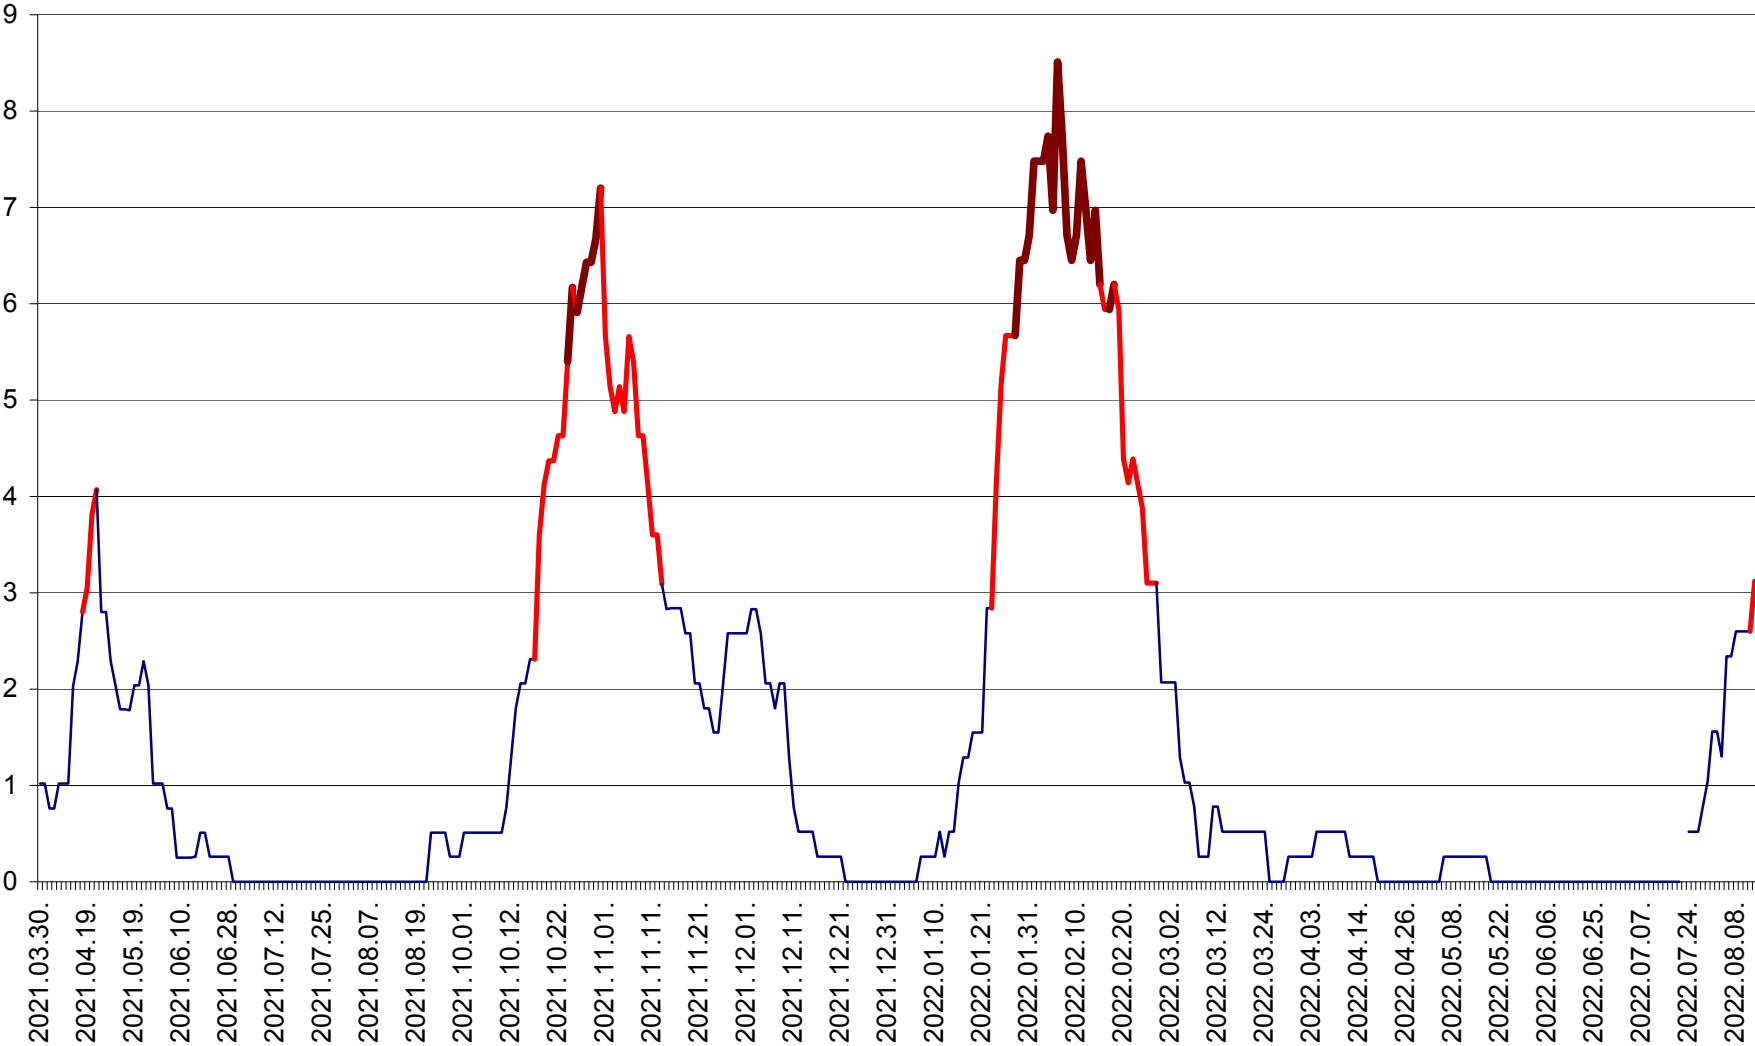

SATU MARE - Evolutia incidentei cumulate pe 14 zile la ‰ de locuitori
2021.04.01. - 2022.08.13.

SECUIENI - Evolutia incidentei cumulate pe 14 zile la % de locuitori
2021.04.01. - 2022.08.13.

SICULENI - Evolutia incidentei cumulate pe 14 zile la ‰ de locuitori
2021.04.01. - 2022.08.13.

ȘIMONEȘTI - Evolutia incidentei cumulate pe 14 zile la ‰ de locuitori
2021.04.01. - 2022.08.13.

SUBCETATE - Evolutia incidentei cumulate pe 14 zile la ‰ de locuitori
2021.04.01. - 2022.08.13.

SUSENI - Evolutia incidentei cumulate pe 14 zile la ‰ de locuitori
2021.04.01. - 2022.08.13.