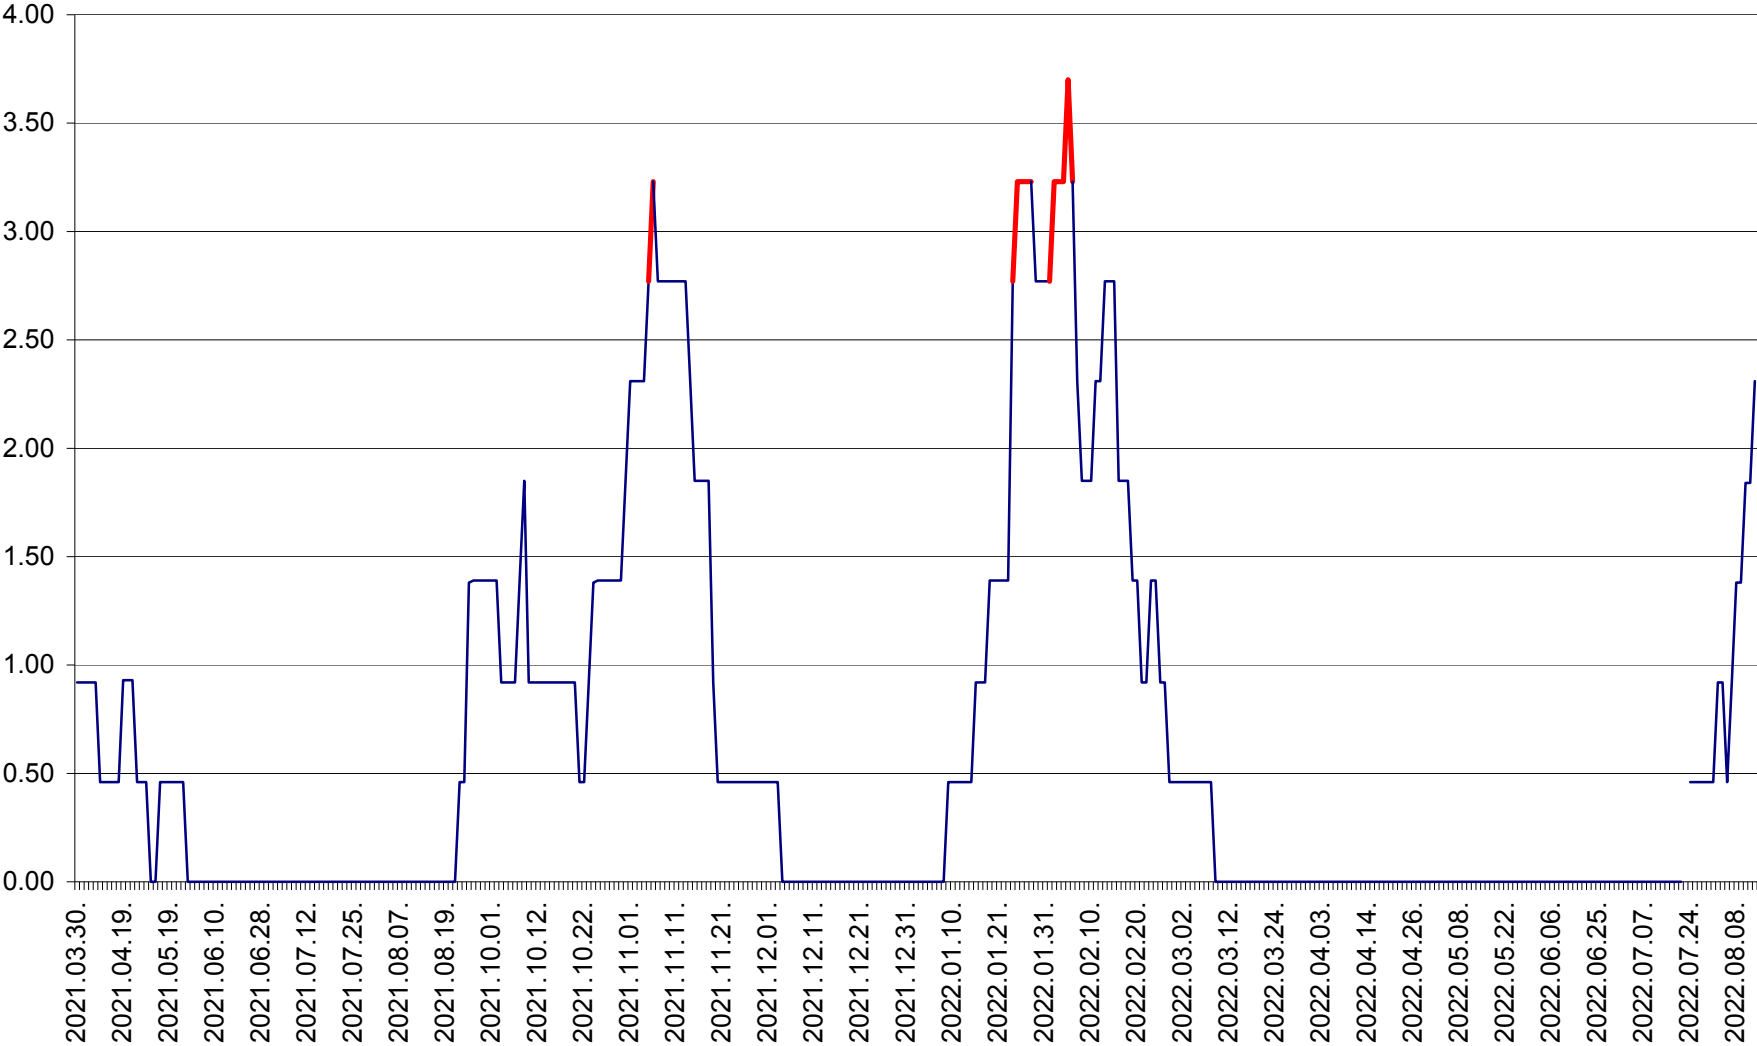

ATID - Evolutia incidentei cumulate pe 14 zile la % de locuitori
2021.04.01. - 2022.08.13.

AVRĂMEȘTI - Evolutia incidentei cumulate pe 14 zile la ‰ de locuitori
2021.04.01. - 2022.08.13.

ORAȘ BĂILE TUȘNAD - Evolutia incidentei cumulate pe 14 zile la ‰ de locuitori
2021.04.01. - 2022.08.13.

ORAȘ BĂLAN - Evoluția incidenței cumulate pe 14 zile la ‰ de locuitori
2021.04.01. - 2022.08.13.

BILBOR - Evolutia incidentei cumulate pe 14 zile la ‰ de locuitori
2021.04.01. - 2022.08.13.

ORAȘ BORSEC - Evolutia incidentei cumulate pe 14 zile la ‰ de locuitori
2021.04.01. - 2022.08.13.

BRĂDEȘTI - Evoluția incidenței cumulate pe 14 zile la ‰ de locuitori
2021.04.01. - 2022.08.13.

CĂPÂLNIȚA - Evoluția incidenței cumulate pe 14 zile la ‰ de locuitori
2021.04.01. - 2022.08.13.

CÂRȚA - Evolutia incidentei cumulate pe 14 zile la ‰ de locuitori
2021.04.01. - 2022.08.13.

CICEU - Evolutia incidentei cumulate pe 14 zile la ‰ de locuitori
2021.04.01. - 2022.08.13.

CIUCSÂNGEORGIU - Evolutia incidentei cumulate pe 14 zile la % de locuitori
2021.04.01. - 2022.08.13.

CIUMANI - Evolutia incidentei cumulate pe 14 zile la ‰ de locuitori
2021.04.01. - 2022.08.13.