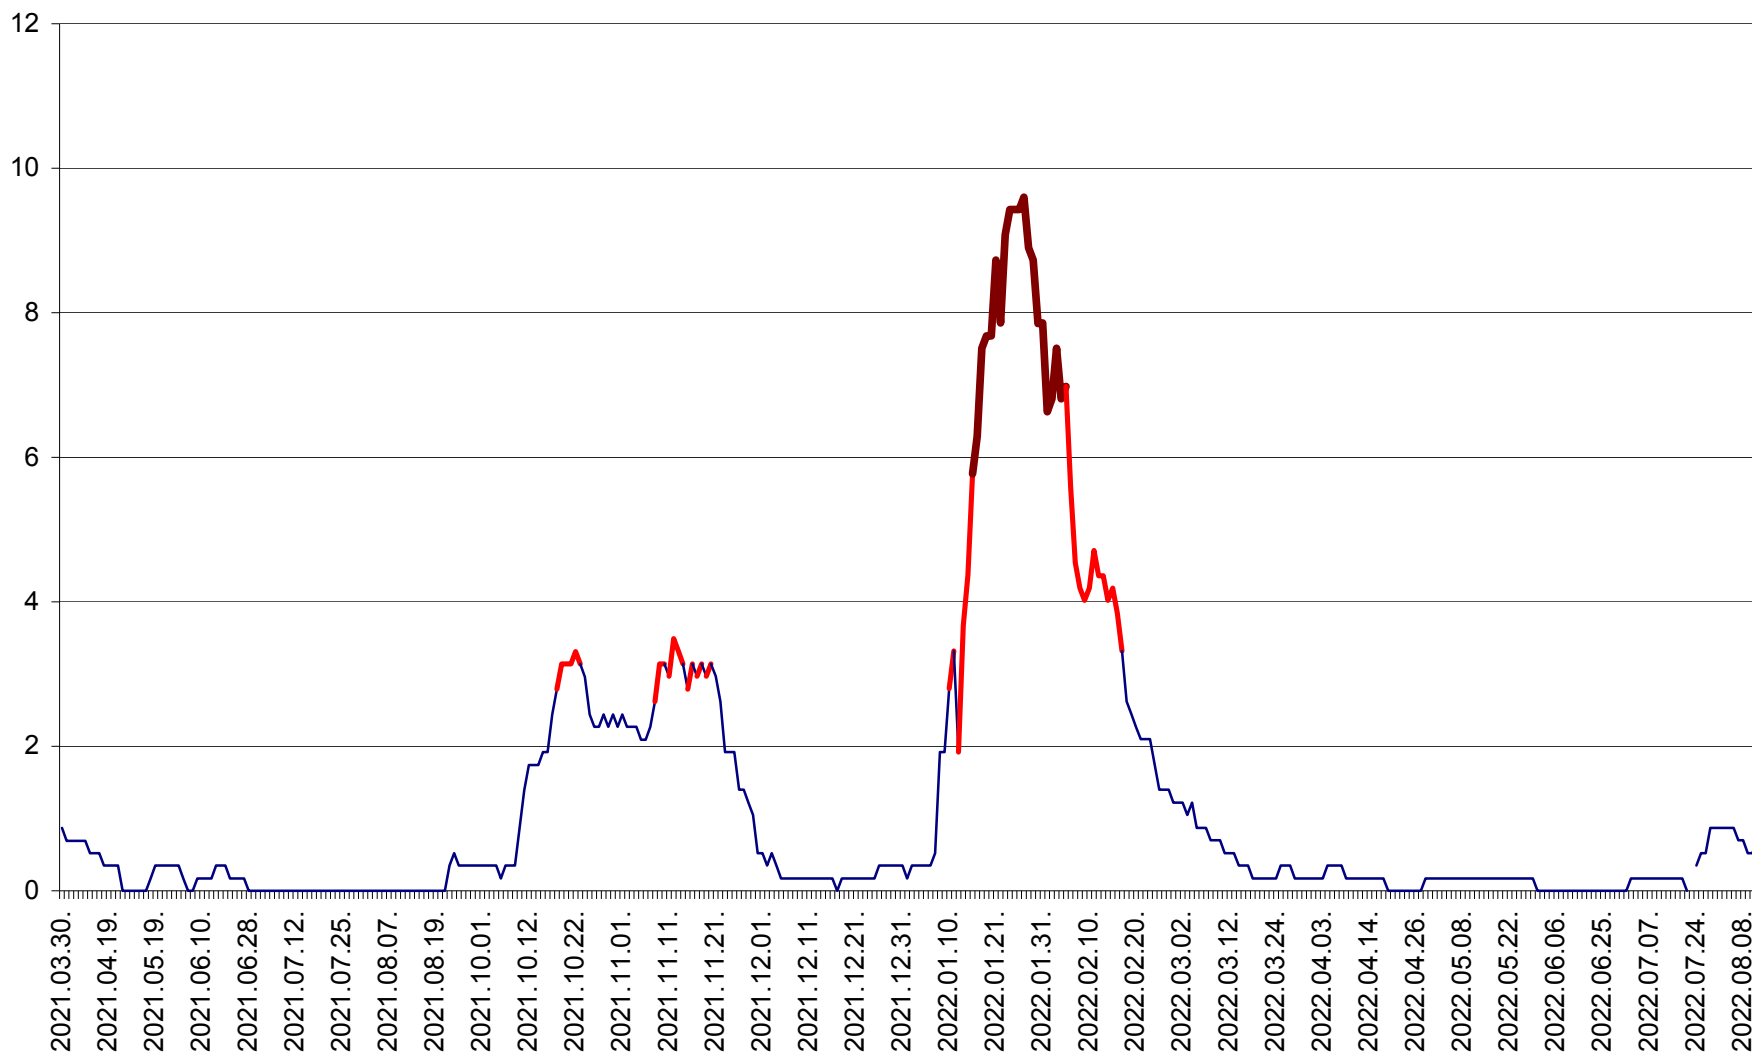

DÂRJIU - Evolutia incidentei cumulate pe 14 zile la ‰ de locuitori
2021.04.01. - 2022.08.13.

DEALU - Evolutia incidentei cumulate pe 14 zile la ‰ de locuitori
2021.04.01. - 2022.08.13.

DITRĂU - Evolutia incidentei cumulate pe 14 zile la ‰ de locuitori
2021.04.01. - 2022.08.13.

FELICENI - Evolutia incidentei cumulate pe 14 zile la % de locuitori
2021.04.01. - 2022.08.13.

FRUMOASA - Evolutia incidentei cumulate pe 14 zile la ‰ de locuitori
2021.04.01. - 2022.08.13.

GĂLĂUȚAȘ - Evoluția incidenței cumulate pe 14 zile la ‰ de locuitori
2021.04.01. - 2022.08.13.

MUNICIPIUL GHEORGHENI - Evolutia incidentei cumulate pe 14 zile la % de locuitori
2021.04.01. - 2022.08.13.

JOSENI - Evolutia incidentei cumulate pe 14 zile la ‰ de locuitori
2021.04.01. - 2022.08.13.

LĂZAREA - Evolutia incidentei cumulate pe 14 zile la % de locuitori
2021.04.01. - 2022.08.13.

LELICENI - Evolutia incidentei cumulate pe 14 zile la % de locuitori
2021.04.01. - 2022.08.13.

LUETA - Evolutia incidentei cumulate pe 14 zile la ‰ de locuitori
2021.04.01. - 2022.08.13.

LUNCA DE JOS - Evolutia incidentei cumulate pe 14 zile la ‰ de locuitori
2021.04.01. - 2022.08.13.