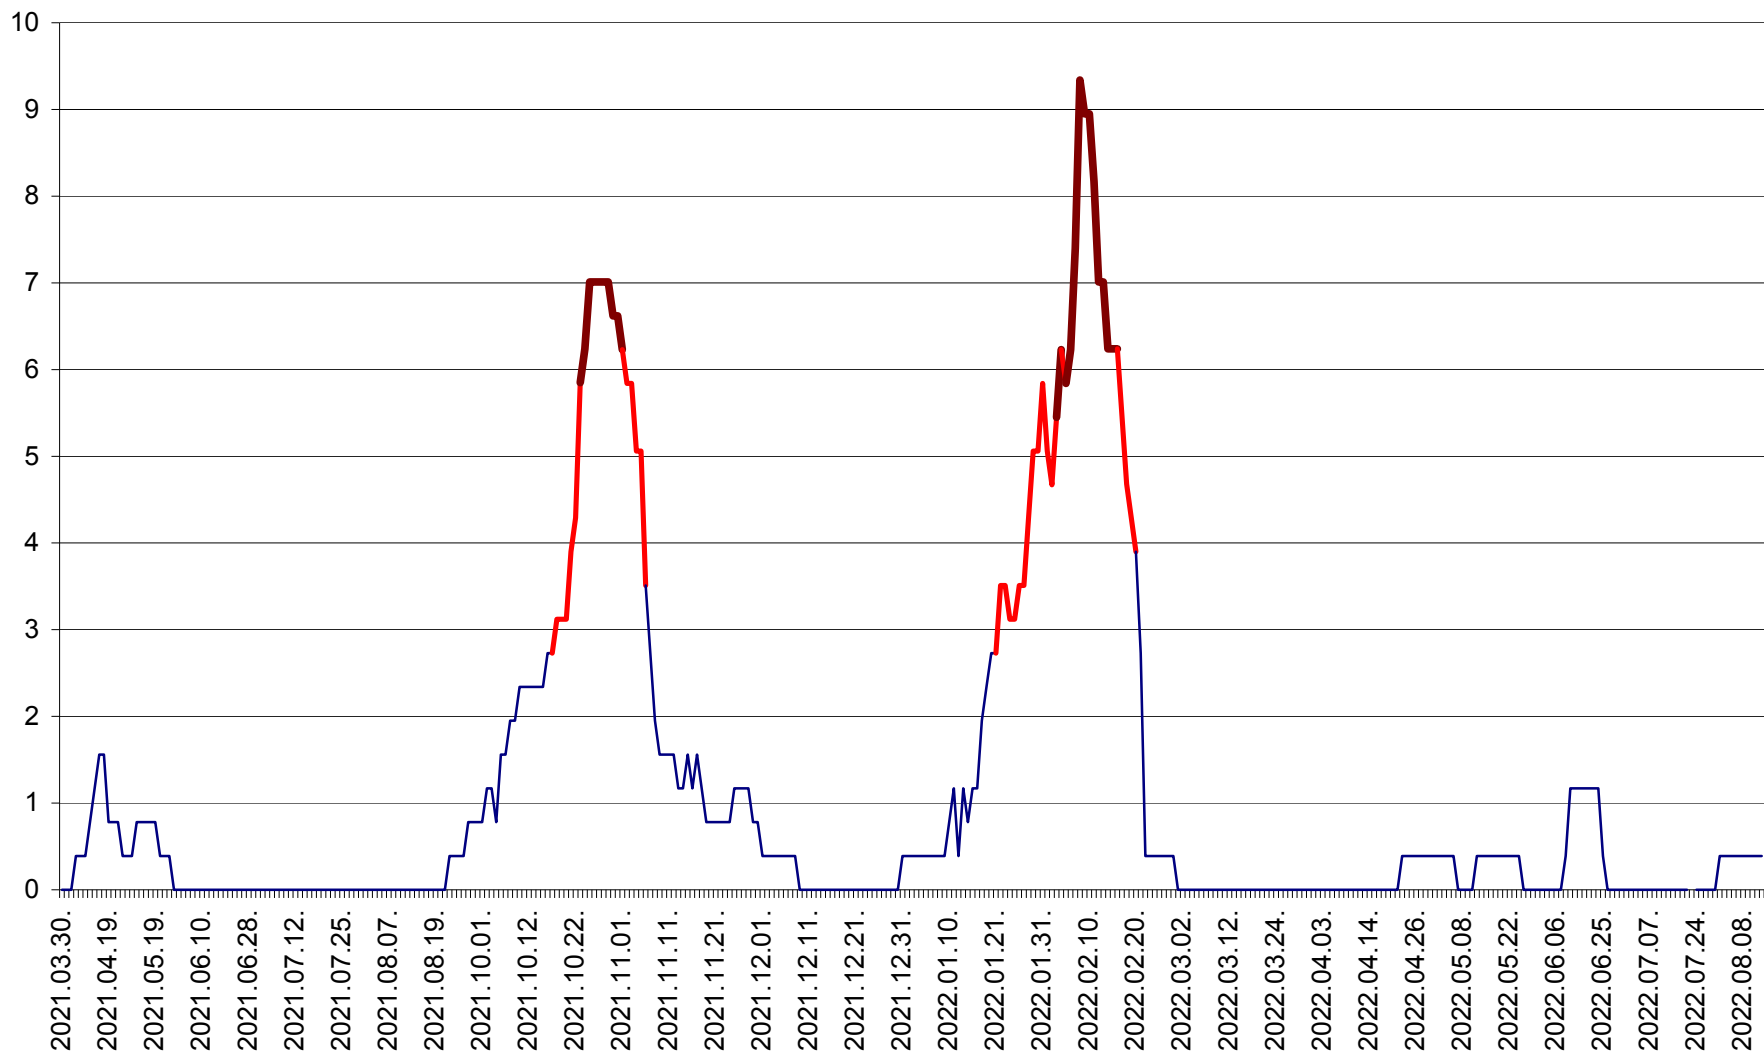

MUNICIPIUL TOPLIȚA - Evolutia incidentei cumulate pe 14 zile la ‰ de locuitori
2021.04.01. - 2022.08.13.