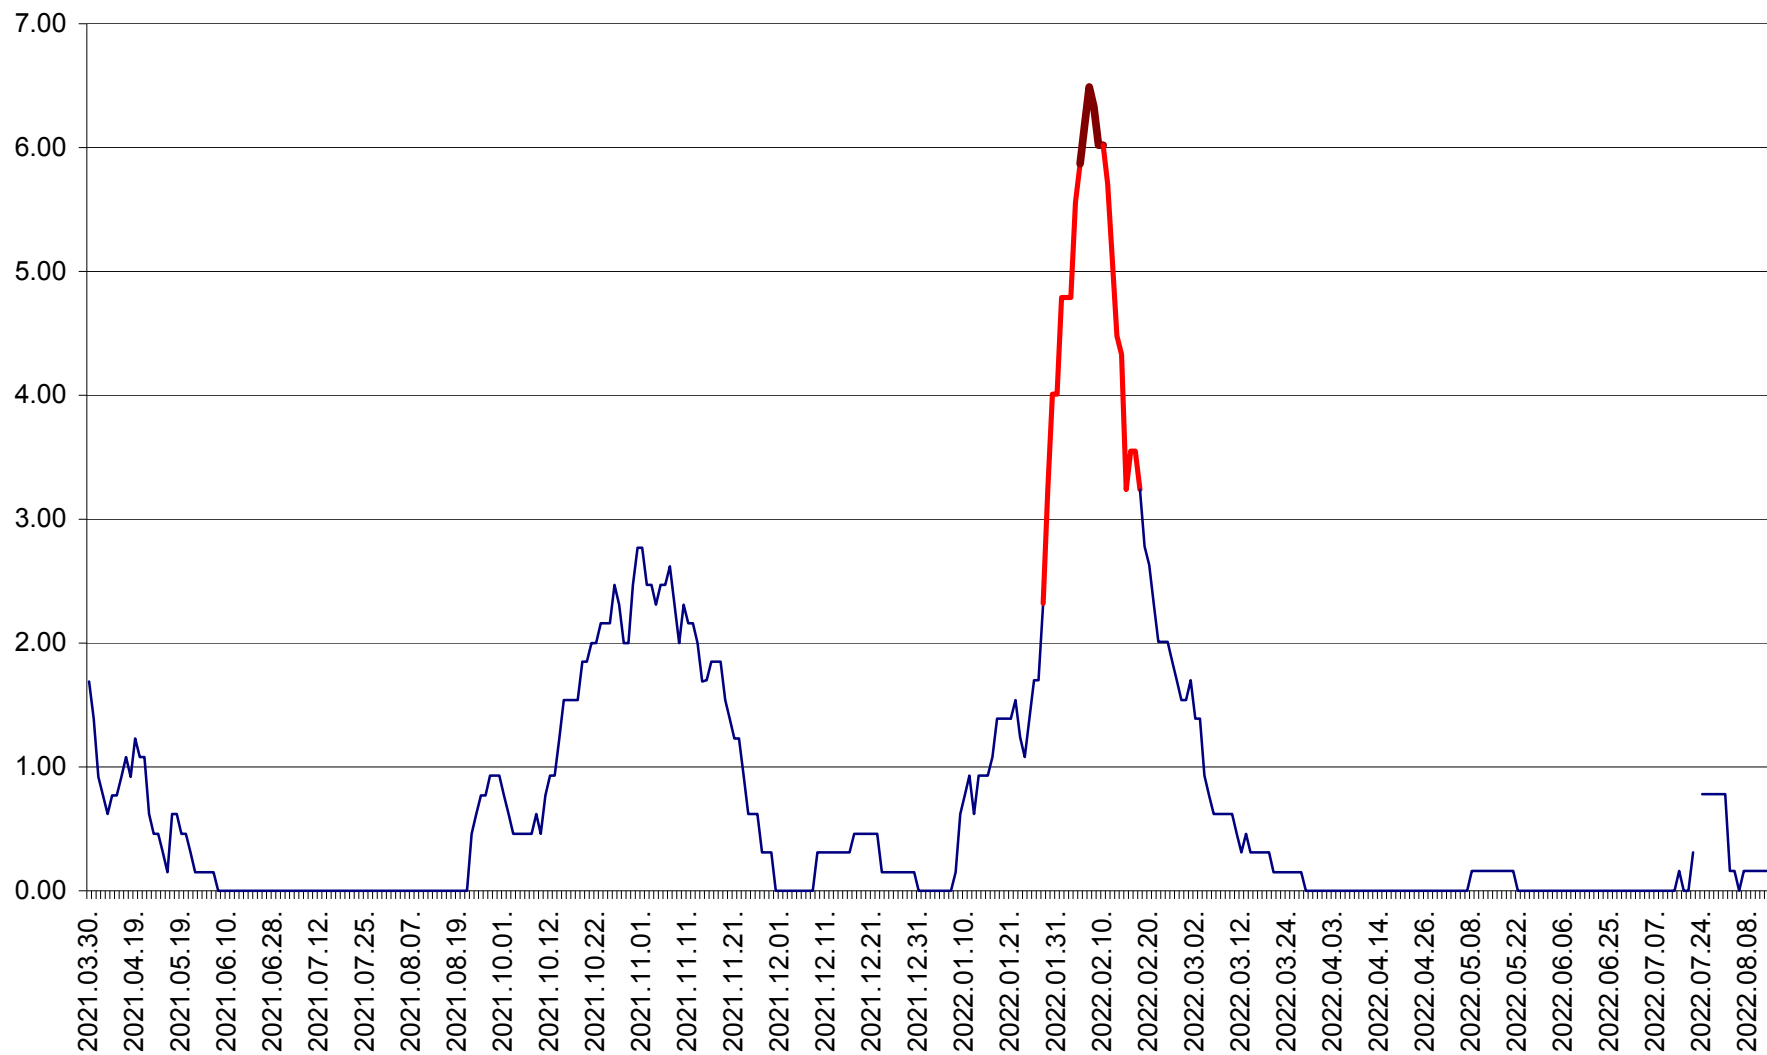

ORAȘ BĂLAN - Evoluția incidenței cumulate pe 14 zile la ‰ de locuitori
2021.04.01. - 2022.08.13.

BILBOR - Evolutia incidentei cumulate pe 14 zile la ‰ de locuitori
2021.04.01. - 2022.08.13.

ORAȘ BORSEC - Evolutia incidentei cumulate pe 14 zile la ‰ de locuitori
2021.04.01. - 2022.08.13.

BRĂDEȘTI - Evoluția incidenței cumulate pe 14 zile la ‰ de locuitori
2021.04.01. - 2022.08.13.

CĂPÂLNIȚA - Evoluția incidenței cumulate pe 14 zile la ‰ de locuitori
2021.04.01. - 2022.08.13.

CÂRȚA - Evolutia incidentei cumulate pe 14 zile la ‰ de locuitori
2021.04.01. - 2022.08.13.

CICEU - Evolutia incidentei cumulate pe 14 zile la ‰ de locuitori
2021.04.01. - 2022.08.13.

CIUCSÂNGEORGIU - Evolutia incidentei cumulate pe 14 zile la % de locuitori
2021.04.01. - 2022.08.13.

CIUMANI - Evolutia incidentei cumulate pe 14 zile la ‰ de locuitori
2021.04.01. - 2022.08.13.

CORBU - Evolutia incidentei cumulate pe 14 zile la ‰ de locuitori
2021.04.01. - 2022.08.13.

CORUND - Evolutia incidentei cumulate pe 14 zile la ‰ de locuitori
2021.04.01. - 2022.08.13.

COZMENI - Evolutia incidentei cumulate pe 14 zile la ‰ de locuitori
2021.04.01. - 2022.08.13.