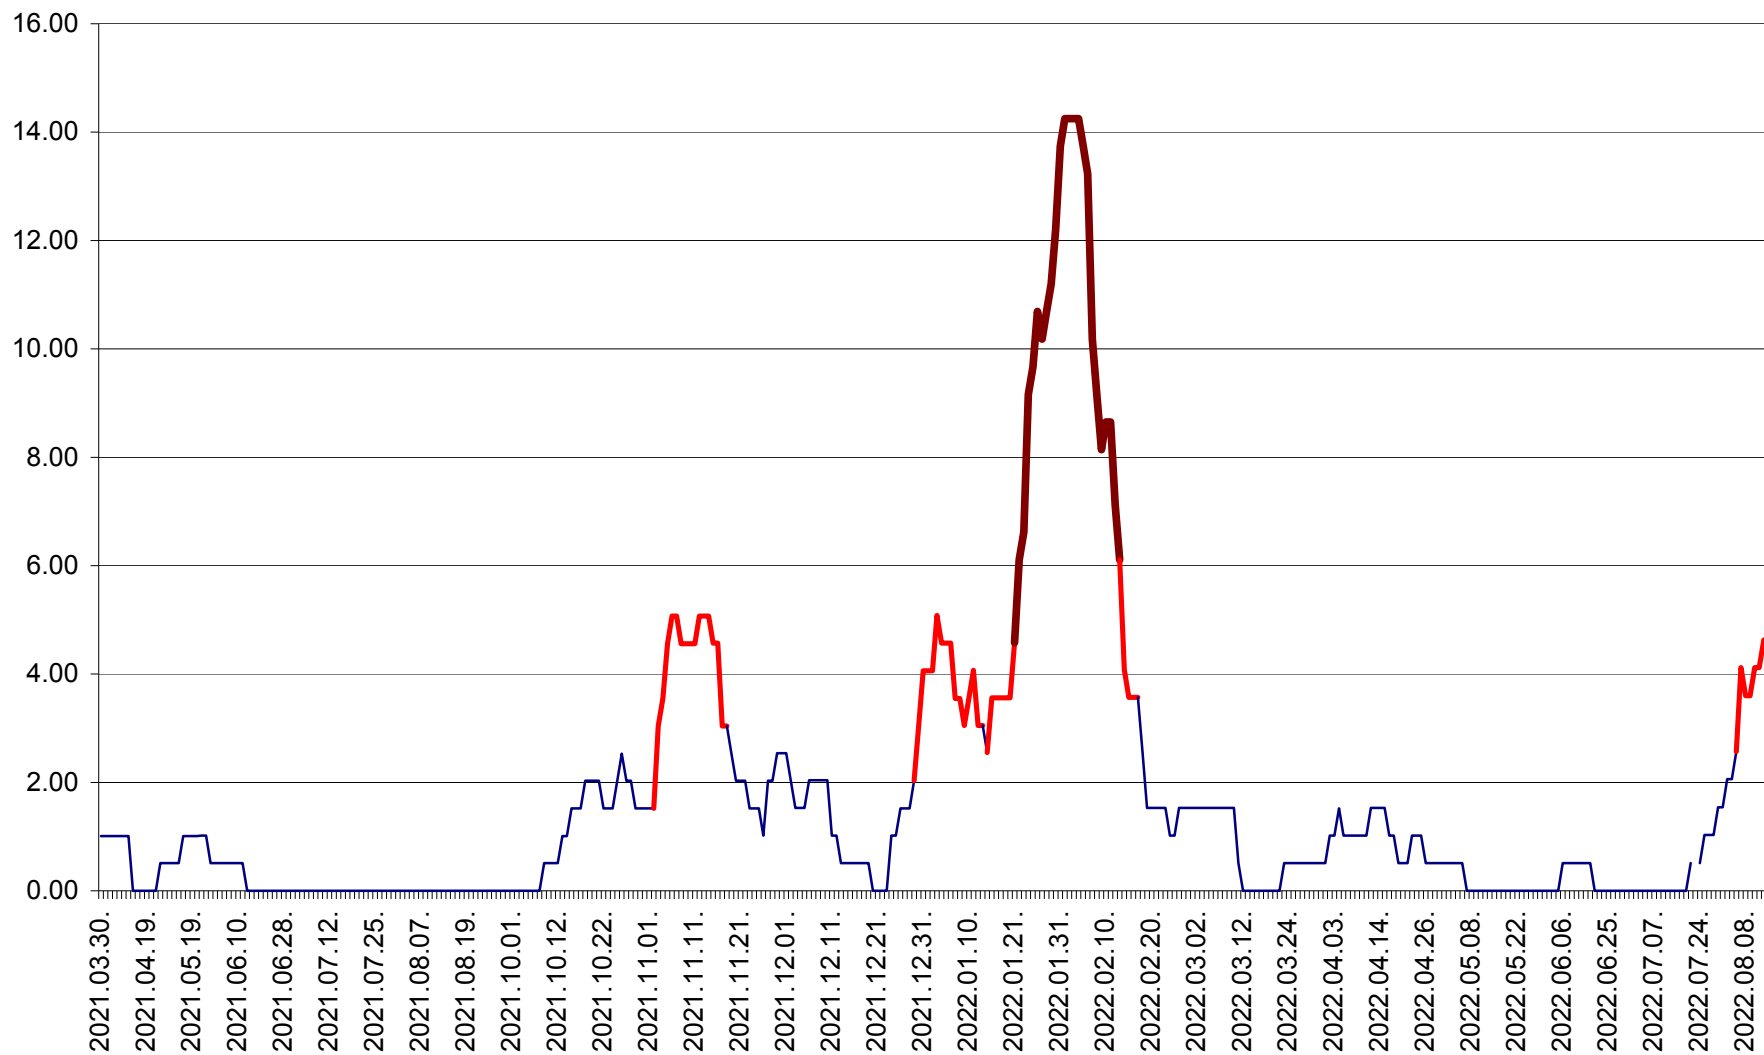

TUȘNAD - Evolutia incidentei cumulate pe 14 zile la ‰ de locuitori
2021.04.01. - 2022.08.13.

ULIEȘ - Evoluția incidenței cumulate pe 14 zile la ‰ de locuitori
2021.04.01. - 2022.08.13.

VĂRȘAG - Evolutia incidentei cumulate pe 14 zile la ‰ de locuitori
2021.04.01. - 2022.08.13.

ORAȘ VLĂHIȚA - Evolutia incidentei cumulate pe 14 zile la ‰ de locuitori
2021.04.01. - 2022.08.13.

VOȘLĂBENI - Evolutia incidentei cumulate pe 14 zile la ‰ de locuitori
2021.04.01. - 2022.08.13.

ZETEA - Evolutia incidentei cumulate pe 14 zile la ‰ de locuitori
2021.04.01. - 2022.08.13.