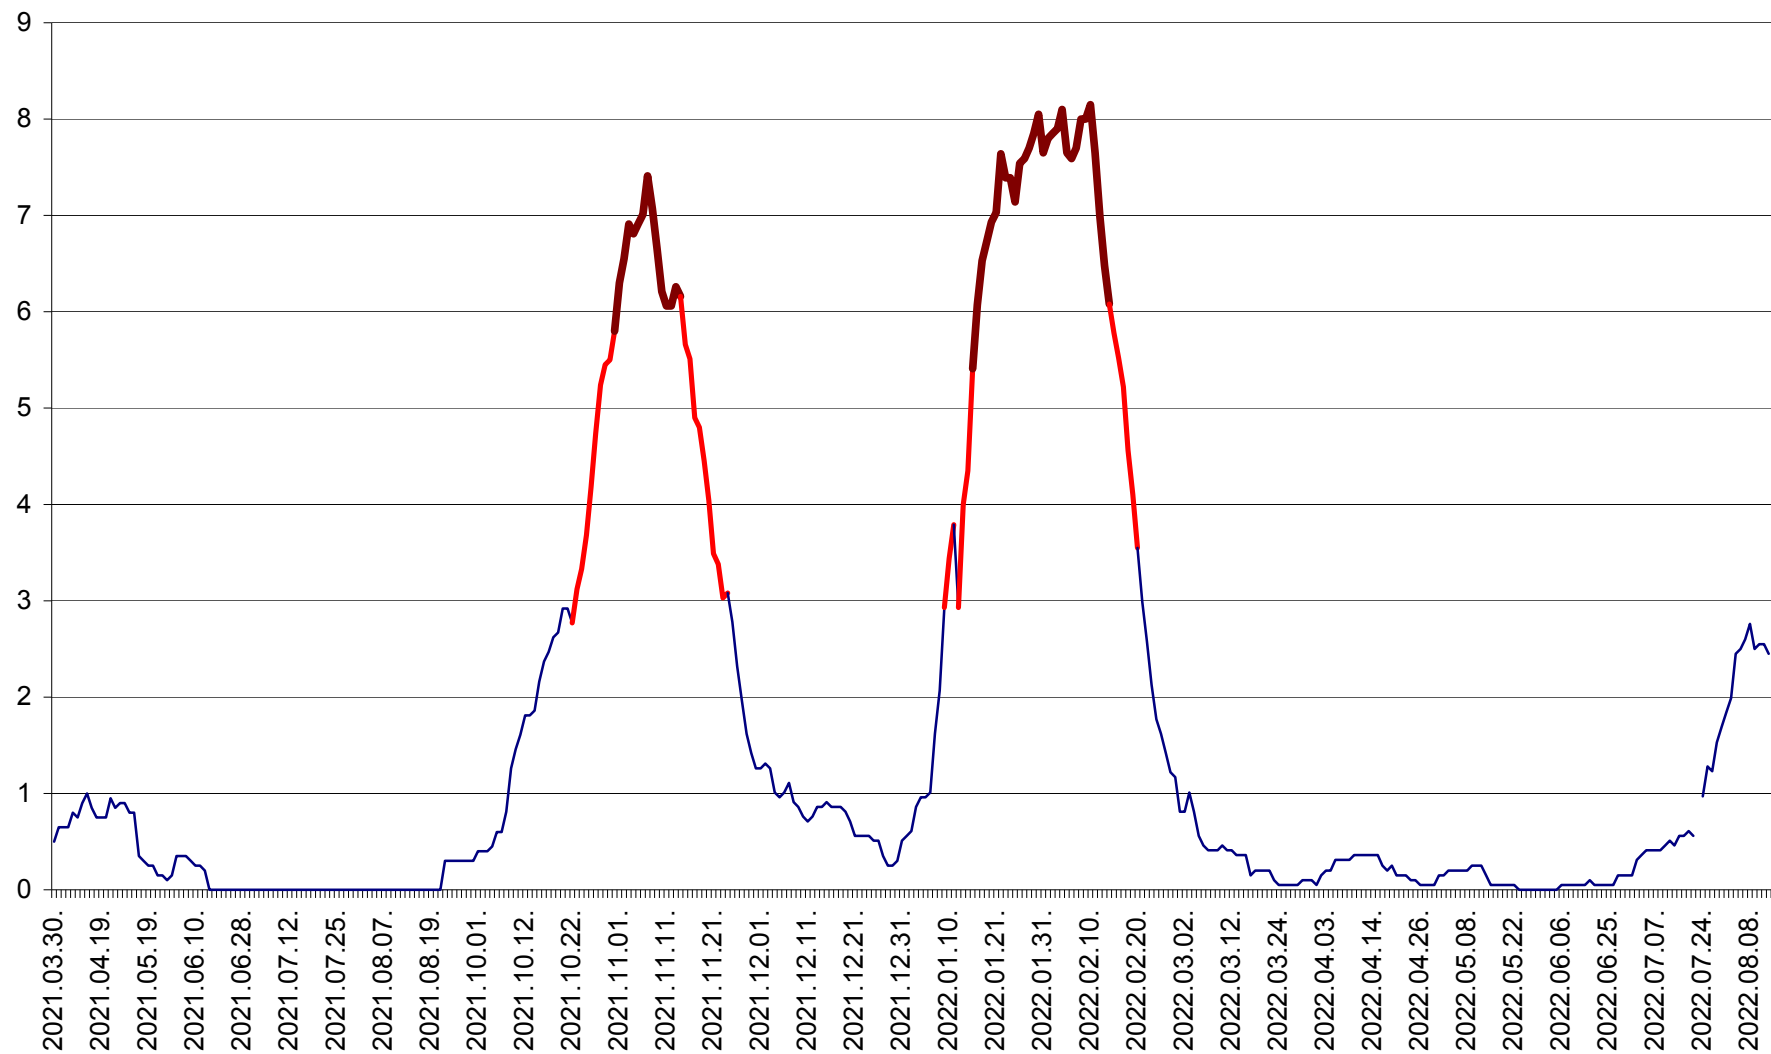

DÂRJIU - Evolutia incidentei cumulate pe 14 zile la ‰ de locuitori
2021.04.01. - 2022.08.13.

DEALU - Evolutia incidentei cumulate pe 14 zile la ‰ de locuitori
2021.04.01. - 2022.08.13.

DITRĂU - Evolutia incidentei cumulate pe 14 zile la ‰ de locuitori
2021.04.01. - 2022.08.13.

FELICENI - Evolutia incidentei cumulate pe 14 zile la % de locuitori
2021.04.01. - 2022.08.13.

FRUMOASA - Evolutia incidentei cumulate pe 14 zile la ‰ de locuitori
2021.04.01. - 2022.08.13.

GĂLĂUȚAȘ - Evoluția incidenței cumulate pe 14 zile la ‰ de locuitori
2021.04.01. - 2022.08.13.

MUNICIPIUL GHEORGHENI - Evolutia incidentei cumulate pe 14 zile la % de locuitori
2021.04.01. - 2022.08.13.

JOSENI - Evolutia incidentei cumulate pe 14 zile la ‰ de locuitori
2021.04.01. - 2022.08.13.

LĂZAREA - Evolutia incidentei cumulate pe 14 zile la % de locuitori
2021.04.01. - 2022.08.13.

LELICENI - Evolutia incidentei cumulate pe 14 zile la % de locuitori
2021.04.01. - 2022.08.13.

LUETA - Evolutia incidentei cumulate pe 14 zile la ‰ de locuitori
2021.04.01. - 2022.08.13.

LUNCA DE JOS - Evolutia incidentei cumulate pe 14 zile la ‰ de locuitori
2021.04.01. - 2022.08.13.