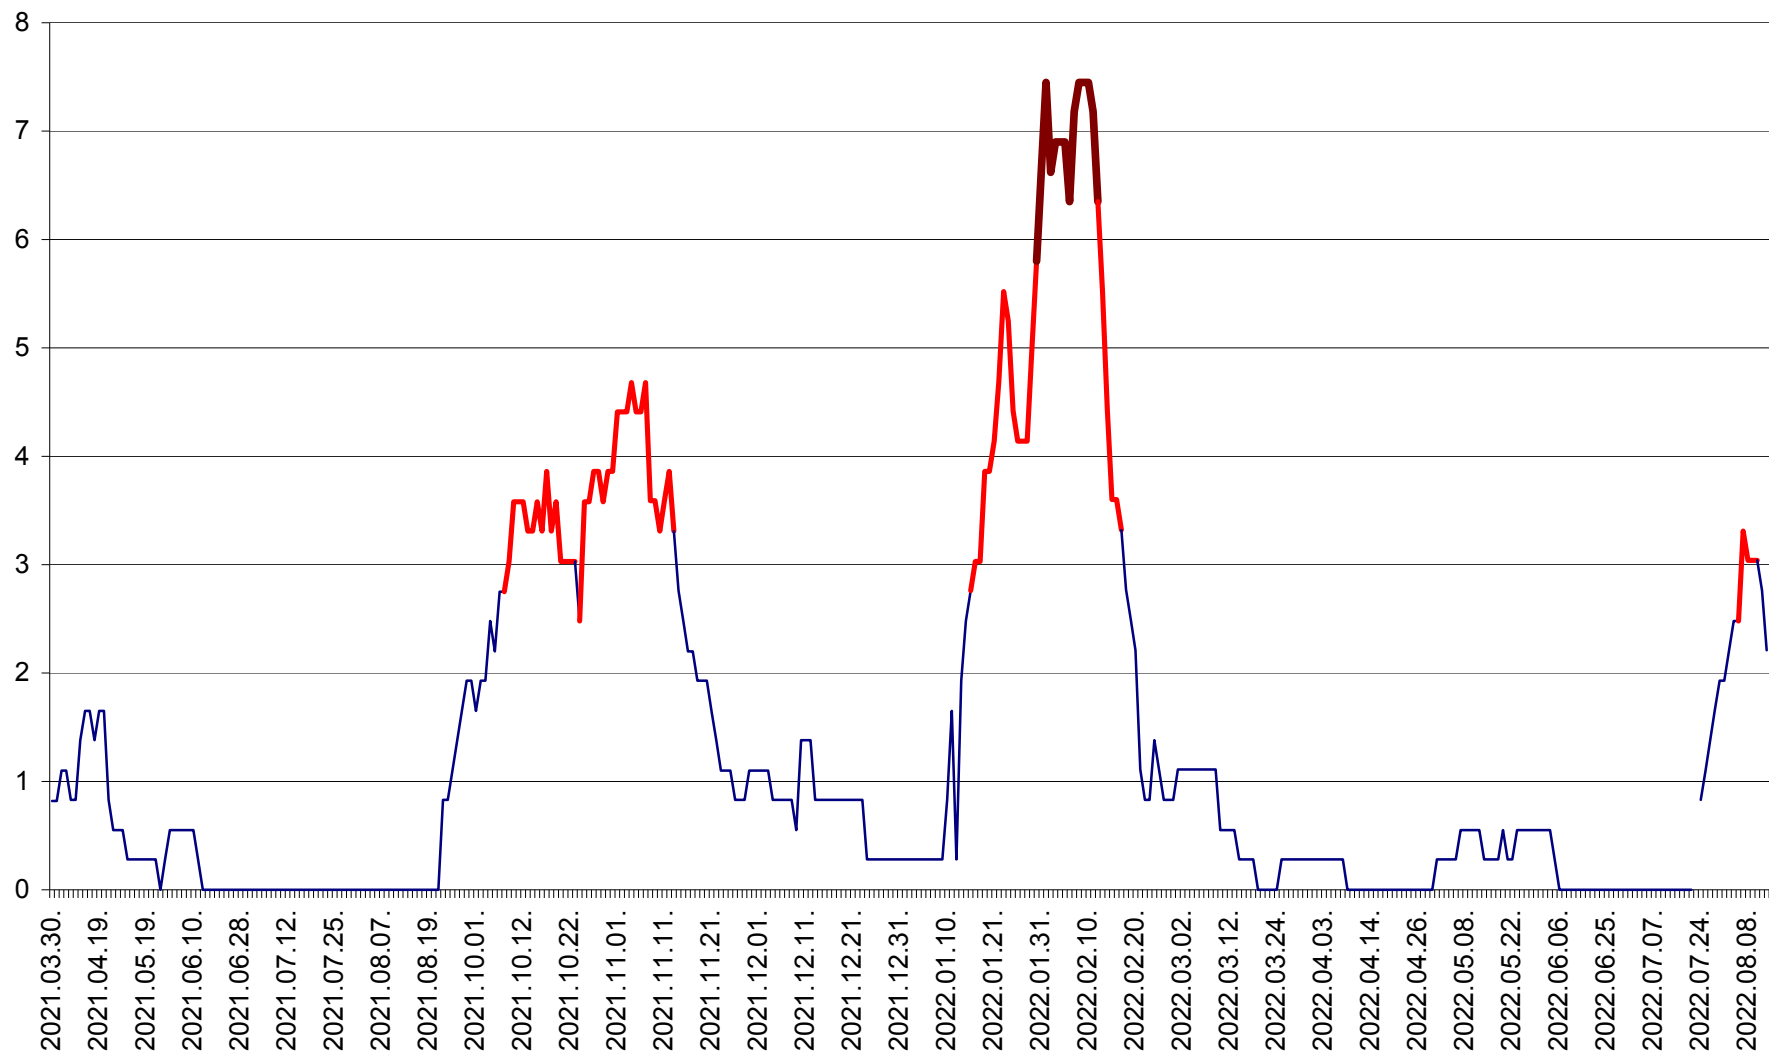

RACU - Evolutia incidentei cumulate pe 14 zile la ‰ de locuitori
2021.04.01. - 2022.08.13.

REMETEA - Evolutia incidentei cumulate pe 14 zile la ‰ de locuitori
2021.04.01. - 2022.08.13.

SĂCEL - Evolutia incidentei cumulate pe 14 zile la ‰ de locuitori
2021.04.01. - 2022.08.13.

SÂNCRĂIENI - Evolutia incidentei cumulate pe 14 zile la ‰ de locuitori
2021.04.01. - 2022.08.13.

SÂNDOMIC - Evolutia incidentei cumulate pe 14 zile la ‰ de locuitori
2021.04.01. - 2022.08.13.

SÂNMARTIN - Evolutia incidentei cumulate pe 14 zile la ‰ de locuitori
2021.04.01. - 2022.08.13.

SÂNSIMION - Evolutia incidentei cumulate pe 14 zile la ‰ de locuitori
2021.04.01. - 2022.08.13.

SÂNTIMBRU - Evolutia incidentei cumulate pe 14 zile la ‰ de locuitori
2021.04.01. - 2022.08.13.

SĂRMAȘ - Evolutia incidentei cumulate pe 14 zile la ‰ de locuitori
2021.04.01. - 2022.08.13.