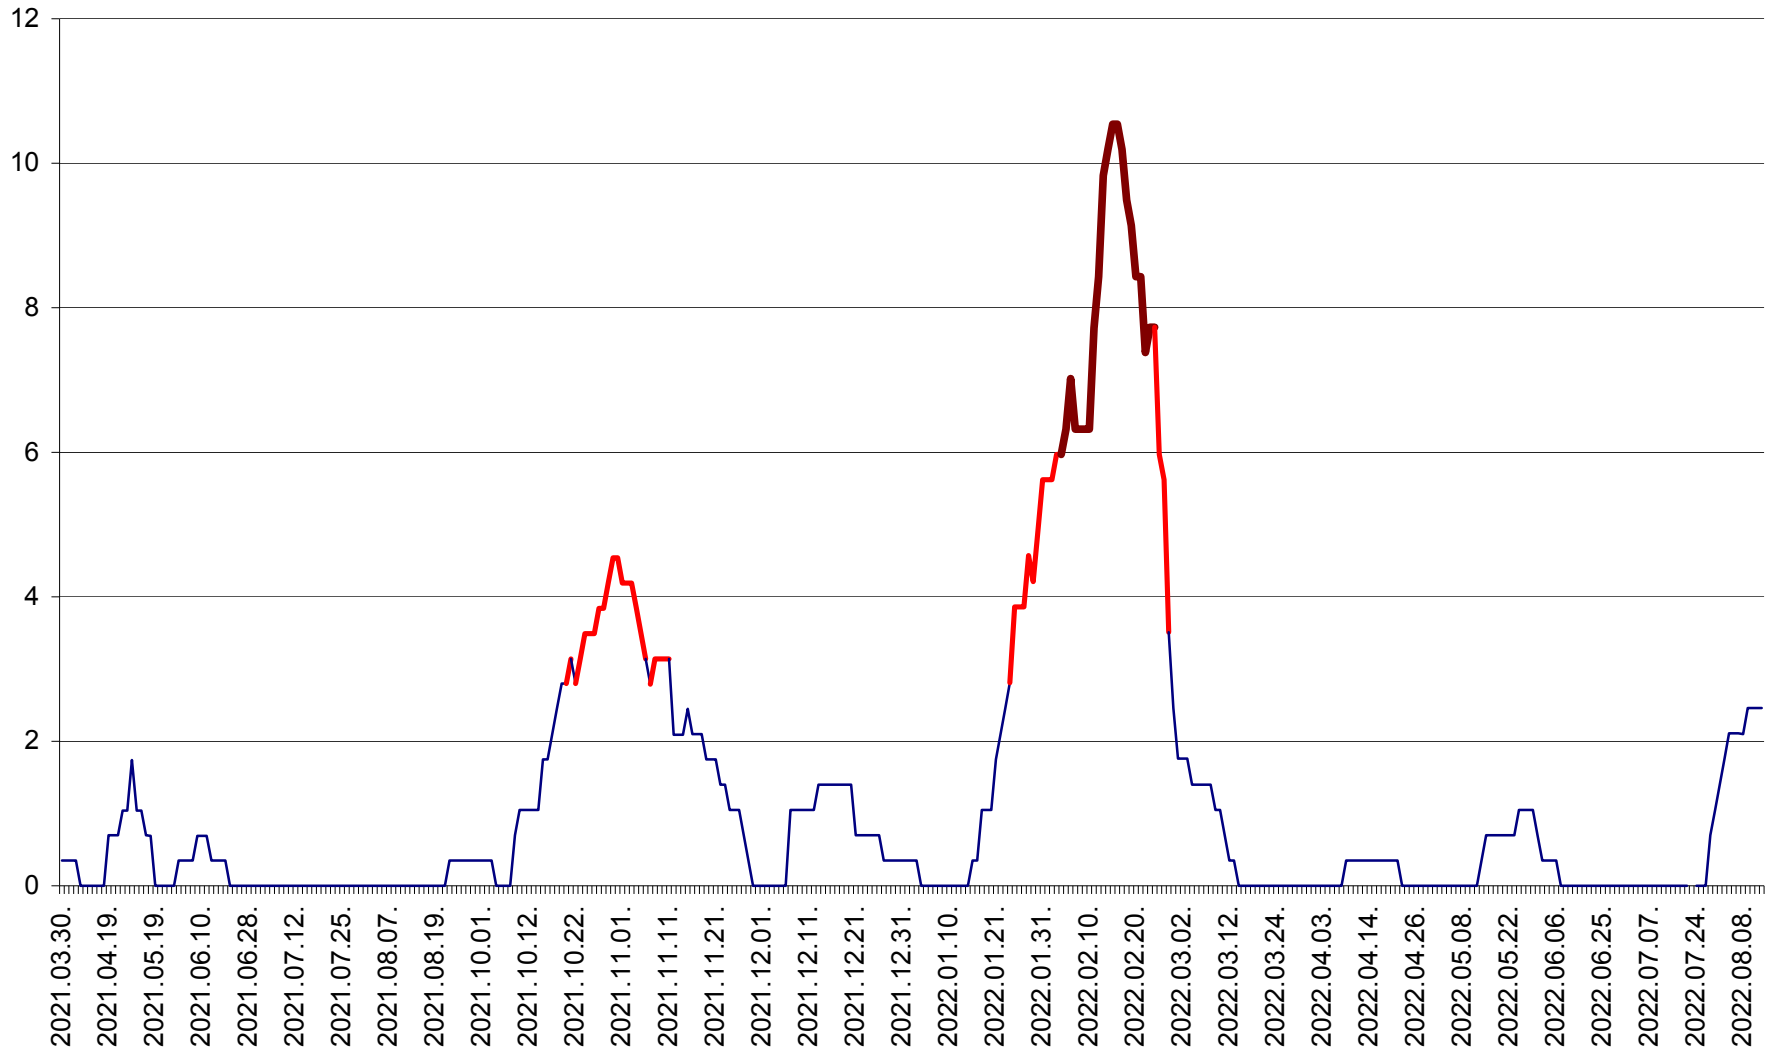

SICULENI - Evolutia incidentei cumulate pe 14 zile la ‰ de locuitori
2021.04.01. - 2022.08.13.