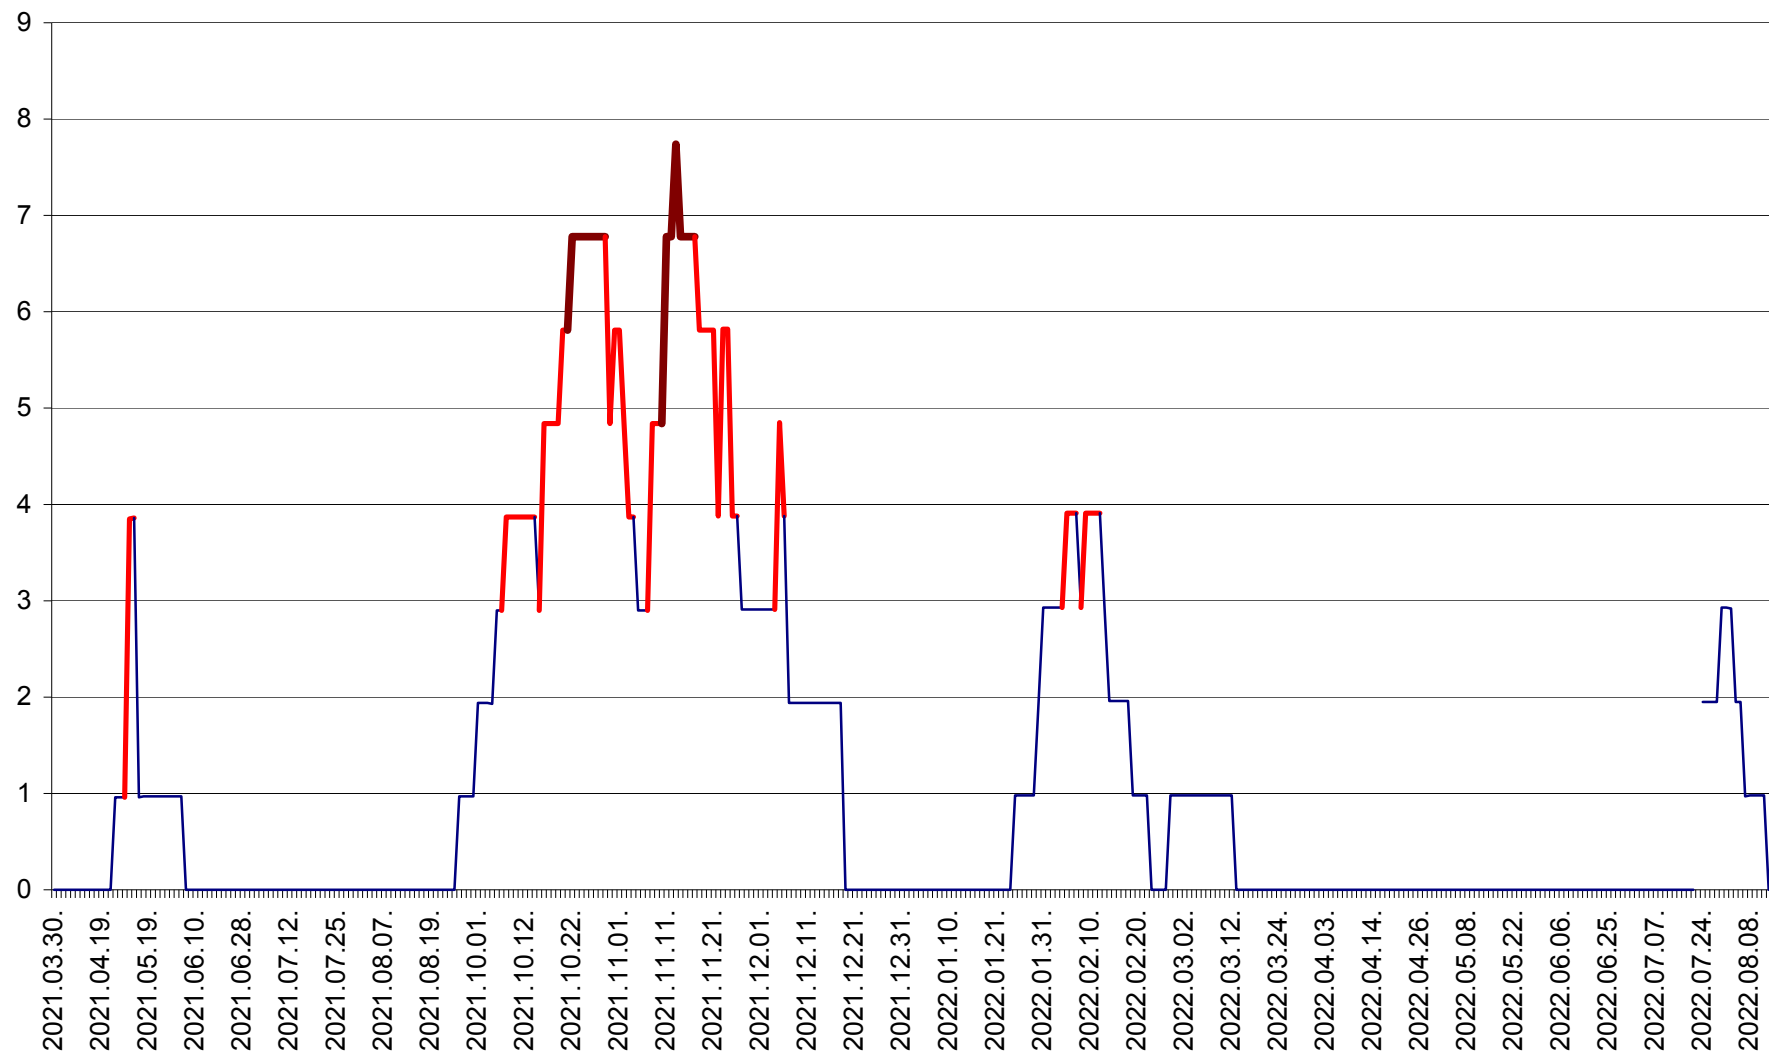

DEALU - Evolutia incidentei cumulate pe 14 zile la ‰ de locuitori
2021.04.01. - 2022.08.13.