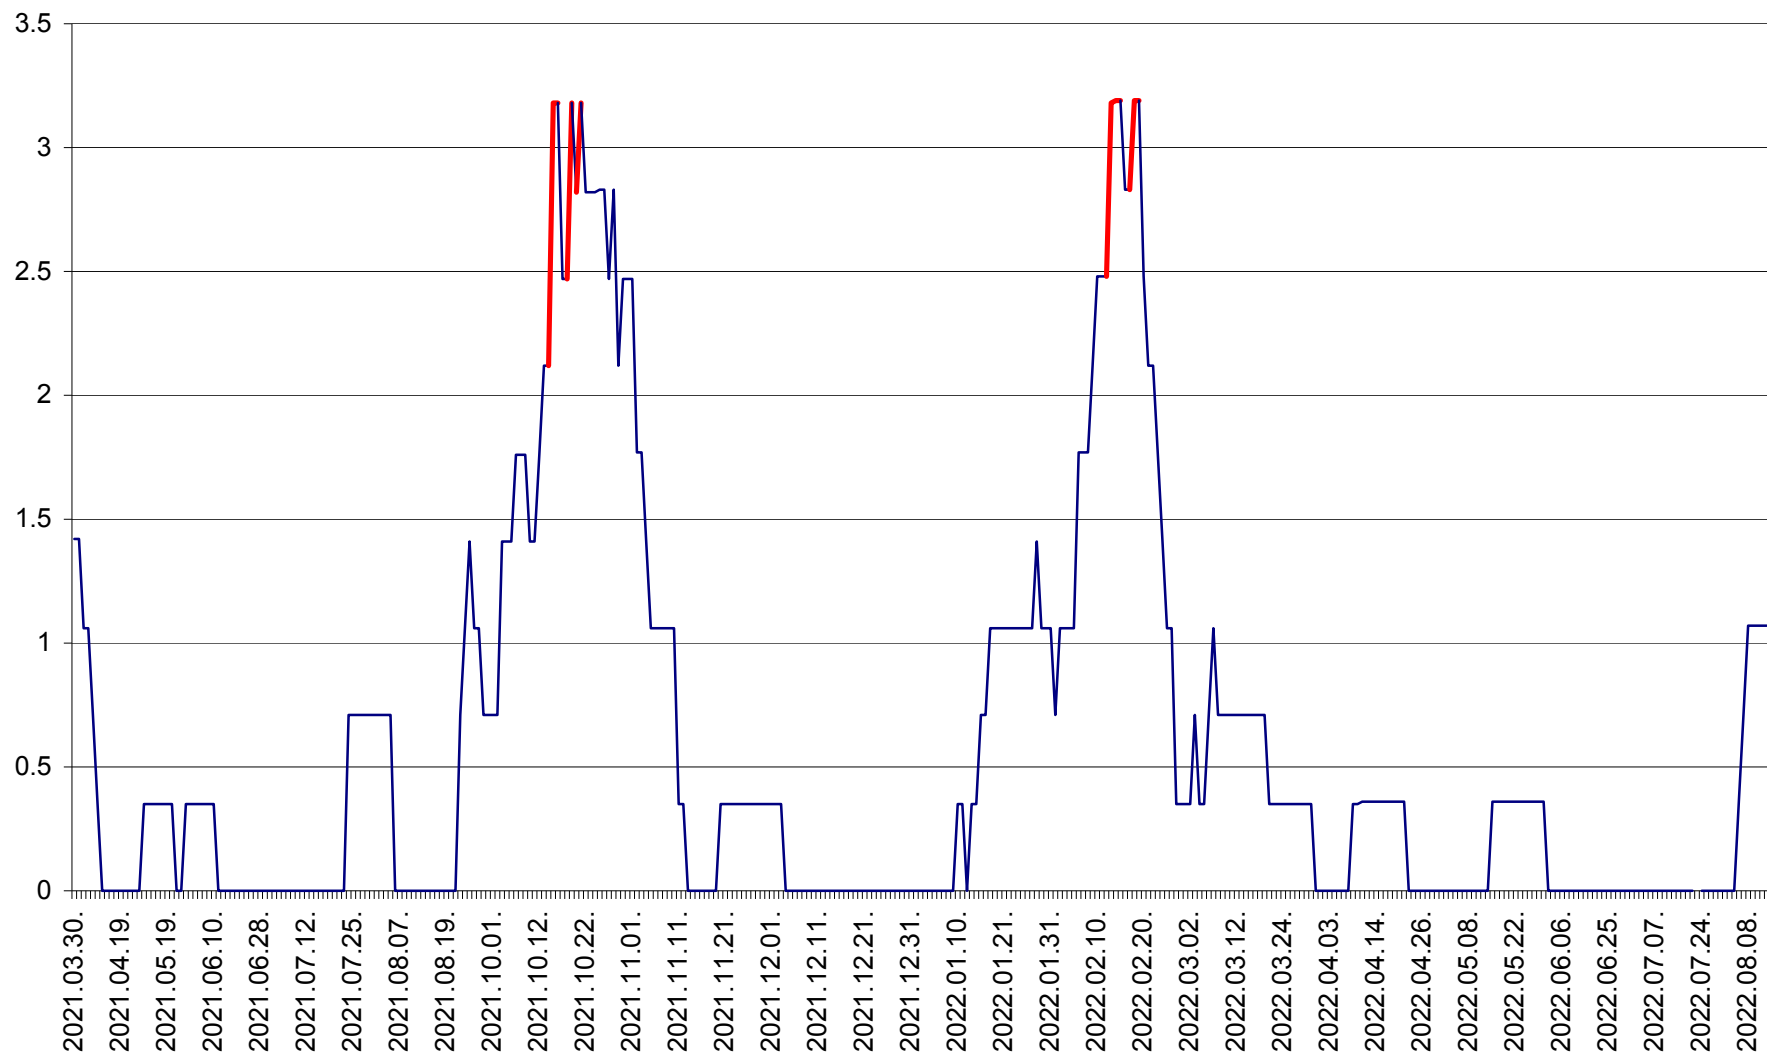

PORUMBENI - Evolutia incidentei cumulate pe 14 zile la ‰ de locuitori
2021.04.01. - 2022.08.13.