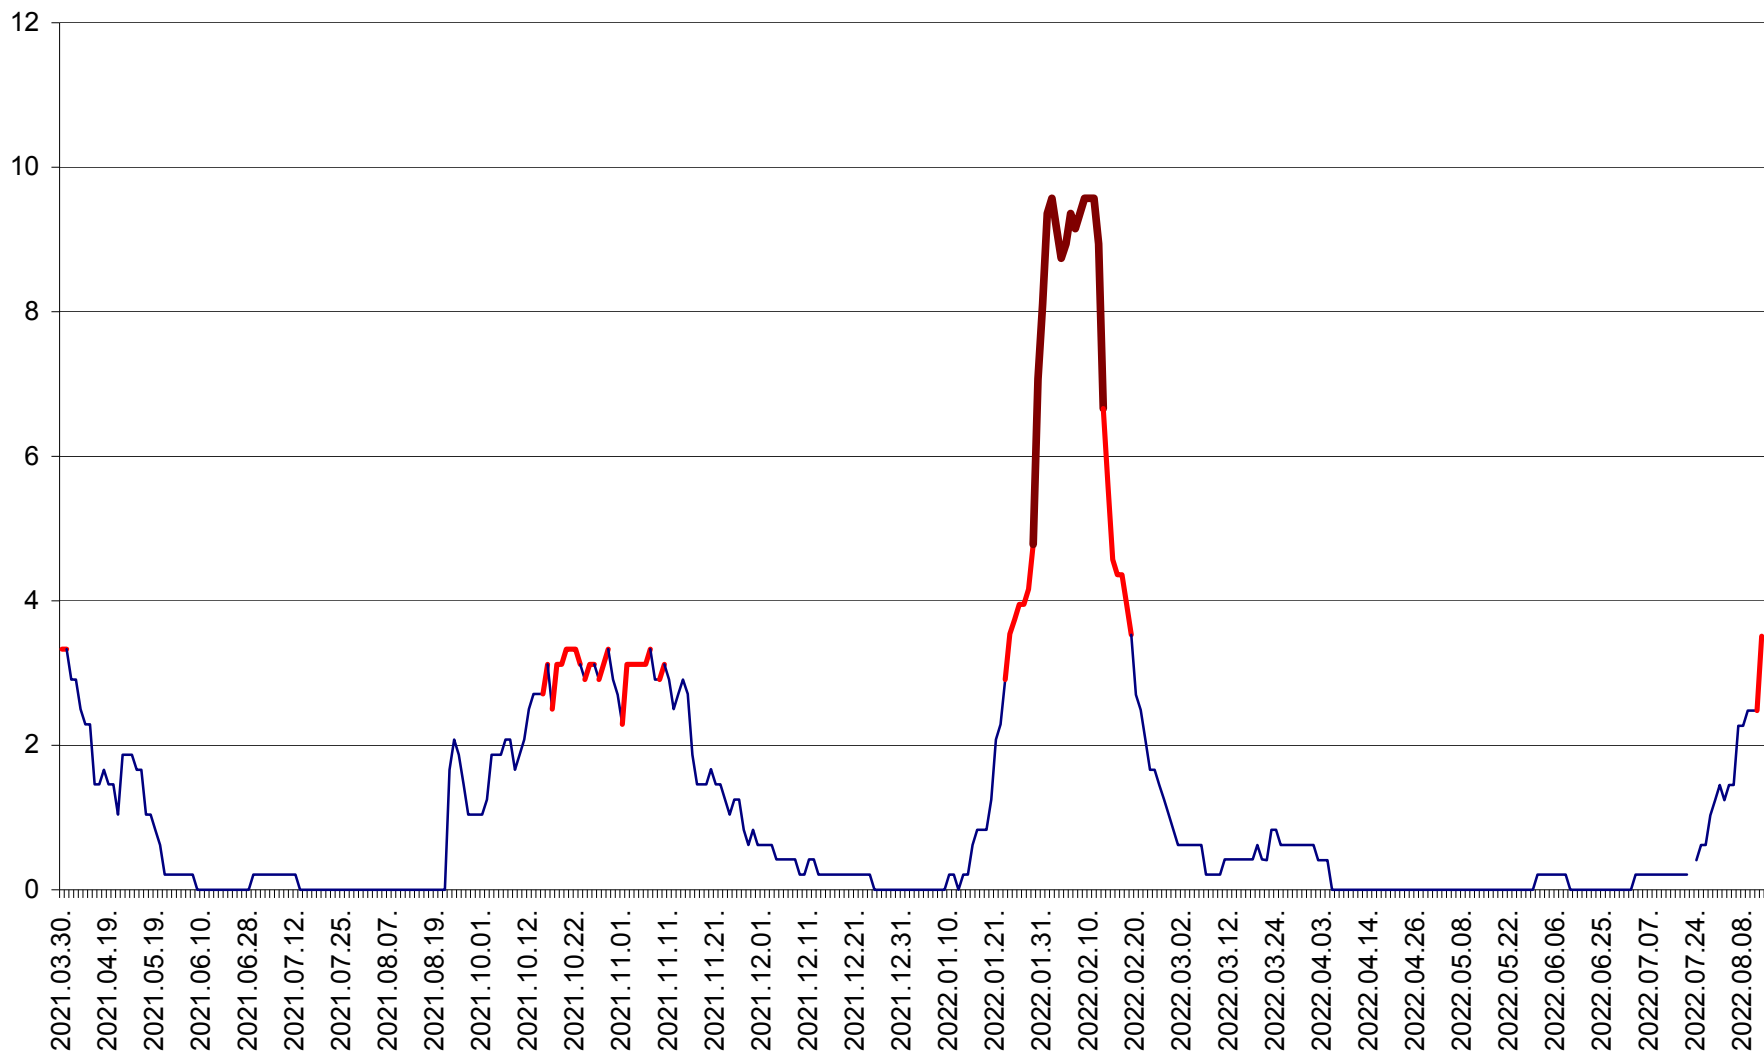

MUNICIPIUL GHEORGHENI - Evolutia incidentei cumulate pe 14 zile la % de locuitori
2021.04.01. - 2022.08.13.

JOSENI - Evolutia incidentei cumulate pe 14 zile la ‰ de locuitori
2021.04.01. - 2022.08.13.

LĂZAREA - Evolutia incidentei cumulate pe 14 zile la % de locuitori
2021.04.01. - 2022.08.13.

LELICENI - Evolutia incidentei cumulate pe 14 zile la % de locuitori
2021.04.01. - 2022.08.13.

LUETA - Evolutia incidentei cumulate pe 14 zile la ‰ de locuitori
2021.04.01. - 2022.08.13.

LUNCA DE JOS - Evolutia incidentei cumulate pe 14 zile la ‰ de locuitori
2021.04.01. - 2022.08.13.

LUNCA DE SUS - Evolutia incidentei cumulate pe 14 zile la ‰ de locuitori
2021.04.01. - 2022.08.13.

LUPENI - Evolutia incidentei cumulate pe 14 zile la ‰ de locuitori
2021.04.01. - 2022.08.13.

MĂDĂRAȘ - Evolutia incidentei cumulate pe 14 zile la ‰ de locuitori
2021.04.01. - 2022.08.13.