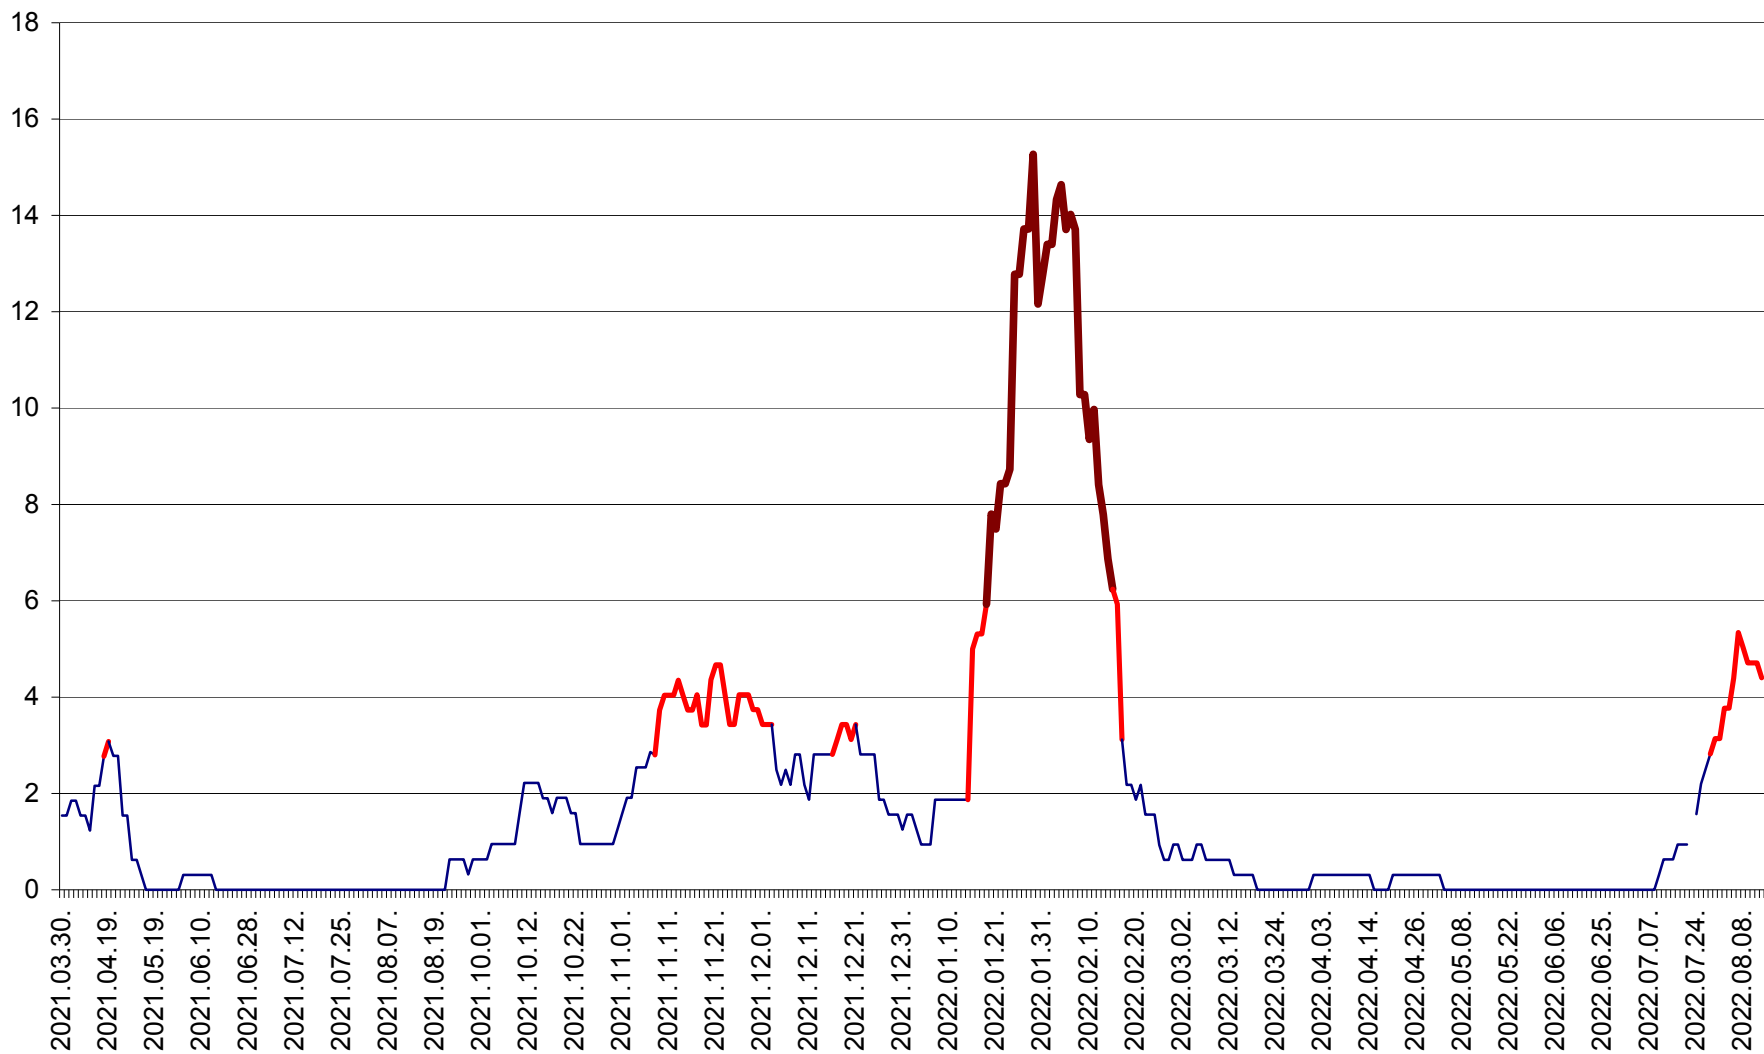

TUȘNAD - Evolutia incidentei cumulate pe 14 zile la ‰ de locuitori
2021.04.01. - 2022.08.13.