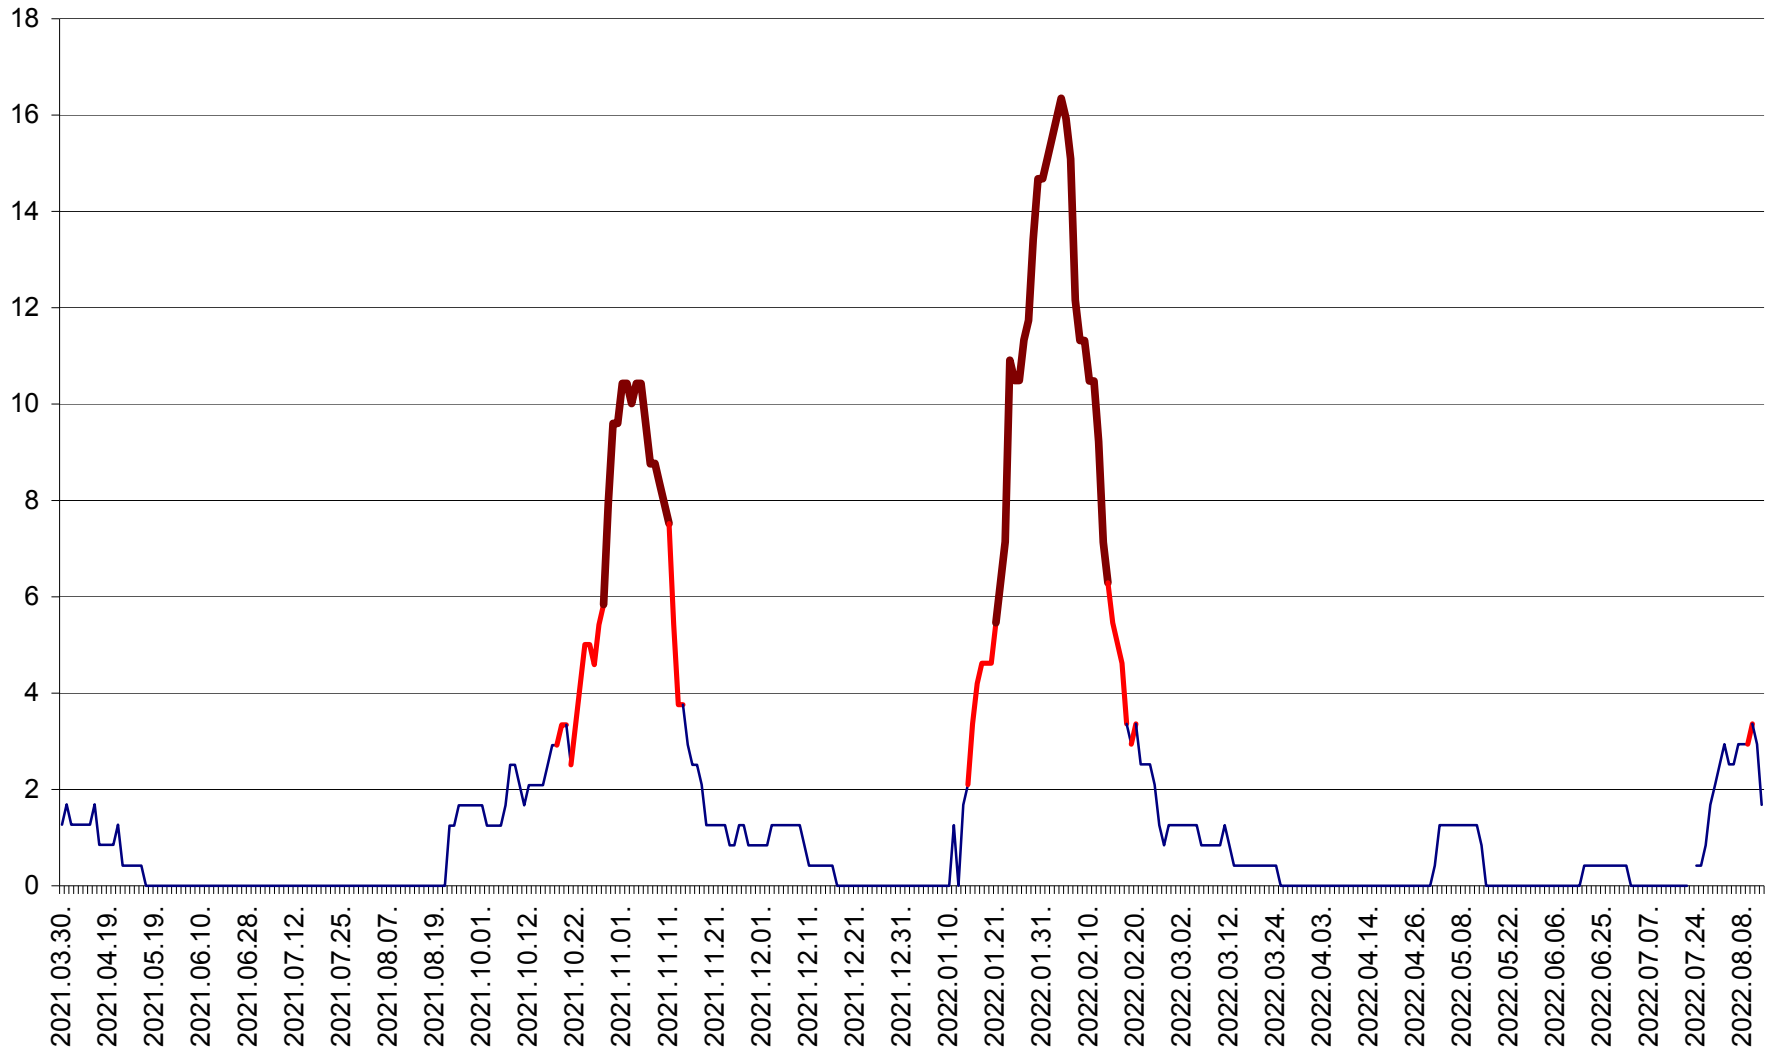

FELICENI - Evolutia incidentei cumulate pe 14 zile la % de locuitori
2021.04.01. - 2022.08.13.

FRUMOASA - Evolutia incidentei cumulate pe 14 zile la ‰ de locuitori
2021.04.01. - 2022.08.13.

GĂLĂUȚAȘ - Evoluția incidenței cumulate pe 14 zile la ‰ de locuitori
2021.04.01. - 2022.08.13.

MUNICIPIUL GHEORGHENI - Evolutia incidentei cumulate pe 14 zile la % de locuitori
2021.04.01. - 2022.08.13.

JOSENI - Evolutia incidentei cumulate pe 14 zile la ‰ de locuitori
2021.04.01. - 2022.08.13.

LĂZAREA - Evolutia incidentei cumulate pe 14 zile la % de locuitori
2021.04.01. - 2022.08.13.

LELICENI - Evolutia incidentei cumulate pe 14 zile la % de locuitori
2021.04.01. - 2022.08.13.

LUETA - Evolutia incidentei cumulate pe 14 zile la ‰ de locuitori
2021.04.01. - 2022.08.13.

LUNCA DE JOS - Evolutia incidentei cumulate pe 14 zile la ‰ de locuitori
2021.04.01. - 2022.08.13.