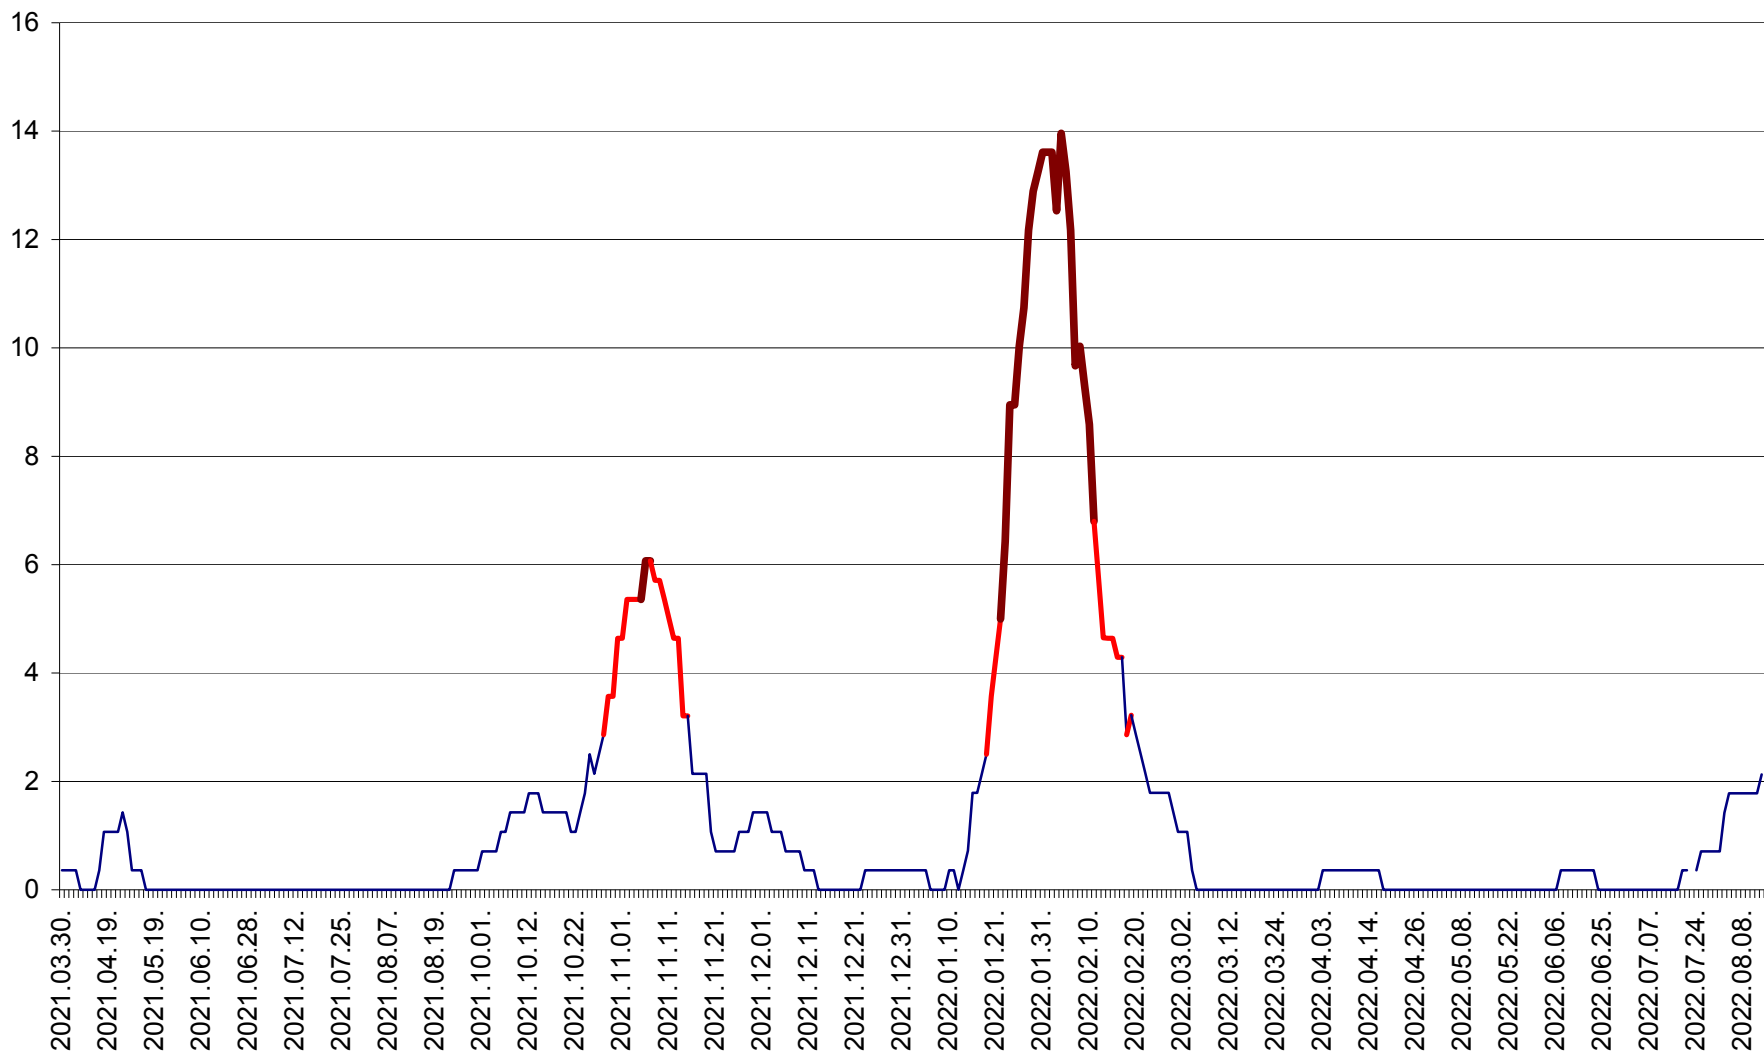

ȘIMONEȘTI - Evolutia incidentei cumulate pe 14 zile la ‰ de locuitori
2021.04.01. - 2022.08.13.