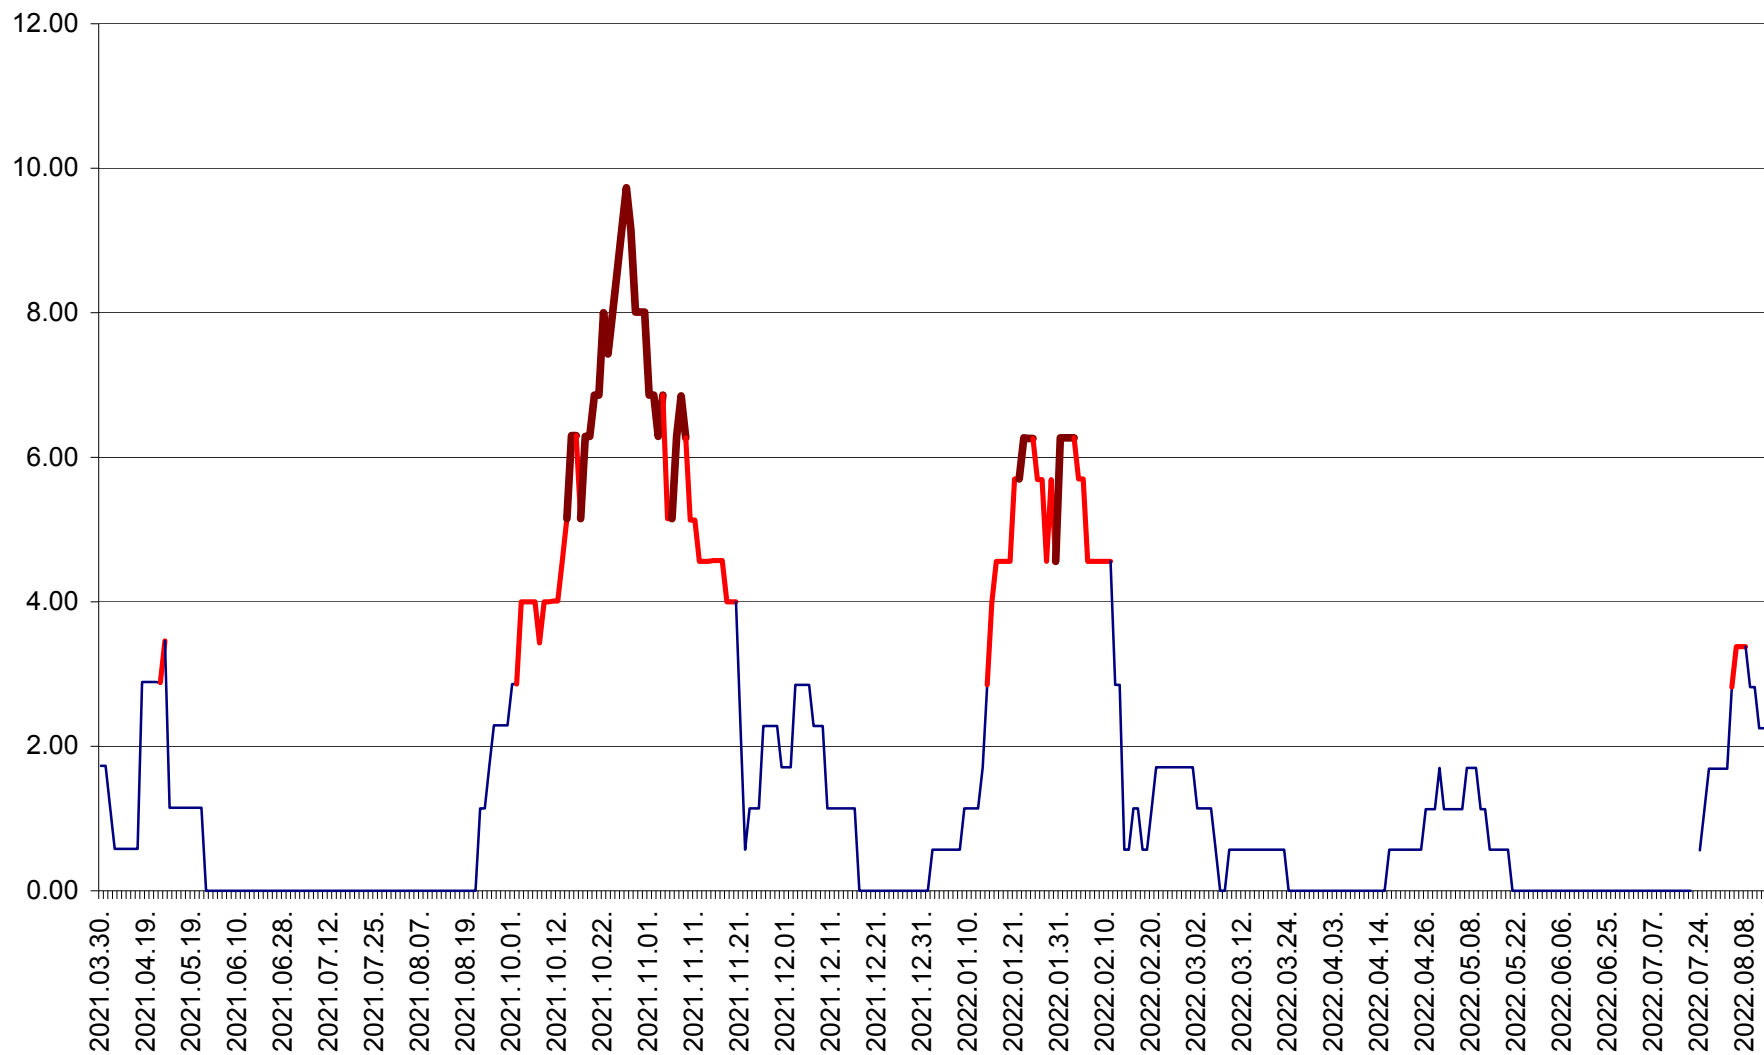

ORAȘ VLĂHIȚA - Evolutia incidentei cumulate pe 14 zile la ‰ de locuitori
2021.04.01. - 2022.08.13.