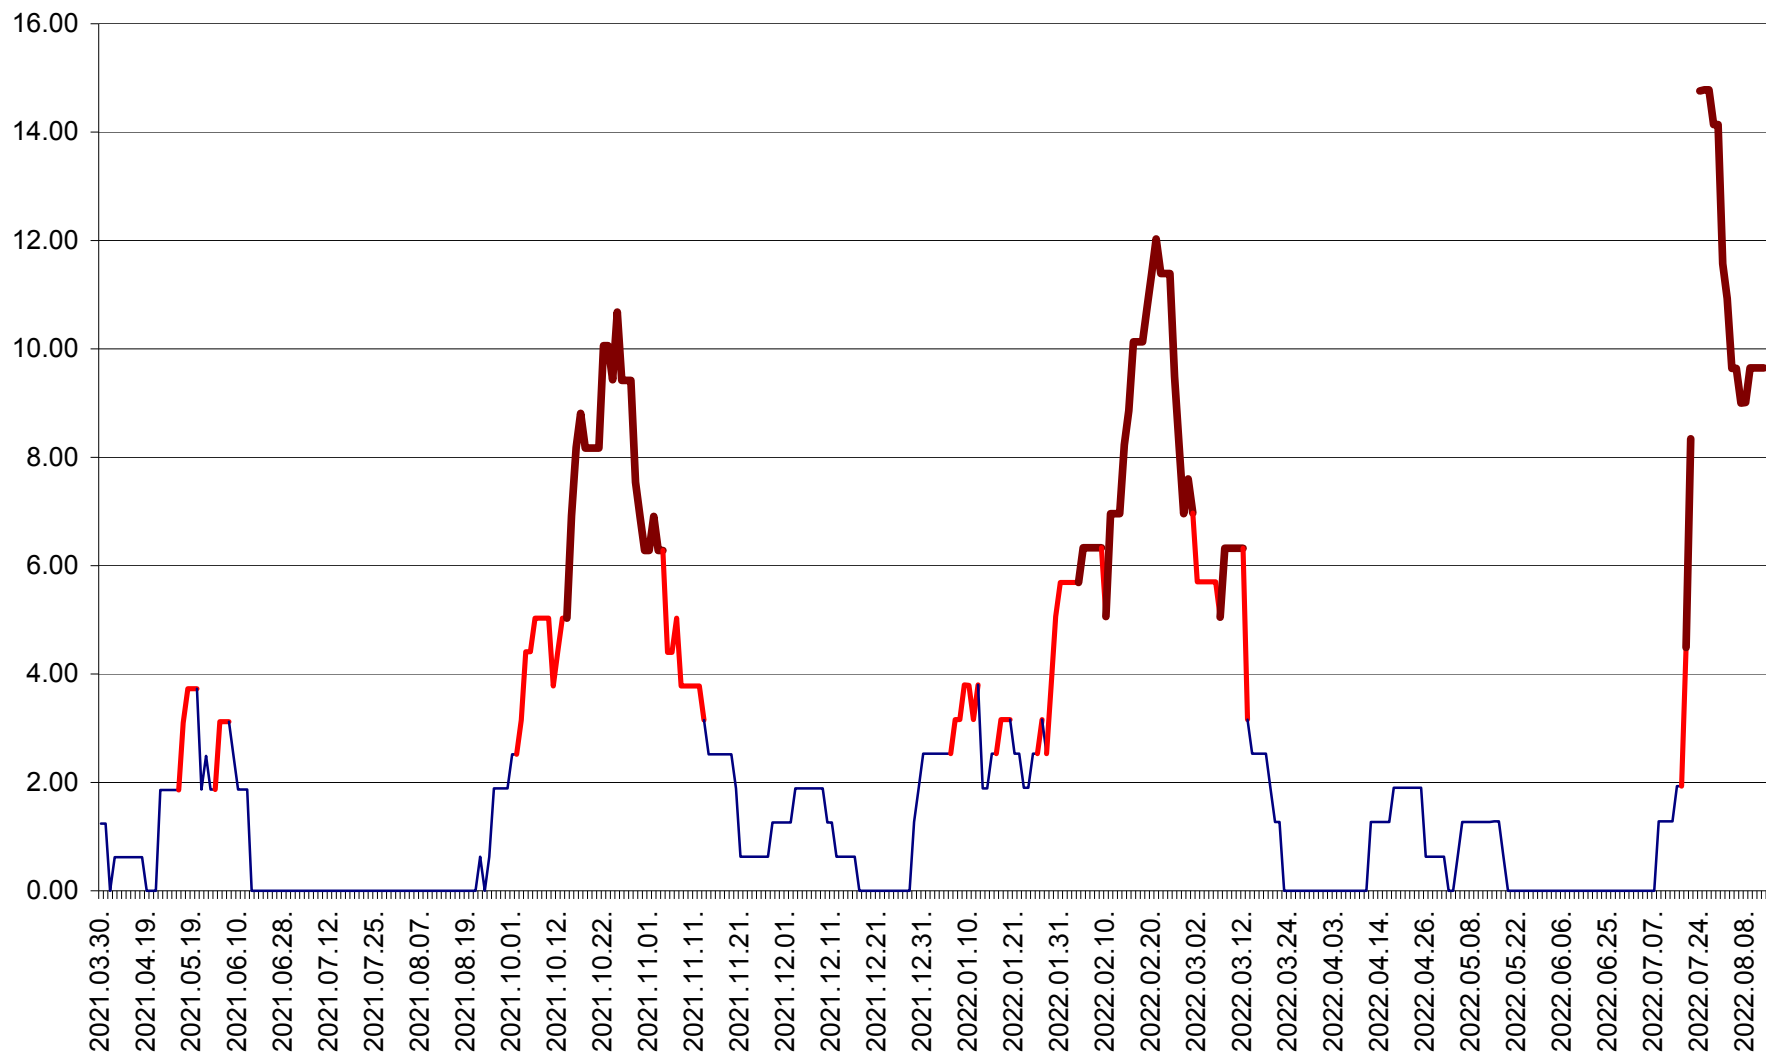

ATID - Evolutia incidentei cumulate pe 14 zile la % de locuitori
2021.04.01. - 2022.08.13.

AVRĂMEȘTI - Evolutia incidentei cumulate pe 14 zile la ‰ de locuitori
2021.04.01. - 2022.08.13.

ORAȘ BĂILE TUȘNAD - Evolutia incidentei cumulate pe 14 zile la ‰ de locuitori
2021.04.01. - 2022.08.13.

ORAȘ BĂLAN - Evoluția incidenței cumulate pe 14 zile la ‰ de locuitori
2021.04.01. - 2022.08.13.

BILBOR - Evolutia incidentei cumulate pe 14 zile la ‰ de locuitori
2021.04.01. - 2022.08.13.

ORAȘ BORSEC - Evolutia incidentei cumulate pe 14 zile la ‰ de locuitori
2021.04.01. - 2022.08.13.

BRĂDEȘTI - Evoluția incidenței cumulate pe 14 zile la ‰ de locuitori
2021.04.01. - 2022.08.13.

CĂPÂLNIȚA - Evoluția incidenței cumulate pe 14 zile la ‰ de locuitori
2021.04.01. - 2022.08.13.

CÂRȚA - Evolutia incidentei cumulate pe 14 zile la ‰ de locuitori
2021.04.01. - 2022.08.13.