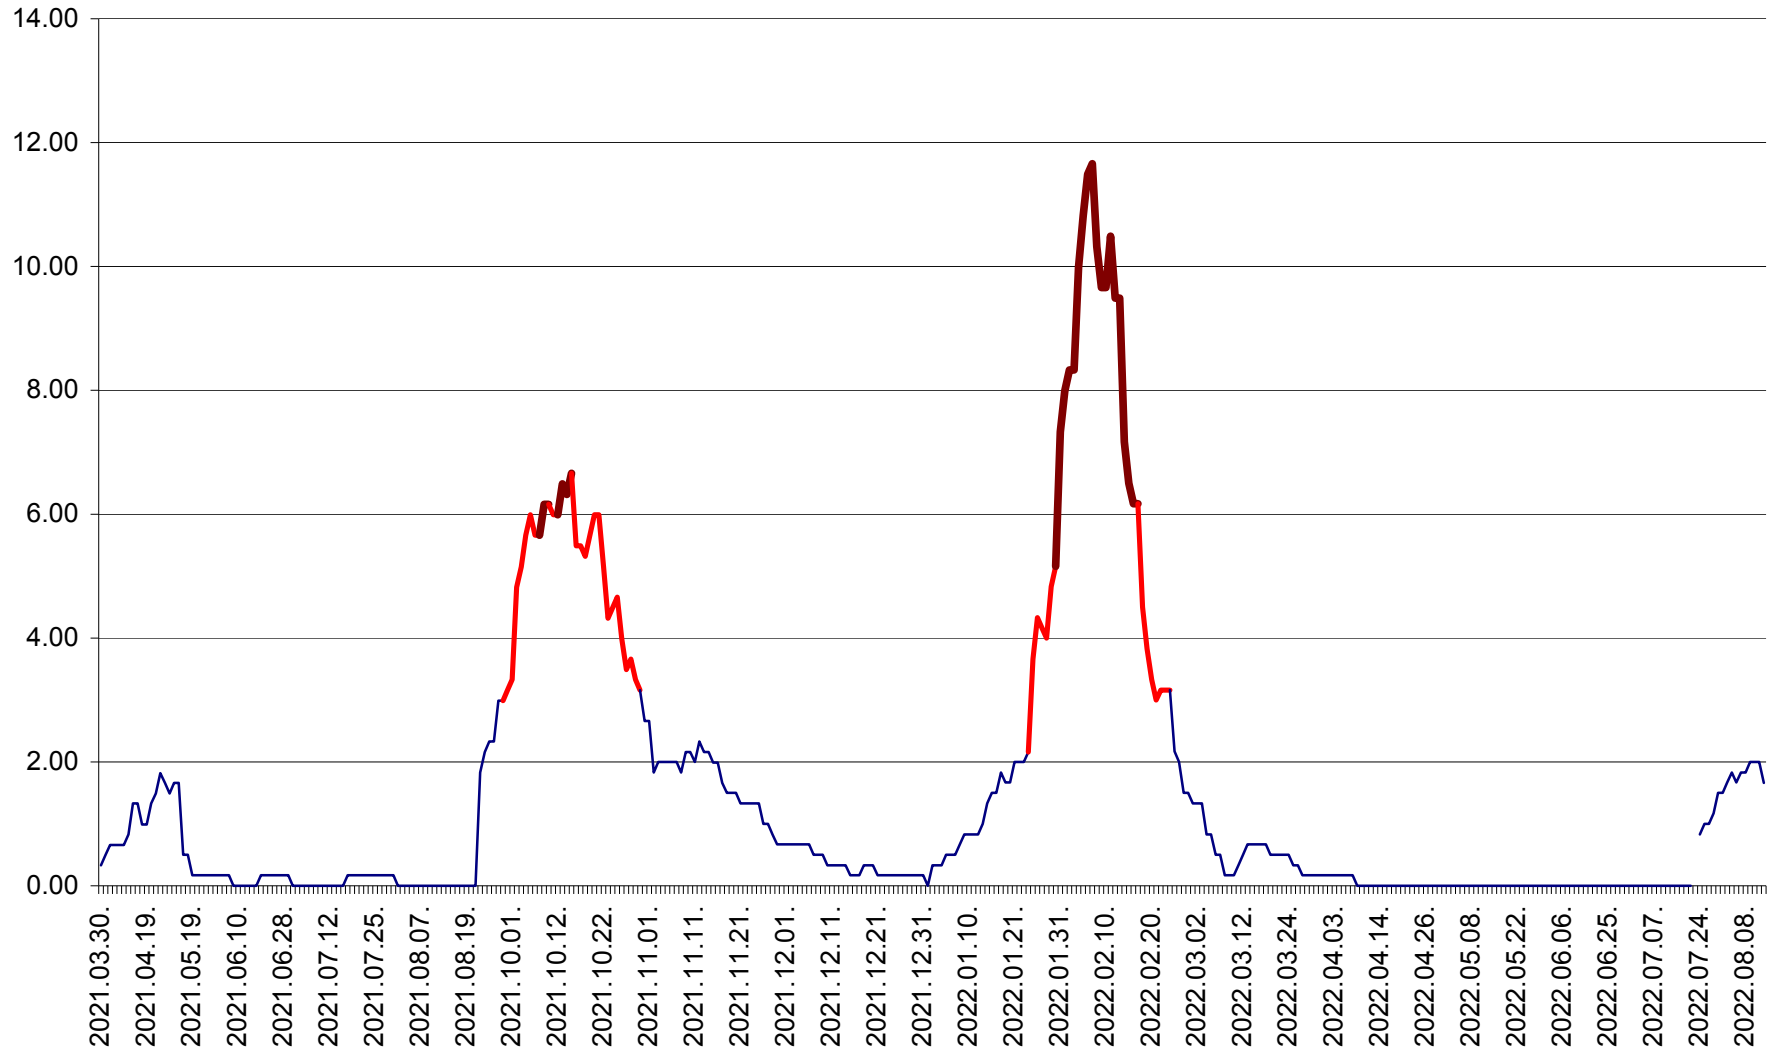

TUȘNAD - Evolutia incidentei cumulate pe 14 zile la ‰ de locuitori
2021.04.01. - 2022.08.13.

ULIEȘ - Evoluția incidenței cumulate pe 14 zile la ‰ de locuitori
2021.04.01. - 2022.08.13.

VĂRȘAG - Evolutia incidentei cumulate pe 14 zile la ‰ de locuitori
2021.04.01. - 2022.08.13.

ORAȘ VLĂHIȚA - Evolutia incidentei cumulate pe 14 zile la ‰ de locuitori
2021.04.01. - 2022.08.13.

VOȘLĂBENI - Evolutia incidentei cumulate pe 14 zile la ‰ de locuitori
2021.04.01. - 2022.08.13.

ZETEA - Evolutia incidentei cumulate pe 14 zile la ‰ de locuitori
2021.04.01. - 2022.08.13.