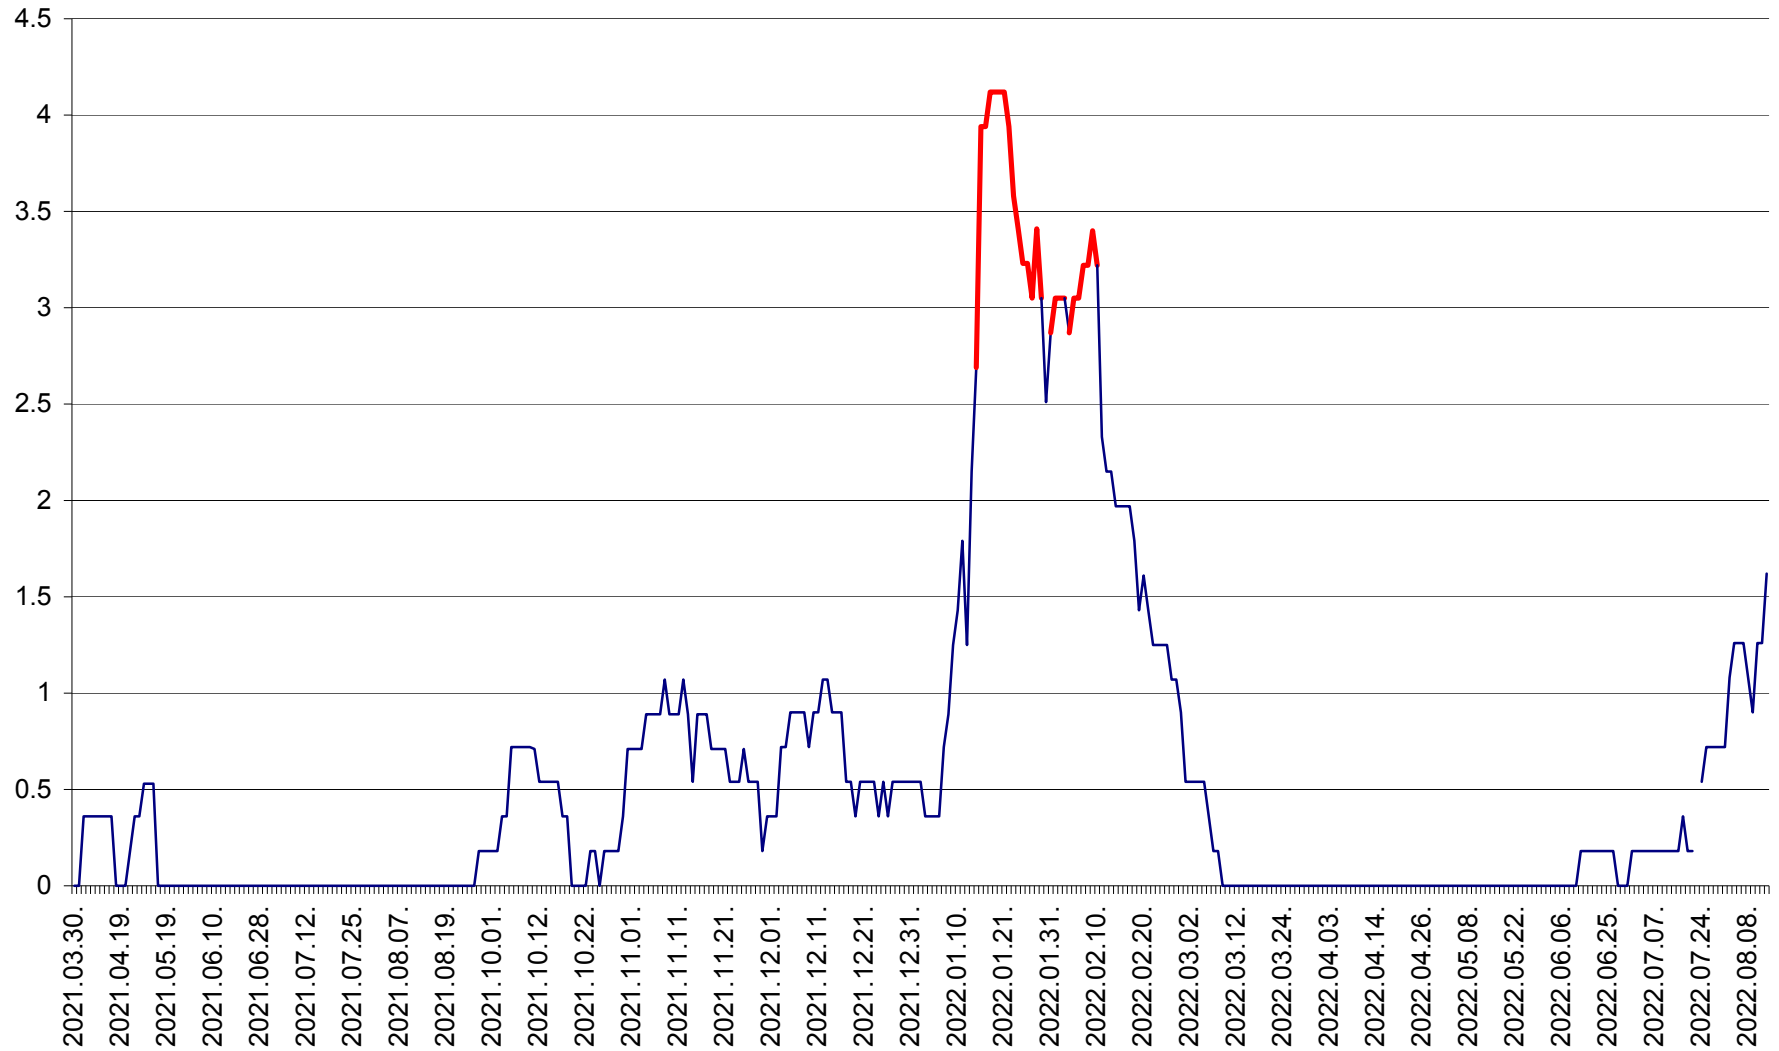

FELICENI - Evolutia incidentei cumulate pe 14 zile la % de locuitori
2021.04.01. - 2022.08.13.

FRUMOASA - Evolutia incidentei cumulate pe 14 zile la ‰ de locuitori
2021.04.01. - 2022.08.13.

GĂLĂUȚAȘ - Evoluția incidenței cumulate pe 14 zile la ‰ de locuitori
2021.04.01. - 2022.08.13.

MUNICIPIUL GHEORGHENI - Evolutia incidentei cumulate pe 14 zile la % de locuitori
2021.04.01. - 2022.08.13.

JOSENI - Evolutia incidentei cumulate pe 14 zile la ‰ de locuitori
2021.04.01. - 2022.08.13.

LĂZAREA - Evolutia incidentei cumulate pe 14 zile la % de locuitori
2021.04.01. - 2022.08.13.

LELICENI - Evolutia incidentei cumulate pe 14 zile la % de locuitori
2021.04.01. - 2022.08.13.

LUETA - Evolutia incidentei cumulate pe 14 zile la ‰ de locuitori
2021.04.01. - 2022.08.13.

LUNCA DE JOS - Evolutia incidentei cumulate pe 14 zile la ‰ de locuitori
2021.04.01. - 2022.08.13.