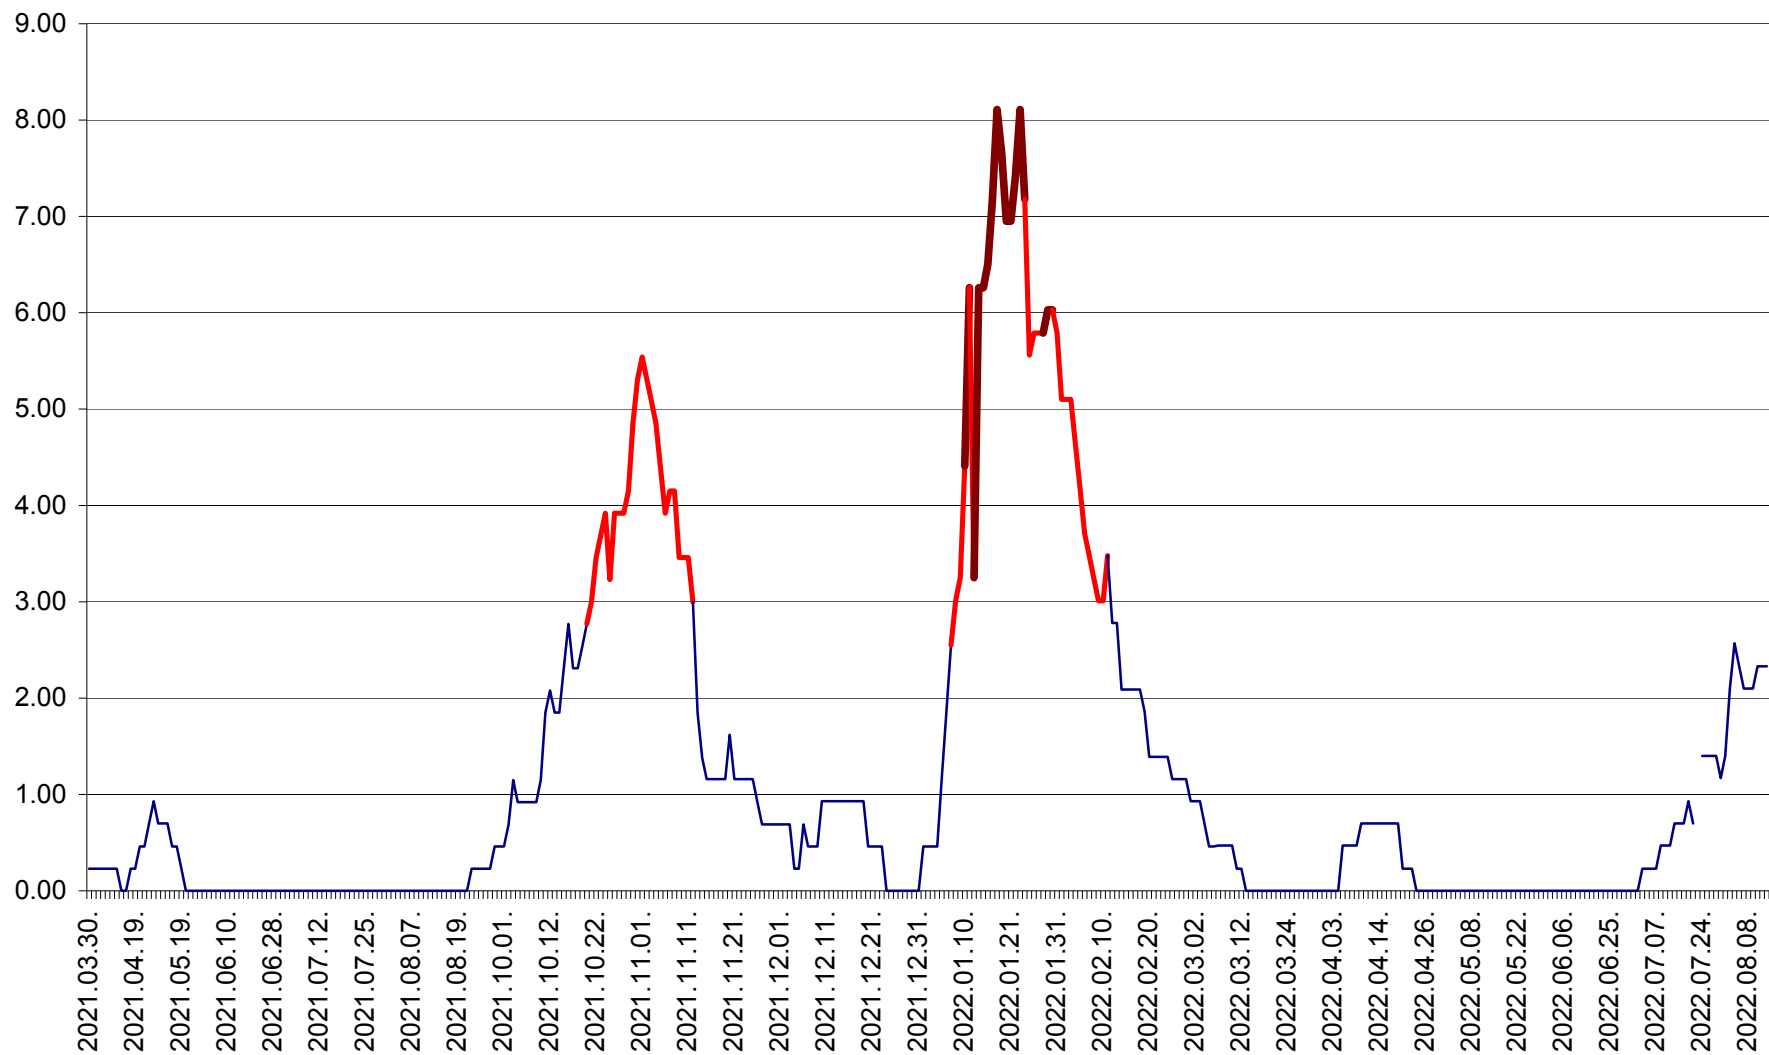

ORAȘ BĂLAN - Evoluția incidenței cumulate pe 14 zile la ‰ de locuitori
2021.04.01. - 2022.08.13.

BILBOR - Evolutia incidentei cumulate pe 14 zile la ‰ de locuitori
2021.04.01. - 2022.08.13.

ORAȘ BORSEC - Evolutia incidentei cumulate pe 14 zile la ‰ de locuitori
2021.04.01. - 2022.08.13.

BRĂDEȘTI - Evoluția incidenței cumulate pe 14 zile la ‰ de locuitori
2021.04.01. - 2022.08.13.

CĂPÂLNIȚA - Evoluția incidenței cumulate pe 14 zile la ‰ de locuitori
2021.04.01. - 2022.08.13.

CÂRȚA - Evolutia incidentei cumulate pe 14 zile la ‰ de locuitori
2021.04.01. - 2022.08.13.

CICEU - Evolutia incidentei cumulate pe 14 zile la ‰ de locuitori
2021.04.01. - 2022.08.13.

CIUCSÂNGEORGIU - Evolutia incidentei cumulate pe 14 zile la % de locuitori
2021.04.01. - 2022.08.13.

CIUMANI - Evolutia incidentei cumulate pe 14 zile la ‰ de locuitori
2021.04.01. - 2022.08.13.

CORBU - Evolutia incidentei cumulate pe 14 zile la ‰ de locuitori
2021.04.01. - 2022.08.13.

CORUND - Evolutia incidentei cumulate pe 14 zile la ‰ de locuitori
2021.04.01. - 2022.08.13.

COZMENI - Evolutia incidentei cumulate pe 14 zile la ‰ de locuitori
2021.04.01. - 2022.08.13.