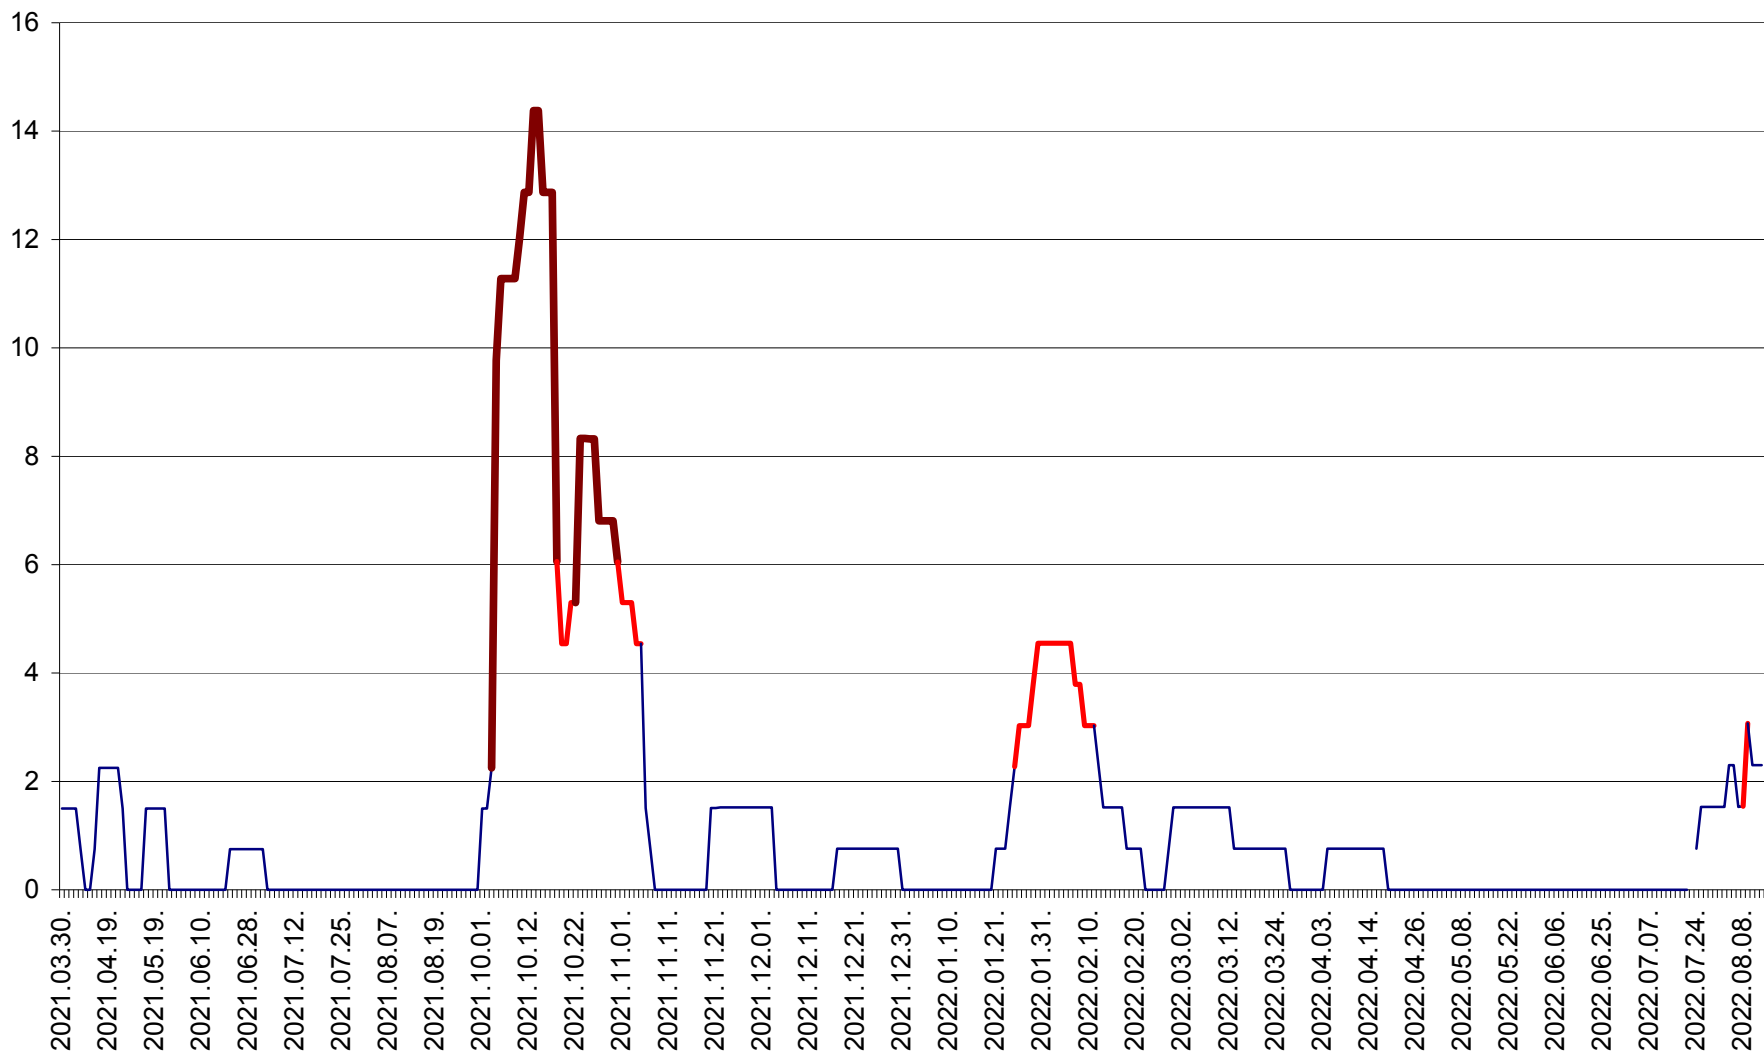

MĂRTINIȘ - Evolutia incidentei cumulate pe 14 zile la % de locuitori
2021.04.01. - 2022.08.13.

MEREȘTI - Evolutia incidentei cumulate pe 14 zile la ‰ de locuitori
2021.04.01. - 2022.08.13.

MUNICIPIUL MIERCUREA-CIUC - Evolutia incidentei cumulate pe 14 zile la ‰ de locuitori
2021.04.01. - 2022.08.13.

MIHĂILENI - Evolutia incidentei cumulate pe 14 zile la ‰ de locuitori
2021.04.01. - 2022.08.13.

MUGENI - Evolutia incidentei cumulate pe 14 zile la ‰ de locuitori
2021.04.01. - 2022.08.13.

OCLAND - Evolutia incidentei cumulate pe 14 zile la ‰ de locuitori
2021.04.01. - 2022.08.13.