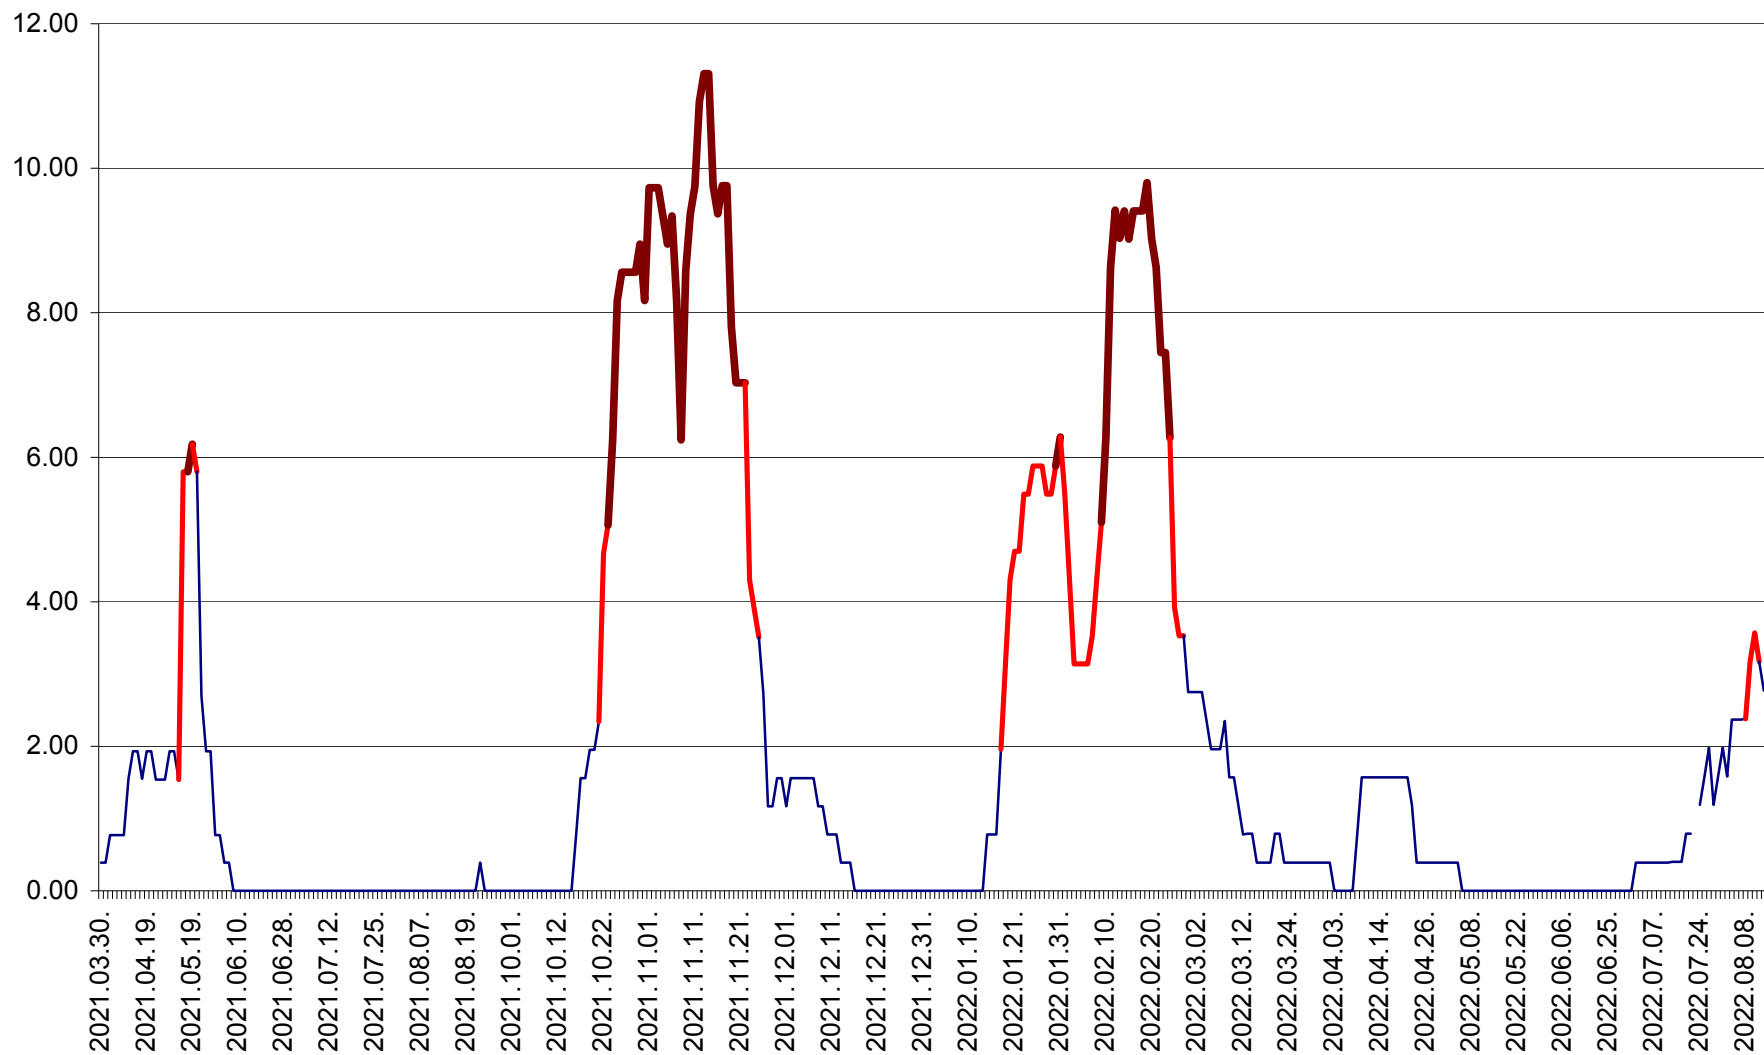

ATID - Evolutia incidentei cumulate pe 14 zile la % de locuitori
2021.04.01. - 2022.08.13.

AVRĂMEȘTI - Evolutia incidentei cumulate pe 14 zile la ‰ de locuitori
2021.04.01. - 2022.08.13.

ORAȘ BĂILE TUȘNAD - Evolutia incidentei cumulate pe 14 zile la ‰ de locuitori
2021.04.01. - 2022.08.13.

ORAȘ BĂLAN - Evoluția incidenței cumulate pe 14 zile la ‰ de locuitori
2021.04.01. - 2022.08.13.

BILBOR - Evolutia incidentei cumulate pe 14 zile la ‰ de locuitori
2021.04.01. - 2022.08.13.

ORAȘ BORSEC - Evolutia incidentei cumulate pe 14 zile la ‰ de locuitori
2021.04.01. - 2022.08.13.

BRĂDEȘTI - Evoluția incidenței cumulate pe 14 zile la ‰ de locuitori
2021.04.01. - 2022.08.13.

CĂPÂLNIȚA - Evoluția incidenței cumulate pe 14 zile la ‰ de locuitori
2021.04.01. - 2022.08.13.

CÂRȚA - Evolutia incidentei cumulate pe 14 zile la ‰ de locuitori
2021.04.01. - 2022.08.13.