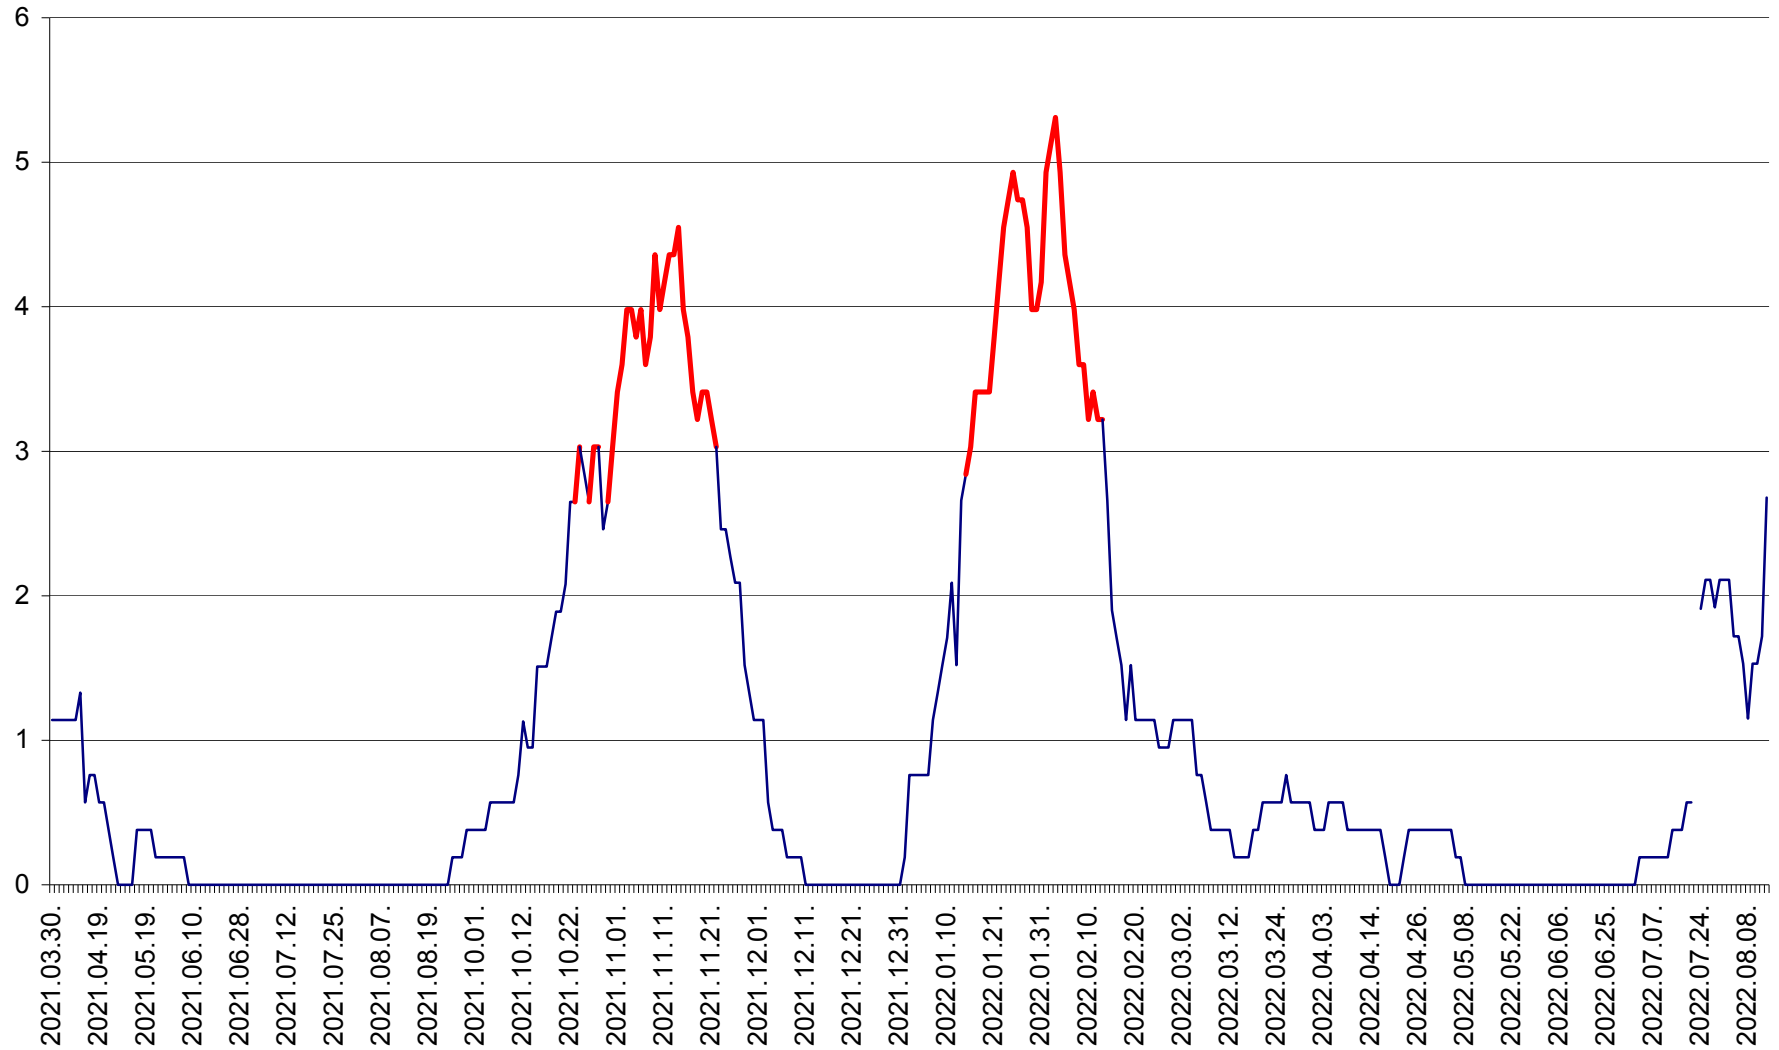

SÂNSIMION - Evolutia incidentei cumulate pe 14 zile la ‰ de locuitori
2021.04.01. - 2022.08.13.

SÂNTIMBRU - Evolutia incidentei cumulate pe 14 zile la ‰ de locuitori
2021.04.01. - 2022.08.13.

SĂRMAȘ - Evolutia incidentei cumulate pe 14 zile la ‰ de locuitori
2021.04.01. - 2022.08.13.

SATU MARE - Evolutia incidentei cumulate pe 14 zile la ‰ de locuitori
2021.04.01. - 2022.08.13.

SECUIENI - Evolutia incidentei cumulate pe 14 zile la % de locuitori
2021.04.01. - 2022.08.13.

SICULENI - Evolutia incidentei cumulate pe 14 zile la ‰ de locuitori
2021.04.01. - 2022.08.13.

ȘIMONEȘTI - Evolutia incidentei cumulate pe 14 zile la ‰ de locuitori
2021.04.01. - 2022.08.13.

SUBCETATE - Evolutia incidentei cumulate pe 14 zile la ‰ de locuitori
2021.04.01. - 2022.08.13.

SUSENI - Evolutia incidentei cumulate pe 14 zile la ‰ de locuitori
2021.04.01. - 2022.08.13.