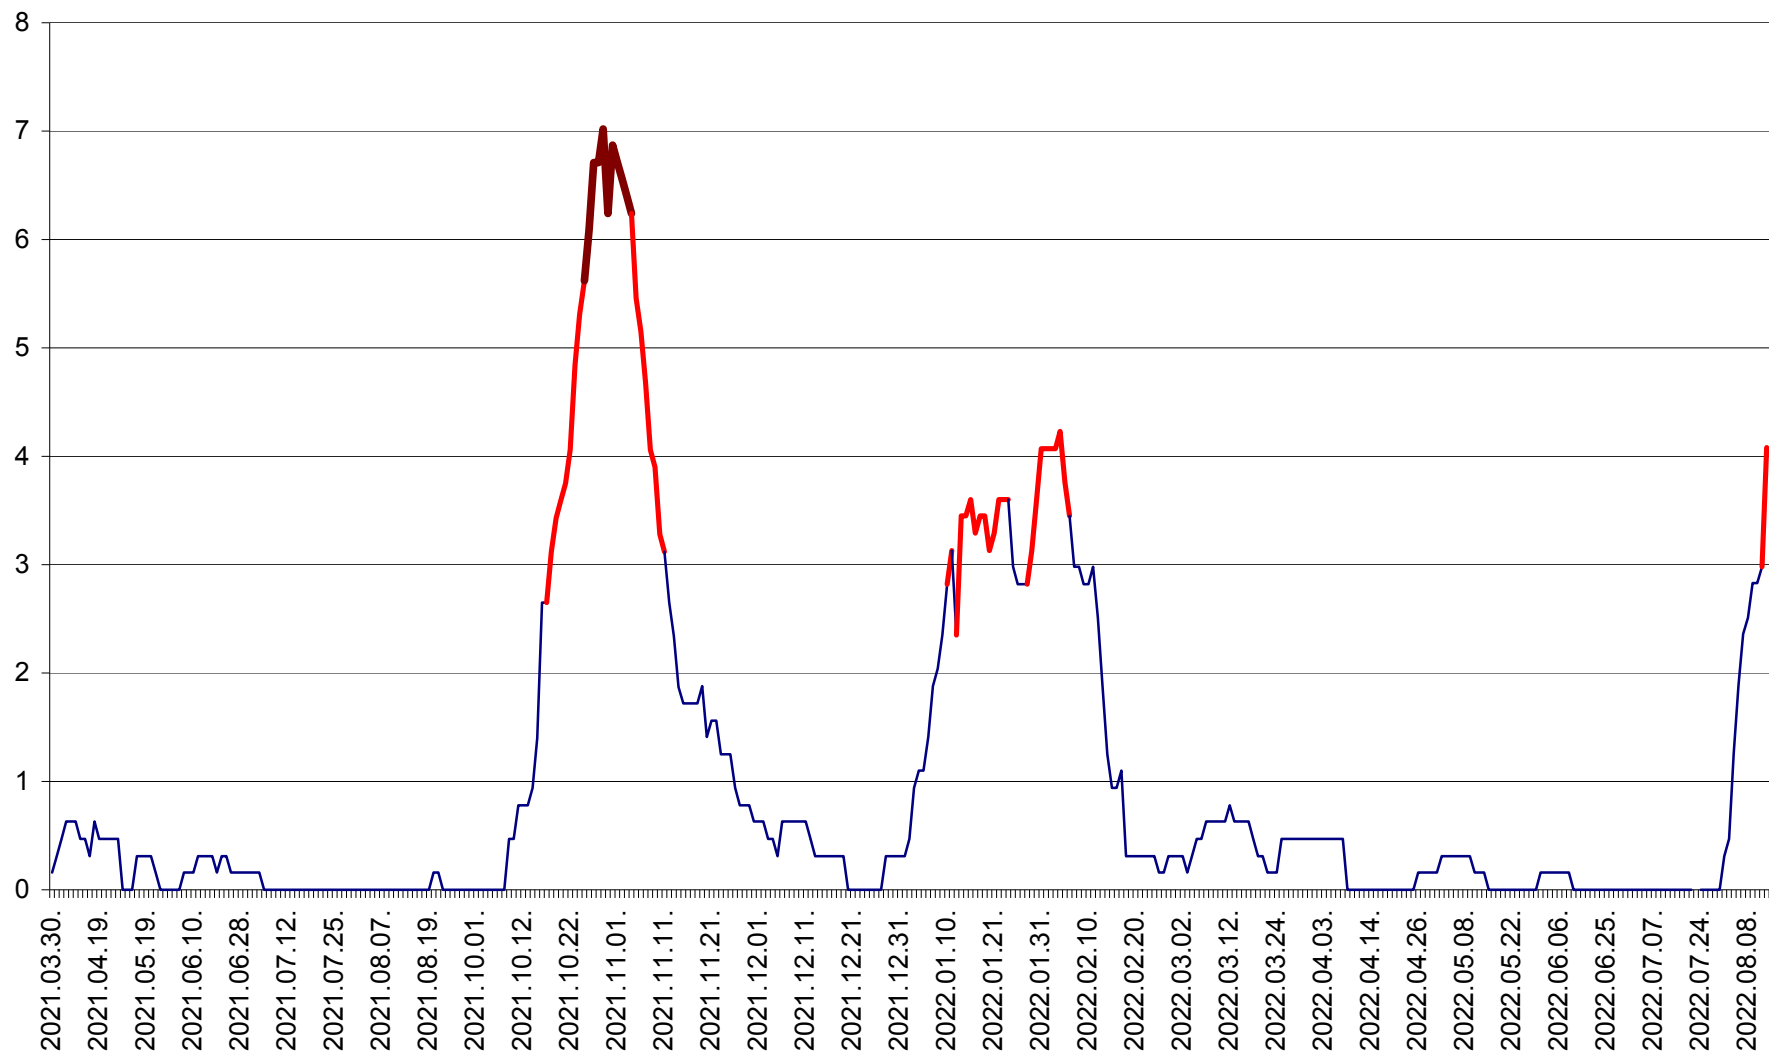

PLĂIEȘII DE JOS - Evoluția incidenței cumulate pe 14 zile la ‰ de locuitori
2021.04.01. - 2022.08.13.

PORUMBENI - Evolutia incidentei cumulate pe 14 zile la ‰ de locuitori
2021.04.01. - 2022.08.13.

PRAID - Evolutia incidentei cumulate pe 14 zile la ‰ de locuitori
2021.04.01. - 2022.08.13.

RACU - Evolutia incidentei cumulate pe 14 zile la ‰ de locuitori
2021.04.01. - 2022.08.13.

REMETEA - Evolutia incidentei cumulate pe 14 zile la ‰ de locuitori
2021.04.01. - 2022.08.13.

SĂCEL - Evolutia incidentei cumulate pe 14 zile la ‰ de locuitori
2021.04.01. - 2022.08.13.