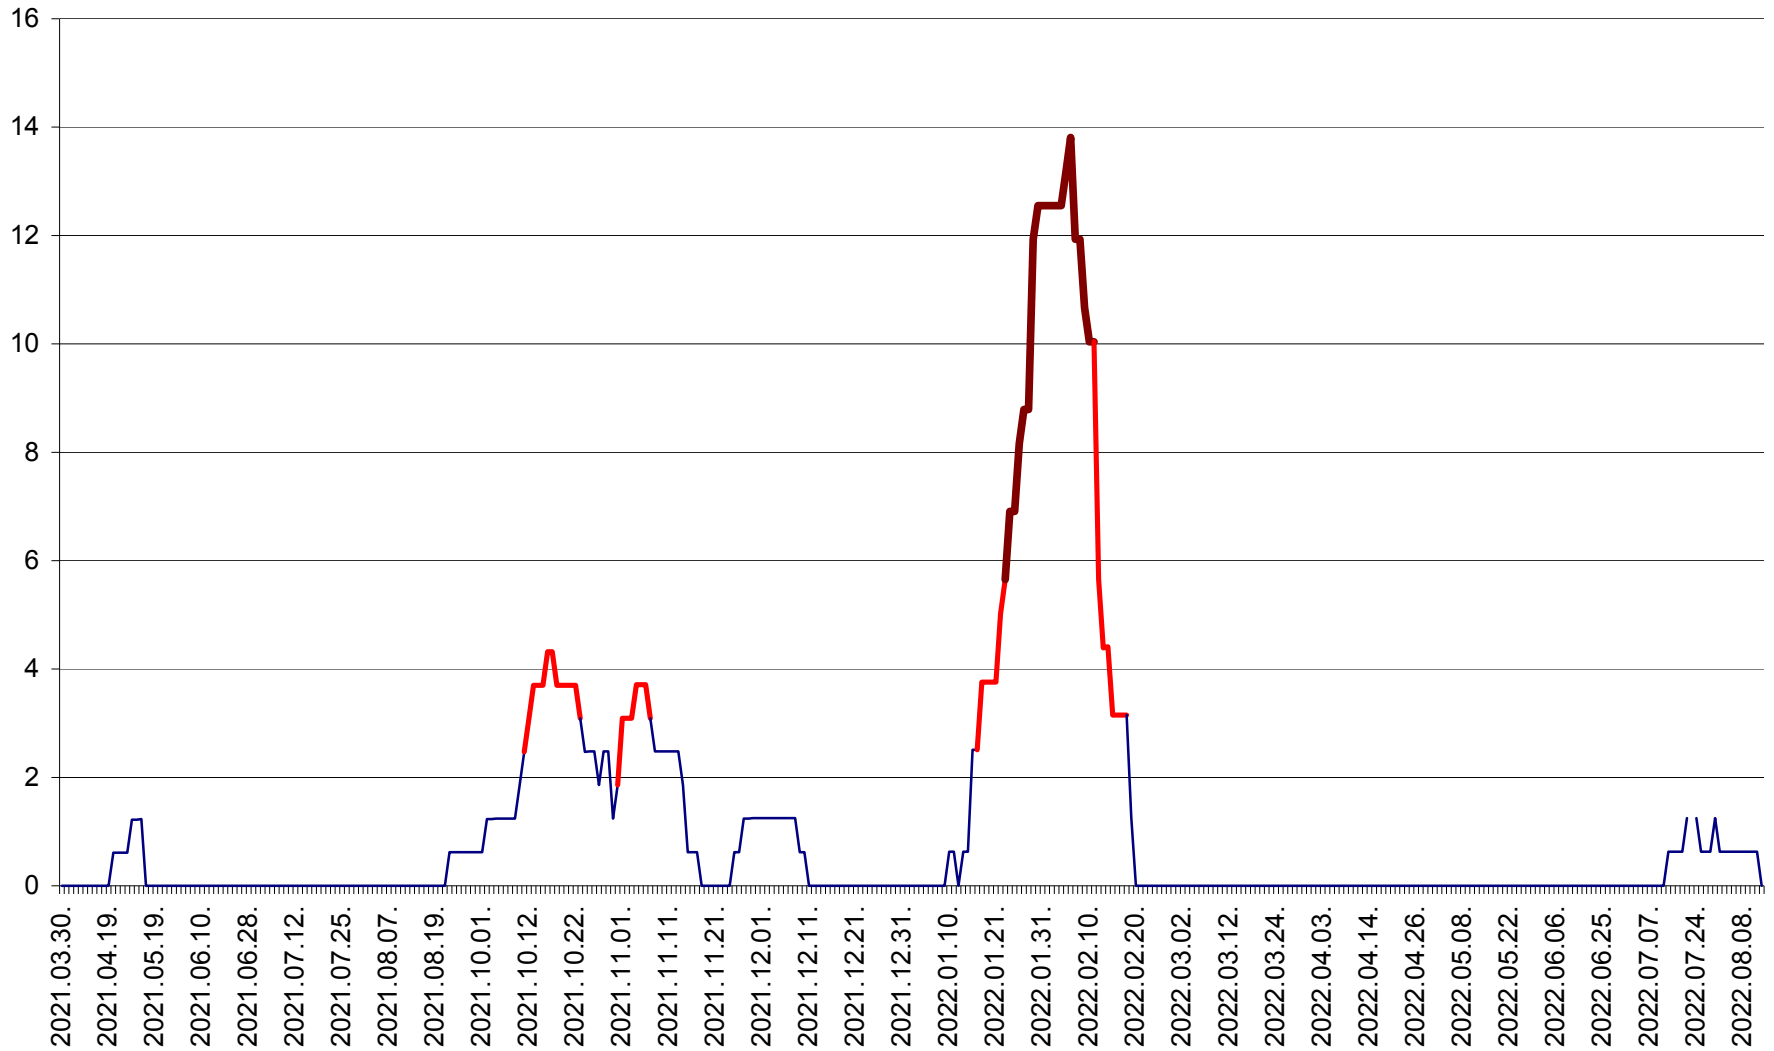

PLĂIEȘII DE JOS - Evoluția incidenței cumulate pe 14 zile la ‰ de locuitori
2021.04.01. - 2022.08.13.

PORUMBENI - Evolutia incidentei cumulate pe 14 zile la ‰ de locuitori
2021.04.01. - 2022.08.13.

PRAID - Evolutia incidentei cumulate pe 14 zile la ‰ de locuitori
2021.04.01. - 2022.08.13.

RACU - Evolutia incidentei cumulate pe 14 zile la ‰ de locuitori
2021.04.01. - 2022.08.13.

REMETEA - Evolutia incidentei cumulate pe 14 zile la ‰ de locuitori
2021.04.01. - 2022.08.13.

SĂCEL - Evolutia incidentei cumulate pe 14 zile la ‰ de locuitori
2021.04.01. - 2022.08.13.