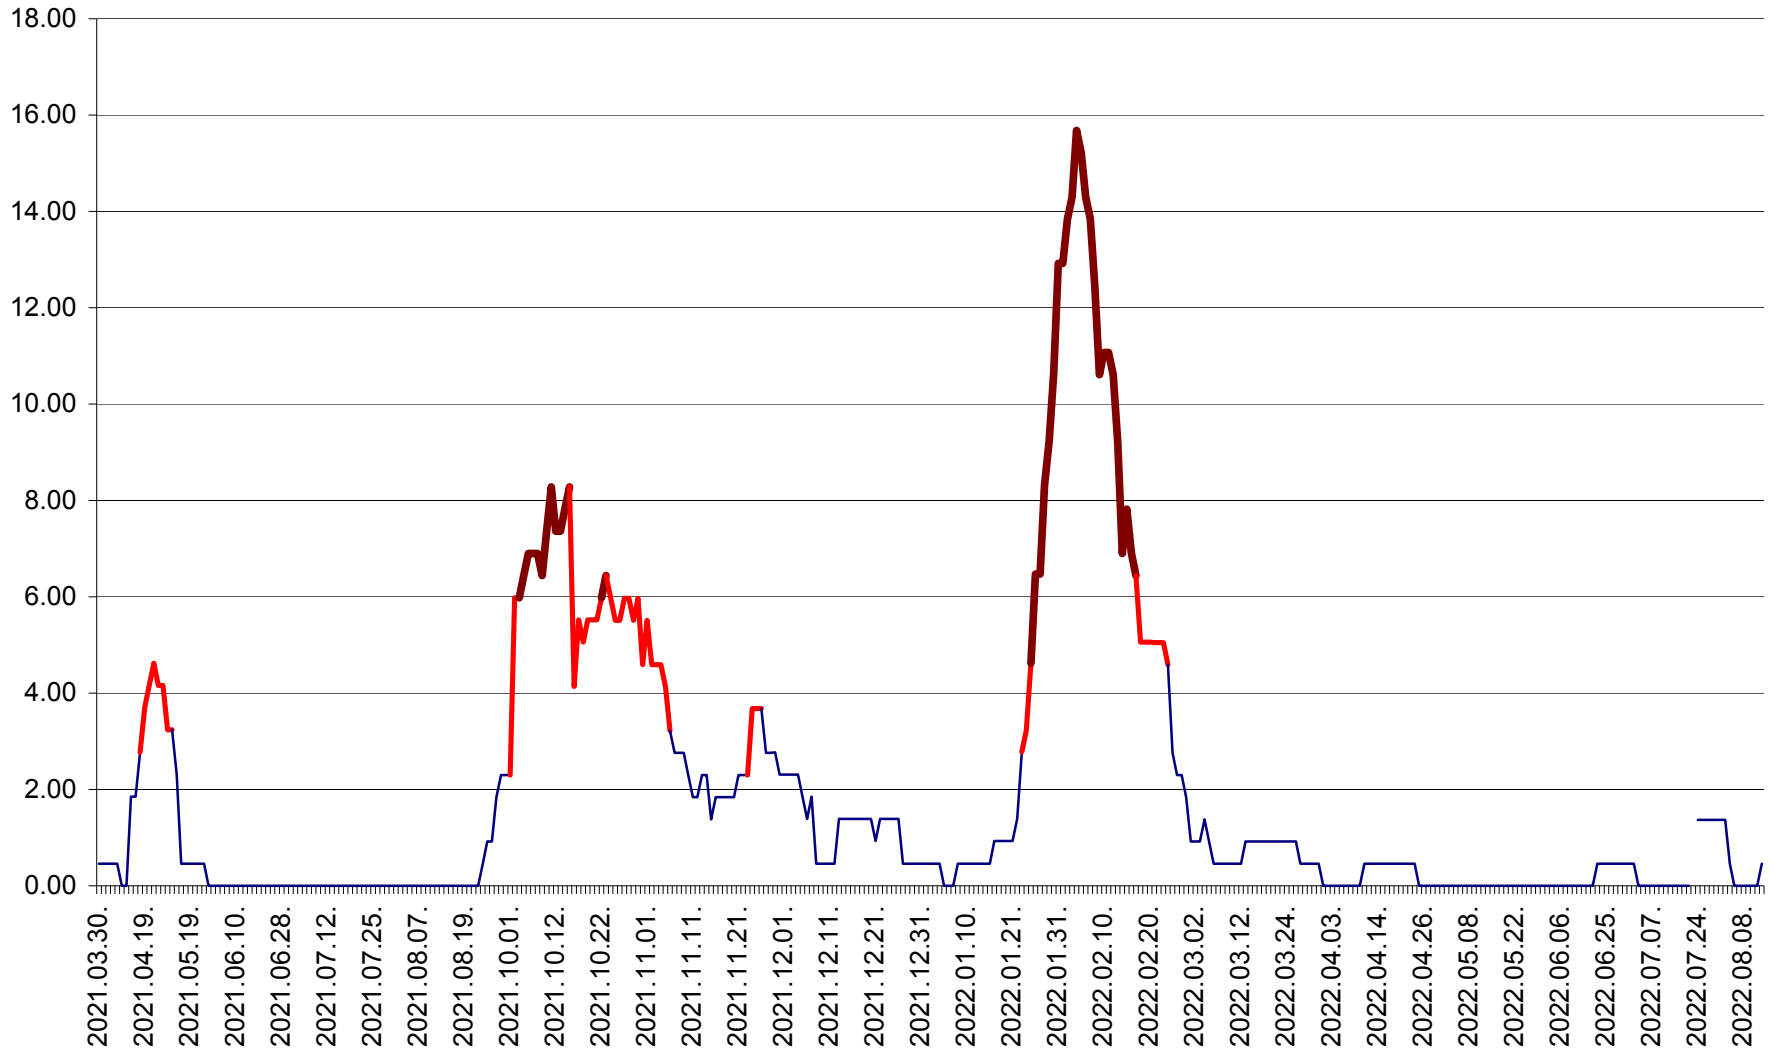

ATID - Evolutia incidentei cumulate pe 14 zile la % de locuitori
2021.04.01. - 2022.08.13.

AVRĂMEȘTI - Evolutia incidentei cumulate pe 14 zile la ‰ de locuitori
2021.04.01. - 2022.08.13.

ORAȘ BĂILE TUȘNAD - Evolutia incidentei cumulate pe 14 zile la ‰ de locuitori
2021.04.01. - 2022.08.13.

ORAȘ BĂLAN - Evoluția incidenței cumulate pe 14 zile la ‰ de locuitori
2021.04.01. - 2022.08.13.

BILBOR - Evolutia incidentei cumulate pe 14 zile la ‰ de locuitori
2021.04.01. - 2022.08.13.

ORAȘ BORSEC - Evolutia incidentei cumulate pe 14 zile la ‰ de locuitori
2021.04.01. - 2022.08.13.

BRĂDEȘTI - Evoluția incidenței cumulate pe 14 zile la ‰ de locuitori
2021.04.01. - 2022.08.13.

CĂPÂLNIȚA - Evoluția incidenței cumulate pe 14 zile la ‰ de locuitori
2021.04.01. - 2022.08.13.

CÂRȚA - Evolutia incidentei cumulate pe 14 zile la ‰ de locuitori
2021.04.01. - 2022.08.13.

CICEU - Evolutia incidentei cumulate pe 14 zile la ‰ de locuitori
2021.04.01. - 2022.08.13.

CIUCSÂNGEORGIU - Evolutia incidentei cumulate pe 14 zile la % de locuitori
2021.04.01. - 2022.08.13.

CIUMANI - Evolutia incidentei cumulate pe 14 zile la ‰ de locuitori
2021.04.01. - 2022.08.13.