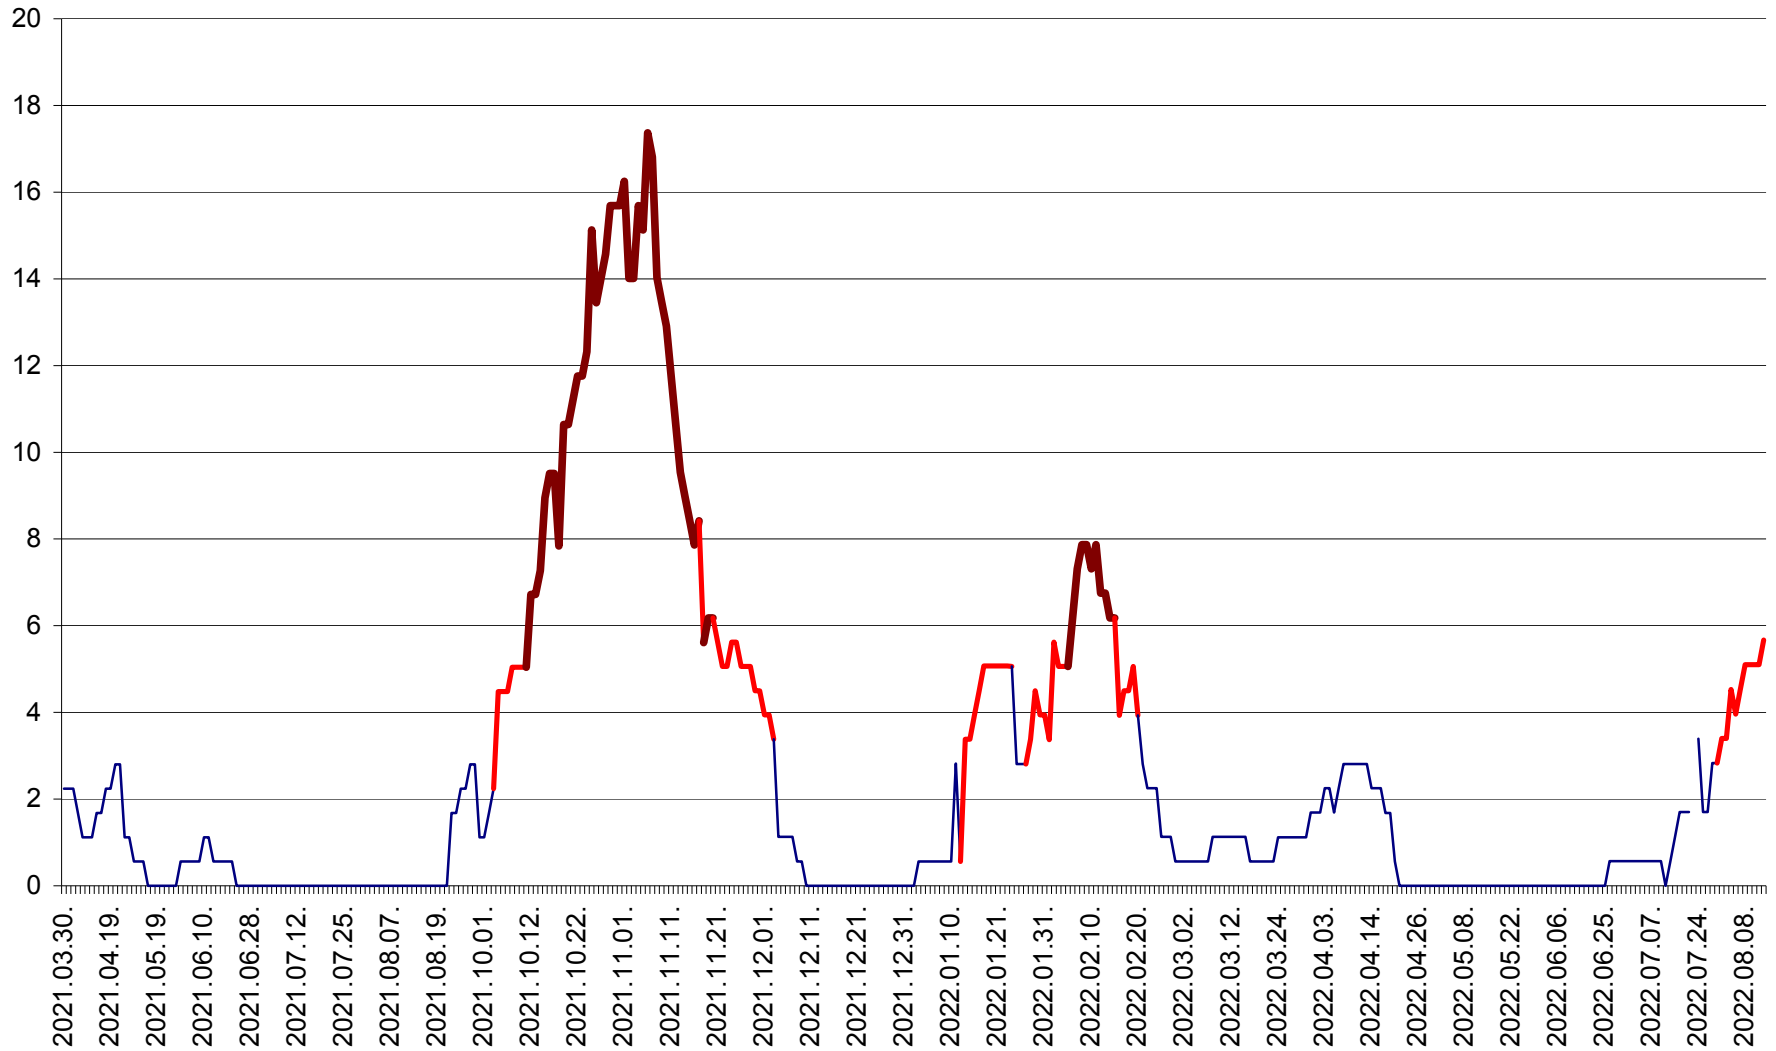

SUSENI - Evolutia incidentei cumulate pe 14 zile la ‰ de locuitori
2021.04.01. - 2022.08.13.