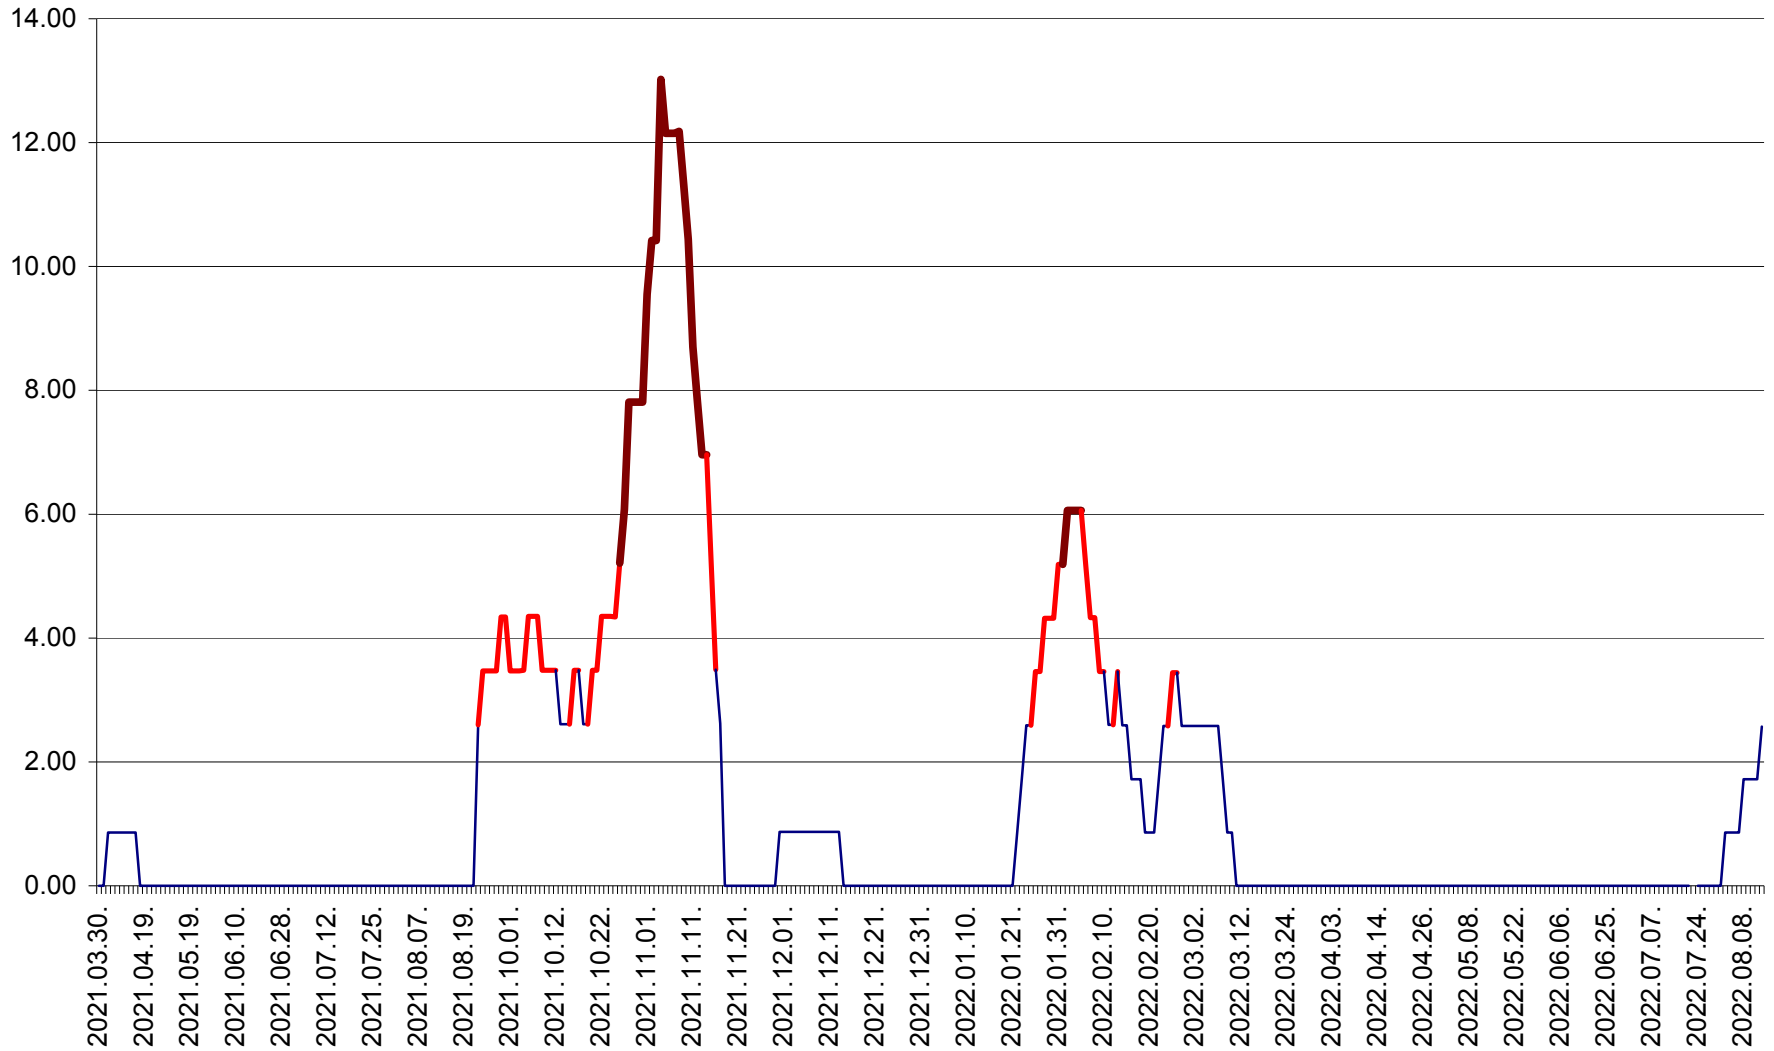

VĂRȘAG - Evolutia incidentei cumulate pe 14 zile la ‰ de locuitori
2021.04.01. - 2022.08.13.

ULIEȘ - Evoluția incidenței cumulate pe 14 zile la ‰ de locuitori
2021.04.01. - 2022.08.13.