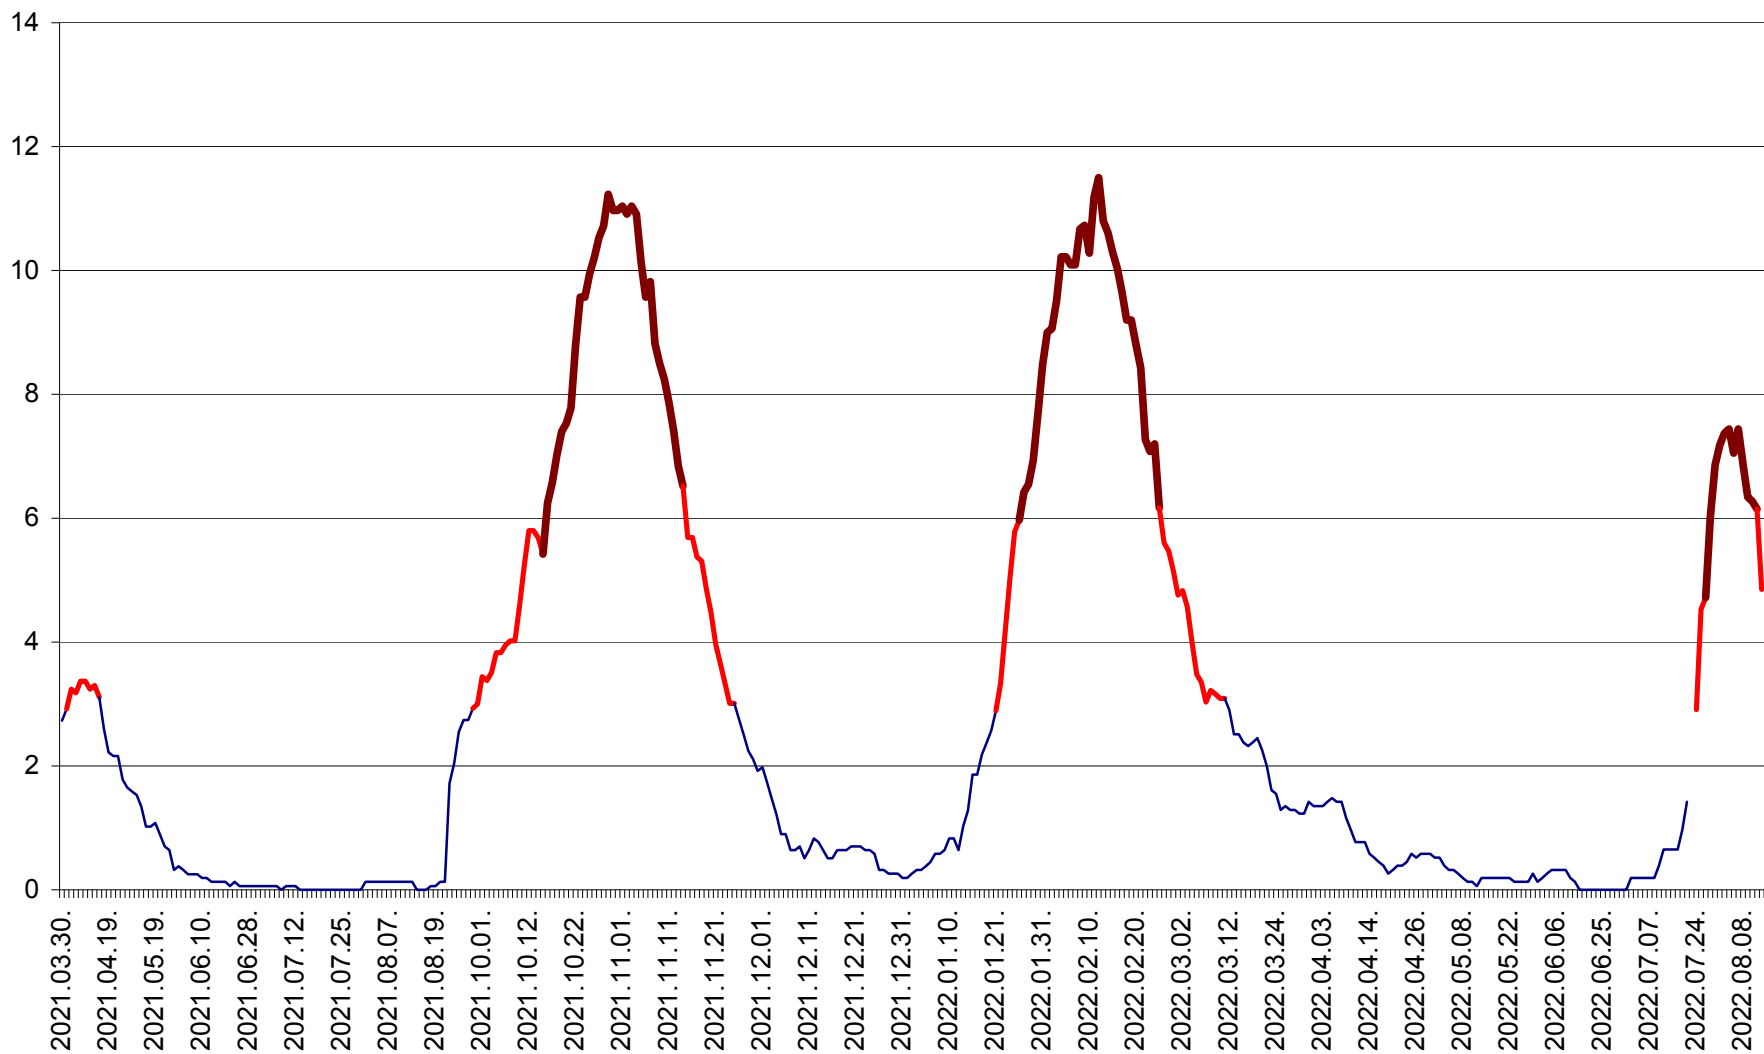

TULGHEȘ - Evolutia incidentei cumulate pe 14 zile la % de locuitori
2021.04.01. - 2022.08.13.