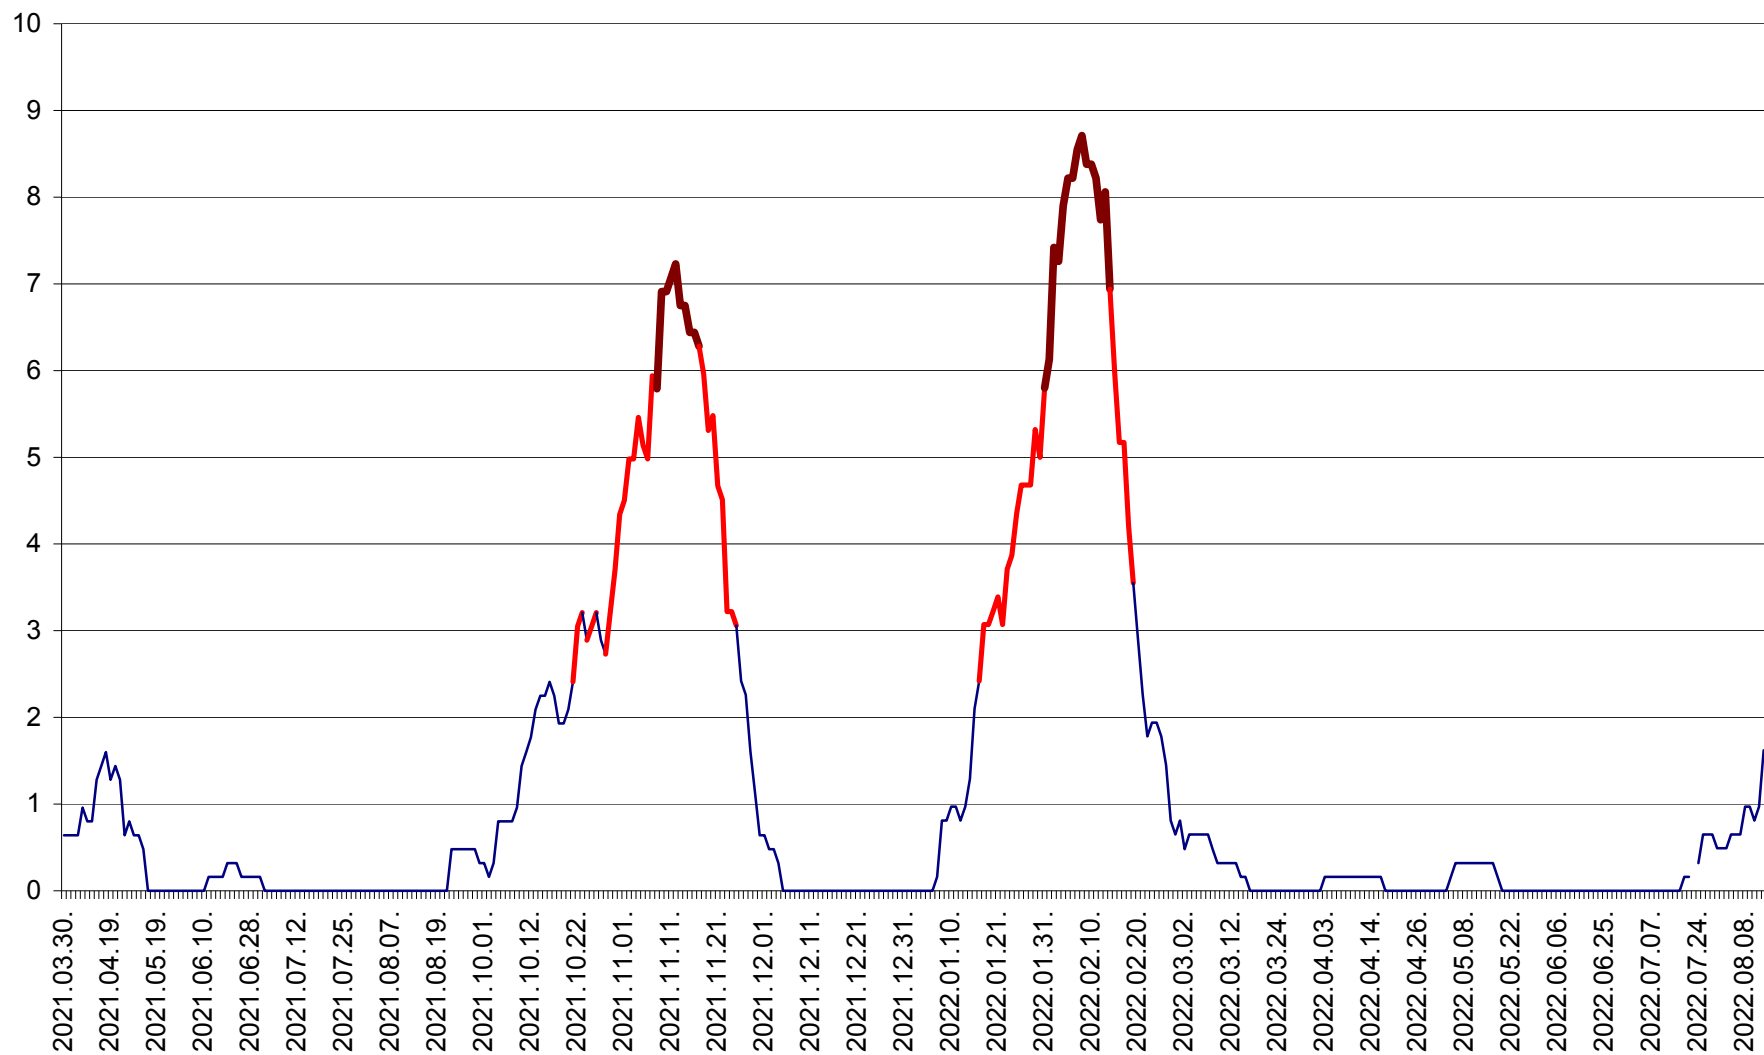

RACU - Evolutia incidentei cumulate pe 14 zile la ‰ de locuitori
2021.04.01. - 2022.08.13.

REMETEA - Evolutia incidentei cumulate pe 14 zile la ‰ de locuitori
2021.04.01. - 2022.08.13.

SĂCEL - Evolutia incidentei cumulate pe 14 zile la ‰ de locuitori
2021.04.01. - 2022.08.13.

SÂNCRĂIENI - Evolutia incidentei cumulate pe 14 zile la ‰ de locuitori
2021.04.01. - 2022.08.13.

SÂNDOMIC - Evolutia incidentei cumulate pe 14 zile la ‰ de locuitori
2021.04.01. - 2022.08.13.

SÂNMARTIN - Evolutia incidentei cumulate pe 14 zile la ‰ de locuitori
2021.04.01. - 2022.08.13.