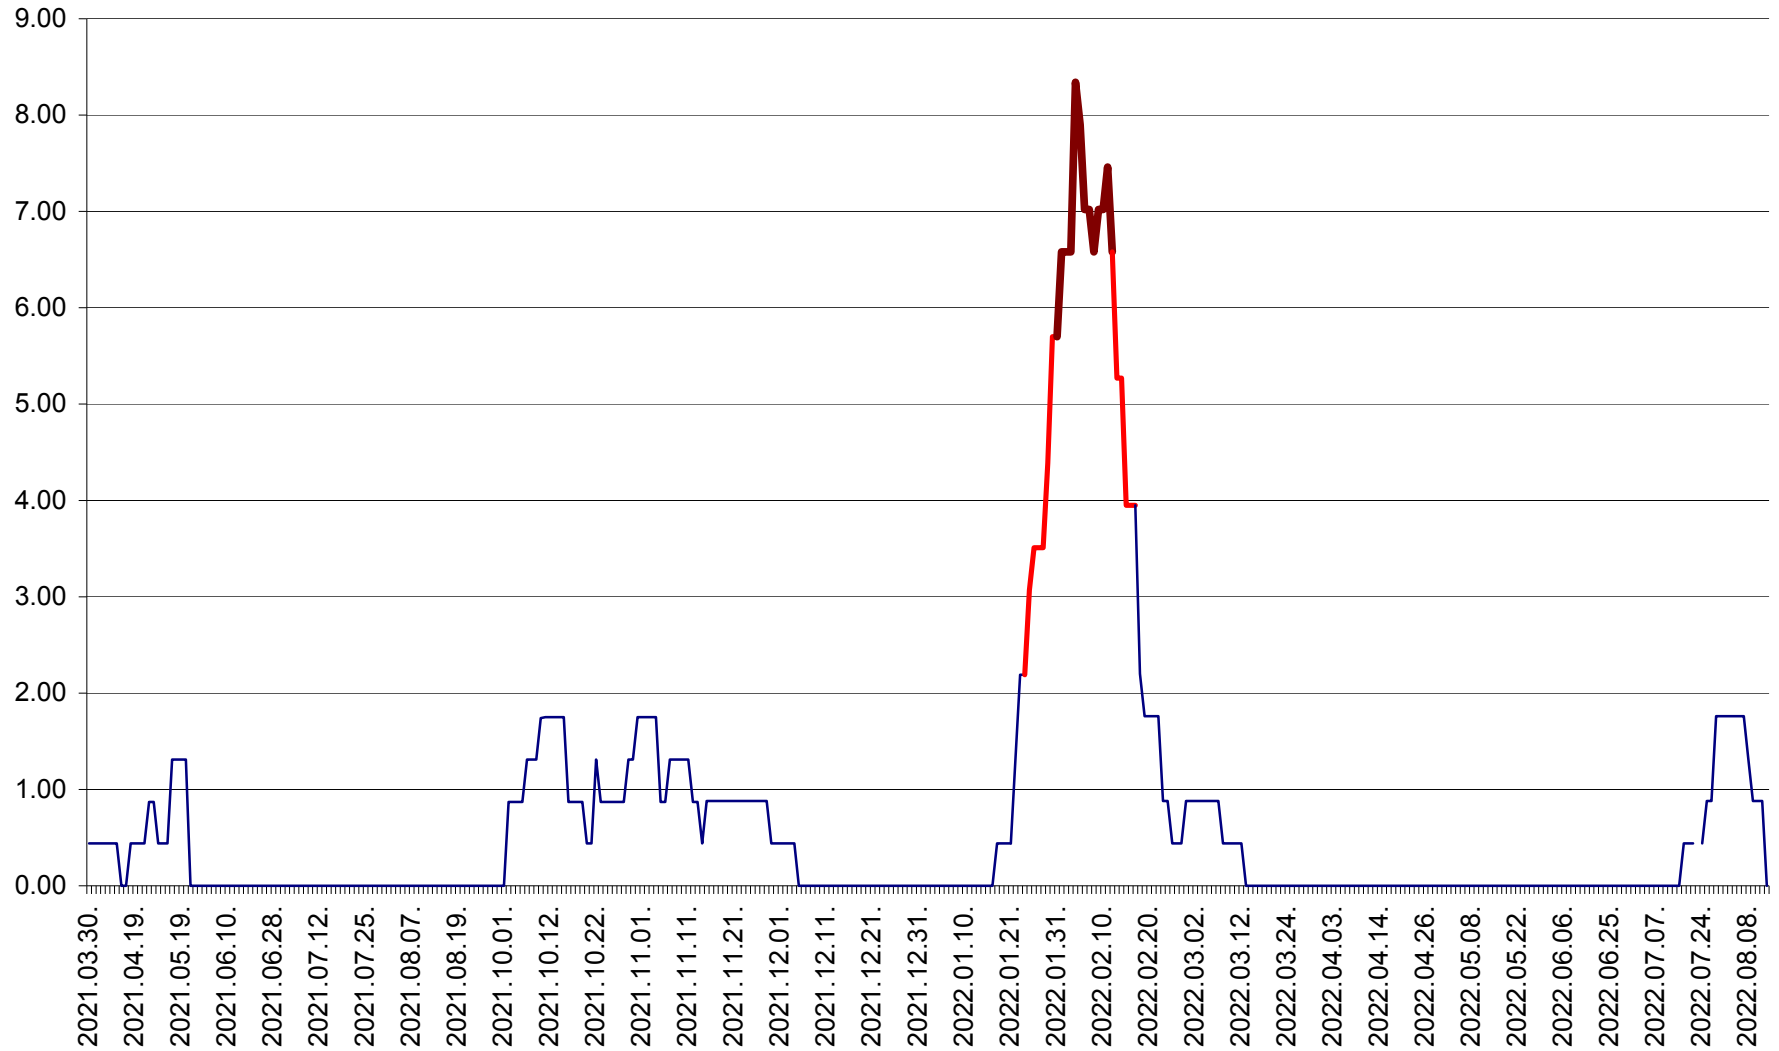

ORAȘ BĂLAN - Evoluția incidenței cumulate pe 14 zile la ‰ de locuitori
2021.04.01. - 2022.08.13.

BILBOR - Evolutia incidentei cumulate pe 14 zile la ‰ de locuitori
2021.04.01. - 2022.08.13.

ORAȘ BORSEC - Evolutia incidentei cumulate pe 14 zile la ‰ de locuitori
2021.04.01. - 2022.08.13.

BRĂDEȘTI - Evoluția incidenței cumulate pe 14 zile la ‰ de locuitori
2021.04.01. - 2022.08.13.

CĂPÂLNIȚA - Evoluția incidenței cumulate pe 14 zile la ‰ de locuitori
2021.04.01. - 2022.08.13.

CÂRȚA - Evolutia incidentei cumulate pe 14 zile la ‰ de locuitori
2021.04.01. - 2022.08.13.

CICEU - Evolutia incidentei cumulate pe 14 zile la ‰ de locuitori
2021.04.01. - 2022.08.13.

CIUCSÂNGEORGIU - Evolutia incidentei cumulate pe 14 zile la % de locuitori
2021.04.01. - 2022.08.13.

CIUMANI - Evolutia incidentei cumulate pe 14 zile la ‰ de locuitori
2021.04.01. - 2022.08.13.

CORBU - Evolutia incidentei cumulate pe 14 zile la ‰ de locuitori
2021.04.01. - 2022.08.13.

CORUND - Evolutia incidentei cumulate pe 14 zile la ‰ de locuitori
2021.04.01. - 2022.08.13.

COZMENI - Evolutia incidentei cumulate pe 14 zile la ‰ de locuitori
2021.04.01. - 2022.08.13.