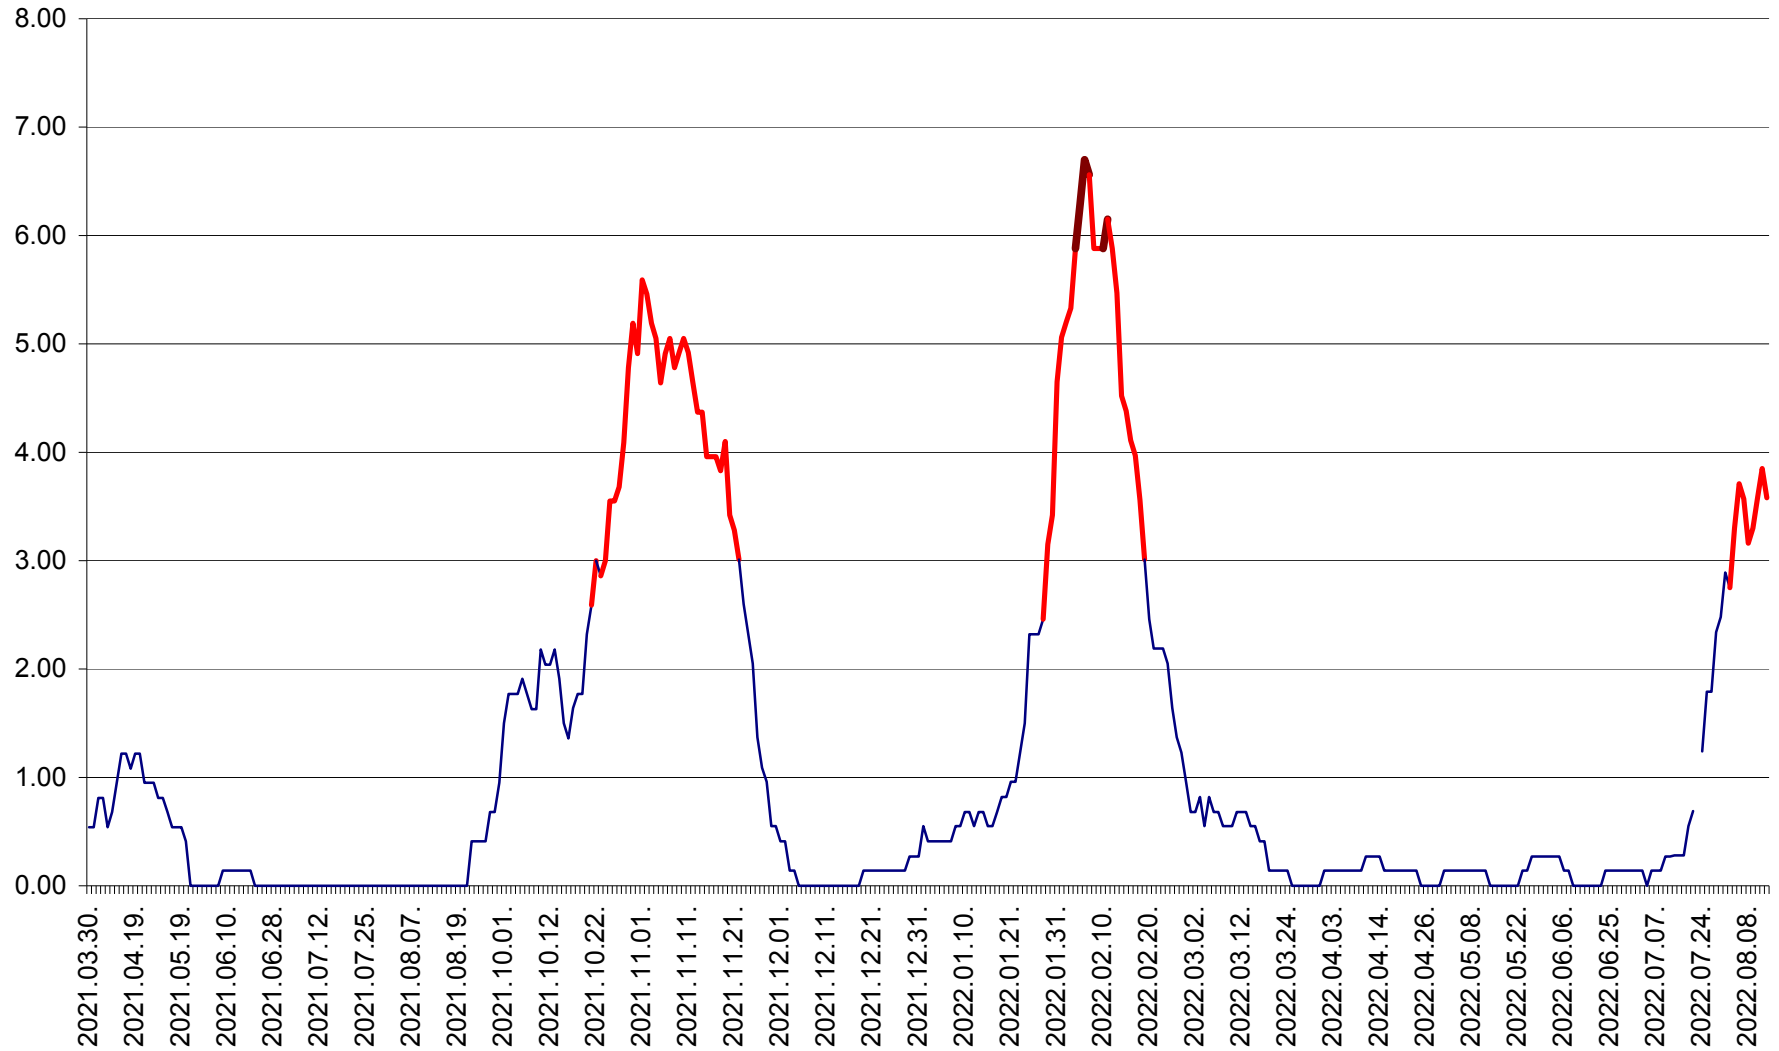

ATID - Evolutia incidentei cumulate pe 14 zile la % de locuitori
2021.04.01. - 2022.08.13.

AVRĂMEȘTI - Evolutia incidentei cumulate pe 14 zile la ‰ de locuitori
2021.04.01. - 2022.08.13.

ORAȘ BĂILE TUȘNAD - Evolutia incidentei cumulate pe 14 zile la ‰ de locuitori
2021.04.01. - 2022.08.13.

ORAȘ BĂLAN - Evoluția incidenței cumulate pe 14 zile la ‰ de locuitori
2021.04.01. - 2022.08.13.

BILBOR - Evolutia incidentei cumulate pe 14 zile la ‰ de locuitori
2021.04.01. - 2022.08.13.

ORAȘ BORSEC - Evolutia incidentei cumulate pe 14 zile la ‰ de locuitori
2021.04.01. - 2022.08.13.

BRĂDEȘTI - Evoluția incidenței cumulate pe 14 zile la ‰ de locuitori
2021.04.01. - 2022.08.13.

CĂPÂLNIȚA - Evoluția incidenței cumulate pe 14 zile la ‰ de locuitori
2021.04.01. - 2022.08.13.

CÂRȚA - Evolutia incidentei cumulate pe 14 zile la ‰ de locuitori
2021.04.01. - 2022.08.13.