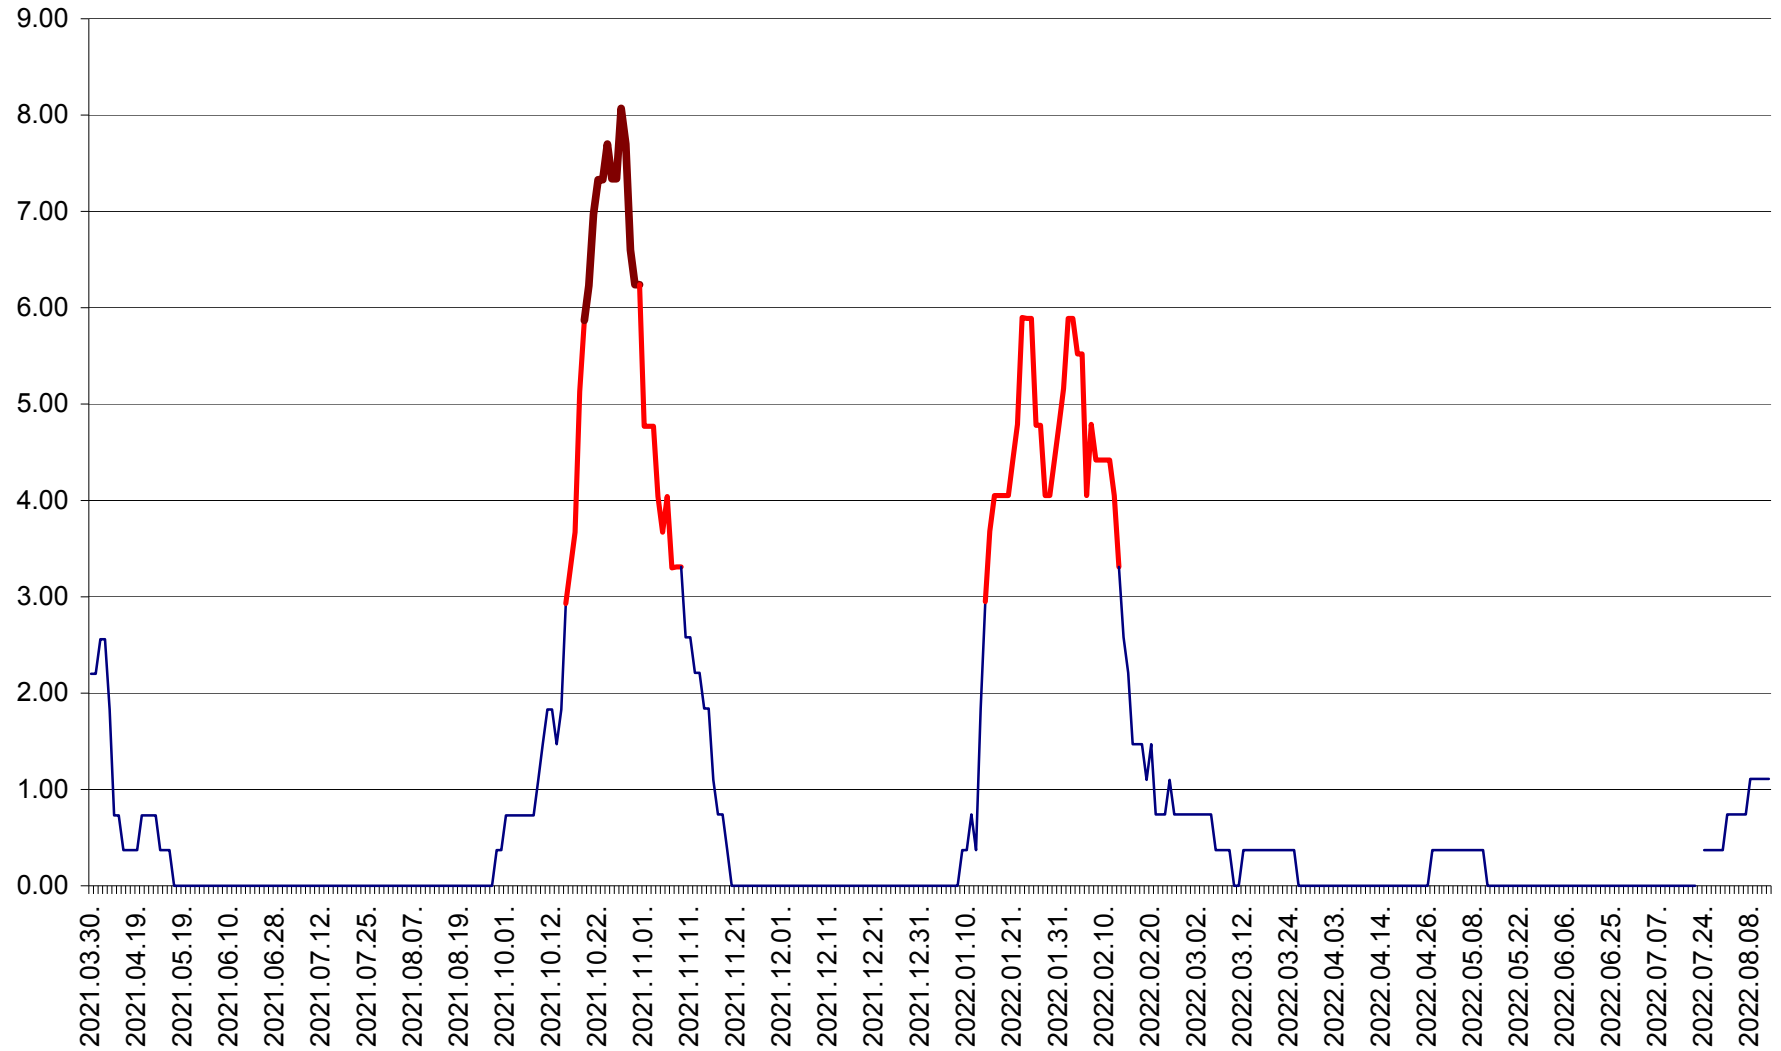

ATID - Evolutia incidentei cumulate pe 14 zile la % de locuitori
2021.04.01. - 2022.08.13.

AVRĂMEȘTI - Evolutia incidentei cumulate pe 14 zile la ‰ de locuitori
2021.04.01. - 2022.08.13.

ORAȘ BĂILE TUȘNAD - Evolutia incidentei cumulate pe 14 zile la ‰ de locuitori
2021.04.01. - 2022.08.13.

ORAȘ BĂLAN - Evoluția incidenței cumulate pe 14 zile la ‰ de locuitori
2021.04.01. - 2022.08.13.

BILBOR - Evolutia incidentei cumulate pe 14 zile la ‰ de locuitori
2021.04.01. - 2022.08.13.

ORAȘ BORSEC - Evolutia incidentei cumulate pe 14 zile la ‰ de locuitori
2021.04.01. - 2022.08.13.

BRĂDEȘTI - Evoluția incidenței cumulate pe 14 zile la ‰ de locuitori
2021.04.01. - 2022.08.13.

CĂPÂLNIȚA - Evoluția incidenței cumulate pe 14 zile la ‰ de locuitori
2021.04.01. - 2022.08.13.

CÂRȚA - Evolutia incidentei cumulate pe 14 zile la ‰ de locuitori
2021.04.01. - 2022.08.13.

CICEU - Evolutia incidentei cumulate pe 14 zile la ‰ de locuitori
2021.04.01. - 2022.08.13.

CIUCSÂNGEORGIU - Evolutia incidentei cumulate pe 14 zile la % de locuitori
2021.04.01. - 2022.08.13.

CIUMANI - Evolutia incidentei cumulate pe 14 zile la ‰ de locuitori
2021.04.01. - 2022.08.13.