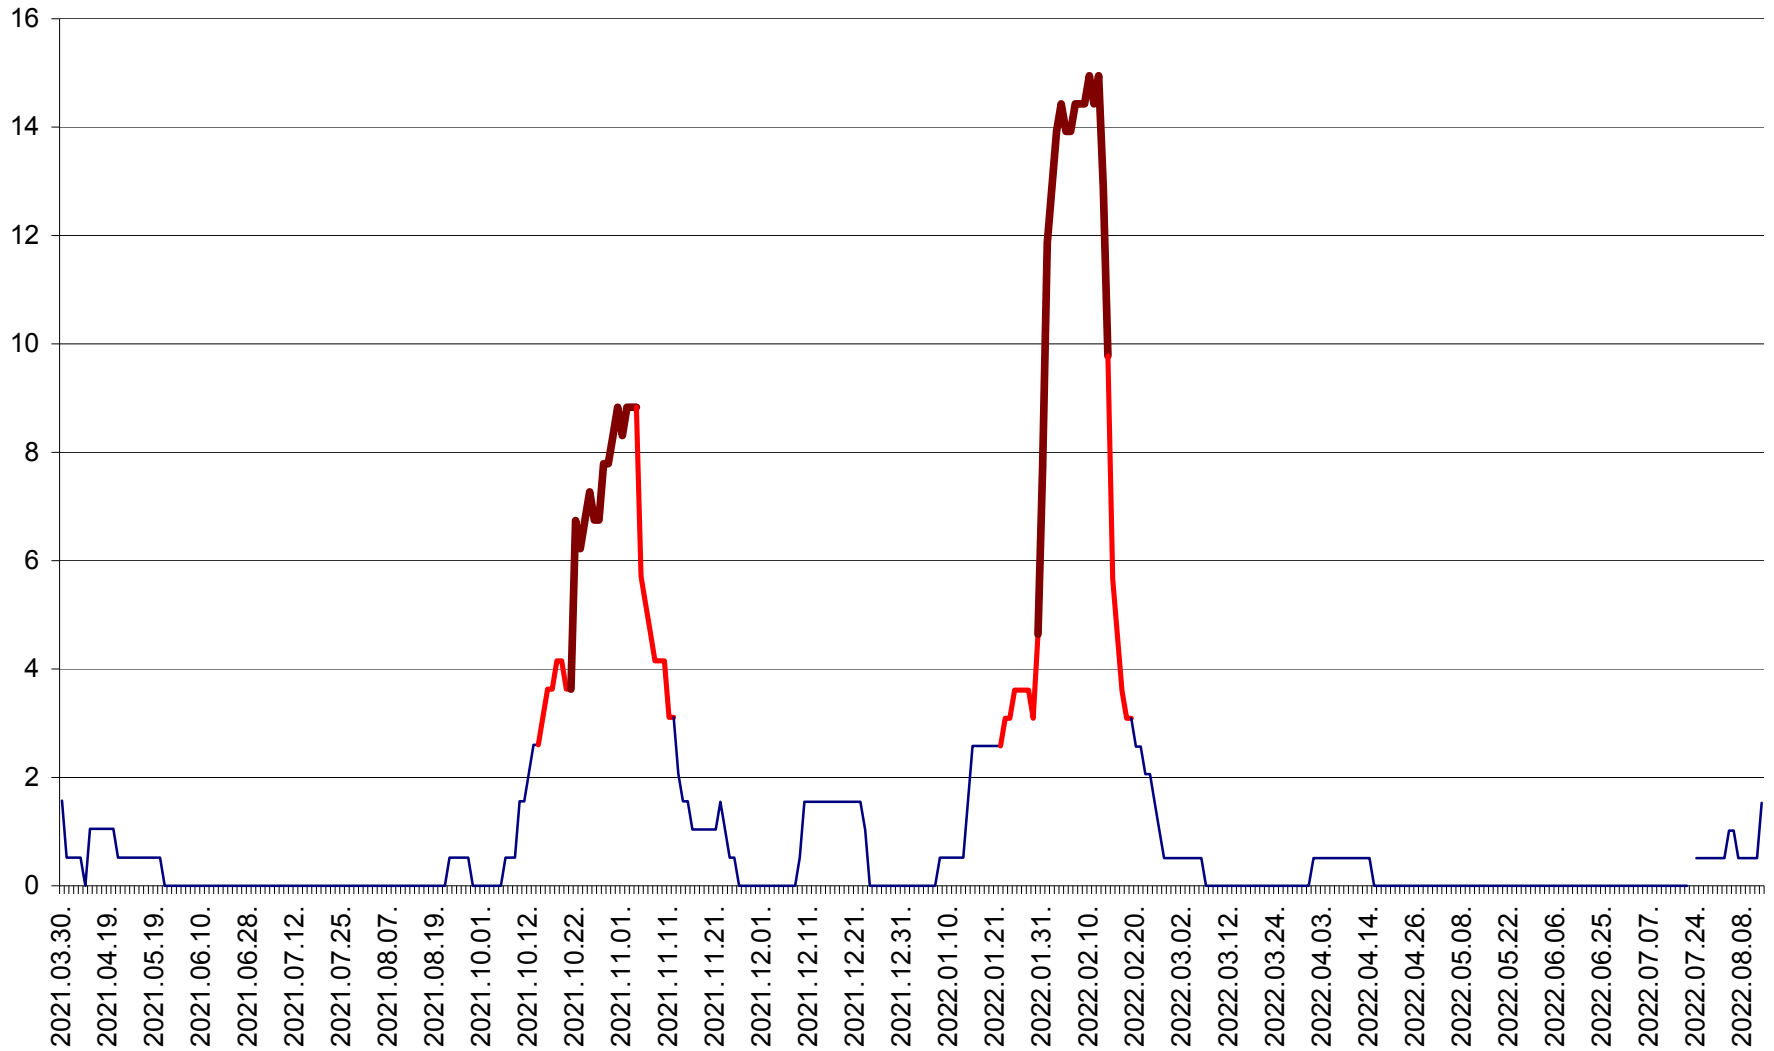

MIHĂILENI - Evolutia incidentei cumulate pe 14 zile la ‰ de locuitori
2021.04.01. - 2022.08.13.

MUGENI - Evolutia incidentei cumulate pe 14 zile la ‰ de locuitori
2021.04.01. - 2022.08.13.

OCLAND - Evolutia incidentei cumulate pe 14 zile la ‰ de locuitori
2021.04.01. - 2022.08.13.

MUNICIPIUL ODORHEIU SECUIESC - Evolutia incidentei cumulate pe 14 zile la % de locuitori
2021.04.01. - 2022.08.13.

PĂULENI-CIUC - Evolutia incidentei cumulate pe 14 zile la % de locuitori
2021.04.01. - 2022.08.13.

PLĂIEȘII DE JOS - Evoluția incidenței cumulate pe 14 zile la ‰ de locuitori
2021.04.01. - 2022.08.13.

PORUMBENI - Evolutia incidentei cumulate pe 14 zile la ‰ de locuitori
2021.04.01. - 2022.08.13.

PRAID - Evolutia incidentei cumulate pe 14 zile la ‰ de locuitori
2021.04.01. - 2022.08.13.