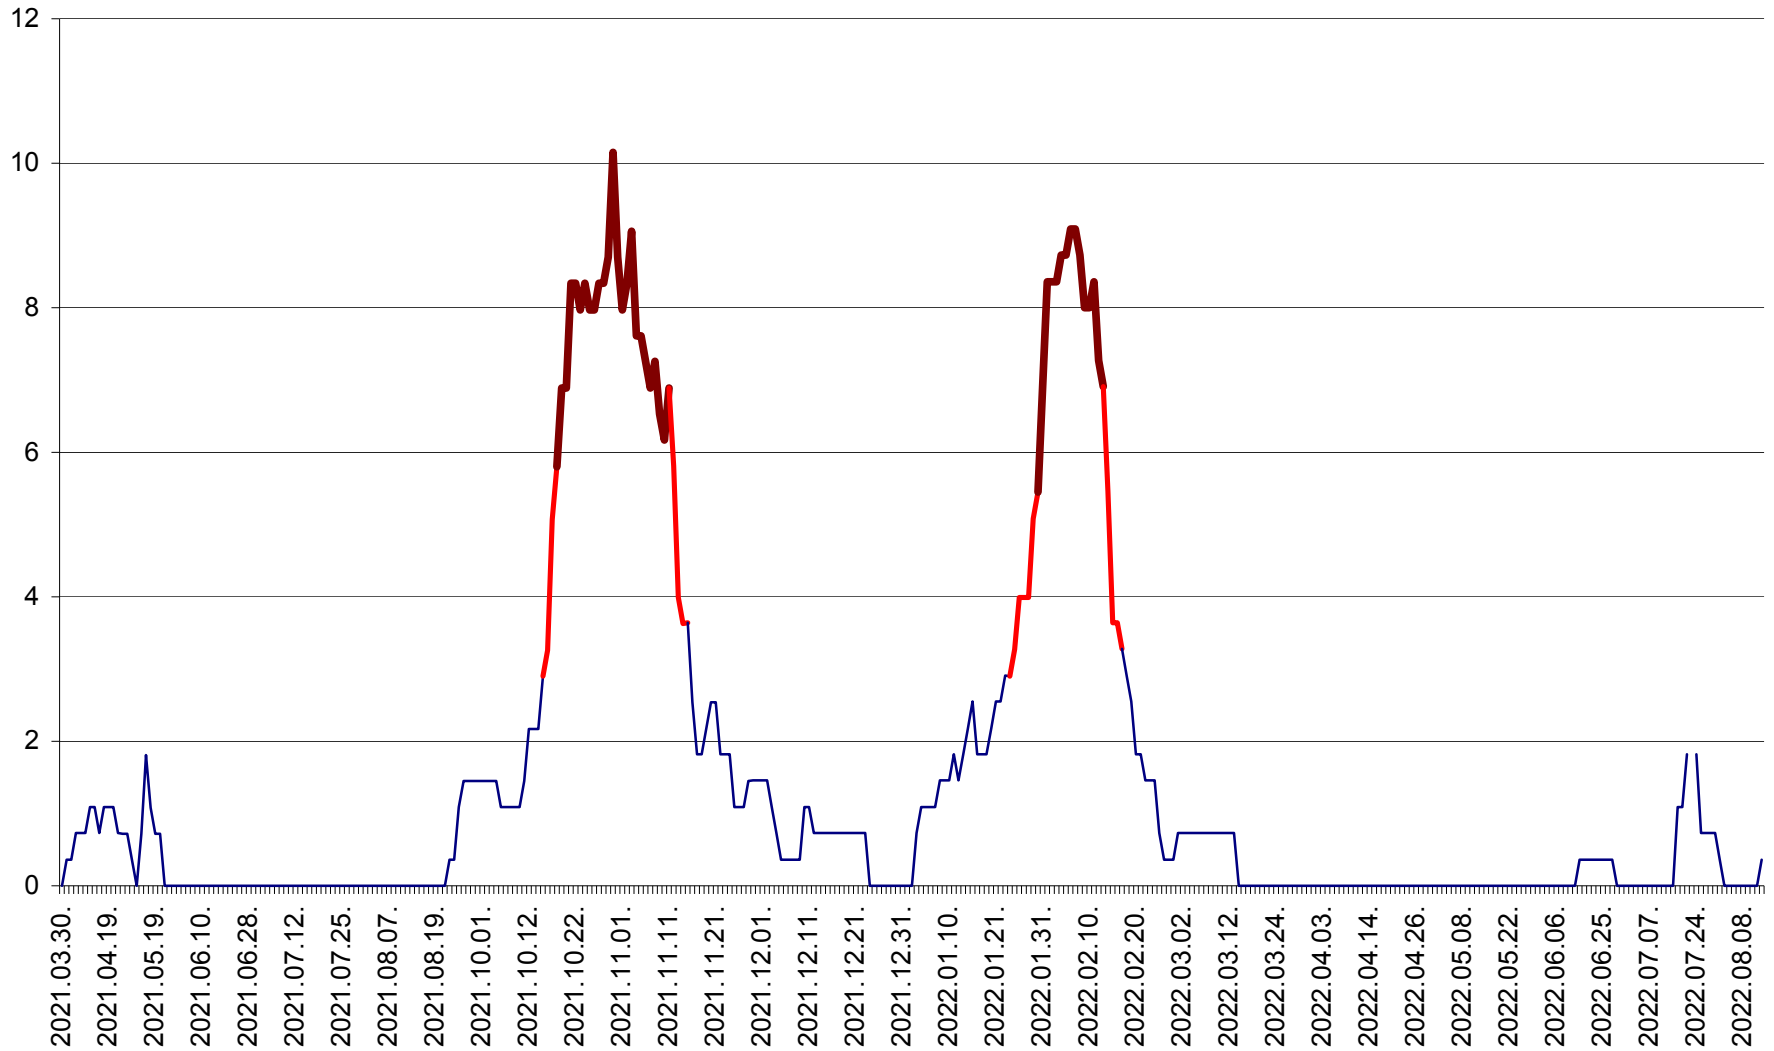

MĂRTINIȘ - Evolutia incidentei cumulate pe 14 zile la % de locuitori
2021.04.01. - 2022.08.13.

MEREȘTI - Evolutia incidentei cumulate pe 14 zile la ‰ de locuitori
2021.04.01. - 2022.08.13.

MUNICIPIUL MIERCUREA-CIUC - Evolutia incidentei cumulate pe 14 zile la ‰ de locuitori
2021.04.01. - 2022.08.13.

MIHĂILENI - Evolutia incidentei cumulate pe 14 zile la ‰ de locuitori
2021.04.01. - 2022.08.13.

MUGENI - Evolutia incidentei cumulate pe 14 zile la ‰ de locuitori
2021.04.01. - 2022.08.13.

OCLAND - Evolutia incidentei cumulate pe 14 zile la ‰ de locuitori
2021.04.01. - 2022.08.13.