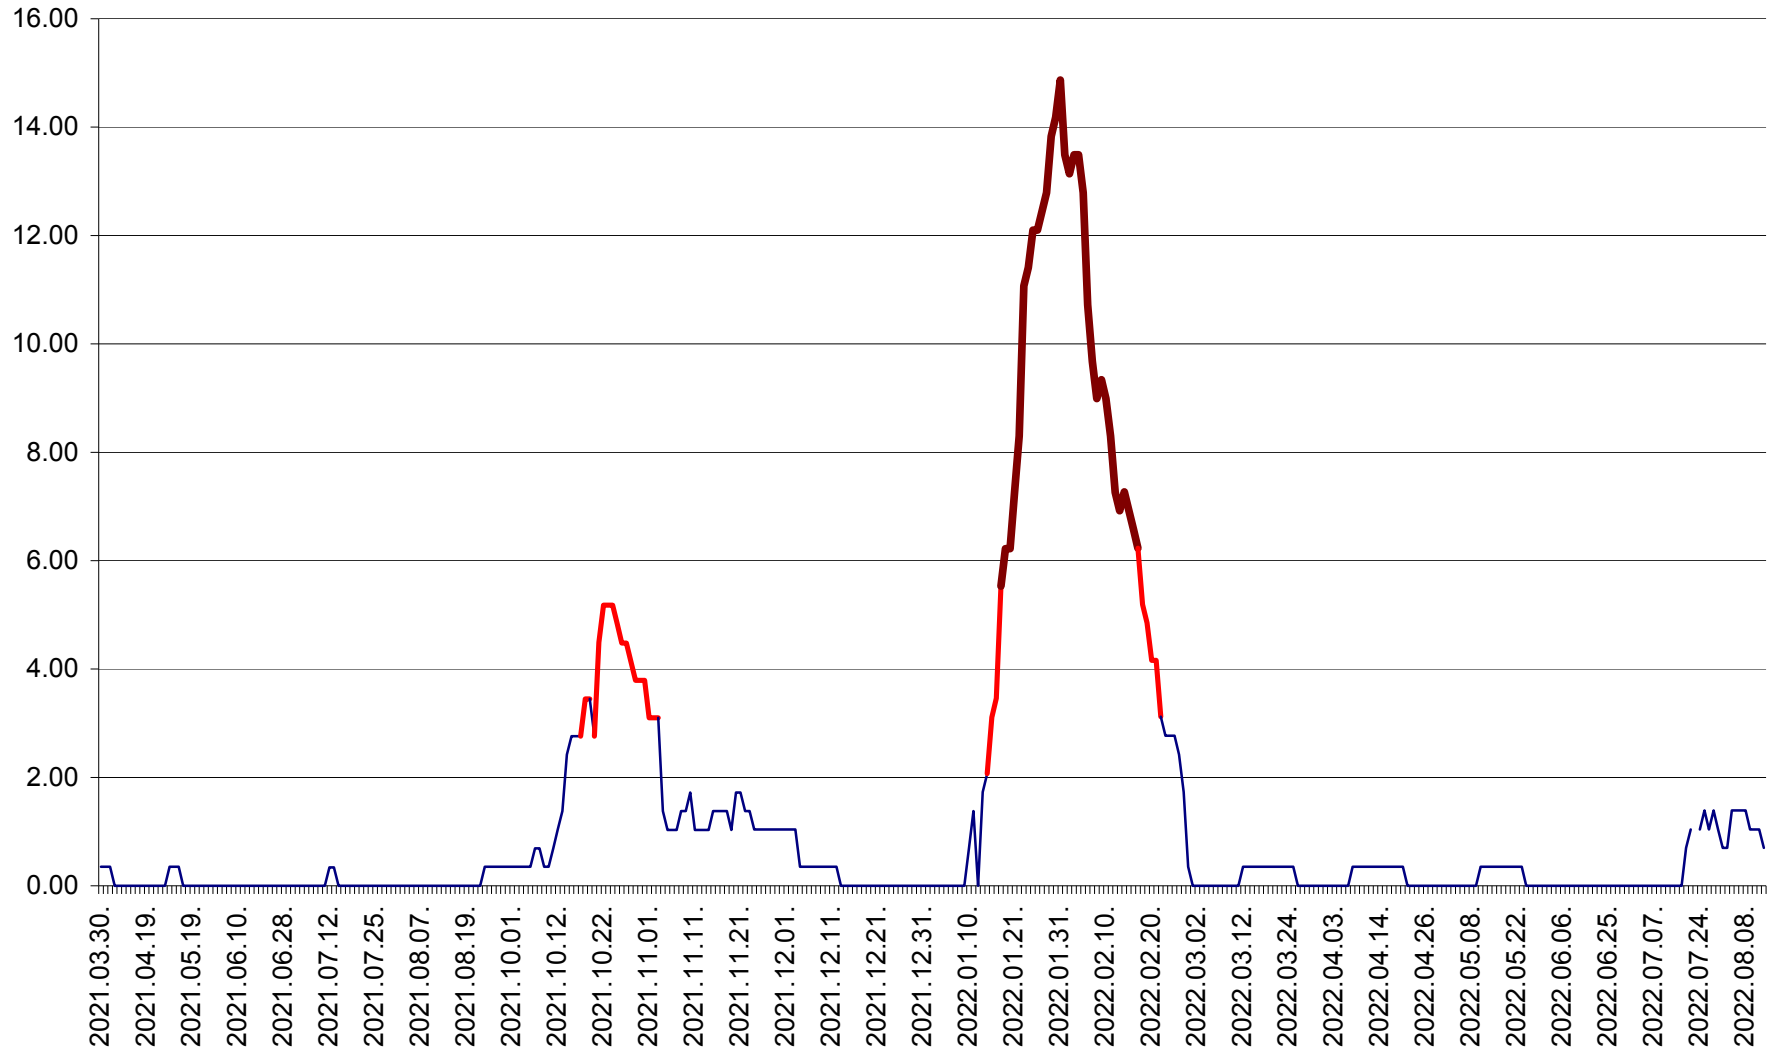

ORAȘ BĂLAN - Evoluția incidenței cumulate pe 14 zile la ‰ de locuitori
2021.04.01. - 2022.08.13.

BILBOR - Evolutia incidentei cumulate pe 14 zile la ‰ de locuitori
2021.04.01. - 2022.08.13.

ORAȘ BORSEC - Evolutia incidentei cumulate pe 14 zile la ‰ de locuitori
2021.04.01. - 2022.08.13.

BRĂDEȘTI - Evoluția incidenței cumulate pe 14 zile la ‰ de locuitori
2021.04.01. - 2022.08.13.

CĂPÂLNIȚA - Evoluția incidenței cumulate pe 14 zile la ‰ de locuitori
2021.04.01. - 2022.08.13.

CÂRȚA - Evolutia incidentei cumulate pe 14 zile la ‰ de locuitori
2021.04.01. - 2022.08.13.

CICEU - Evolutia incidentei cumulate pe 14 zile la ‰ de locuitori
2021.04.01. - 2022.08.13.

CIUCSÂNGEORGIU - Evolutia incidentei cumulate pe 14 zile la % de locuitori
2021.04.01. - 2022.08.13.

CIUMANI - Evolutia incidentei cumulate pe 14 zile la ‰ de locuitori
2021.04.01. - 2022.08.13.

CORBU - Evolutia incidentei cumulate pe 14 zile la ‰ de locuitori
2021.04.01. - 2022.08.13.

CORUND - Evolutia incidentei cumulate pe 14 zile la ‰ de locuitori
2021.04.01. - 2022.08.13.

COZMENI - Evolutia incidentei cumulate pe 14 zile la ‰ de locuitori
2021.04.01. - 2022.08.13.