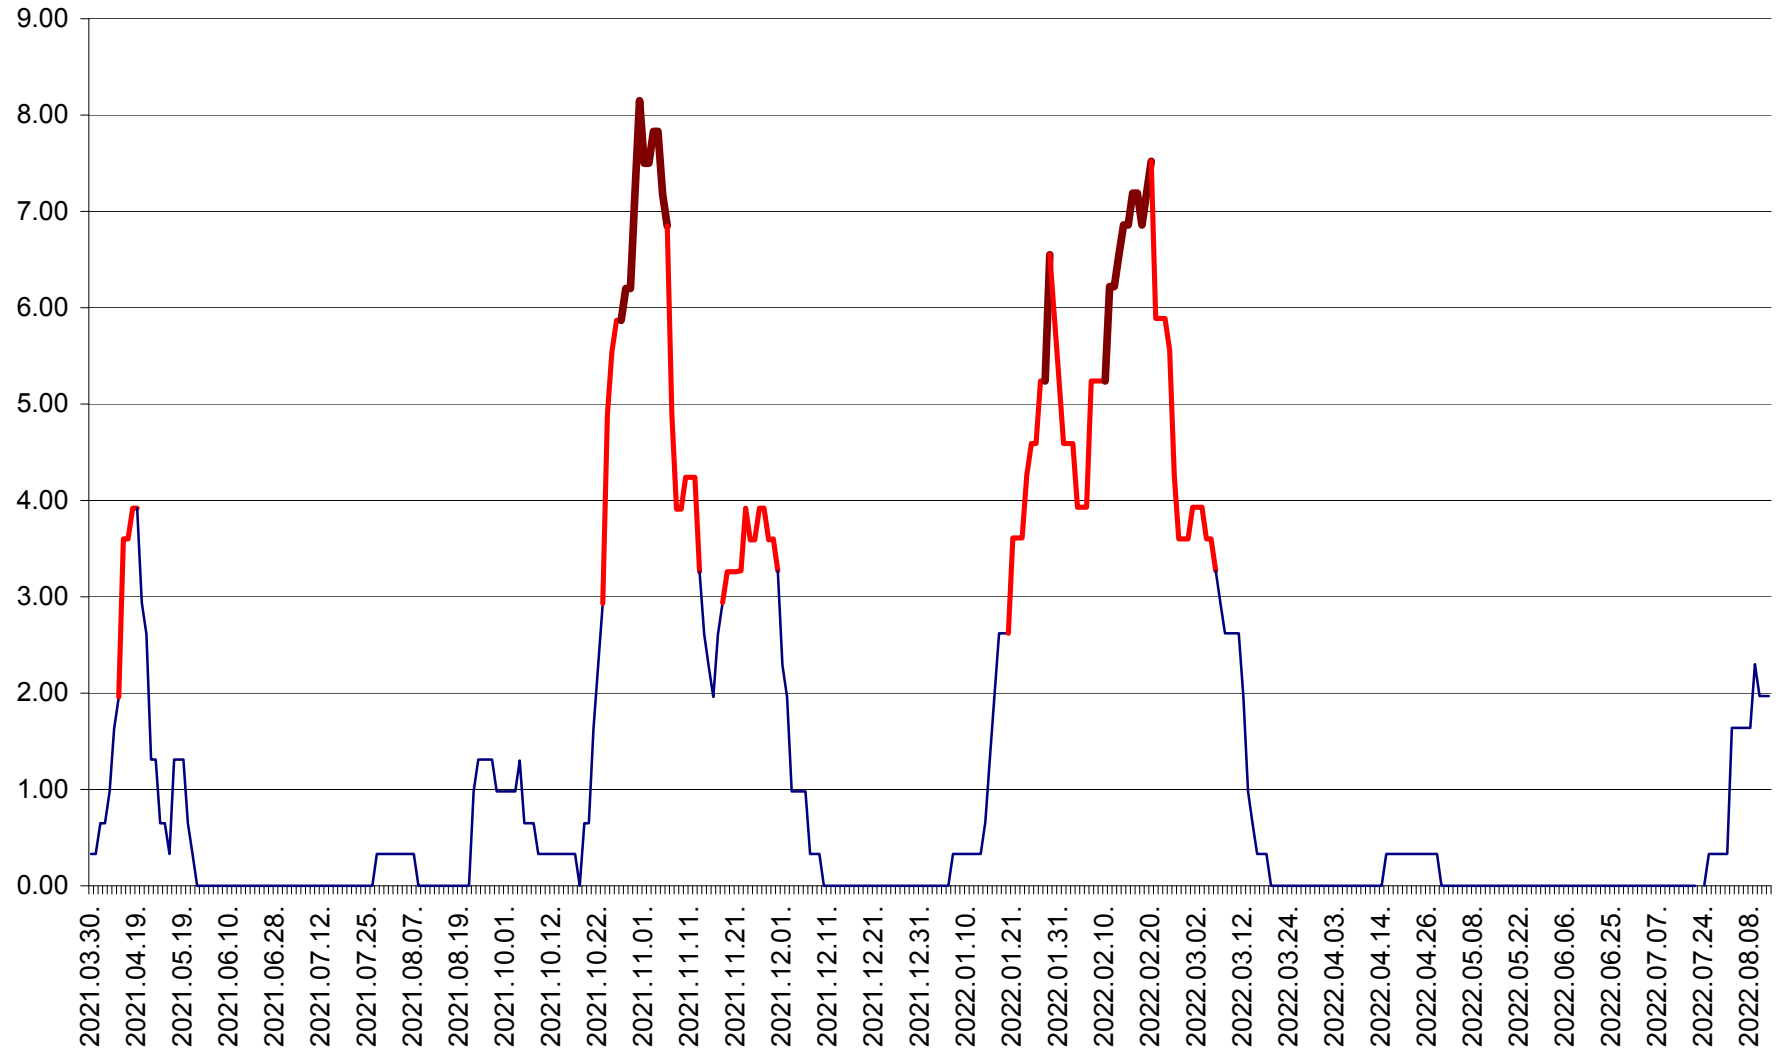

ATID - Evolutia incidentei cumulate pe 14 zile la % de locuitori
2021.04.01. - 2022.08.13.

AVRĂMEȘTI - Evolutia incidentei cumulate pe 14 zile la ‰ de locuitori
2021.04.01. - 2022.08.13.

ORAȘ BĂILE TUȘNAD - Evolutia incidentei cumulate pe 14 zile la ‰ de locuitori
2021.04.01. - 2022.08.13.

ORAȘ BĂLAN - Evoluția incidenței cumulate pe 14 zile la ‰ de locuitori
2021.04.01. - 2022.08.13.

BILBOR - Evolutia incidentei cumulate pe 14 zile la ‰ de locuitori
2021.04.01. - 2022.08.13.

ORAȘ BORSEC - Evolutia incidentei cumulate pe 14 zile la ‰ de locuitori
2021.04.01. - 2022.08.13.

BRĂDEȘTI - Evoluția incidenței cumulate pe 14 zile la ‰ de locuitori
2021.04.01. - 2022.08.13.

CĂPÂLNIȚA - Evoluția incidenței cumulate pe 14 zile la ‰ de locuitori
2021.04.01. - 2022.08.13.

CÂRȚA - Evolutia incidentei cumulate pe 14 zile la ‰ de locuitori
2021.04.01. - 2022.08.13.