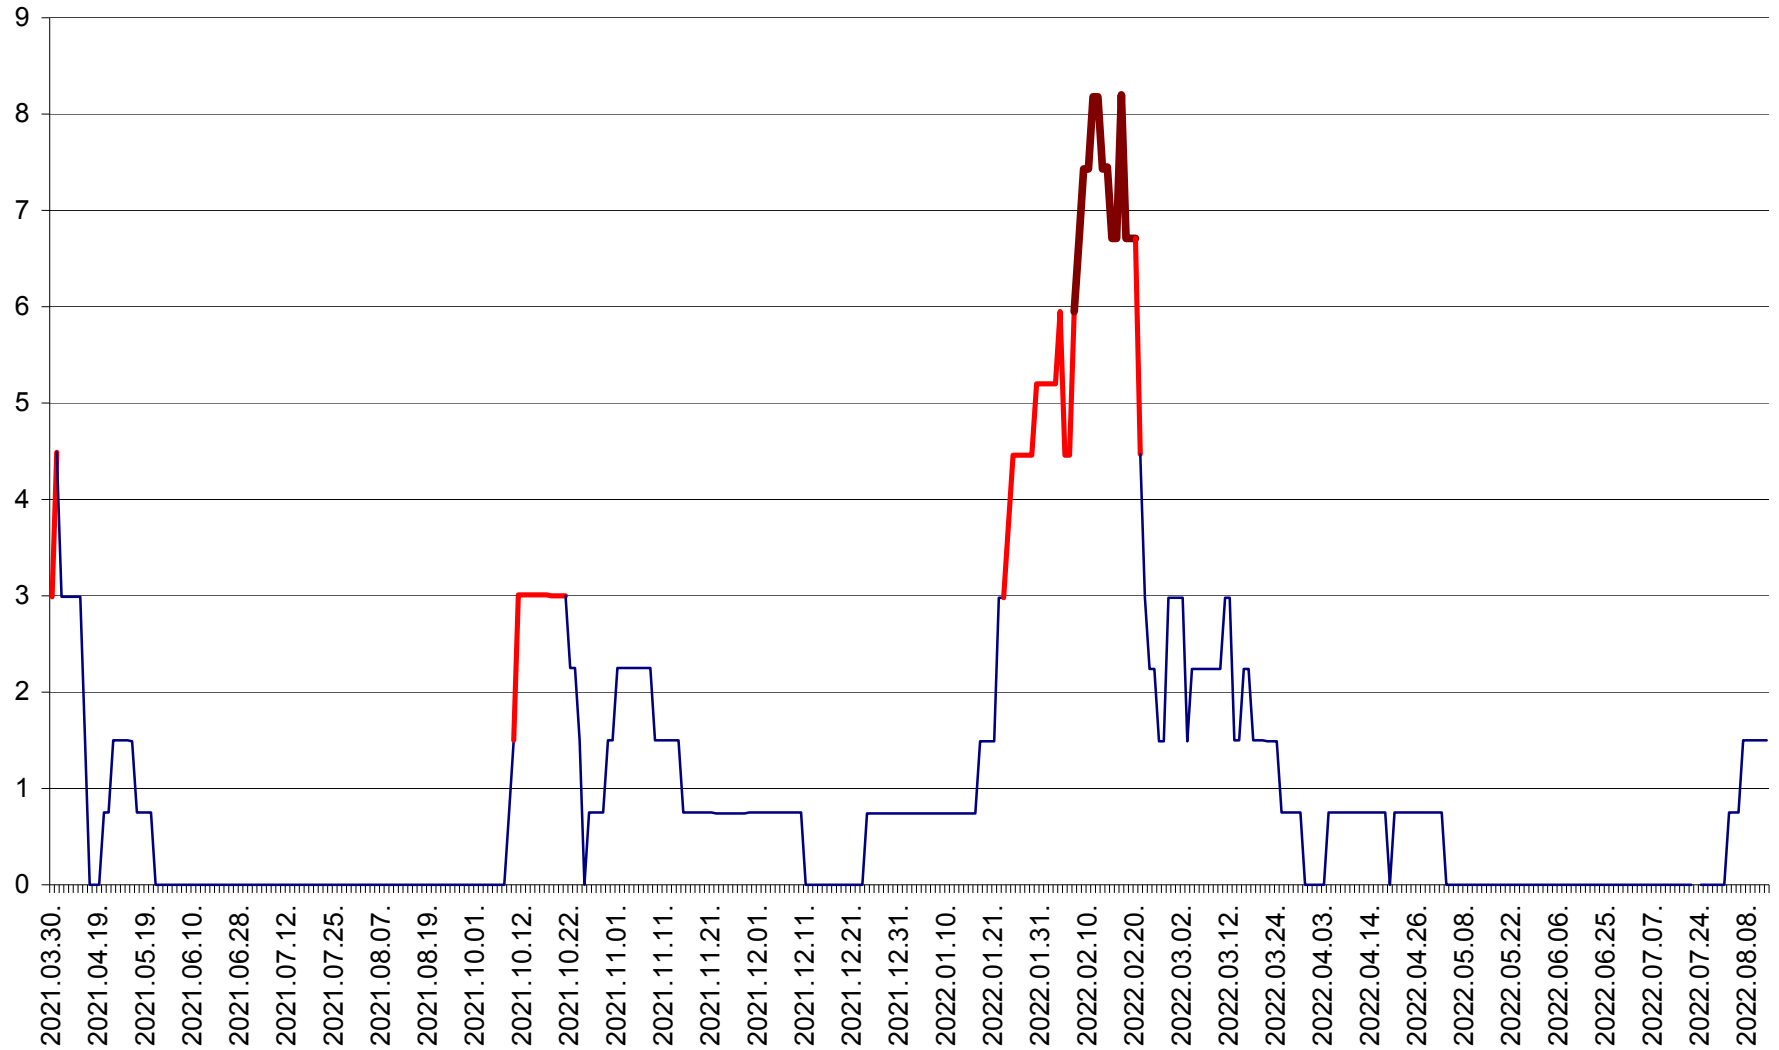

LELICENI - Evolutia incidentei cumulate pe 14 zile la % de locuitori
2021.04.01. - 2022.08.13.

LUETA - Evolutia incidentei cumulate pe 14 zile la ‰ de locuitori
2021.04.01. - 2022.08.13.

LUNCA DE JOS - Evolutia incidentei cumulate pe 14 zile la ‰ de locuitori
2021.04.01. - 2022.08.13.

LUNCA DE SUS - Evolutia incidentei cumulate pe 14 zile la ‰ de locuitori
2021.04.01. - 2022.08.13.

LUPENI - Evolutia incidentei cumulate pe 14 zile la ‰ de locuitori
2021.04.01. - 2022.08.13.

MĂDĂRAȘ - Evolutia incidentei cumulate pe 14 zile la ‰ de locuitori
2021.04.01. - 2022.08.13.

MĂRTINIȘ - Evolutia incidentei cumulate pe 14 zile la % de locuitori
2021.04.01. - 2022.08.13.

MEREȘTI - Evolutia incidentei cumulate pe 14 zile la ‰ de locuitori
2021.04.01. - 2022.08.13.

MUNICIPIUL MIERCUREA-CIUC - Evolutia incidentei cumulate pe 14 zile la ‰ de locuitori
2021.04.01. - 2022.08.13.