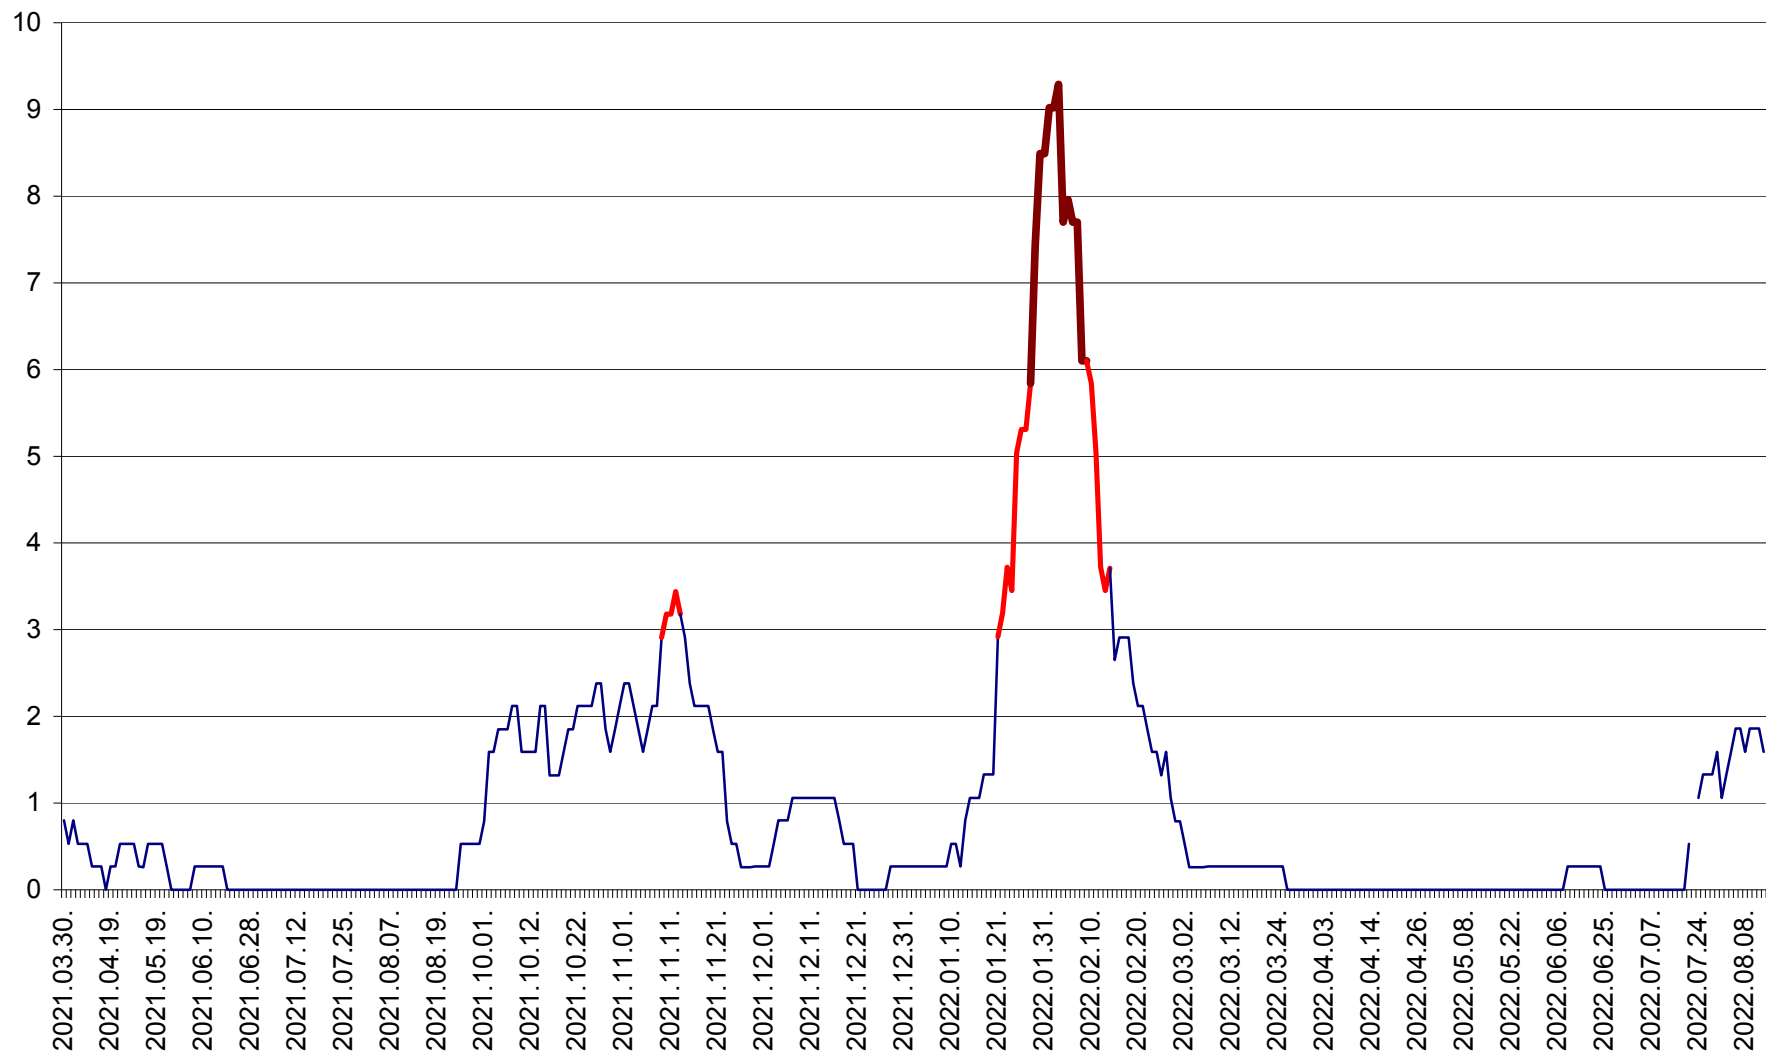

ORAȘ CRISTURU SECUIESC - Evolutia incidentei cumulate pe 14 zile la ‰ de locuitori
2021.04.01. - 2022.08.13.

DĂNEȘTI - Evolutia incidentei cumulate pe 14 zile la ‰ de locuitori
2021.04.01. - 2022.08.13.

DÂRJIU - Evolutia incidentei cumulate pe 14 zile la ‰ de locuitori
2021.04.01. - 2022.08.13.

DEALU - Evolutia incidentei cumulate pe 14 zile la ‰ de locuitori
2021.04.01. - 2022.08.13.

DITRĂU - Evolutia incidentei cumulate pe 14 zile la ‰ de locuitori
2021.04.01. - 2022.08.13.

FELICENI - Evolutia incidentei cumulate pe 14 zile la % de locuitori
2021.04.01. - 2022.08.13.

FRUMOASA - Evolutia incidentei cumulate pe 14 zile la ‰ de locuitori
2021.04.01. - 2022.08.13.

GĂLĂUȚAȘ - Evoluția incidenței cumulate pe 14 zile la ‰ de locuitori
2021.04.01. - 2022.08.13.