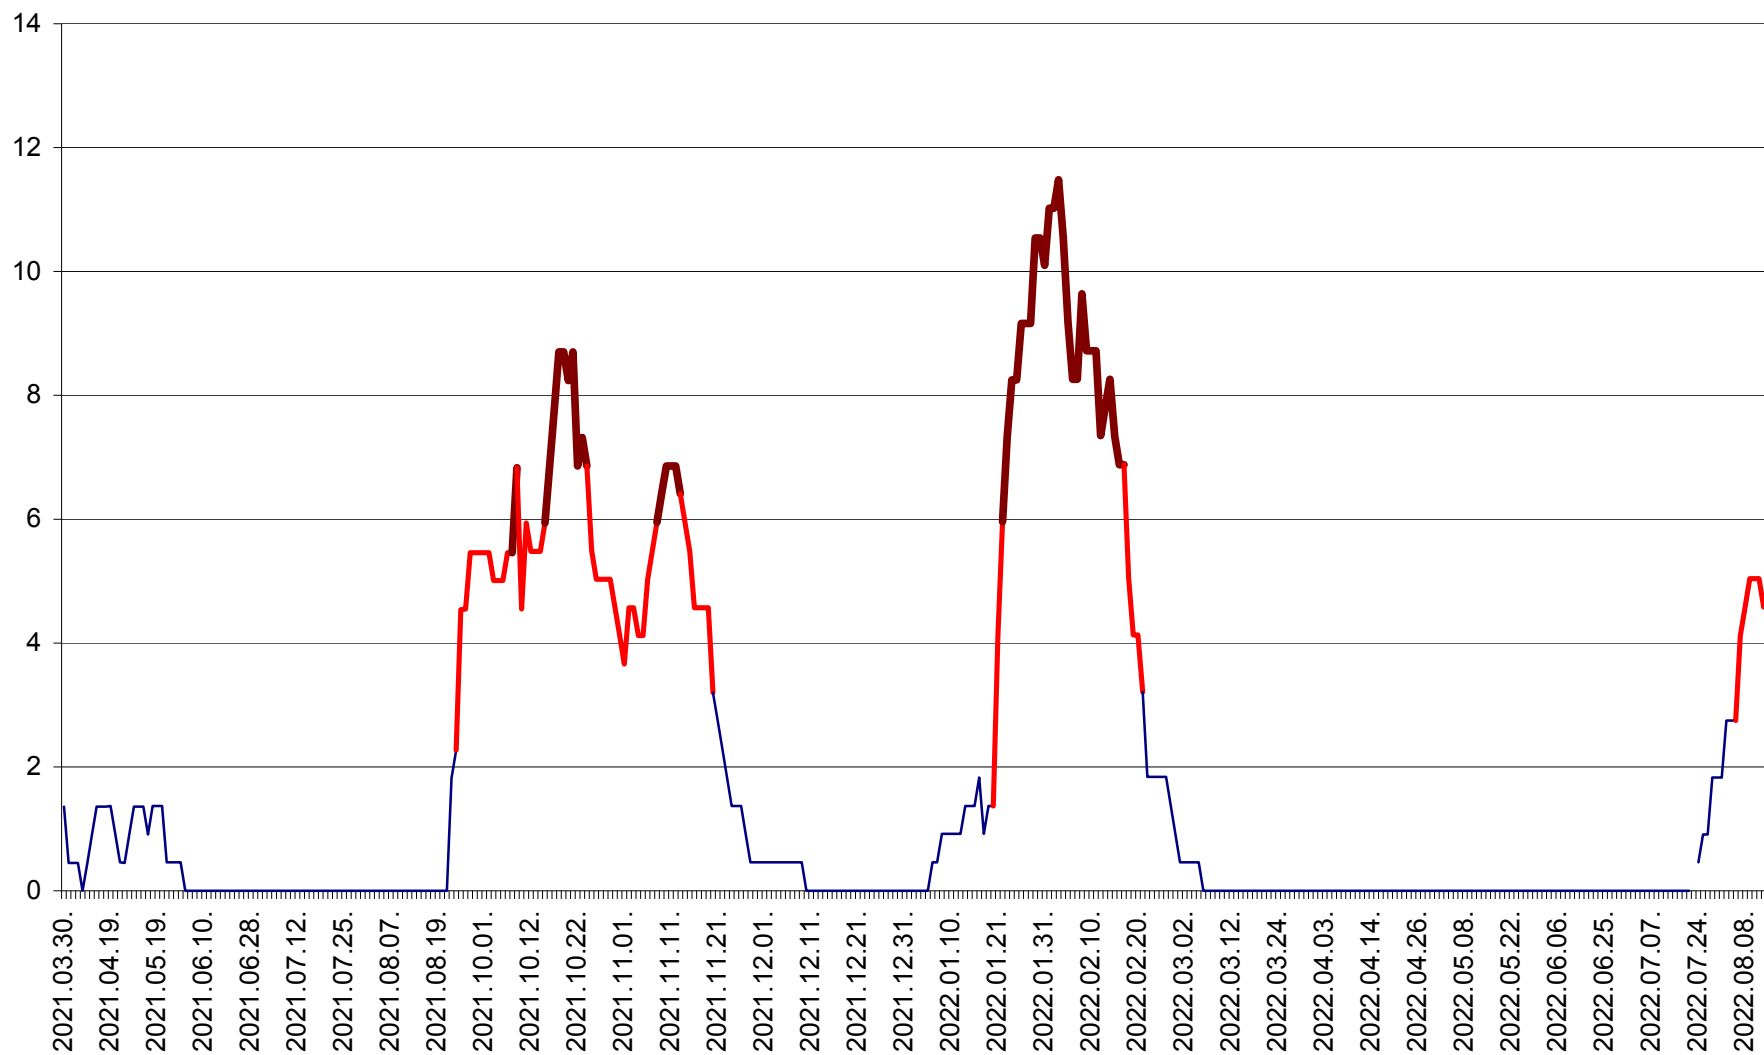

MUNICIPIUL GHEORGHENI - Evolutia incidentei cumulate pe 14 zile la % de locuitori
2021.04.01. - 2022.08.13.

JOSENI - Evolutia incidentei cumulate pe 14 zile la ‰ de locuitori
2021.04.01. - 2022.08.13.

LĂZAREA - Evolutia incidentei cumulate pe 14 zile la % de locuitori
2021.04.01. - 2022.08.13.

LELICENI - Evolutia incidentei cumulate pe 14 zile la % de locuitori
2021.04.01. - 2022.08.13.

LUETA - Evolutia incidentei cumulate pe 14 zile la ‰ de locuitori
2021.04.01. - 2022.08.13.

LUNCA DE JOS - Evolutia incidentei cumulate pe 14 zile la ‰ de locuitori
2021.04.01. - 2022.08.13.

LUNCA DE SUS - Evolutia incidentei cumulate pe 14 zile la ‰ de locuitori
2021.04.01. - 2022.08.13.

LUPENI - Evolutia incidentei cumulate pe 14 zile la ‰ de locuitori
2021.04.01. - 2022.08.13.

MĂDĂRAȘ - Evolutia incidentei cumulate pe 14 zile la ‰ de locuitori
2021.04.01. - 2022.08.13.