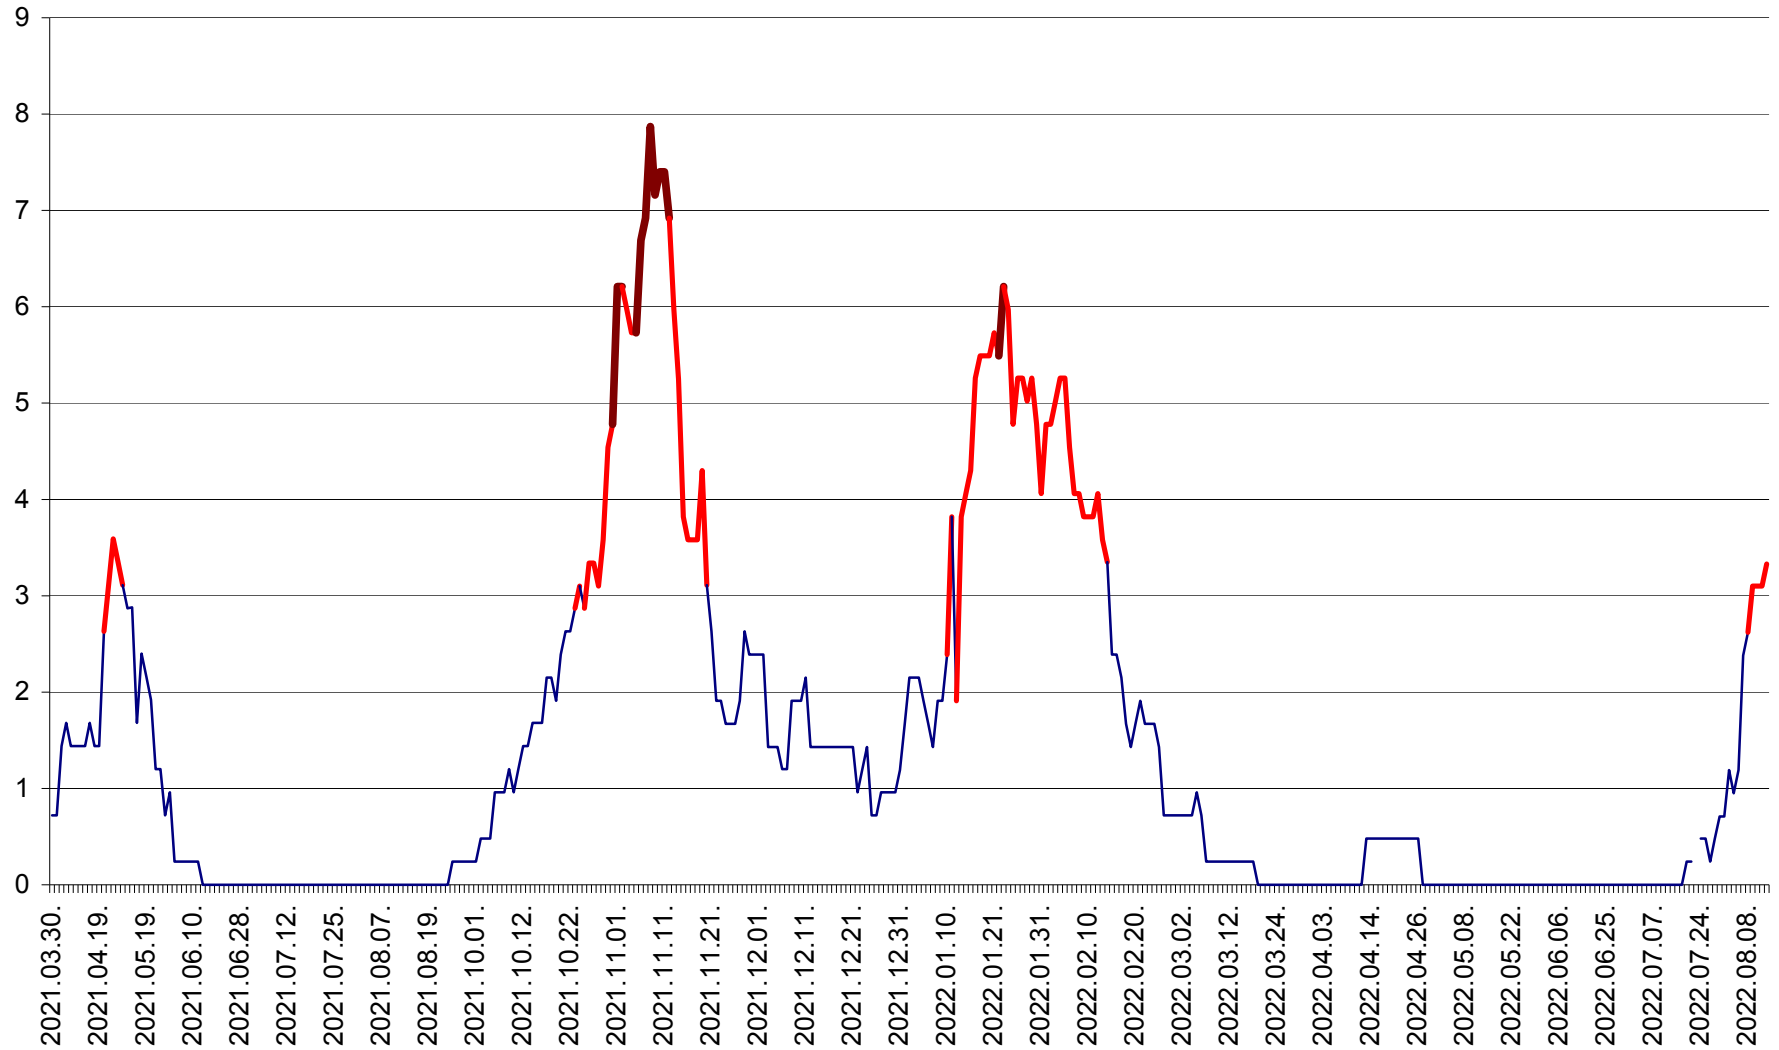

CORBU - Evolutia incidentei cumulate pe 14 zile la ‰ de locuitori
2021.04.01. - 2022.08.13.

CORUND - Evolutia incidentei cumulate pe 14 zile la ‰ de locuitori
2021.04.01. - 2022.08.13.

COZMENI - Evolutia incidentei cumulate pe 14 zile la ‰ de locuitori
2021.04.01. - 2022.08.13.

ORAȘ CRISTURU SECUIESC - Evolutia incidentei cumulate pe 14 zile la ‰ de locuitori
2021.04.01. - 2022.08.13.

DĂNEȘTI - Evolutia incidentei cumulate pe 14 zile la ‰ de locuitori
2021.04.01. - 2022.08.13.

DÂRJIU - Evolutia incidentei cumulate pe 14 zile la ‰ de locuitori
2021.04.01. - 2022.08.13.

DEALU - Evolutia incidentei cumulate pe 14 zile la ‰ de locuitori
2021.04.01. - 2022.08.13.

DITRĂU - Evolutia incidentei cumulate pe 14 zile la ‰ de locuitori
2021.04.01. - 2022.08.13.