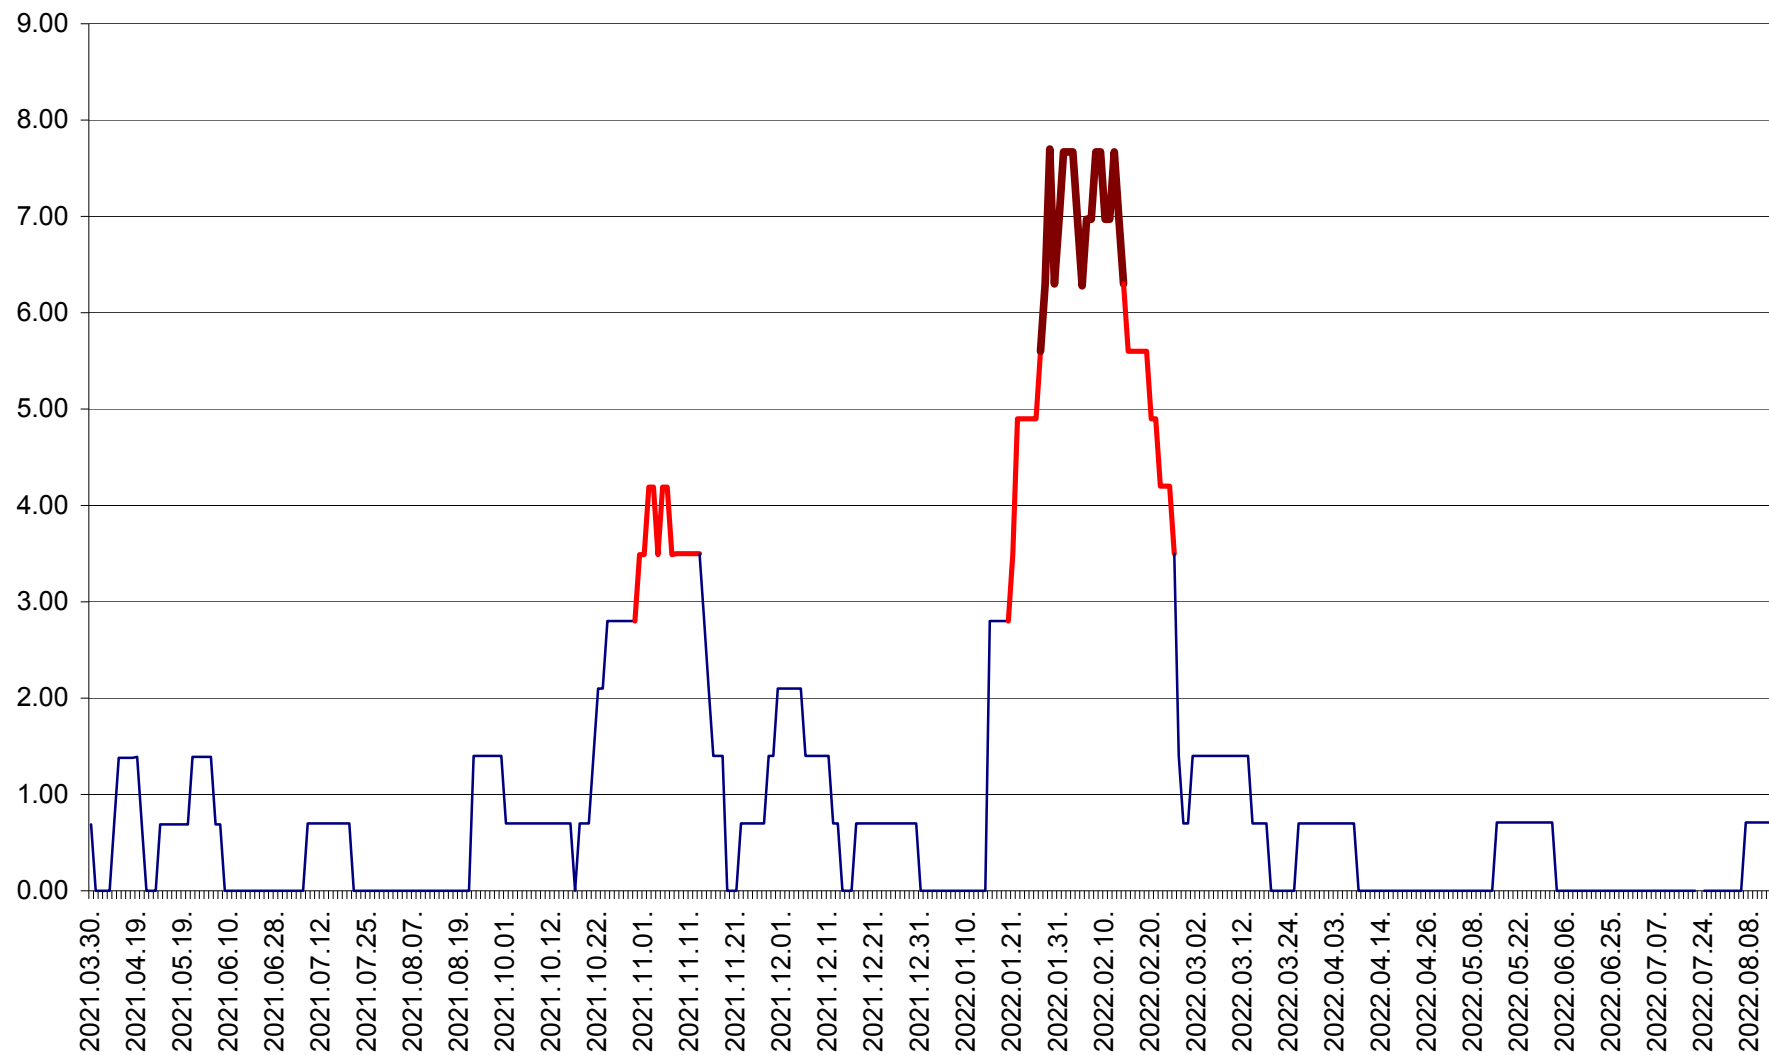

ORAȘ BĂLAN - Evoluția incidenței cumulate pe 14 zile la ‰ de locuitori
2021.04.01. - 2022.08.13.

BILBOR - Evolutia incidentei cumulate pe 14 zile la ‰ de locuitori
2021.04.01. - 2022.08.13.

ORAȘ BORSEC - Evolutia incidentei cumulate pe 14 zile la ‰ de locuitori
2021.04.01. - 2022.08.13.

BRĂDEȘTI - Evoluția incidenței cumulate pe 14 zile la ‰ de locuitori
2021.04.01. - 2022.08.13.

CĂPÂLNIȚA - Evoluția incidenței cumulate pe 14 zile la ‰ de locuitori
2021.04.01. - 2022.08.13.

CÂRȚA - Evolutia incidentei cumulate pe 14 zile la ‰ de locuitori
2021.04.01. - 2022.08.13.

CICEU - Evolutia incidentei cumulate pe 14 zile la ‰ de locuitori
2021.04.01. - 2022.08.13.

CIUCSÂNGEORGIU - Evolutia incidentei cumulate pe 14 zile la % de locuitori
2021.04.01. - 2022.08.13.

CIUMANI - Evolutia incidentei cumulate pe 14 zile la ‰ de locuitori
2021.04.01. - 2022.08.13.

CORBU - Evolutia incidentei cumulate pe 14 zile la ‰ de locuitori
2021.04.01. - 2022.08.13.

CORUND - Evolutia incidentei cumulate pe 14 zile la ‰ de locuitori
2021.04.01. - 2022.08.13.

COZMENI - Evolutia incidentei cumulate pe 14 zile la ‰ de locuitori
2021.04.01. - 2022.08.13.