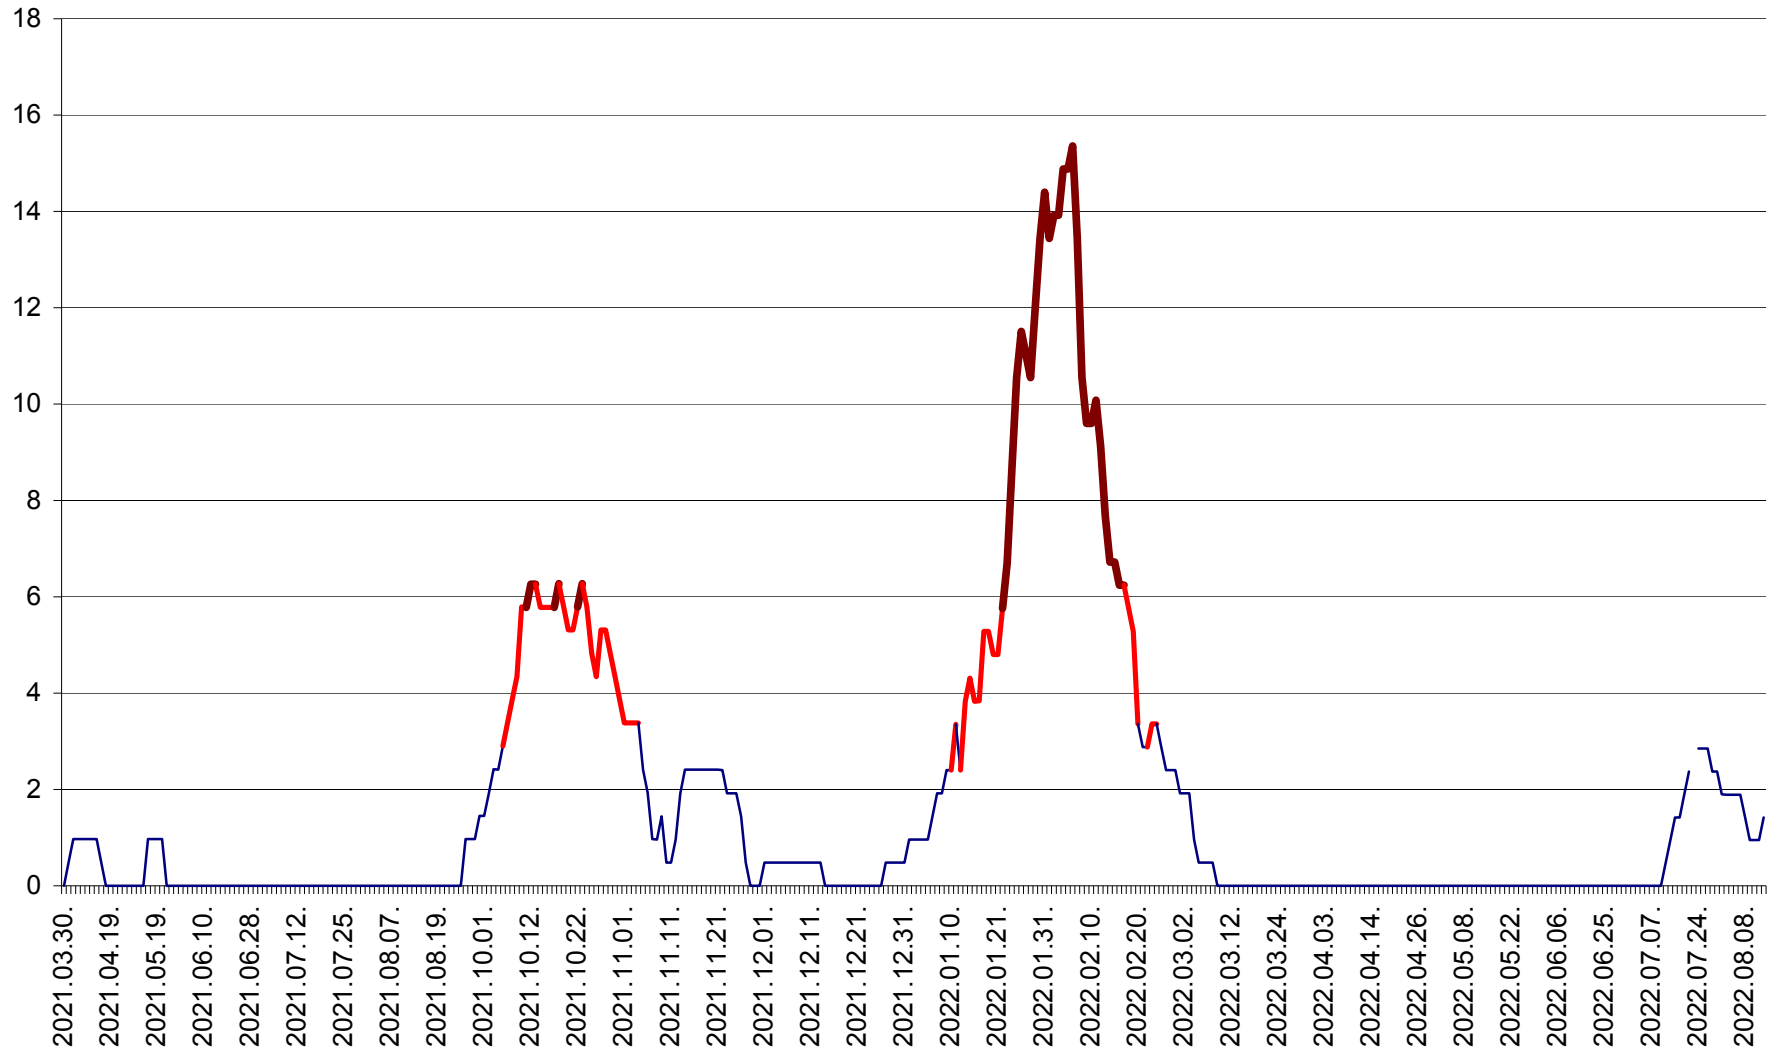

PLĂIEȘII DE JOS - Evoluția incidenței cumulate pe 14 zile la ‰ de locuitori
2021.04.01. - 2022.08.13.