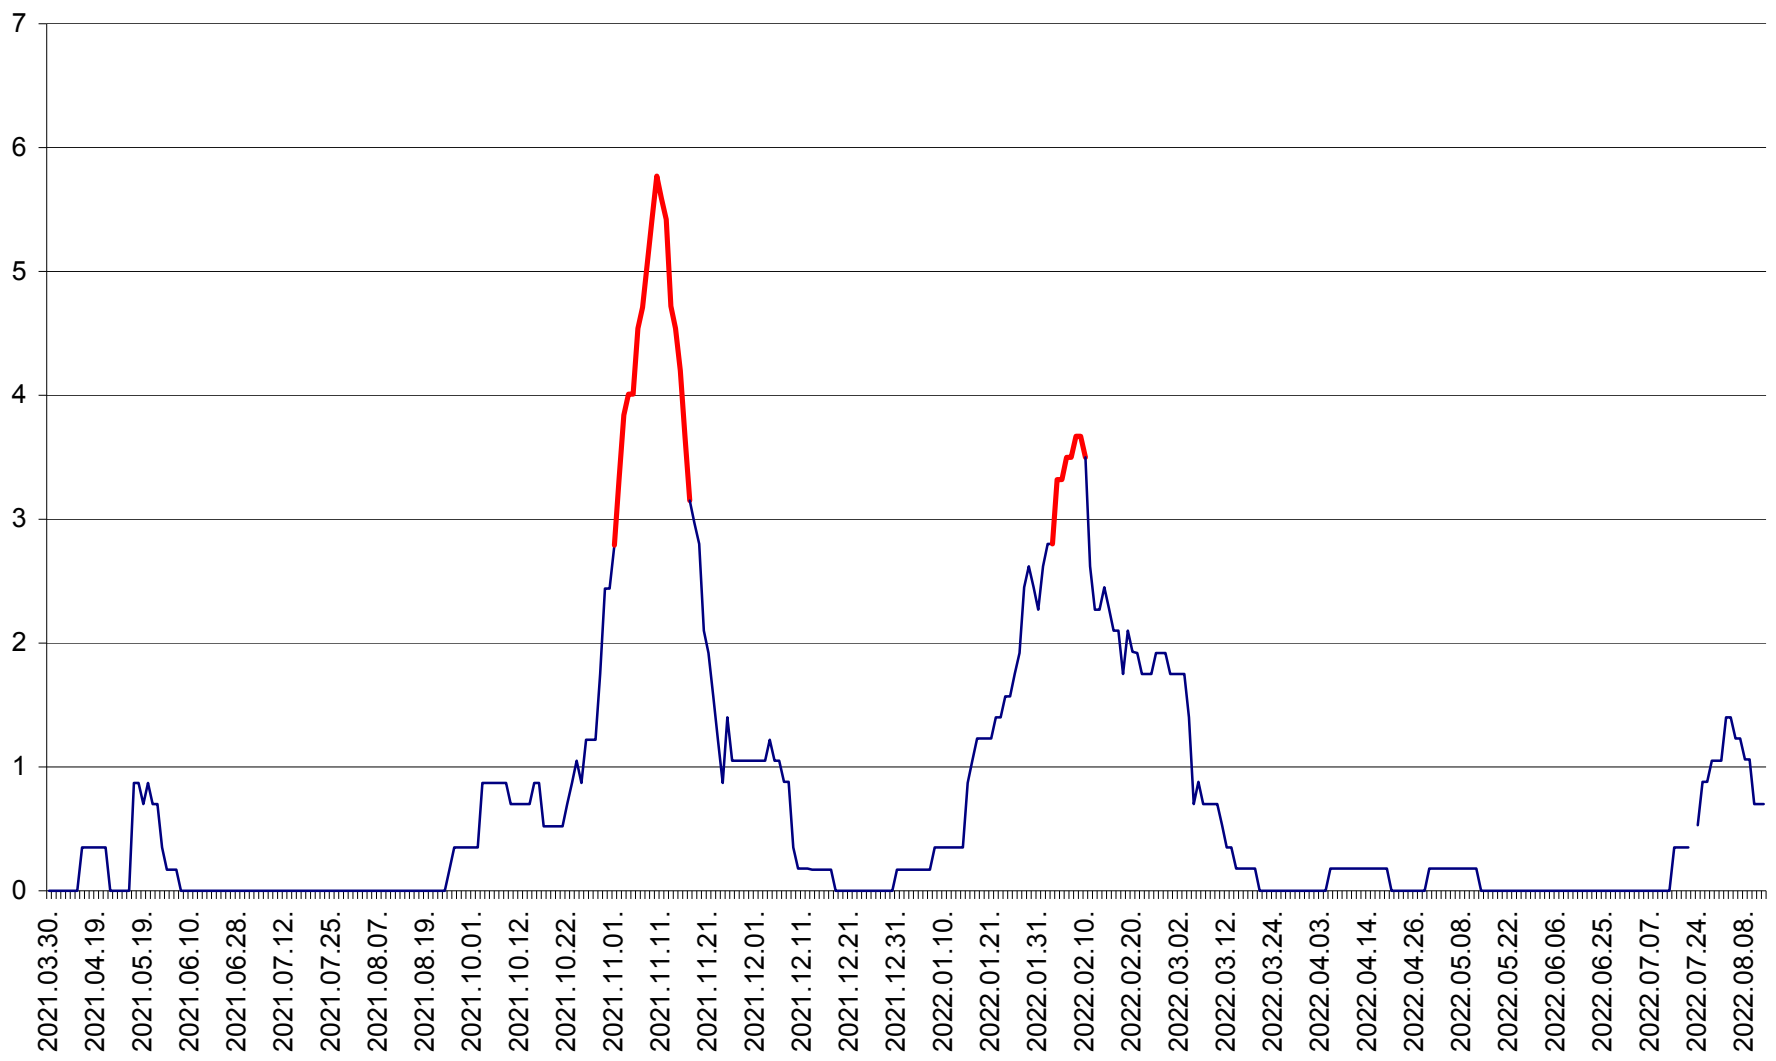

CORBU - Evolutia incidentei cumulate pe 14 zile la ‰ de locuitori
2021.04.01. - 2022.08.13.

CORUND - Evolutia incidentei cumulate pe 14 zile la ‰ de locuitori
2021.04.01. - 2022.08.13.

COZMENI - Evolutia incidentei cumulate pe 14 zile la ‰ de locuitori
2021.04.01. - 2022.08.13.

ORAȘ CRISTURU SECUIESC - Evolutia incidentei cumulate pe 14 zile la ‰ de locuitori
2021.04.01. - 2022.08.13.

DĂNEȘTI - Evolutia incidentei cumulate pe 14 zile la ‰ de locuitori
2021.04.01. - 2022.08.13.

DÂRJIU - Evolutia incidentei cumulate pe 14 zile la ‰ de locuitori
2021.04.01. - 2022.08.13.

DEALU - Evolutia incidentei cumulate pe 14 zile la ‰ de locuitori
2021.04.01. - 2022.08.13.

DITRĂU - Evolutia incidentei cumulate pe 14 zile la ‰ de locuitori
2021.04.01. - 2022.08.13.