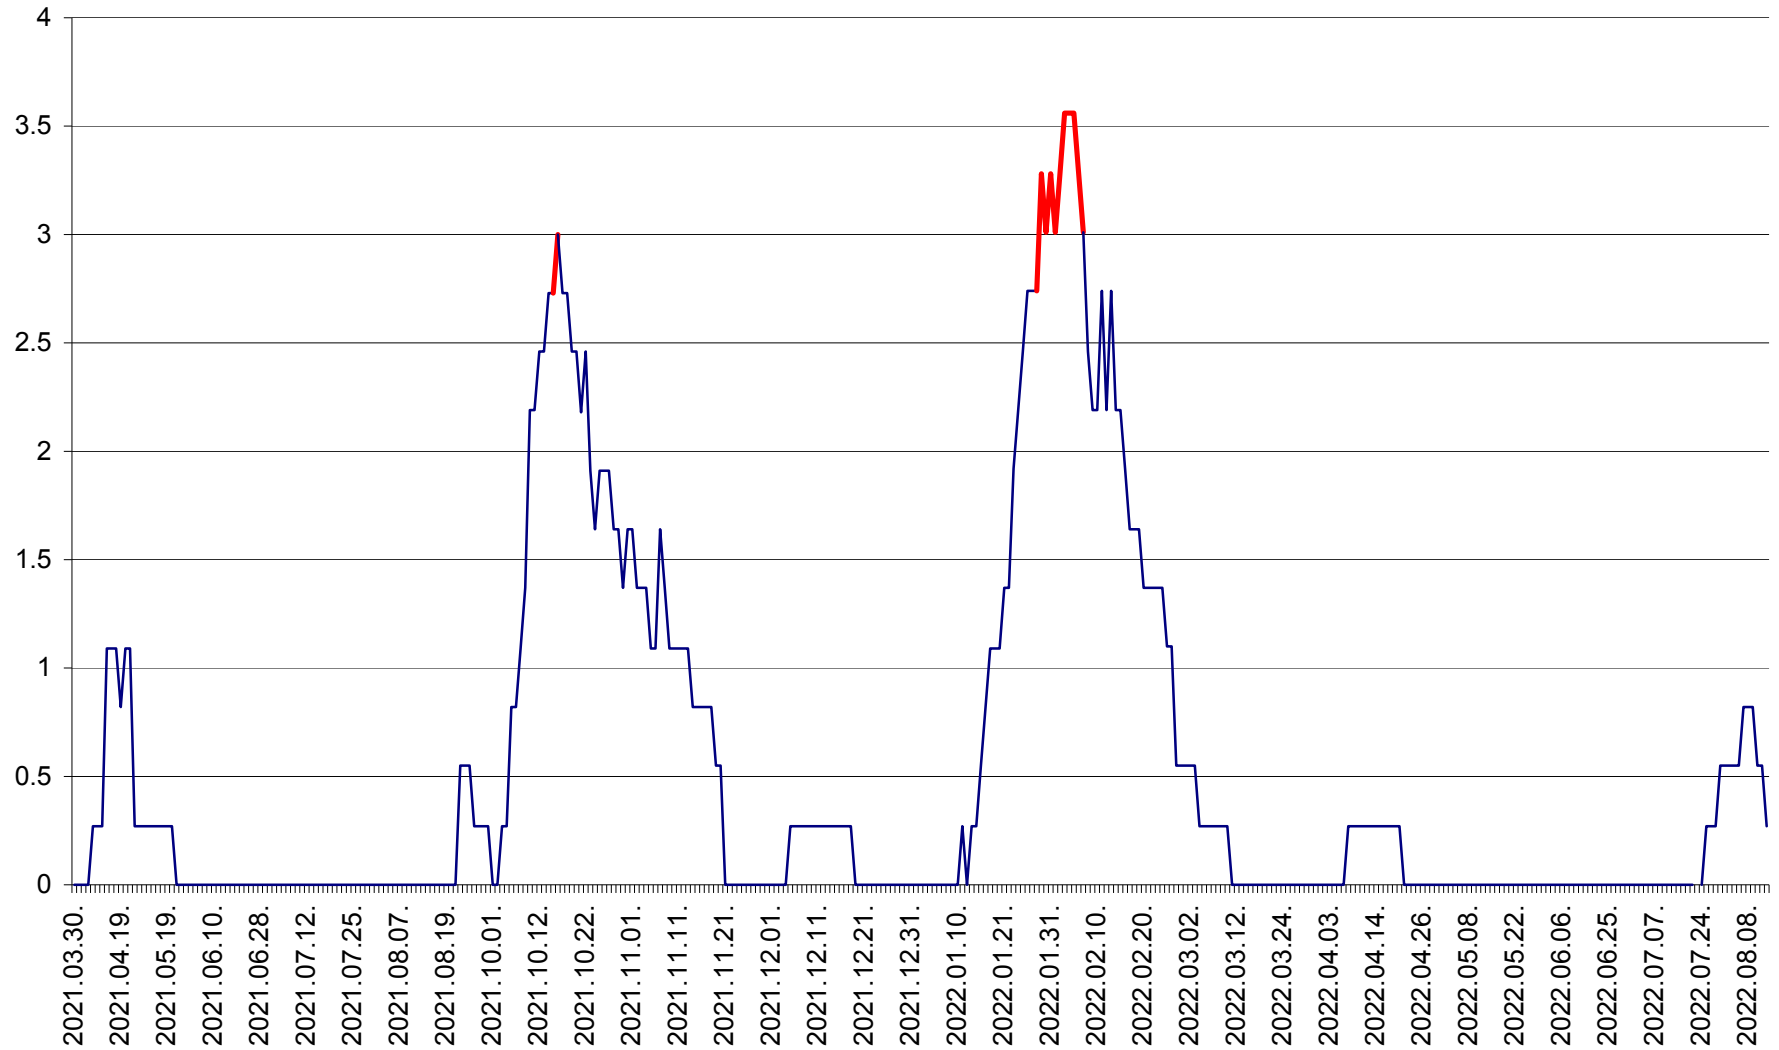

FELICENI - Evolutia incidentei cumulate pe 14 zile la % de locuitori
2021.04.01. - 2022.08.13.

FRUMOASA - Evolutia incidentei cumulate pe 14 zile la ‰ de locuitori
2021.04.01. - 2022.08.13.

GĂLĂUȚAȘ - Evoluția incidenței cumulate pe 14 zile la ‰ de locuitori
2021.04.01. - 2022.08.13.

MUNICIPIUL GHEORGHENI - Evolutia incidentei cumulate pe 14 zile la % de locuitori
2021.04.01. - 2022.08.13.

JOSENI - Evolutia incidentei cumulate pe 14 zile la ‰ de locuitori
2021.04.01. - 2022.08.13.

LĂZAREA - Evolutia incidentei cumulate pe 14 zile la % de locuitori
2021.04.01. - 2022.08.13.

LELICENI - Evolutia incidentei cumulate pe 14 zile la % de locuitori
2021.04.01. - 2022.08.13.

LUETA - Evolutia incidentei cumulate pe 14 zile la ‰ de locuitori
2021.04.01. - 2022.08.13.

LUNCA DE JOS - Evolutia incidentei cumulate pe 14 zile la ‰ de locuitori
2021.04.01. - 2022.08.13.