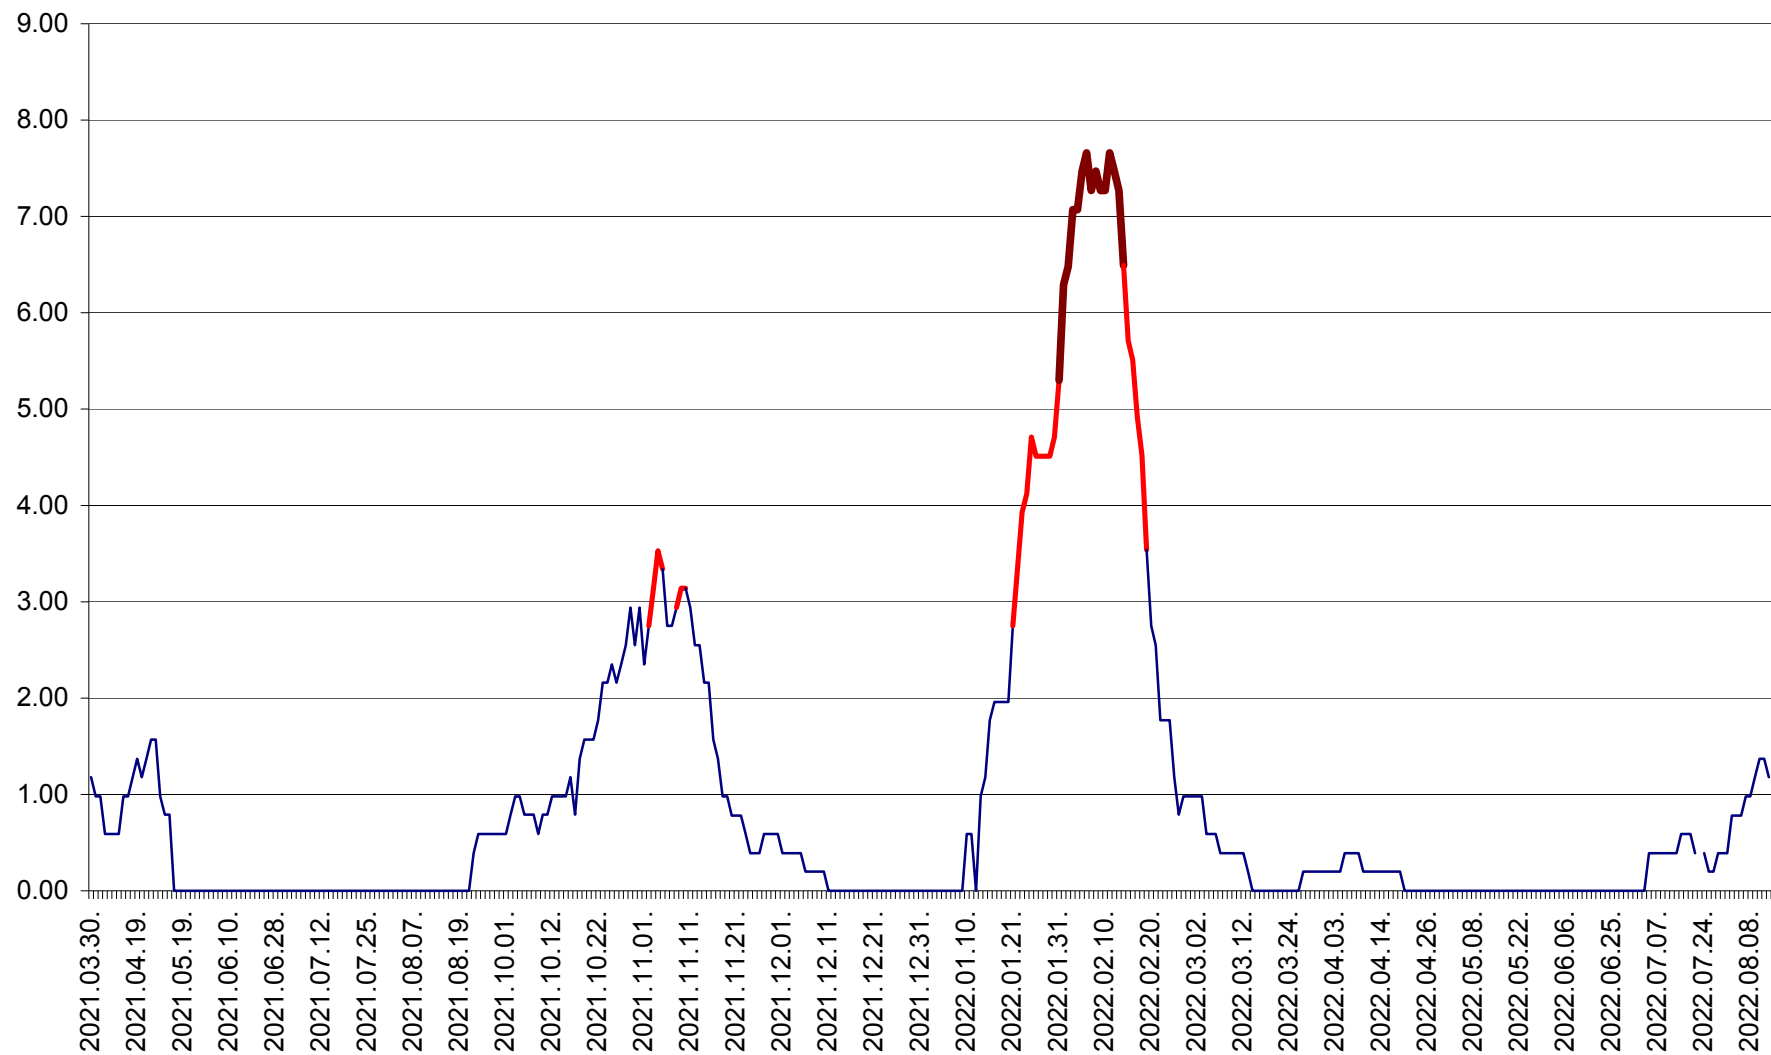

ORAȘ BĂLAN - Evoluția incidenței cumulate pe 14 zile la ‰ de locuitori
2021.04.01. - 2022.08.13.

BILBOR - Evolutia incidentei cumulate pe 14 zile la ‰ de locuitori
2021.04.01. - 2022.08.13.

ORAȘ BORSEC - Evolutia incidentei cumulate pe 14 zile la ‰ de locuitori
2021.04.01. - 2022.08.13.

BRĂDEȘTI - Evoluția incidenței cumulate pe 14 zile la ‰ de locuitori
2021.04.01. - 2022.08.13.

CĂPÂLNIȚA - Evoluția incidenței cumulate pe 14 zile la ‰ de locuitori
2021.04.01. - 2022.08.13.

CÂRȚA - Evolutia incidentei cumulate pe 14 zile la ‰ de locuitori
2021.04.01. - 2022.08.13.

CICEU - Evolutia incidentei cumulate pe 14 zile la ‰ de locuitori
2021.04.01. - 2022.08.13.

CIUCSÂNGEORGIU - Evolutia incidentei cumulate pe 14 zile la % de locuitori
2021.04.01. - 2022.08.13.

CIUMANI - Evolutia incidentei cumulate pe 14 zile la ‰ de locuitori
2021.04.01. - 2022.08.13.

CORBU - Evolutia incidentei cumulate pe 14 zile la ‰ de locuitori
2021.04.01. - 2022.08.13.

CORUND - Evolutia incidentei cumulate pe 14 zile la ‰ de locuitori
2021.04.01. - 2022.08.13.

COZMENI - Evolutia incidentei cumulate pe 14 zile la ‰ de locuitori
2021.04.01. - 2022.08.13.