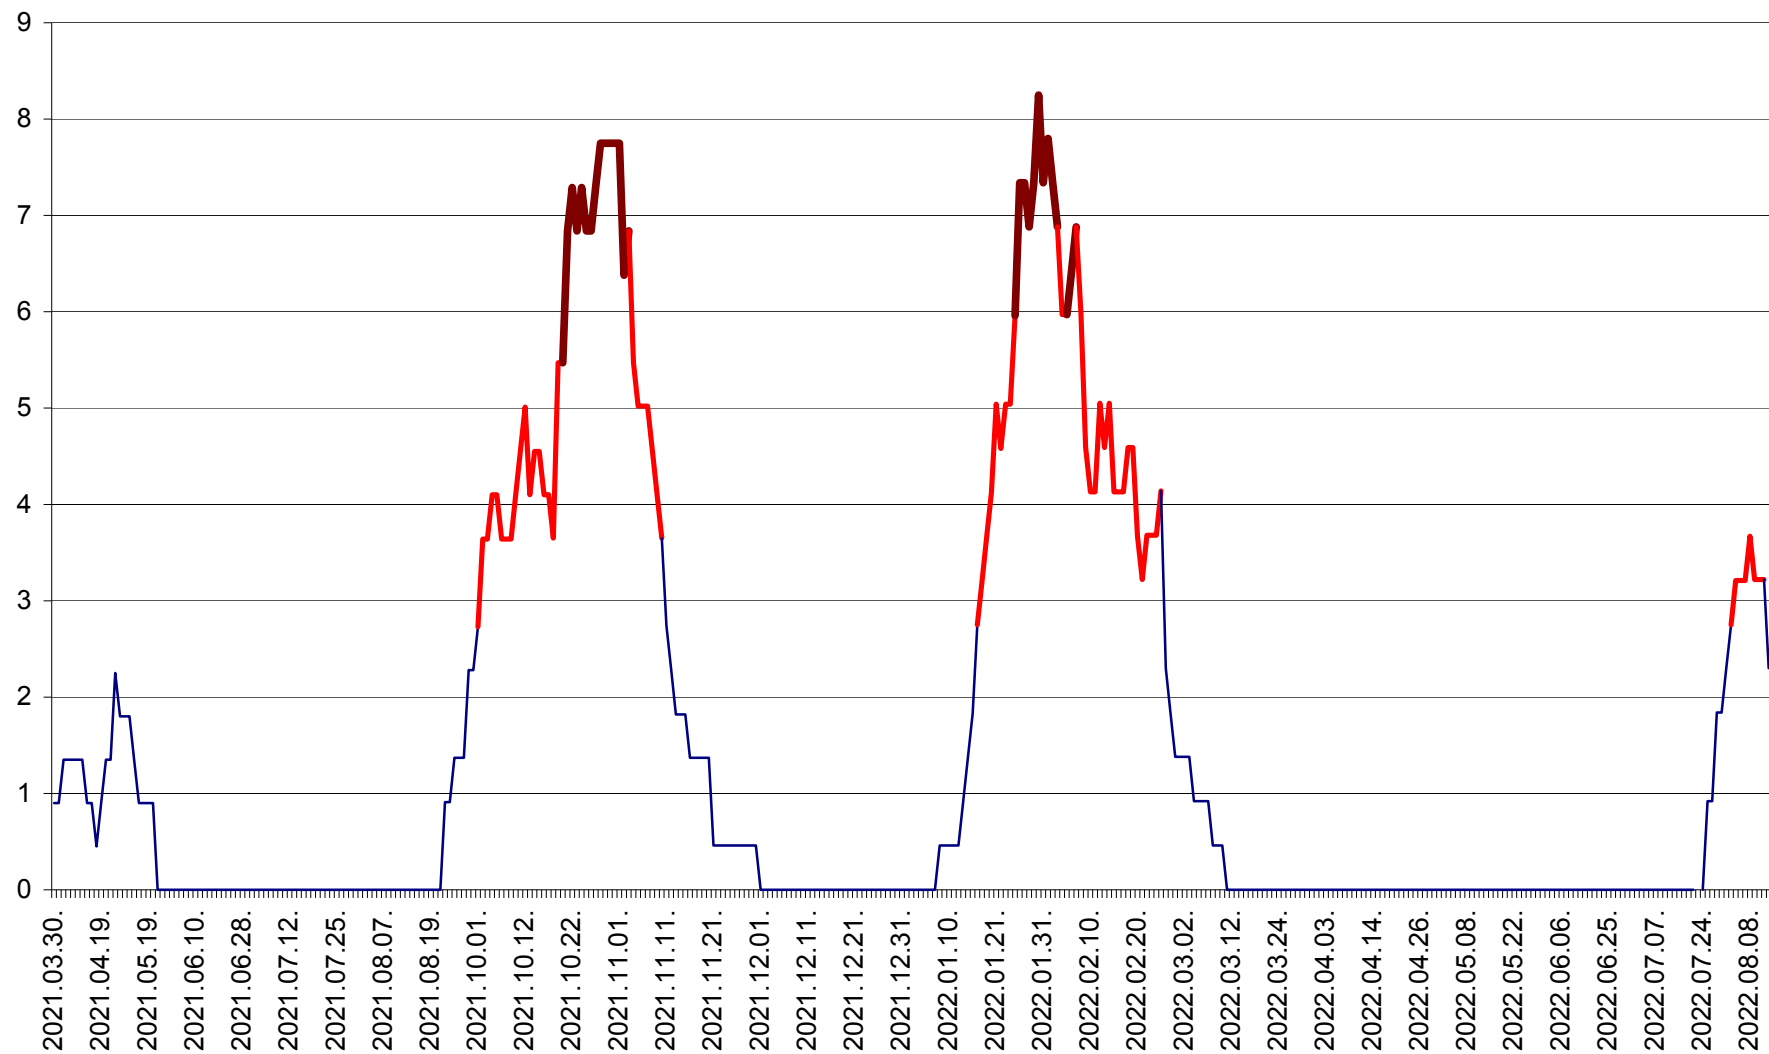

RACU - Evolutia incidentei cumulate pe 14 zile la ‰ de locuitori
2021.04.01. - 2022.08.13.

REMETEA - Evolutia incidentei cumulate pe 14 zile la ‰ de locuitori
2021.04.01. - 2022.08.13.

SĂCEL - Evolutia incidentei cumulate pe 14 zile la ‰ de locuitori
2021.04.01. - 2022.08.13.

SÂNCRĂIENI - Evolutia incidentei cumulate pe 14 zile la ‰ de locuitori
2021.04.01. - 2022.08.13.

SÂNDOMIC - Evolutia incidentei cumulate pe 14 zile la ‰ de locuitori
2021.04.01. - 2022.08.13.

SÂNMARTIN - Evolutia incidentei cumulate pe 14 zile la ‰ de locuitori
2021.04.01. - 2022.08.13.

SÂNSIMION - Evolutia incidentei cumulate pe 14 zile la ‰ de locuitori
2021.04.01. - 2022.08.13.

SÂNTIMBRU - Evolutia incidentei cumulate pe 14 zile la ‰ de locuitori
2021.04.01. - 2022.08.13.

SĂRMAȘ - Evolutia incidentei cumulate pe 14 zile la ‰ de locuitori
2021.04.01. - 2022.08.13.