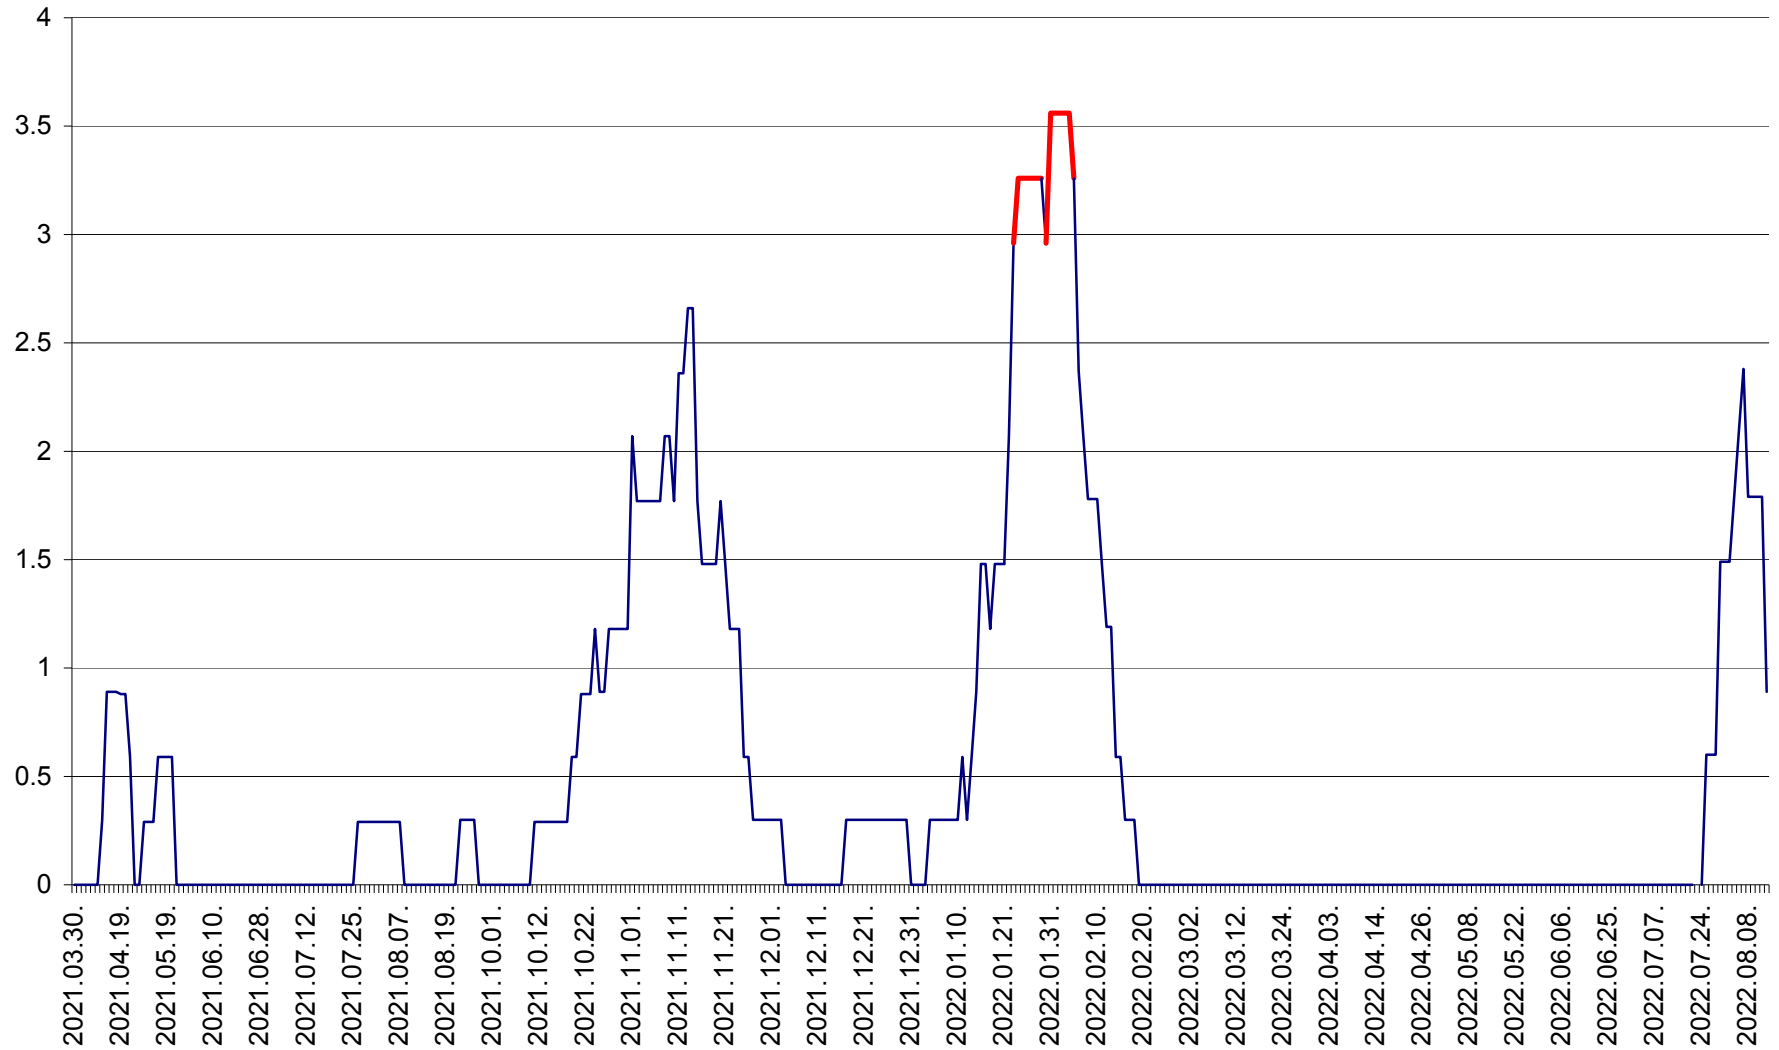

MUNICIPIUL GHEORGHENI - Evolutia incidentei cumulate pe 14 zile la % de locuitori
2021.04.01. - 2022.08.13.

JOSENI - Evolutia incidentei cumulate pe 14 zile la ‰ de locuitori
2021.04.01. - 2022.08.13.

LĂZAREA - Evolutia incidentei cumulate pe 14 zile la % de locuitori
2021.04.01. - 2022.08.13.

LELICENI - Evolutia incidentei cumulate pe 14 zile la % de locuitori
2021.04.01. - 2022.08.13.

LUETA - Evolutia incidentei cumulate pe 14 zile la ‰ de locuitori
2021.04.01. - 2022.08.13.

LUNCA DE JOS - Evolutia incidentei cumulate pe 14 zile la ‰ de locuitori
2021.04.01. - 2022.08.13.

LUNCA DE SUS - Evolutia incidentei cumulate pe 14 zile la ‰ de locuitori
2021.04.01. - 2022.08.13.

LUPENI - Evolutia incidentei cumulate pe 14 zile la ‰ de locuitori
2021.04.01. - 2022.08.13.

MĂDĂRAȘ - Evolutia incidentei cumulate pe 14 zile la ‰ de locuitori
2021.04.01. - 2022.08.13.