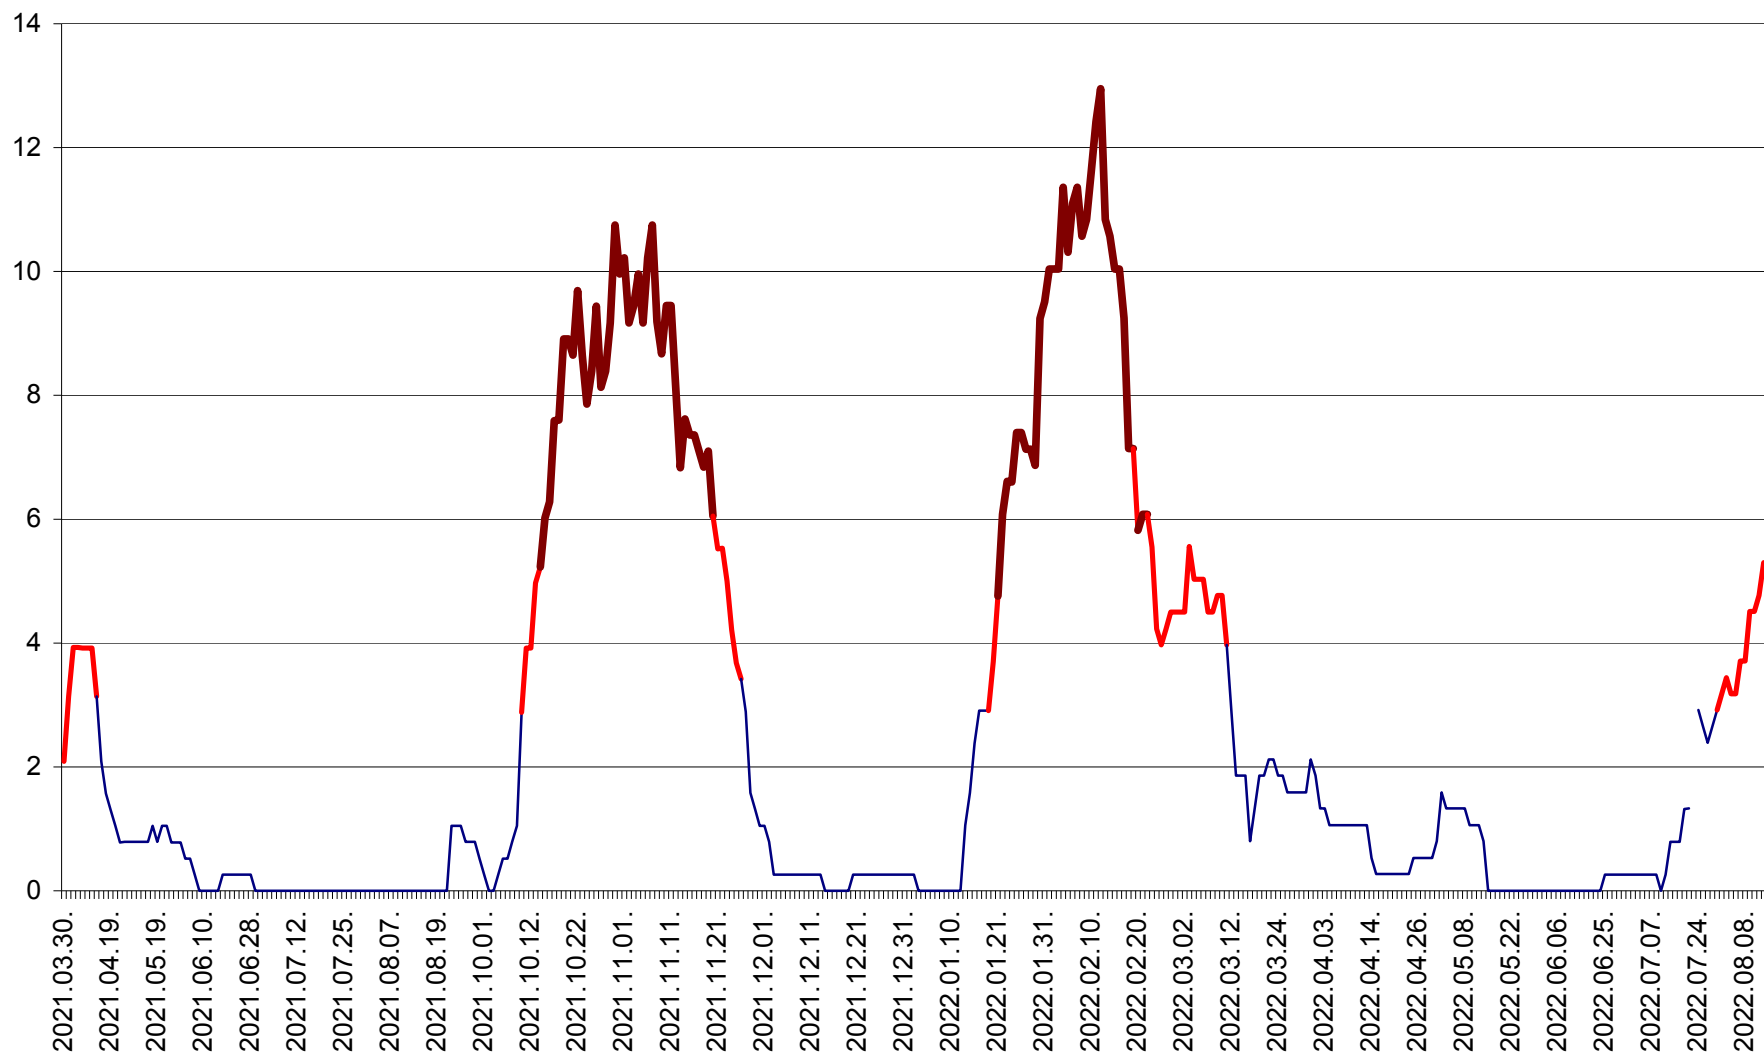

RACU - Evolutia incidentei cumulate pe 14 zile la ‰ de locuitori
2021.04.01. - 2022.08.13.

REMETEA - Evolutia incidentei cumulate pe 14 zile la ‰ de locuitori
2021.04.01. - 2022.08.13.

SĂCEL - Evolutia incidentei cumulate pe 14 zile la ‰ de locuitori
2021.04.01. - 2022.08.13.

SÂNCRĂIENI - Evolutia incidentei cumulate pe 14 zile la ‰ de locuitori
2021.04.01. - 2022.08.13.

SÂNDOMIC - Evolutia incidentei cumulate pe 14 zile la ‰ de locuitori
2021.04.01. - 2022.08.13.

SÂNMARTIN - Evolutia incidentei cumulate pe 14 zile la ‰ de locuitori
2021.04.01. - 2022.08.13.

SÂNSIMION - Evolutia incidentei cumulate pe 14 zile la ‰ de locuitori
2021.04.01. - 2022.08.13.

SÂNTIMBRU - Evolutia incidentei cumulate pe 14 zile la ‰ de locuitori
2021.04.01. - 2022.08.13.

SĂRMAȘ - Evolutia incidentei cumulate pe 14 zile la ‰ de locuitori
2021.04.01. - 2022.08.13.