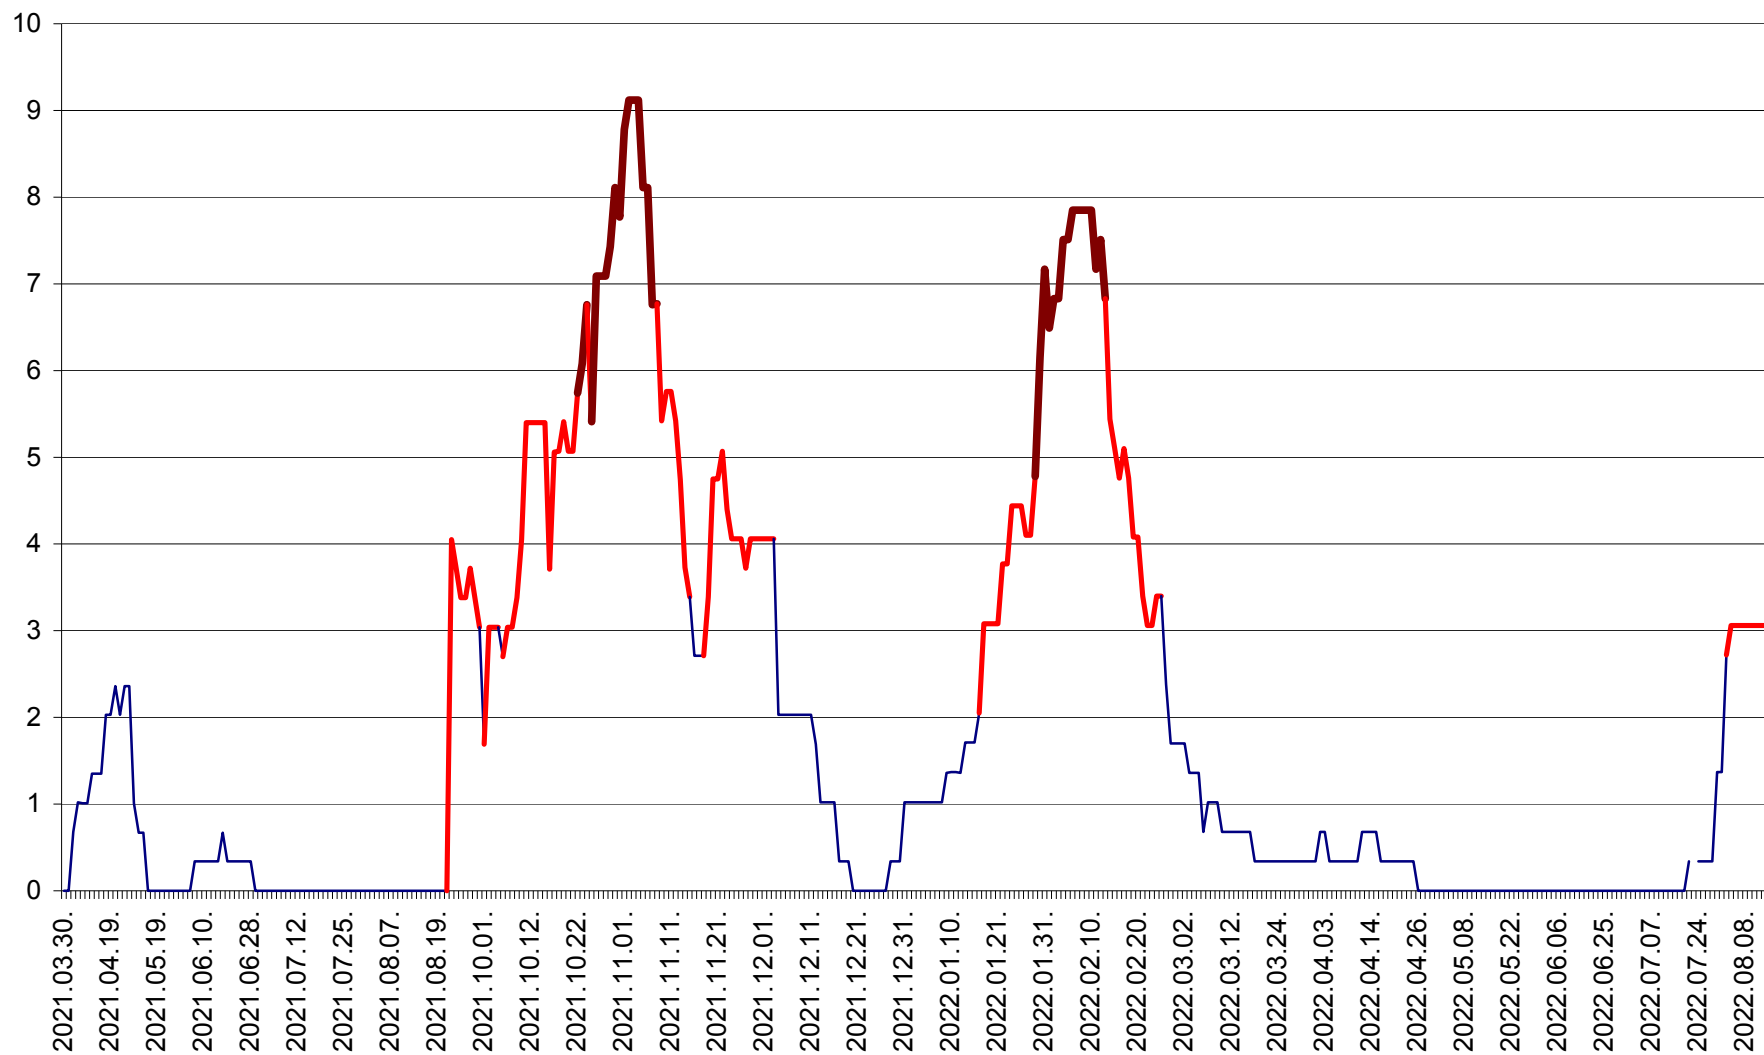

LELICENI - Evolutia incidentei cumulate pe 14 zile la % de locuitori
2021.04.01. - 2022.08.13.

LUETA - Evolutia incidentei cumulate pe 14 zile la ‰ de locuitori
2021.04.01. - 2022.08.13.

LUNCA DE JOS - Evolutia incidentei cumulate pe 14 zile la ‰ de locuitori
2021.04.01. - 2022.08.13.

LUNCA DE SUS - Evolutia incidentei cumulate pe 14 zile la ‰ de locuitori
2021.04.01. - 2022.08.13.

LUPENI - Evolutia incidentei cumulate pe 14 zile la ‰ de locuitori
2021.04.01. - 2022.08.13.

MĂDĂRAȘ - Evolutia incidentei cumulate pe 14 zile la ‰ de locuitori
2021.04.01. - 2022.08.13.

MĂRTINIȘ - Evolutia incidentei cumulate pe 14 zile la % de locuitori
2021.04.01. - 2022.08.13.

MEREȘTI - Evolutia incidentei cumulate pe 14 zile la ‰ de locuitori
2021.04.01. - 2022.08.13.

MUNICIPIUL MIERCUREA-CIUC - Evolutia incidentei cumulate pe 14 zile la ‰ de locuitori
2021.04.01. - 2022.08.13.