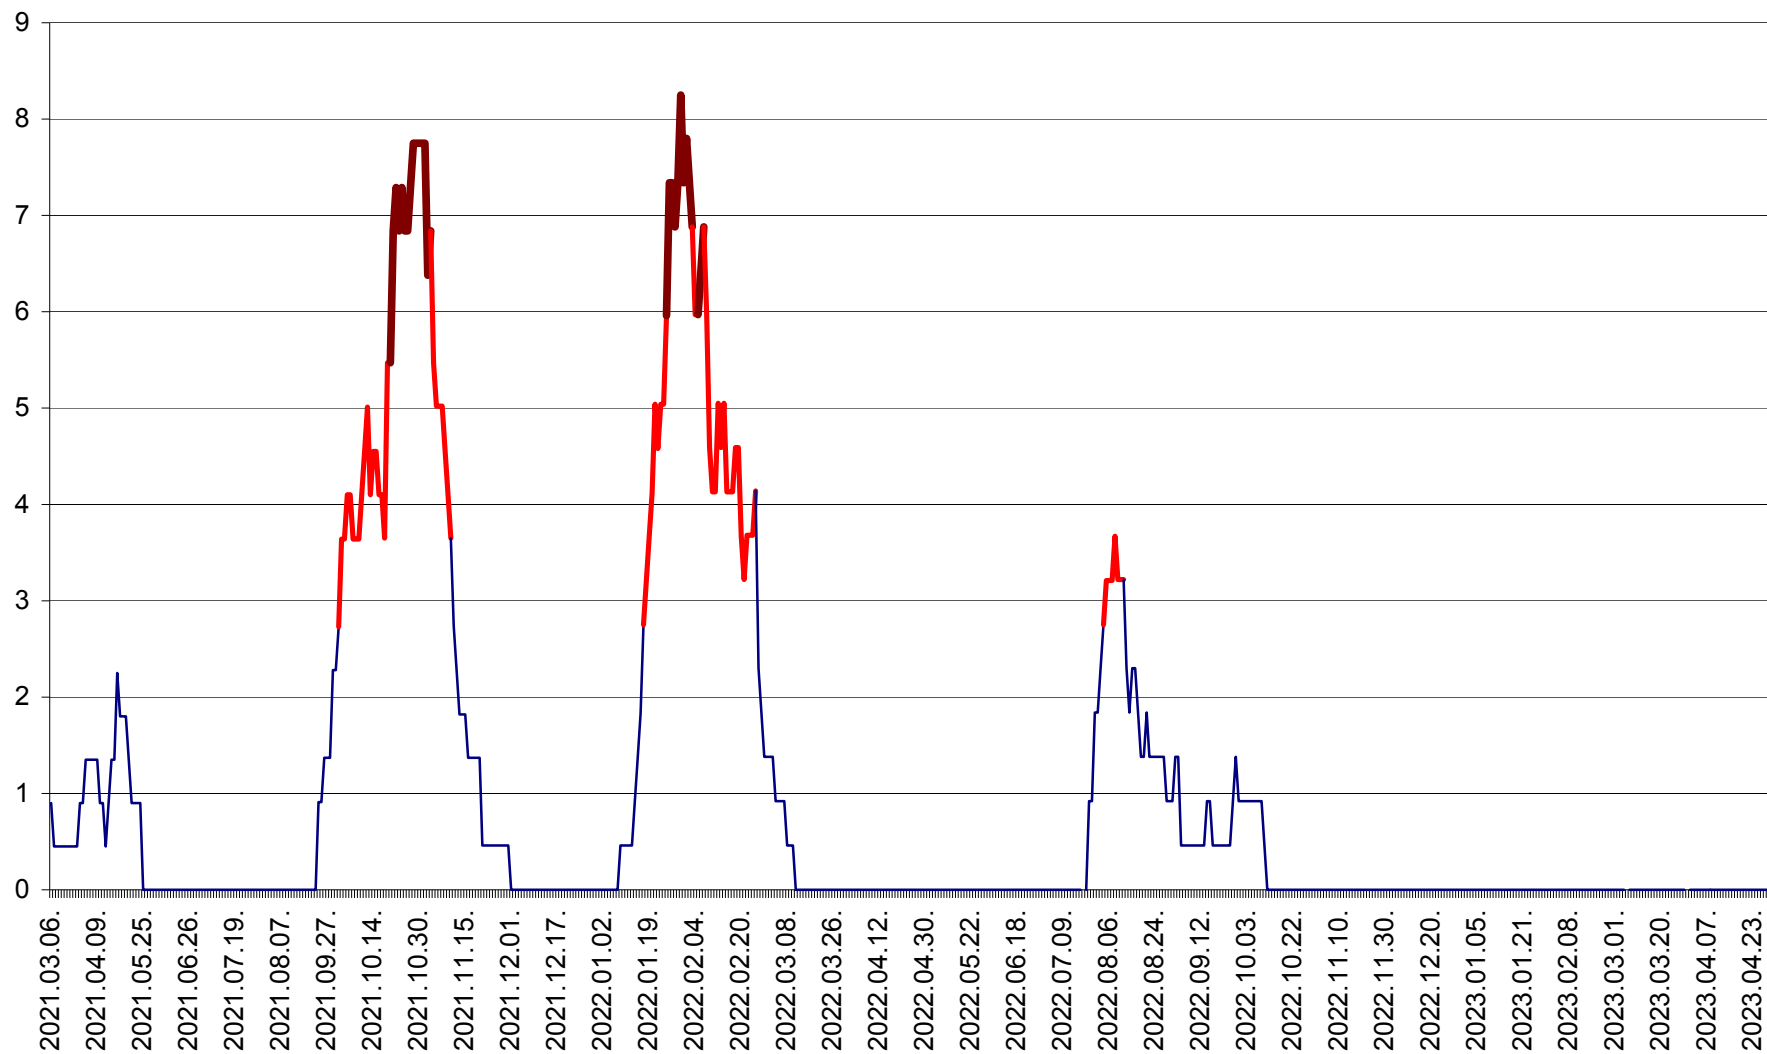

RACU - Evolutia incidentei cumulate pe 14 zile la ‰ de locuitori
2021.03.07. - 2023.04.28.

REMETEA - Evolutia incidentei cumulate pe 14 zile la % de locuitori
2021.03.07. - 2023.04.28.

SĂCEL - Evolutia incidentei cumulate pe 14 zile la ‰ de locuitori
2021.03.07. - 2023.04.28.

SÂNCRĂIENI - Evolutia incidentei cumulate pe 14 zile la ‰ de locuitori
2021.03.07. - 2023.04.28.

SÂNDOMIC - Evolutia incidentei cumulate pe 14 zile la ‰ de locuitori
2021.03.07. - 2023.04.28.

SÂNMARTIN - Evolutia incidentei cumulate pe 14 zile la ‰ de locuitori
2021.03.07. - 2023.04.28.

SÂNSIMION - Evolutia incidentei cumulate pe 14 zile la ‰ de locuitori
2021.03.07. - 2023.04.28.

SÂNTIMBRU - Evolutia incidentei cumulate pe 14 zile la ‰ de locuitori
2021.03.07. - 2023.04.28.

SĂRMAȘ - Evolutia incidentei cumulate pe 14 zile la ‰ de locuitori
2021.03.07. - 2023.04.28.