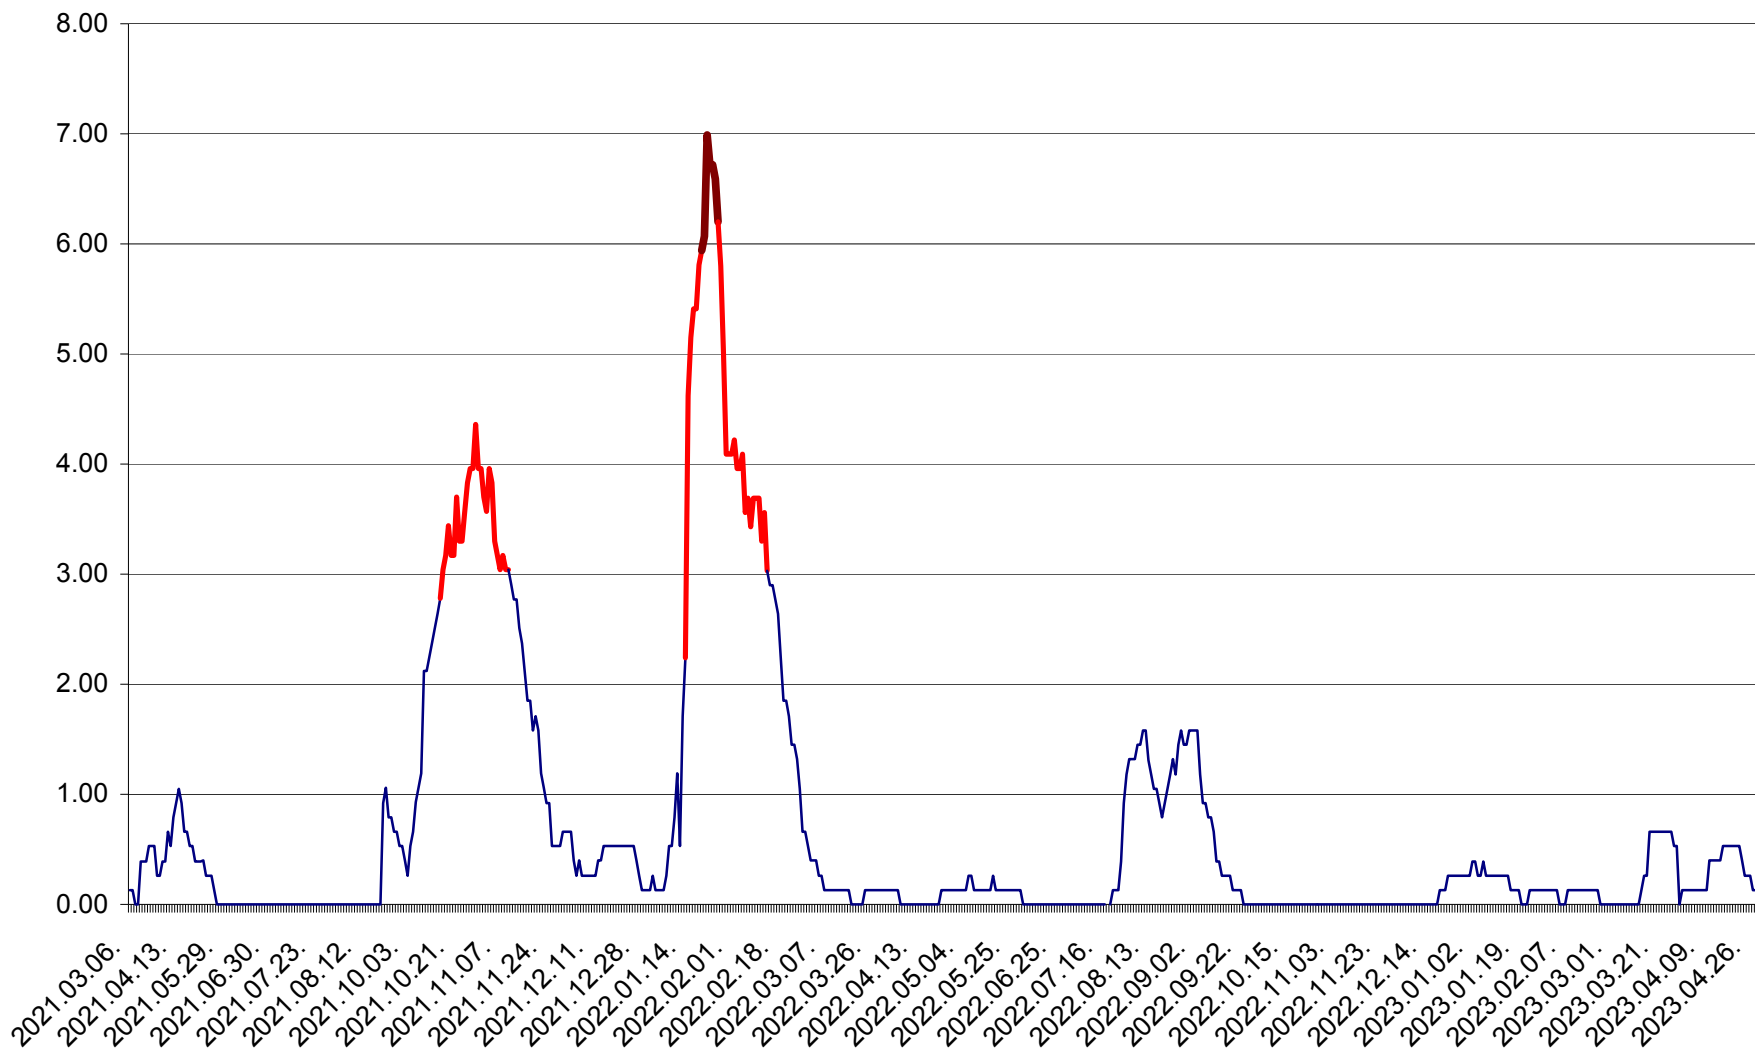

TUȘNAD - Evolutia incidentei cumulate pe 14 zile la ‰ de locuitori
2021.03.07. - 2023.04.28.

ULIEȘ - Evoluția incidentei cumulate pe 14 zile la ‰ de locuitori
2021.03.07. - 2023.04.28.

VĂRȘAG - Evolutia incidentei cumulate pe 14 zile la ‰ de locuitori
2021.03.07. - 2023.04.28.

ORAȘ VLĂHIȚA - Evolutia incidentei cumulate pe 14 zile la ‰ de locuitori
2021.03.07. - 2023.04.28.

VOȘLĂBENI - Evolutia incidentei cumulate pe 14 zile la ‰ de locuitori
2021.03.07. - 2023.04.28.

ZETEA - Evolutia incidentei cumulate pe 14 zile la ‰ de locuitori
2021.03.07. - 2023.04.28.