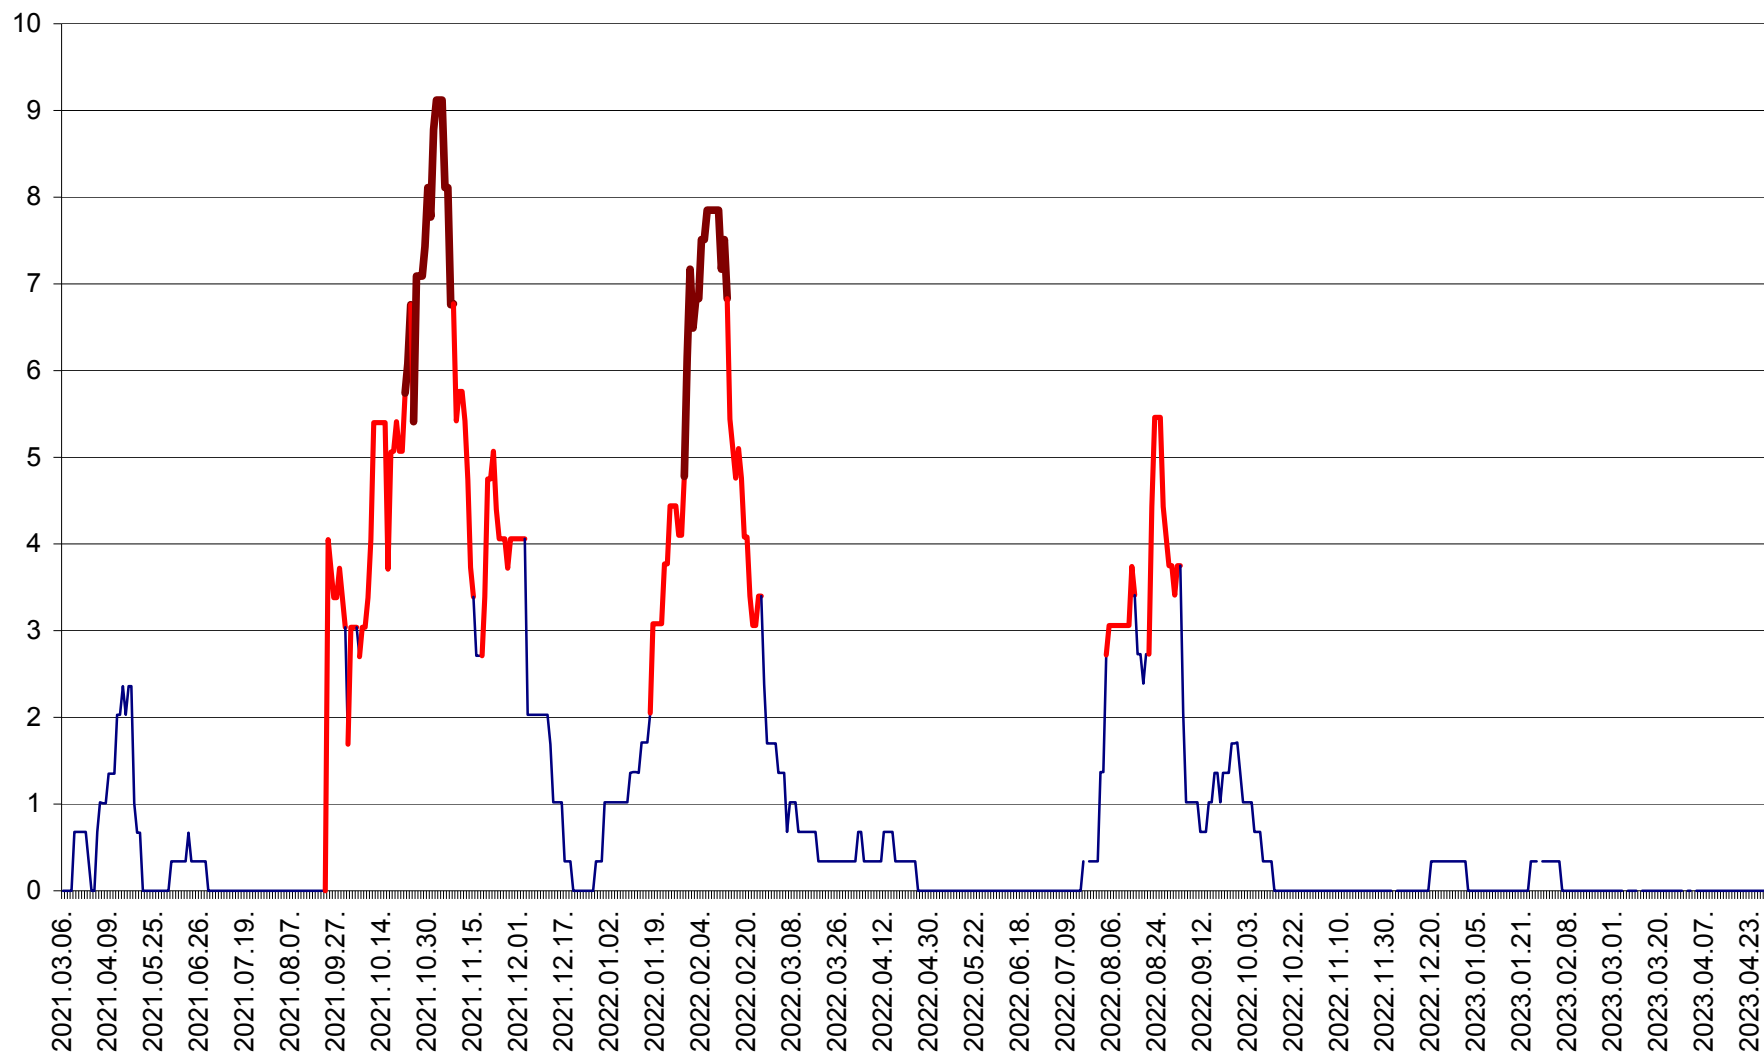

LELICENI - Evolutia incidentei cumulate pe 14 zile la ‰ de locuitori
2021.03.07. - 2023.04.28.

LUETA - Evolutia incidentei cumulate pe 14 zile la ‰ de locuitori
2021.03.07. - 2023.04.28.

LUNCA DE JOS - Evolutia incidentei cumulate pe 14 zile la ‰ de locuitori
2021.03.07. - 2023.04.28.

LUNCA DE SUS - Evolutia incidentei cumulate pe 14 zile la ‰ de locuitori
2021.03.07. - 2023.04.28.

LUPENI - Evolutia incidentei cumulate pe 14 zile la ‰ de locuitori
2021.03.07. - 2023.04.28.

MĂDĂRAȘ - Evolutia incidentei cumulate pe 14 zile la ‰ de locuitori
2021.03.07. - 2023.04.28.

MĂRTINIȘ - Evolutia incidentei cumulate pe 14 zile la ‰ de locuitori
2021.03.07. - 2023.04.28.

MEREȘTI - Evolutia incidentei cumulate pe 14 zile la ‰ de locuitori
2021.03.07. - 2023.04.28.

MUNICIPIUL MIERCUREA-CIUC - Evolutia incidentei cumulate pe 14 zile la ‰ de locuitori
2021.03.07. - 2023.04.28.