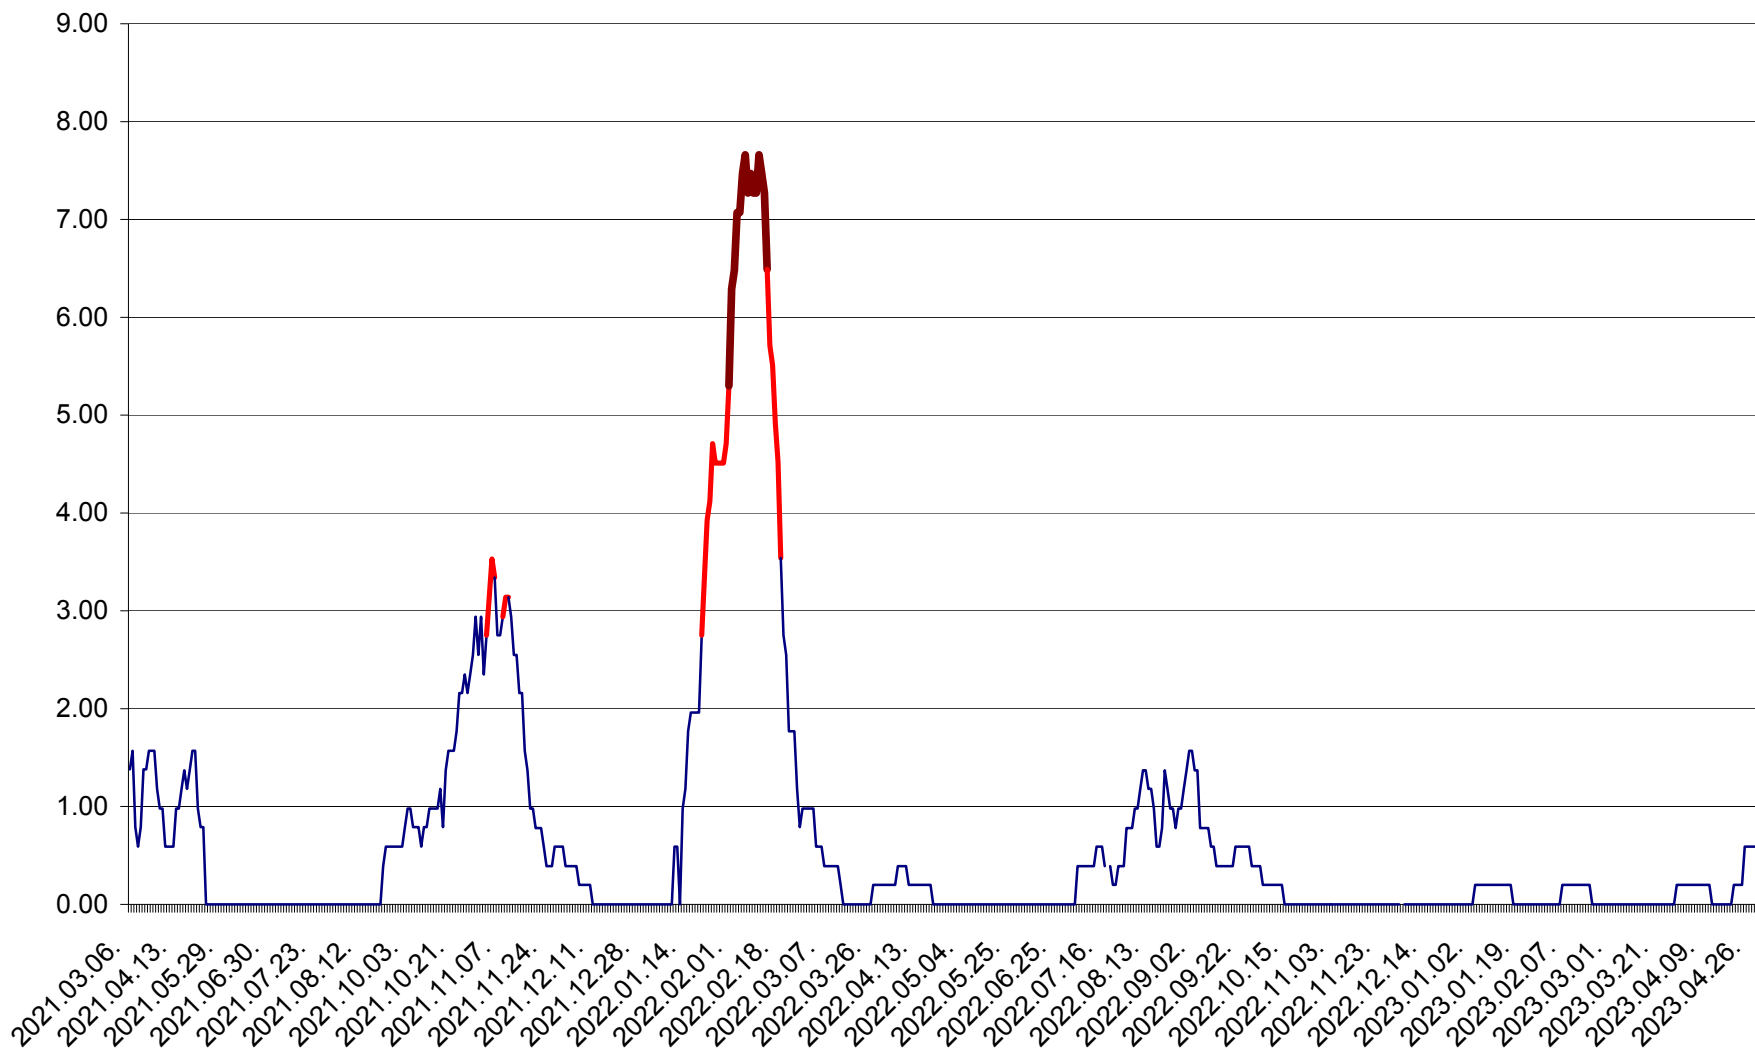

ORAȘ BĂLAN - Evoluția incidenței cumulate pe 14 zile la ‰ de locuitori
2021.03.07. - 2023.04.28.

BILBOR - Evolutia incidentei cumulate pe 14 zile la ‰ de locuitori
2021.03.07. - 2023.04.28.

ORAȘ BORSEC - Evolutia incidentei cumulate pe 14 zile la ‰ de locuitori
2021.03.07. - 2023.04.28.

BRĂDEȘTI - Evolutia incidentei cumulate pe 14 zile la ‰ de locuitori
2021.03.07. - 2023.04.28.

CĂPÂLNÎȚA - Evoluția incidenței cumulate pe 14 zile la ‰ de locuitori
2021.03.07. - 2023.04.28.

CÂRȚA - Evolutia incidentei cumulate pe 14 zile la ‰ de locuitori
2021.03.07. - 2023.04.28.

CICEU - Evolutia incidentei cumulate pe 14 zile la ‰ de locuitori
2021.03.07. - 2023.04.28.

CIUCSÂNGEORGIU - Evolutia incidentei cumulate pe 14 zile la ‰ de locuitori
2021.03.07. - 2023.04.28.

CIUMANI - Evolutia incidentei cumulate pe 14 zile la ‰ de locuitori
2021.03.07. - 2023.04.28.

CORBU - Evolutia incidentei cumulate pe 14 zile la ‰ de locuitori
2021.03.07. - 2023.04.28.

CORUND - Evolutia incidentei cumulate pe 14 zile la ‰ de locuitori
2021.03.07. - 2023.04.28.

COZMENI - Evolutia incidentei cumulate pe 14 zile la ‰ de locuitori
2021.03.07. - 2023.04.28.