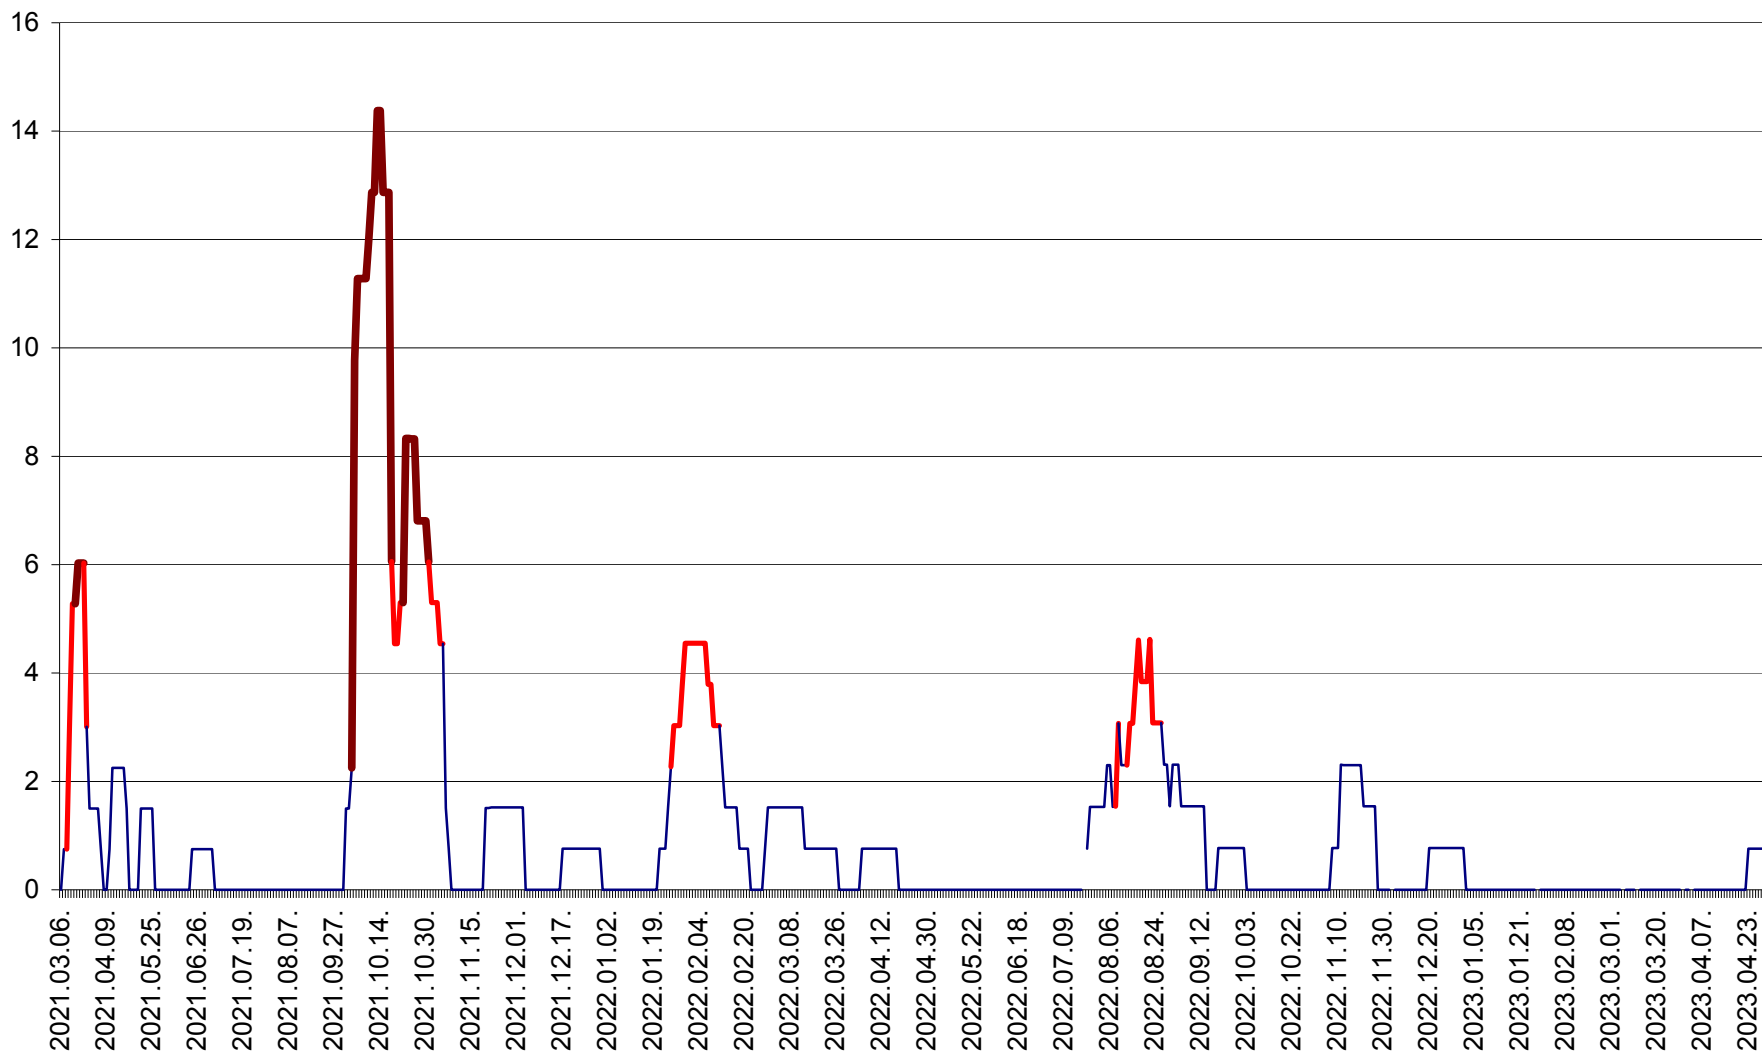

MĂRTINIȘ - Evolutia incidentei cumulate pe 14 zile la ‰ de locuitori
2021.03.07. - 2023.04.28.

MEREȘTI - Evolutia incidentei cumulate pe 14 zile la ‰ de locuitori
2021.03.07. - 2023.04.28.

MUNICIPIUL MIERCUREA-CIUC - Evolutia incidentei cumulate pe 14 zile la ‰ de locuitori
2021.03.07. - 2023.04.28.

MIHĂILENI - Evolutia incidentei cumulate pe 14 zile la ‰ de locuitori
2021.03.07. - 2023.04.28.

MUGENI - Evolutia incidentei cumulate pe 14 zile la ‰ de locuitori
2021.03.07. - 2023.04.28.

OCLAND - Evolutia incidentei cumulate pe 14 zile la ‰ de locuitori
2021.03.07. - 2023.04.28.