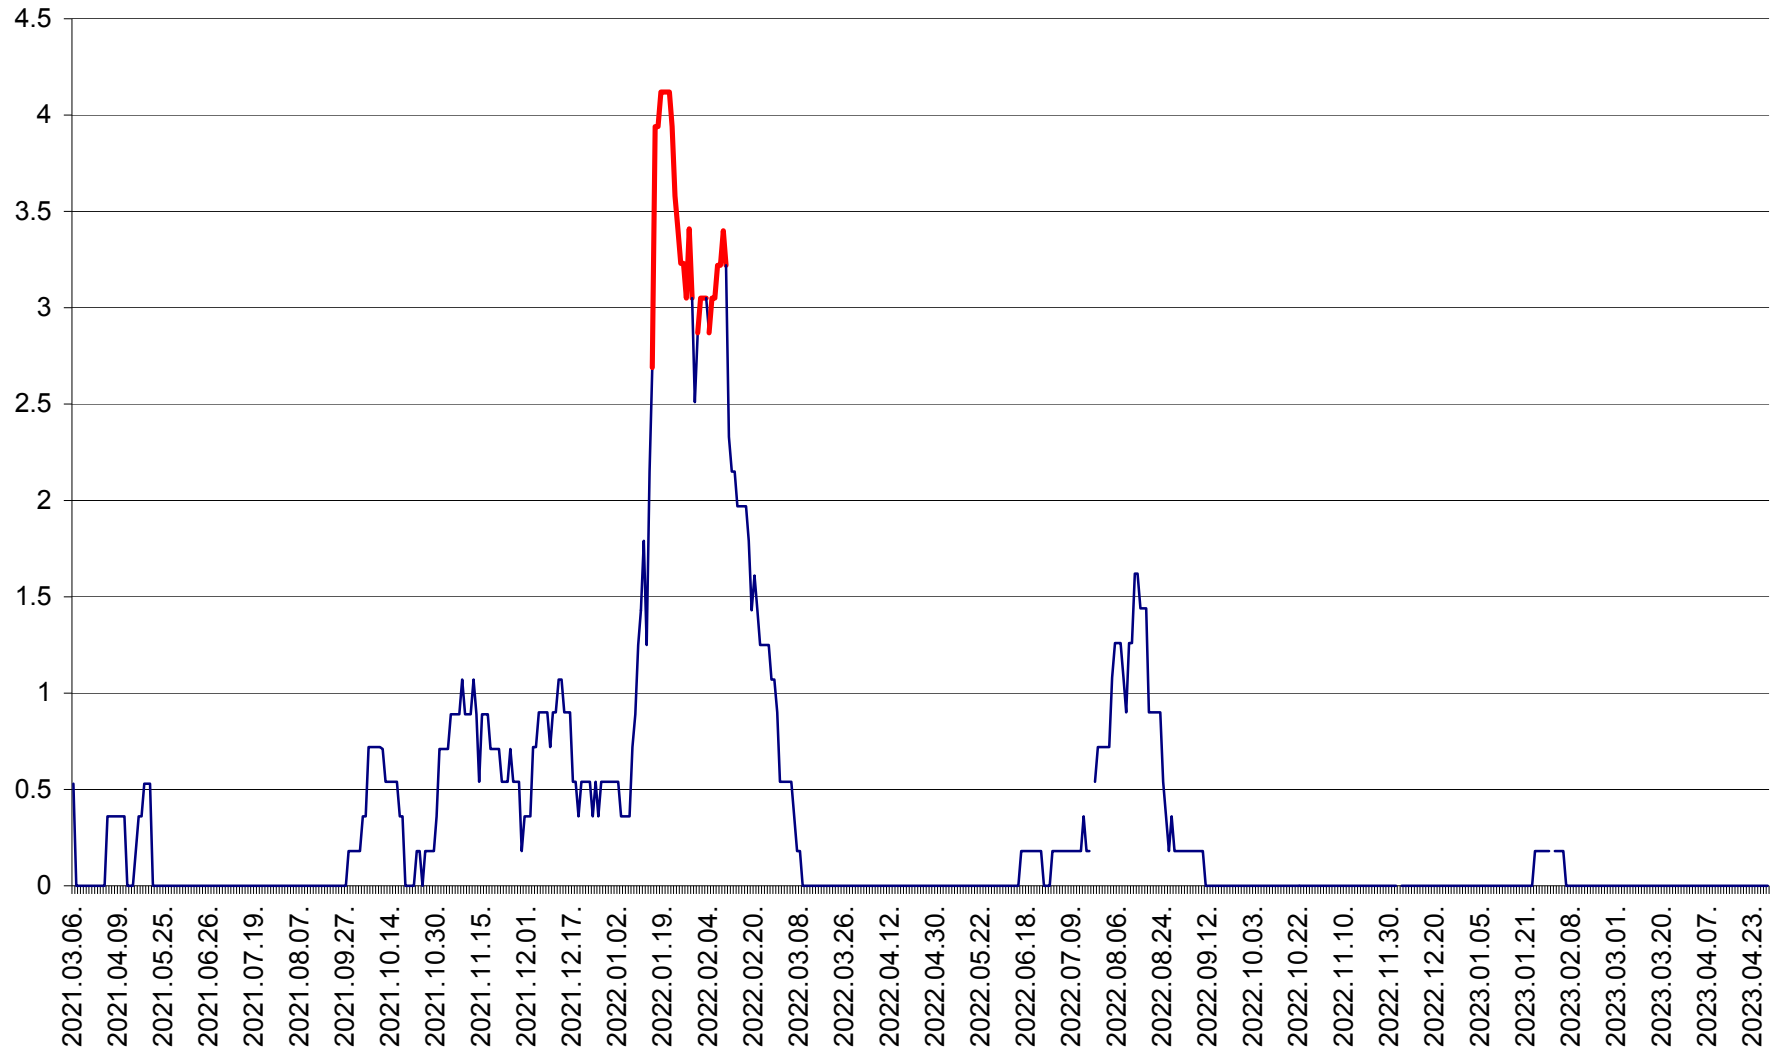

FELICENI - Evolutia incidentei cumulate pe 14 zile la % de locuitori
2021.03.07. - 2023.04.28.

FRUMOASA - Evolutia incidentei cumulate pe 14 zile la ‰ de locuitori
2021.03.07. - 2023.04.28.

GĂLĂUȚAȘ - Evoluția incidenței cumulate pe 14 zile la ‰ de locuitori
2021.03.07. - 2023.04.28.

MUNICIPIUL GHEORGHENI - Evolutia incidentei cumulate pe 14 zile la % de locuitori
2021.03.07. - 2023.04.28.

JOSENI - Evolutia incidentei cumulate pe 14 zile la ‰ de locuitori
2021.03.07. - 2023.04.28.

LĂZAREA - Evolutia incidentei cumulate pe 14 zile la % de locuitori
2021.03.07. - 2023.04.28.

LELICENI - Evolutia incidentei cumulate pe 14 zile la ‰ de locuitori
2021.03.07. - 2023.04.28.

LUETA - Evolutia incidentei cumulate pe 14 zile la ‰ de locuitori
2021.03.07. - 2023.04.28.

LUNCA DE JOS - Evolutia incidentei cumulate pe 14 zile la ‰ de locuitori
2021.03.07. - 2023.04.28.