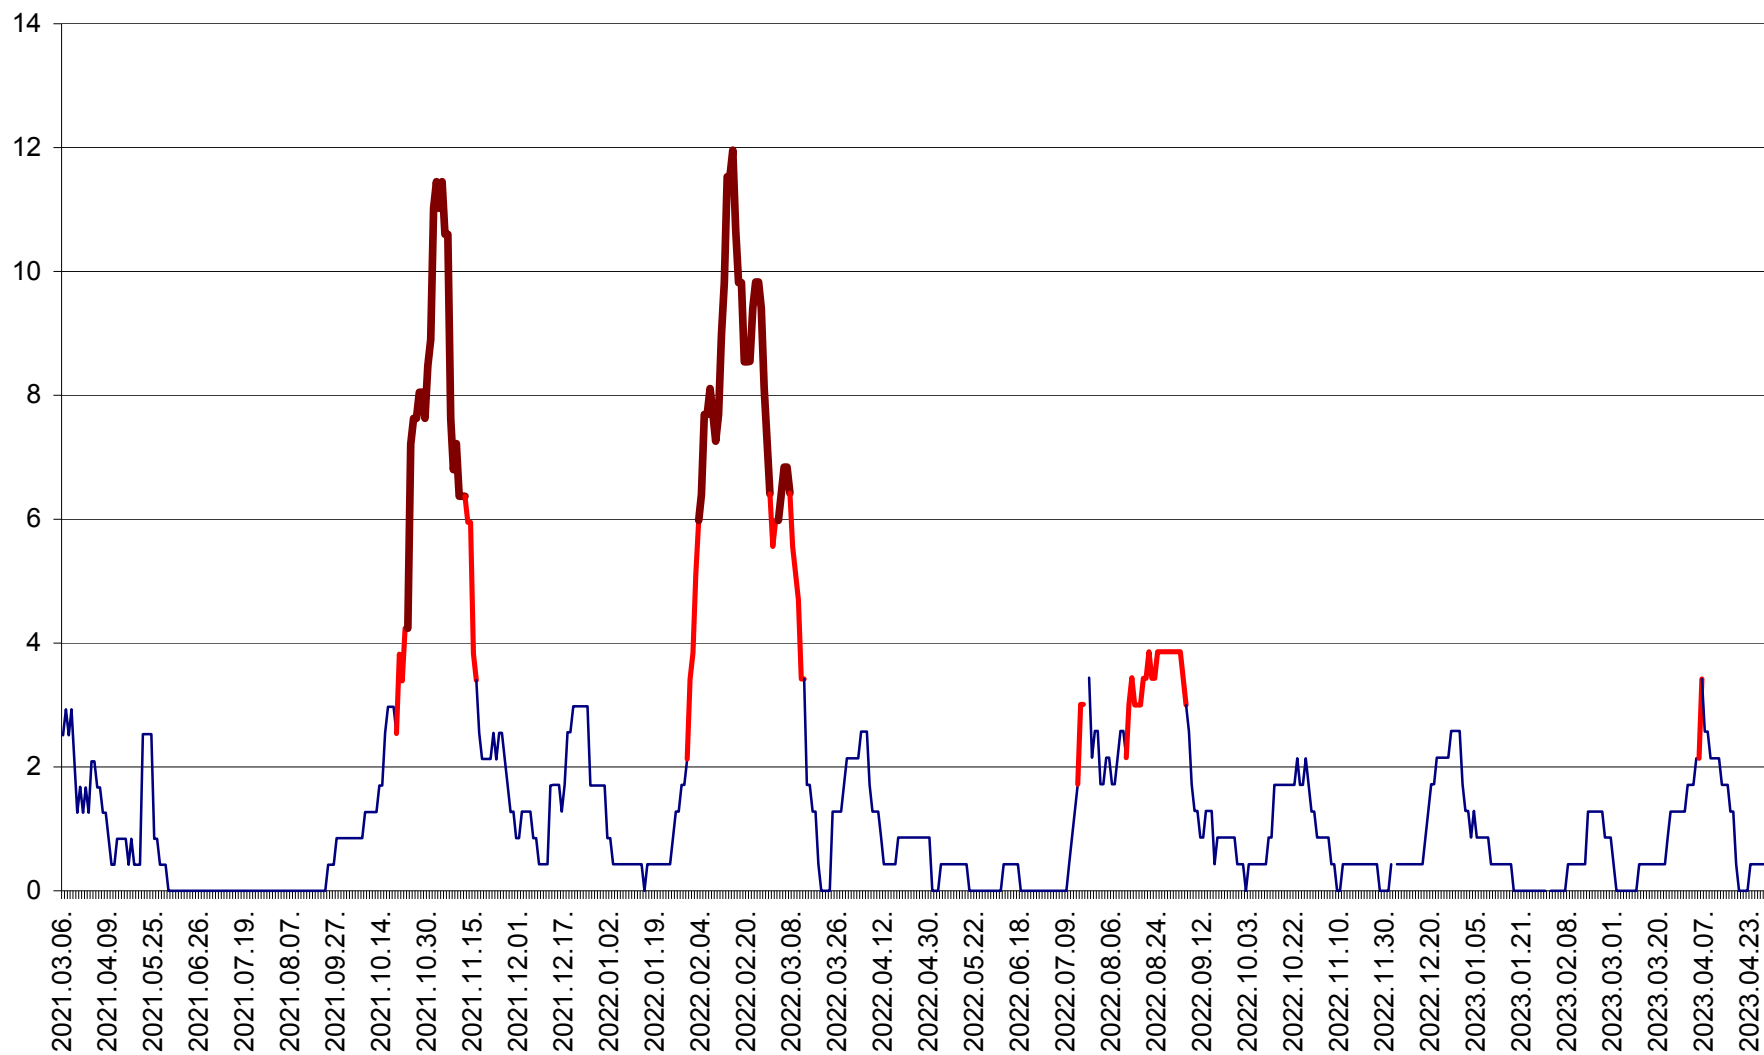

ORAȘ CRISTURU SECUIESC - Evolutia incidentei cumulate pe 14 zile la ‰ de locuitori
2021.03.07. - 2023.04.28.

DĂNEȘTI - Evolutia incidentei cumulate pe 14 zile la ‰ de locuitori
2021.03.07. - 2023.04.28.

DÂRJIU - Evolutia incidentei cumulate pe 14 zile la ‰ de locuitori
2021.03.07. - 2023.04.28.

DEALU - Evolutia incidentei cumulate pe 14 zile la ‰ de locuitori
2021.03.07. - 2023.04.28.

DITRĂU - Evolutia incidentei cumulate pe 14 zile la ‰ de locuitori
2021.03.07. - 2023.04.28.

FELICENI - Evolutia incidentei cumulate pe 14 zile la % de locuitori
2021.03.07. - 2023.04.28.

FRUMOASA - Evolutia incidentei cumulate pe 14 zile la ‰ de locuitori
2021.03.07. - 2023.04.28.

GĂLĂUȚAȘ - Evoluția incidenței cumulate pe 14 zile la ‰ de locuitori
2021.03.07. - 2023.04.28.