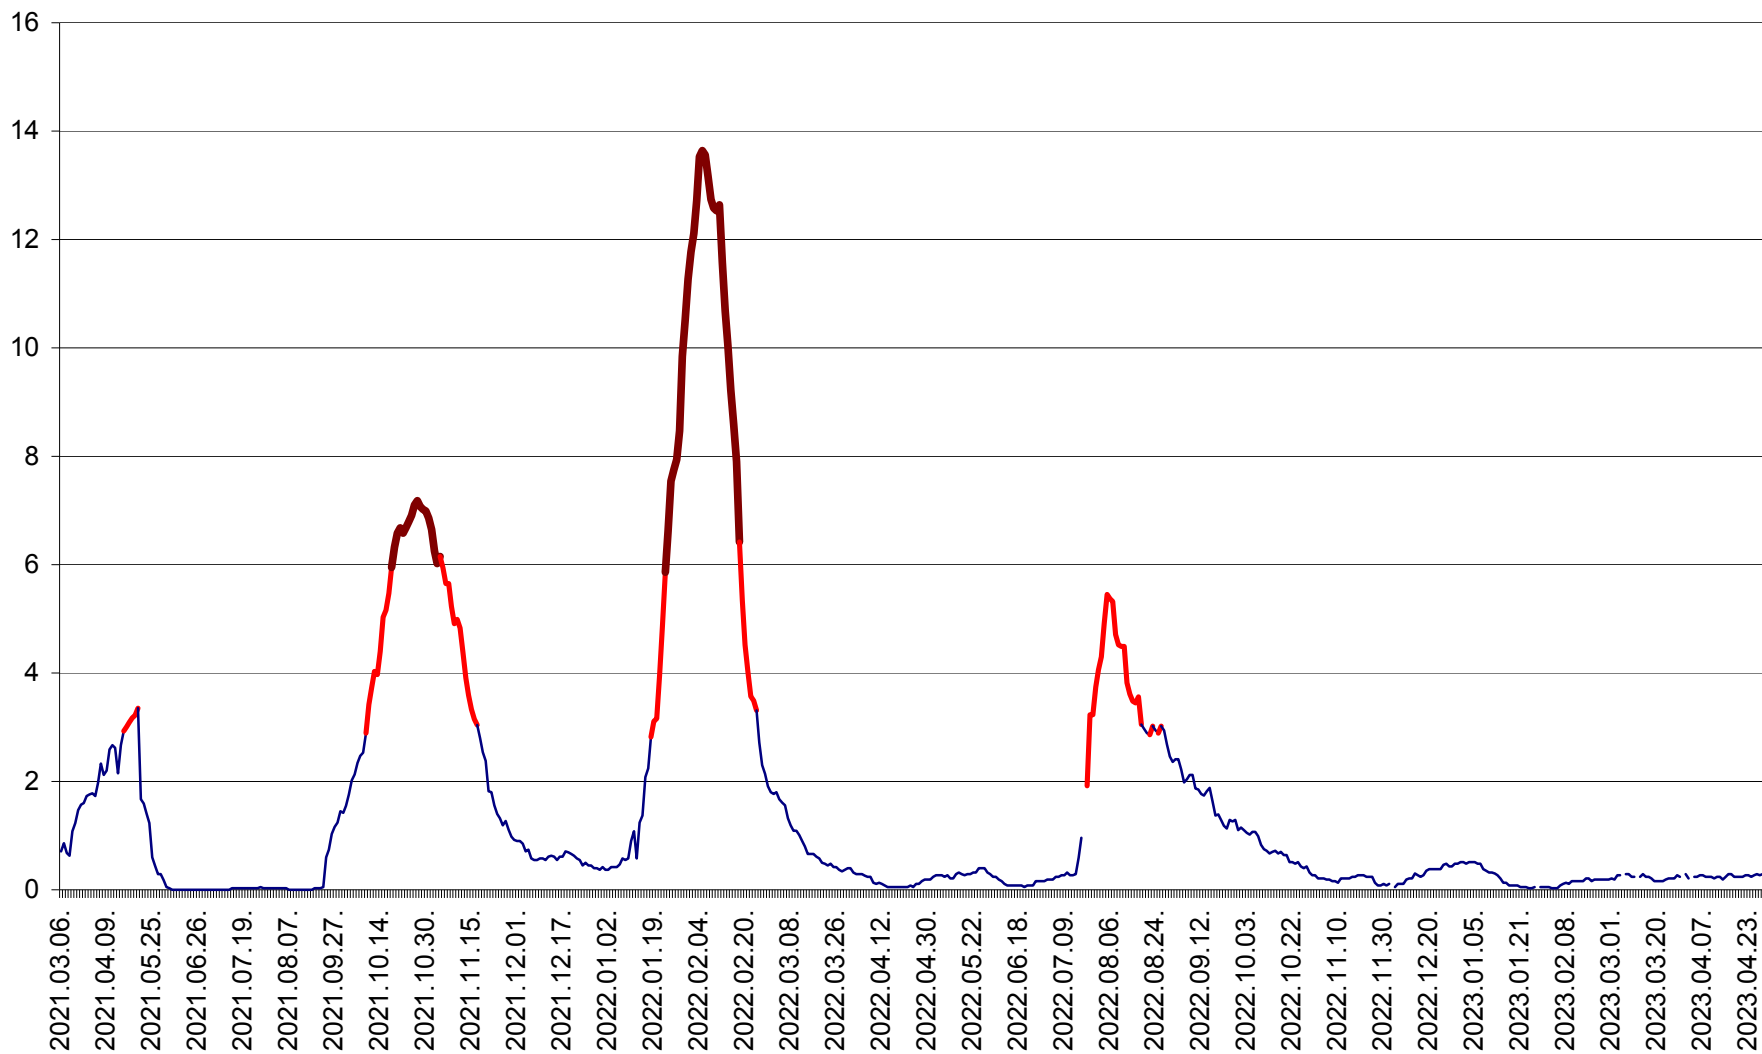

PĂULENI-CIUC - Evolutia incidentei cumulate pe 14 zile la % de locuitori
2021.03.07. - 2023.04.28.