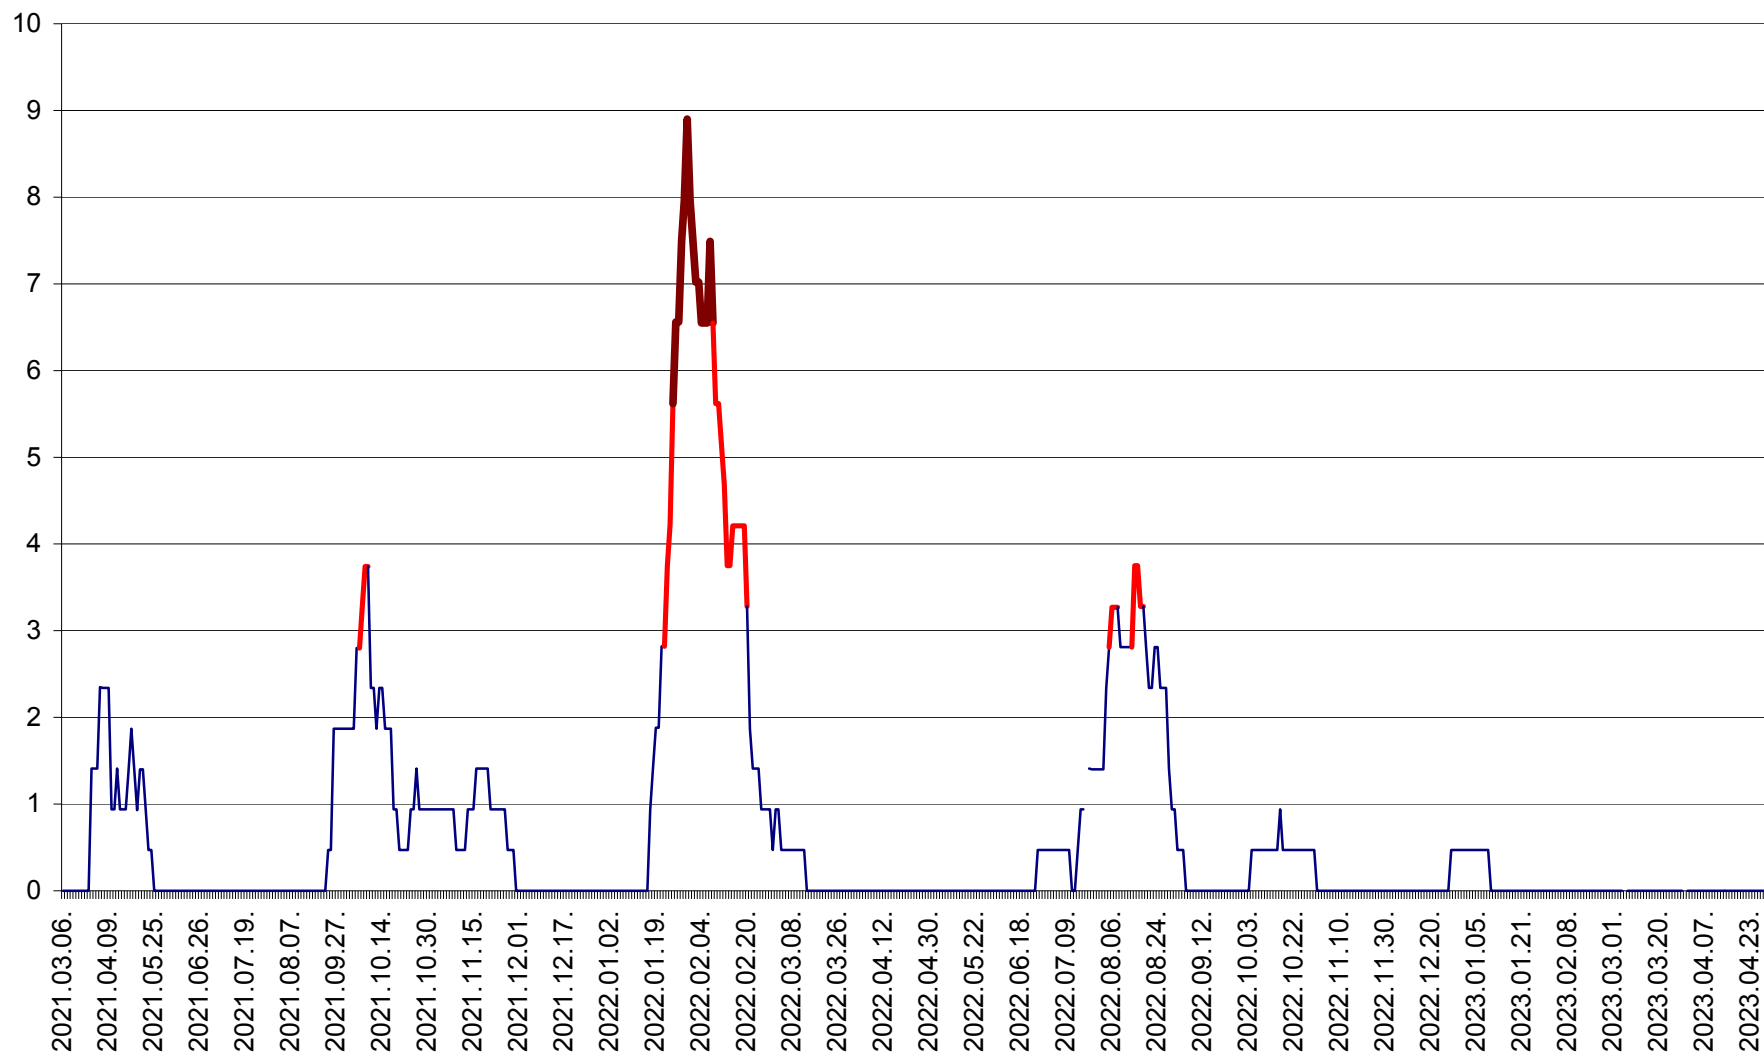

SECUIENI - Evolutia incidentei cumulate pe 14 zile la ‰ de locuitori
2021.03.07. - 2023.04.28.