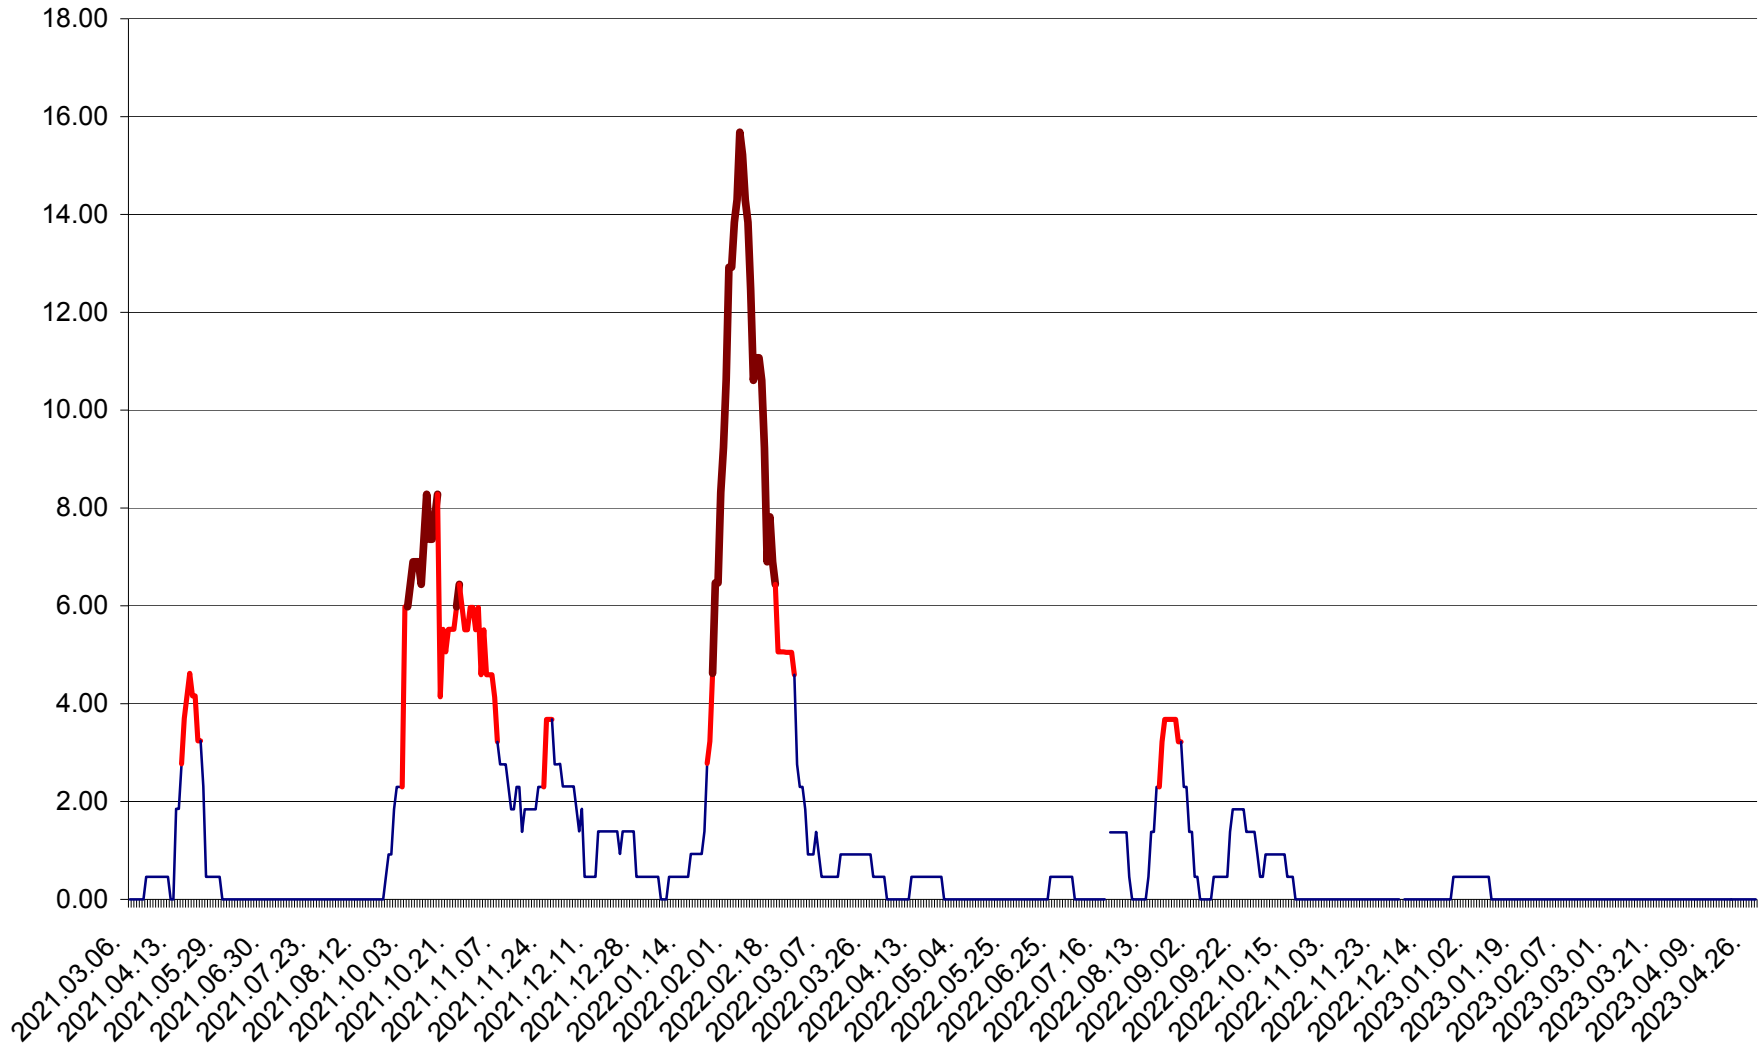

ATID - Evolutia incidentei cumulate pe 14 zile la ‰ de locuitori
2021.03.07. - 2023.04.28.

AVRĂMEȘTI - Evolutia incidentei cumulate pe 14 zile la ‰ de locuitori
2021.03.07. - 2023.04.28.

ORAȘ BĂILE TUȘNAD - Evoluția incidenței cumulate pe 14 zile la ‰ de locuitori
2021.03.07. - 2023.04.28.

ORAȘ BĂLAN - Evoluția incidenței cumulate pe 14 zile la ‰ de locuitori
2021.03.07. - 2023.04.28.

BILBOR - Evolutia incidentei cumulate pe 14 zile la ‰ de locuitori
2021.03.07. - 2023.04.28.

ORAȘ BORSEC - Evolutia incidentei cumulate pe 14 zile la ‰ de locuitori
2021.03.07. - 2023.04.28.

BRĂDEȘTI - Evolutia incidentei cumulate pe 14 zile la ‰ de locuitori
2021.03.07. - 2023.04.28.

CĂPÂLNÎȚA - Evoluția incidenței cumulate pe 14 zile la ‰ de locuitori
2021.03.07. - 2023.04.28.

CÂRȚA - Evolutia incidentei cumulate pe 14 zile la ‰ de locuitori
2021.03.07. - 2023.04.28.

CICEU - Evolutia incidentei cumulate pe 14 zile la ‰ de locuitori
2021.03.07. - 2023.04.28.

CIUCSÂNGEORGIU - Evolutia incidentei cumulate pe 14 zile la ‰ de locuitori
2021.03.07. - 2023.04.28.

CIUMANI - Evolutia incidentei cumulate pe 14 zile la ‰ de locuitori
2021.03.07. - 2023.04.28.