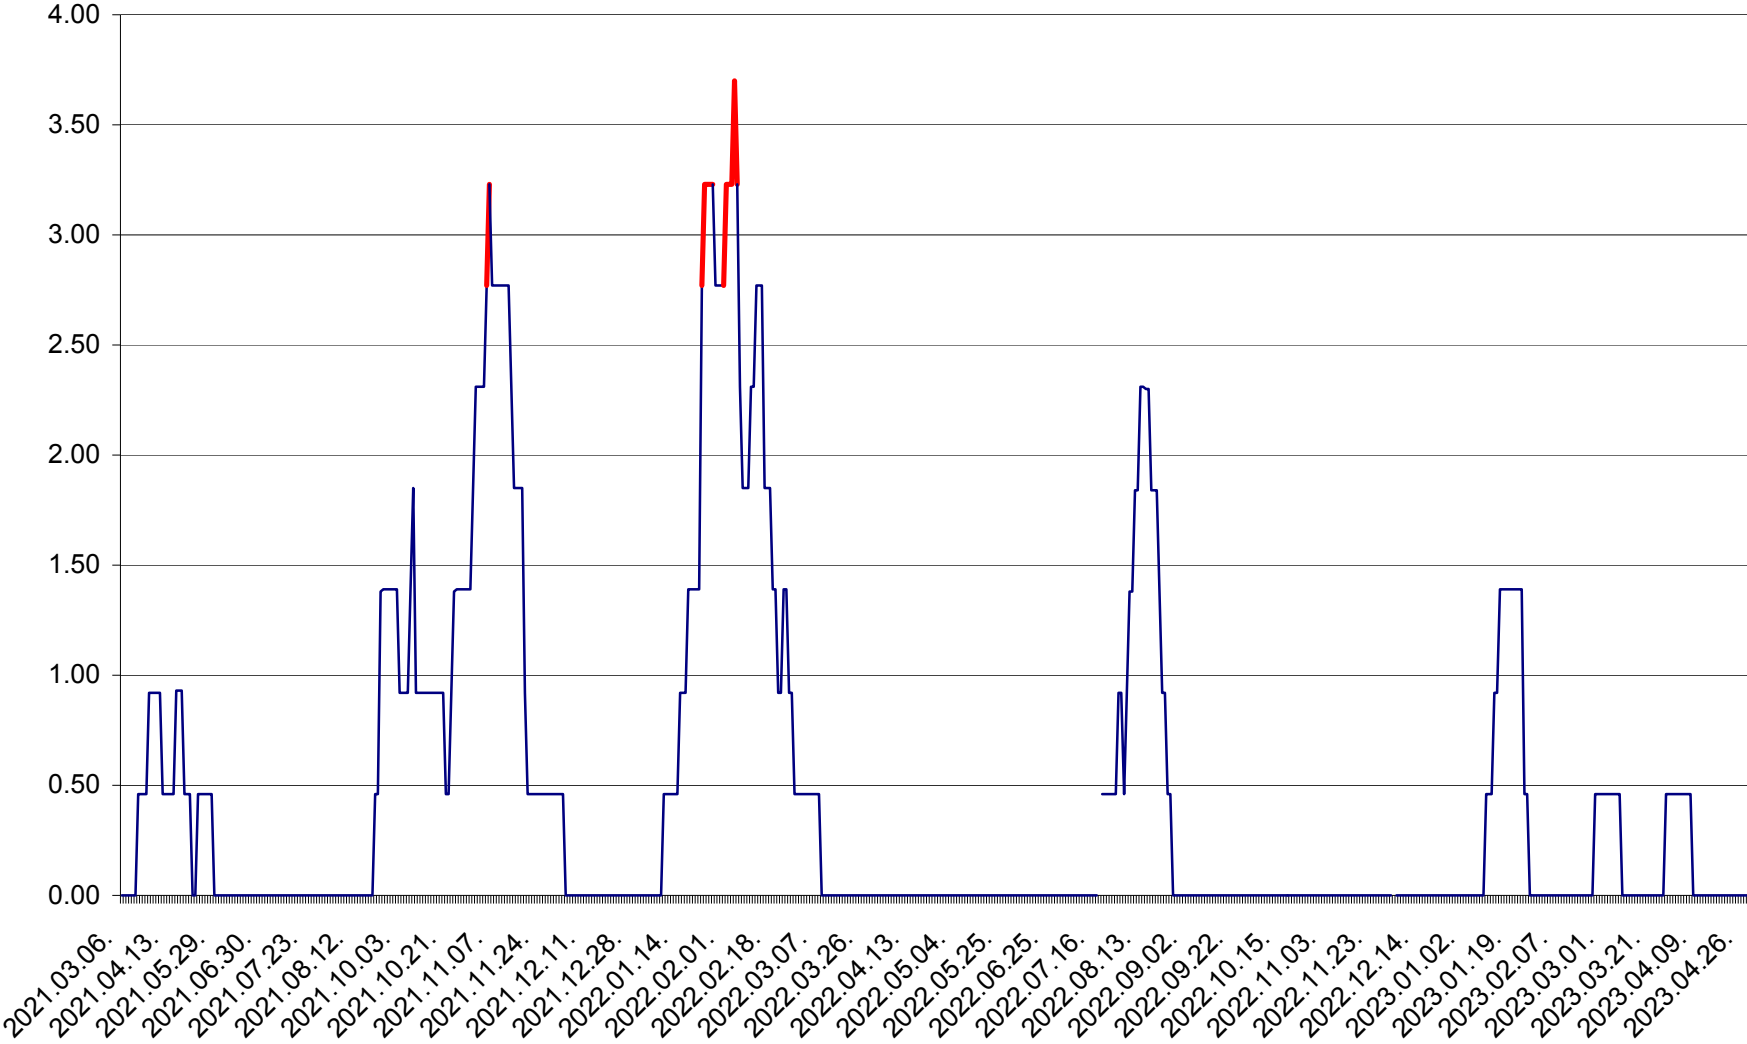

ATID - Evolutia incidentei cumulate pe 14 zile la ‰ de locuitori
2021.03.07. - 2023.04.28.

AVRĂMEȘTI - Evolutia incidentei cumulate pe 14 zile la ‰ de locuitori
2021.03.07. - 2023.04.28.

ORAȘ BĂILE TUȘNAD - Evoluția incidenței cumulate pe 14 zile la ‰ de locuitori
2021.03.07. - 2023.04.28.

ORAȘ BĂLAN - Evoluția incidenței cumulate pe 14 zile la ‰ de locuitori
2021.03.07. - 2023.04.28.

BILBOR - Evolutia incidentei cumulate pe 14 zile la ‰ de locuitori
2021.03.07. - 2023.04.28.

ORAȘ BORSEC - Evolutia incidentei cumulate pe 14 zile la ‰ de locuitori
2021.03.07. - 2023.04.28.

BRĂDEȘTI - Evolutia incidentei cumulate pe 14 zile la ‰ de locuitori
2021.03.07. - 2023.04.28.

CĂPÂLNÎȚA - Evoluția incidenței cumulate pe 14 zile la ‰ de locuitori
2021.03.07. - 2023.04.28.

CÂRȚA - Evolutia incidentei cumulate pe 14 zile la ‰ de locuitori
2021.03.07. - 2023.04.28.

CICEU - Evolutia incidentei cumulate pe 14 zile la ‰ de locuitori
2021.03.07. - 2023.04.28.

CIUCSÂNGEORGIU - Evolutia incidentei cumulate pe 14 zile la ‰ de locuitori
2021.03.07. - 2023.04.28.

CIUMANI - Evolutia incidentei cumulate pe 14 zile la ‰ de locuitori
2021.03.07. - 2023.04.28.