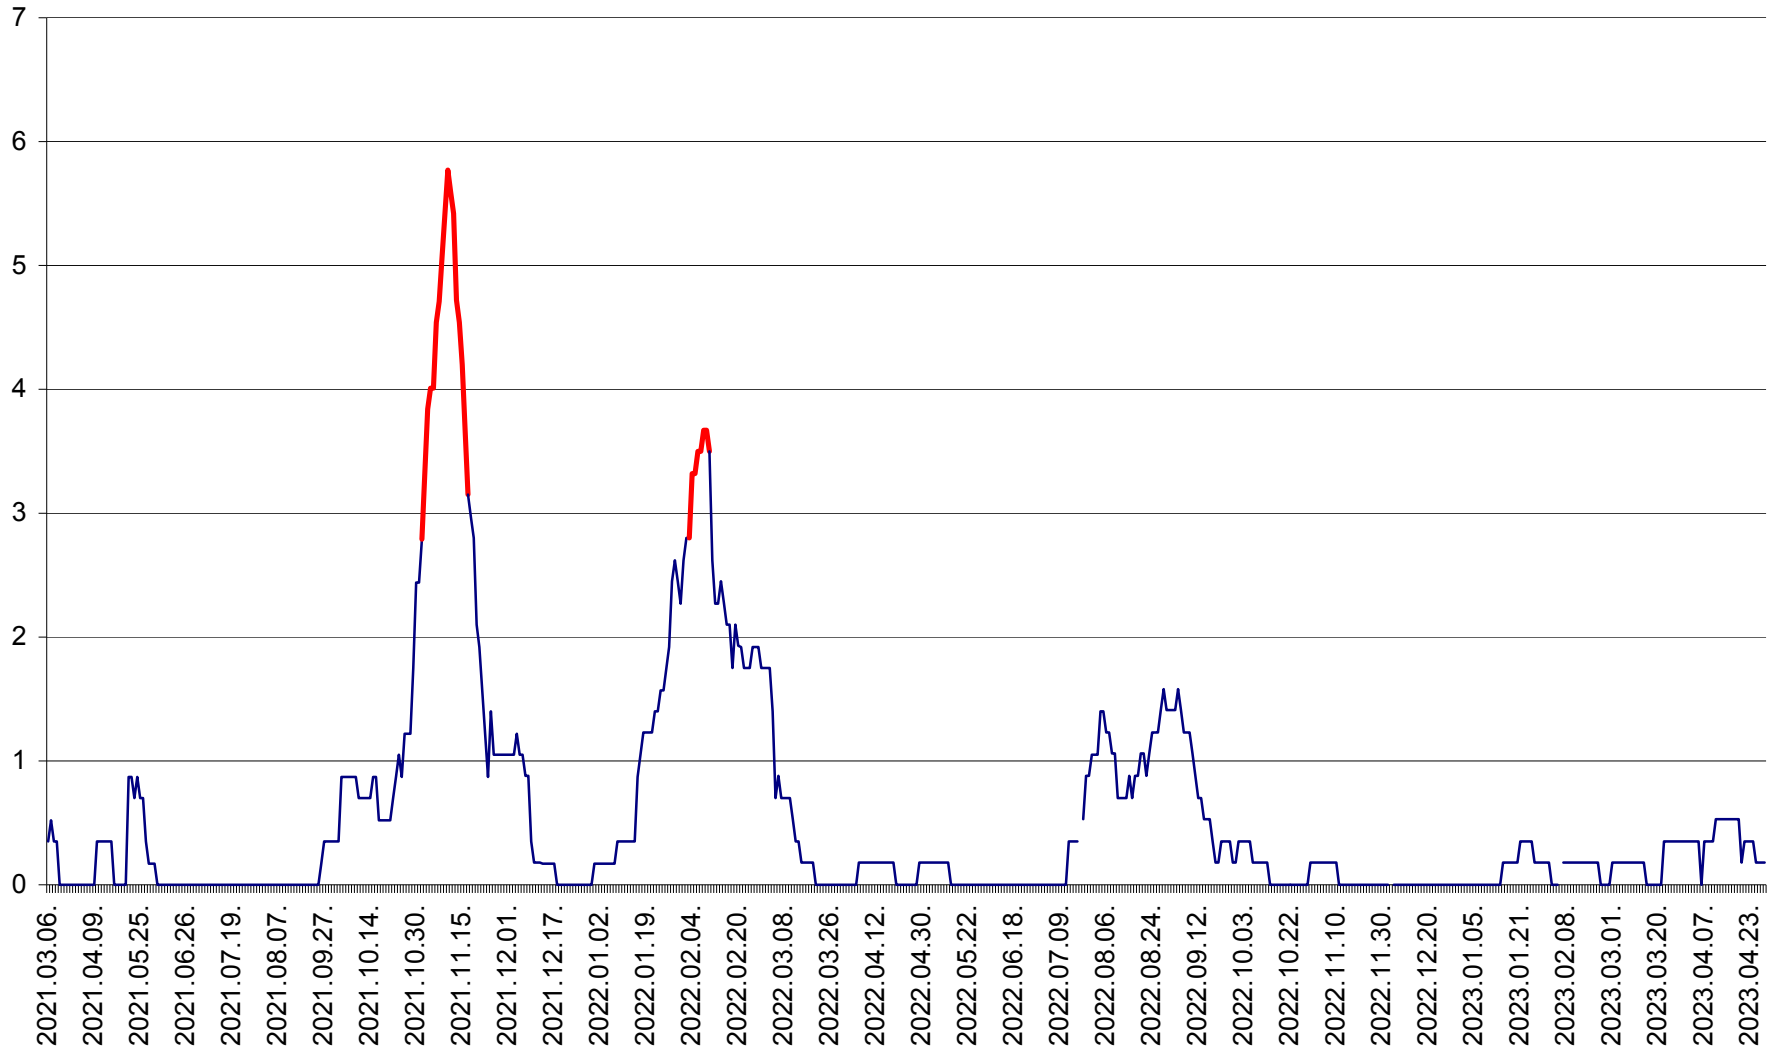

ORAȘ BĂLAN - Evoluția incidenței cumulate pe 14 zile la ‰ de locuitori
2021.03.07. - 2023.04.28.

BILBOR - Evolutia incidentei cumulate pe 14 zile la ‰ de locuitori
2021.03.07. - 2023.04.28.

ORAȘ BORSEC - Evolutia incidentei cumulate pe 14 zile la ‰ de locuitori
2021.03.07. - 2023.04.28.

CORBU - Evolutia incidentei cumulate pe 14 zile la ‰ de locuitori
2021.03.07. - 2023.04.28.

CORUND - Evolutia incidentei cumulate pe 14 zile la ‰ de locuitori
2021.03.07. - 2023.04.28.

COZMENI - Evolutia incidentei cumulate pe 14 zile la ‰ de locuitori
2021.03.07. - 2023.04.28.

ORAȘ CRISTURU SECUIESC - Evolutia incidentei cumulate pe 14 zile la ‰ de locuitori
2021.03.07. - 2023.04.28.

DĂNEȘTI - Evolutia incidentei cumulate pe 14 zile la ‰ de locuitori
2021.03.07. - 2023.04.28.

DÂRJIU - Evolutia incidentei cumulate pe 14 zile la ‰ de locuitori
2021.03.07. - 2023.04.28.

DEALU - Evolutia incidentei cumulate pe 14 zile la ‰ de locuitori
2021.03.07. - 2023.04.28.

DITRĂU - Evolutia incidentei cumulate pe 14 zile la ‰ de locuitori
2021.03.07. - 2023.04.28.