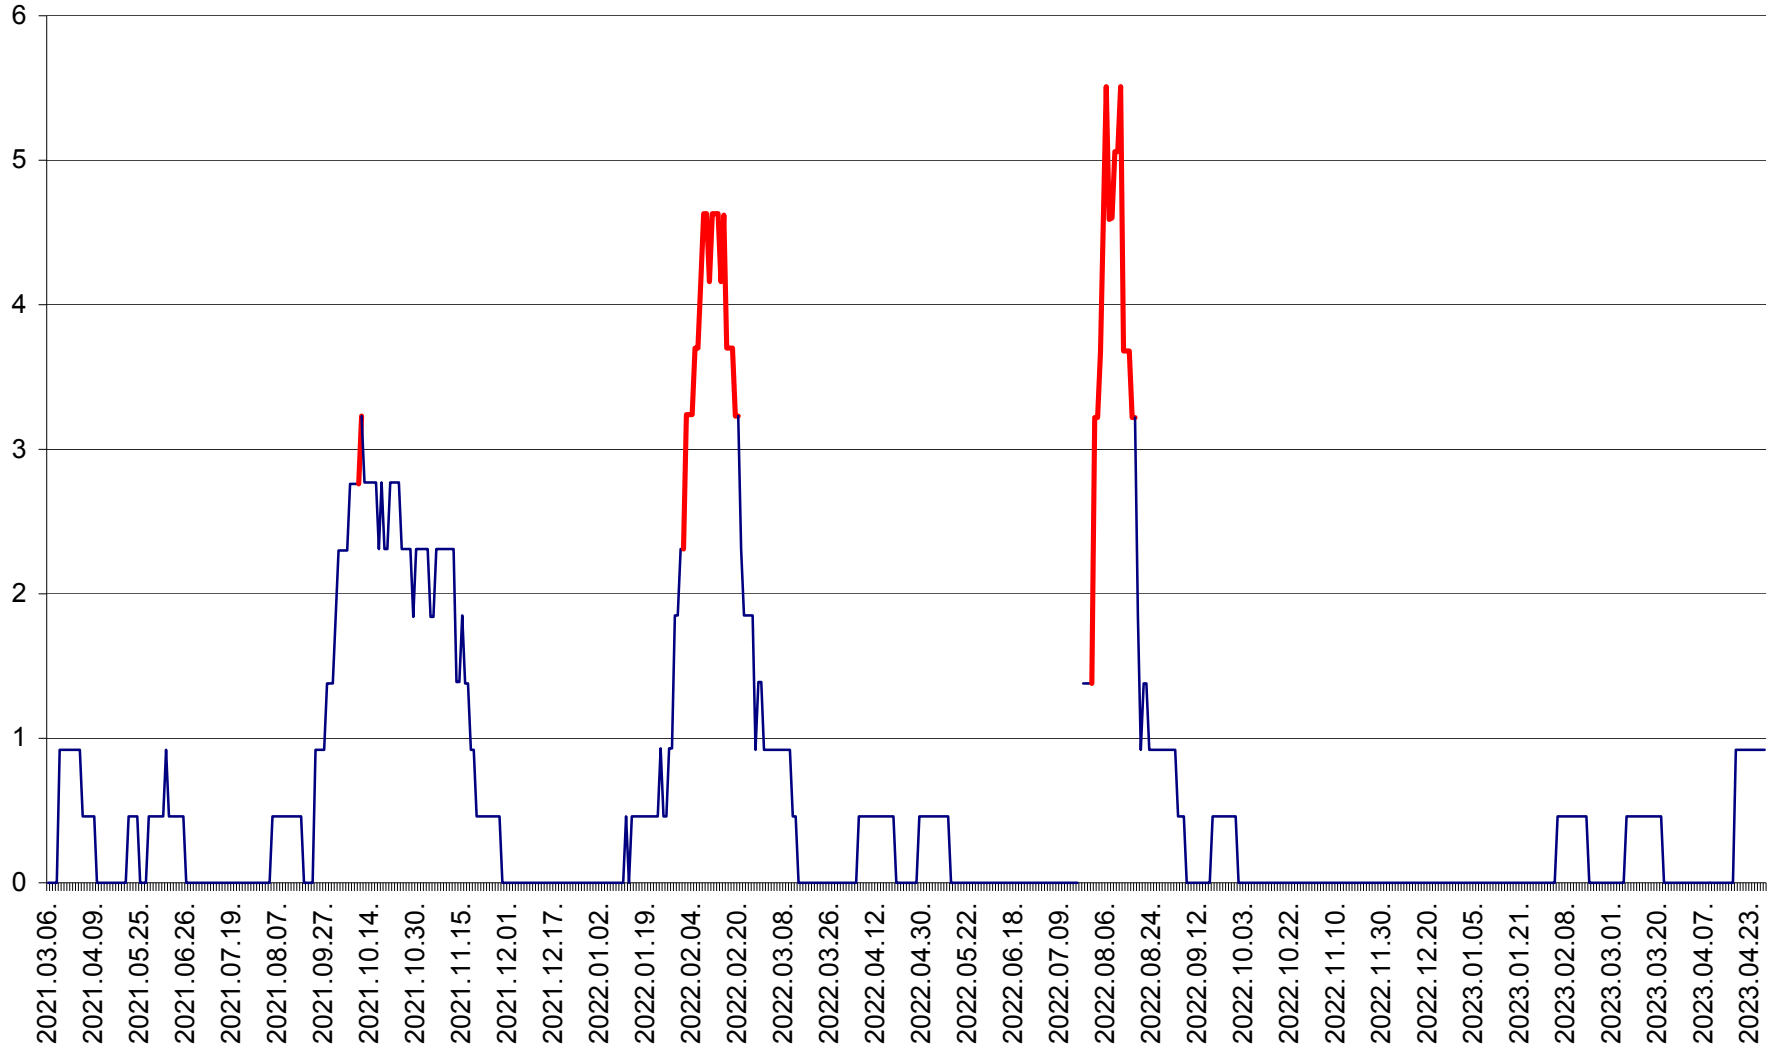

ULIEȘ - Evoluția incidentei cumulate pe 14 zile la ‰ de locuitori
2021.03.07. - 2023.04.28.