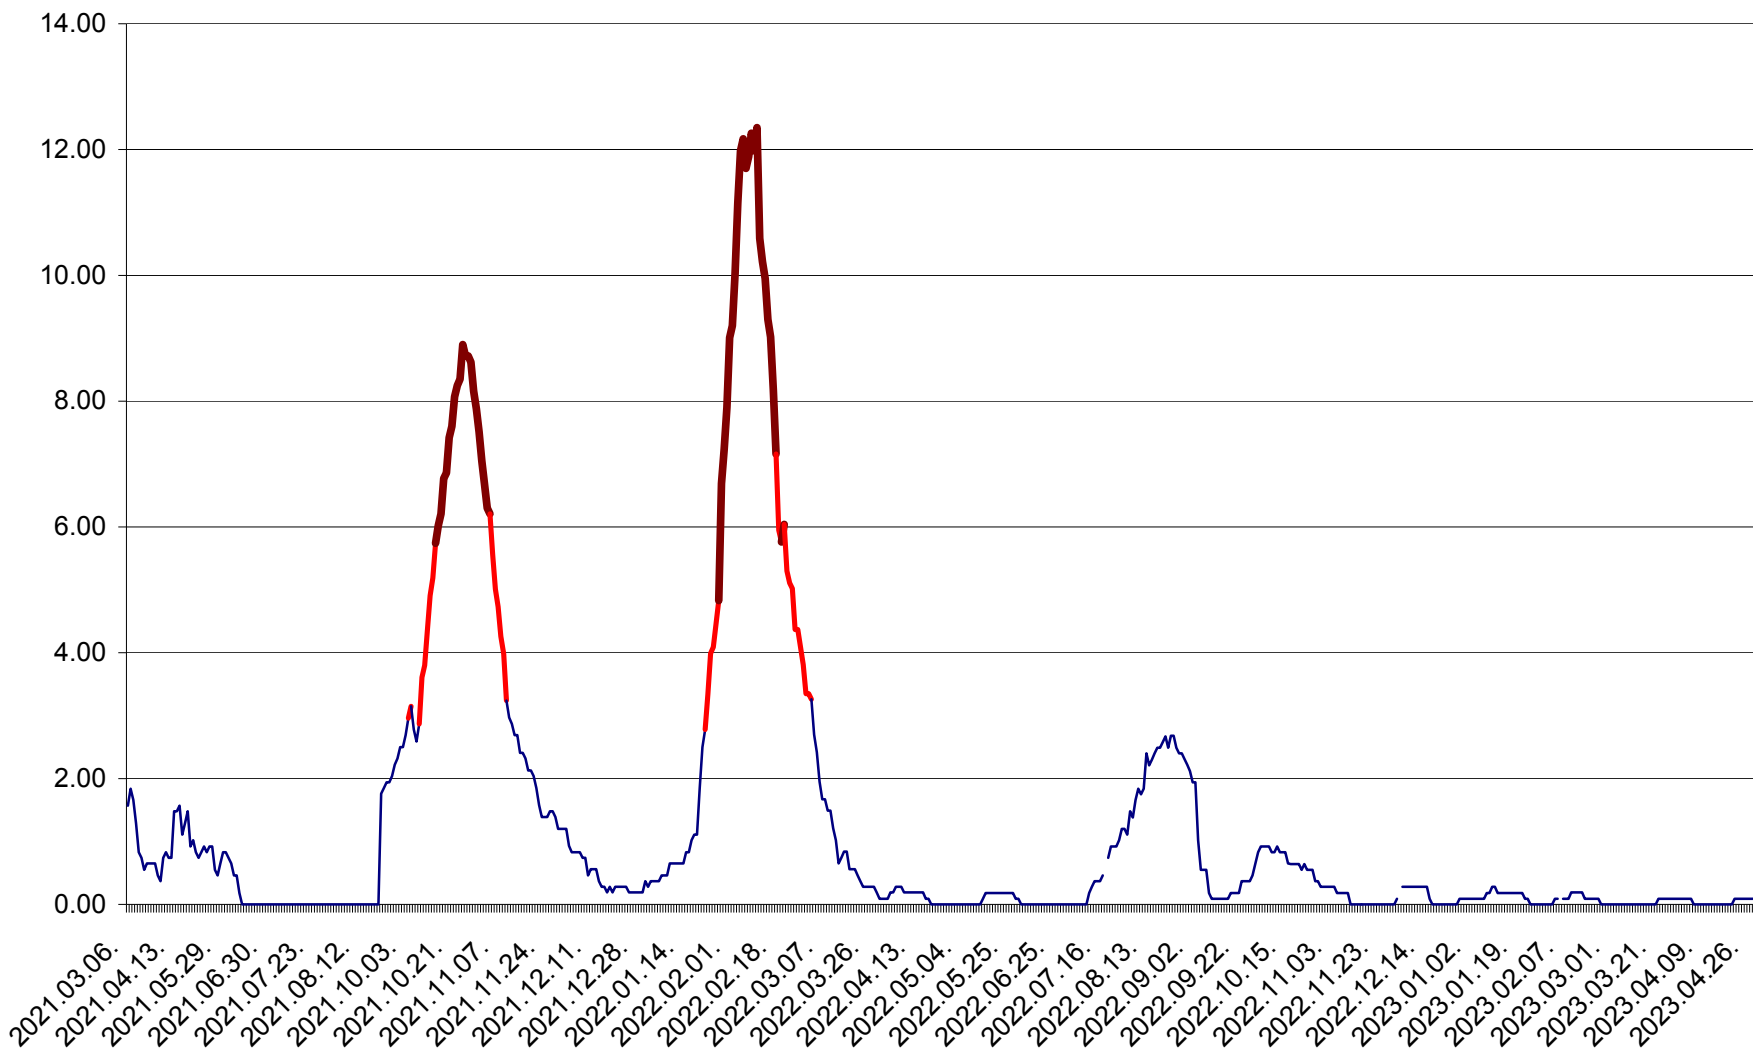

ORAȘ BĂLAN - Evoluția incidenței cumulate pe 14 zile la ‰ de locuitori
2021.03.07. - 2023.04.28.

BILBOR - Evolutia incidentei cumulate pe 14 zile la ‰ de locuitori
2021.03.07. - 2023.04.28.

ORAȘ BORSEC - Evolutia incidentei cumulate pe 14 zile la ‰ de locuitori
2021.03.07. - 2023.04.28.

CICEU - Evolutia incidentei cumulate pe 14 zile la ‰ de locuitori
2021.03.07. - 2023.04.28.

CIUCSÂNGEORGIU - Evolutia incidentei cumulate pe 14 zile la ‰ de locuitori
2021.03.07. - 2023.04.28.

CIUMANI - Evolutia incidentei cumulate pe 14 zile la ‰ de locuitori
2021.03.07. - 2023.04.28.

CORBU - Evolutia incidentei cumulate pe 14 zile la ‰ de locuitori
2021.03.07. - 2023.04.28.

CORUND - Evolutia incidentei cumulate pe 14 zile la ‰ de locuitori
2021.03.07. - 2023.04.28.

COZMENI - Evolutia incidentei cumulate pe 14 zile la ‰ de locuitori
2021.03.07. - 2023.04.28.

ORAȘ CRISTURU SECUIESC - Evolutia incidentei cumulate pe 14 zile la ‰ de locuitori
2021.03.07. - 2023.04.28.

DĂNEȘTI - Evolutia incidentei cumulate pe 14 zile la ‰ de locuitori
2021.03.07. - 2023.04.28.