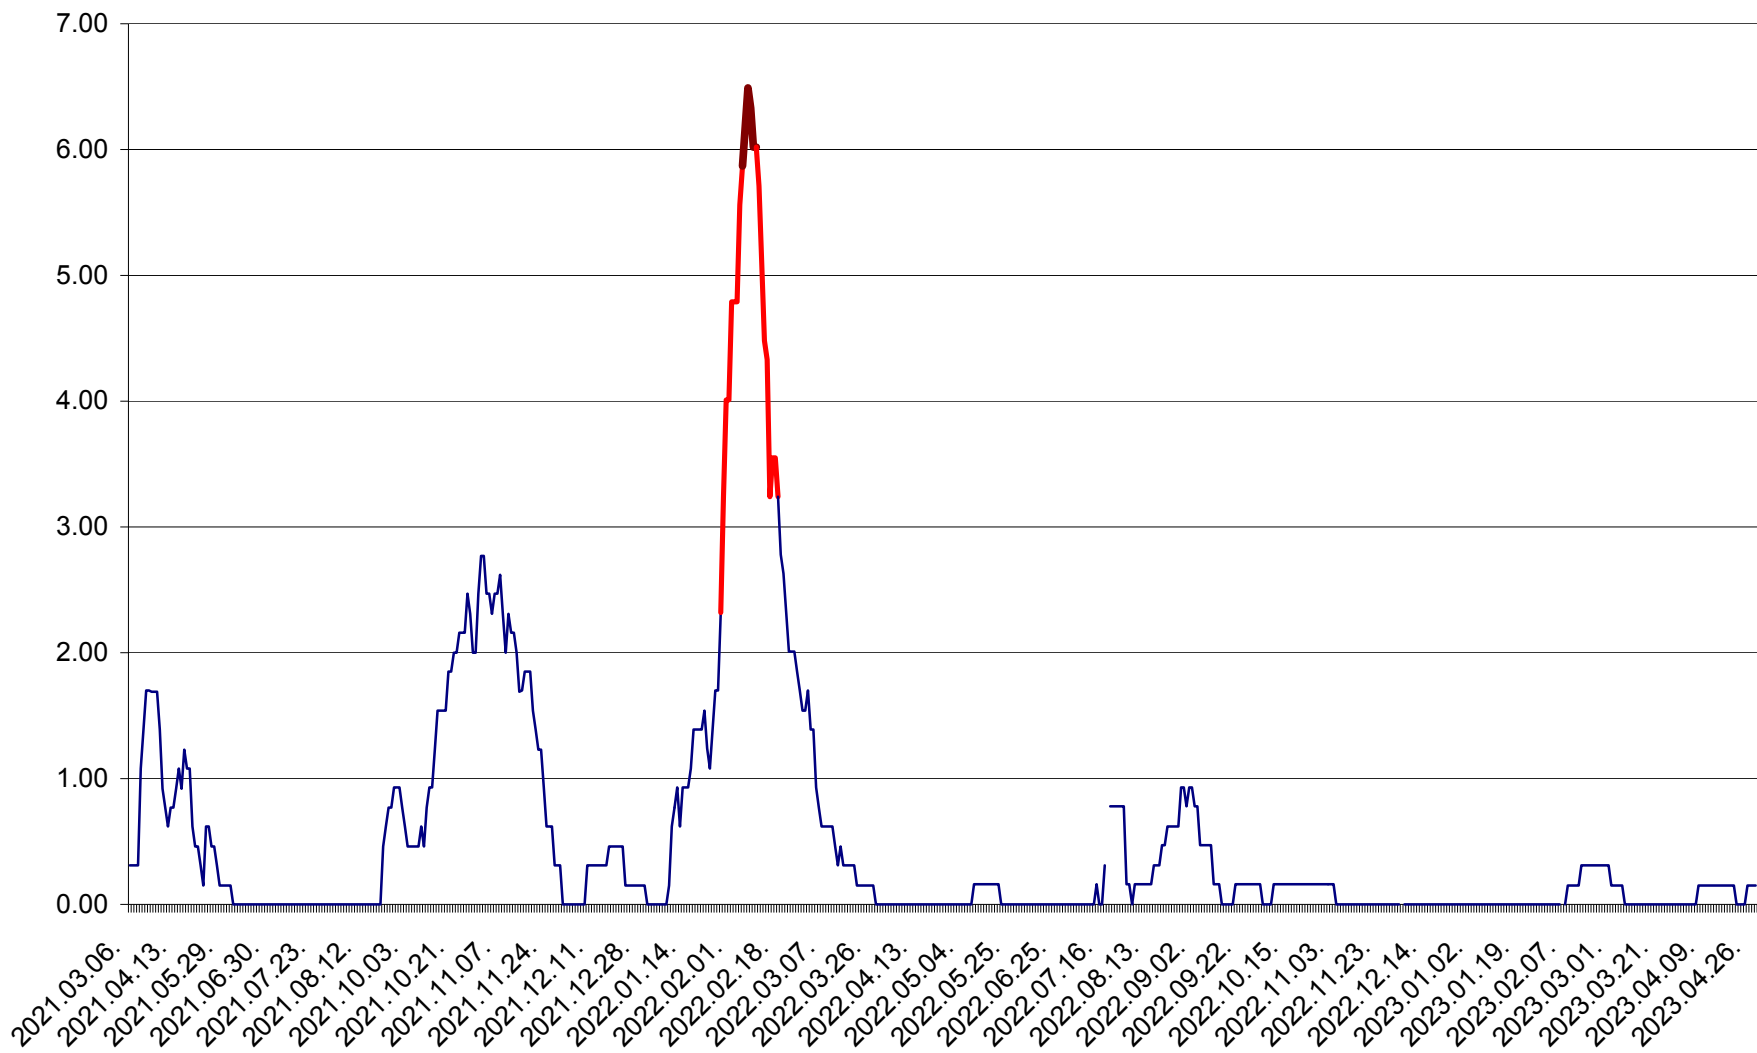

ORAȘ BĂLAN - Evoluția incidenței cumulate pe 14 zile la ‰ de locuitori
2021.03.07. - 2023.04.28.

BILBOR - Evolutia incidentei cumulate pe 14 zile la ‰ de locuitori
2021.03.07. - 2023.04.28.

ORAȘ BORSEC - Evolutia incidentei cumulate pe 14 zile la ‰ de locuitori
2021.03.07. - 2023.04.28.

BRĂDEȘTI - Evolutia incidentei cumulate pe 14 zile la ‰ de locuitori
2021.03.07. - 2023.04.28.

CĂPÂLNÎȚA - Evoluția incidenței cumulate pe 14 zile la ‰ de locuitori
2021.03.07. - 2023.04.28.

CÂRȚA - Evolutia incidentei cumulate pe 14 zile la ‰ de locuitori
2021.03.07. - 2023.04.28.

CICEU - Evolutia incidentei cumulate pe 14 zile la ‰ de locuitori
2021.03.07. - 2023.04.28.

CIUCSÂNGEORGIU - Evolutia incidentei cumulate pe 14 zile la ‰ de locuitori
2021.03.07. - 2023.04.28.

CIUMANI - Evolutia incidentei cumulate pe 14 zile la ‰ de locuitori
2021.03.07. - 2023.04.28.

CORBU - Evolutia incidentei cumulate pe 14 zile la ‰ de locuitori
2021.03.07. - 2023.04.28.

CORUND - Evolutia incidentei cumulate pe 14 zile la ‰ de locuitori
2021.03.07. - 2023.04.28.

COZMENI - Evolutia incidentei cumulate pe 14 zile la ‰ de locuitori
2021.03.07. - 2023.04.28.