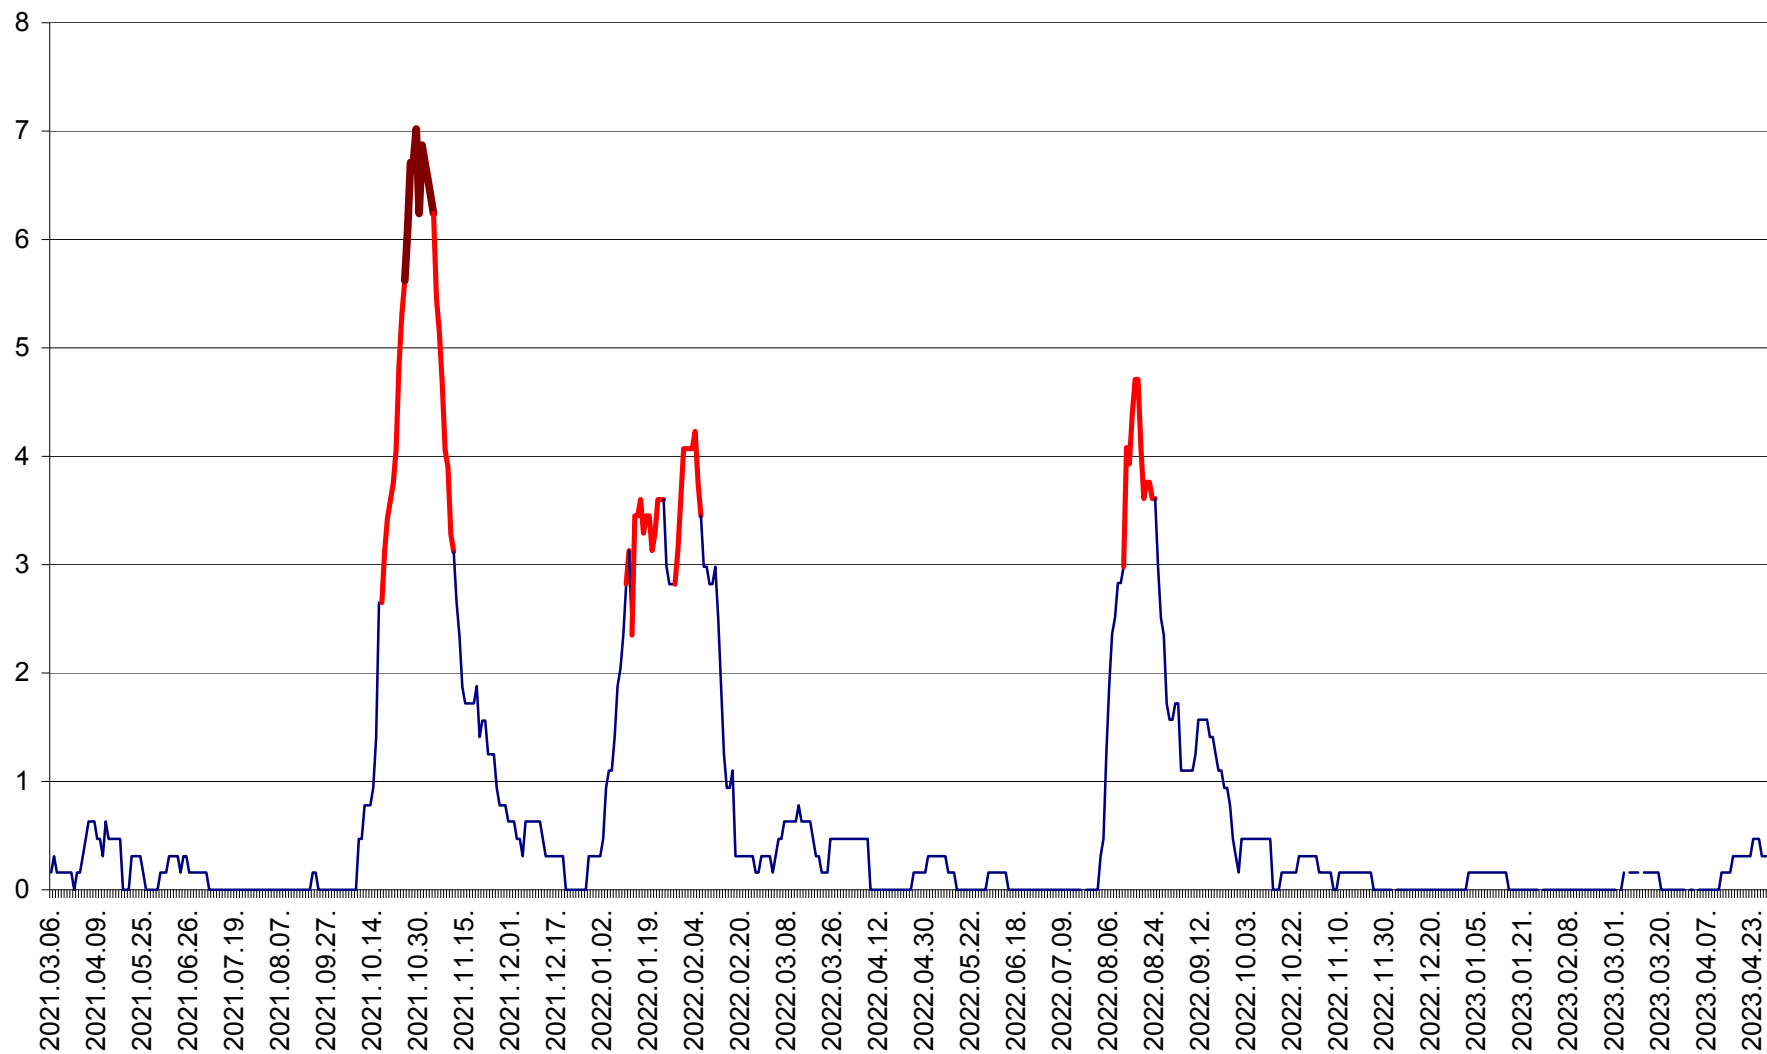

PLĂIEȘII DE JOS - Evoluția incidenței cumulate pe 14 zile la ‰ de locuitori
2021.03.07. - 2023.04.28.

PORUMBENI - Evolutia incidentei cumulate pe 14 zile la ‰ de locuitori
2021.03.07. - 2023.04.28.

PRAID - Evolutia incidentei cumulate pe 14 zile la ‰ de locuitori
2021.03.07. - 2023.04.28.

RACU - Evolutia incidentei cumulate pe 14 zile la ‰ de locuitori
2021.03.07. - 2023.04.28.

REMETEA - Evolutia incidentei cumulate pe 14 zile la % de locuitori
2021.03.07. - 2023.04.28.

SĂCEL - Evolutia incidentei cumulate pe 14 zile la ‰ de locuitori
2021.03.07. - 2023.04.28.