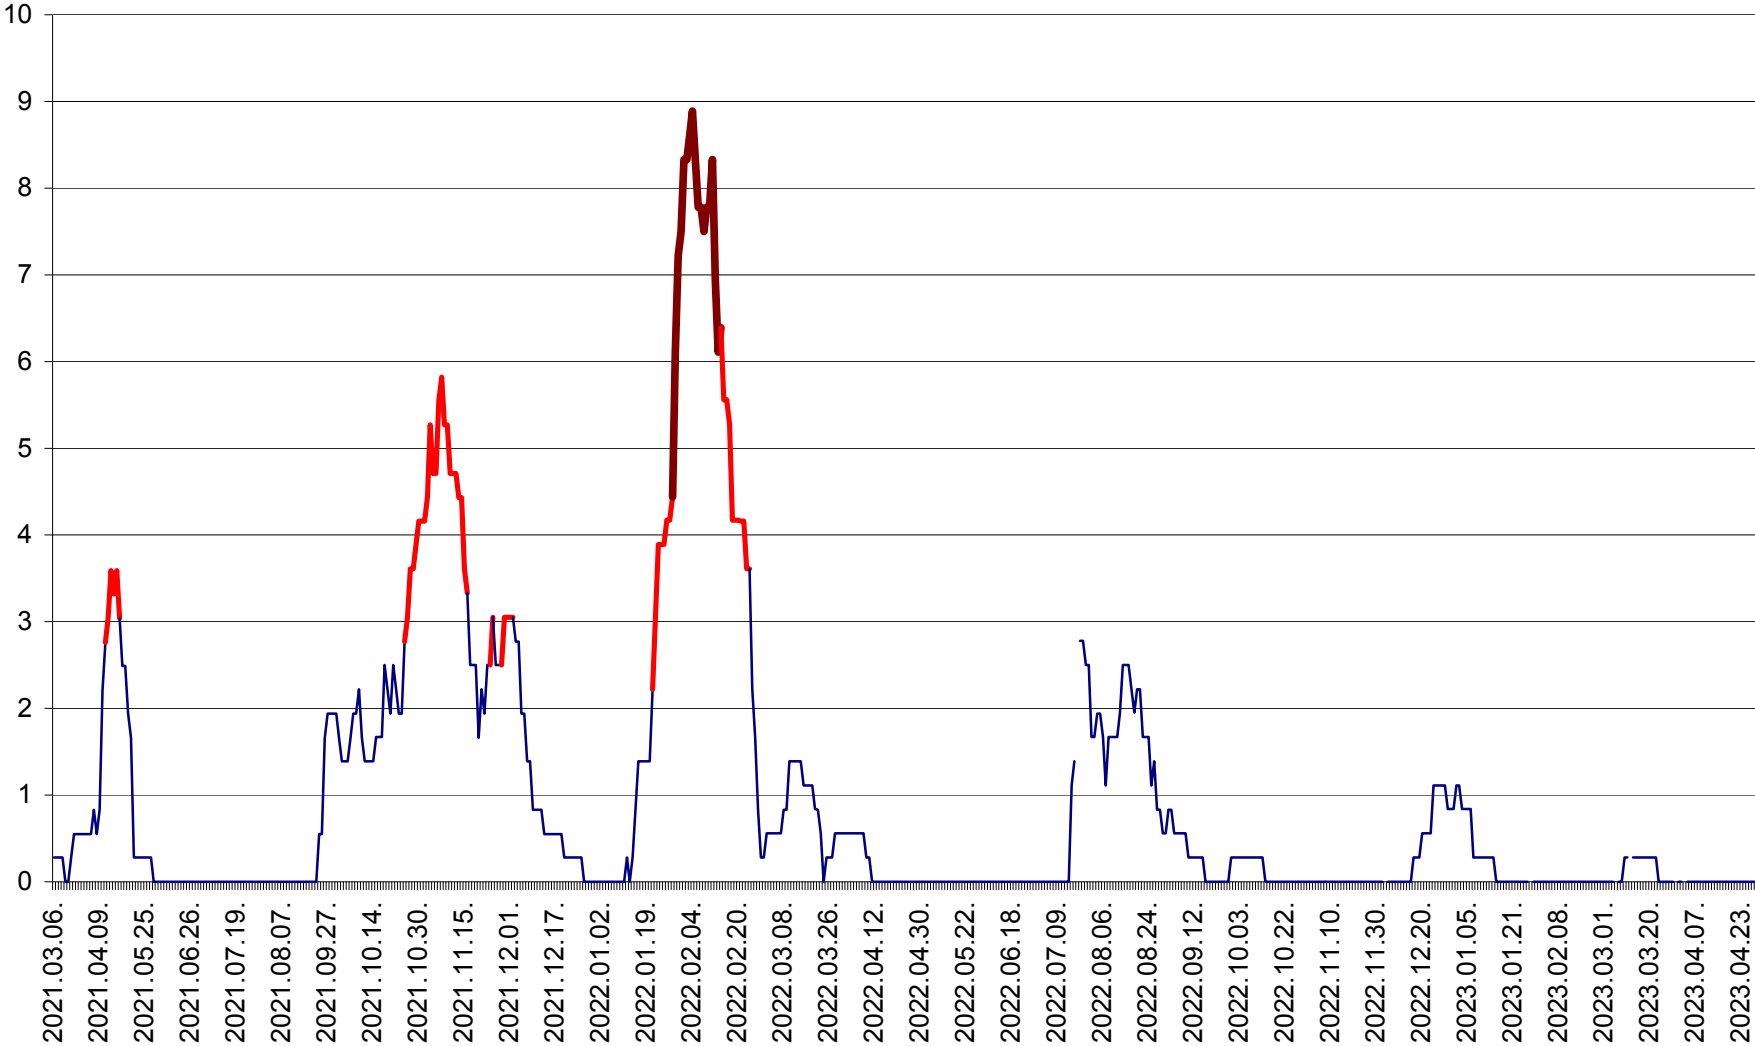

MĂRTINIȘ - Evolutia incidentei cumulate pe 14 zile la ‰ de locuitori
2021.03.07. - 2023.04.28.

MEREȘTI - Evolutia incidentei cumulate pe 14 zile la ‰ de locuitori
2021.03.07. - 2023.04.28.

MUNICIPIUL MIERCUREA-CIUC - Evolutia incidentei cumulate pe 14 zile la ‰ de locuitori
2021.03.07. - 2023.04.28.

MIHĂILENI - Evolutia incidentei cumulate pe 14 zile la ‰ de locuitori
2021.03.07. - 2023.04.28.

MUGENI - Evolutia incidentei cumulate pe 14 zile la ‰ de locuitori
2021.03.07. - 2023.04.28.

OCLAND - Evolutia incidentei cumulate pe 14 zile la ‰ de locuitori
2021.03.07. - 2023.04.28.