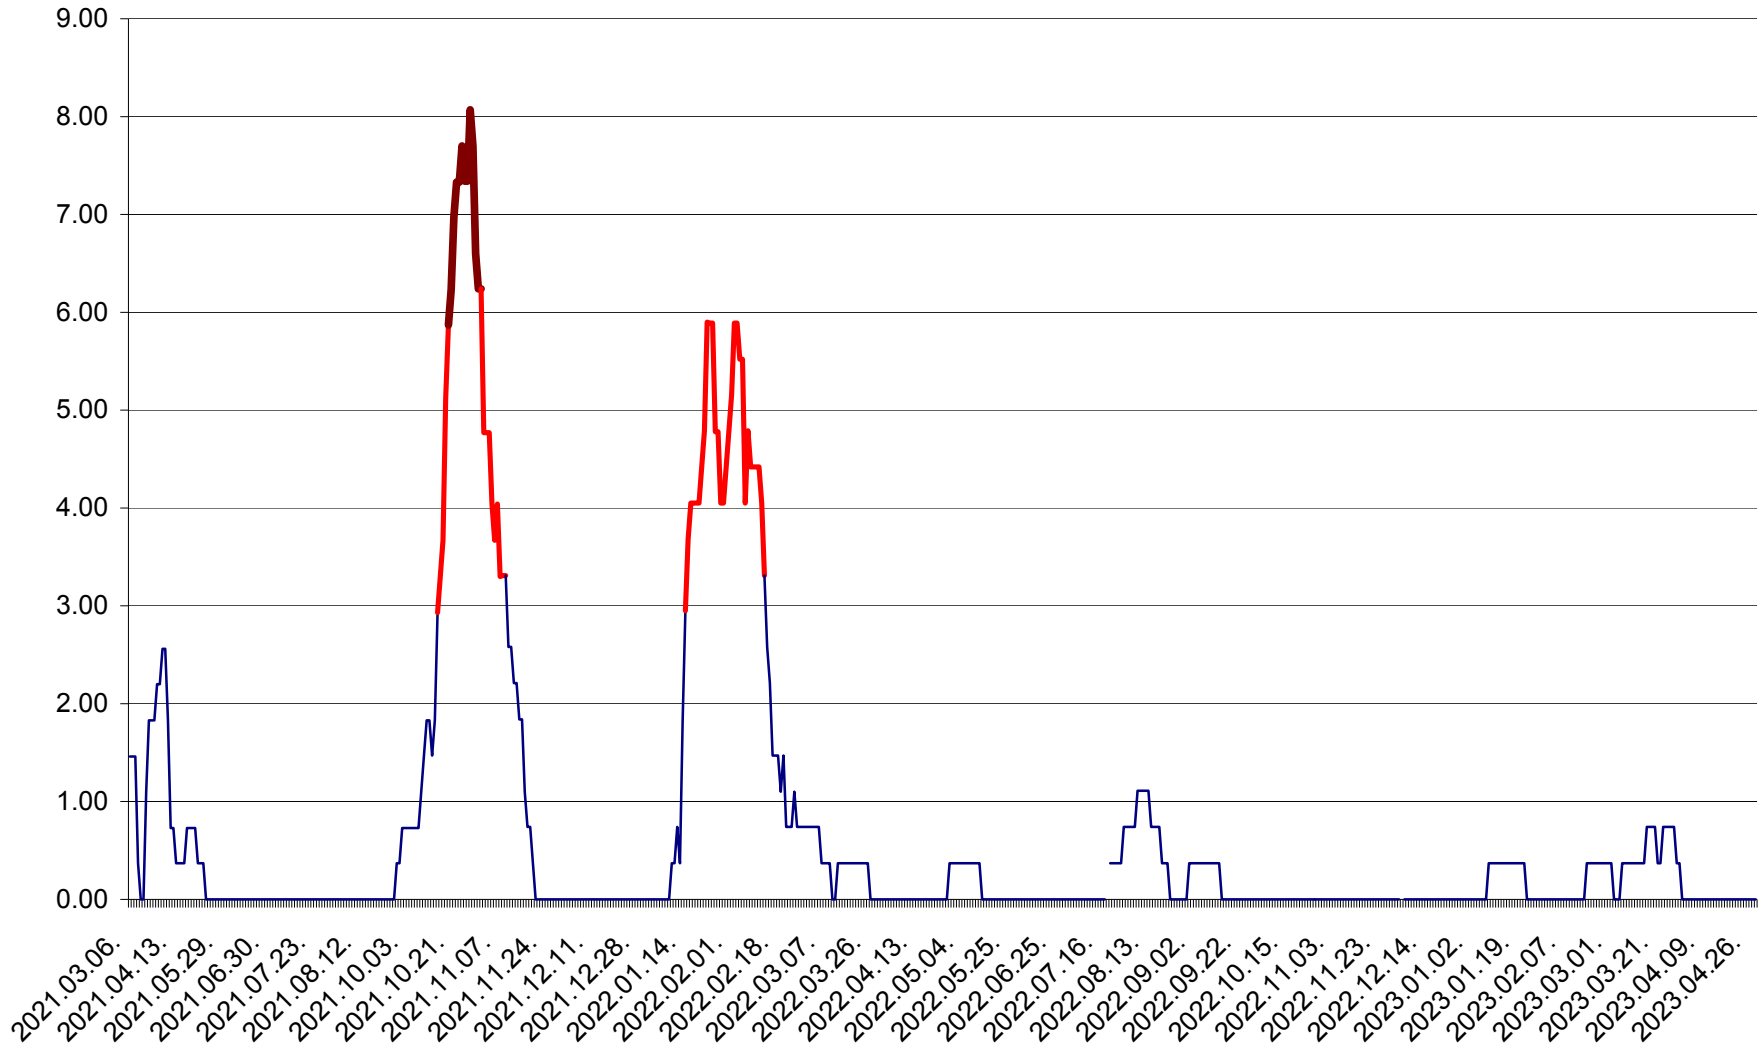

ATID - Evolutia incidentei cumulate pe 14 zile la ‰ de locuitori
2021.03.07. - 2023.04.28.

AVRĂMEȘTI - Evolutia incidentei cumulate pe 14 zile la ‰ de locuitori
2021.03.07. - 2023.04.28.

ORAȘ BĂILE TUȘNAD - Evoluția incidenței cumulate pe 14 zile la ‰ de locuitori
2021.03.07. - 2023.04.28.

ORAȘ BĂLAN - Evoluția incidenței cumulate pe 14 zile la ‰ de locuitori
2021.03.07. - 2023.04.28.

BILBOR - Evolutia incidentei cumulate pe 14 zile la ‰ de locuitori
2021.03.07. - 2023.04.28.

ORAȘ BORSEC - Evolutia incidentei cumulate pe 14 zile la ‰ de locuitori
2021.03.07. - 2023.04.28.

BRĂDEȘTI - Evolutia incidentei cumulate pe 14 zile la ‰ de locuitori
2021.03.07. - 2023.04.28.

CĂPÂLNÎȚA - Evoluția incidenței cumulate pe 14 zile la ‰ de locuitori
2021.03.07. - 2023.04.28.

CÂRȚA - Evolutia incidentei cumulate pe 14 zile la ‰ de locuitori
2021.03.07. - 2023.04.28.

CICEU - Evolutia incidentei cumulate pe 14 zile la ‰ de locuitori
2021.03.07. - 2023.04.28.

CIUCSÂNGEORGIU - Evolutia incidentei cumulate pe 14 zile la ‰ de locuitori
2021.03.07. - 2023.04.28.

CIUMANI - Evolutia incidentei cumulate pe 14 zile la ‰ de locuitori
2021.03.07. - 2023.04.28.