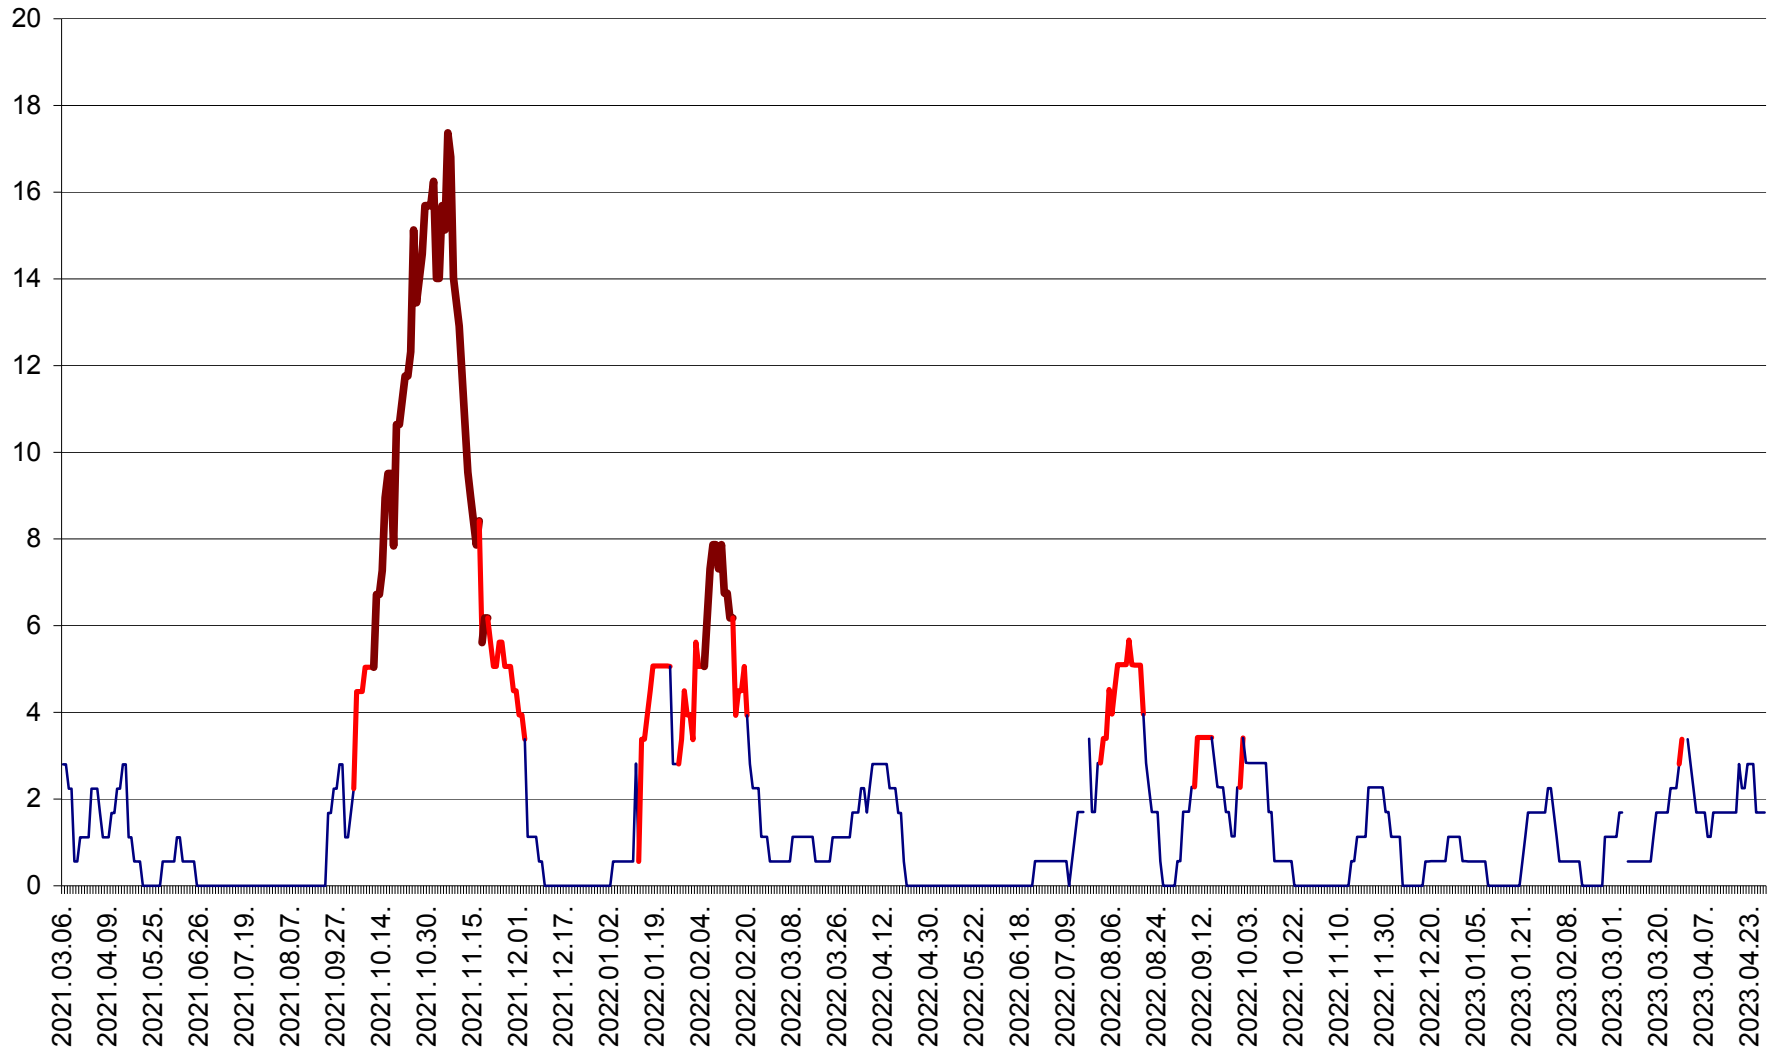

SATU MARE - Evolutia incidentei cumulate pe 14 zile la ‰ de locuitori
2021.03.07. - 2023.04.28.

SECUIENI - Evolutia incidentei cumulate pe 14 zile la ‰ de locuitori
2021.03.07. - 2023.04.28.

SICULENI - Evolutia incidentei cumulate pe 14 zile la ‰ de locuitori
2021.03.07. - 2023.04.28.

ȘIMONEȘTI - Evolutia incidentei cumulate pe 14 zile la ‰ de locuitori
2021.03.07. - 2023.04.28.

SUBCETATE - Evolutia incidentei cumulate pe 14 zile la ‰ de locuitori
2021.03.07. - 2023.04.28.

SUSENI - Evolutia incidentei cumulate pe 14 zile la ‰ de locuitori
2021.03.07. - 2023.04.28.