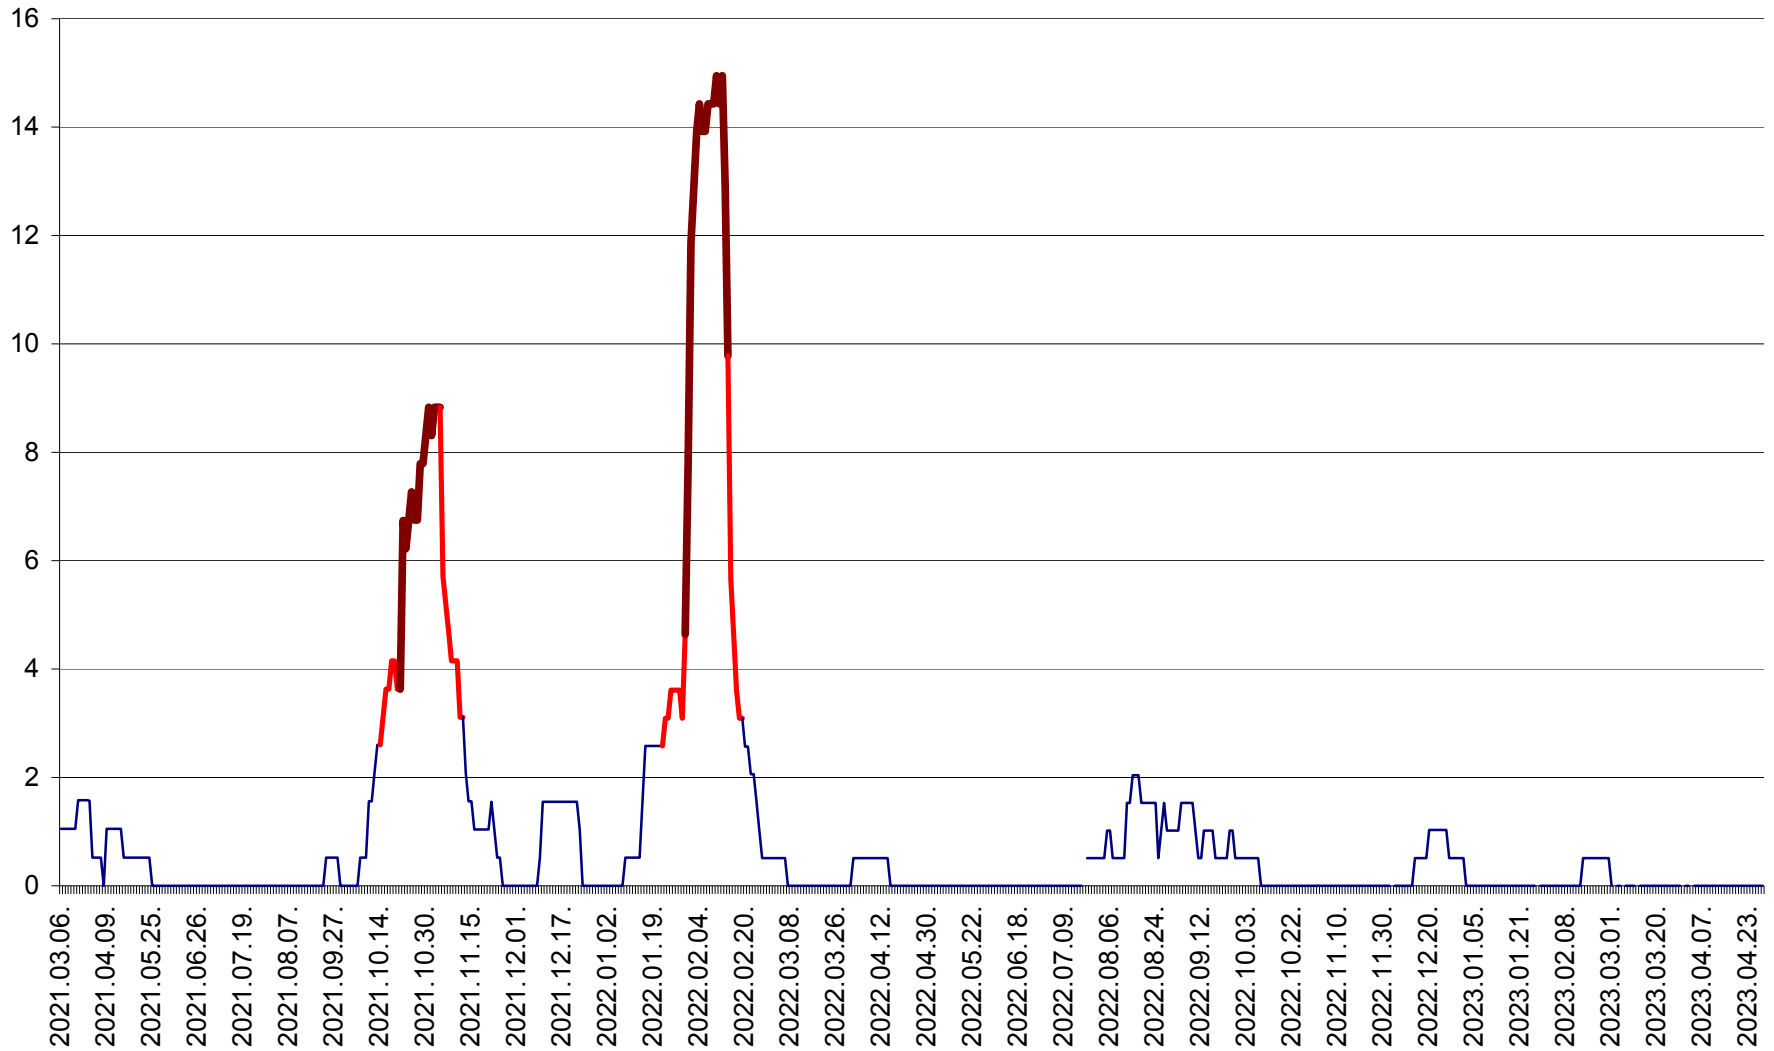

MIHĂILENI - Evolutia incidentei cumulate pe 14 zile la ‰ de locuitori
2021.03.07. - 2023.04.28.

MUGENI - Evolutia incidentei cumulate pe 14 zile la ‰ de locuitori
2021.03.07. - 2023.04.28.

OCLAND - Evolutia incidentei cumulate pe 14 zile la ‰ de locuitori
2021.03.07. - 2023.04.28.

MUNICIPIUL ODORHEIU SECUIESC - Evolutia incidentei cumulate pe 14 zile la % de locuitori
2021.03.07. - 2023.04.28.

PĂULENI-CIUC - Evolutia incidentei cumulate pe 14 zile la % de locuitori
2021.03.07. - 2023.04.28.

PLĂIEȘII DE JOS - Evoluția incidenței cumulate pe 14 zile la ‰ de locuitori
2021.03.07. - 2023.04.28.

PORUMBENI - Evolutia incidentei cumulate pe 14 zile la ‰ de locuitori
2021.03.07. - 2023.04.28.

PRAID - Evolutia incidentei cumulate pe 14 zile la ‰ de locuitori
2021.03.07. - 2023.04.28.