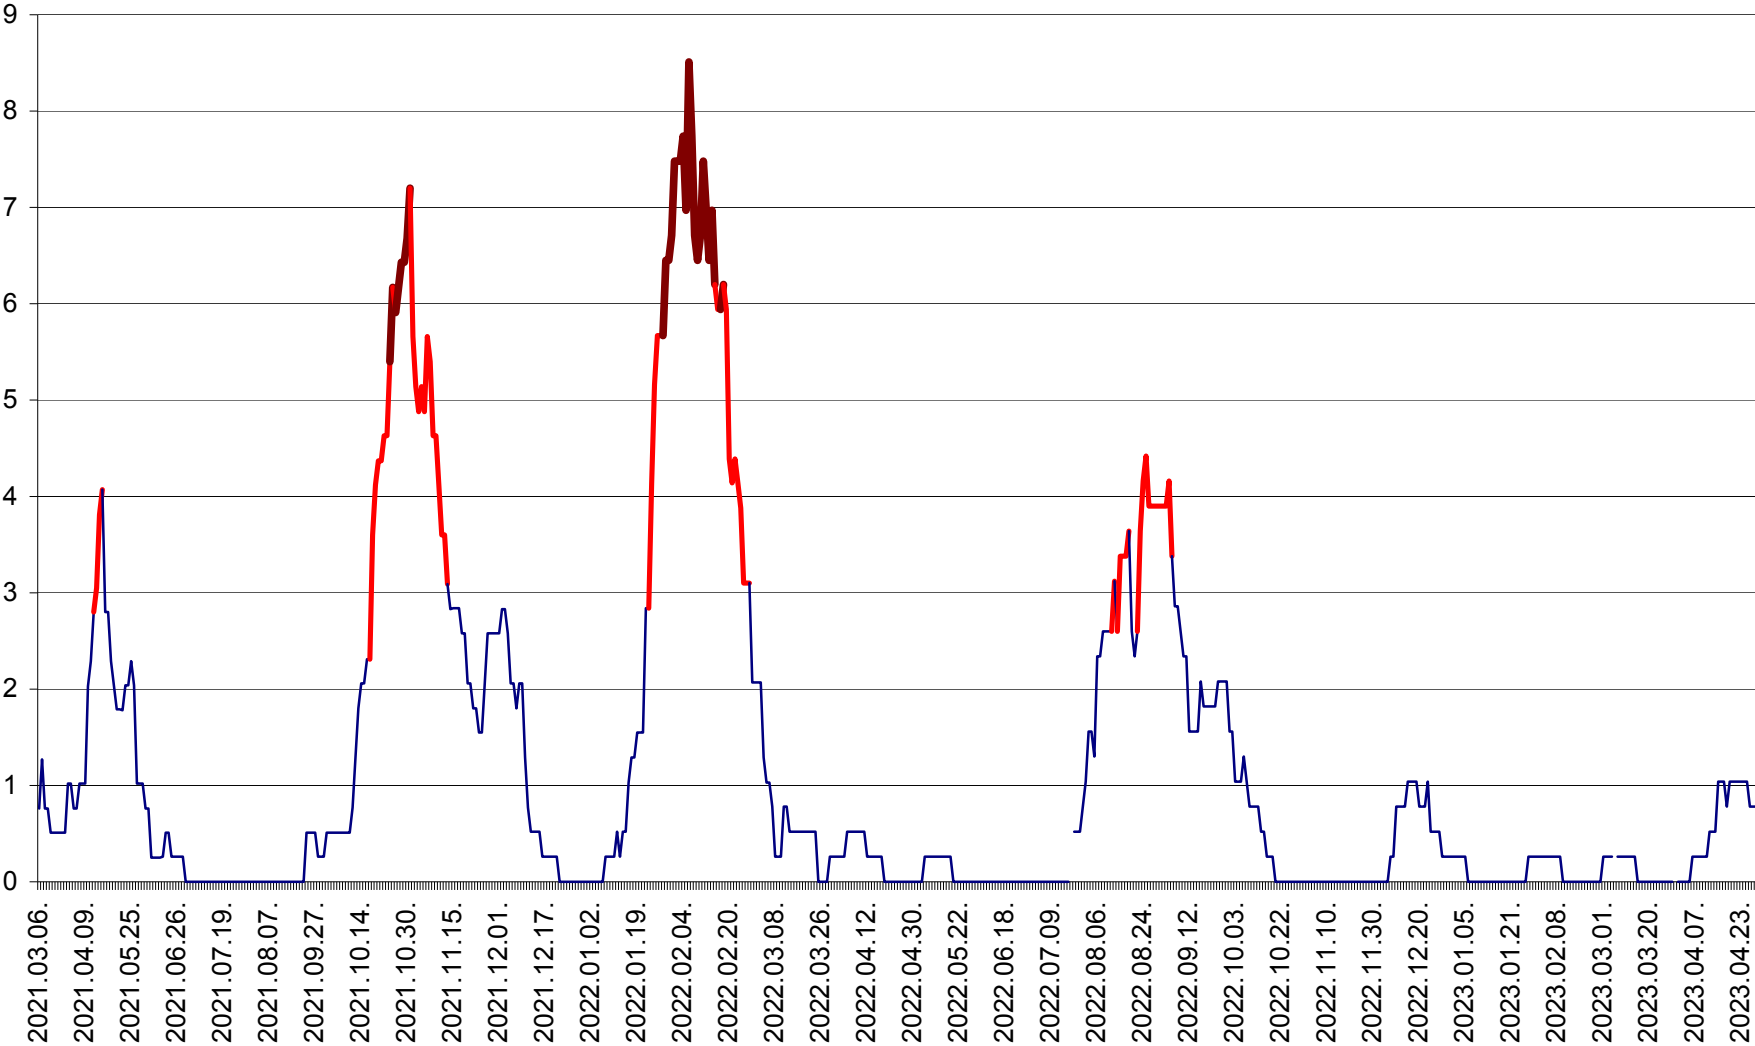

SÂNSIMION - Evolutia incidentei cumulate pe 14 zile la ‰ de locuitori
2021.03.07. - 2023.04.28.

SÂNTIMBRU - Evolutia incidentei cumulate pe 14 zile la ‰ de locuitori
2021.03.07. - 2023.04.28.

SĂRMAȘ - Evolutia incidentei cumulate pe 14 zile la ‰ de locuitori
2021.03.07. - 2023.04.28.

SATU MARE - Evolutia incidentei cumulate pe 14 zile la ‰ de locuitori
2021.03.07. - 2023.04.28.

SECUIENI - Evolutia incidentei cumulate pe 14 zile la ‰ de locuitori
2021.03.07. - 2023.04.28.

SICULENI - Evolutia incidentei cumulate pe 14 zile la ‰ de locuitori
2021.03.07. - 2023.04.28.

ȘIMONEȘTI - Evolutia incidentei cumulate pe 14 zile la ‰ de locuitori
2021.03.07. - 2023.04.28.

SUBCETATE - Evolutia incidentei cumulate pe 14 zile la ‰ de locuitori
2021.03.07. - 2023.04.28.

SUSENI - Evolutia incidentei cumulate pe 14 zile la ‰ de locuitori
2021.03.07. - 2023.04.28.