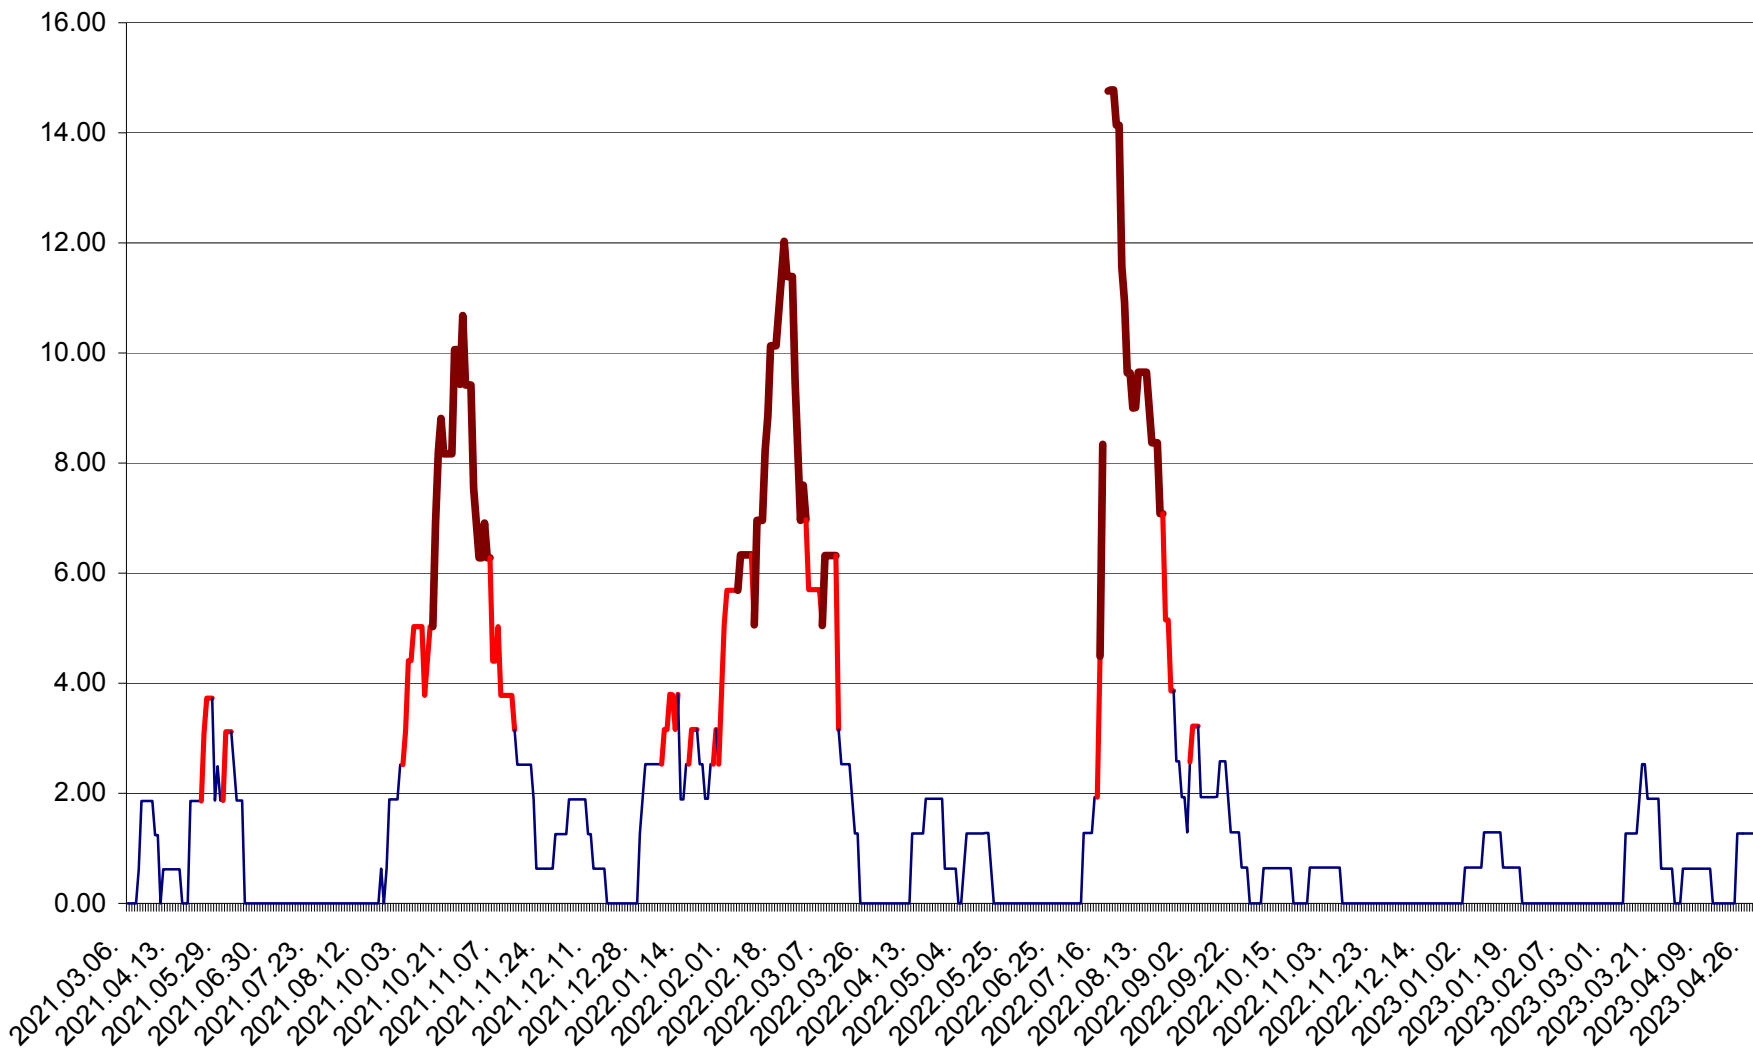

ATID - Evolutia incidentei cumulate pe 14 zile la ‰ de locuitori
2021.03.07. - 2023.04.28.

AVRĂMEȘTI - Evolutia incidentei cumulate pe 14 zile la ‰ de locuitori
2021.03.07. - 2023.04.28.

ORAȘ BĂILE TUȘNAD - Evoluția incidenței cumulate pe 14 zile la ‰ de locuitori
2021.03.07. - 2023.04.28.

ORAȘ BĂLAN - Evoluția incidenței cumulate pe 14 zile la ‰ de locuitori
2021.03.07. - 2023.04.28.

BILBOR - Evolutia incidentei cumulate pe 14 zile la ‰ de locuitori
2021.03.07. - 2023.04.28.

ORAȘ BORSEC - Evolutia incidentei cumulate pe 14 zile la ‰ de locuitori
2021.03.07. - 2023.04.28.

BRĂDEȘTI - Evolutia incidentei cumulate pe 14 zile la ‰ de locuitori
2021.03.07. - 2023.04.28.

CĂPÂLNÎȚA - Evoluția incidenței cumulate pe 14 zile la ‰ de locuitori
2021.03.07. - 2023.04.28.

CÂRȚA - Evolutia incidentei cumulate pe 14 zile la ‰ de locuitori
2021.03.07. - 2023.04.28.

ORAȘ CRISTURU SECUIESC - Evolutia incidentei cumulate pe 14 zile la ‰ de locuitori
2021.03.07. - 2023.04.28.

DĂNEȘTI - Evolutia incidentei cumulate pe 14 zile la ‰ de locuitori
2021.03.07. - 2023.04.28.