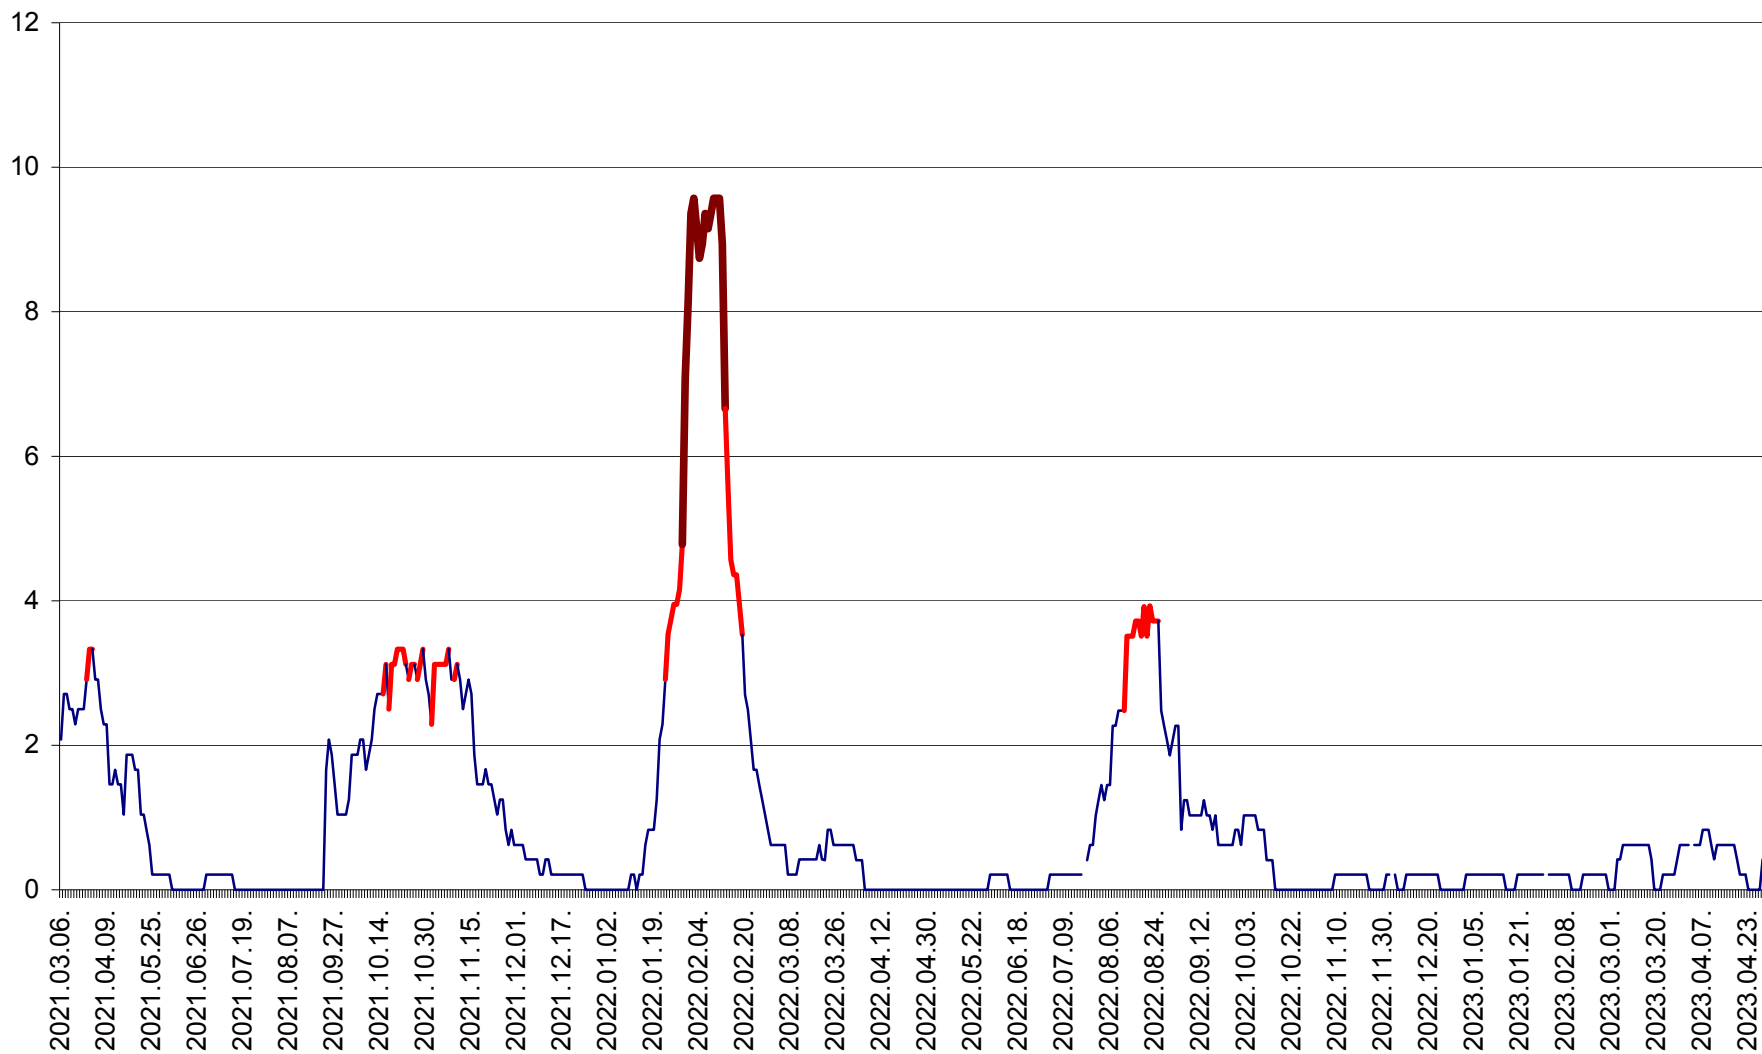

MUNICIPIUL GHEORGHENI - Evolutia incidentei cumulate pe 14 zile la % de locuitori
2021.03.07. - 2023.04.28.

JOSENI - Evolutia incidentei cumulate pe 14 zile la ‰ de locuitori
2021.03.07. - 2023.04.28.

LĂZAREA - Evolutia incidentei cumulate pe 14 zile la % de locuitori
2021.03.07. - 2023.04.28.

LELICENI - Evolutia incidentei cumulate pe 14 zile la ‰ de locuitori
2021.03.07. - 2023.04.28.

LUETA - Evolutia incidentei cumulate pe 14 zile la ‰ de locuitori
2021.03.07. - 2023.04.28.

LUNCA DE JOS - Evolutia incidentei cumulate pe 14 zile la ‰ de locuitori
2021.03.07. - 2023.04.28.

LUNCA DE SUS - Evolutia incidentei cumulate pe 14 zile la ‰ de locuitori
2021.03.07. - 2023.04.28.

LUPENI - Evolutia incidentei cumulate pe 14 zile la ‰ de locuitori
2021.03.07. - 2023.04.28.

MĂDĂRAȘ - Evolutia incidentei cumulate pe 14 zile la ‰ de locuitori
2021.03.07. - 2023.04.28.