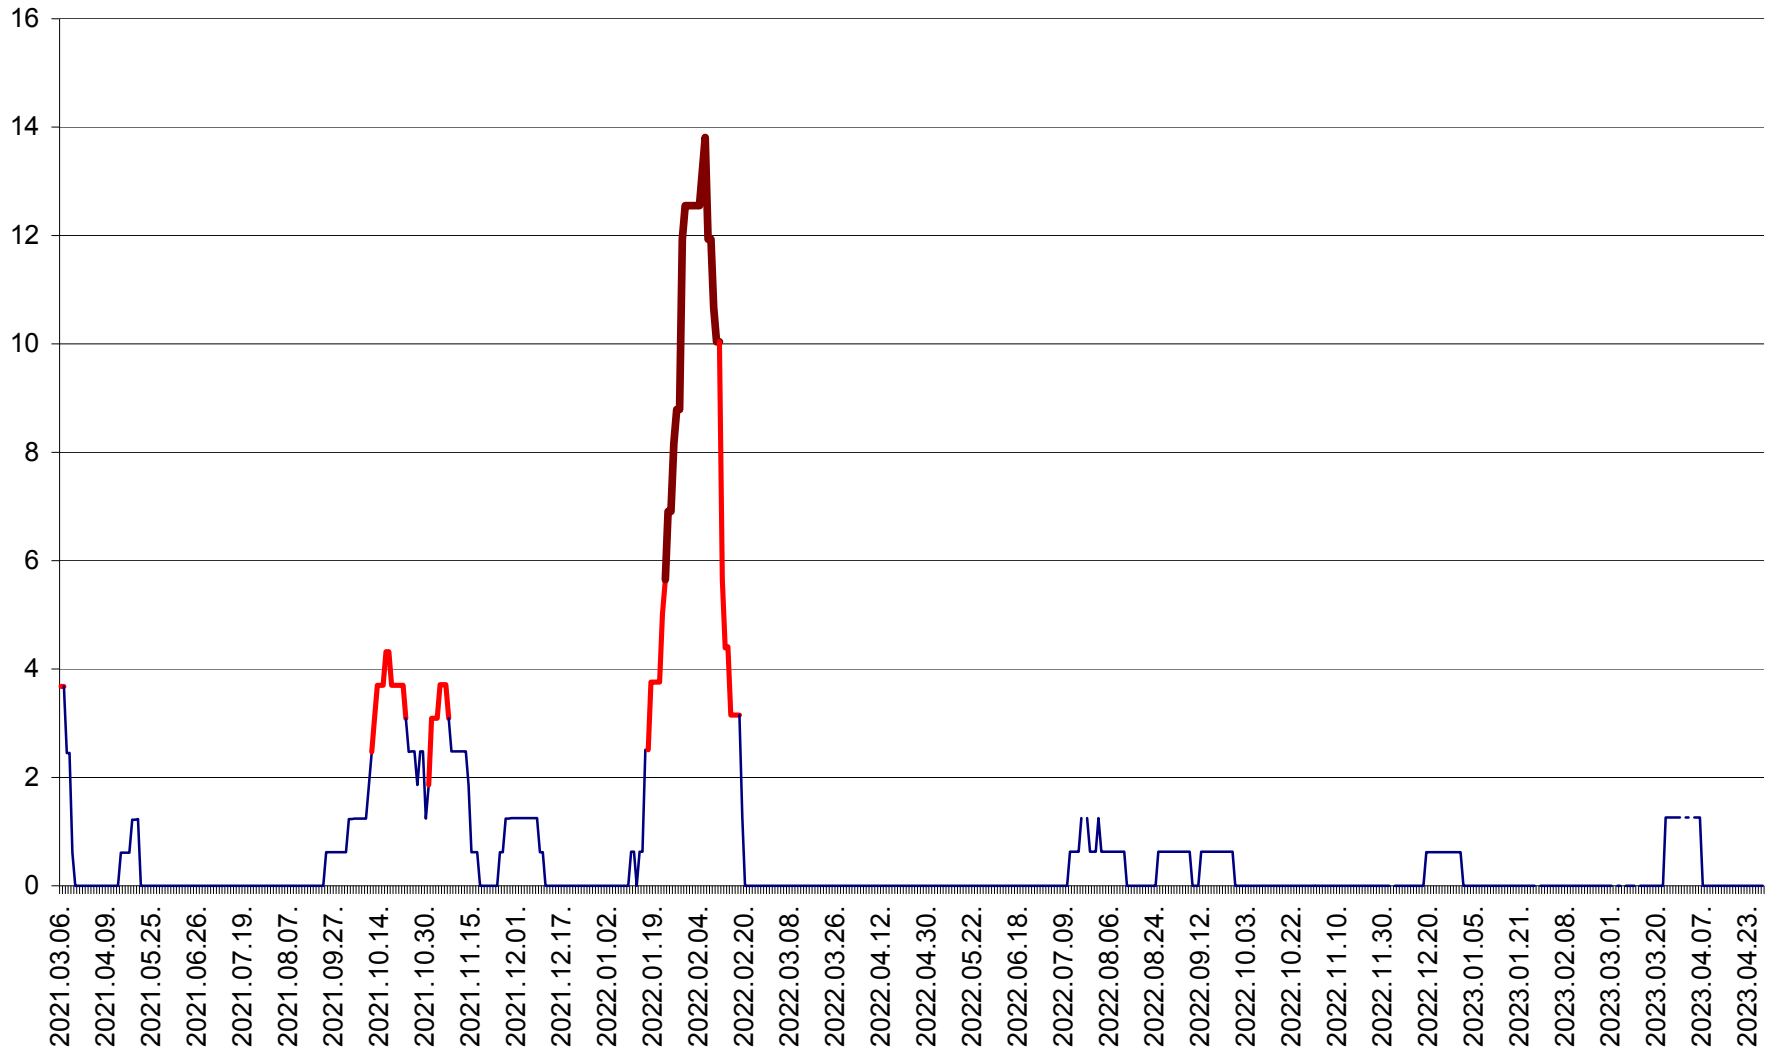

PLĂIEȘII DE JOS - Evoluția incidenței cumulate pe 14 zile la ‰ de locuitori
2021.03.07. - 2023.04.28.

PORUMBENI - Evolutia incidentei cumulate pe 14 zile la ‰ de locuitori
2021.03.07. - 2023.04.28.

PRAID - Evolutia incidentei cumulate pe 14 zile la ‰ de locuitori
2021.03.07. - 2023.04.28.

RACU - Evolutia incidentei cumulate pe 14 zile la ‰ de locuitori
2021.03.07. - 2023.04.28.

REMETEA - Evolutia incidentei cumulate pe 14 zile la % de locuitori
2021.03.07. - 2023.04.28.

SĂCEL - Evolutia incidentei cumulate pe 14 zile la ‰ de locuitori
2021.03.07. - 2023.04.28.