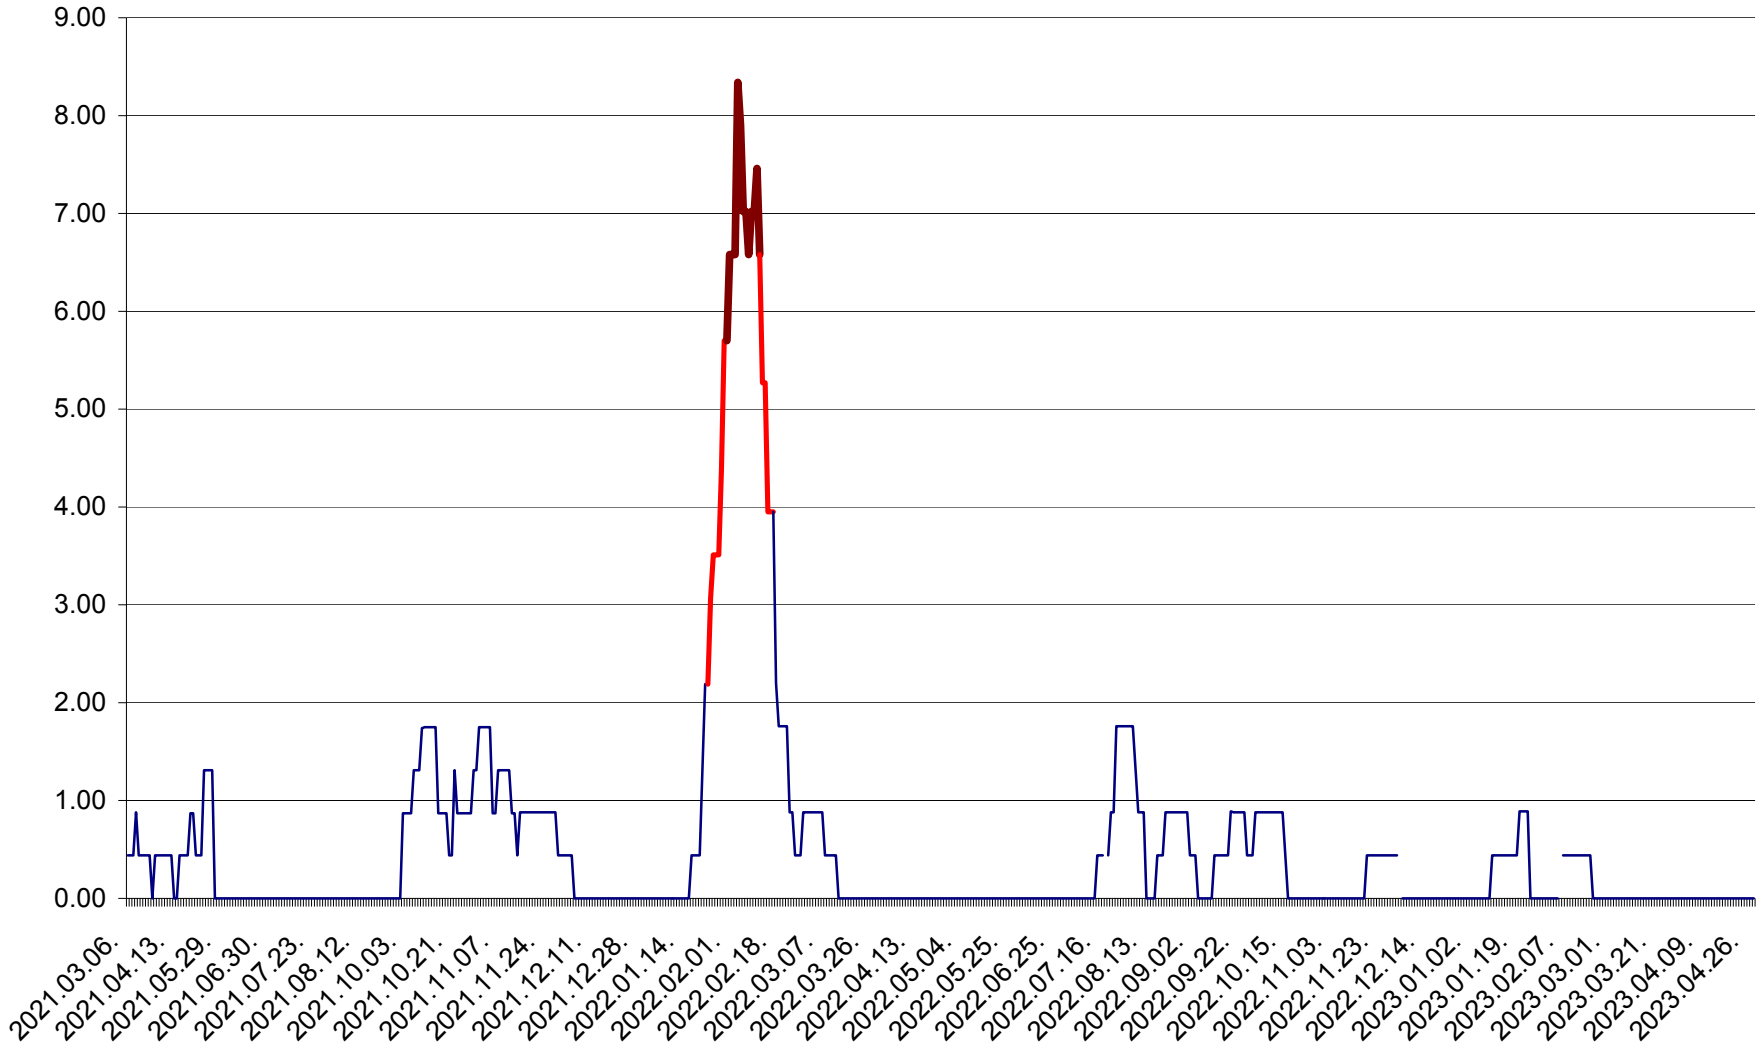

ORAȘ BĂLAN - Evoluția incidenței cumulate pe 14 zile la ‰ de locuitori
2021.03.07. - 2023.04.28.

BILBOR - Evolutia incidentei cumulate pe 14 zile la ‰ de locuitori
2021.03.07. - 2023.04.28.

ORAȘ BORSEC - Evolutia incidentei cumulate pe 14 zile la ‰ de locuitori
2021.03.07. - 2023.04.28.

BRĂDEȘTI - Evolutia incidentei cumulate pe 14 zile la ‰ de locuitori
2021.03.07. - 2023.04.28.

CĂPÂLNÎȚA - Evoluția incidenței cumulate pe 14 zile la ‰ de locuitori
2021.03.07. - 2023.04.28.

CÂRȚA - Evolutia incidentei cumulate pe 14 zile la ‰ de locuitori
2021.03.07. - 2023.04.28.

CICEU - Evolutia incidentei cumulate pe 14 zile la ‰ de locuitori
2021.03.07. - 2023.04.28.

CIUCSÂNGEORGIU - Evolutia incidentei cumulate pe 14 zile la ‰ de locuitori
2021.03.07. - 2023.04.28.

CIUMANI - Evolutia incidentei cumulate pe 14 zile la ‰ de locuitori
2021.03.07. - 2023.04.28.

CORBU - Evolutia incidentei cumulate pe 14 zile la ‰ de locuitori
2021.03.07. - 2023.04.28.

CORUND - Evolutia incidentei cumulate pe 14 zile la ‰ de locuitori
2021.03.07. - 2023.04.28.

COZMENI - Evolutia incidentei cumulate pe 14 zile la ‰ de locuitori
2021.03.07. - 2023.04.28.