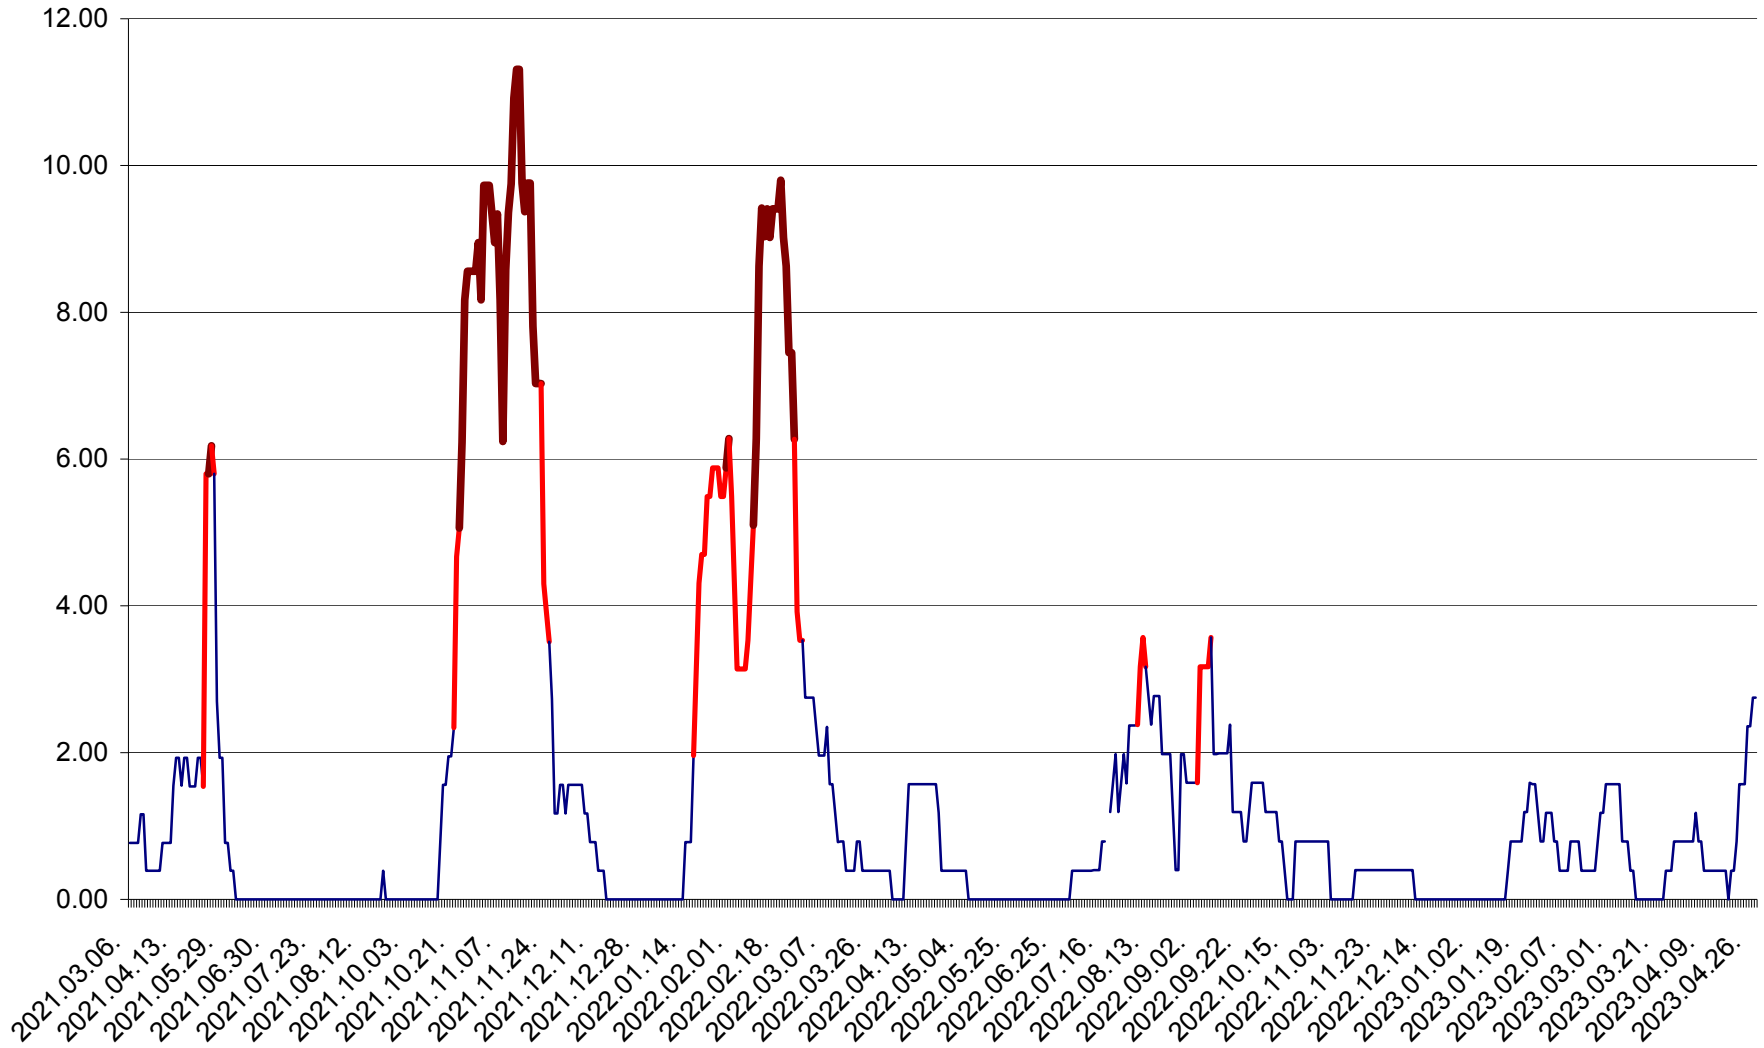

ATID - Evolutia incidentei cumulate pe 14 zile la ‰ de locuitori
2021.03.07. - 2023.04.28.

AVRĂMEȘTI - Evolutia incidentei cumulate pe 14 zile la ‰ de locuitori
2021.03.07. - 2023.04.28.

ORAȘ BĂILE TUȘNAD - Evoluția incidenței cumulate pe 14 zile la ‰ de locuitori
2021.03.07. - 2023.04.28.

ORAȘ BĂLAN - Evoluția incidenței cumulate pe 14 zile la ‰ de locuitori
2021.03.07. - 2023.04.28.

BILBOR - Evolutia incidentei cumulate pe 14 zile la ‰ de locuitori
2021.03.07. - 2023.04.28.

ORAȘ BORSEC - Evolutia incidentei cumulate pe 14 zile la ‰ de locuitori
2021.03.07. - 2023.04.28.

BRĂDEȘTI - Evolutia incidentei cumulate pe 14 zile la ‰ de locuitori
2021.03.07. - 2023.04.28.

CĂPÂLNÎȚA - Evoluția incidenței cumulate pe 14 zile la ‰ de locuitori
2021.03.07. - 2023.04.28.

CÂRȚA - Evolutia incidentei cumulate pe 14 zile la ‰ de locuitori
2021.03.07. - 2023.04.28.