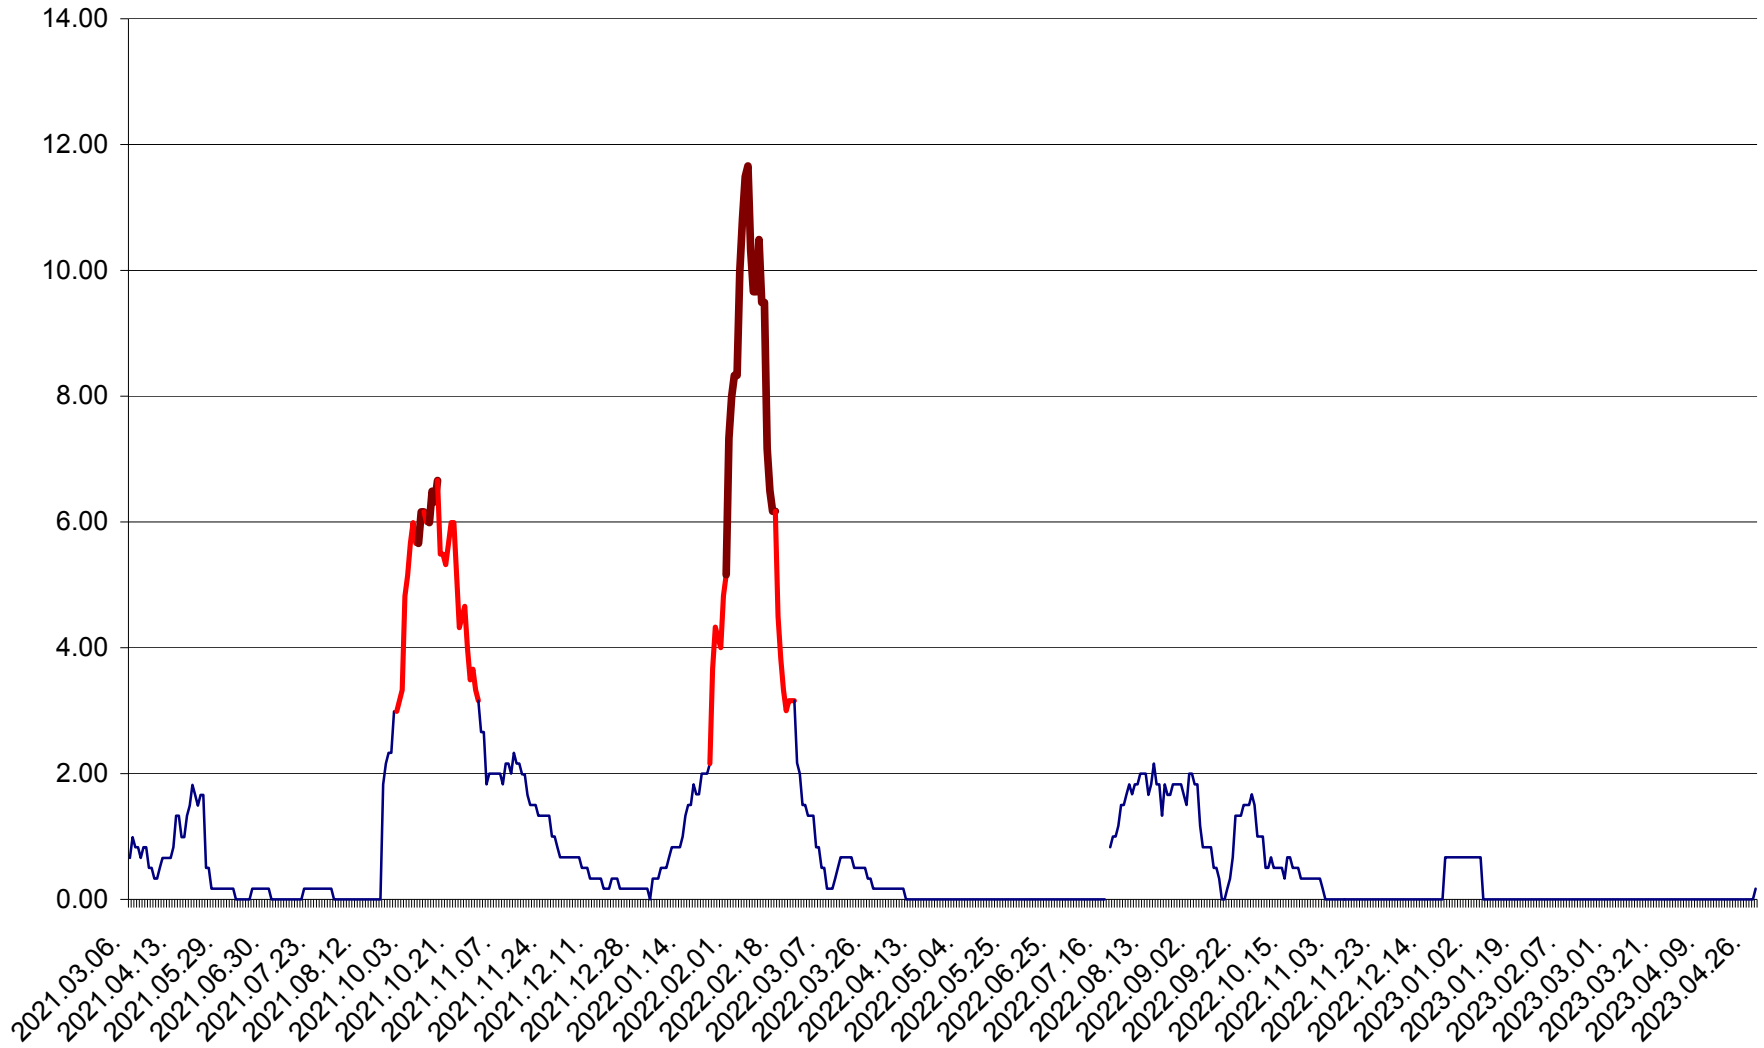

TUȘNAD - Evolutia incidentei cumulate pe 14 zile la ‰ de locuitori
2021.03.07. - 2023.04.28.

ULIEȘ - Evoluția incidentei cumulate pe 14 zile la ‰ de locuitori
2021.03.07. - 2023.04.28.

VĂRȘAG - Evolutia incidentei cumulate pe 14 zile la ‰ de locuitori
2021.03.07. - 2023.04.28.

ORAȘ VLĂHIȚA - Evolutia incidentei cumulate pe 14 zile la ‰ de locuitori
2021.03.07. - 2023.04.28.

VOȘLĂBENI - Evolutia incidentei cumulate pe 14 zile la ‰ de locuitori
2021.03.07. - 2023.04.28.

ZETEA - Evolutia incidentei cumulate pe 14 zile la ‰ de locuitori
2021.03.07. - 2023.04.28.