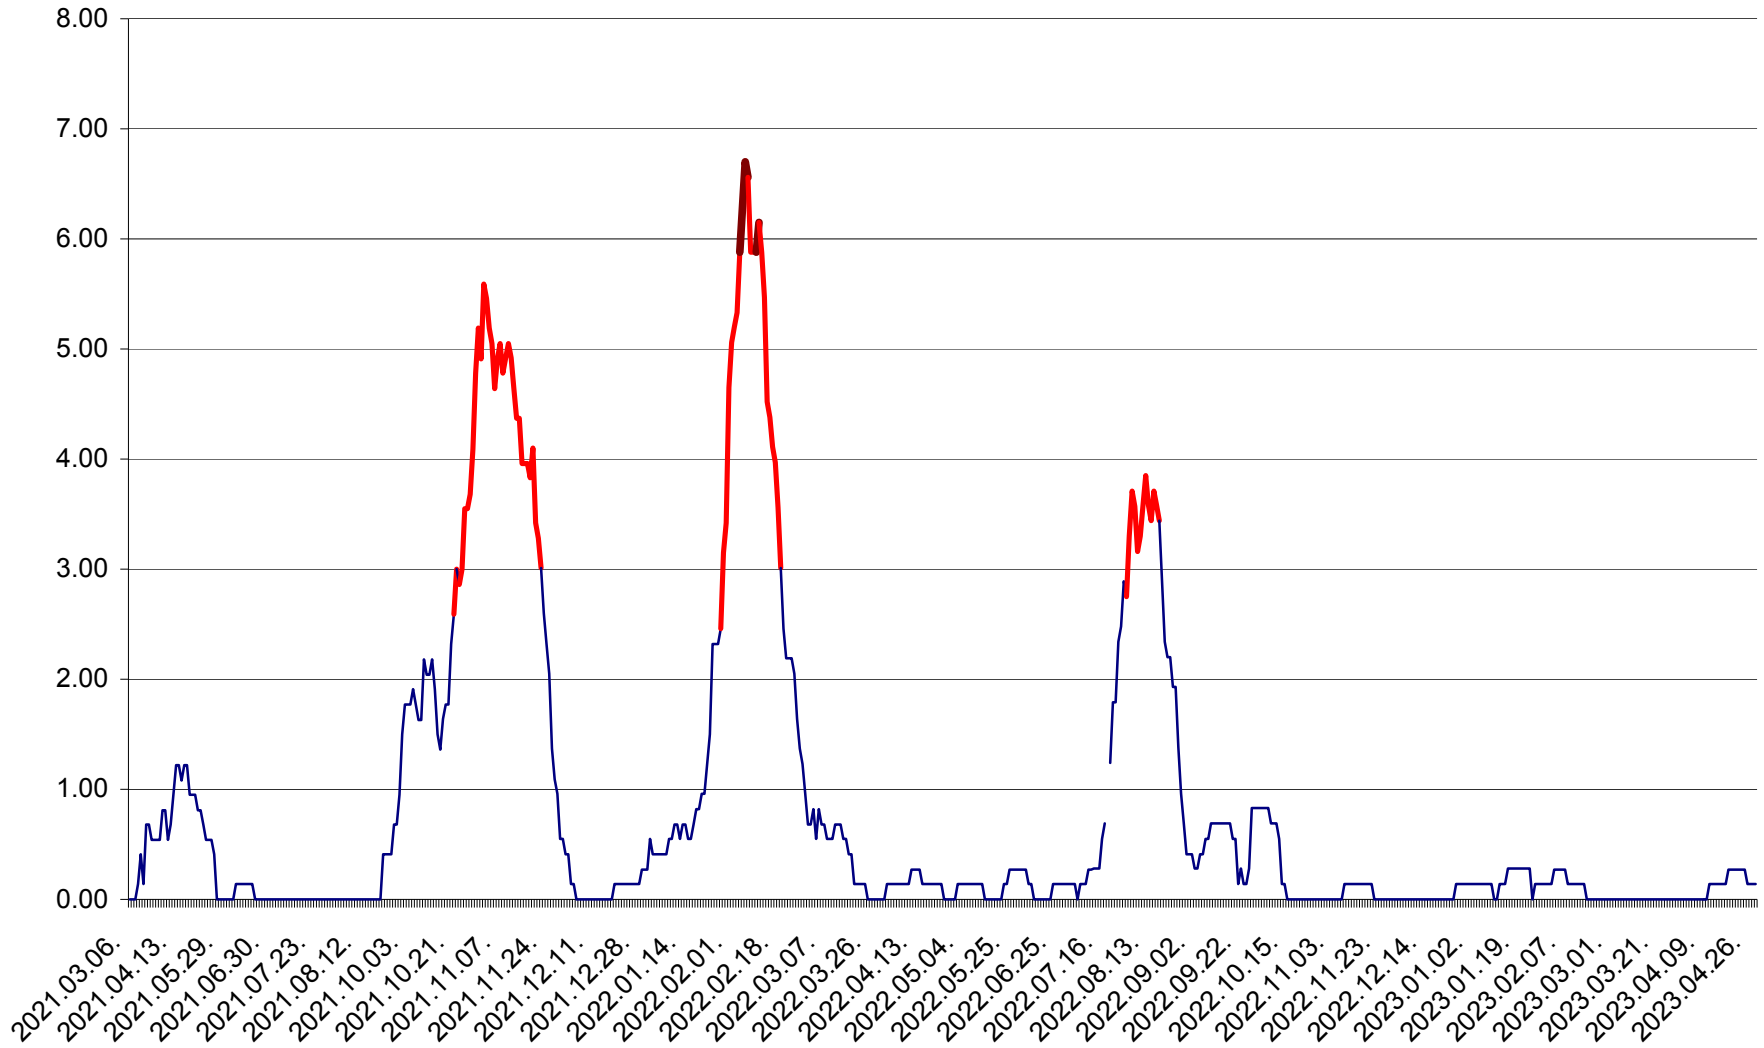

ATID - Evolutia incidentei cumulate pe 14 zile la ‰ de locuitori
2021.03.07. - 2023.04.28.

AVRĂMEȘTI - Evolutia incidentei cumulate pe 14 zile la ‰ de locuitori
2021.03.07. - 2023.04.28.

ORAȘ BĂILE TUȘNAD - Evoluția incidenței cumulate pe 14 zile la ‰ de locuitori
2021.03.07. - 2023.04.28.

ORAȘ BĂLAN - Evoluția incidenței cumulate pe 14 zile la ‰ de locuitori
2021.03.07. - 2023.04.28.

BILBOR - Evolutia incidentei cumulate pe 14 zile la ‰ de locuitori
2021.03.07. - 2023.04.28.

ORAȘ BORSEC - Evolutia incidentei cumulate pe 14 zile la ‰ de locuitori
2021.03.07. - 2023.04.28.

BRĂDEȘTI - Evolutia incidentei cumulate pe 14 zile la ‰ de locuitori
2021.03.07. - 2023.04.28.

CĂPÂLNÎȚA - Evoluția incidenței cumulate pe 14 zile la ‰ de locuitori
2021.03.07. - 2023.04.28.

CÂRȚA - Evolutia incidentei cumulate pe 14 zile la ‰ de locuitori
2021.03.07. - 2023.04.28.