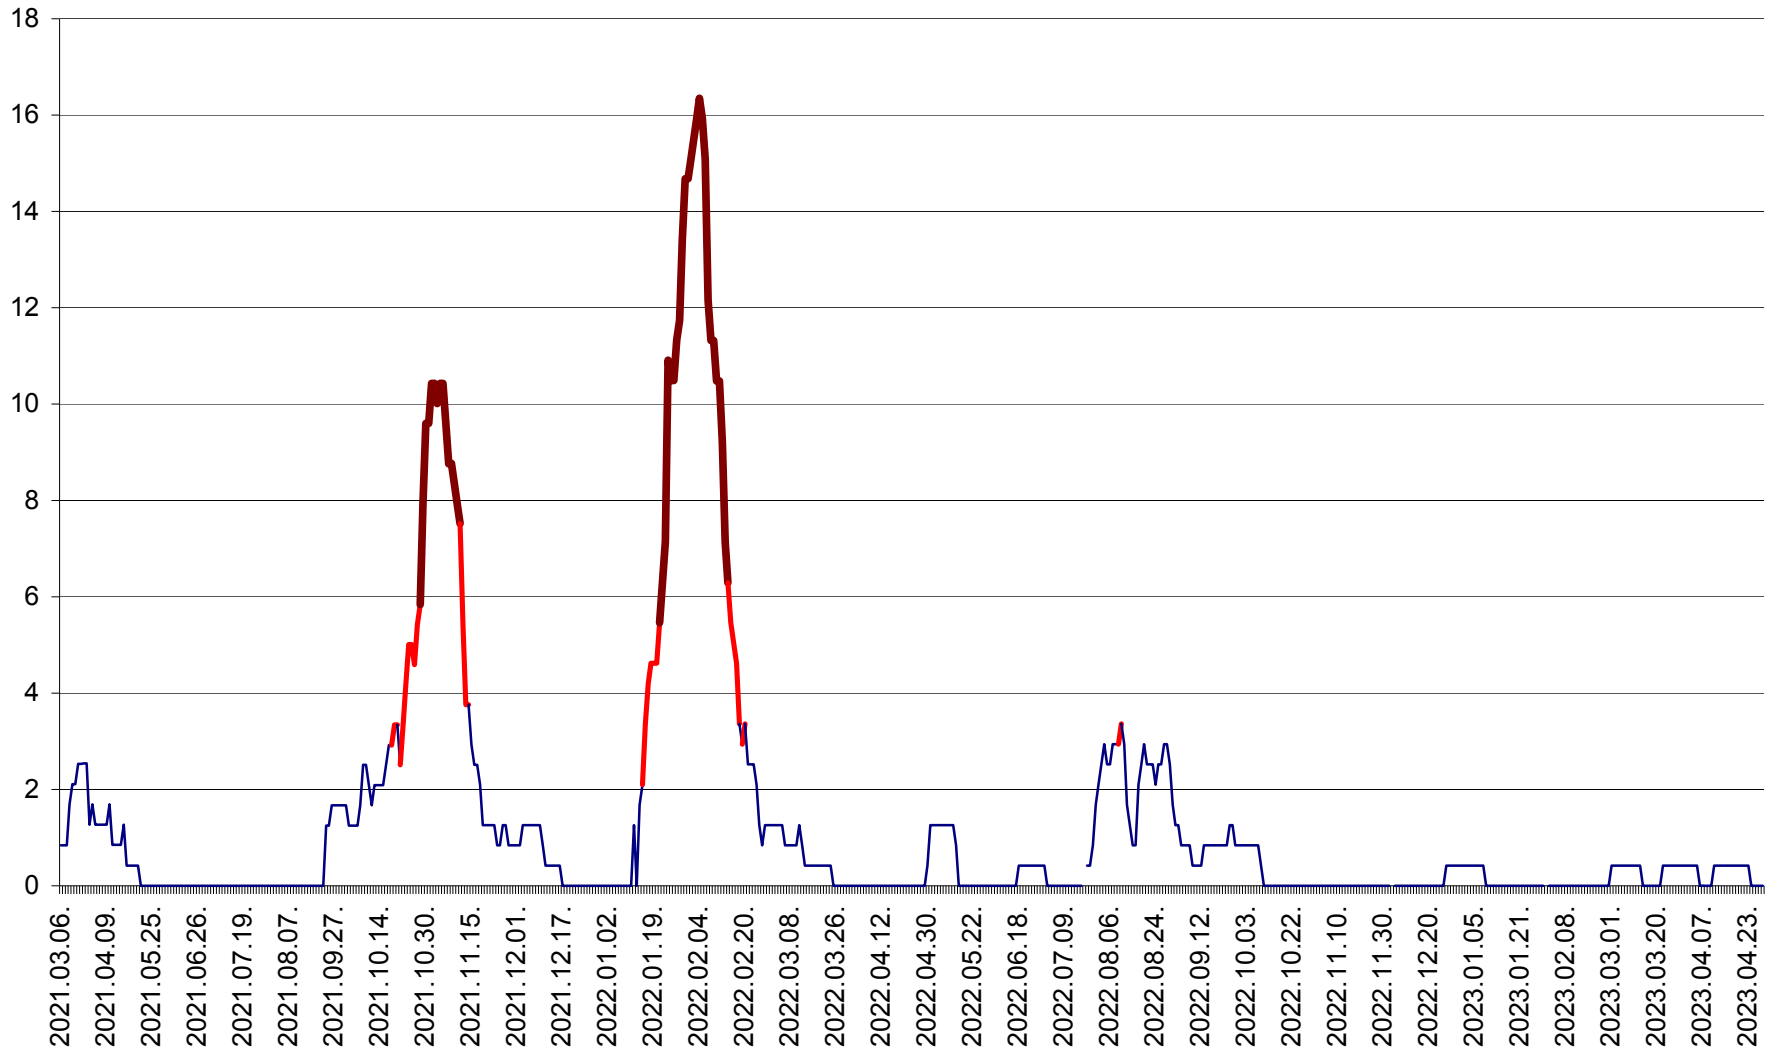

FELICENI - Evolutia incidentei cumulate pe 14 zile la % de locuitori
2021.03.07. - 2023.04.28.

FRUMOASA - Evolutia incidentei cumulate pe 14 zile la ‰ de locuitori
2021.03.07. - 2023.04.28.

GĂLĂUȚAȘ - Evoluția incidenței cumulate pe 14 zile la ‰ de locuitori
2021.03.07. - 2023.04.28.

MUNICIPIUL GHEORGHENI - Evolutia incidentei cumulate pe 14 zile la % de locuitori
2021.03.07. - 2023.04.28.

JOSENI - Evolutia incidentei cumulate pe 14 zile la ‰ de locuitori
2021.03.07. - 2023.04.28.

LĂZAREA - Evolutia incidentei cumulate pe 14 zile la % de locuitori
2021.03.07. - 2023.04.28.

LELICENI - Evolutia incidentei cumulate pe 14 zile la ‰ de locuitori
2021.03.07. - 2023.04.28.

LUETA - Evolutia incidentei cumulate pe 14 zile la ‰ de locuitori
2021.03.07. - 2023.04.28.

LUNCA DE JOS - Evolutia incidentei cumulate pe 14 zile la ‰ de locuitori
2021.03.07. - 2023.04.28.