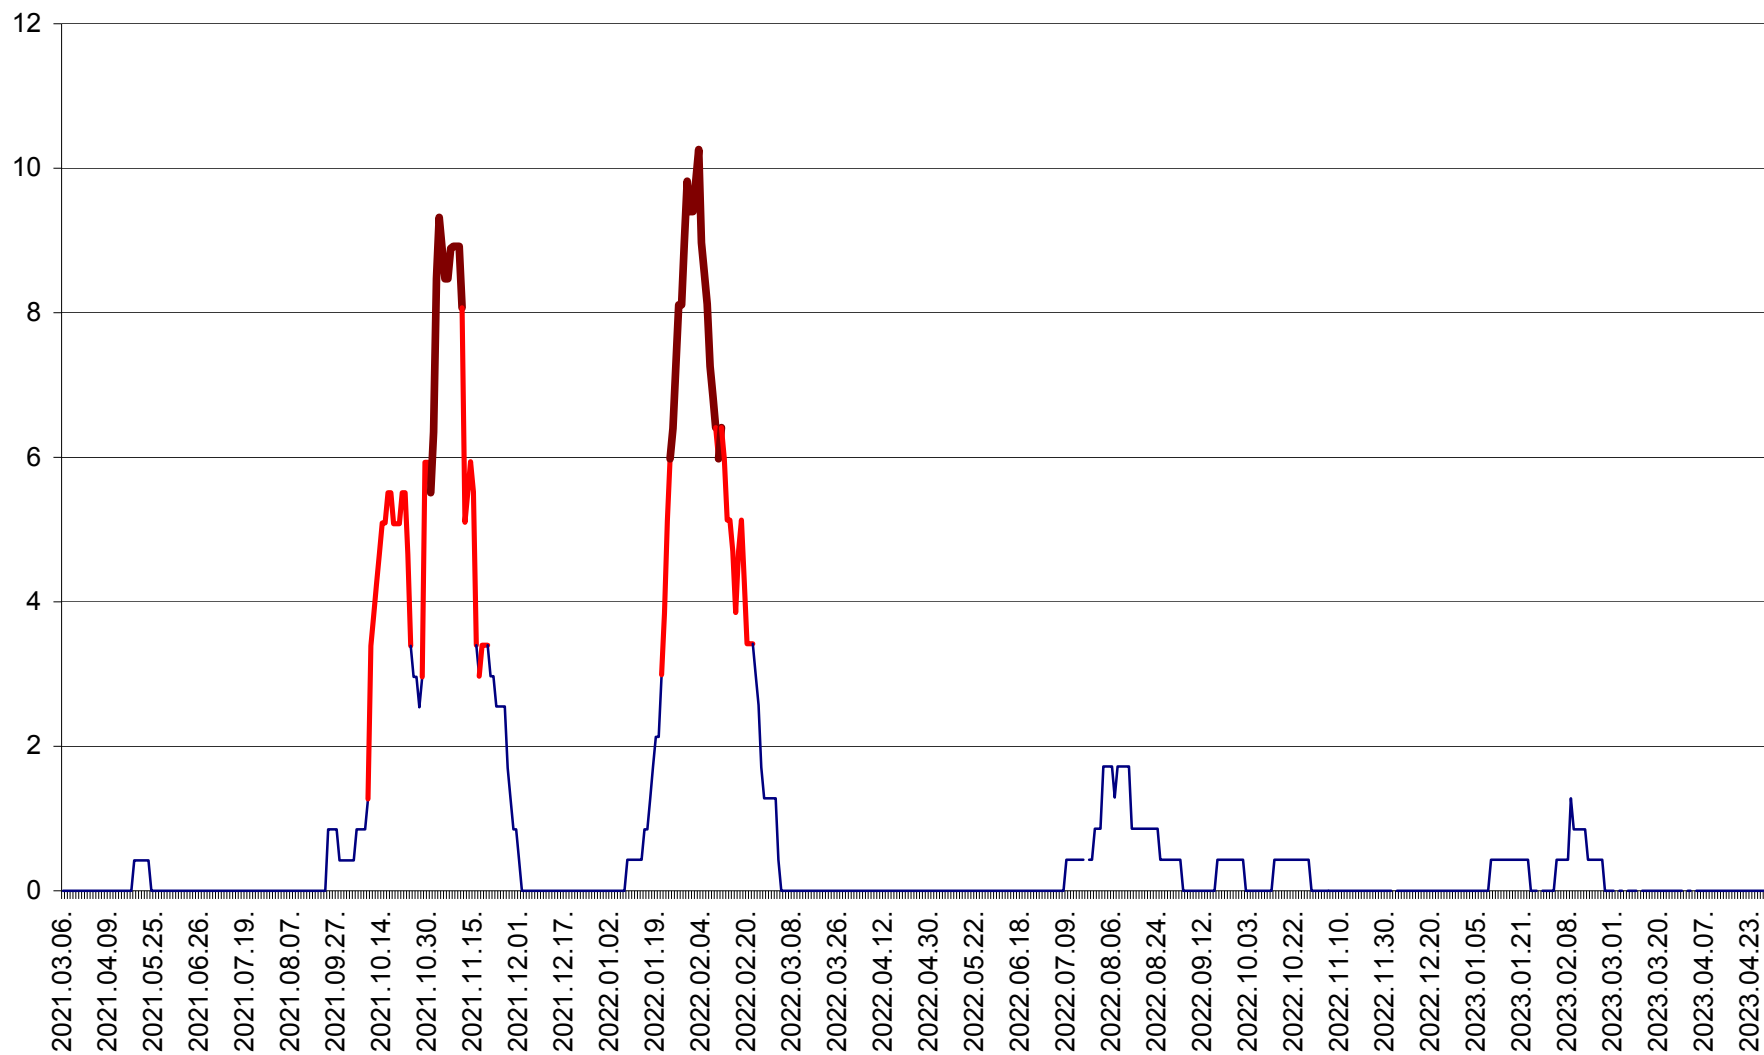

RACU - Evolutia incidentei cumulate pe 14 zile la ‰ de locuitori
2021.03.07. - 2023.04.28.

REMETEA - Evolutia incidentei cumulate pe 14 zile la % de locuitori
2021.03.07. - 2023.04.28.

SĂCEL - Evolutia incidentei cumulate pe 14 zile la ‰ de locuitori
2021.03.07. - 2023.04.28.

SÂNCRĂIENI - Evolutia incidentei cumulate pe 14 zile la ‰ de locuitori
2021.03.07. - 2023.04.28.

SÂNDOMIC - Evolutia incidentei cumulate pe 14 zile la ‰ de locuitori
2021.03.07. - 2023.04.28.

SÂNMARTIN - Evolutia incidentei cumulate pe 14 zile la ‰ de locuitori
2021.03.07. - 2023.04.28.