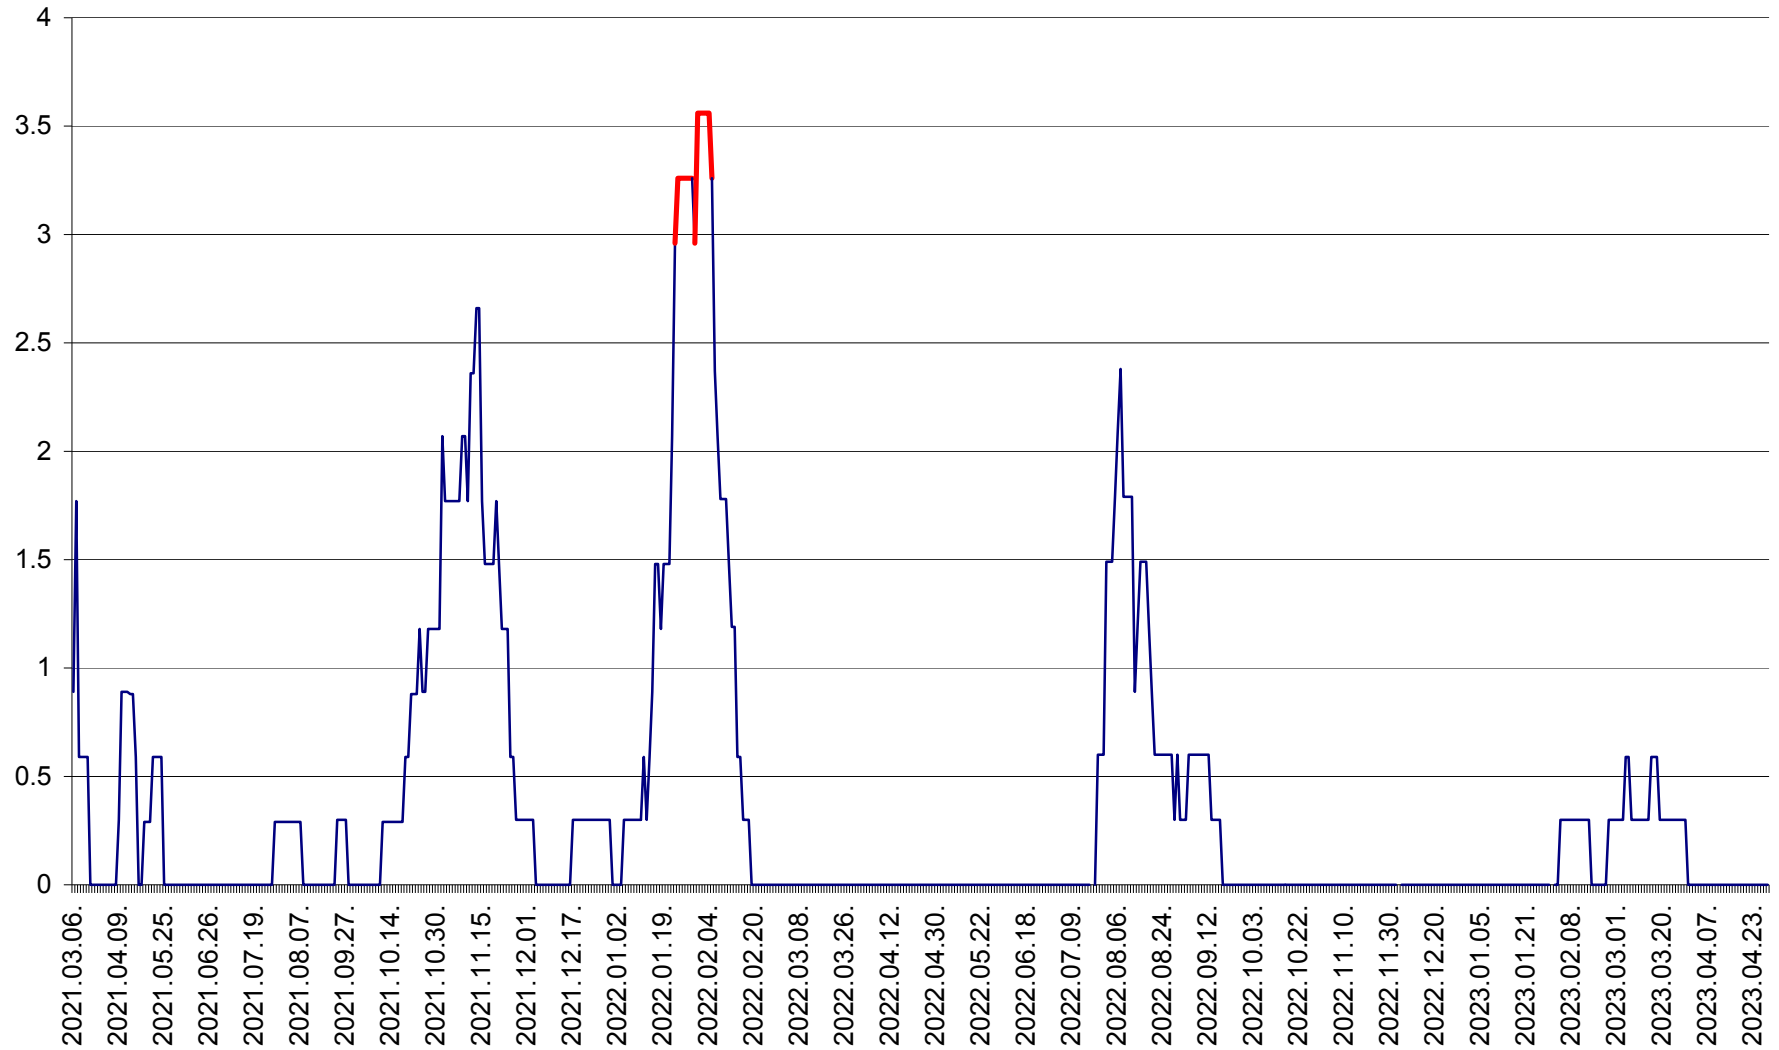

LELICENI - Evolutia incidentei cumulate pe 14 zile la ‰ de locuitori
2021.03.07. - 2023.04.28.

LUETA - Evolutia incidentei cumulate pe 14 zile la ‰ de locuitori
2021.03.07. - 2023.04.28.

LUNCA DE JOS - Evolutia incidentei cumulate pe 14 zile la ‰ de locuitori
2021.03.07. - 2023.04.28.

LUNCA DE SUS - Evolutia incidentei cumulate pe 14 zile la ‰ de locuitori
2021.03.07. - 2023.04.28.

LUPENI - Evolutia incidentei cumulate pe 14 zile la ‰ de locuitori
2021.03.07. - 2023.04.28.

MĂDĂRAȘ - Evolutia incidentei cumulate pe 14 zile la ‰ de locuitori
2021.03.07. - 2023.04.28.