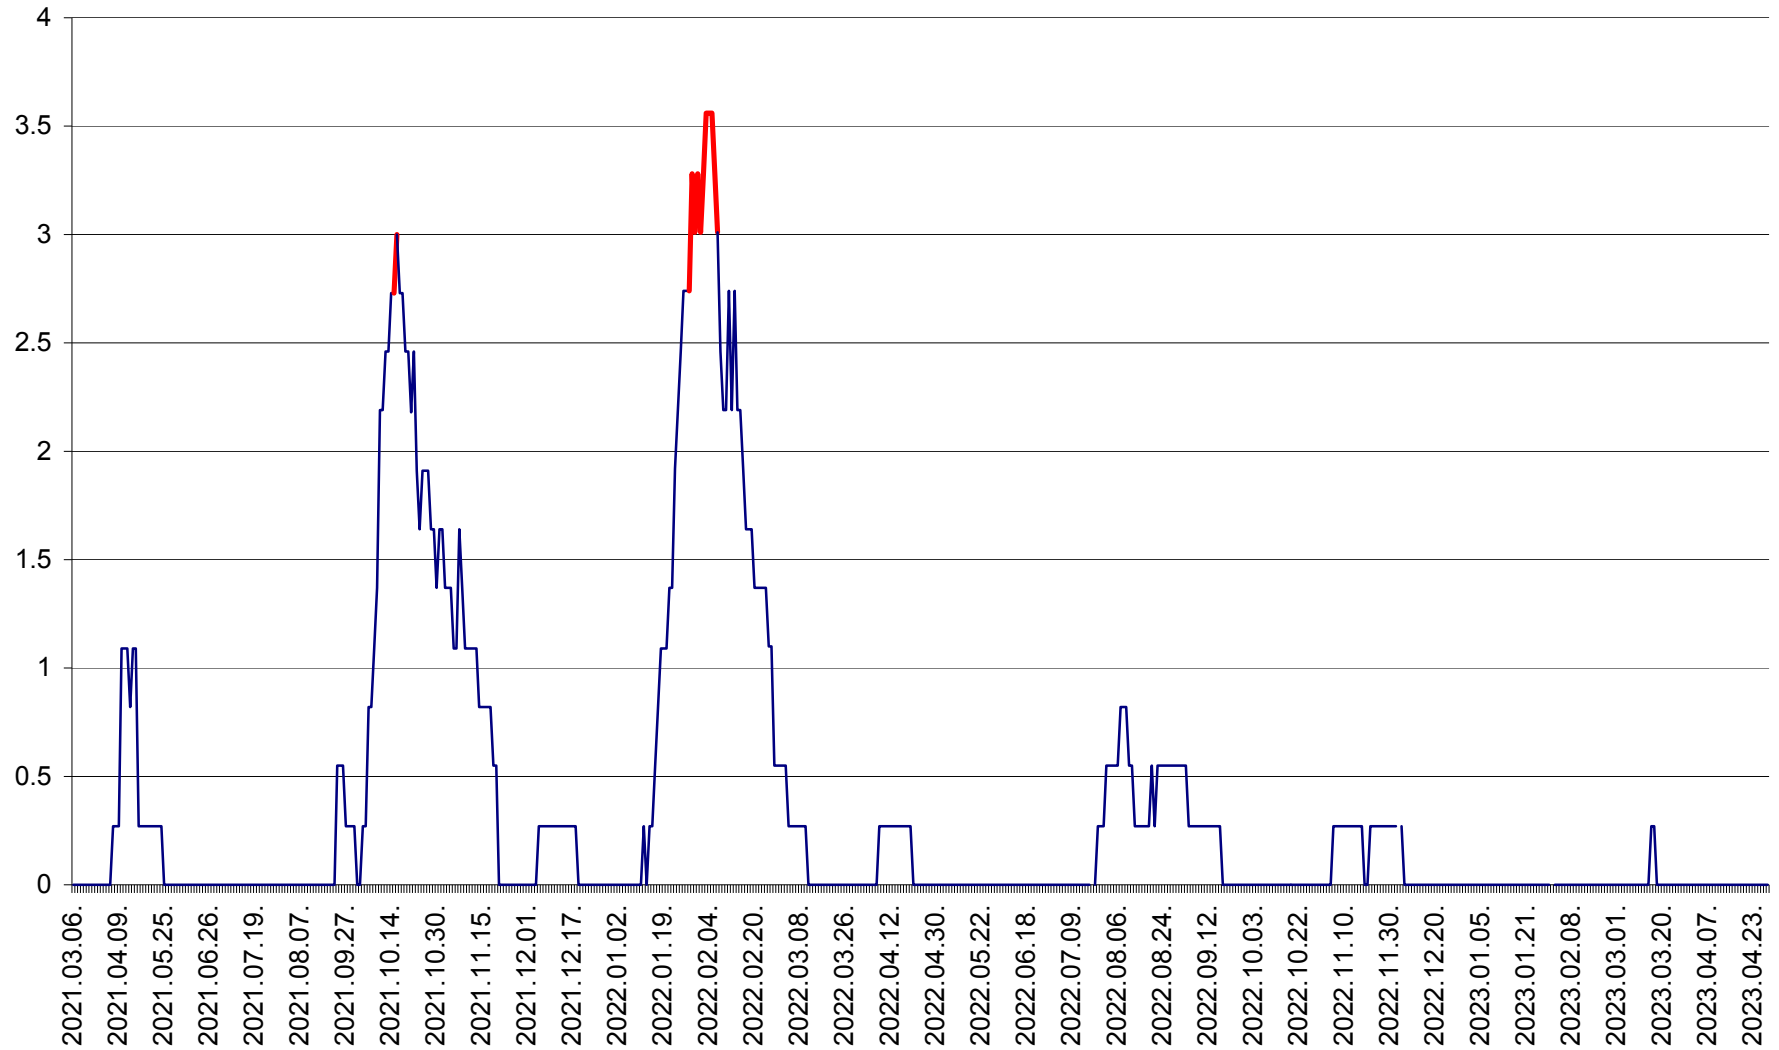

FELICENI - Evolutia incidentei cumulate pe 14 zile la % de locuitori
2021.03.07. - 2023.04.28.

FRUMOASA - Evolutia incidentei cumulate pe 14 zile la ‰ de locuitori
2021.03.07. - 2023.04.28.

GĂLĂUȚAȘ - Evoluția incidenței cumulate pe 14 zile la ‰ de locuitori
2021.03.07. - 2023.04.28.

MUNICIPIUL GHEORGHENI - Evolutia incidentei cumulate pe 14 zile la % de locuitori
2021.03.07. - 2023.04.28.

JOSENI - Evolutia incidentei cumulate pe 14 zile la ‰ de locuitori
2021.03.07. - 2023.04.28.

LĂZAREA - Evolutia incidentei cumulate pe 14 zile la % de locuitori
2021.03.07. - 2023.04.28.

LELICENI - Evolutia incidentei cumulate pe 14 zile la ‰ de locuitori
2021.03.07. - 2023.04.28.

LUETA - Evolutia incidentei cumulate pe 14 zile la ‰ de locuitori
2021.03.07. - 2023.04.28.

LUNCA DE JOS - Evolutia incidentei cumulate pe 14 zile la ‰ de locuitori
2021.03.07. - 2023.04.28.