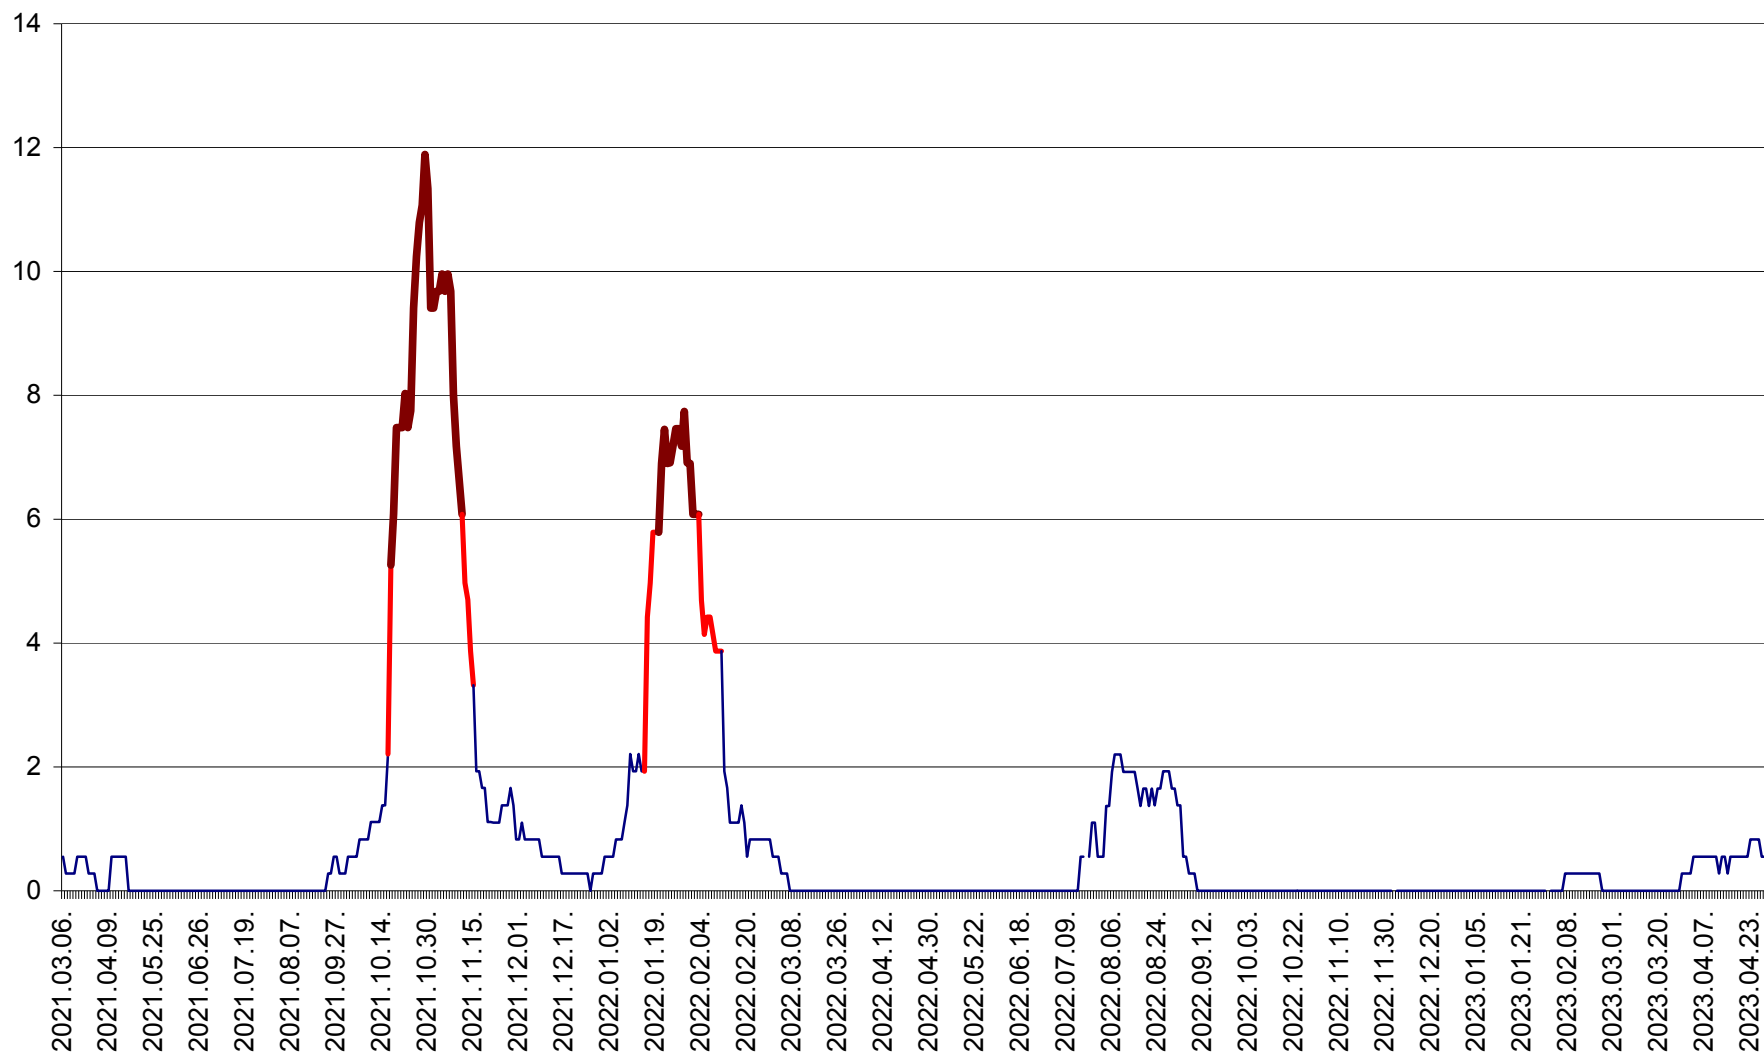

DÂRJIU - Evolutia incidentei cumulate pe 14 zile la ‰ de locuitori
2021.03.07. - 2023.04.28.

DEALU - Evolutia incidentei cumulate pe 14 zile la ‰ de locuitori
2021.03.07. - 2023.04.28.

DITRĂU - Evolutia incidentei cumulate pe 14 zile la ‰ de locuitori
2021.03.07. - 2023.04.28.

FELICENI - Evolutia incidentei cumulate pe 14 zile la % de locuitori
2021.03.07. - 2023.04.28.

FRUMOASA - Evolutia incidentei cumulate pe 14 zile la ‰ de locuitori
2021.03.07. - 2023.04.28.

GĂLĂUȚAȘ - Evoluția incidenței cumulate pe 14 zile la ‰ de locuitori
2021.03.07. - 2023.04.28.

MUNICIPIUL GHEORGHENI - Evolutia incidentei cumulate pe 14 zile la % de locuitori
2021.03.07. - 2023.04.28.

JOSENI - Evolutia incidentei cumulate pe 14 zile la ‰ de locuitori
2021.03.07. - 2023.04.28.

LĂZAREA - Evolutia incidentei cumulate pe 14 zile la % de locuitori
2021.03.07. - 2023.04.28.

LELICENI - Evolutia incidentei cumulate pe 14 zile la ‰ de locuitori
2021.03.07. - 2023.04.28.

LUETA - Evolutia incidentei cumulate pe 14 zile la ‰ de locuitori
2021.03.07. - 2023.04.28.

LUNCA DE JOS - Evolutia incidentei cumulate pe 14 zile la ‰ de locuitori
2021.03.07. - 2023.04.28.