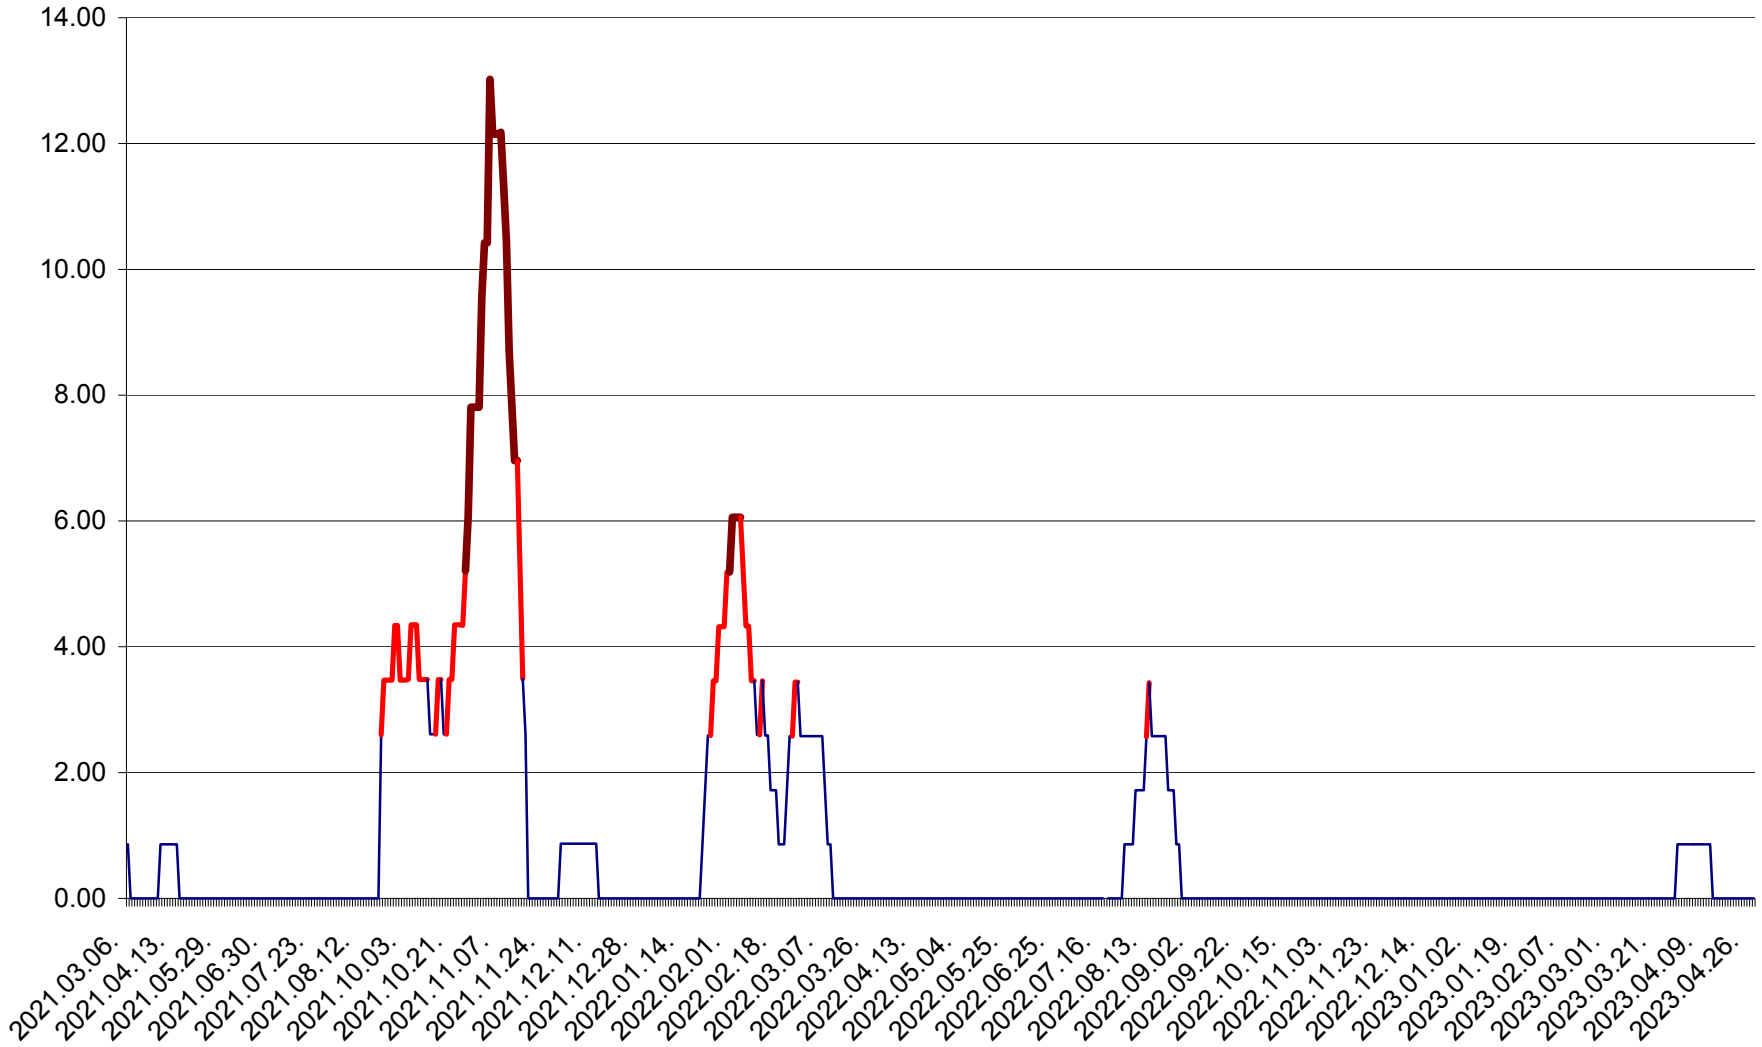

VĂRȘAG - Evolutia incidentei cumulate pe 14 zile la ‰ de locuitori
2021.03.07. - 2023.04.28.

ULIEȘ - Evoluția incidentei cumulate pe 14 zile la ‰ de locuitori
2021.03.07. - 2023.04.28.