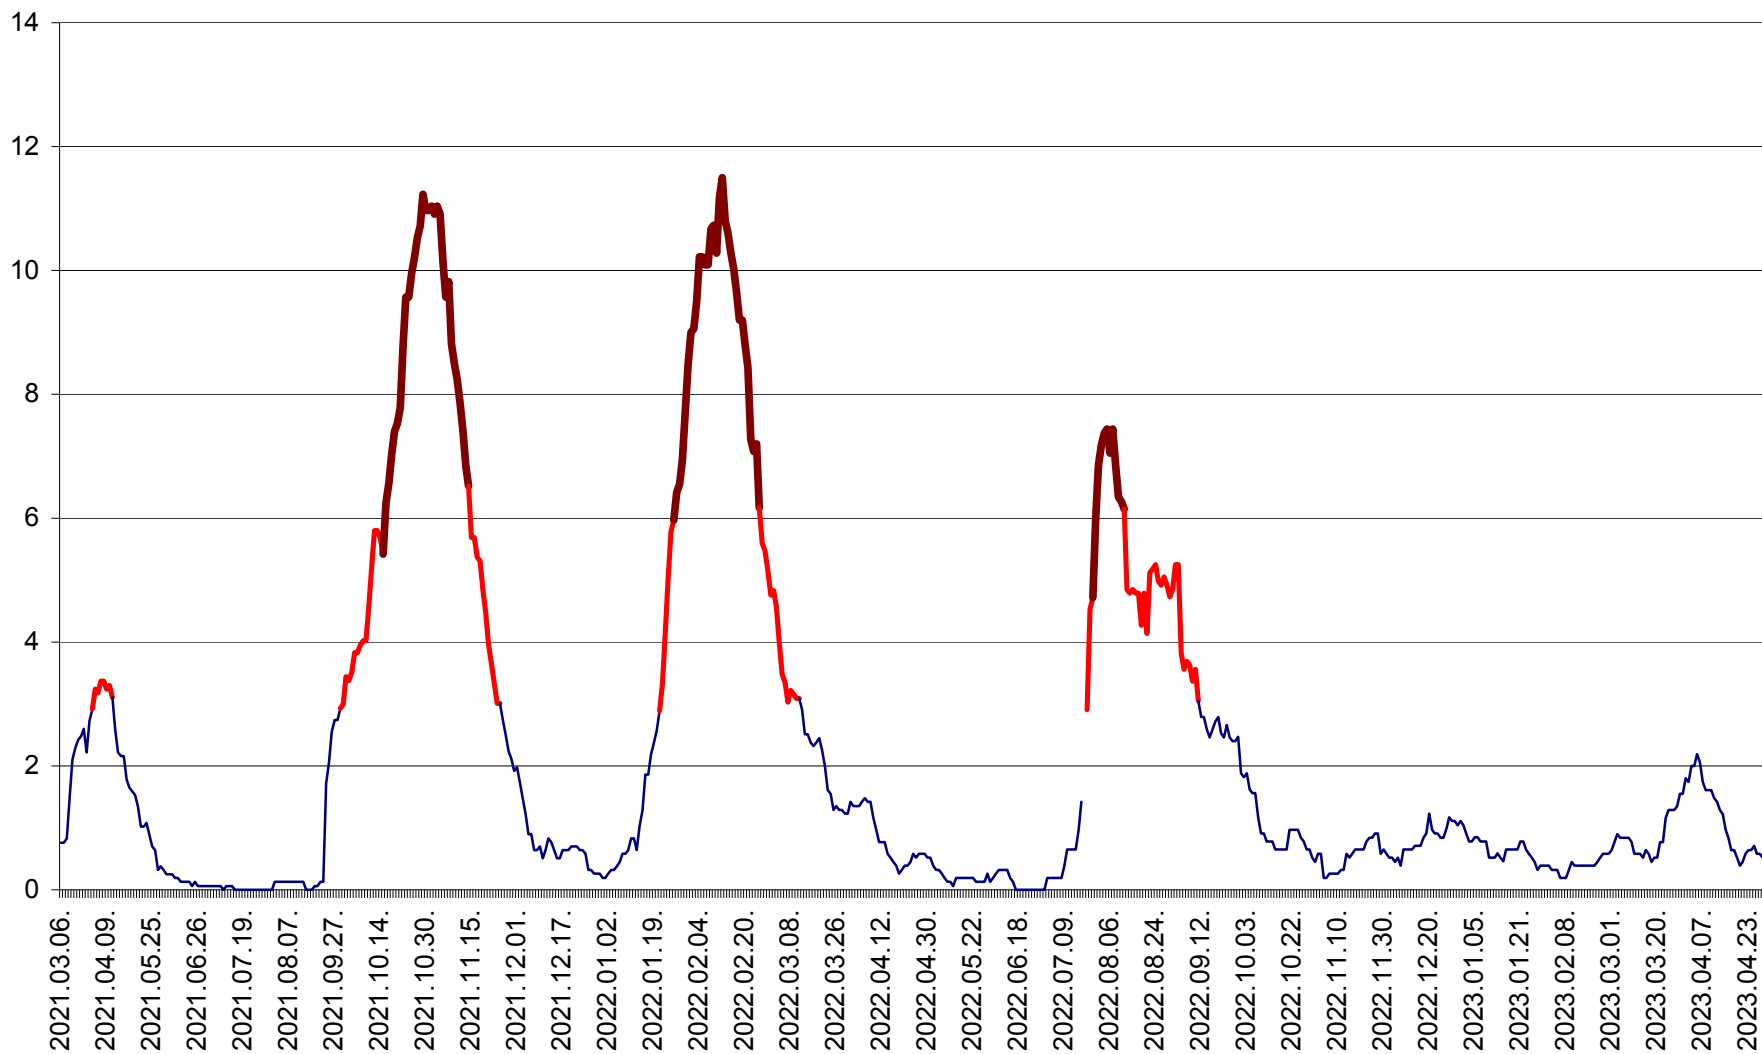

TULGHEȘ - Evolutia incidentei cumulate pe 14 zile la % de locuitori
2021.03.07. - 2023.04.28.