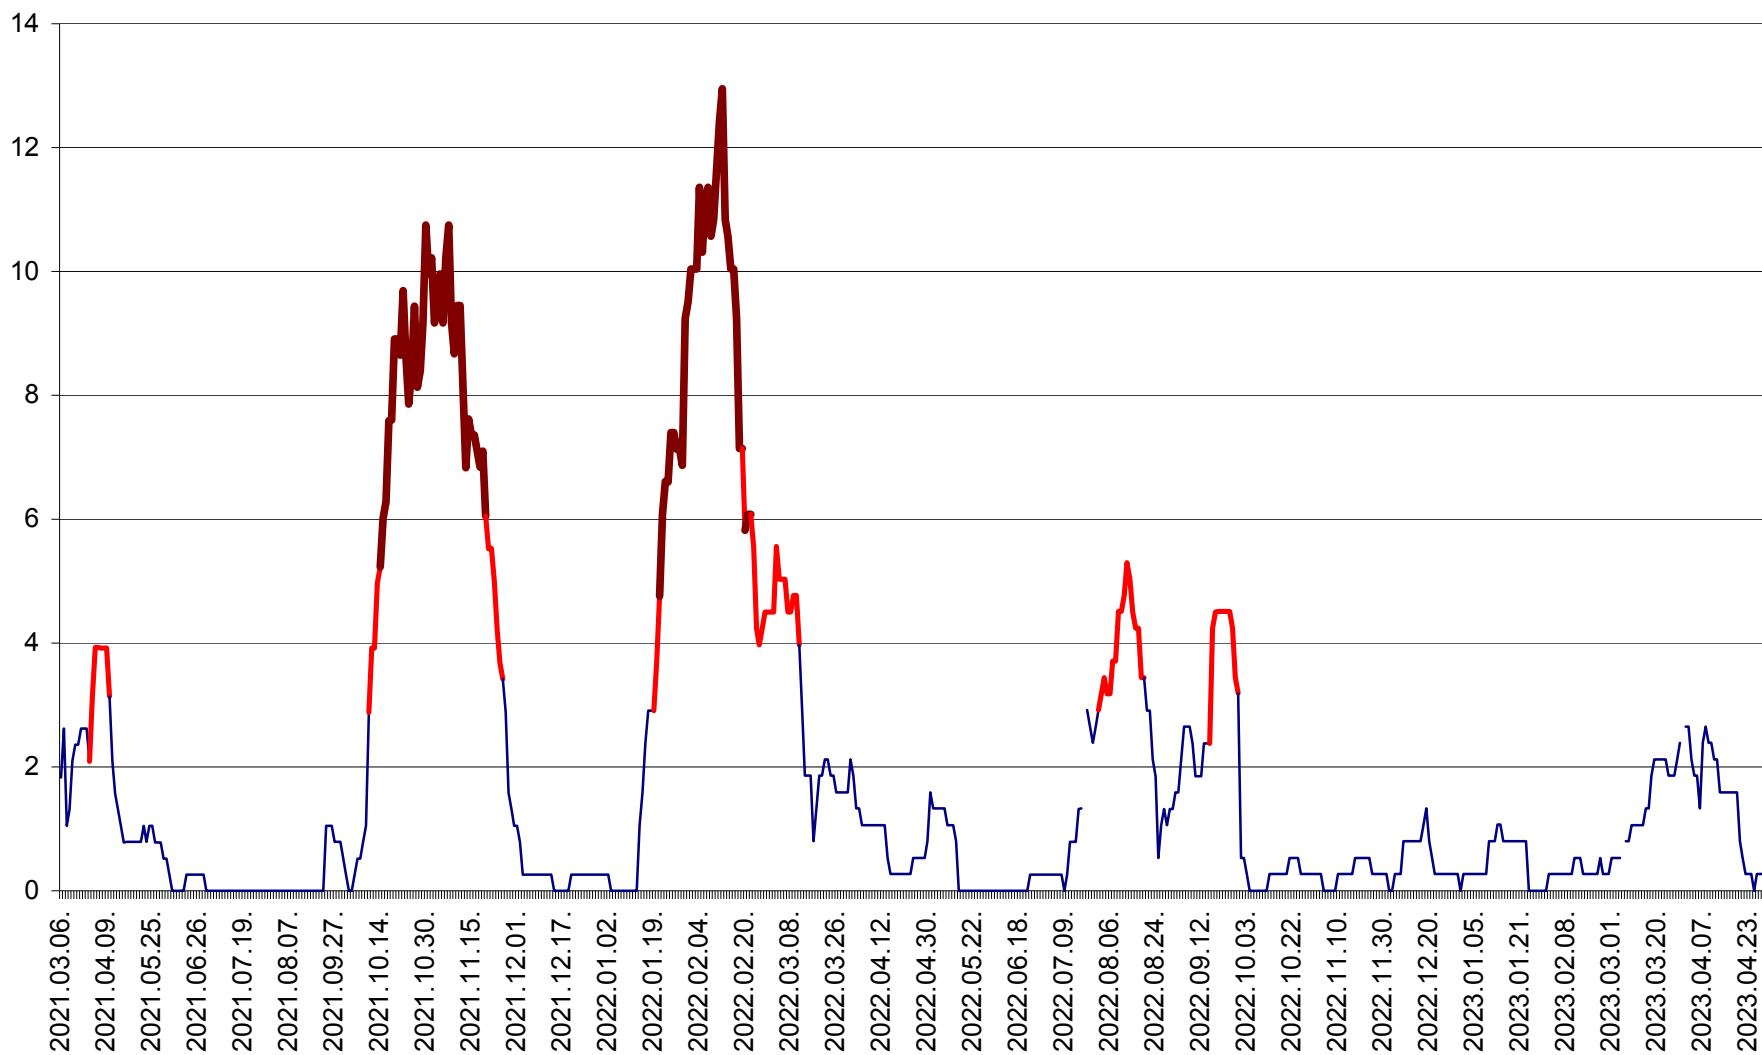

RACU - Evolutia incidentei cumulate pe 14 zile la ‰ de locuitori
2021.03.07. - 2023.04.28.

REMETEA - Evolutia incidentei cumulate pe 14 zile la % de locuitori
2021.03.07. - 2023.04.28.

SĂCEL - Evolutia incidentei cumulate pe 14 zile la ‰ de locuitori
2021.03.07. - 2023.04.28.

SÂNCRĂIENI - Evolutia incidentei cumulate pe 14 zile la ‰ de locuitori
2021.03.07. - 2023.04.28.

SÂNDOMIC - Evolutia incidentei cumulate pe 14 zile la ‰ de locuitori
2021.03.07. - 2023.04.28.

SÂNMARTIN - Evolutia incidentei cumulate pe 14 zile la ‰ de locuitori
2021.03.07. - 2023.04.28.

SÂNSIMION - Evolutia incidentei cumulate pe 14 zile la ‰ de locuitori
2021.03.07. - 2023.04.28.

SÂNTIMBRU - Evolutia incidentei cumulate pe 14 zile la ‰ de locuitori
2021.03.07. - 2023.04.28.

SĂRMAȘ - Evolutia incidentei cumulate pe 14 zile la ‰ de locuitori
2021.03.07. - 2023.04.28.