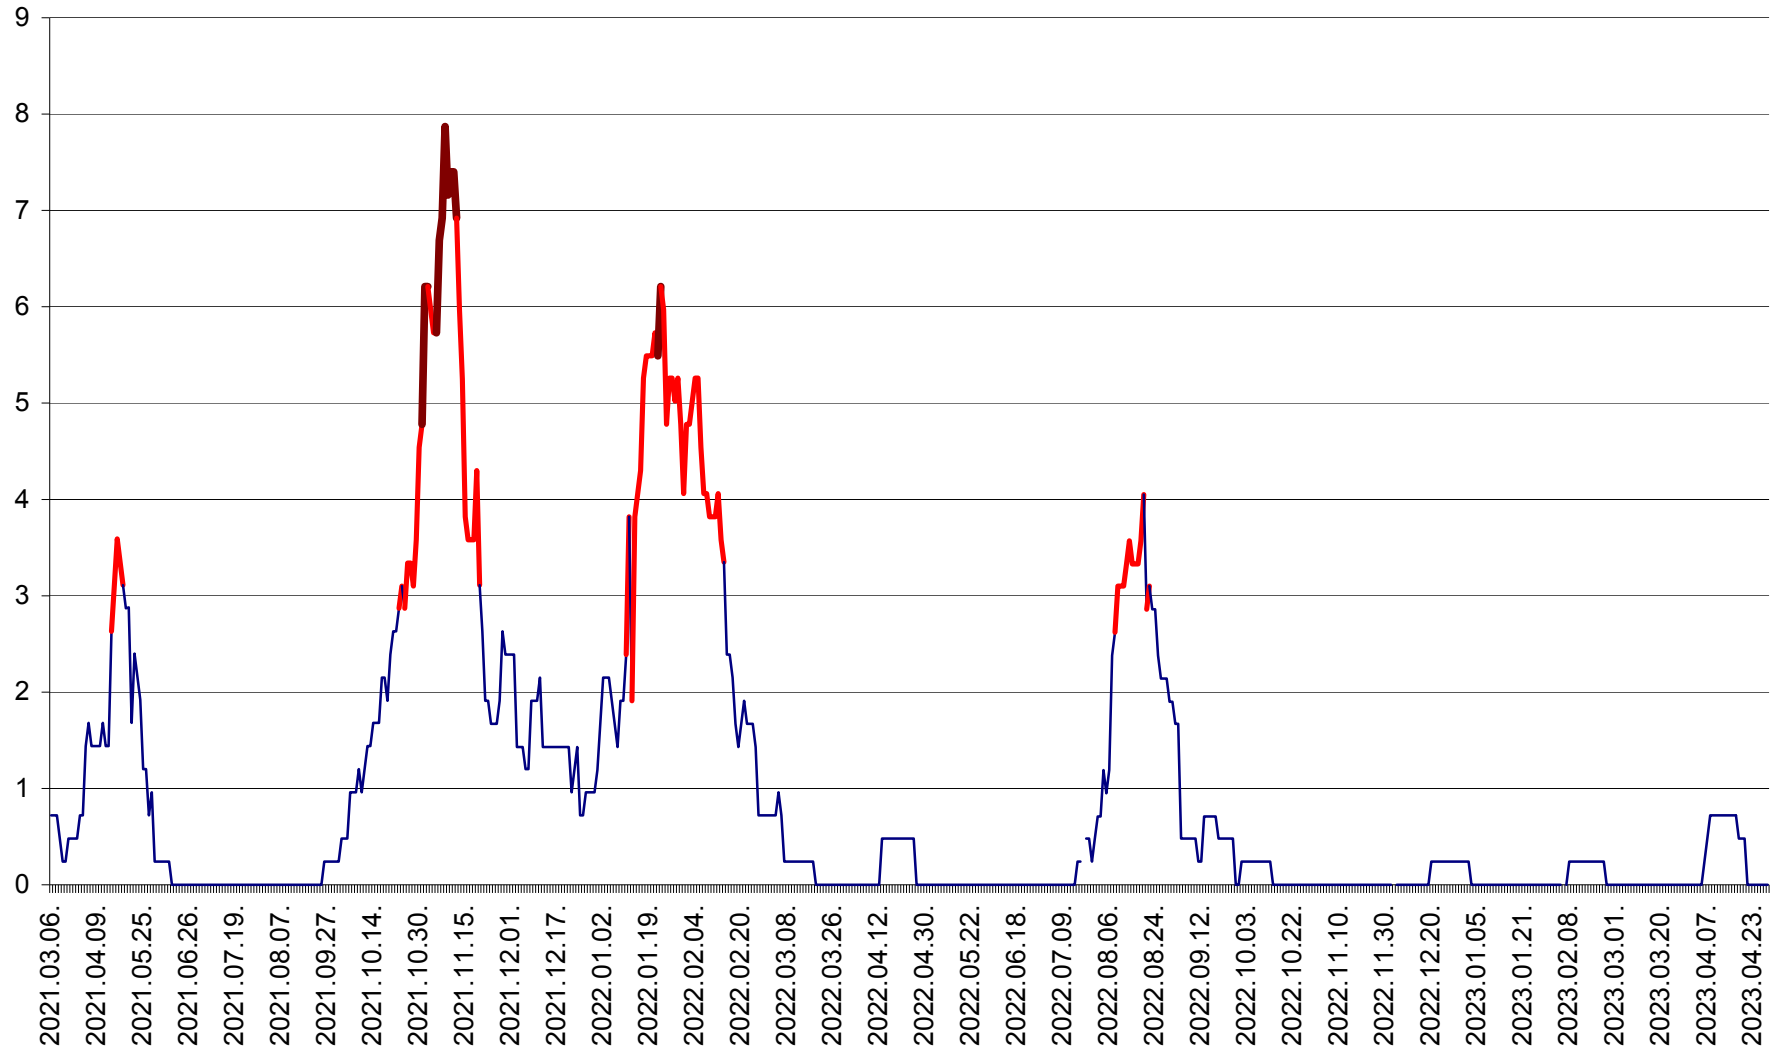

CORBU - Evolutia incidentei cumulate pe 14 zile la ‰ de locuitori
2021.03.07. - 2023.04.28.

CORUND - Evolutia incidentei cumulate pe 14 zile la ‰ de locuitori
2021.03.07. - 2023.04.28.

COZMENI - Evolutia incidentei cumulate pe 14 zile la ‰ de locuitori
2021.03.07. - 2023.04.28.

ORAȘ CRISTURU SECUIESC - Evolutia incidentei cumulate pe 14 zile la ‰ de locuitori
2021.03.07. - 2023.04.28.

DĂNEȘTI - Evolutia incidentei cumulate pe 14 zile la ‰ de locuitori
2021.03.07. - 2023.04.28.

DÂRJIU - Evolutia incidentei cumulate pe 14 zile la ‰ de locuitori
2021.03.07. - 2023.04.28.

DEALU - Evolutia incidentei cumulate pe 14 zile la ‰ de locuitori
2021.03.07. - 2023.04.28.

DITRĂU - Evolutia incidentei cumulate pe 14 zile la ‰ de locuitori
2021.03.07. - 2023.04.28.