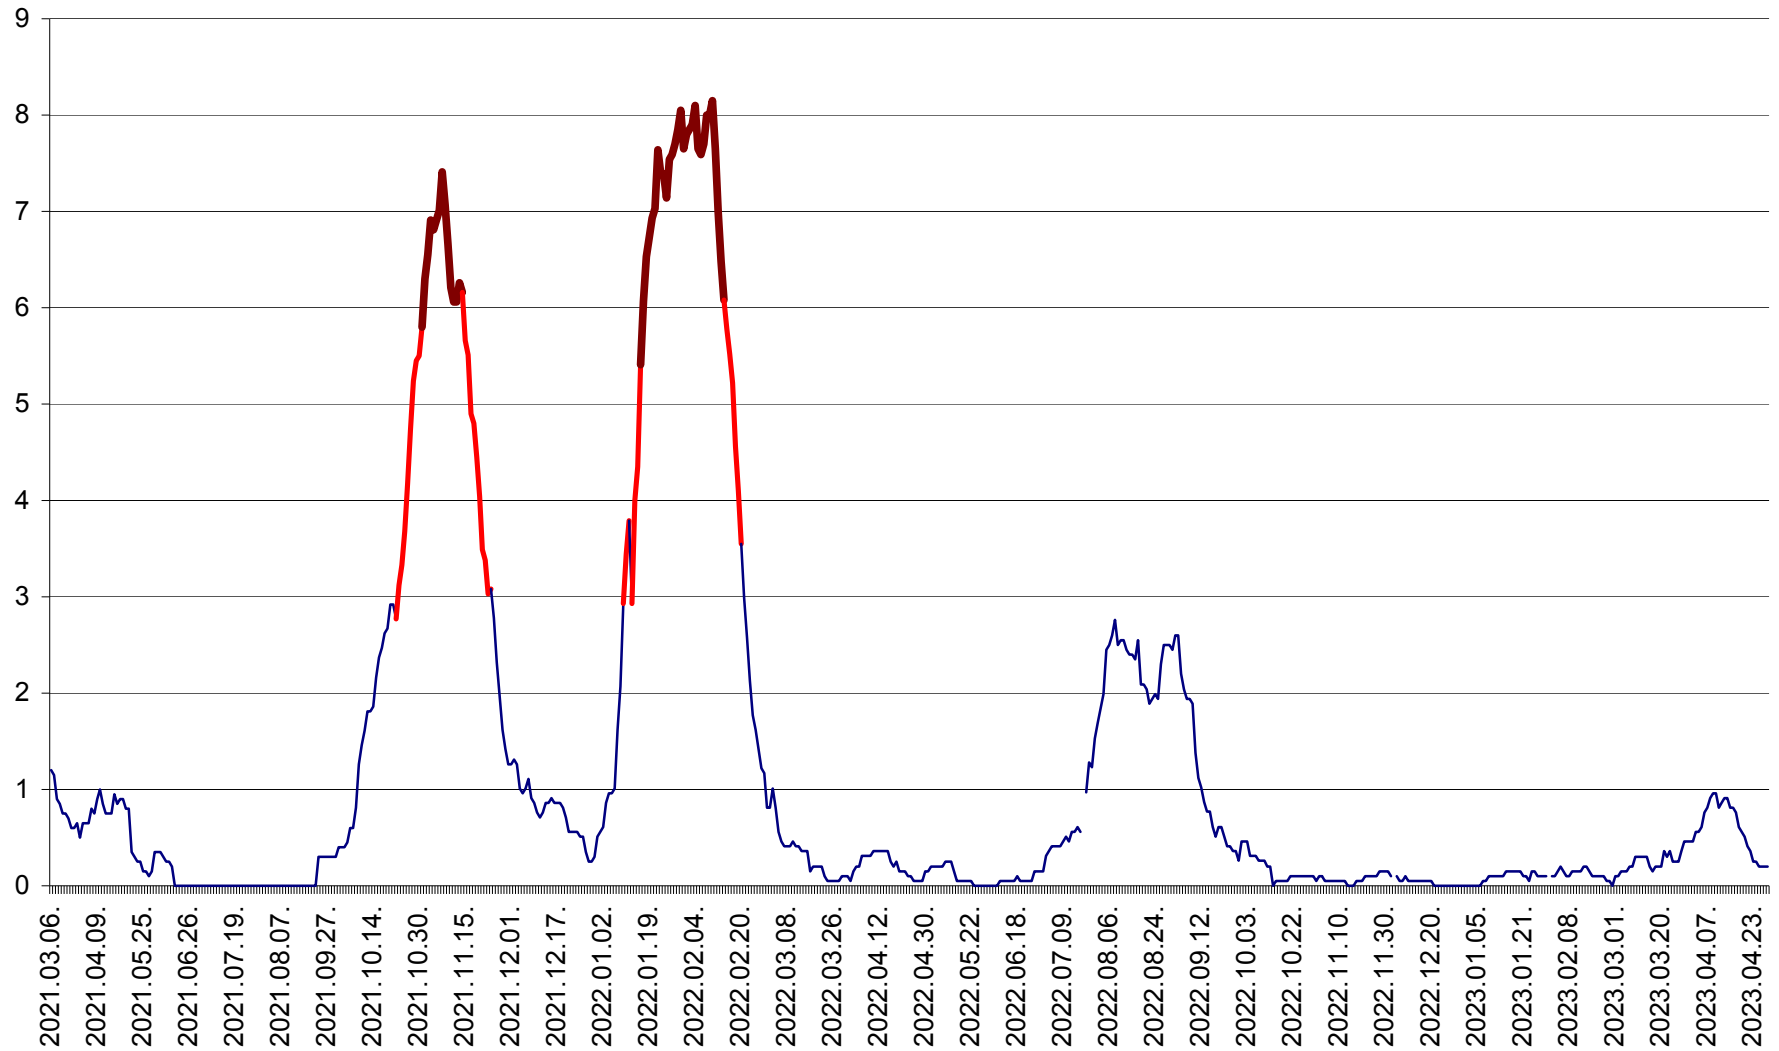

DÂRJIU - Evolutia incidentei cumulate pe 14 zile la ‰ de locuitori
2021.03.07. - 2023.04.28.

DEALU - Evolutia incidentei cumulate pe 14 zile la ‰ de locuitori
2021.03.07. - 2023.04.28.

DITRĂU - Evolutia incidentei cumulate pe 14 zile la ‰ de locuitori
2021.03.07. - 2023.04.28.

FELICENI - Evolutia incidentei cumulate pe 14 zile la % de locuitori
2021.03.07. - 2023.04.28.

FRUMOASA - Evolutia incidentei cumulate pe 14 zile la ‰ de locuitori
2021.03.07. - 2023.04.28.

GĂLĂUȚAȘ - Evoluția incidenței cumulate pe 14 zile la ‰ de locuitori
2021.03.07. - 2023.04.28.

MUNICIPIUL GHEORGHENI - Evolutia incidentei cumulate pe 14 zile la % de locuitori
2021.03.07. - 2023.04.28.

JOSENI - Evolutia incidentei cumulate pe 14 zile la ‰ de locuitori
2021.03.07. - 2023.04.28.

LĂZAREA - Evolutia incidentei cumulate pe 14 zile la % de locuitori
2021.03.07. - 2023.04.28.

LELICENI - Evolutia incidentei cumulate pe 14 zile la ‰ de locuitori
2021.03.07. - 2023.04.28.

LUETA - Evolutia incidentei cumulate pe 14 zile la ‰ de locuitori
2021.03.07. - 2023.04.28.

LUNCA DE JOS - Evolutia incidentei cumulate pe 14 zile la ‰ de locuitori
2021.03.07. - 2023.04.28.