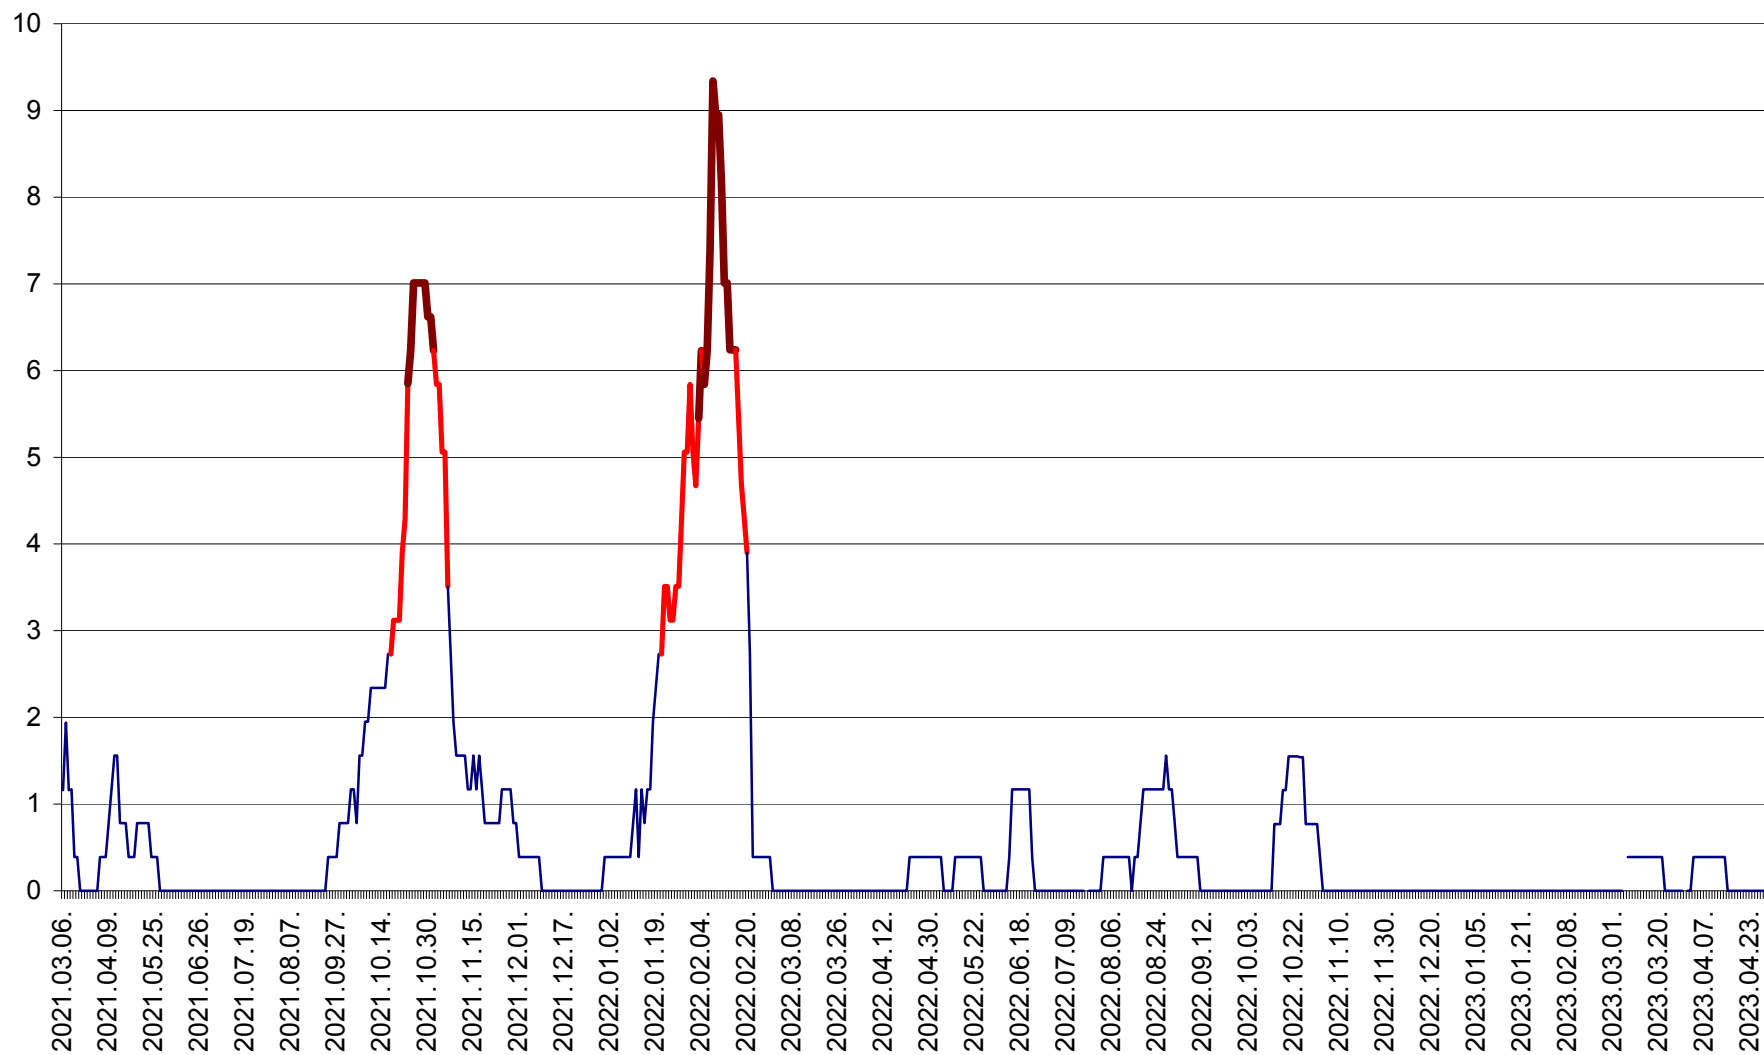

MUNICIPIUL TOPLIȚA - Evoluția incidenței cumulate pe 14 zile la ‰ de locuitori
2021.03.07. - 2023.04.28.