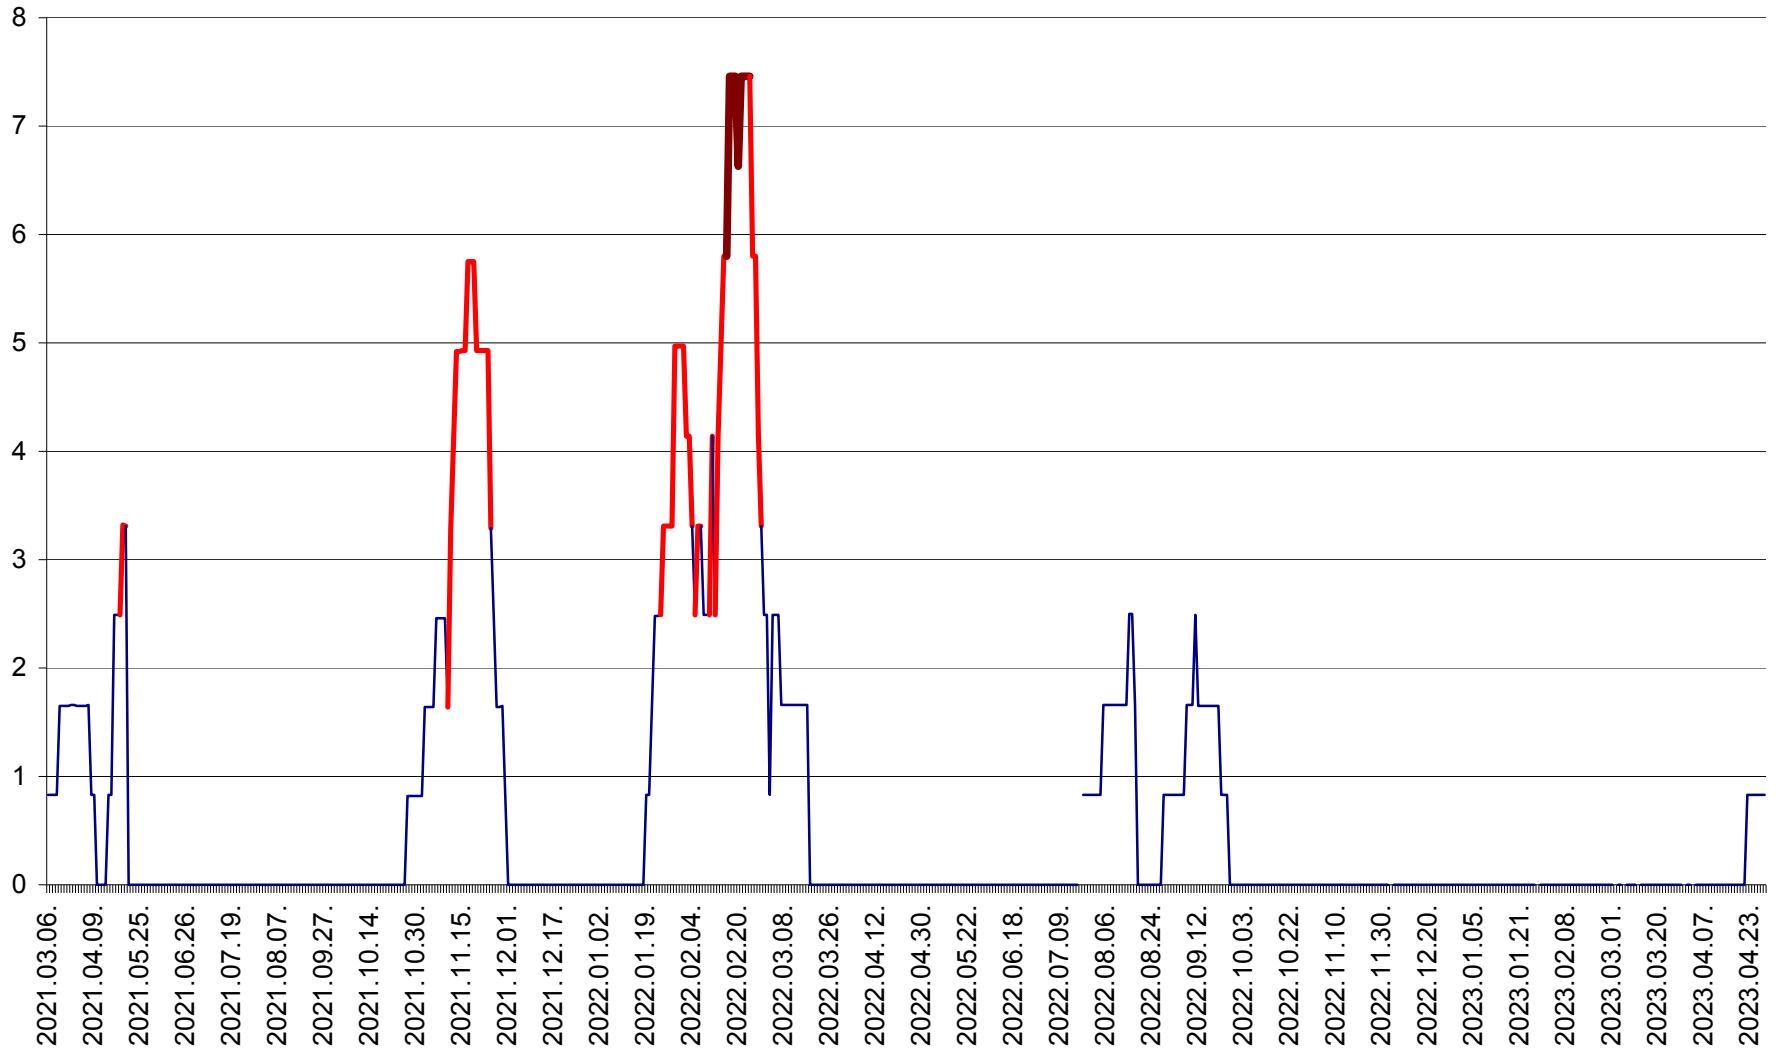

PLĂIEȘII DE JOS - Evoluția incidenței cumulate pe 14 zile la ‰ de locuitori
2021.03.07. - 2023.04.28.

PORUMBENI - Evolutia incidentei cumulate pe 14 zile la ‰ de locuitori
2021.03.07. - 2023.04.28.

PRAID - Evolutia incidentei cumulate pe 14 zile la ‰ de locuitori
2021.03.07. - 2023.04.28.

RACU - Evolutia incidentei cumulate pe 14 zile la ‰ de locuitori
2021.03.07. - 2023.04.28.

REMETEA - Evolutia incidentei cumulate pe 14 zile la % de locuitori
2021.03.07. - 2023.04.28.

SĂCEL - Evolutia incidentei cumulate pe 14 zile la ‰ de locuitori
2021.03.07. - 2023.04.28.