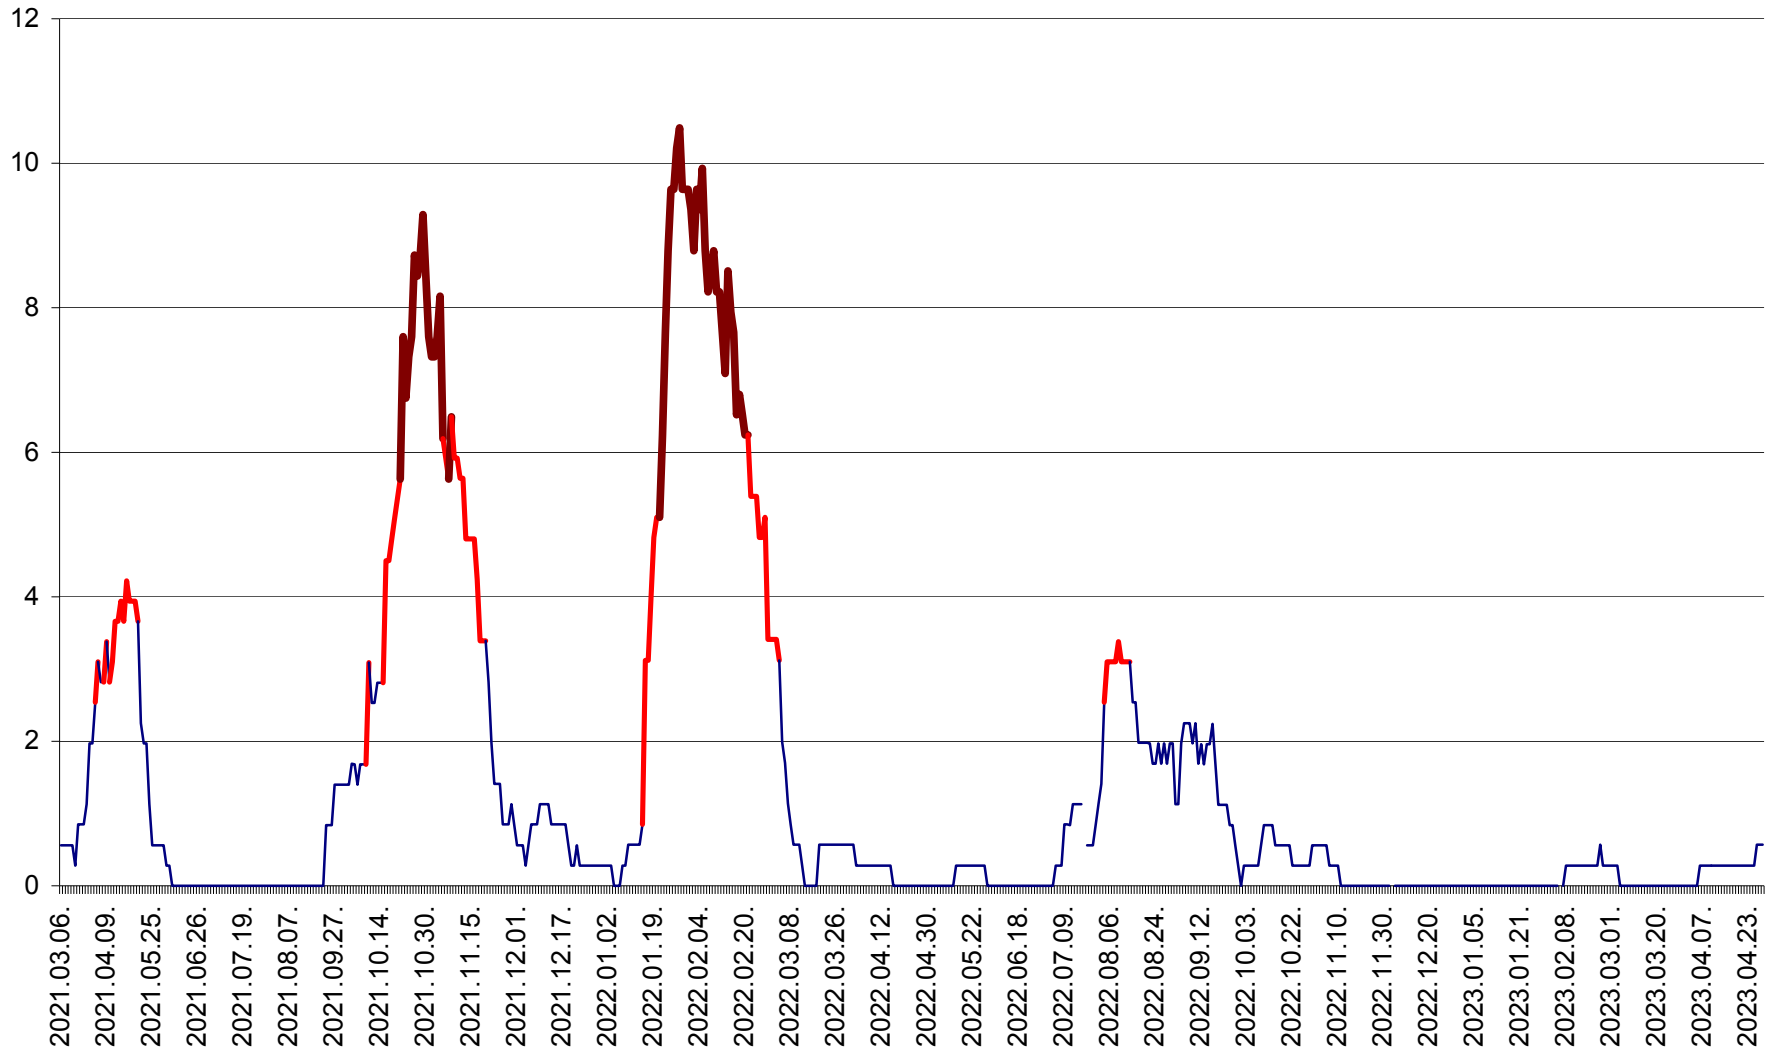

ORAȘ CRISTURU SECUIESC - Evolutia incidentei cumulate pe 14 zile la ‰ de locuitori
2021.03.07. - 2023.04.28.

DĂNEȘTI - Evolutia incidentei cumulate pe 14 zile la ‰ de locuitori
2021.03.07. - 2023.04.28.

DÂRJIU - Evolutia incidentei cumulate pe 14 zile la ‰ de locuitori
2021.03.07. - 2023.04.28.

DEALU - Evolutia incidentei cumulate pe 14 zile la ‰ de locuitori
2021.03.07. - 2023.04.28.

DITRĂU - Evolutia incidentei cumulate pe 14 zile la ‰ de locuitori
2021.03.07. - 2023.04.28.

FELICENI - Evolutia incidentei cumulate pe 14 zile la % de locuitori
2021.03.07. - 2023.04.28.

FRUMOASA - Evolutia incidentei cumulate pe 14 zile la ‰ de locuitori
2021.03.07. - 2023.04.28.

GĂLĂUȚAȘ - Evoluția incidenței cumulate pe 14 zile la ‰ de locuitori
2021.03.07. - 2023.04.28.