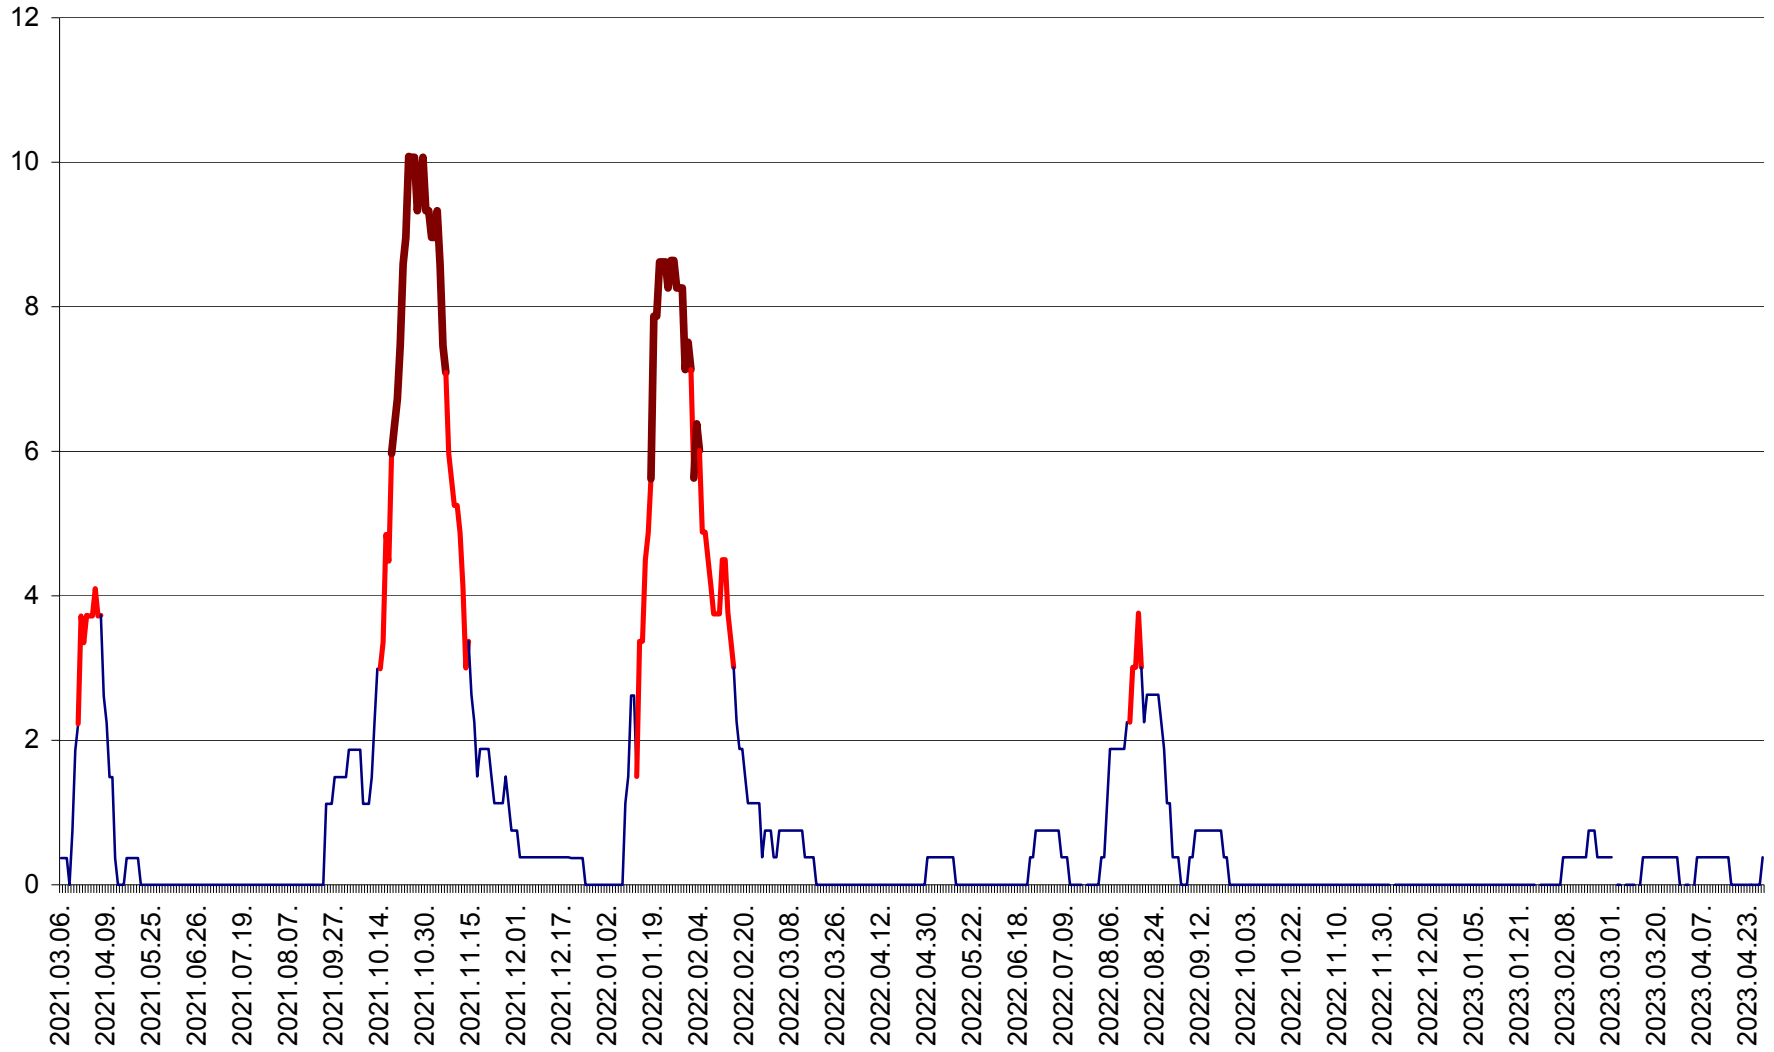

RACU - Evolutia incidentei cumulate pe 14 zile la ‰ de locuitori
2021.03.07. - 2023.04.28.

REMETEA - Evolutia incidentei cumulate pe 14 zile la % de locuitori
2021.03.07. - 2023.04.28.

SĂCEL - Evolutia incidentei cumulate pe 14 zile la ‰ de locuitori
2021.03.07. - 2023.04.28.

SÂNCRĂIENI - Evolutia incidentei cumulate pe 14 zile la ‰ de locuitori
2021.03.07. - 2023.04.28.

SÂNDOMIC - Evolutia incidentei cumulate pe 14 zile la ‰ de locuitori
2021.03.07. - 2023.04.28.

SÂNMARTIN - Evolutia incidentei cumulate pe 14 zile la ‰ de locuitori
2021.03.07. - 2023.04.28.