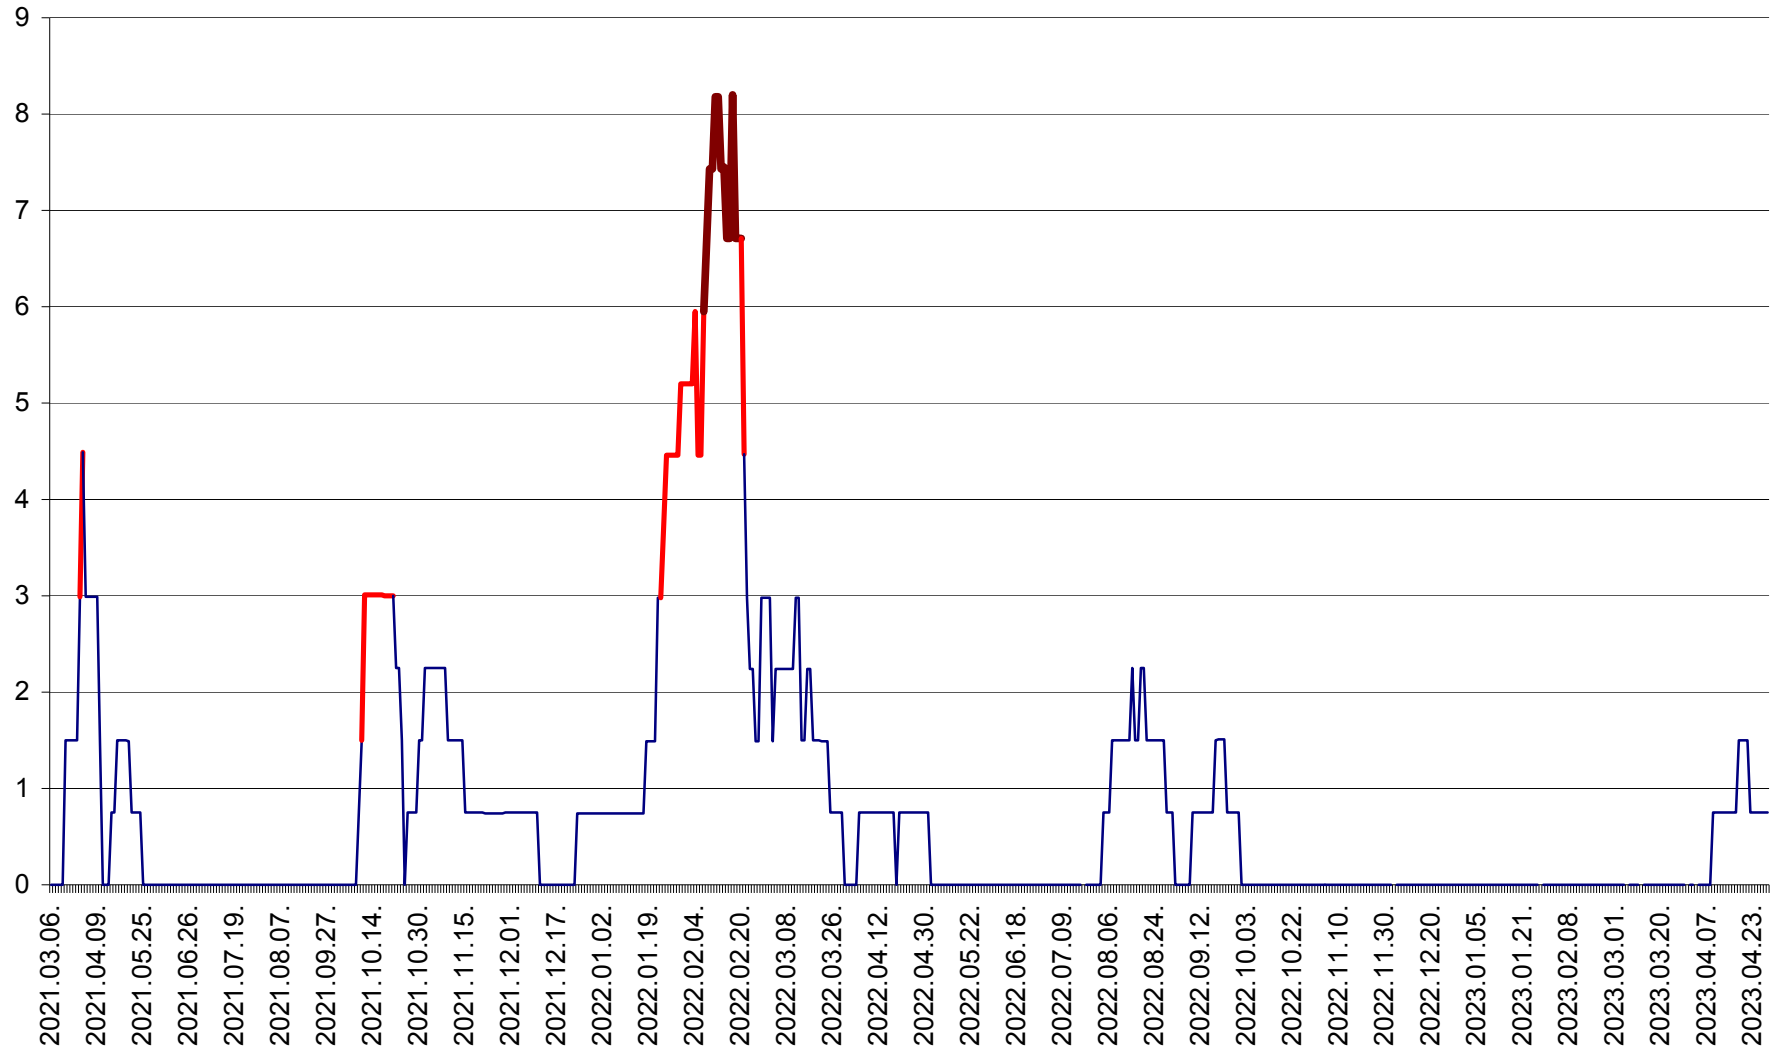

LELICENI - Evolutia incidentei cumulate pe 14 zile la ‰ de locuitori
2021.03.07. - 2023.04.28.

LUETA - Evolutia incidentei cumulate pe 14 zile la ‰ de locuitori
2021.03.07. - 2023.04.28.

LUNCA DE JOS - Evolutia incidentei cumulate pe 14 zile la ‰ de locuitori
2021.03.07. - 2023.04.28.

LUNCA DE SUS - Evolutia incidentei cumulate pe 14 zile la ‰ de locuitori
2021.03.07. - 2023.04.28.

LUPENI - Evolutia incidentei cumulate pe 14 zile la ‰ de locuitori
2021.03.07. - 2023.04.28.

MĂDĂRAȘ - Evolutia incidentei cumulate pe 14 zile la ‰ de locuitori
2021.03.07. - 2023.04.28.

MĂRTINIȘ - Evolutia incidentei cumulate pe 14 zile la ‰ de locuitori
2021.03.07. - 2023.04.28.

MEREȘTI - Evolutia incidentei cumulate pe 14 zile la ‰ de locuitori
2021.03.07. - 2023.04.28.

MUNICIPIUL MIERCUREA-CIUC - Evolutia incidentei cumulate pe 14 zile la ‰ de locuitori
2021.03.07. - 2023.04.28.