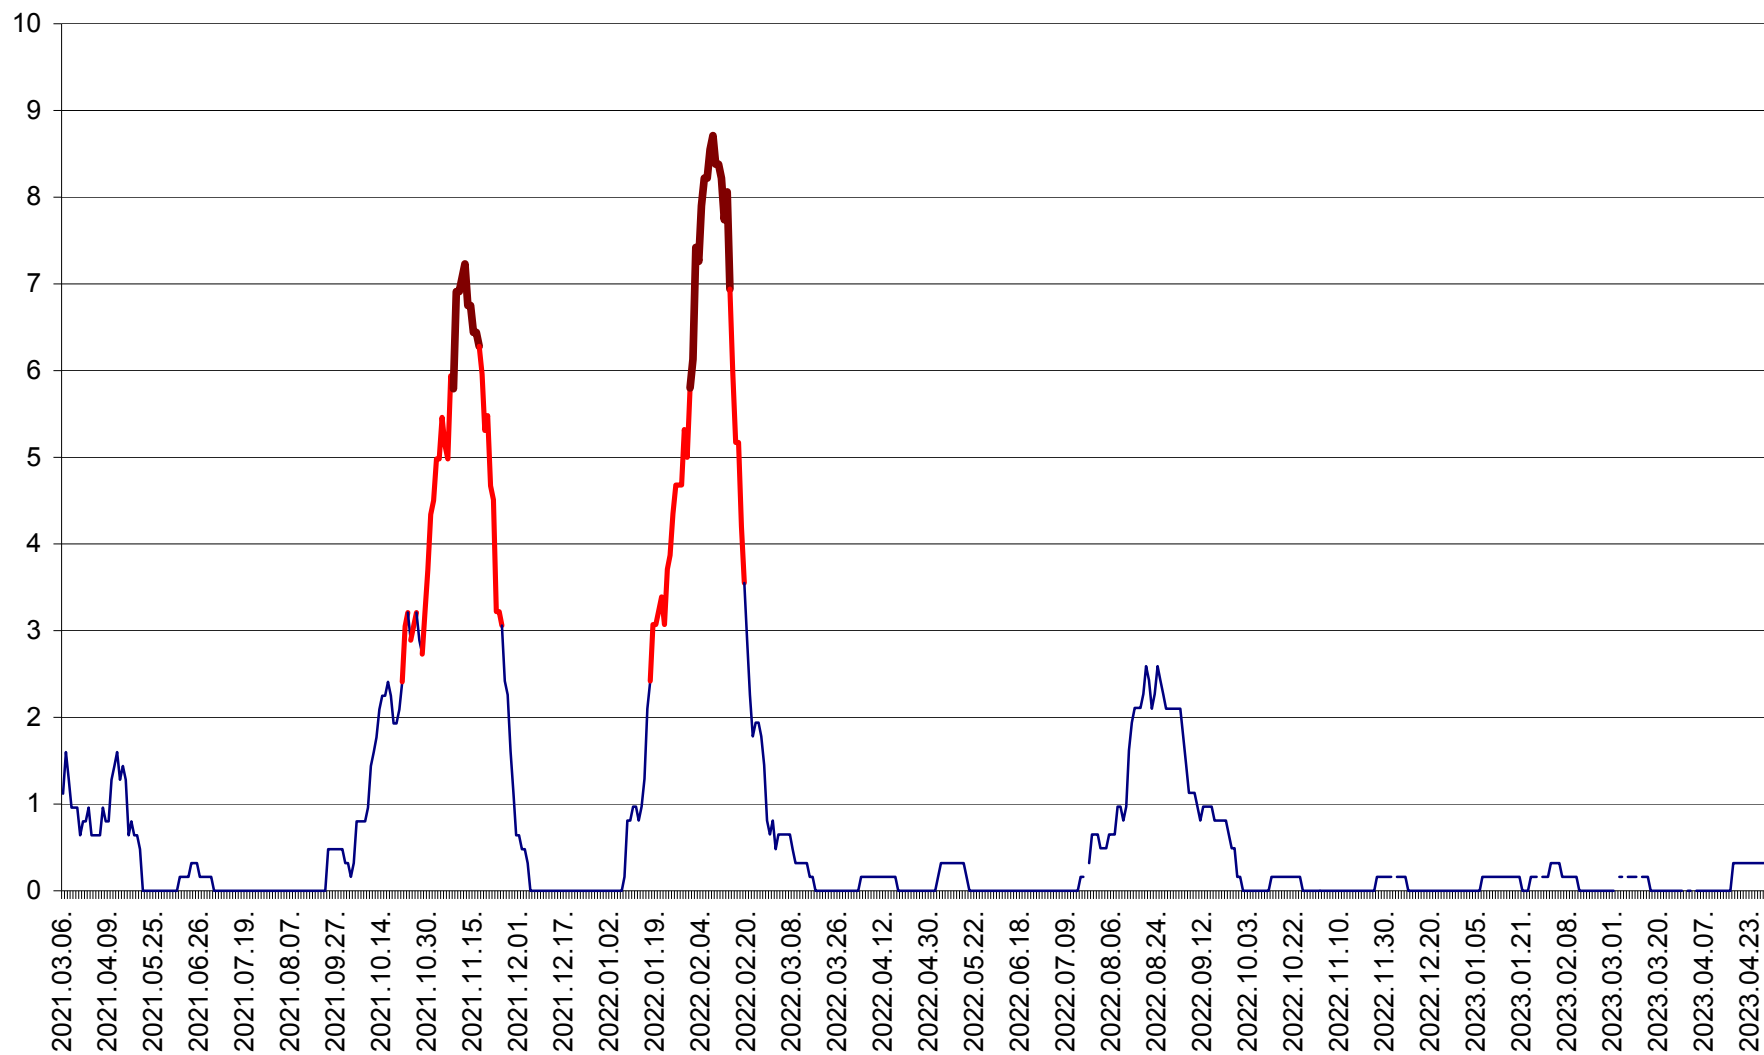

RACU - Evolutia incidentei cumulate pe 14 zile la ‰ de locuitori
2021.03.07. - 2023.04.28.

REMETEA - Evolutia incidentei cumulate pe 14 zile la % de locuitori
2021.03.07. - 2023.04.28.

SĂCEL - Evolutia incidentei cumulate pe 14 zile la ‰ de locuitori
2021.03.07. - 2023.04.28.

SÂNCRĂIENI - Evolutia incidentei cumulate pe 14 zile la ‰ de locuitori
2021.03.07. - 2023.04.28.

SÂNDOMIC - Evolutia incidentei cumulate pe 14 zile la ‰ de locuitori
2021.03.07. - 2023.04.28.

SÂNMARTIN - Evolutia incidentei cumulate pe 14 zile la ‰ de locuitori
2021.03.07. - 2023.04.28.