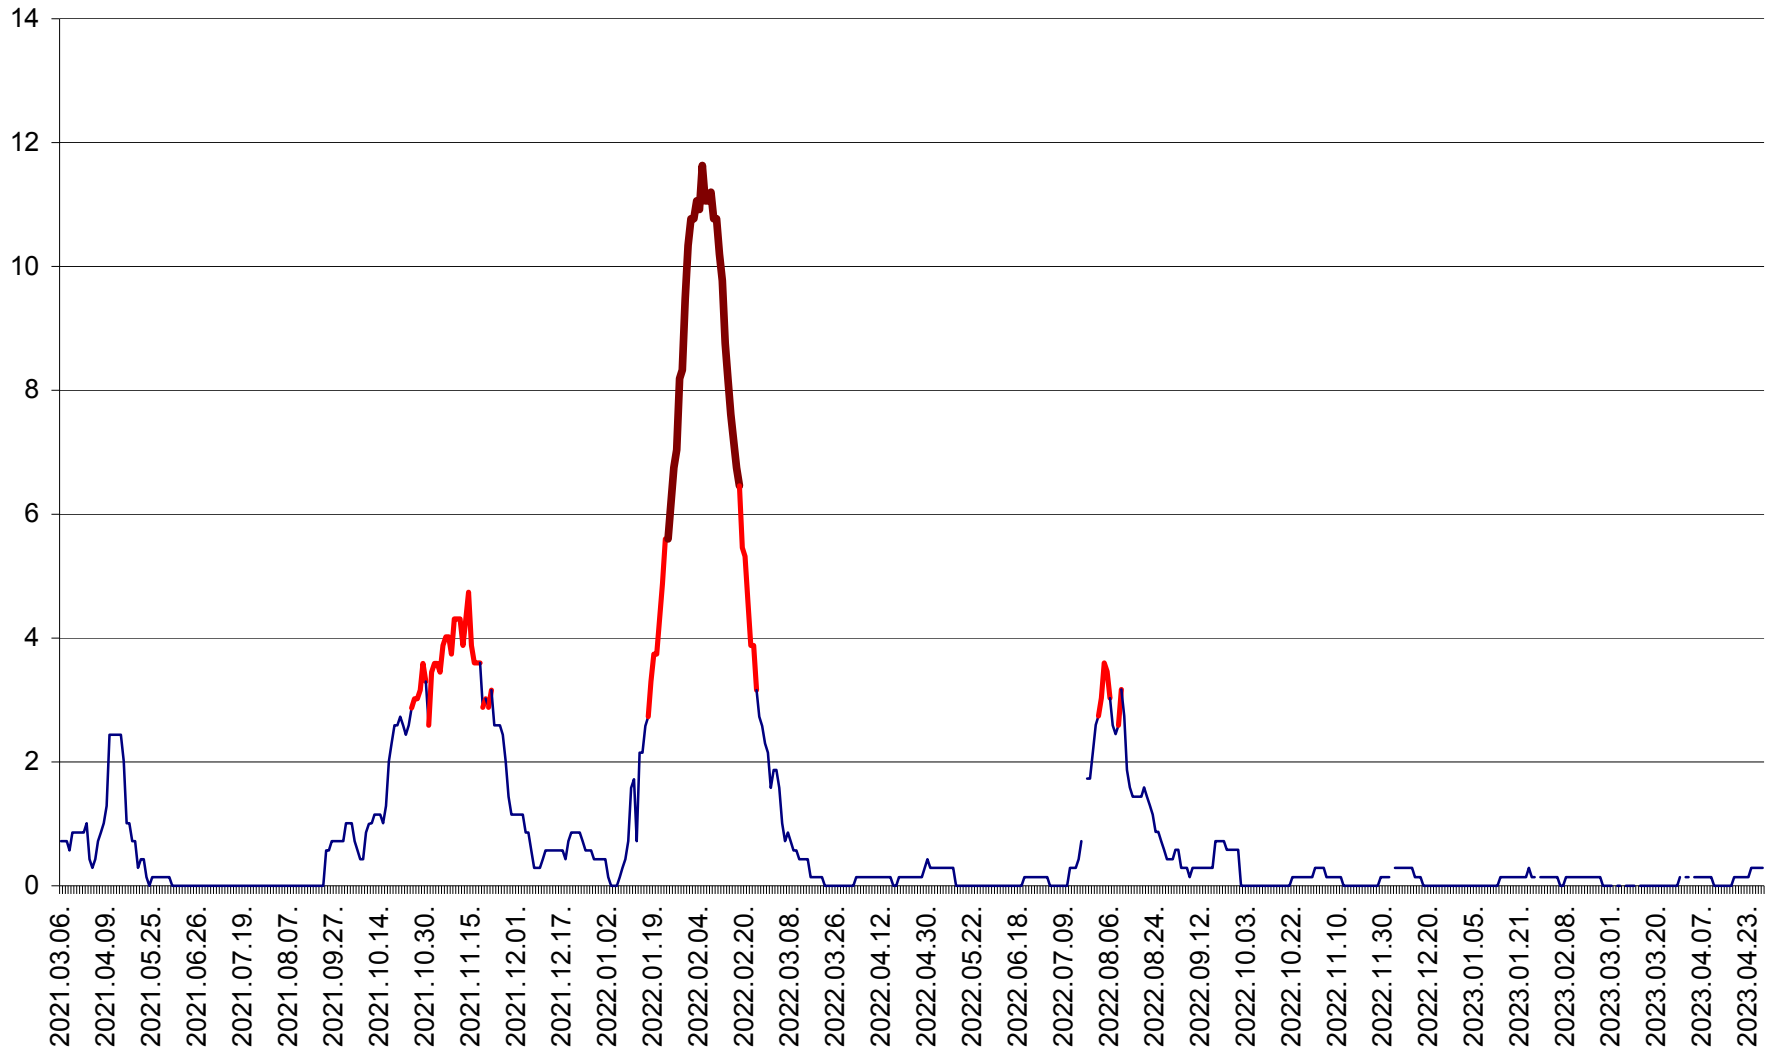

MIHĂILENI - Evolutia incidentei cumulate pe 14 zile la ‰ de locuitori
2021.03.07. - 2023.04.28.

MUGENI - Evolutia incidentei cumulate pe 14 zile la ‰ de locuitori
2021.03.07. - 2023.04.28.

OCLAND - Evolutia incidentei cumulate pe 14 zile la ‰ de locuitori
2021.03.07. - 2023.04.28.

MUNICIPIUL ODORHEIU SECUIESC - Evolutia incidentei cumulate pe 14 zile la % de locuitori
2021.03.07. - 2023.04.28.

PĂULENI-CIUC - Evolutia incidentei cumulate pe 14 zile la % de locuitori
2021.03.07. - 2023.04.28.

PLĂIEȘII DE JOS - Evoluția incidenței cumulate pe 14 zile la ‰ de locuitori
2021.03.07. - 2023.04.28.

PORUMBENI - Evolutia incidentei cumulate pe 14 zile la ‰ de locuitori
2021.03.07. - 2023.04.28.

PRAID - Evolutia incidentei cumulate pe 14 zile la ‰ de locuitori
2021.03.07. - 2023.04.28.