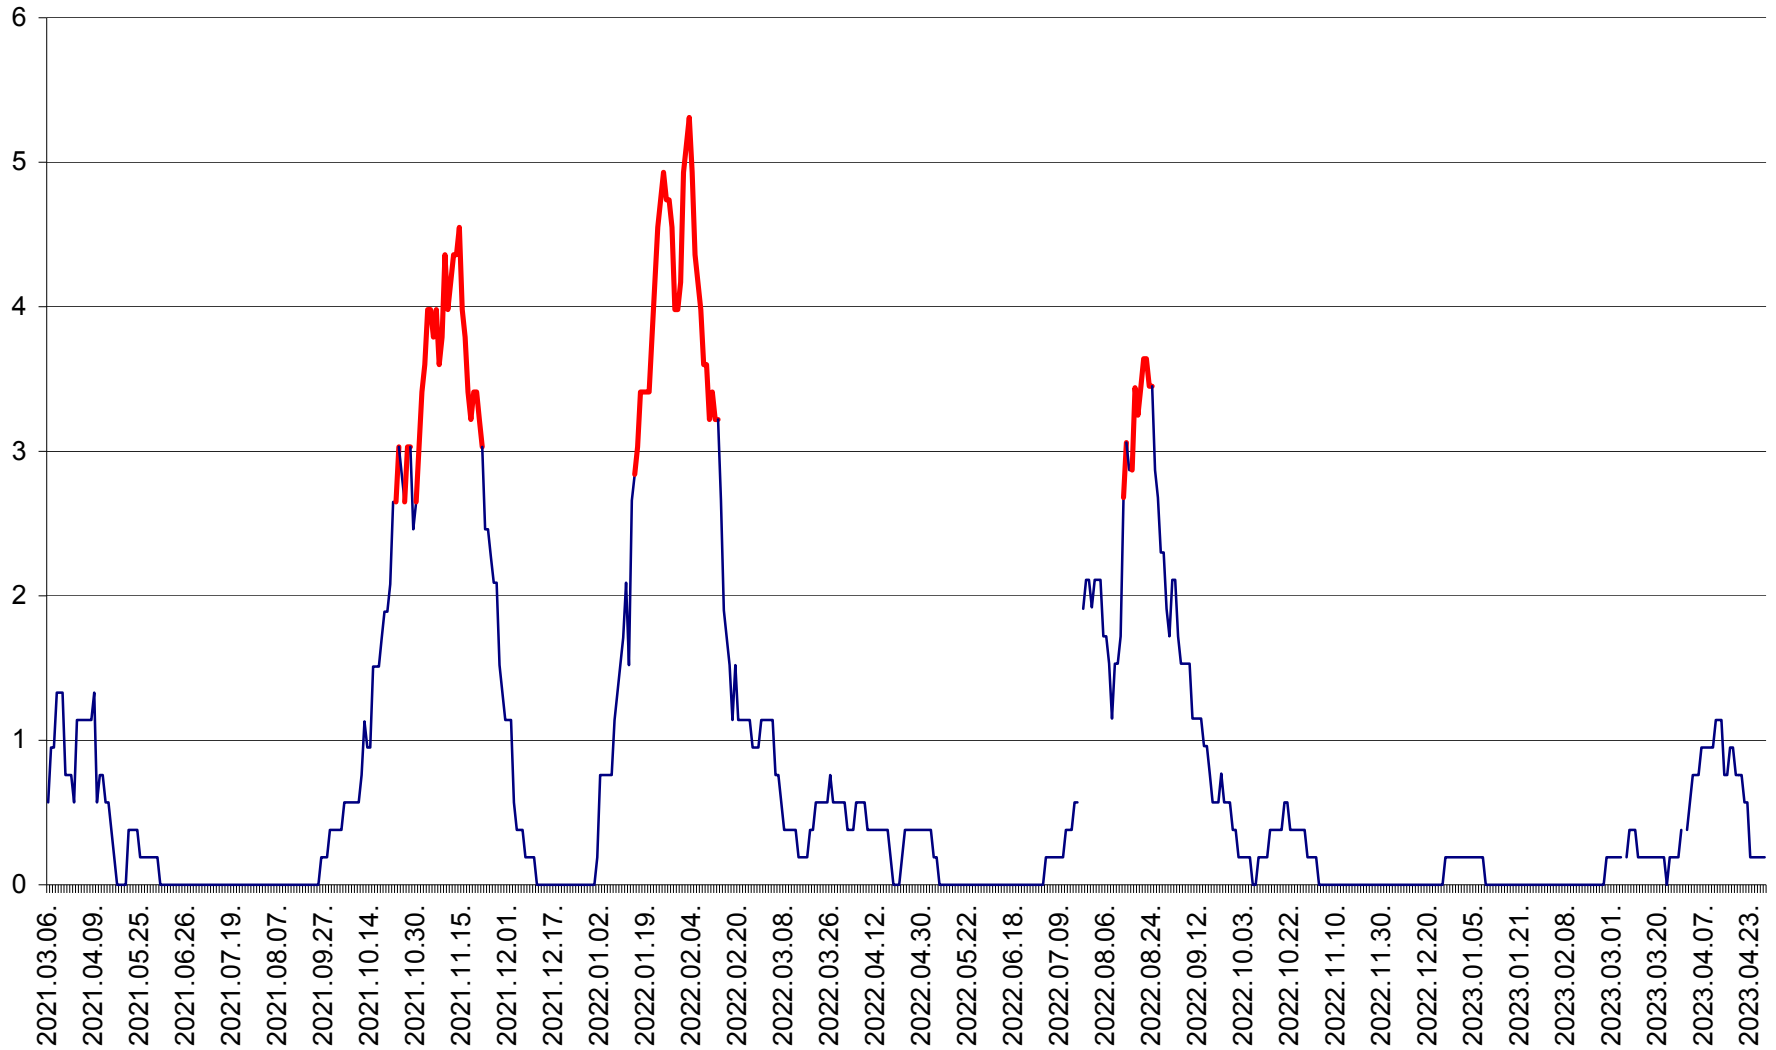

SÂNSIMION - Evolutia incidentei cumulate pe 14 zile la ‰ de locuitori
2021.03.07. - 2023.04.28.

SÂNTIMBRU - Evolutia incidentei cumulate pe 14 zile la ‰ de locuitori
2021.03.07. - 2023.04.28.

SĂRMAȘ - Evolutia incidentei cumulate pe 14 zile la ‰ de locuitori
2021.03.07. - 2023.04.28.

SATU MARE - Evolutia incidentei cumulate pe 14 zile la ‰ de locuitori
2021.03.07. - 2023.04.28.

SECUIENI - Evolutia incidentei cumulate pe 14 zile la ‰ de locuitori
2021.03.07. - 2023.04.28.

SICULENI - Evolutia incidentei cumulate pe 14 zile la ‰ de locuitori
2021.03.07. - 2023.04.28.

ȘIMONEȘTI - Evolutia incidentei cumulate pe 14 zile la ‰ de locuitori
2021.03.07. - 2023.04.28.

SUBCETATE - Evolutia incidentei cumulate pe 14 zile la ‰ de locuitori
2021.03.07. - 2023.04.28.

SUSENI - Evolutia incidentei cumulate pe 14 zile la ‰ de locuitori
2021.03.07. - 2023.04.28.