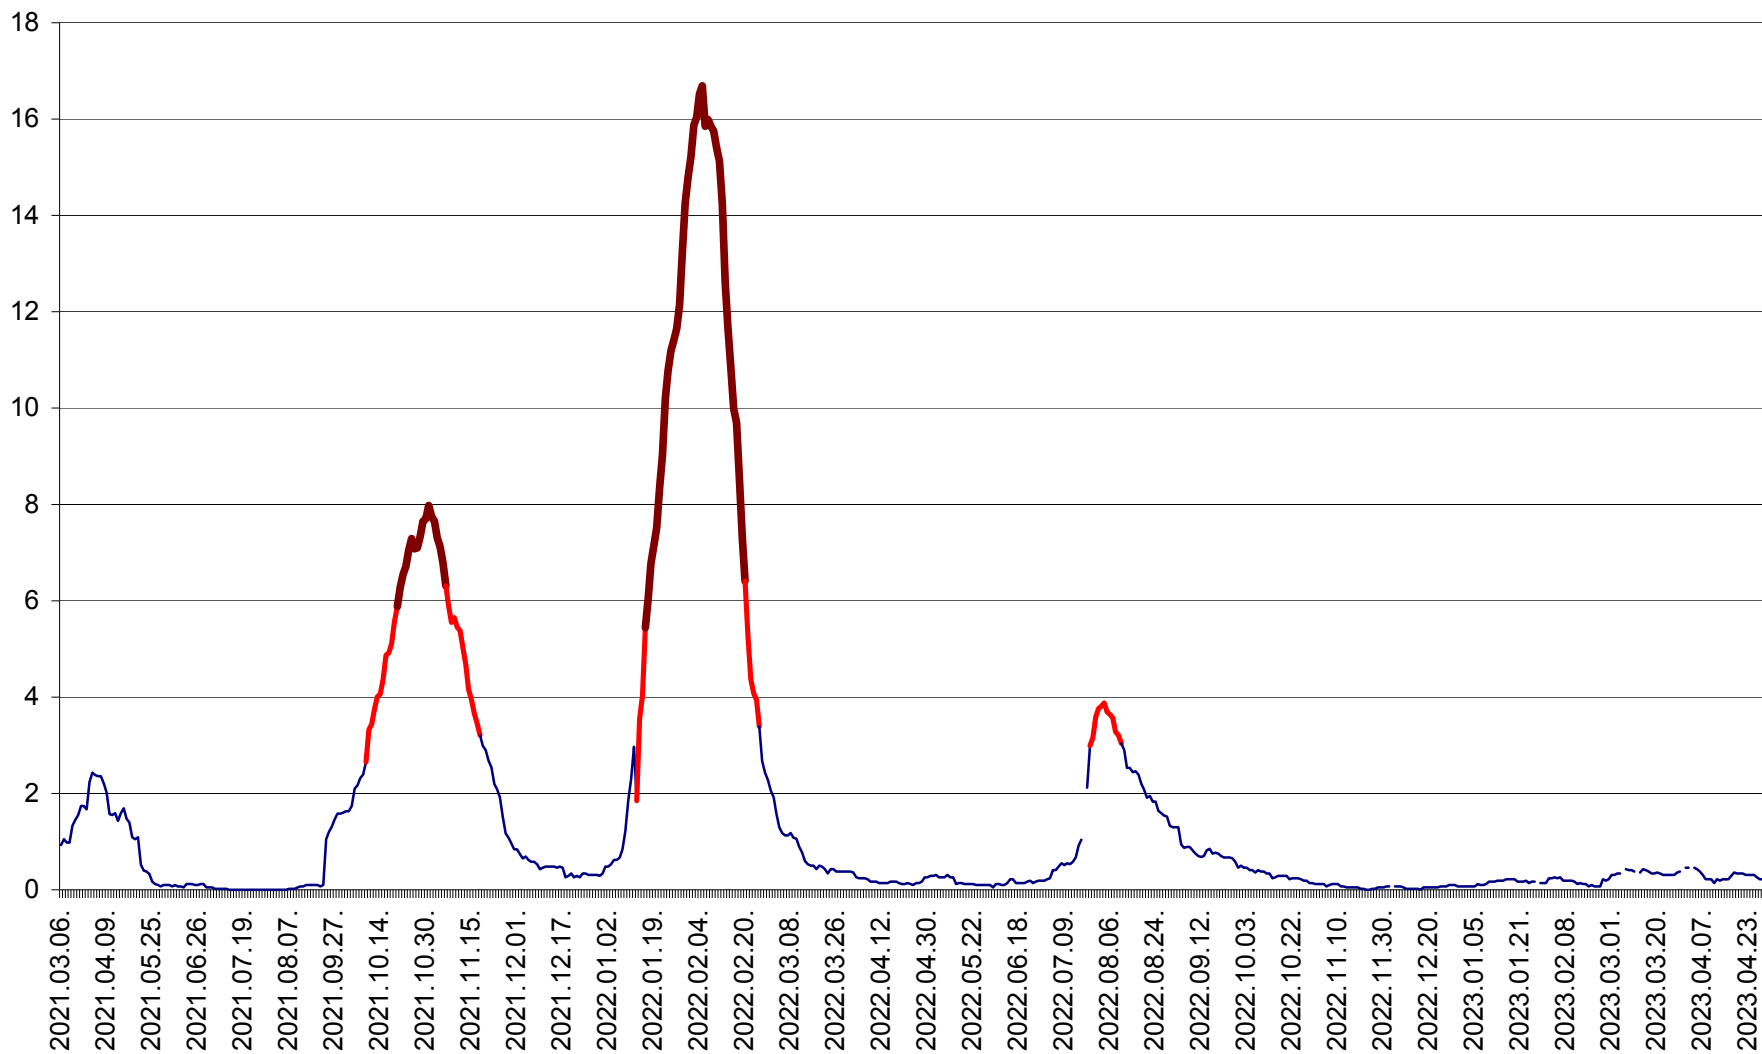

LELICENI - Evolutia incidentei cumulate pe 14 zile la ‰ de locuitori
2021.03.07. - 2023.04.28.

LUETA - Evolutia incidentei cumulate pe 14 zile la ‰ de locuitori
2021.03.07. - 2023.04.28.

LUNCA DE JOS - Evolutia incidentei cumulate pe 14 zile la ‰ de locuitori
2021.03.07. - 2023.04.28.

LUNCA DE SUS - Evolutia incidentei cumulate pe 14 zile la ‰ de locuitori
2021.03.07. - 2023.04.28.

LUPENI - Evolutia incidentei cumulate pe 14 zile la ‰ de locuitori
2021.03.07. - 2023.04.28.

MĂDĂRAȘ - Evolutia incidentei cumulate pe 14 zile la ‰ de locuitori
2021.03.07. - 2023.04.28.

MĂRTINIȘ - Evolutia incidentei cumulate pe 14 zile la ‰ de locuitori
2021.03.07. - 2023.04.28.

MEREȘTI - Evolutia incidentei cumulate pe 14 zile la ‰ de locuitori
2021.03.07. - 2023.04.28.

MUNICIPIUL MIERCUREA-CIUC - Evolutia incidentei cumulate pe 14 zile la ‰ de locuitori
2021.03.07. - 2023.04.28.