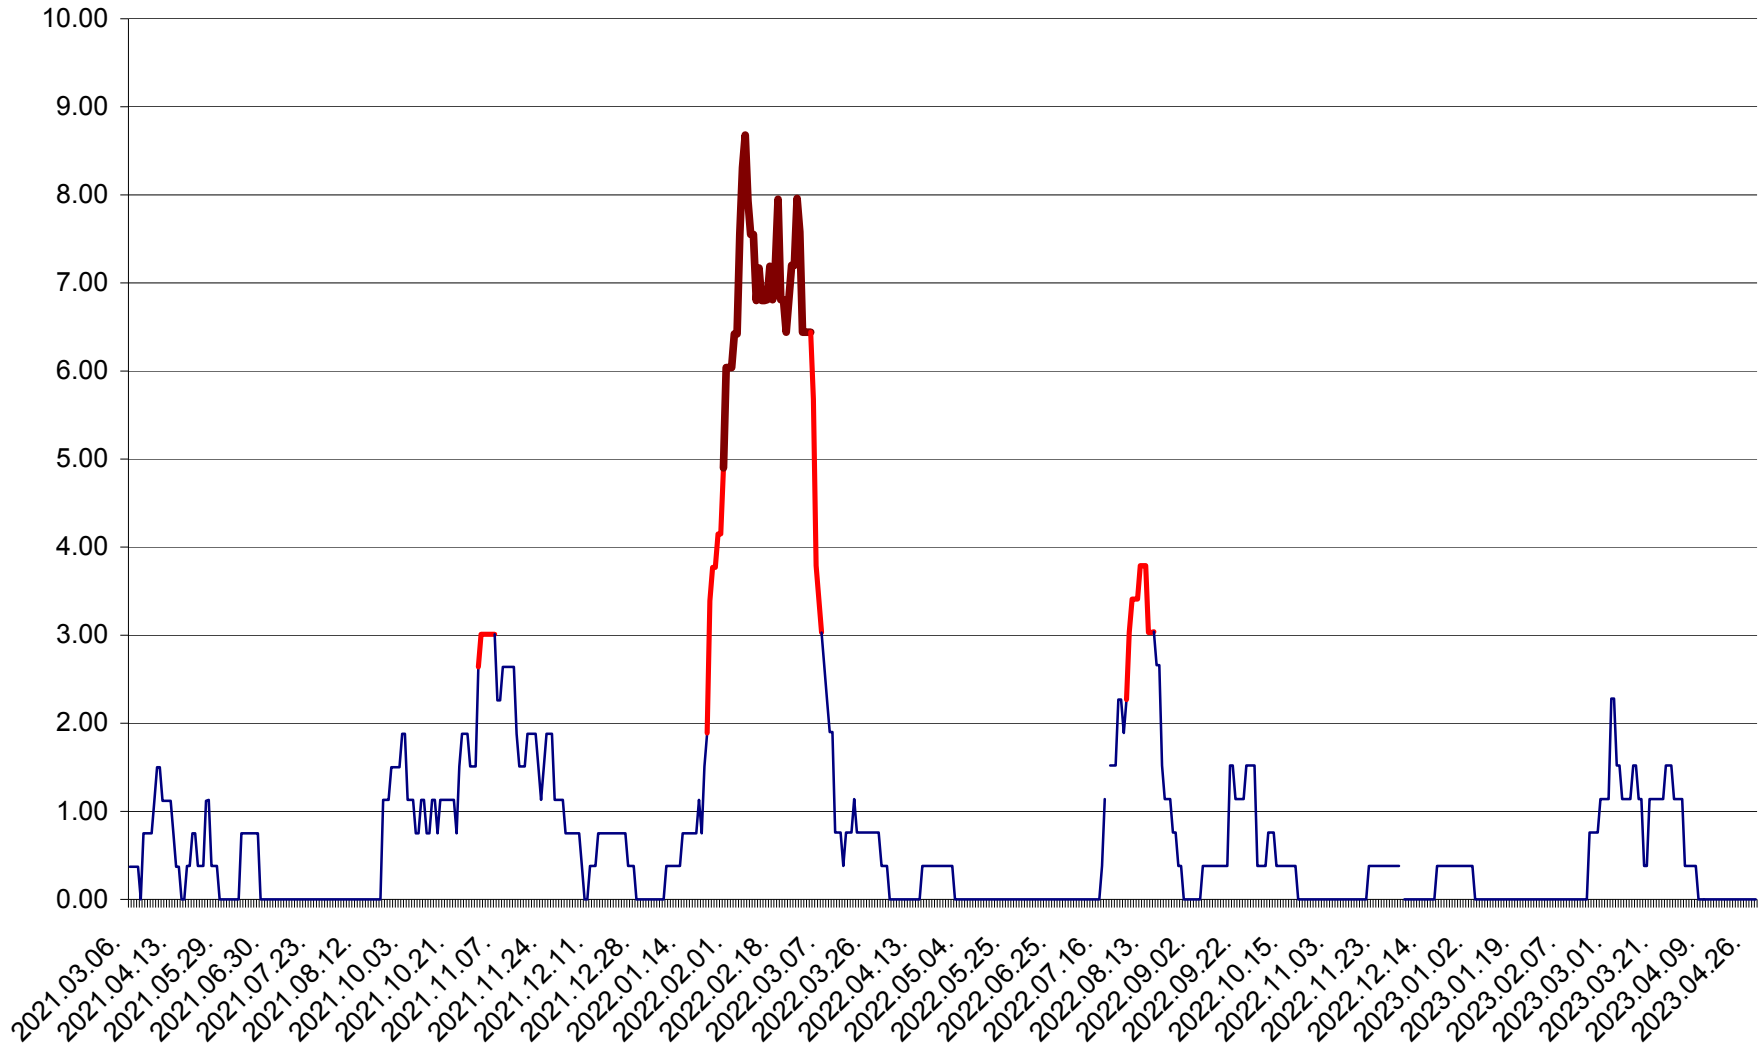

ATID - Evolutia incidentei cumulate pe 14 zile la ‰ de locuitori
2021.03.07. - 2023.04.28.

AVRĂMEȘTI - Evolutia incidentei cumulate pe 14 zile la ‰ de locuitori
2021.03.07. - 2023.04.28.

ORAȘ BĂILE TUȘNAD - Evoluția incidenței cumulate pe 14 zile la ‰ de locuitori
2021.03.07. - 2023.04.28.

ORAȘ BĂLAN - Evoluția incidenței cumulate pe 14 zile la ‰ de locuitori
2021.03.07. - 2023.04.28.

BILBOR - Evolutia incidentei cumulate pe 14 zile la ‰ de locuitori
2021.03.07. - 2023.04.28.

ORAȘ BORSEC - Evolutia incidentei cumulate pe 14 zile la ‰ de locuitori
2021.03.07. - 2023.04.28.

BRĂDEȘTI - Evolutia incidentei cumulate pe 14 zile la ‰ de locuitori
2021.03.07. - 2023.04.28.

CĂPÂLNÎȚA - Evoluția incidenței cumulate pe 14 zile la ‰ de locuitori
2021.03.07. - 2023.04.28.

CÂRȚA - Evolutia incidentei cumulate pe 14 zile la ‰ de locuitori
2021.03.07. - 2023.04.28.