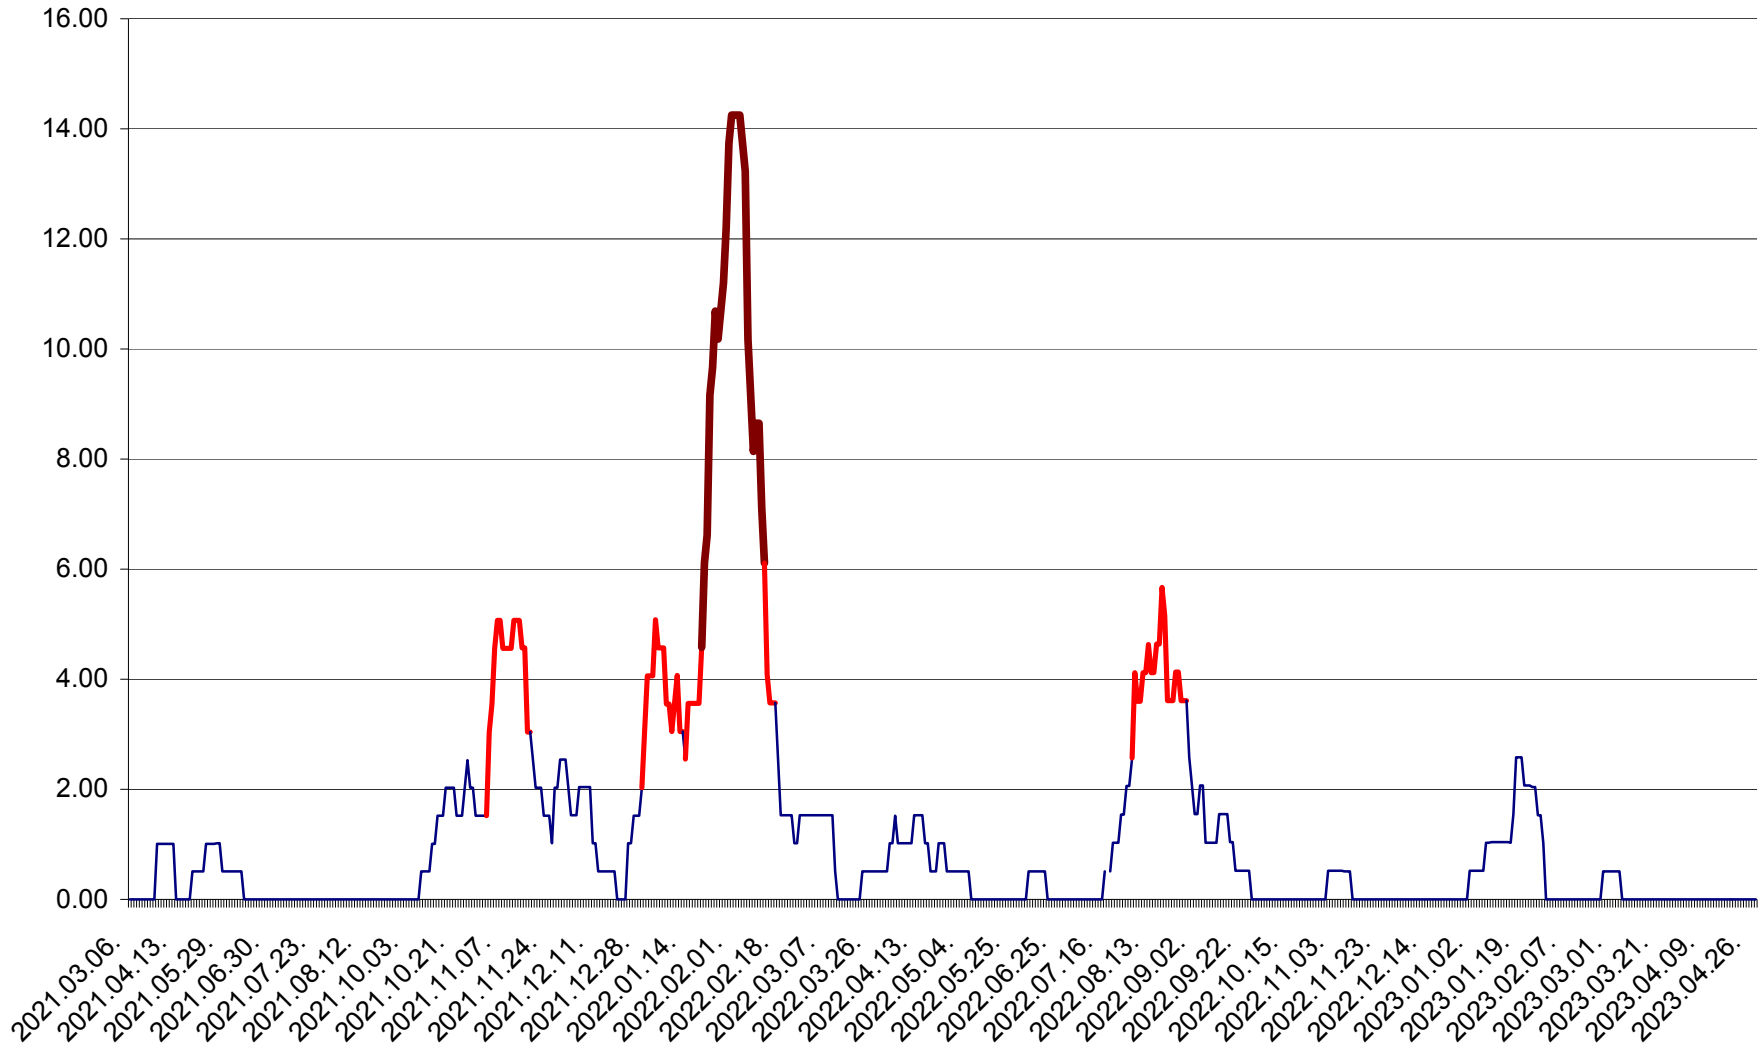

TUȘNAD - Evolutia incidentei cumulate pe 14 zile la ‰ de locuitori
2021.03.07. - 2023.04.28.

ULIEȘ - Evoluția incidentei cumulate pe 14 zile la ‰ de locuitori
2021.03.07. - 2023.04.28.

VĂRȘAG - Evolutia incidentei cumulate pe 14 zile la ‰ de locuitori
2021.03.07. - 2023.04.28.

ORAȘ VLĂHIȚA - Evolutia incidentei cumulate pe 14 zile la ‰ de locuitori
2021.03.07. - 2023.04.28.

VOȘLĂBENI - Evolutia incidentei cumulate pe 14 zile la ‰ de locuitori
2021.03.07. - 2023.04.28.

ZETEA - Evolutia incidentei cumulate pe 14 zile la ‰ de locuitori
2021.03.07. - 2023.04.28.