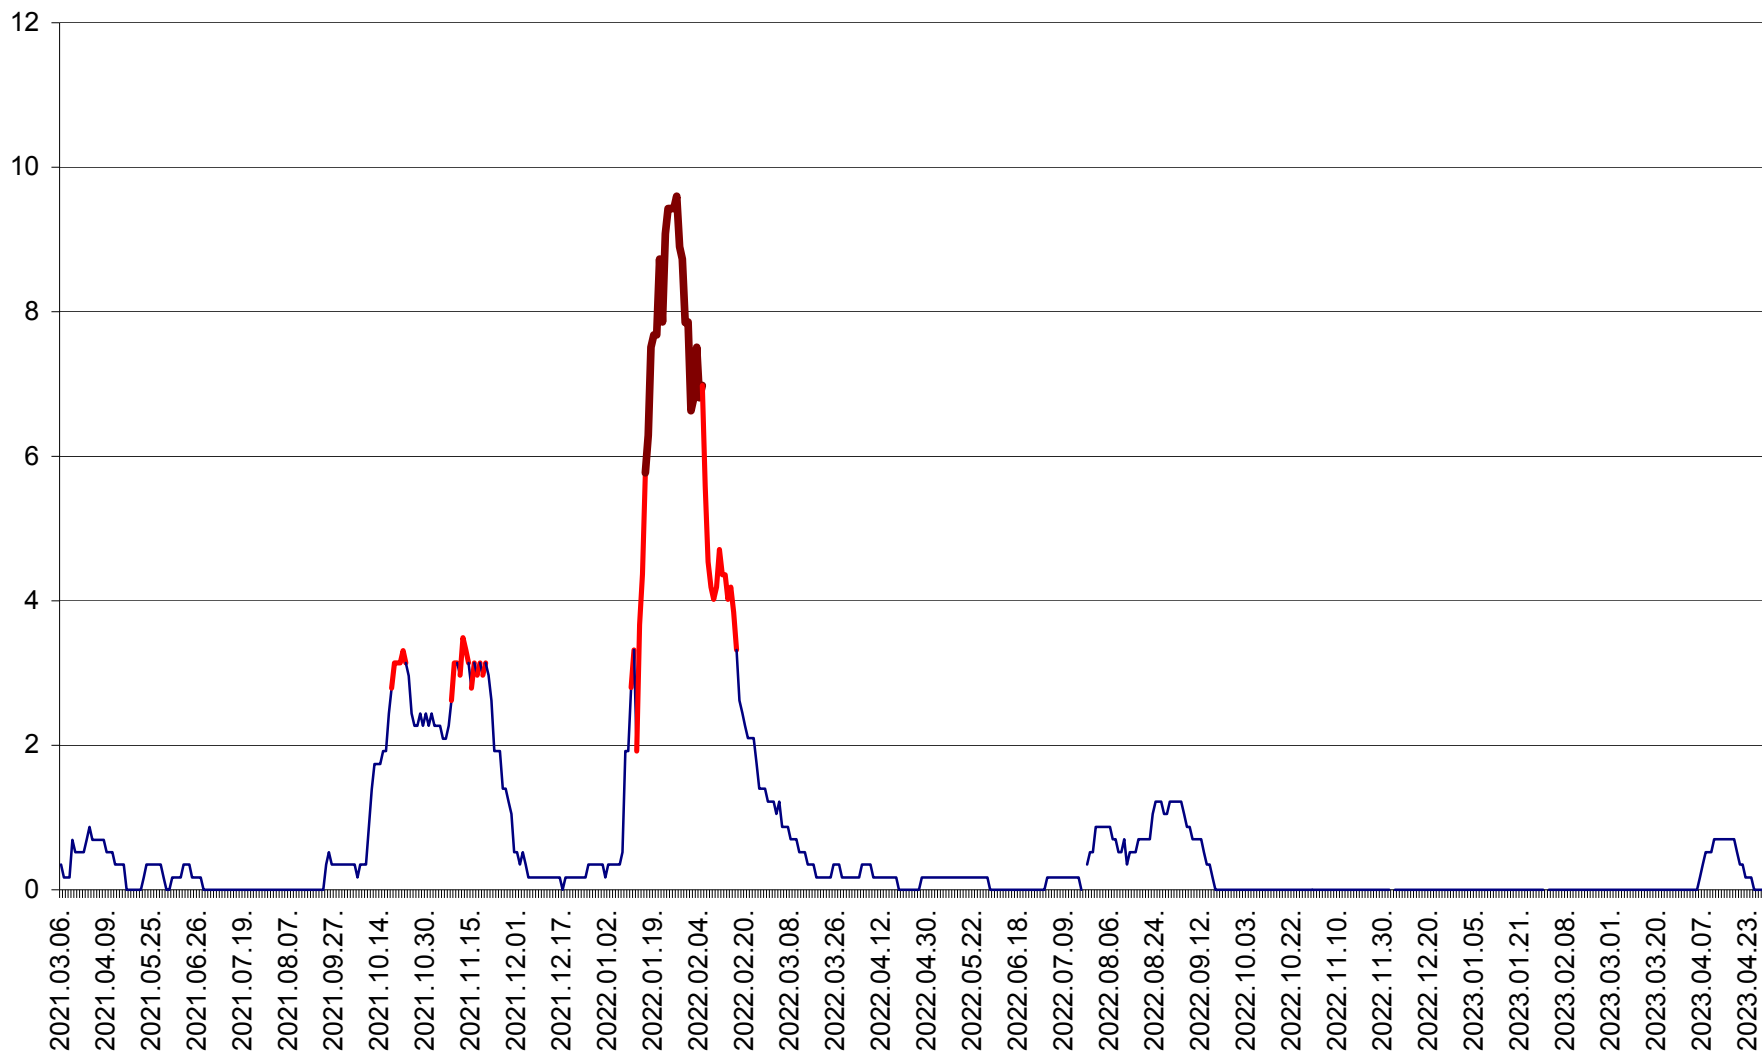

DÂRJIU - Evolutia incidentei cumulate pe 14 zile la ‰ de locuitori
2021.03.07. - 2023.04.28.

DEALU - Evolutia incidentei cumulate pe 14 zile la ‰ de locuitori
2021.03.07. - 2023.04.28.

DITRĂU - Evolutia incidentei cumulate pe 14 zile la ‰ de locuitori
2021.03.07. - 2023.04.28.

FELICENI - Evolutia incidentei cumulate pe 14 zile la % de locuitori
2021.03.07. - 2023.04.28.

FRUMOASA - Evolutia incidentei cumulate pe 14 zile la ‰ de locuitori
2021.03.07. - 2023.04.28.

GĂLĂUȚAȘ - Evoluția incidenței cumulate pe 14 zile la ‰ de locuitori
2021.03.07. - 2023.04.28.

MUNICIPIUL GHEORGHENI - Evolutia incidentei cumulate pe 14 zile la % de locuitori
2021.03.07. - 2023.04.28.

JOSENI - Evolutia incidentei cumulate pe 14 zile la ‰ de locuitori
2021.03.07. - 2023.04.28.

LĂZAREA - Evolutia incidentei cumulate pe 14 zile la % de locuitori
2021.03.07. - 2023.04.28.

LELICENI - Evolutia incidentei cumulate pe 14 zile la ‰ de locuitori
2021.03.07. - 2023.04.28.

LUETA - Evolutia incidentei cumulate pe 14 zile la ‰ de locuitori
2021.03.07. - 2023.04.28.

LUNCA DE JOS - Evolutia incidentei cumulate pe 14 zile la ‰ de locuitori
2021.03.07. - 2023.04.28.