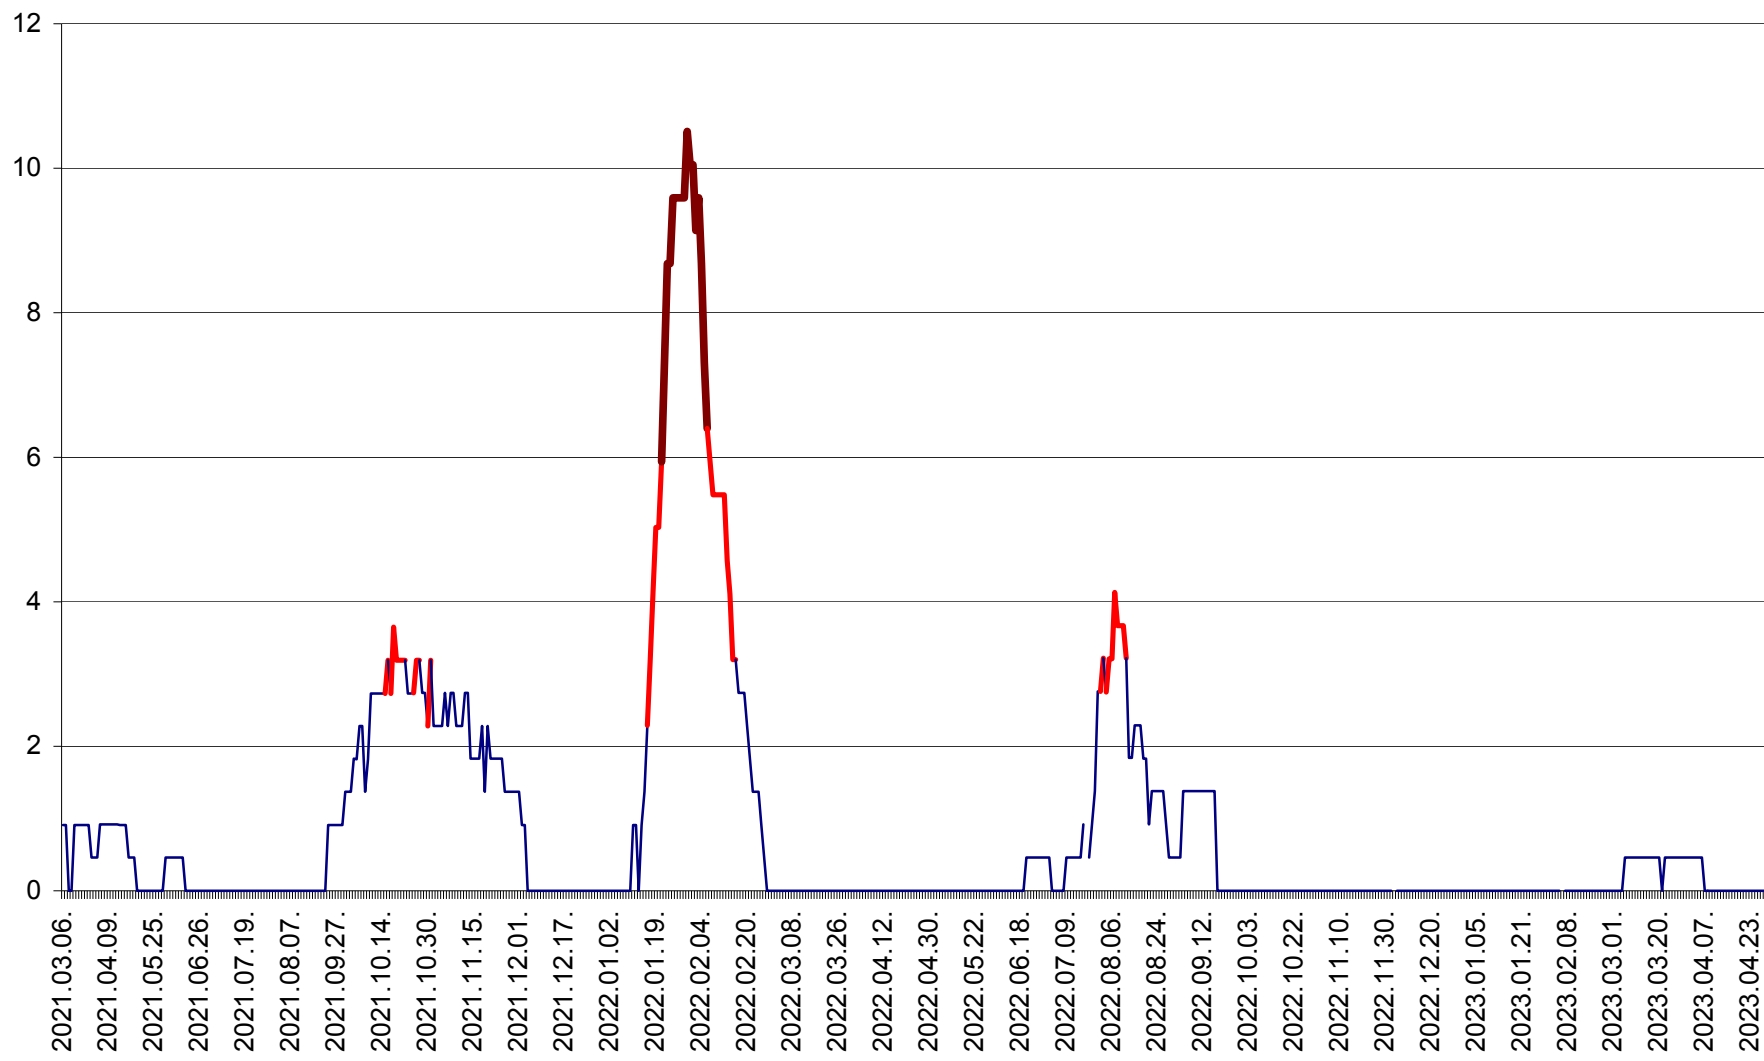

CICEU - Evolutia incidentei cumulate pe 14 zile la ‰ de locuitori
2021.03.07. - 2023.04.28.

CIUCSÂNGEORGIU - Evolutia incidentei cumulate pe 14 zile la ‰ de locuitori
2021.03.07. - 2023.04.28.

CIUMANI - Evolutia incidentei cumulate pe 14 zile la ‰ de locuitori
2021.03.07. - 2023.04.28.

CORBU - Evolutia incidentei cumulate pe 14 zile la ‰ de locuitori
2021.03.07. - 2023.04.28.

CORUND - Evolutia incidentei cumulate pe 14 zile la ‰ de locuitori
2021.03.07. - 2023.04.28.

COZMENI - Evolutia incidentei cumulate pe 14 zile la ‰ de locuitori
2021.03.07. - 2023.04.28.

ORAȘ CRISTURU SECUIESC - Evolutia incidentei cumulate pe 14 zile la ‰ de locuitori
2021.03.07. - 2023.04.28.

DĂNEȘTI - Evolutia incidentei cumulate pe 14 zile la ‰ de locuitori
2021.03.07. - 2023.04.28.

DÂRJIU - Evolutia incidentei cumulate pe 14 zile la ‰ de locuitori
2021.03.07. - 2023.04.28.

DEALU - Evolutia incidentei cumulate pe 14 zile la ‰ de locuitori
2021.03.07. - 2023.04.28.

DITRĂU - Evolutia incidentei cumulate pe 14 zile la ‰ de locuitori
2021.03.07. - 2023.04.28.