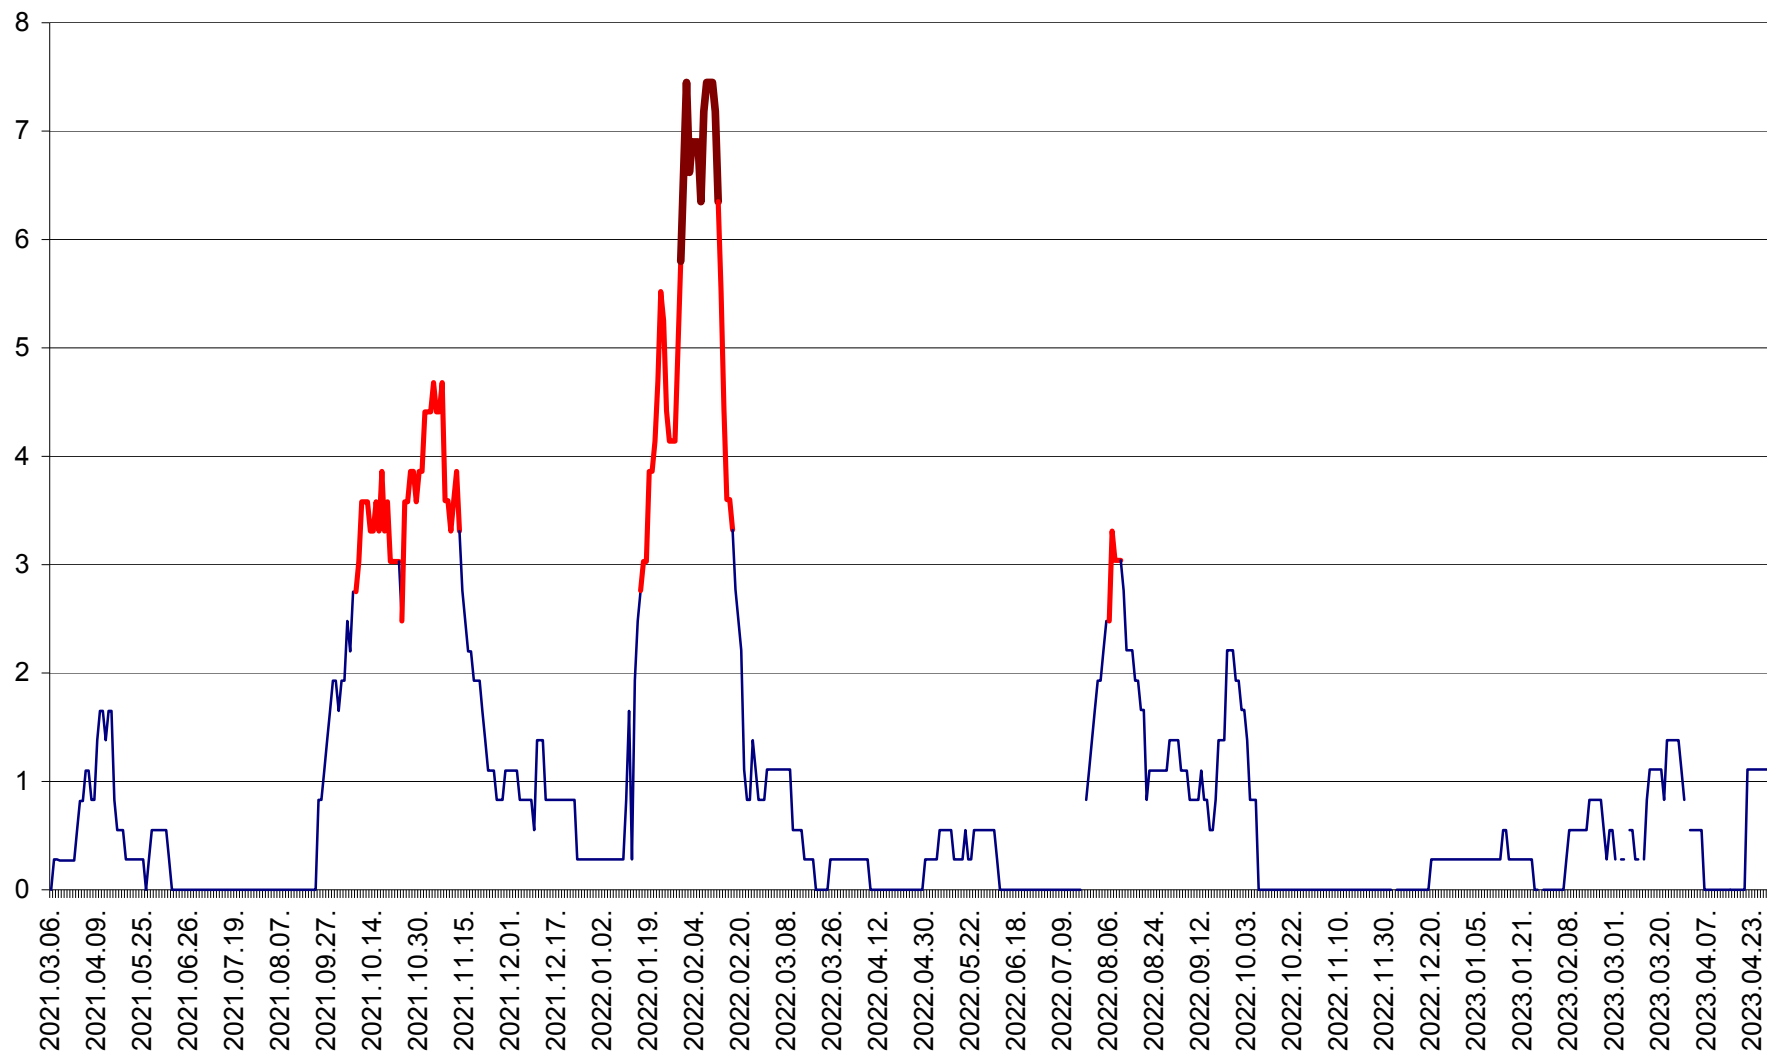

RACU - Evolutia incidentei cumulate pe 14 zile la ‰ de locuitori
2021.03.07. - 2023.04.28.

REMETEA - Evolutia incidentei cumulate pe 14 zile la % de locuitori
2021.03.07. - 2023.04.28.

SĂCEL - Evolutia incidentei cumulate pe 14 zile la ‰ de locuitori
2021.03.07. - 2023.04.28.

SÂNCRĂIENI - Evolutia incidentei cumulate pe 14 zile la ‰ de locuitori
2021.03.07. - 2023.04.28.

SÂNDOMIC - Evolutia incidentei cumulate pe 14 zile la ‰ de locuitori
2021.03.07. - 2023.04.28.

SÂNMARTIN - Evolutia incidentei cumulate pe 14 zile la ‰ de locuitori
2021.03.07. - 2023.04.28.

SÂNSIMION - Evolutia incidentei cumulate pe 14 zile la ‰ de locuitori
2021.03.07. - 2023.04.28.

SÂNTIMBRU - Evolutia incidentei cumulate pe 14 zile la ‰ de locuitori
2021.03.07. - 2023.04.28.

SĂRMAȘ - Evolutia incidentei cumulate pe 14 zile la ‰ de locuitori
2021.03.07. - 2023.04.28.