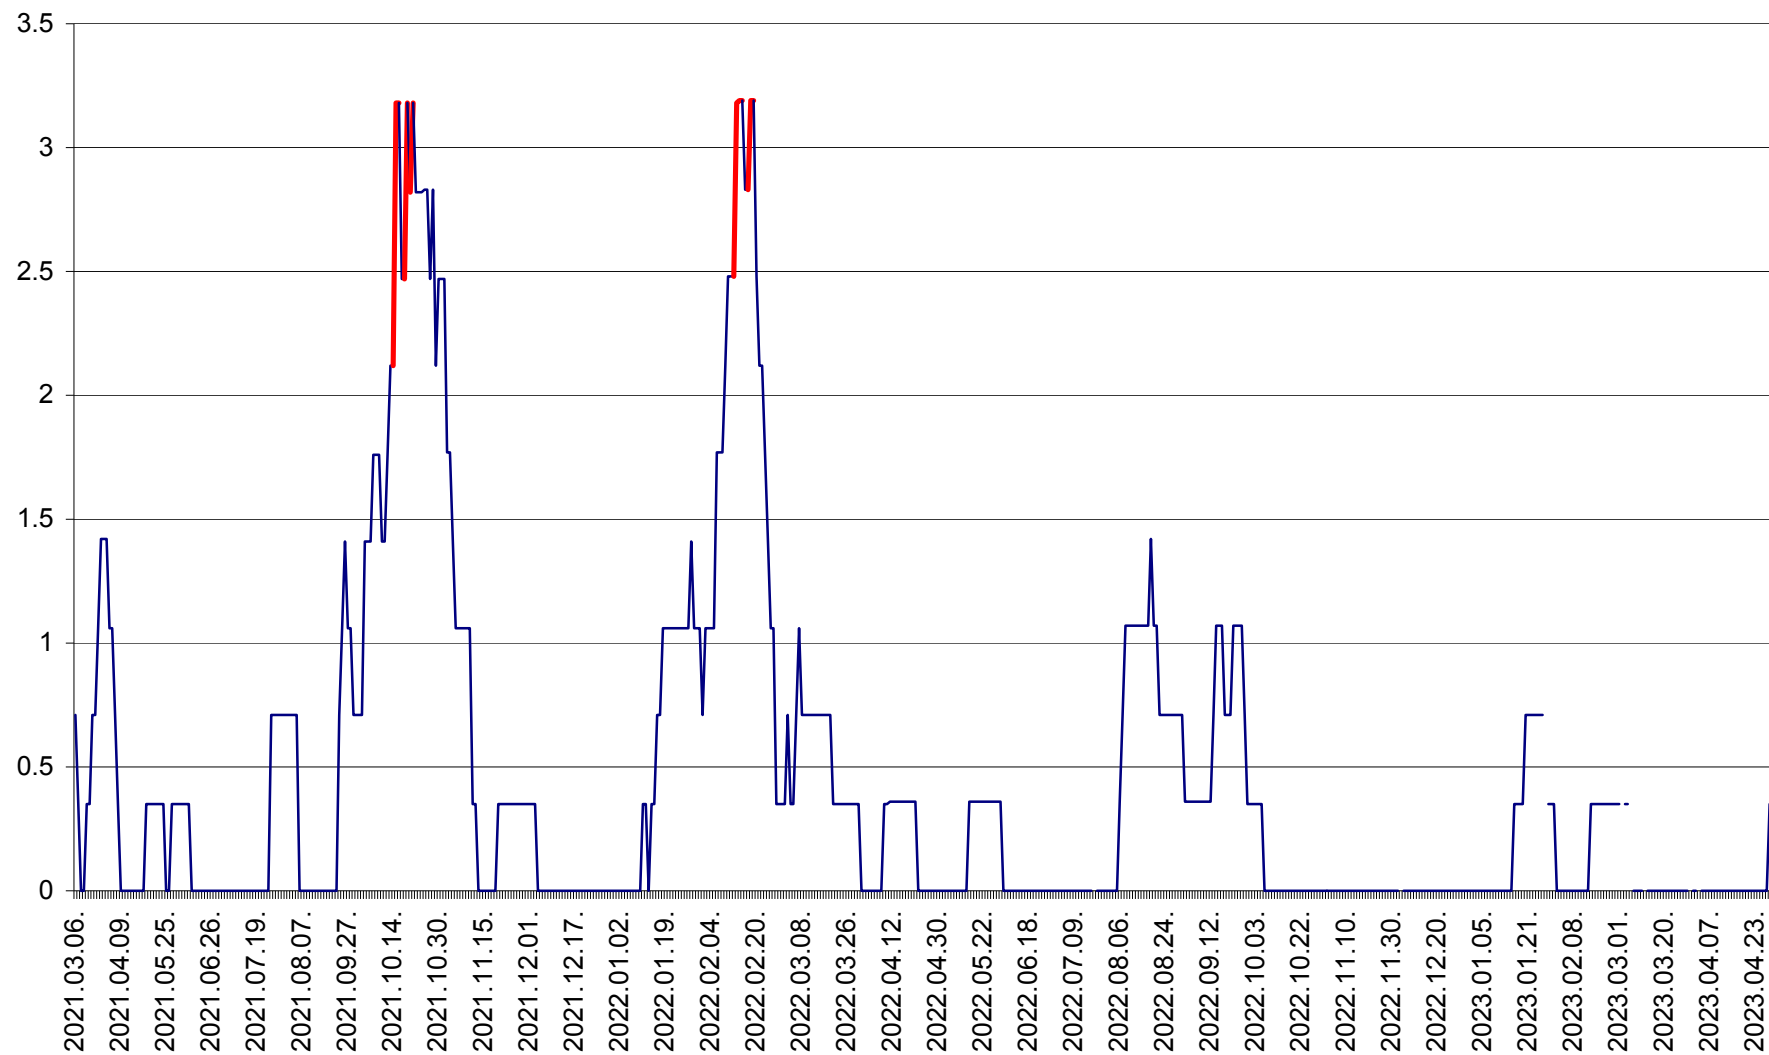

PORUMBENI - Evolutia incidentei cumulate pe 14 zile la ‰ de locuitori
2021.03.07. - 2023.04.28.