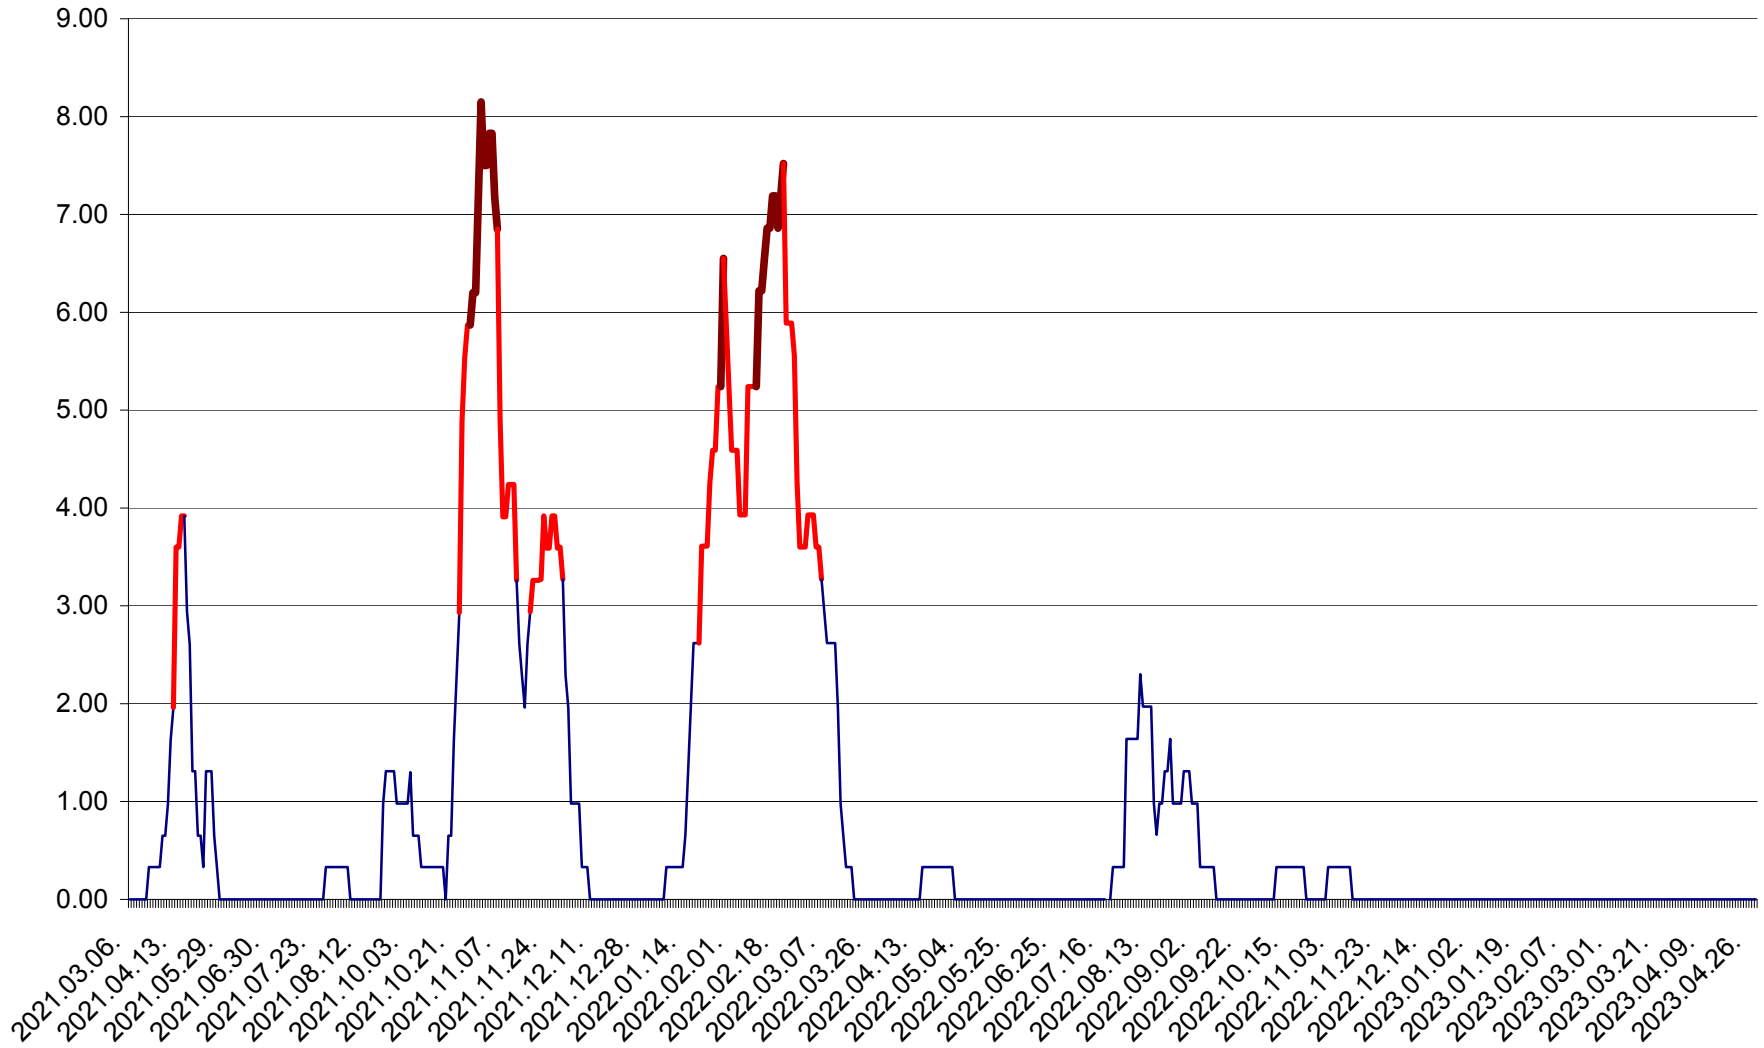

ATID - Evolutia incidentei cumulate pe 14 zile la ‰ de locuitori
2021.03.07. - 2023.04.28.

AVRĂMEȘTI - Evolutia incidentei cumulate pe 14 zile la ‰ de locuitori
2021.03.07. - 2023.04.28.

ORAȘ BĂILE TUȘNAD - Evoluția incidenței cumulate pe 14 zile la ‰ de locuitori
2021.03.07. - 2023.04.28.

ORAȘ BĂLAN - Evoluția incidenței cumulate pe 14 zile la ‰ de locuitori
2021.03.07. - 2023.04.28.

BILBOR - Evolutia incidentei cumulate pe 14 zile la ‰ de locuitori
2021.03.07. - 2023.04.28.

ORAȘ BORSEC - Evolutia incidentei cumulate pe 14 zile la ‰ de locuitori
2021.03.07. - 2023.04.28.

BRĂDEȘTI - Evolutia incidentei cumulate pe 14 zile la ‰ de locuitori
2021.03.07. - 2023.04.28.

CĂPÂLNÎȚA - Evoluția incidenței cumulate pe 14 zile la ‰ de locuitori
2021.03.07. - 2023.04.28.

CÂRȚA - Evolutia incidentei cumulate pe 14 zile la ‰ de locuitori
2021.03.07. - 2023.04.28.