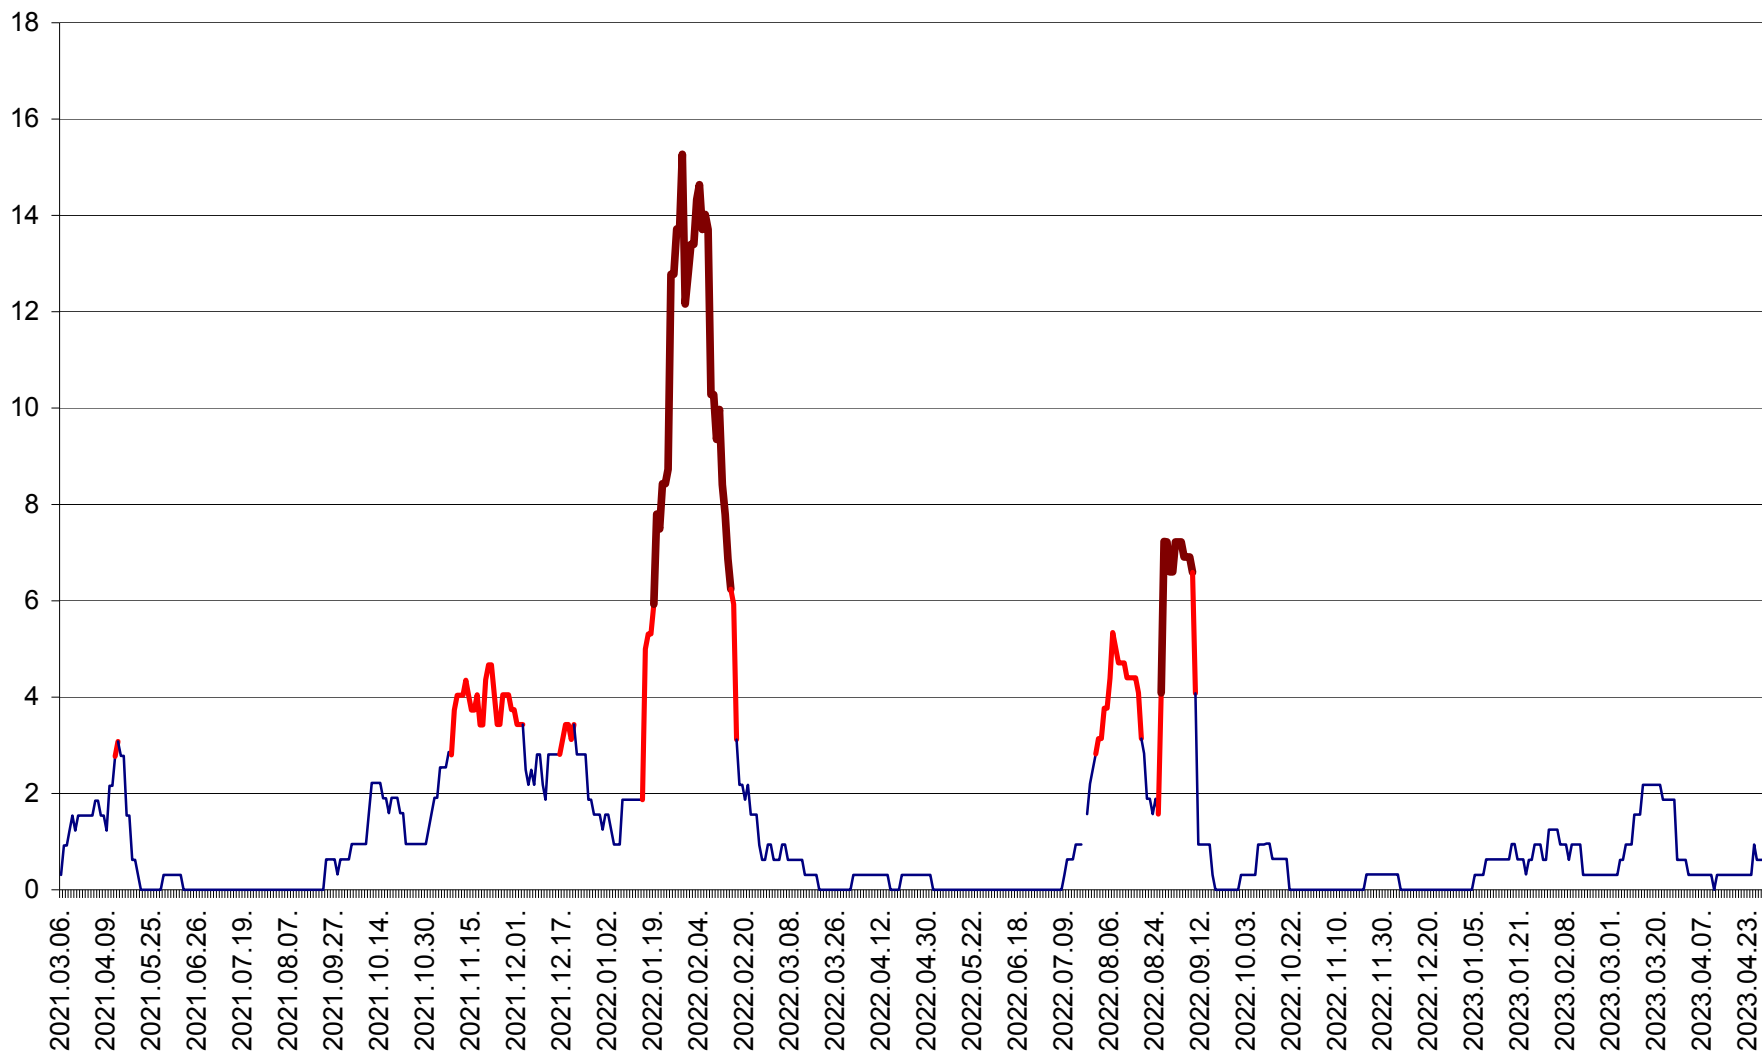

TUȘNAD - Evolutia incidentei cumulate pe 14 zile la ‰ de locuitori
2021.03.07. - 2023.04.28.