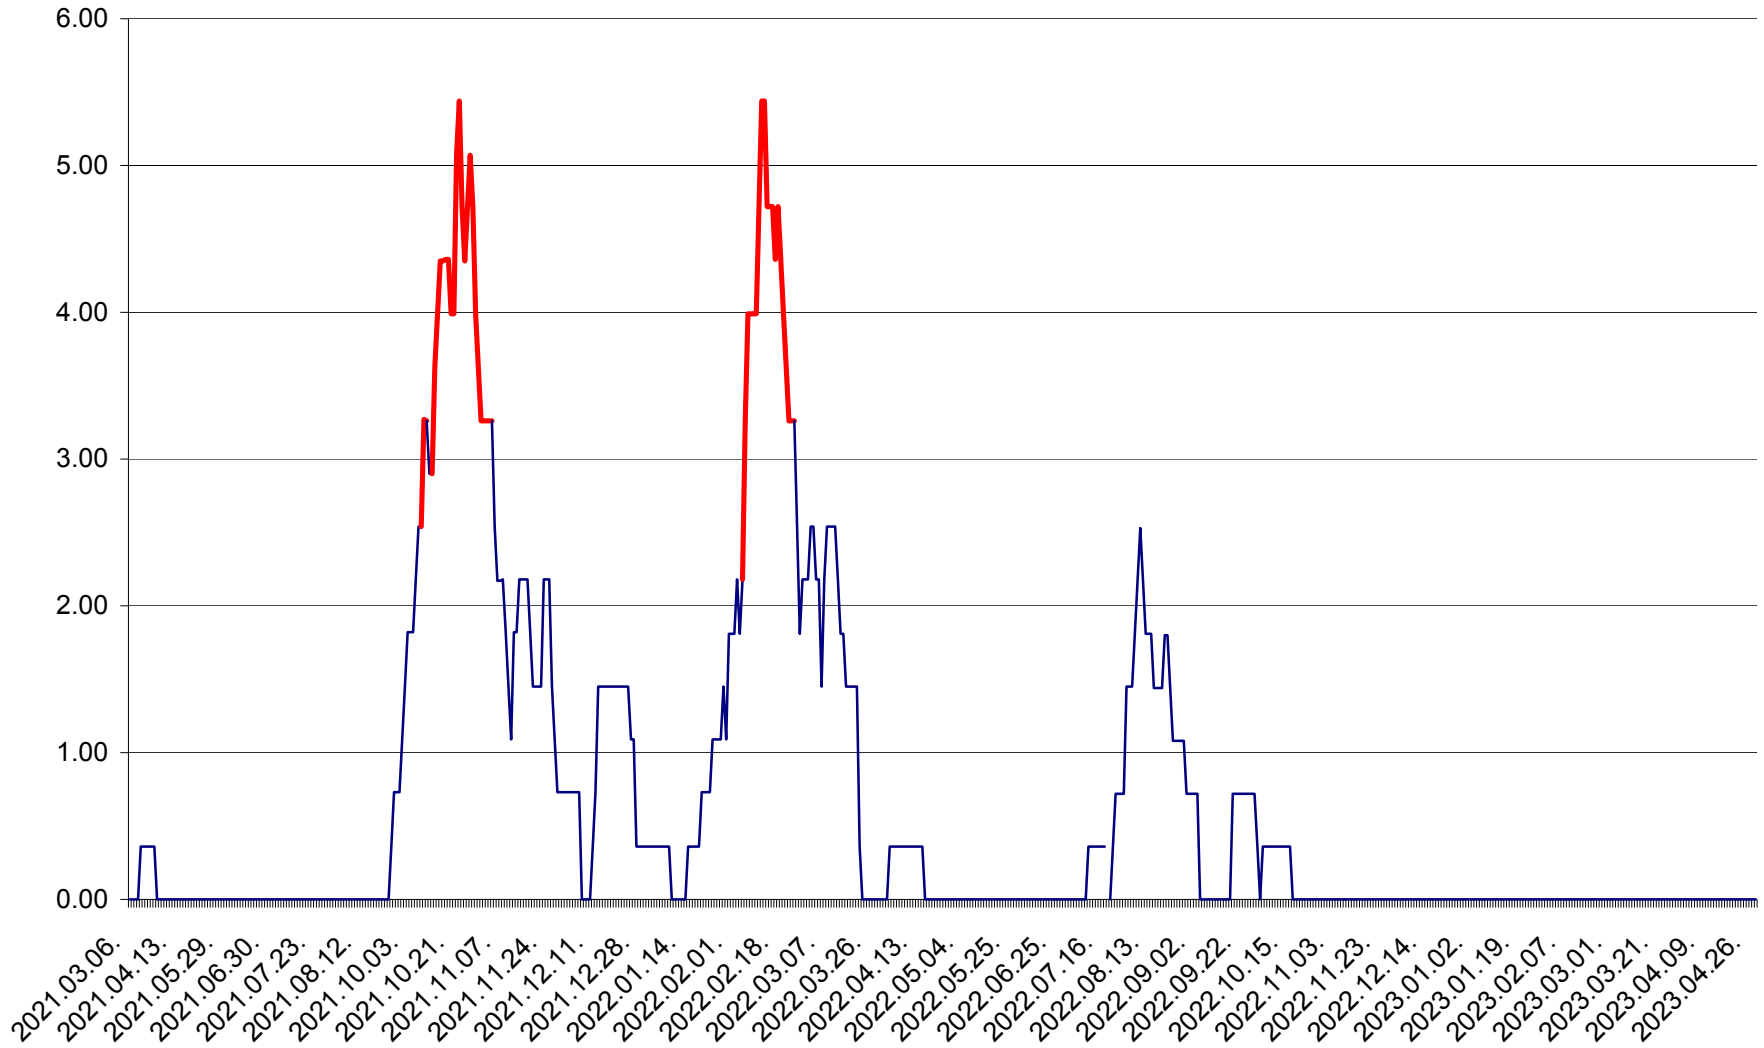

ATID - Evolutia incidentei cumulate pe 14 zile la ‰ de locuitori
2021.03.07. - 2023.04.28.

AVRĂMEȘTI - Evolutia incidentei cumulate pe 14 zile la ‰ de locuitori
2021.03.07. - 2023.04.28.

ORAȘ BĂILE TUȘNAD - Evoluția incidenței cumulate pe 14 zile la ‰ de locuitori
2021.03.07. - 2023.04.28.

ORAȘ BĂLAN - Evoluția incidenței cumulate pe 14 zile la ‰ de locuitori
2021.03.07. - 2023.04.28.

BILBOR - Evolutia incidentei cumulate pe 14 zile la ‰ de locuitori
2021.03.07. - 2023.04.28.

ORAȘ BORSEC - Evolutia incidentei cumulate pe 14 zile la ‰ de locuitori
2021.03.07. - 2023.04.28.

BRĂDEȘTI - Evolutia incidentei cumulate pe 14 zile la ‰ de locuitori
2021.03.07. - 2023.04.28.

CĂPÂLNÎȚA - Evoluția incidenței cumulate pe 14 zile la ‰ de locuitori
2021.03.07. - 2023.04.28.

CÂRȚA - Evolutia incidentei cumulate pe 14 zile la ‰ de locuitori
2021.03.07. - 2023.04.28.