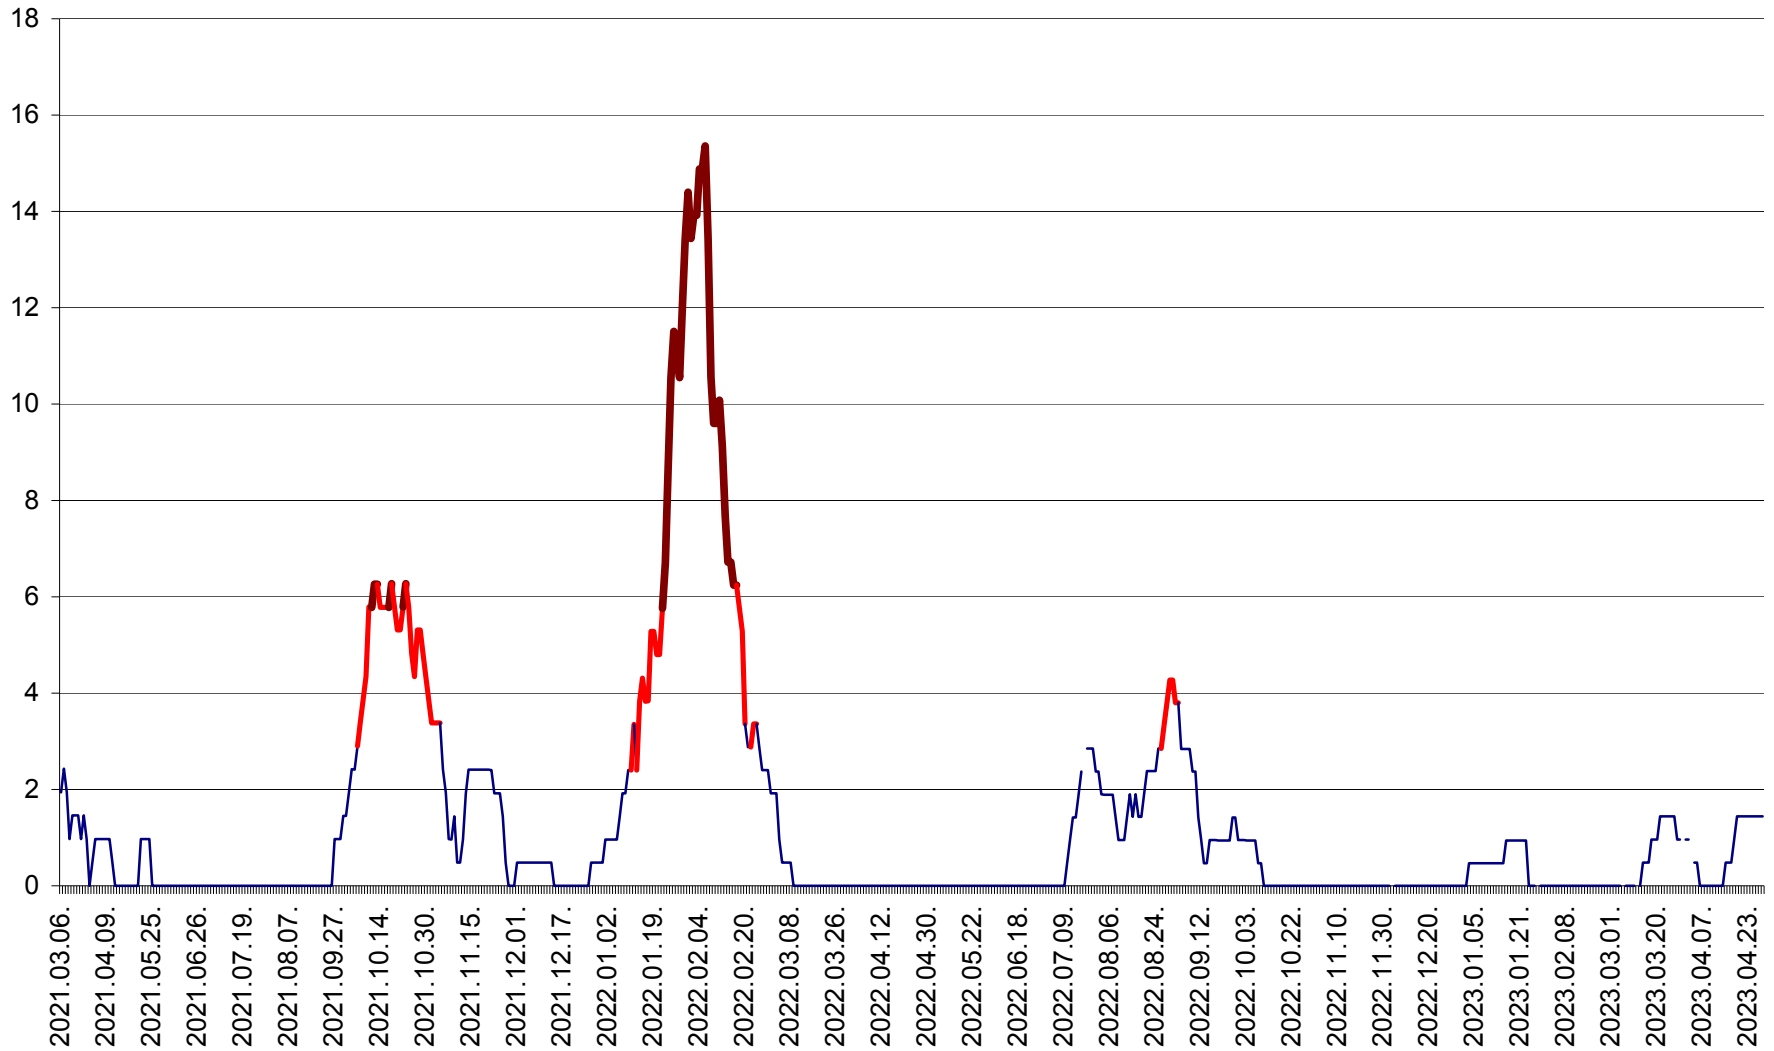

PLĂIEȘII DE JOS - Evoluția incidenței cumulate pe 14 zile la ‰ de locuitori
2021.03.07. - 2023.04.28.