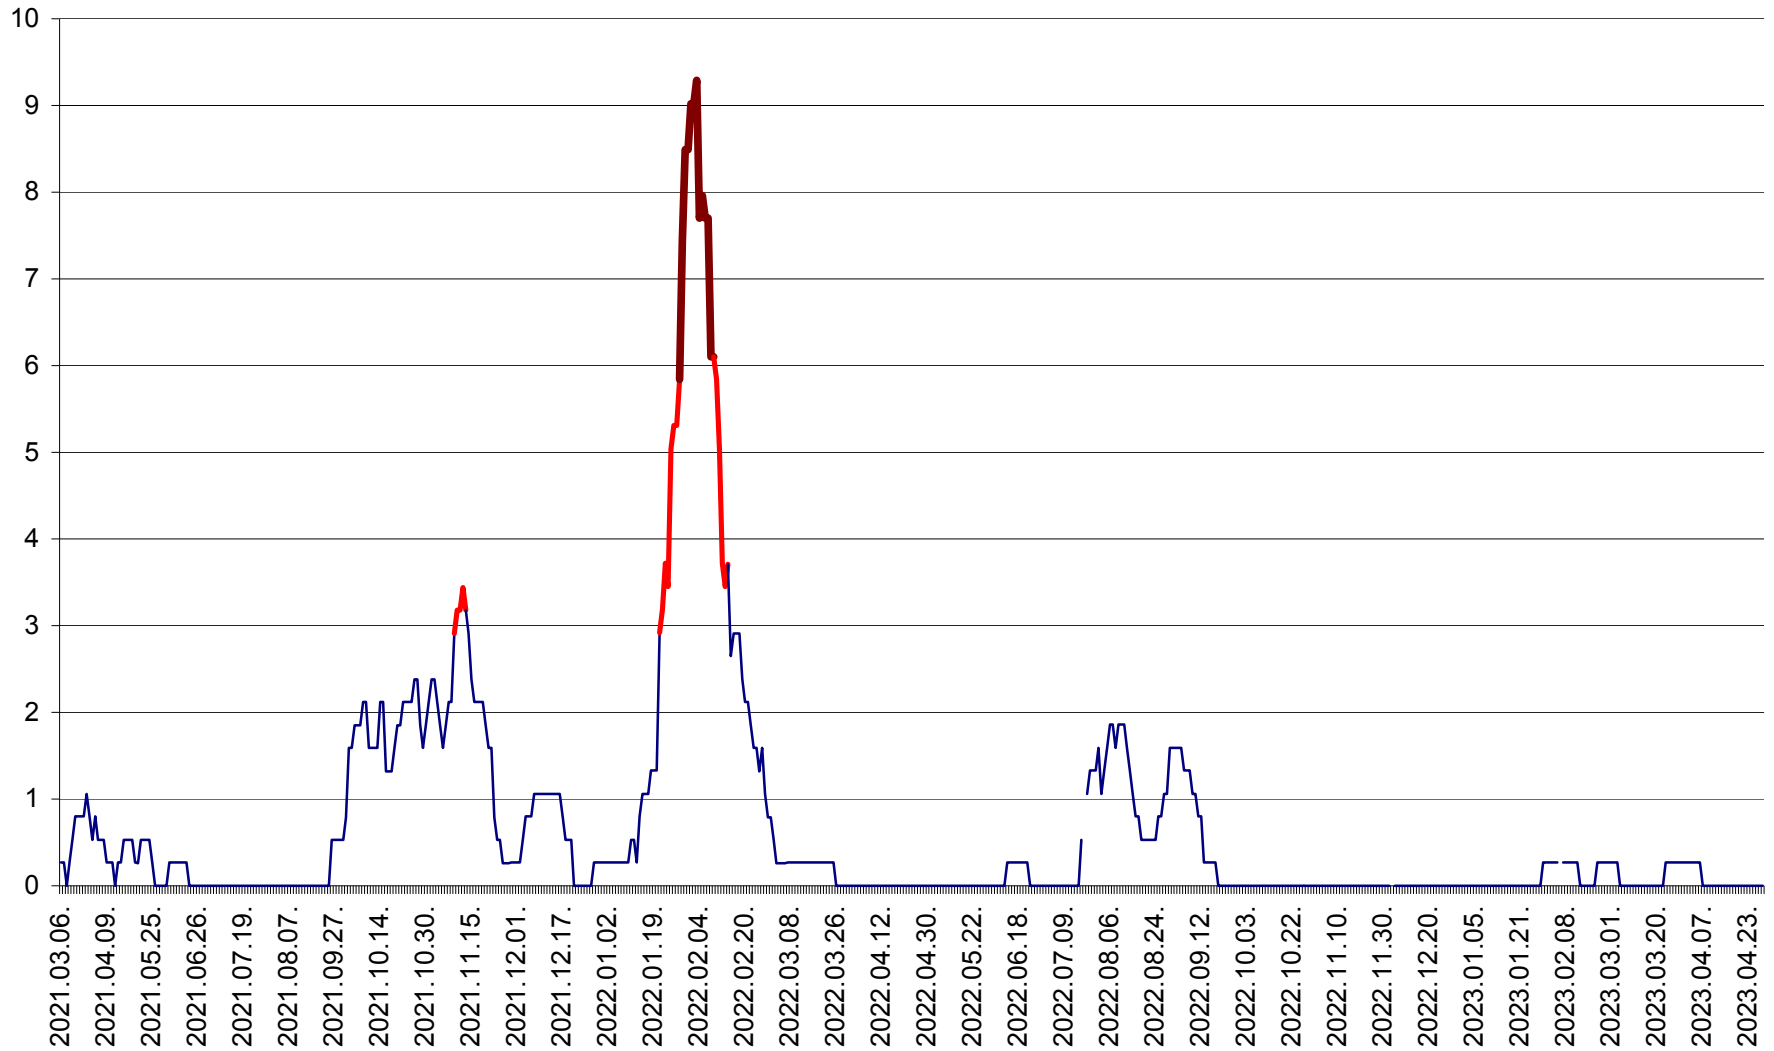

ORAȘ CRISTURU SECUIESC - Evolutia incidentei cumulate pe 14 zile la ‰ de locuitori
2021.03.07. - 2023.04.28.

DĂNEȘTI - Evolutia incidentei cumulate pe 14 zile la ‰ de locuitori
2021.03.07. - 2023.04.28.

DÂRJIU - Evolutia incidentei cumulate pe 14 zile la ‰ de locuitori
2021.03.07. - 2023.04.28.

DEALU - Evolutia incidentei cumulate pe 14 zile la ‰ de locuitori
2021.03.07. - 2023.04.28.

DITRĂU - Evolutia incidentei cumulate pe 14 zile la ‰ de locuitori
2021.03.07. - 2023.04.28.

FELICENI - Evolutia incidentei cumulate pe 14 zile la % de locuitori
2021.03.07. - 2023.04.28.

FRUMOASA - Evolutia incidentei cumulate pe 14 zile la ‰ de locuitori
2021.03.07. - 2023.04.28.

GĂLĂUȚAȘ - Evoluția incidenței cumulate pe 14 zile la ‰ de locuitori
2021.03.07. - 2023.04.28.