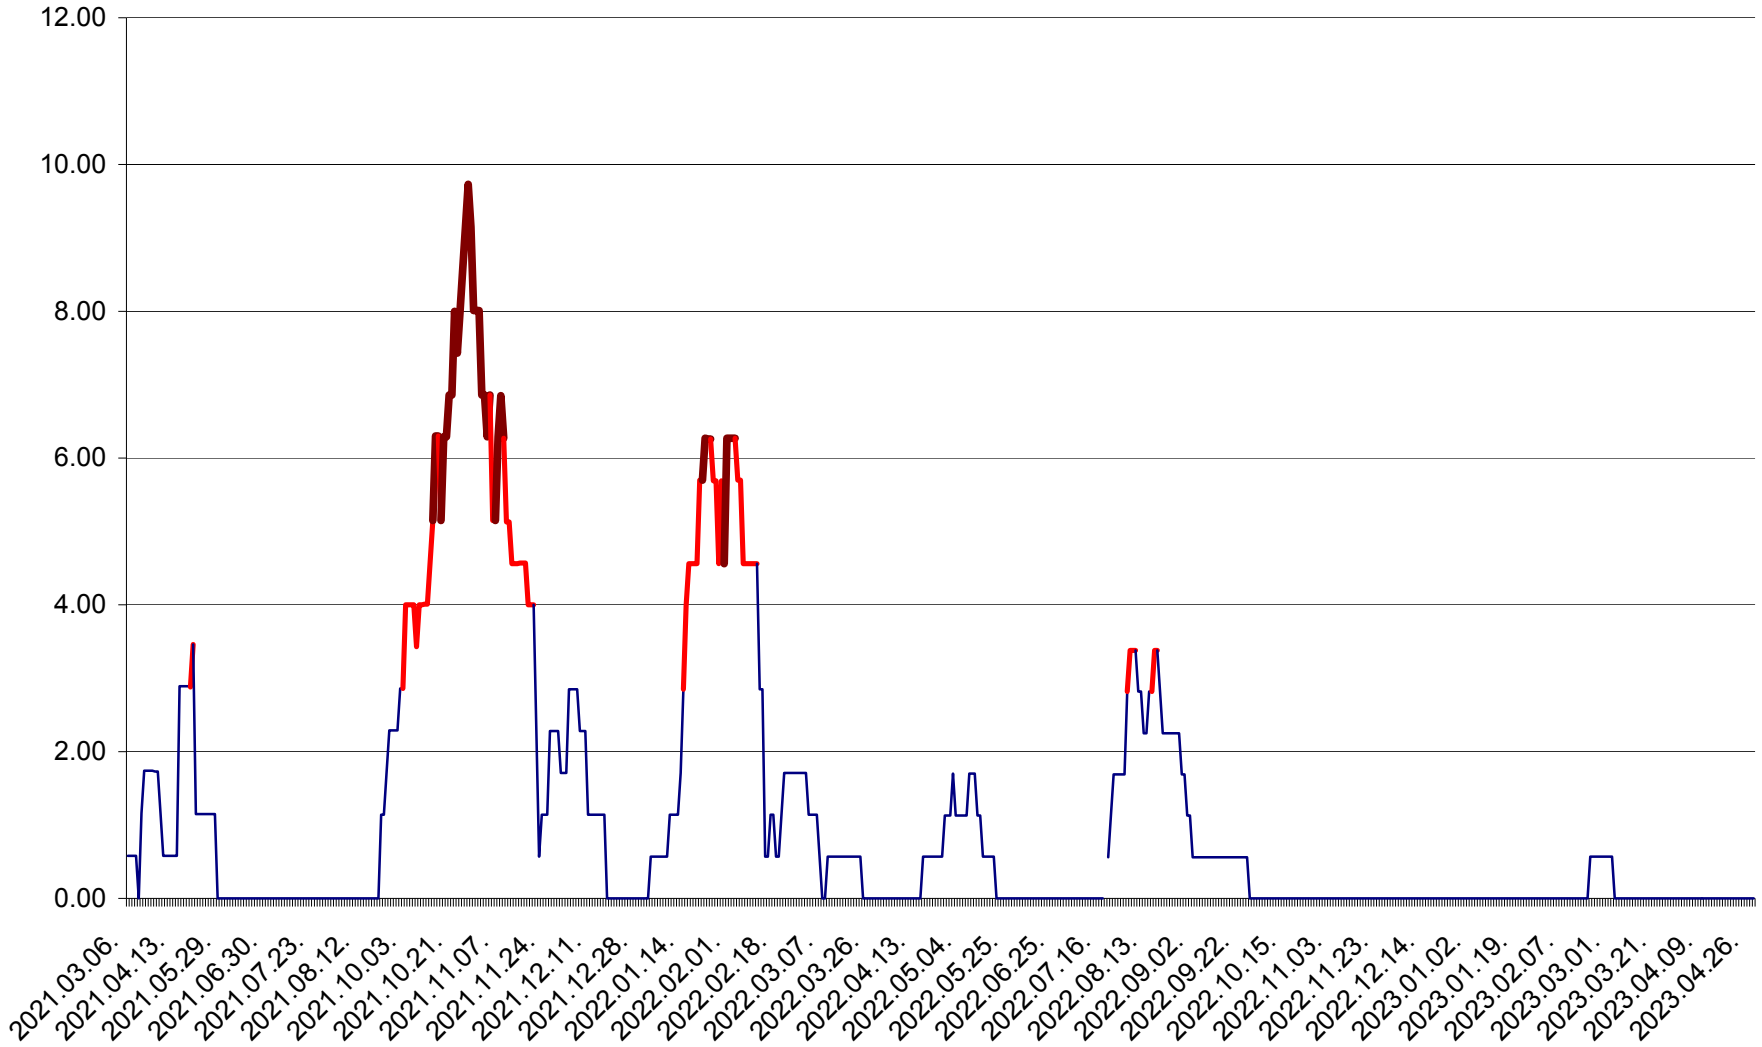

ORAȘ VLĂHIȚA - Evolutia incidentei cumulate pe 14 zile la ‰ de locuitori
2021.03.07. - 2023.04.28.

VĂRȘAG - Evolutia incidentei cumulate pe 14 zile la ‰ de locuitori
2021.03.07. - 2023.04.28.