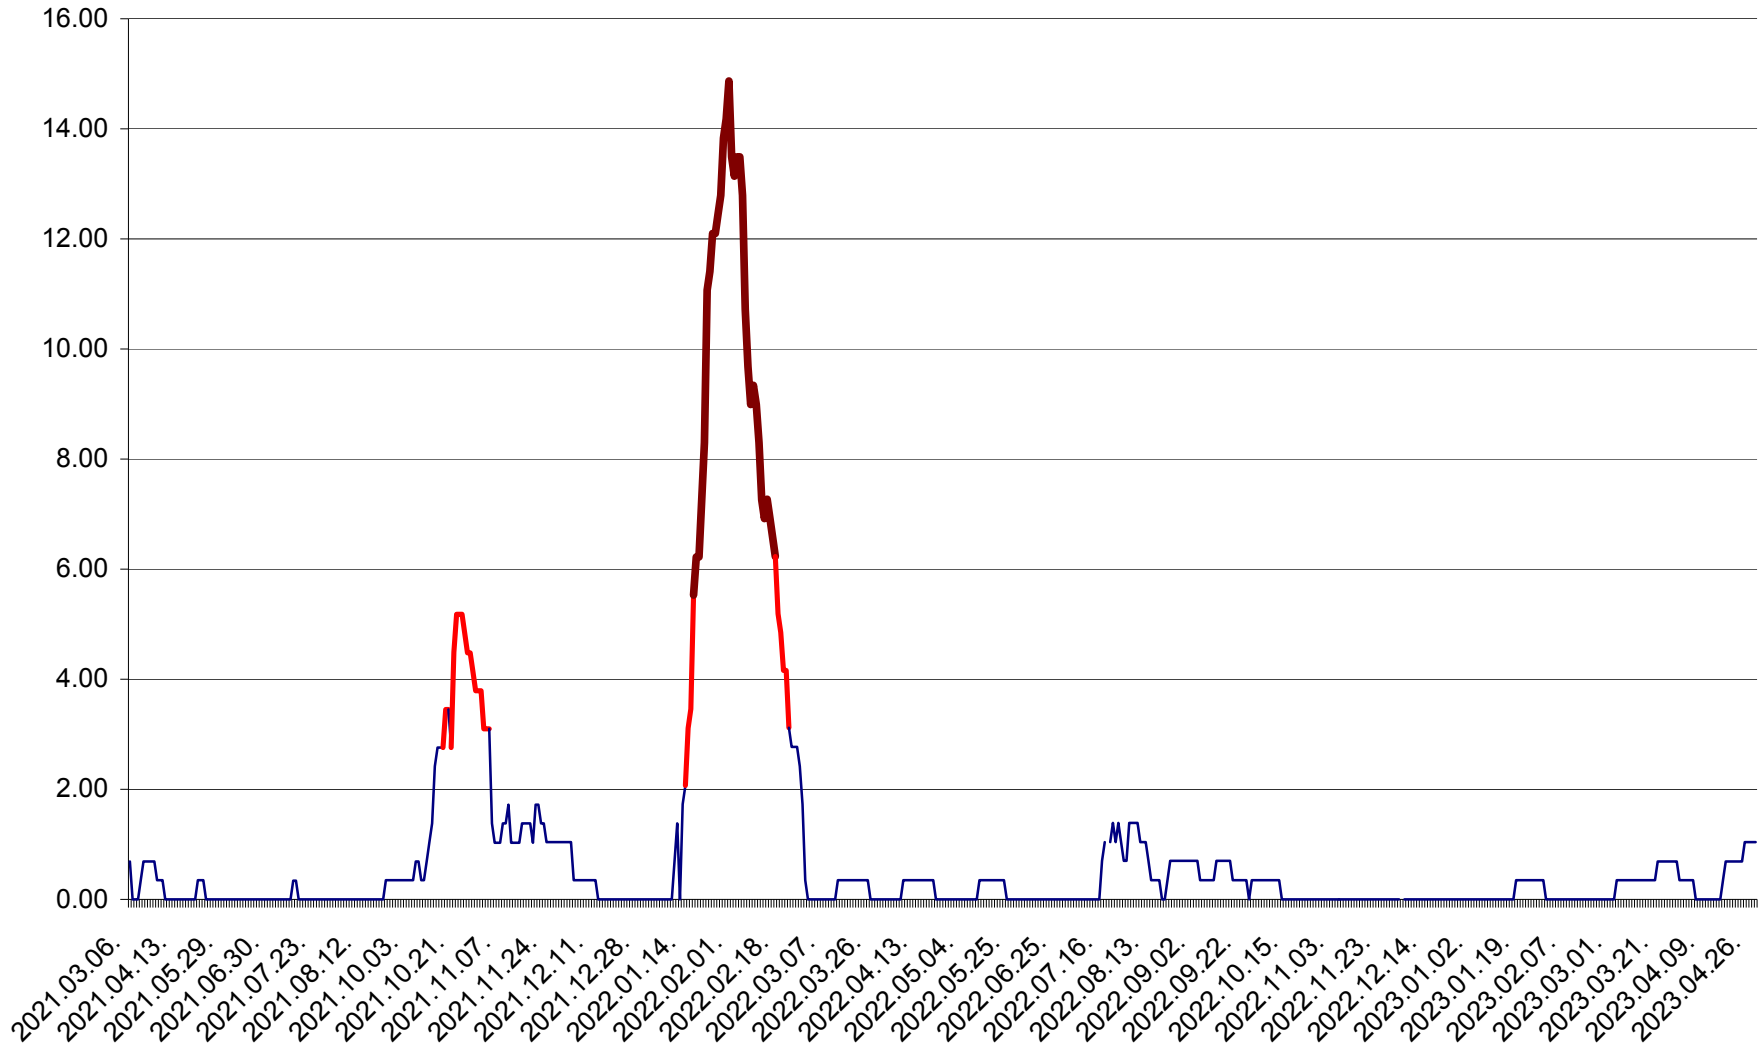

ORAȘ BĂLAN - Evoluția incidenței cumulate pe 14 zile la ‰ de locuitori
2021.03.07. - 2023.04.28.

BILBOR - Evolutia incidentei cumulate pe 14 zile la ‰ de locuitori
2021.03.07. - 2023.04.28.

ORAȘ BORSEC - Evolutia incidentei cumulate pe 14 zile la ‰ de locuitori
2021.03.07. - 2023.04.28.

BRĂDEȘTI - Evolutia incidentei cumulate pe 14 zile la ‰ de locuitori
2021.03.07. - 2023.04.28.

CĂPÂLNÎȚA - Evoluția incidenței cumulate pe 14 zile la ‰ de locuitori
2021.03.07. - 2023.04.28.

CÂRȚA - Evolutia incidentei cumulate pe 14 zile la ‰ de locuitori
2021.03.07. - 2023.04.28.

CICEU - Evolutia incidentei cumulate pe 14 zile la ‰ de locuitori
2021.03.07. - 2023.04.28.

CIUCSÂNGEORGIU - Evolutia incidentei cumulate pe 14 zile la ‰ de locuitori
2021.03.07. - 2023.04.28.

CIUMANI - Evolutia incidentei cumulate pe 14 zile la ‰ de locuitori
2021.03.07. - 2023.04.28.

CORBU - Evolutia incidentei cumulate pe 14 zile la ‰ de locuitori
2021.03.07. - 2023.04.28.

CORUND - Evolutia incidentei cumulate pe 14 zile la ‰ de locuitori
2021.03.07. - 2023.04.28.

COZMENI - Evolutia incidentei cumulate pe 14 zile la ‰ de locuitori
2021.03.07. - 2023.04.28.