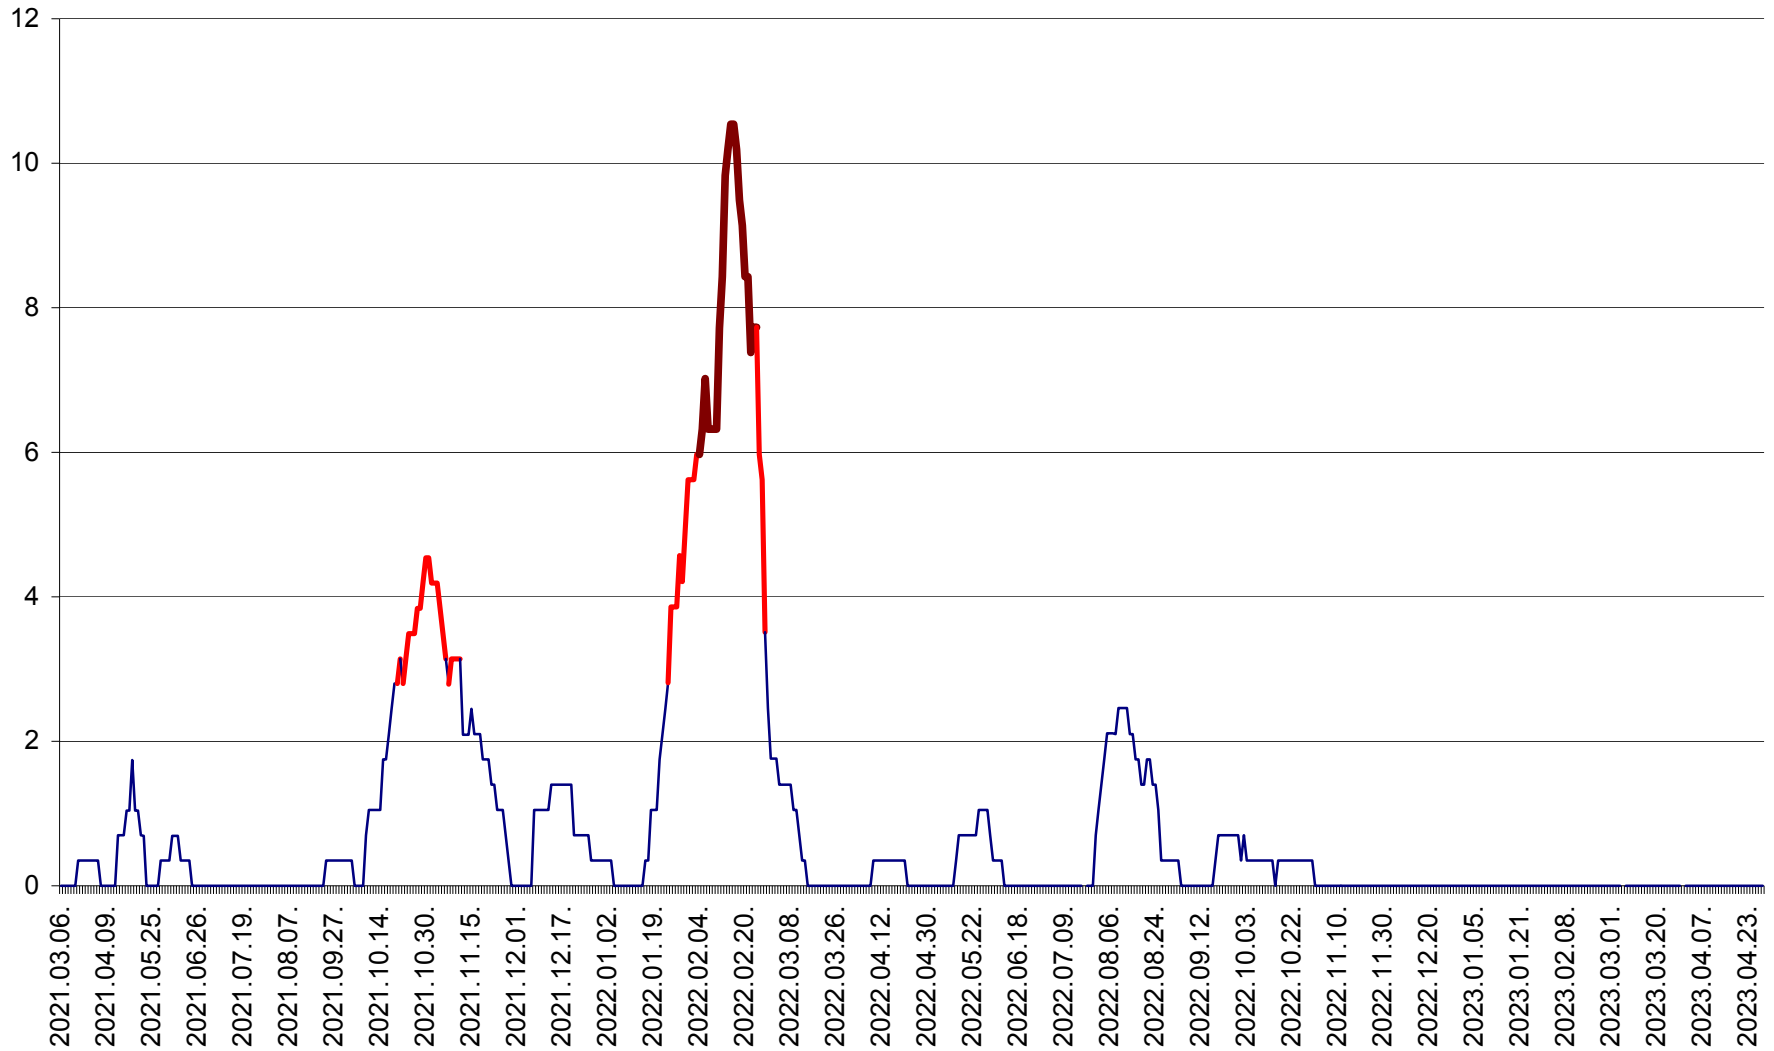

SICULENI - Evolutia incidentei cumulate pe 14 zile la ‰ de locuitori
2021.03.07. - 2023.04.28.

SECUIENI - Evolutia incidentei cumulate pe 14 zile la ‰ de locuitori
2021.03.07. - 2023.04.28.