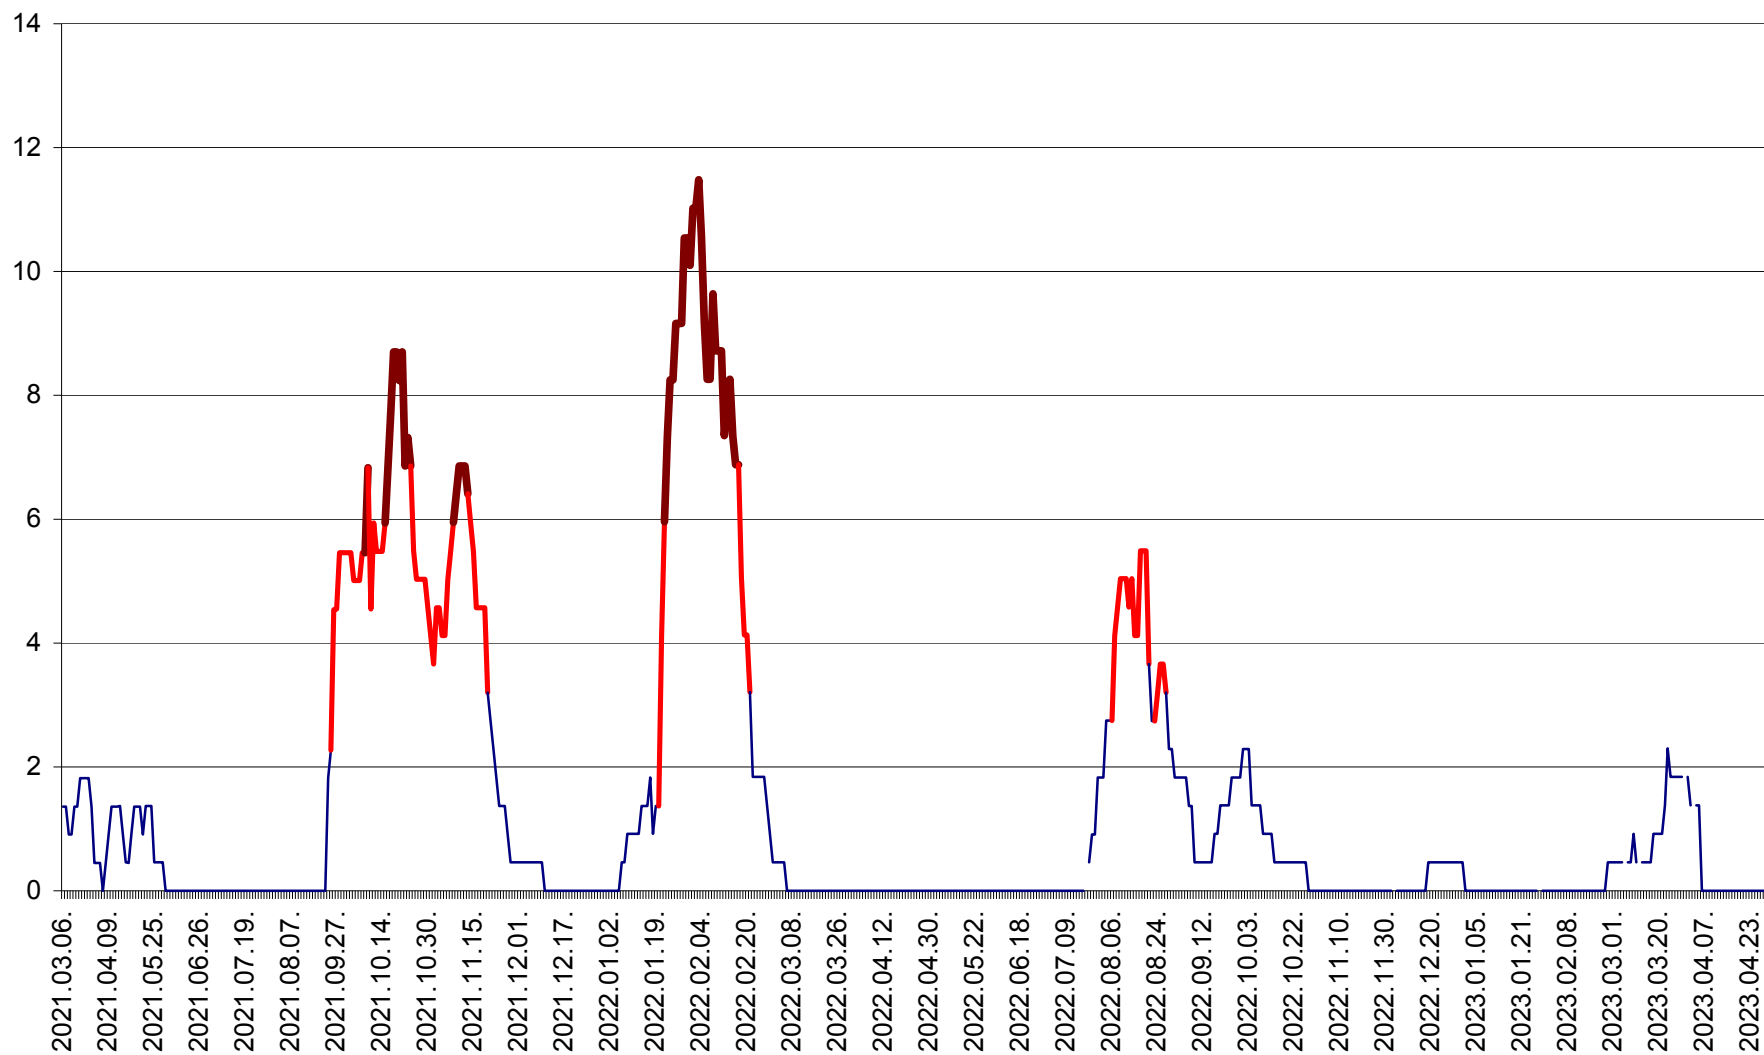

MUNICIPIUL GHEORGHENI - Evolutia incidentei cumulate pe 14 zile la % de locuitori
2021.03.07. - 2023.04.28.

JOSENI - Evolutia incidentei cumulate pe 14 zile la ‰ de locuitori
2021.03.07. - 2023.04.28.

LĂZAREA - Evolutia incidentei cumulate pe 14 zile la % de locuitori
2021.03.07. - 2023.04.28.

LELICENI - Evolutia incidentei cumulate pe 14 zile la ‰ de locuitori
2021.03.07. - 2023.04.28.

LUETA - Evolutia incidentei cumulate pe 14 zile la ‰ de locuitori
2021.03.07. - 2023.04.28.

LUNCA DE JOS - Evolutia incidentei cumulate pe 14 zile la ‰ de locuitori
2021.03.07. - 2023.04.28.

LUNCA DE SUS - Evolutia incidentei cumulate pe 14 zile la ‰ de locuitori
2021.03.07. - 2023.04.28.

LUPENI - Evolutia incidentei cumulate pe 14 zile la ‰ de locuitori
2021.03.07. - 2023.04.28.

MĂDĂRAȘ - Evolutia incidentei cumulate pe 14 zile la ‰ de locuitori
2021.03.07. - 2023.04.28.