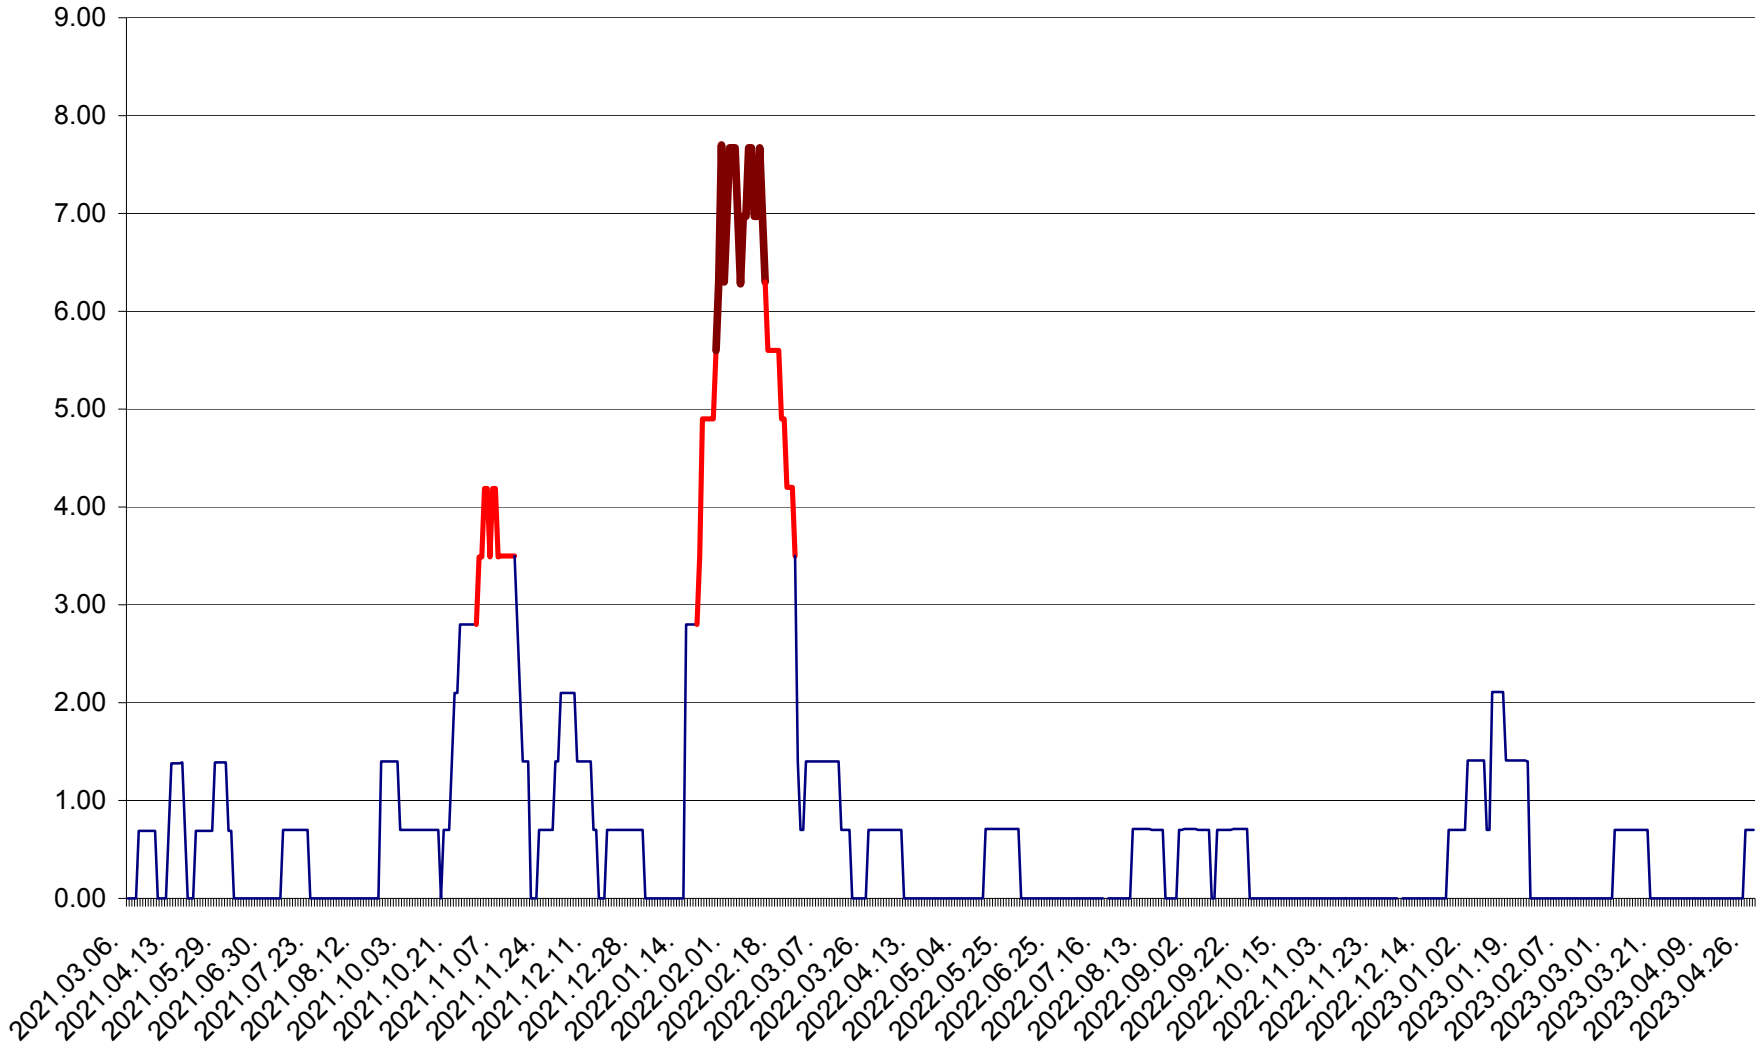

ORAȘ BĂLAN - Evoluția incidenței cumulate pe 14 zile la ‰ de locuitori
2021.03.07. - 2023.04.28.

BILBOR - Evolutia incidentei cumulate pe 14 zile la ‰ de locuitori
2021.03.07. - 2023.04.28.

ORAȘ BORSEC - Evolutia incidentei cumulate pe 14 zile la ‰ de locuitori
2021.03.07. - 2023.04.28.

BRĂDEȘTI - Evolutia incidentei cumulate pe 14 zile la ‰ de locuitori
2021.03.07. - 2023.04.28.

CĂPÂLNÎȚA - Evoluția incidenței cumulate pe 14 zile la ‰ de locuitori
2021.03.07. - 2023.04.28.

CÂRȚA - Evolutia incidentei cumulate pe 14 zile la ‰ de locuitori
2021.03.07. - 2023.04.28.

CICEU - Evolutia incidentei cumulate pe 14 zile la ‰ de locuitori
2021.03.07. - 2023.04.28.

CIUCSÂNGEORGIU - Evolutia incidentei cumulate pe 14 zile la ‰ de locuitori
2021.03.07. - 2023.04.28.

CIUMANI - Evolutia incidentei cumulate pe 14 zile la ‰ de locuitori
2021.03.07. - 2023.04.28.

CORBU - Evolutia incidentei cumulate pe 14 zile la ‰ de locuitori
2021.03.07. - 2023.04.28.

CORUND - Evolutia incidentei cumulate pe 14 zile la ‰ de locuitori
2021.03.07. - 2023.04.28.

COZMENI - Evolutia incidentei cumulate pe 14 zile la ‰ de locuitori
2021.03.07. - 2023.04.28.