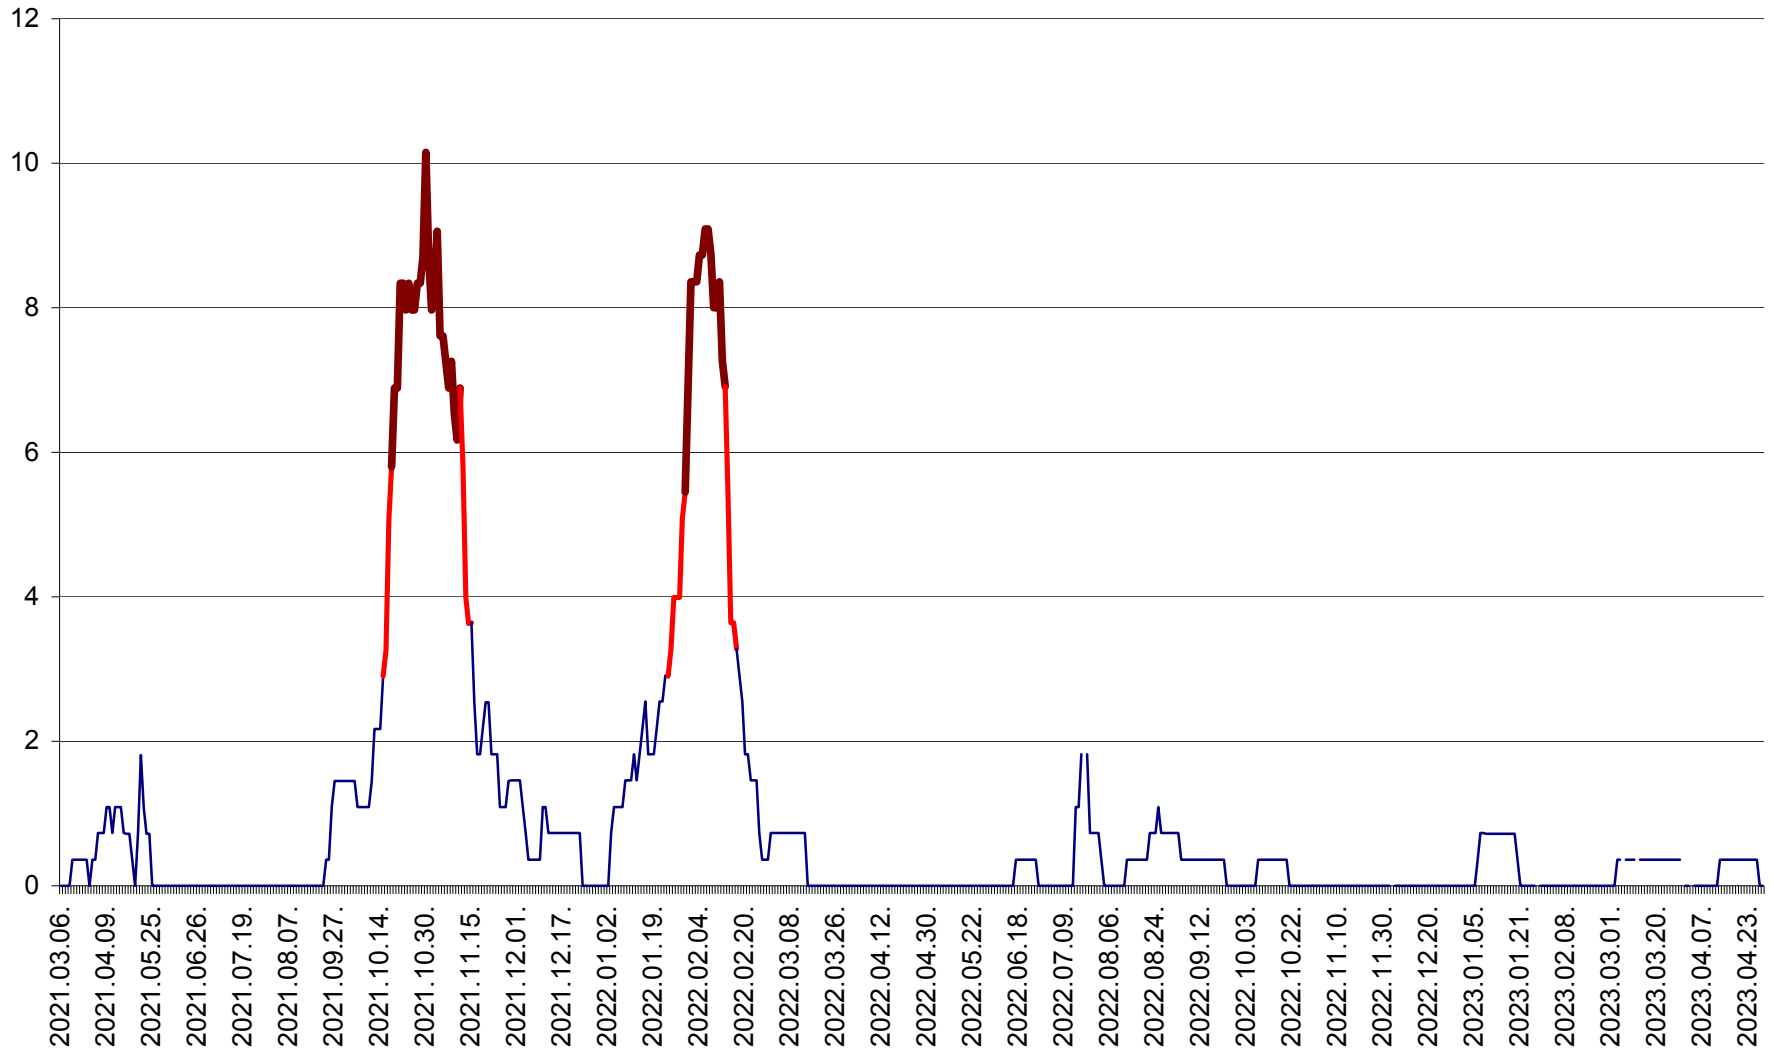

MĂRTINIȘ - Evolutia incidentei cumulate pe 14 zile la ‰ de locuitori
2021.03.07. - 2023.04.28.

MEREȘTI - Evolutia incidentei cumulate pe 14 zile la ‰ de locuitori
2021.03.07. - 2023.04.28.

MUNICIPIUL MIERCUREA-CIUC - Evolutia incidentei cumulate pe 14 zile la ‰ de locuitori
2021.03.07. - 2023.04.28.

MIHĂILENI - Evolutia incidentei cumulate pe 14 zile la ‰ de locuitori
2021.03.07. - 2023.04.28.

MUGENI - Evolutia incidentei cumulate pe 14 zile la ‰ de locuitori
2021.03.07. - 2023.04.28.

OCLAND - Evolutia incidentei cumulate pe 14 zile la ‰ de locuitori
2021.03.07. - 2023.04.28.