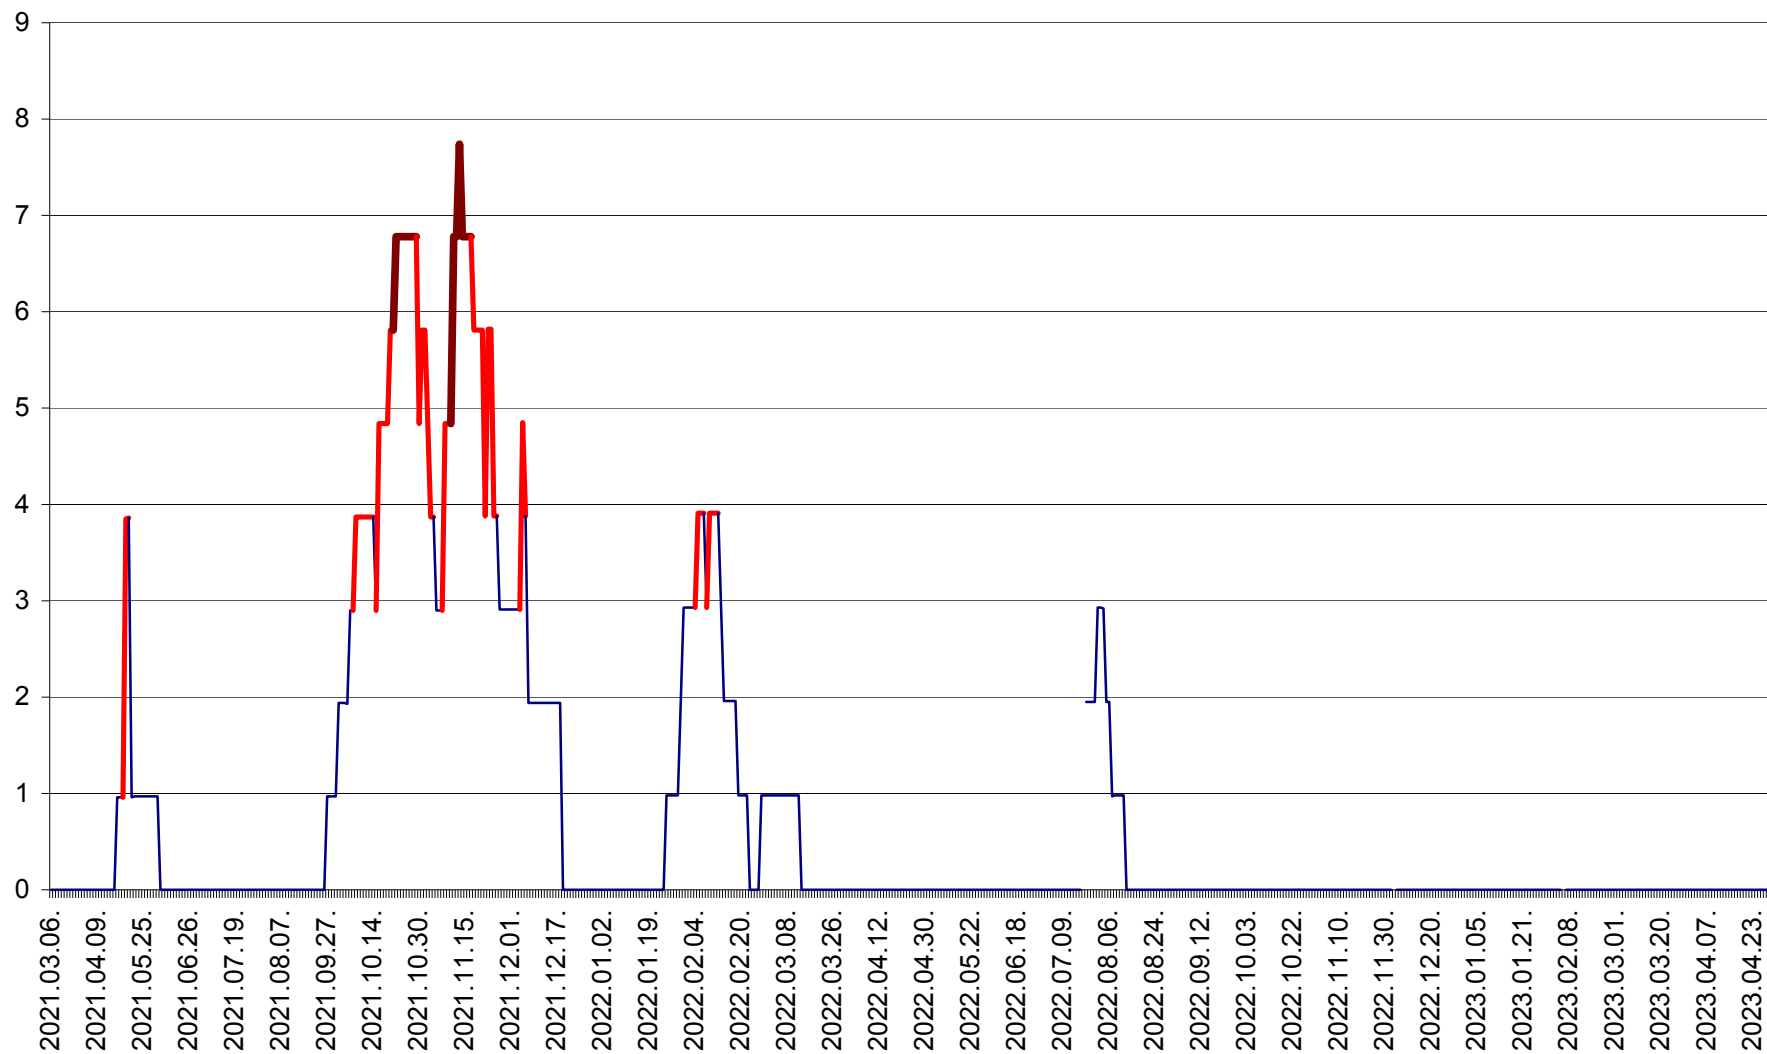

DEALU - Evolutia incidentei cumulate pe 14 zile la ‰ de locuitori
2021.03.07. - 2023.04.28.