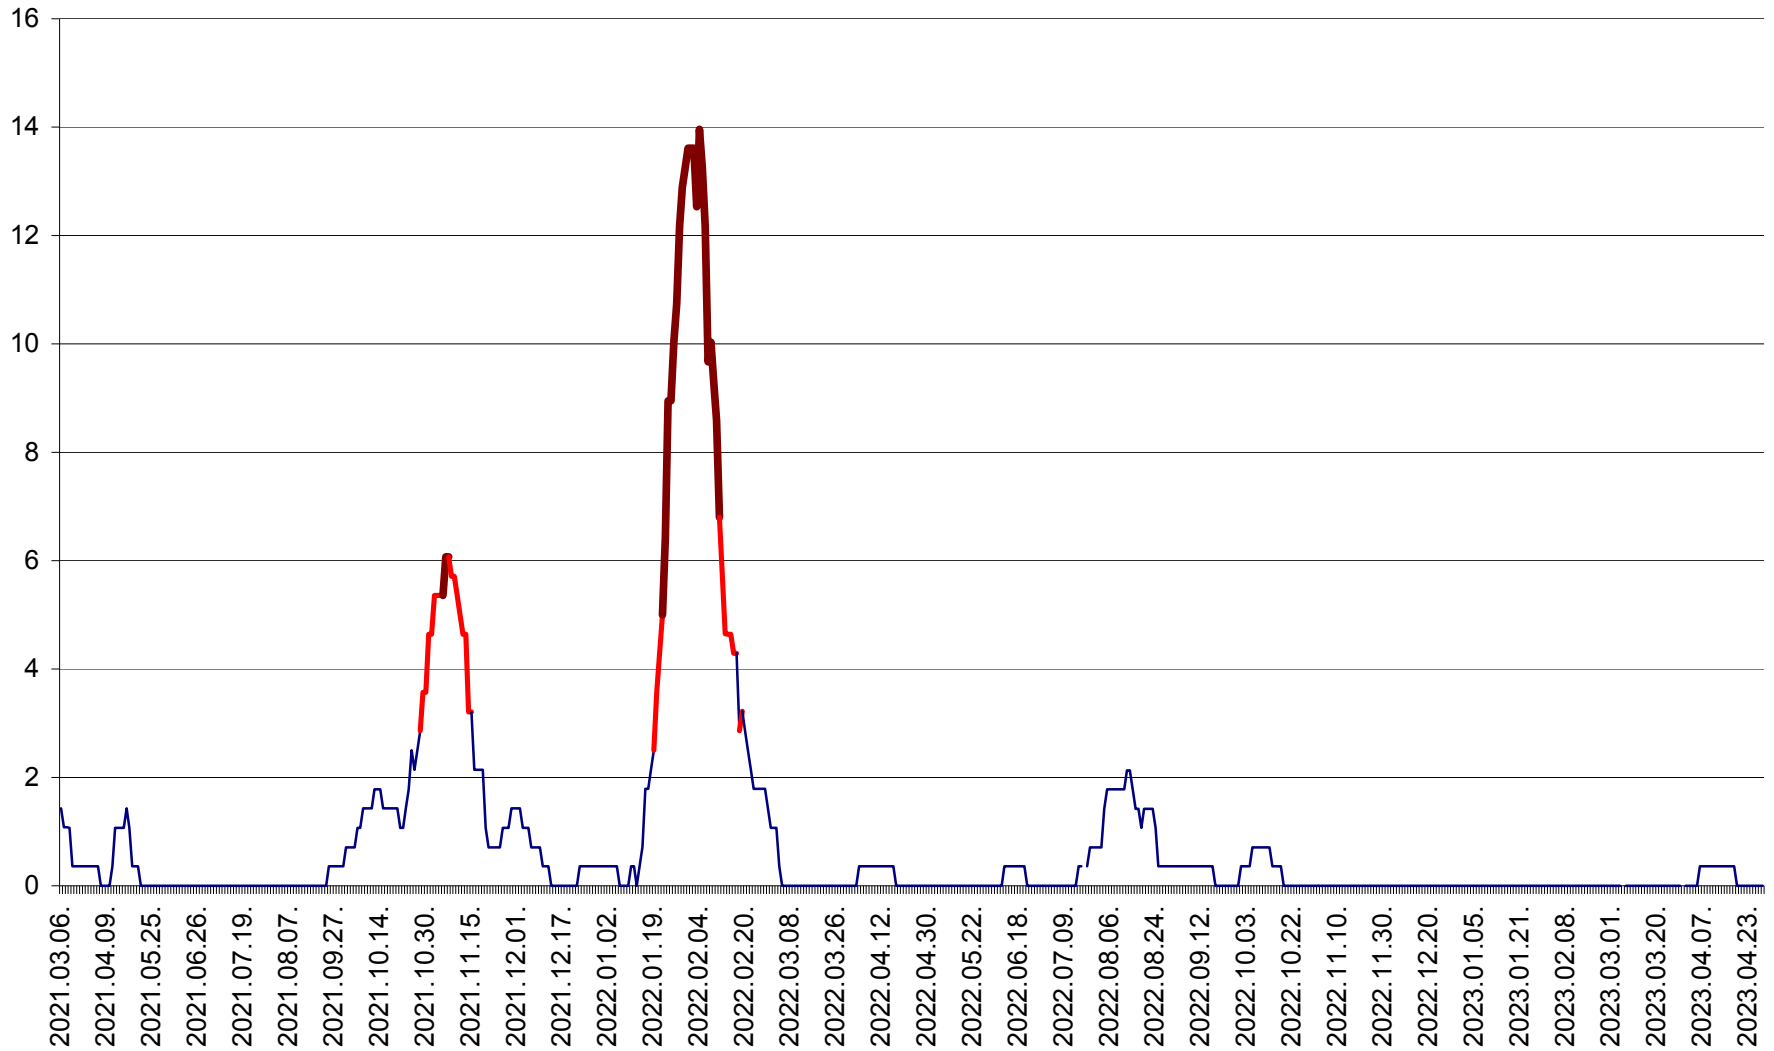

ȘIMONEȘTI - Evolutia incidentei cumulate pe 14 zile la ‰ de locuitori
2021.03.07. - 2023.04.28.

SICULENI - Evolutia incidentei cumulate pe 14 zile la ‰ de locuitori
2021.03.07. - 2023.04.28.