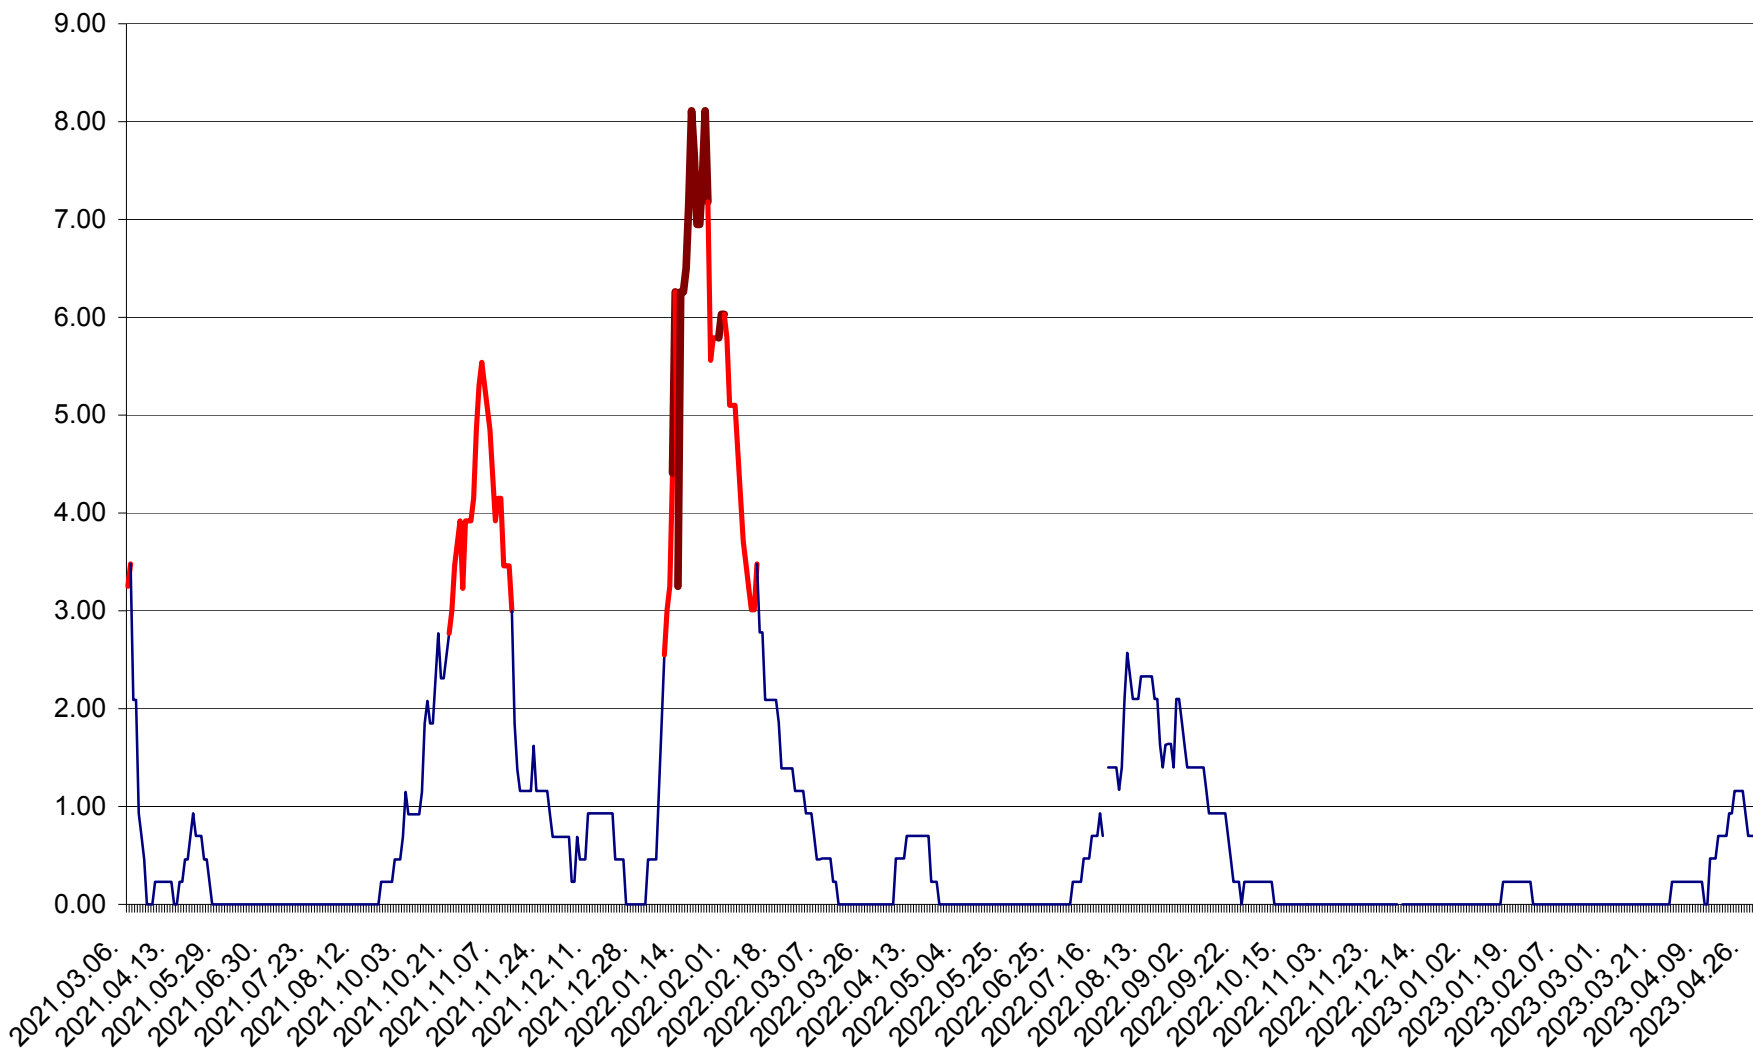

ORAȘ BĂLAN - Evoluția incidenței cumulate pe 14 zile la ‰ de locuitori
2021.03.07. - 2023.04.28.

BILBOR - Evolutia incidentei cumulate pe 14 zile la ‰ de locuitori
2021.03.07. - 2023.04.28.

ORAȘ BORSEC - Evolutia incidentei cumulate pe 14 zile la ‰ de locuitori
2021.03.07. - 2023.04.28.

BRĂDEȘTI - Evolutia incidentei cumulate pe 14 zile la ‰ de locuitori
2021.03.07. - 2023.04.28.

CĂPÂLNÎȚA - Evoluția incidenței cumulate pe 14 zile la ‰ de locuitori
2021.03.07. - 2023.04.28.

CÂRȚA - Evolutia incidentei cumulate pe 14 zile la ‰ de locuitori
2021.03.07. - 2023.04.28.

CICEU - Evolutia incidentei cumulate pe 14 zile la ‰ de locuitori
2021.03.07. - 2023.04.28.

CIUCSÂNGEORGIU - Evolutia incidentei cumulate pe 14 zile la ‰ de locuitori
2021.03.07. - 2023.04.28.

CIUMANI - Evolutia incidentei cumulate pe 14 zile la ‰ de locuitori
2021.03.07. - 2023.04.28.

CORBU - Evolutia incidentei cumulate pe 14 zile la ‰ de locuitori
2021.03.07. - 2023.04.28.

CORUND - Evolutia incidentei cumulate pe 14 zile la ‰ de locuitori
2021.03.07. - 2023.04.28.

COZMENI - Evolutia incidentei cumulate pe 14 zile la ‰ de locuitori
2021.03.07. - 2023.04.28.