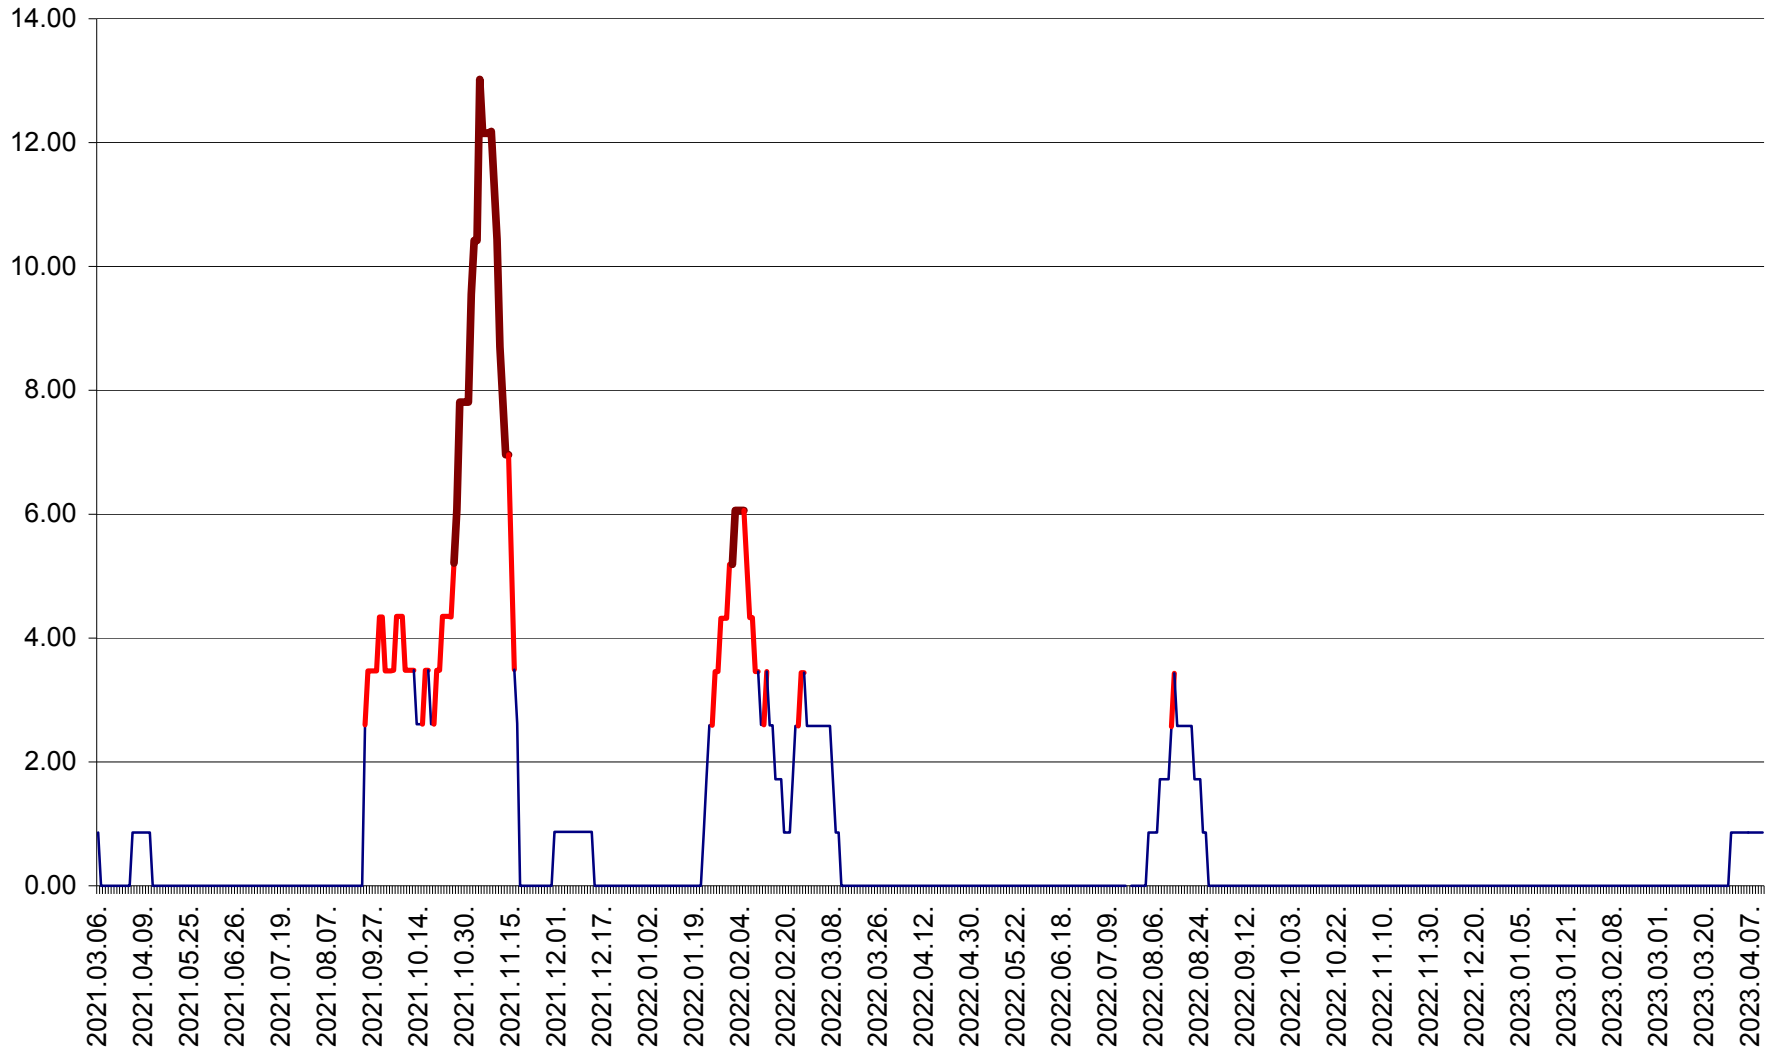

VĂRȘAG - Evolutia incidentei cumulate pe 14 zile la ‰ de locuitori
2021.03.07. - 2023.04.11.