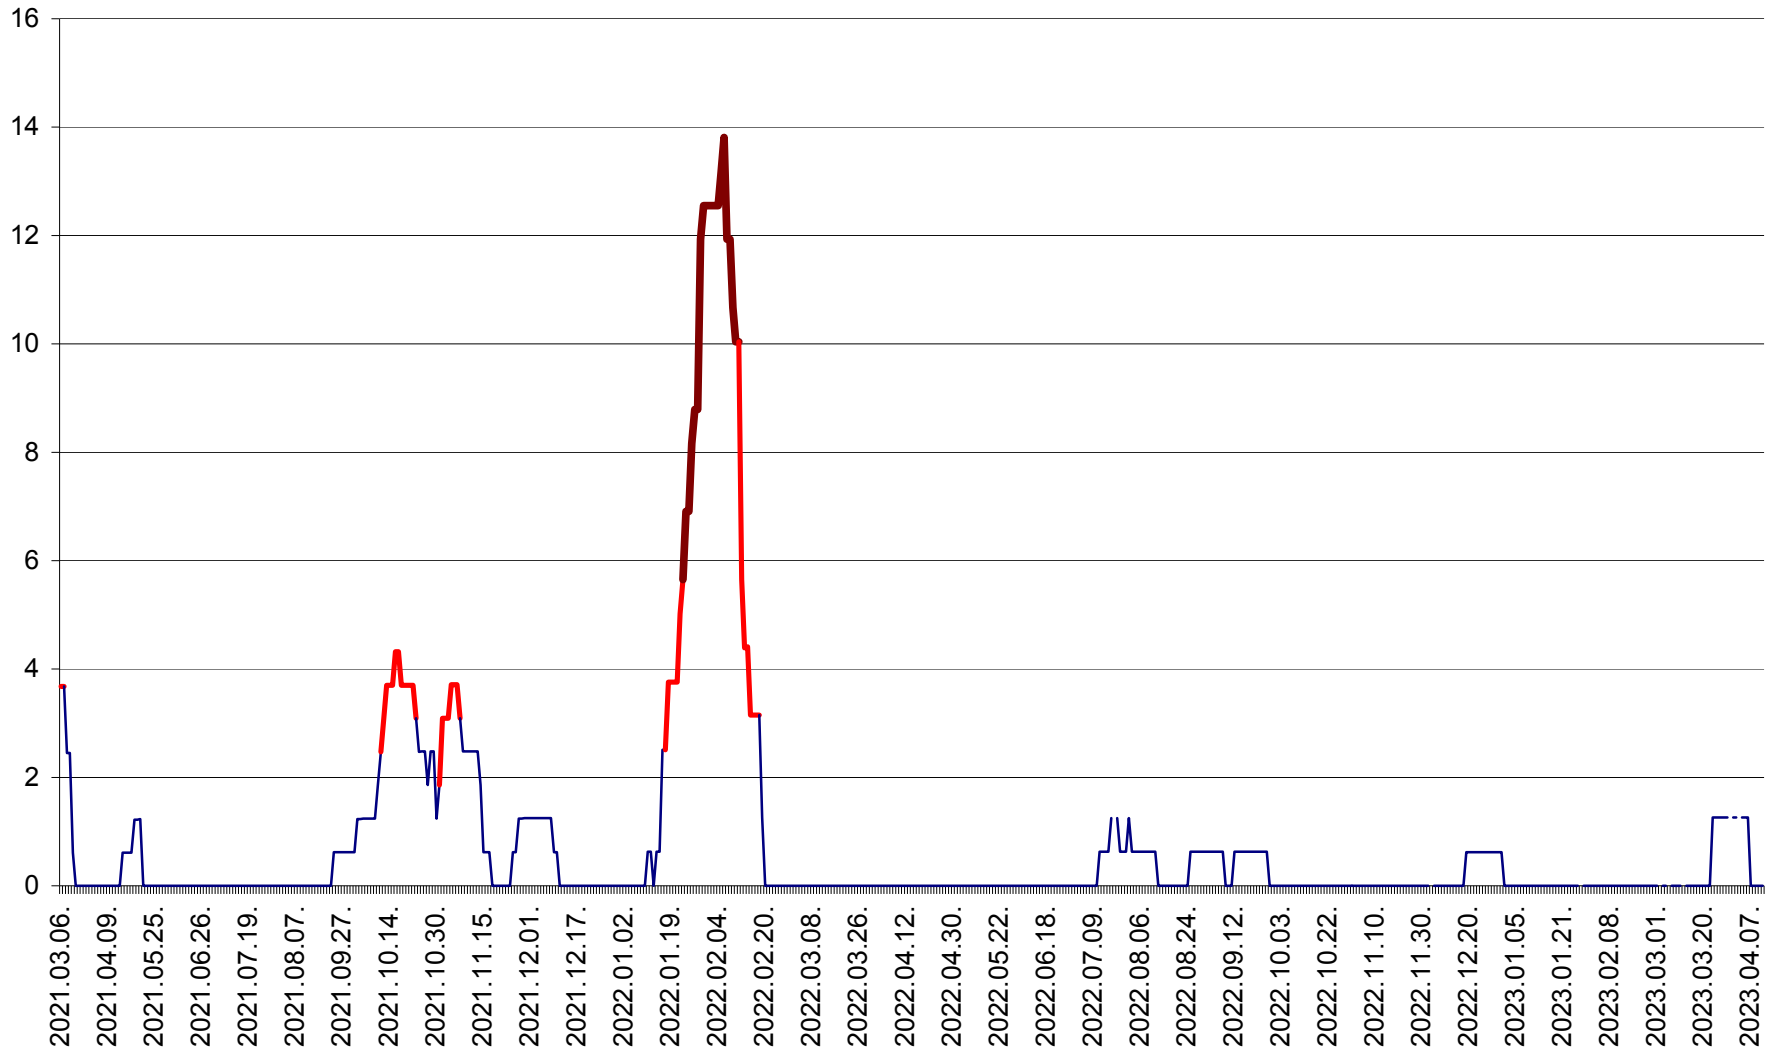

PLĂIEȘII DE JOS - Evolutia incidentei cumulate pe 14 zile la ‰ de locuitori
2021.03.07. - 2023.04.11.

PORUMBENI - Evolutia incidentei cumulate pe 14 zile la ‰ de locuitori
2021.03.07. - 2023.04.11.

PRAID - Evolutia incidentei cumulate pe 14 zile la ‰ de locuitori
2021.03.07. - 2023.04.11.

RACU - Evolutia incidentei cumulate pe 14 zile la ‰ de locuitori
2021.03.07. - 2023.04.11.

REMETEA - Evolutia incidentei cumulate pe 14 zile la % de locuitori
2021.03.07. - 2023.04.11.

SĂCEL - Evolutia incidentei cumulate pe 14 zile la ‰ de locuitori
2021.03.07. - 2023.04.11.