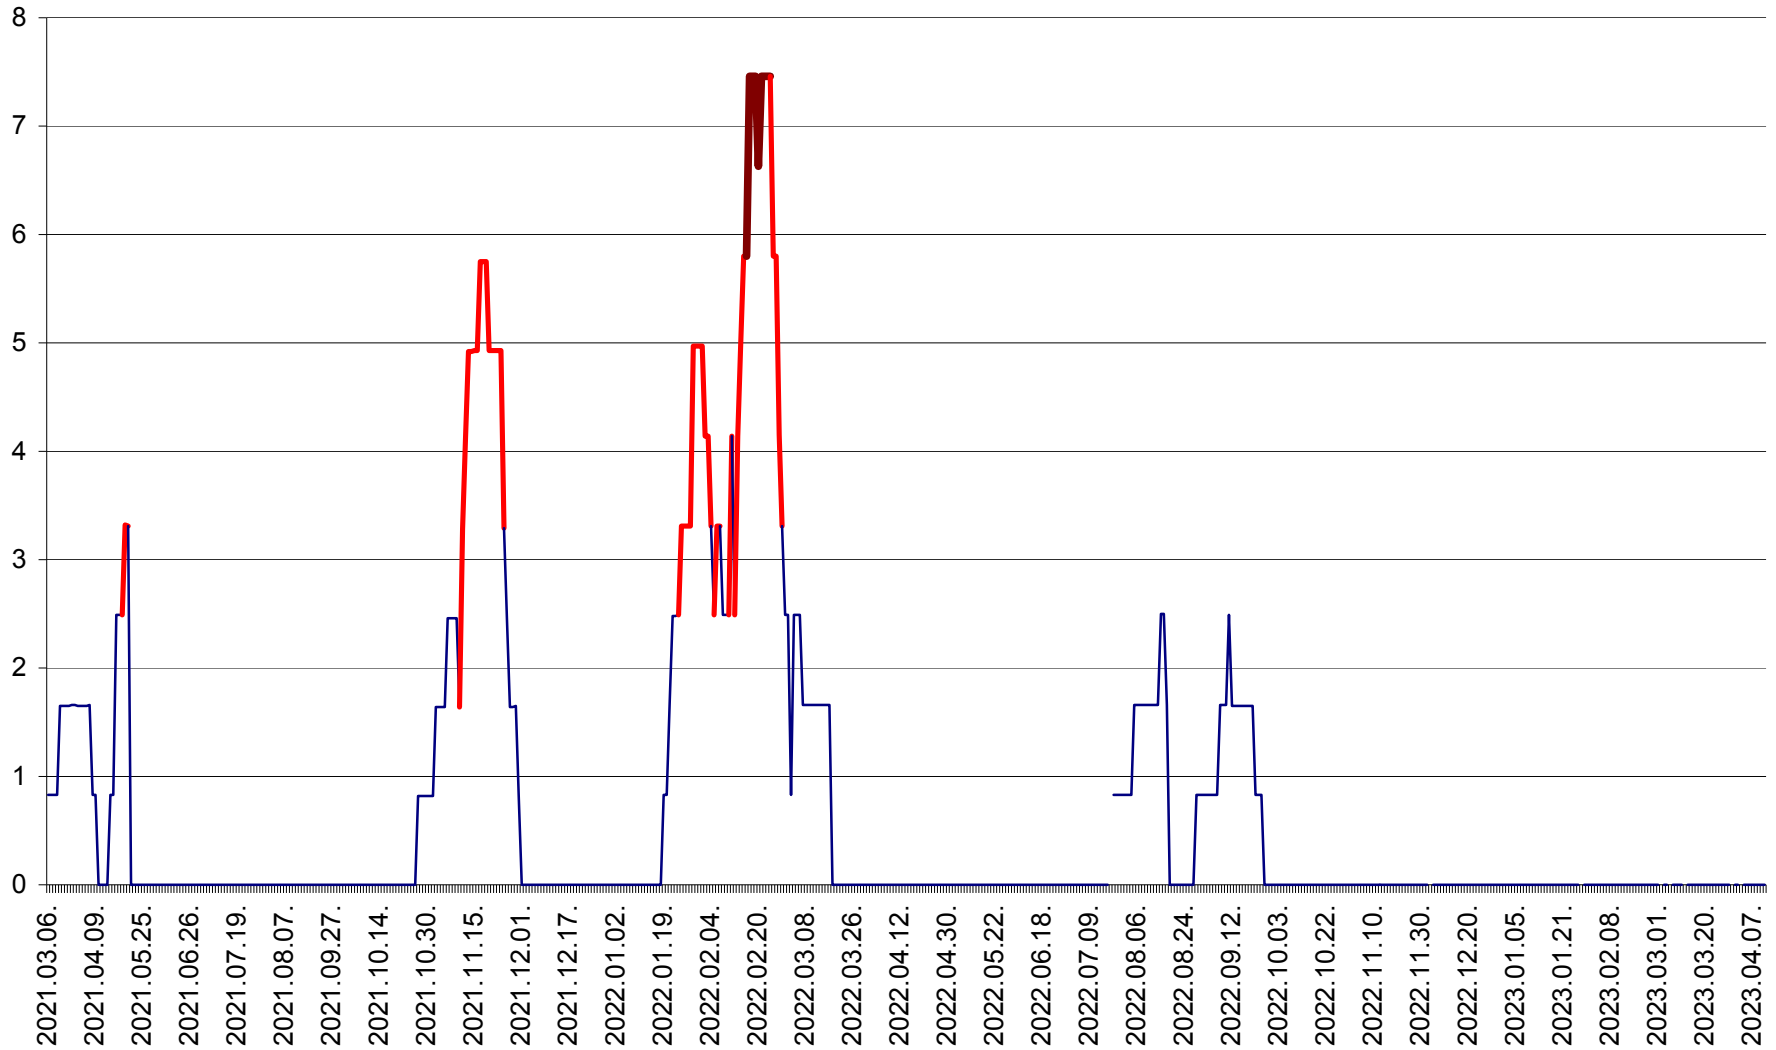

PLĂIEȘII DE JOS - Evolutia incidentei cumulate pe 14 zile la ‰ de locuitori
2021.03.07. - 2023.04.11.

PORUMBENI - Evolutia incidentei cumulate pe 14 zile la ‰ de locuitori
2021.03.07. - 2023.04.11.

PRAID - Evolutia incidentei cumulate pe 14 zile la ‰ de locuitori
2021.03.07. - 2023.04.11.

RACU - Evolutia incidentei cumulate pe 14 zile la ‰ de locuitori
2021.03.07. - 2023.04.11.

REMETEA - Evolutia incidentei cumulate pe 14 zile la % de locuitori
2021.03.07. - 2023.04.11.

SĂCEL - Evolutia incidentei cumulate pe 14 zile la ‰ de locuitori
2021.03.07. - 2023.04.11.