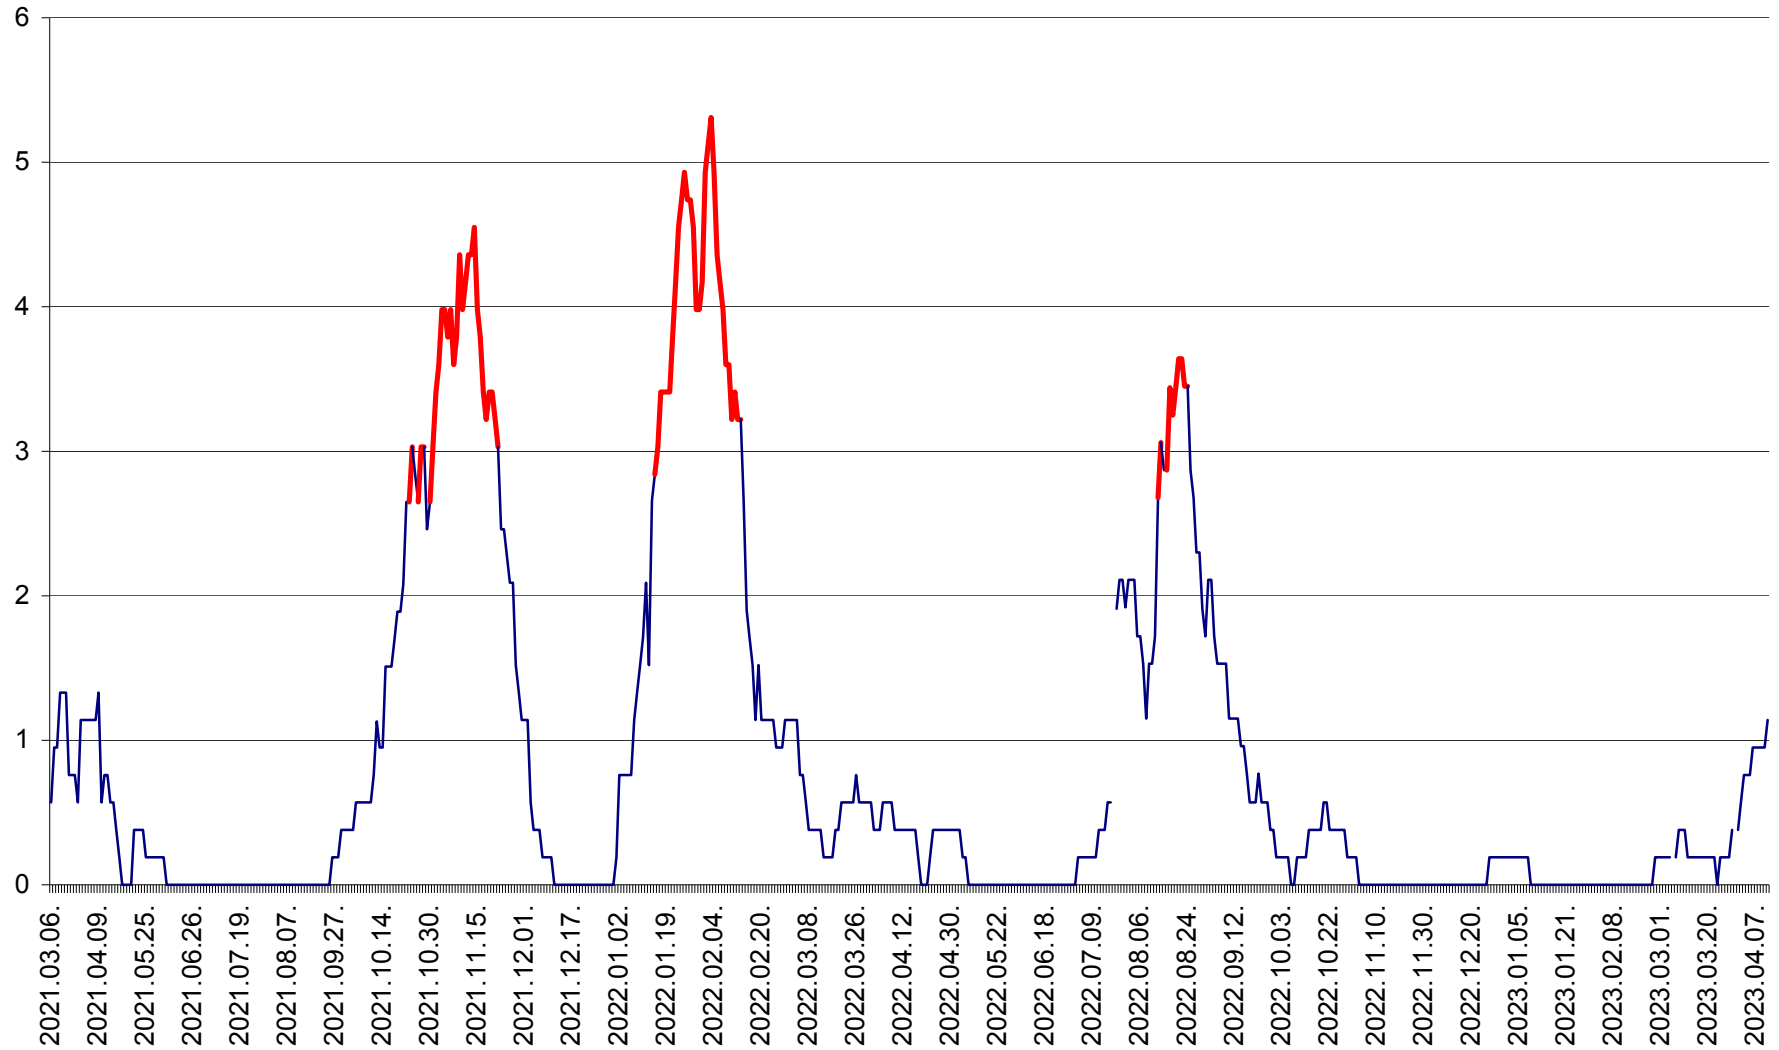

SÂNSIMION - Evolutia incidentei cumulate pe 14 zile la ‰ de locuitori
2021.03.07. - 2023.04.11.

SÂNTIMBRU - Evolutia incidentei cumulate pe 14 zile la ‰ de locuitori
2021.03.07. - 2023.04.11.

SĂRMAȘ - Evolutia incidentei cumulate pe 14 zile la ‰ de locuitori
2021.03.07. - 2023.04.11.

SATU MARE - Evolutia incidentei cumulate pe 14 zile la ‰ de locuitori
2021.03.07. - 2023.04.11.

SECUIENI - Evolutia incidentei cumulate pe 14 zile la ‰ de locuitori
2021.03.07. - 2023.04.11.

SICULENI - Evolutia incidentei cumulate pe 14 zile la ‰ de locuitori
2021.03.07. - 2023.04.11.

ȘIMONEȘTI - Evolutia incidentei cumulate pe 14 zile la ‰ de locuitori
2021.03.07. - 2023.04.11.

SUBCETATE - Evolutia incidentei cumulate pe 14 zile la ‰ de locuitori
2021.03.07. - 2023.04.11.

SUSENI - Evolutia incidentei cumulate pe 14 zile la ‰ de locuitori
2021.03.07. - 2023.04.11.