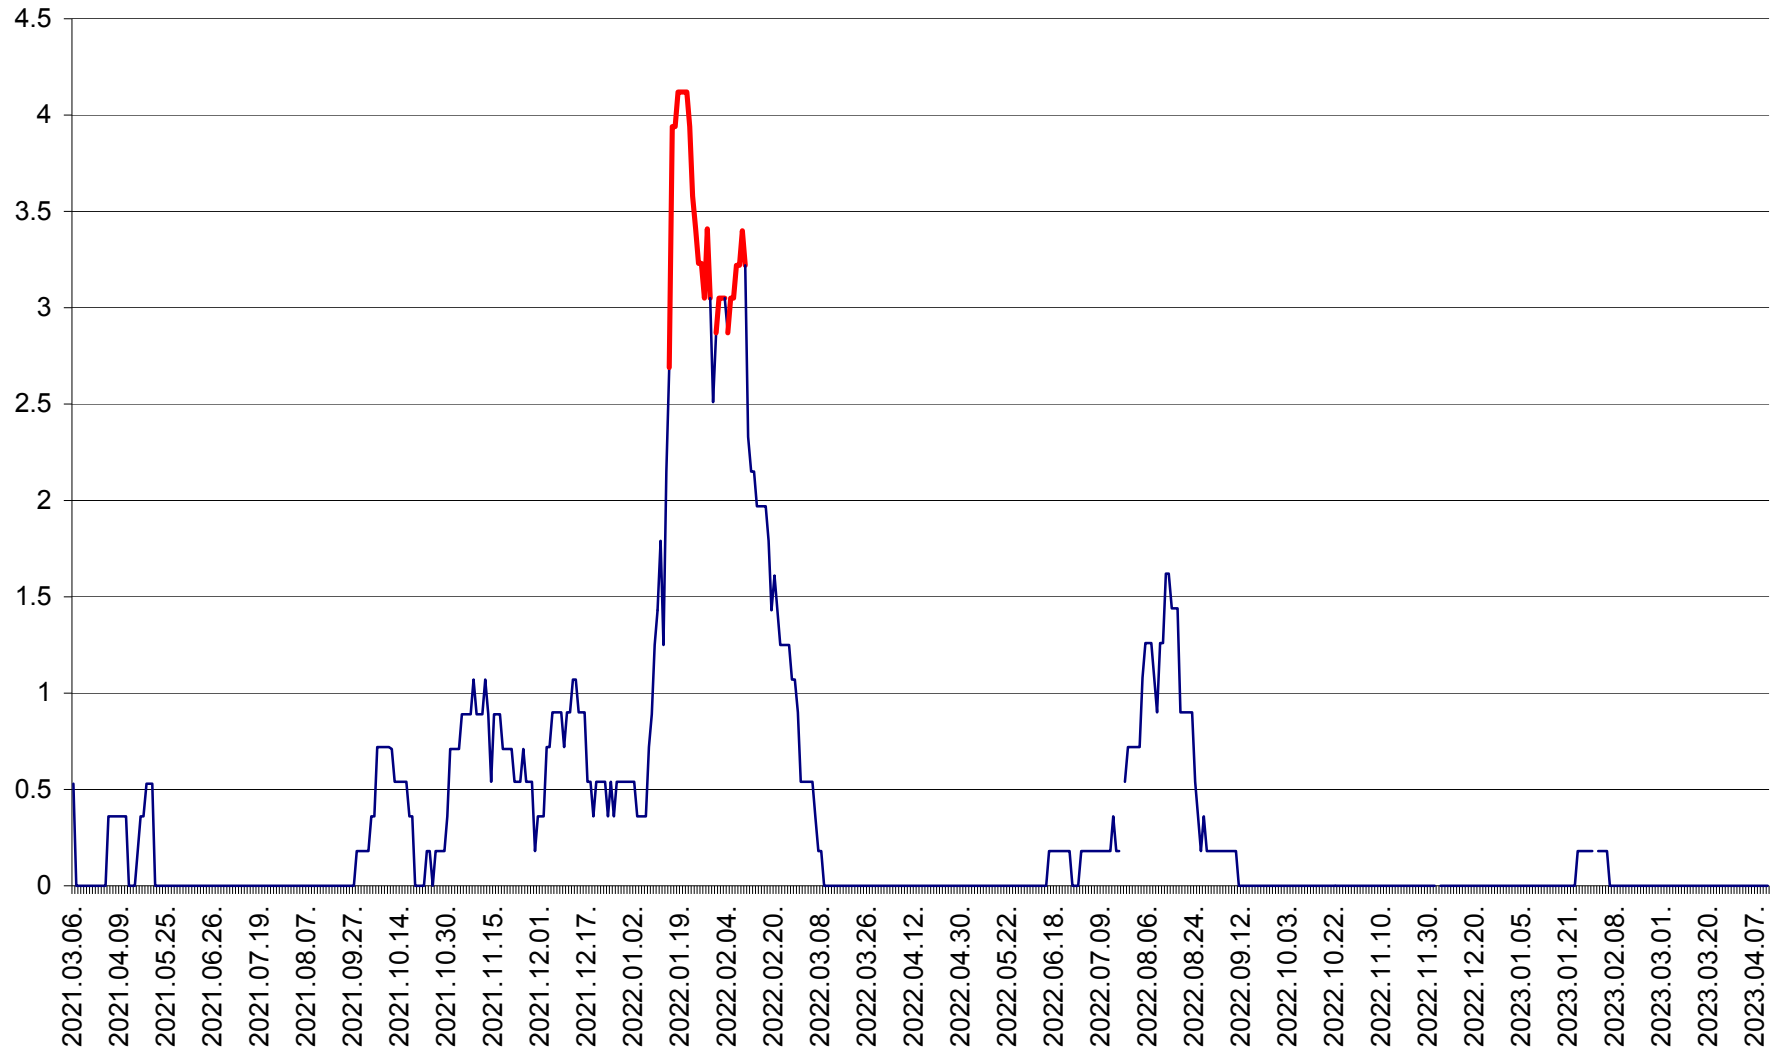

FELICENI - Evolutia incidentei cumulate pe 14 zile la % de locuitori
2021.03.07. - 2023.04.11.

FRUMOASA - Evolutia incidentei cumulate pe 14 zile la ‰ de locuitori
2021.03.07. - 2023.04.11.

GĂLĂUȚAȘ - Evoluția incidenței cumulate pe 14 zile la ‰ de locuitori
2021.03.07. - 2023.04.11.

MUNICIPIUL GHEORGHENI - Evolutia incidentei cumulate pe 14 zile la % de locuitori
2021.03.07. - 2023.04.11.

JOSENI - Evolutia incidentei cumulate pe 14 zile la ‰ de locuitori
2021.03.07. - 2023.04.11.

LĂZAREA - Evolutia incidentei cumulate pe 14 zile la % de locuitori
2021.03.07. - 2023.04.11.

LELICENI - Evolutia incidentei cumulate pe 14 zile la ‰ de locuitori
2021.03.07. - 2023.04.11.

LUETA - Evolutia incidentei cumulate pe 14 zile la ‰ de locuitori
2021.03.07. - 2023.04.11.

LUNCA DE JOS - Evolutia incidentei cumulate pe 14 zile la ‰ de locuitori
2021.03.07. - 2023.04.11.