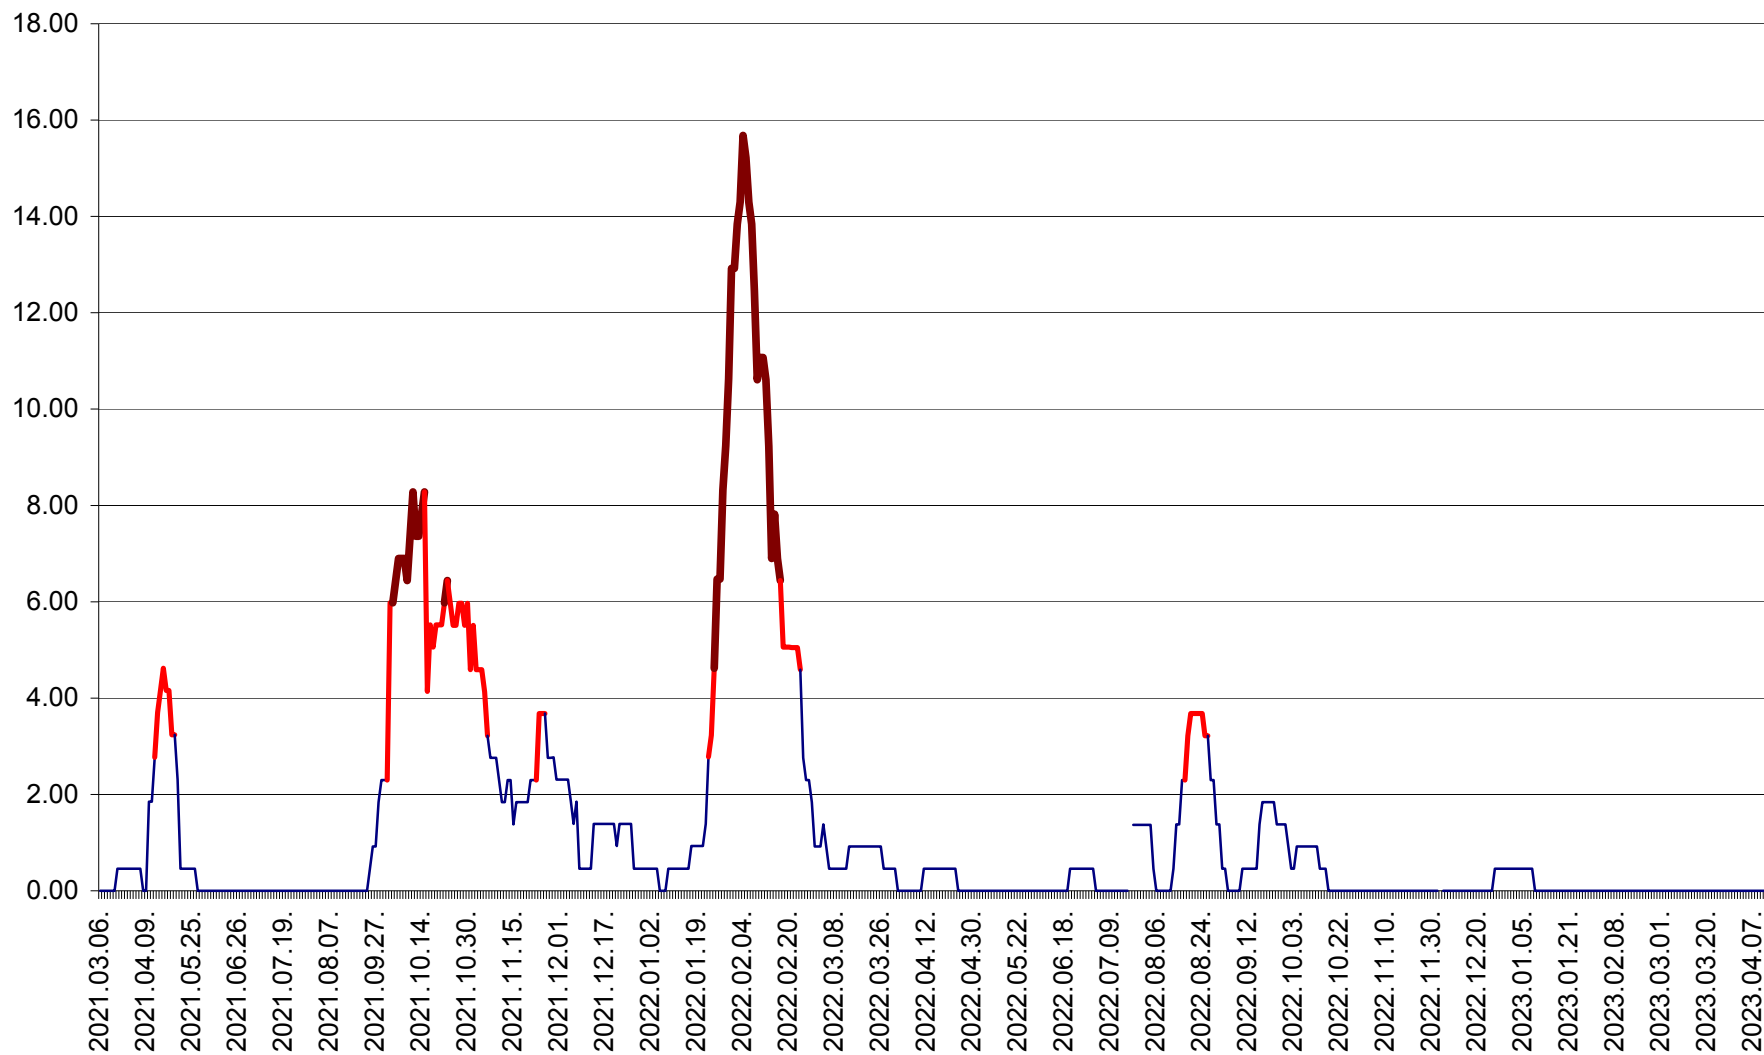

ATID - Evolutia incidentei cumulate pe 14 zile la ‰ de locuitori
2021.03.07. - 2023.04.11.

AVRĂMEȘTI - Evolutia incidentei cumulate pe 14 zile la ‰ de locuitori
2021.03.07. - 2023.04.11.

ORAȘ BĂILE TUȘNAD - Evoluția incidenței cumulate pe 14 zile la ‰ de locuitori
2021.03.07. - 2023.04.11.

ORAȘ BĂLAN - Evoluția incidenței cumulate pe 14 zile la ‰ de locuitori
2021.03.07. - 2023.04.11.

BILBOR - Evolutia incidentei cumulate pe 14 zile la ‰ de locuitori
2021.03.07. - 2023.04.11.

ORAȘ BORSEC - Evolutia incidentei cumulate pe 14 zile la ‰ de locuitori
2021.03.07. - 2023.04.11.

BRĂDEȘTI - Evolutia incidentei cumulate pe 14 zile la ‰ de locuitori
2021.03.07. - 2023.04.11.

CĂPÂLNIȚA - Evolutia incidentei cumulate pe 14 zile la ‰ de locuitori
2021.03.07. - 2023.04.11.

CÂRȚA - Evolutia incidentei cumulate pe 14 zile la ‰ de locuitori
2021.03.07. - 2023.04.11.

CICEU - Evolutia incidentei cumulate pe 14 zile la ‰ de locuitori
2021.03.07. - 2023.04.11.

CIUCSÂNGEORGIU - Evolutia incidentei cumulate pe 14 zile la ‰ de locuitori
2021.03.07. - 2023.04.11.

CIUMANI - Evolutia incidentei cumulate pe 14 zile la ‰ de locuitori
2021.03.07. - 2023.04.11.