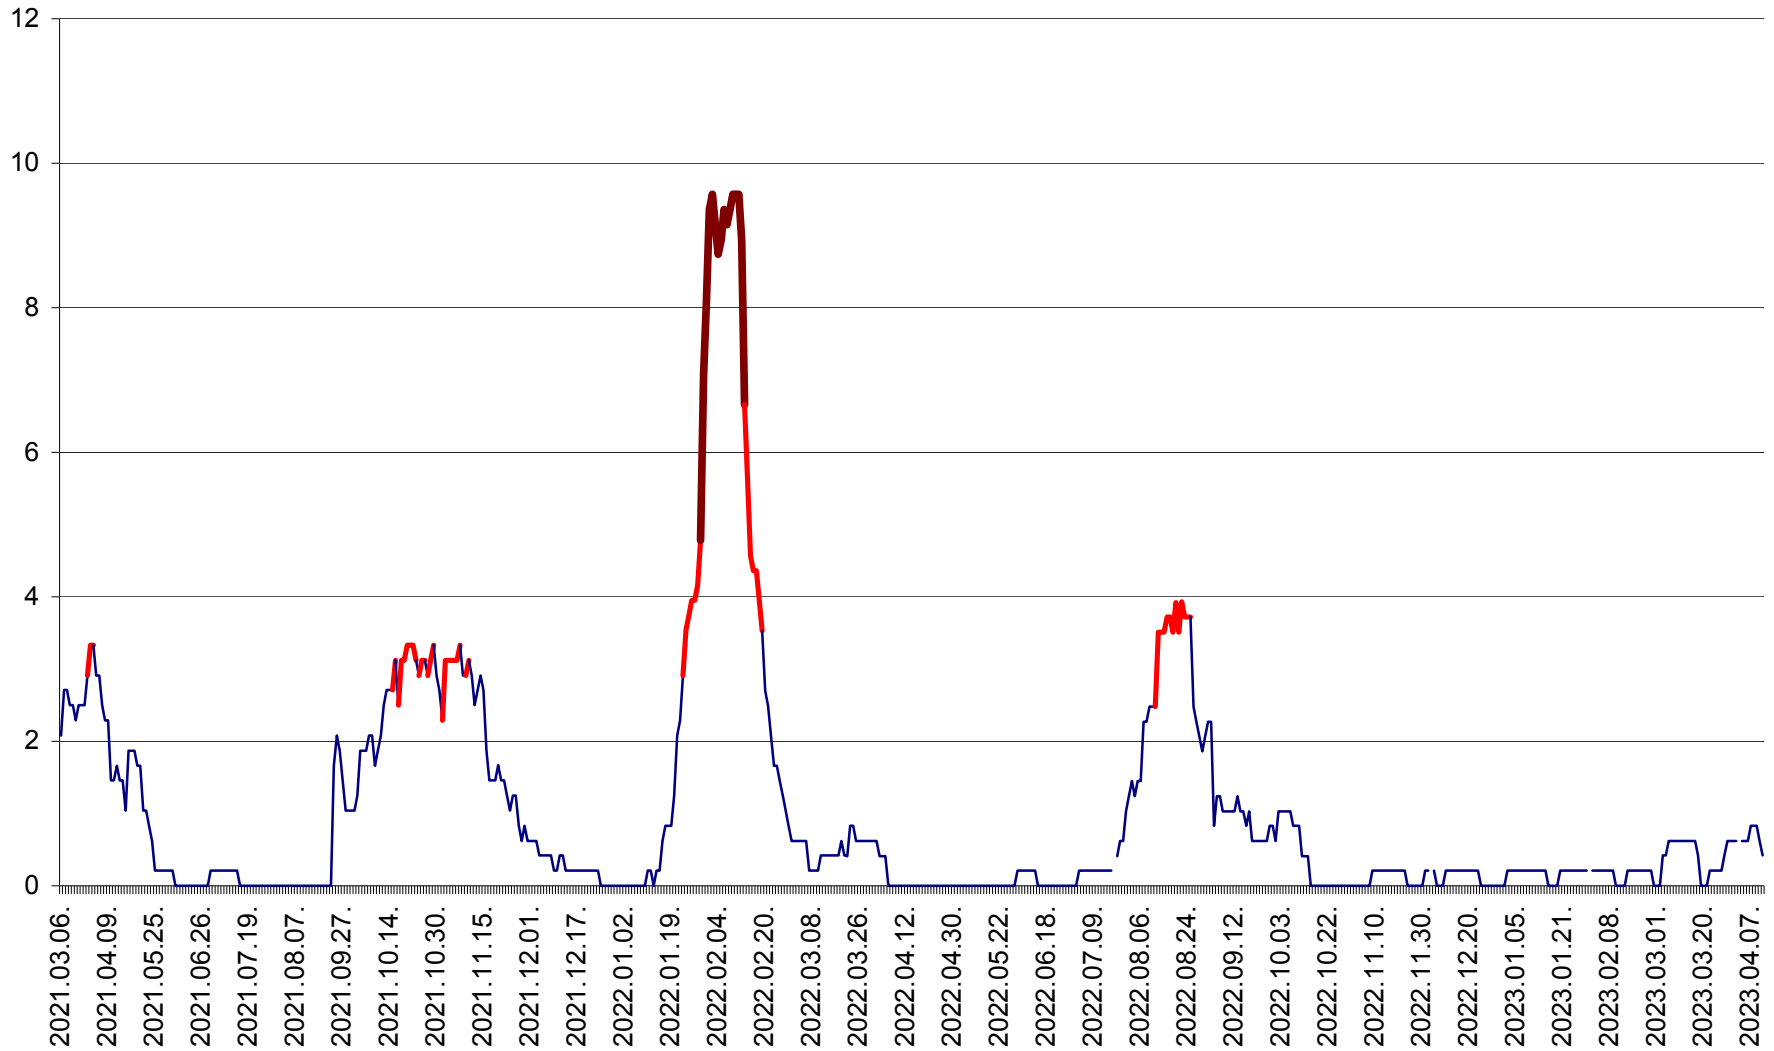

MUNICIPIUL GHEORGHENI - Evolutia incidentei cumulate pe 14 zile la % de locuitori
2021.03.07. - 2023.04.11.

JOSENI - Evolutia incidentei cumulate pe 14 zile la ‰ de locuitori
2021.03.07. - 2023.04.11.

LĂZAREA - Evolutia incidentei cumulate pe 14 zile la % de locuitori
2021.03.07. - 2023.04.11.

LELICENI - Evolutia incidentei cumulate pe 14 zile la ‰ de locuitori
2021.03.07. - 2023.04.11.

LUETA - Evolutia incidentei cumulate pe 14 zile la ‰ de locuitori
2021.03.07. - 2023.04.11.

LUNCA DE JOS - Evolutia incidentei cumulate pe 14 zile la ‰ de locuitori
2021.03.07. - 2023.04.11.

LUNCA DE SUS - Evolutia incidentei cumulate pe 14 zile la ‰ de locuitori
2021.03.07. - 2023.04.11.

LUPENI - Evolutia incidentei cumulate pe 14 zile la ‰ de locuitori
2021.03.07. - 2023.04.11.

MĂDĂRAȘ - Evolutia incidentei cumulate pe 14 zile la ‰ de locuitori
2021.03.07. - 2023.04.11.