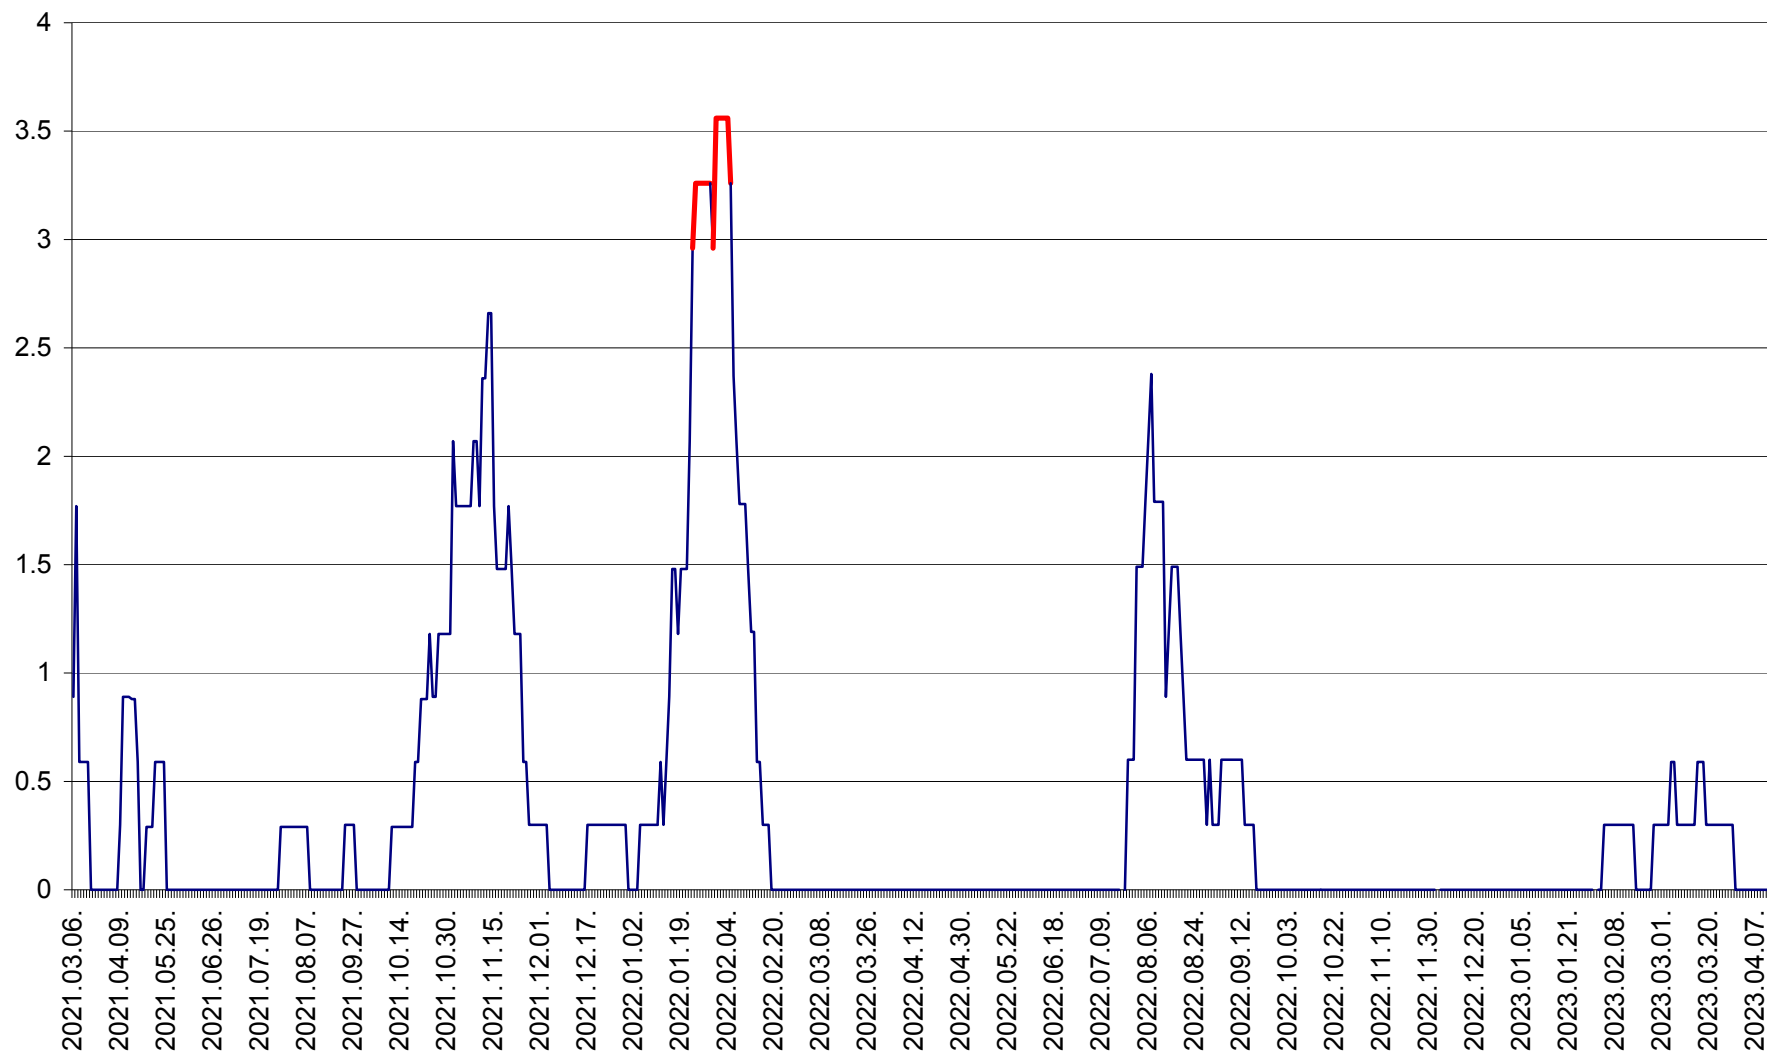

LELICENI - Evolutia incidentei cumulate pe 14 zile la ‰ de locuitori
2021.03.07. - 2023.04.11.

LUETA - Evolutia incidentei cumulate pe 14 zile la ‰ de locuitori
2021.03.07. - 2023.04.11.

LUNCA DE JOS - Evolutia incidentei cumulate pe 14 zile la ‰ de locuitori
2021.03.07. - 2023.04.11.

LUNCA DE SUS - Evolutia incidentei cumulate pe 14 zile la ‰ de locuitori
2021.03.07. - 2023.04.11.

LUPENI - Evolutia incidentei cumulate pe 14 zile la ‰ de locuitori
2021.03.07. - 2023.04.11.

MĂDĂRAȘ - Evolutia incidentei cumulate pe 14 zile la ‰ de locuitori
2021.03.07. - 2023.04.11.