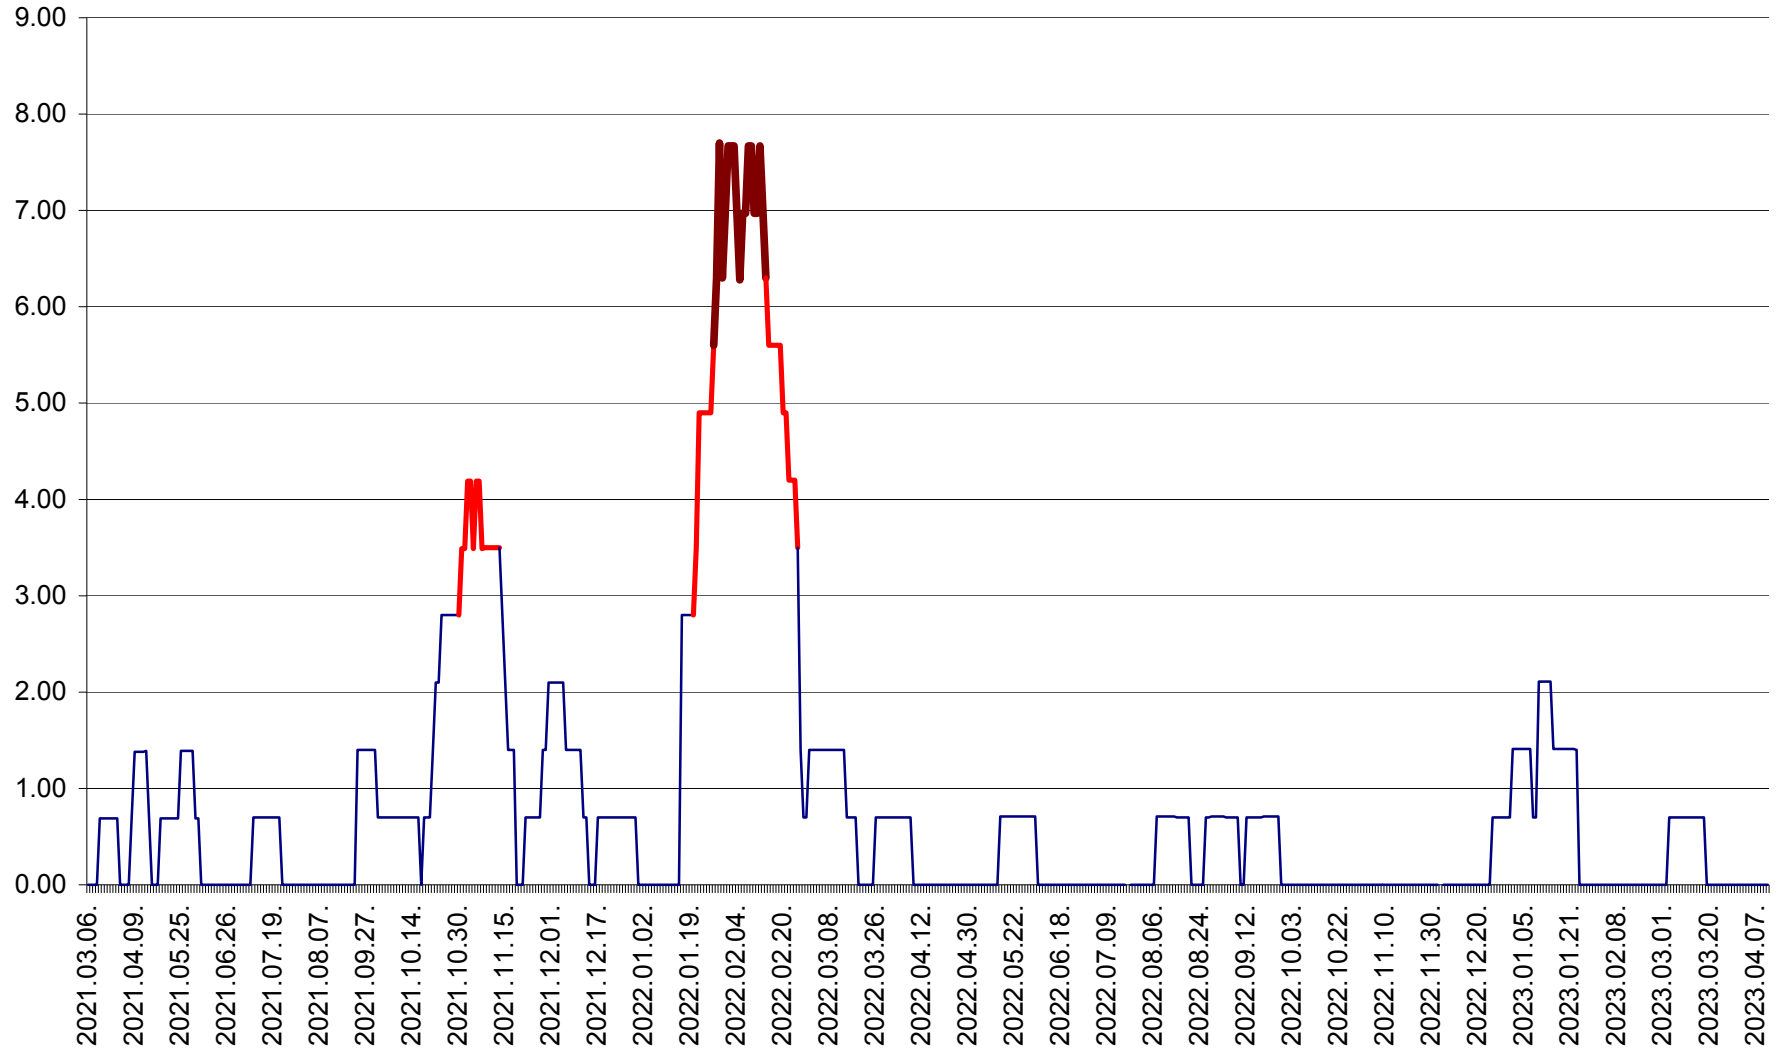

ORAȘ BĂLAN - Evoluția incidenței cumulate pe 14 zile la ‰ de locuitori
2021.03.07. - 2023.04.11.

BILBOR - Evolutia incidentei cumulate pe 14 zile la ‰ de locuitori
2021.03.07. - 2023.04.11.

ORAȘ BORSEC - Evolutia incidentei cumulate pe 14 zile la ‰ de locuitori
2021.03.07. - 2023.04.11.

BRĂDEȘTI - Evolutia incidentei cumulate pe 14 zile la ‰ de locuitori
2021.03.07. - 2023.04.11.

CĂPÂLNIȚA - Evolutia incidentei cumulate pe 14 zile la ‰ de locuitori
2021.03.07. - 2023.04.11.

CÂRȚA - Evolutia incidentei cumulate pe 14 zile la ‰ de locuitori
2021.03.07. - 2023.04.11.

CICEU - Evolutia incidentei cumulate pe 14 zile la ‰ de locuitori
2021.03.07. - 2023.04.11.

CIUCSÂNGEORGIU - Evolutia incidentei cumulate pe 14 zile la ‰ de locuitori
2021.03.07. - 2023.04.11.

CIUMANI - Evolutia incidentei cumulate pe 14 zile la ‰ de locuitori
2021.03.07. - 2023.04.11.

CORBU - Evolutia incidentei cumulate pe 14 zile la ‰ de locuitori
2021.03.07. - 2023.04.11.

CORUND - Evolutia incidentei cumulate pe 14 zile la ‰ de locuitori
2021.03.07. - 2023.04.11.

COZMENI - Evolutia incidentei cumulate pe 14 zile la ‰ de locuitori
2021.03.07. - 2023.04.11.