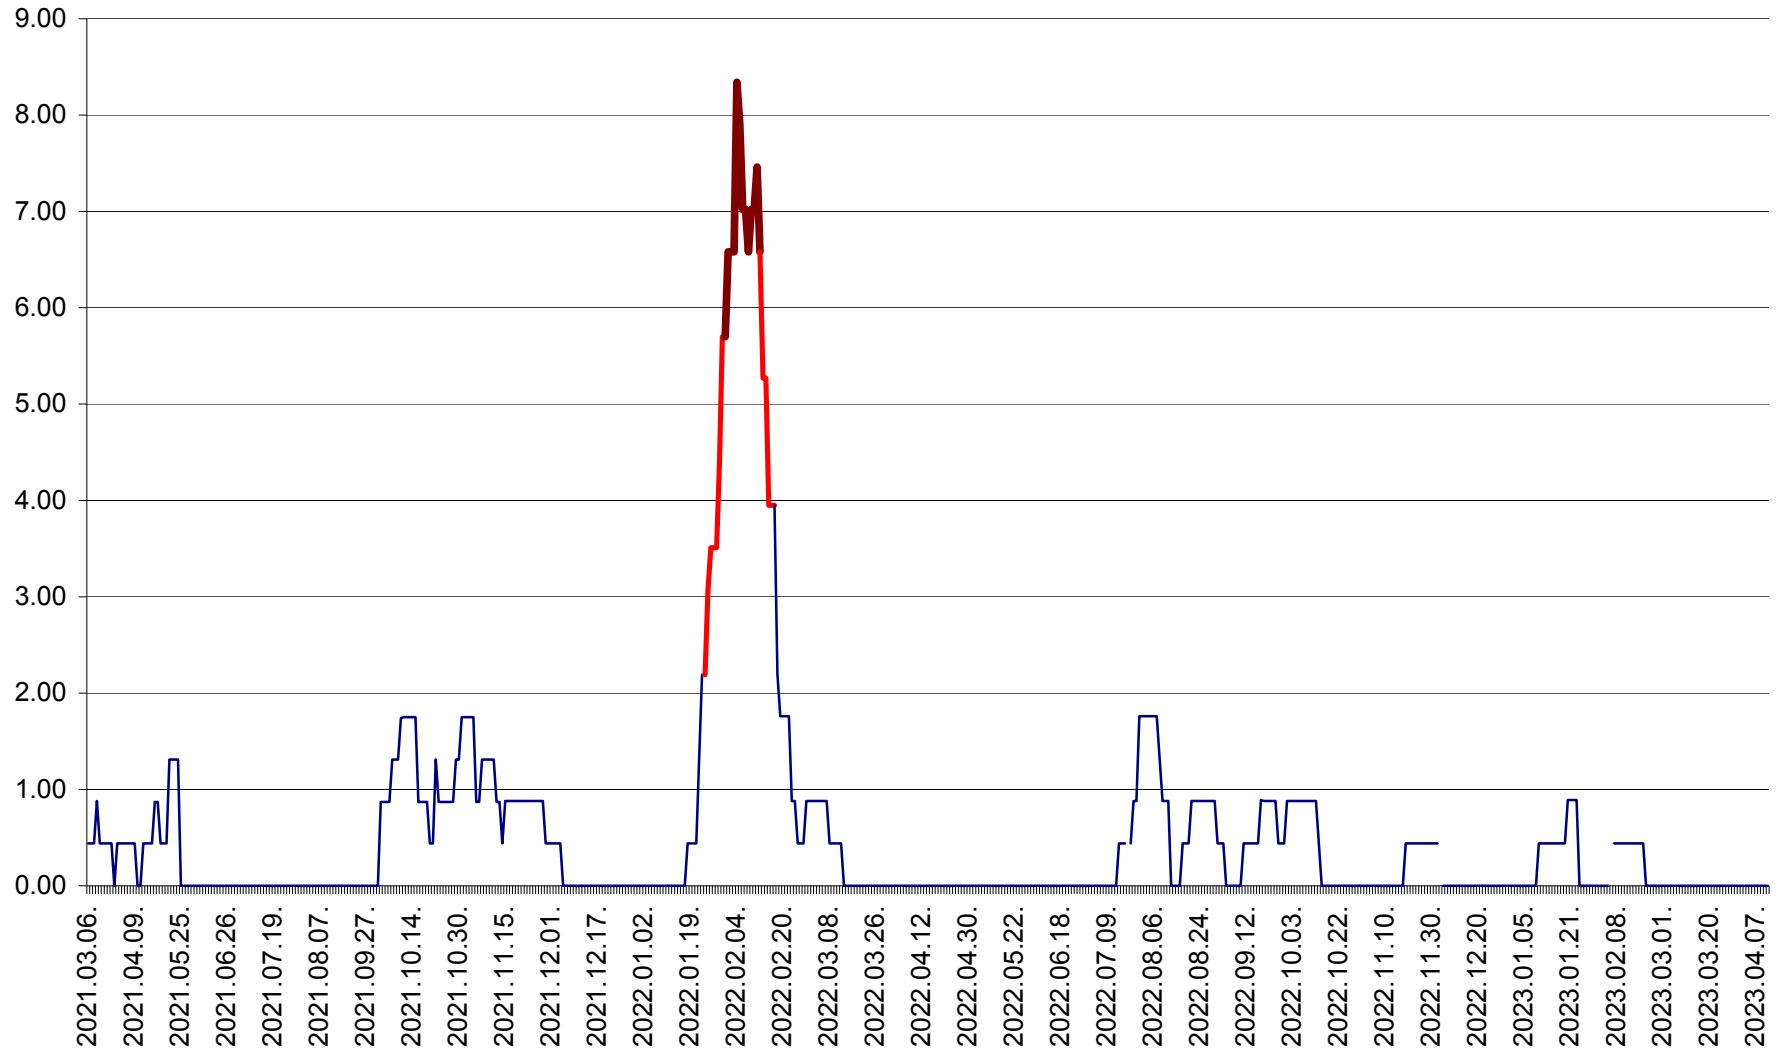

ORAȘ BĂLAN - Evoluția incidenței cumulate pe 14 zile la ‰ de locuitori
2021.03.07. - 2023.04.11.

BILBOR - Evolutia incidentei cumulate pe 14 zile la ‰ de locuitori
2021.03.07. - 2023.04.11.

ORAȘ BORSEC - Evolutia incidentei cumulate pe 14 zile la ‰ de locuitori
2021.03.07. - 2023.04.11.

BRĂDEȘTI - Evolutia incidentei cumulate pe 14 zile la ‰ de locuitori
2021.03.07. - 2023.04.11.

CĂPÂLNIȚA - Evolutia incidentei cumulate pe 14 zile la ‰ de locuitori
2021.03.07. - 2023.04.11.

CÂRȚA - Evolutia incidentei cumulate pe 14 zile la ‰ de locuitori
2021.03.07. - 2023.04.11.

CICEU - Evolutia incidentei cumulate pe 14 zile la ‰ de locuitori
2021.03.07. - 2023.04.11.

CIUCSÂNGEORGIU - Evolutia incidentei cumulate pe 14 zile la ‰ de locuitori
2021.03.07. - 2023.04.11.

CIUMANI - Evolutia incidentei cumulate pe 14 zile la ‰ de locuitori
2021.03.07. - 2023.04.11.

CORBU - Evolutia incidentei cumulate pe 14 zile la ‰ de locuitori
2021.03.07. - 2023.04.11.

CORUND - Evolutia incidentei cumulate pe 14 zile la ‰ de locuitori
2021.03.07. - 2023.04.11.

COZMENI - Evolutia incidentei cumulate pe 14 zile la ‰ de locuitori
2021.03.07. - 2023.04.11.