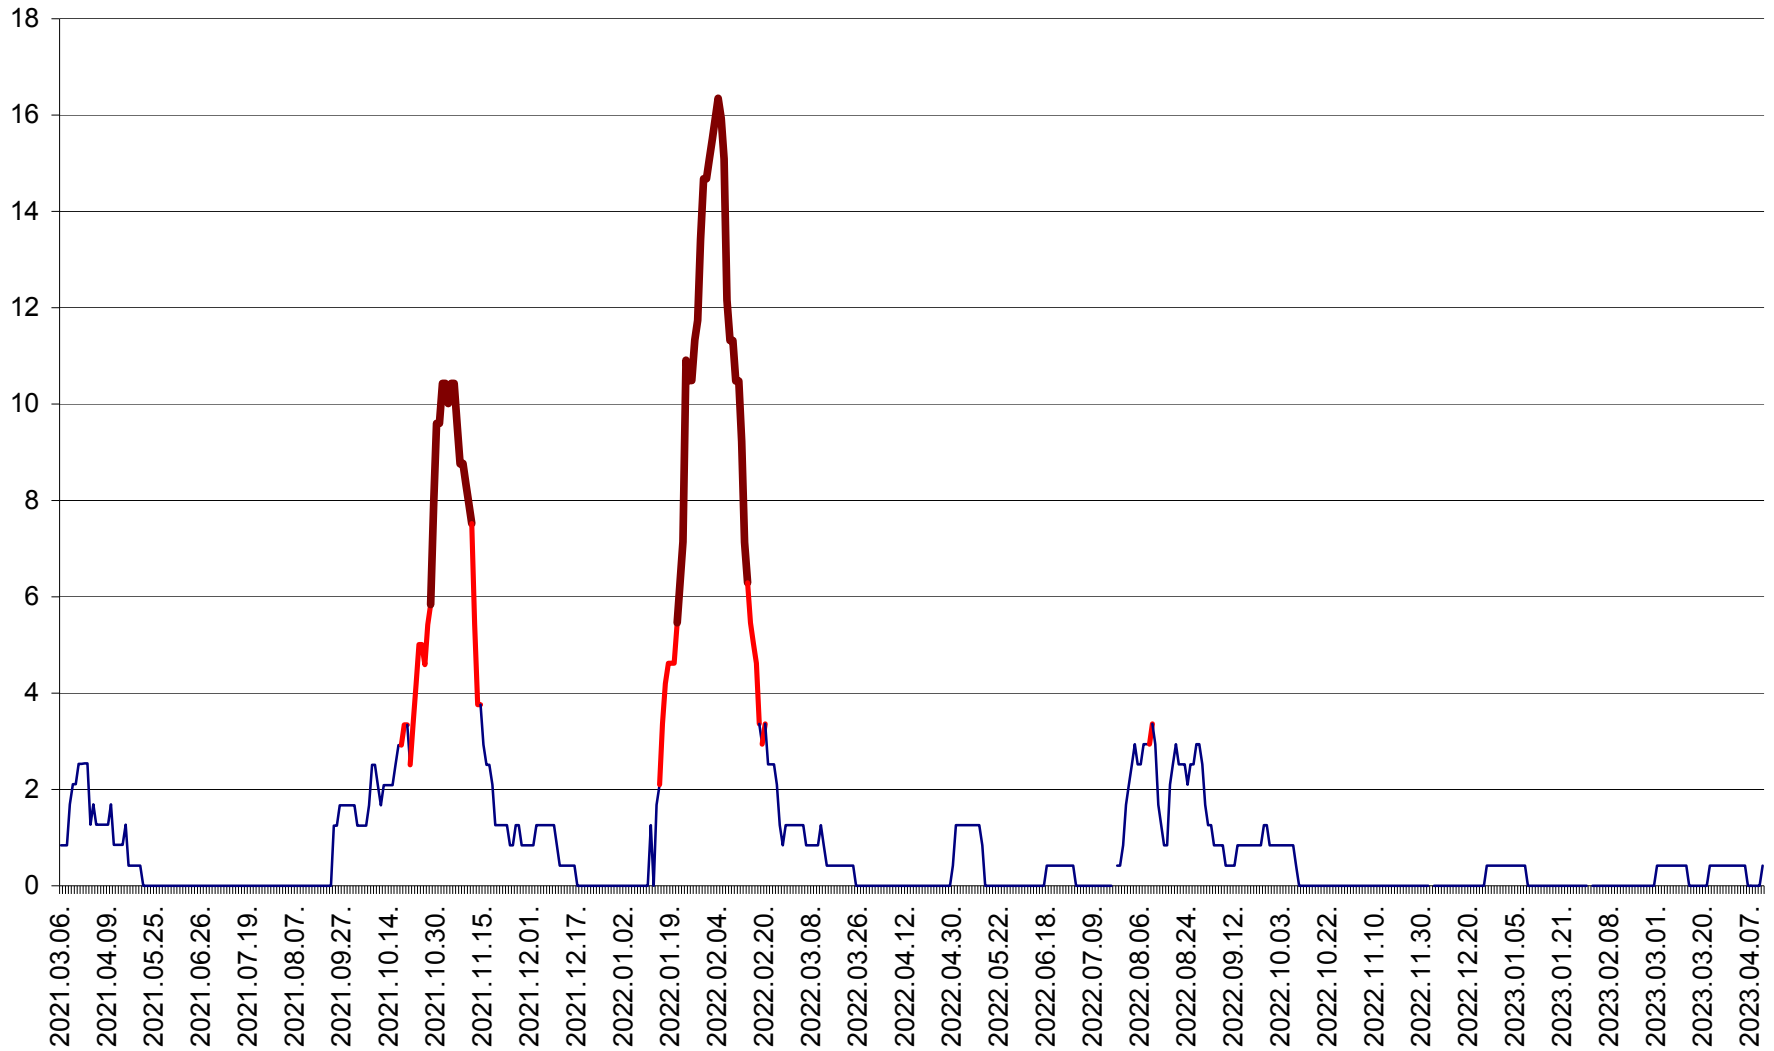

FELICENI - Evolutia incidentei cumulate pe 14 zile la % de locuitori
2021.03.07. - 2023.04.11.

FRUMOASA - Evolutia incidentei cumulate pe 14 zile la ‰ de locuitori
2021.03.07. - 2023.04.11.

GĂLĂUȚAȘ - Evoluția incidenței cumulate pe 14 zile la ‰ de locuitori
2021.03.07. - 2023.04.11.

MUNICIPIUL GHEORGHENI - Evolutia incidentei cumulate pe 14 zile la % de locuitori
2021.03.07. - 2023.04.11.

JOSENI - Evolutia incidentei cumulate pe 14 zile la ‰ de locuitori
2021.03.07. - 2023.04.11.

LĂZAREA - Evolutia incidentei cumulate pe 14 zile la % de locuitori
2021.03.07. - 2023.04.11.

LELICENI - Evolutia incidentei cumulate pe 14 zile la ‰ de locuitori
2021.03.07. - 2023.04.11.

LUETA - Evolutia incidentei cumulate pe 14 zile la ‰ de locuitori
2021.03.07. - 2023.04.11.

LUNCA DE JOS - Evolutia incidentei cumulate pe 14 zile la ‰ de locuitori
2021.03.07. - 2023.04.11.