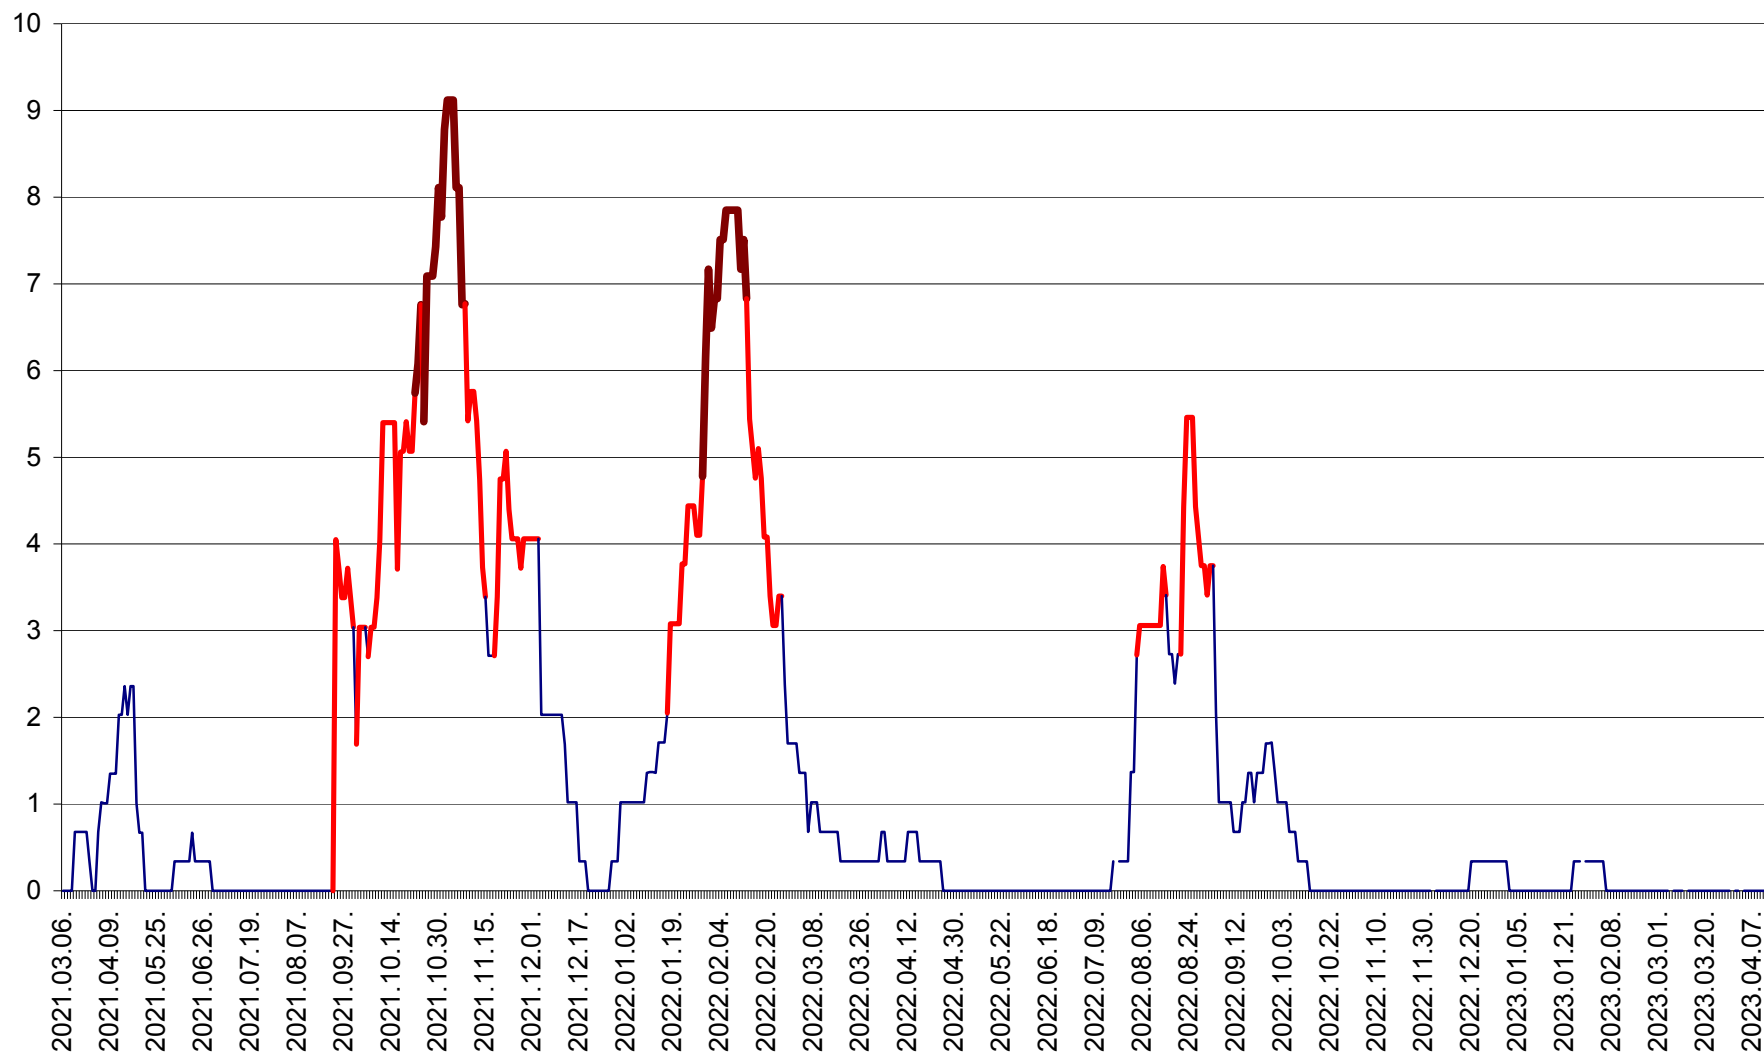

LELICENI - Evolutia incidentei cumulate pe 14 zile la ‰ de locuitori
2021.03.07. - 2023.04.11.

LUETA - Evolutia incidentei cumulate pe 14 zile la ‰ de locuitori
2021.03.07. - 2023.04.11.

LUNCA DE JOS - Evolutia incidentei cumulate pe 14 zile la ‰ de locuitori
2021.03.07. - 2023.04.11.

LUNCA DE SUS - Evolutia incidentei cumulate pe 14 zile la ‰ de locuitori
2021.03.07. - 2023.04.11.

LUPENI - Evolutia incidentei cumulate pe 14 zile la ‰ de locuitori
2021.03.07. - 2023.04.11.

MĂDĂRAȘ - Evolutia incidentei cumulate pe 14 zile la ‰ de locuitori
2021.03.07. - 2023.04.11.

MĂRTINIȘ - Evolutia incidentei cumulate pe 14 zile la % de locuitori
2021.03.07. - 2023.04.11.

MEREȘTI - Evolutia incidentei cumulate pe 14 zile la ‰ de locuitori
2021.03.07. - 2023.04.11.

MUNICIPIUL MIERCUREA-CIUC - Evolutia incidentei cumulate pe 14 zile la ‰ de locuitori
2021.03.07. - 2023.04.11.