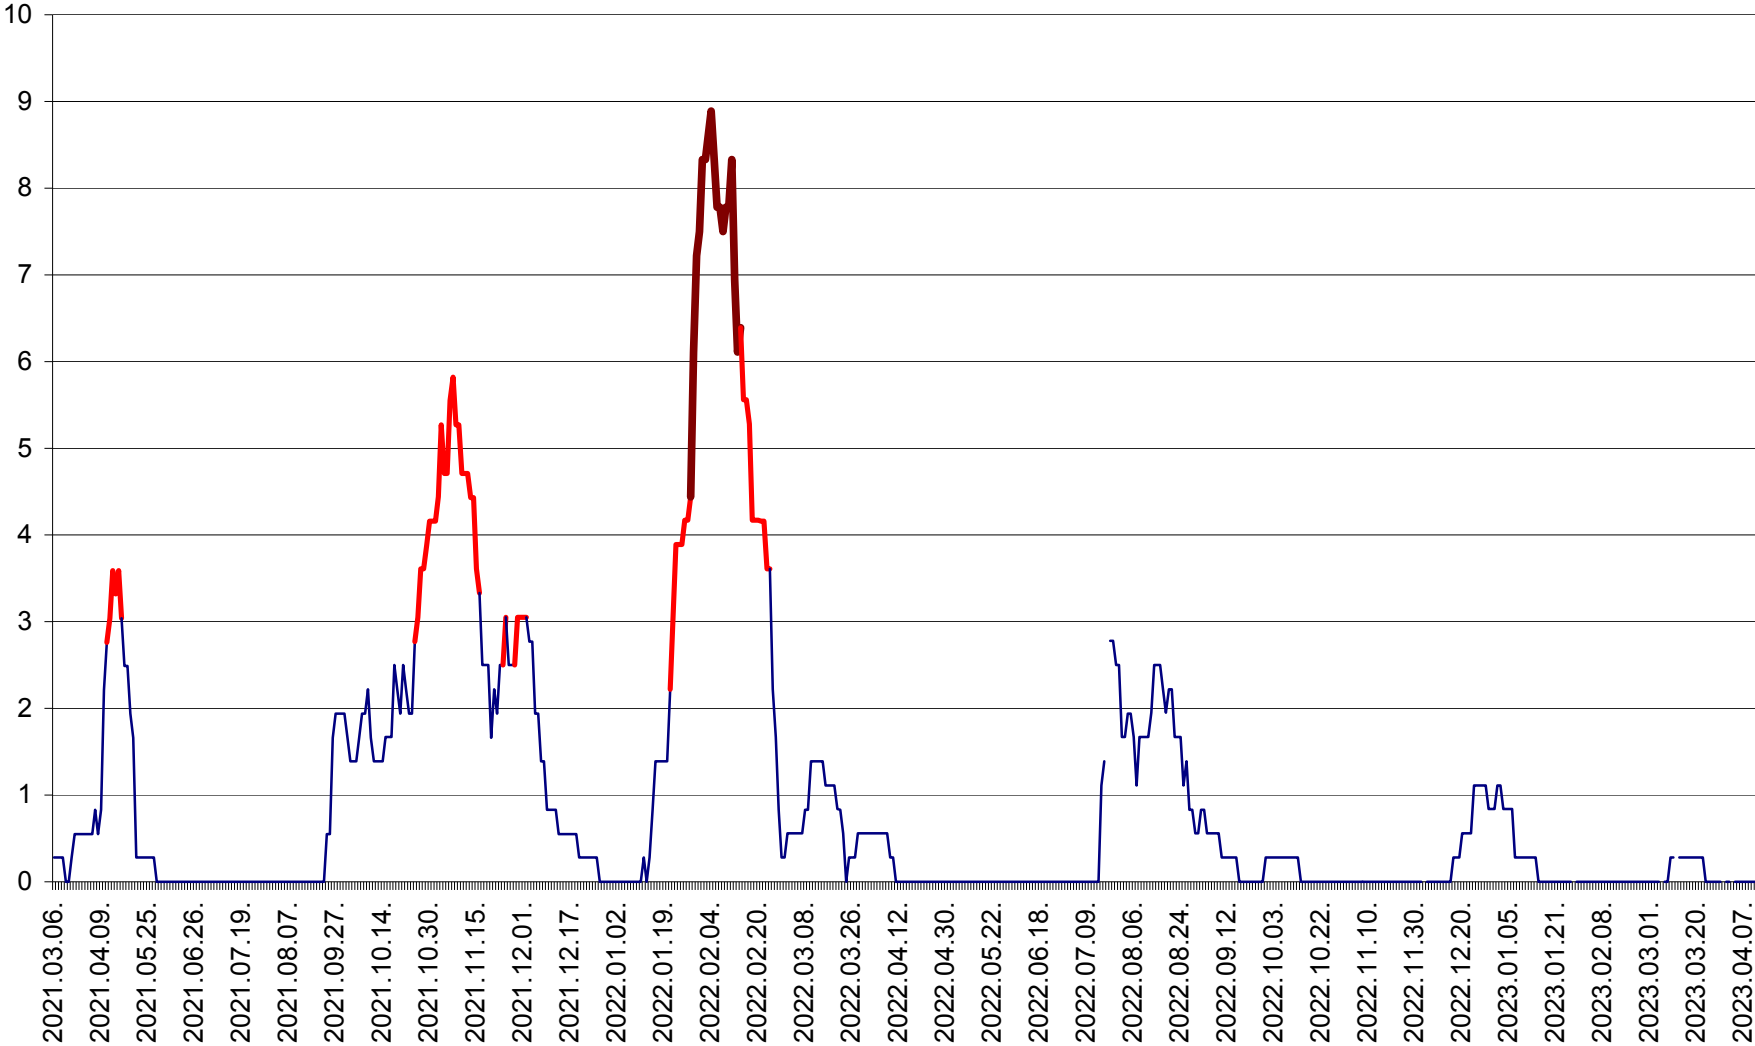

MĂRTINIȘ - Evolutia incidentei cumulate pe 14 zile la % de locuitori
2021.03.07. - 2023.04.11.

MEREȘTI - Evolutia incidentei cumulate pe 14 zile la ‰ de locuitori
2021.03.07. - 2023.04.11.

MUNICIPIUL MIERCUREA-CIUC - Evolutia incidentei cumulate pe 14 zile la ‰ de locuitori
2021.03.07. - 2023.04.11.

MIHĂILENI - Evolutia incidentei cumulate pe 14 zile la ‰ de locuitori
2021.03.07. - 2023.04.11.

MUGENI - Evolutia incidentei cumulate pe 14 zile la ‰ de locuitori
2021.03.07. - 2023.04.11.

OCLAND - Evolutia incidentei cumulate pe 14 zile la ‰ de locuitori
2021.03.07. - 2023.04.11.