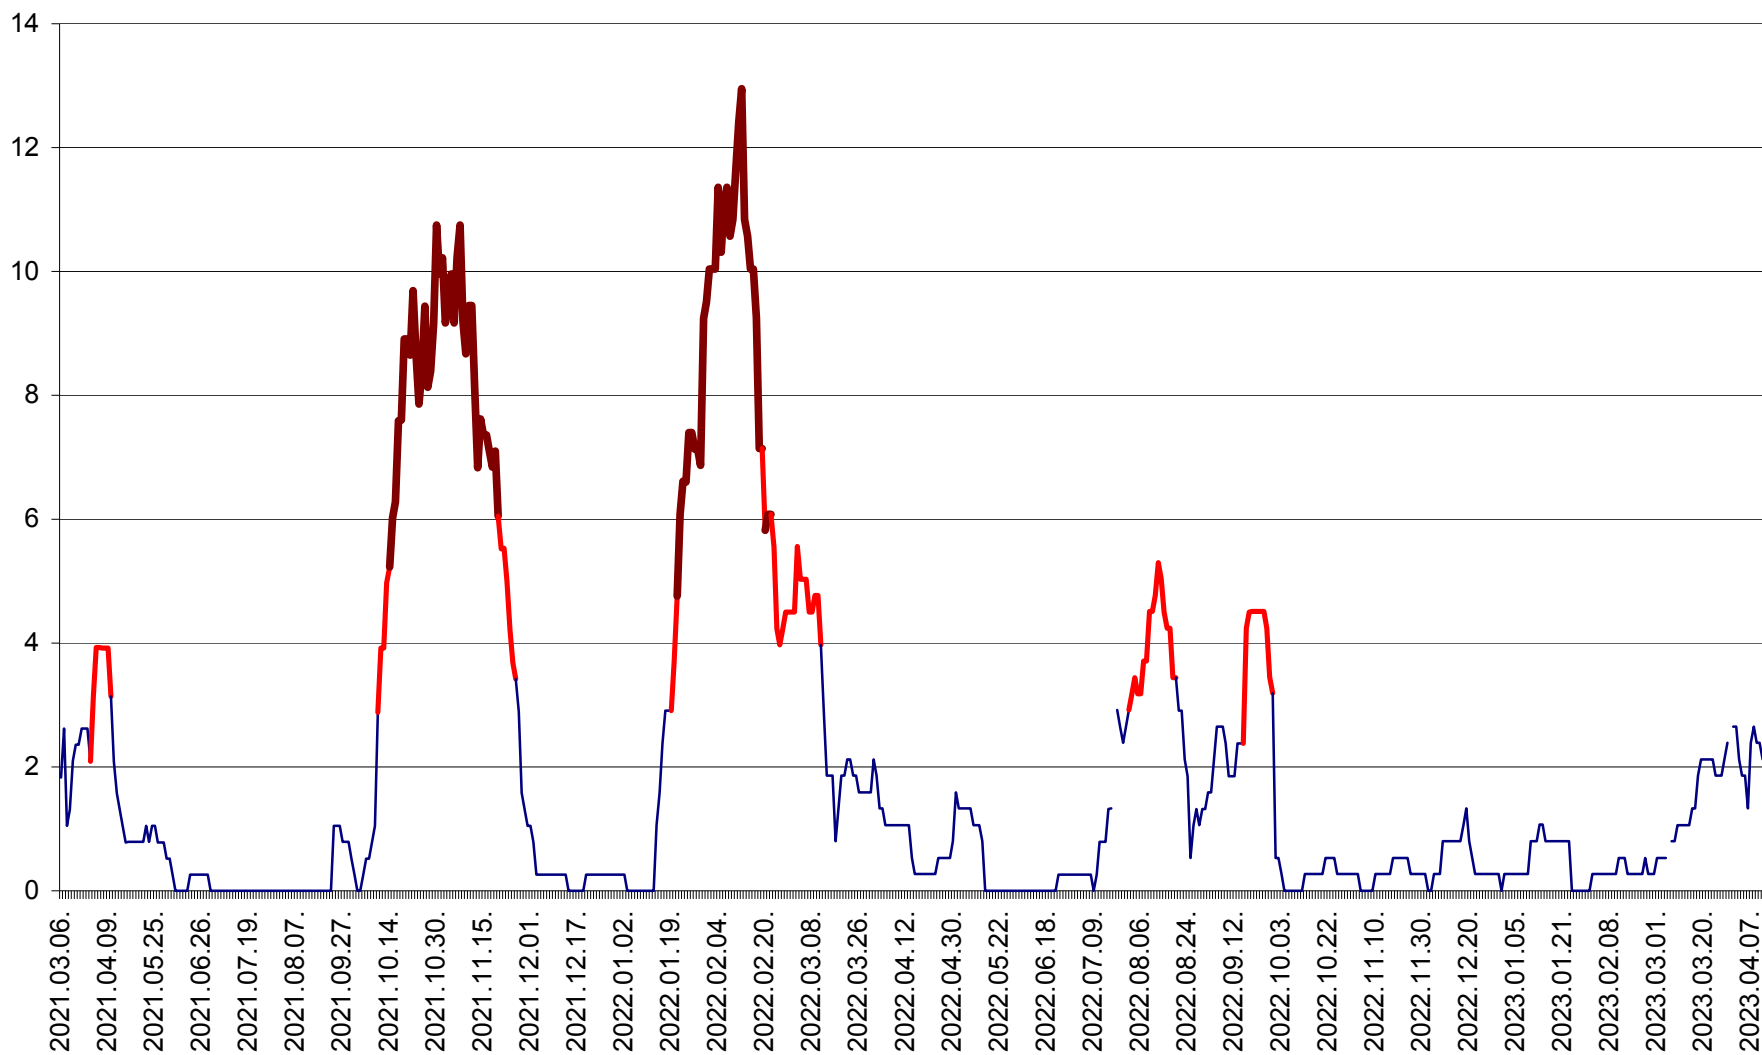

RACU - Evolutia incidentei cumulate pe 14 zile la ‰ de locuitori
2021.03.07. - 2023.04.11.

REMETEA - Evolutia incidentei cumulate pe 14 zile la % de locuitori
2021.03.07. - 2023.04.11.

SĂCEL - Evolutia incidentei cumulate pe 14 zile la ‰ de locuitori
2021.03.07. - 2023.04.11.

SÂNCRĂIENI - Evolutia incidentei cumulate pe 14 zile la ‰ de locuitori
2021.03.07. - 2023.04.11.

SÂNDOMIC - Evolutia incidentei cumulate pe 14 zile la ‰ de locuitori
2021.03.07. - 2023.04.11.

SÂNMARTIN - Evolutia incidentei cumulate pe 14 zile la ‰ de locuitori
2021.03.07. - 2023.04.11.

SÂNSIMION - Evolutia incidentei cumulate pe 14 zile la ‰ de locuitori
2021.03.07. - 2023.04.11.

SÂNTIMBRU - Evolutia incidentei cumulate pe 14 zile la ‰ de locuitori
2021.03.07. - 2023.04.11.

SĂRMAȘ - Evolutia incidentei cumulate pe 14 zile la ‰ de locuitori
2021.03.07. - 2023.04.11.