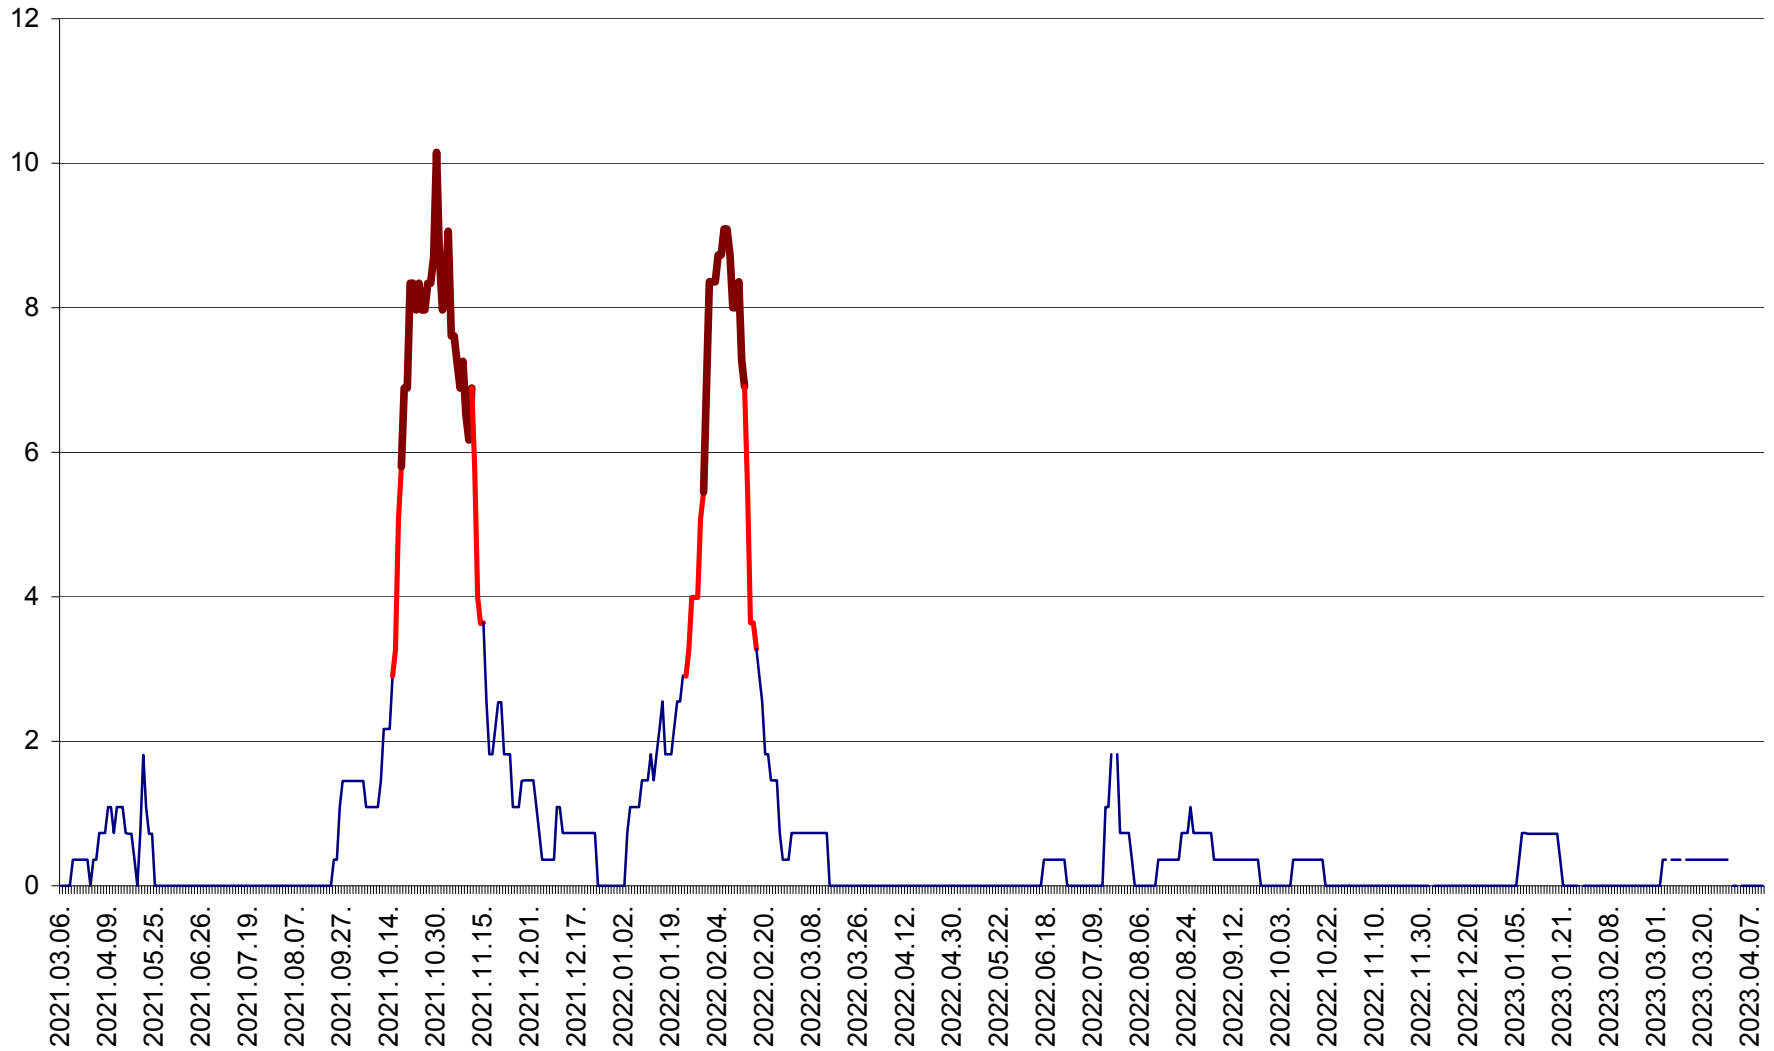

MĂRTINIȘ - Evolutia incidentei cumulate pe 14 zile la % de locuitori
2021.03.07. - 2023.04.11.

MEREȘTI - Evolutia incidentei cumulate pe 14 zile la ‰ de locuitori
2021.03.07. - 2023.04.11.

MUNICIPIUL MIERCUREA-CIUC - Evolutia incidentei cumulate pe 14 zile la ‰ de locuitori
2021.03.07. - 2023.04.11.

MIHĂILENI - Evolutia incidentei cumulate pe 14 zile la ‰ de locuitori
2021.03.07. - 2023.04.11.

MUGENI - Evolutia incidentei cumulate pe 14 zile la ‰ de locuitori
2021.03.07. - 2023.04.11.

OCLAND - Evolutia incidentei cumulate pe 14 zile la ‰ de locuitori
2021.03.07. - 2023.04.11.