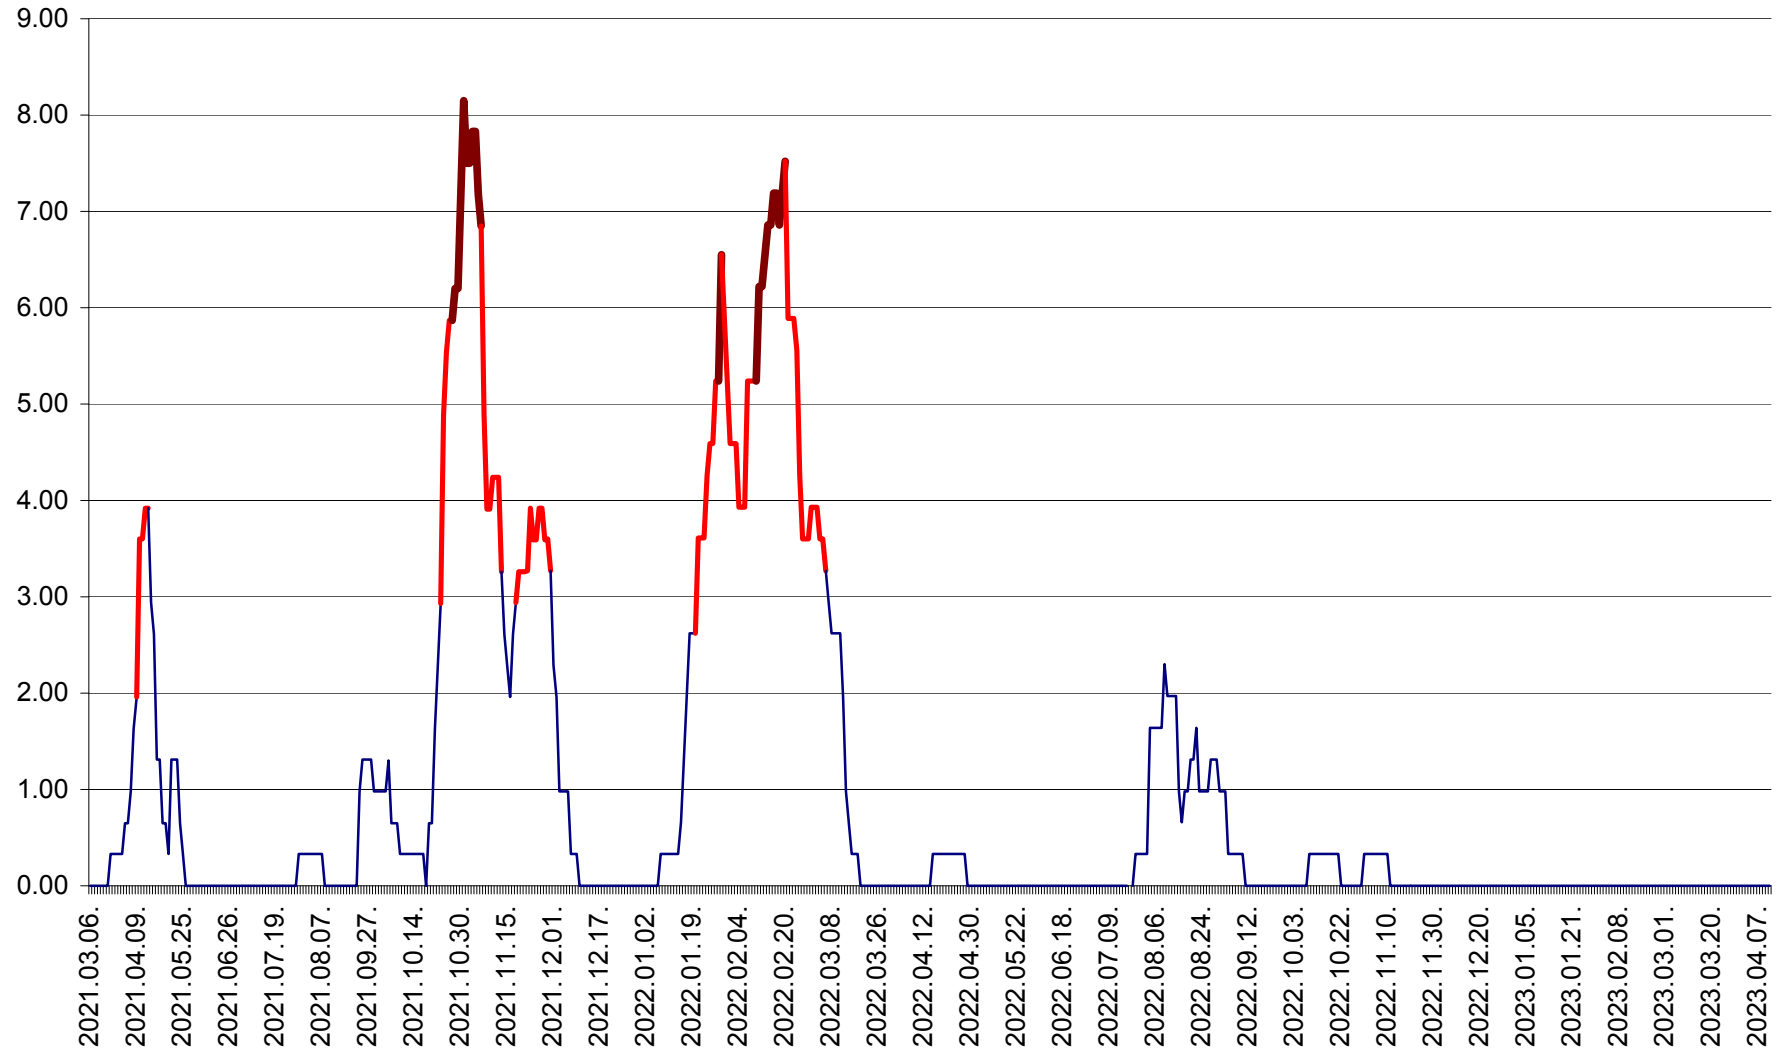

ATID - Evolutia incidentei cumulate pe 14 zile la ‰ de locuitori
2021.03.07. - 2023.04.11.

AVRĂMEȘTI - Evolutia incidentei cumulate pe 14 zile la ‰ de locuitori
2021.03.07. - 2023.04.11.

ORAȘ BĂILE TUȘNAD - Evoluția incidenței cumulate pe 14 zile la ‰ de locuitori
2021.03.07. - 2023.04.11.

ORAȘ BĂLAN - Evoluția incidenței cumulate pe 14 zile la ‰ de locuitori
2021.03.07. - 2023.04.11.

BILBOR - Evolutia incidentei cumulate pe 14 zile la ‰ de locuitori
2021.03.07. - 2023.04.11.

ORAȘ BORSEC - Evolutia incidentei cumulate pe 14 zile la ‰ de locuitori
2021.03.07. - 2023.04.11.

BRĂDEȘTI - Evolutia incidentei cumulate pe 14 zile la ‰ de locuitori
2021.03.07. - 2023.04.11.

CĂPÂLNIȚA - Evolutia incidentei cumulate pe 14 zile la ‰ de locuitori
2021.03.07. - 2023.04.11.

CÂRȚA - Evolutia incidentei cumulate pe 14 zile la ‰ de locuitori
2021.03.07. - 2023.04.11.