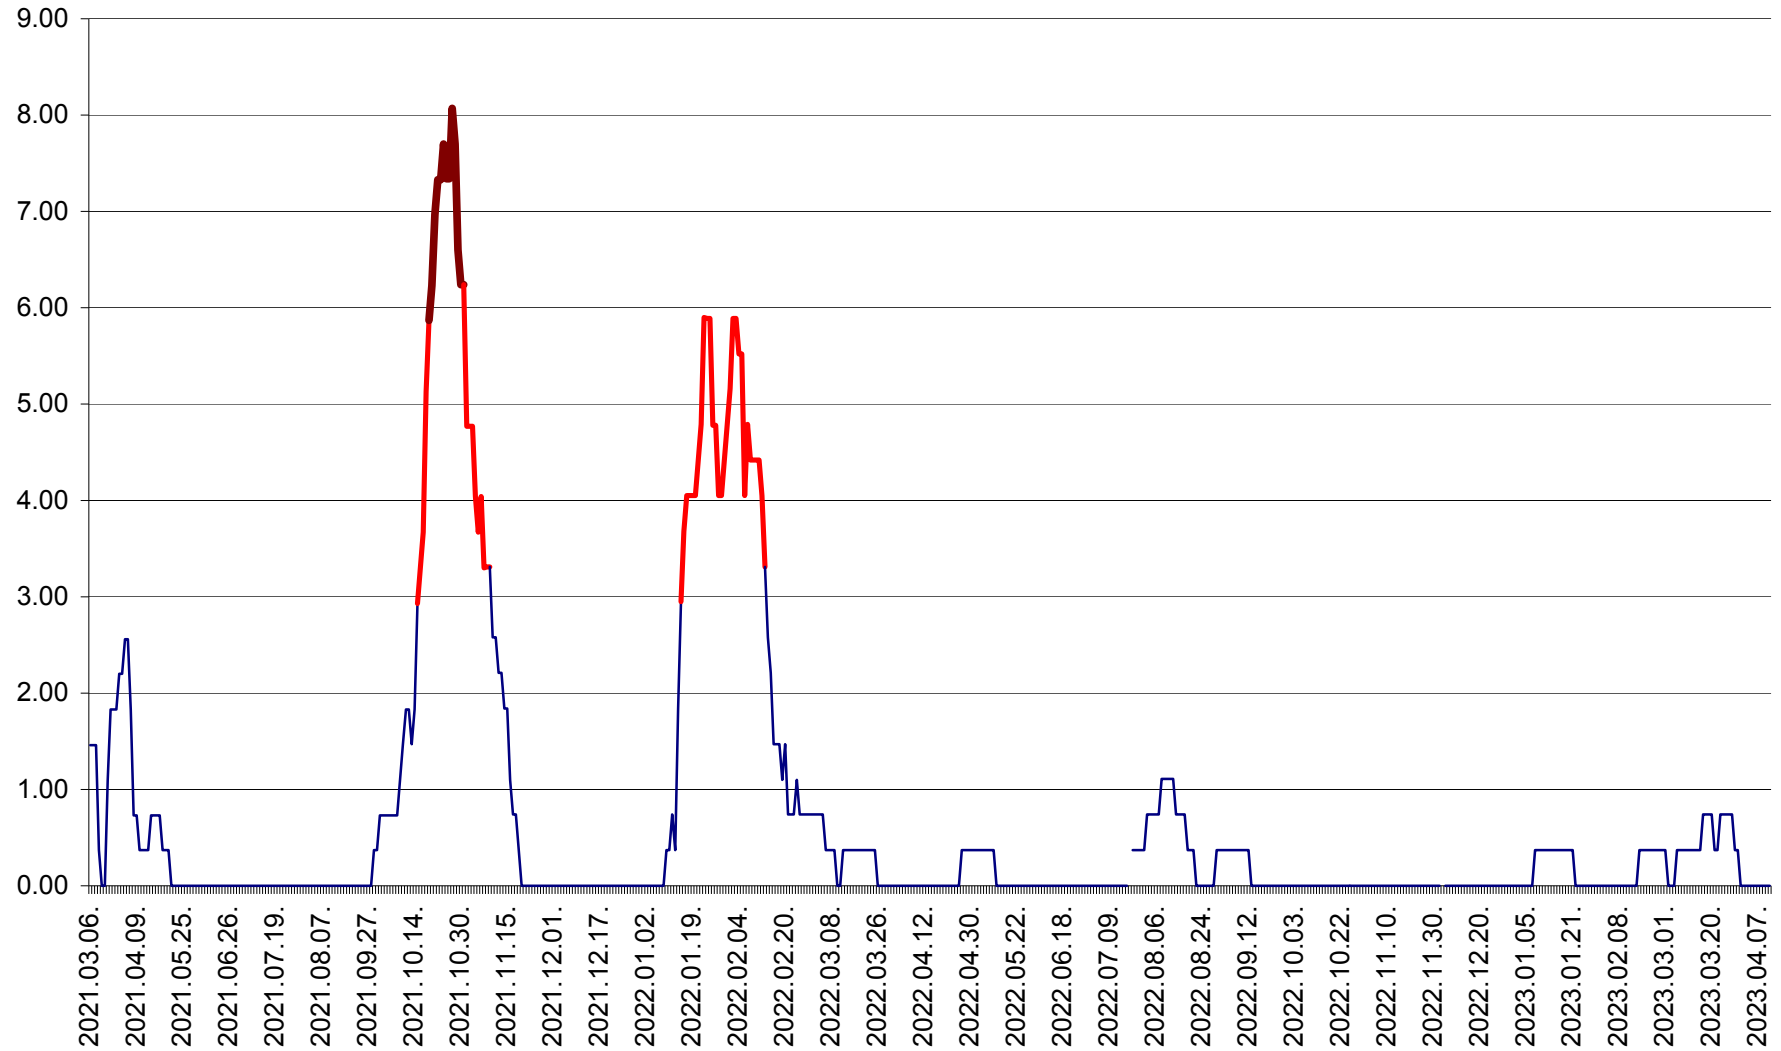

ATID - Evolutia incidentei cumulate pe 14 zile la ‰ de locuitori
2021.03.07. - 2023.04.11.

AVRĂMEȘTI - Evolutia incidentei cumulate pe 14 zile la ‰ de locuitori
2021.03.07. - 2023.04.11.

ORAȘ BĂILE TUȘNAD - Evoluția incidenței cumulate pe 14 zile la ‰ de locuitori
2021.03.07. - 2023.04.11.

ORAȘ BĂLAN - Evoluția incidenței cumulate pe 14 zile la ‰ de locuitori
2021.03.07. - 2023.04.11.

BILBOR - Evolutia incidentei cumulate pe 14 zile la ‰ de locuitori
2021.03.07. - 2023.04.11.

ORAȘ BORSEC - Evolutia incidentei cumulate pe 14 zile la ‰ de locuitori
2021.03.07. - 2023.04.11.

BRĂDEȘTI - Evolutia incidentei cumulate pe 14 zile la ‰ de locuitori
2021.03.07. - 2023.04.11.

CĂPÂLNIȚA - Evolutia incidentei cumulate pe 14 zile la ‰ de locuitori
2021.03.07. - 2023.04.11.

CÂRȚA - Evolutia incidentei cumulate pe 14 zile la ‰ de locuitori
2021.03.07. - 2023.04.11.

CICEU - Evolutia incidentei cumulate pe 14 zile la ‰ de locuitori
2021.03.07. - 2023.04.11.

CIUCSÂNGEORGIU - Evolutia incidentei cumulate pe 14 zile la ‰ de locuitori
2021.03.07. - 2023.04.11.

CIUMANI - Evolutia incidentei cumulate pe 14 zile la ‰ de locuitori
2021.03.07. - 2023.04.11.