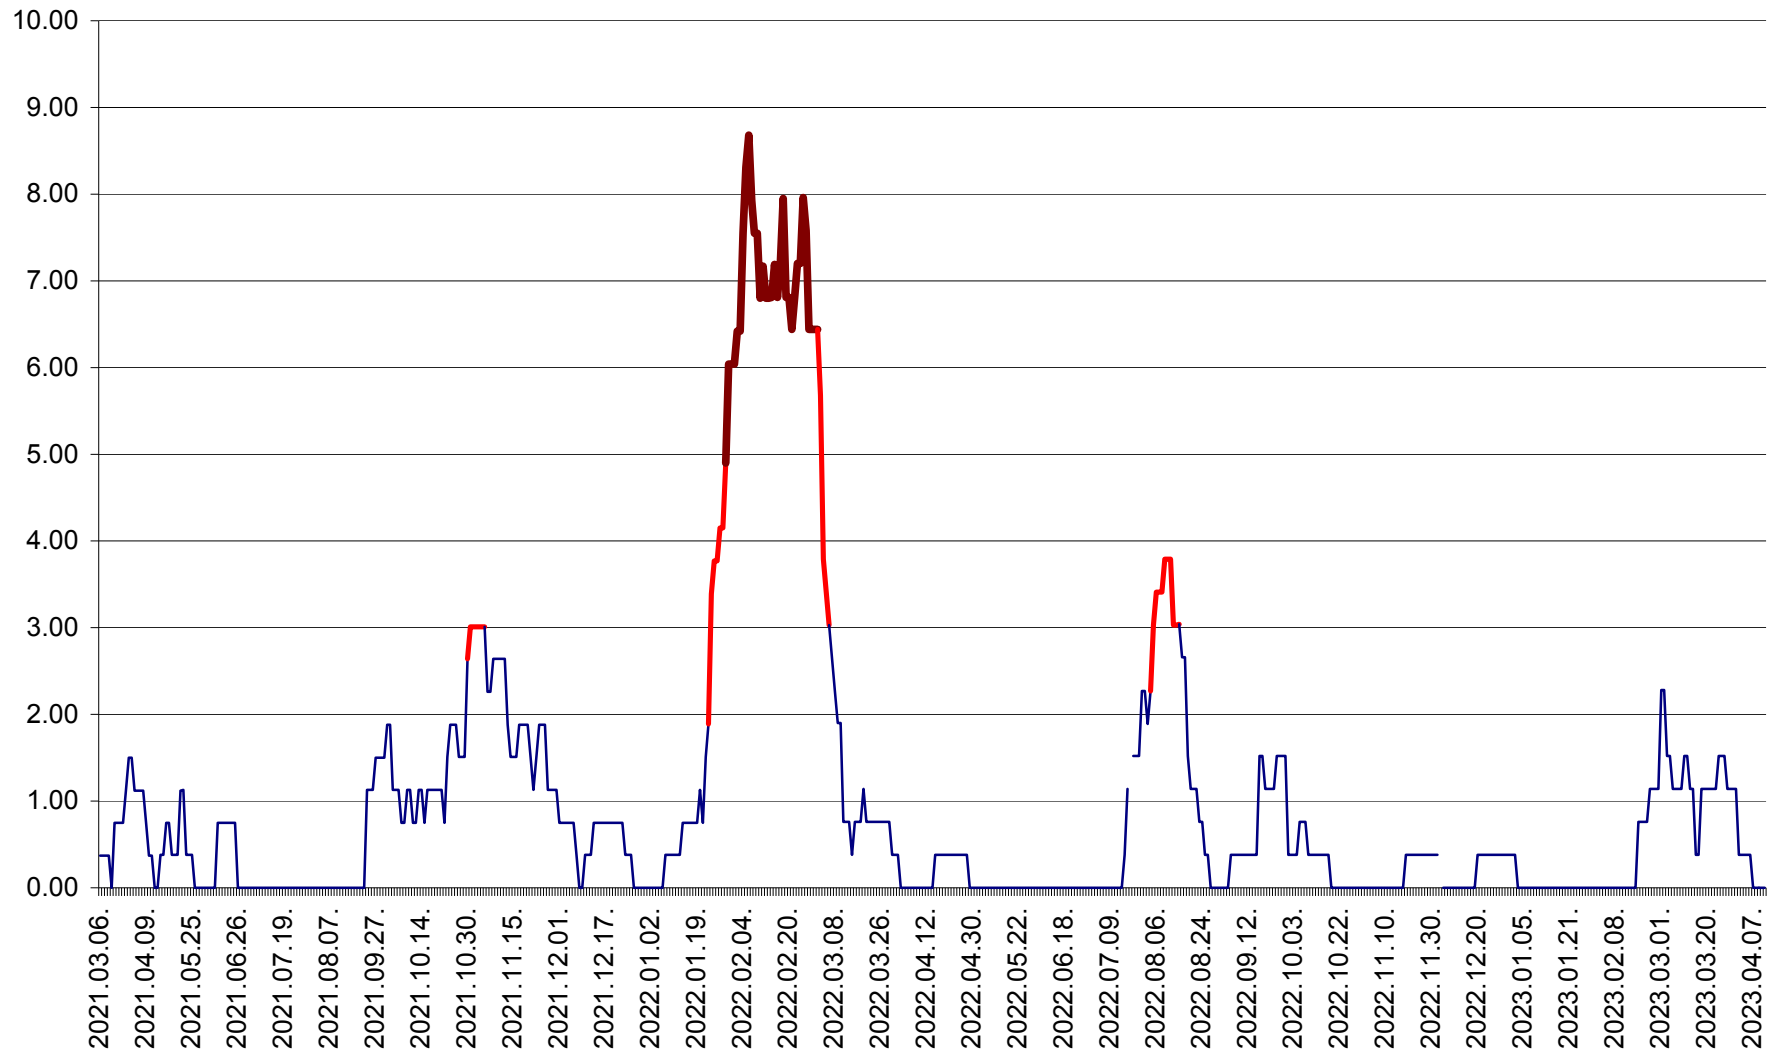

ATID - Evolutia incidentei cumulate pe 14 zile la ‰ de locuitori
2021.03.07. - 2023.04.11.

AVRĂMEȘTI - Evolutia incidentei cumulate pe 14 zile la ‰ de locuitori
2021.03.07. - 2023.04.11.

ORAȘ BĂILE TUȘNAD - Evoluția incidenței cumulate pe 14 zile la ‰ de locuitori
2021.03.07. - 2023.04.11.

ORAȘ BĂLAN - Evoluția incidenței cumulate pe 14 zile la ‰ de locuitori
2021.03.07. - 2023.04.11.

BILBOR - Evolutia incidentei cumulate pe 14 zile la ‰ de locuitori
2021.03.07. - 2023.04.11.

ORAȘ BORSEC - Evolutia incidentei cumulate pe 14 zile la ‰ de locuitori
2021.03.07. - 2023.04.11.

BRĂDEȘTI - Evolutia incidentei cumulate pe 14 zile la ‰ de locuitori
2021.03.07. - 2023.04.11.

CĂPÂLNIȚA - Evolutia incidentei cumulate pe 14 zile la ‰ de locuitori
2021.03.07. - 2023.04.11.

CÂRȚA - Evolutia incidentei cumulate pe 14 zile la ‰ de locuitori
2021.03.07. - 2023.04.11.