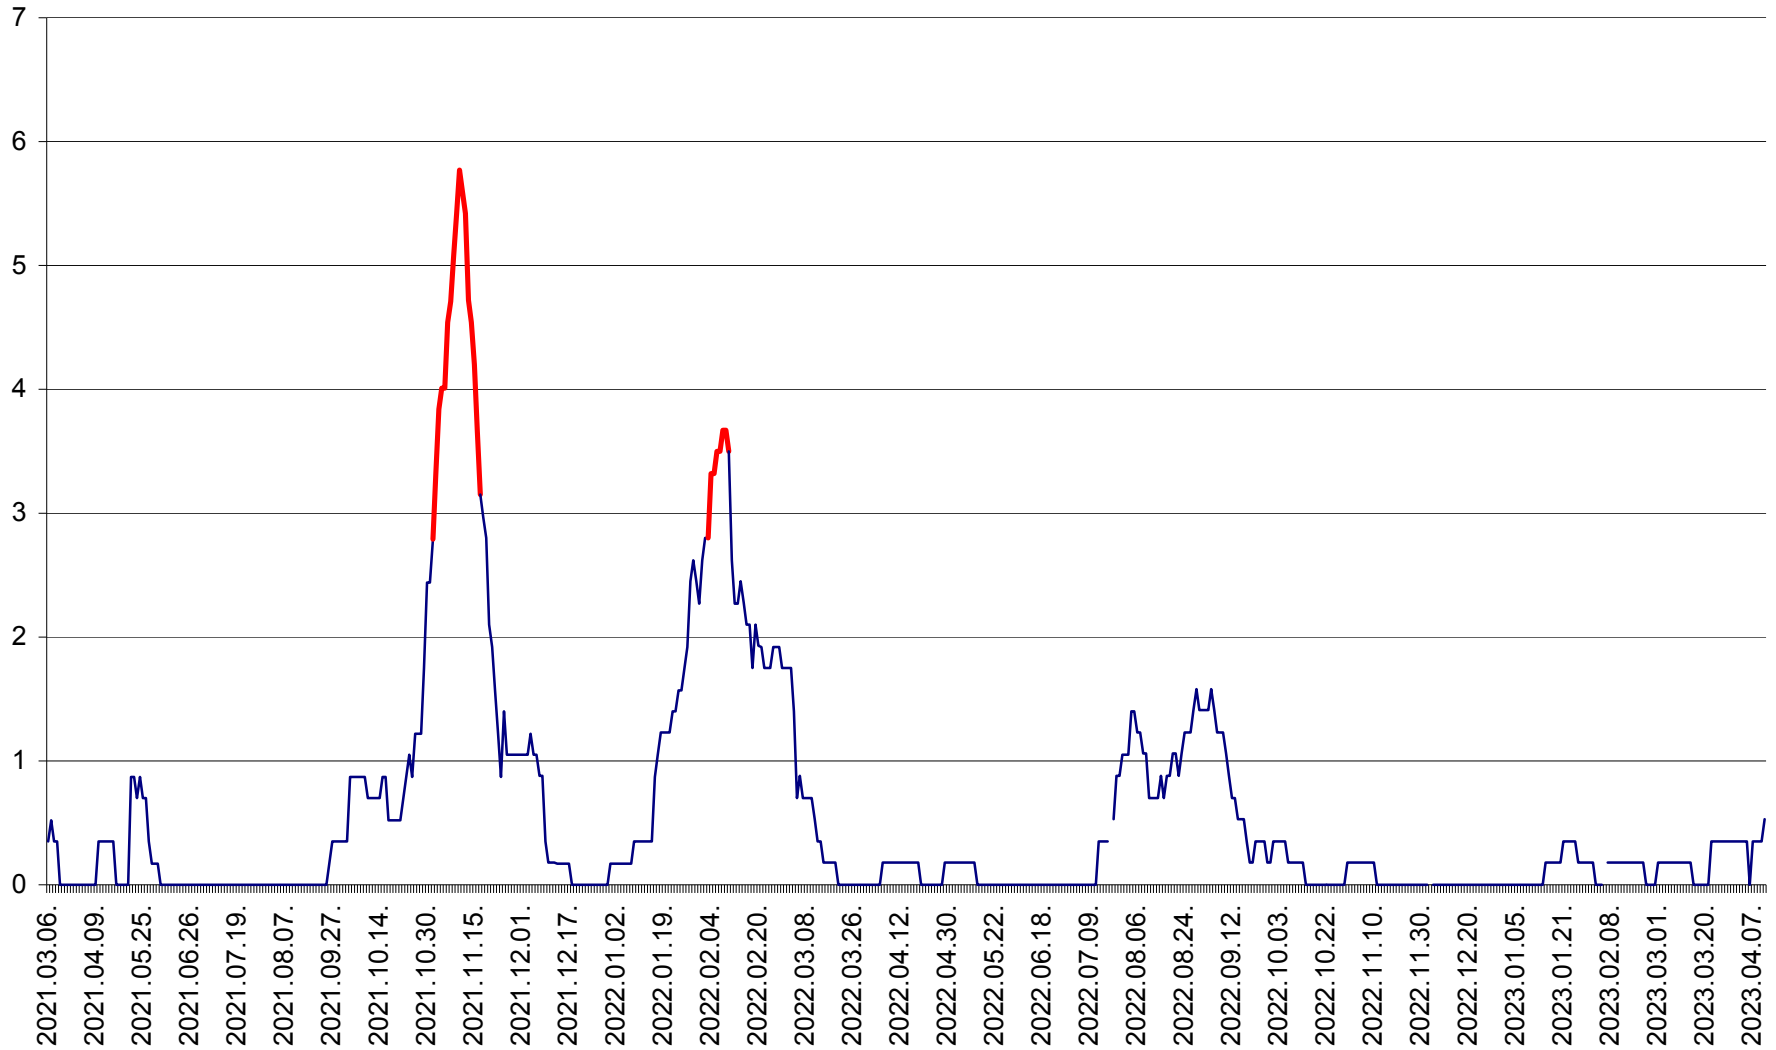

CORBU - Evolutia incidentei cumulate pe 14 zile la ‰ de locuitori
2021.03.07. - 2023.04.11.

CORUND - Evolutia incidentei cumulate pe 14 zile la ‰ de locuitori
2021.03.07. - 2023.04.11.

COZMENI - Evolutia incidentei cumulate pe 14 zile la ‰ de locuitori
2021.03.07. - 2023.04.11.

ORAȘ CRISTURU SECUIESC - Evolutia incidentei cumulate pe 14 zile la ‰ de locuitori
2021.03.07. - 2023.04.11.

DĂNEȘTI - Evolutia incidentei cumulate pe 14 zile la ‰ de locuitori
2021.03.07. - 2023.04.11.

DÂRJIU - Evolutia incidentei cumulate pe 14 zile la ‰ de locuitori
2021.03.07. - 2023.04.11.

DEALU - Evolutia incidentei cumulate pe 14 zile la ‰ de locuitori
2021.03.07. - 2023.04.11.

DITRĂU - Evolutia incidentei cumulate pe 14 zile la ‰ de locuitori
2021.03.07. - 2023.04.11.