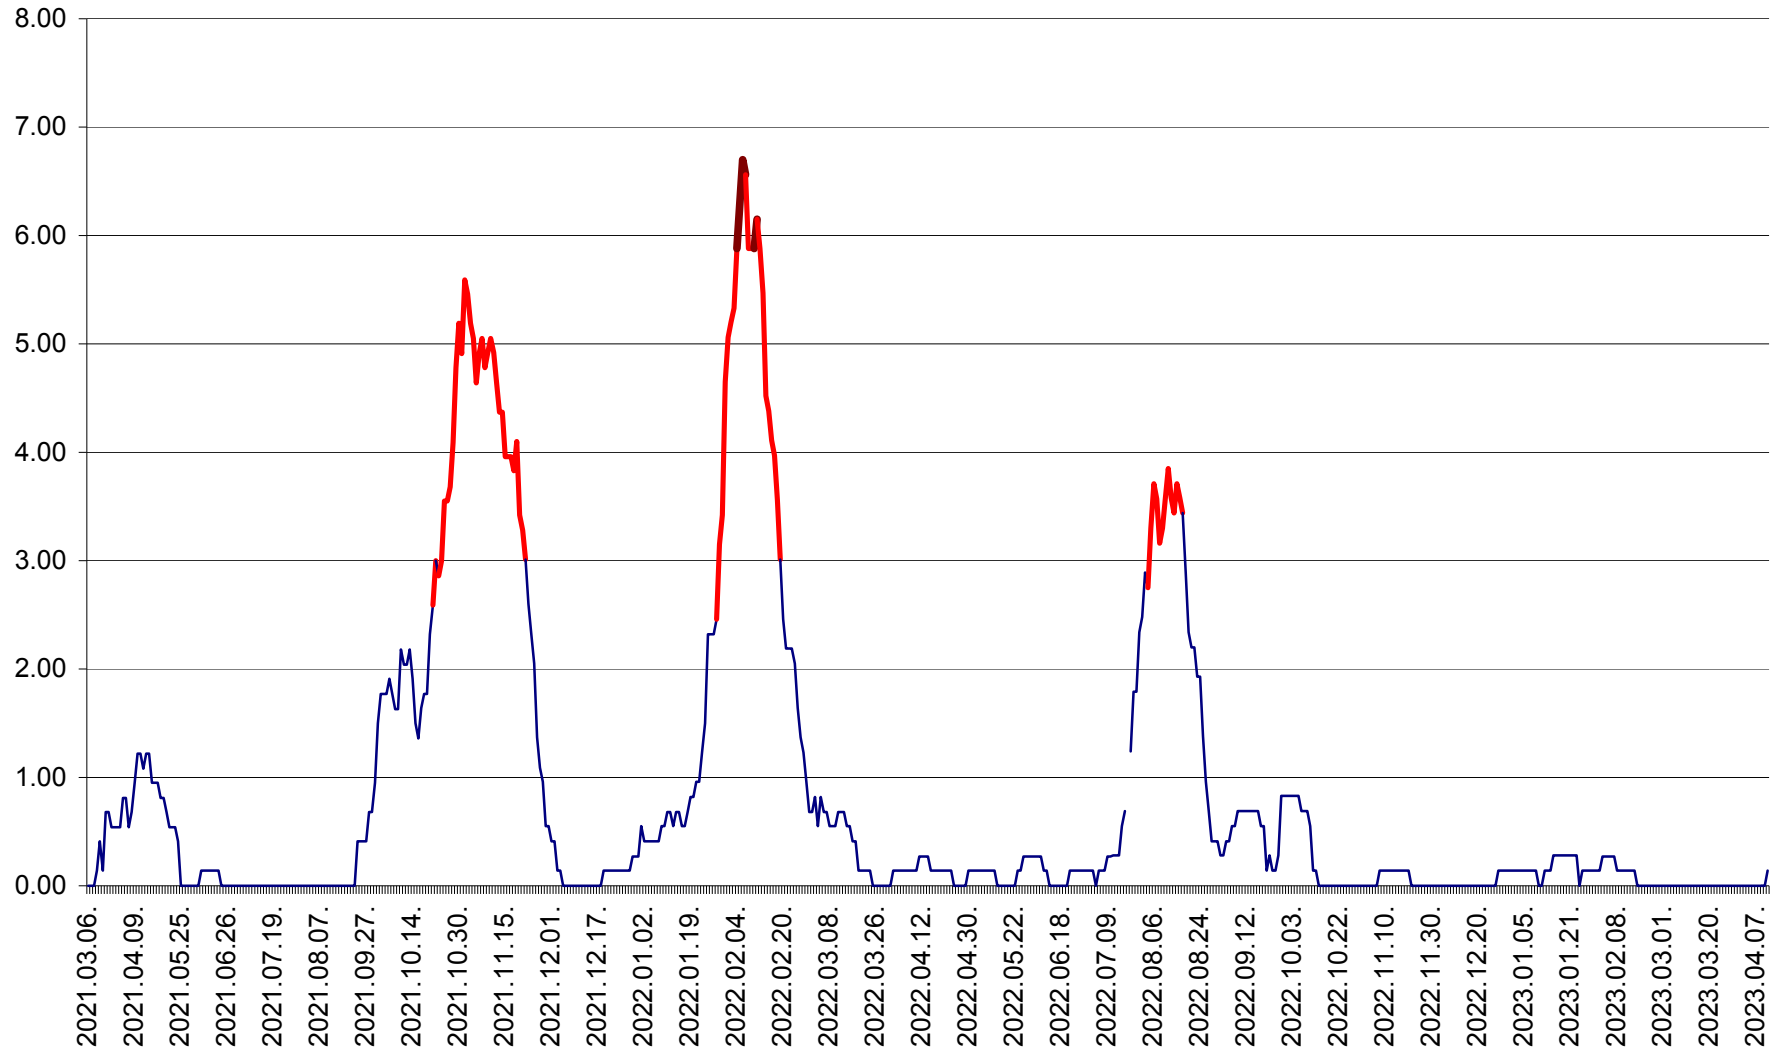

ATID - Evolutia incidentei cumulate pe 14 zile la ‰ de locuitori
2021.03.07. - 2023.04.11.

AVRĂMEȘTI - Evolutia incidentei cumulate pe 14 zile la ‰ de locuitori
2021.03.07. - 2023.04.11.

ORAȘ BĂILE TUȘNAD - Evoluția incidenței cumulate pe 14 zile la ‰ de locuitori
2021.03.07. - 2023.04.11.

ORAȘ BĂLAN - Evoluția incidenței cumulate pe 14 zile la ‰ de locuitori
2021.03.07. - 2023.04.11.

BILBOR - Evolutia incidentei cumulate pe 14 zile la ‰ de locuitori
2021.03.07. - 2023.04.11.

ORAȘ BORSEC - Evolutia incidentei cumulate pe 14 zile la ‰ de locuitori
2021.03.07. - 2023.04.11.

BRĂDEȘTI - Evolutia incidentei cumulate pe 14 zile la ‰ de locuitori
2021.03.07. - 2023.04.11.

CĂPÂLNIȚA - Evolutia incidentei cumulate pe 14 zile la ‰ de locuitori
2021.03.07. - 2023.04.11.

CÂRȚA - Evolutia incidentei cumulate pe 14 zile la ‰ de locuitori
2021.03.07. - 2023.04.11.