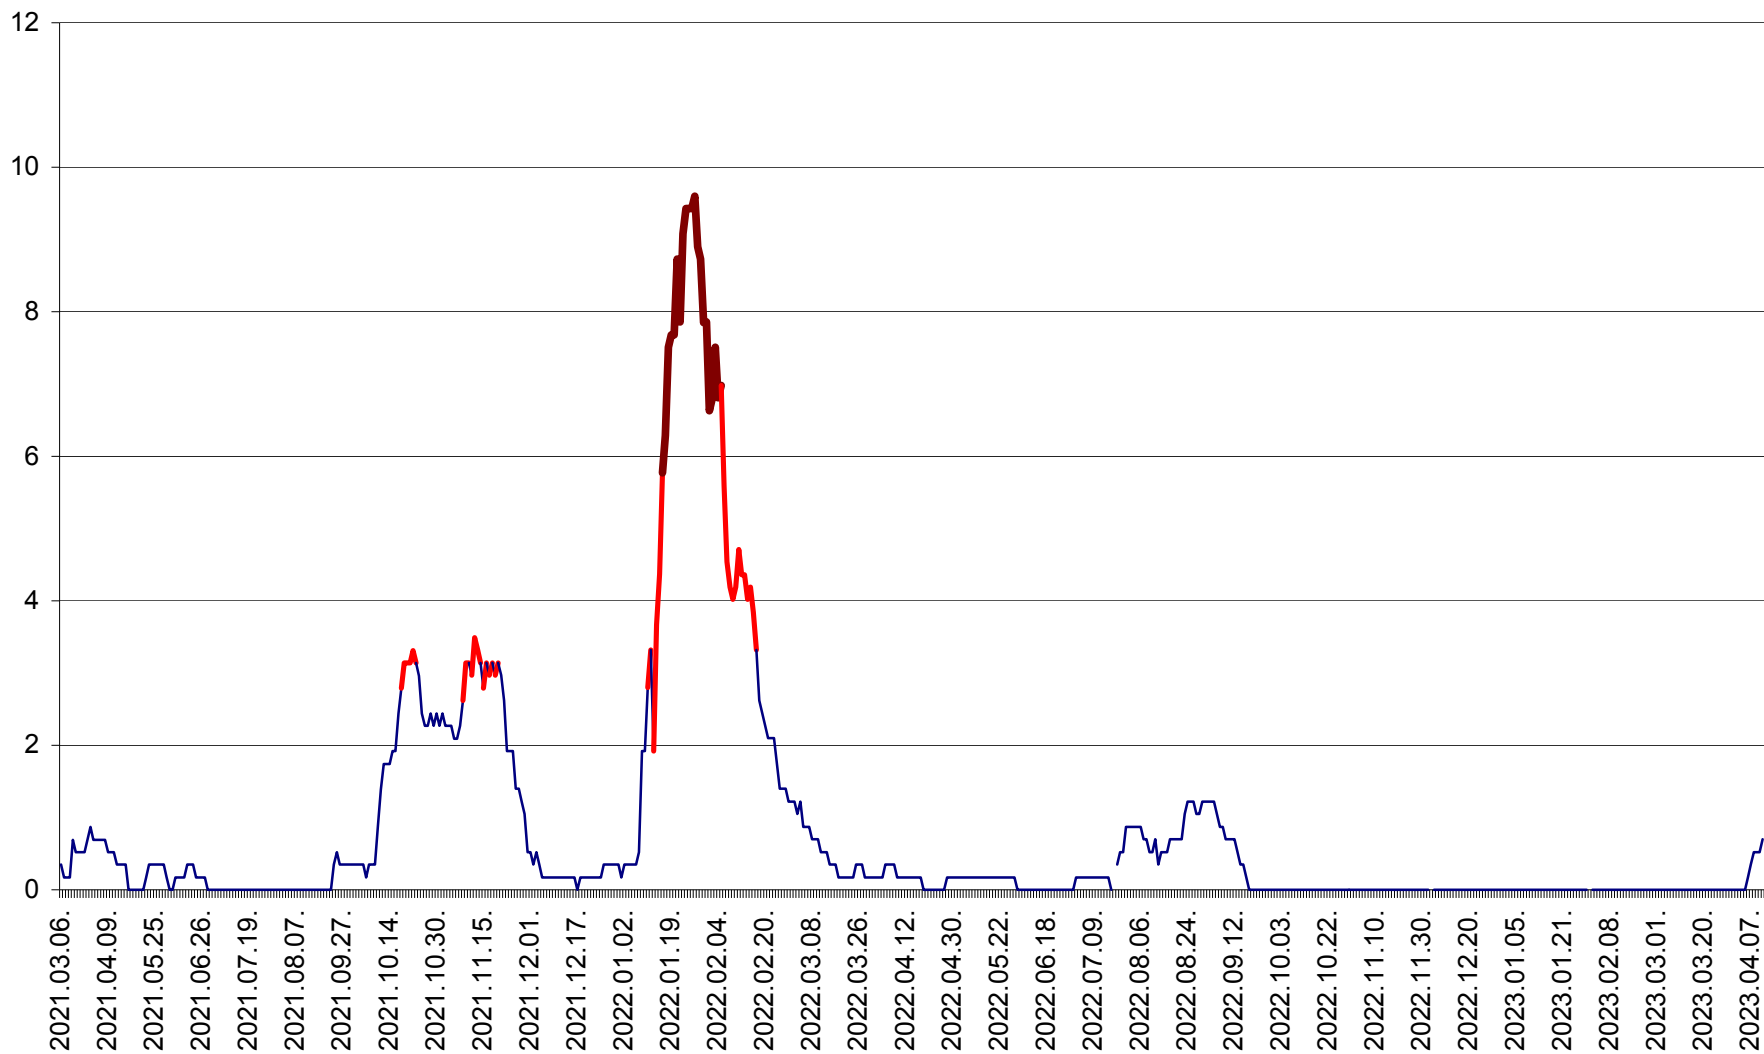

DÂRJIU - Evolutia incidentei cumulate pe 14 zile la ‰ de locuitori
2021.03.07. - 2023.04.11.

DEALU - Evolutia incidentei cumulate pe 14 zile la ‰ de locuitori
2021.03.07. - 2023.04.11.

DITRĂU - Evolutia incidentei cumulate pe 14 zile la ‰ de locuitori
2021.03.07. - 2023.04.11.

FELICENI - Evolutia incidentei cumulate pe 14 zile la % de locuitori
2021.03.07. - 2023.04.11.

FRUMOASA - Evolutia incidentei cumulate pe 14 zile la ‰ de locuitori
2021.03.07. - 2023.04.11.

GĂLĂUȚAȘ - Evoluția incidenței cumulate pe 14 zile la ‰ de locuitori
2021.03.07. - 2023.04.11.

MUNICIPIUL GHEORGHENI - Evolutia incidentei cumulate pe 14 zile la % de locuitori
2021.03.07. - 2023.04.11.

JOSENI - Evolutia incidentei cumulate pe 14 zile la ‰ de locuitori
2021.03.07. - 2023.04.11.

LĂZAREA - Evolutia incidentei cumulate pe 14 zile la % de locuitori
2021.03.07. - 2023.04.11.

LELICENI - Evolutia incidentei cumulate pe 14 zile la ‰ de locuitori
2021.03.07. - 2023.04.11.

LUETA - Evolutia incidentei cumulate pe 14 zile la ‰ de locuitori
2021.03.07. - 2023.04.11.

LUNCA DE JOS - Evolutia incidentei cumulate pe 14 zile la ‰ de locuitori
2021.03.07. - 2023.04.11.