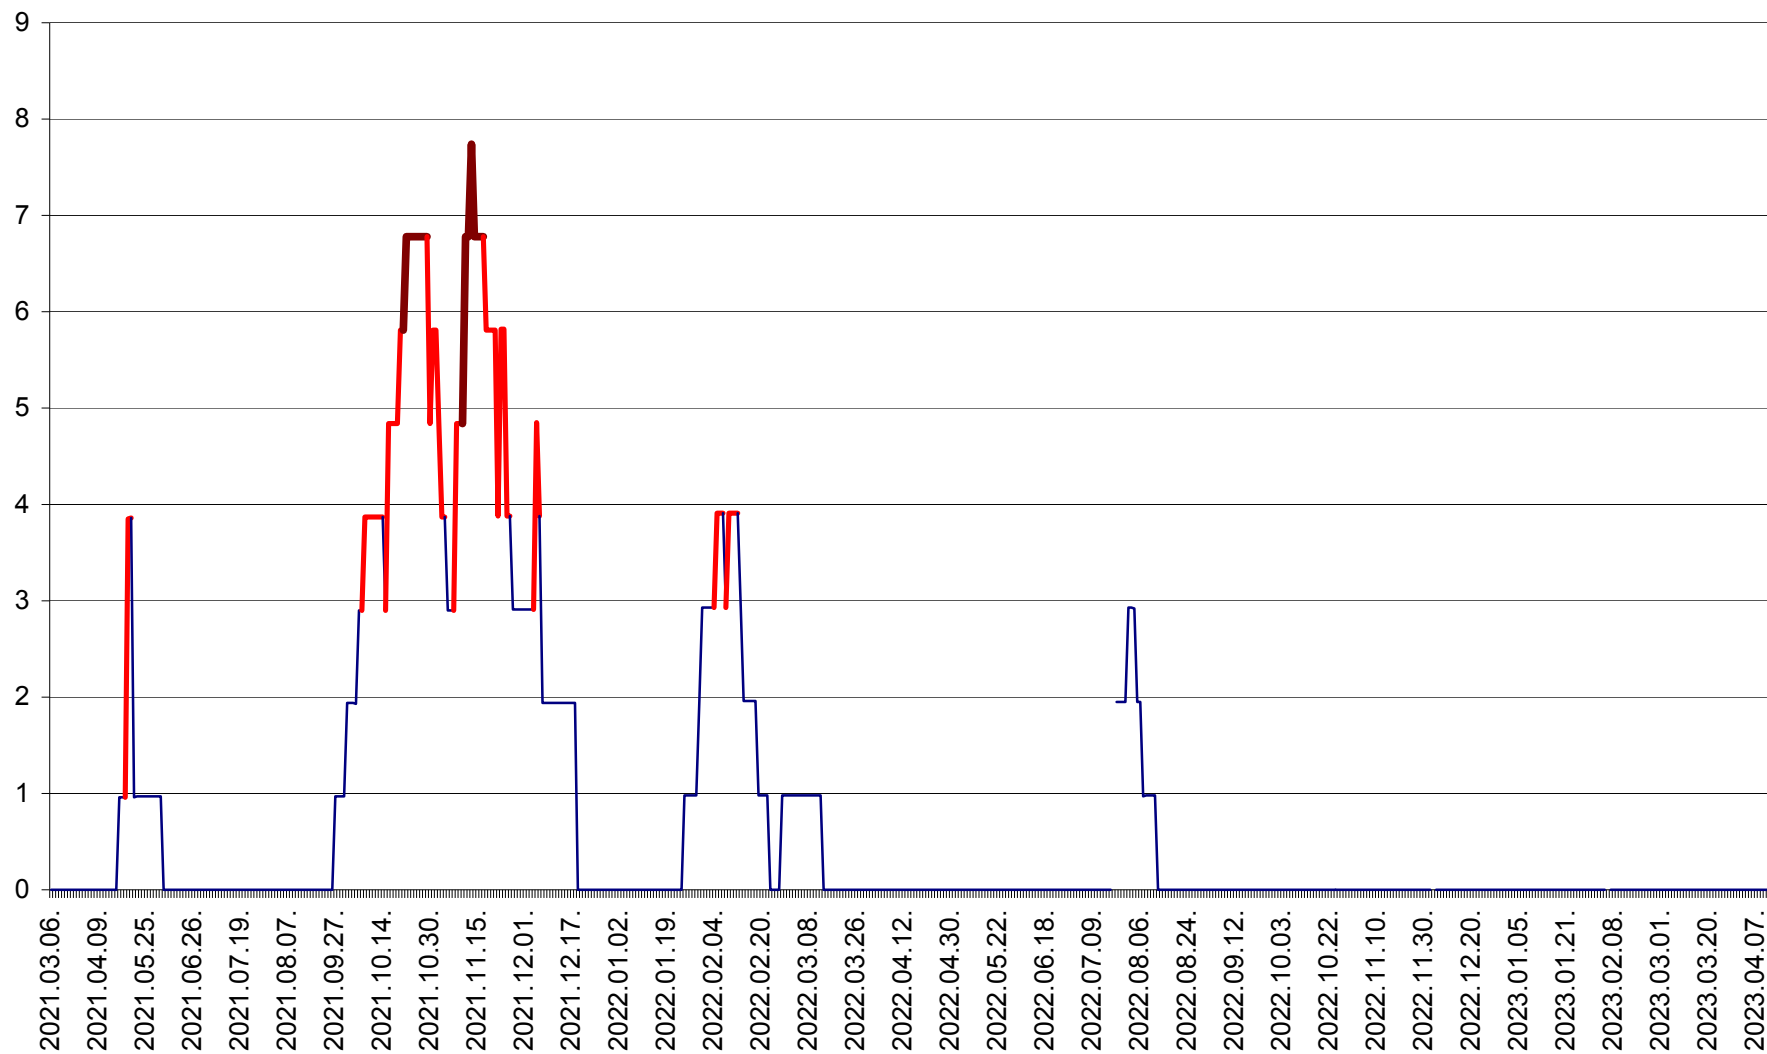

DEALU - Evolutia incidentei cumulate pe 14 zile la ‰ de locuitori
2021.03.07. - 2023.04.11.