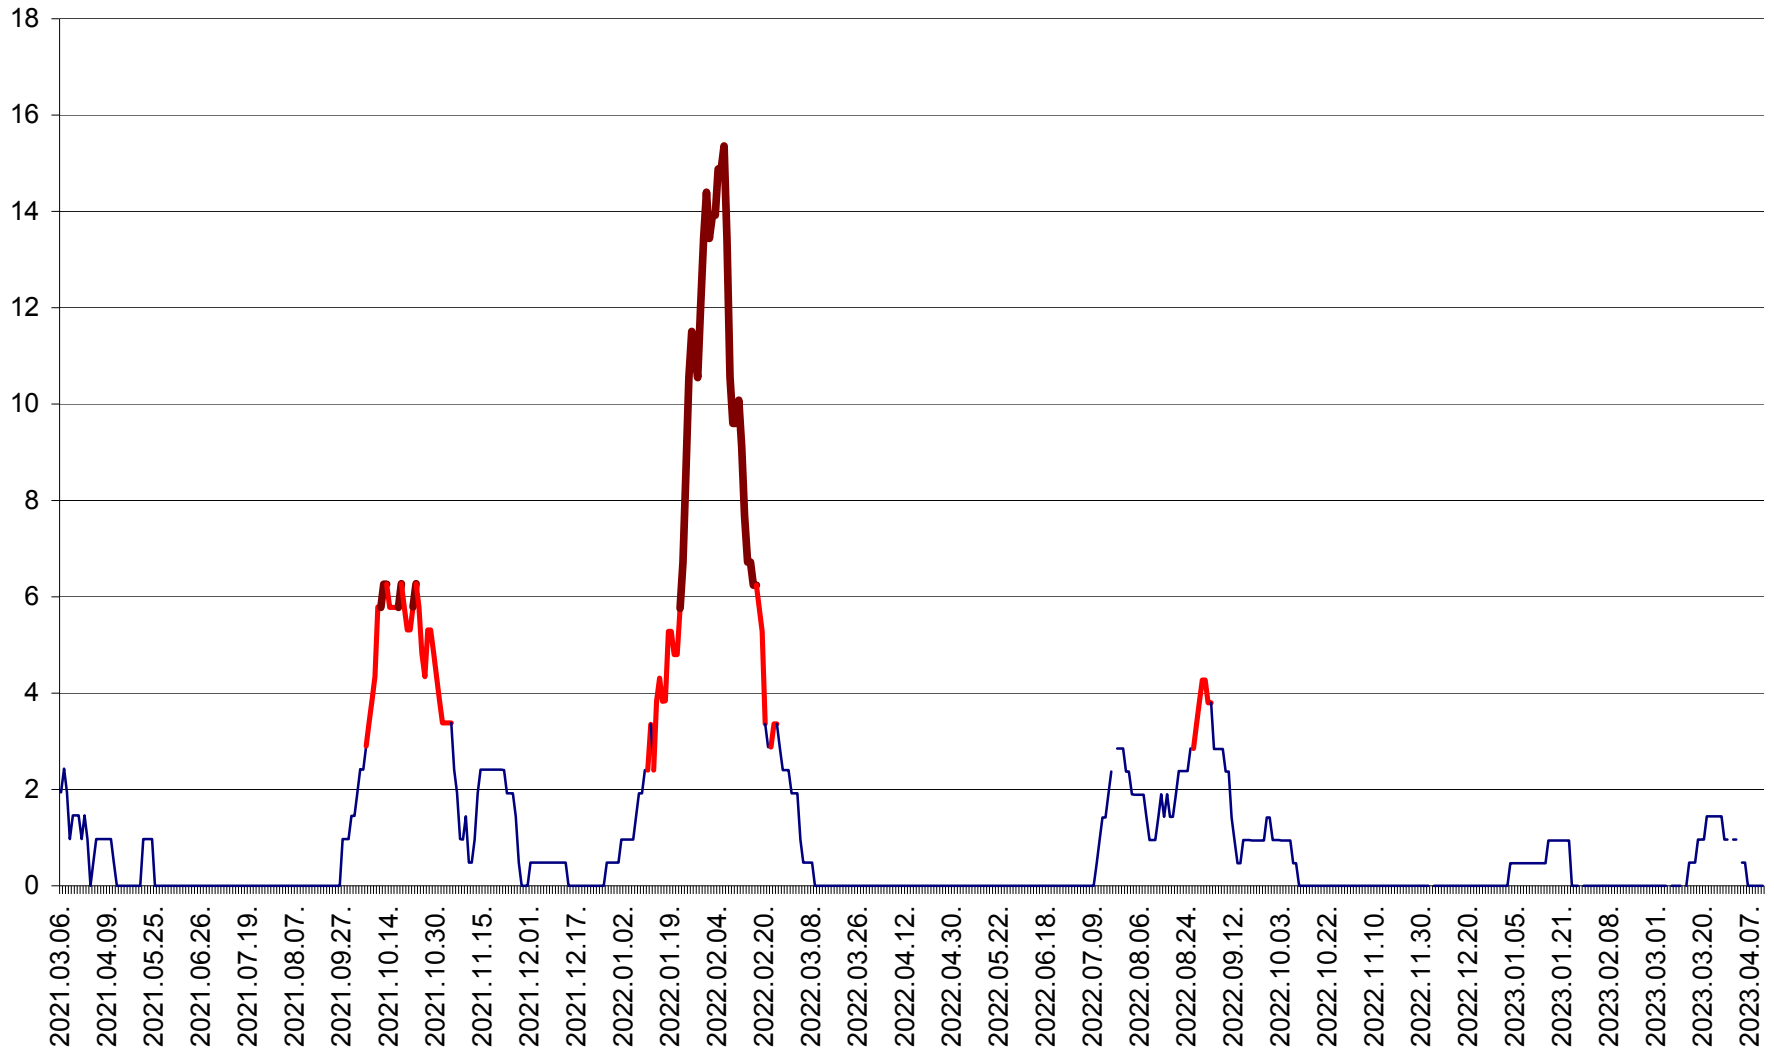

PLĂIEȘII DE JOS - Evolutia incidentei cumulate pe 14 zile la ‰ de locuitori
2021.03.07. - 2023.04.11.