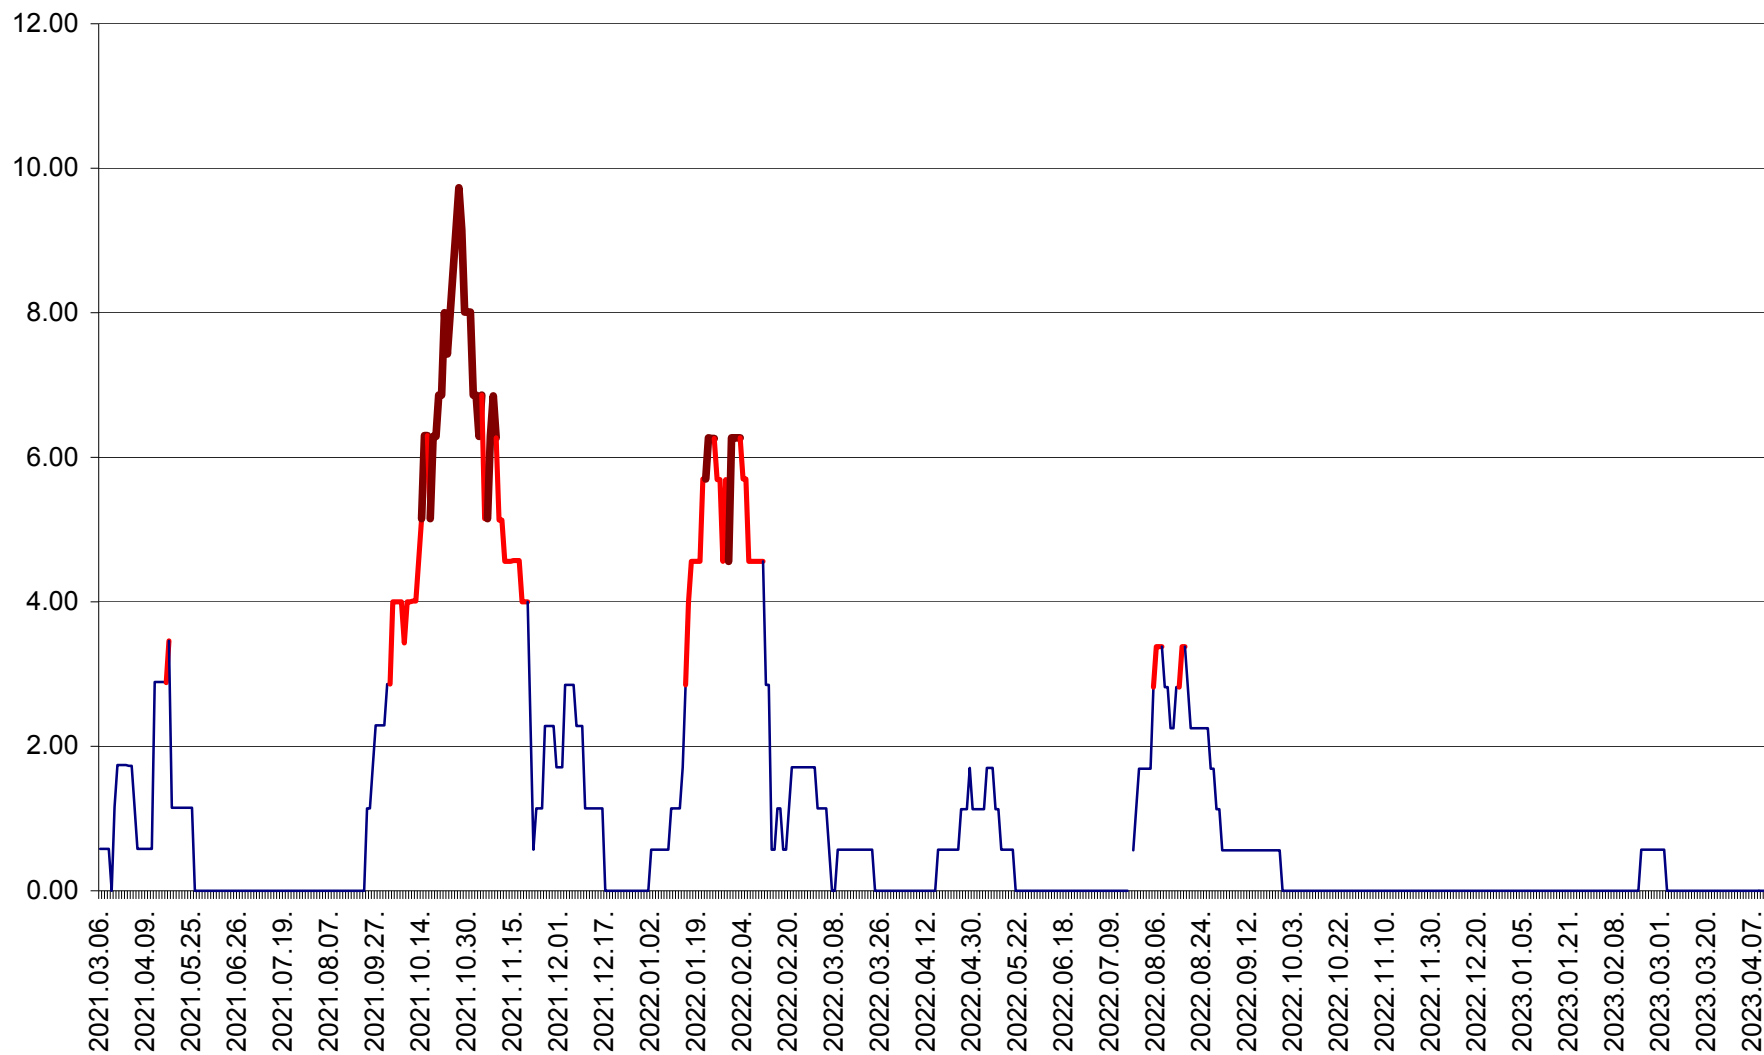

ORAȘ VLĂHIȚA - Evolutia incidentei cumulate pe 14 zile la ‰ de locuitori
2021.03.07. - 2023.04.11.