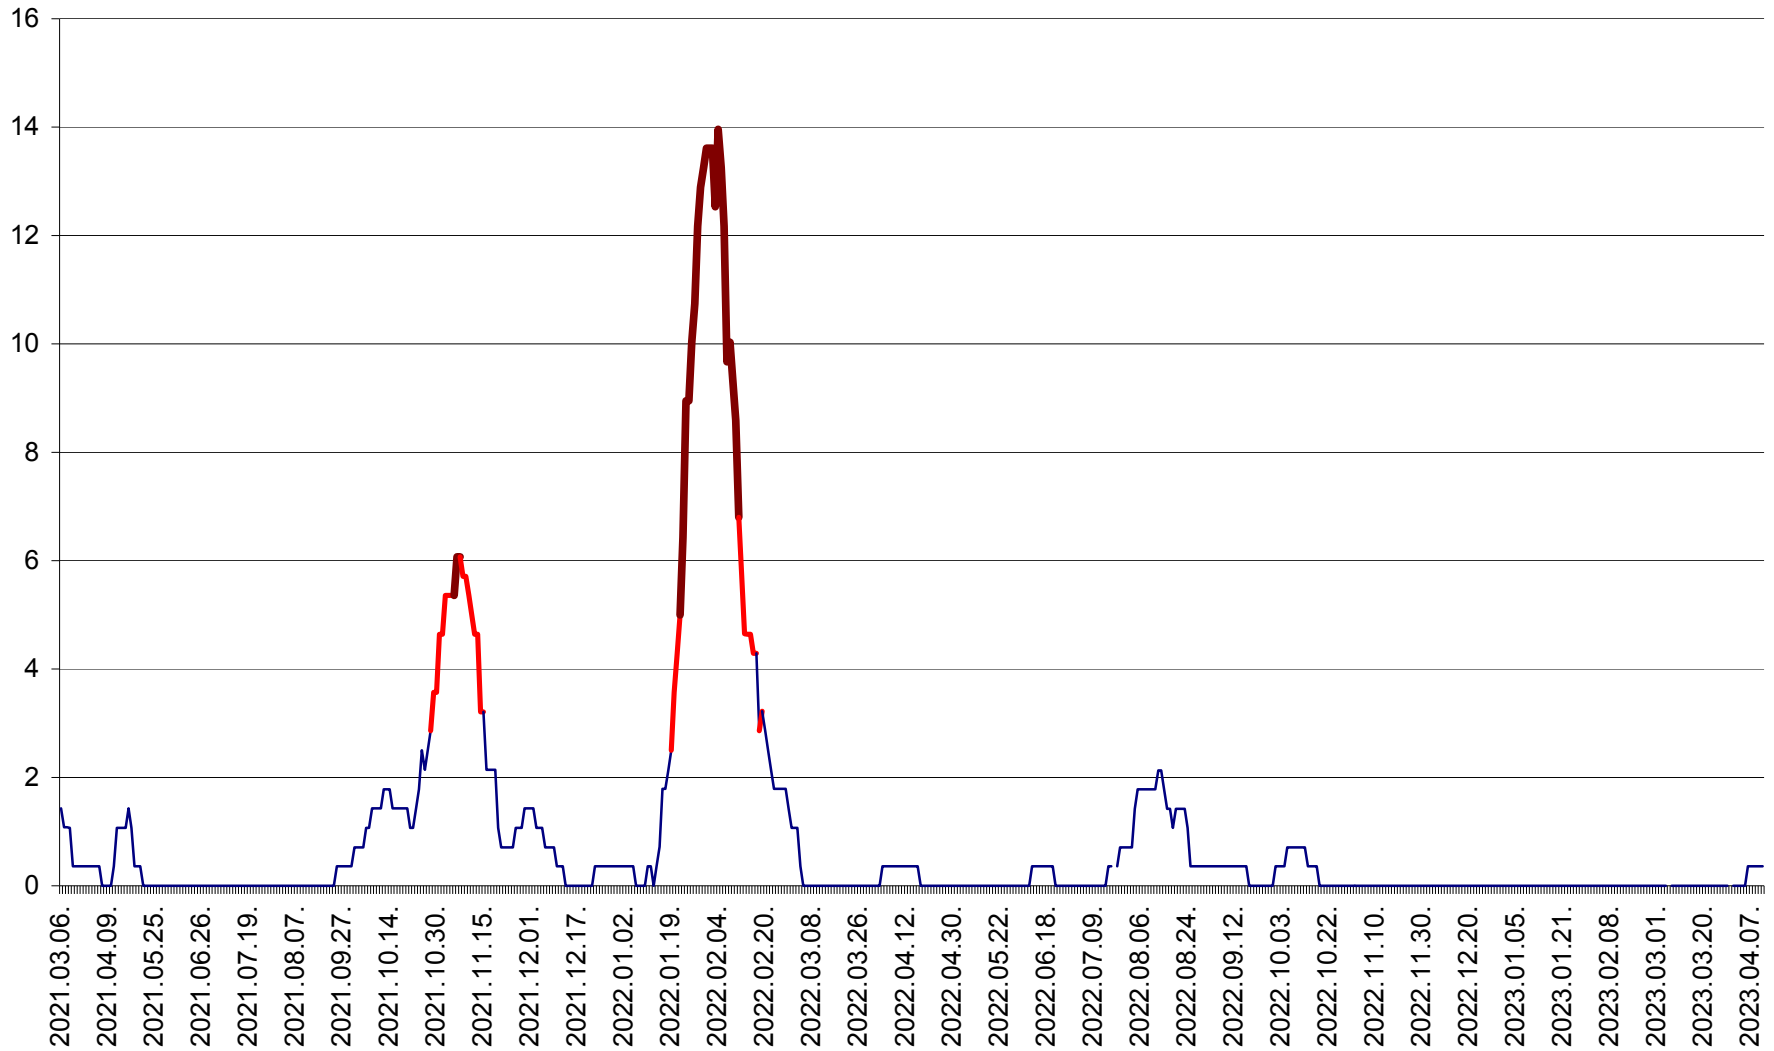

ȘIMONEȘTI - Evolutia incidentei cumulate pe 14 zile la ‰ de locuitori
2021.03.07. - 2023.04.11.