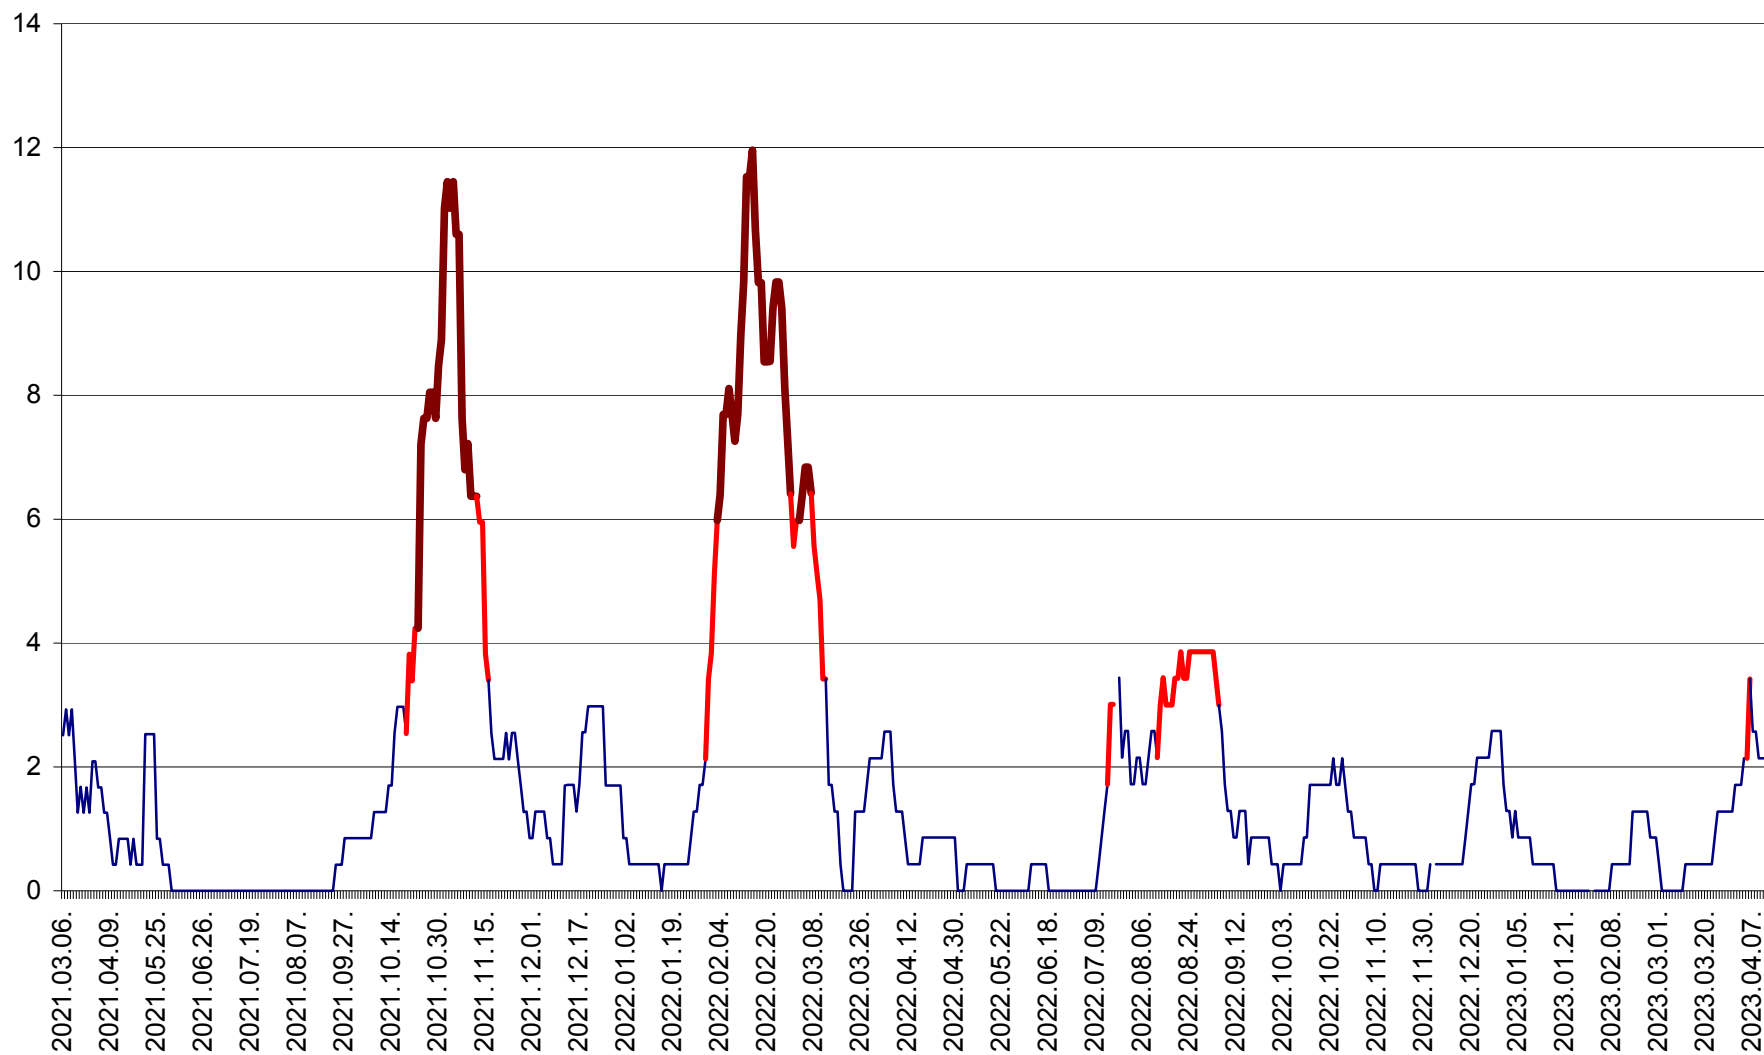

ORAȘ CRISTURU SECUIESC - Evolutia incidentei cumulate pe 14 zile la ‰ de locuitori
2021.03.07. - 2023.04.11.

DĂNEȘTI - Evolutia incidentei cumulate pe 14 zile la ‰ de locuitori
2021.03.07. - 2023.04.11.

DÂRJIU - Evolutia incidentei cumulate pe 14 zile la ‰ de locuitori
2021.03.07. - 2023.04.11.

DEALU - Evolutia incidentei cumulate pe 14 zile la ‰ de locuitori
2021.03.07. - 2023.04.11.

DITRĂU - Evolutia incidentei cumulate pe 14 zile la ‰ de locuitori
2021.03.07. - 2023.04.11.

FELICENI - Evolutia incidentei cumulate pe 14 zile la % de locuitori
2021.03.07. - 2023.04.11.

FRUMOASA - Evolutia incidentei cumulate pe 14 zile la ‰ de locuitori
2021.03.07. - 2023.04.11.

GĂLĂUȚAȘ - Evoluția incidenței cumulate pe 14 zile la ‰ de locuitori
2021.03.07. - 2023.04.11.