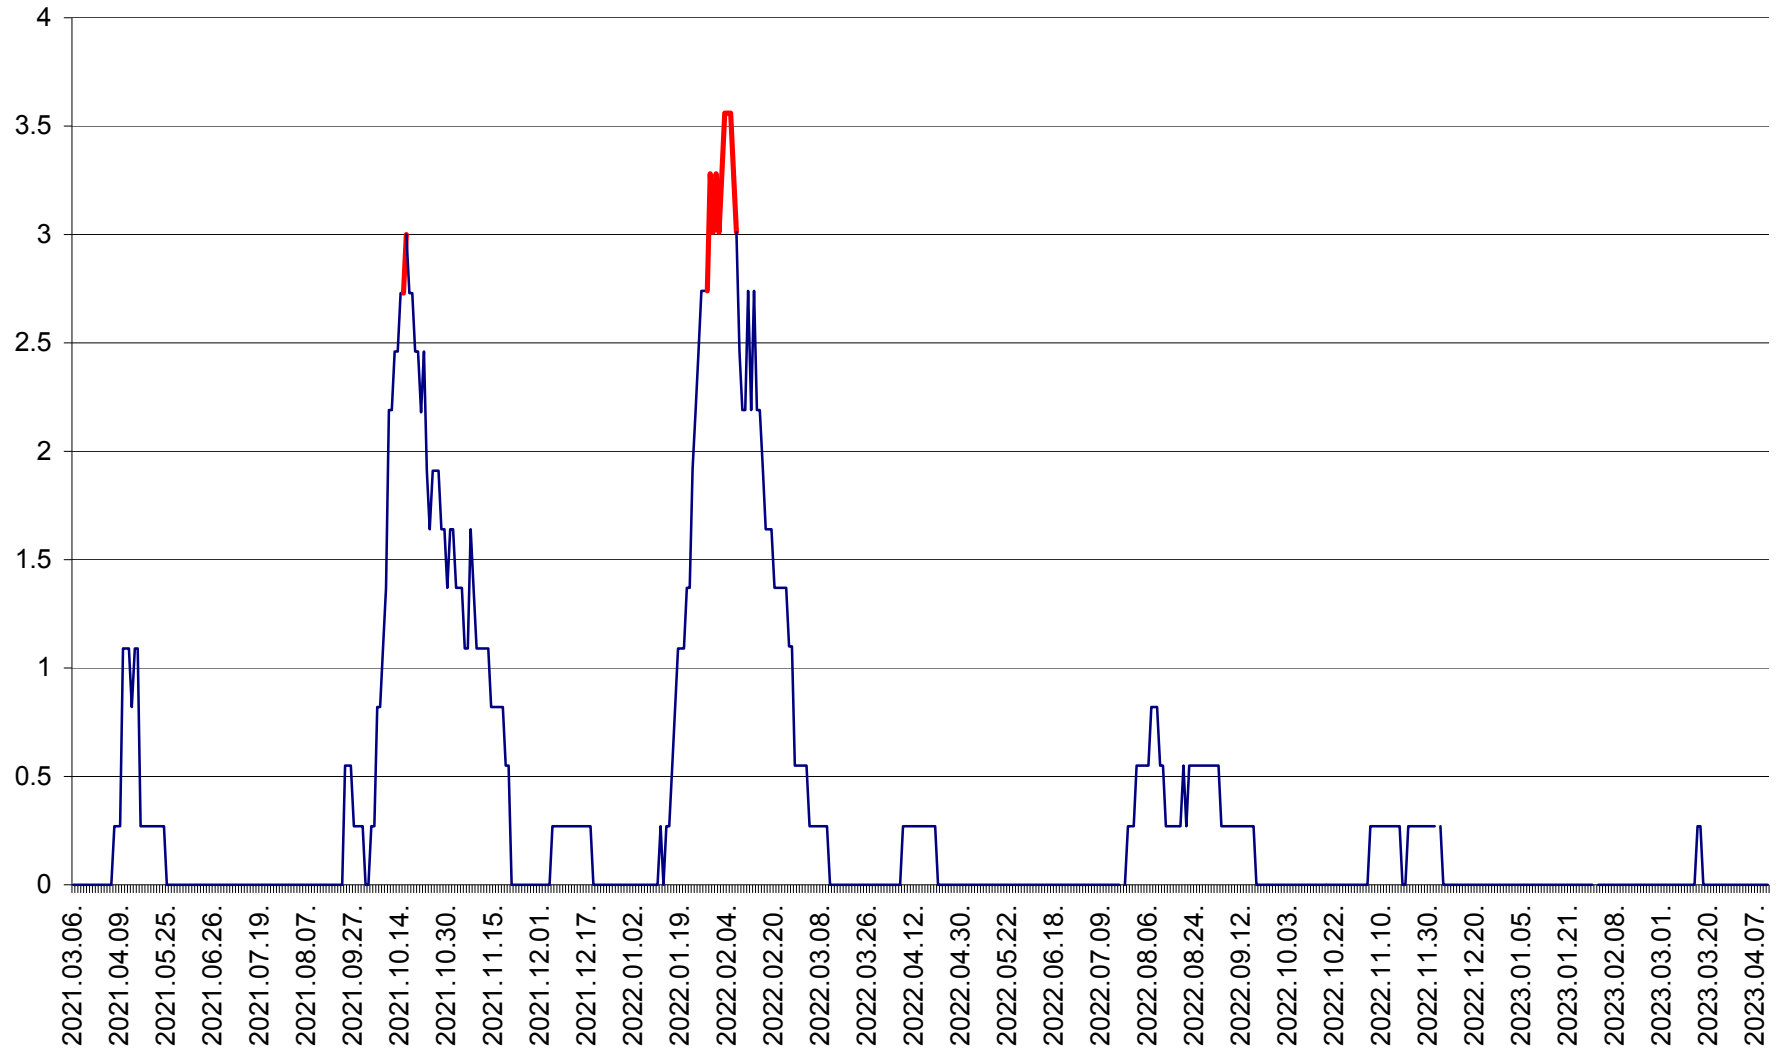

FELICENI - Evolutia incidentei cumulate pe 14 zile la % de locuitori
2021.03.07. - 2023.04.11.

FRUMOASA - Evolutia incidentei cumulate pe 14 zile la ‰ de locuitori
2021.03.07. - 2023.04.11.

GĂLĂUȚAȘ - Evoluția incidenței cumulate pe 14 zile la ‰ de locuitori
2021.03.07. - 2023.04.11.

MUNICIPIUL GHEORGHENI - Evolutia incidentei cumulate pe 14 zile la % de locuitori
2021.03.07. - 2023.04.11.

JOSENI - Evolutia incidentei cumulate pe 14 zile la ‰ de locuitori
2021.03.07. - 2023.04.11.

LĂZAREA - Evolutia incidentei cumulate pe 14 zile la % de locuitori
2021.03.07. - 2023.04.11.

LELICENI - Evolutia incidentei cumulate pe 14 zile la ‰ de locuitori
2021.03.07. - 2023.04.11.

LUETA - Evolutia incidentei cumulate pe 14 zile la ‰ de locuitori
2021.03.07. - 2023.04.11.

LUNCA DE JOS - Evolutia incidentei cumulate pe 14 zile la ‰ de locuitori
2021.03.07. - 2023.04.11.