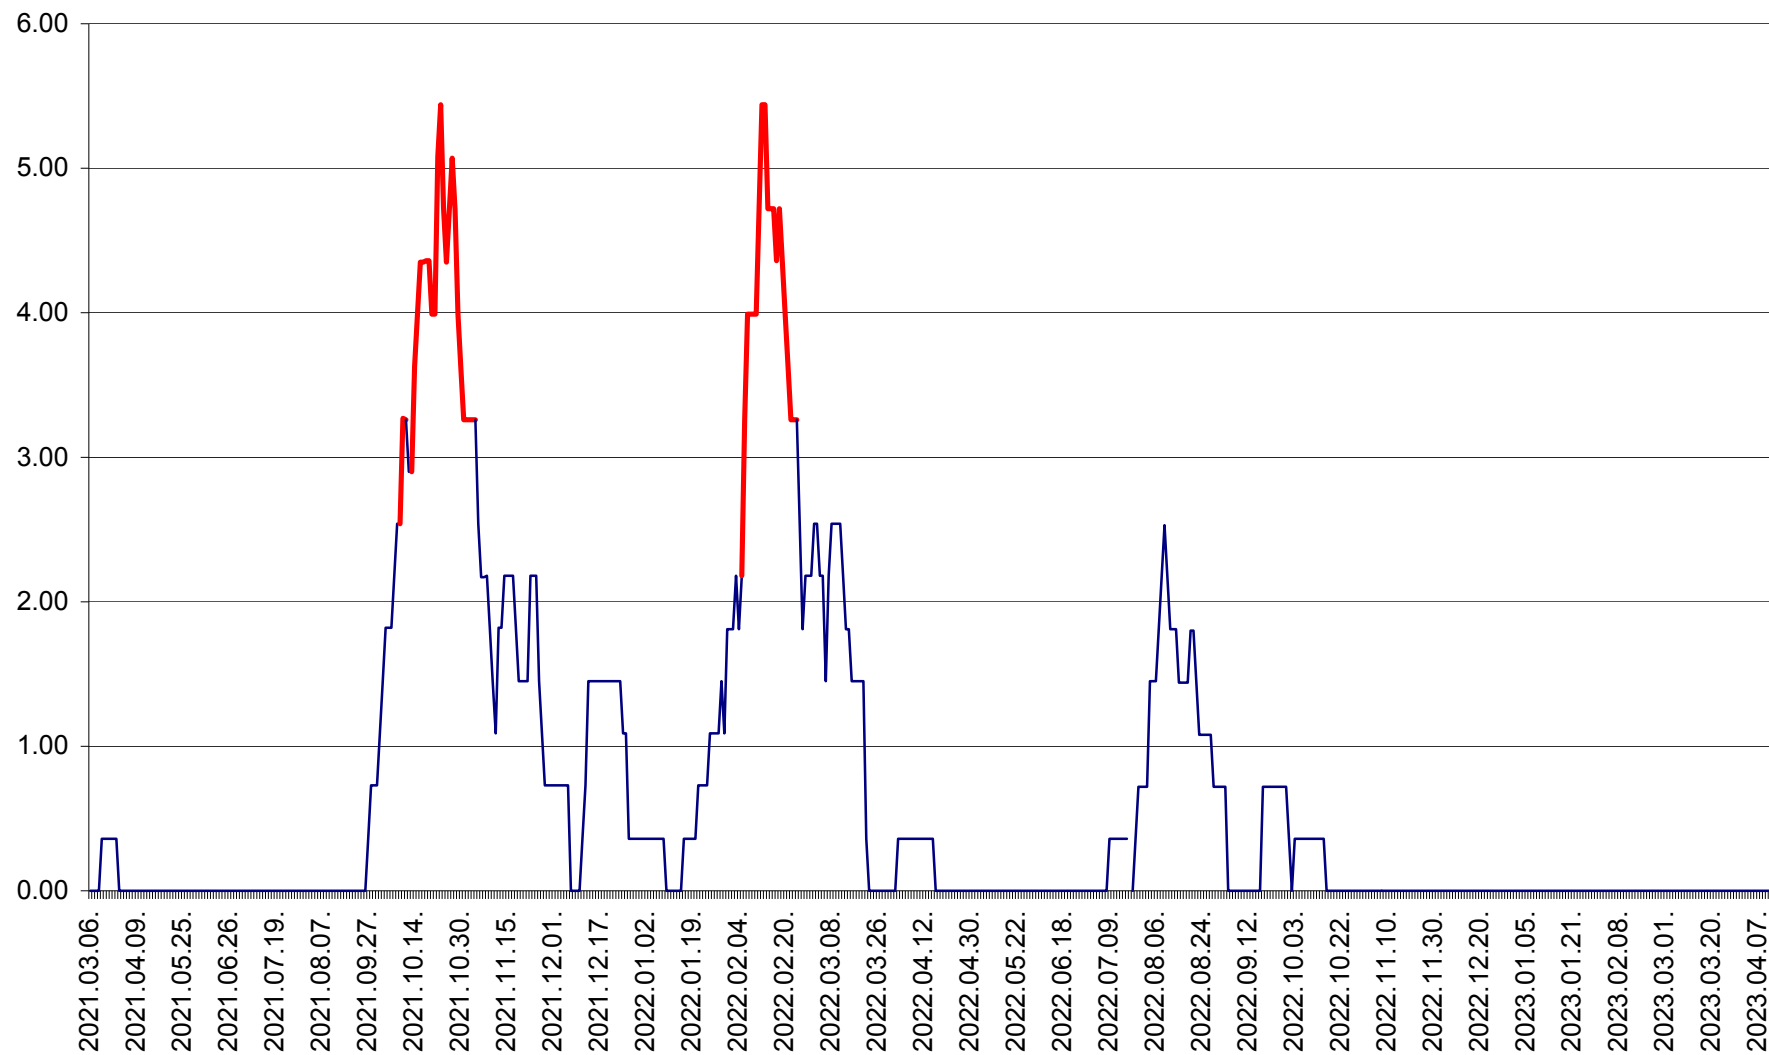

ATID - Evolutia incidentei cumulate pe 14 zile la ‰ de locuitori
2021.03.07. - 2023.04.11.

AVRĂMEȘTI - Evolutia incidentei cumulate pe 14 zile la ‰ de locuitori
2021.03.07. - 2023.04.11.

ORAȘ BĂILE TUȘNAD - Evoluția incidenței cumulate pe 14 zile la ‰ de locuitori
2021.03.07. - 2023.04.11.

ORAȘ BĂLAN - Evoluția incidenței cumulate pe 14 zile la ‰ de locuitori
2021.03.07. - 2023.04.11.

BILBOR - Evolutia incidentei cumulate pe 14 zile la ‰ de locuitori
2021.03.07. - 2023.04.11.

ORAȘ BORSEC - Evolutia incidentei cumulate pe 14 zile la ‰ de locuitori
2021.03.07. - 2023.04.11.

BRĂDEȘTI - Evolutia incidentei cumulate pe 14 zile la ‰ de locuitori
2021.03.07. - 2023.04.11.

CĂPÂLNIȚA - Evolutia incidentei cumulate pe 14 zile la ‰ de locuitori
2021.03.07. - 2023.04.11.

CÂRȚA - Evolutia incidentei cumulate pe 14 zile la ‰ de locuitori
2021.03.07. - 2023.04.11.