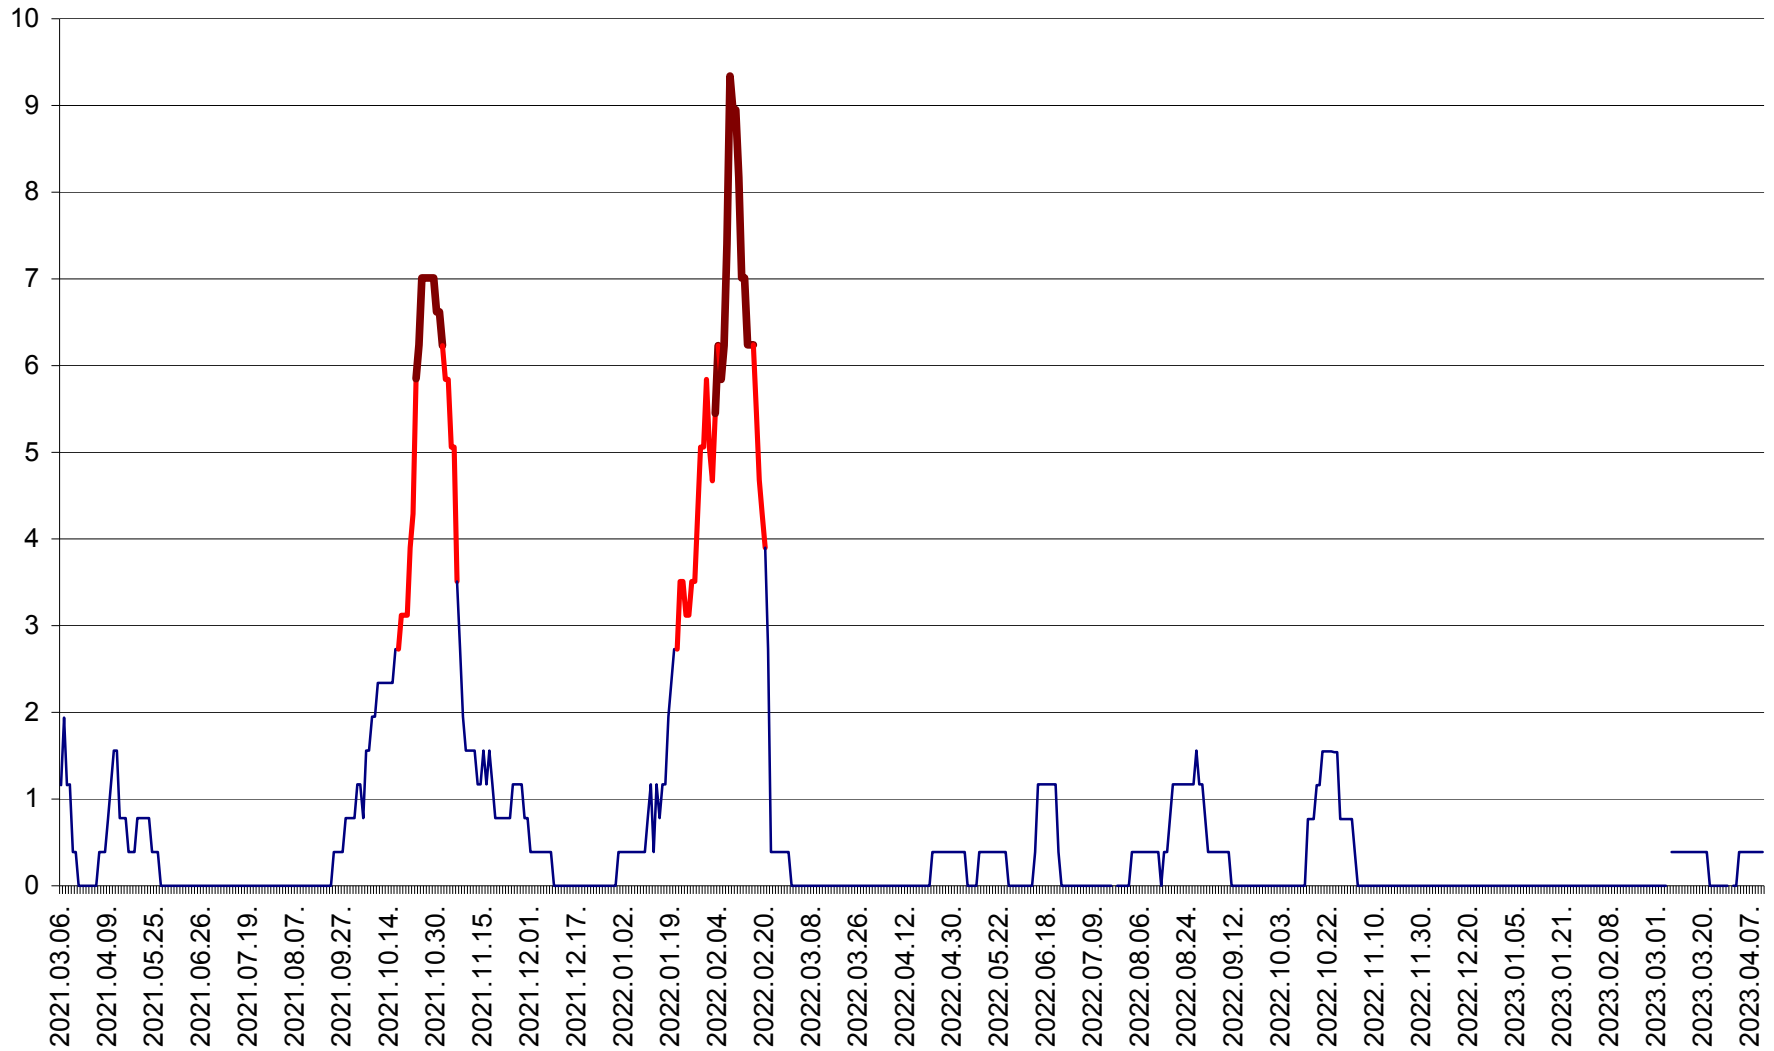

MUNICIPIUL TOPLIȚA - Evoluția incidenței cumulate pe 14 zile la ‰ de locuitori
2021.03.07. - 2023.04.11.

TOMEȘTI - Evolutia incidentei cumulate pe 14 zile la ‰ de locuitori
2021.03.07. - 2023.04.11.