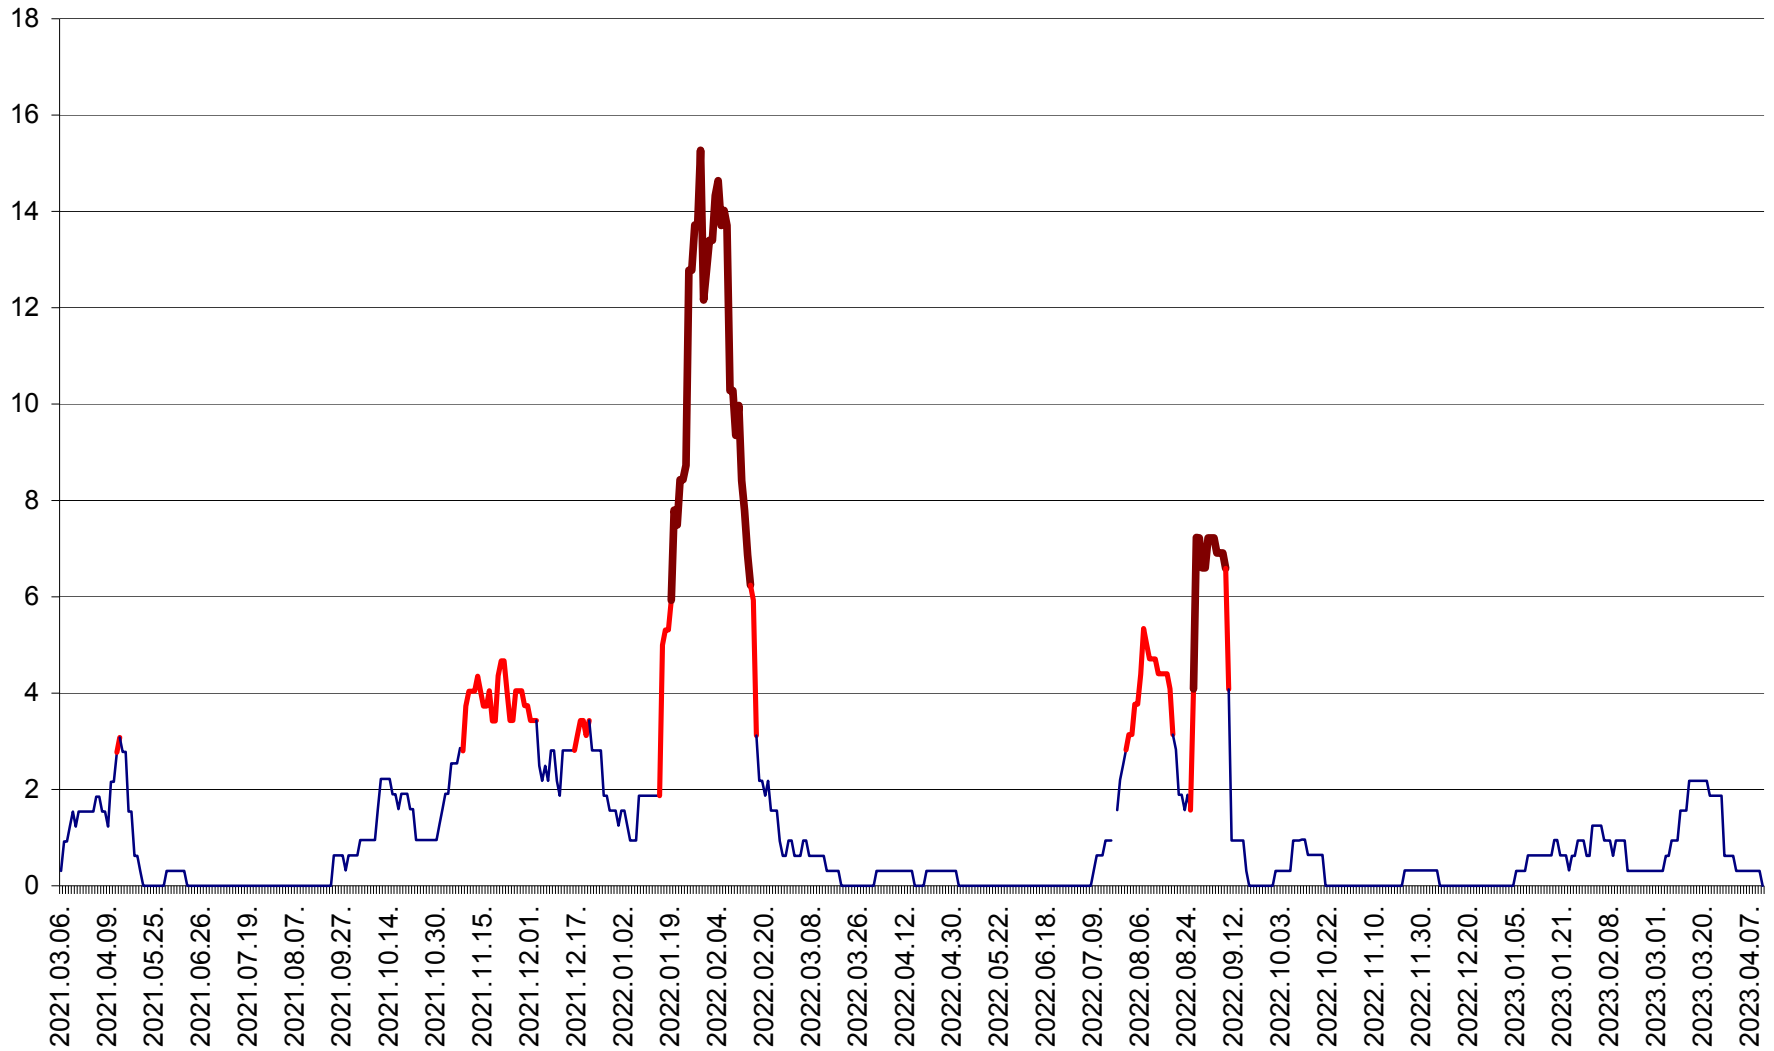

TUȘNAD - Evolutia incidentei cumulate pe 14 zile la ‰ de locuitori
2021.03.07. - 2023.04.11.

TULGHEȘ - Evolutia incidentei cumulate pe 14 zile la % de locuitori
2021.03.07. - 2023.04.11.