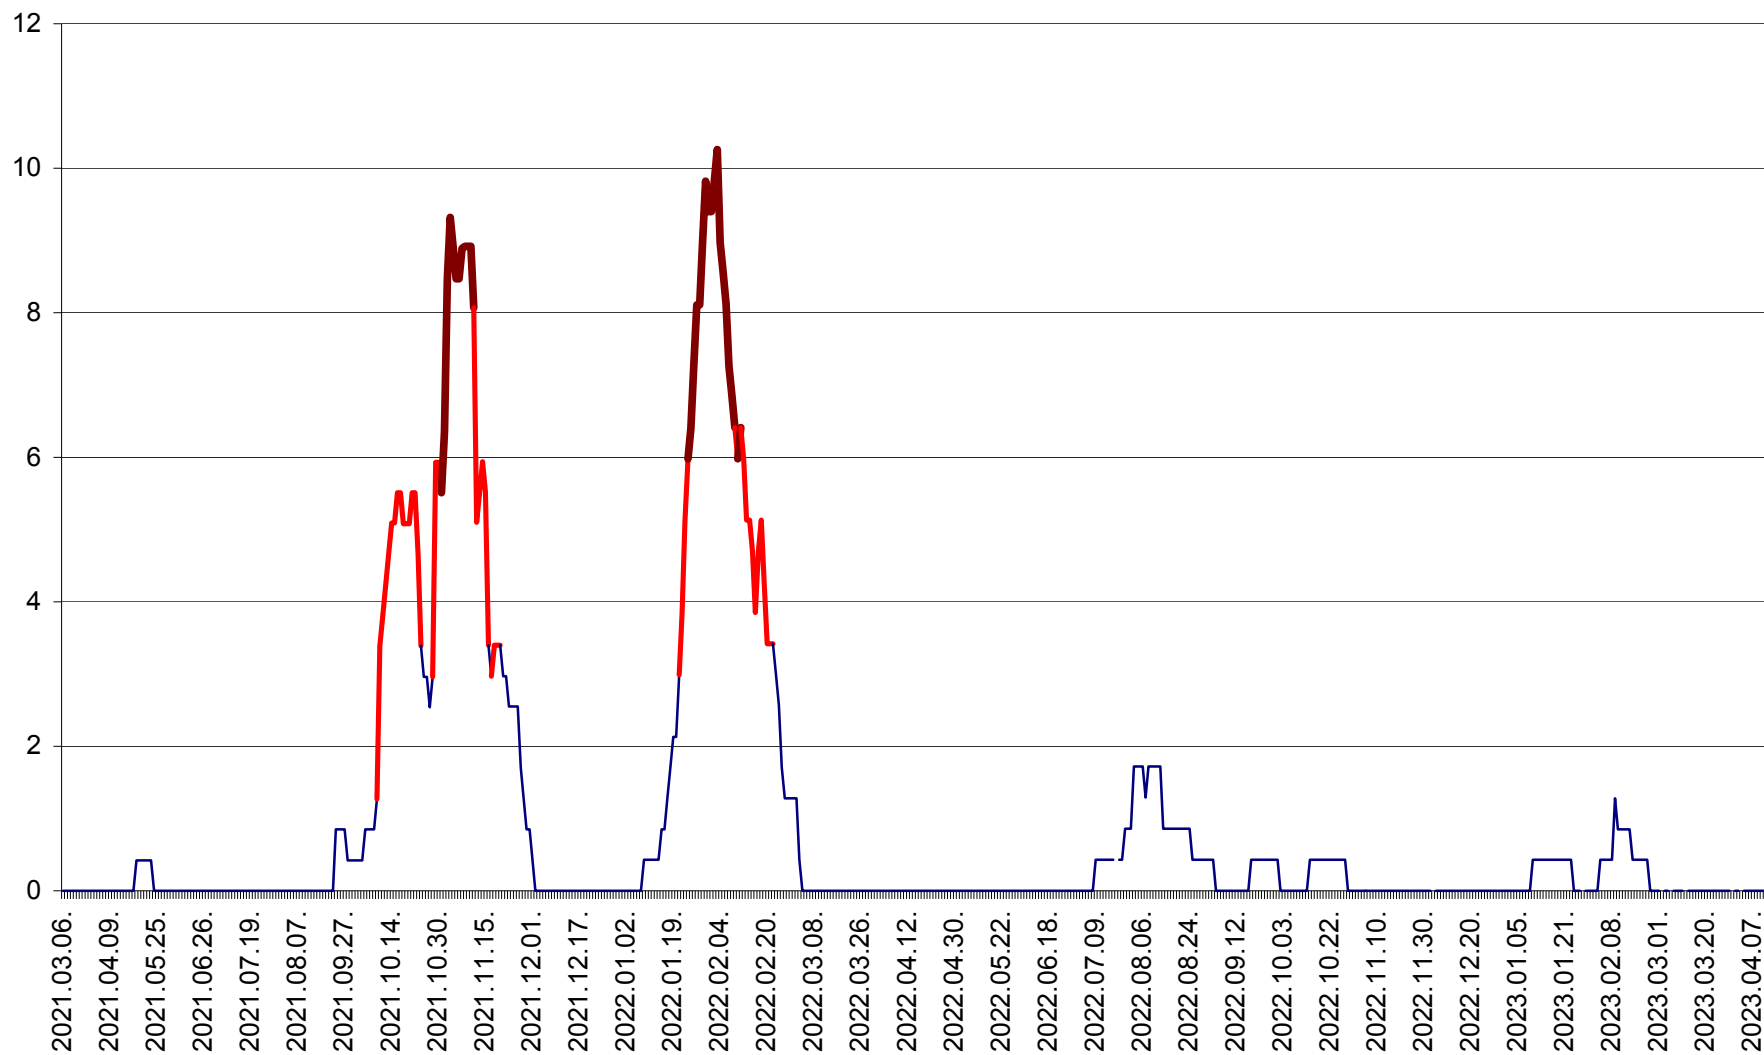

RACU - Evolutia incidentei cumulate pe 14 zile la ‰ de locuitori
2021.03.07. - 2023.04.11.

REMETEA - Evolutia incidentei cumulate pe 14 zile la % de locuitori
2021.03.07. - 2023.04.11.

SĂCEL - Evolutia incidentei cumulate pe 14 zile la ‰ de locuitori
2021.03.07. - 2023.04.11.

SÂNCRĂIENI - Evolutia incidentei cumulate pe 14 zile la ‰ de locuitori
2021.03.07. - 2023.04.11.

SÂNDOMIC - Evolutia incidentei cumulate pe 14 zile la ‰ de locuitori
2021.03.07. - 2023.04.11.

SÂNMARTIN - Evolutia incidentei cumulate pe 14 zile la ‰ de locuitori
2021.03.07. - 2023.04.11.