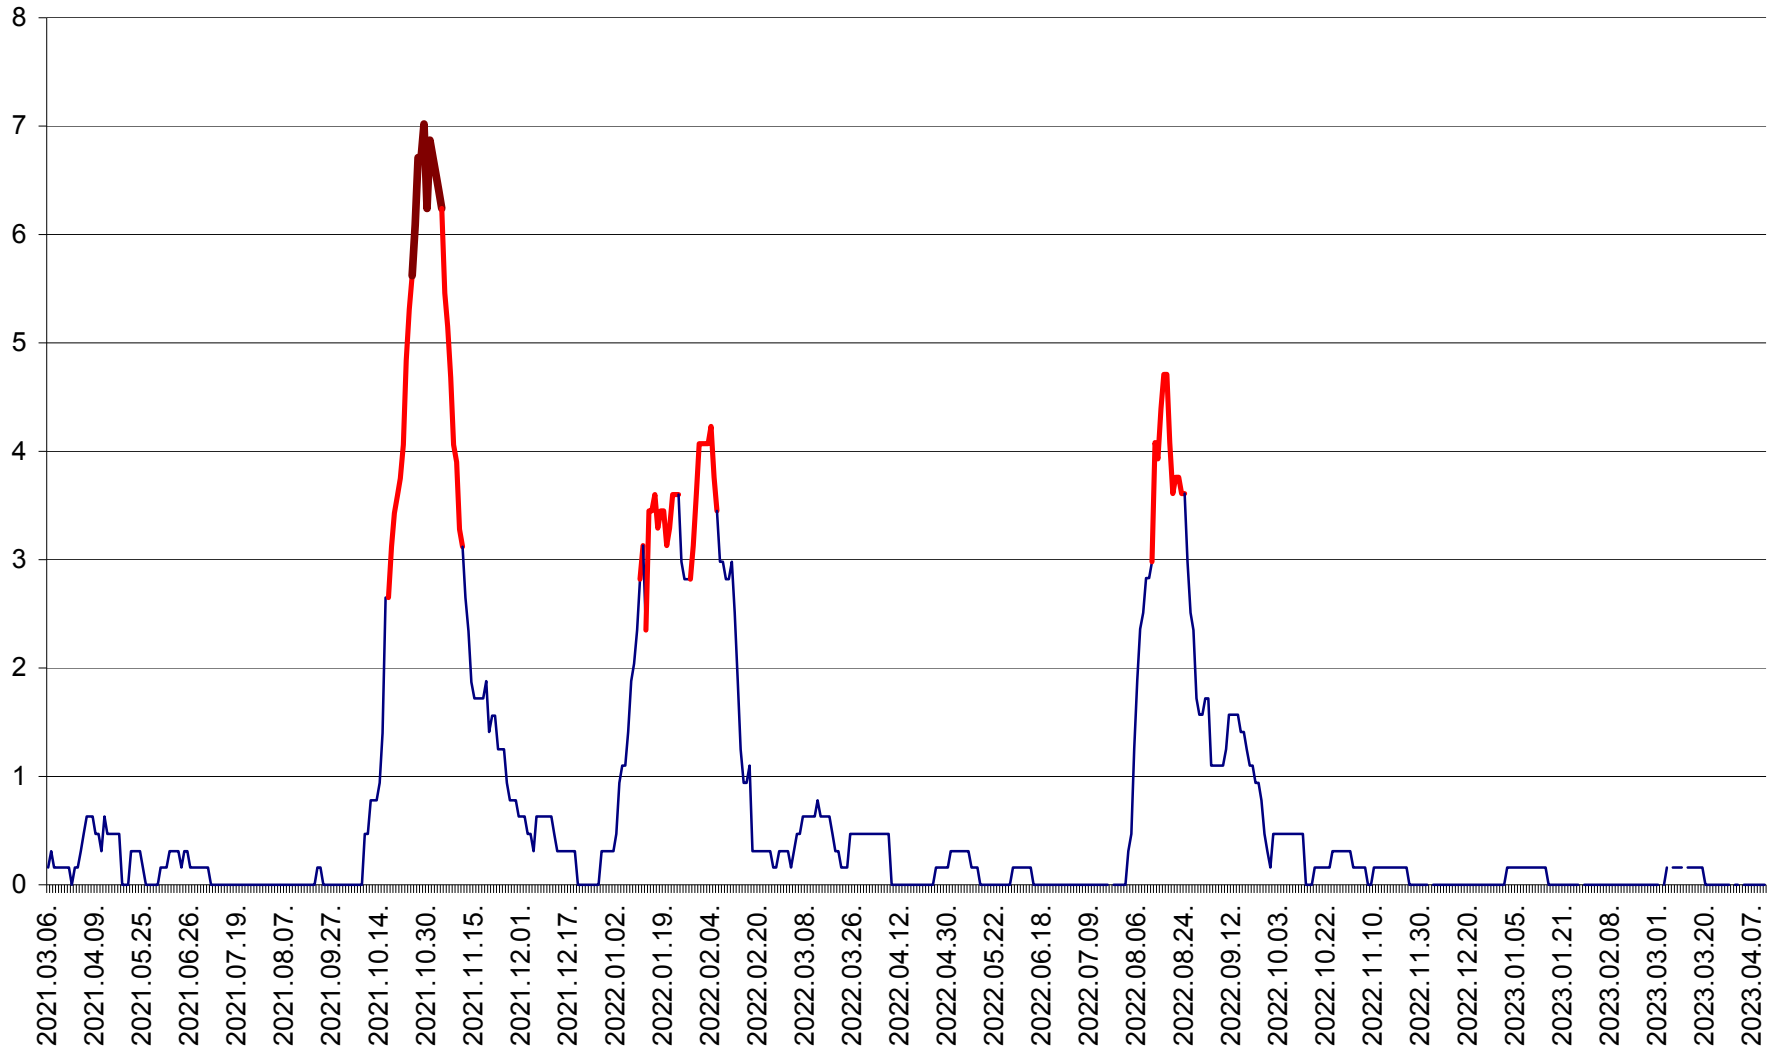

PLĂIEȘII DE JOS - Evolutia incidentei cumulate pe 14 zile la ‰ de locuitori
2021.03.07. - 2023.04.11.

PORUMBENI - Evolutia incidentei cumulate pe 14 zile la ‰ de locuitori
2021.03.07. - 2023.04.11.

PRAID - Evolutia incidentei cumulate pe 14 zile la ‰ de locuitori
2021.03.07. - 2023.04.11.

RACU - Evolutia incidentei cumulate pe 14 zile la ‰ de locuitori
2021.03.07. - 2023.04.11.

REMETEA - Evolutia incidentei cumulate pe 14 zile la % de locuitori
2021.03.07. - 2023.04.11.

SĂCEL - Evolutia incidentei cumulate pe 14 zile la ‰ de locuitori
2021.03.07. - 2023.04.11.