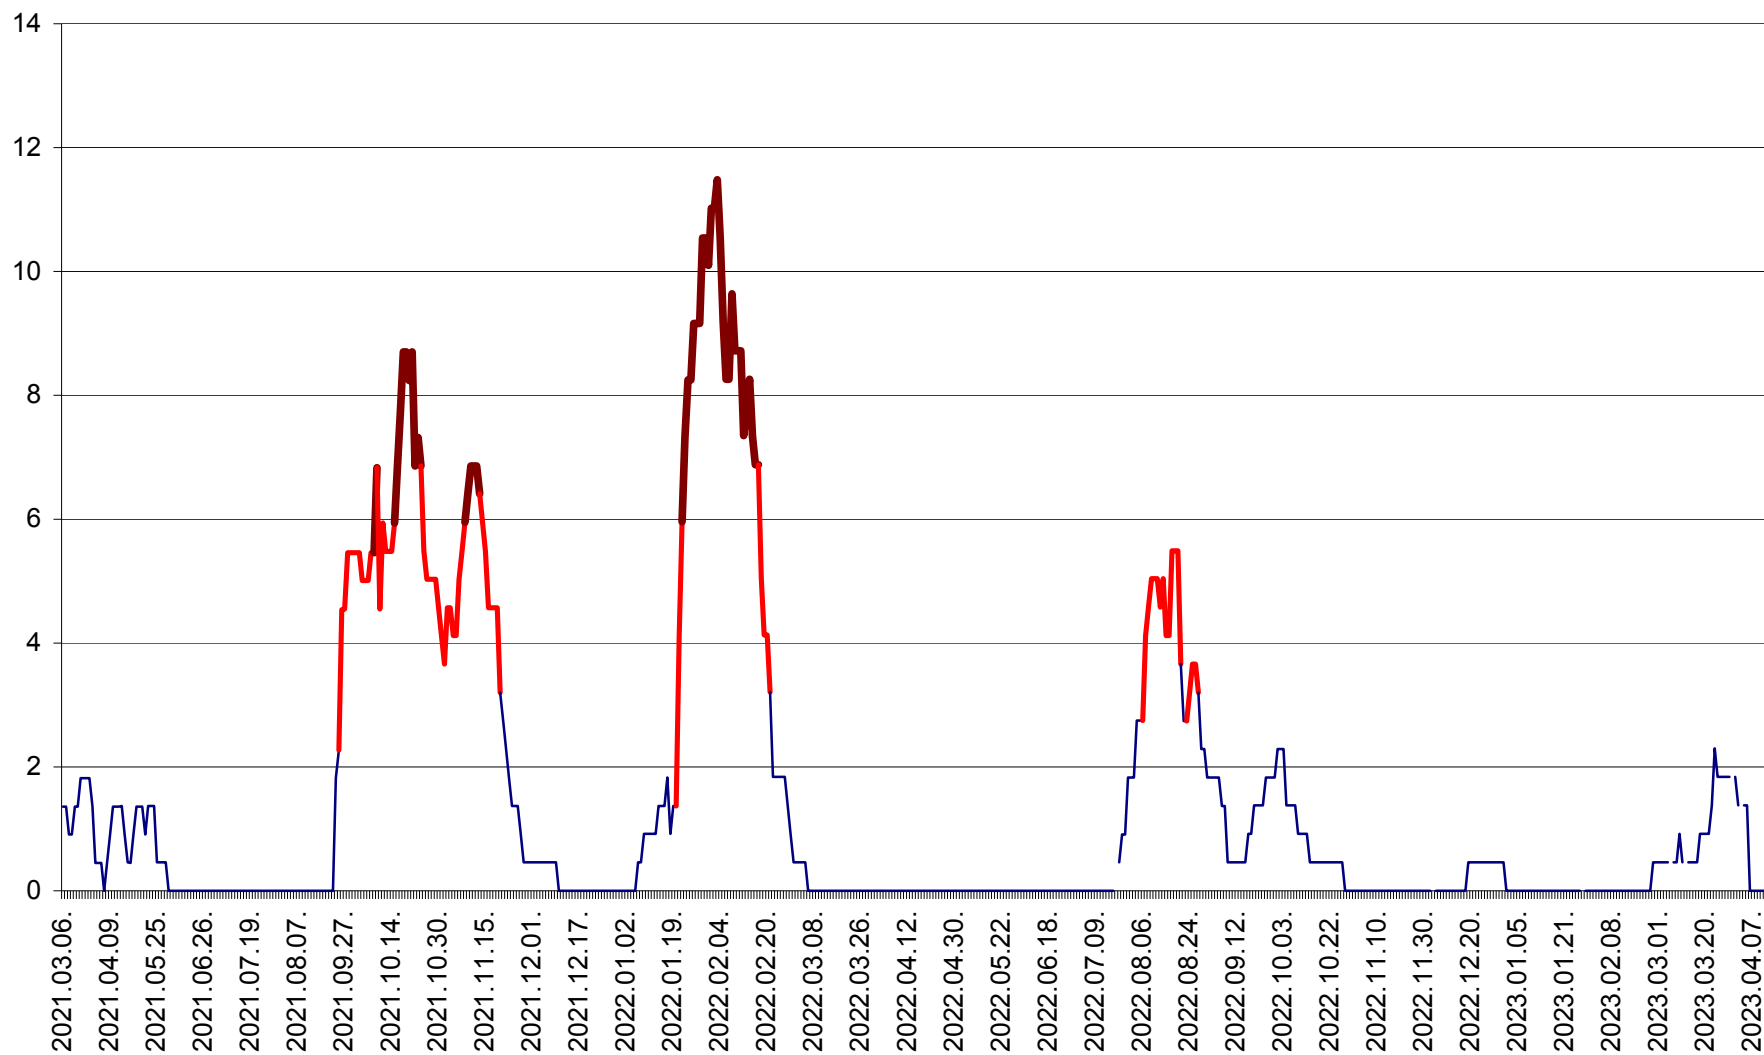

MUNICIPIUL GHEORGHENI - Evolutia incidentei cumulate pe 14 zile la % de locuitori
2021.03.07. - 2023.04.11.

JOSENI - Evolutia incidentei cumulate pe 14 zile la ‰ de locuitori
2021.03.07. - 2023.04.11.

LĂZAREA - Evolutia incidentei cumulate pe 14 zile la % de locuitori
2021.03.07. - 2023.04.11.

LELICENI - Evolutia incidentei cumulate pe 14 zile la ‰ de locuitori
2021.03.07. - 2023.04.11.

LUETA - Evolutia incidentei cumulate pe 14 zile la ‰ de locuitori
2021.03.07. - 2023.04.11.

LUNCA DE JOS - Evolutia incidentei cumulate pe 14 zile la ‰ de locuitori
2021.03.07. - 2023.04.11.

LUNCA DE SUS - Evolutia incidentei cumulate pe 14 zile la ‰ de locuitori
2021.03.07. - 2023.04.11.

LUPENI - Evolutia incidentei cumulate pe 14 zile la ‰ de locuitori
2021.03.07. - 2023.04.11.

MĂDĂRAȘ - Evolutia incidentei cumulate pe 14 zile la ‰ de locuitori
2021.03.07. - 2023.04.11.