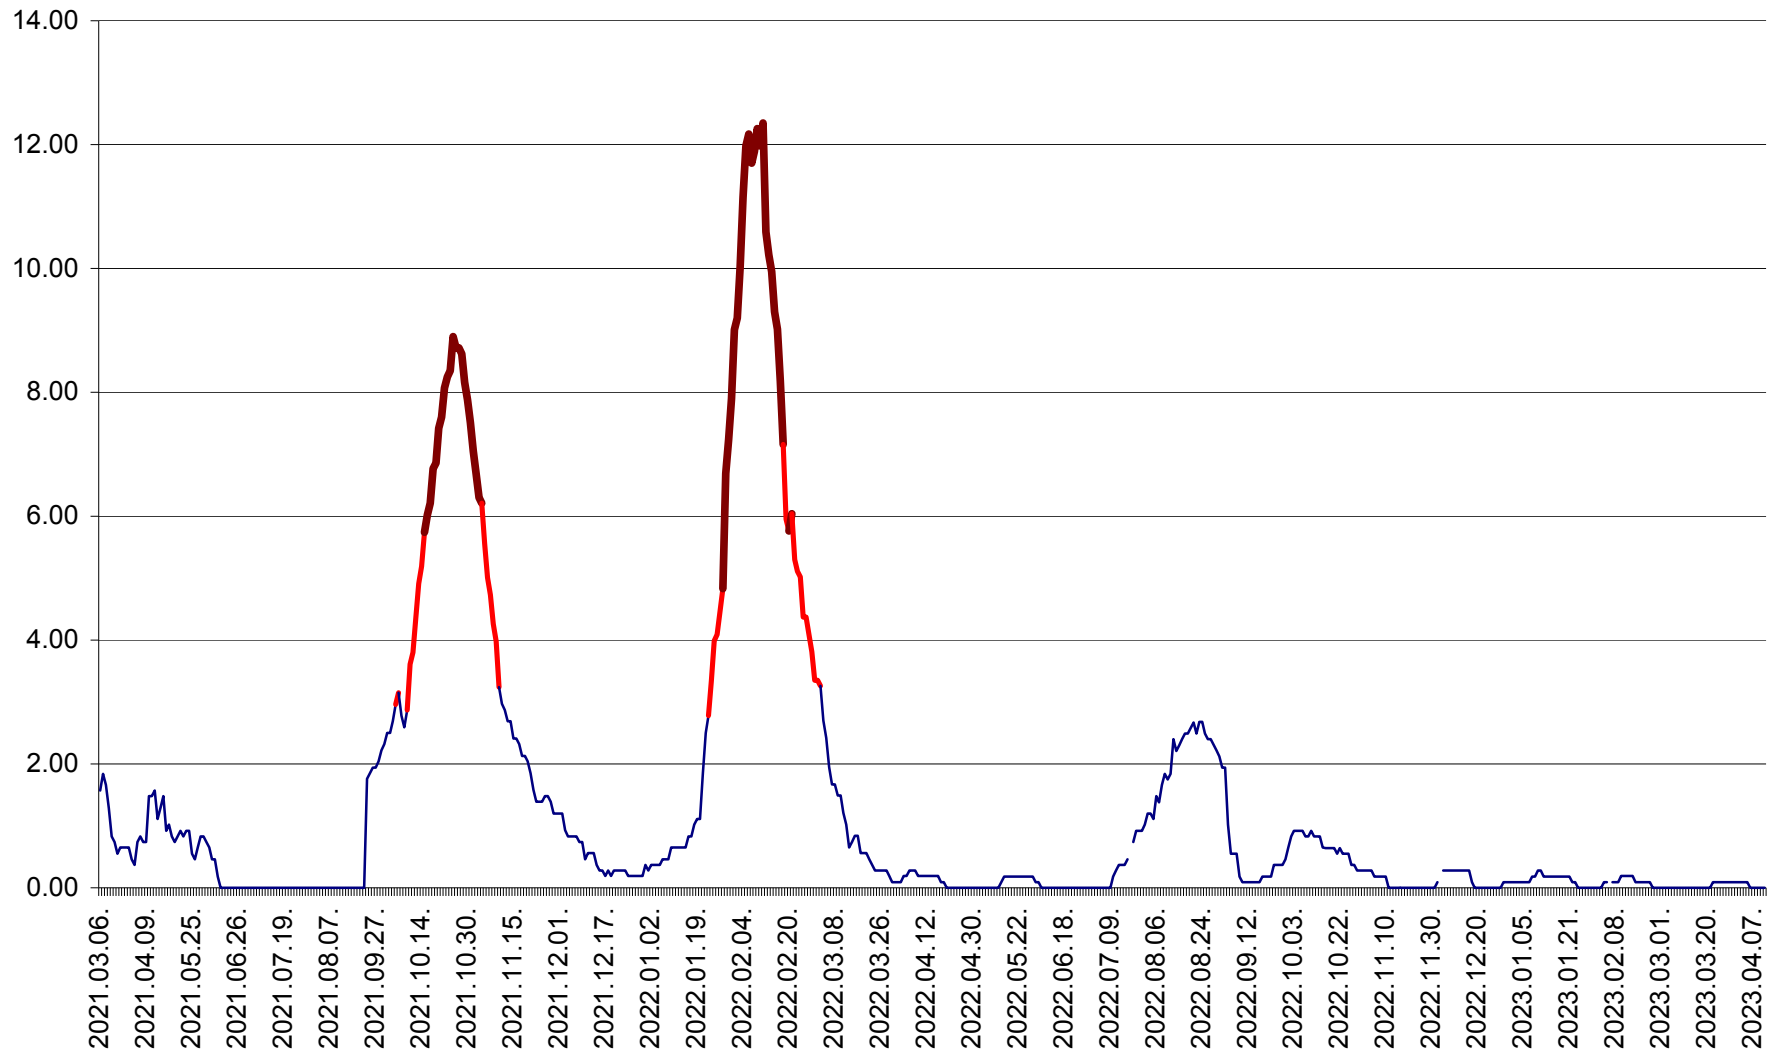

ORAȘ BĂLAN - Evoluția incidenței cumulate pe 14 zile la ‰ de locuitori
2021.03.07. - 2023.04.11.

BILBOR - Evolutia incidentei cumulate pe 14 zile la ‰ de locuitori
2021.03.07. - 2023.04.11.

ORAȘ BORSEC - Evolutia incidentei cumulate pe 14 zile la ‰ de locuitori
2021.03.07. - 2023.04.11.

CICEU - Evolutia incidentei cumulate pe 14 zile la ‰ de locuitori
2021.03.07. - 2023.04.11.

CIUCSÂNGEORGIU - Evolutia incidentei cumulate pe 14 zile la ‰ de locuitori
2021.03.07. - 2023.04.11.

CIUMANI - Evolutia incidentei cumulate pe 14 zile la ‰ de locuitori
2021.03.07. - 2023.04.11.

CORBU - Evolutia incidentei cumulate pe 14 zile la ‰ de locuitori
2021.03.07. - 2023.04.11.

CORUND - Evolutia incidentei cumulate pe 14 zile la ‰ de locuitori
2021.03.07. - 2023.04.11.

COZMENI - Evolutia incidentei cumulate pe 14 zile la ‰ de locuitori
2021.03.07. - 2023.04.11.

ORAȘ CRISTURU SECUIESC - Evolutia incidentei cumulate pe 14 zile la ‰ de locuitori
2021.03.07. - 2023.04.11.

DĂNEȘTI - Evolutia incidentei cumulate pe 14 zile la ‰ de locuitori
2021.03.07. - 2023.04.11.