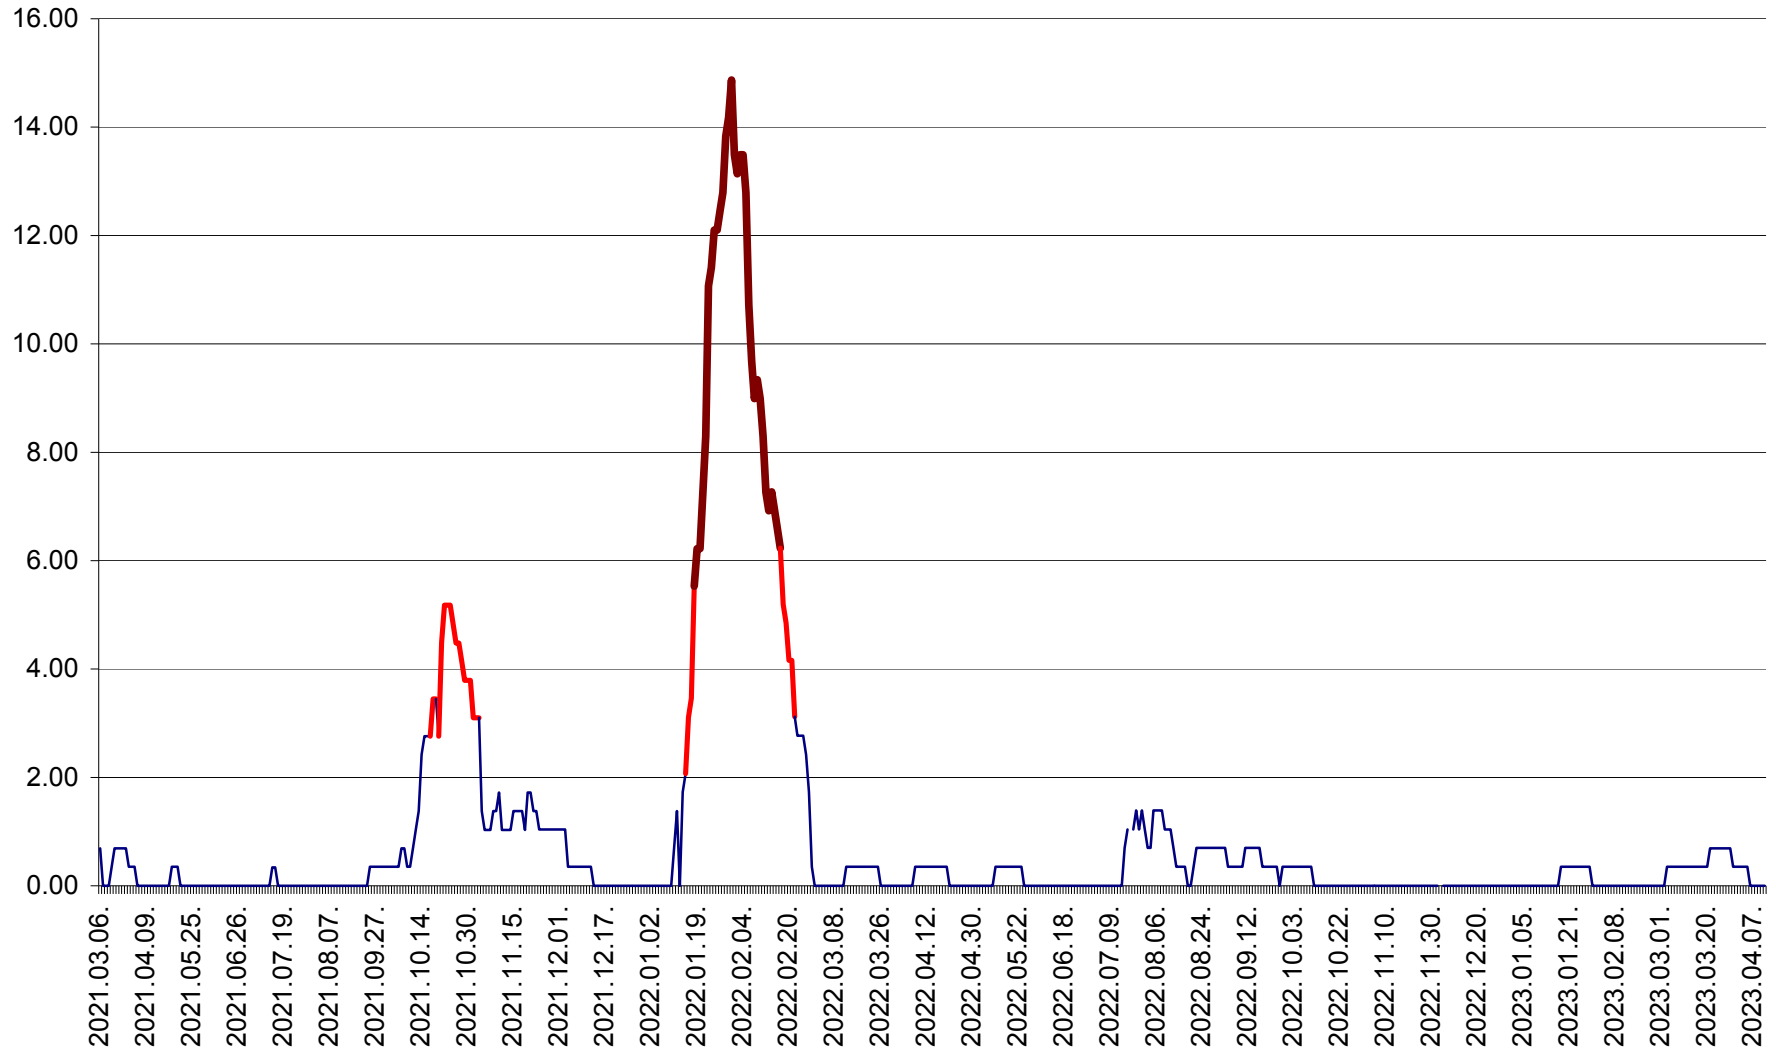

ORAȘ BĂLAN - Evoluția incidenței cumulate pe 14 zile la ‰ de locuitori
2021.03.07. - 2023.04.11.

BILBOR - Evolutia incidentei cumulate pe 14 zile la ‰ de locuitori
2021.03.07. - 2023.04.11.

ORAȘ BORSEC - Evolutia incidentei cumulate pe 14 zile la ‰ de locuitori
2021.03.07. - 2023.04.11.

BRĂDEȘTI - Evolutia incidentei cumulate pe 14 zile la ‰ de locuitori
2021.03.07. - 2023.04.11.

CĂPÂLNIȚA - Evolutia incidentei cumulate pe 14 zile la ‰ de locuitori
2021.03.07. - 2023.04.11.

CÂRȚA - Evolutia incidentei cumulate pe 14 zile la ‰ de locuitori
2021.03.07. - 2023.04.11.

CICEU - Evolutia incidentei cumulate pe 14 zile la ‰ de locuitori
2021.03.07. - 2023.04.11.

CIUCSÂNGEORGIU - Evolutia incidentei cumulate pe 14 zile la ‰ de locuitori
2021.03.07. - 2023.04.11.

CIUMANI - Evolutia incidentei cumulate pe 14 zile la ‰ de locuitori
2021.03.07. - 2023.04.11.

CORBU - Evolutia incidentei cumulate pe 14 zile la ‰ de locuitori
2021.03.07. - 2023.04.11.

CORUND - Evolutia incidentei cumulate pe 14 zile la ‰ de locuitori
2021.03.07. - 2023.04.11.

COZMENI - Evolutia incidentei cumulate pe 14 zile la ‰ de locuitori
2021.03.07. - 2023.04.11.