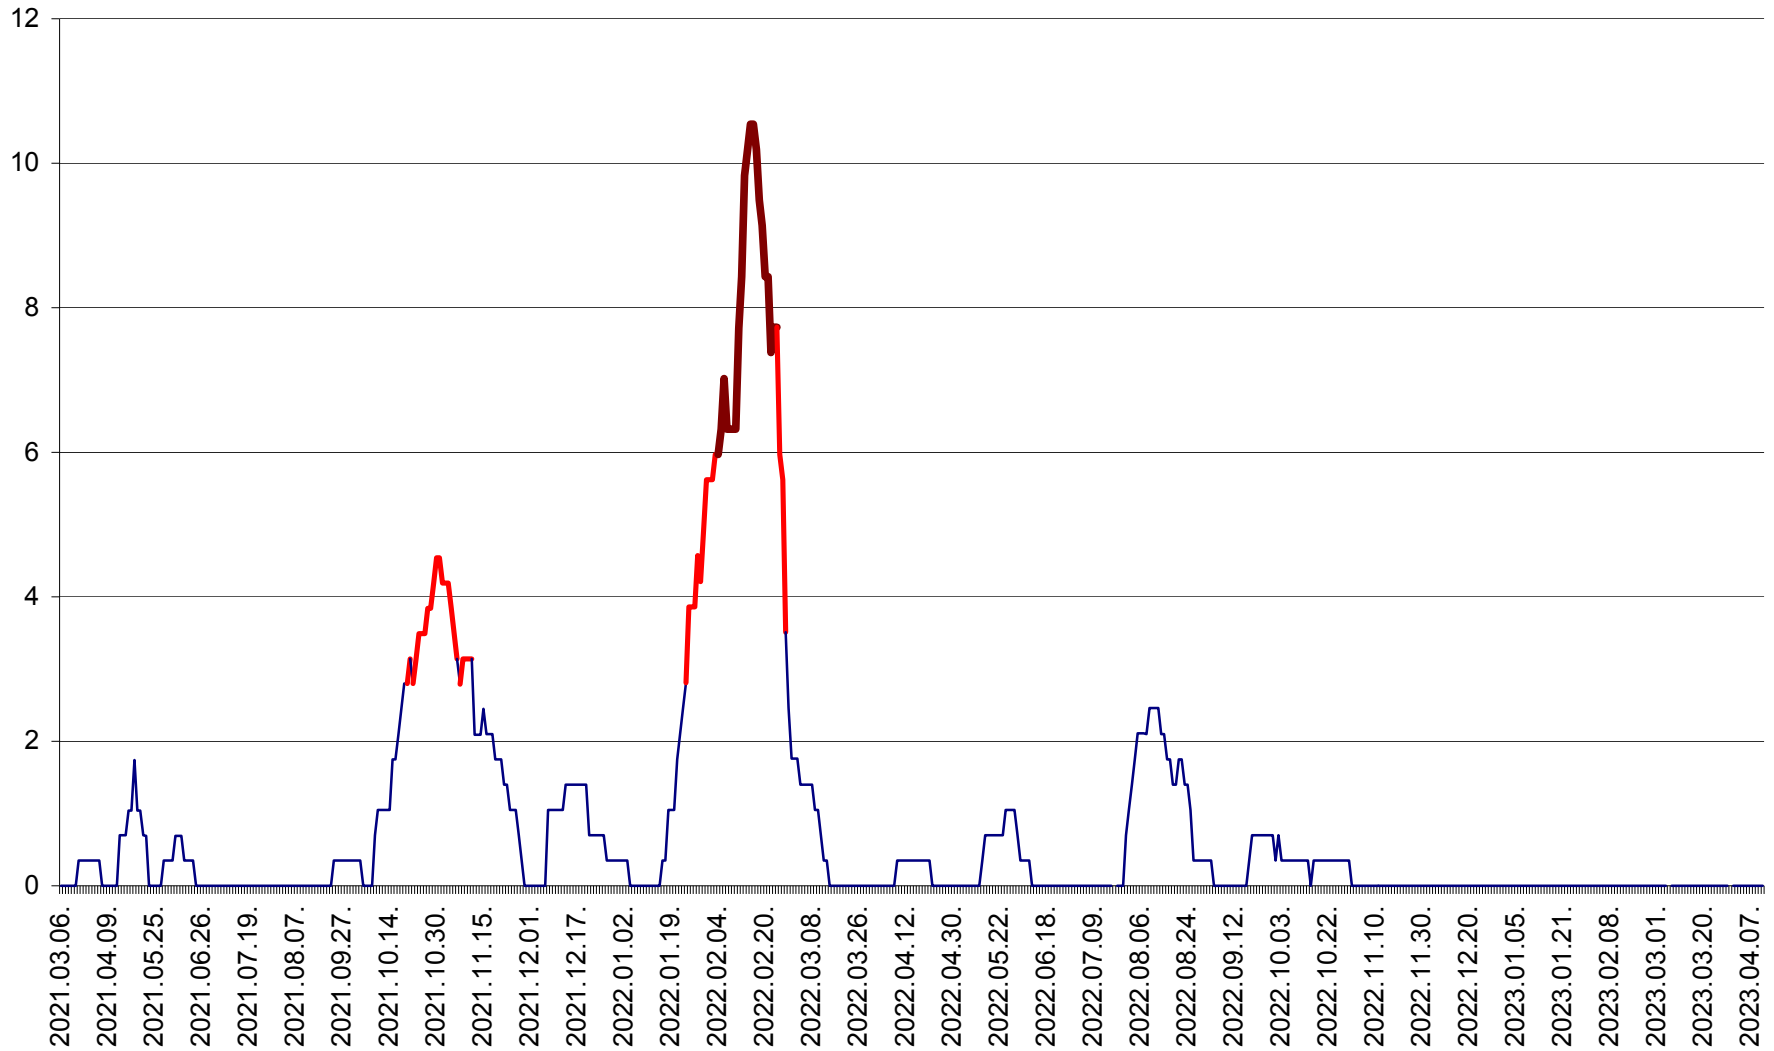

SICULENI - Evolutia incidentei cumulate pe 14 zile la ‰ de locuitori
2021.03.07. - 2023.04.11.

SECUIENI - Evolutia incidentei cumulate pe 14 zile la ‰ de locuitori
2021.03.07. - 2023.04.11.