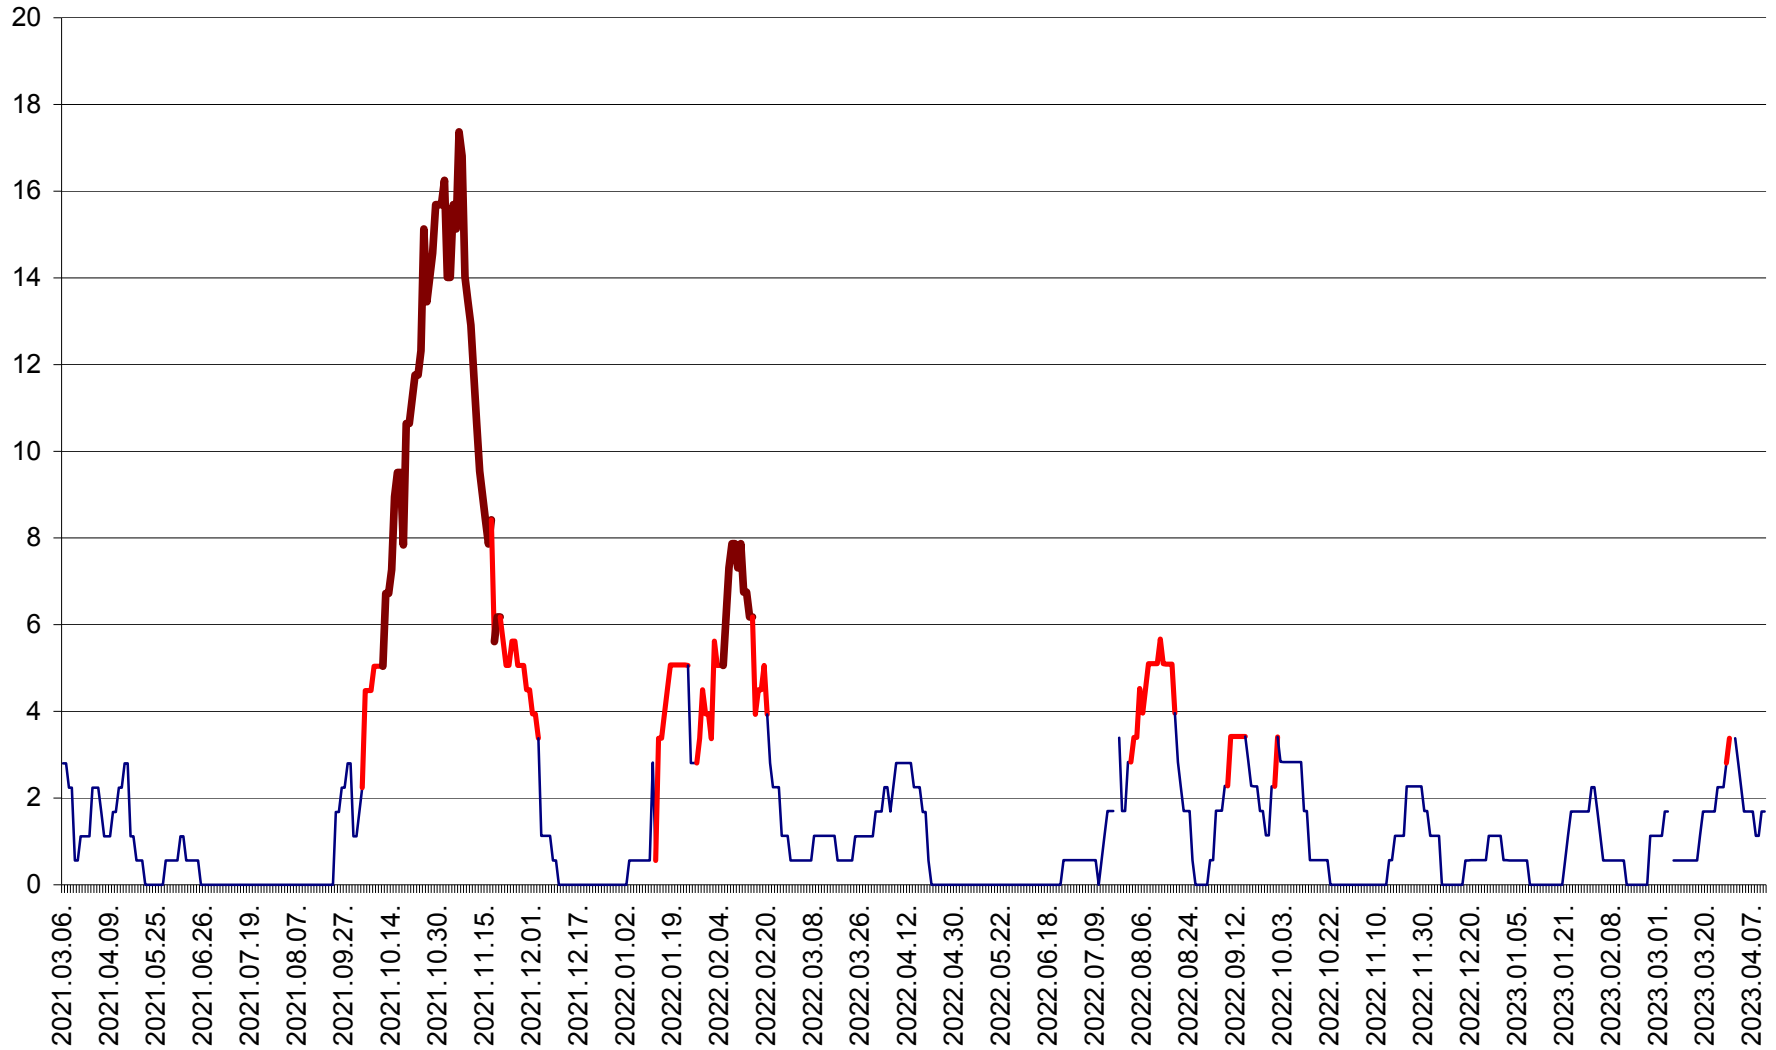

SÂNSIMION - Evolutia incidentei cumulate pe 14 zile la ‰ de locuitori
2021.03.07. - 2023.04.11.

SÂNTIMBRU - Evolutia incidentei cumulate pe 14 zile la ‰ de locuitori
2021.03.07. - 2023.04.11.

SĂRMAȘ - Evolutia incidentei cumulate pe 14 zile la ‰ de locuitori
2021.03.07. - 2023.04.11.

SATU MARE - Evolutia incidentei cumulate pe 14 zile la ‰ de locuitori
2021.03.07. - 2023.04.11.

SECUIENI - Evolutia incidentei cumulate pe 14 zile la ‰ de locuitori
2021.03.07. - 2023.04.11.

SICULENI - Evolutia incidentei cumulate pe 14 zile la ‰ de locuitori
2021.03.07. - 2023.04.11.

ȘIMONEȘTI - Evolutia incidentei cumulate pe 14 zile la ‰ de locuitori
2021.03.07. - 2023.04.11.

SUBCETATE - Evolutia incidentei cumulate pe 14 zile la ‰ de locuitori
2021.03.07. - 2023.04.11.

SUSENI - Evolutia incidentei cumulate pe 14 zile la ‰ de locuitori
2021.03.07. - 2023.04.11.