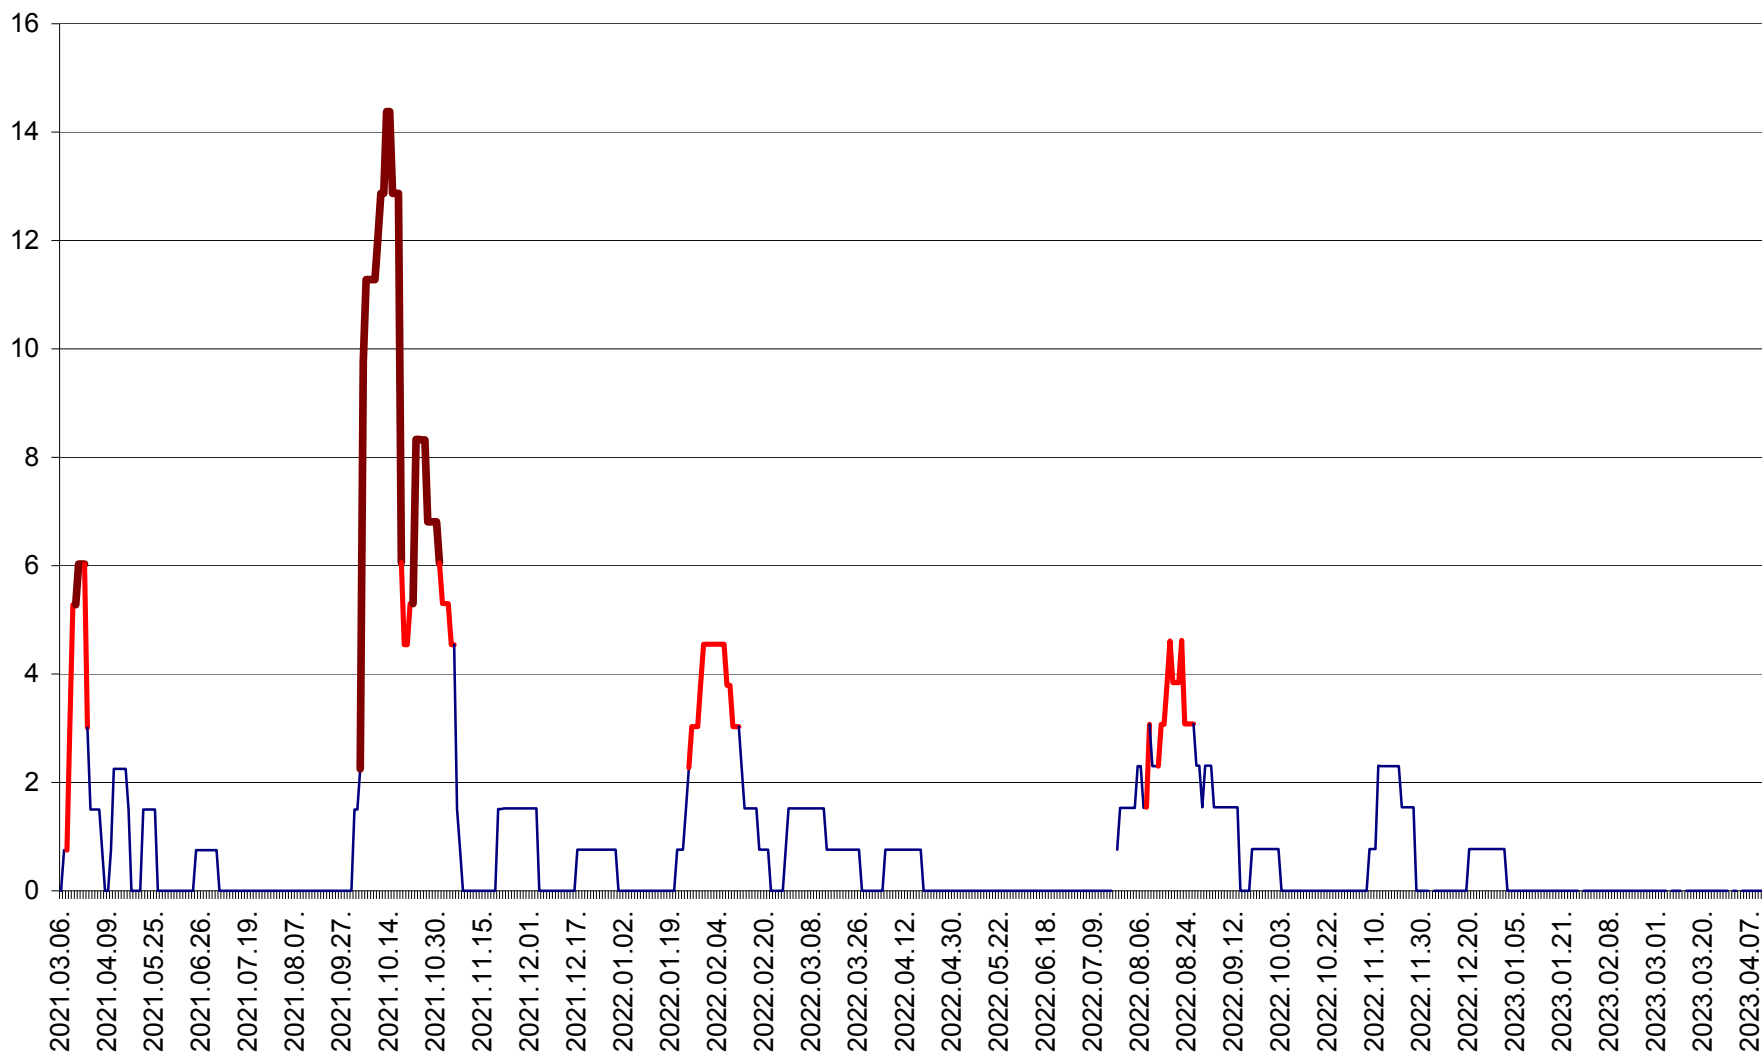

MĂRTINIȘ - Evolutia incidentei cumulate pe 14 zile la % de locuitori
2021.03.07. - 2023.04.11.

MEREȘTI - Evolutia incidentei cumulate pe 14 zile la ‰ de locuitori
2021.03.07. - 2023.04.11.

MUNICIPIUL MIERCUREA-CIUC - Evolutia incidentei cumulate pe 14 zile la ‰ de locuitori
2021.03.07. - 2023.04.11.

MIHĂILENI - Evolutia incidentei cumulate pe 14 zile la ‰ de locuitori
2021.03.07. - 2023.04.11.

MUGENI - Evolutia incidentei cumulate pe 14 zile la ‰ de locuitori
2021.03.07. - 2023.04.11.

OCLAND - Evolutia incidentei cumulate pe 14 zile la ‰ de locuitori
2021.03.07. - 2023.04.11.