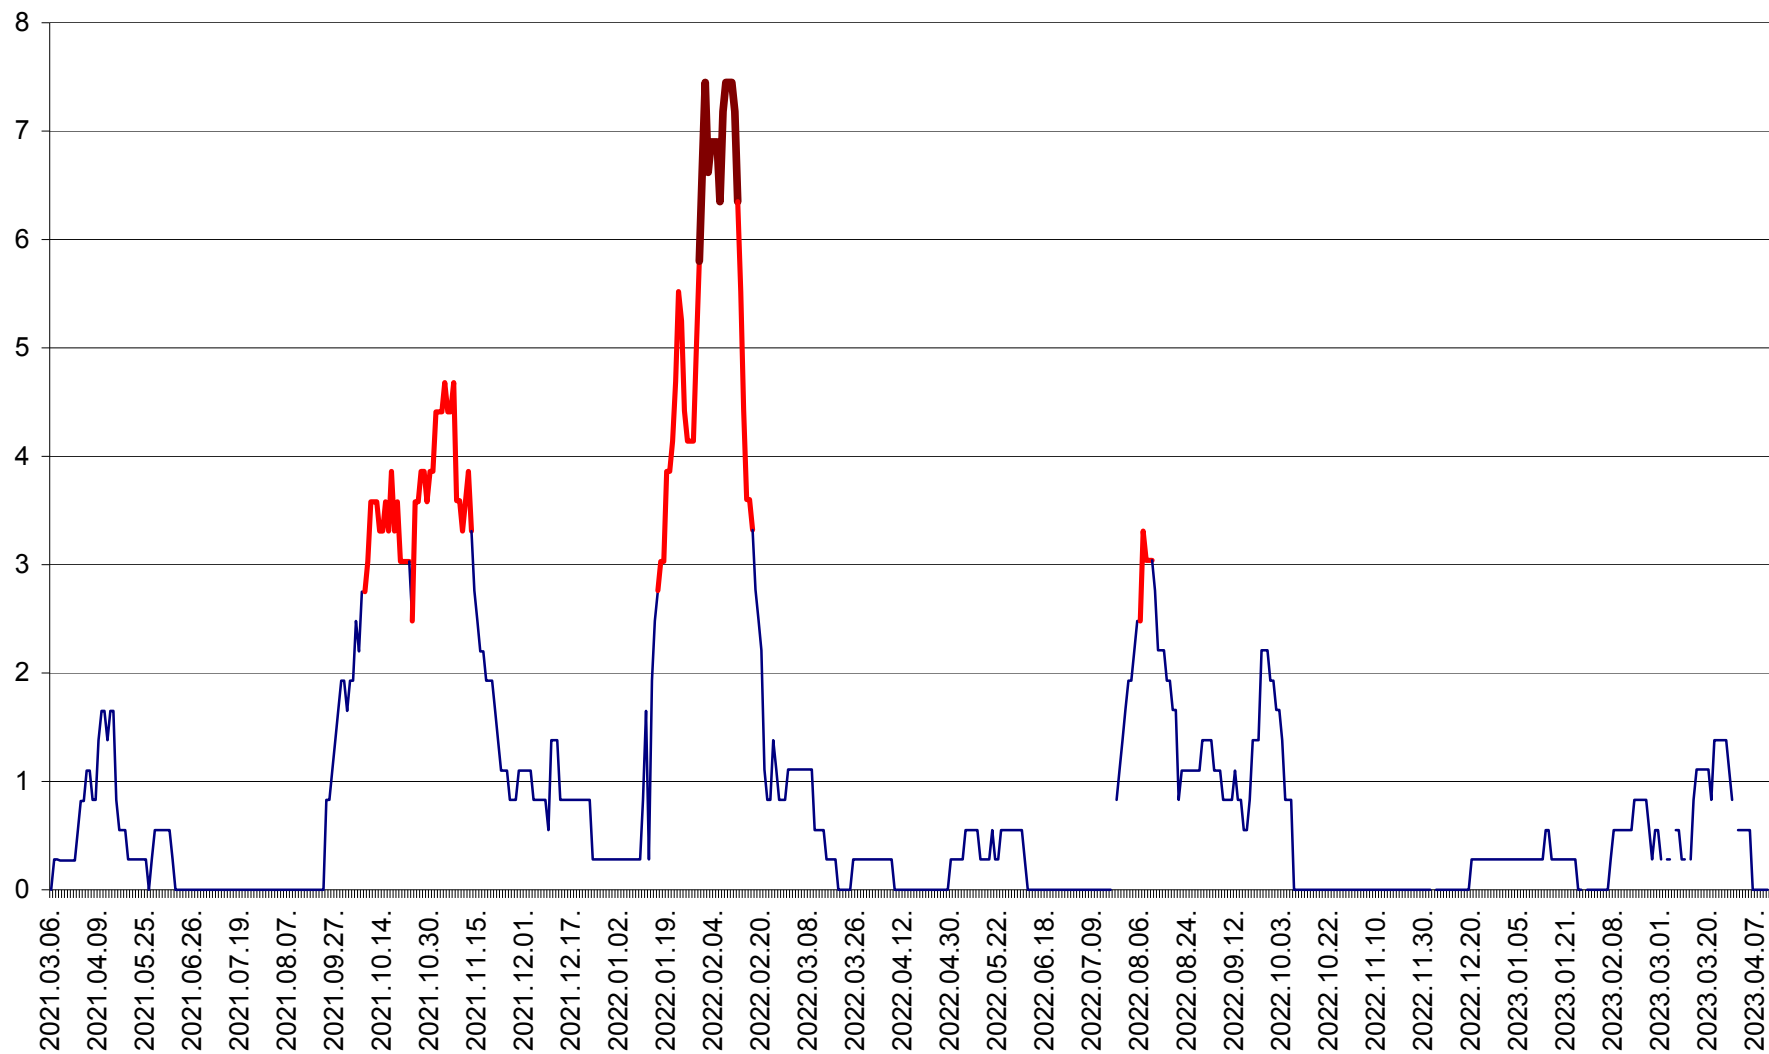

RACU - Evolutia incidentei cumulate pe 14 zile la ‰ de locuitori
2021.03.07. - 2023.04.11.

REMETEA - Evolutia incidentei cumulate pe 14 zile la % de locuitori
2021.03.07. - 2023.04.11.

SĂCEL - Evolutia incidentei cumulate pe 14 zile la ‰ de locuitori
2021.03.07. - 2023.04.11.

SÂNCRĂIENI - Evolutia incidentei cumulate pe 14 zile la ‰ de locuitori
2021.03.07. - 2023.04.11.

SÂNDOMIC - Evolutia incidentei cumulate pe 14 zile la ‰ de locuitori
2021.03.07. - 2023.04.11.

SÂNMARTIN - Evolutia incidentei cumulate pe 14 zile la ‰ de locuitori
2021.03.07. - 2023.04.11.

SÂNSIMION - Evolutia incidentei cumulate pe 14 zile la ‰ de locuitori
2021.03.07. - 2023.04.11.

SÂNTIMBRU - Evolutia incidentei cumulate pe 14 zile la ‰ de locuitori
2021.03.07. - 2023.04.11.

SĂRMAȘ - Evolutia incidentei cumulate pe 14 zile la ‰ de locuitori
2021.03.07. - 2023.04.11.