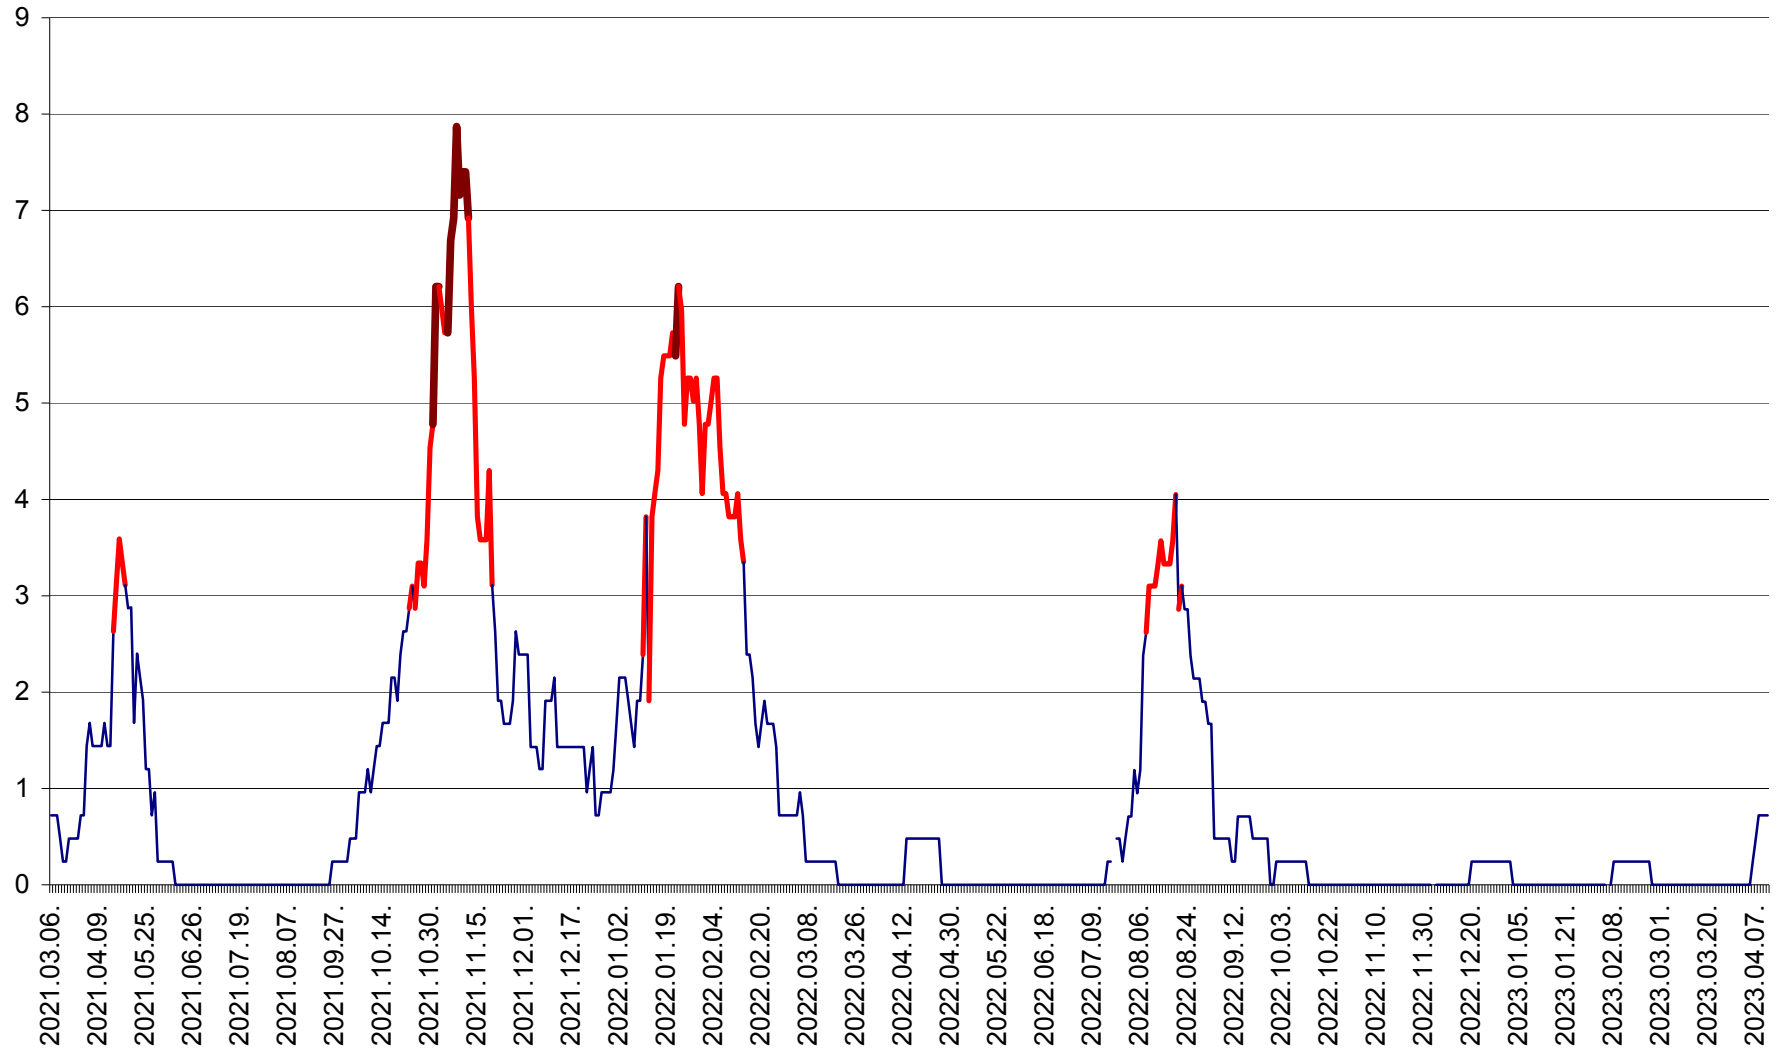

CORBU - Evolutia incidentei cumulate pe 14 zile la ‰ de locuitori
2021.03.07. - 2023.04.11.

CORUND - Evolutia incidentei cumulate pe 14 zile la ‰ de locuitori
2021.03.07. - 2023.04.11.

COZMENI - Evolutia incidentei cumulate pe 14 zile la ‰ de locuitori
2021.03.07. - 2023.04.11.

ORAȘ CRISTURU SECUIESC - Evolutia incidentei cumulate pe 14 zile la ‰ de locuitori
2021.03.07. - 2023.04.11.

DĂNEȘTI - Evolutia incidentei cumulate pe 14 zile la ‰ de locuitori
2021.03.07. - 2023.04.11.

DÂRJIU - Evolutia incidentei cumulate pe 14 zile la ‰ de locuitori
2021.03.07. - 2023.04.11.

DEALU - Evolutia incidentei cumulate pe 14 zile la ‰ de locuitori
2021.03.07. - 2023.04.11.

DITRĂU - Evolutia incidentei cumulate pe 14 zile la ‰ de locuitori
2021.03.07. - 2023.04.11.