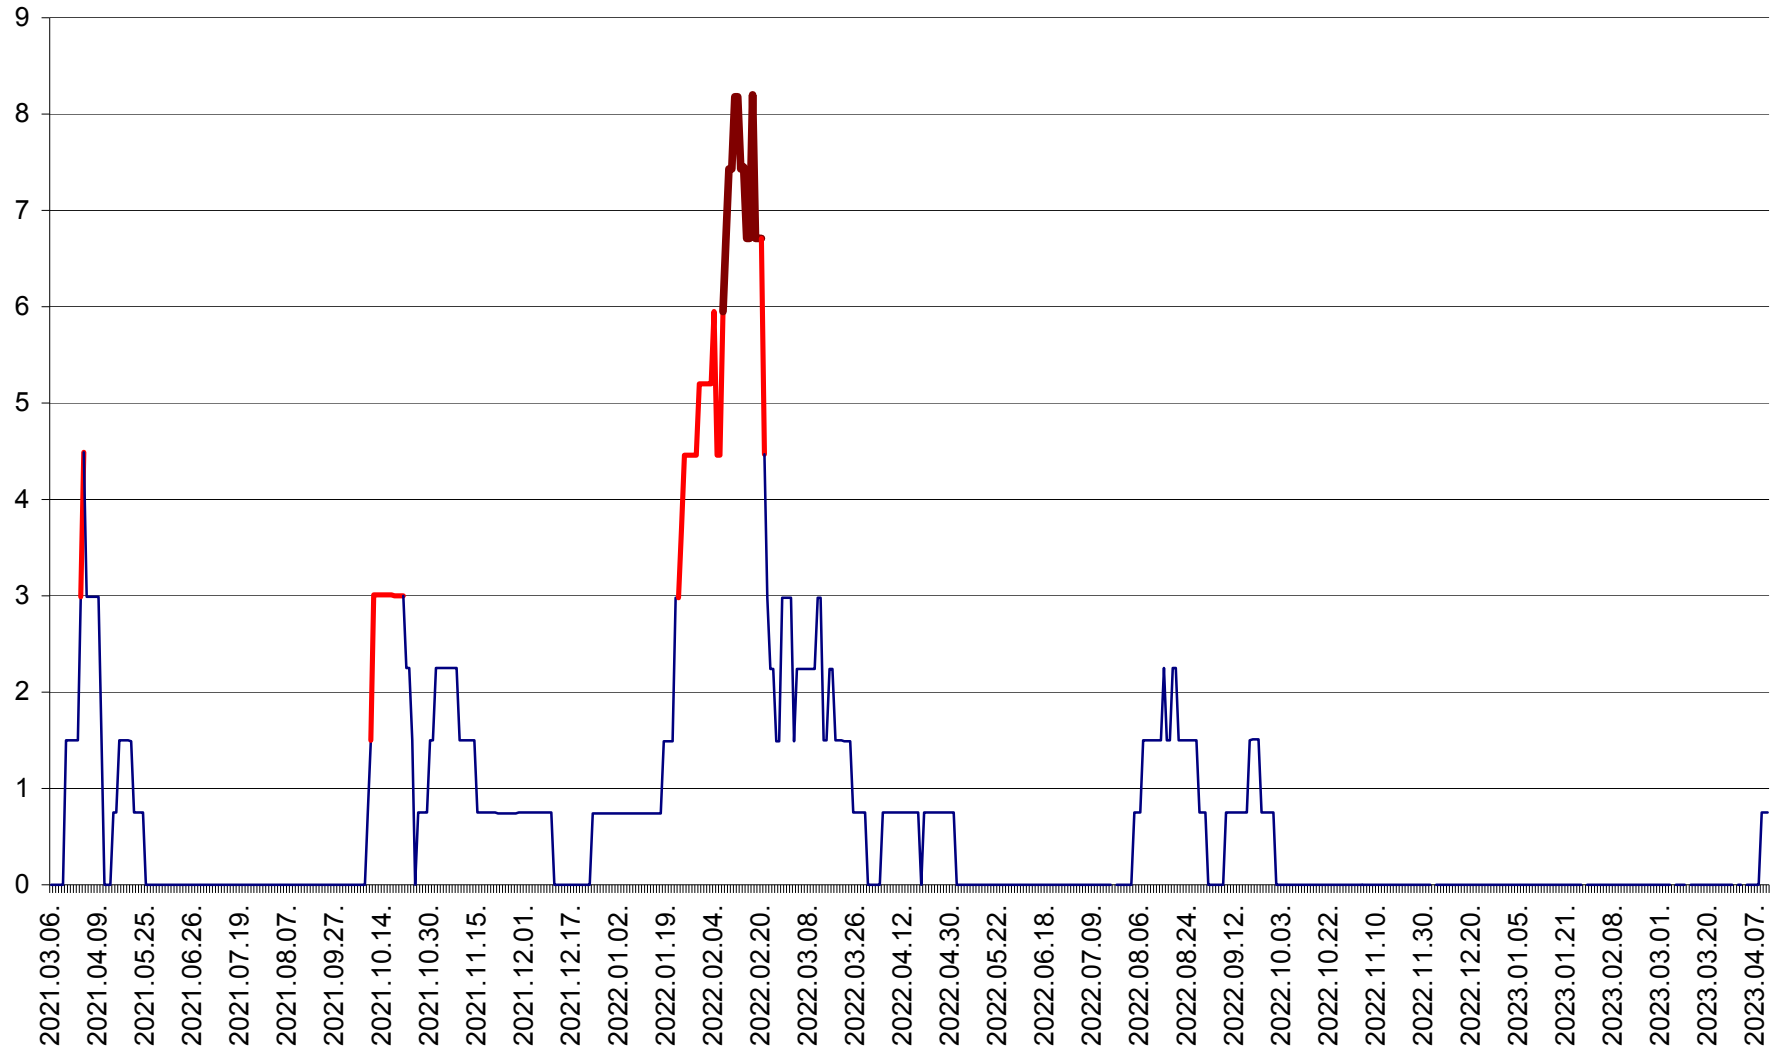

LELICENI - Evolutia incidentei cumulate pe 14 zile la ‰ de locuitori
2021.03.07. - 2023.04.11.

LUETA - Evolutia incidentei cumulate pe 14 zile la ‰ de locuitori
2021.03.07. - 2023.04.11.

LUNCA DE JOS - Evolutia incidentei cumulate pe 14 zile la ‰ de locuitori
2021.03.07. - 2023.04.11.

LUNCA DE SUS - Evolutia incidentei cumulate pe 14 zile la ‰ de locuitori
2021.03.07. - 2023.04.11.

LUPENI - Evolutia incidentei cumulate pe 14 zile la ‰ de locuitori
2021.03.07. - 2023.04.11.

MĂDĂRAȘ - Evolutia incidentei cumulate pe 14 zile la ‰ de locuitori
2021.03.07. - 2023.04.11.

MĂRTINIȘ - Evolutia incidentei cumulate pe 14 zile la % de locuitori
2021.03.07. - 2023.04.11.

MEREȘTI - Evolutia incidentei cumulate pe 14 zile la ‰ de locuitori
2021.03.07. - 2023.04.11.

MUNICIPIUL MIERCUREA-CIUC - Evolutia incidentei cumulate pe 14 zile la ‰ de locuitori
2021.03.07. - 2023.04.11.