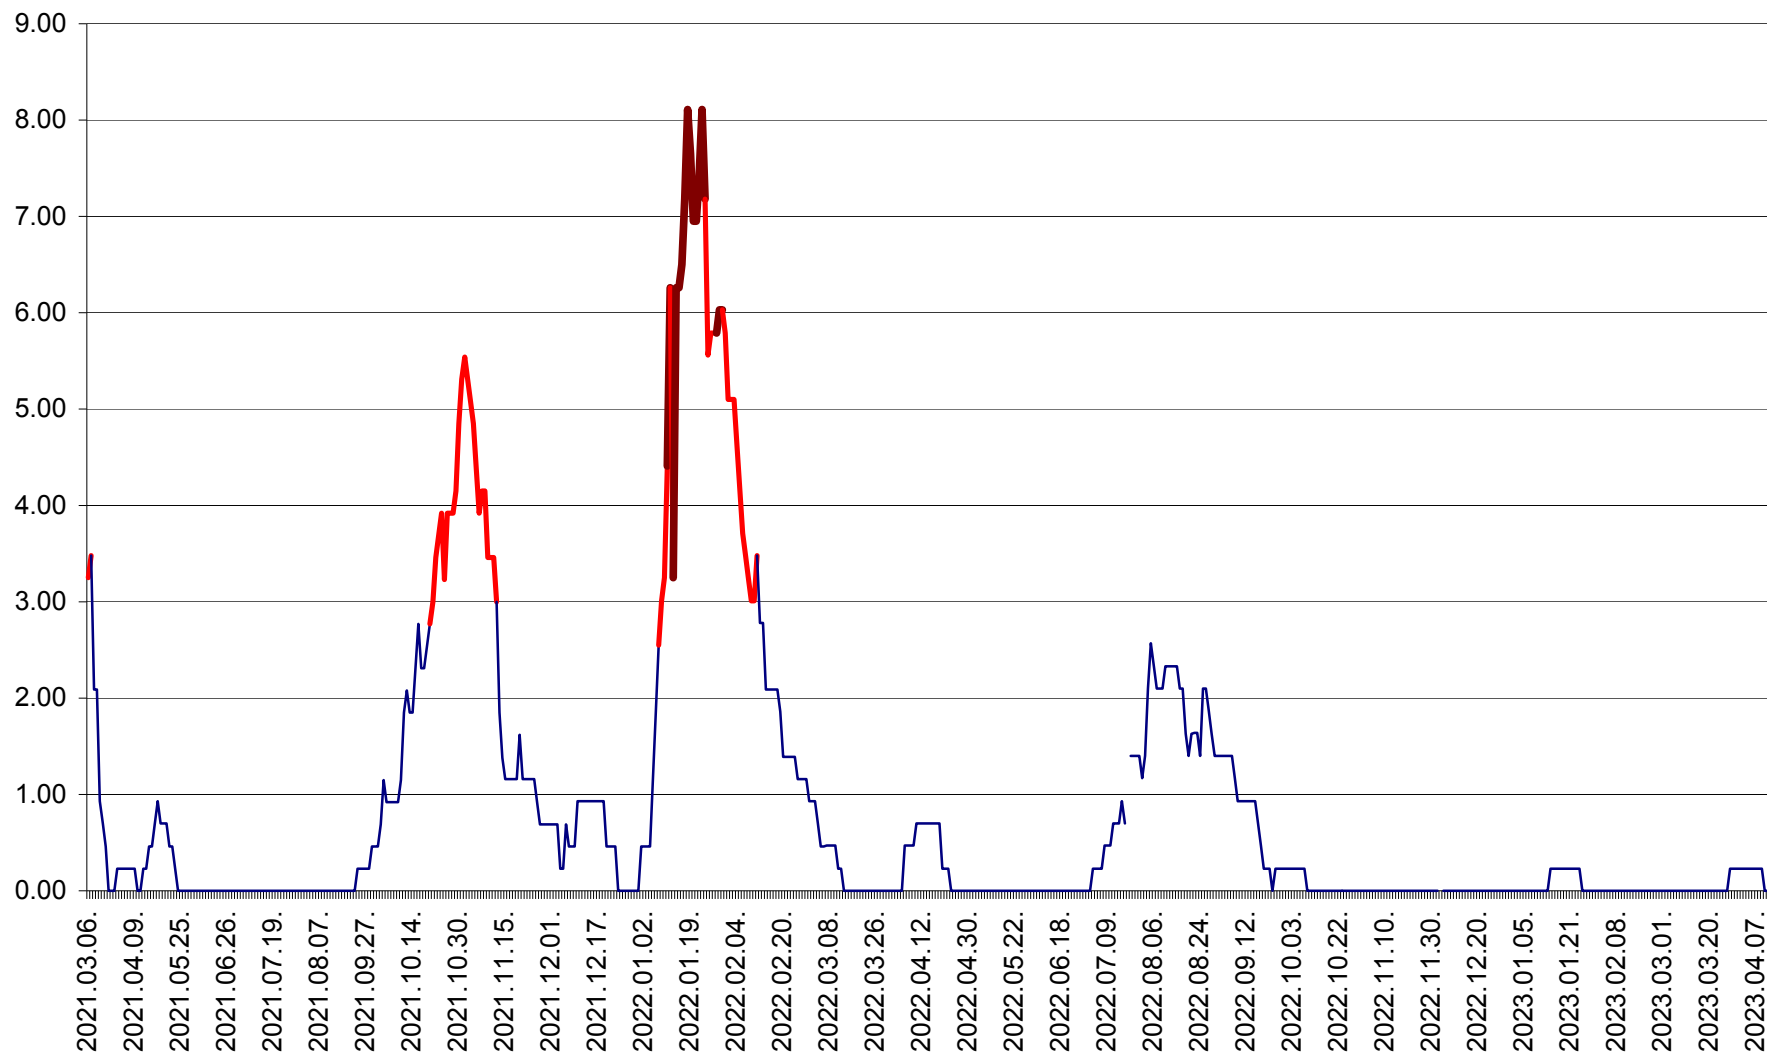

ORAȘ BĂLAN - Evoluția incidenței cumulate pe 14 zile la ‰ de locuitori
2021.03.07. - 2023.04.11.

BILBOR - Evolutia incidentei cumulate pe 14 zile la ‰ de locuitori
2021.03.07. - 2023.04.11.

ORAȘ BORSEC - Evolutia incidentei cumulate pe 14 zile la ‰ de locuitori
2021.03.07. - 2023.04.11.

BRĂDEȘTI - Evolutia incidentei cumulate pe 14 zile la ‰ de locuitori
2021.03.07. - 2023.04.11.

CĂPÂLNIȚA - Evolutia incidentei cumulate pe 14 zile la ‰ de locuitori
2021.03.07. - 2023.04.11.

CÂRȚA - Evolutia incidentei cumulate pe 14 zile la ‰ de locuitori
2021.03.07. - 2023.04.11.

CICEU - Evolutia incidentei cumulate pe 14 zile la ‰ de locuitori
2021.03.07. - 2023.04.11.

CIUCSÂNGEORGIU - Evolutia incidentei cumulate pe 14 zile la ‰ de locuitori
2021.03.07. - 2023.04.11.

CIUMANI - Evolutia incidentei cumulate pe 14 zile la ‰ de locuitori
2021.03.07. - 2023.04.11.

CORBU - Evolutia incidentei cumulate pe 14 zile la ‰ de locuitori
2021.03.07. - 2023.04.11.

CORUND - Evolutia incidentei cumulate pe 14 zile la ‰ de locuitori
2021.03.07. - 2023.04.11.

COZMENI - Evolutia incidentei cumulate pe 14 zile la ‰ de locuitori
2021.03.07. - 2023.04.11.