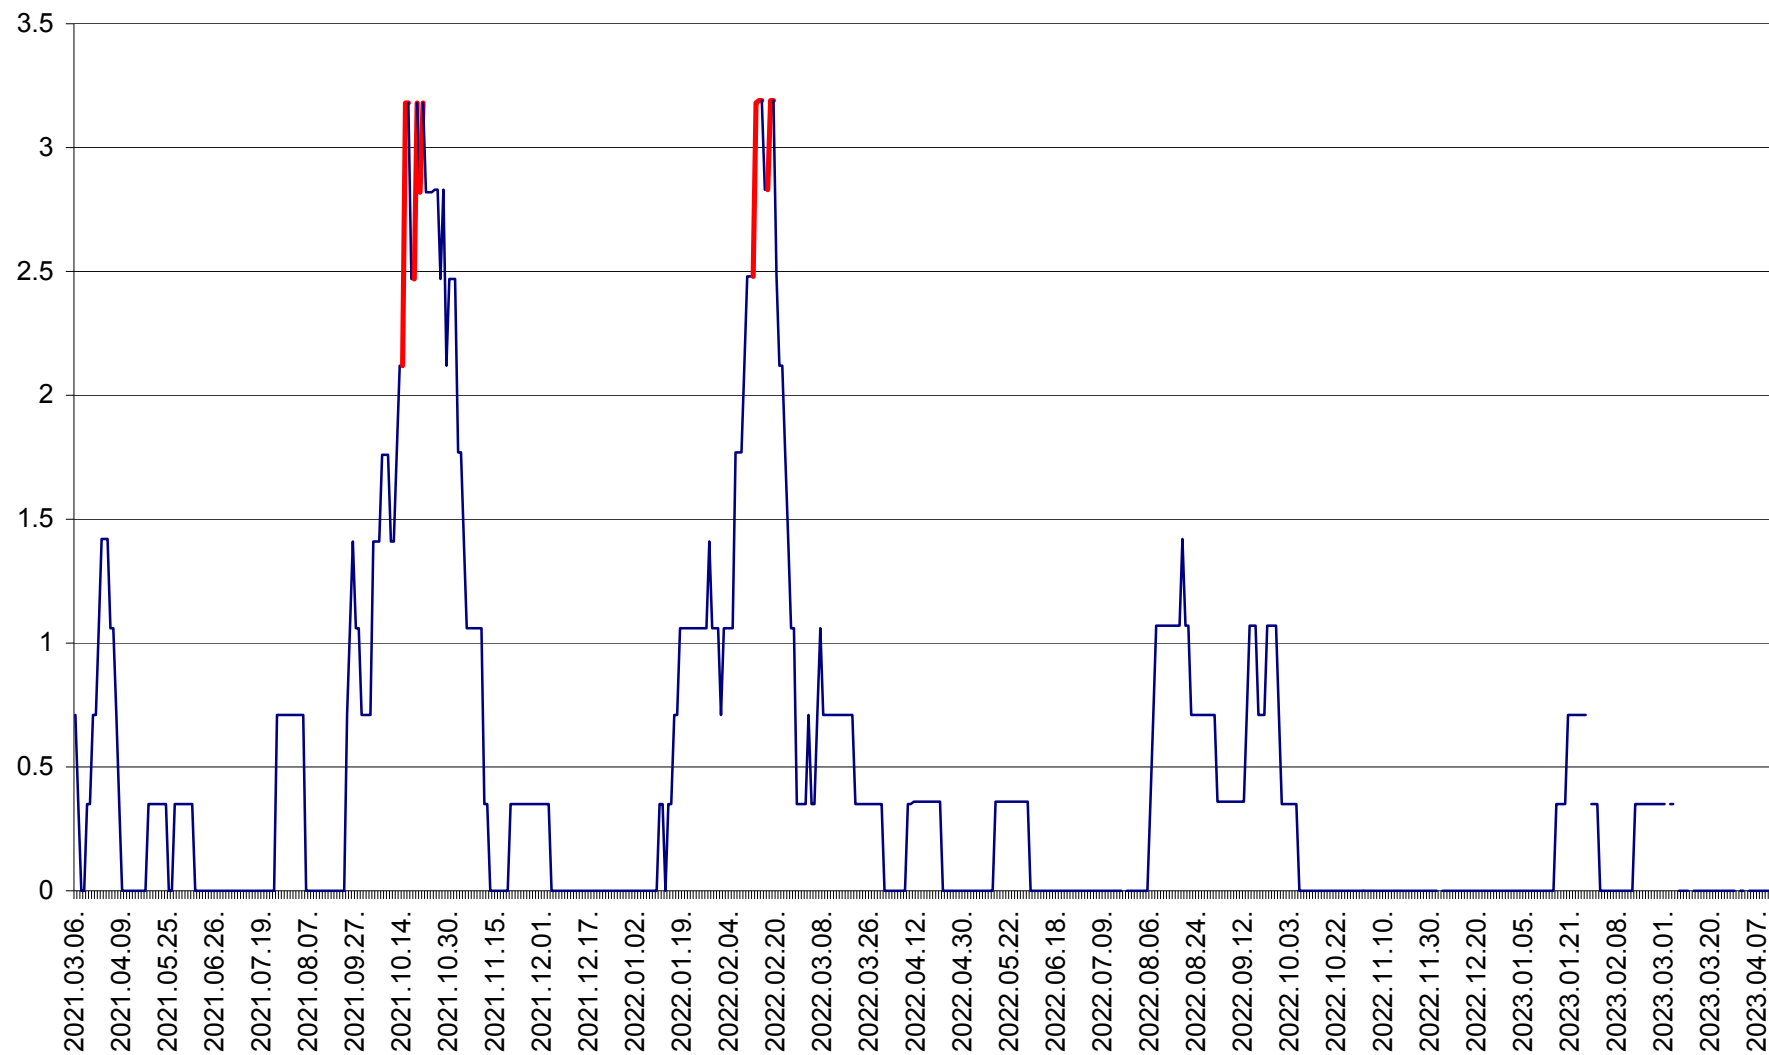

PORUMBENI - Evolutia incidentei cumulate pe 14 zile la ‰ de locuitori
2021.03.07. - 2023.04.11.