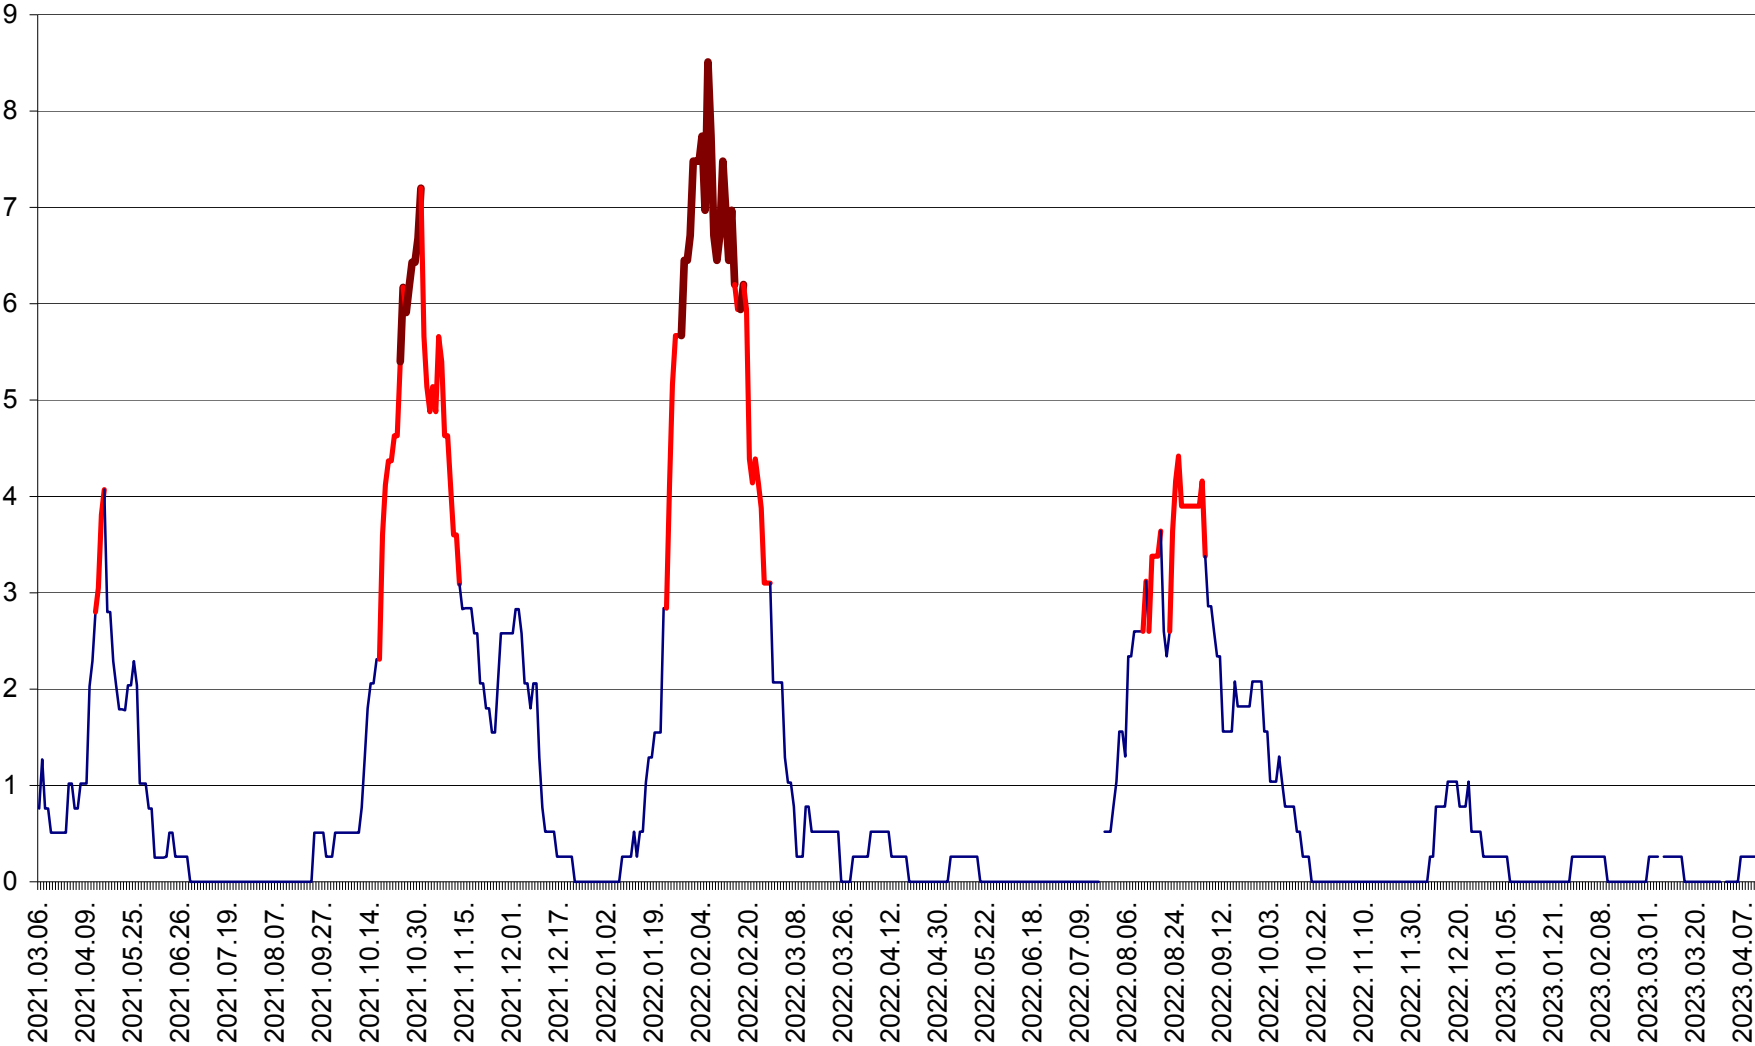

SATU MARE - Evolutia incidentei cumulate pe 14 zile la ‰ de locuitori
2021.03.07. - 2023.04.11.

SECUIENI - Evolutia incidentei cumulate pe 14 zile la ‰ de locuitori
2021.03.07. - 2023.04.11.

SICULENI - Evolutia incidentei cumulate pe 14 zile la ‰ de locuitori
2021.03.07. - 2023.04.11.

ȘIMONEȘTI - Evolutia incidentei cumulate pe 14 zile la ‰ de locuitori
2021.03.07. - 2023.04.11.

SUBCETATE - Evolutia incidentei cumulate pe 14 zile la ‰ de locuitori
2021.03.07. - 2023.04.11.

SUSENI - Evolutia incidentei cumulate pe 14 zile la ‰ de locuitori
2021.03.07. - 2023.04.11.