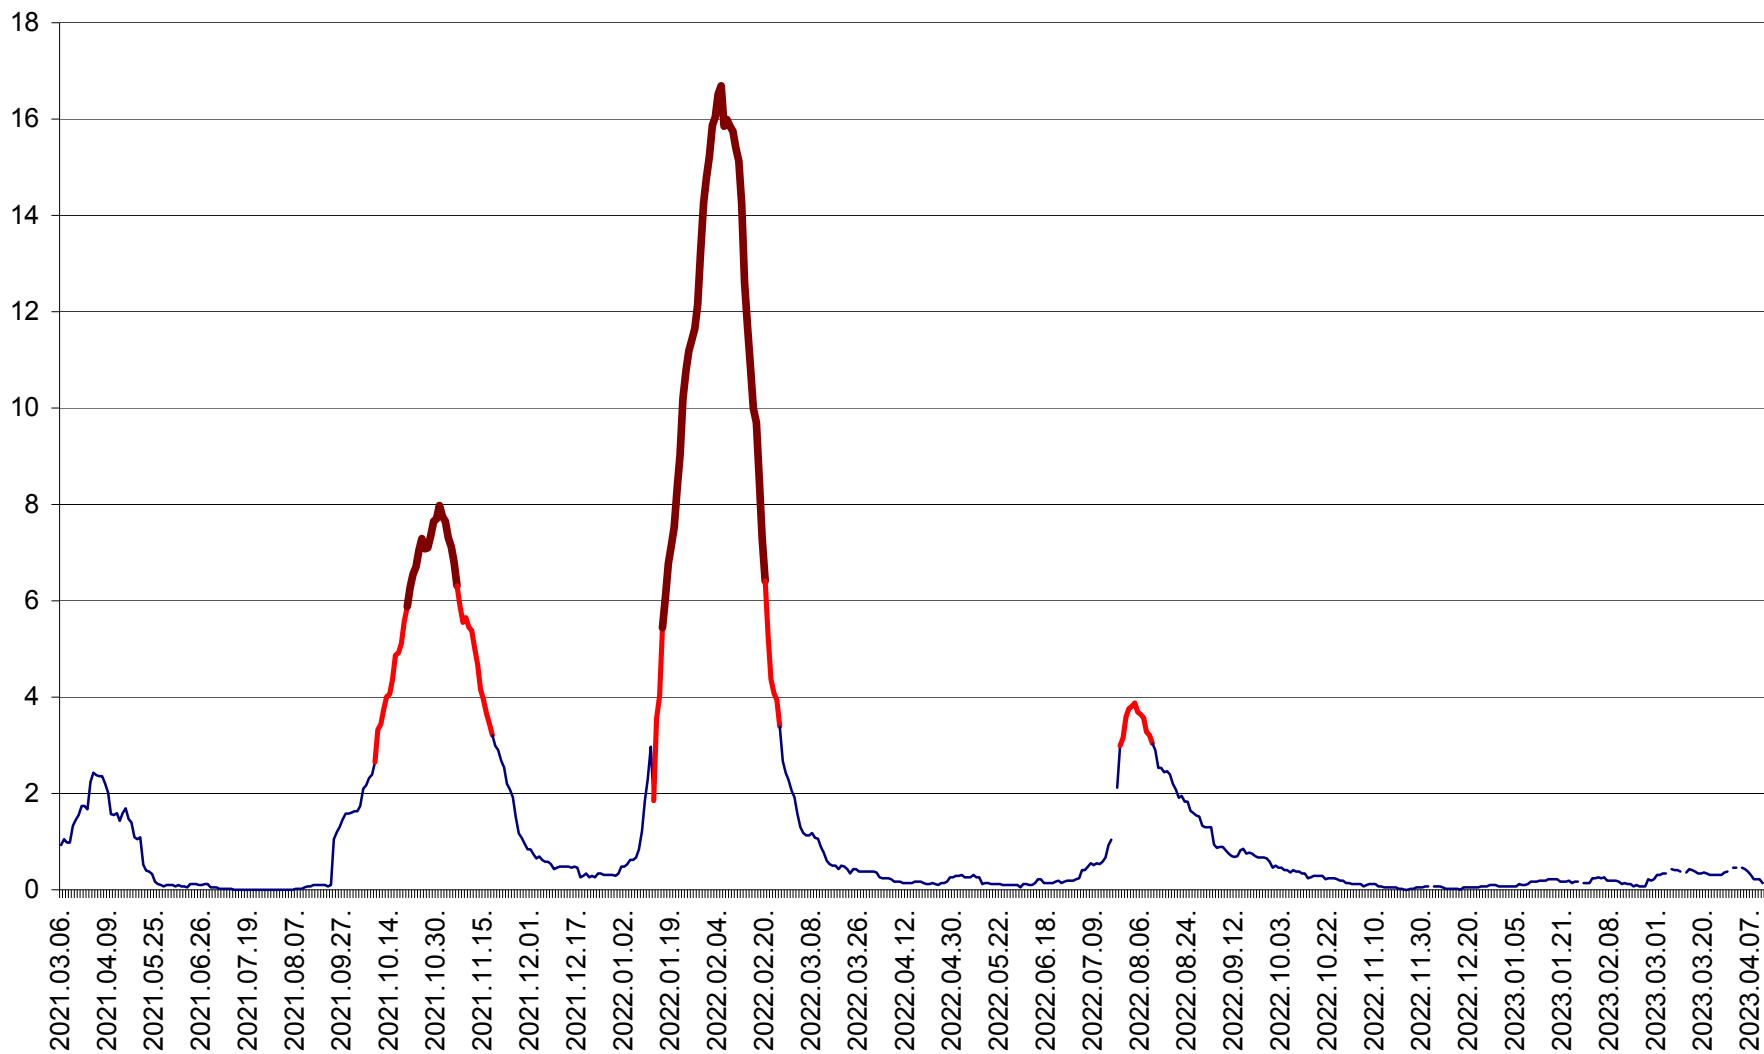

LELICENI - Evolutia incidentei cumulate pe 14 zile la ‰ de locuitori
2021.03.07. - 2023.04.11.

LUETA - Evolutia incidentei cumulate pe 14 zile la ‰ de locuitori
2021.03.07. - 2023.04.11.

LUNCA DE JOS - Evolutia incidentei cumulate pe 14 zile la ‰ de locuitori
2021.03.07. - 2023.04.11.

LUNCA DE SUS - Evolutia incidentei cumulate pe 14 zile la ‰ de locuitori
2021.03.07. - 2023.04.11.

LUPENI - Evolutia incidentei cumulate pe 14 zile la ‰ de locuitori
2021.03.07. - 2023.04.11.

MĂDĂRAȘ - Evolutia incidentei cumulate pe 14 zile la ‰ de locuitori
2021.03.07. - 2023.04.11.

MĂRTINIȘ - Evolutia incidentei cumulate pe 14 zile la % de locuitori
2021.03.07. - 2023.04.11.

MEREȘTI - Evolutia incidentei cumulate pe 14 zile la ‰ de locuitori
2021.03.07. - 2023.04.11.

MUNICIPIUL MIERCUREA-CIUC - Evolutia incidentei cumulate pe 14 zile la ‰ de locuitori
2021.03.07. - 2023.04.11.