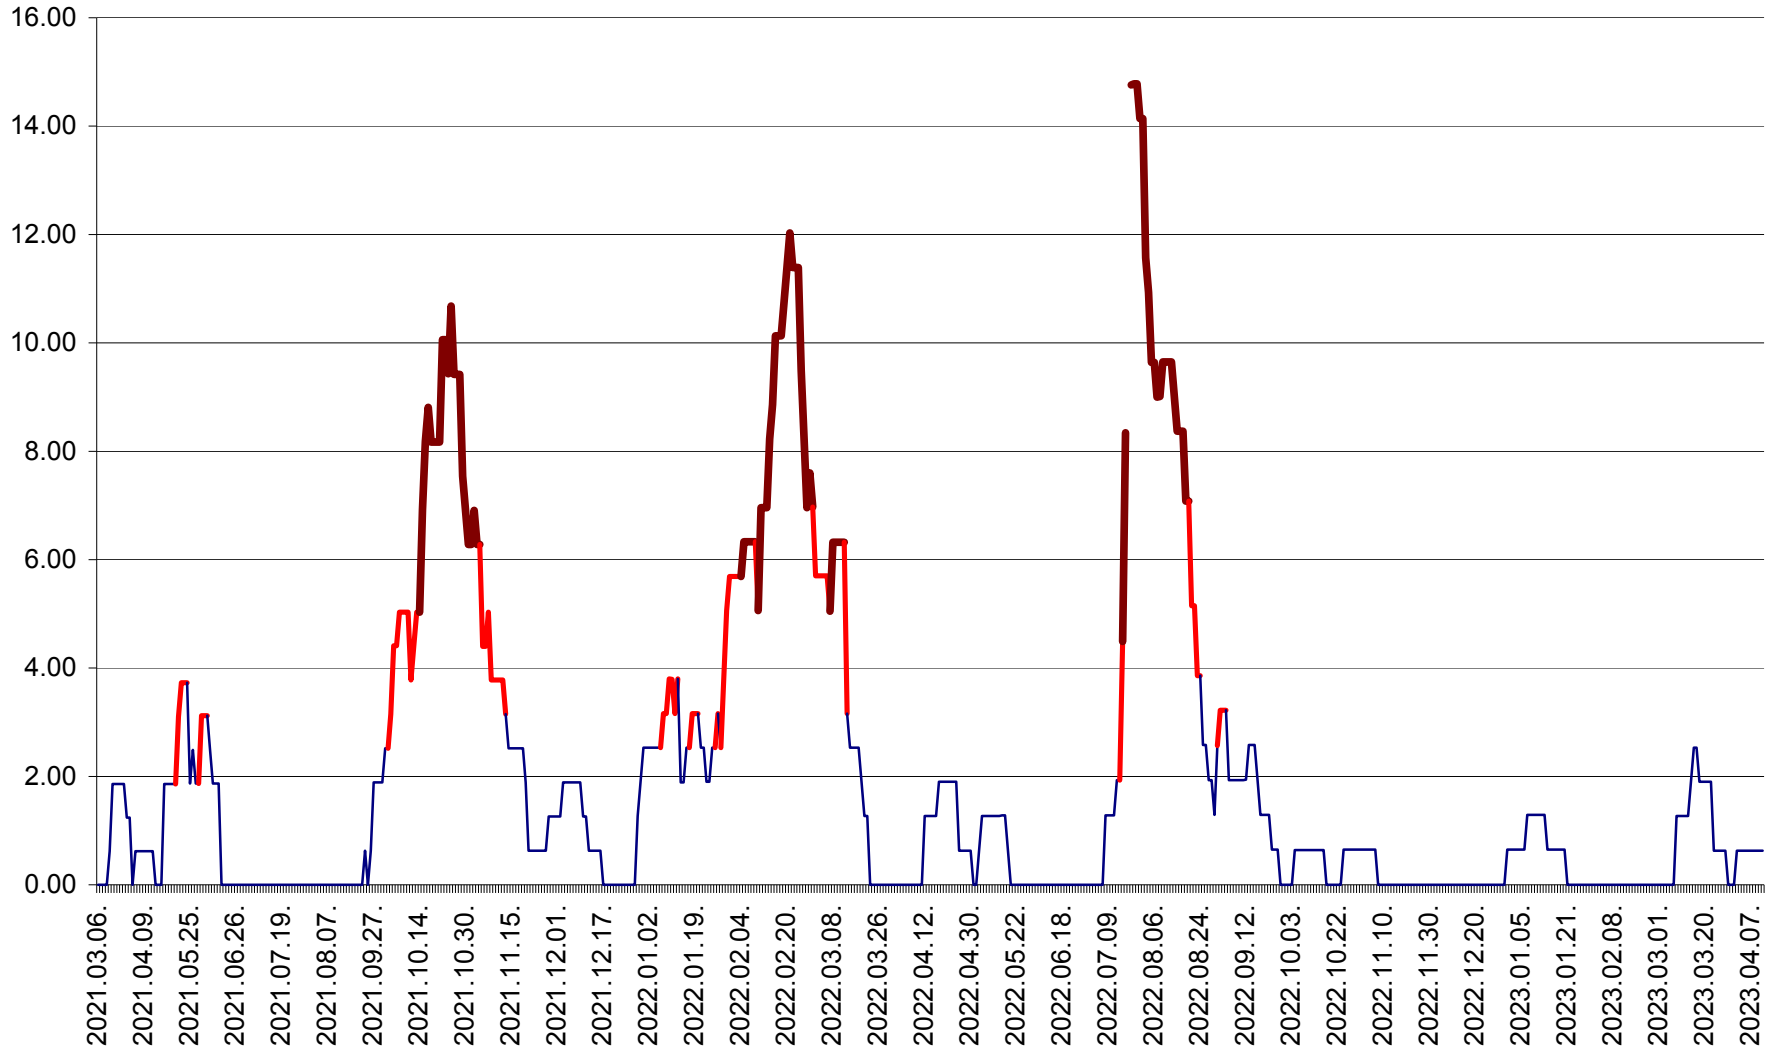

ATID - Evolutia incidentei cumulate pe 14 zile la ‰ de locuitori
2021.03.07. - 2023.04.11.

AVRĂMEȘTI - Evolutia incidentei cumulate pe 14 zile la ‰ de locuitori
2021.03.07. - 2023.04.11.

ORAȘ BĂILE TUȘNAD - Evoluția incidenței cumulate pe 14 zile la ‰ de locuitori
2021.03.07. - 2023.04.11.

ORAȘ BĂLAN - Evoluția incidenței cumulate pe 14 zile la ‰ de locuitori
2021.03.07. - 2023.04.11.

BILBOR - Evolutia incidentei cumulate pe 14 zile la ‰ de locuitori
2021.03.07. - 2023.04.11.

ORAȘ BORSEC - Evolutia incidentei cumulate pe 14 zile la ‰ de locuitori
2021.03.07. - 2023.04.11.

BRĂDEȘTI - Evolutia incidentei cumulate pe 14 zile la ‰ de locuitori
2021.03.07. - 2023.04.11.

CĂPÂLNIȚA - Evolutia incidentei cumulate pe 14 zile la ‰ de locuitori
2021.03.07. - 2023.04.11.

CÂRȚA - Evolutia incidentei cumulate pe 14 zile la ‰ de locuitori
2021.03.07. - 2023.04.11.