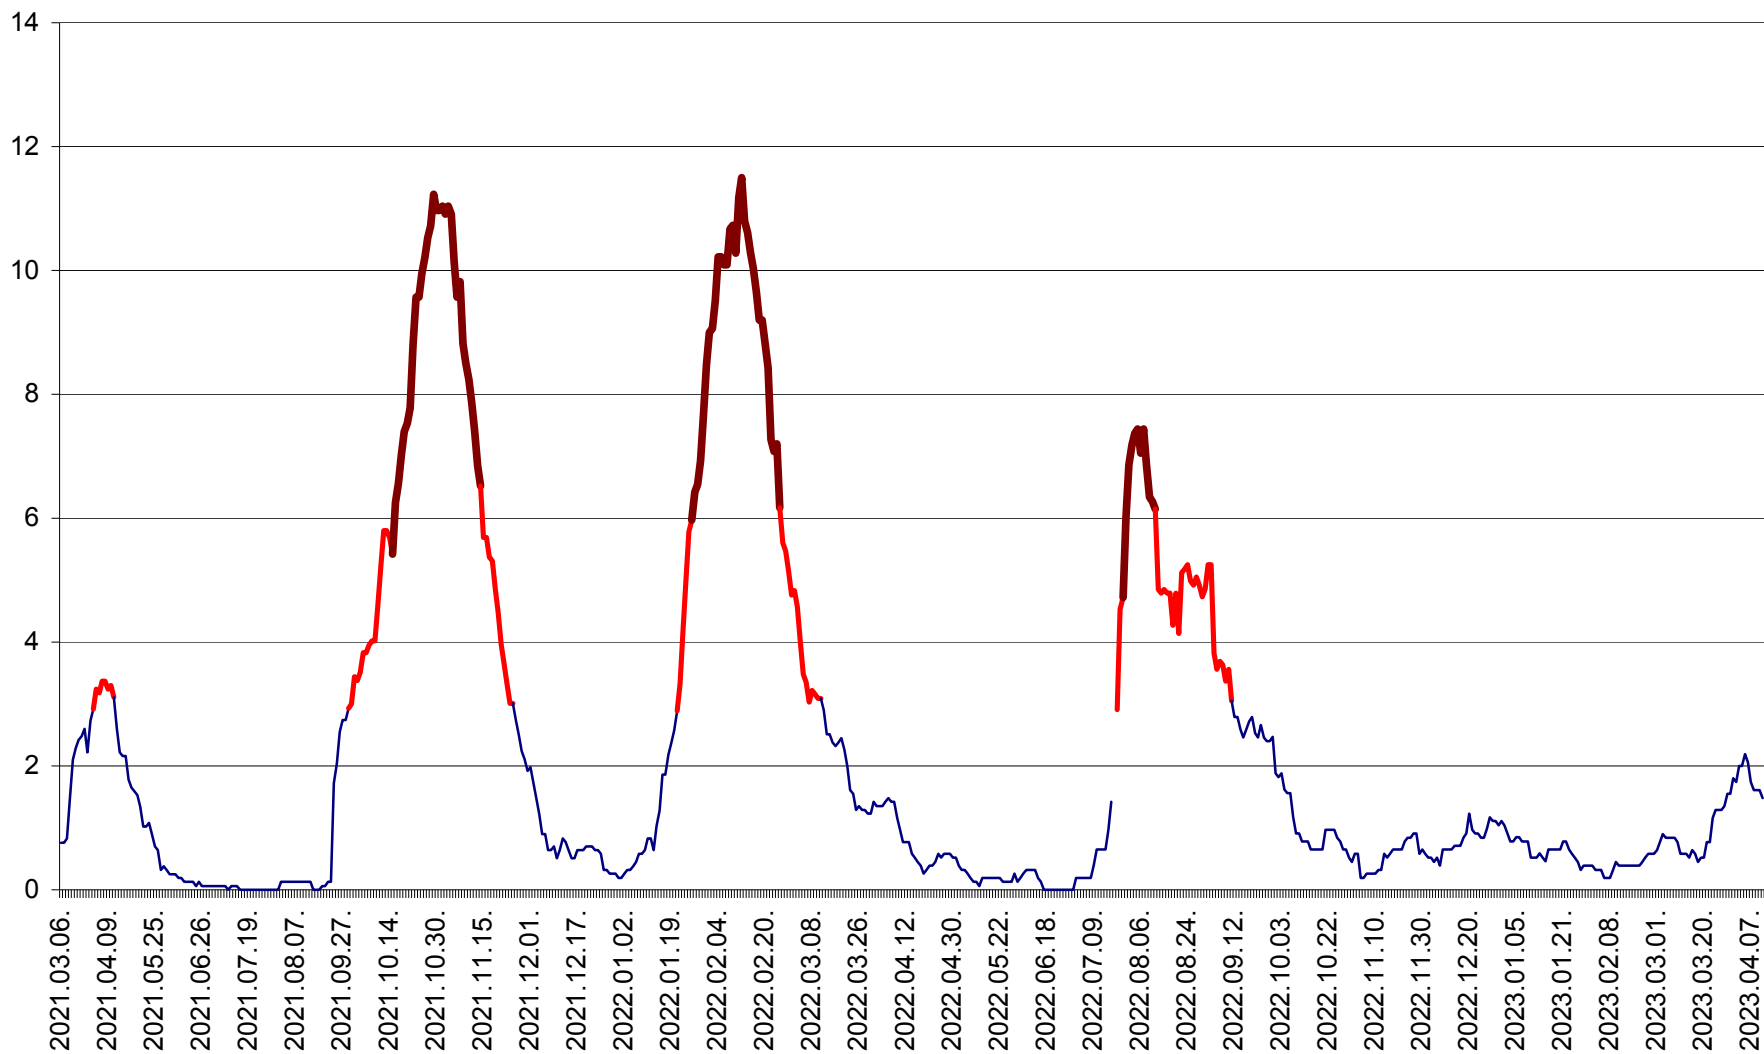

TULGHEȘ - Evolutia incidentei cumulate pe 14 zile la % de locuitori
2021.03.07. - 2023.04.11.