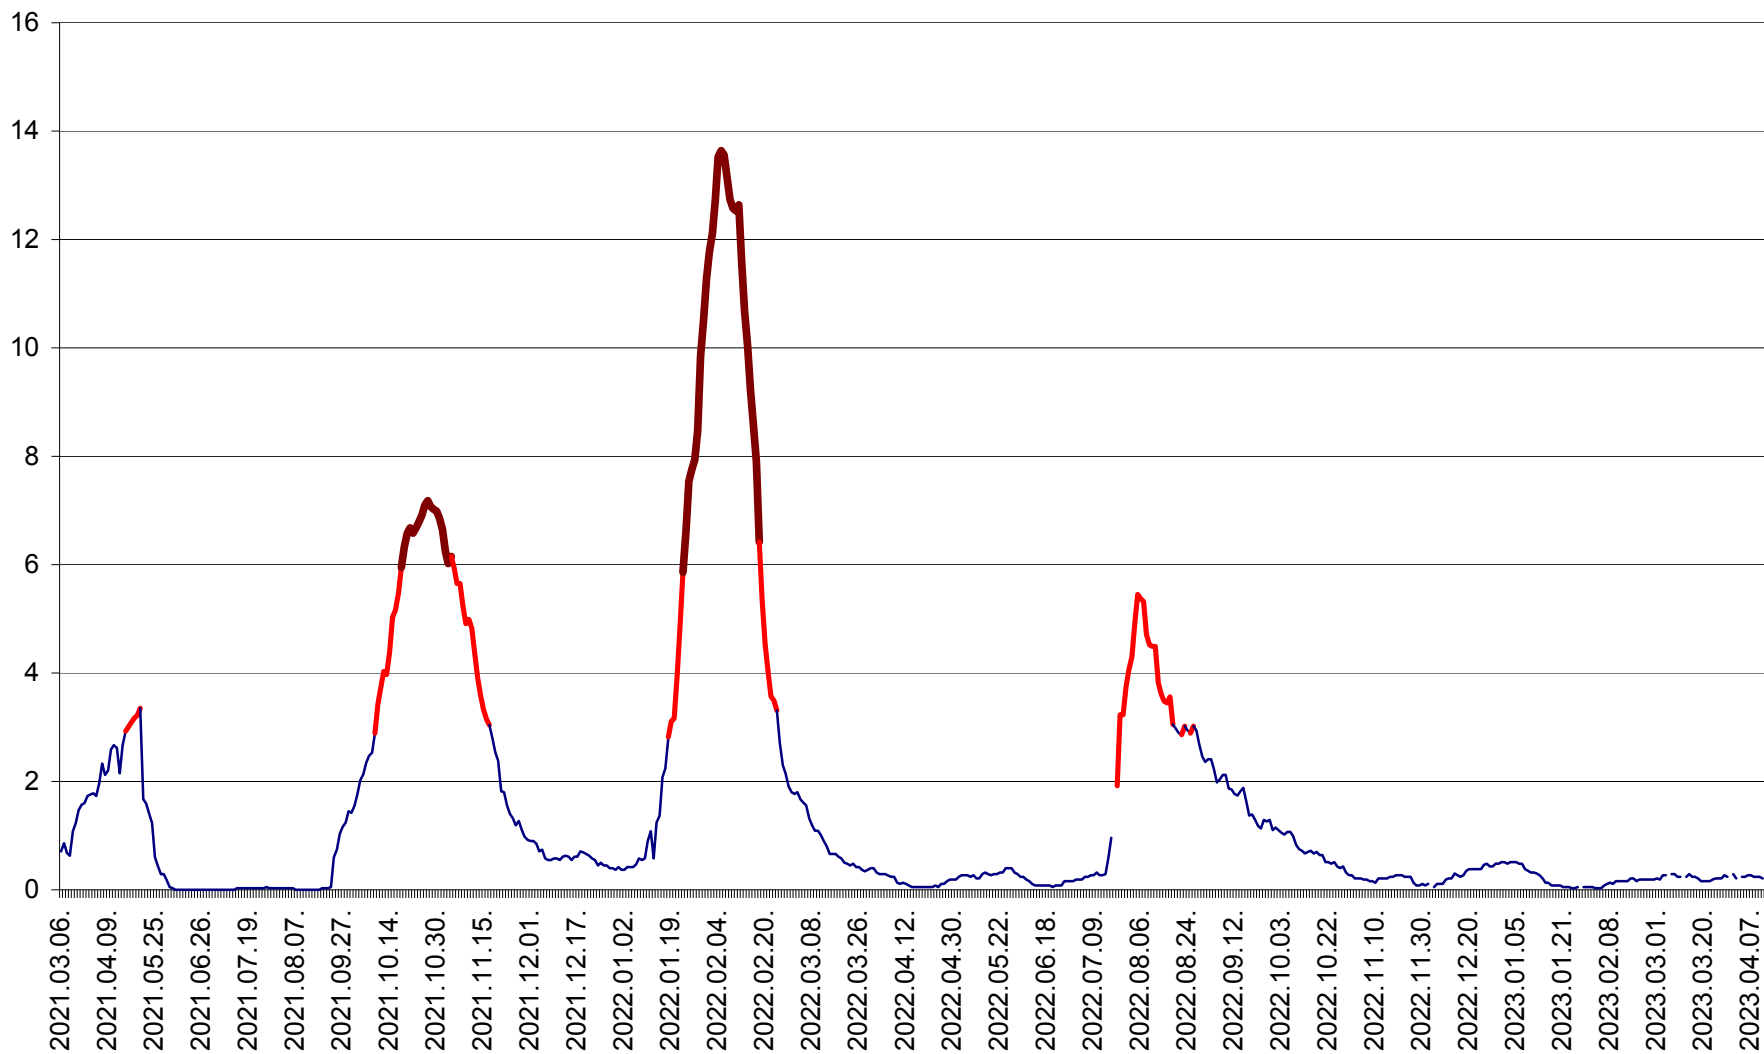

PĂULENI-CIUC - Evolutia incidentei cumulate pe 14 zile la % de locuitori
2021.03.07. - 2023.04.11.