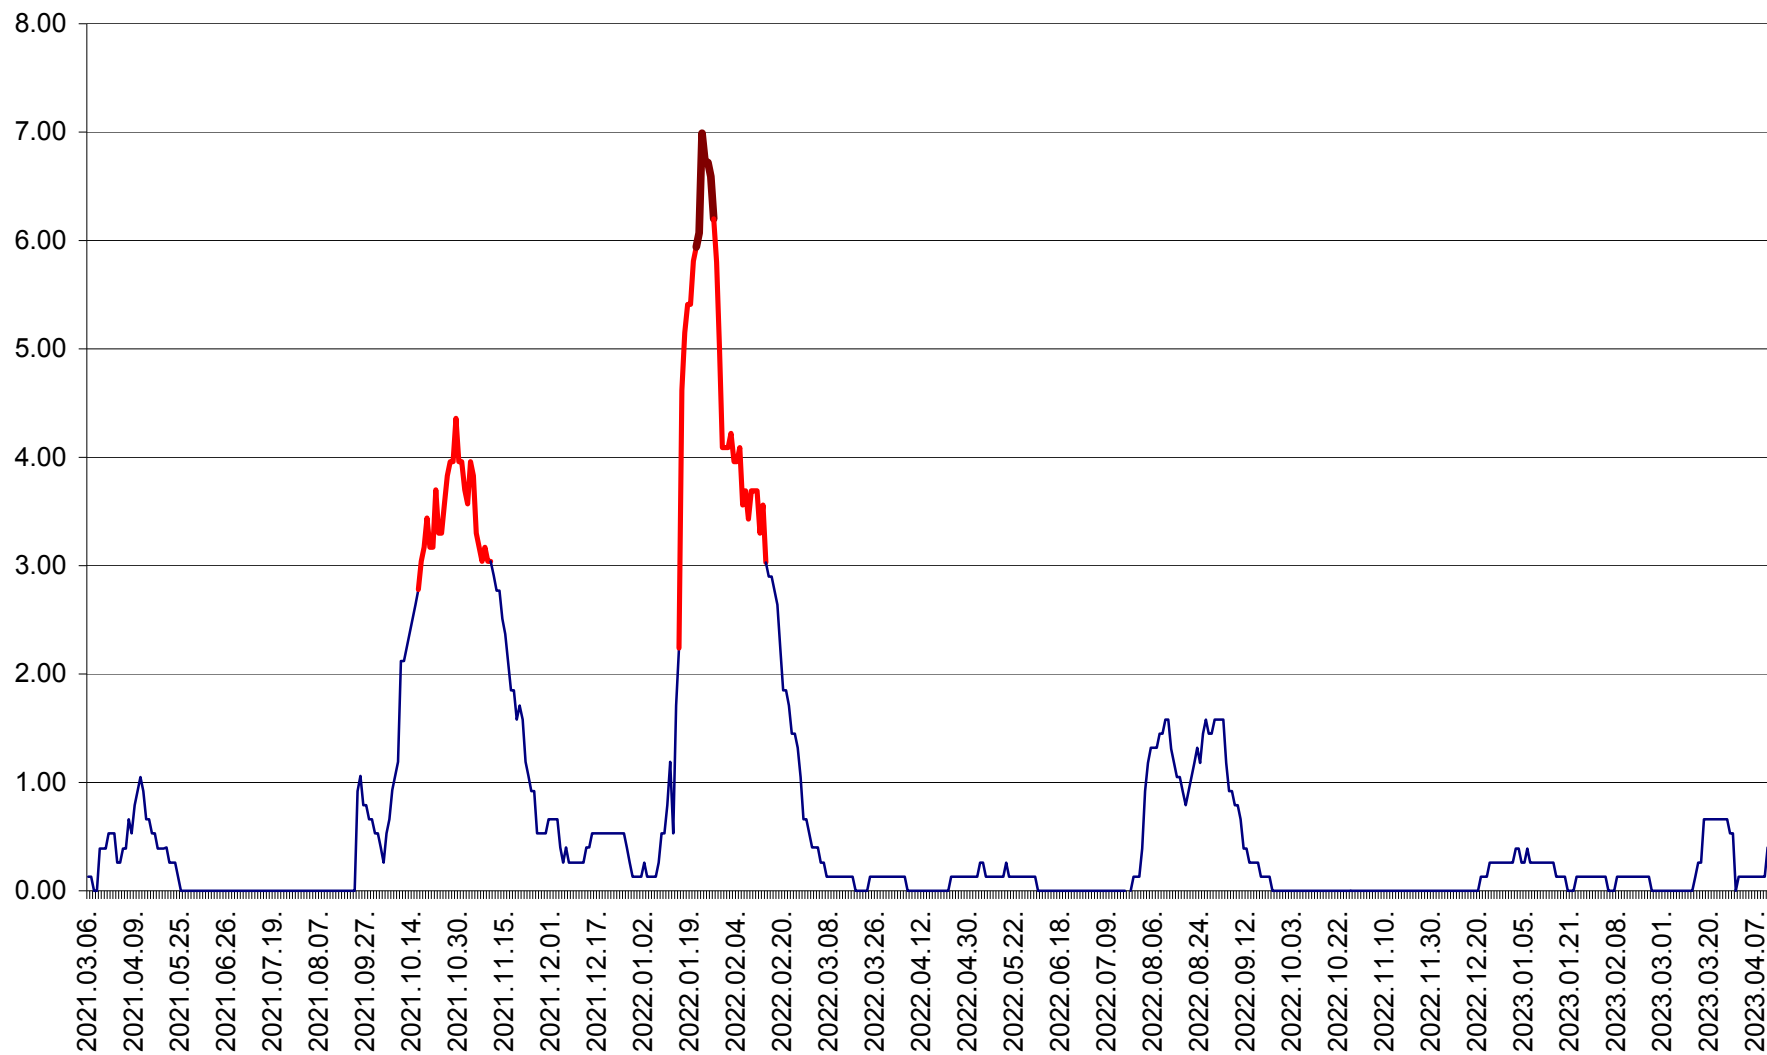

TUȘNAD - Evolutia incidentei cumulate pe 14 zile la ‰ de locuitori
2021.03.07. - 2023.04.11.

ULIEȘ - Evoluția incidentei cumulate pe 14 zile la ‰ de locuitori
2021.03.07. - 2023.04.11.

VĂRȘAG - Evolutia incidentei cumulate pe 14 zile la ‰ de locuitori
2021.03.07. - 2023.04.11.

ORAȘ VLĂHIȚA - Evolutia incidentei cumulate pe 14 zile la ‰ de locuitori
2021.03.07. - 2023.04.11.

VOȘLĂBENI - Evolutia incidentei cumulate pe 14 zile la ‰ de locuitori
2021.03.07. - 2023.04.11.

ZETEA - Evolutia incidentei cumulate pe 14 zile la ‰ de locuitori
2021.03.07. - 2023.04.11.