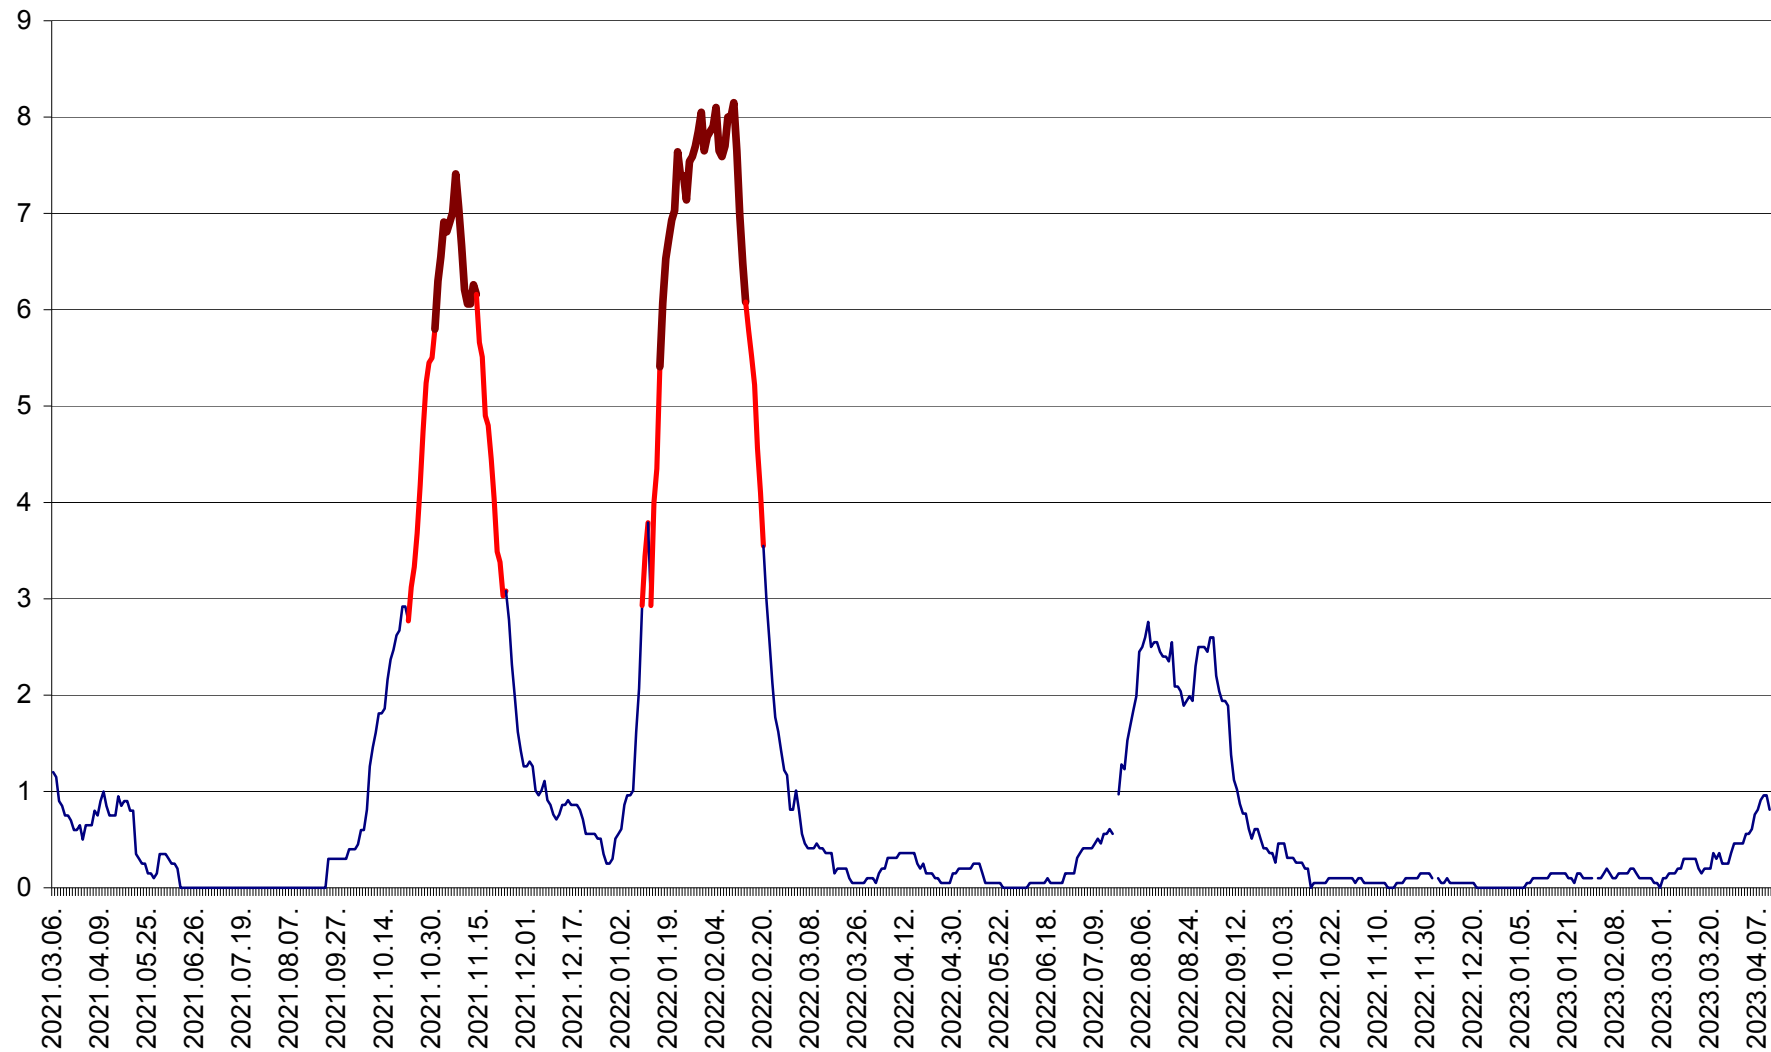

DÂRJIU - Evolutia incidentei cumulate pe 14 zile la ‰ de locuitori
2021.03.07. - 2023.04.11.

DEALU - Evolutia incidentei cumulate pe 14 zile la ‰ de locuitori
2021.03.07. - 2023.04.11.

DITRĂU - Evolutia incidentei cumulate pe 14 zile la ‰ de locuitori
2021.03.07. - 2023.04.11.

FELICENI - Evolutia incidentei cumulate pe 14 zile la % de locuitori
2021.03.07. - 2023.04.11.

FRUMOASA - Evolutia incidentei cumulate pe 14 zile la ‰ de locuitori
2021.03.07. - 2023.04.11.

GĂLĂUȚAȘ - Evoluția incidenței cumulate pe 14 zile la ‰ de locuitori
2021.03.07. - 2023.04.11.

MUNICIPIUL GHEORGHENI - Evolutia incidentei cumulate pe 14 zile la % de locuitori
2021.03.07. - 2023.04.11.

JOSENI - Evolutia incidentei cumulate pe 14 zile la ‰ de locuitori
2021.03.07. - 2023.04.11.

LĂZAREA - Evolutia incidentei cumulate pe 14 zile la % de locuitori
2021.03.07. - 2023.04.11.

LELICENI - Evolutia incidentei cumulate pe 14 zile la ‰ de locuitori
2021.03.07. - 2023.04.11.

LUETA - Evolutia incidentei cumulate pe 14 zile la ‰ de locuitori
2021.03.07. - 2023.04.11.

LUNCA DE JOS - Evolutia incidentei cumulate pe 14 zile la ‰ de locuitori
2021.03.07. - 2023.04.11.