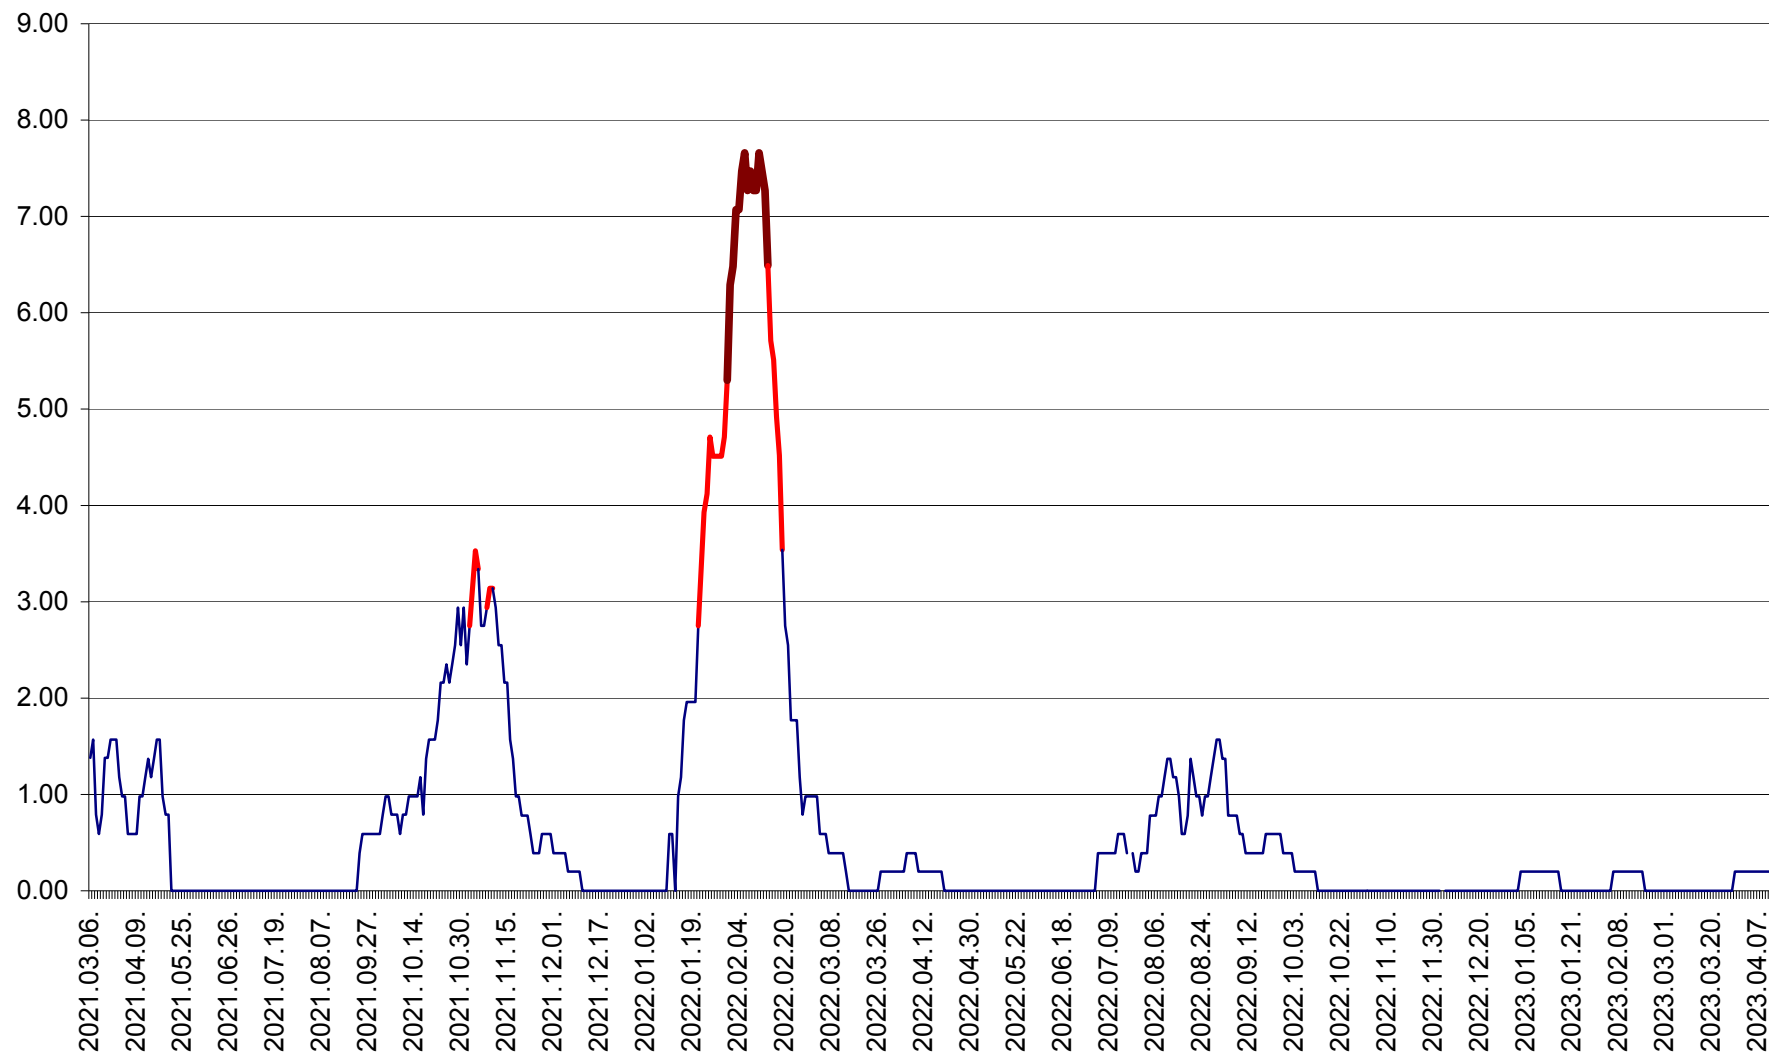

ORAȘ BĂLAN - Evoluția incidenței cumulate pe 14 zile la ‰ de locuitori
2021.03.07. - 2023.04.11.

BILBOR - Evolutia incidentei cumulate pe 14 zile la ‰ de locuitori
2021.03.07. - 2023.04.11.

ORAȘ BORSEC - Evolutia incidentei cumulate pe 14 zile la ‰ de locuitori
2021.03.07. - 2023.04.11.

BRĂDEȘTI - Evolutia incidentei cumulate pe 14 zile la ‰ de locuitori
2021.03.07. - 2023.04.11.

CĂPÂLNIȚA - Evolutia incidentei cumulate pe 14 zile la ‰ de locuitori
2021.03.07. - 2023.04.11.

CÂRȚA - Evolutia incidentei cumulate pe 14 zile la ‰ de locuitori
2021.03.07. - 2023.04.11.

CICEU - Evolutia incidentei cumulate pe 14 zile la ‰ de locuitori
2021.03.07. - 2023.04.11.

CIUCSÂNGEORGIU - Evolutia incidentei cumulate pe 14 zile la ‰ de locuitori
2021.03.07. - 2023.04.11.

CIUMANI - Evolutia incidentei cumulate pe 14 zile la ‰ de locuitori
2021.03.07. - 2023.04.11.

CORBU - Evolutia incidentei cumulate pe 14 zile la ‰ de locuitori
2021.03.07. - 2023.04.11.

CORUND - Evolutia incidentei cumulate pe 14 zile la ‰ de locuitori
2021.03.07. - 2023.04.11.

COZMENI - Evolutia incidentei cumulate pe 14 zile la ‰ de locuitori
2021.03.07. - 2023.04.11.