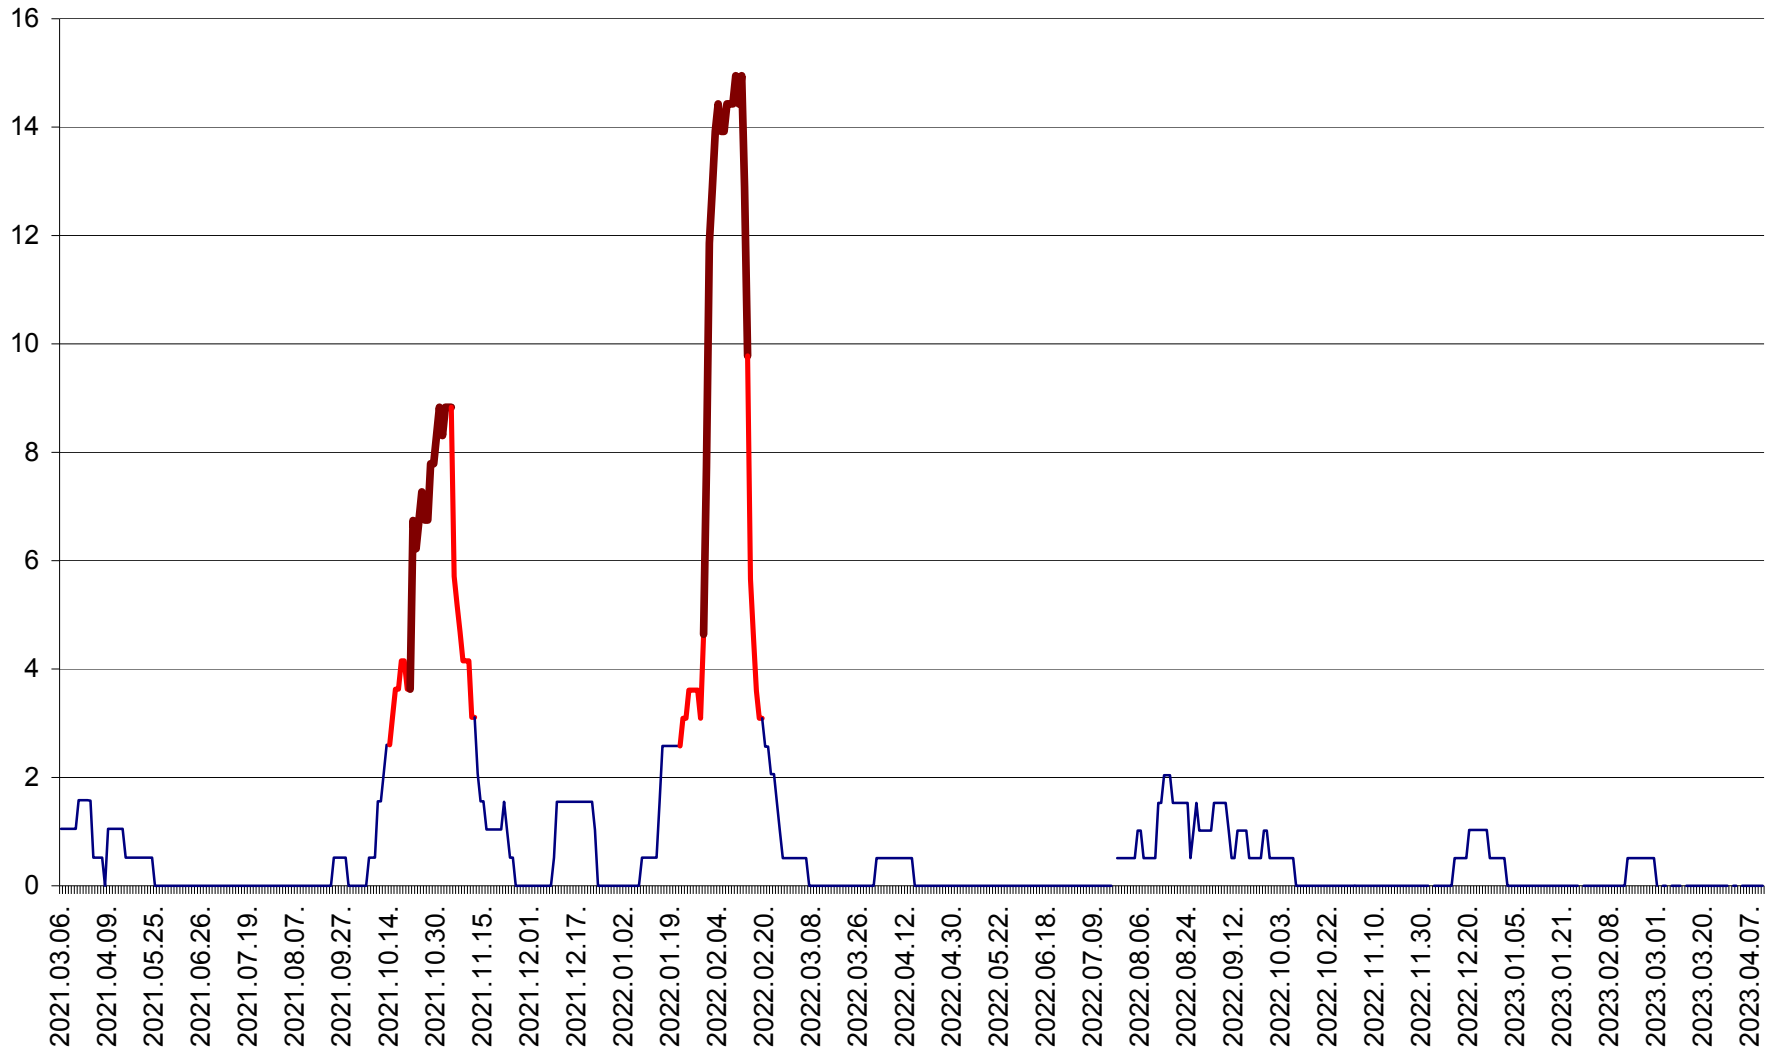

MIHĂILENI - Evolutia incidentei cumulate pe 14 zile la ‰ de locuitori
2021.03.07. - 2023.04.11.

MUGENI - Evolutia incidentei cumulate pe 14 zile la ‰ de locuitori
2021.03.07. - 2023.04.11.

OCLAND - Evolutia incidentei cumulate pe 14 zile la ‰ de locuitori
2021.03.07. - 2023.04.11.

MUNICIPIUL ODORHEIU SECUIESC - Evolutia incidentei cumulate pe 14 zile la ‰ de locuitori
2021.03.07. - 2023.04.11.

PĂULENI-CIUC - Evolutia incidentei cumulate pe 14 zile la % de locuitori
2021.03.07. - 2023.04.11.

PLĂIEȘII DE JOS - Evolutia incidentei cumulate pe 14 zile la ‰ de locuitori
2021.03.07. - 2023.04.11.

PORUMBENI - Evolutia incidentei cumulate pe 14 zile la ‰ de locuitori
2021.03.07. - 2023.04.11.

PRAID - Evolutia incidentei cumulate pe 14 zile la ‰ de locuitori
2021.03.07. - 2023.04.11.