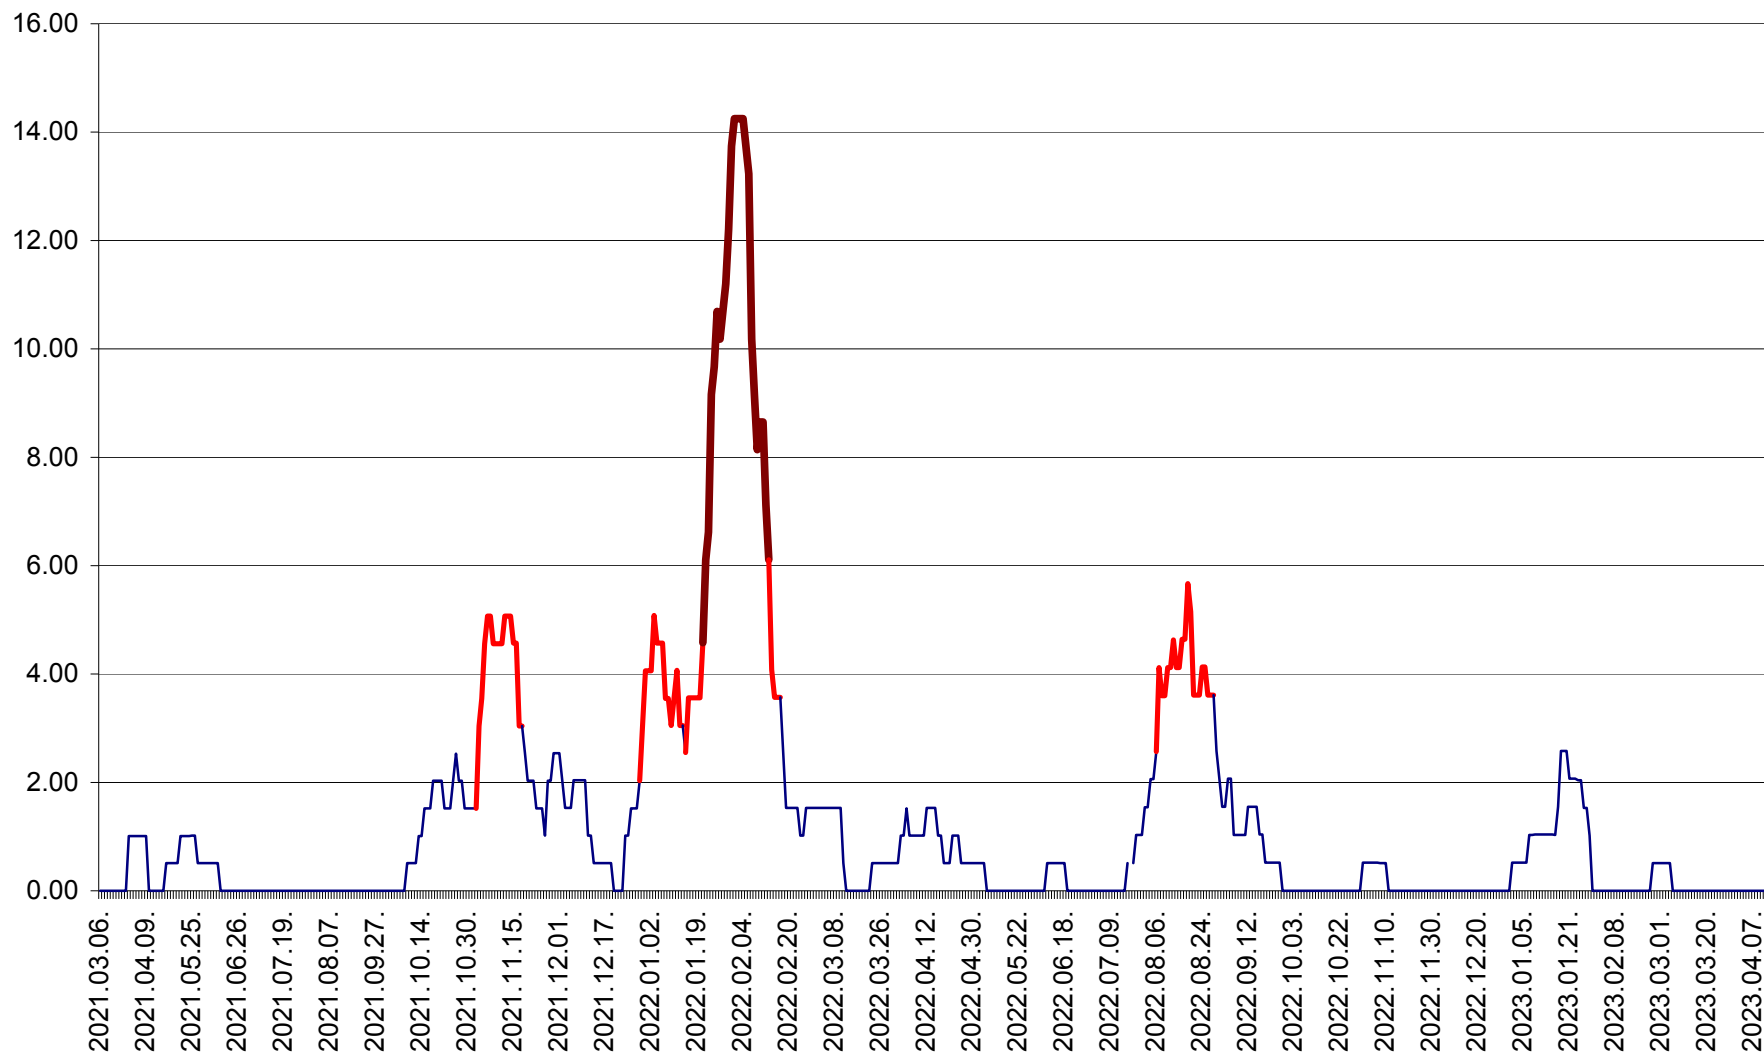

TUȘNAD - Evolutia incidentei cumulate pe 14 zile la ‰ de locuitori
2021.03.07. - 2023.04.11.

ULIEȘ - Evoluția incidentei cumulate pe 14 zile la ‰ de locuitori
2021.03.07. - 2023.04.11.

VĂRȘAG - Evolutia incidentei cumulate pe 14 zile la ‰ de locuitori
2021.03.07. - 2023.04.11.

ORAȘ VLĂHIȚA - Evolutia incidentei cumulate pe 14 zile la ‰ de locuitori
2021.03.07. - 2023.04.11.

VOȘLĂBENI - Evolutia incidentei cumulate pe 14 zile la ‰ de locuitori
2021.03.07. - 2023.04.11.

ZETEA - Evolutia incidentei cumulate pe 14 zile la ‰ de locuitori
2021.03.07. - 2023.04.11.