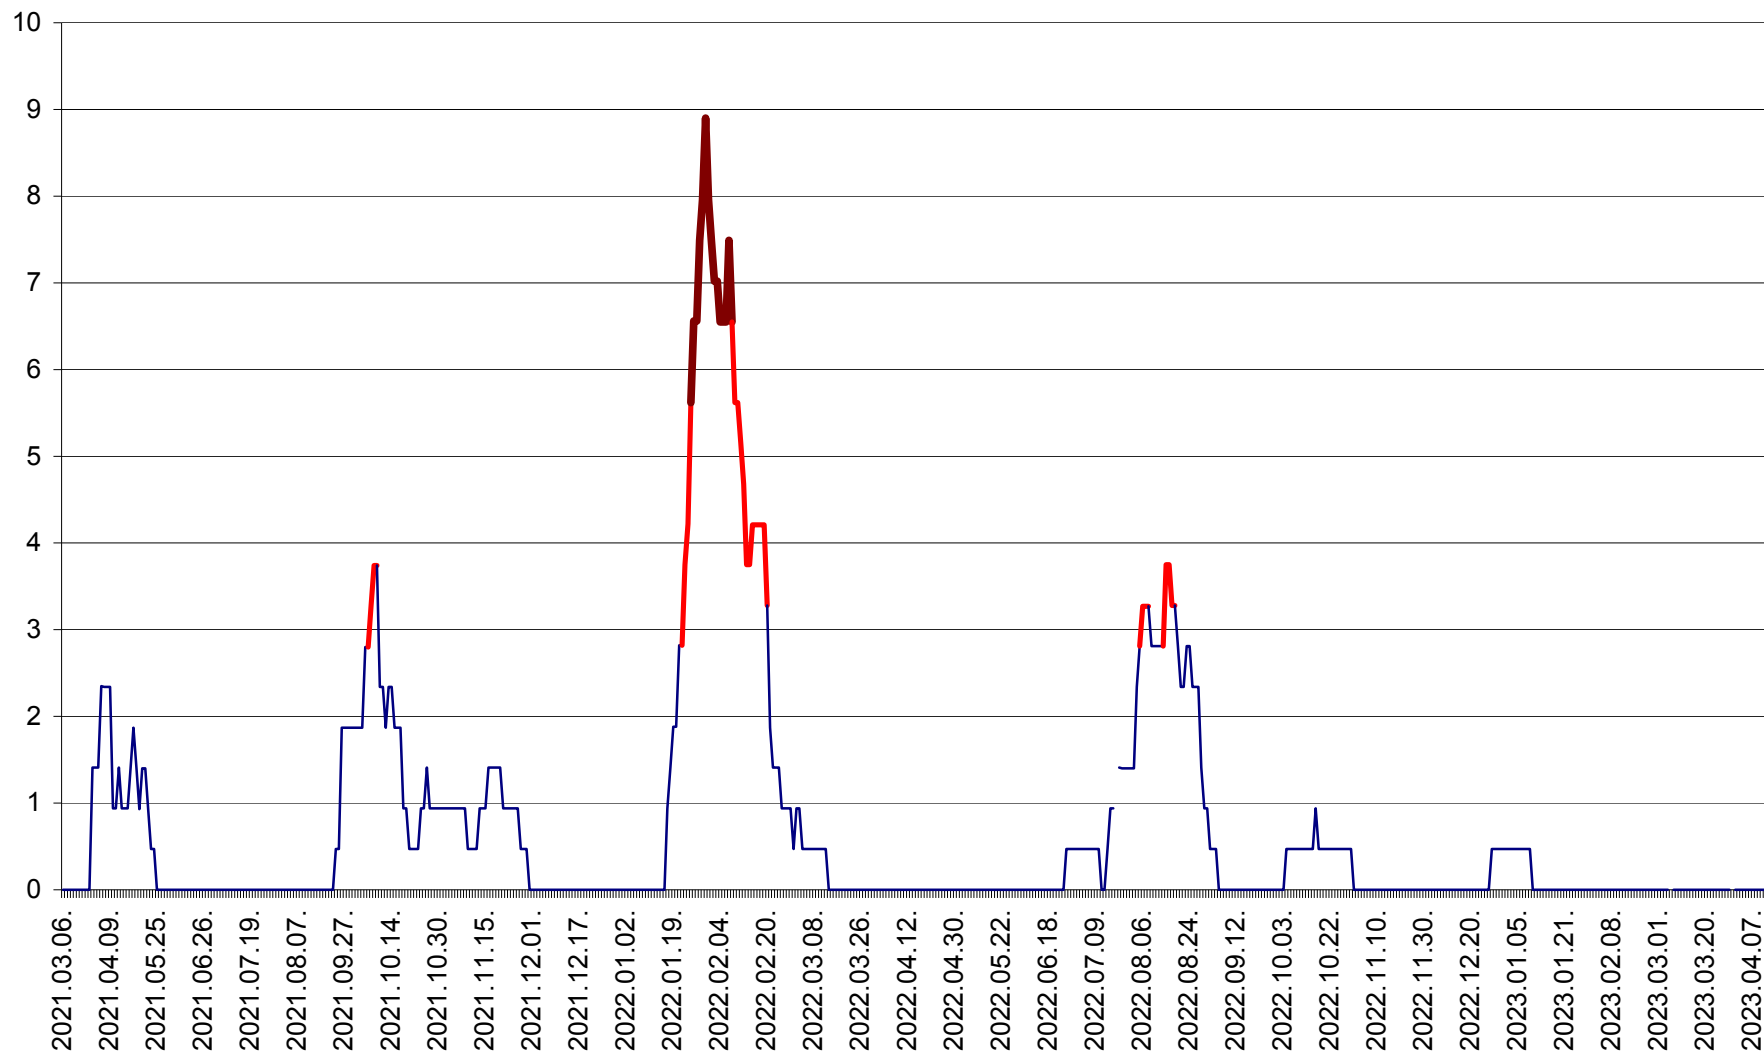

SECUIENI - Evolutia incidentei cumulate pe 14 zile la ‰ de locuitori
2021.03.07. - 2023.04.11.