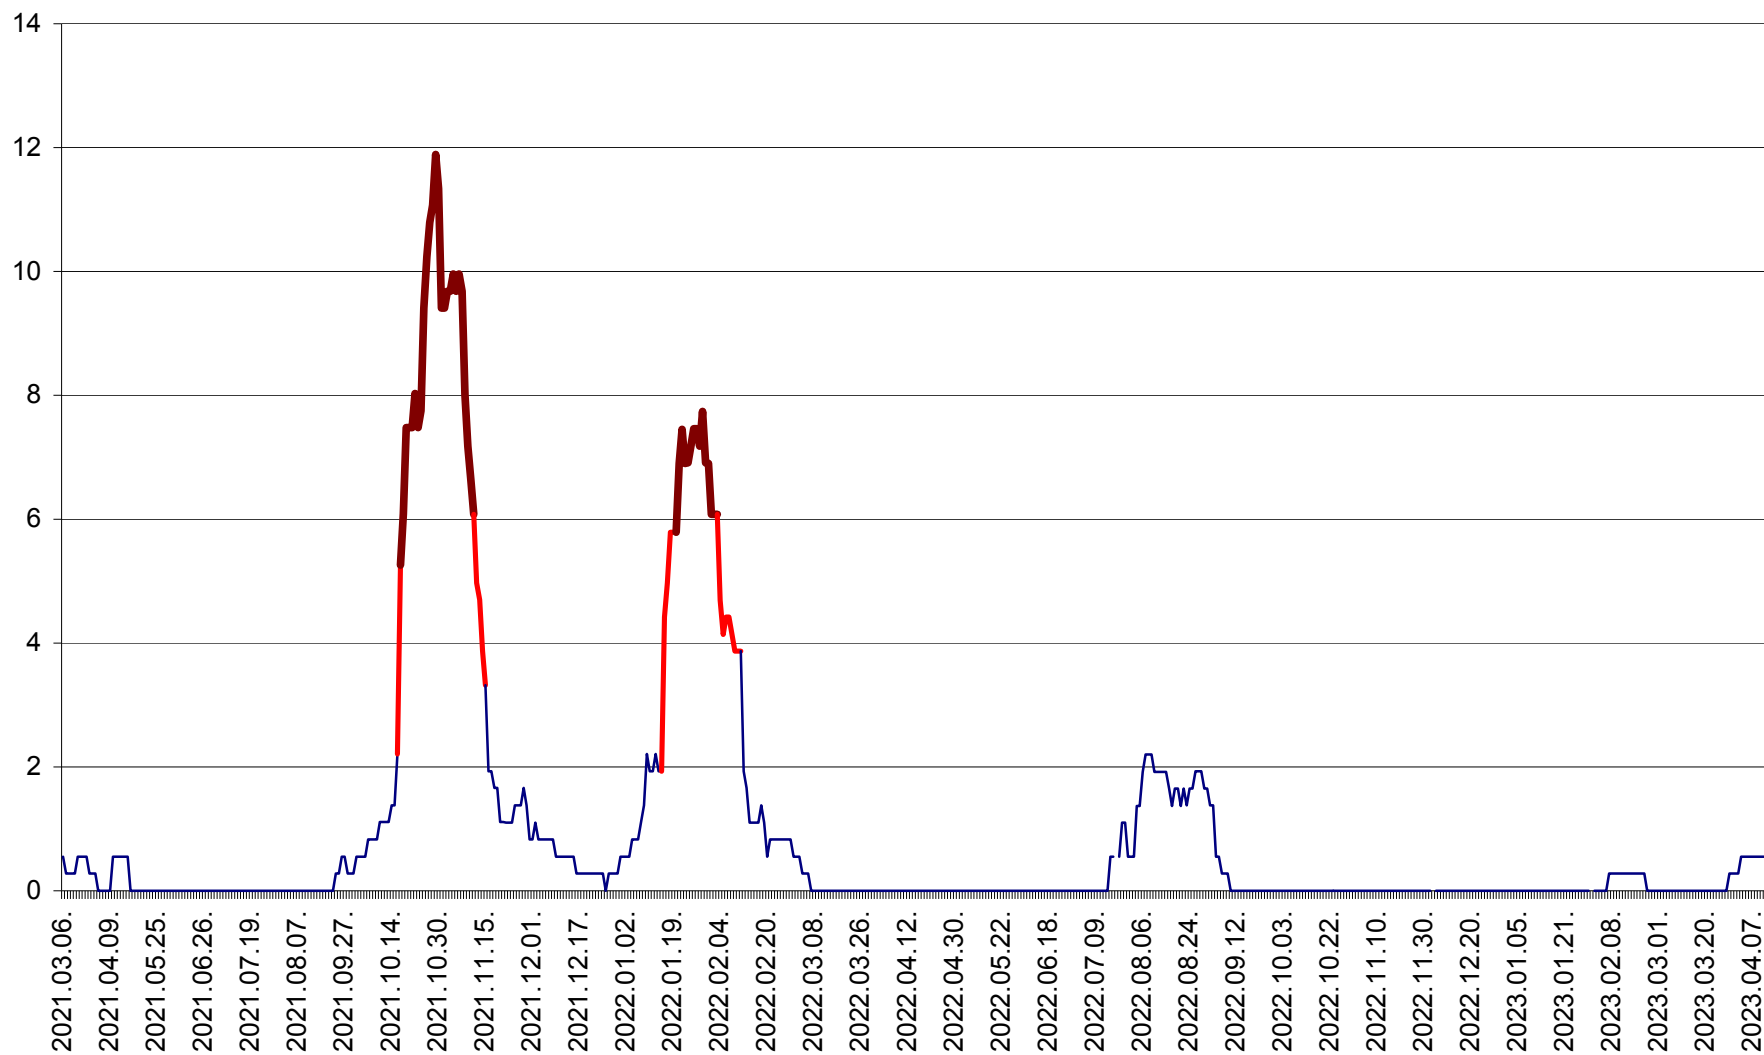

DÂRJIU - Evolutia incidentei cumulate pe 14 zile la ‰ de locuitori
2021.03.07. - 2023.04.11.

DEALU - Evolutia incidentei cumulate pe 14 zile la ‰ de locuitori
2021.03.07. - 2023.04.11.

DITRĂU - Evolutia incidentei cumulate pe 14 zile la ‰ de locuitori
2021.03.07. - 2023.04.11.

FELICENI - Evolutia incidentei cumulate pe 14 zile la % de locuitori
2021.03.07. - 2023.04.11.

FRUMOASA - Evolutia incidentei cumulate pe 14 zile la ‰ de locuitori
2021.03.07. - 2023.04.11.

GĂLĂUȚAȘ - Evoluția incidenței cumulate pe 14 zile la ‰ de locuitori
2021.03.07. - 2023.04.11.

LELICENI - Evolutia incidentei cumulate pe 14 zile la ‰ de locuitori
2021.03.07. - 2023.04.11.

LUETA - Evolutia incidentei cumulate pe 14 zile la ‰ de locuitori
2021.03.07. - 2023.04.11.

LUNCA DE JOS - Evolutia incidentei cumulate pe 14 zile la ‰ de locuitori
2021.03.07. - 2023.04.11.