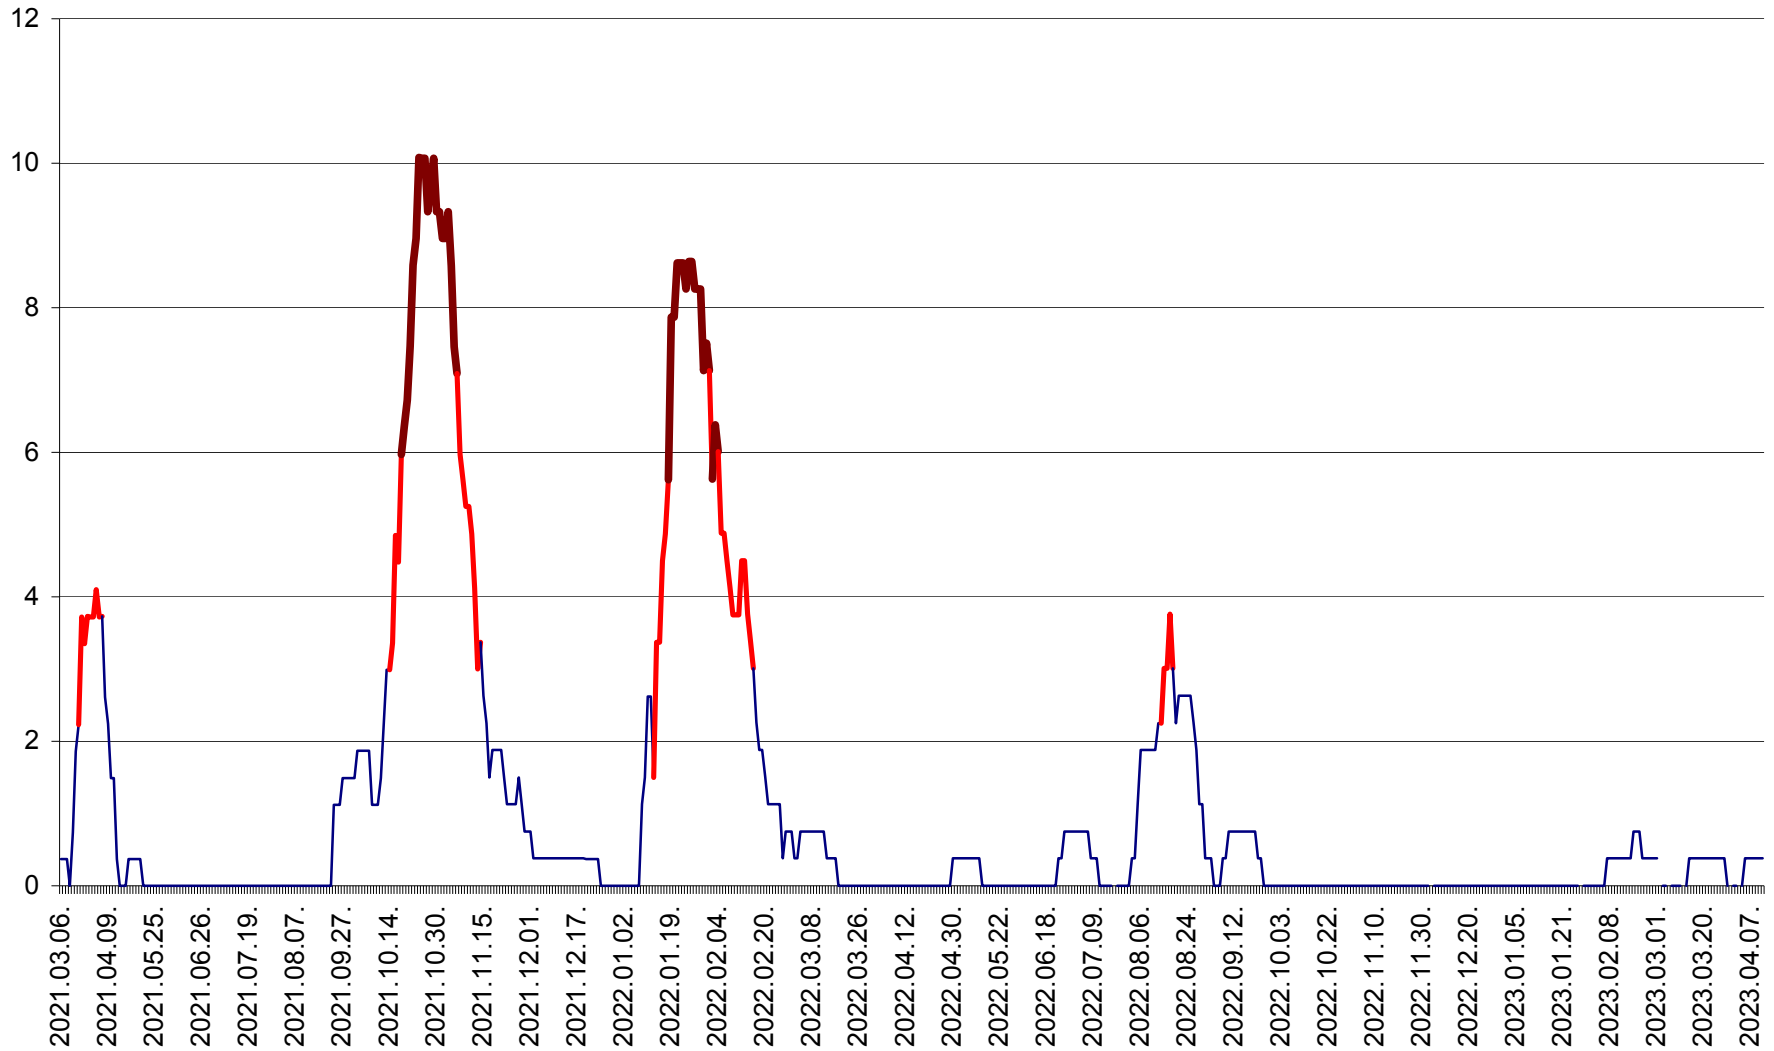

RACU - Evolutia incidentei cumulate pe 14 zile la ‰ de locuitori
2021.03.07. - 2023.04.11.

REMETEA - Evolutia incidentei cumulate pe 14 zile la % de locuitori
2021.03.07. - 2023.04.11.

SĂCEL - Evolutia incidentei cumulate pe 14 zile la ‰ de locuitori
2021.03.07. - 2023.04.11.

SÂNCRĂIENI - Evolutia incidentei cumulate pe 14 zile la ‰ de locuitori
2021.03.07. - 2023.04.11.

SÂNDOMIC - Evolutia incidentei cumulate pe 14 zile la ‰ de locuitori
2021.03.07. - 2023.04.11.

SÂNMARTIN - Evolutia incidentei cumulate pe 14 zile la ‰ de locuitori
2021.03.07. - 2023.04.11.