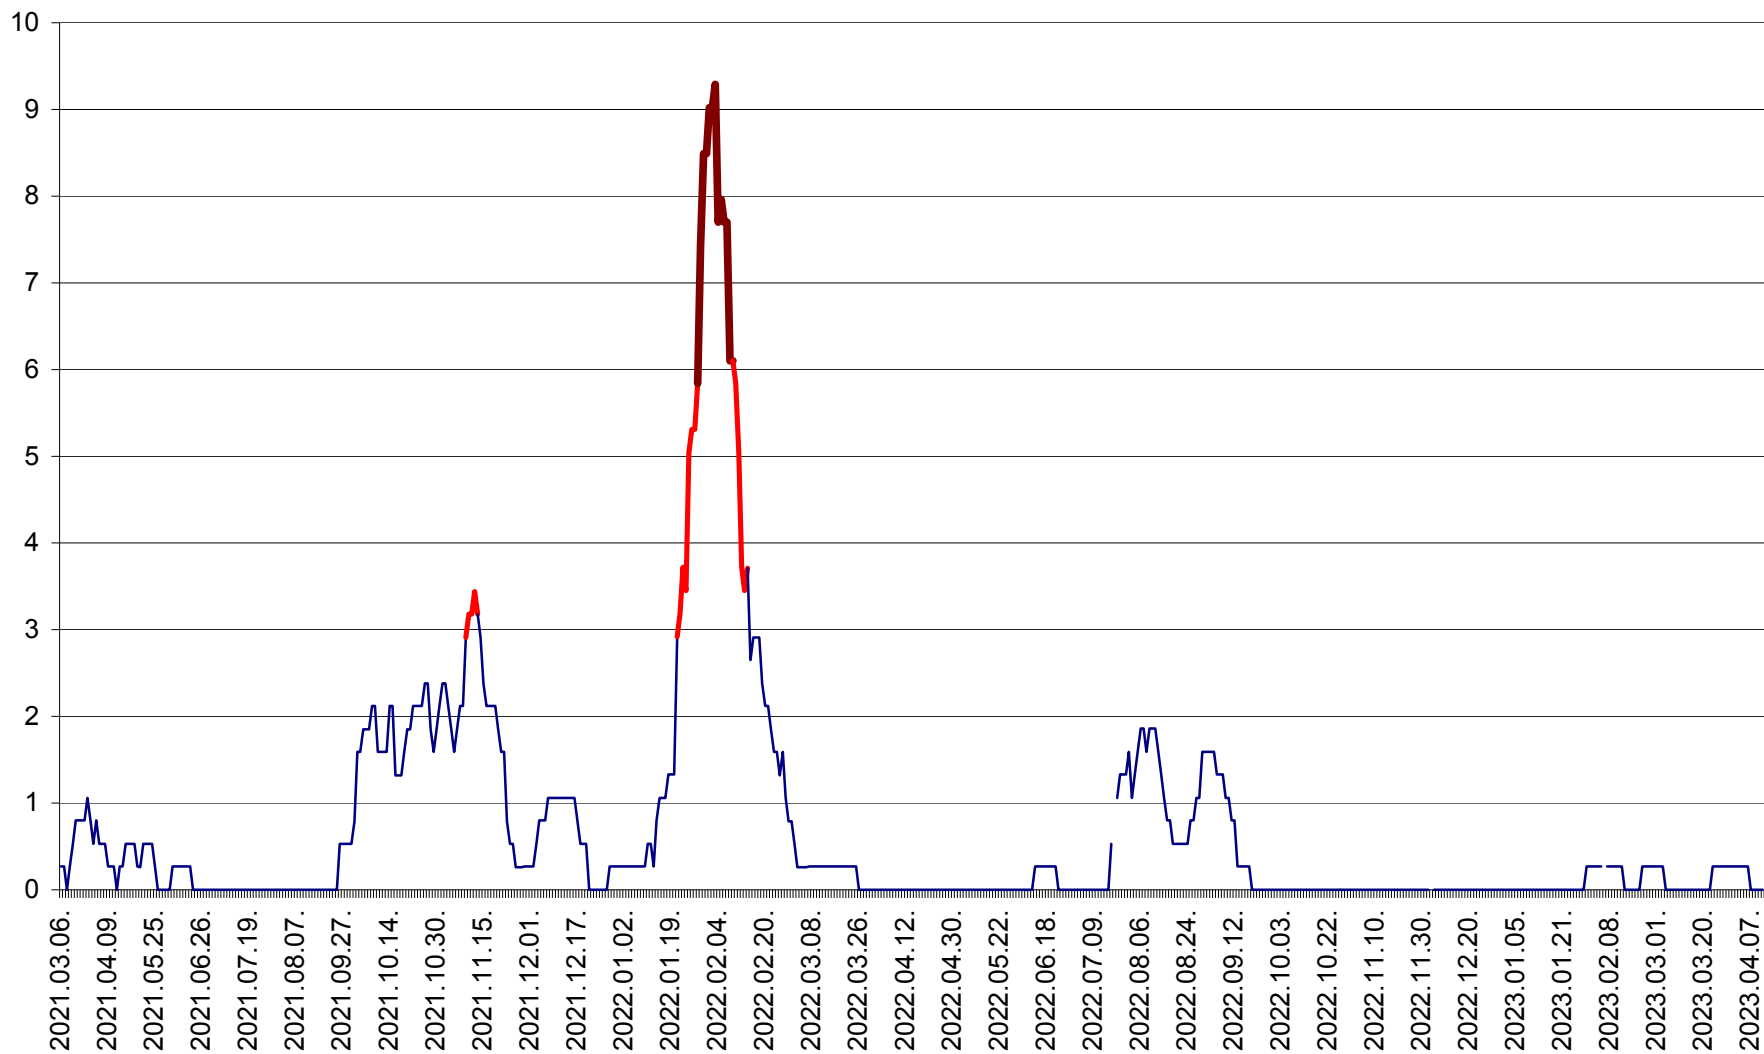

ORAȘ CRISTURU SECUIESC - Evolutia incidentei cumulate pe 14 zile la ‰ de locuitori
2021.03.07. - 2023.04.11.

DĂNEȘTI - Evolutia incidentei cumulate pe 14 zile la ‰ de locuitori
2021.03.07. - 2023.04.11.

DÂRJIU - Evolutia incidentei cumulate pe 14 zile la ‰ de locuitori
2021.03.07. - 2023.04.11.

DEALU - Evolutia incidentei cumulate pe 14 zile la ‰ de locuitori
2021.03.07. - 2023.04.11.

DITRĂU - Evolutia incidentei cumulate pe 14 zile la ‰ de locuitori
2021.03.07. - 2023.04.11.

FELICENI - Evolutia incidentei cumulate pe 14 zile la % de locuitori
2021.03.07. - 2023.04.11.

FRUMOASA - Evolutia incidentei cumulate pe 14 zile la ‰ de locuitori
2021.03.07. - 2023.04.11.

GĂLĂUȚAȘ - Evoluția incidenței cumulate pe 14 zile la ‰ de locuitori
2021.03.07. - 2023.04.11.