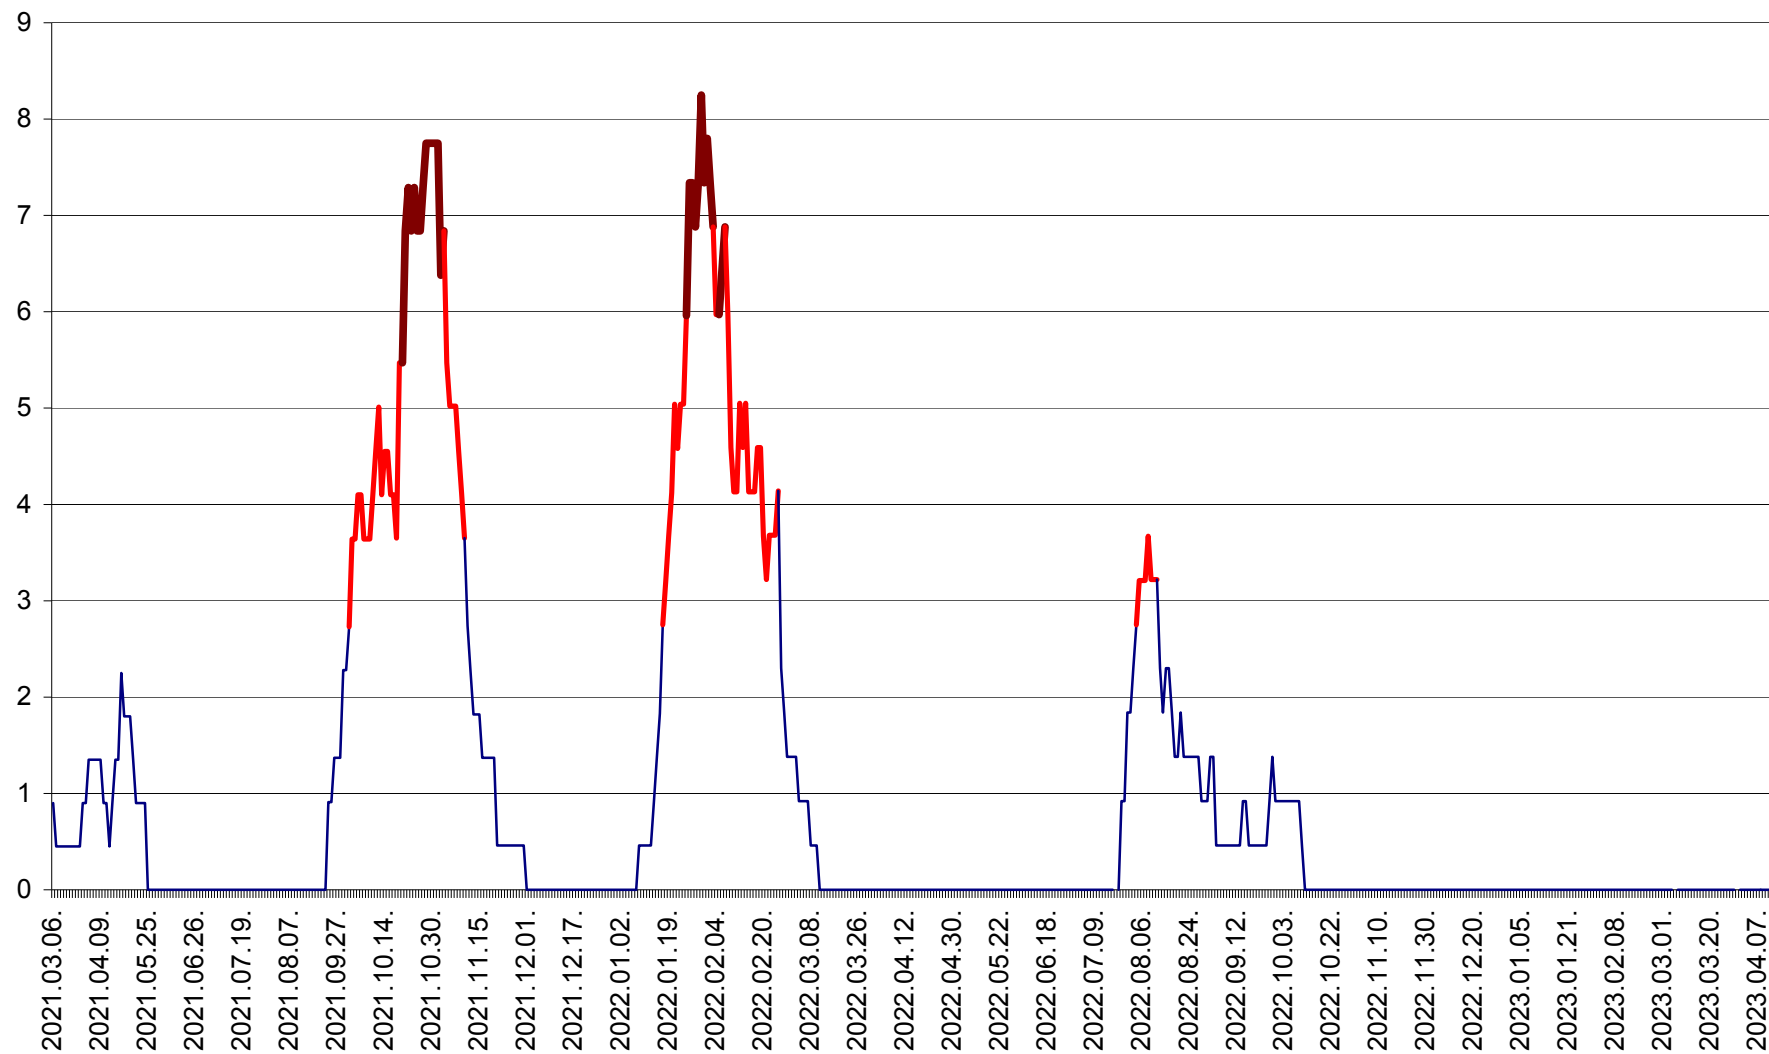

SÂNCRĂIENI - Evolutia incidentei cumulate pe 14 zile la ‰ de locuitori
2021.03.07. - 2023.04.11.

SÂNDOMIC - Evolutia incidentei cumulate pe 14 zile la ‰ de locuitori
2021.03.07. - 2023.04.11.

SÂNMARTIN - Evolutia incidentei cumulate pe 14 zile la ‰ de locuitori
2021.03.07. - 2023.04.11.

SÂNSIMION - Evolutia incidentei cumulate pe 14 zile la ‰ de locuitori
2021.03.07. - 2023.04.11.

SÂNTIMBRU - Evolutia incidentei cumulate pe 14 zile la ‰ de locuitori
2021.03.07. - 2023.04.11.

SĂRMAȘ - Evolutia incidentei cumulate pe 14 zile la ‰ de locuitori
2021.03.07. - 2023.04.11.