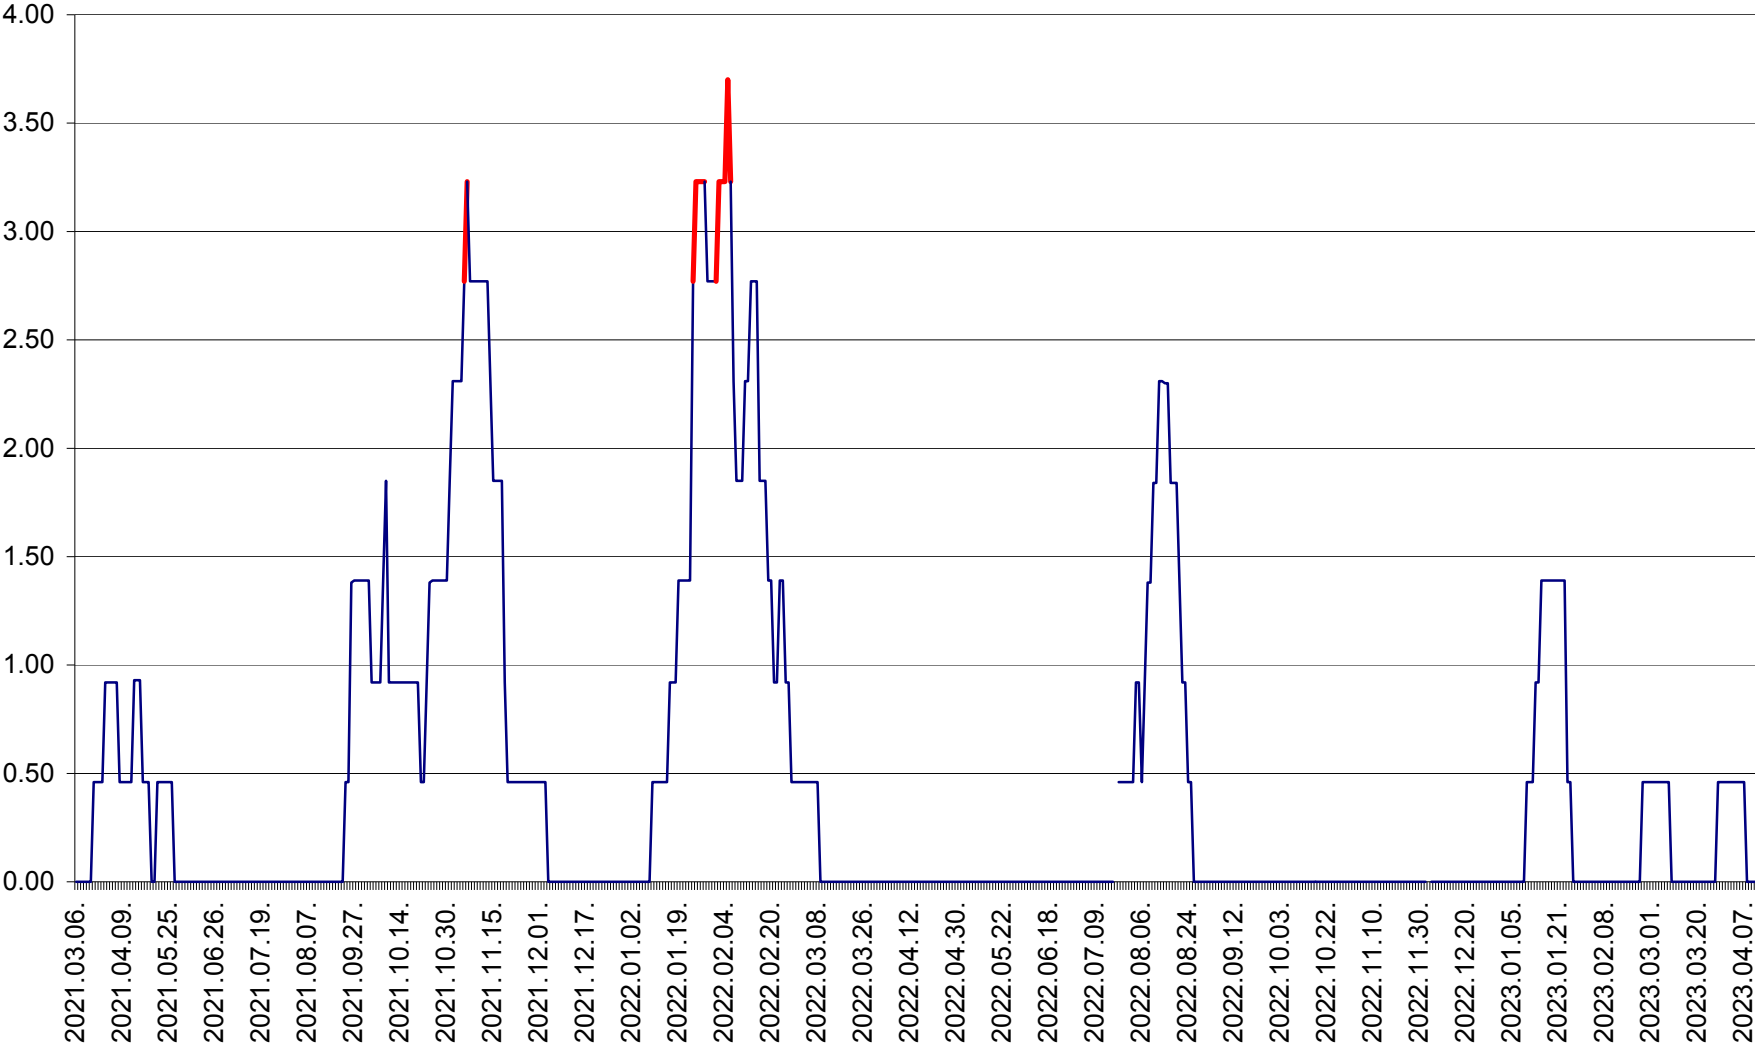

ATID - Evolutia incidentei cumulate pe 14 zile la ‰ de locuitori
2021.03.07. - 2023.04.11.

AVRĂMEȘTI - Evolutia incidentei cumulate pe 14 zile la ‰ de locuitori
2021.03.07. - 2023.04.11.

ORAȘ BĂILE TUȘNAD - Evoluția incidenței cumulate pe 14 zile la ‰ de locuitori
2021.03.07. - 2023.04.11.

ORAȘ BĂLAN - Evoluția incidenței cumulate pe 14 zile la ‰ de locuitori
2021.03.07. - 2023.04.11.

BILBOR - Evolutia incidentei cumulate pe 14 zile la ‰ de locuitori
2021.03.07. - 2023.04.11.

ORAȘ BORSEC - Evolutia incidentei cumulate pe 14 zile la ‰ de locuitori
2021.03.07. - 2023.04.11.

BRĂDEȘTI - Evolutia incidentei cumulate pe 14 zile la ‰ de locuitori
2021.03.07. - 2023.04.11.

CĂPÂLNIȚA - Evolutia incidentei cumulate pe 14 zile la ‰ de locuitori
2021.03.07. - 2023.04.11.

CÂRȚA - Evolutia incidentei cumulate pe 14 zile la ‰ de locuitori
2021.03.07. - 2023.04.11.

CICEU - Evolutia incidentei cumulate pe 14 zile la ‰ de locuitori
2021.03.07. - 2023.04.11.

CIUCSÂNGEORGIU - Evolutia incidentei cumulate pe 14 zile la ‰ de locuitori
2021.03.07. - 2023.04.11.

CIUMANI - Evolutia incidentei cumulate pe 14 zile la ‰ de locuitori
2021.03.07. - 2023.04.11.