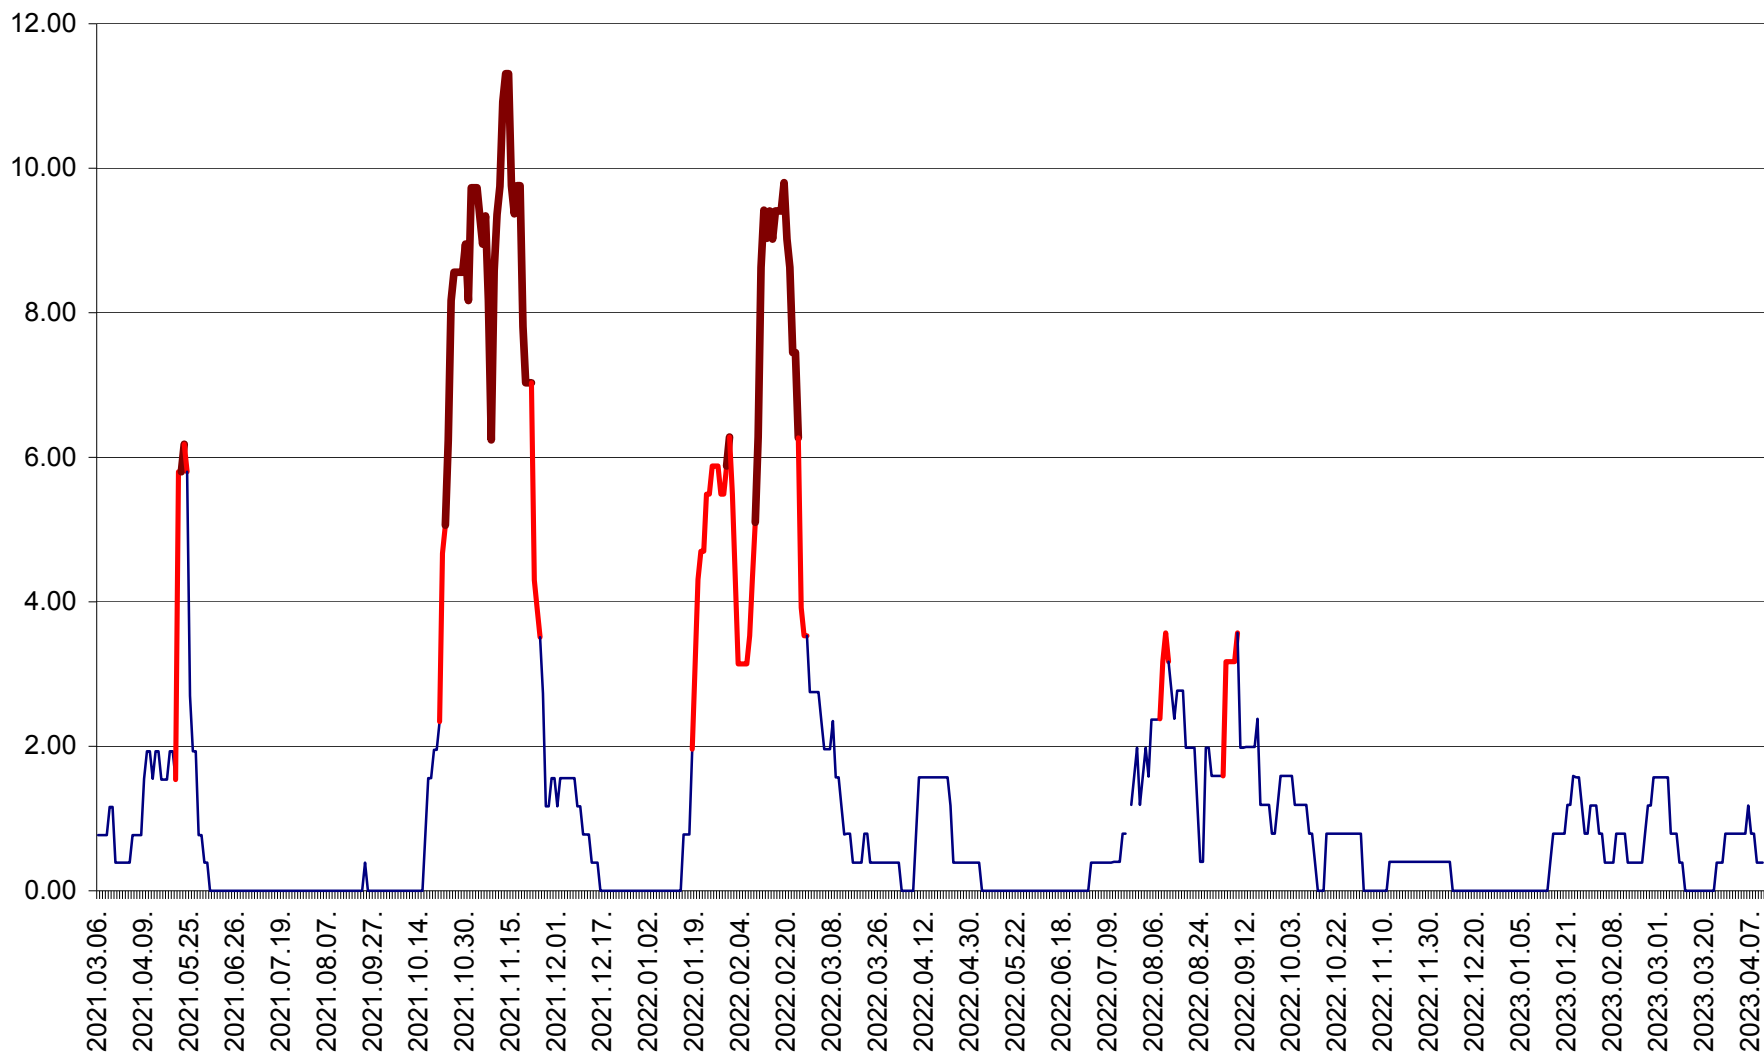

ATID - Evolutia incidentei cumulate pe 14 zile la ‰ de locuitori
2021.03.07. - 2023.04.11.

AVRĂMEȘTI - Evolutia incidentei cumulate pe 14 zile la ‰ de locuitori
2021.03.07. - 2023.04.11.

ORAȘ BĂILE TUȘNAD - Evoluția incidenței cumulate pe 14 zile la ‰ de locuitori
2021.03.07. - 2023.04.11.

ORAȘ BĂLAN - Evoluția incidenței cumulate pe 14 zile la ‰ de locuitori
2021.03.07. - 2023.04.11.

BILBOR - Evolutia incidentei cumulate pe 14 zile la ‰ de locuitori
2021.03.07. - 2023.04.11.

ORAȘ BORSEC - Evolutia incidentei cumulate pe 14 zile la ‰ de locuitori
2021.03.07. - 2023.04.11.

BRĂDEȘTI - Evolutia incidentei cumulate pe 14 zile la ‰ de locuitori
2021.03.07. - 2023.04.11.

CĂPÂLNIȚA - Evolutia incidentei cumulate pe 14 zile la ‰ de locuitori
2021.03.07. - 2023.04.11.

CÂRȚA - Evolutia incidentei cumulate pe 14 zile la ‰ de locuitori
2021.03.07. - 2023.04.11.