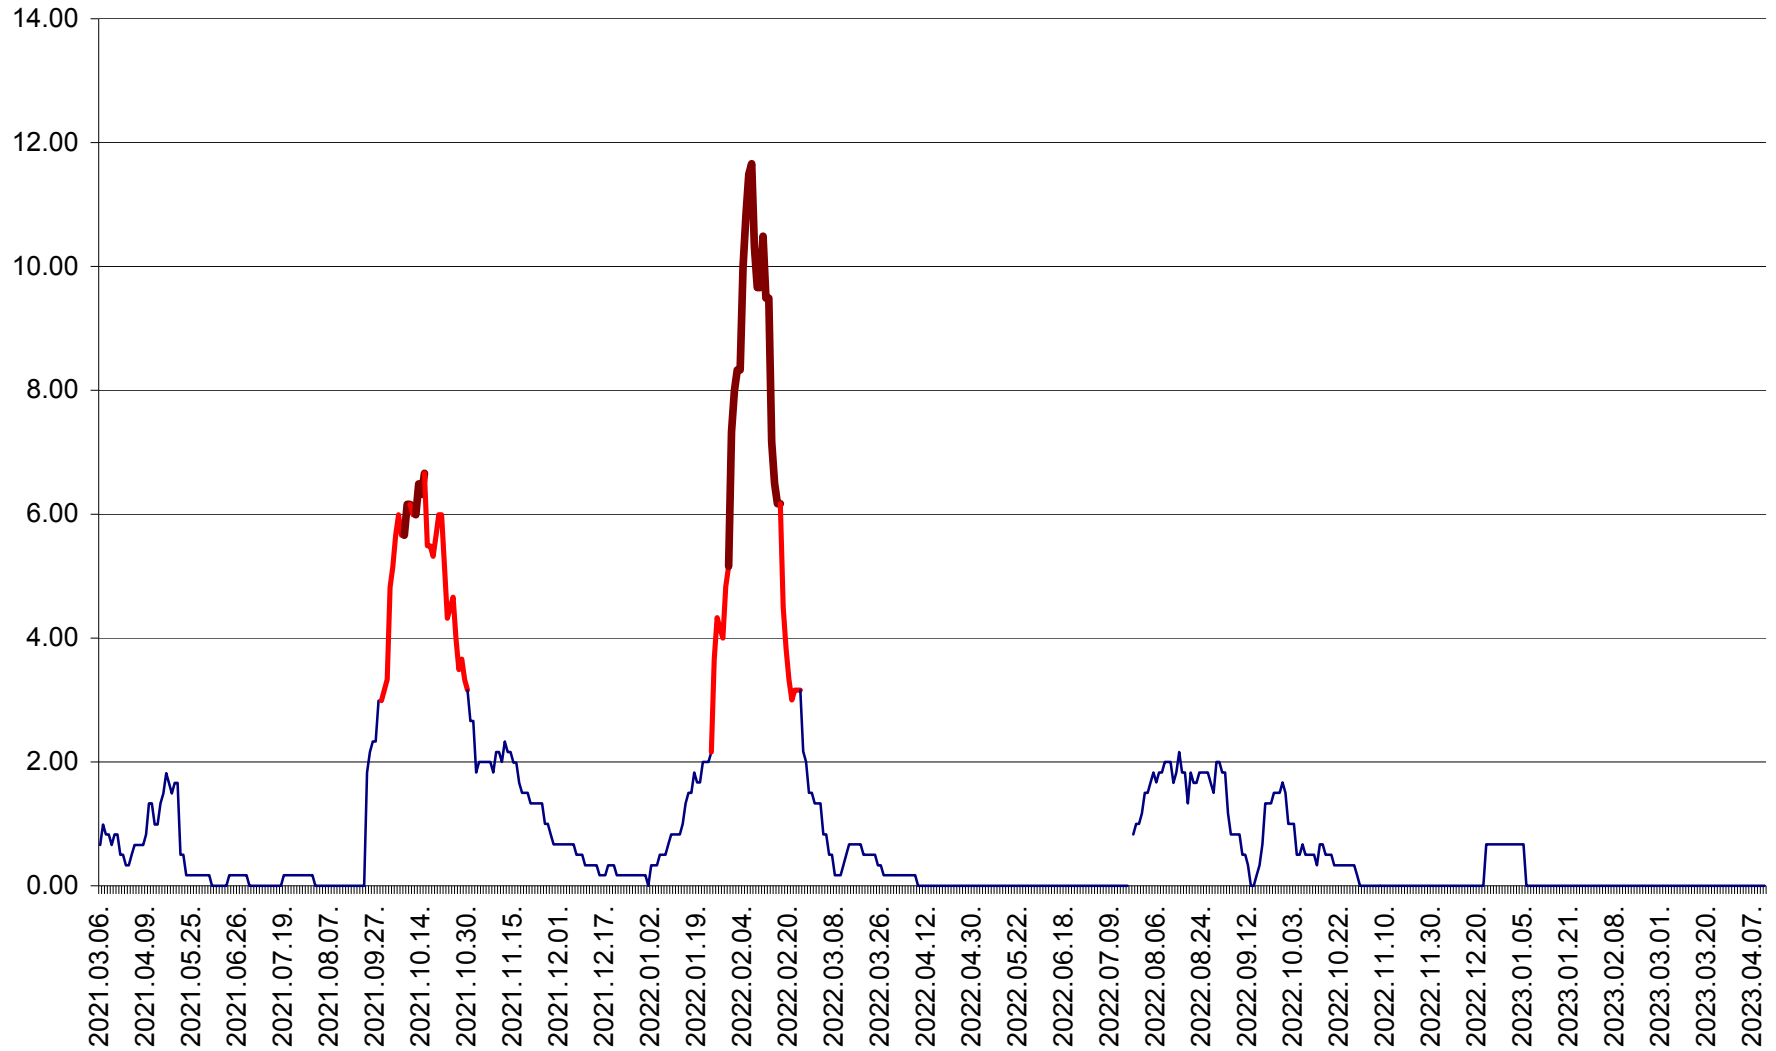

TUȘNAD - Evolutia incidentei cumulate pe 14 zile la ‰ de locuitori
2021.03.07. - 2023.04.11.

ULIEȘ - Evoluția incidentei cumulate pe 14 zile la ‰ de locuitori
2021.03.07. - 2023.04.11.

VĂRȘAG - Evolutia incidentei cumulate pe 14 zile la ‰ de locuitori
2021.03.07. - 2023.04.11.

ORAȘ VLĂHIȚA - Evolutia incidentei cumulate pe 14 zile la ‰ de locuitori
2021.03.07. - 2023.04.11.

VOȘLĂBENI - Evolutia incidentei cumulate pe 14 zile la ‰ de locuitori
2021.03.07. - 2023.04.11.

ZETEA - Evolutia incidentei cumulate pe 14 zile la ‰ de locuitori
2021.03.07. - 2023.04.11.