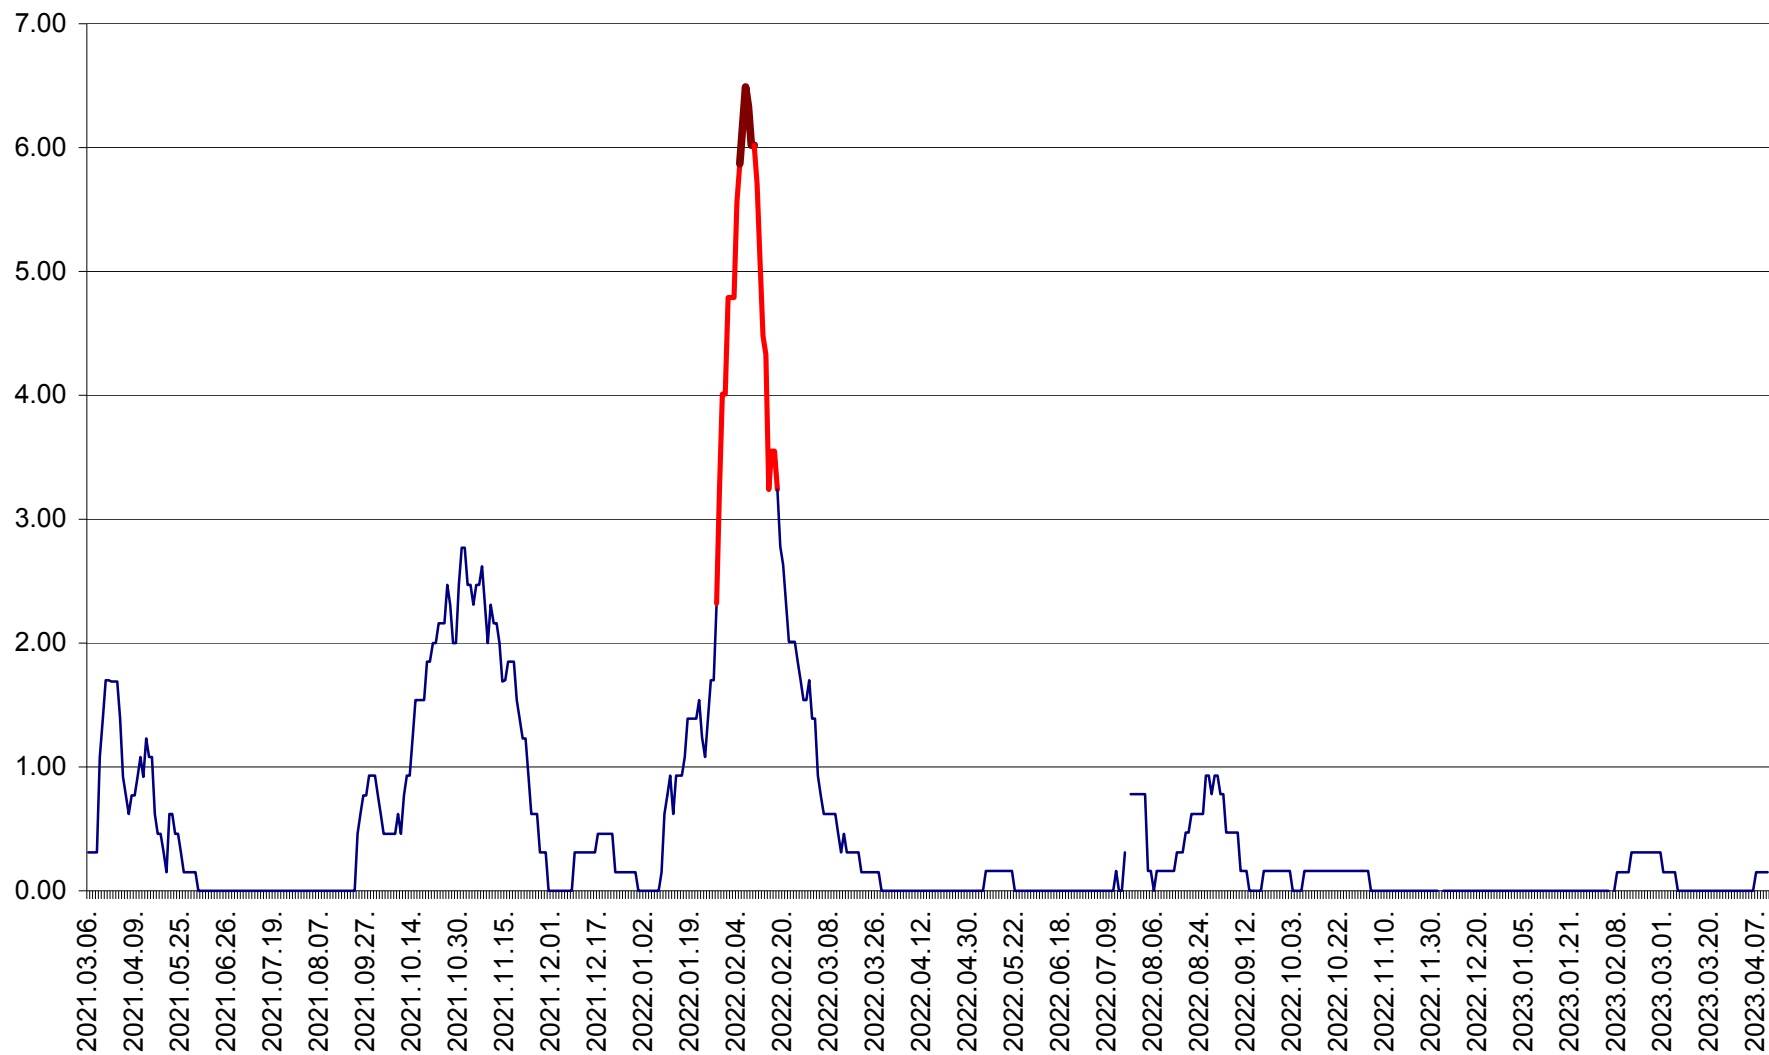

ORAȘ BĂLAN - Evoluția incidenței cumulate pe 14 zile la ‰ de locuitori
2021.03.07. - 2023.04.11.

BILBOR - Evolutia incidentei cumulate pe 14 zile la ‰ de locuitori
2021.03.07. - 2023.04.11.

ORAȘ BORSEC - Evolutia incidentei cumulate pe 14 zile la ‰ de locuitori
2021.03.07. - 2023.04.11.

BRĂDEȘTI - Evolutia incidentei cumulate pe 14 zile la ‰ de locuitori
2021.03.07. - 2023.04.11.

CĂPÂLNIȚA - Evolutia incidentei cumulate pe 14 zile la ‰ de locuitori
2021.03.07. - 2023.04.11.

CÂRȚA - Evolutia incidentei cumulate pe 14 zile la ‰ de locuitori
2021.03.07. - 2023.04.11.

CICEU - Evolutia incidentei cumulate pe 14 zile la ‰ de locuitori
2021.03.07. - 2023.04.11.

CIUCSÂNGEORGIU - Evolutia incidentei cumulate pe 14 zile la ‰ de locuitori
2021.03.07. - 2023.04.11.

CIUMANI - Evolutia incidentei cumulate pe 14 zile la ‰ de locuitori
2021.03.07. - 2023.04.11.

CORBU - Evolutia incidentei cumulate pe 14 zile la ‰ de locuitori
2021.03.07. - 2023.04.11.

CORUND - Evolutia incidentei cumulate pe 14 zile la ‰ de locuitori
2021.03.07. - 2023.04.11.

COZMENI - Evolutia incidentei cumulate pe 14 zile la ‰ de locuitori
2021.03.07. - 2023.04.11.