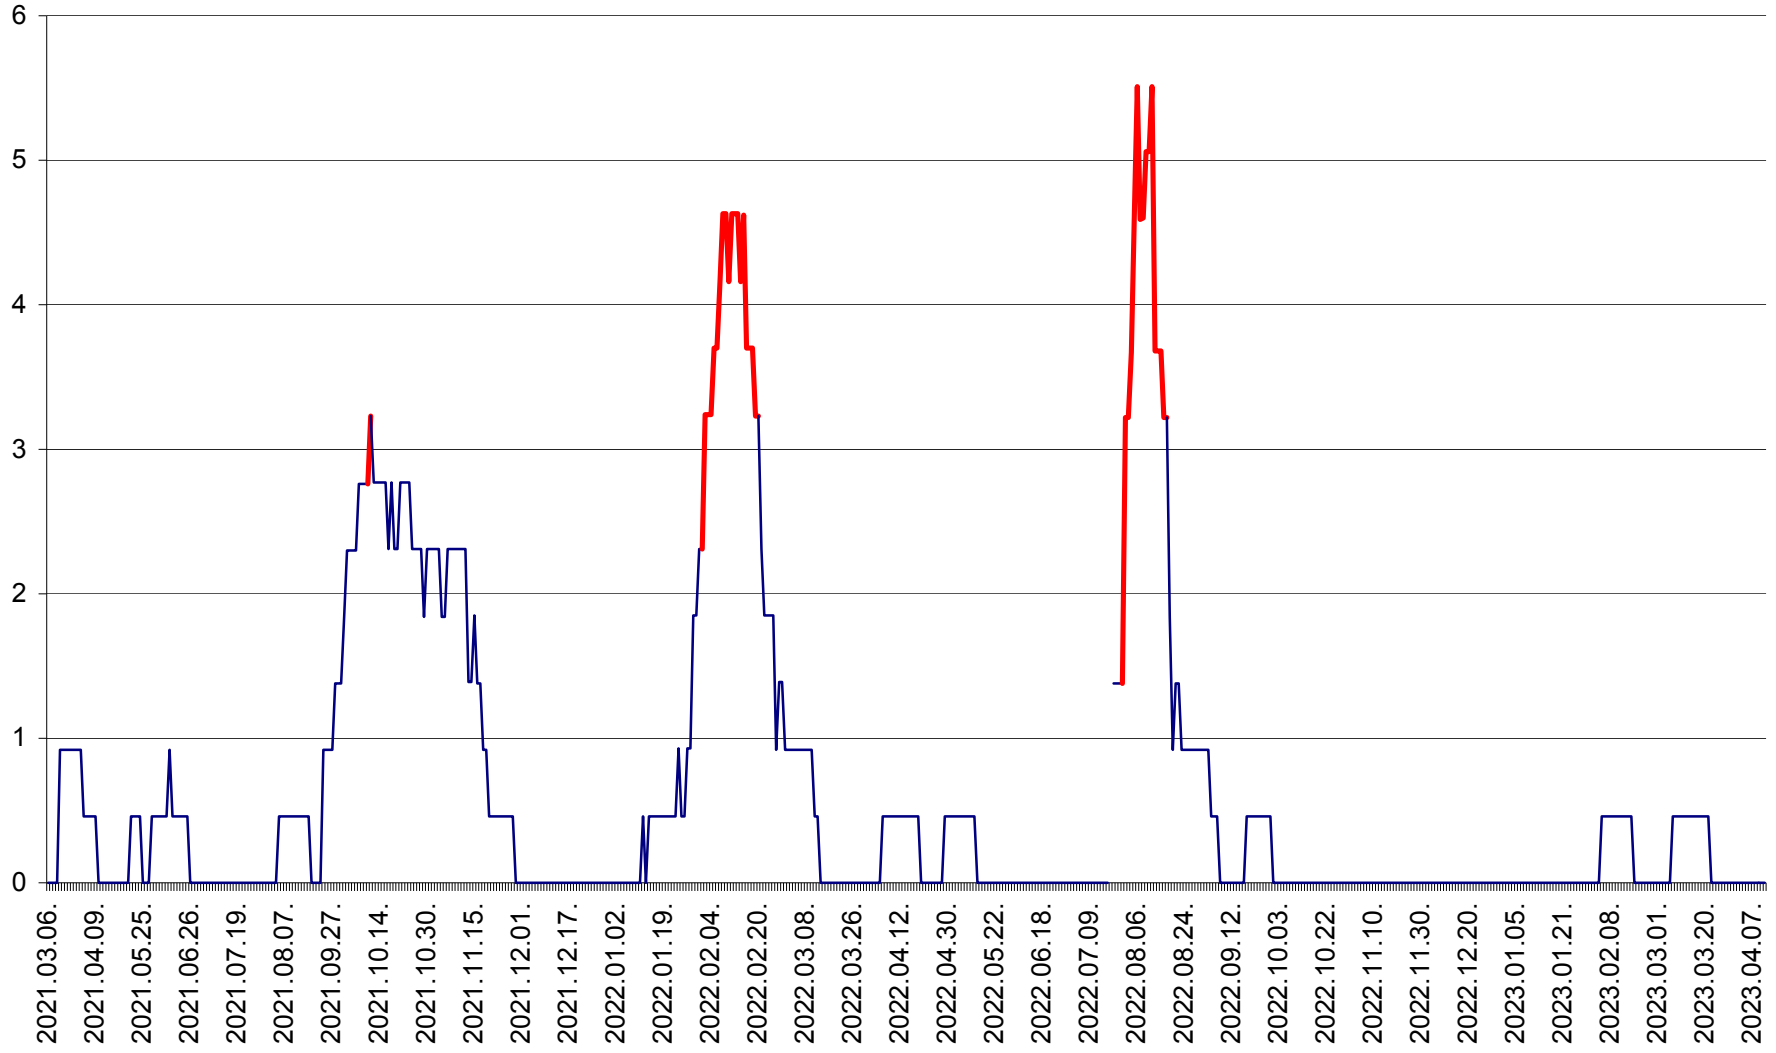

ULIEȘ - Evoluția incidentei cumulate pe 14 zile la ‰ de locuitori
2021.03.07. - 2023.04.11.