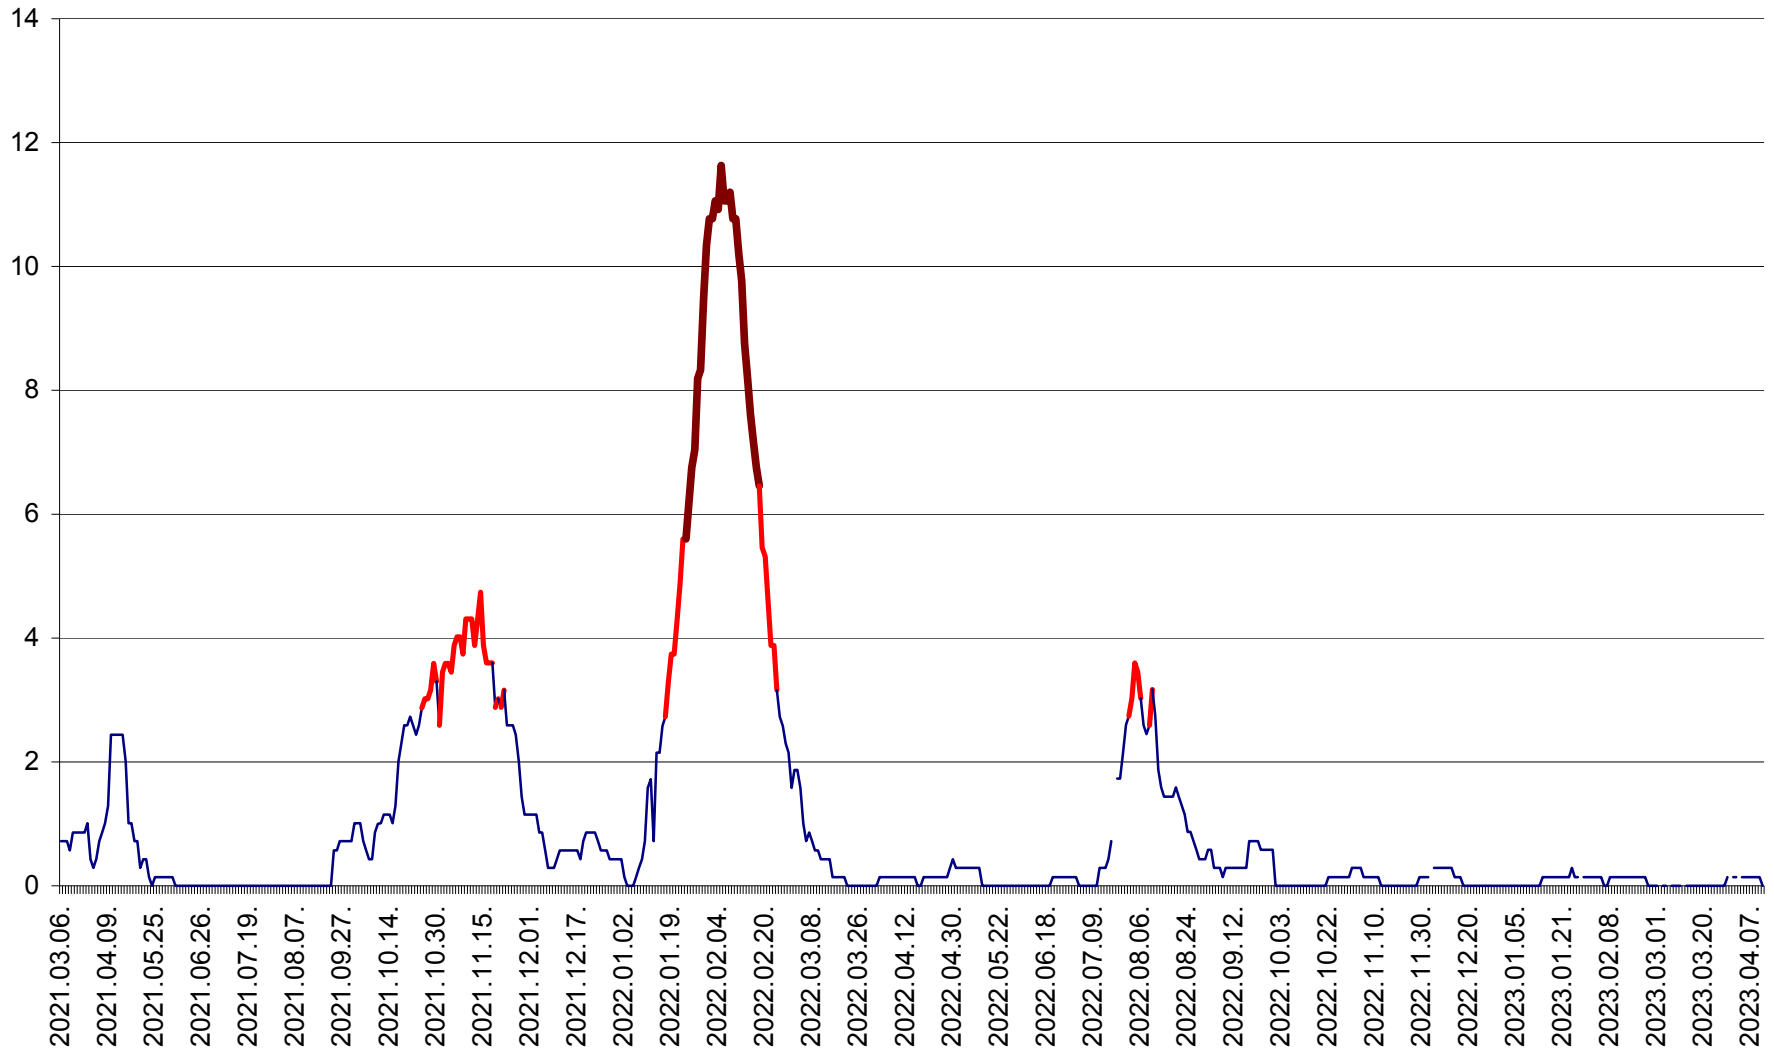

MIHĂILENI - Evolutia incidentei cumulate pe 14 zile la ‰ de locuitori
2021.03.07. - 2023.04.11.

MUGENI - Evolutia incidentei cumulate pe 14 zile la ‰ de locuitori
2021.03.07. - 2023.04.11.

OCLAND - Evolutia incidentei cumulate pe 14 zile la ‰ de locuitori
2021.03.07. - 2023.04.11.

MUNICIPIUL ODORHEIU SECUIESC - Evolutia incidentei cumulate pe 14 zile la ‰ de locuitori
2021.03.07. - 2023.04.11.

PĂULENI-CIUC - Evolutia incidentei cumulate pe 14 zile la % de locuitori
2021.03.07. - 2023.04.11.

PLĂIEȘII DE JOS - Evolutia incidentei cumulate pe 14 zile la ‰ de locuitori
2021.03.07. - 2023.04.11.

PORUMBENI - Evolutia incidentei cumulate pe 14 zile la ‰ de locuitori
2021.03.07. - 2023.04.11.

PRAID - Evolutia incidentei cumulate pe 14 zile la ‰ de locuitori
2021.03.07. - 2023.04.11.