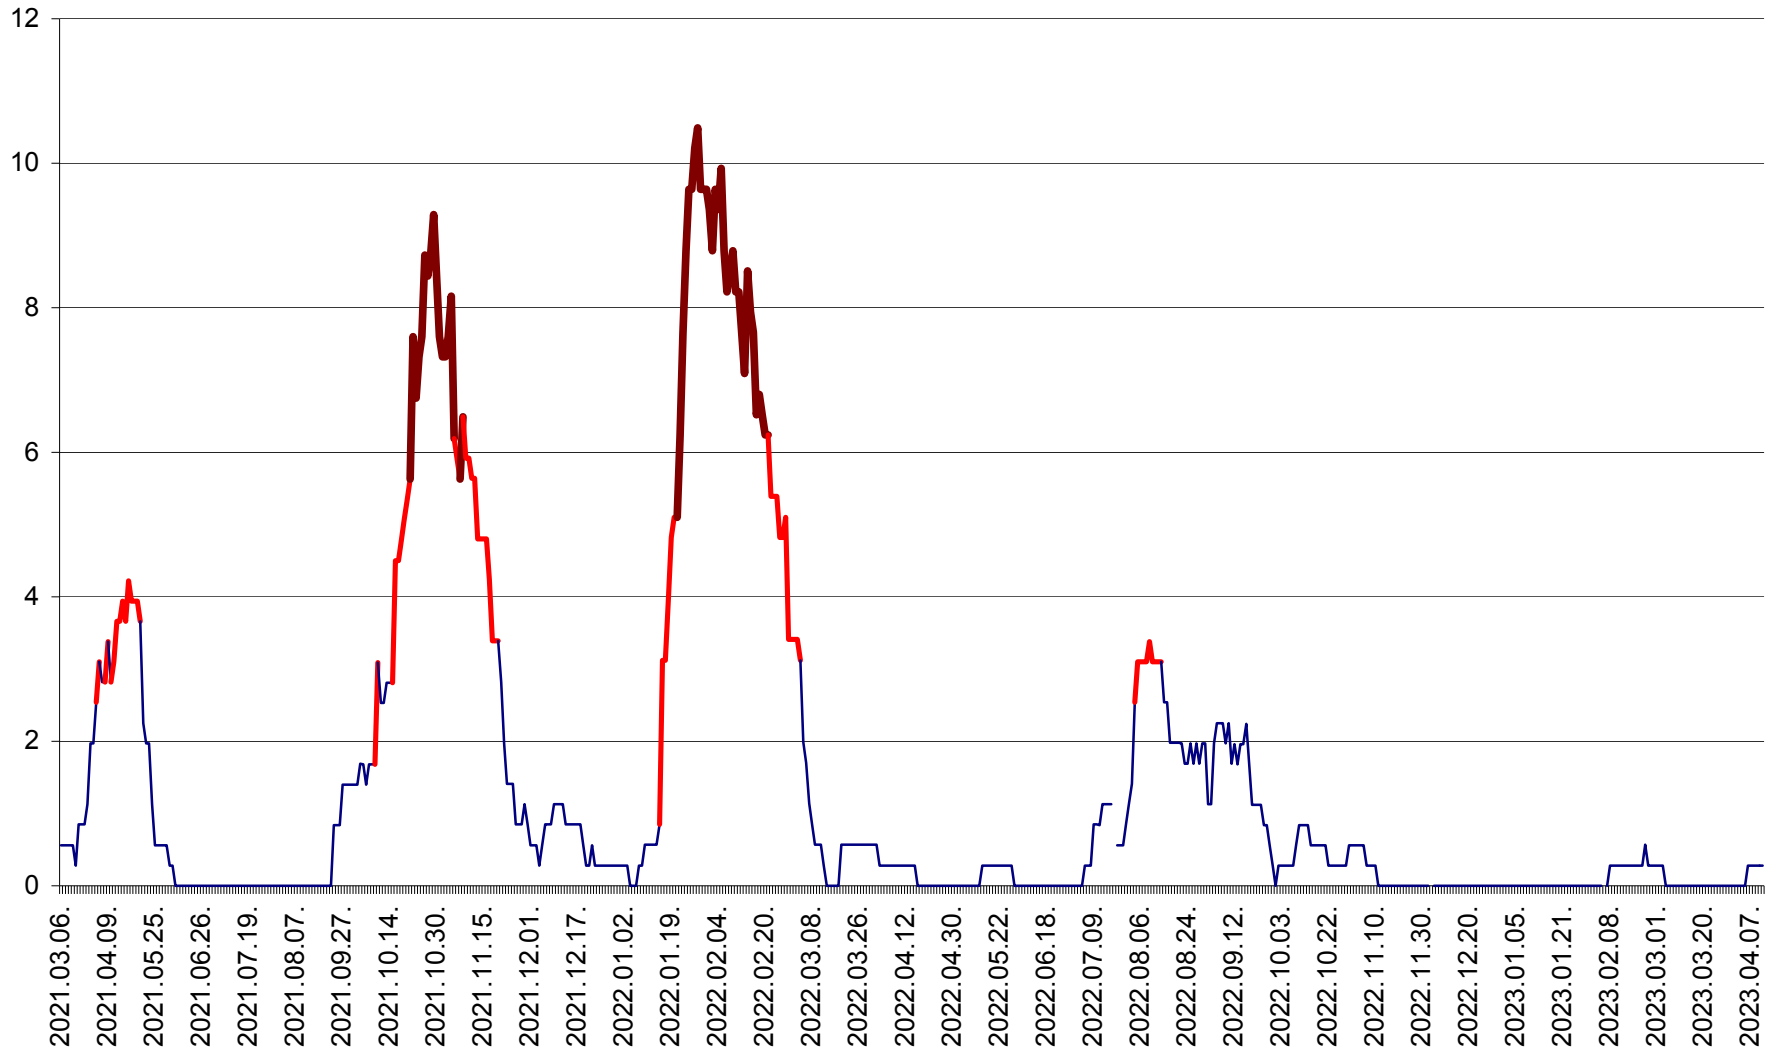

ORAȘ CRISTURU SECUIESC - Evolutia incidentei cumulate pe 14 zile la ‰ de locuitori
2021.03.07. - 2023.04.11.

DĂNEȘTI - Evolutia incidentei cumulate pe 14 zile la ‰ de locuitori
2021.03.07. - 2023.04.11.

DÂRJIU - Evolutia incidentei cumulate pe 14 zile la ‰ de locuitori
2021.03.07. - 2023.04.11.

DEALU - Evolutia incidentei cumulate pe 14 zile la ‰ de locuitori
2021.03.07. - 2023.04.11.

DITRĂU - Evolutia incidentei cumulate pe 14 zile la ‰ de locuitori
2021.03.07. - 2023.04.11.

FELICENI - Evolutia incidentei cumulate pe 14 zile la % de locuitori
2021.03.07. - 2023.04.11.

FRUMOASA - Evolutia incidentei cumulate pe 14 zile la ‰ de locuitori
2021.03.07. - 2023.04.11.

GĂLĂUȚAȘ - Evoluția incidenței cumulate pe 14 zile la ‰ de locuitori
2021.03.07. - 2023.04.11.