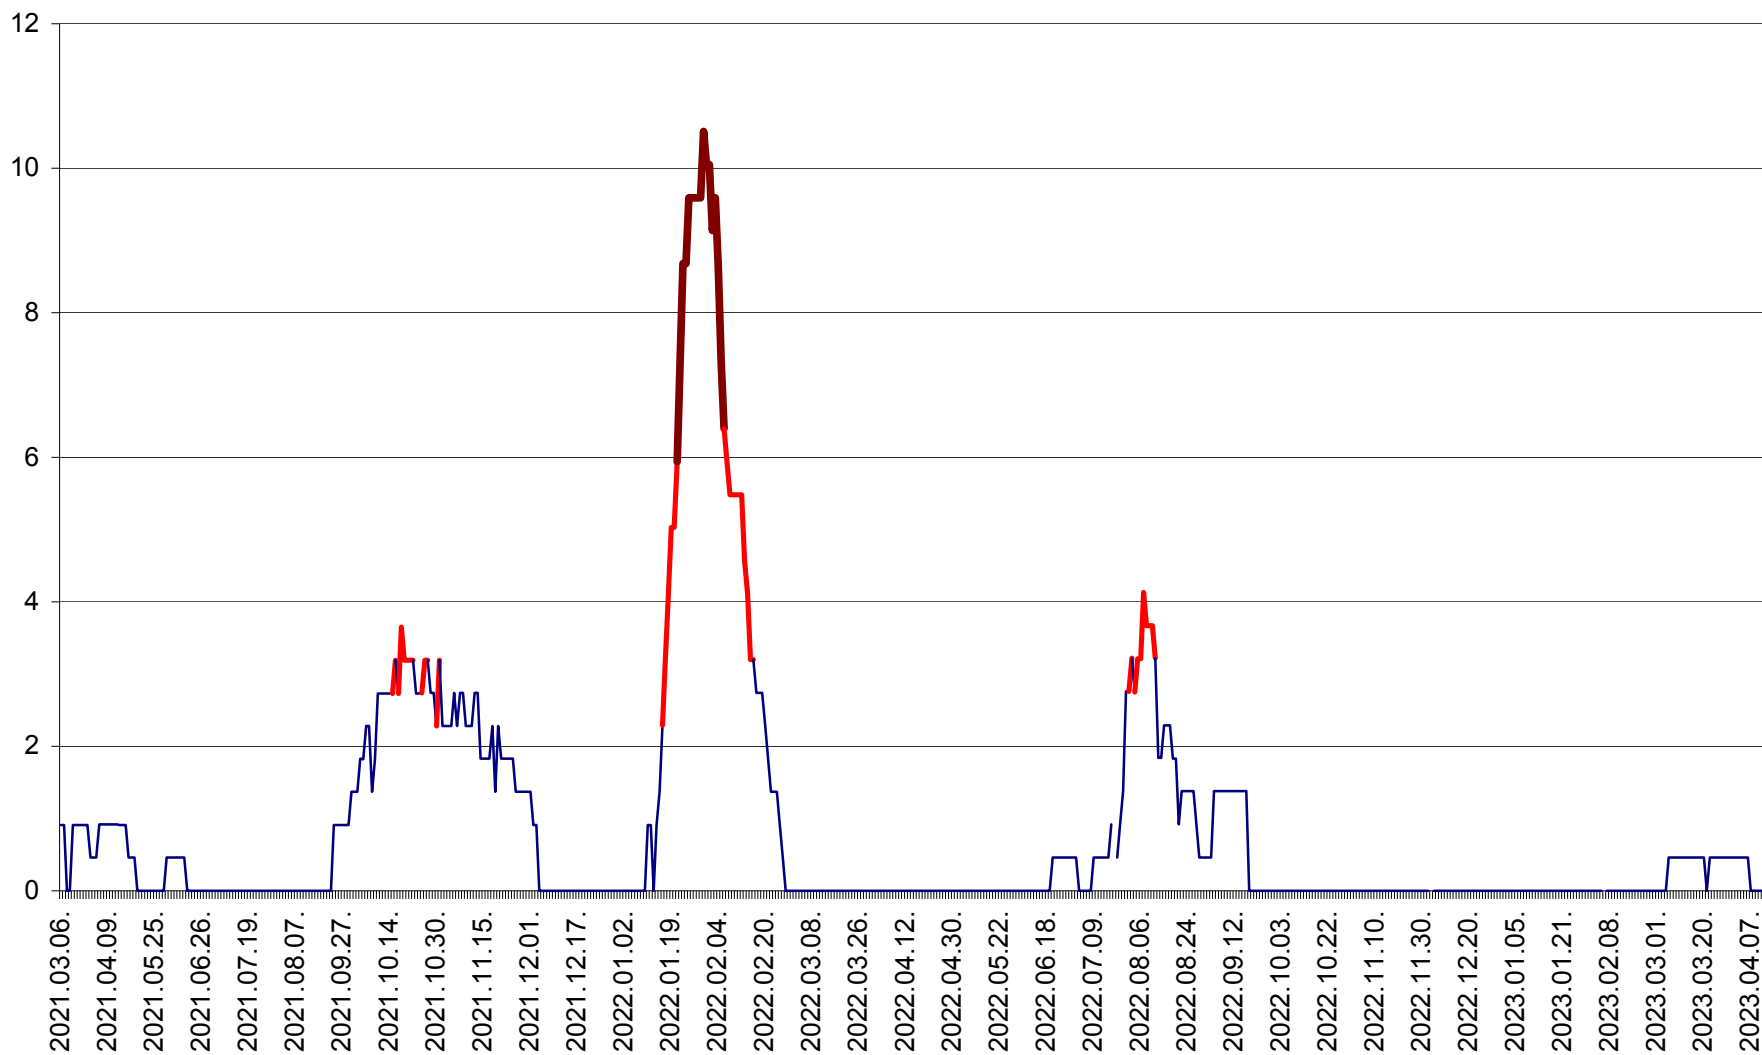

CICEU - Evolutia incidentei cumulate pe 14 zile la ‰ de locuitori
2021.03.07. - 2023.04.11.

CIUCSÂNGEORGIU - Evolutia incidentei cumulate pe 14 zile la ‰ de locuitori
2021.03.07. - 2023.04.11.

CIUMANI - Evolutia incidentei cumulate pe 14 zile la ‰ de locuitori
2021.03.07. - 2023.04.11.

CORBU - Evolutia incidentei cumulate pe 14 zile la ‰ de locuitori
2021.03.07. - 2023.04.11.

CORUND - Evolutia incidentei cumulate pe 14 zile la ‰ de locuitori
2021.03.07. - 2023.04.11.

COZMENI - Evolutia incidentei cumulate pe 14 zile la ‰ de locuitori
2021.03.07. - 2023.04.11.

ORAȘ CRISTURU SECUIESC - Evolutia incidentei cumulate pe 14 zile la ‰ de locuitori
2021.03.07. - 2023.04.11.

DĂNEȘTI - Evolutia incidentei cumulate pe 14 zile la ‰ de locuitori
2021.03.07. - 2023.04.11.