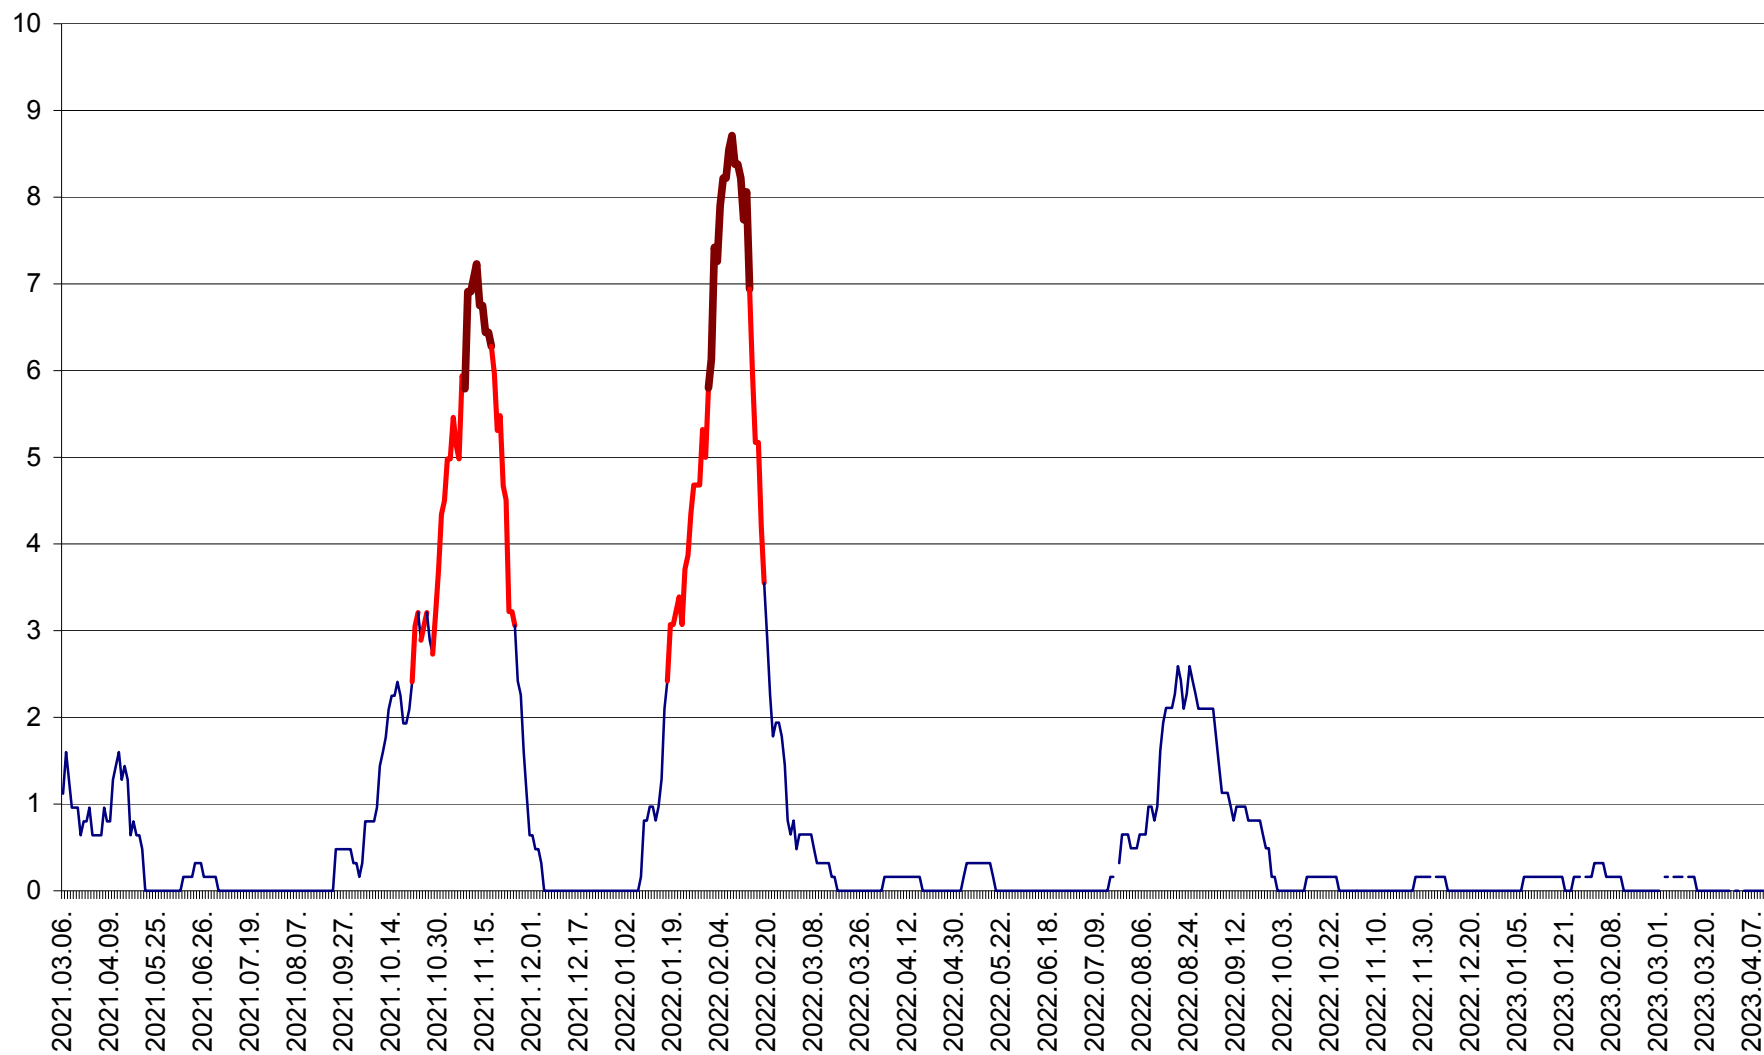

RACU - Evolutia incidentei cumulate pe 14 zile la ‰ de locuitori
2021.03.07. - 2023.04.11.

REMETEA - Evolutia incidentei cumulate pe 14 zile la % de locuitori
2021.03.07. - 2023.04.11.

SĂCEL - Evolutia incidentei cumulate pe 14 zile la ‰ de locuitori
2021.03.07. - 2023.04.11.

SÂNCRĂIENI - Evolutia incidentei cumulate pe 14 zile la ‰ de locuitori
2021.03.07. - 2023.04.11.

SÂNDOMIC - Evolutia incidentei cumulate pe 14 zile la ‰ de locuitori
2021.03.07. - 2023.04.11.

SÂNMARTIN - Evolutia incidentei cumulate pe 14 zile la ‰ de locuitori
2021.03.07. - 2023.04.11.