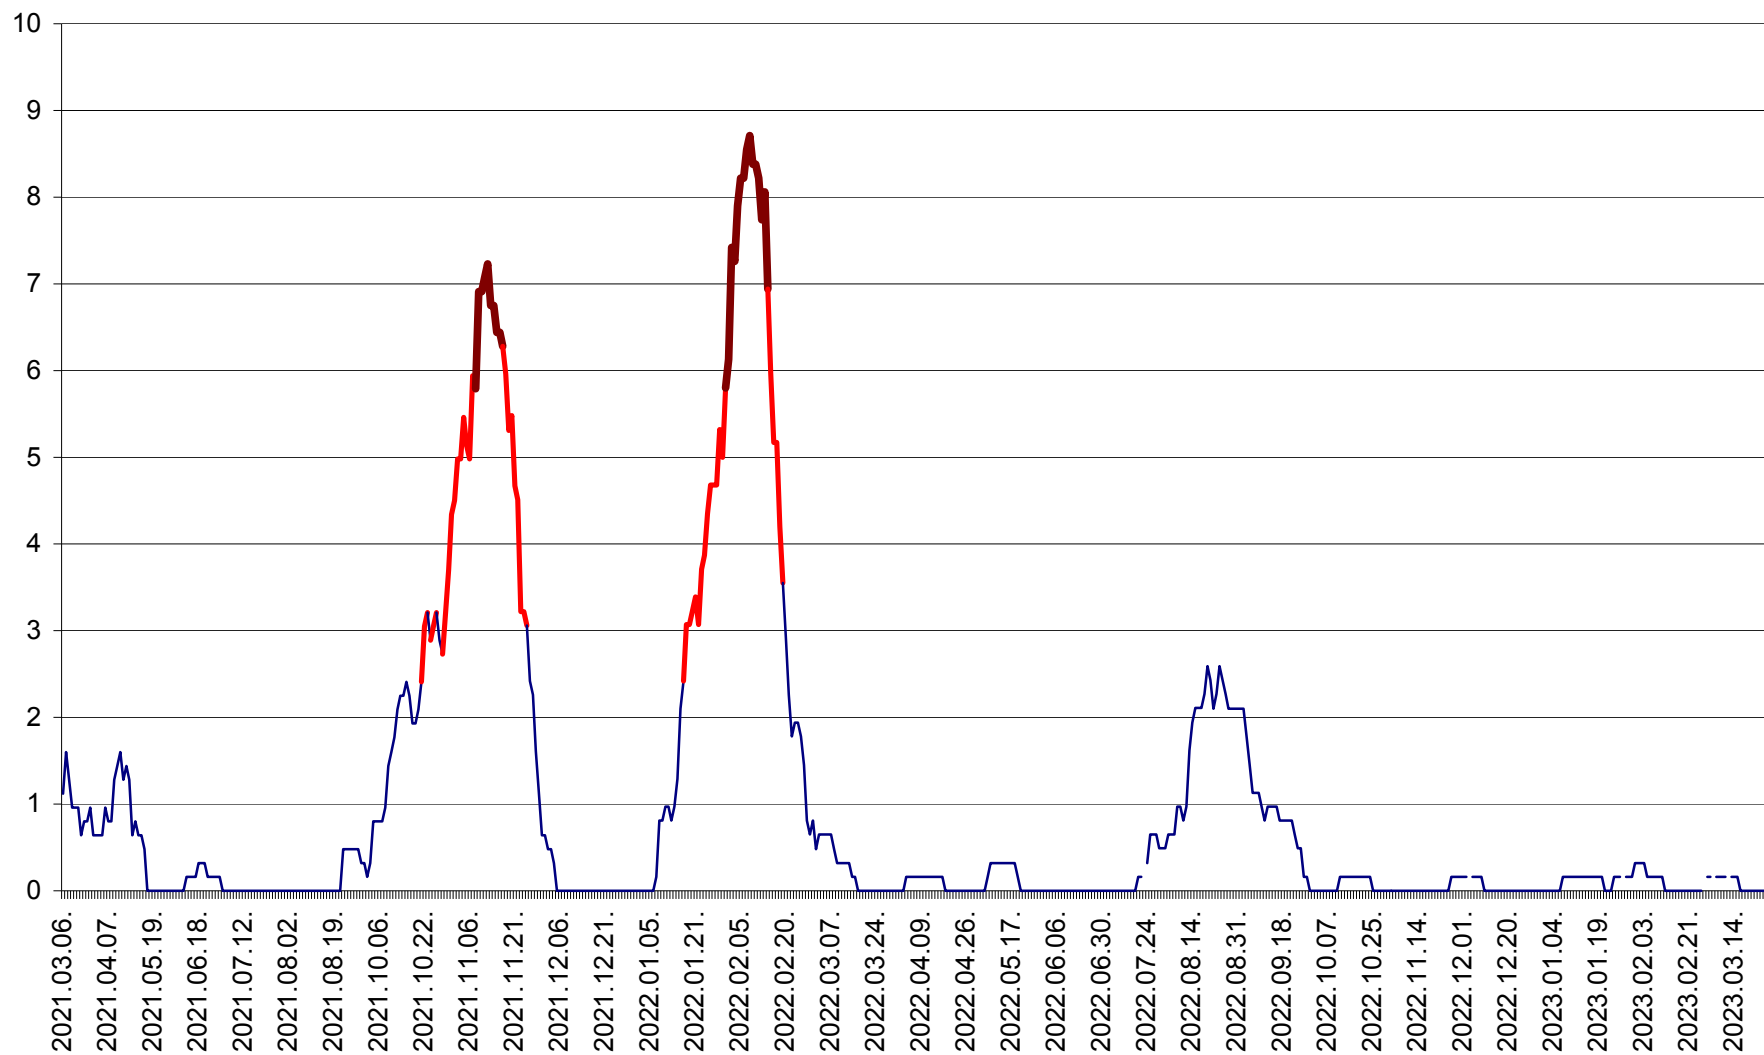

RACU - Evolutia incidentei cumulate pe 14 zile la ‰ de locuitori
2021.03.07. - 2023.03.25.

REMETEA - Evolutia incidentei cumulate pe 14 zile la % de locuitori
2021.03.07. - 2023.03.25.

SĂCEL - Evolutia incidentei cumulate pe 14 zile la ‰ de locuitori
2021.03.07. - 2023.03.25.

SÂNCRĂIENI - Evolutia incidentei cumulate pe 14 zile la ‰ de locuitori
2021.03.07. - 2023.03.25.

SÂNDOMIC - Evolutia incidentei cumulate pe 14 zile la ‰ de locuitori
2021.03.07. - 2023.03.25.

SÂNMARTIN - Evolutia incidentei cumulate pe 14 zile la ‰ de locuitori
2021.03.07. - 2023.03.25.