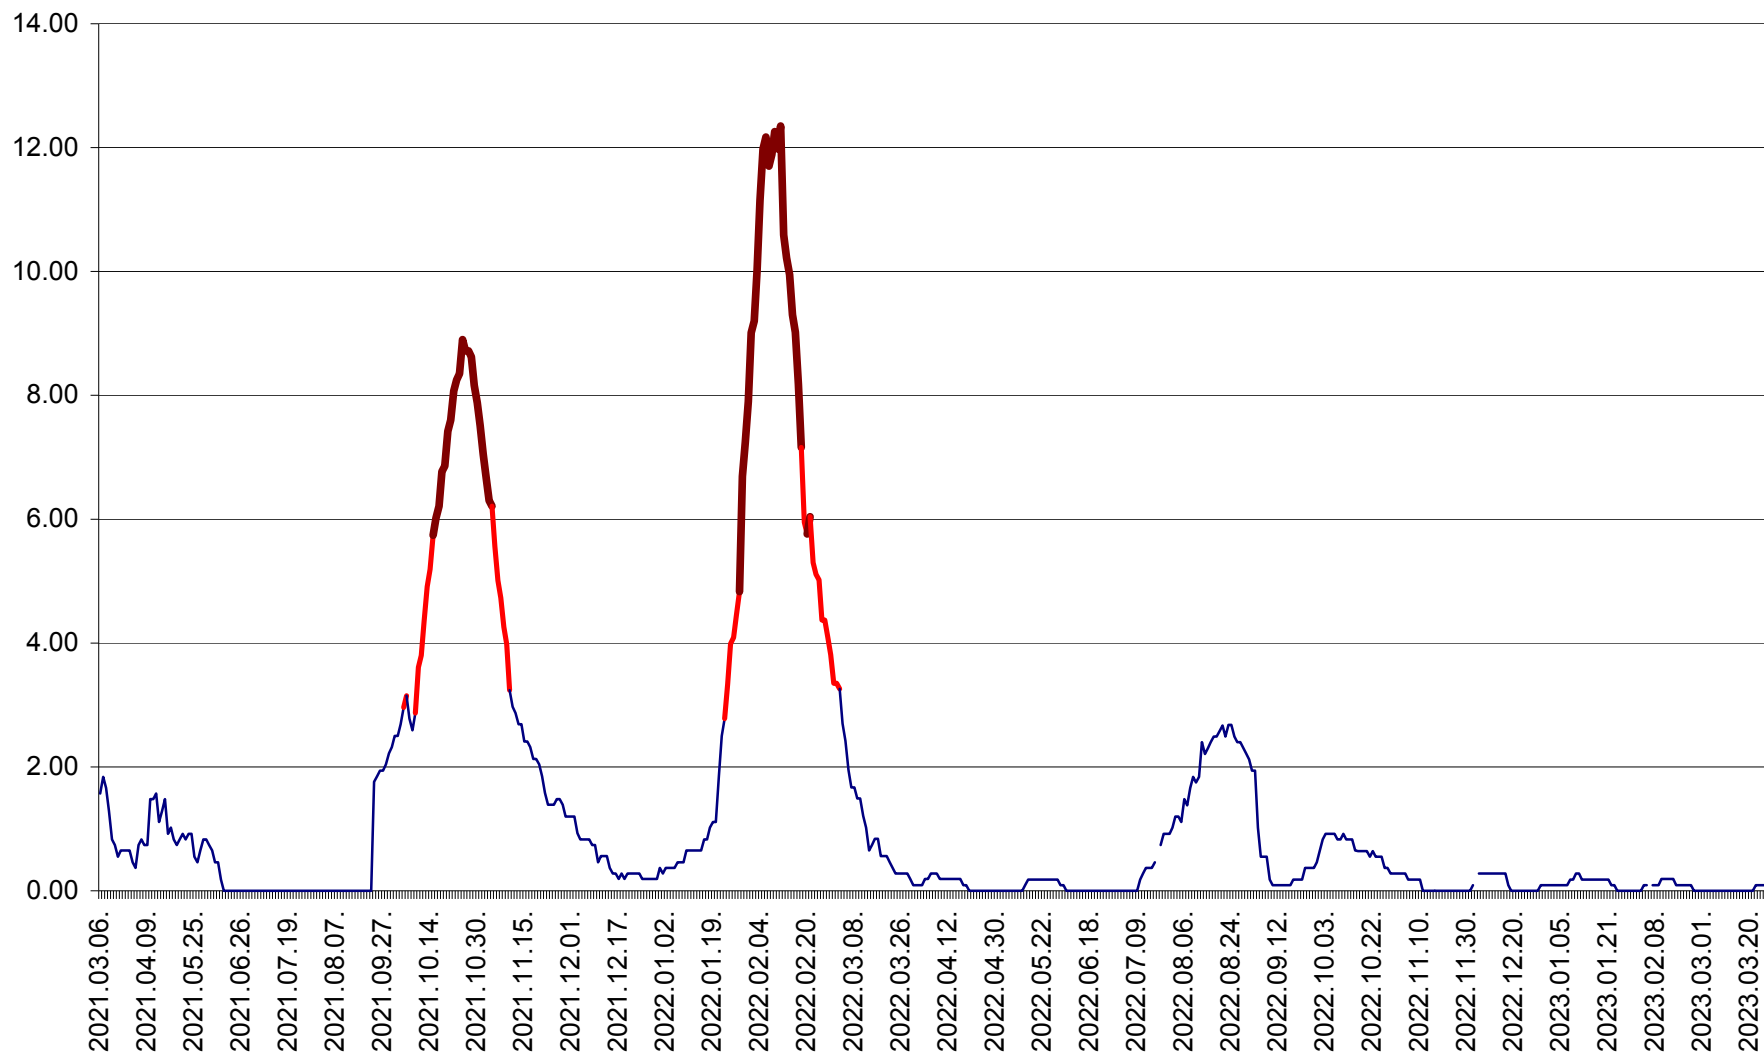

ORAȘ BĂLAN - Evoluția incidenței cumulate pe 14 zile la ‰ de locuitori
2021.03.07. - 2023.03.25.

BILBOR - Evolutia incidentei cumulate pe 14 zile la ‰ de locuitori
2021.03.07. - 2023.03.25.

ORAȘ BORSEC - Evolutia incidentei cumulate pe 14 zile la ‰ de locuitori
2021.03.07. - 2023.03.25.

CICEU - Evolutia incidentei cumulate pe 14 zile la ‰ de locuitori
2021.03.07. - 2023.03.25.

CIUCSÂNGEORGIU - Evolutia incidentei cumulate pe 14 zile la ‰ de locuitori
2021.03.07. - 2023.03.25.

CIUMANI - Evolutia incidentei cumulate pe 14 zile la ‰ de locuitori
2021.03.07. - 2023.03.25.

CORBU - Evolutia incidentei cumulate pe 14 zile la ‰ de locuitori
2021.03.07. - 2023.03.25.

CORUND - Evolutia incidentei cumulate pe 14 zile la ‰ de locuitori
2021.03.07. - 2023.03.25.

COZMENI - Evolutia incidentei cumulate pe 14 zile la ‰ de locuitori
2021.03.07. - 2023.03.25.

ORAȘ CRISTURU SECUIESC - Evolutia incidentei cumulate pe 14 zile la ‰ de locuitori
2021.03.07. - 2023.03.25.

DĂNEȘTI - Evolutia incidentei cumulate pe 14 zile la ‰ de locuitori
2021.03.07. - 2023.03.25.