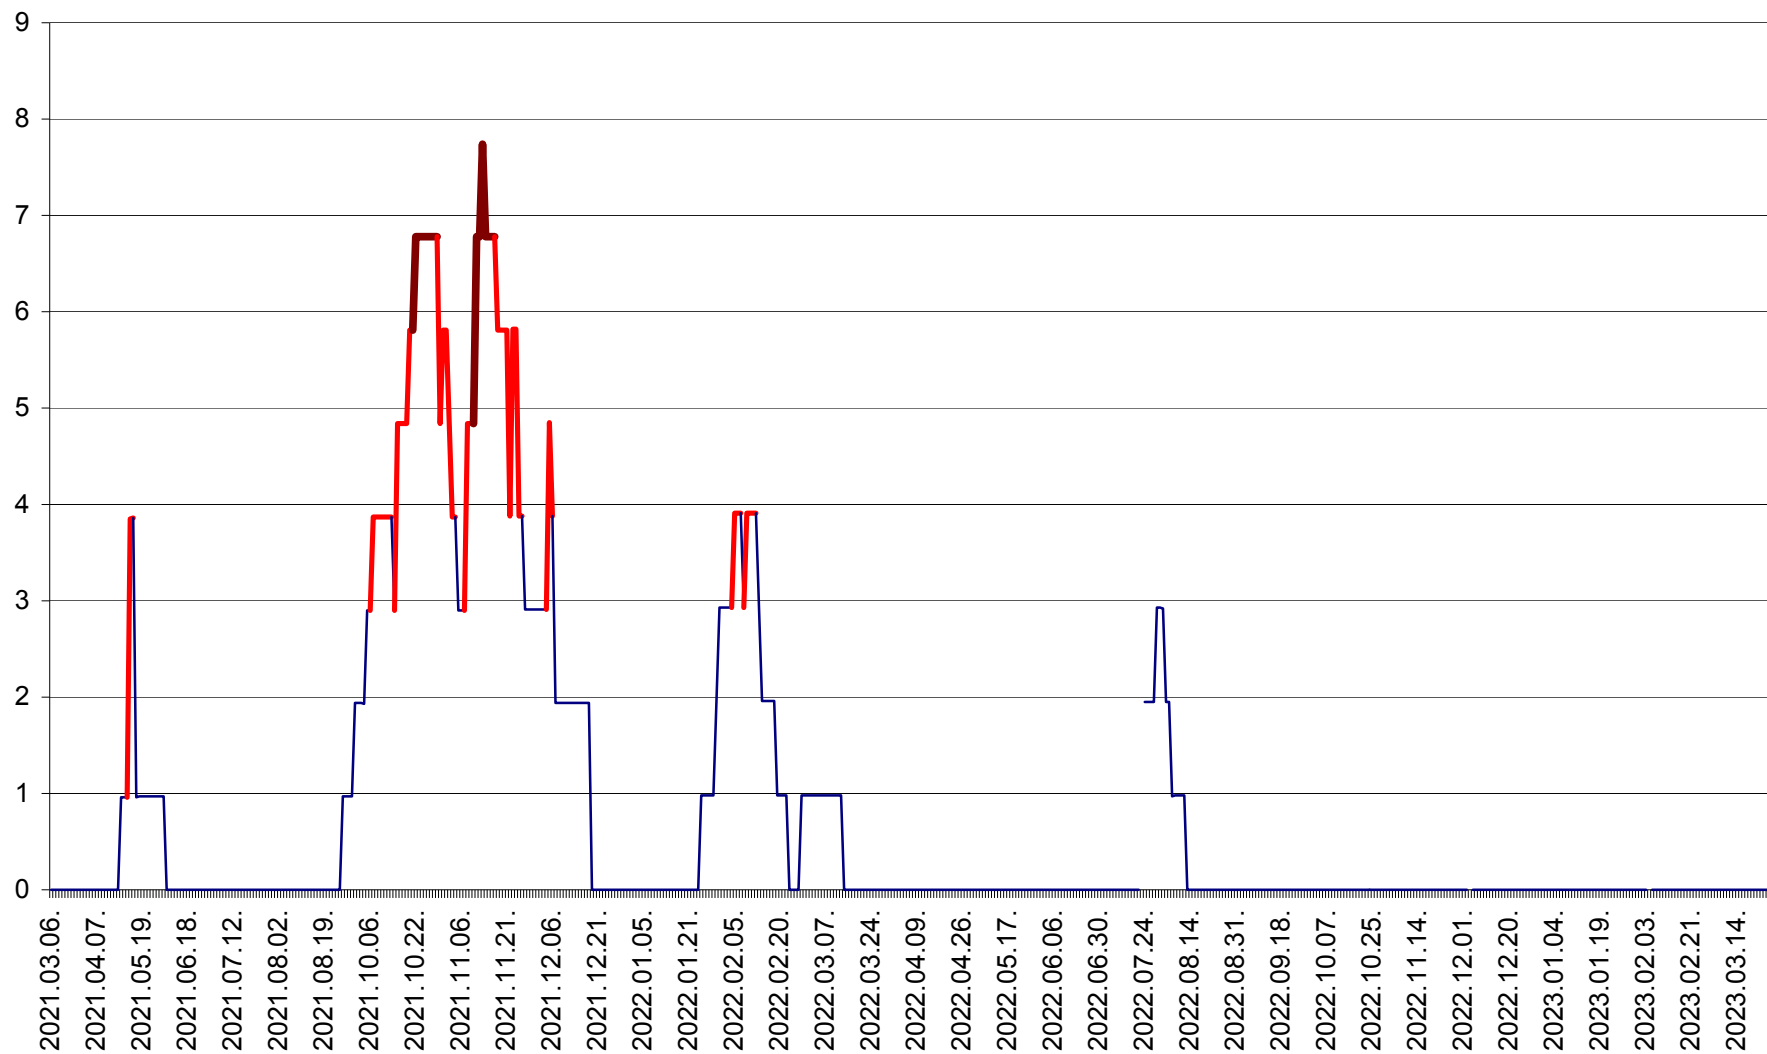

DEALU - Evolutia incidentei cumulate pe 14 zile la ‰ de locuitori
2021.03.07. - 2023.03.25.