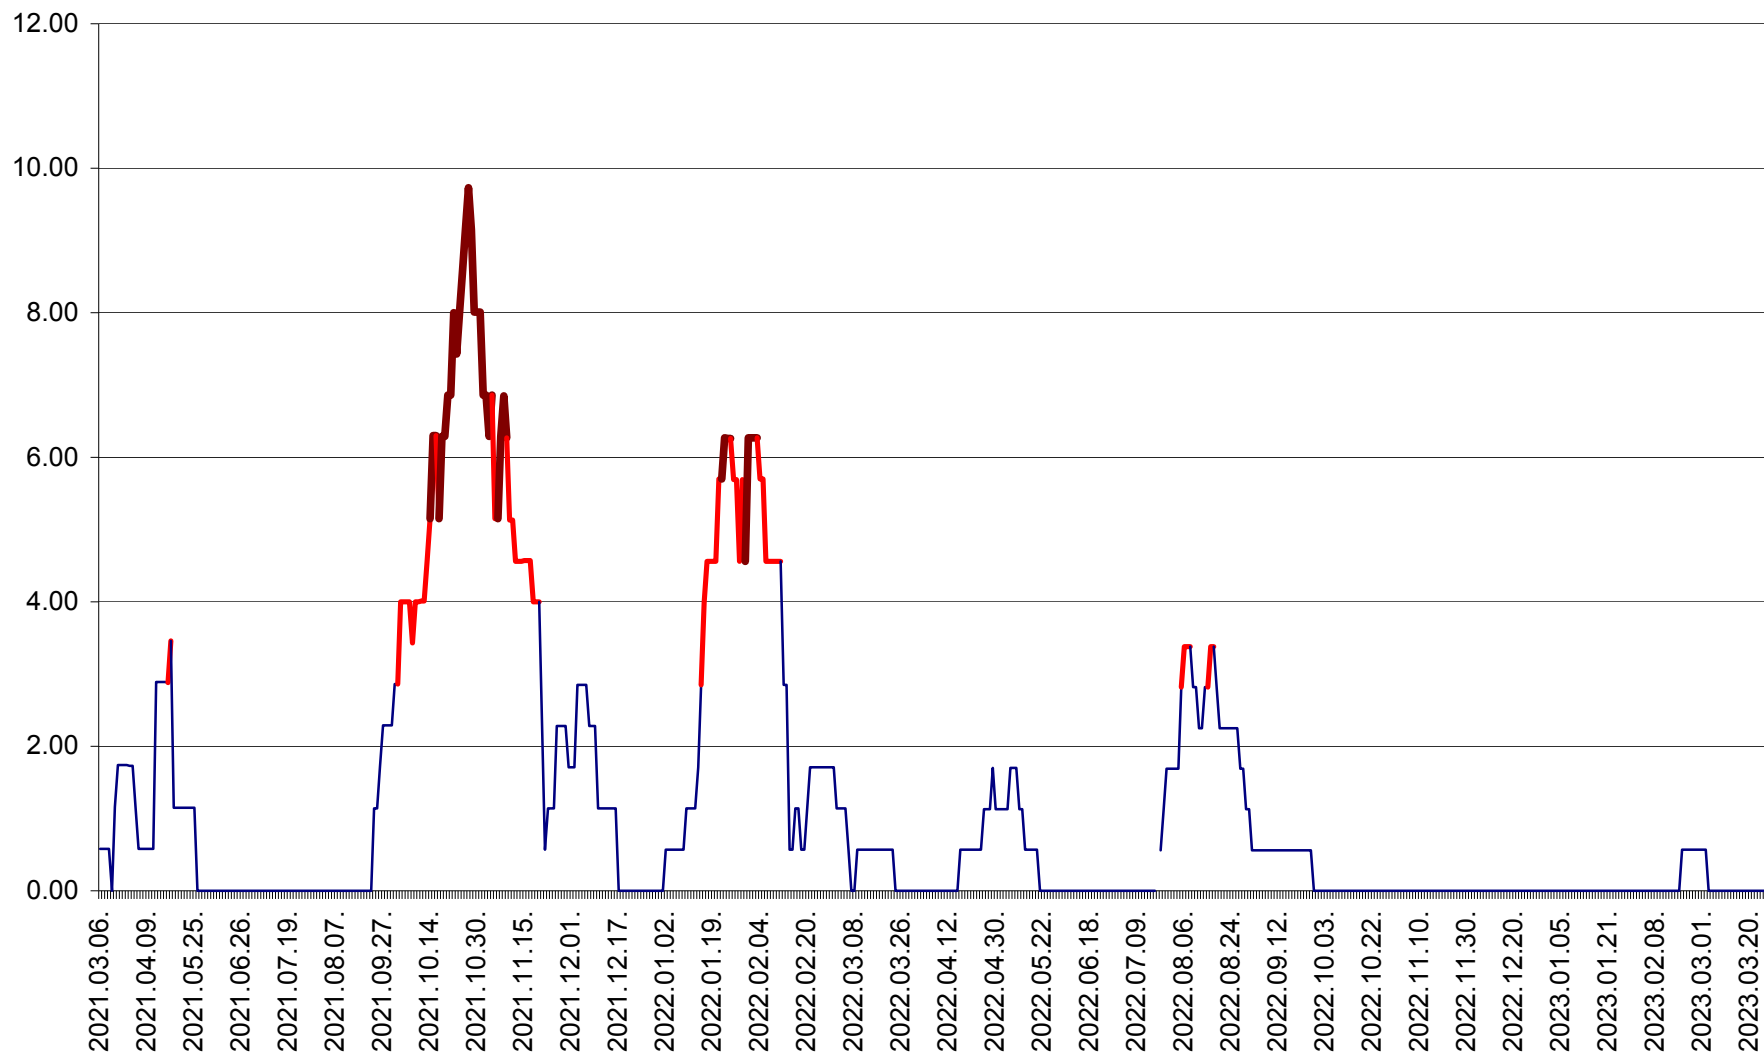

ORAȘ VLĂHIȚA - Evolutia incidentei cumulate pe 14 zile la ‰ de locuitori
2021.03.07. - 2023.03.25.