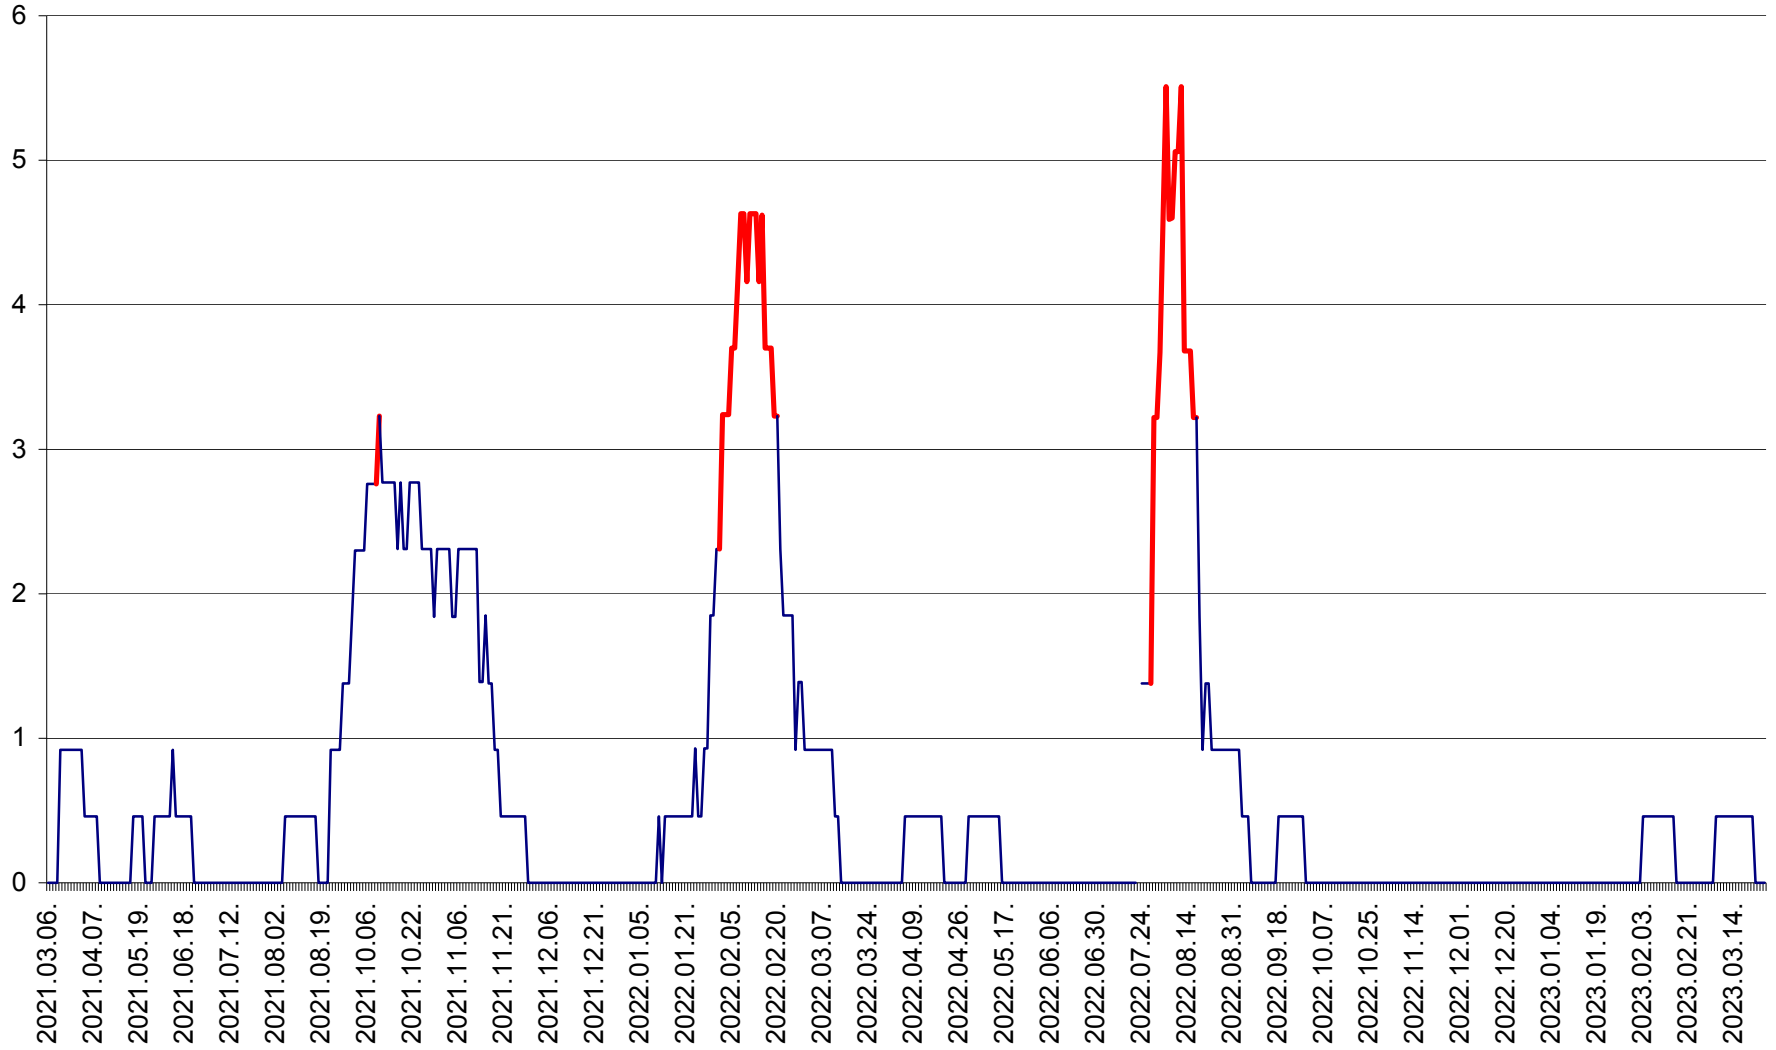

ULIEȘ - Evoluția incidentei cumulate pe 14 zile la ‰ de locuitori
2021.03.07. - 2023.03.25.