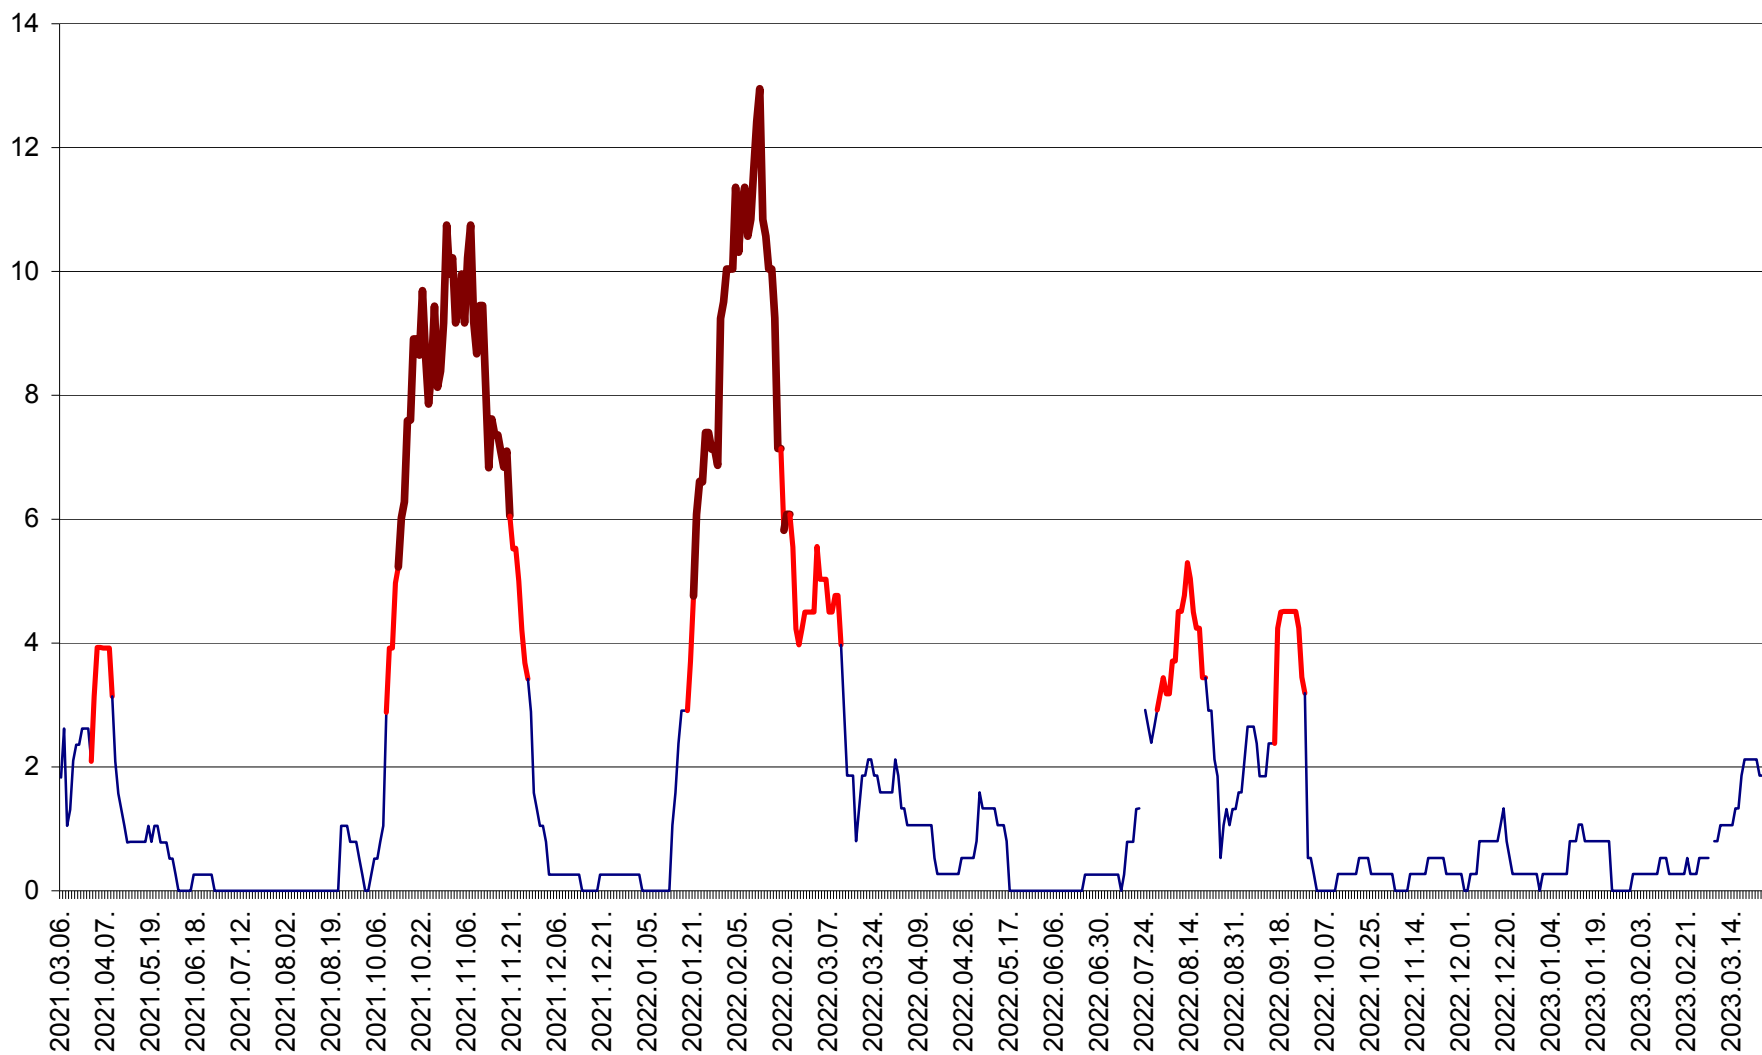

RACU - Evolutia incidentei cumulate pe 14 zile la ‰ de locuitori
2021.03.07. - 2023.03.25.

REMETEA - Evolutia incidentei cumulate pe 14 zile la % de locuitori
2021.03.07. - 2023.03.25.

SĂCEL - Evolutia incidentei cumulate pe 14 zile la ‰ de locuitori
2021.03.07. - 2023.03.25.

SÂNCRĂIENI - Evolutia incidentei cumulate pe 14 zile la ‰ de locuitori
2021.03.07. - 2023.03.25.

SÂNDOMIC - Evolutia incidentei cumulate pe 14 zile la ‰ de locuitori
2021.03.07. - 2023.03.25.

SÂNMARTIN - Evolutia incidentei cumulate pe 14 zile la ‰ de locuitori
2021.03.07. - 2023.03.25.

SÂNSIMION - Evolutia incidentei cumulate pe 14 zile la ‰ de locuitori
2021.03.07. - 2023.03.25.

SÂNTIMBRU - Evolutia incidentei cumulate pe 14 zile la ‰ de locuitori
2021.03.07. - 2023.03.25.

SĂRMAȘ - Evolutia incidentei cumulate pe 14 zile la ‰ de locuitori
2021.03.07. - 2023.03.25.