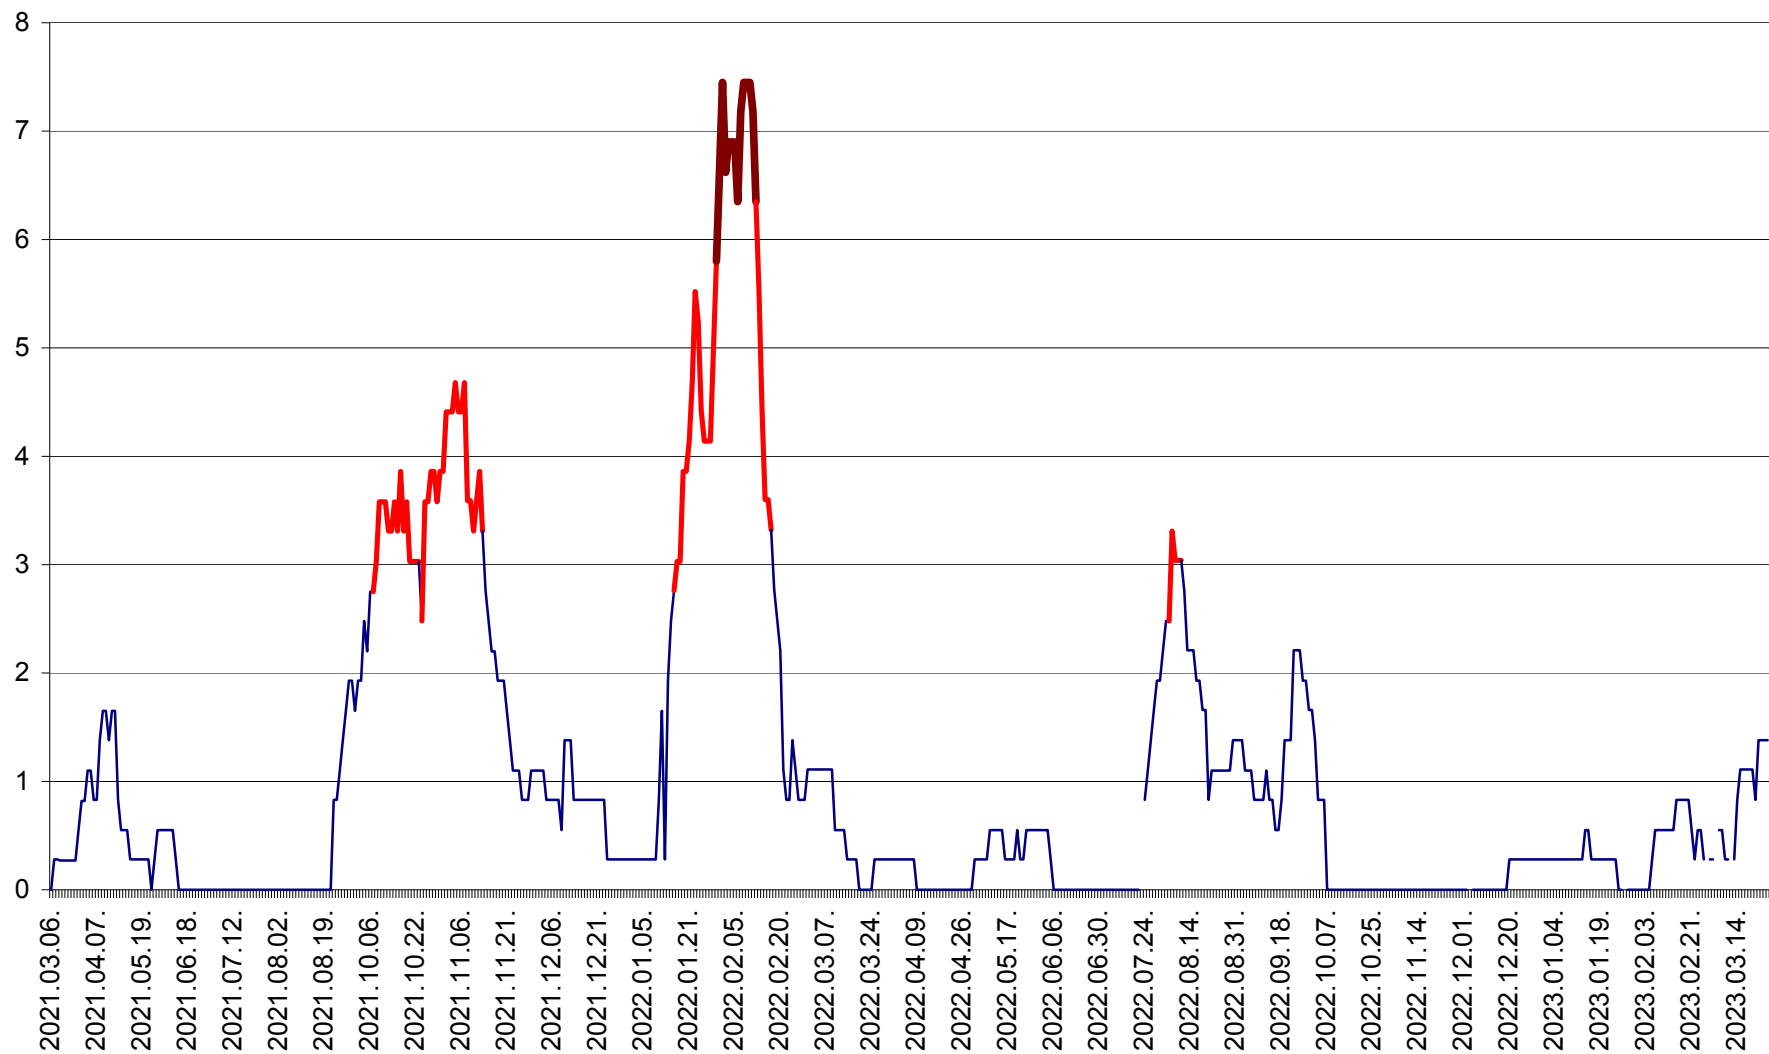

SÂNCRĂIENI - Evolutia incidentei cumulate pe 14 zile la ‰ de locuitori
2021.03.07. - 2023.03.25.

SÂNDOMIC - Evolutia incidentei cumulate pe 14 zile la ‰ de locuitori
2021.03.07. - 2023.03.25.

SÂNMARTIN - Evolutia incidentei cumulate pe 14 zile la ‰ de locuitori
2021.03.07. - 2023.03.25.

SÂNSIMION - Evolutia incidentei cumulate pe 14 zile la ‰ de locuitori
2021.03.07. - 2023.03.25.

SÂNTIMBRU - Evolutia incidentei cumulate pe 14 zile la ‰ de locuitori
2021.03.07. - 2023.03.25.

SĂRMAȘ - Evolutia incidentei cumulate pe 14 zile la ‰ de locuitori
2021.03.07. - 2023.03.25.