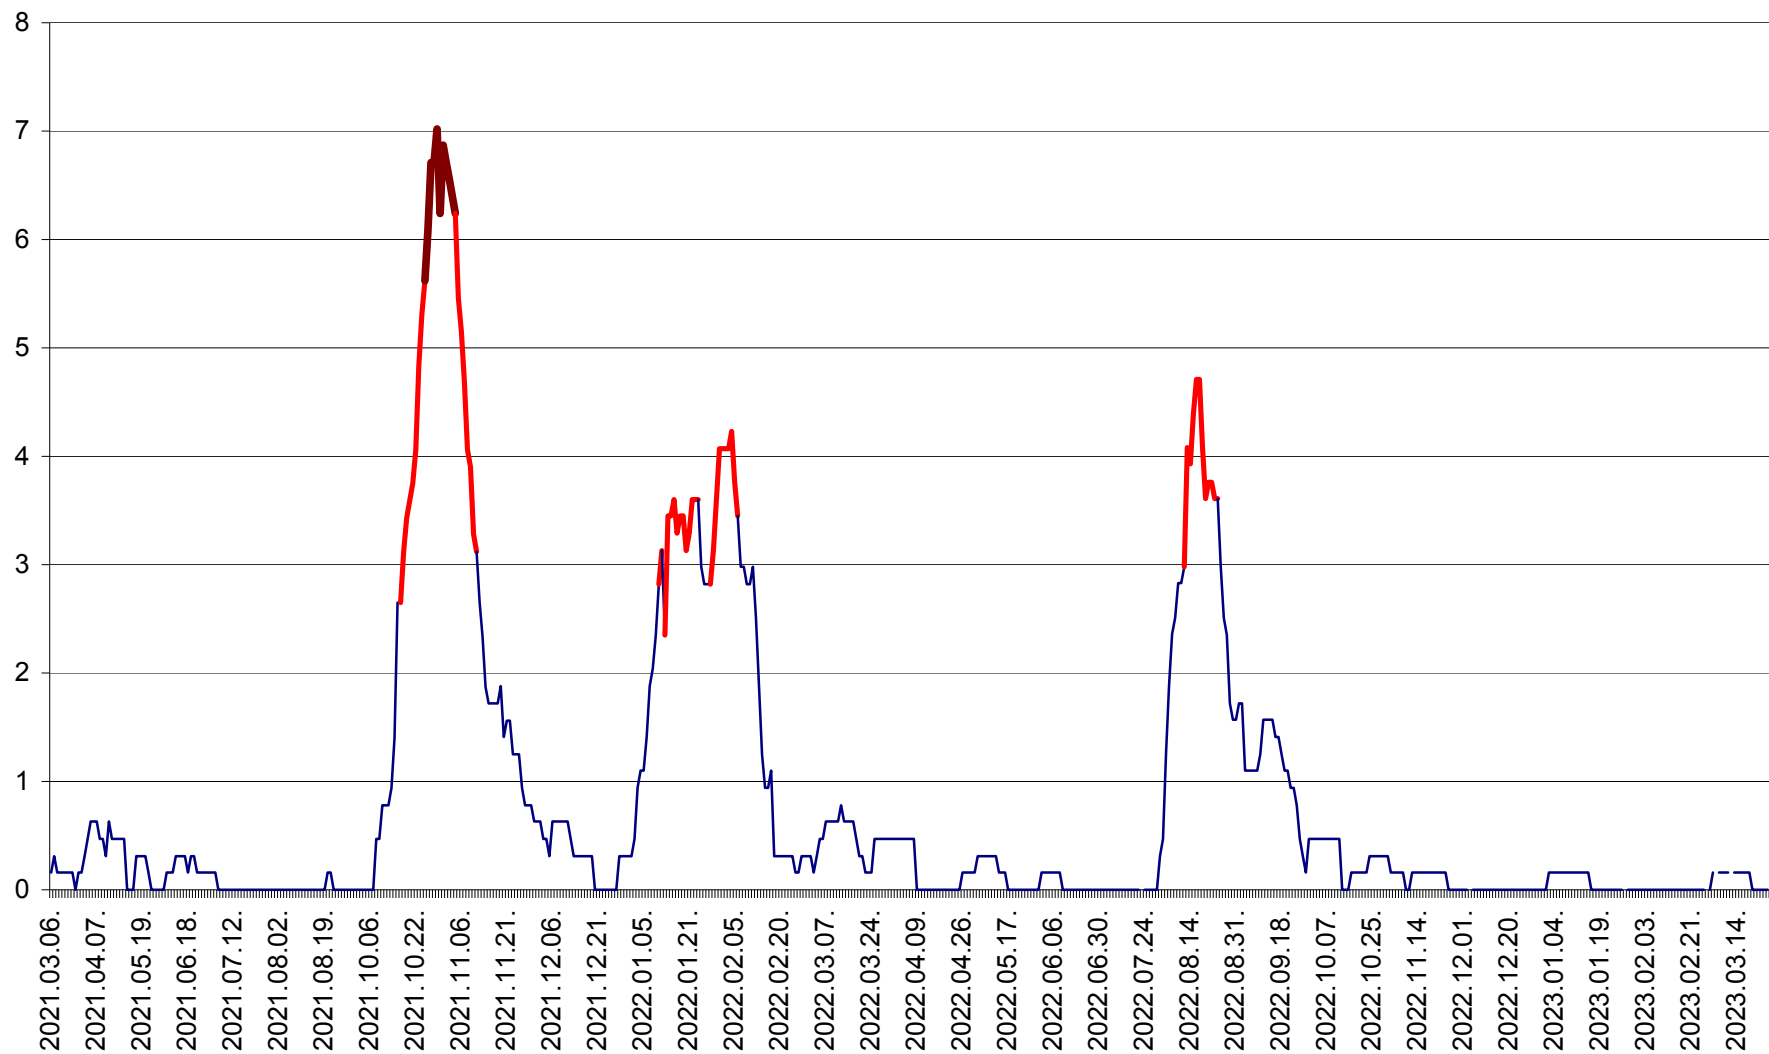

PLĂIEȘII DE JOS - Evolutia incidentei cumulate pe 14 zile la ‰ de locuitori
2021.03.07. - 2023.03.25.

PORUMBENI - Evolutia incidentei cumulate pe 14 zile la ‰ de locuitori
2021.03.07. - 2023.03.25.

PRAID - Evolutia incidentei cumulate pe 14 zile la ‰ de locuitori
2021.03.07. - 2023.03.25.

RACU - Evolutia incidentei cumulate pe 14 zile la ‰ de locuitori
2021.03.07. - 2023.03.25.

REMETEA - Evolutia incidentei cumulate pe 14 zile la % de locuitori
2021.03.07. - 2023.03.25.

SĂCEL - Evolutia incidentei cumulate pe 14 zile la ‰ de locuitori
2021.03.07. - 2023.03.25.