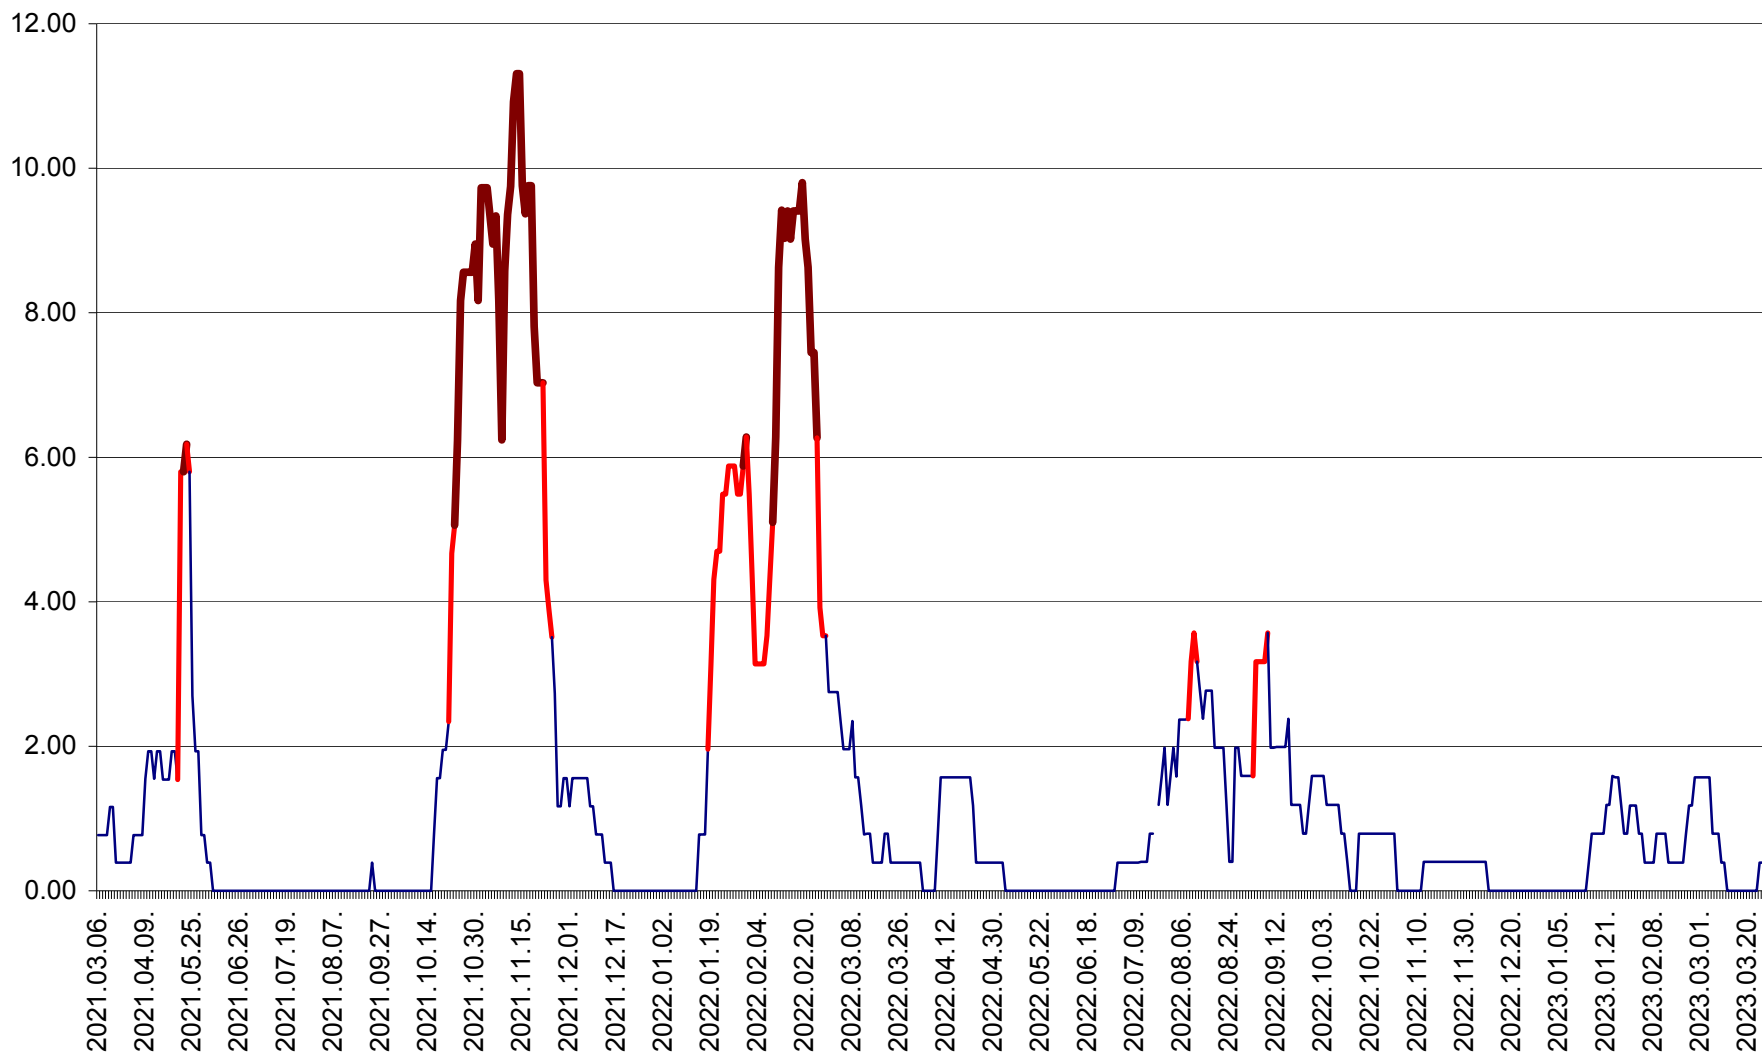

ATID - Evolutia incidentei cumulate pe 14 zile la ‰ de locuitori
2021.03.07. - 2023.03.25.

AVRĂMEȘTI - Evolutia incidentei cumulate pe 14 zile la ‰ de locuitori
2021.03.07. - 2023.03.25.

ORAȘ BĂILE TUȘNAD - Evoluția incidenței cumulate pe 14 zile la ‰ de locuitori
2021.03.07. - 2023.03.25.

ORAȘ BĂLAN - Evoluția incidenței cumulate pe 14 zile la ‰ de locuitori
2021.03.07. - 2023.03.25.

BILBOR - Evolutia incidentei cumulate pe 14 zile la ‰ de locuitori
2021.03.07. - 2023.03.25.

ORAȘ BORSEC - Evolutia incidentei cumulate pe 14 zile la ‰ de locuitori
2021.03.07. - 2023.03.25.

BRĂDEȘTI - Evoluția incidenței cumulate pe 14 zile la ‰ de locuitori
2021.03.07. - 2023.03.25.

CĂPÂLNIȚA - Evoluția incidenței cumulate pe 14 zile la ‰ de locuitori
2021.03.07. - 2023.03.25.

CÂRȚA - Evolutia incidentei cumulate pe 14 zile la ‰ de locuitori
2021.03.07. - 2023.03.25.