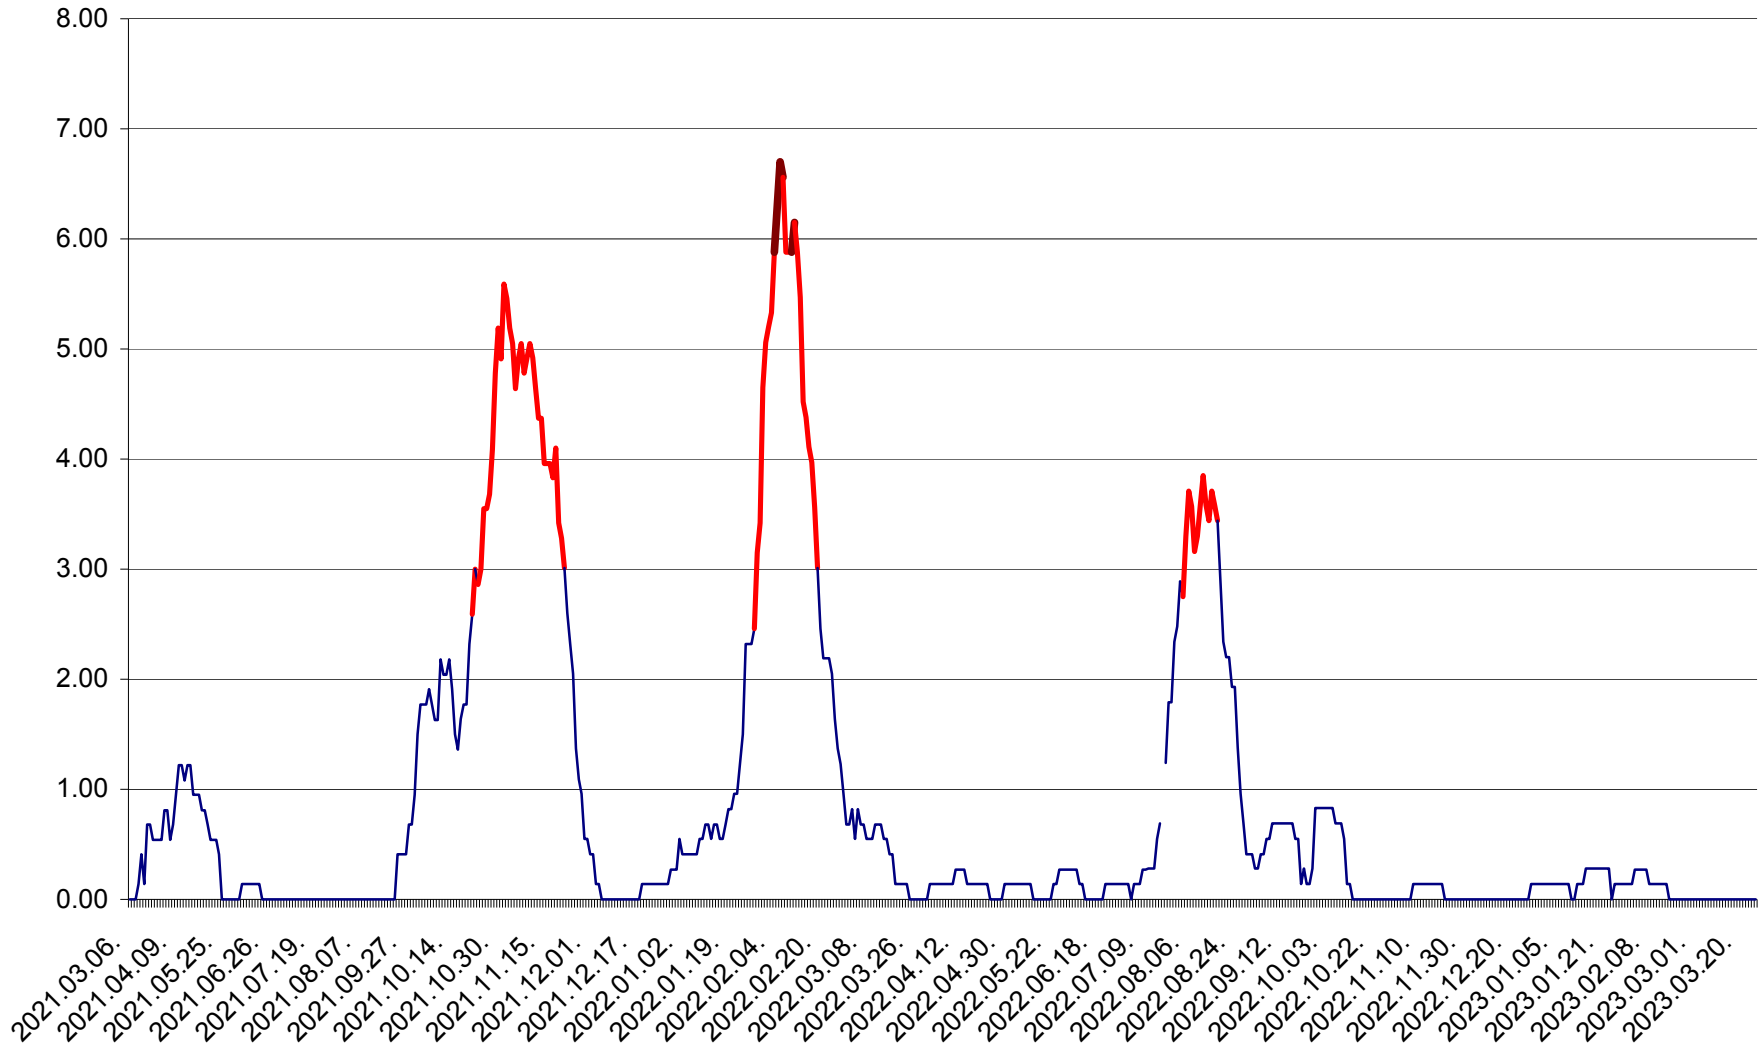

ATID - Evolutia incidentei cumulate pe 14 zile la ‰ de locuitori
2021.03.07. - 2023.03.25.

AVRĂMEȘTI - Evolutia incidentei cumulate pe 14 zile la ‰ de locuitori
2021.03.07. - 2023.03.25.

ORAȘ BĂILE TUȘNAD - Evoluția incidenței cumulate pe 14 zile la ‰ de locuitori
2021.03.07. - 2023.03.25.

ORAȘ BĂLAN - Evoluția incidenței cumulate pe 14 zile la ‰ de locuitori
2021.03.07. - 2023.03.25.

BILBOR - Evolutia incidentei cumulate pe 14 zile la ‰ de locuitori
2021.03.07. - 2023.03.25.

ORAȘ BORSEC - Evolutia incidentei cumulate pe 14 zile la ‰ de locuitori
2021.03.07. - 2023.03.25.

BRĂDEȘTI - Evoluția incidenței cumulate pe 14 zile la ‰ de locuitori
2021.03.07. - 2023.03.25.

CĂPÂLNIȚA - Evoluția incidenței cumulate pe 14 zile la ‰ de locuitori
2021.03.07. - 2023.03.25.

CÂRȚA - Evolutia incidentei cumulate pe 14 zile la ‰ de locuitori
2021.03.07. - 2023.03.25.