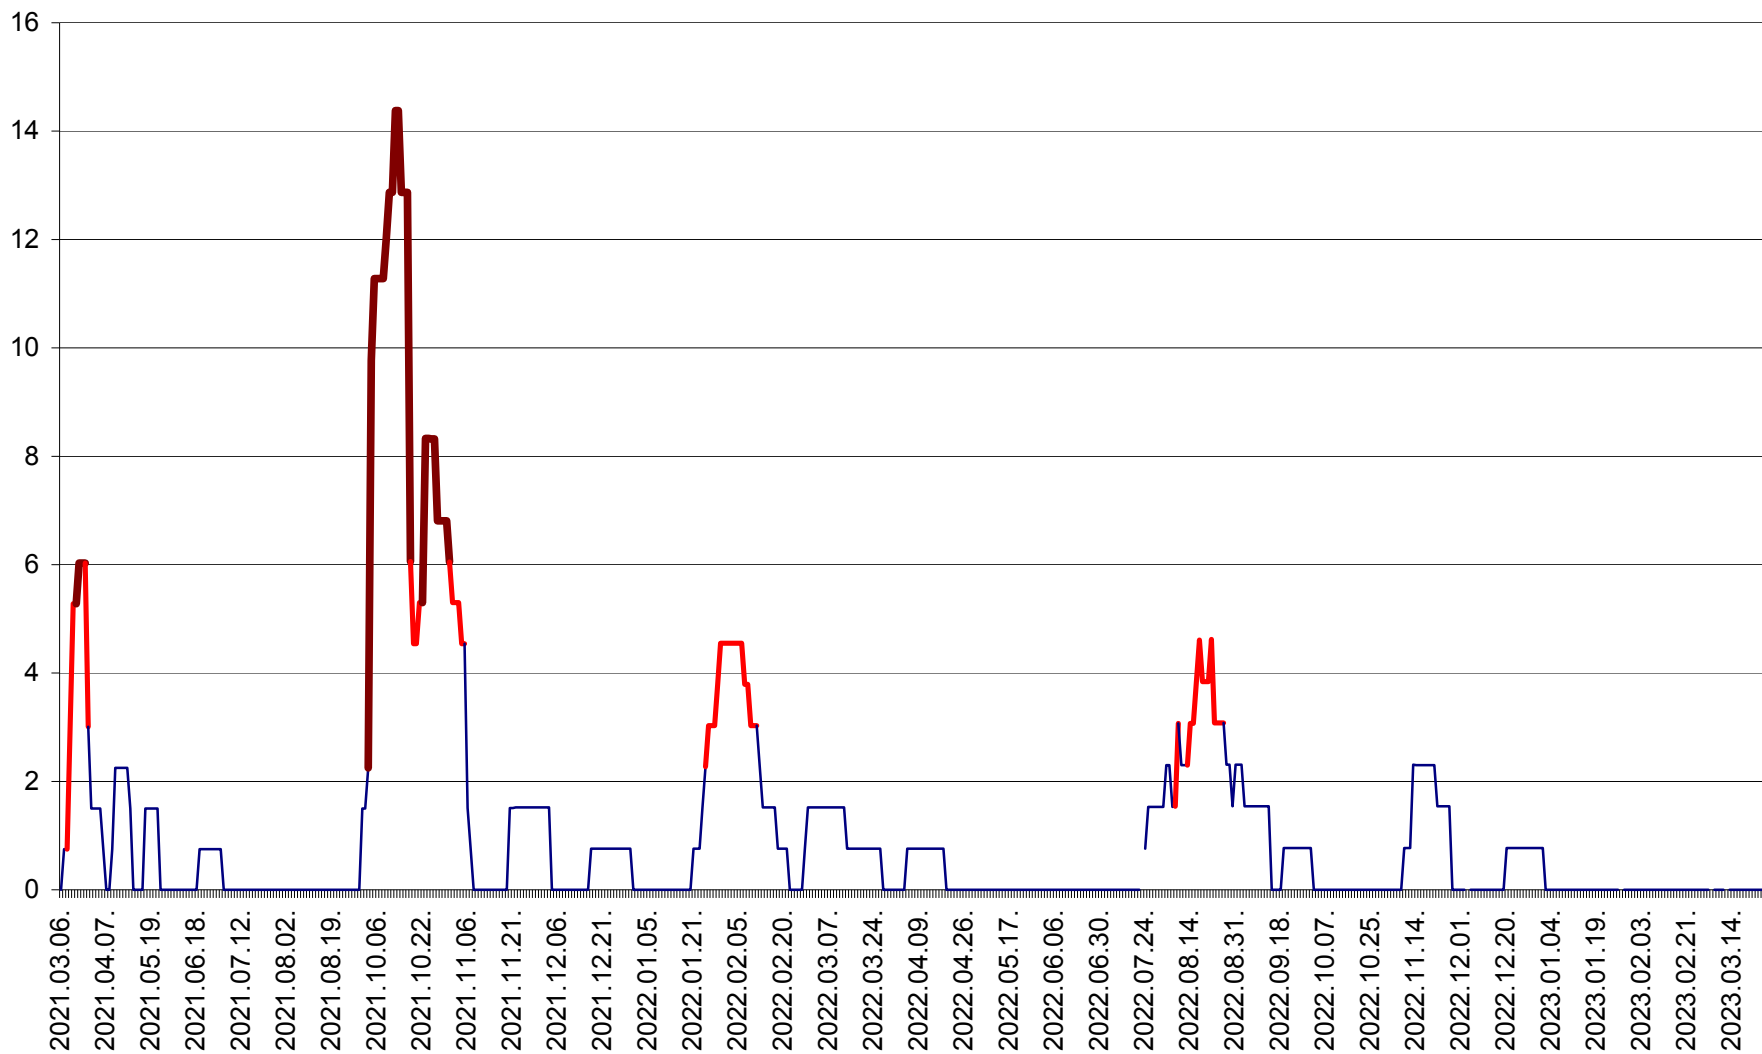

MĂRTINIȘ - Evolutia incidentei cumulate pe 14 zile la ‰ de locuitori
2021.03.07. - 2023.03.25.

MEREȘTI - Evolutia incidentei cumulate pe 14 zile la ‰ de locuitori
2021.03.07. - 2023.03.25.

MUNICIPIUL MIERCUREA-CIUC - Evolutia incidentei cumulate pe 14 zile la ‰ de locuitori
2021.03.07. - 2023.03.25.

MIHĂILENI - Evolutia incidentei cumulate pe 14 zile la ‰ de locuitori
2021.03.07. - 2023.03.25.

MUGENI - Evolutia incidentei cumulate pe 14 zile la ‰ de locuitori
2021.03.07. - 2023.03.25.

OCLAND - Evolutia incidentei cumulate pe 14 zile la ‰ de locuitori
2021.03.07. - 2023.03.25.