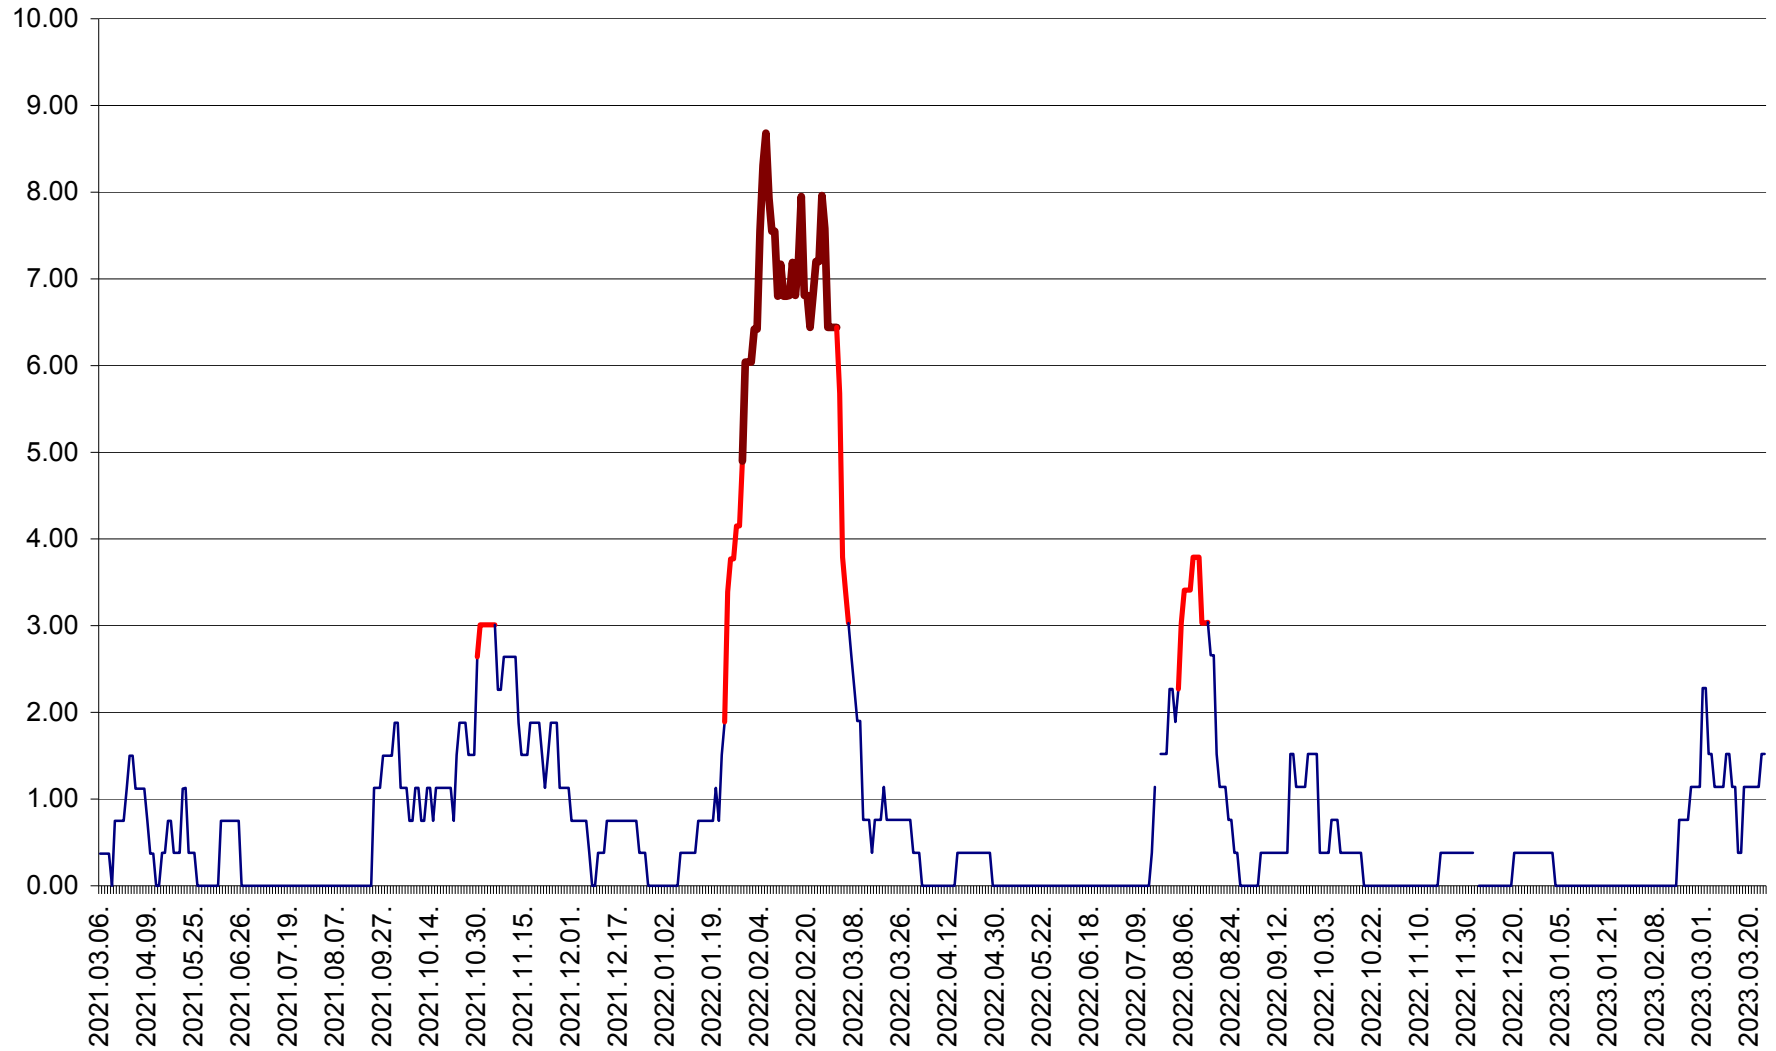

ATID - Evolutia incidentei cumulate pe 14 zile la ‰ de locuitori
2021.03.07. - 2023.03.25.

AVRĂMEȘTI - Evolutia incidentei cumulate pe 14 zile la ‰ de locuitori
2021.03.07. - 2023.03.25.

ORAȘ BĂILE TUȘNAD - Evoluția incidenței cumulate pe 14 zile la ‰ de locuitori
2021.03.07. - 2023.03.25.

ORAȘ BĂLAN - Evoluția incidenței cumulate pe 14 zile la ‰ de locuitori
2021.03.07. - 2023.03.25.

BILBOR - Evolutia incidentei cumulate pe 14 zile la ‰ de locuitori
2021.03.07. - 2023.03.25.

ORAȘ BORSEC - Evolutia incidentei cumulate pe 14 zile la ‰ de locuitori
2021.03.07. - 2023.03.25.

BRĂDEȘTI - Evoluția incidenței cumulate pe 14 zile la ‰ de locuitori
2021.03.07. - 2023.03.25.

CĂPÂLNIȚA - Evoluția incidenței cumulate pe 14 zile la ‰ de locuitori
2021.03.07. - 2023.03.25.

CÂRȚA - Evolutia incidentei cumulate pe 14 zile la ‰ de locuitori
2021.03.07. - 2023.03.25.