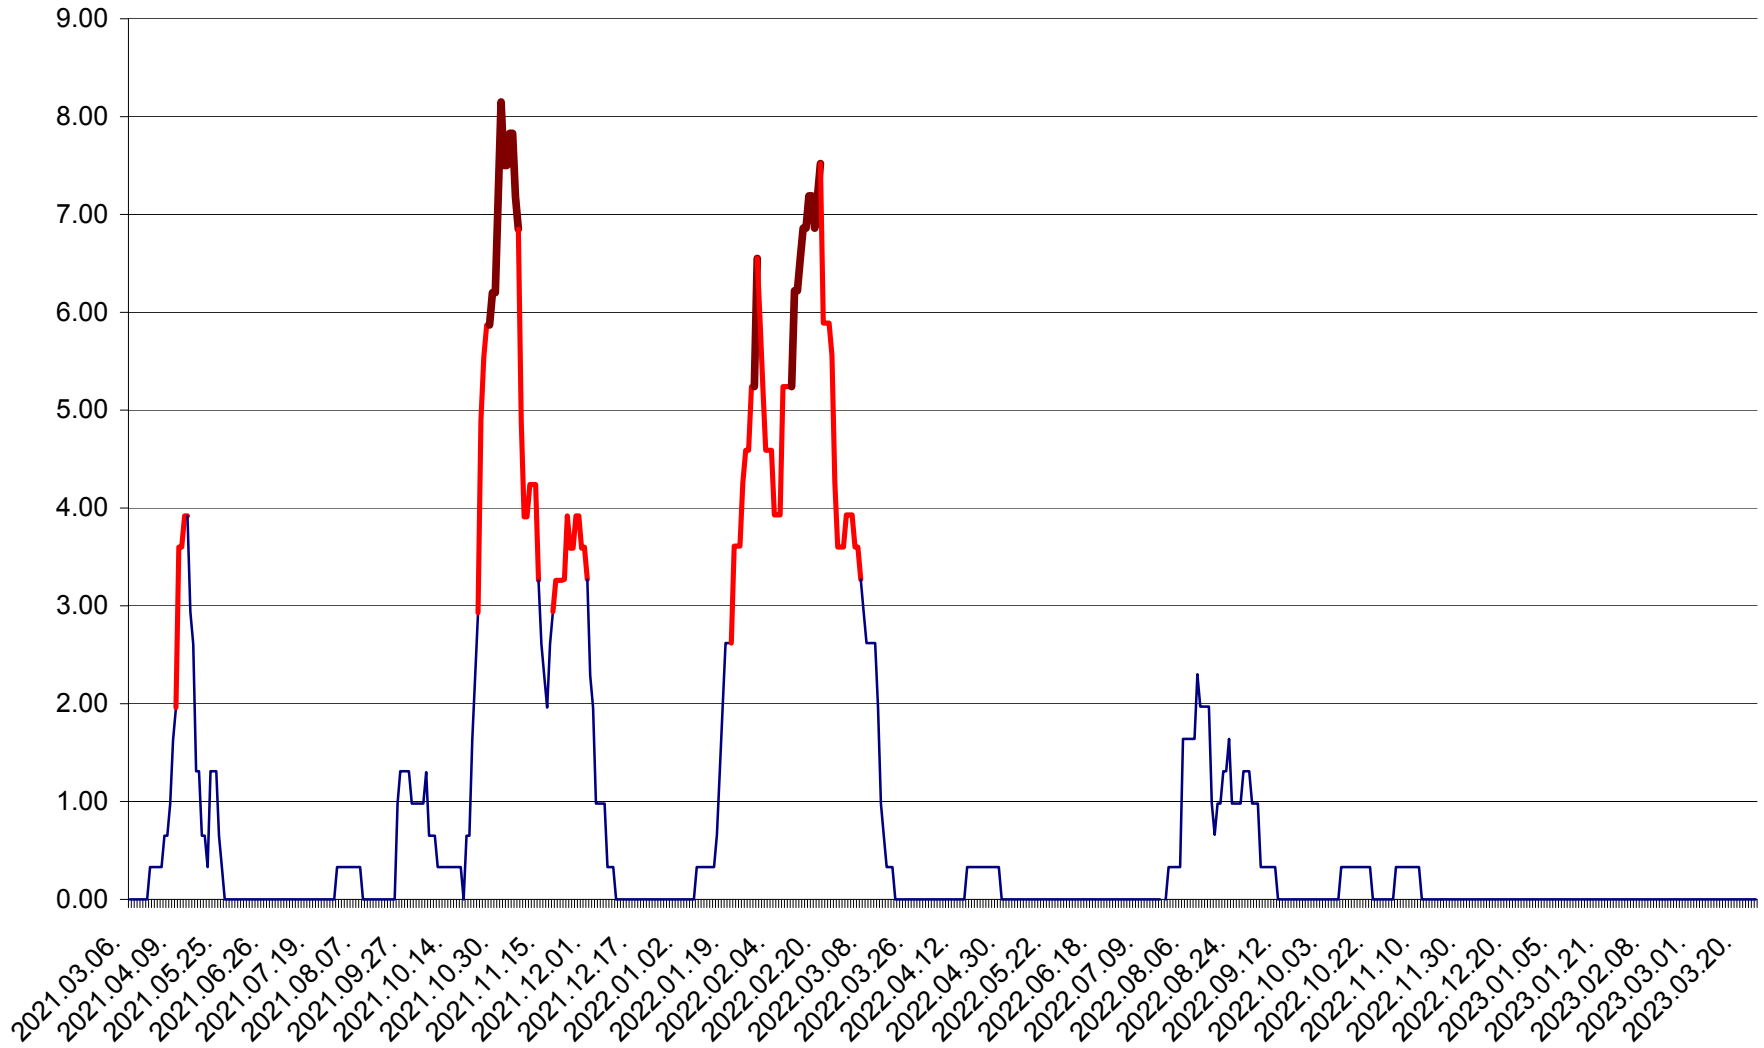

ATID - Evolutia incidentei cumulate pe 14 zile la ‰ de locuitori
2021.03.07. - 2023.03.25.

AVRĂMEȘTI - Evolutia incidentei cumulate pe 14 zile la ‰ de locuitori
2021.03.07. - 2023.03.25.

ORAȘ BĂILE TUȘNAD - Evoluția incidenței cumulate pe 14 zile la ‰ de locuitori
2021.03.07. - 2023.03.25.

ORAȘ BĂLAN - Evoluția incidenței cumulate pe 14 zile la ‰ de locuitori
2021.03.07. - 2023.03.25.

BILBOR - Evolutia incidentei cumulate pe 14 zile la ‰ de locuitori
2021.03.07. - 2023.03.25.

ORAȘ BORSEC - Evolutia incidentei cumulate pe 14 zile la ‰ de locuitori
2021.03.07. - 2023.03.25.

BRĂDEȘTI - Evoluția incidenței cumulate pe 14 zile la ‰ de locuitori
2021.03.07. - 2023.03.25.

CĂPÂLNIȚA - Evoluția incidenței cumulate pe 14 zile la ‰ de locuitori
2021.03.07. - 2023.03.25.

CÂRȚA - Evolutia incidentei cumulate pe 14 zile la ‰ de locuitori
2021.03.07. - 2023.03.25.