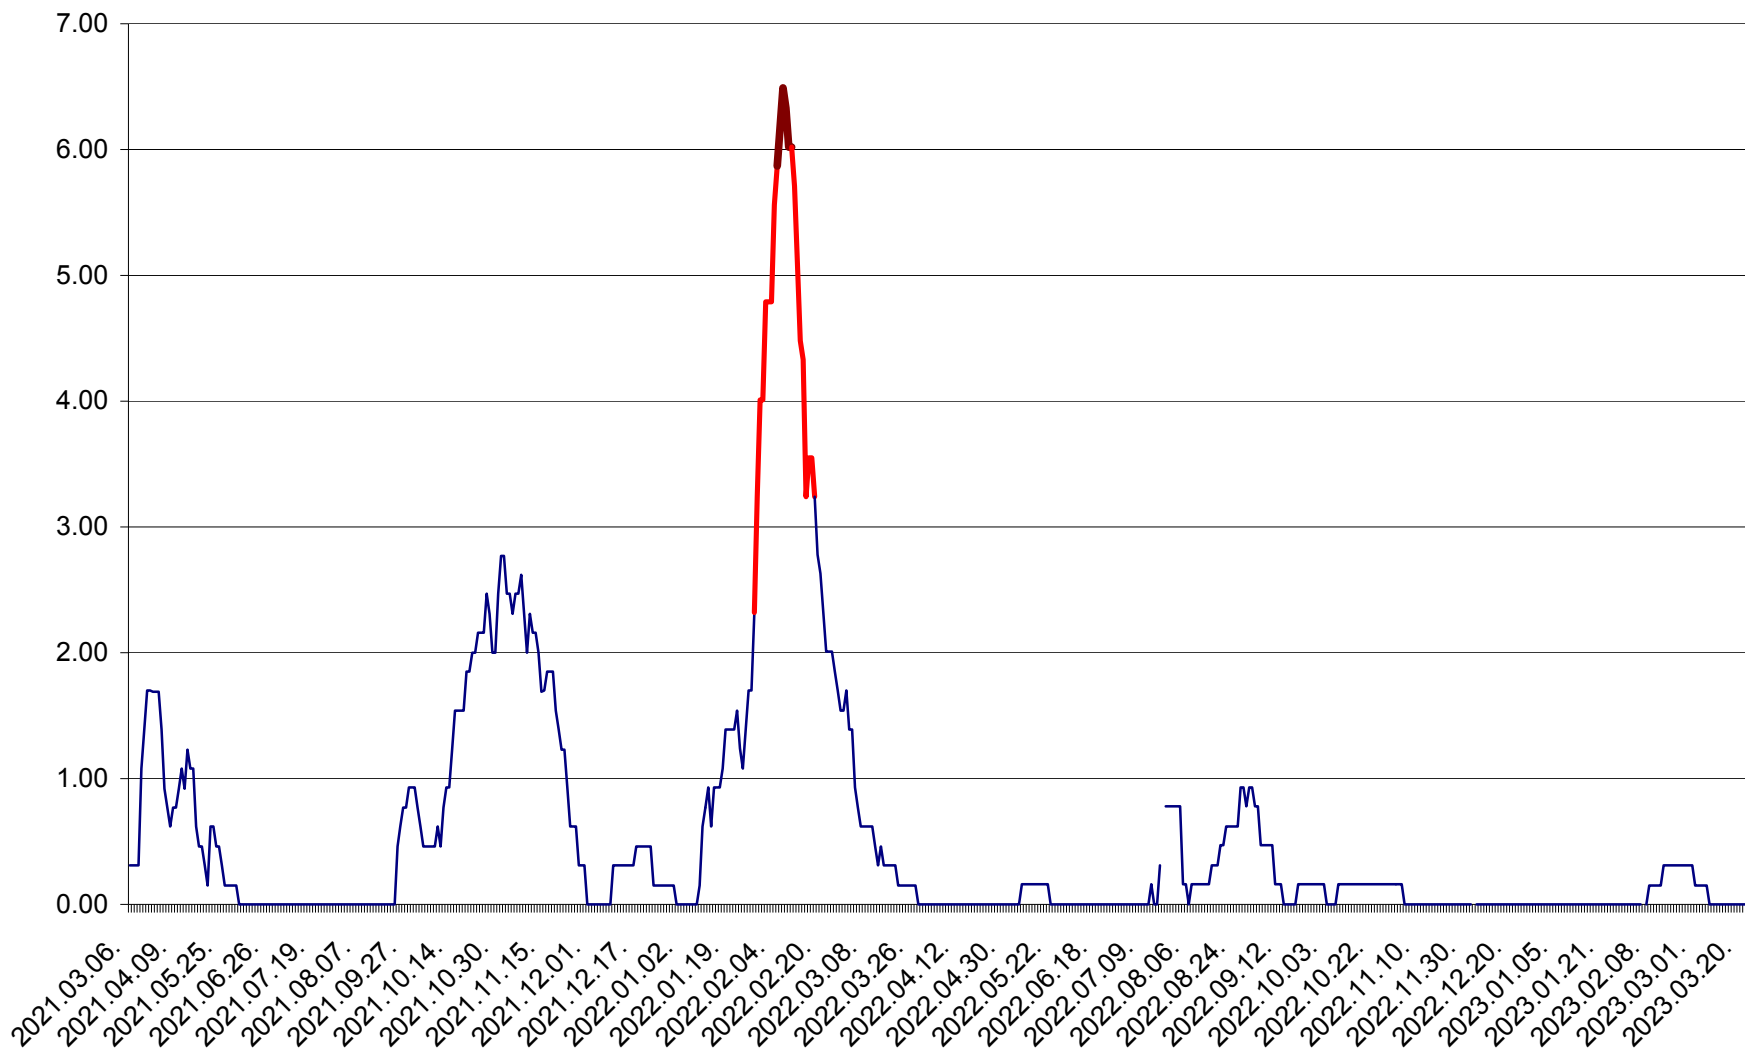

ORAȘ BĂLAN - Evoluția incidenței cumulate pe 14 zile la ‰ de locuitori
2021.03.07. - 2023.03.25.

BILBOR - Evolutia incidentei cumulate pe 14 zile la ‰ de locuitori
2021.03.07. - 2023.03.25.

ORAȘ BORSEC - Evolutia incidentei cumulate pe 14 zile la ‰ de locuitori
2021.03.07. - 2023.03.25.

BRĂDEȘTI - Evoluția incidenței cumulate pe 14 zile la ‰ de locuitori
2021.03.07. - 2023.03.25.

CĂPÂLNIȚA - Evoluția incidenței cumulate pe 14 zile la ‰ de locuitori
2021.03.07. - 2023.03.25.

CÂRȚA - Evolutia incidentei cumulate pe 14 zile la ‰ de locuitori
2021.03.07. - 2023.03.25.

CICEU - Evolutia incidentei cumulate pe 14 zile la ‰ de locuitori
2021.03.07. - 2023.03.25.

CIUCSÂNGEORGIU - Evolutia incidentei cumulate pe 14 zile la ‰ de locuitori
2021.03.07. - 2023.03.25.

CIUMANI - Evolutia incidentei cumulate pe 14 zile la ‰ de locuitori
2021.03.07. - 2023.03.25.

CORBU - Evolutia incidentei cumulate pe 14 zile la ‰ de locuitori
2021.03.07. - 2023.03.25.

CORUND - Evolutia incidentei cumulate pe 14 zile la ‰ de locuitori
2021.03.07. - 2023.03.25.

COZMENI - Evolutia incidentei cumulate pe 14 zile la ‰ de locuitori
2021.03.07. - 2023.03.25.