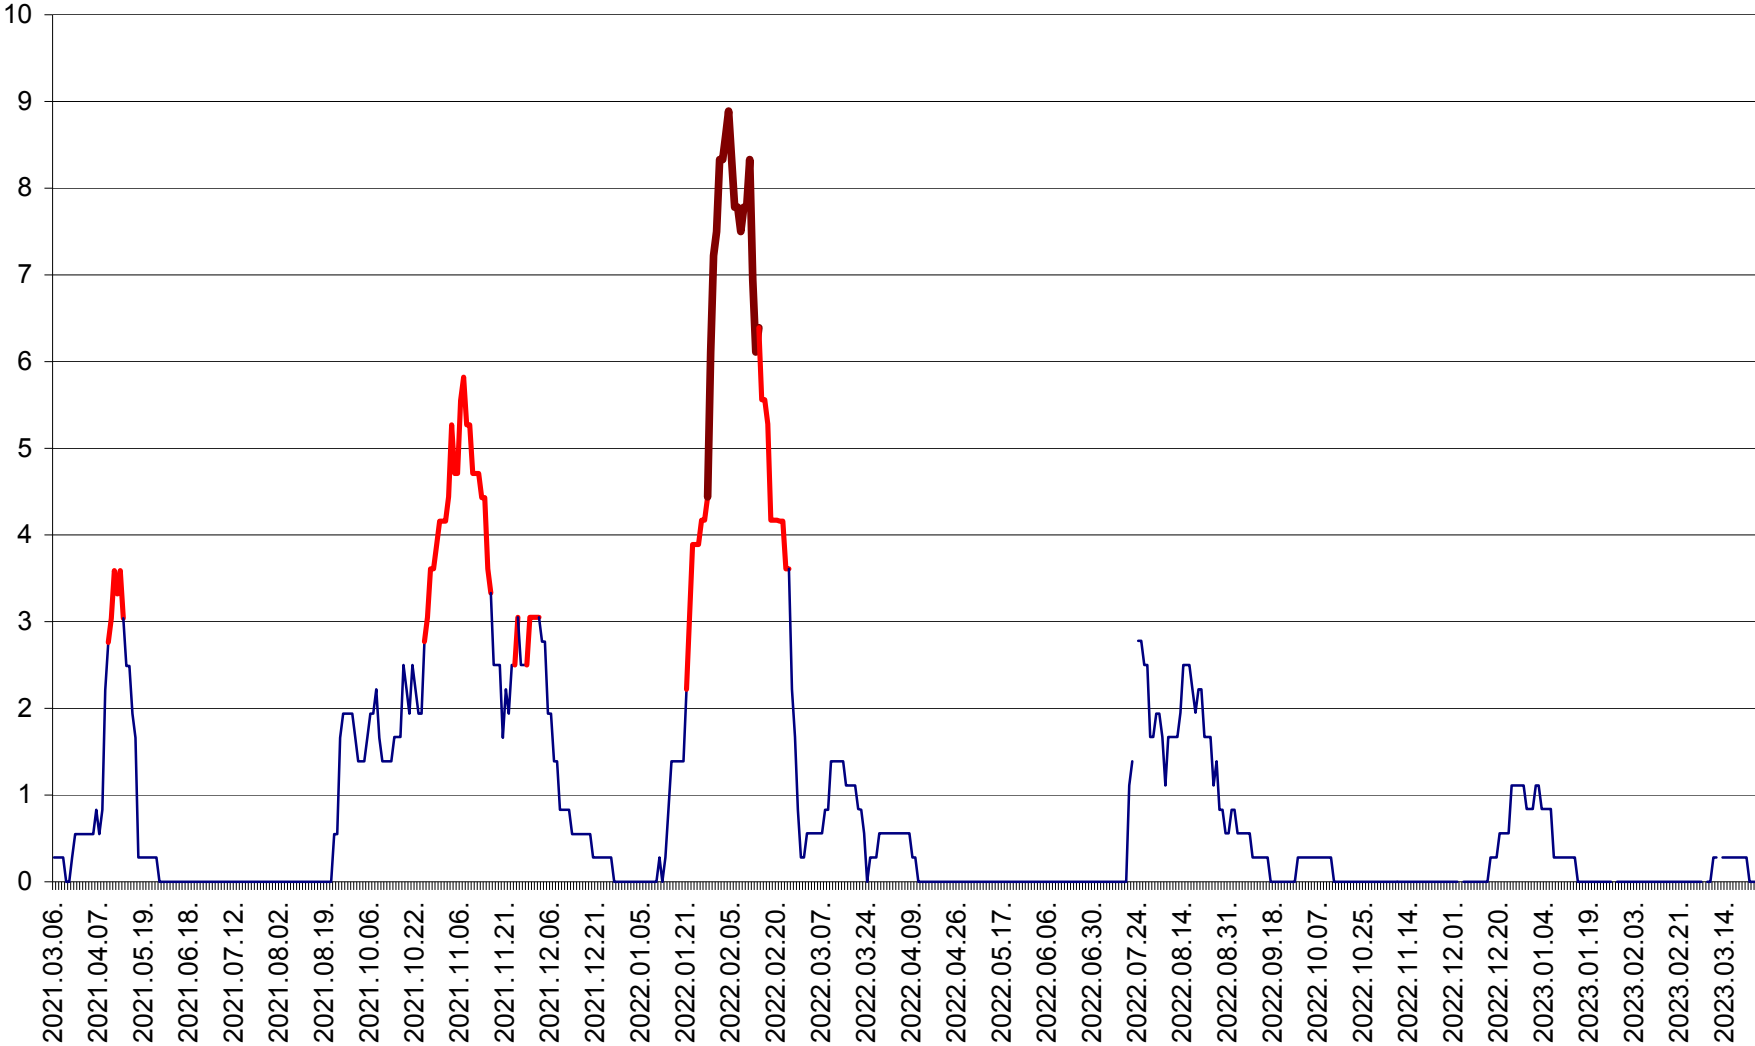

MĂRTINIȘ - Evolutia incidentei cumulate pe 14 zile la ‰ de locuitori
2021.03.07. - 2023.03.25.

MEREȘTI - Evolutia incidentei cumulate pe 14 zile la ‰ de locuitori
2021.03.07. - 2023.03.25.

MUNICIPIUL MIERCUREA-CIUC - Evolutia incidentei cumulate pe 14 zile la ‰ de locuitori
2021.03.07. - 2023.03.25.

MIHĂILENI - Evolutia incidentei cumulate pe 14 zile la ‰ de locuitori
2021.03.07. - 2023.03.25.

MUGENI - Evolutia incidentei cumulate pe 14 zile la ‰ de locuitori
2021.03.07. - 2023.03.25.

OCLAND - Evolutia incidentei cumulate pe 14 zile la ‰ de locuitori
2021.03.07. - 2023.03.25.