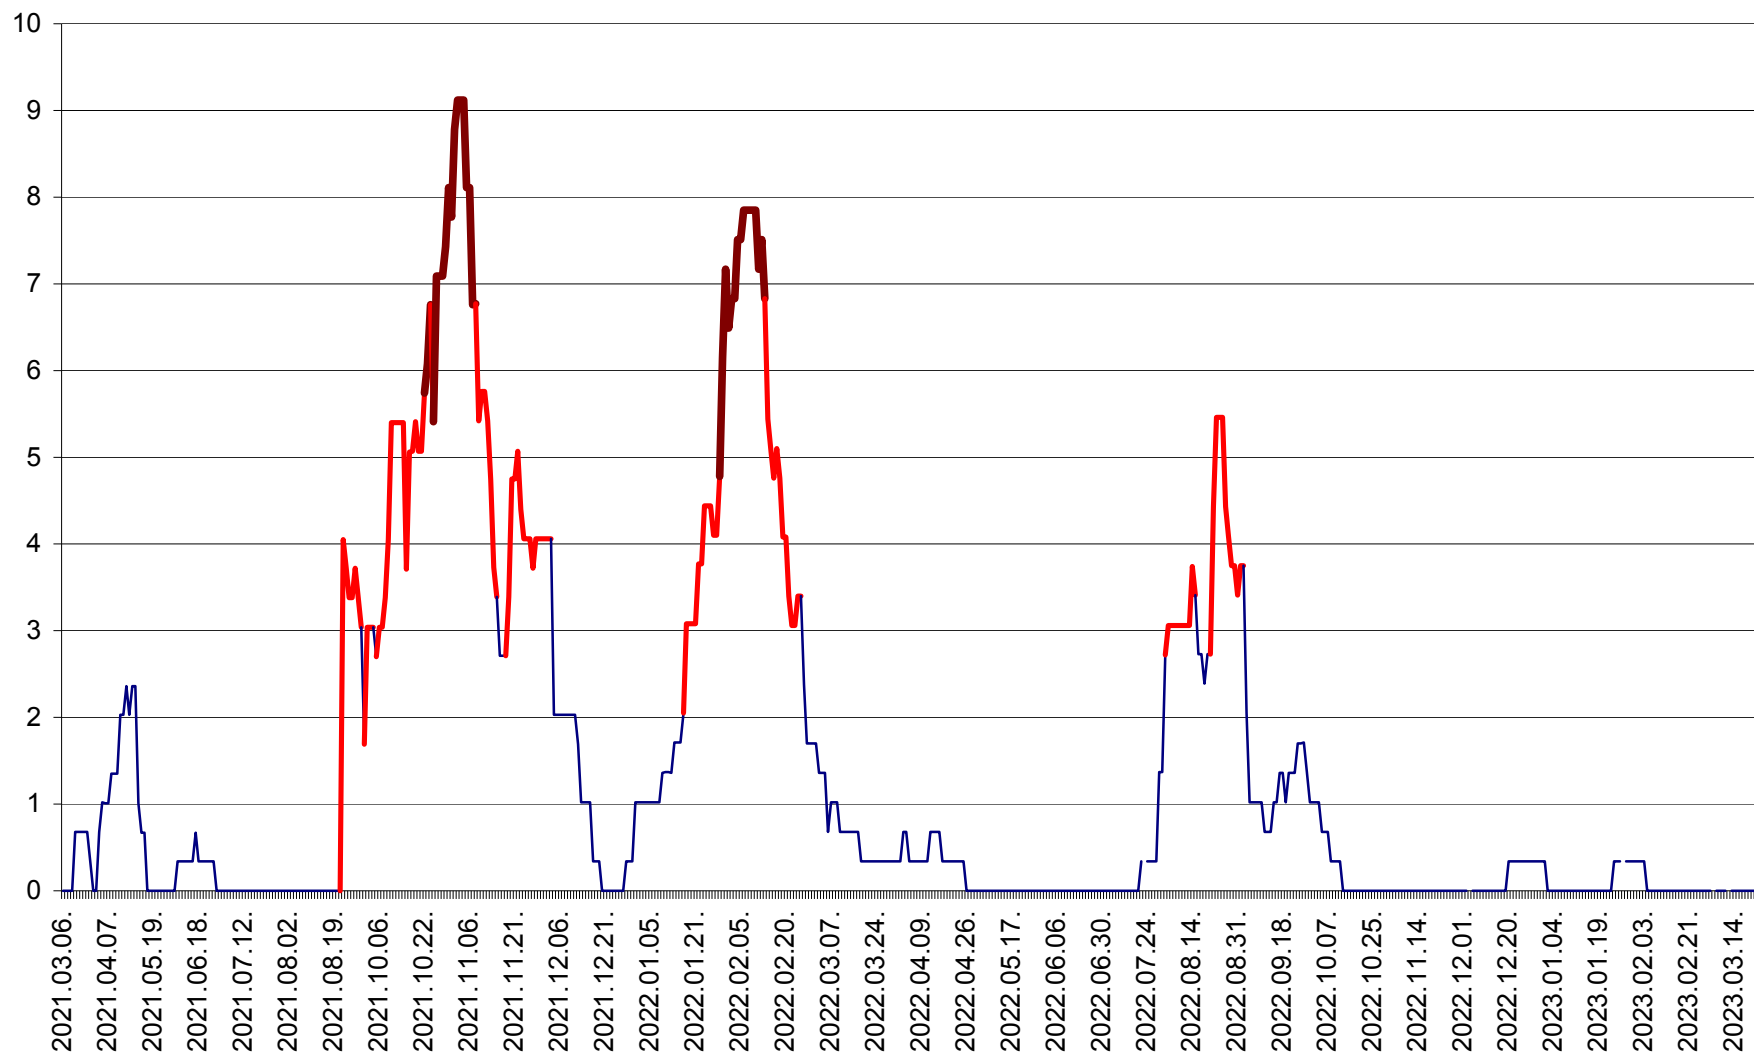

LELICENI - Evolutia incidentei cumulate pe 14 zile la ‰ de locuitori
2021.03.07. - 2023.03.25.

LUETA - Evolutia incidentei cumulate pe 14 zile la ‰ de locuitori
2021.03.07. - 2023.03.25.

LUNCA DE JOS - Evolutia incidentei cumulate pe 14 zile la ‰ de locuitori
2021.03.07. - 2023.03.25.

LUNCA DE SUS - Evolutia incidentei cumulate pe 14 zile la ‰ de locuitori
2021.03.07. - 2023.03.25.

LUPENI - Evolutia incidentei cumulate pe 14 zile la ‰ de locuitori
2021.03.07. - 2023.03.25.

MĂDĂRAȘ - Evolutia incidentei cumulate pe 14 zile la ‰ de locuitori
2021.03.07. - 2023.03.25.

MĂRTINIȘ - Evolutia incidentei cumulate pe 14 zile la ‰ de locuitori
2021.03.07. - 2023.03.25.

MEREȘTI - Evolutia incidentei cumulate pe 14 zile la ‰ de locuitori
2021.03.07. - 2023.03.25.

MUNICIPIUL MIERCUREA-CIUC - Evolutia incidentei cumulate pe 14 zile la ‰ de locuitori
2021.03.07. - 2023.03.25.