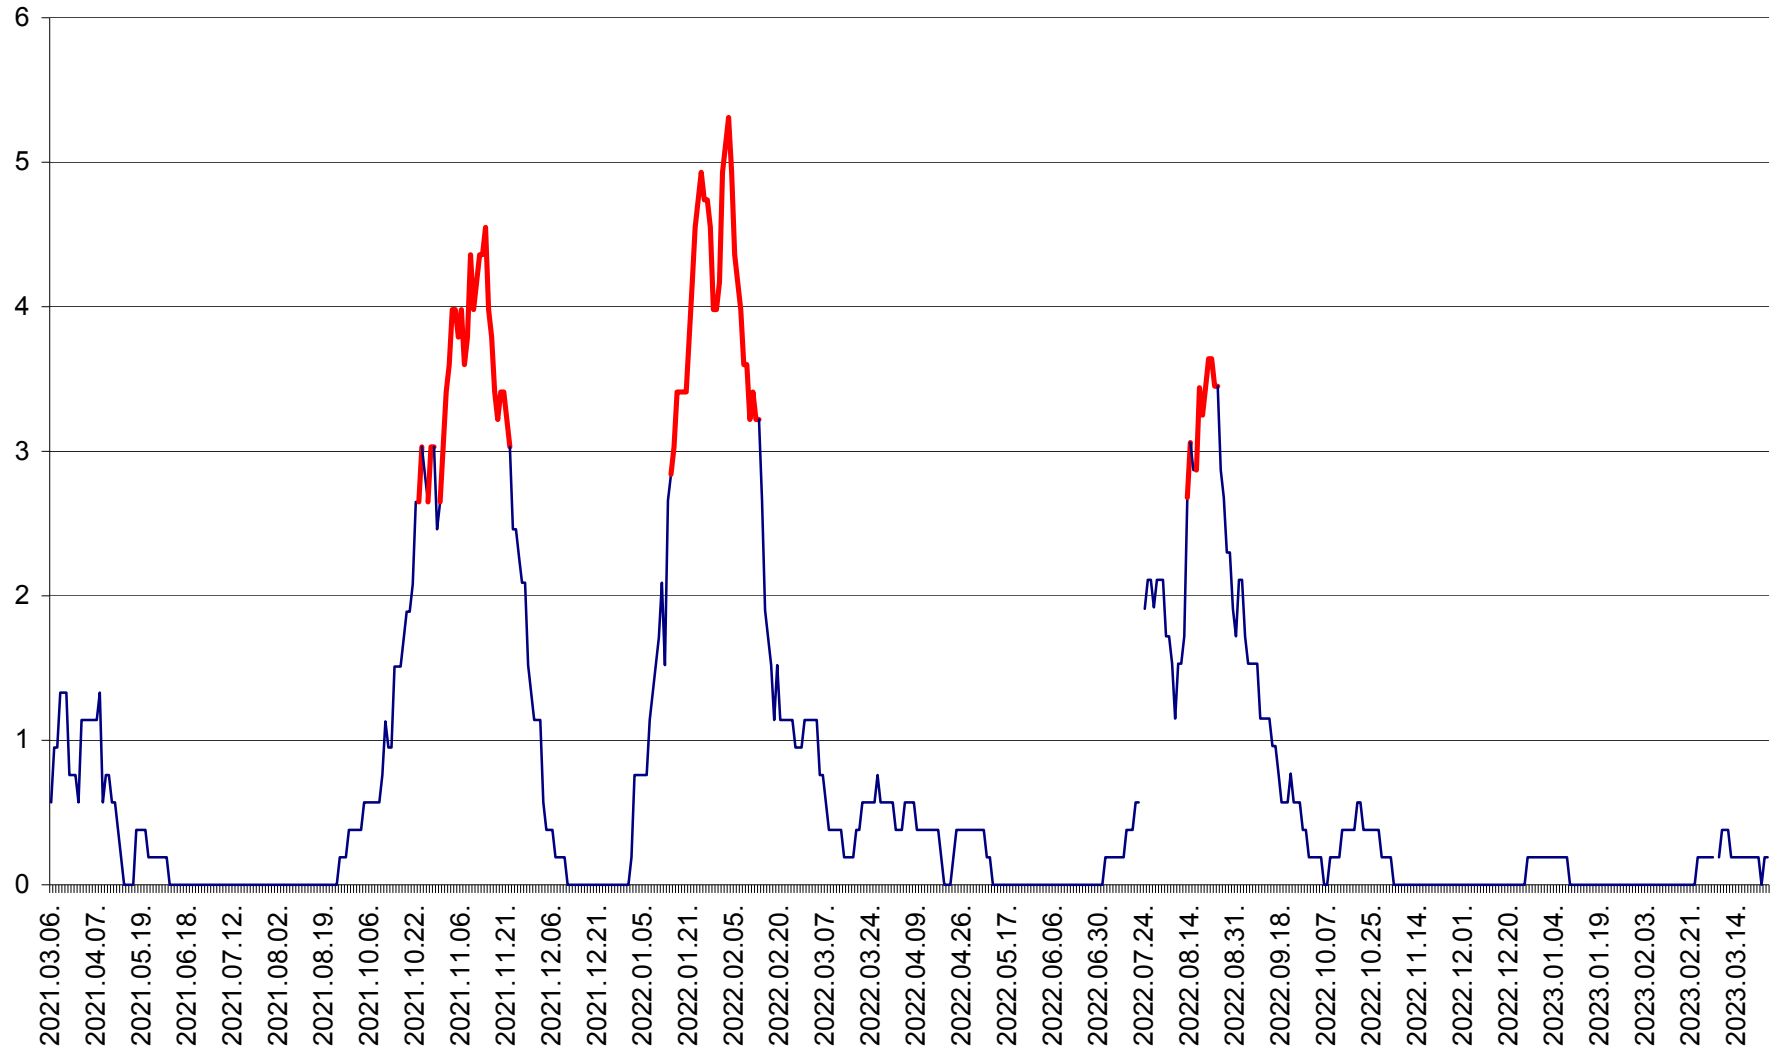

TOMEȘTI - Evolutia incidentei cumulate pe 14 zile la ‰ de locuitori
2021.03.07. - 2023.03.25.