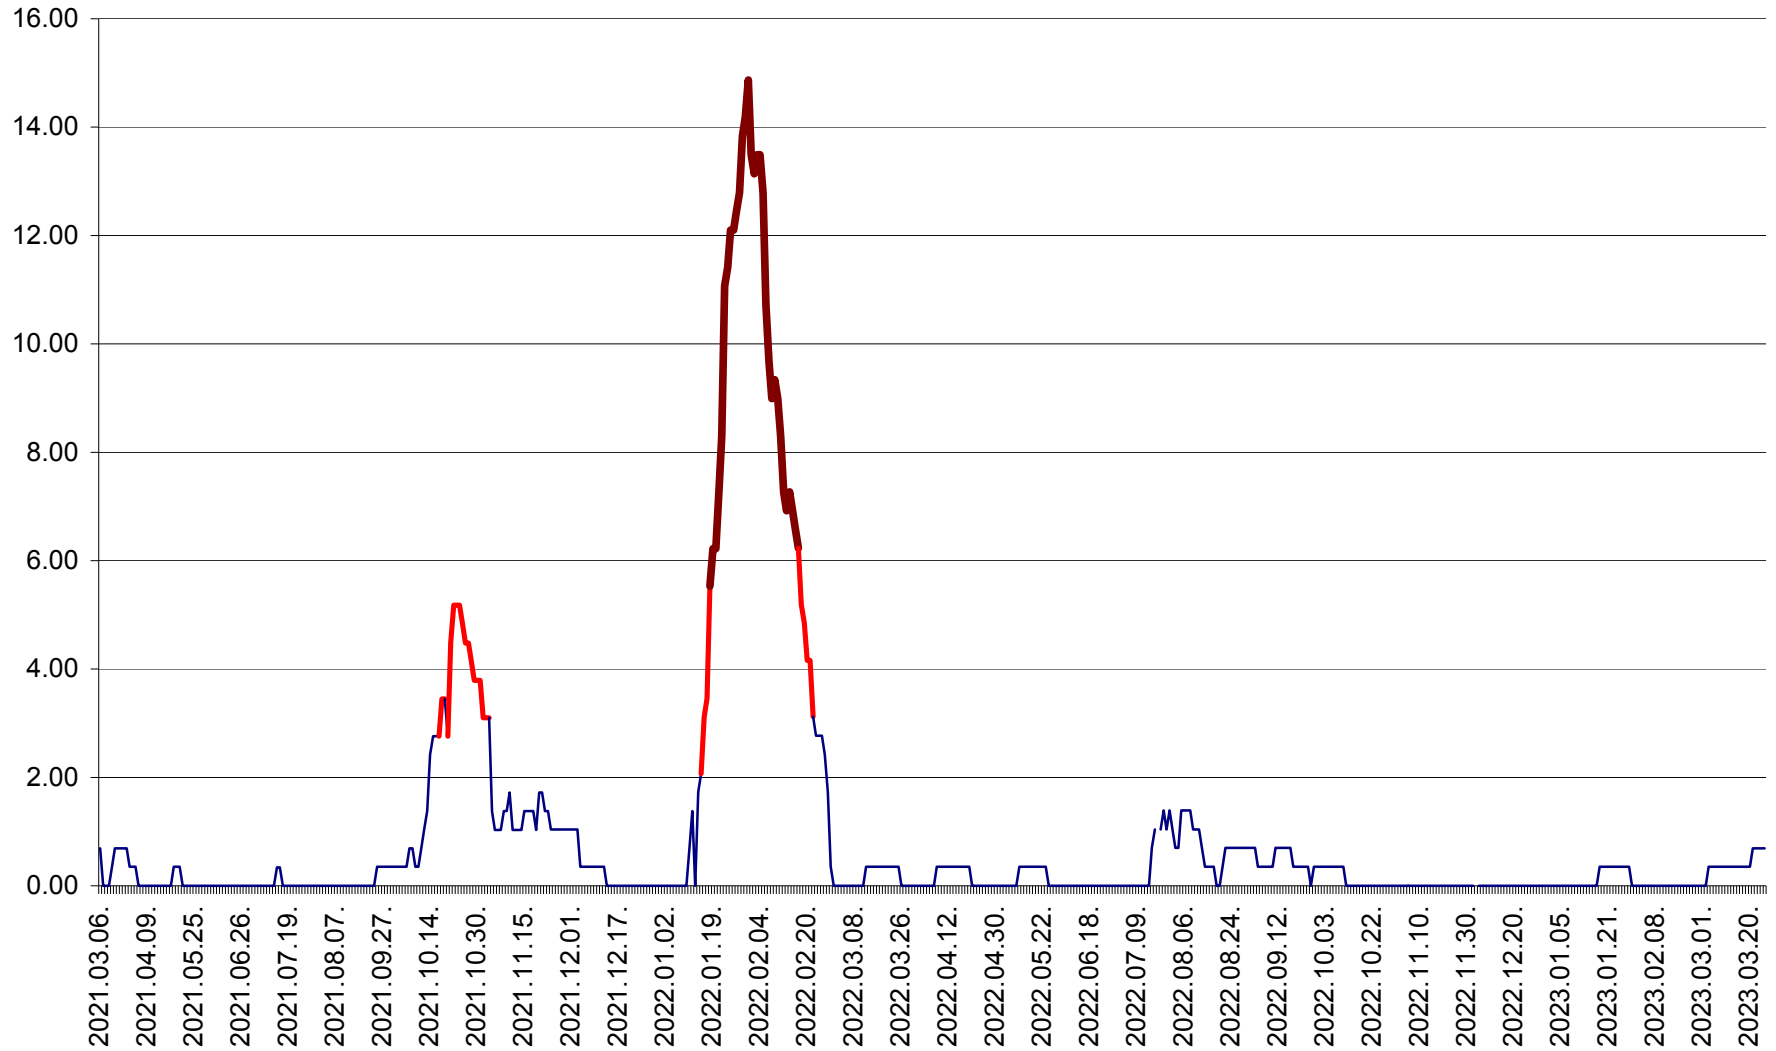

ORAȘ BĂLAN - Evoluția incidenței cumulate pe 14 zile la ‰ de locuitori
2021.03.07. - 2023.03.25.

BILBOR - Evolutia incidentei cumulate pe 14 zile la ‰ de locuitori
2021.03.07. - 2023.03.25.

ORAȘ BORSEC - Evolutia incidentei cumulate pe 14 zile la ‰ de locuitori
2021.03.07. - 2023.03.25.

BRĂDEȘTI - Evoluția incidenței cumulate pe 14 zile la ‰ de locuitori
2021.03.07. - 2023.03.25.

CĂPÂLNIȚA - Evoluția incidenței cumulate pe 14 zile la ‰ de locuitori
2021.03.07. - 2023.03.25.

CÂRȚA - Evolutia incidentei cumulate pe 14 zile la ‰ de locuitori
2021.03.07. - 2023.03.25.

CICEU - Evolutia incidentei cumulate pe 14 zile la ‰ de locuitori
2021.03.07. - 2023.03.25.

CIUCSÂNGEORGIU - Evolutia incidentei cumulate pe 14 zile la ‰ de locuitori
2021.03.07. - 2023.03.25.

CIUMANI - Evolutia incidentei cumulate pe 14 zile la ‰ de locuitori
2021.03.07. - 2023.03.25.

CORBU - Evolutia incidentei cumulate pe 14 zile la ‰ de locuitori
2021.03.07. - 2023.03.25.

CORUND - Evolutia incidentei cumulate pe 14 zile la ‰ de locuitori
2021.03.07. - 2023.03.25.

COZMENI - Evolutia incidentei cumulate pe 14 zile la ‰ de locuitori
2021.03.07. - 2023.03.25.