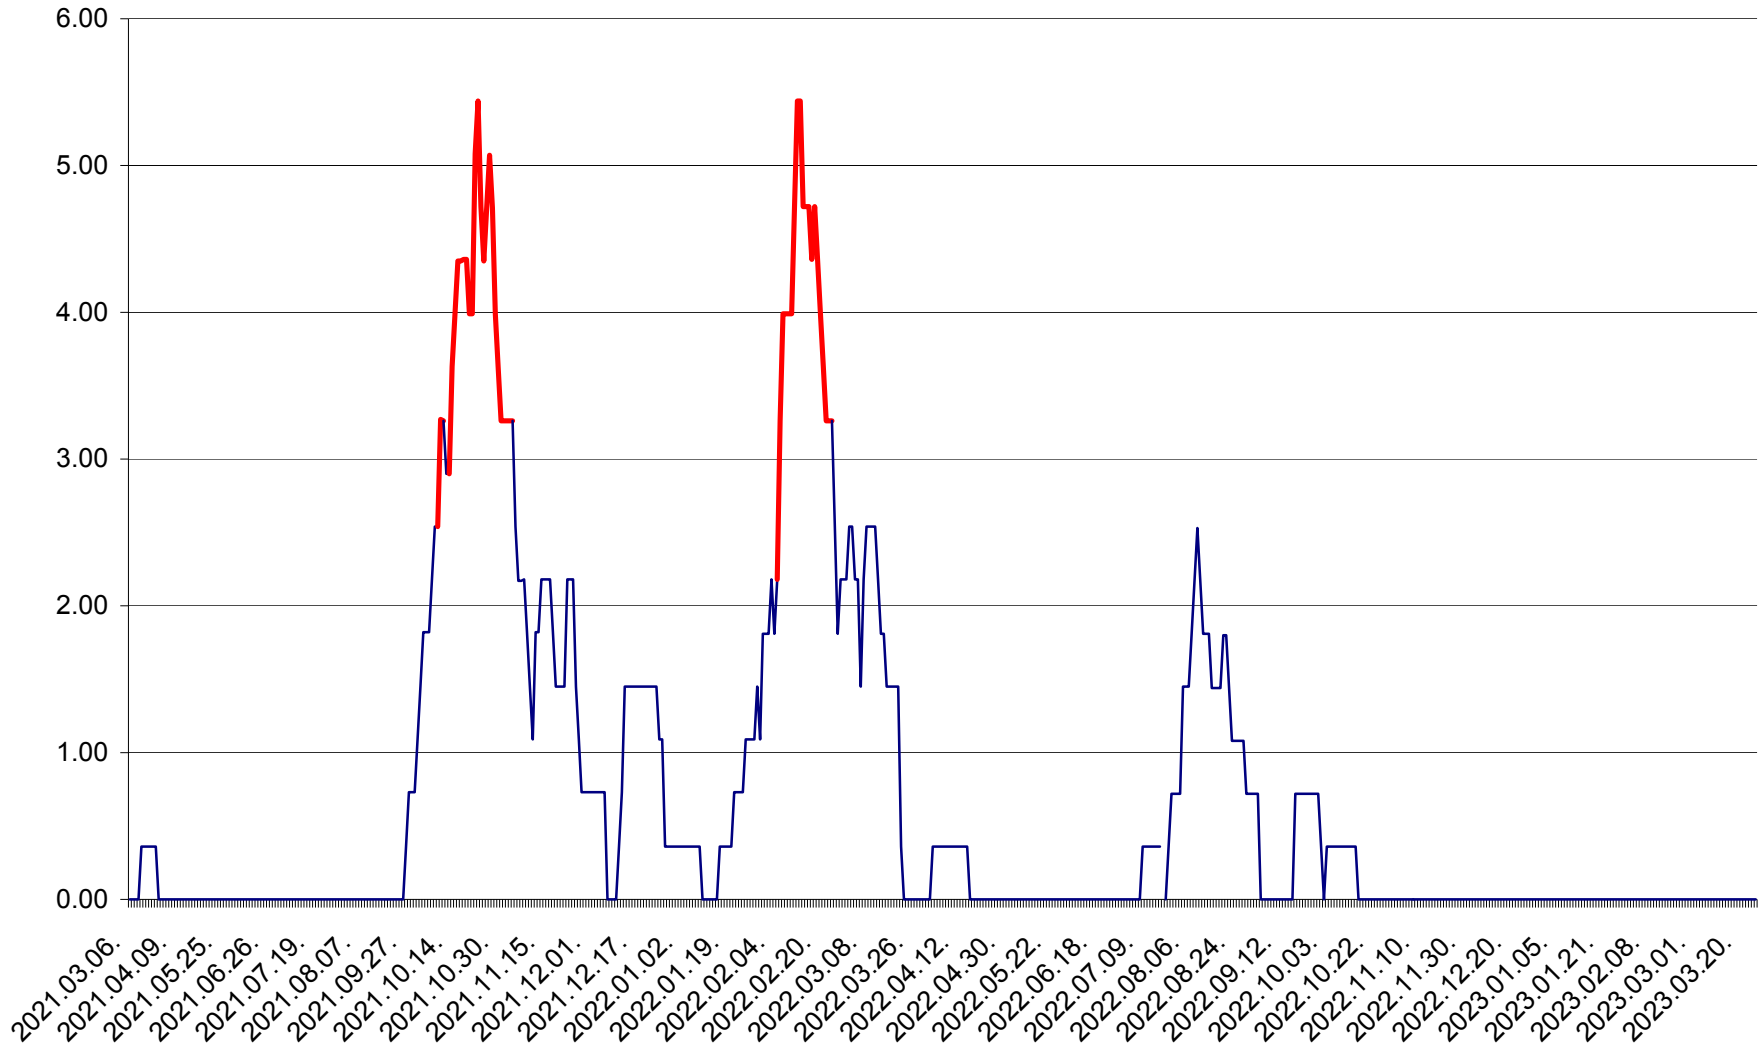

ATID - Evolutia incidentei cumulate pe 14 zile la ‰ de locuitori
2021.03.07. - 2023.03.25.

AVRĂMEȘTI - Evolutia incidentei cumulate pe 14 zile la ‰ de locuitori
2021.03.07. - 2023.03.25.

ORAȘ BĂILE TUȘNAD - Evoluția incidenței cumulate pe 14 zile la ‰ de locuitori
2021.03.07. - 2023.03.25.

ORAȘ BĂLAN - Evoluția incidenței cumulate pe 14 zile la ‰ de locuitori
2021.03.07. - 2023.03.25.

BILBOR - Evolutia incidentei cumulate pe 14 zile la ‰ de locuitori
2021.03.07. - 2023.03.25.

ORAȘ BORSEC - Evolutia incidentei cumulate pe 14 zile la ‰ de locuitori
2021.03.07. - 2023.03.25.

BRĂDEȘTI - Evoluția incidenței cumulate pe 14 zile la ‰ de locuitori
2021.03.07. - 2023.03.25.

CĂPÂLNIȚA - Evoluția incidenței cumulate pe 14 zile la ‰ de locuitori
2021.03.07. - 2023.03.25.

CÂRȚA - Evolutia incidentei cumulate pe 14 zile la ‰ de locuitori
2021.03.07. - 2023.03.25.