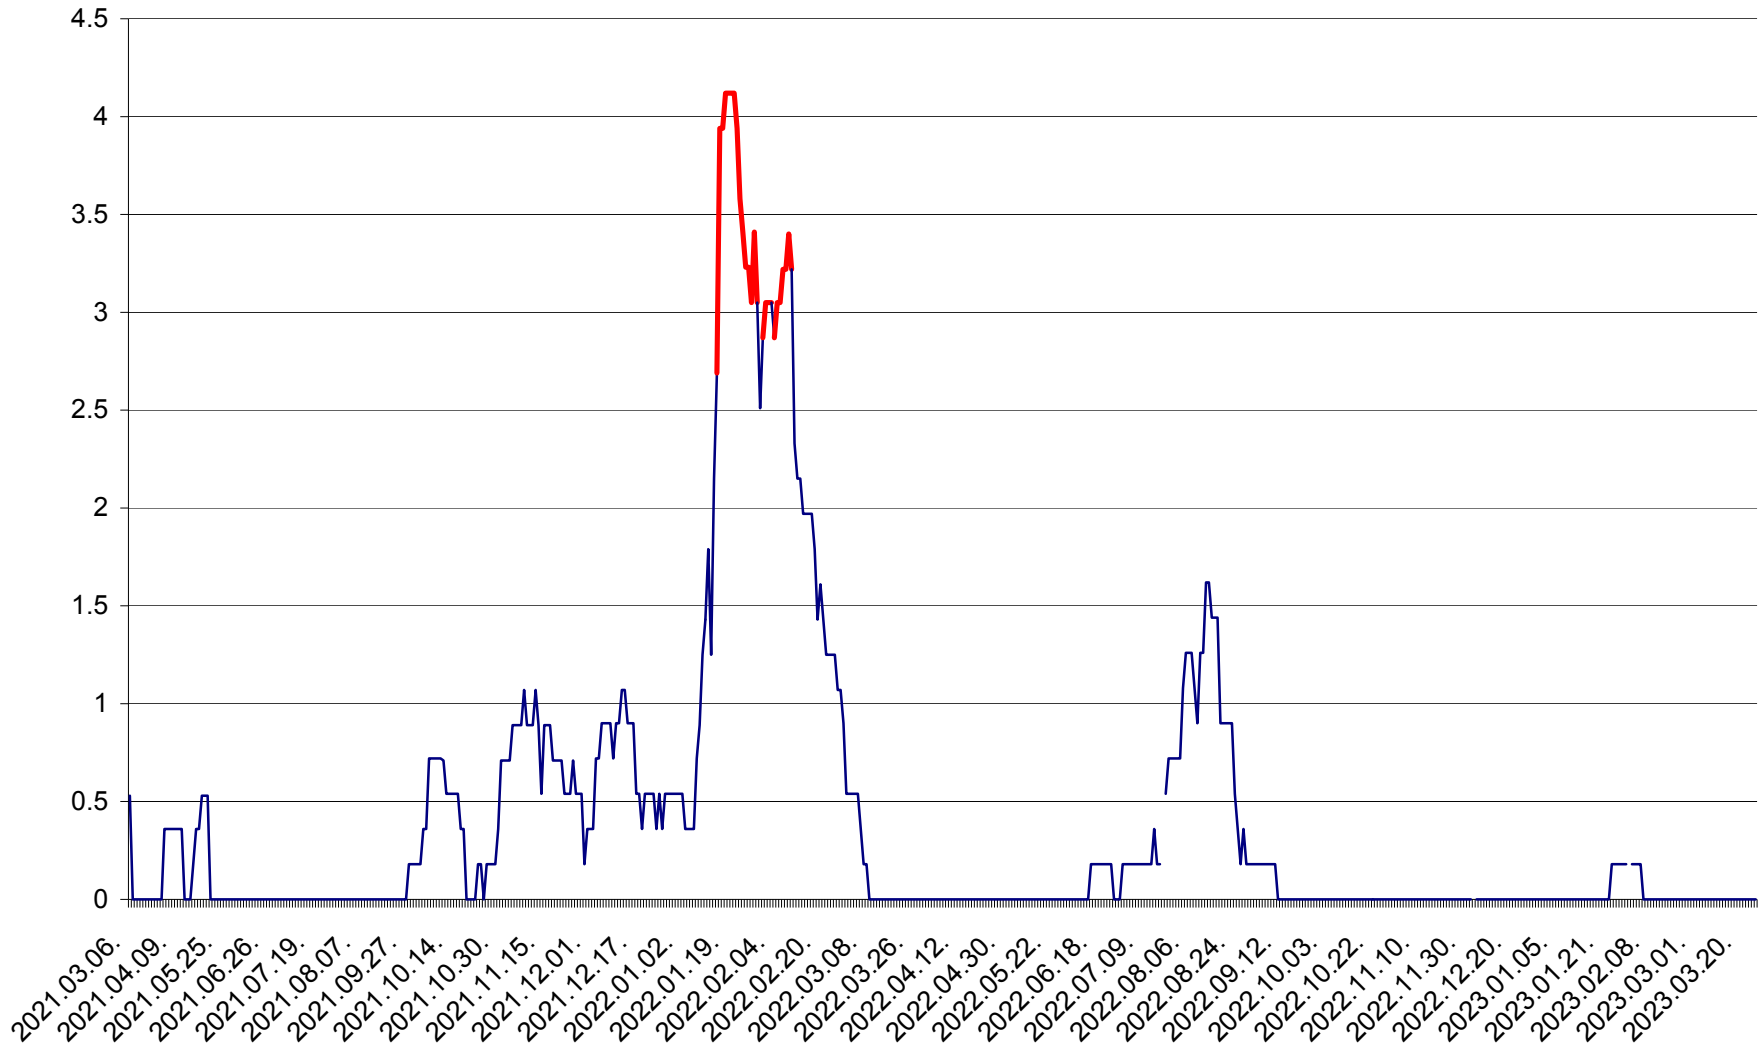

FELICENI - Evolutia incidentei cumulate pe 14 zile la % de locuitori
2021.03.07. - 2023.03.25.

FRUMOASA - Evolutia incidentei cumulate pe 14 zile la ‰ de locuitori
2021.03.07. - 2023.03.25.

GĂLĂUȚAȘ - Evoluția incidenței cumulate pe 14 zile la ‰ de locuitori
2021.03.07. - 2023.03.25.

MUNICIPIUL GHEORGHENI - Evolutia incidentei cumulate pe 14 zile la % de locuitori
2021.03.07. - 2023.03.25.

JOSENI - Evolutia incidentei cumulate pe 14 zile la ‰ de locuitori
2021.03.07. - 2023.03.25.

LĂZAREA - Evolutia incidentei cumulate pe 14 zile la % de locuitori
2021.03.07. - 2023.03.25.

LELICENI - Evolutia incidentei cumulate pe 14 zile la ‰ de locuitori
2021.03.07. - 2023.03.25.

LUETA - Evolutia incidentei cumulate pe 14 zile la ‰ de locuitori
2021.03.07. - 2023.03.25.

LUNCA DE JOS - Evolutia incidentei cumulate pe 14 zile la ‰ de locuitori
2021.03.07. - 2023.03.25.