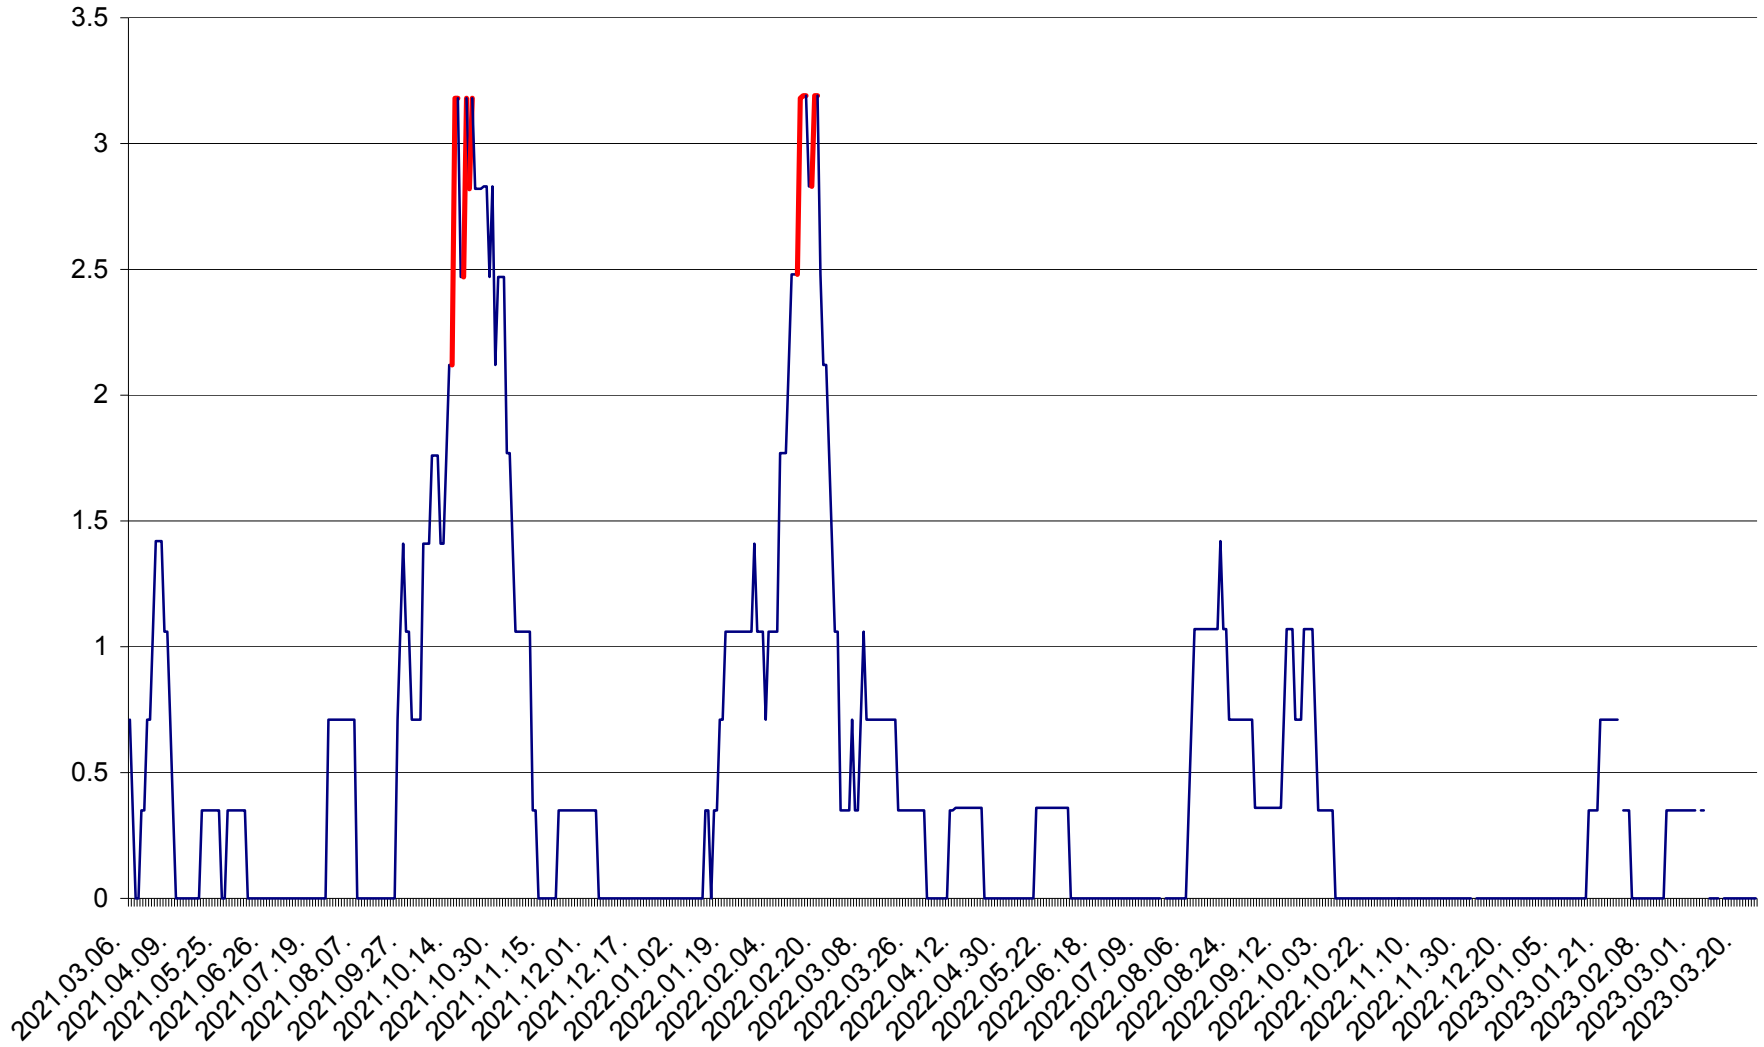

PORUMBENI - Evolutia incidentei cumulate pe 14 zile la ‰ de locuitori
2021.03.07. - 2023.03.25.