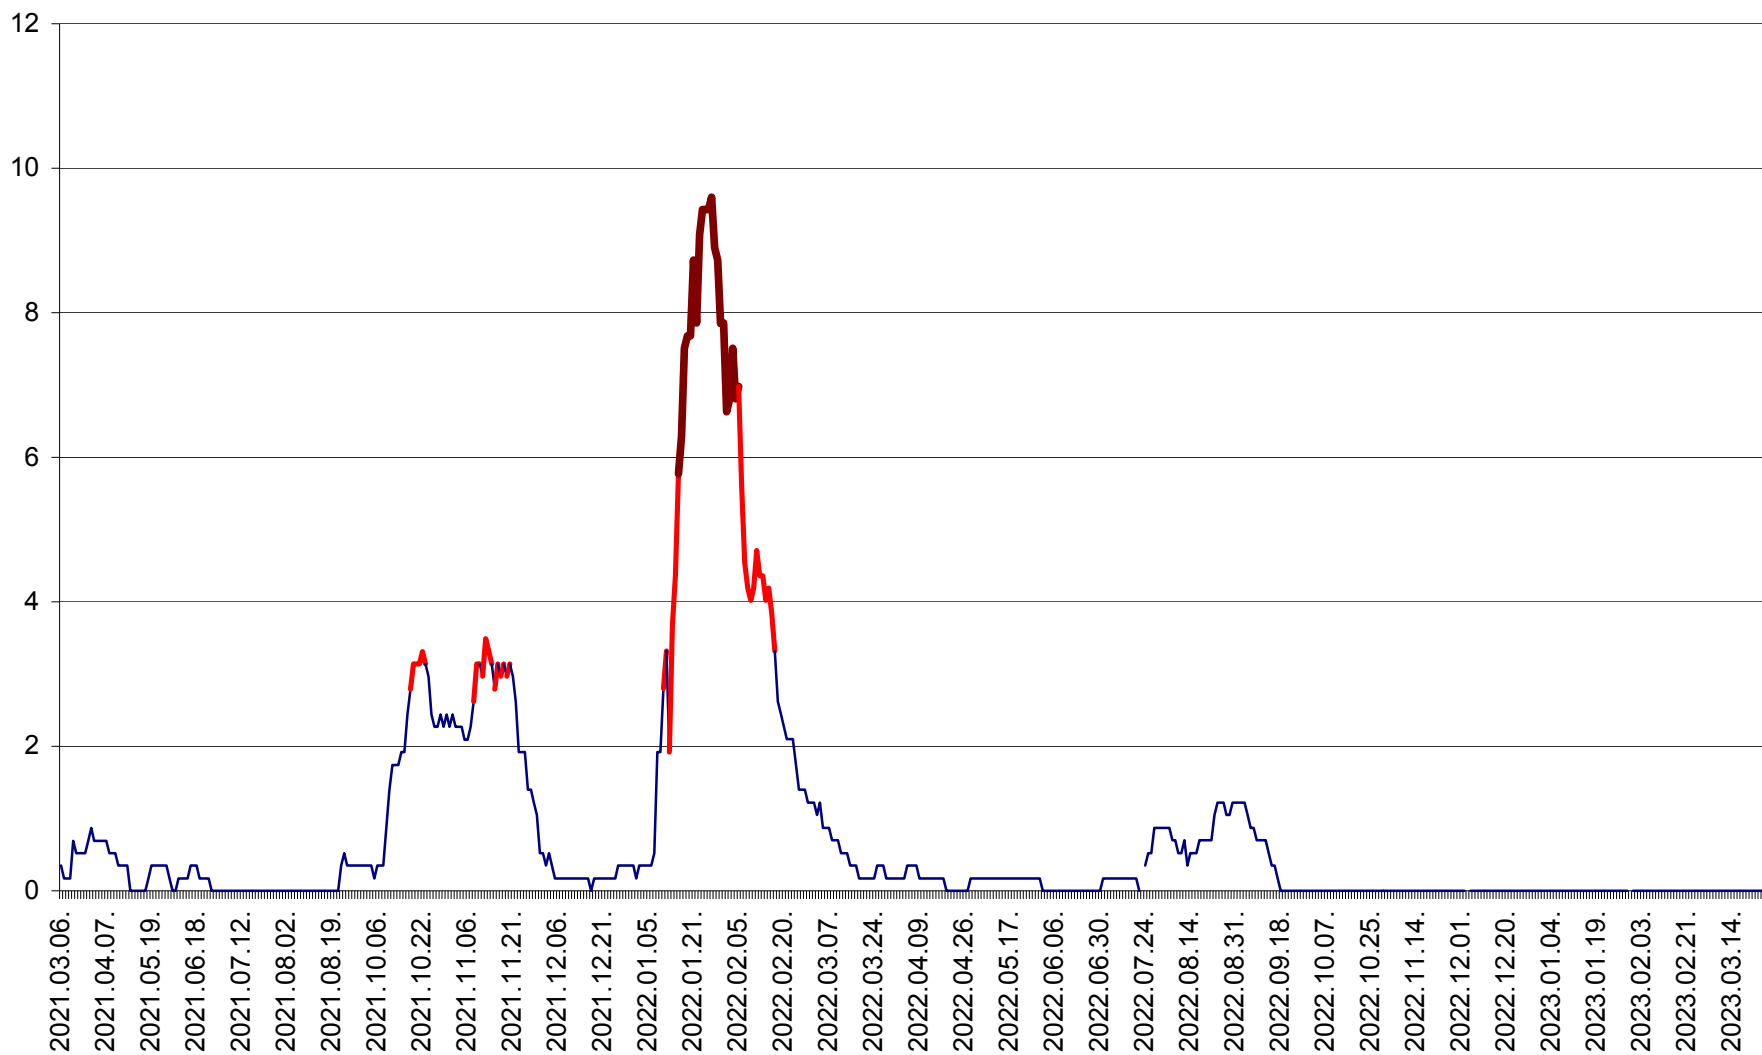

LĂZAREA - Evolutia incidentei cumulate pe 14 zile la % de locuitori
2021.03.07. - 2023.03.25.