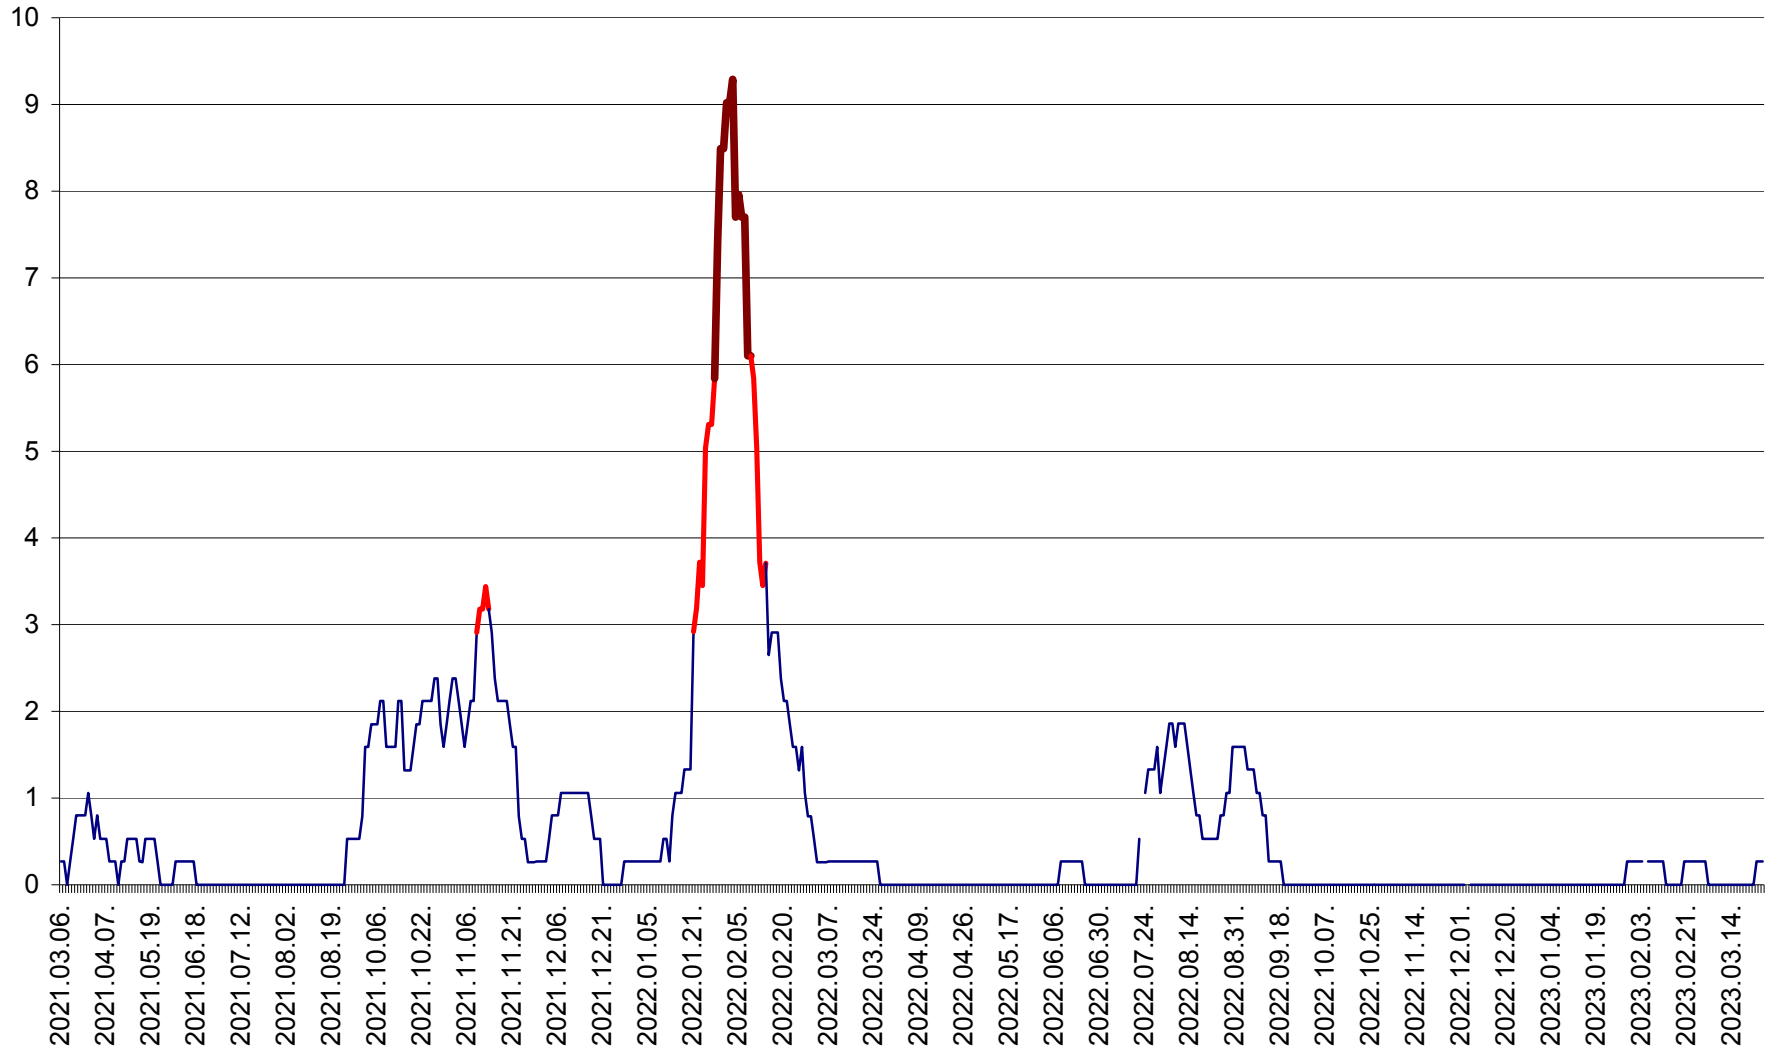

ORAȘ CRISTURU SECUIESC - Evolutia incidentei cumulate pe 14 zile la ‰ de locuitori
2021.03.07. - 2023.03.25.

DĂNEȘTI - Evolutia incidentei cumulate pe 14 zile la ‰ de locuitori
2021.03.07. - 2023.03.25.

DÂRJIU - Evolutia incidentei cumulate pe 14 zile la ‰ de locuitori
2021.03.07. - 2023.03.25.

DEALU - Evolutia incidentei cumulate pe 14 zile la ‰ de locuitori
2021.03.07. - 2023.03.25.

DITRĂU - Evolutia incidentei cumulate pe 14 zile la ‰ de locuitori
2021.03.07. - 2023.03.25.

FELICENI - Evolutia incidentei cumulate pe 14 zile la % de locuitori
2021.03.07. - 2023.03.25.

FRUMOASA - Evolutia incidentei cumulate pe 14 zile la ‰ de locuitori
2021.03.07. - 2023.03.25.

GĂLĂUȚAȘ - Evoluția incidenței cumulate pe 14 zile la ‰ de locuitori
2021.03.07. - 2023.03.25.