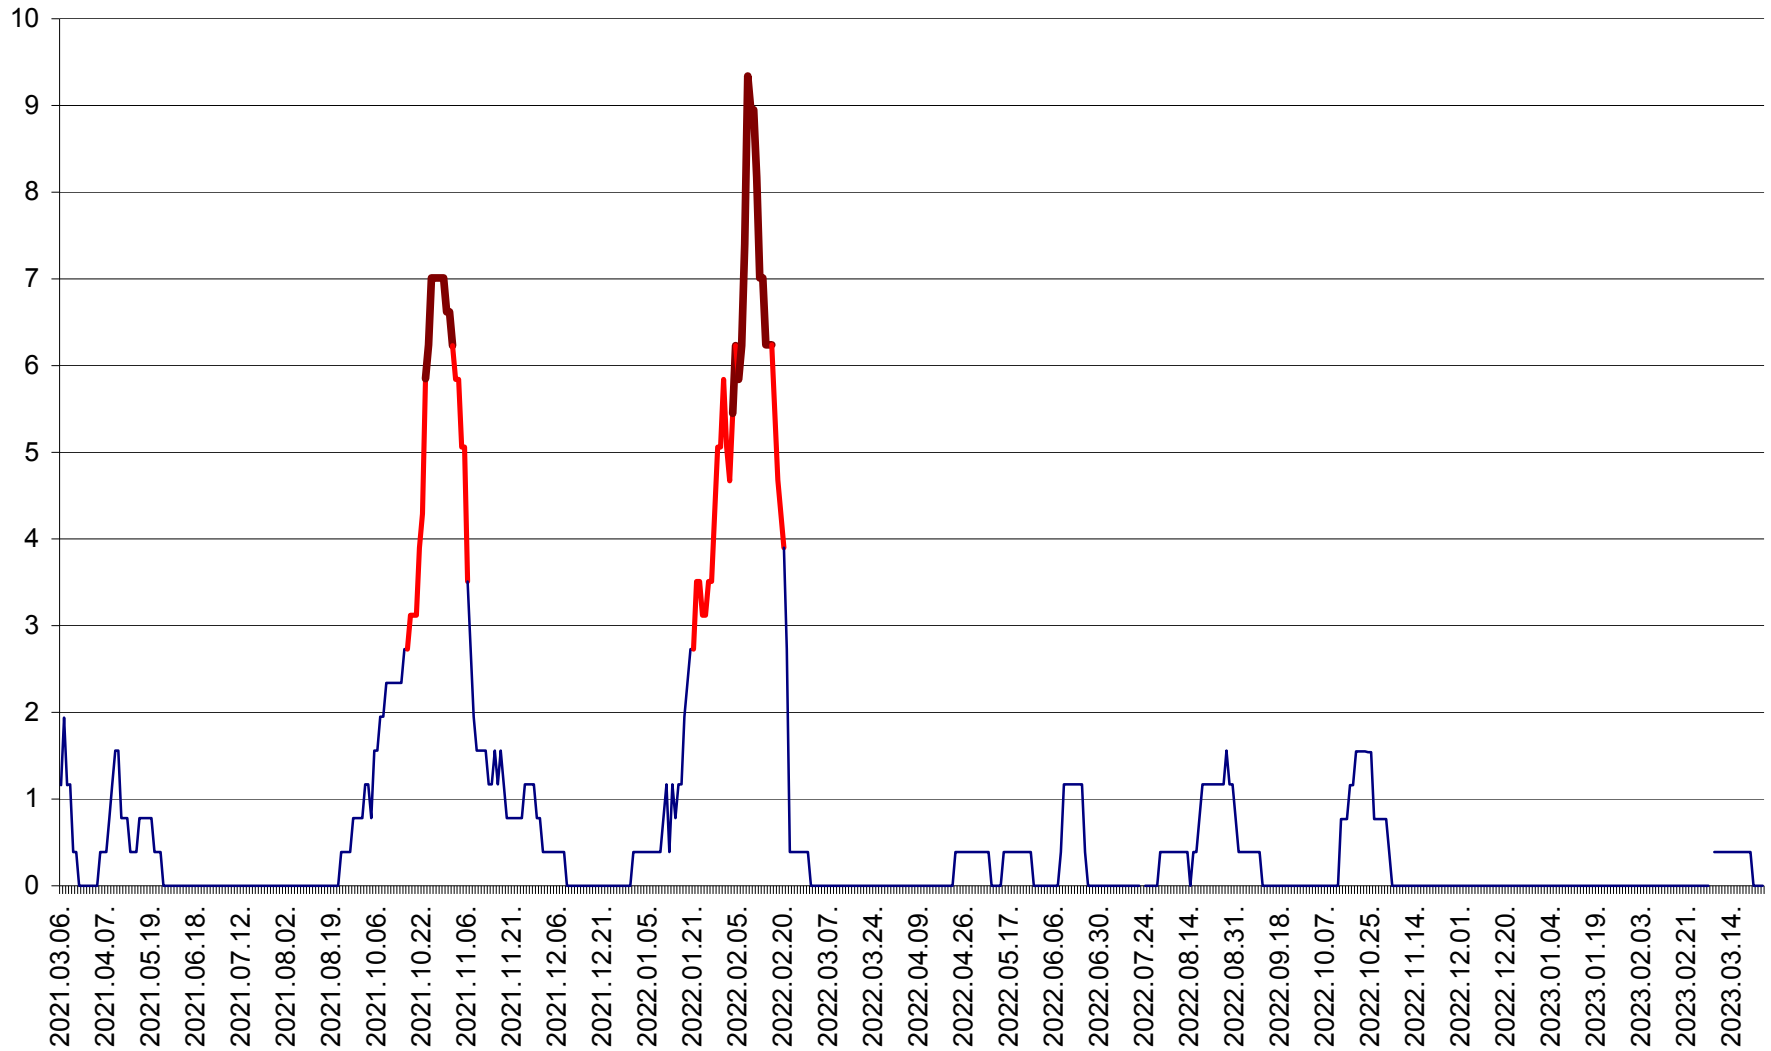

MUNICIPIUL TOPLIȚA - Evolutia incidentei cumulate pe 14 zile la ‰ de locuitori
2021.03.07. - 2023.03.25.