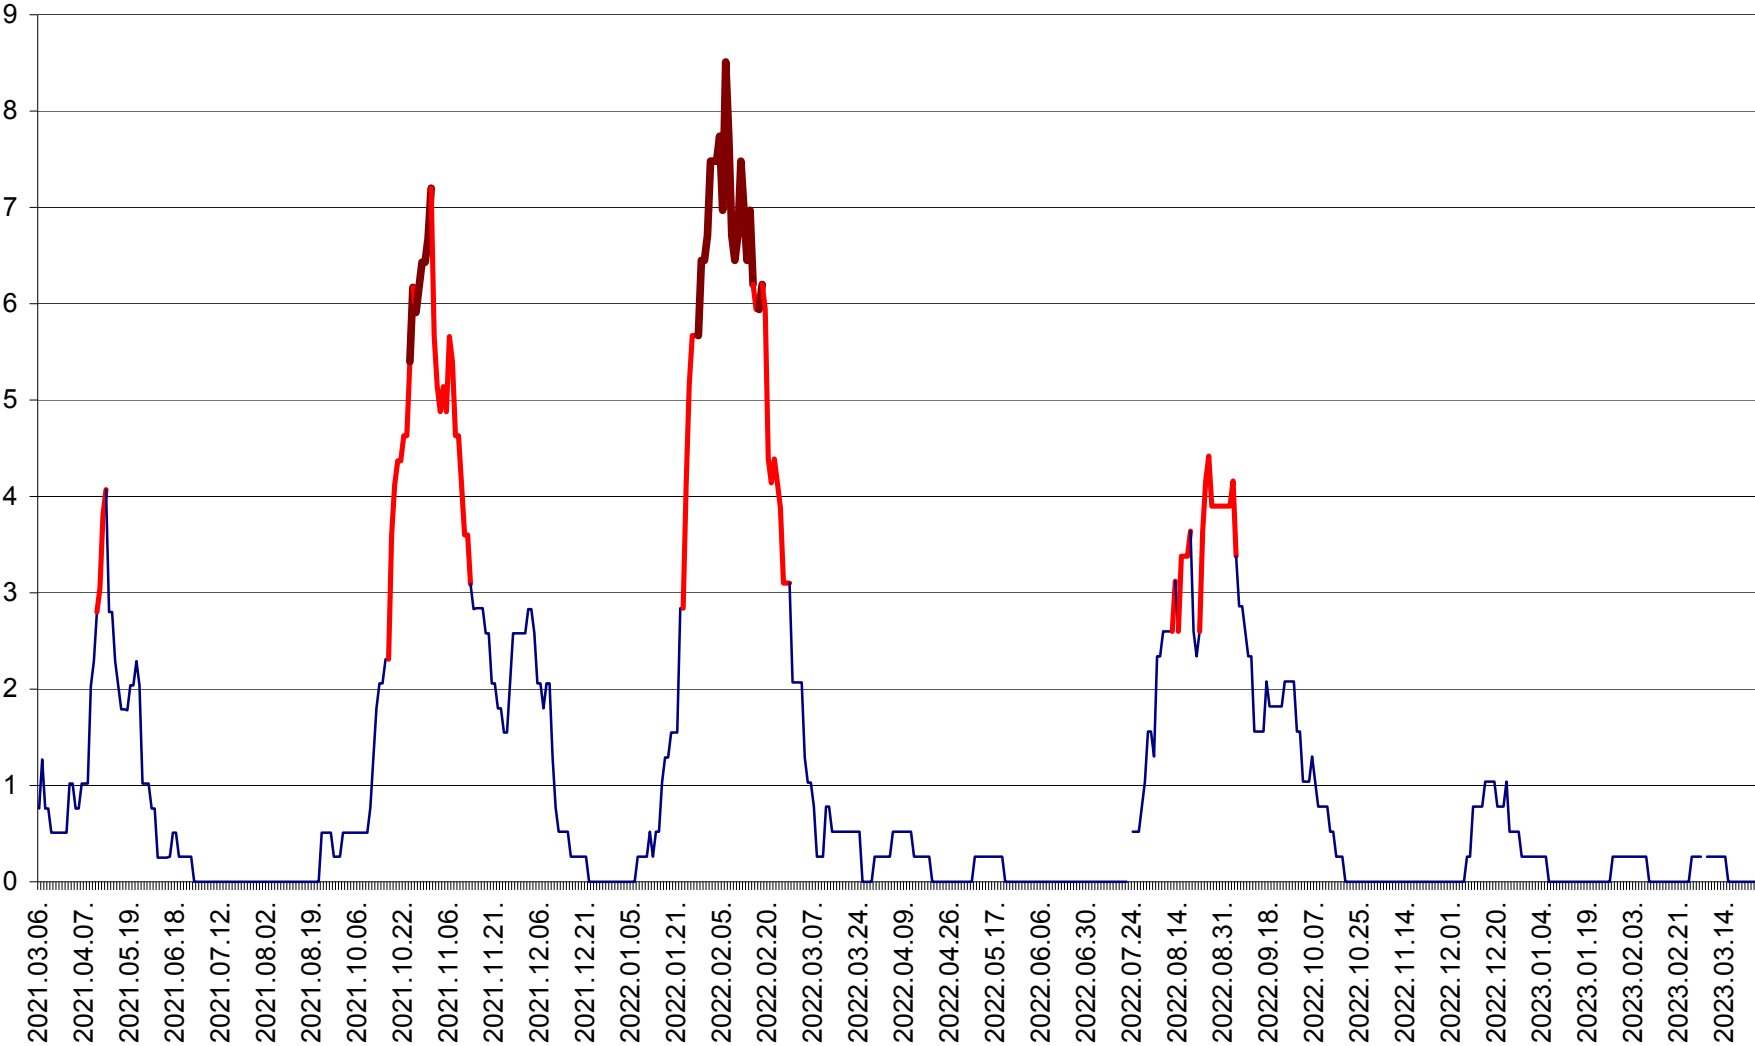

SUBCETATE - Evolutia incidentei cumulate pe 14 zile la ‰ de locuitori
2021.03.07. - 2023.03.25.