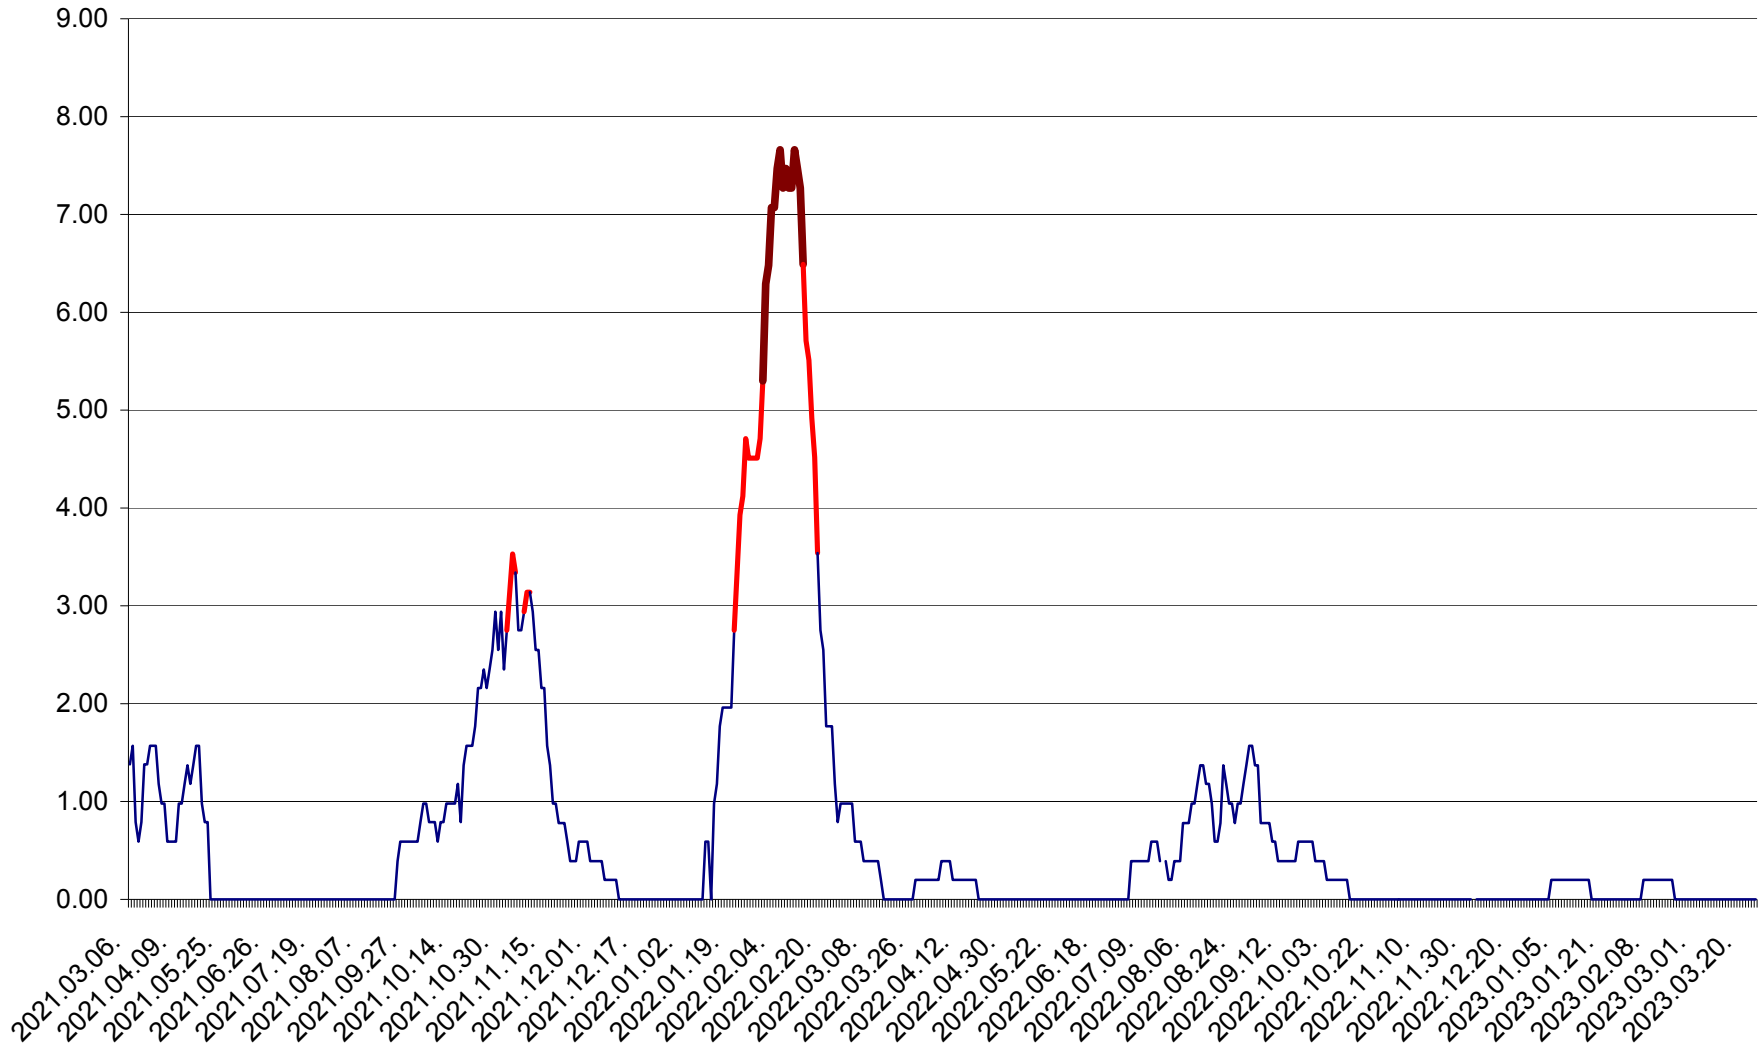

ORAȘ BĂLAN - Evoluția incidenței cumulate pe 14 zile la ‰ de locuitori
2021.03.07. - 2023.03.25.

BILBOR - Evolutia incidentei cumulate pe 14 zile la ‰ de locuitori
2021.03.07. - 2023.03.25.

ORAȘ BORSEC - Evolutia incidentei cumulate pe 14 zile la ‰ de locuitori
2021.03.07. - 2023.03.25.

BRĂDEȘTI - Evoluția incidenței cumulate pe 14 zile la ‰ de locuitori
2021.03.07. - 2023.03.25.

CĂPÂLNIȚA - Evoluția incidenței cumulate pe 14 zile la ‰ de locuitori
2021.03.07. - 2023.03.25.

CÂRȚA - Evolutia incidentei cumulate pe 14 zile la ‰ de locuitori
2021.03.07. - 2023.03.25.

CICEU - Evolutia incidentei cumulate pe 14 zile la ‰ de locuitori
2021.03.07. - 2023.03.25.

CIUCSÂNGEORGIU - Evolutia incidentei cumulate pe 14 zile la ‰ de locuitori
2021.03.07. - 2023.03.25.

CIUMANI - Evolutia incidentei cumulate pe 14 zile la ‰ de locuitori
2021.03.07. - 2023.03.25.

CORBU - Evolutia incidentei cumulate pe 14 zile la ‰ de locuitori
2021.03.07. - 2023.03.25.

CORUND - Evolutia incidentei cumulate pe 14 zile la ‰ de locuitori
2021.03.07. - 2023.03.25.

COZMENI - Evolutia incidentei cumulate pe 14 zile la ‰ de locuitori
2021.03.07. - 2023.03.25.