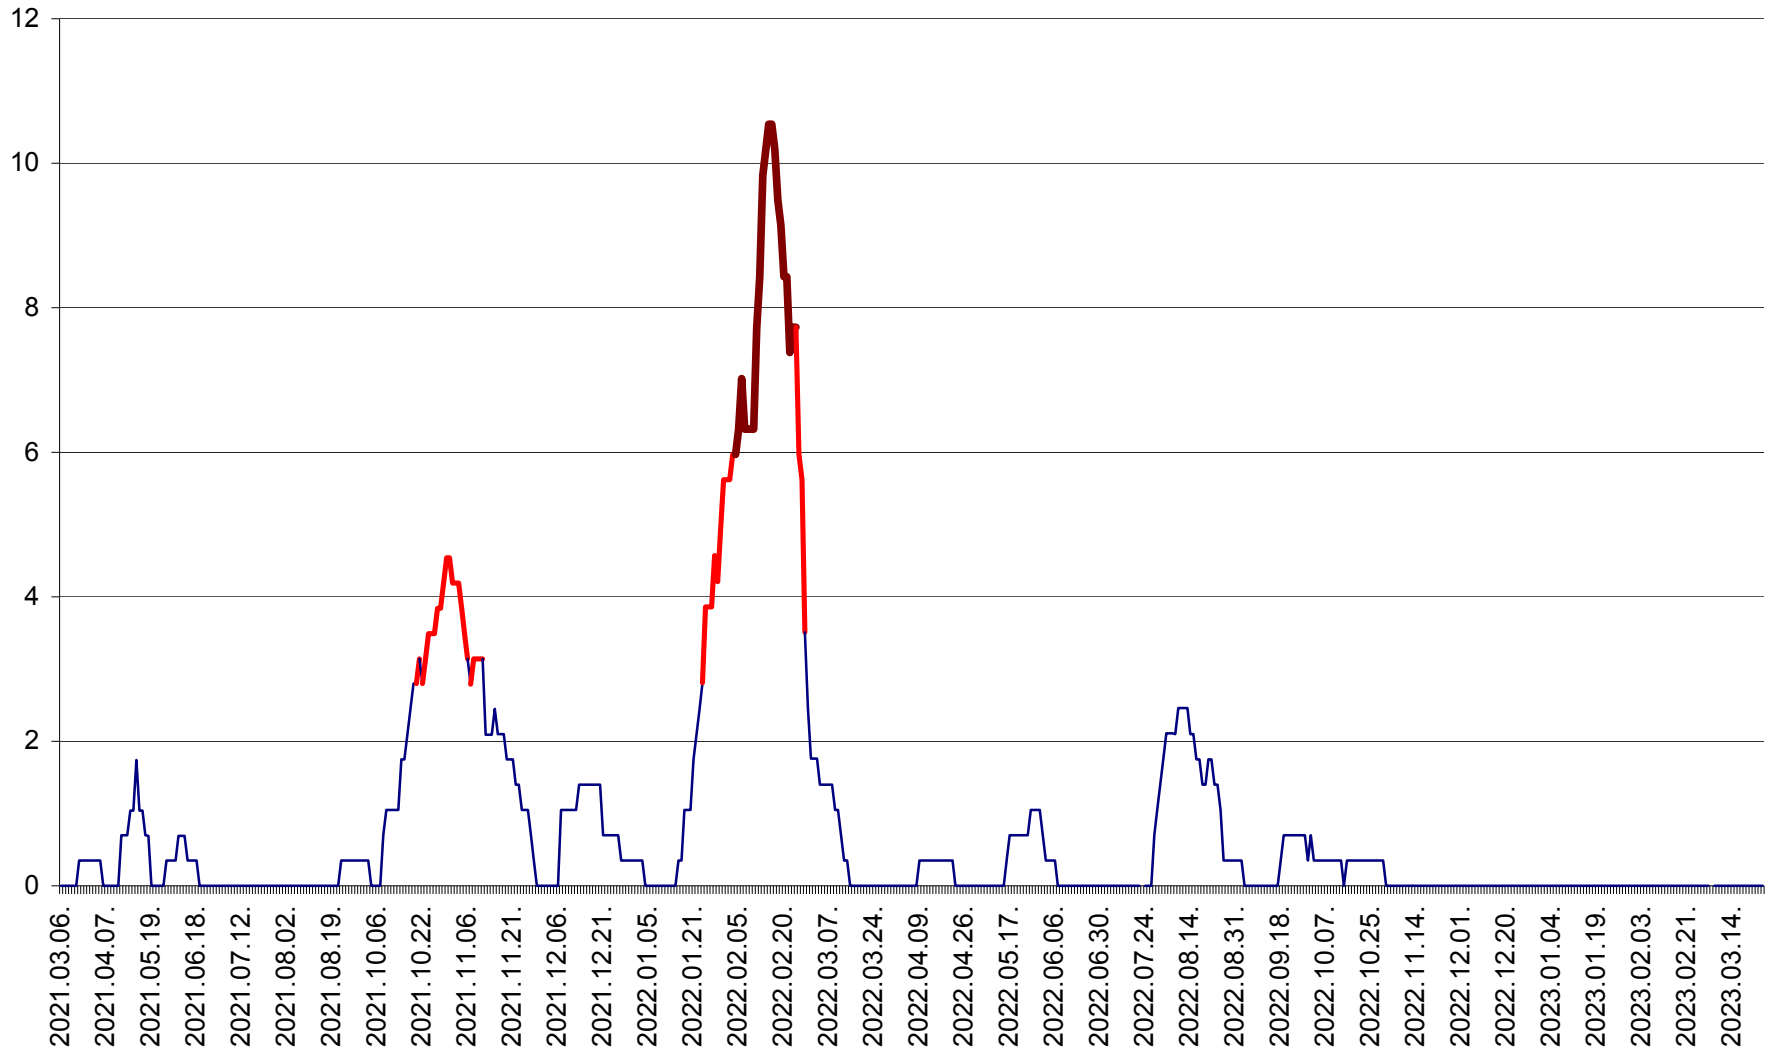

SICULENI - Evolutia incidentei cumulate pe 14 zile la ‰ de locuitori
2021.03.07. - 2023.03.25.

SECUIENI - Evolutia incidentei cumulate pe 14 zile la ‰ de locuitori
2021.03.07. - 2023.03.25.