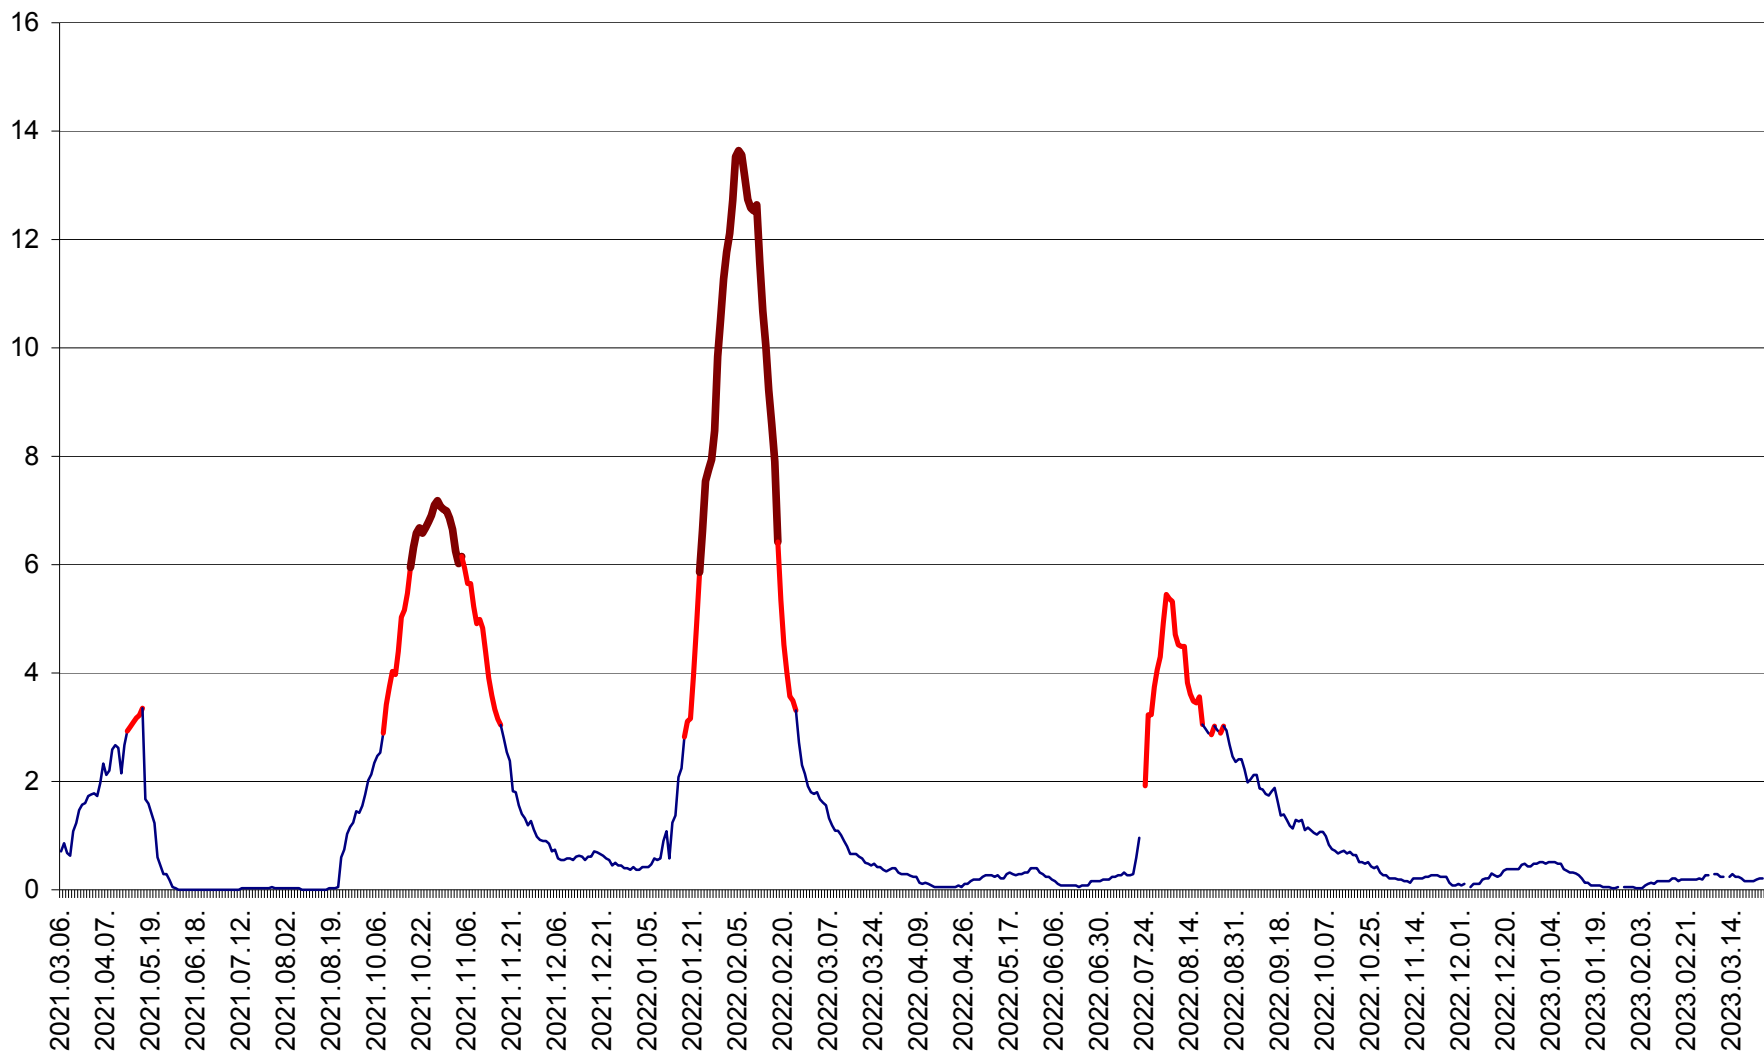

PĂULENI-CIUC - Evolutia incidentei cumulate pe 14 zile la % de locuitori
2021.03.07. - 2023.03.25.