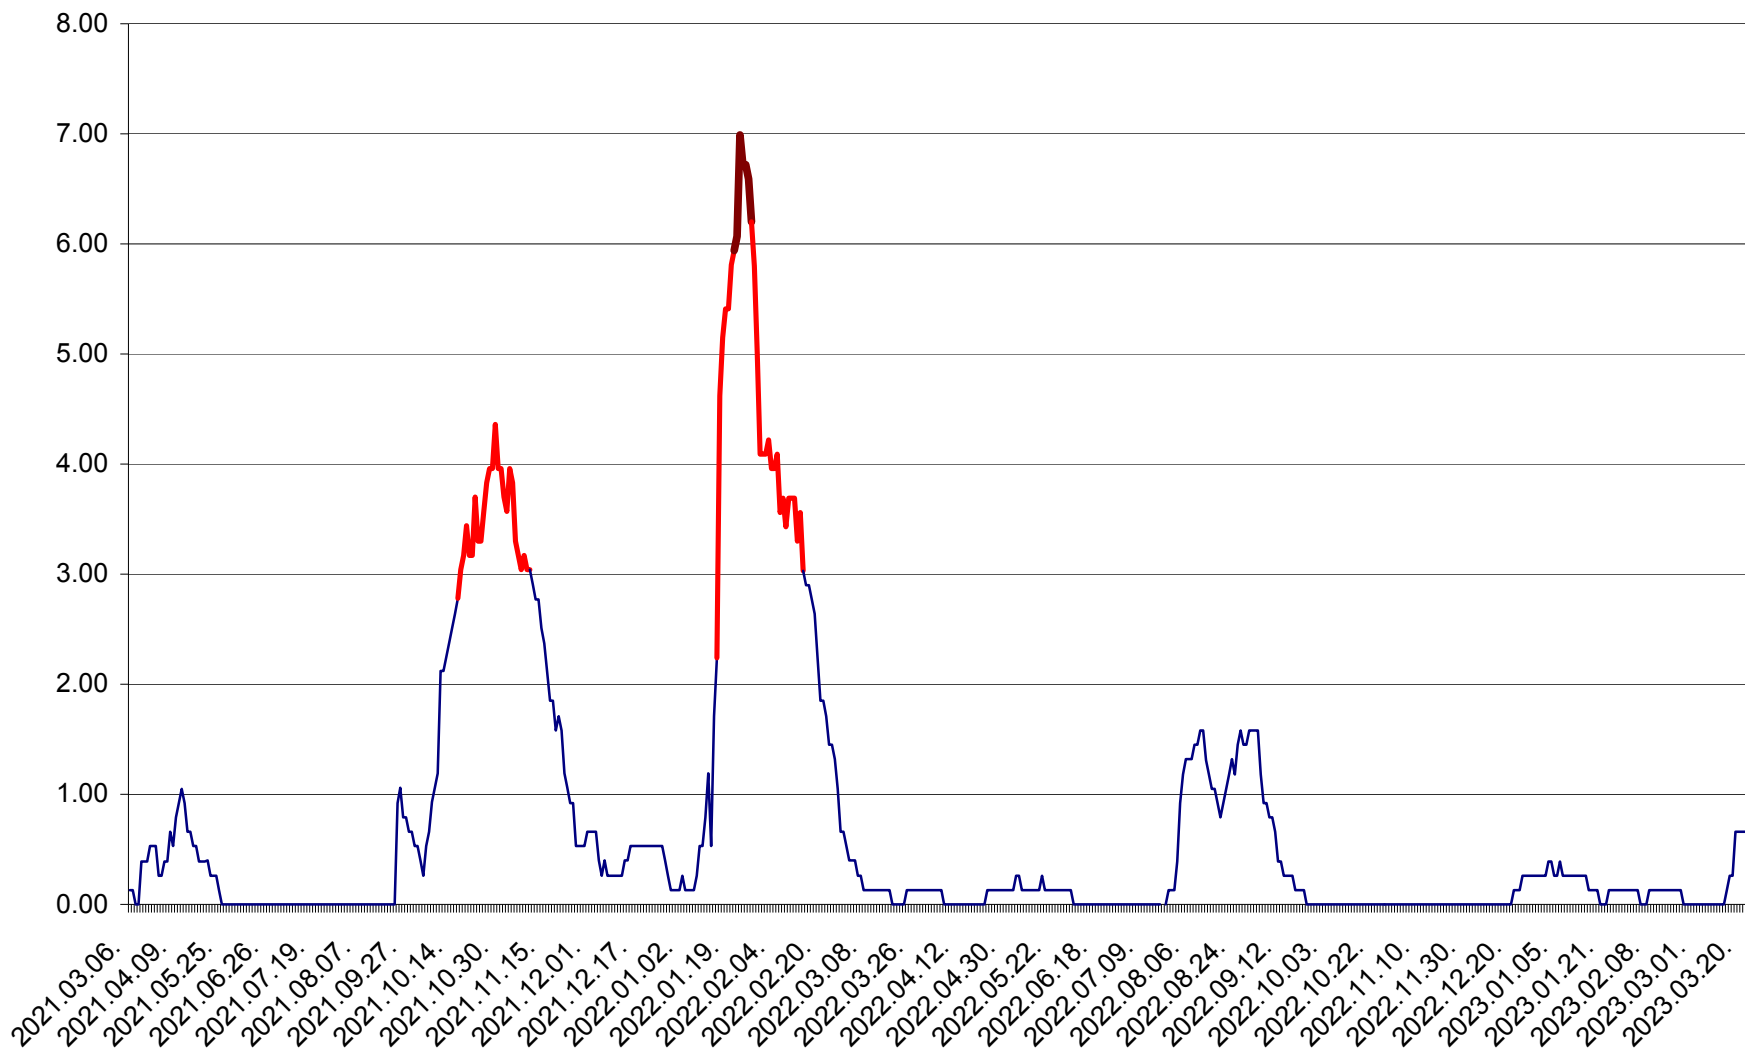

TUȘNAD - Evolutia incidentei cumulate pe 14 zile la ‰ de locuitori
2021.03.07. - 2023.03.25.

ULIEȘ - Evoluția incidentei cumulate pe 14 zile la ‰ de locuitori
2021.03.07. - 2023.03.25.

VĂRȘAG - Evolutia incidentei cumulate pe 14 zile la ‰ de locuitori
2021.03.07. - 2023.03.25.

ORAȘ VLĂHIȚA - Evolutia incidentei cumulate pe 14 zile la ‰ de locuitori
2021.03.07. - 2023.03.25.

VOȘLĂBENI - Evolutia incidentei cumulate pe 14 zile la ‰ de locuitori
2021.03.07. - 2023.03.25.

ZETEA - Evolutia incidentei cumulate pe 14 zile la ‰ de locuitori
2021.03.07. - 2023.03.25.