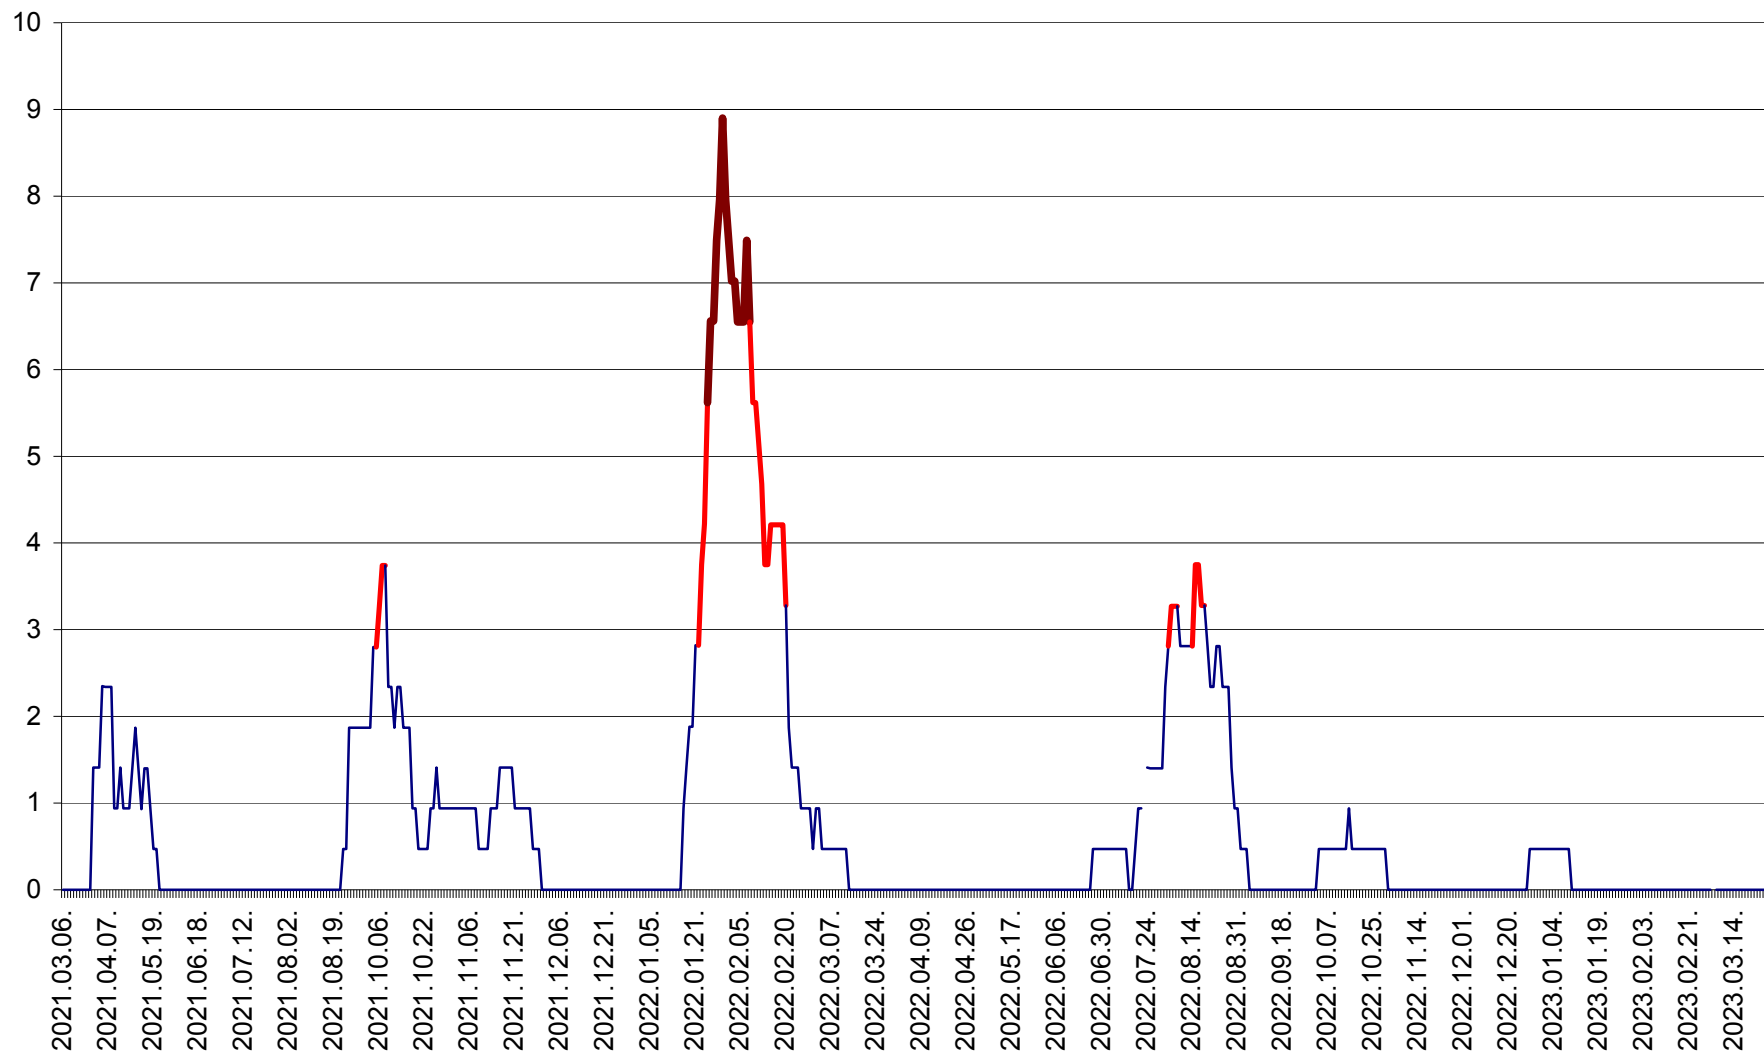

SECUIENI - Evolutia incidentei cumulate pe 14 zile la ‰ de locuitori
2021.03.07. - 2023.03.25.