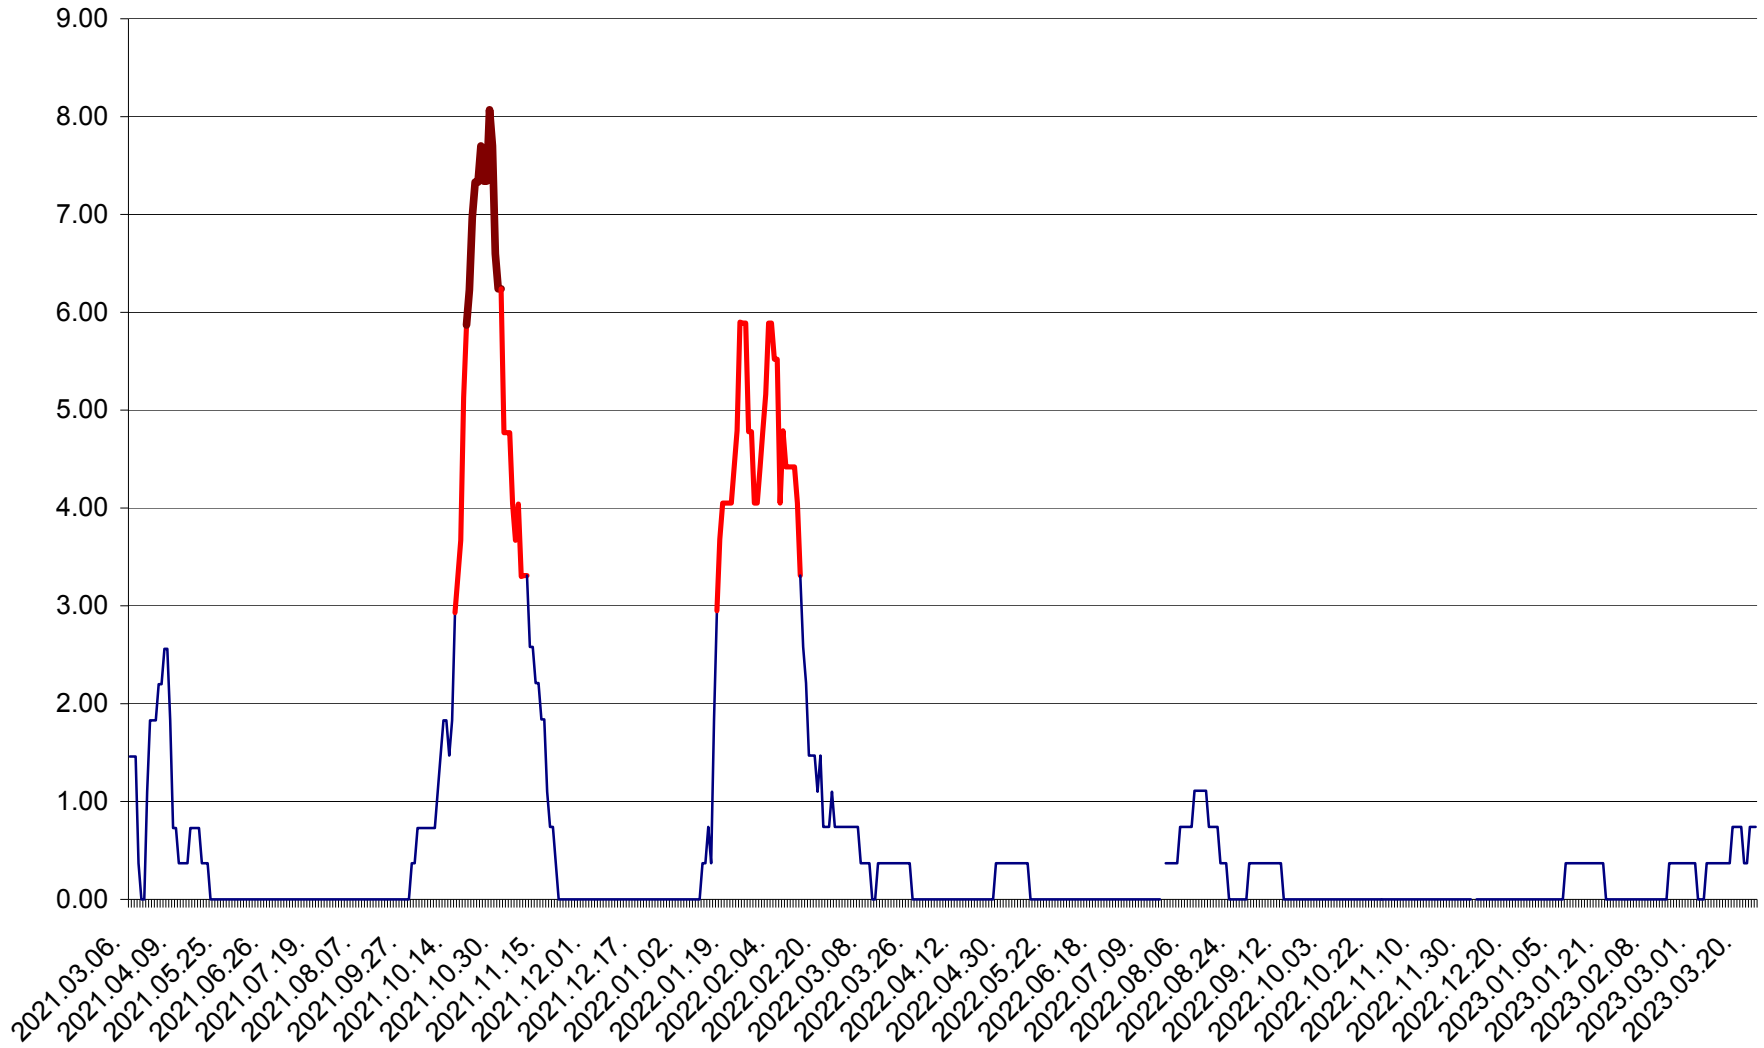

ATID - Evolutia incidentei cumulate pe 14 zile la ‰ de locuitori
2021.03.07. - 2023.03.25.

AVRĂMEȘTI - Evolutia incidentei cumulate pe 14 zile la ‰ de locuitori
2021.03.07. - 2023.03.25.

ORAȘ BĂILE TUȘNAD - Evoluția incidenței cumulate pe 14 zile la ‰ de locuitori
2021.03.07. - 2023.03.25.

ORAȘ BĂLAN - Evoluția incidenței cumulate pe 14 zile la ‰ de locuitori
2021.03.07. - 2023.03.25.

BILBOR - Evolutia incidentei cumulate pe 14 zile la ‰ de locuitori
2021.03.07. - 2023.03.25.

ORAȘ BORSEC - Evolutia incidentei cumulate pe 14 zile la ‰ de locuitori
2021.03.07. - 2023.03.25.

BRĂDEȘTI - Evoluția incidenței cumulate pe 14 zile la ‰ de locuitori
2021.03.07. - 2023.03.25.

CĂPÂLNIȚA - Evoluția incidenței cumulate pe 14 zile la ‰ de locuitori
2021.03.07. - 2023.03.25.

CÂRȚA - Evolutia incidentei cumulate pe 14 zile la ‰ de locuitori
2021.03.07. - 2023.03.25.

CICEU - Evolutia incidentei cumulate pe 14 zile la ‰ de locuitori
2021.03.07. - 2023.03.25.

CIUCSÂNGEORGIU - Evolutia incidentei cumulate pe 14 zile la ‰ de locuitori
2021.03.07. - 2023.03.25.

CIUMANI - Evolutia incidentei cumulate pe 14 zile la ‰ de locuitori
2021.03.07. - 2023.03.25.