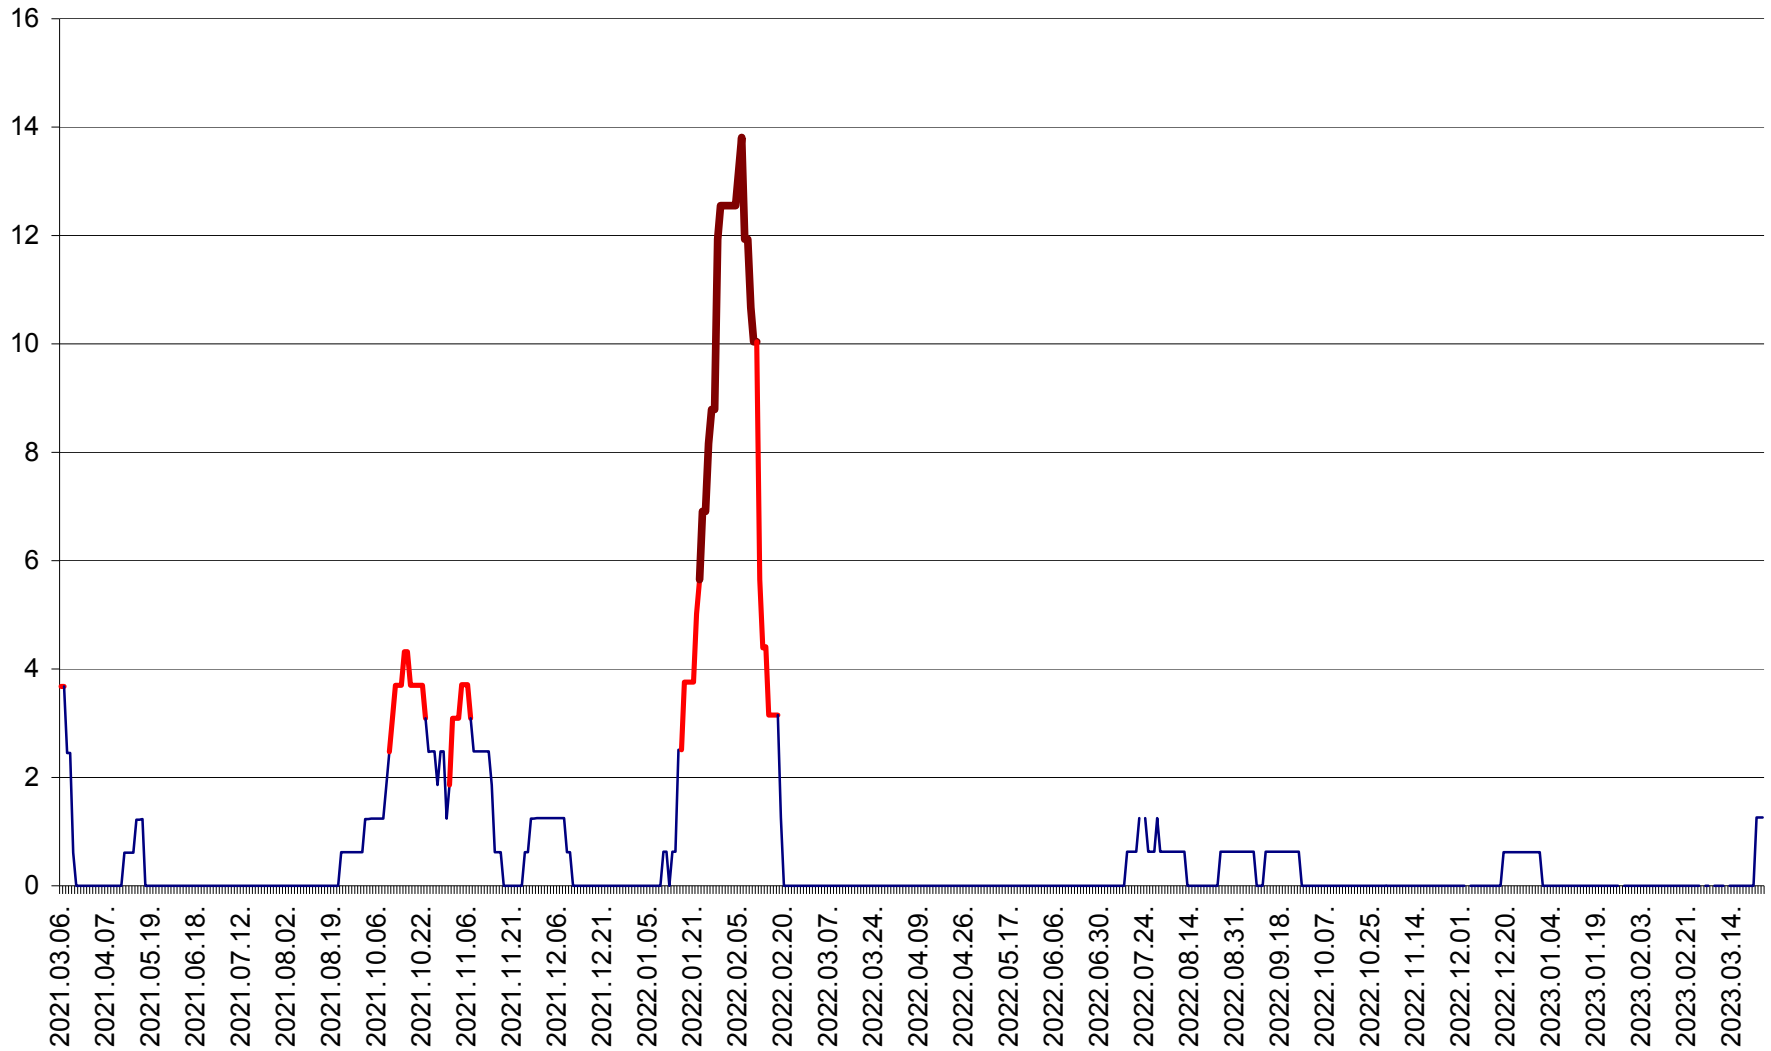

PLĂIEȘII DE JOS - Evolutia incidentei cumulate pe 14 zile la ‰ de locuitori
2021.03.07. - 2023.03.25.

PORUMBENI - Evolutia incidentei cumulate pe 14 zile la ‰ de locuitori
2021.03.07. - 2023.03.25.

PRAID - Evolutia incidentei cumulate pe 14 zile la ‰ de locuitori
2021.03.07. - 2023.03.25.

RACU - Evolutia incidentei cumulate pe 14 zile la ‰ de locuitori
2021.03.07. - 2023.03.25.

REMETEA - Evolutia incidentei cumulate pe 14 zile la % de locuitori
2021.03.07. - 2023.03.25.

SĂCEL - Evolutia incidentei cumulate pe 14 zile la ‰ de locuitori
2021.03.07. - 2023.03.25.