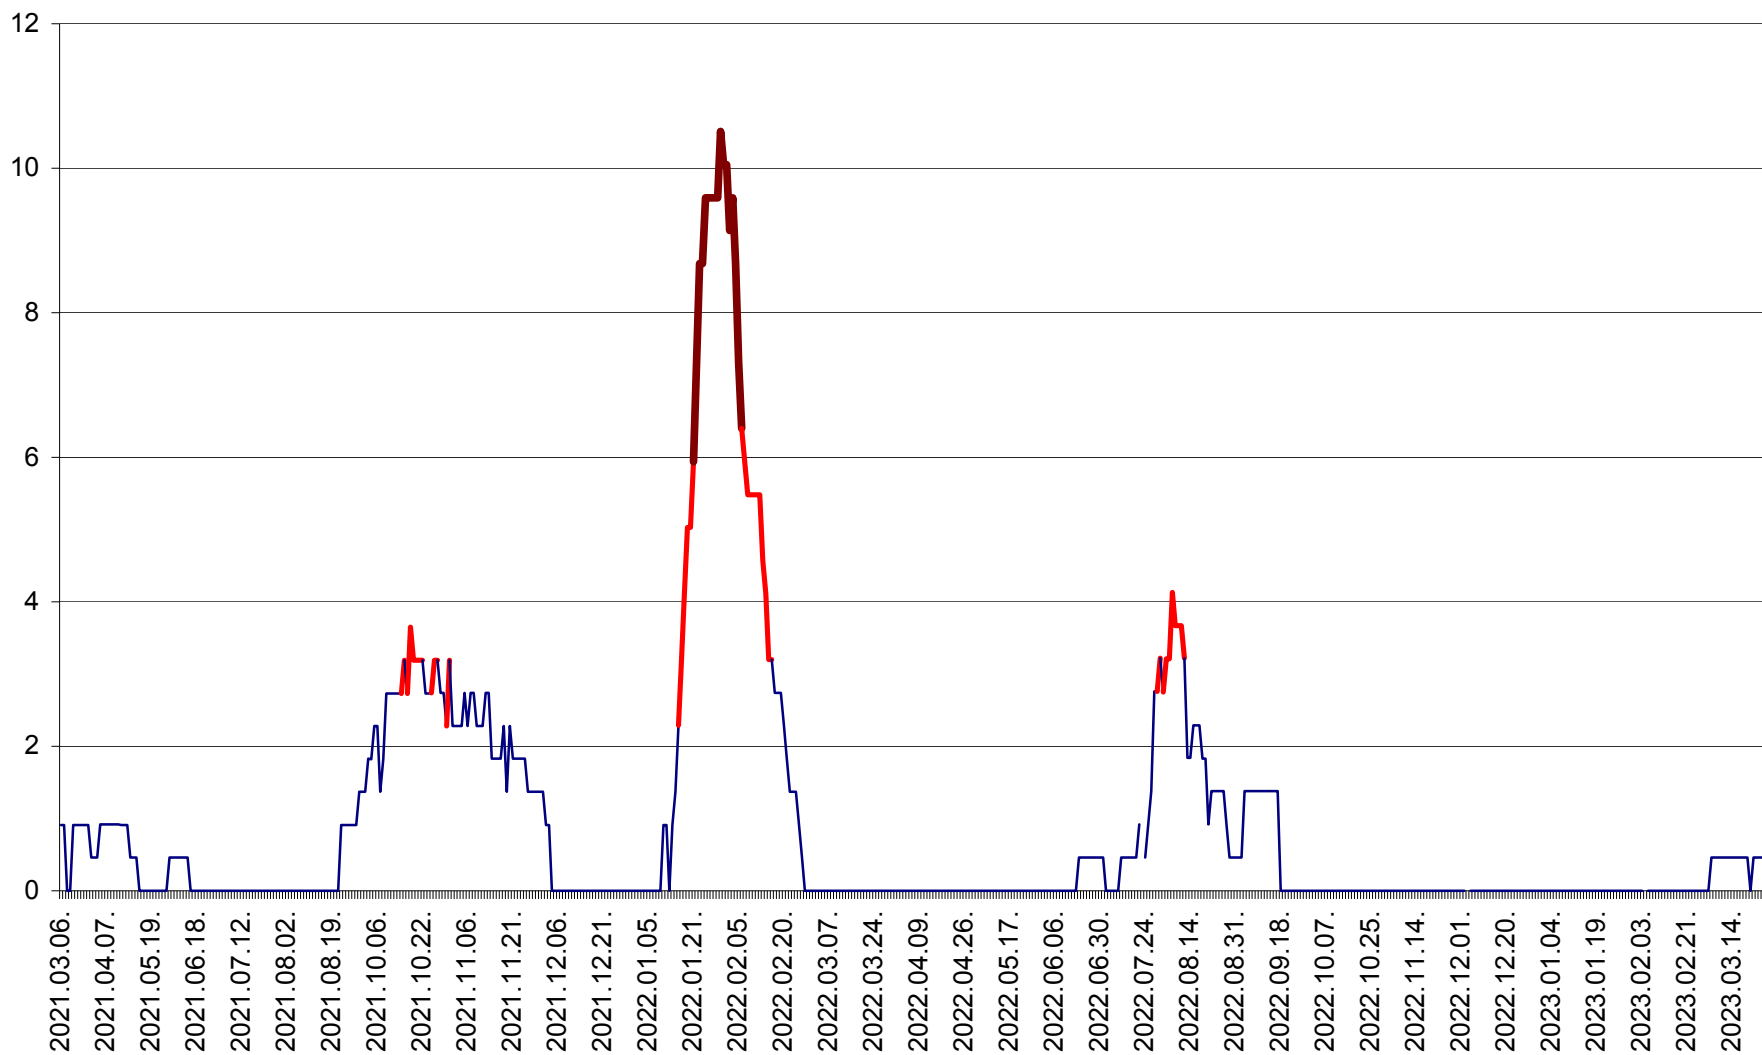

CICEU - Evolutia incidentei cumulate pe 14 zile la ‰ de locuitori
2021.03.07. - 2023.03.25.

CIUCSÂNGEORGIU - Evolutia incidentei cumulate pe 14 zile la ‰ de locuitori
2021.03.07. - 2023.03.25.

CIUMANI - Evolutia incidentei cumulate pe 14 zile la ‰ de locuitori
2021.03.07. - 2023.03.25.

CORBU - Evolutia incidentei cumulate pe 14 zile la ‰ de locuitori
2021.03.07. - 2023.03.25.

CORUND - Evolutia incidentei cumulate pe 14 zile la ‰ de locuitori
2021.03.07. - 2023.03.25.

COZMENI - Evolutia incidentei cumulate pe 14 zile la ‰ de locuitori
2021.03.07. - 2023.03.25.

ORAȘ CRISTURU SECUIESC - Evolutia incidentei cumulate pe 14 zile la ‰ de locuitori
2021.03.07. - 2023.03.25.

DĂNEȘTI - Evolutia incidentei cumulate pe 14 zile la ‰ de locuitori
2021.03.07. - 2023.03.25.