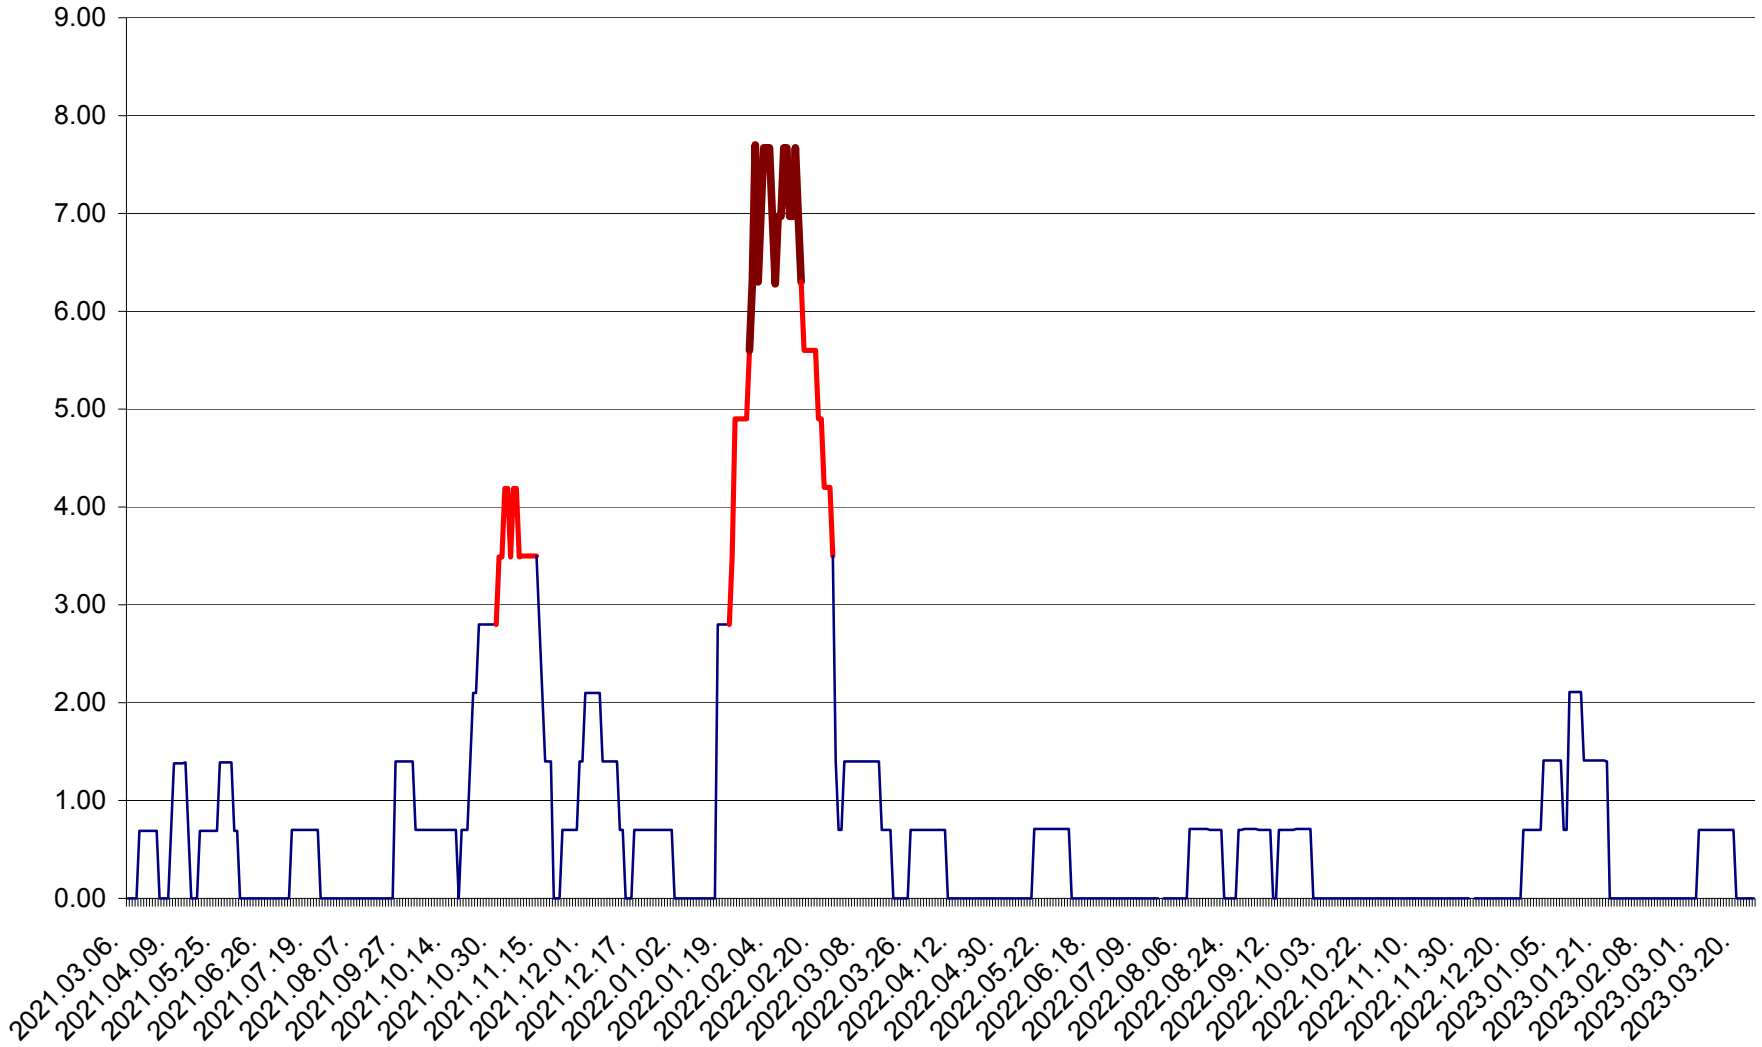

ORAȘ BĂLAN - Evoluția incidenței cumulate pe 14 zile la ‰ de locuitori
2021.03.07. - 2023.03.25.

BILBOR - Evolutia incidentei cumulate pe 14 zile la ‰ de locuitori
2021.03.07. - 2023.03.25.

ORAȘ BORSEC - Evolutia incidentei cumulate pe 14 zile la ‰ de locuitori
2021.03.07. - 2023.03.25.

BRĂDEȘTI - Evoluția incidenței cumulate pe 14 zile la ‰ de locuitori
2021.03.07. - 2023.03.25.

CĂPÂLNIȚA - Evoluția incidenței cumulate pe 14 zile la ‰ de locuitori
2021.03.07. - 2023.03.25.

CÂRȚA - Evolutia incidentei cumulate pe 14 zile la ‰ de locuitori
2021.03.07. - 2023.03.25.

CICEU - Evolutia incidentei cumulate pe 14 zile la ‰ de locuitori
2021.03.07. - 2023.03.25.

CIUCSÂNGEORGIU - Evolutia incidentei cumulate pe 14 zile la ‰ de locuitori
2021.03.07. - 2023.03.25.

CIUMANI - Evolutia incidentei cumulate pe 14 zile la ‰ de locuitori
2021.03.07. - 2023.03.25.

CORBU - Evolutia incidentei cumulate pe 14 zile la ‰ de locuitori
2021.03.07. - 2023.03.25.

CORUND - Evolutia incidentei cumulate pe 14 zile la ‰ de locuitori
2021.03.07. - 2023.03.25.

COZMENI - Evolutia incidentei cumulate pe 14 zile la ‰ de locuitori
2021.03.07. - 2023.03.25.