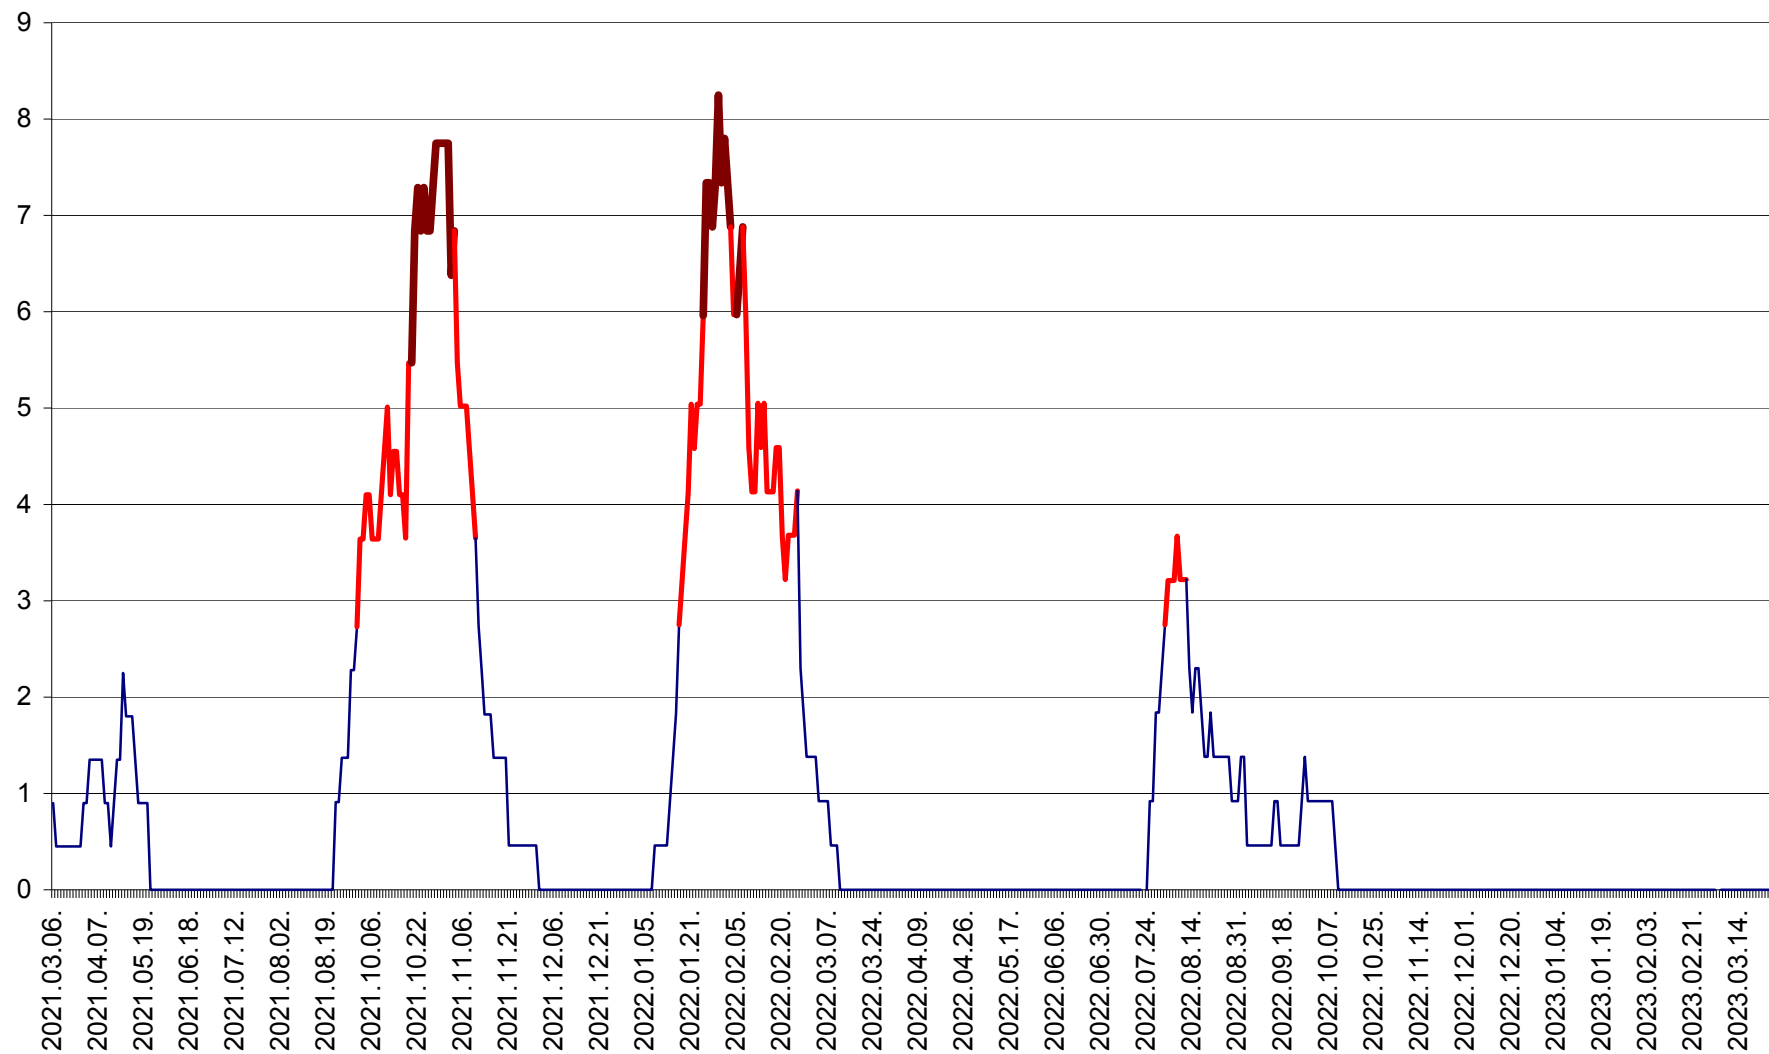

SÂNCRĂIENI - Evolutia incidentei cumulate pe 14 zile la ‰ de locuitori
2021.03.07. - 2023.03.25.

SÂNDOMIC - Evolutia incidentei cumulate pe 14 zile la ‰ de locuitori
2021.03.07. - 2023.03.25.

SÂNMARTIN - Evolutia incidentei cumulate pe 14 zile la ‰ de locuitori
2021.03.07. - 2023.03.25.

SÂNSIMION - Evolutia incidentei cumulate pe 14 zile la ‰ de locuitori
2021.03.07. - 2023.03.25.

SÂNTIMBRU - Evolutia incidentei cumulate pe 14 zile la ‰ de locuitori
2021.03.07. - 2023.03.25.

SĂRMAȘ - Evolutia incidentei cumulate pe 14 zile la ‰ de locuitori
2021.03.07. - 2023.03.25.