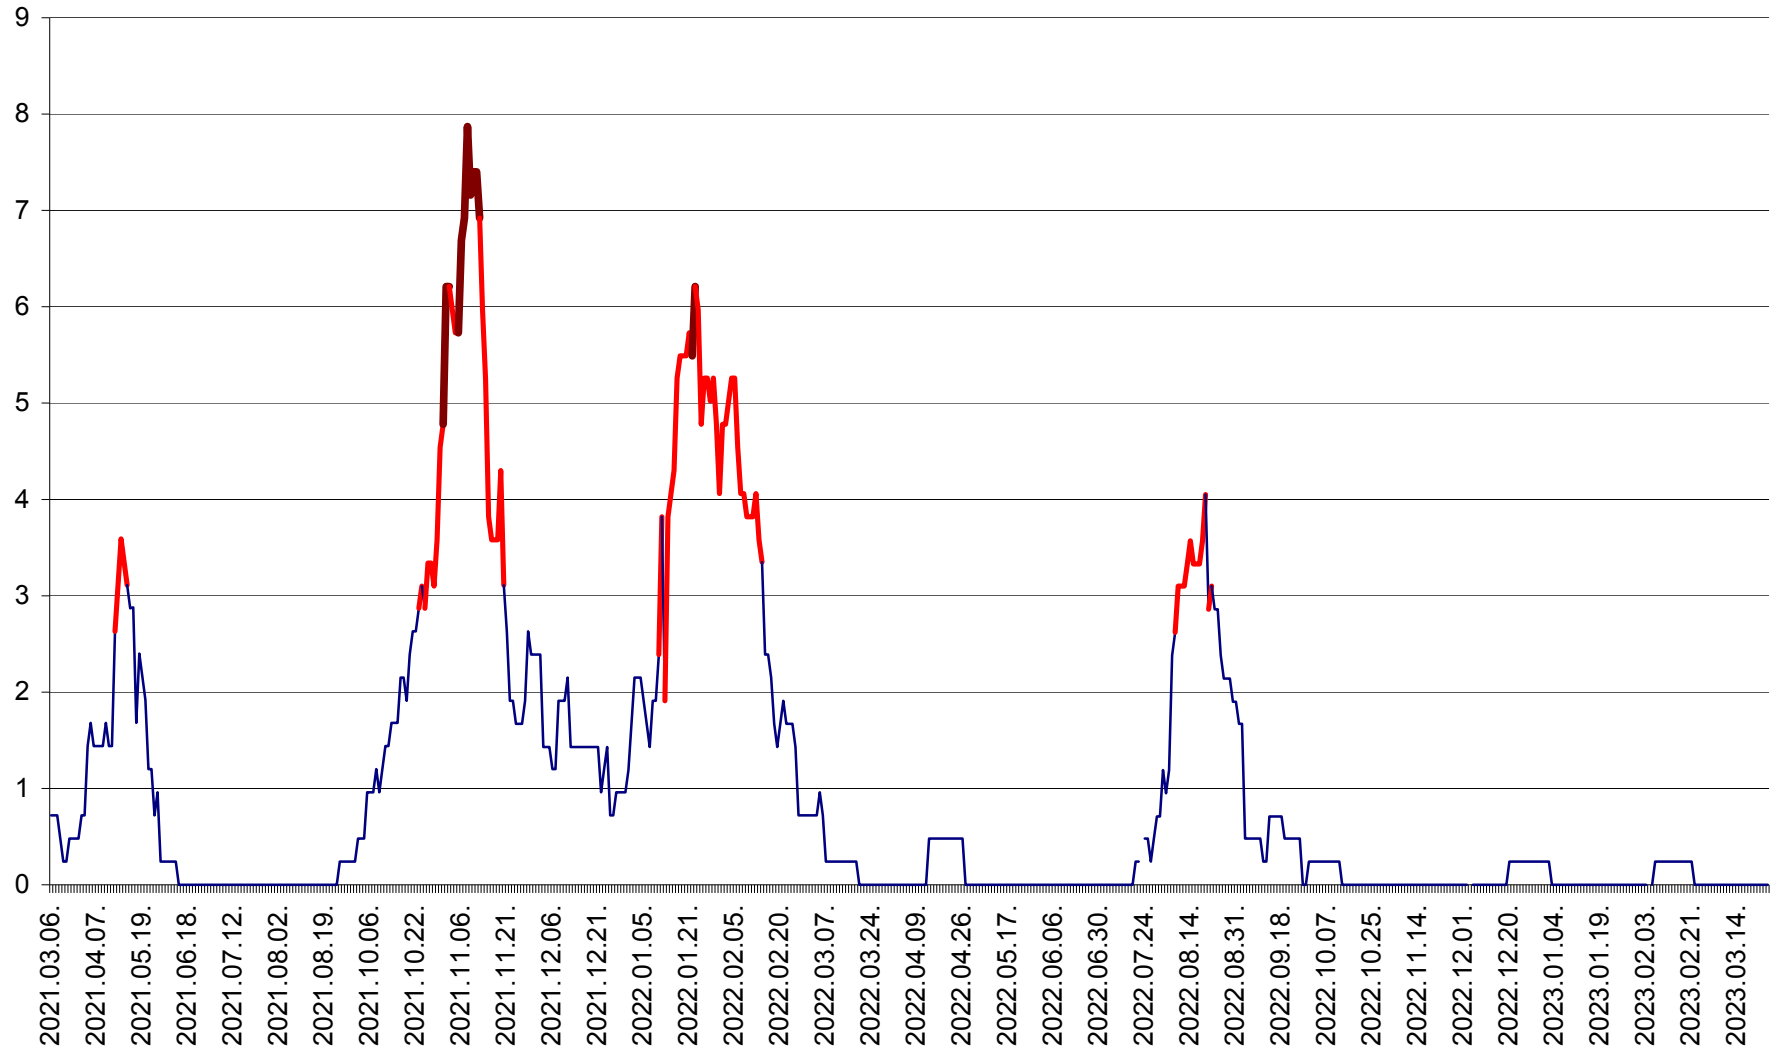

CORBU - Evolutia incidentei cumulate pe 14 zile la ‰ de locuitori
2021.03.07. - 2023.03.25.

CORUND - Evolutia incidentei cumulate pe 14 zile la ‰ de locuitori
2021.03.07. - 2023.03.25.

COZMENI - Evolutia incidentei cumulate pe 14 zile la ‰ de locuitori
2021.03.07. - 2023.03.25.

ORAȘ CRISTURU SECUIESC - Evolutia incidentei cumulate pe 14 zile la ‰ de locuitori
2021.03.07. - 2023.03.25.

DĂNEȘTI - Evolutia incidentei cumulate pe 14 zile la ‰ de locuitori
2021.03.07. - 2023.03.25.

DÂRJIU - Evolutia incidentei cumulate pe 14 zile la ‰ de locuitori
2021.03.07. - 2023.03.25.

DEALU - Evolutia incidentei cumulate pe 14 zile la ‰ de locuitori
2021.03.07. - 2023.03.25.

DITRĂU - Evolutia incidentei cumulate pe 14 zile la ‰ de locuitori
2021.03.07. - 2023.03.25.