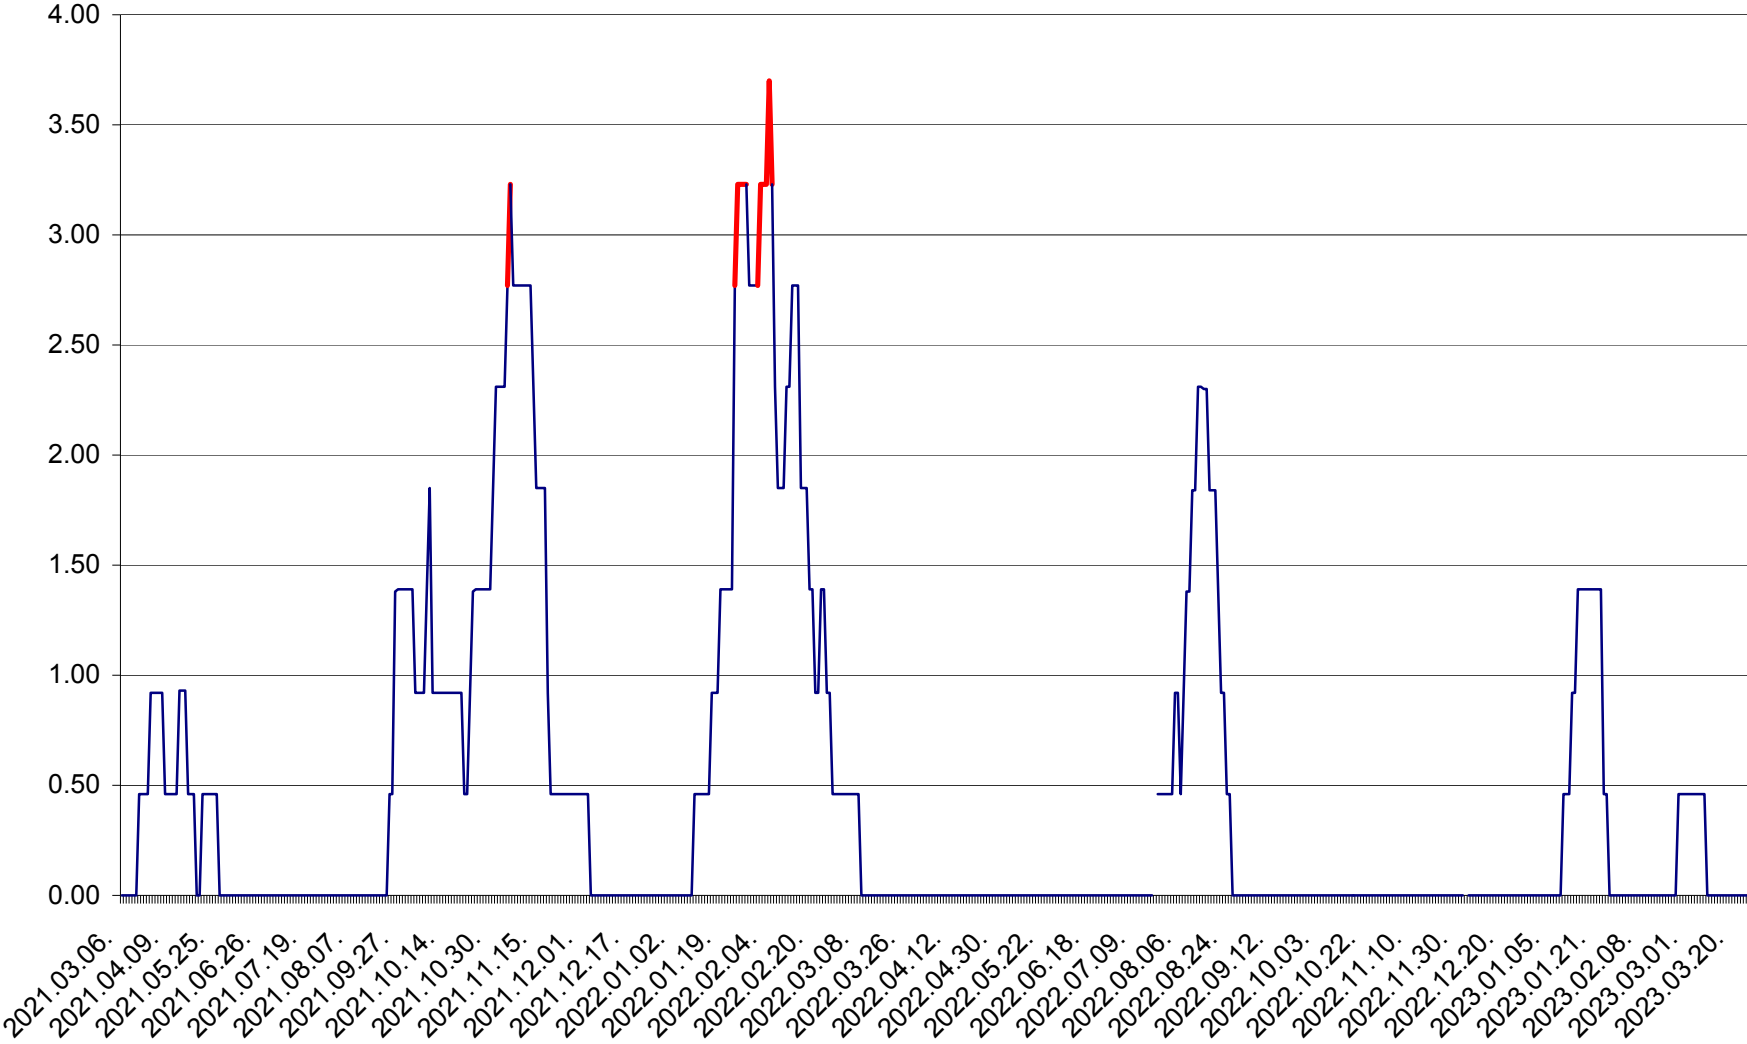

ATID - Evolutia incidentei cumulate pe 14 zile la ‰ de locuitori
2021.03.07. - 2023.03.25.

AVRĂMEȘTI - Evolutia incidentei cumulate pe 14 zile la ‰ de locuitori
2021.03.07. - 2023.03.25.

ORAȘ BĂILE TUȘNAD - Evoluția incidenței cumulate pe 14 zile la ‰ de locuitori
2021.03.07. - 2023.03.25.

ORAȘ BĂLAN - Evoluția incidenței cumulate pe 14 zile la ‰ de locuitori
2021.03.07. - 2023.03.25.

BILBOR - Evolutia incidentei cumulate pe 14 zile la ‰ de locuitori
2021.03.07. - 2023.03.25.

ORAȘ BORSEC - Evolutia incidentei cumulate pe 14 zile la ‰ de locuitori
2021.03.07. - 2023.03.25.

BRĂDEȘTI - Evoluția incidenței cumulate pe 14 zile la ‰ de locuitori
2021.03.07. - 2023.03.25.

CĂPÂLNIȚA - Evoluția incidenței cumulate pe 14 zile la ‰ de locuitori
2021.03.07. - 2023.03.25.

CÂRȚA - Evolutia incidentei cumulate pe 14 zile la ‰ de locuitori
2021.03.07. - 2023.03.25.

CICEU - Evolutia incidentei cumulate pe 14 zile la ‰ de locuitori
2021.03.07. - 2023.03.25.

CIUCSÂNGEORGIU - Evolutia incidentei cumulate pe 14 zile la ‰ de locuitori
2021.03.07. - 2023.03.25.

CIUMANI - Evolutia incidentei cumulate pe 14 zile la ‰ de locuitori
2021.03.07. - 2023.03.25.