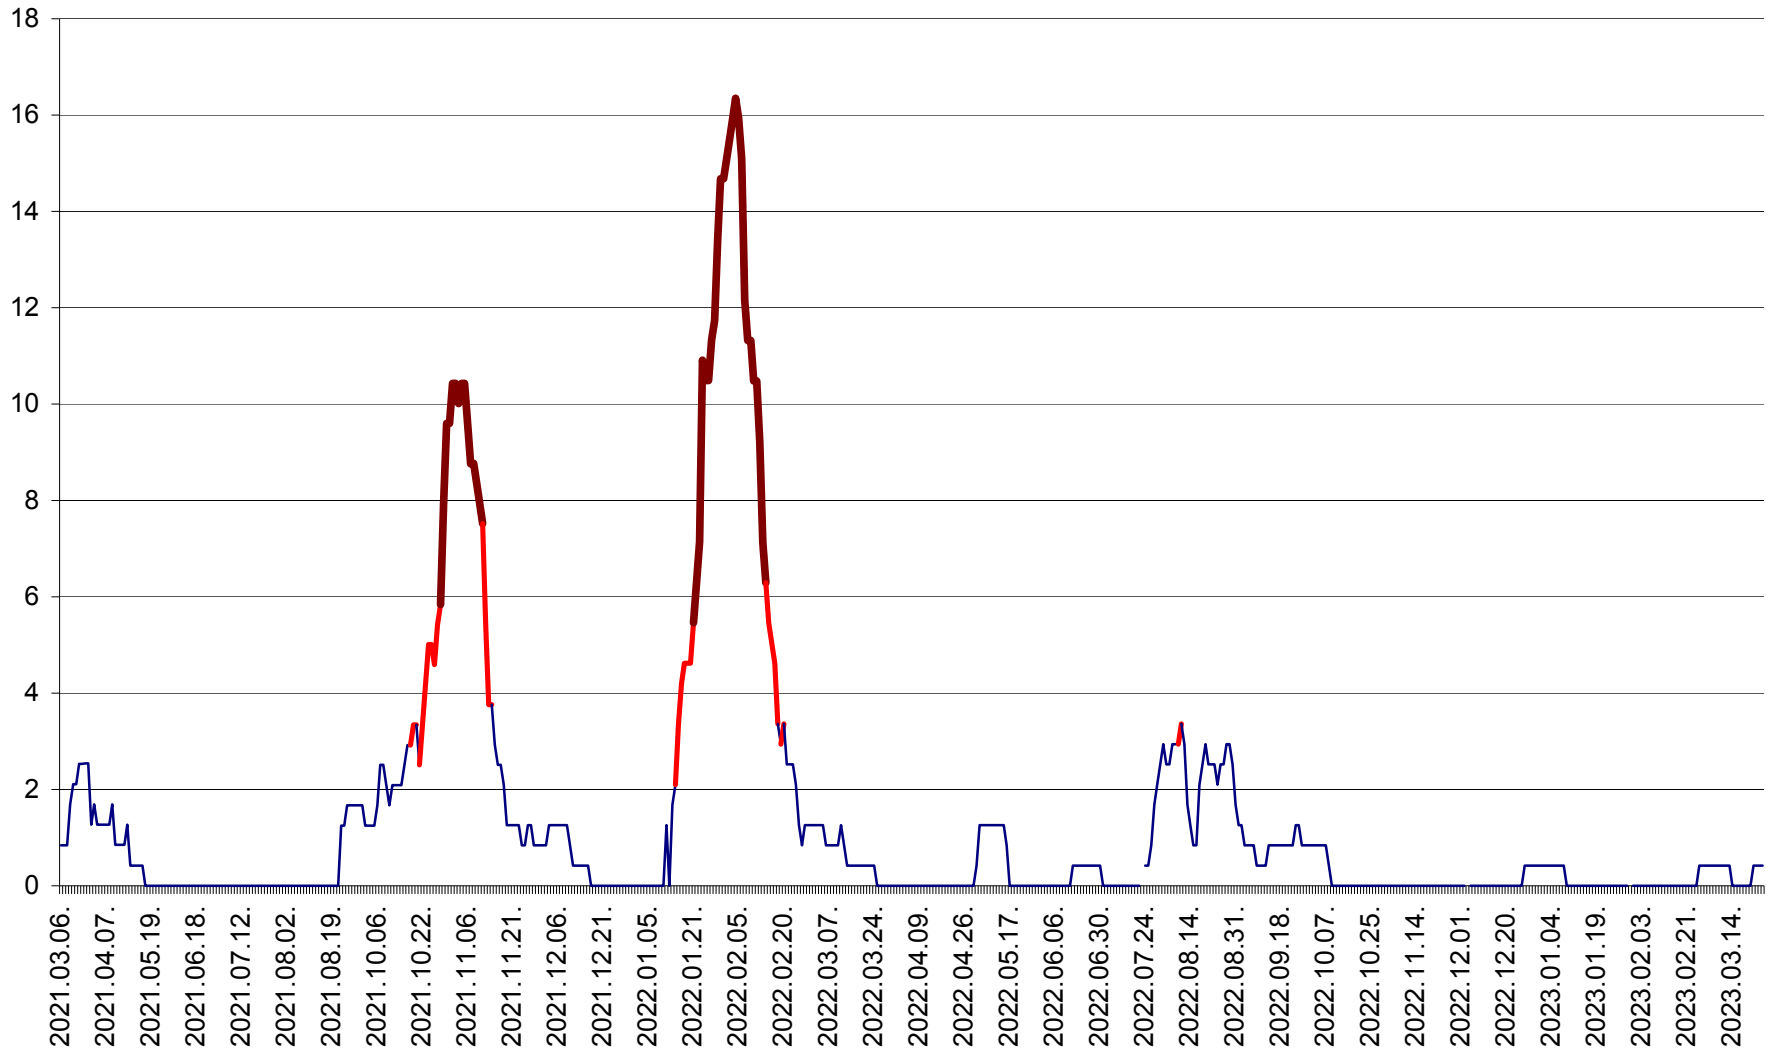

FELICENI - Evolutia incidentei cumulate pe 14 zile la % de locuitori
2021.03.07. - 2023.03.25.

FRUMOASA - Evolutia incidentei cumulate pe 14 zile la ‰ de locuitori
2021.03.07. - 2023.03.25.

GĂLĂUȚAȘ - Evoluția incidenței cumulate pe 14 zile la ‰ de locuitori
2021.03.07. - 2023.03.25.

MUNICIPIUL GHEORGHENI - Evolutia incidentei cumulate pe 14 zile la % de locuitori
2021.03.07. - 2023.03.25.

JOSENI - Evolutia incidentei cumulate pe 14 zile la ‰ de locuitori
2021.03.07. - 2023.03.25.

LĂZAREA - Evolutia incidentei cumulate pe 14 zile la % de locuitori
2021.03.07. - 2023.03.25.

LELICENI - Evolutia incidentei cumulate pe 14 zile la ‰ de locuitori
2021.03.07. - 2023.03.25.

LUETA - Evolutia incidentei cumulate pe 14 zile la ‰ de locuitori
2021.03.07. - 2023.03.25.

LUNCA DE JOS - Evolutia incidentei cumulate pe 14 zile la ‰ de locuitori
2021.03.07. - 2023.03.25.