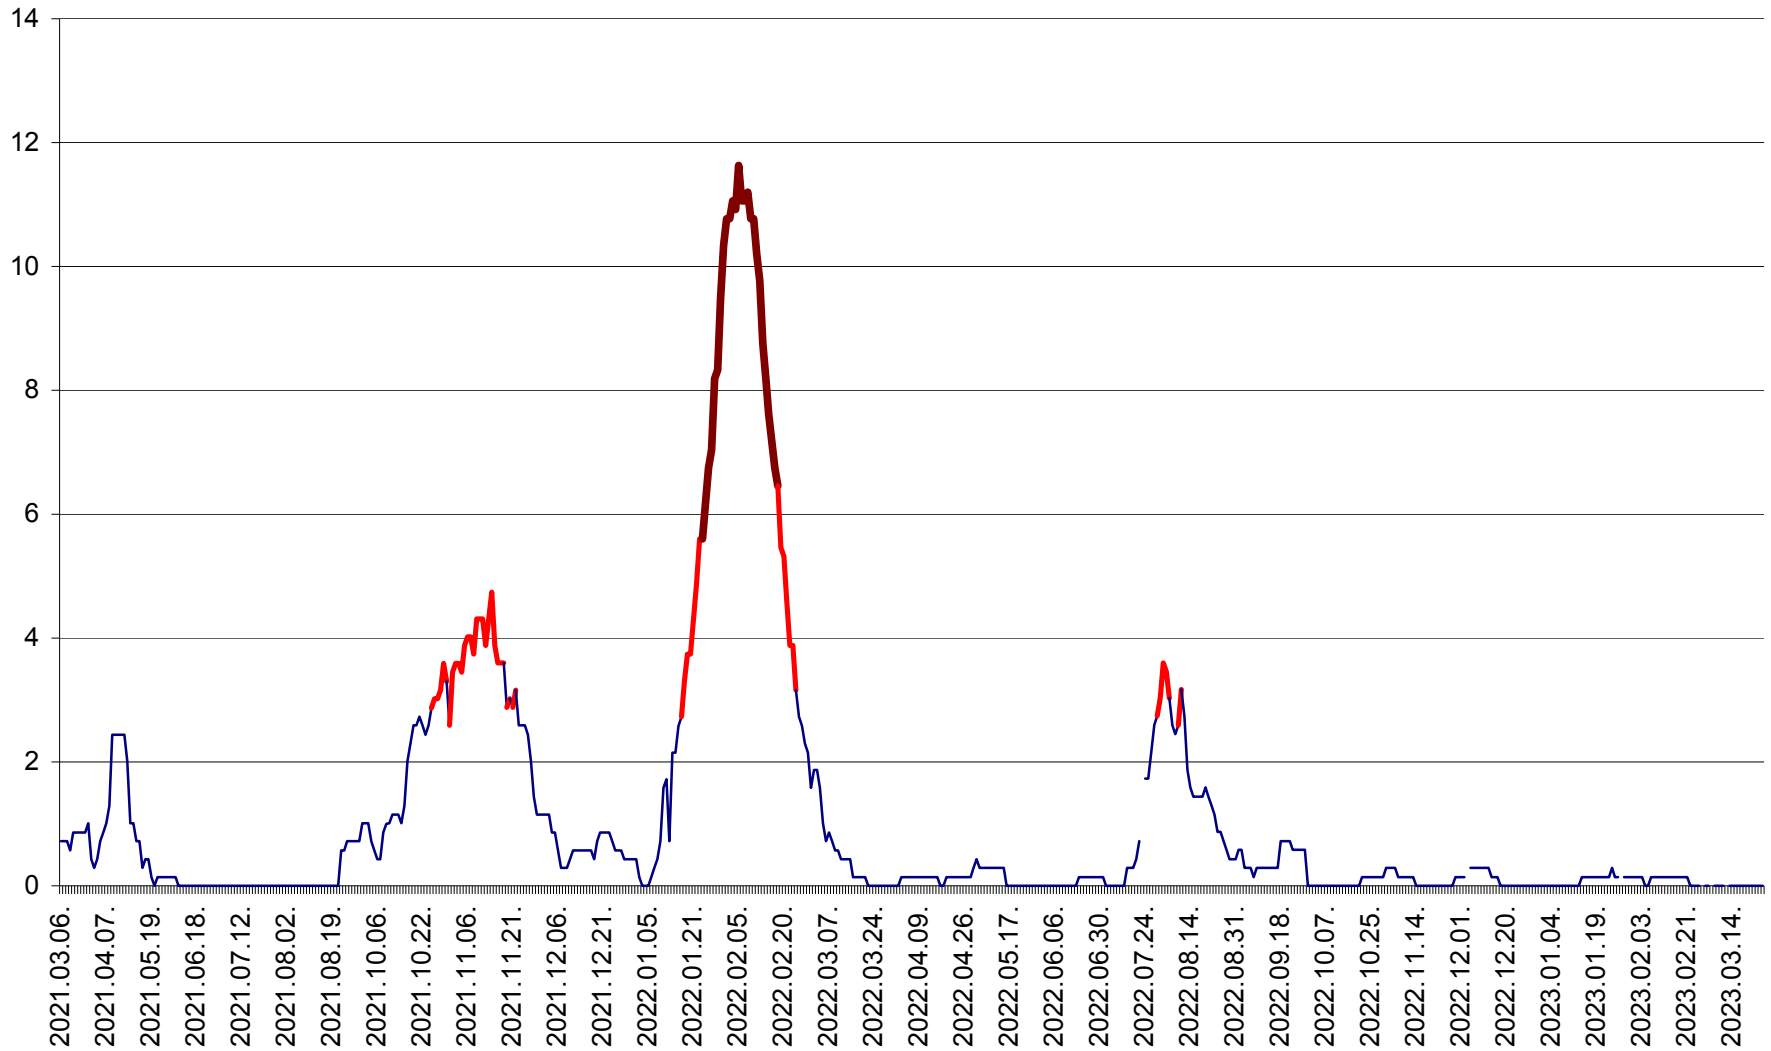

RACU - Evolutia incidentei cumulate pe 14 zile la ‰ de locuitori
2021.03.07. - 2023.03.25.

PRAID - Evolutia incidentei cumulate pe 14 zile la ‰ de locuitori
2021.03.07. - 2023.03.25.