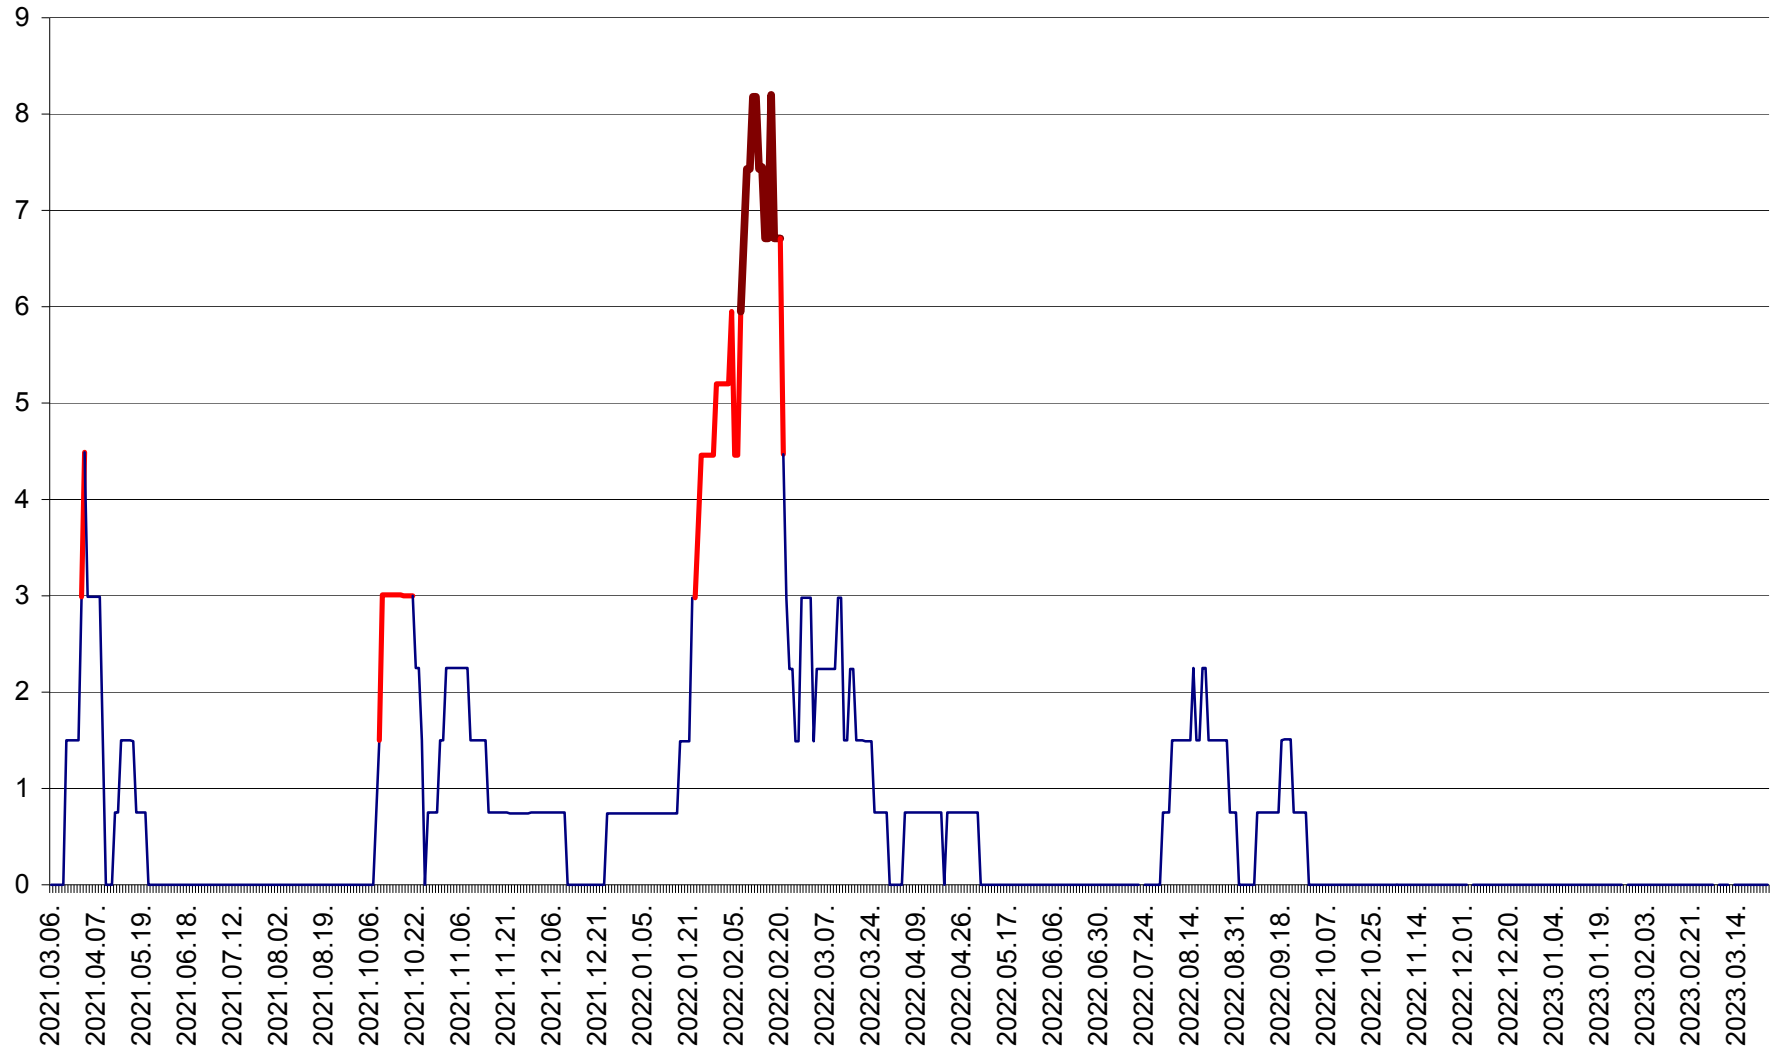

LELICENI - Evolutia incidentei cumulate pe 14 zile la ‰ de locuitori
2021.03.07. - 2023.03.25.

LUETA - Evolutia incidentei cumulate pe 14 zile la ‰ de locuitori
2021.03.07. - 2023.03.25.

LUNCA DE JOS - Evolutia incidentei cumulate pe 14 zile la ‰ de locuitori
2021.03.07. - 2023.03.25.

LUNCA DE SUS - Evolutia incidentei cumulate pe 14 zile la ‰ de locuitori
2021.03.07. - 2023.03.25.

LUPENI - Evolutia incidentei cumulate pe 14 zile la ‰ de locuitori
2021.03.07. - 2023.03.25.

MĂDĂRAȘ - Evolutia incidentei cumulate pe 14 zile la ‰ de locuitori
2021.03.07. - 2023.03.25.

MĂRTINIȘ - Evolutia incidentei cumulate pe 14 zile la ‰ de locuitori
2021.03.07. - 2023.03.25.

MEREȘTI - Evolutia incidentei cumulate pe 14 zile la ‰ de locuitori
2021.03.07. - 2023.03.25.

MUNICIPIUL MIERCUREA-CIUC - Evolutia incidentei cumulate pe 14 zile la ‰ de locuitori
2021.03.07. - 2023.03.25.