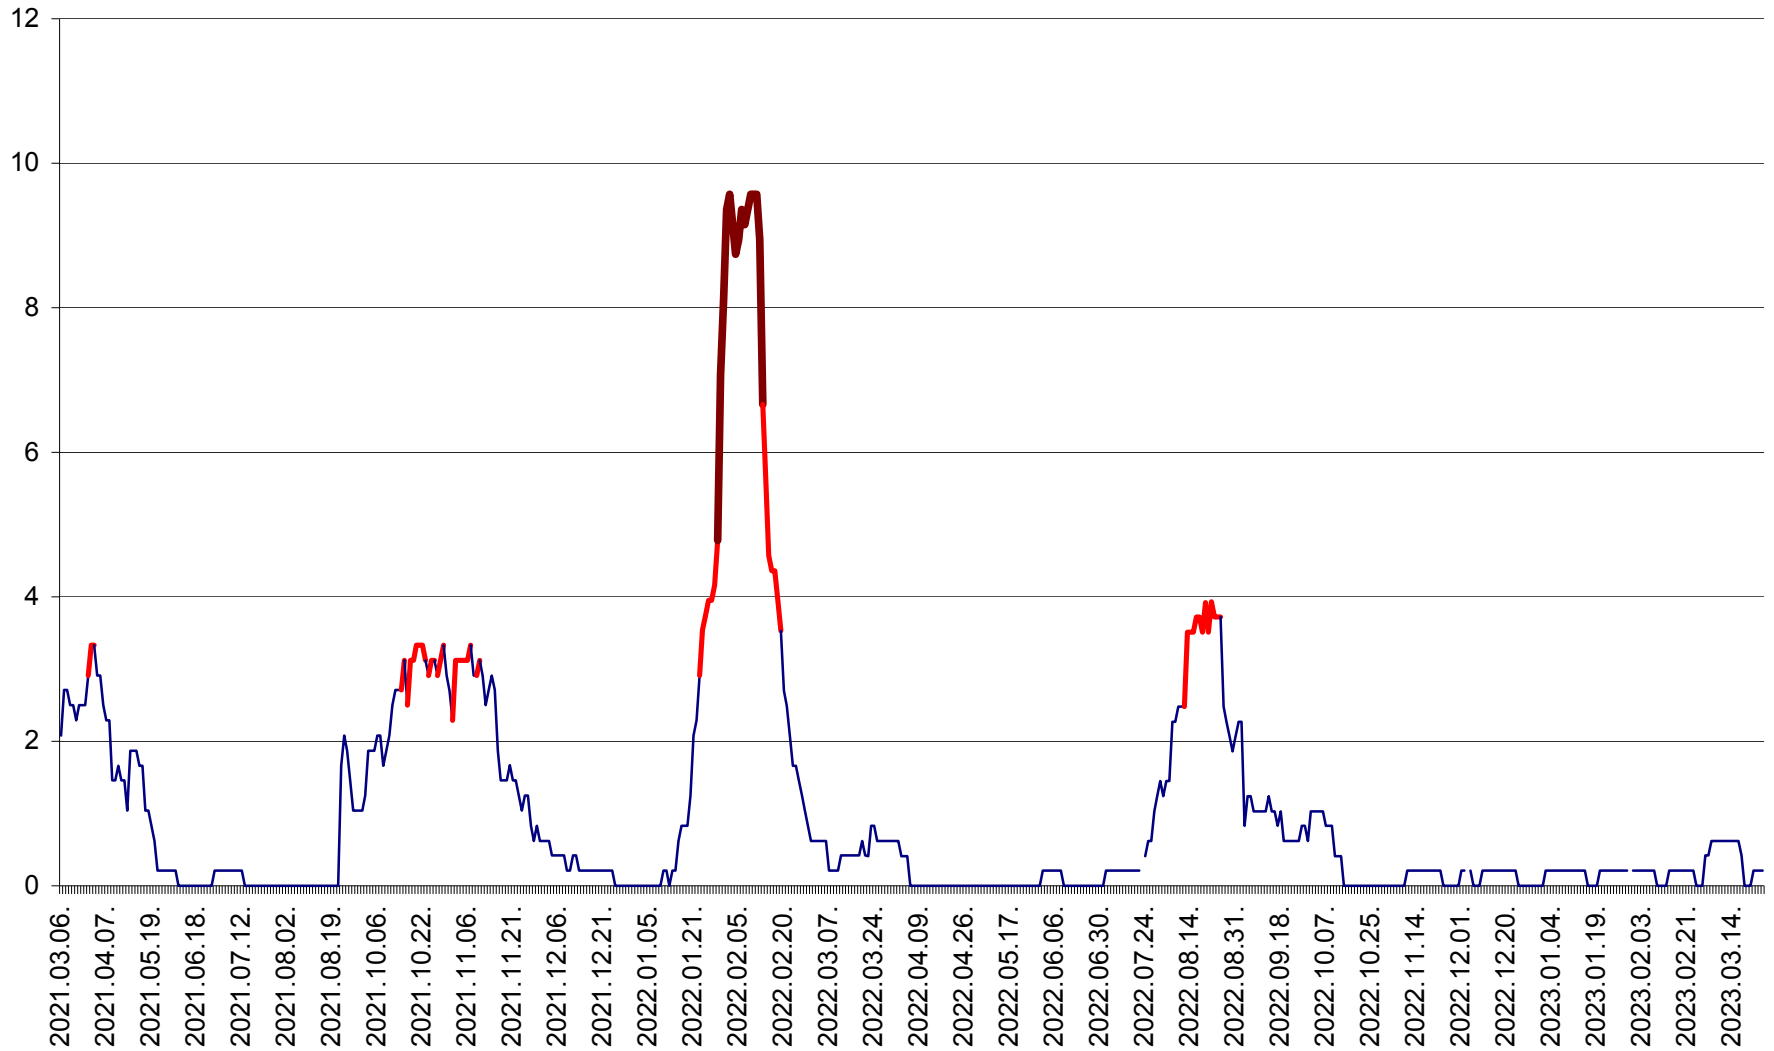

LELICENI - Evolutia incidentei cumulate pe 14 zile la ‰ de locuitori
2021.03.07. - 2023.03.25.

LUETA - Evolutia incidentei cumulate pe 14 zile la ‰ de locuitori
2021.03.07. - 2023.03.25.

LUNCA DE JOS - Evolutia incidentei cumulate pe 14 zile la ‰ de locuitori
2021.03.07. - 2023.03.25.

LUNCA DE SUS - Evolutia incidentei cumulate pe 14 zile la ‰ de locuitori
2021.03.07. - 2023.03.25.

LUPENI - Evolutia incidentei cumulate pe 14 zile la ‰ de locuitori
2021.03.07. - 2023.03.25.

MĂDĂRAȘ - Evolutia incidentei cumulate pe 14 zile la ‰ de locuitori
2021.03.07. - 2023.03.25.