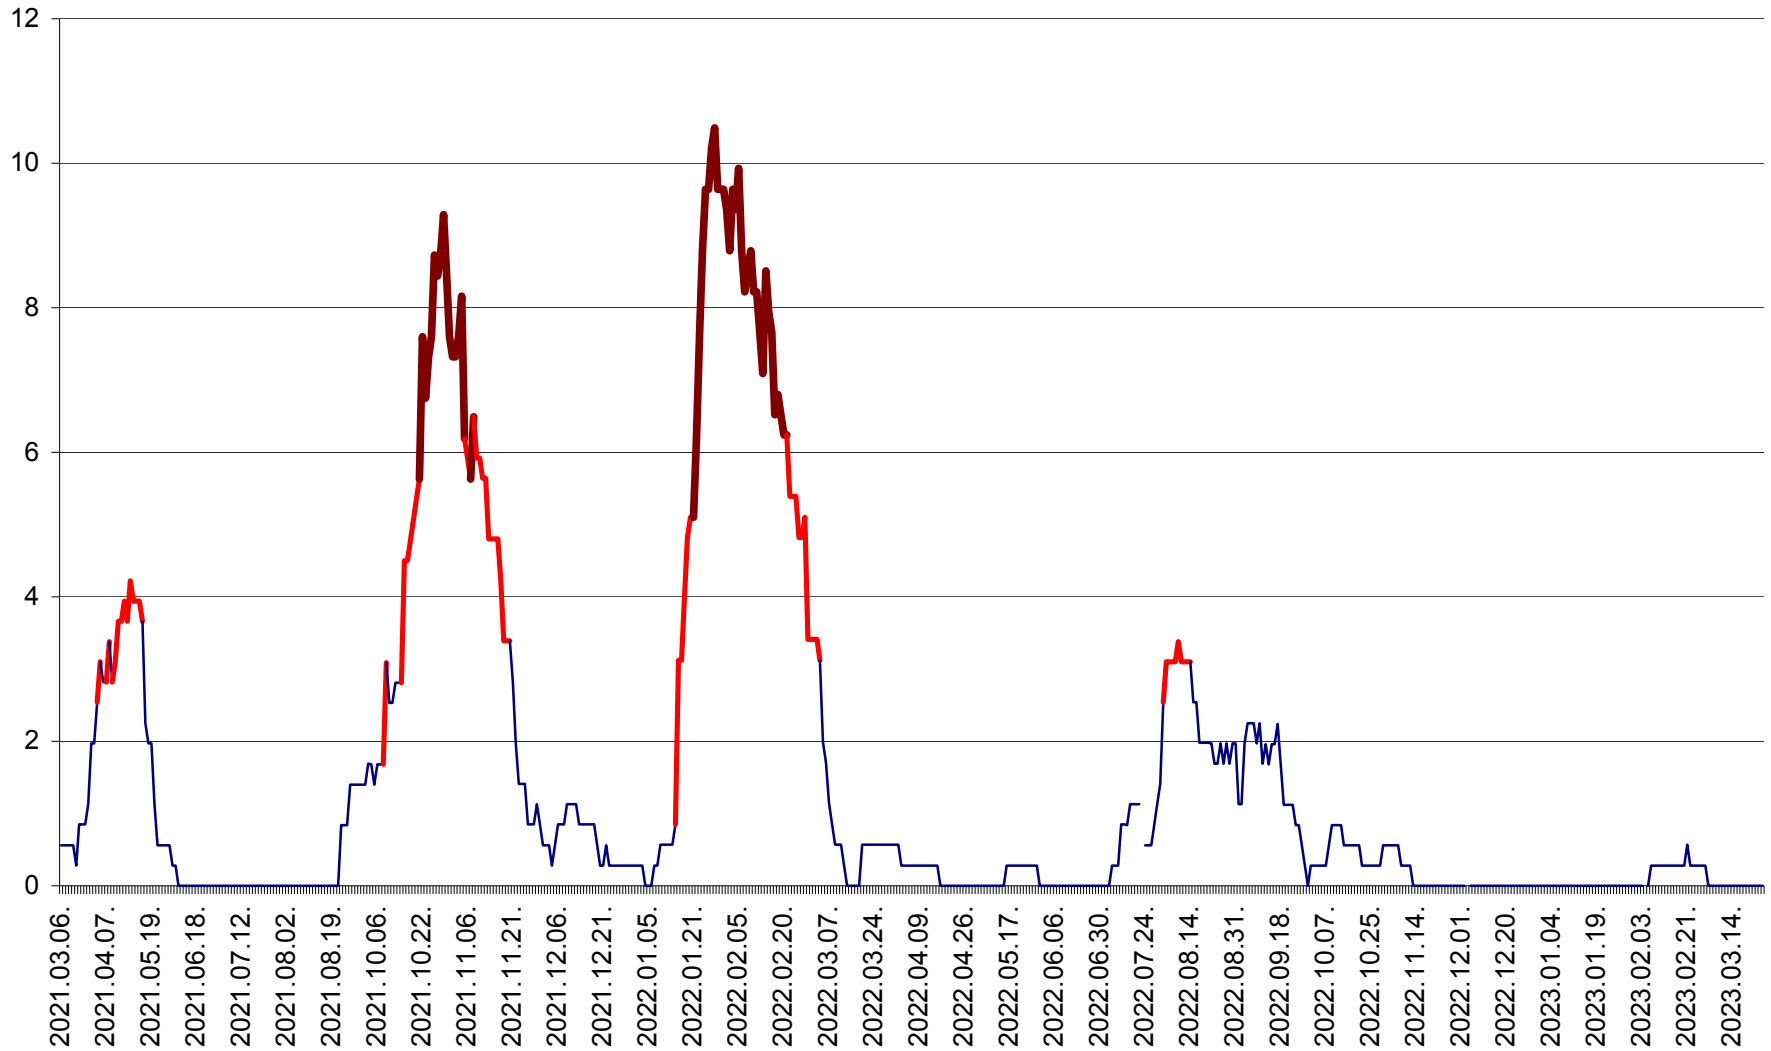

ORAȘ CRISTURU SECUIESC - Evolutia incidentei cumulate pe 14 zile la ‰ de locuitori
2021.03.07. - 2023.03.25.

DĂNEȘTI - Evolutia incidentei cumulate pe 14 zile la ‰ de locuitori
2021.03.07. - 2023.03.25.

DÂRJIU - Evolutia incidentei cumulate pe 14 zile la ‰ de locuitori
2021.03.07. - 2023.03.25.

DEALU - Evolutia incidentei cumulate pe 14 zile la ‰ de locuitori
2021.03.07. - 2023.03.25.

DITRĂU - Evolutia incidentei cumulate pe 14 zile la ‰ de locuitori
2021.03.07. - 2023.03.25.

FELICENI - Evolutia incidentei cumulate pe 14 zile la % de locuitori
2021.03.07. - 2023.03.25.

FRUMOASA - Evolutia incidentei cumulate pe 14 zile la ‰ de locuitori
2021.03.07. - 2023.03.25.

GĂLĂUȚAȘ - Evoluția incidenței cumulate pe 14 zile la ‰ de locuitori
2021.03.07. - 2023.03.25.