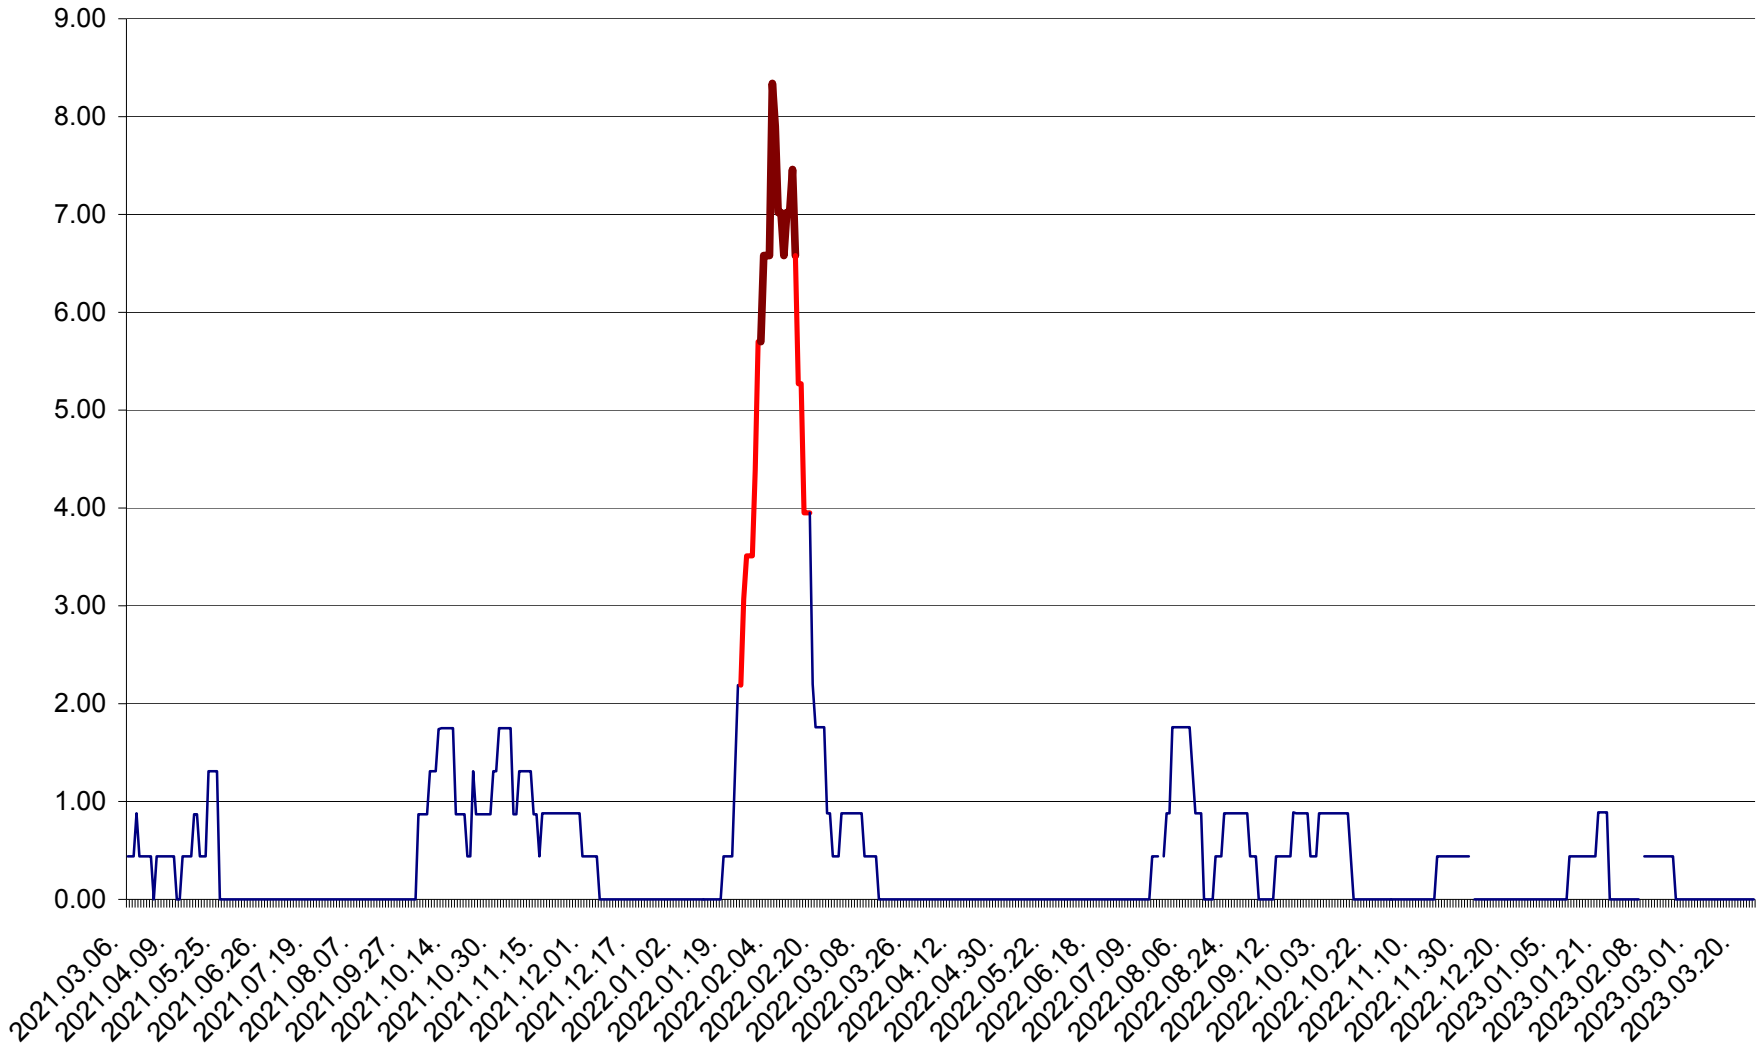

ORAȘ BĂLAN - Evoluția incidenței cumulate pe 14 zile la ‰ de locuitori
2021.03.07. - 2023.03.25.

BILBOR - Evolutia incidentei cumulate pe 14 zile la ‰ de locuitori
2021.03.07. - 2023.03.25.

ORAȘ BORSEC - Evolutia incidentei cumulate pe 14 zile la ‰ de locuitori
2021.03.07. - 2023.03.25.

BRĂDEȘTI - Evoluția incidenței cumulate pe 14 zile la ‰ de locuitori
2021.03.07. - 2023.03.25.

CĂPÂLNIȚA - Evoluția incidenței cumulate pe 14 zile la ‰ de locuitori
2021.03.07. - 2023.03.25.

CÂRȚA - Evolutia incidentei cumulate pe 14 zile la ‰ de locuitori
2021.03.07. - 2023.03.25.

CICEU - Evolutia incidentei cumulate pe 14 zile la ‰ de locuitori
2021.03.07. - 2023.03.25.

CIUCSÂNGEORGIU - Evolutia incidentei cumulate pe 14 zile la ‰ de locuitori
2021.03.07. - 2023.03.25.

CIUMANI - Evolutia incidentei cumulate pe 14 zile la ‰ de locuitori
2021.03.07. - 2023.03.25.

CORBU - Evolutia incidentei cumulate pe 14 zile la ‰ de locuitori
2021.03.07. - 2023.03.25.

CORUND - Evolutia incidentei cumulate pe 14 zile la ‰ de locuitori
2021.03.07. - 2023.03.25.

COZMENI - Evolutia incidentei cumulate pe 14 zile la ‰ de locuitori
2021.03.07. - 2023.03.25.