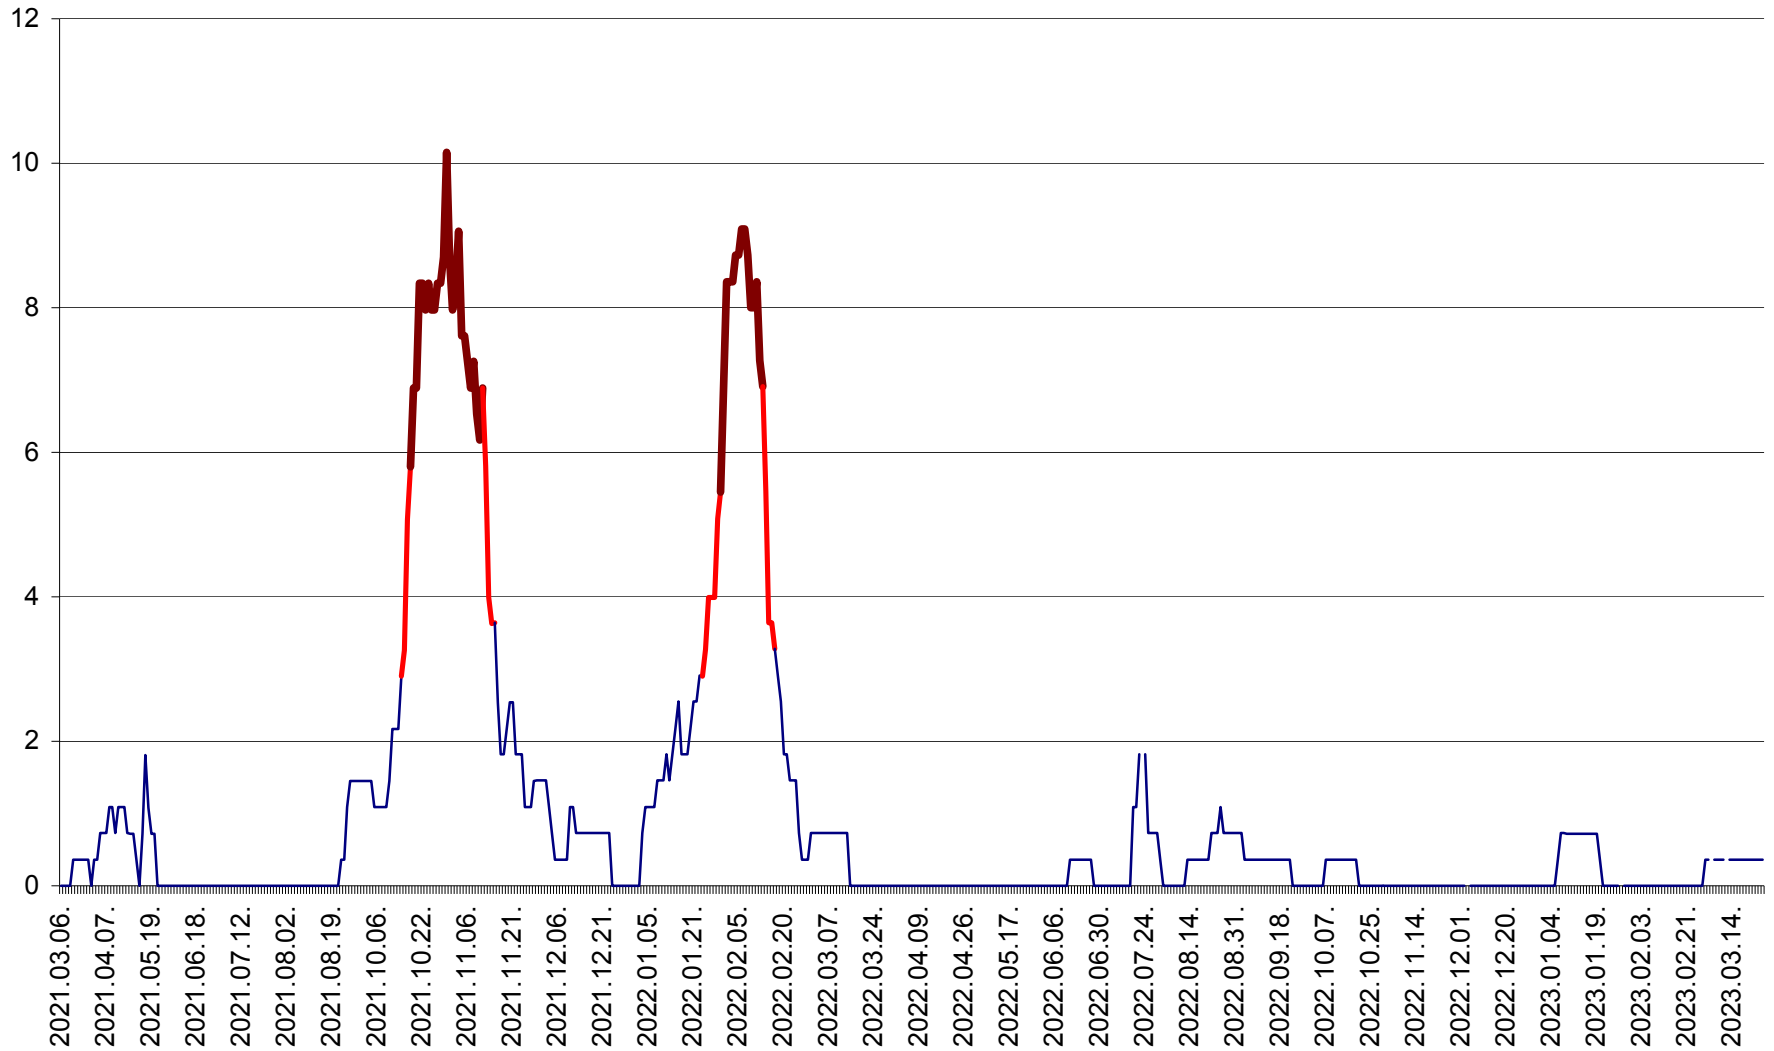

MĂRTINIȘ - Evolutia incidentei cumulate pe 14 zile la ‰ de locuitori
2021.03.07. - 2023.03.25.

MEREȘTI - Evolutia incidentei cumulate pe 14 zile la ‰ de locuitori
2021.03.07. - 2023.03.25.

MUNICIPIUL MIERCUREA-CIUC - Evolutia incidentei cumulate pe 14 zile la ‰ de locuitori
2021.03.07. - 2023.03.25.

MIHĂILENI - Evolutia incidentei cumulate pe 14 zile la ‰ de locuitori
2021.03.07. - 2023.03.25.

MUGENI - Evolutia incidentei cumulate pe 14 zile la ‰ de locuitori
2021.03.07. - 2023.03.25.

OCLAND - Evolutia incidentei cumulate pe 14 zile la ‰ de locuitori
2021.03.07. - 2023.03.25.