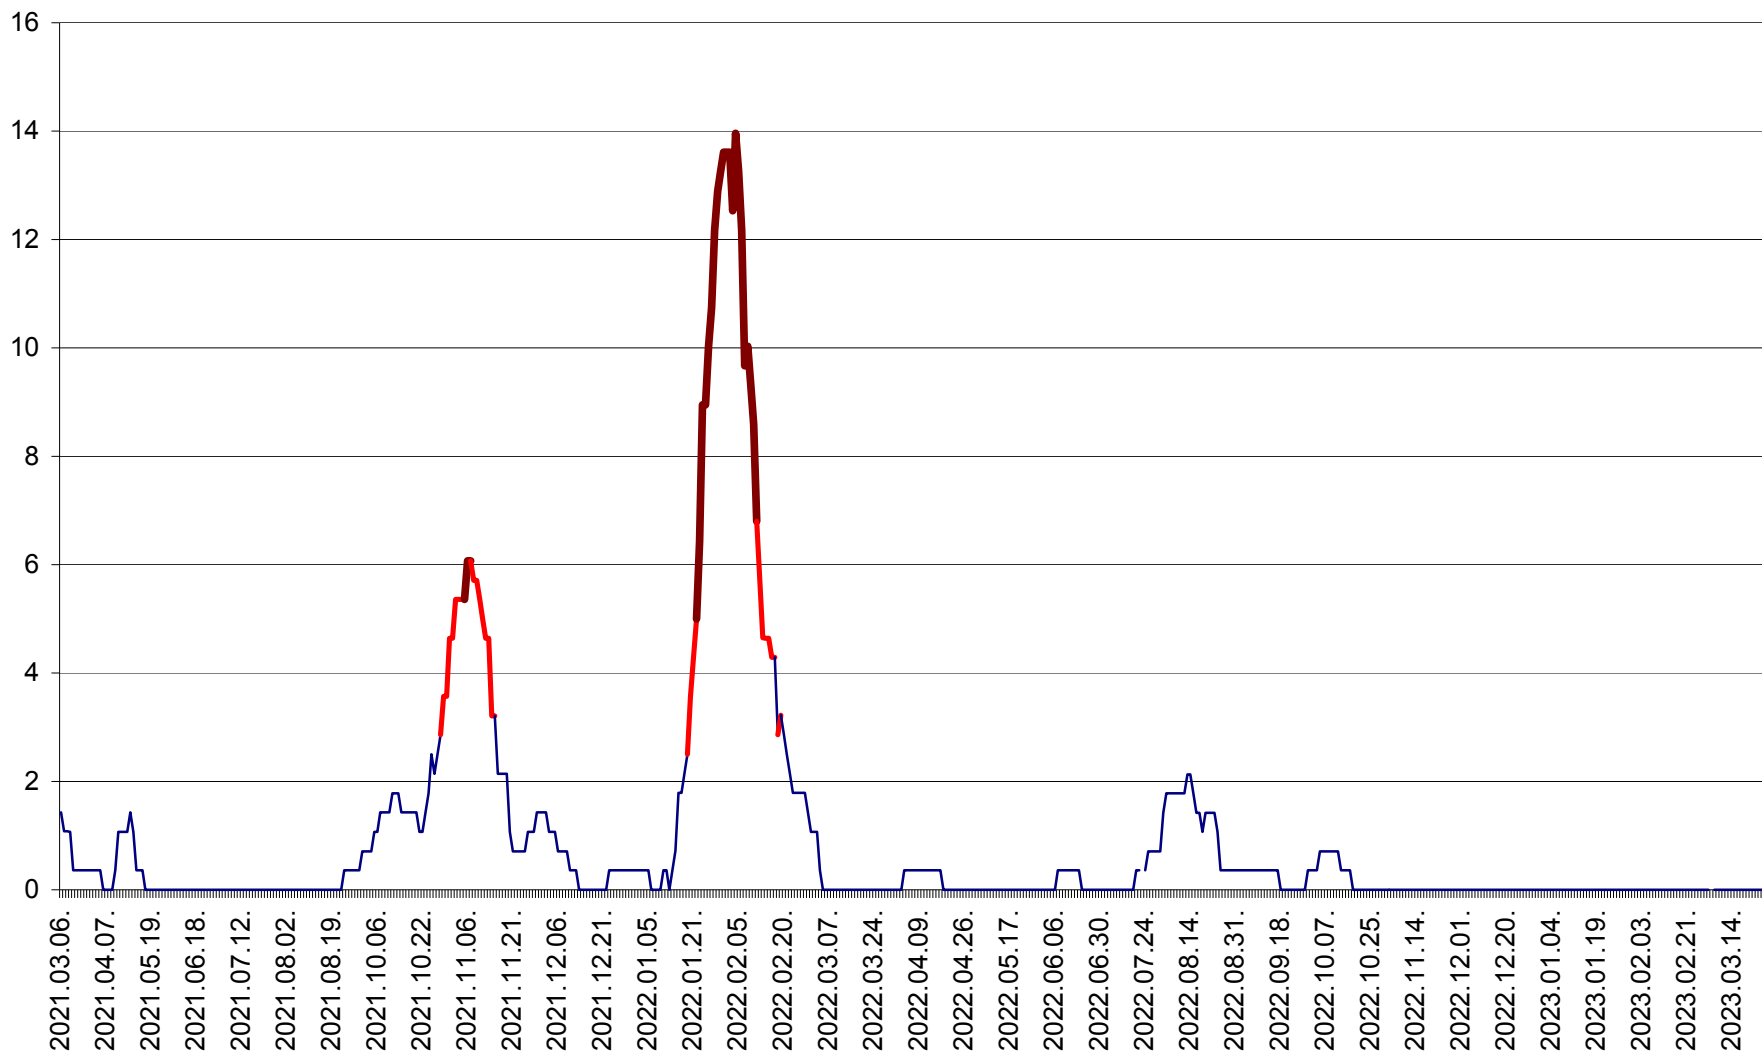

ȘIMONEȘTI - Evolutia incidentei cumulate pe 14 zile la ‰ de locuitori
2021.03.07. - 2023.03.25.