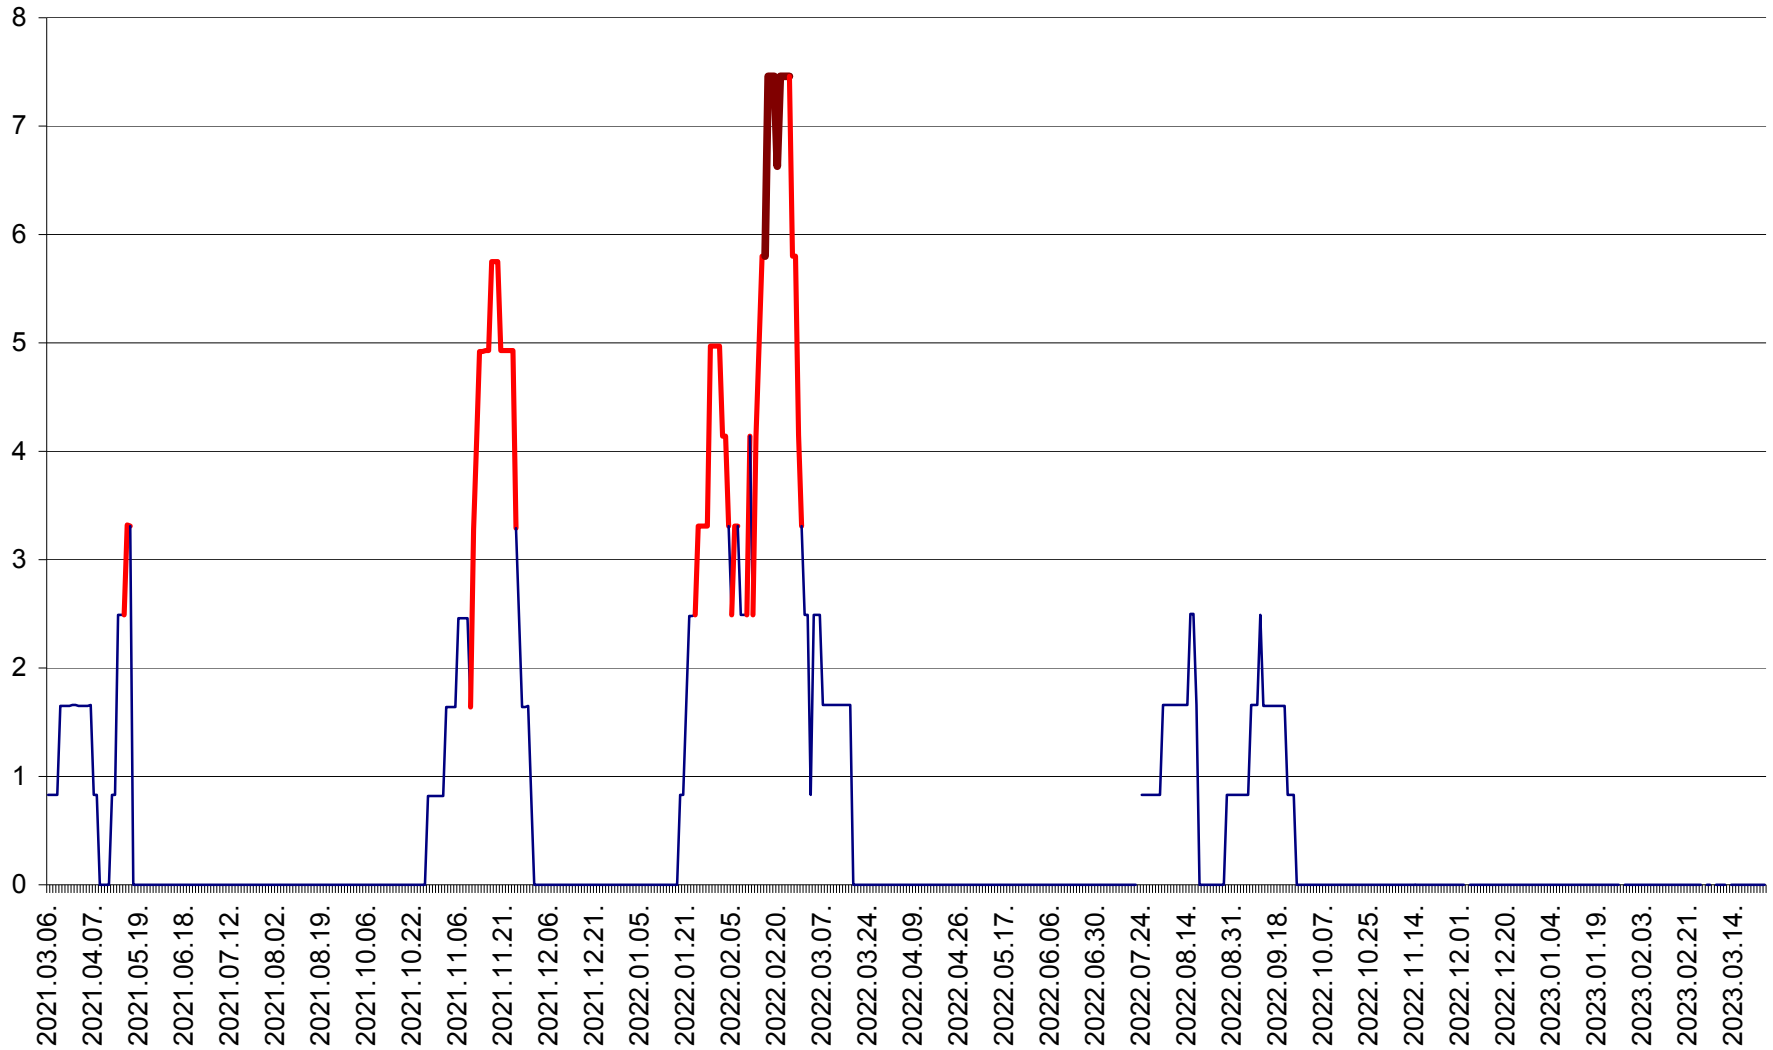

PLĂIEȘII DE JOS - Evolutia incidentei cumulate pe 14 zile la ‰ de locuitori
2021.03.07. - 2023.03.25.

PORUMBENI - Evolutia incidentei cumulate pe 14 zile la ‰ de locuitori
2021.03.07. - 2023.03.25.

PRAID - Evolutia incidentei cumulate pe 14 zile la ‰ de locuitori
2021.03.07. - 2023.03.25.

RACU - Evolutia incidentei cumulate pe 14 zile la ‰ de locuitori
2021.03.07. - 2023.03.25.

REMETEA - Evolutia incidentei cumulate pe 14 zile la % de locuitori
2021.03.07. - 2023.03.25.

SĂCEL - Evolutia incidentei cumulate pe 14 zile la ‰ de locuitori
2021.03.07. - 2023.03.25.