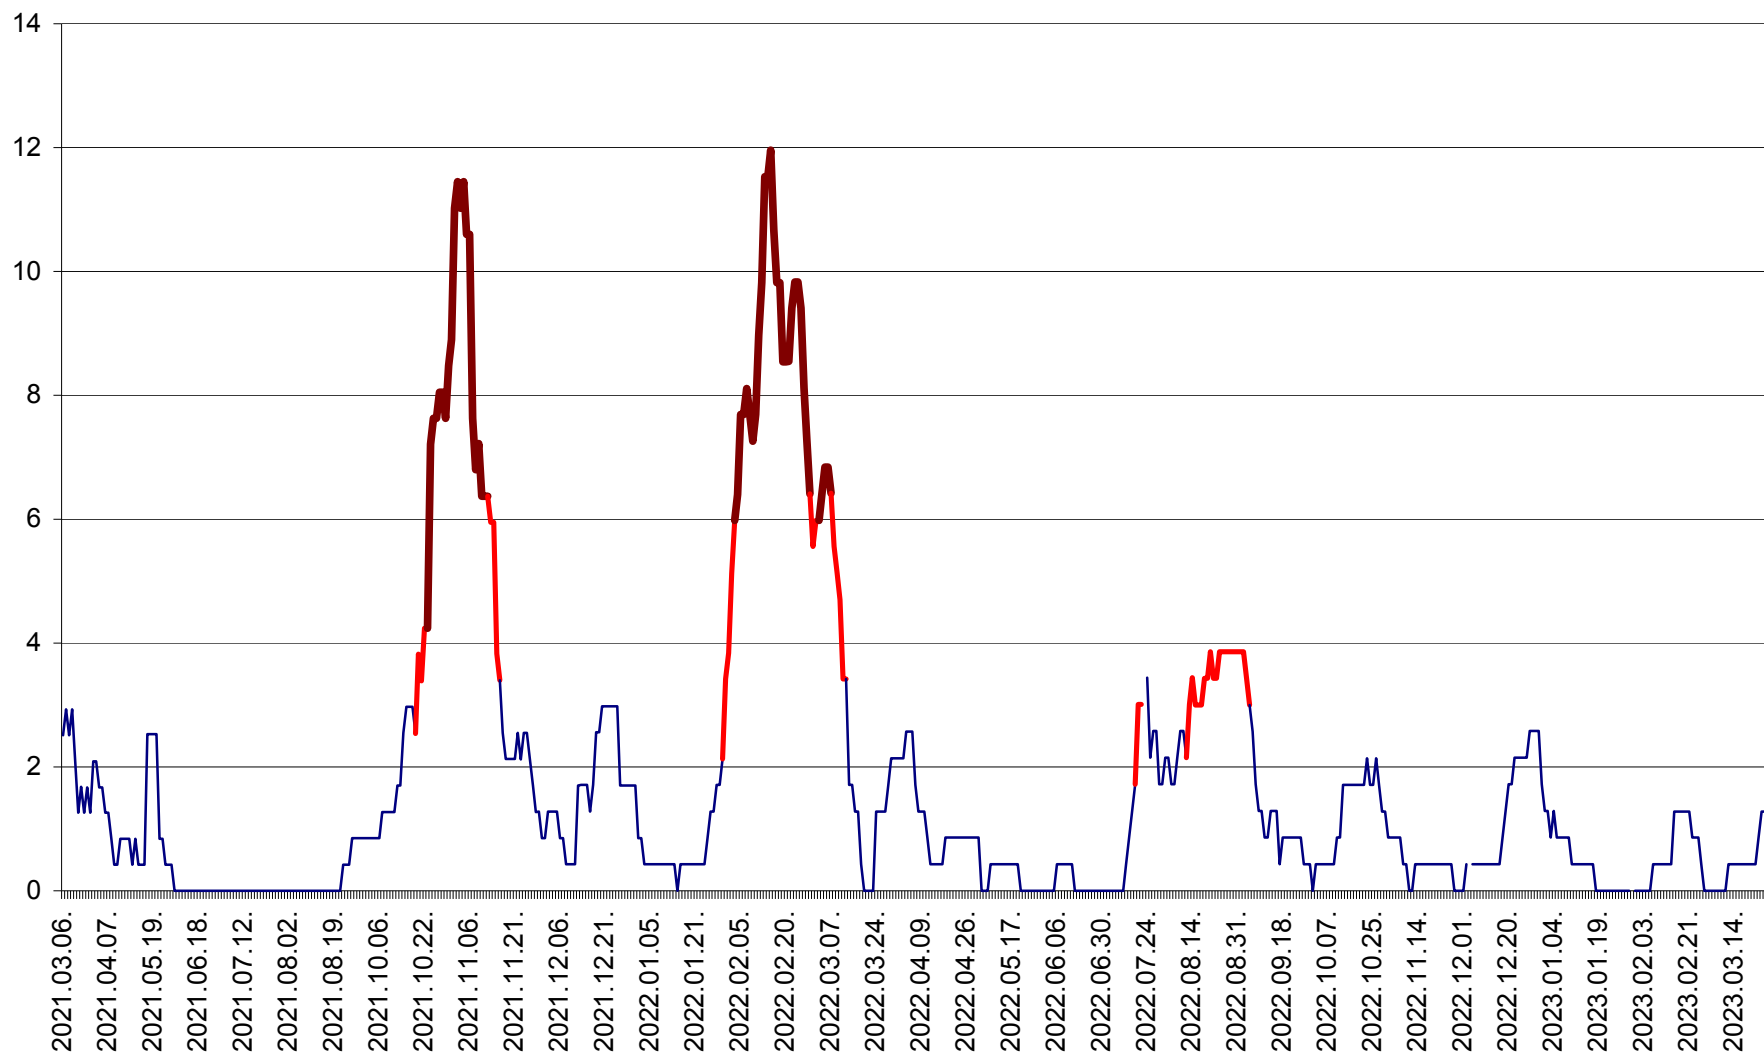

ORAȘ CRISTURU SECUIESC - Evolutia incidentei cumulate pe 14 zile la ‰ de locuitori
2021.03.07. - 2023.03.25.

DĂNEȘTI - Evolutia incidentei cumulate pe 14 zile la ‰ de locuitori
2021.03.07. - 2023.03.25.

DÂRJIU - Evolutia incidentei cumulate pe 14 zile la ‰ de locuitori
2021.03.07. - 2023.03.25.

DEALU - Evolutia incidentei cumulate pe 14 zile la ‰ de locuitori
2021.03.07. - 2023.03.25.

DITRĂU - Evolutia incidentei cumulate pe 14 zile la ‰ de locuitori
2021.03.07. - 2023.03.25.

FELICENI - Evolutia incidentei cumulate pe 14 zile la % de locuitori
2021.03.07. - 2023.03.25.

FRUMOASA - Evolutia incidentei cumulate pe 14 zile la ‰ de locuitori
2021.03.07. - 2023.03.25.

GĂLĂUȚAȘ - Evoluția incidenței cumulate pe 14 zile la ‰ de locuitori
2021.03.07. - 2023.03.25.