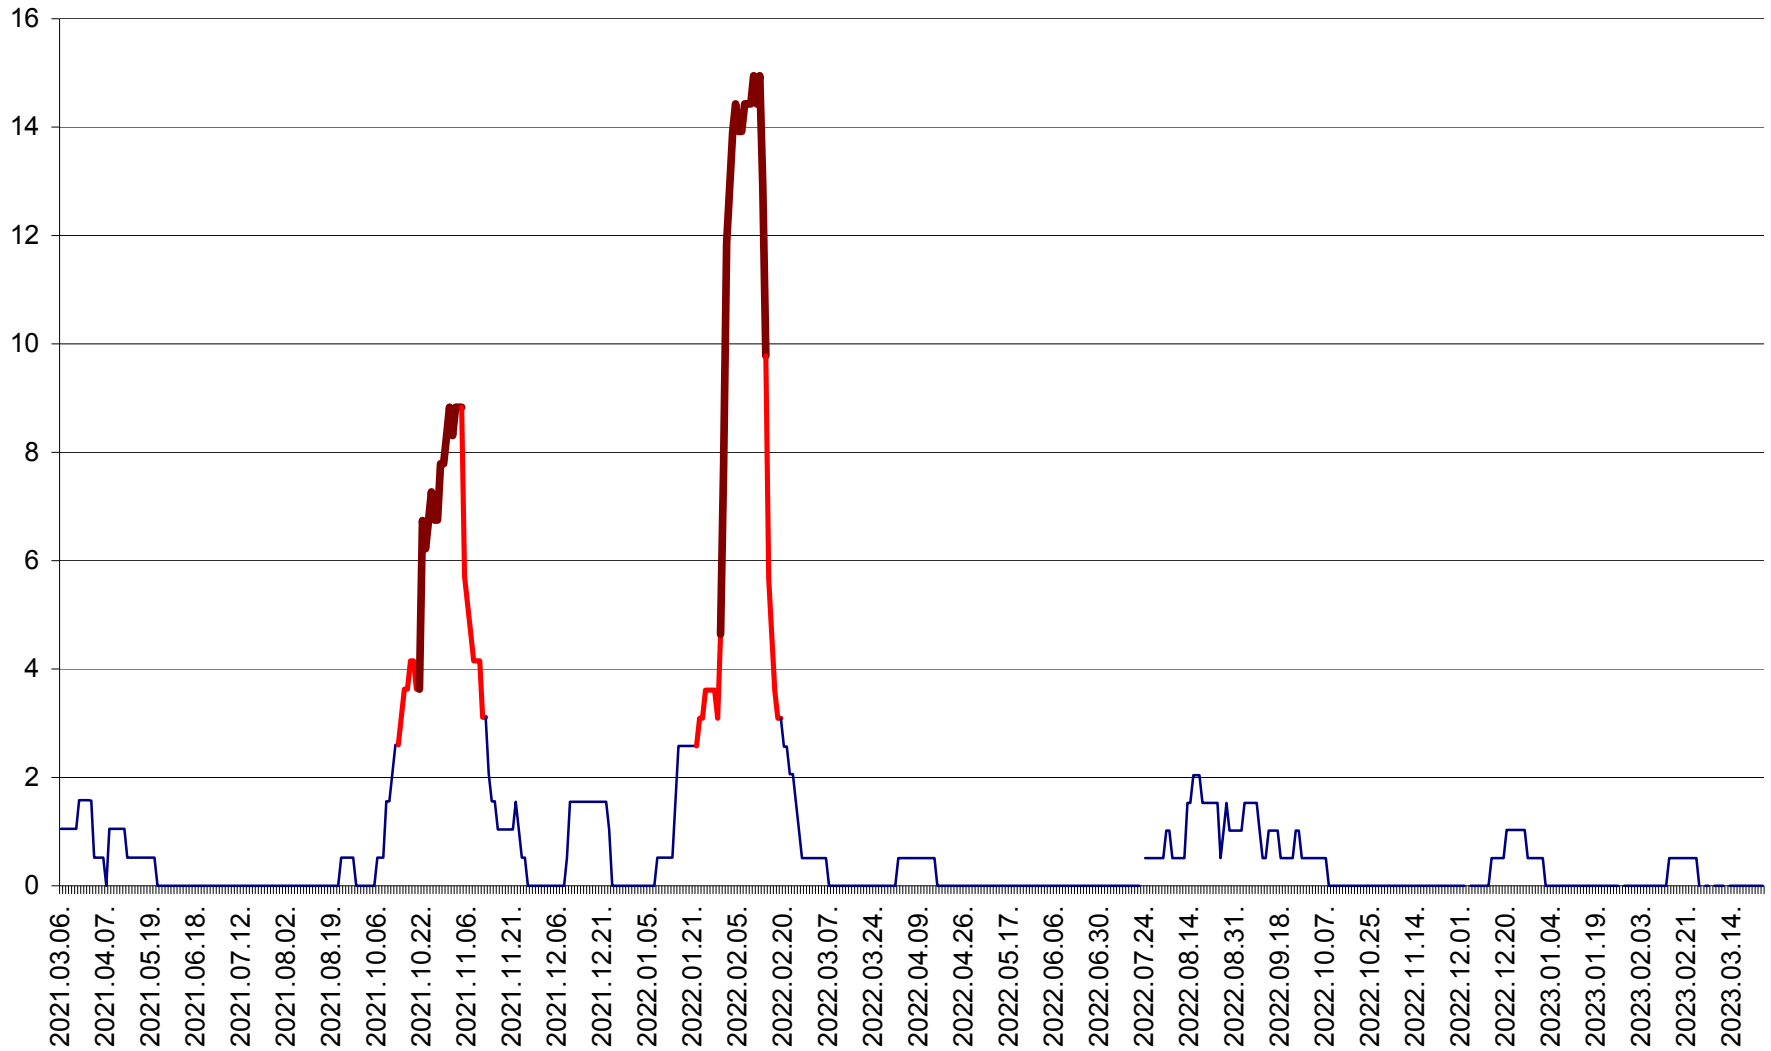

MIHĂILENI - Evolutia incidentei cumulate pe 14 zile la ‰ de locuitori
2021.03.07. - 2023.03.25.

MUGENI - Evolutia incidentei cumulate pe 14 zile la ‰ de locuitori
2021.03.07. - 2023.03.25.

OCLAND - Evolutia incidentei cumulate pe 14 zile la ‰ de locuitori
2021.03.07. - 2023.03.25.

MUNICIPIUL ODORHEIU SECUIESC - Evolutia incidentei cumulate pe 14 zile la % de locuitori
2021.03.07. - 2023.03.25.

PĂULENI-CIUC - Evolutia incidentei cumulate pe 14 zile la % de locuitori
2021.03.07. - 2023.03.25.

PLĂIEȘII DE JOS - Evolutia incidentei cumulate pe 14 zile la ‰ de locuitori
2021.03.07. - 2023.03.25.

PORUMBENI - Evolutia incidentei cumulate pe 14 zile la ‰ de locuitori
2021.03.07. - 2023.03.25.

PRAID - Evolutia incidentei cumulate pe 14 zile la ‰ de locuitori
2021.03.07. - 2023.03.25.