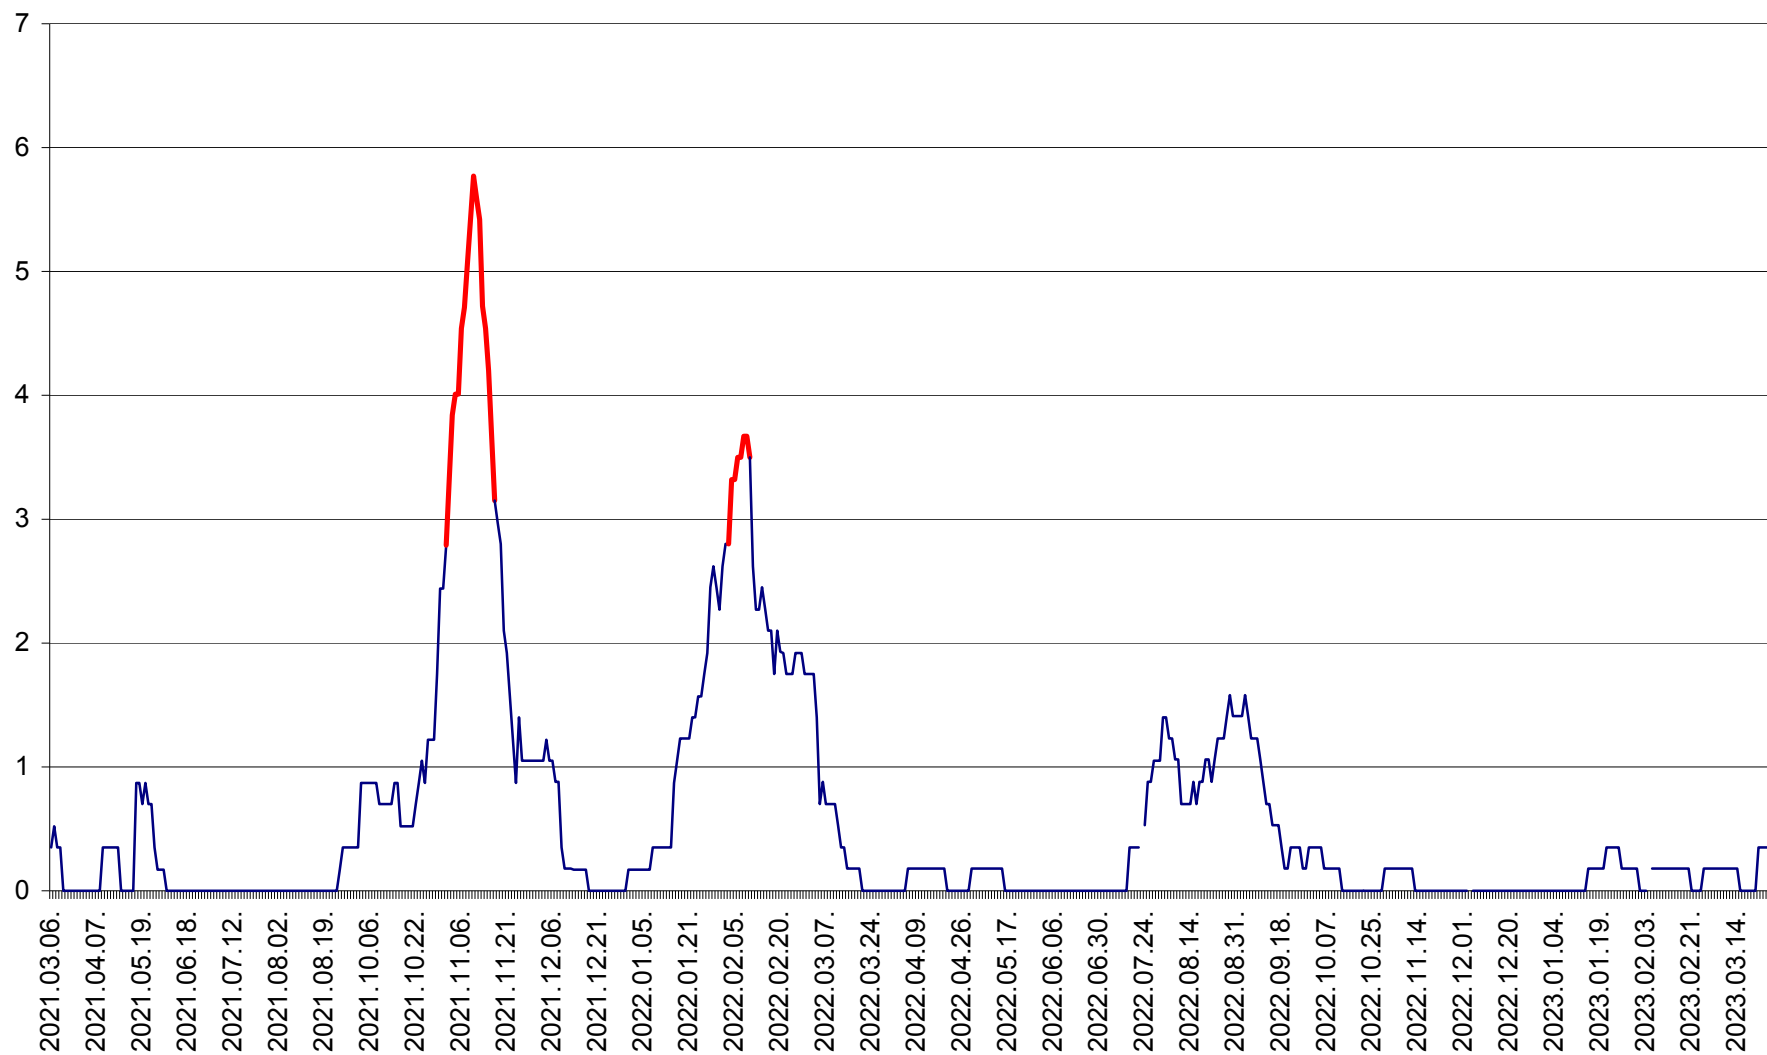

CORBU - Evolutia incidentei cumulate pe 14 zile la ‰ de locuitori
2021.03.07. - 2023.03.25.

CORUND - Evolutia incidentei cumulate pe 14 zile la ‰ de locuitori
2021.03.07. - 2023.03.25.

COZMENI - Evolutia incidentei cumulate pe 14 zile la ‰ de locuitori
2021.03.07. - 2023.03.25.

ORAȘ CRISTURU SECUIESC - Evolutia incidentei cumulate pe 14 zile la ‰ de locuitori
2021.03.07. - 2023.03.25.

DĂNEȘTI - Evolutia incidentei cumulate pe 14 zile la ‰ de locuitori
2021.03.07. - 2023.03.25.

DÂRJIU - Evolutia incidentei cumulate pe 14 zile la ‰ de locuitori
2021.03.07. - 2023.03.25.

DEALU - Evolutia incidentei cumulate pe 14 zile la ‰ de locuitori
2021.03.07. - 2023.03.25.

DITRĂU - Evolutia incidentei cumulate pe 14 zile la ‰ de locuitori
2021.03.07. - 2023.03.25.