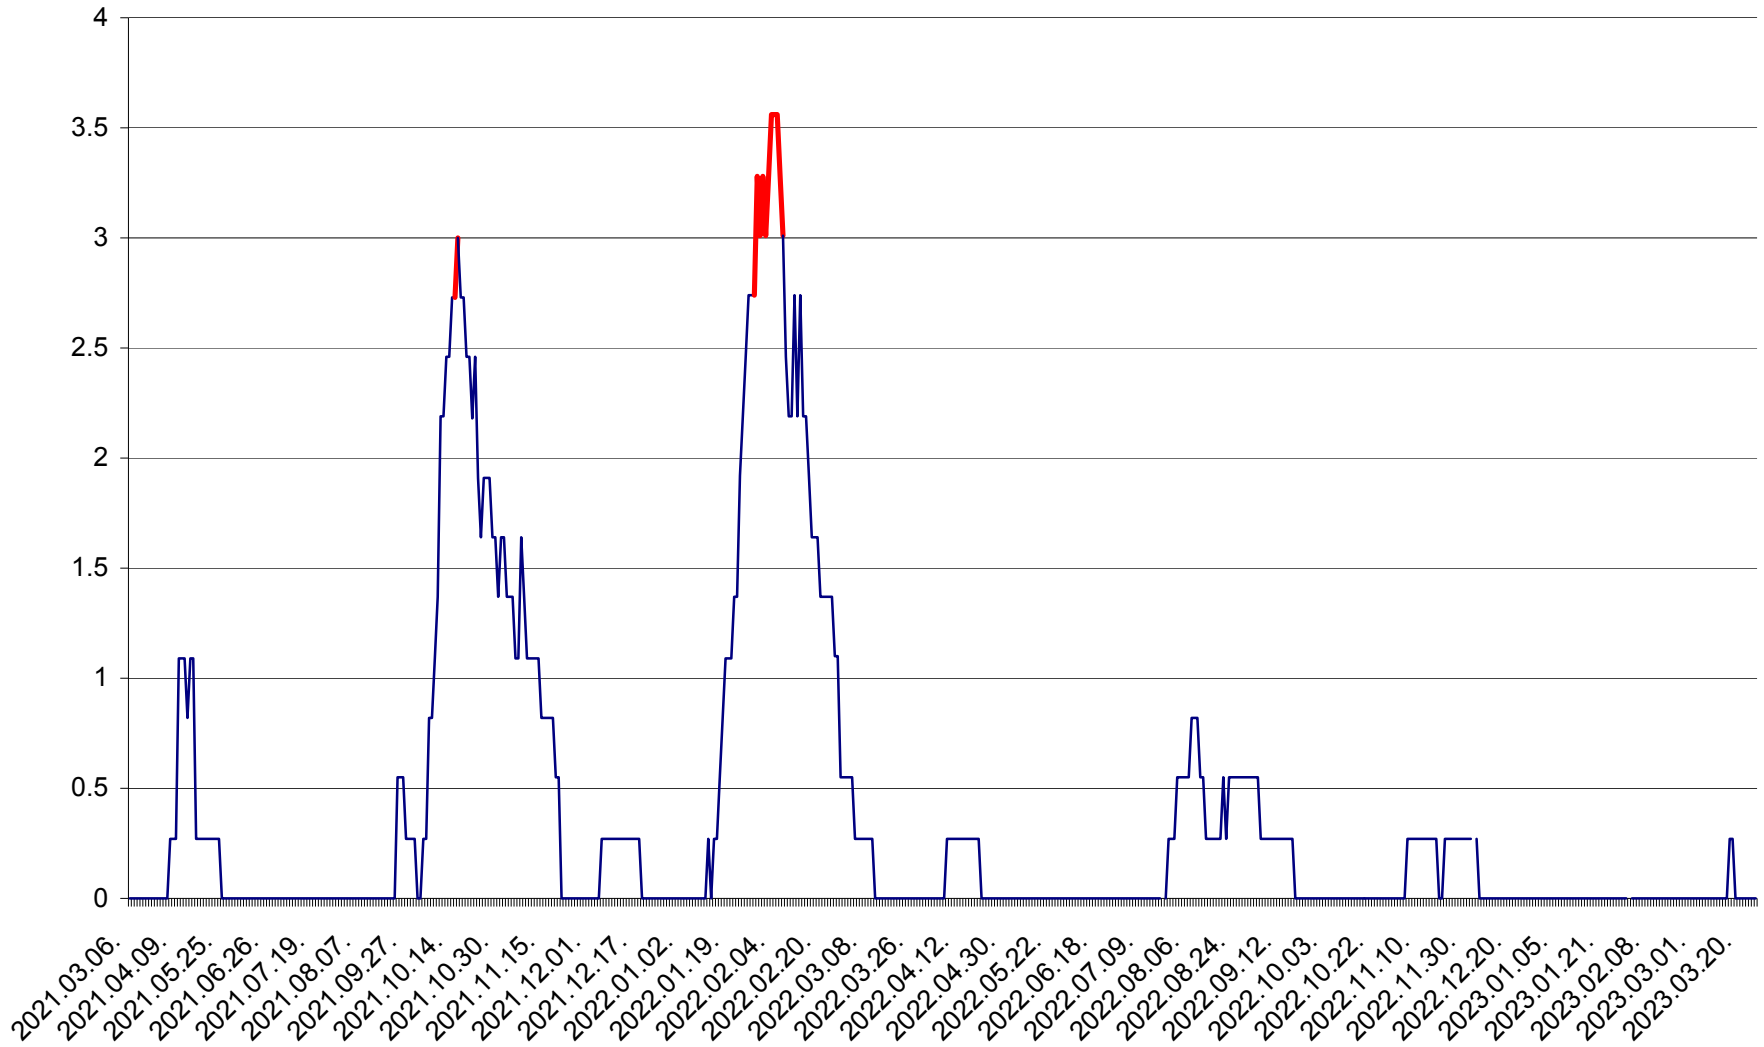

FELICENI - Evolutia incidentei cumulate pe 14 zile la % de locuitori
2021.03.07. - 2023.03.25.

FRUMOASA - Evolutia incidentei cumulate pe 14 zile la ‰ de locuitori
2021.03.07. - 2023.03.25.

GĂLĂUȚAȘ - Evoluția incidenței cumulate pe 14 zile la ‰ de locuitori
2021.03.07. - 2023.03.25.

MUNICIPIUL GHEORGHENI - Evolutia incidentei cumulate pe 14 zile la % de locuitori
2021.03.07. - 2023.03.25.

JOSENI - Evolutia incidentei cumulate pe 14 zile la ‰ de locuitori
2021.03.07. - 2023.03.25.

LĂZAREA - Evolutia incidentei cumulate pe 14 zile la % de locuitori
2021.03.07. - 2023.03.25.

LELICENI - Evolutia incidentei cumulate pe 14 zile la ‰ de locuitori
2021.03.07. - 2023.03.25.

LUETA - Evolutia incidentei cumulate pe 14 zile la ‰ de locuitori
2021.03.07. - 2023.03.25.

LUNCA DE JOS - Evolutia incidentei cumulate pe 14 zile la ‰ de locuitori
2021.03.07. - 2023.03.25.