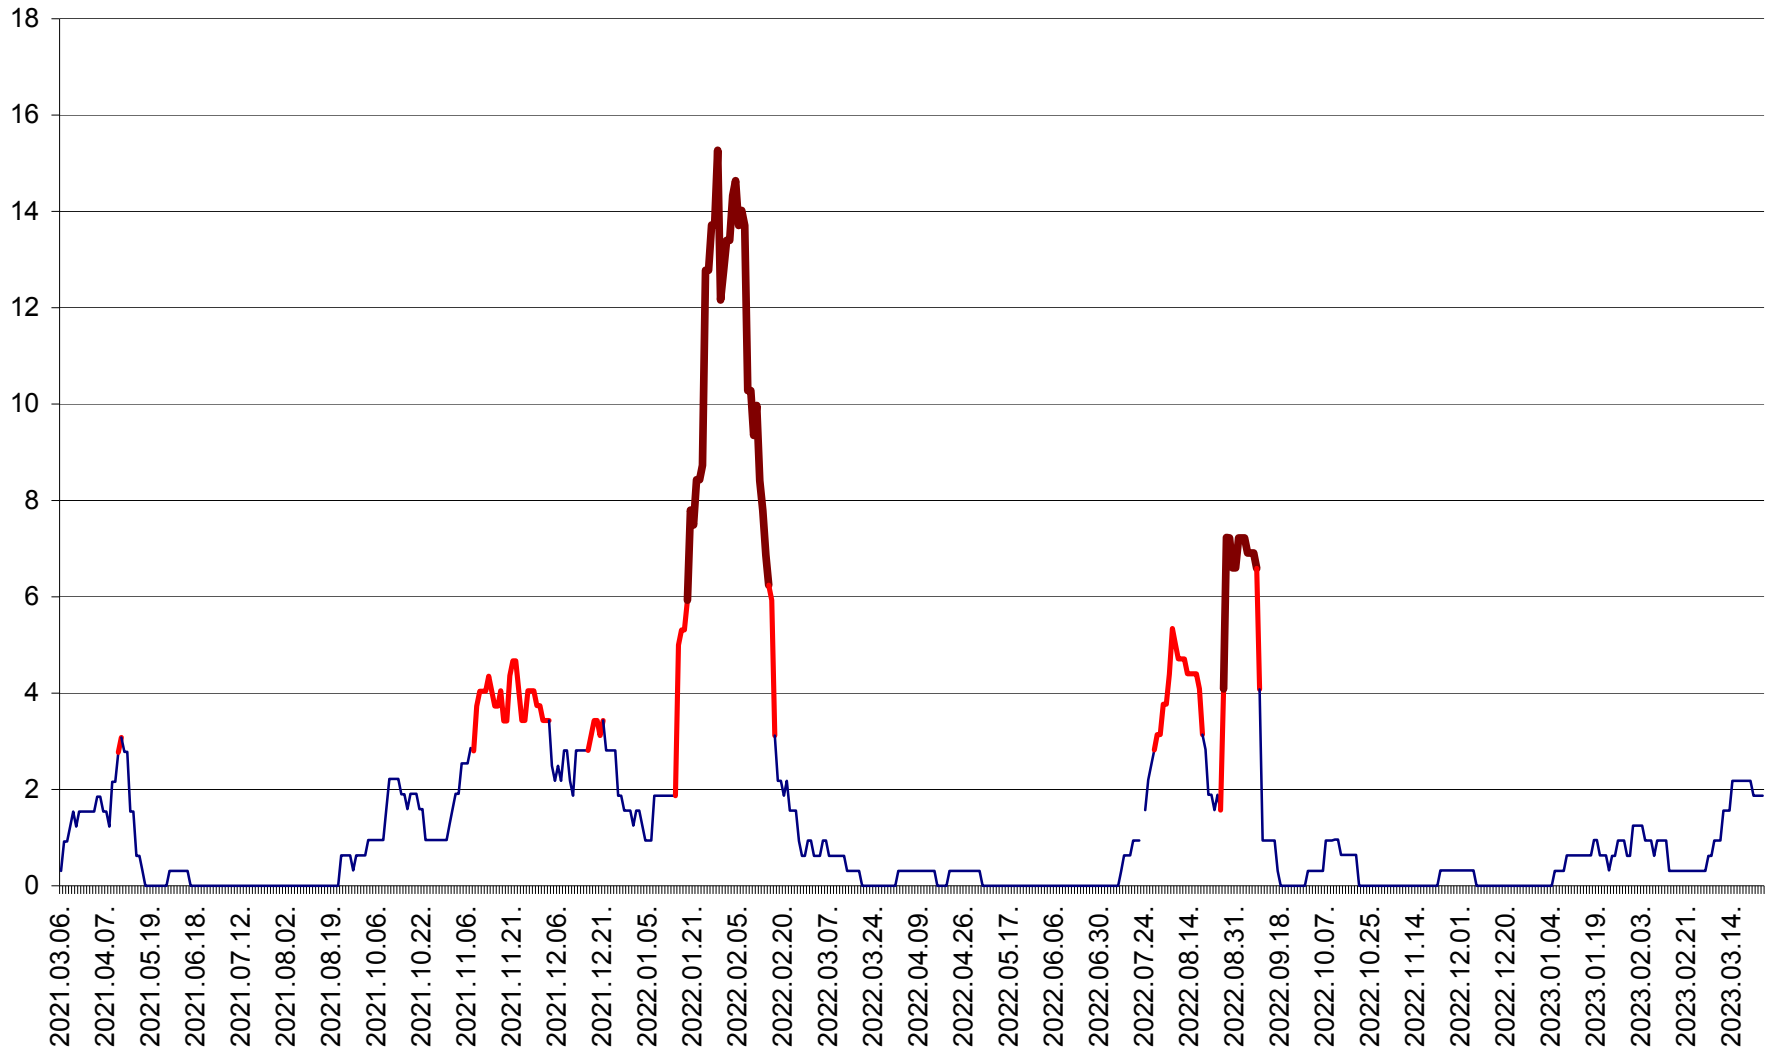

TUȘNAD - Evolutia incidentei cumulate pe 14 zile la ‰ de locuitori
2021.03.07. - 2023.03.25.