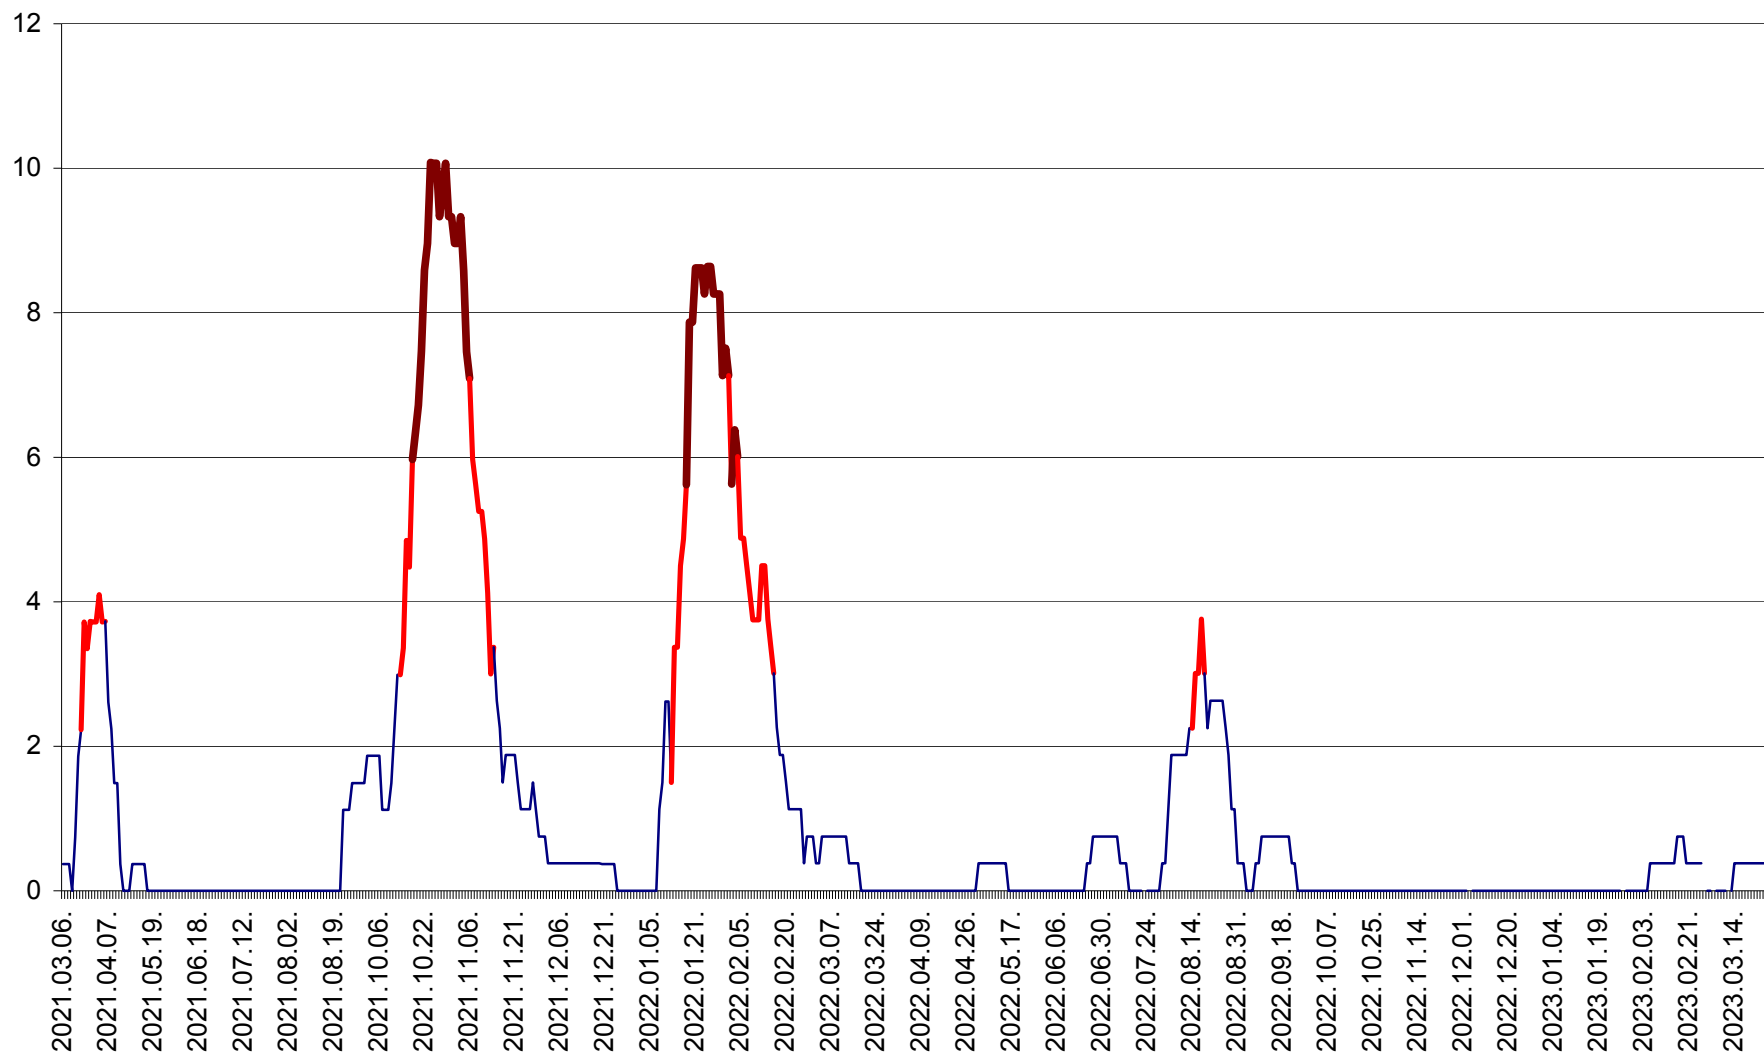

SÂNDOMIC - Evolutia incidentei cumulate pe 14 zile la ‰ de locuitori
2021.03.07. - 2023.03.25.