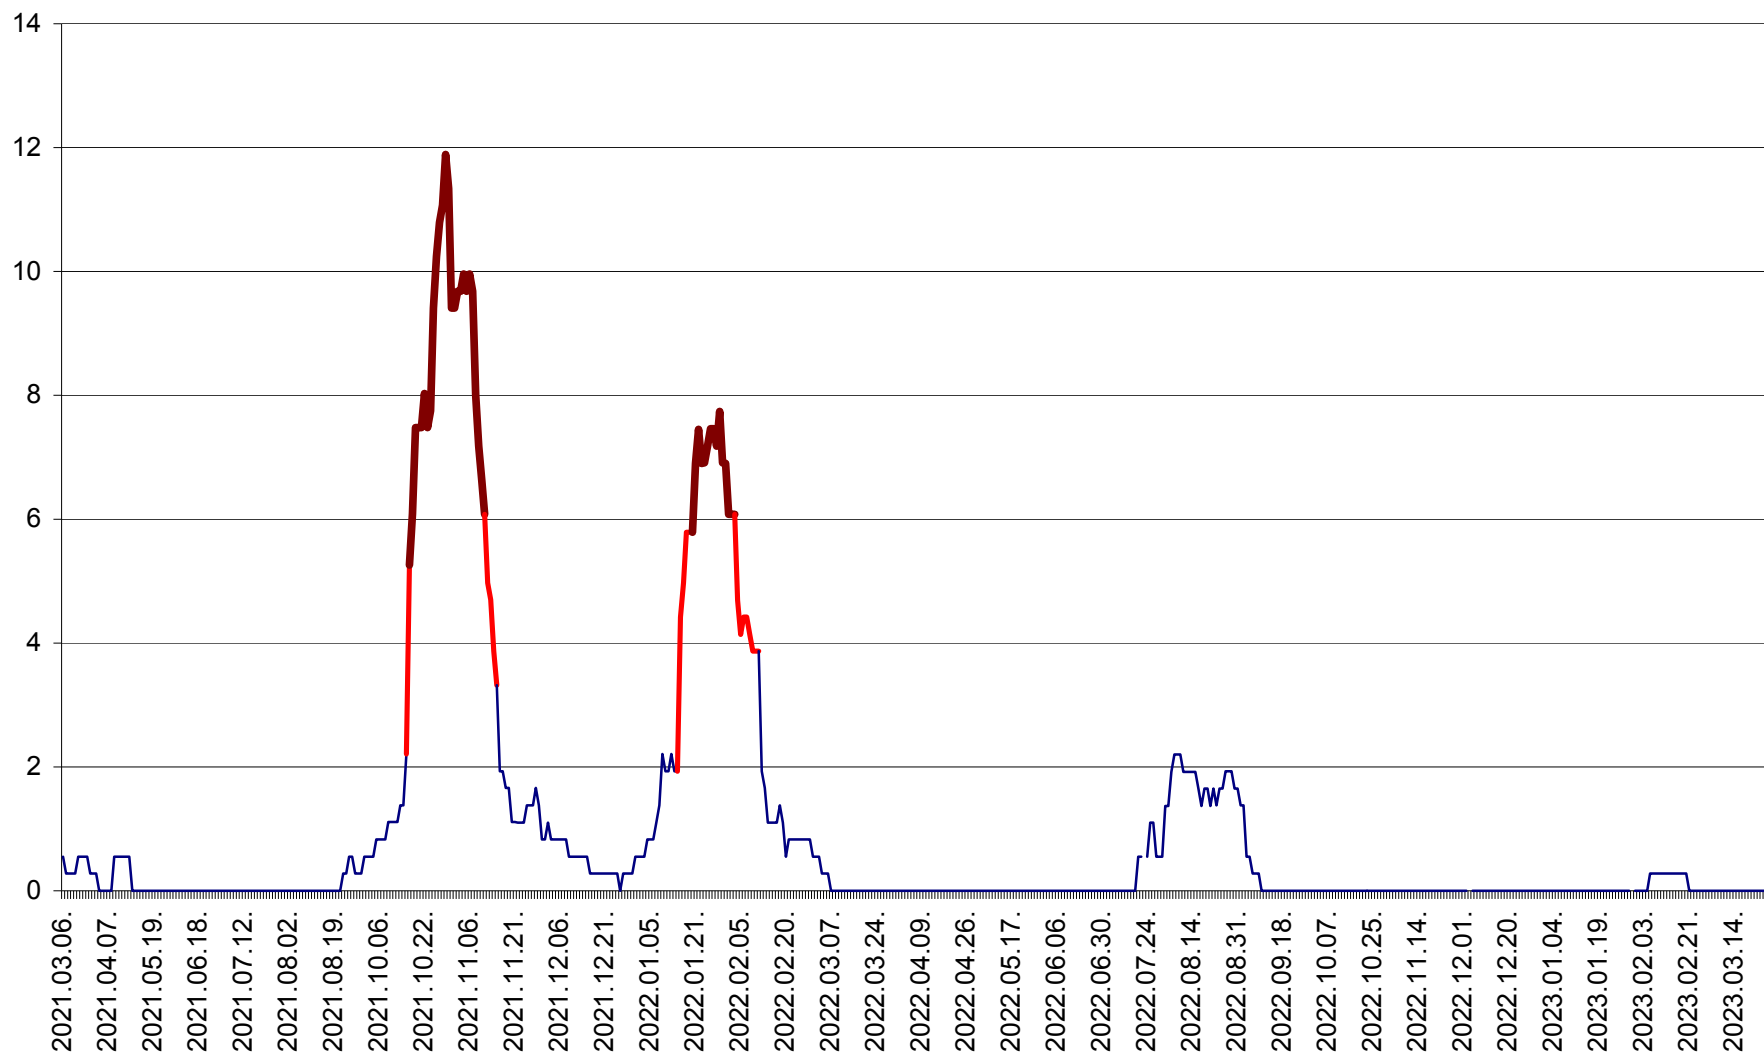

DÂRJIU - Evolutia incidentei cumulate pe 14 zile la ‰ de locuitori
2021.03.07. - 2023.03.25.

DEALU - Evolutia incidentei cumulate pe 14 zile la ‰ de locuitori
2021.03.07. - 2023.03.25.

DITRĂU - Evolutia incidentei cumulate pe 14 zile la ‰ de locuitori
2021.03.07. - 2023.03.25.

FELICENI - Evolutia incidentei cumulate pe 14 zile la % de locuitori
2021.03.07. - 2023.03.25.

FRUMOASA - Evolutia incidentei cumulate pe 14 zile la ‰ de locuitori
2021.03.07. - 2023.03.25.

GĂLĂUȚAȘ - Evoluția incidenței cumulate pe 14 zile la ‰ de locuitori
2021.03.07. - 2023.03.25.

MUNICIPIUL GHEORGHENI - Evolutia incidentei cumulate pe 14 zile la % de locuitori
2021.03.07. - 2023.03.25.

JOSENI - Evolutia incidentei cumulate pe 14 zile la ‰ de locuitori
2021.03.07. - 2023.03.25.

LĂZAREA - Evolutia incidentei cumulate pe 14 zile la % de locuitori
2021.03.07. - 2023.03.25.

LELICENI - Evolutia incidentei cumulate pe 14 zile la ‰ de locuitori
2021.03.07. - 2023.03.25.

LUETA - Evolutia incidentei cumulate pe 14 zile la ‰ de locuitori
2021.03.07. - 2023.03.25.

LUNCA DE JOS - Evolutia incidentei cumulate pe 14 zile la ‰ de locuitori
2021.03.07. - 2023.03.25.