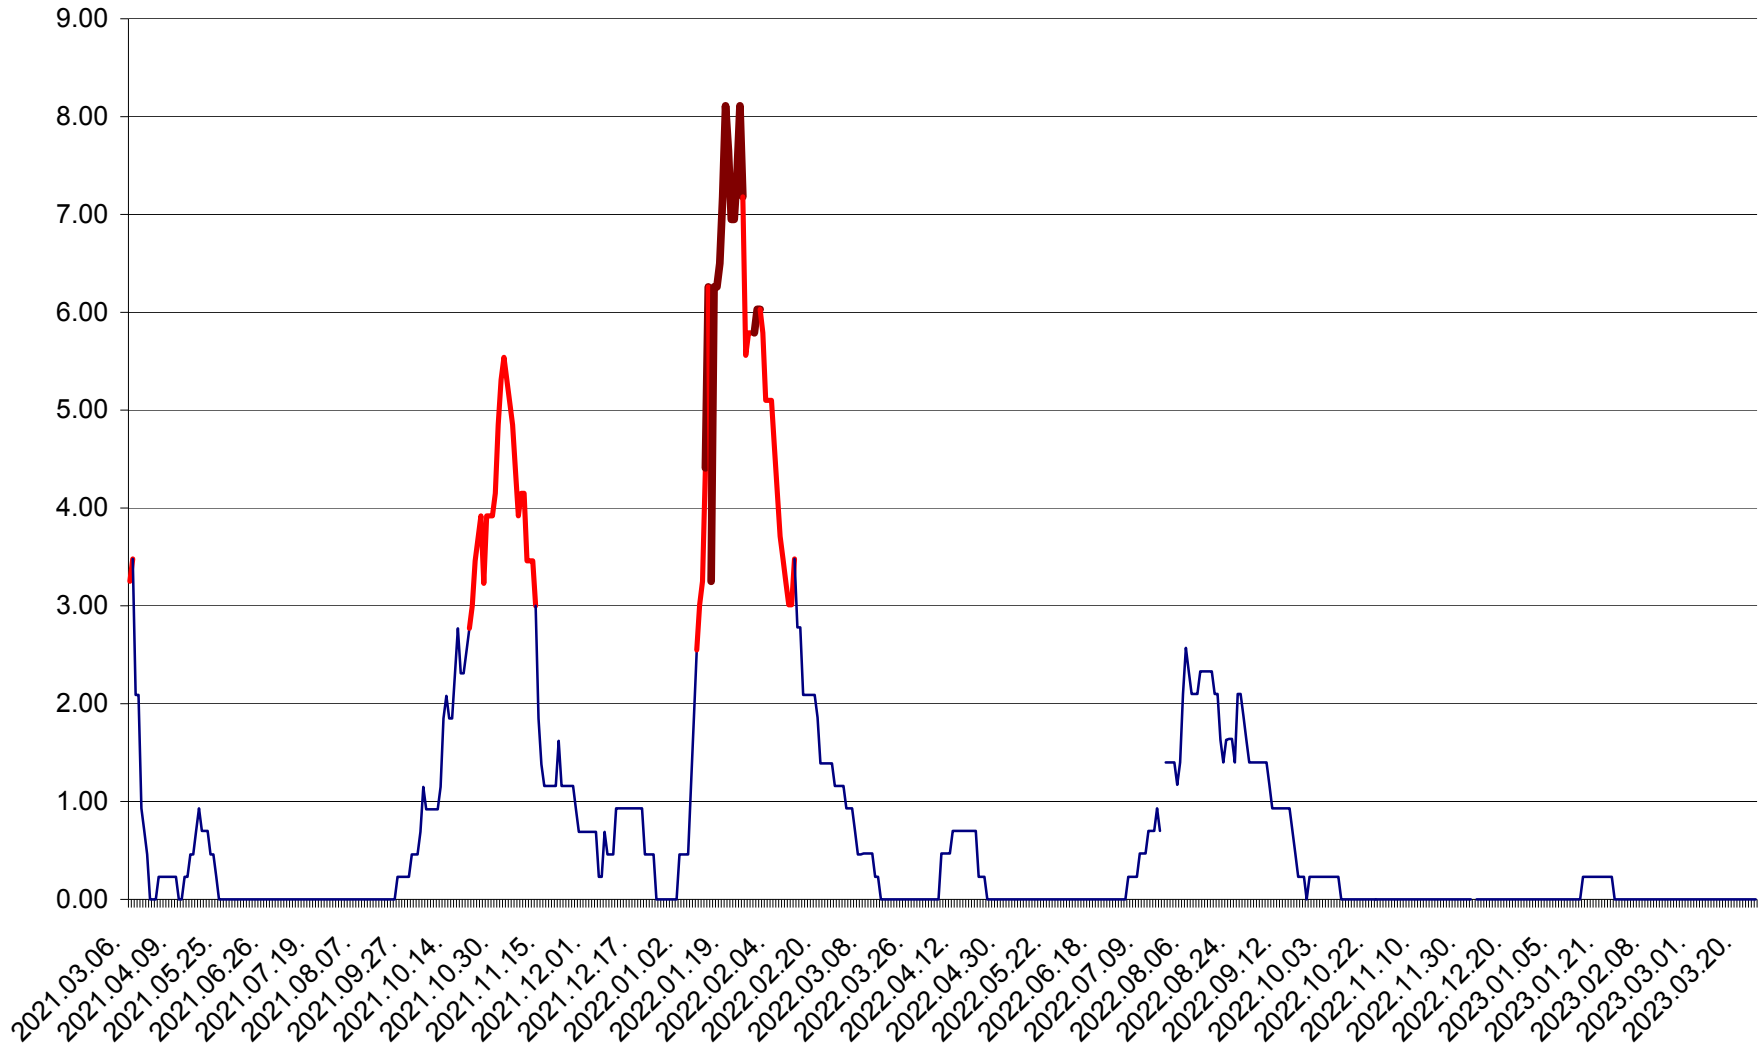

ORAȘ BĂLAN - Evoluția incidenței cumulate pe 14 zile la ‰ de locuitori
2021.03.07. - 2023.03.25.

BILBOR - Evolutia incidentei cumulate pe 14 zile la ‰ de locuitori
2021.03.07. - 2023.03.25.

ORAȘ BORSEC - Evolutia incidentei cumulate pe 14 zile la ‰ de locuitori
2021.03.07. - 2023.03.25.

BRĂDEȘTI - Evoluția incidenței cumulate pe 14 zile la ‰ de locuitori
2021.03.07. - 2023.03.25.

CĂPÂLNIȚA - Evoluția incidenței cumulate pe 14 zile la ‰ de locuitori
2021.03.07. - 2023.03.25.

CÂRȚA - Evolutia incidentei cumulate pe 14 zile la ‰ de locuitori
2021.03.07. - 2023.03.25.

CICEU - Evolutia incidentei cumulate pe 14 zile la ‰ de locuitori
2021.03.07. - 2023.03.25.

CIUCSÂNGEORGIU - Evolutia incidentei cumulate pe 14 zile la ‰ de locuitori
2021.03.07. - 2023.03.25.

CIUMANI - Evolutia incidentei cumulate pe 14 zile la ‰ de locuitori
2021.03.07. - 2023.03.25.

CORBU - Evolutia incidentei cumulate pe 14 zile la ‰ de locuitori
2021.03.07. - 2023.03.25.

CORUND - Evolutia incidentei cumulate pe 14 zile la ‰ de locuitori
2021.03.07. - 2023.03.25.

COZMENI - Evolutia incidentei cumulate pe 14 zile la ‰ de locuitori
2021.03.07. - 2023.03.25.