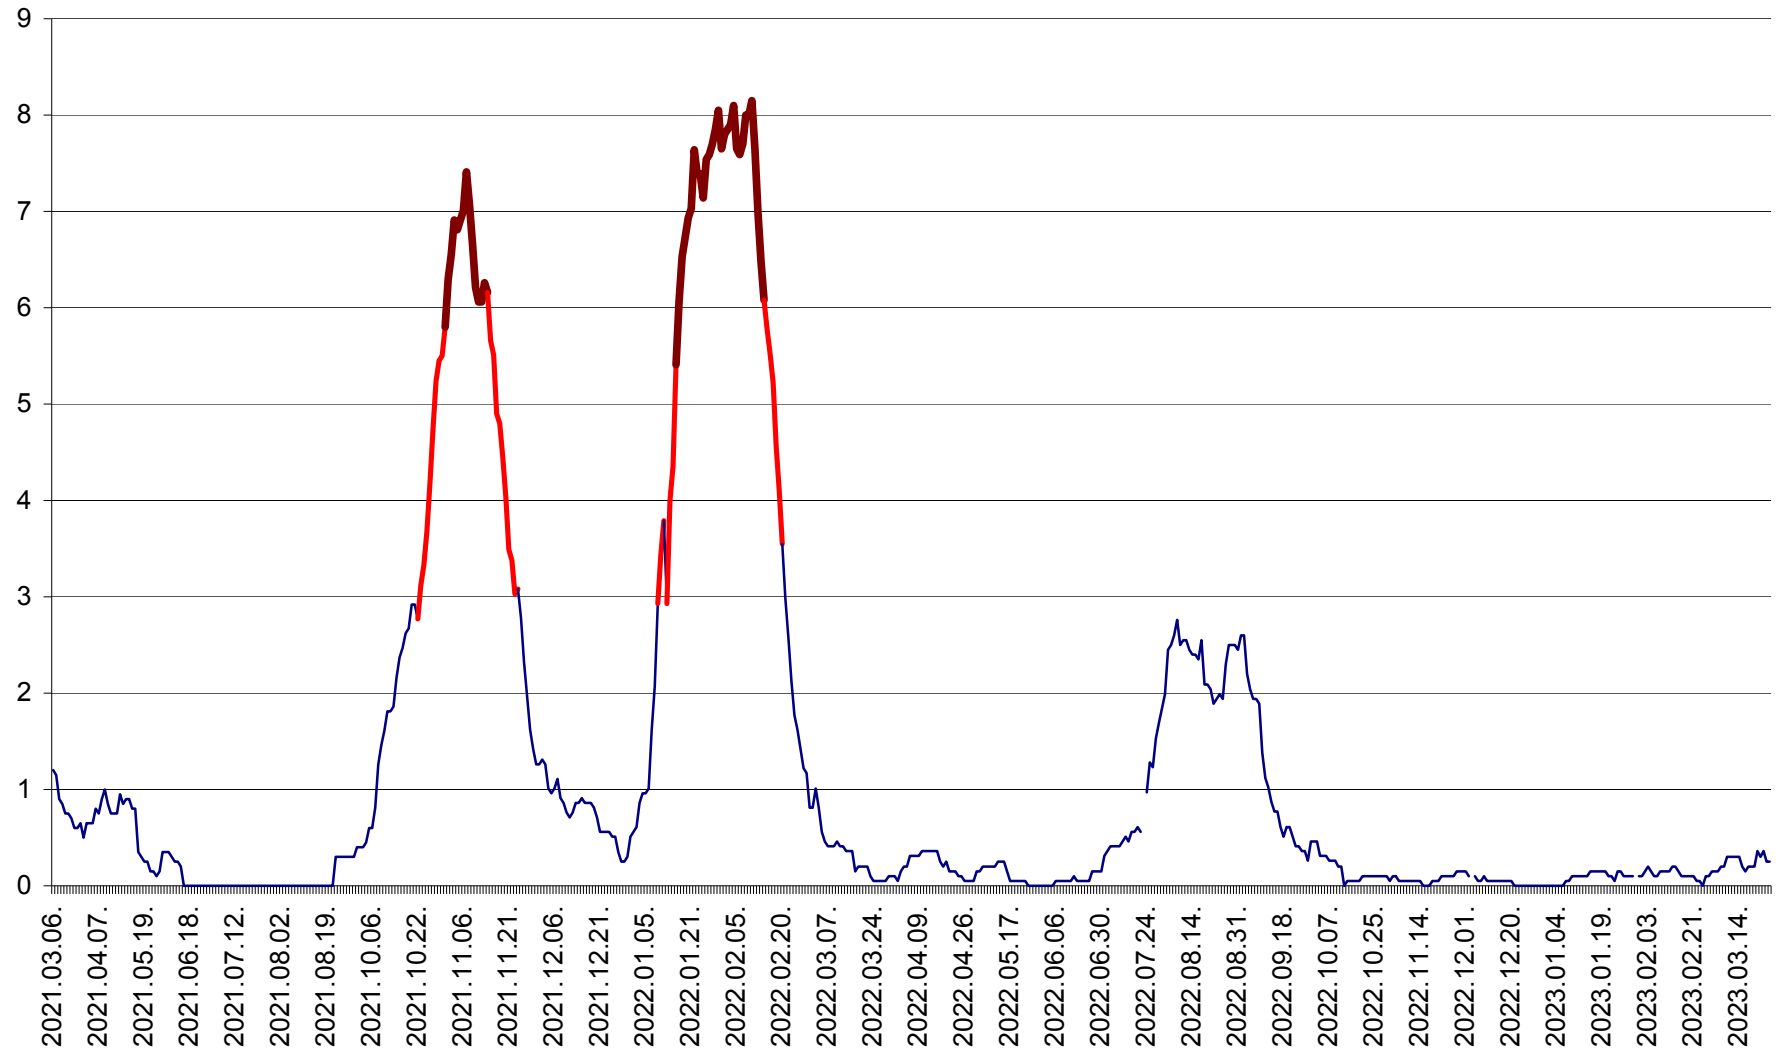

DÂRJIU - Evolutia incidentei cumulate pe 14 zile la ‰ de locuitori
2021.03.07. - 2023.03.25.

DEALU - Evolutia incidentei cumulate pe 14 zile la ‰ de locuitori
2021.03.07. - 2023.03.25.

DITRĂU - Evolutia incidentei cumulate pe 14 zile la ‰ de locuitori
2021.03.07. - 2023.03.25.

FELICENI - Evolutia incidentei cumulate pe 14 zile la % de locuitori
2021.03.07. - 2023.03.25.

FRUMOASA - Evolutia incidentei cumulate pe 14 zile la ‰ de locuitori
2021.03.07. - 2023.03.25.

GĂLĂUȚAȘ - Evoluția incidenței cumulate pe 14 zile la ‰ de locuitori
2021.03.07. - 2023.03.25.

MUNICIPIUL GHEORGHENI - Evolutia incidentei cumulate pe 14 zile la % de locuitori
2021.03.07. - 2023.03.25.

JOSENI - Evolutia incidentei cumulate pe 14 zile la ‰ de locuitori
2021.03.07. - 2023.03.25.

LĂZAREA - Evolutia incidentei cumulate pe 14 zile la % de locuitori
2021.03.07. - 2023.03.25.

LELICENI - Evolutia incidentei cumulate pe 14 zile la ‰ de locuitori
2021.03.07. - 2023.03.25.

LUETA - Evolutia incidentei cumulate pe 14 zile la ‰ de locuitori
2021.03.07. - 2023.03.25.

LUNCA DE JOS - Evolutia incidentei cumulate pe 14 zile la ‰ de locuitori
2021.03.07. - 2023.03.25.