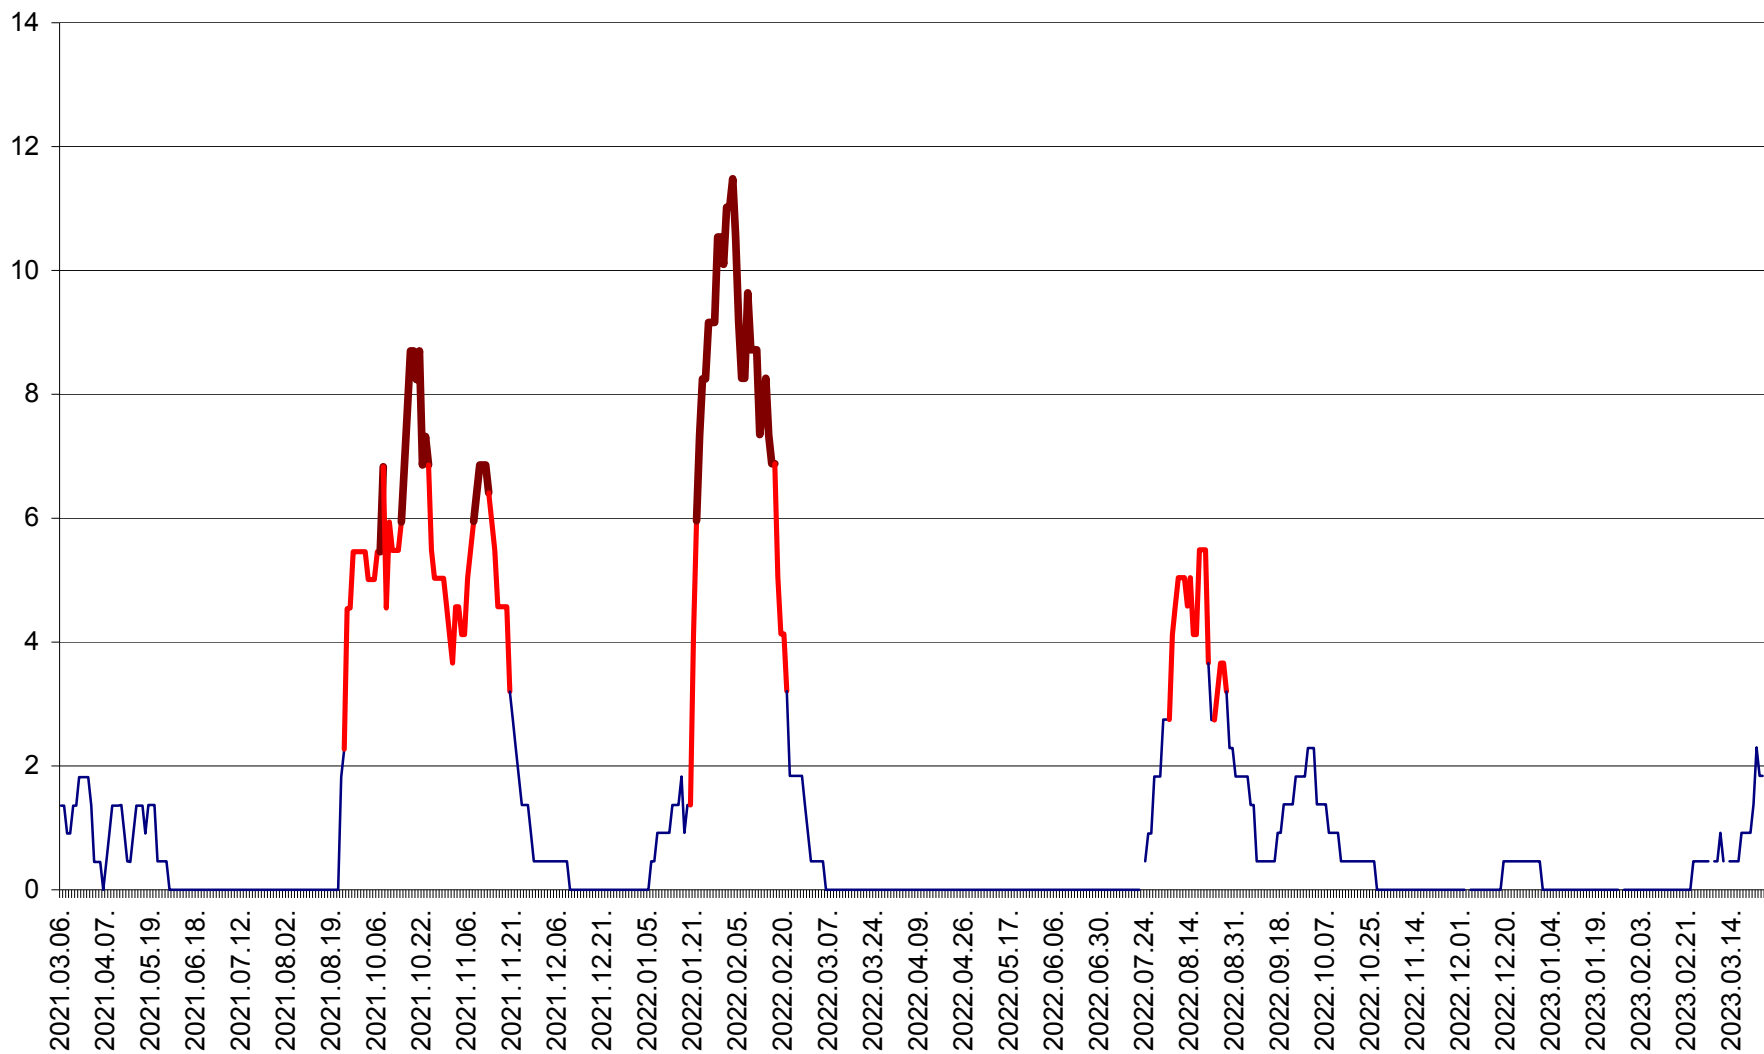

LELICENI - Evolutia incidentei cumulate pe 14 zile la ‰ de locuitori
2021.03.07. - 2023.03.25.

LUETA - Evolutia incidentei cumulate pe 14 zile la ‰ de locuitori
2021.03.07. - 2023.03.25.

LUNCA DE JOS - Evolutia incidentei cumulate pe 14 zile la ‰ de locuitori
2021.03.07. - 2023.03.25.

LUNCA DE SUS - Evolutia incidentei cumulate pe 14 zile la ‰ de locuitori
2021.03.07. - 2023.03.25.

LUPENI - Evolutia incidentei cumulate pe 14 zile la ‰ de locuitori
2021.03.07. - 2023.03.25.

MĂDĂRAȘ - Evolutia incidentei cumulate pe 14 zile la ‰ de locuitori
2021.03.07. - 2023.03.25.