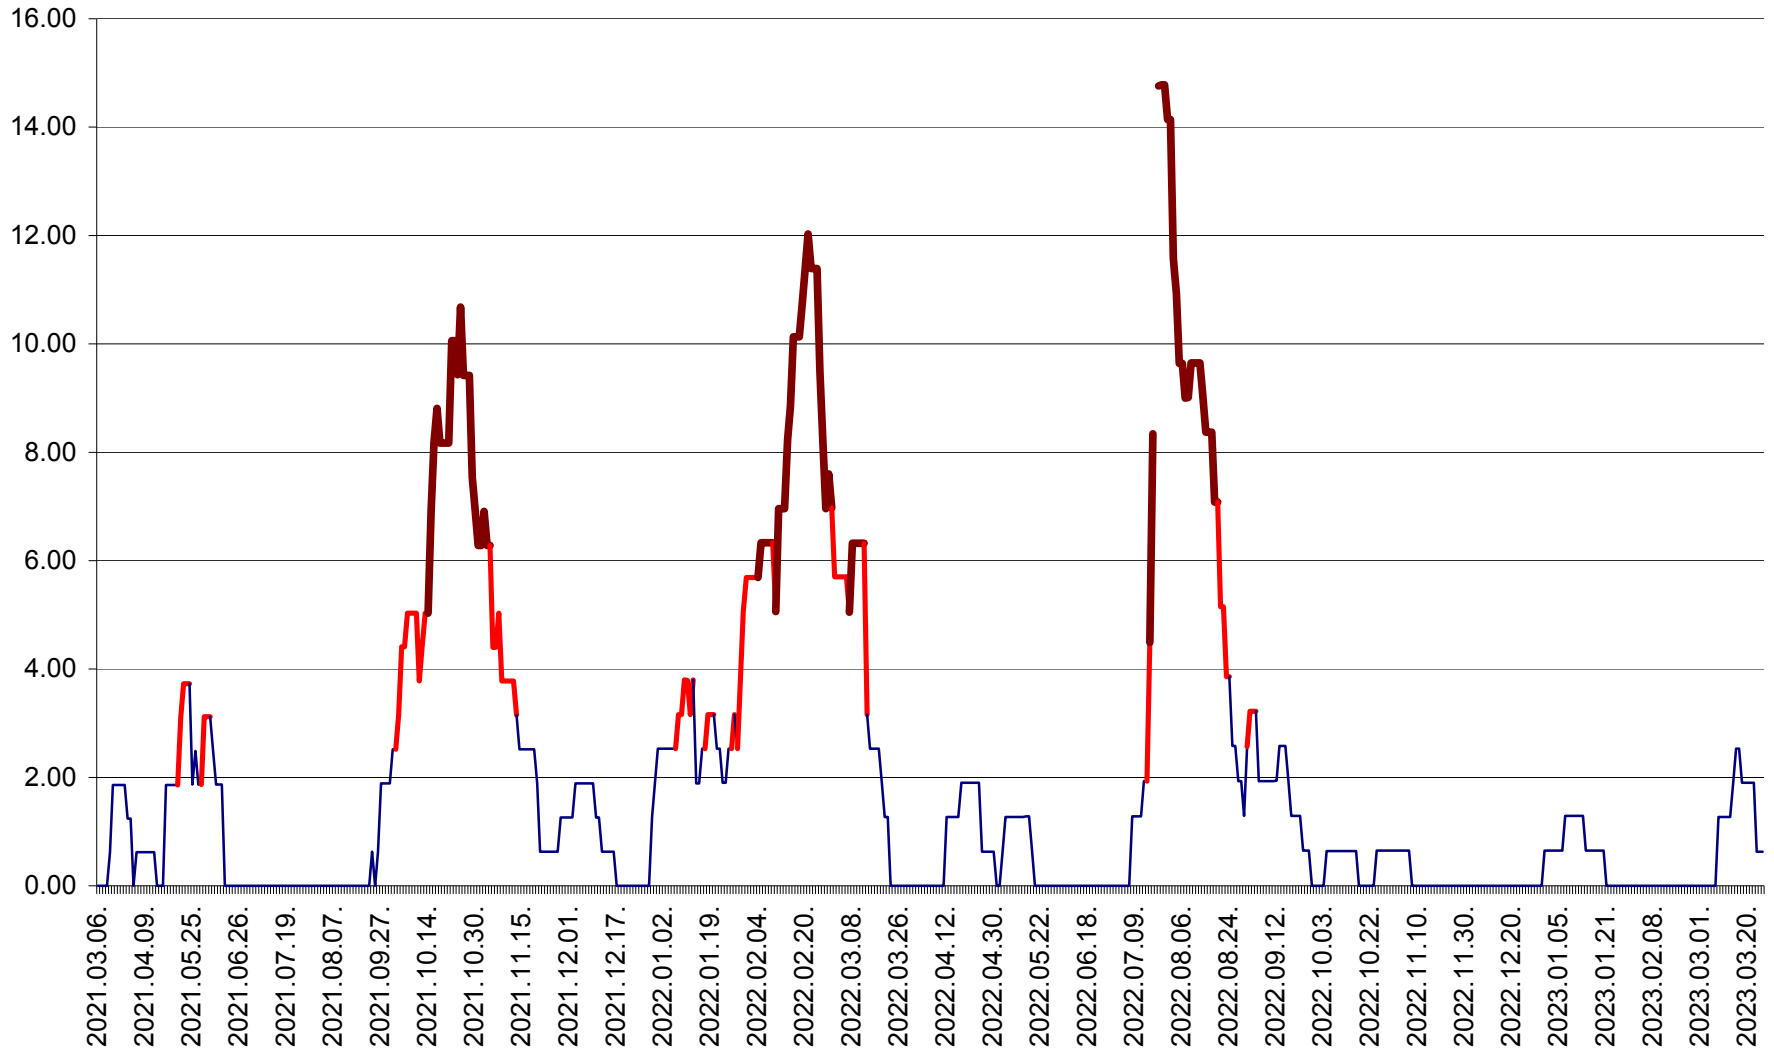

ATID - Evolutia incidentei cumulate pe 14 zile la ‰ de locuitori
2021.03.07. - 2023.03.25.

AVRĂMEȘTI - Evolutia incidentei cumulate pe 14 zile la ‰ de locuitori
2021.03.07. - 2023.03.25.

ORAȘ BĂILE TUȘNAD - Evoluția incidenței cumulate pe 14 zile la ‰ de locuitori
2021.03.07. - 2023.03.25.

ORAȘ BĂLAN - Evoluția incidenței cumulate pe 14 zile la ‰ de locuitori
2021.03.07. - 2023.03.25.

BILBOR - Evolutia incidentei cumulate pe 14 zile la ‰ de locuitori
2021.03.07. - 2023.03.25.

ORAȘ BORSEC - Evolutia incidentei cumulate pe 14 zile la ‰ de locuitori
2021.03.07. - 2023.03.25.

BRĂDEȘTI - Evoluția incidenței cumulate pe 14 zile la ‰ de locuitori
2021.03.07. - 2023.03.25.

CĂPÂLNIȚA - Evoluția incidenței cumulate pe 14 zile la ‰ de locuitori
2021.03.07. - 2023.03.25.

CÂRȚA - Evolutia incidentei cumulate pe 14 zile la ‰ de locuitori
2021.03.07. - 2023.03.25.