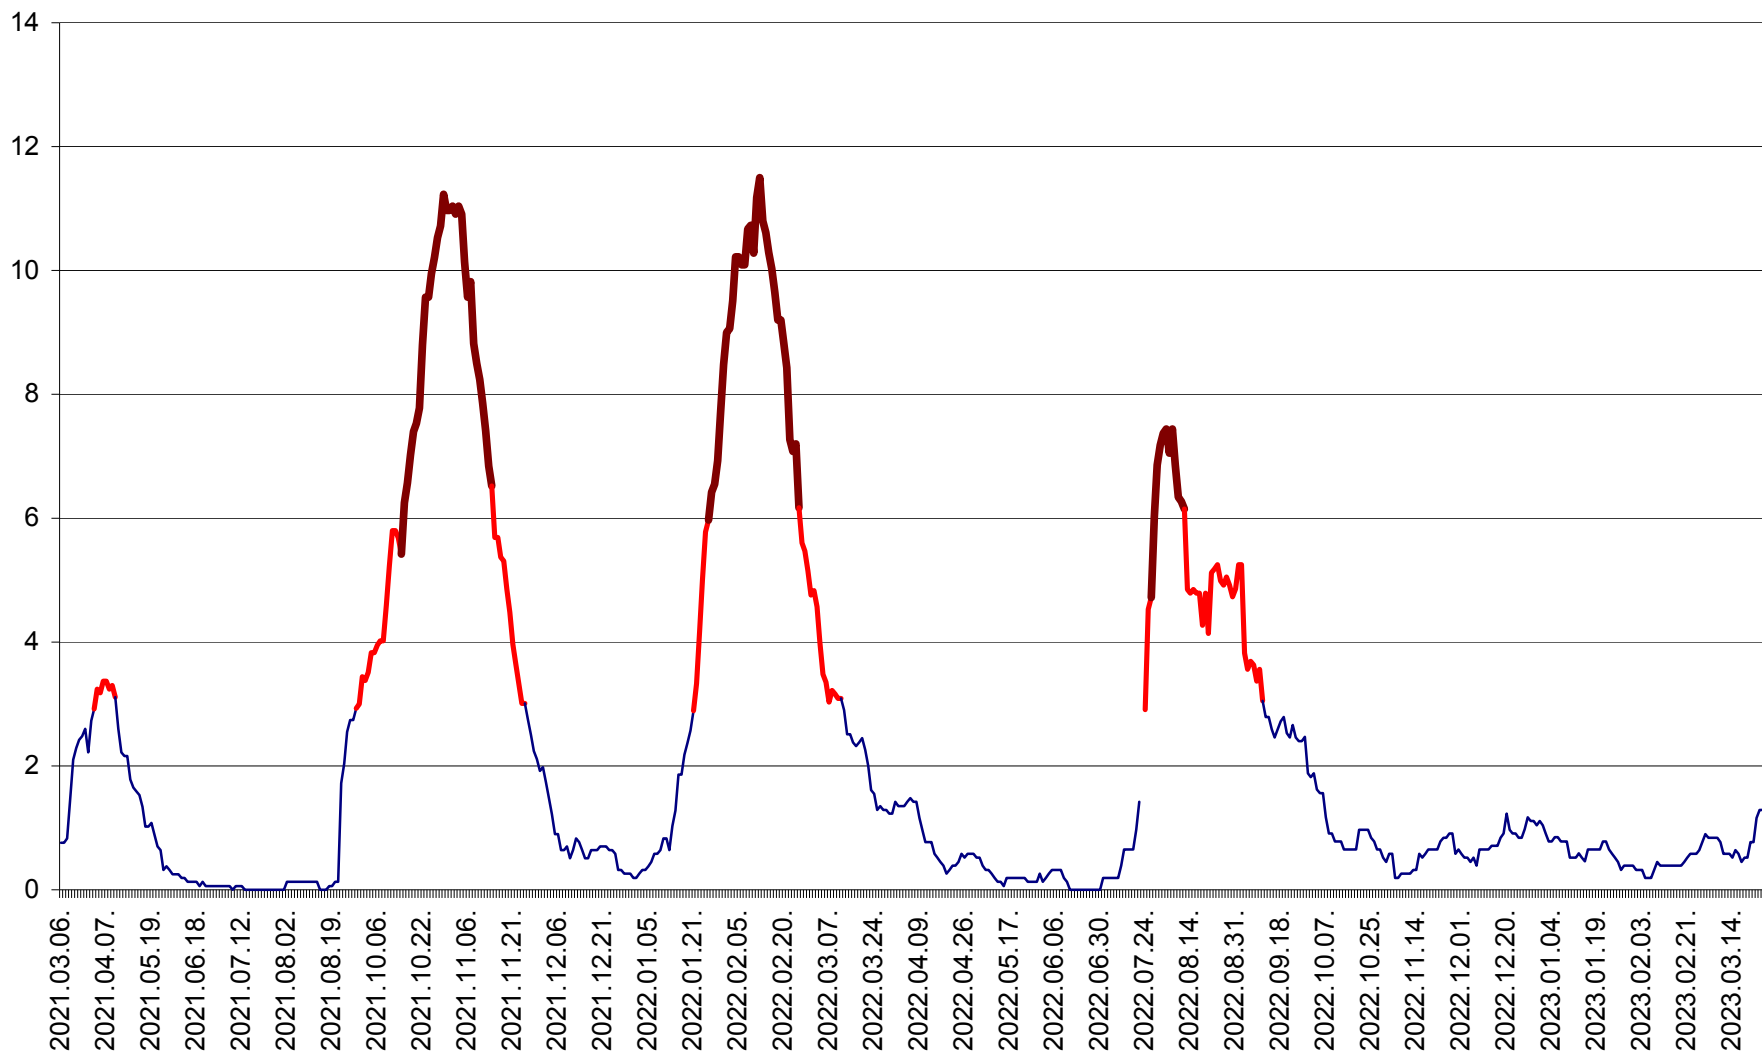

TULGHEȘ - Evolutia incidentei cumulate pe 14 zile la ‰ de locuitori
2021.03.07. - 2023.03.25.