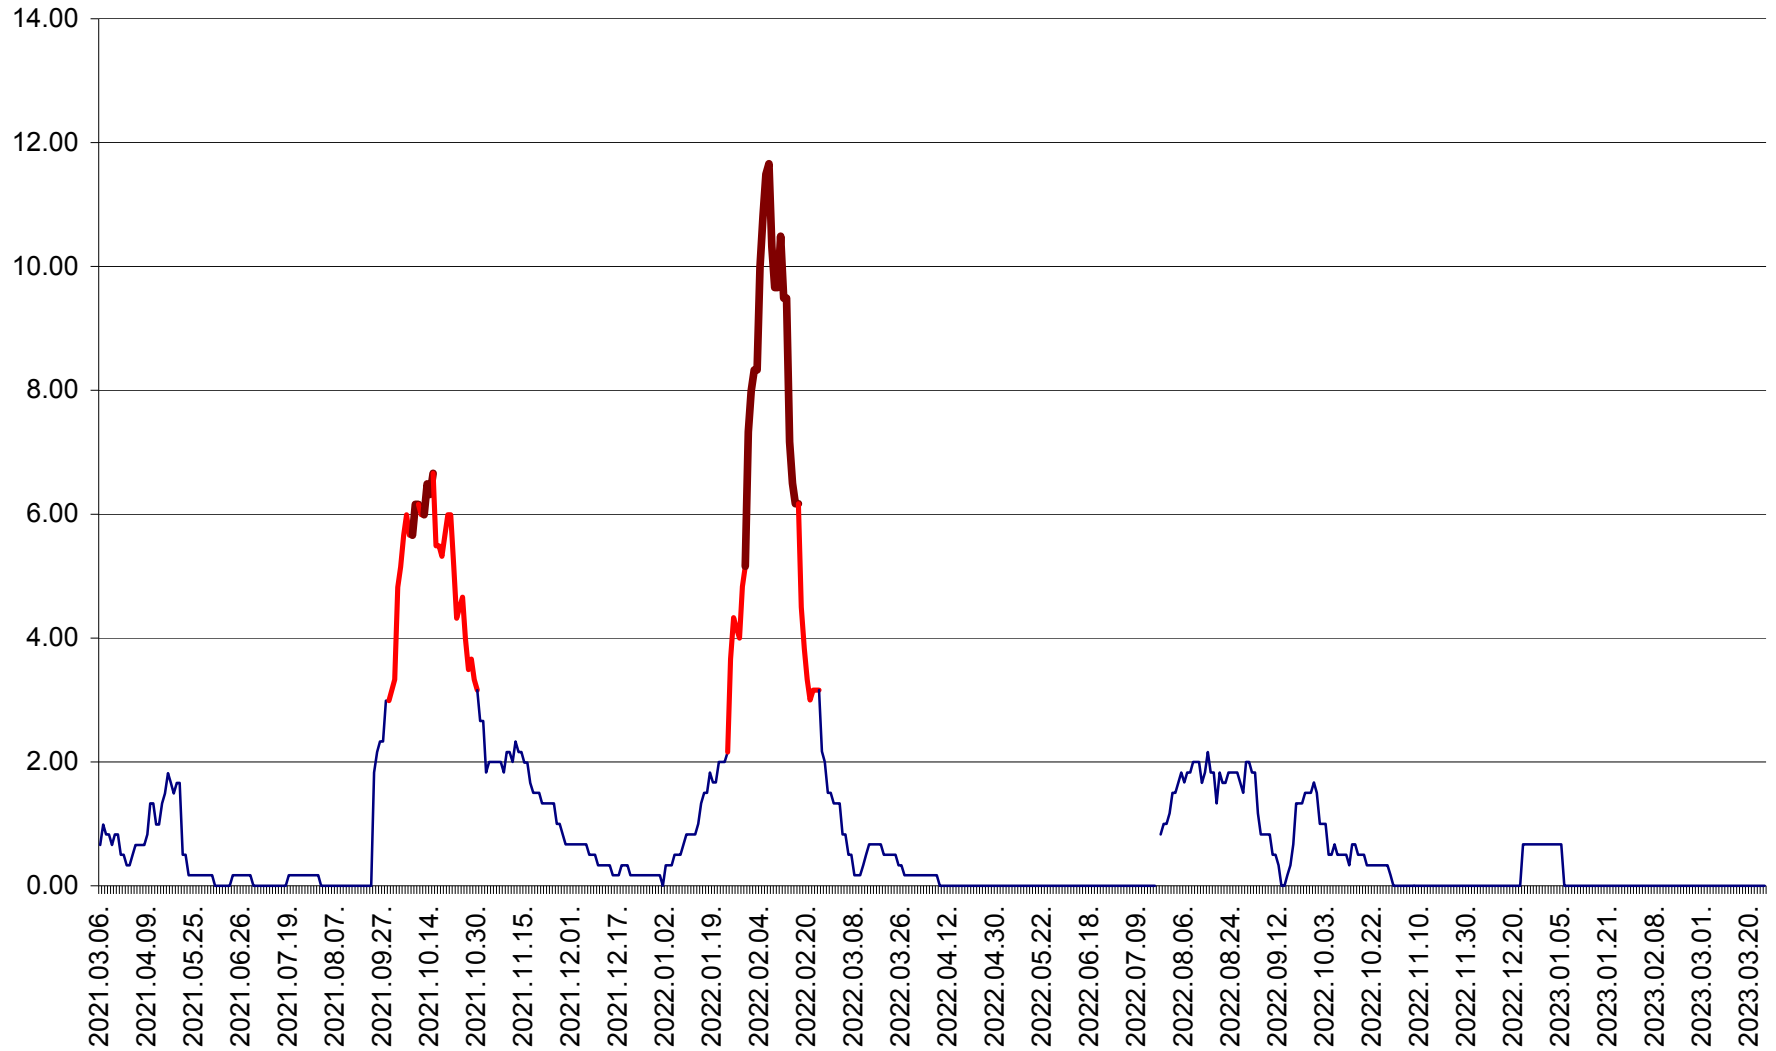

TUȘNAD - Evolutia incidentei cumulate pe 14 zile la ‰ de locuitori
2021.03.07. - 2023.03.25.

ULIEȘ - Evoluția incidentei cumulate pe 14 zile la ‰ de locuitori
2021.03.07. - 2023.03.25.

VĂRȘAG - Evolutia incidentei cumulate pe 14 zile la ‰ de locuitori
2021.03.07. - 2023.03.25.

ORAȘ VLĂHIȚA - Evolutia incidentei cumulate pe 14 zile la ‰ de locuitori
2021.03.07. - 2023.03.25.

VOȘLĂBENI - Evolutia incidentei cumulate pe 14 zile la ‰ de locuitori
2021.03.07. - 2023.03.25.

ZETEA - Evolutia incidentei cumulate pe 14 zile la ‰ de locuitori
2021.03.07. - 2023.03.25.