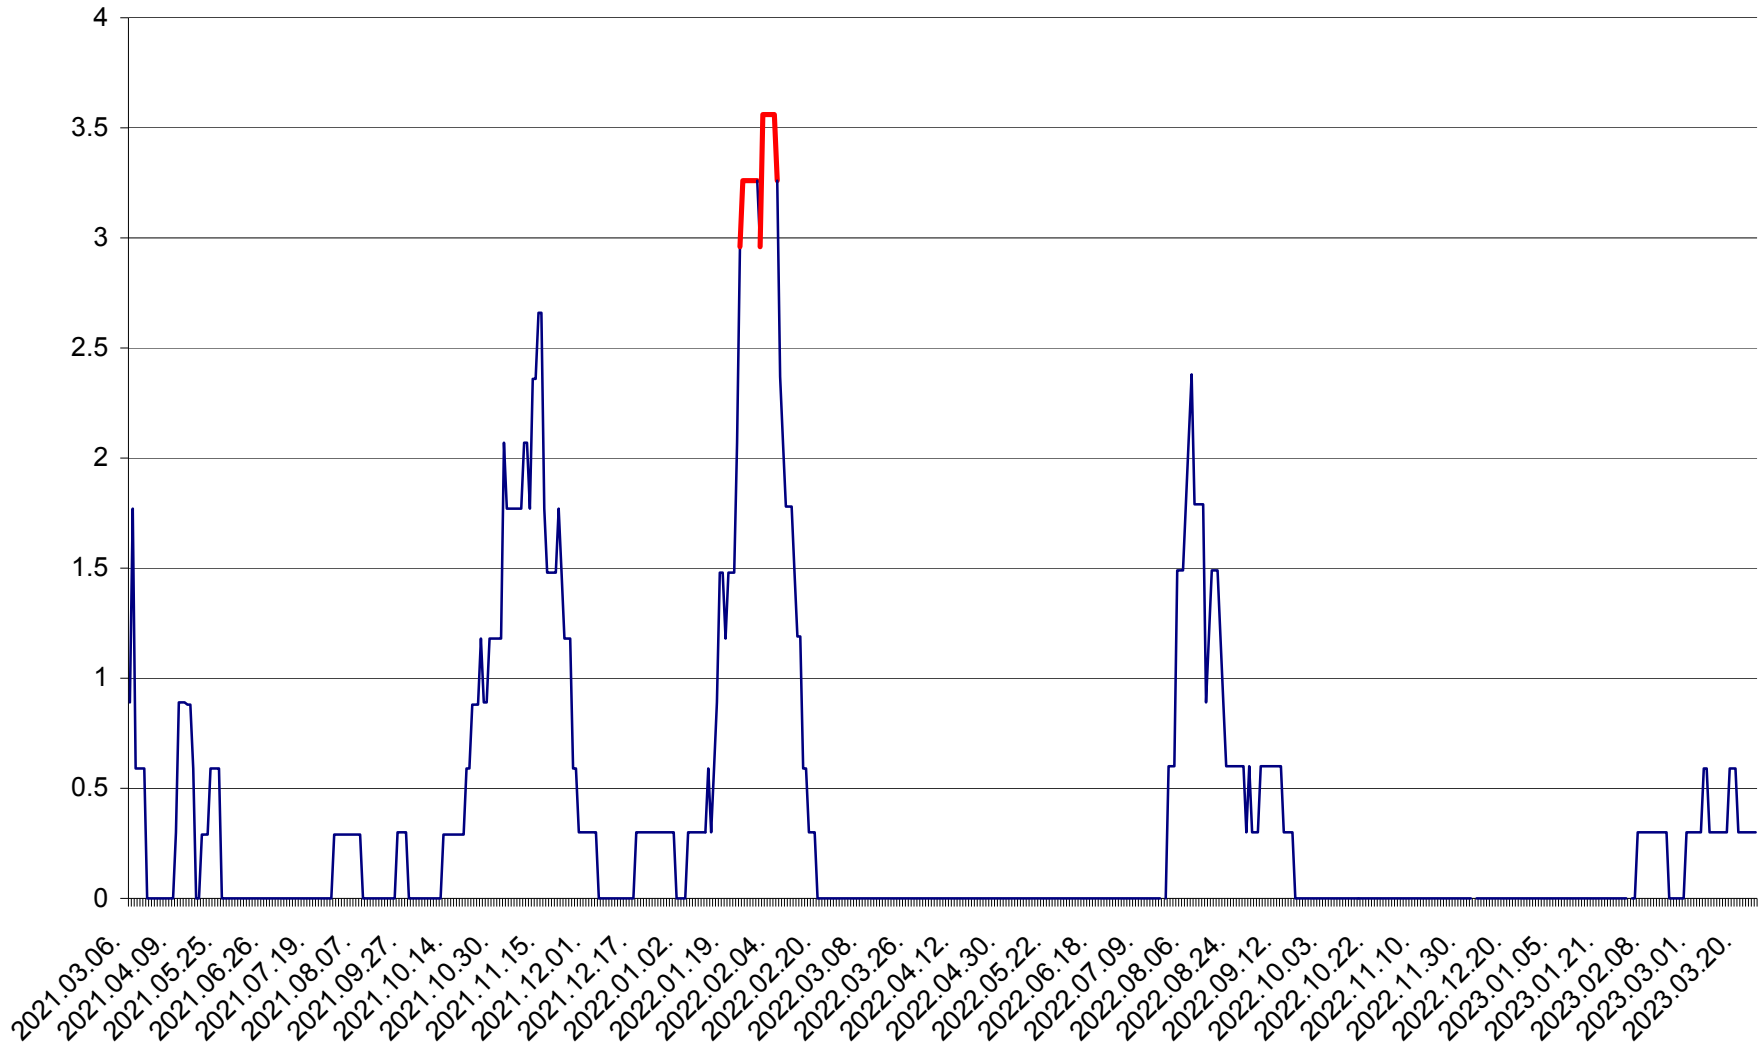

MUNICIPIUL GHEORGHENI - Evolutia incidentei cumulate pe 14 zile la % de locuitori
2021.03.07. - 2023.03.25.

JOSENI - Evolutia incidentei cumulate pe 14 zile la ‰ de locuitori
2021.03.07. - 2023.03.25.

LĂZAREA - Evolutia incidentei cumulate pe 14 zile la % de locuitori
2021.03.07. - 2023.03.25.

LELICENI - Evolutia incidentei cumulate pe 14 zile la ‰ de locuitori
2021.03.07. - 2023.03.25.

LUETA - Evolutia incidentei cumulate pe 14 zile la ‰ de locuitori
2021.03.07. - 2023.03.25.

LUNCA DE JOS - Evolutia incidentei cumulate pe 14 zile la ‰ de locuitori
2021.03.07. - 2023.03.25.

LUNCA DE SUS - Evolutia incidentei cumulate pe 14 zile la ‰ de locuitori
2021.03.07. - 2023.03.25.

LUPENI - Evolutia incidentei cumulate pe 14 zile la ‰ de locuitori
2021.03.07. - 2023.03.25.

MĂDĂRAȘ - Evolutia incidentei cumulate pe 14 zile la ‰ de locuitori
2021.03.07. - 2023.03.25.