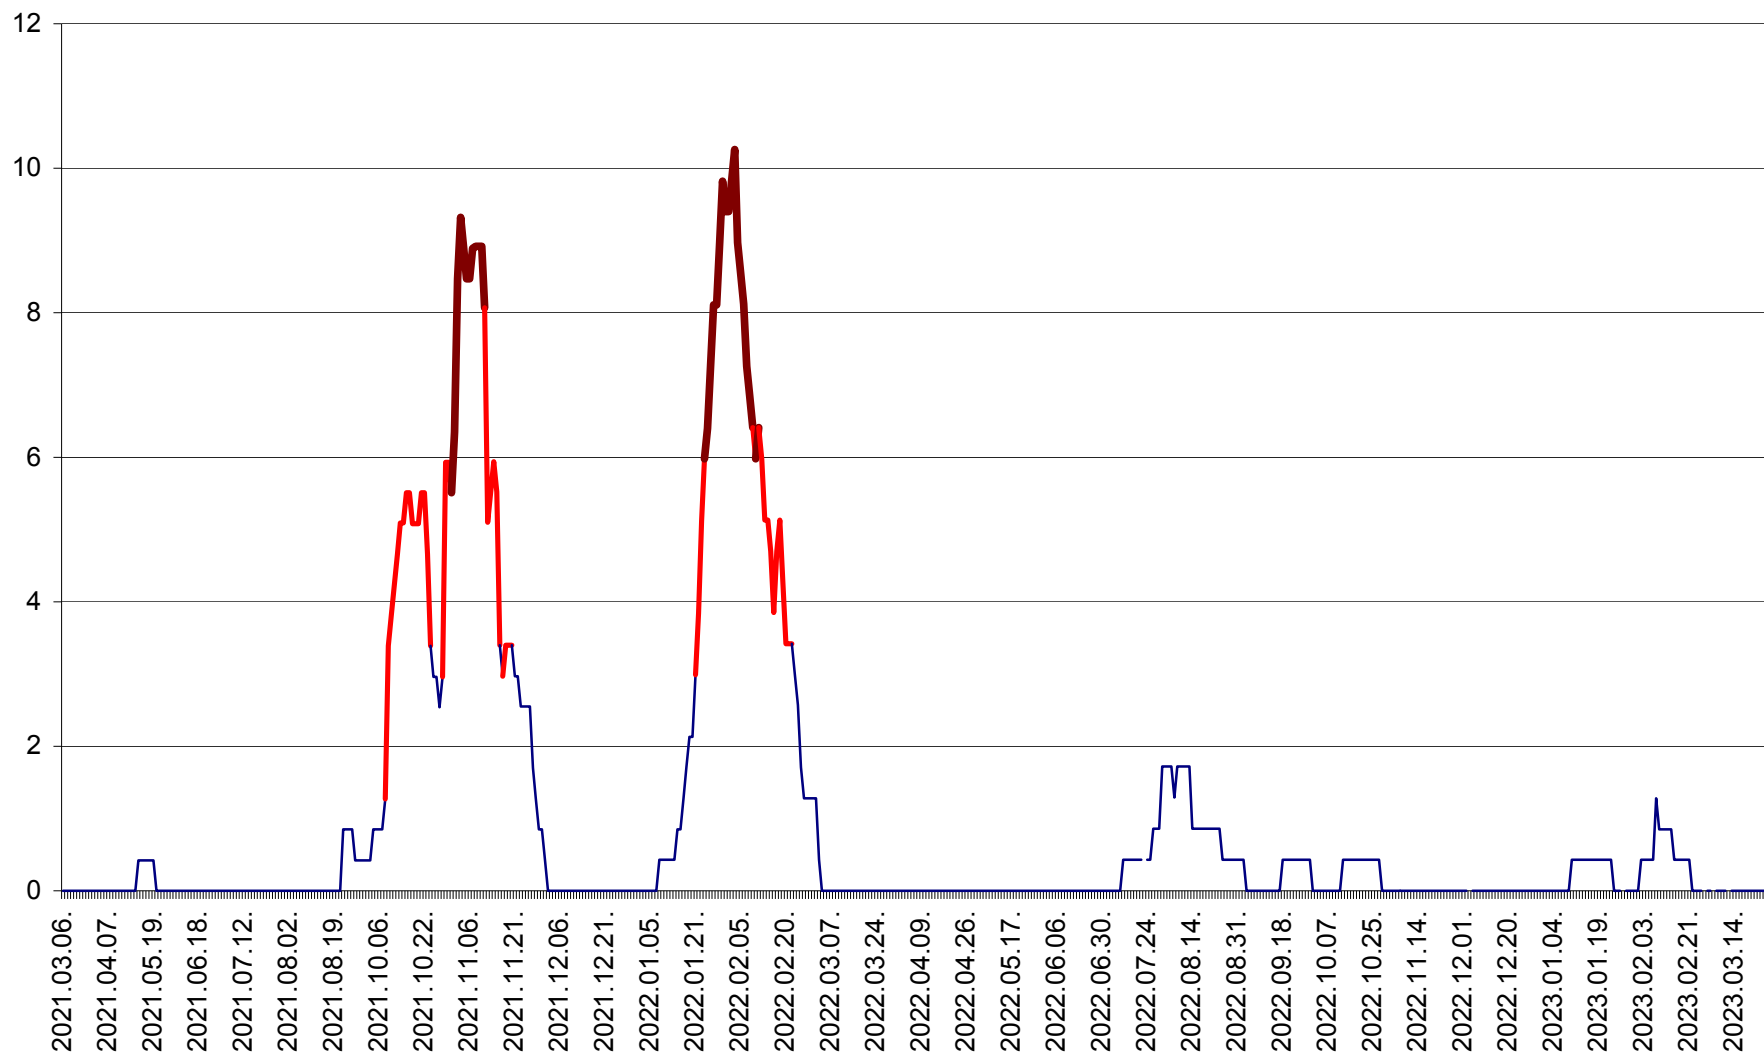

RACU - Evolutia incidentei cumulate pe 14 zile la ‰ de locuitori
2021.03.07. - 2023.03.25.

REMETEA - Evolutia incidentei cumulate pe 14 zile la % de locuitori
2021.03.07. - 2023.03.25.

SĂCEL - Evolutia incidentei cumulate pe 14 zile la ‰ de locuitori
2021.03.07. - 2023.03.25.

SÂNCRĂIENI - Evolutia incidentei cumulate pe 14 zile la ‰ de locuitori
2021.03.07. - 2023.03.25.

SÂNDOMIC - Evolutia incidentei cumulate pe 14 zile la ‰ de locuitori
2021.03.07. - 2023.03.25.

SÂNMARTIN - Evolutia incidentei cumulate pe 14 zile la ‰ de locuitori
2021.03.07. - 2023.03.25.