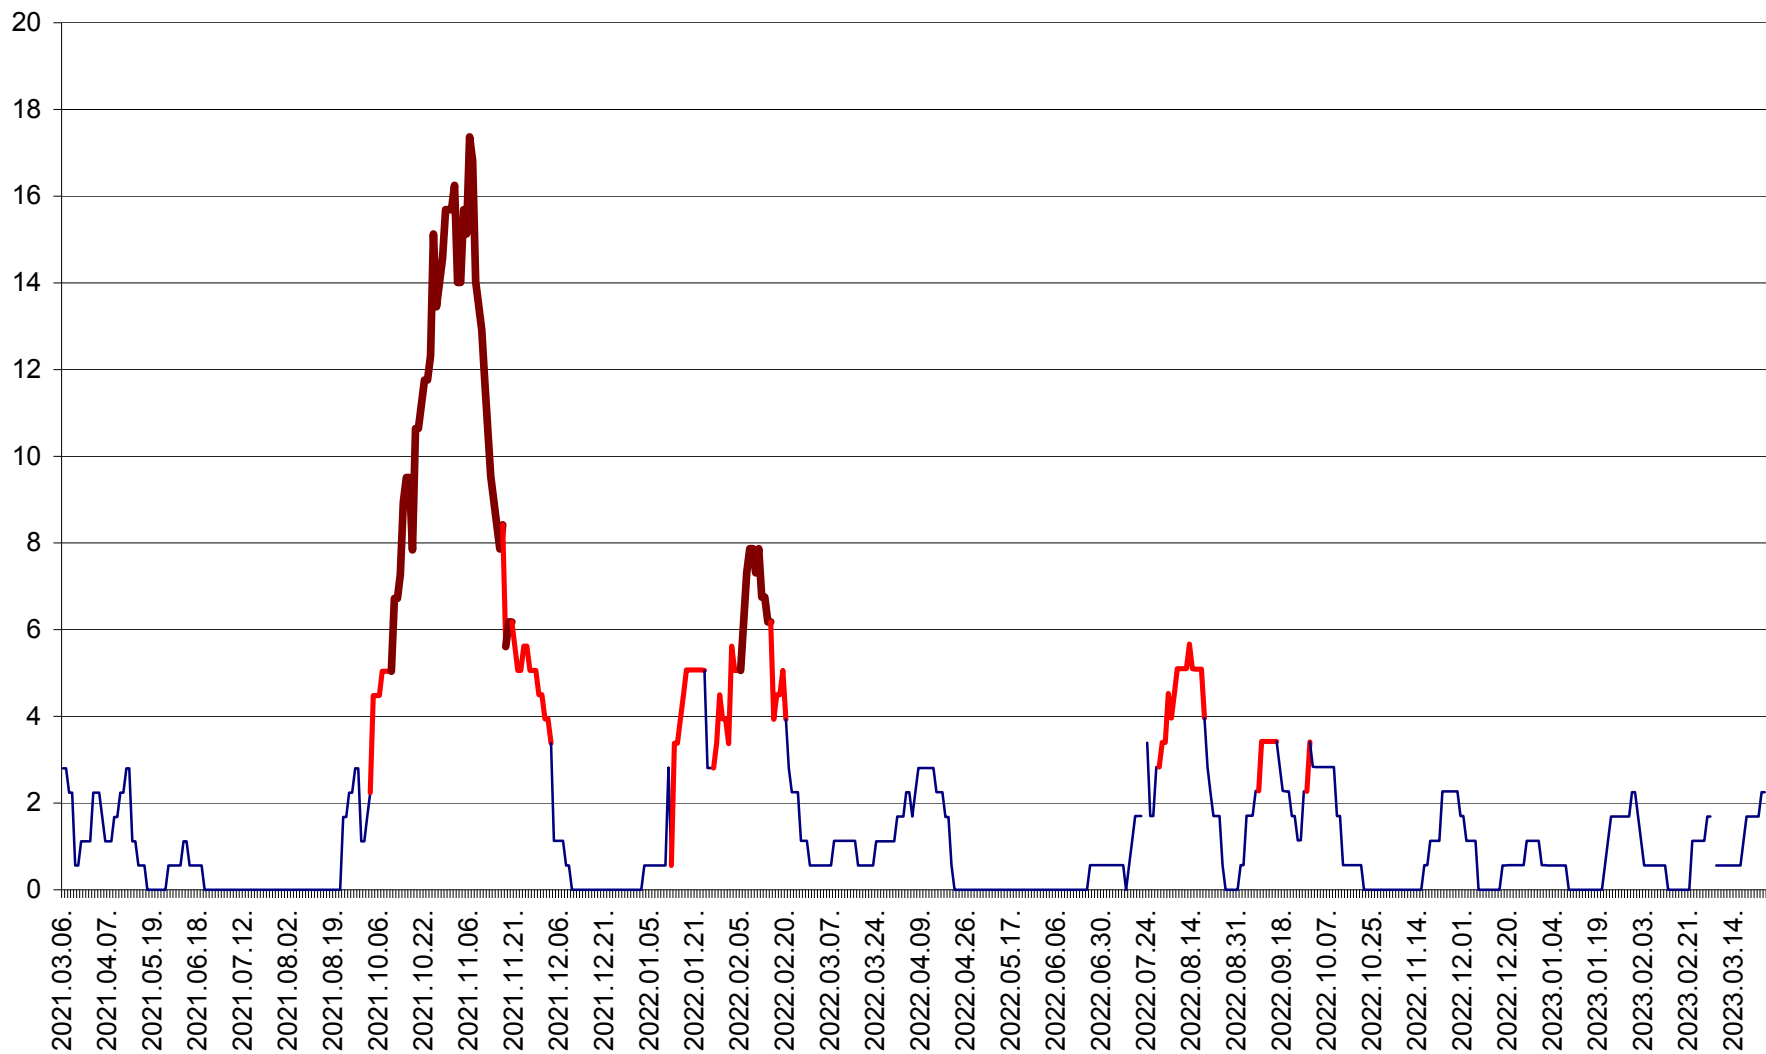

SUSENI - Evolutia incidentei cumulate pe 14 zile la ‰ de locuitori
2021.03.07. - 2023.03.25.