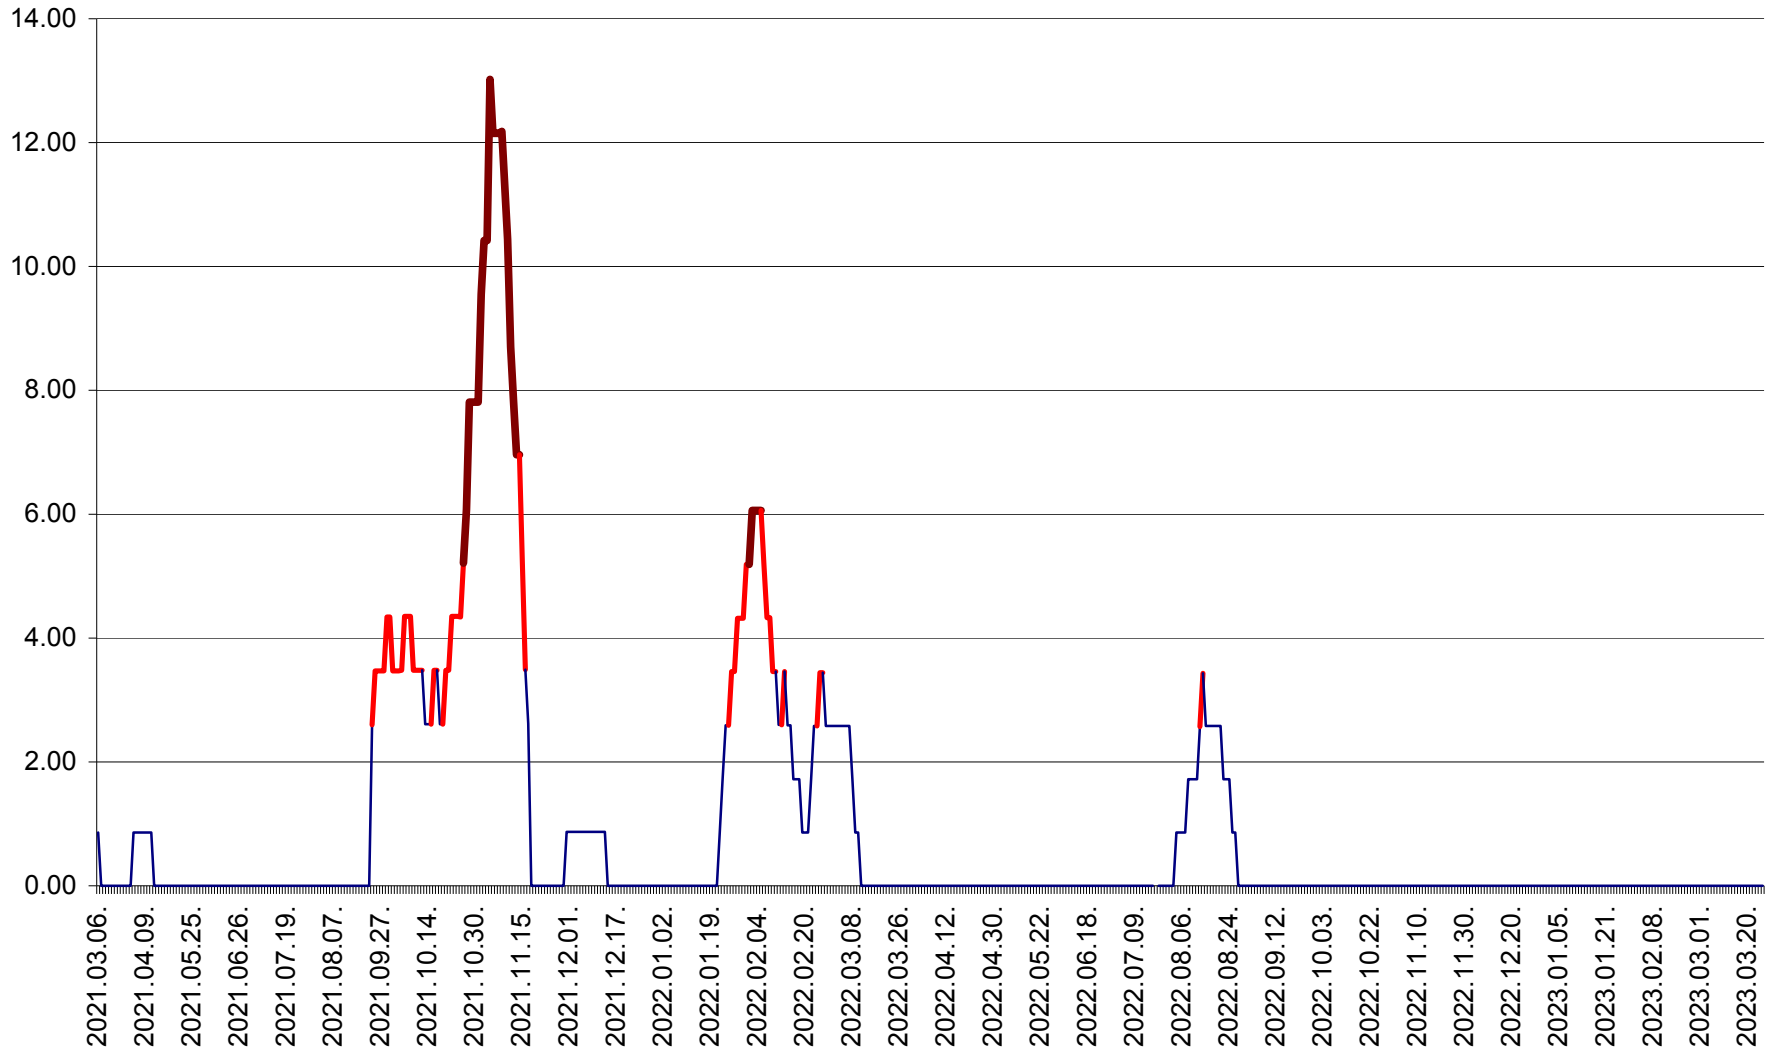

VĂRȘAG - Evolutia incidentei cumulate pe 14 zile la ‰ de locuitori
2021.03.07. - 2023.03.25.

ULIEȘ - Evoluția incidentei cumulate pe 14 zile la ‰ de locuitori
2021.03.07. - 2023.03.25.