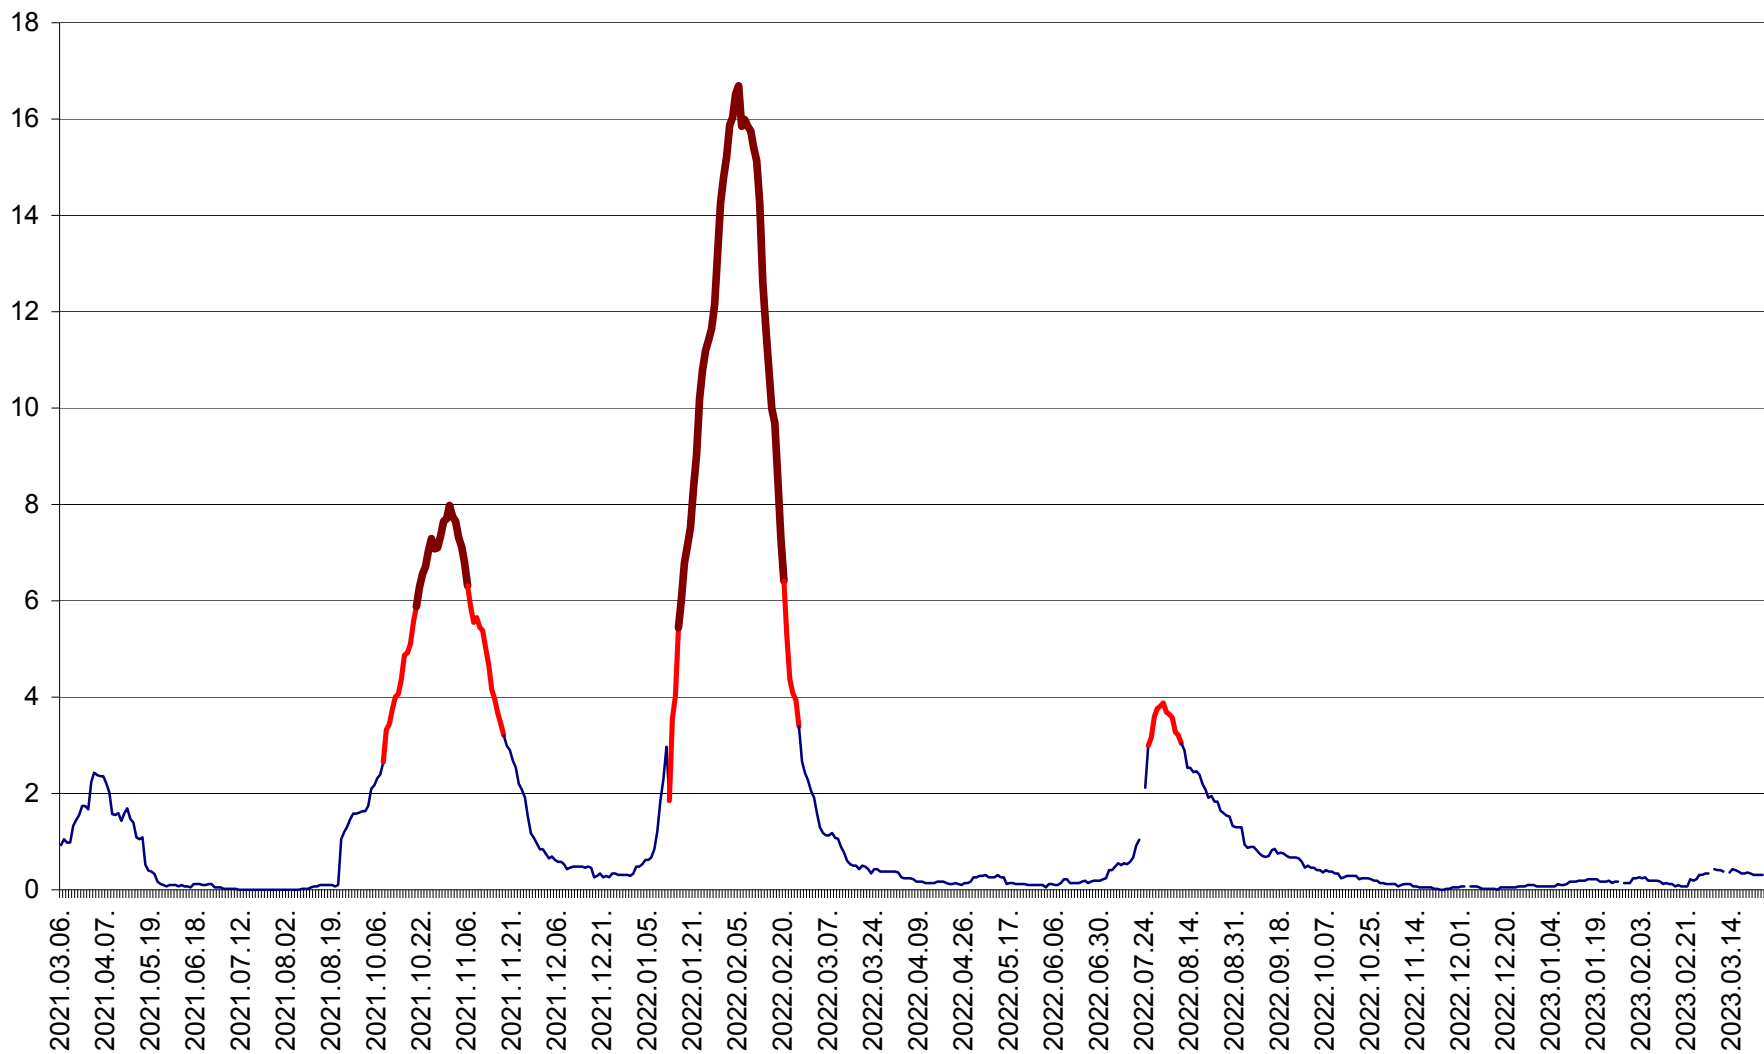

LELICENI - Evolutia incidentei cumulate pe 14 zile la ‰ de locuitori
2021.03.07. - 2023.03.25.

LUETA - Evolutia incidentei cumulate pe 14 zile la ‰ de locuitori
2021.03.07. - 2023.03.25.

LUNCA DE JOS - Evolutia incidentei cumulate pe 14 zile la ‰ de locuitori
2021.03.07. - 2023.03.25.

LUNCA DE SUS - Evolutia incidentei cumulate pe 14 zile la ‰ de locuitori
2021.03.07. - 2023.03.25.

LUPENI - Evolutia incidentei cumulate pe 14 zile la ‰ de locuitori
2021.03.07. - 2023.03.25.

MĂDĂRAȘ - Evolutia incidentei cumulate pe 14 zile la ‰ de locuitori
2021.03.07. - 2023.03.25.

MĂRTINIȘ - Evolutia incidentei cumulate pe 14 zile la ‰ de locuitori
2021.03.07. - 2023.03.25.

MEREȘTI - Evolutia incidentei cumulate pe 14 zile la ‰ de locuitori
2021.03.07. - 2023.03.25.

MUNICIPIUL MIERCUREA-CIUC - Evolutia incidentei cumulate pe 14 zile la ‰ de locuitori
2021.03.07. - 2023.03.25.