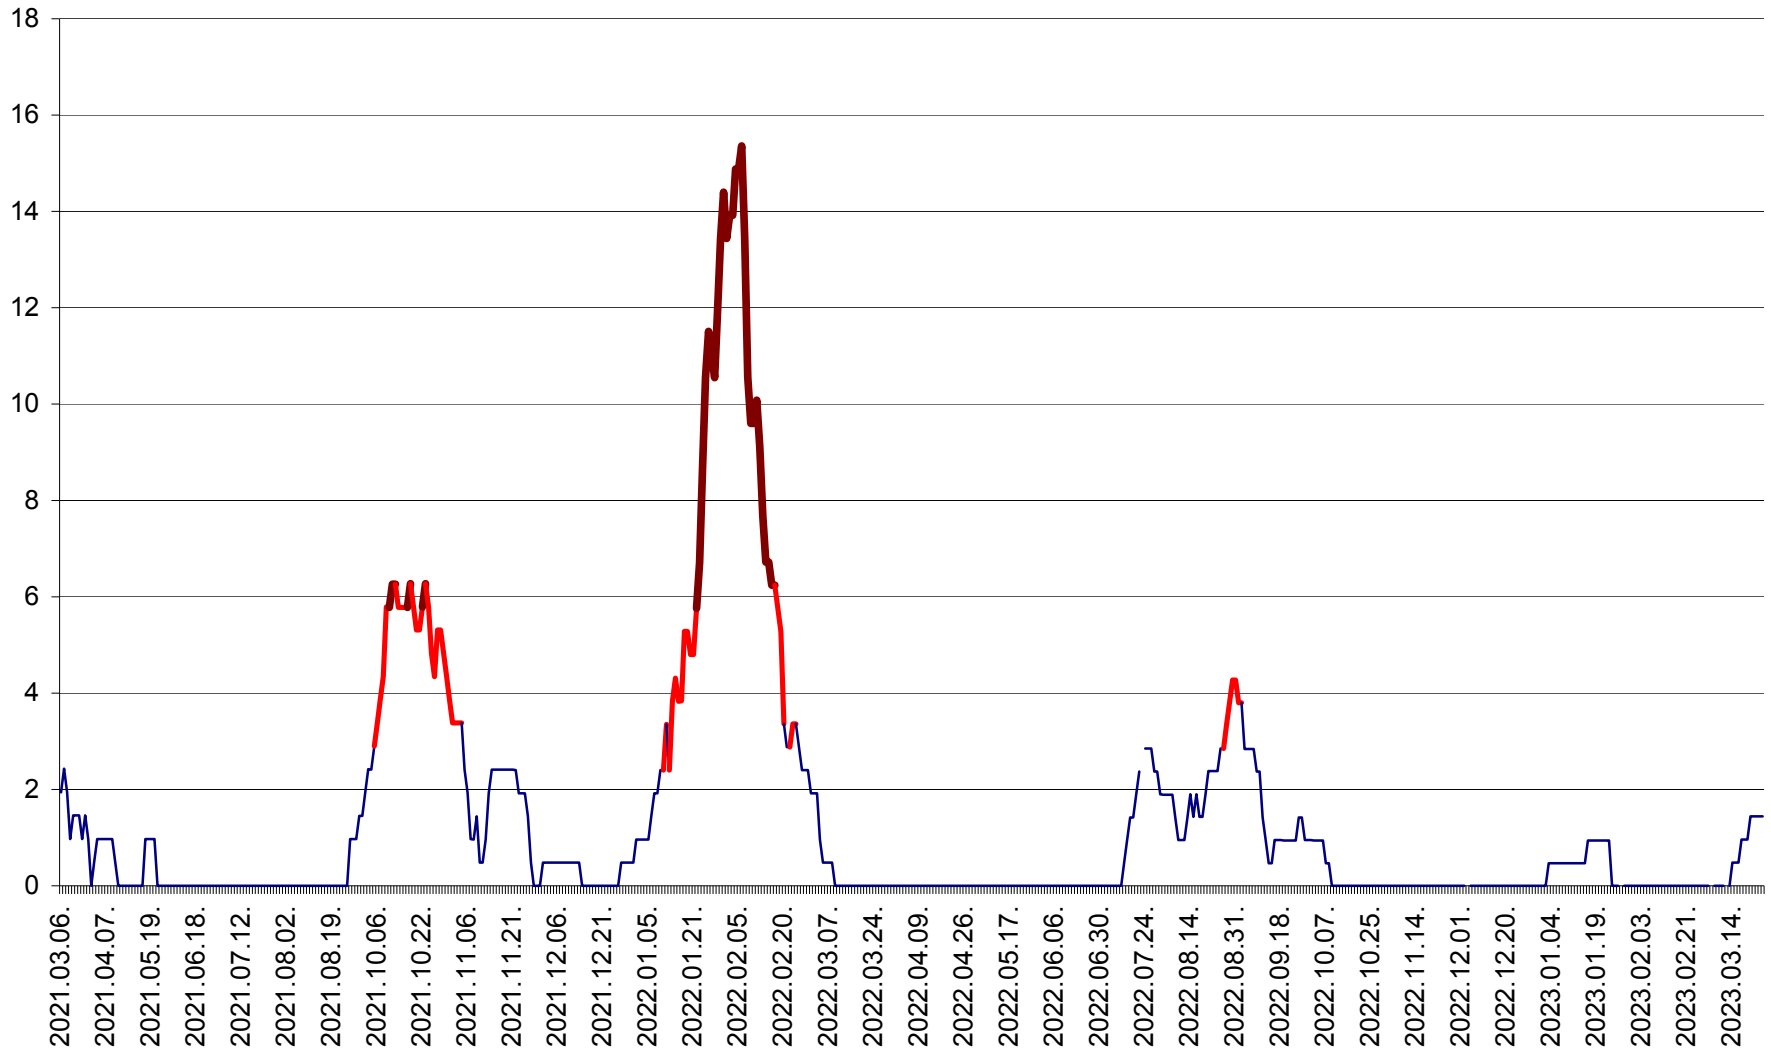

PLĂIEȘII DE JOS - Evolutia incidentei cumulate pe 14 zile la ‰ de locuitori
2021.03.07. - 2023.03.25.