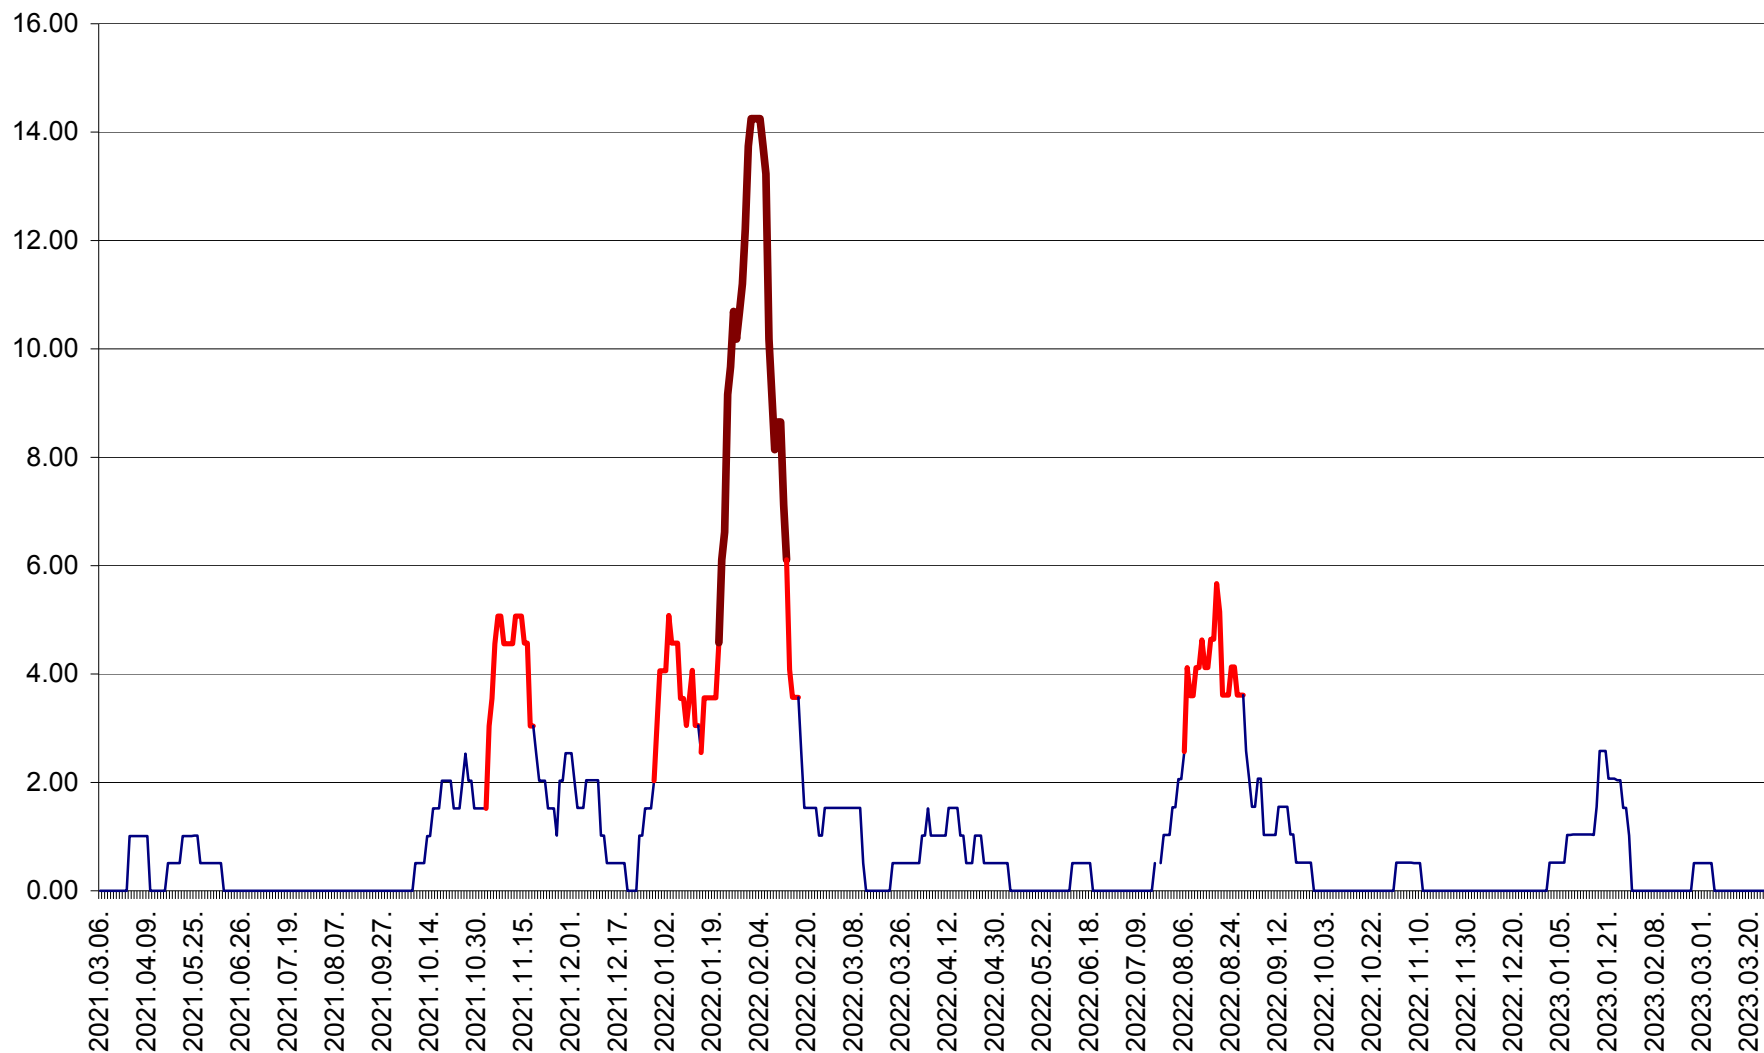

TUȘNAD - Evolutia incidentei cumulate pe 14 zile la ‰ de locuitori
2021.03.07. - 2023.03.25.

ULIEȘ - Evoluția incidentei cumulate pe 14 zile la ‰ de locuitori
2021.03.07. - 2023.03.25.

VĂRȘAG - Evolutia incidentei cumulate pe 14 zile la ‰ de locuitori
2021.03.07. - 2023.03.25.

ORAȘ VLĂHIȚA - Evolutia incidentei cumulate pe 14 zile la ‰ de locuitori
2021.03.07. - 2023.03.25.

VOȘLĂBENI - Evolutia incidentei cumulate pe 14 zile la ‰ de locuitori
2021.03.07. - 2023.03.25.

ZETEA - Evolutia incidentei cumulate pe 14 zile la ‰ de locuitori
2021.03.07. - 2023.03.25.