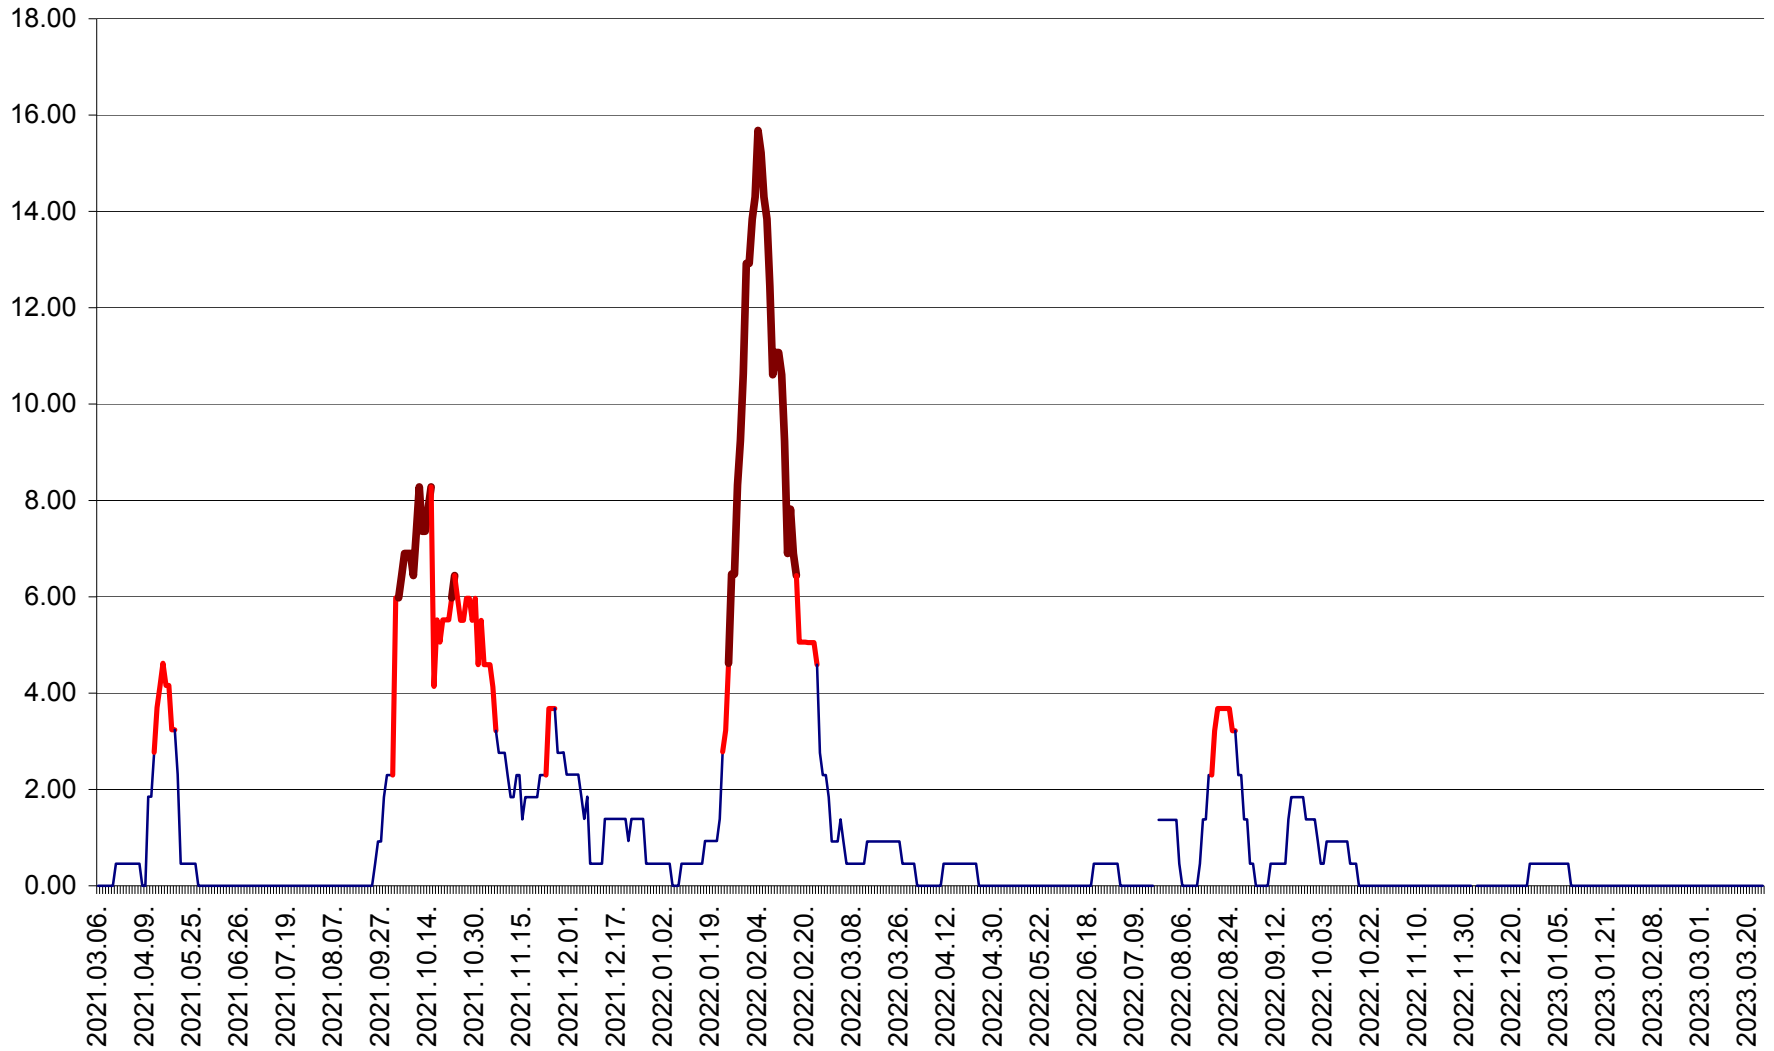

ATID - Evolutia incidentei cumulate pe 14 zile la ‰ de locuitori
2021.03.07. - 2023.03.25.

AVRĂMEȘTI - Evolutia incidentei cumulate pe 14 zile la ‰ de locuitori
2021.03.07. - 2023.03.25.

ORAȘ BĂILE TUȘNAD - Evoluția incidenței cumulate pe 14 zile la ‰ de locuitori
2021.03.07. - 2023.03.25.

ORAȘ BĂLAN - Evoluția incidenței cumulate pe 14 zile la ‰ de locuitori
2021.03.07. - 2023.03.25.

BILBOR - Evolutia incidentei cumulate pe 14 zile la ‰ de locuitori
2021.03.07. - 2023.03.25.

ORAȘ BORSEC - Evolutia incidentei cumulate pe 14 zile la ‰ de locuitori
2021.03.07. - 2023.03.25.

BRĂDEȘTI - Evoluția incidenței cumulate pe 14 zile la ‰ de locuitori
2021.03.07. - 2023.03.25.

CĂPÂLNIȚA - Evoluția incidenței cumulate pe 14 zile la ‰ de locuitori
2021.03.07. - 2023.03.25.

CÂRȚA - Evolutia incidentei cumulate pe 14 zile la ‰ de locuitori
2021.03.07. - 2023.03.25.

CICEU - Evolutia incidentei cumulate pe 14 zile la ‰ de locuitori
2021.03.07. - 2023.03.25.

CIUCSÂNGEORGIU - Evolutia incidentei cumulate pe 14 zile la ‰ de locuitori
2021.03.07. - 2023.03.25.

CIUMANI - Evolutia incidentei cumulate pe 14 zile la ‰ de locuitori
2021.03.07. - 2023.03.25.