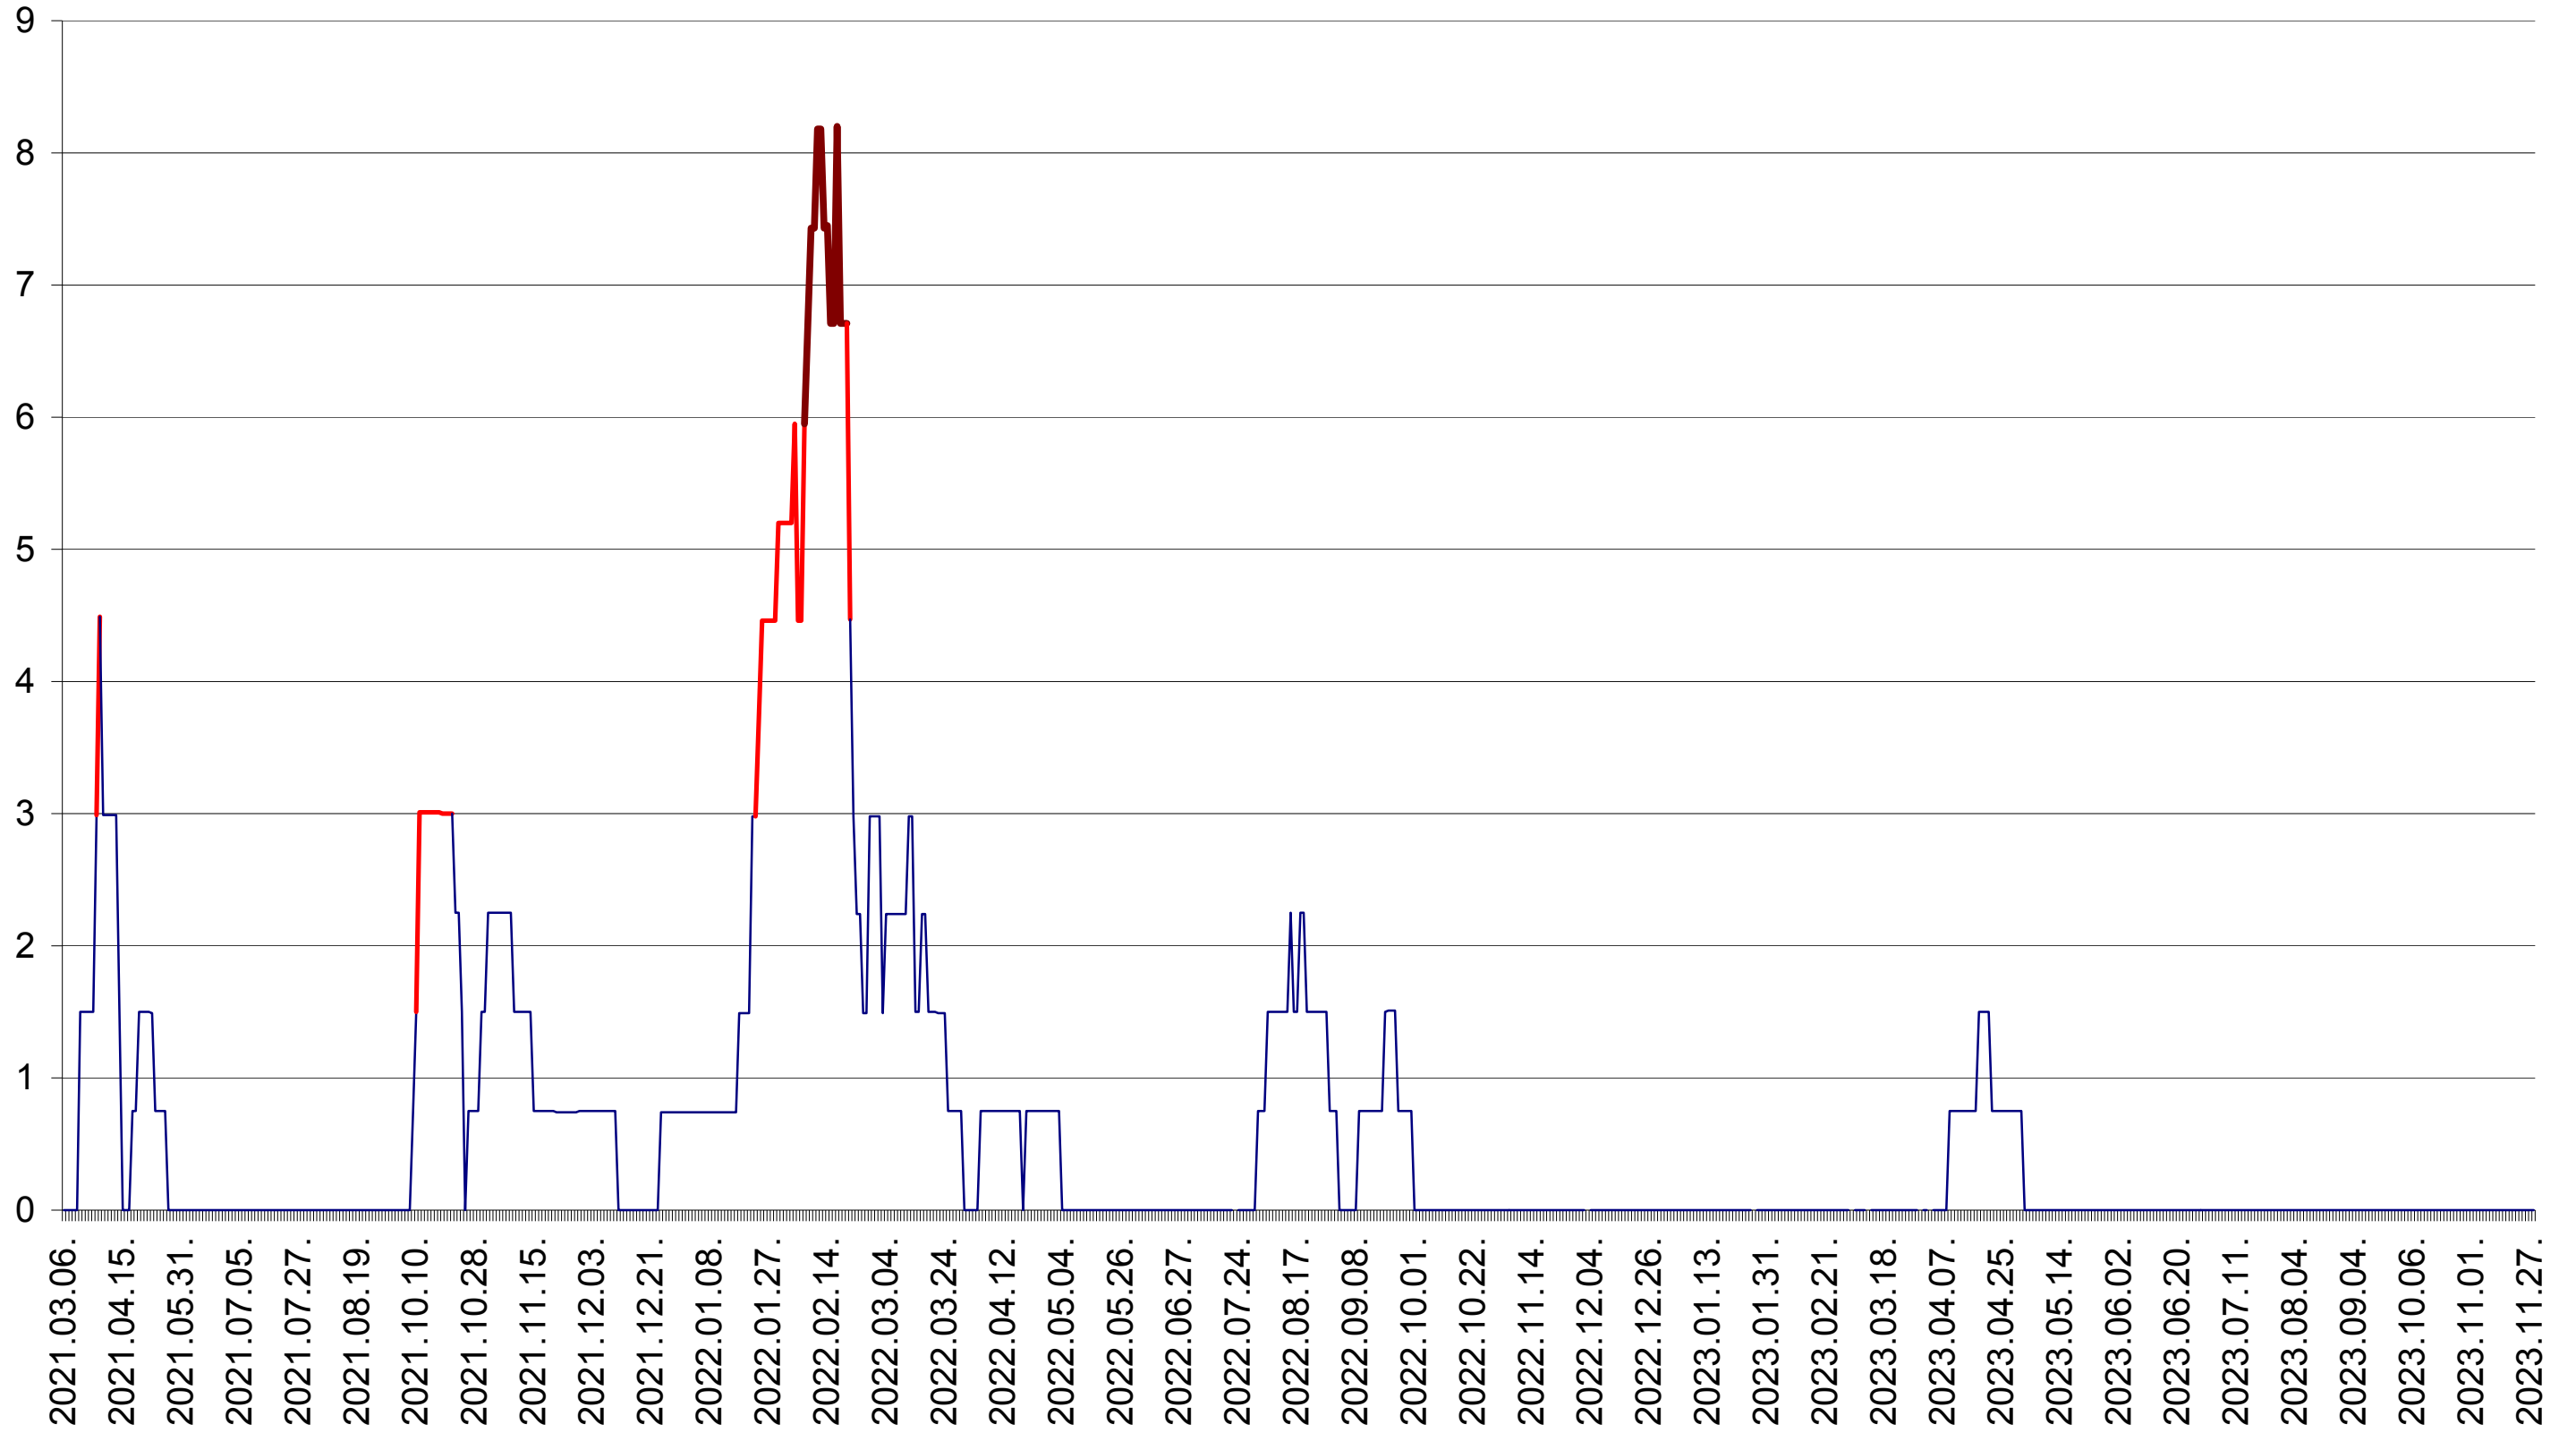

LUNCA DE JOS - Evolutia incidentei cumulate pe 14 zile la ‰ de locuitori  
2021.03.07. - 2023.11.28.

LUNCA DE SUS - Evolutia incidentei cumulate pe 14 zile la ‰ de locuitori  
2021.03.07. - 2023.11.28.

LUPENI - Evolutia incidentei cumulate pe 14 zile la ‰ de locuitori  
2021.03.07. - 2023.11.28.

MĂDĂRAȘ - Evolutia incidentei cumulate pe 14 zile la ‰ de locuitori  
2021.03.07. - 2023.11.28.

MĂRTINIȘ - Evolutia incidentei cumulate pe 14 zile la ‰ de locuitori  
2021.03.07. - 2023.11.28.

MEREȘTI - Evolutia incidentei cumulate pe 14 zile la ‰ de locuitori  
2021.03.07. - 2023.11.28.

MUNICIPIUL MIERCUREA-CIUC - Evolutia incidentei cumulate pe 14 zile la ‰ de locuitori  
2021.03.07. - 2023.11.28.