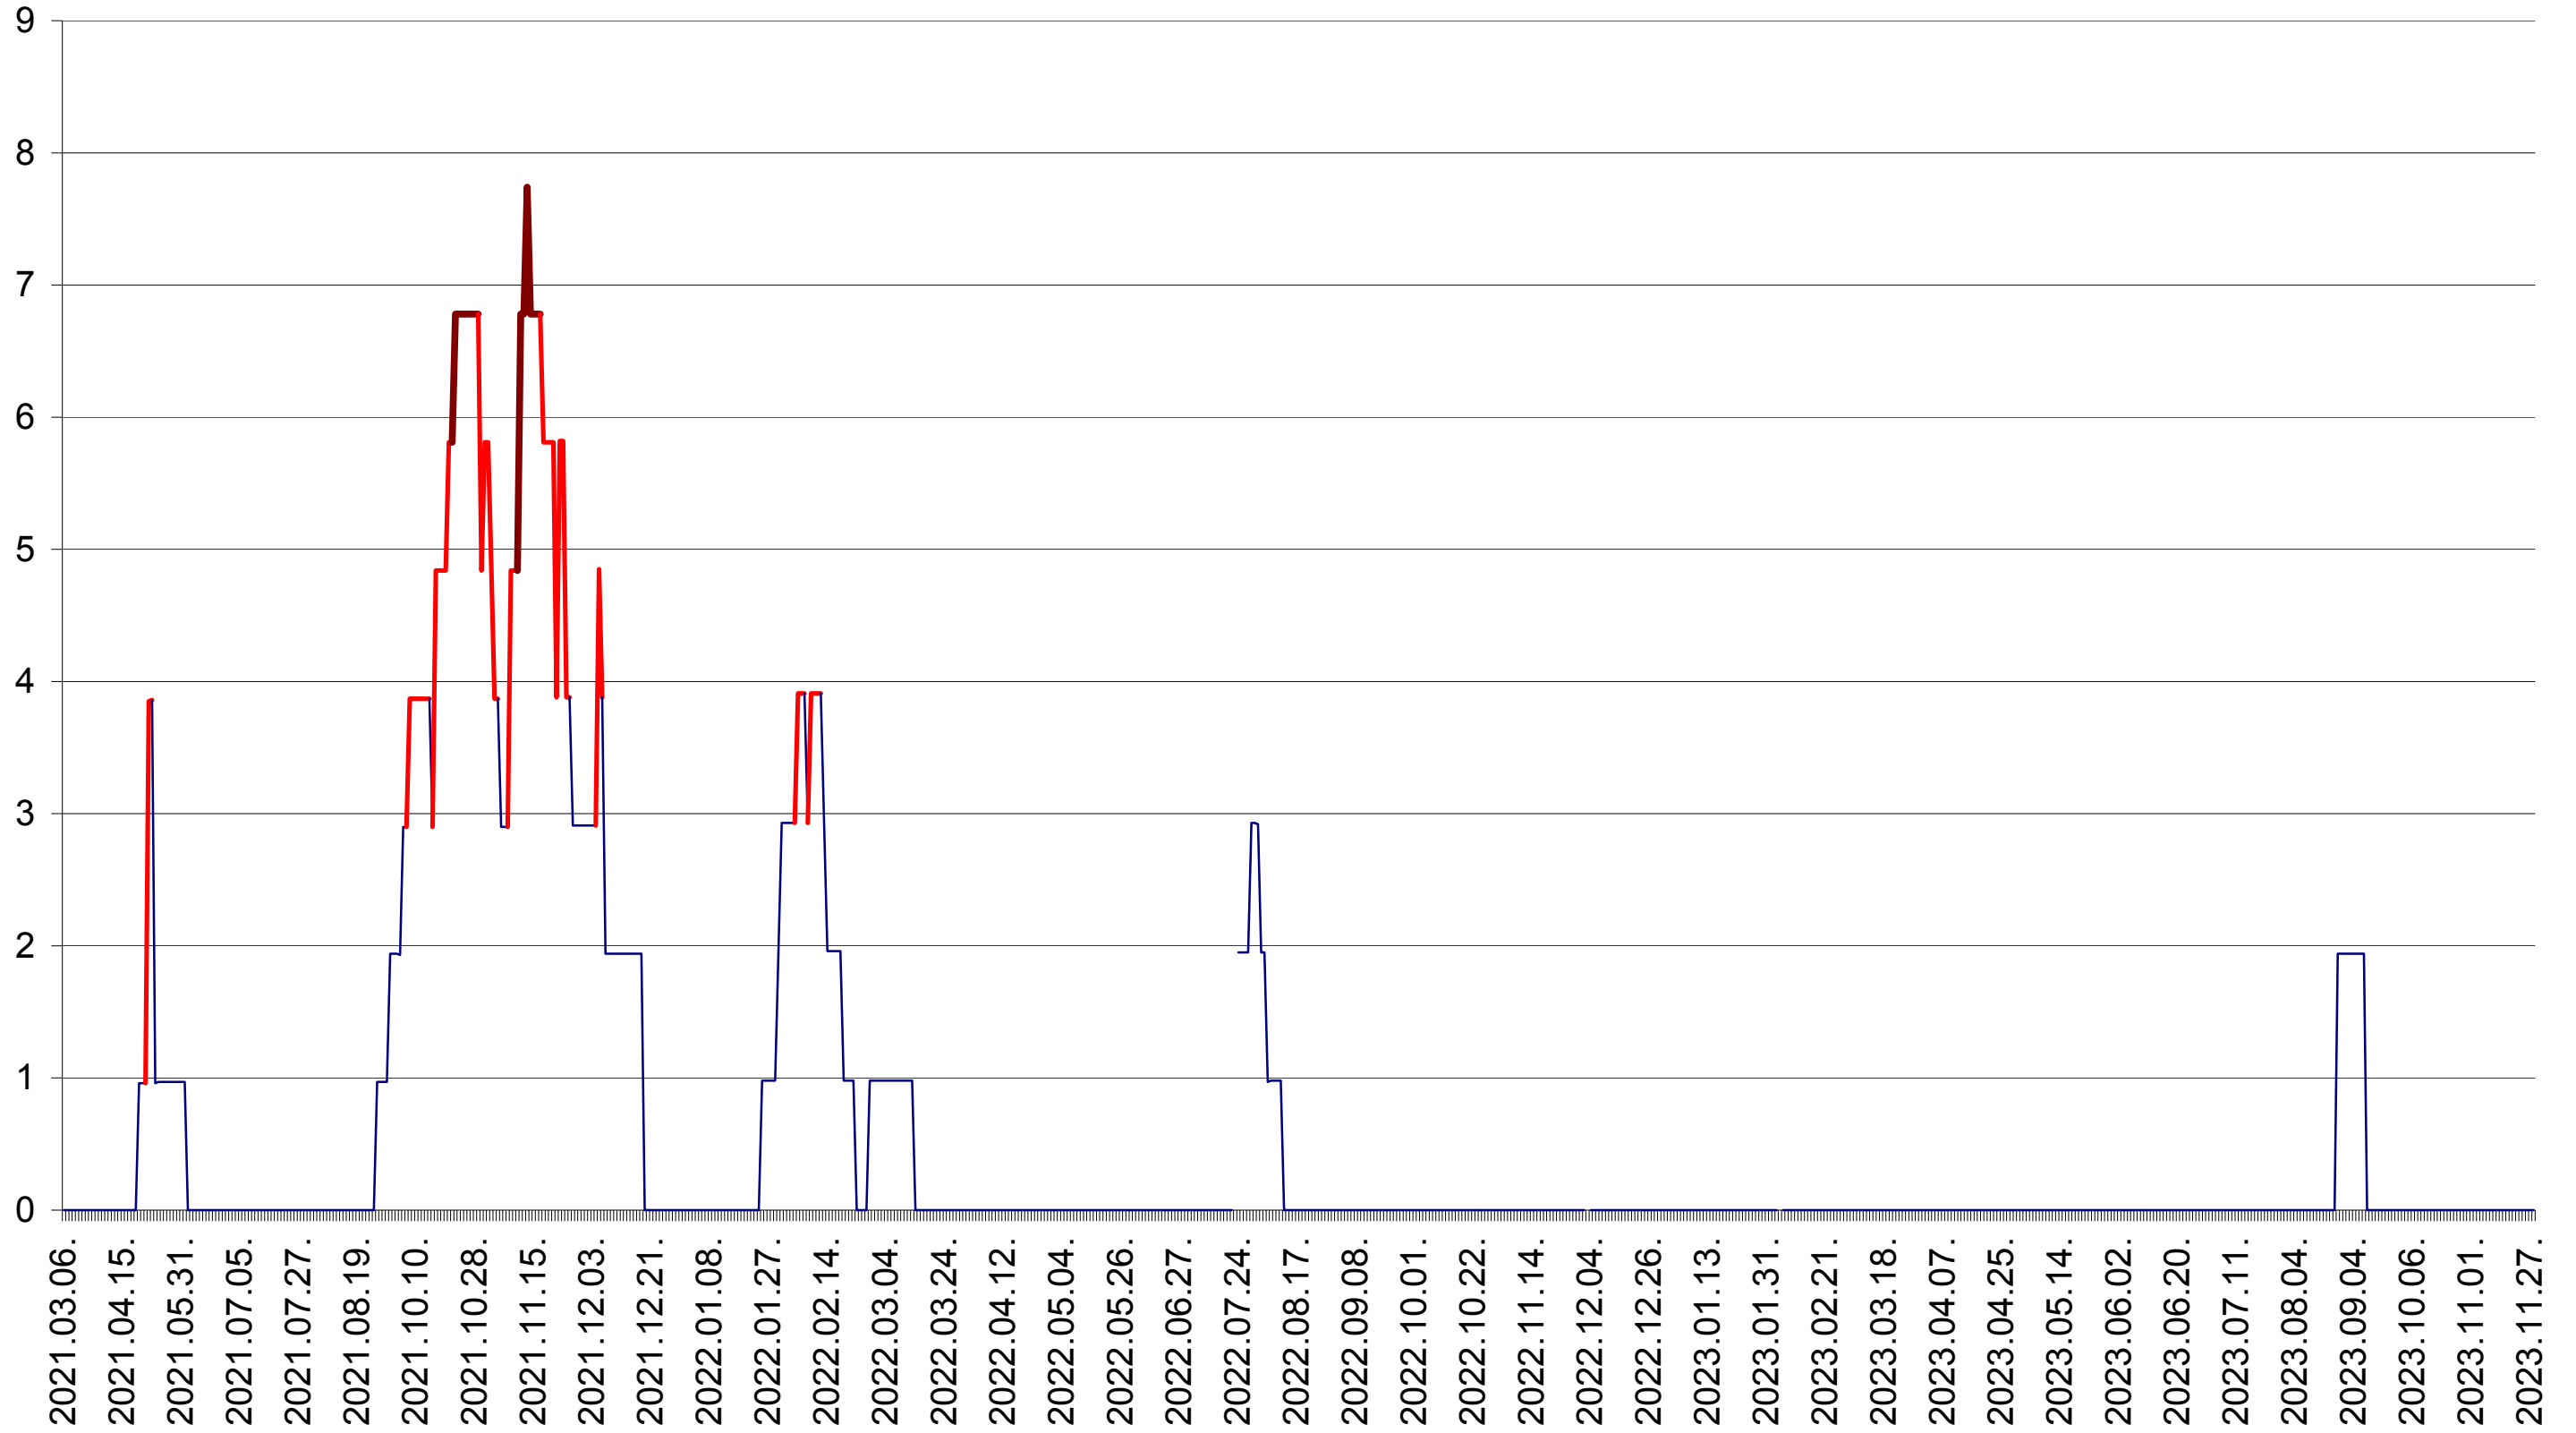

CORBU - Evolutia incidentei cumulate pe 14 zile la ‰ de locuitori  
2021.03.07. - 2023.11.28.

CORUND - Evolutia incidentei cumulate pe 14 zile la ‰ de locuitori  
2021.03.07. - 2023.11.28.

COZMENI - Evolutia incidentei cumulate pe 14 zile la ‰ de locuitori  
2021.03.07. - 2023.11.28.

ORAȘ CRISTURU SECUIESC - Evolutia incidentei cumulate pe 14 zile la ‰ de locuitori  
2021.03.07. - 2023.11.28.

DĂNEȘTI - Evolutia incidentei cumulate pe 14 zile la ‰ de locuitori  
2021.03.07. - 2023.11.28.

DÂRJIU - Evolutia incidentei cumulate pe 14 zile la ‰ de locuitori  
2021.03.07. - 2023.11.28.

DEALU - Evolutia incidentei cumulate pe 14 zile la ‰ de locuitori  
2021.03.07. - 2023.11.28.

DITRĂU - Evolutia incidentei cumulate pe 14 zile la ‰ de locuitori  
2021.03.07. - 2023.11.28.