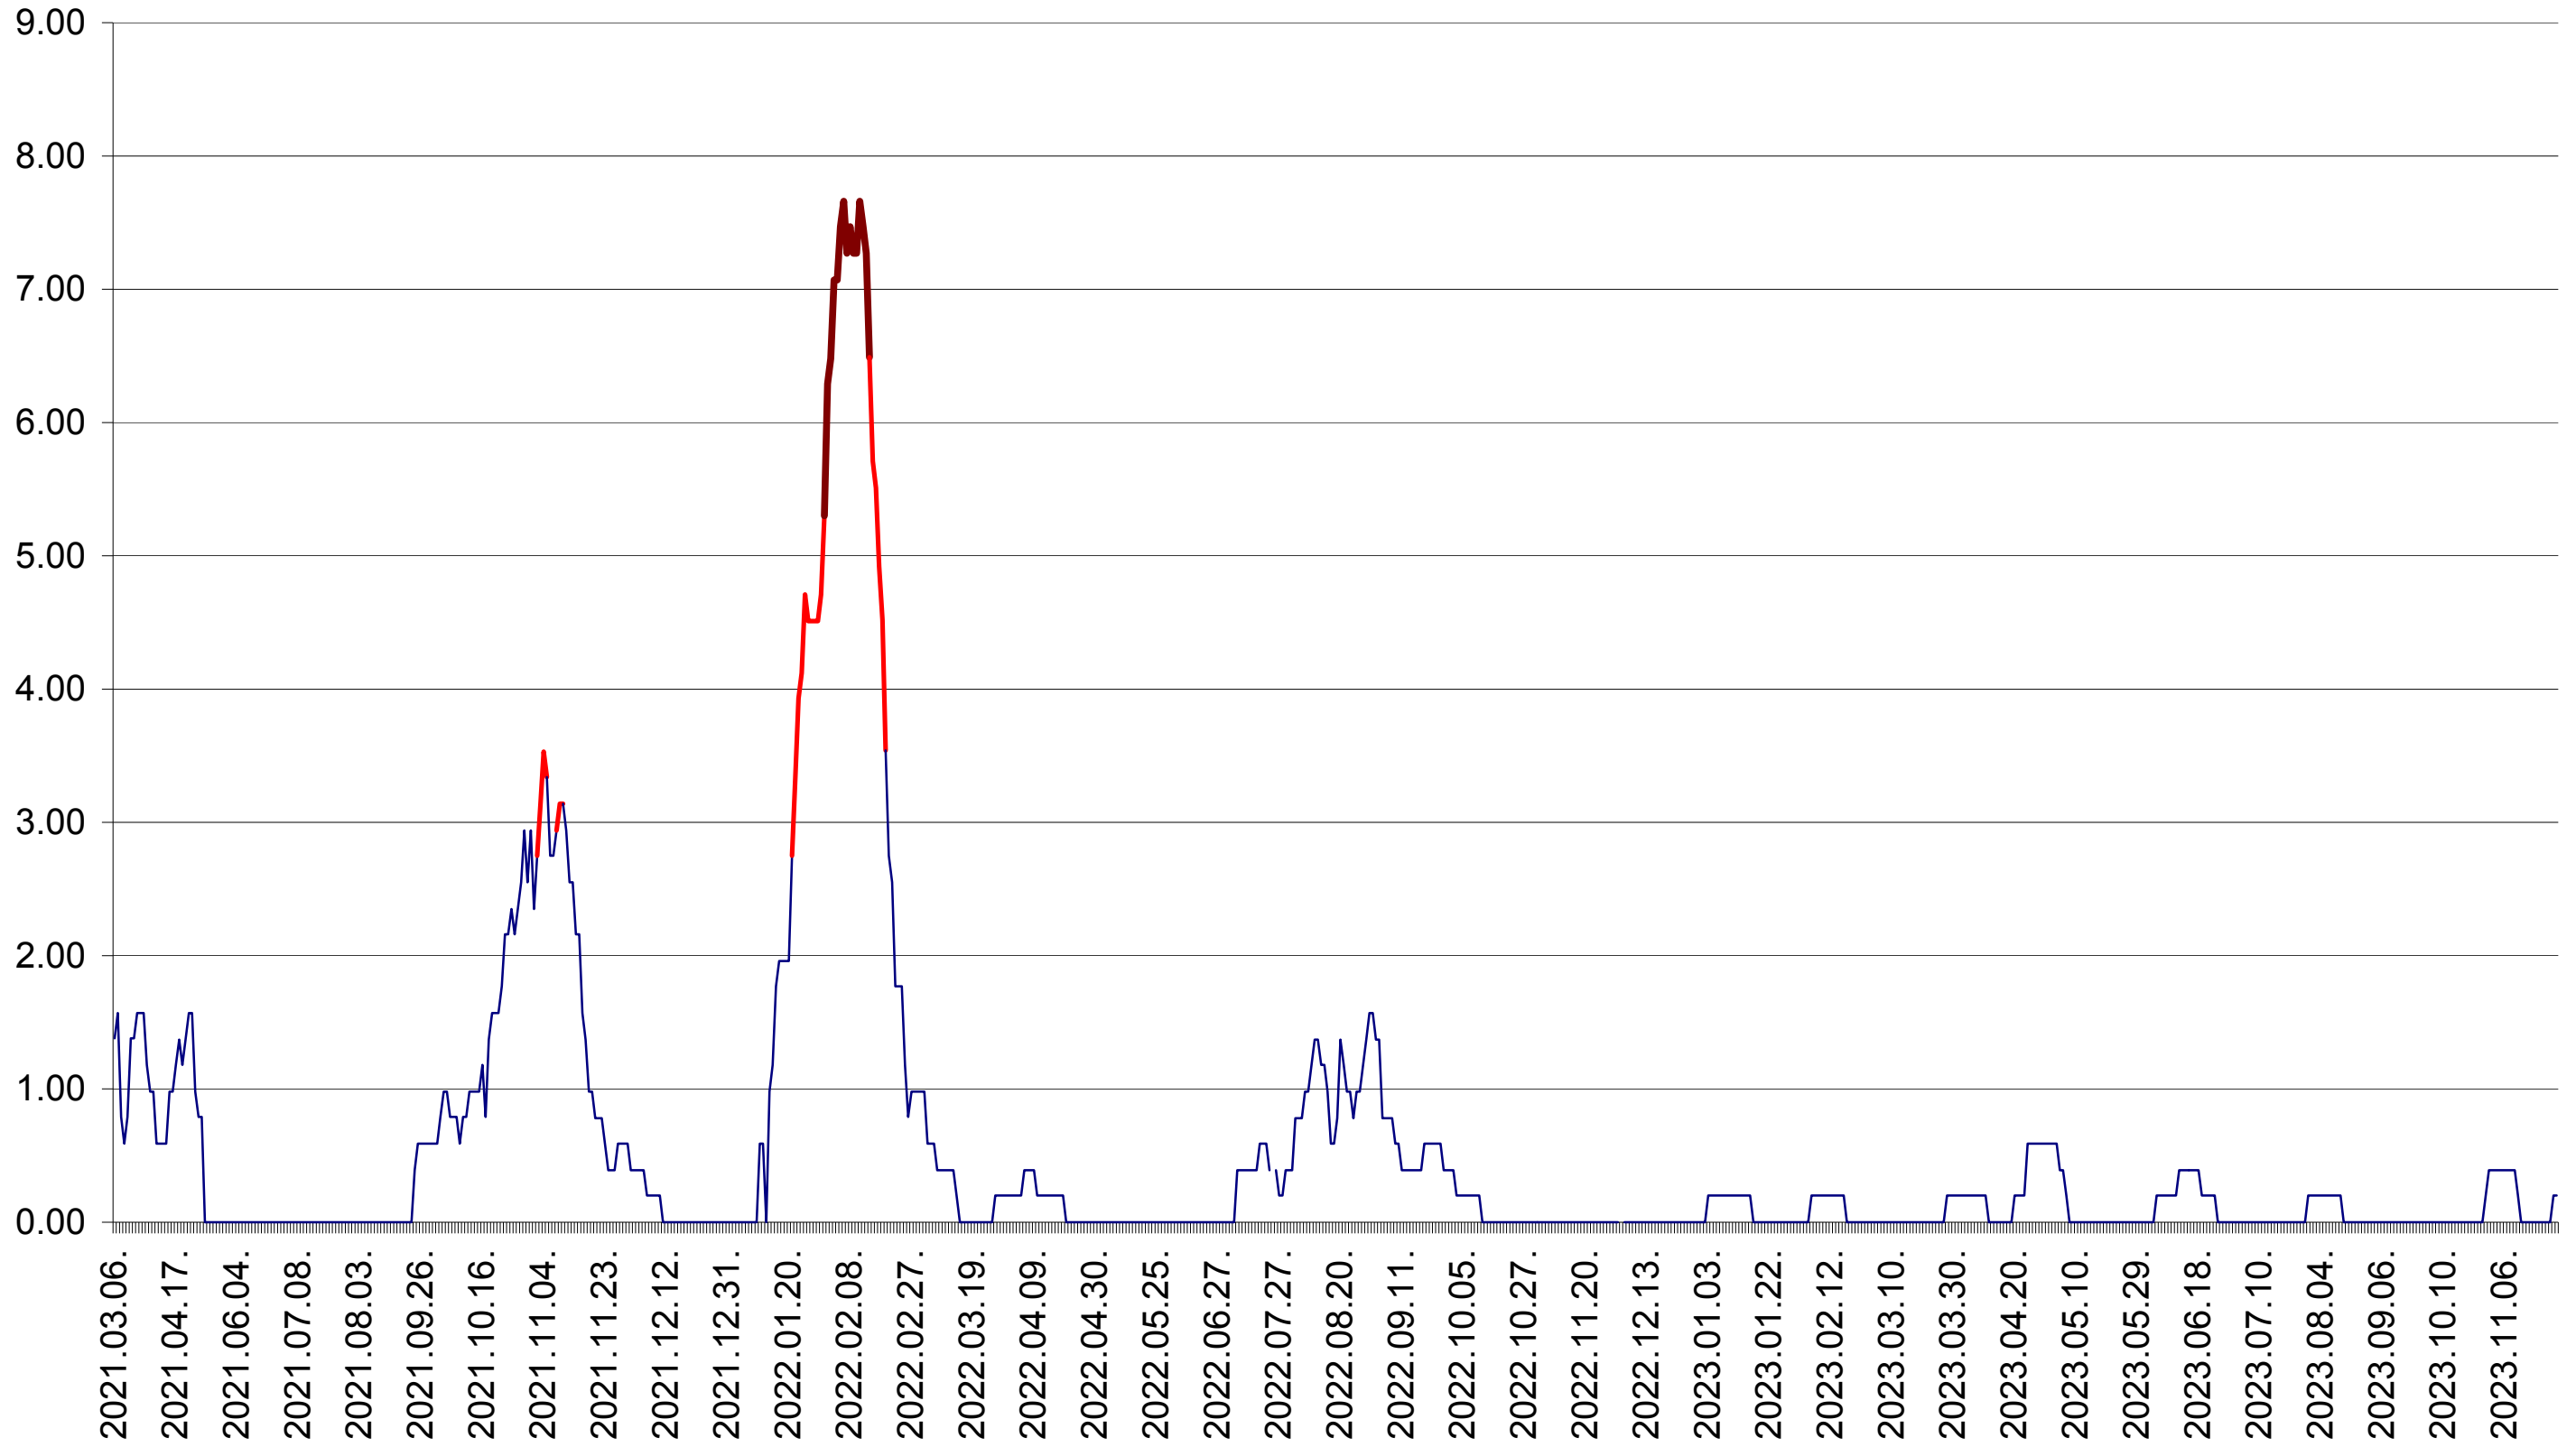

ORAȘ BĂLAN - Evolutia incidentei cumulate pe 14 zile la ‰ de locuitori  
2021.03.07. - 2023.11.28.

BILBOR - Evolutia incidentei cumulate pe 14 zile la ‰ de locuitori  
2021.03.07. - 2023.11.28.

ORAȘ BORSEC - Evolutia incidentei cumulate pe 14 zile la ‰ de locuitori  
2021.03.07. - 2023.11.28.

BRĂDEȘTI - Evolutia incidentei cumulate pe 14 zile la ‰ de locuitori  
2021.03.07. - 2023.11.28.

CĂPÂLNIȚA - Evolutia incidentei cumulate pe 14 zile la ‰ de locuitori  
2021.03.07. - 2023.11.28.

CÂRȚA - Evolutia incidentei cumulate pe 14 zile la % de locuitori  
2021.03.07. - 2023.11.28.

CICEU - Evolutia incidentei cumulate pe 14 zile la ‰ de locuitori  
2021.03.07. - 2023.11.28.

CIUCSÂNGEORGIU - Evolutia incidentei cumulate pe 14 zile la ‰ de locuitori  
2021.03.07. - 2023.11.28.

CIUMANI - Evolutia incidentei cumulate pe 14 zile la ‰ de locuitori  
2021.03.07. - 2023.11.28.

CORBU - Evolutia incidentei cumulate pe 14 zile la ‰ de locuitori  
2021.03.07. - 2023.11.28.

CORUND - Evolutia incidentei cumulate pe 14 zile la ‰ de locuitori  
2021.03.07. - 2023.11.28.

COZMENI - Evolutia incidentei cumulate pe 14 zile la ‰ de locuitori  
2021.03.07. - 2023.11.28.