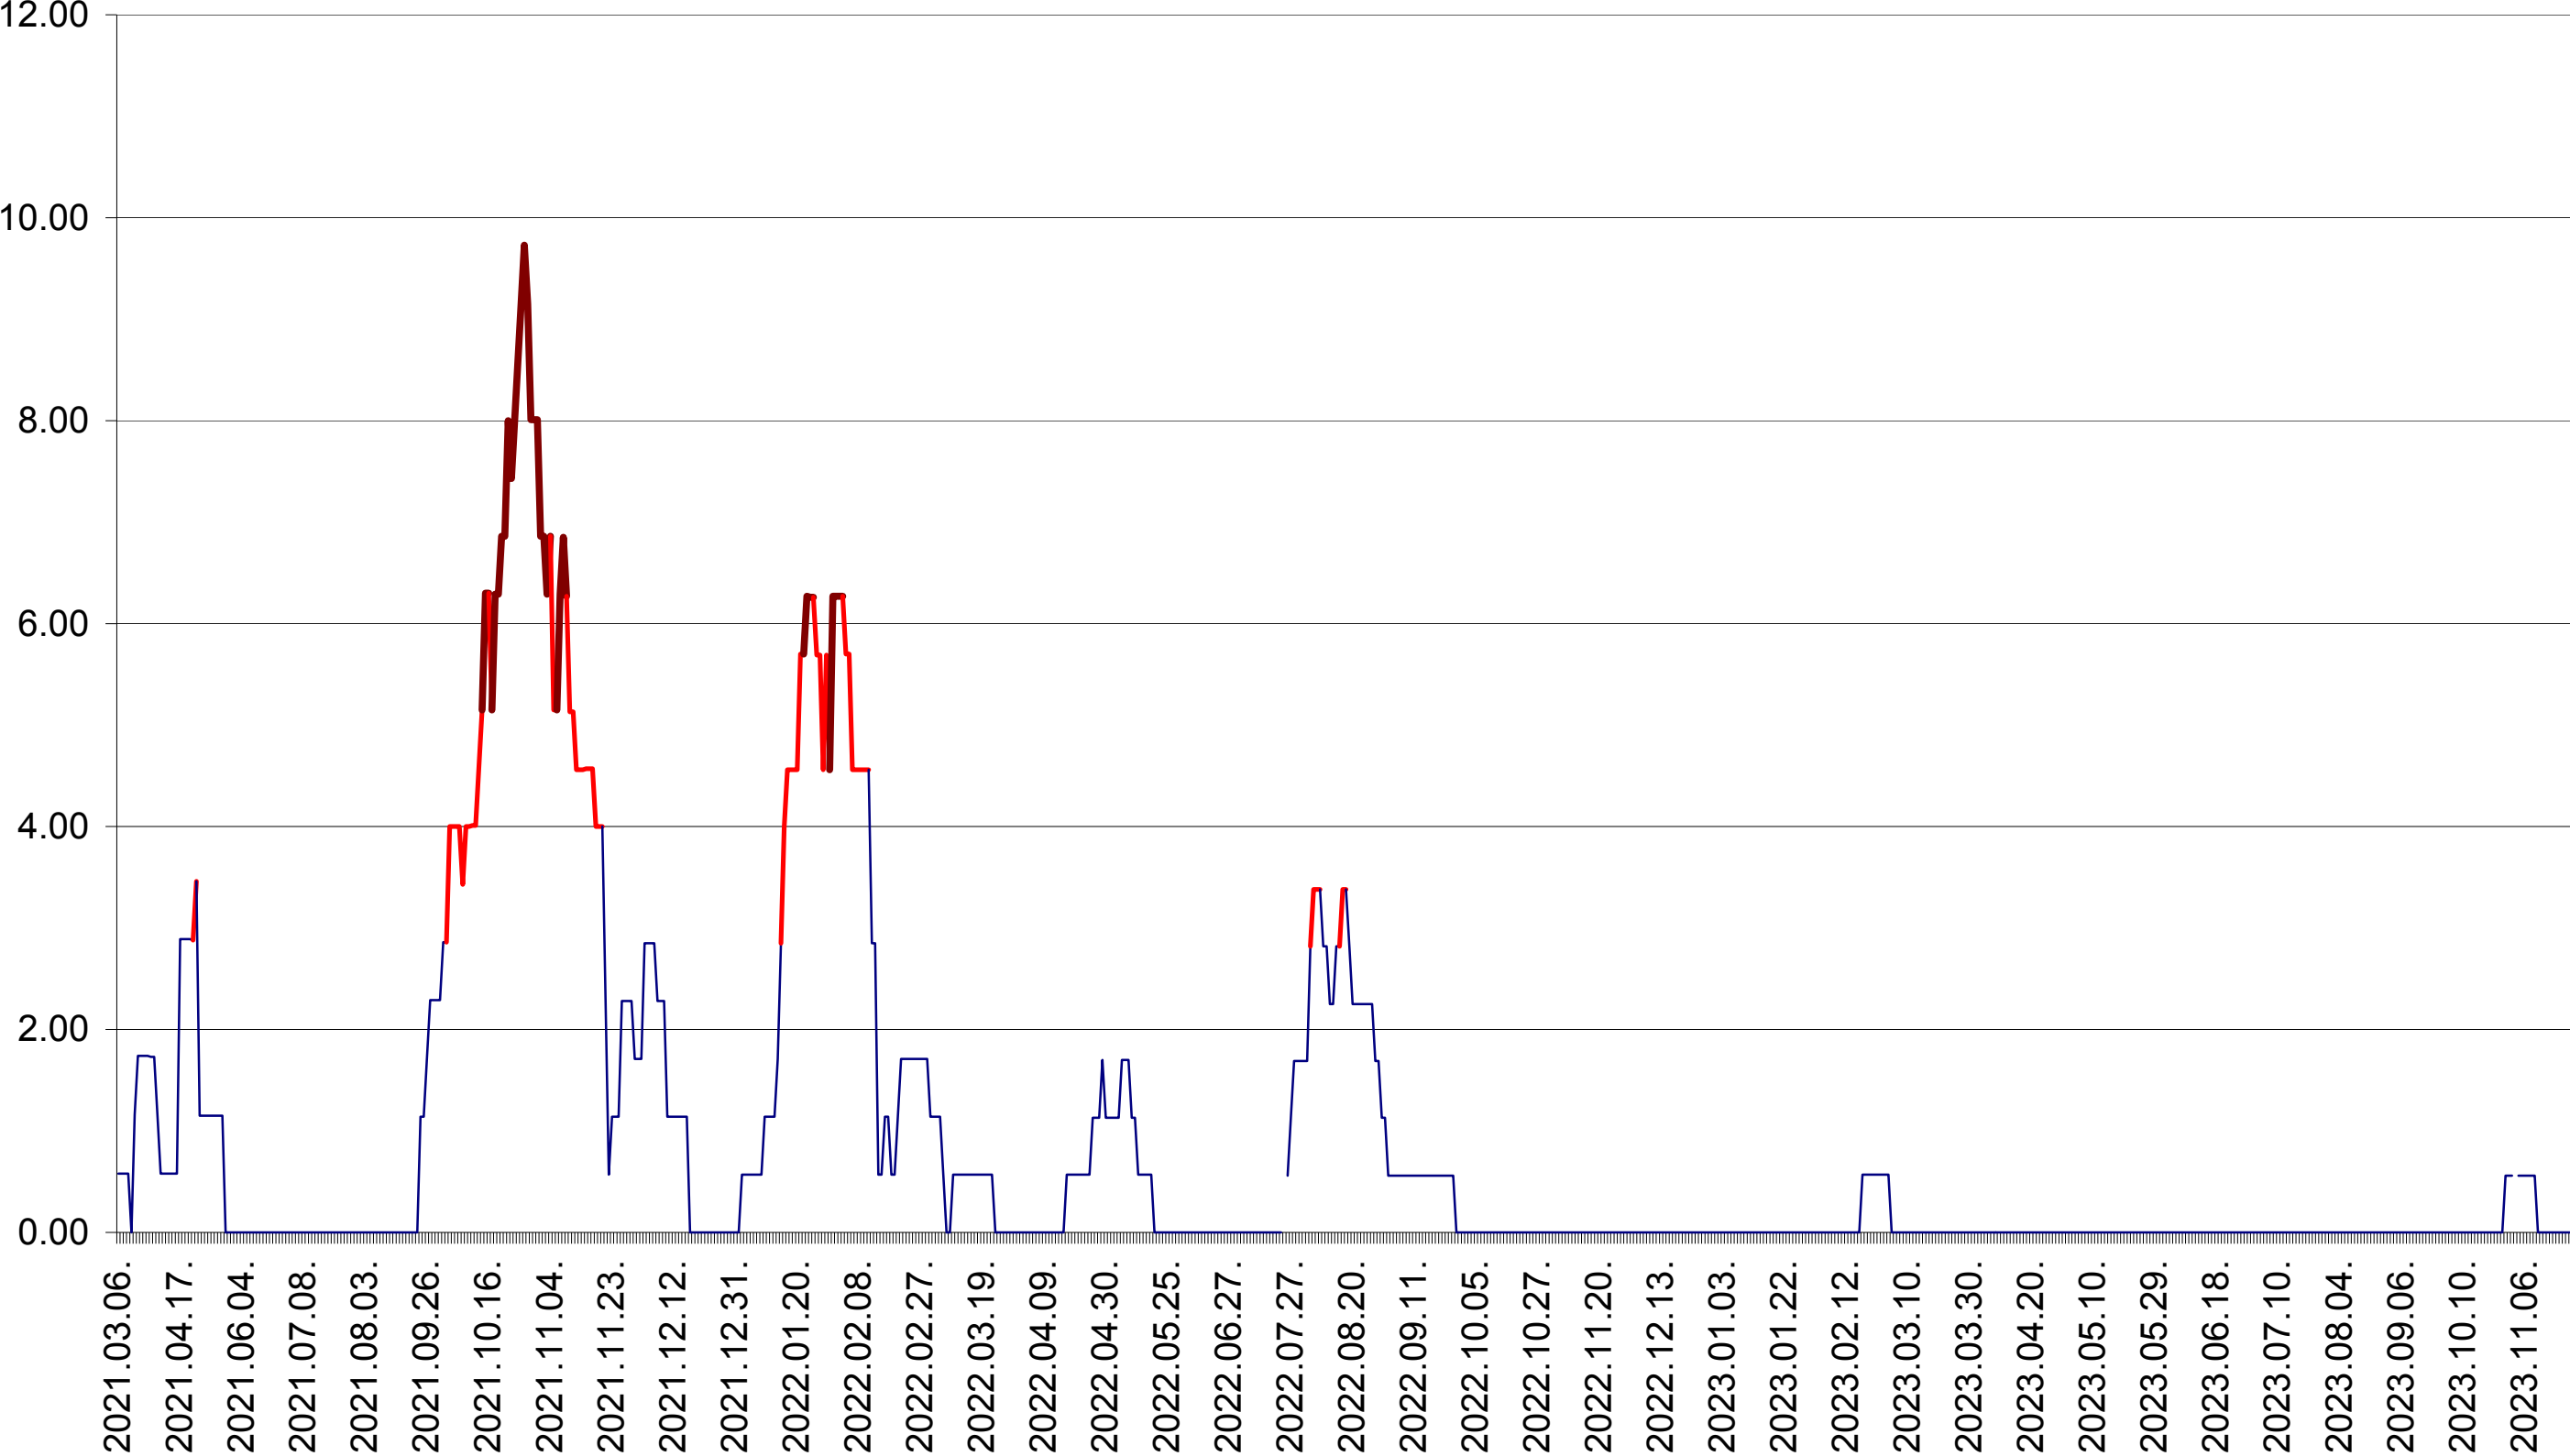

ORAȘ VLĂHIȚA - Evolutia incidentei cumulate pe 14 zile la ‰ de locuitori
2021.03.07. - 2023.11.28.