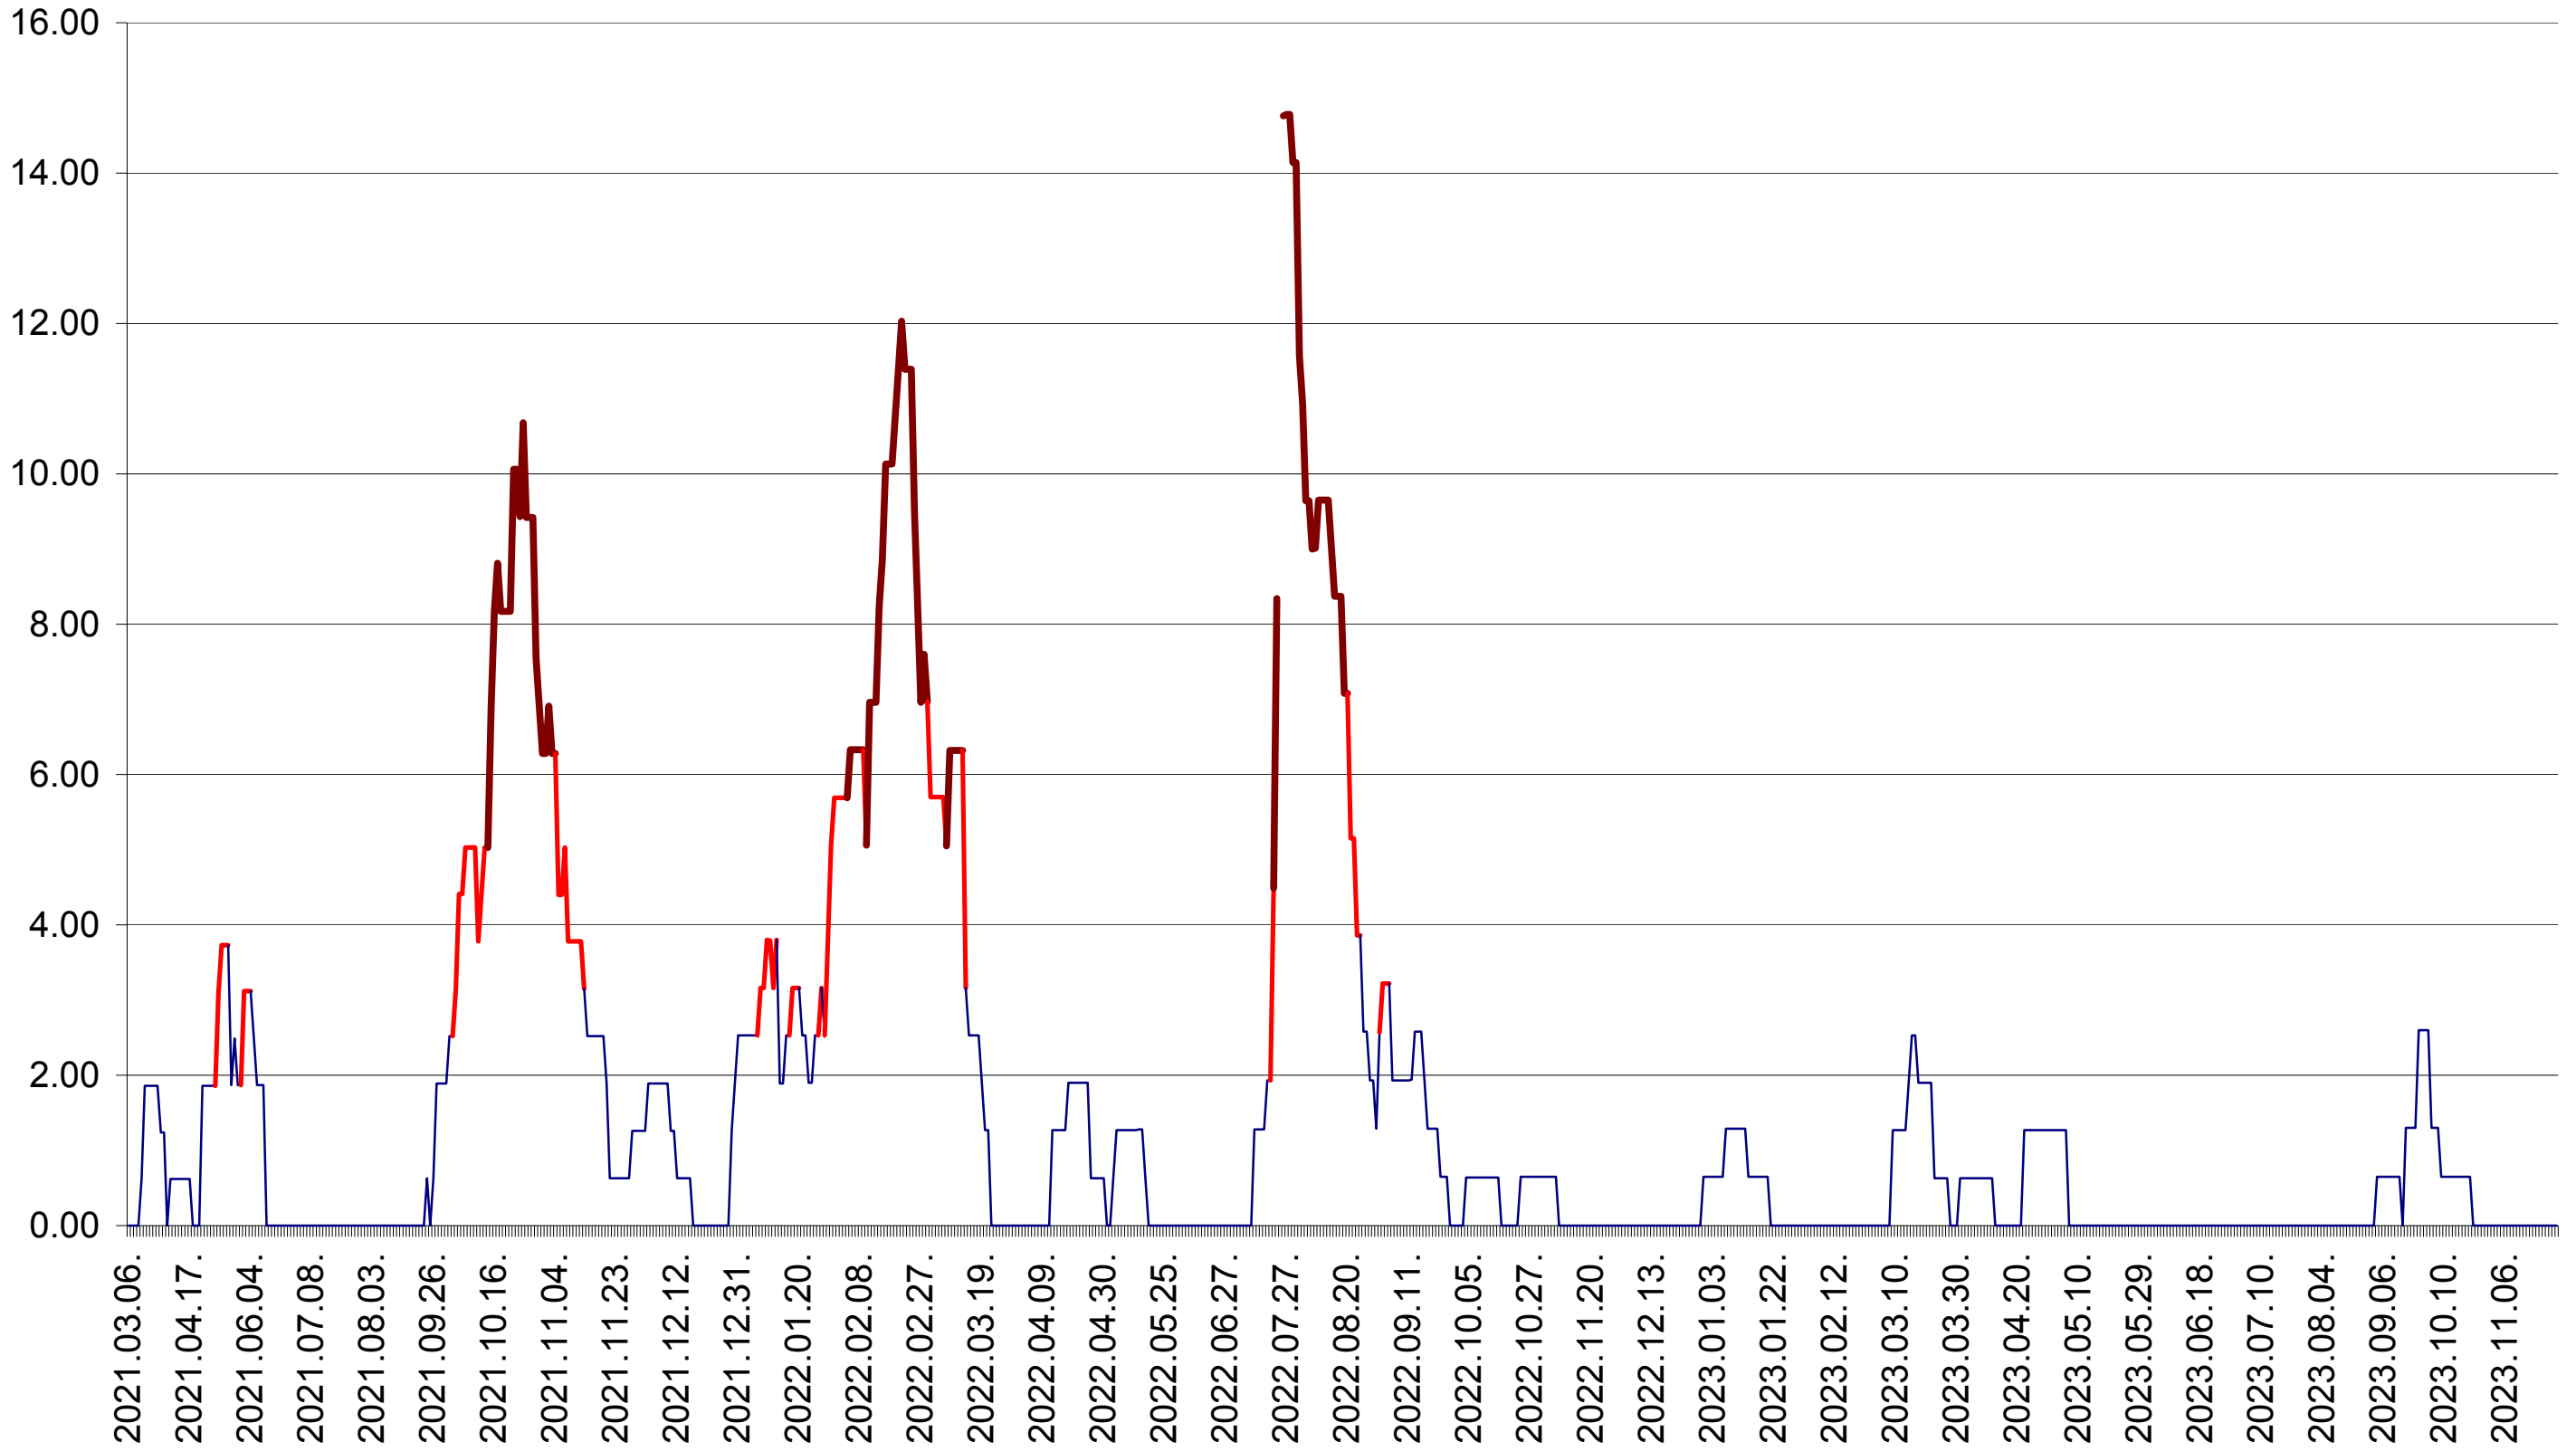

ATID - Evolutia incidentei cumulate pe 14 zile la ‰ de locuitori  
2021.03.07. - 2023.11.28.

AVRĂMEȘTI - Evolutia incidentei cumulate pe 14 zile la ‰ de locuitori  
2021.03.07. - 2023.11.28.

ORAȘ BĂILE TUȘNAD - Evolutia incidentei cumulate pe 14 zile la ‰ de locuitori  
2021.03.07. - 2023.11.28.

ORAȘ BĂLAN - Evolutia incidentei cumulate pe 14 zile la ‰ de locuitori  
2021.03.07. - 2023.11.28.

BILBOR - Evolutia incidentei cumulate pe 14 zile la ‰ de locuitori  
2021.03.07. - 2023.11.28.

ORAȘ BORSEC - Evolutia incidentei cumulate pe 14 zile la ‰ de locuitori  
2021.03.07. - 2023.11.28.

BRĂDEȘTI - Evolutia incidentei cumulate pe 14 zile la ‰ de locuitori  
2021.03.07. - 2023.11.28.

CĂPÂLNIȚA - Evolutia incidentei cumulate pe 14 zile la ‰ de locuitori  
2021.03.07. - 2023.11.28.

CÂRȚA - Evolutia incidentei cumulate pe 14 zile la % de locuitori  
2021.03.07. - 2023.11.28.