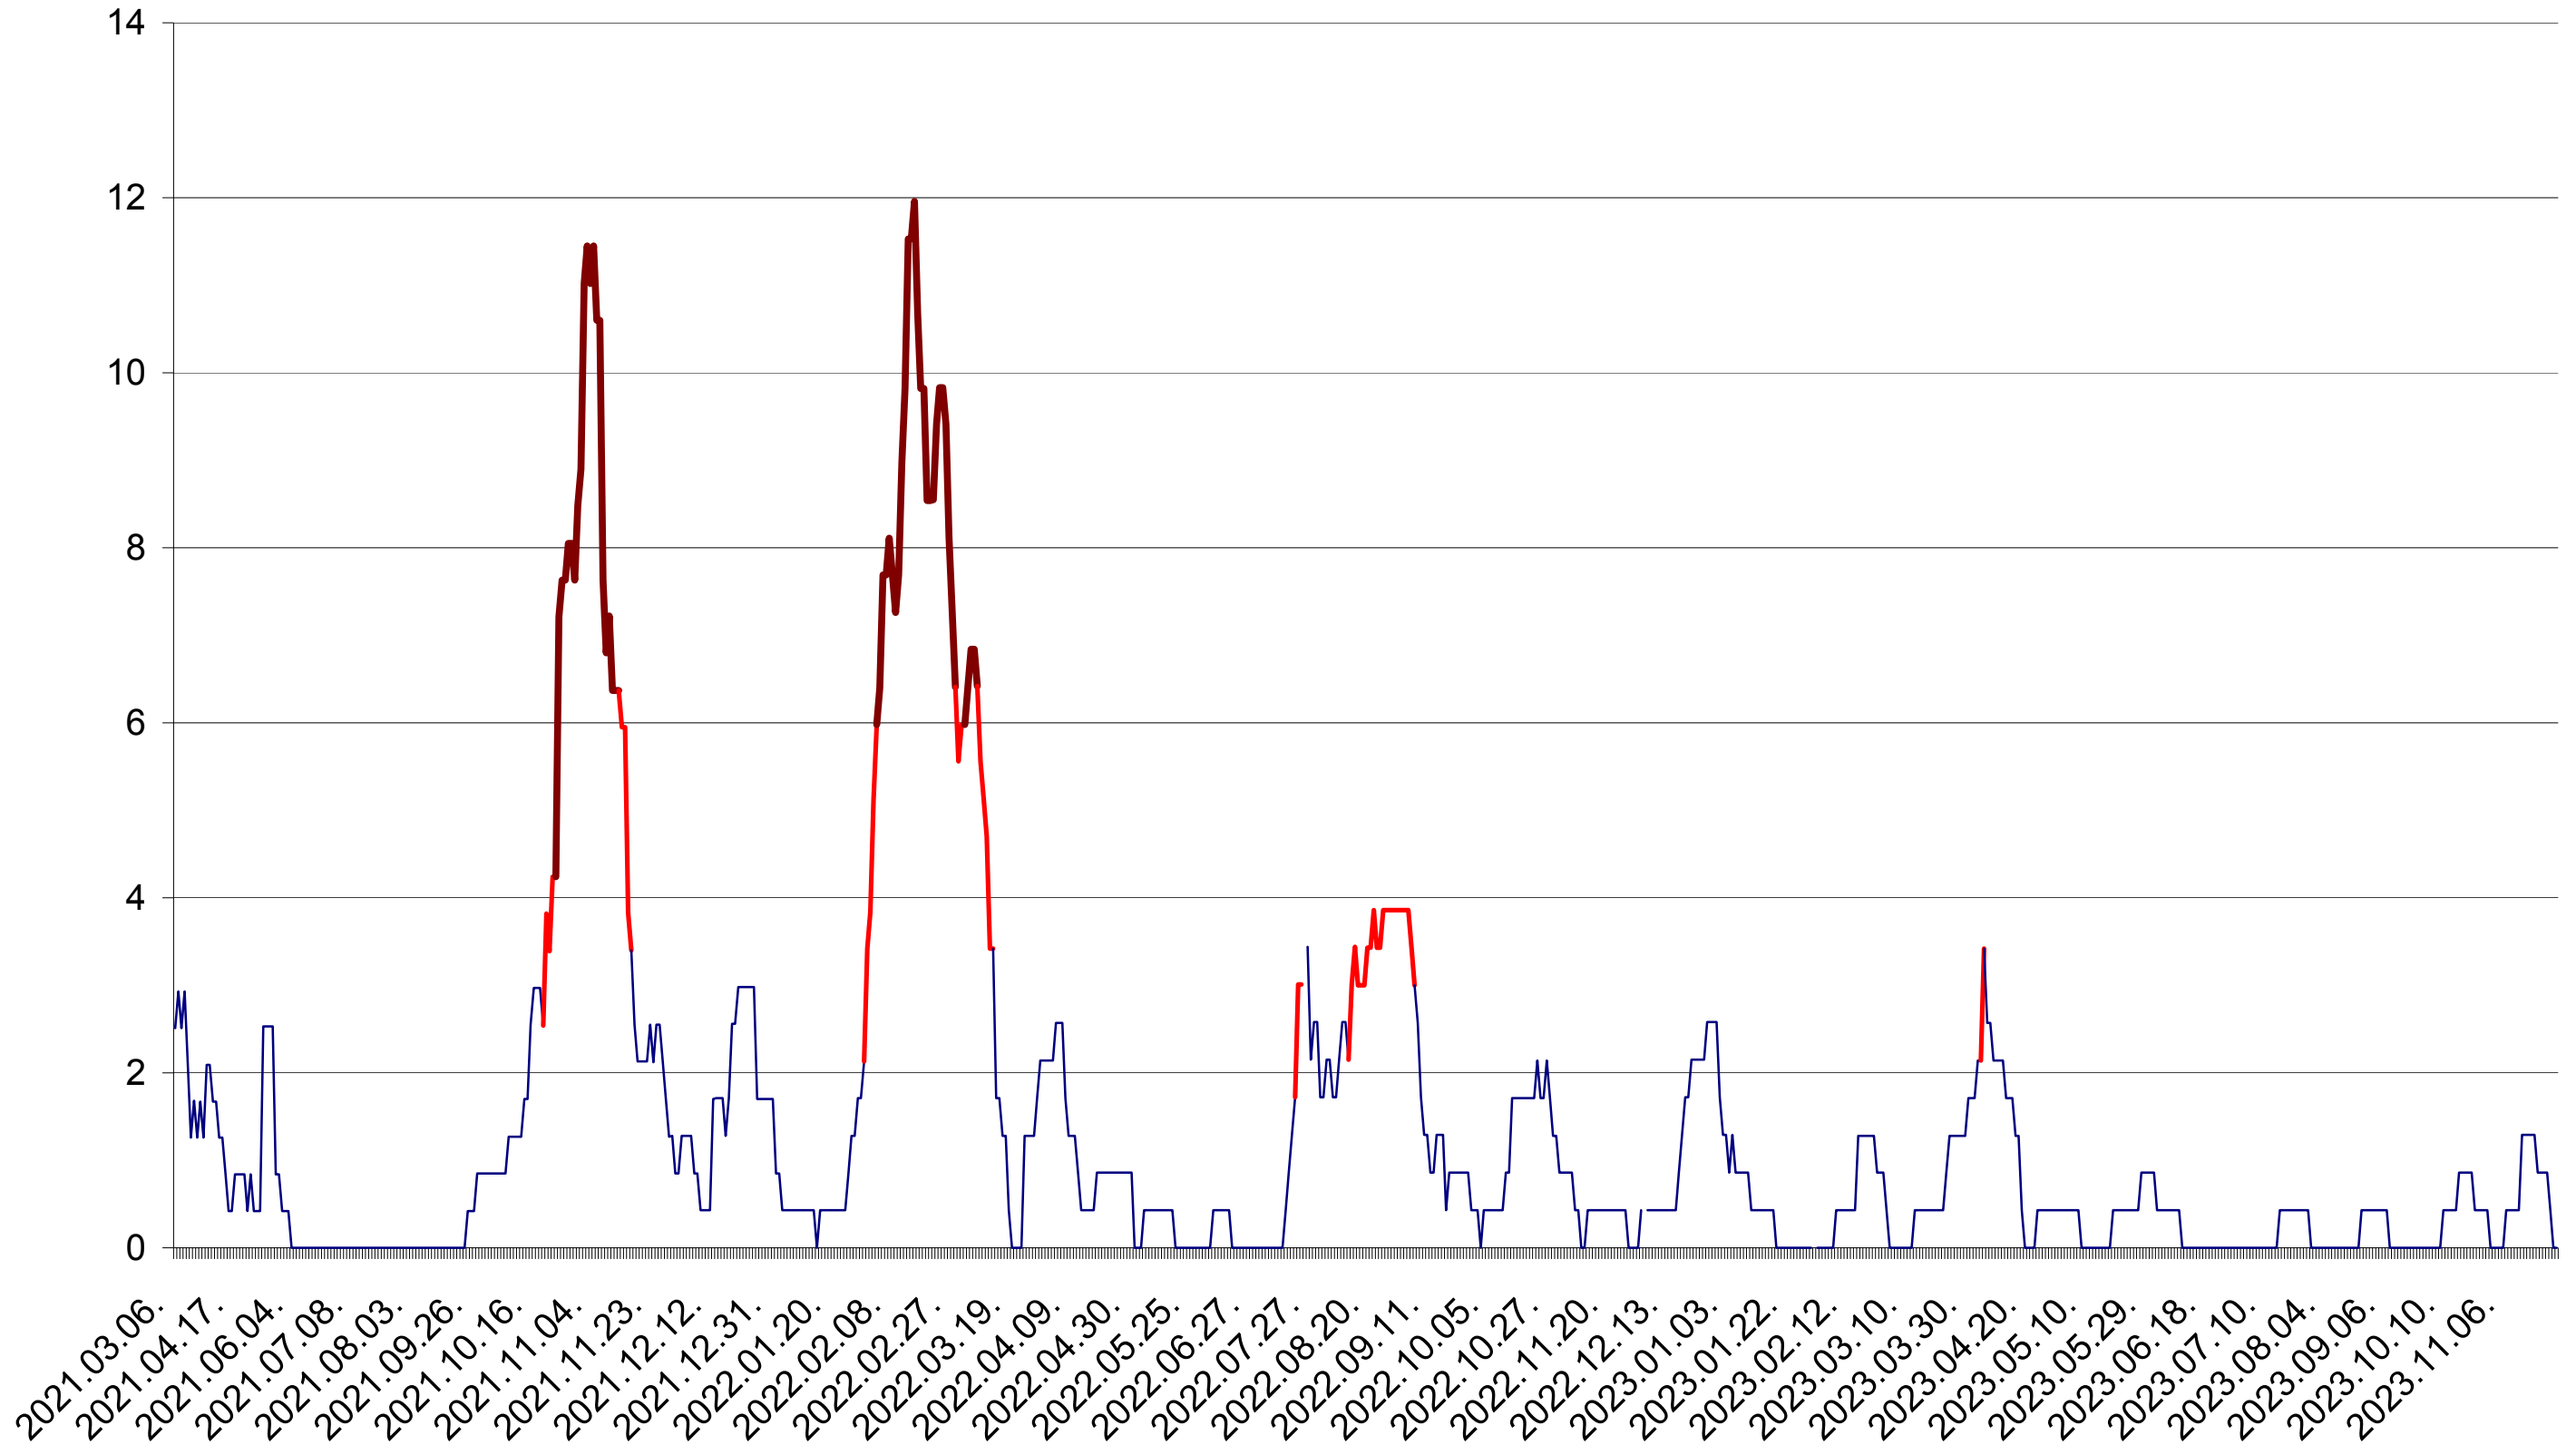

ORAȘ BĂLAN - Evolutia incidentei cumulate pe 14 zile la ‰ de locuitori  
2021.03.07. - 2023.11.28.

BILBOR - Evolutia incidentei cumulate pe 14 zile la ‰ de locuitori  
2021.03.07. - 2023.11.28.

ORAȘ BORSEC - Evolutia incidentei cumulate pe 14 zile la ‰ de locuitori  
2021.03.07. - 2023.11.28.

ORAȘ CRISTURU SECUIESC - Evolutia incidentei cumulate pe 14 zile la ‰ de locuitori  
2021.03.07. - 2023.11.28.

DĂNEȘTI - Evolutia incidentei cumulate pe 14 zile la ‰ de locuitori  
2021.03.07. - 2023.11.28.

DÂRJIU - Evolutia incidentei cumulate pe 14 zile la ‰ de locuitori  
2021.03.07. - 2023.11.28.

DEALU - Evolutia incidentei cumulate pe 14 zile la ‰ de locuitori  
2021.03.07. - 2023.11.28.

DITRĂU - Evolutia incidentei cumulate pe 14 zile la ‰ de locuitori  
2021.03.07. - 2023.11.28.

FELICENI - Evolutia incidentei cumulate pe 14 zile la ‰ de locuitori  
2021.03.07. - 2023.11.28.

FRUMOASA - Evolutia incidentei cumulate pe 14 zile la ‰ de locuitori  
2021.03.07. - 2023.11.28.

GĂLĂUȚAȘ - Evolutia incidentei cumulate pe 14 zile la ‰ de locuitori  
2021.03.07. - 2023.11.28.