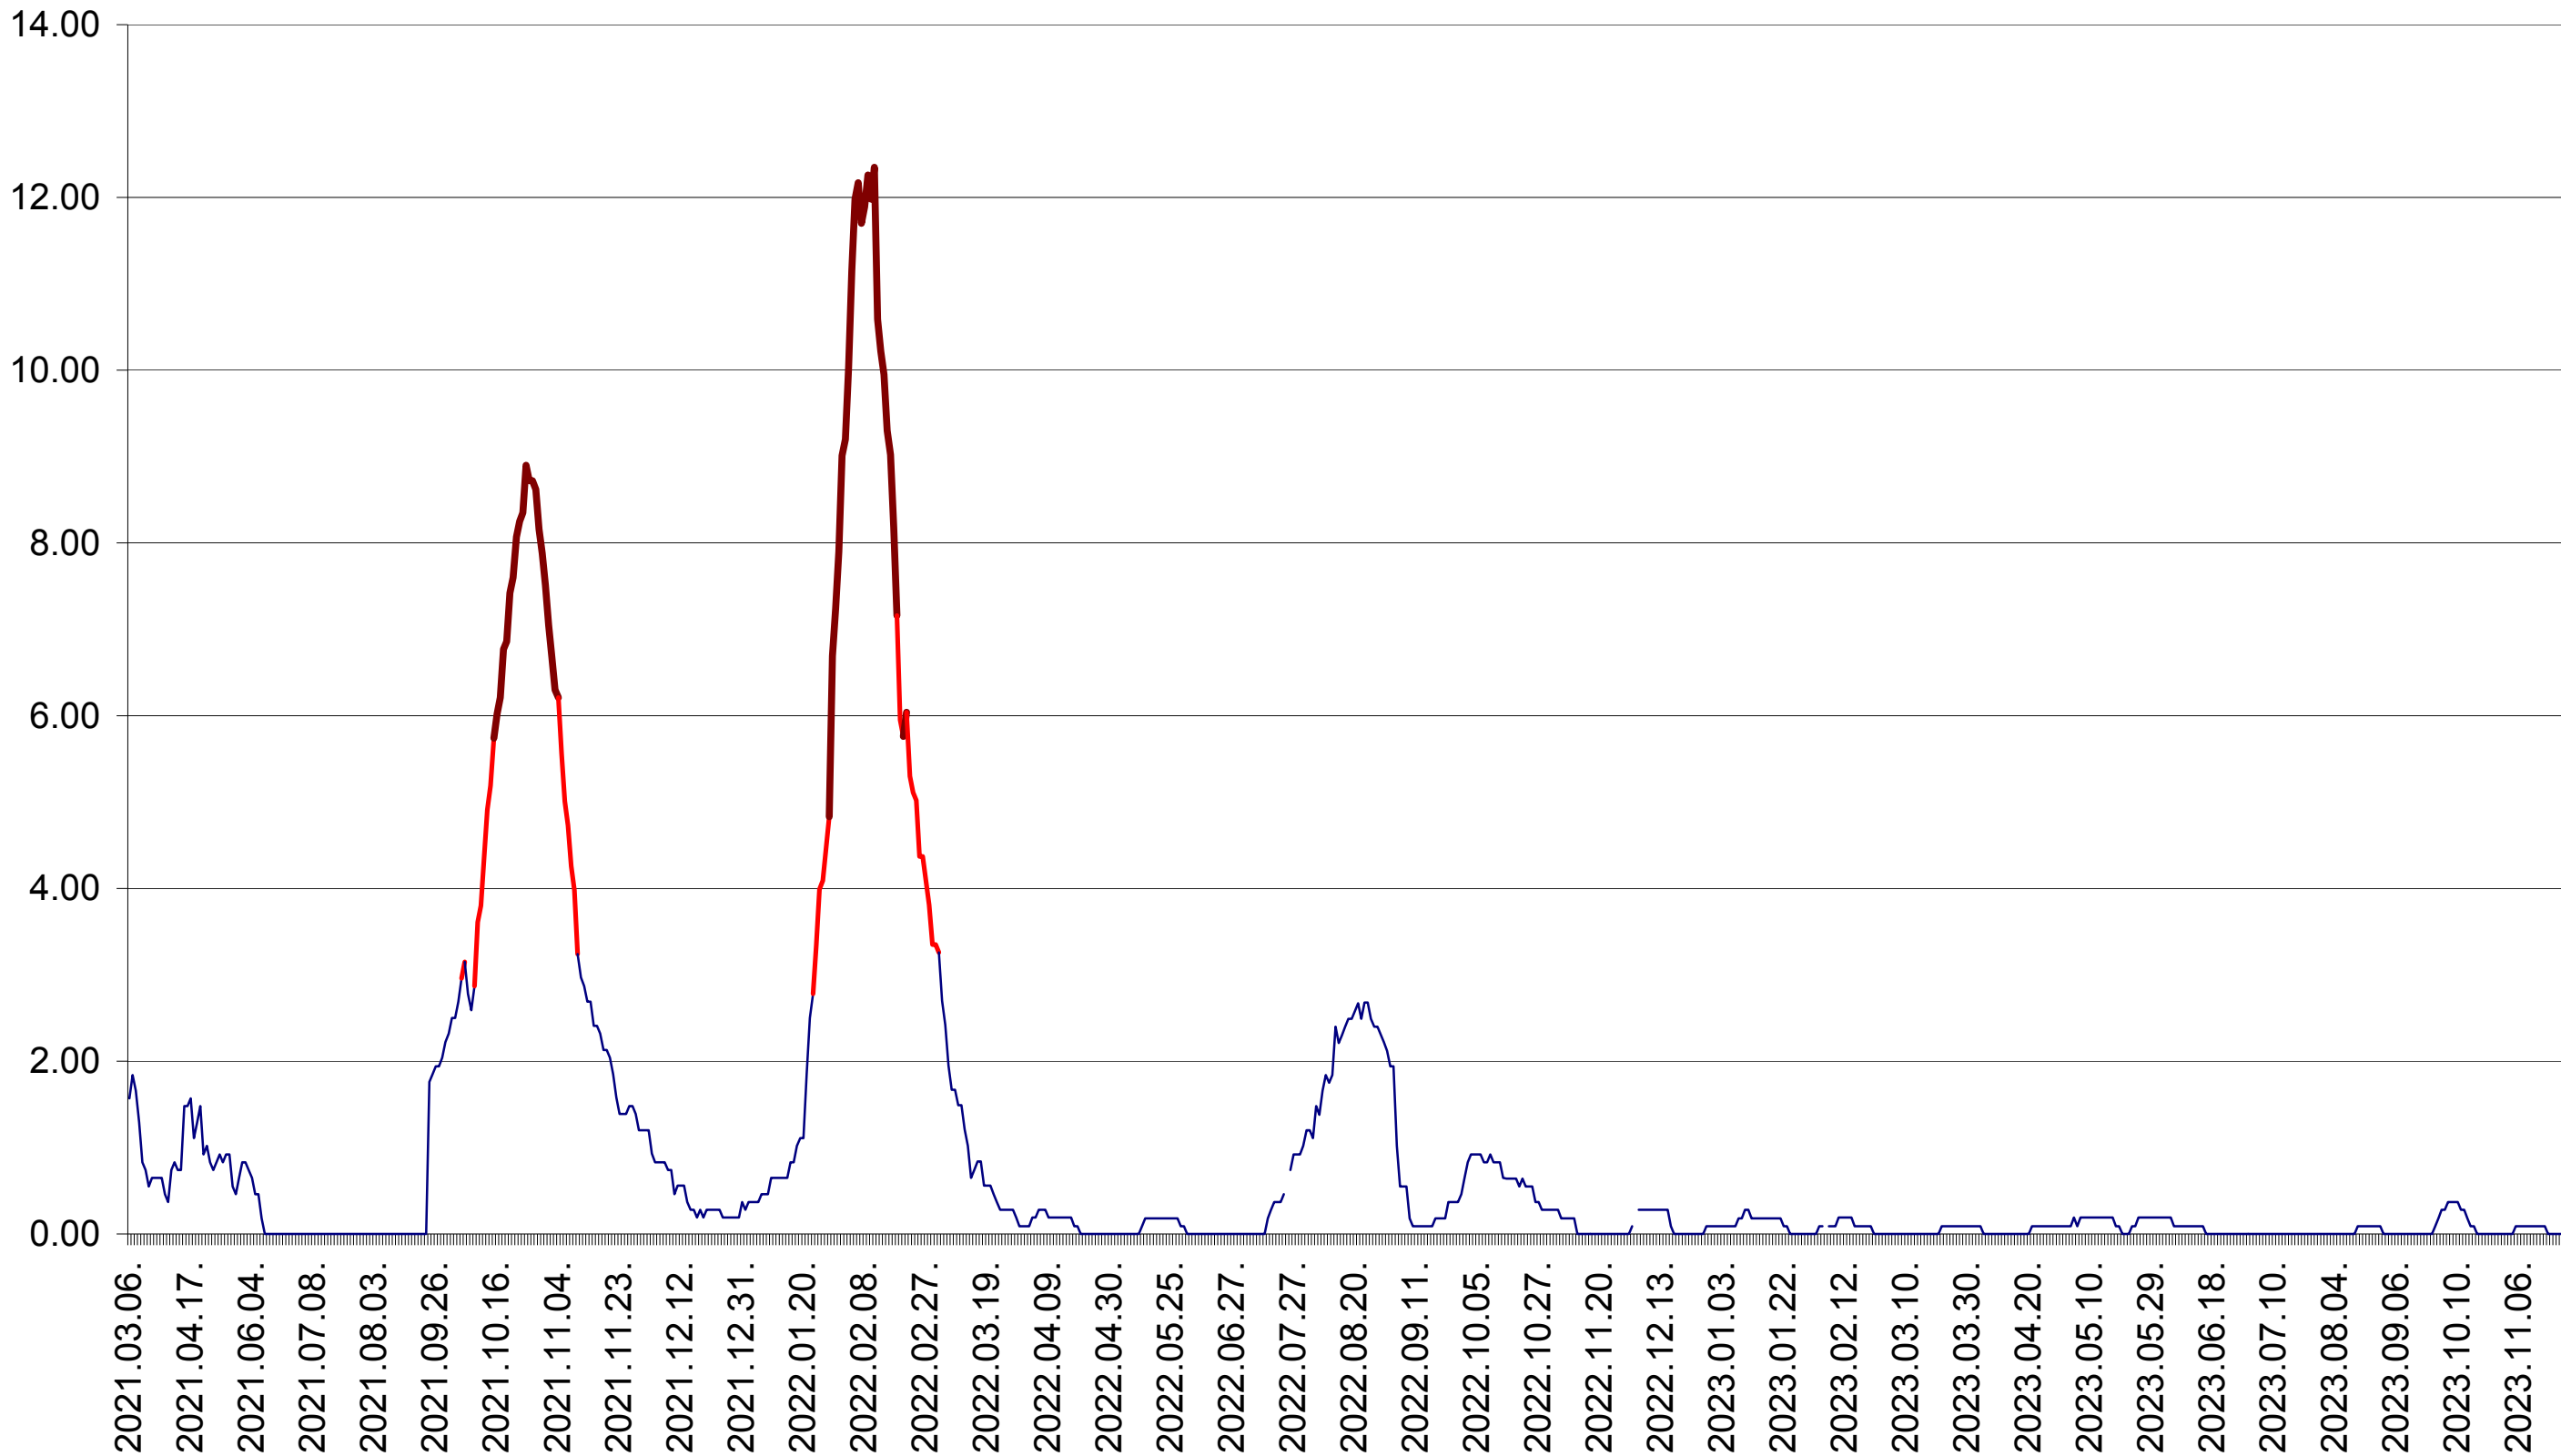

ORAȘ BĂLAN - Evolutia incidentei cumulate pe 14 zile la ‰ de locuitori  
2021.03.07. - 2023.11.28.

BILBOR - Evolutia incidentei cumulate pe 14 zile la ‰ de locuitori  
2021.03.07. - 2023.11.28.

ORAȘ BORSEC - Evolutia incidentei cumulate pe 14 zile la ‰ de locuitori  
2021.03.07. - 2023.11.28.

CICEU - Evolutia incidentei cumulate pe 14 zile la ‰ de locuitori  
2021.03.07. - 2023.11.28.

CIUCSÂNGEORGIU - Evolutia incidentei cumulate pe 14 zile la ‰ de locuitori  
2021.03.07. - 2023.11.28.

CIUMANI - Evolutia incidentei cumulate pe 14 zile la ‰ de locuitori  
2021.03.07. - 2023.11.28.

CORBU - Evolutia incidentei cumulate pe 14 zile la ‰ de locuitori  
2021.03.07. - 2023.11.28.

CORUND - Evolutia incidentei cumulate pe 14 zile la ‰ de locuitori  
2021.03.07. - 2023.11.28.

COZMENI - Evolutia incidentei cumulate pe 14 zile la ‰ de locuitori  
2021.03.07. - 2023.11.28.

ORAȘ CRISTURU SECUIESC - Evolutia incidentei cumulate pe 14 zile la ‰ de locuitori  
2021.03.07. - 2023.11.28.

DĂNEȘTI - Evolutia incidentei cumulate pe 14 zile la ‰ de locuitori  
2021.03.07. - 2023.11.28.