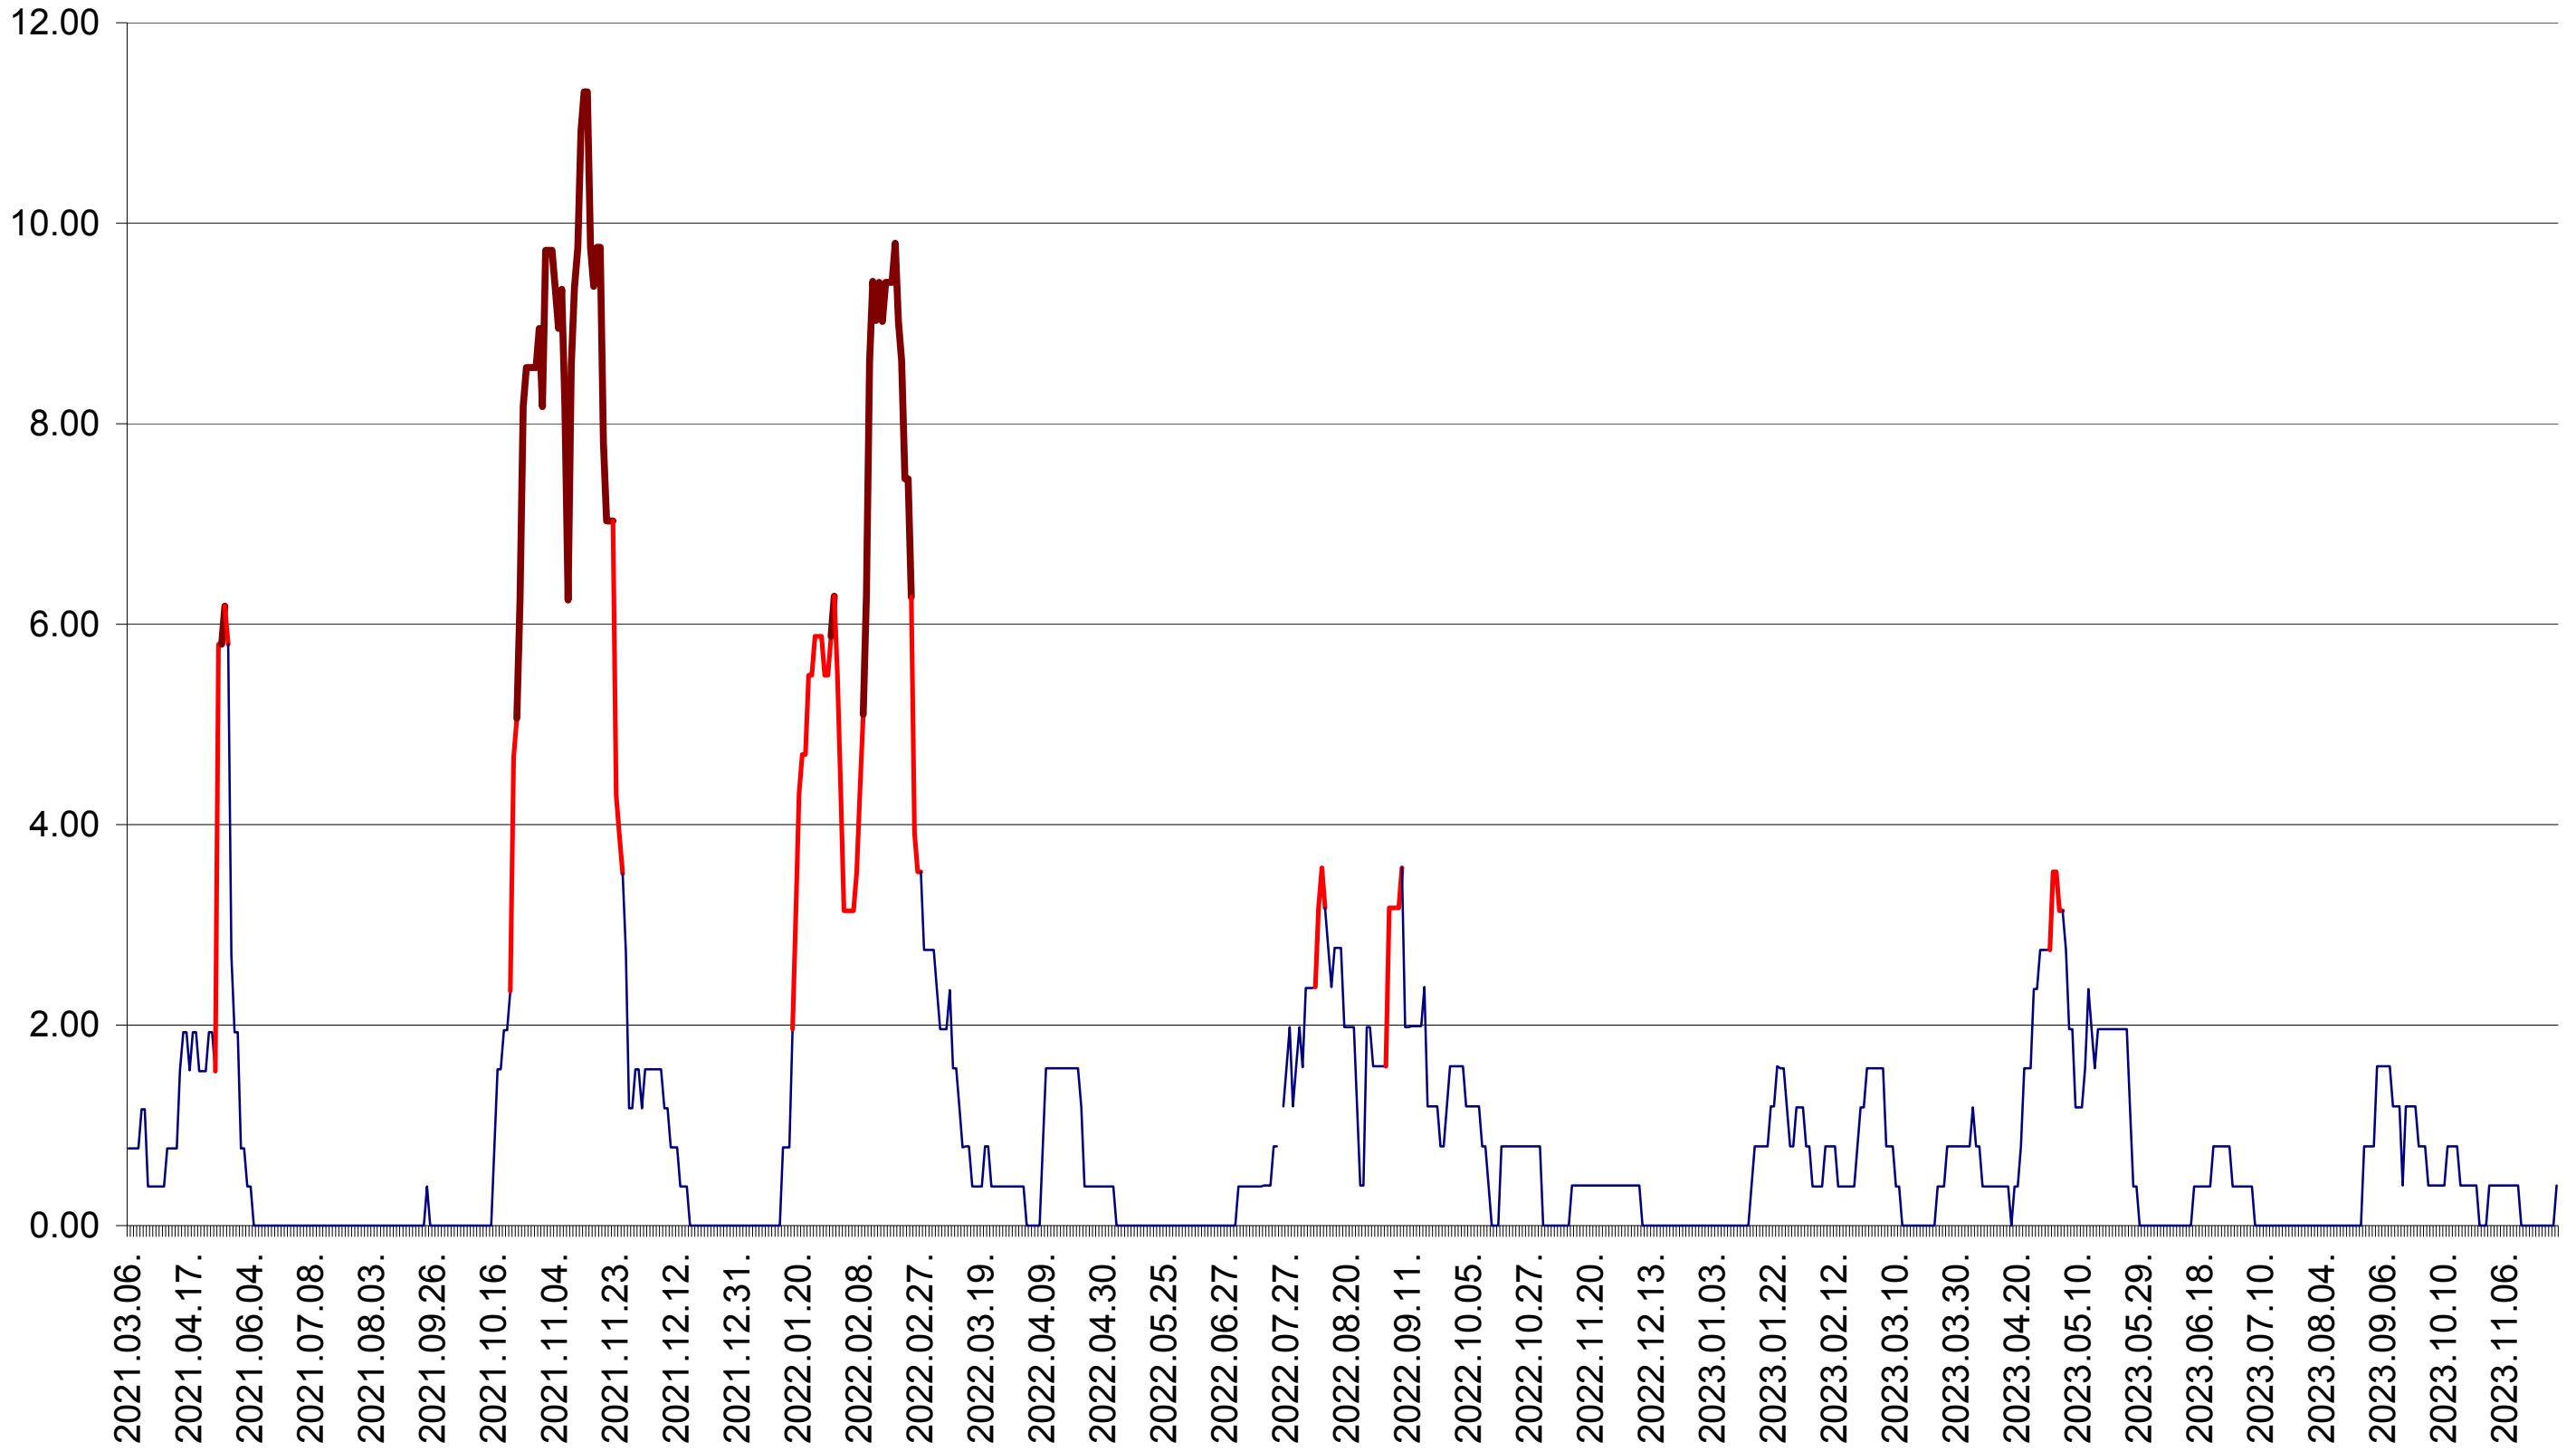

ATID - Evolutia incidentei cumulate pe 14 zile la ‰ de locuitori  
2021.03.07. - 2023.11.28.

AVRĂMEȘTI - Evolutia incidentei cumulate pe 14 zile la ‰ de locuitori  
2021.03.07. - 2023.11.28.

ORAȘ BĂILE TUȘNAD - Evolutia incidentei cumulate pe 14 zile la ‰ de locuitori  
2021.03.07. - 2023.11.28.

ORAȘ BĂLAN - Evolutia incidentei cumulate pe 14 zile la ‰ de locuitori  
2021.03.07. - 2023.11.28.

BILBOR - Evolutia incidentei cumulate pe 14 zile la ‰ de locuitori  
2021.03.07. - 2023.11.28.

ORAȘ BORSEC - Evolutia incidentei cumulate pe 14 zile la ‰ de locuitori  
2021.03.07. - 2023.11.28.

BRĂDEȘTI - Evolutia incidentei cumulate pe 14 zile la ‰ de locuitori  
2021.03.07. - 2023.11.28.

CĂPÂLNIȚA - Evolutia incidentei cumulate pe 14 zile la ‰ de locuitori  
2021.03.07. - 2023.11.28.

CÂRȚA - Evolutia incidentei cumulate pe 14 zile la % de locuitori  
2021.03.07. - 2023.11.28.