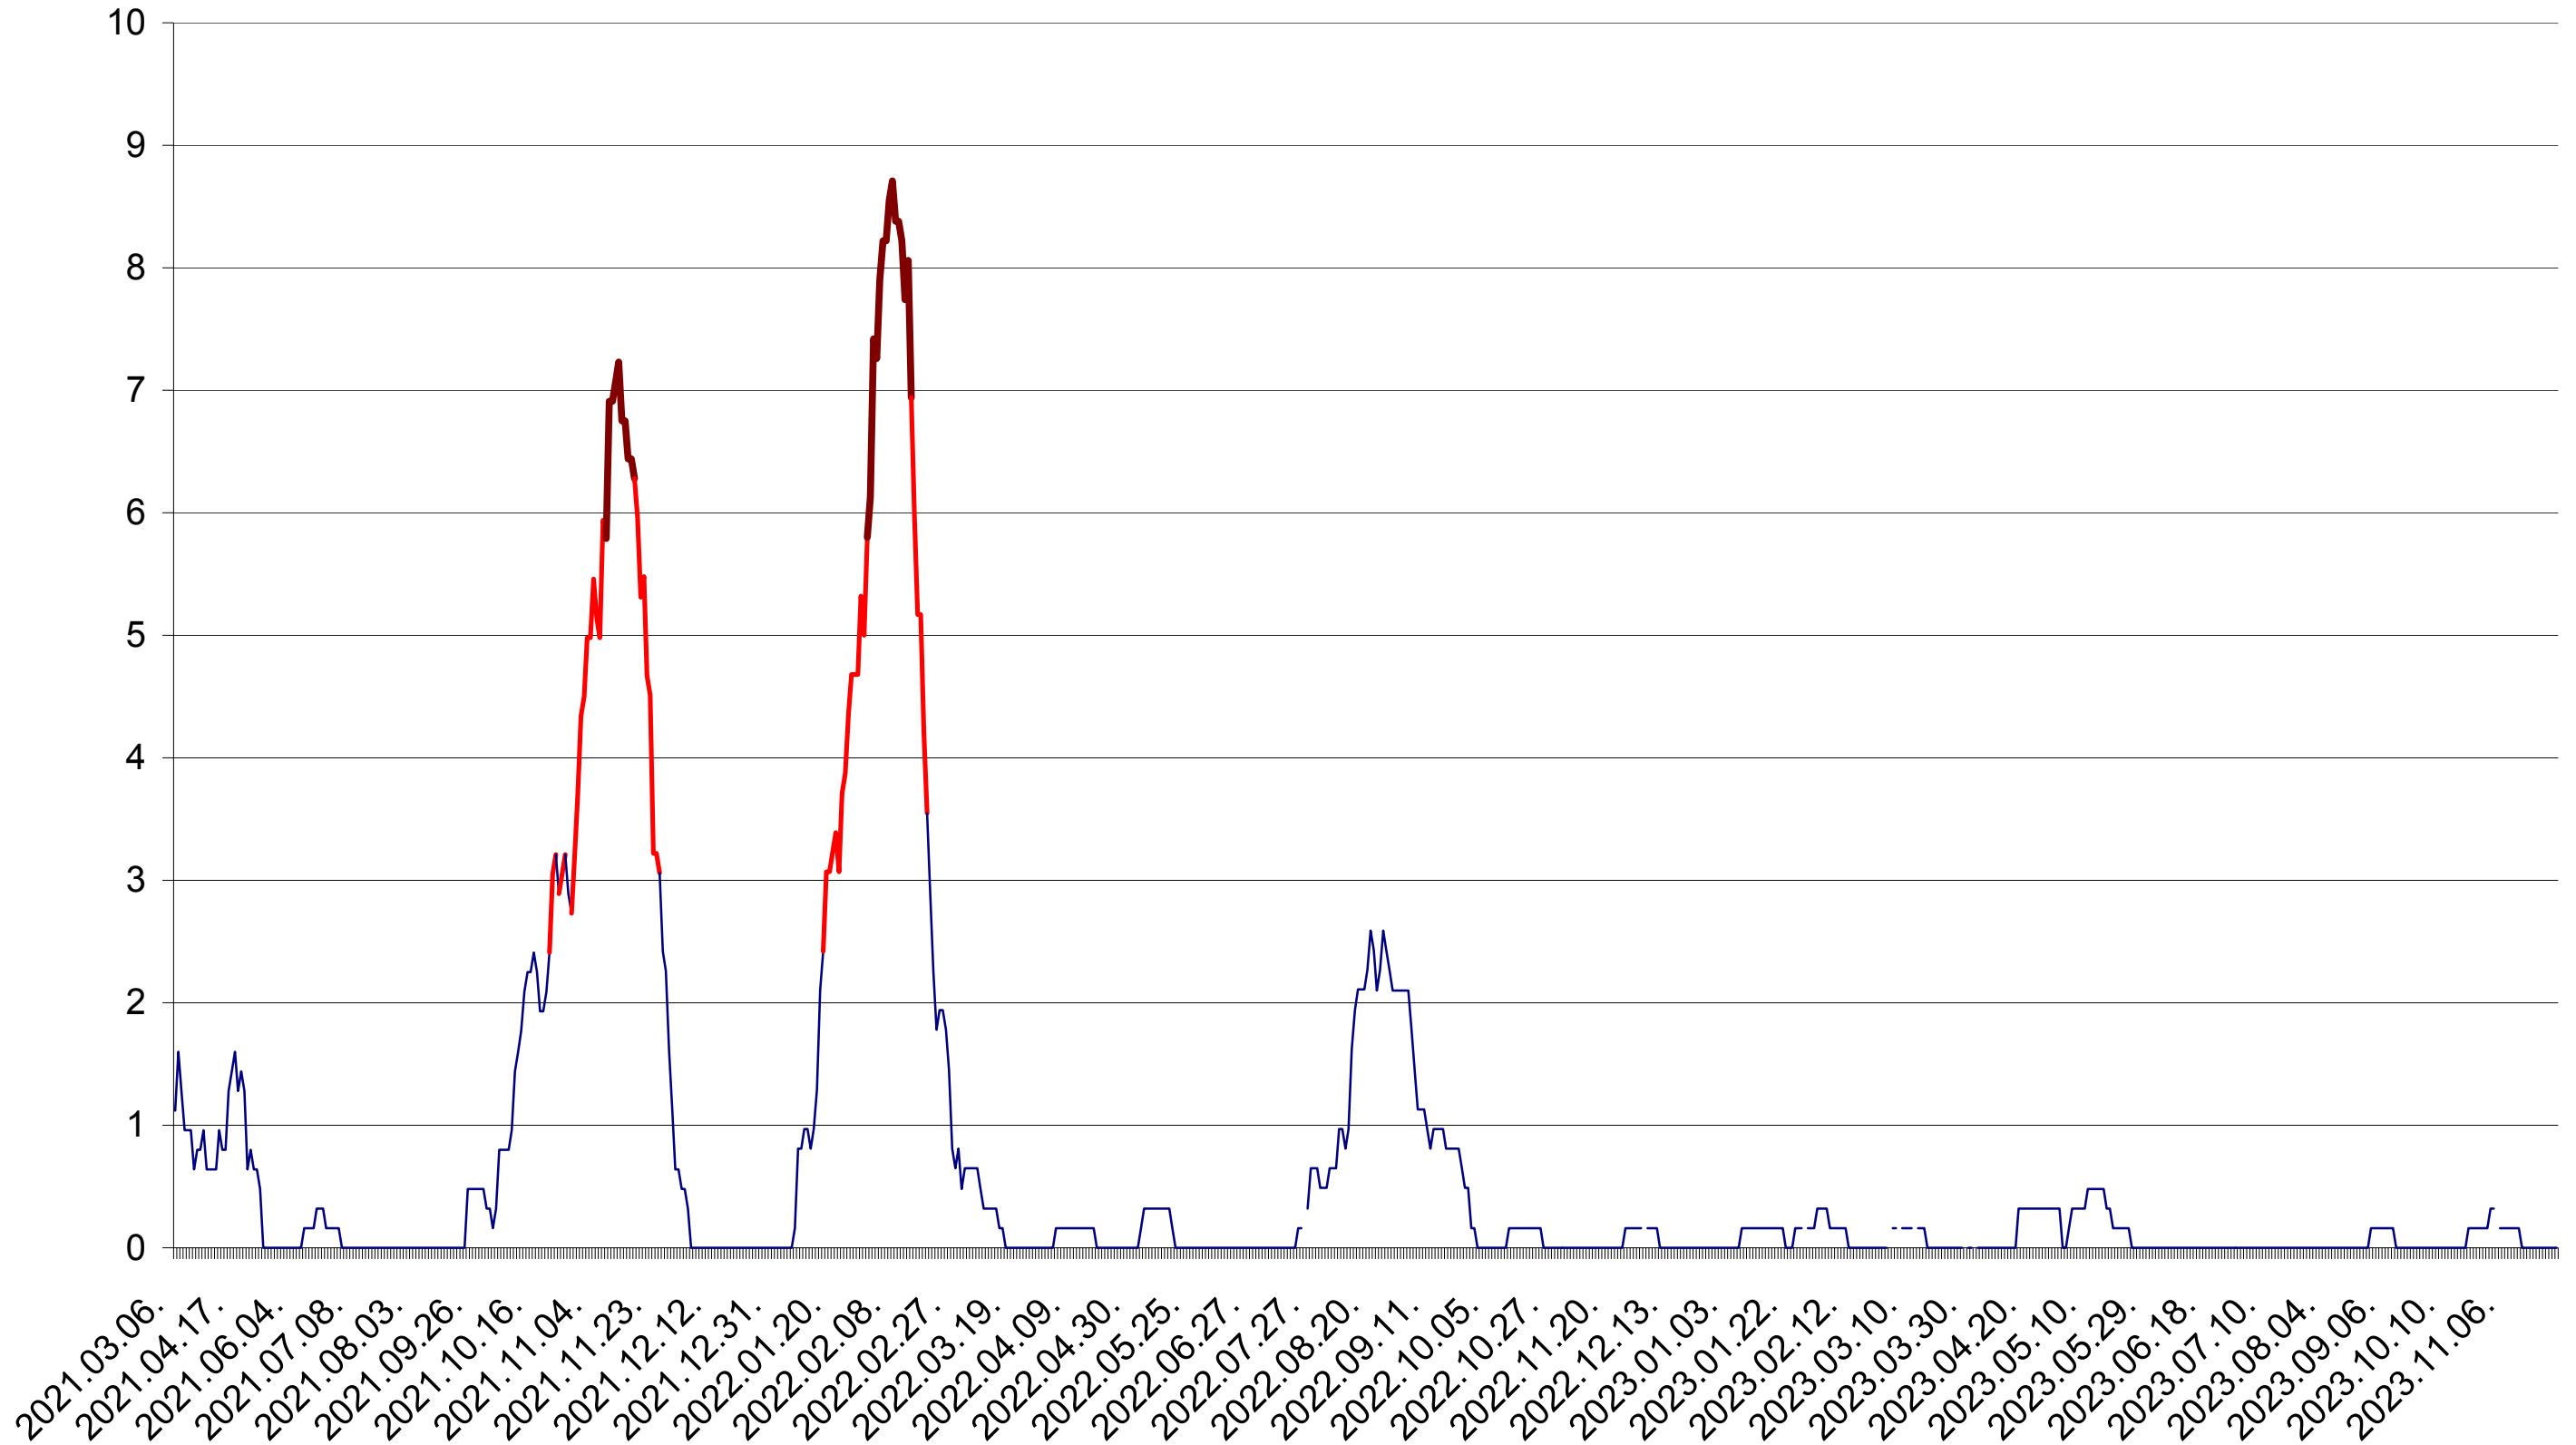

SÂNMARTIN - Evolutia incidentei cumulate pe 14 zile la ‰ de locuitori
2021.03.07. - 2023.11.28.

SÂNDOMINIC - Evolutia incidentei cumulate pe 14 zile la ‰ de locuitori
2021.03.07. - 2023.11.28.