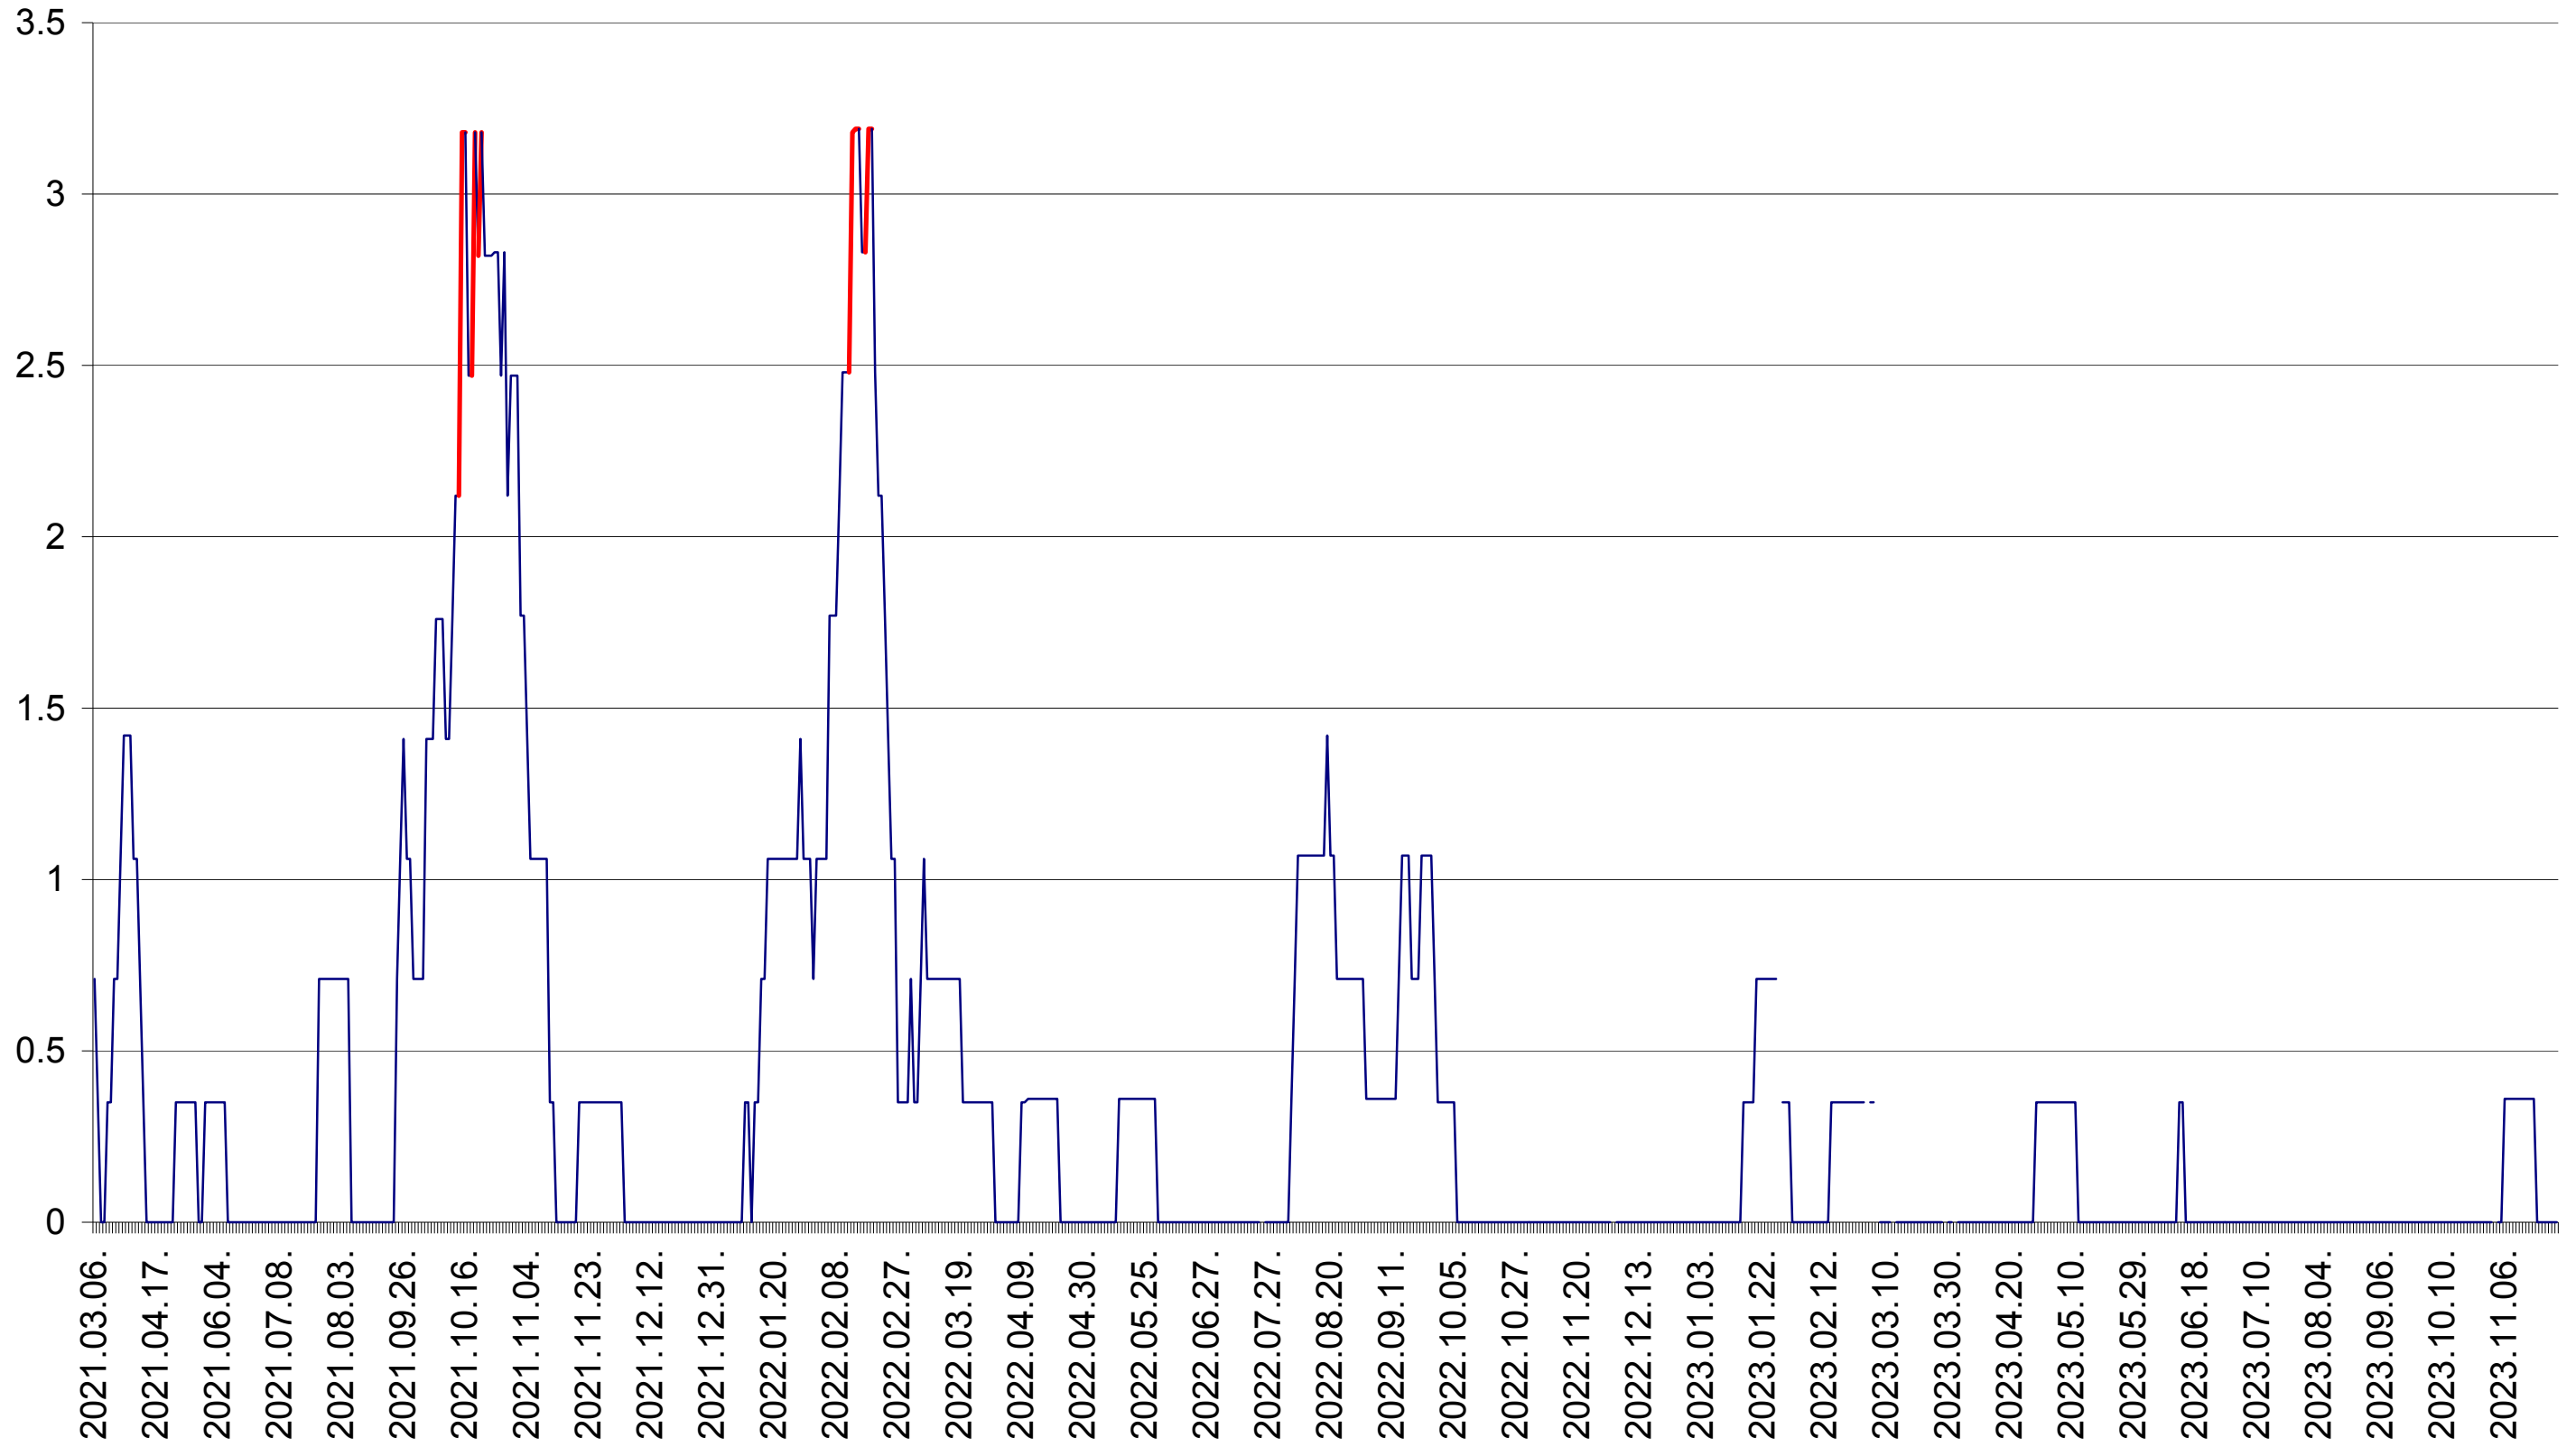

PORUMBENI - Evolutia incidentei cumulate pe 14 zile la ‰ de locuitori
2021.03.07. - 2023.11.28.

PLĂIEȘII DE JOS - Evolutia incidentei cumulate pe 14 zile la ‰ de locuitori
2021.03.07. - 2023.11.28.