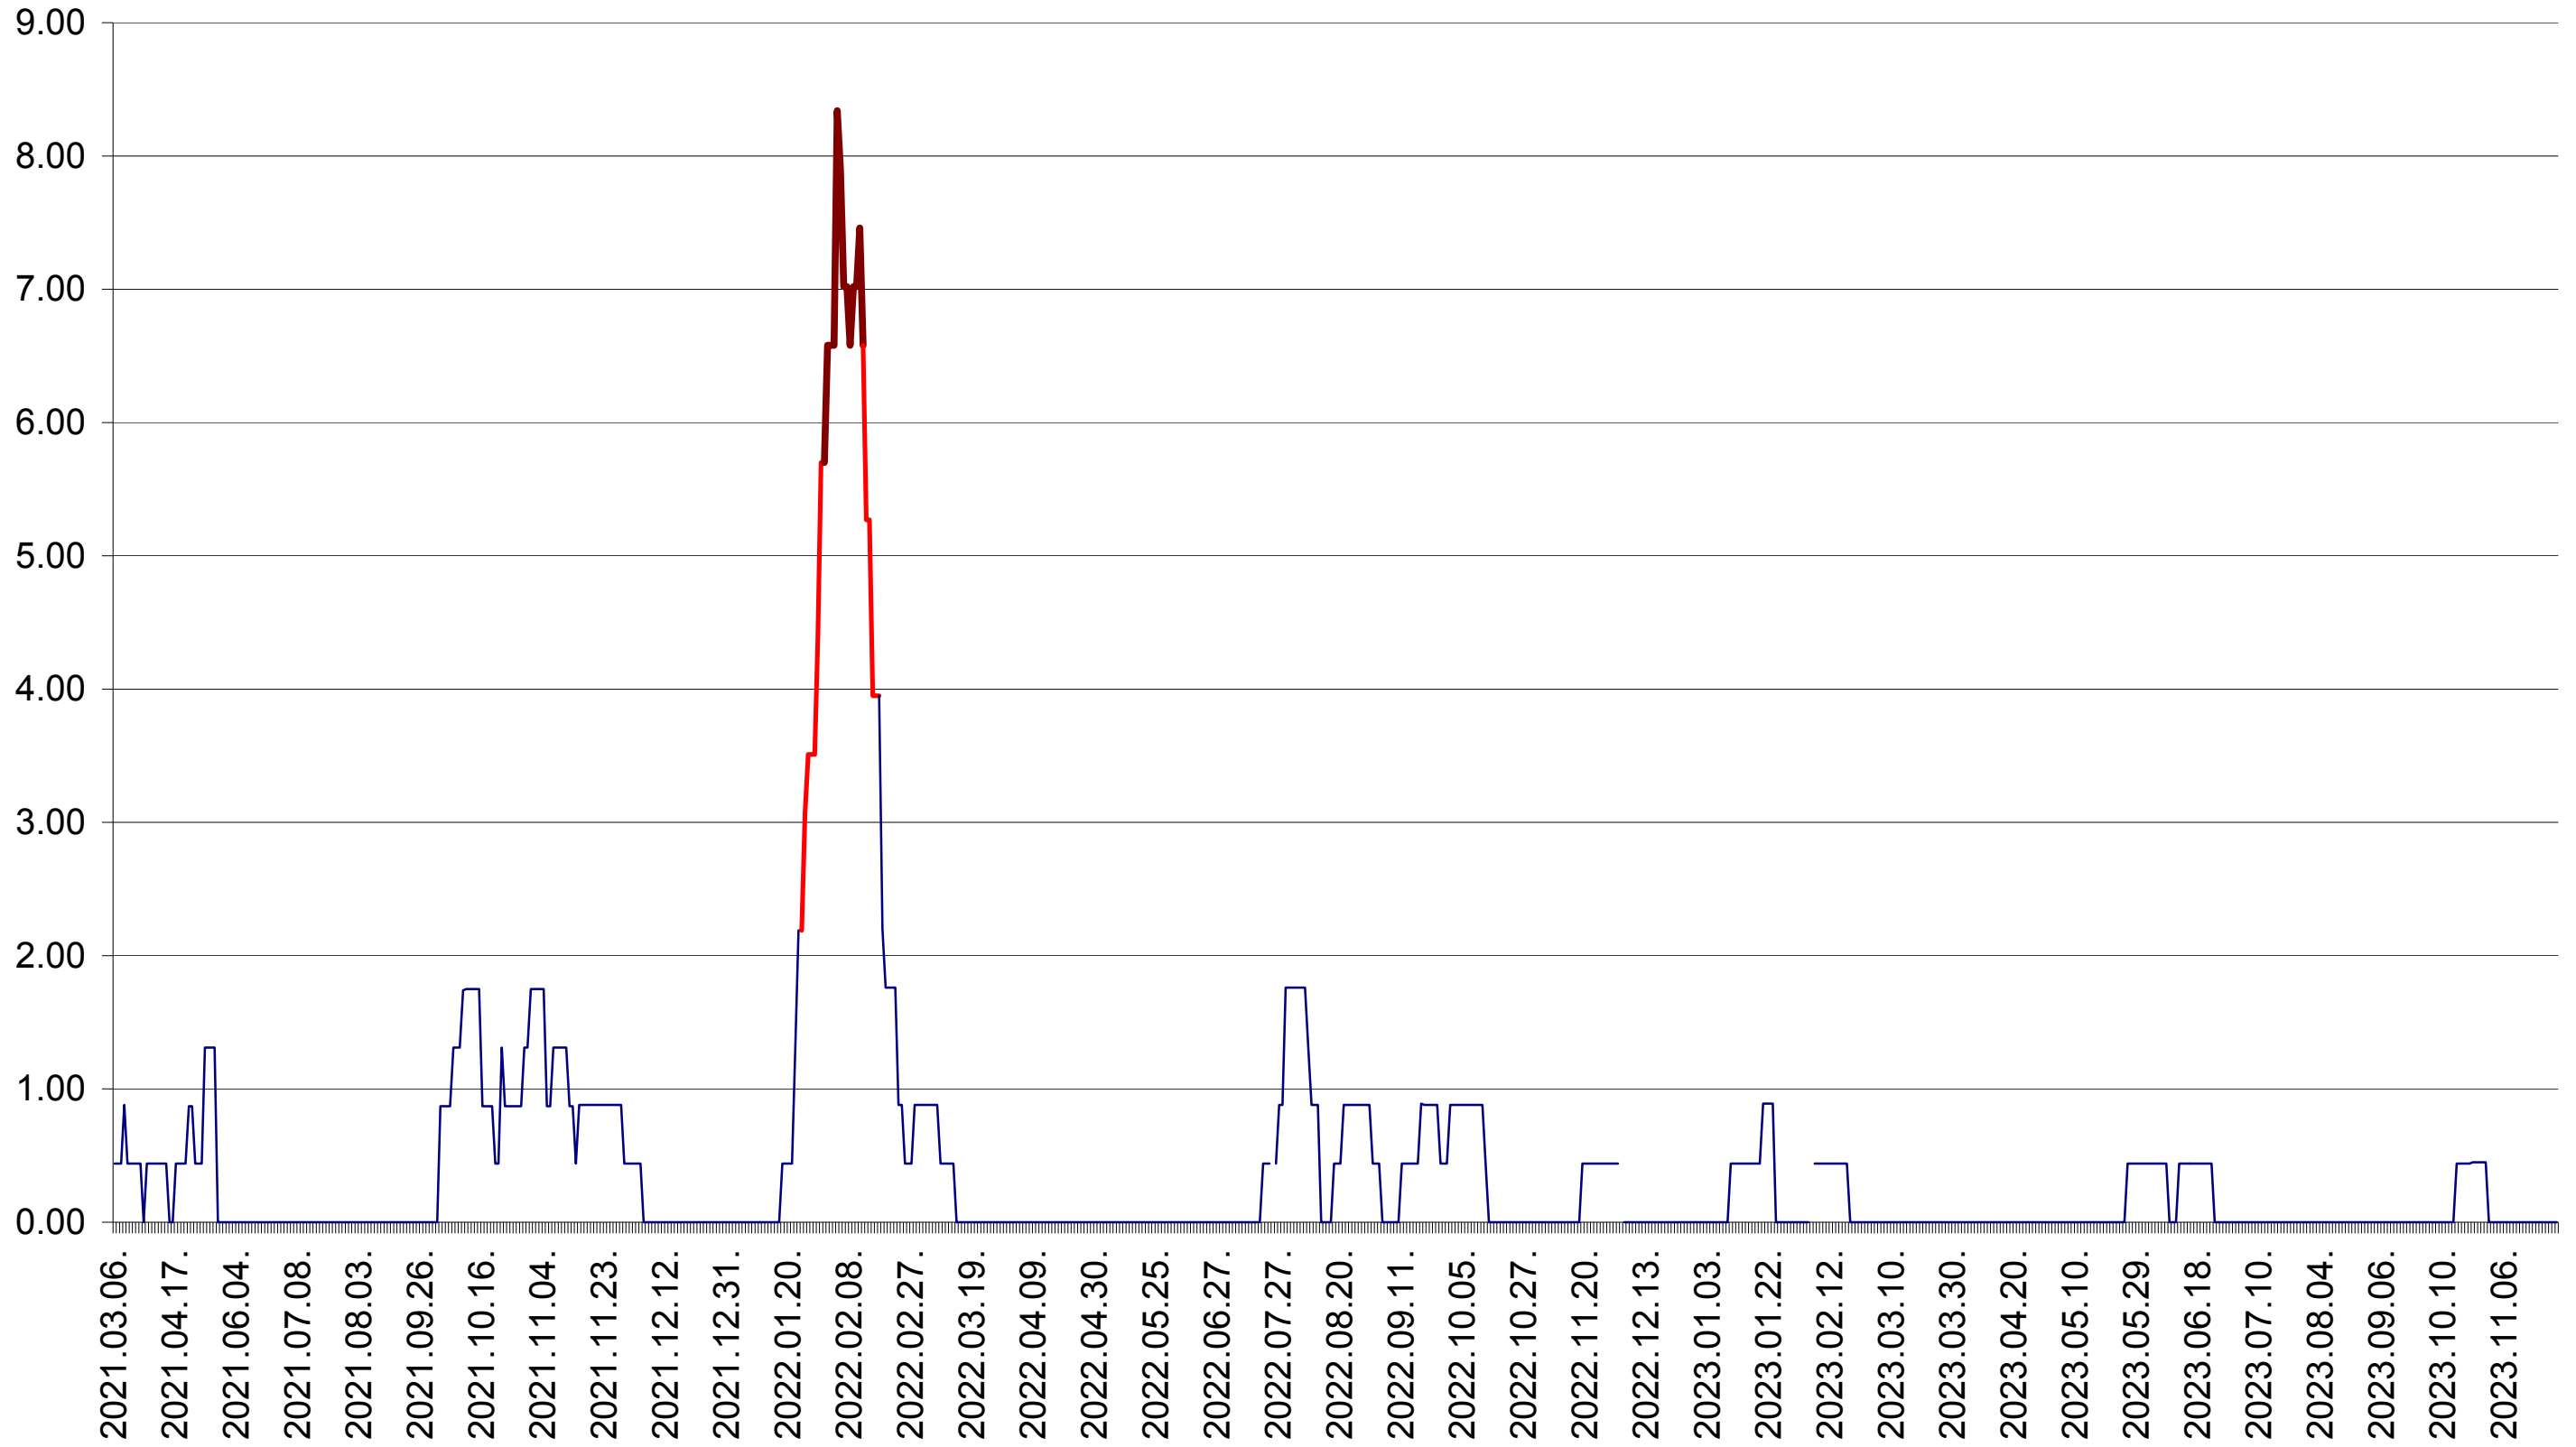

ORAȘ BĂLAN - Evolutia incidentei cumulate pe 14 zile la ‰ de locuitori  
2021.03.07. - 2023.11.28.

BILBOR - Evolutia incidentei cumulate pe 14 zile la ‰ de locuitori  
2021.03.07. - 2023.11.28.

ORAȘ BORSEC - Evolutia incidentei cumulate pe 14 zile la ‰ de locuitori  
2021.03.07. - 2023.11.28.

BRĂDEȘTI - Evolutia incidentei cumulate pe 14 zile la ‰ de locuitori  
2021.03.07. - 2023.11.28.

CĂPÂLNIȚA - Evolutia incidentei cumulate pe 14 zile la ‰ de locuitori  
2021.03.07. - 2023.11.28.

CÂRȚA - Evolutia incidentei cumulate pe 14 zile la % de locuitori  
2021.03.07. - 2023.11.28.

CICEU - Evolutia incidentei cumulate pe 14 zile la ‰ de locuitori  
2021.03.07. - 2023.11.28.

CIUCSÂNGEORGIU - Evolutia incidentei cumulate pe 14 zile la ‰ de locuitori  
2021.03.07. - 2023.11.28.

CIUMANI - Evolutia incidentei cumulate pe 14 zile la ‰ de locuitori  
2021.03.07. - 2023.11.28.

CORBU - Evolutia incidentei cumulate pe 14 zile la ‰ de locuitori  
2021.03.07. - 2023.11.28.

CORUND - Evolutia incidentei cumulate pe 14 zile la ‰ de locuitori  
2021.03.07. - 2023.11.28.

COZMENI - Evolutia incidentei cumulate pe 14 zile la ‰ de locuitori  
2021.03.07. - 2023.11.28.