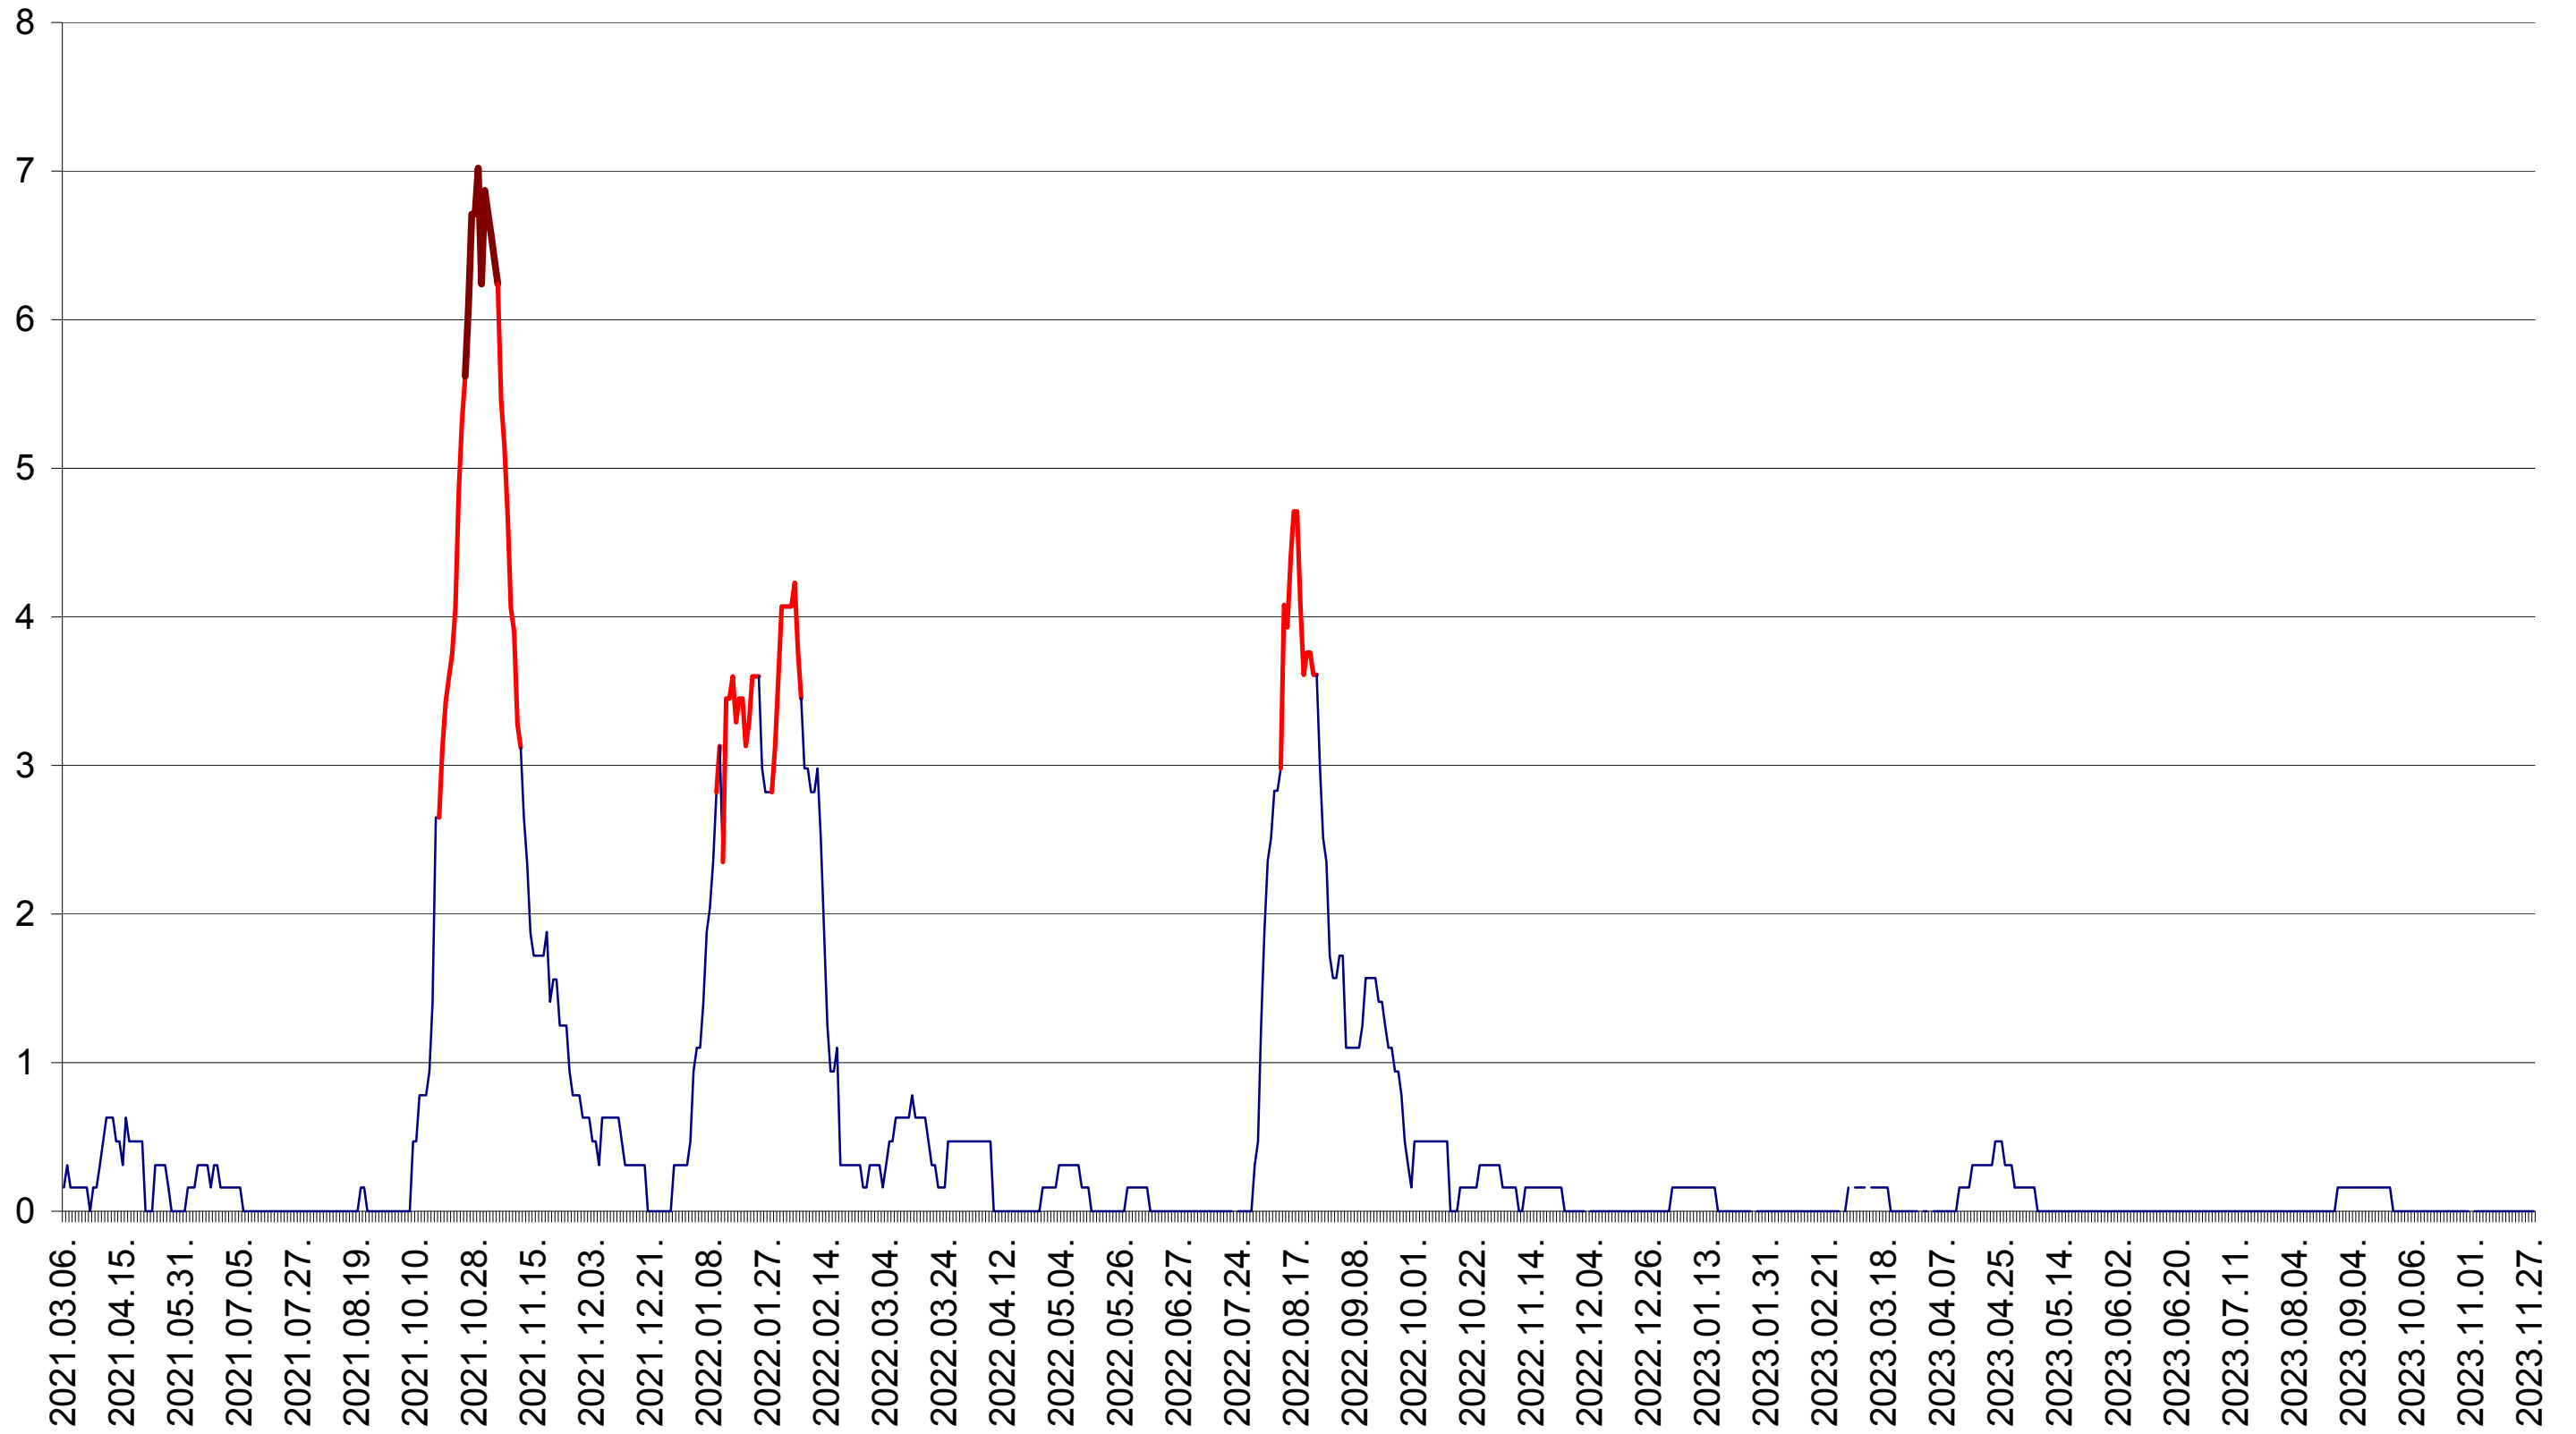

SĂCEL - Evolutia incidentei cumulate pe 14 zile la ‰ de locuitori
2021.03.07. - 2023.11.28.

REMETEA - Evolutia incidentei cumulate pe 14 zile la ‰ de locuitori
2021.03.07. - 2023.11.28.