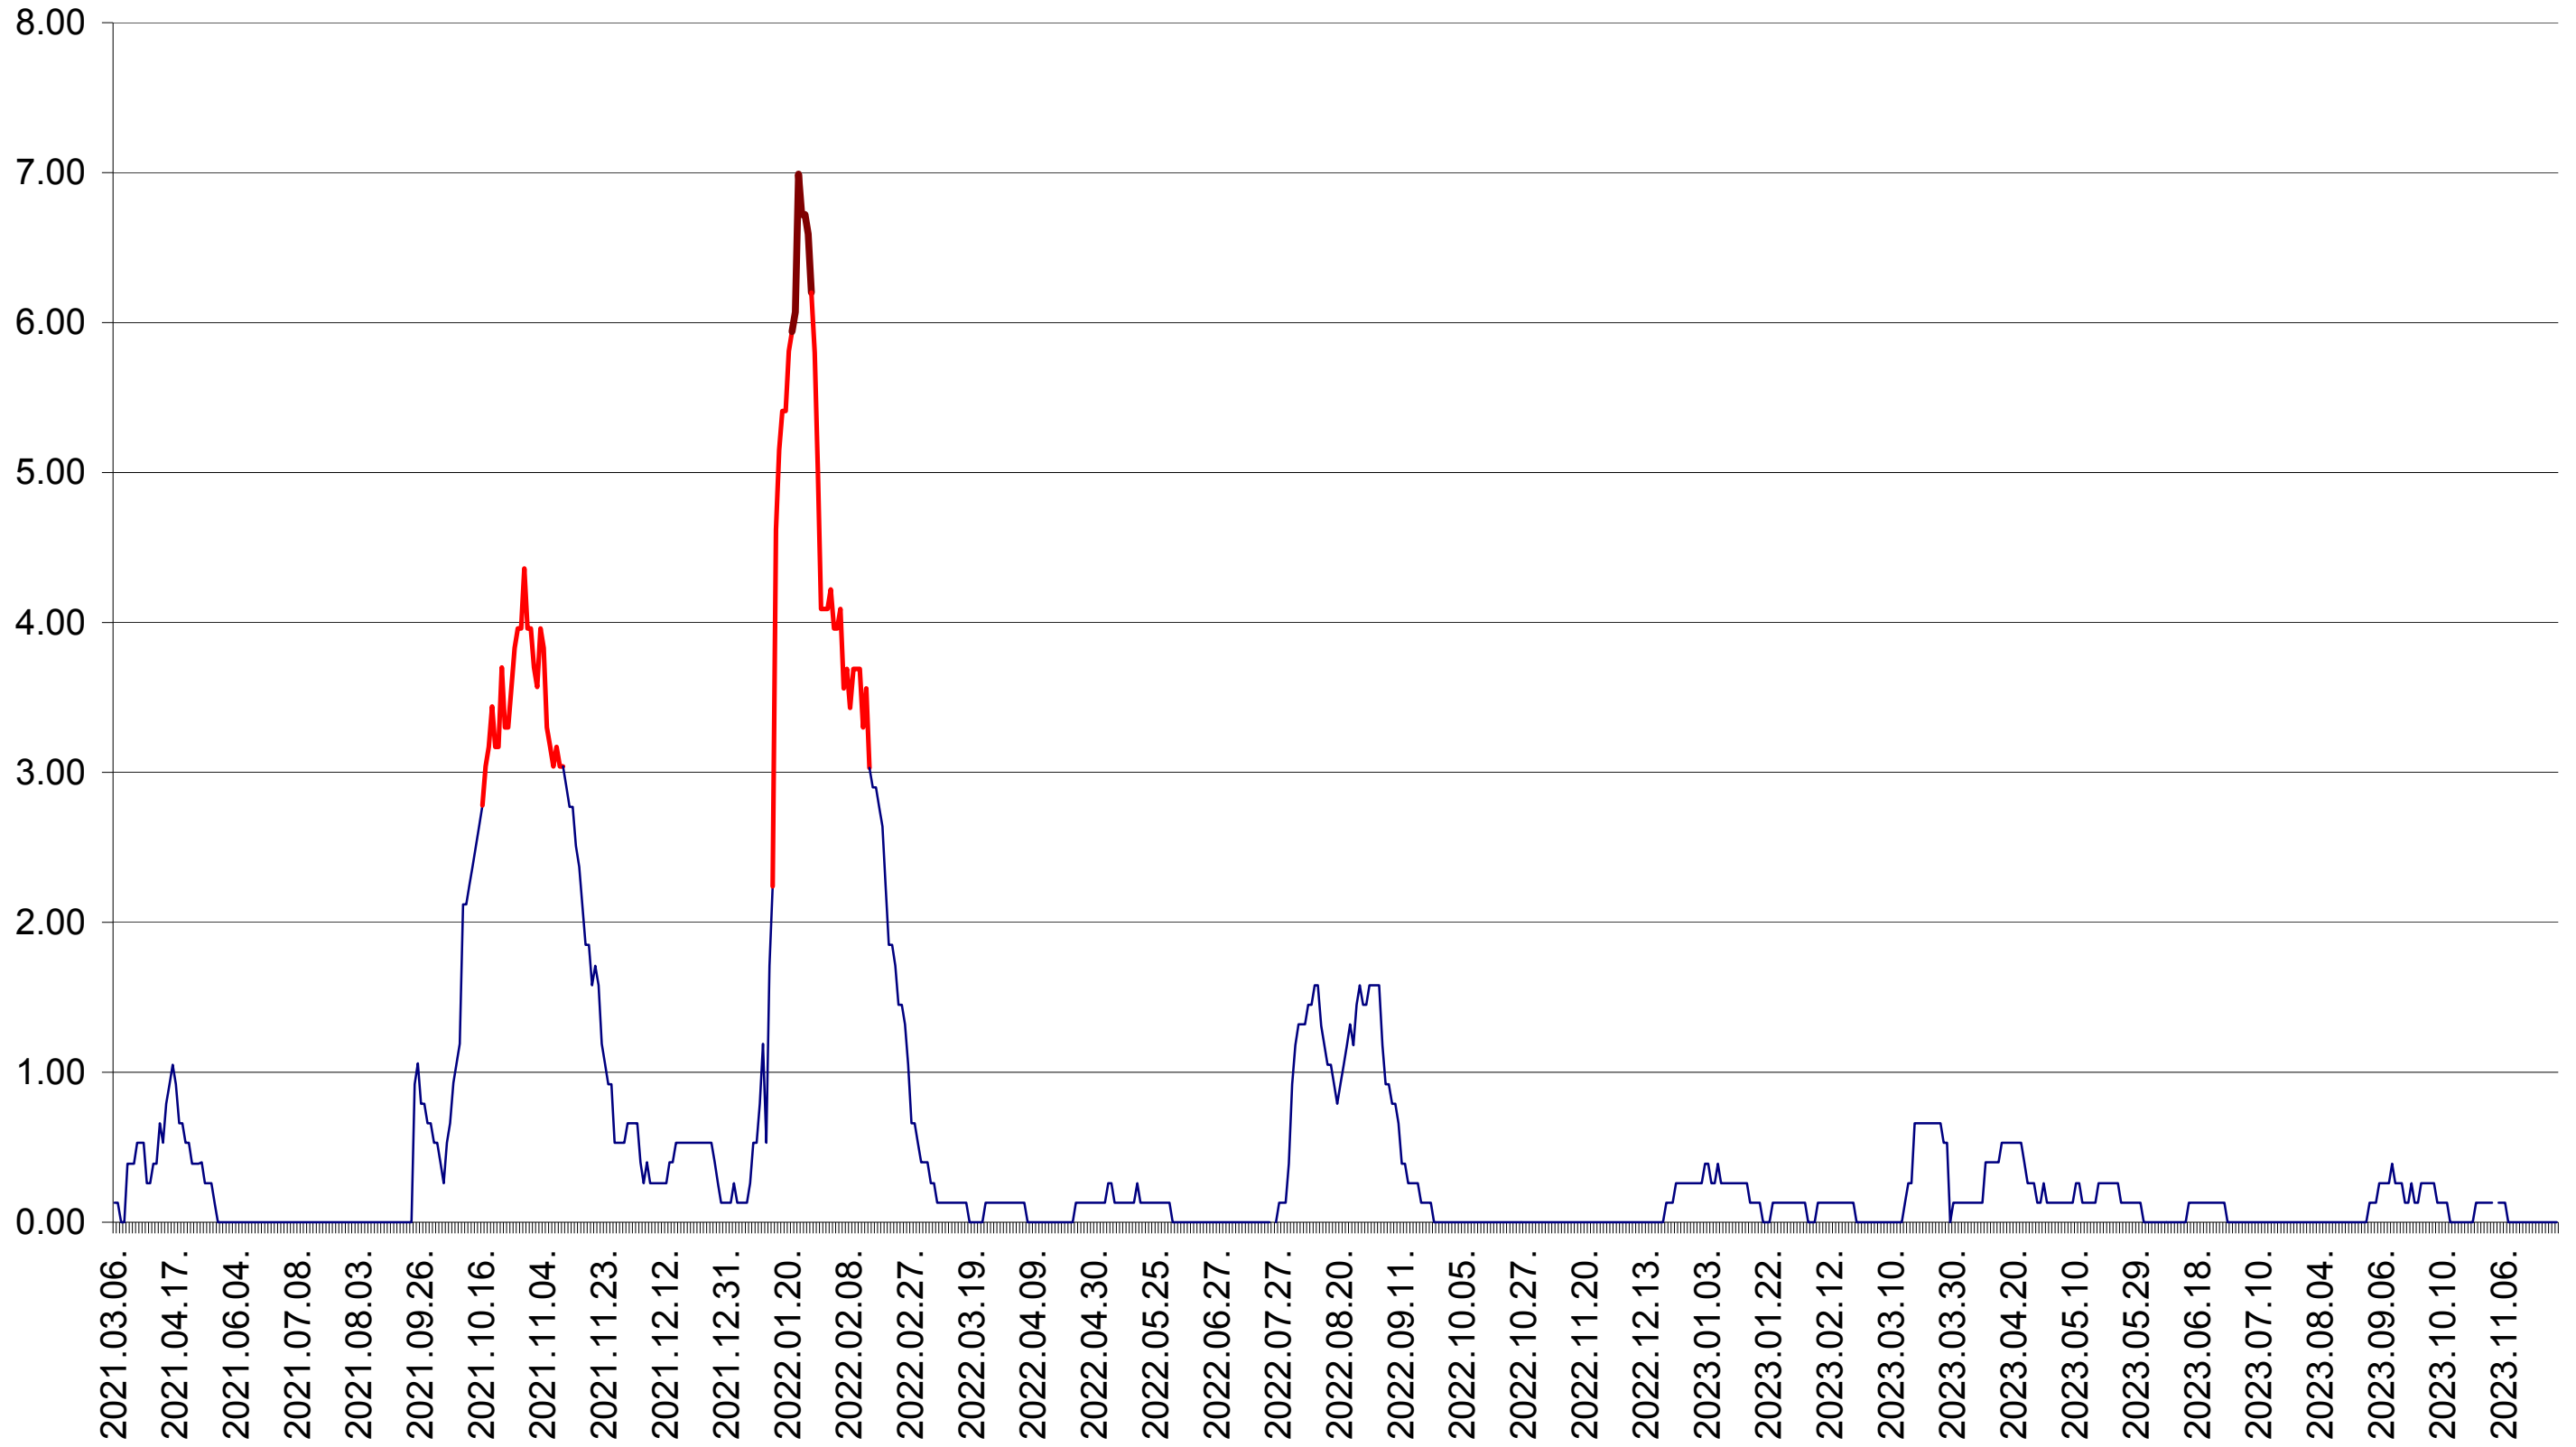

VOȘLĂBENI - Evolutia incidentei cumulate pe 14 zile la ‰ de locuitori
2021.03.07. - 2023.11.28.

ORAȘ VLĂHIȚA - Evolutia incidentei cumulate pe 14 zile la ‰ de locuitori
2021.03.07. - 2023.11.28.