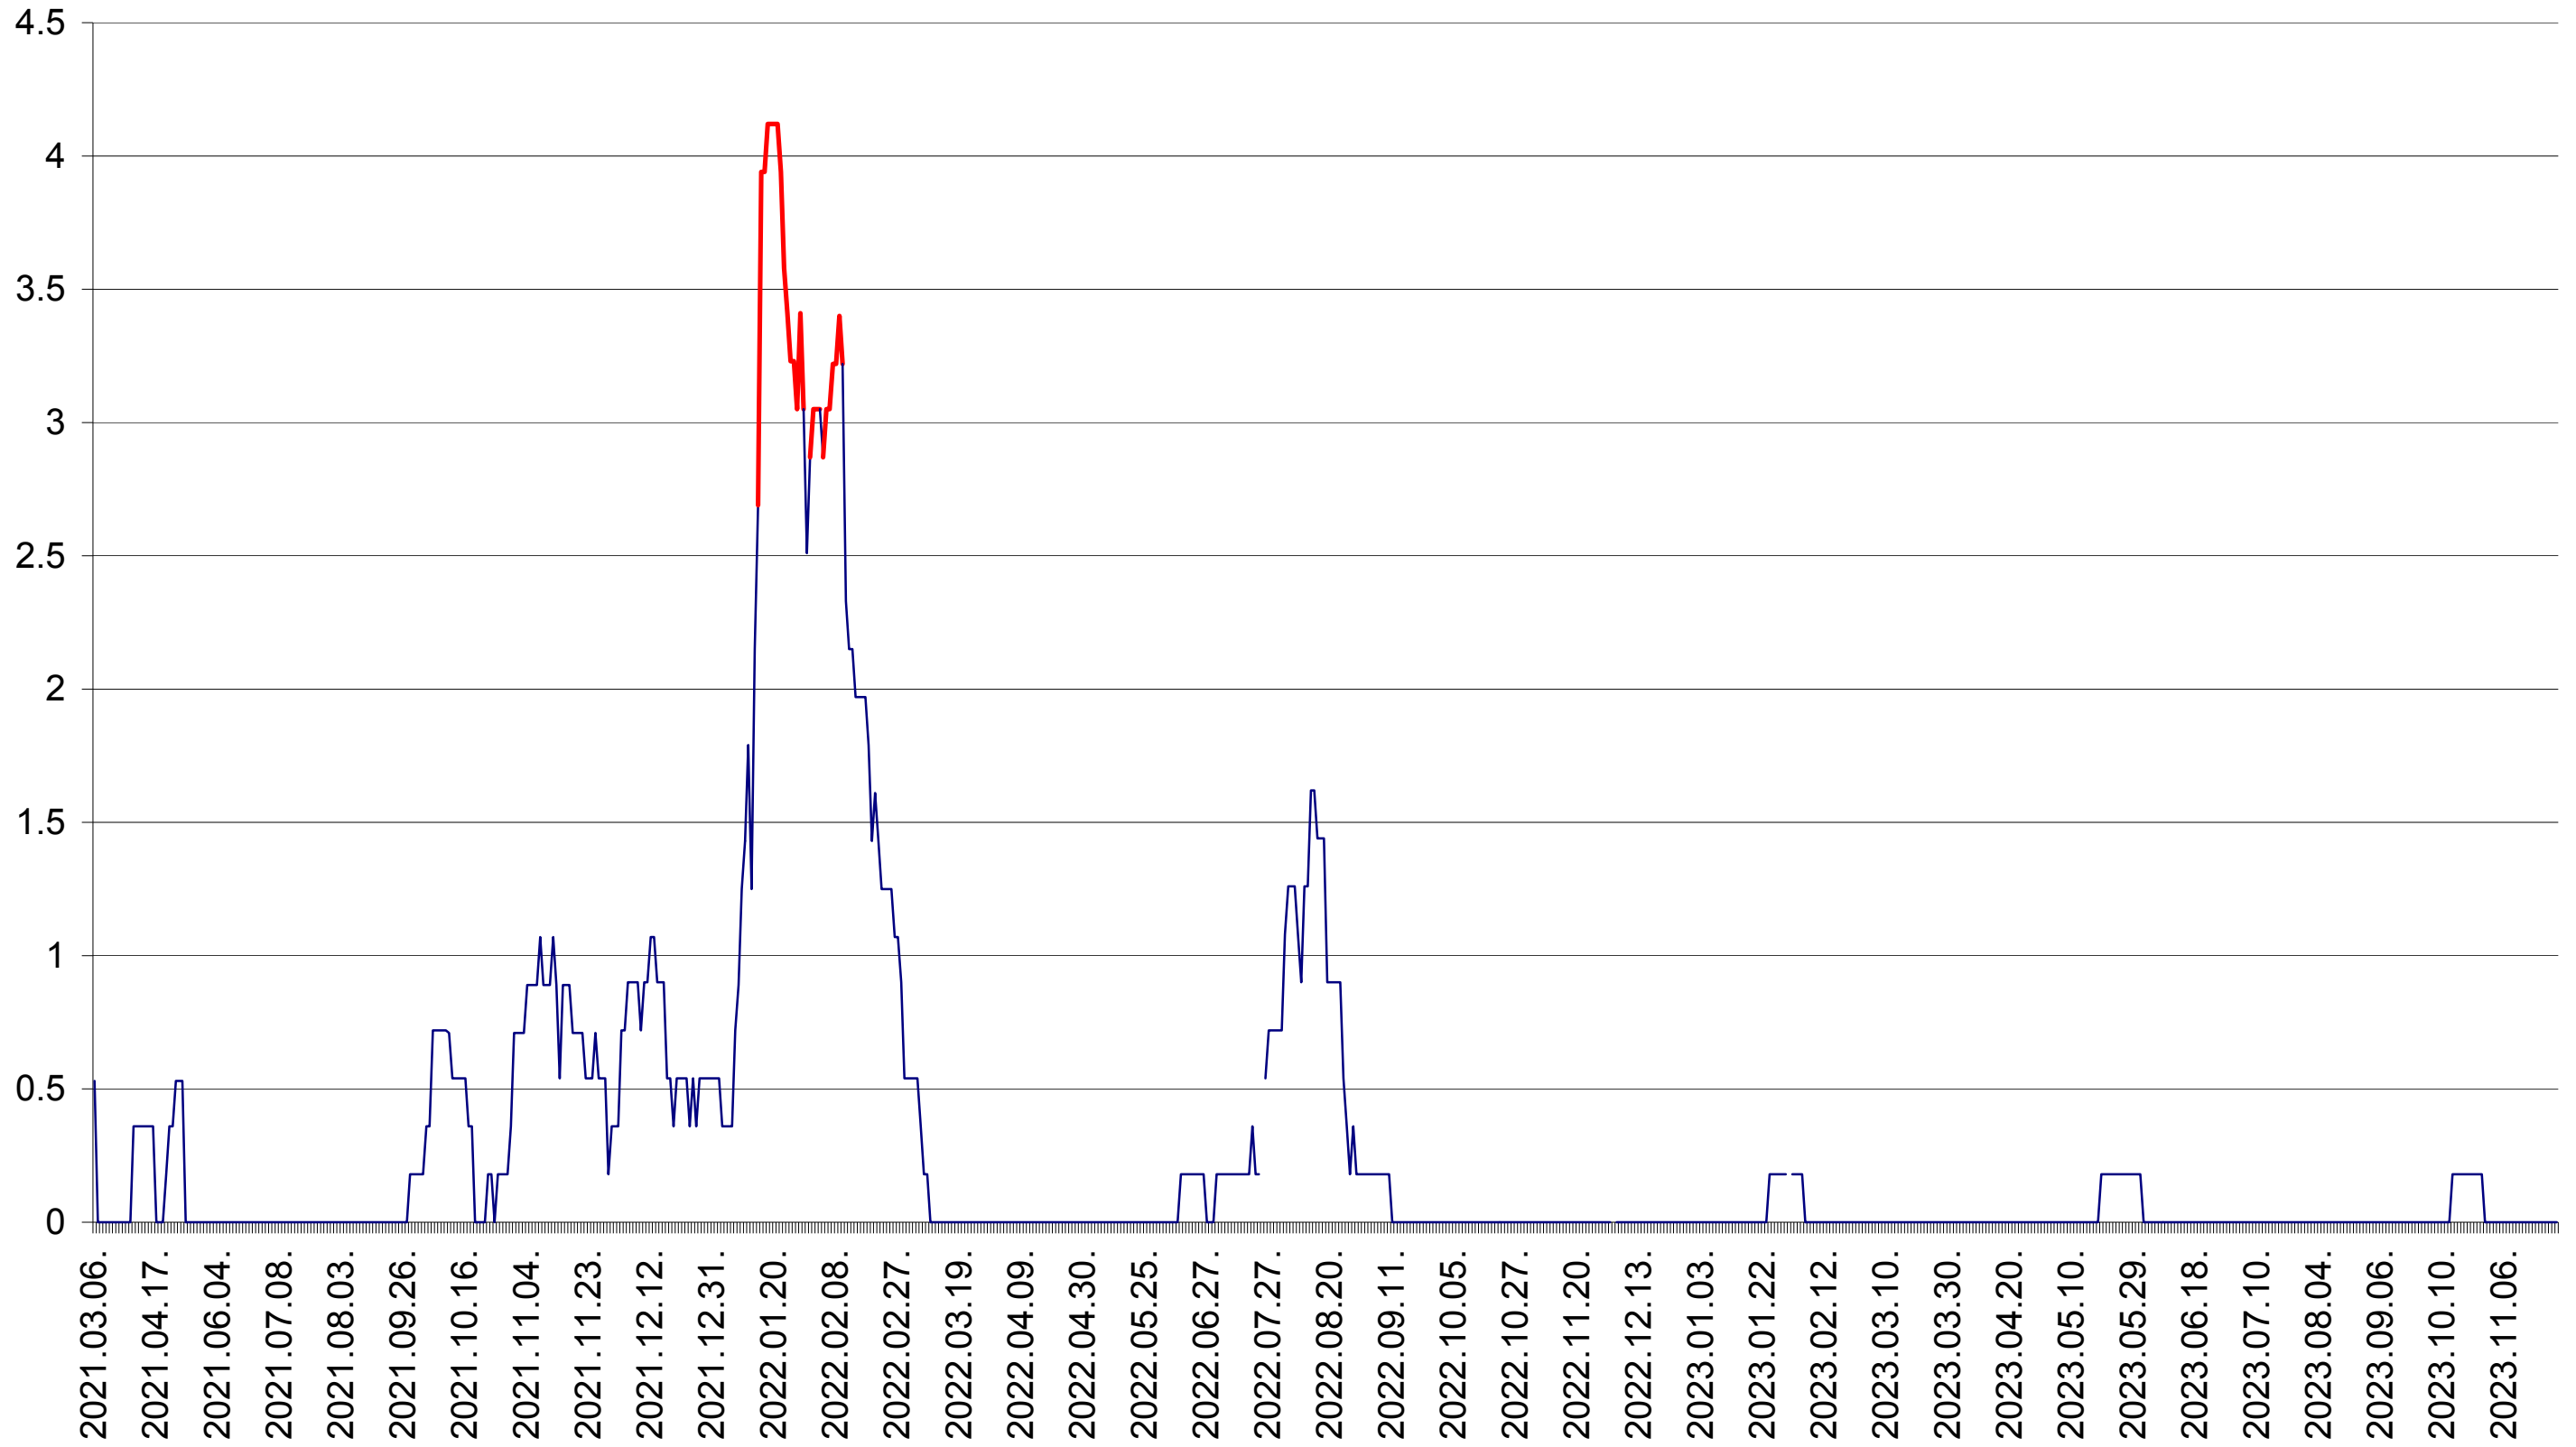

LĂZAREA - Evolutia incidentei cumulate pe 14 zile la ‰ de locuitori  
2021.03.07. - 2023.11.28.

LELICENI - Evolutia incidentei cumulate pe 14 zile la ‰ de locuitori  
2021.03.07. - 2023.11.28.

LUETA - Evolutia incidentei cumulate pe 14 zile la ‰ de locuitori  
2021.03.07. - 2023.11.28.

LUNCA DE JOS - Evolutia incidentei cumulate pe 14 zile la ‰ de locuitori  
2021.03.07. - 2023.11.28.

LUNCA DE SUS - Evolutia incidentei cumulate pe 14 zile la ‰ de locuitori  
2021.03.07. - 2023.11.28.