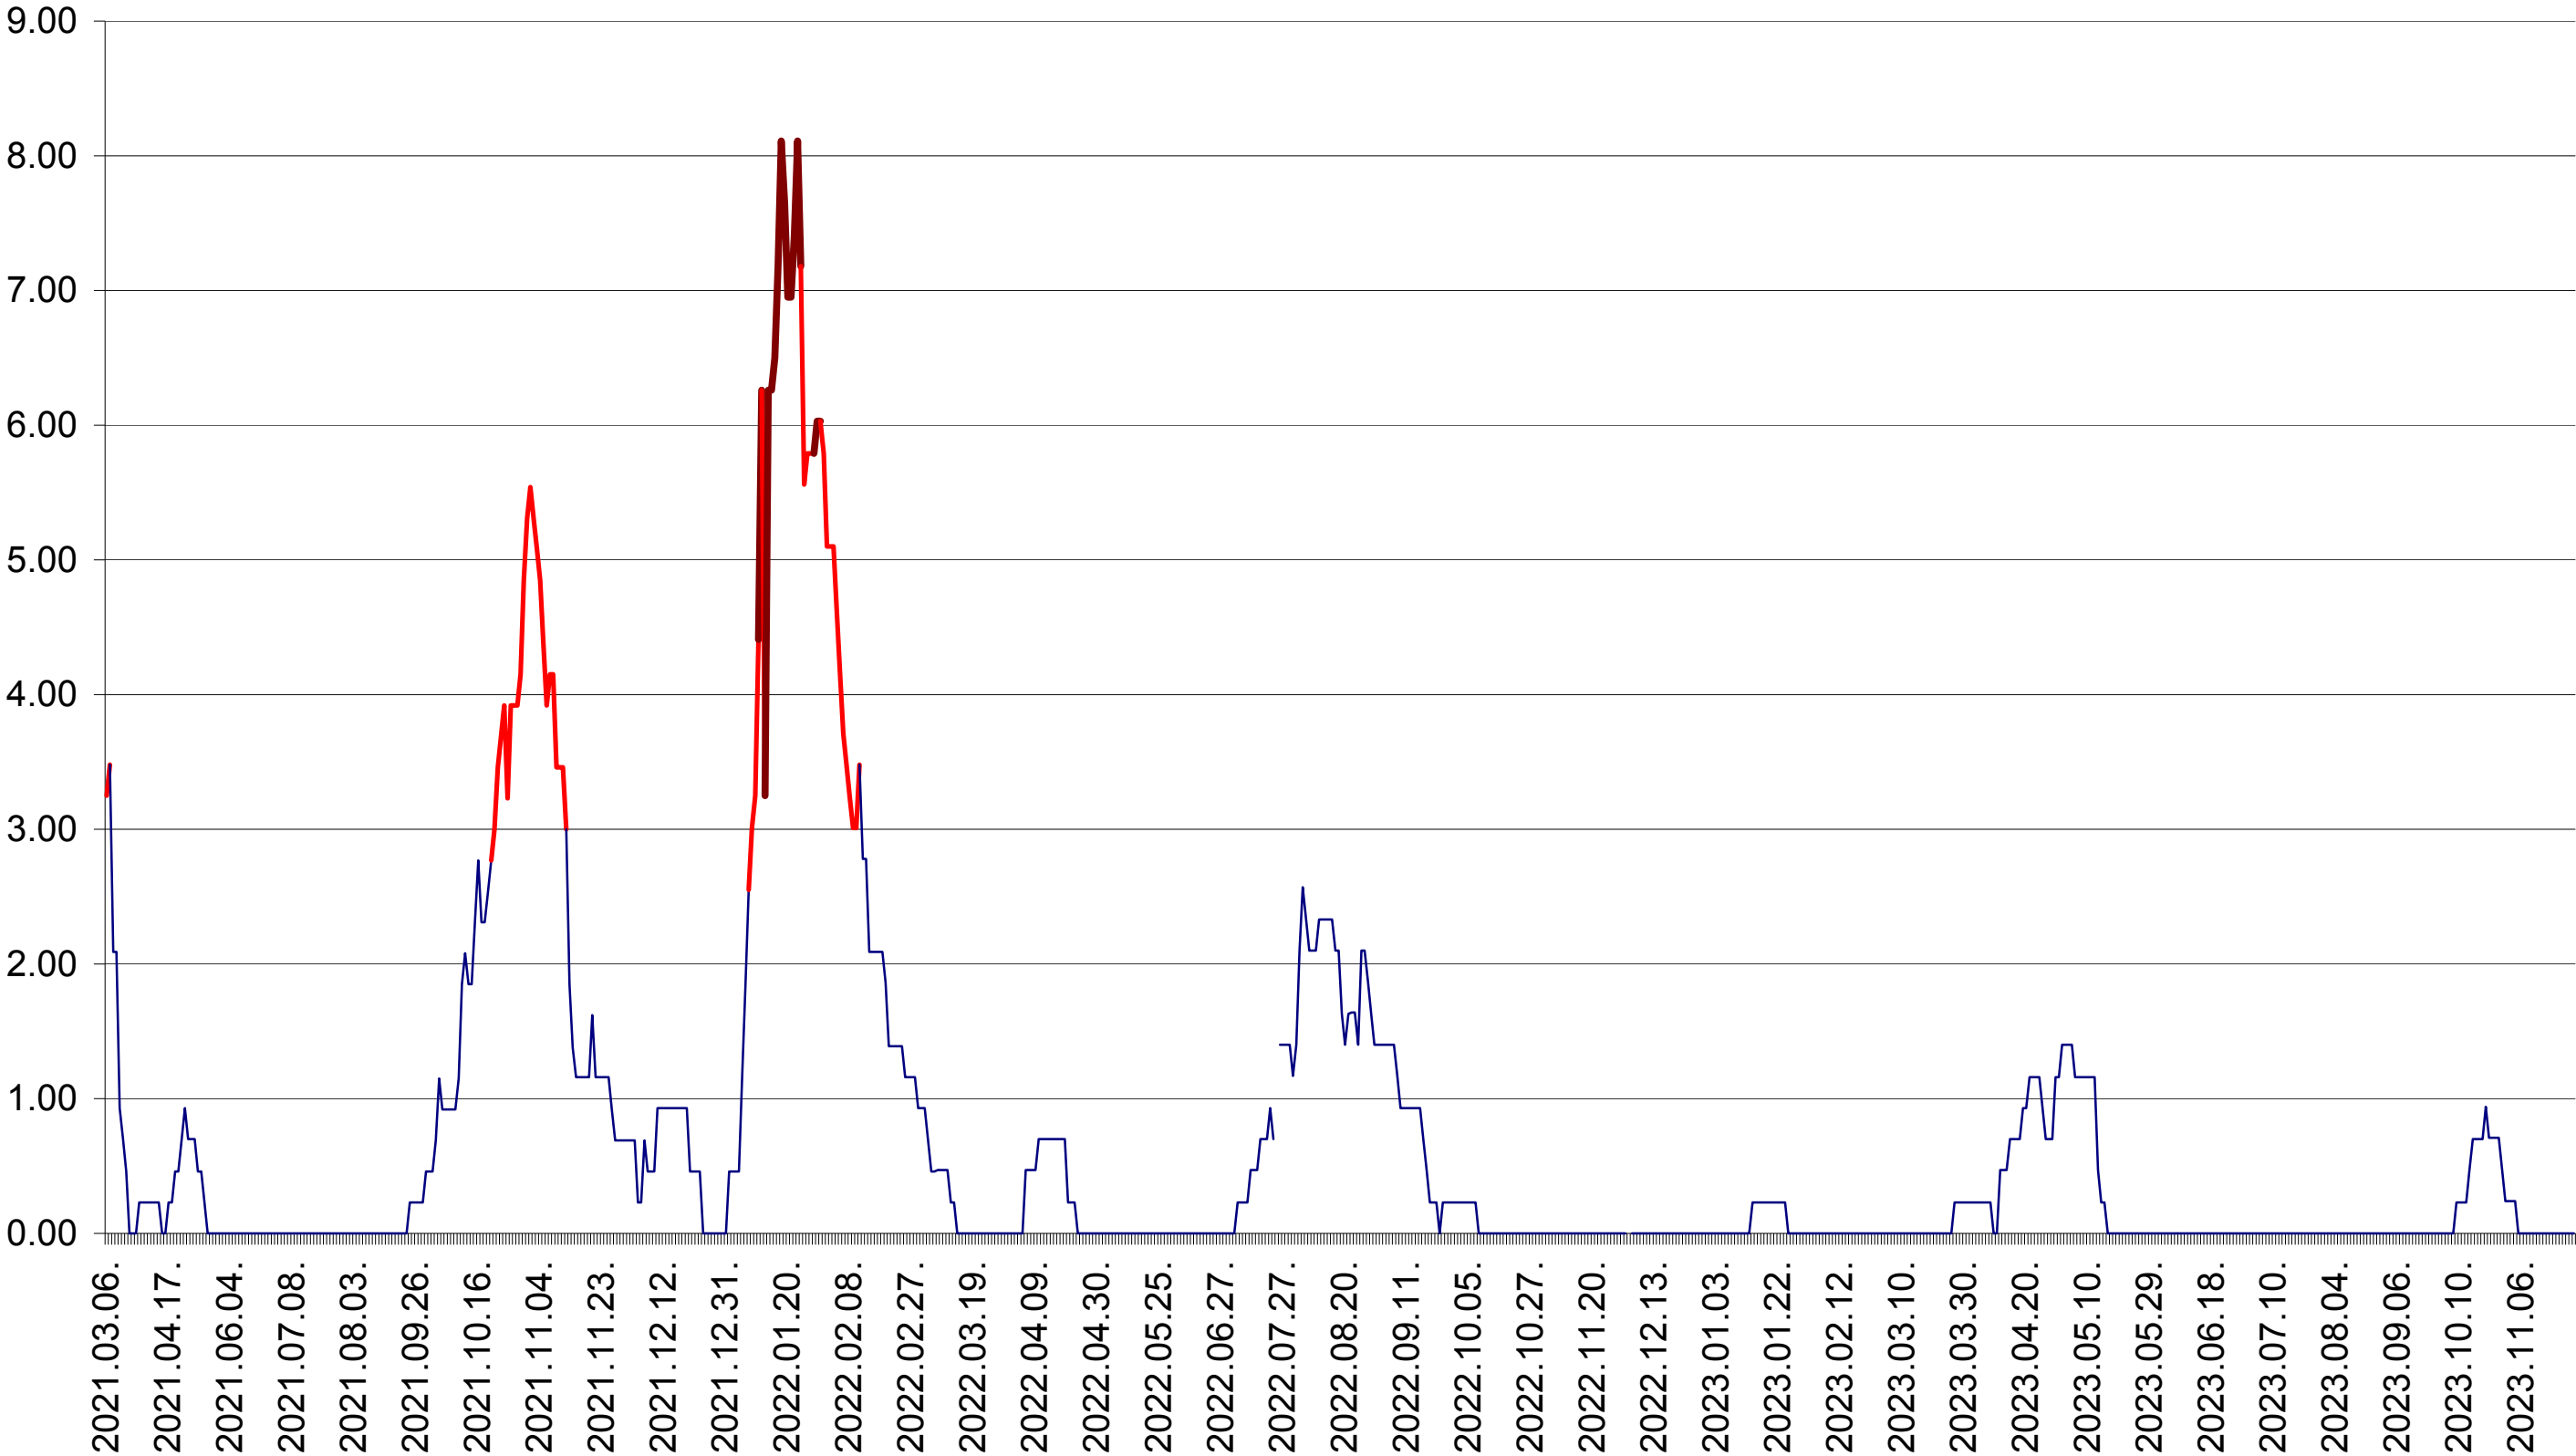

ORAȘ BĂLAN - Evolutia incidentei cumulate pe 14 zile la ‰ de locuitori  
2021.03.07. - 2023.11.28.

BILBOR - Evolutia incidentei cumulate pe 14 zile la ‰ de locuitori  
2021.03.07. - 2023.11.28.

ORAȘ BORSEC - Evolutia incidentei cumulate pe 14 zile la ‰ de locuitori  
2021.03.07. - 2023.11.28.

BRĂDEȘTI - Evolutia incidentei cumulate pe 14 zile la ‰ de locuitori  
2021.03.07. - 2023.11.28.

CĂPÂLNIȚA - Evolutia incidentei cumulate pe 14 zile la ‰ de locuitori  
2021.03.07. - 2023.11.28.

CÂRȚA - Evolutia incidentei cumulate pe 14 zile la % de locuitori  
2021.03.07. - 2023.11.28.

CICEU - Evolutia incidentei cumulate pe 14 zile la ‰ de locuitori  
2021.03.07. - 2023.11.28.

CIUCSÂNGEORGIU - Evolutia incidentei cumulate pe 14 zile la ‰ de locuitori  
2021.03.07. - 2023.11.28.

CIUMANI - Evolutia incidentei cumulate pe 14 zile la ‰ de locuitori  
2021.03.07. - 2023.11.28.

CORBU - Evolutia incidentei cumulate pe 14 zile la ‰ de locuitori  
2021.03.07. - 2023.11.28.

CORUND - Evolutia incidentei cumulate pe 14 zile la ‰ de locuitori  
2021.03.07. - 2023.11.28.

COZMENI - Evolutia incidentei cumulate pe 14 zile la ‰ de locuitori  
2021.03.07. - 2023.11.28.