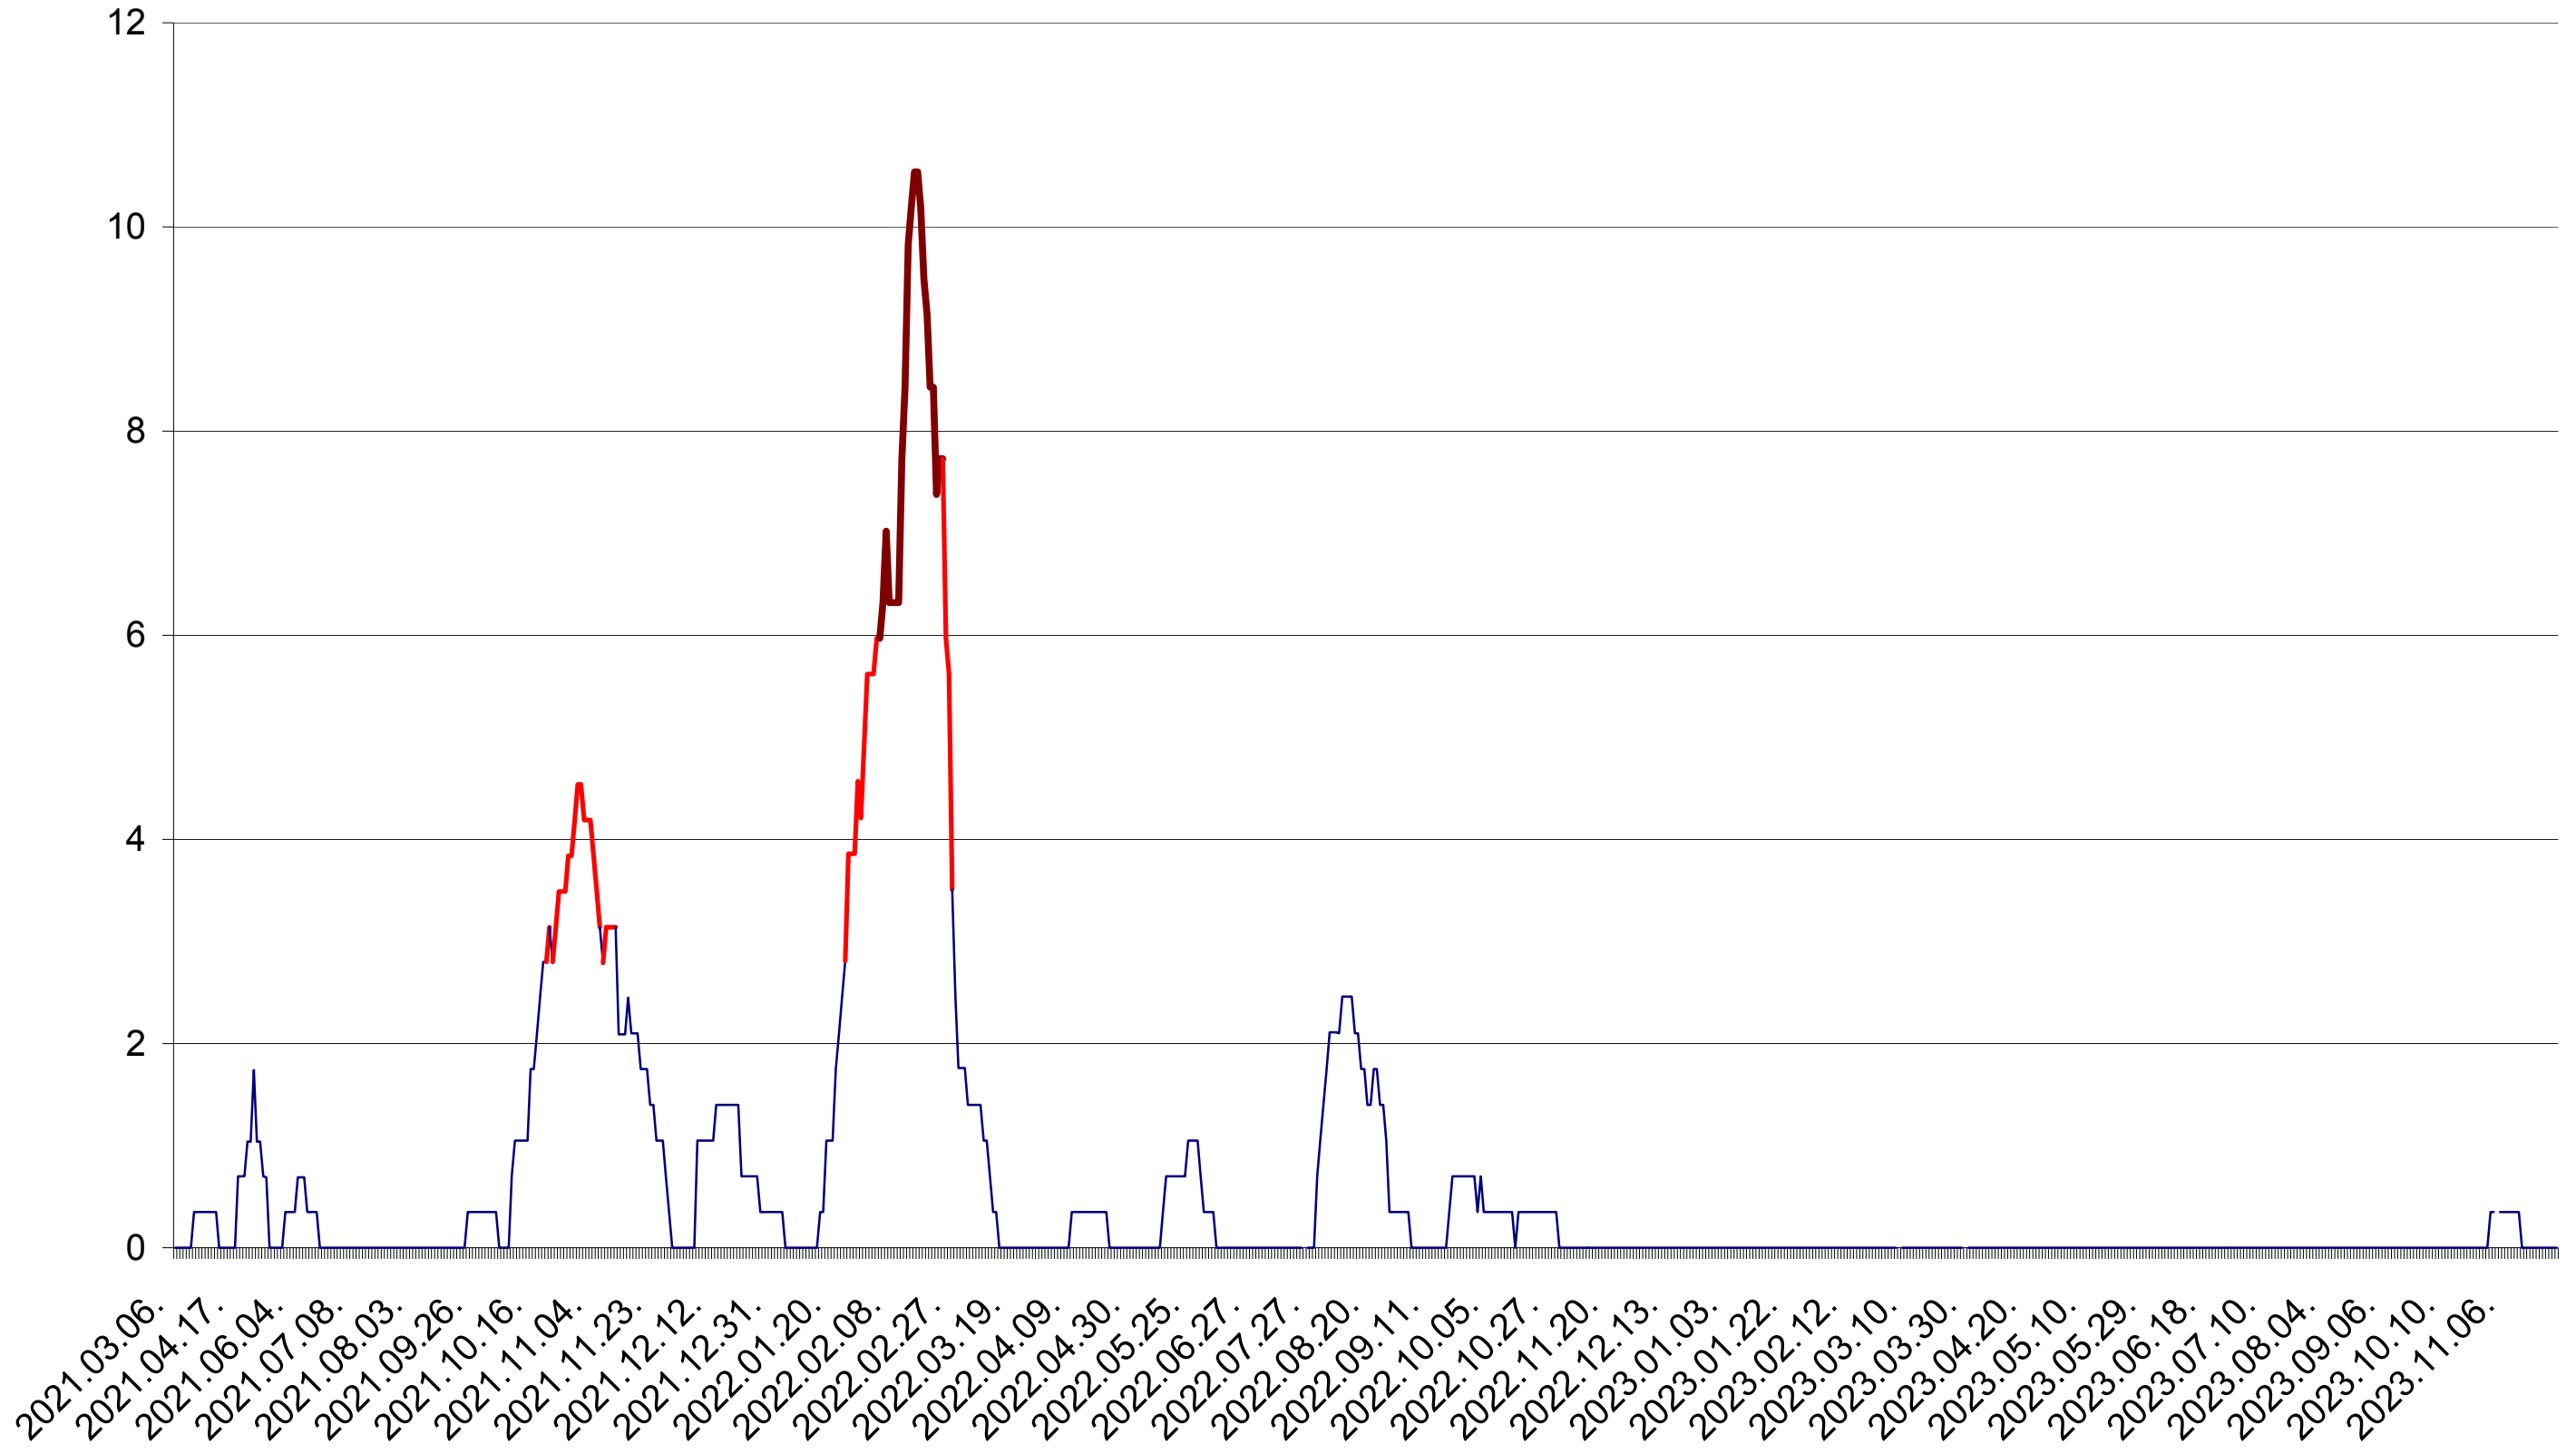

SICULENI - Evolutia incidentei cumulate pe 14 zile la ‰ de locuitori
2021.03.07. - 2023.11.28.

SECUIENI - Evolutia incidentei cumulate pe 14 zile la ‰ de locuitori
2021.03.07. - 2023.11.28.