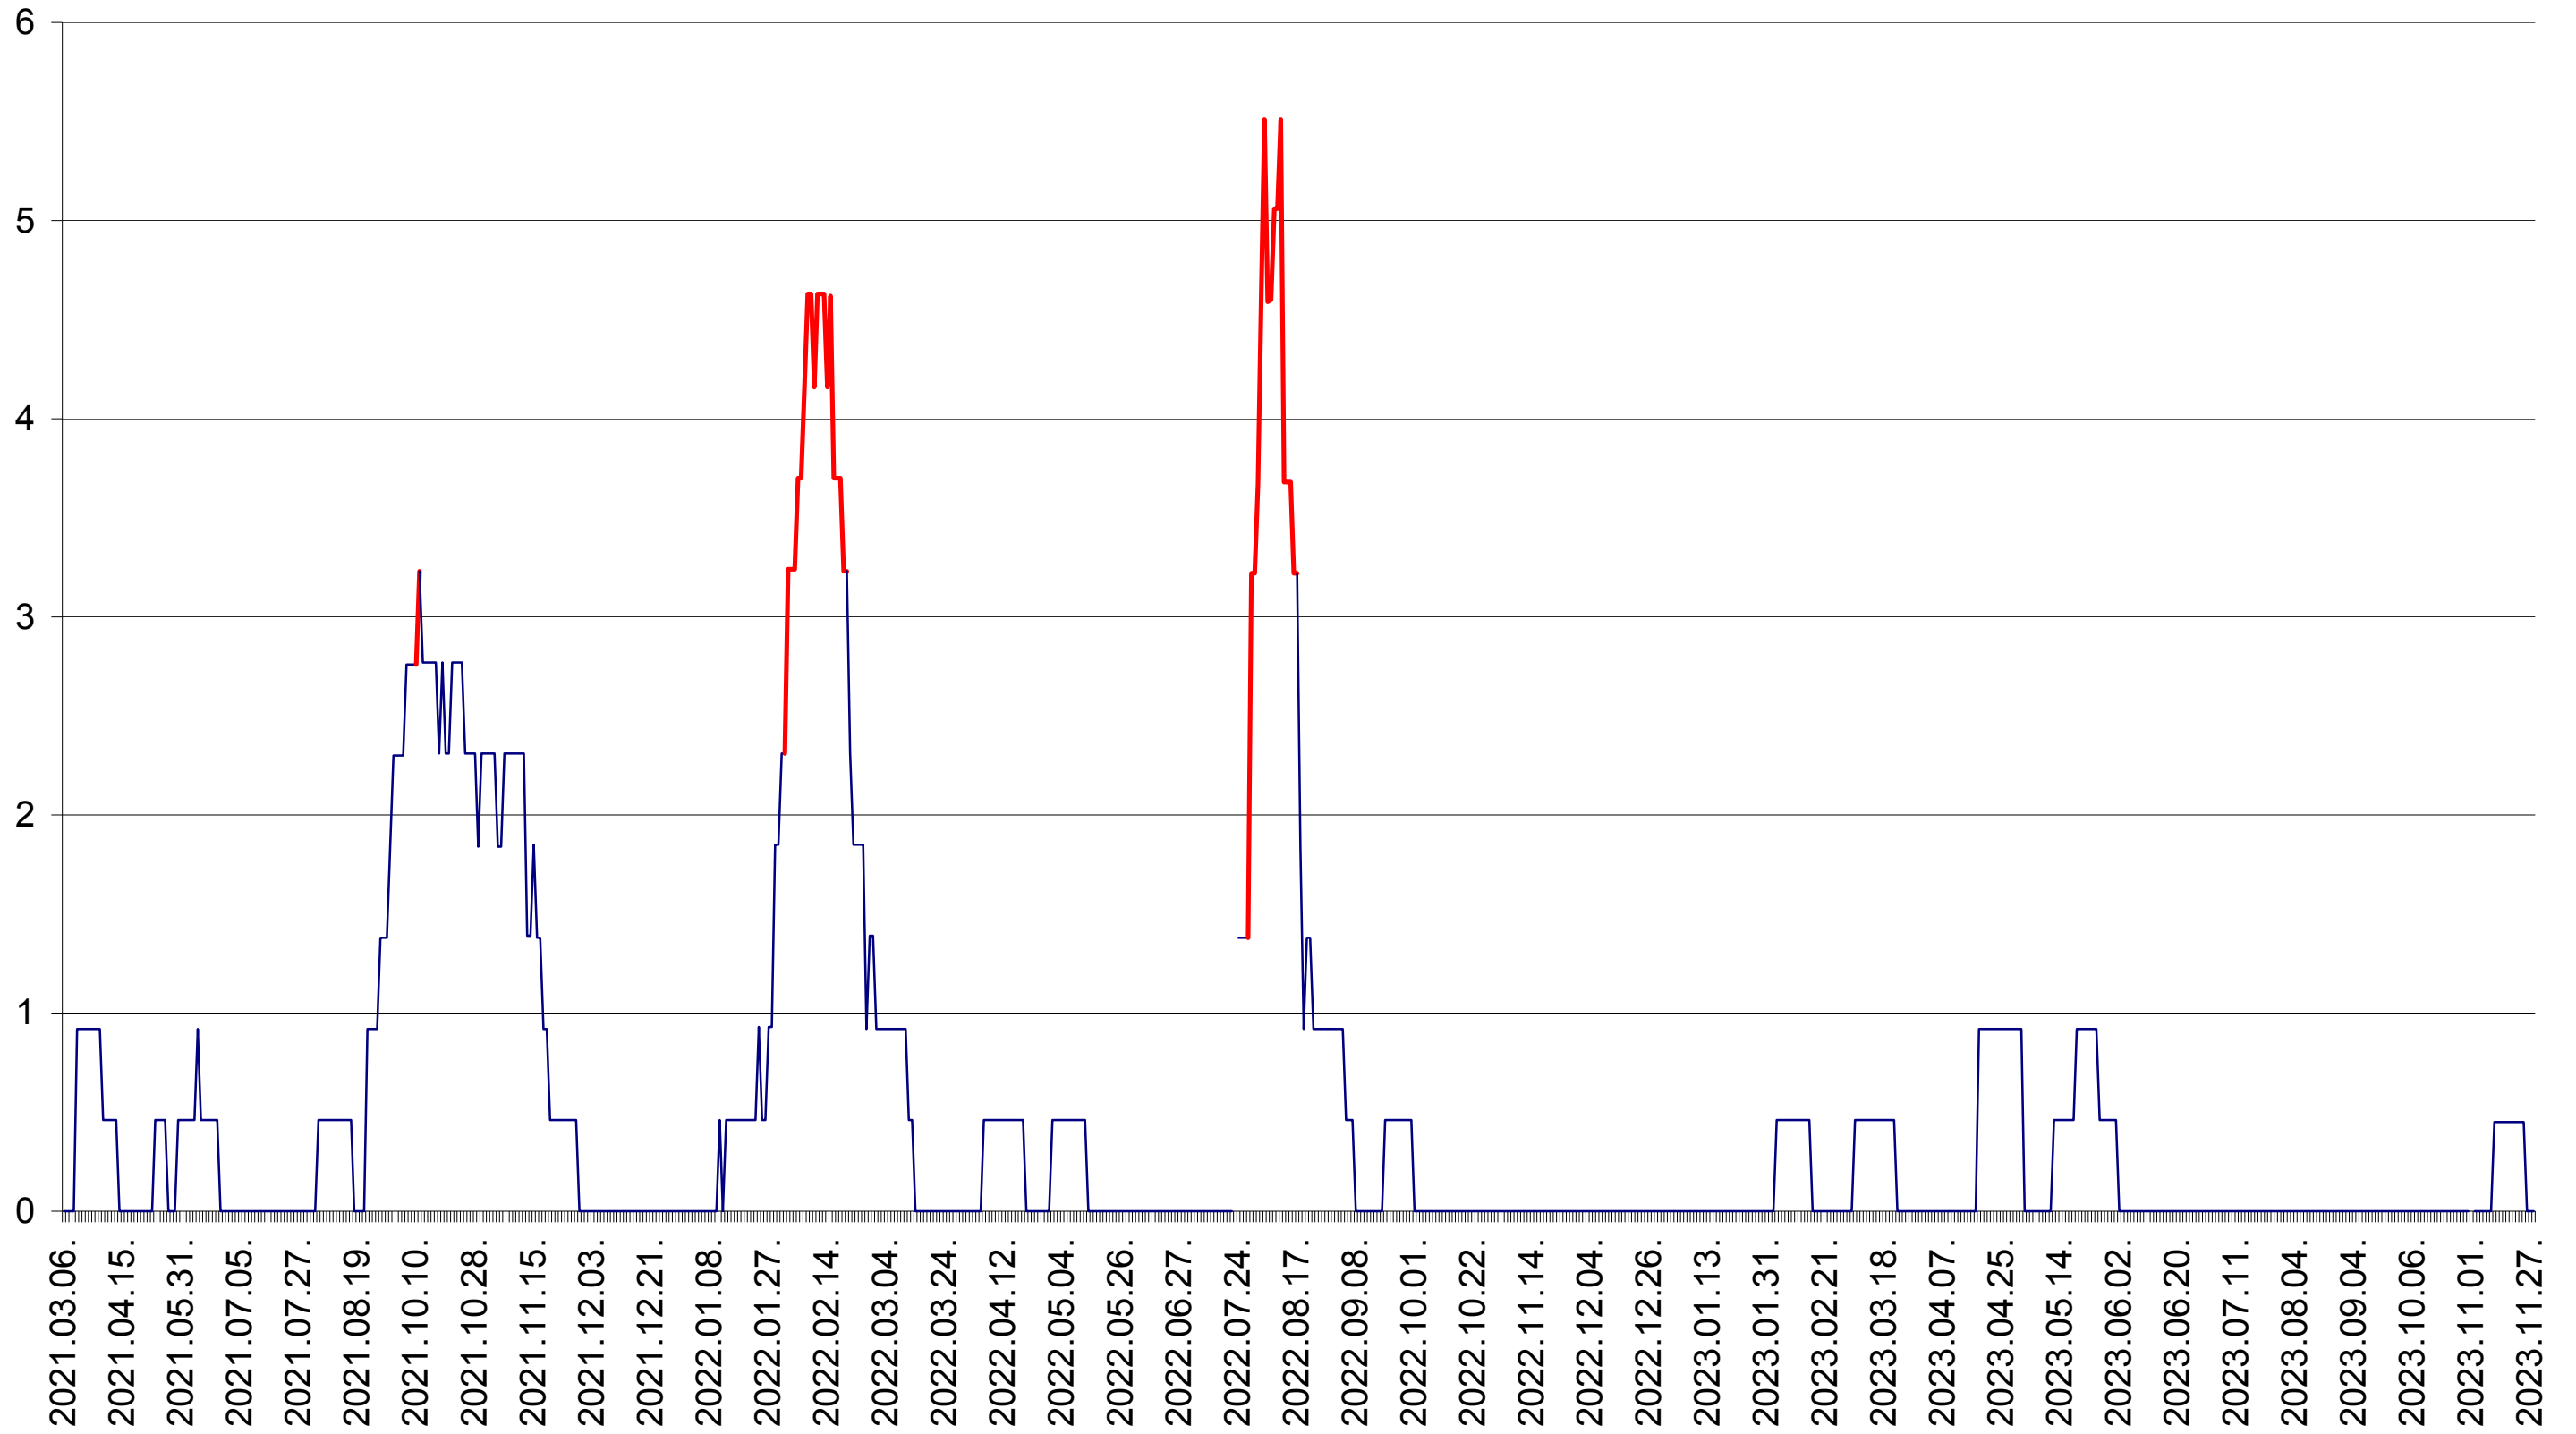

ULIEȘ - Evolutia incidentei cumulate pe 14 zile la ‰ de locuitori
2021.03.07. - 2023.11.28.

TUȘNAD - Evolutia incidentei cumulate pe 14 zile la ‰ de locuitori
2021.03.07. - 2023.11.28.