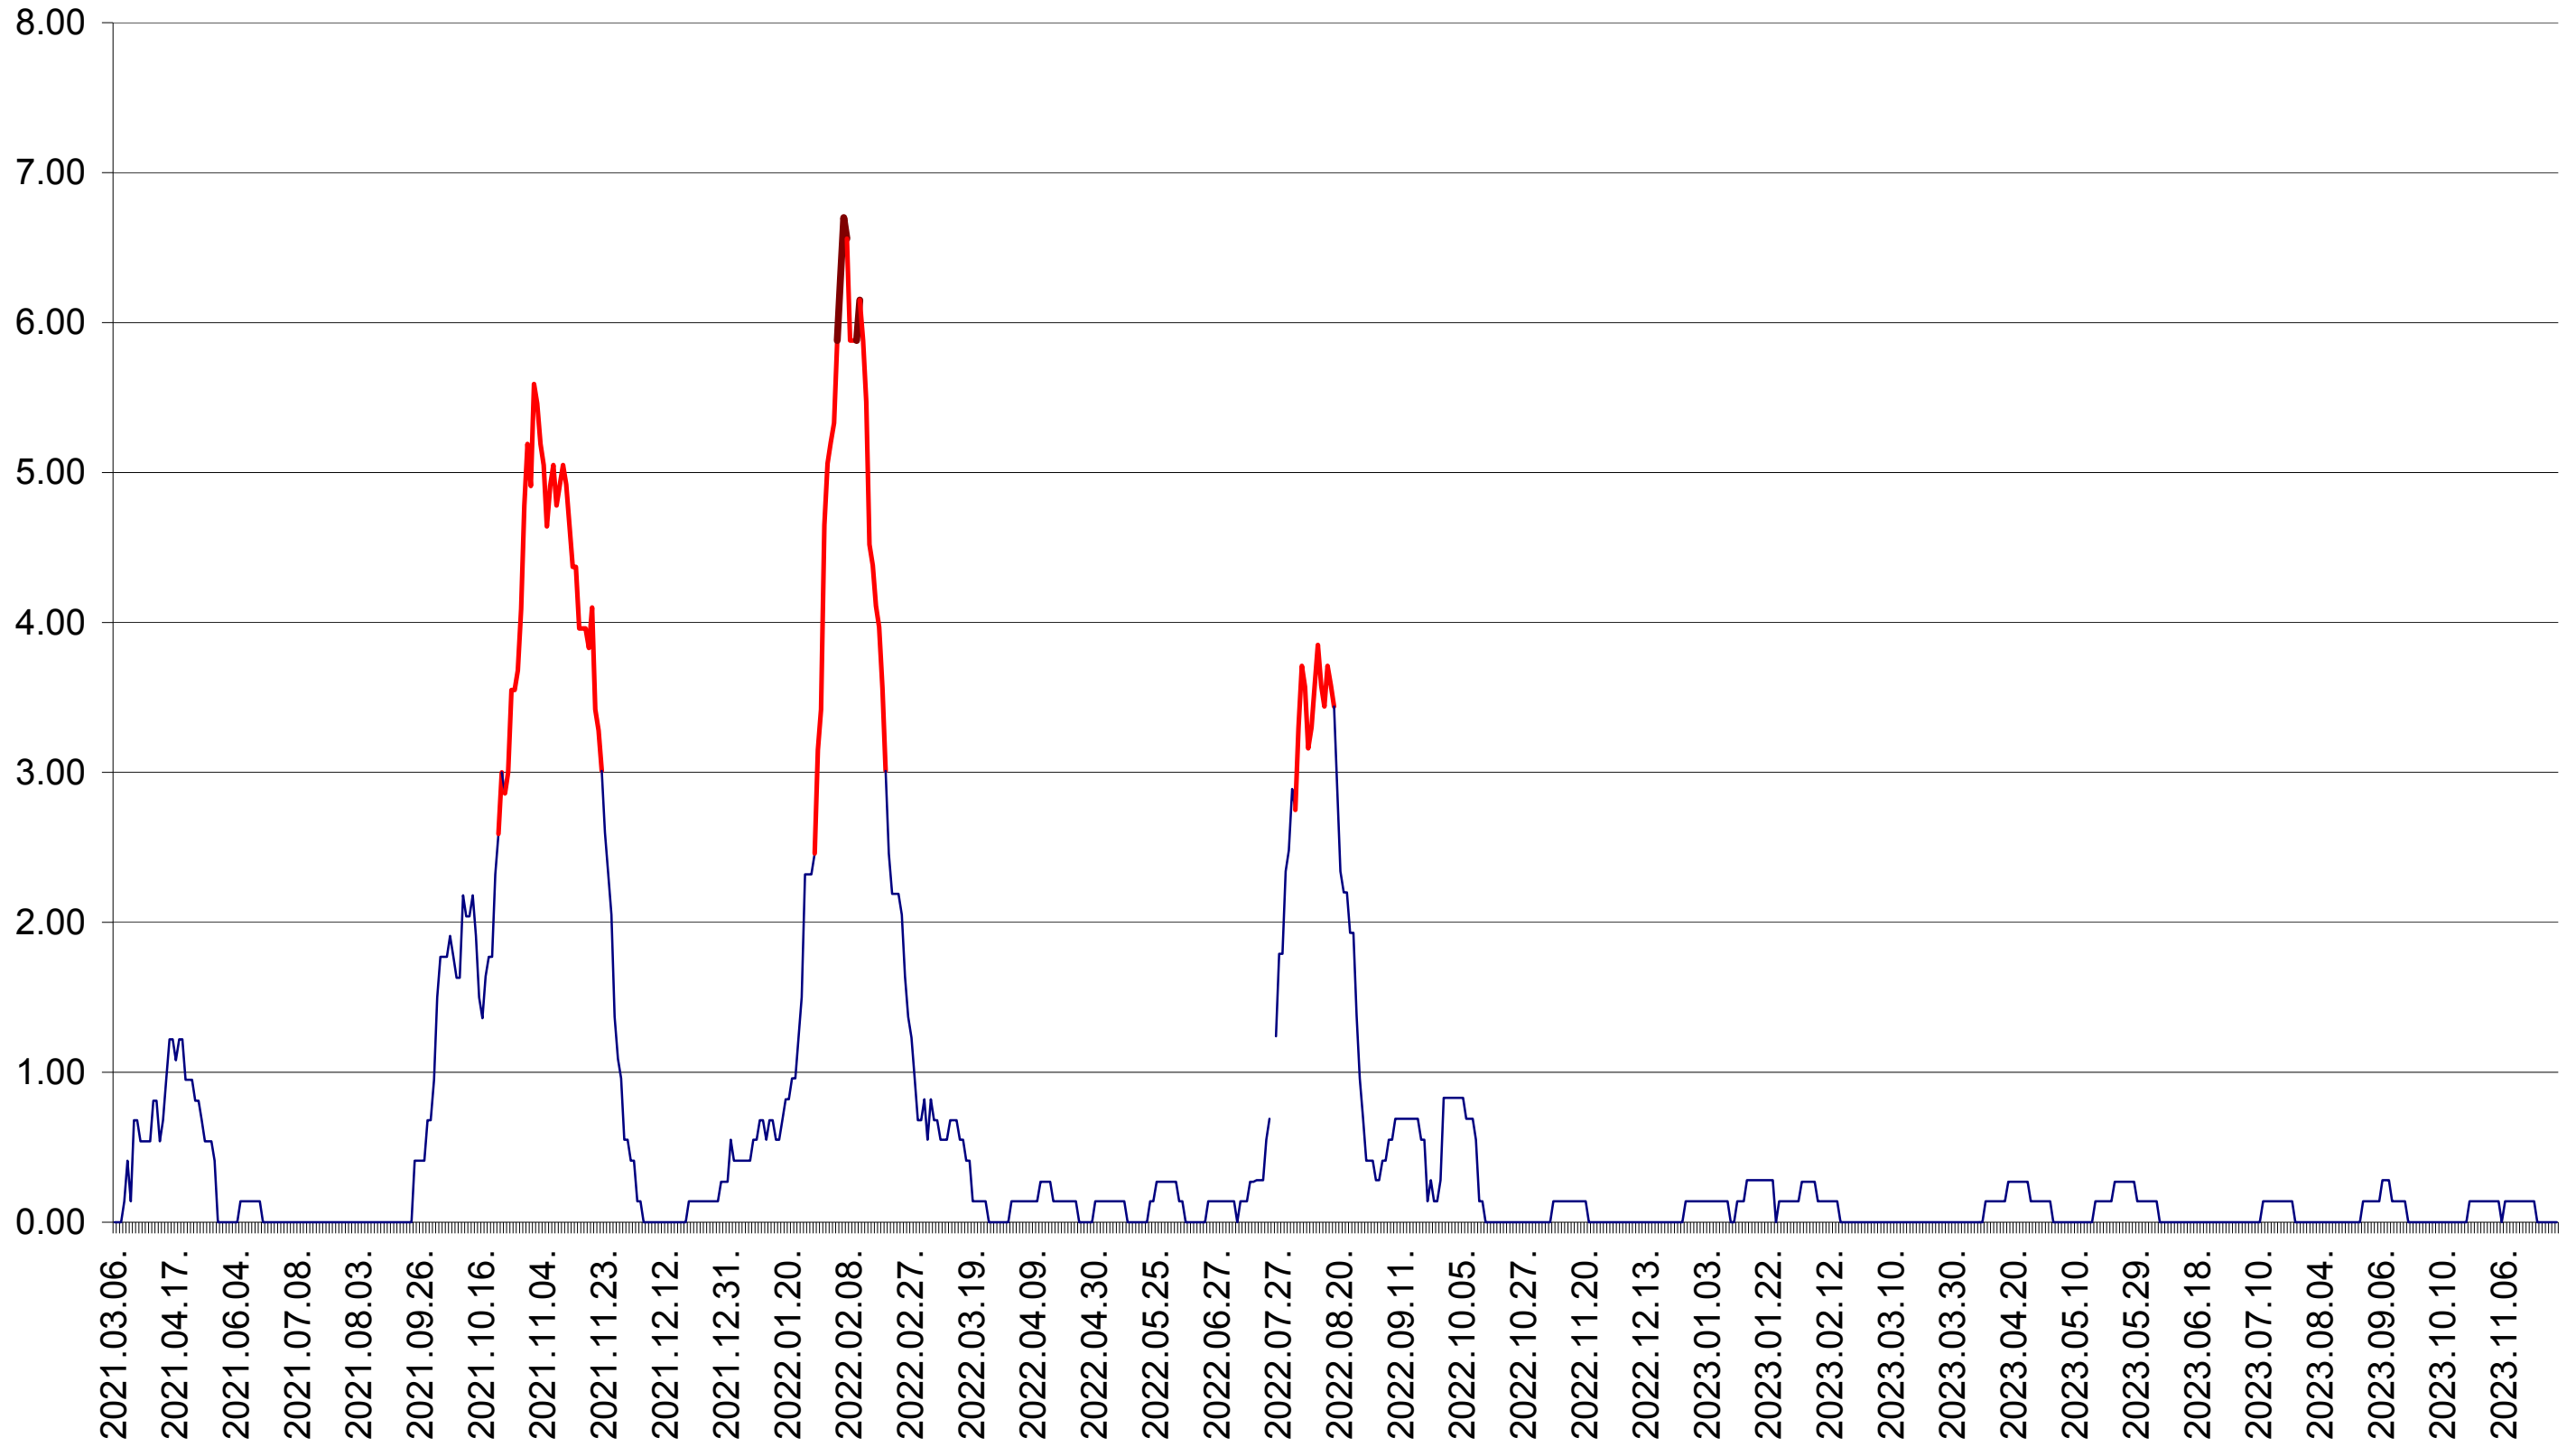

ATID - Evolutia incidentei cumulate pe 14 zile la ‰ de locuitori  
2021.03.07. - 2023.11.28.

AVRĂMEȘTI - Evolutia incidentei cumulate pe 14 zile la ‰ de locuitori  
2021.03.07. - 2023.11.28.

ORAȘ BĂILE TUȘNAD - Evolutia incidentei cumulate pe 14 zile la ‰ de locuitori  
2021.03.07. - 2023.11.28.

ORAȘ BĂLAN - Evolutia incidentei cumulate pe 14 zile la ‰ de locuitori  
2021.03.07. - 2023.11.28.

BILBOR - Evolutia incidentei cumulate pe 14 zile la ‰ de locuitori  
2021.03.07. - 2023.11.28.

ORAȘ BORSEC - Evolutia incidentei cumulate pe 14 zile la ‰ de locuitori  
2021.03.07. - 2023.11.28.

BRĂDEȘTI - Evolutia incidentei cumulate pe 14 zile la ‰ de locuitori  
2021.03.07. - 2023.11.28.

CĂPÂLNIȚA - Evolutia incidentei cumulate pe 14 zile la ‰ de locuitori  
2021.03.07. - 2023.11.28.

CÂRȚA - Evolutia incidentei cumulate pe 14 zile la % de locuitori  
2021.03.07. - 2023.11.28.