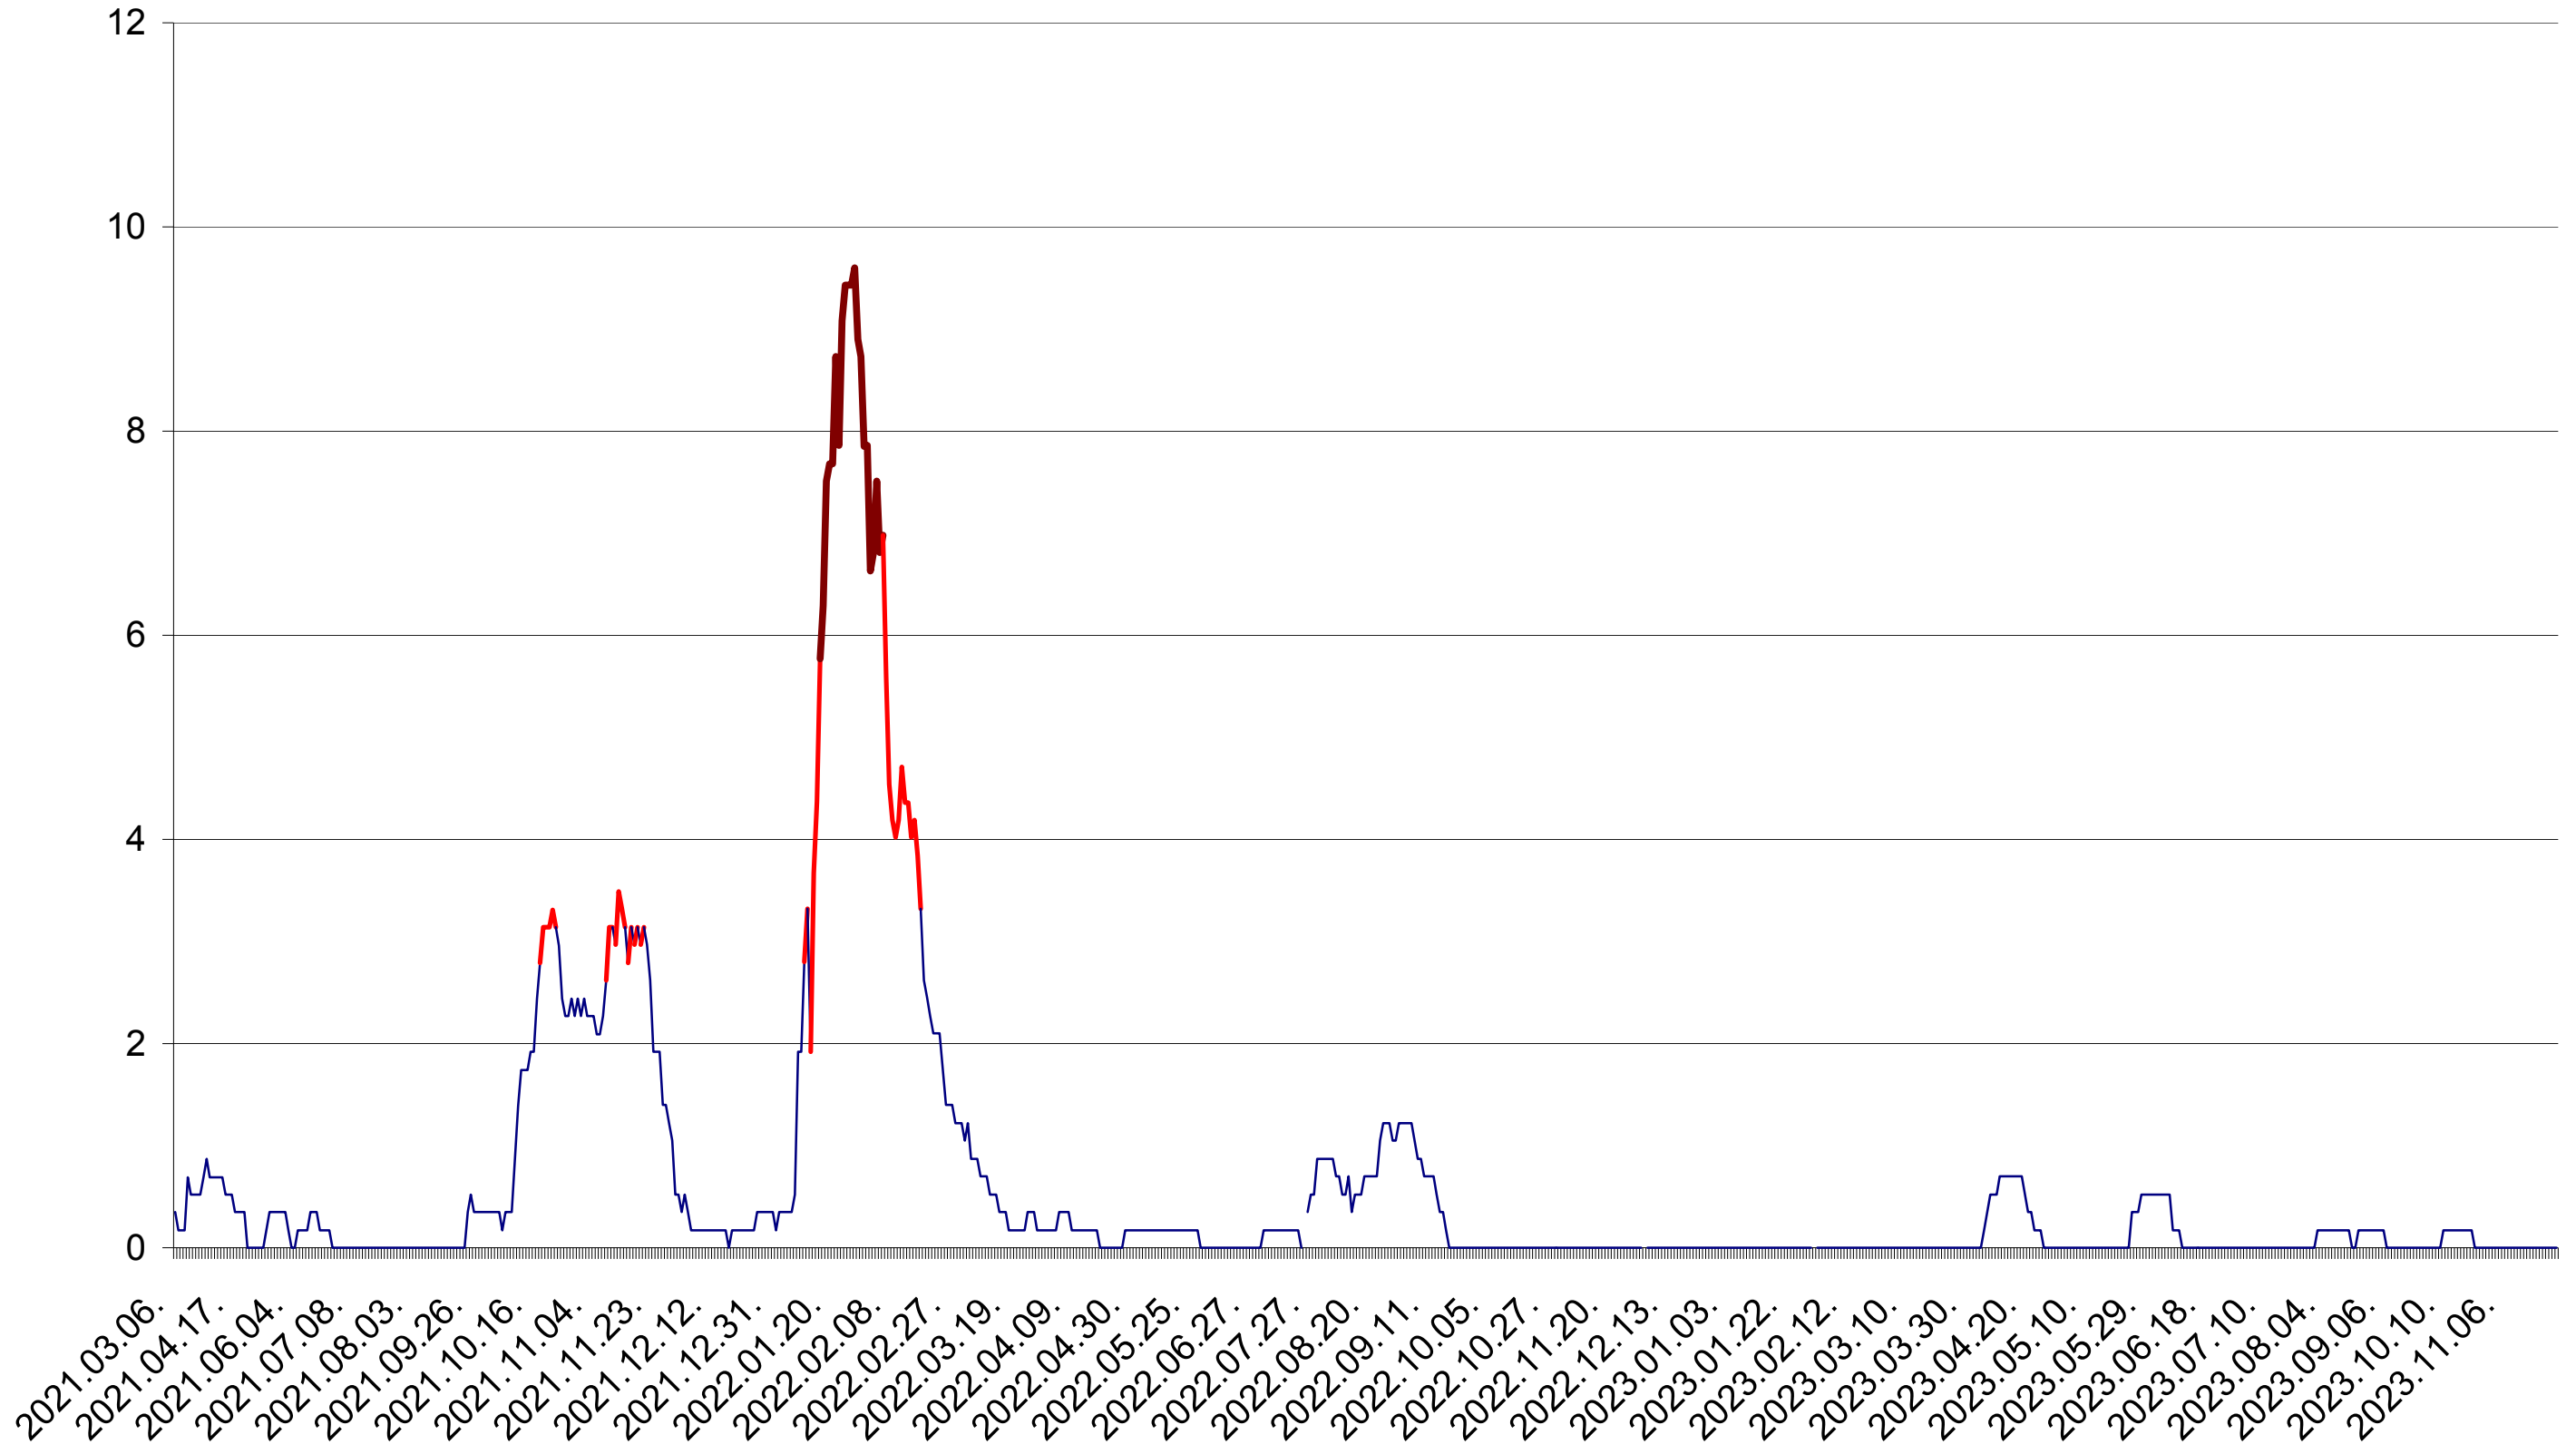

DÂRJIU - Evolutia incidentei cumulate pe 14 zile la ‰ de locuitori  
2021.03.07. - 2023.11.28.

DEALU - Evolutia incidentei cumulate pe 14 zile la ‰ de locuitori  
2021.03.07. - 2023.11.28.

DITRĂU - Evolutia incidentei cumulate pe 14 zile la ‰ de locuitori  
2021.03.07. - 2023.11.28.

FELICENI - Evolutia incidentei cumulate pe 14 zile la ‰ de locuitori  
2021.03.07. - 2023.11.28.

FRUMOASA - Evolutia incidentei cumulate pe 14 zile la ‰ de locuitori  
2021.03.07. - 2023.11.28.

GĂLĂUȚAȘ - Evolutia incidentei cumulate pe 14 zile la ‰ de locuitori  
2021.03.07. - 2023.11.28.

MUNICIPIUL GHEORGHENI - Evolutia incidentei cumulate pe 14 zile la ‰ de locuitori  
2021.03.07. - 2023.11.28.

JOSENI - Evolutia incidentei cumulate pe 14 zile la ‰ de locuitori  
2021.03.07. - 2023.11.28.

LĂZAREA - Evolutia incidentei cumulate pe 14 zile la ‰ de locuitori  
2021.03.07. - 2023.11.28.

LELICENI - Evolutia incidentei cumulate pe 14 zile la ‰ de locuitori  
2021.03.07. - 2023.11.28.

LUETA - Evolutia incidentei cumulate pe 14 zile la ‰ de locuitori  
2021.03.07. - 2023.11.28.