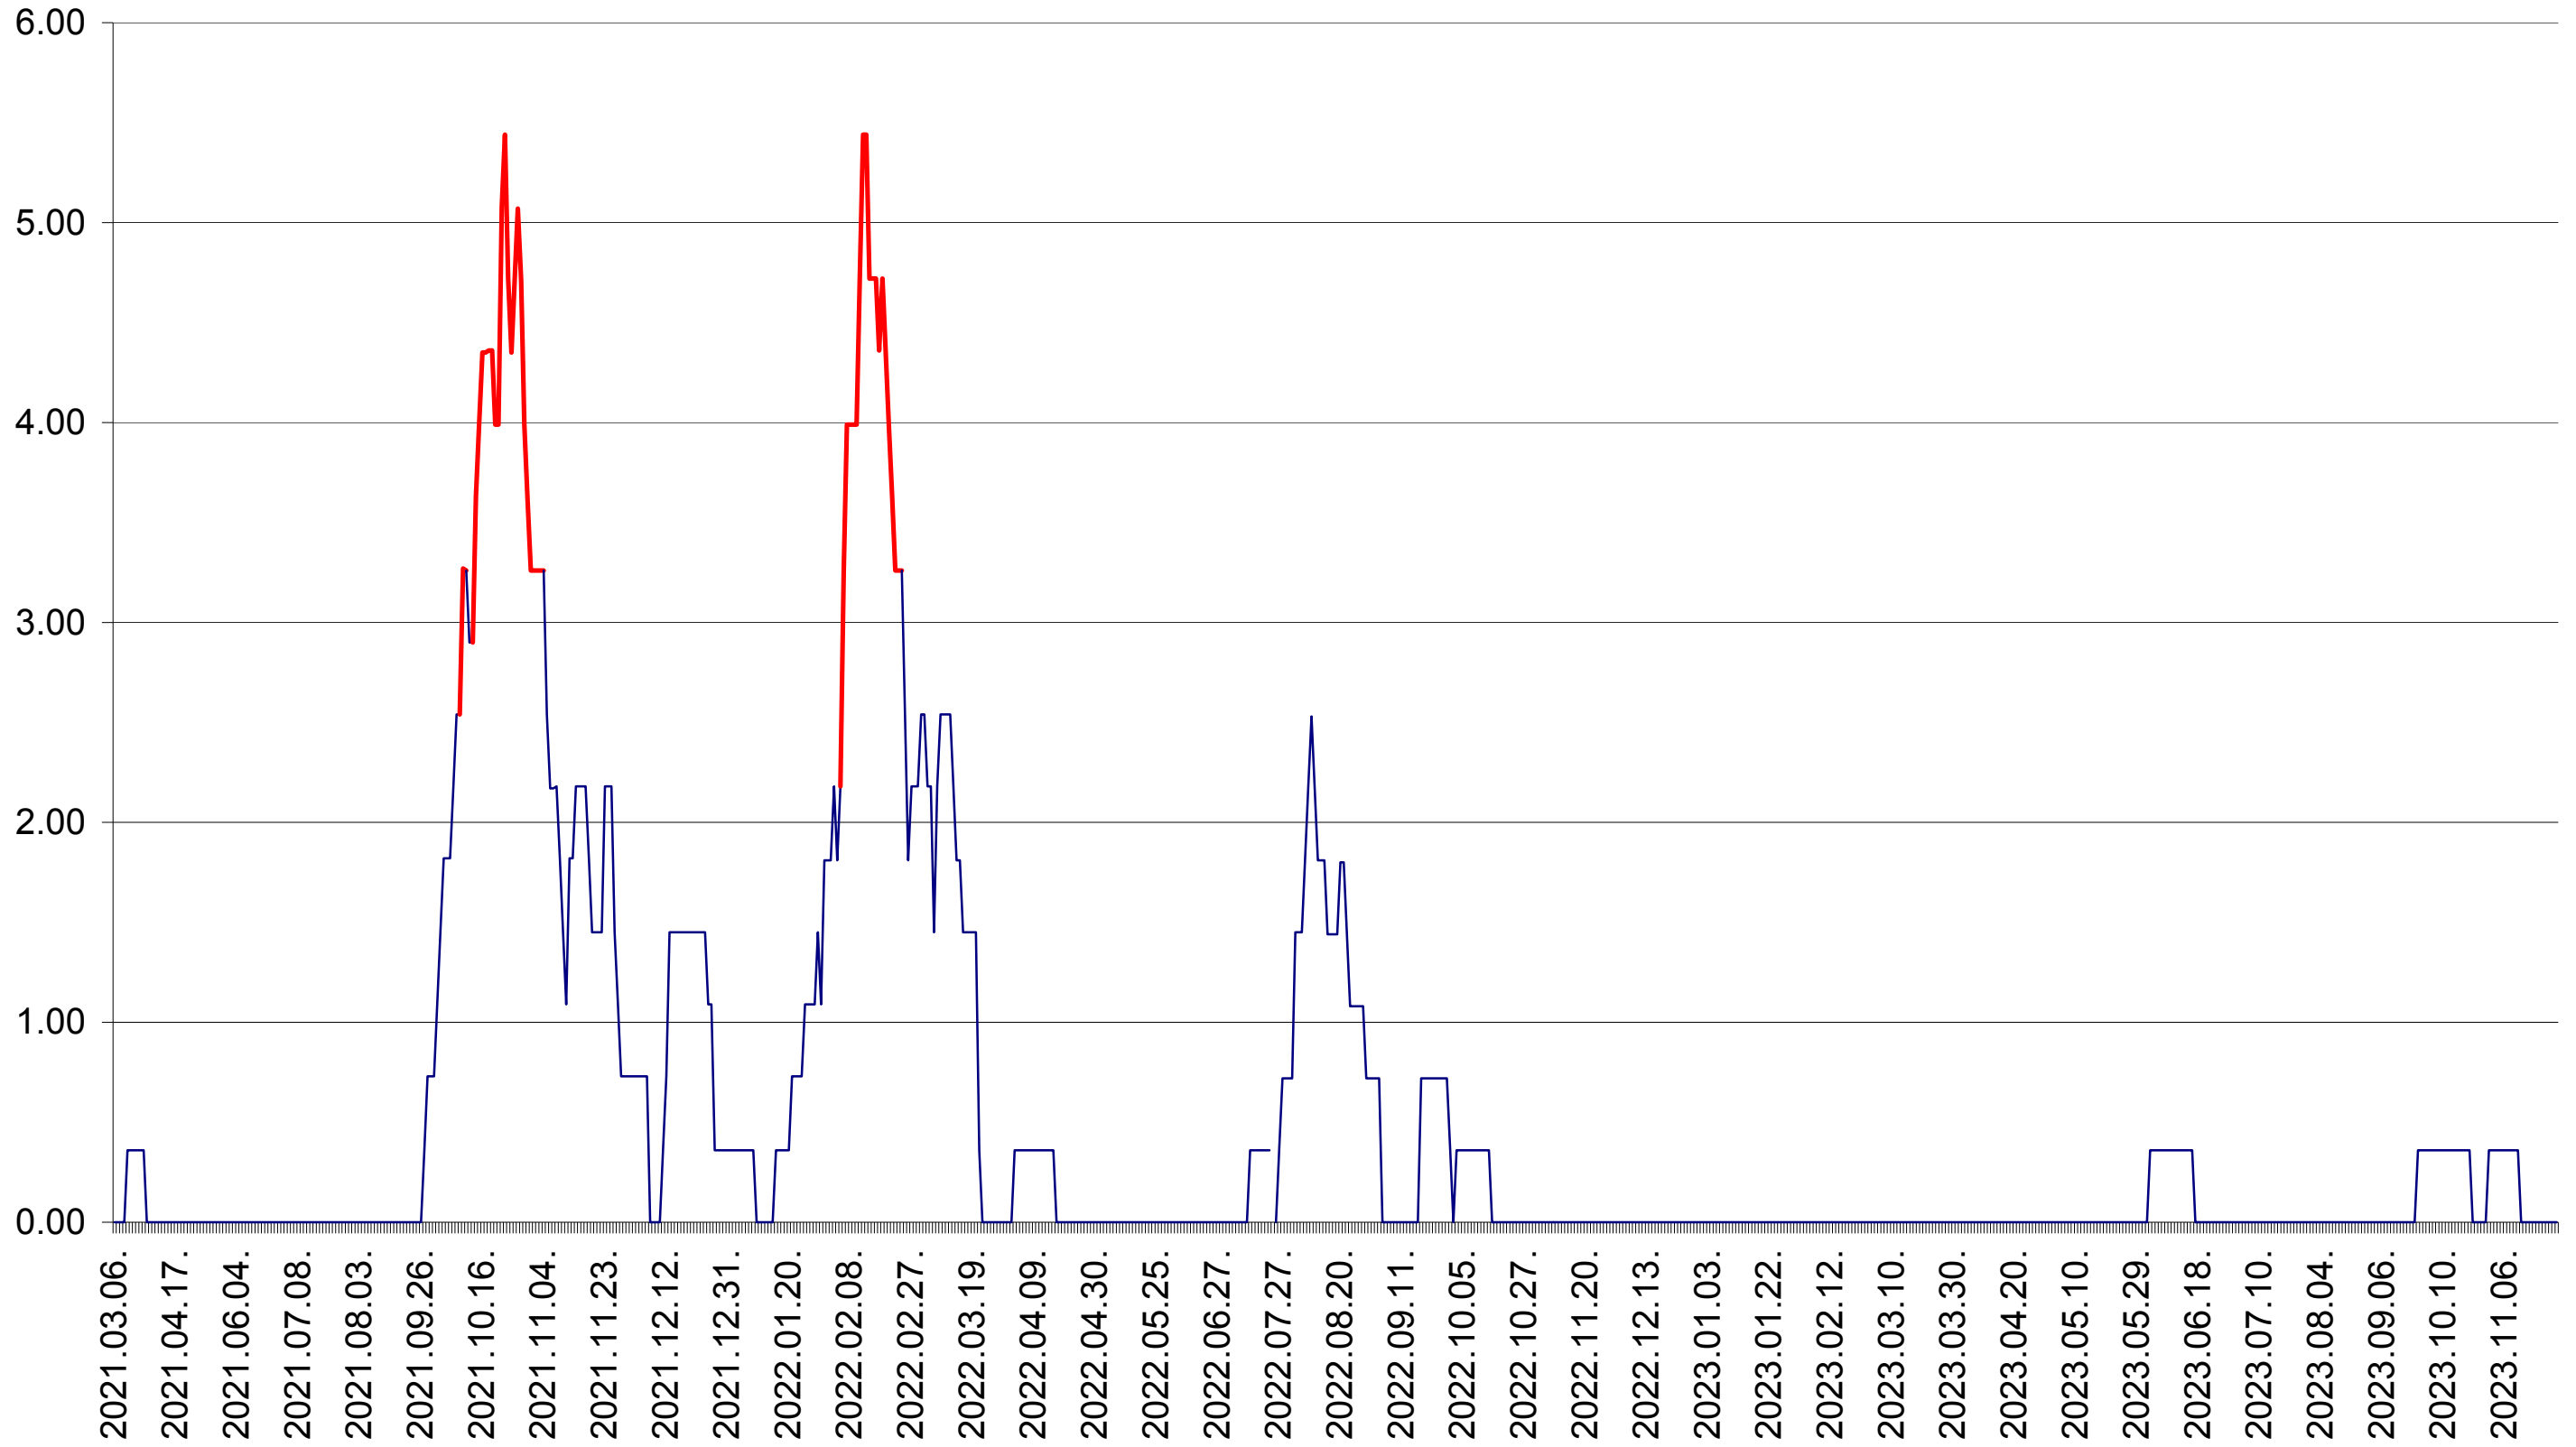

ATID - Evolutia incidentei cumulate pe 14 zile la ‰ de locuitori  
2021.03.07. - 2023.11.28.

AVRĂMEȘTI - Evolutia incidentei cumulate pe 14 zile la ‰ de locuitori  
2021.03.07. - 2023.11.28.

ORAȘ BĂILE TUȘNAD - Evolutia incidentei cumulate pe 14 zile la ‰ de locuitori  
2021.03.07. - 2023.11.28.

ORAȘ BĂLAN - Evolutia incidentei cumulate pe 14 zile la ‰ de locuitori  
2021.03.07. - 2023.11.28.

BILBOR - Evolutia incidentei cumulate pe 14 zile la ‰ de locuitori  
2021.03.07. - 2023.11.28.

ORAȘ BORSEC - Evolutia incidentei cumulate pe 14 zile la ‰ de locuitori  
2021.03.07. - 2023.11.28.

BRĂDEȘTI - Evolutia incidentei cumulate pe 14 zile la ‰ de locuitori  
2021.03.07. - 2023.11.28.

CĂPÂLNIȚA - Evolutia incidentei cumulate pe 14 zile la ‰ de locuitori  
2021.03.07. - 2023.11.28.

CÂRȚA - Evolutia incidentei cumulate pe 14 zile la % de locuitori  
2021.03.07. - 2023.11.28.