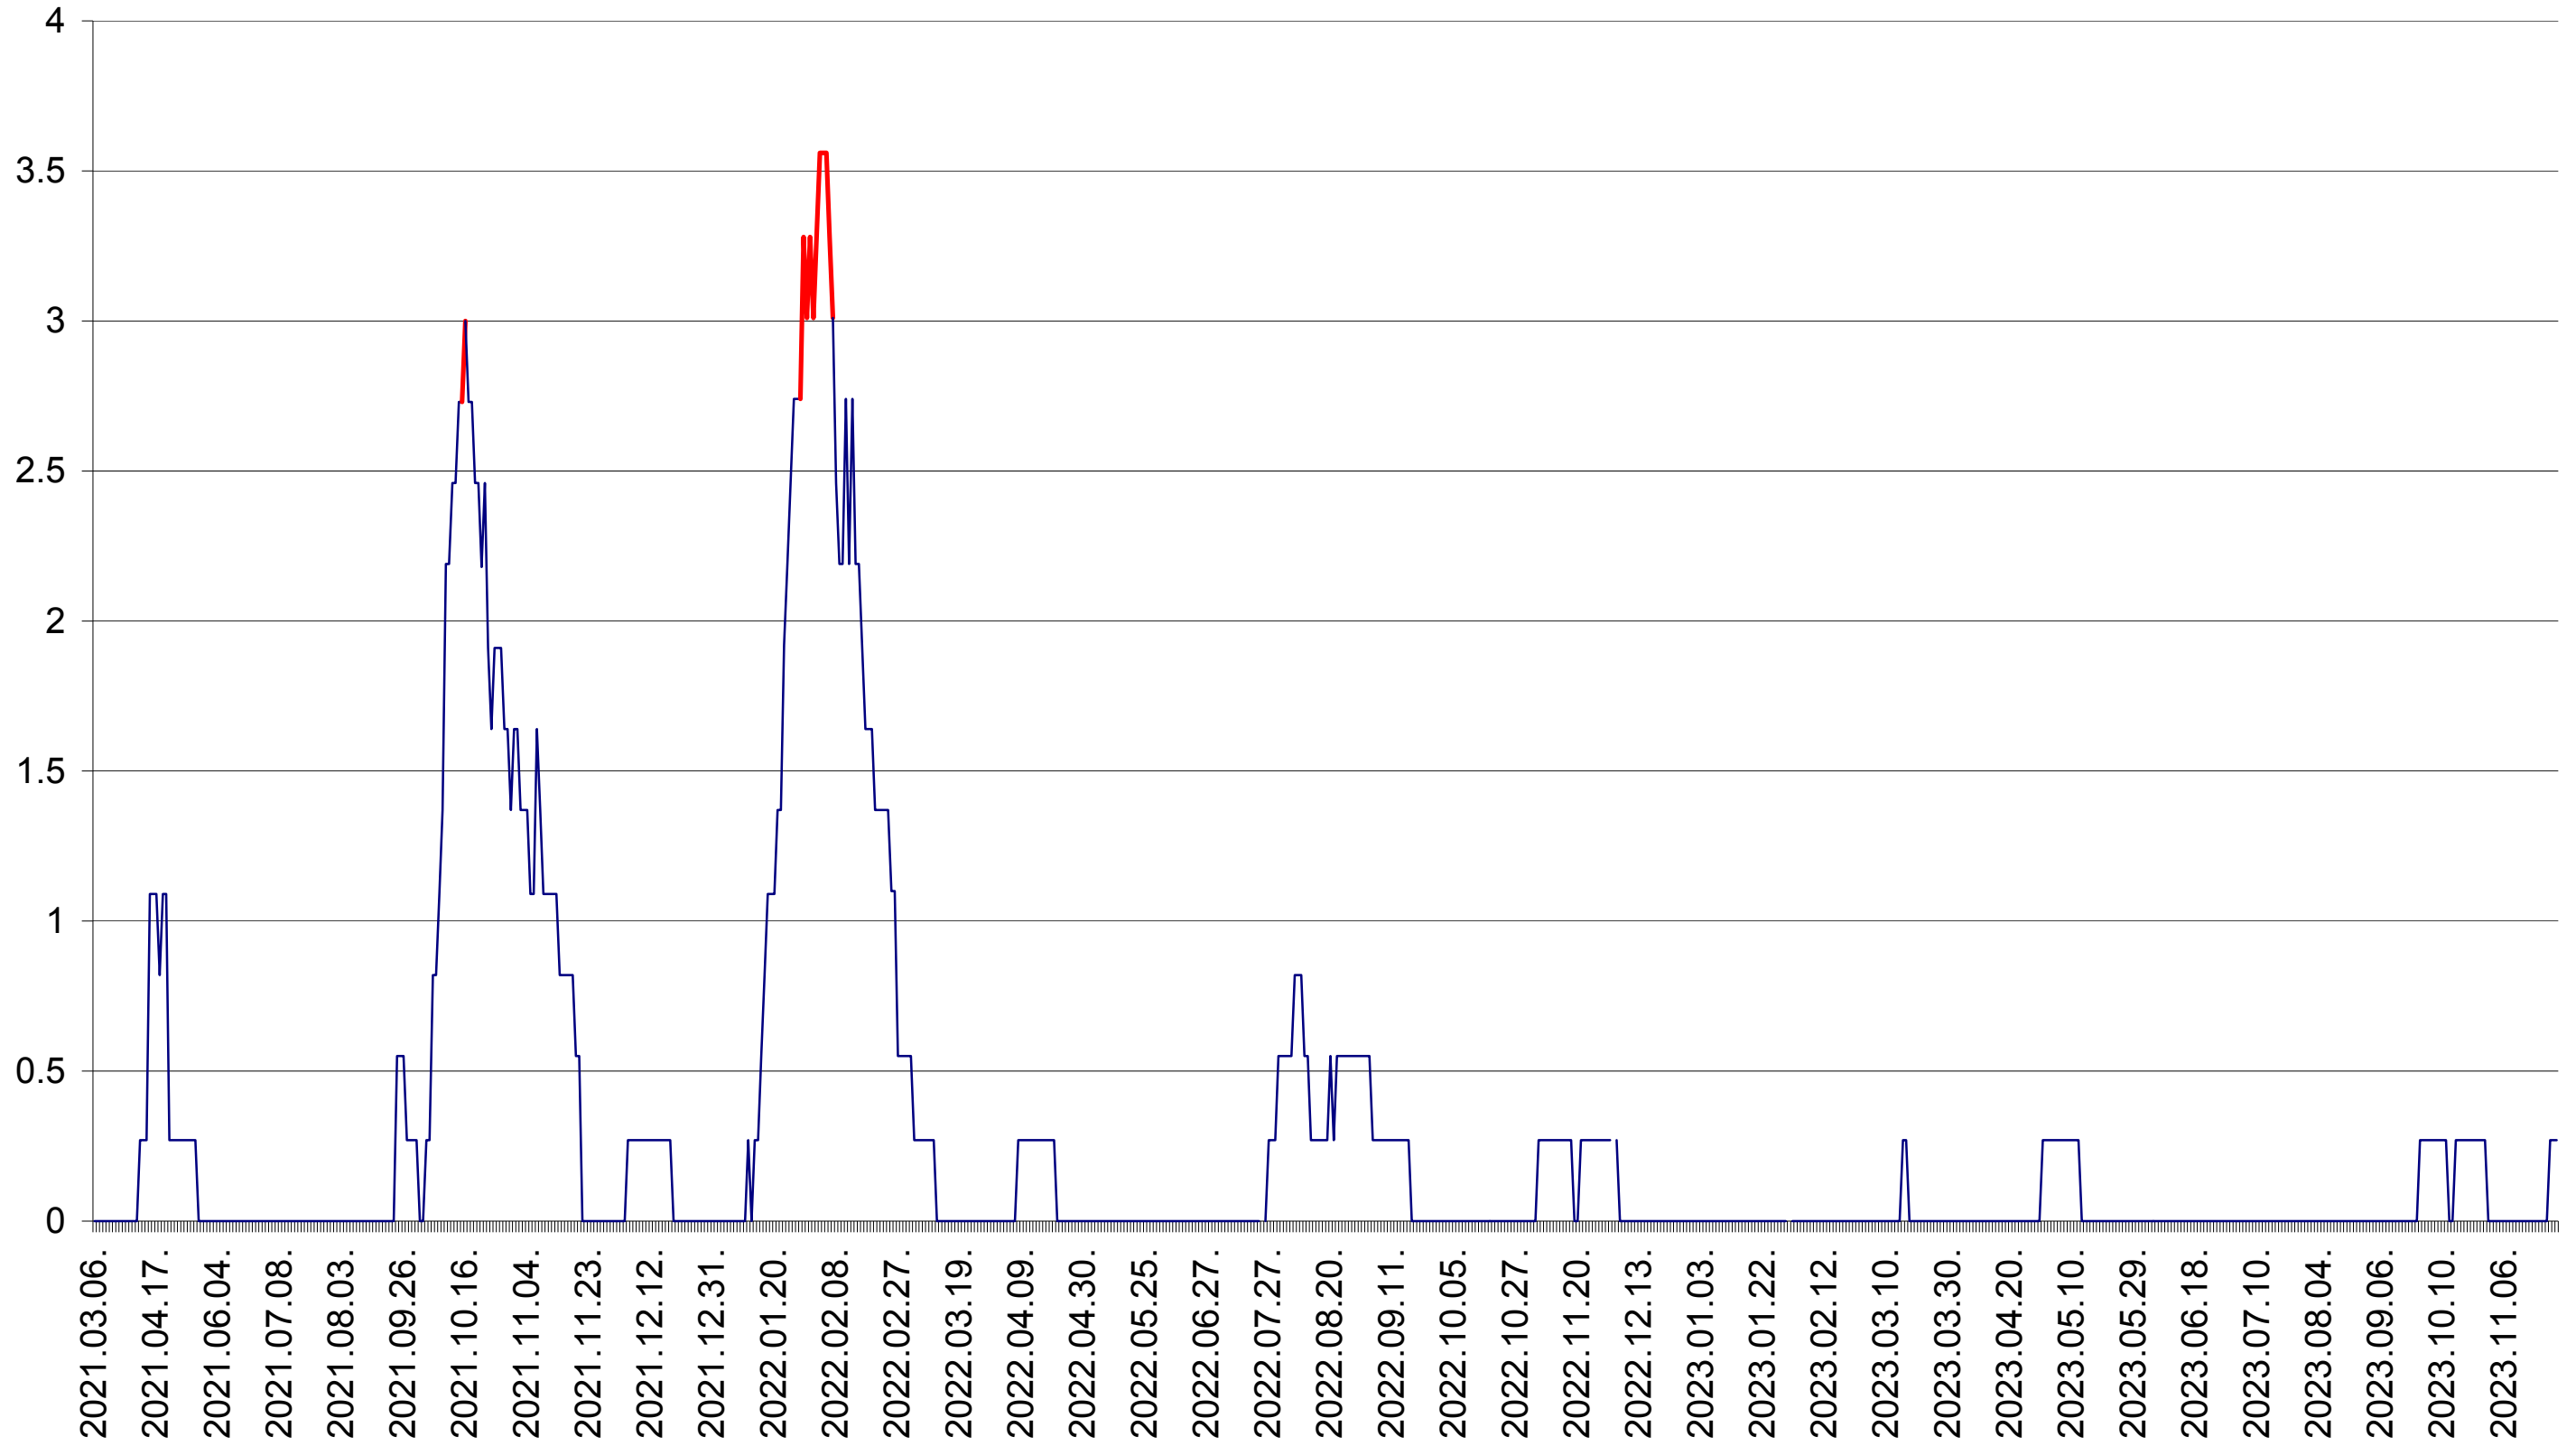

FELICENI - Evolutia incidentei cumulate pe 14 zile la ‰ de locuitori  
2021.03.07. - 2023.11.28.

FRUMOASA - Evolutia incidentei cumulate pe 14 zile la ‰ de locuitori  
2021.03.07. - 2023.11.28.

GĂLĂUȚAȘ - Evolutia incidentei cumulate pe 14 zile la ‰ de locuitori  
2021.03.07. - 2023.11.28.

MUNICIPIUL GHEORGHENI - Evolutia incidentei cumulate pe 14 zile la ‰ de locuitori  
2021.03.07. - 2023.11.28.

JOSENI - Evolutia incidentei cumulate pe 14 zile la ‰ de locuitori  
2021.03.07. - 2023.11.28.

LĂZAREA - Evolutia incidentei cumulate pe 14 zile la ‰ de locuitori  
2021.03.07. - 2023.11.28.

LELICENI - Evolutia incidentei cumulate pe 14 zile la ‰ de locuitori  
2021.03.07. - 2023.11.28.

LUETA - Evolutia incidentei cumulate pe 14 zile la ‰ de locuitori  
2021.03.07. - 2023.11.28.