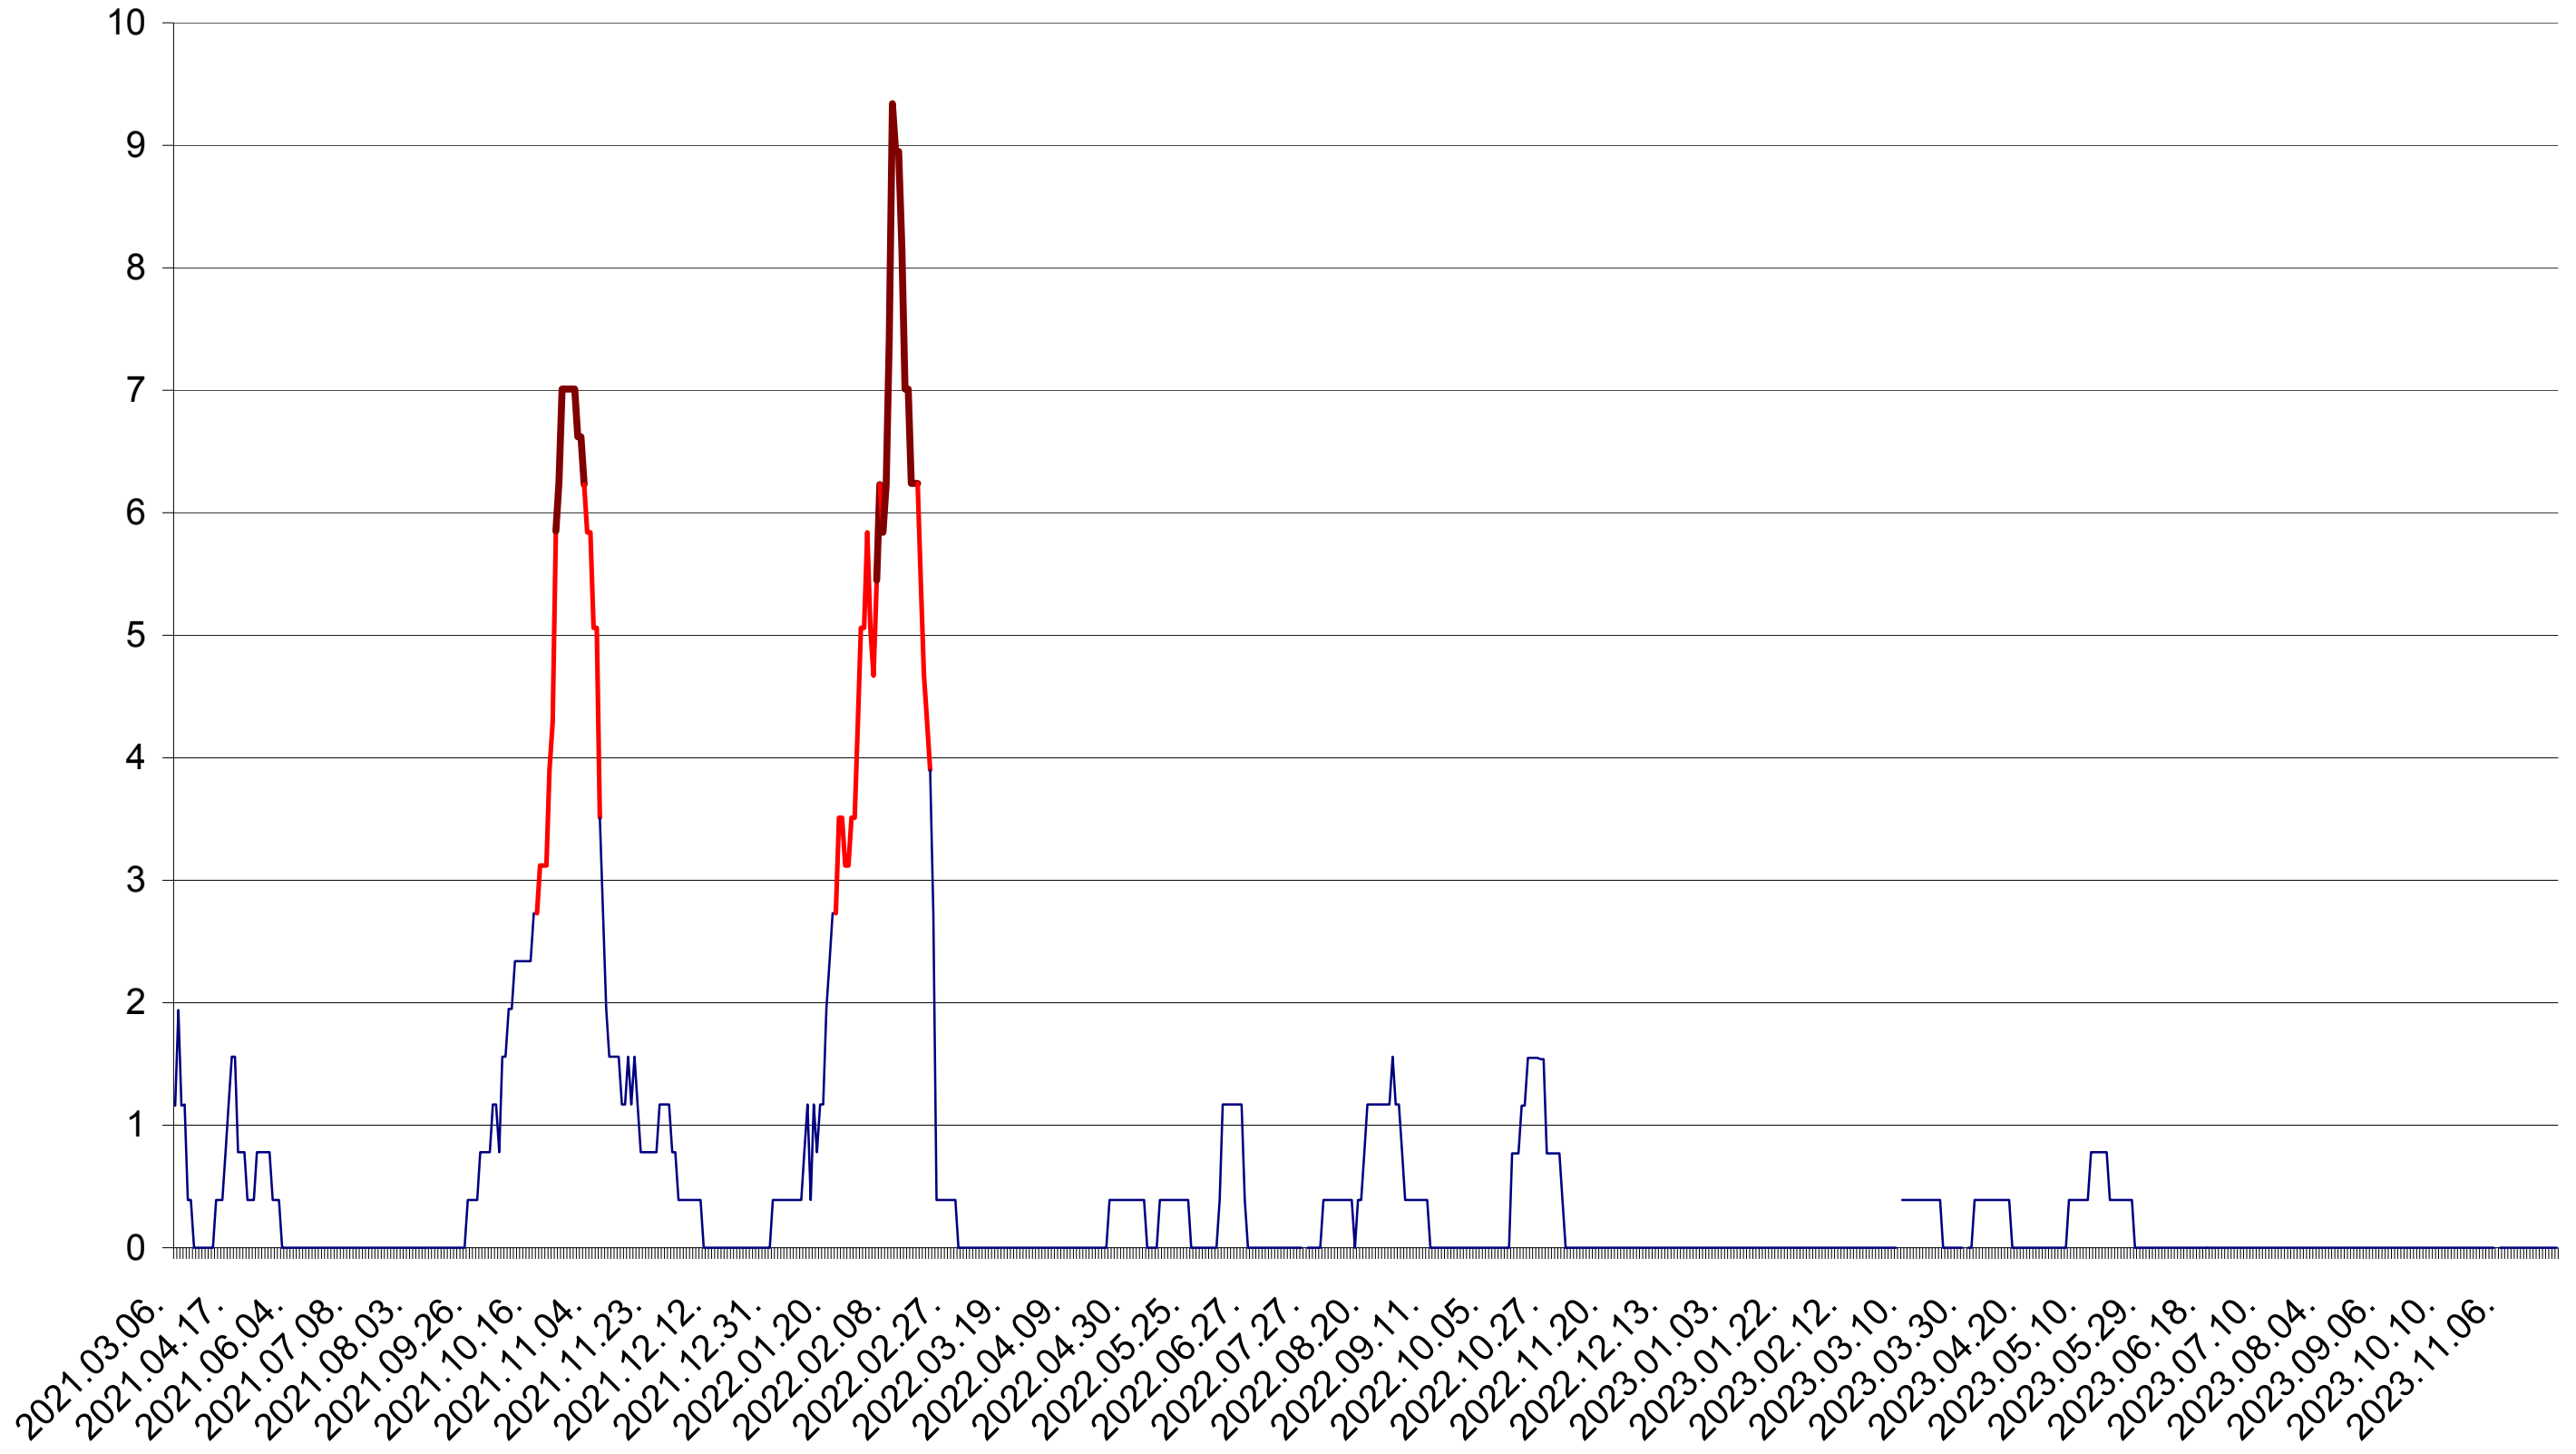

MUNICIPIUL TOPLIȚA - Evolutia incidentei cumulate pe 14 zile la ‰ de locuitori
2021.03.07. - 2023.11.28.

TOMEȘTI - Evolutia incidentei cumulate pe 14 zile la ‰ de locuitori
2021.03.07. - 2023.11.28.