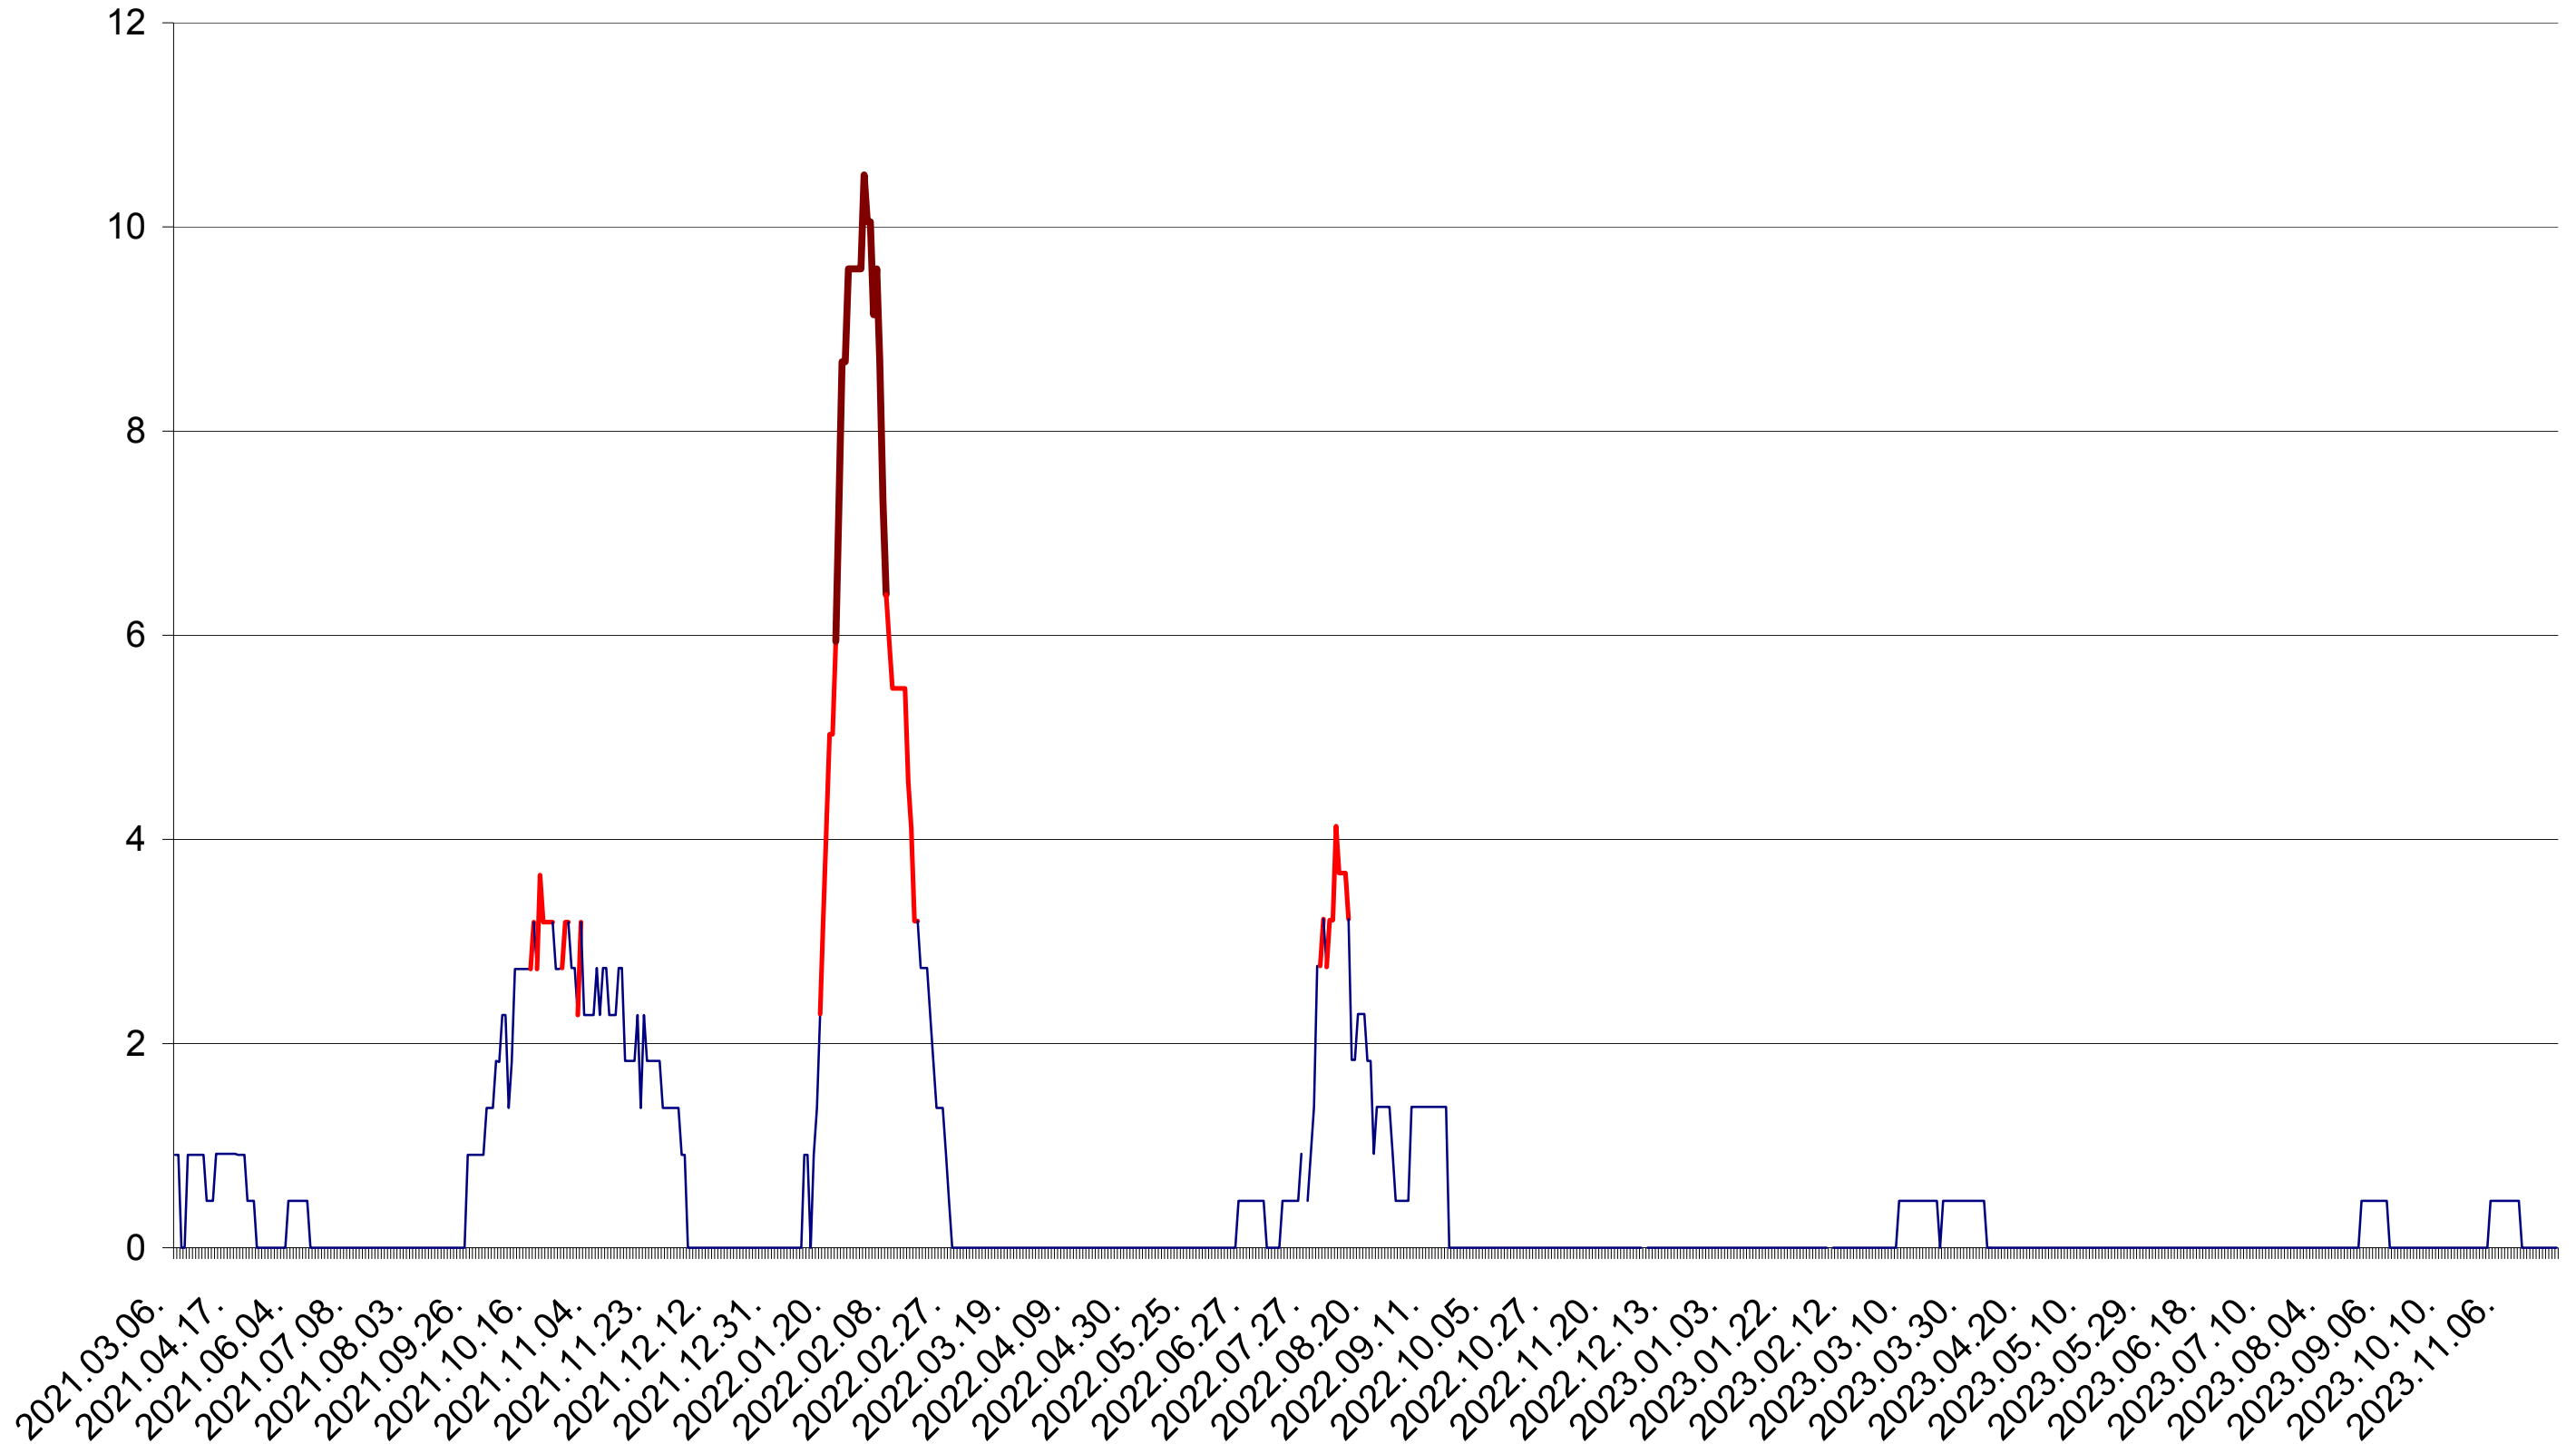

ORAȘ BĂLAN - Evolutia incidentei cumulate pe 14 zile la ‰ de locuitori  
2021.03.07. - 2023.11.28.

BILBOR - Evolutia incidentei cumulate pe 14 zile la ‰ de locuitori  
2021.03.07. - 2023.11.28.

ORAȘ BORSEC - Evolutia incidentei cumulate pe 14 zile la ‰ de locuitori  
2021.03.07. - 2023.11.28.

CICEU - Evolutia incidentei cumulate pe 14 zile la ‰ de locuitori  
2021.03.07. - 2023.11.28.

CIUCSÂNGEORGIU - Evolutia incidentei cumulate pe 14 zile la ‰ de locuitori  
2021.03.07. - 2023.11.28.

CIUMANI - Evolutia incidentei cumulate pe 14 zile la ‰ de locuitori  
2021.03.07. - 2023.11.28.

CORBU - Evolutia incidentei cumulate pe 14 zile la ‰ de locuitori  
2021.03.07. - 2023.11.28.

CORUND - Evolutia incidentei cumulate pe 14 zile la ‰ de locuitori  
2021.03.07. - 2023.11.28.

COZMENI - Evolutia incidentei cumulate pe 14 zile la ‰ de locuitori  
2021.03.07. - 2023.11.28.

ORAȘ CRISTURU SECUIESC - Evolutia incidentei cumulate pe 14 zile la ‰ de locuitori  
2021.03.07. - 2023.11.28.

DĂNEȘTI - Evolutia incidentei cumulate pe 14 zile la ‰ de locuitori  
2021.03.07. - 2023.11.28.