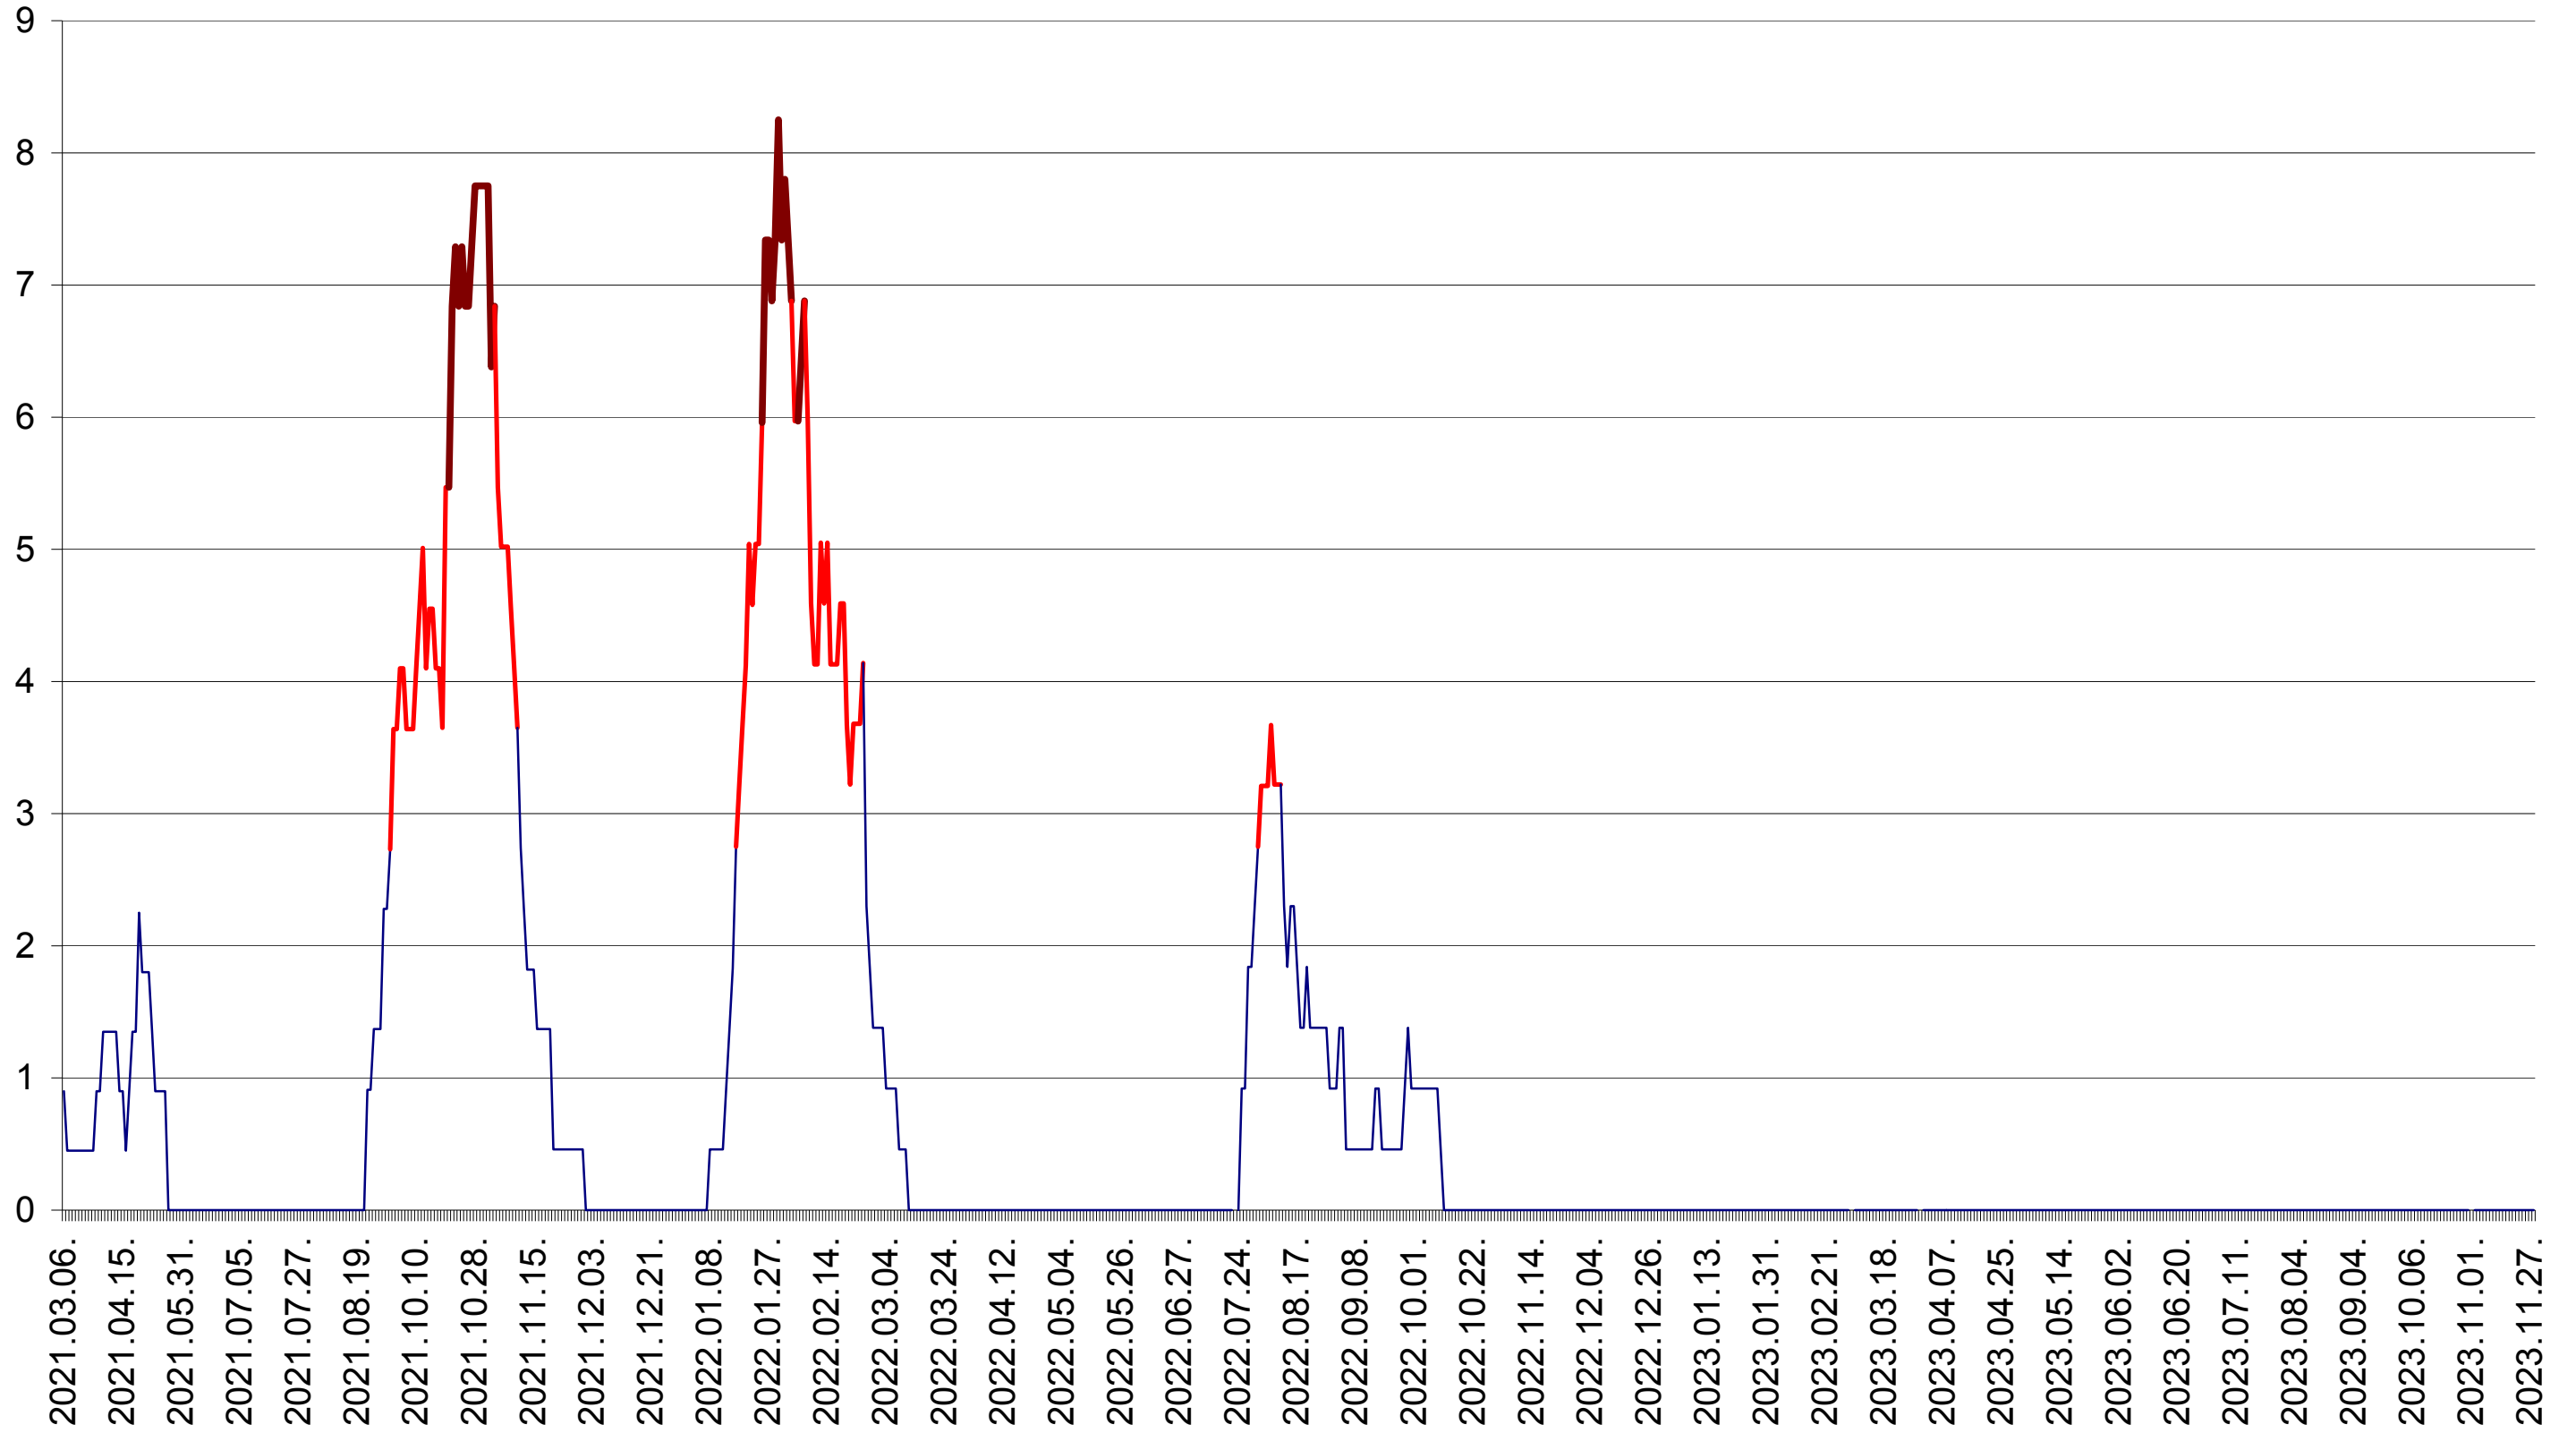

SĂRMAȘ - Evolutia incidentei cumulate pe 14 zile la ‰ de locuitori
2021.03.07. - 2023.11.28.

SÂNTIMBRU - Evolutia incidentei cumulate pe 14 zile la ‰ de locuitori
2021.03.07. - 2023.11.28.