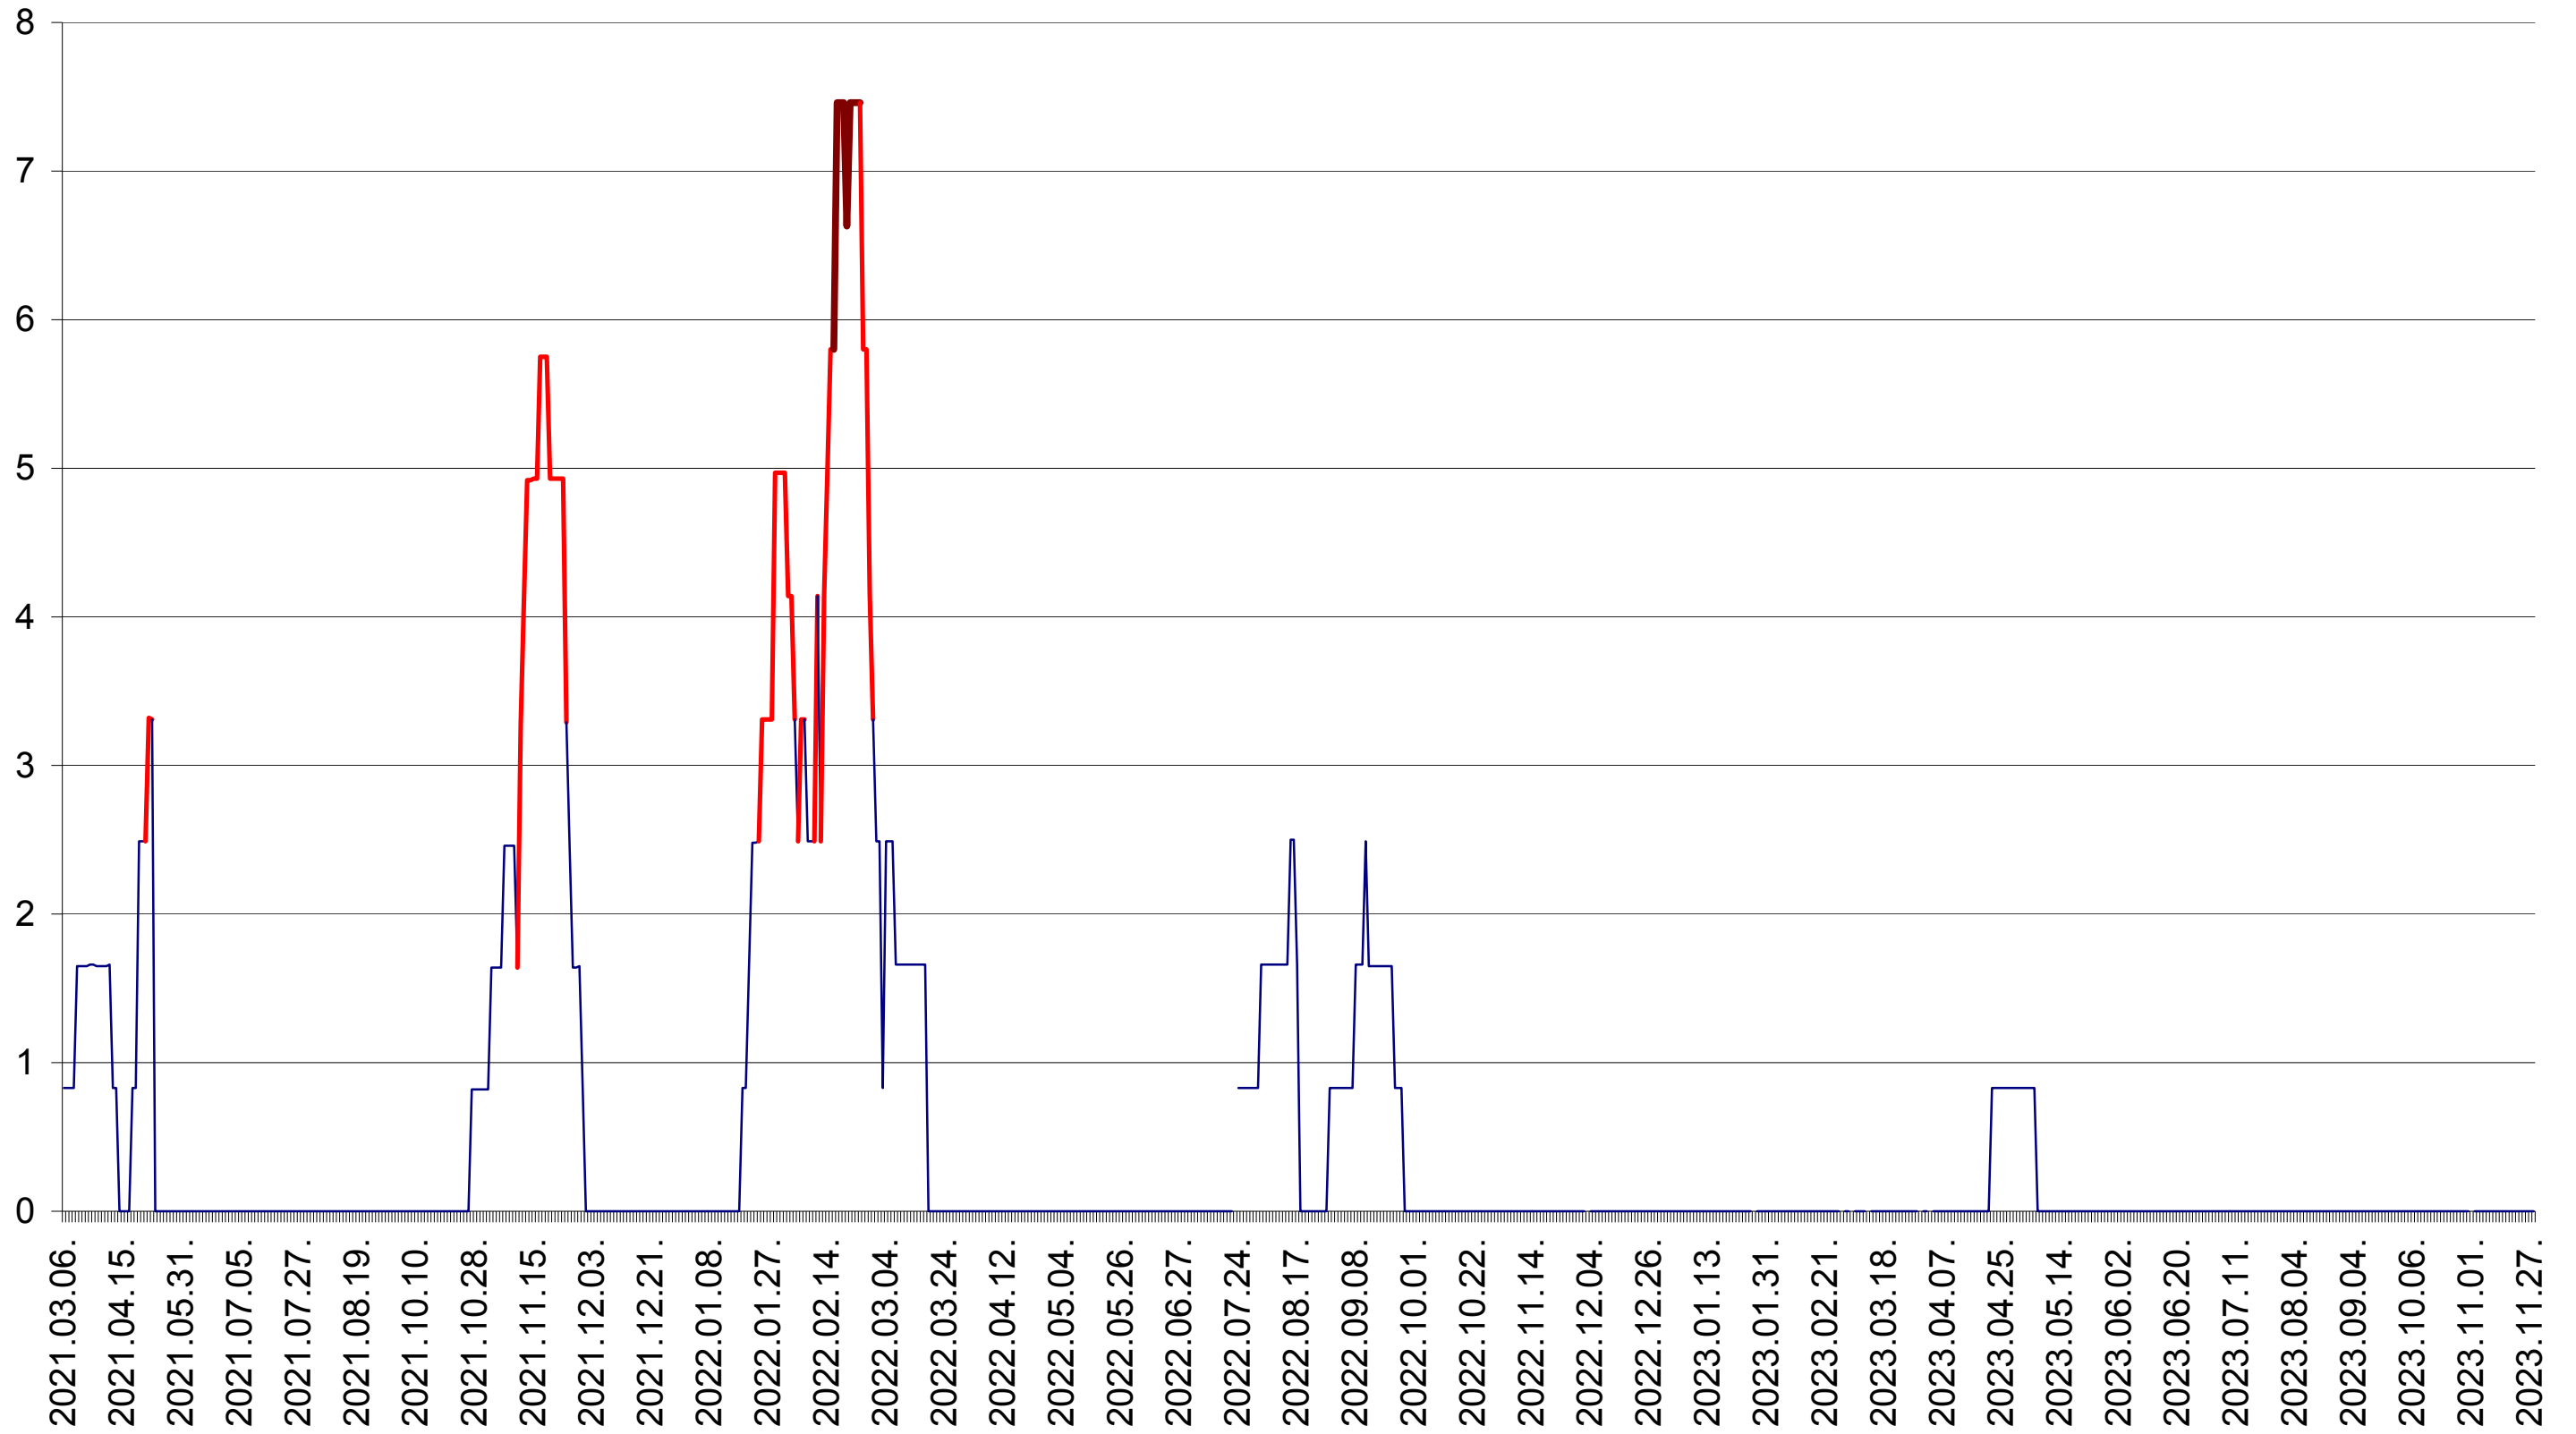

SÂNCRĂIENI - Evolutia incidentei cumulate pe 14 zile la ‰ de locuitori
2021.03.07. - 2023.11.28.

SĂCEL - Evolutia incidentei cumulate pe 14 zile la ‰ de locuitori
2021.03.07. - 2023.11.28.