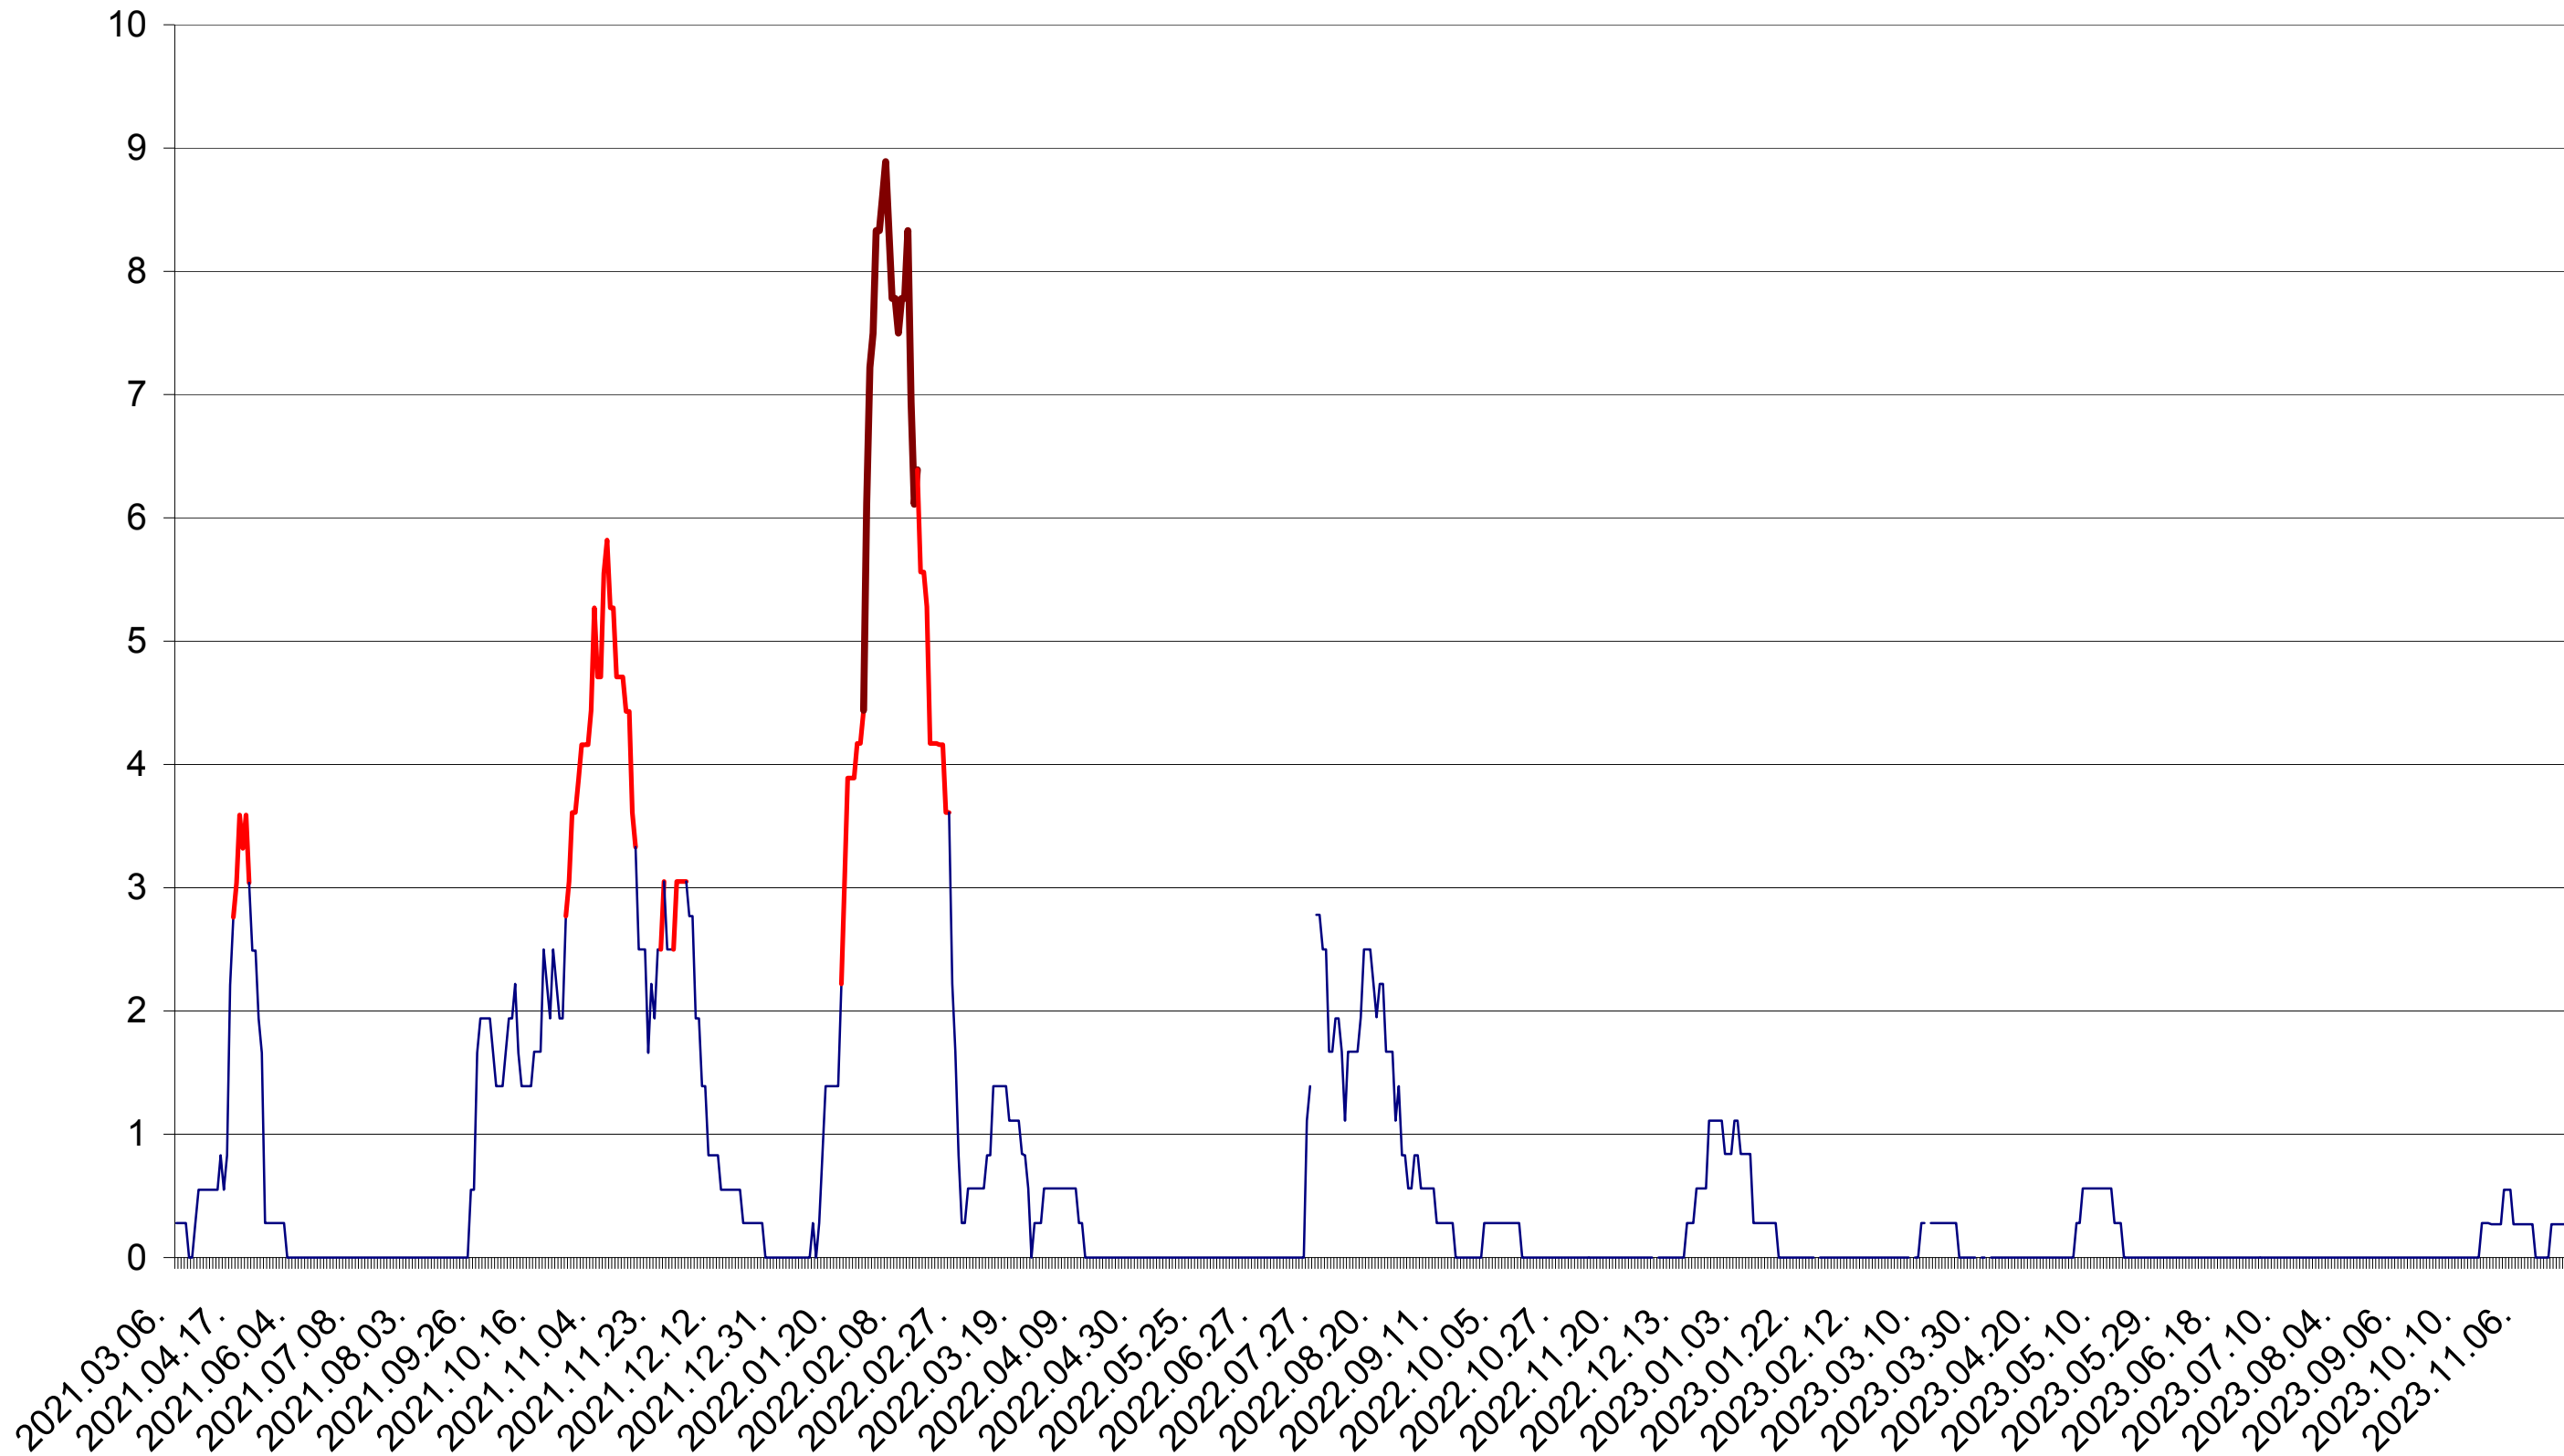

LUPENI - Evolutia incidentei cumulate pe 14 zile la ‰ de locuitori  
2021.03.07. - 2023.11.28.

MĂDĂRAȘ - Evolutia incidentei cumulate pe 14 zile la ‰ de locuitori  
2021.03.07. - 2023.11.28.

MĂRTINIȘ - Evolutia incidentei cumulate pe 14 zile la ‰ de locuitori  
2021.03.07. - 2023.11.28.

MEREȘTI - Evolutia incidentei cumulate pe 14 zile la ‰ de locuitori  
2021.03.07. - 2023.11.28.

MUNICIPIUL MIERCUREA-CIUC - Evolutia incidentei cumulate pe 14 zile la ‰ de locuitori  
2021.03.07. - 2023.11.28.

MIHĂILENI - Evolutia incidentei cumulate pe 14 zile la ‰ de locuitori  
2021.03.07. - 2023.11.28.

MUGENI - Evolutia incidentei cumulate pe 14 zile la ‰ de locuitori  
2021.03.07. - 2023.11.28.

OCLAND - Evolutia incidentei cumulate pe 14 zile la ‰ de locuitori  
2021.03.07. - 2023.11.28.