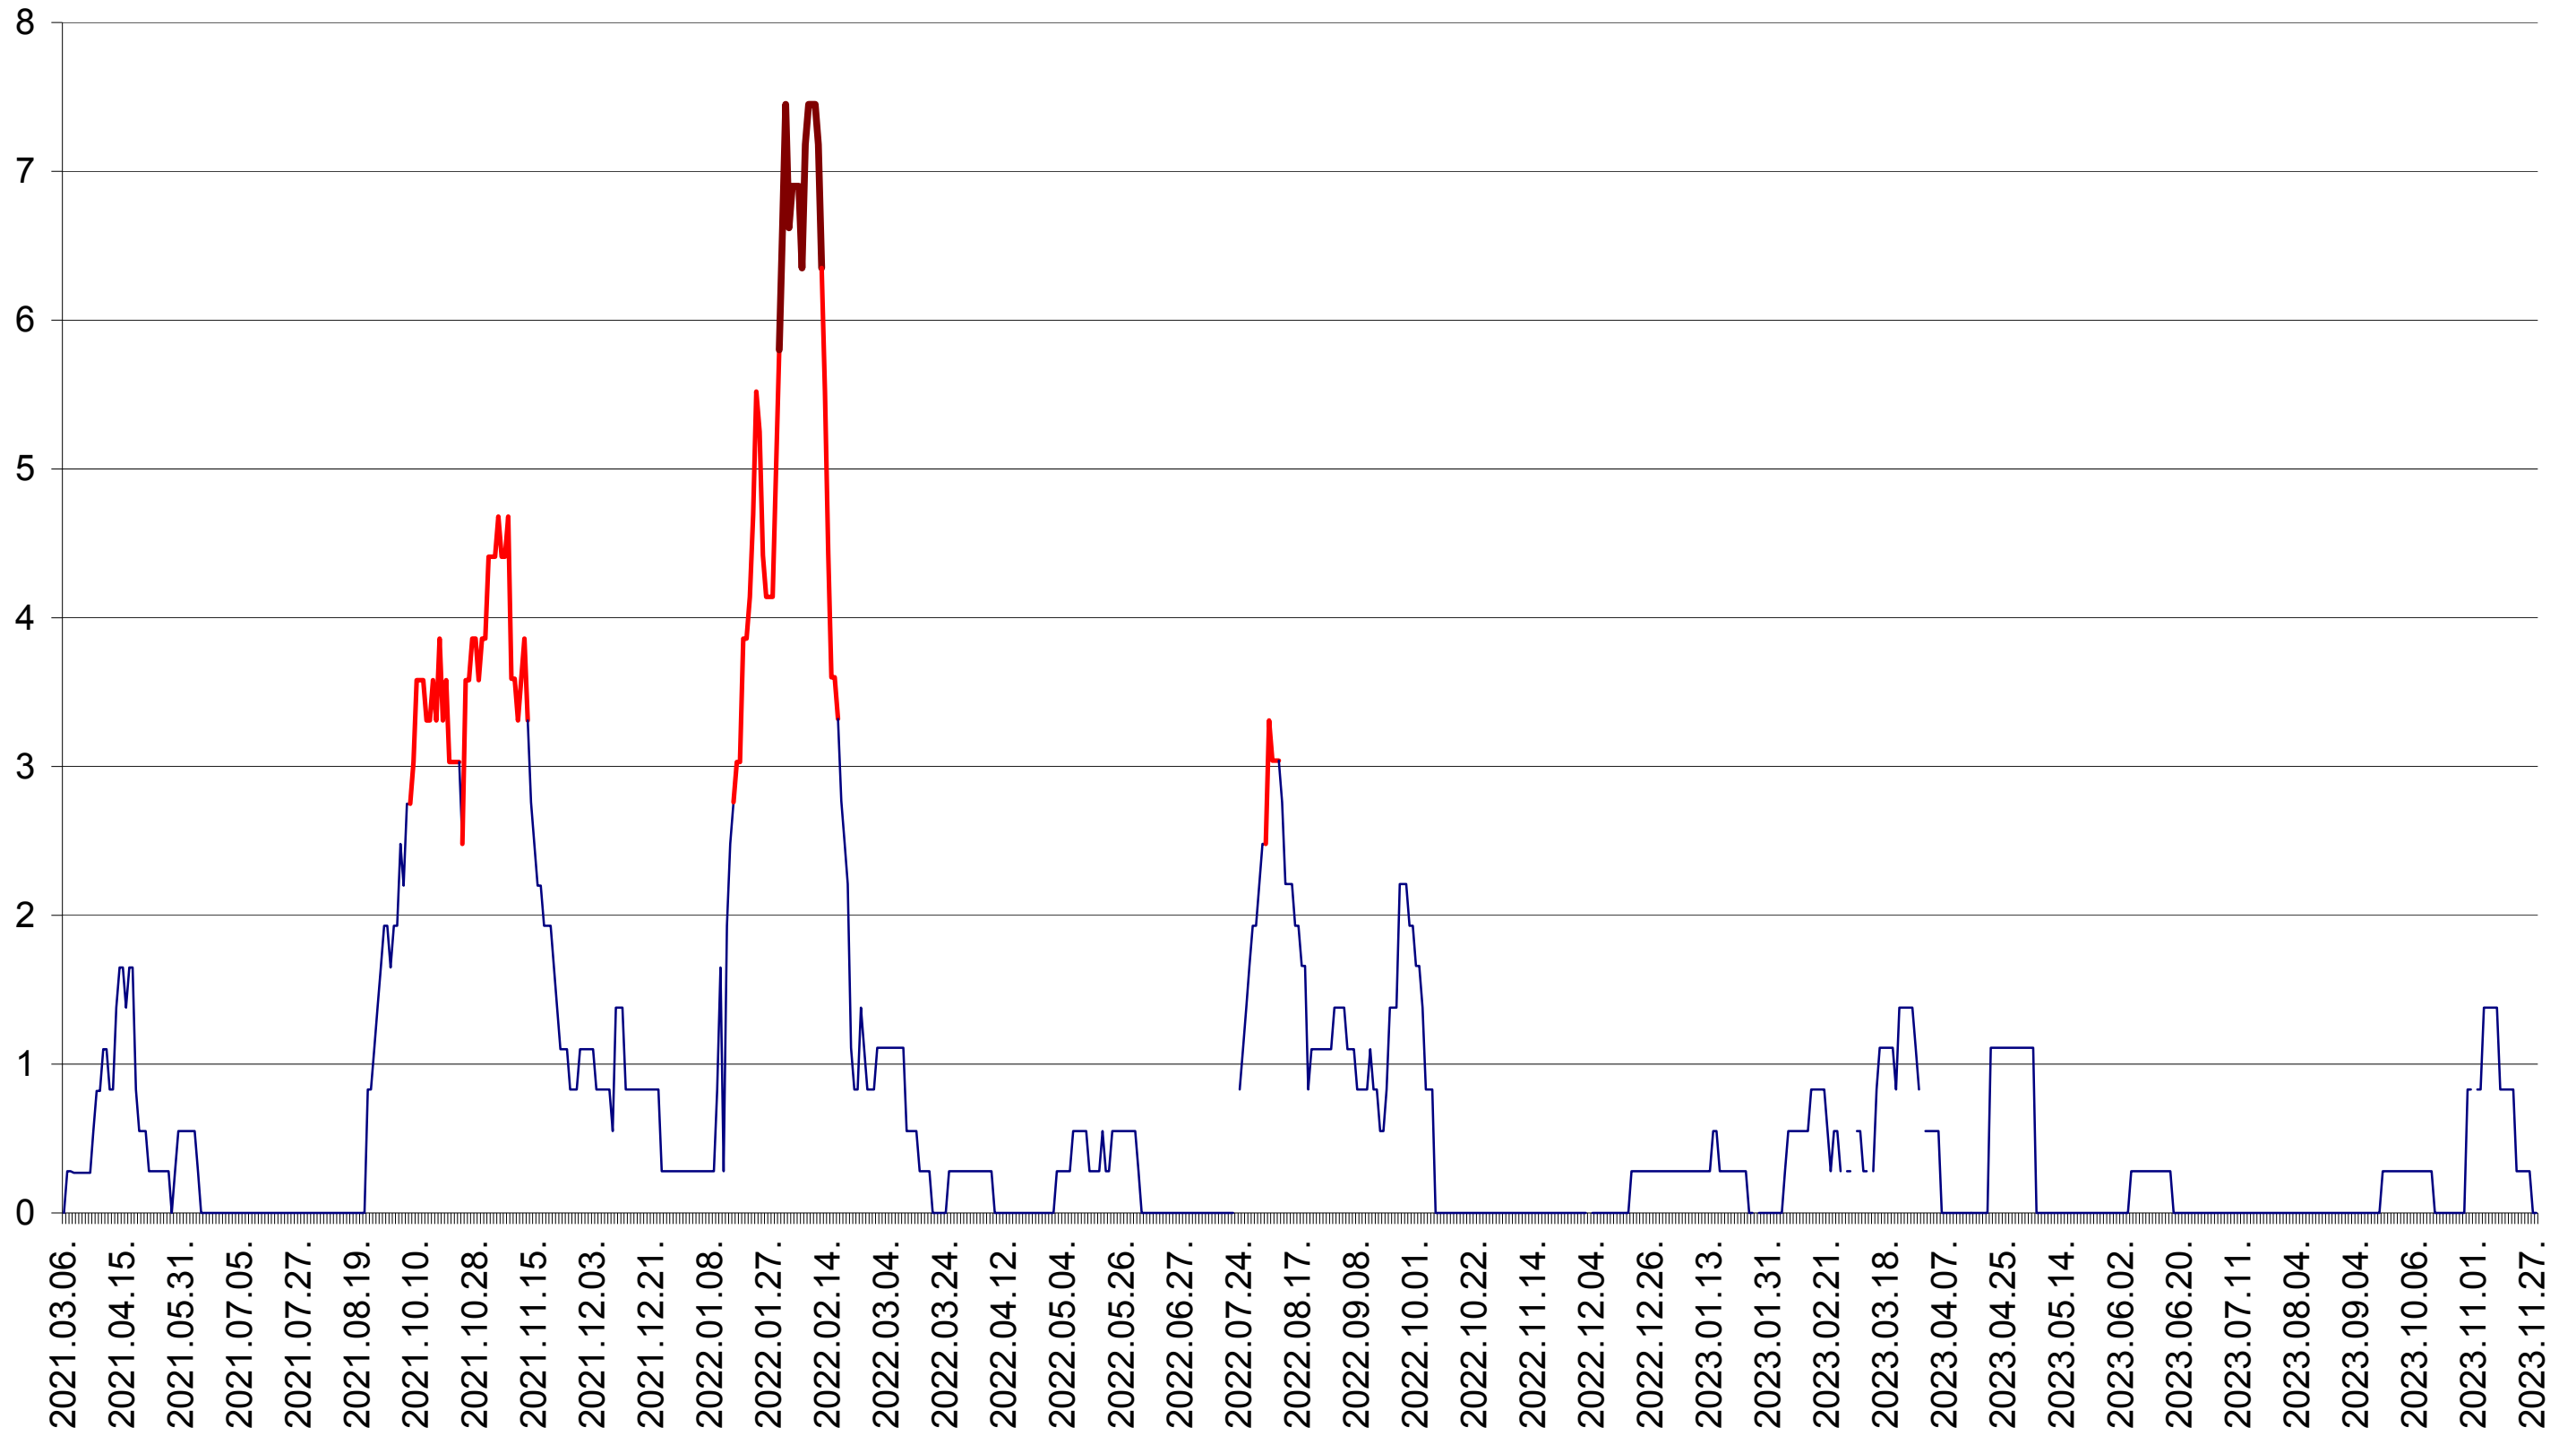

SÂNTIMBRU - Evolutia incidentei cumulate pe 14 zile la ‰ de locuitori
2021.03.07. - 2023.11.28.

SÂNSIMION - Evolutia incidentei cumulate pe 14 zile la ‰ de locuitori
2021.03.07. - 2023.11.28.