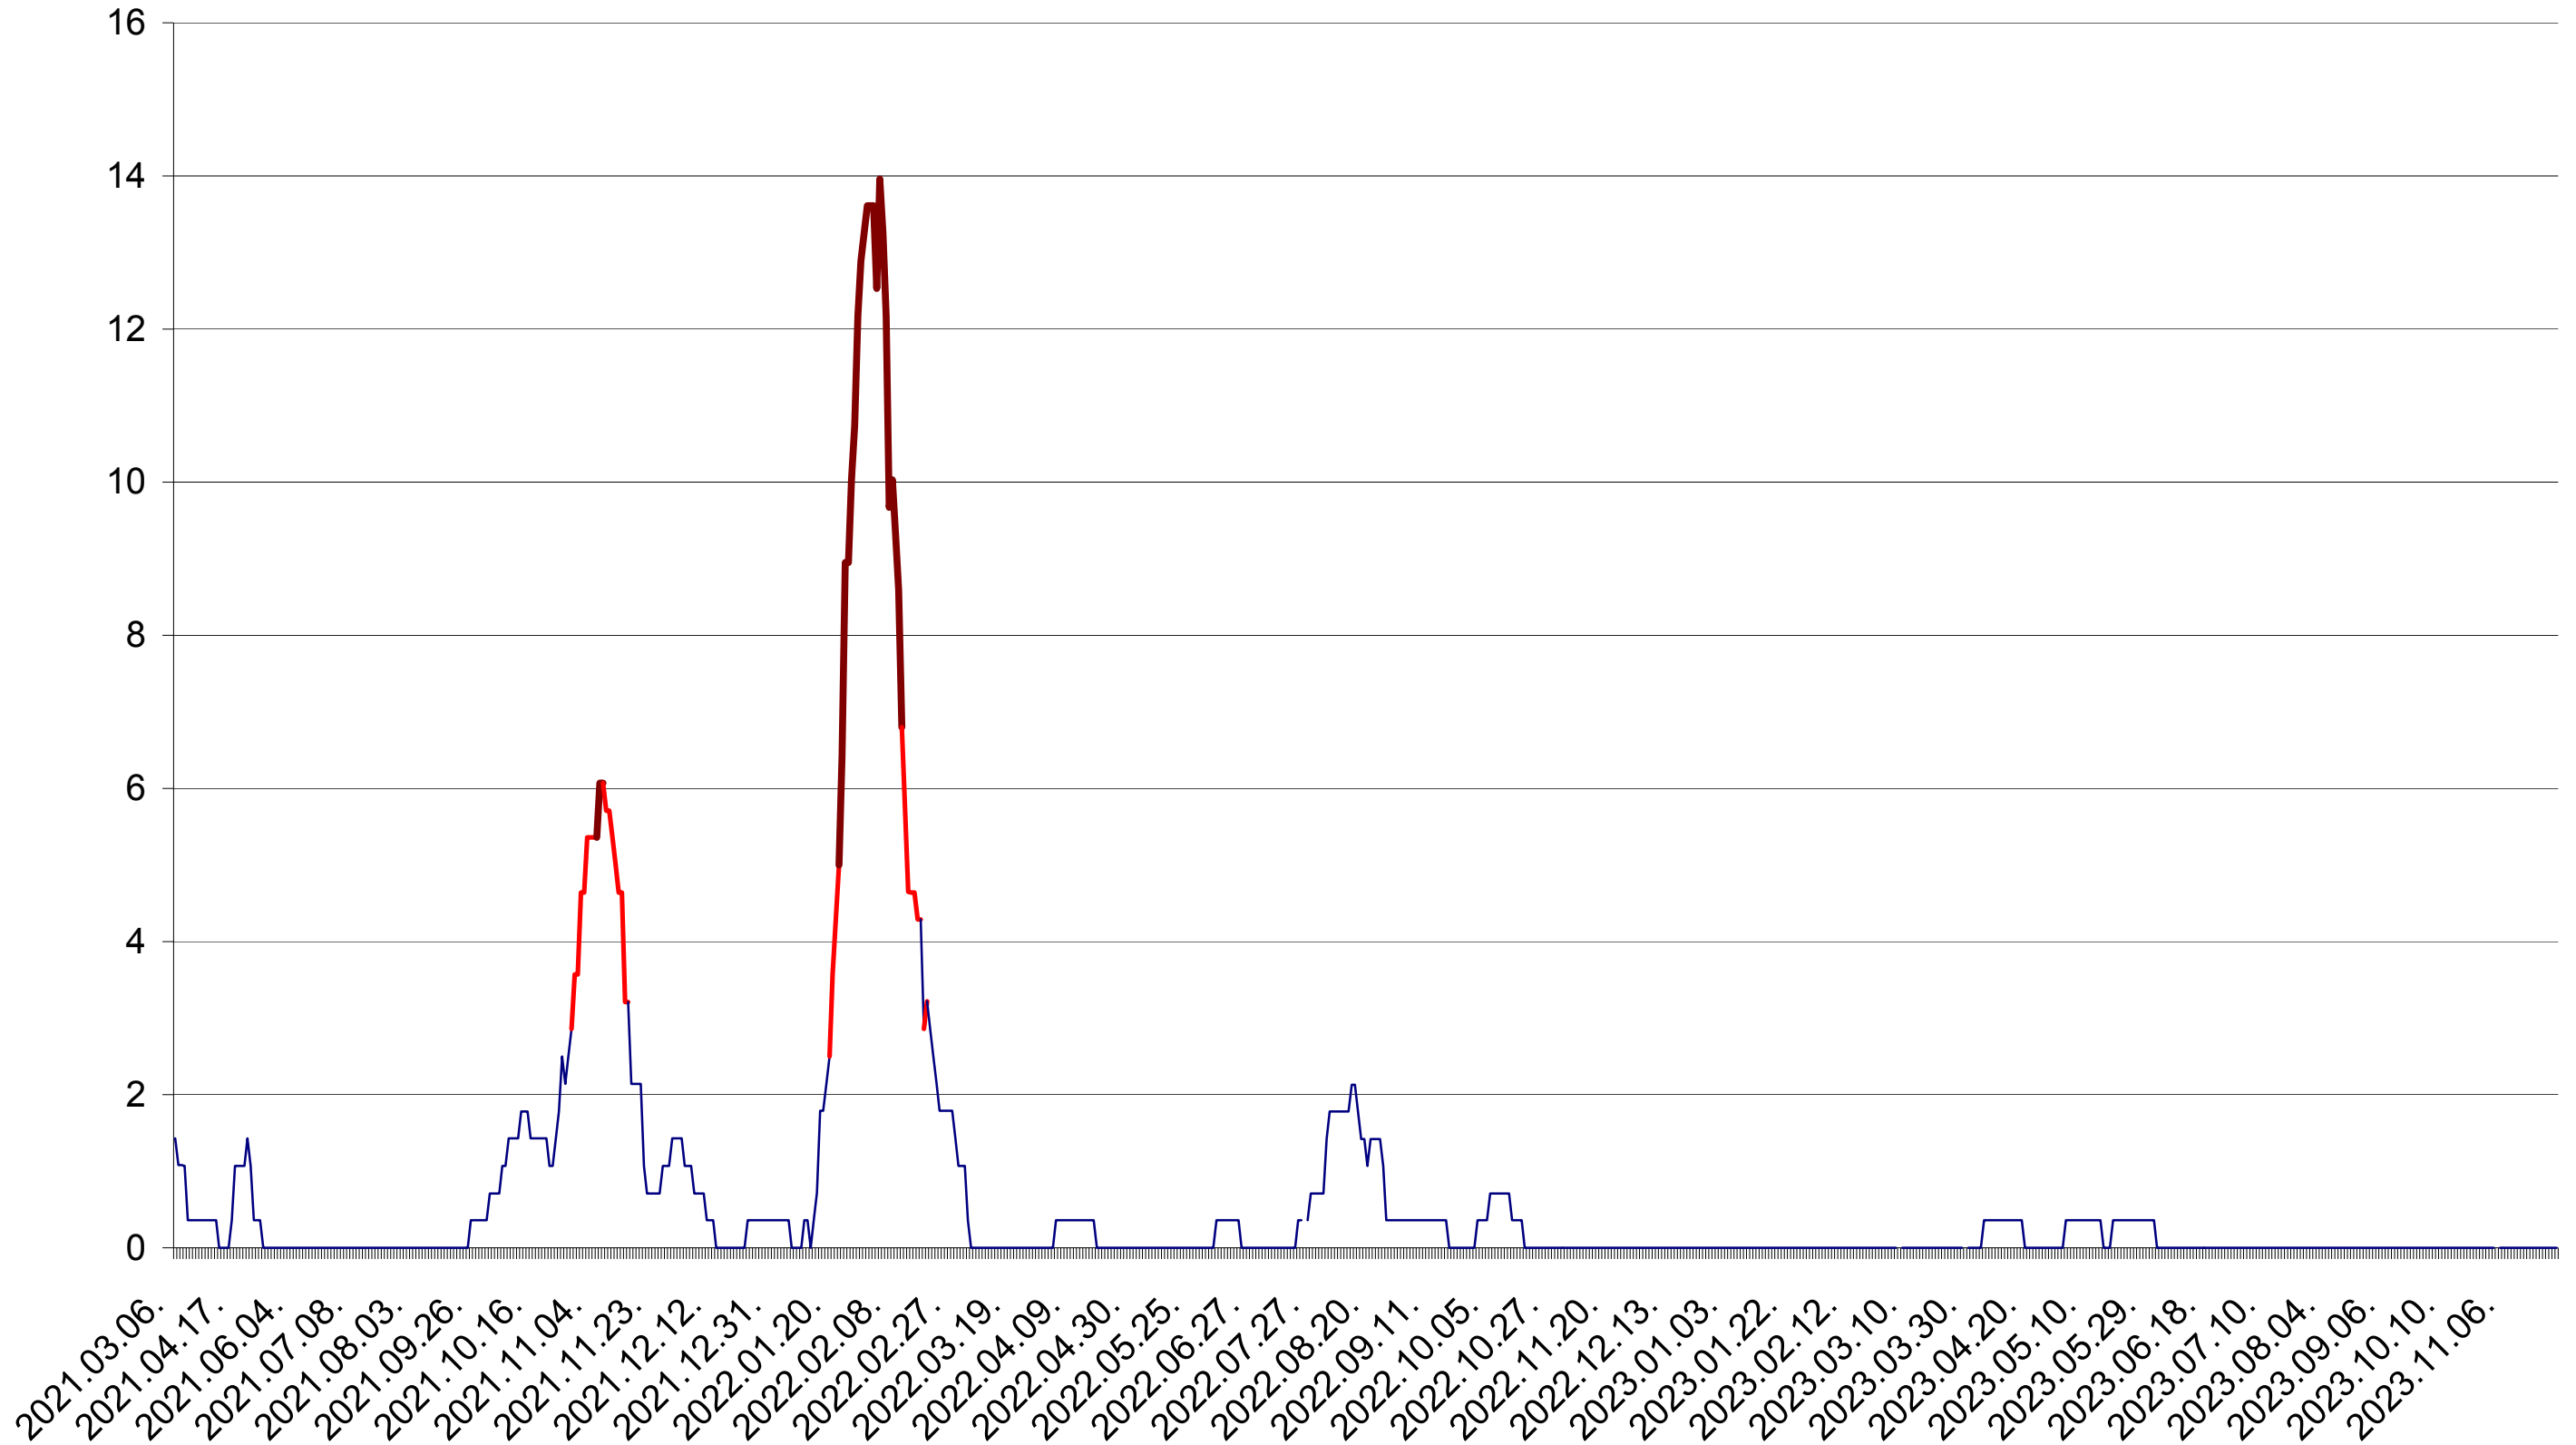

ȘIMONEȘTI - Evolutia incidentei cumulate pe 14 zile la ‰ de locuitori
2021.03.07. - 2023.11.28.

SICULENI - Evolutia incidentei cumulate pe 14 zile la ‰ de locuitori
2021.03.07. - 2023.11.28.