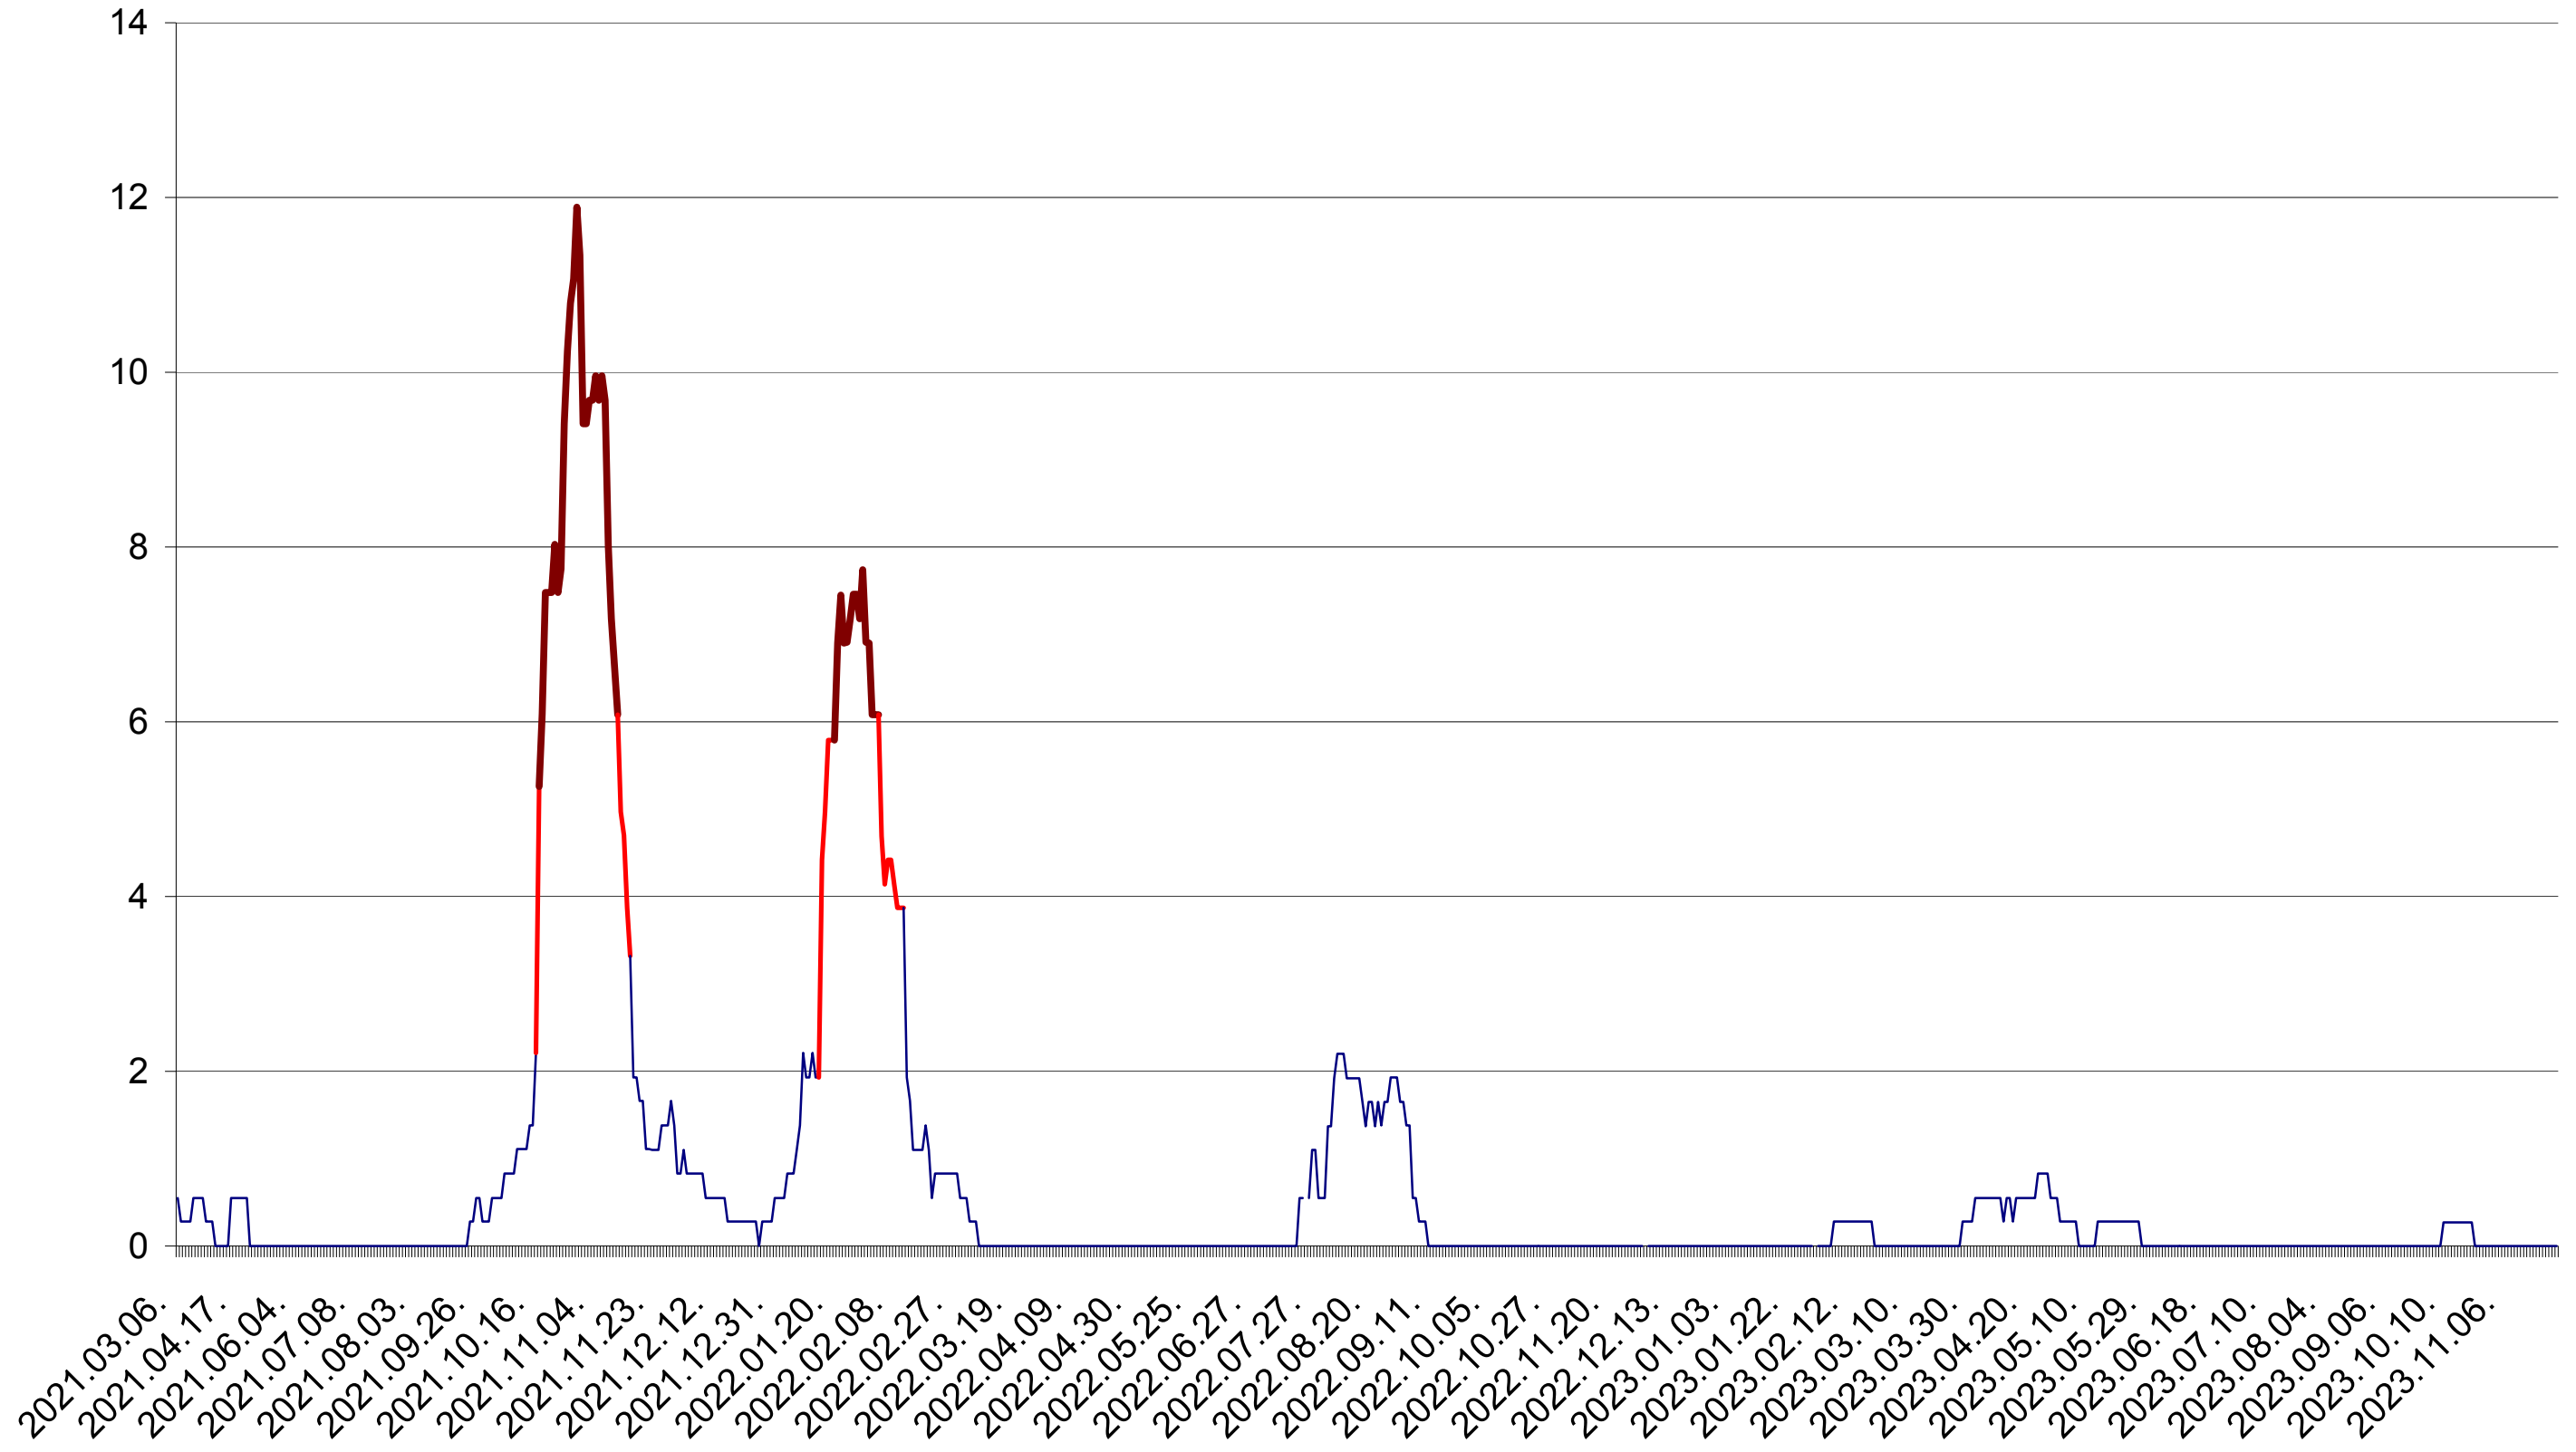

FELICENI - Evolutia incidentei cumulate pe 14 zile la ‰ de locuitori  
2021.03.07. - 2023.11.28.

FRUMOASA - Evolutia incidentei cumulate pe 14 zile la ‰ de locuitori  
2021.03.07. - 2023.11.28.

GĂLĂUȚAȘ - Evolutia incidentei cumulate pe 14 zile la ‰ de locuitori  
2021.03.07. - 2023.11.28.

MUNICIPIUL GHEORGHENI - Evolutia incidentei cumulate pe 14 zile la ‰ de locuitori  
2021.03.07. - 2023.11.28.

JOSENI - Evolutia incidentei cumulate pe 14 zile la ‰ de locuitori  
2021.03.07. - 2023.11.28.

LĂZAREA - Evolutia incidentei cumulate pe 14 zile la ‰ de locuitori  
2021.03.07. - 2023.11.28.

LELICENI - Evolutia incidentei cumulate pe 14 zile la ‰ de locuitori  
2021.03.07. - 2023.11.28.

LUETA - Evolutia incidentei cumulate pe 14 zile la ‰ de locuitori  
2021.03.07. - 2023.11.28.

LUNCA DE JOS - Evolutia incidentei cumulate pe 14 zile la ‰ de locuitori  
2021.03.07. - 2023.11.28.

LUNCA DE SUS - Evolutia incidentei cumulate pe 14 zile la ‰ de locuitori  
2021.03.07. - 2023.11.28.