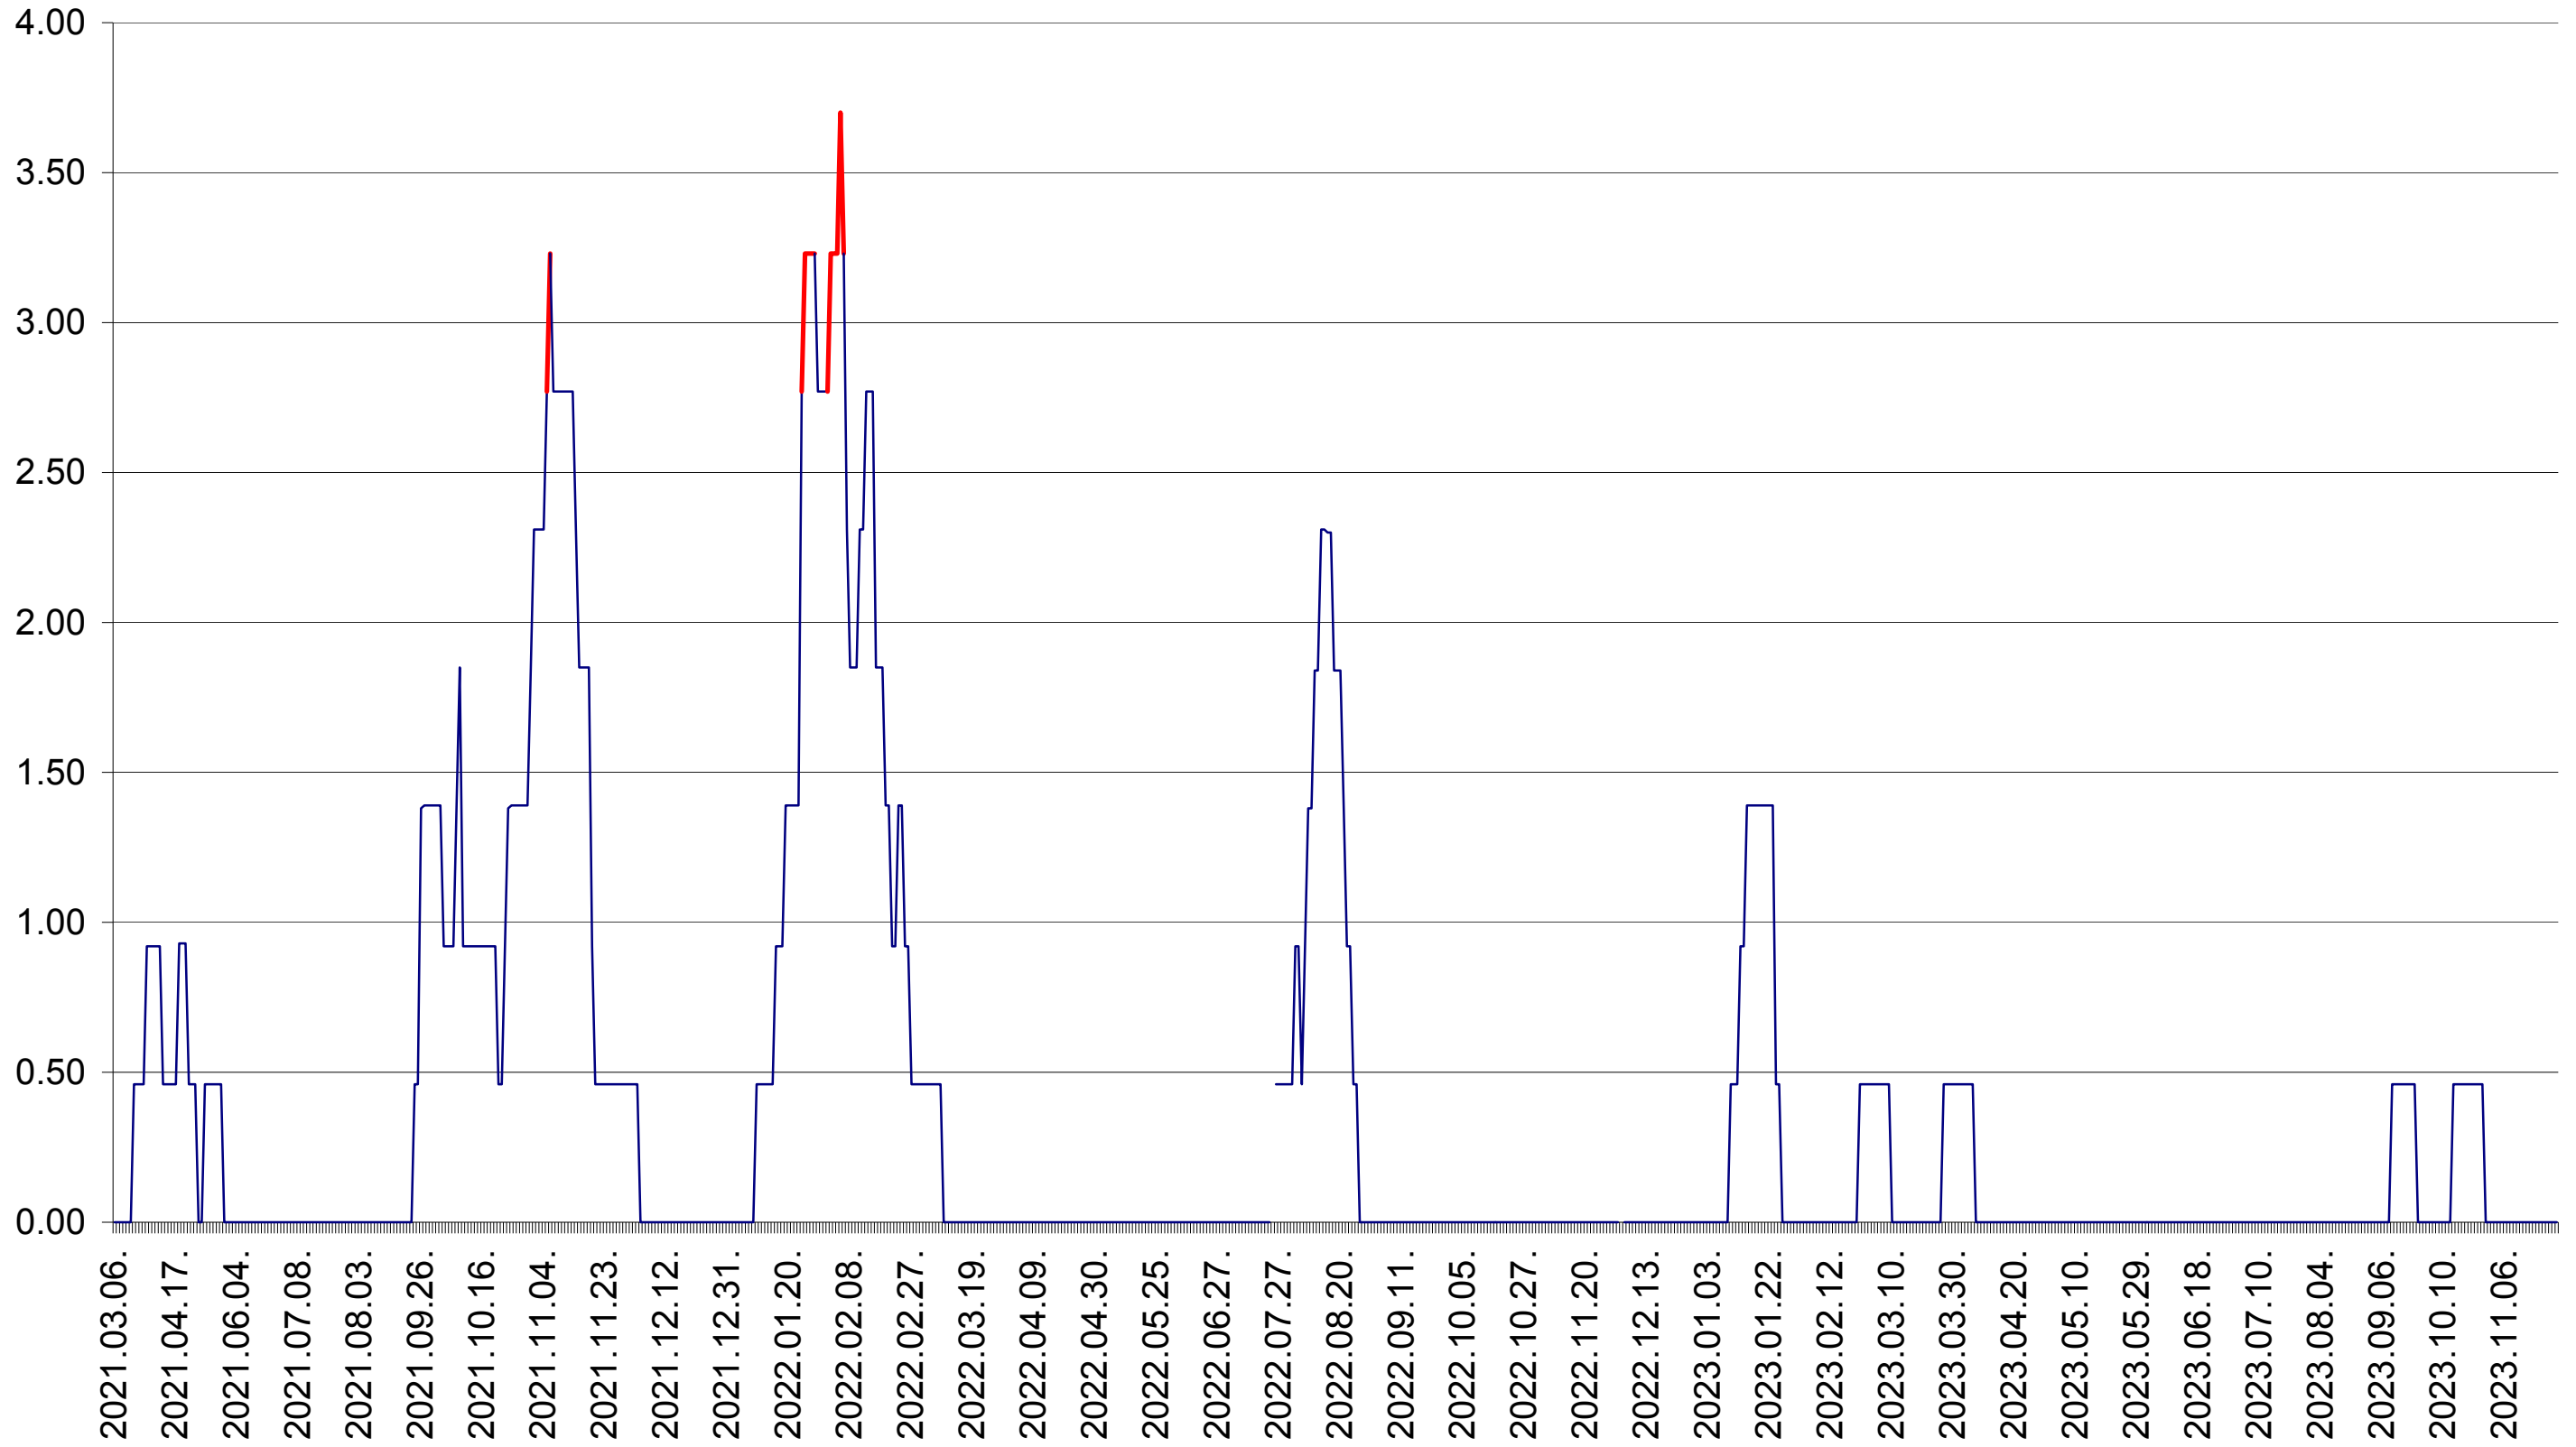

ATID - Evolutia incidentei cumulate pe 14 zile la ‰ de locuitori  
2021.03.07. - 2023.11.28.

AVRĂMEȘTI - Evolutia incidentei cumulate pe 14 zile la ‰ de locuitori  
2021.03.07. - 2023.11.28.

ORAȘ BĂILE TUȘNAD - Evolutia incidentei cumulate pe 14 zile la ‰ de locuitori  
2021.03.07. - 2023.11.28.

ORAȘ BĂLAN - Evolutia incidentei cumulate pe 14 zile la ‰ de locuitori  
2021.03.07. - 2023.11.28.

BILBOR - Evolutia incidentei cumulate pe 14 zile la ‰ de locuitori  
2021.03.07. - 2023.11.28.

ORAȘ BORSEC - Evolutia incidentei cumulate pe 14 zile la ‰ de locuitori  
2021.03.07. - 2023.11.28.

BRĂDEȘTI - Evolutia incidentei cumulate pe 14 zile la ‰ de locuitori  
2021.03.07. - 2023.11.28.

CĂPÂLNIȚA - Evolutia incidentei cumulate pe 14 zile la ‰ de locuitori  
2021.03.07. - 2023.11.28.

CÂRȚA - Evolutia incidentei cumulate pe 14 zile la % de locuitori  
2021.03.07. - 2023.11.28.