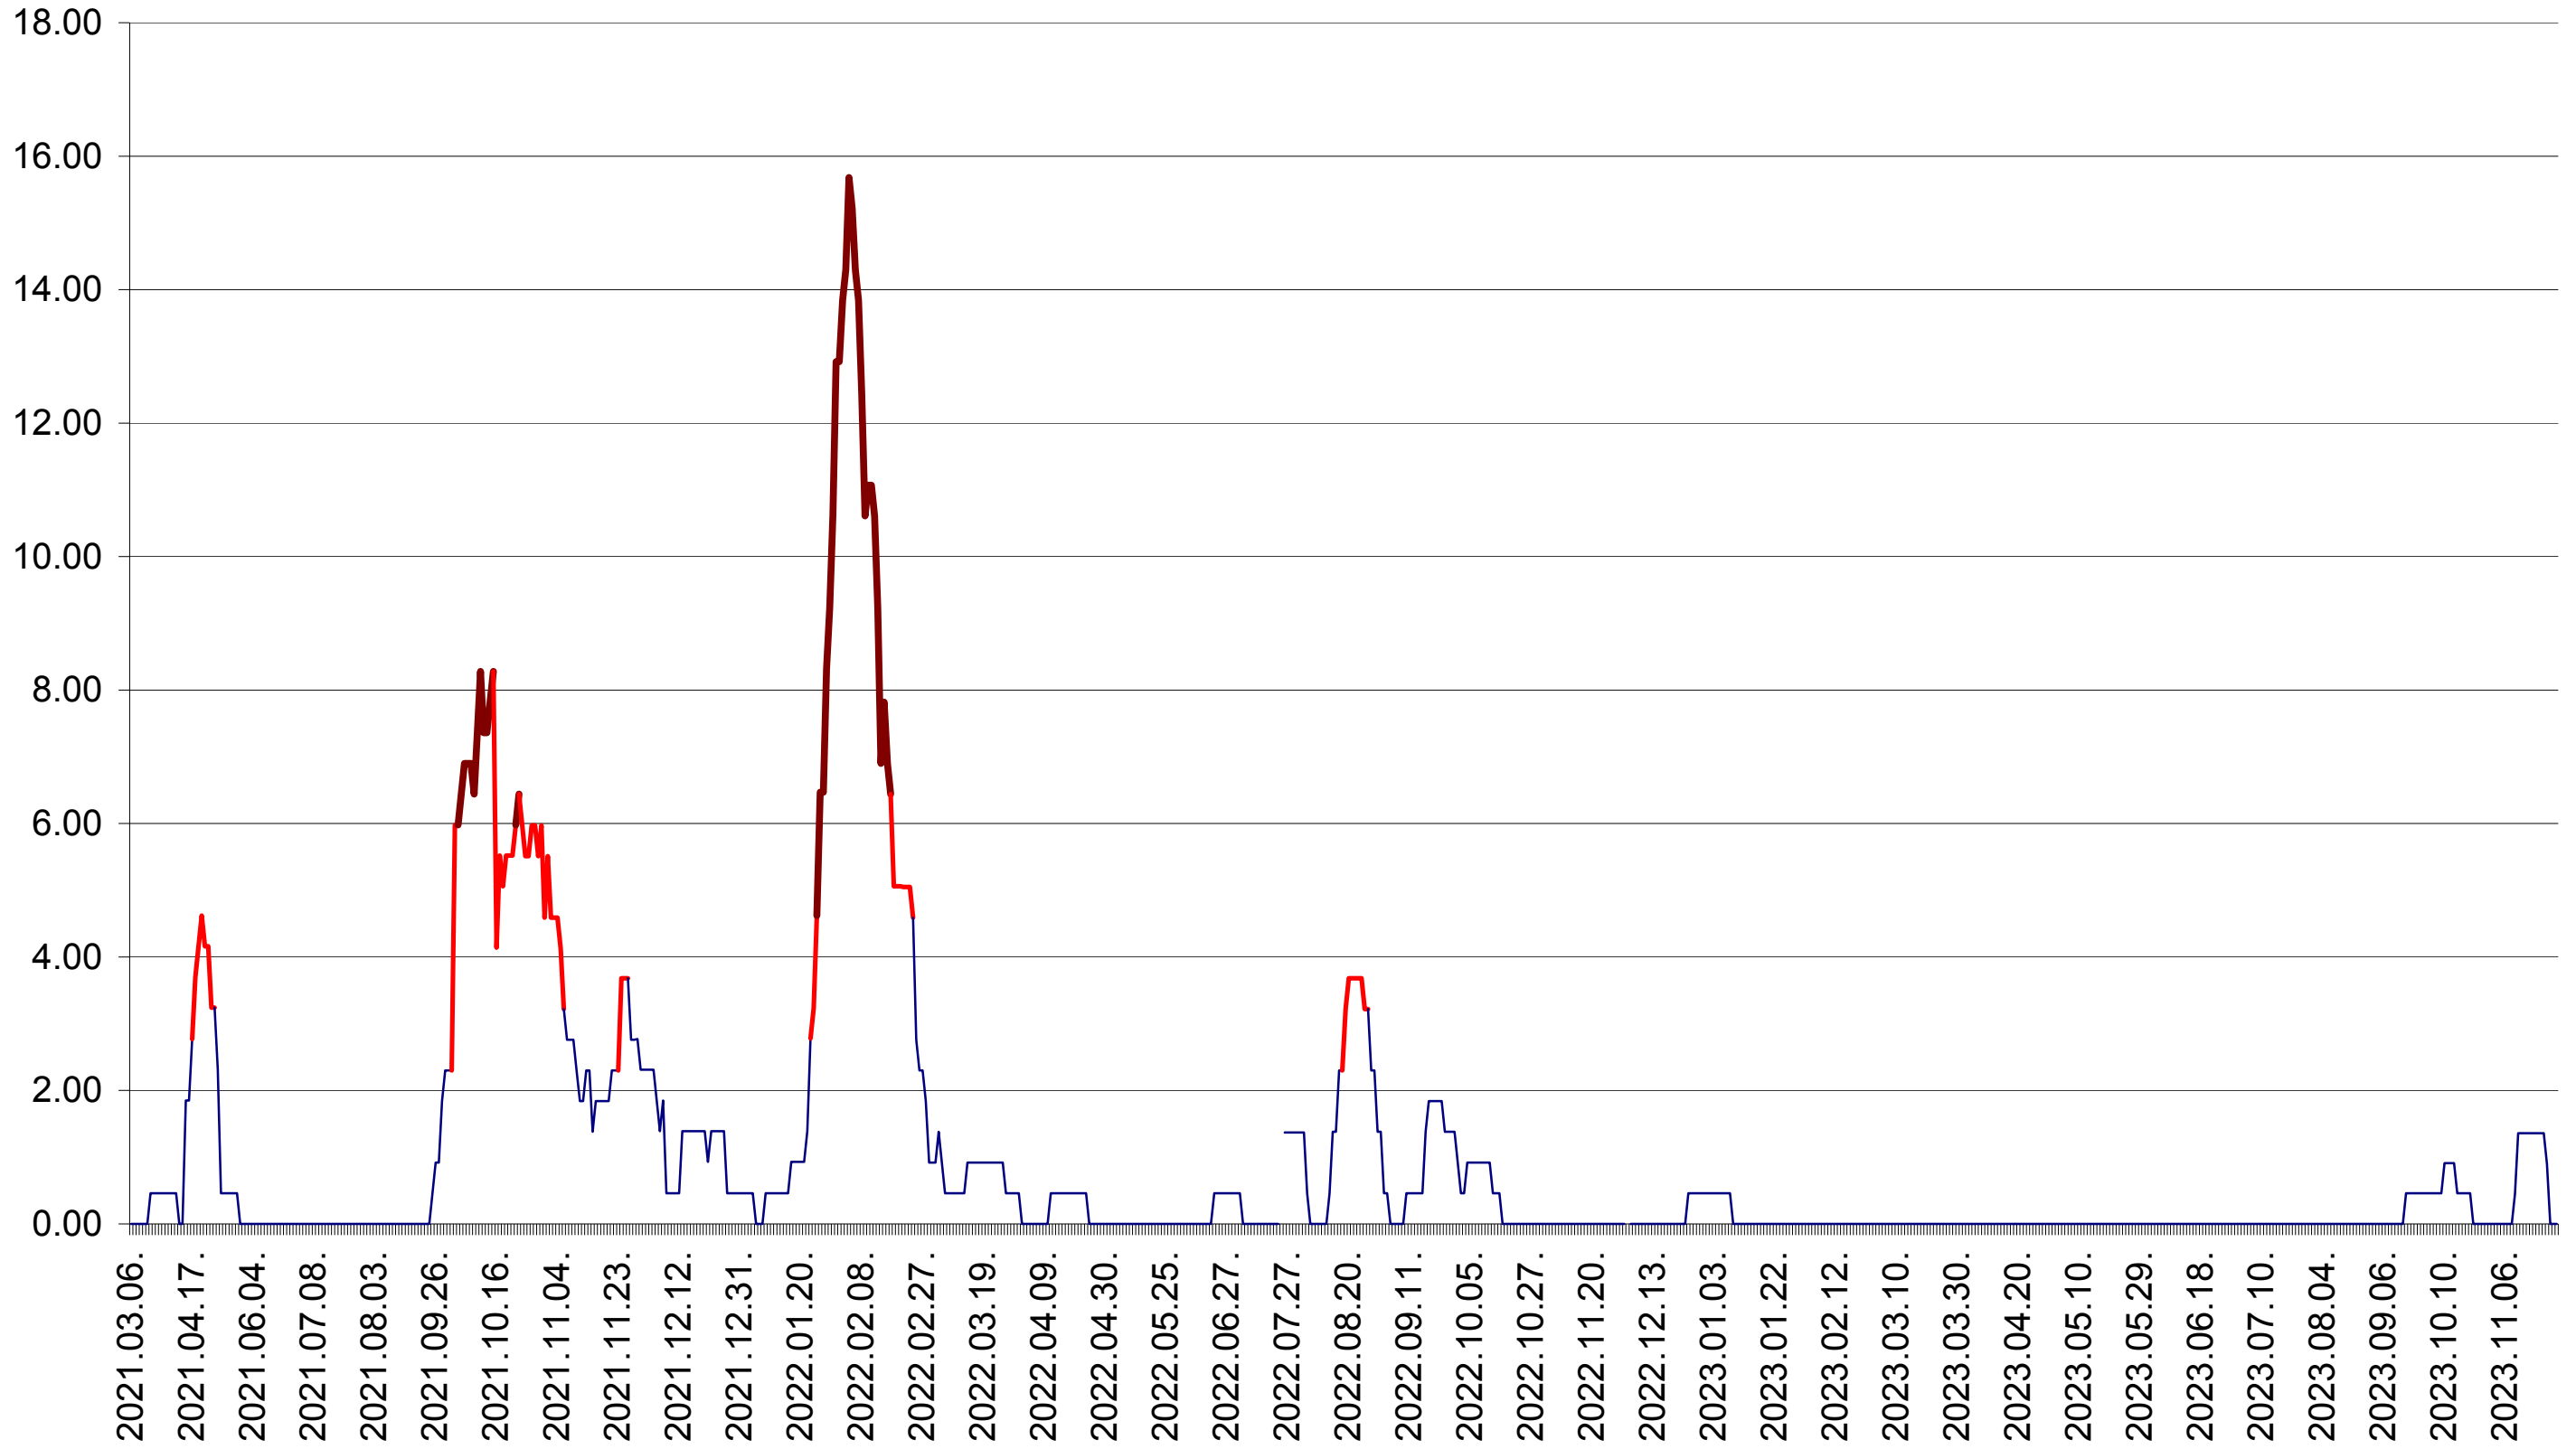

ATID - Evolutia incidentei cumulate pe 14 zile la ‰ de locuitori  
2021.03.07. - 2023.11.28.

AVRĂMEȘTI - Evolutia incidentei cumulate pe 14 zile la ‰ de locuitori  
2021.03.07. - 2023.11.28.

ORAȘ BĂILE TUȘNAD - Evolutia incidentei cumulate pe 14 zile la ‰ de locuitori  
2021.03.07. - 2023.11.28.

ORAȘ BĂLAN - Evolutia incidentei cumulate pe 14 zile la ‰ de locuitori  
2021.03.07. - 2023.11.28.

BILBOR - Evolutia incidentei cumulate pe 14 zile la ‰ de locuitori  
2021.03.07. - 2023.11.28.

ORAȘ BORSEC - Evolutia incidentei cumulate pe 14 zile la ‰ de locuitori  
2021.03.07. - 2023.11.28.

BRĂDEȘTI - Evolutia incidentei cumulate pe 14 zile la ‰ de locuitori  
2021.03.07. - 2023.11.28.

CĂPÂLNIȚA - Evolutia incidentei cumulate pe 14 zile la ‰ de locuitori  
2021.03.07. - 2023.11.28.

CÂRȚA - Evolutia incidentei cumulate pe 14 zile la % de locuitori  
2021.03.07. - 2023.11.28.

CICEU - Evolutia incidentei cumulate pe 14 zile la ‰ de locuitori  
2021.03.07. - 2023.11.28.

CIUCSÂNGEORGIU - Evolutia incidentei cumulate pe 14 zile la ‰ de locuitori  
2021.03.07. - 2023.11.28.

CIUMANI - Evolutia incidentei cumulate pe 14 zile la ‰ de locuitori  
2021.03.07. - 2023.11.28.