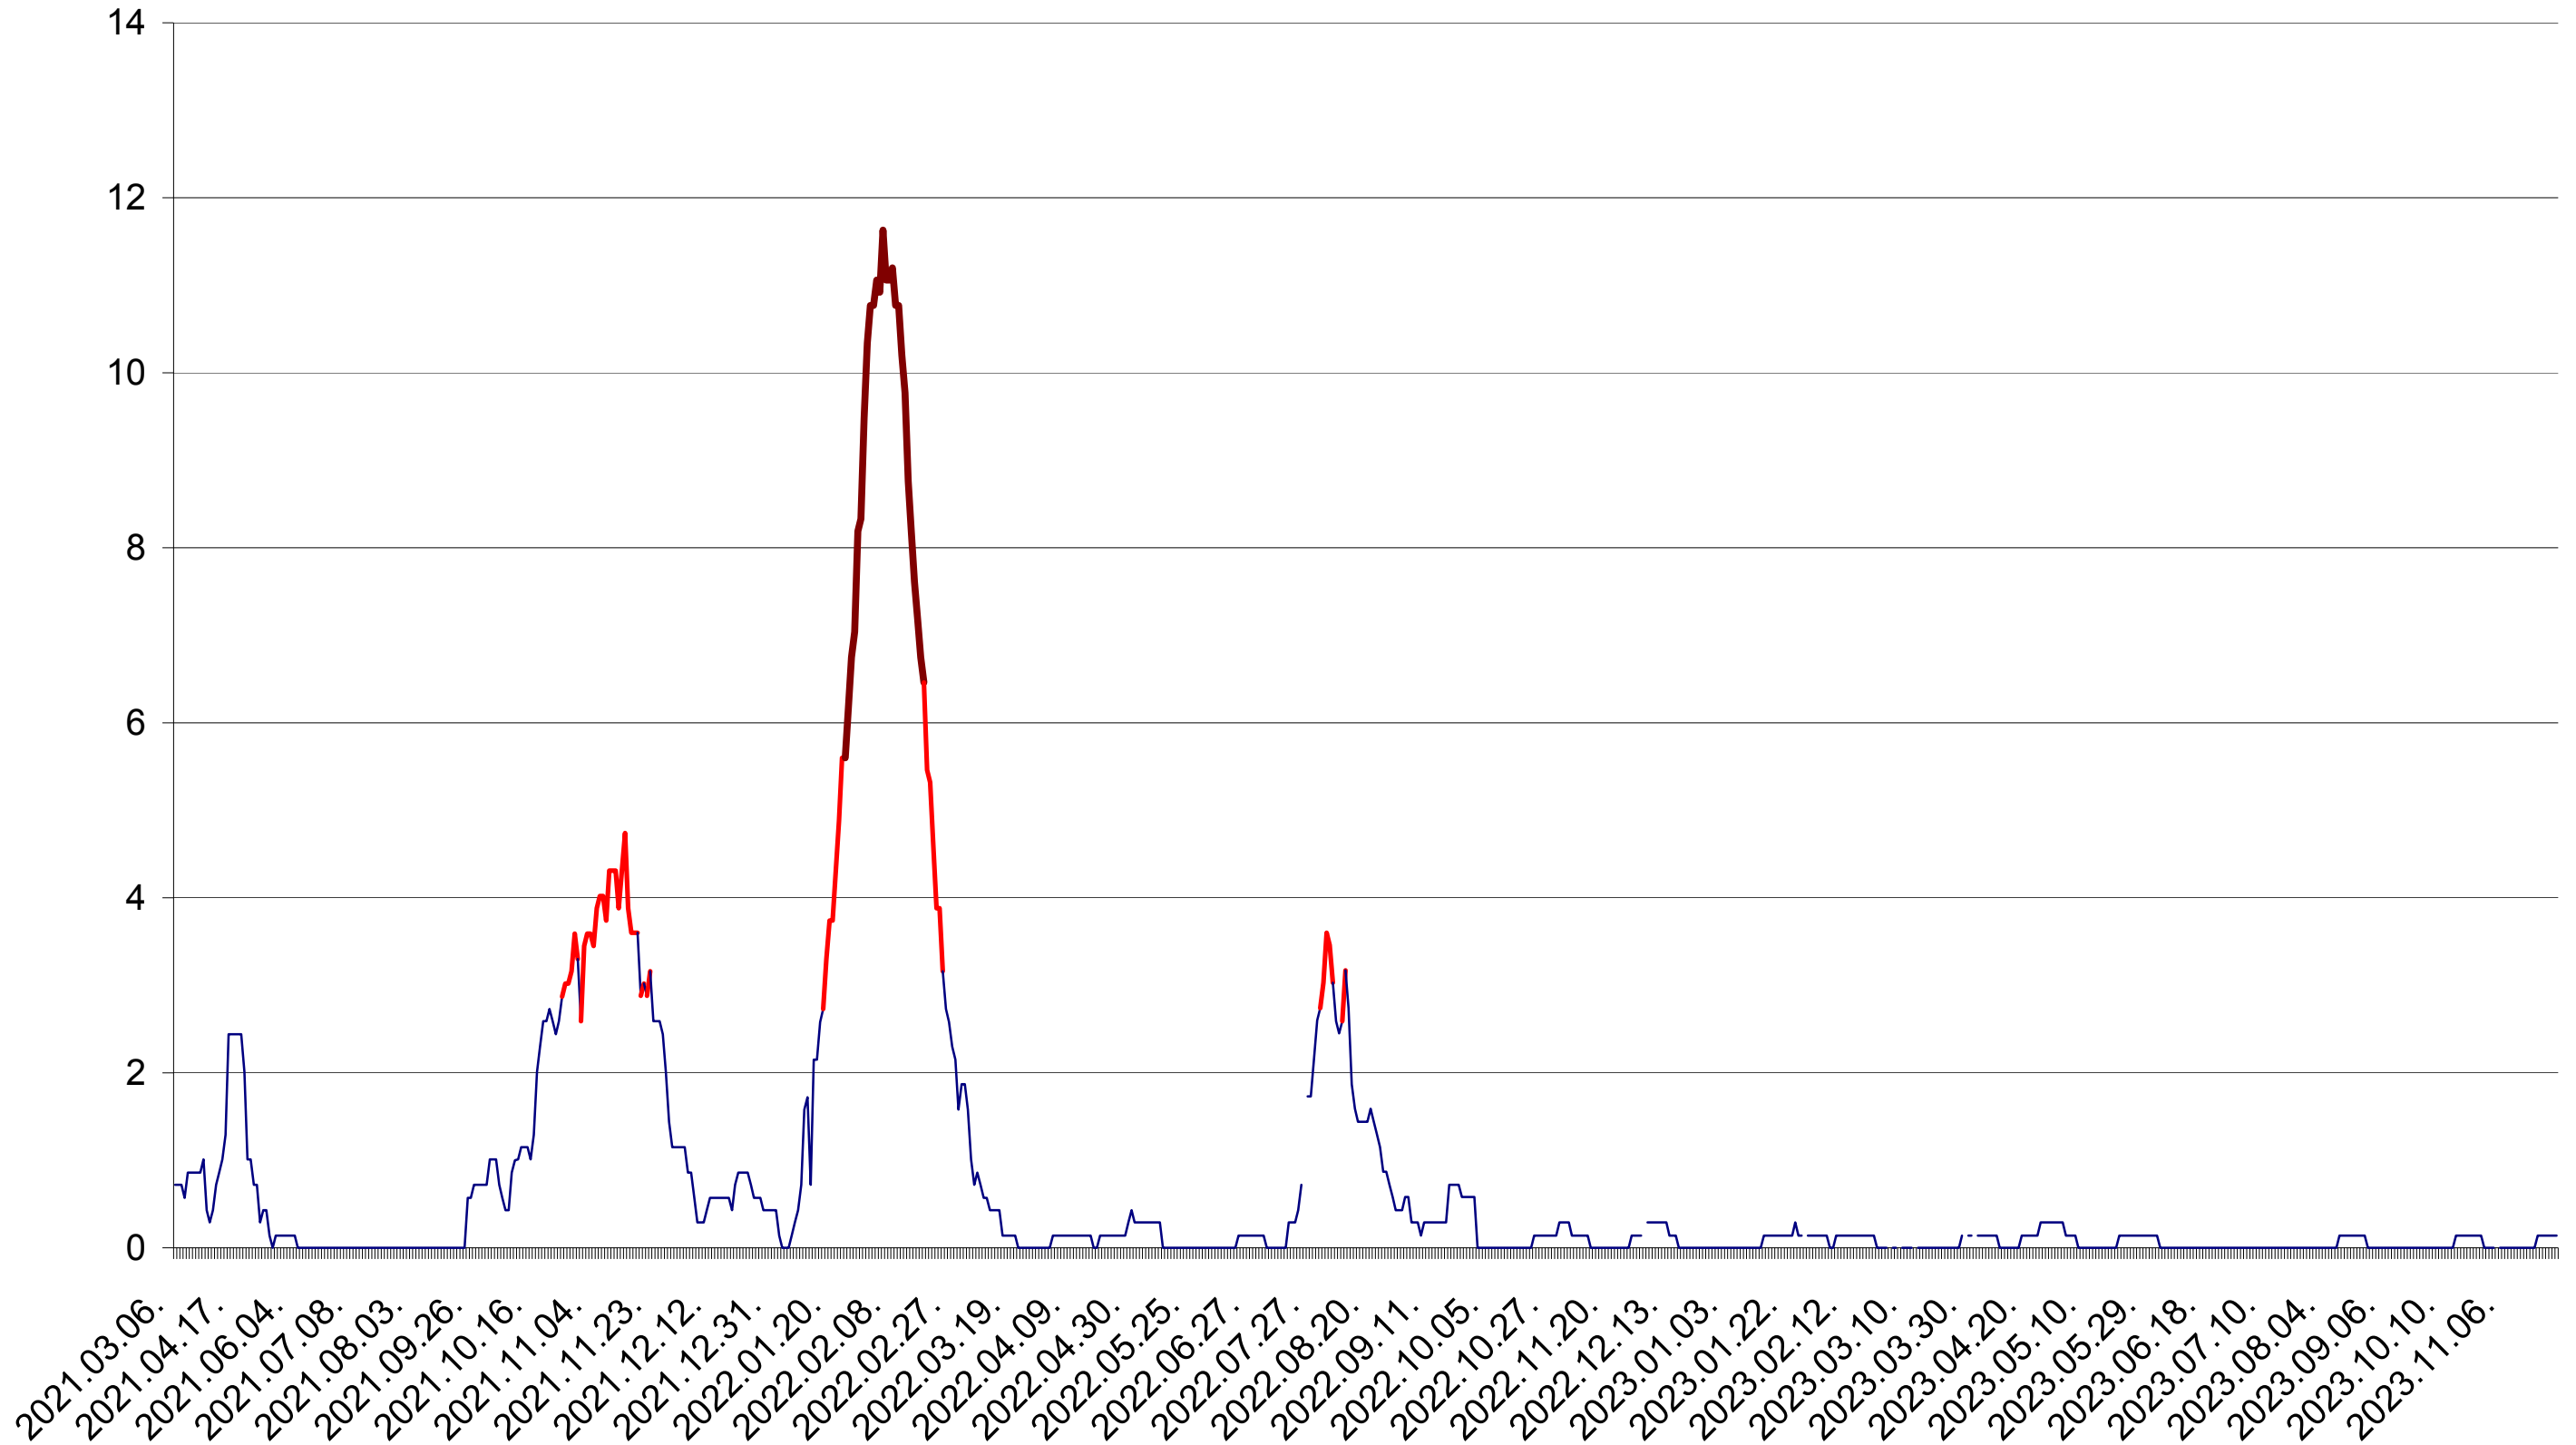

RACU - Evolutia incidentei cumulate pe 14 zile la ‰ de locuitori
2021.03.07. - 2023.11.28.

PRAID - Evolutia incidentei cumulate pe 14 zile la ‰ de locuitori
2021.03.07. - 2023.11.28.