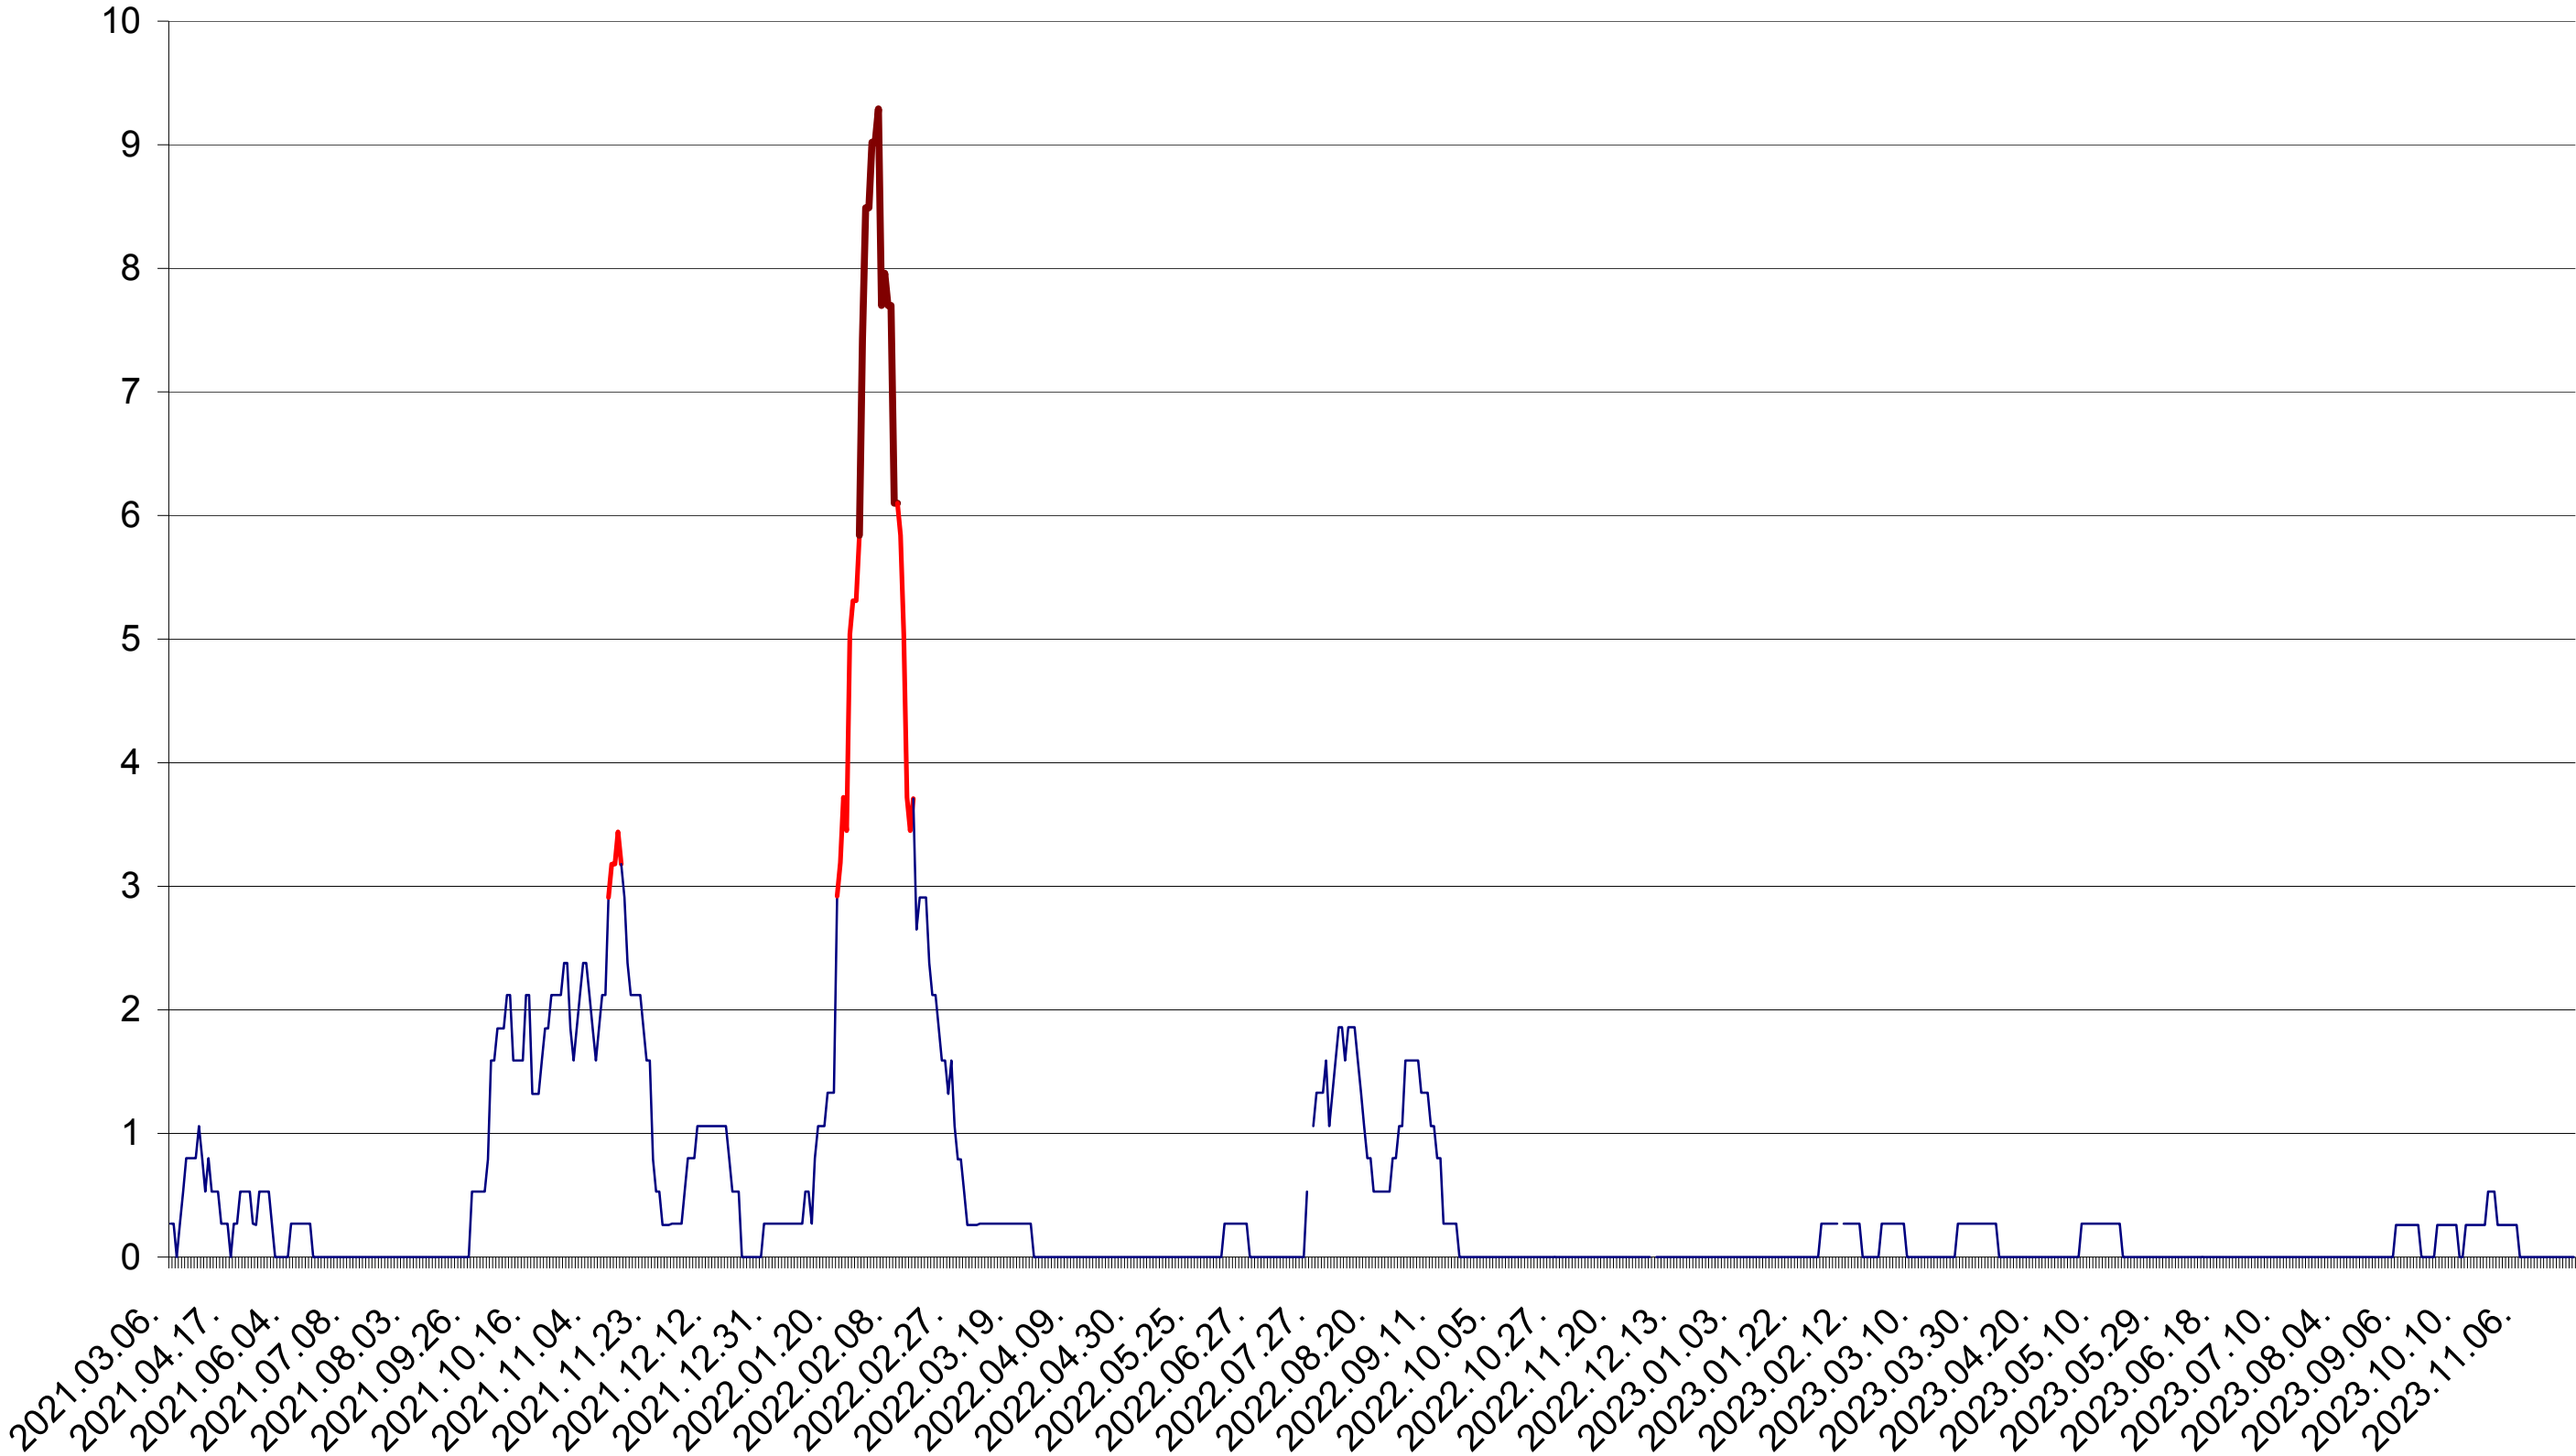

ORAȘ BĂLAN - Evolutia incidentei cumulate pe 14 zile la ‰ de locuitori  
2021.03.07. - 2023.11.28.

BILBOR - Evolutia incidentei cumulate pe 14 zile la ‰ de locuitori  
2021.03.07. - 2023.11.28.

ORAȘ BORSEC - Evolutia incidentei cumulate pe 14 zile la ‰ de locuitori  
2021.03.07. - 2023.11.28.

ORAȘ CRISTURU SECUIESC - Evolutia incidentei cumulate pe 14 zile la ‰ de locuitori  
2021.03.07. - 2023.11.28.

DĂNEȘTI - Evolutia incidentei cumulate pe 14 zile la ‰ de locuitori  
2021.03.07. - 2023.11.28.

DÂRJIU - Evolutia incidentei cumulate pe 14 zile la ‰ de locuitori  
2021.03.07. - 2023.11.28.

DEALU - Evolutia incidentei cumulate pe 14 zile la ‰ de locuitori  
2021.03.07. - 2023.11.28.

DITRĂU - Evolutia incidentei cumulate pe 14 zile la ‰ de locuitori  
2021.03.07. - 2023.11.28.

FELICENI - Evolutia incidentei cumulate pe 14 zile la ‰ de locuitori  
2021.03.07. - 2023.11.28.

FRUMOASA - Evolutia incidentei cumulate pe 14 zile la ‰ de locuitori  
2021.03.07. - 2023.11.28.

GĂLĂUȚAȘ - Evolutia incidentei cumulate pe 14 zile la ‰ de locuitori  
2021.03.07. - 2023.11.28.