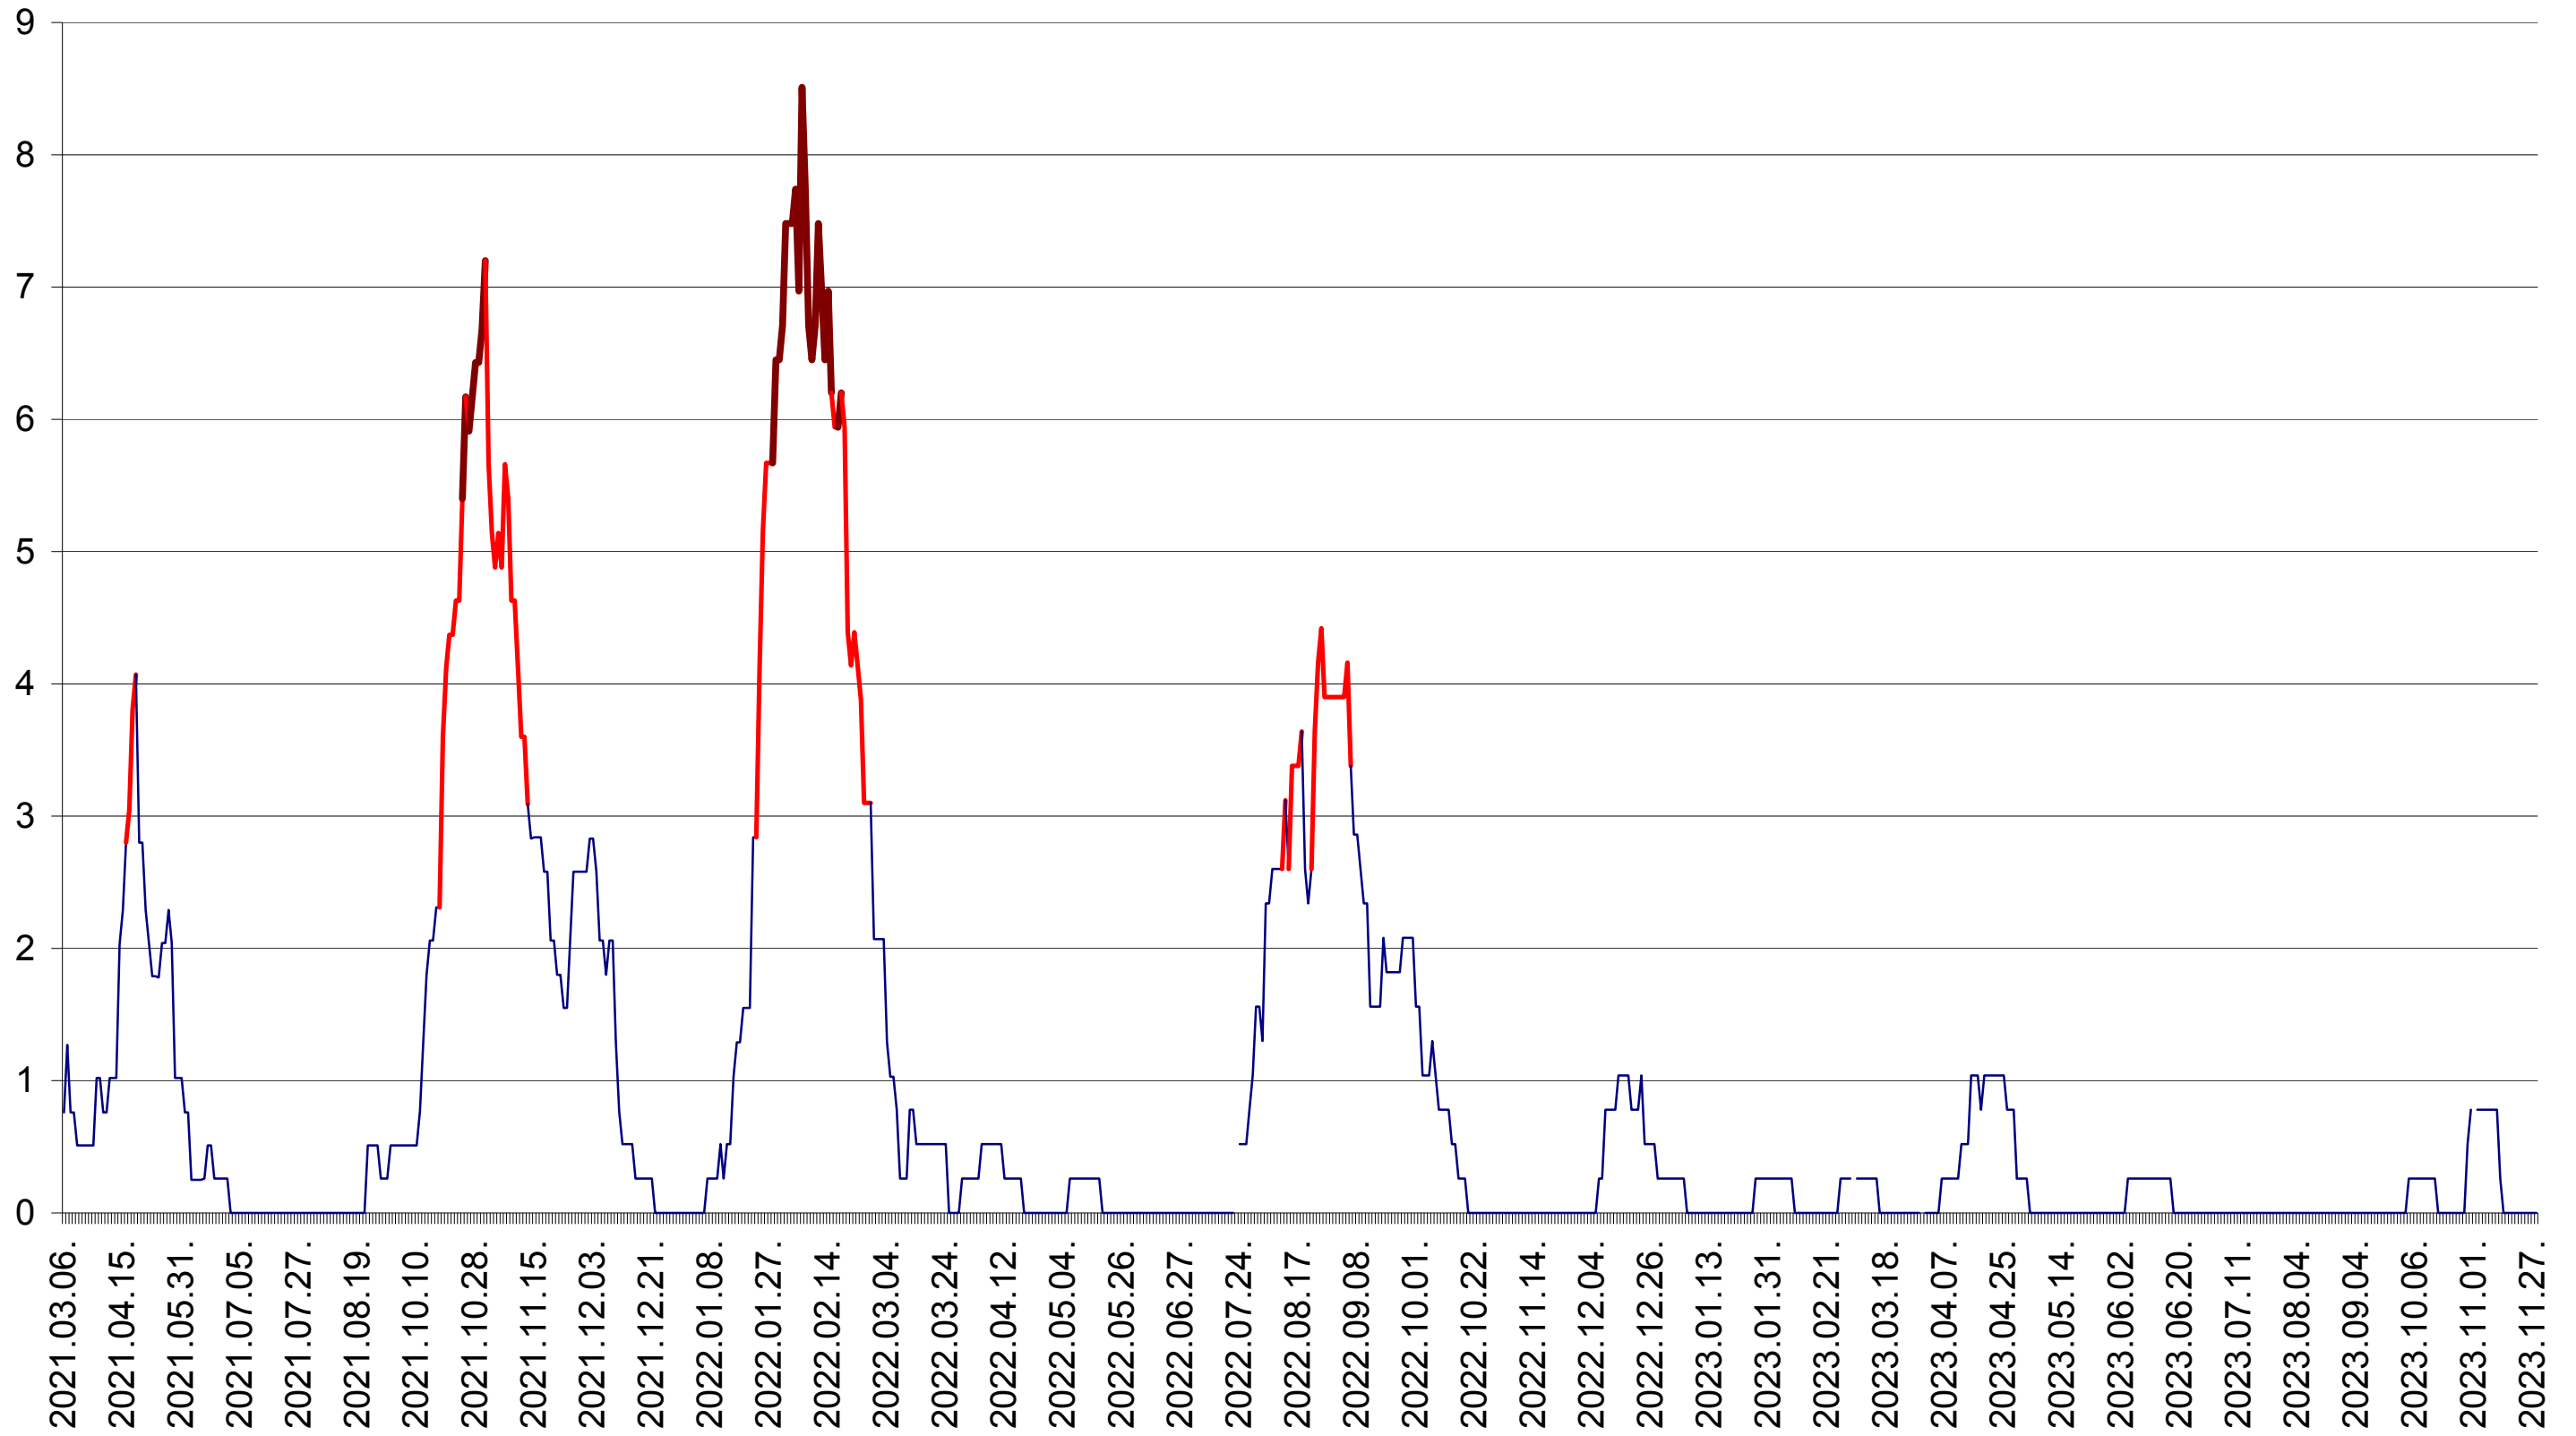

SUBCETATE - Evolutia incidentei cumulate pe 14 zile la % de locuitori
2021.03.07. - 2023.11.28.

ȘIMONEȘTI - Evolutia incidentei cumulate pe 14 zile la ‰ de locuitori
2021.03.07. - 2023.11.28.