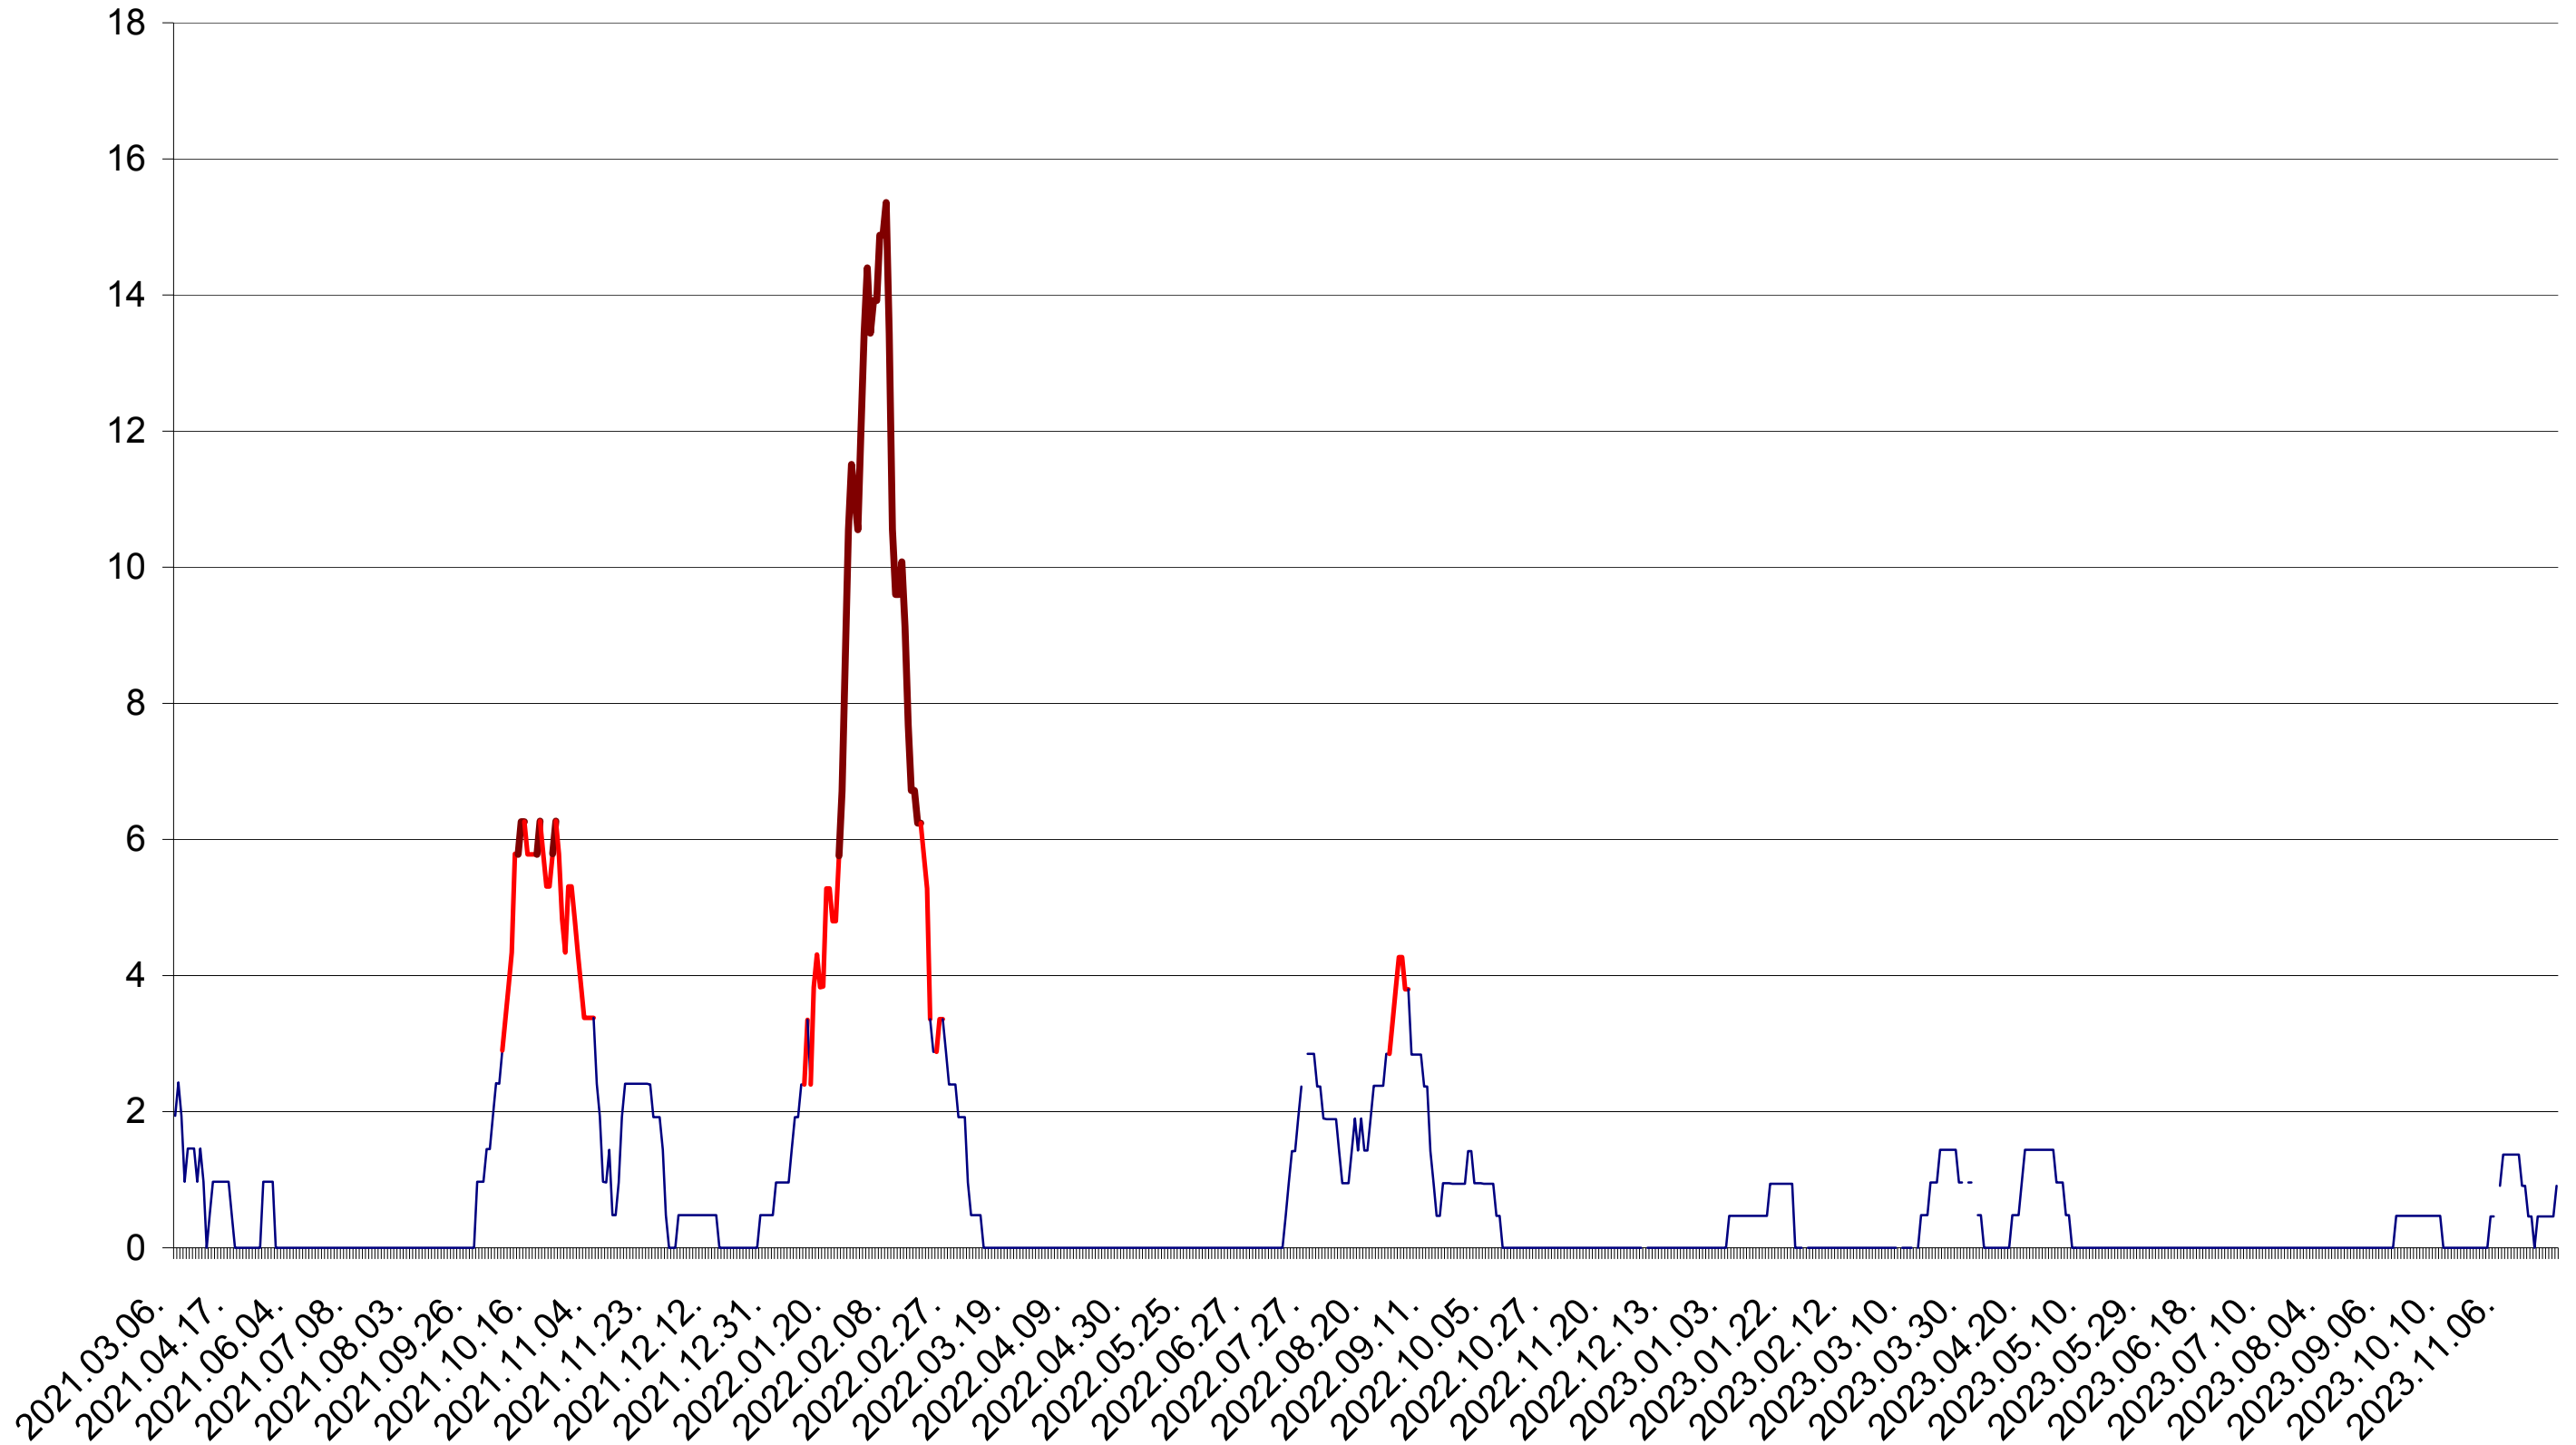

PLĂIEȘII DE JOS - Evolutia incidentei cumulate pe 14 zile la ‰ de locuitori
2021.03.07. - 2023.11.28.

PĂULENI-CIUC - Evolutia incidentei cumulate pe 14 zile la ‰ de locuitori
2021.03.07. - 2023.11.28.