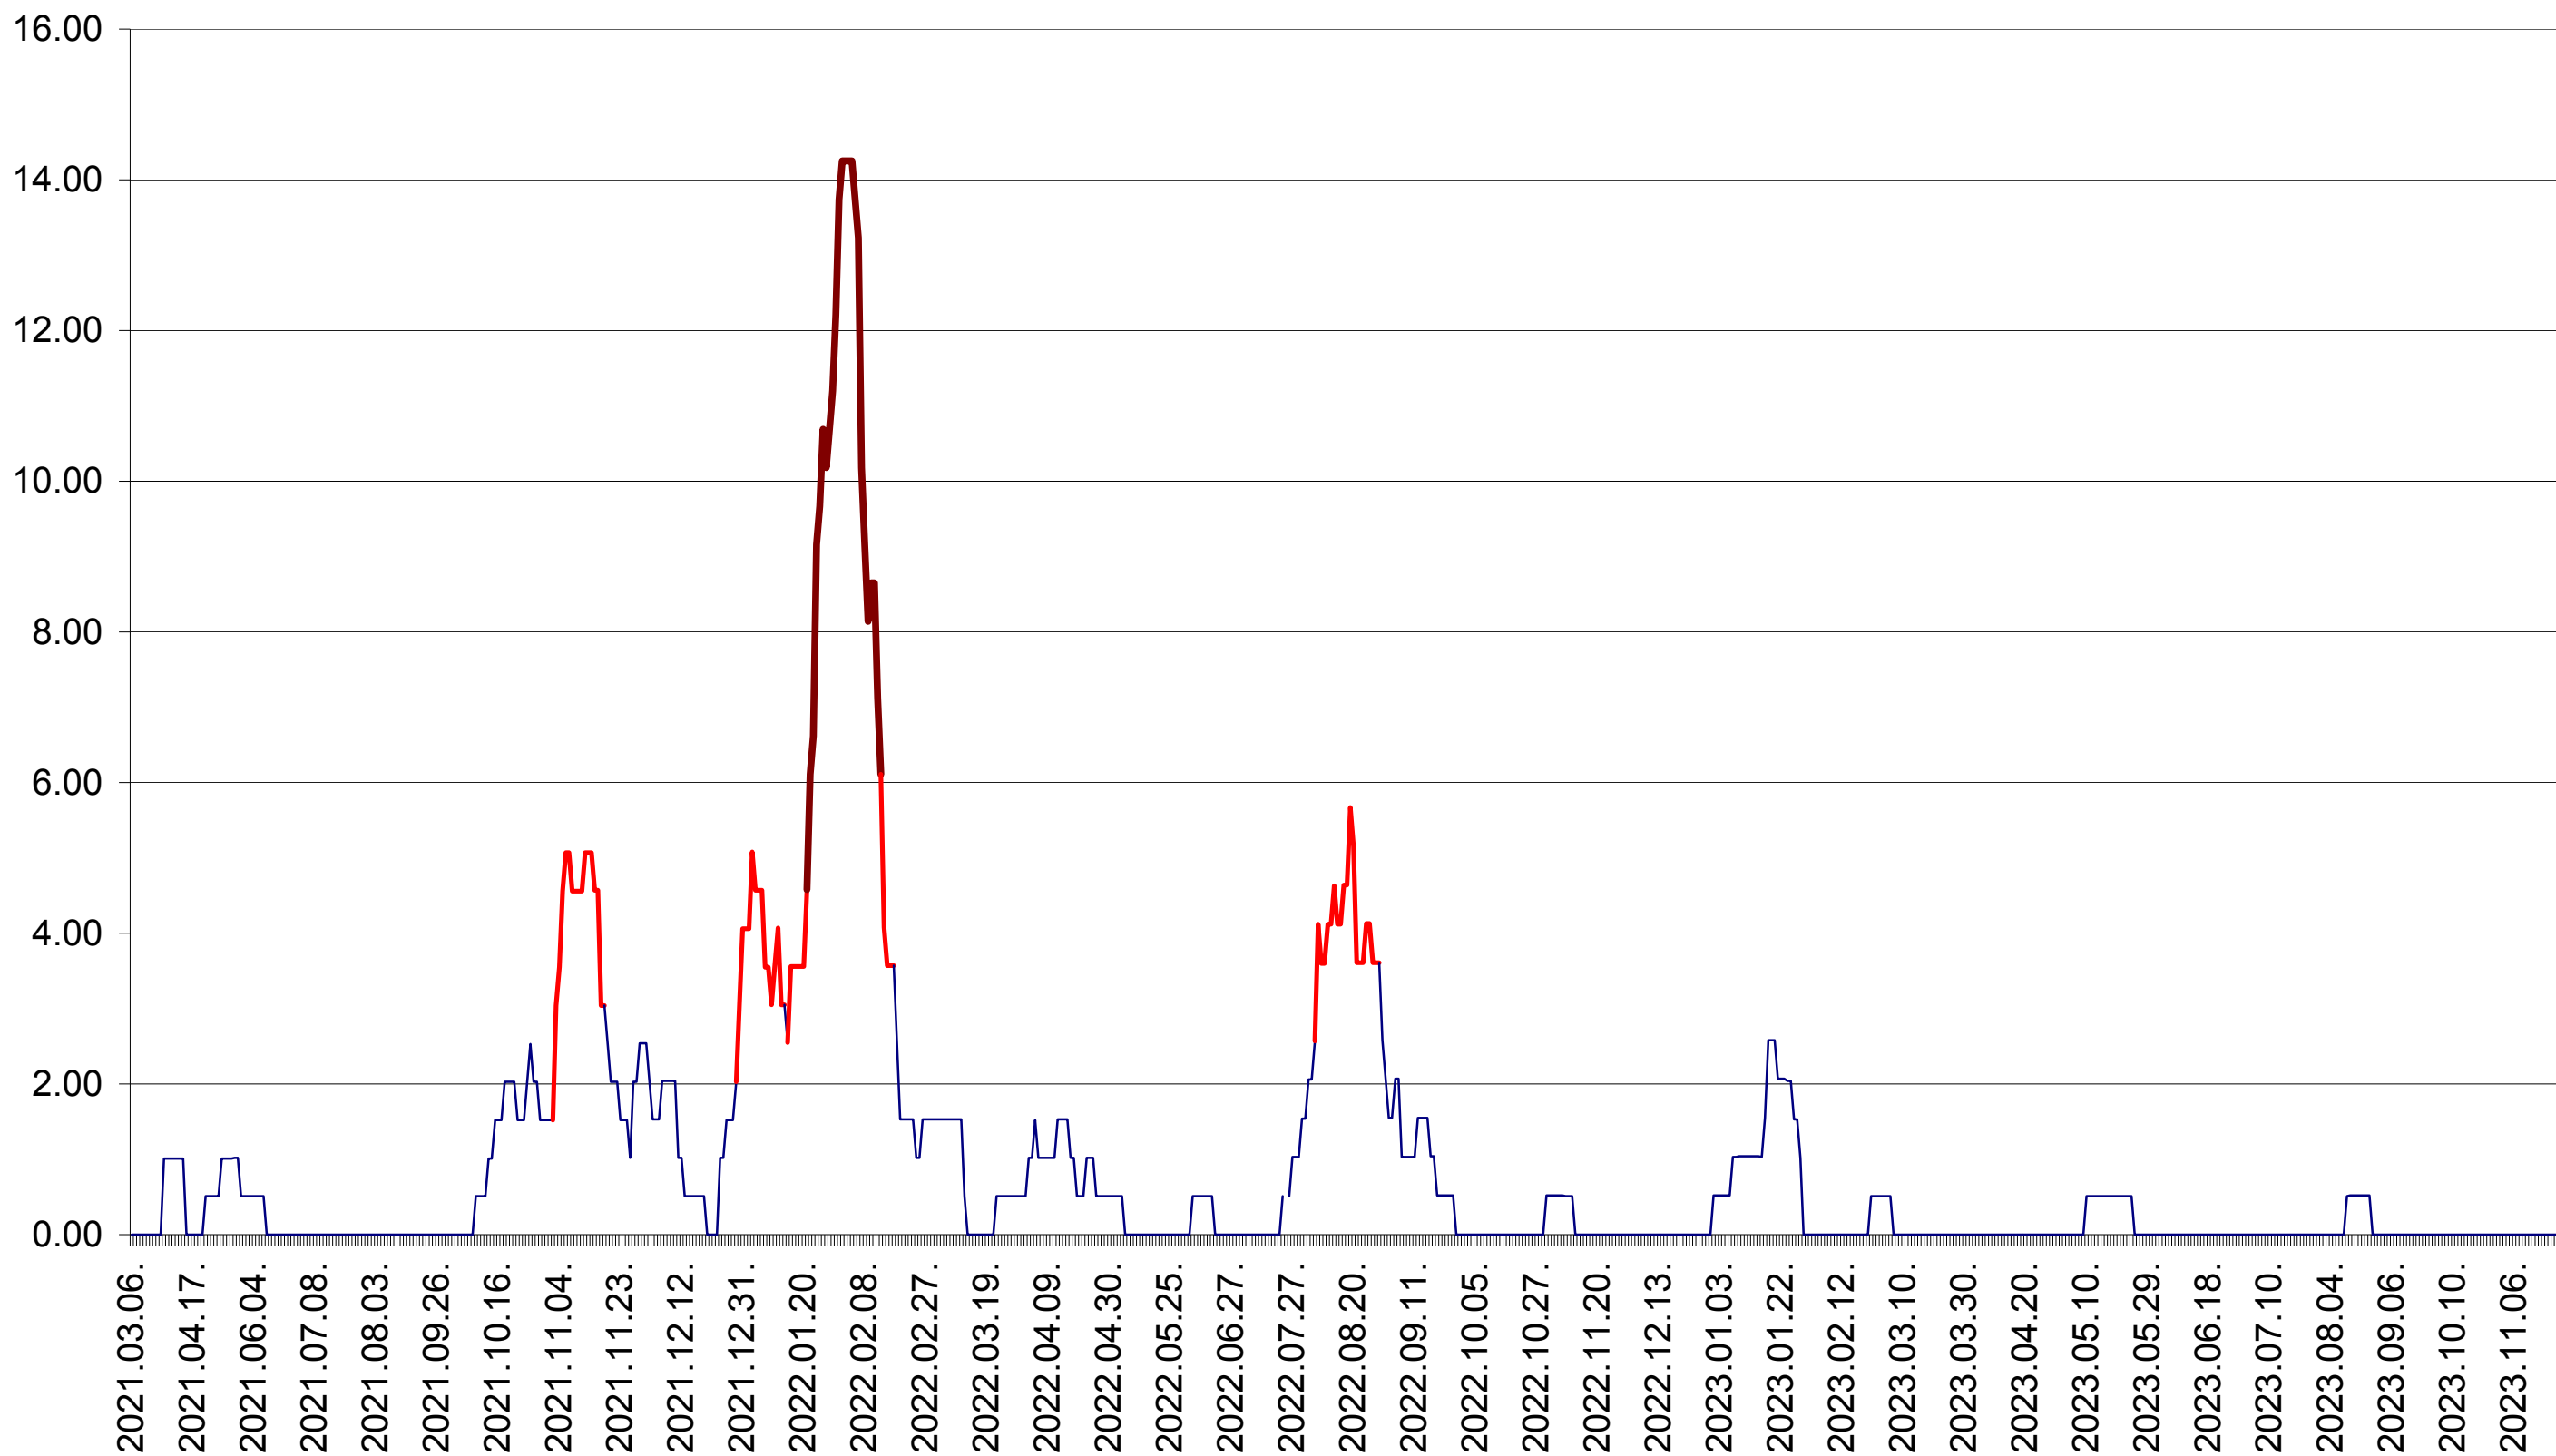

VĂRȘAG - Evolutia incidentei cumulate pe 14 zile la ‰ de locuitori  
2021.03.07. - 2023.11.28.

ORAȘ VLĂHIȚA - Evolutia incidentei cumulate pe 14 zile la ‰ de locuitori  
2021.03.07. - 2023.11.28.

VOȘLĂBENI - Evolutia incidentei cumulate pe 14 zile la ‰ de locuitori  
2021.03.07. - 2023.11.28.