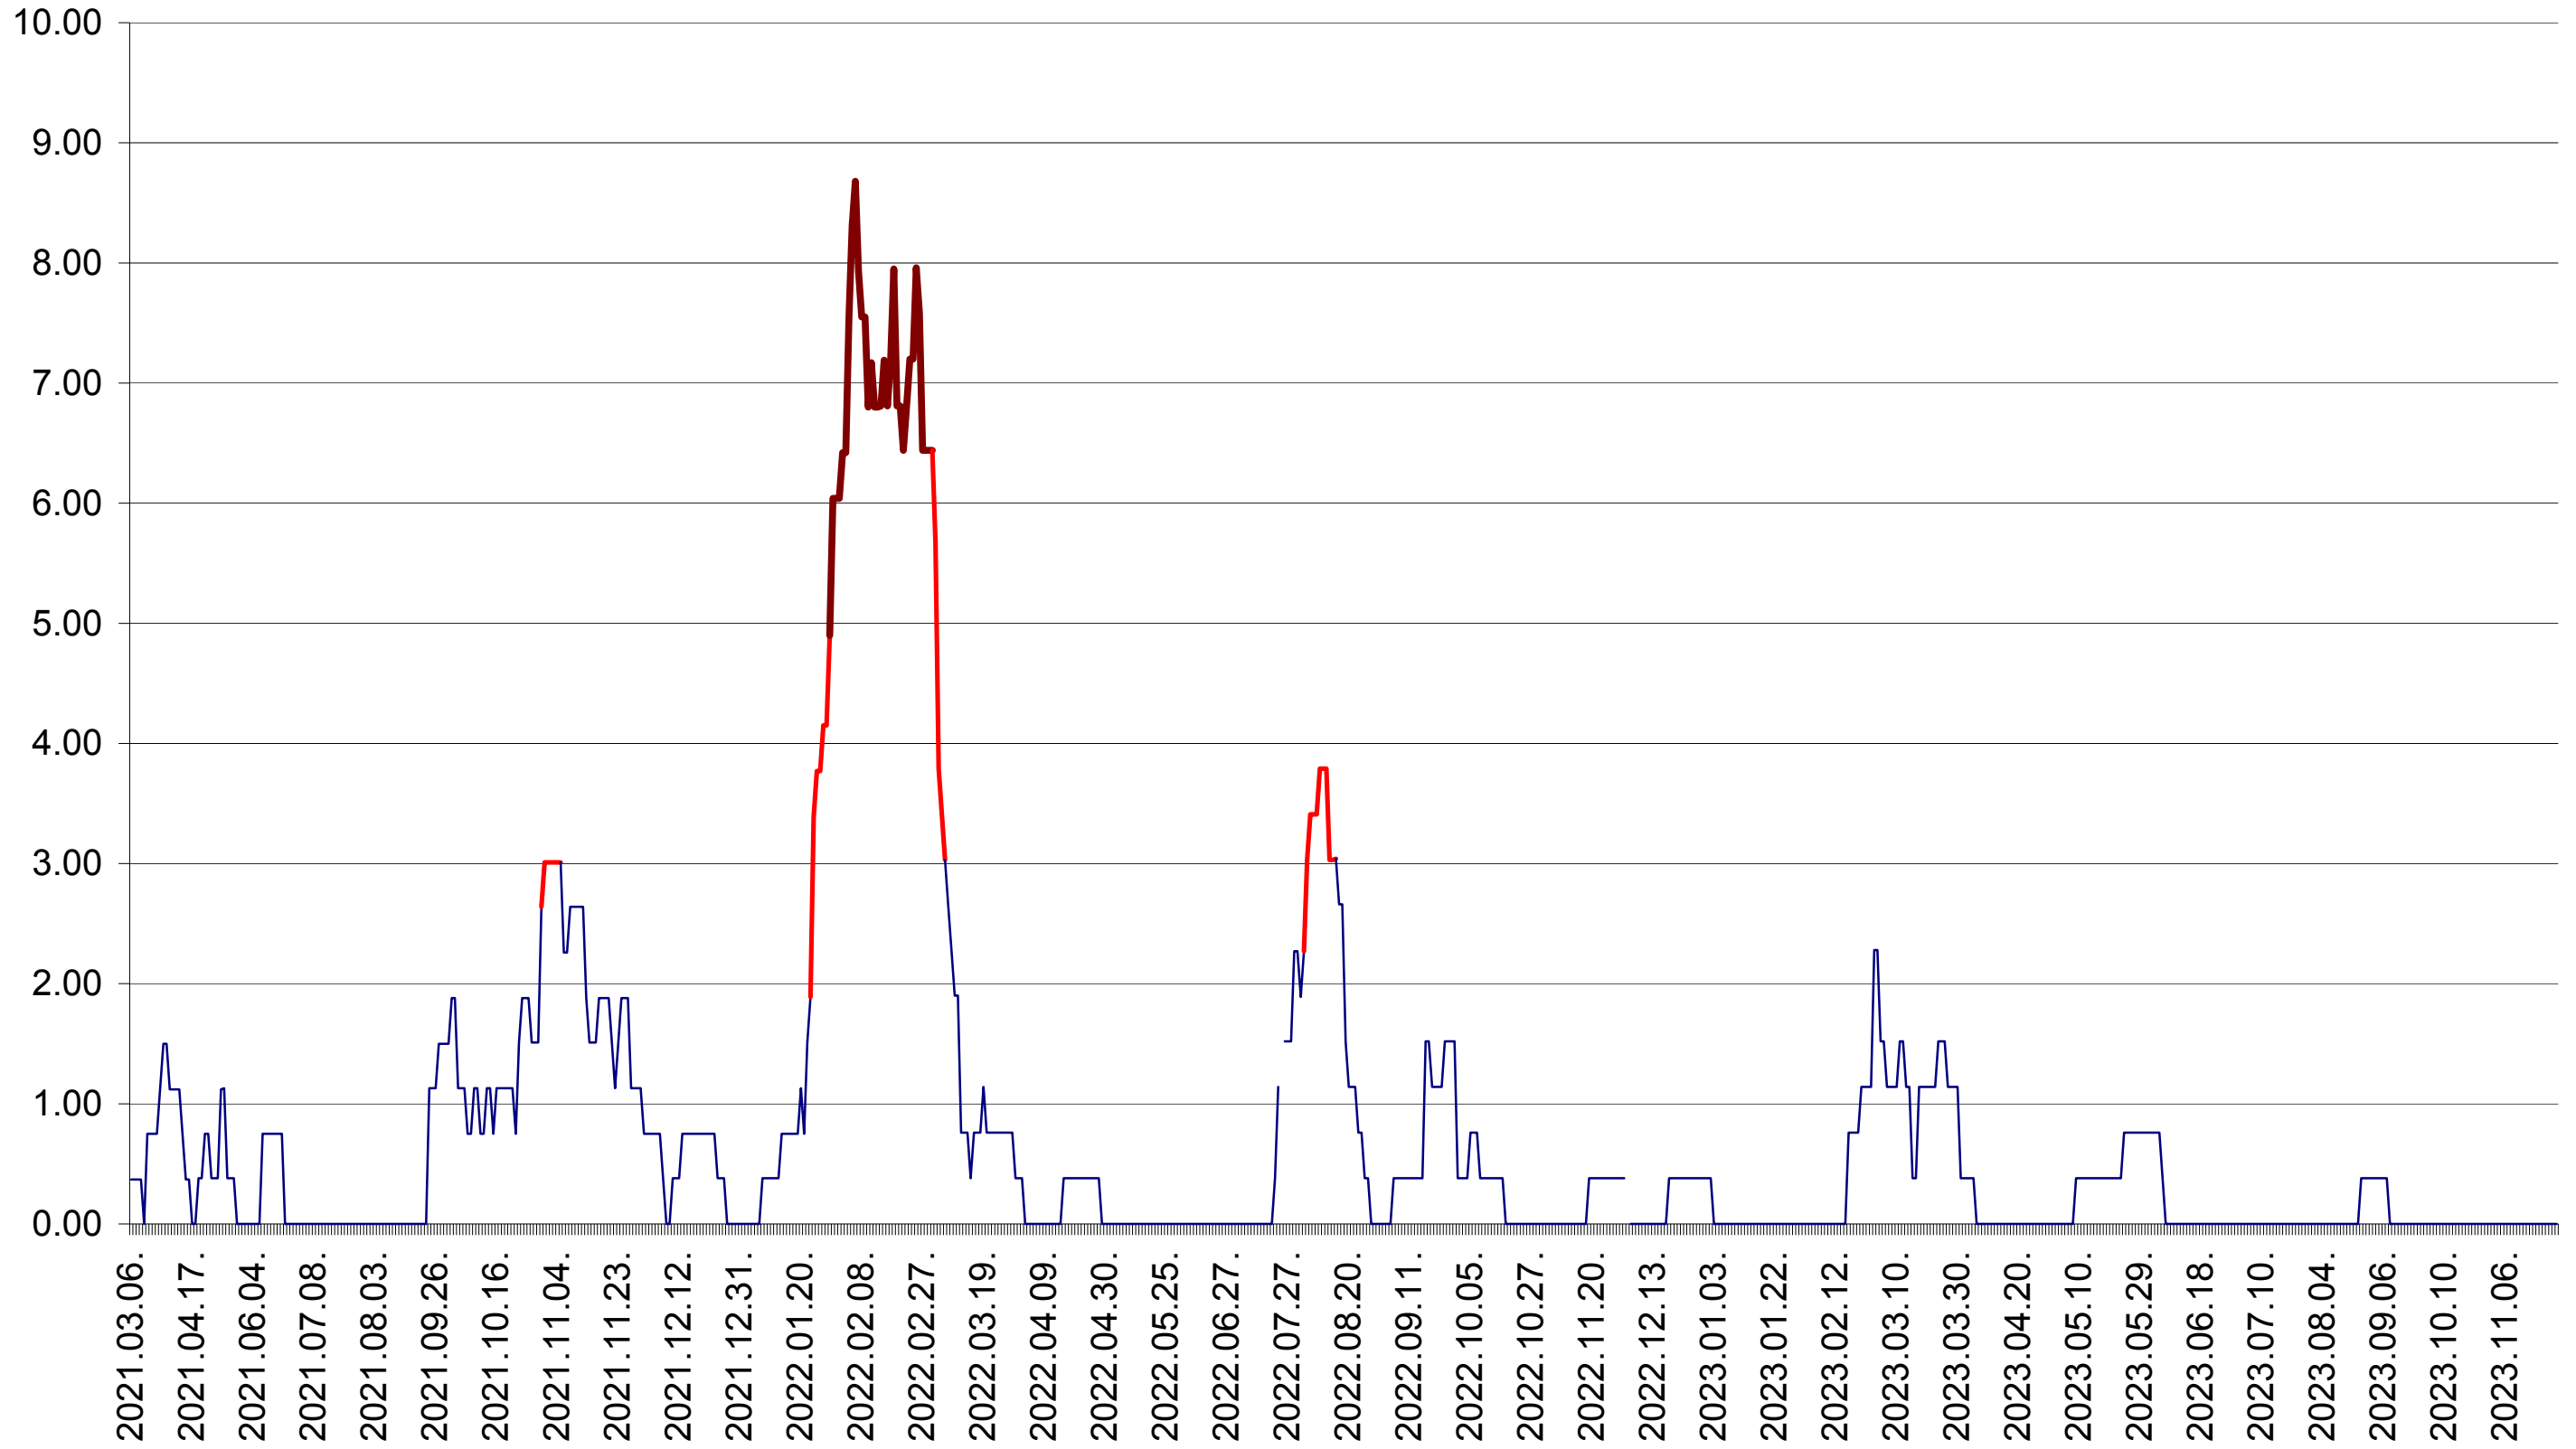

ATID - Evolutia incidentei cumulate pe 14 zile la ‰ de locuitori  
2021.03.07. - 2023.11.28.

AVRĂMEȘTI - Evolutia incidentei cumulate pe 14 zile la ‰ de locuitori  
2021.03.07. - 2023.11.28.

ORAȘ BĂILE TUȘNAD - Evolutia incidentei cumulate pe 14 zile la ‰ de locuitori  
2021.03.07. - 2023.11.28.

ORAȘ BĂLAN - Evolutia incidentei cumulate pe 14 zile la ‰ de locuitori  
2021.03.07. - 2023.11.28.

BILBOR - Evolutia incidentei cumulate pe 14 zile la ‰ de locuitori  
2021.03.07. - 2023.11.28.

ORAȘ BORSEC - Evolutia incidentei cumulate pe 14 zile la ‰ de locuitori  
2021.03.07. - 2023.11.28.

BRĂDEȘTI - Evolutia incidentei cumulate pe 14 zile la ‰ de locuitori  
2021.03.07. - 2023.11.28.

CĂPÂLNIȚA - Evolutia incidentei cumulate pe 14 zile la ‰ de locuitori  
2021.03.07. - 2023.11.28.

CÂRȚA - Evolutia incidentei cumulate pe 14 zile la % de locuitori  
2021.03.07. - 2023.11.28.