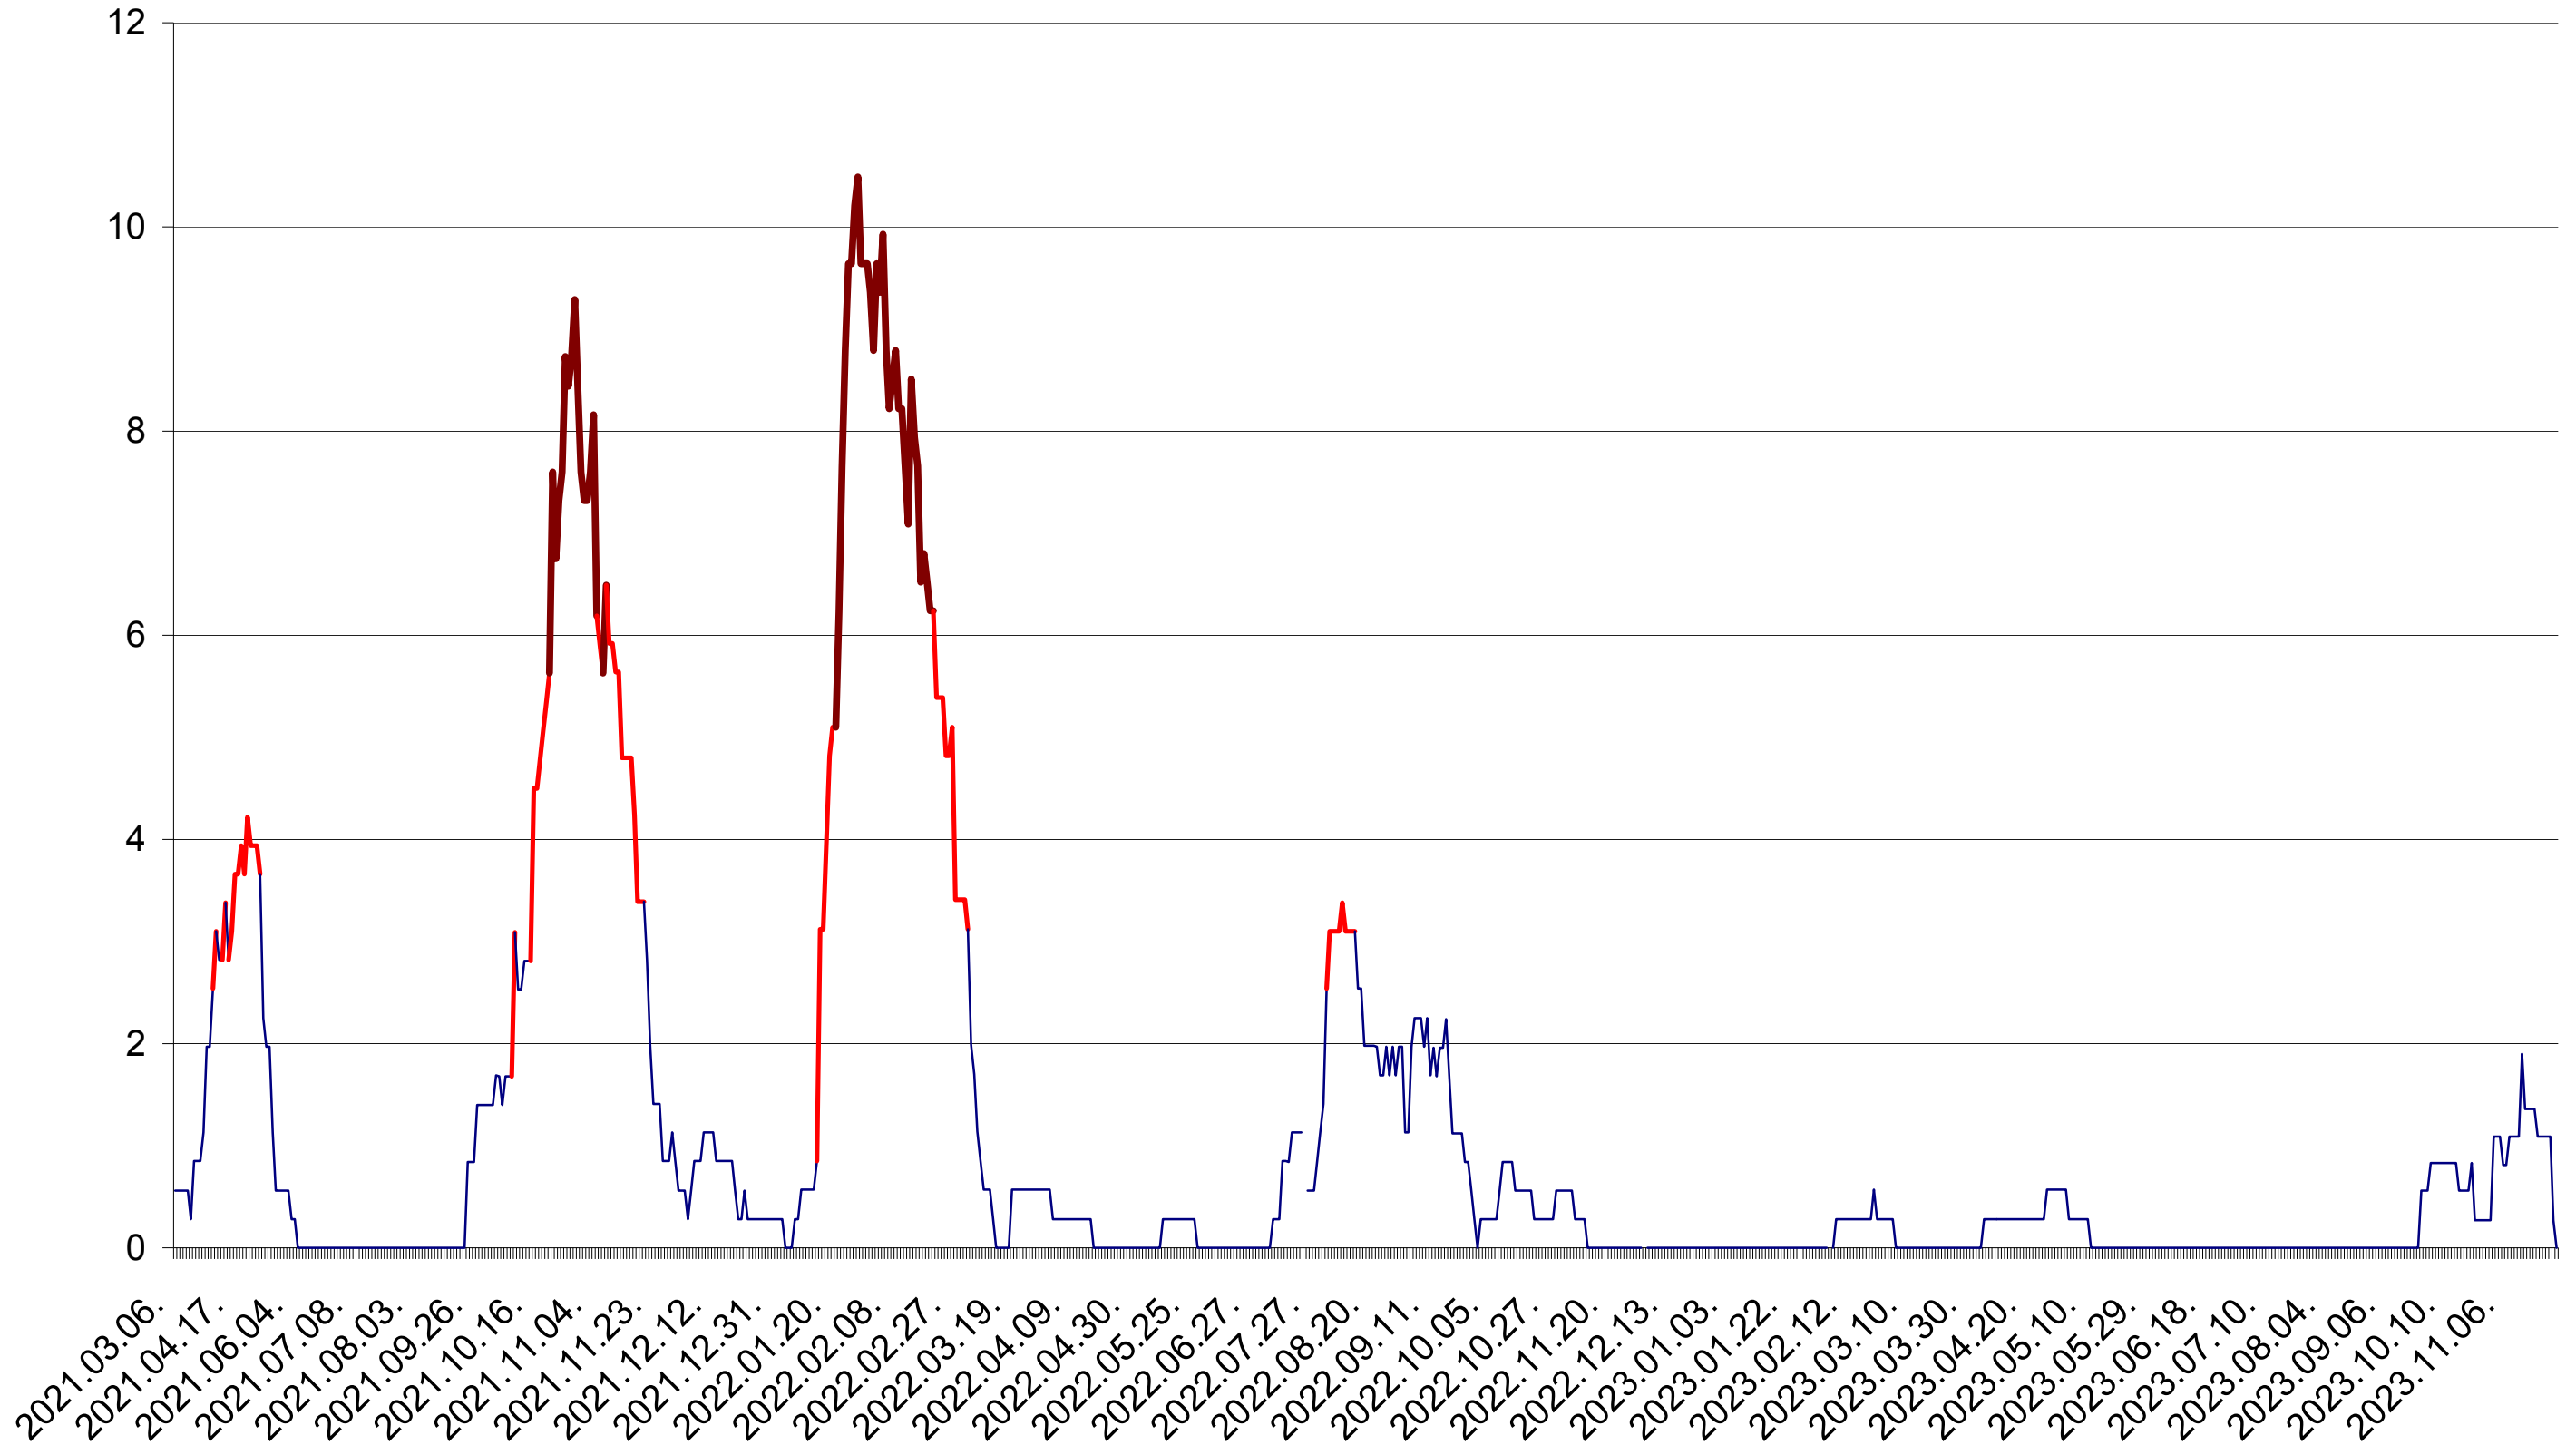

ORAȘ BĂLAN - Evolutia incidentei cumulate pe 14 zile la ‰ de locuitori  
2021.03.07. - 2023.11.28.

BILBOR - Evolutia incidentei cumulate pe 14 zile la ‰ de locuitori  
2021.03.07. - 2023.11.28.

ORAȘ BORSEC - Evolutia incidentei cumulate pe 14 zile la ‰ de locuitori  
2021.03.07. - 2023.11.28.

ORAȘ CRISTURU SECUIESC - Evolutia incidentei cumulate pe 14 zile la ‰ de locuitori  
2021.03.07. - 2023.11.28.

DĂNEȘTI - Evolutia incidentei cumulate pe 14 zile la ‰ de locuitori  
2021.03.07. - 2023.11.28.

DÂRJIU - Evolutia incidentei cumulate pe 14 zile la ‰ de locuitori  
2021.03.07. - 2023.11.28.

DEALU - Evolutia incidentei cumulate pe 14 zile la ‰ de locuitori  
2021.03.07. - 2023.11.28.

DITRĂU - Evolutia incidentei cumulate pe 14 zile la ‰ de locuitori  
2021.03.07. - 2023.11.28.

FELICENI - Evolutia incidentei cumulate pe 14 zile la ‰ de locuitori  
2021.03.07. - 2023.11.28.

FRUMOASA - Evolutia incidentei cumulate pe 14 zile la ‰ de locuitori  
2021.03.07. - 2023.11.28.

GĂLĂUȚAȘ - Evolutia incidentei cumulate pe 14 zile la ‰ de locuitori  
2021.03.07. - 2023.11.28.