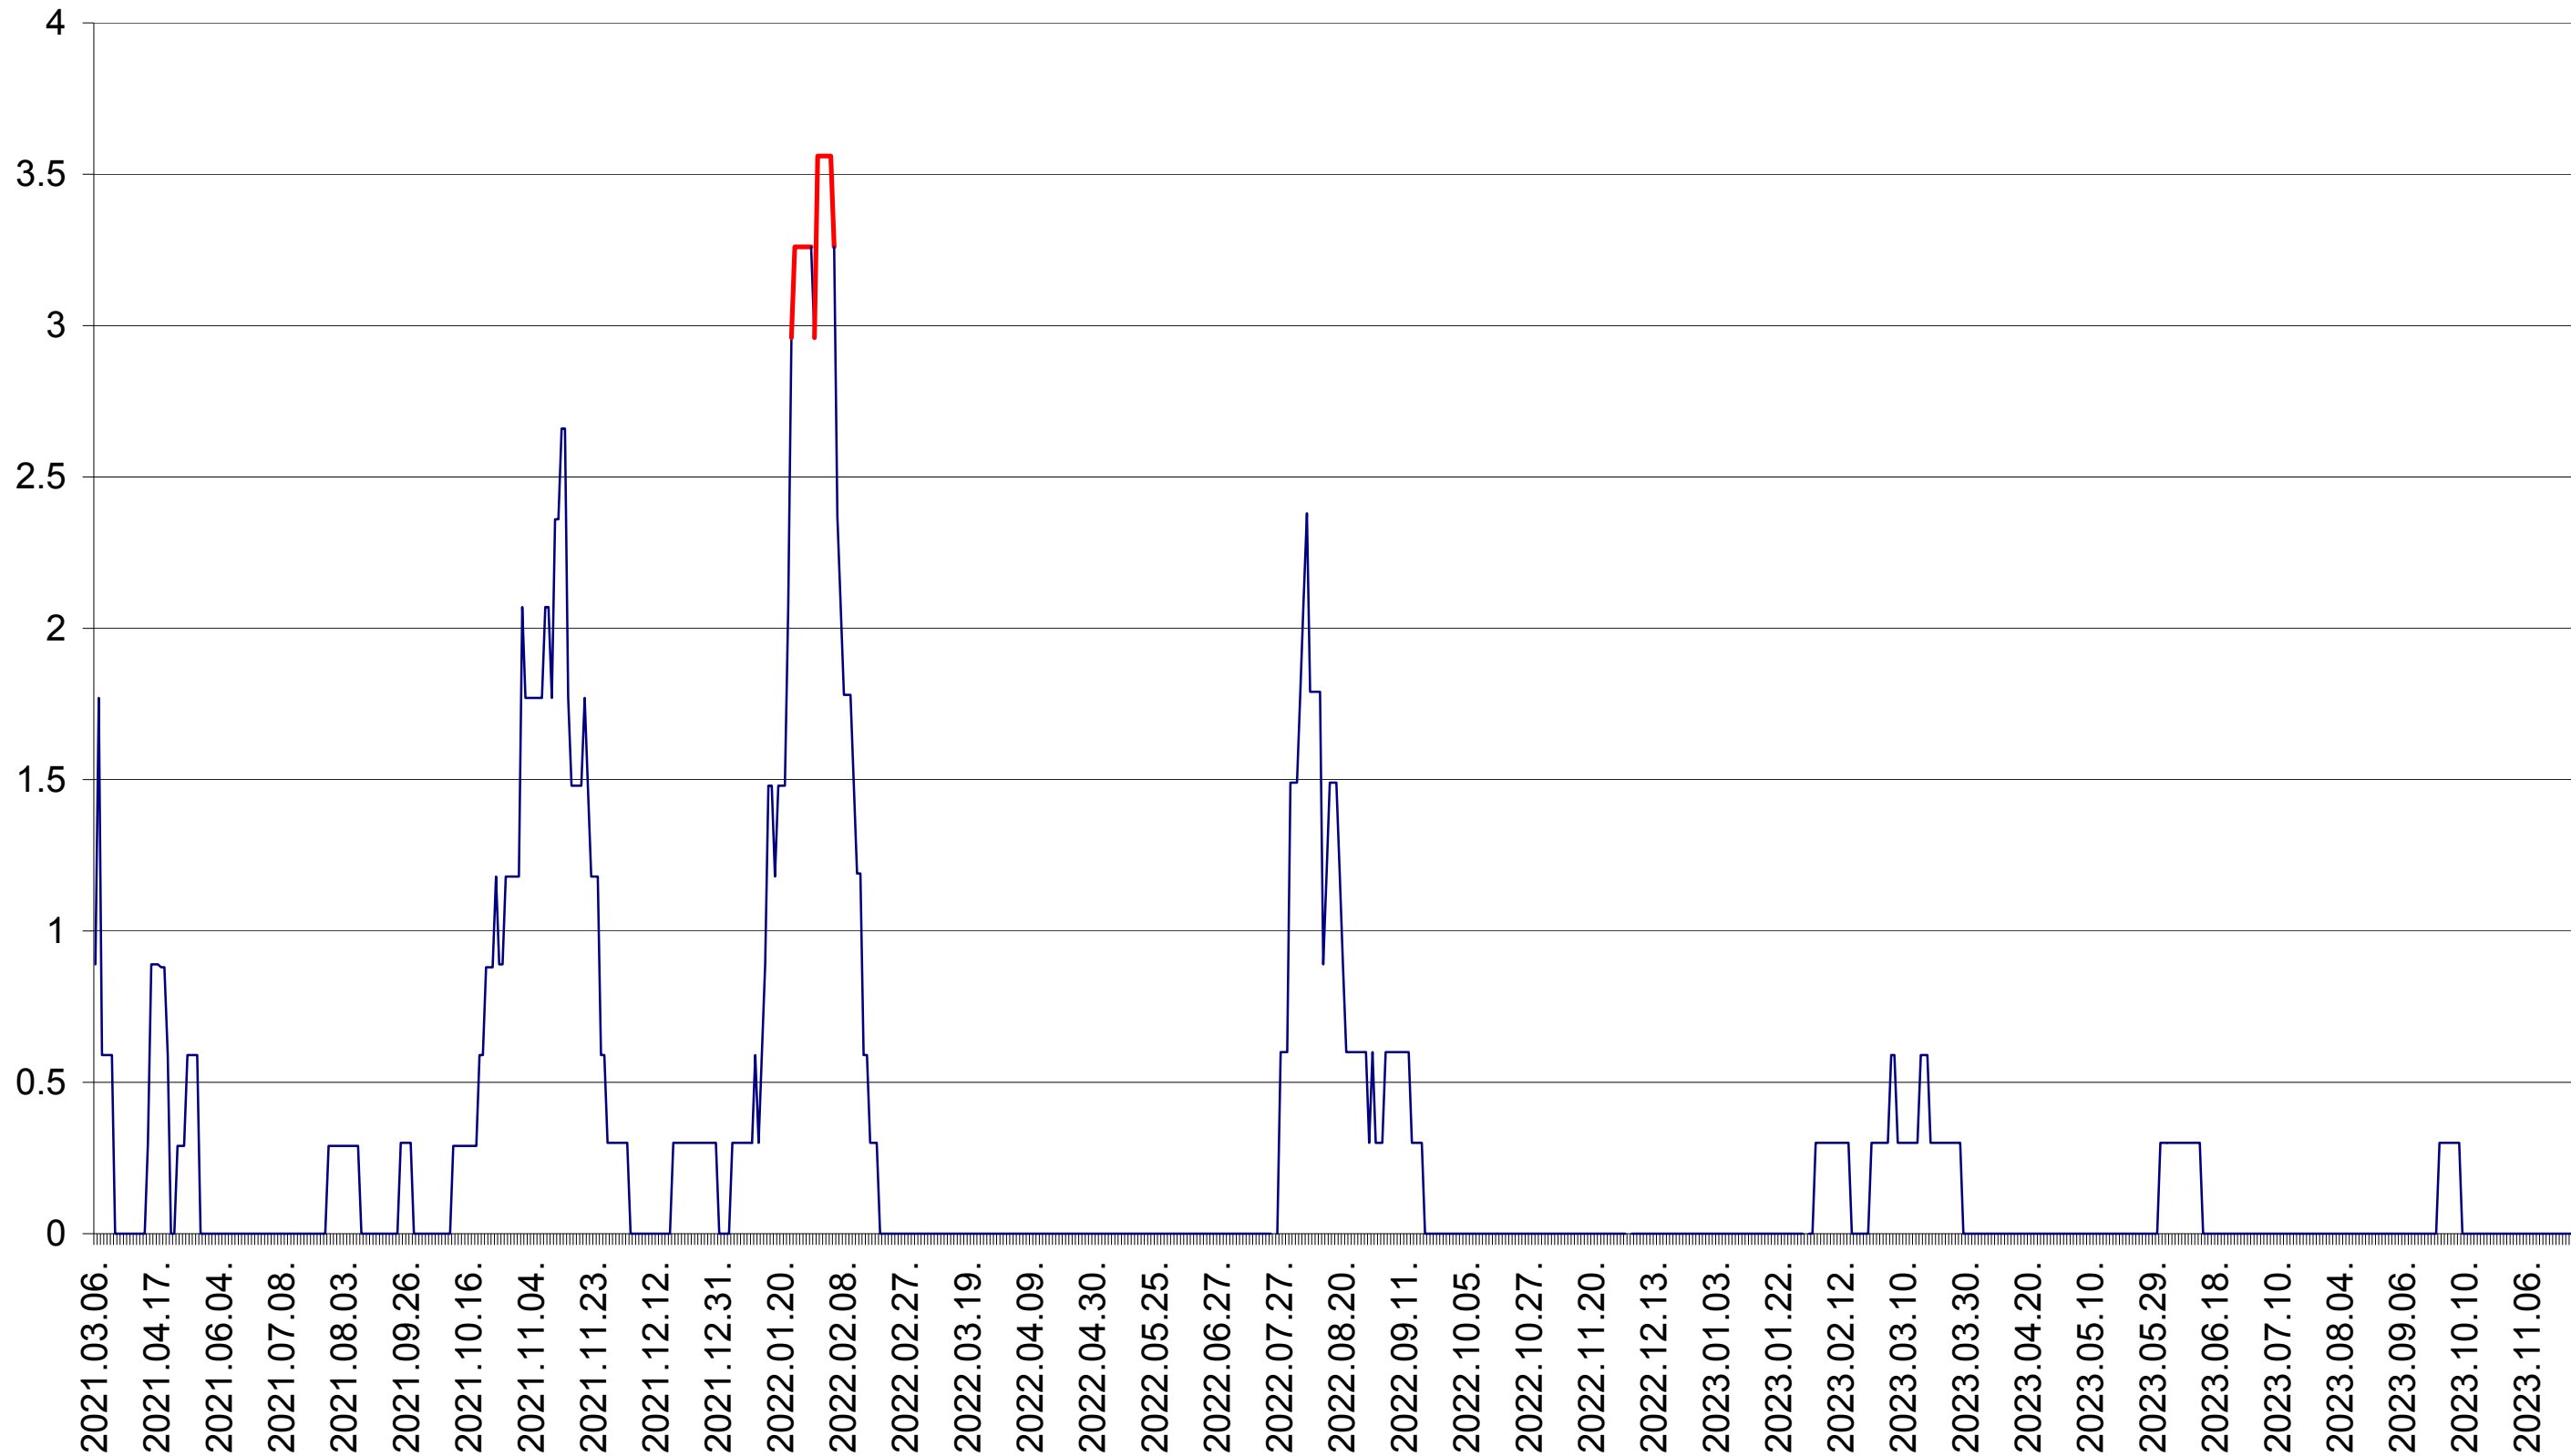

LĂZAREA - Evolutia incidentei cumulate pe 14 zile la ‰ de locuitori  
2021.03.07. - 2023.11.28.

LELICENI - Evolutia incidentei cumulate pe 14 zile la ‰ de locuitori  
2021.03.07. - 2023.11.28.

LUETA - Evolutia incidentei cumulate pe 14 zile la ‰ de locuitori  
2021.03.07. - 2023.11.28.

LUNCA DE JOS - Evolutia incidentei cumulate pe 14 zile la ‰ de locuitori  
2021.03.07. - 2023.11.28.

LUNCA DE SUS - Evolutia incidentei cumulate pe 14 zile la ‰ de locuitori  
2021.03.07. - 2023.11.28.