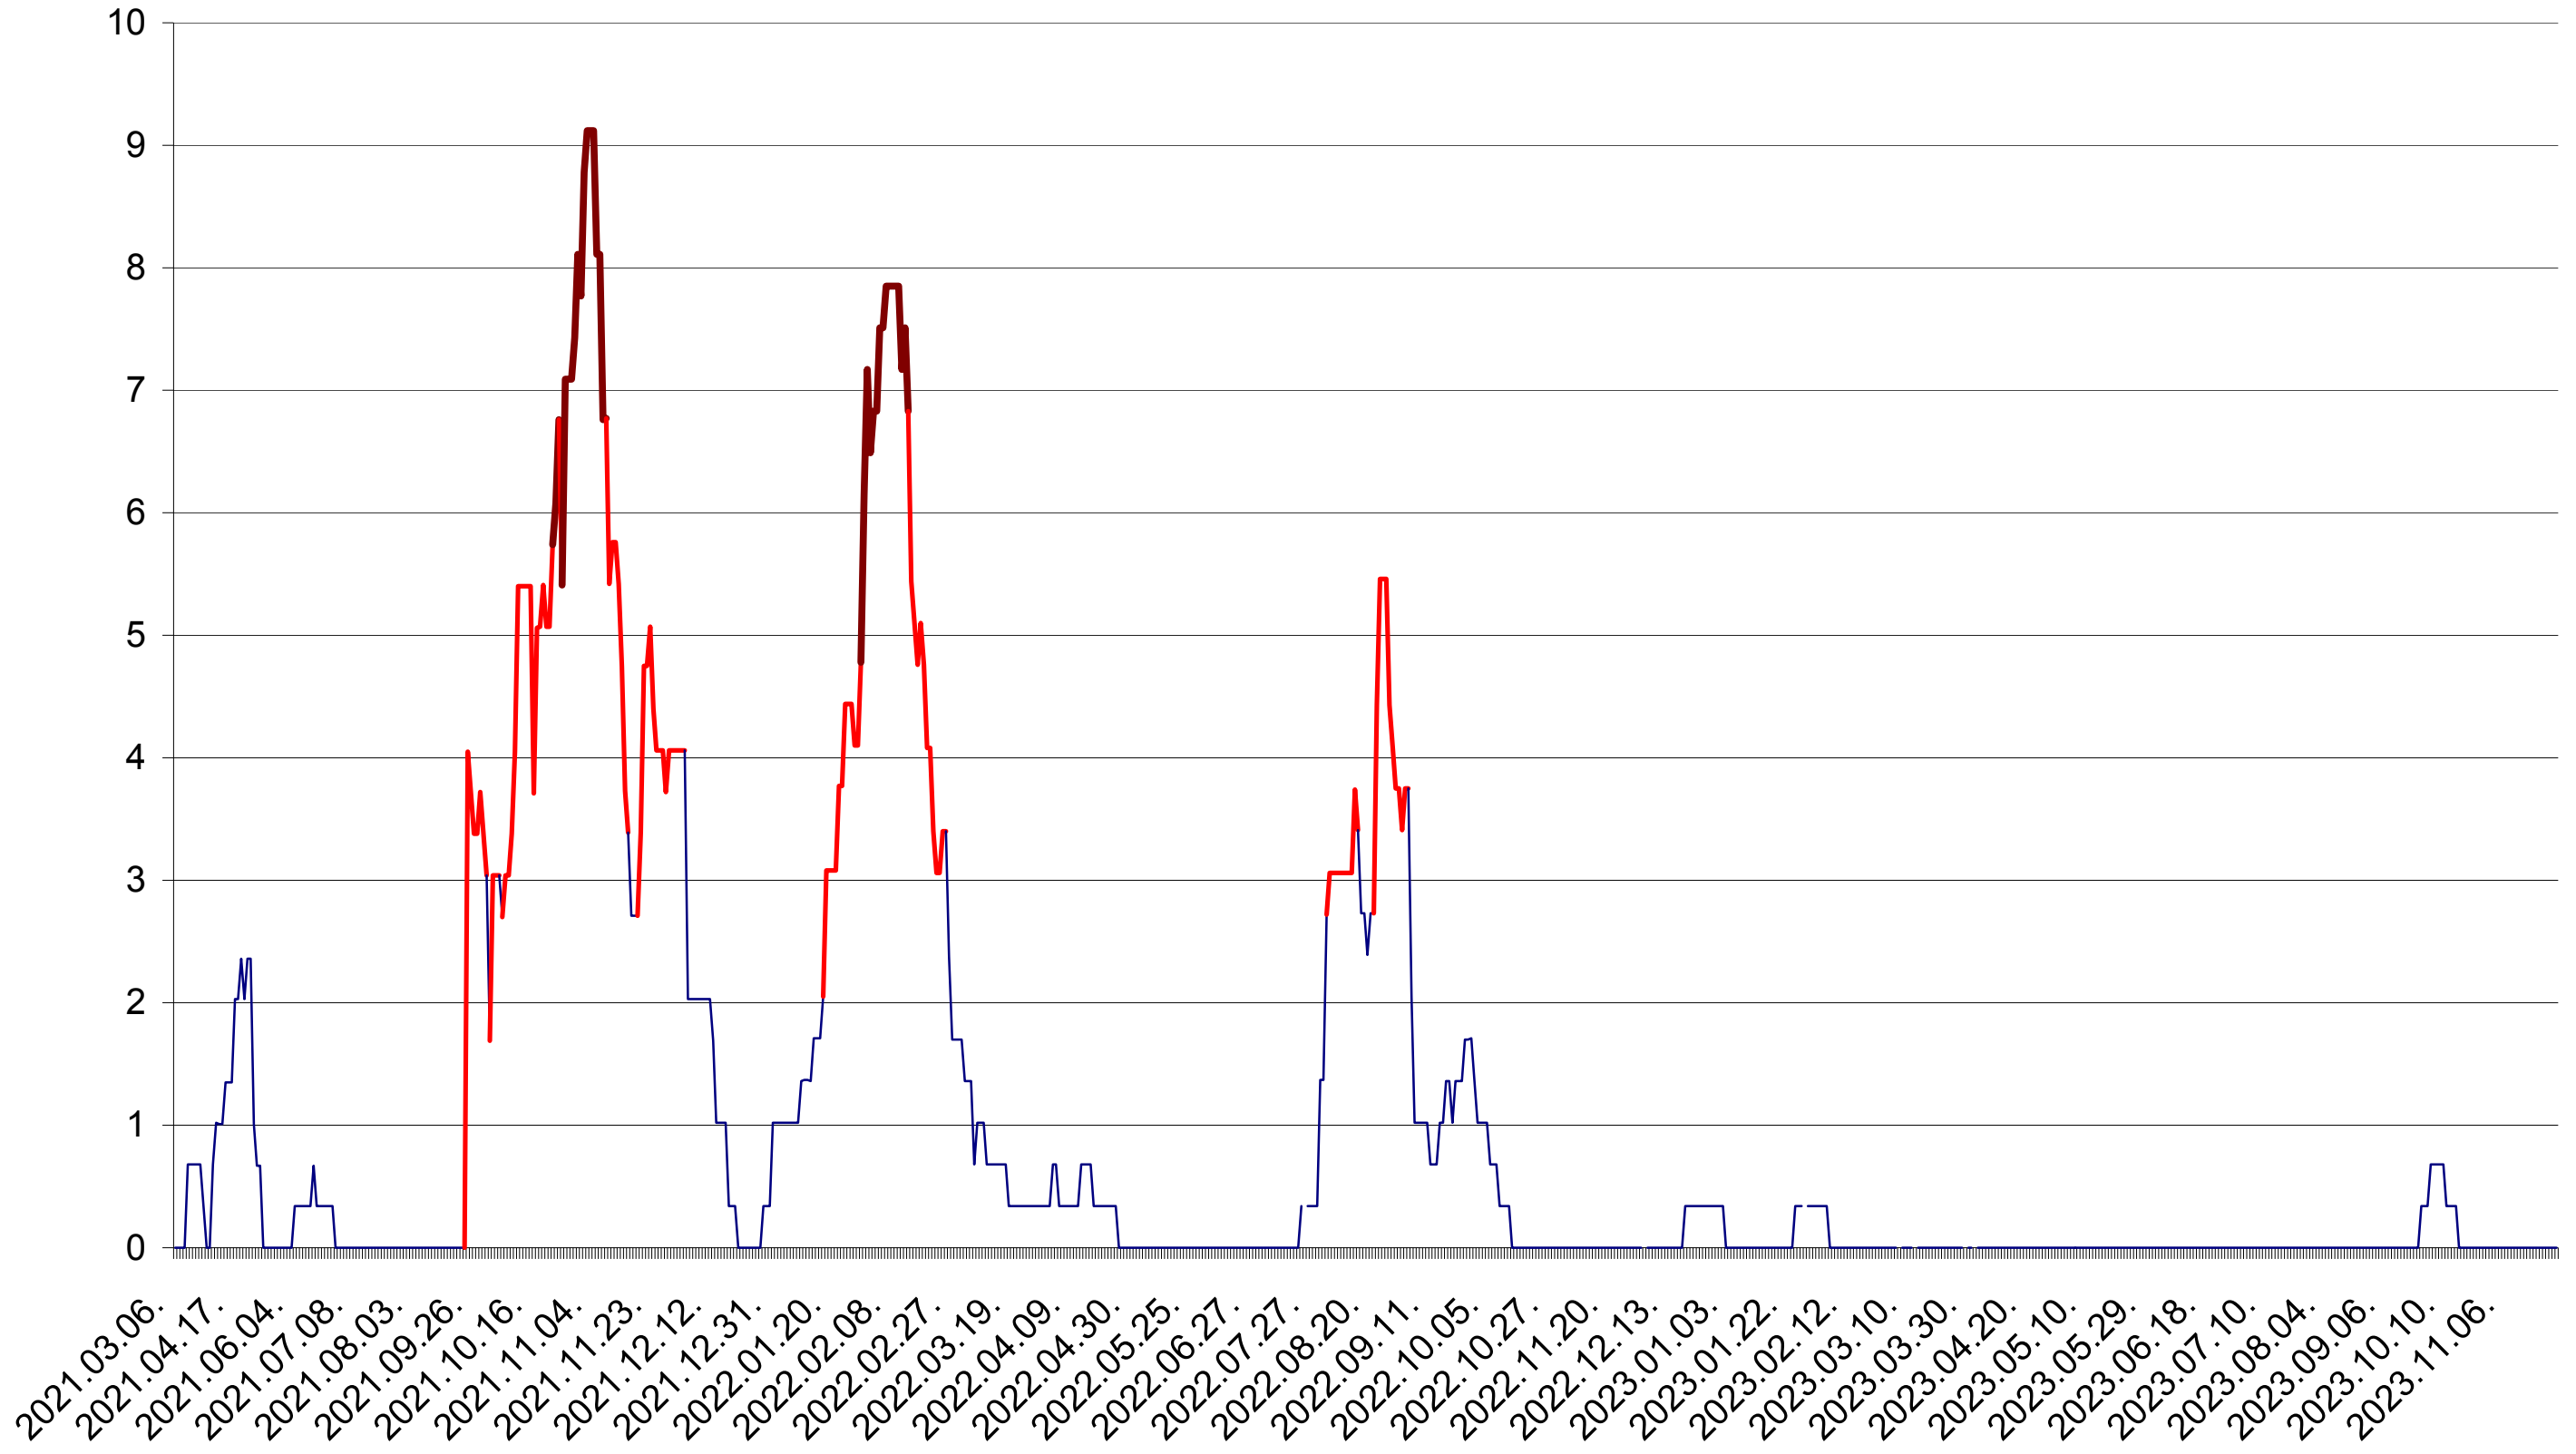

LĂZAREA - Evolutia incidentei cumulate pe 14 zile la ‰ de locuitori  
2021.03.07. - 2023.11.28.

LELICENI - Evolutia incidentei cumulate pe 14 zile la ‰ de locuitori  
2021.03.07. - 2023.11.28.

LUETA - Evolutia incidentei cumulate pe 14 zile la ‰ de locuitori  
2021.03.07. - 2023.11.28.

LUNCA DE JOS - Evolutia incidentei cumulate pe 14 zile la ‰ de locuitori  
2021.03.07. - 2023.11.28.

LUNCA DE SUS - Evolutia incidentei cumulate pe 14 zile la ‰ de locuitori  
2021.03.07. - 2023.11.28.

LUPENI - Evolutia incidentei cumulate pe 14 zile la ‰ de locuitori  
2021.03.07. - 2023.11.28.

MĂDĂRAȘ - Evolutia incidentei cumulate pe 14 zile la ‰ de locuitori  
2021.03.07. - 2023.11.28.

MĂRTINIȘ - Evolutia incidentei cumulate pe 14 zile la ‰ de locuitori  
2021.03.07. - 2023.11.28.

MEREȘTI - Evolutia incidentei cumulate pe 14 zile la ‰ de locuitori  
2021.03.07. - 2023.11.28.

MUNICIPIUL MIERCUREA-CIUC - Evolutia incidentei cumulate pe 14 zile la ‰ de locuitori  
2021.03.07. - 2023.11.28.