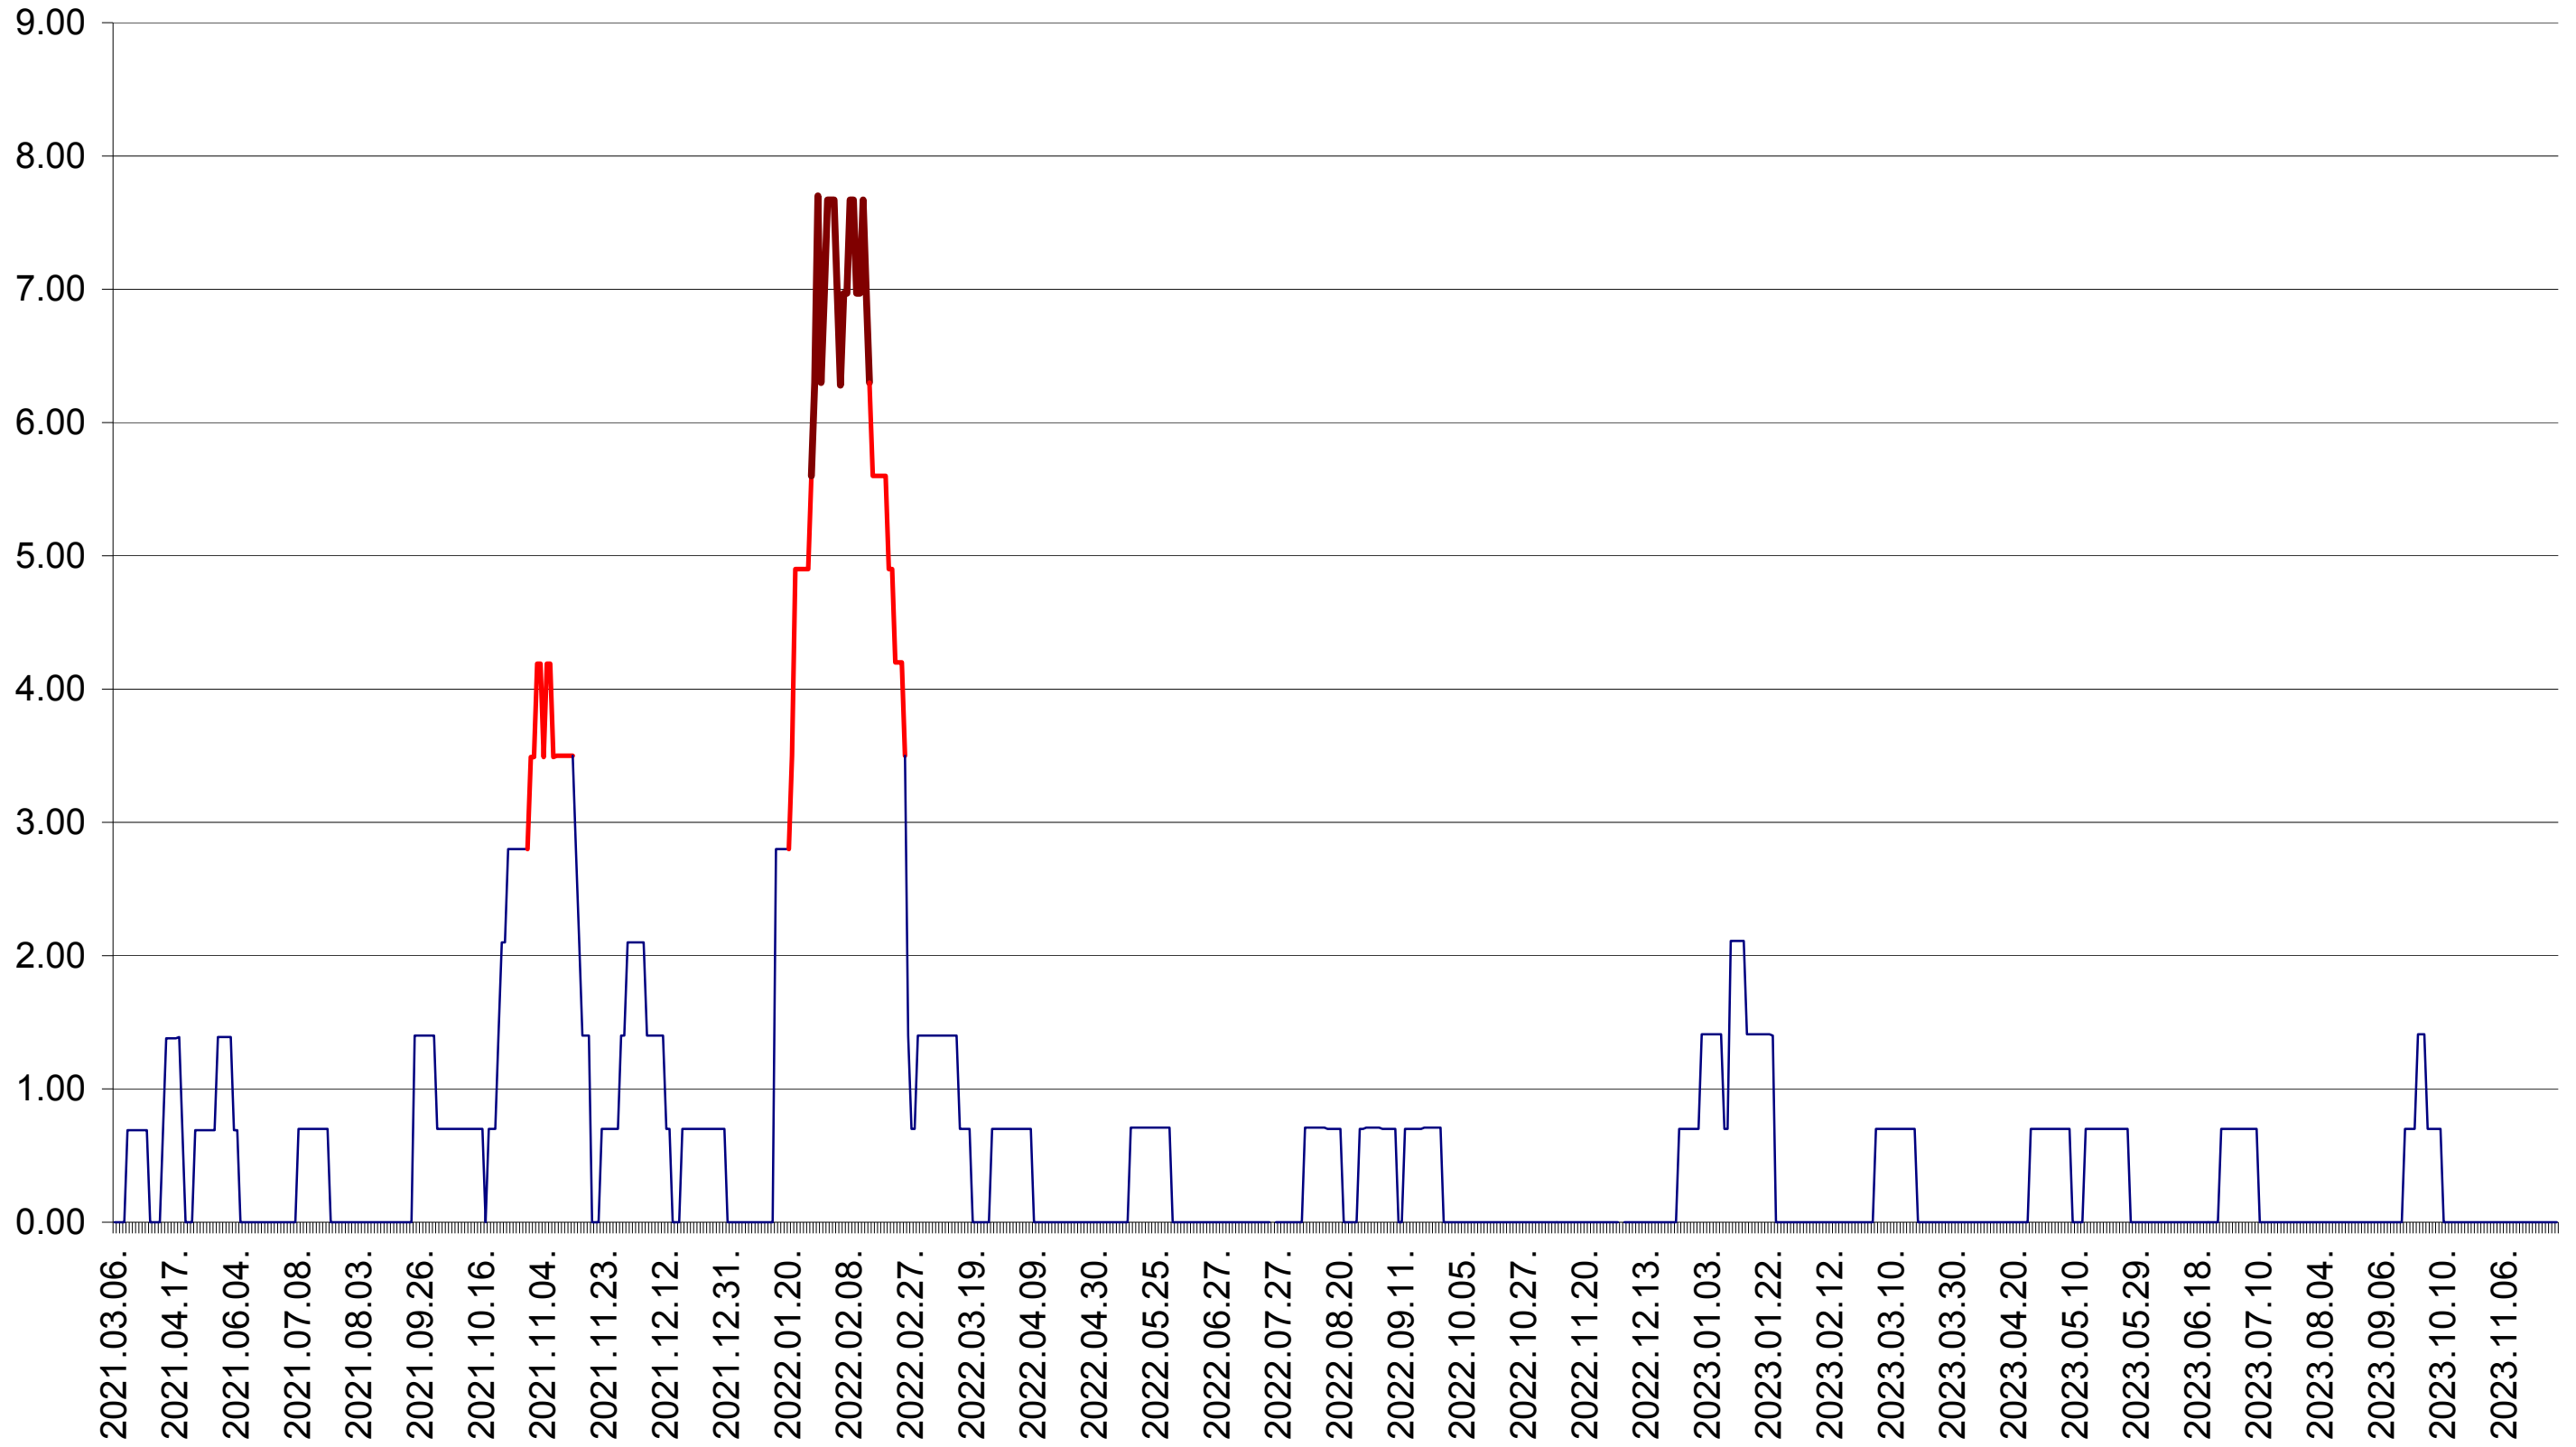

ORAȘ BĂLAN - Evolutia incidentei cumulate pe 14 zile la ‰ de locuitori  
2021.03.07. - 2023.11.28.

BILBOR - Evolutia incidentei cumulate pe 14 zile la ‰ de locuitori  
2021.03.07. - 2023.11.28.

ORAȘ BORSEC - Evolutia incidentei cumulate pe 14 zile la ‰ de locuitori  
2021.03.07. - 2023.11.28.

BRĂDEȘTI - Evolutia incidentei cumulate pe 14 zile la ‰ de locuitori  
2021.03.07. - 2023.11.28.

CĂPÂLNIȚA - Evolutia incidentei cumulate pe 14 zile la ‰ de locuitori  
2021.03.07. - 2023.11.28.

CÂRȚA - Evolutia incidentei cumulate pe 14 zile la % de locuitori  
2021.03.07. - 2023.11.28.

CICEU - Evolutia incidentei cumulate pe 14 zile la ‰ de locuitori  
2021.03.07. - 2023.11.28.

CIUCSÂNGEORGIU - Evolutia incidentei cumulate pe 14 zile la ‰ de locuitori  
2021.03.07. - 2023.11.28.

CIUMANI - Evolutia incidentei cumulate pe 14 zile la ‰ de locuitori  
2021.03.07. - 2023.11.28.

CORBU - Evolutia incidentei cumulate pe 14 zile la ‰ de locuitori  
2021.03.07. - 2023.11.28.

CORUND - Evolutia incidentei cumulate pe 14 zile la ‰ de locuitori  
2021.03.07. - 2023.11.28.

COZMENI - Evolutia incidentei cumulate pe 14 zile la ‰ de locuitori  
2021.03.07. - 2023.11.28.