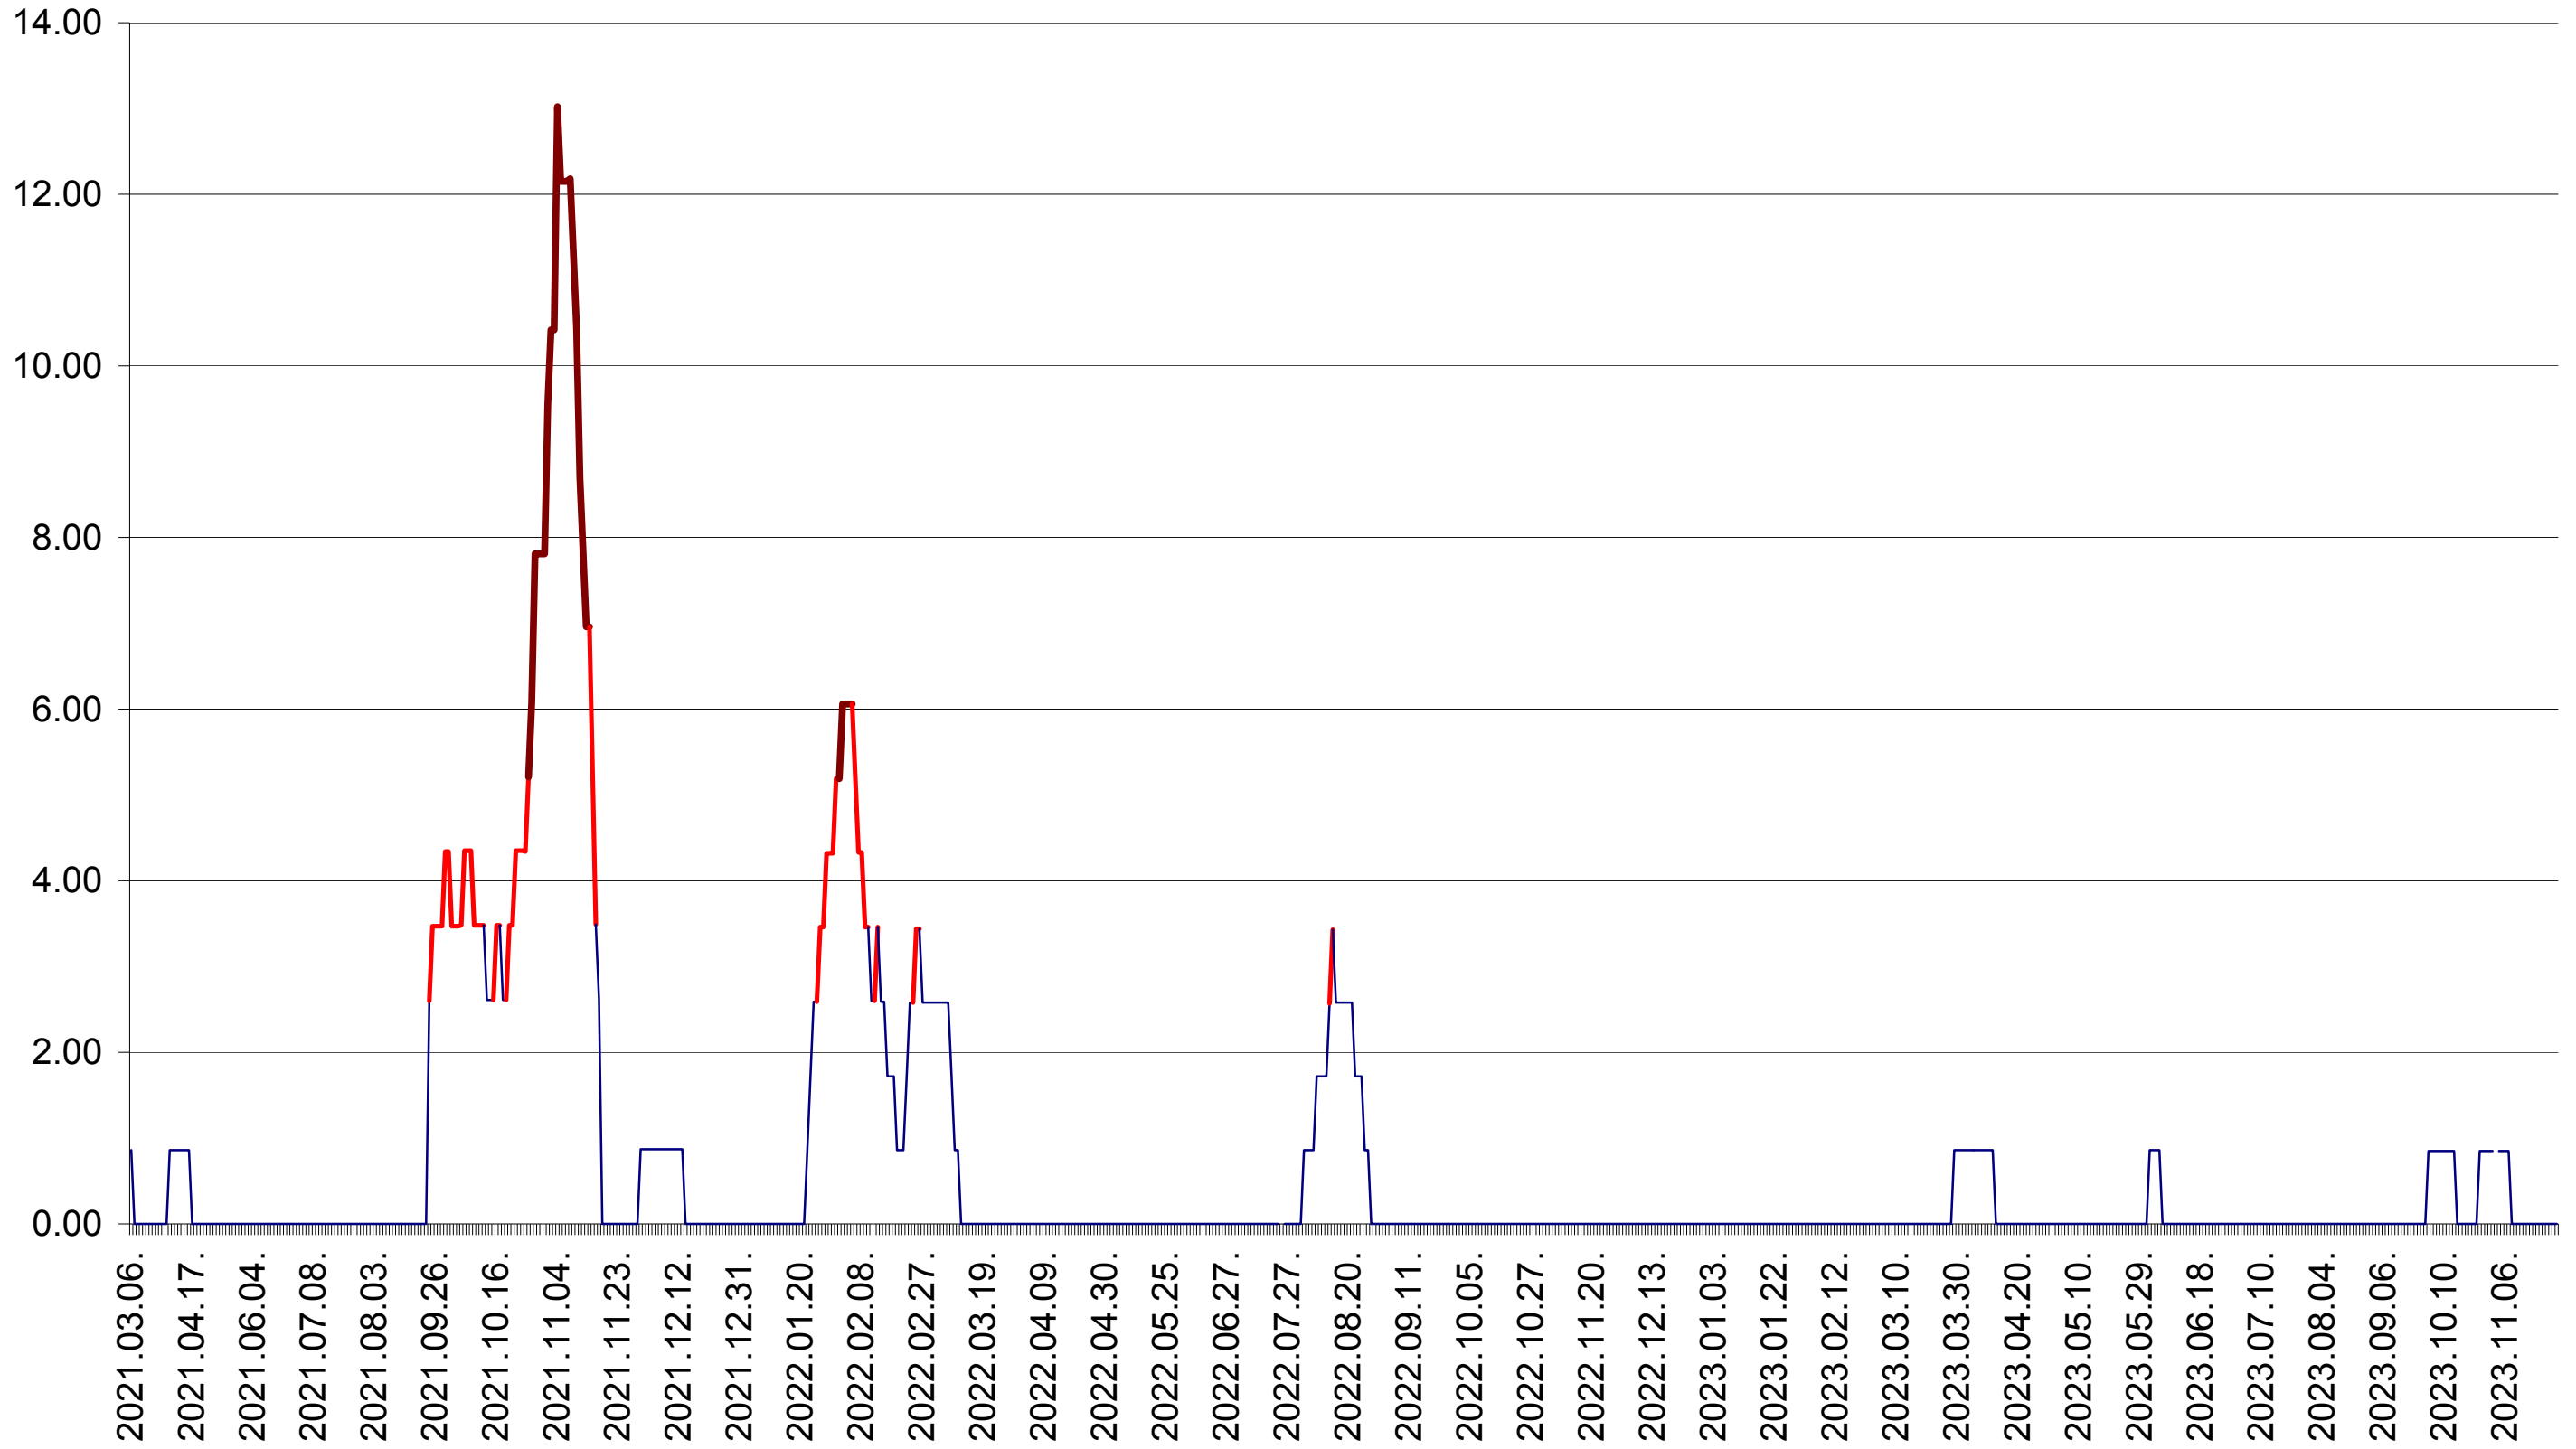

VĂRȘAG - Evolutia incidentei cumulate pe 14 zile la ‰ de locuitori
2021.03.07. - 2023.11.28.

ULIEȘ - Evolutia incidentei cumulate pe 14 zile la ‰ de locuitori
2021.03.07. - 2023.11.28.