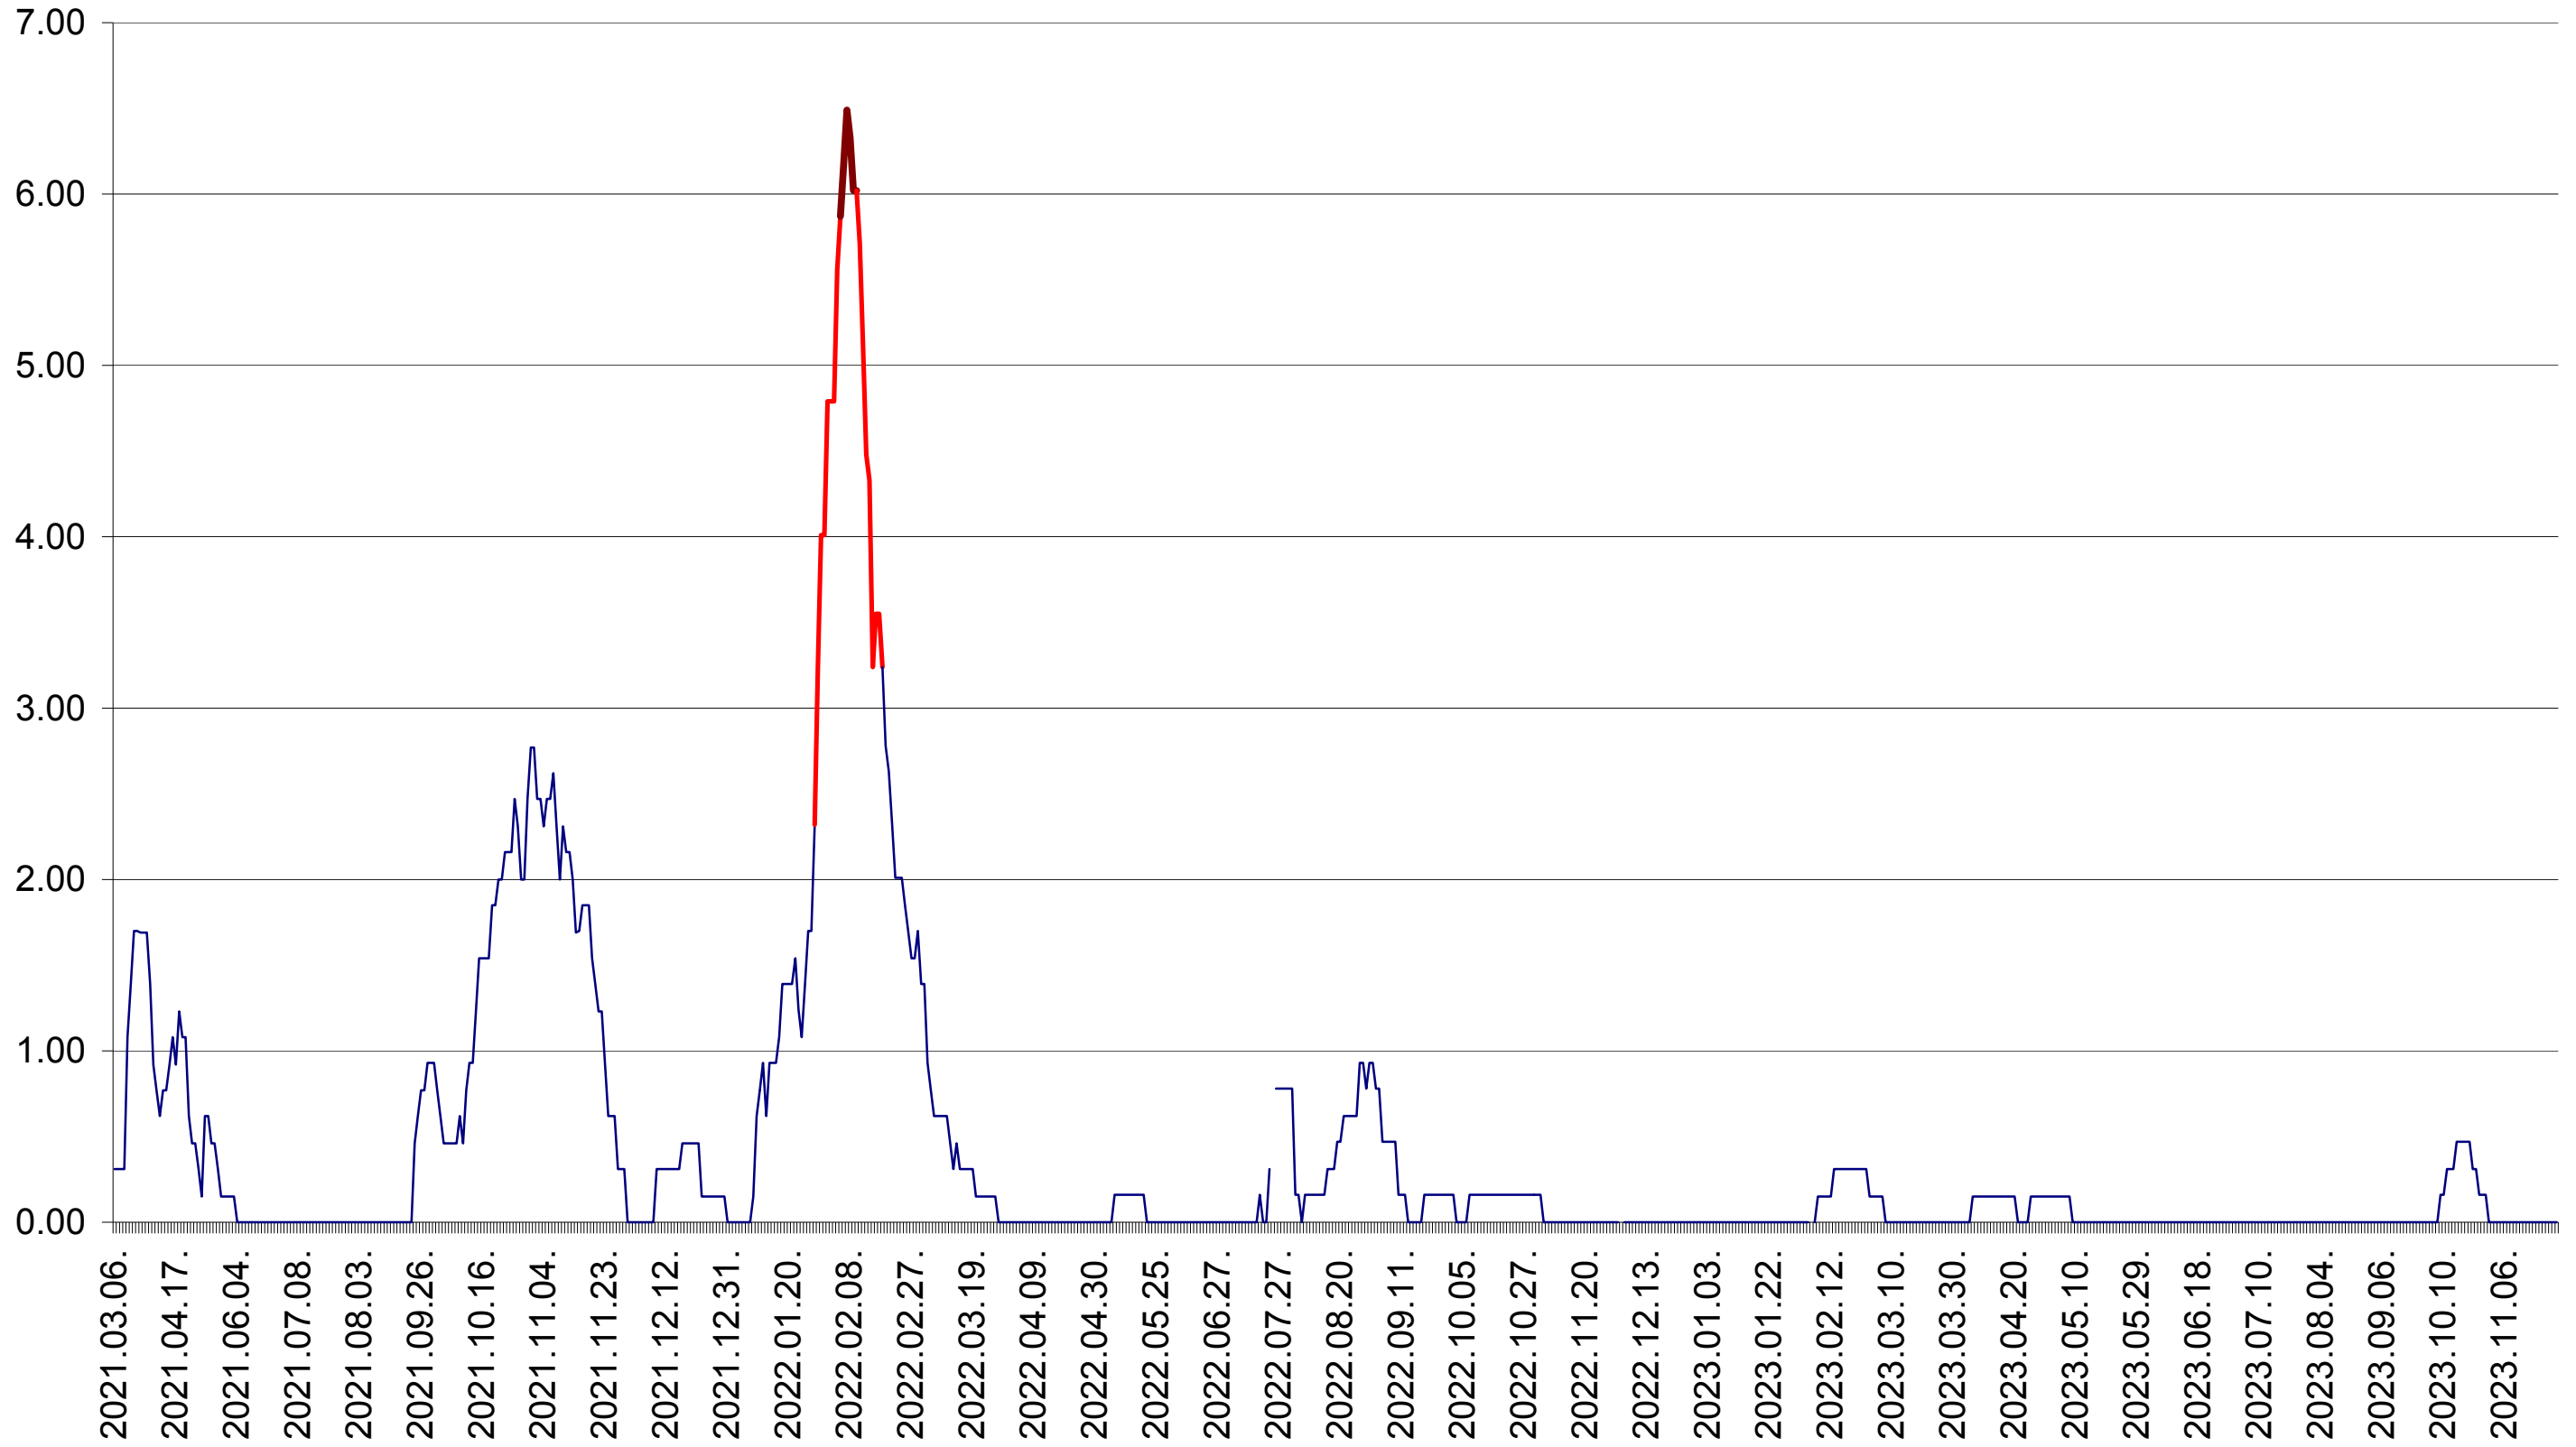

ORAȘ BĂLAN - Evolutia incidentei cumulate pe 14 zile la ‰ de locuitori  
2021.03.07. - 2023.11.28.

BILBOR - Evolutia incidentei cumulate pe 14 zile la ‰ de locuitori  
2021.03.07. - 2023.11.28.

ORAȘ BORSEC - Evolutia incidentei cumulate pe 14 zile la ‰ de locuitori  
2021.03.07. - 2023.11.28.

BRĂDEȘTI - Evolutia incidentei cumulate pe 14 zile la ‰ de locuitori  
2021.03.07. - 2023.11.28.

CĂPÂLNIȚA - Evolutia incidentei cumulate pe 14 zile la ‰ de locuitori  
2021.03.07. - 2023.11.28.

CÂRȚA - Evolutia incidentei cumulate pe 14 zile la % de locuitori  
2021.03.07. - 2023.11.28.

CICEU - Evolutia incidentei cumulate pe 14 zile la ‰ de locuitori  
2021.03.07. - 2023.11.28.

CIUCSÂNGEORGIU - Evolutia incidentei cumulate pe 14 zile la ‰ de locuitori  
2021.03.07. - 2023.11.28.

CIUMANI - Evolutia incidentei cumulate pe 14 zile la ‰ de locuitori  
2021.03.07. - 2023.11.28.

CORBU - Evolutia incidentei cumulate pe 14 zile la ‰ de locuitori  
2021.03.07. - 2023.11.28.

CORUND - Evolutia incidentei cumulate pe 14 zile la ‰ de locuitori  
2021.03.07. - 2023.11.28.

COZMENI - Evolutia incidentei cumulate pe 14 zile la ‰ de locuitori  
2021.03.07. - 2023.11.28.