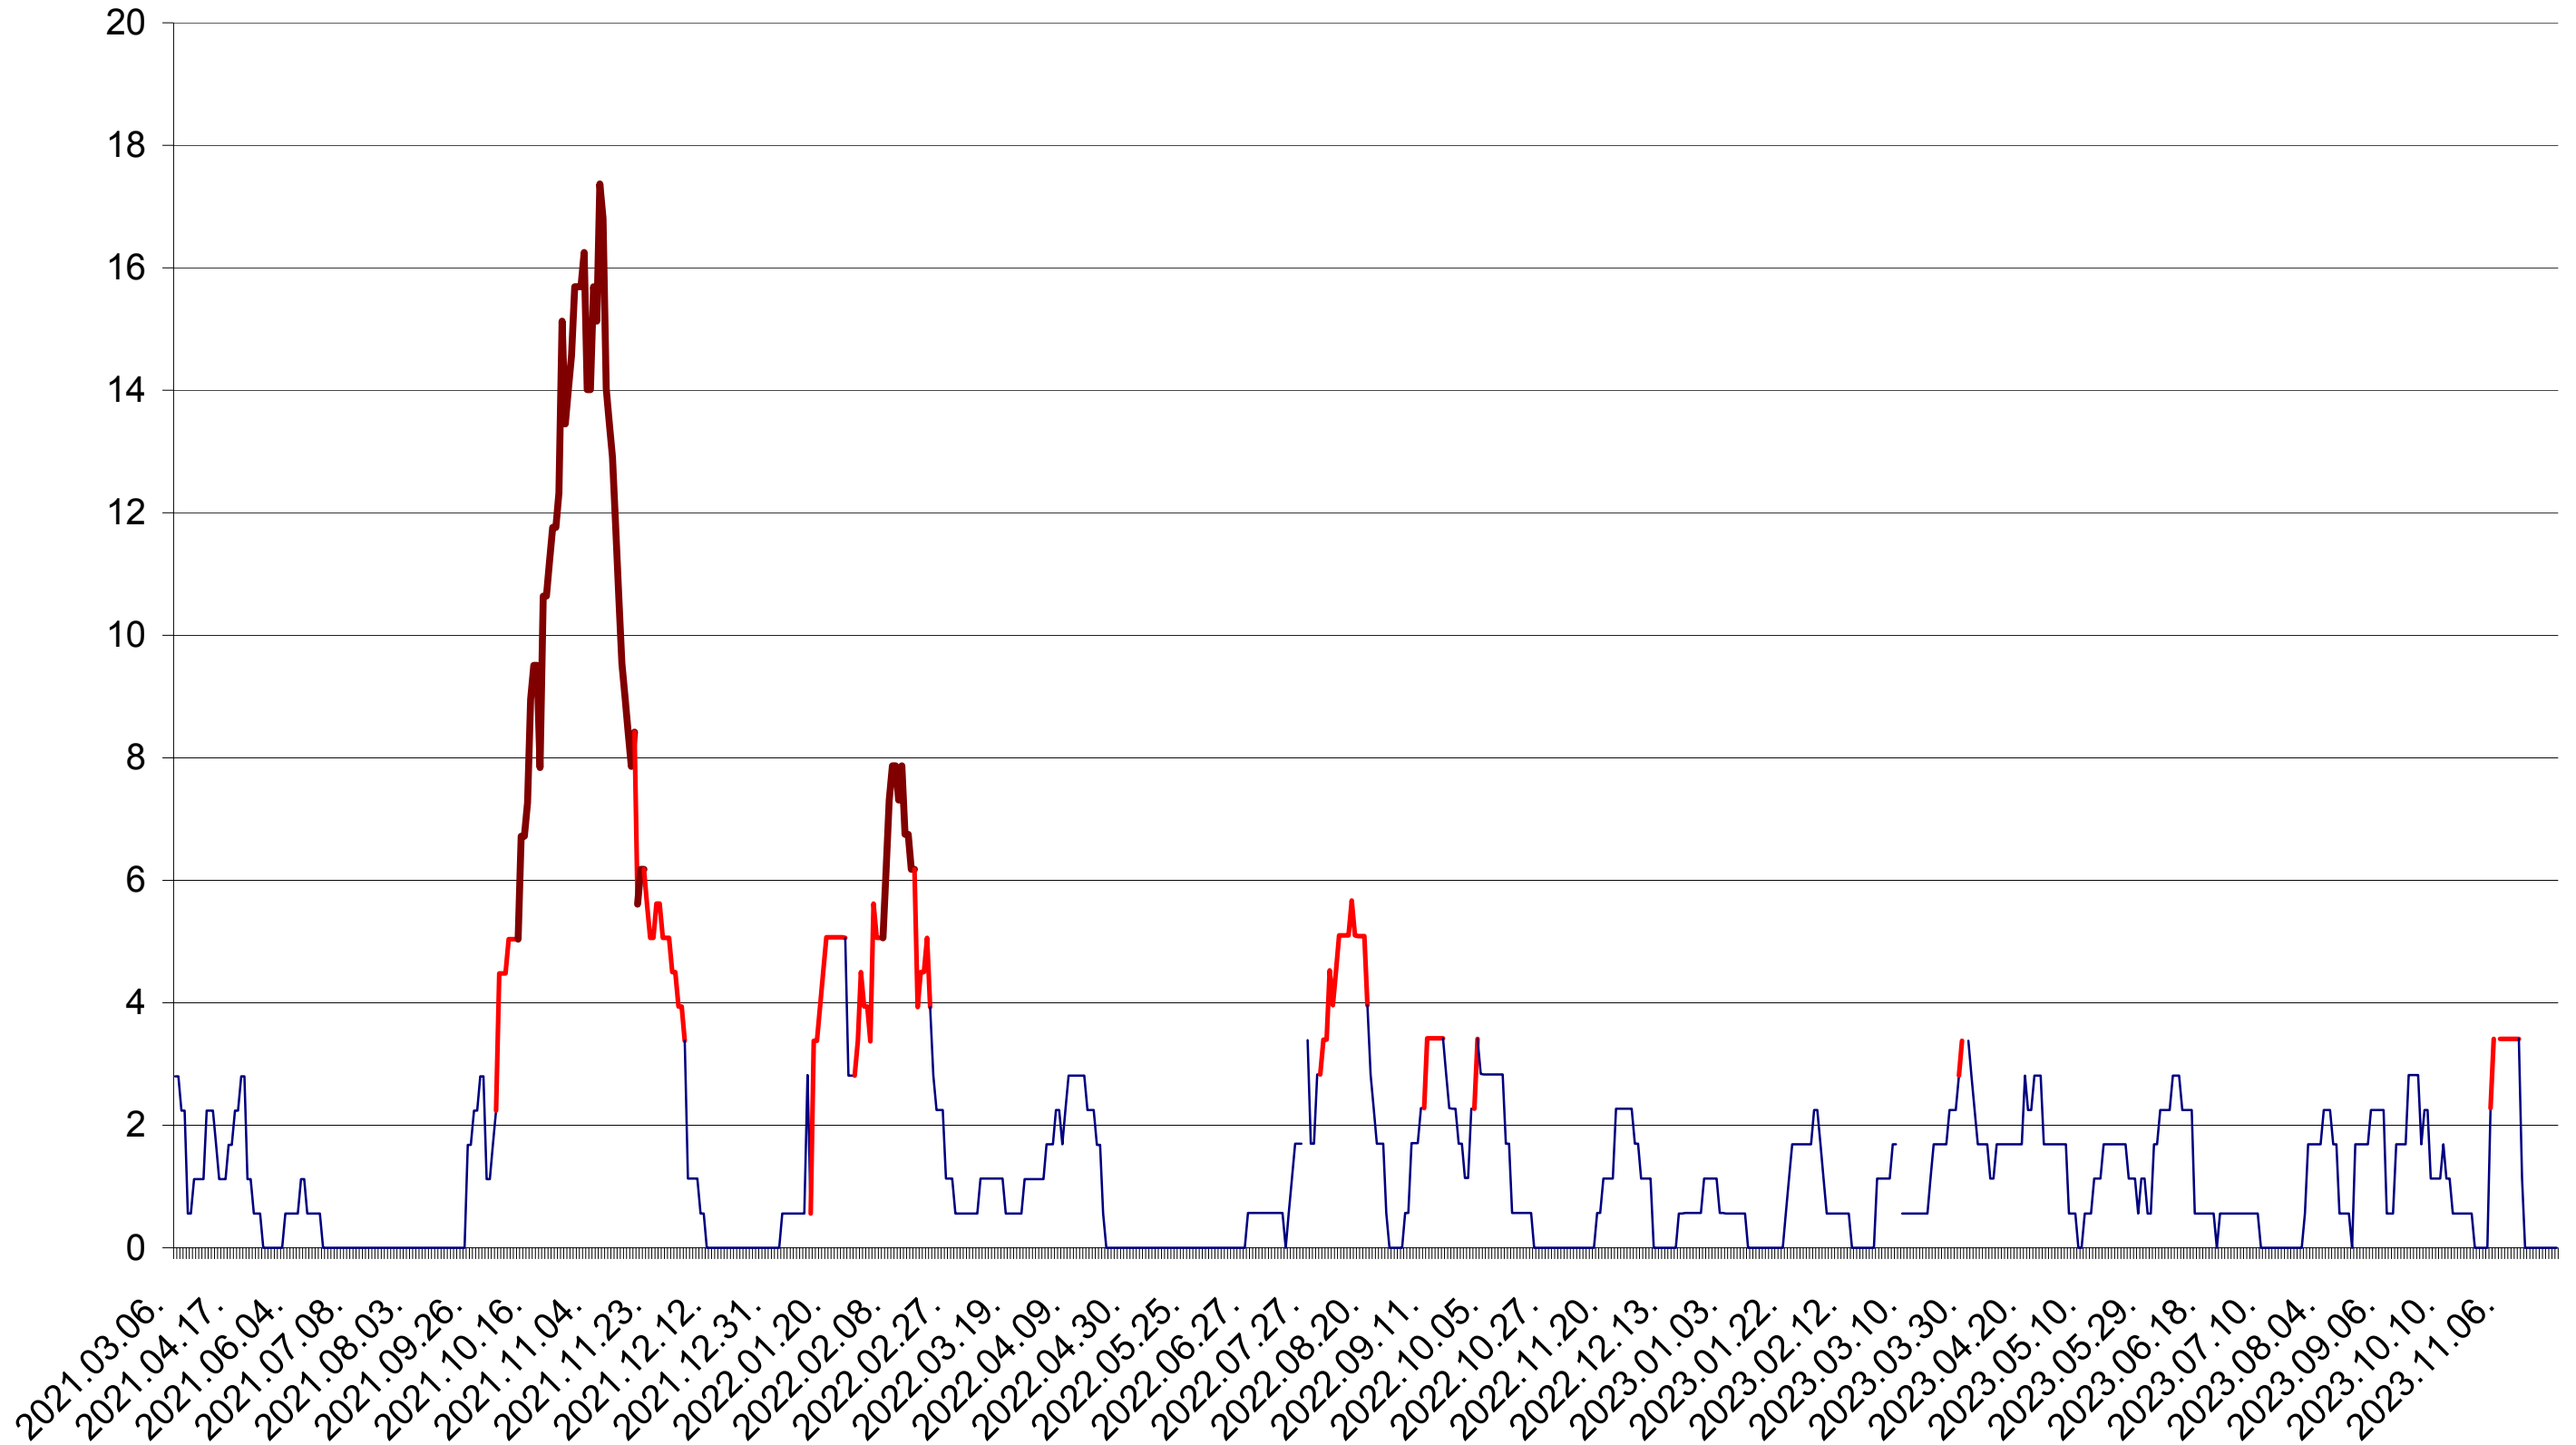

SICULENI - Evolutia incidentei cumulate pe 14 zile la ‰ de locuitori  
2021.03.07. - 2023.11.28.

ȘIMONEȘTI - Evolutia incidentei cumulate pe 14 zile la ‰ de locuitori  
2021.03.07. - 2023.11.28.

SUBCETATE - Evolutia incidentei cumulate pe 14 zile la % de locuitori  
2021.03.07. - 2023.11.28.