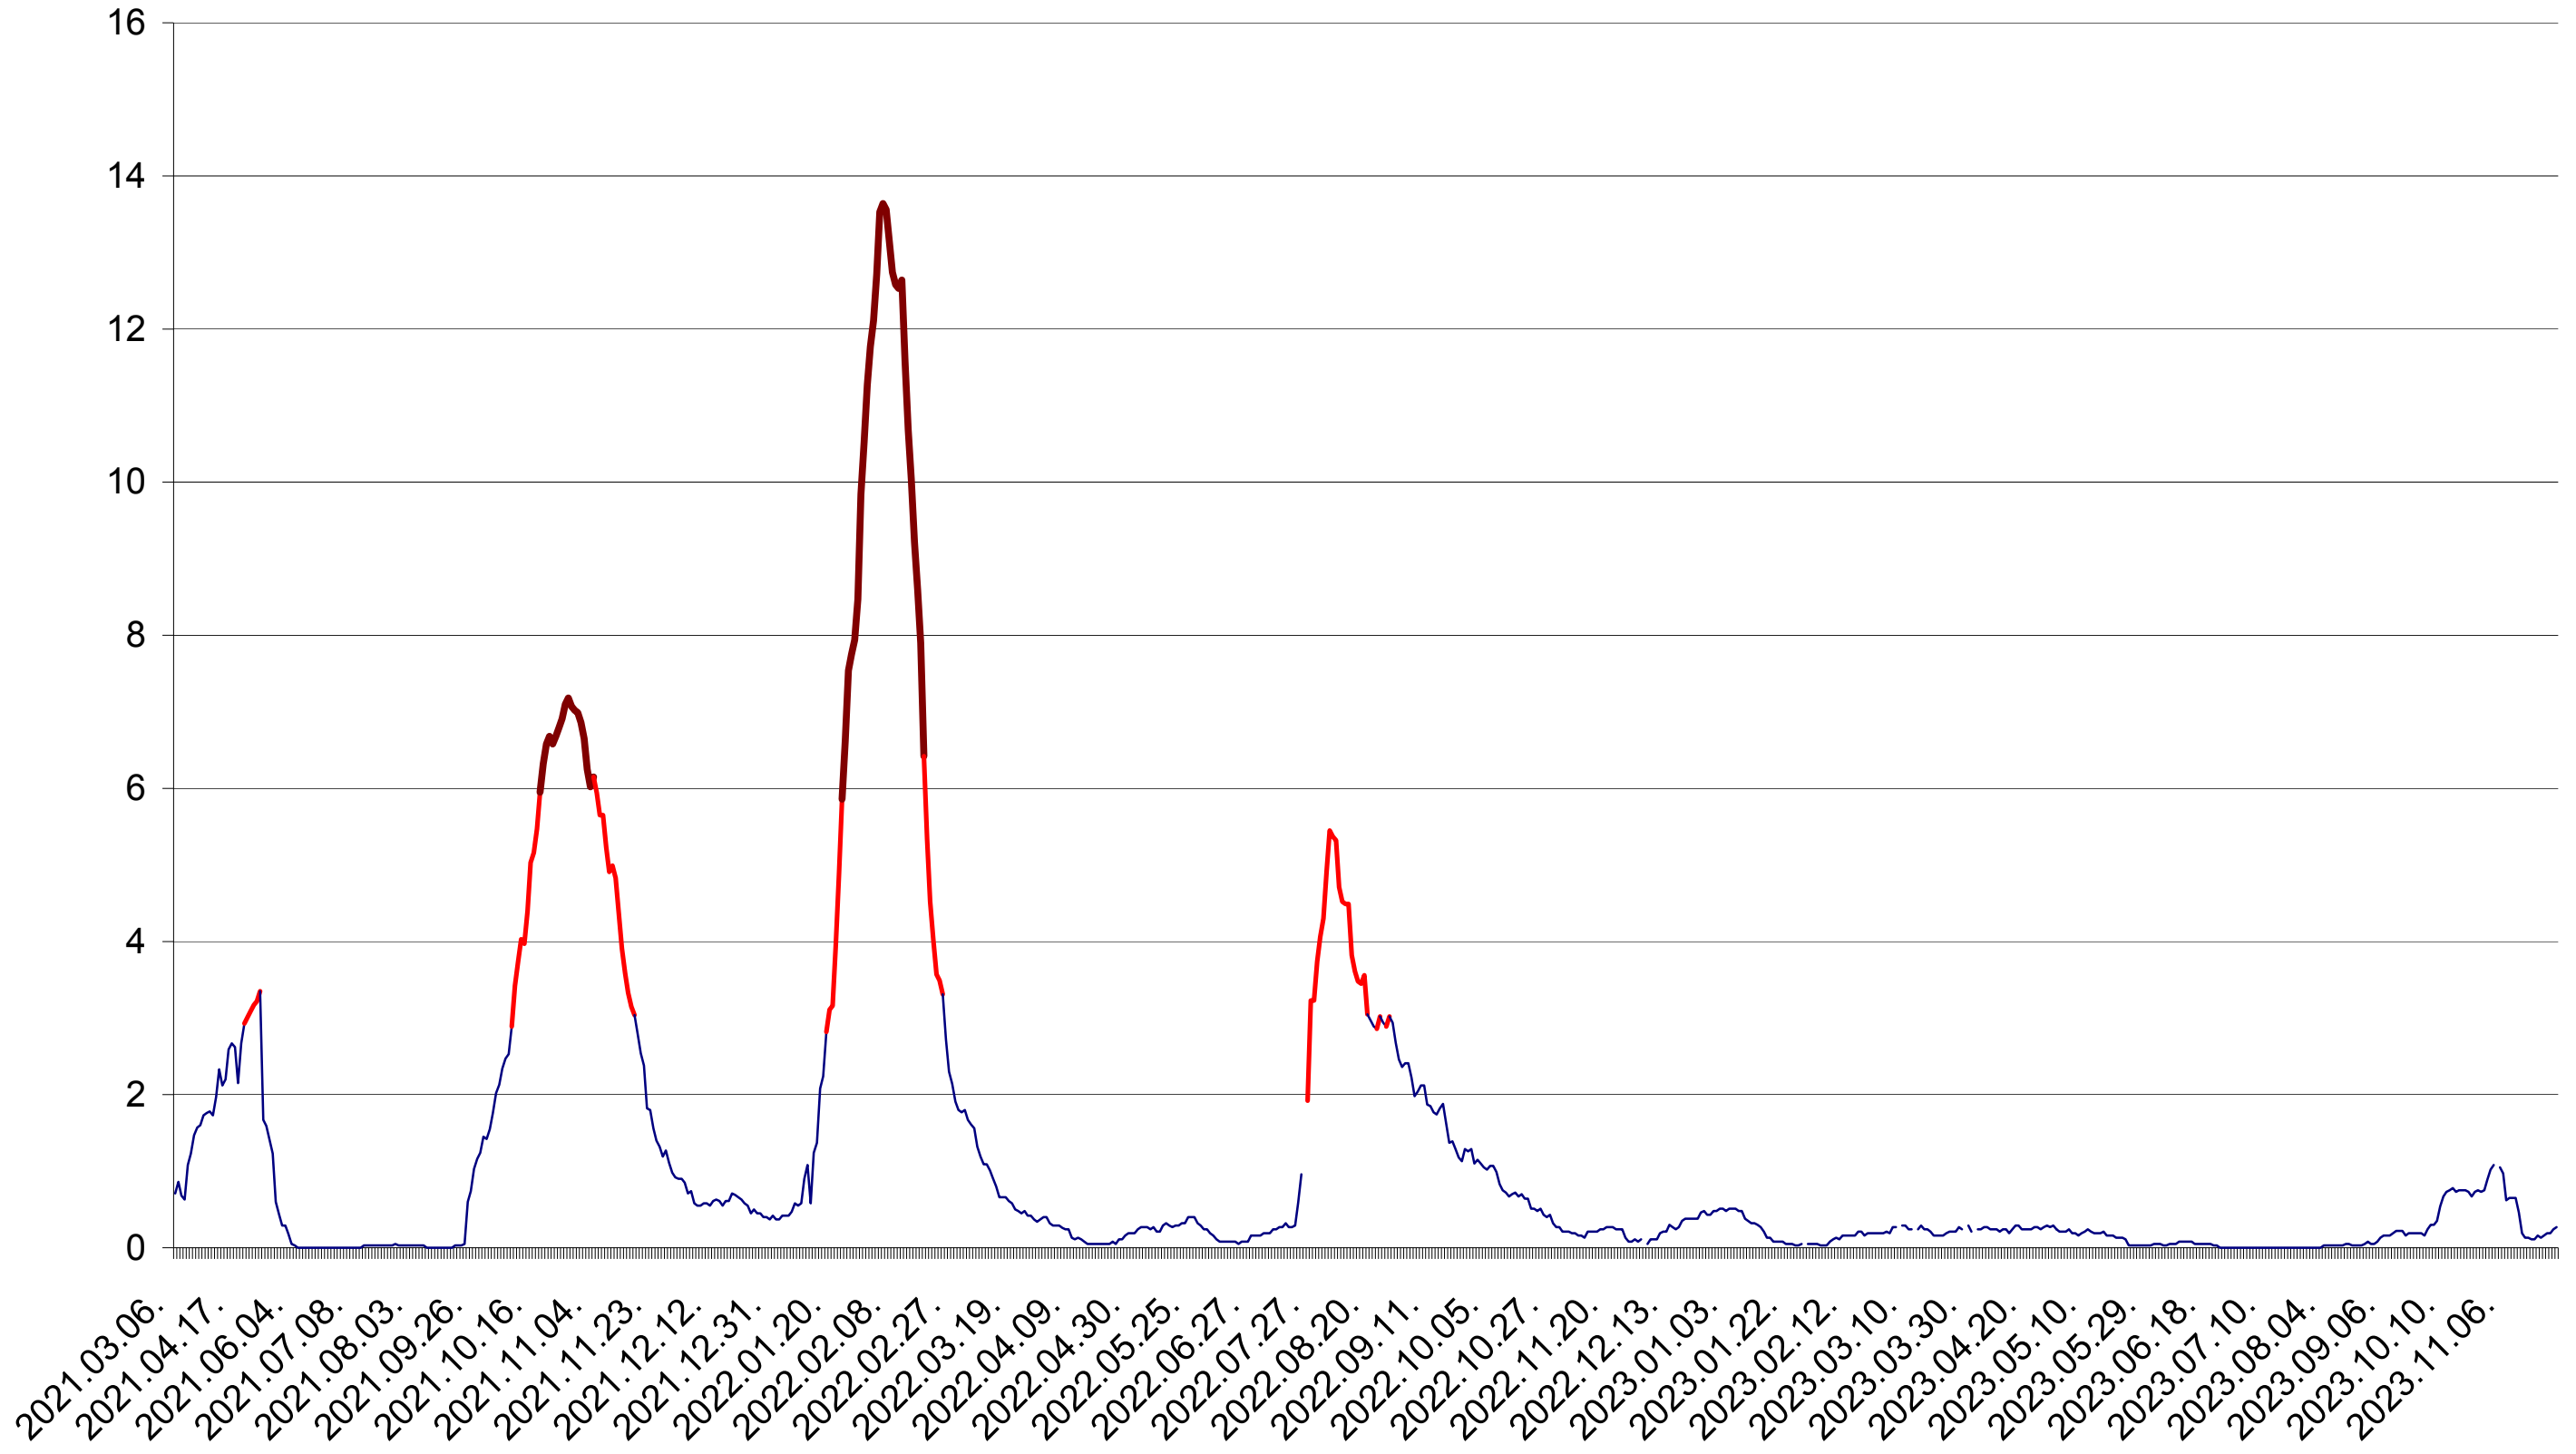

PĂULENI-CIUC - Evolutia incidentei cumulate pe 14 zile la ‰ de locuitori
2021.03.07. - 2023.11.28.

MUNICIPIUL ODORHEIU SECUIESC - Evolutia incidentei cumulate pe 14 zile la ‰ de locuitori
2021.03.07. - 2023.11.28.