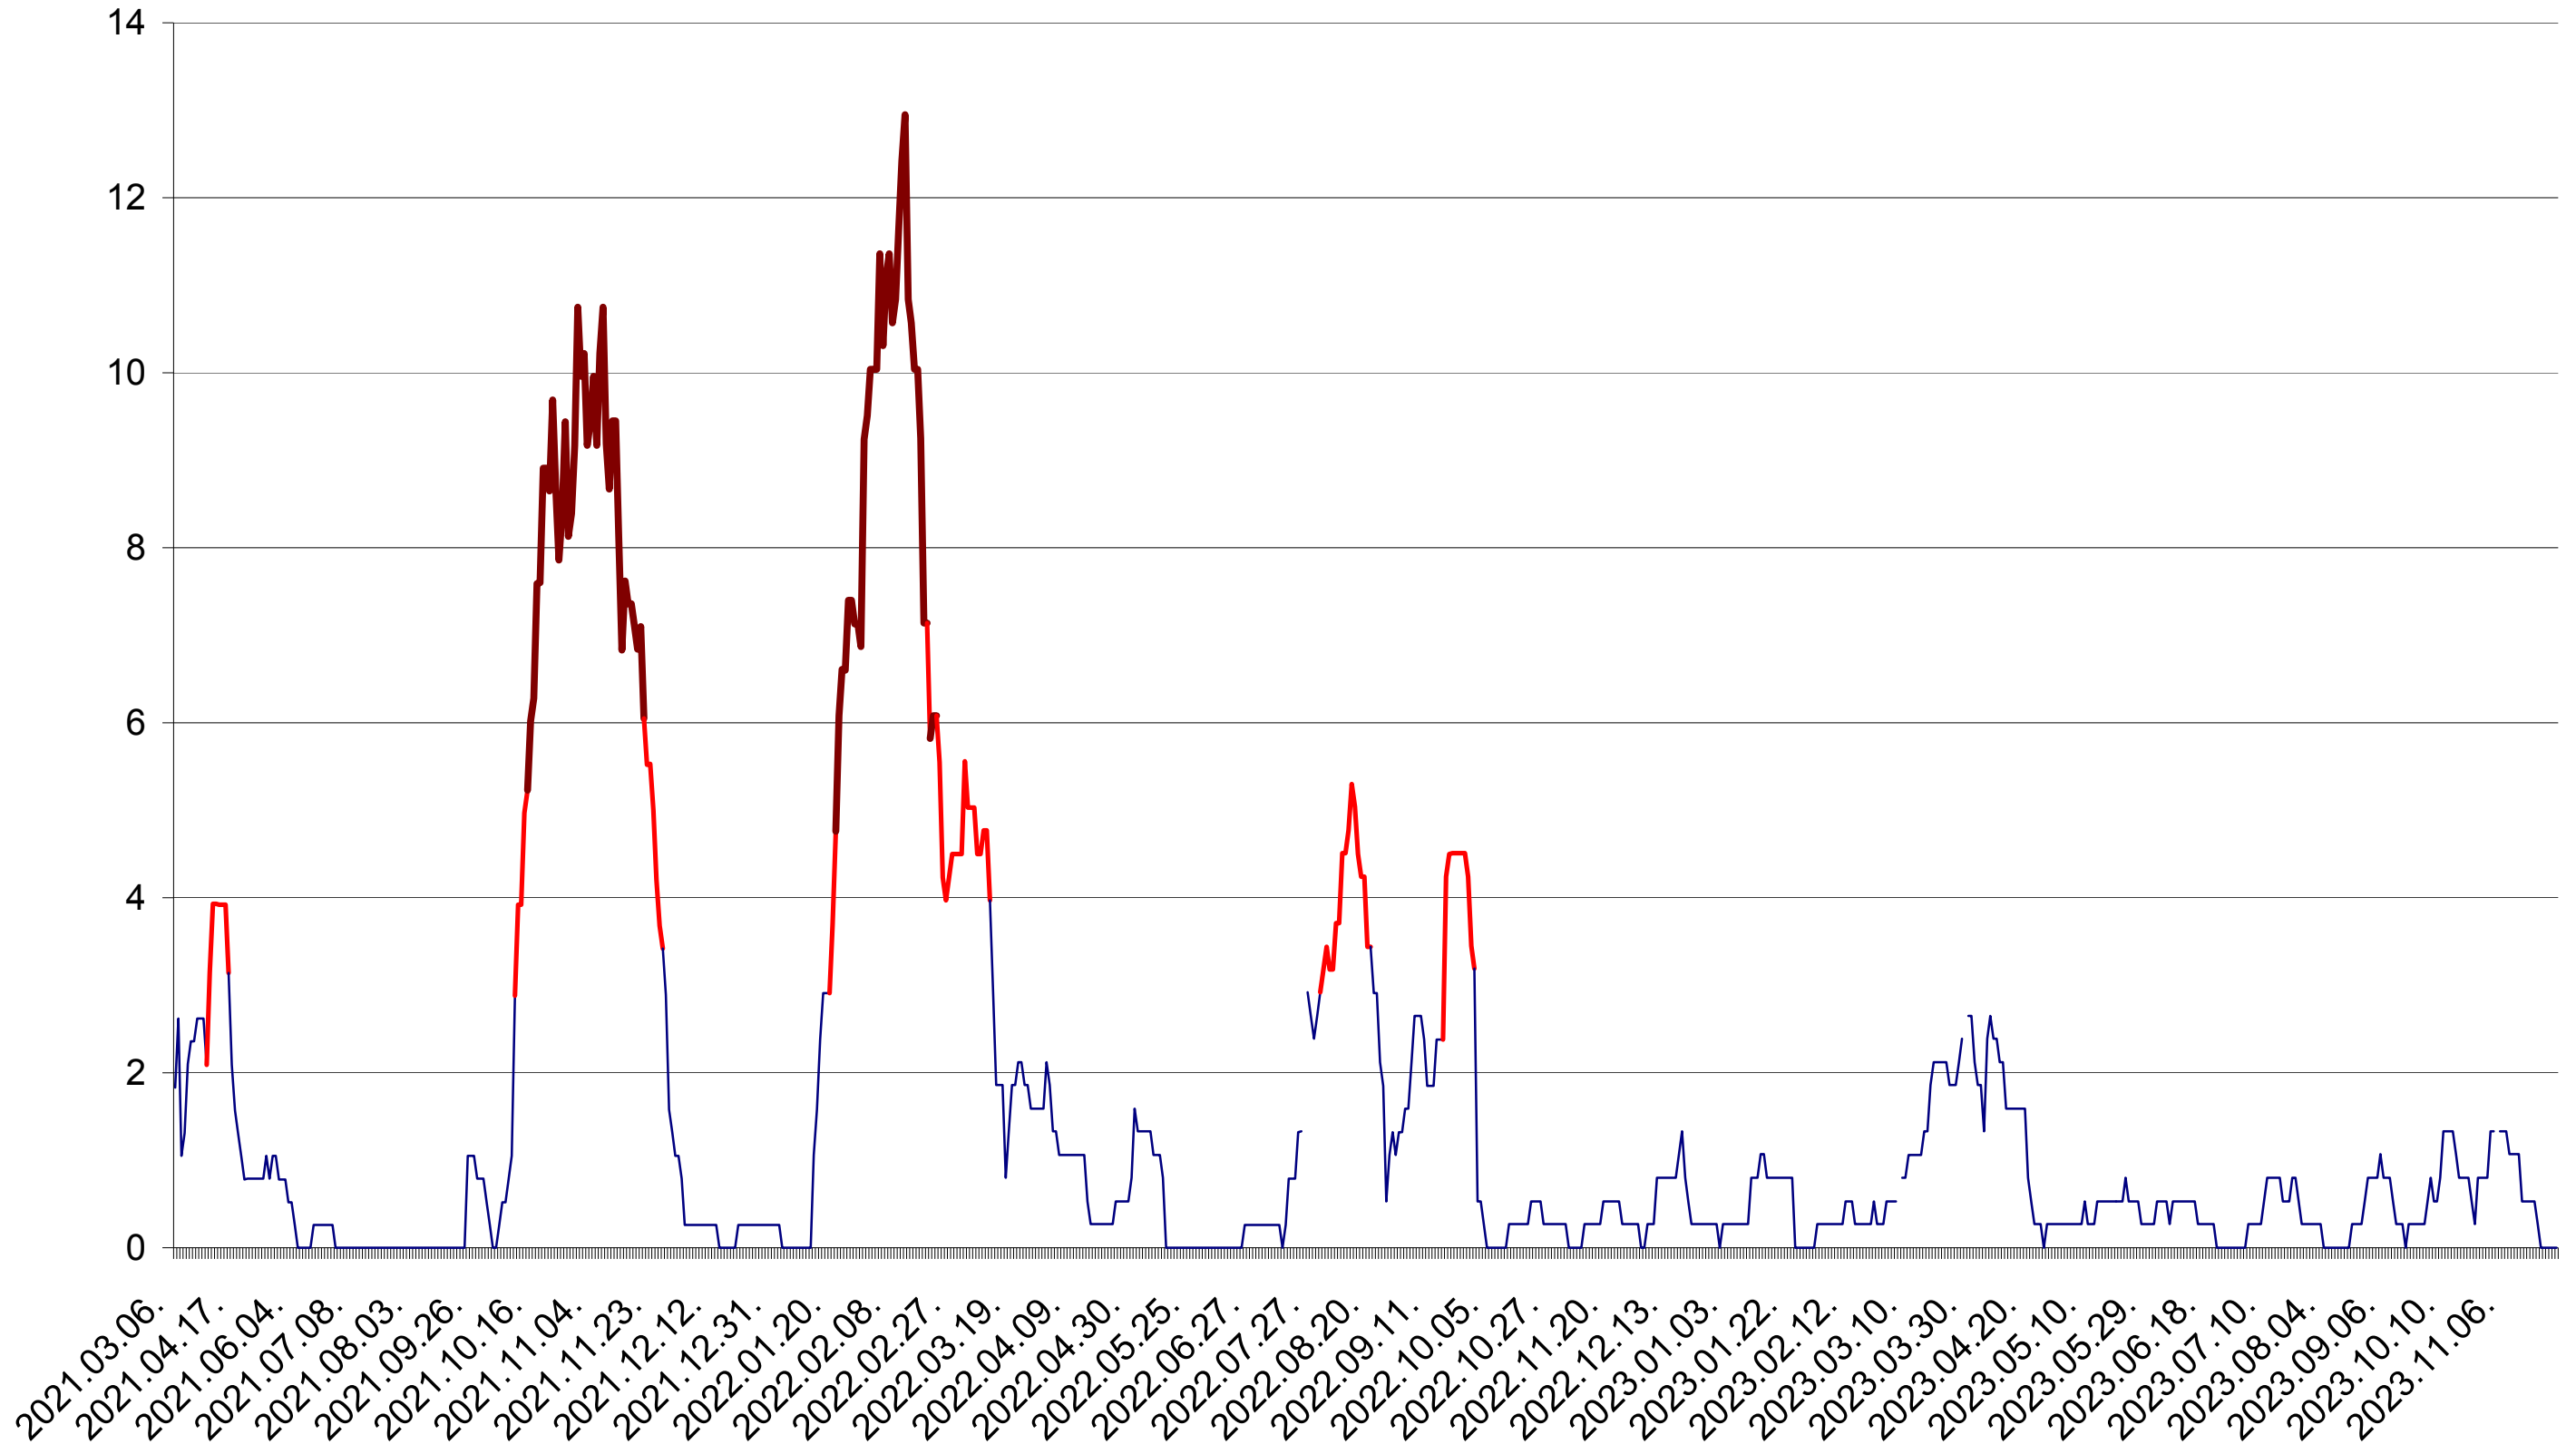

SATU MARE - Evolutia incidentei cumulate pe 14 zile la ‰ de locuitori
2021.03.07. - 2023.11.28.

SĂRMAȘ - Evolutia incidentei cumulate pe 14 zile la ‰ de locuitori
2021.03.07. - 2023.11.28.