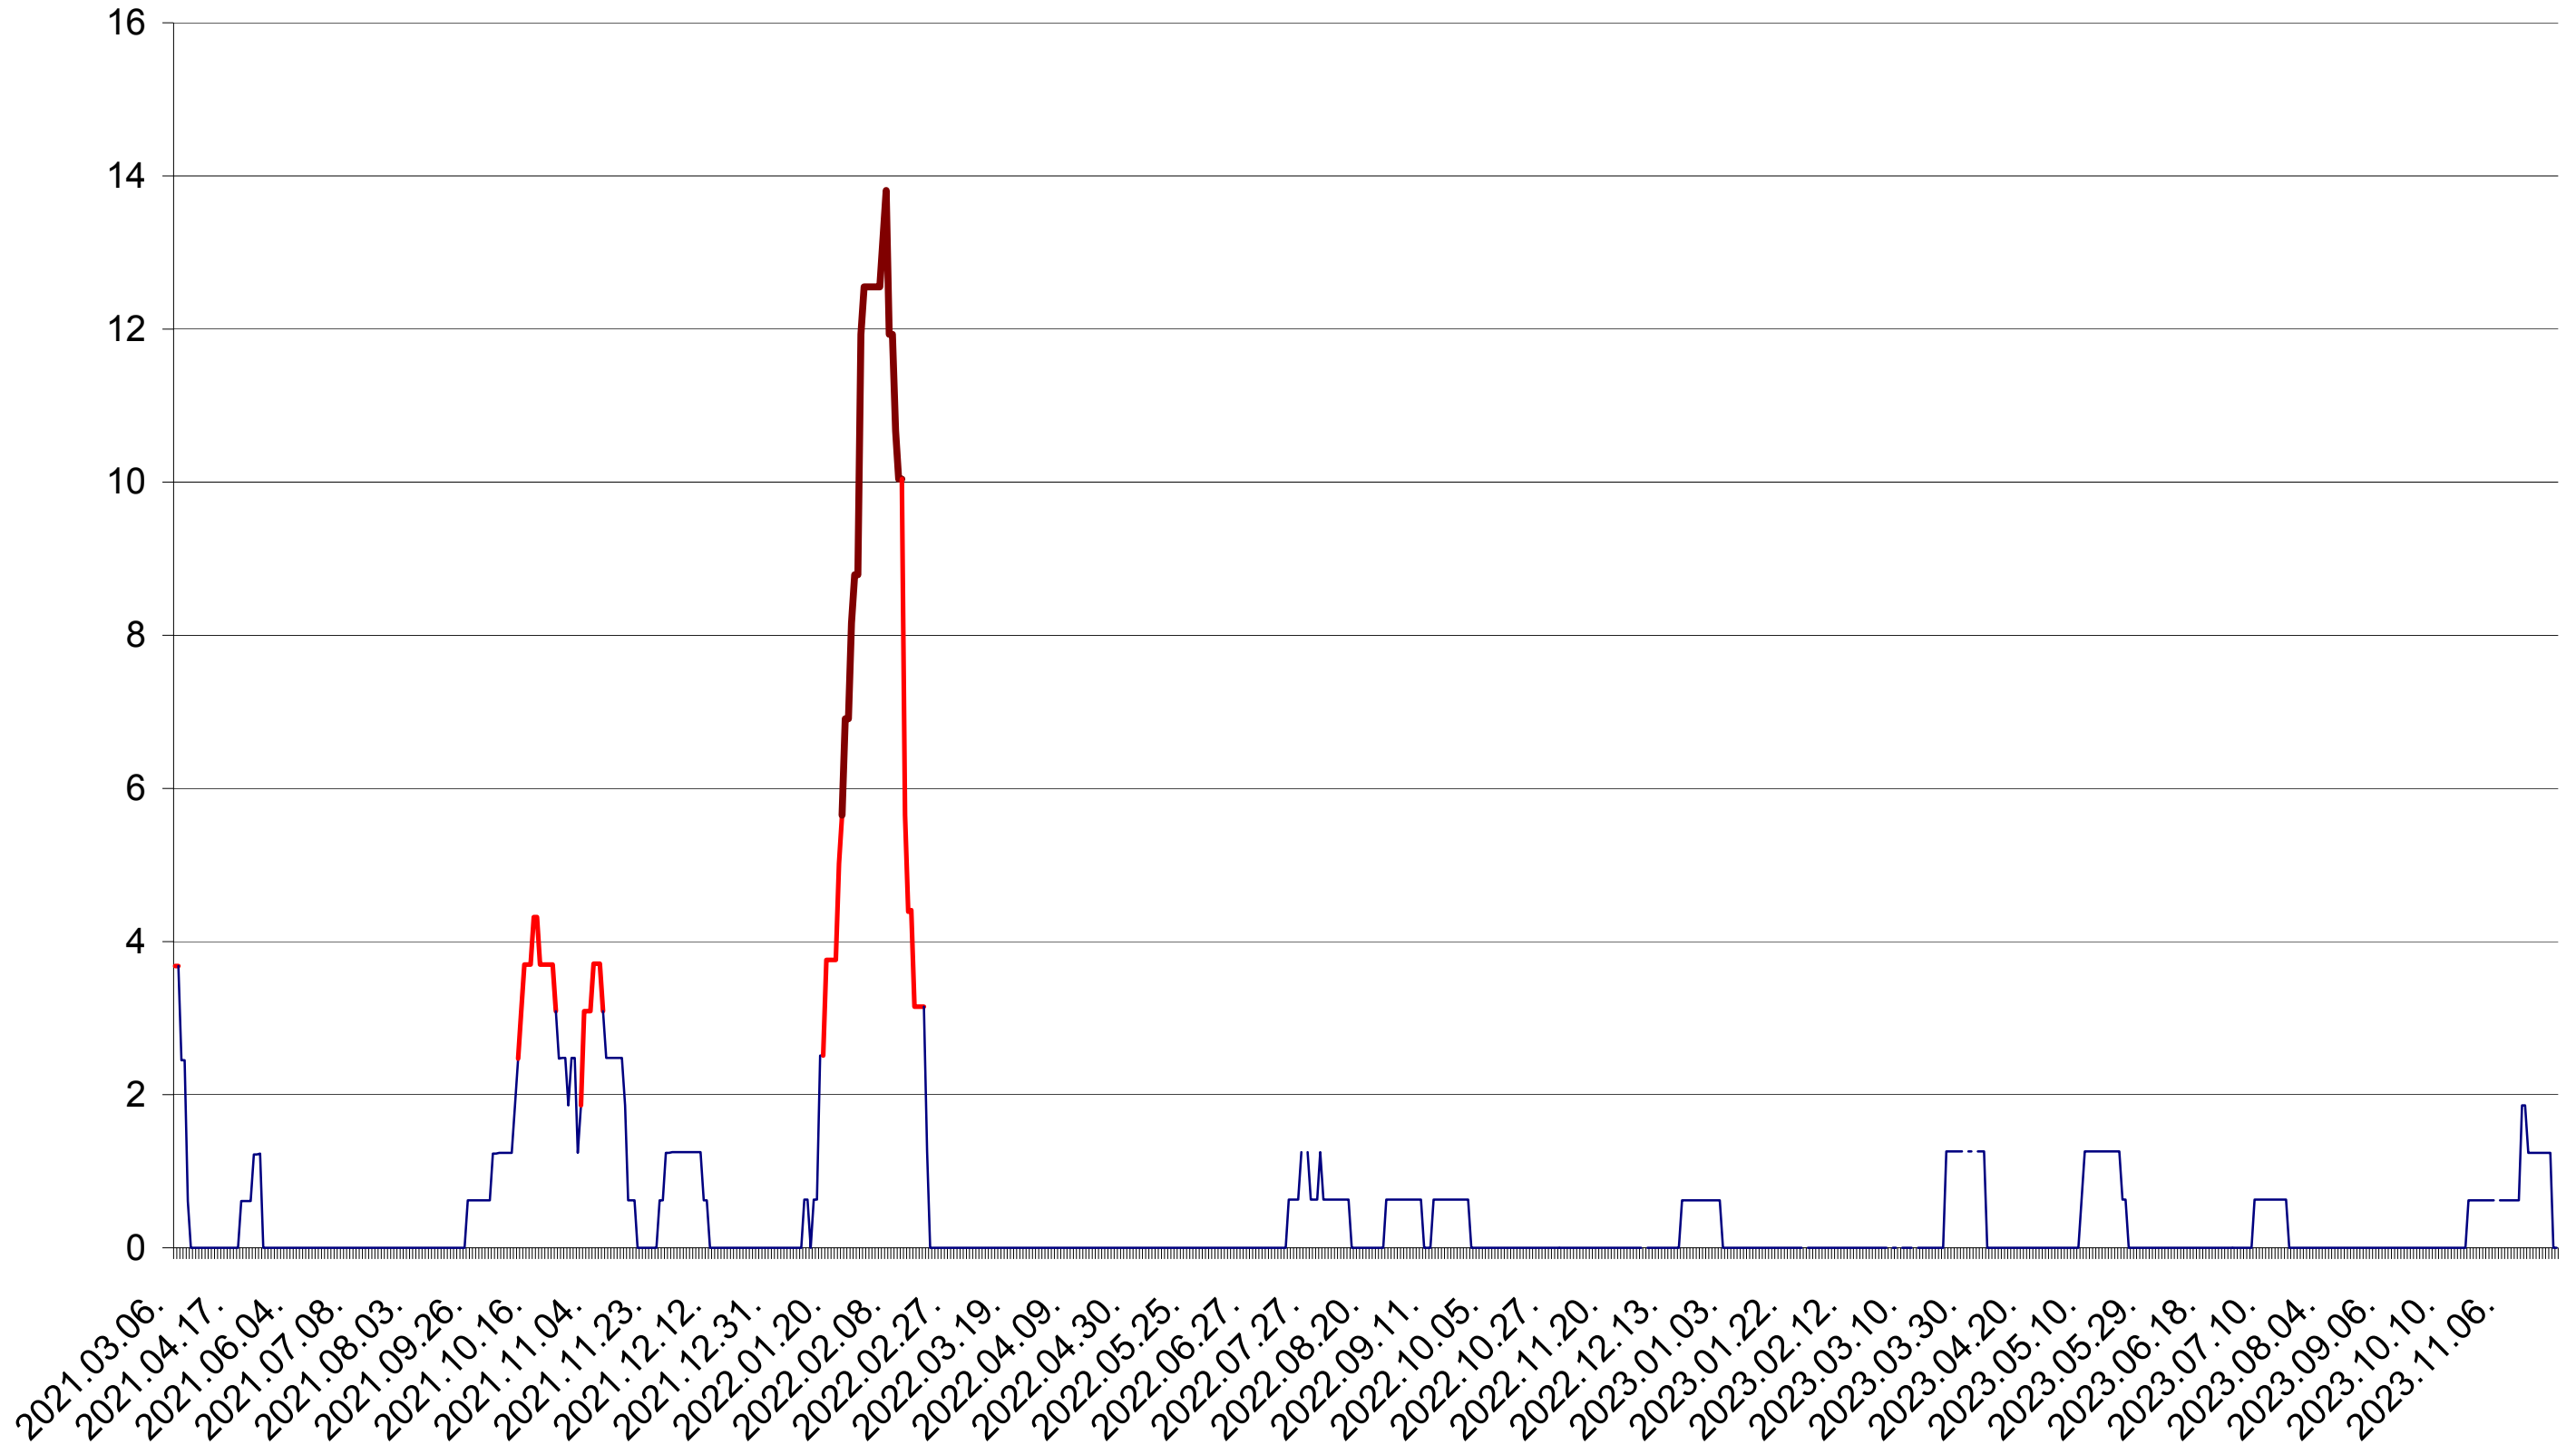

REMETEA - Evolutia incidentei cumulate pe 14 zile la ‰ de locuitori
2021.03.07. - 2023.11.28.

RACU - Evolutia incidentei cumulate pe 14 zile la ‰ de locuitori
2021.03.07. - 2023.11.28.