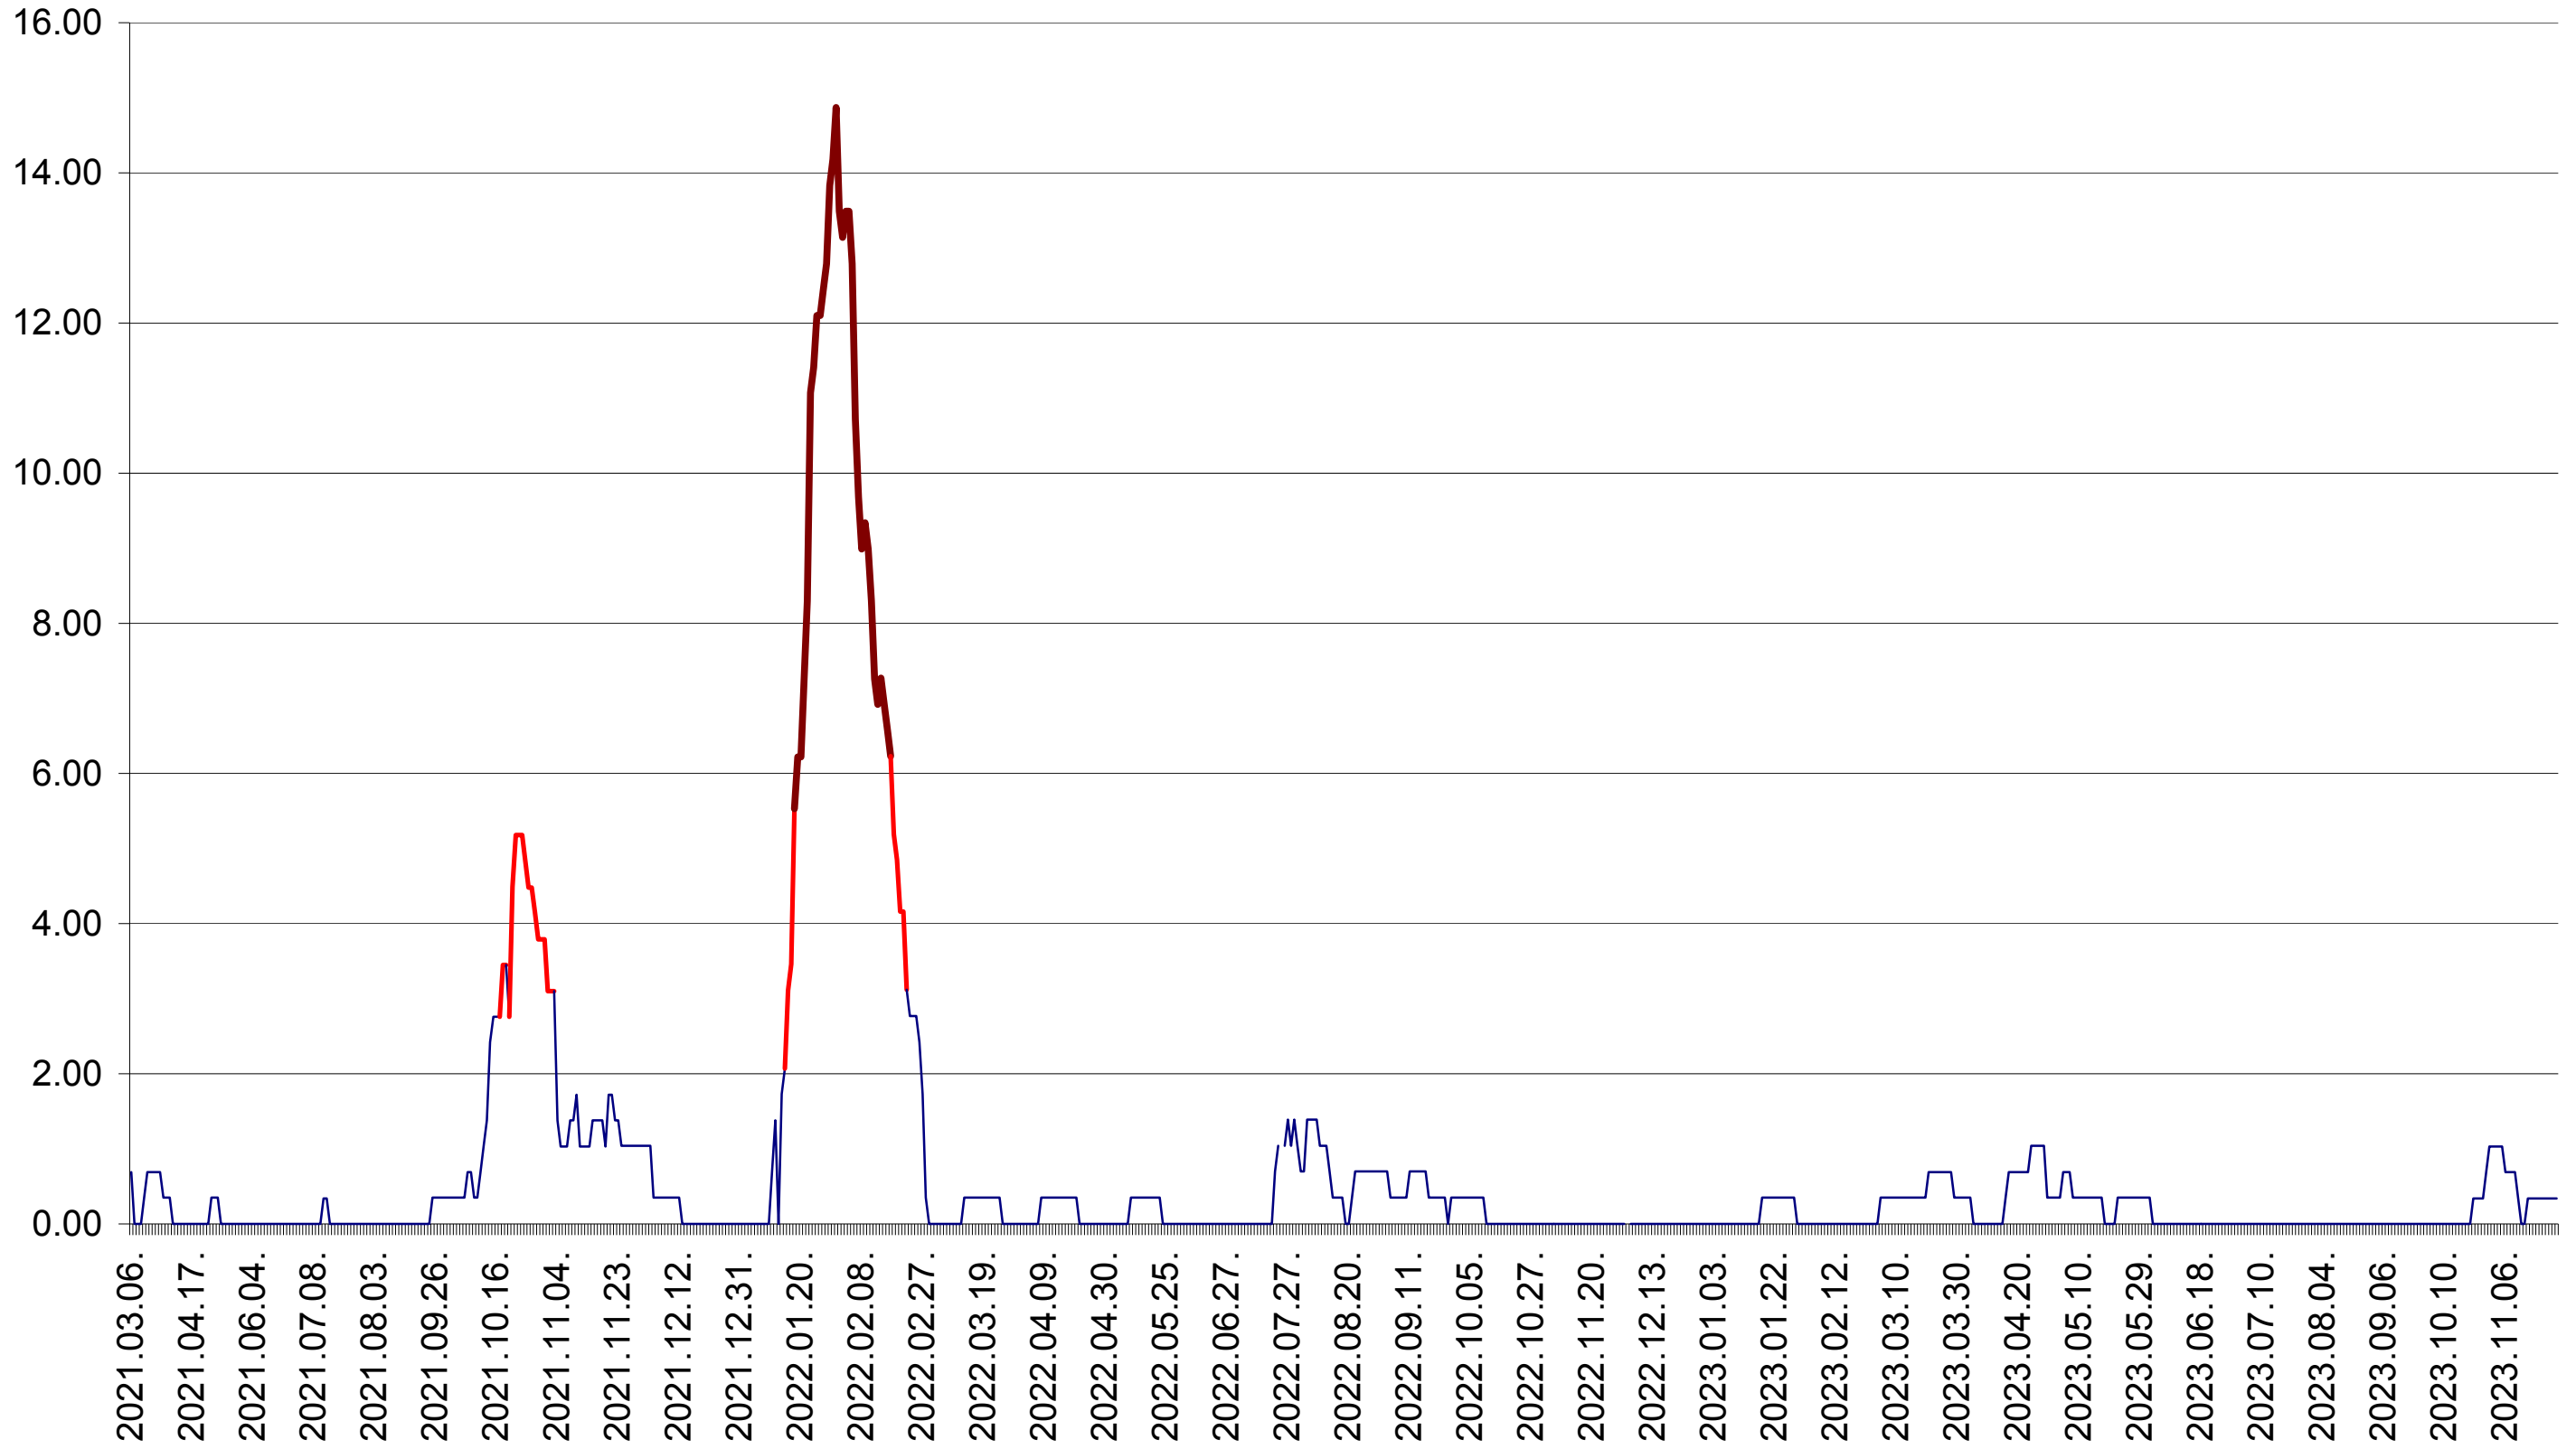

ORAȘ BĂLAN - Evolutia incidentei cumulate pe 14 zile la ‰ de locuitori  
2021.03.07. - 2023.11.28.

BILBOR - Evolutia incidentei cumulate pe 14 zile la ‰ de locuitori  
2021.03.07. - 2023.11.28.

ORAȘ BORSEC - Evolutia incidentei cumulate pe 14 zile la ‰ de locuitori  
2021.03.07. - 2023.11.28.

BRĂDEȘTI - Evolutia incidentei cumulate pe 14 zile la ‰ de locuitori  
2021.03.07. - 2023.11.28.

CĂPÂLNIȚA - Evolutia incidentei cumulate pe 14 zile la ‰ de locuitori  
2021.03.07. - 2023.11.28.

CÂRȚA - Evolutia incidentei cumulate pe 14 zile la % de locuitori  
2021.03.07. - 2023.11.28.

CICEU - Evolutia incidentei cumulate pe 14 zile la ‰ de locuitori  
2021.03.07. - 2023.11.28.

CIUCSÂNGEORGIU - Evolutia incidentei cumulate pe 14 zile la ‰ de locuitori  
2021.03.07. - 2023.11.28.

CIUMANI - Evolutia incidentei cumulate pe 14 zile la ‰ de locuitori  
2021.03.07. - 2023.11.28.

CORBU - Evolutia incidentei cumulate pe 14 zile la ‰ de locuitori  
2021.03.07. - 2023.11.28.

CORUND - Evolutia incidentei cumulate pe 14 zile la ‰ de locuitori  
2021.03.07. - 2023.11.28.

COZMENI - Evolutia incidentei cumulate pe 14 zile la ‰ de locuitori  
2021.03.07. - 2023.11.28.