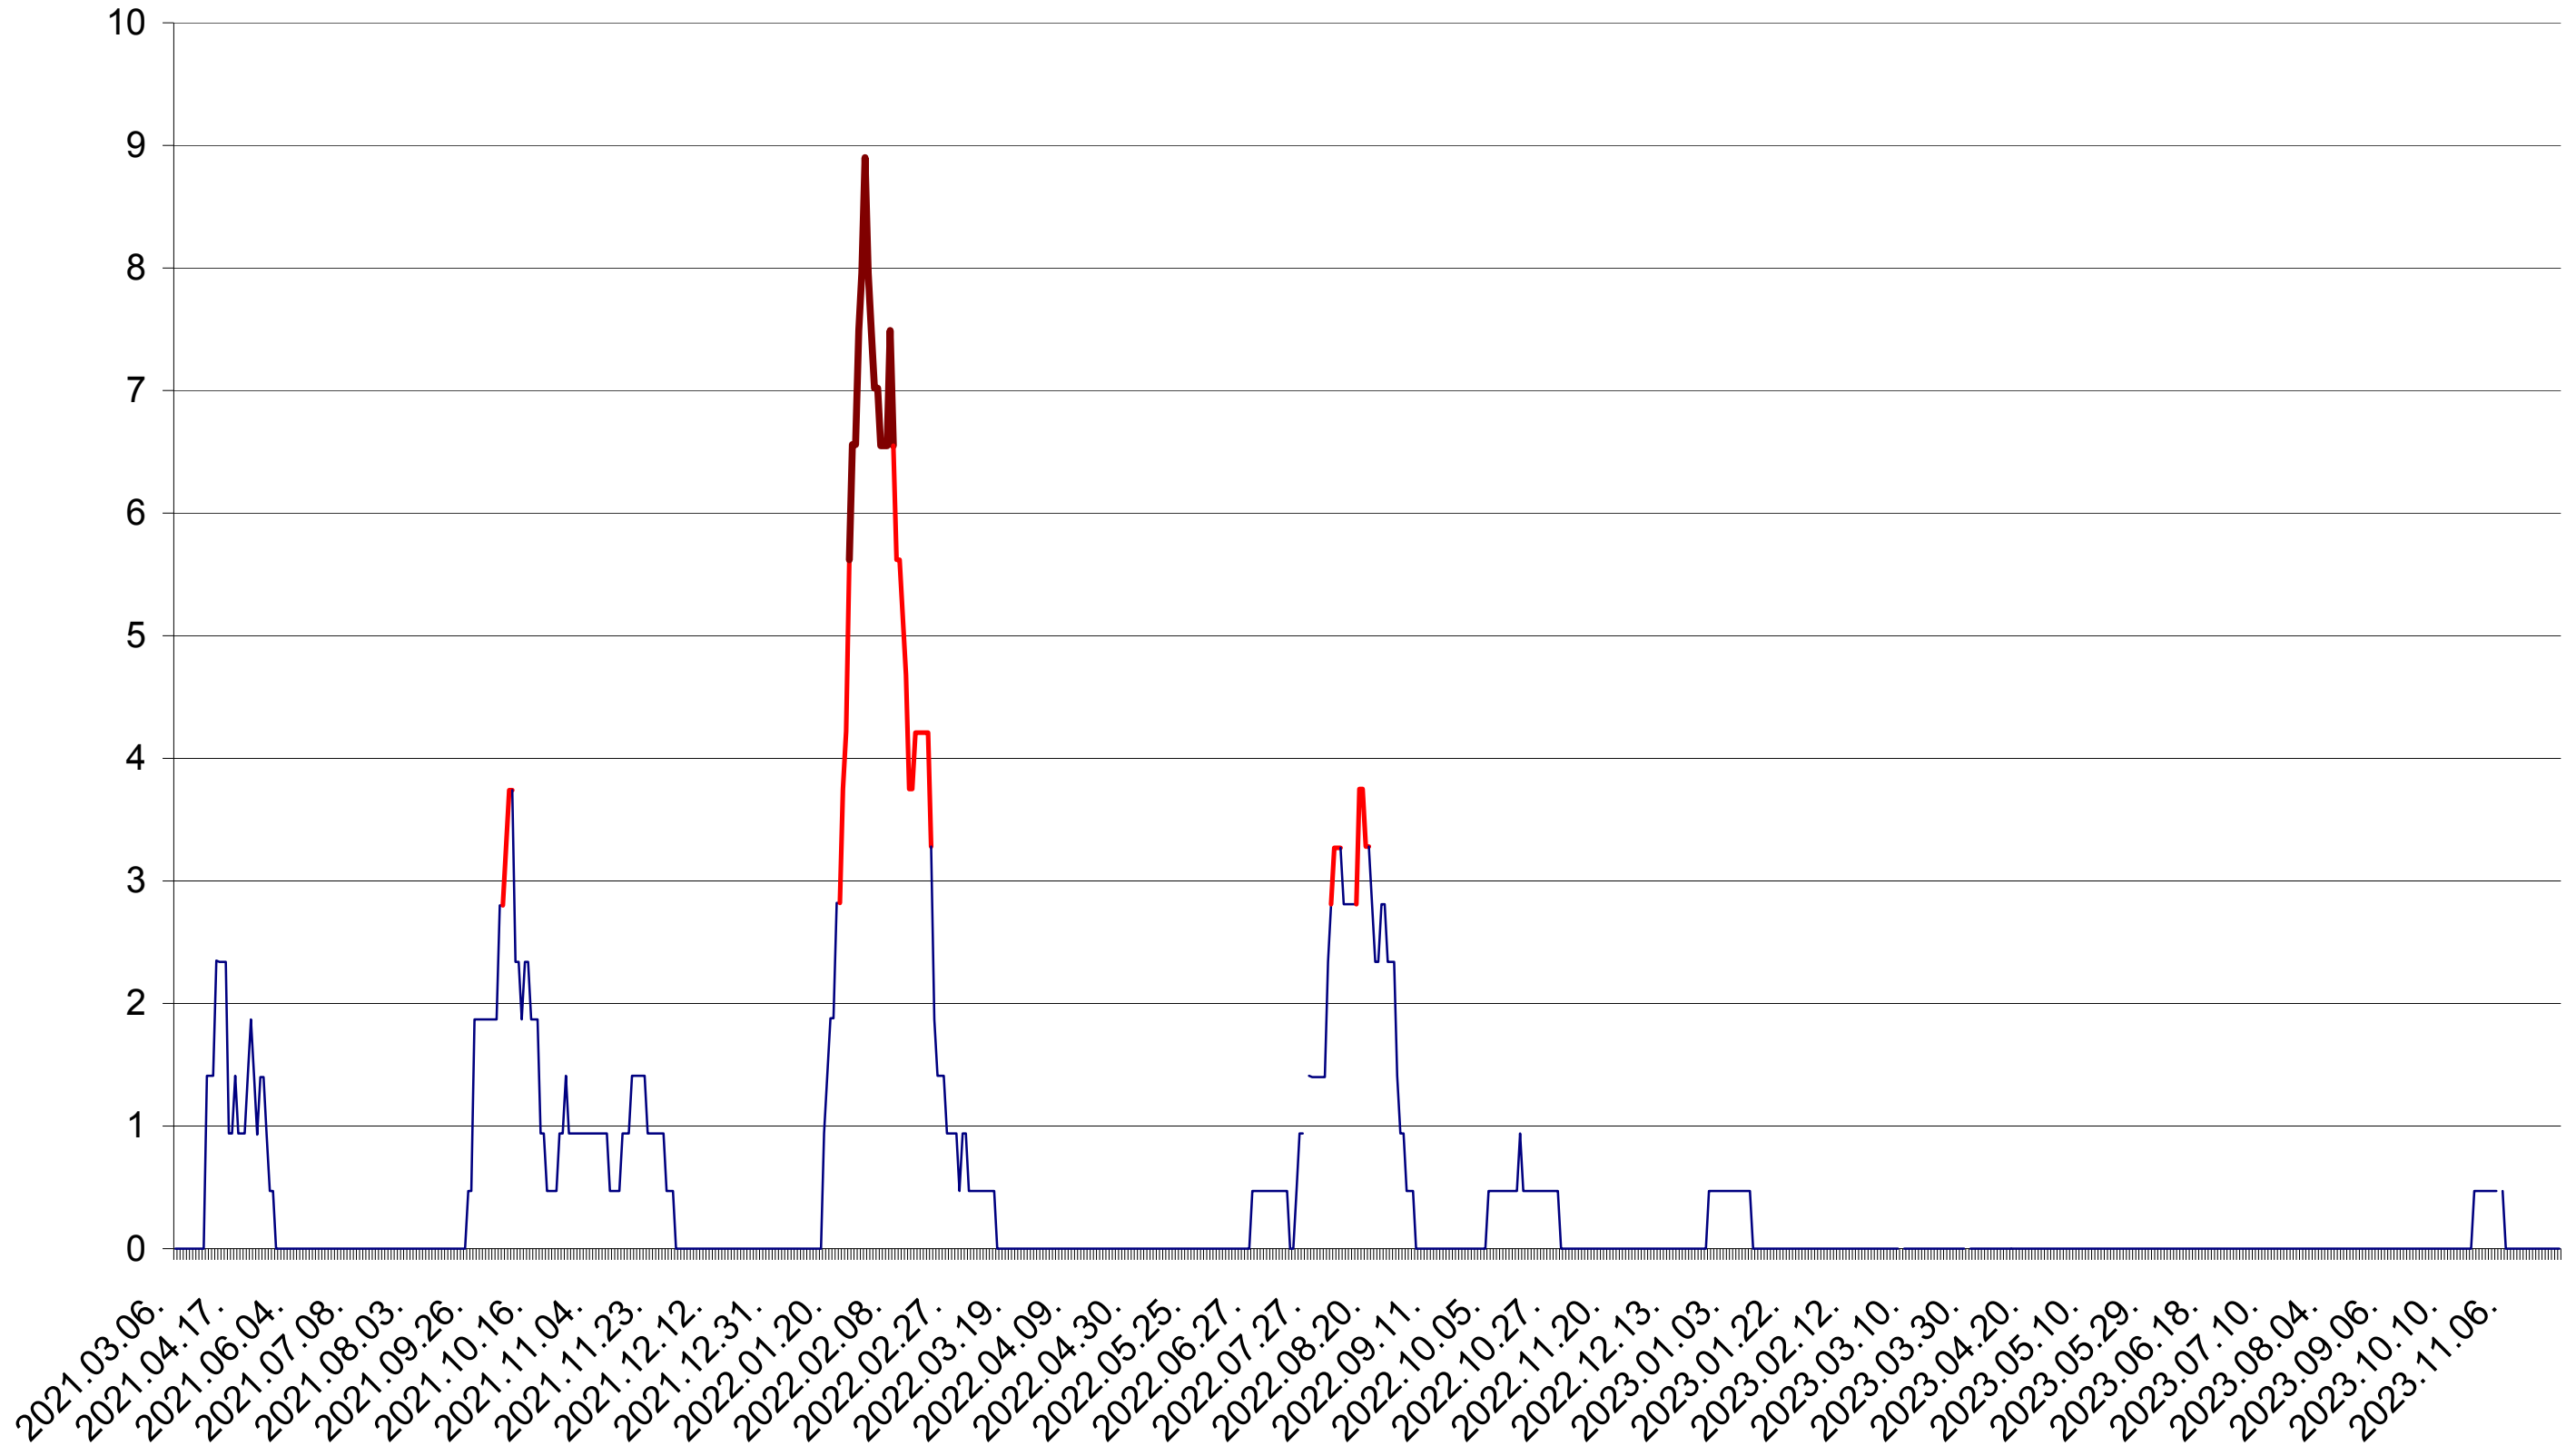

SECUIENI - Evolutia incidentei cumulate pe 14 zile la ‰ de locuitori
2021.03.07. - 2023.11.28.

SATU MARE - Evolutia incidentei cumulate pe 14 zile la ‰ de locuitori
2021.03.07. - 2023.11.28.