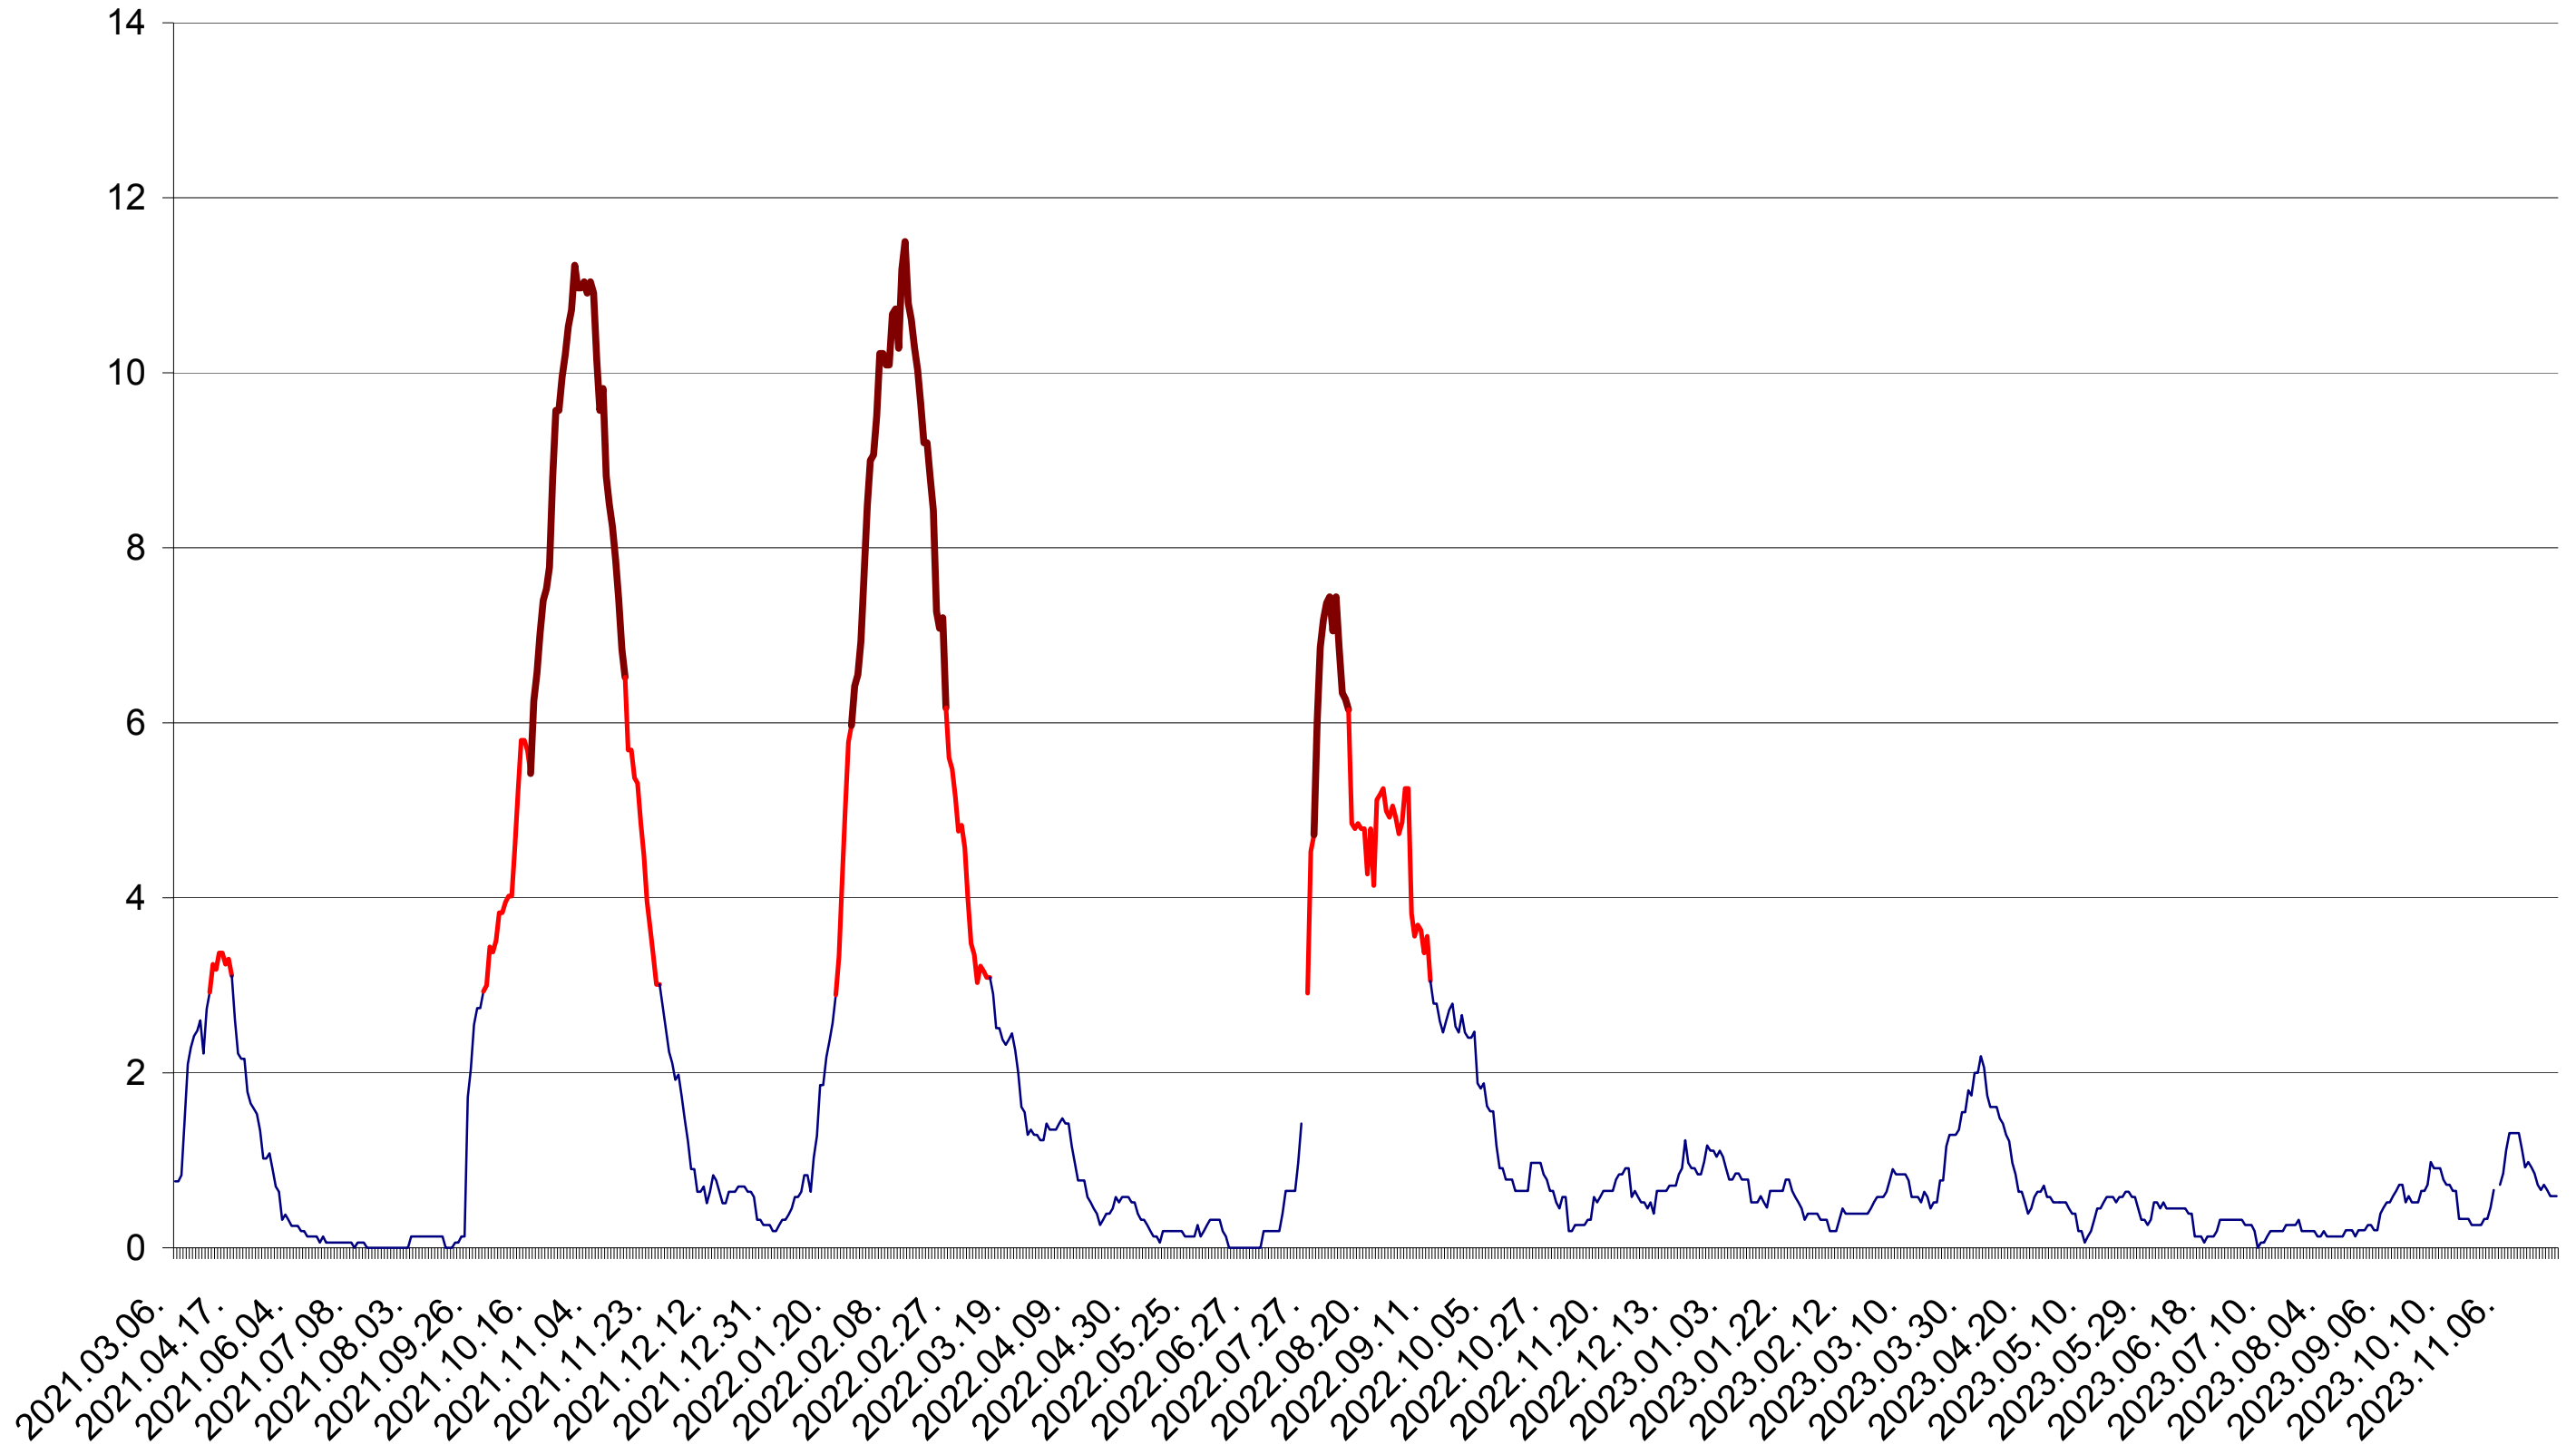

TULGHEȘ - Evolutia incidentei cumulate pe 14 zile la ‰ de locuitori
2021.03.07. - 2023.11.28.

MUNICIPIUL TOPLIȚA - Evolutia incidentei cumulate pe 14 zile la ‰ de locuitori
2021.03.07. - 2023.11.28.