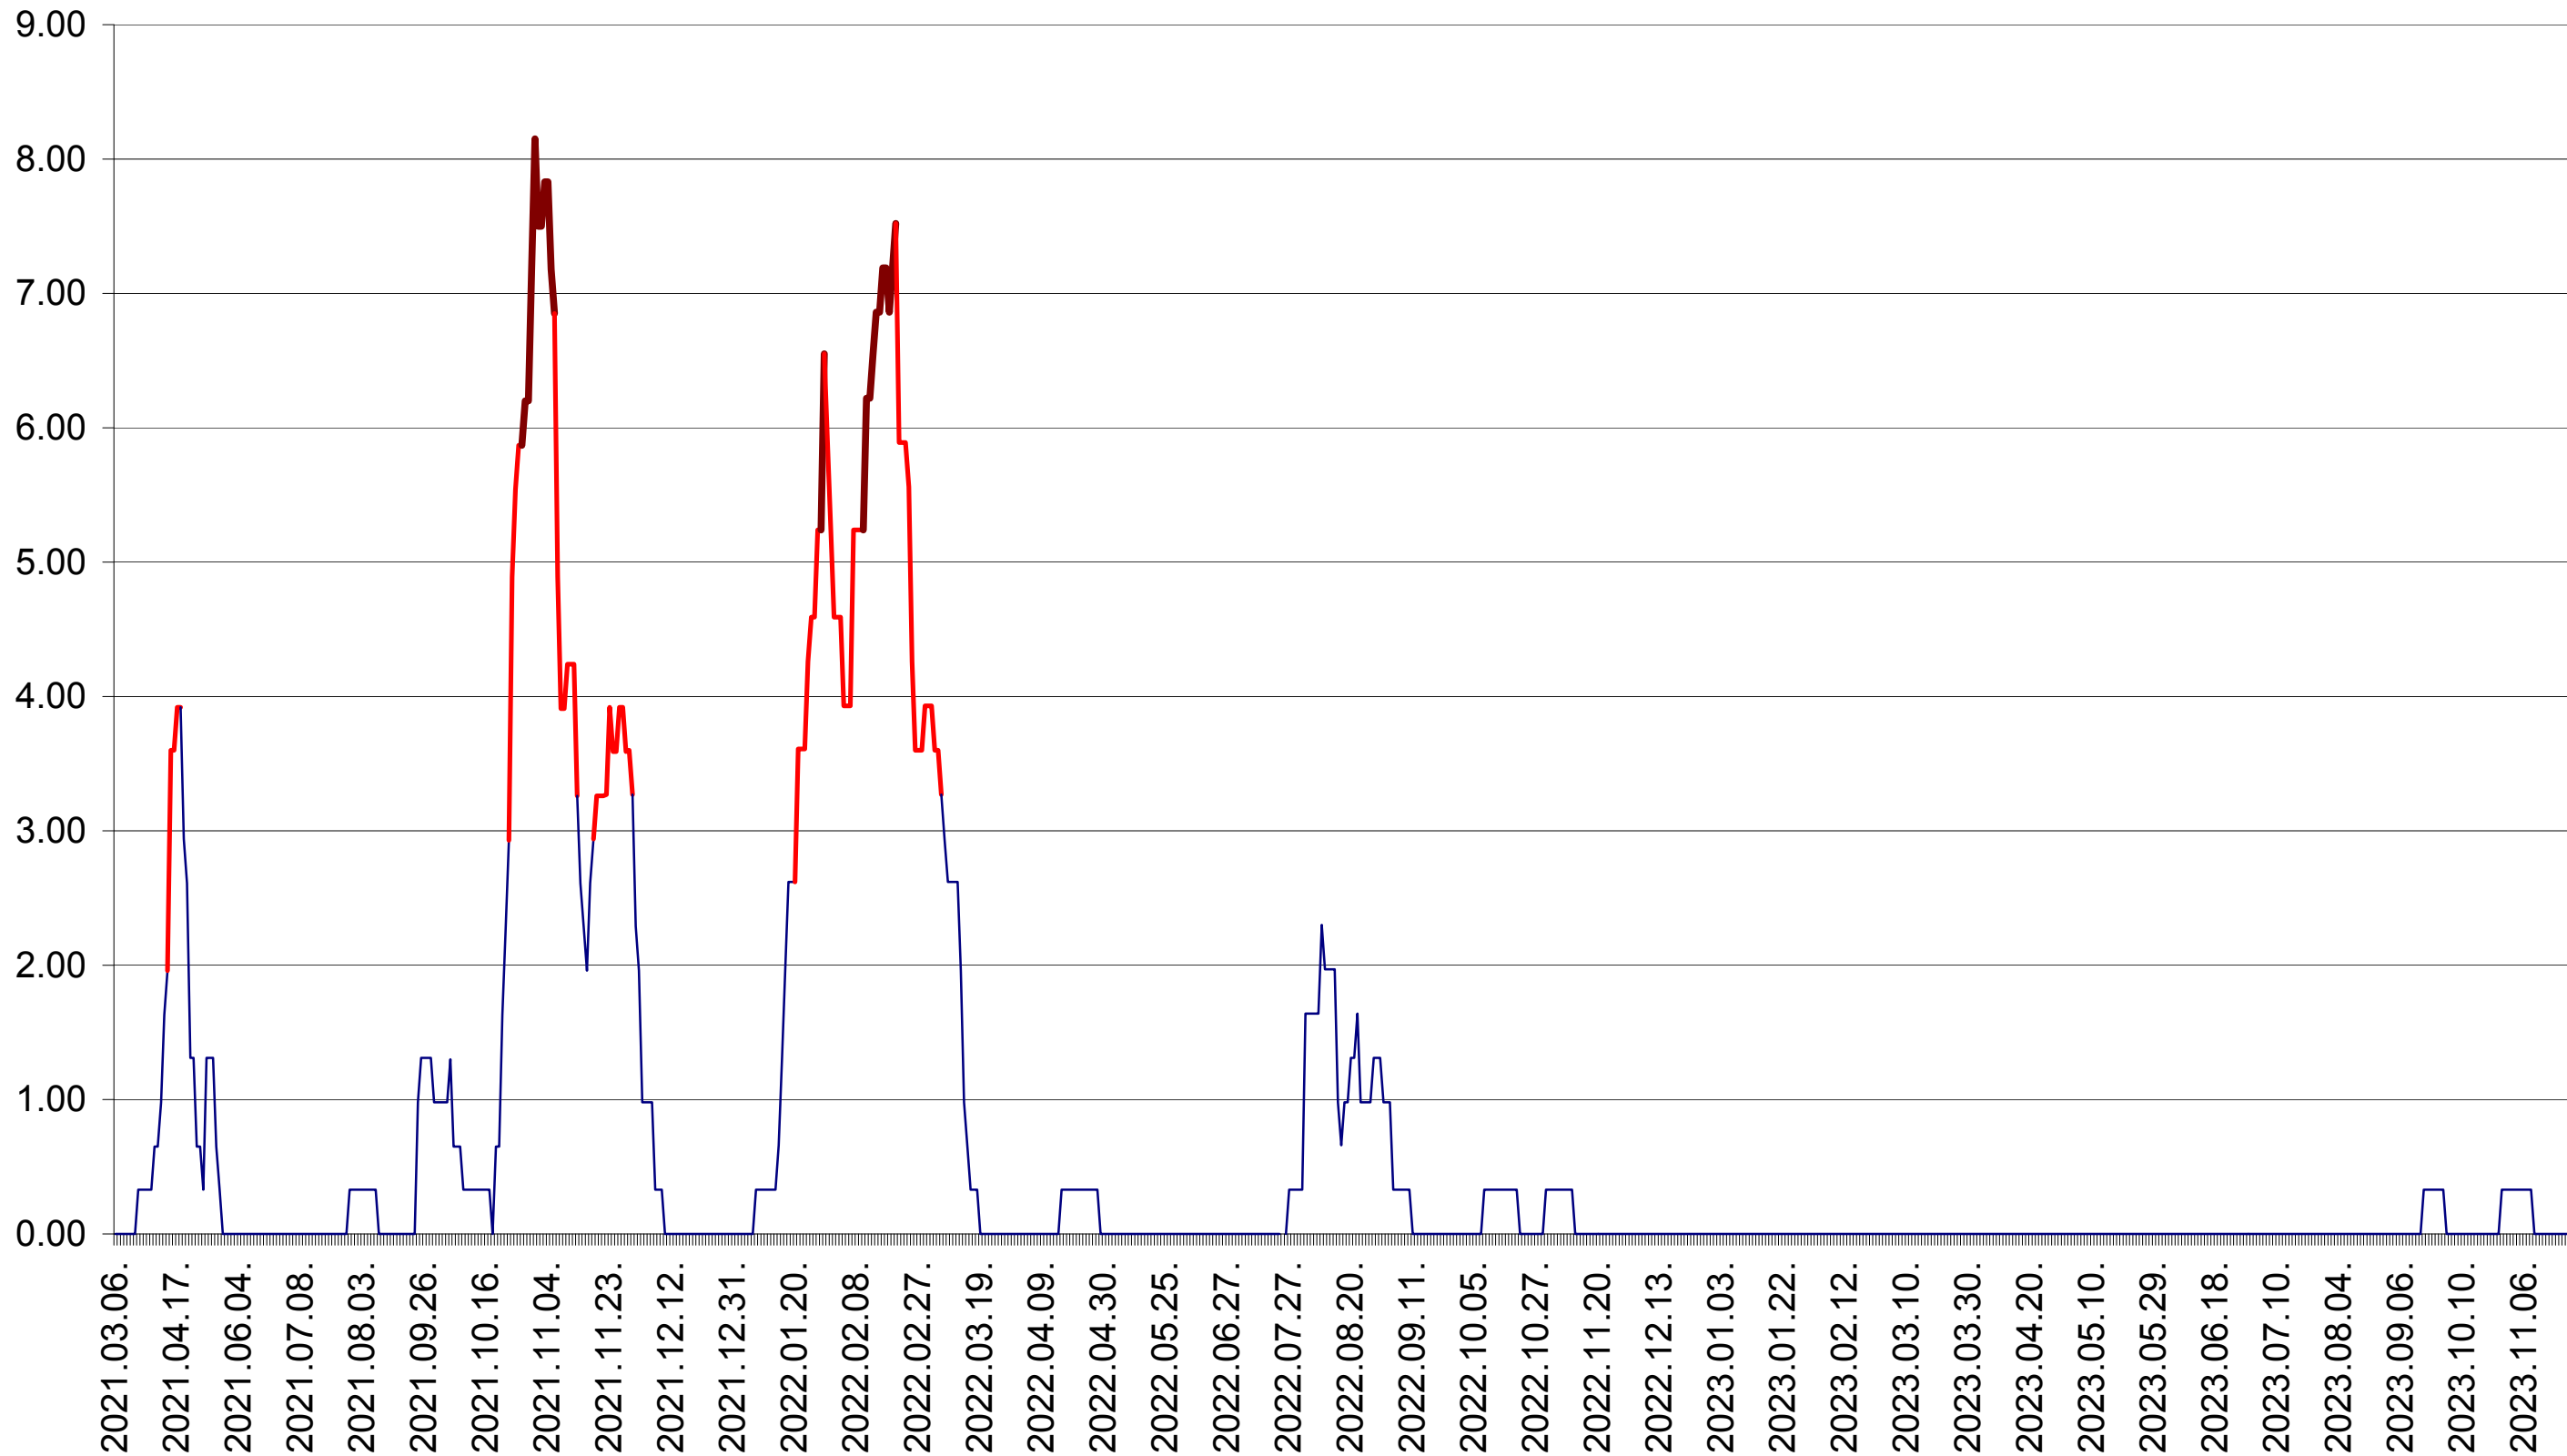

ATID - Evolutia incidentei cumulate pe 14 zile la ‰ de locuitori  
2021.03.07. - 2023.11.28.

AVRĂMEȘTI - Evolutia incidentei cumulate pe 14 zile la ‰ de locuitori  
2021.03.07. - 2023.11.28.

ORAȘ BĂILE TUȘNAD - Evolutia incidentei cumulate pe 14 zile la ‰ de locuitori  
2021.03.07. - 2023.11.28.

ORAȘ BĂLAN - Evolutia incidentei cumulate pe 14 zile la ‰ de locuitori  
2021.03.07. - 2023.11.28.

BILBOR - Evolutia incidentei cumulate pe 14 zile la ‰ de locuitori  
2021.03.07. - 2023.11.28.

ORAȘ BORSEC - Evolutia incidentei cumulate pe 14 zile la ‰ de locuitori  
2021.03.07. - 2023.11.28.

BRĂDEȘTI - Evolutia incidentei cumulate pe 14 zile la ‰ de locuitori  
2021.03.07. - 2023.11.28.

CĂPÂLNIȚA - Evolutia incidentei cumulate pe 14 zile la ‰ de locuitori  
2021.03.07. - 2023.11.28.

CÂRȚA - Evolutia incidentei cumulate pe 14 zile la % de locuitori  
2021.03.07. - 2023.11.28.