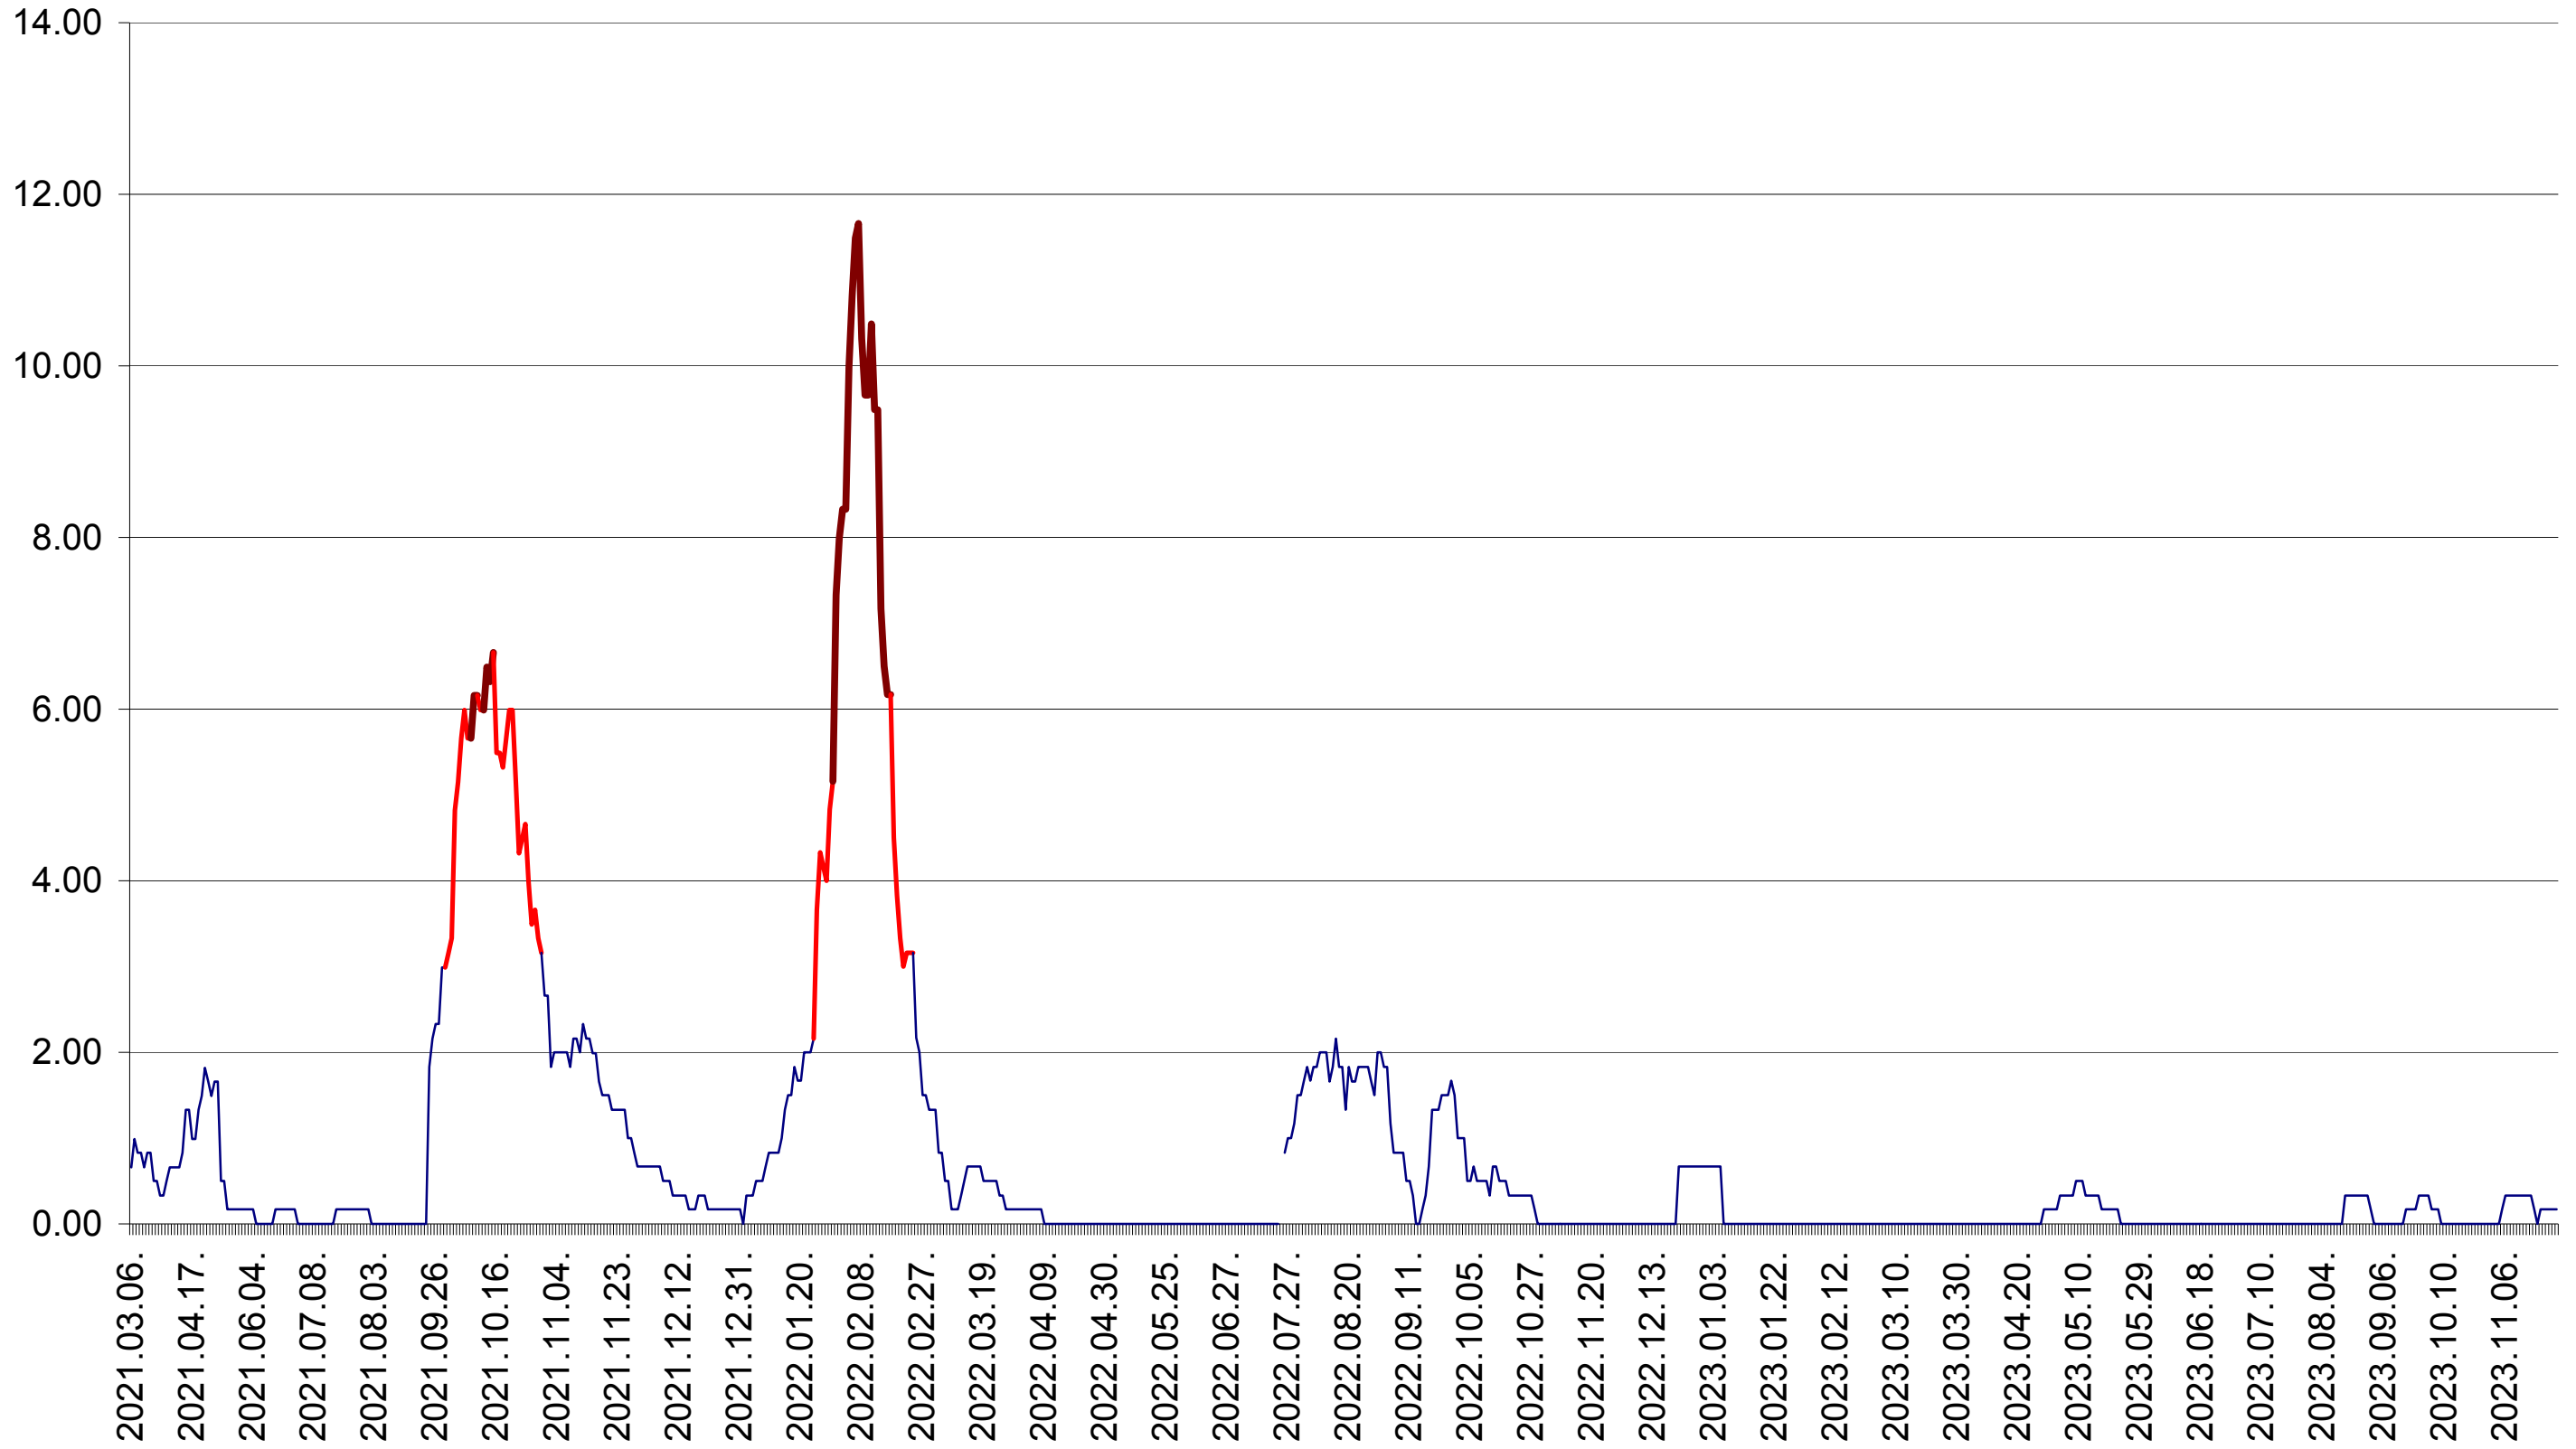

Total - Evolutia incidentei cumulate pe 14 zile la ‰ de locuitori
2021.03.07. - 2023.11.28.

ZETEA - Evolutia incidentei cumulate pe 14 zile la ‰ de locuitori
2021.03.07. - 2023.11.28.