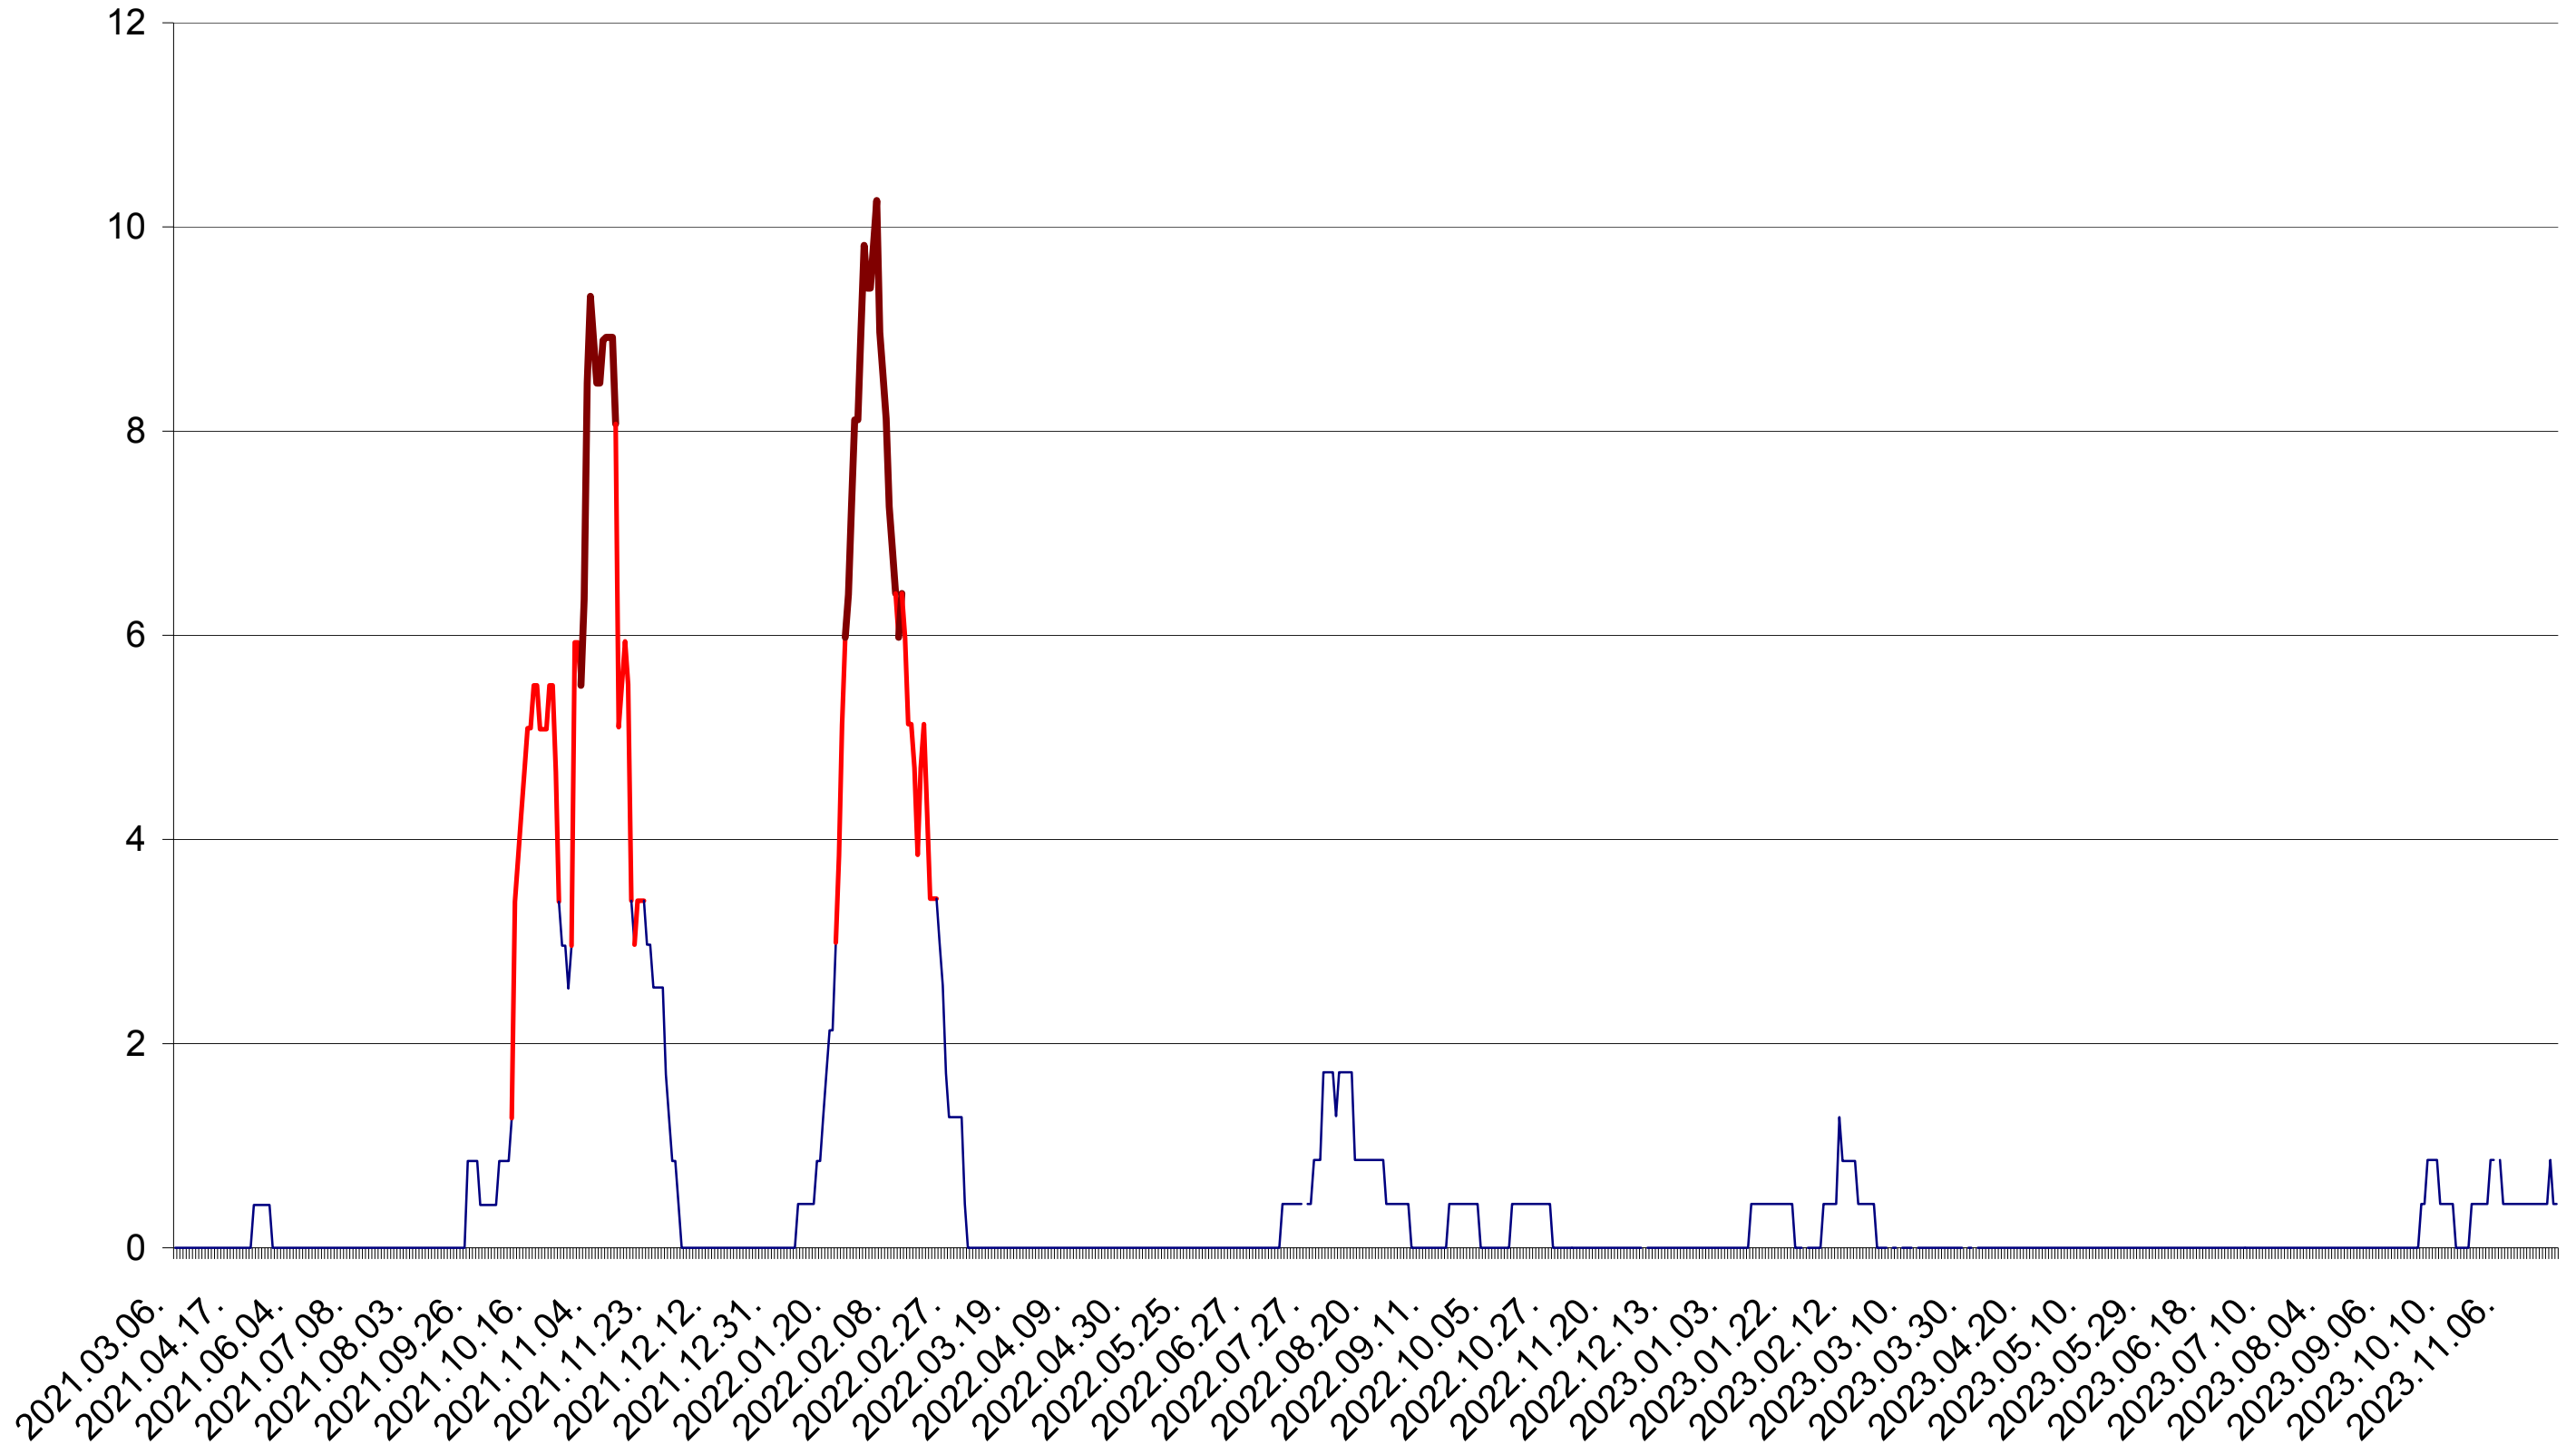

SÂNSIMION - Evolutia incidentei cumulate pe 14 zile la ‰ de locuitori
2021.03.07. - 2023.11.28.

SÂNMARTIN - Evolutia incidentei cumulate pe 14 zile la ‰ de locuitori
2021.03.07. - 2023.11.28.