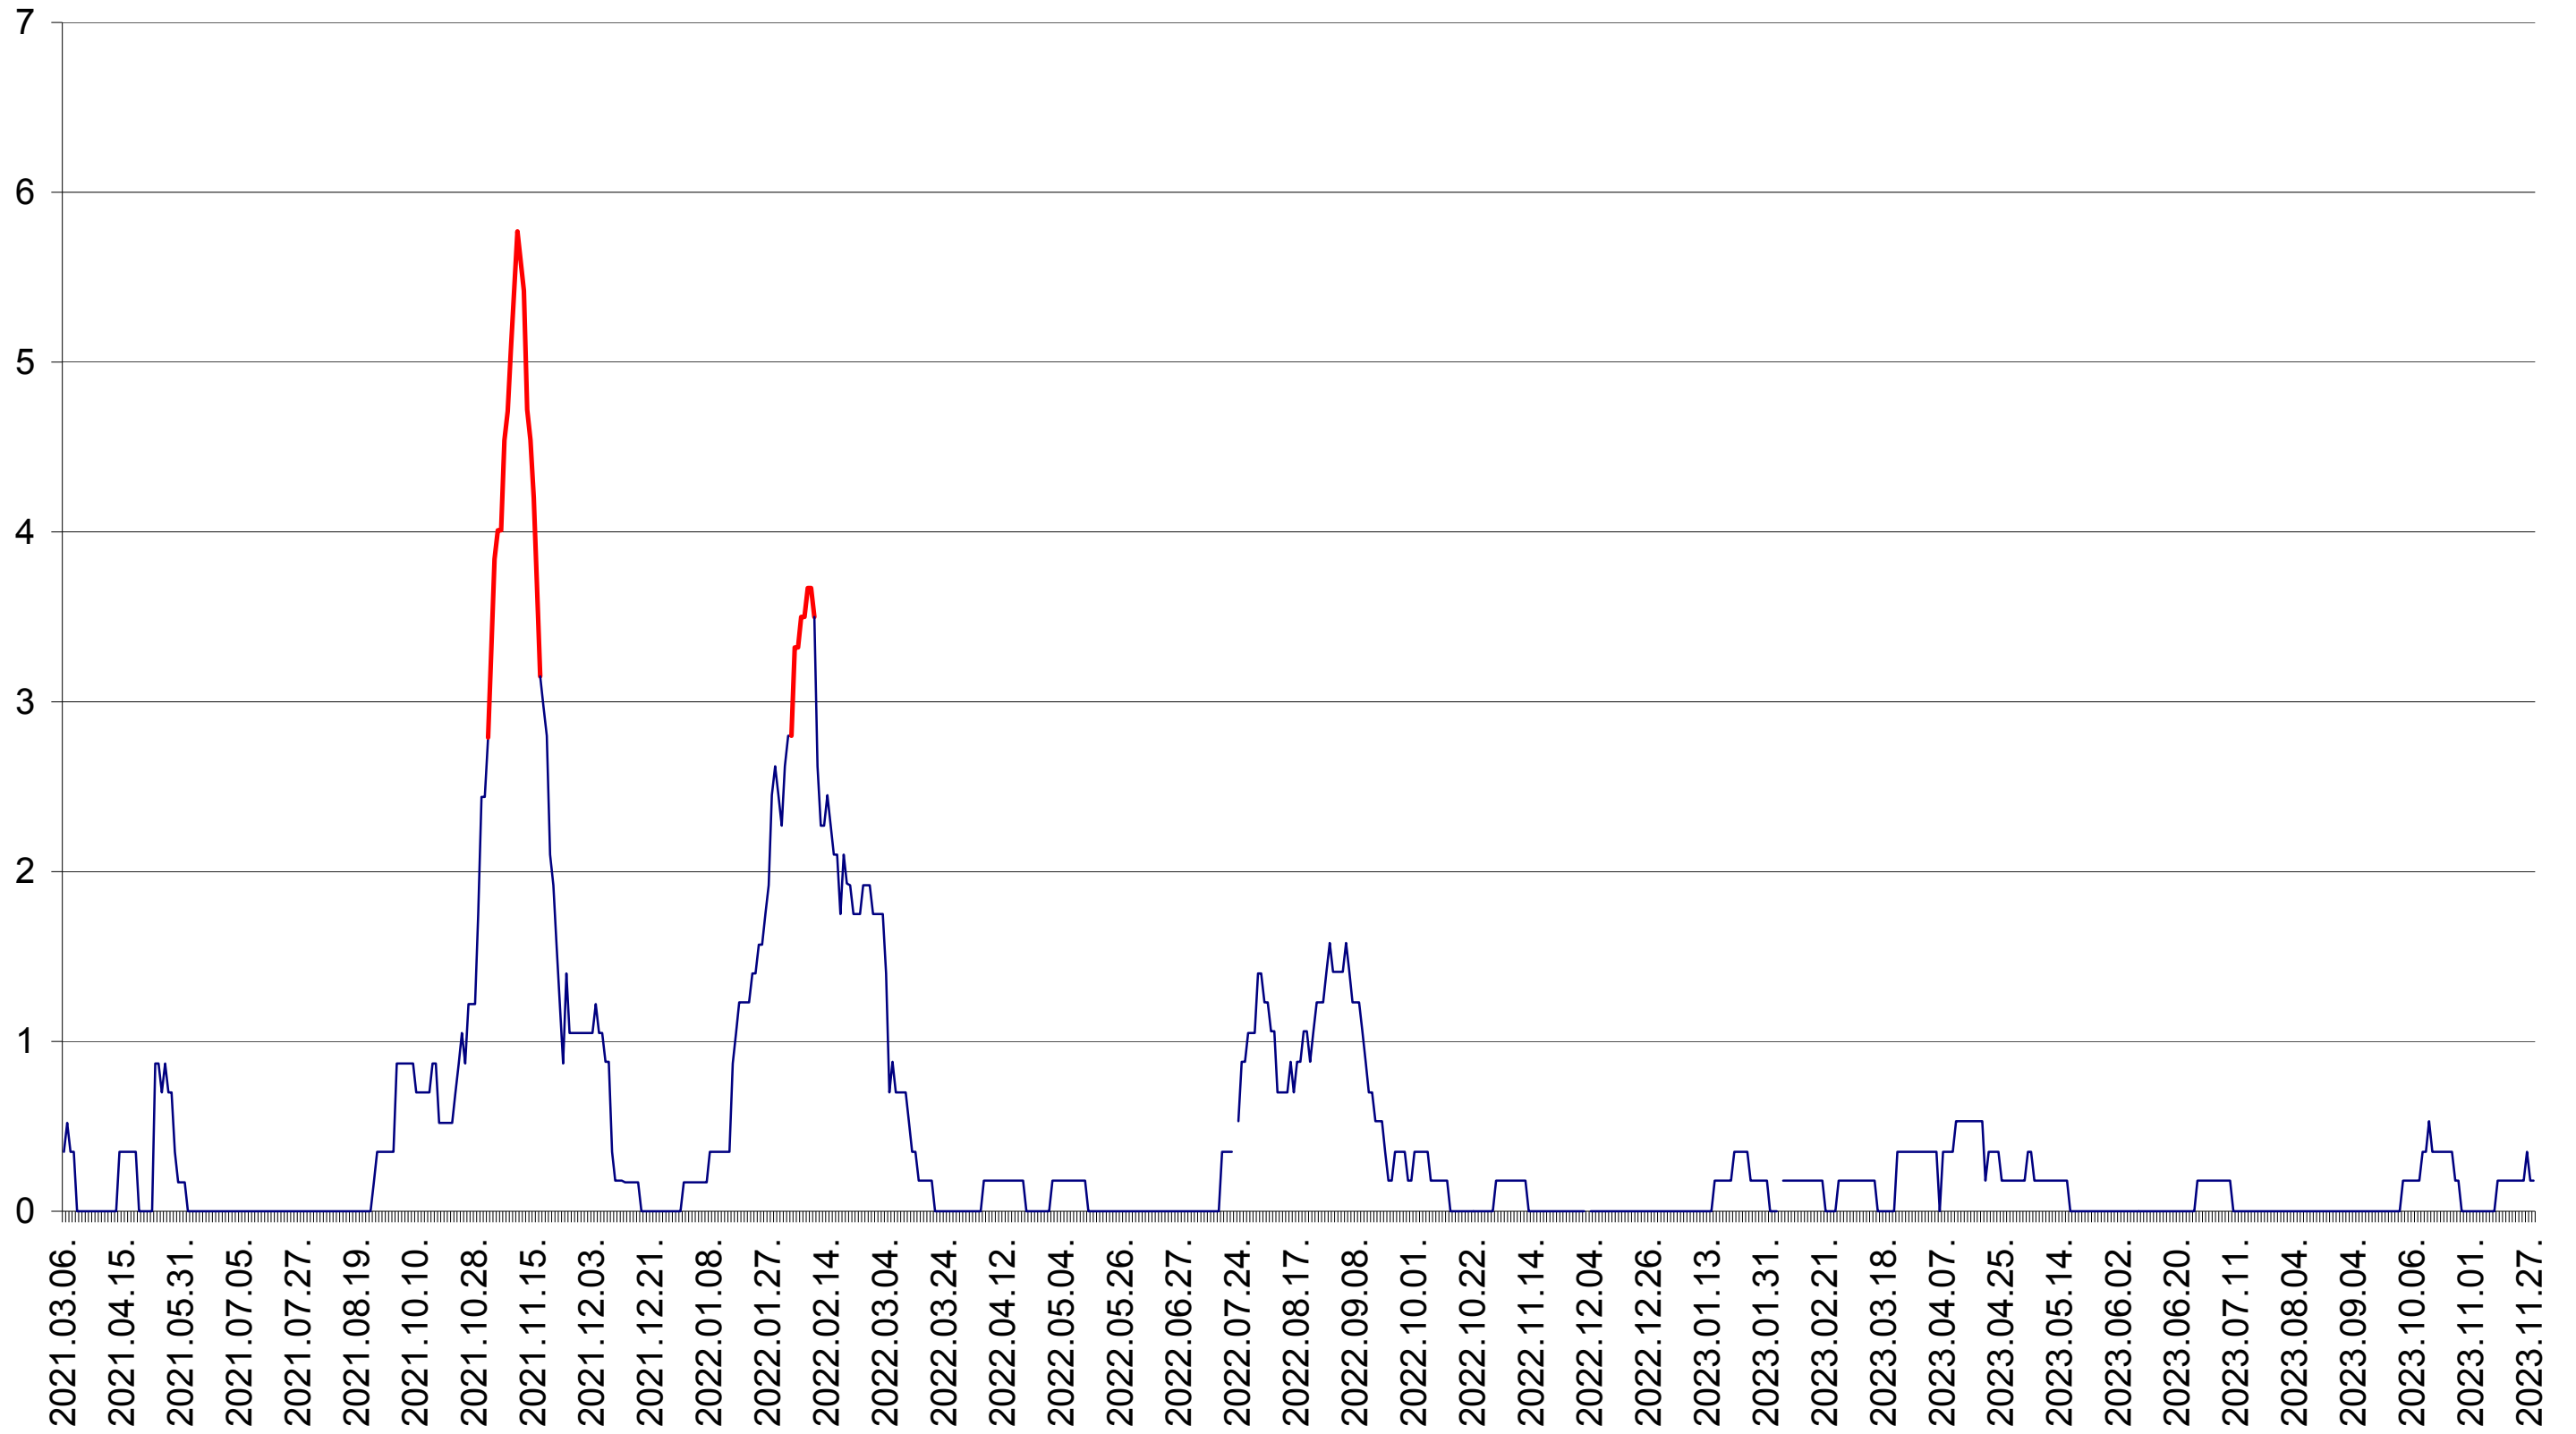

ORAȘ BĂLAN - Evolutia incidentei cumulate pe 14 zile la ‰ de locuitori  
2021.03.07. - 2023.11.28.

BILBOR - Evolutia incidentei cumulate pe 14 zile la ‰ de locuitori  
2021.03.07. - 2023.11.28.

ORAȘ BORSEC - Evolutia incidentei cumulate pe 14 zile la ‰ de locuitori  
2021.03.07. - 2023.11.28.

CORBU - Evolutia incidentei cumulate pe 14 zile la ‰ de locuitori  
2021.03.07. - 2023.11.28.

CORUND - Evolutia incidentei cumulate pe 14 zile la ‰ de locuitori  
2021.03.07. - 2023.11.28.

COZMENI - Evolutia incidentei cumulate pe 14 zile la ‰ de locuitori  
2021.03.07. - 2023.11.28.

ORAȘ CRISTURU SECUIESC - Evolutia incidentei cumulate pe 14 zile la ‰ de locuitori  
2021.03.07. - 2023.11.28.

DĂNEȘTI - Evolutia incidentei cumulate pe 14 zile la ‰ de locuitori  
2021.03.07. - 2023.11.28.

DÂRJIU - Evolutia incidentei cumulate pe 14 zile la ‰ de locuitori  
2021.03.07. - 2023.11.28.

DEALU - Evolutia incidentei cumulate pe 14 zile la ‰ de locuitori  
2021.03.07. - 2023.11.28.

DITRĂU - Evolutia incidentei cumulate pe 14 zile la ‰ de locuitori  
2021.03.07. - 2023.11.28.