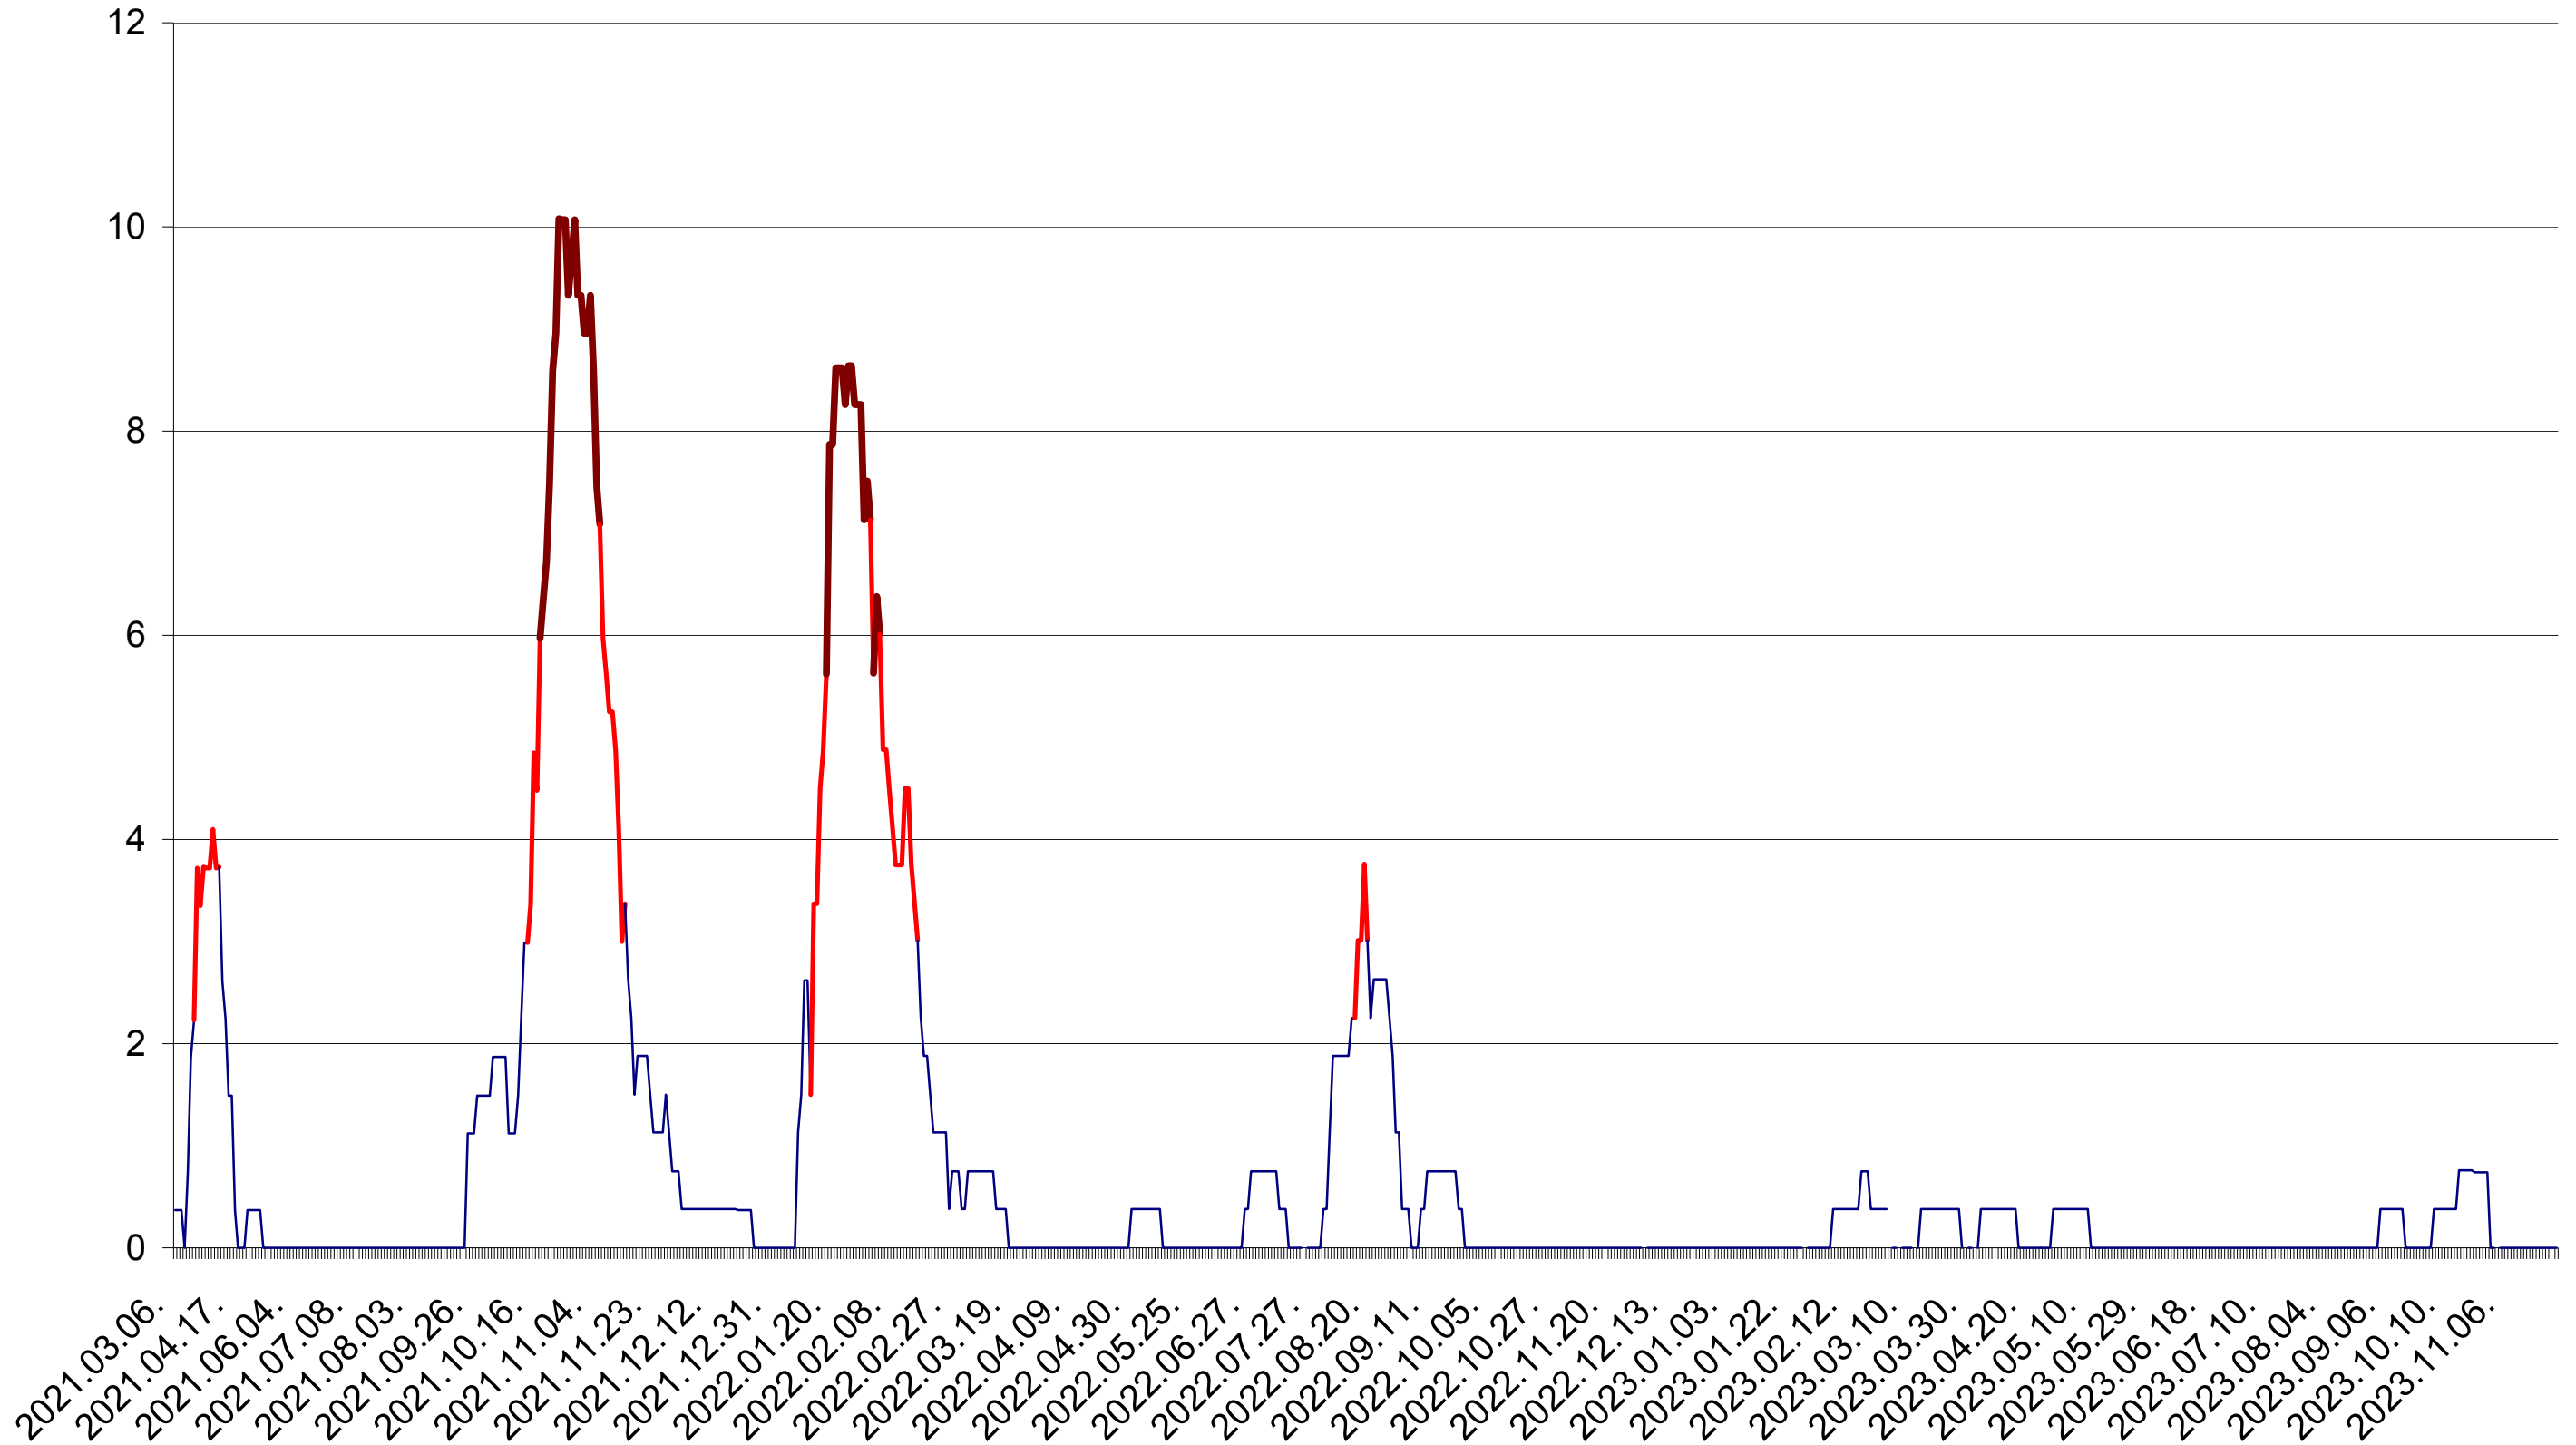

PRAID - Evolutia incidentei cumulate pe 14 zile la ‰ de locuitori  
2021.03.07. - 2023.11.28.

RACU - Evolutia incidentei cumulate pe 14 zile la ‰ de locuitori  
2021.03.07. - 2023.11.28.

REMETEA - Evolutia incidentei cumulate pe 14 zile la ‰ de locuitori  
2021.03.07. - 2023.11.28.

SĂCEL - Evolutia incidentei cumulate pe 14 zile la ‰ de locuitori  
2021.03.07. - 2023.11.28.

SÂNCRĂIENI - Evolutia incidentei cumulate pe 14 zile la ‰ de locuitori  
2021.03.07. - 2023.11.28.

SÂNDOMINIC - Evolutia incidentei cumulate pe 14 zile la ‰ de locuitori  
2021.03.07. - 2023.11.28.