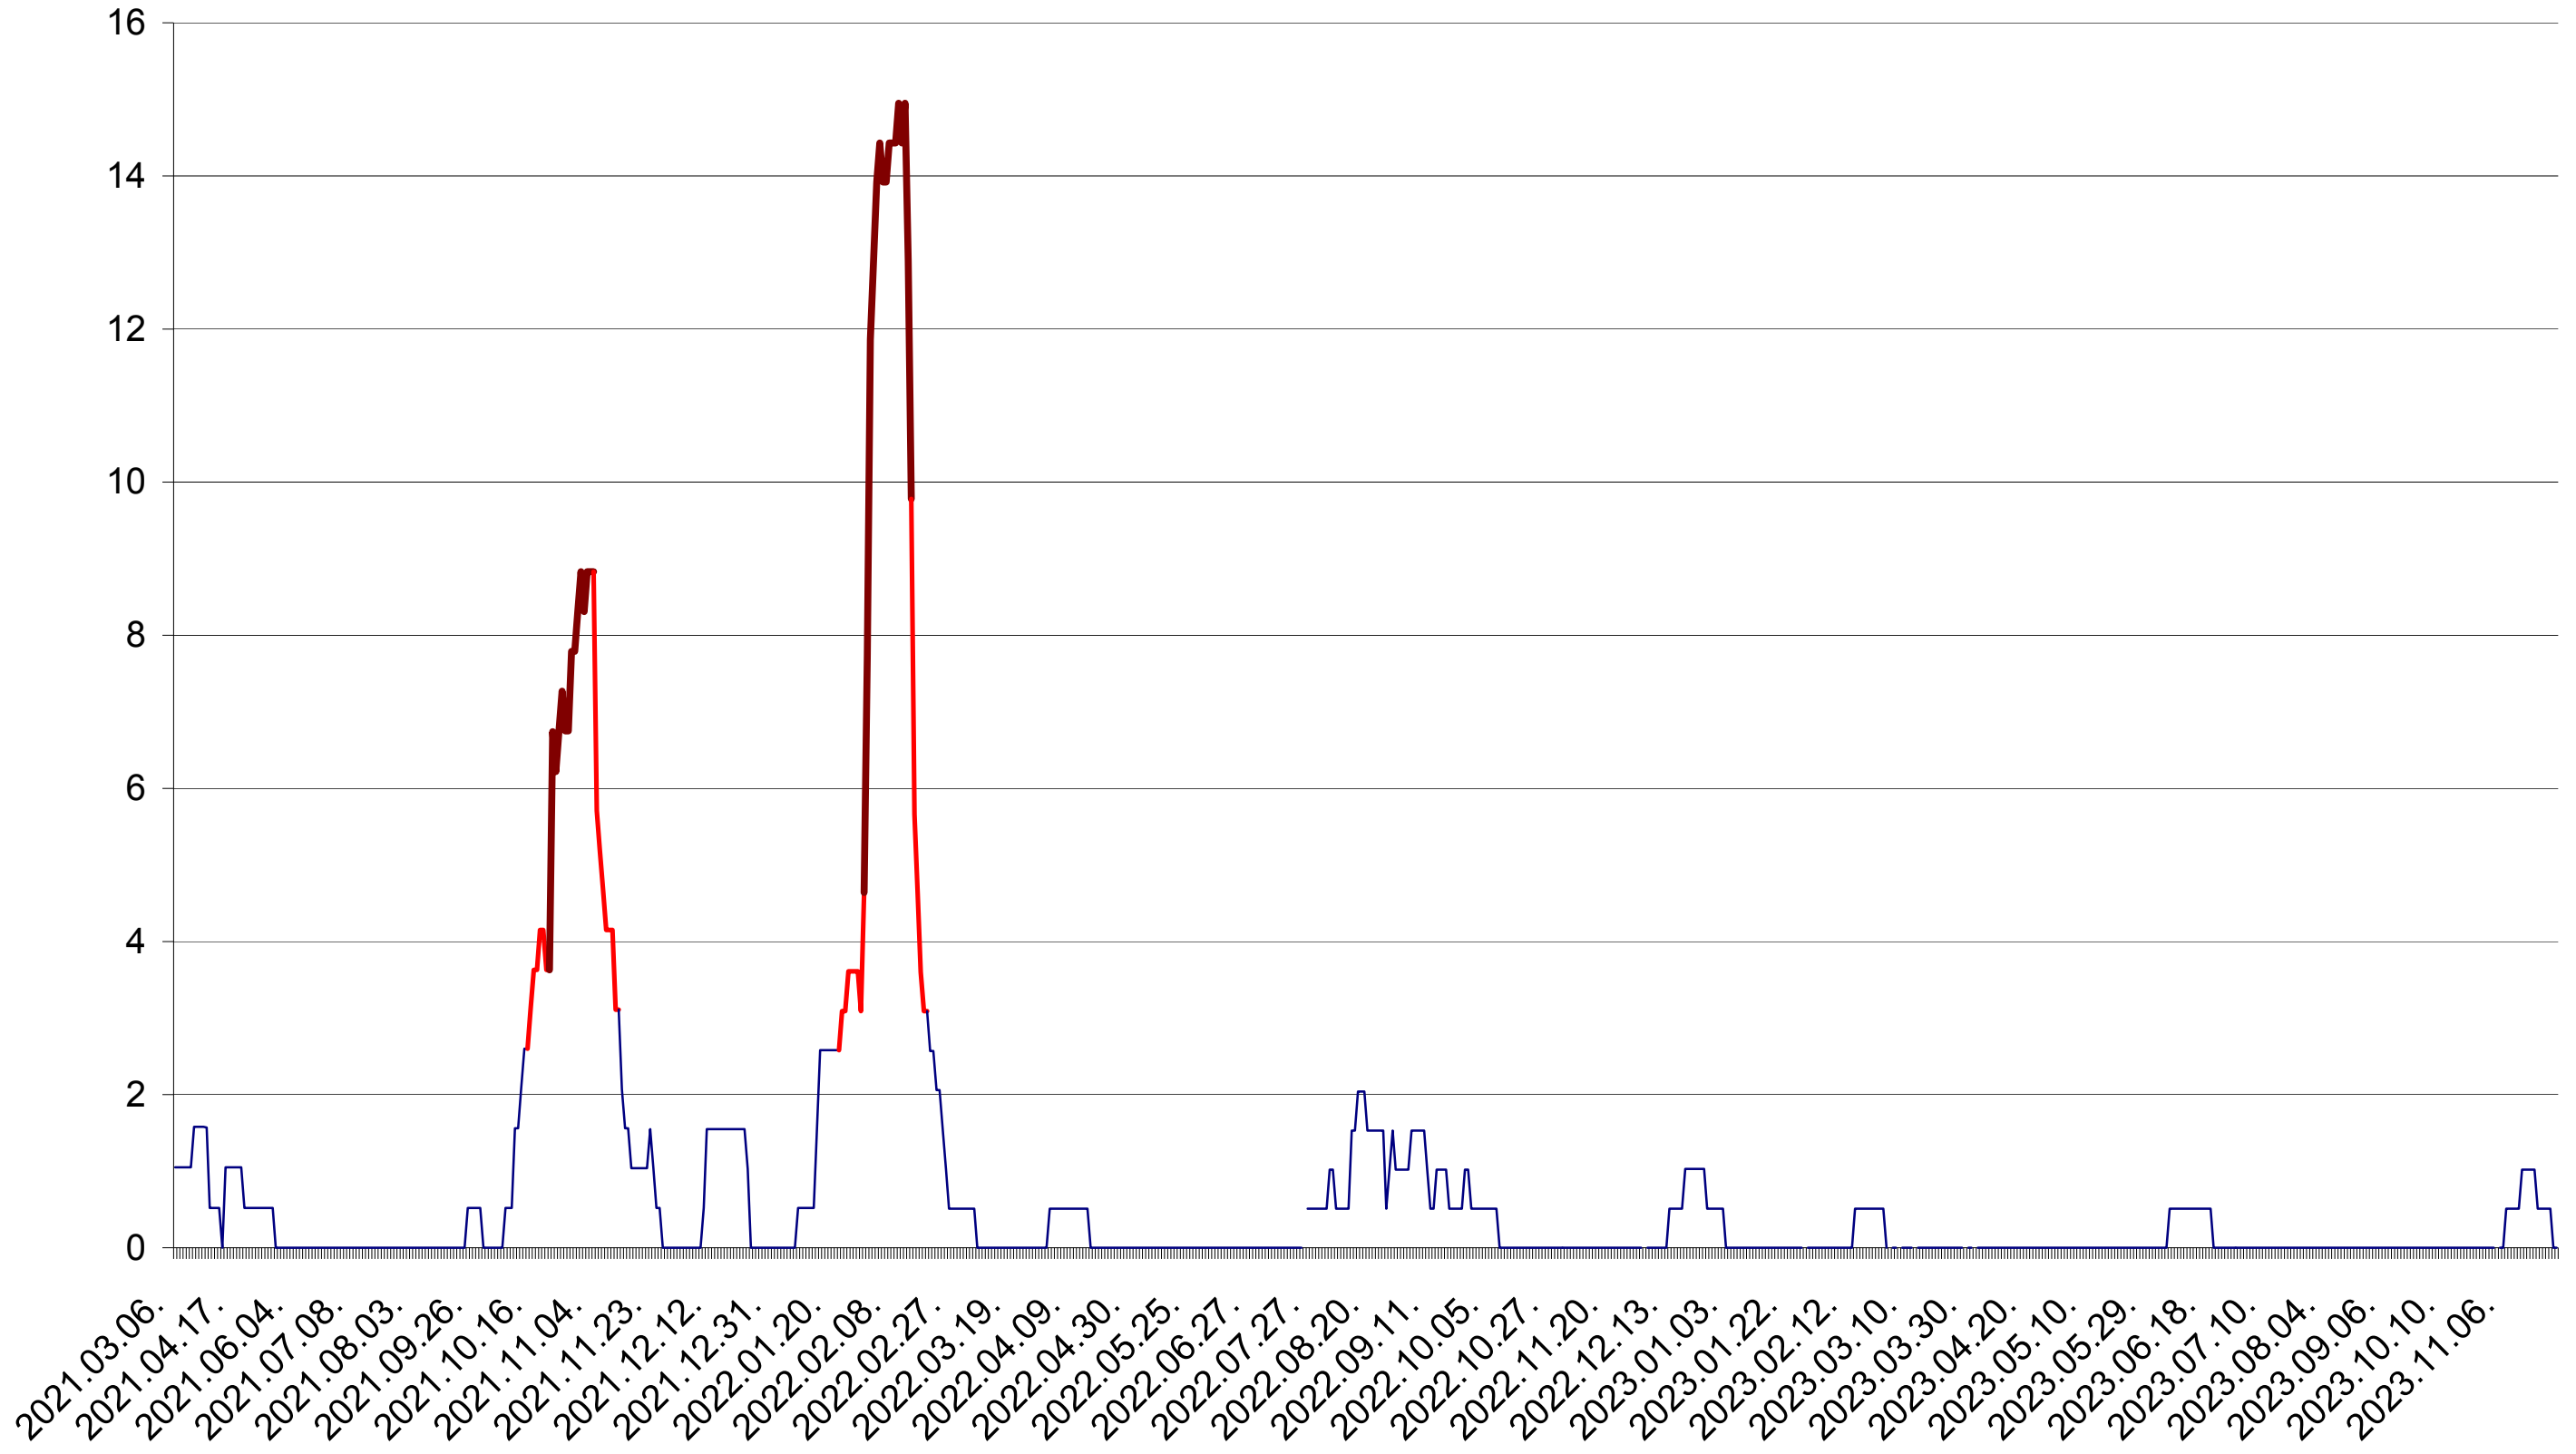

PRAID - Evolutia incidentei cumulate pe 14 zile la ‰ de locuitori
2021.03.07. - 2023.11.28.

PORUMBENI - Evolutia incidentei cumulate pe 14 zile la ‰ de locuitori
2021.03.07. - 2023.11.28.