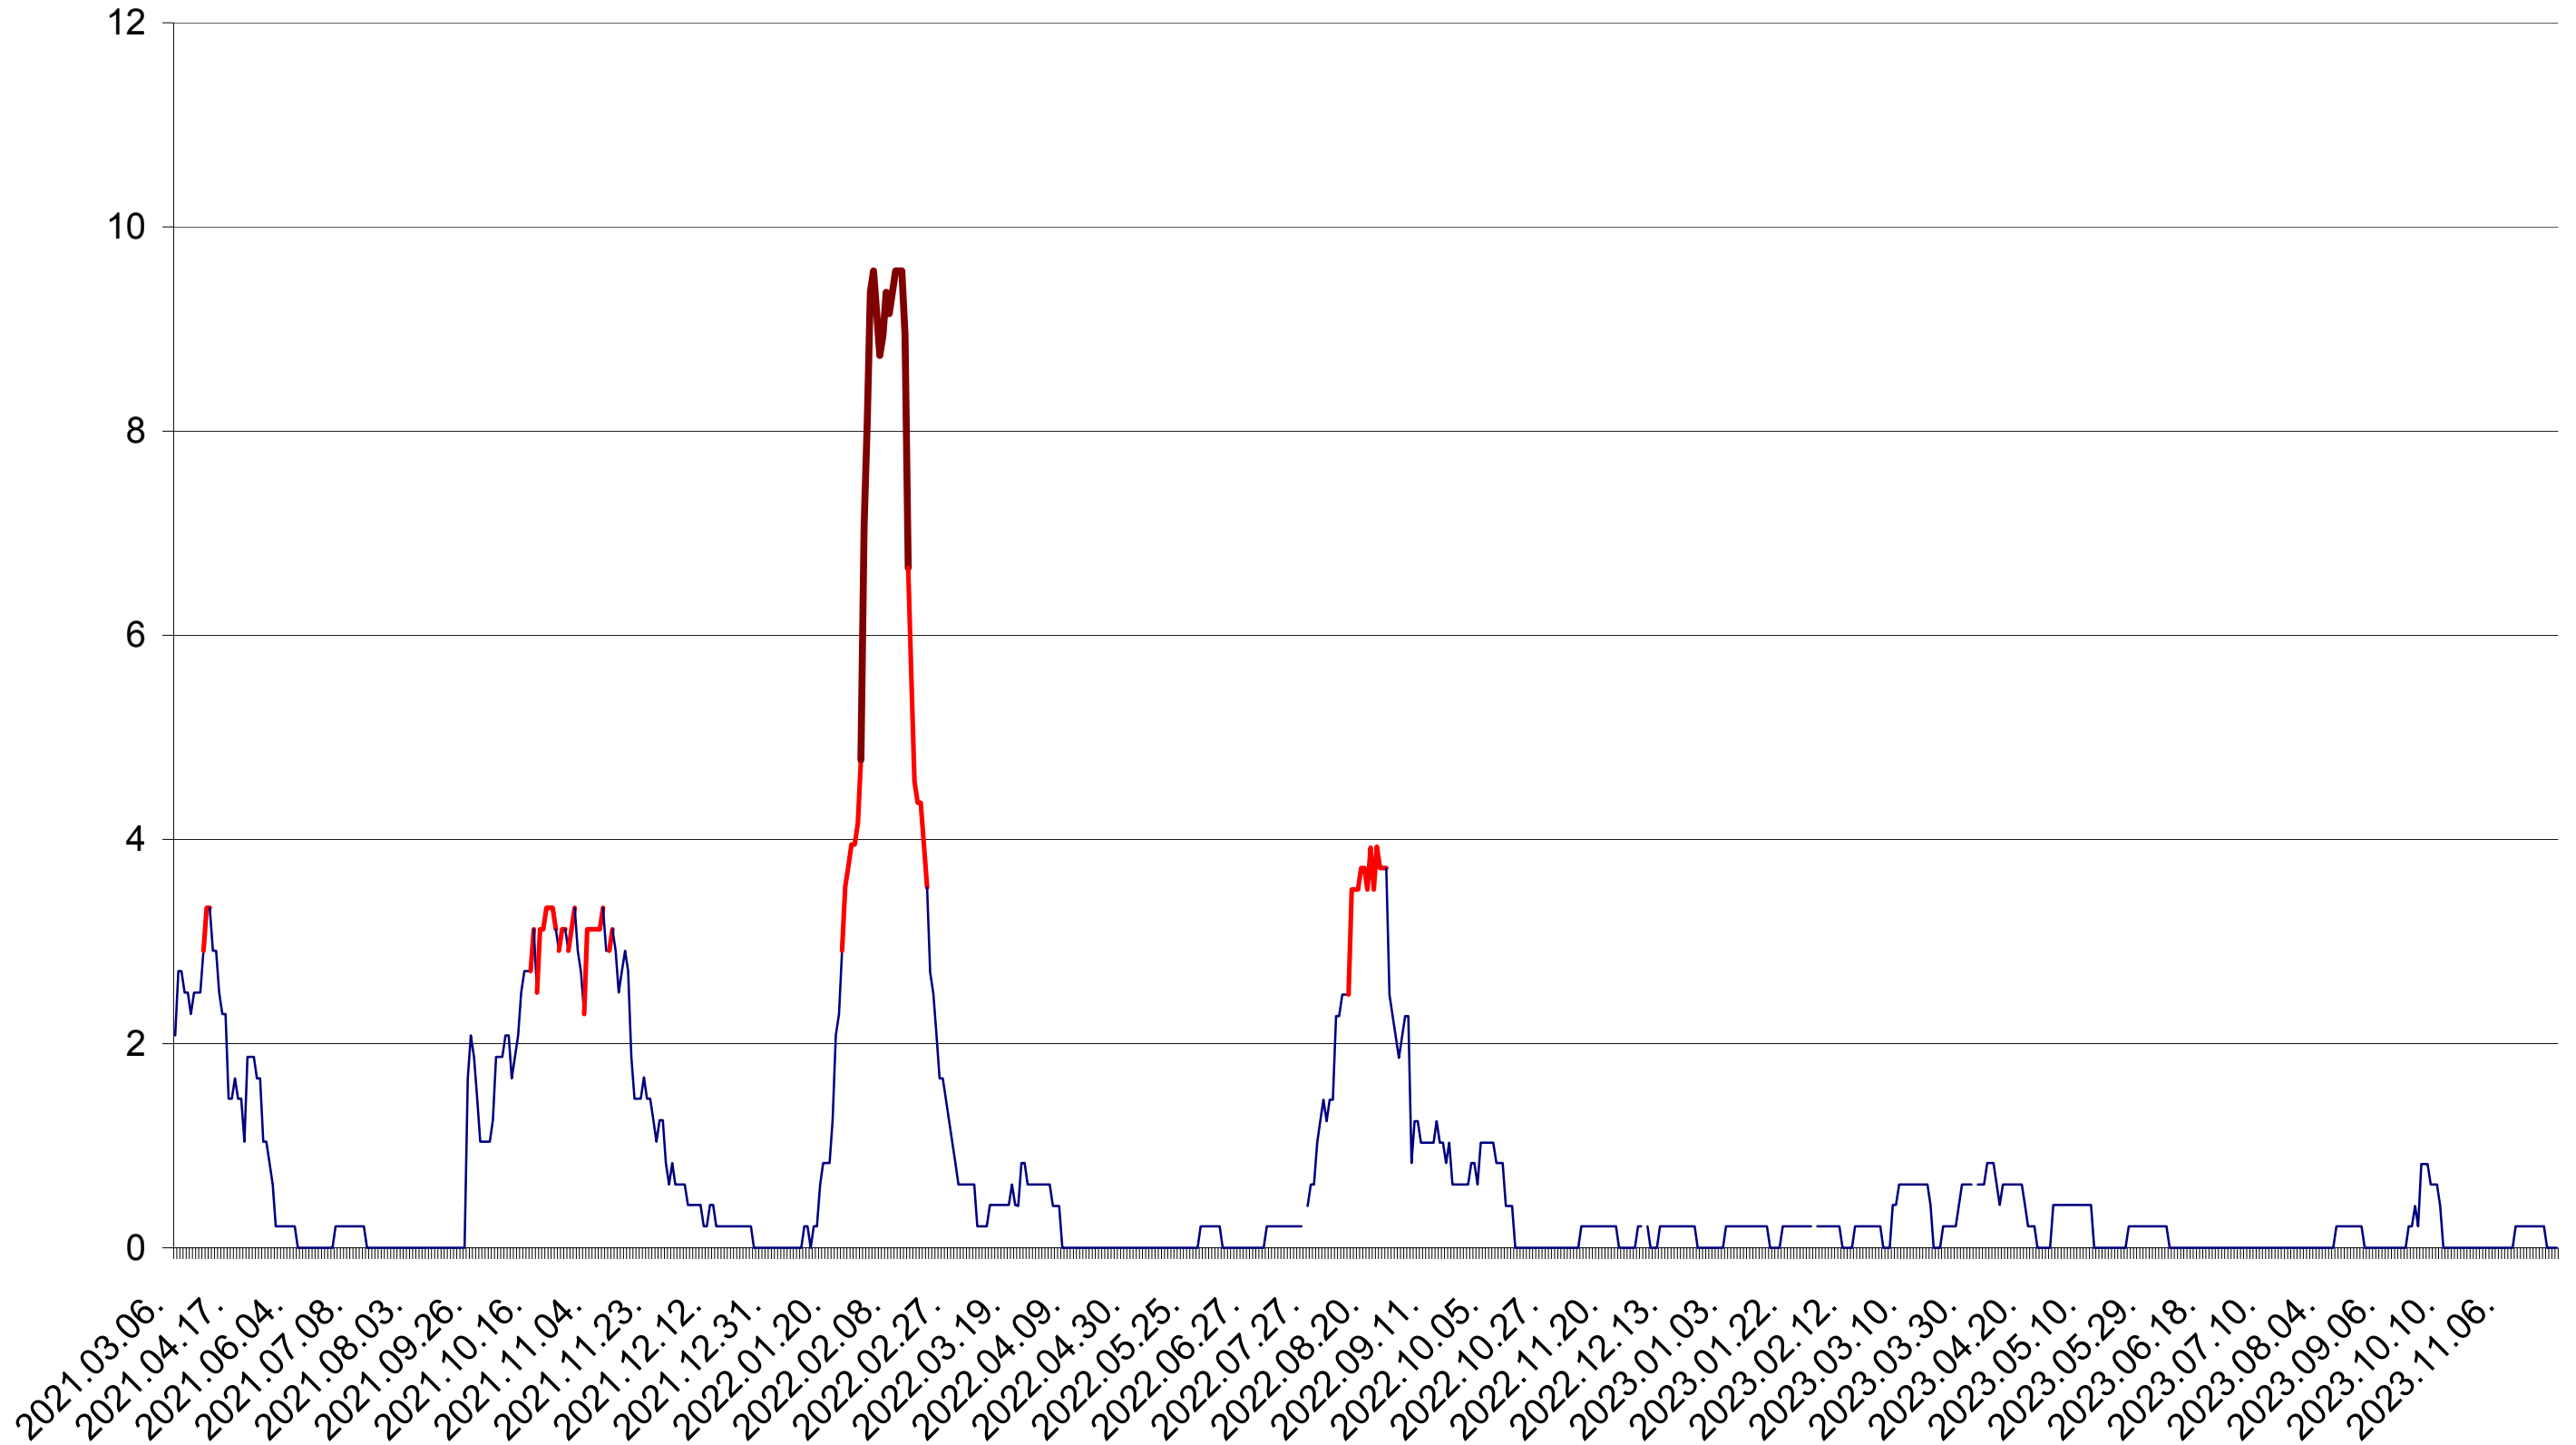

MĂDĂRAȘ - Evolutia incidentei cumulate pe 14 zile la ‰ de locuitori
2021.03.07. - 2023.11.28.

LUPENI - Evolutia incidentei cumulate pe 14 zile la ‰ de locuitori
2021.03.07. - 2023.11.28.