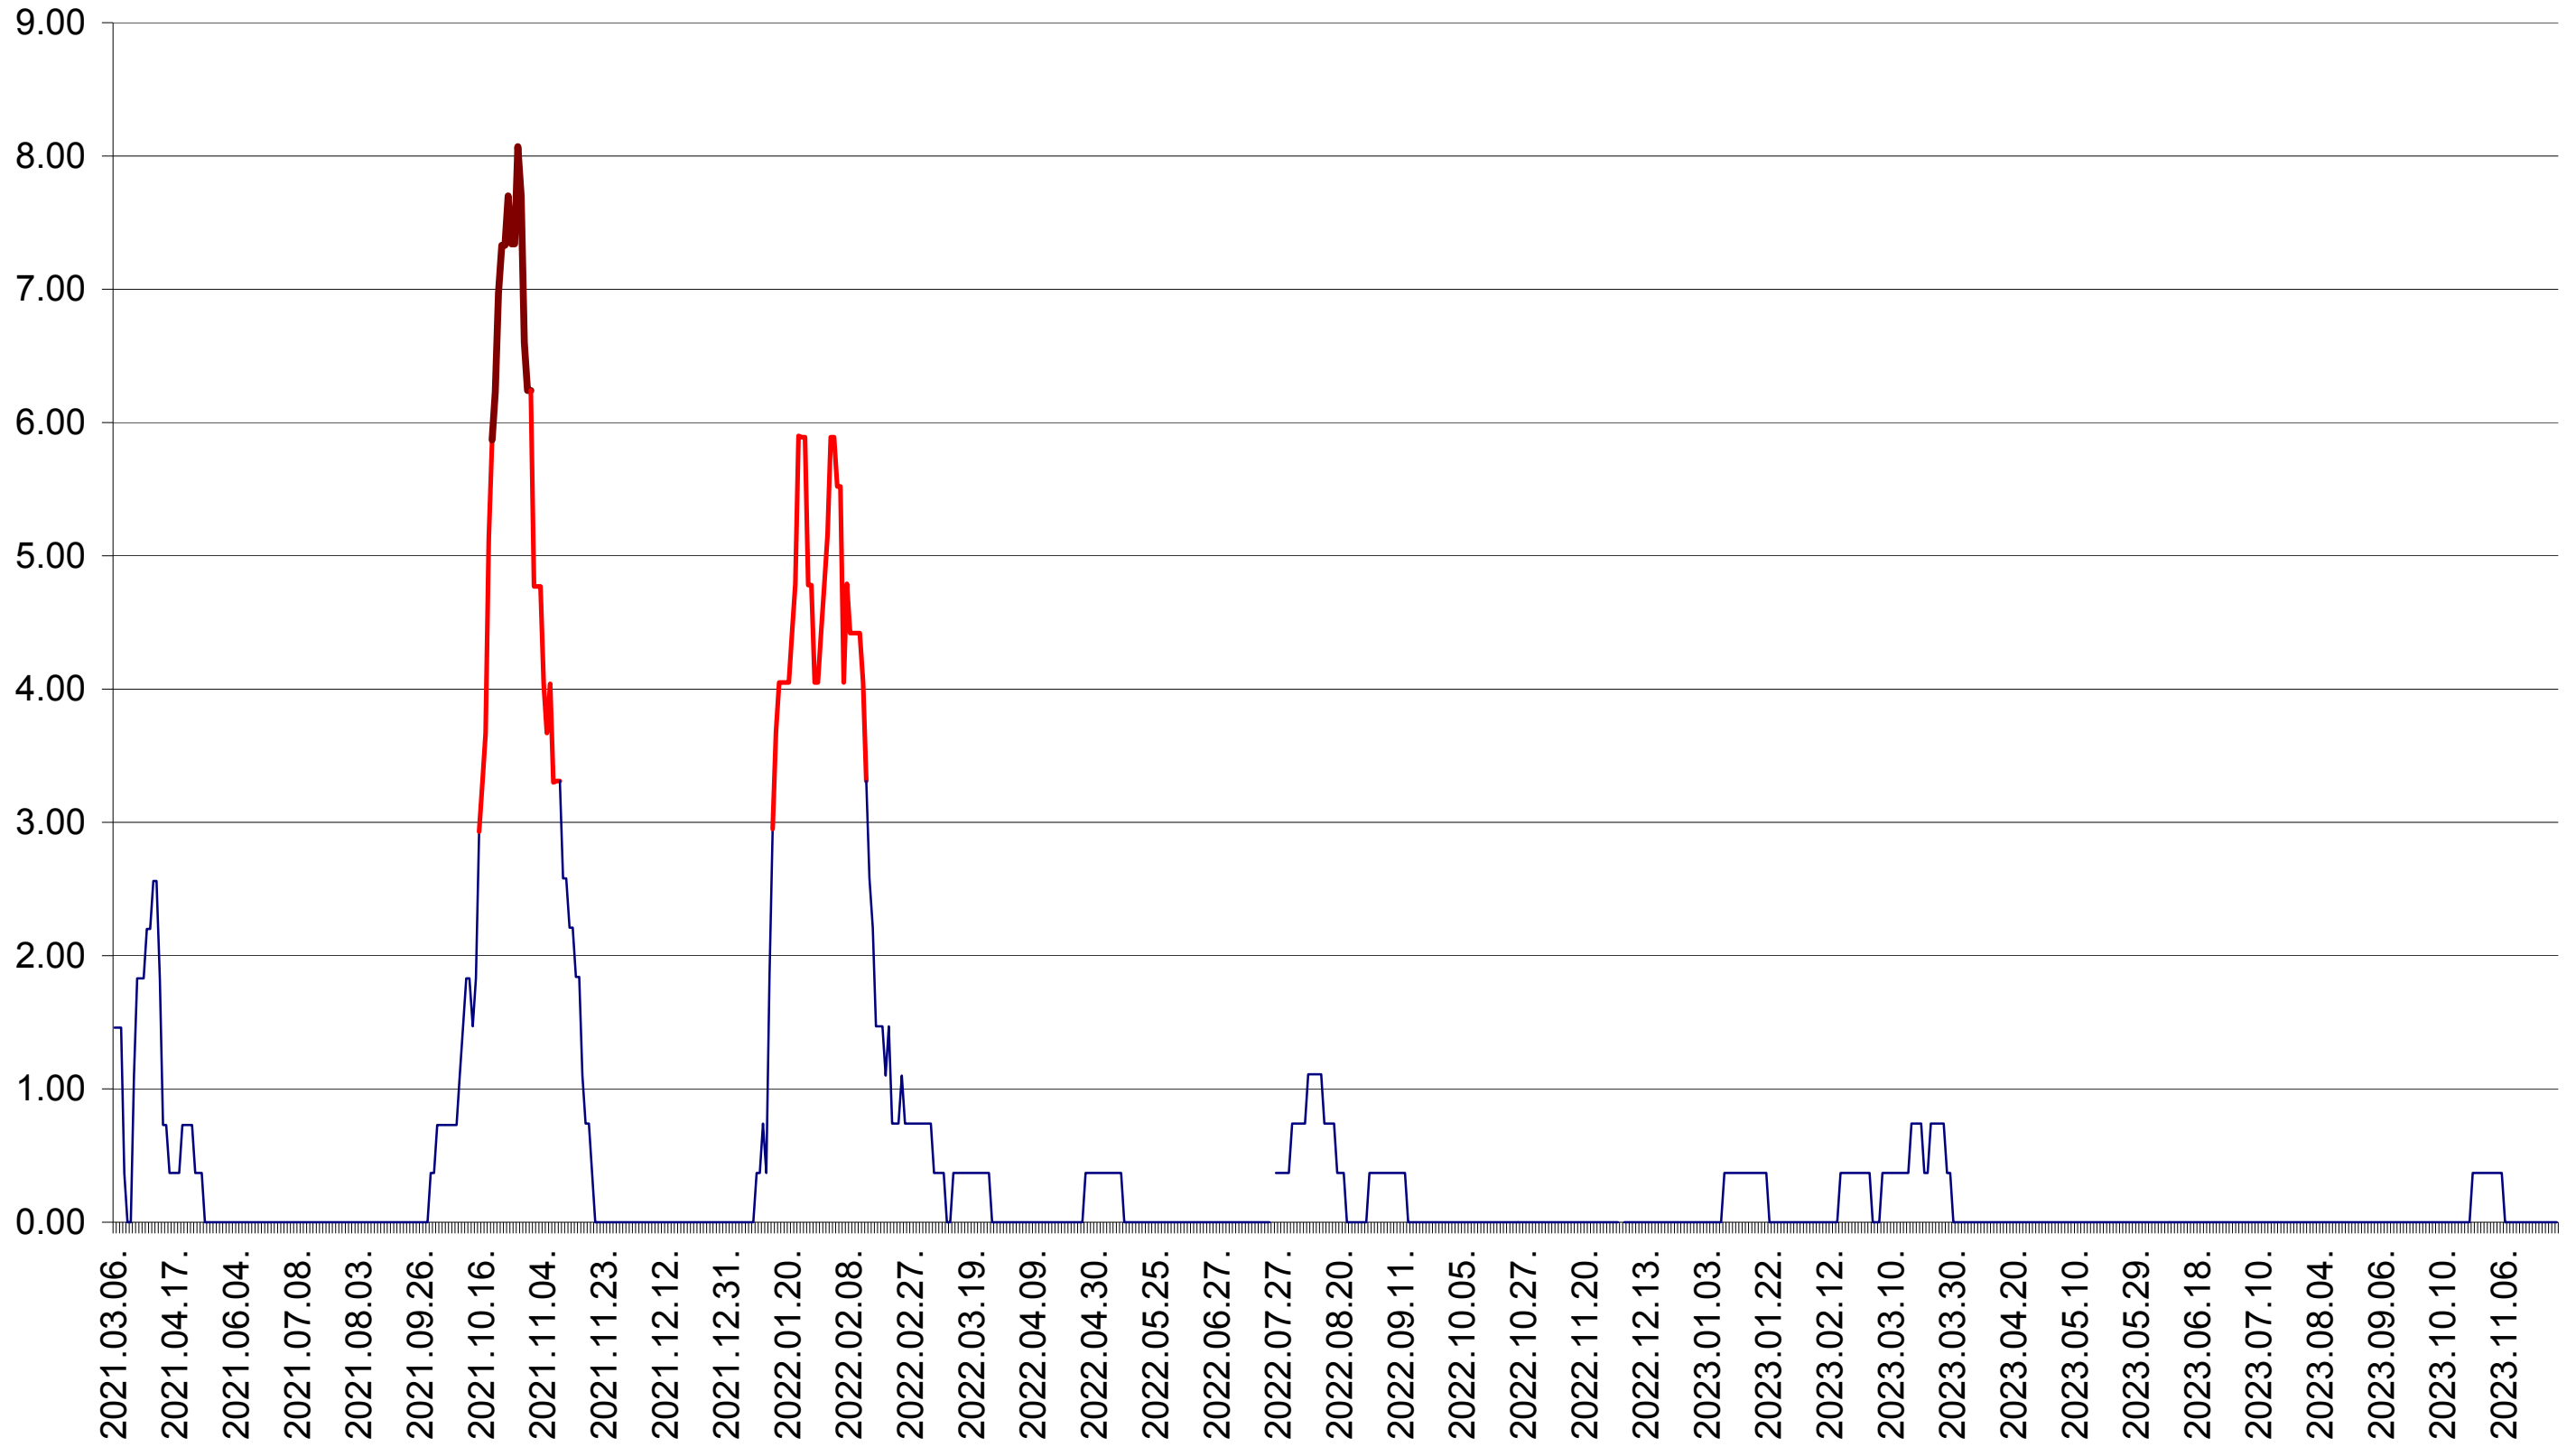

ORAȘ BĂLAN - Evolutia incidentei cumulate pe 14 zile la ‰ de locuitori  
2021.03.07. - 2023.11.28.

BILBOR - Evolutia incidentei cumulate pe 14 zile la ‰ de locuitori  
2021.03.07. - 2023.11.28.

ORAȘ BORSEC - Evolutia incidentei cumulate pe 14 zile la ‰ de locuitori  
2021.03.07. - 2023.11.28.

BRĂDEȘTI - Evolutia incidentei cumulate pe 14 zile la ‰ de locuitori  
2021.03.07. - 2023.11.28.

CĂPÂLNIȚA - Evolutia incidentei cumulate pe 14 zile la ‰ de locuitori  
2021.03.07. - 2023.11.28.

CÂRȚA - Evolutia incidentei cumulate pe 14 zile la % de locuitori  
2021.03.07. - 2023.11.28.

CICEU - Evolutia incidentei cumulate pe 14 zile la ‰ de locuitori  
2021.03.07. - 2023.11.28.

CIUCSÂNGEORGIU - Evolutia incidentei cumulate pe 14 zile la ‰ de locuitori  
2021.03.07. - 2023.11.28.

CIUMANI - Evolutia incidentei cumulate pe 14 zile la ‰ de locuitori  
2021.03.07. - 2023.11.28.

CORBU - Evolutia incidentei cumulate pe 14 zile la ‰ de locuitori  
2021.03.07. - 2023.11.28.

CORUND - Evolutia incidentei cumulate pe 14 zile la ‰ de locuitori  
2021.03.07. - 2023.11.28.

COZMENI - Evolutia incidentei cumulate pe 14 zile la ‰ de locuitori  
2021.03.07. - 2023.11.28.