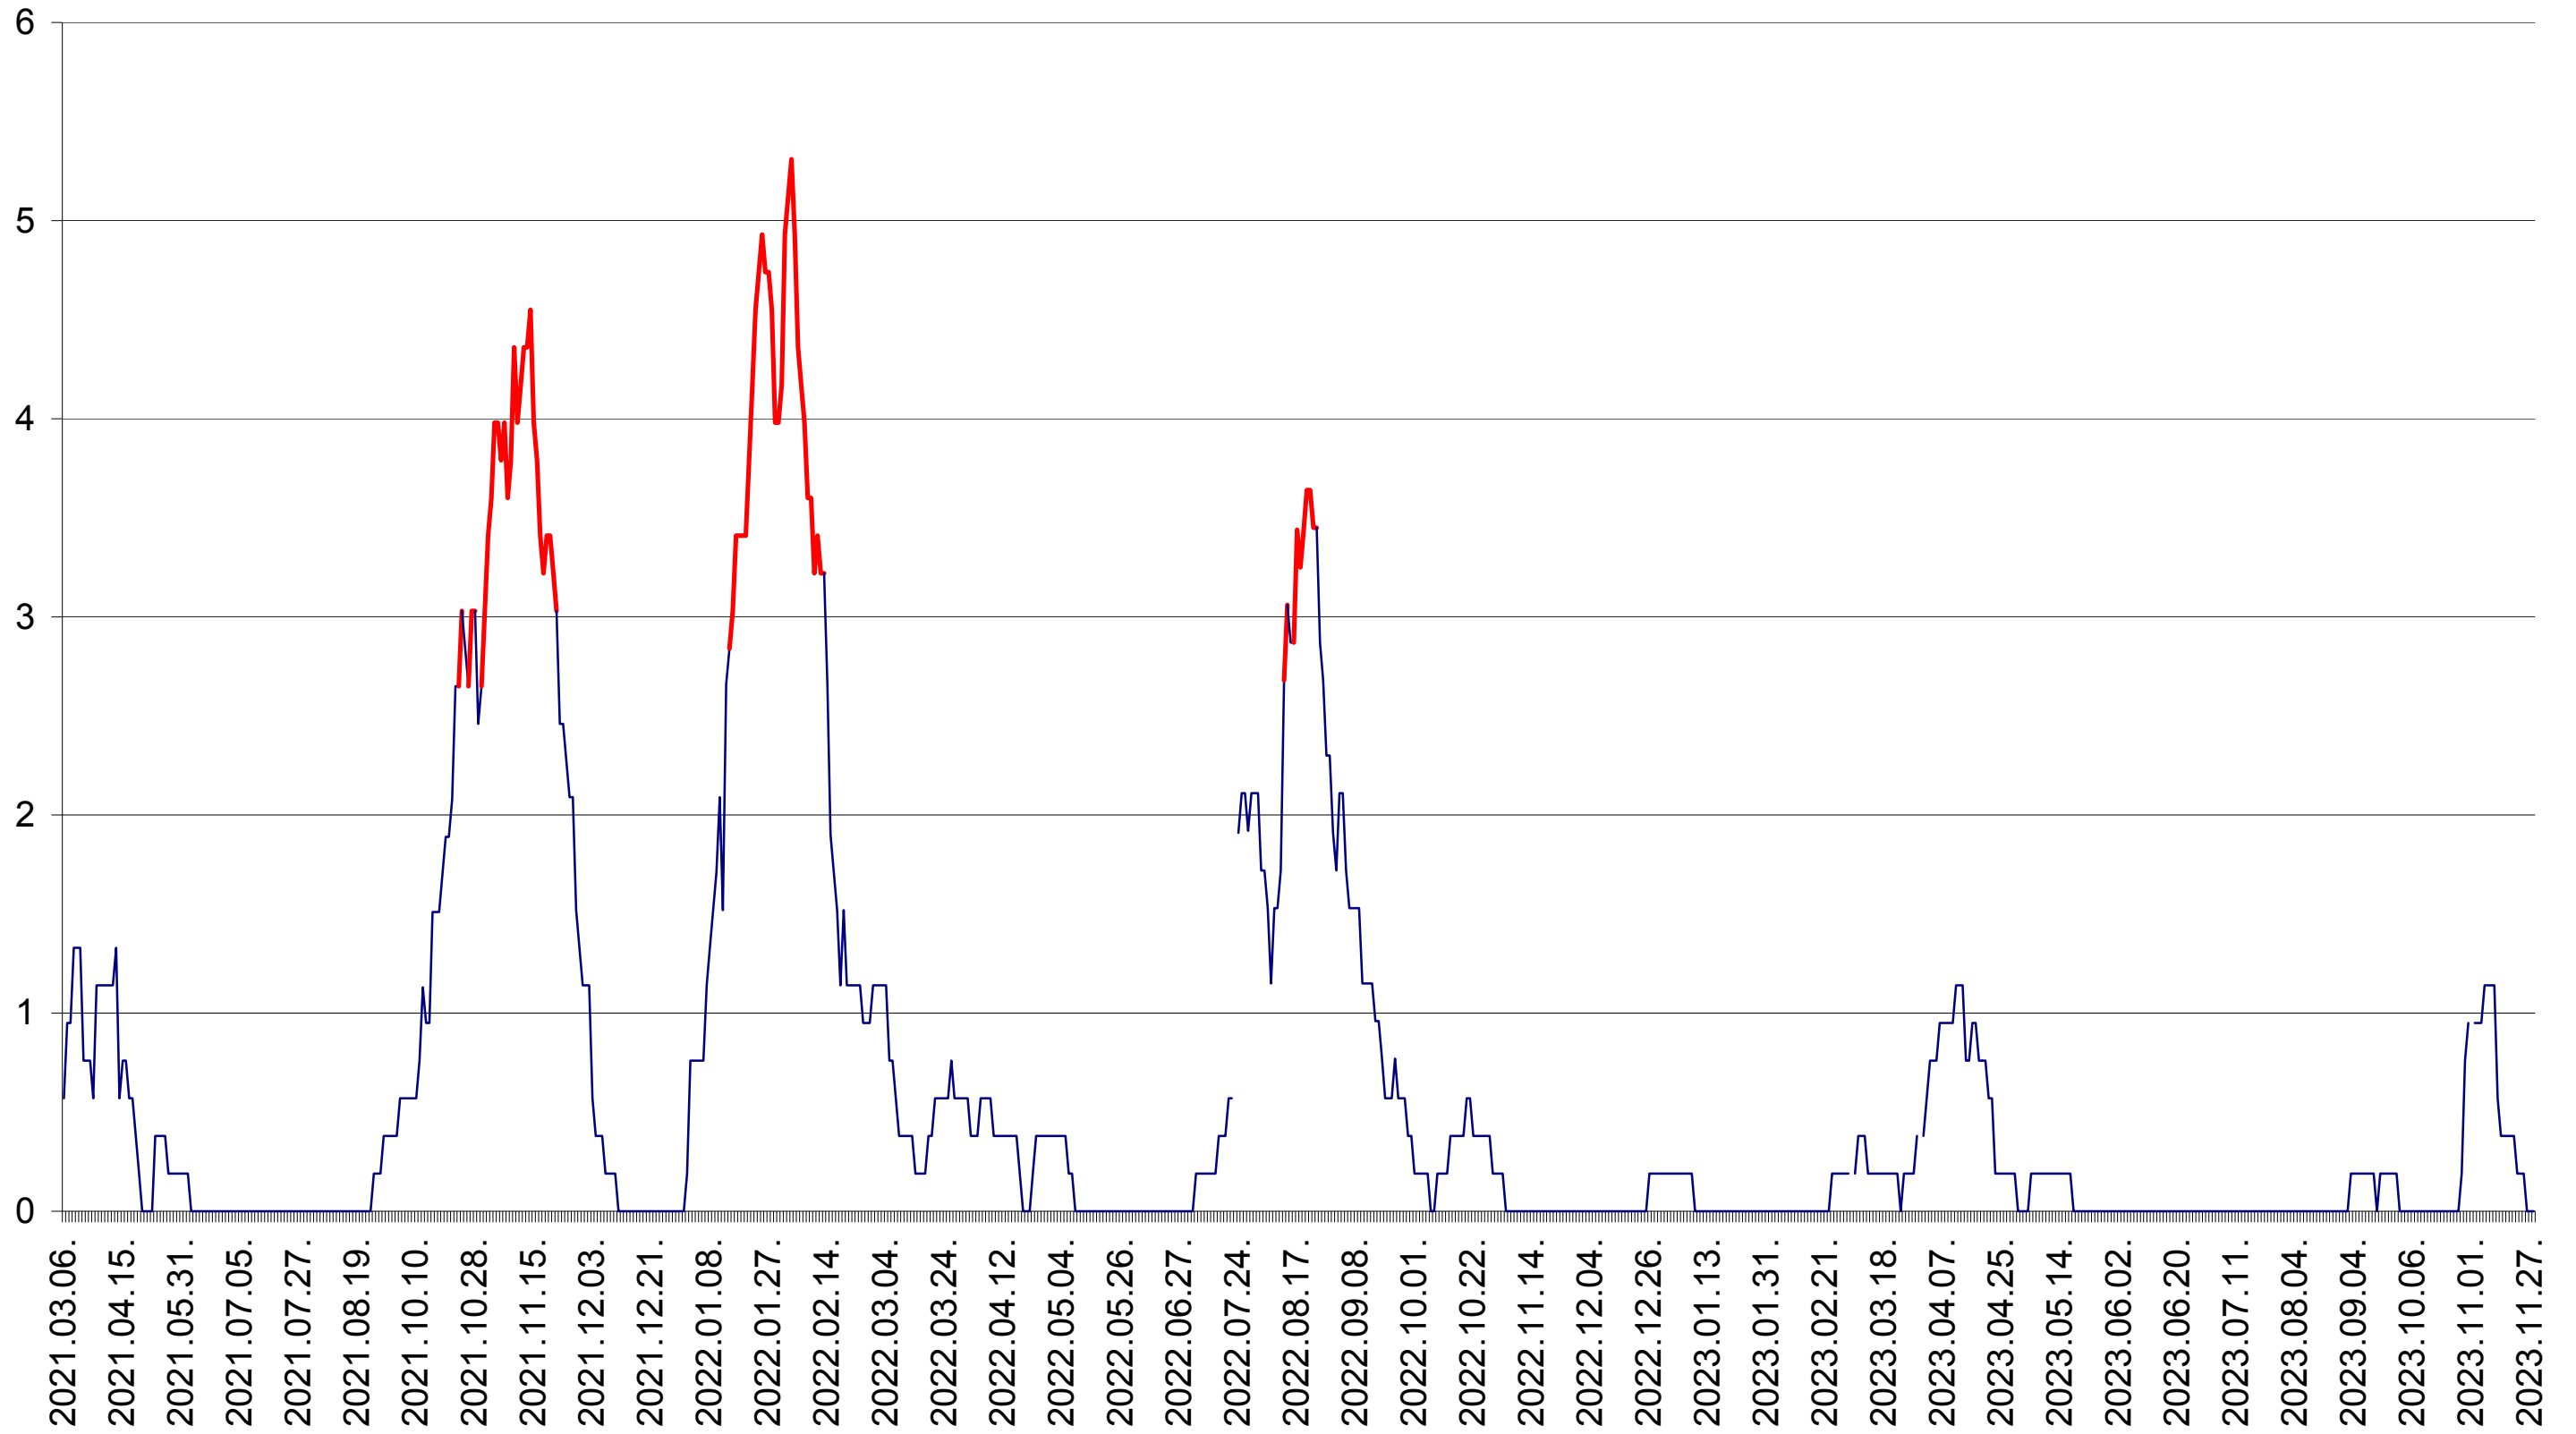

TOMEȘTI - Evolutia incidentei cumulate pe 14 zile la ‰ de locuitori
2021.03.07. - 2023.11.28.

SUSENI - Evolutia incidentei cumulate pe 14 zile la ‰ de locuitori
2021.03.07. - 2023.11.28.