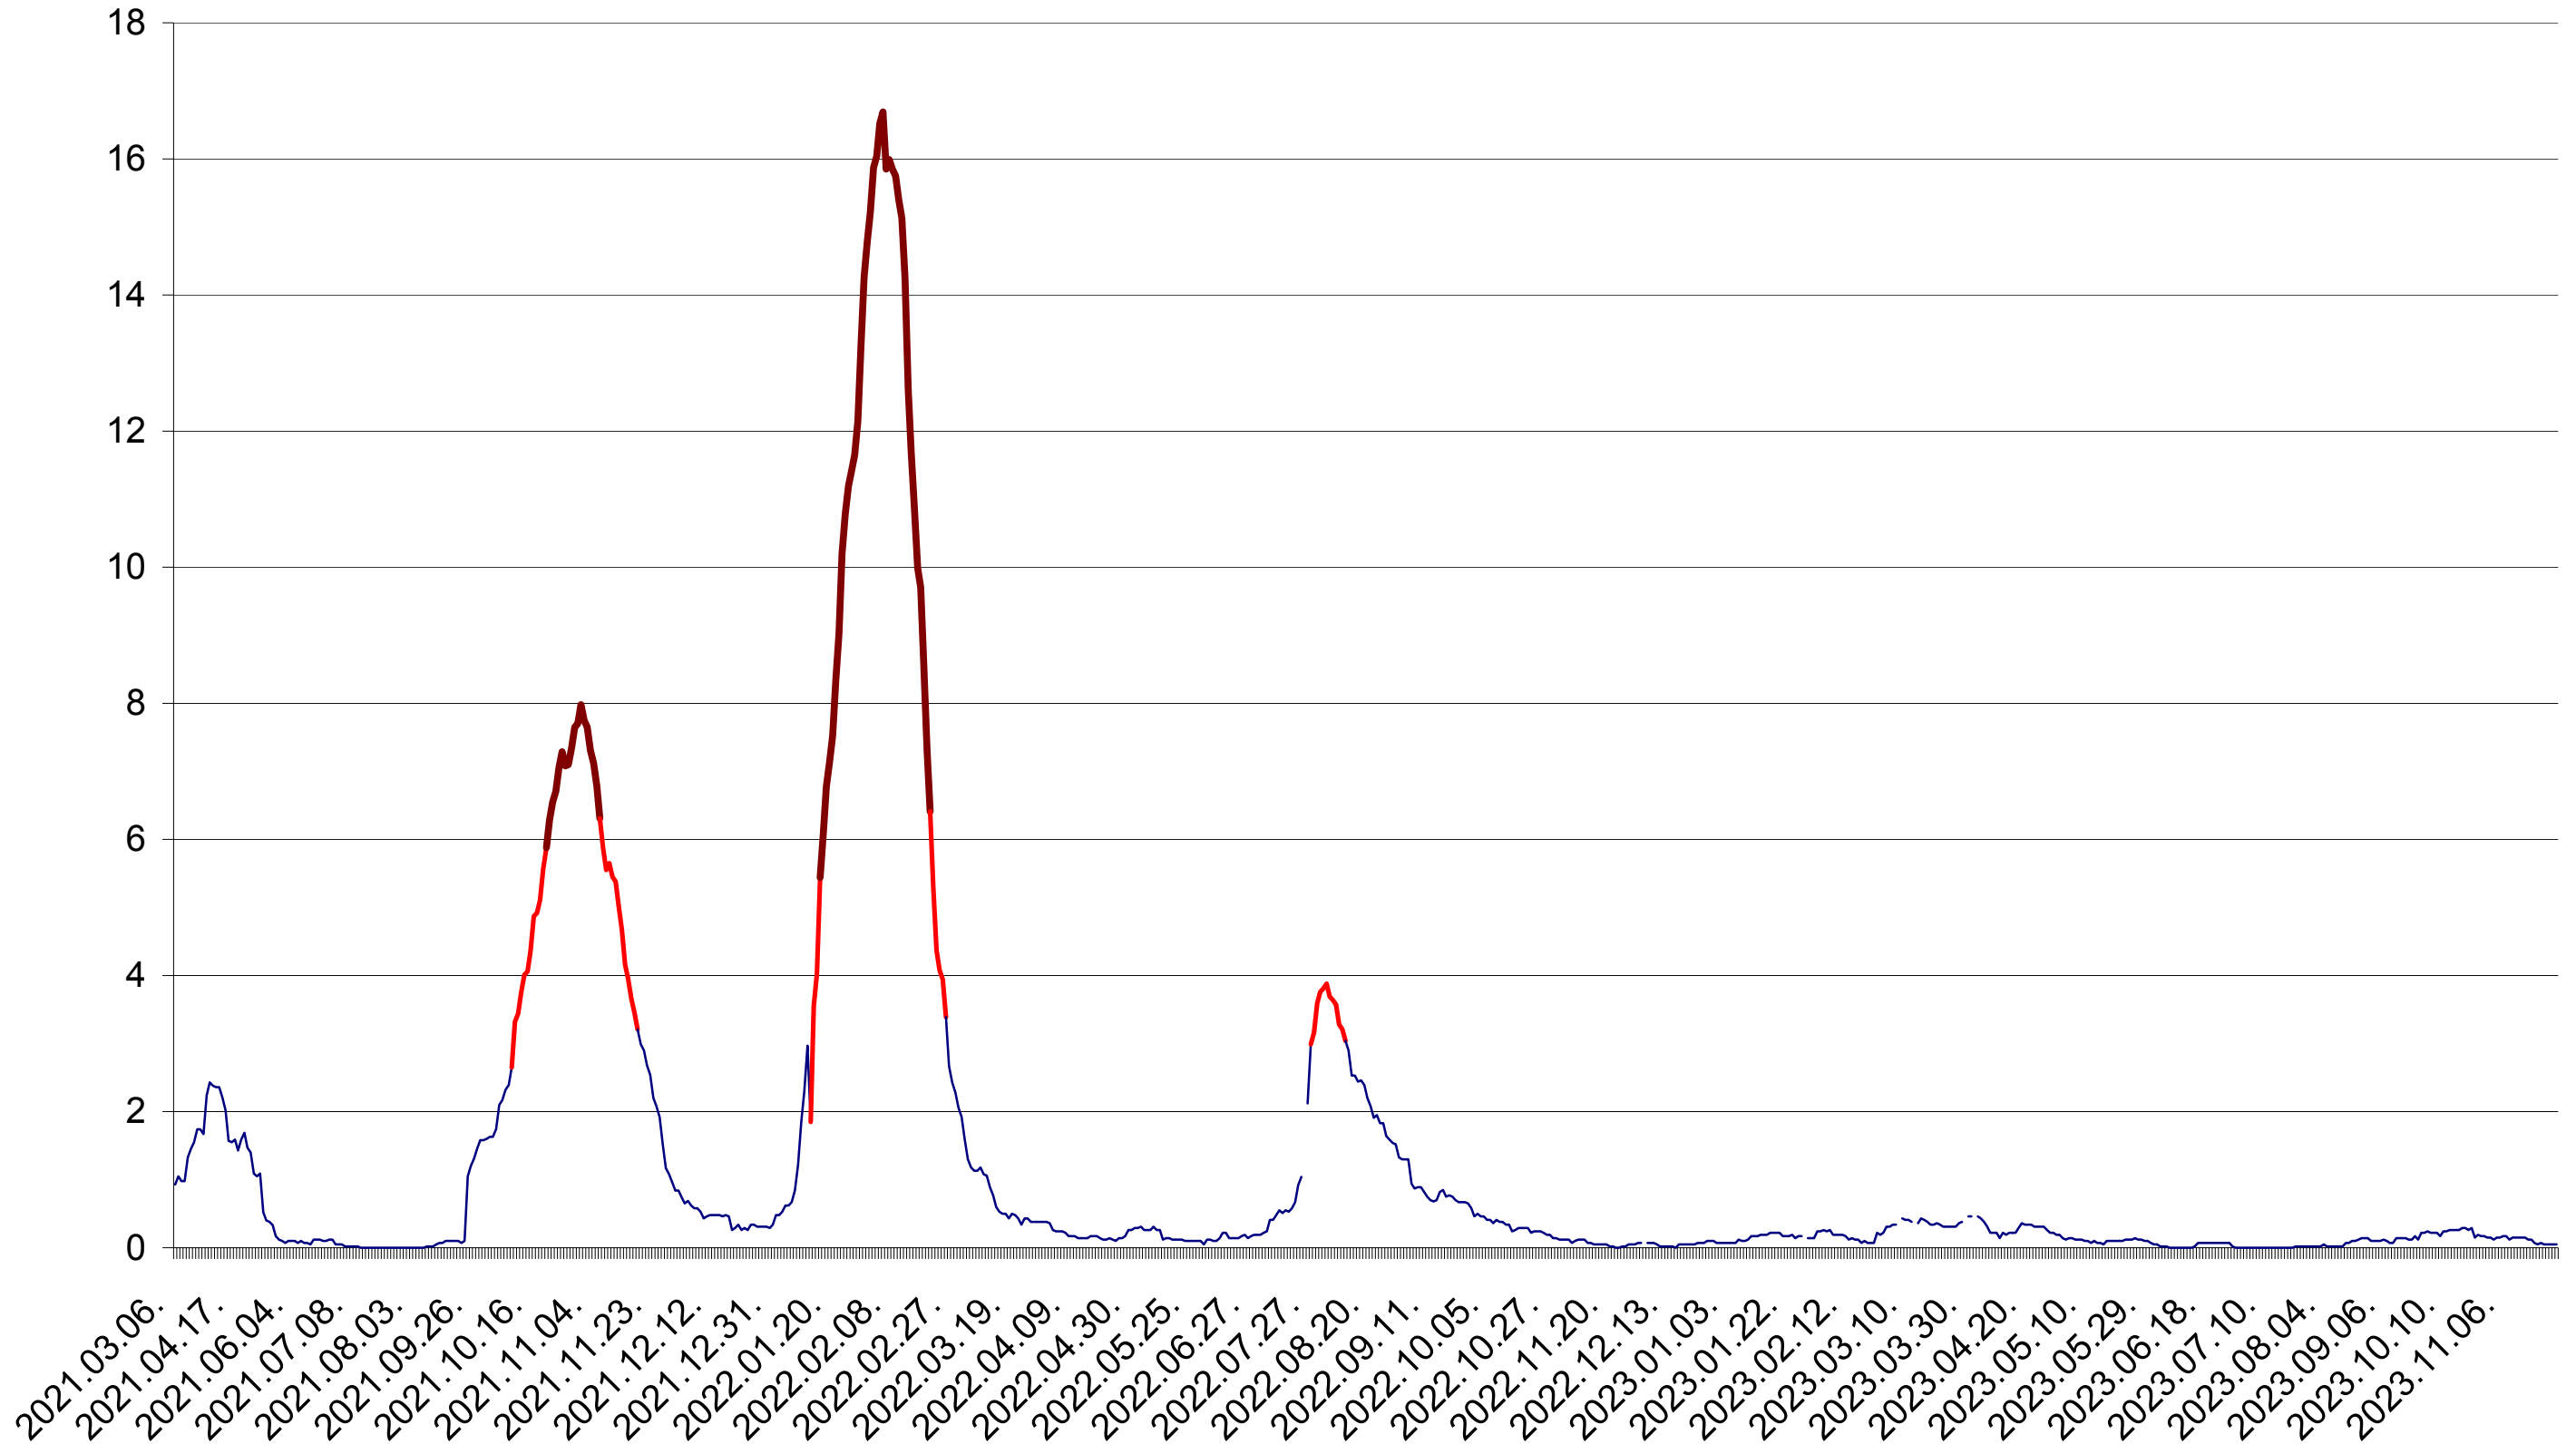

LĂZAREA - Evolutia incidentei cumulate pe 14 zile la ‰ de locuitori  
2021.03.07. - 2023.11.28.

LELICENI - Evolutia incidentei cumulate pe 14 zile la ‰ de locuitori  
2021.03.07. - 2023.11.28.

LUETA - Evolutia incidentei cumulate pe 14 zile la ‰ de locuitori  
2021.03.07. - 2023.11.28.

LUNCA DE JOS - Evolutia incidentei cumulate pe 14 zile la ‰ de locuitori  
2021.03.07. - 2023.11.28.

LUNCA DE SUS - Evolutia incidentei cumulate pe 14 zile la ‰ de locuitori  
2021.03.07. - 2023.11.28.

LUPENI - Evolutia incidentei cumulate pe 14 zile la ‰ de locuitori  
2021.03.07. - 2023.11.28.

MĂDĂRAȘ - Evolutia incidentei cumulate pe 14 zile la ‰ de locuitori  
2021.03.07. - 2023.11.28.

MĂRTINIȘ - Evolutia incidentei cumulate pe 14 zile la ‰ de locuitori  
2021.03.07. - 2023.11.28.

MEREȘTI - Evolutia incidentei cumulate pe 14 zile la ‰ de locuitori  
2021.03.07. - 2023.11.28.

MUNICIPIUL MIERCUREA-CIUC - Evolutia incidentei cumulate pe 14 zile la ‰ de locuitori  
2021.03.07. - 2023.11.28.