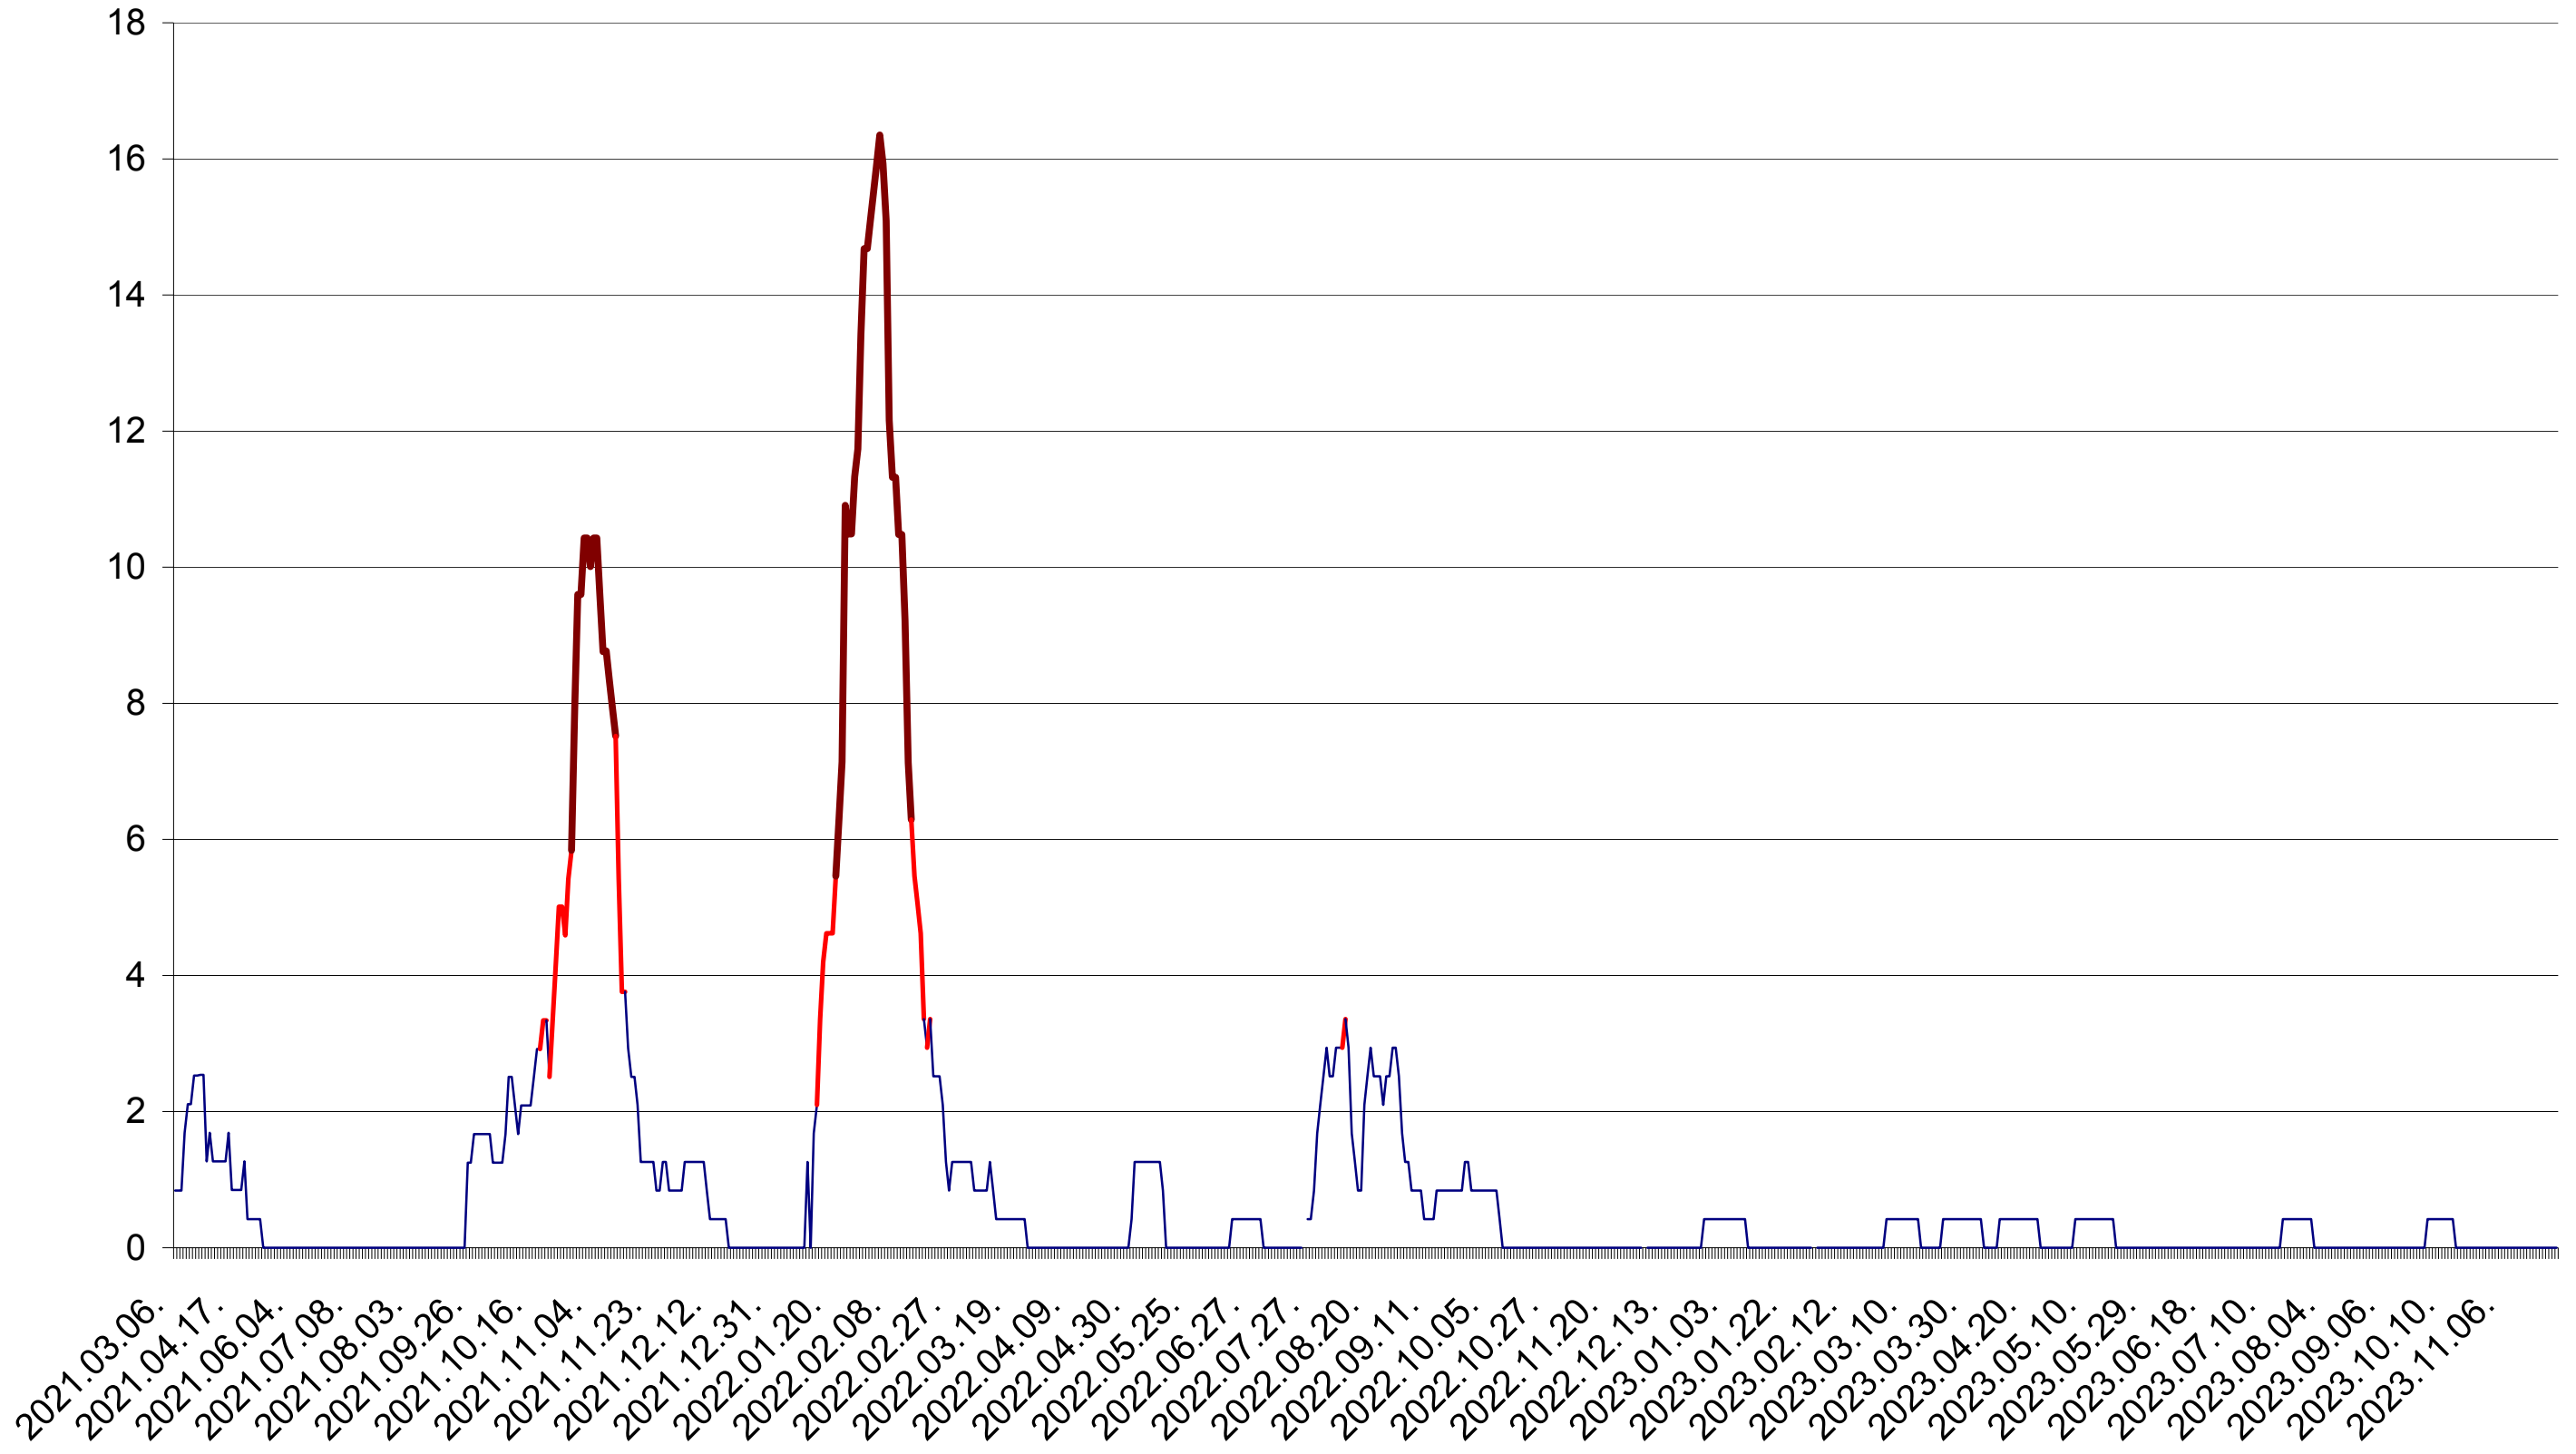

FELICENI - Evolutia incidentei cumulate pe 14 zile la ‰ de locuitori  
2021.03.07. - 2023.11.28.

FRUMOASA - Evolutia incidentei cumulate pe 14 zile la ‰ de locuitori  
2021.03.07. - 2023.11.28.

GĂLĂUȚAȘ - Evolutia incidentei cumulate pe 14 zile la ‰ de locuitori  
2021.03.07. - 2023.11.28.

MUNICIPIUL GHEORGHENI - Evolutia incidentei cumulate pe 14 zile la ‰ de locuitori  
2021.03.07. - 2023.11.28.

JOSENI - Evolutia incidentei cumulate pe 14 zile la ‰ de locuitori  
2021.03.07. - 2023.11.28.

LĂZAREA - Evolutia incidentei cumulate pe 14 zile la ‰ de locuitori  
2021.03.07. - 2023.11.28.

LELICENI - Evolutia incidentei cumulate pe 14 zile la ‰ de locuitori  
2021.03.07. - 2023.11.28.

LUETA - Evolutia incidentei cumulate pe 14 zile la ‰ de locuitori  
2021.03.07. - 2023.11.28.

LUNCA DE JOS - Evolutia incidentei cumulate pe 14 zile la ‰ de locuitori  
2021.03.07. - 2023.11.28.

LUNCA DE SUS - Evolutia incidentei cumulate pe 14 zile la ‰ de locuitori  
2021.03.07. - 2023.11.28.