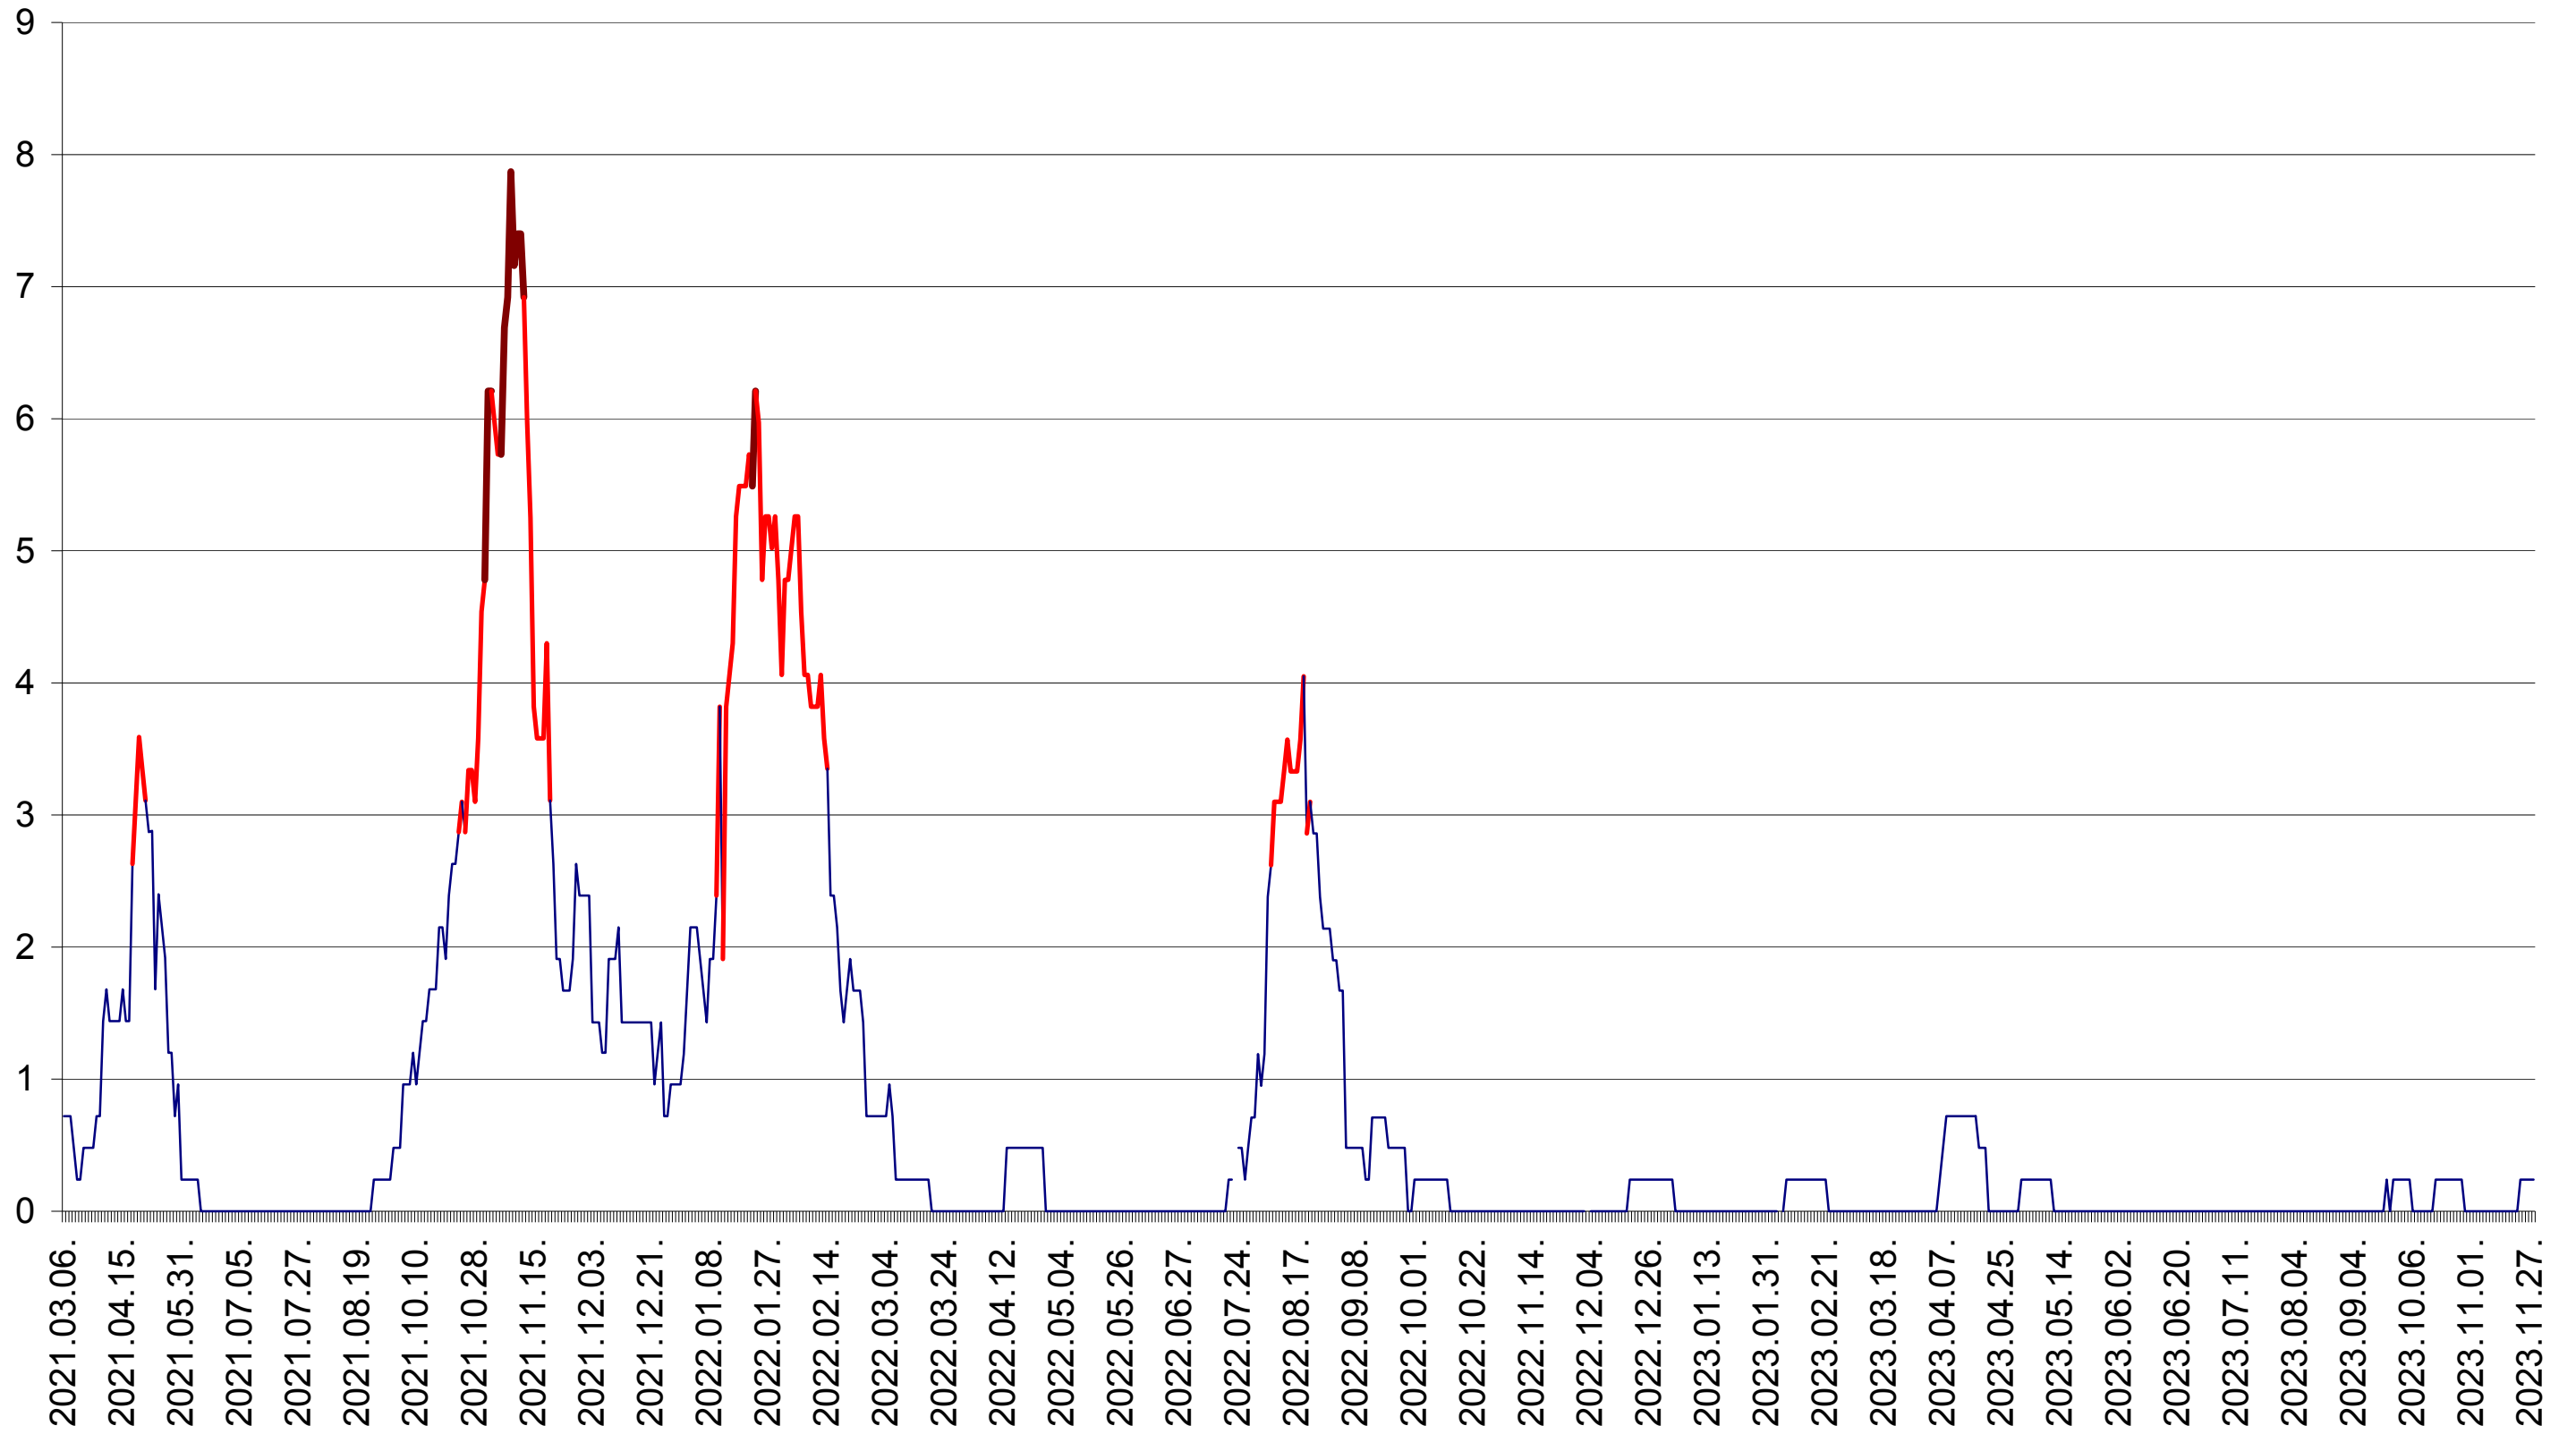

CORBU - Evolutia incidentei cumulate pe 14 zile la ‰ de locuitori  
2021.03.07. - 2023.11.28.

CORUND - Evolutia incidentei cumulate pe 14 zile la ‰ de locuitori  
2021.03.07. - 2023.11.28.

COZMENI - Evolutia incidentei cumulate pe 14 zile la ‰ de locuitori  
2021.03.07. - 2023.11.28.

ORAȘ CRISTURU SECUIESC - Evolutia incidentei cumulate pe 14 zile la ‰ de locuitori  
2021.03.07. - 2023.11.28.

DĂNEȘTI - Evolutia incidentei cumulate pe 14 zile la ‰ de locuitori  
2021.03.07. - 2023.11.28.

DÂRJIU - Evolutia incidentei cumulate pe 14 zile la ‰ de locuitori  
2021.03.07. - 2023.11.28.

DEALU - Evolutia incidentei cumulate pe 14 zile la ‰ de locuitori  
2021.03.07. - 2023.11.28.

DITRĂU - Evolutia incidentei cumulate pe 14 zile la ‰ de locuitori  
2021.03.07. - 2023.11.28.