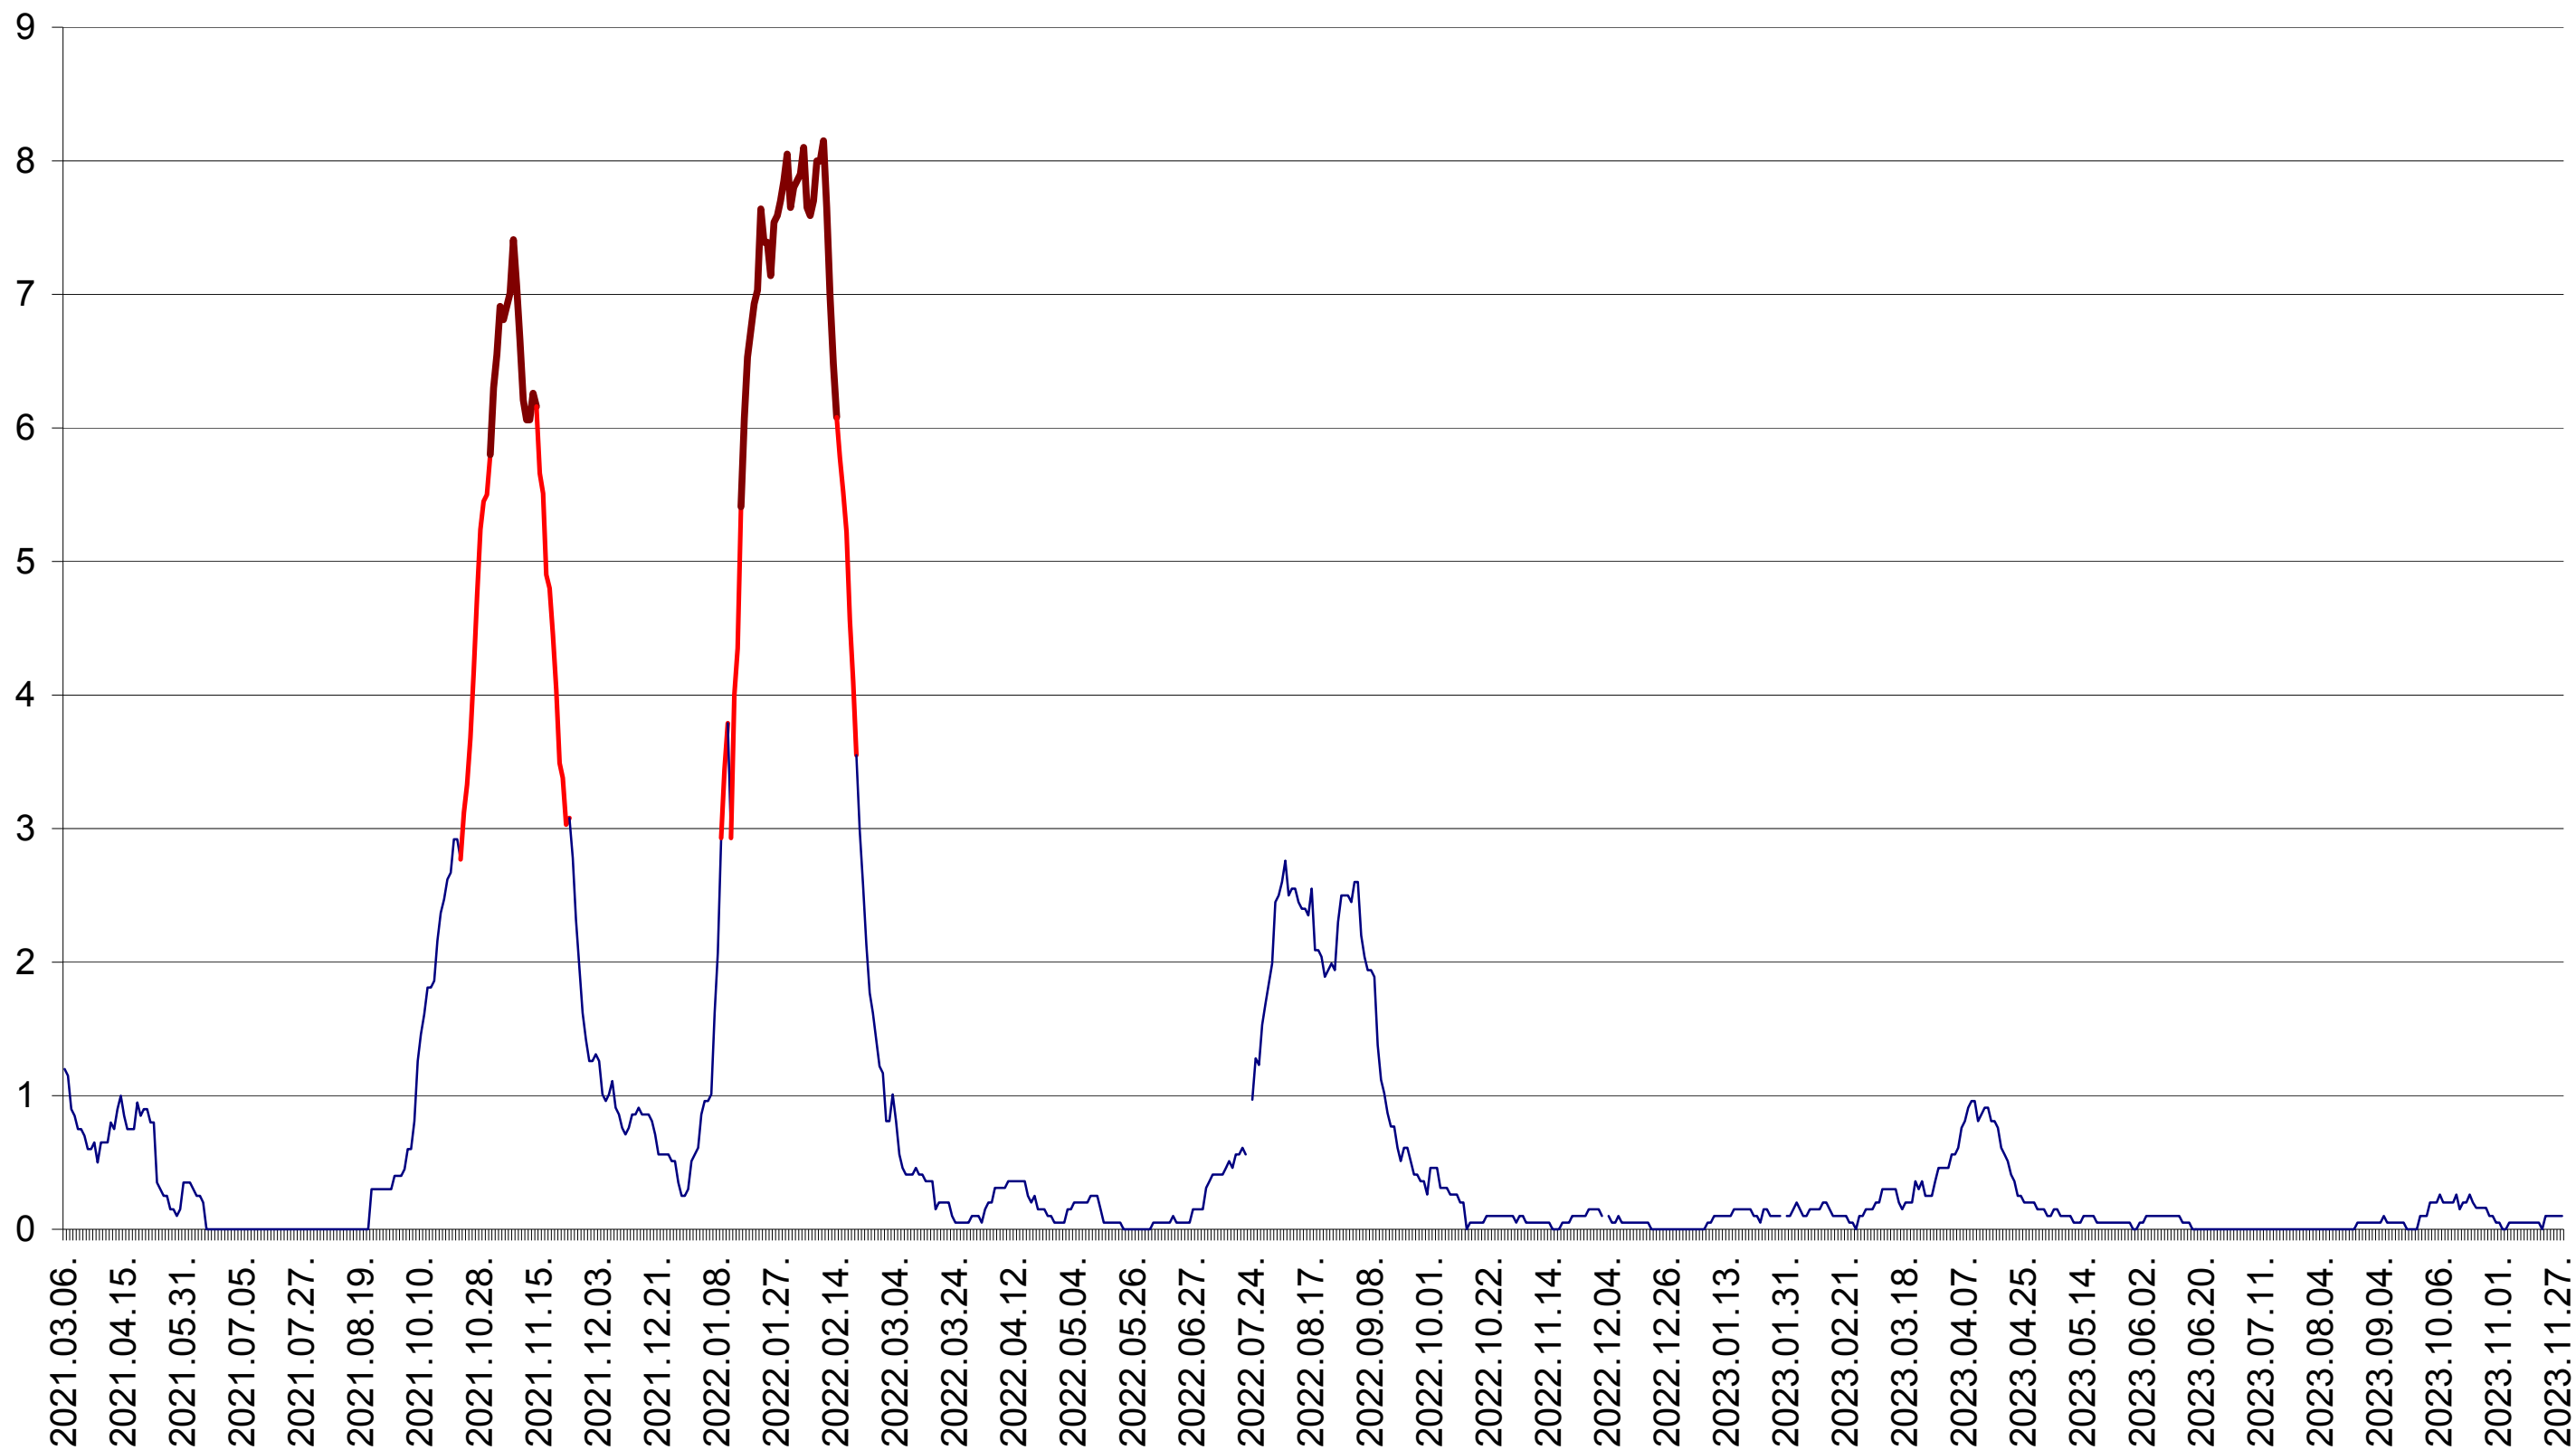

DÂRJIU - Evolutia incidentei cumulate pe 14 zile la ‰ de locuitori  
2021.03.07. - 2023.11.28.

DEALU - Evolutia incidentei cumulate pe 14 zile la ‰ de locuitori  
2021.03.07. - 2023.11.28.

DITRĂU - Evolutia incidentei cumulate pe 14 zile la ‰ de locuitori  
2021.03.07. - 2023.11.28.

FELICENI - Evolutia incidentei cumulate pe 14 zile la ‰ de locuitori  
2021.03.07. - 2023.11.28.

FRUMOASA - Evolutia incidentei cumulate pe 14 zile la ‰ de locuitori  
2021.03.07. - 2023.11.28.

GĂLĂUȚAȘ - Evolutia incidentei cumulate pe 14 zile la ‰ de locuitori  
2021.03.07. - 2023.11.28.

MUNICIPIUL GHEORGHENI - Evolutia incidentei cumulate pe 14 zile la ‰ de locuitori  
2021.03.07. - 2023.11.28.

JOSENI - Evolutia incidentei cumulate pe 14 zile la ‰ de locuitori  
2021.03.07. - 2023.11.28.

LĂZAREA - Evolutia incidentei cumulate pe 14 zile la ‰ de locuitori  
2021.03.07. - 2023.11.28.

LELICENI - Evolutia incidentei cumulate pe 14 zile la ‰ de locuitori  
2021.03.07. - 2023.11.28.

LUETA - Evolutia incidentei cumulate pe 14 zile la ‰ de locuitori  
2021.03.07. - 2023.11.28.