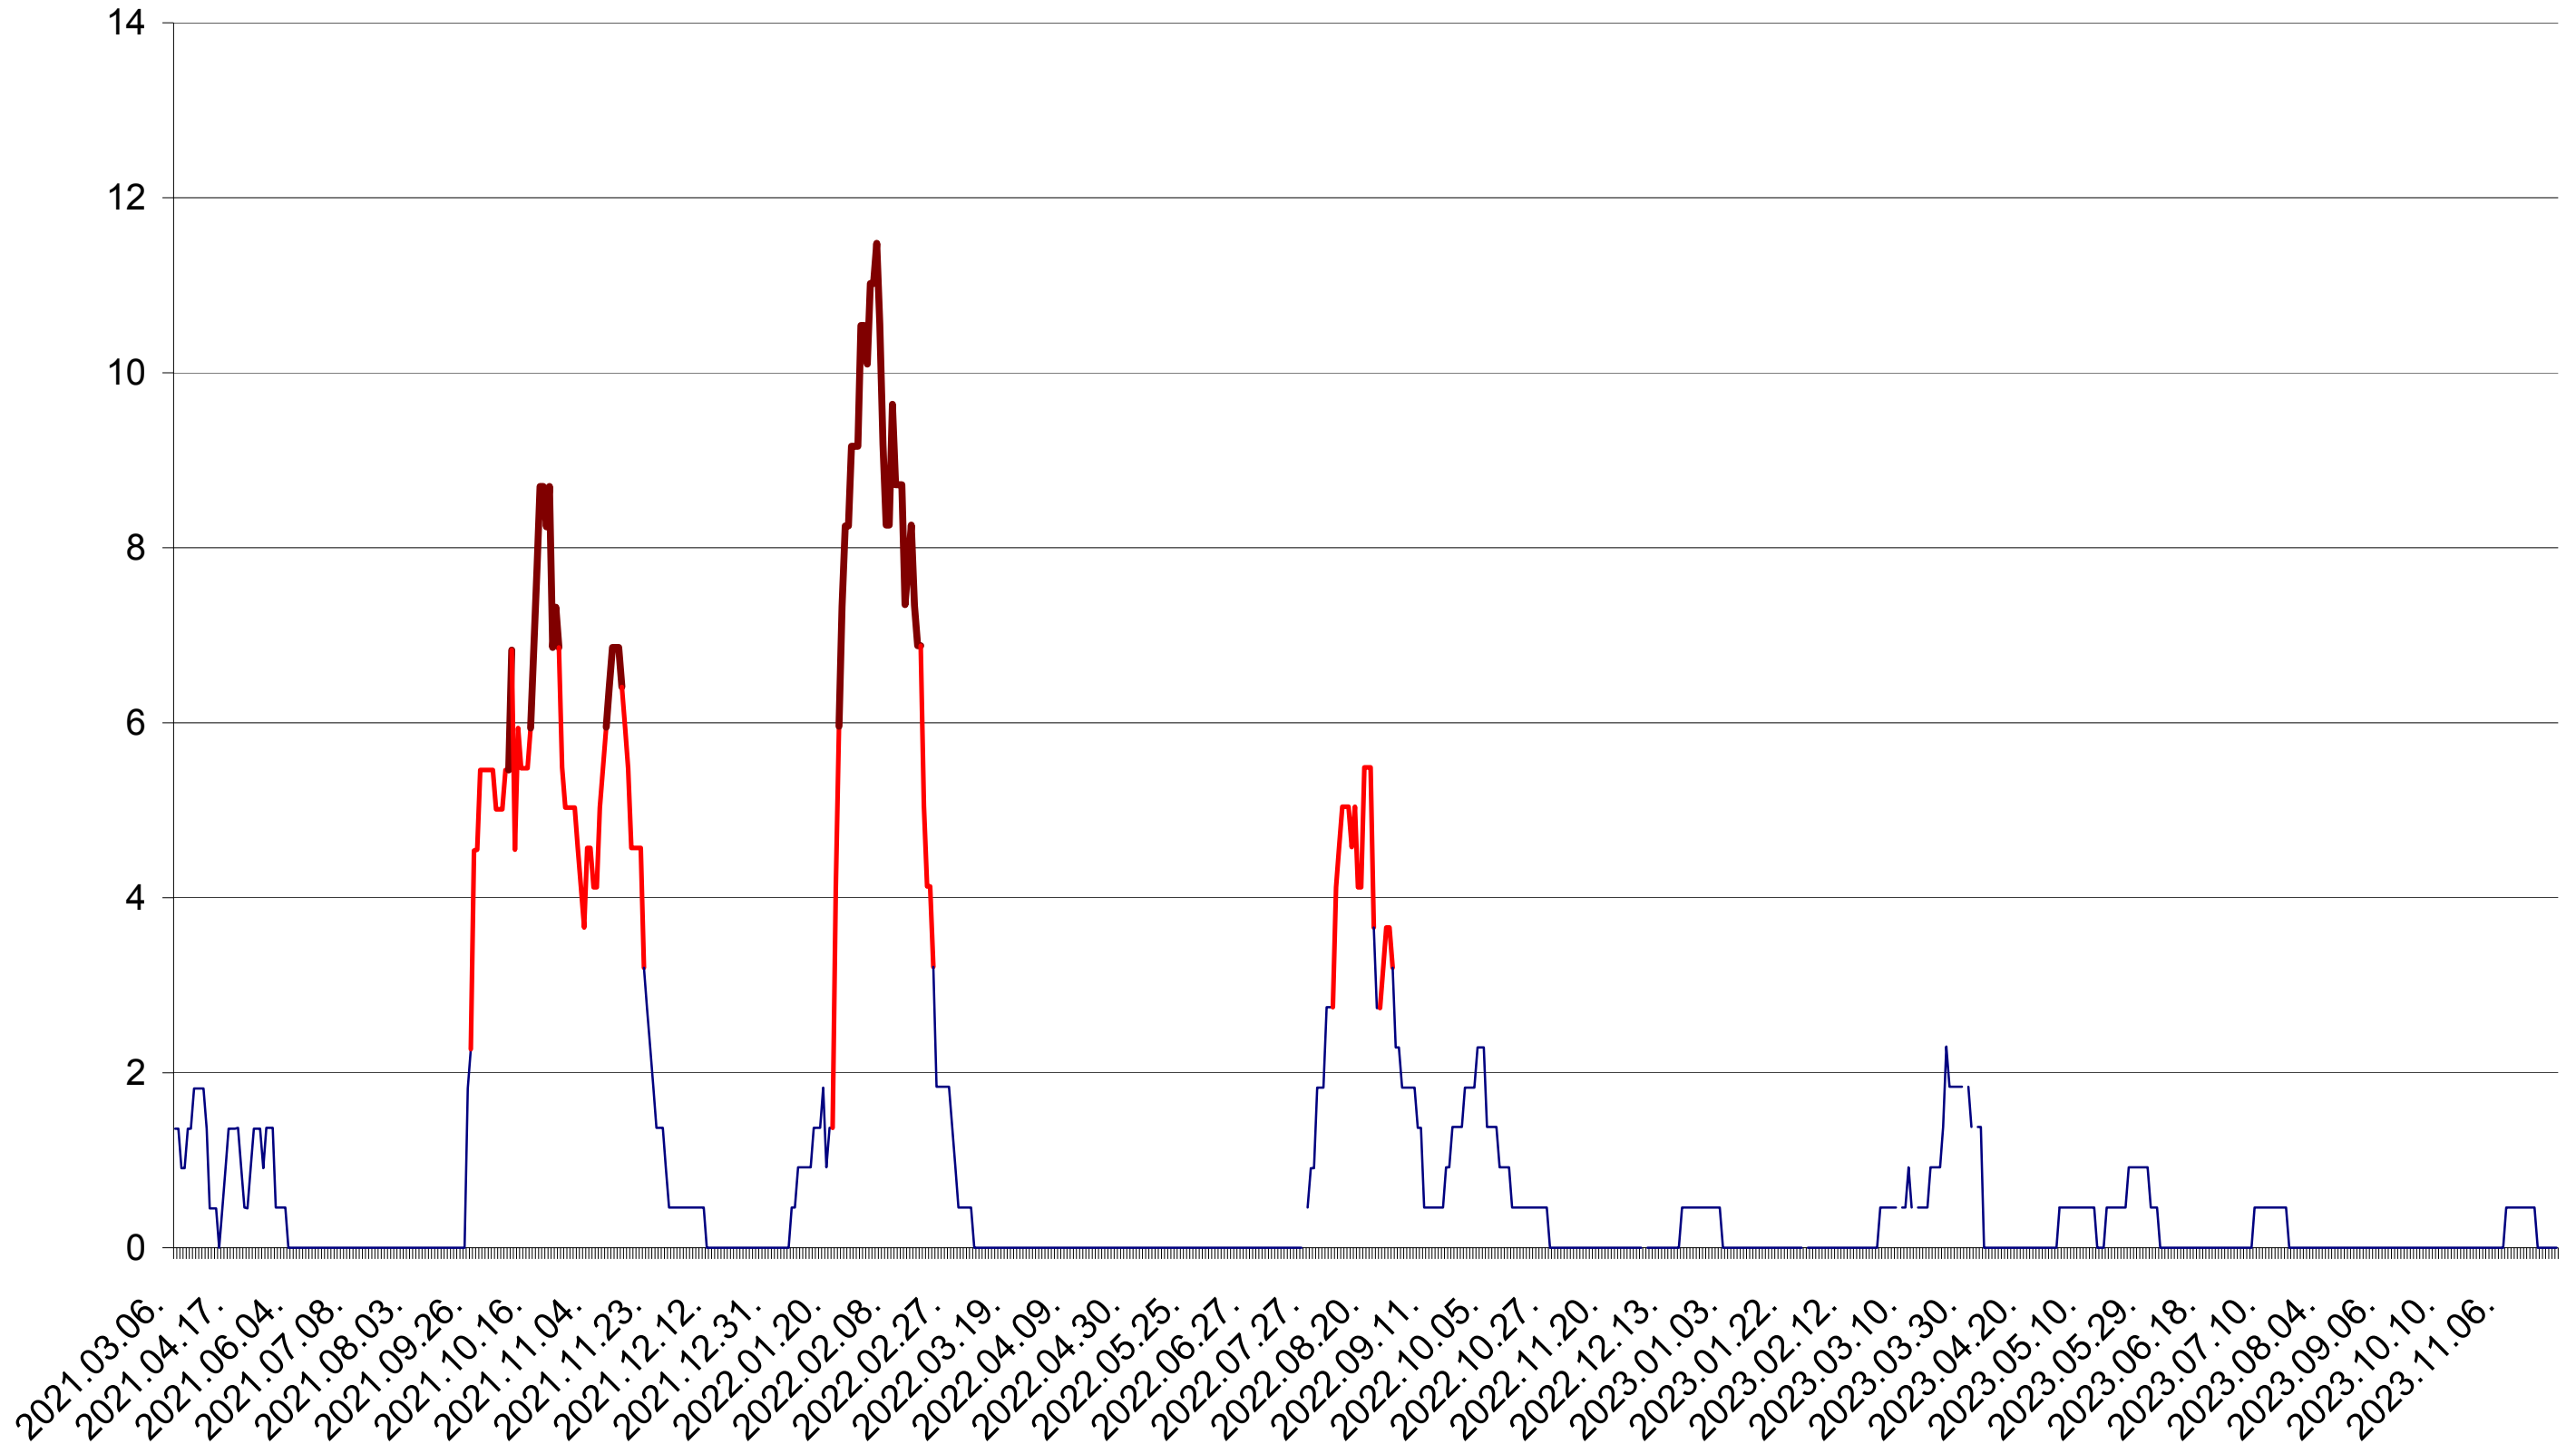

LĂZAREA - Evolutia incidentei cumulate pe 14 zile la ‰ de locuitori  
2021.03.07. - 2023.11.28.

LELICENI - Evolutia incidentei cumulate pe 14 zile la ‰ de locuitori  
2021.03.07. - 2023.11.28.

LUETA - Evolutia incidentei cumulate pe 14 zile la ‰ de locuitori  
2021.03.07. - 2023.11.28.

LUNCA DE JOS - Evolutia incidentei cumulate pe 14 zile la ‰ de locuitori  
2021.03.07. - 2023.11.28.

LUNCA DE SUS - Evolutia incidentei cumulate pe 14 zile la ‰ de locuitori  
2021.03.07. - 2023.11.28.

LUPENI - Evolutia incidentei cumulate pe 14 zile la ‰ de locuitori  
2021.03.07. - 2023.11.28.

MĂDĂRAȘ - Evolutia incidentei cumulate pe 14 zile la ‰ de locuitori  
2021.03.07. - 2023.11.28.

MĂRTINIȘ - Evolutia incidentei cumulate pe 14 zile la ‰ de locuitori  
2021.03.07. - 2023.11.28.