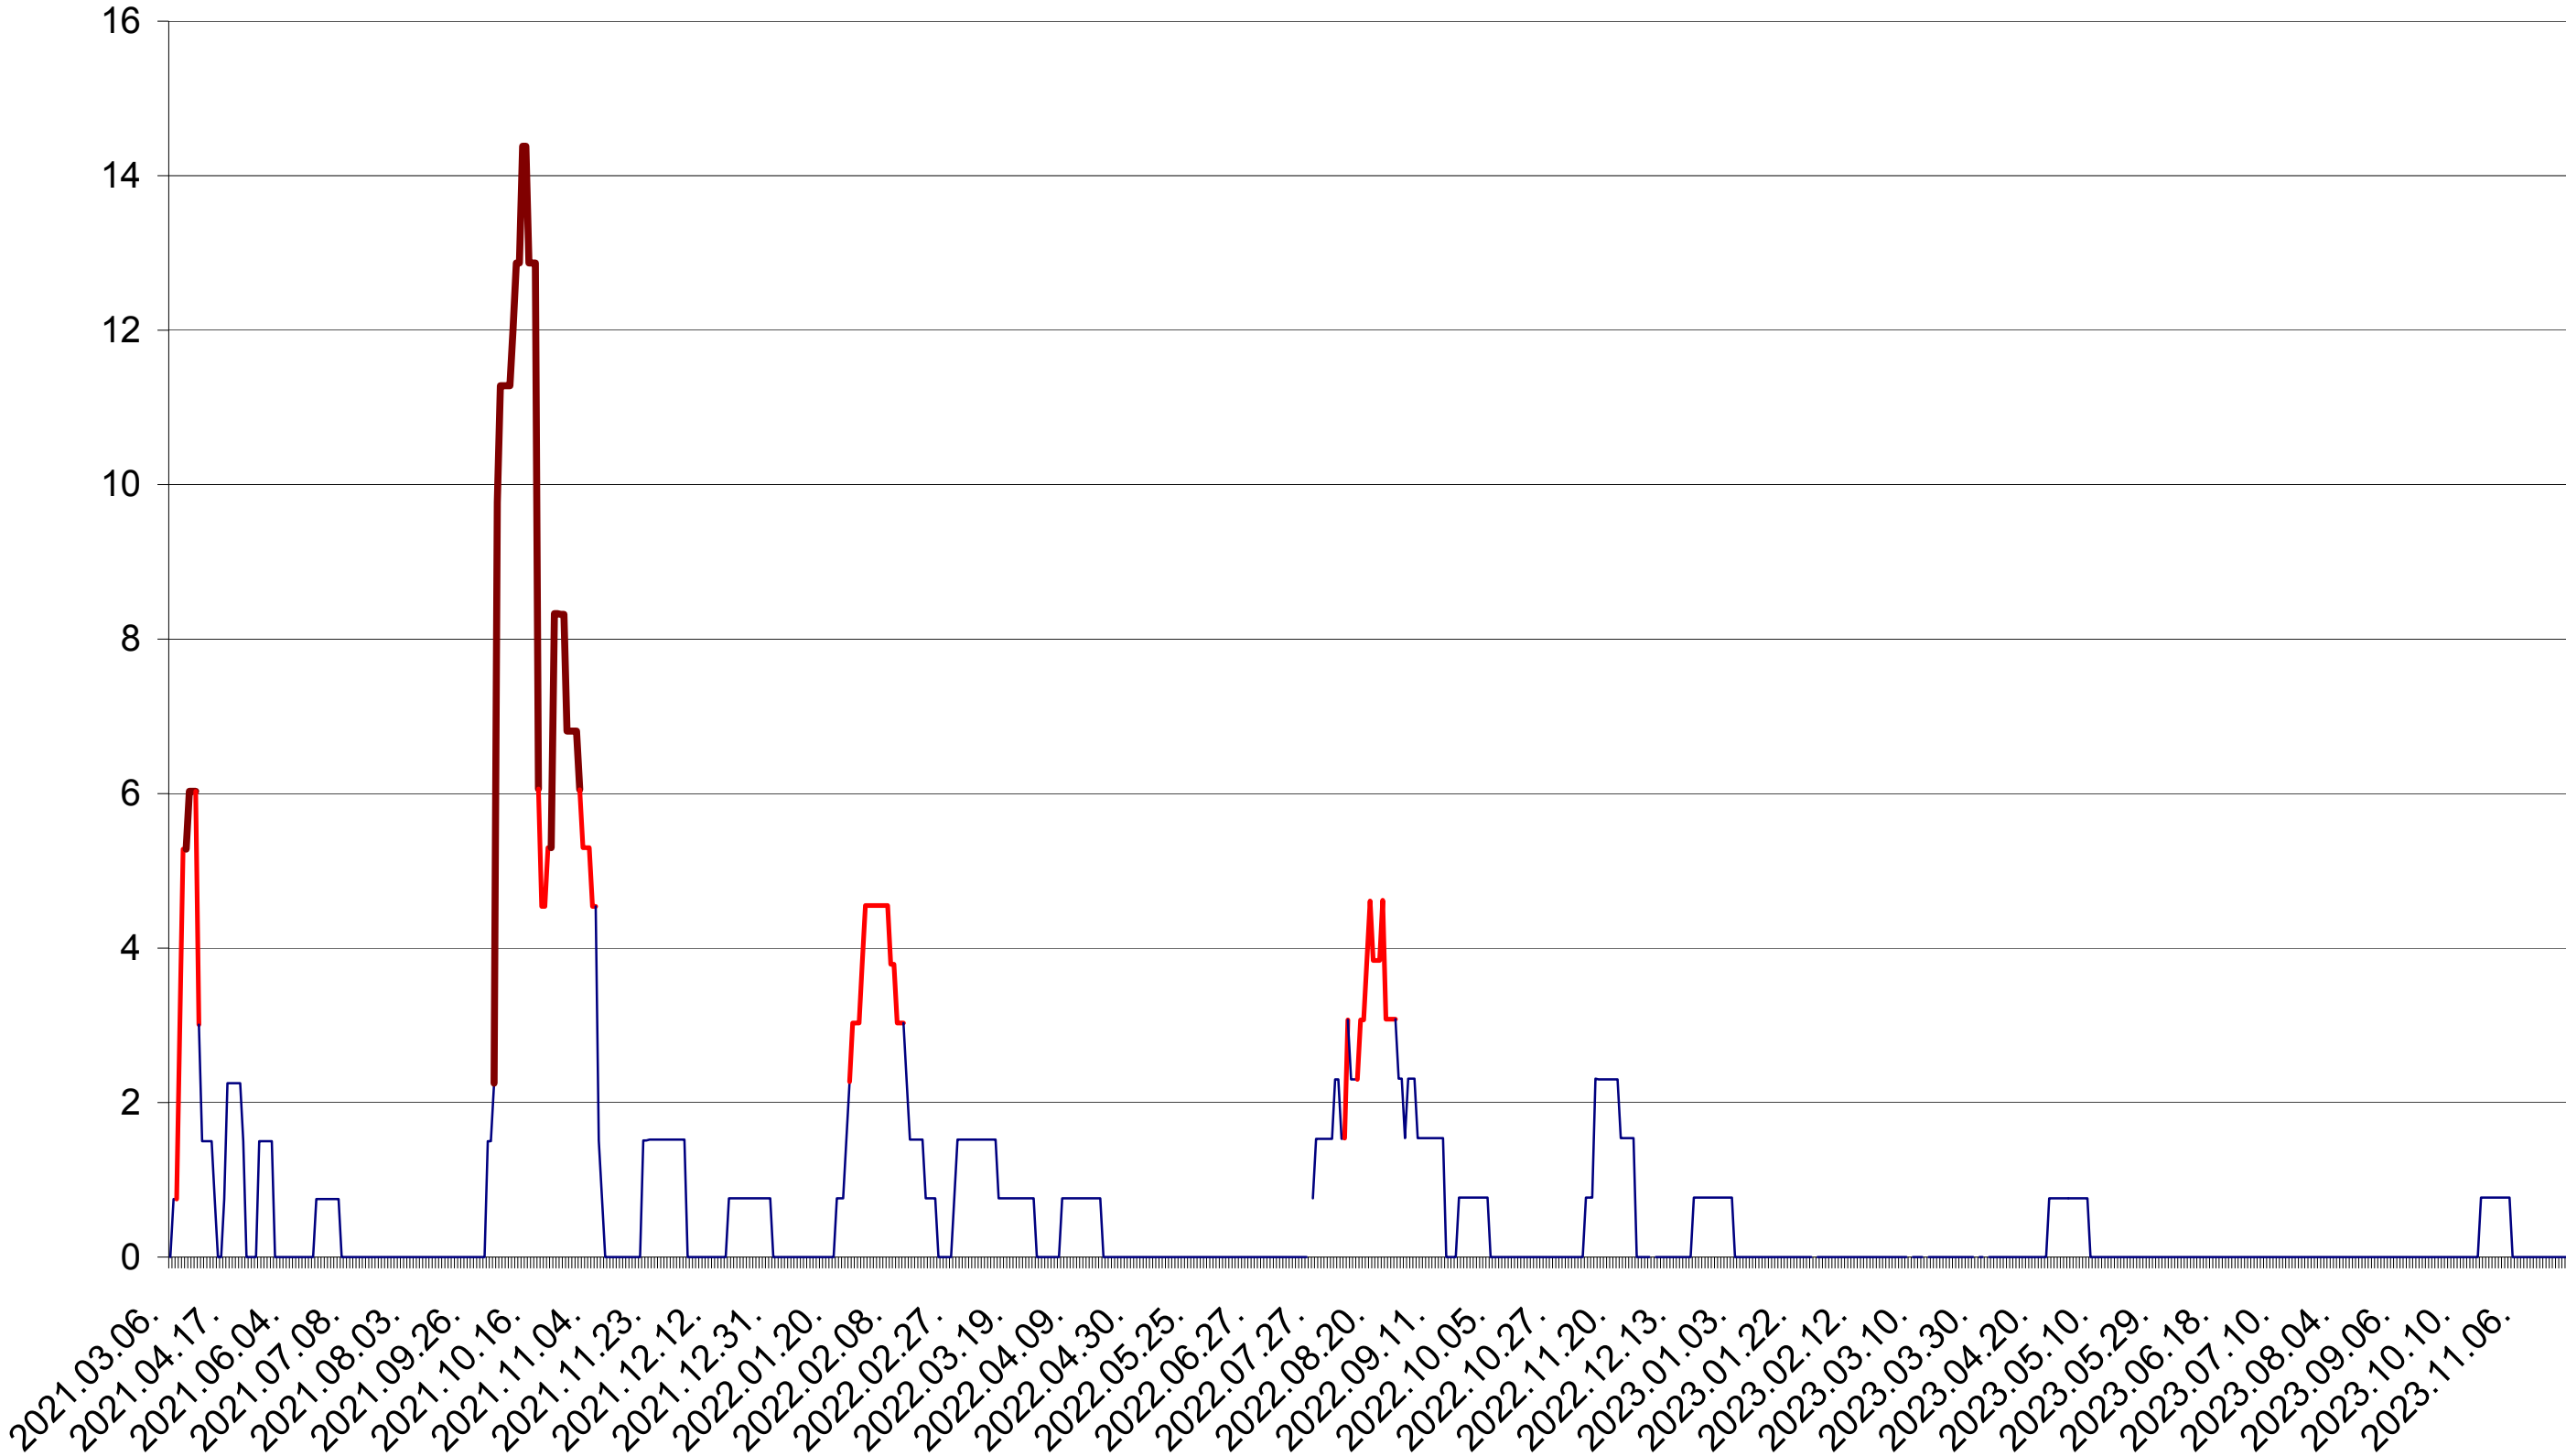

LUPENI - Evolutia incidentei cumulate pe 14 zile la ‰ de locuitori  
2021.03.07. - 2023.11.28.

MĂDĂRAȘ - Evolutia incidentei cumulate pe 14 zile la ‰ de locuitori  
2021.03.07. - 2023.11.28.

MĂRTINIȘ - Evolutia incidentei cumulate pe 14 zile la ‰ de locuitori  
2021.03.07. - 2023.11.28.

MEREȘTI - Evolutia incidentei cumulate pe 14 zile la ‰ de locuitori  
2021.03.07. - 2023.11.28.

MUNICIPIUL MIERCUREA-CIUC - Evolutia incidentei cumulate pe 14 zile la ‰ de locuitori  
2021.03.07. - 2023.11.28.

MIHĂILENI - Evolutia incidentei cumulate pe 14 zile la ‰ de locuitori  
2021.03.07. - 2023.11.28.

MUGENI - Evolutia incidentei cumulate pe 14 zile la ‰ de locuitori  
2021.03.07. - 2023.11.28.

OCLAND - Evolutia incidentei cumulate pe 14 zile la ‰ de locuitori  
2021.03.07. - 2023.11.28.