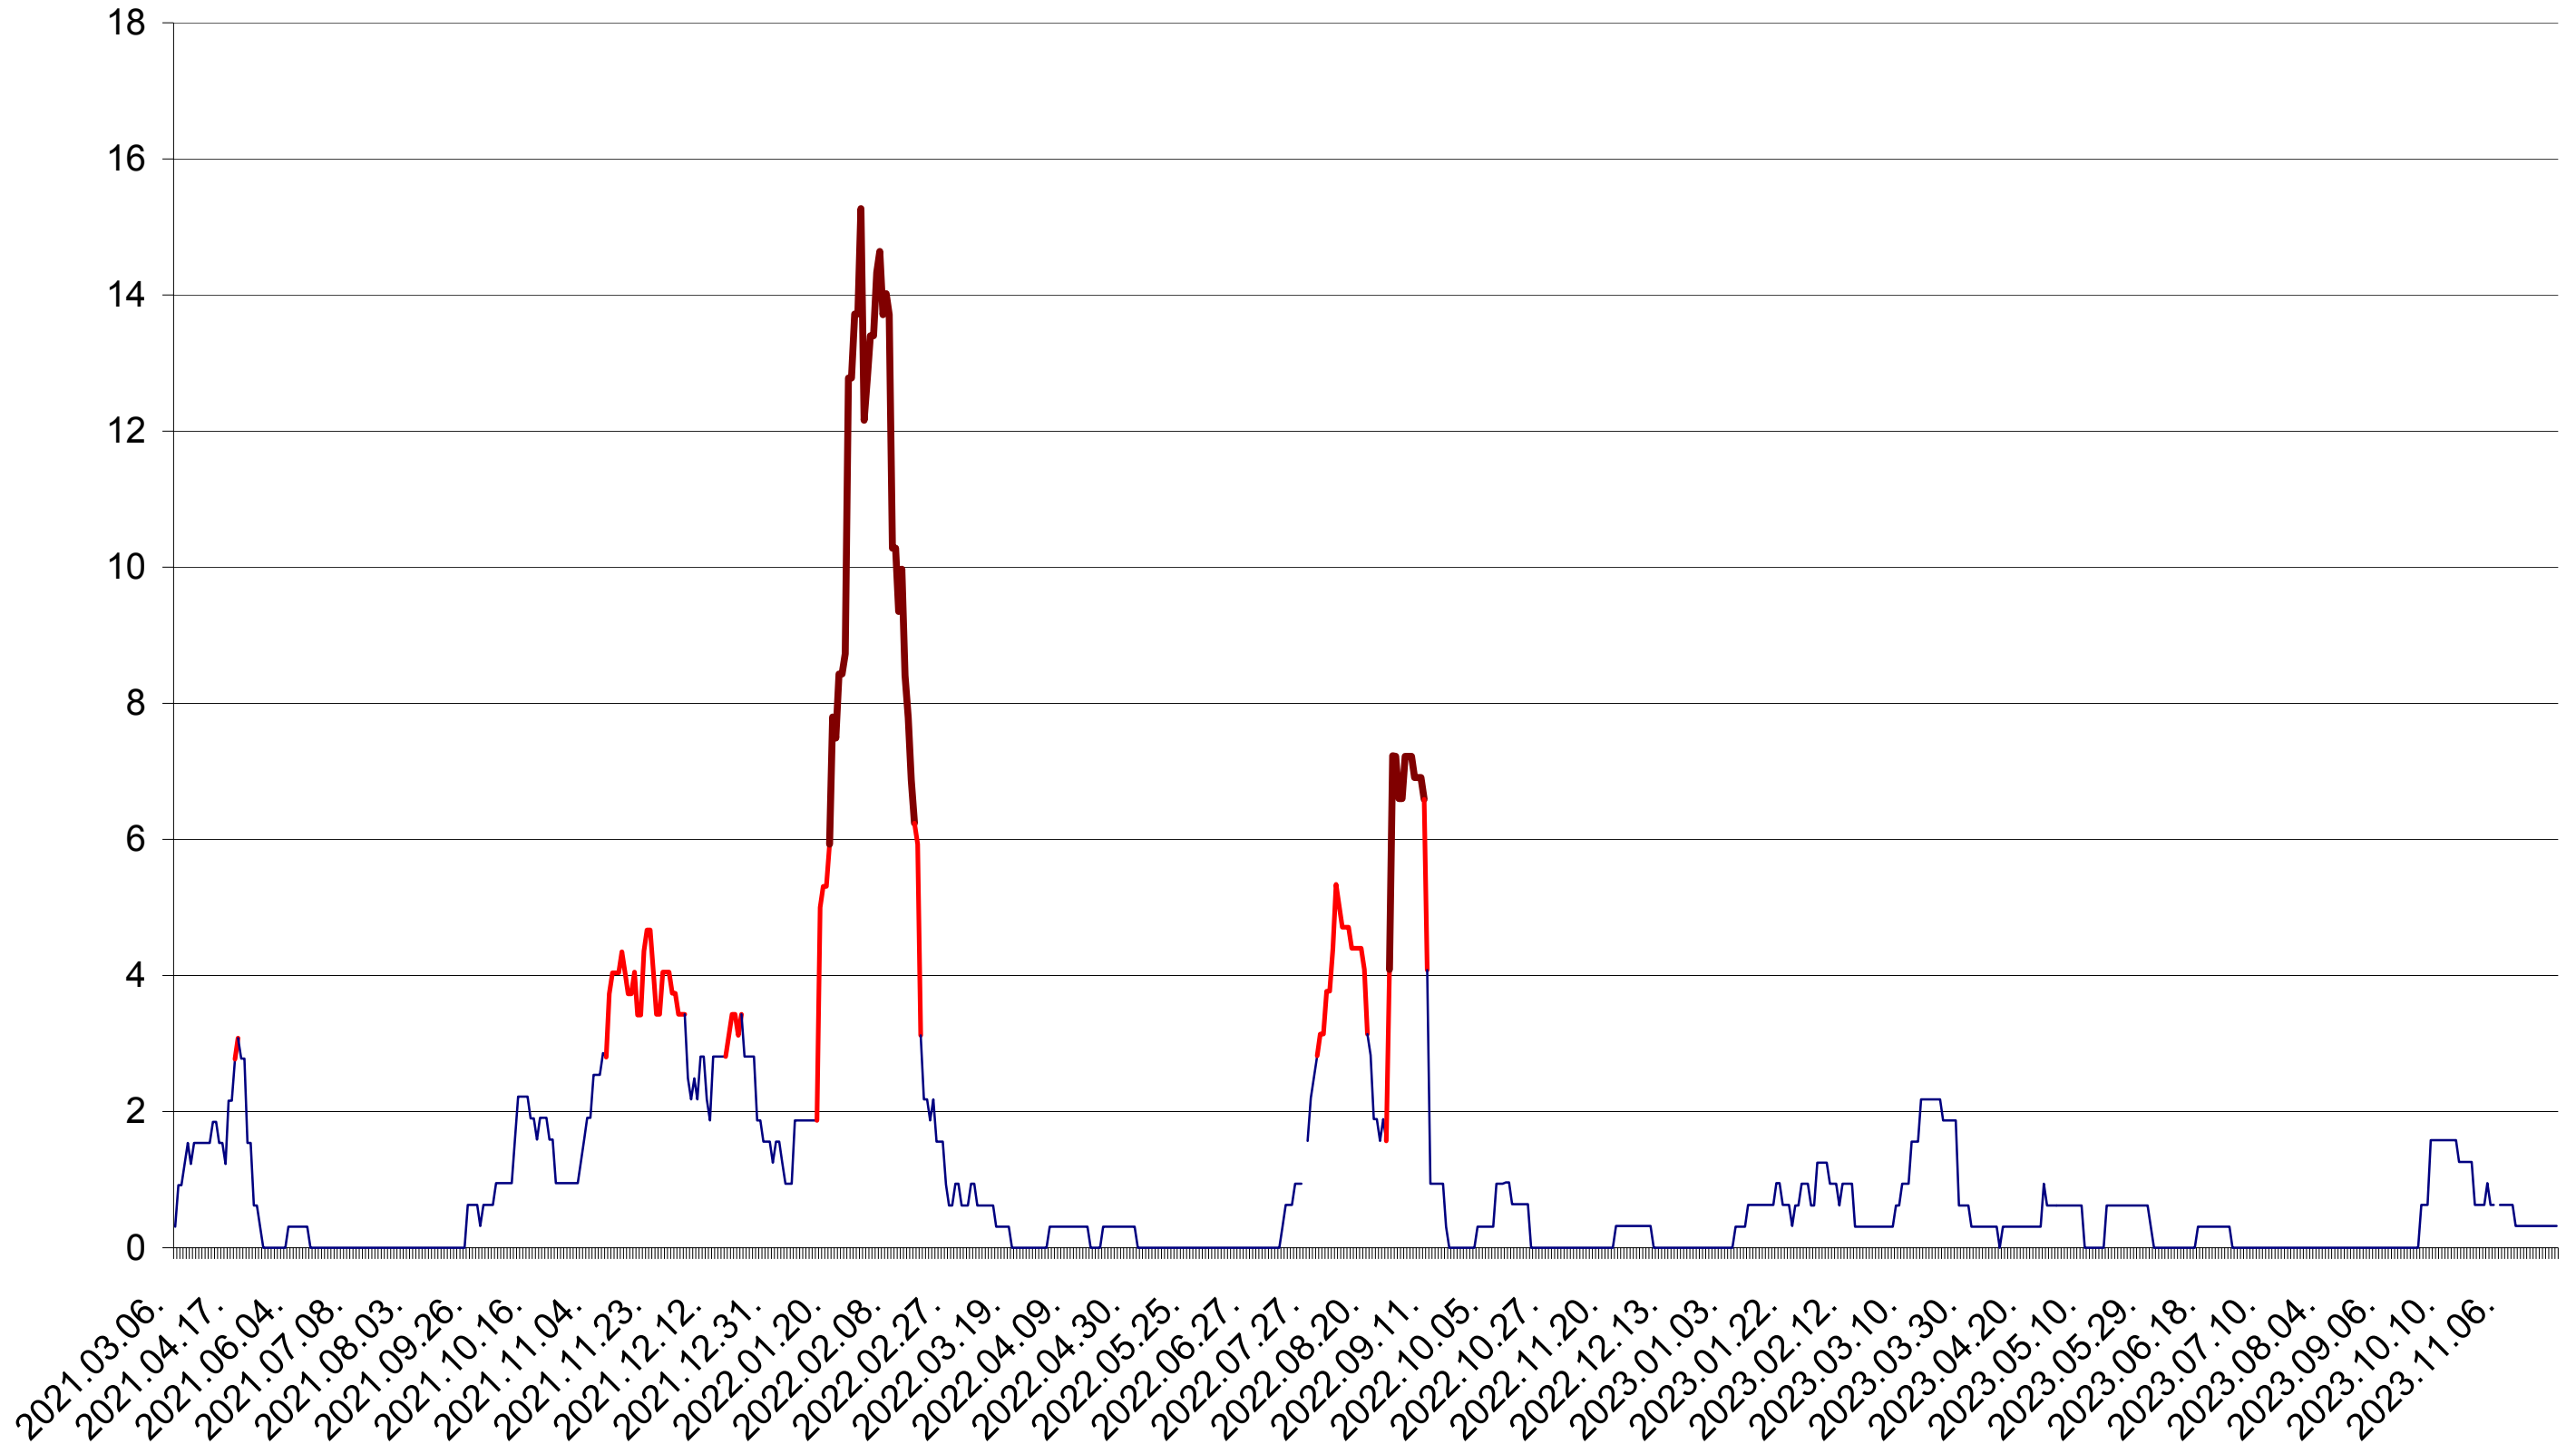

TUȘNAD - Evolutia incidentei cumulate pe 14 zile la ‰ de locuitori
2021.03.07. - 2023.11.28.

TULGHEȘ - Evolutia incidentei cumulate pe 14 zile la ‰ de locuitori
2021.03.07. - 2023.11.28.