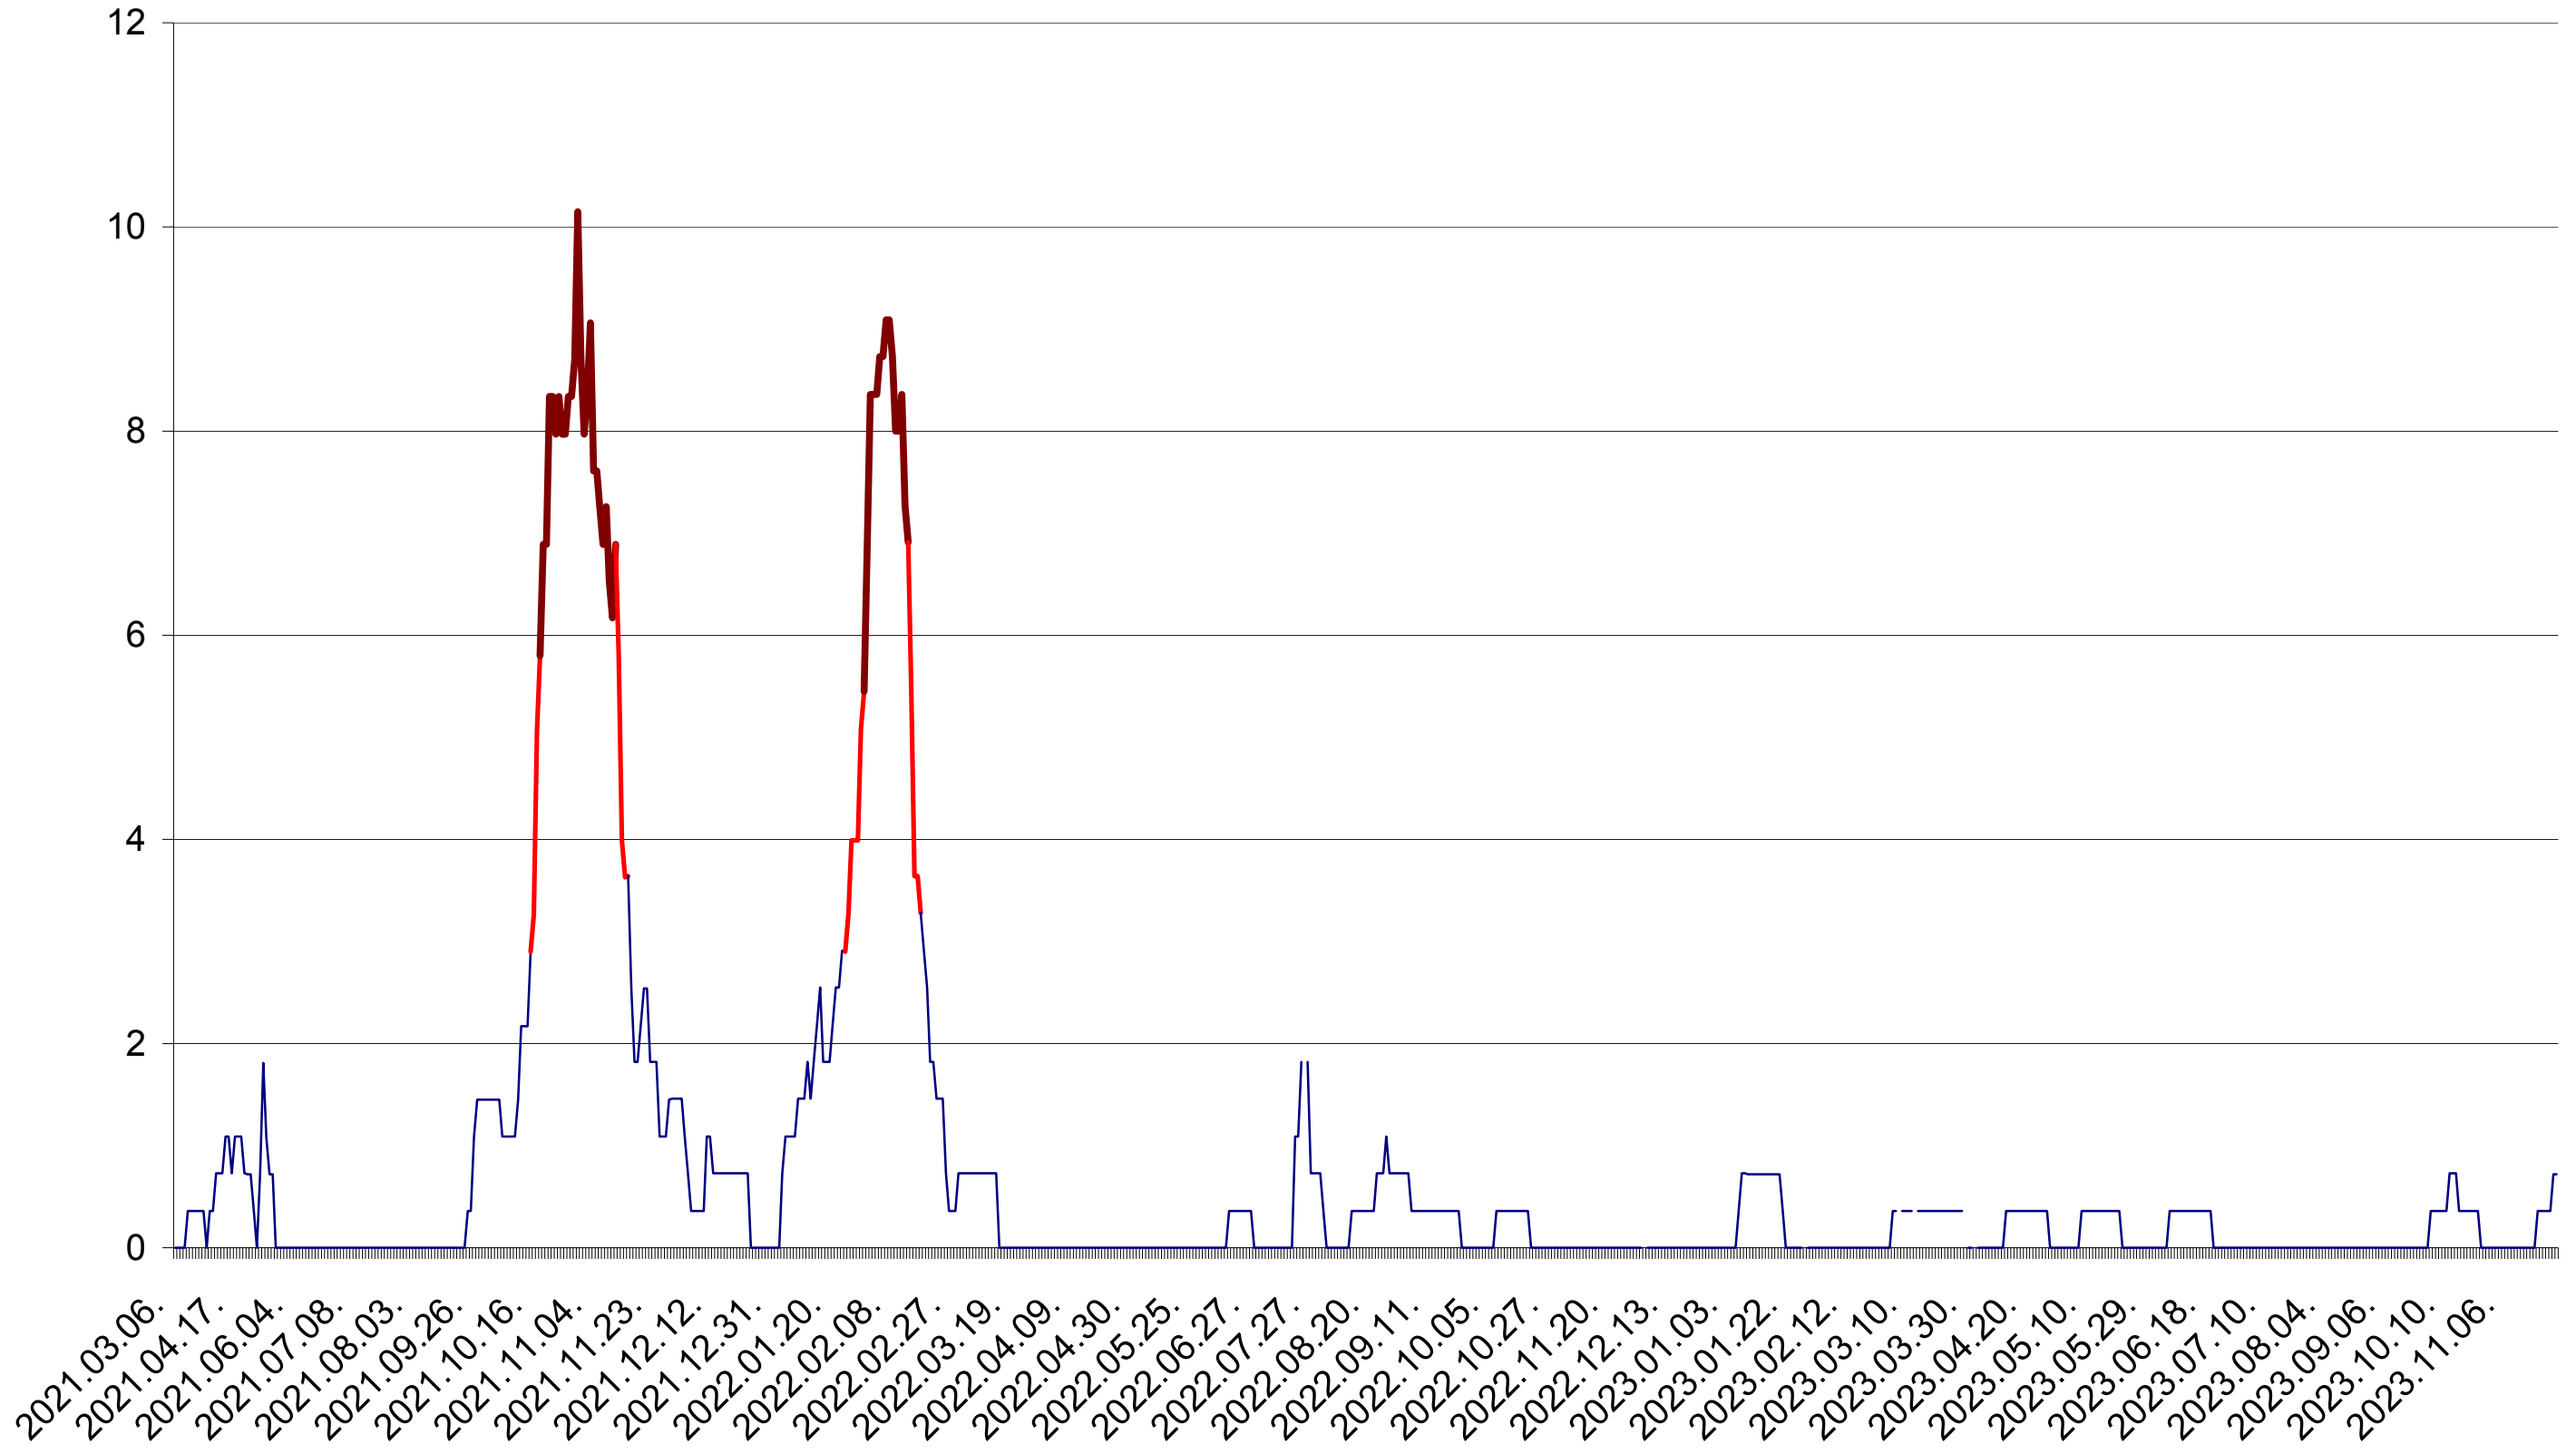

MUGENI - Evolutia incidentei cumulate pe 14 zile la ‰ de locuitori
2021.03.07. - 2023.11.28.

MIHĂILENI - Evolutia incidentei cumulate pe 14 zile la ‰ de locuitori
2021.03.07. - 2023.11.28.