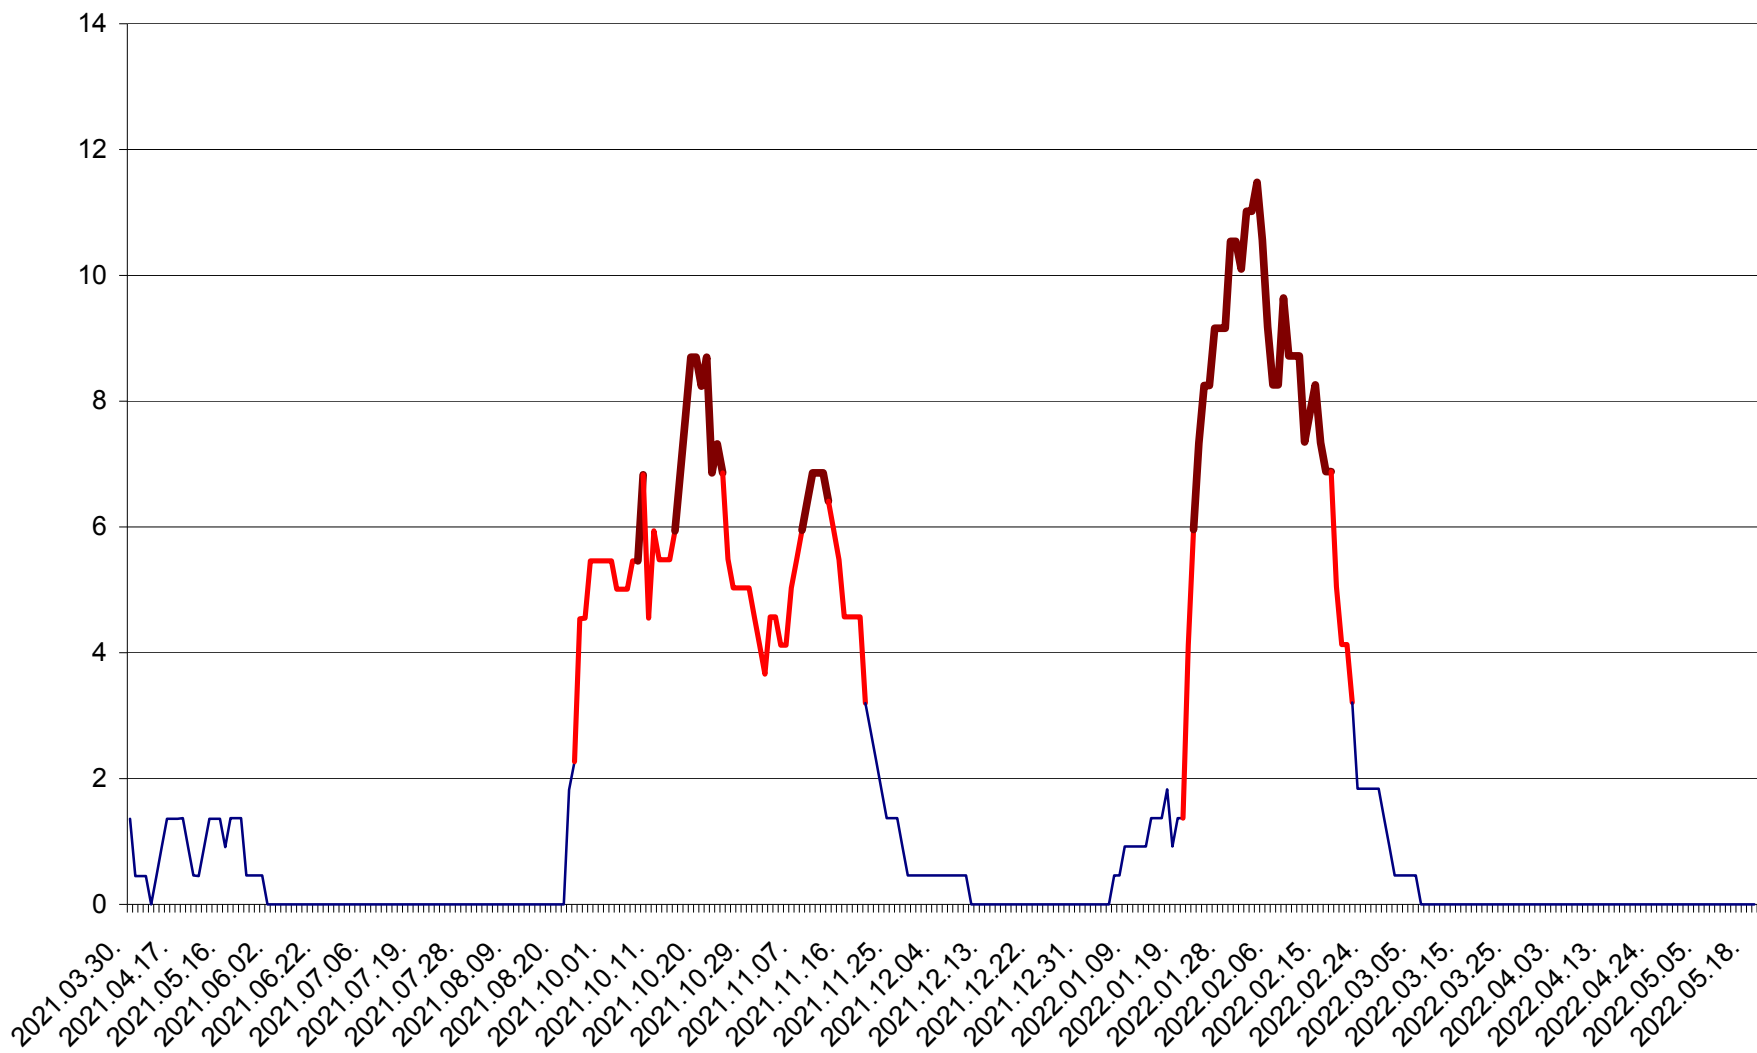

MUNICIPIUL GHEORGHENI - Evolutia incidentei cumulate pe 14 zile la % de locuitori
2021.04.01. - 2022.05.19.

JOSENI - Evolutia incidentei cumulate pe 14 zile la ‰ de locuitori
2021.04.01. - 2022.05.19.

LĂZAREA - Evolutia incidentei cumulate pe 14 zile la % de locuitori
2021.04.01. - 2022.05.19.

LELICENI - Evolutia incidentei cumulate pe 14 zile la ‰ de locuitori
2021.04.01. - 2022.05.19.

LUETA - Evolutia incidentei cumulate pe 14 zile la ‰ de locuitori
2021.04.01. - 2022.05.19.

LUNCA DE JOS - Evolutia incidentei cumulate pe 14 zile la ‰ de locuitori
2021.04.01. - 2022.05.19.

LUNCA DE SUS - Evolutia incidentei cumulate pe 14 zile la ‰ de locuitori
2021.04.01. - 2022.05.19.

LUPENI - Evolutia incidentei cumulate pe 14 zile la ‰ de locuitori
2021.04.01. - 2022.05.19.

MĂDĂRAȘ - Evolutia incidentei cumulate pe 14 zile la ‰ de locuitori
2021.04.01. - 2022.05.19.