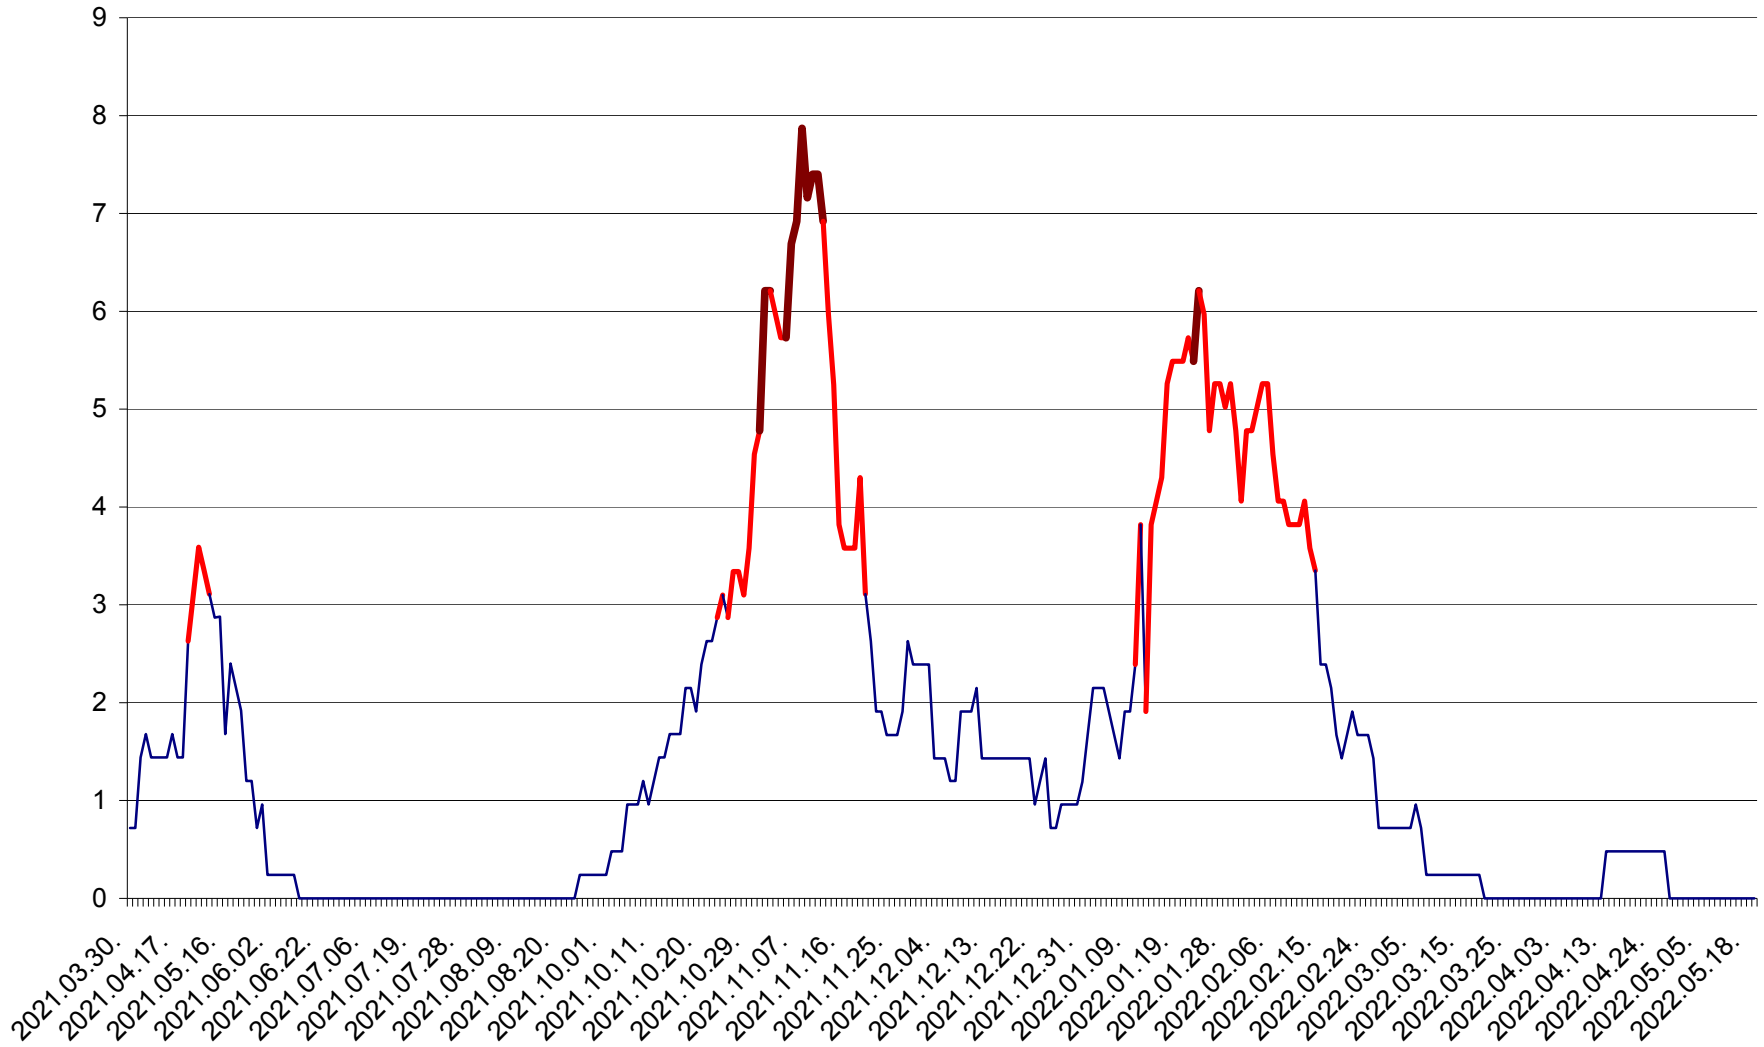

CORBU - Evolutia incidentei cumulate pe 14 zile la ‰ de locuitori
2021.04.01. - 2022.05.19.

CORUND - Evolutia incidentei cumulate pe 14 zile la ‰ de locuitori
2021.04.01. - 2022.05.19.

COZMENI - Evolutia incidentei cumulate pe 14 zile la ‰ de locuitori
2021.04.01. - 2022.05.19.

ORAȘ CRISTURU SECUIESC - Evolutia incidentei cumulate pe 14 zile la ‰ de locuitori
2021.04.01. - 2022.05.19.

DĂNEȘTI - Evolutia incidentei cumulate pe 14 zile la ‰ de locuitori
2021.04.01. - 2022.05.19.

DÂRJIU - Evolutia incidentei cumulate pe 14 zile la ‰ de locuitori
2021.04.01. - 2022.05.19.

DEALU - Evolutia incidentei cumulate pe 14 zile la ‰ de locuitori
2021.04.01. - 2022.05.19.

DITRĂU - Evolutia incidentei cumulate pe 14 zile la ‰ de locuitori
2021.04.01. - 2022.05.19.

FELICENI - Evolutia incidentei cumulate pe 14 zile la % de locuitori
2021.04.01. - 2022.05.19.

FRUMOASA - Evolutia incidentei cumulate pe 14 zile la ‰ de locuitori
2021.04.01. - 2022.05.19.

GĂLĂUȚAȘ - Evolutia incidentei cumulate pe 14 zile la ‰ de locuitori
2021.04.01. - 2022.05.19.