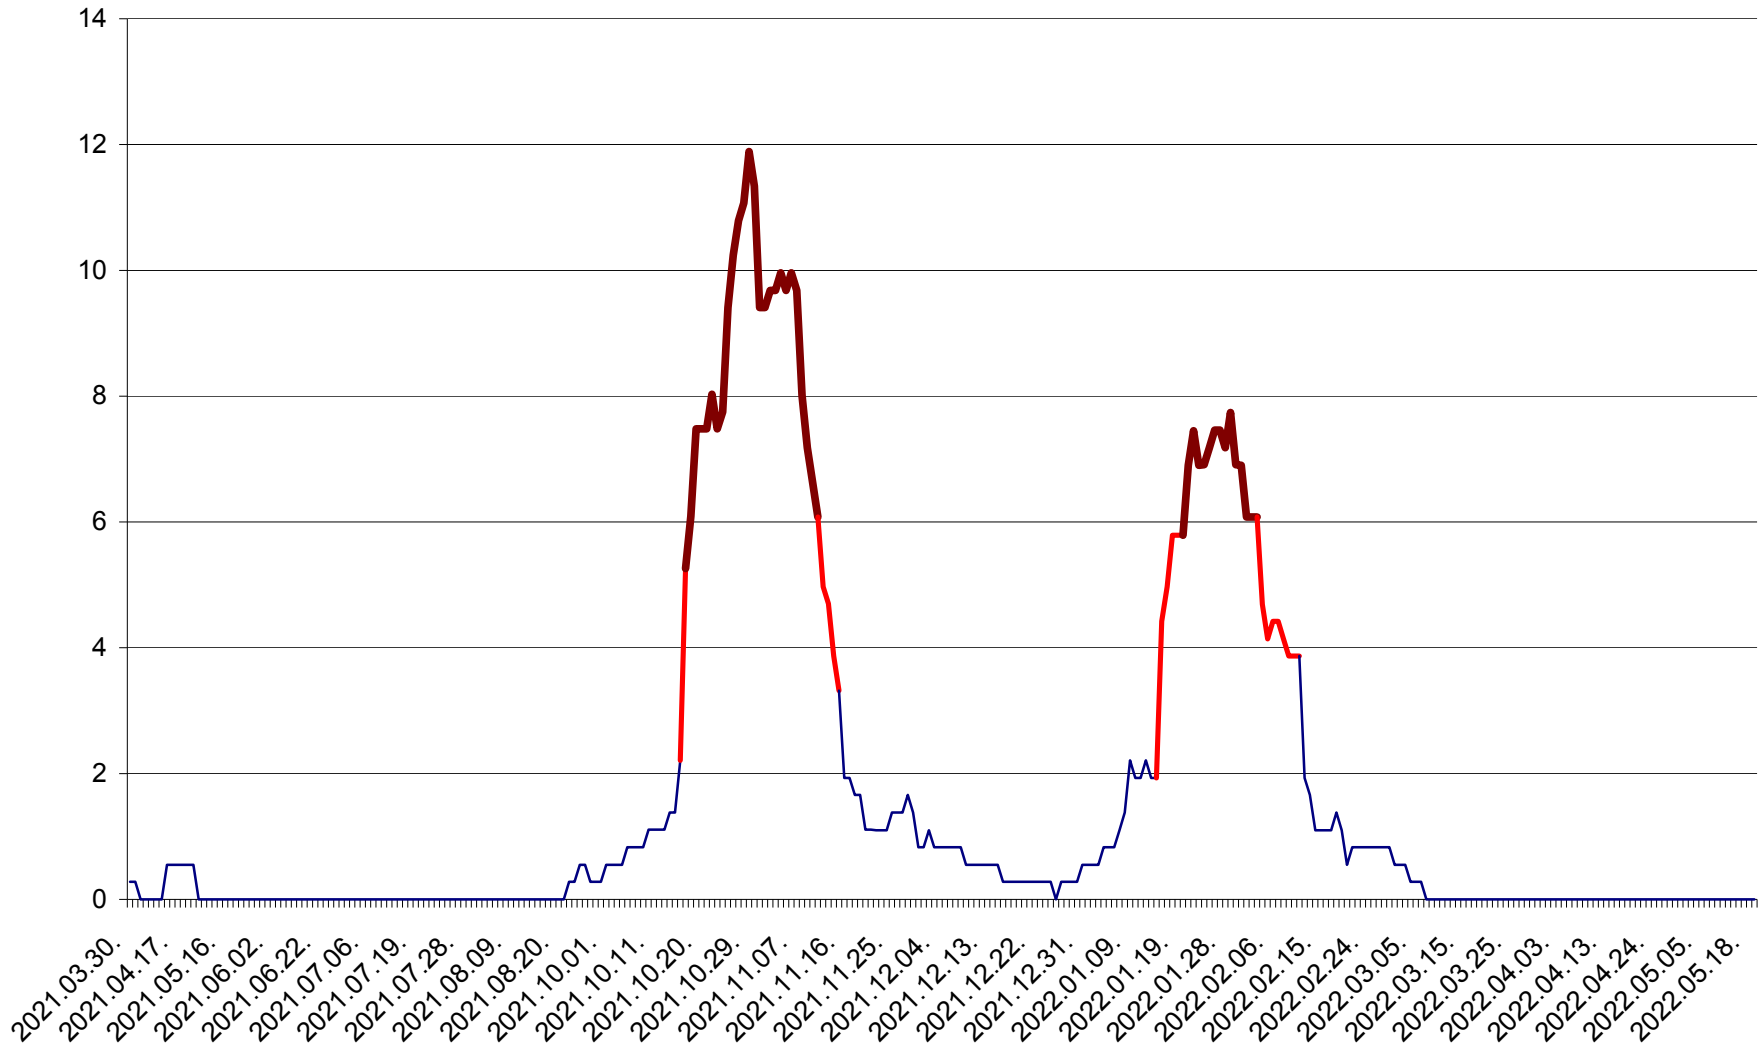

DÂRJIU - Evolutia incidentei cumulate pe 14 zile la ‰ de locuitori
2021.04.01. - 2022.05.19.

DEALU - Evolutia incidentei cumulate pe 14 zile la ‰ de locuitori
2021.04.01. - 2022.05.19.

DITRĂU - Evolutia incidentei cumulate pe 14 zile la ‰ de locuitori
2021.04.01. - 2022.05.19.

FELICENI - Evolutia incidentei cumulate pe 14 zile la % de locuitori
2021.04.01. - 2022.05.19.

FRUMOASA - Evolutia incidentei cumulate pe 14 zile la ‰ de locuitori
2021.04.01. - 2022.05.19.

GĂLĂUȚAȘ - Evolutia incidentei cumulate pe 14 zile la ‰ de locuitori
2021.04.01. - 2022.05.19.

MUNICIPIUL GHEORGHENI - Evolutia incidentei cumulate pe 14 zile la % de locuitori
2021.04.01. - 2022.05.19.

JOSENI - Evolutia incidentei cumulate pe 14 zile la ‰ de locuitori
2021.04.01. - 2022.05.19.

LĂZAREA - Evolutia incidentei cumulate pe 14 zile la % de locuitori
2021.04.01. - 2022.05.19.

LELICENI - Evolutia incidentei cumulate pe 14 zile la ‰ de locuitori
2021.04.01. - 2022.05.19.

LUETA - Evolutia incidentei cumulate pe 14 zile la ‰ de locuitori
2021.04.01. - 2022.05.19.

LUNCA DE JOS - Evolutia incidentei cumulate pe 14 zile la ‰ de locuitori
2021.04.01. - 2022.05.19.