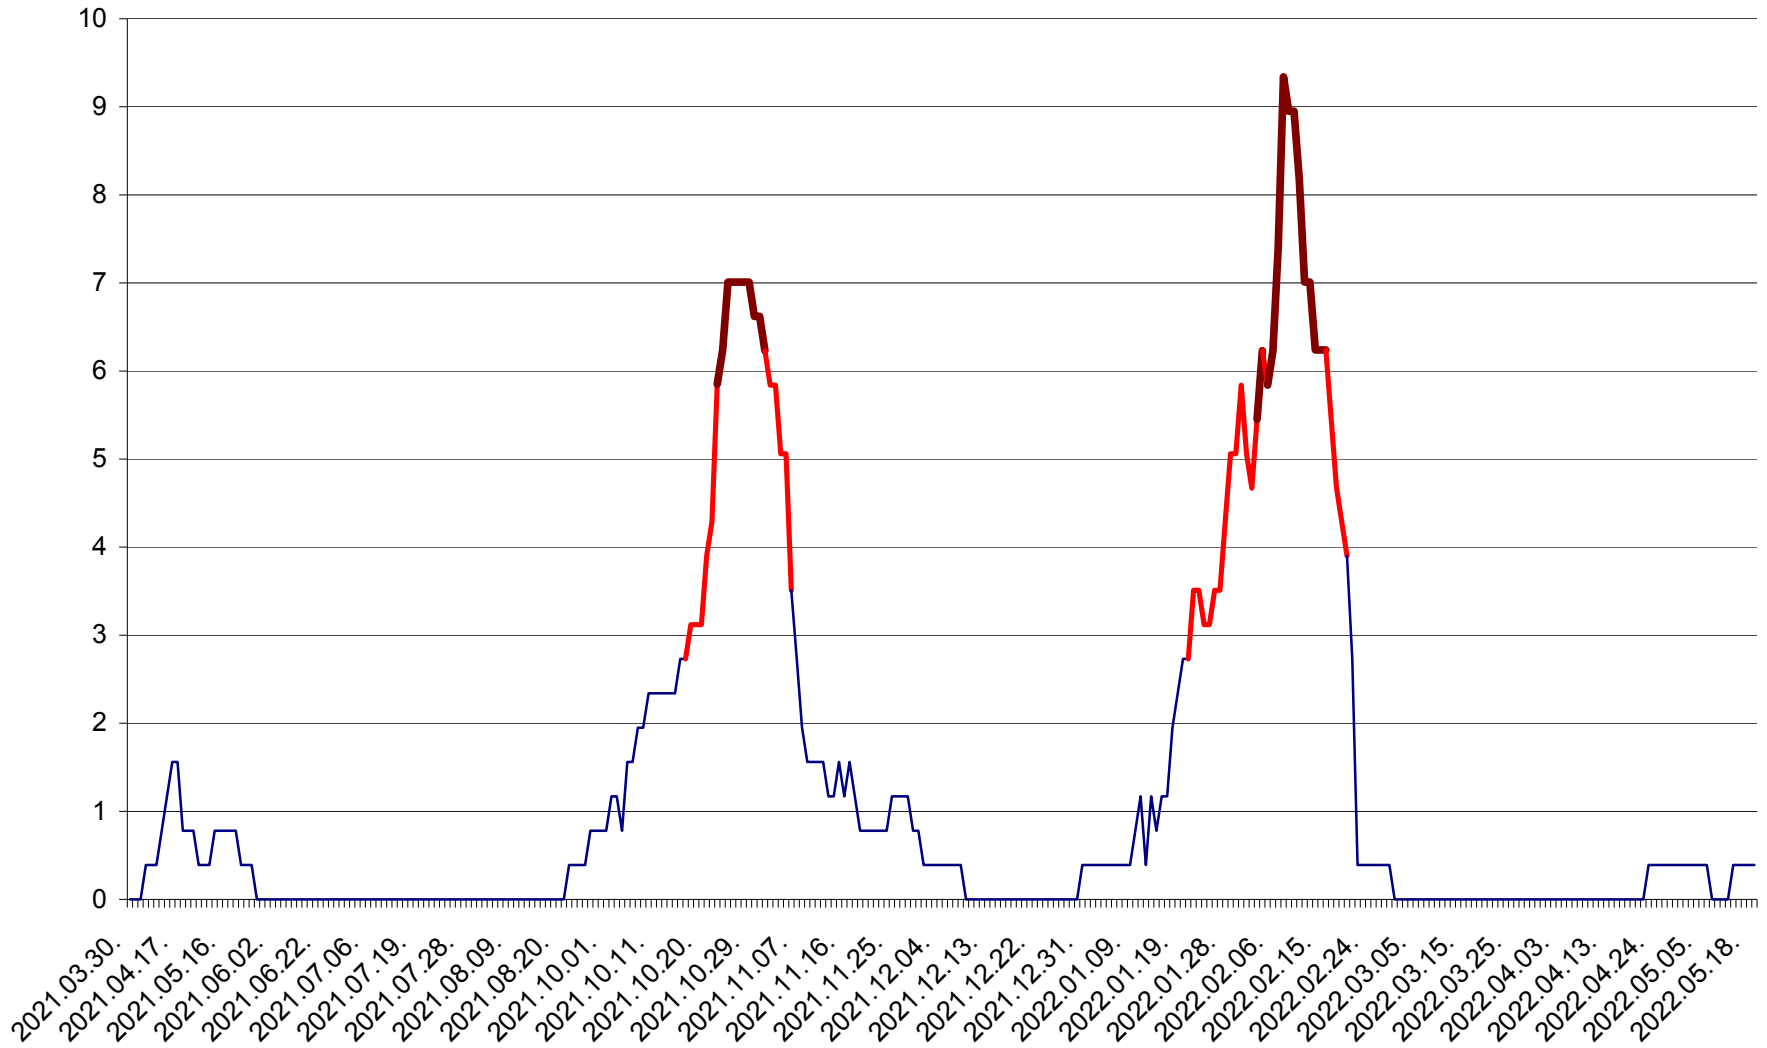

MUNICIPIUL TOPLIȚA - Evolutia incidentei cumulate pe 14 zile la ‰ de locuitori
2021.04.01. - 2022.05.19.