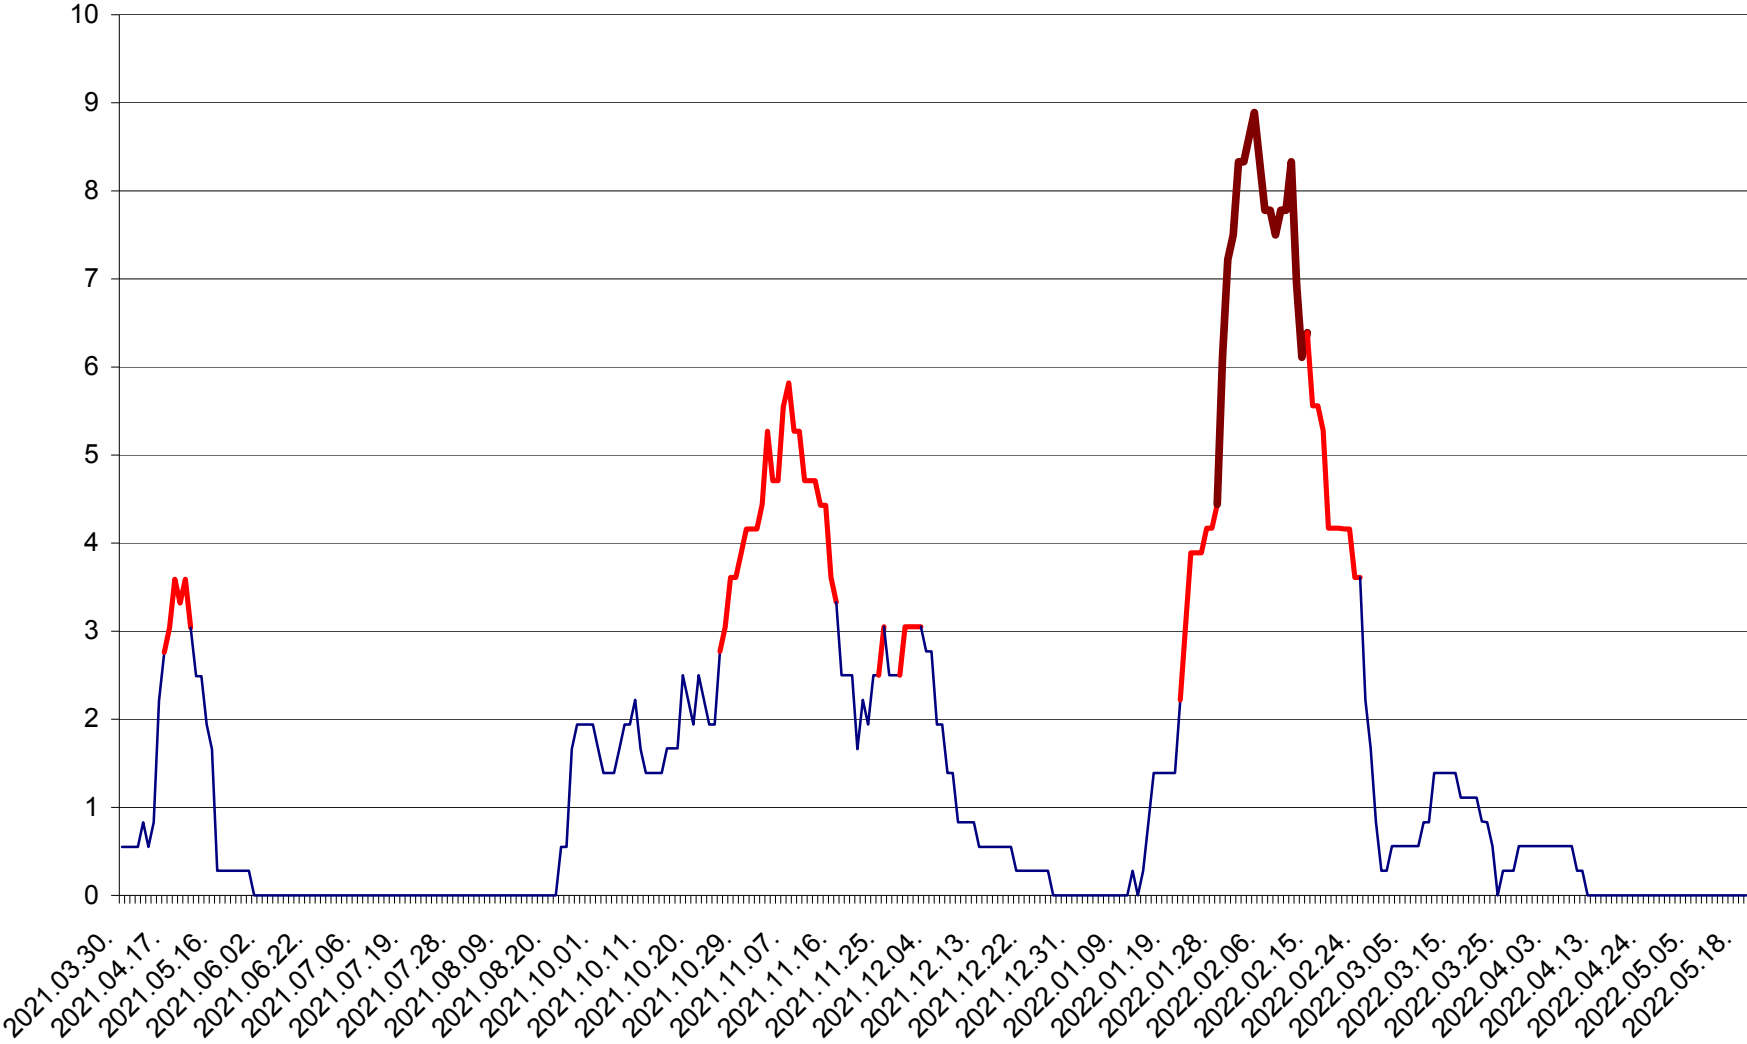

LELICENI - Evolutia incidentei cumulate pe 14 zile la ‰ de locuitori
2021.04.01. - 2022.05.19.

LUETA - Evolutia incidentei cumulate pe 14 zile la ‰ de locuitori
2021.04.01. - 2022.05.19.

LUNCA DE JOS - Evolutia incidentei cumulate pe 14 zile la ‰ de locuitori
2021.04.01. - 2022.05.19.

LUNCA DE SUS - Evolutia incidentei cumulate pe 14 zile la ‰ de locuitori
2021.04.01. - 2022.05.19.

LUPENI - Evolutia incidentei cumulate pe 14 zile la ‰ de locuitori
2021.04.01. - 2022.05.19.

MĂDĂRAȘ - Evolutia incidentei cumulate pe 14 zile la ‰ de locuitori
2021.04.01. - 2022.05.19.

MĂRTINIȘ - Evolutia incidentei cumulate pe 14 zile la ‰ de locuitori
2021.04.01. - 2022.05.19.

MEREȘTI - Evolutia incidentei cumulate pe 14 zile la ‰ de locuitori
2021.04.01. - 2022.05.19.

MUNICIPIUL MIERCUREA-CIUC - Evolutia incidentei cumulate pe 14 zile la ‰ de locuitori
2021.04.01. - 2022.05.19.

MIHĂILENI - Evolutia incidentei cumulate pe 14 zile la ‰ de locuitori
2021.04.01. - 2022.05.19.

MUGENI - Evolutia incidentei cumulate pe 14 zile la ‰ de locuitori
2021.04.01. - 2022.05.19.

OCLAND - Evolutia incidentei cumulate pe 14 zile la ‰ de locuitori
2021.04.01. - 2022.05.19.