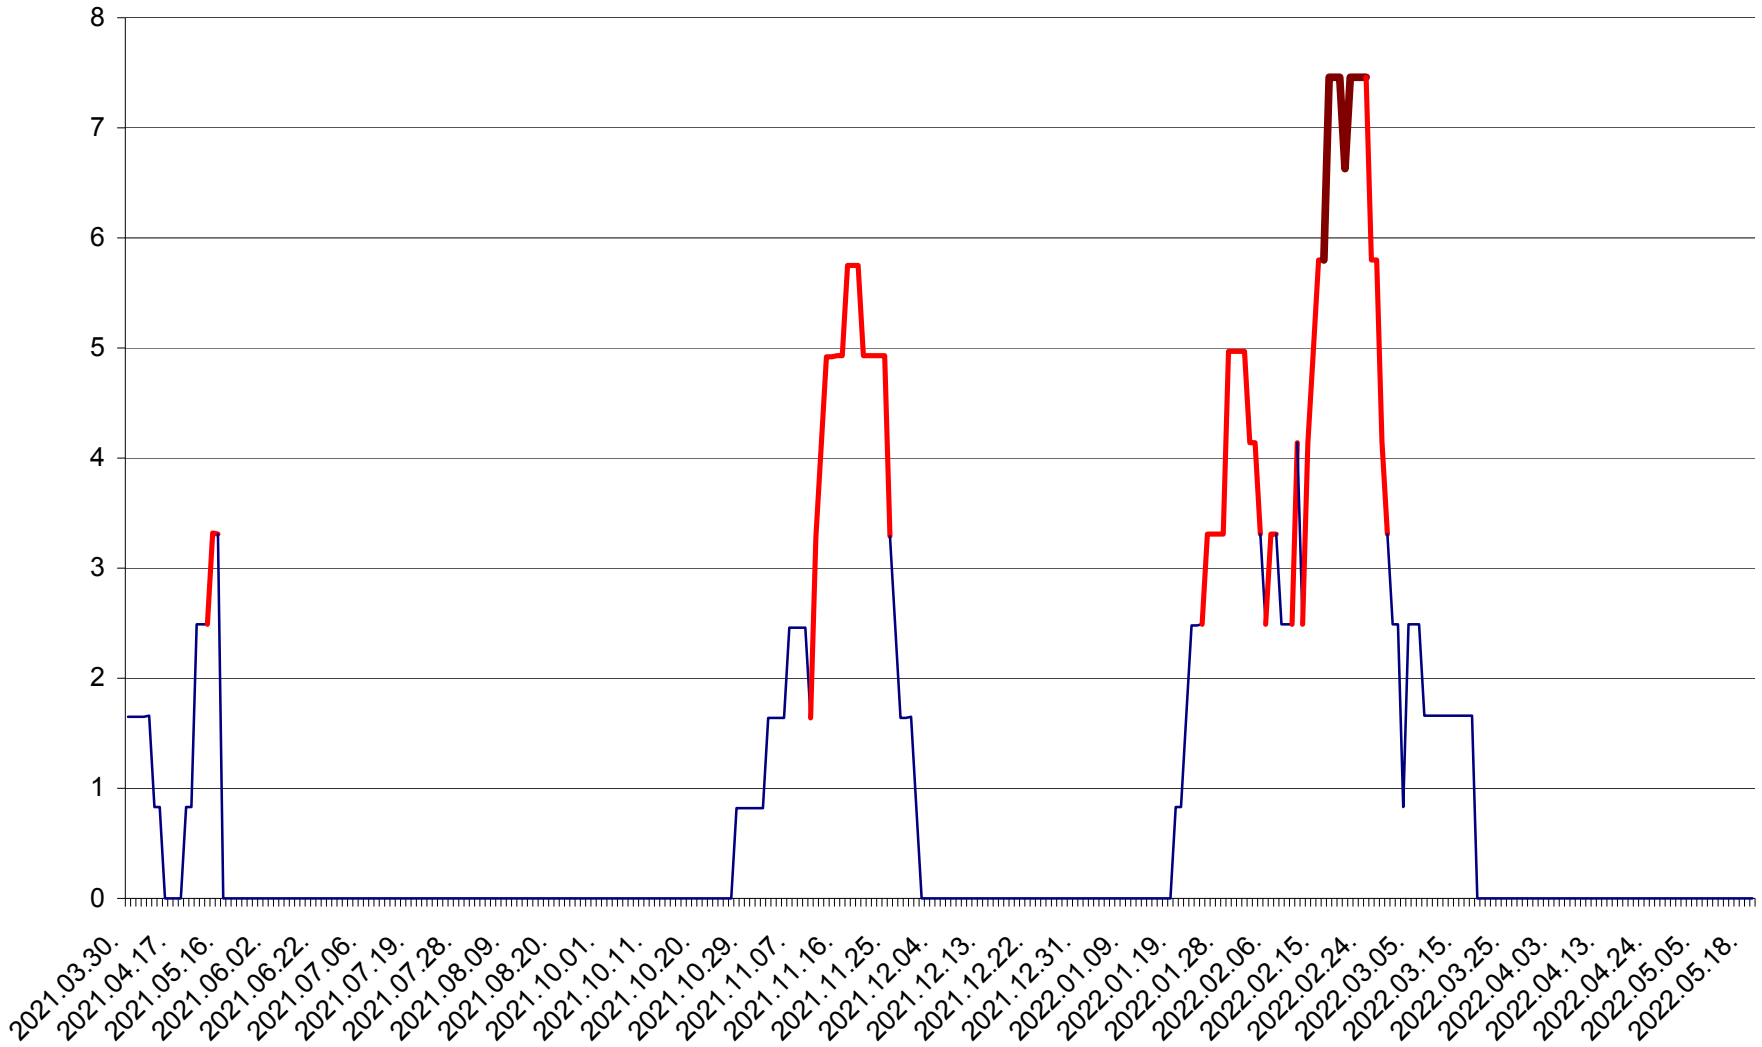

PLĂIEȘII DE JOS - Evolutia incidentei cumulate pe 14 zile la ‰ de locuitori
2021.04.01. - 2022.05.19.

PORUMBENI - Evolutia incidentei cumulate pe 14 zile la ‰ de locuitori
2021.04.01. - 2022.05.19.

PRAID - Evolutia incidentei cumulate pe 14 zile la ‰ de locuitori
2021.04.01. - 2022.05.19.

RACU - Evolutia incidentei cumulate pe 14 zile la ‰ de locuitori
2021.04.01. - 2022.05.19.

REMETEA - Evolutia incidentei cumulate pe 14 zile la ‰ de locuitori
2021.04.01. - 2022.05.19.

SĂCEL - Evolutia incidentei cumulate pe 14 zile la ‰ de locuitori
2021.04.01. - 2022.05.19.