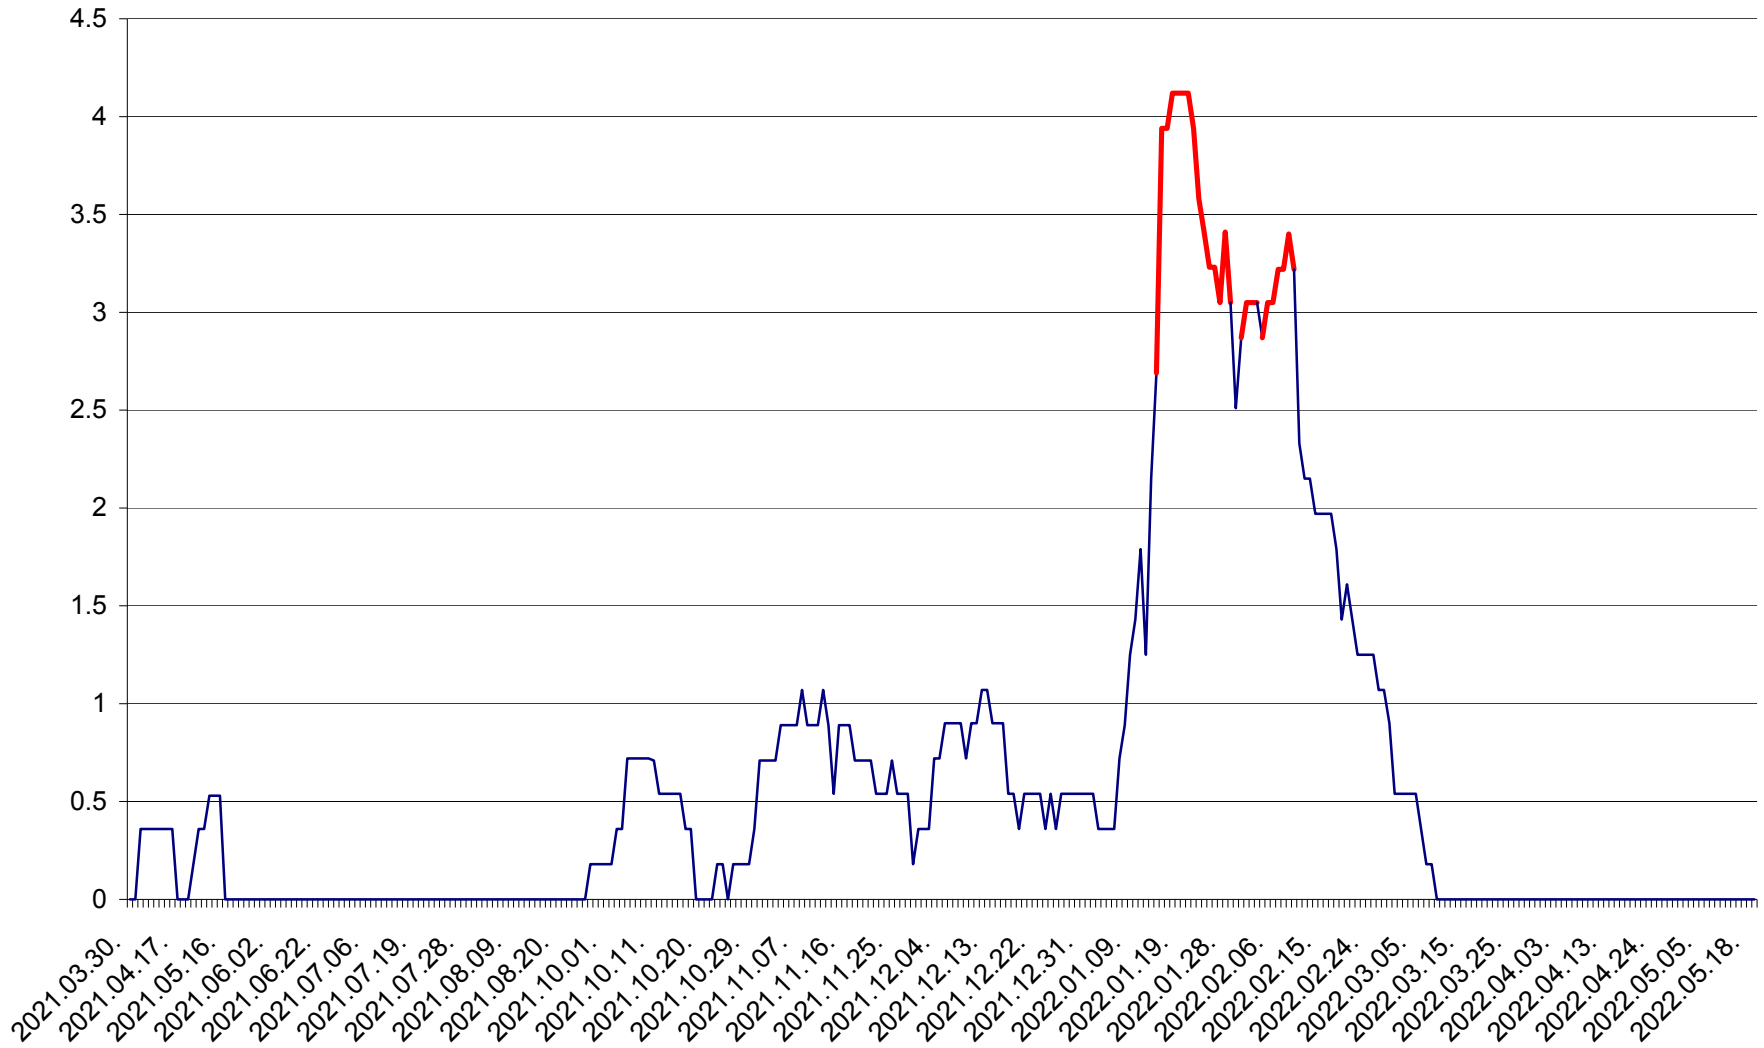

FELICENI - Evolutia incidentei cumulate pe 14 zile la % de locuitori
2021.04.01. - 2022.05.19.

FRUMOASA - Evolutia incidentei cumulate pe 14 zile la ‰ de locuitori
2021.04.01. - 2022.05.19.

GĂLĂUȚAȘ - Evolutia incidentei cumulate pe 14 zile la ‰ de locuitori
2021.04.01. - 2022.05.19.

MUNICIPIUL GHEORGHENI - Evolutia incidentei cumulate pe 14 zile la % de locuitori
2021.04.01. - 2022.05.19.

JOSENI - Evolutia incidentei cumulate pe 14 zile la ‰ de locuitori
2021.04.01. - 2022.05.19.

LĂZAREA - Evolutia incidentei cumulate pe 14 zile la % de locuitori
2021.04.01. - 2022.05.19.

LELICENI - Evolutia incidentei cumulate pe 14 zile la ‰ de locuitori
2021.04.01. - 2022.05.19.

LUETA - Evolutia incidentei cumulate pe 14 zile la ‰ de locuitori
2021.04.01. - 2022.05.19.

LUNCA DE JOS - Evolutia incidentei cumulate pe 14 zile la ‰ de locuitori
2021.04.01. - 2022.05.19.