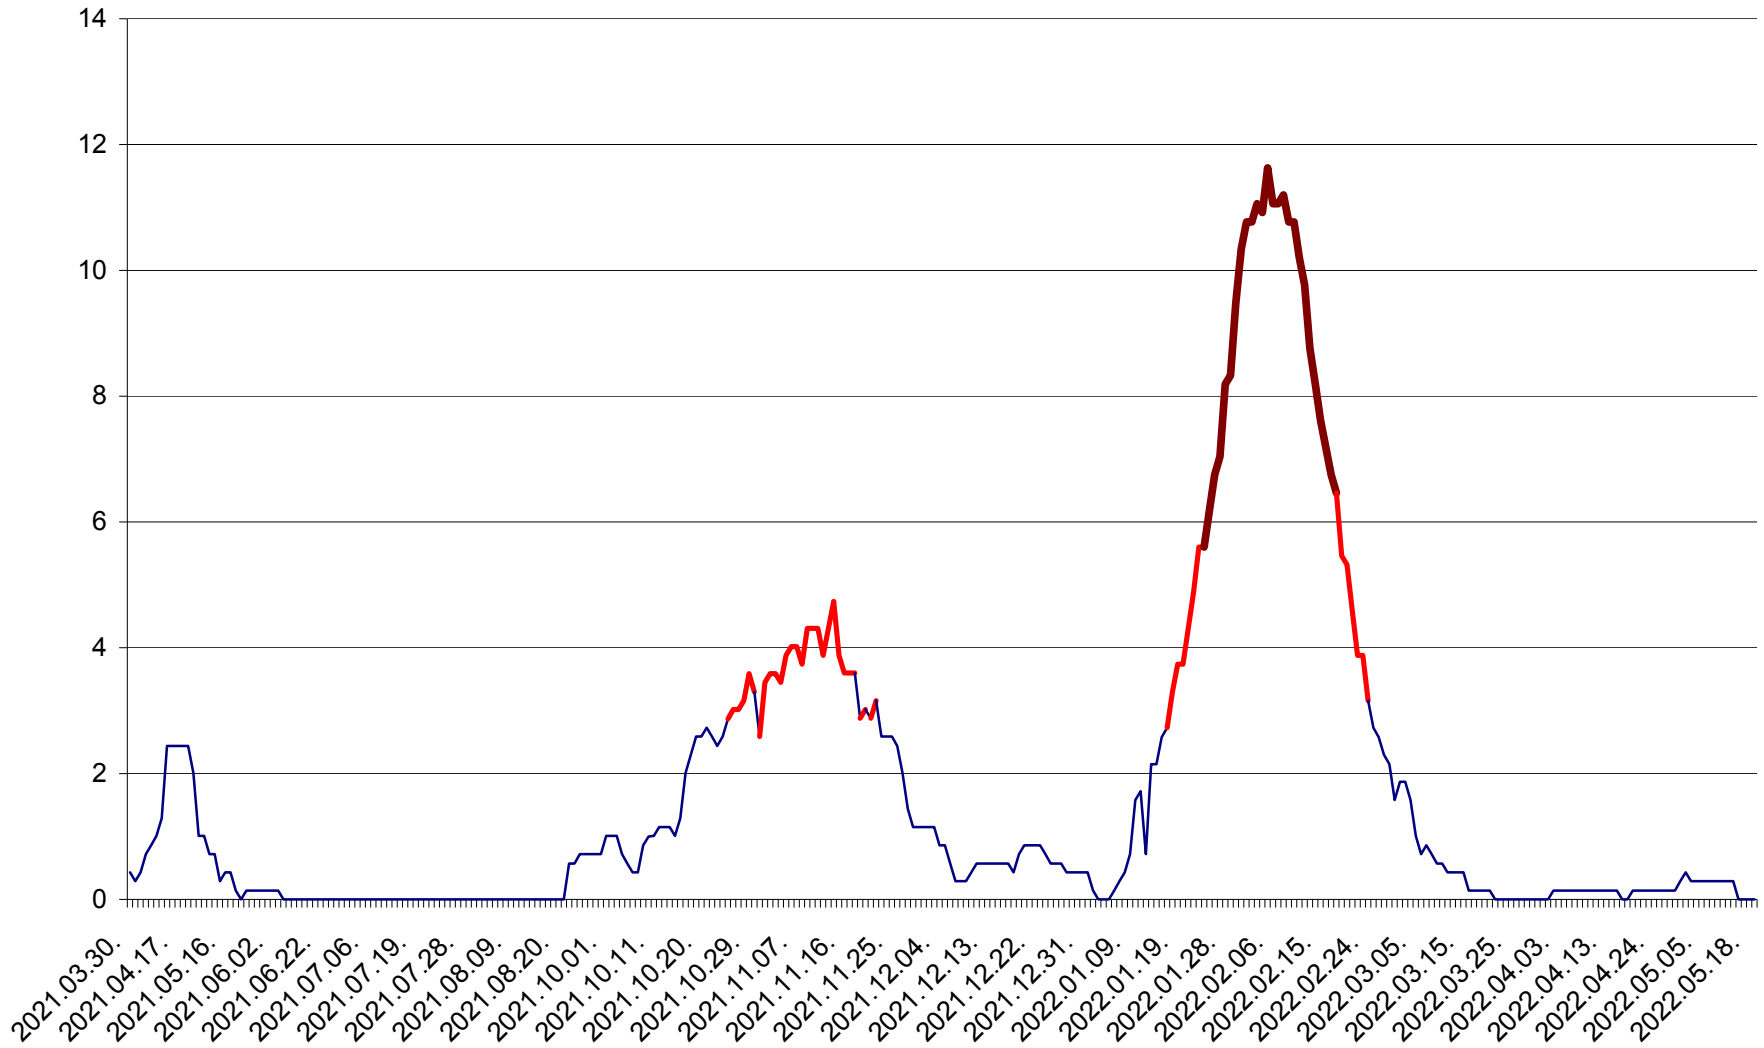

MIHĂILENI - Evolutia incidentei cumulate pe 14 zile la ‰ de locuitori
2021.04.01. - 2022.05.19.

MUGENI - Evolutia incidentei cumulate pe 14 zile la ‰ de locuitori
2021.04.01. - 2022.05.19.

OCLAND - Evolutia incidentei cumulate pe 14 zile la ‰ de locuitori
2021.04.01. - 2022.05.19.

MUNICIPIUL ODORHEIU SECUIESC - Evolutia incidentei cumulate pe 14 zile la % de locuitori
2021.04.01. - 2022.05.19.

PĂULENI-CIUC - Evolutia incidentei cumulate pe 14 zile la ‰ de locuitori
2021.04.01. - 2022.05.19.

PLĂIEȘII DE JOS - Evolutia incidentei cumulate pe 14 zile la ‰ de locuitori
2021.04.01. - 2022.05.19.

PORUMBENI - Evolutia incidentei cumulate pe 14 zile la ‰ de locuitori
2021.04.01. - 2022.05.19.

PRAID - Evolutia incidentei cumulate pe 14 zile la ‰ de locuitori
2021.04.01. - 2022.05.19.

RACU - Evolutia incidentei cumulate pe 14 zile la ‰ de locuitori
2021.04.01. - 2022.05.19.

REMETEA - Evolutia incidentei cumulate pe 14 zile la ‰ de locuitori
2021.04.01. - 2022.05.19.

SĂCEL - Evolutia incidentei cumulate pe 14 zile la ‰ de locuitori
2021.04.01. - 2022.05.19.