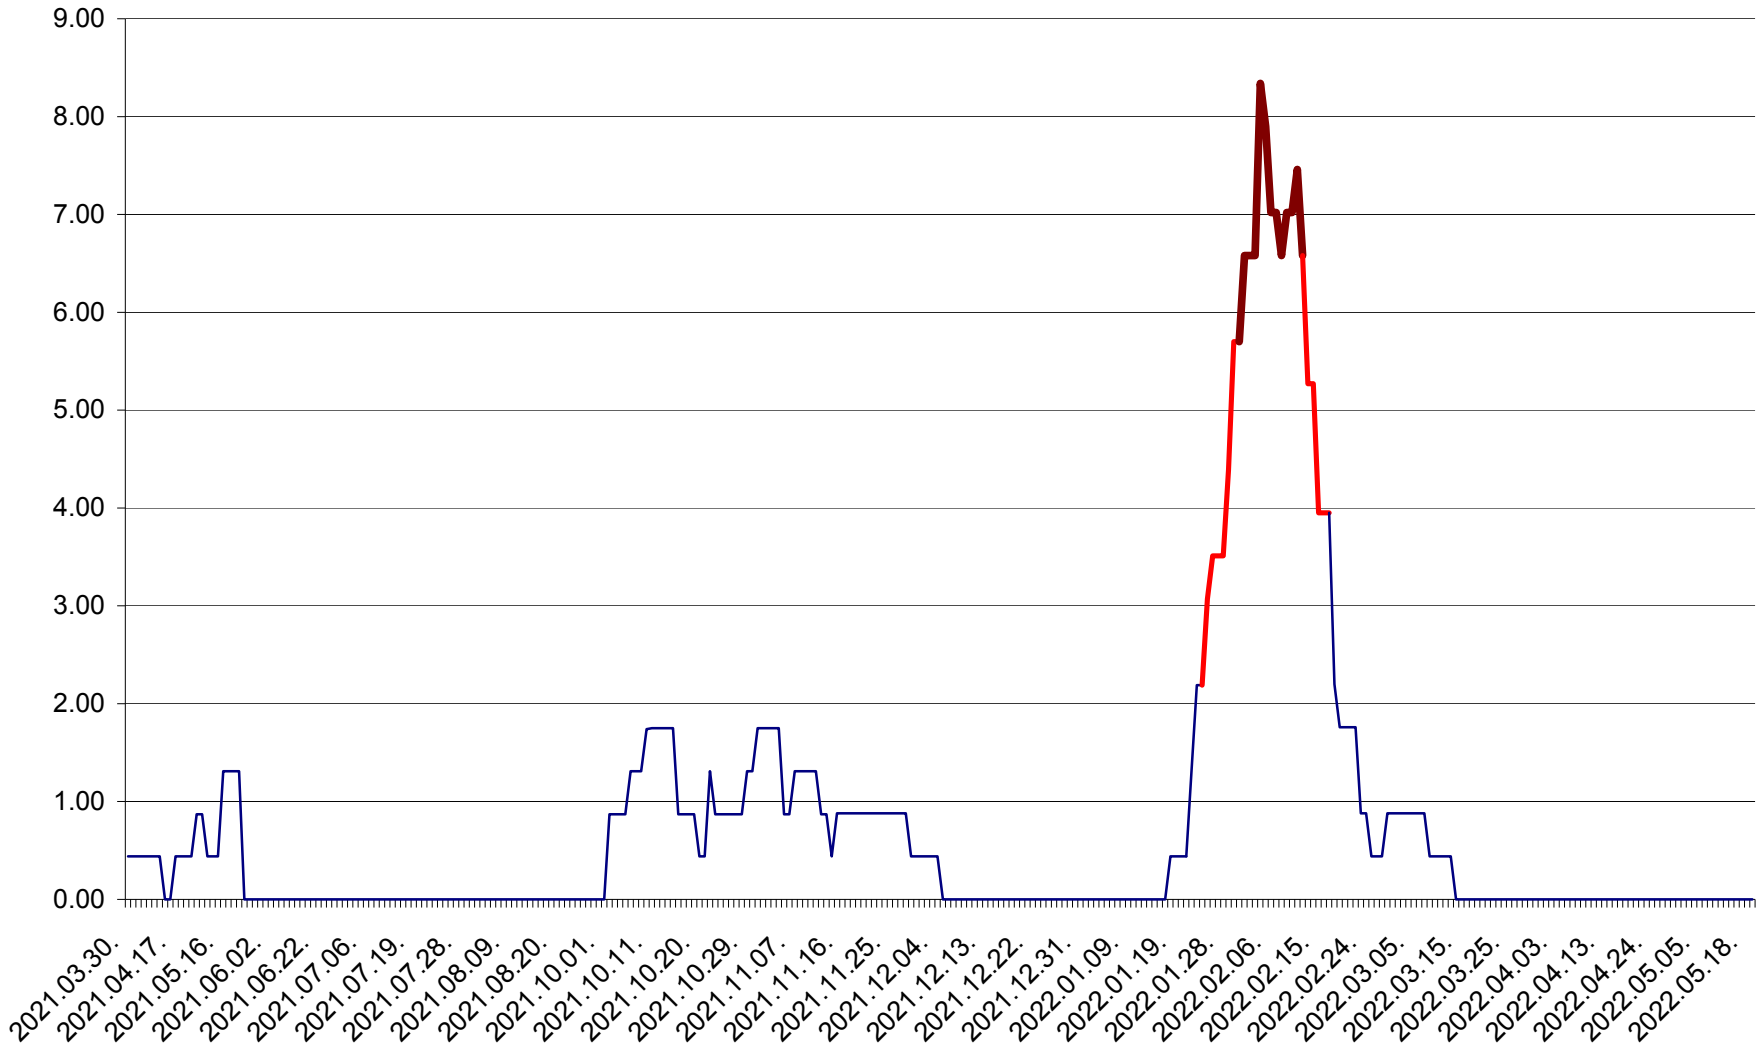

ORAȘ BĂLAN - Evolutia incidentei cumulate pe 14 zile la ‰ de locuitori
2021.04.01. - 2022.05.19.

BILBOR - Evolutia incidentei cumulate pe 14 zile la ‰ de locuitori
2021.04.01. - 2022.05.19.

ORAȘ BORSEC - Evolutia incidentei cumulate pe 14 zile la ‰ de locuitori
2021.04.01. - 2022.05.19.

BRĂDEȘTI - Evolutia incidentei cumulate pe 14 zile la ‰ de locuitori
2021.04.01. - 2022.05.19.

CĂPÂLNIȚA - Evoluția incidenței cumulate pe 14 zile la ‰ de locuitori
2021.04.01. - 2022.05.19.

CÂRȚA - Evolutia incidentei cumulate pe 14 zile la ‰ de locuitori
2021.04.01. - 2022.05.19.

CICEU - Evolutia incidentei cumulate pe 14 zile la ‰ de locuitori
2021.04.01. - 2022.05.19.

CIUCSÂNGEORGIU - Evolutia incidentei cumulate pe 14 zile la % de locuitori
2021.04.01. - 2022.05.19.

CIUMANI - Evolutia incidentei cumulate pe 14 zile la ‰ de locuitori
2021.04.01. - 2022.05.19.

CORBU - Evolutia incidentei cumulate pe 14 zile la ‰ de locuitori
2021.04.01. - 2022.05.19.

CORUND - Evolutia incidentei cumulate pe 14 zile la ‰ de locuitori
2021.04.01. - 2022.05.19.

COZMENI - Evolutia incidentei cumulate pe 14 zile la ‰ de locuitori
2021.04.01. - 2022.05.19.