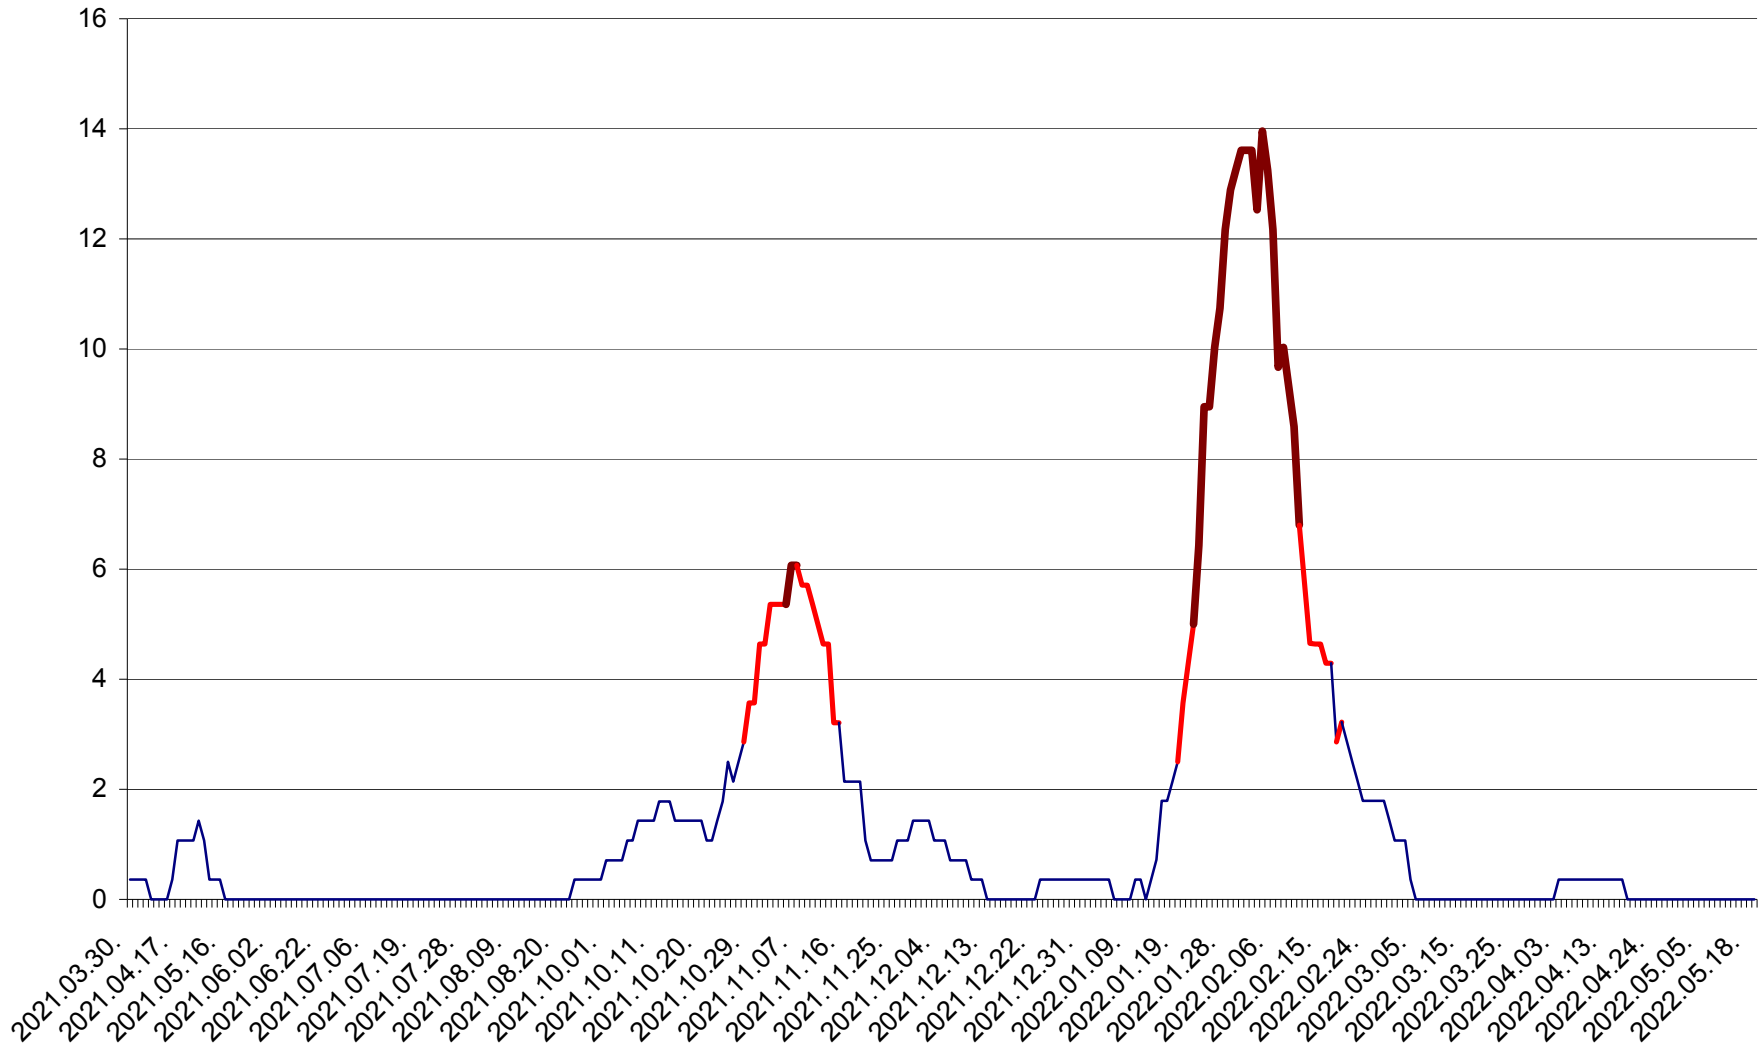

SÂNCRĂIENI - Evolutia incidentei cumulate pe 14 zile la ‰ de locuitori
2021.04.01. - 2022.05.19.

SÂNDOMIC - Evolutia incidentei cumulate pe 14 zile la ‰ de locuitori
2021.04.01. - 2022.05.19.

SÂNMARTIN - Evolutia incidentei cumulate pe 14 zile la ‰ de locuitori
2021.04.01. - 2022.05.19.

SÂNSIMION - Evolutia incidentei cumulate pe 14 zile la ‰ de locuitori
2021.04.01. - 2022.05.19.

SÂNTIMBRU - Evolutia incidentei cumulate pe 14 zile la ‰ de locuitori
2021.04.01. - 2022.05.19.

SĂRMAȘ - Evolutia incidentei cumulate pe 14 zile la ‰ de locuitori
2021.04.01. - 2022.05.19.

SATU MARE - Evolutia incidentei cumulate pe 14 zile la ‰ de locuitori
2021.04.01. - 2022.05.19.

SECUIENI - Evolutia incidentei cumulate pe 14 zile la ‰ de locuitori
2021.04.01. - 2022.05.19.

SICULENI - Evolutia incidentei cumulate pe 14 zile la ‰ de locuitori
2021.04.01. - 2022.05.19.