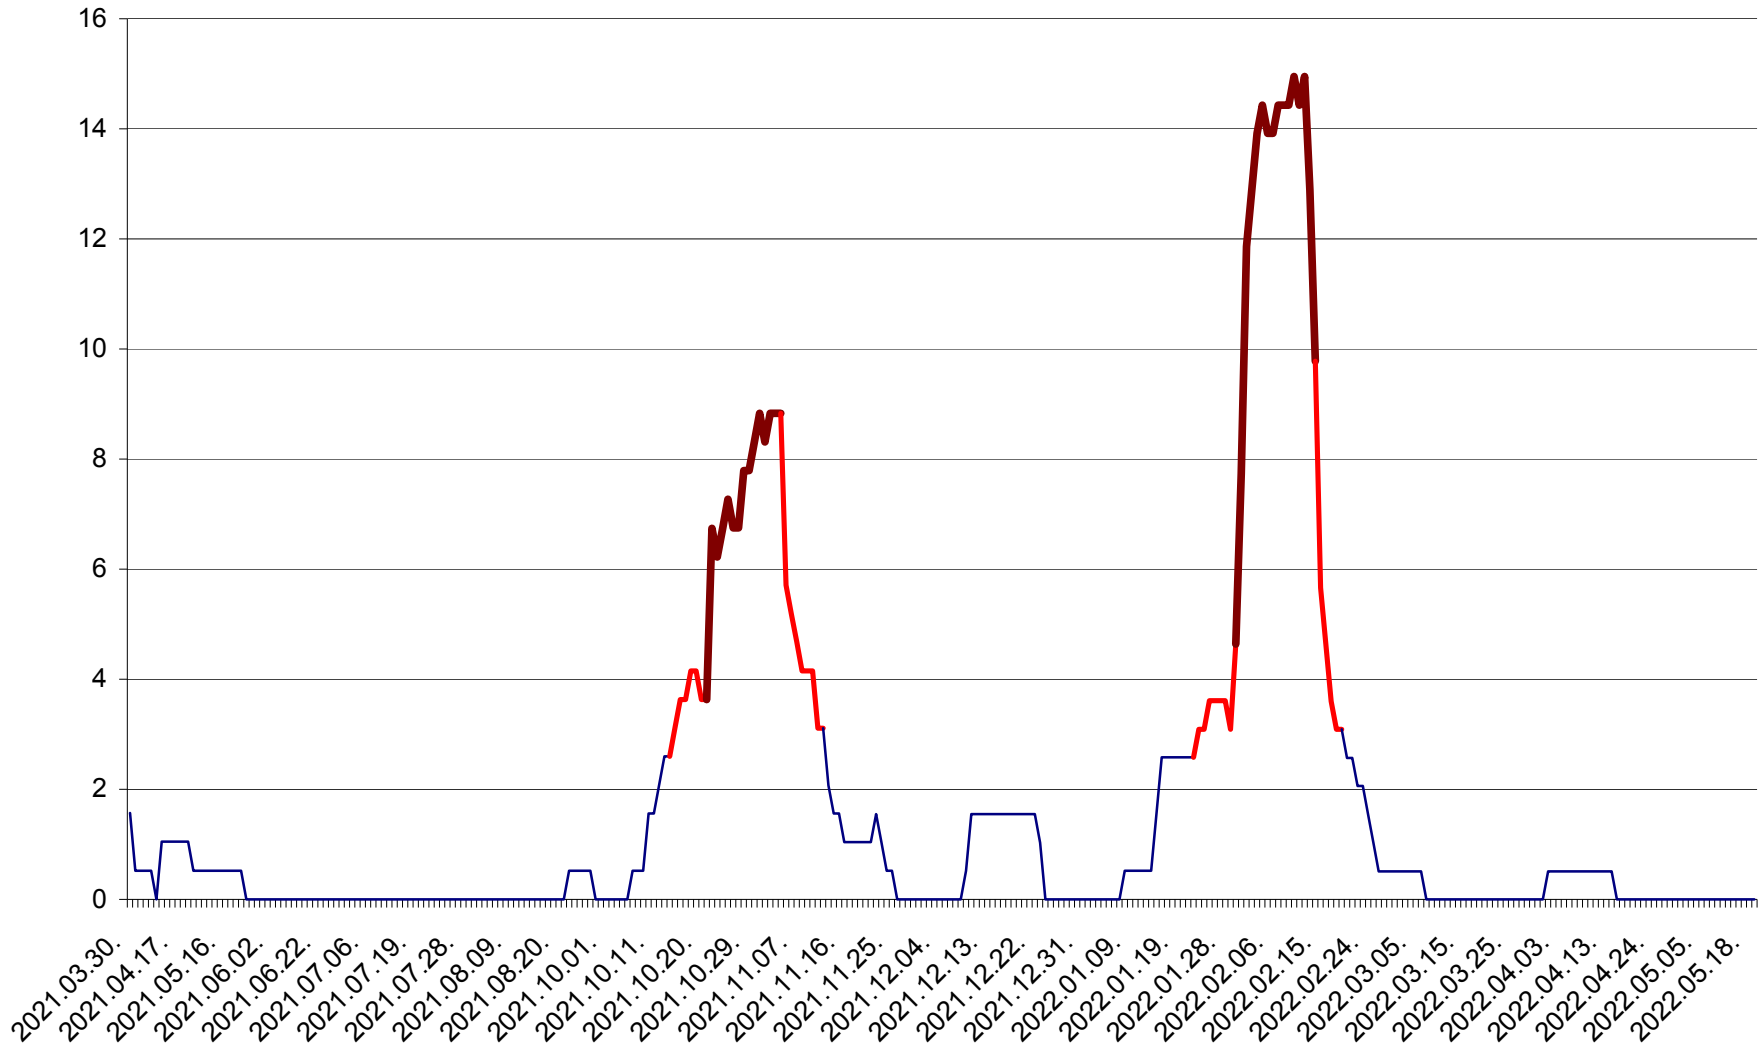

MIHĂILENI - Evolutia incidentei cumulate pe 14 zile la ‰ de locuitori
2021.04.01. - 2022.05.19.

MUGENI - Evolutia incidentei cumulate pe 14 zile la ‰ de locuitori
2021.04.01. - 2022.05.19.

OCLAND - Evolutia incidentei cumulate pe 14 zile la ‰ de locuitori
2021.04.01. - 2022.05.19.

MUNICIPIUL ODORHEIU SECUIESC - Evolutia incidentei cumulate pe 14 zile la % de locuitori
2021.04.01. - 2022.05.19.

PĂULENI-CIUC - Evolutia incidentei cumulate pe 14 zile la ‰ de locuitori
2021.04.01. - 2022.05.19.

PLĂIEȘII DE JOS - Evolutia incidentei cumulate pe 14 zile la ‰ de locuitori
2021.04.01. - 2022.05.19.

PORUMBENI - Evolutia incidentei cumulate pe 14 zile la ‰ de locuitori
2021.04.01. - 2022.05.19.

PRAID - Evolutia incidentei cumulate pe 14 zile la ‰ de locuitori
2021.04.01. - 2022.05.19.

RACU - Evolutia incidentei cumulate pe 14 zile la ‰ de locuitori
2021.04.01. - 2022.05.19.

REMETEA - Evolutia incidentei cumulate pe 14 zile la ‰ de locuitori
2021.04.01. - 2022.05.19.

SĂCEL - Evolutia incidentei cumulate pe 14 zile la ‰ de locuitori
2021.04.01. - 2022.05.19.