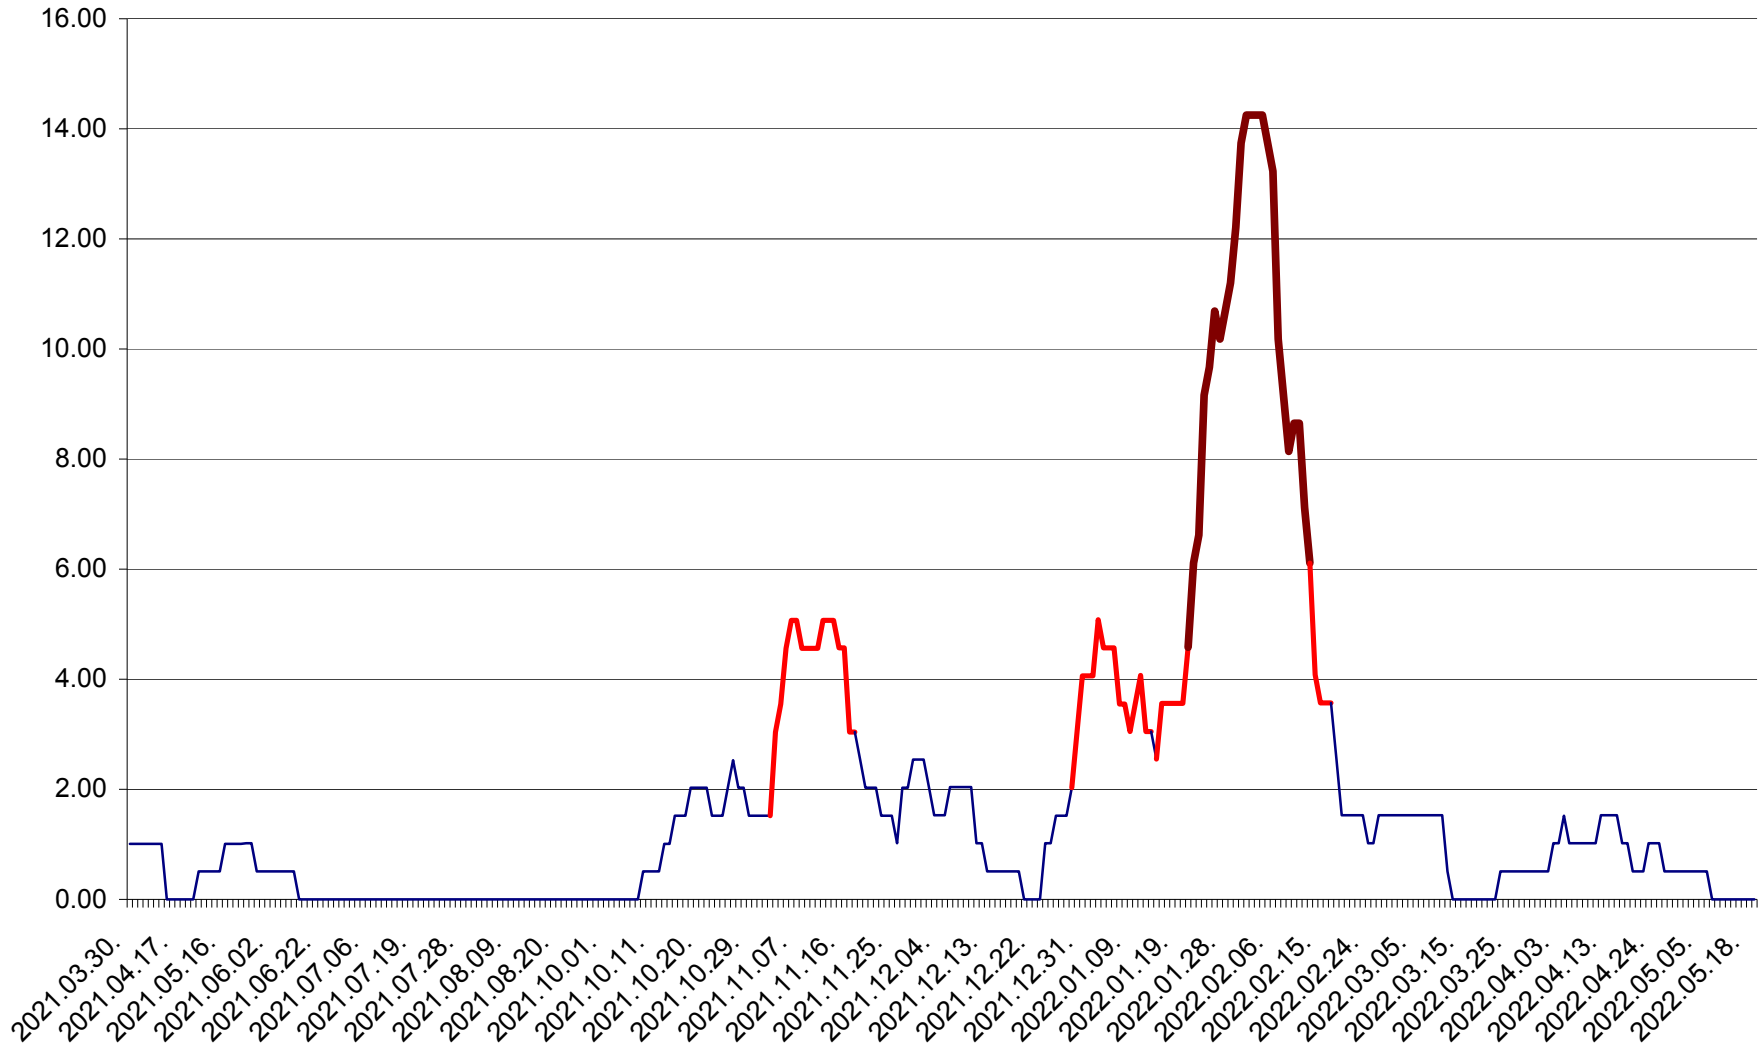

TUȘNAD - Evolutia incidentei cumulate pe 14 zile la ‰ de locuitori
2021.04.01. - 2022.05.19.

ULIEȘ - Evoluția incidentei cumulate pe 14 zile la ‰ de locuitori
2021.04.01. - 2022.05.19.

VĂRȘAG - Evolutia incidentei cumulate pe 14 zile la ‰ de locuitori
2021.04.01. - 2022.05.19.

ORAȘ VLĂHIȚA - Evolutia incidentei cumulate pe 14 zile la ‰ de locuitori
2021.04.01. - 2022.05.19.

VOȘLĂBENI - Evolutia incidentei cumulate pe 14 zile la ‰ de locuitori
2021.04.01. - 2022.05.19.

ZETEA - Evolutia incidentei cumulate pe 14 zile la ‰ de locuitori
2021.04.01. - 2022.05.19.