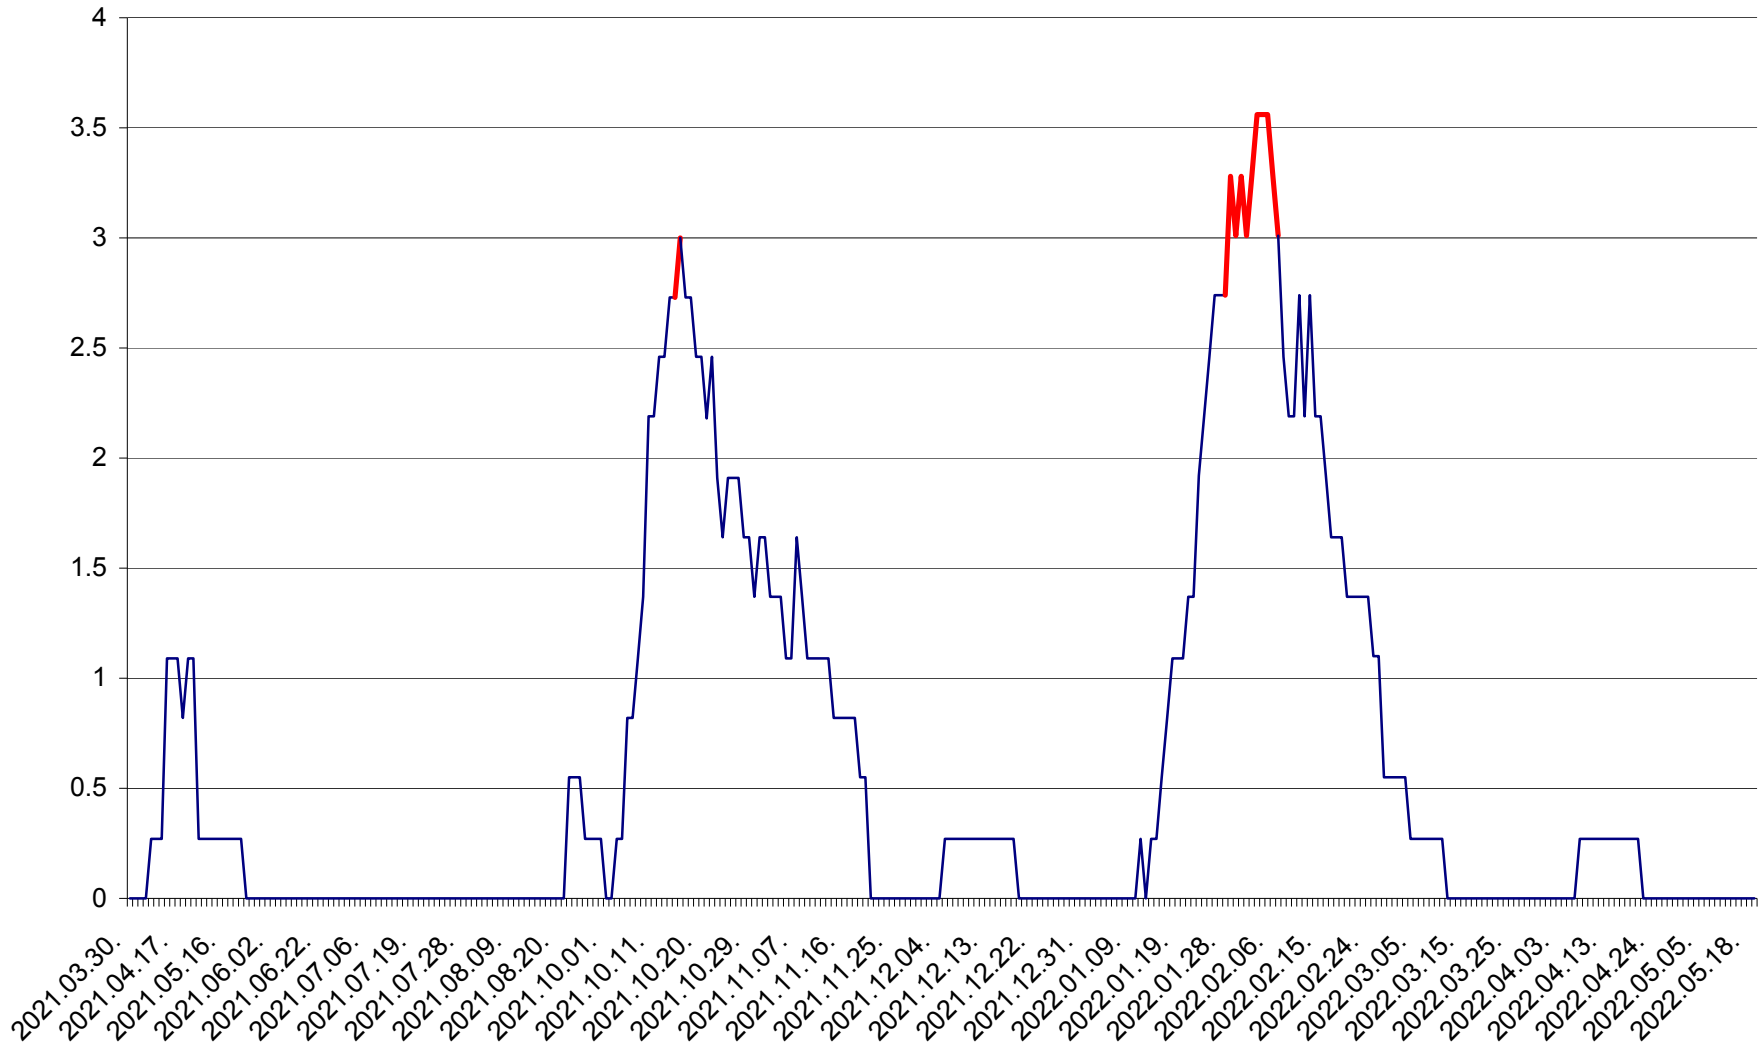

FELICENI - Evolutia incidentei cumulate pe 14 zile la % de locuitori
2021.04.01. - 2022.05.19.

FRUMOASA - Evolutia incidentei cumulate pe 14 zile la ‰ de locuitori
2021.04.01. - 2022.05.19.

GĂLĂUȚAȘ - Evolutia incidentei cumulate pe 14 zile la ‰ de locuitori
2021.04.01. - 2022.05.19.

MUNICIPIUL GHEORGHENI - Evolutia incidentei cumulate pe 14 zile la % de locuitori
2021.04.01. - 2022.05.19.

JOSENI - Evolutia incidentei cumulate pe 14 zile la ‰ de locuitori
2021.04.01. - 2022.05.19.

LĂZAREA - Evolutia incidentei cumulate pe 14 zile la % de locuitori
2021.04.01. - 2022.05.19.

LELICENI - Evolutia incidentei cumulate pe 14 zile la ‰ de locuitori
2021.04.01. - 2022.05.19.

LUETA - Evolutia incidentei cumulate pe 14 zile la ‰ de locuitori
2021.04.01. - 2022.05.19.

LUNCA DE JOS - Evolutia incidentei cumulate pe 14 zile la ‰ de locuitori
2021.04.01. - 2022.05.19.