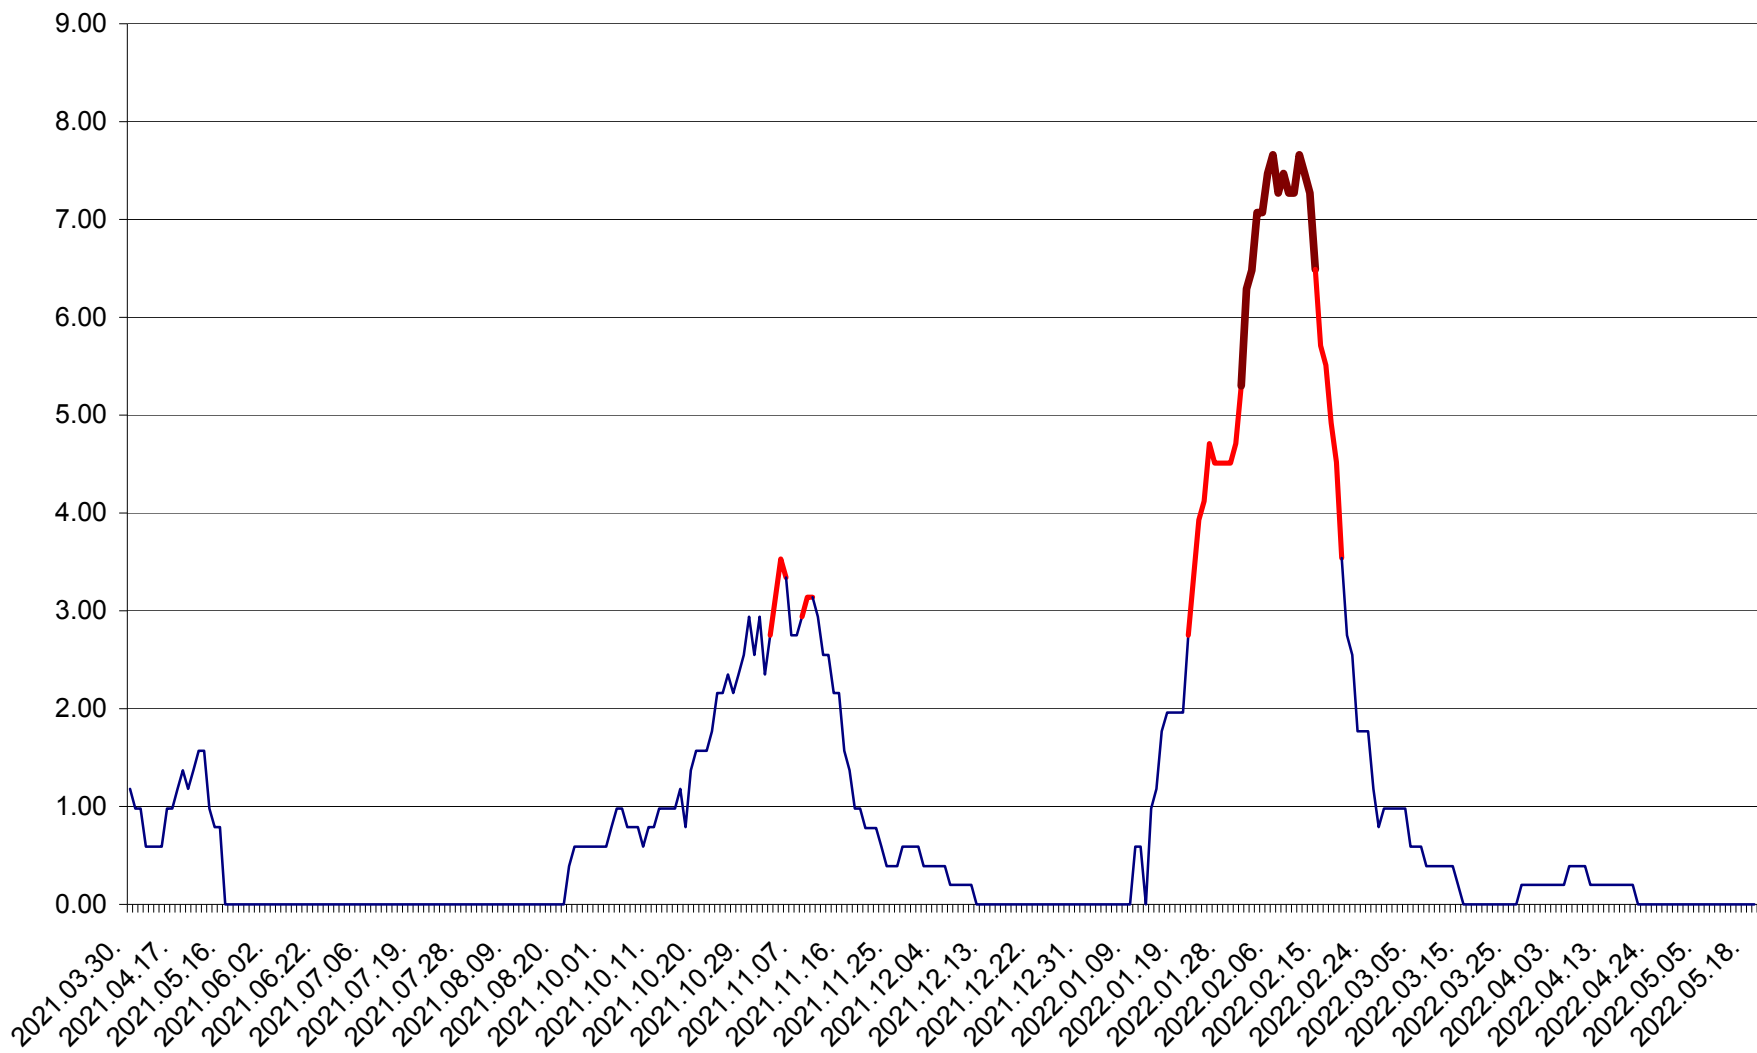

ORAȘ BĂLAN - Evolutia incidentei cumulate pe 14 zile la ‰ de locuitori
2021.04.01. - 2022.05.19.

BILBOR - Evolutia incidentei cumulate pe 14 zile la ‰ de locuitori
2021.04.01. - 2022.05.19.

ORAȘ BORSEC - Evolutia incidentei cumulate pe 14 zile la ‰ de locuitori
2021.04.01. - 2022.05.19.

BRĂDEȘTI - Evolutia incidentei cumulate pe 14 zile la ‰ de locuitori
2021.04.01. - 2022.05.19.

CĂPÂLNIȚA - Evoluția incidenței cumulate pe 14 zile la ‰ de locuitori
2021.04.01. - 2022.05.19.

CÂRȚA - Evolutia incidentei cumulate pe 14 zile la ‰ de locuitori
2021.04.01. - 2022.05.19.

CICEU - Evolutia incidentei cumulate pe 14 zile la ‰ de locuitori
2021.04.01. - 2022.05.19.

CIUCSÂNGEORGIU - Evolutia incidentei cumulate pe 14 zile la % de locuitori
2021.04.01. - 2022.05.19.

CIUMANI - Evolutia incidentei cumulate pe 14 zile la ‰ de locuitori
2021.04.01. - 2022.05.19.

CORBU - Evolutia incidentei cumulate pe 14 zile la ‰ de locuitori
2021.04.01. - 2022.05.19.

CORUND - Evolutia incidentei cumulate pe 14 zile la ‰ de locuitori
2021.04.01. - 2022.05.19.

COZMENI - Evolutia incidentei cumulate pe 14 zile la ‰ de locuitori
2021.04.01. - 2022.05.19.