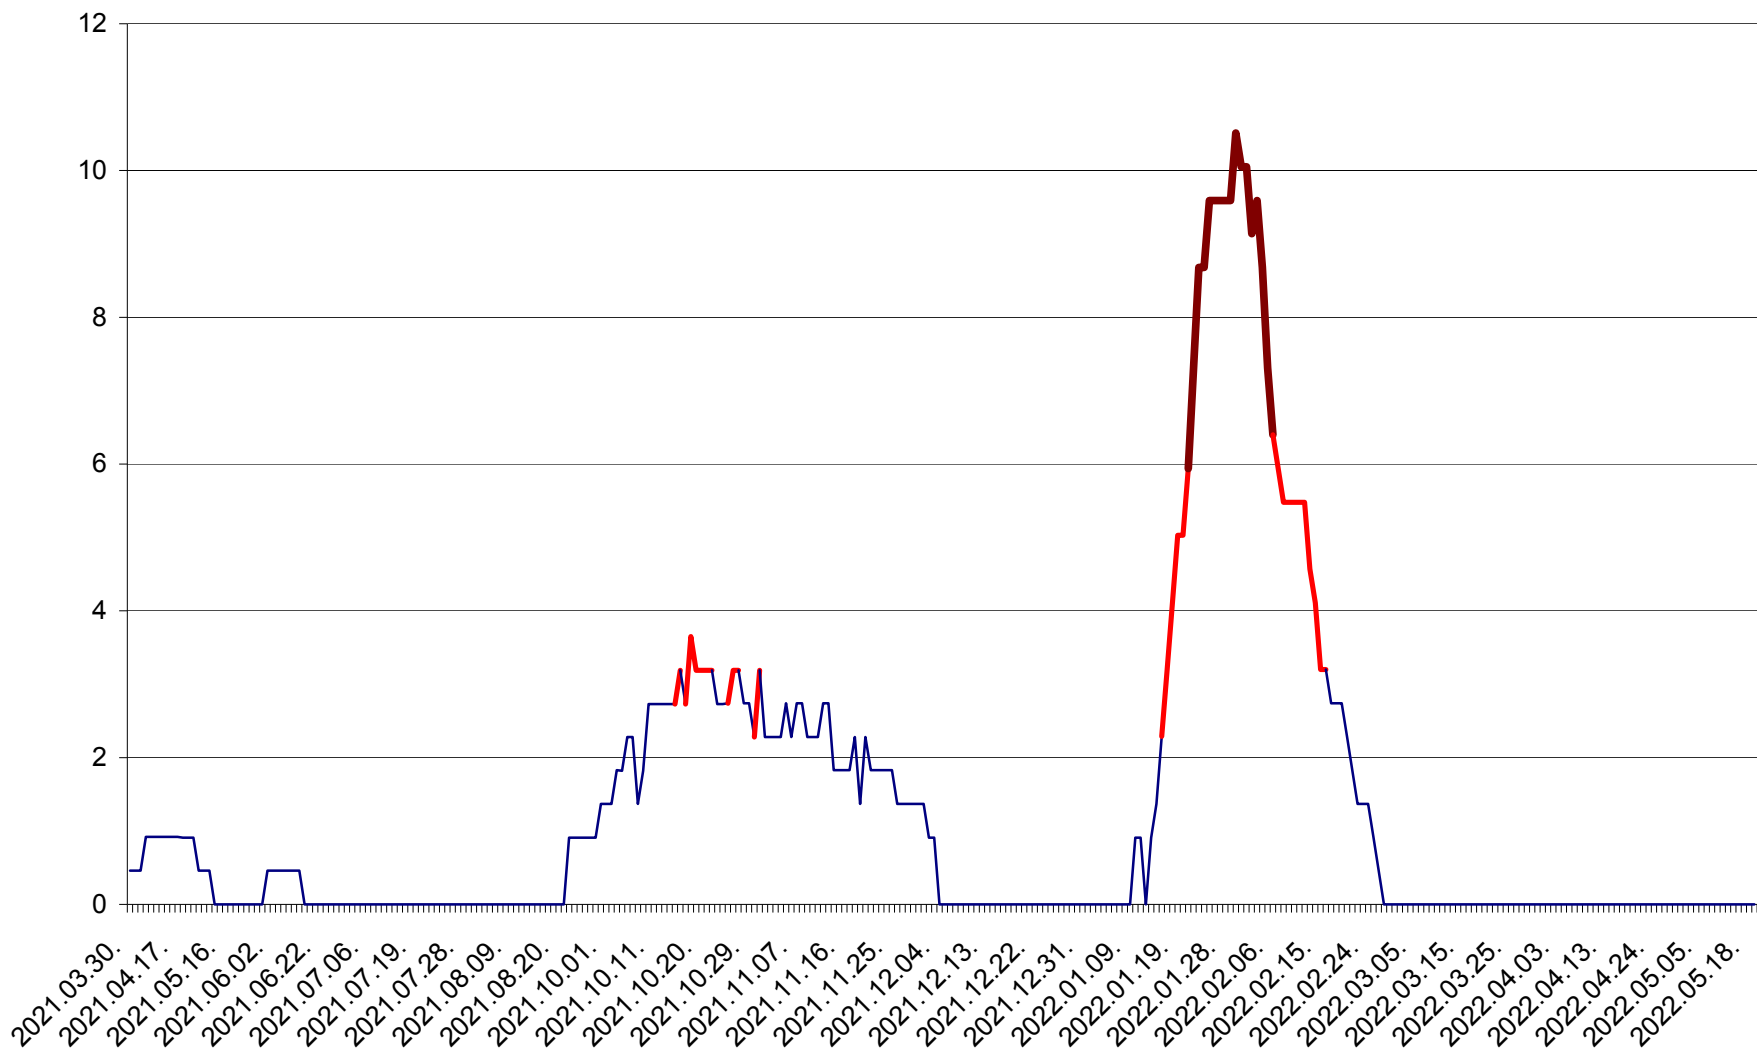

BRĂDEȘTI - Evolutia incidentei cumulate pe 14 zile la ‰ de locuitori
2021.04.01. - 2022.05.19.

CĂPÂLNIȚA - Evoluția incidenței cumulate pe 14 zile la ‰ de locuitori
2021.04.01. - 2022.05.19.

CÂRȚA - Evolutia incidentei cumulate pe 14 zile la ‰ de locuitori
2021.04.01. - 2022.05.19.

CICEU - Evolutia incidentei cumulate pe 14 zile la ‰ de locuitori
2021.04.01. - 2022.05.19.

CIUCSÂNGEORGIU - Evolutia incidentei cumulate pe 14 zile la % de locuitori
2021.04.01. - 2022.05.19.

CIUMANI - Evolutia incidentei cumulate pe 14 zile la ‰ de locuitori
2021.04.01. - 2022.05.19.

CORBU - Evolutia incidentei cumulate pe 14 zile la ‰ de locuitori
2021.04.01. - 2022.05.19.

CORUND - Evolutia incidentei cumulate pe 14 zile la ‰ de locuitori
2021.04.01. - 2022.05.19.

COZMENI - Evolutia incidentei cumulate pe 14 zile la ‰ de locuitori
2021.04.01. - 2022.05.19.

ORAȘ CRISTURU SECUIESC - Evolutia incidentei cumulate pe 14 zile la ‰ de locuitori
2021.04.01. - 2022.05.19.

DĂNEȘTI - Evolutia incidentei cumulate pe 14 zile la ‰ de locuitori
2021.04.01. - 2022.05.19.