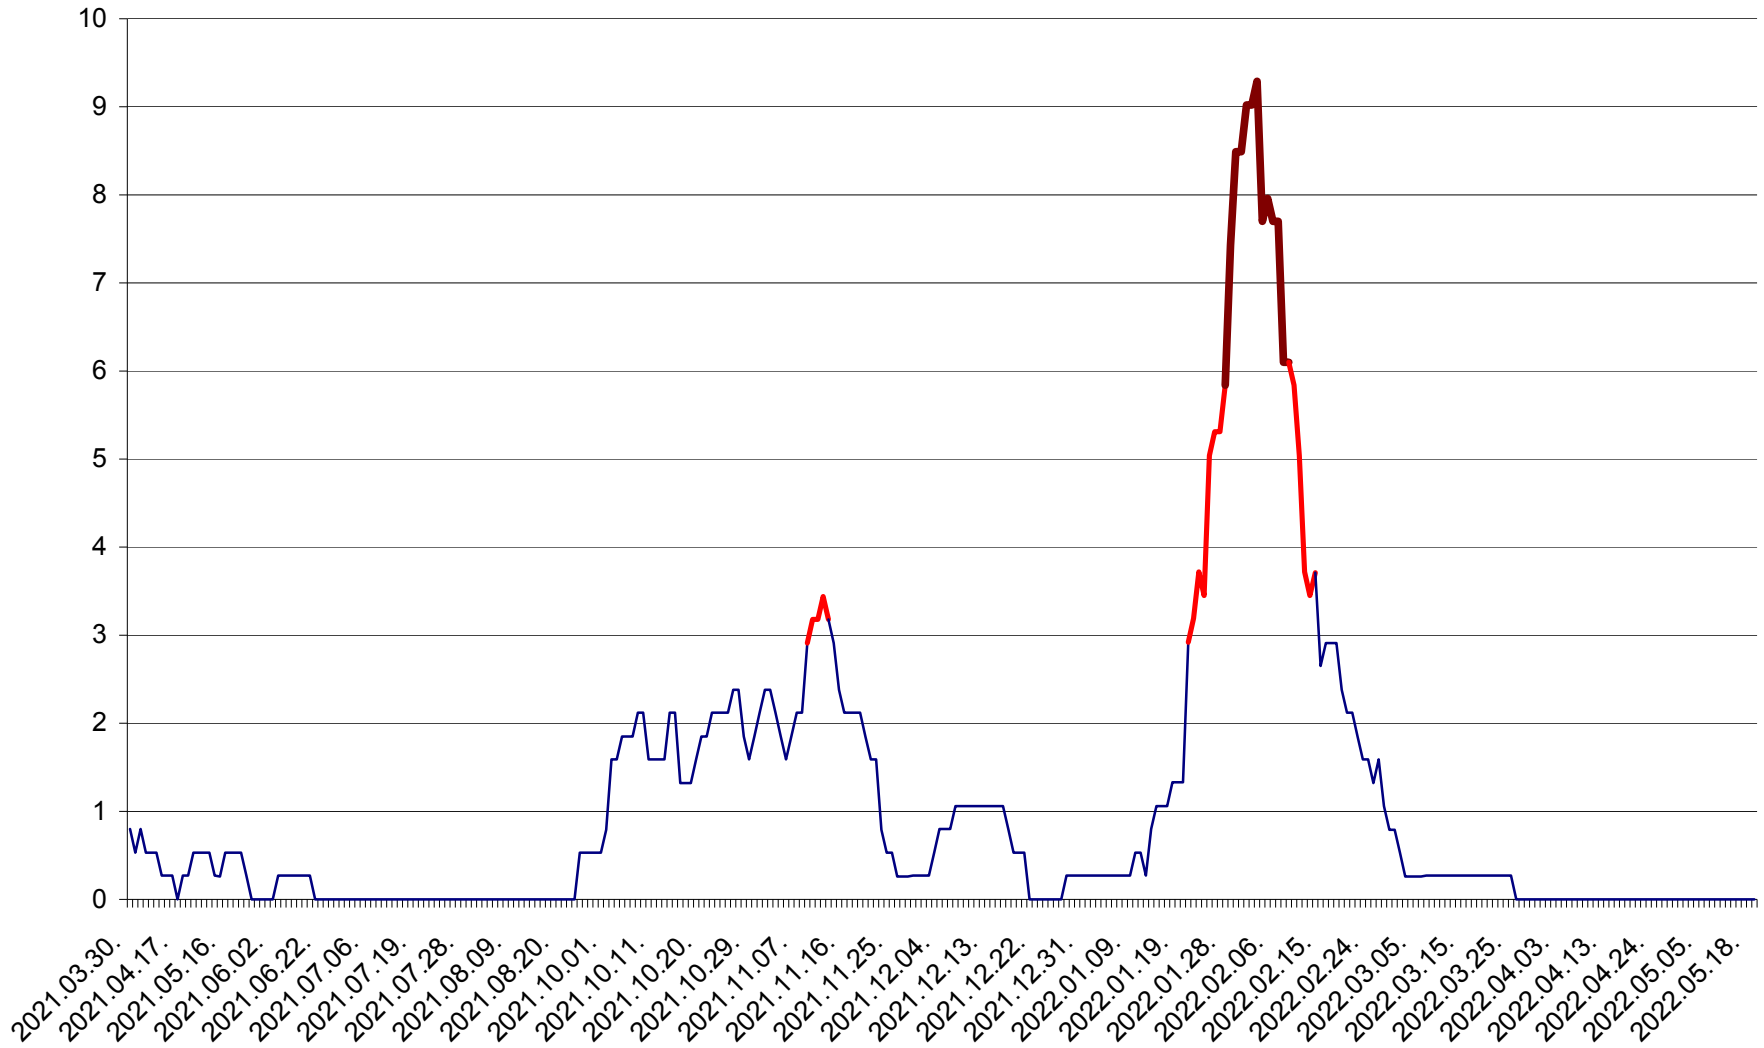

CORBU - Evolutia incidentei cumulate pe 14 zile la ‰ de locuitori
2021.04.01. - 2022.05.19.

CORUND - Evolutia incidentei cumulate pe 14 zile la ‰ de locuitori
2021.04.01. - 2022.05.19.

COZMENI - Evolutia incidentei cumulate pe 14 zile la ‰ de locuitori
2021.04.01. - 2022.05.19.

ORAȘ CRISTURU SECUIESC - Evolutia incidentei cumulate pe 14 zile la ‰ de locuitori
2021.04.01. - 2022.05.19.

DĂNEȘTI - Evolutia incidentei cumulate pe 14 zile la ‰ de locuitori
2021.04.01. - 2022.05.19.

DÂRJIU - Evolutia incidentei cumulate pe 14 zile la ‰ de locuitori
2021.04.01. - 2022.05.19.

DEALU - Evolutia incidentei cumulate pe 14 zile la ‰ de locuitori
2021.04.01. - 2022.05.19.

DITRĂU - Evolutia incidentei cumulate pe 14 zile la ‰ de locuitori
2021.04.01. - 2022.05.19.

FELICENI - Evolutia incidentei cumulate pe 14 zile la % de locuitori
2021.04.01. - 2022.05.19.

FRUMOASA - Evolutia incidentei cumulate pe 14 zile la ‰ de locuitori
2021.04.01. - 2022.05.19.

GĂLĂUȚAȘ - Evolutia incidentei cumulate pe 14 zile la ‰ de locuitori
2021.04.01. - 2022.05.19.