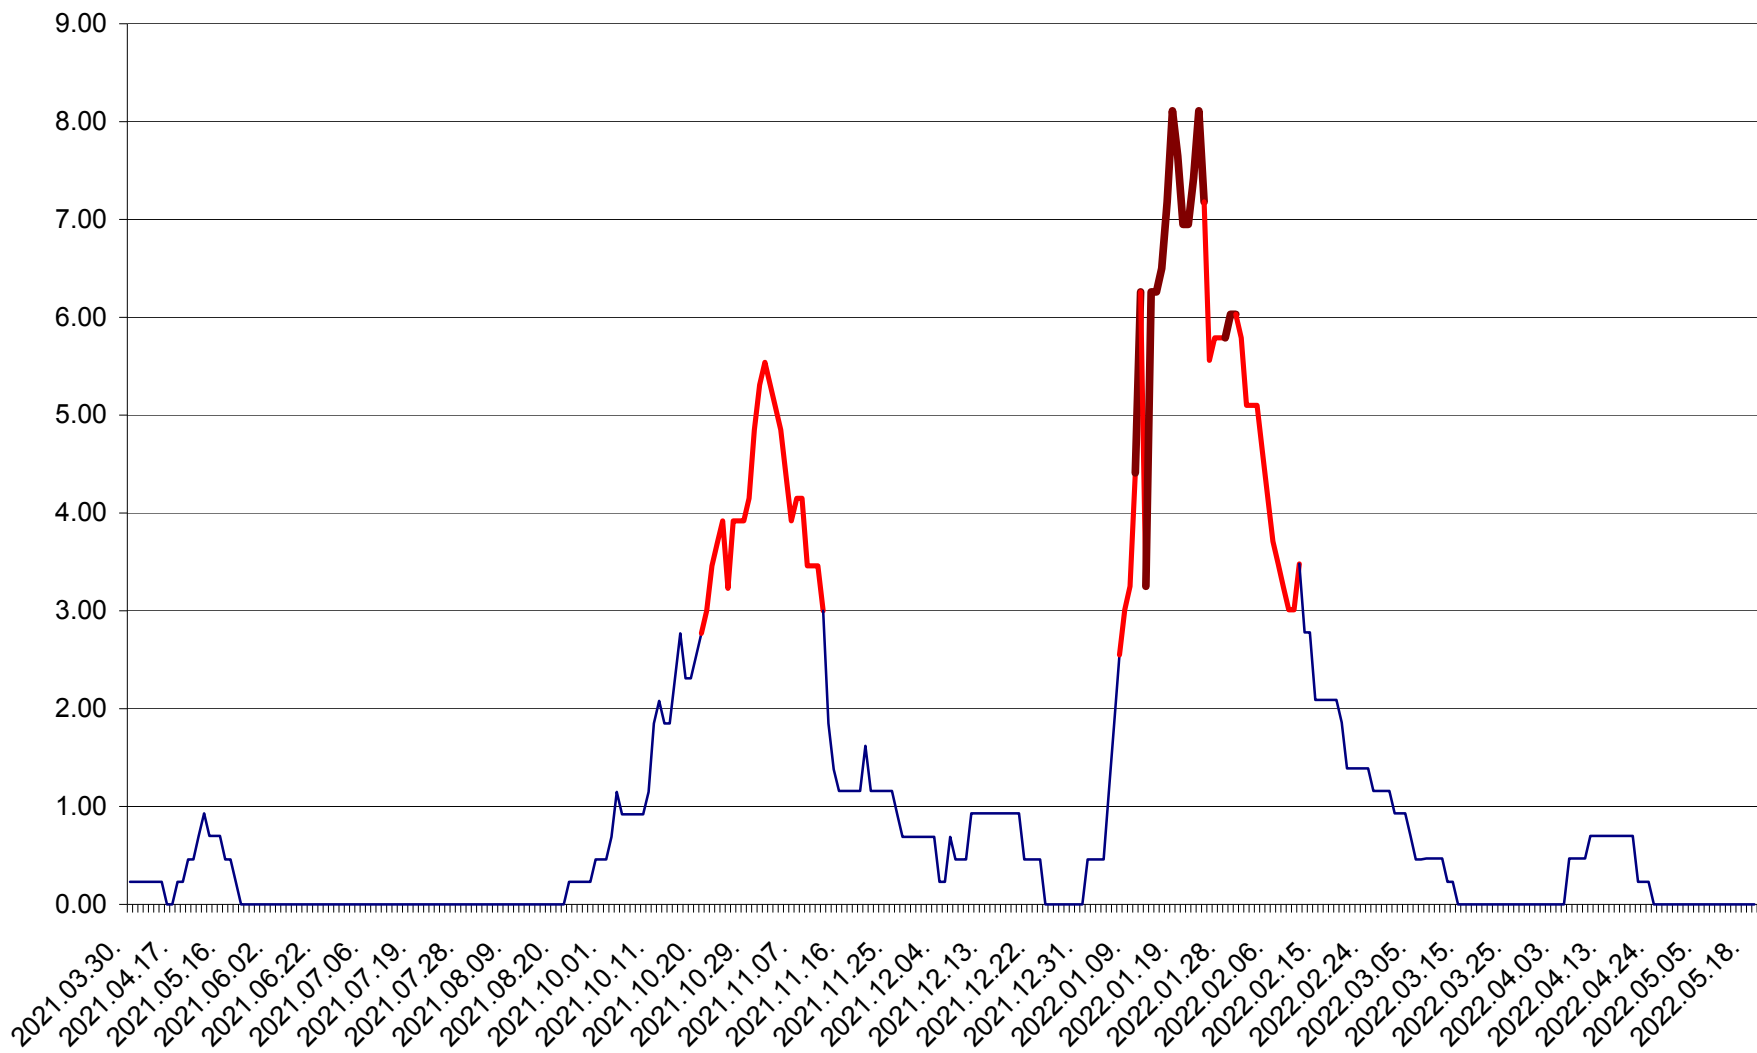

ORAȘ BĂLAN - Evolutia incidentei cumulate pe 14 zile la ‰ de locuitori
2021.04.01. - 2022.05.19.

BILBOR - Evolutia incidentei cumulate pe 14 zile la ‰ de locuitori
2021.04.01. - 2022.05.19.

ORAȘ BORSEC - Evolutia incidentei cumulate pe 14 zile la ‰ de locuitori
2021.04.01. - 2022.05.19.

BRĂDEȘTI - Evolutia incidentei cumulate pe 14 zile la ‰ de locuitori
2021.04.01. - 2022.05.19.

CĂPÂLNIȚA - Evoluția incidenței cumulate pe 14 zile la ‰ de locuitori
2021.04.01. - 2022.05.19.

CÂRȚA - Evolutia incidentei cumulate pe 14 zile la ‰ de locuitori
2021.04.01. - 2022.05.19.

CICEU - Evolutia incidentei cumulate pe 14 zile la ‰ de locuitori
2021.04.01. - 2022.05.19.

CIUCSÂNGEORGIU - Evolutia incidentei cumulate pe 14 zile la % de locuitori
2021.04.01. - 2022.05.19.

CIUMANI - Evolutia incidentei cumulate pe 14 zile la ‰ de locuitori
2021.04.01. - 2022.05.19.

CORBU - Evolutia incidentei cumulate pe 14 zile la ‰ de locuitori
2021.04.01. - 2022.05.19.

CORUND - Evolutia incidentei cumulate pe 14 zile la ‰ de locuitori
2021.04.01. - 2022.05.19.

COZMENI - Evolutia incidentei cumulate pe 14 zile la ‰ de locuitori
2021.04.01. - 2022.05.19.