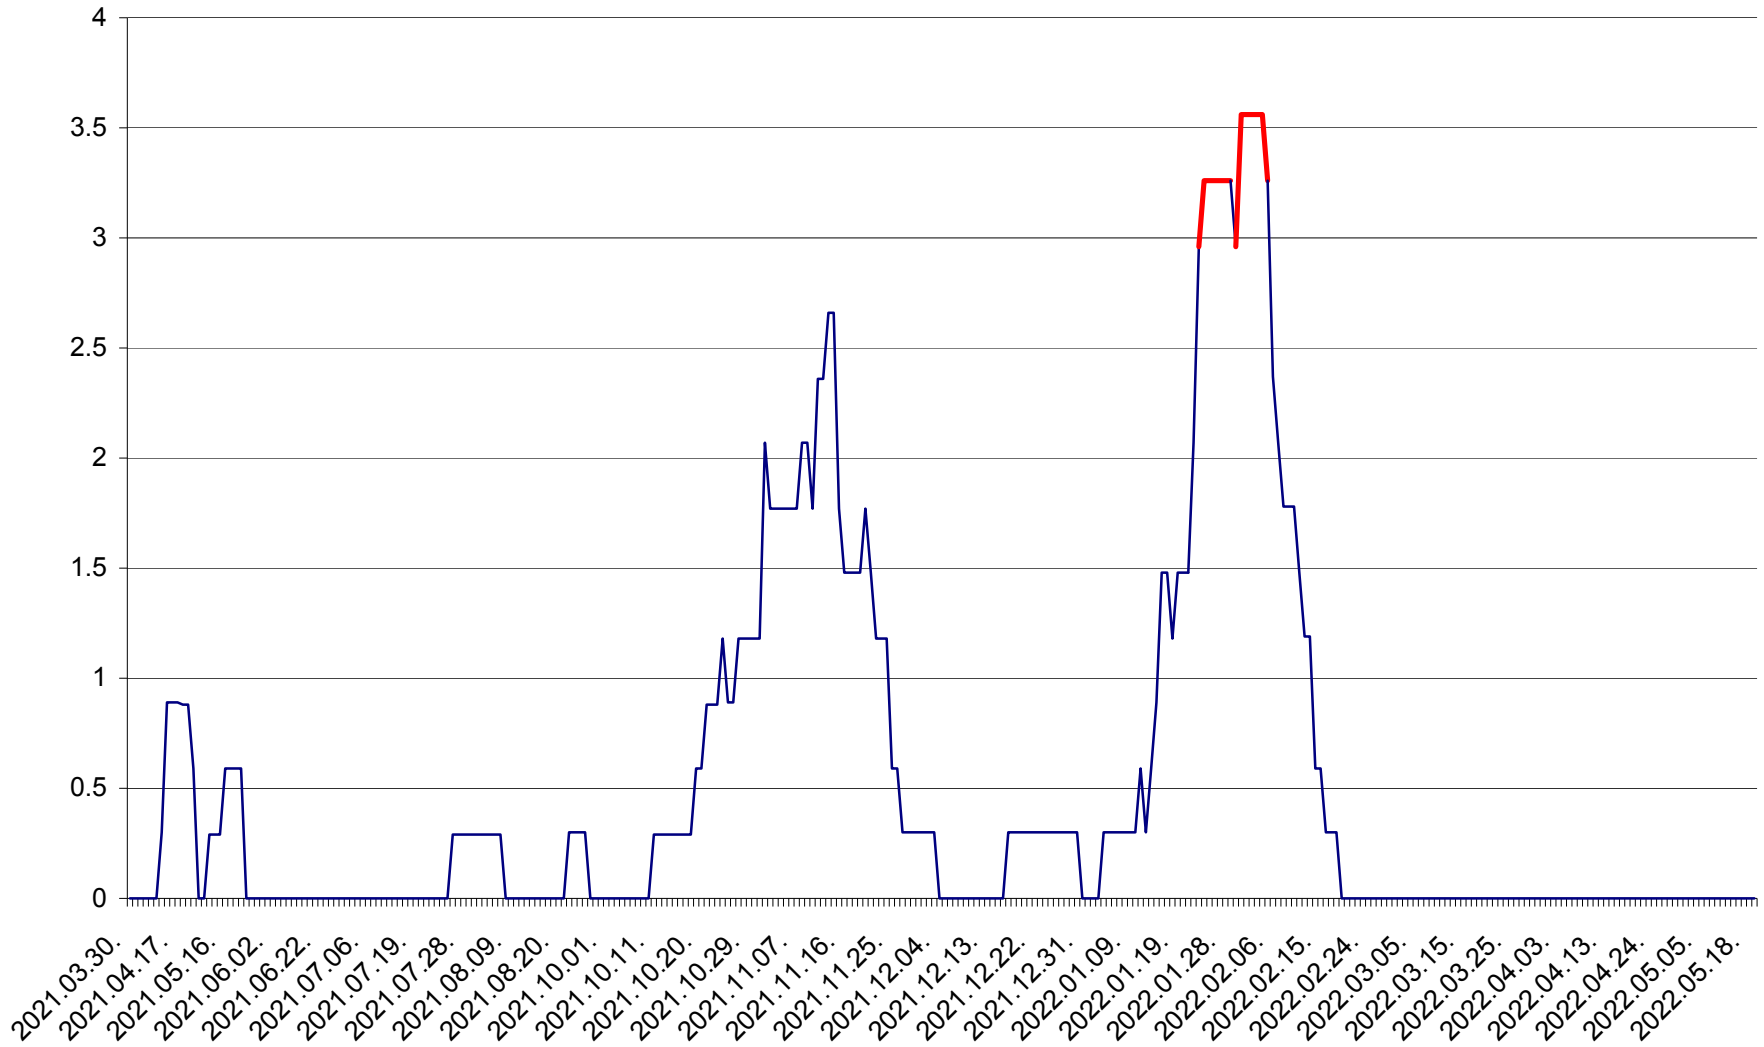

MUNICIPIUL GHEORGHENI - Evolutia incidentei cumulate pe 14 zile la % de locuitori
2021.04.01. - 2022.05.19.

JOSENI - Evolutia incidentei cumulate pe 14 zile la ‰ de locuitori
2021.04.01. - 2022.05.19.

LĂZAREA - Evolutia incidentei cumulate pe 14 zile la % de locuitori
2021.04.01. - 2022.05.19.

LELICENI - Evolutia incidentei cumulate pe 14 zile la ‰ de locuitori
2021.04.01. - 2022.05.19.

LUETA - Evolutia incidentei cumulate pe 14 zile la ‰ de locuitori
2021.04.01. - 2022.05.19.

LUNCA DE JOS - Evolutia incidentei cumulate pe 14 zile la ‰ de locuitori
2021.04.01. - 2022.05.19.

LUNCA DE SUS - Evolutia incidentei cumulate pe 14 zile la ‰ de locuitori
2021.04.01. - 2022.05.19.

LUPENI - Evolutia incidentei cumulate pe 14 zile la ‰ de locuitori
2021.04.01. - 2022.05.19.

MĂDĂRAȘ - Evolutia incidentei cumulate pe 14 zile la ‰ de locuitori
2021.04.01. - 2022.05.19.