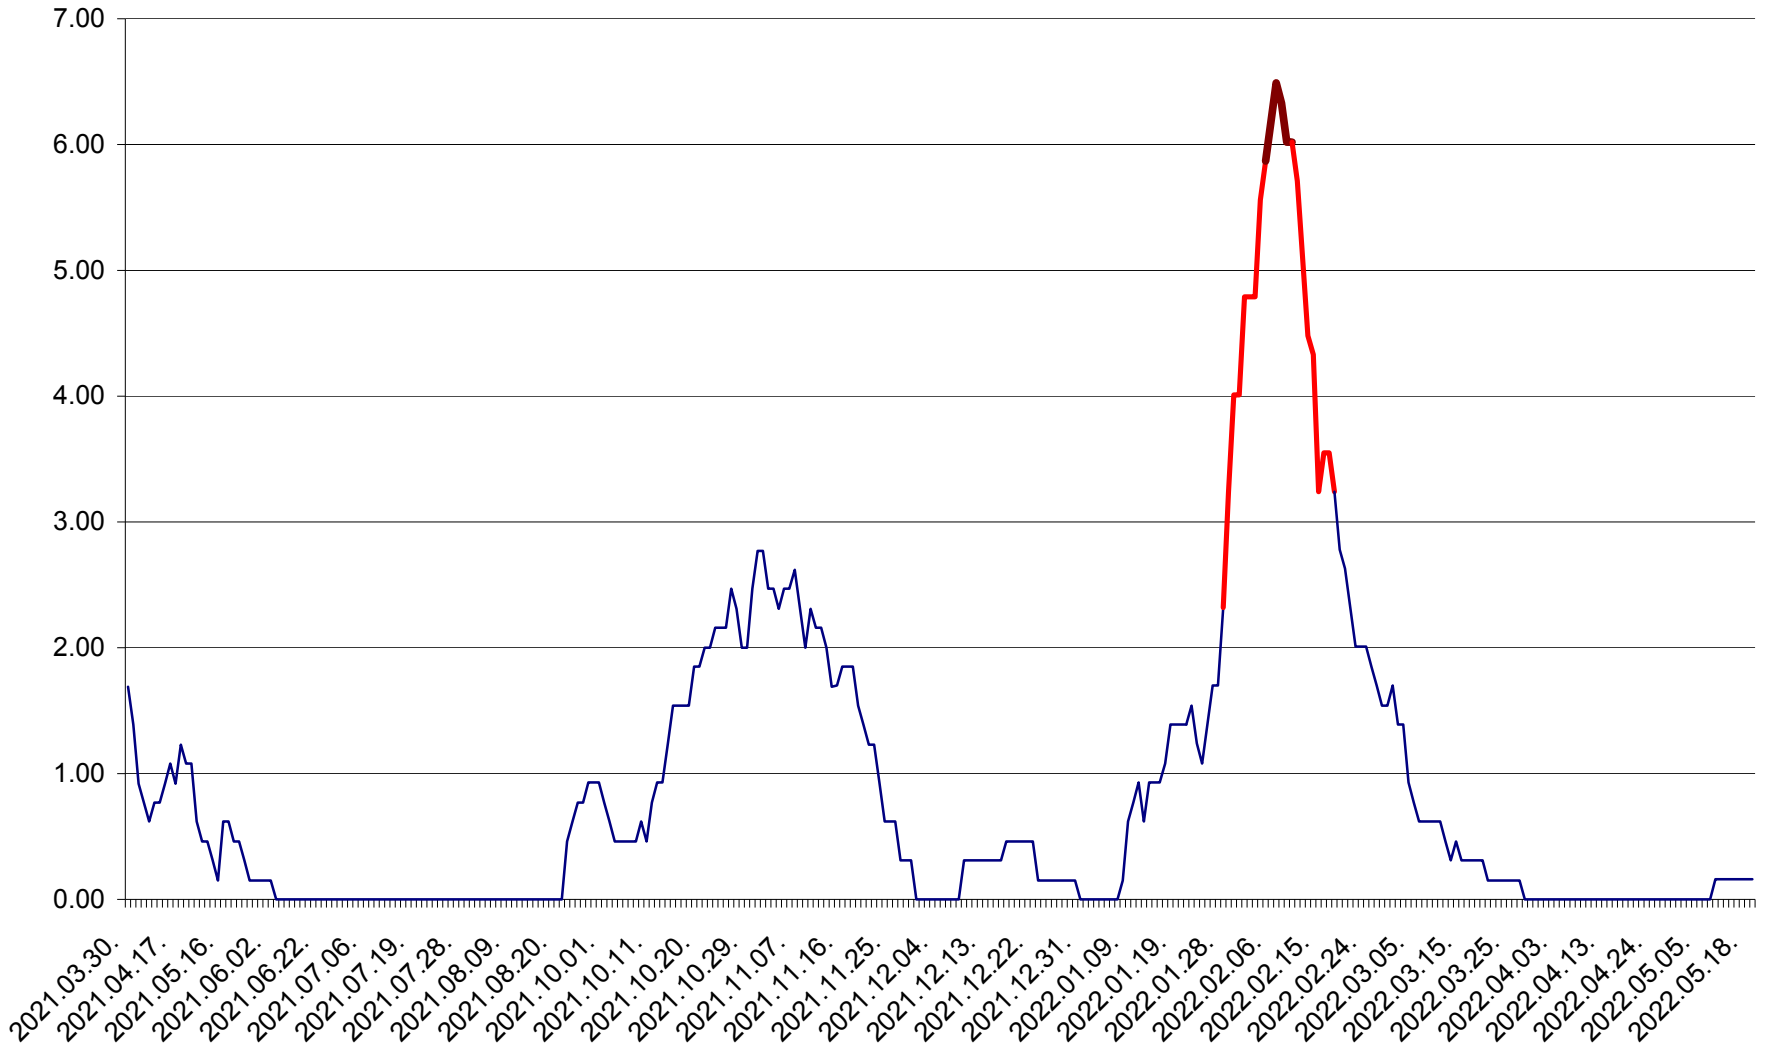

ORAȘ BĂLAN - Evolutia incidentei cumulate pe 14 zile la ‰ de locuitori
2021.04.01. - 2022.05.19.

BILBOR - Evolutia incidentei cumulate pe 14 zile la ‰ de locuitori
2021.04.01. - 2022.05.19.

ORAȘ BORSEC - Evolutia incidentei cumulate pe 14 zile la ‰ de locuitori
2021.04.01. - 2022.05.19.

BRĂDEȘTI - Evolutia incidentei cumulate pe 14 zile la ‰ de locuitori
2021.04.01. - 2022.05.19.

CĂPÂLNIȚA - Evoluția incidenței cumulate pe 14 zile la ‰ de locuitori
2021.04.01. - 2022.05.19.

CÂRȚA - Evolutia incidentei cumulate pe 14 zile la ‰ de locuitori
2021.04.01. - 2022.05.19.

CICEU - Evolutia incidentei cumulate pe 14 zile la ‰ de locuitori
2021.04.01. - 2022.05.19.

CIUCSÂNGEORGIU - Evolutia incidentei cumulate pe 14 zile la % de locuitori
2021.04.01. - 2022.05.19.

CIUMANI - Evolutia incidentei cumulate pe 14 zile la ‰ de locuitori
2021.04.01. - 2022.05.19.

CORBU - Evolutia incidentei cumulate pe 14 zile la ‰ de locuitori
2021.04.01. - 2022.05.19.

CORUND - Evolutia incidentei cumulate pe 14 zile la ‰ de locuitori
2021.04.01. - 2022.05.19.

COZMENI - Evolutia incidentei cumulate pe 14 zile la ‰ de locuitori
2021.04.01. - 2022.05.19.