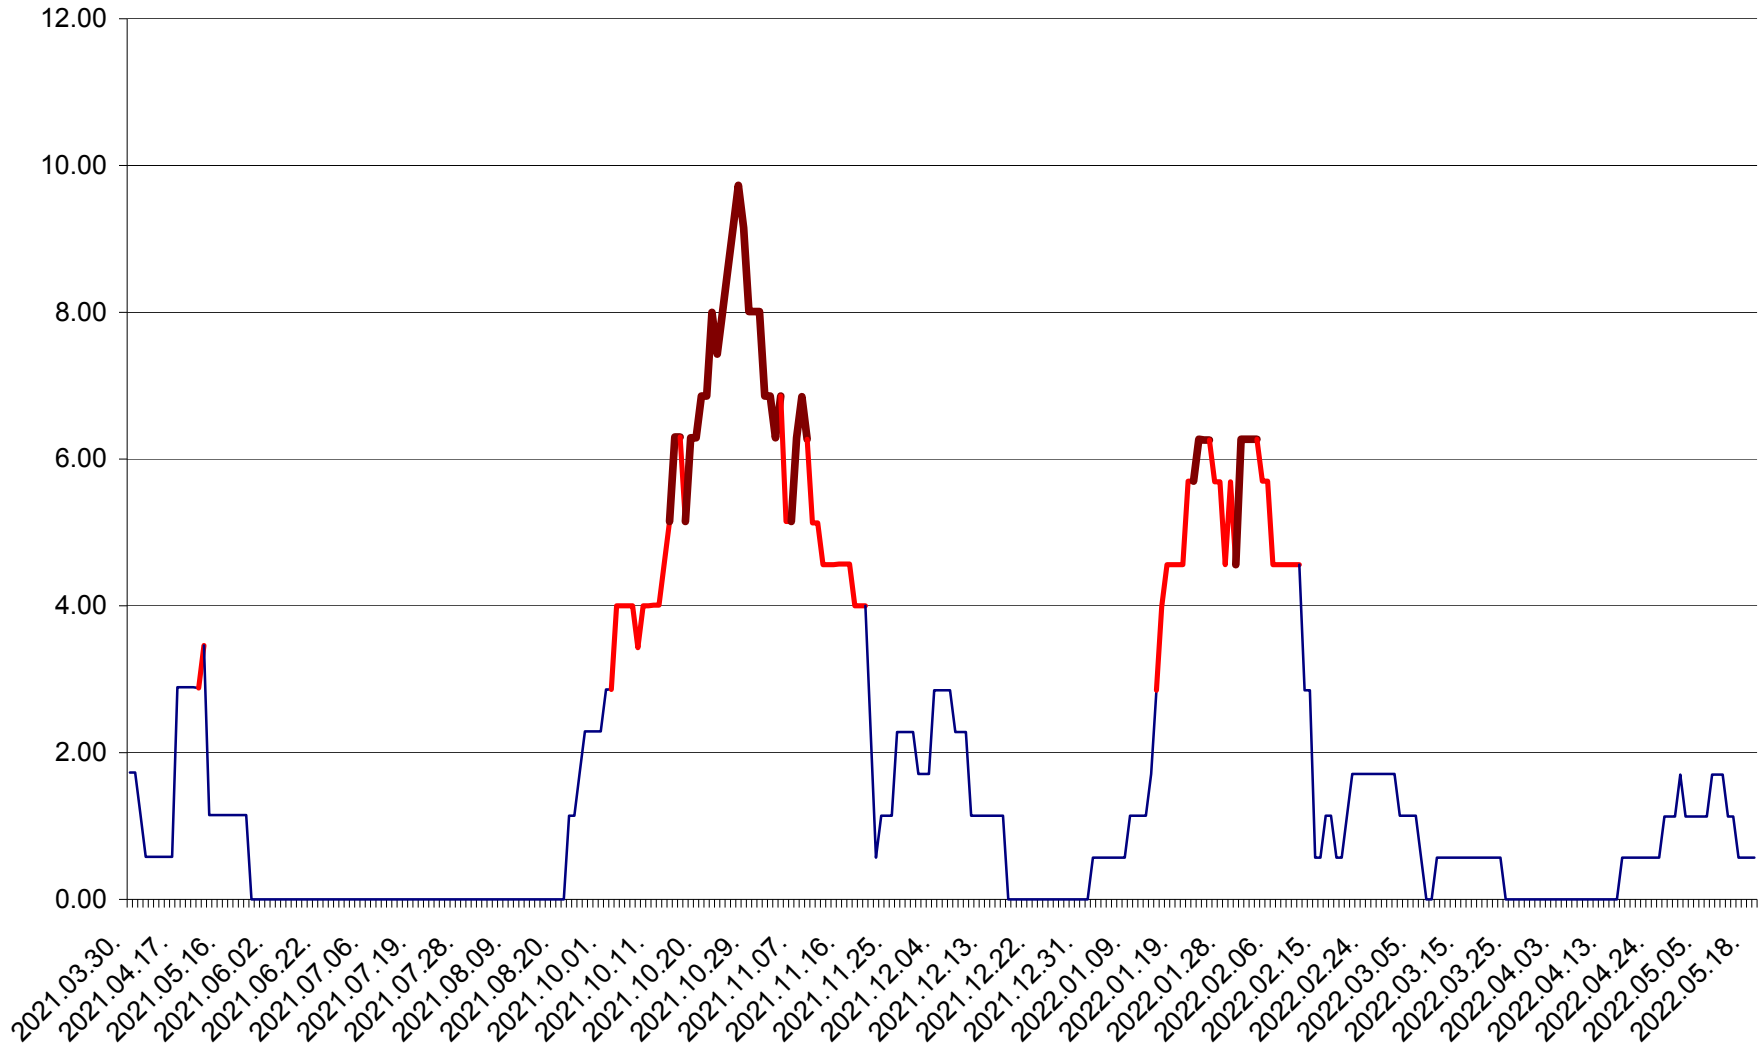

ȘIMONEȘTI - Evolutia incidentei cumulate pe 14 zile la ‰ de locuitori
2021.04.01. - 2022.05.19.

SUBCETATE - Evolutia incidentei cumulate pe 14 zile la ‰ de locuitori
2021.04.01. - 2022.05.19.

SUSENI - Evolutia incidentei cumulate pe 14 zile la ‰ de locuitori
2021.04.01. - 2022.05.19.

TOMEȘTI - Evolutia incidentei cumulate pe 14 zile la ‰ de locuitori
2021.04.01. - 2022.05.19.

MUNICIPIUL TOPLIȚA - Evolutia incidentei cumulate pe 14 zile la ‰ de locuitori
2021.04.01. - 2022.05.19.

TULGHEȘ - Evolutia incidentei cumulate pe 14 zile la ‰ de locuitori
2021.04.01. - 2022.05.19.

TUȘNAD - Evolutia incidentei cumulate pe 14 zile la ‰ de locuitori
2021.04.01. - 2022.05.19.

ULIEȘ - Evoluția incidentei cumulate pe 14 zile la ‰ de locuitori
2021.04.01. - 2022.05.19.

VĂRȘAG - Evolutia incidentei cumulate pe 14 zile la ‰ de locuitori
2021.04.01. - 2022.05.19.