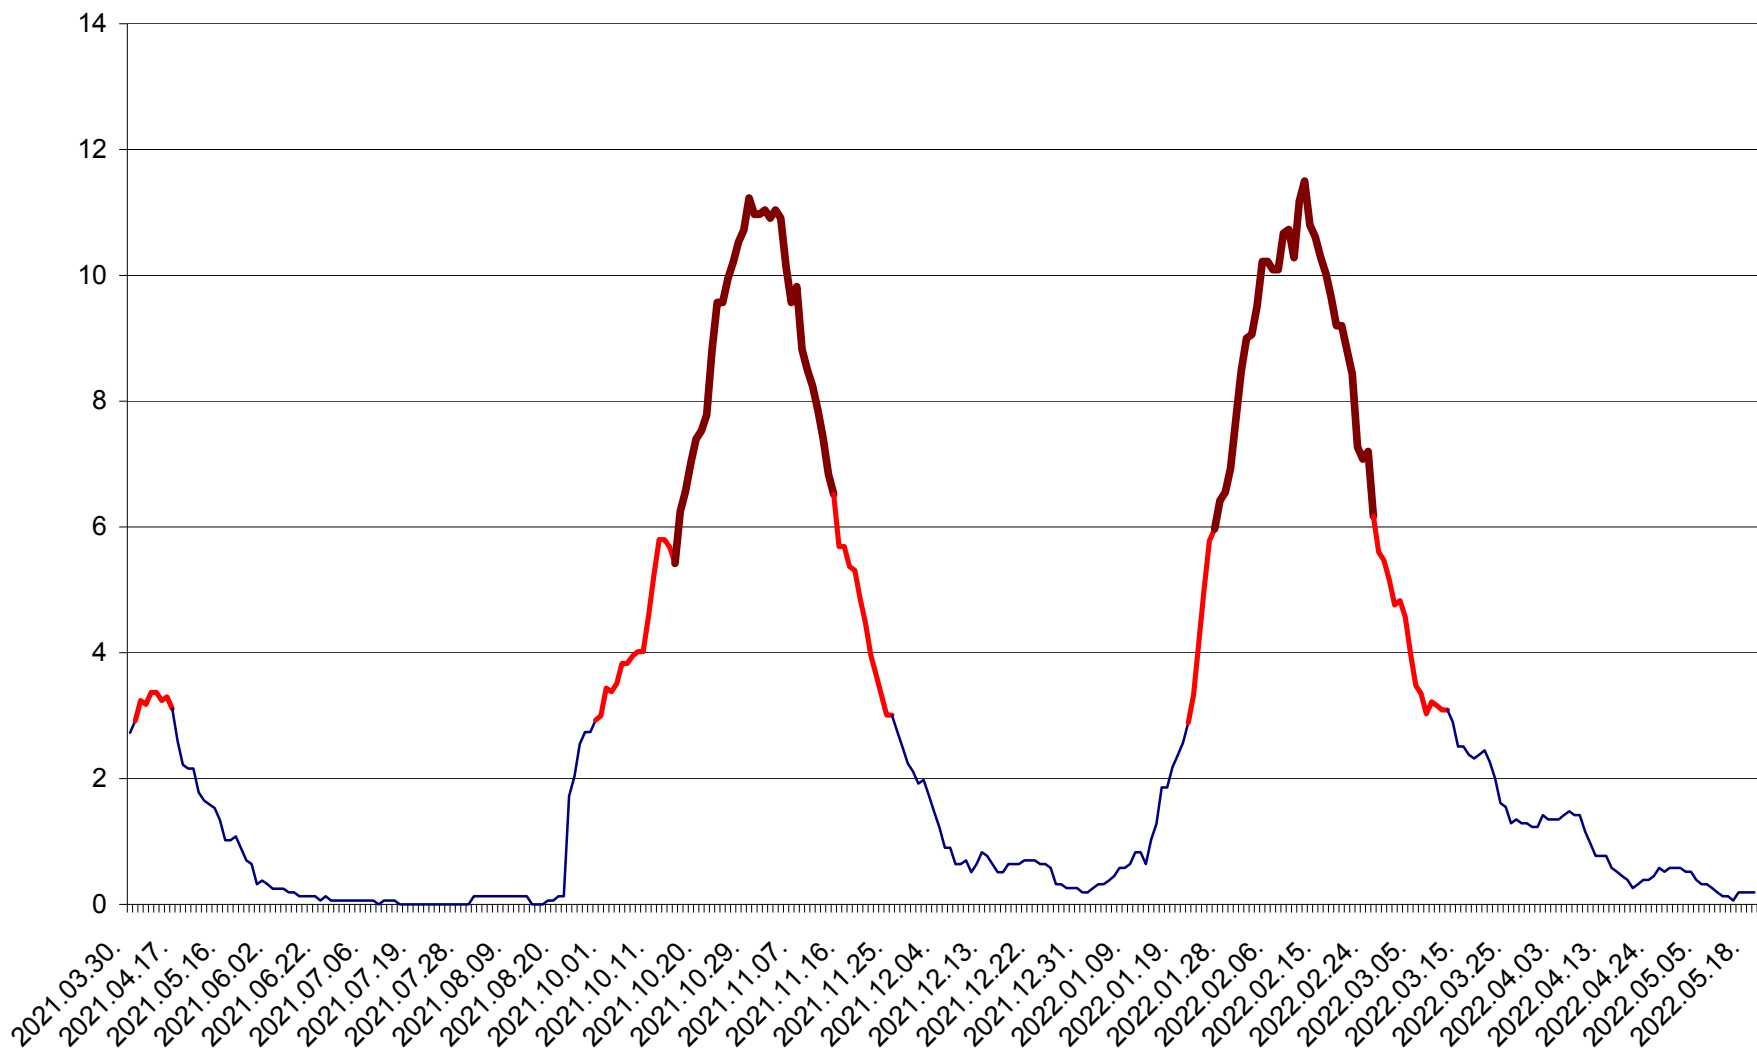

TULGHEȘ - Evolutia incidentei cumulate pe 14 zile la ‰ de locuitori
2021.04.01. - 2022.05.19.