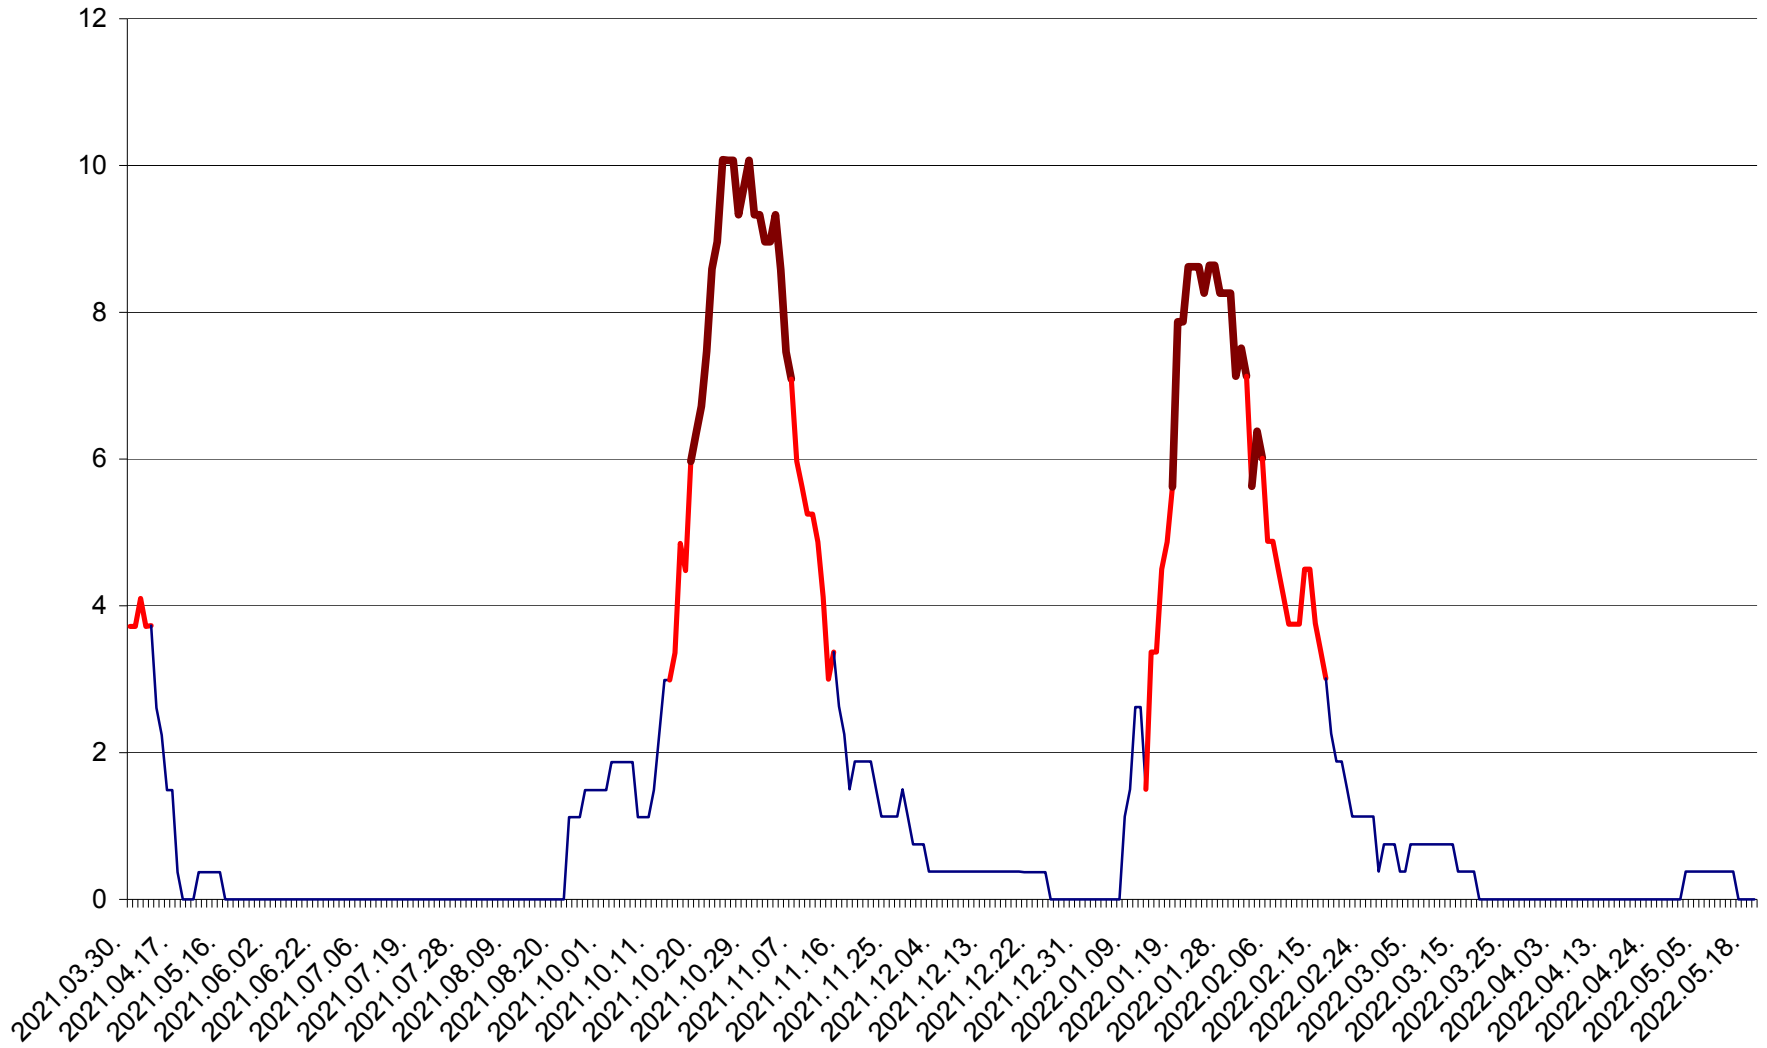

PLĂIEȘII DE JOS - Evolutia incidentei cumulate pe 14 zile la ‰ de locuitori
2021.04.01. - 2022.05.19.

PORUMBENI - Evolutia incidentei cumulate pe 14 zile la ‰ de locuitori
2021.04.01. - 2022.05.19.

PRAID - Evolutia incidentei cumulate pe 14 zile la ‰ de locuitori
2021.04.01. - 2022.05.19.

RACU - Evolutia incidentei cumulate pe 14 zile la ‰ de locuitori
2021.04.01. - 2022.05.19.

REMETEA - Evolutia incidentei cumulate pe 14 zile la ‰ de locuitori
2021.04.01. - 2022.05.19.

SĂCEL - Evolutia incidentei cumulate pe 14 zile la ‰ de locuitori
2021.04.01. - 2022.05.19.

SÂNCRĂIENI - Evolutia incidentei cumulate pe 14 zile la ‰ de locuitori
2021.04.01. - 2022.05.19.

SÂNDOMIC - Evolutia incidentei cumulate pe 14 zile la ‰ de locuitori
2021.04.01. - 2022.05.19.

SÂNMARTIN - Evolutia incidentei cumulate pe 14 zile la ‰ de locuitori
2021.04.01. - 2022.05.19.