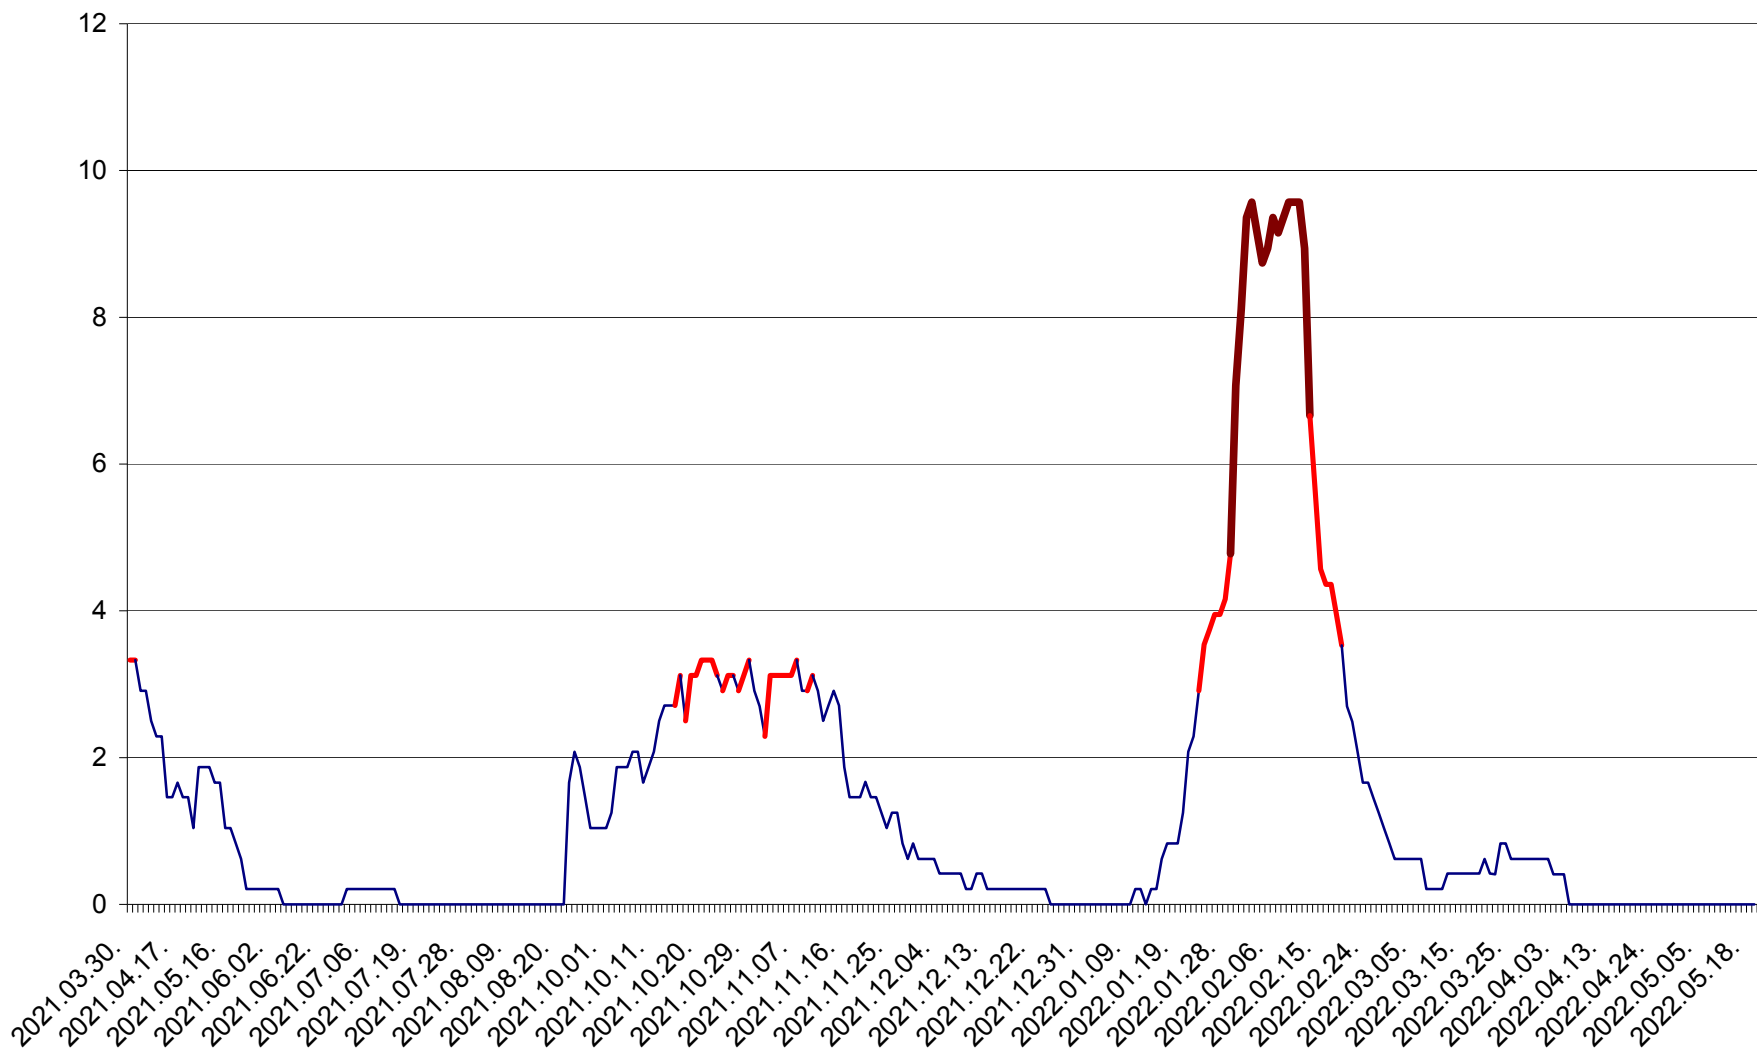

MUNICIPIUL GHEORGHENI - Evolutia incidentei cumulate pe 14 zile la % de locuitori
2021.04.01. - 2022.05.19.

JOSENI - Evolutia incidentei cumulate pe 14 zile la ‰ de locuitori
2021.04.01. - 2022.05.19.

LĂZAREA - Evolutia incidentei cumulate pe 14 zile la % de locuitori
2021.04.01. - 2022.05.19.

LELICENI - Evolutia incidentei cumulate pe 14 zile la ‰ de locuitori
2021.04.01. - 2022.05.19.

LUETA - Evolutia incidentei cumulate pe 14 zile la ‰ de locuitori
2021.04.01. - 2022.05.19.

LUNCA DE JOS - Evolutia incidentei cumulate pe 14 zile la ‰ de locuitori
2021.04.01. - 2022.05.19.

LUNCA DE SUS - Evolutia incidentei cumulate pe 14 zile la ‰ de locuitori
2021.04.01. - 2022.05.19.

LUPENI - Evolutia incidentei cumulate pe 14 zile la ‰ de locuitori
2021.04.01. - 2022.05.19.

MĂDĂRAȘ - Evolutia incidentei cumulate pe 14 zile la ‰ de locuitori
2021.04.01. - 2022.05.19.