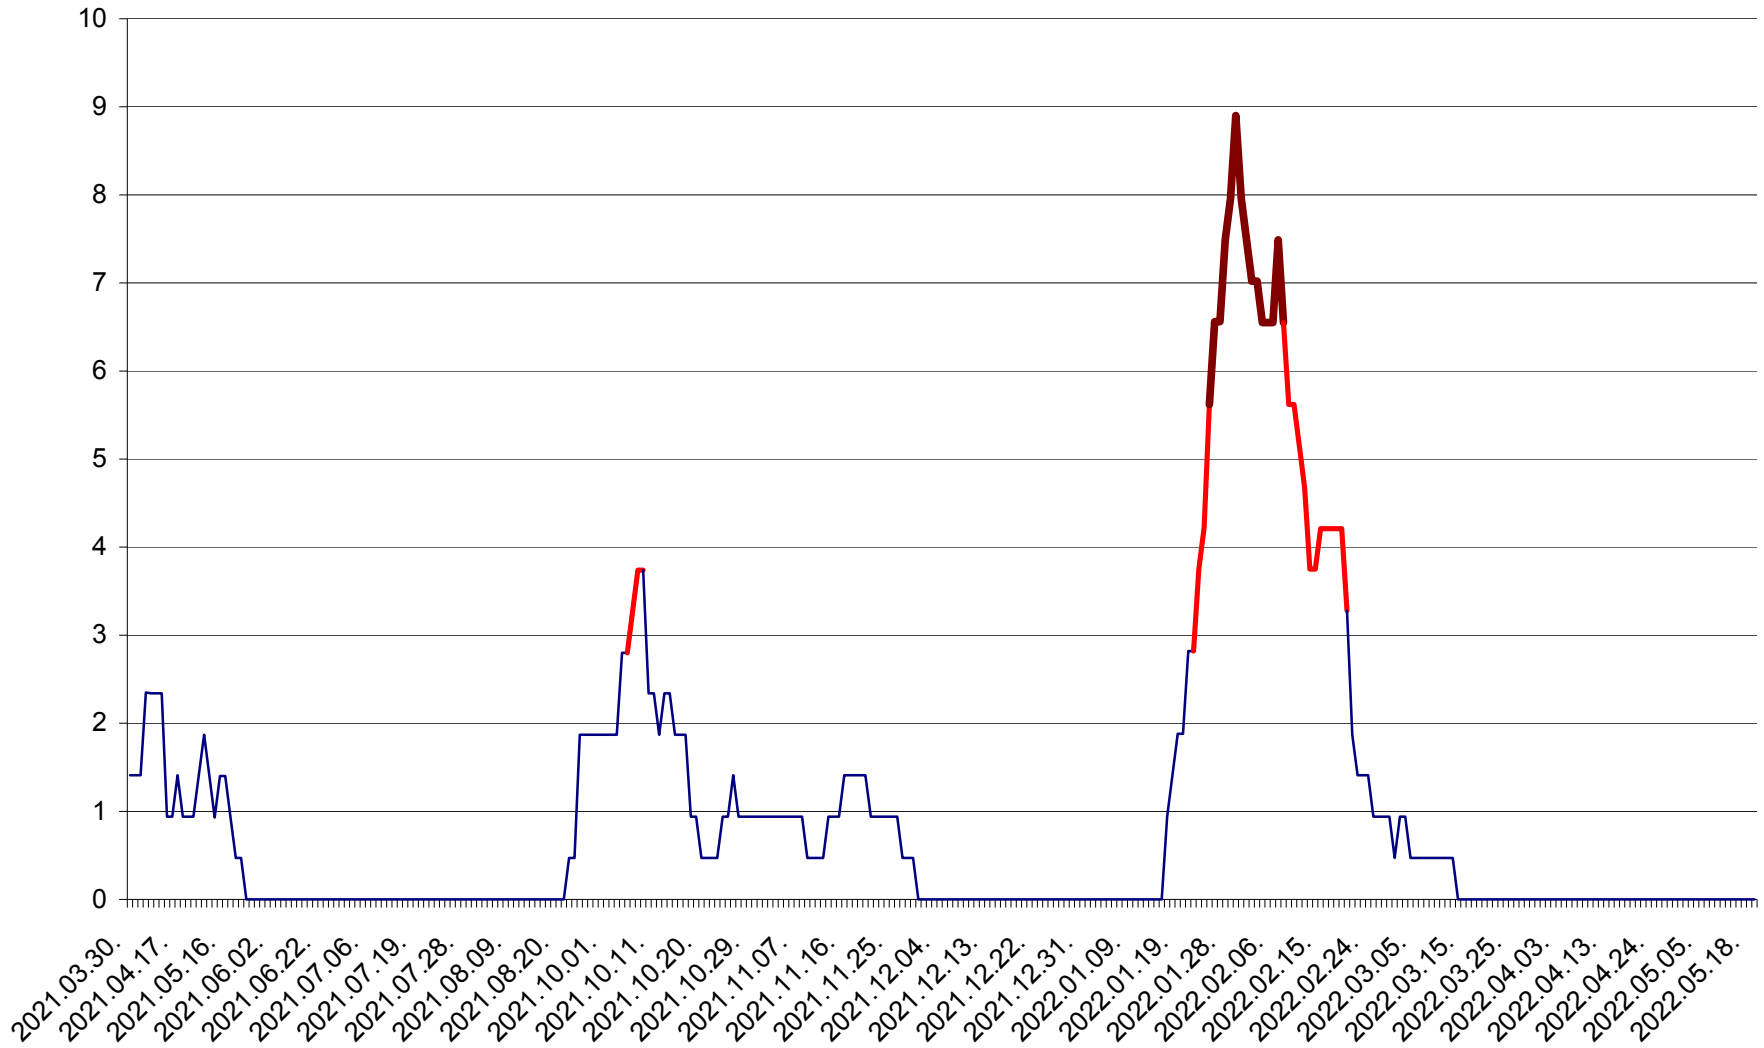

SECUIENI - Evolutia incidentei cumulate pe 14 zile la ‰ de locuitori
2021.04.01. - 2022.05.19.