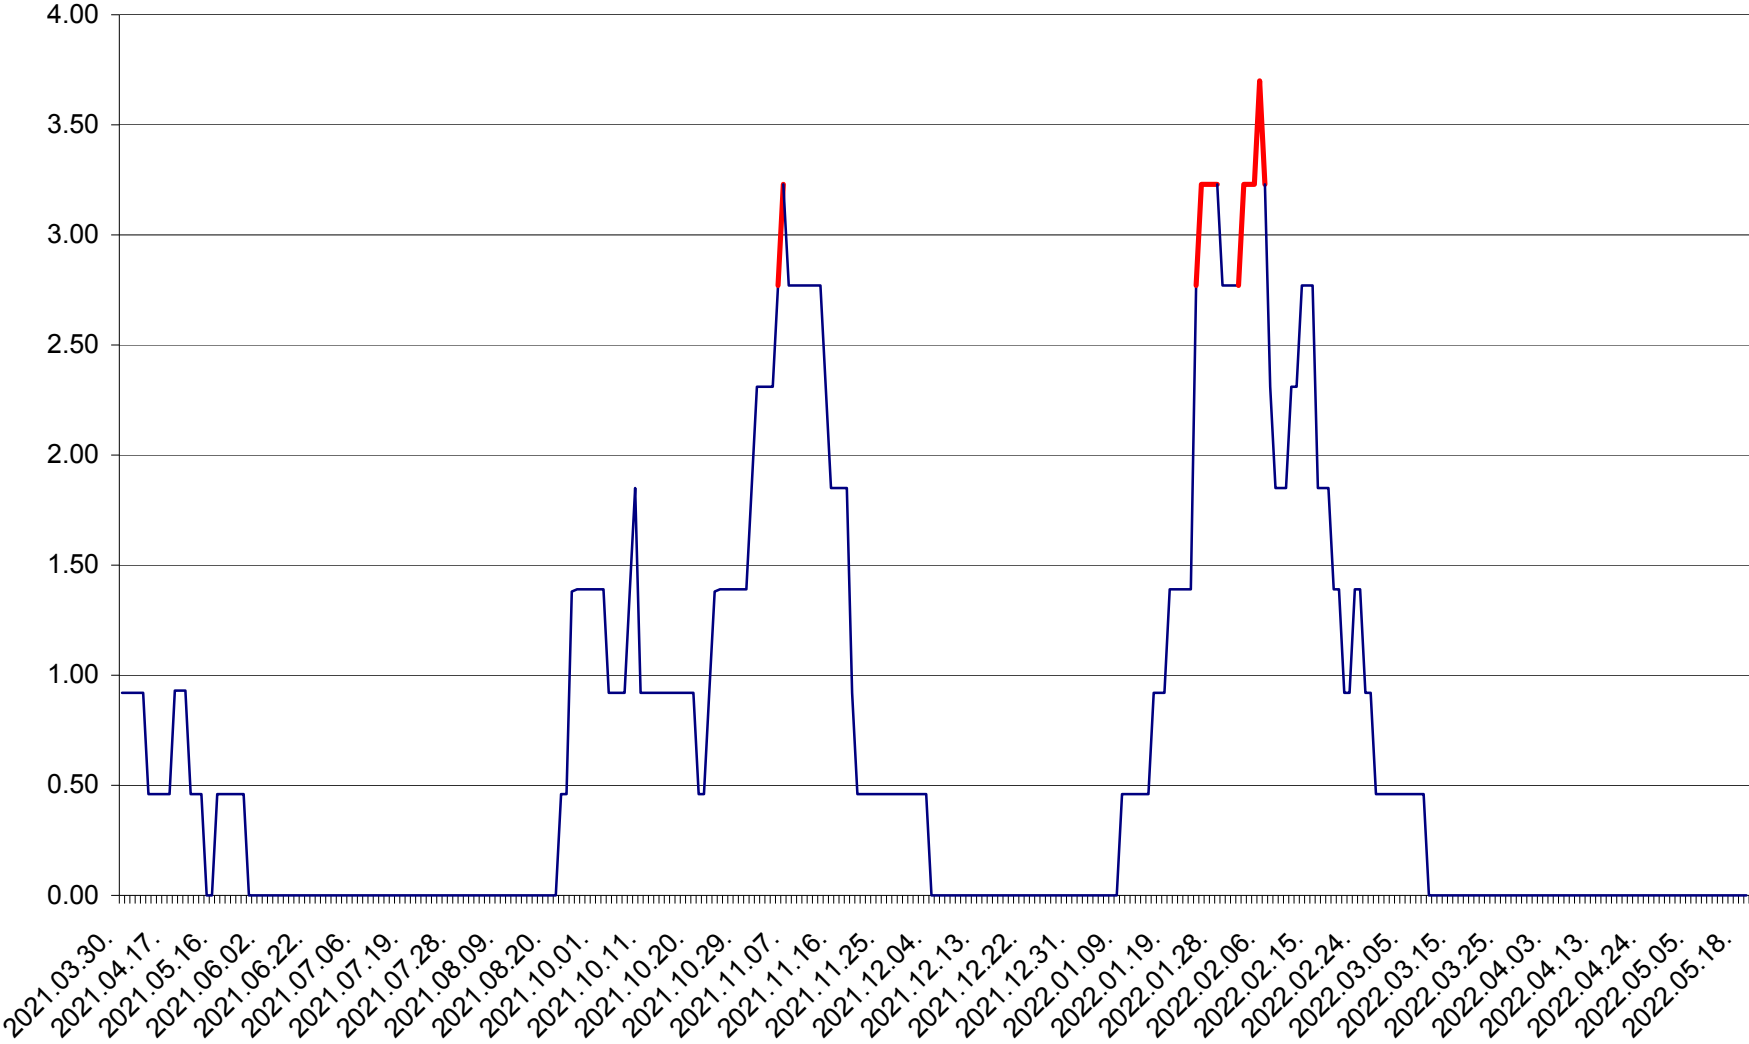

ATID - Evolutia incidentei cumulate pe 14 zile la ‰ de locuitori
2021.04.01. - 2022.05.19.

AVRĂMEȘTI - Evolutia incidentei cumulate pe 14 zile la ‰ de locuitori
2021.04.01. - 2022.05.19.

ORAȘ BĂILE TUȘNAD - Evoluția incidenței cumulate pe 14 zile la ‰ de locuitori
2021.04.01. - 2022.05.19.

ORAȘ BĂLAN - Evolutia incidentei cumulate pe 14 zile la ‰ de locuitori
2021.04.01. - 2022.05.19.

BILBOR - Evolutia incidentei cumulate pe 14 zile la ‰ de locuitori
2021.04.01. - 2022.05.19.

ORAȘ BORSEC - Evolutia incidentei cumulate pe 14 zile la ‰ de locuitori
2021.04.01. - 2022.05.19.

BRĂDEȘTI - Evolutia incidentei cumulate pe 14 zile la ‰ de locuitori
2021.04.01. - 2022.05.19.

CĂPÂLNIȚA - Evoluția incidenței cumulate pe 14 zile la ‰ de locuitori
2021.04.01. - 2022.05.19.

CÂRȚA - Evolutia incidentei cumulate pe 14 zile la ‰ de locuitori
2021.04.01. - 2022.05.19.

CICEU - Evolutia incidentei cumulate pe 14 zile la ‰ de locuitori
2021.04.01. - 2022.05.19.

CIUCSÂNGEORGIU - Evolutia incidentei cumulate pe 14 zile la % de locuitori
2021.04.01. - 2022.05.19.

CIUMANI - Evolutia incidentei cumulate pe 14 zile la ‰ de locuitori
2021.04.01. - 2022.05.19.