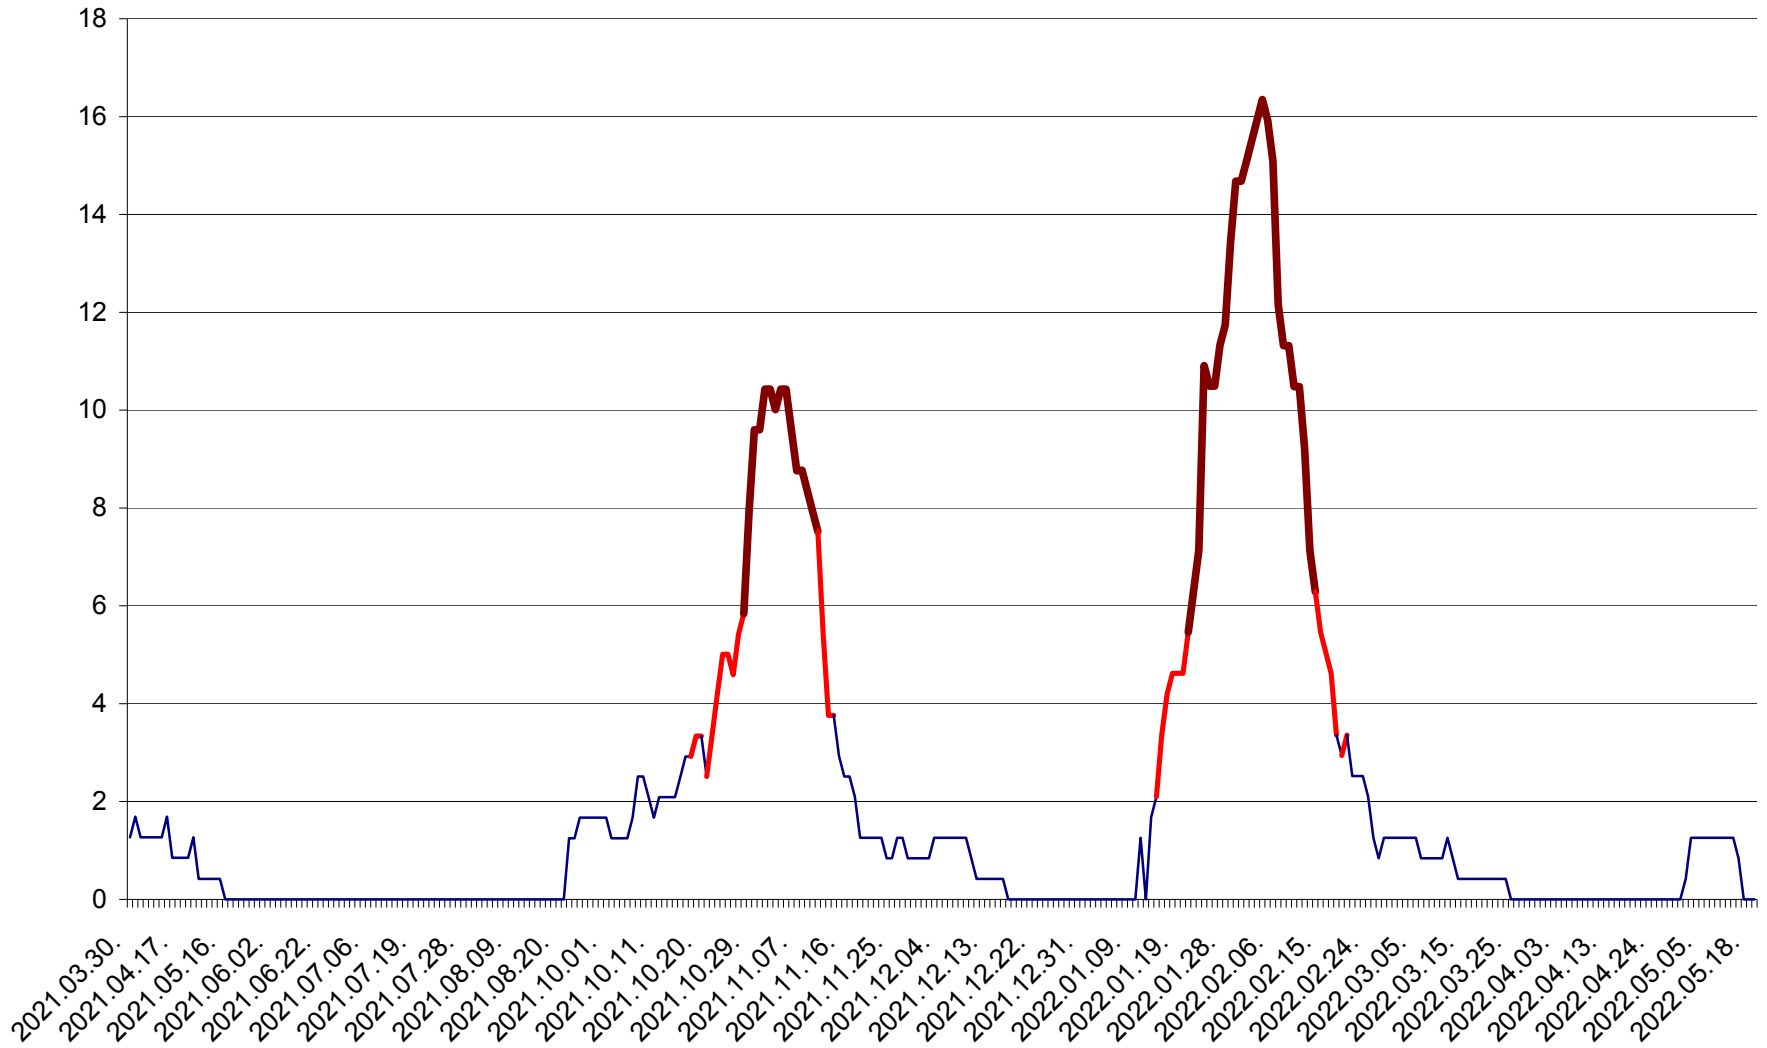

FELICENI - Evolutia incidentei cumulate pe 14 zile la % de locuitori
2021.04.01. - 2022.05.19.

FRUMOASA - Evolutia incidentei cumulate pe 14 zile la ‰ de locuitori
2021.04.01. - 2022.05.19.

GĂLĂUȚAȘ - Evolutia incidentei cumulate pe 14 zile la ‰ de locuitori
2021.04.01. - 2022.05.19.

MUNICIPIUL GHEORGHENI - Evolutia incidentei cumulate pe 14 zile la % de locuitori
2021.04.01. - 2022.05.19.

JOSENI - Evolutia incidentei cumulate pe 14 zile la ‰ de locuitori
2021.04.01. - 2022.05.19.

LĂZAREA - Evolutia incidentei cumulate pe 14 zile la % de locuitori
2021.04.01. - 2022.05.19.

LELICENI - Evolutia incidentei cumulate pe 14 zile la ‰ de locuitori
2021.04.01. - 2022.05.19.

LUETA - Evolutia incidentei cumulate pe 14 zile la ‰ de locuitori
2021.04.01. - 2022.05.19.

LUNCA DE JOS - Evolutia incidentei cumulate pe 14 zile la ‰ de locuitori
2021.04.01. - 2022.05.19.