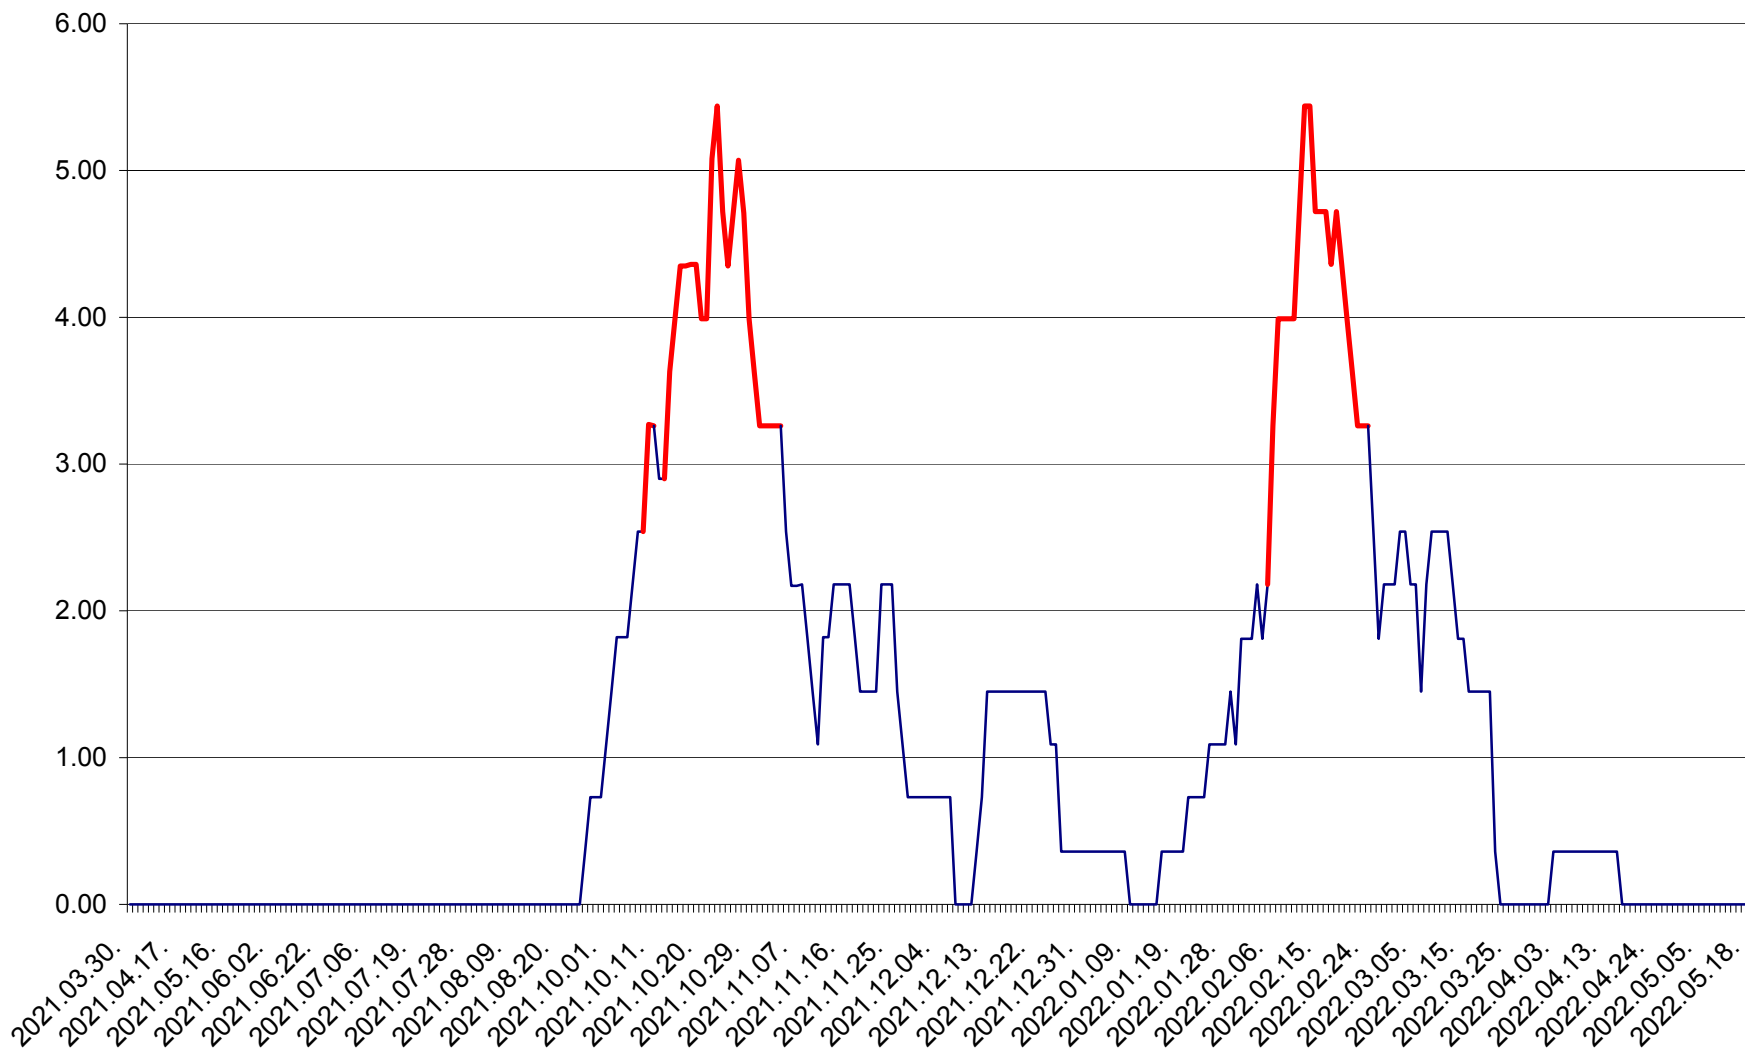

ATID - Evolutia incidentei cumulate pe 14 zile la ‰ de locuitori
2021.04.01. - 2022.05.19.

AVRĂMEȘTI - Evolutia incidentei cumulate pe 14 zile la ‰ de locuitori
2021.04.01. - 2022.05.19.

ORAȘ BĂILE TUȘNAD - Evoluția incidenței cumulate pe 14 zile la ‰ de locuitori
2021.04.01. - 2022.05.19.

ORAȘ BĂLAN - Evolutia incidentei cumulate pe 14 zile la ‰ de locuitori
2021.04.01. - 2022.05.19.

BILBOR - Evolutia incidentei cumulate pe 14 zile la ‰ de locuitori
2021.04.01. - 2022.05.19.

ORAȘ BORSEC - Evolutia incidentei cumulate pe 14 zile la ‰ de locuitori
2021.04.01. - 2022.05.19.

BRĂDEȘTI - Evolutia incidentei cumulate pe 14 zile la ‰ de locuitori
2021.04.01. - 2022.05.19.

CĂPÂLNIȚA - Evoluția incidenței cumulate pe 14 zile la ‰ de locuitori
2021.04.01. - 2022.05.19.

CÂRȚA - Evolutia incidentei cumulate pe 14 zile la ‰ de locuitori
2021.04.01. - 2022.05.19.