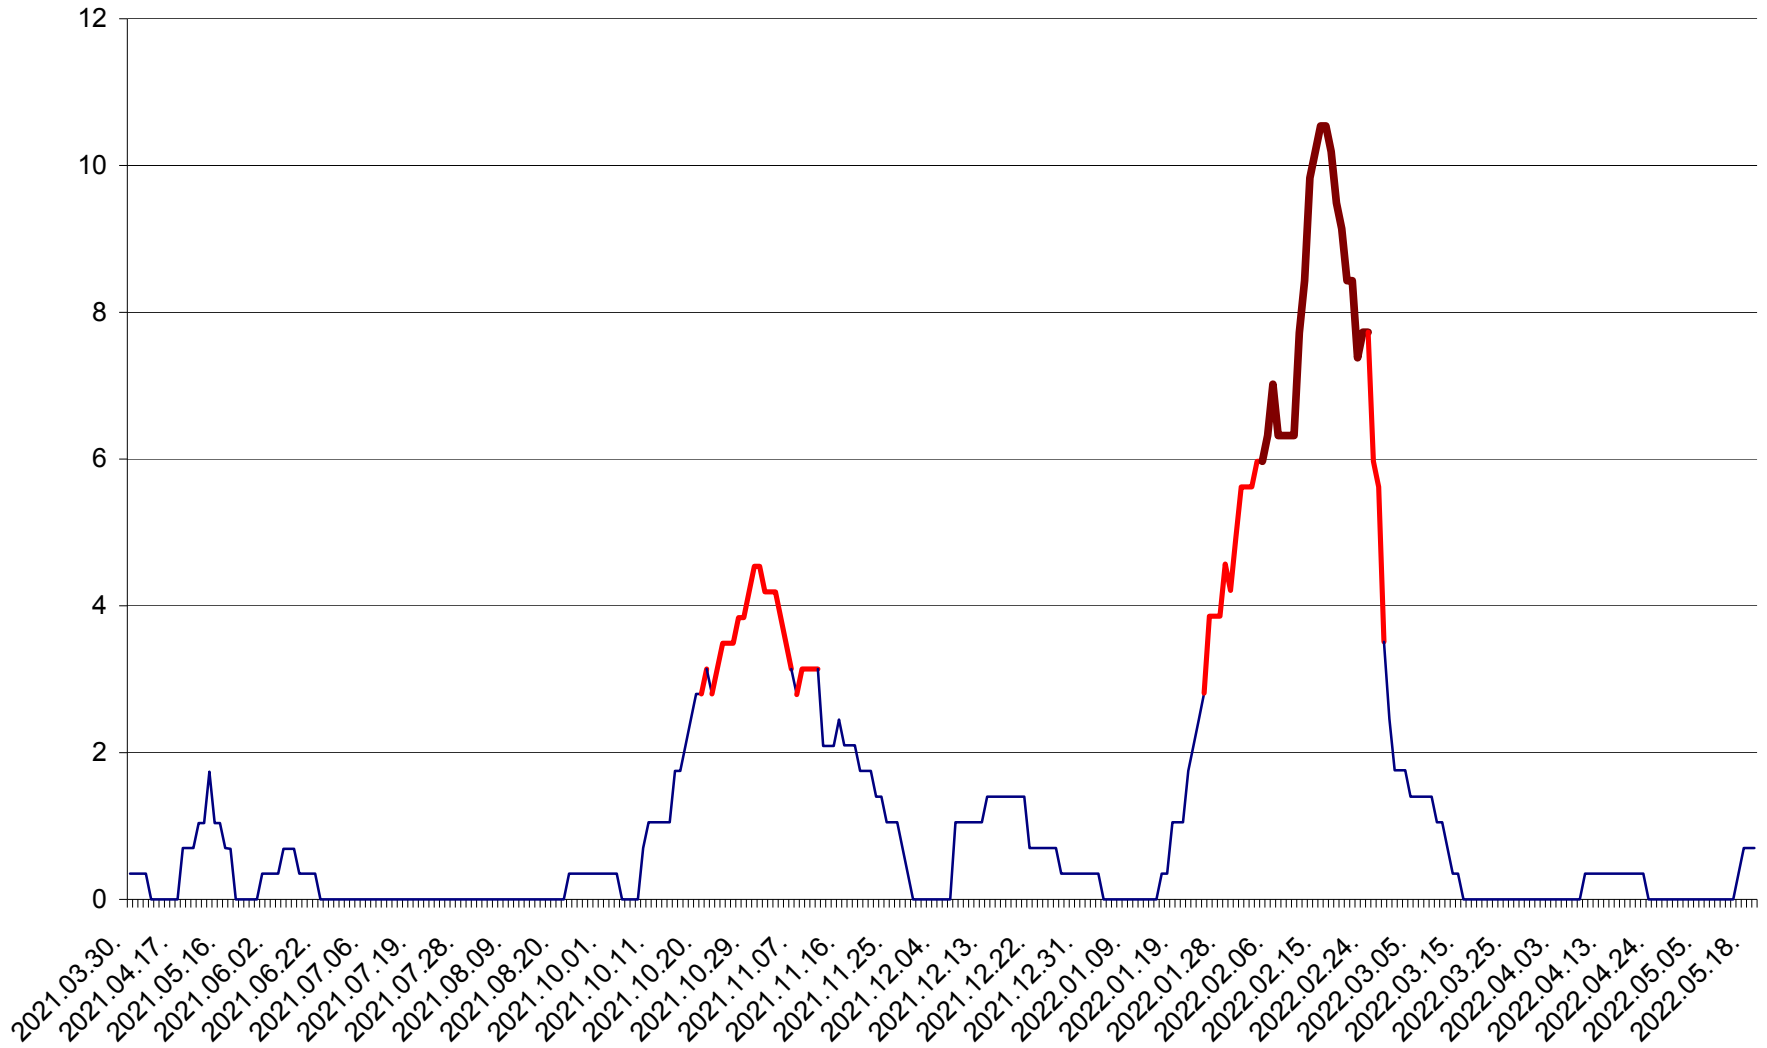

SÂNCRĂIENI - Evolutia incidentei cumulate pe 14 zile la ‰ de locuitori
2021.04.01. - 2022.05.19.

SÂNDOMIC - Evolutia incidentei cumulate pe 14 zile la ‰ de locuitori
2021.04.01. - 2022.05.19.

SÂNMARTIN - Evolutia incidentei cumulate pe 14 zile la ‰ de locuitori
2021.04.01. - 2022.05.19.

SÂNSIMION - Evolutia incidentei cumulate pe 14 zile la ‰ de locuitori
2021.04.01. - 2022.05.19.

SÂNTIMBRU - Evolutia incidentei cumulate pe 14 zile la ‰ de locuitori
2021.04.01. - 2022.05.19.

SĂRMAȘ - Evolutia incidentei cumulate pe 14 zile la ‰ de locuitori
2021.04.01. - 2022.05.19.

SATU MARE - Evolutia incidentei cumulate pe 14 zile la ‰ de locuitori
2021.04.01. - 2022.05.19.

SECUIENI - Evolutia incidentei cumulate pe 14 zile la ‰ de locuitori
2021.04.01. - 2022.05.19.

SICULENI - Evolutia incidentei cumulate pe 14 zile la ‰ de locuitori
2021.04.01. - 2022.05.19.