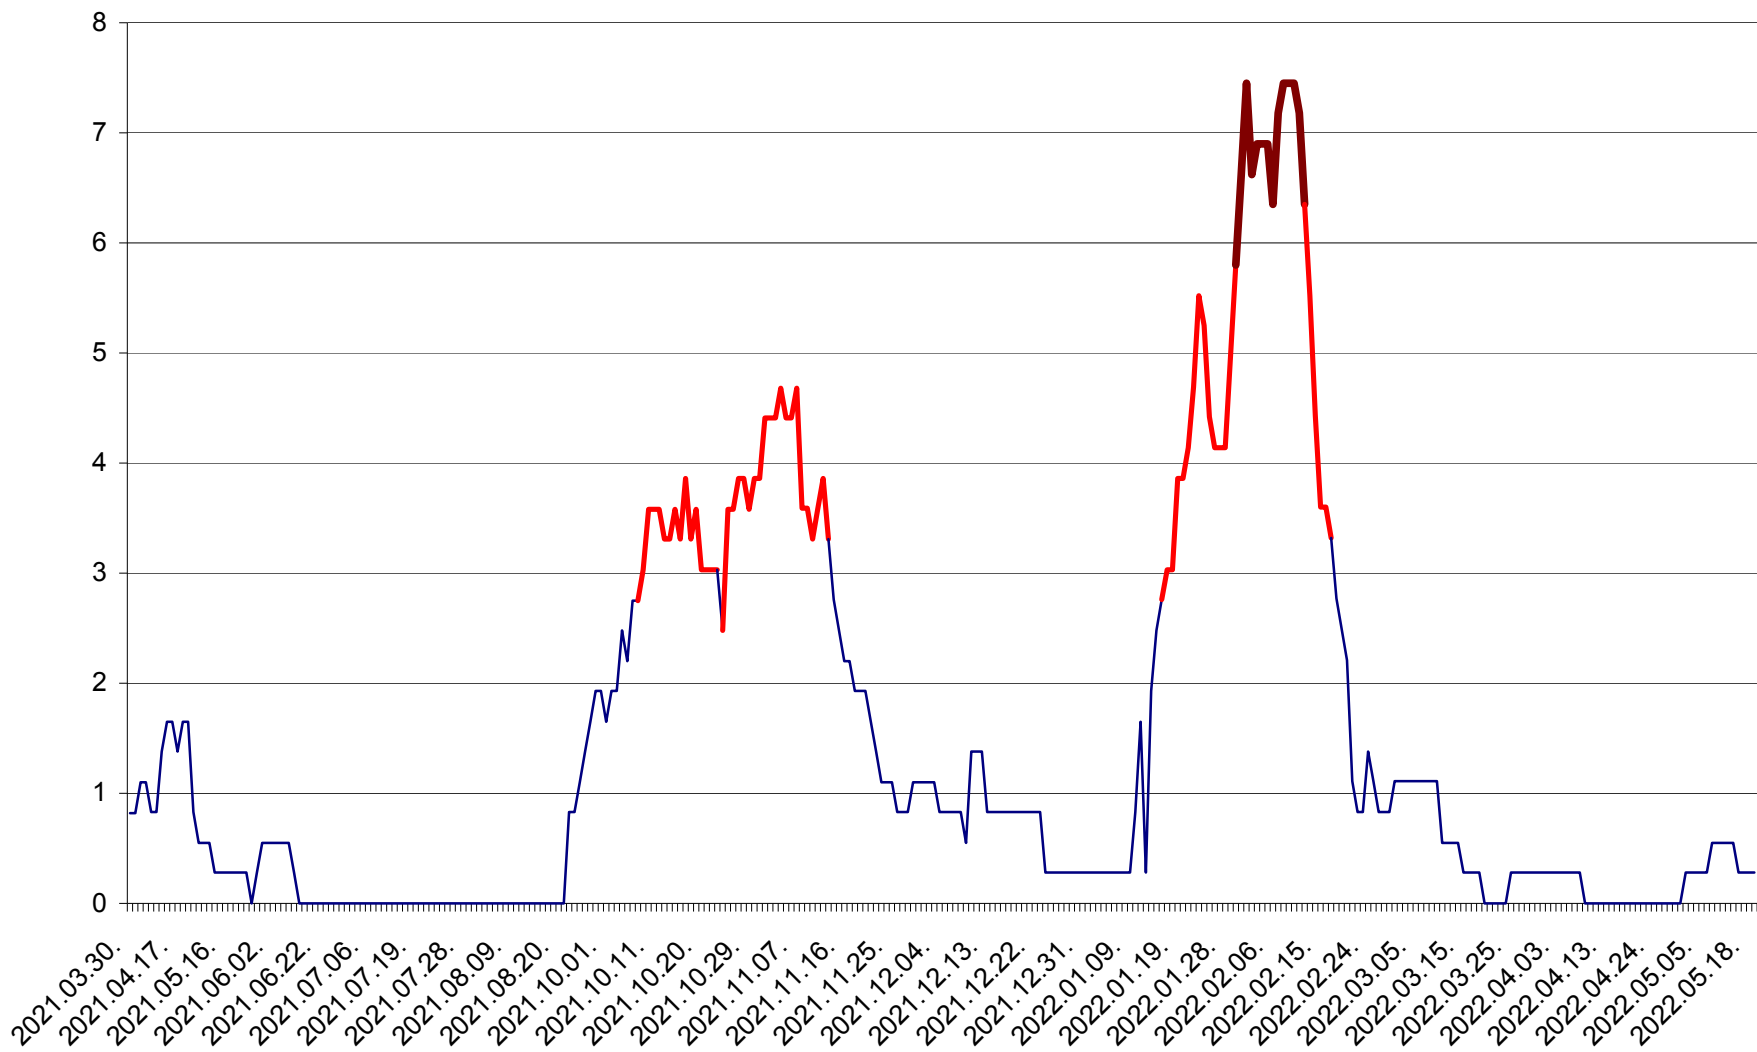

RACU - Evolutia incidentei cumulate pe 14 zile la ‰ de locuitori
2021.04.01. - 2022.05.19.

REMETEA - Evolutia incidentei cumulate pe 14 zile la ‰ de locuitori
2021.04.01. - 2022.05.19.

SĂCEL - Evolutia incidentei cumulate pe 14 zile la ‰ de locuitori
2021.04.01. - 2022.05.19.

SÂNCRĂIENI - Evolutia incidentei cumulate pe 14 zile la ‰ de locuitori
2021.04.01. - 2022.05.19.

SÂNDOMIC - Evolutia incidentei cumulate pe 14 zile la ‰ de locuitori
2021.04.01. - 2022.05.19.

SÂNMARTIN - Evolutia incidentei cumulate pe 14 zile la ‰ de locuitori
2021.04.01. - 2022.05.19.

SÂNSIMION - Evolutia incidentei cumulate pe 14 zile la ‰ de locuitori
2021.04.01. - 2022.05.19.

SÂNTIMBRU - Evolutia incidentei cumulate pe 14 zile la ‰ de locuitori
2021.04.01. - 2022.05.19.

SĂRMAȘ - Evolutia incidentei cumulate pe 14 zile la ‰ de locuitori
2021.04.01. - 2022.05.19.