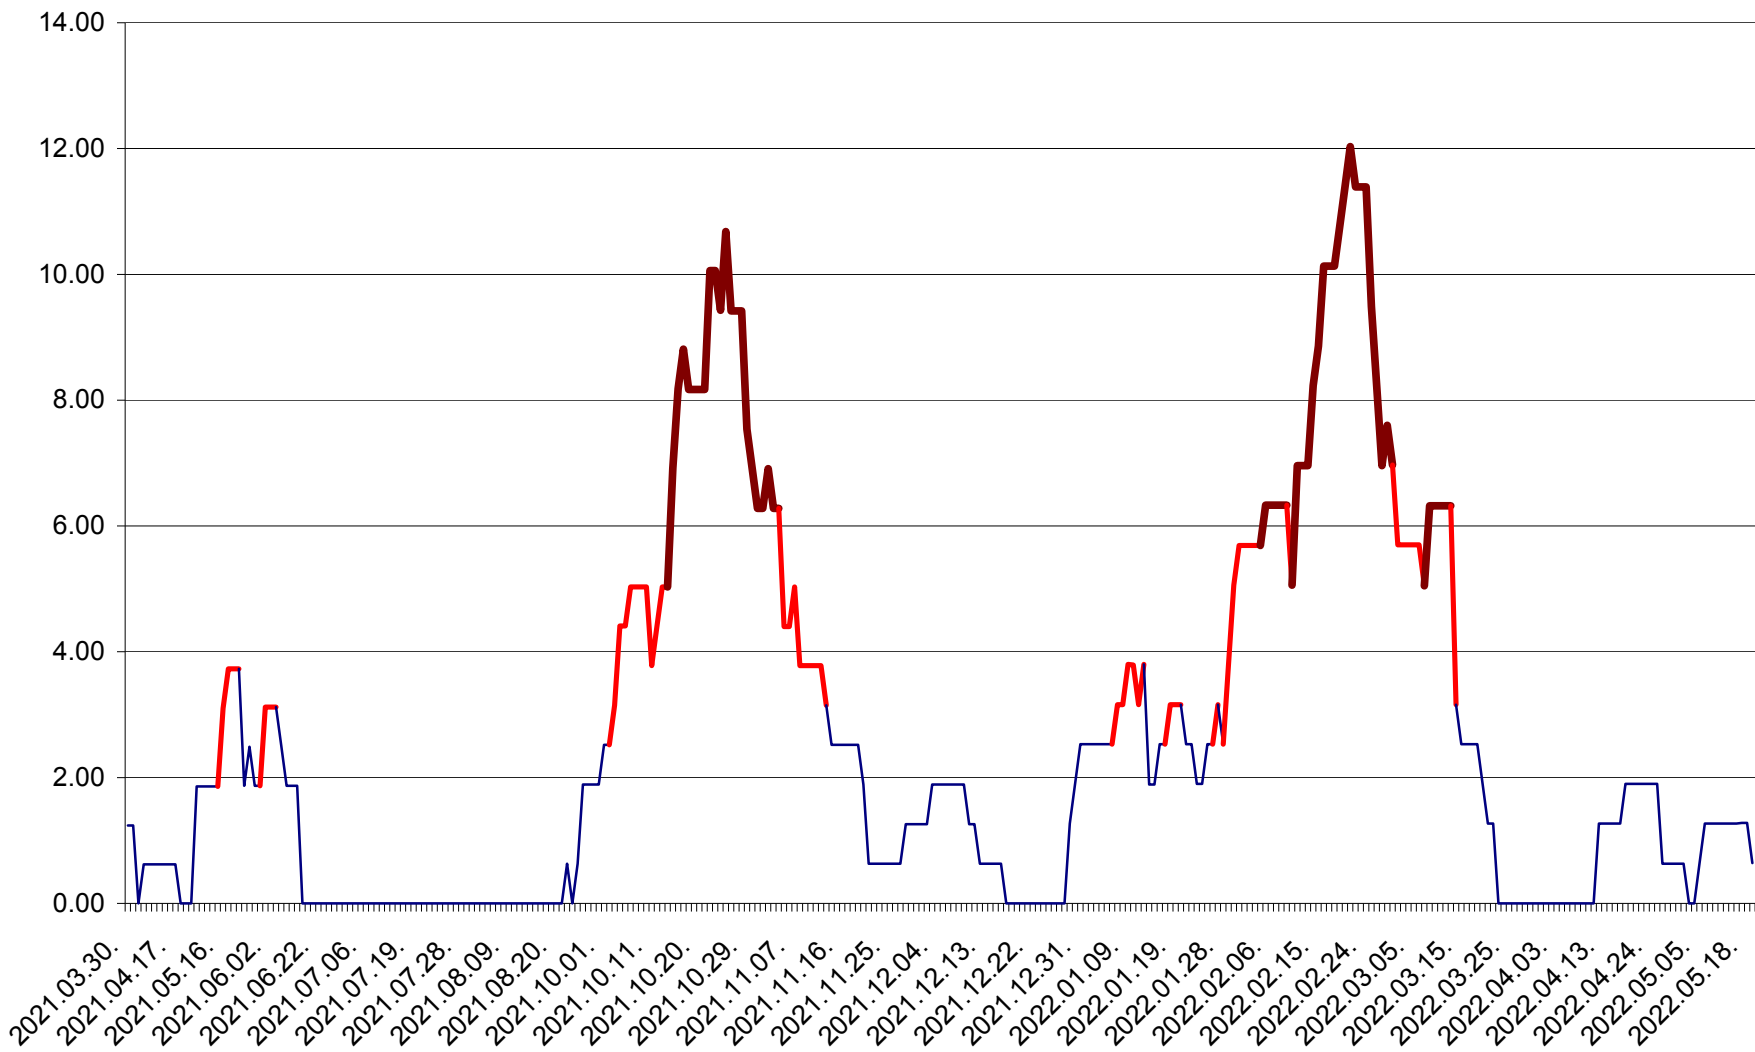

ATID - Evolutia incidentei cumulate pe 14 zile la ‰ de locuitori
2021.04.01. - 2022.05.19.

AVRĂMEȘTI - Evolutia incidentei cumulate pe 14 zile la ‰ de locuitori
2021.04.01. - 2022.05.19.

ORAȘ BĂILE TUȘNAD - Evoluția incidenței cumulate pe 14 zile la ‰ de locuitori
2021.04.01. - 2022.05.19.

ORAȘ BĂLAN - Evolutia incidentei cumulate pe 14 zile la ‰ de locuitori
2021.04.01. - 2022.05.19.

BILBOR - Evolutia incidentei cumulate pe 14 zile la ‰ de locuitori
2021.04.01. - 2022.05.19.

ORAȘ BORSEC - Evolutia incidentei cumulate pe 14 zile la ‰ de locuitori
2021.04.01. - 2022.05.19.

BRĂDEȘTI - Evolutia incidentei cumulate pe 14 zile la ‰ de locuitori
2021.04.01. - 2022.05.19.

CĂPÂLNIȚA - Evoluția incidenței cumulate pe 14 zile la ‰ de locuitori
2021.04.01. - 2022.05.19.

CÂRȚA - Evolutia incidentei cumulate pe 14 zile la ‰ de locuitori
2021.04.01. - 2022.05.19.

CICEU - Evolutia incidentei cumulate pe 14 zile la ‰ de locuitori
2021.04.01. - 2022.05.19.

CIUCSÂNGEORGIU - Evolutia incidentei cumulate pe 14 zile la % de locuitori
2021.04.01. - 2022.05.19.

CIUMANI - Evolutia incidentei cumulate pe 14 zile la ‰ de locuitori
2021.04.01. - 2022.05.19.