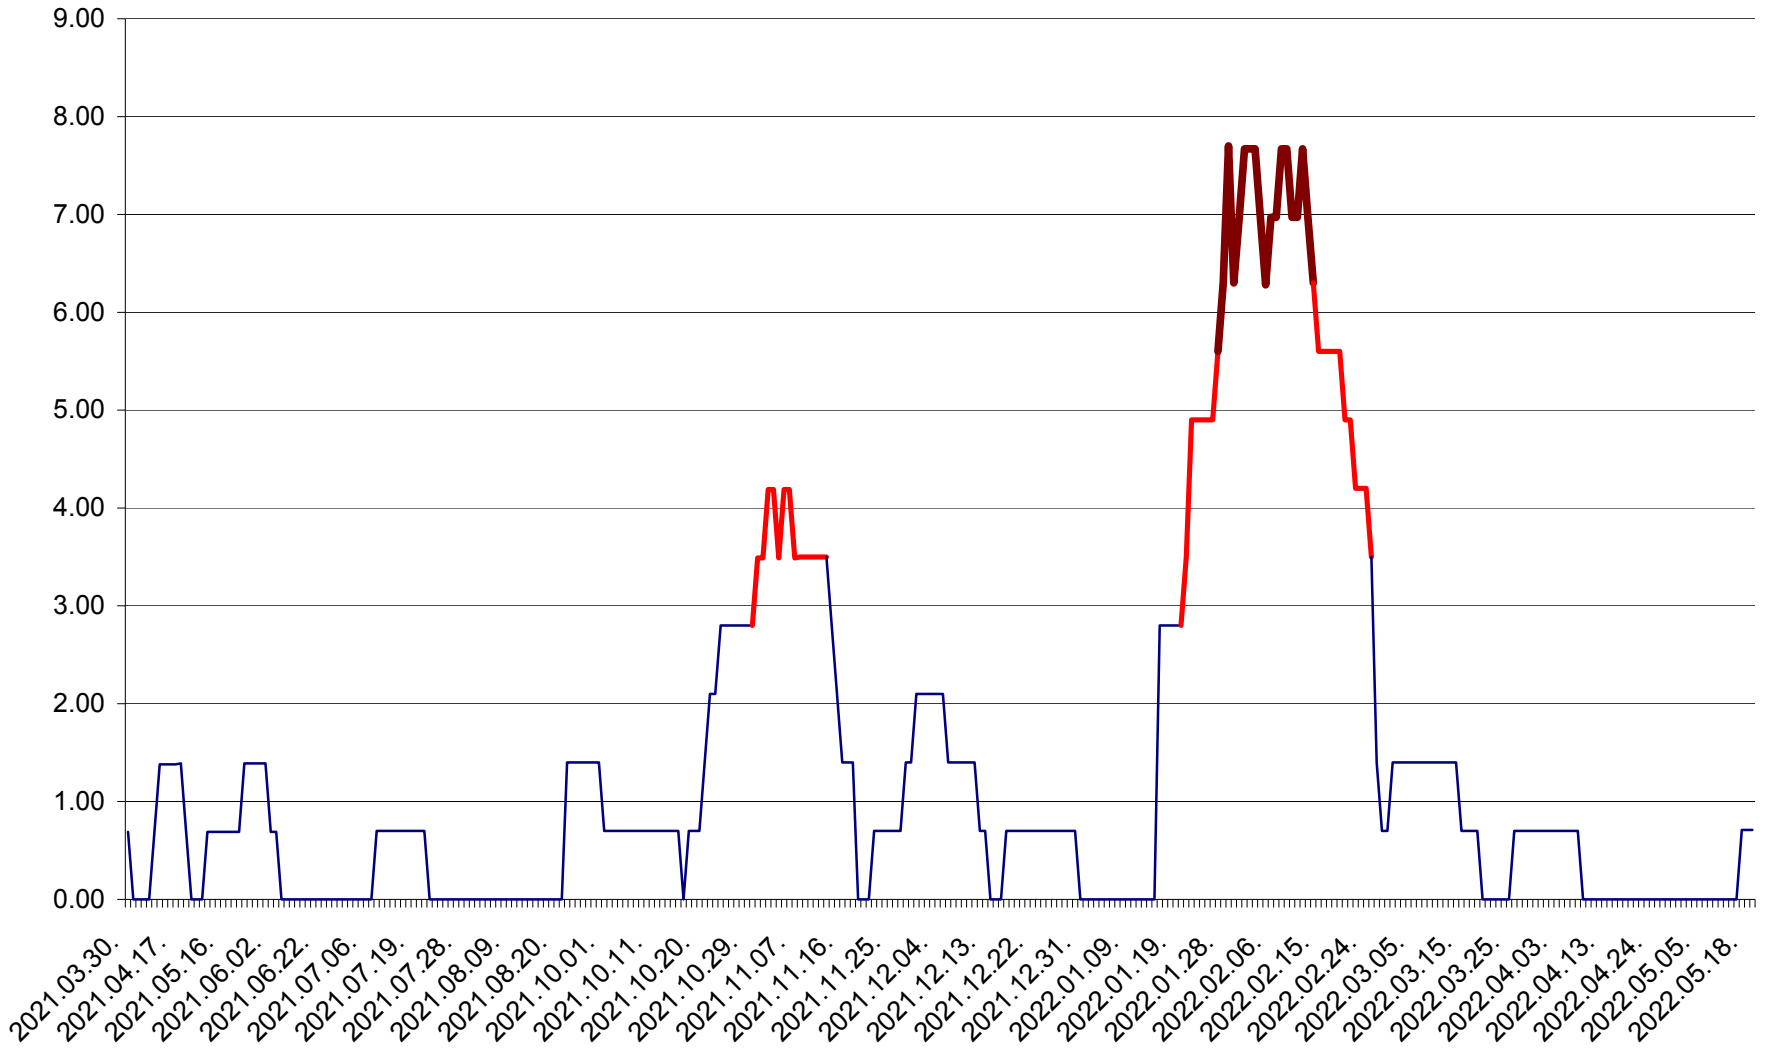

ORAȘ BĂLAN - Evolutia incidentei cumulate pe 14 zile la ‰ de locuitori
2021.04.01. - 2022.05.19.

BILBOR - Evolutia incidentei cumulate pe 14 zile la ‰ de locuitori
2021.04.01. - 2022.05.19.

ORAȘ BORSEC - Evolutia incidentei cumulate pe 14 zile la ‰ de locuitori
2021.04.01. - 2022.05.19.

BRĂDEȘTI - Evolutia incidentei cumulate pe 14 zile la ‰ de locuitori
2021.04.01. - 2022.05.19.

CĂPÂLNIȚA - Evoluția incidenței cumulate pe 14 zile la ‰ de locuitori
2021.04.01. - 2022.05.19.

CÂRȚA - Evolutia incidentei cumulate pe 14 zile la ‰ de locuitori
2021.04.01. - 2022.05.19.

CICEU - Evolutia incidentei cumulate pe 14 zile la ‰ de locuitori
2021.04.01. - 2022.05.19.

CIUCSÂNGEORGIU - Evolutia incidentei cumulate pe 14 zile la % de locuitori
2021.04.01. - 2022.05.19.

CIUMANI - Evolutia incidentei cumulate pe 14 zile la ‰ de locuitori
2021.04.01. - 2022.05.19.

CORBU - Evolutia incidentei cumulate pe 14 zile la ‰ de locuitori
2021.04.01. - 2022.05.19.

CORUND - Evolutia incidentei cumulate pe 14 zile la ‰ de locuitori
2021.04.01. - 2022.05.19.

COZMENI - Evolutia incidentei cumulate pe 14 zile la ‰ de locuitori
2021.04.01. - 2022.05.19.