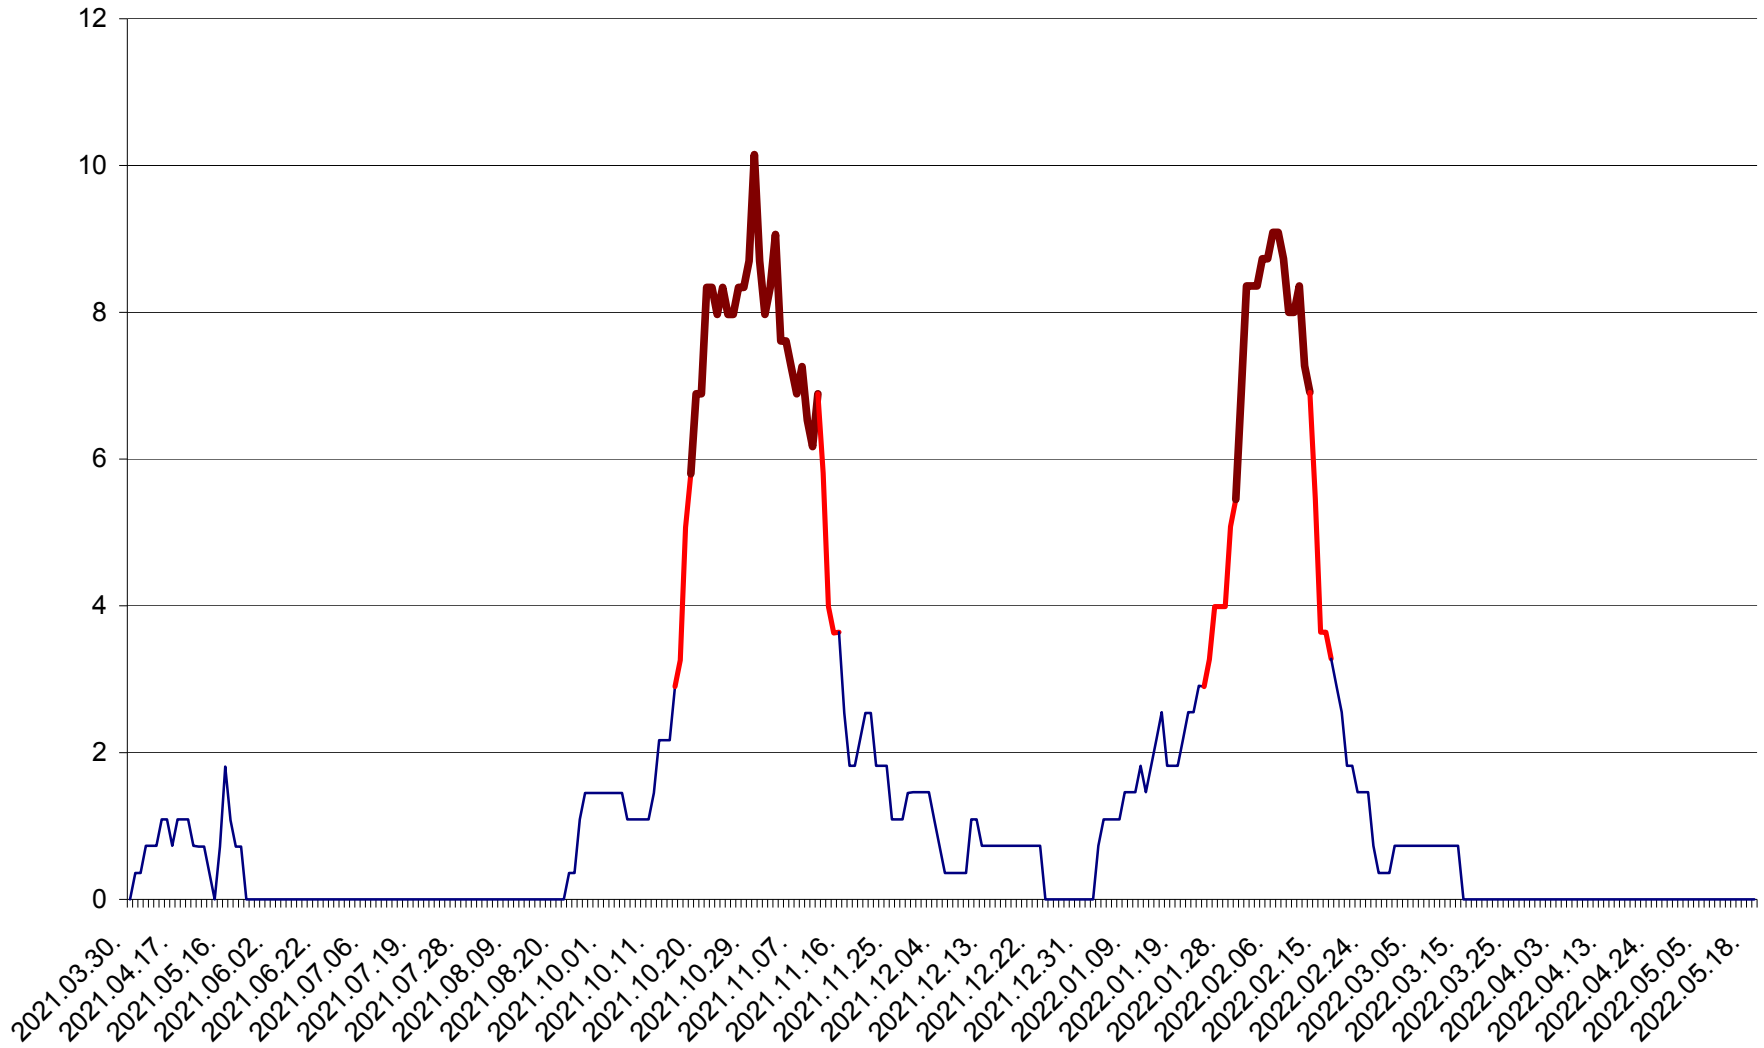

LELICENI - Evolutia incidentei cumulate pe 14 zile la ‰ de locuitori
2021.04.01. - 2022.05.19.

LUETA - Evolutia incidentei cumulate pe 14 zile la ‰ de locuitori
2021.04.01. - 2022.05.19.

LUNCA DE JOS - Evolutia incidentei cumulate pe 14 zile la ‰ de locuitori
2021.04.01. - 2022.05.19.

LUNCA DE SUS - Evolutia incidentei cumulate pe 14 zile la ‰ de locuitori
2021.04.01. - 2022.05.19.

LUPENI - Evolutia incidentei cumulate pe 14 zile la ‰ de locuitori
2021.04.01. - 2022.05.19.

MĂDĂRAȘ - Evolutia incidentei cumulate pe 14 zile la ‰ de locuitori
2021.04.01. - 2022.05.19.

MĂRTINIȘ - Evolutia incidentei cumulate pe 14 zile la ‰ de locuitori
2021.04.01. - 2022.05.19.

MEREȘTI - Evolutia incidentei cumulate pe 14 zile la ‰ de locuitori
2021.04.01. - 2022.05.19.

MUNICIPIUL MIERCUREA-CIUC - Evolutia incidentei cumulate pe 14 zile la ‰ de locuitori
2021.04.01. - 2022.05.19.

MIHĂILENI - Evolutia incidentei cumulate pe 14 zile la ‰ de locuitori
2021.04.01. - 2022.05.19.

MUGENI - Evolutia incidentei cumulate pe 14 zile la ‰ de locuitori
2021.04.01. - 2022.05.19.

OCLAND - Evolutia incidentei cumulate pe 14 zile la ‰ de locuitori
2021.04.01. - 2022.05.19.