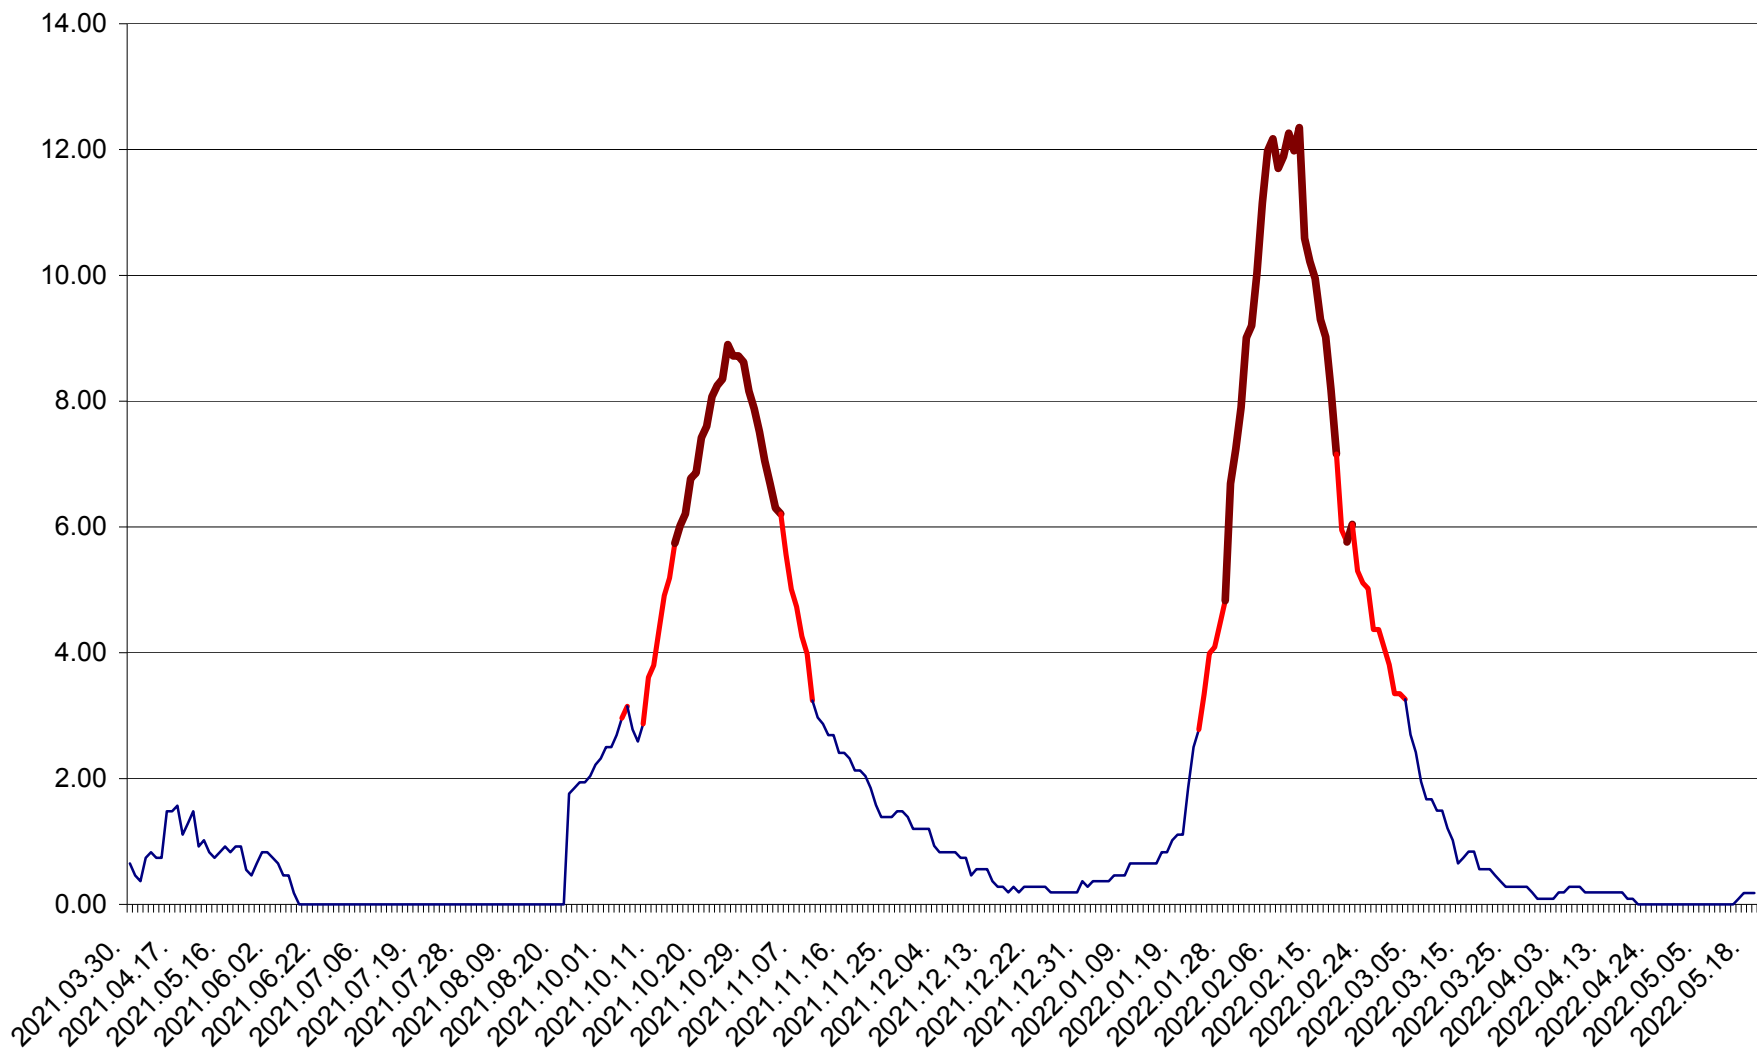

BRĂDEȘTI - Evolutia incidentei cumulate pe 14 zile la ‰ de locuitori
2021.04.01. - 2022.05.19.

CĂPÂLNIȚA - Evoluția incidenței cumulate pe 14 zile la ‰ de locuitori
2021.04.01. - 2022.05.19.

CÂRȚA - Evolutia incidentei cumulate pe 14 zile la ‰ de locuitori
2021.04.01. - 2022.05.19.

CICEU - Evolutia incidentei cumulate pe 14 zile la ‰ de locuitori
2021.04.01. - 2022.05.19.

CIUCSÂNGEORGIU - Evolutia incidentei cumulate pe 14 zile la % de locuitori
2021.04.01. - 2022.05.19.

CIUMANI - Evolutia incidentei cumulate pe 14 zile la ‰ de locuitori
2021.04.01. - 2022.05.19.

CORBU - Evolutia incidentei cumulate pe 14 zile la ‰ de locuitori
2021.04.01. - 2022.05.19.

CORUND - Evolutia incidentei cumulate pe 14 zile la ‰ de locuitori
2021.04.01. - 2022.05.19.

COZMENI - Evolutia incidentei cumulate pe 14 zile la ‰ de locuitori
2021.04.01. - 2022.05.19.

ORAȘ CRISTURU SECUIESC - Evolutia incidentei cumulate pe 14 zile la ‰ de locuitori
2021.04.01. - 2022.05.19.

DĂNEȘTI - Evolutia incidentei cumulate pe 14 zile la ‰ de locuitori
2021.04.01. - 2022.05.19.