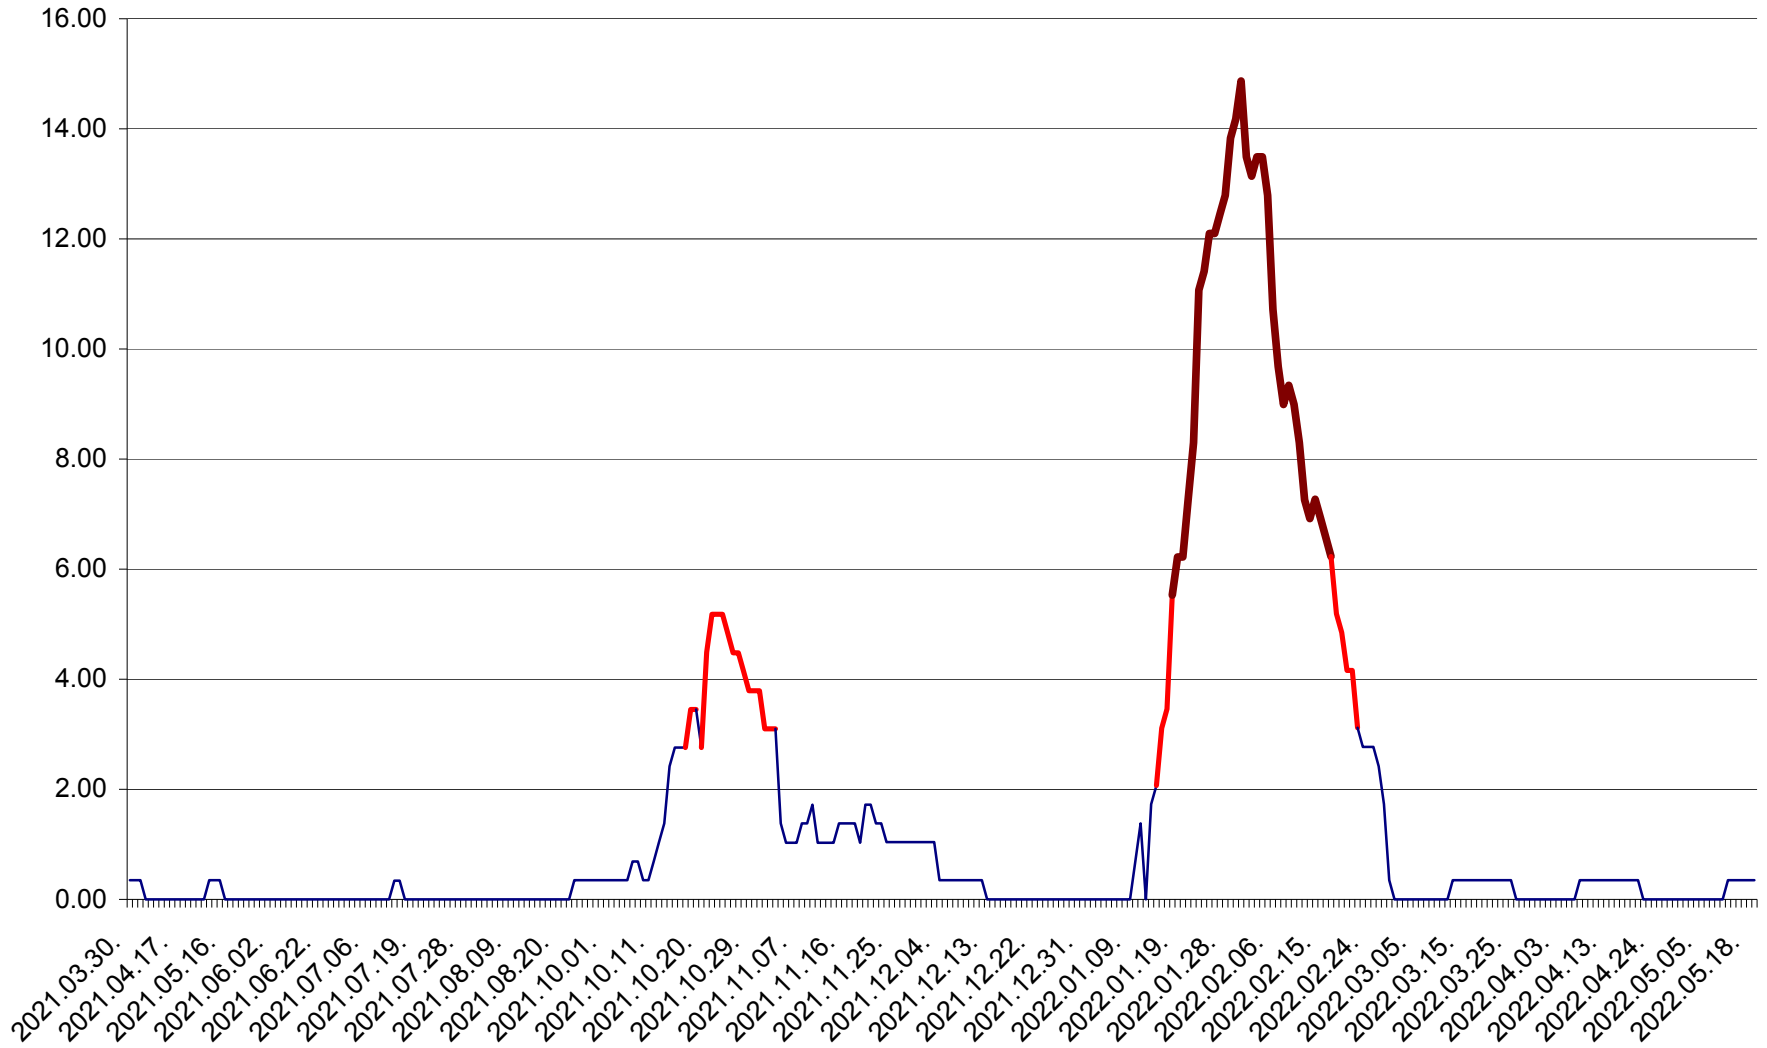

ORAȘ BĂLAN - Evolutia incidentei cumulate pe 14 zile la ‰ de locuitori
2021.04.01. - 2022.05.19.

BILBOR - Evolutia incidentei cumulate pe 14 zile la ‰ de locuitori
2021.04.01. - 2022.05.19.

ORAȘ BORSEC - Evolutia incidentei cumulate pe 14 zile la ‰ de locuitori
2021.04.01. - 2022.05.19.

BRĂDEȘTI - Evolutia incidentei cumulate pe 14 zile la ‰ de locuitori
2021.04.01. - 2022.05.19.

CĂPÂLNIȚA - Evoluția incidenței cumulate pe 14 zile la ‰ de locuitori
2021.04.01. - 2022.05.19.

CÂRȚA - Evolutia incidentei cumulate pe 14 zile la ‰ de locuitori
2021.04.01. - 2022.05.19.

CICEU - Evolutia incidentei cumulate pe 14 zile la ‰ de locuitori
2021.04.01. - 2022.05.19.

CIUCSÂNGEORGIU - Evolutia incidentei cumulate pe 14 zile la % de locuitori
2021.04.01. - 2022.05.19.

CIUMANI - Evolutia incidentei cumulate pe 14 zile la ‰ de locuitori
2021.04.01. - 2022.05.19.

CORBU - Evolutia incidentei cumulate pe 14 zile la ‰ de locuitori
2021.04.01. - 2022.05.19.

CORUND - Evolutia incidentei cumulate pe 14 zile la ‰ de locuitori
2021.04.01. - 2022.05.19.

COZMENI - Evolutia incidentei cumulate pe 14 zile la ‰ de locuitori
2021.04.01. - 2022.05.19.