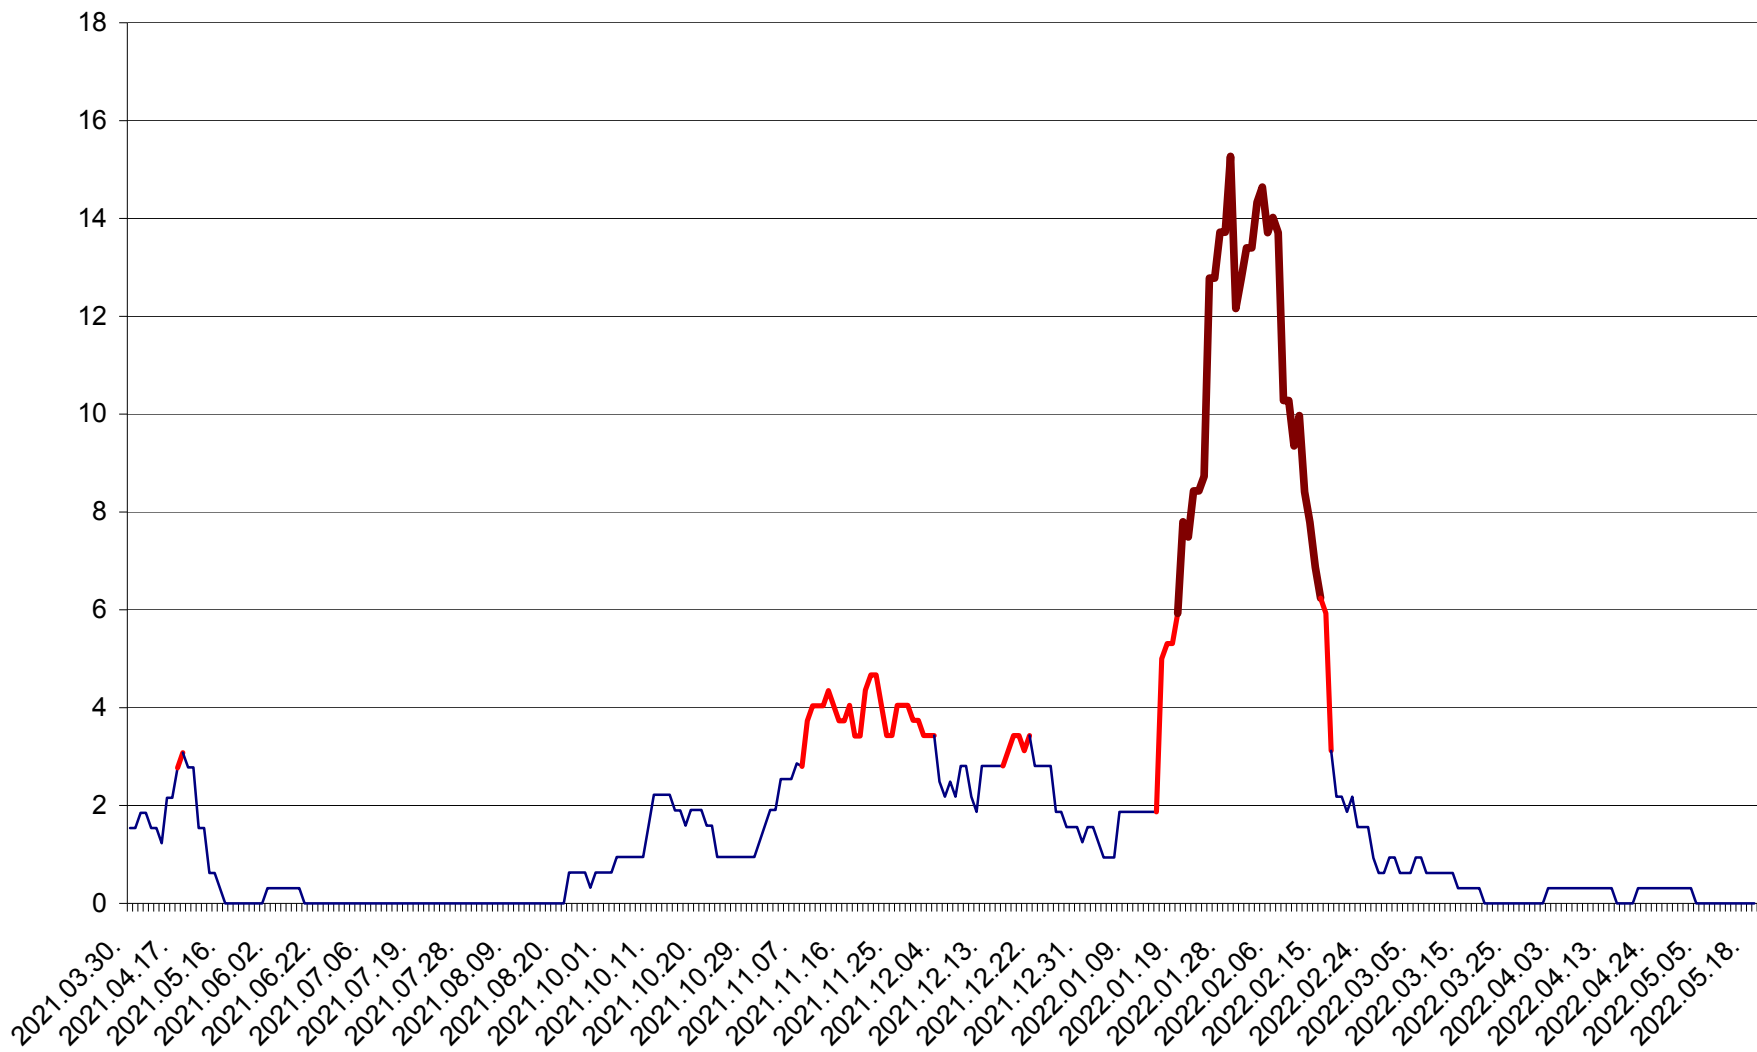

TUȘNAD - Evolutia incidentei cumulate pe 14 zile la ‰ de locuitori
2021.04.01. - 2022.05.19.