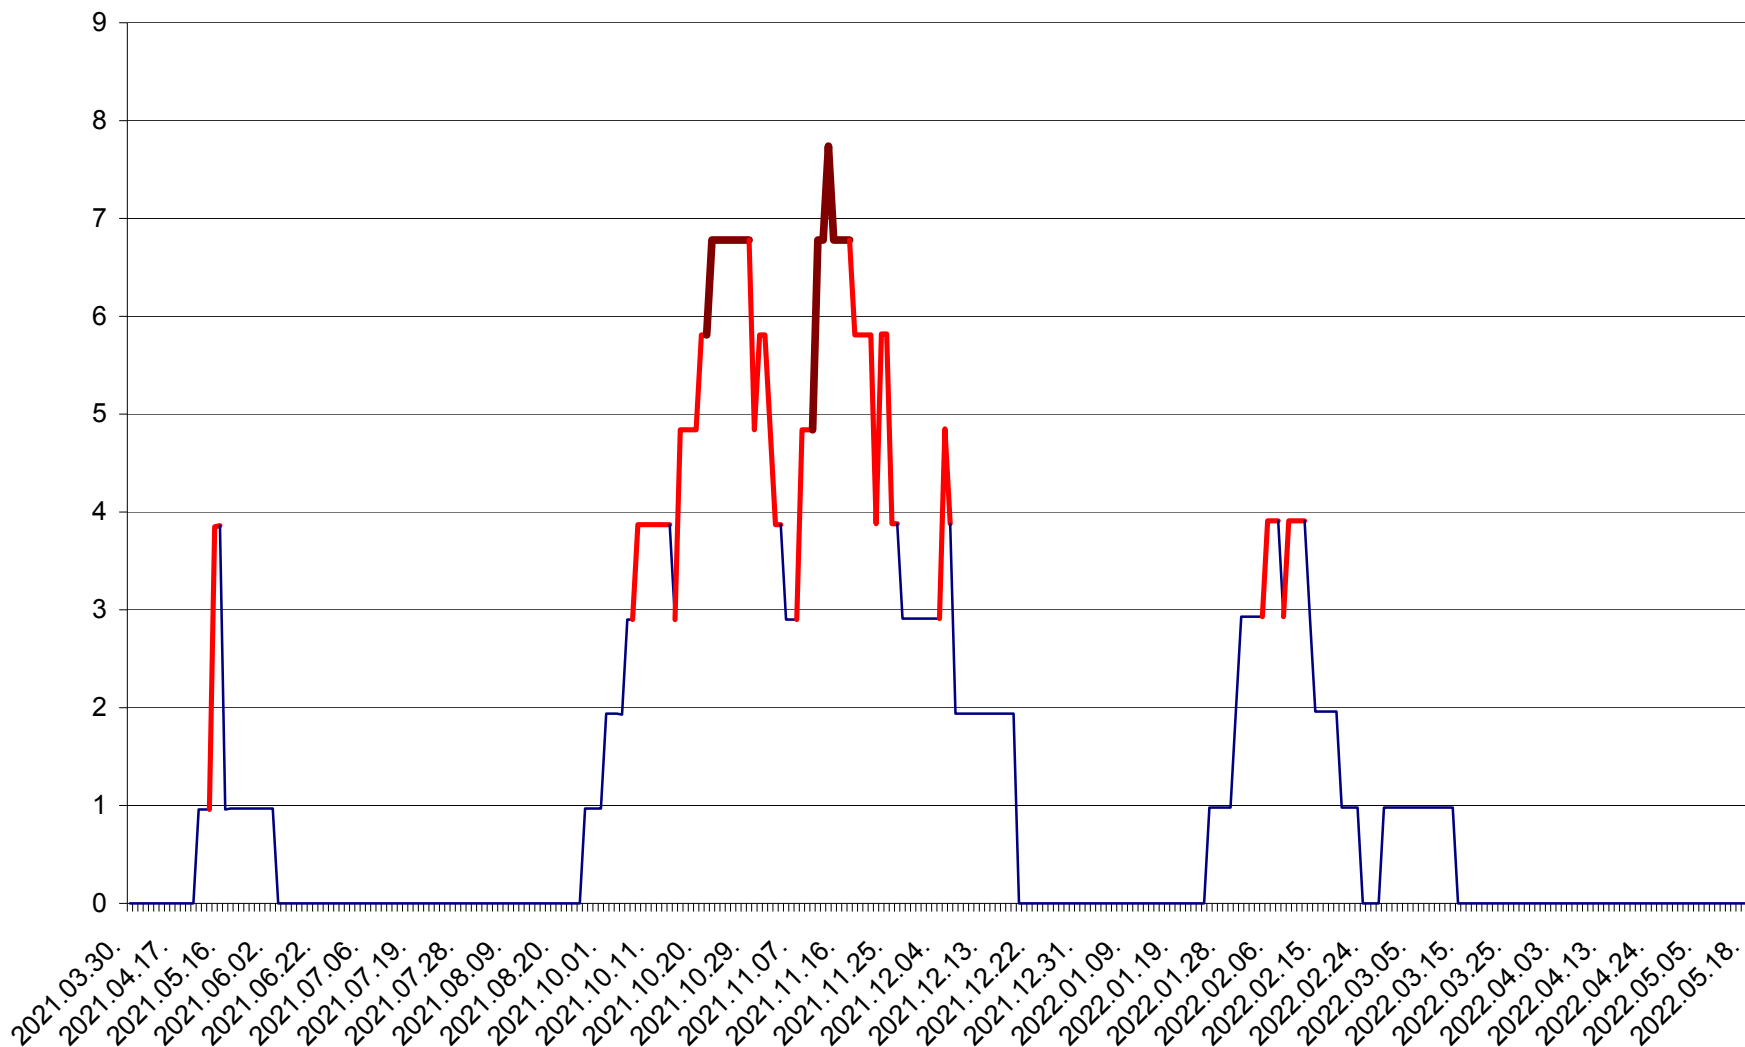

DEALU - Evolutia incidentei cumulate pe 14 zile la ‰ de locuitori
2021.04.01. - 2022.05.19.