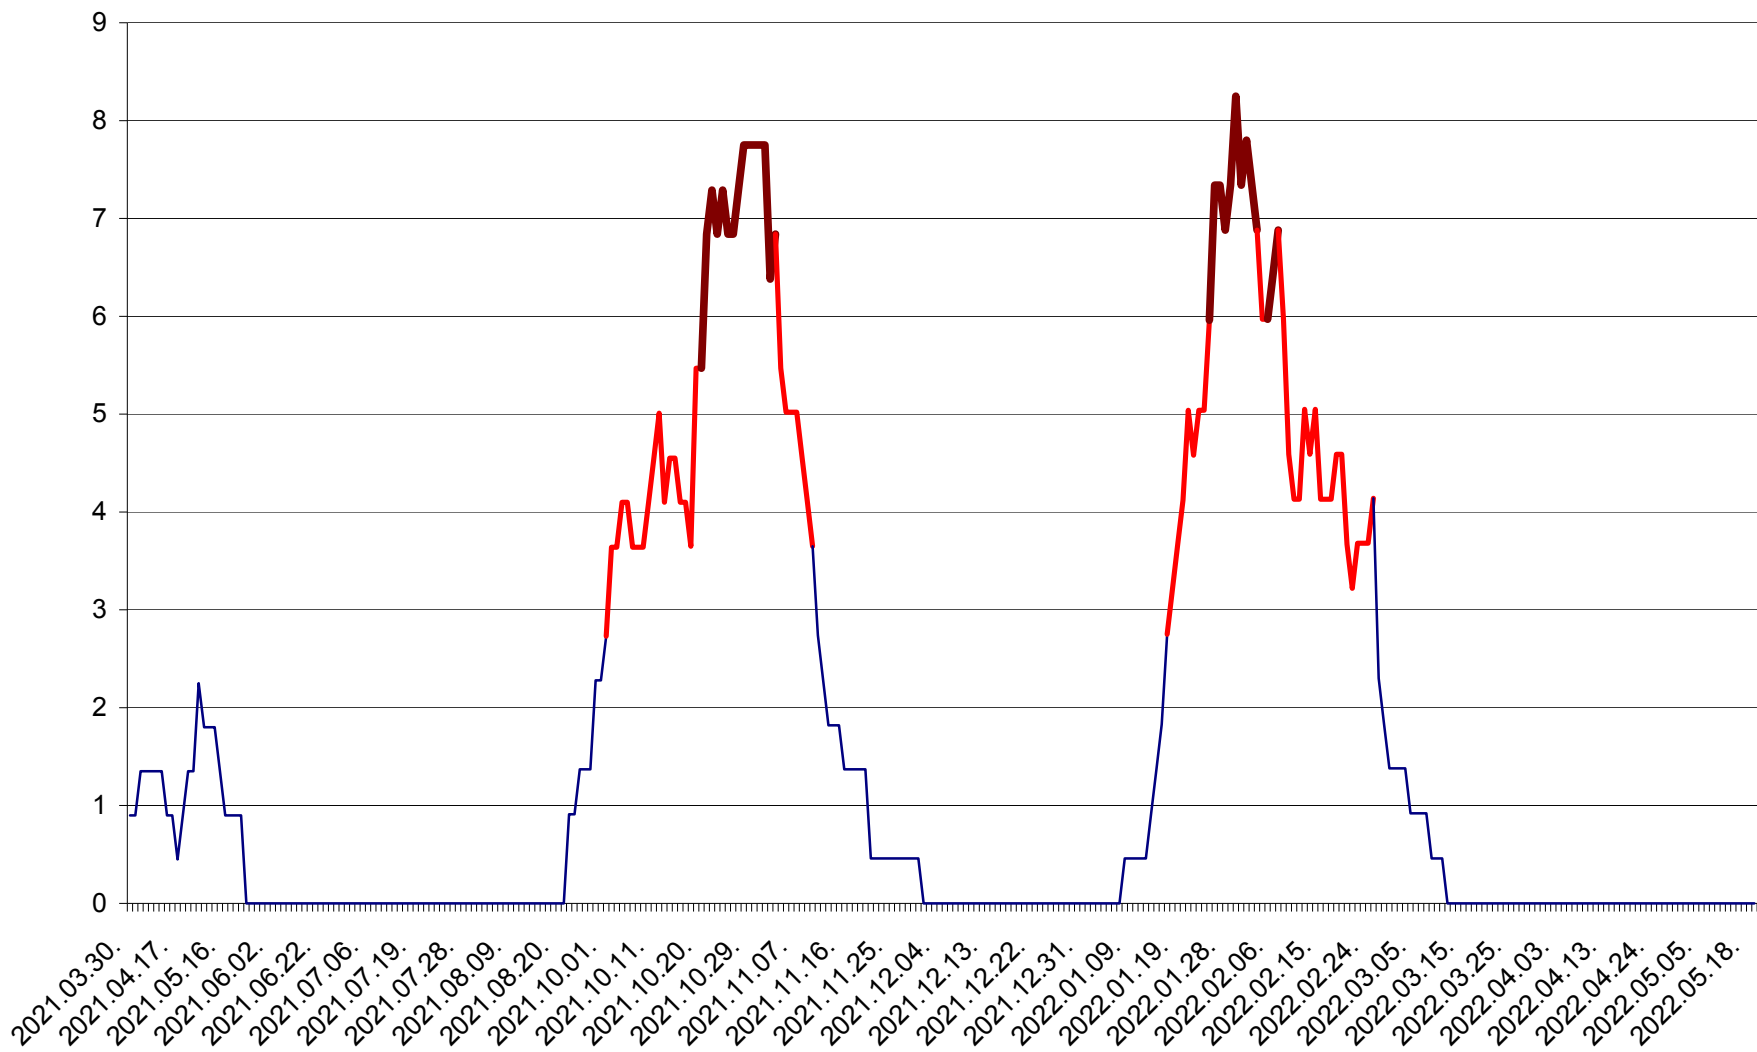

RACU - Evolutia incidentei cumulate pe 14 zile la ‰ de locuitori
2021.04.01. - 2022.05.19.

REMETEA - Evolutia incidentei cumulate pe 14 zile la ‰ de locuitori
2021.04.01. - 2022.05.19.

SĂCEL - Evolutia incidentei cumulate pe 14 zile la ‰ de locuitori
2021.04.01. - 2022.05.19.

SÂNCRĂIENI - Evolutia incidentei cumulate pe 14 zile la ‰ de locuitori
2021.04.01. - 2022.05.19.

SÂNDOMIC - Evolutia incidentei cumulate pe 14 zile la ‰ de locuitori
2021.04.01. - 2022.05.19.

SÂNMARTIN - Evolutia incidentei cumulate pe 14 zile la ‰ de locuitori
2021.04.01. - 2022.05.19.

SÂNSIMION - Evolutia incidentei cumulate pe 14 zile la ‰ de locuitori
2021.04.01. - 2022.05.19.

SÂNTIMBRU - Evolutia incidentei cumulate pe 14 zile la ‰ de locuitori
2021.04.01. - 2022.05.19.

SĂRMAȘ - Evolutia incidentei cumulate pe 14 zile la ‰ de locuitori
2021.04.01. - 2022.05.19.