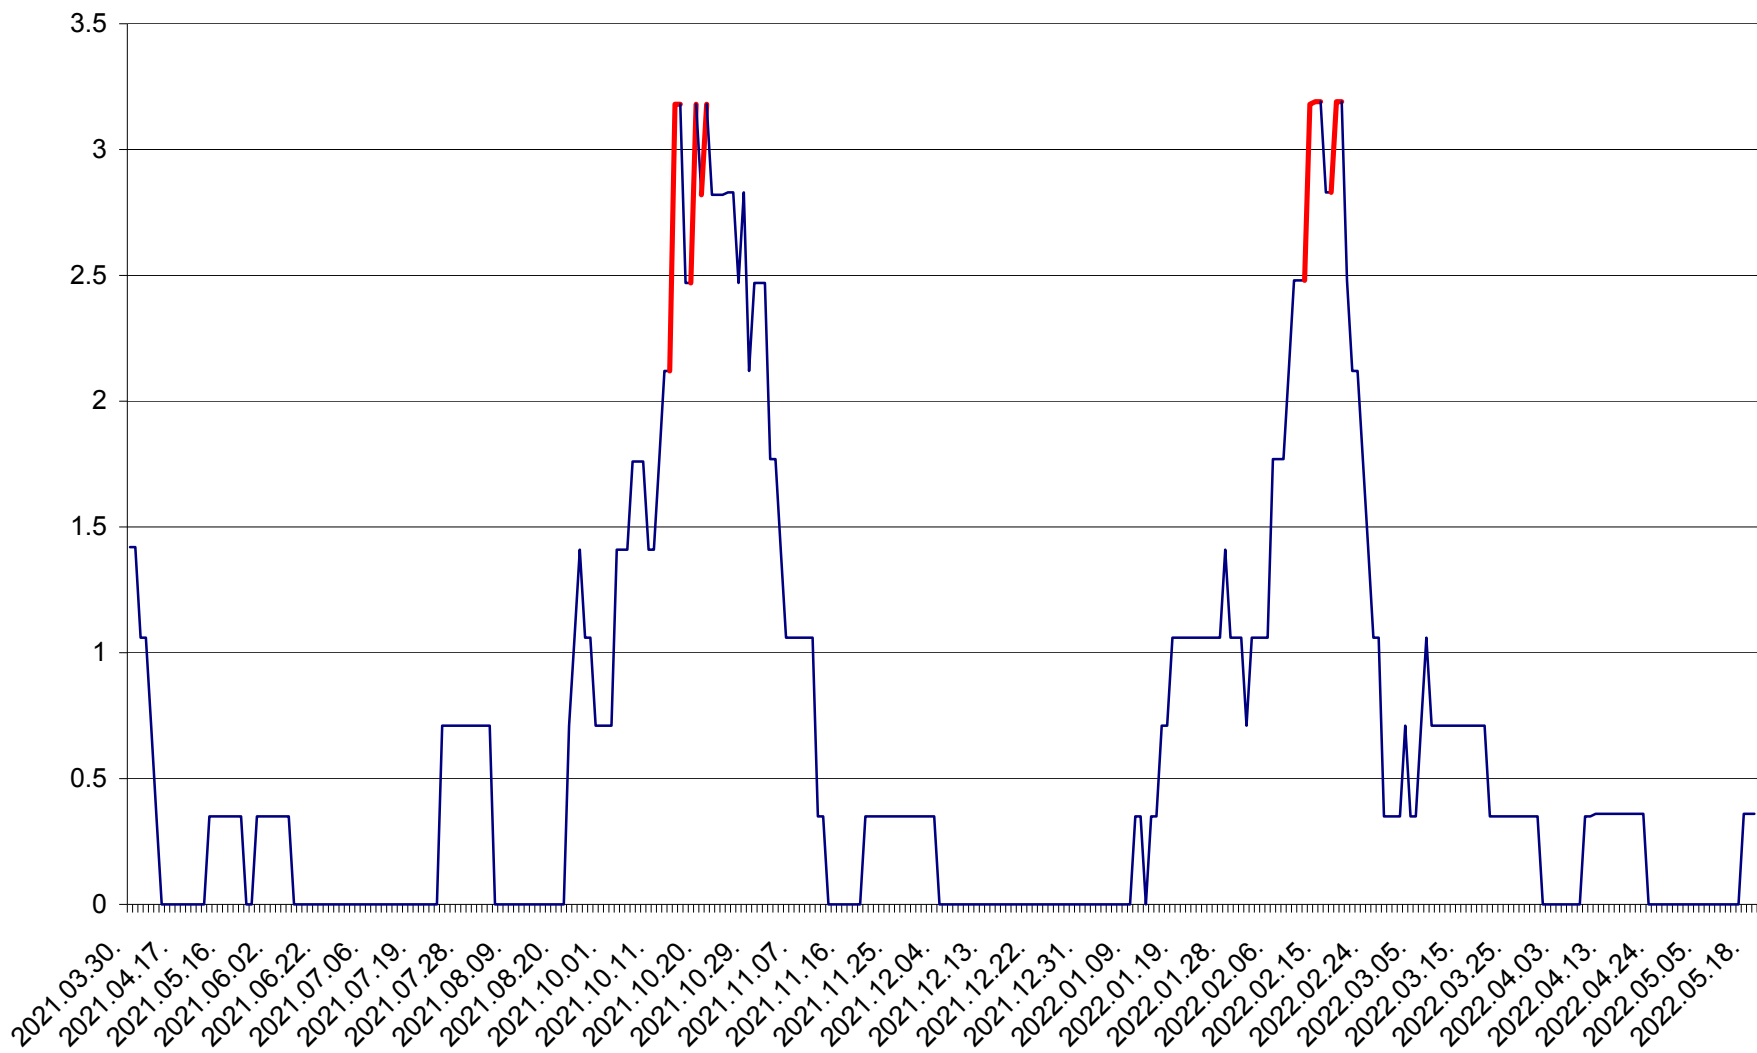

PORUMBENI - Evolutia incidentei cumulate pe 14 zile la ‰ de locuitori
2021.04.01. - 2022.05.19.