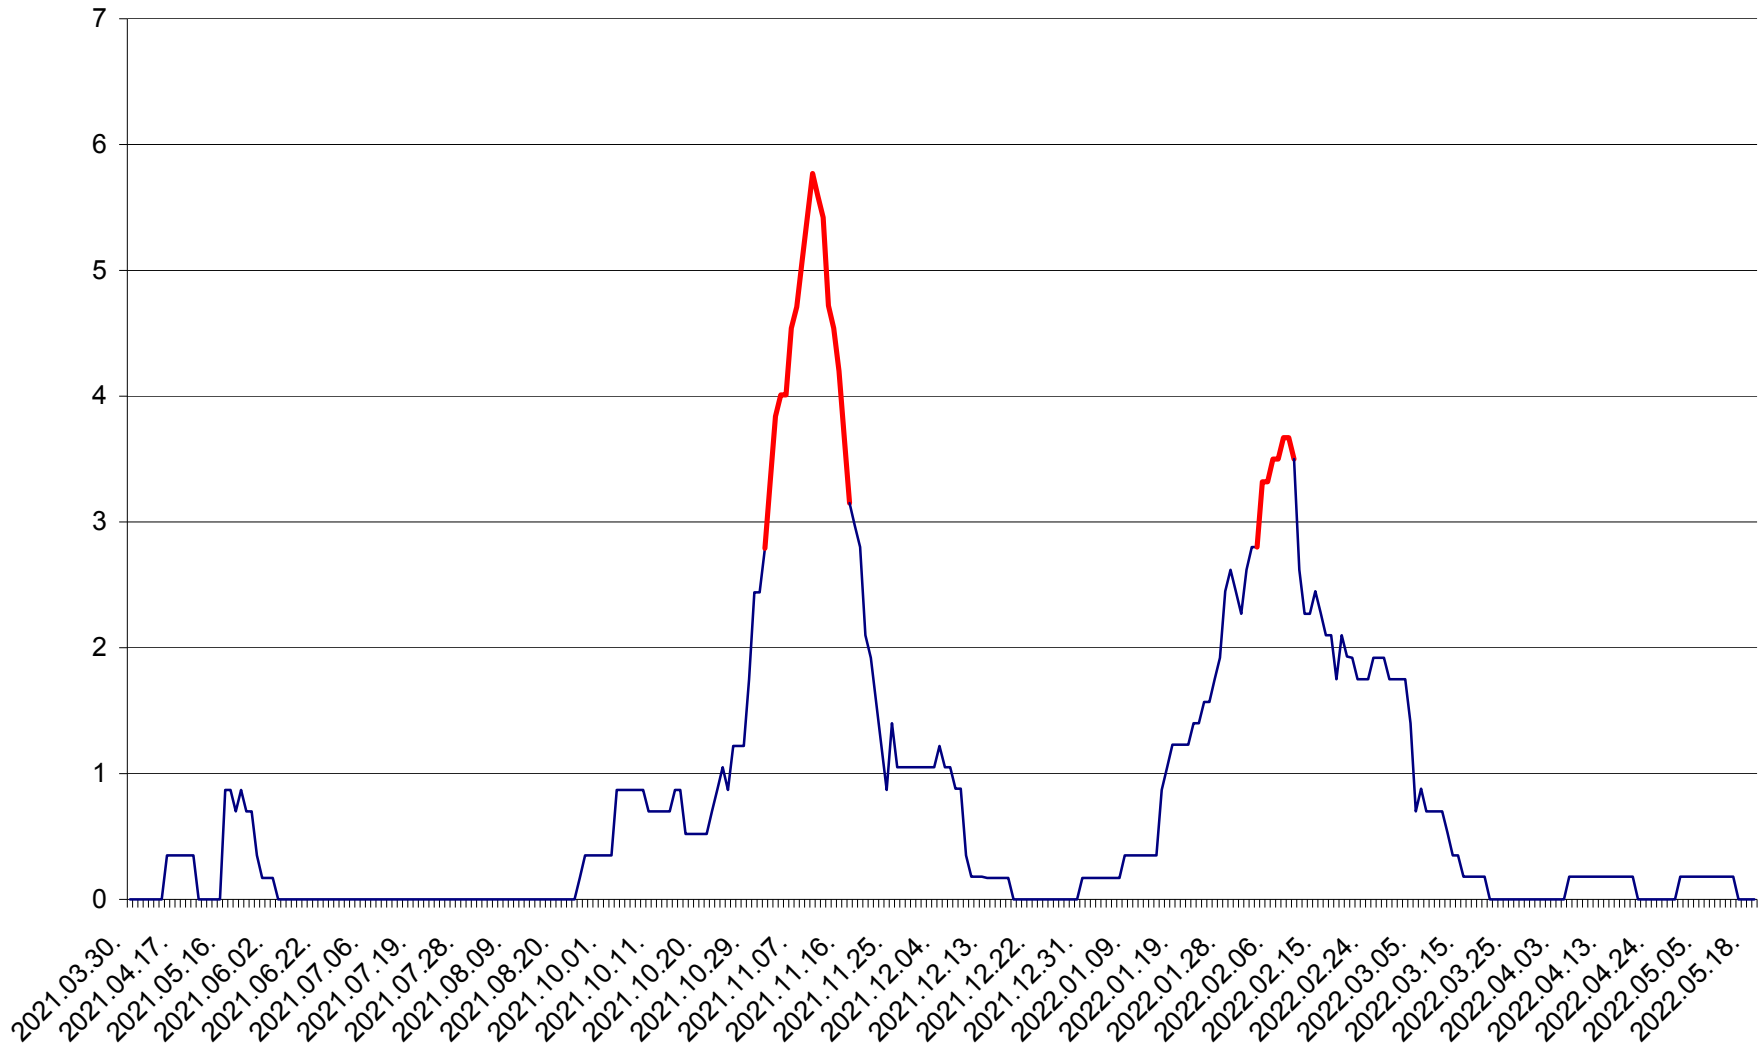

ORAȘ BĂLAN - Evolutia incidentei cumulate pe 14 zile la ‰ de locuitori
2021.04.01. - 2022.05.19.

BILBOR - Evolutia incidentei cumulate pe 14 zile la ‰ de locuitori
2021.04.01. - 2022.05.19.

ORAȘ BORSEC - Evolutia incidentei cumulate pe 14 zile la ‰ de locuitori
2021.04.01. - 2022.05.19.

CORBU - Evolutia incidentei cumulate pe 14 zile la ‰ de locuitori
2021.04.01. - 2022.05.19.

CORUND - Evolutia incidentei cumulate pe 14 zile la ‰ de locuitori
2021.04.01. - 2022.05.19.

COZMENI - Evolutia incidentei cumulate pe 14 zile la ‰ de locuitori
2021.04.01. - 2022.05.19.

ORAȘ CRISTURU SECUIESC - Evolutia incidentei cumulate pe 14 zile la ‰ de locuitori
2021.04.01. - 2022.05.19.

DĂNEȘTI - Evolutia incidentei cumulate pe 14 zile la ‰ de locuitori
2021.04.01. - 2022.05.19.

DÂRJIU - Evolutia incidentei cumulate pe 14 zile la ‰ de locuitori
2021.04.01. - 2022.05.19.

DEALU - Evolutia incidentei cumulate pe 14 zile la ‰ de locuitori
2021.04.01. - 2022.05.19.

DITRĂU - Evolutia incidentei cumulate pe 14 zile la ‰ de locuitori
2021.04.01. - 2022.05.19.