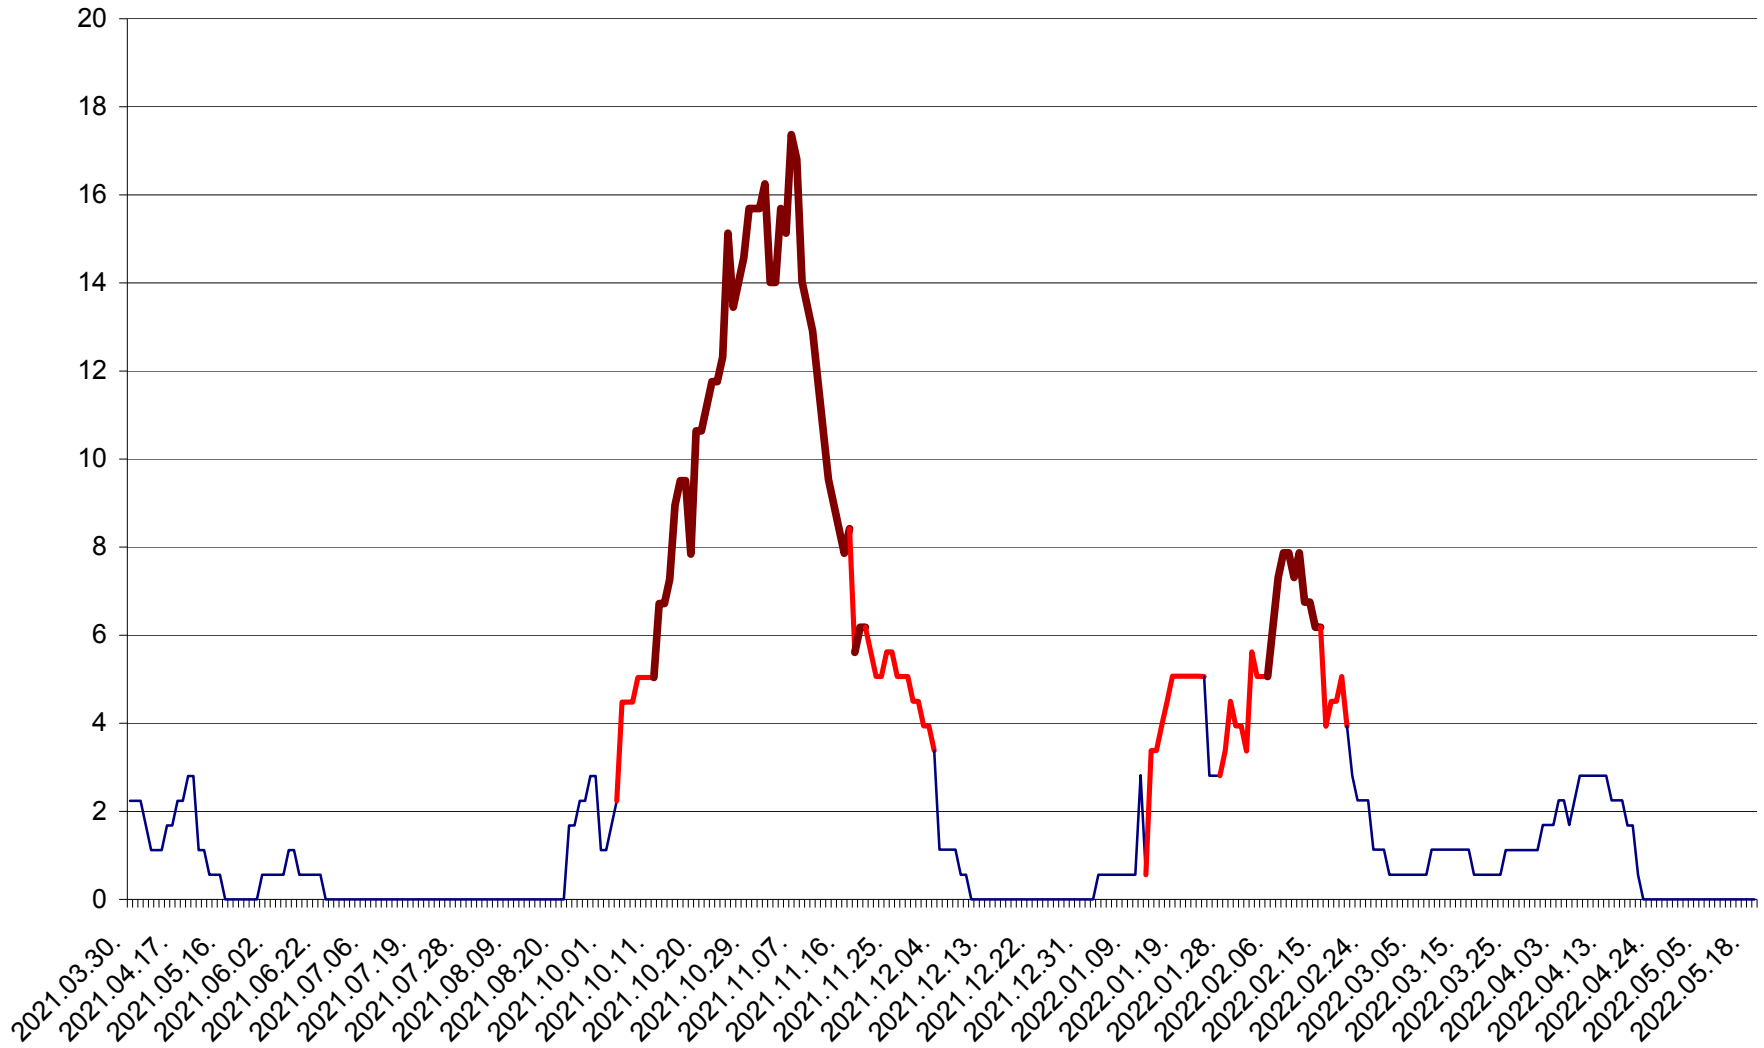

SÂNSIMION - Evolutia incidentei cumulate pe 14 zile la ‰ de locuitori
2021.04.01. - 2022.05.19.

SÂNTIMBRU - Evolutia incidentei cumulate pe 14 zile la ‰ de locuitori
2021.04.01. - 2022.05.19.

SĂRMAȘ - Evolutia incidentei cumulate pe 14 zile la ‰ de locuitori
2021.04.01. - 2022.05.19.

SATU MARE - Evolutia incidentei cumulate pe 14 zile la ‰ de locuitori
2021.04.01. - 2022.05.19.

SECUIENI - Evolutia incidentei cumulate pe 14 zile la ‰ de locuitori
2021.04.01. - 2022.05.19.

SICULENI - Evolutia incidentei cumulate pe 14 zile la ‰ de locuitori
2021.04.01. - 2022.05.19.

ȘIMONEȘTI - Evolutia incidentei cumulate pe 14 zile la ‰ de locuitori
2021.04.01. - 2022.05.19.

SUBCETATE - Evolutia incidentei cumulate pe 14 zile la ‰ de locuitori
2021.04.01. - 2022.05.19.

SUSENI - Evolutia incidentei cumulate pe 14 zile la ‰ de locuitori
2021.04.01. - 2022.05.19.