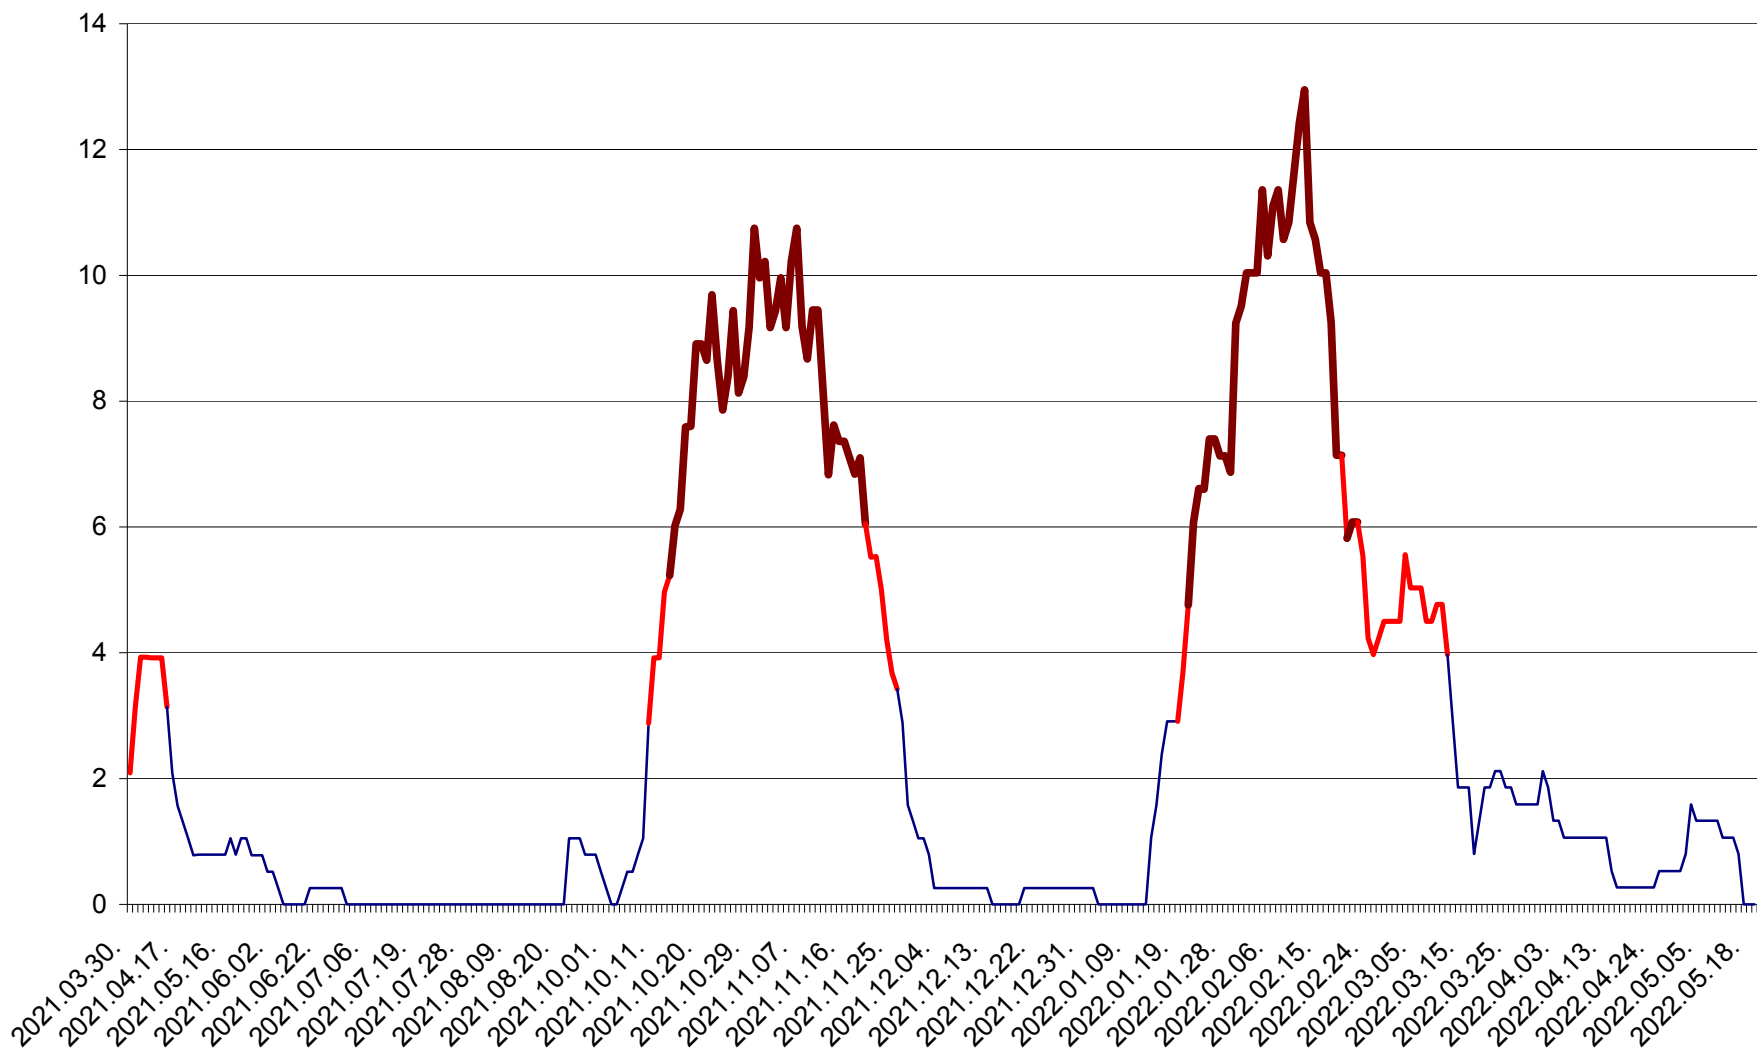

RACU - Evolutia incidentei cumulate pe 14 zile la ‰ de locuitori
2021.04.01. - 2022.05.19.

REMETEA - Evolutia incidentei cumulate pe 14 zile la ‰ de locuitori
2021.04.01. - 2022.05.19.

SĂCEL - Evolutia incidentei cumulate pe 14 zile la ‰ de locuitori
2021.04.01. - 2022.05.19.

SÂNCRĂIENI - Evolutia incidentei cumulate pe 14 zile la ‰ de locuitori
2021.04.01. - 2022.05.19.

SÂNDOMIC - Evolutia incidentei cumulate pe 14 zile la ‰ de locuitori
2021.04.01. - 2022.05.19.

SÂNMARTIN - Evolutia incidentei cumulate pe 14 zile la ‰ de locuitori
2021.04.01. - 2022.05.19.

SÂNSIMION - Evolutia incidentei cumulate pe 14 zile la ‰ de locuitori
2021.04.01. - 2022.05.19.

SÂNTIMBRU - Evolutia incidentei cumulate pe 14 zile la ‰ de locuitori
2021.04.01. - 2022.05.19.

SĂRMAȘ - Evolutia incidentei cumulate pe 14 zile la ‰ de locuitori
2021.04.01. - 2022.05.19.