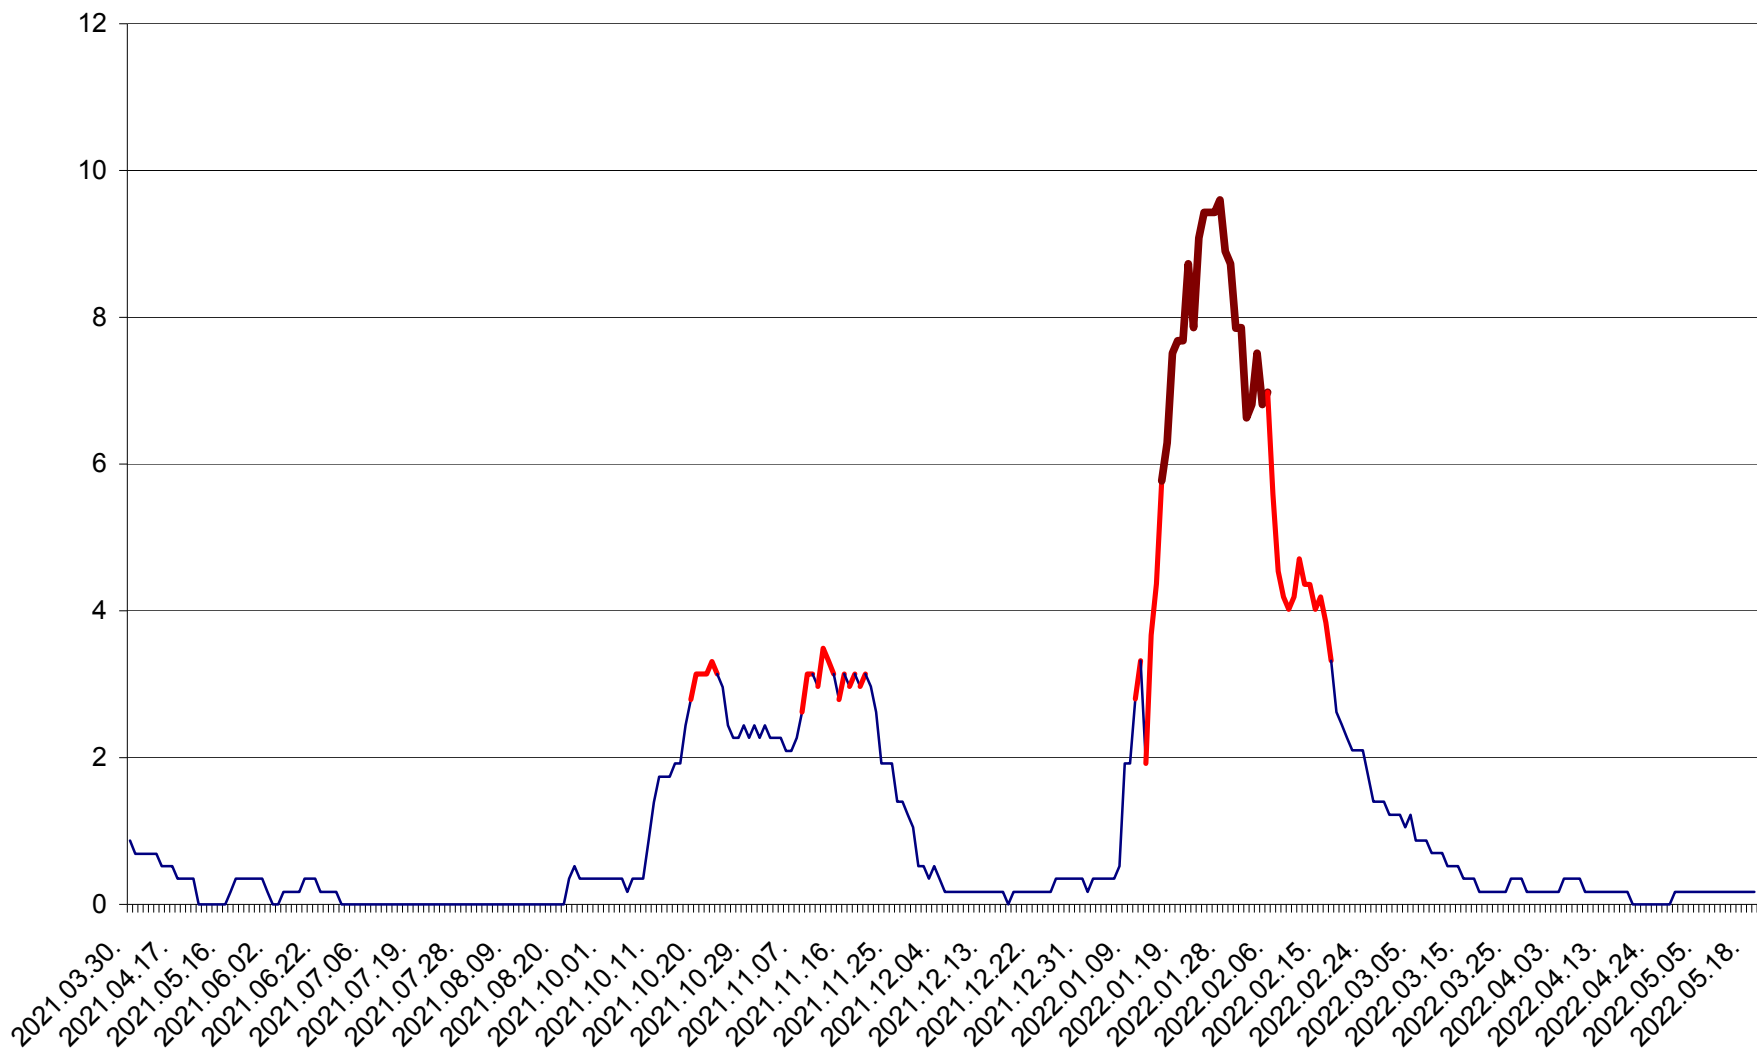

DÂRJIU - Evolutia incidentei cumulate pe 14 zile la ‰ de locuitori
2021.04.01. - 2022.05.19.

DEALU - Evolutia incidentei cumulate pe 14 zile la ‰ de locuitori
2021.04.01. - 2022.05.19.

DITRĂU - Evolutia incidentei cumulate pe 14 zile la ‰ de locuitori
2021.04.01. - 2022.05.19.

FELICENI - Evolutia incidentei cumulate pe 14 zile la % de locuitori
2021.04.01. - 2022.05.19.

FRUMOASA - Evolutia incidentei cumulate pe 14 zile la ‰ de locuitori
2021.04.01. - 2022.05.19.

GĂLĂUȚAȘ - Evolutia incidentei cumulate pe 14 zile la ‰ de locuitori
2021.04.01. - 2022.05.19.

MUNICIPIUL GHEORGHENI - Evolutia incidentei cumulate pe 14 zile la % de locuitori
2021.04.01. - 2022.05.19.

JOSENI - Evolutia incidentei cumulate pe 14 zile la ‰ de locuitori
2021.04.01. - 2022.05.19.

LĂZAREA - Evolutia incidentei cumulate pe 14 zile la % de locuitori
2021.04.01. - 2022.05.19.

LELICENI - Evolutia incidentei cumulate pe 14 zile la ‰ de locuitori
2021.04.01. - 2022.05.19.

LUETA - Evolutia incidentei cumulate pe 14 zile la ‰ de locuitori
2021.04.01. - 2022.05.19.

LUNCA DE JOS - Evolutia incidentei cumulate pe 14 zile la ‰ de locuitori
2021.04.01. - 2022.05.19.