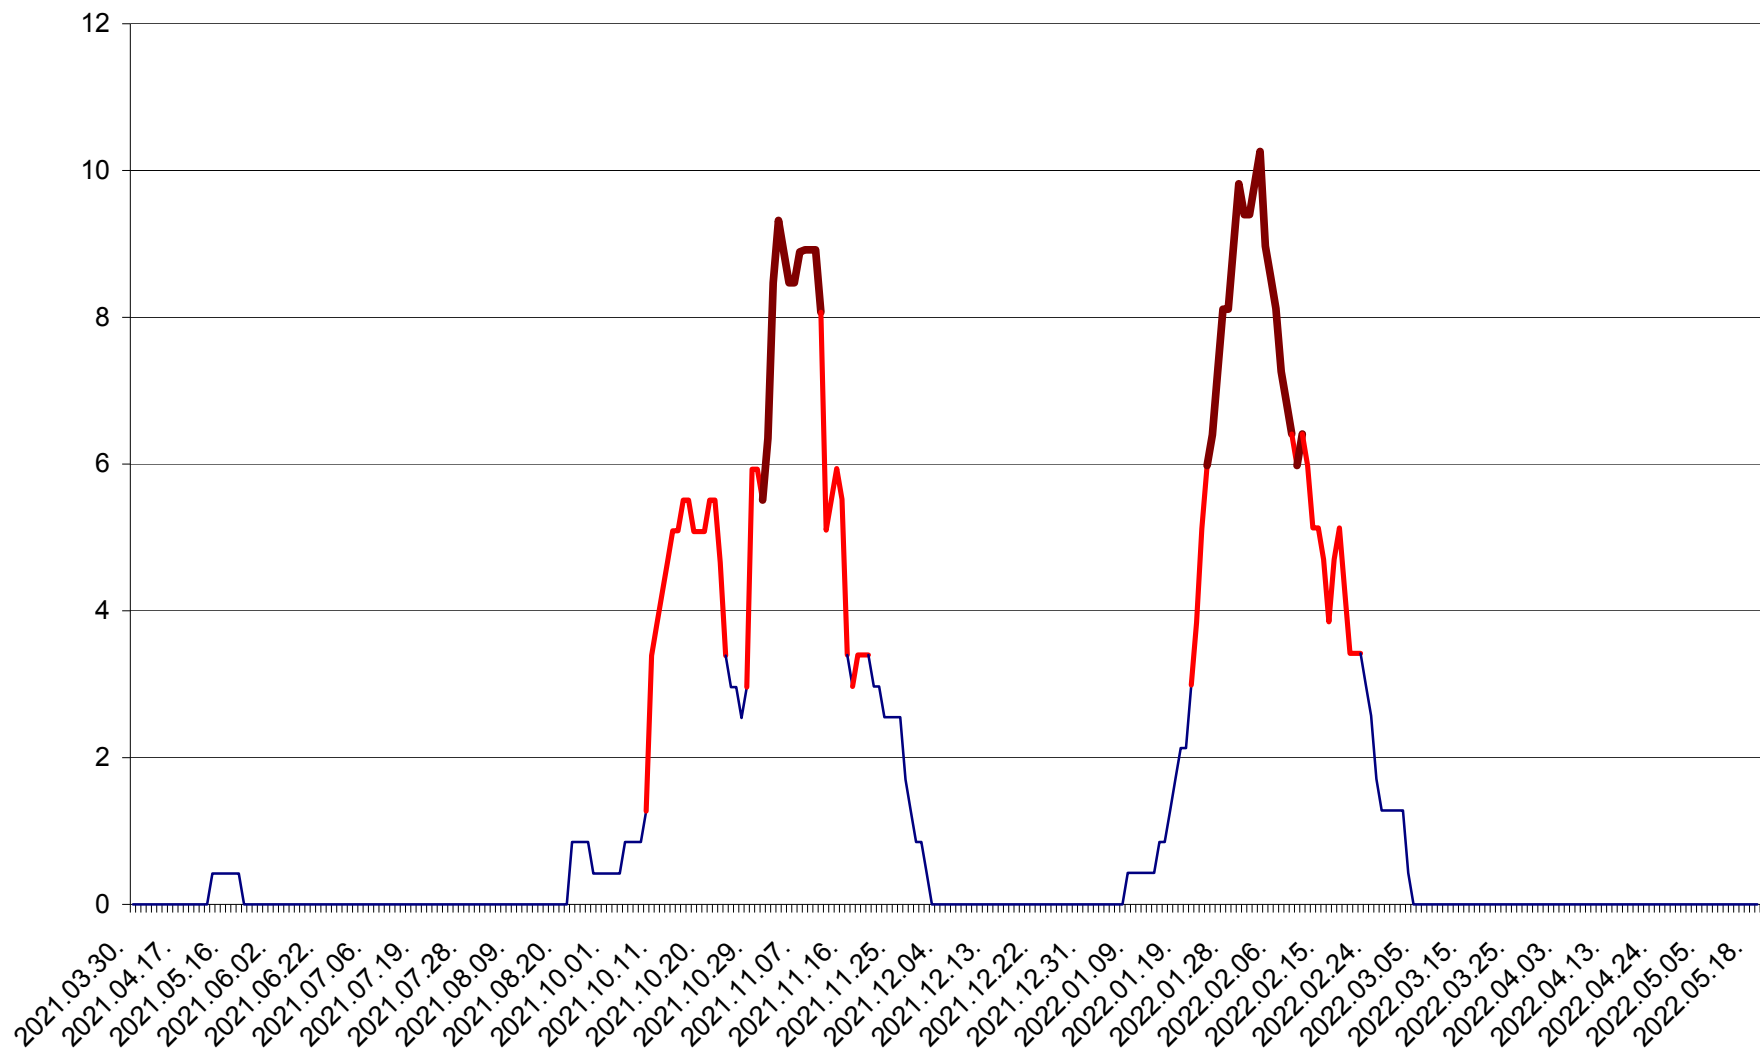

PLĂIEȘII DE JOS - Evolutia incidentei cumulate pe 14 zile la ‰ de locuitori
2021.04.01. - 2022.05.19.

PORUMBENI - Evolutia incidentei cumulate pe 14 zile la ‰ de locuitori
2021.04.01. - 2022.05.19.

PRAID - Evolutia incidentei cumulate pe 14 zile la ‰ de locuitori
2021.04.01. - 2022.05.19.

RACU - Evolutia incidentei cumulate pe 14 zile la ‰ de locuitori
2021.04.01. - 2022.05.19.

REMETEA - Evolutia incidentei cumulate pe 14 zile la ‰ de locuitori
2021.04.01. - 2022.05.19.

SĂCEL - Evolutia incidentei cumulate pe 14 zile la ‰ de locuitori
2021.04.01. - 2022.05.19.

SÂNCRĂIENI - Evolutia incidentei cumulate pe 14 zile la ‰ de locuitori
2021.04.01. - 2022.05.19.

SÂNDOMIC - Evolutia incidentei cumulate pe 14 zile la ‰ de locuitori
2021.04.01. - 2022.05.19.

SÂNMARTIN - Evolutia incidentei cumulate pe 14 zile la ‰ de locuitori
2021.04.01. - 2022.05.19.