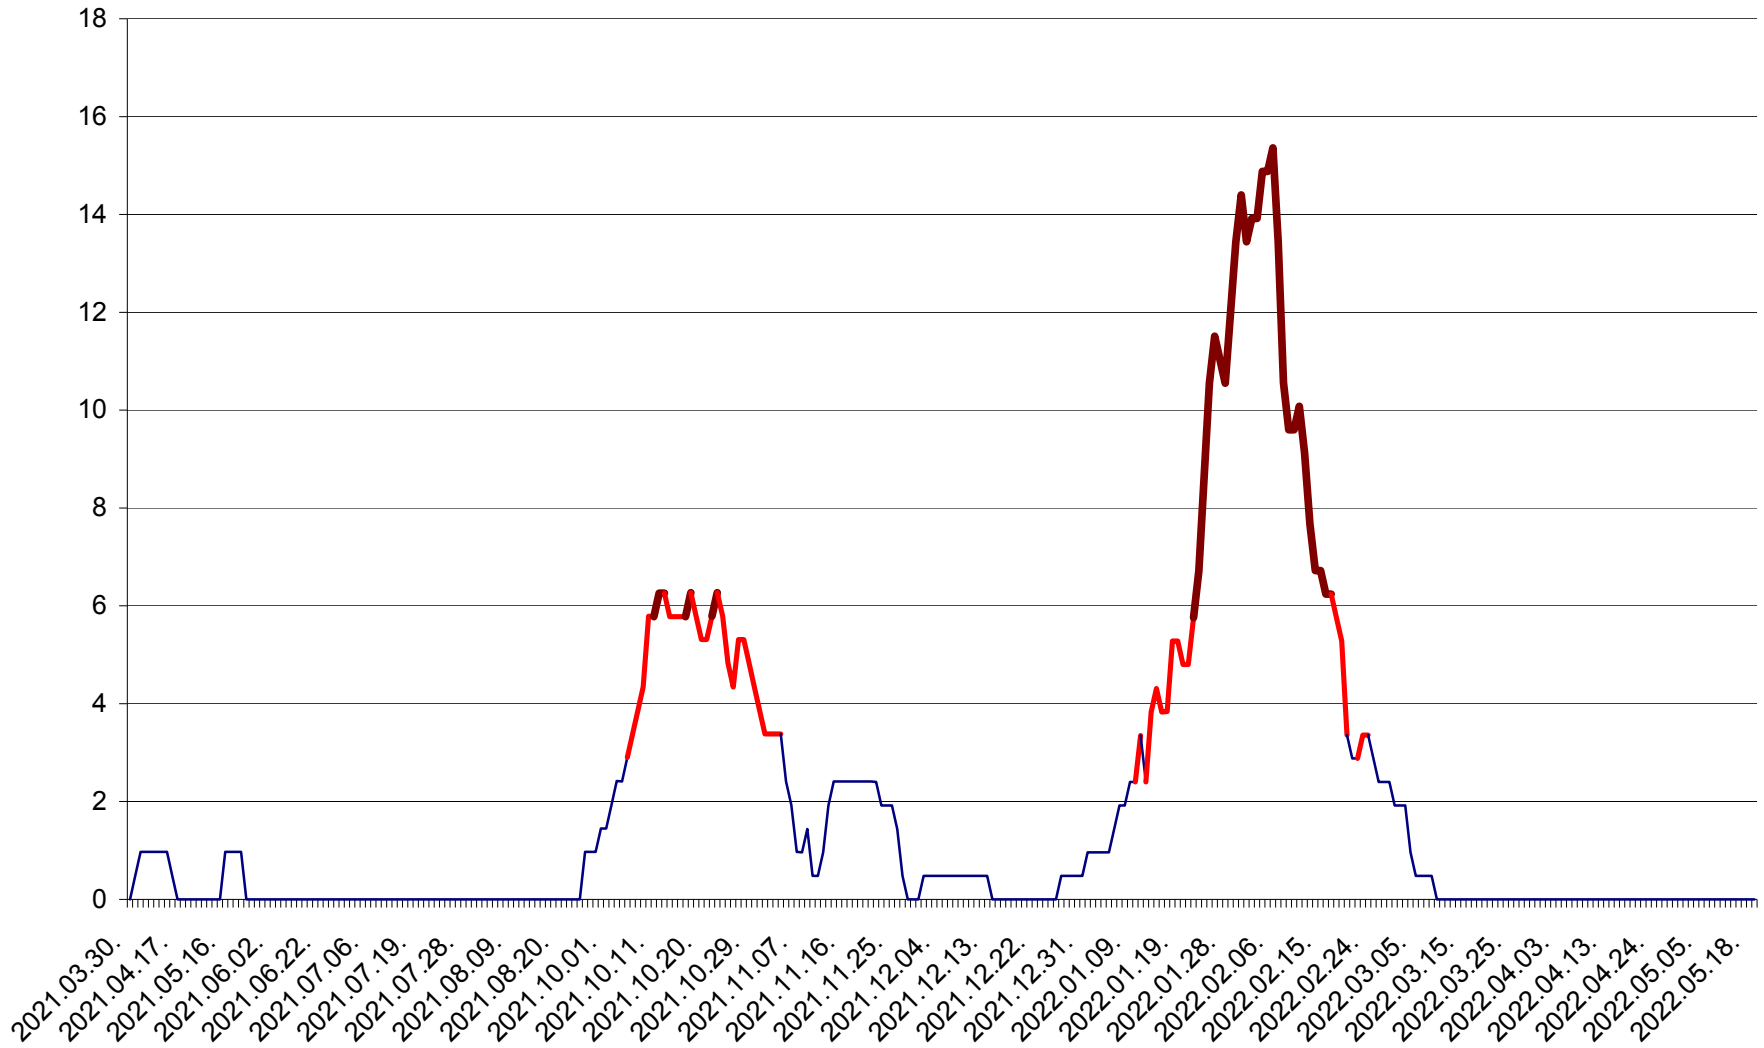

PLĂIEȘII DE JOS - Evolutia incidentei cumulate pe 14 zile la ‰ de locuitori
2021.04.01. - 2022.05.19.