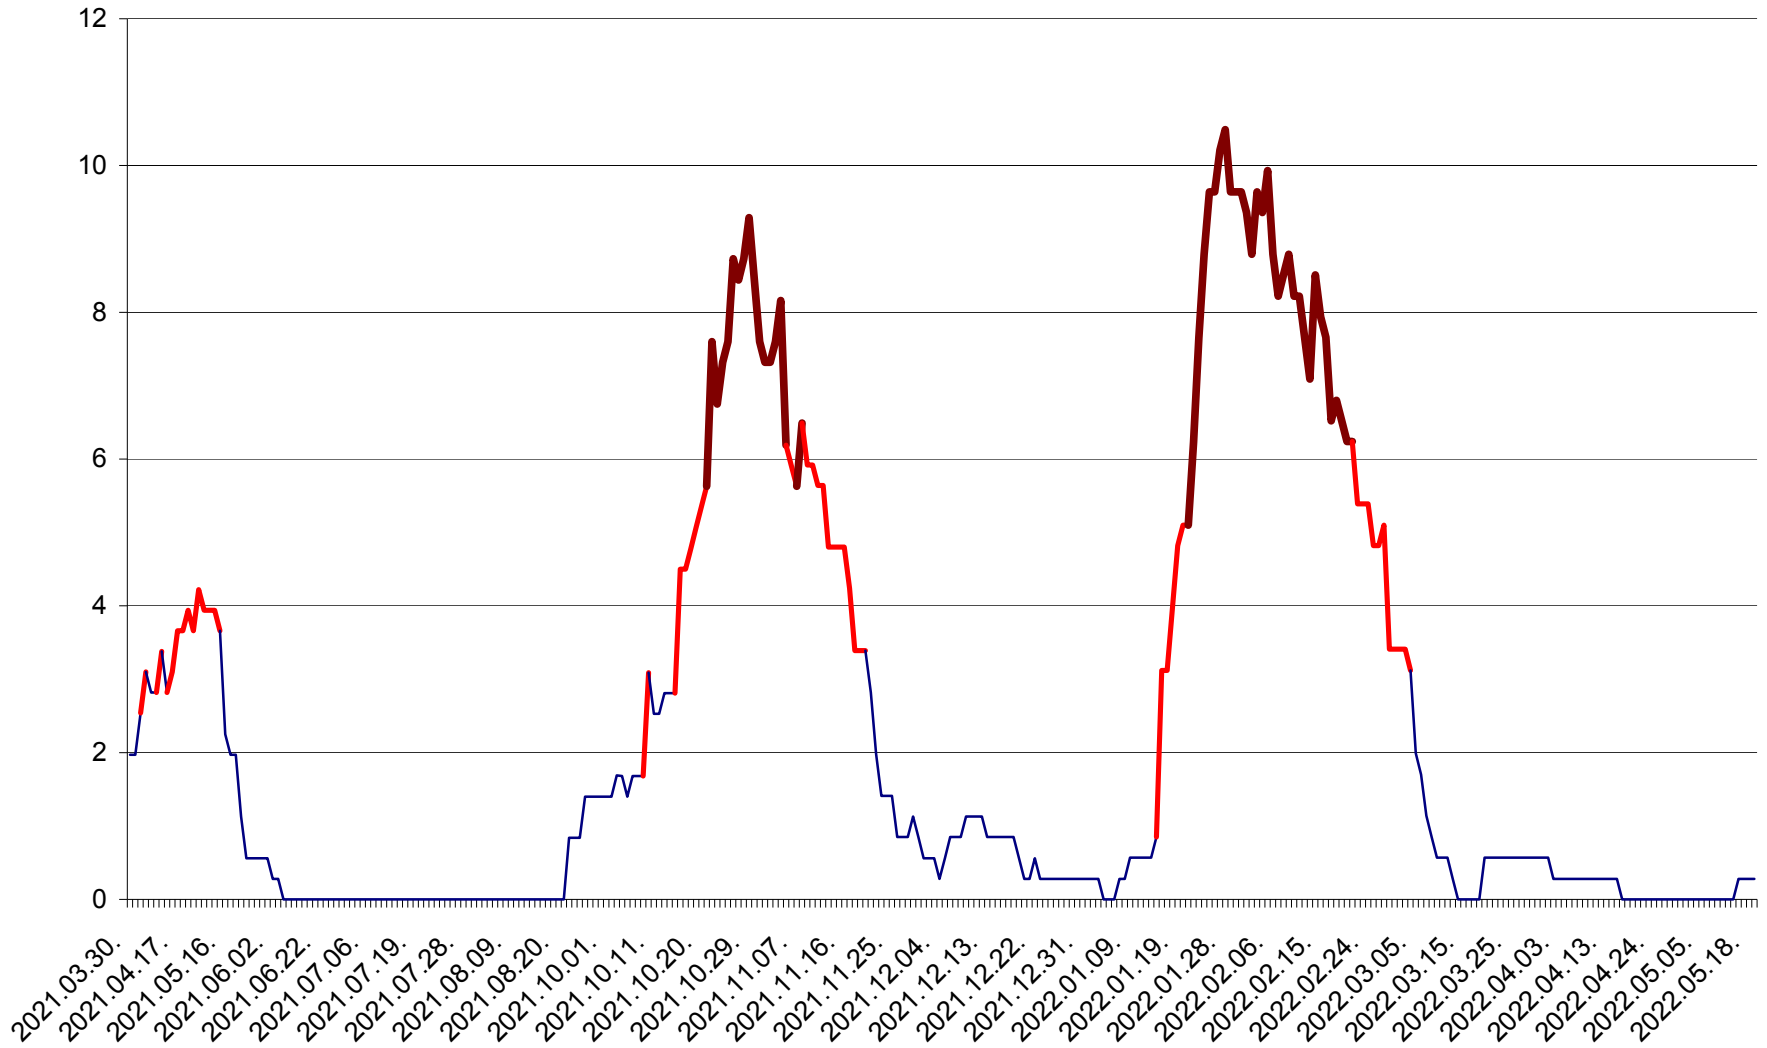

CORBU - Evolutia incidentei cumulate pe 14 zile la ‰ de locuitori
2021.04.01. - 2022.05.19.

CORUND - Evolutia incidentei cumulate pe 14 zile la ‰ de locuitori
2021.04.01. - 2022.05.19.

COZMENI - Evolutia incidentei cumulate pe 14 zile la ‰ de locuitori
2021.04.01. - 2022.05.19.

ORAȘ CRISTURU SECUIESC - Evolutia incidentei cumulate pe 14 zile la ‰ de locuitori
2021.04.01. - 2022.05.19.

DĂNEȘTI - Evolutia incidentei cumulate pe 14 zile la ‰ de locuitori
2021.04.01. - 2022.05.19.

DÂRJIU - Evolutia incidentei cumulate pe 14 zile la ‰ de locuitori
2021.04.01. - 2022.05.19.

DEALU - Evolutia incidentei cumulate pe 14 zile la ‰ de locuitori
2021.04.01. - 2022.05.19.

DITRĂU - Evolutia incidentei cumulate pe 14 zile la ‰ de locuitori
2021.04.01. - 2022.05.19.

FELICENI - Evolutia incidentei cumulate pe 14 zile la % de locuitori
2021.04.01. - 2022.05.19.

FRUMOASA - Evolutia incidentei cumulate pe 14 zile la ‰ de locuitori
2021.04.01. - 2022.05.19.

GĂLĂUȚAȘ - Evolutia incidentei cumulate pe 14 zile la ‰ de locuitori
2021.04.01. - 2022.05.19.