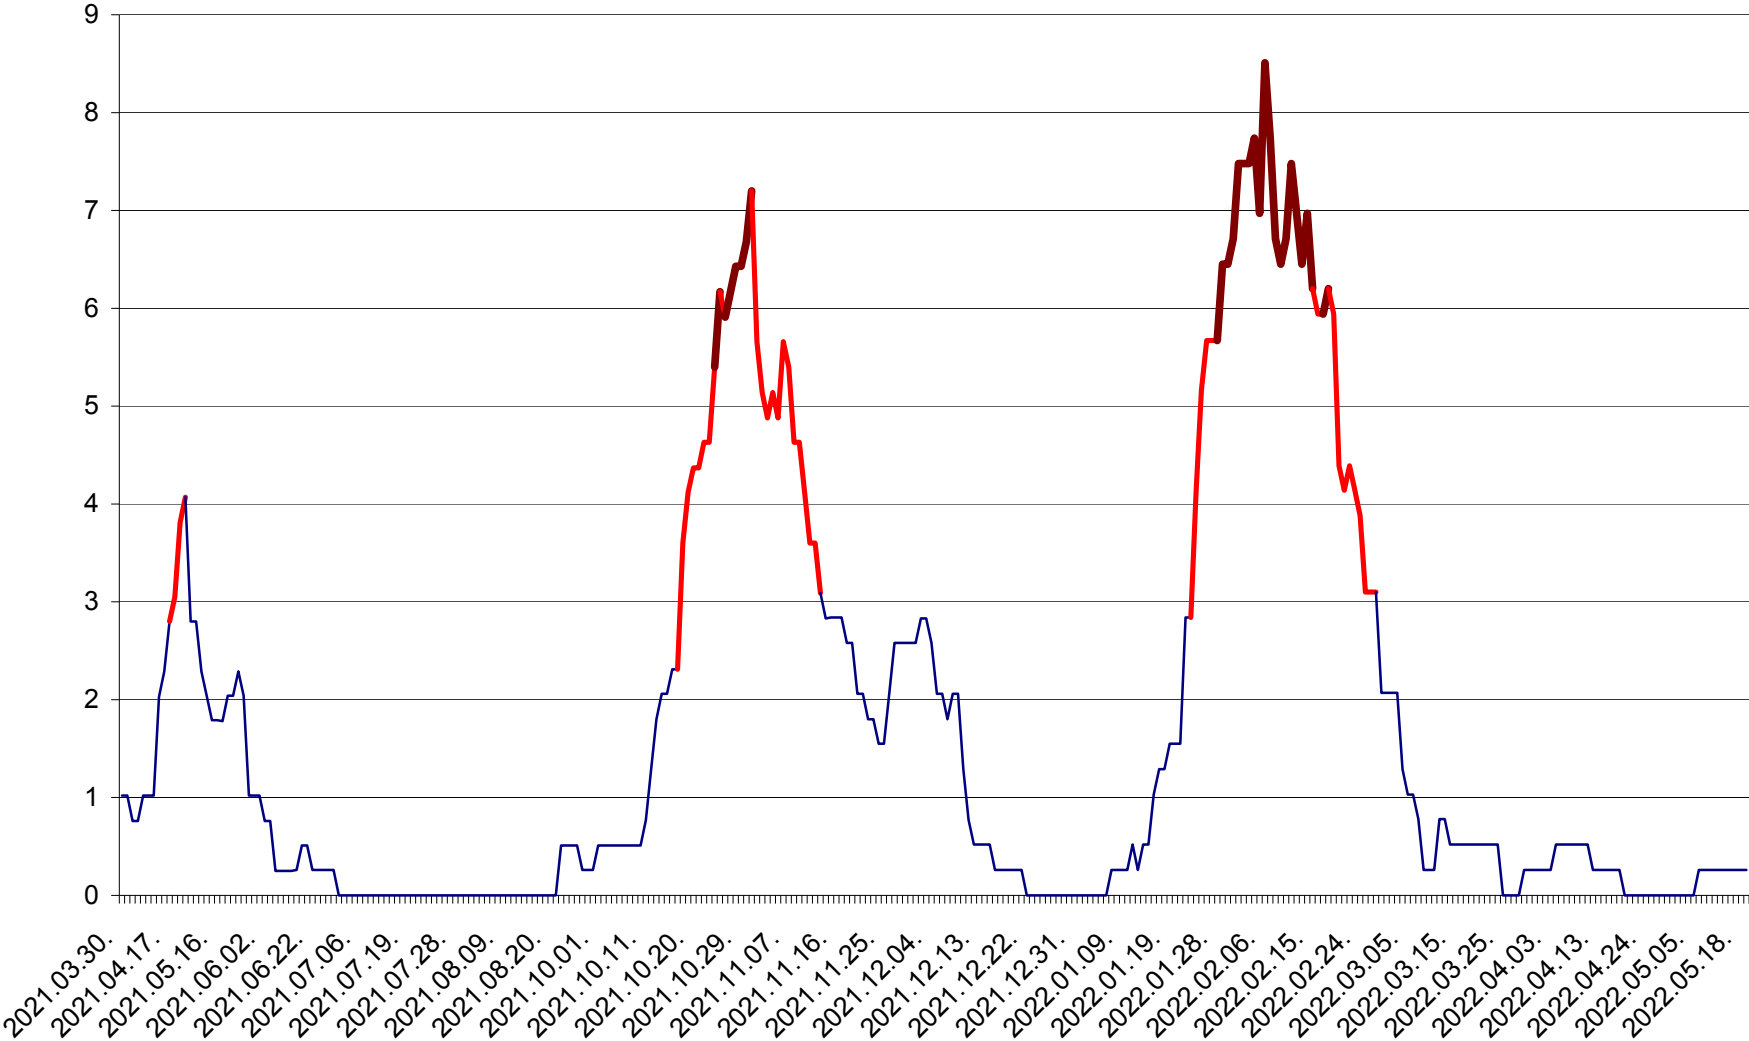

SÂNSIMION - Evolutia incidentei cumulate pe 14 zile la ‰ de locuitori
2021.04.01. - 2022.05.19.

SÂNTIMBRU - Evolutia incidentei cumulate pe 14 zile la ‰ de locuitori
2021.04.01. - 2022.05.19.

SĂRMAȘ - Evolutia incidentei cumulate pe 14 zile la ‰ de locuitori
2021.04.01. - 2022.05.19.

SATU MARE - Evolutia incidentei cumulate pe 14 zile la ‰ de locuitori
2021.04.01. - 2022.05.19.

SECUIENI - Evolutia incidentei cumulate pe 14 zile la ‰ de locuitori
2021.04.01. - 2022.05.19.

SICULENI - Evolutia incidentei cumulate pe 14 zile la ‰ de locuitori
2021.04.01. - 2022.05.19.

ȘIMONEȘTI - Evolutia incidentei cumulate pe 14 zile la ‰ de locuitori
2021.04.01. - 2022.05.19.

SUBCETATE - Evolutia incidentei cumulate pe 14 zile la ‰ de locuitori
2021.04.01. - 2022.05.19.

SUSENI - Evolutia incidentei cumulate pe 14 zile la ‰ de locuitori
2021.04.01. - 2022.05.19.