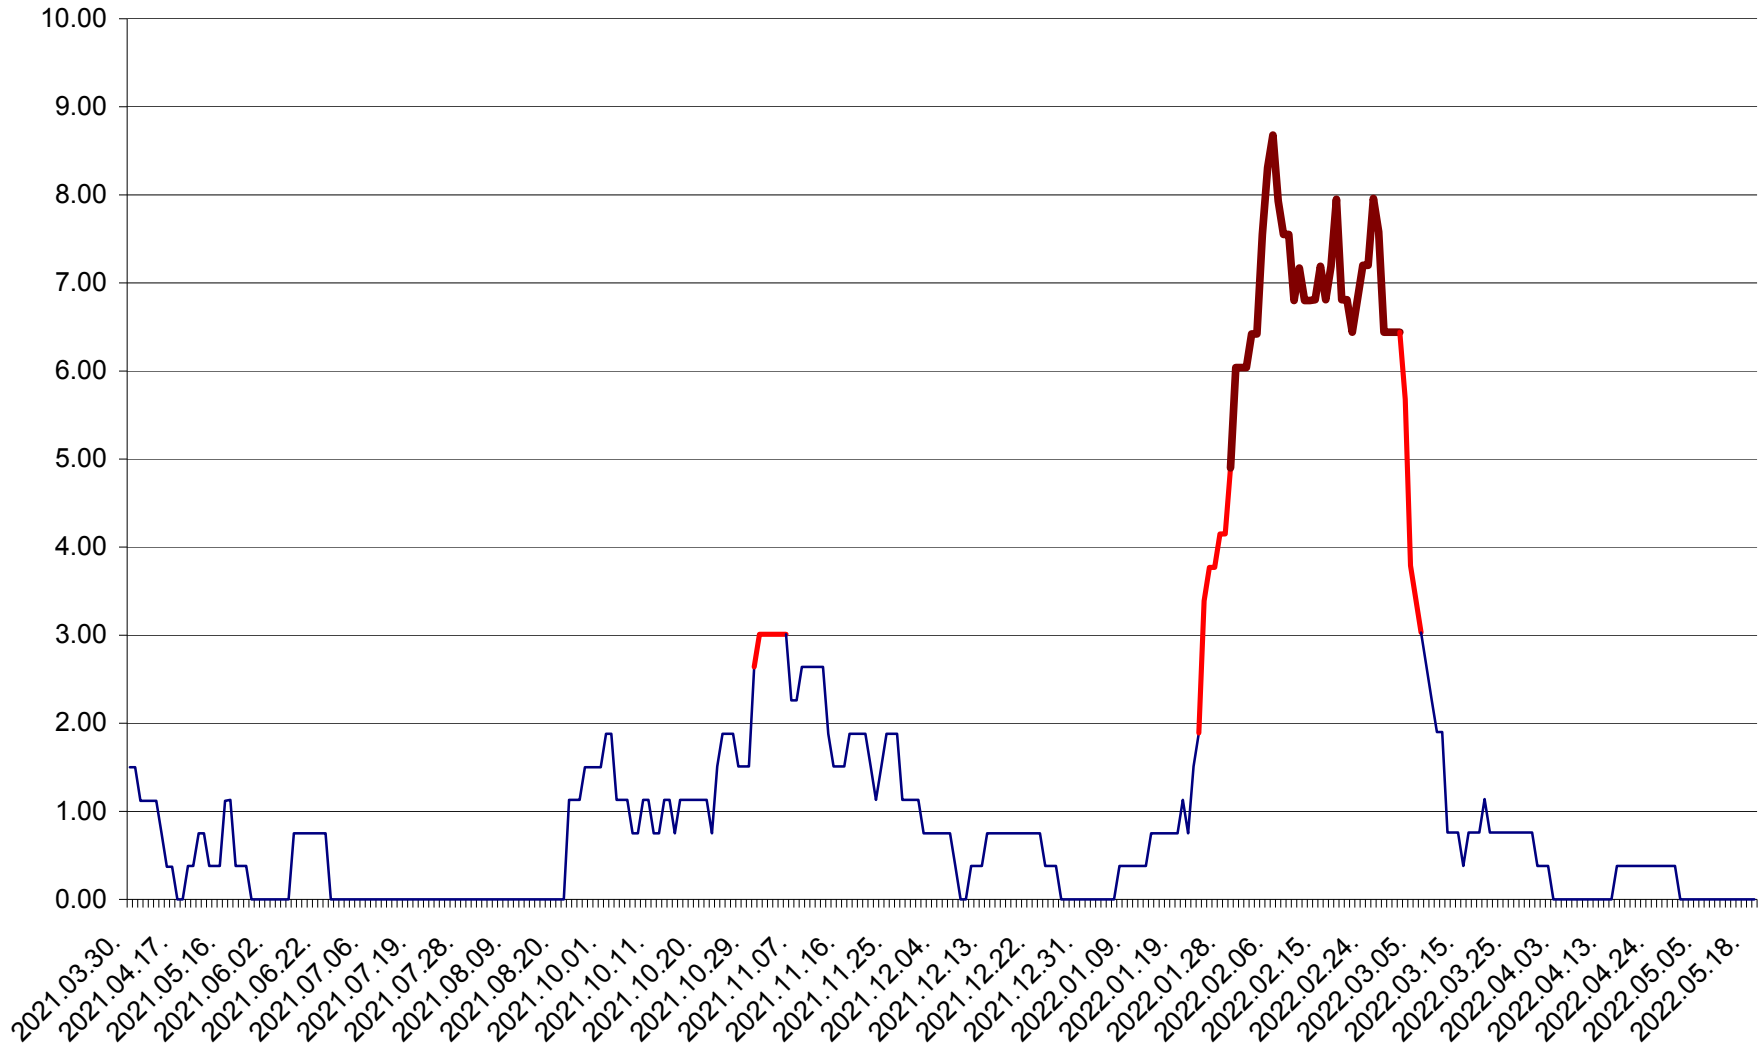

ATID - Evolutia incidentei cumulate pe 14 zile la ‰ de locuitori
2021.04.01. - 2022.05.19.

AVRĂMEȘTI - Evolutia incidentei cumulate pe 14 zile la ‰ de locuitori
2021.04.01. - 2022.05.19.

ORAȘ BĂILE TUȘNAD - Evoluția incidenței cumulate pe 14 zile la ‰ de locuitori
2021.04.01. - 2022.05.19.

ORAȘ BĂLAN - Evolutia incidentei cumulate pe 14 zile la ‰ de locuitori
2021.04.01. - 2022.05.19.

BILBOR - Evolutia incidentei cumulate pe 14 zile la ‰ de locuitori
2021.04.01. - 2022.05.19.

ORAȘ BORSEC - Evolutia incidentei cumulate pe 14 zile la ‰ de locuitori
2021.04.01. - 2022.05.19.

BRĂDEȘTI - Evolutia incidentei cumulate pe 14 zile la ‰ de locuitori
2021.04.01. - 2022.05.19.

CĂPÂLNIȚA - Evoluția incidenței cumulate pe 14 zile la ‰ de locuitori
2021.04.01. - 2022.05.19.

CÂRȚA - Evolutia incidentei cumulate pe 14 zile la ‰ de locuitori
2021.04.01. - 2022.05.19.