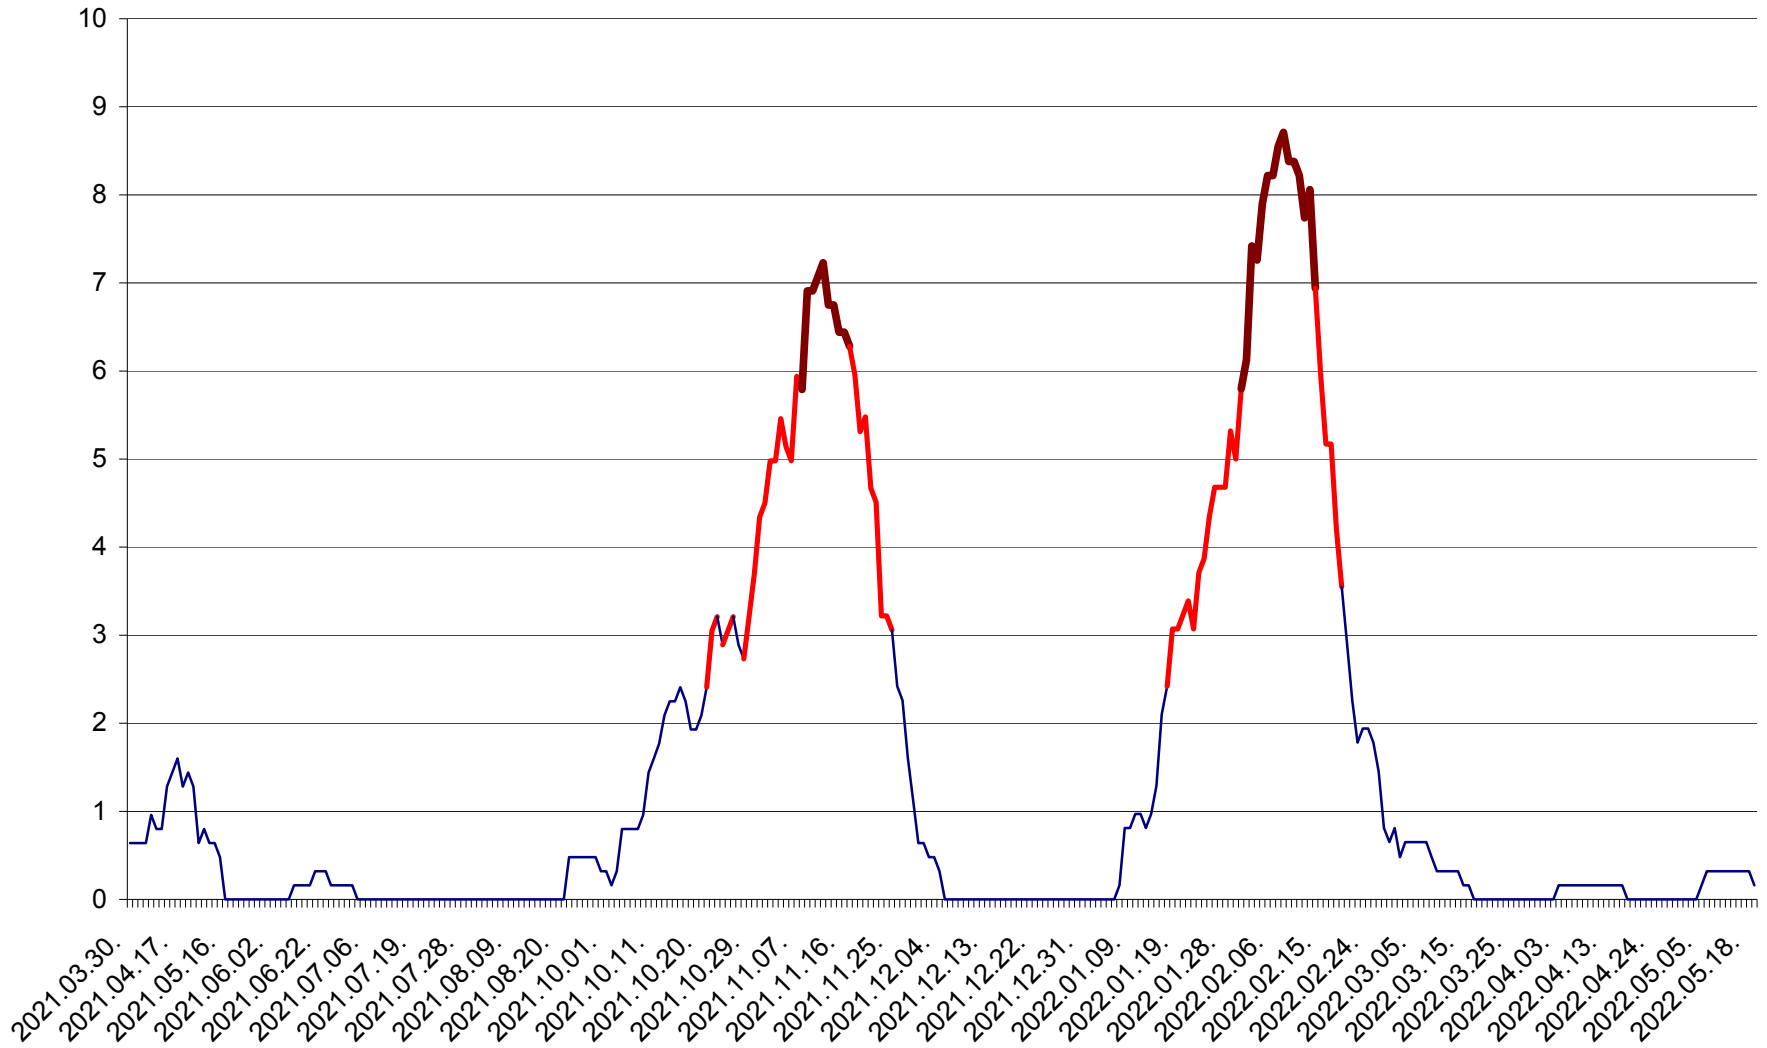

PLĂIEȘII DE JOS - Evolutia incidentei cumulate pe 14 zile la ‰ de locuitori
2021.04.01. - 2022.05.19.

PORUMBENI - Evolutia incidentei cumulate pe 14 zile la ‰ de locuitori
2021.04.01. - 2022.05.19.

PRAID - Evolutia incidentei cumulate pe 14 zile la ‰ de locuitori
2021.04.01. - 2022.05.19.

RACU - Evolutia incidentei cumulate pe 14 zile la ‰ de locuitori
2021.04.01. - 2022.05.19.

REMETEA - Evolutia incidentei cumulate pe 14 zile la ‰ de locuitori
2021.04.01. - 2022.05.19.

SĂCEL - Evolutia incidentei cumulate pe 14 zile la ‰ de locuitori
2021.04.01. - 2022.05.19.

SÂNCRĂIENI - Evolutia incidentei cumulate pe 14 zile la ‰ de locuitori
2021.04.01. - 2022.05.19.

SÂNDOMIC - Evolutia incidentei cumulate pe 14 zile la ‰ de locuitori
2021.04.01. - 2022.05.19.

SÂNMARTIN - Evolutia incidentei cumulate pe 14 zile la ‰ de locuitori
2021.04.01. - 2022.05.19.