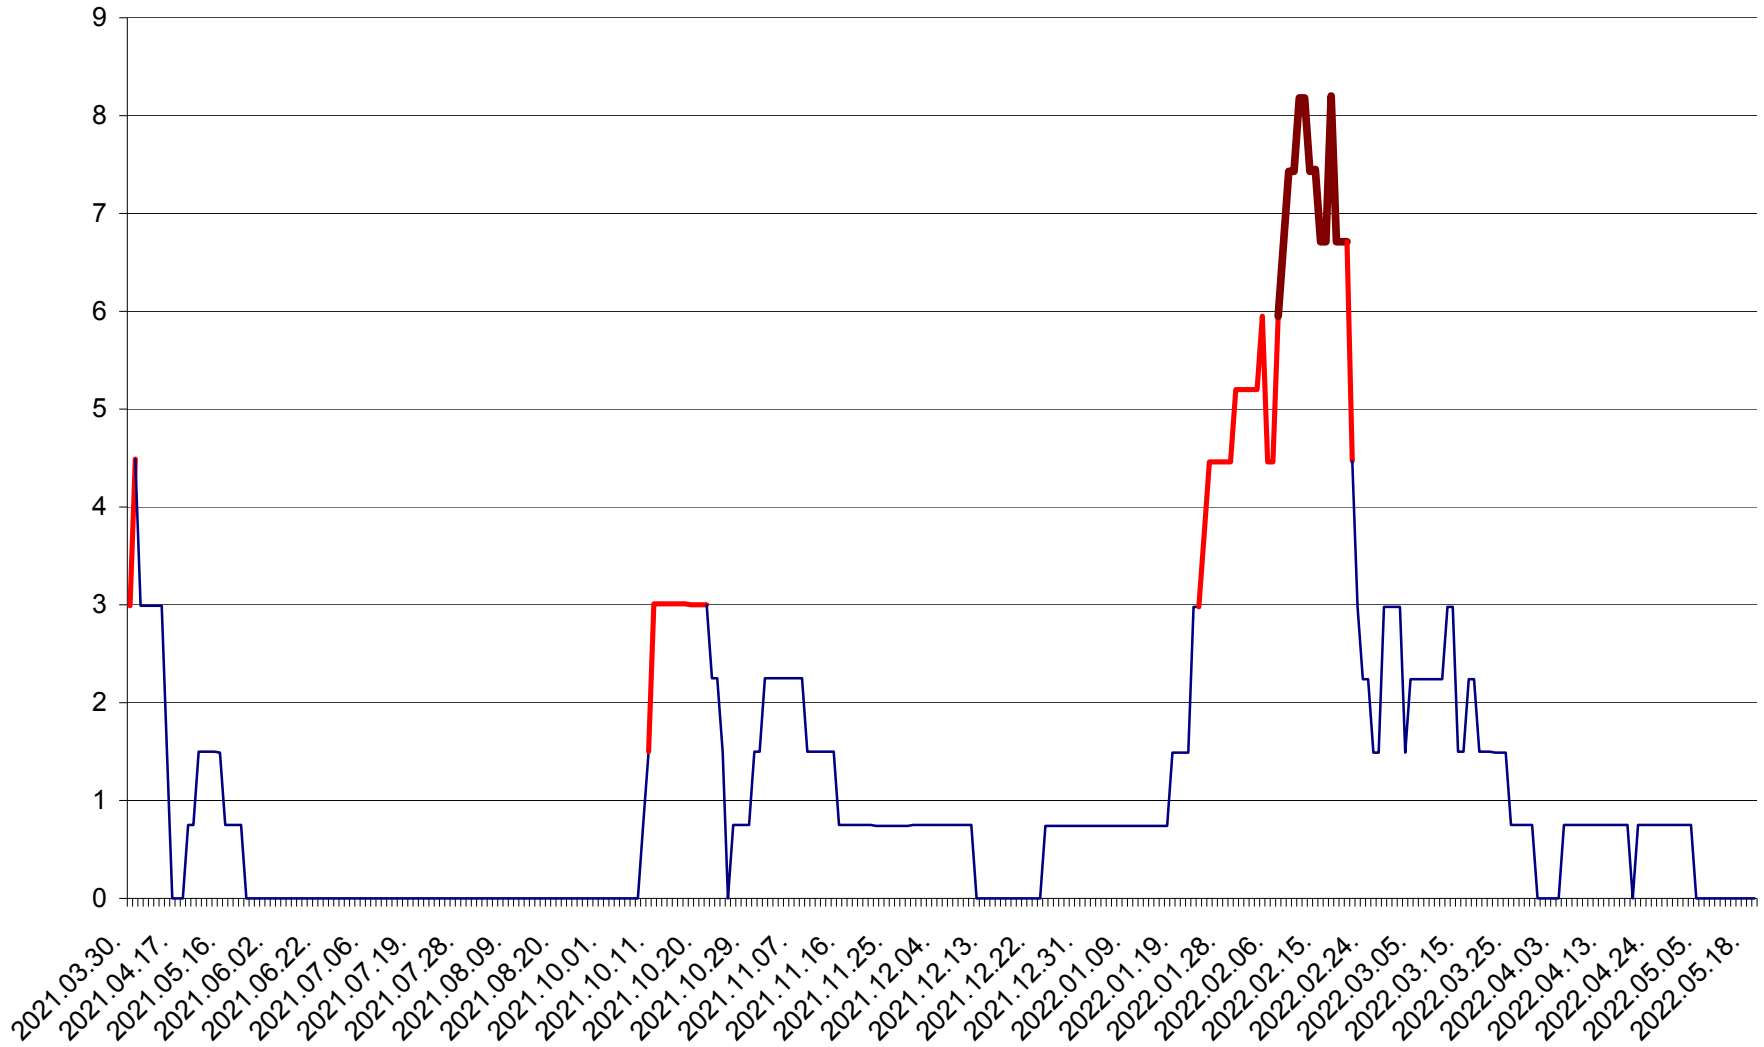

LELICENI - Evolutia incidentei cumulate pe 14 zile la ‰ de locuitori
2021.04.01. - 2022.05.19.

LUETA - Evolutia incidentei cumulate pe 14 zile la ‰ de locuitori
2021.04.01. - 2022.05.19.

LUNCA DE JOS - Evolutia incidentei cumulate pe 14 zile la ‰ de locuitori
2021.04.01. - 2022.05.19.

LUNCA DE SUS - Evolutia incidentei cumulate pe 14 zile la ‰ de locuitori
2021.04.01. - 2022.05.19.

LUPENI - Evolutia incidentei cumulate pe 14 zile la ‰ de locuitori
2021.04.01. - 2022.05.19.

MĂDĂRAȘ - Evolutia incidentei cumulate pe 14 zile la ‰ de locuitori
2021.04.01. - 2022.05.19.

MĂRTINIȘ - Evolutia incidentei cumulate pe 14 zile la ‰ de locuitori
2021.04.01. - 2022.05.19.

MEREȘTI - Evolutia incidentei cumulate pe 14 zile la ‰ de locuitori
2021.04.01. - 2022.05.19.

MUNICIPIUL MIERCUREA-CIUC - Evolutia incidentei cumulate pe 14 zile la ‰ de locuitori
2021.04.01. - 2022.05.19.