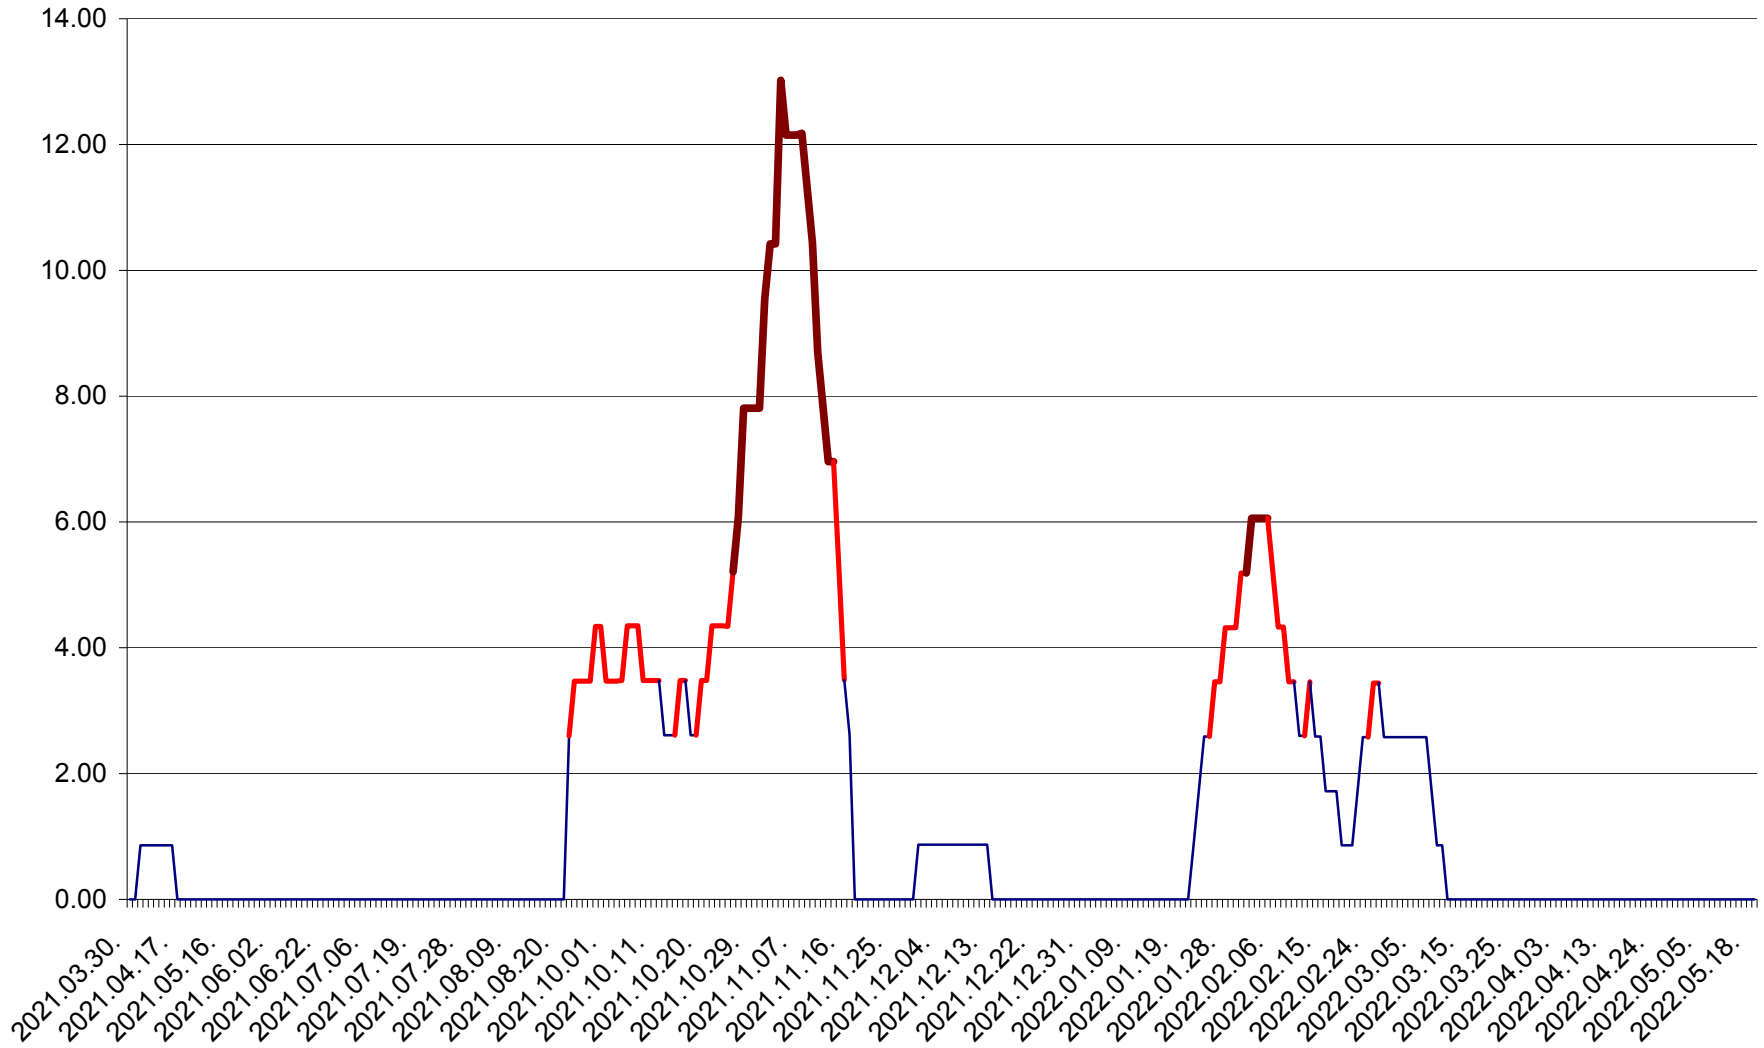

VĂRȘAG - Evolutia incidentei cumulate pe 14 zile la ‰ de locuitori
2021.04.01. - 2022.05.19.