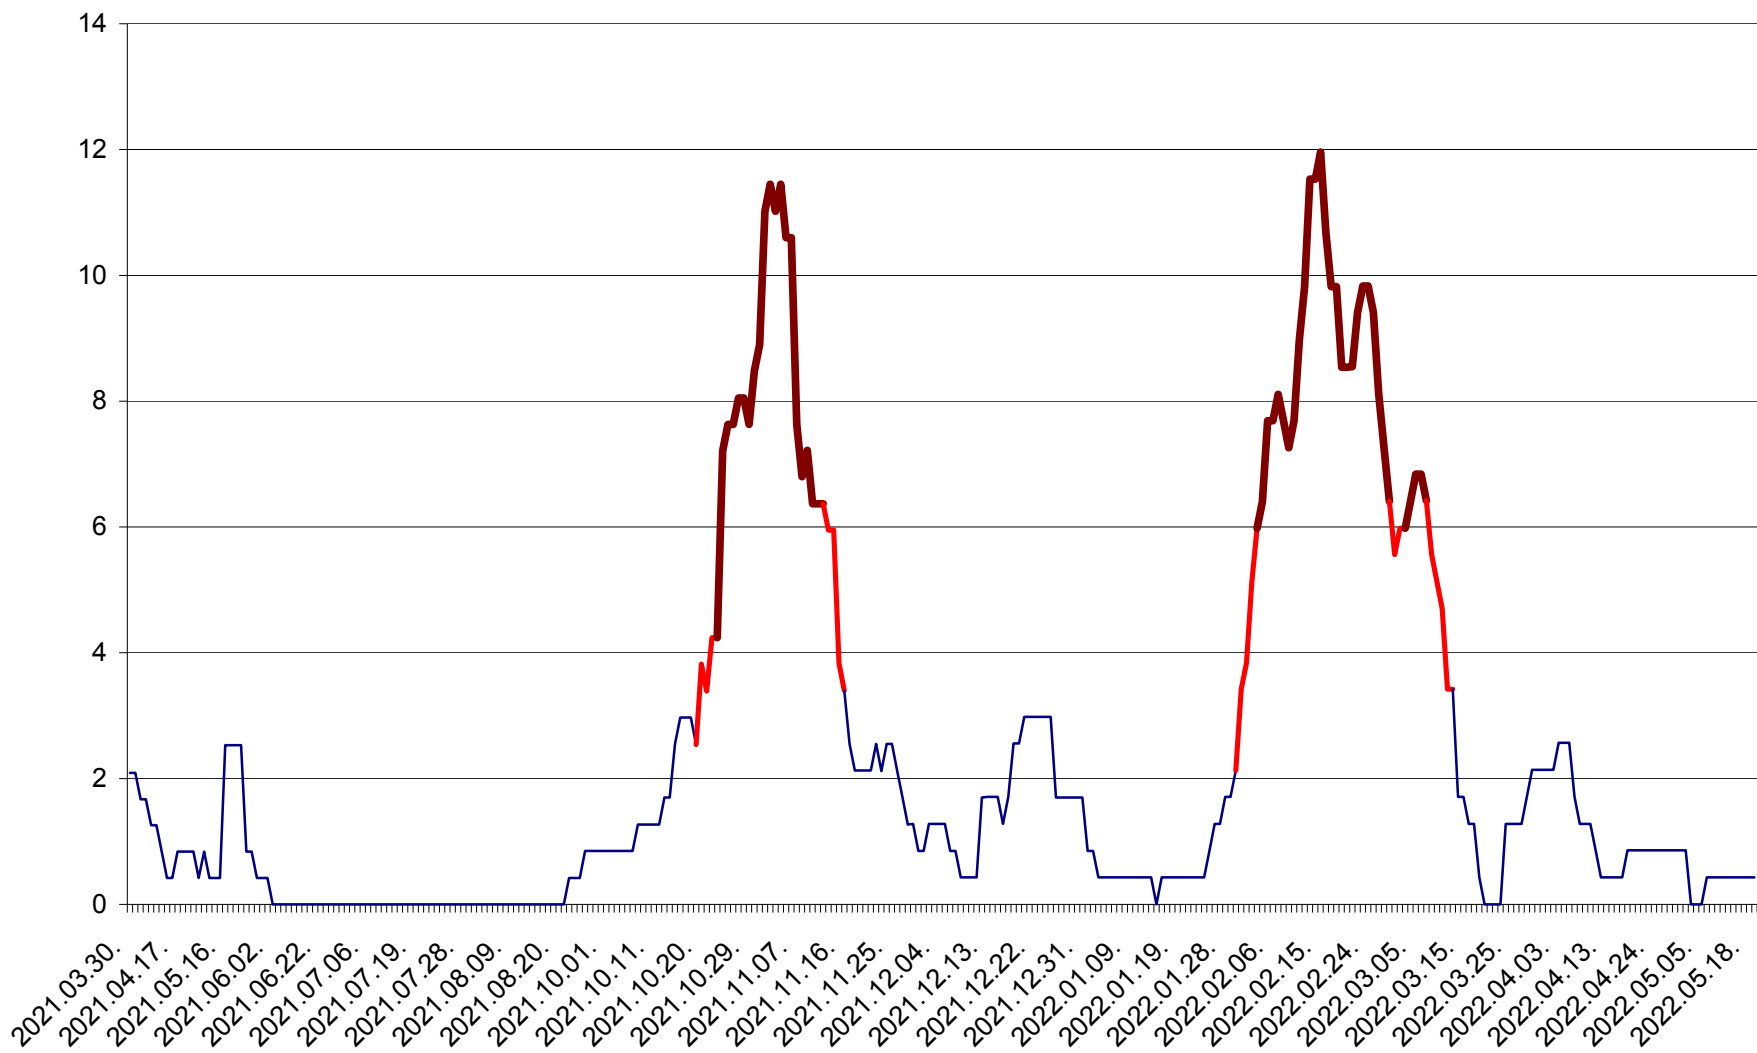

CORBU - Evolutia incidentei cumulate pe 14 zile la ‰ de locuitori
2021.04.01. - 2022.05.19.

CORUND - Evolutia incidentei cumulate pe 14 zile la ‰ de locuitori
2021.04.01. - 2022.05.19.

COZMENI - Evolutia incidentei cumulate pe 14 zile la ‰ de locuitori
2021.04.01. - 2022.05.19.

ORAȘ CRISTURU SECUIESC - Evolutia incidentei cumulate pe 14 zile la ‰ de locuitori
2021.04.01. - 2022.05.19.

DĂNEȘTI - Evolutia incidentei cumulate pe 14 zile la ‰ de locuitori
2021.04.01. - 2022.05.19.

DÂRJIU - Evolutia incidentei cumulate pe 14 zile la ‰ de locuitori
2021.04.01. - 2022.05.19.

DEALU - Evolutia incidentei cumulate pe 14 zile la ‰ de locuitori
2021.04.01. - 2022.05.19.

DITRĂU - Evolutia incidentei cumulate pe 14 zile la ‰ de locuitori
2021.04.01. - 2022.05.19.

FELICENI - Evolutia incidentei cumulate pe 14 zile la % de locuitori
2021.04.01. - 2022.05.19.

FRUMOASA - Evolutia incidentei cumulate pe 14 zile la ‰ de locuitori
2021.04.01. - 2022.05.19.

GĂLĂUȚAȘ - Evolutia incidentei cumulate pe 14 zile la ‰ de locuitori
2021.04.01. - 2022.05.19.