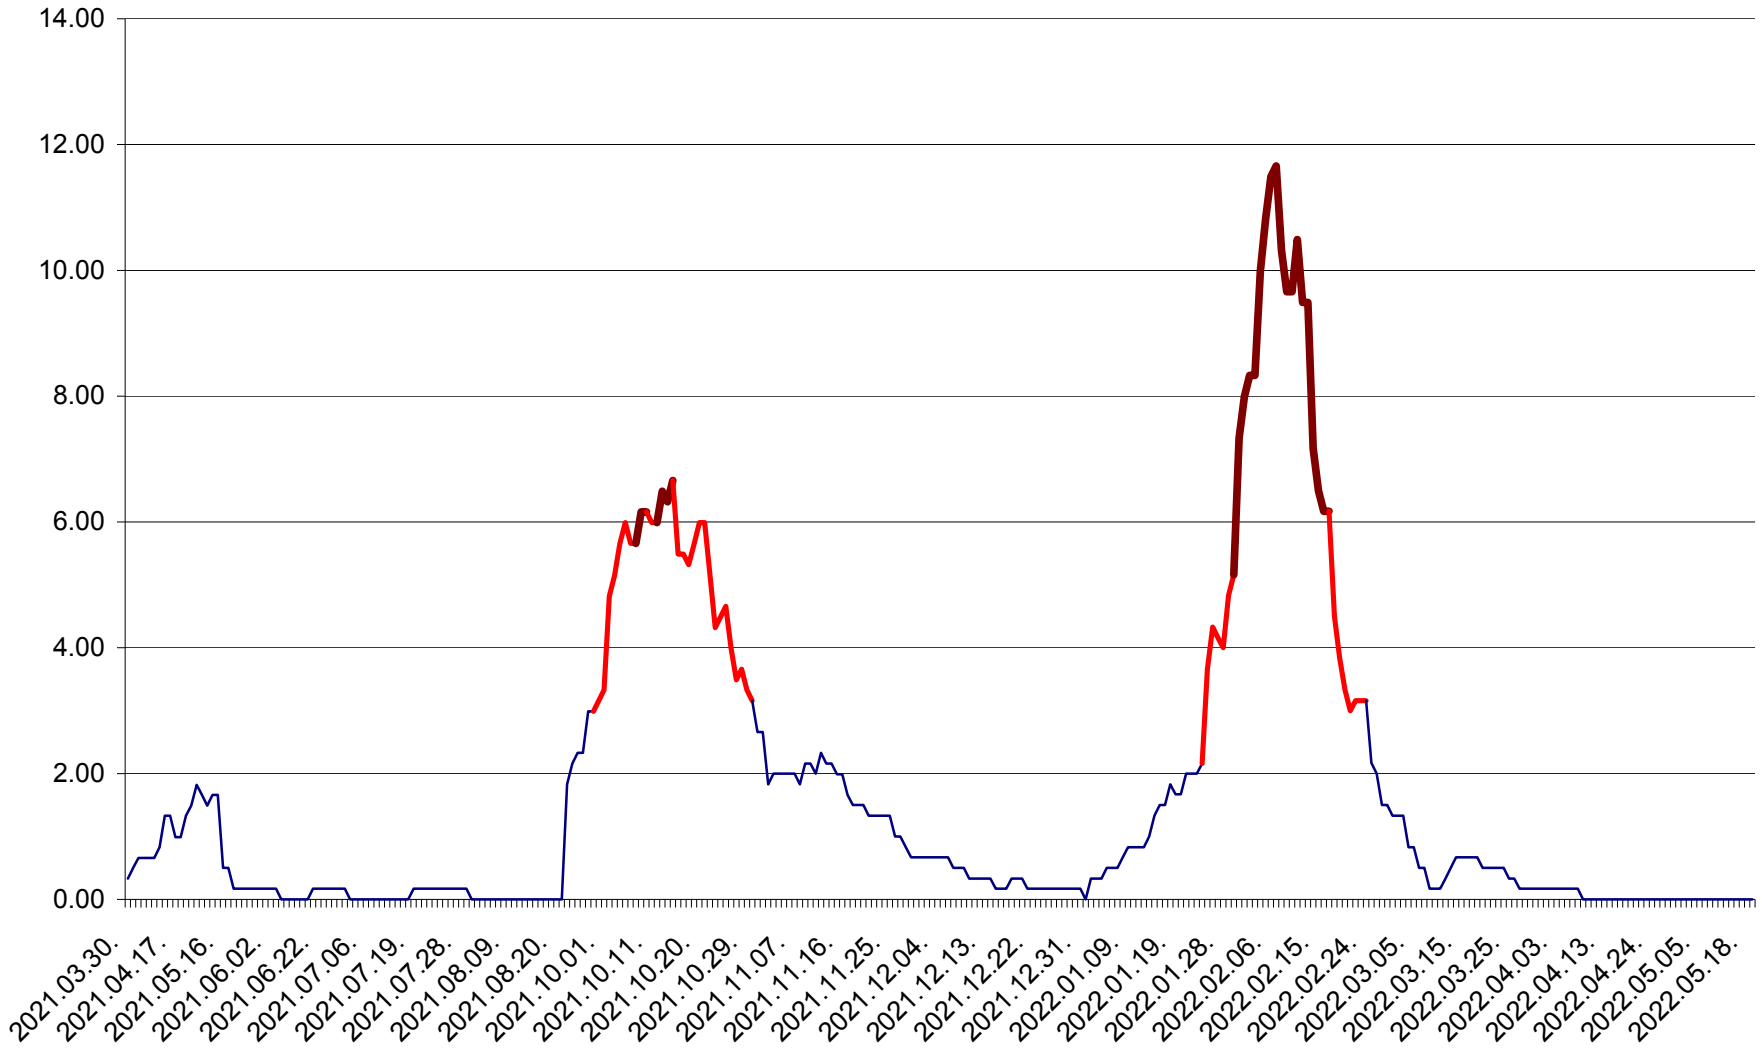

TUȘNAD - Evolutia incidentei cumulate pe 14 zile la ‰ de locuitori
2021.04.01. - 2022.05.19.

ULIEȘ - Evoluția incidentei cumulate pe 14 zile la ‰ de locuitori
2021.04.01. - 2022.05.19.

VĂRȘAG - Evolutia incidentei cumulate pe 14 zile la ‰ de locuitori
2021.04.01. - 2022.05.19.

ORAȘ VLĂHIȚA - Evolutia incidentei cumulate pe 14 zile la ‰ de locuitori
2021.04.01. - 2022.05.19.

VOȘLĂBENI - Evolutia incidentei cumulate pe 14 zile la ‰ de locuitori
2021.04.01. - 2022.05.19.

ZETEA - Evolutia incidentei cumulate pe 14 zile la ‰ de locuitori
2021.04.01. - 2022.05.19.