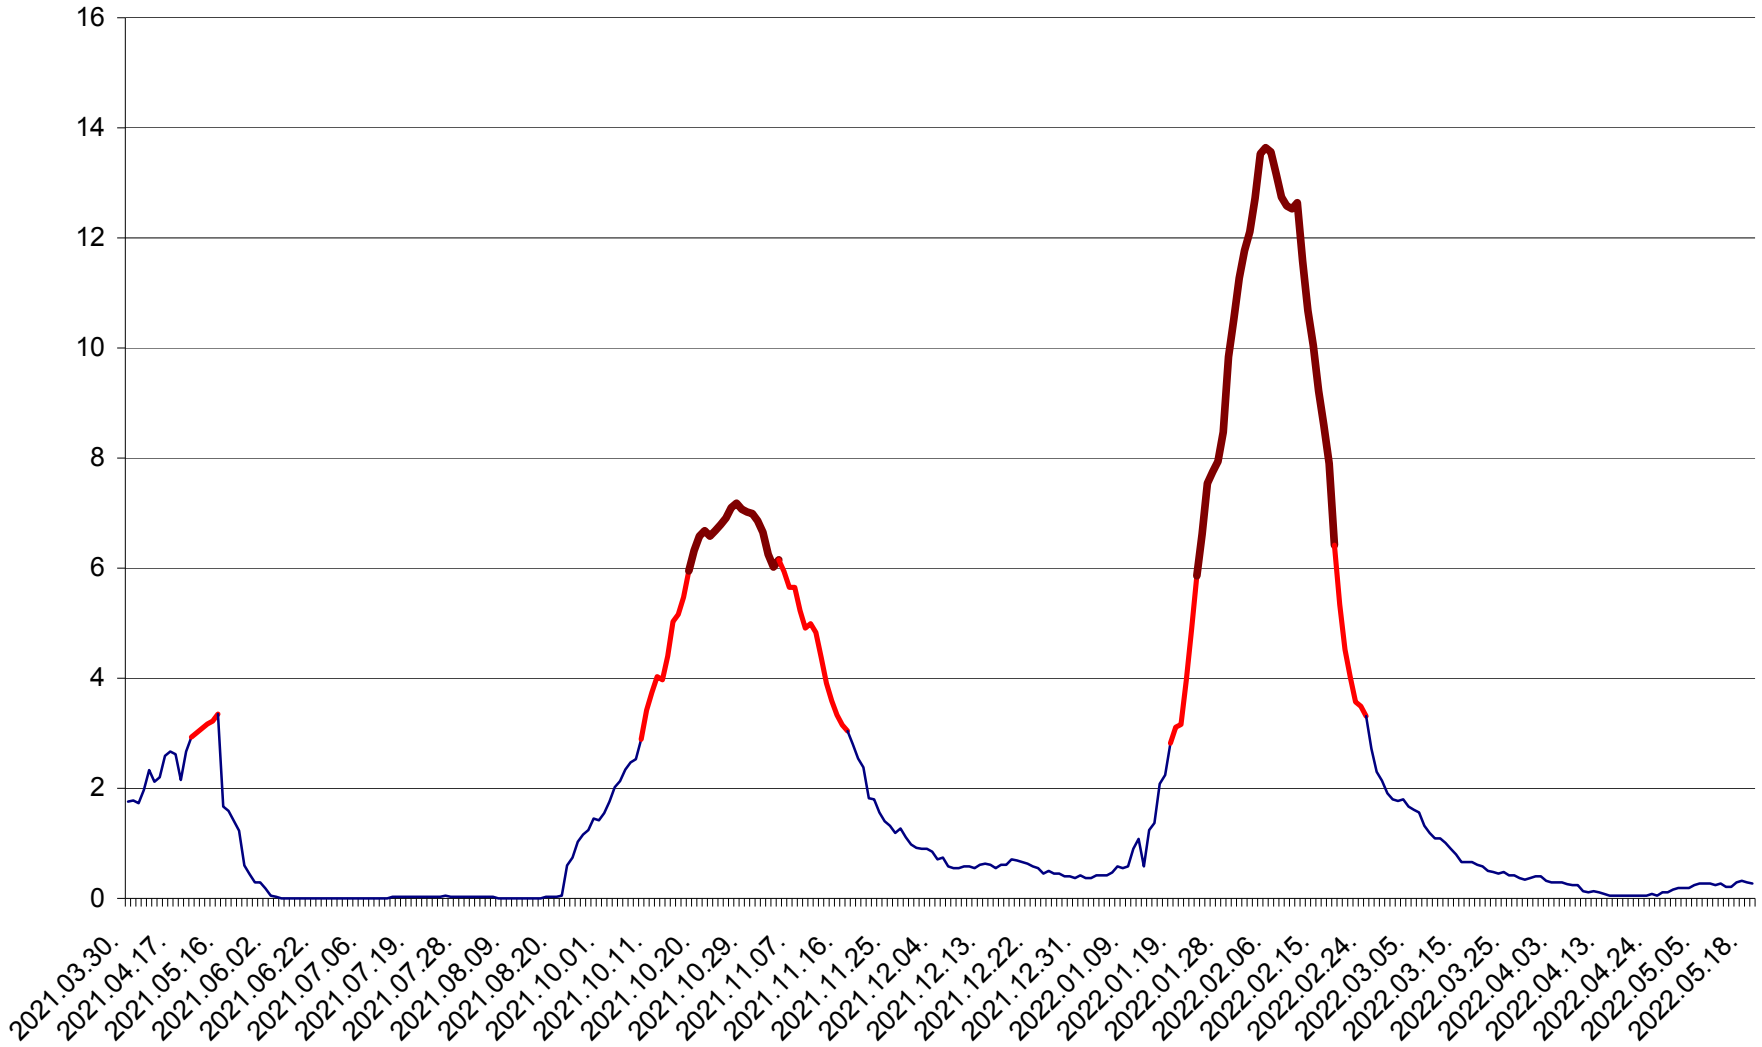

PĂULENI-CIUC - Evolutia incidentei cumulate pe 14 zile la ‰ de locuitori
2021.04.01. - 2022.05.19.