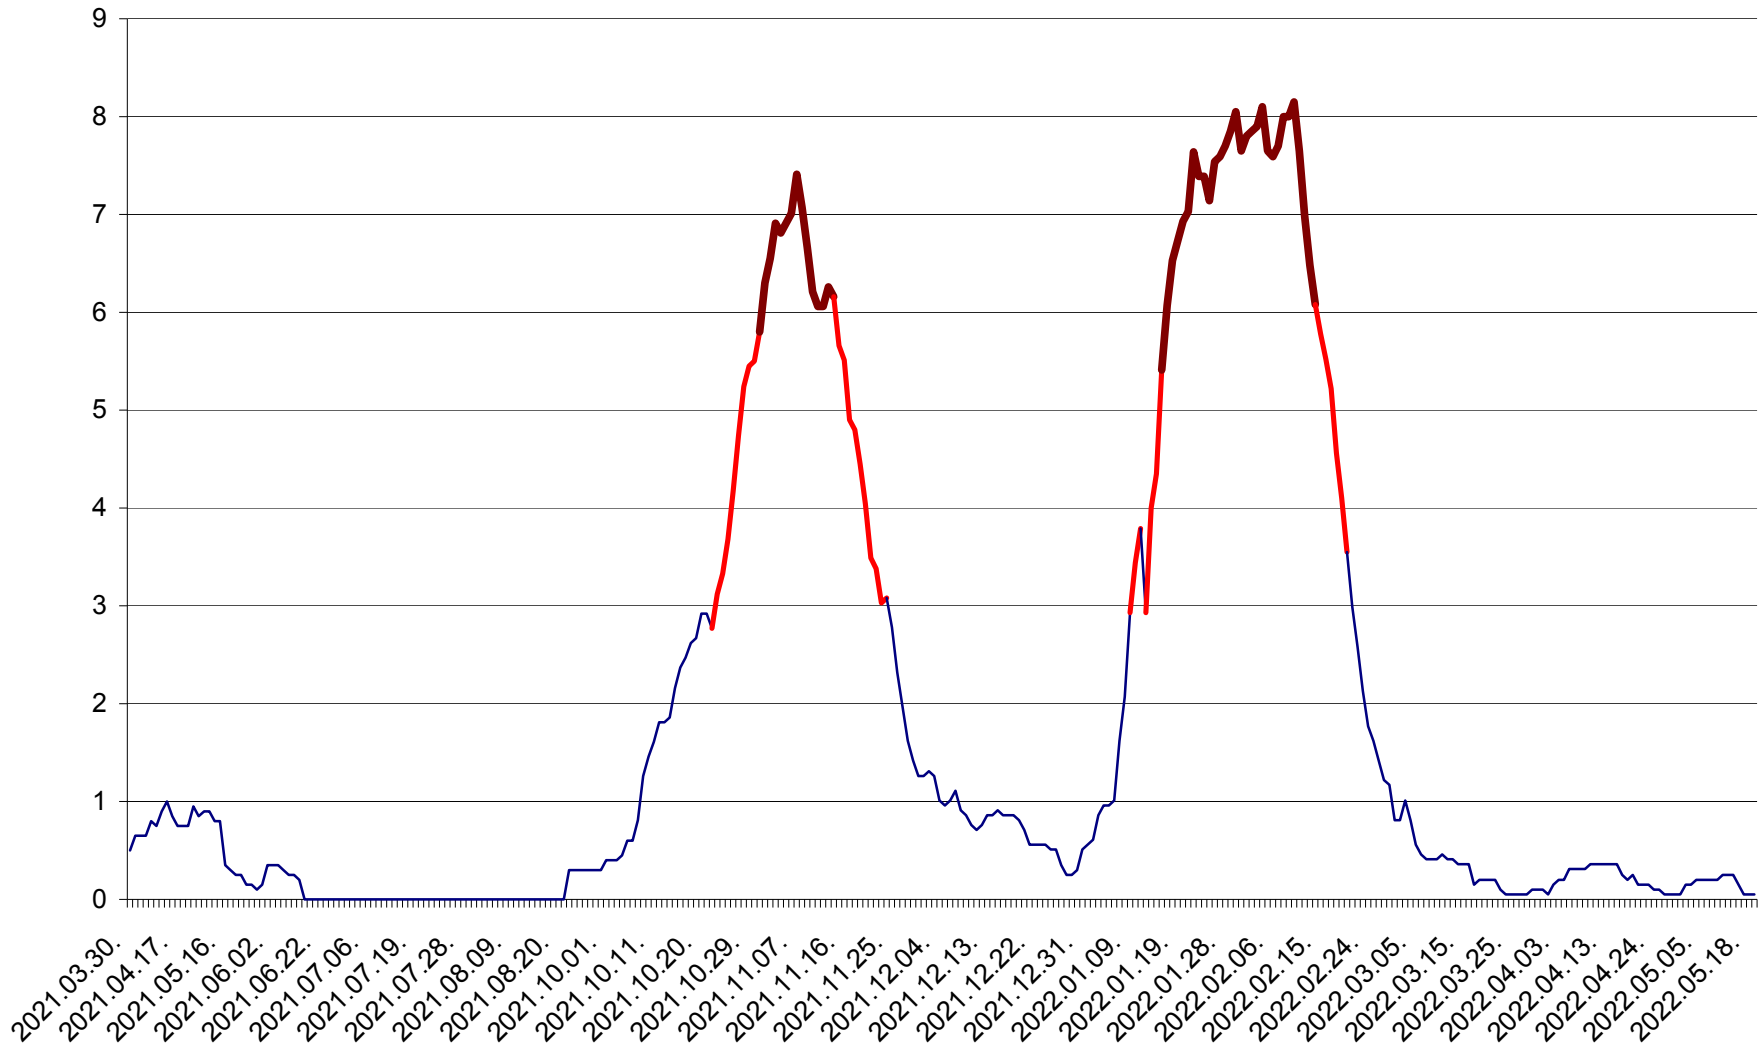

DÂRJIU - Evolutia incidentei cumulate pe 14 zile la ‰ de locuitori
2021.04.01. - 2022.05.19.

DEALU - Evolutia incidentei cumulate pe 14 zile la ‰ de locuitori
2021.04.01. - 2022.05.19.

DITRĂU - Evolutia incidentei cumulate pe 14 zile la ‰ de locuitori
2021.04.01. - 2022.05.19.

FELICENI - Evolutia incidentei cumulate pe 14 zile la % de locuitori
2021.04.01. - 2022.05.19.

FRUMOASA - Evolutia incidentei cumulate pe 14 zile la ‰ de locuitori
2021.04.01. - 2022.05.19.

GĂLĂUȚAȘ - Evolutia incidentei cumulate pe 14 zile la ‰ de locuitori
2021.04.01. - 2022.05.19.

MUNICIPIUL GHEORGHENI - Evolutia incidentei cumulate pe 14 zile la % de locuitori
2021.04.01. - 2022.05.19.

JOSENI - Evolutia incidentei cumulate pe 14 zile la ‰ de locuitori
2021.04.01. - 2022.05.19.

LĂZAREA - Evolutia incidentei cumulate pe 14 zile la % de locuitori
2021.04.01. - 2022.05.19.

LELICENI - Evolutia incidentei cumulate pe 14 zile la ‰ de locuitori
2021.04.01. - 2022.05.19.

LUETA - Evolutia incidentei cumulate pe 14 zile la ‰ de locuitori
2021.04.01. - 2022.05.19.

LUNCA DE JOS - Evolutia incidentei cumulate pe 14 zile la ‰ de locuitori
2021.04.01. - 2022.05.19.