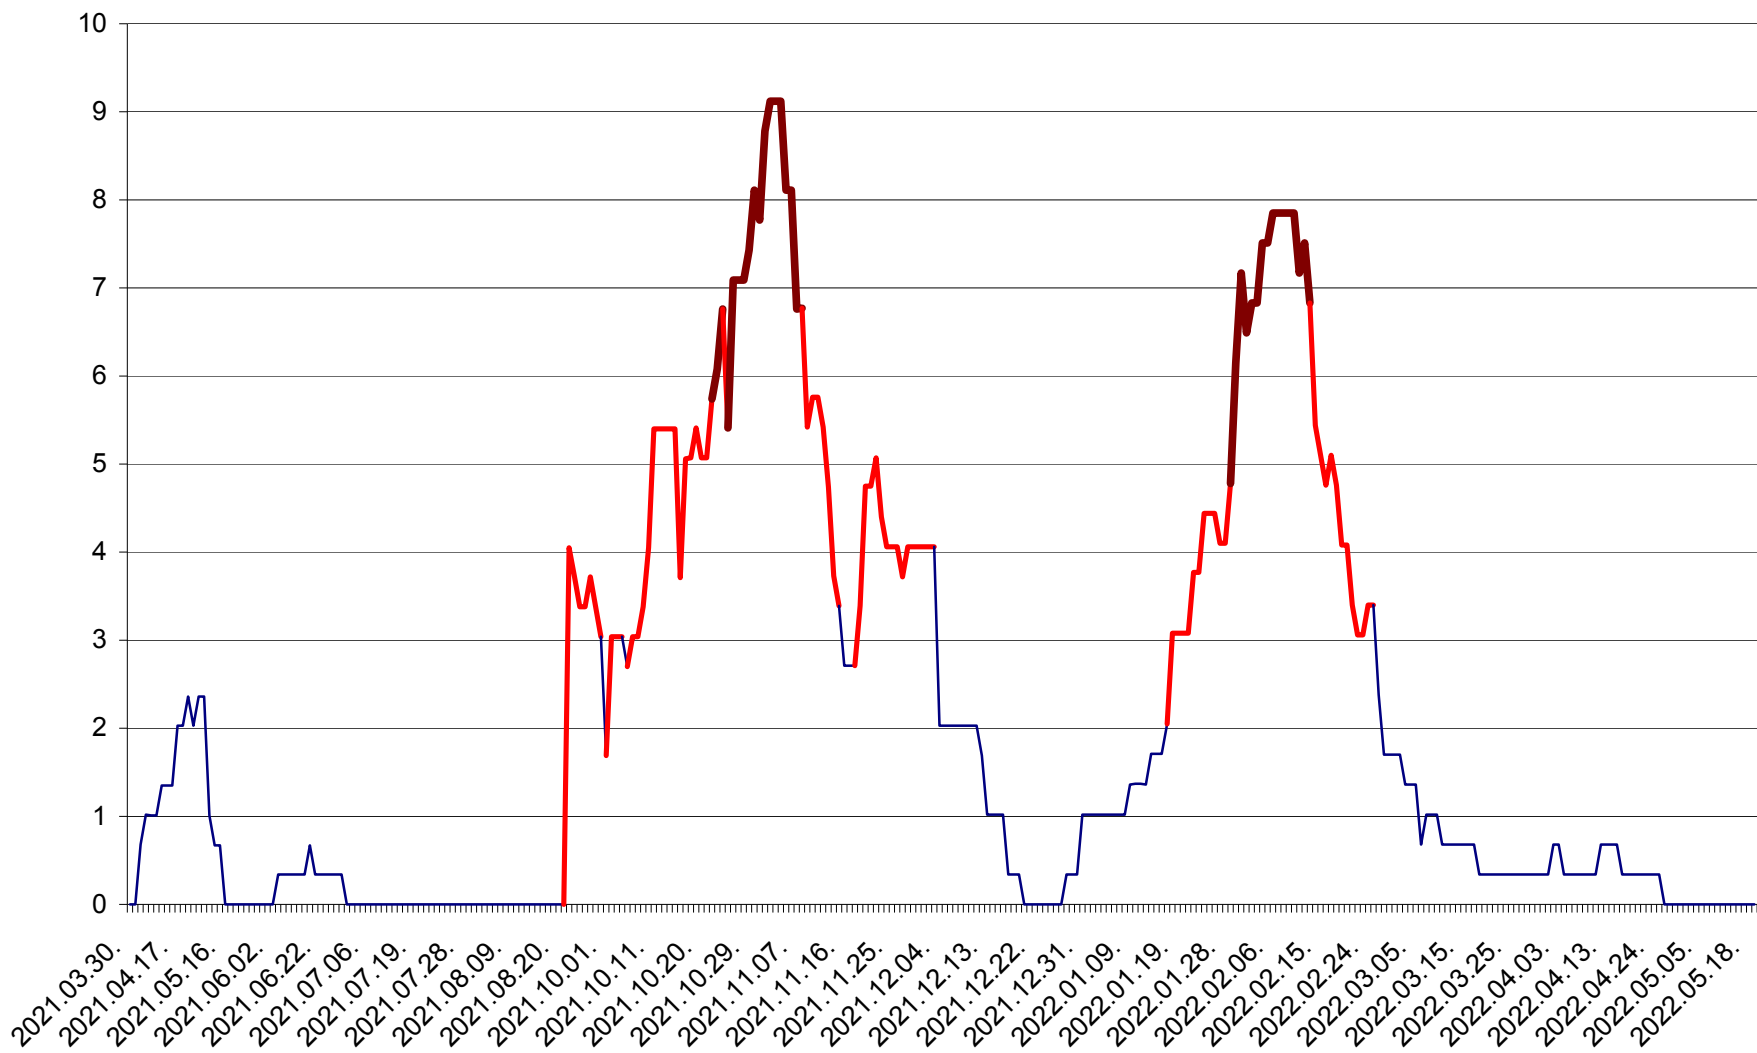

LELICENI - Evolutia incidentei cumulate pe 14 zile la ‰ de locuitori
2021.04.01. - 2022.05.19.

LUETA - Evolutia incidentei cumulate pe 14 zile la ‰ de locuitori
2021.04.01. - 2022.05.19.

LUNCA DE JOS - Evolutia incidentei cumulate pe 14 zile la ‰ de locuitori
2021.04.01. - 2022.05.19.

LUNCA DE SUS - Evolutia incidentei cumulate pe 14 zile la ‰ de locuitori
2021.04.01. - 2022.05.19.

LUPENI - Evolutia incidentei cumulate pe 14 zile la ‰ de locuitori
2021.04.01. - 2022.05.19.

MĂDĂRAȘ - Evolutia incidentei cumulate pe 14 zile la ‰ de locuitori
2021.04.01. - 2022.05.19.

MĂRTINIȘ - Evolutia incidentei cumulate pe 14 zile la ‰ de locuitori
2021.04.01. - 2022.05.19.

MEREȘTI - Evolutia incidentei cumulate pe 14 zile la ‰ de locuitori
2021.04.01. - 2022.05.19.

MUNICIPIUL MIERCUREA-CIUC - Evolutia incidentei cumulate pe 14 zile la ‰ de locuitori
2021.04.01. - 2022.05.19.