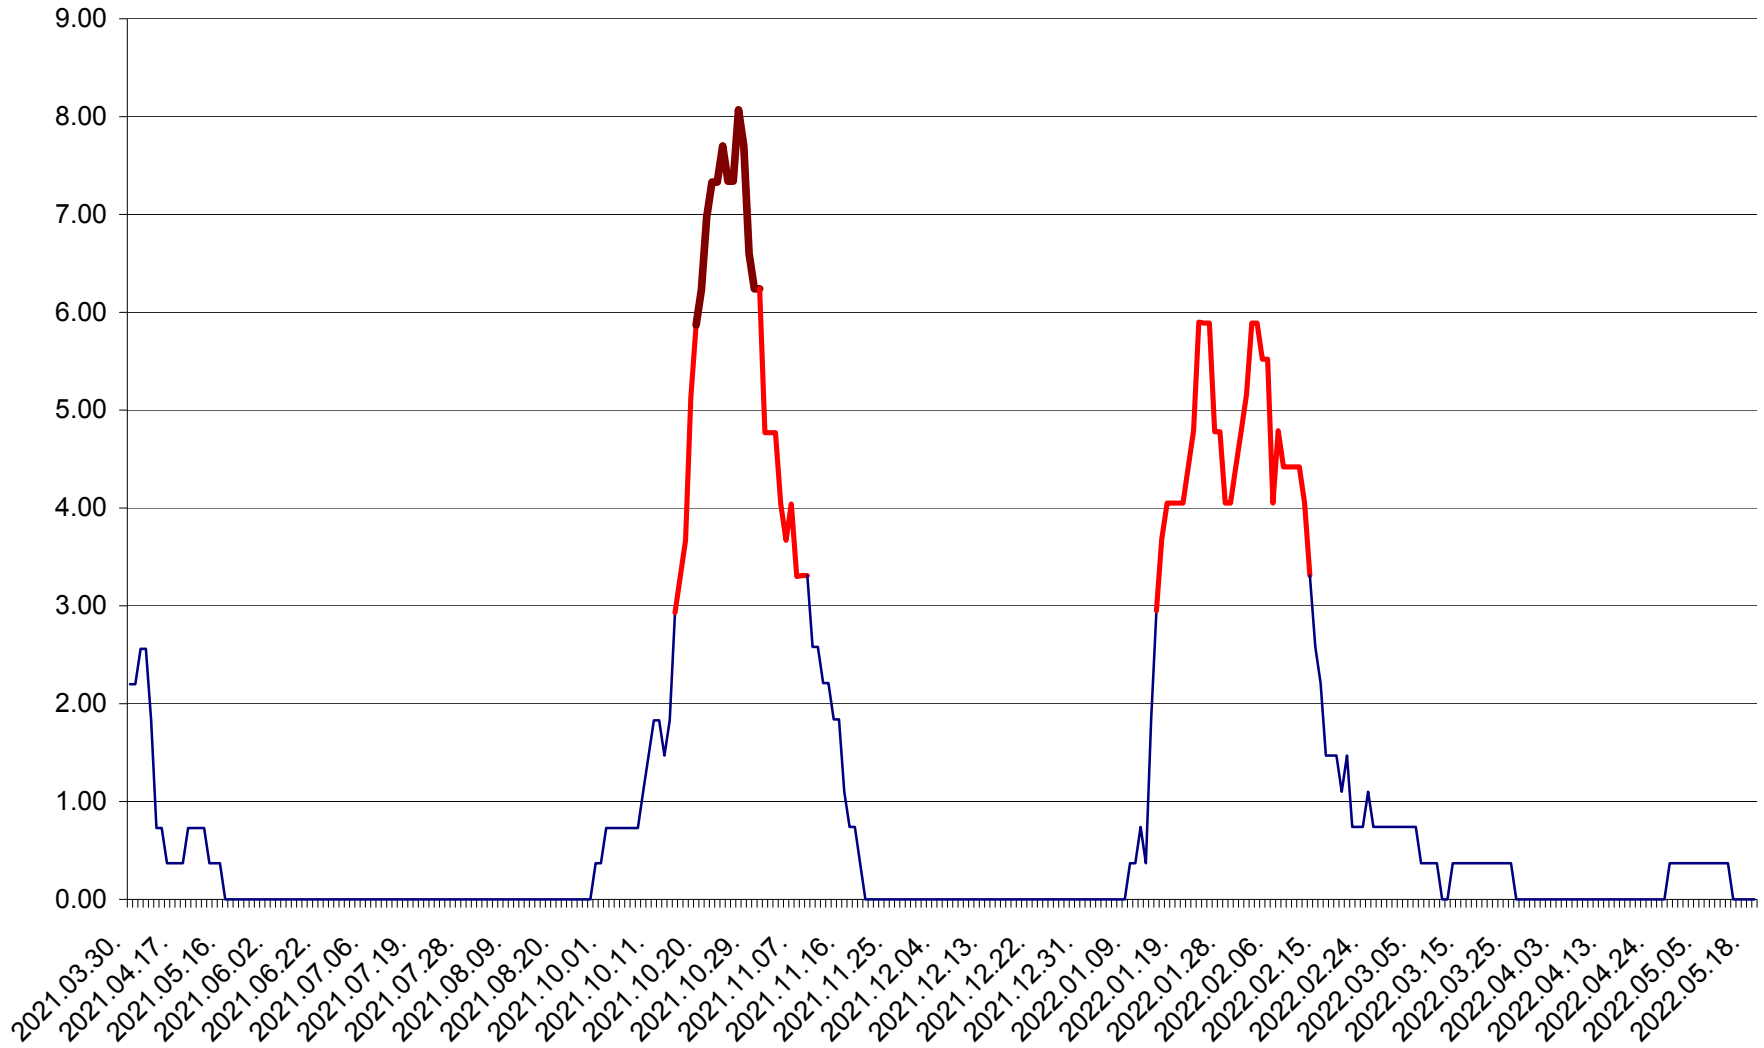

ATID - Evolutia incidentei cumulate pe 14 zile la ‰ de locuitori
2021.04.01. - 2022.05.19.

AVRĂMEȘTI - Evolutia incidentei cumulate pe 14 zile la ‰ de locuitori
2021.04.01. - 2022.05.19.

ORAȘ BĂILE TUȘNAD - Evoluția incidenței cumulate pe 14 zile la ‰ de locuitori
2021.04.01. - 2022.05.19.

ORAȘ BĂLAN - Evolutia incidentei cumulate pe 14 zile la ‰ de locuitori
2021.04.01. - 2022.05.19.

BILBOR - Evolutia incidentei cumulate pe 14 zile la ‰ de locuitori
2021.04.01. - 2022.05.19.

ORAȘ BORSEC - Evolutia incidentei cumulate pe 14 zile la ‰ de locuitori
2021.04.01. - 2022.05.19.

BRĂDEȘTI - Evolutia incidentei cumulate pe 14 zile la ‰ de locuitori
2021.04.01. - 2022.05.19.

CĂPÂLNIȚA - Evoluția incidenței cumulate pe 14 zile la ‰ de locuitori
2021.04.01. - 2022.05.19.

CÂRȚA - Evolutia incidentei cumulate pe 14 zile la ‰ de locuitori
2021.04.01. - 2022.05.19.

CICEU - Evolutia incidentei cumulate pe 14 zile la ‰ de locuitori
2021.04.01. - 2022.05.19.

CIUCSÂNGEORGIU - Evolutia incidentei cumulate pe 14 zile la % de locuitori
2021.04.01. - 2022.05.19.

CIUMANI - Evolutia incidentei cumulate pe 14 zile la ‰ de locuitori
2021.04.01. - 2022.05.19.