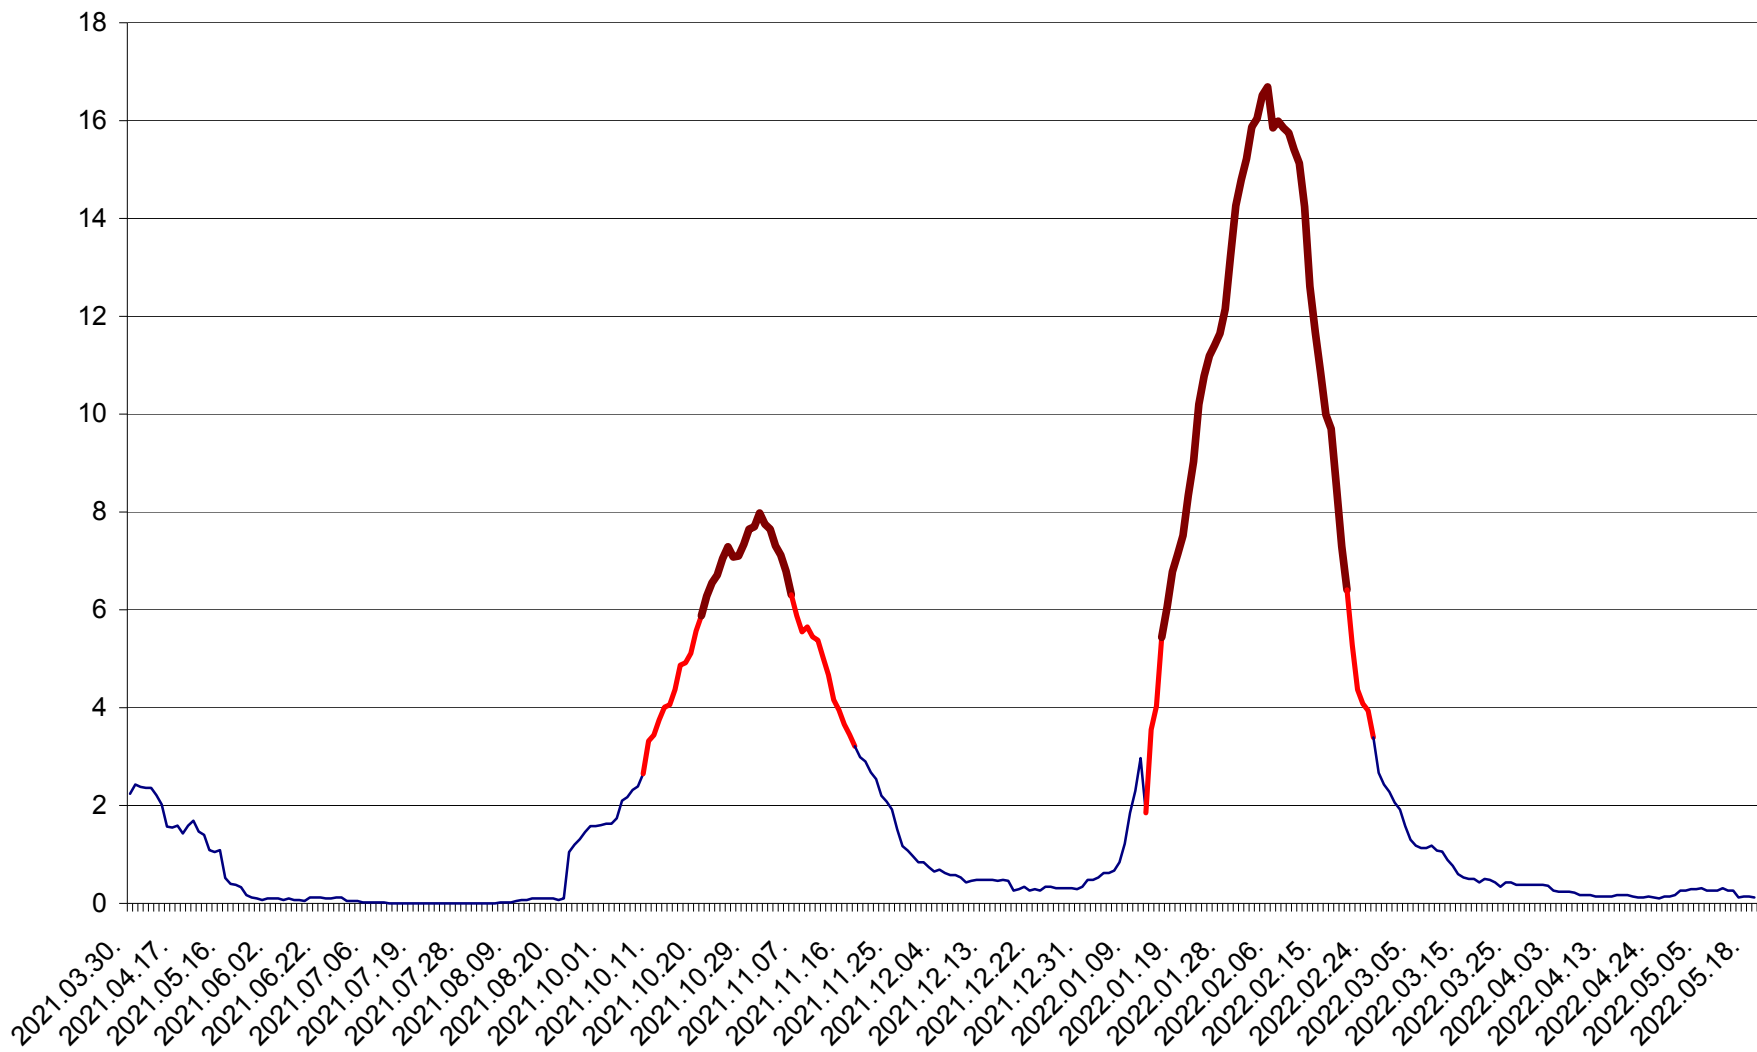

LELICENI - Evolutia incidentei cumulate pe 14 zile la ‰ de locuitori
2021.04.01. - 2022.05.19.

LUETA - Evolutia incidentei cumulate pe 14 zile la ‰ de locuitori
2021.04.01. - 2022.05.19.

LUNCA DE JOS - Evolutia incidentei cumulate pe 14 zile la ‰ de locuitori
2021.04.01. - 2022.05.19.

LUNCA DE SUS - Evolutia incidentei cumulate pe 14 zile la ‰ de locuitori
2021.04.01. - 2022.05.19.

LUPENI - Evolutia incidentei cumulate pe 14 zile la ‰ de locuitori
2021.04.01. - 2022.05.19.

MĂDĂRAȘ - Evolutia incidentei cumulate pe 14 zile la ‰ de locuitori
2021.04.01. - 2022.05.19.

MĂRTINIȘ - Evolutia incidentei cumulate pe 14 zile la ‰ de locuitori
2021.04.01. - 2022.05.19.

MEREȘTI - Evolutia incidentei cumulate pe 14 zile la ‰ de locuitori
2021.04.01. - 2022.05.19.

MUNICIPIUL MIERCUREA-CIUC - Evolutia incidentei cumulate pe 14 zile la ‰ de locuitori
2021.04.01. - 2022.05.19.