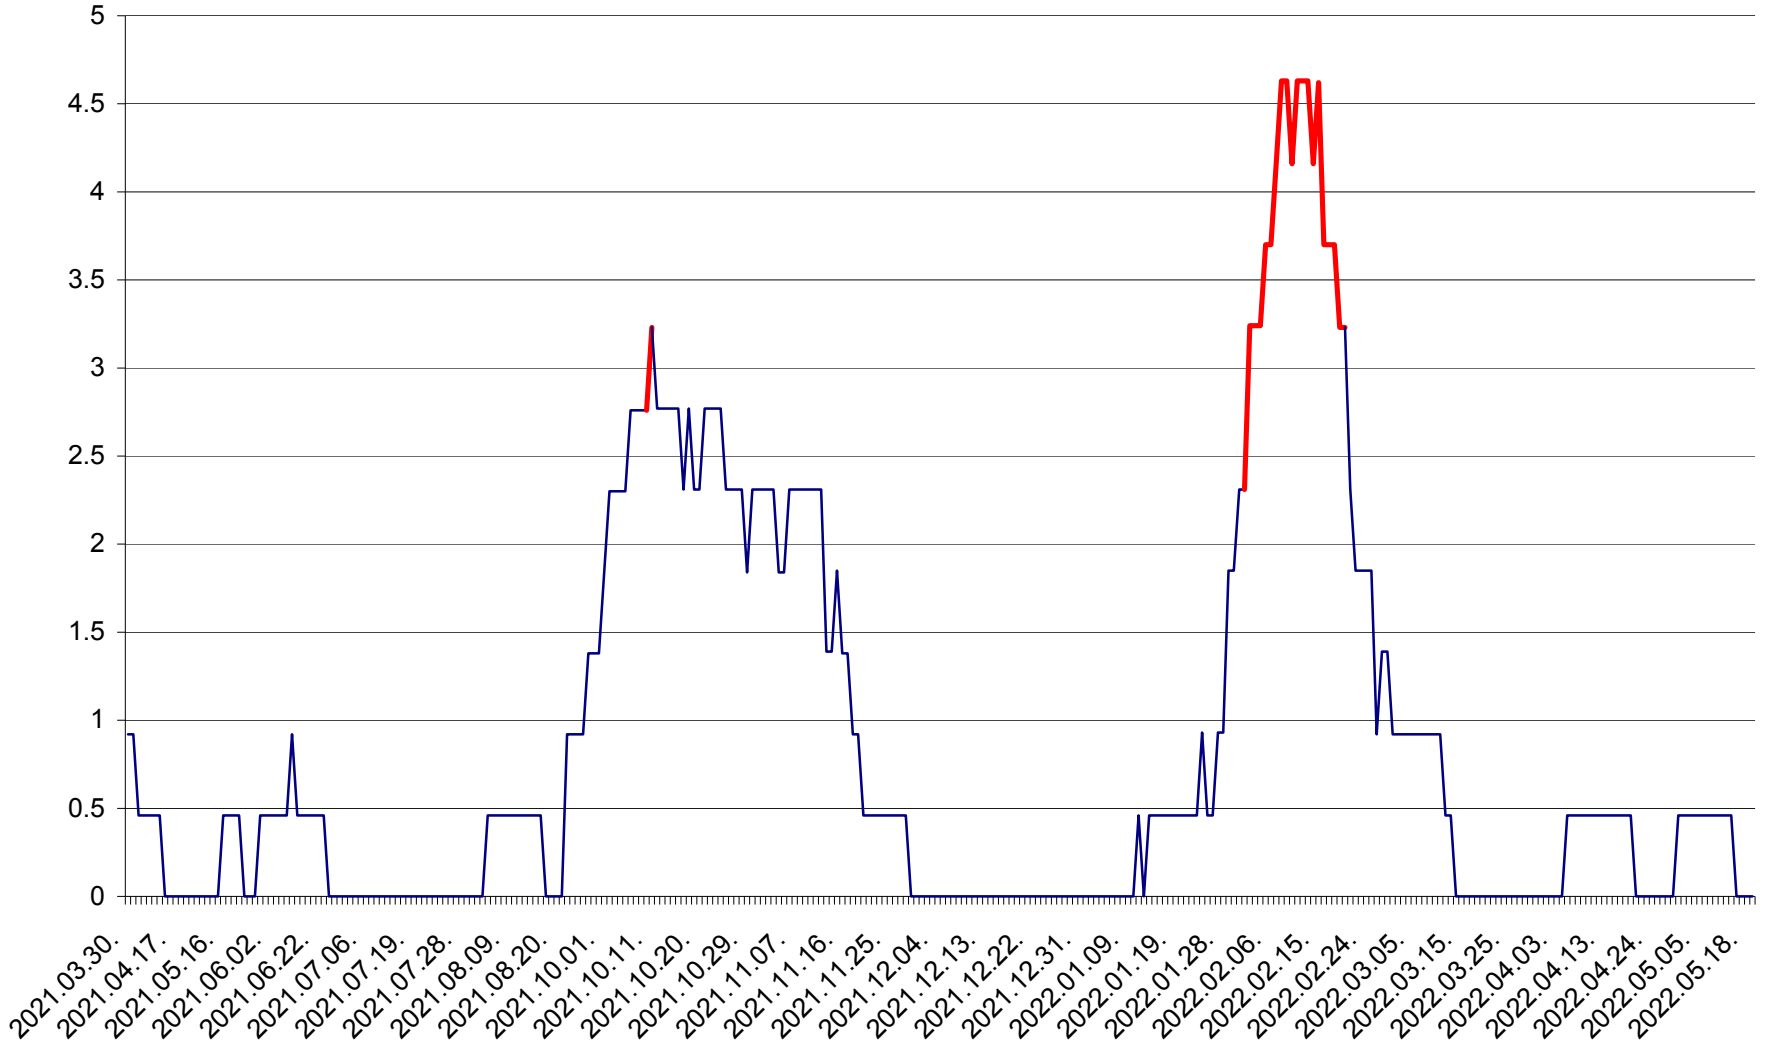

ULIEȘ - Evoluția incidentei cumulate pe 14 zile la ‰ de locuitori
2021.04.01. - 2022.05.19.