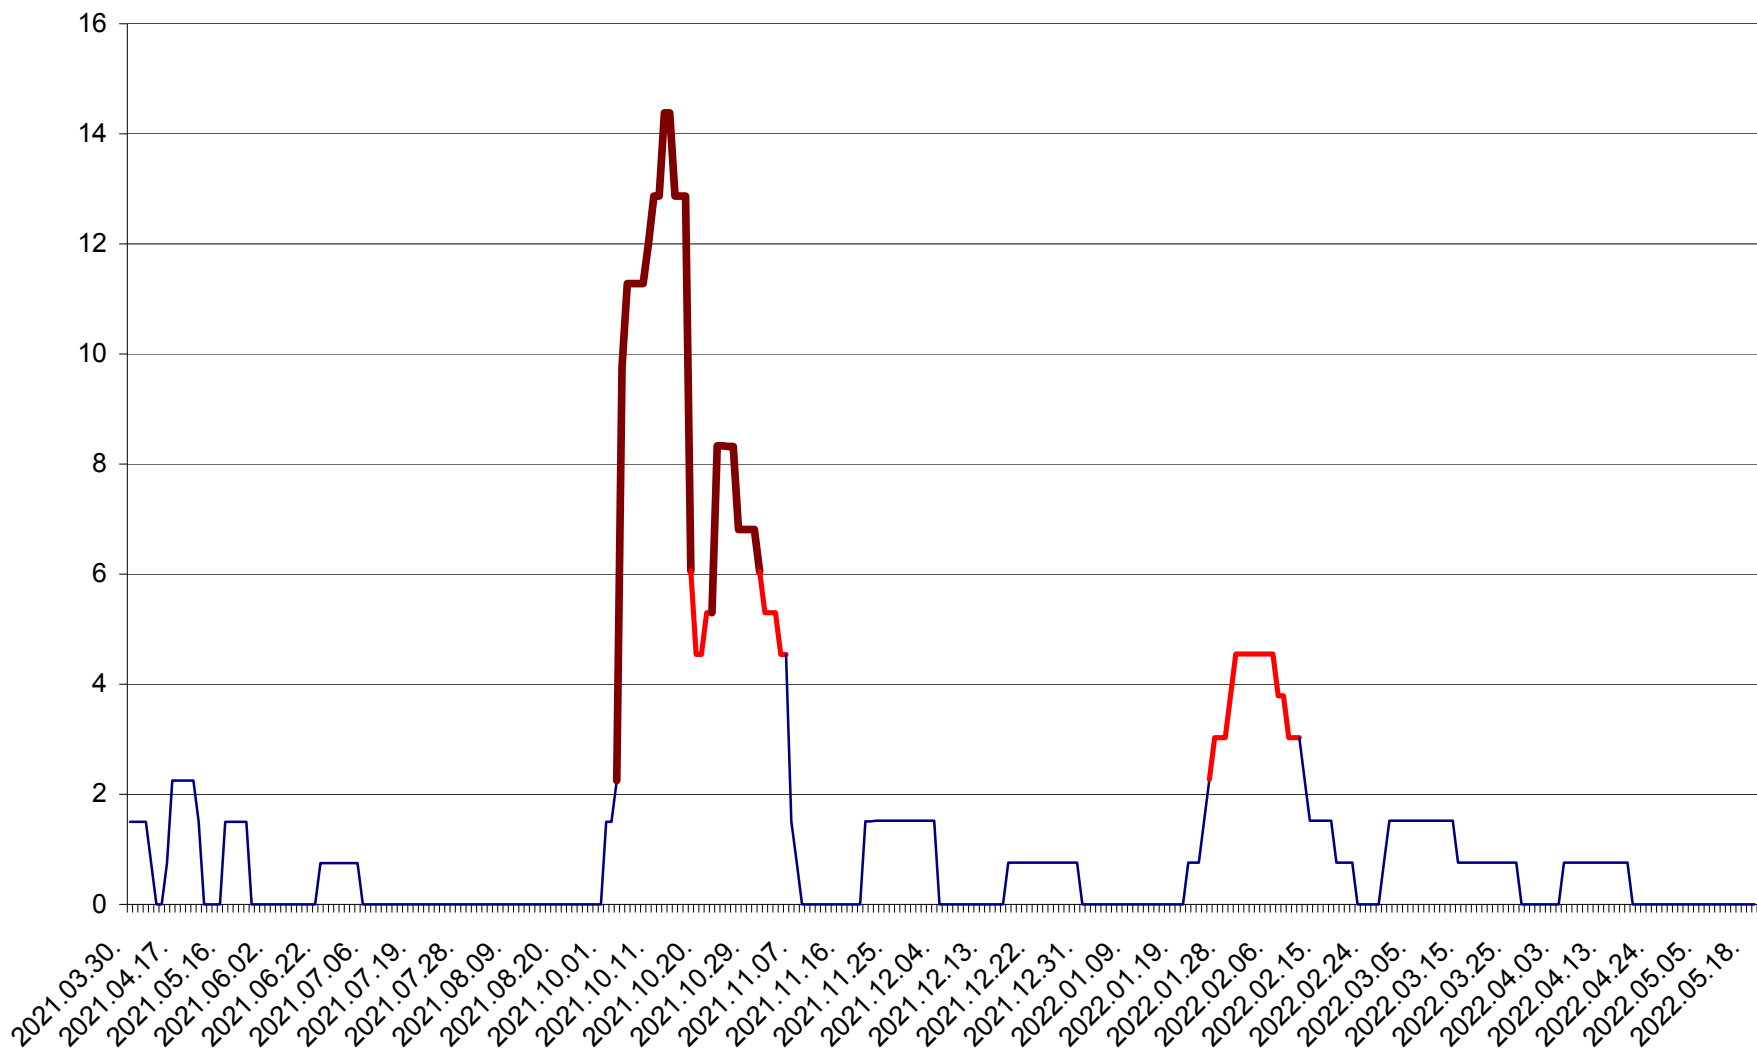

LELICENI - Evolutia incidentei cumulate pe 14 zile la ‰ de locuitori
2021.04.01. - 2022.05.19.

LUETA - Evolutia incidentei cumulate pe 14 zile la ‰ de locuitori
2021.04.01. - 2022.05.19.

LUNCA DE JOS - Evolutia incidentei cumulate pe 14 zile la ‰ de locuitori
2021.04.01. - 2022.05.19.

LUNCA DE SUS - Evolutia incidentei cumulate pe 14 zile la ‰ de locuitori
2021.04.01. - 2022.05.19.

LUPENI - Evolutia incidentei cumulate pe 14 zile la ‰ de locuitori
2021.04.01. - 2022.05.19.

MĂDĂRAȘ - Evolutia incidentei cumulate pe 14 zile la ‰ de locuitori
2021.04.01. - 2022.05.19.

MĂRTINIȘ - Evolutia incidentei cumulate pe 14 zile la ‰ de locuitori
2021.04.01. - 2022.05.19.

MEREȘTI - Evolutia incidentei cumulate pe 14 zile la ‰ de locuitori
2021.04.01. - 2022.05.19.

MUNICIPIUL MIERCUREA-CIUC - Evolutia incidentei cumulate pe 14 zile la ‰ de locuitori
2021.04.01. - 2022.05.19.

MIHĂILENI - Evolutia incidentei cumulate pe 14 zile la ‰ de locuitori
2021.04.01. - 2022.05.19.

MUGENI - Evolutia incidentei cumulate pe 14 zile la ‰ de locuitori
2021.04.01. - 2022.05.19.

OCLAND - Evolutia incidentei cumulate pe 14 zile la ‰ de locuitori
2021.04.01. - 2022.05.19.