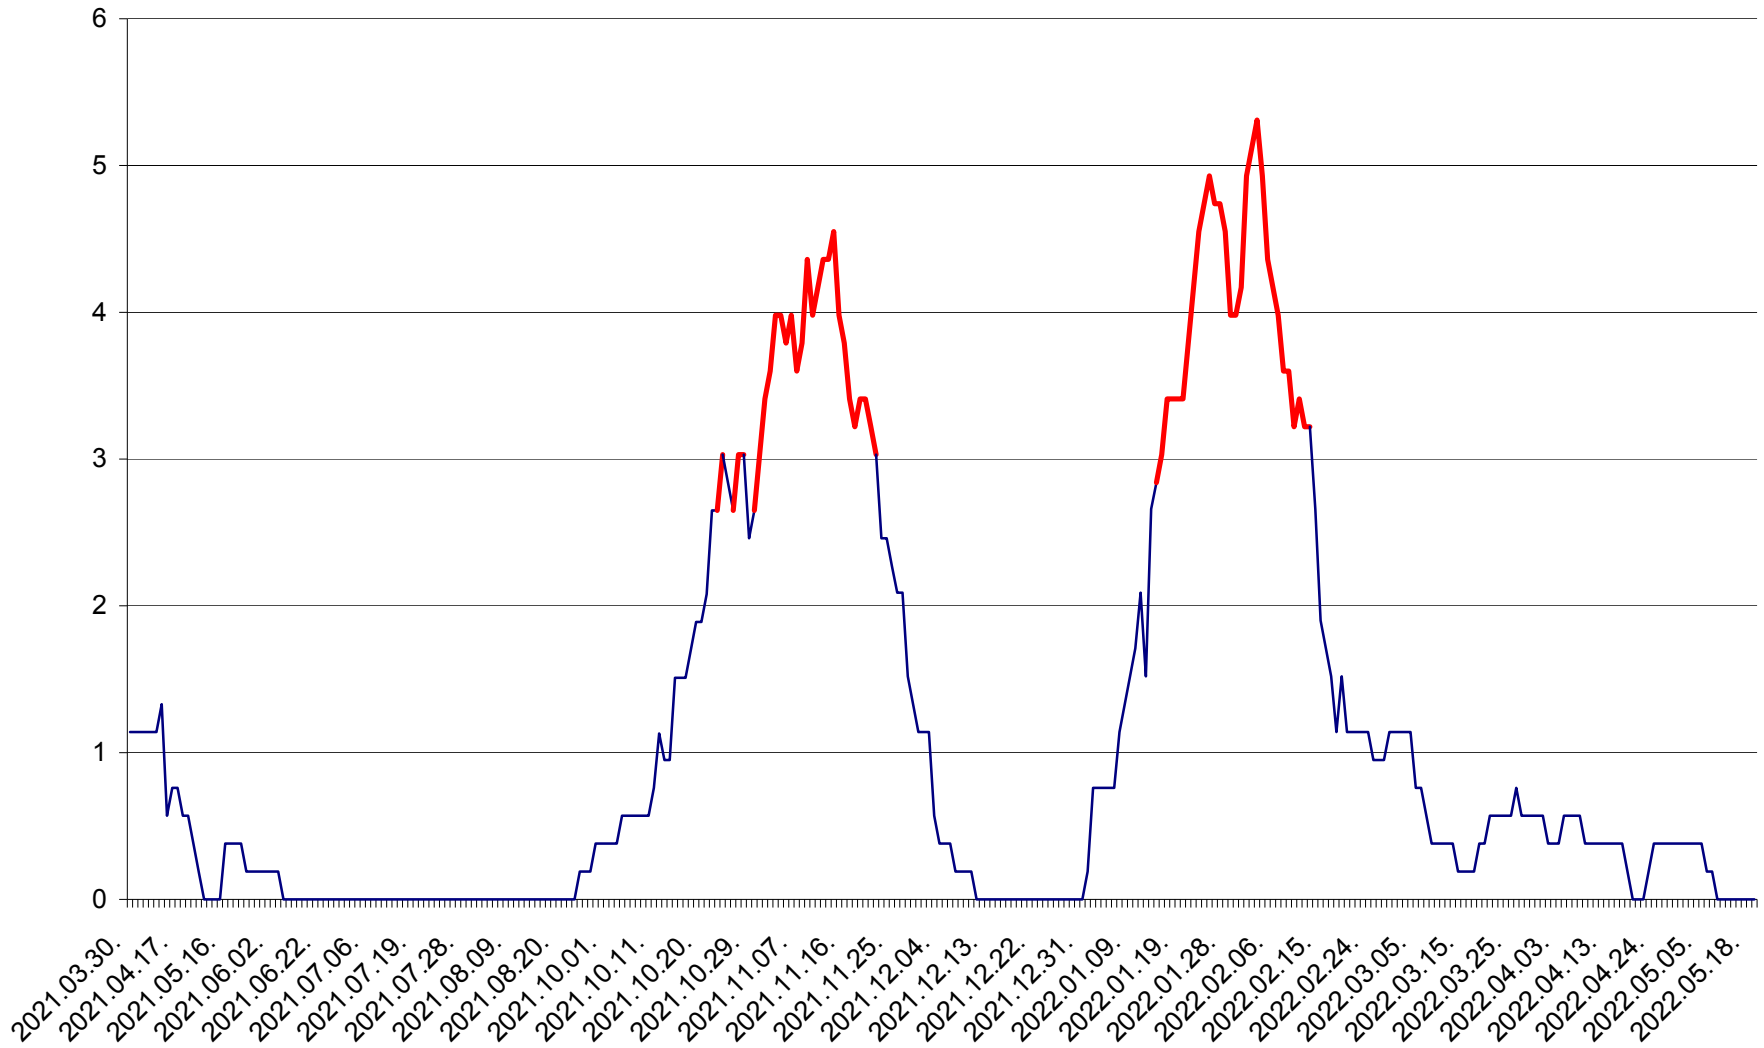

SÂNSIMION - Evolutia incidentei cumulate pe 14 zile la ‰ de locuitori
2021.04.01. - 2022.05.19.

SÂNTIMBRU - Evolutia incidentei cumulate pe 14 zile la ‰ de locuitori
2021.04.01. - 2022.05.19.

SĂRMAȘ - Evolutia incidentei cumulate pe 14 zile la ‰ de locuitori
2021.04.01. - 2022.05.19.

SATU MARE - Evolutia incidentei cumulate pe 14 zile la ‰ de locuitori
2021.04.01. - 2022.05.19.

SECUIENI - Evolutia incidentei cumulate pe 14 zile la ‰ de locuitori
2021.04.01. - 2022.05.19.

SICULENI - Evolutia incidentei cumulate pe 14 zile la ‰ de locuitori
2021.04.01. - 2022.05.19.

ȘIMONEȘTI - Evolutia incidentei cumulate pe 14 zile la ‰ de locuitori
2021.04.01. - 2022.05.19.

SUBCETATE - Evolutia incidentei cumulate pe 14 zile la ‰ de locuitori
2021.04.01. - 2022.05.19.

SUSENI - Evolutia incidentei cumulate pe 14 zile la ‰ de locuitori
2021.04.01. - 2022.05.19.