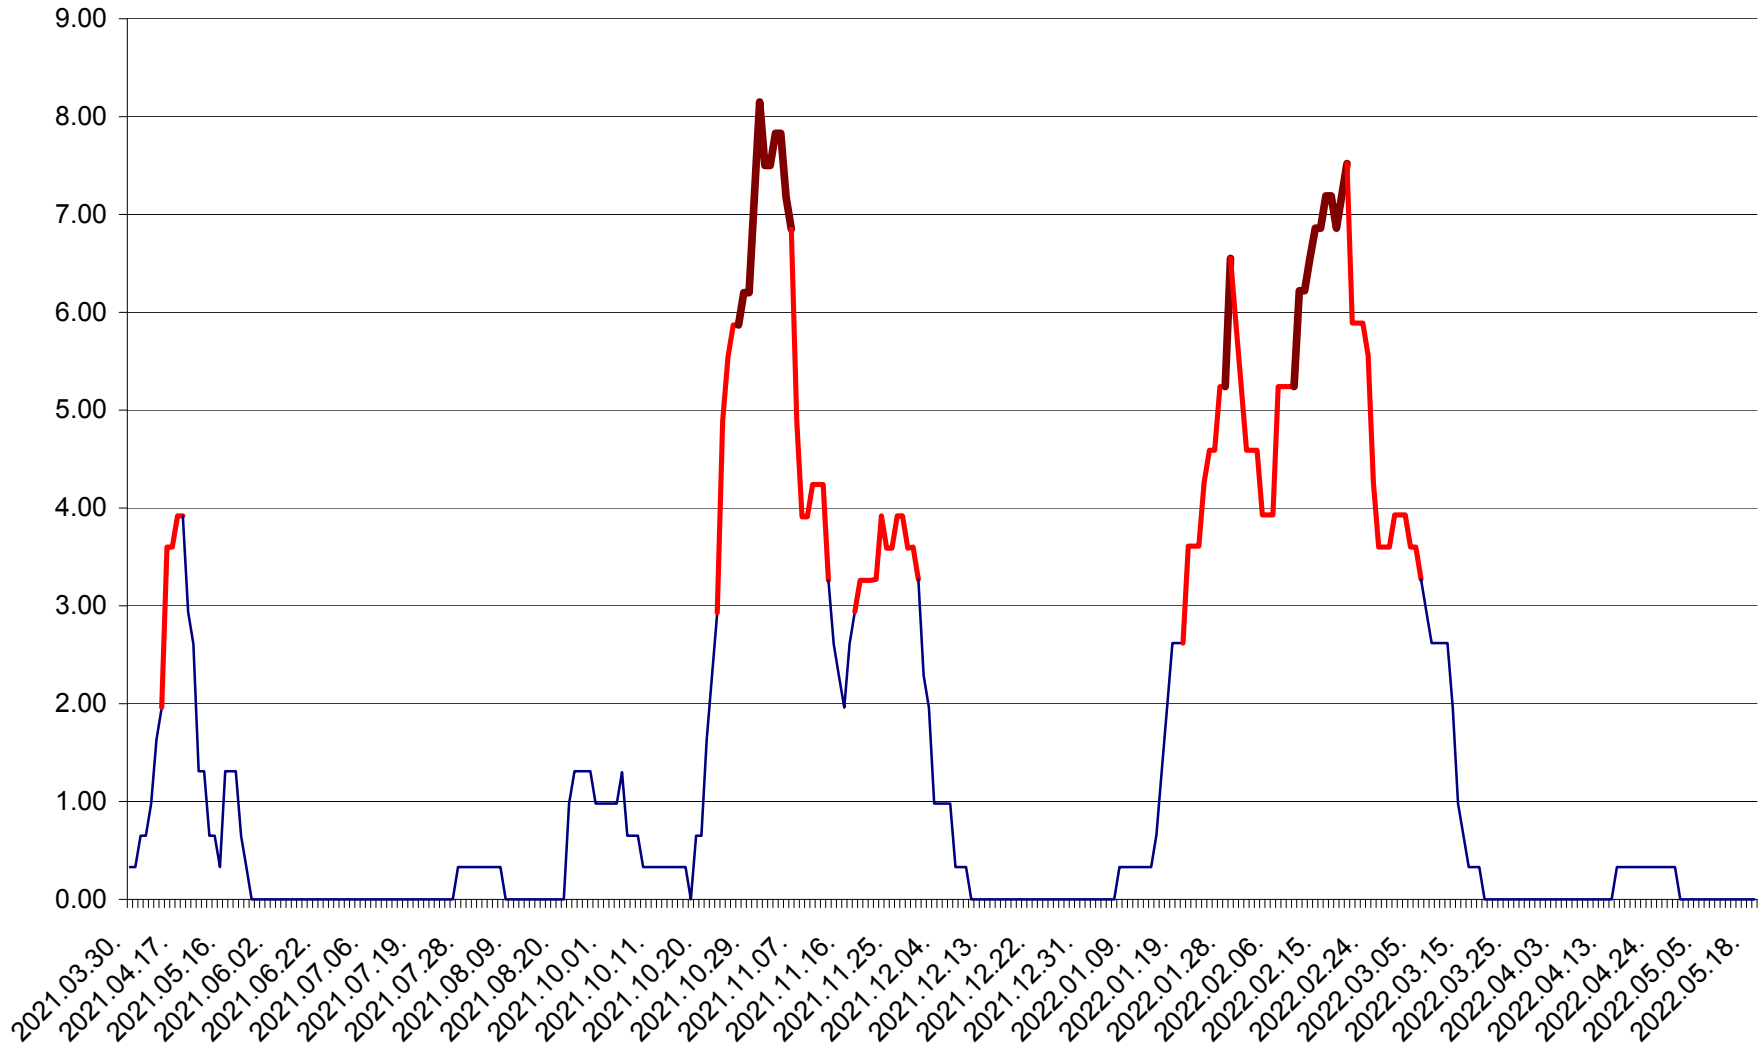

ATID - Evolutia incidentei cumulate pe 14 zile la ‰ de locuitori
2021.04.01. - 2022.05.19.

AVRĂMEȘTI - Evolutia incidentei cumulate pe 14 zile la ‰ de locuitori
2021.04.01. - 2022.05.19.

ORAȘ BĂILE TUȘNAD - Evoluția incidenței cumulate pe 14 zile la ‰ de locuitori
2021.04.01. - 2022.05.19.

ORAȘ BĂLAN - Evolutia incidentei cumulate pe 14 zile la ‰ de locuitori
2021.04.01. - 2022.05.19.

BILBOR - Evolutia incidentei cumulate pe 14 zile la ‰ de locuitori
2021.04.01. - 2022.05.19.

ORAȘ BORSEC - Evolutia incidentei cumulate pe 14 zile la ‰ de locuitori
2021.04.01. - 2022.05.19.

BRĂDEȘTI - Evolutia incidentei cumulate pe 14 zile la ‰ de locuitori
2021.04.01. - 2022.05.19.

CĂPÂLNIȚA - Evoluția incidenței cumulate pe 14 zile la ‰ de locuitori
2021.04.01. - 2022.05.19.

CÂRȚA - Evolutia incidentei cumulate pe 14 zile la ‰ de locuitori
2021.04.01. - 2022.05.19.