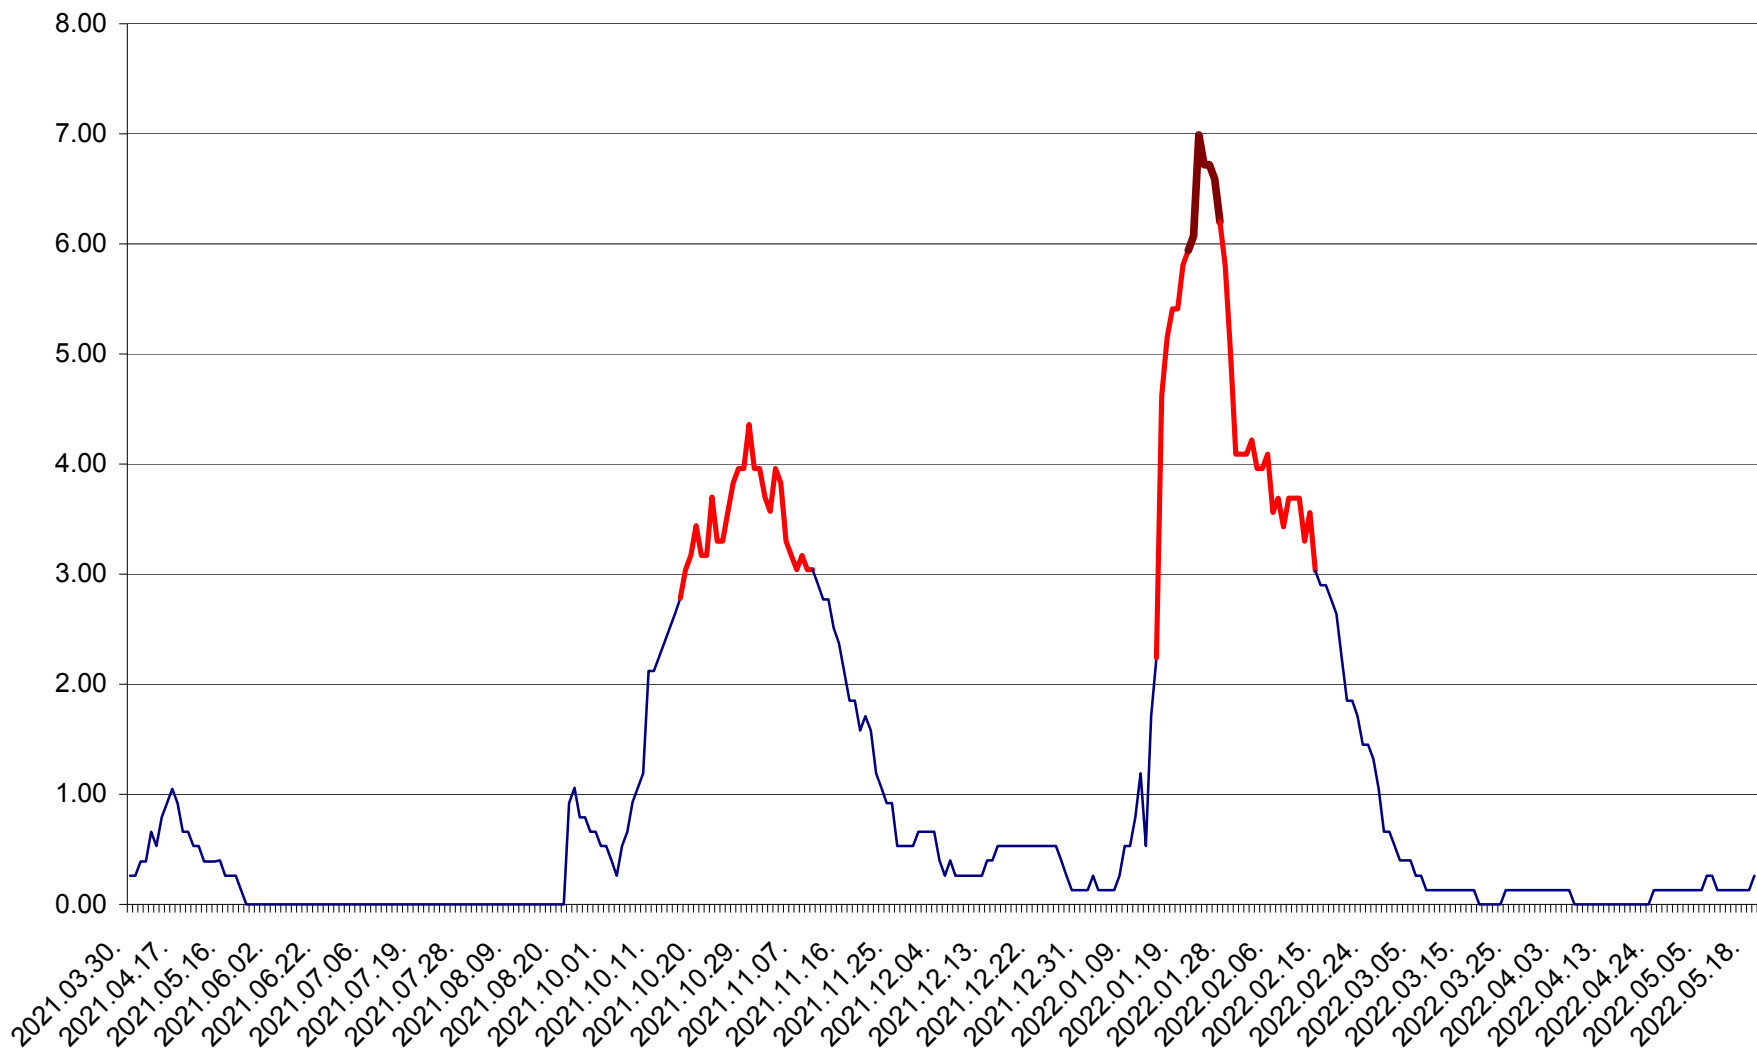

TUȘNAD - Evolutia incidentei cumulate pe 14 zile la ‰ de locuitori
2021.04.01. - 2022.05.19.

ULIEȘ - Evoluția incidentei cumulate pe 14 zile la ‰ de locuitori
2021.04.01. - 2022.05.19.

VĂRȘAG - Evolutia incidentei cumulate pe 14 zile la ‰ de locuitori
2021.04.01. - 2022.05.19.

ORAȘ VLĂHIȚA - Evolutia incidentei cumulate pe 14 zile la ‰ de locuitori
2021.04.01. - 2022.05.19.

VOȘLĂBENI - Evolutia incidentei cumulate pe 14 zile la ‰ de locuitori
2021.04.01. - 2022.05.19.

ZETEA - Evolutia incidentei cumulate pe 14 zile la ‰ de locuitori
2021.04.01. - 2022.05.19.