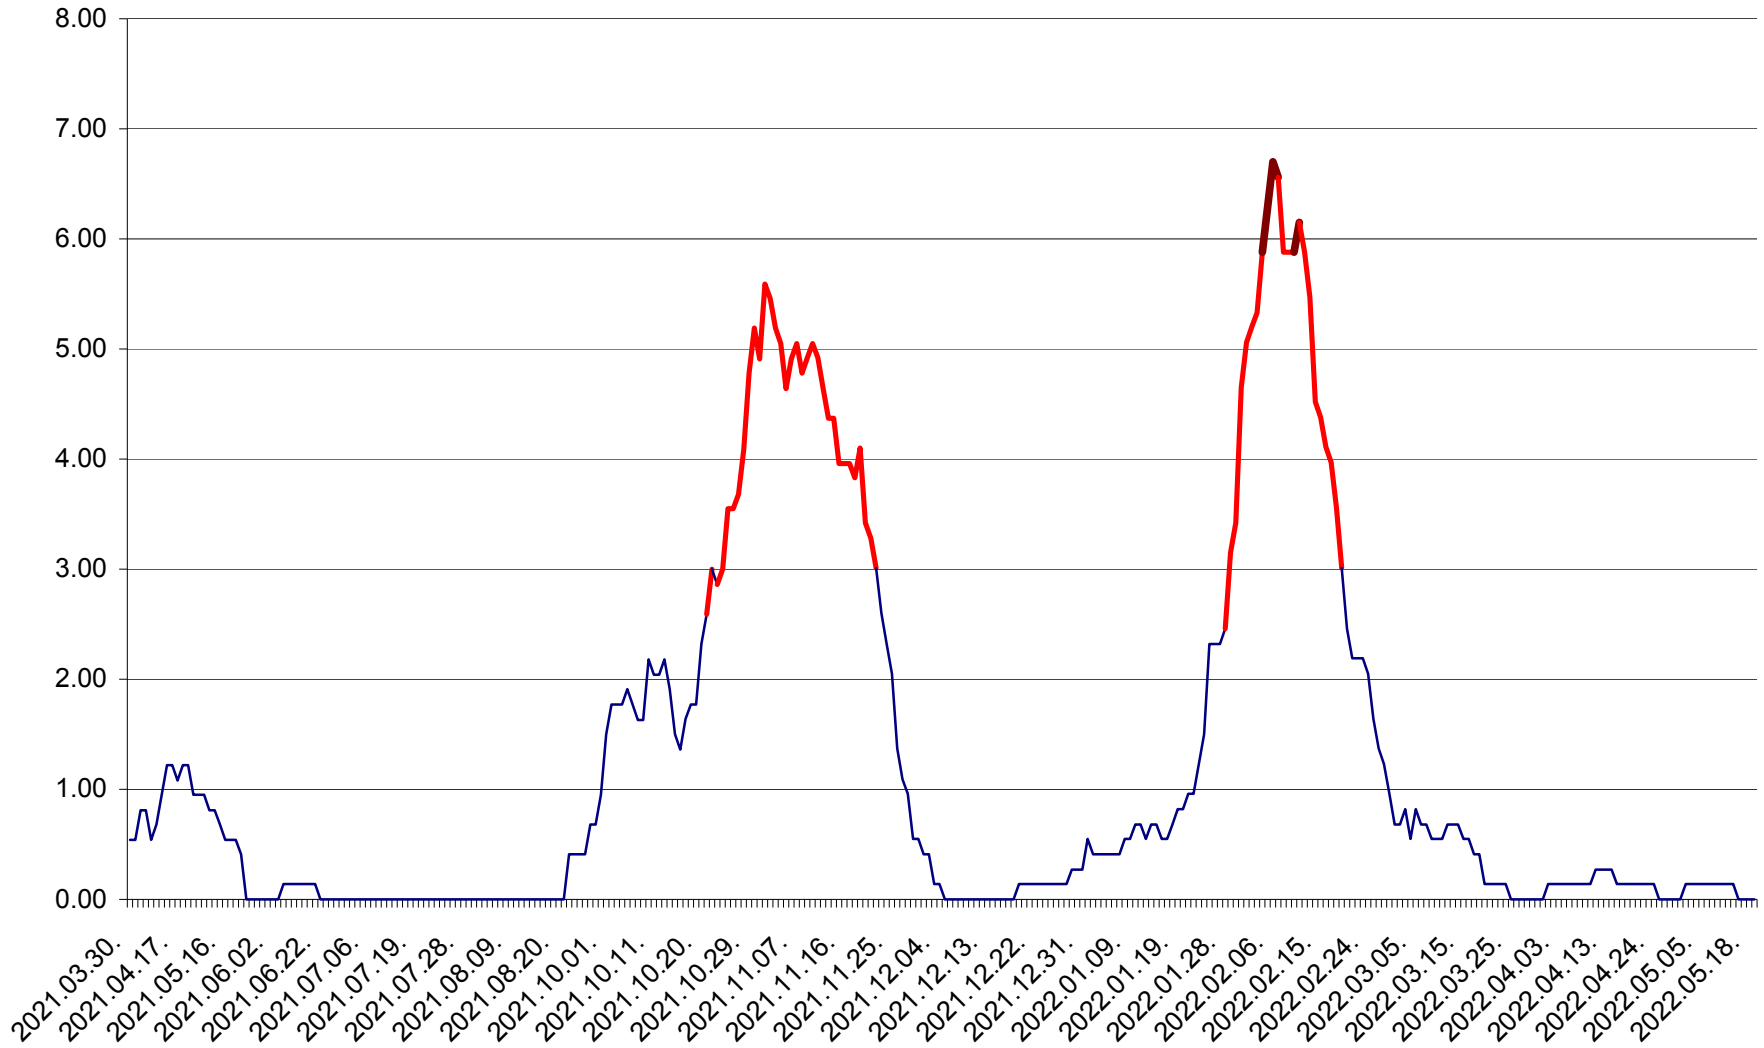

ATID - Evolutia incidentei cumulate pe 14 zile la ‰ de locuitori
2021.04.01. - 2022.05.19.

AVRĂMEȘTI - Evolutia incidentei cumulate pe 14 zile la ‰ de locuitori
2021.04.01. - 2022.05.19.

ORAȘ BĂILE TUȘNAD - Evoluția incidenței cumulate pe 14 zile la ‰ de locuitori
2021.04.01. - 2022.05.19.

ORAȘ BĂLAN - Evolutia incidentei cumulate pe 14 zile la ‰ de locuitori
2021.04.01. - 2022.05.19.

BILBOR - Evolutia incidentei cumulate pe 14 zile la ‰ de locuitori
2021.04.01. - 2022.05.19.

ORAȘ BORSEC - Evolutia incidentei cumulate pe 14 zile la ‰ de locuitori
2021.04.01. - 2022.05.19.

BRĂDEȘTI - Evolutia incidentei cumulate pe 14 zile la ‰ de locuitori
2021.04.01. - 2022.05.19.

CĂPÂLNIȚA - Evoluția incidenței cumulate pe 14 zile la ‰ de locuitori
2021.04.01. - 2022.05.19.

CÂRȚA - Evolutia incidentei cumulate pe 14 zile la ‰ de locuitori
2021.04.01. - 2022.05.19.