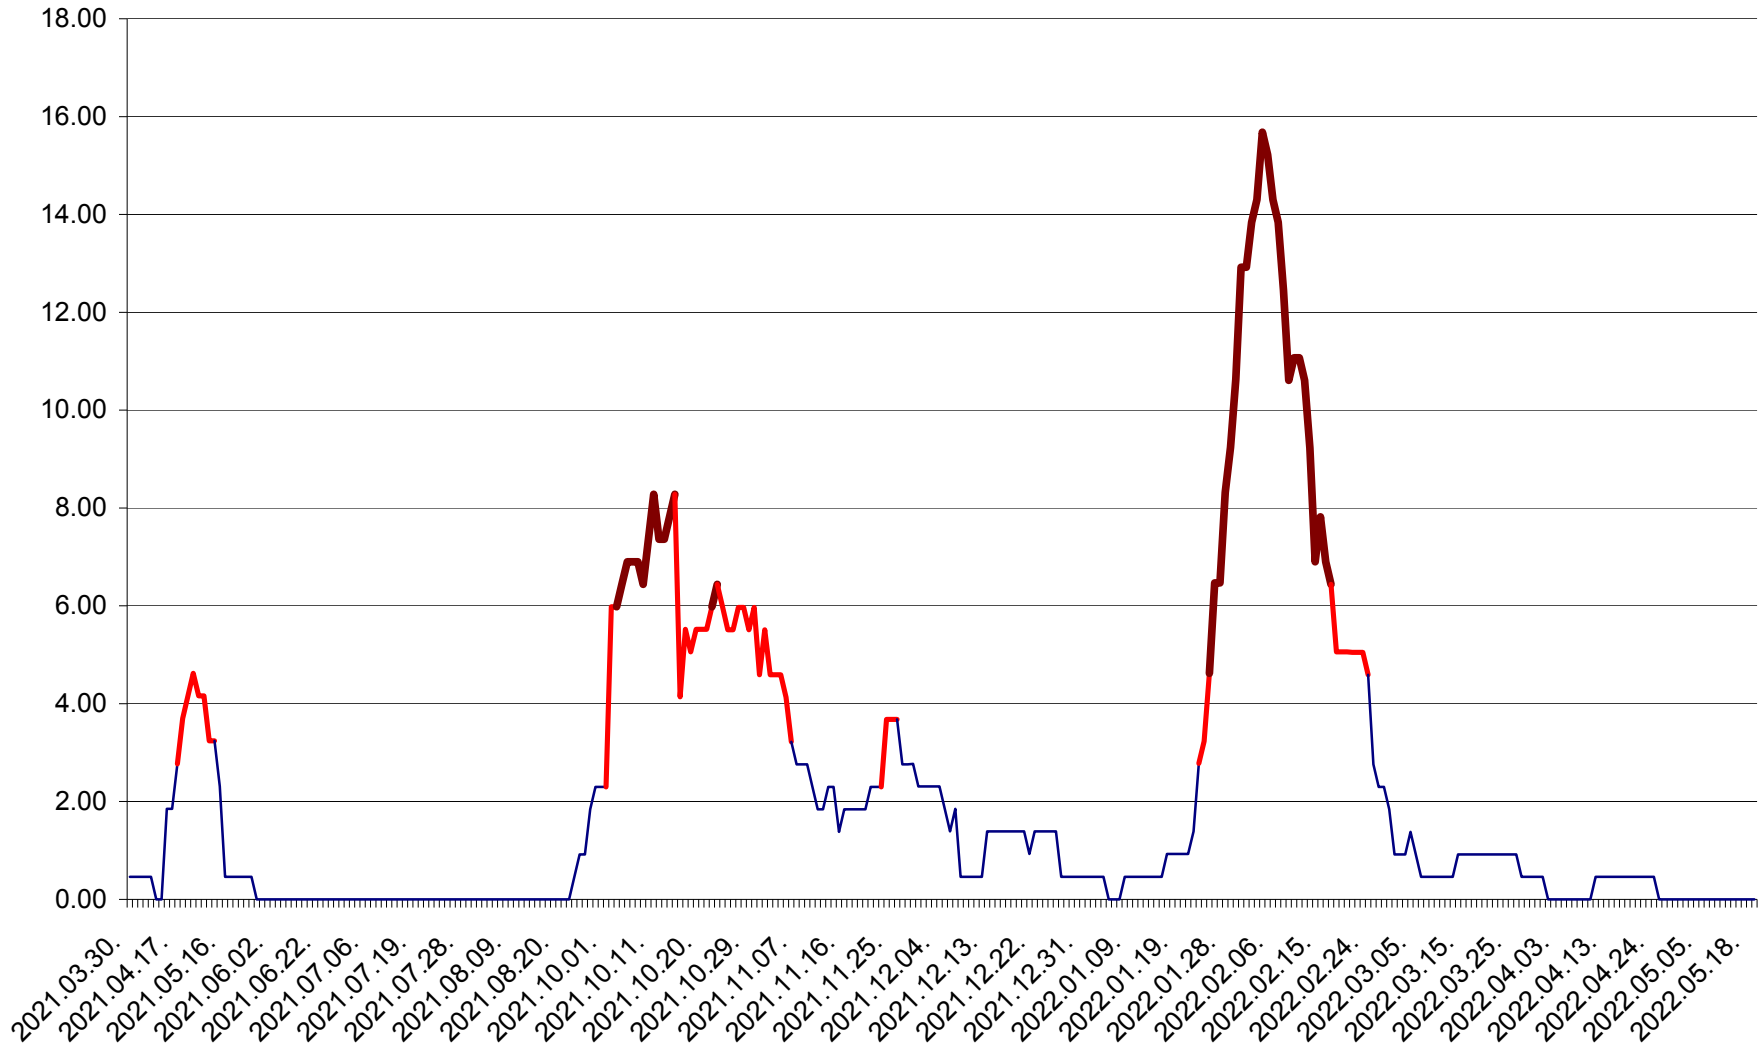

ATID - Evolutia incidentei cumulate pe 14 zile la ‰ de locuitori
2021.04.01. - 2022.05.19.

AVRĂMEȘTI - Evolutia incidentei cumulate pe 14 zile la ‰ de locuitori
2021.04.01. - 2022.05.19.

ORAȘ BĂILE TUȘNAD - Evoluția incidenței cumulate pe 14 zile la ‰ de locuitori
2021.04.01. - 2022.05.19.

ORAȘ BĂLAN - Evolutia incidentei cumulate pe 14 zile la ‰ de locuitori
2021.04.01. - 2022.05.19.

BILBOR - Evolutia incidentei cumulate pe 14 zile la ‰ de locuitori
2021.04.01. - 2022.05.19.

ORAȘ BORSEC - Evolutia incidentei cumulate pe 14 zile la ‰ de locuitori
2021.04.01. - 2022.05.19.

BRĂDEȘTI - Evolutia incidentei cumulate pe 14 zile la ‰ de locuitori
2021.04.01. - 2022.05.19.

CĂPÂLNIȚA - Evoluția incidenței cumulate pe 14 zile la ‰ de locuitori
2021.04.01. - 2022.05.19.

CÂRȚA - Evolutia incidentei cumulate pe 14 zile la ‰ de locuitori
2021.04.01. - 2022.05.19.

CICEU - Evolutia incidentei cumulate pe 14 zile la ‰ de locuitori
2021.04.01. - 2022.05.19.

CIUCSÂNGEORGIU - Evolutia incidentei cumulate pe 14 zile la % de locuitori
2021.04.01. - 2022.05.19.

CIUMANI - Evolutia incidentei cumulate pe 14 zile la ‰ de locuitori
2021.04.01. - 2022.05.19.