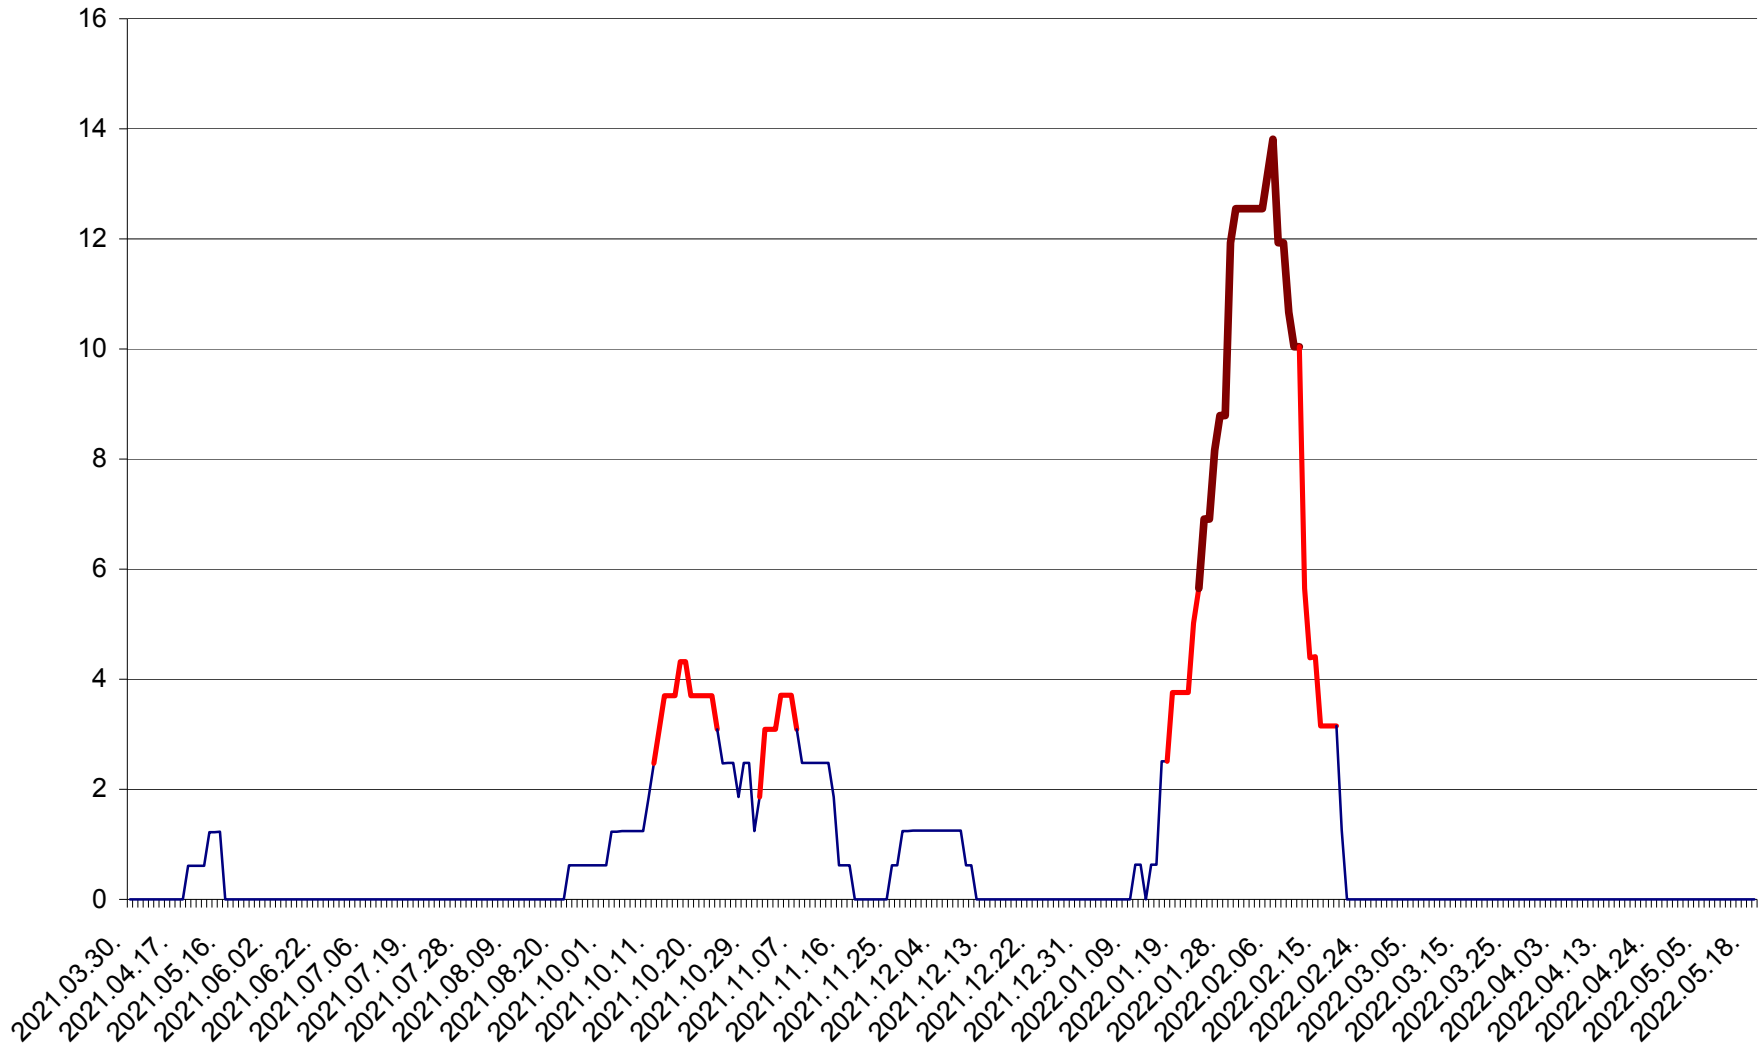

PLĂIEȘII DE JOS - Evolutia incidentei cumulate pe 14 zile la ‰ de locuitori
2021.04.01. - 2022.05.19.

PORUMBENI - Evolutia incidentei cumulate pe 14 zile la ‰ de locuitori
2021.04.01. - 2022.05.19.

PRAID - Evolutia incidentei cumulate pe 14 zile la ‰ de locuitori
2021.04.01. - 2022.05.19.

RACU - Evolutia incidentei cumulate pe 14 zile la ‰ de locuitori
2021.04.01. - 2022.05.19.

REMETEA - Evolutia incidentei cumulate pe 14 zile la ‰ de locuitori
2021.04.01. - 2022.05.19.

SĂCEL - Evolutia incidentei cumulate pe 14 zile la ‰ de locuitori
2021.04.01. - 2022.05.19.