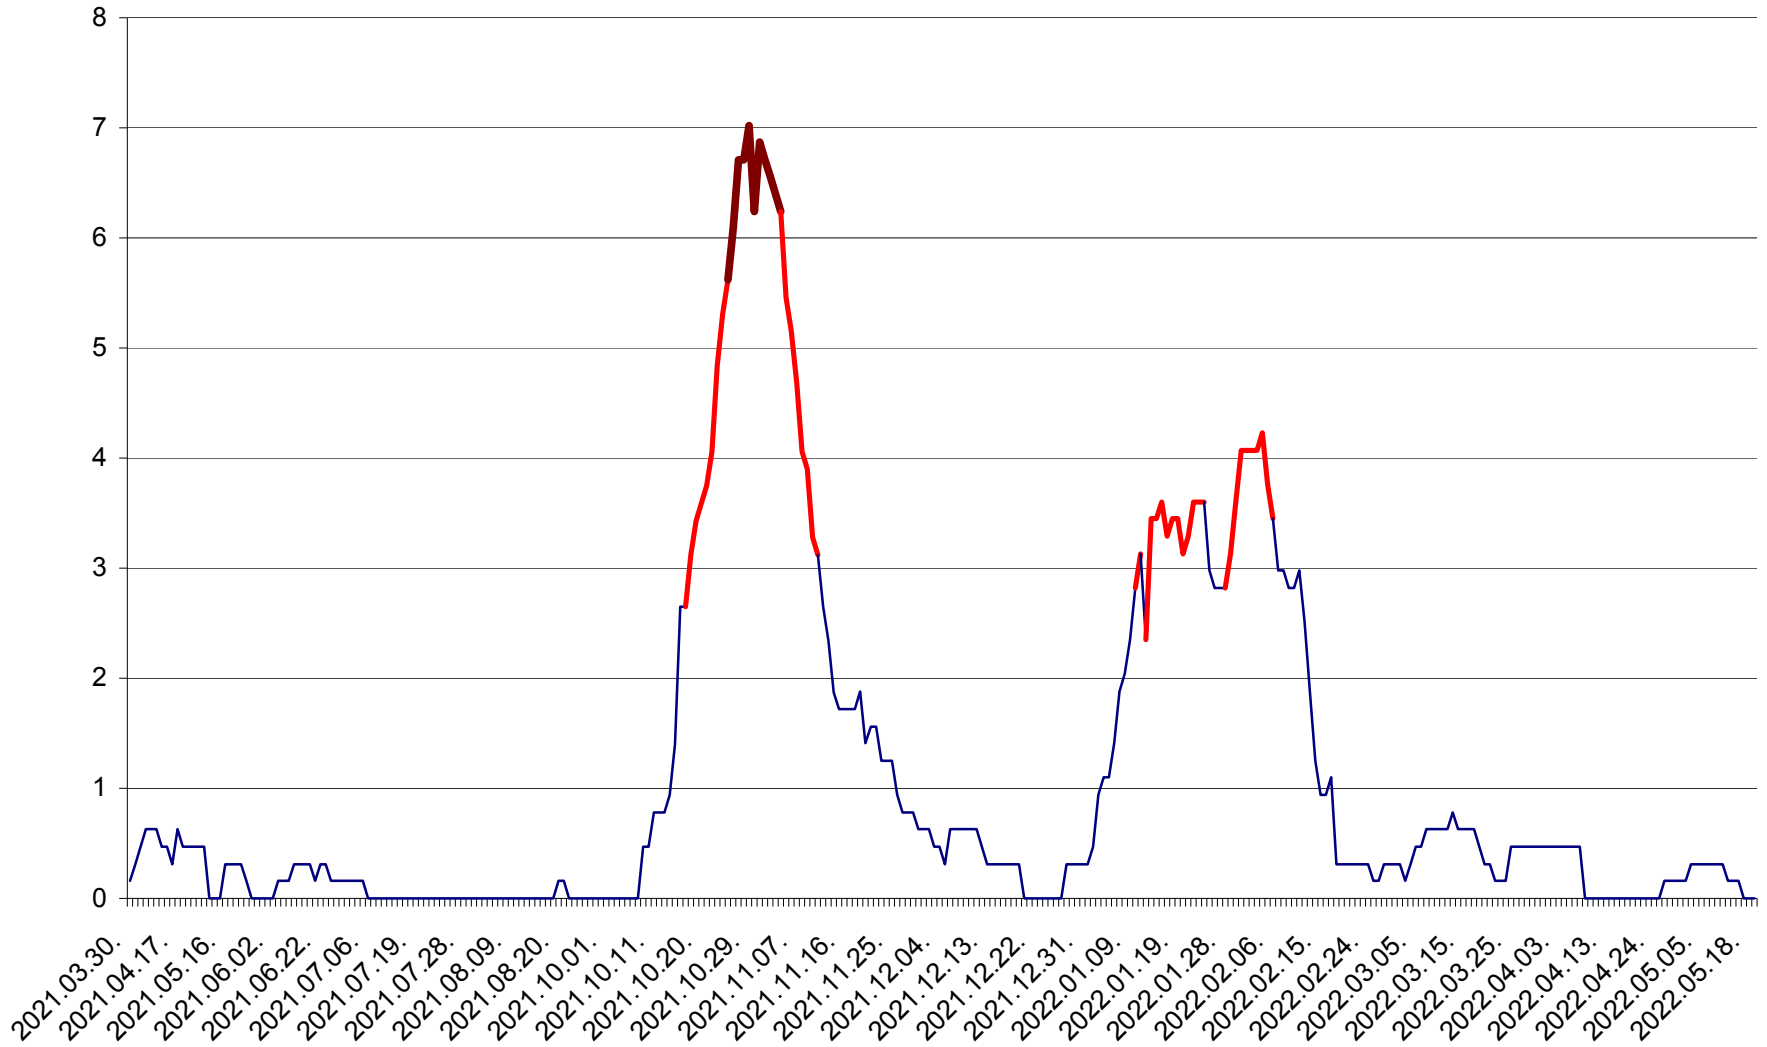

PLĂIEȘII DE JOS - Evolutia incidentei cumulate pe 14 zile la ‰ de locuitori
2021.04.01. - 2022.05.19.

PORUMBENI - Evolutia incidentei cumulate pe 14 zile la ‰ de locuitori
2021.04.01. - 2022.05.19.

PRAID - Evolutia incidentei cumulate pe 14 zile la ‰ de locuitori
2021.04.01. - 2022.05.19.

RACU - Evolutia incidentei cumulate pe 14 zile la ‰ de locuitori
2021.04.01. - 2022.05.19.

REMETEA - Evolutia incidentei cumulate pe 14 zile la ‰ de locuitori
2021.04.01. - 2022.05.19.

SĂCEL - Evolutia incidentei cumulate pe 14 zile la ‰ de locuitori
2021.04.01. - 2022.05.19.