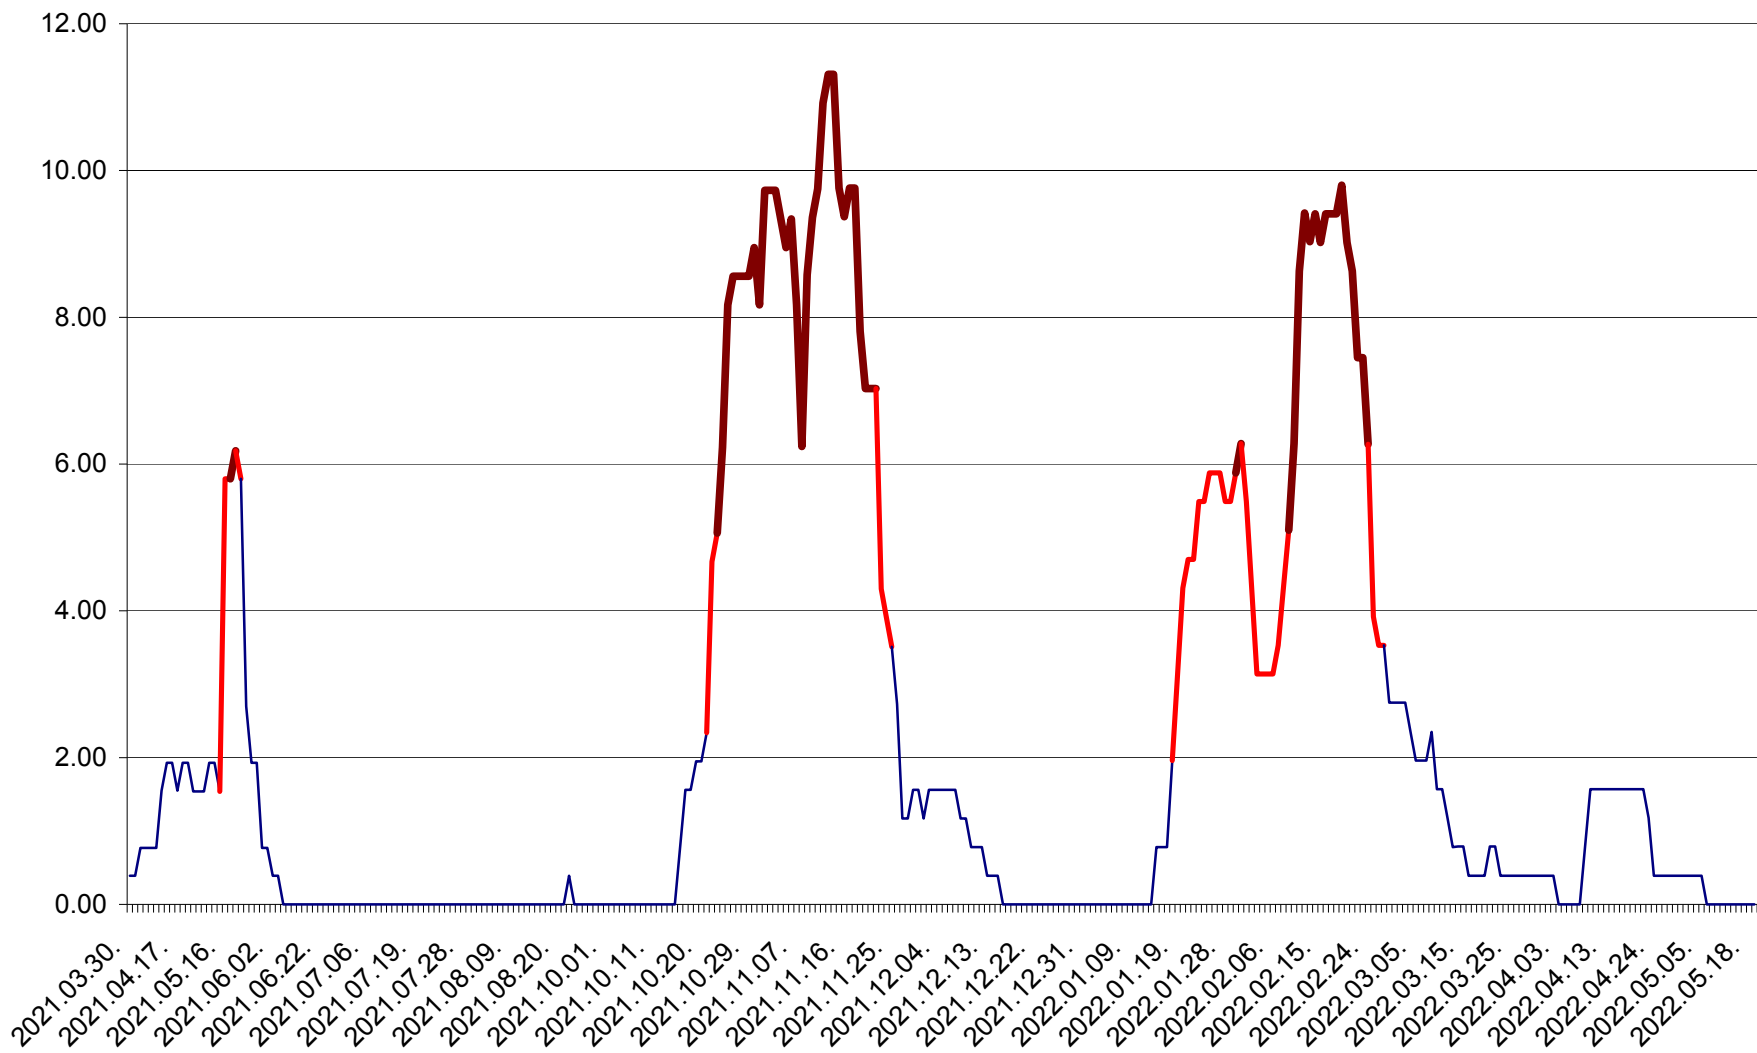

ATID - Evolutia incidentei cumulate pe 14 zile la ‰ de locuitori
2021.04.01. - 2022.05.19.

AVRĂMEȘTI - Evolutia incidentei cumulate pe 14 zile la ‰ de locuitori
2021.04.01. - 2022.05.19.

ORAȘ BĂILE TUȘNAD - Evoluția incidenței cumulate pe 14 zile la ‰ de locuitori
2021.04.01. - 2022.05.19.

ORAȘ BĂLAN - Evolutia incidentei cumulate pe 14 zile la ‰ de locuitori
2021.04.01. - 2022.05.19.

BILBOR - Evolutia incidentei cumulate pe 14 zile la ‰ de locuitori
2021.04.01. - 2022.05.19.

ORAȘ BORSEC - Evolutia incidentei cumulate pe 14 zile la ‰ de locuitori
2021.04.01. - 2022.05.19.

BRĂDEȘTI - Evolutia incidentei cumulate pe 14 zile la ‰ de locuitori
2021.04.01. - 2022.05.19.

CĂPÂLNIȚA - Evoluția incidenței cumulate pe 14 zile la ‰ de locuitori
2021.04.01. - 2022.05.19.

CÂRȚA - Evolutia incidentei cumulate pe 14 zile la ‰ de locuitori
2021.04.01. - 2022.05.19.