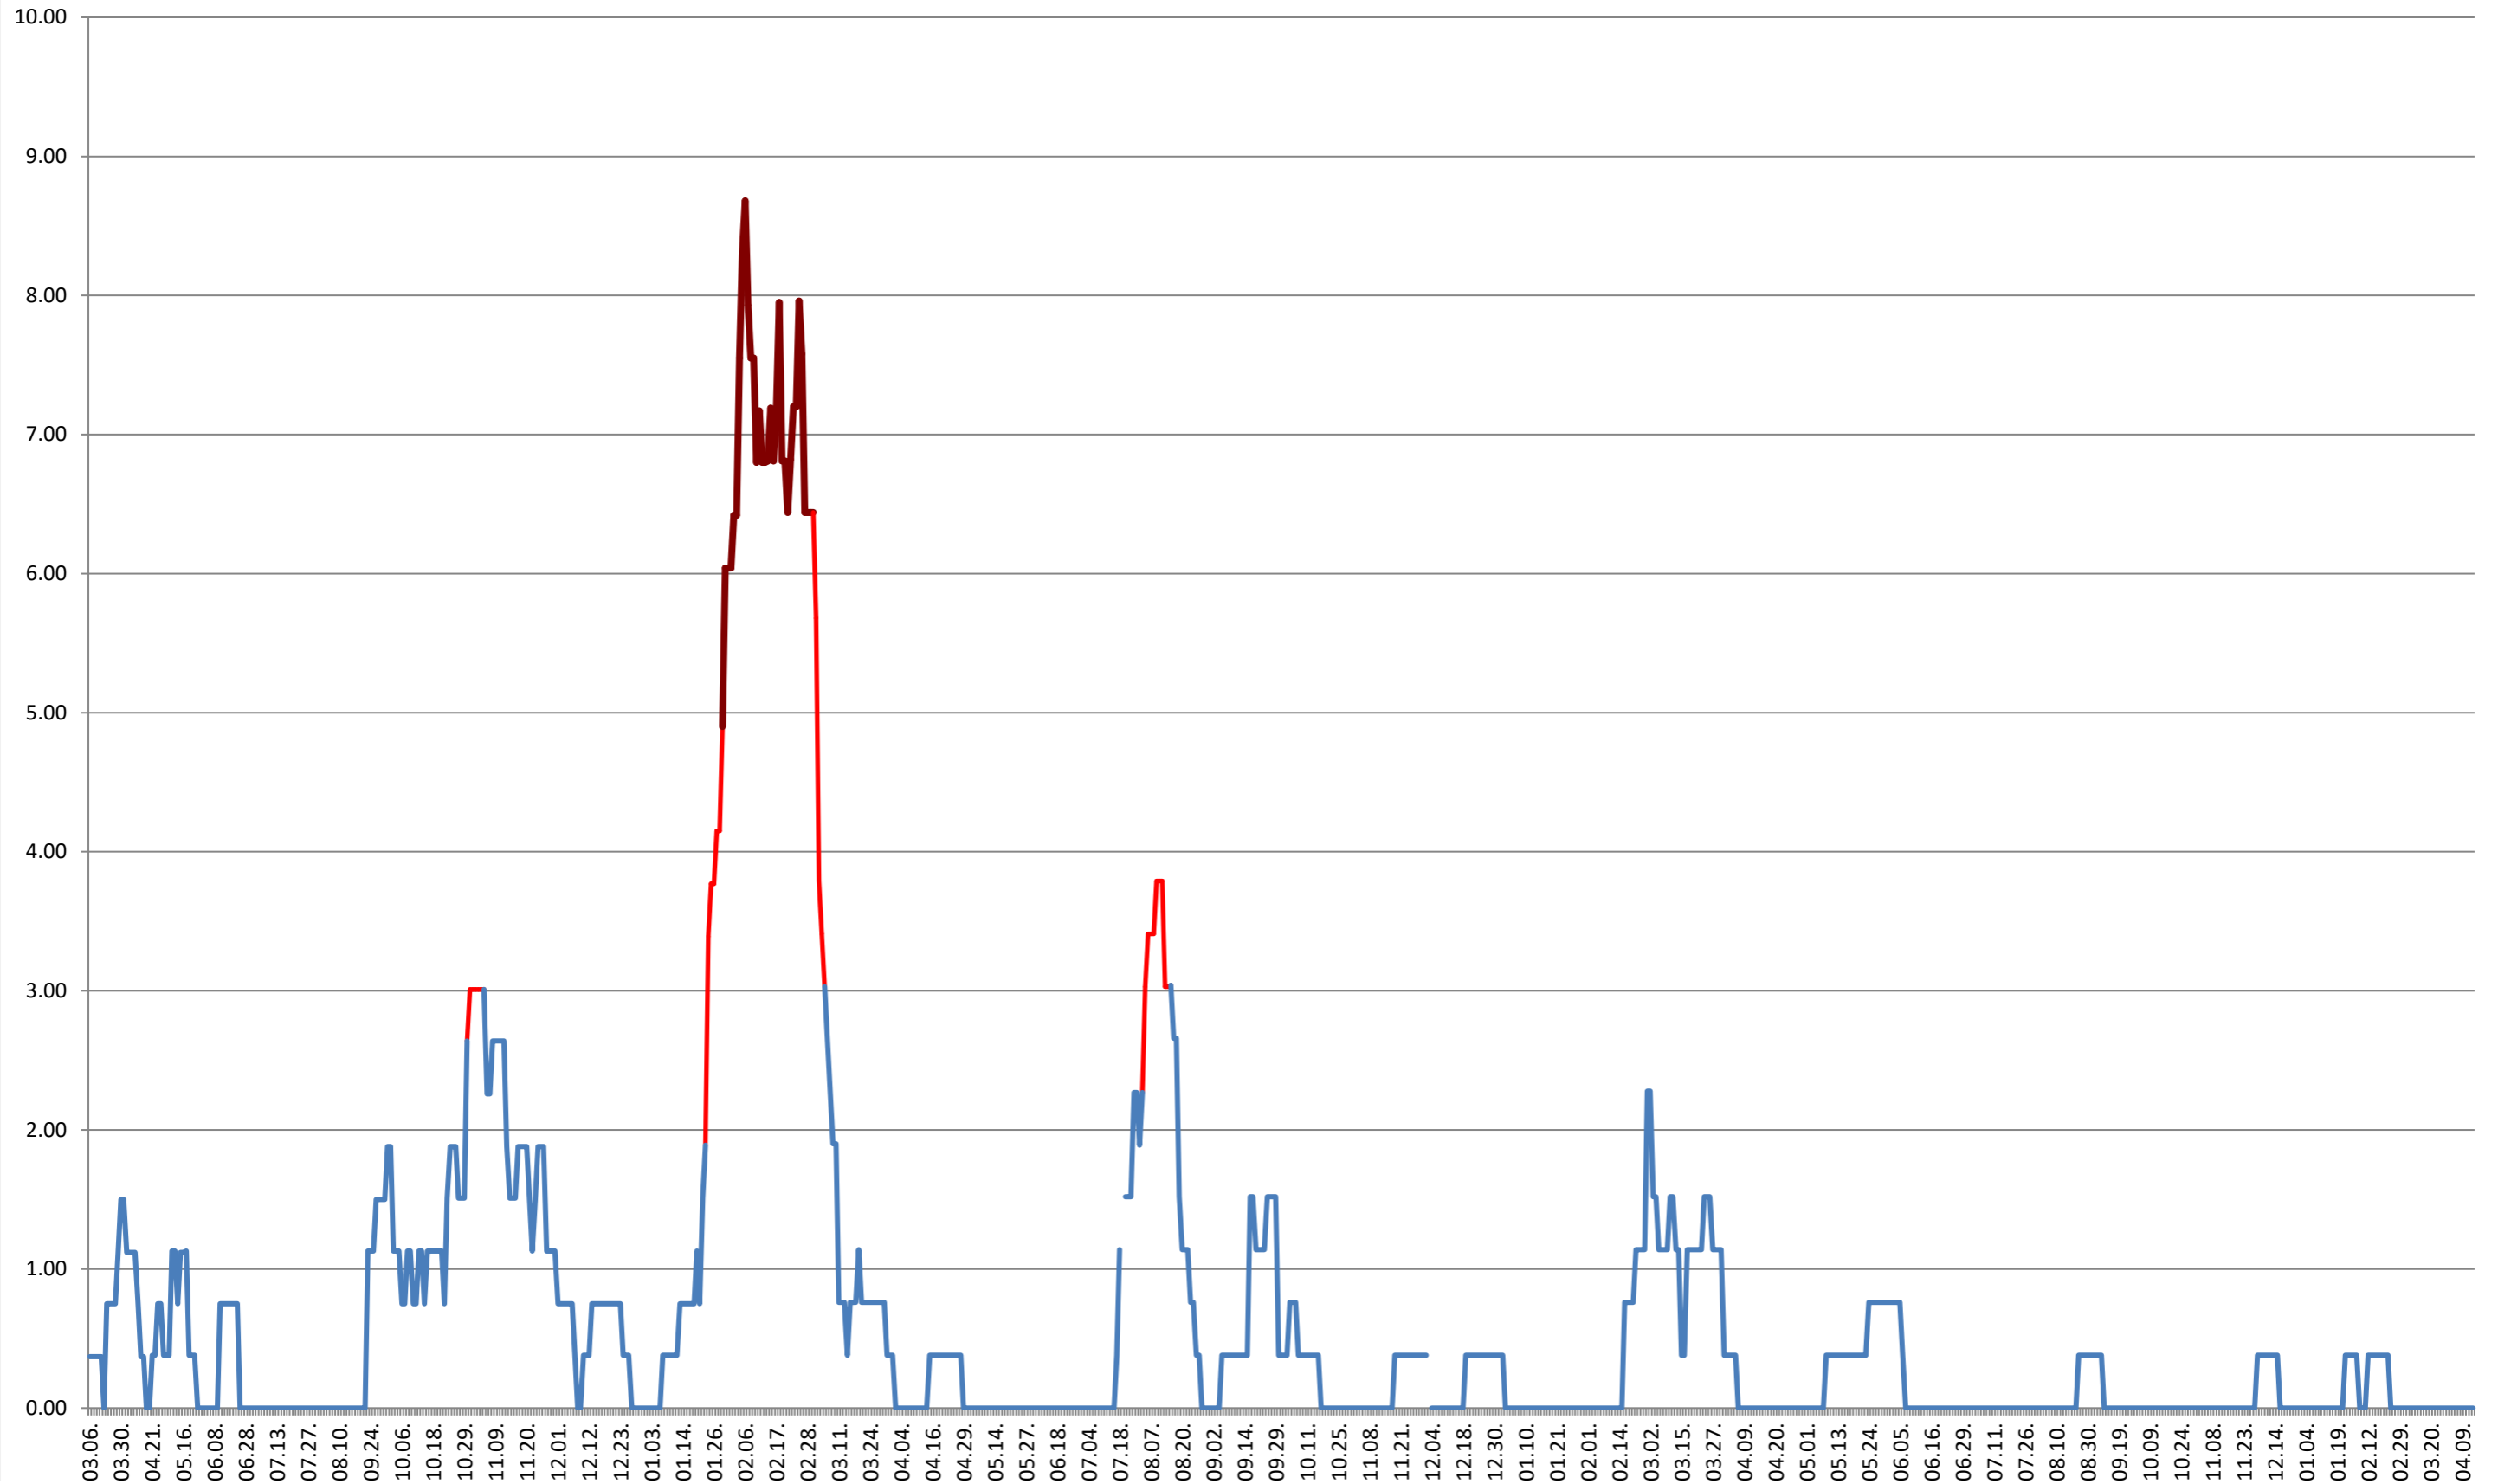

ATID - Evolutia incidentei cumulate pe 14 zile la ‰ de locuitori
2021.03.07. - 2024.04.17.

AVRĂMEȘTI - Evolutia incidentei cumulate pe 14 zile la % de locuitori
2021.03.07. - 2024.04.17.

ORAȘ BĂILE TUȘNAD - Evolutia incidentei cumulate pe 14 zile la % de locuitori
2021.03.07. - 2024.04.17.

ORAȘ BĂLAN - Evolutia incidentei cumulate pe 14 zile la ‰ de locuitori
2021.03.07. - 2024.04.17.

BILBOR - Evolutia incidentei cumulate pe 14 zile la % de locuitori
2021.03.07. - 2024.04.17.

ORAȘ BORSEC - Evolutia incidentei cumulate pe 14 zile la ‰ de locuitori
2021.03.07. - 2024.04.17.

BRĂDEȘTI - Evolutia incidentei cumulate pe 14 zile la ‰ de locuitori 2021.03.07. - 2024.04.17.

CĂPÂLNIȚA - Evolutia incidentei cumulate pe 14 zile la ‰ de locuitori
2021.03.07. - 2024.04.17.

CÂRȚA - Evolutia incidentei cumulate pe 14 zile la ‰ de locuitori 2021.03.07. - 2024.04.17.

ORAȘ CRISTURU SECUIESC - Evolutia incidentei cumulate pe 14 zile la ‰ de locuitori
2021.03.07. - 2024.04.17.

DĂNEȘTI - Evolutia incidentei cumulate pe 14 zile la % de locuitori
2021.03.07. - 2024.04.17.