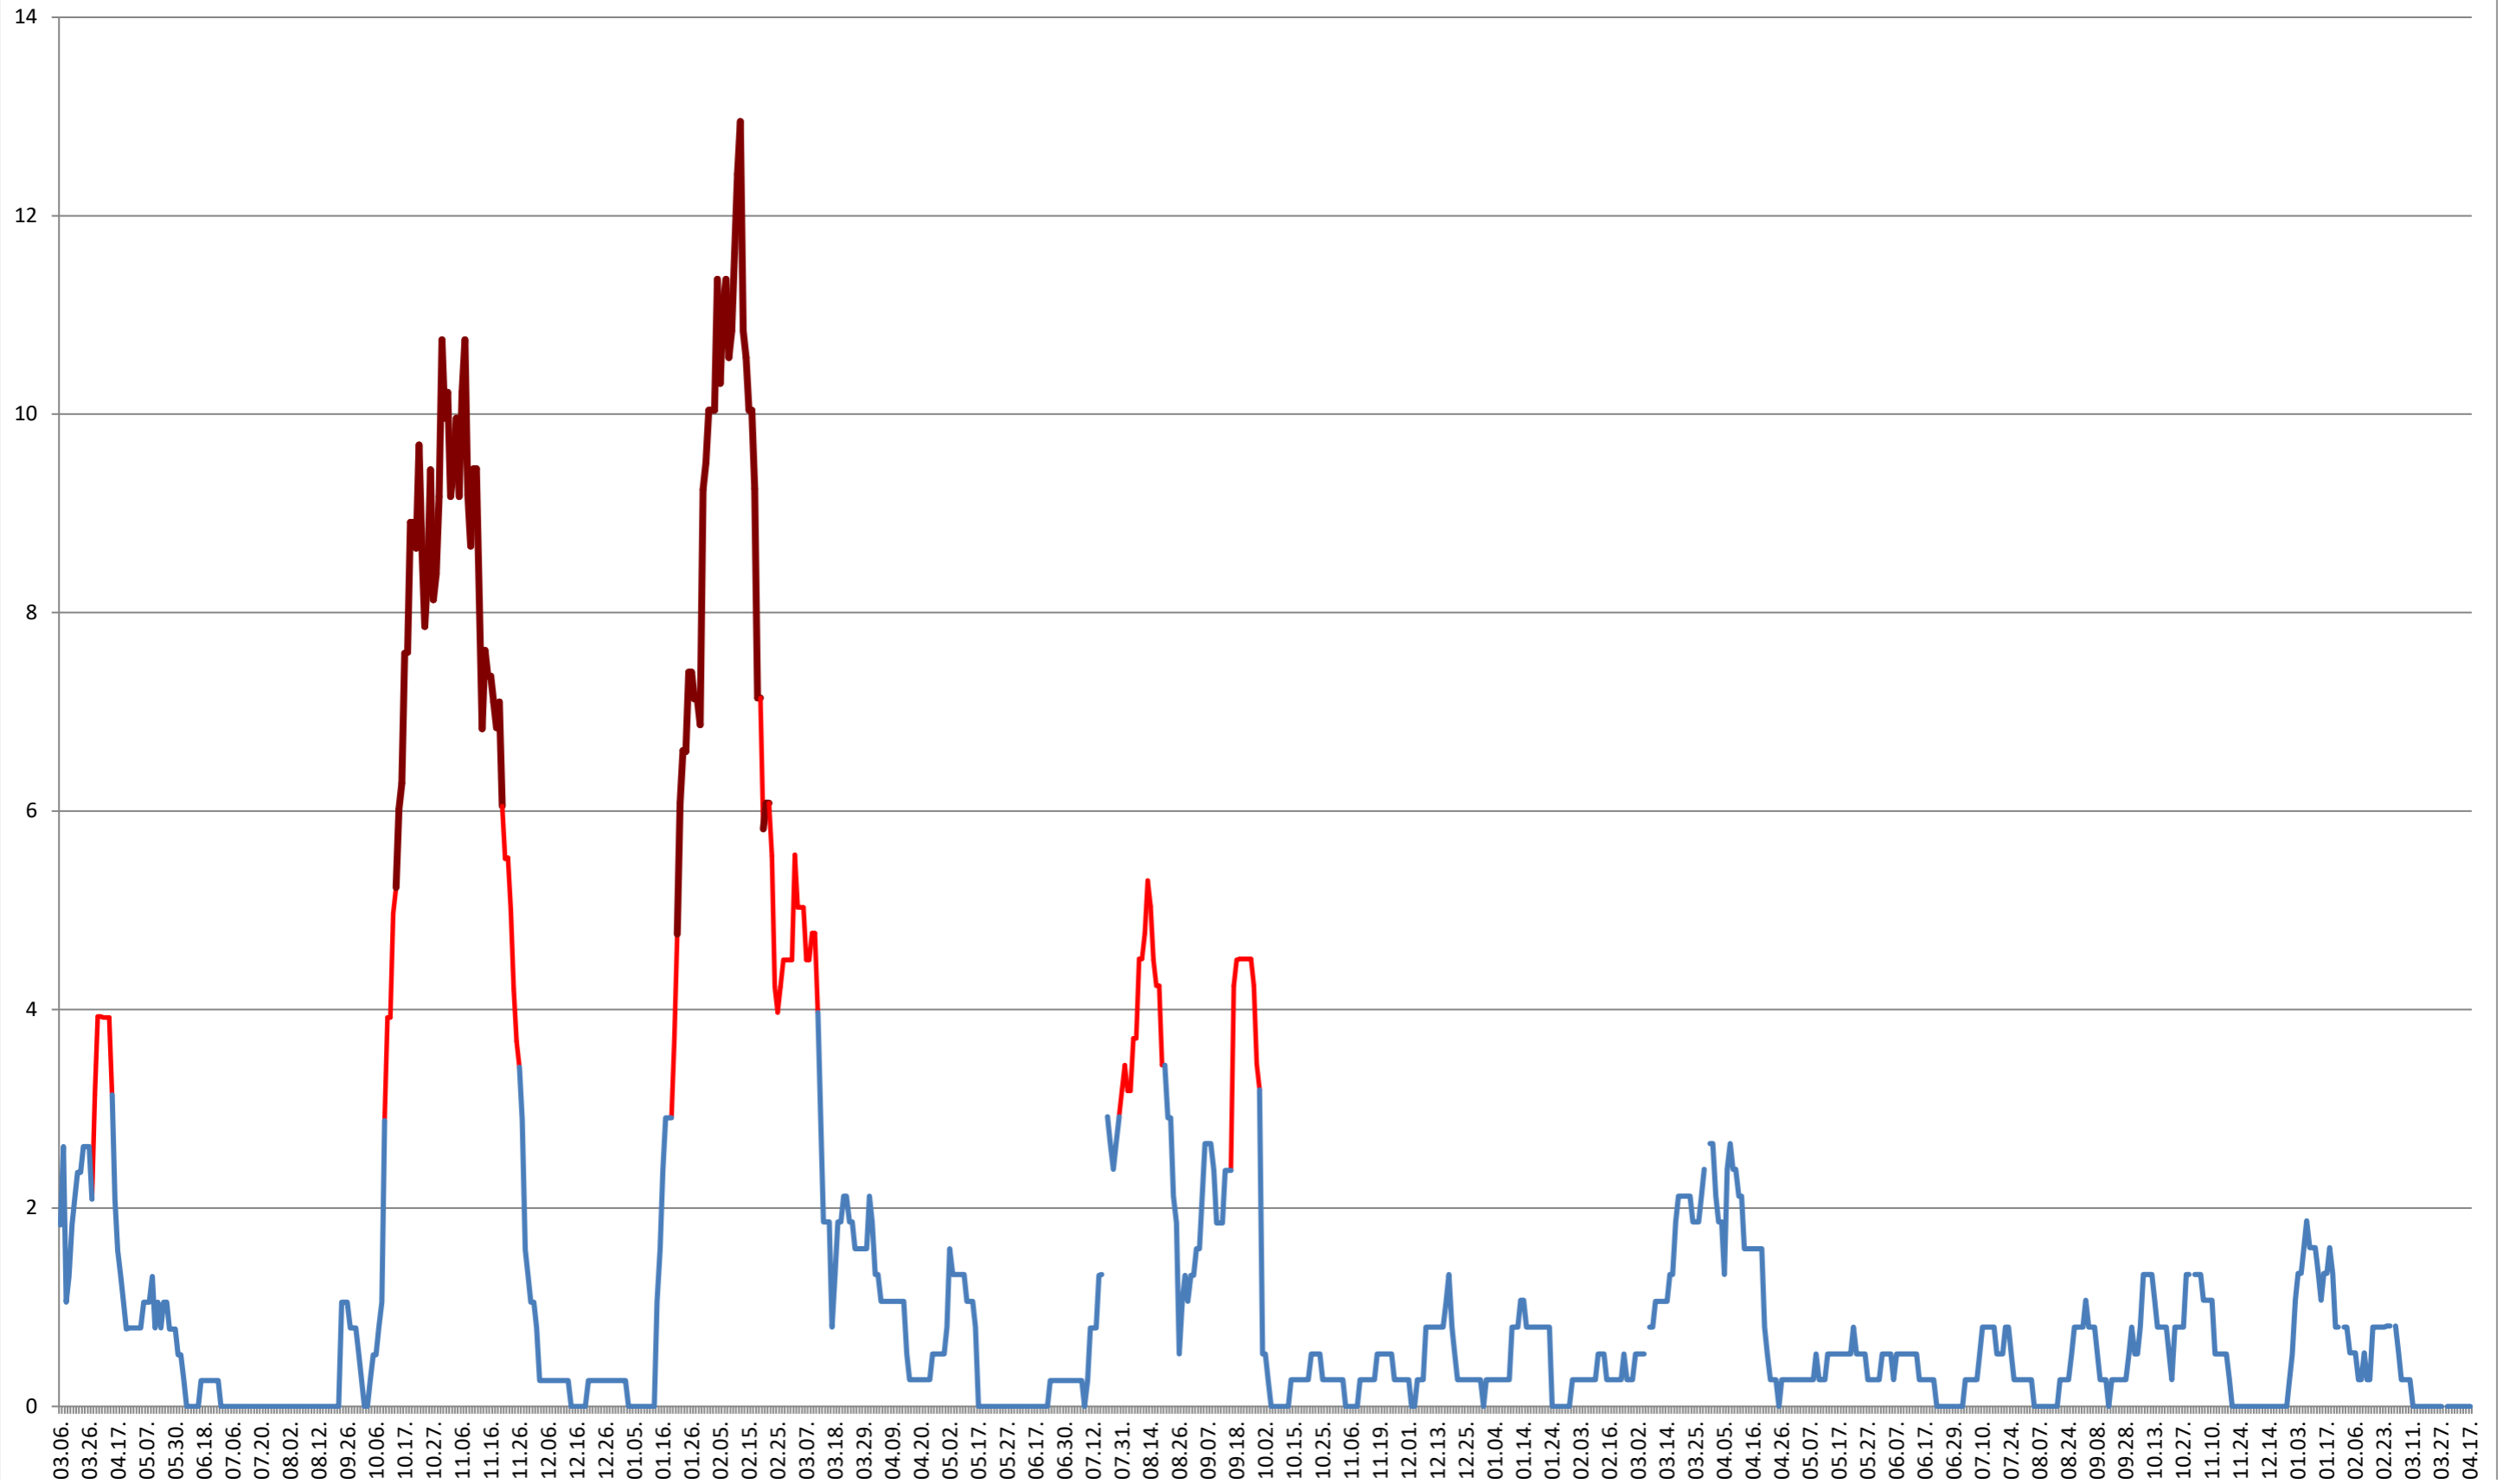

SÂNCRĂIENI - Evolutia incidentei cumulate pe 14 zile la ‰ de locuitori 2021.03.07. - 2024.04.17.

SÂNDOMINIC - Evolutia incidentei cumulate pe 14 zile la % de locuitori 2021.03.07. - 2024.04.17.

SÂNMARTIN - Evolutia incidentei cumulate pe 14 zile la % de locuitori
2021.03.07. - 2024.04.17.

SÂNSIMION - Evolutia incidentei cumulate pe 14 zile la ‰ de locuitori
2021.03.07. - 2024.04.17.

SÂNTIMBRU - Evolutia incidentei cumulate pe 14 zile la ‰ de locuitori 2021.03.07. - 2024.04.17.

SĂRMAȘ - Evolutia incidentei cumulate pe 14 zile la % de locuitori 2021.03.07. - 2024.04.17.