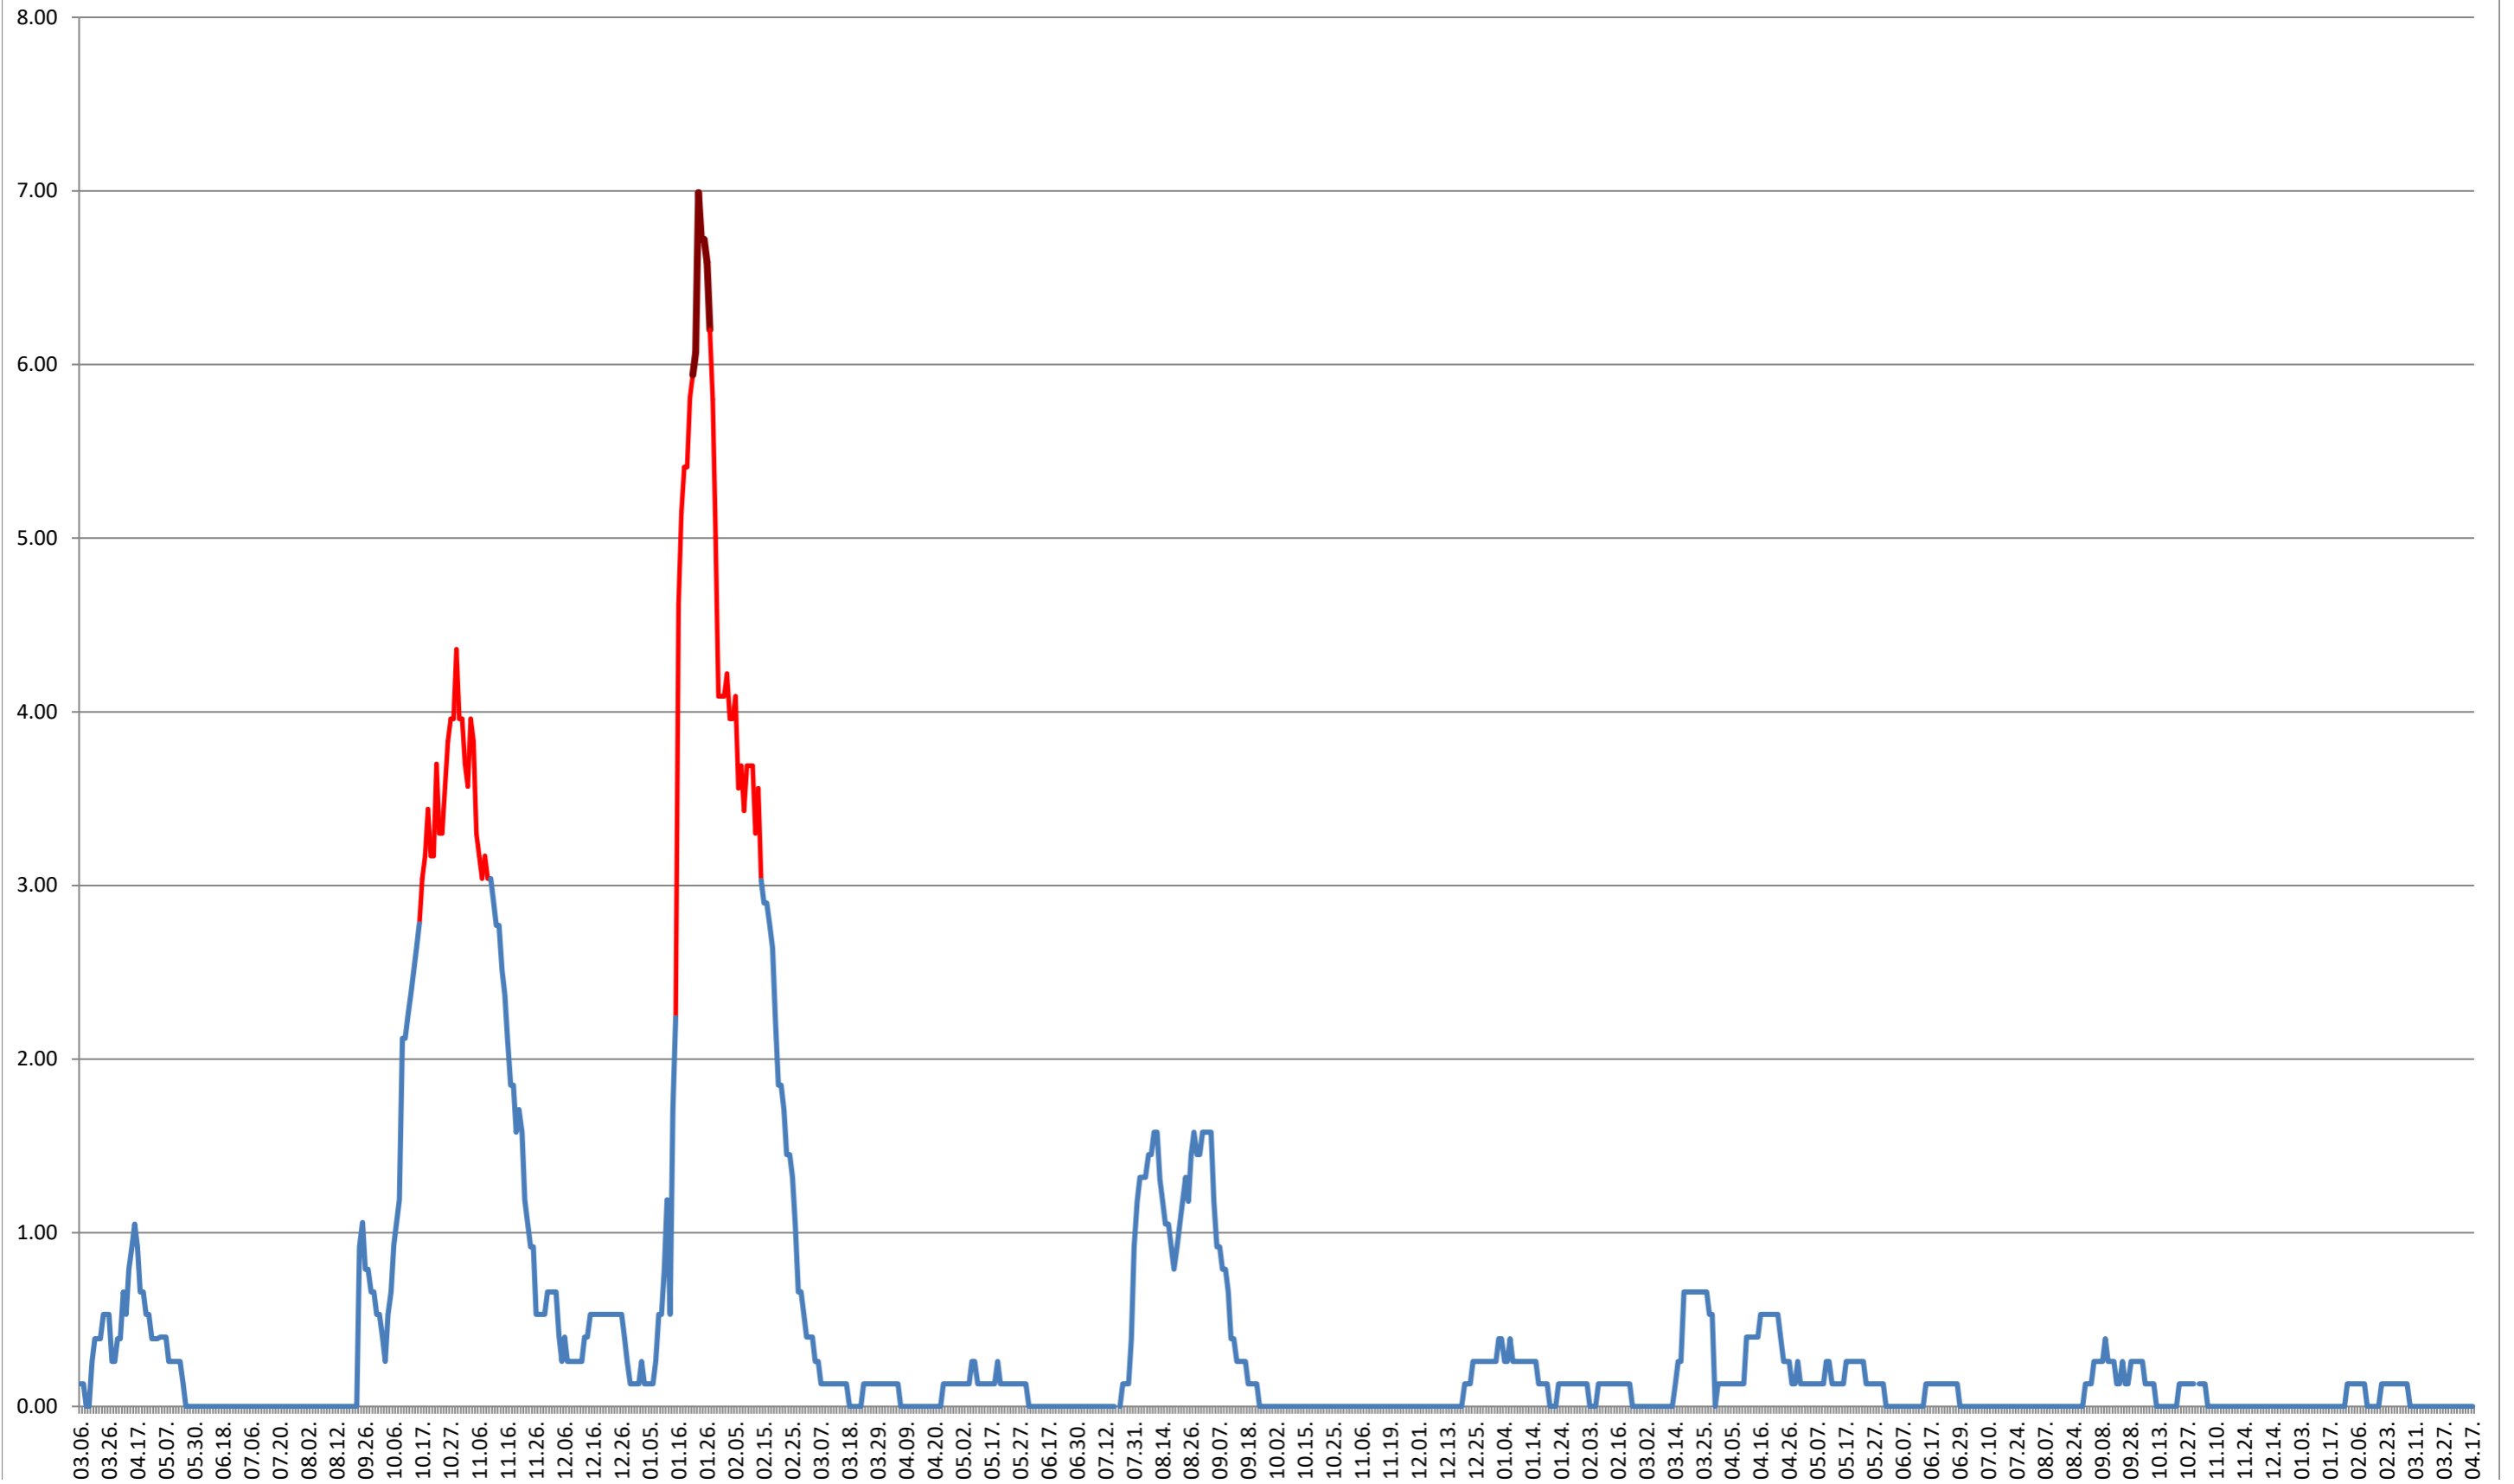

ORAȘ VLĂHIȚA - Evolutia incidentei cumulate pe 14 zile la ‰ de locuitori
2021.03.07. - 2024.04.17.

VOȘLĂBENI - Evolutia incidentei cumulate pe 14 zile la ‰ de locuitori
2021.03.07. - 2024.04.17.

ZETEA - Evolutia incidentei cumulate pe 14 zile la ‰ de locuitori
2021.03.07. - 2024.04.17.