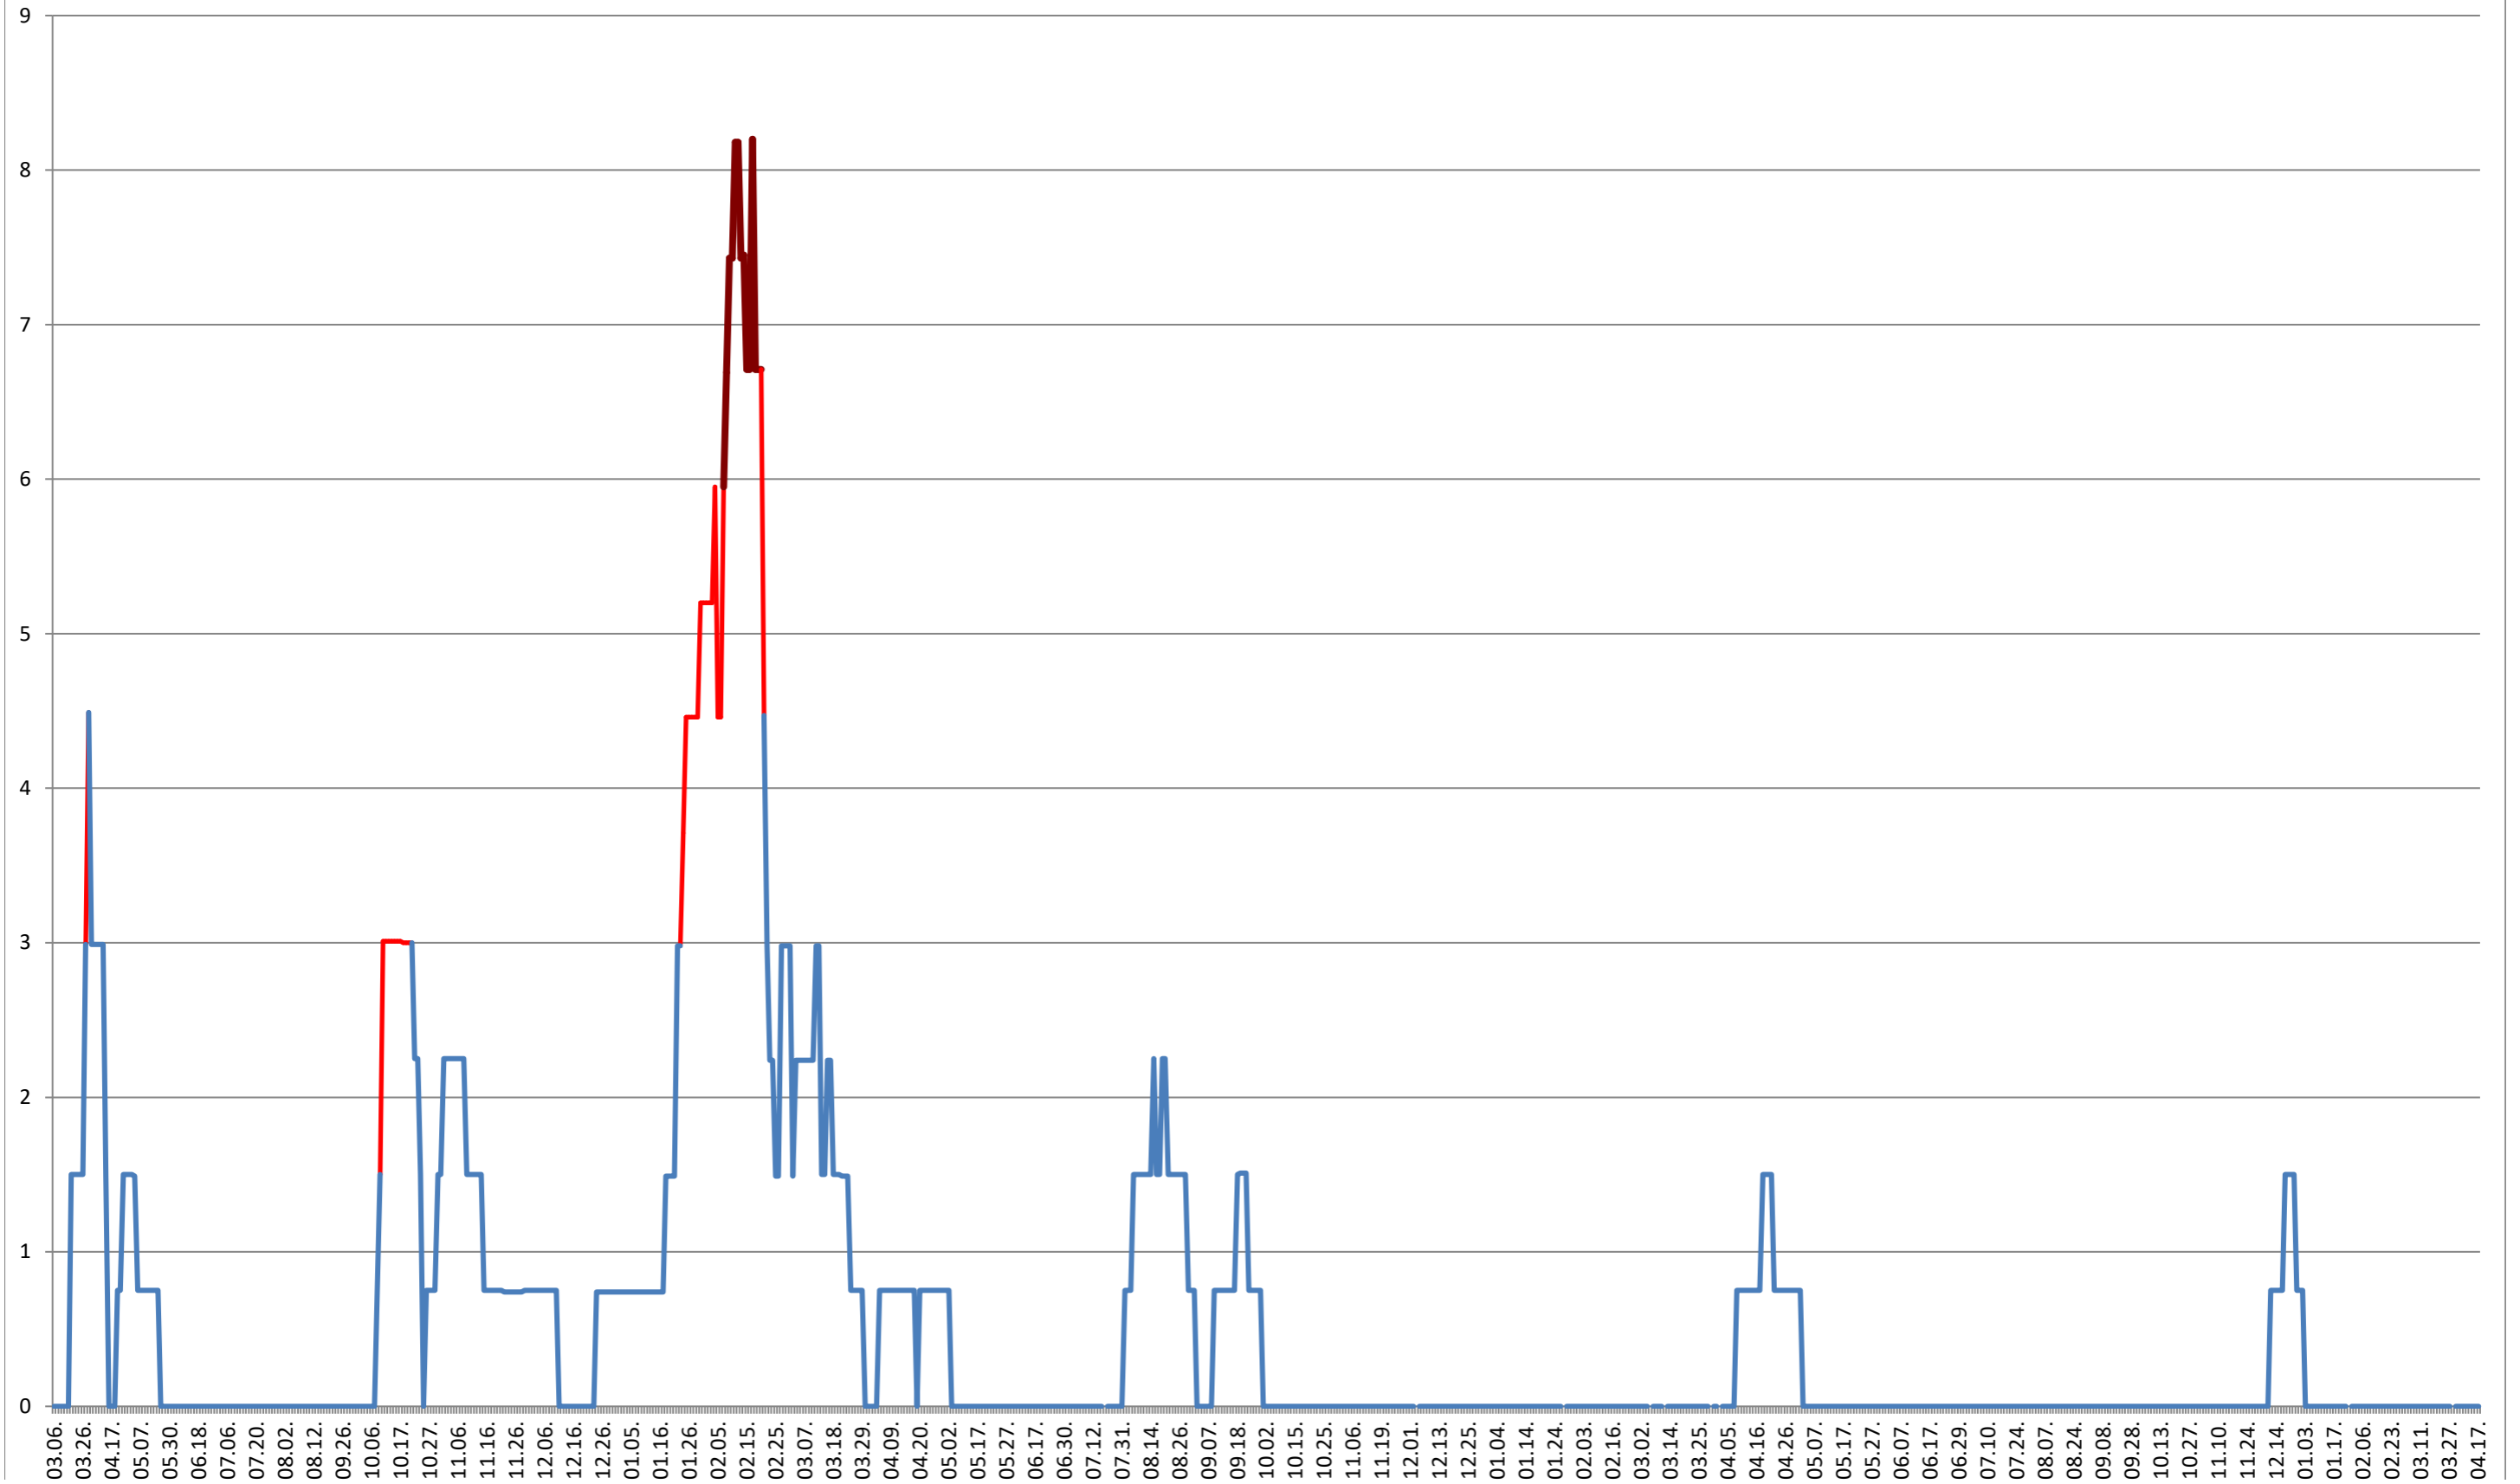

MEREȘTI - Evolutia incidentei cumulate pe 14 zile la % de locuitori
2021.03.07. - 2024.04.17.