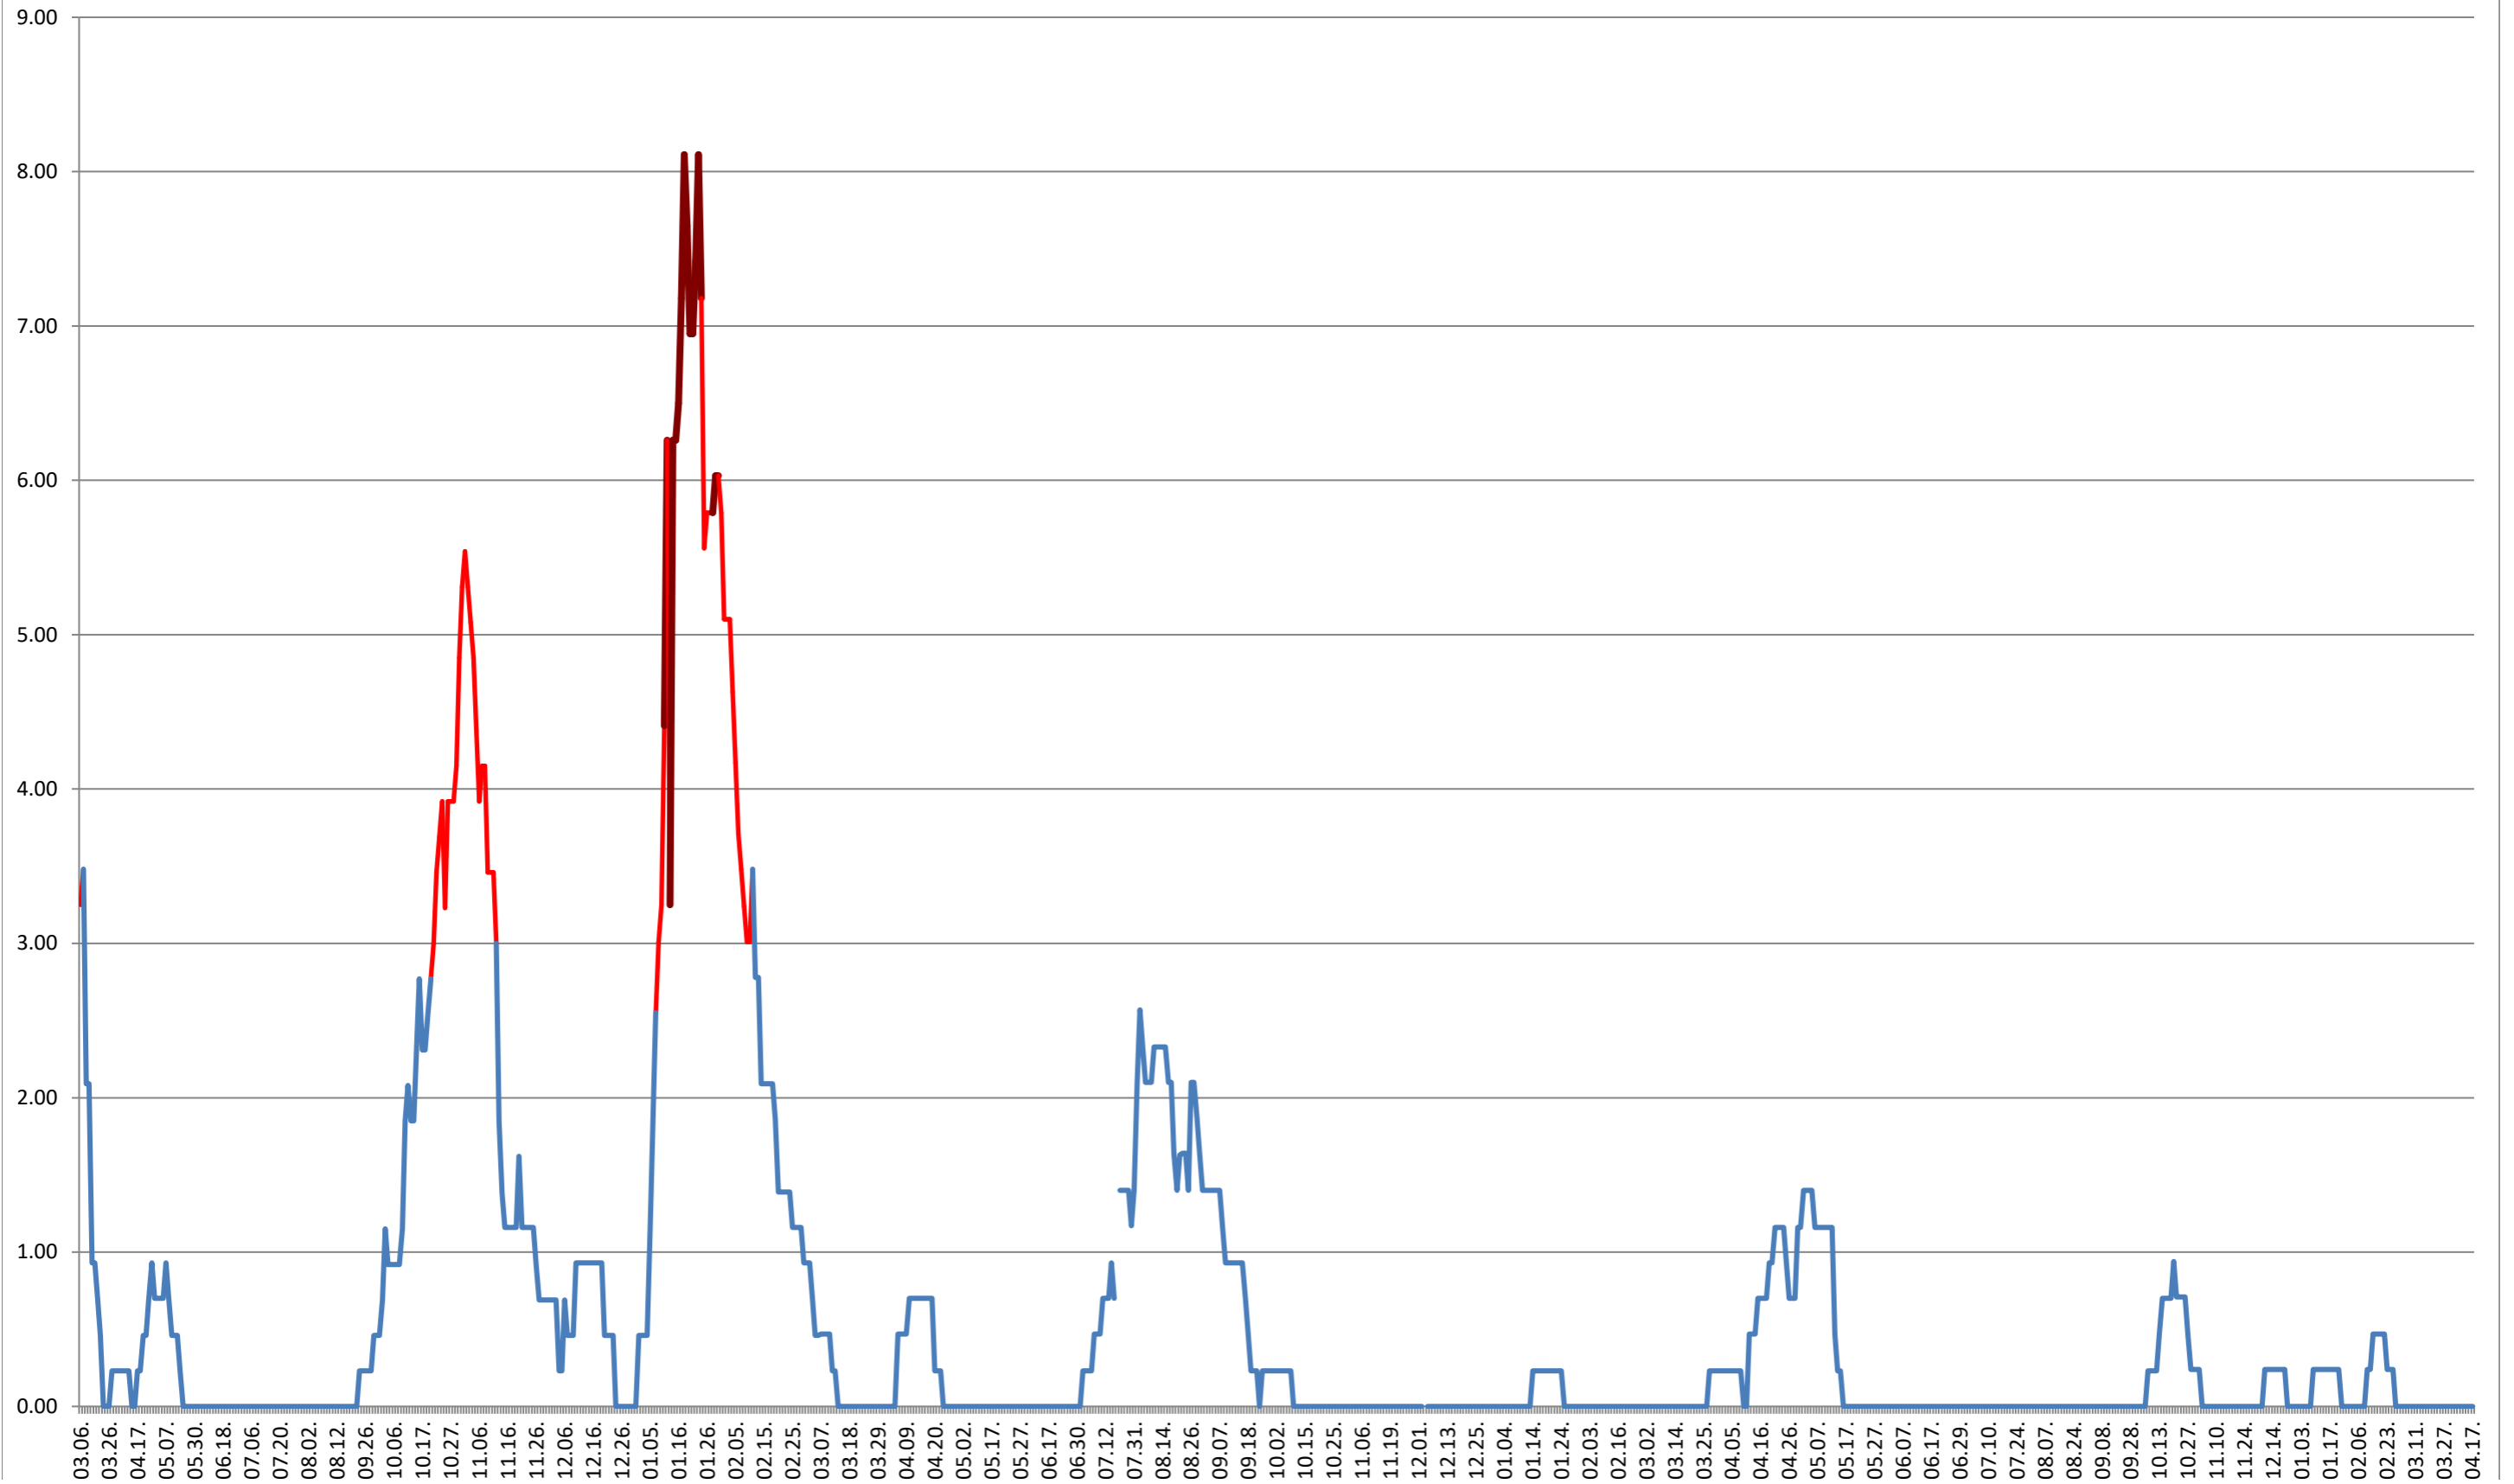

ORAȘ BĂLAN - Evolutia incidentei cumulate pe 14 zile la ‰ de locuitori
2021.03.07. - 2024.04.17.

BILBOR - Evolutia incidentei cumulate pe 14 zile la % de locuitori
2021.03.07. - 2024.04.17.

ORAȘ BORSEC - Evolutia incidentei cumulate pe 14 zile la ‰ de locuitori
2021.03.07. - 2024.04.17.

BRĂDEȘTI - Evolutia incidentei cumulate pe 14 zile la ‰ de locuitori 2021.03.07. - 2024.04.17.

CĂPÂLNIȚA - Evolutia incidentei cumulate pe 14 zile la ‰ de locuitori
2021.03.07. - 2024.04.17.

CÂRȚA - Evolutia incidentei cumulate pe 14 zile la ‰ de locuitori 2021.03.07. - 2024.04.17.

CICEU - Evolutia incidentei cumulate pe 14 zile la ‰ de locuitori
2021.03.07. - 2024.04.17.

CIUCSÂNGEORGIU - Evolutia incidentei cumulate pe 14 zile la ‰ de locuitori
2021.03.07. - 2024.04.17.

CIUMANI - Evolutia incidentei cumulate pe 14 zile la ‰ de locuitori
2021.03.07. - 2024.04.17.

CORBU - Evolutia incidentei cumulate pe 14 zile la ‰ de locuitori 2021.03.07. - 2024.04.17.

CORUND - Evolutia incidentei cumulate pe 14 zile la % de locuitori
2021.03.07. - 2024.04.17.

COZMENI - Evolutia incidentei cumulate pe 14 zile la ‰ de locuitori
2021.03.07. - 2024.04.17.