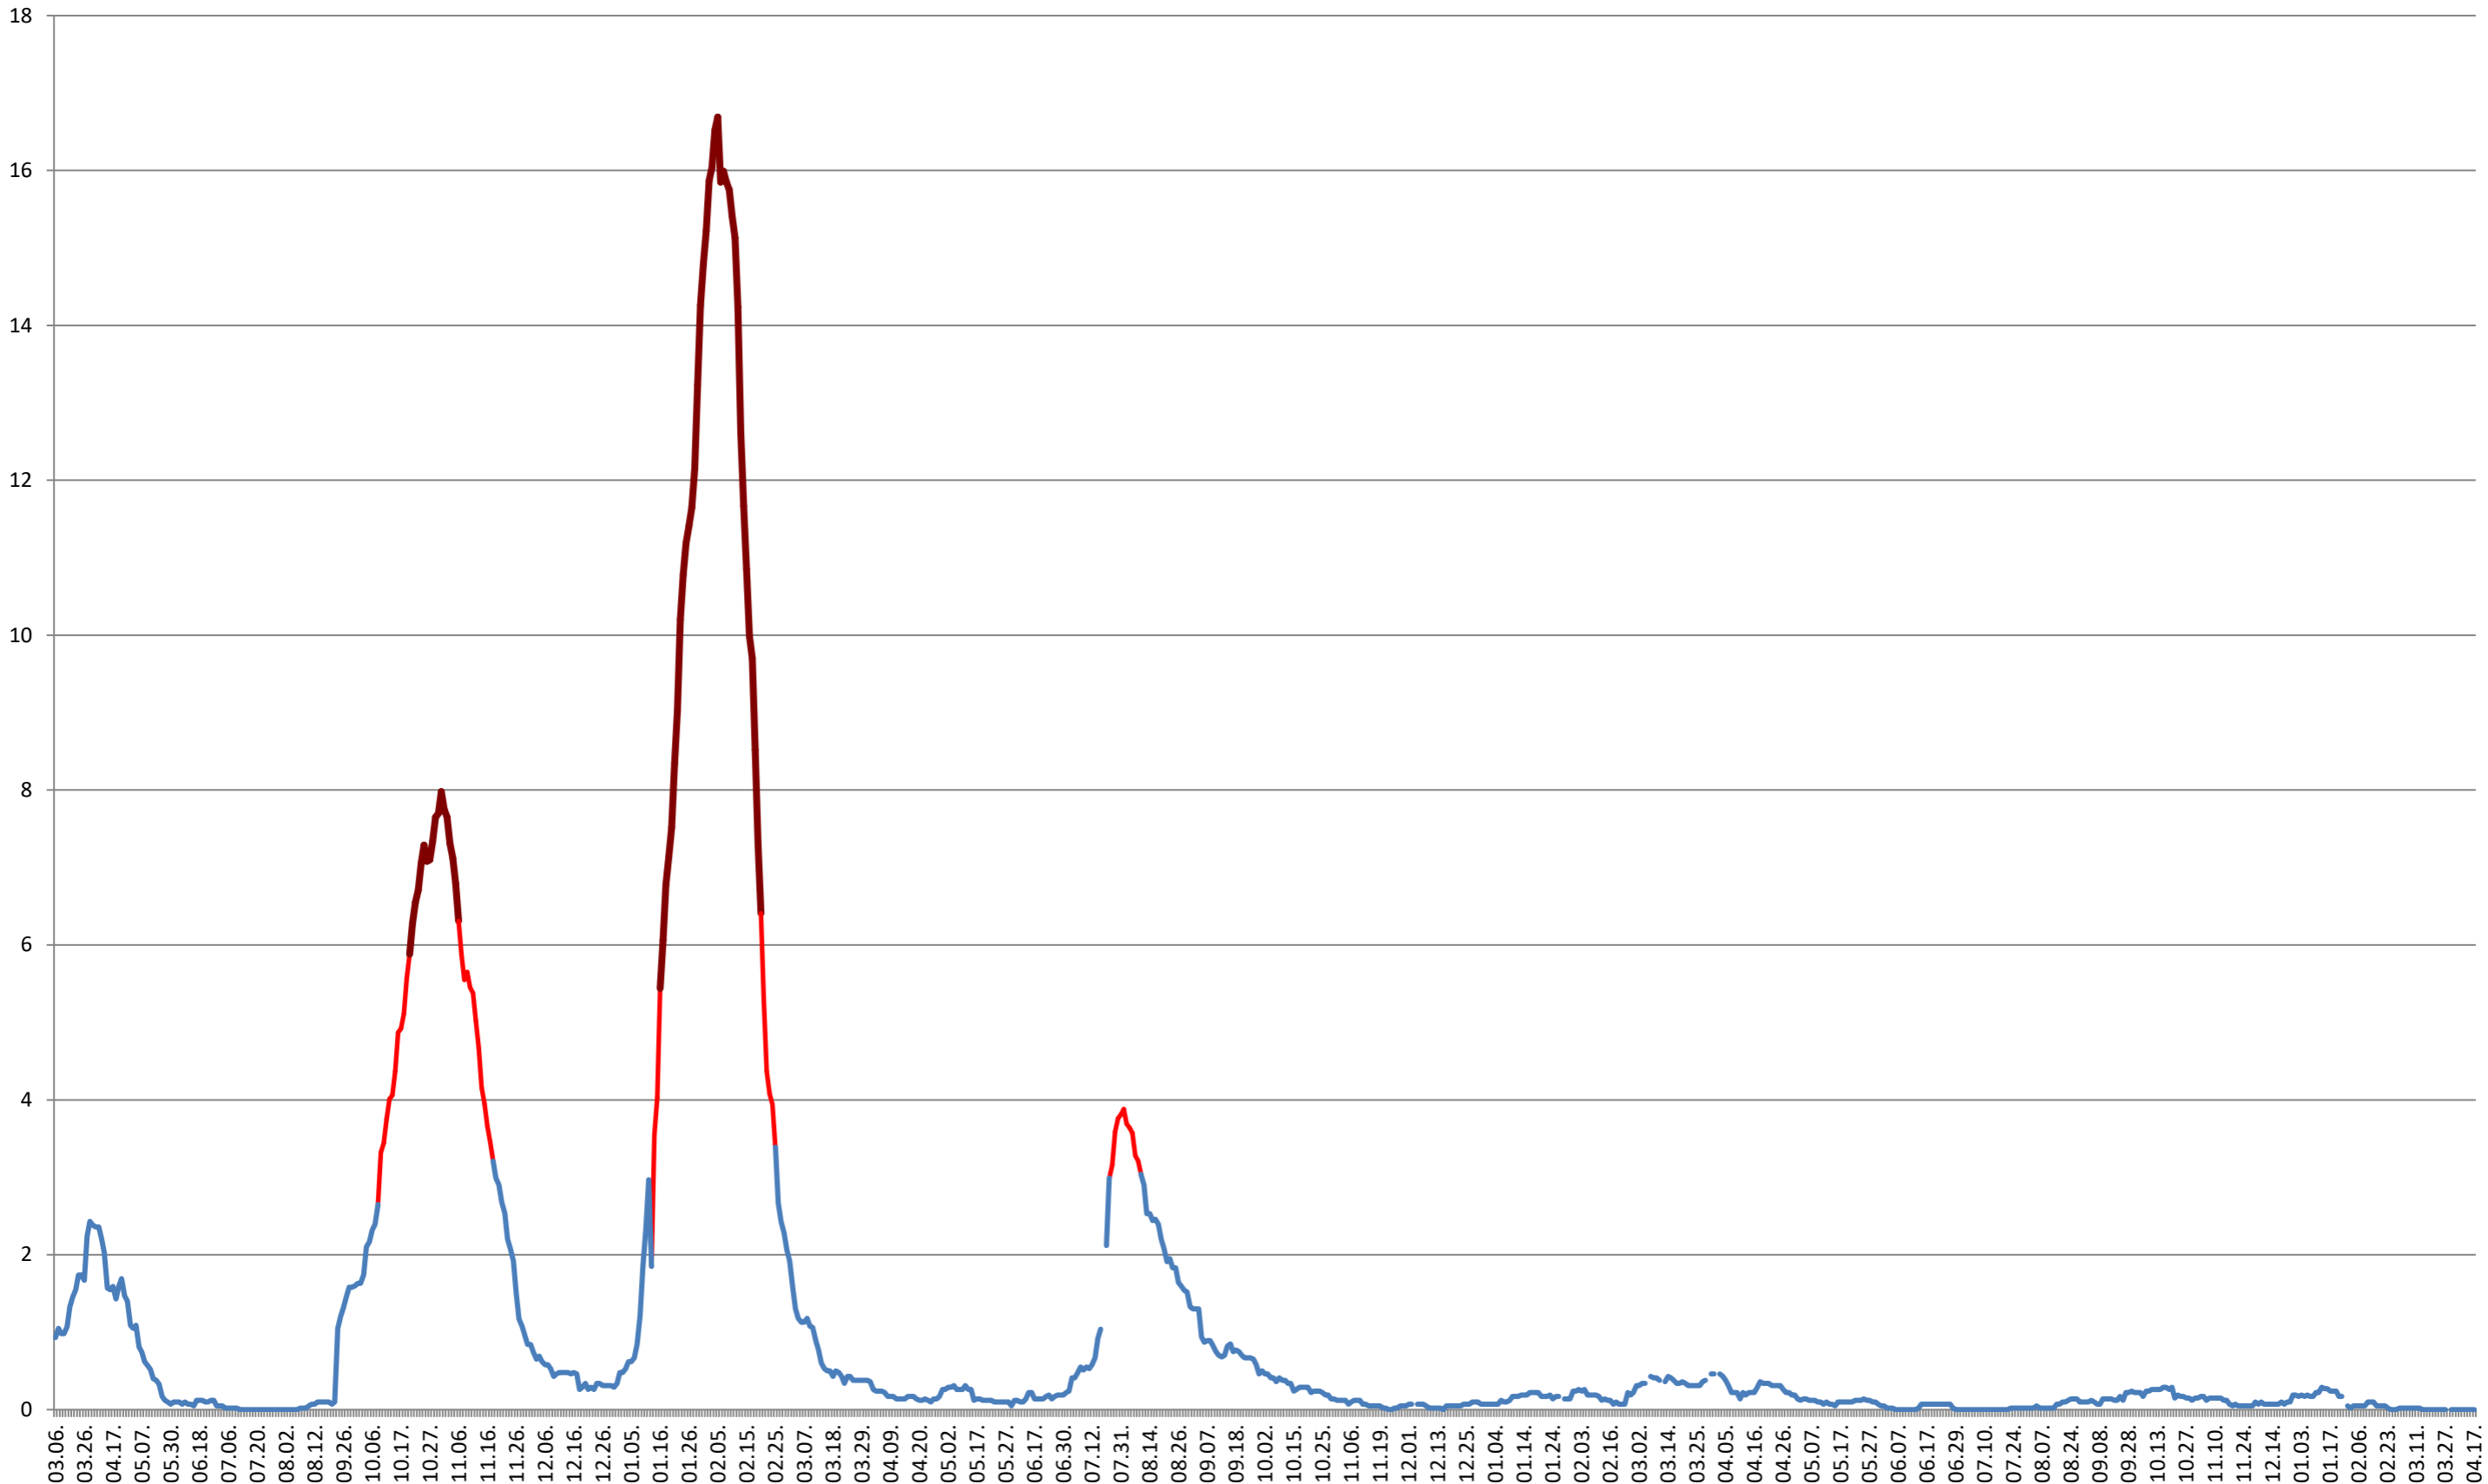

**MUNICIPIUL MIERCUREA-CIUC - Evolutia incidentei cumulate pe 14 zile la ‰ de locuitori
2021.03.07. - 2024.04.17.**