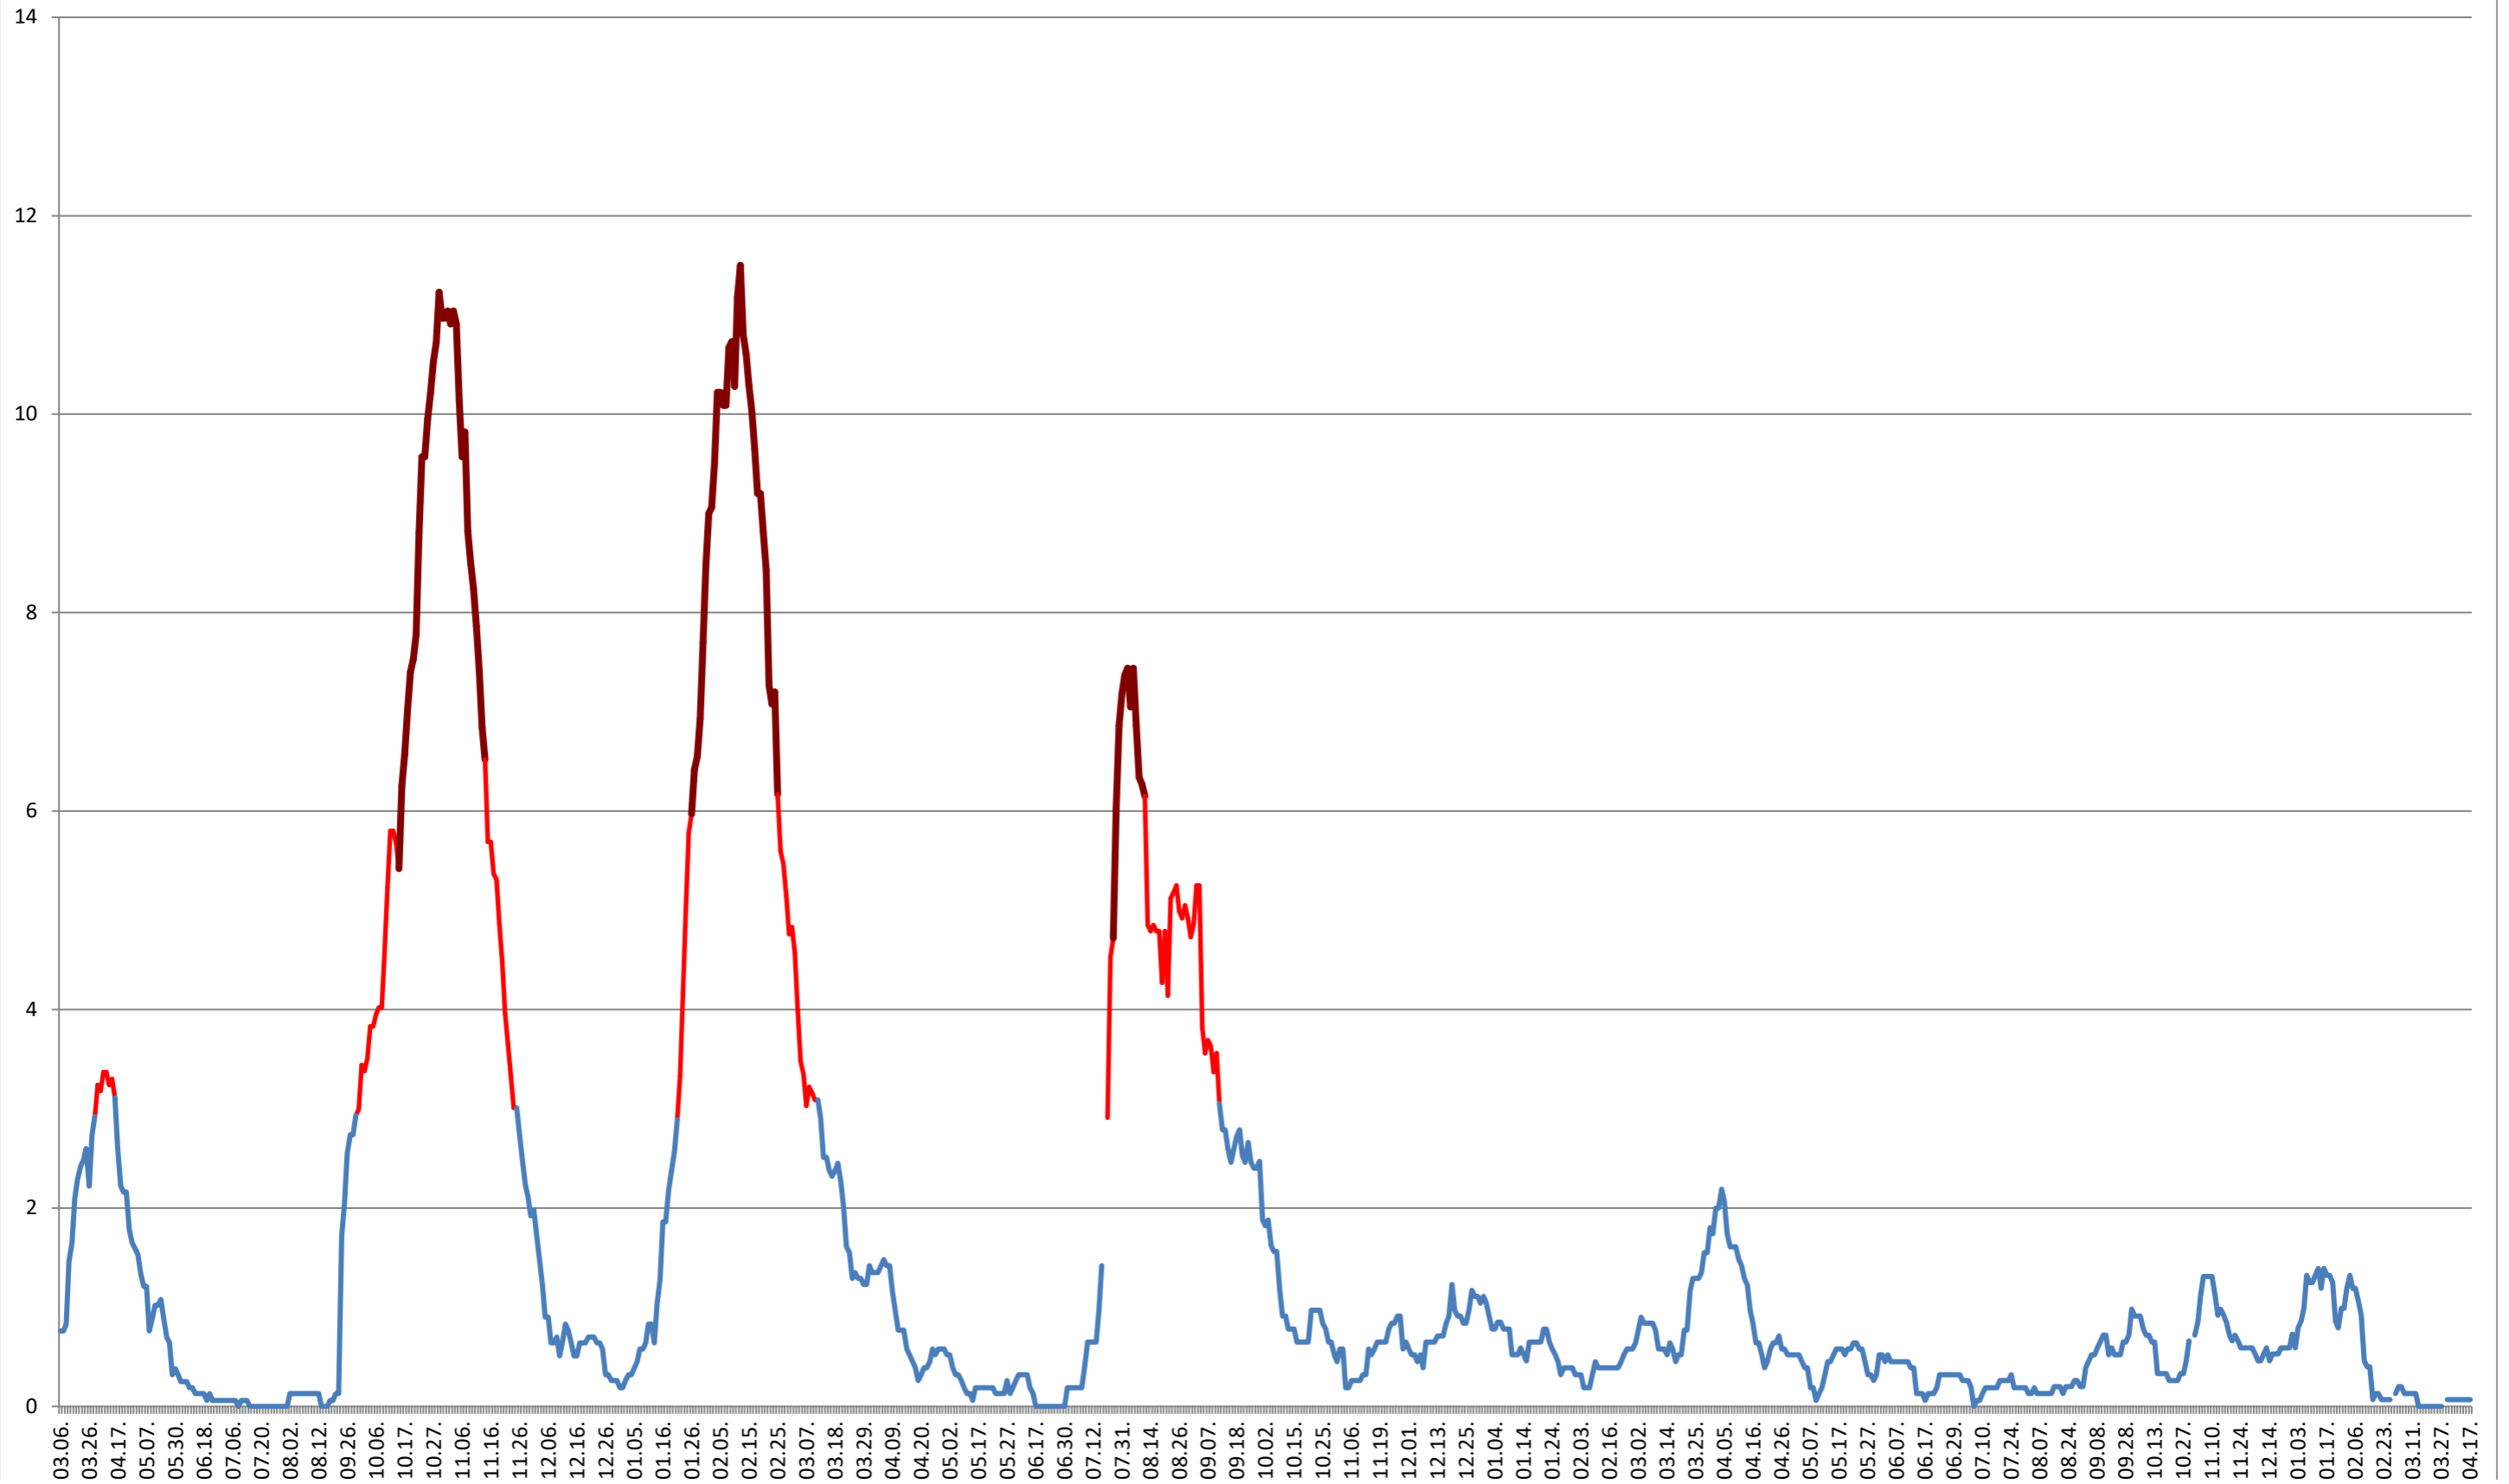

MUNICIPIUL TOPLIȚA - Evolutia incidentei cumulate pe 14 zile la ‰ de locuitori
2021.03.07. - 2024.04.17.