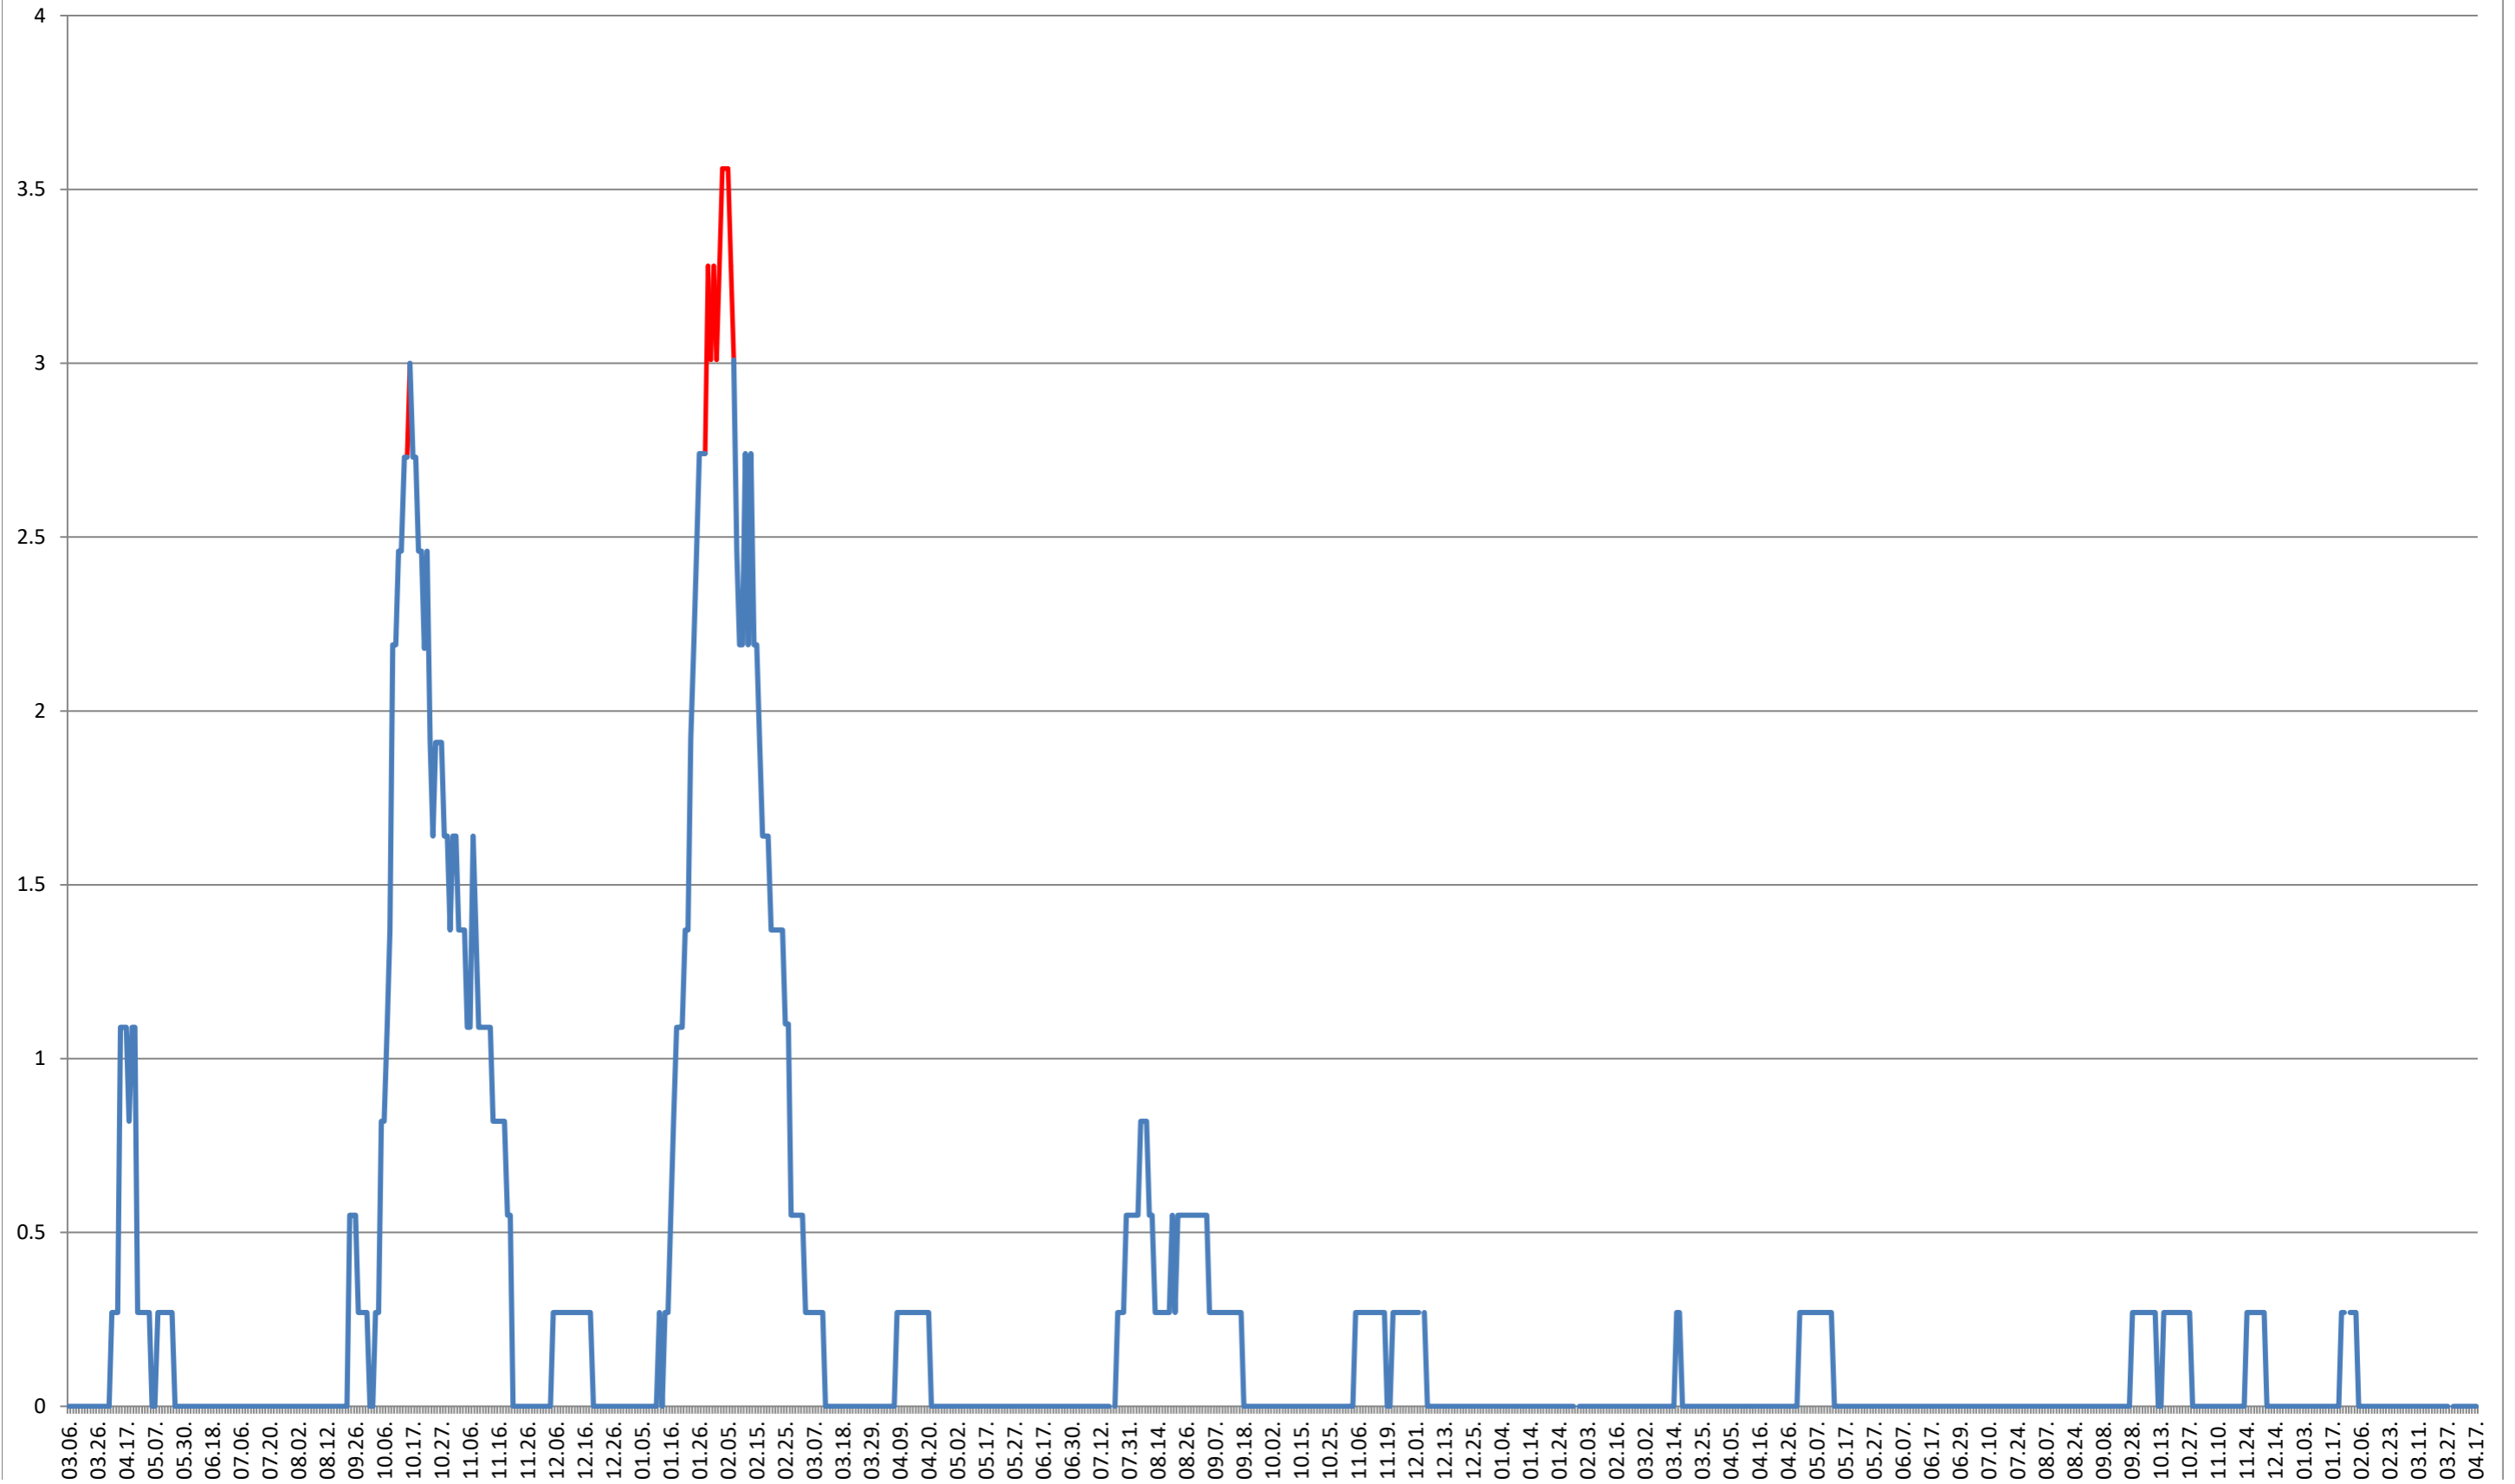

MUNICIPIUL GHEORGHENI - Evolutia incidentei cumulate pe 14 zile la ‰ de locuitori
2021.03.07. - 2024.04.17.

JOSENI - Evolutia incidentei cumulate pe 14 zile la % de locuitori
2021.03.07. - 2024.04.17.

LĂZAREA - Evolutia incidentei cumulate pe 14 zile la % de locuitori 2021.03.07. - 2024.04.17.

LELICENI - Evolutia incidentei cumulate pe 14 zile la % de locuitori
2021.03.07. - 2024.04.17.

LUETA - Evolutia incidentei cumulate pe 14 zile la ‰ de locuitori
2021.03.07. - 2024.04.17.

LUNCA DE JOS - Evolutia incidentei cumulate pe 14 zile la ‰ de locuitori 2021.03.07. - 2024.04.17.