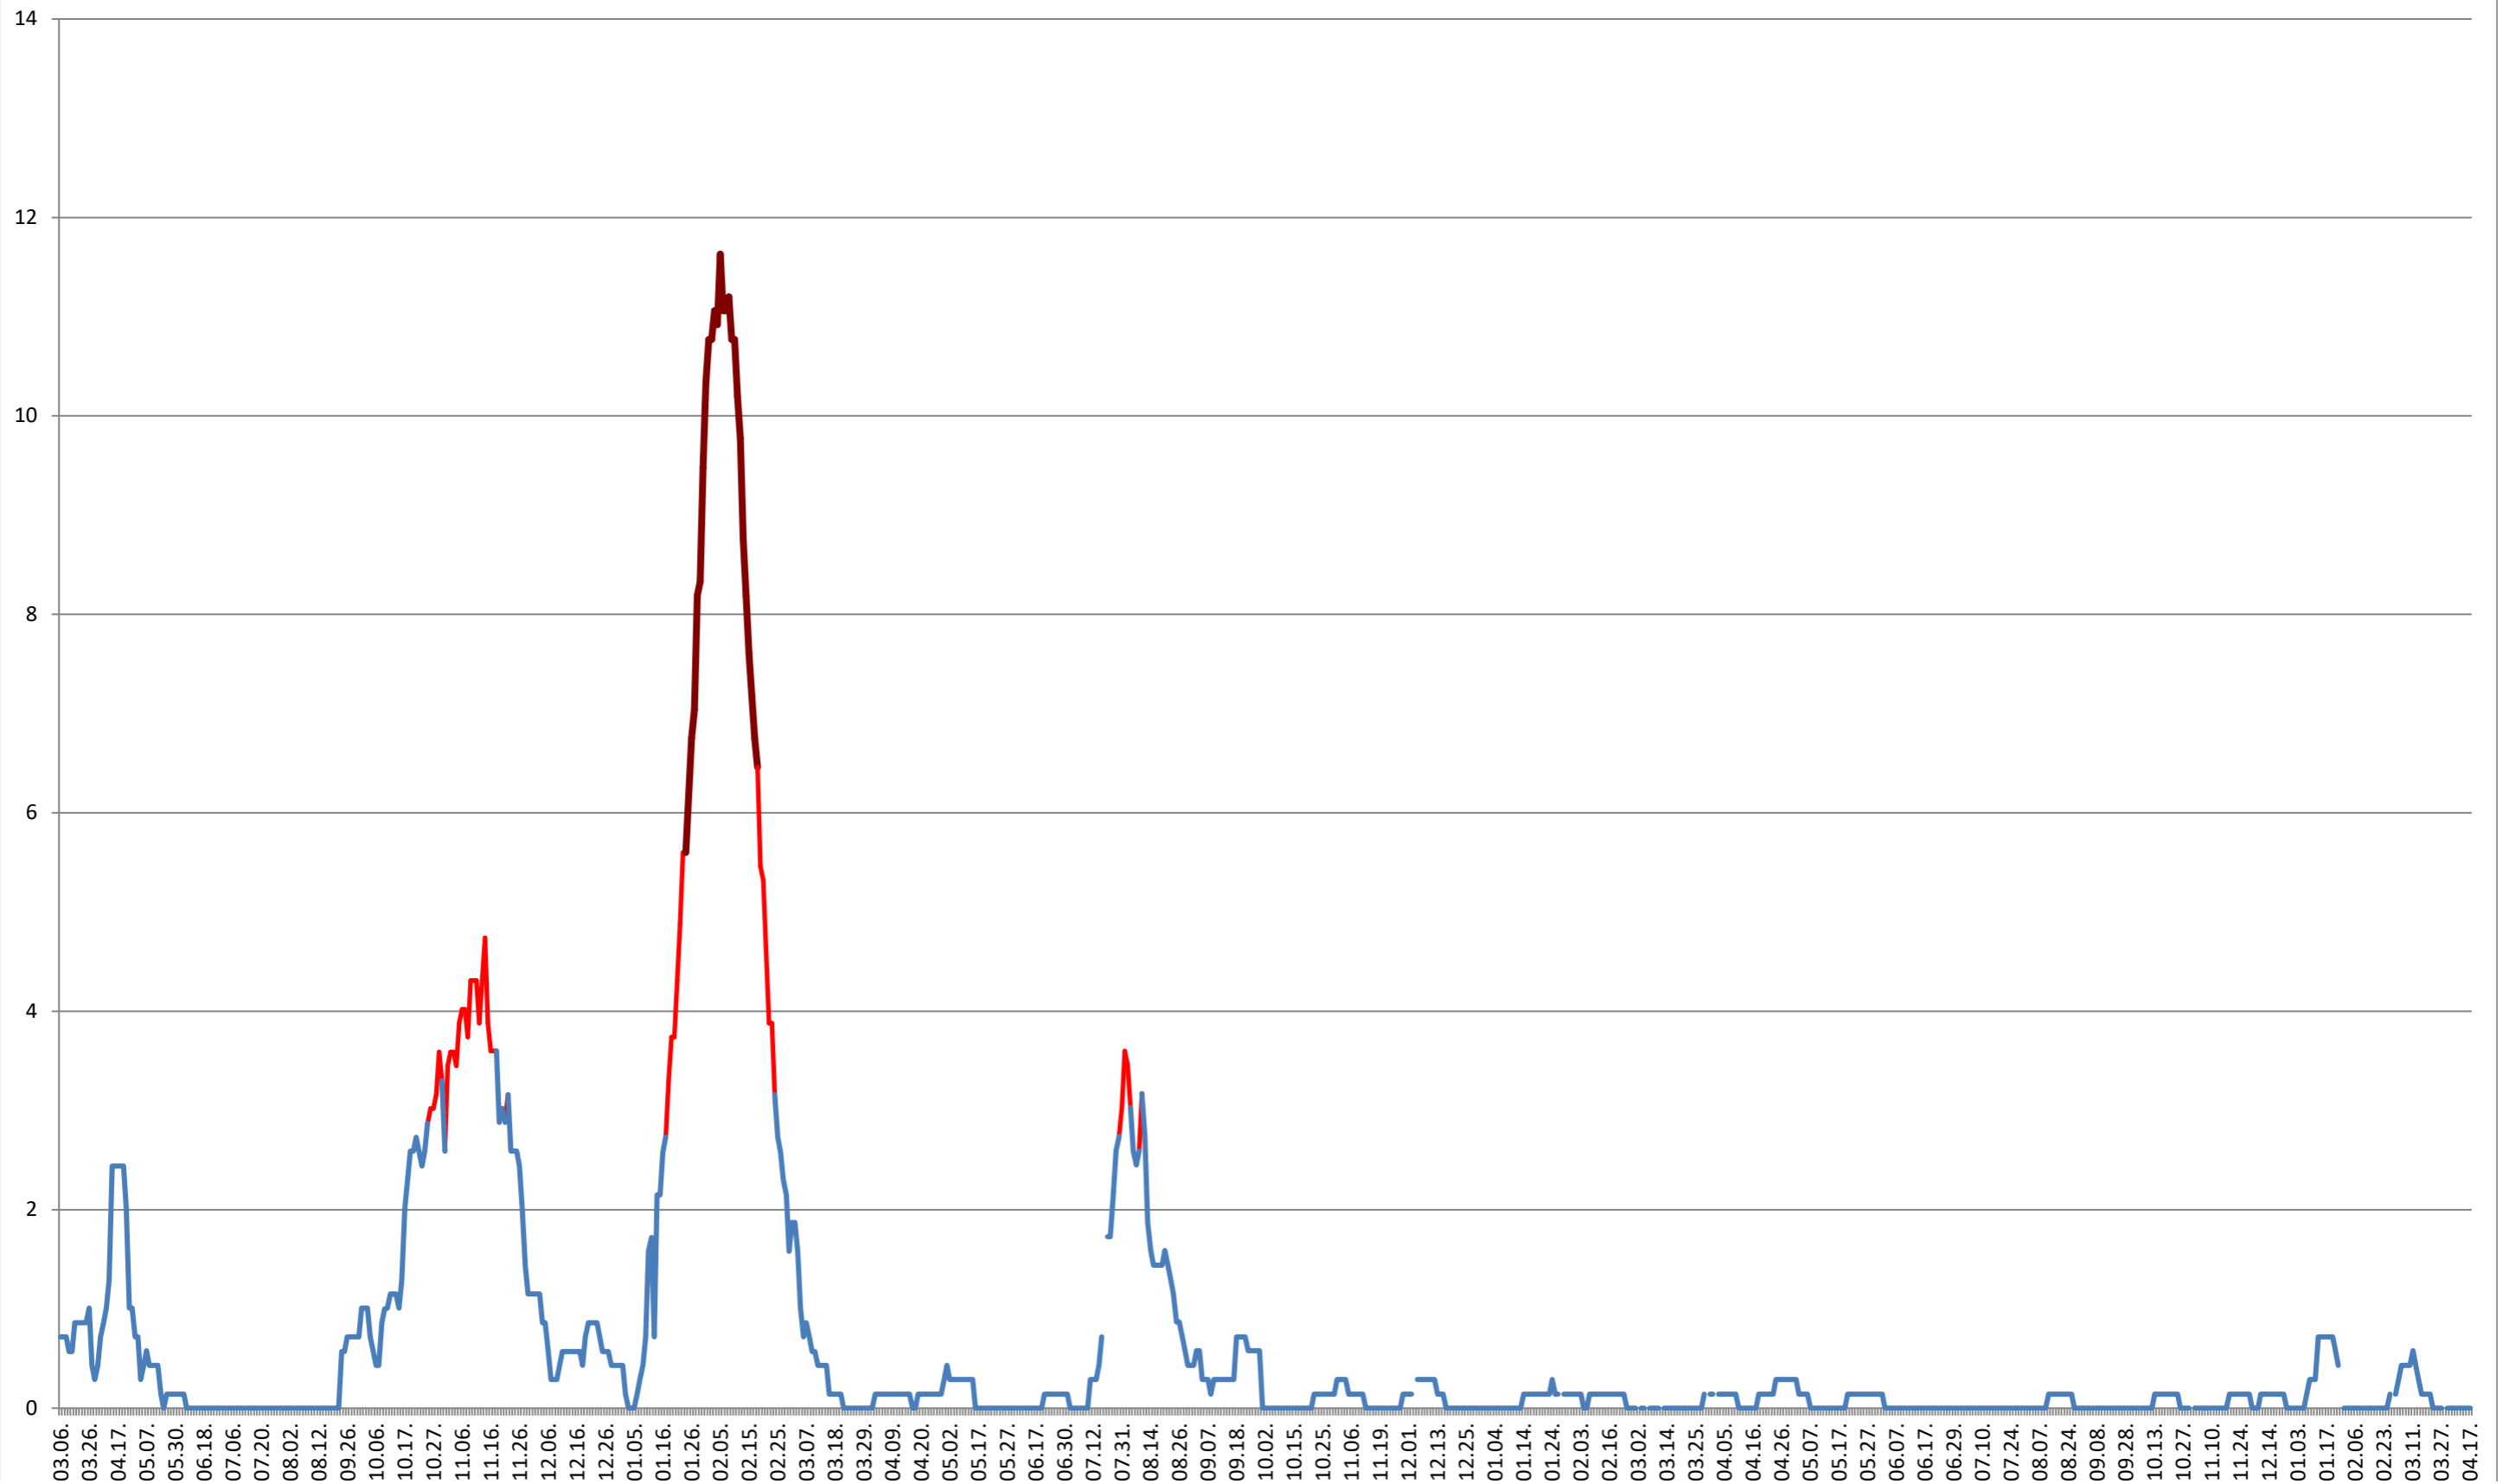

PRAID - Evolutia incidentei cumulate pe 14 zile la ‰ de locuitori
2021.03.07. - 2024.04.17.