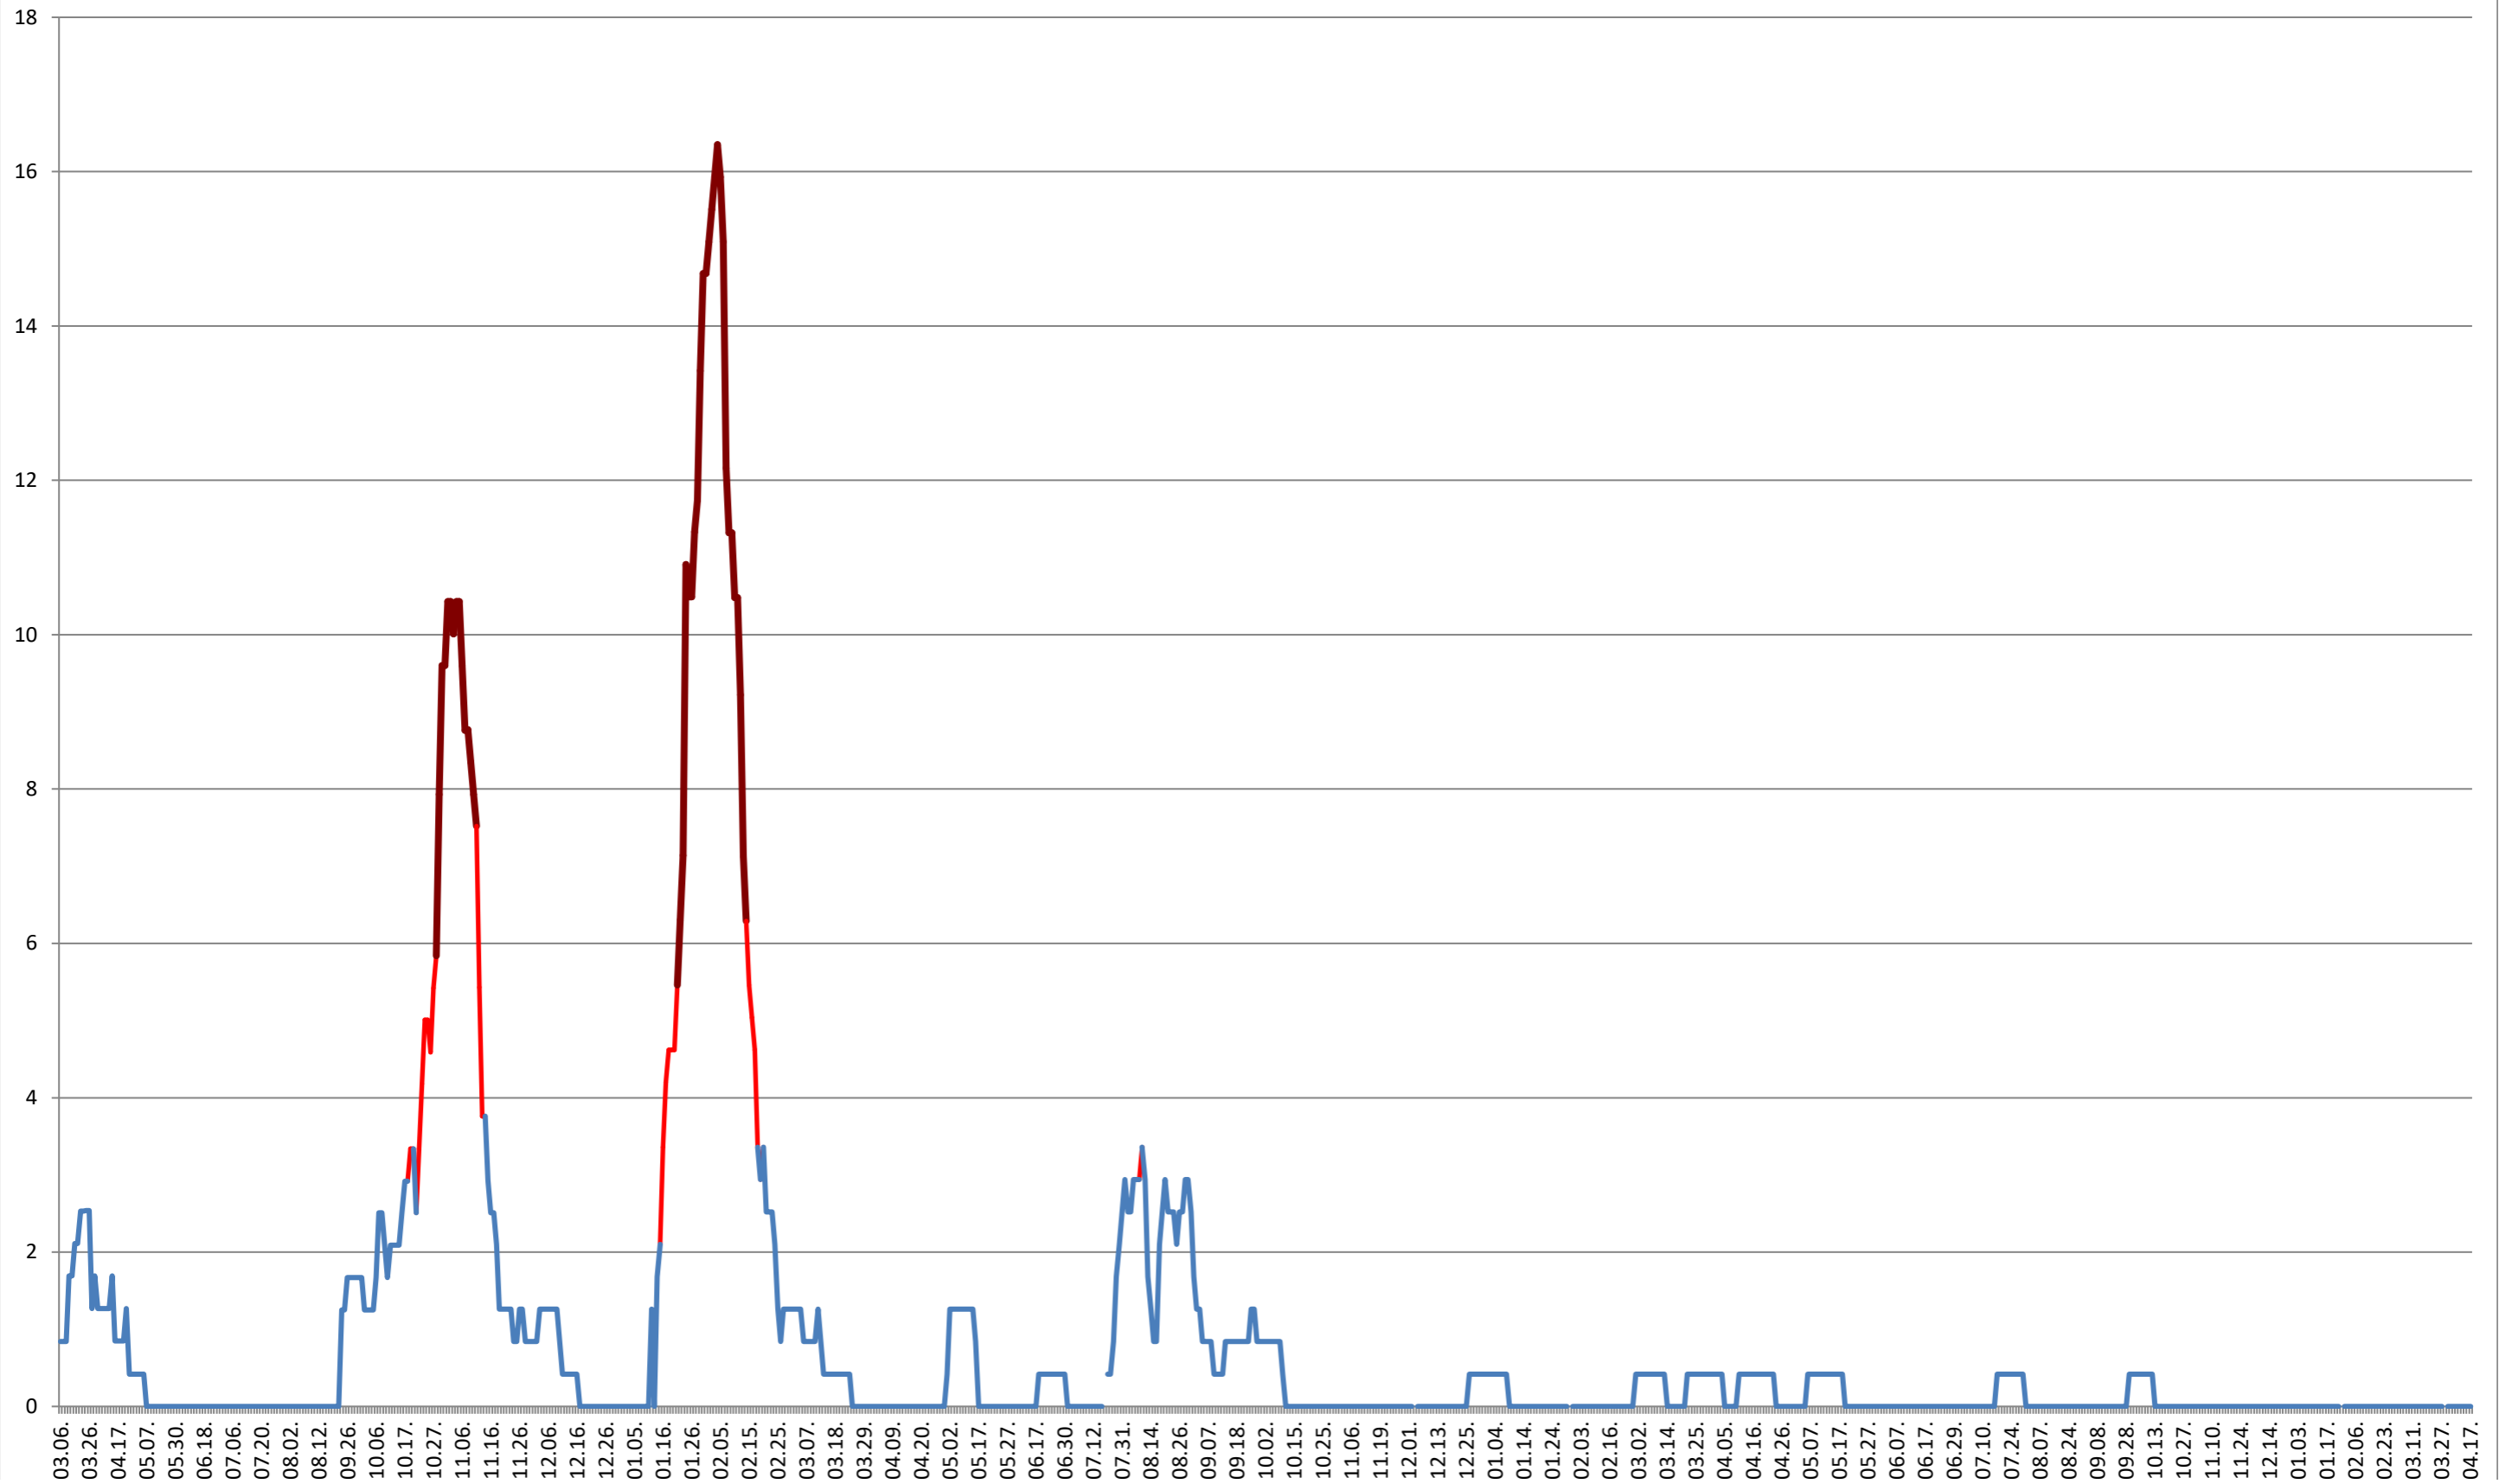

FELICENI - Evolutia incidentei cumulate pe 14 zile la % de locuitori
2021.03.07. - 2024.04.17.

FRUMOASA - Evolutia incidentei cumulate pe 14 zile la % de locuitori
2021.03.07. - 2024.04.17.

GĂLĂUȚAȘ - Evolutia incidentei cumulate pe 14 zile la ‰ de locuitori 2021.03.07. - 2024.04.17.

MUNICIPIUL GHEORGHENI - Evolutia incidentei cumulate pe 14 zile la ‰ de locuitori
2021.03.07. - 2024.04.17.

JOSENI - Evolutia incidentei cumulate pe 14 zile la % de locuitori
2021.03.07. - 2024.04.17.

LĂZAREA - Evolutia incidentei cumulate pe 14 zile la % de locuitori 2021.03.07. - 2024.04.17.

LELICENI - Evolutia incidentei cumulate pe 14 zile la % de locuitori
2021.03.07. - 2024.04.17.

LUETA - Evolutia incidentei cumulate pe 14 zile la ‰ de locuitori
2021.03.07. - 2024.04.17.

LUNCA DE JOS - Evolutia incidentei cumulate pe 14 zile la ‰ de locuitori 2021.03.07. - 2024.04.17.