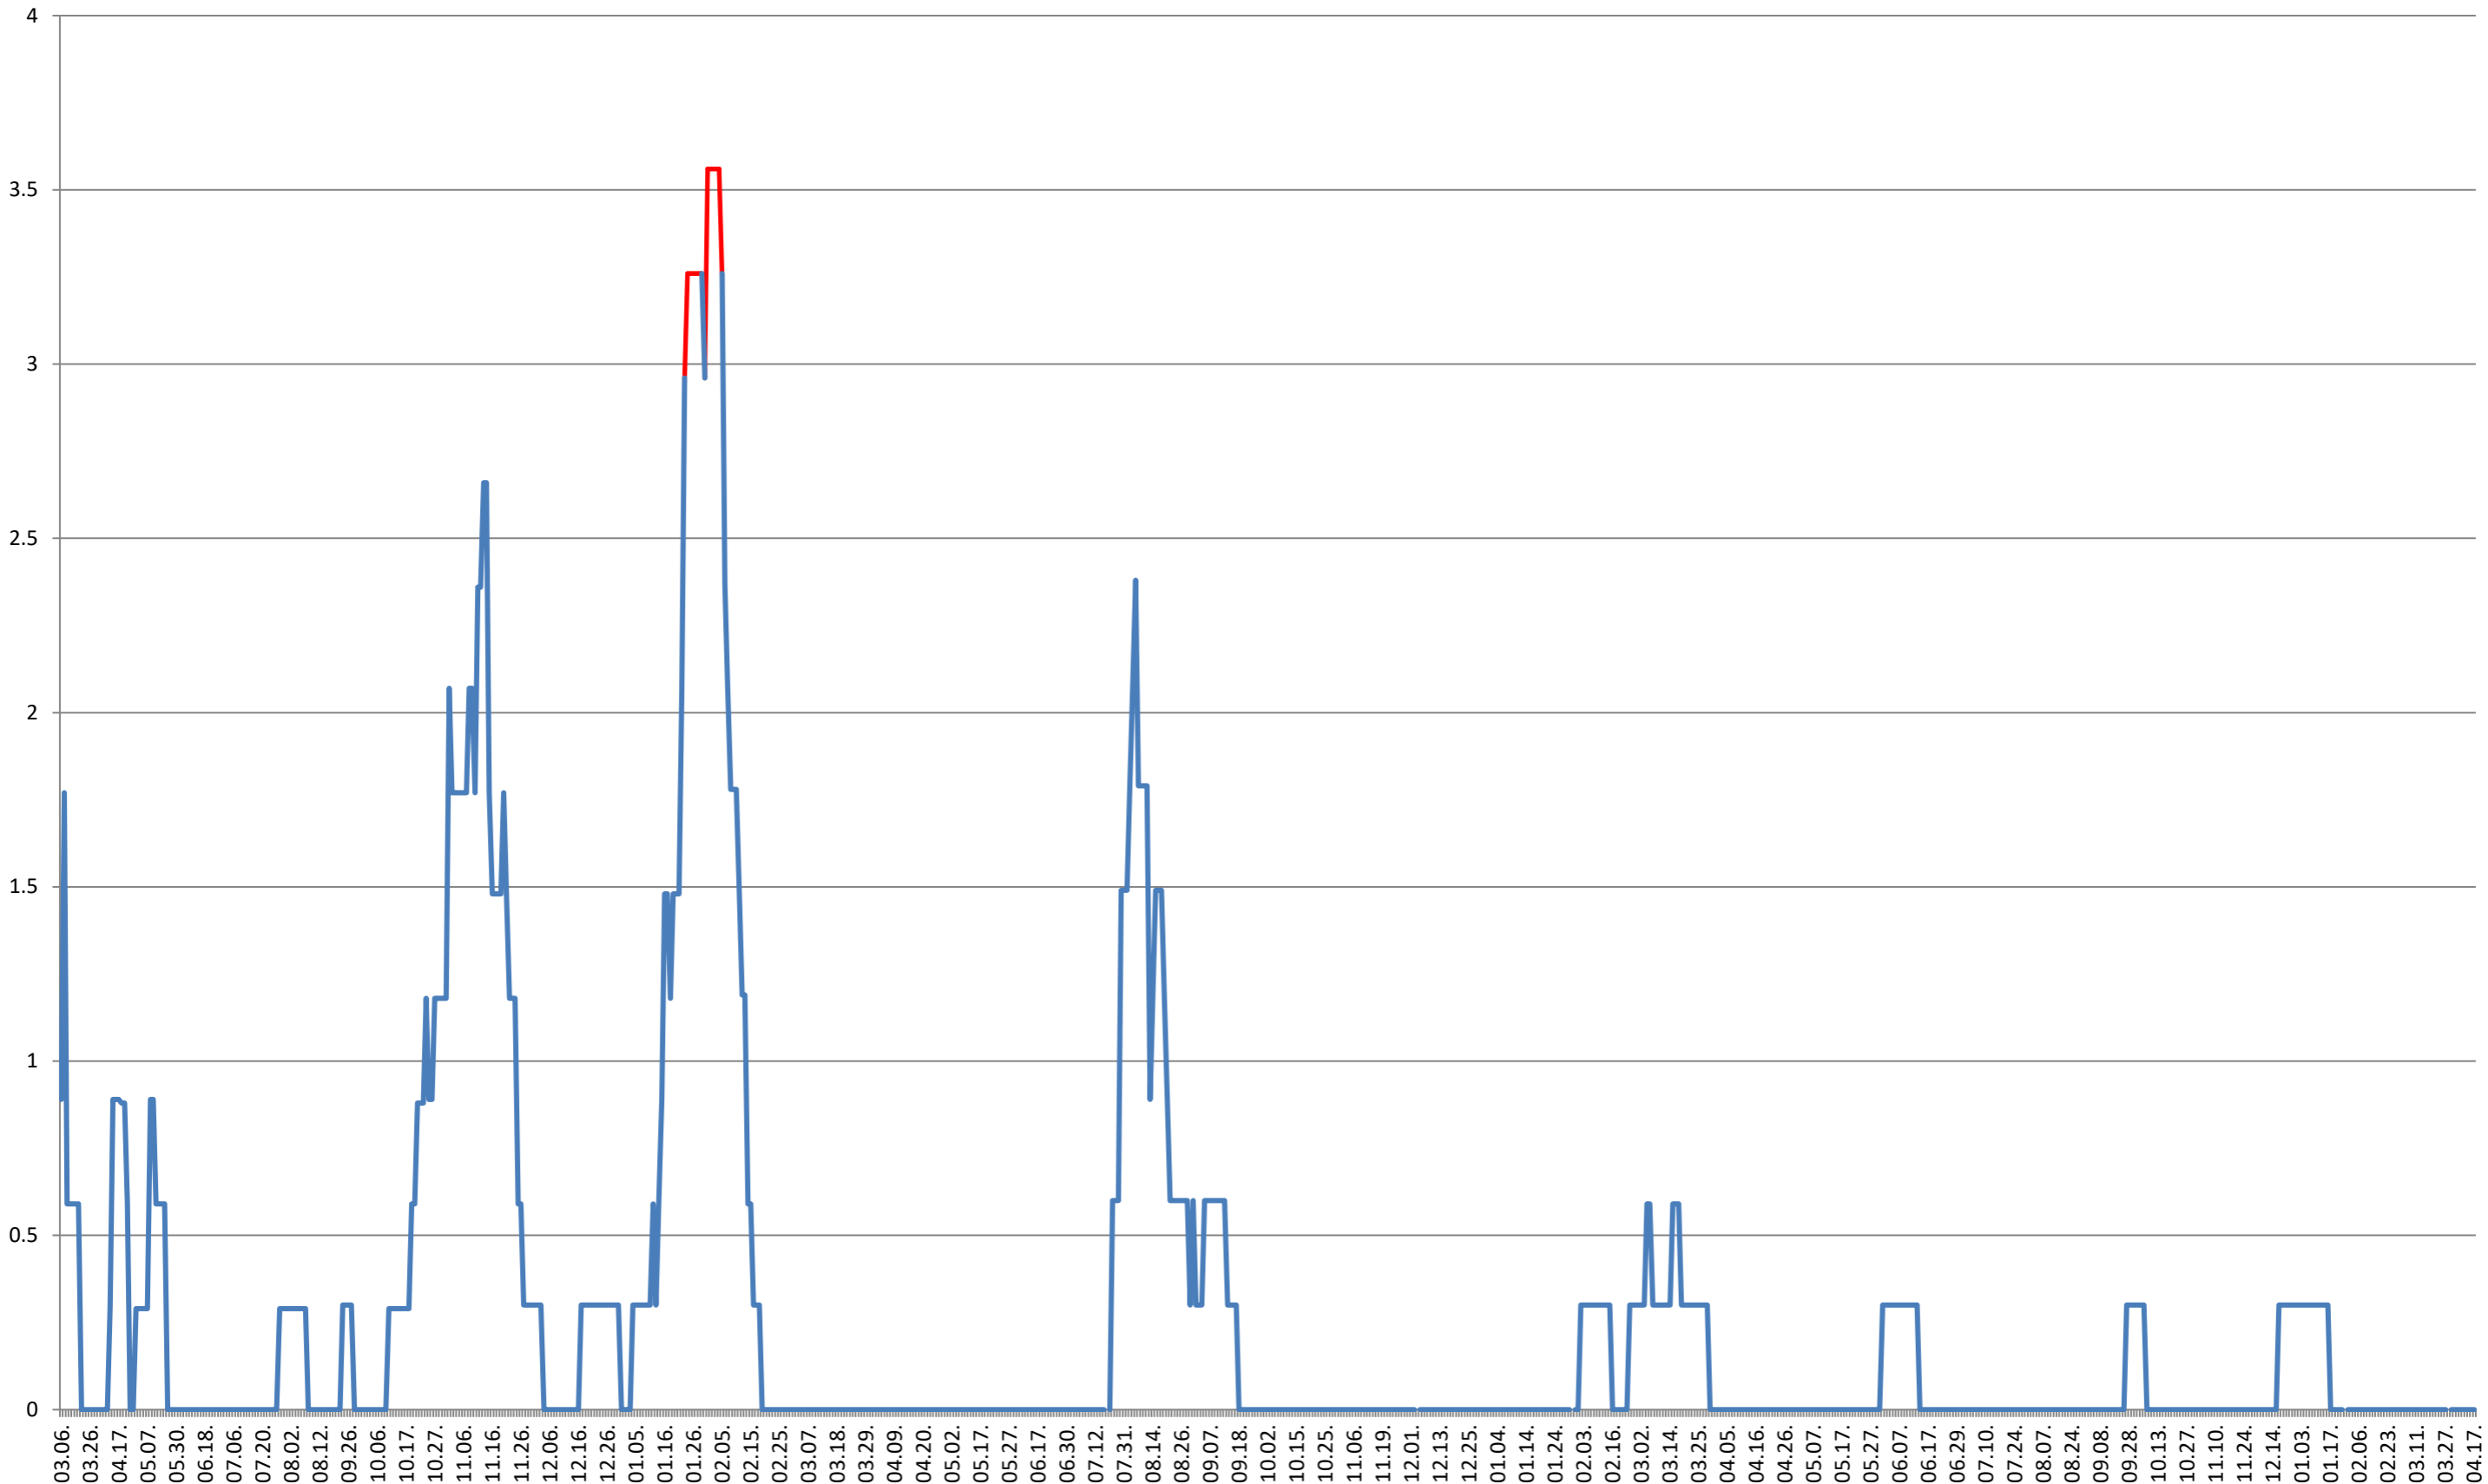

LUNCA DE SUS - Evolutia incidentei cumulate pe 14 zile la ‰ de locuitori
2021.03.07. - 2024.04.17.