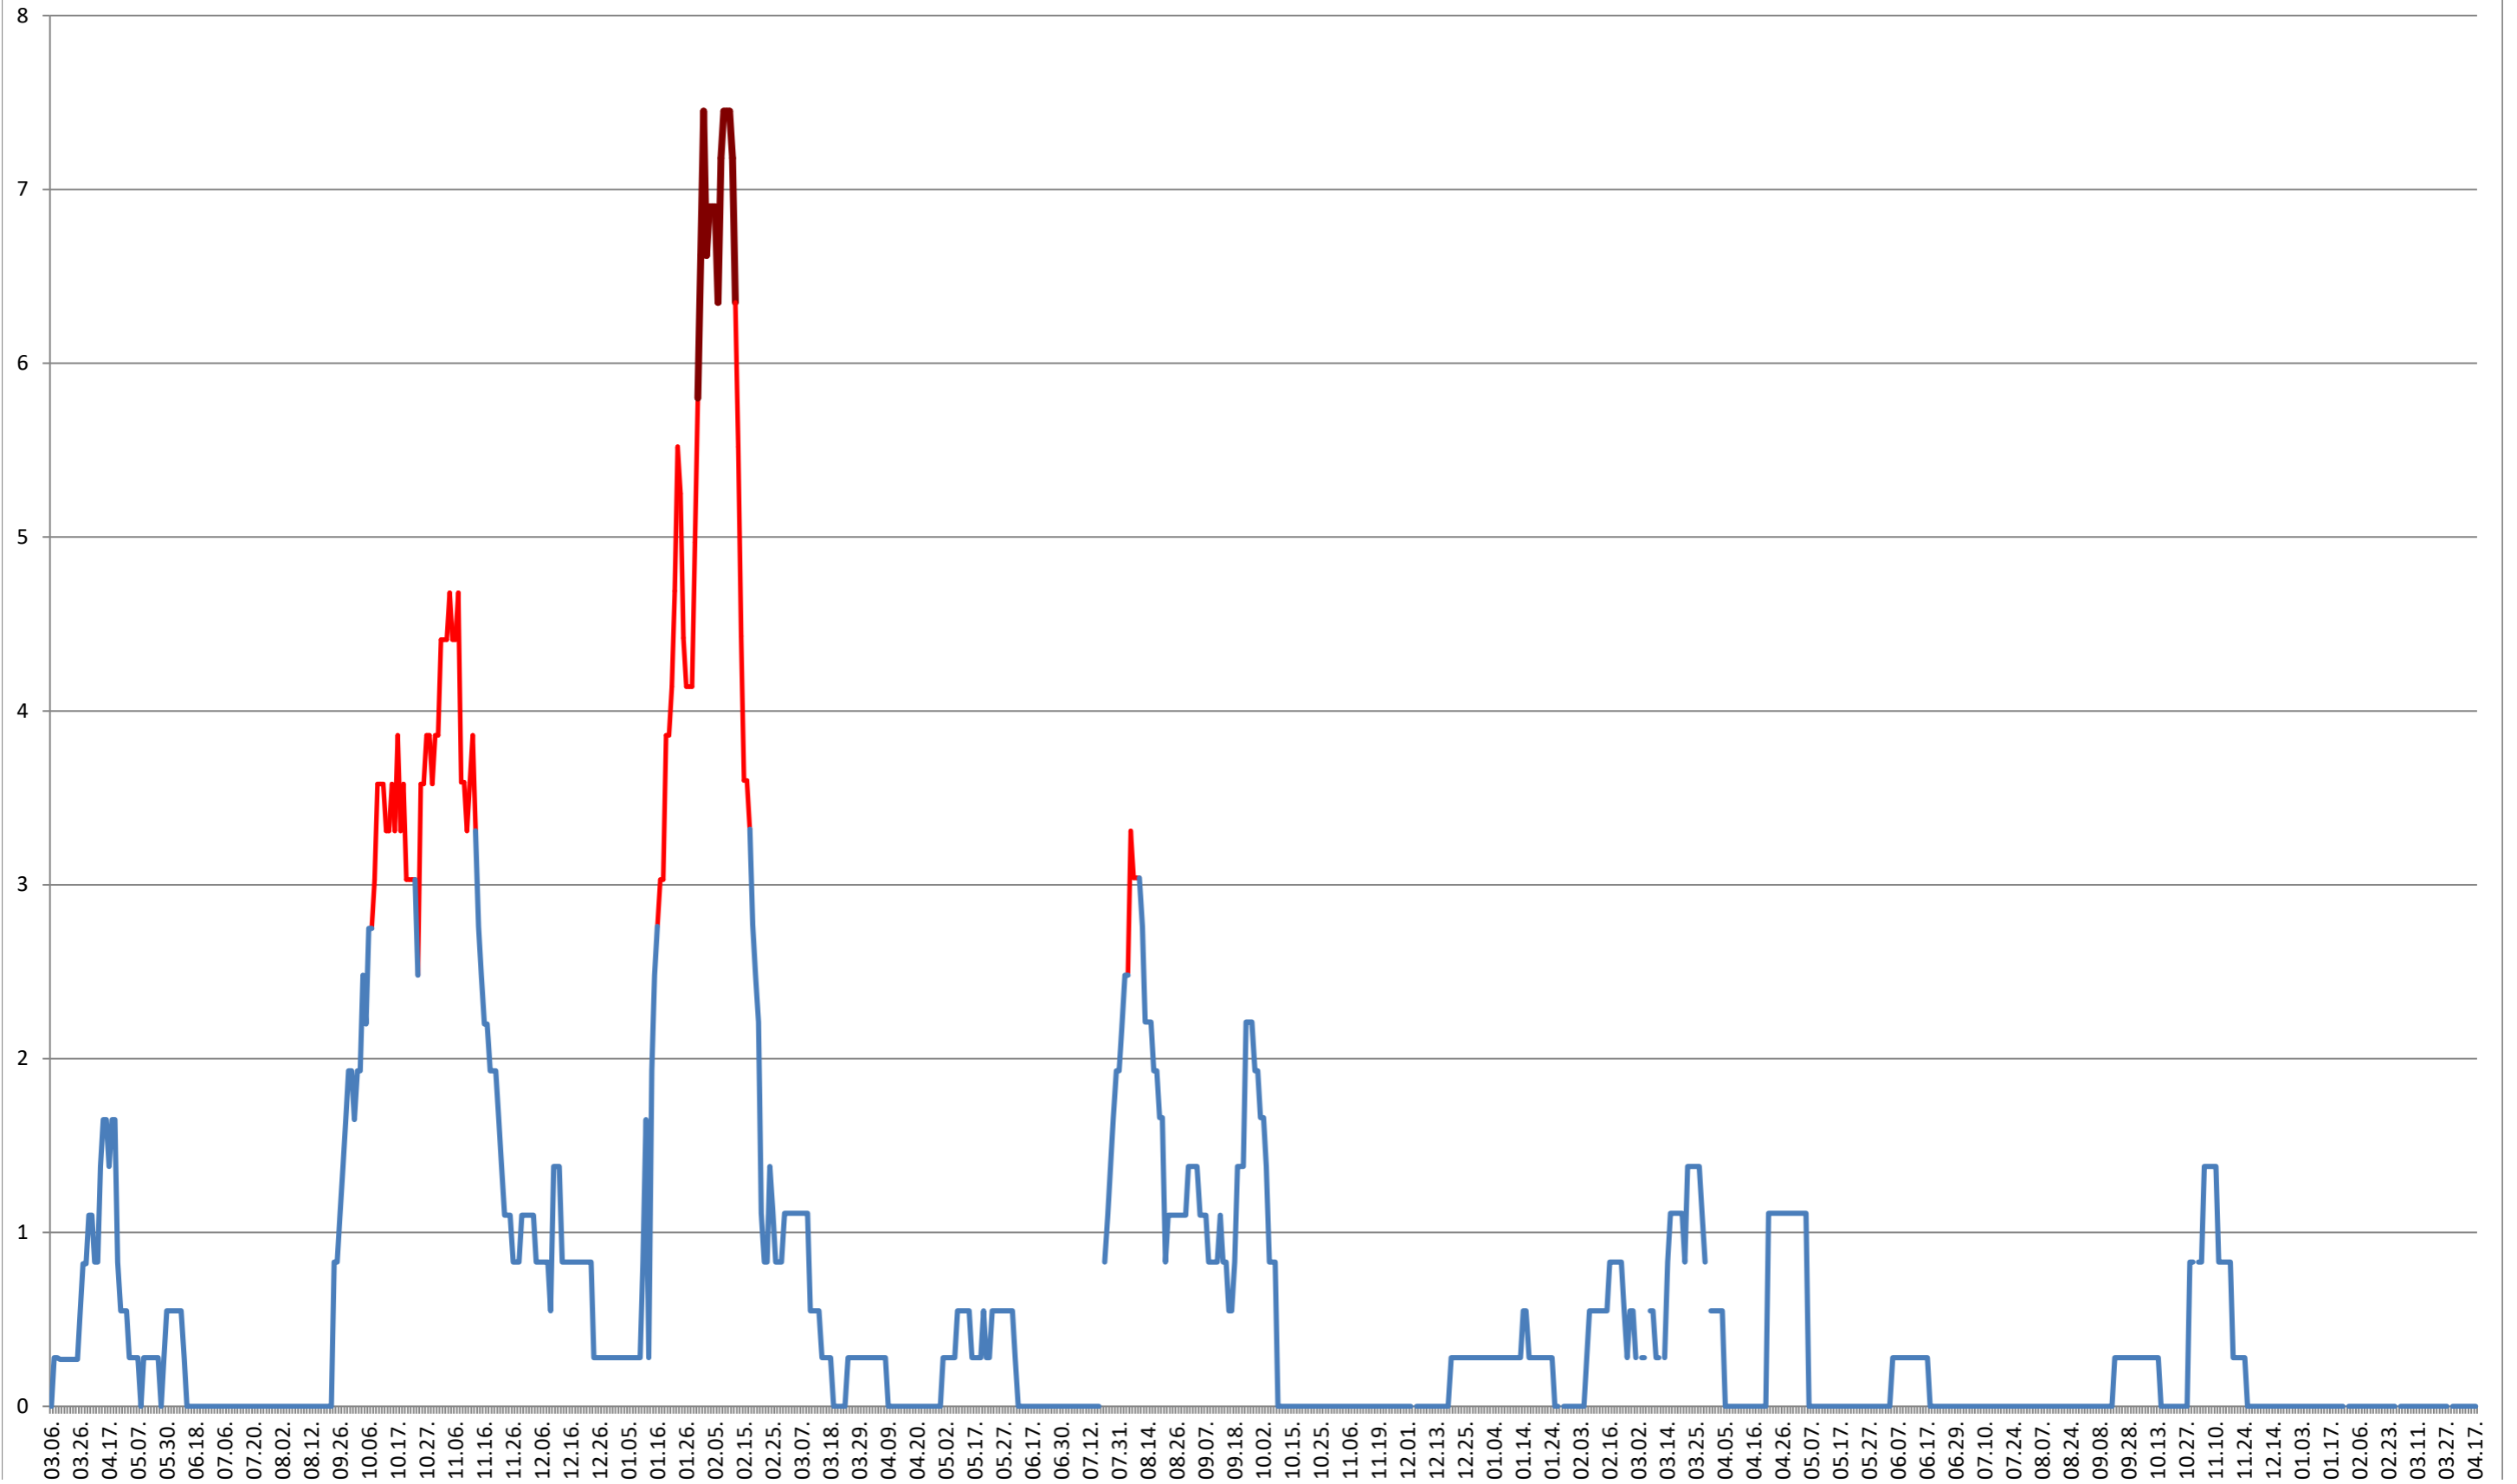

SÂNSIMION - Evolutia incidentei cumulate pe 14 zile la ‰ de locuitori
2021.03.07. - 2024.04.17.