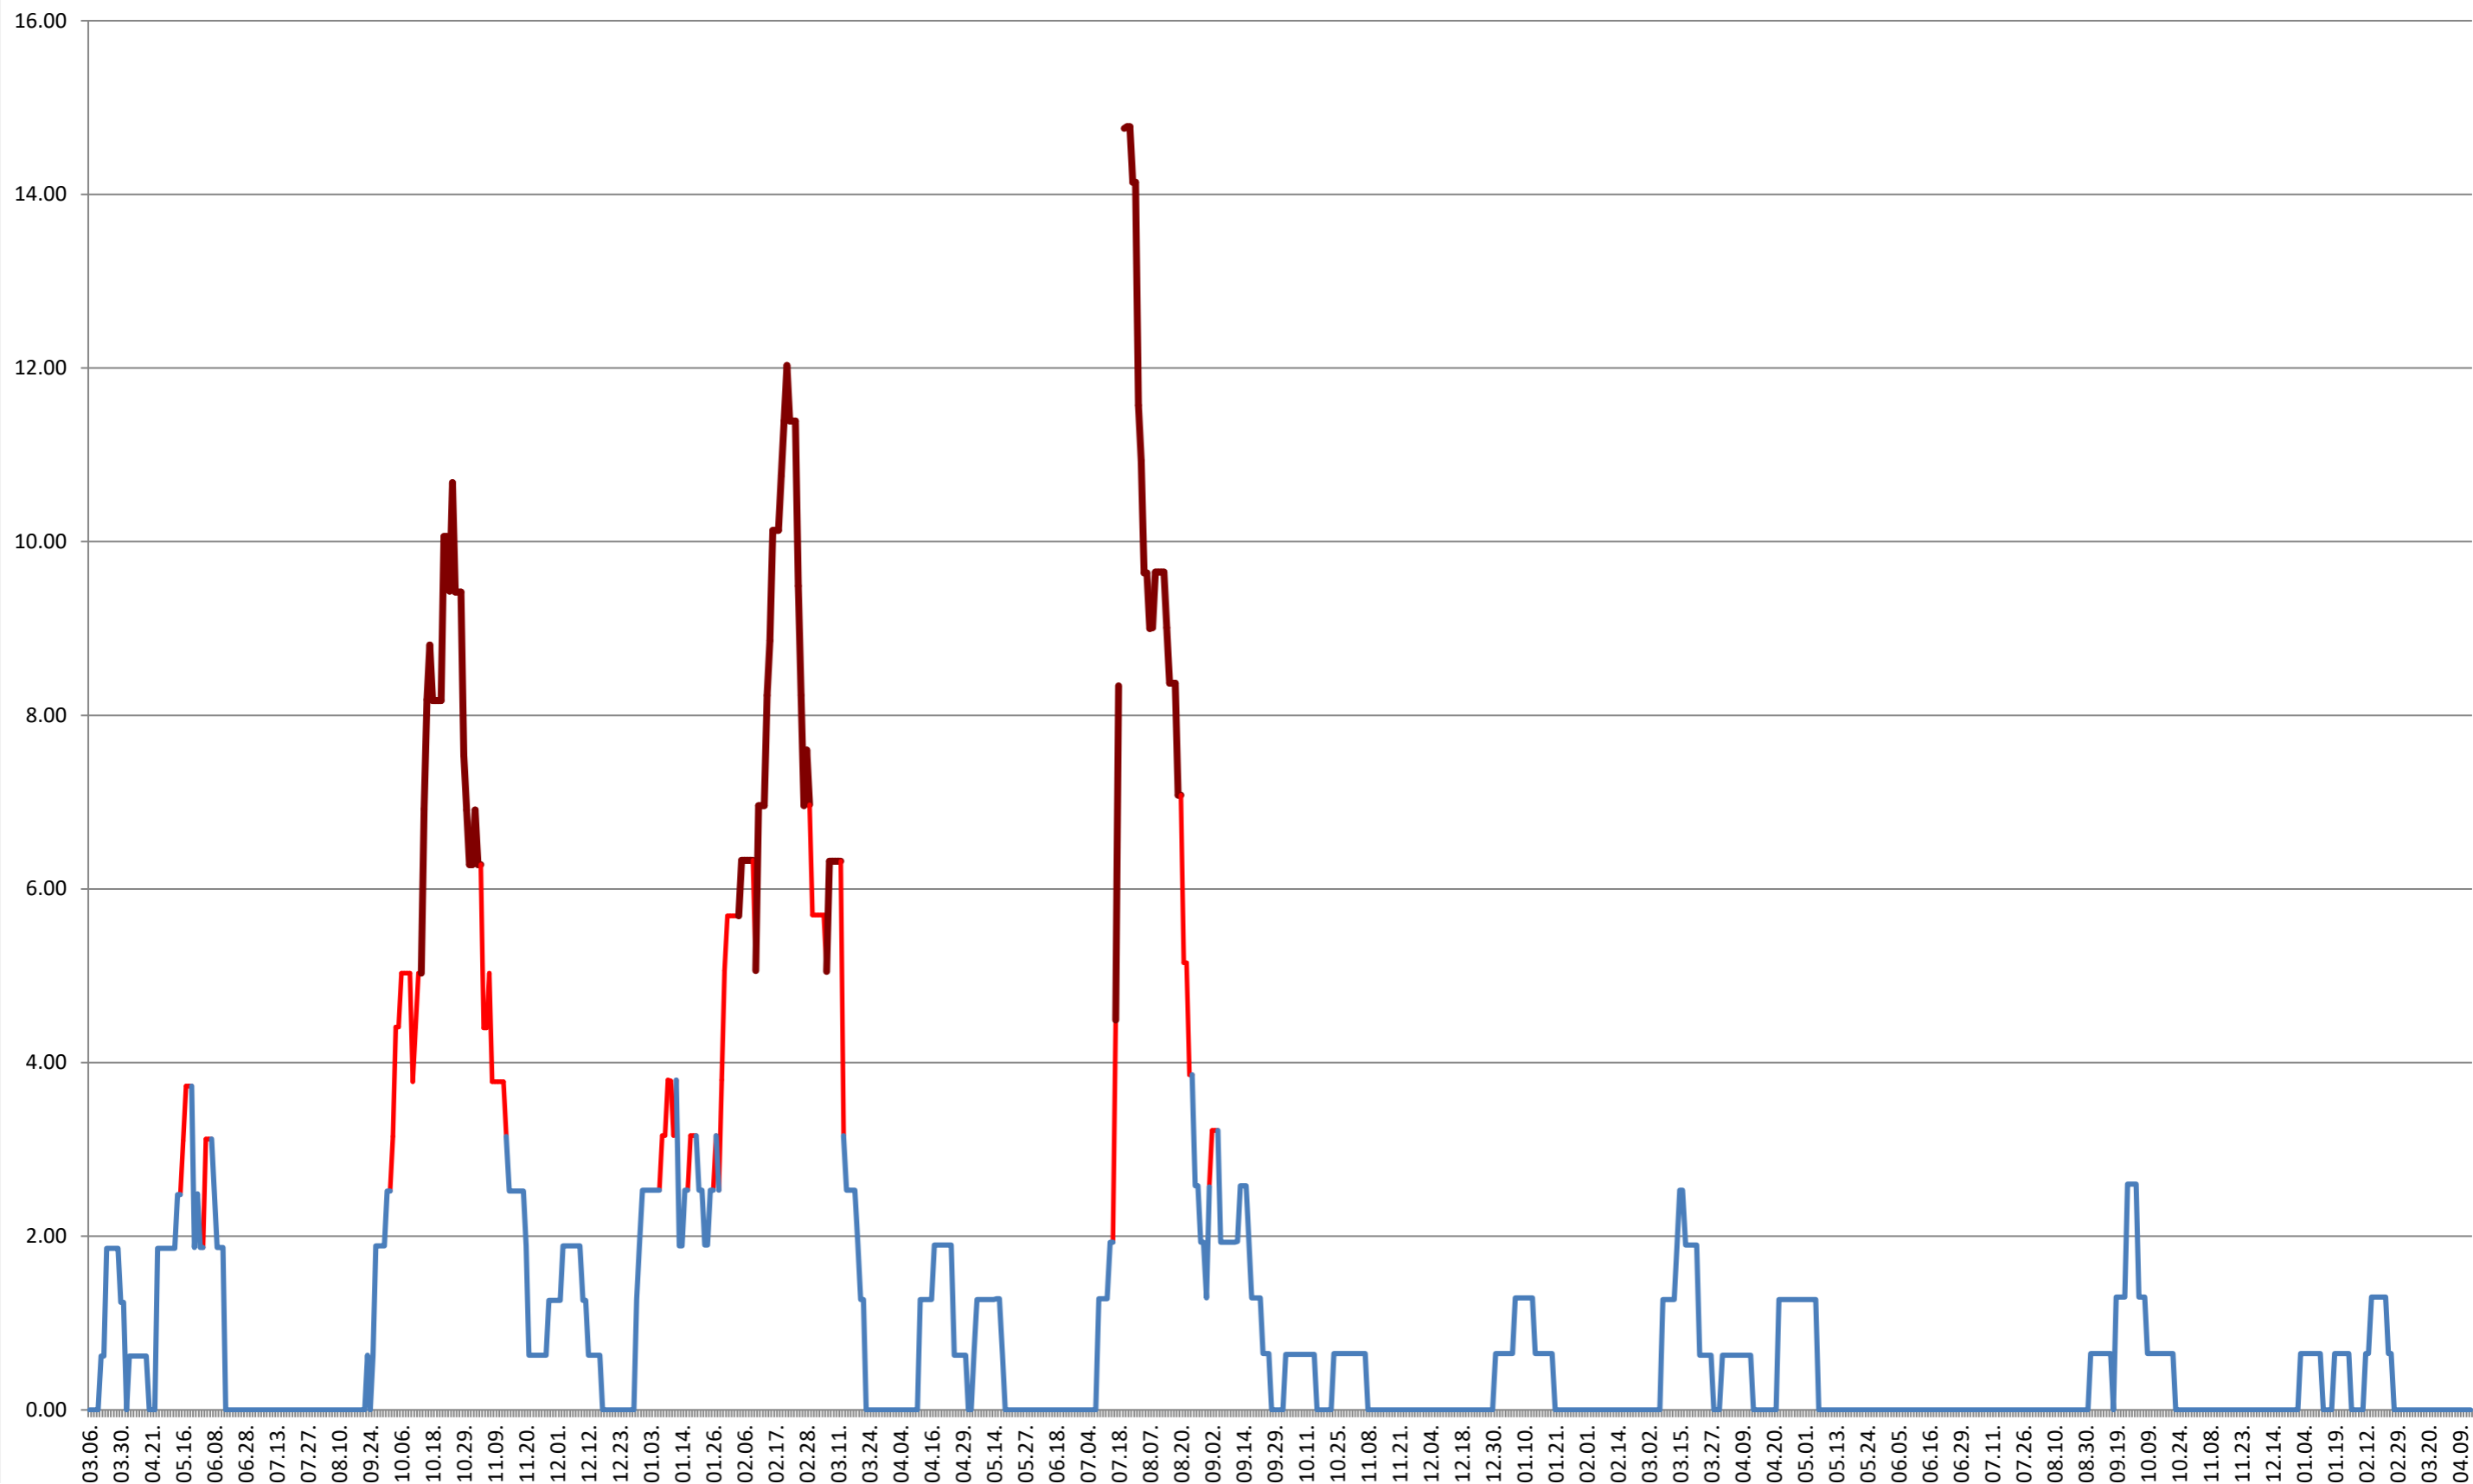

ATID - Evolutia incidentei cumulate pe 14 zile la ‰ de locuitori
2021.03.07. - 2024.04.17.

AVRĂMEȘTI - Evolutia incidentei cumulate pe 14 zile la % de locuitori
2021.03.07. - 2024.04.17.

ORAȘ BĂILE TUȘNAD - Evolutia incidentei cumulate pe 14 zile la % de locuitori
2021.03.07. - 2024.04.17.

ORAȘ BĂLAN - Evolutia incidentei cumulate pe 14 zile la ‰ de locuitori
2021.03.07. - 2024.04.17.

BILBOR - Evolutia incidentei cumulate pe 14 zile la % de locuitori
2021.03.07. - 2024.04.17.

ORAȘ BORSEC - Evolutia incidentei cumulate pe 14 zile la ‰ de locuitori
2021.03.07. - 2024.04.17.

BRĂDEȘTI - Evolutia incidentei cumulate pe 14 zile la ‰ de locuitori 2021.03.07. - 2024.04.17.

CĂPÂLNIȚA - Evolutia incidentei cumulate pe 14 zile la ‰ de locuitori
2021.03.07. - 2024.04.17.

CÂRȚA - Evolutia incidentei cumulate pe 14 zile la ‰ de locuitori 2021.03.07. - 2024.04.17.