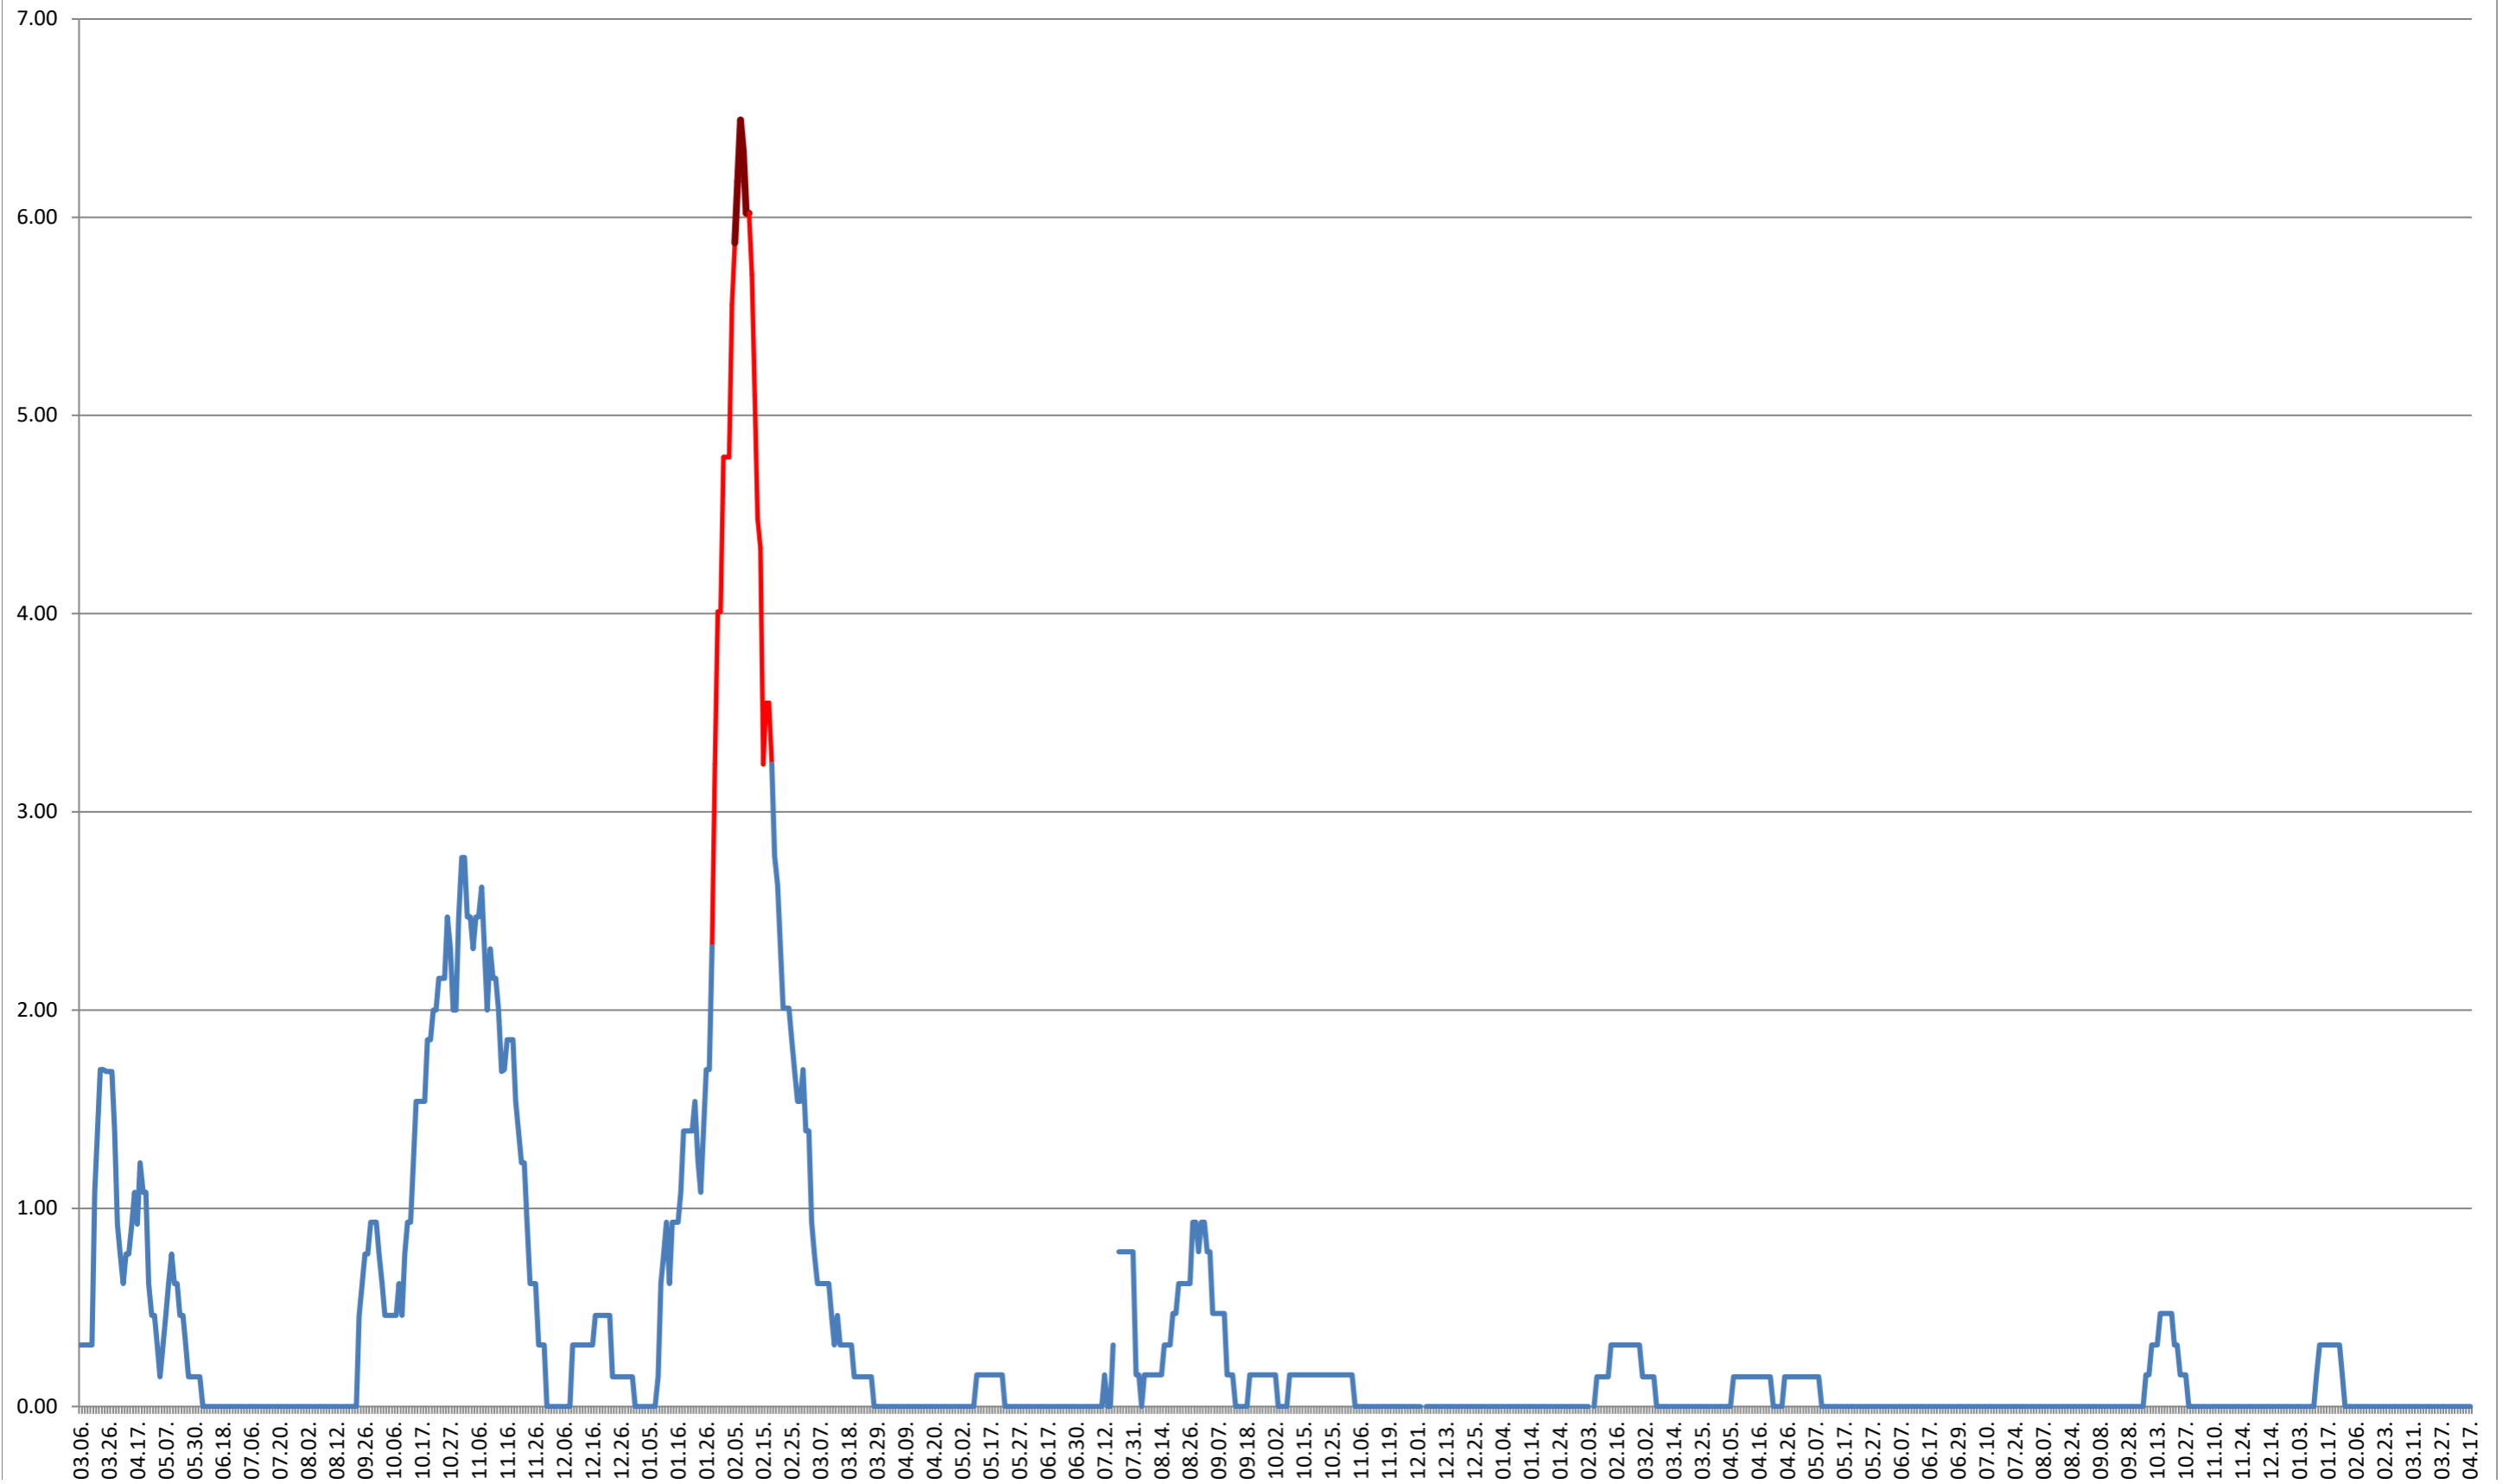

ORAȘ BĂLAN - Evolutia incidentei cumulate pe 14 zile la ‰ de locuitori
2021.03.07. - 2024.04.17.

BILBOR - Evolutia incidentei cumulate pe 14 zile la % de locuitori
2021.03.07. - 2024.04.17.

ORAȘ BORSEC - Evolutia incidentei cumulate pe 14 zile la ‰ de locuitori
2021.03.07. - 2024.04.17.

BRĂDEȘTI - Evolutia incidentei cumulate pe 14 zile la ‰ de locuitori 2021.03.07. - 2024.04.17.

CĂPÂLNIȚA - Evolutia incidentei cumulate pe 14 zile la ‰ de locuitori
2021.03.07. - 2024.04.17.

CÂRȚA - Evolutia incidentei cumulate pe 14 zile la ‰ de locuitori 2021.03.07. - 2024.04.17.

CICEU - Evolutia incidentei cumulate pe 14 zile la ‰ de locuitori
2021.03.07. - 2024.04.17.

CIUCSÂNGEORGIU - Evolutia incidentei cumulate pe 14 zile la ‰ de locuitori
2021.03.07. - 2024.04.17.

CIUMANI - Evolutia incidentei cumulate pe 14 zile la ‰ de locuitori
2021.03.07. - 2024.04.17.

CORBU - Evolutia incidentei cumulate pe 14 zile la ‰ de locuitori 2021.03.07. - 2024.04.17.

CORUND - Evolutia incidentei cumulate pe 14 zile la % de locuitori
2021.03.07. - 2024.04.17.

COZMENI - Evolutia incidentei cumulate pe 14 zile la ‰ de locuitori
2021.03.07. - 2024.04.17.