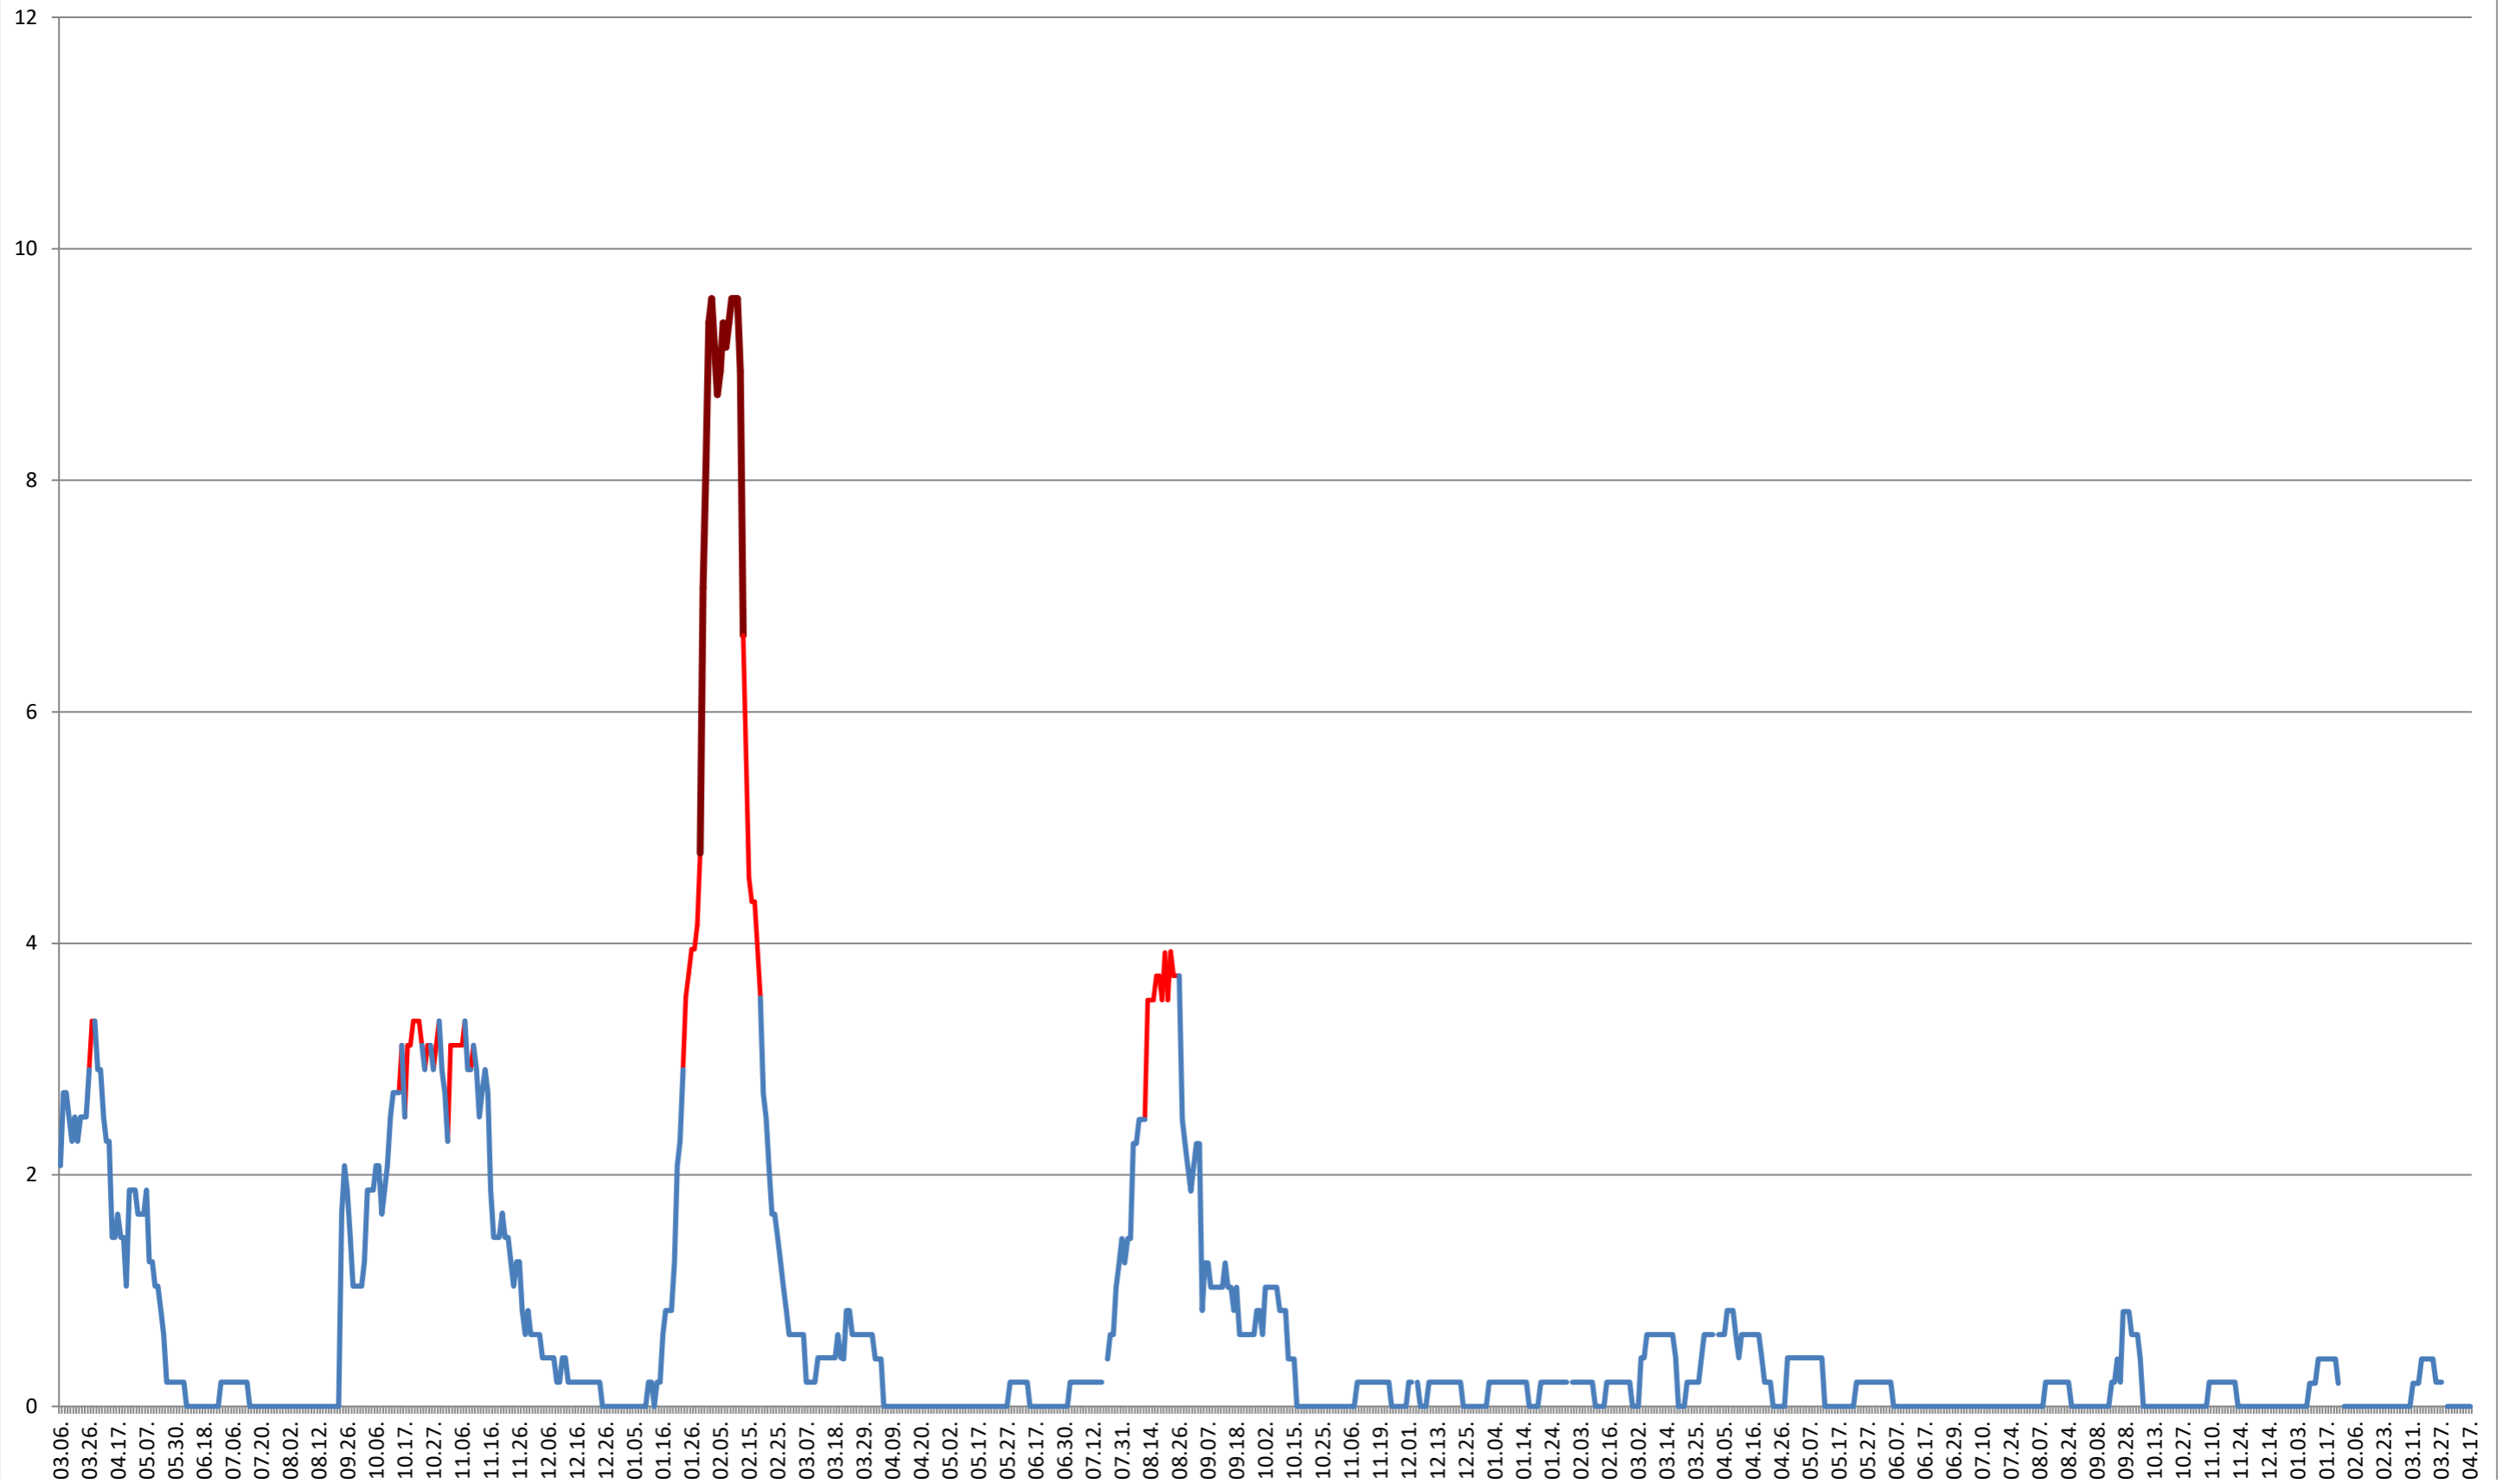

LELICENI - Evolutia incidentei cumulate pe 14 zile la % de locuitori
2021.03.07. - 2024.04.17.

LUETA - Evolutia incidentei cumulate pe 14 zile la ‰ de locuitori
2021.03.07. - 2024.04.17.

LUNCA DE JOS - Evolutia incidentei cumulate pe 14 zile la ‰ de locuitori 2021.03.07. - 2024.04.17.

LUNCA DE SUS - Evolutia incidentei cumulate pe 14 zile la ‰ de locuitori
2021.03.07. - 2024.04.17.

LUPENI - Evolutia incidentei cumulate pe 14 zile la % de locuitori
2021.03.07. - 2024.04.17.

MĂDĂRAȘ - Evolutia incidentei cumulate pe 14 zile la % de locuitori
2021.03.07. - 2024.04.17.