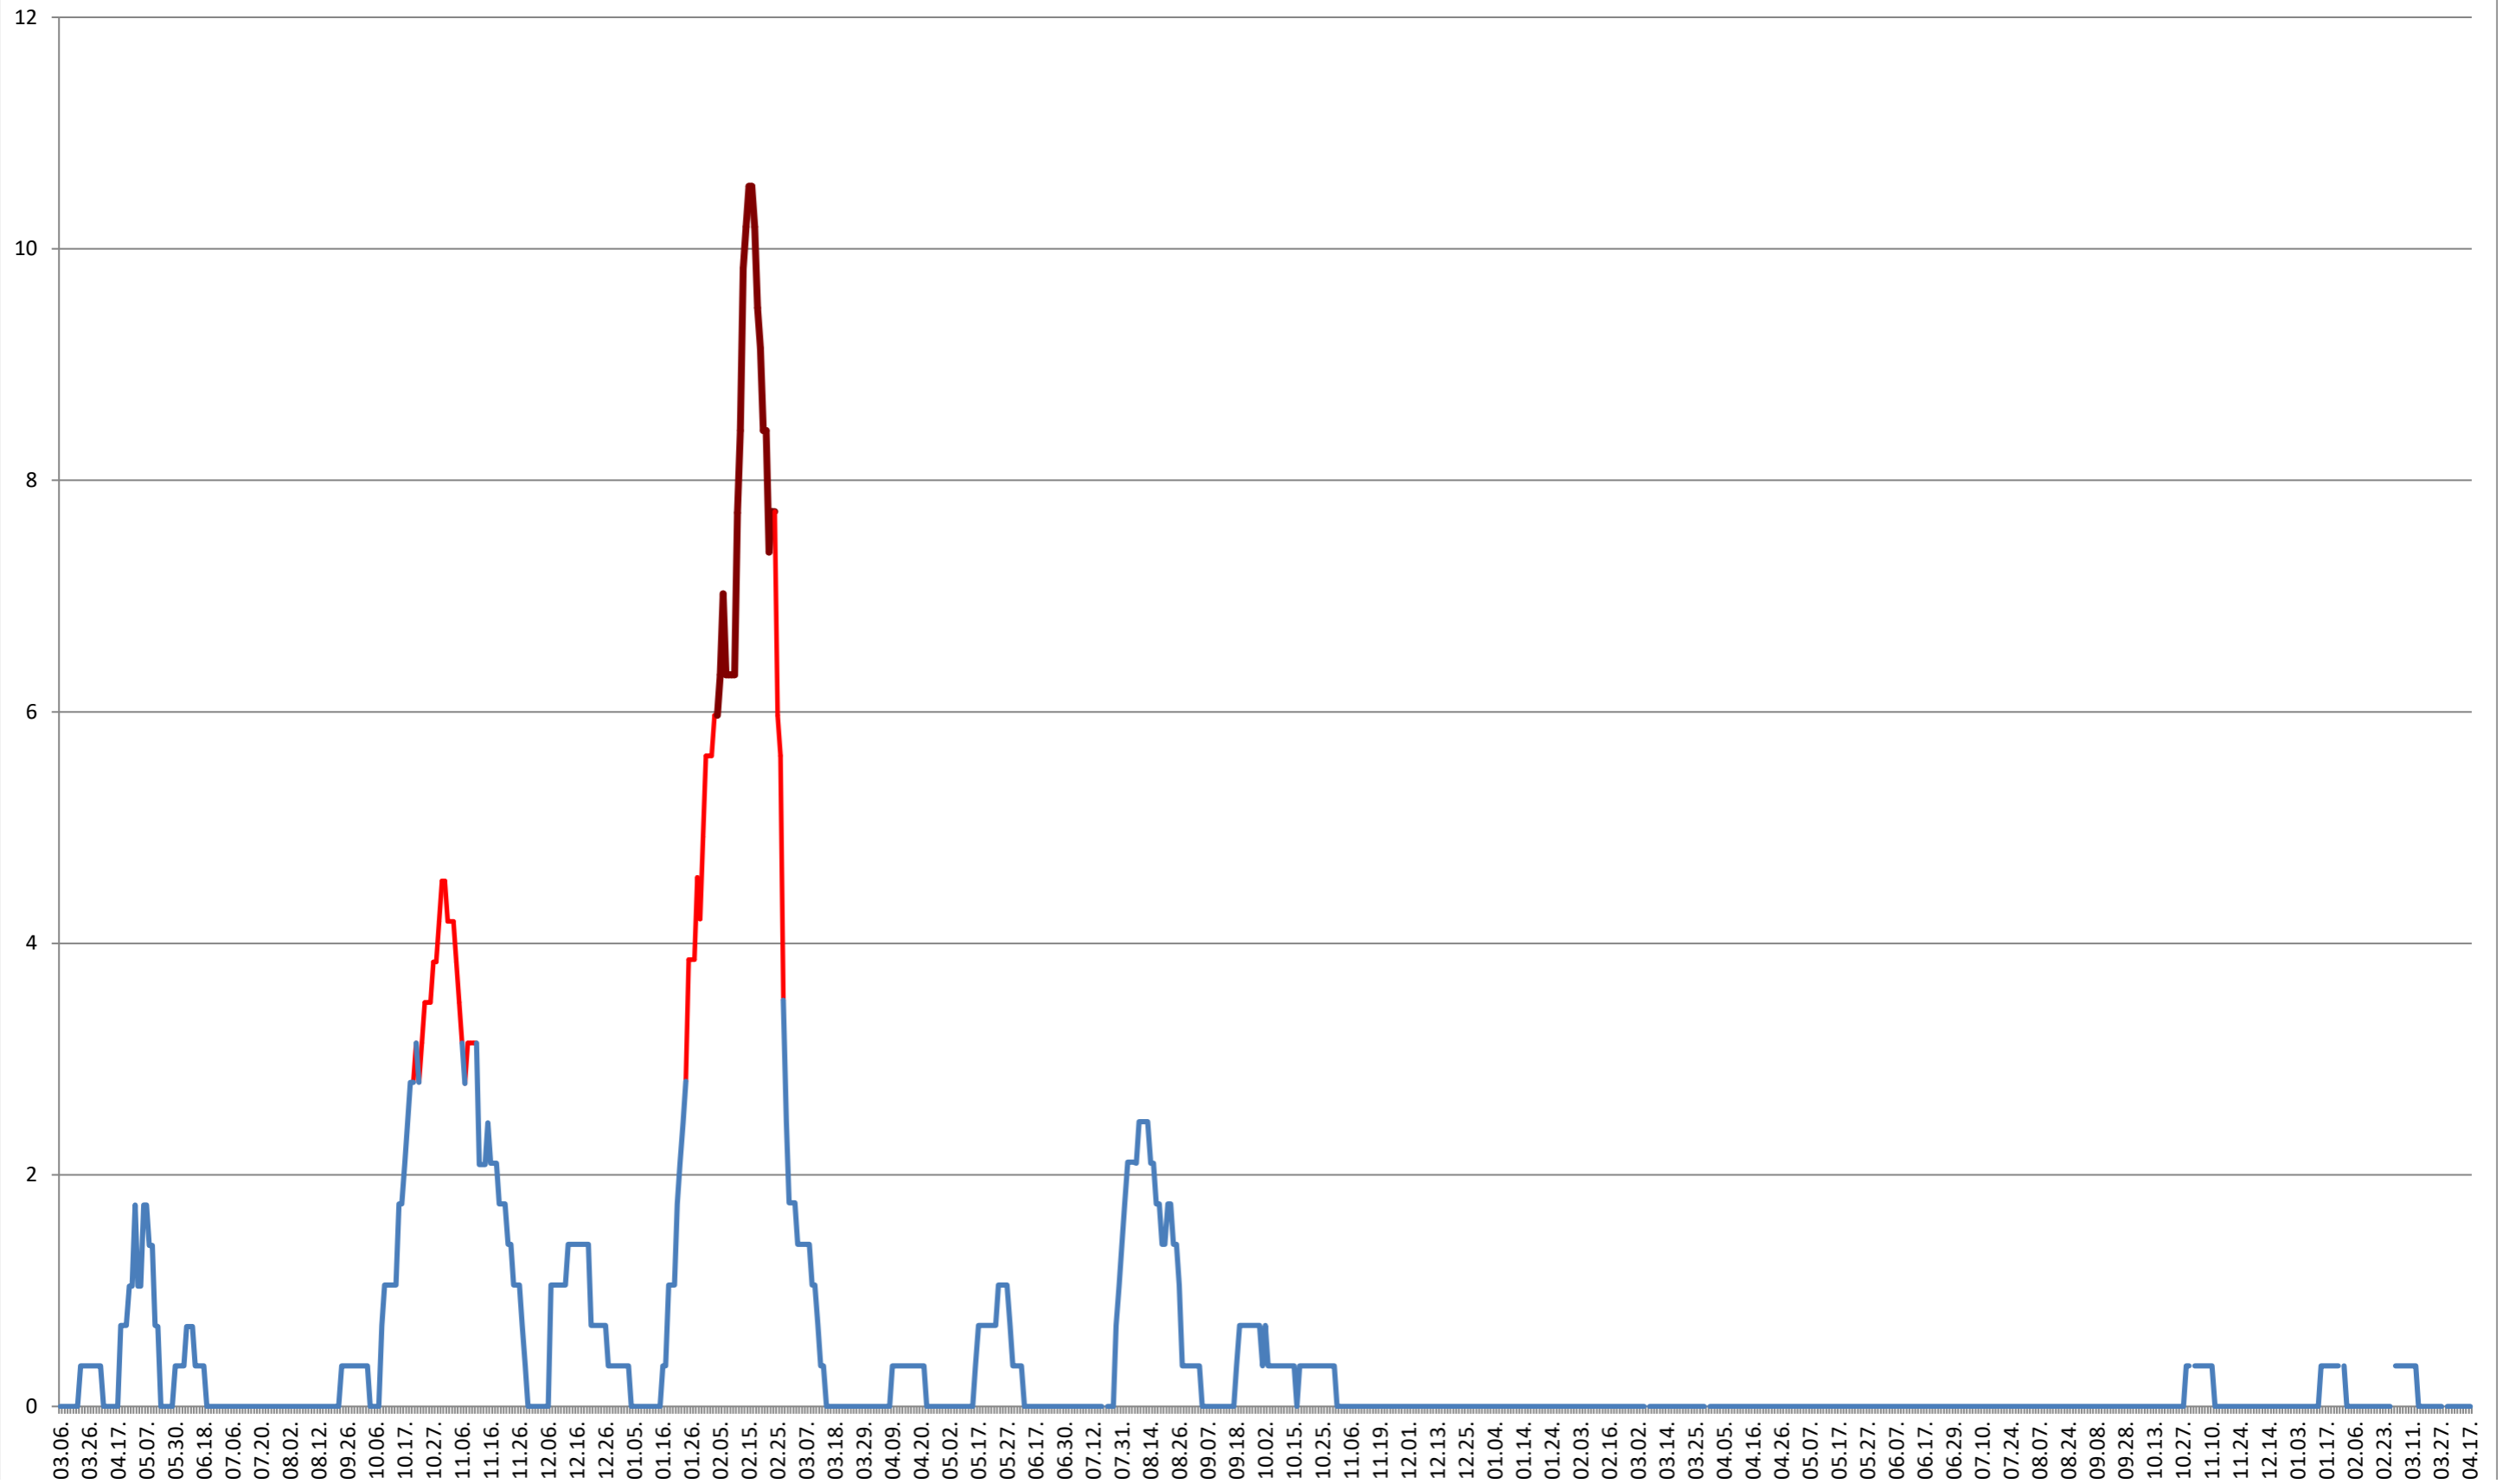

SECUIENI - Evolutia incidentei cumulate pe 14 zile la ‰ de locuitori
2021.03.07. - 2024.04.17.