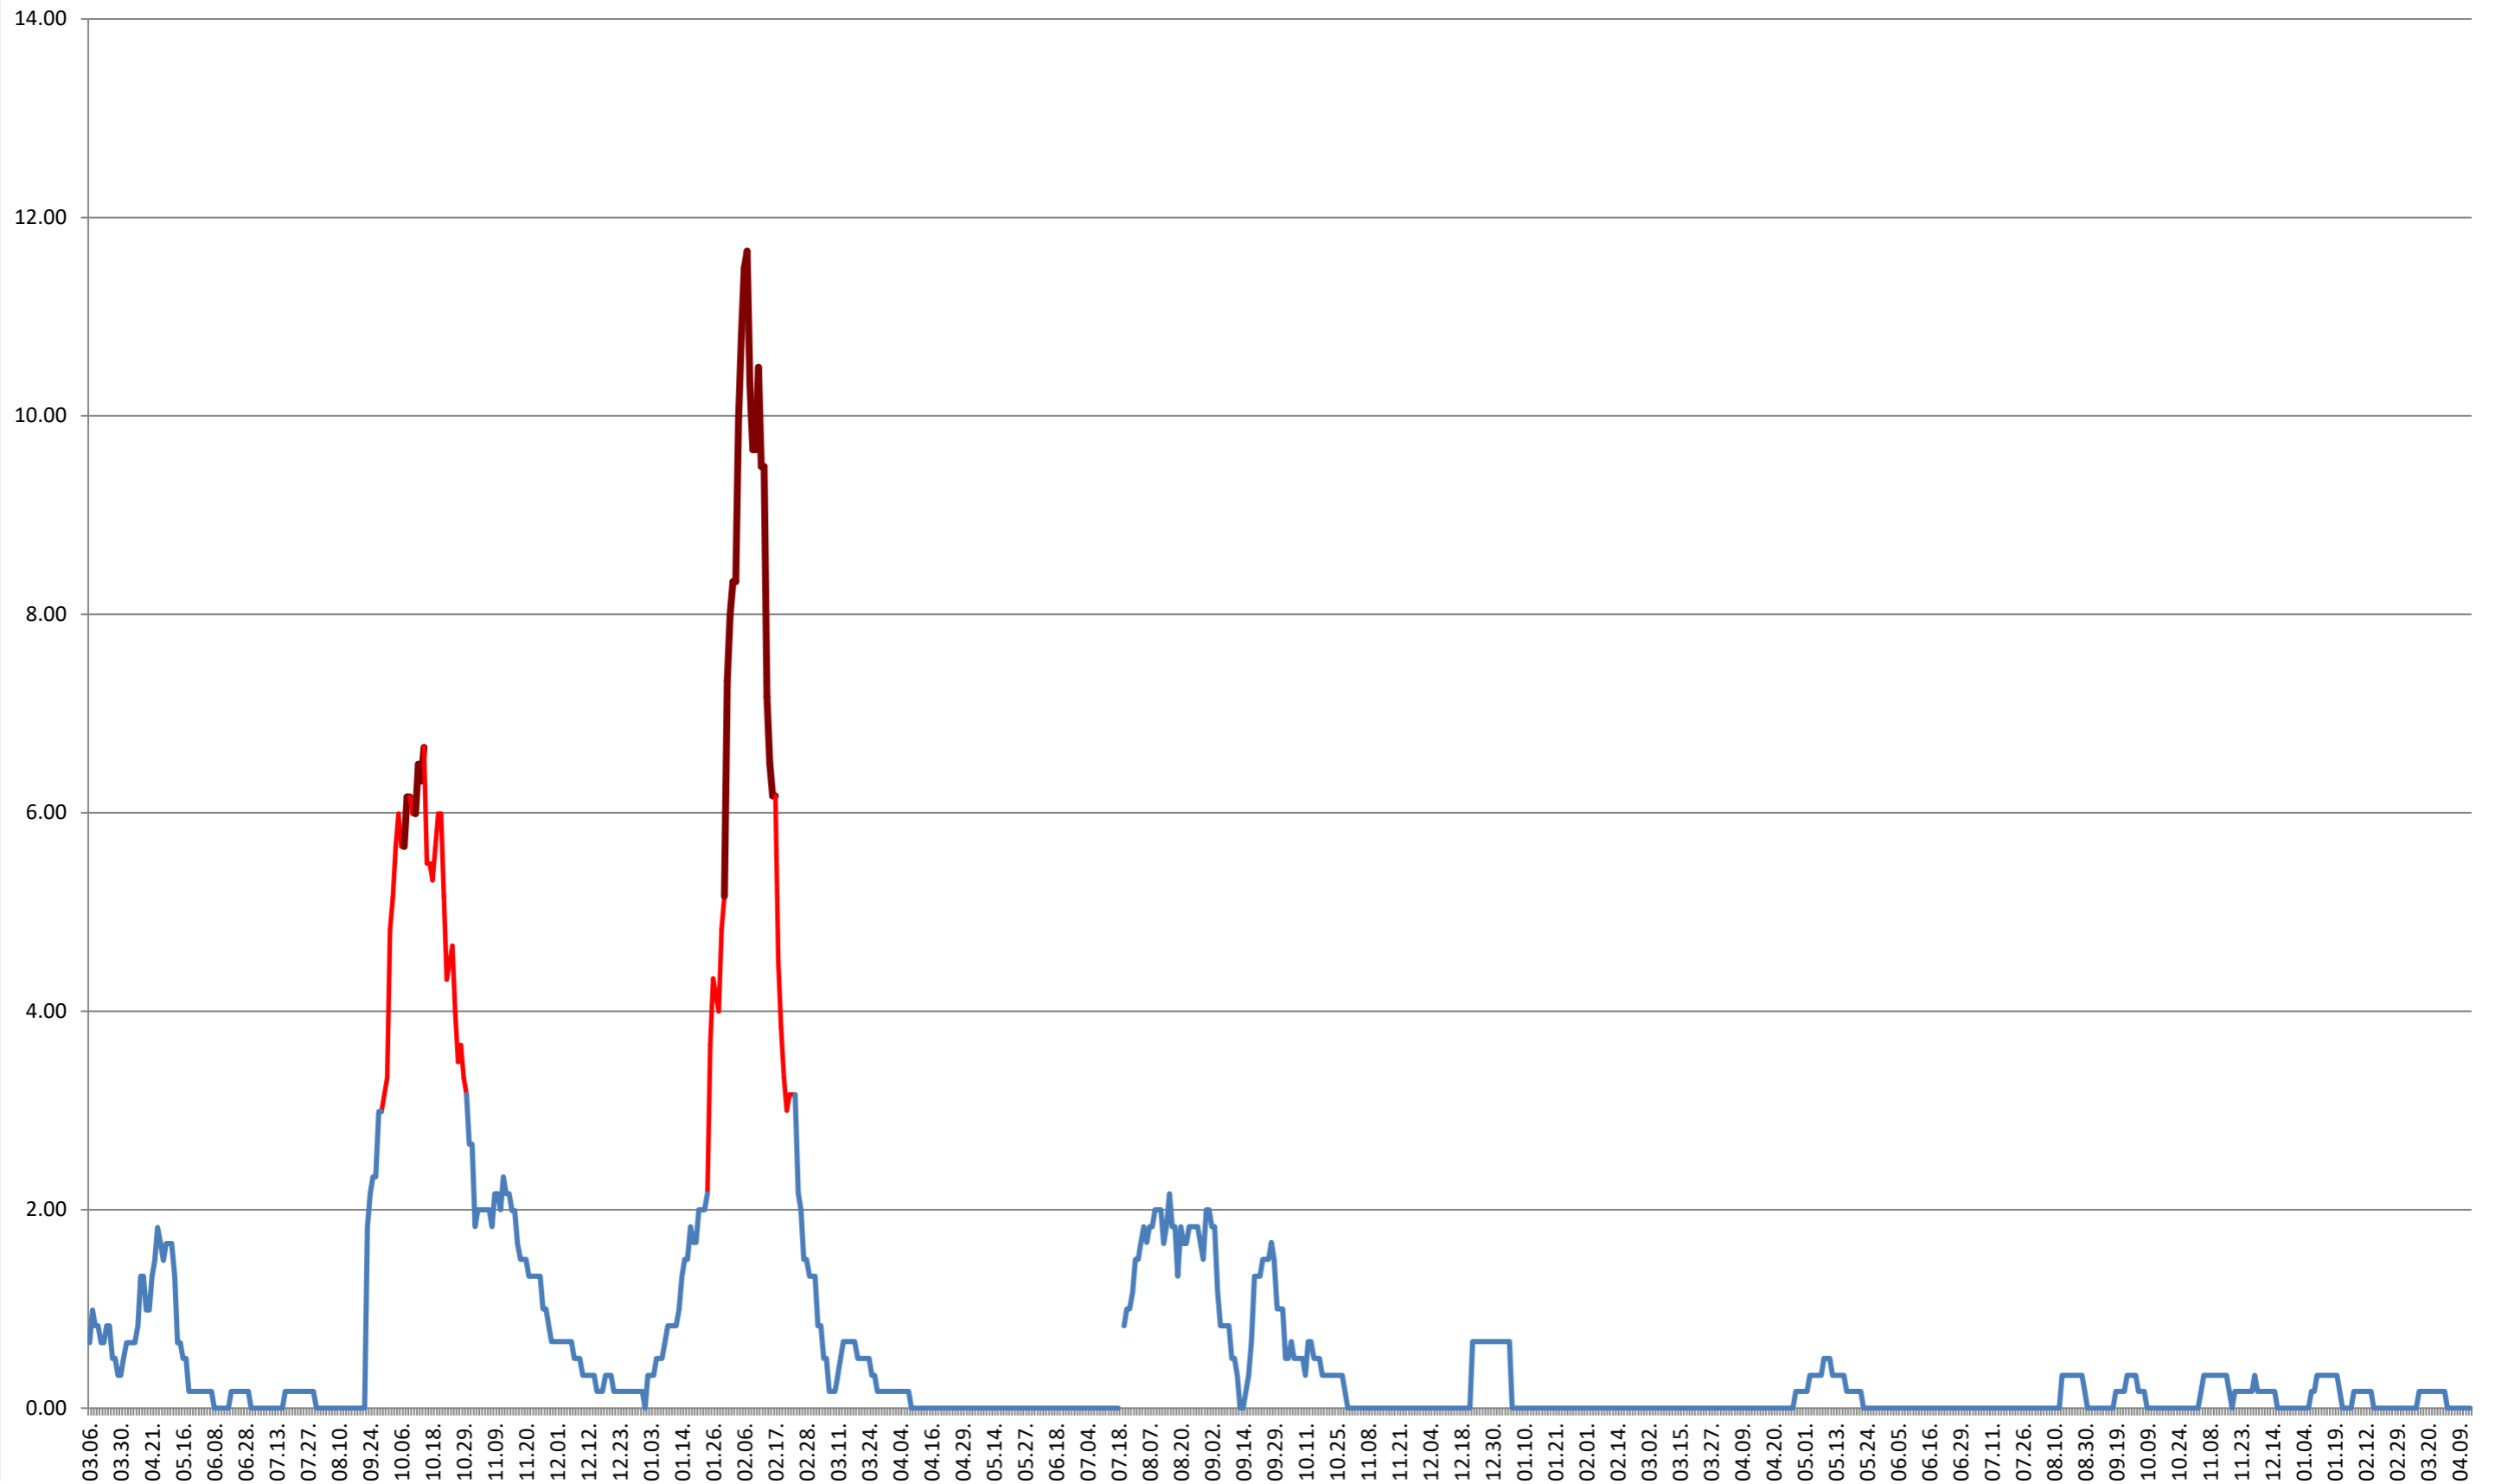

ORAȘ VLĂHIȚA - Evolutia incidentei cumulate pe 14 zile la ‰ de locuitori
2021.03.07. - 2024.04.17.

VOȘLĂBENI - Evolutia incidentei cumulate pe 14 zile la ‰ de locuitori
2021.03.07. - 2024.04.17.

ZETEA - Evolutia incidentei cumulate pe 14 zile la ‰ de locuitori
2021.03.07. - 2024.04.17.