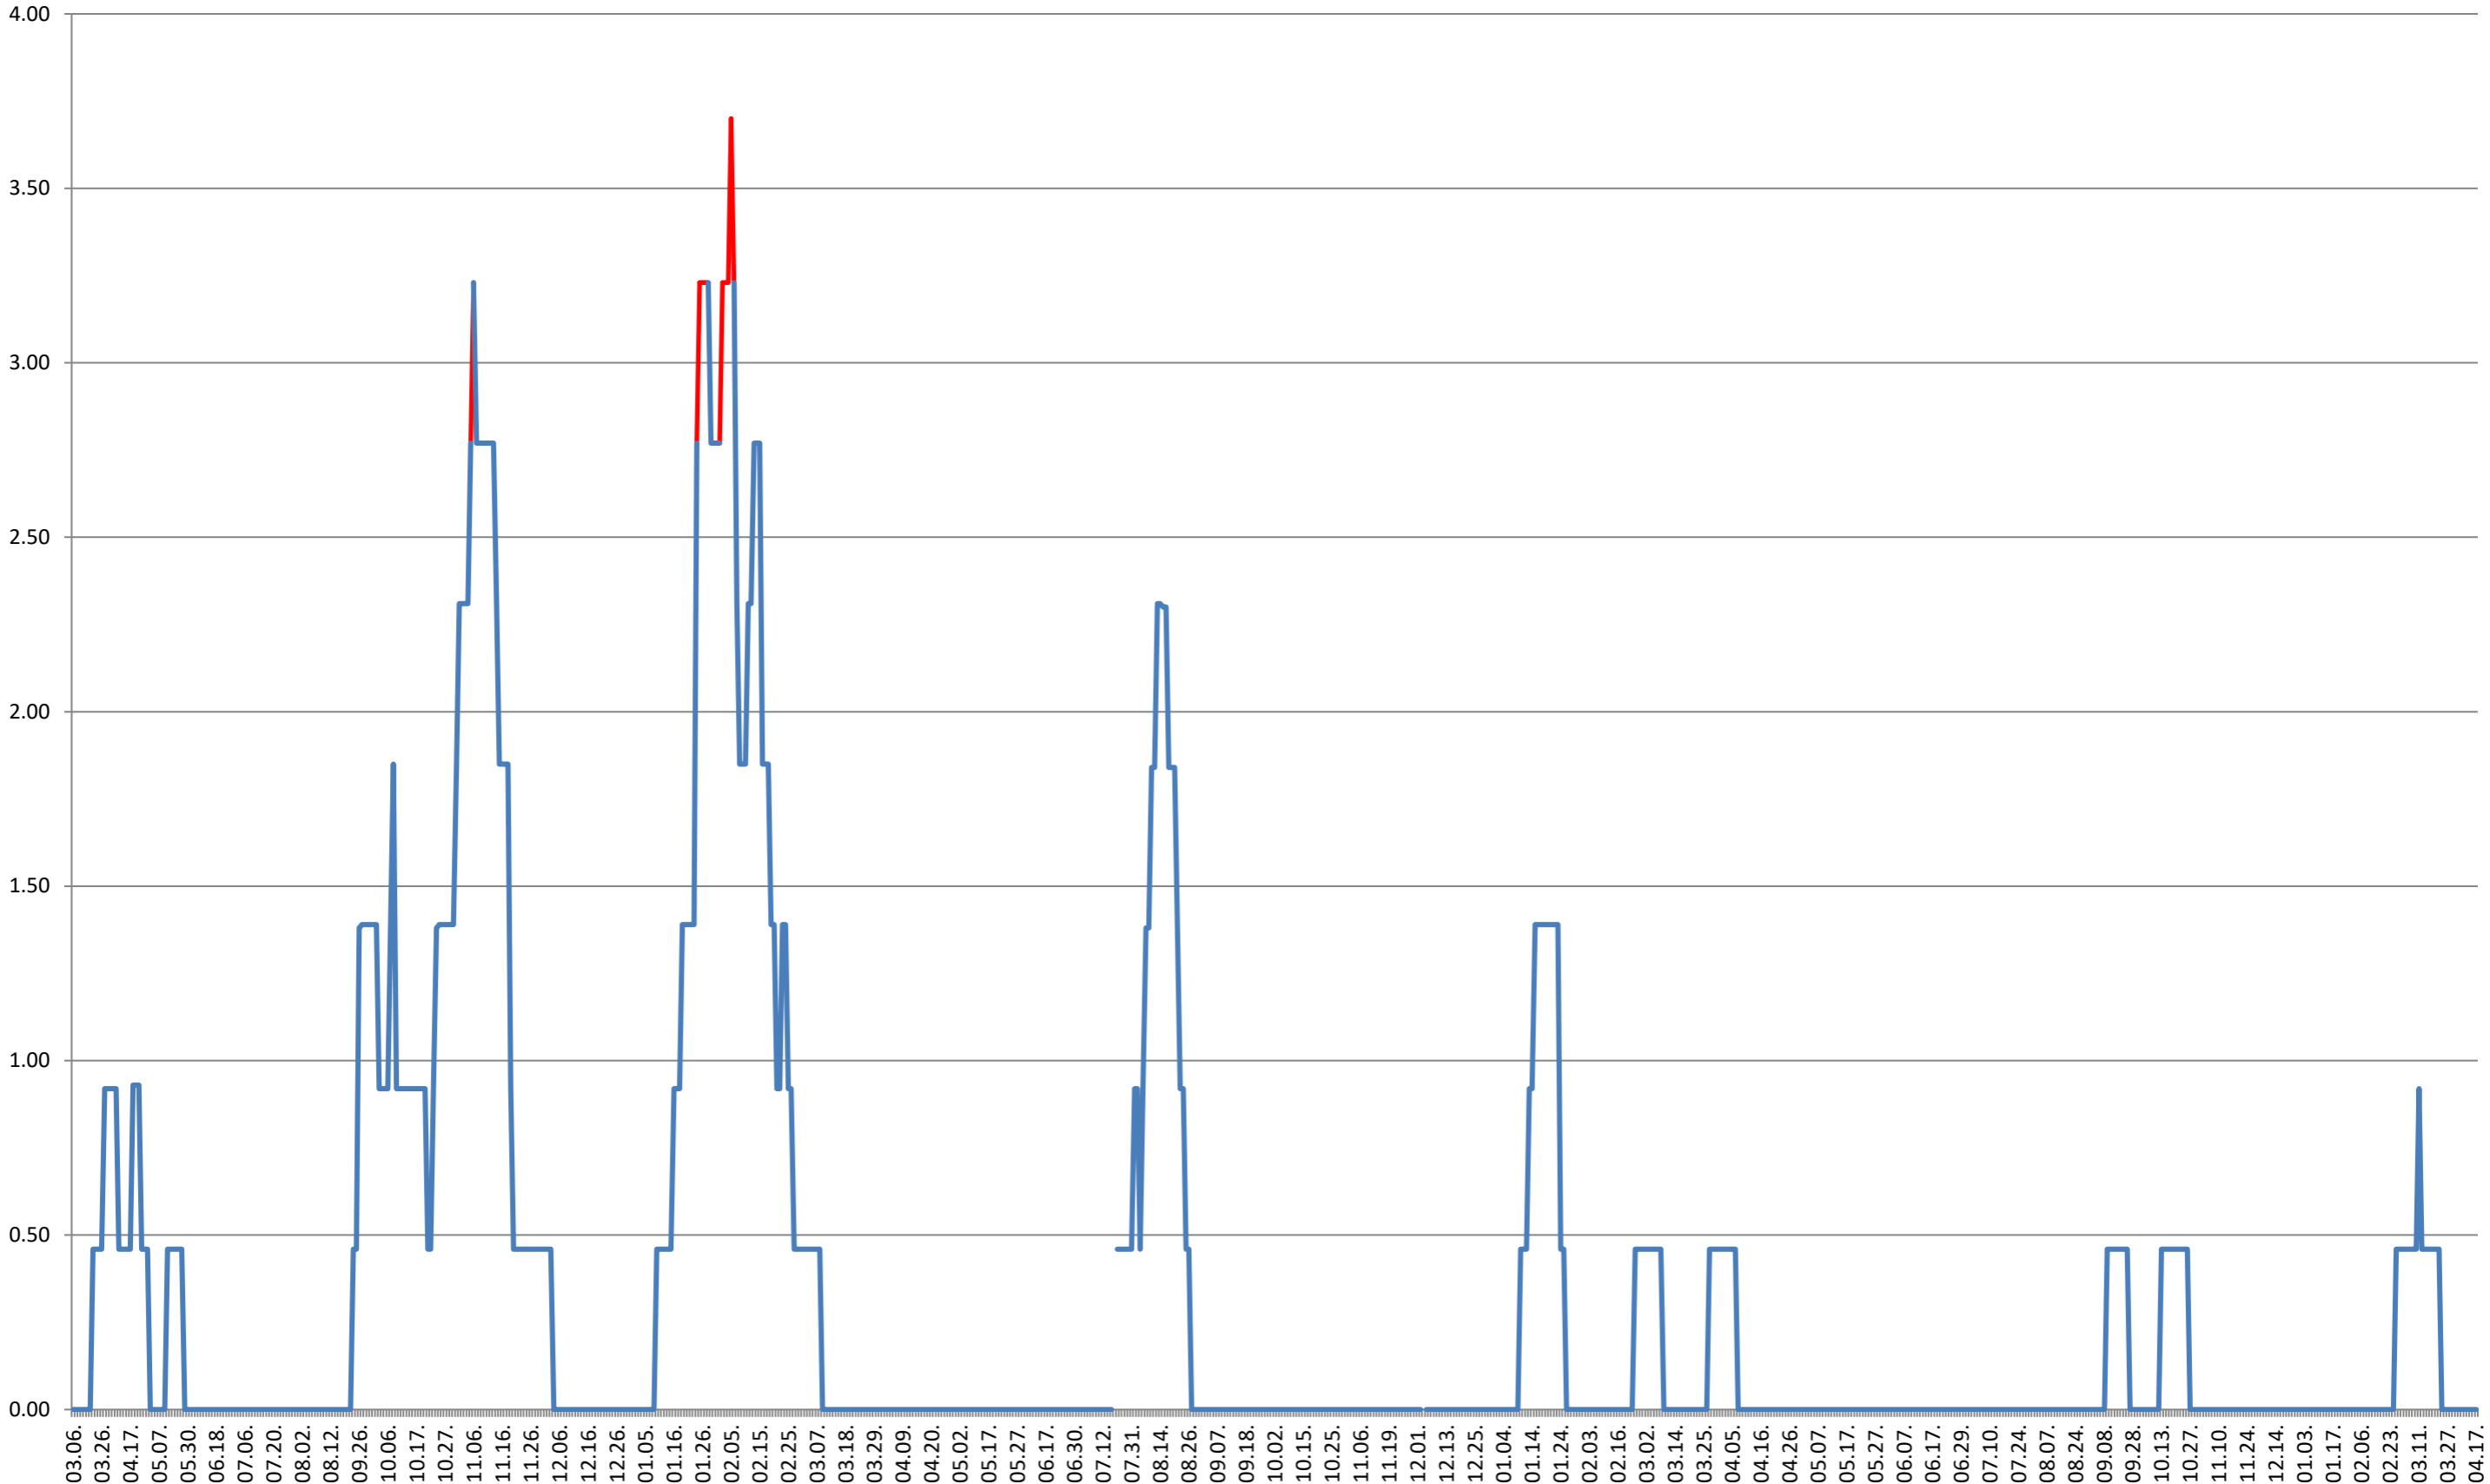

ATID - Evolutia incidentei cumulate pe 14 zile la ‰ de locuitori
2021.03.07. - 2024.04.17.

AVRĂMEȘTI - Evolutia incidentei cumulate pe 14 zile la % de locuitori
2021.03.07. - 2024.04.17.

ORAȘ BĂILE TUȘNAD - Evolutia incidentei cumulate pe 14 zile la % de locuitori
2021.03.07. - 2024.04.17.

ORAȘ BĂLAN - Evolutia incidentei cumulate pe 14 zile la ‰ de locuitori
2021.03.07. - 2024.04.17.

BILBOR - Evolutia incidentei cumulate pe 14 zile la % de locuitori
2021.03.07. - 2024.04.17.

ORAȘ BORSEC - Evolutia incidentei cumulate pe 14 zile la ‰ de locuitori
2021.03.07. - 2024.04.17.

BRĂDEȘTI - Evolutia incidentei cumulate pe 14 zile la ‰ de locuitori 2021.03.07. - 2024.04.17.

CĂPÂLNIȚA - Evolutia incidentei cumulate pe 14 zile la ‰ de locuitori
2021.03.07. - 2024.04.17.

CÂRȚA - Evolutia incidentei cumulate pe 14 zile la ‰ de locuitori 2021.03.07. - 2024.04.17.

CICEU - Evolutia incidentei cumulate pe 14 zile la ‰ de locuitori
2021.03.07. - 2024.04.17.

CIUCSÂNGEORGIU - Evolutia incidentei cumulate pe 14 zile la ‰ de locuitori
2021.03.07. - 2024.04.17.

CIUMANI - Evolutia incidentei cumulate pe 14 zile la ‰ de locuitori
2021.03.07. - 2024.04.17.