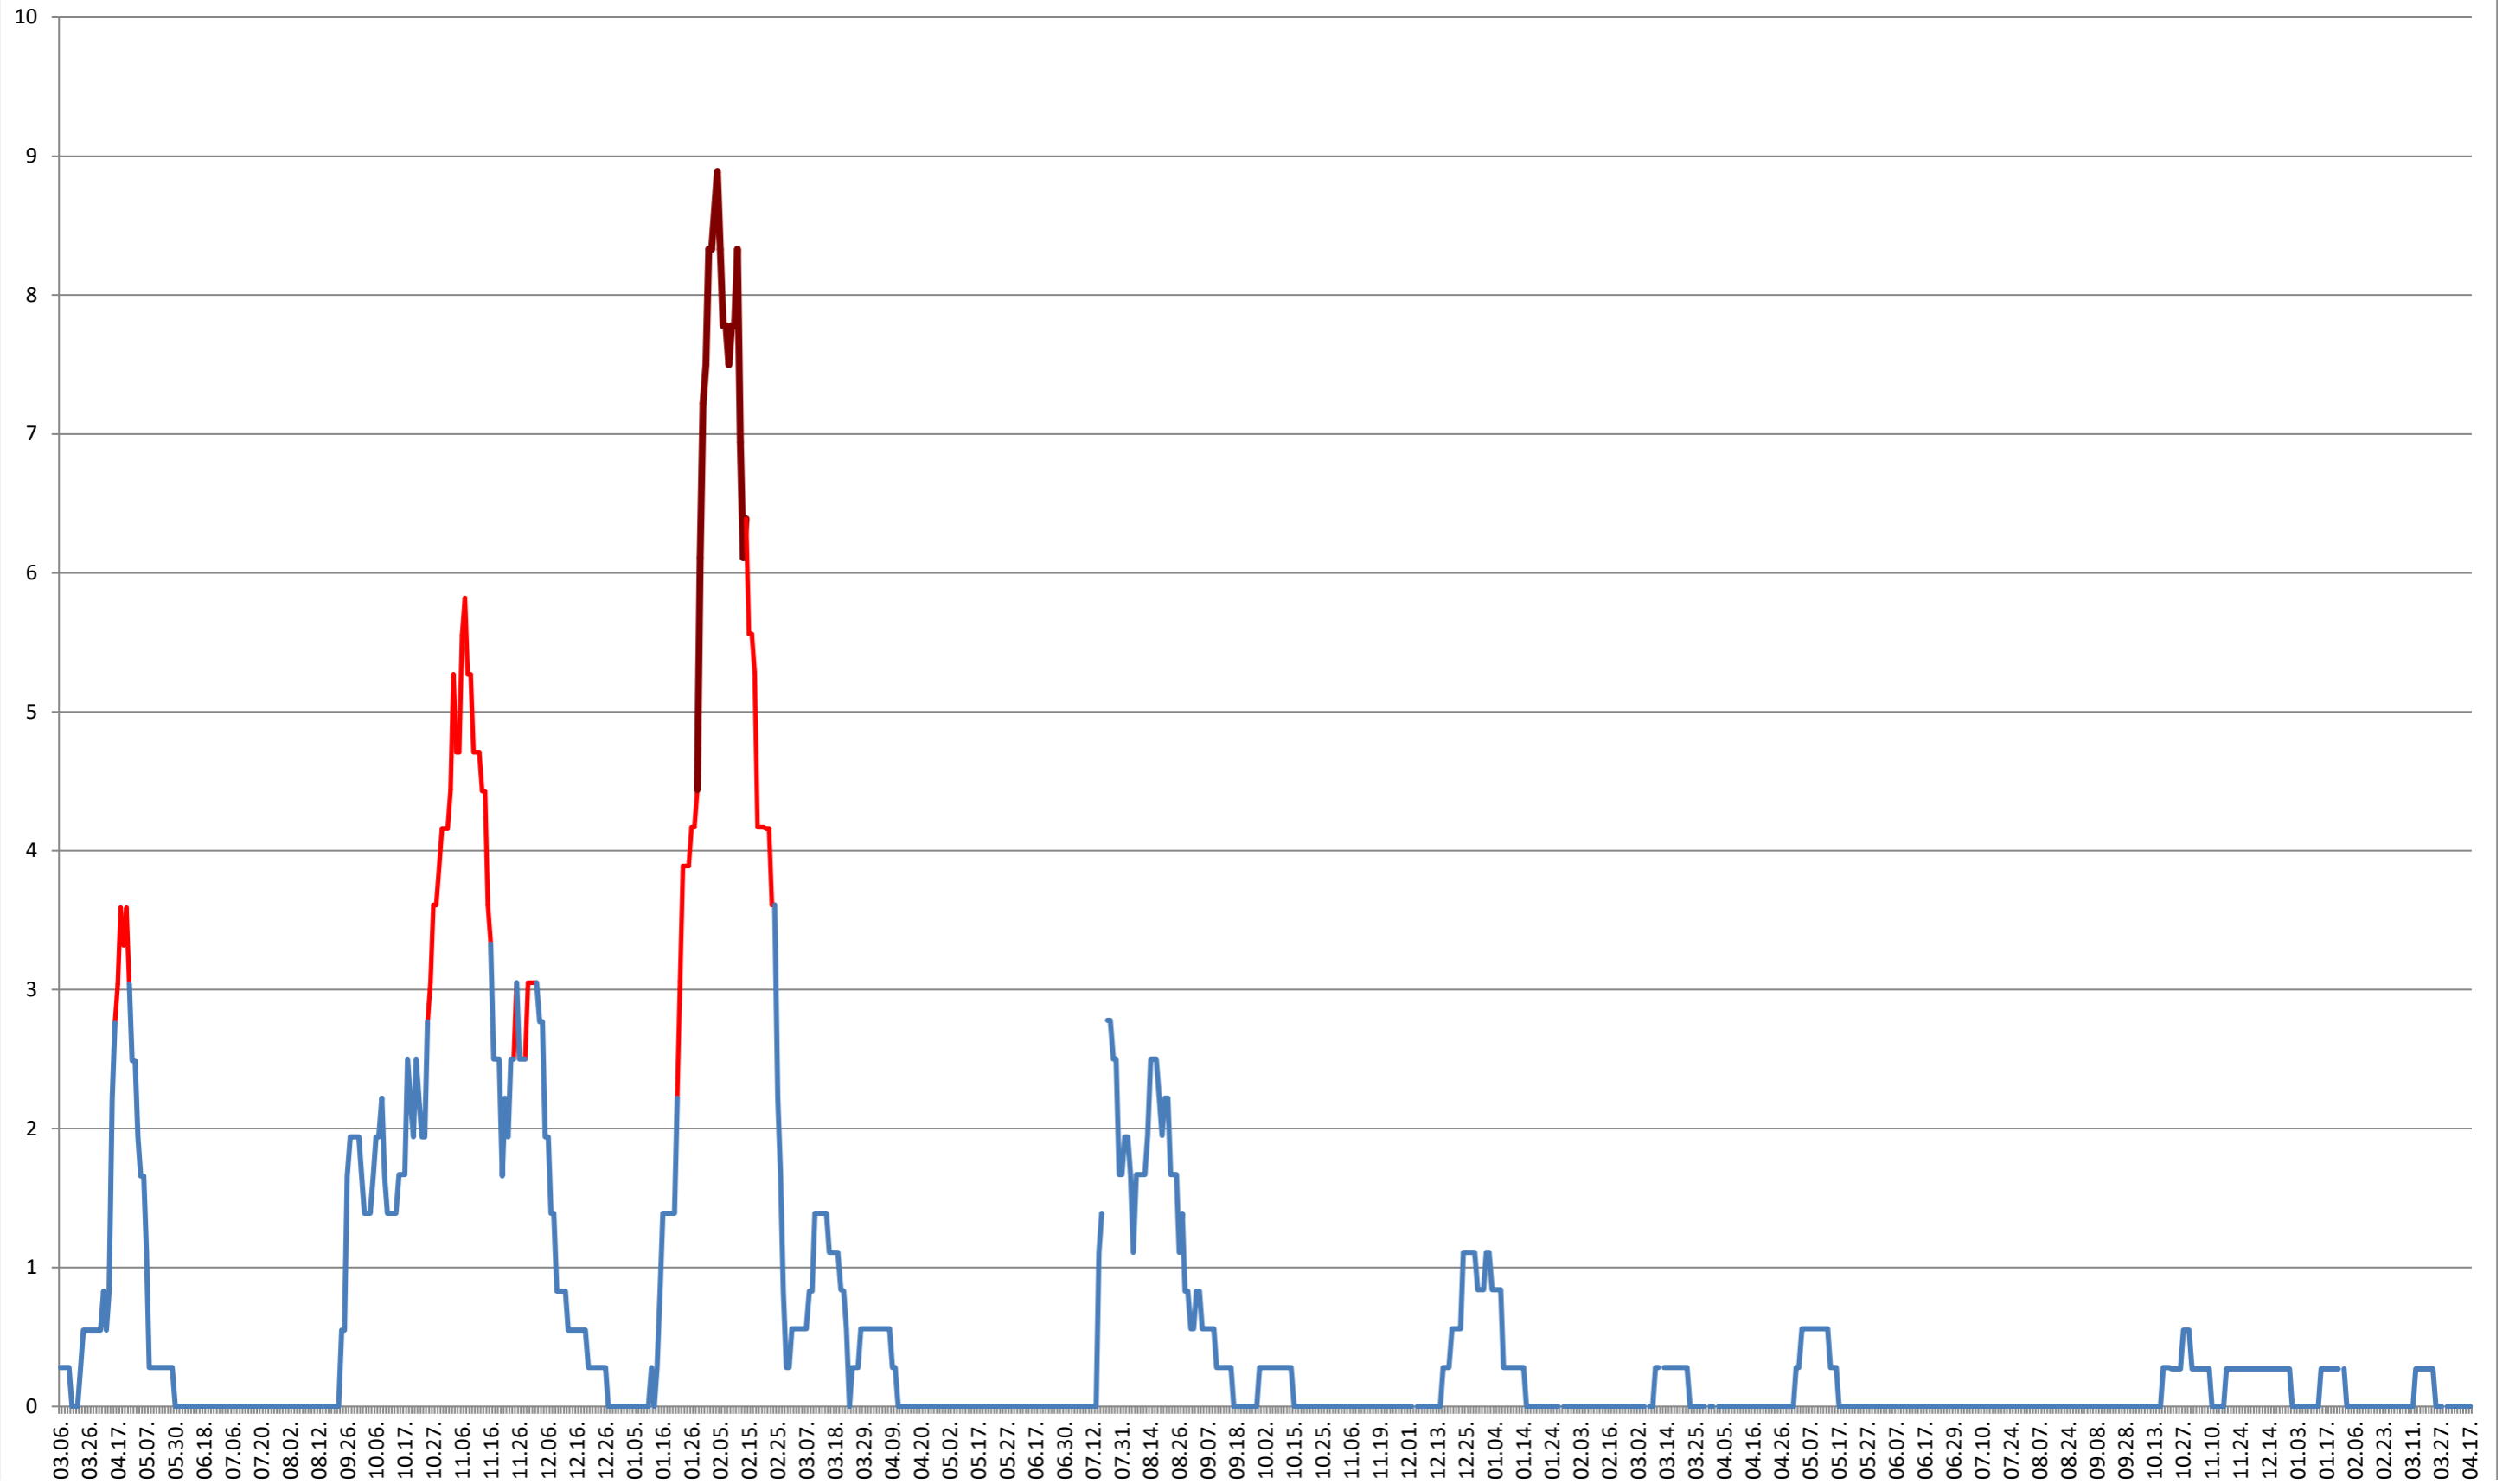

LELICENI - Evolutia incidentei cumulate pe 14 zile la % de locuitori
2021.03.07. - 2024.04.17.

LUETA - Evolutia incidentei cumulate pe 14 zile la ‰ de locuitori
2021.03.07. - 2024.04.17.

LUNCA DE JOS - Evolutia incidentei cumulate pe 14 zile la ‰ de locuitori 2021.03.07. - 2024.04.17.

MĂRTINIȘ - Evolutia incidentei cumulate pe 14 zile la % de locuitori 2021.03.07. - 2024.04.17.

MEREȘTI - Evolutia incidentei cumulate pe 14 zile la % de locuitori
2021.03.07. - 2024.04.17.

**MUNICIPIUL MIERCUREA-CIUC - Evolutia incidentei cumulate pe 14 zile la ‰ de locuitori
2021.03.07. - 2024.04.17.**

MIHĂILENI - Evolutia incidentei cumulate pe 14 zile la ‰ de locuitori 2021.03.07. - 2024.04.17.

MUGENI - Evolutia incidentei cumulate pe 14 zile la % de locuitori 2021.03.07. - 2024.04.17.

OCLAND - Evolutia incidentei cumulate pe 14 zile la ‰ de locuitori
2021.03.07. - 2024.04.17.