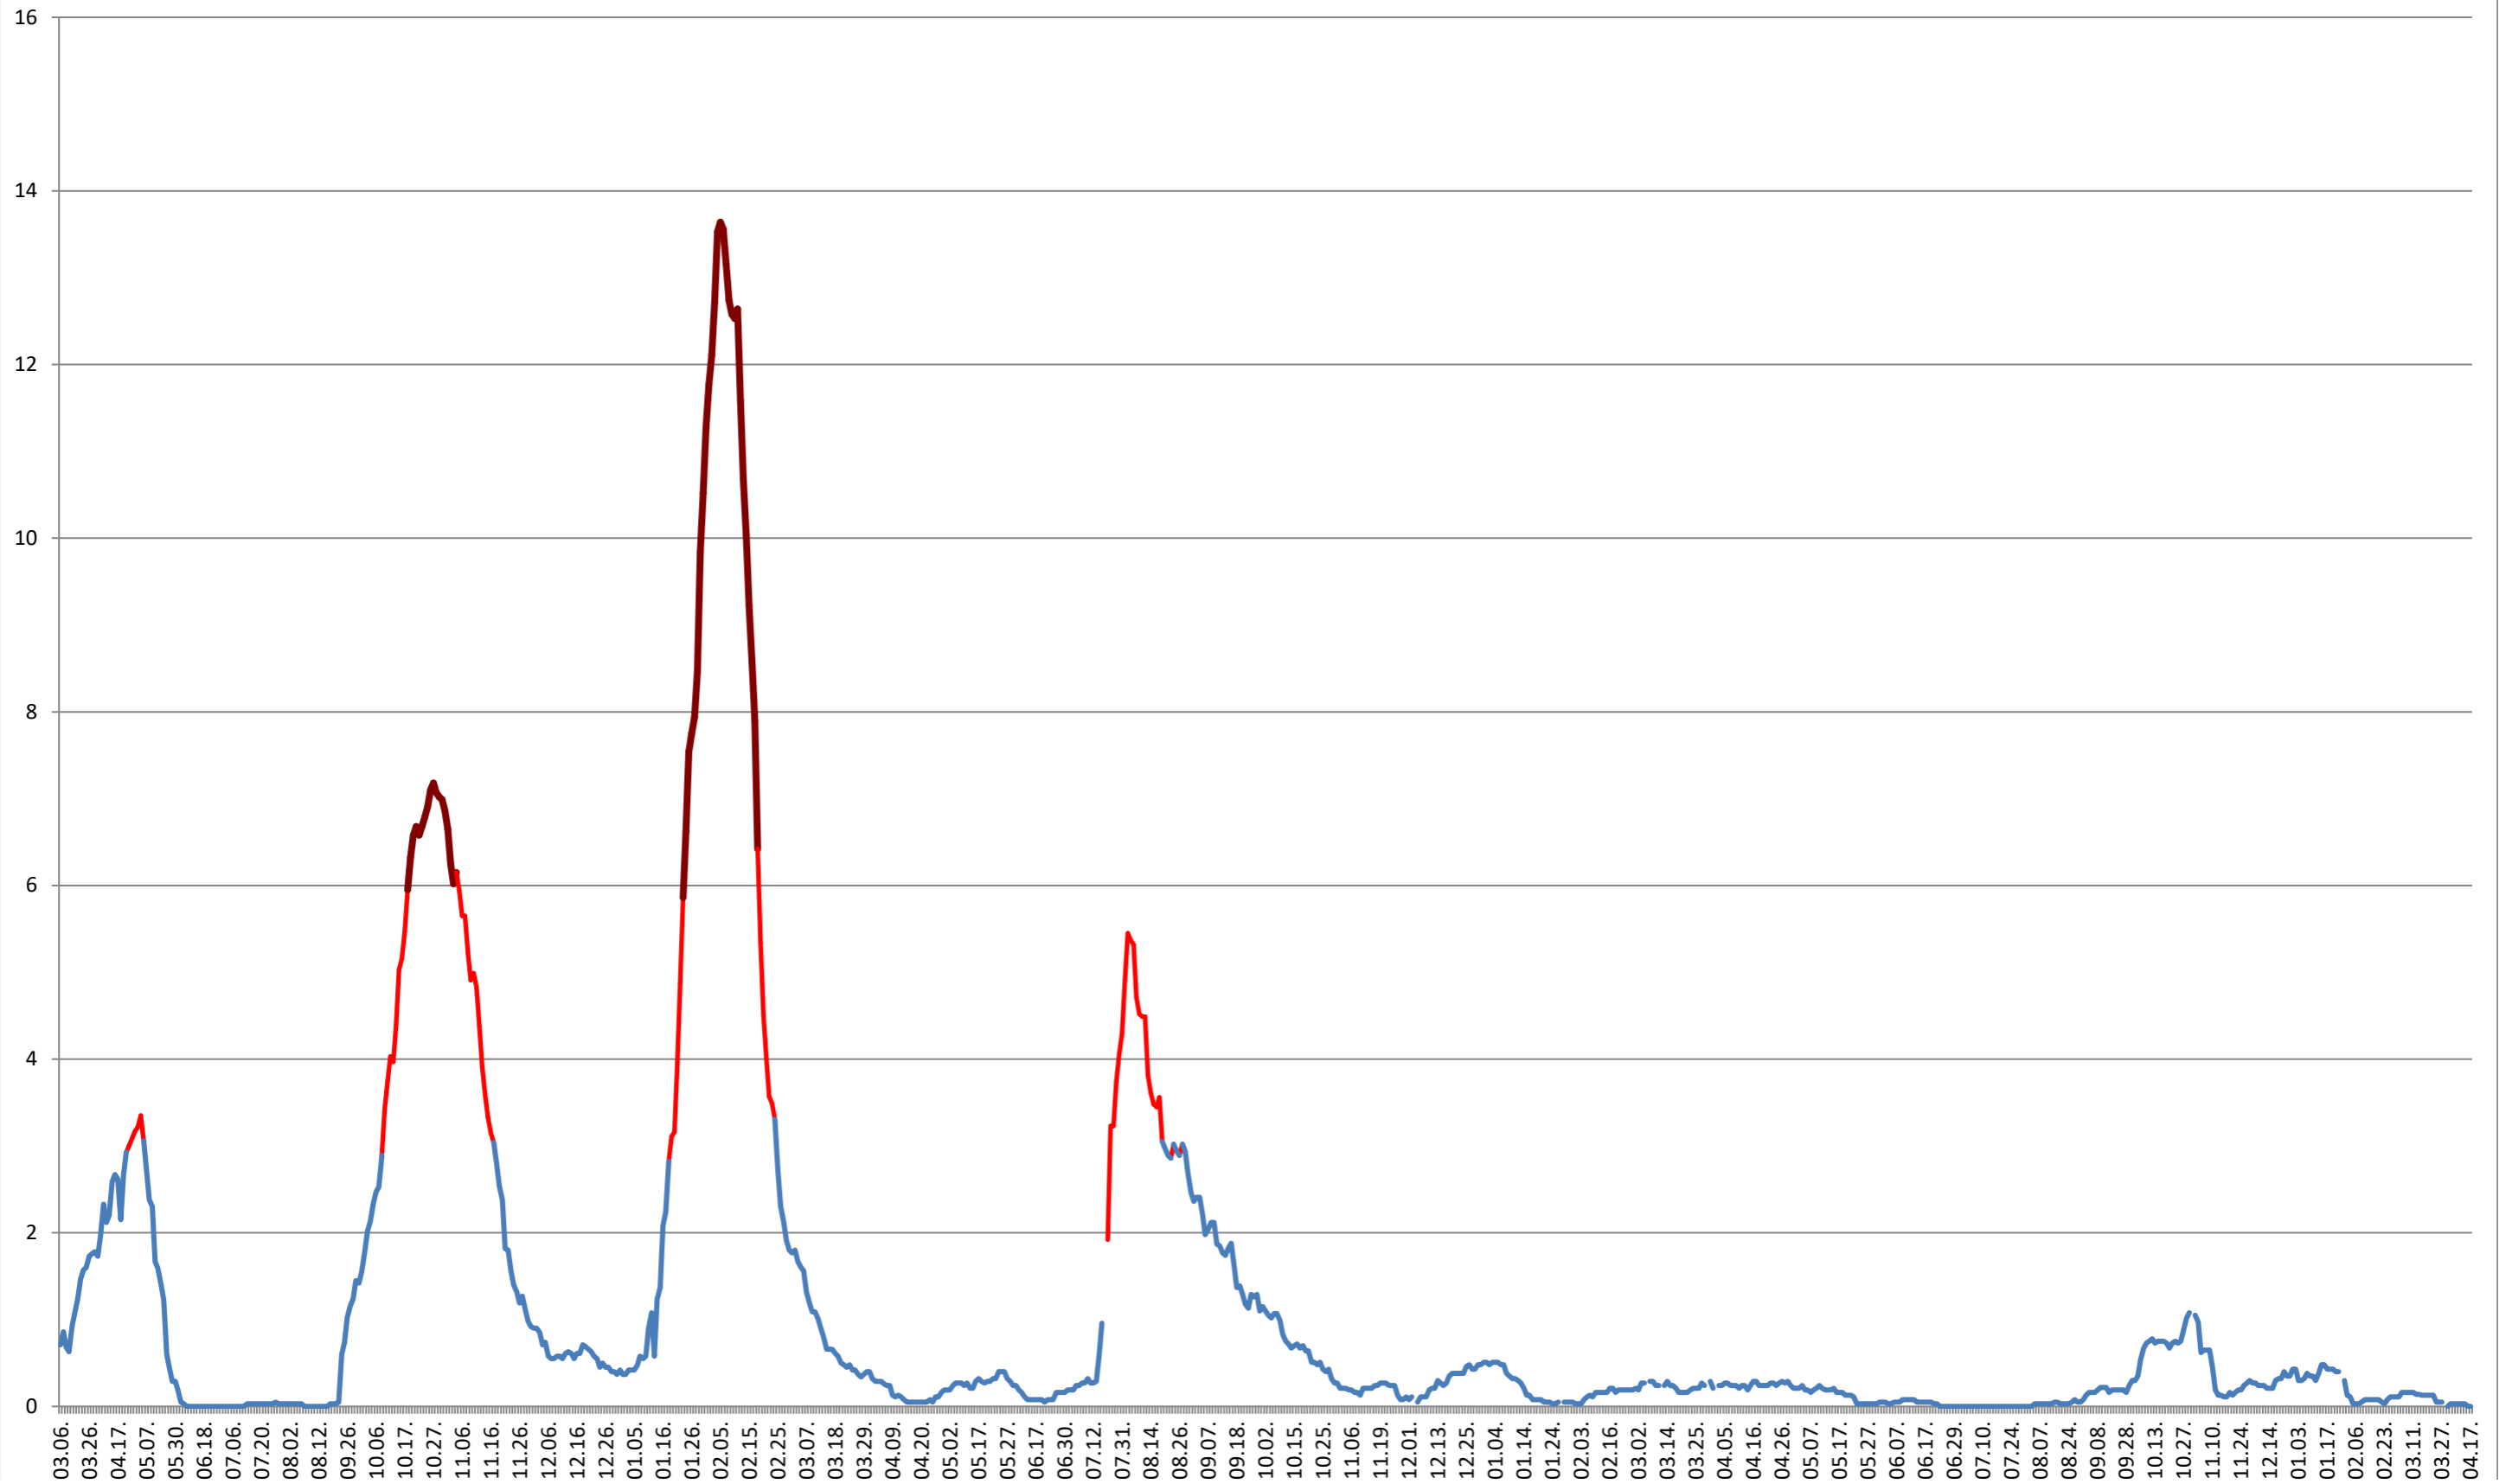

MUNICIPIUL ODORHEIU SECUIESC - Evolutia incidentei cumulate pe 14 zile la ‰ de locuitori
2021.03.07. - 2024.04.17.