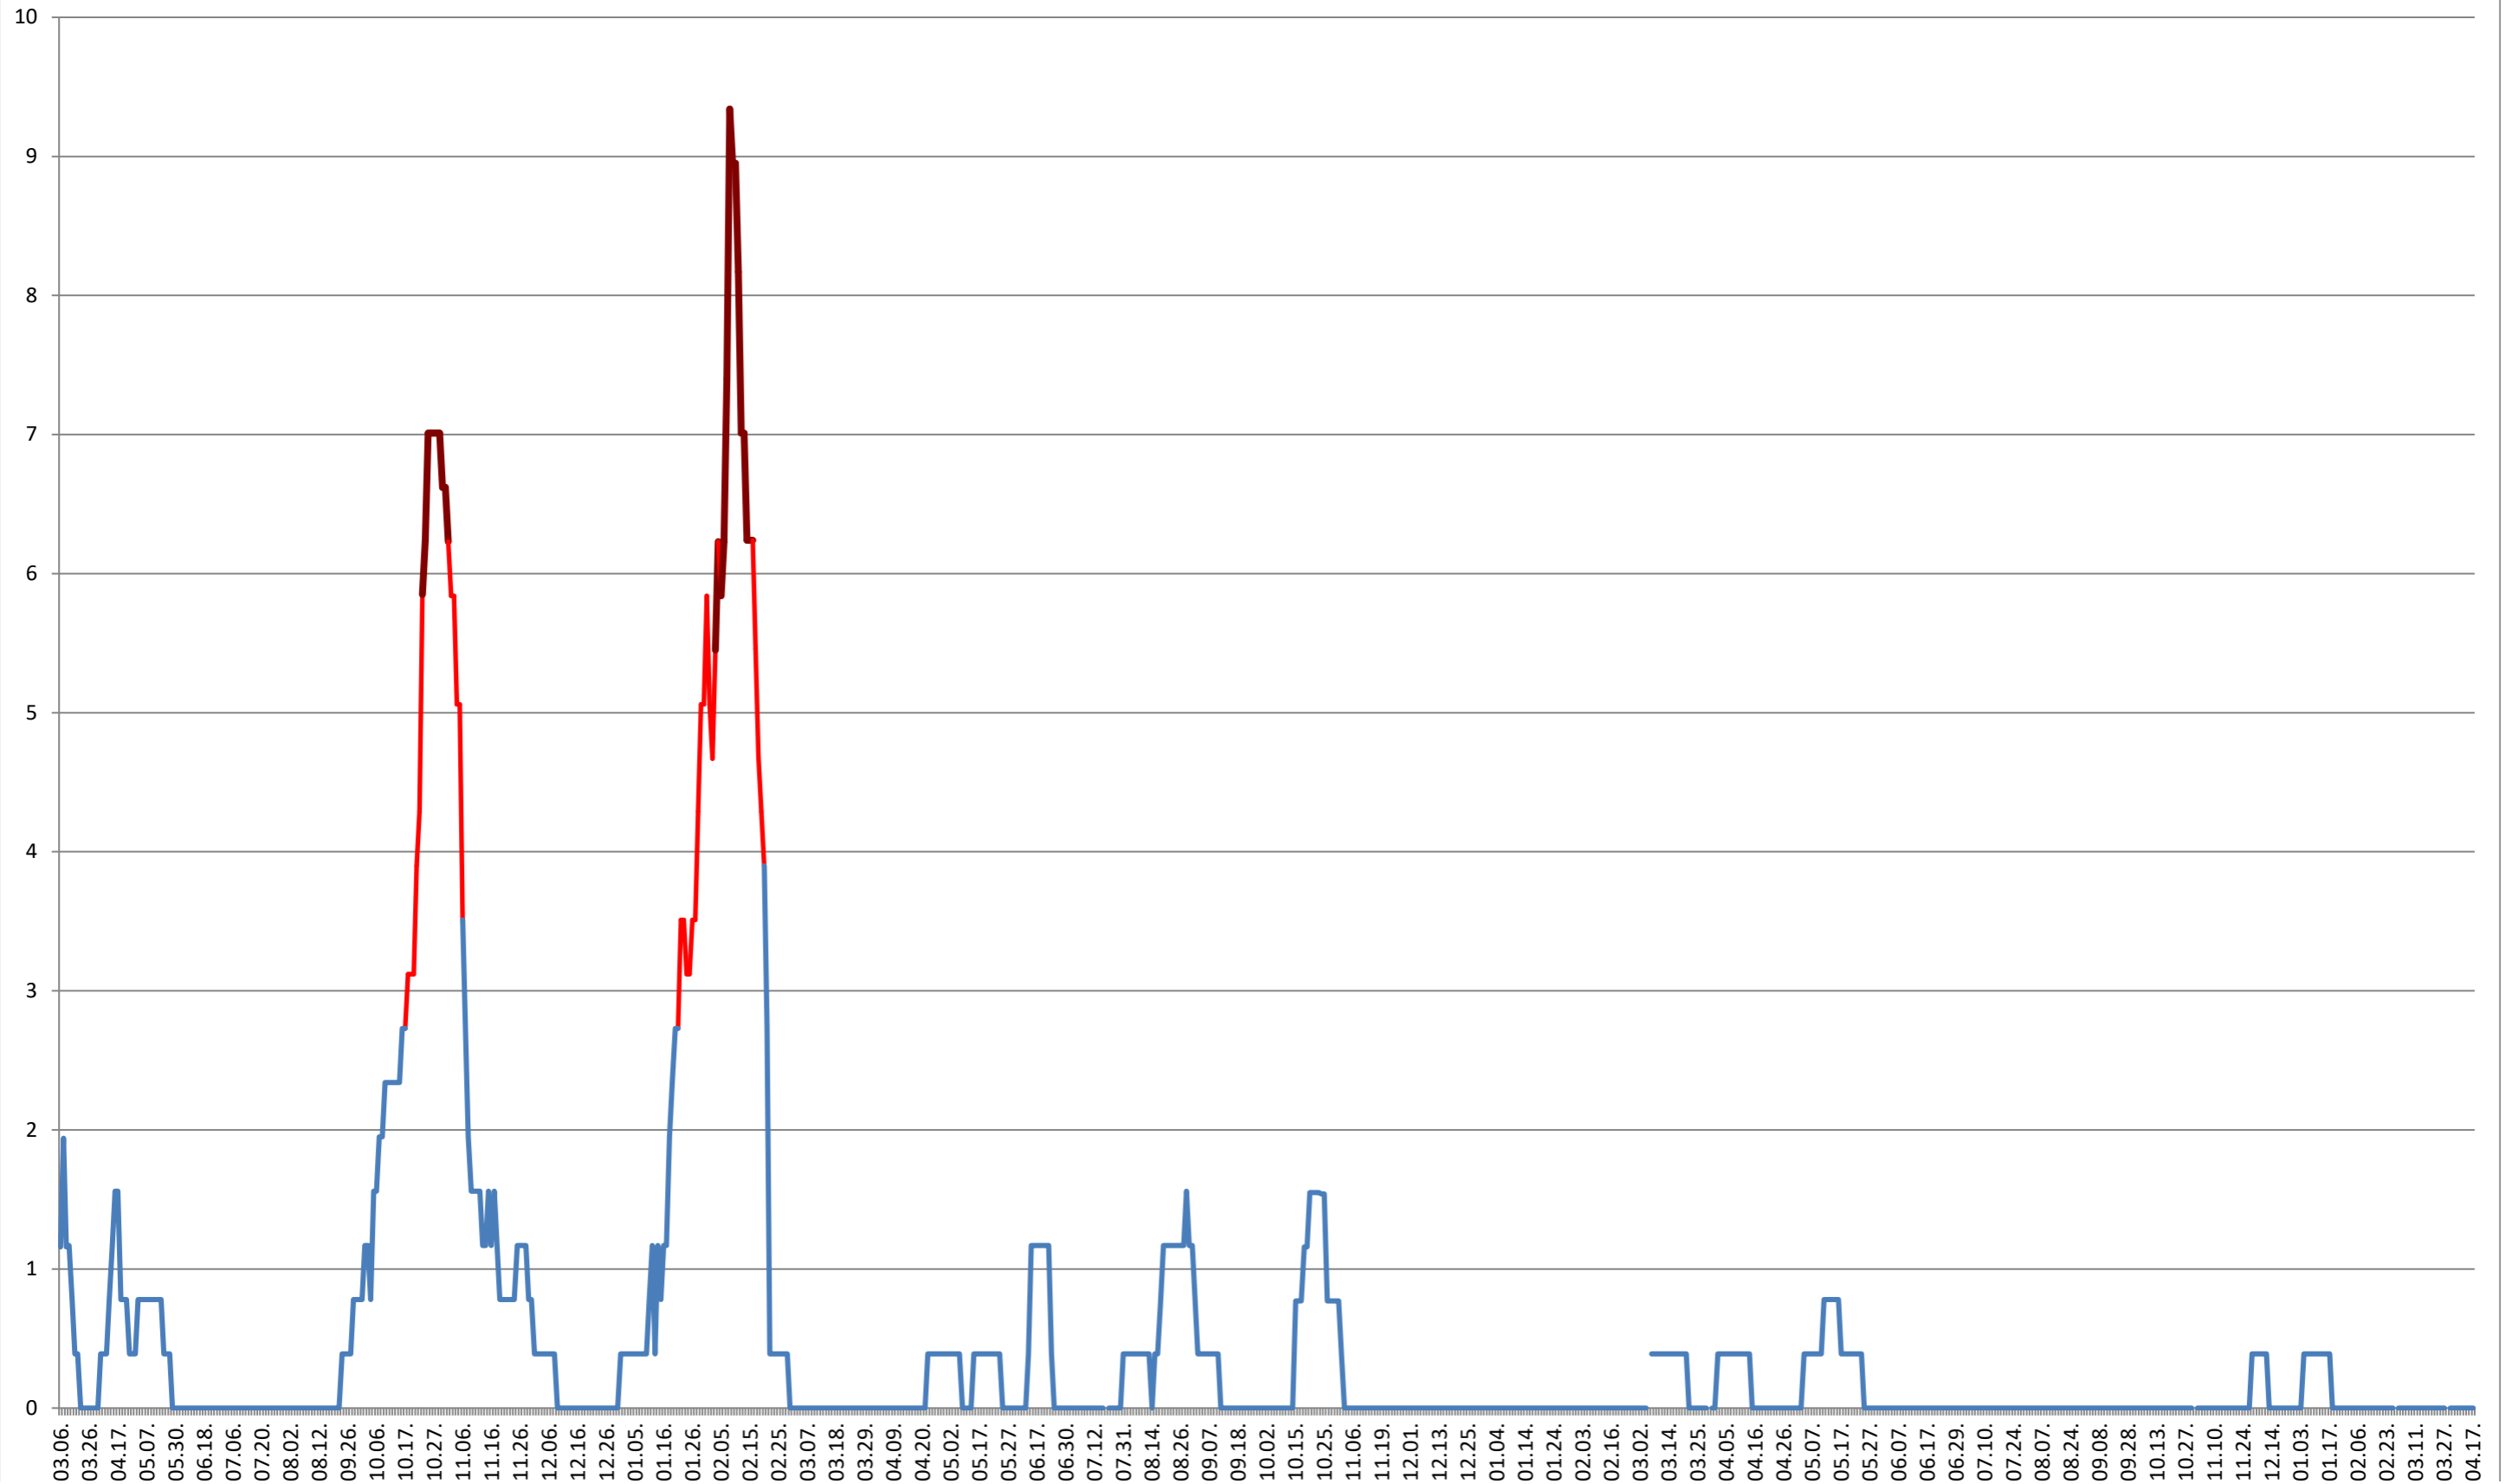

TOMEȘTI - Evolutia incidentei cumulate pe 14 zile la ‰ de locuitori
2021.03.07. - 2024.04.17.