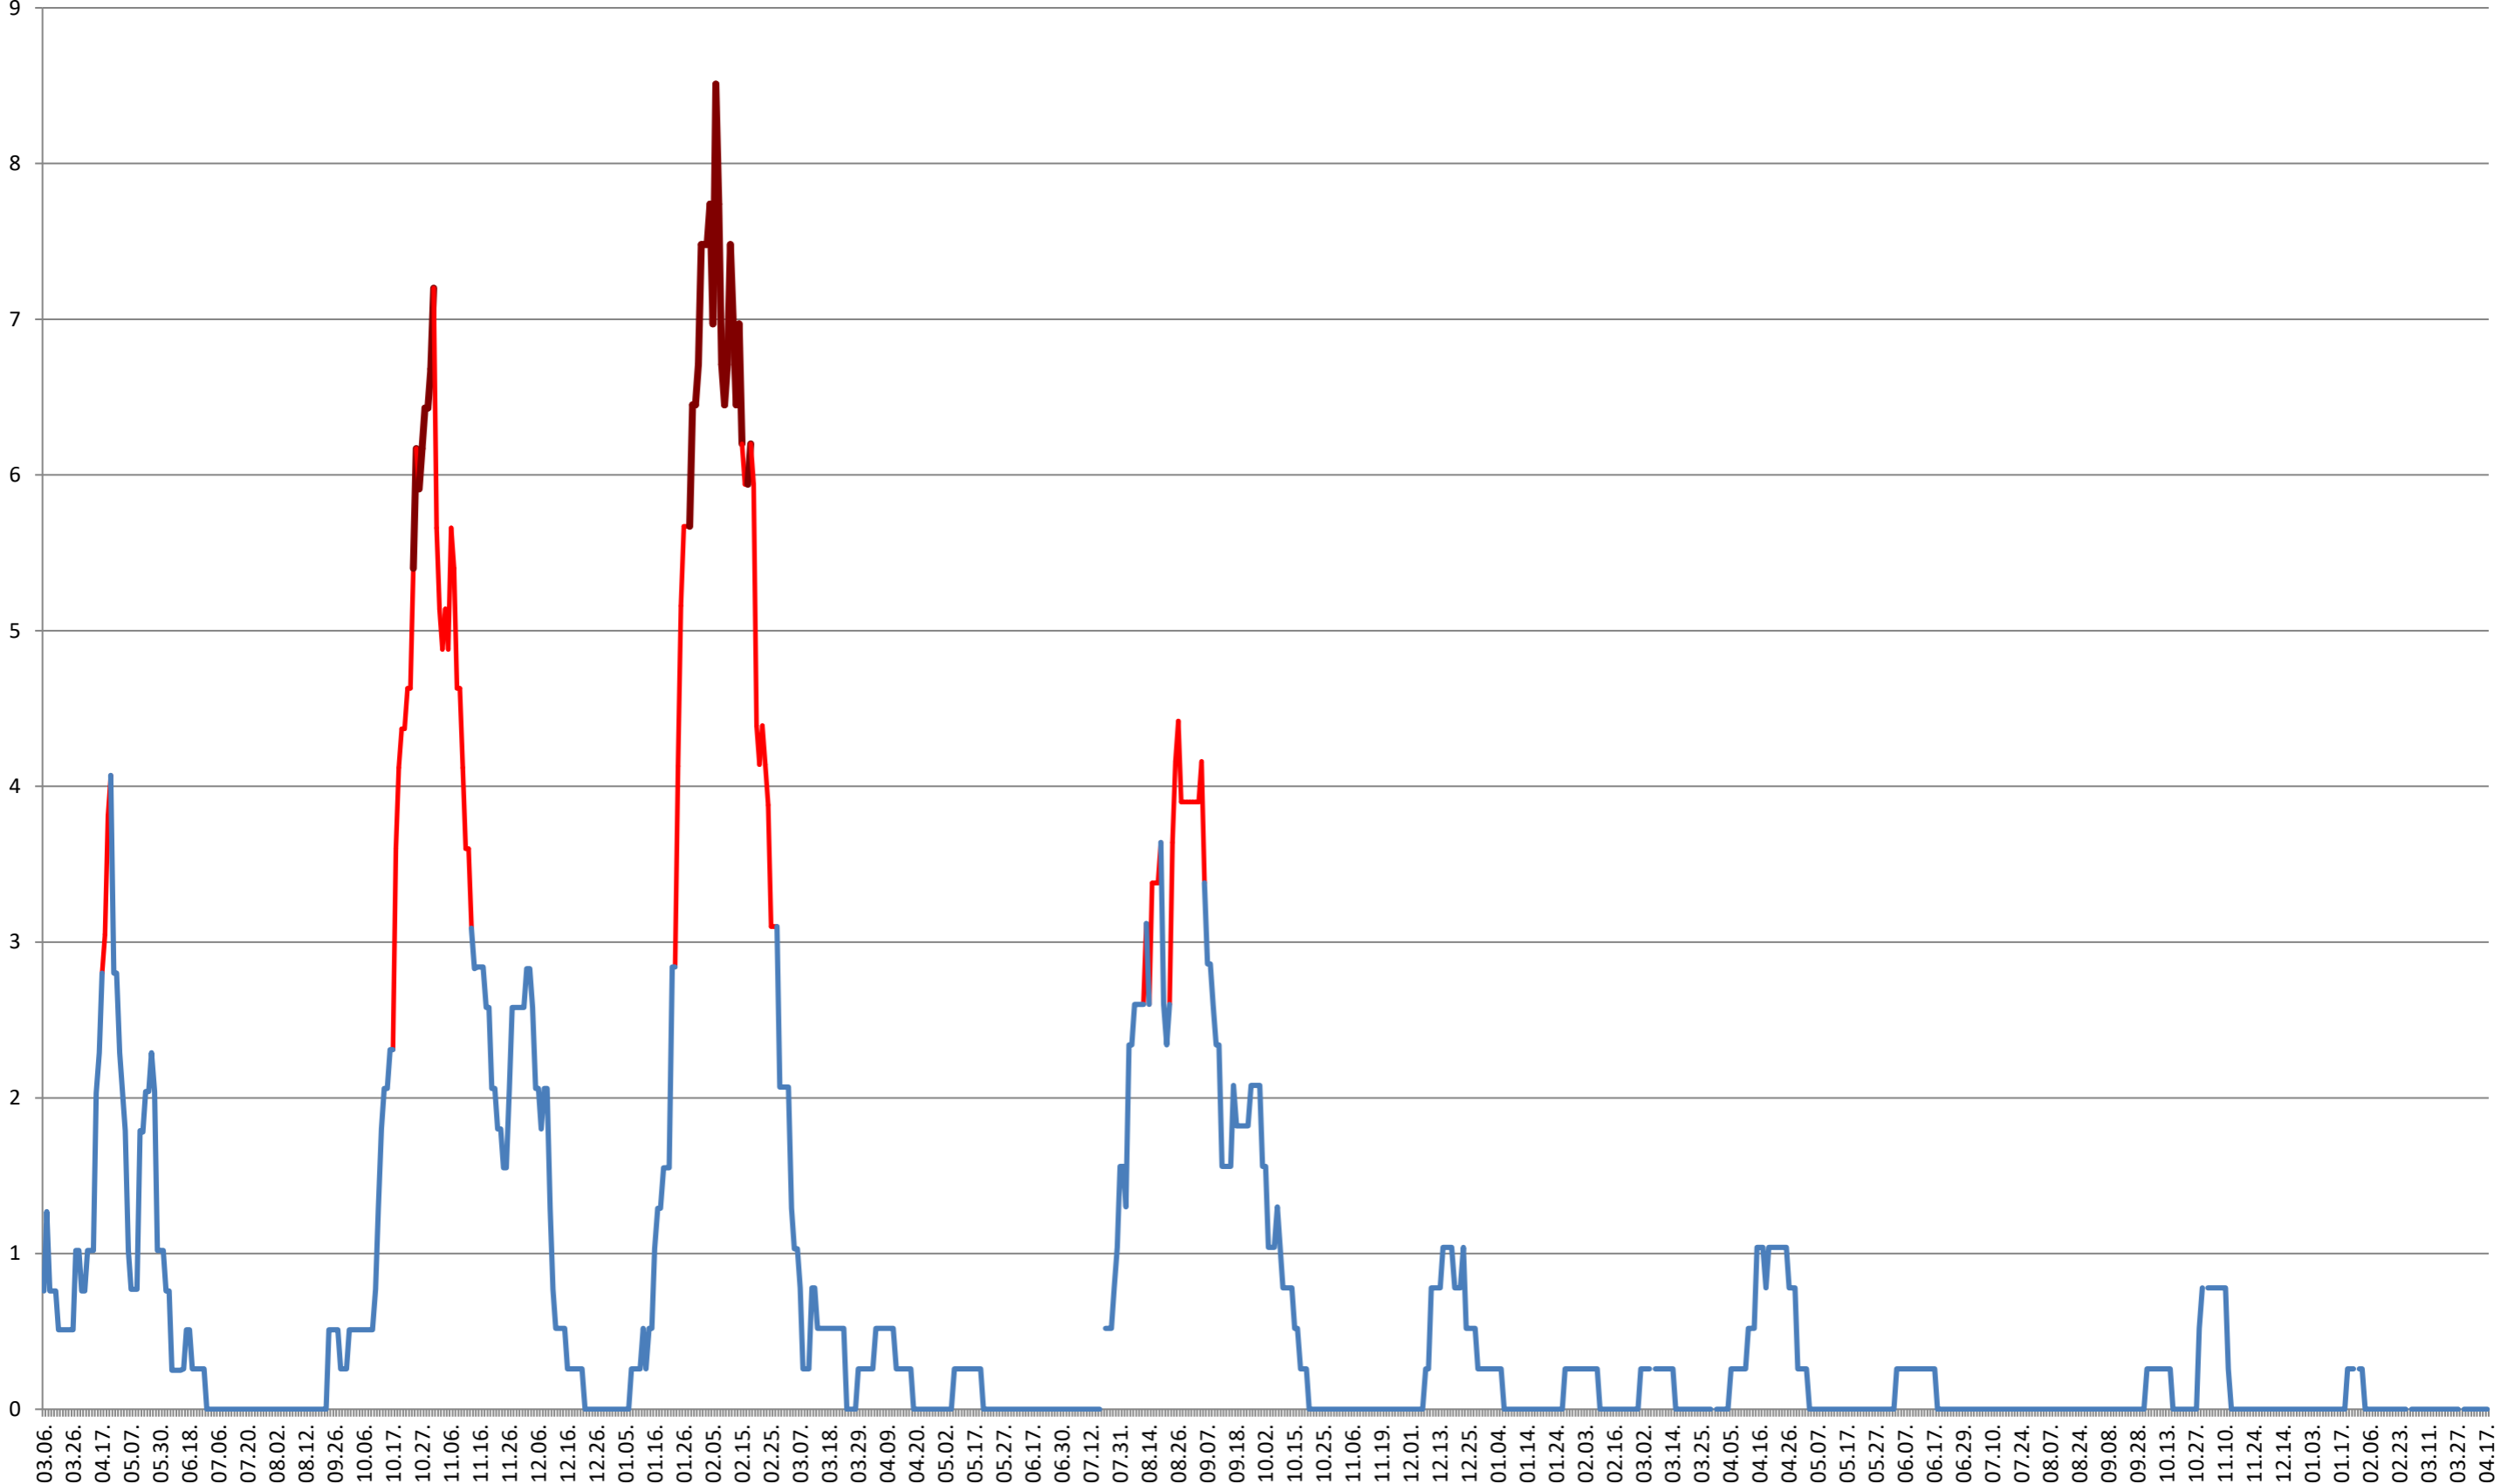

SATU MARE - Evolutia incidentei cumulate pe 14 zile la ‰ de locuitori
2021.03.07. - 2024.04.17.

SECUIENI - Evolutia incidentei cumulate pe 14 zile la ‰ de locuitori
2021.03.07. - 2024.04.17.

SICULENI - Evolutia incidentei cumulate pe 14 zile la ‰ de locuitori
2021.03.07. - 2024.04.17.

ȘIMONEȘTI - Evolutia incidentei cumulate pe 14 zile la ‰ de locuitori
2021.03.07. - 2024.04.17.

SUBCETATE - Evolutia incidentei cumulate pe 14 zile la ‰ de locuitori
2021.03.07. - 2024.04.17.

SUSENI - Evolutia incidentei cumulate pe 14 zile la % de locuitori
2021.03.07. - 2024.04.17.