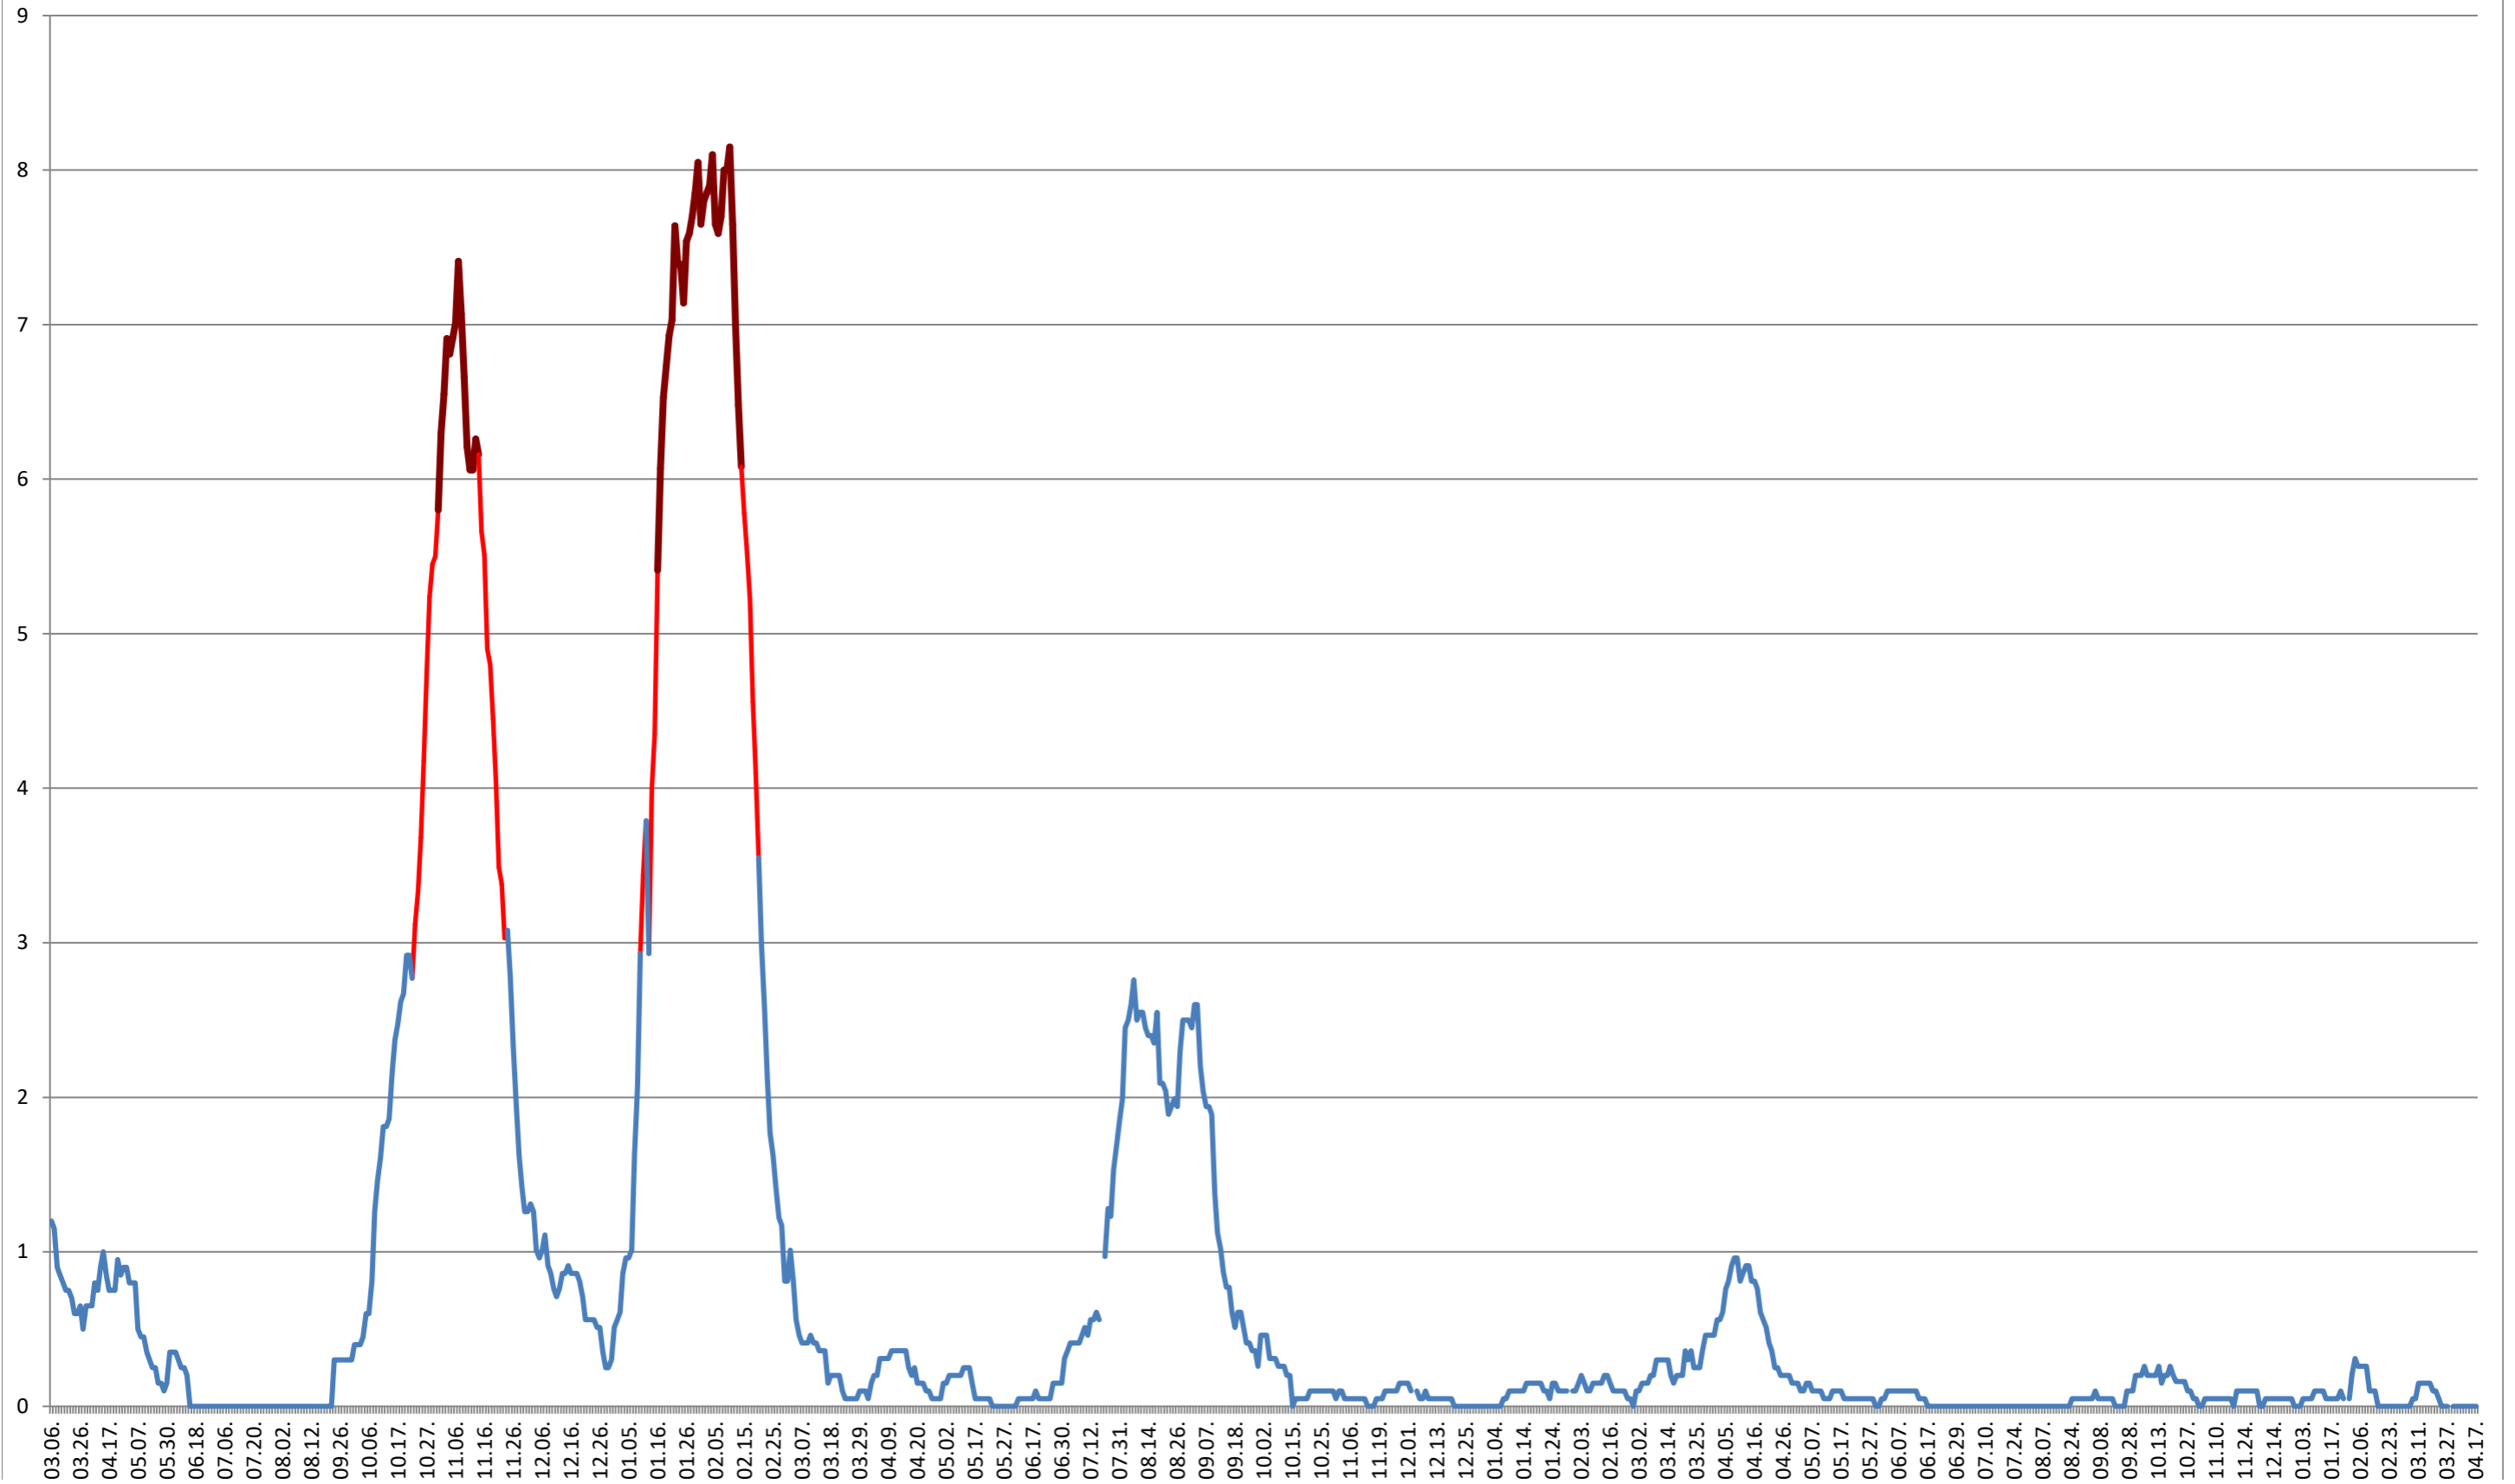

MUNICIPIUL GHEORGHENI - Evolutia incidentei cumulate pe 14 zile la ‰ de locuitori
2021.03.07. - 2024.04.17.