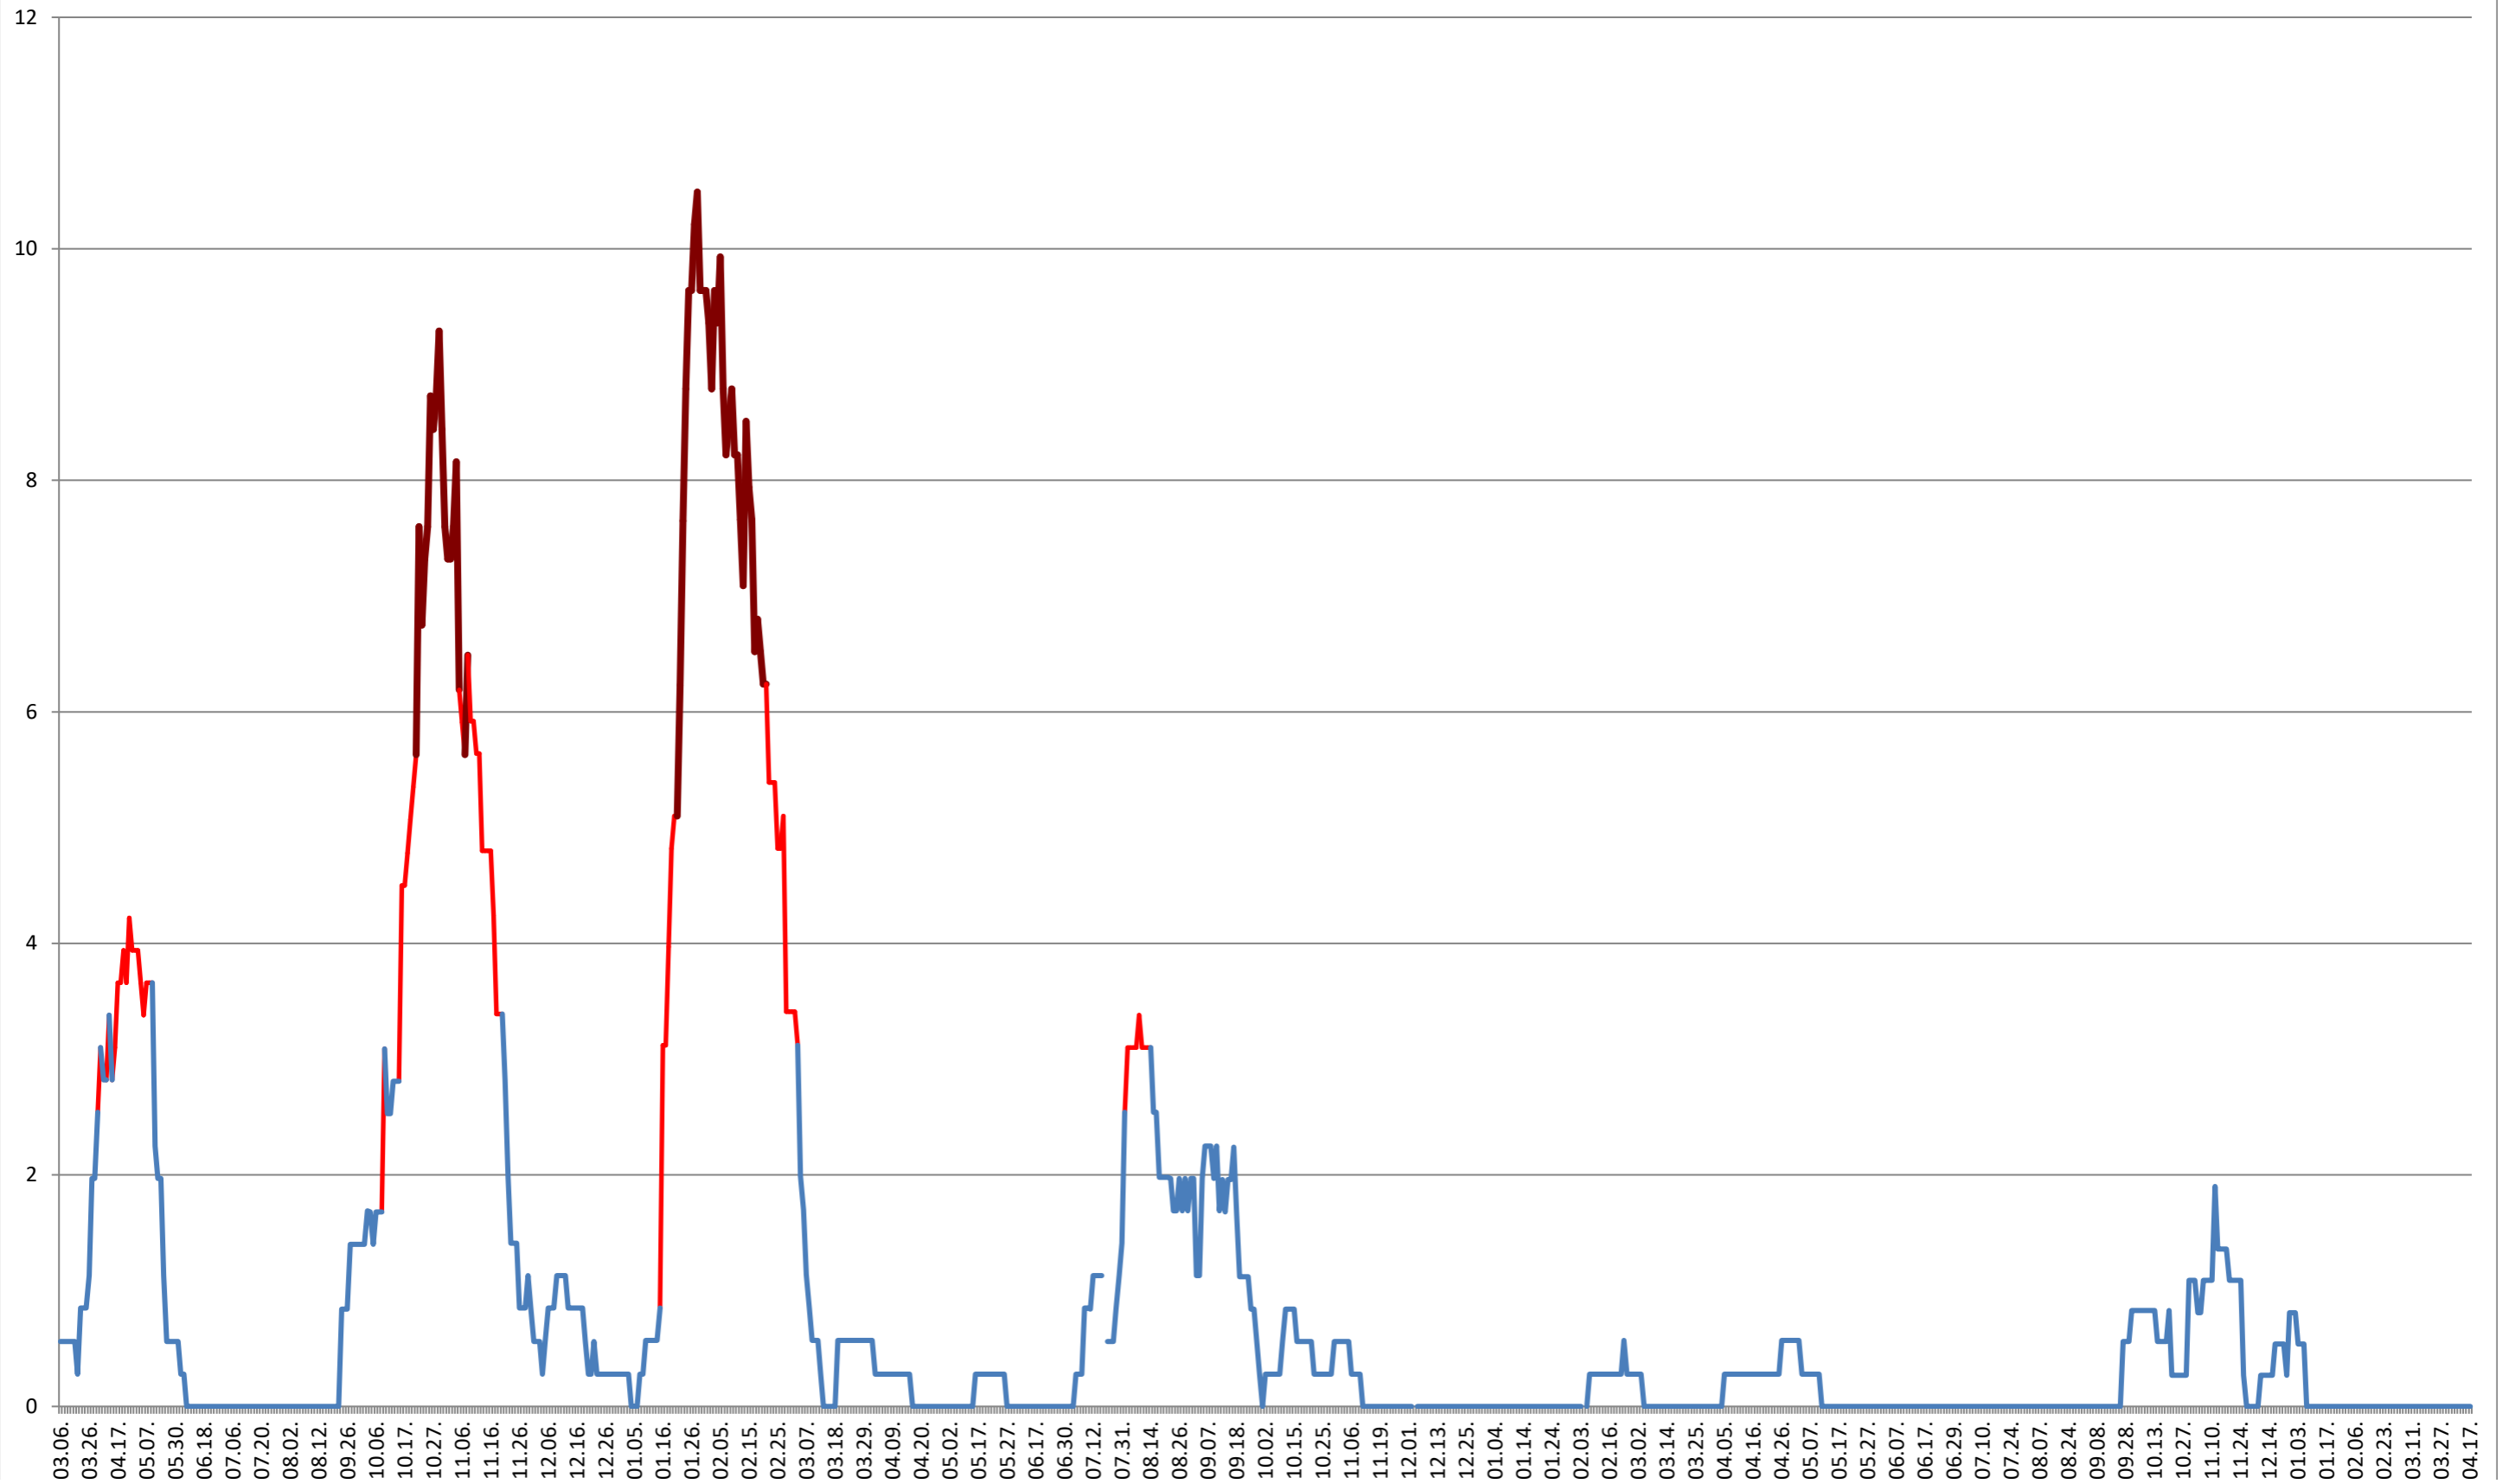

BRĂDEȘTI - Evolutia incidentei cumulate pe 14 zile la ‰ de locuitori 2021.03.07. - 2024.04.17.

CĂPÂLNIȚA - Evolutia incidentei cumulate pe 14 zile la ‰ de locuitori
2021.03.07. - 2024.04.17.

CÂRȚA - Evolutia incidentei cumulate pe 14 zile la ‰ de locuitori 2021.03.07. - 2024.04.17.

ORAȘ CRISTURU SECUIESC - Evolutia incidentei cumulate pe 14 zile la ‰ de locuitori
2021.03.07. - 2024.04.17.

DĂNEȘTI - Evolutia incidentei cumulate pe 14 zile la % de locuitori
2021.03.07. - 2024.04.17.

DÂRJIU - Evolutia incidentei cumulate pe 14 zile la ‰ de locuitori 2021.03.07. - 2024.04.17.

DEALU - Evolutia incidentei cumulate pe 14 zile la % de locuitori
2021.03.07. - 2024.04.17.

DITRĂU - Evolutia incidentei cumulate pe 14 zile la ‰ de locuitori
2021.03.07. - 2024.04.17.

FELICENI - Evolutia incidentei cumulate pe 14 zile la % de locuitori
2021.03.07. - 2024.04.17.

FRUMOASA - Evolutia incidentei cumulate pe 14 zile la % de locuitori
2021.03.07. - 2024.04.17.

GĂLĂUȚAȘ - Evolutia incidentei cumulate pe 14 zile la ‰ de locuitori 2021.03.07. - 2024.04.17.