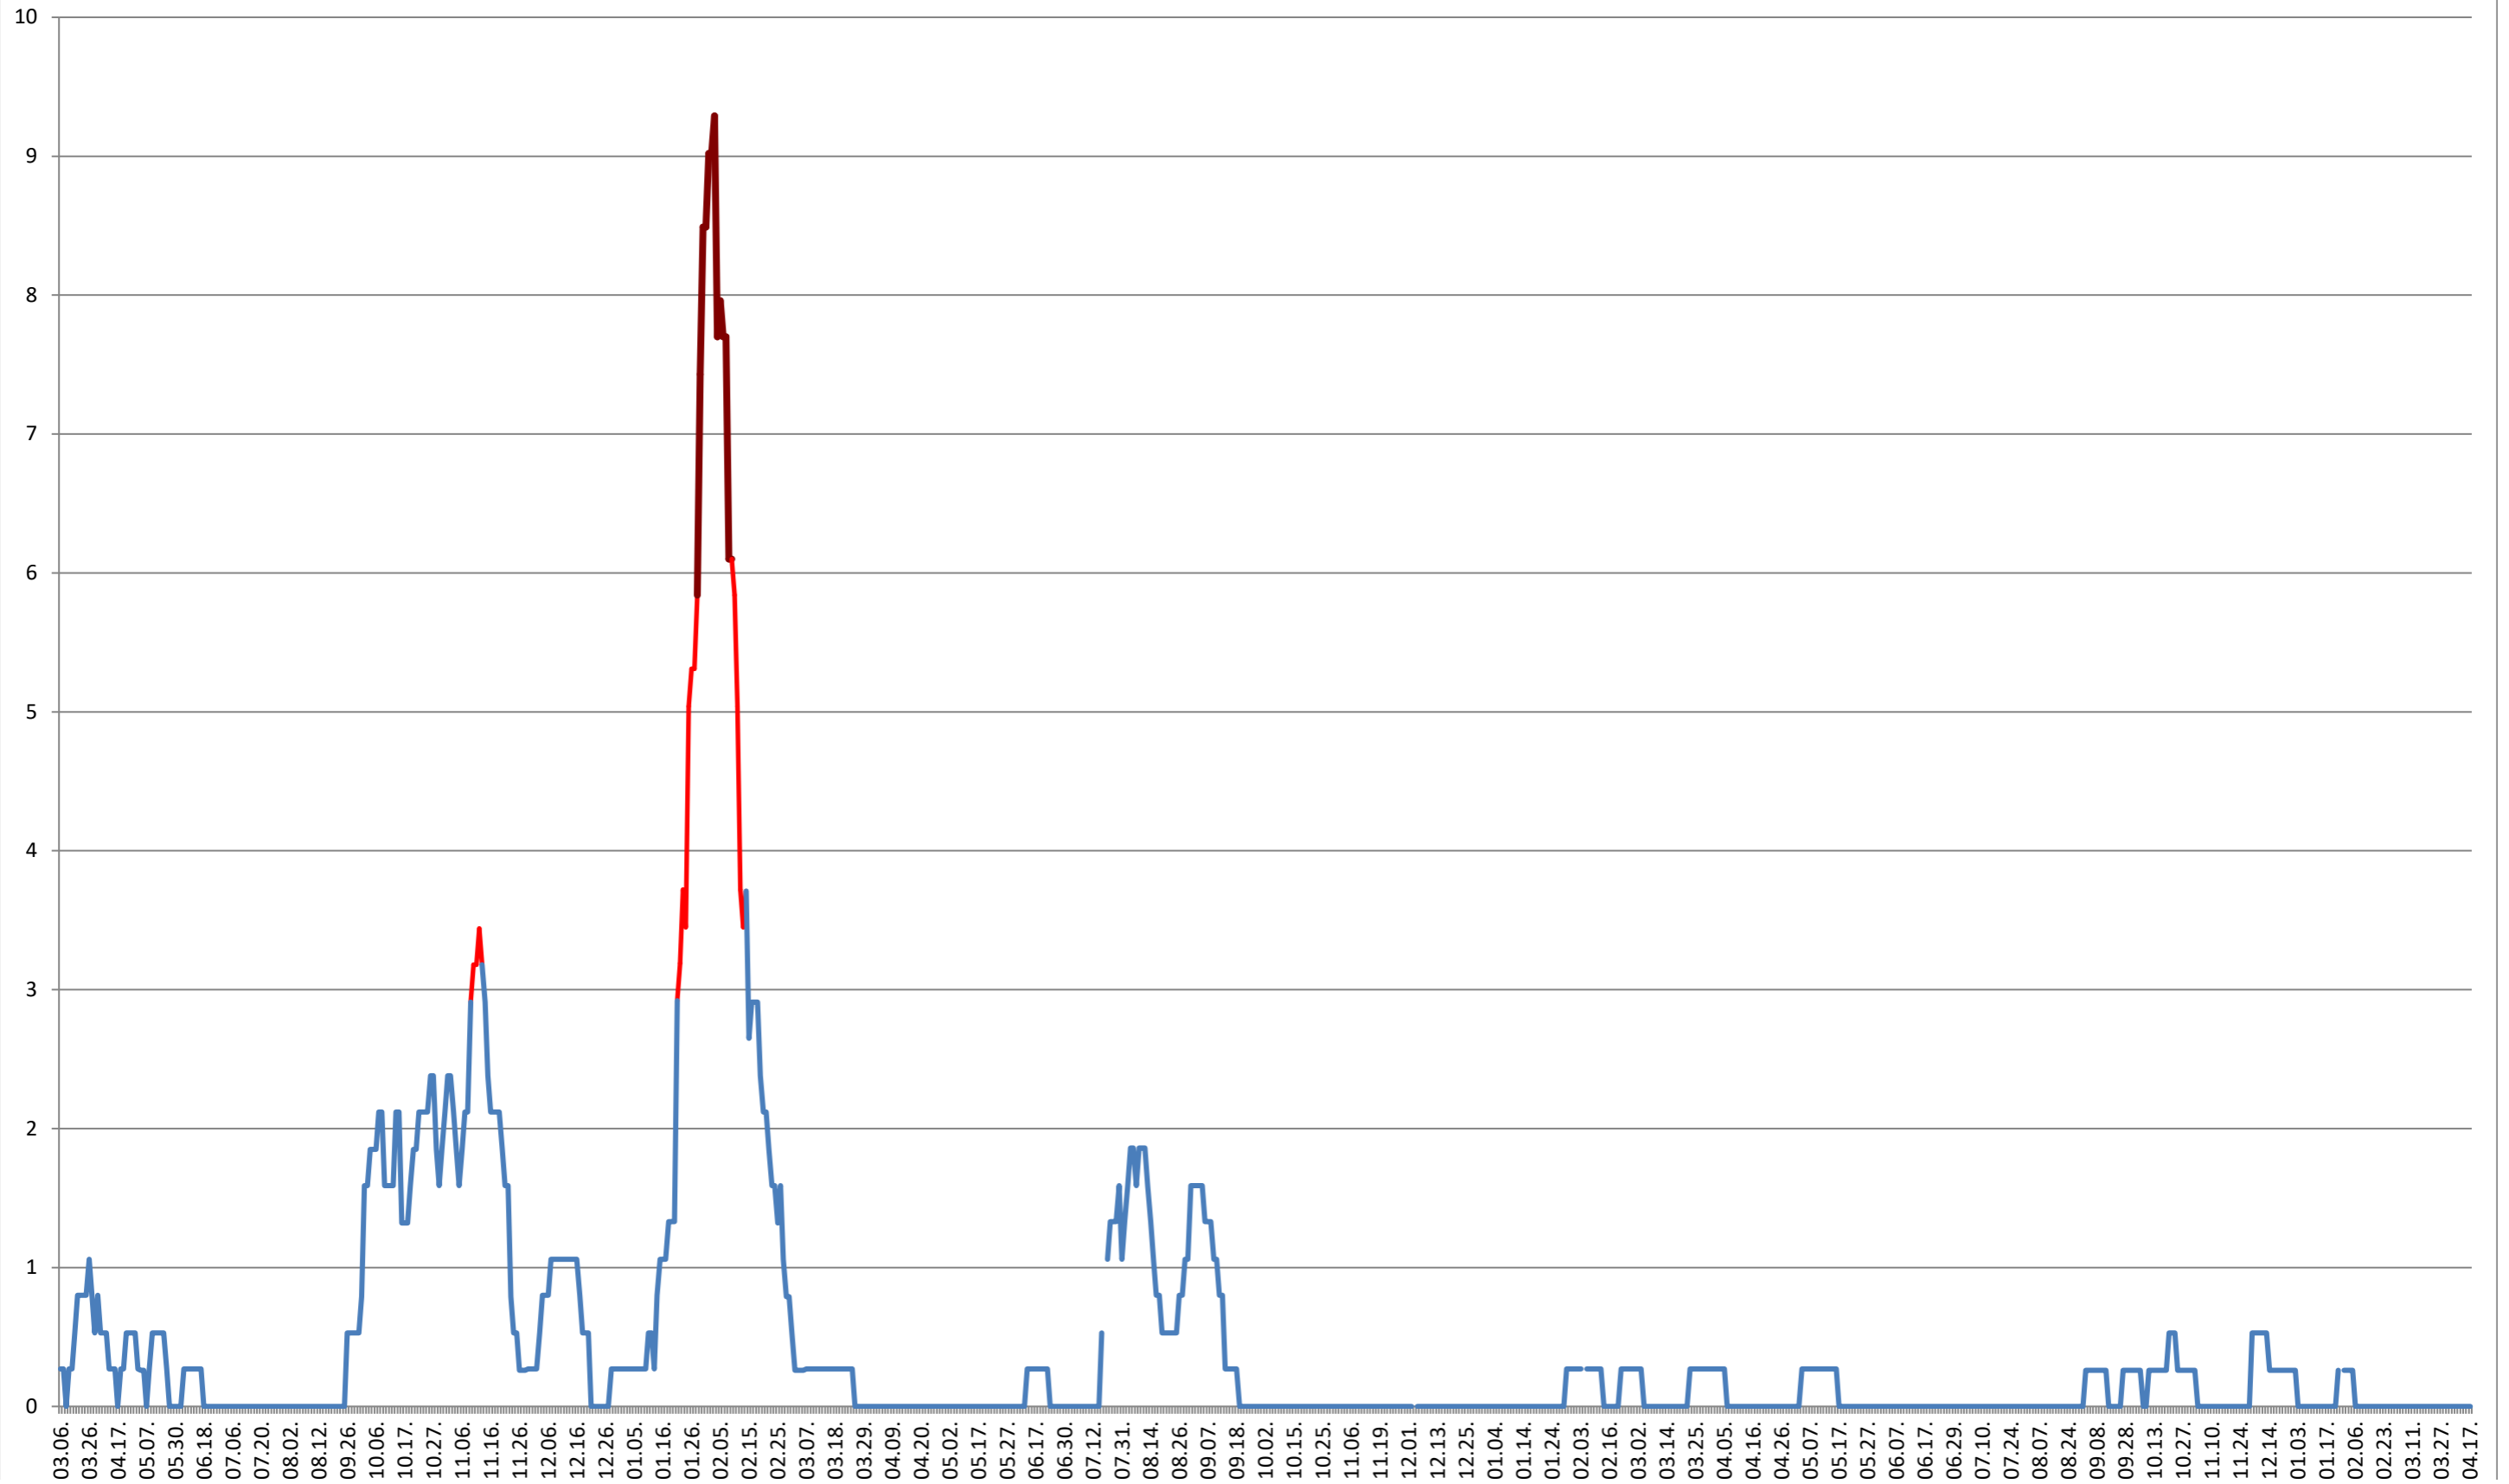

ORAȘ BĂLAN - Evolutia incidentei cumulate pe 14 zile la ‰ de locuitori
2021.03.07. - 2024.04.17.

BILBOR - Evolutia incidentei cumulate pe 14 zile la % de locuitori
2021.03.07. - 2024.04.17.

ORAȘ BORSEC - Evolutia incidentei cumulate pe 14 zile la ‰ de locuitori
2021.03.07. - 2024.04.17.

ORAȘ CRISTURU SECUIESC - Evolutia incidentei cumulate pe 14 zile la ‰ de locuitori
2021.03.07. - 2024.04.17.

DĂNEȘTI - Evolutia incidentei cumulate pe 14 zile la % de locuitori
2021.03.07. - 2024.04.17.

DÂRJIU - Evolutia incidentei cumulate pe 14 zile la ‰ de locuitori 2021.03.07. - 2024.04.17.

DEALU - Evolutia incidentei cumulate pe 14 zile la % de locuitori
2021.03.07. - 2024.04.17.

DITRĂU - Evolutia incidentei cumulate pe 14 zile la ‰ de locuitori
2021.03.07. - 2024.04.17.

FELICENI - Evolutia incidentei cumulate pe 14 zile la % de locuitori
2021.03.07. - 2024.04.17.

FRUMOASA - Evolutia incidentei cumulate pe 14 zile la % de locuitori
2021.03.07. - 2024.04.17.

GĂLĂUȚAȘ - Evolutia incidentei cumulate pe 14 zile la ‰ de locuitori 2021.03.07. - 2024.04.17.