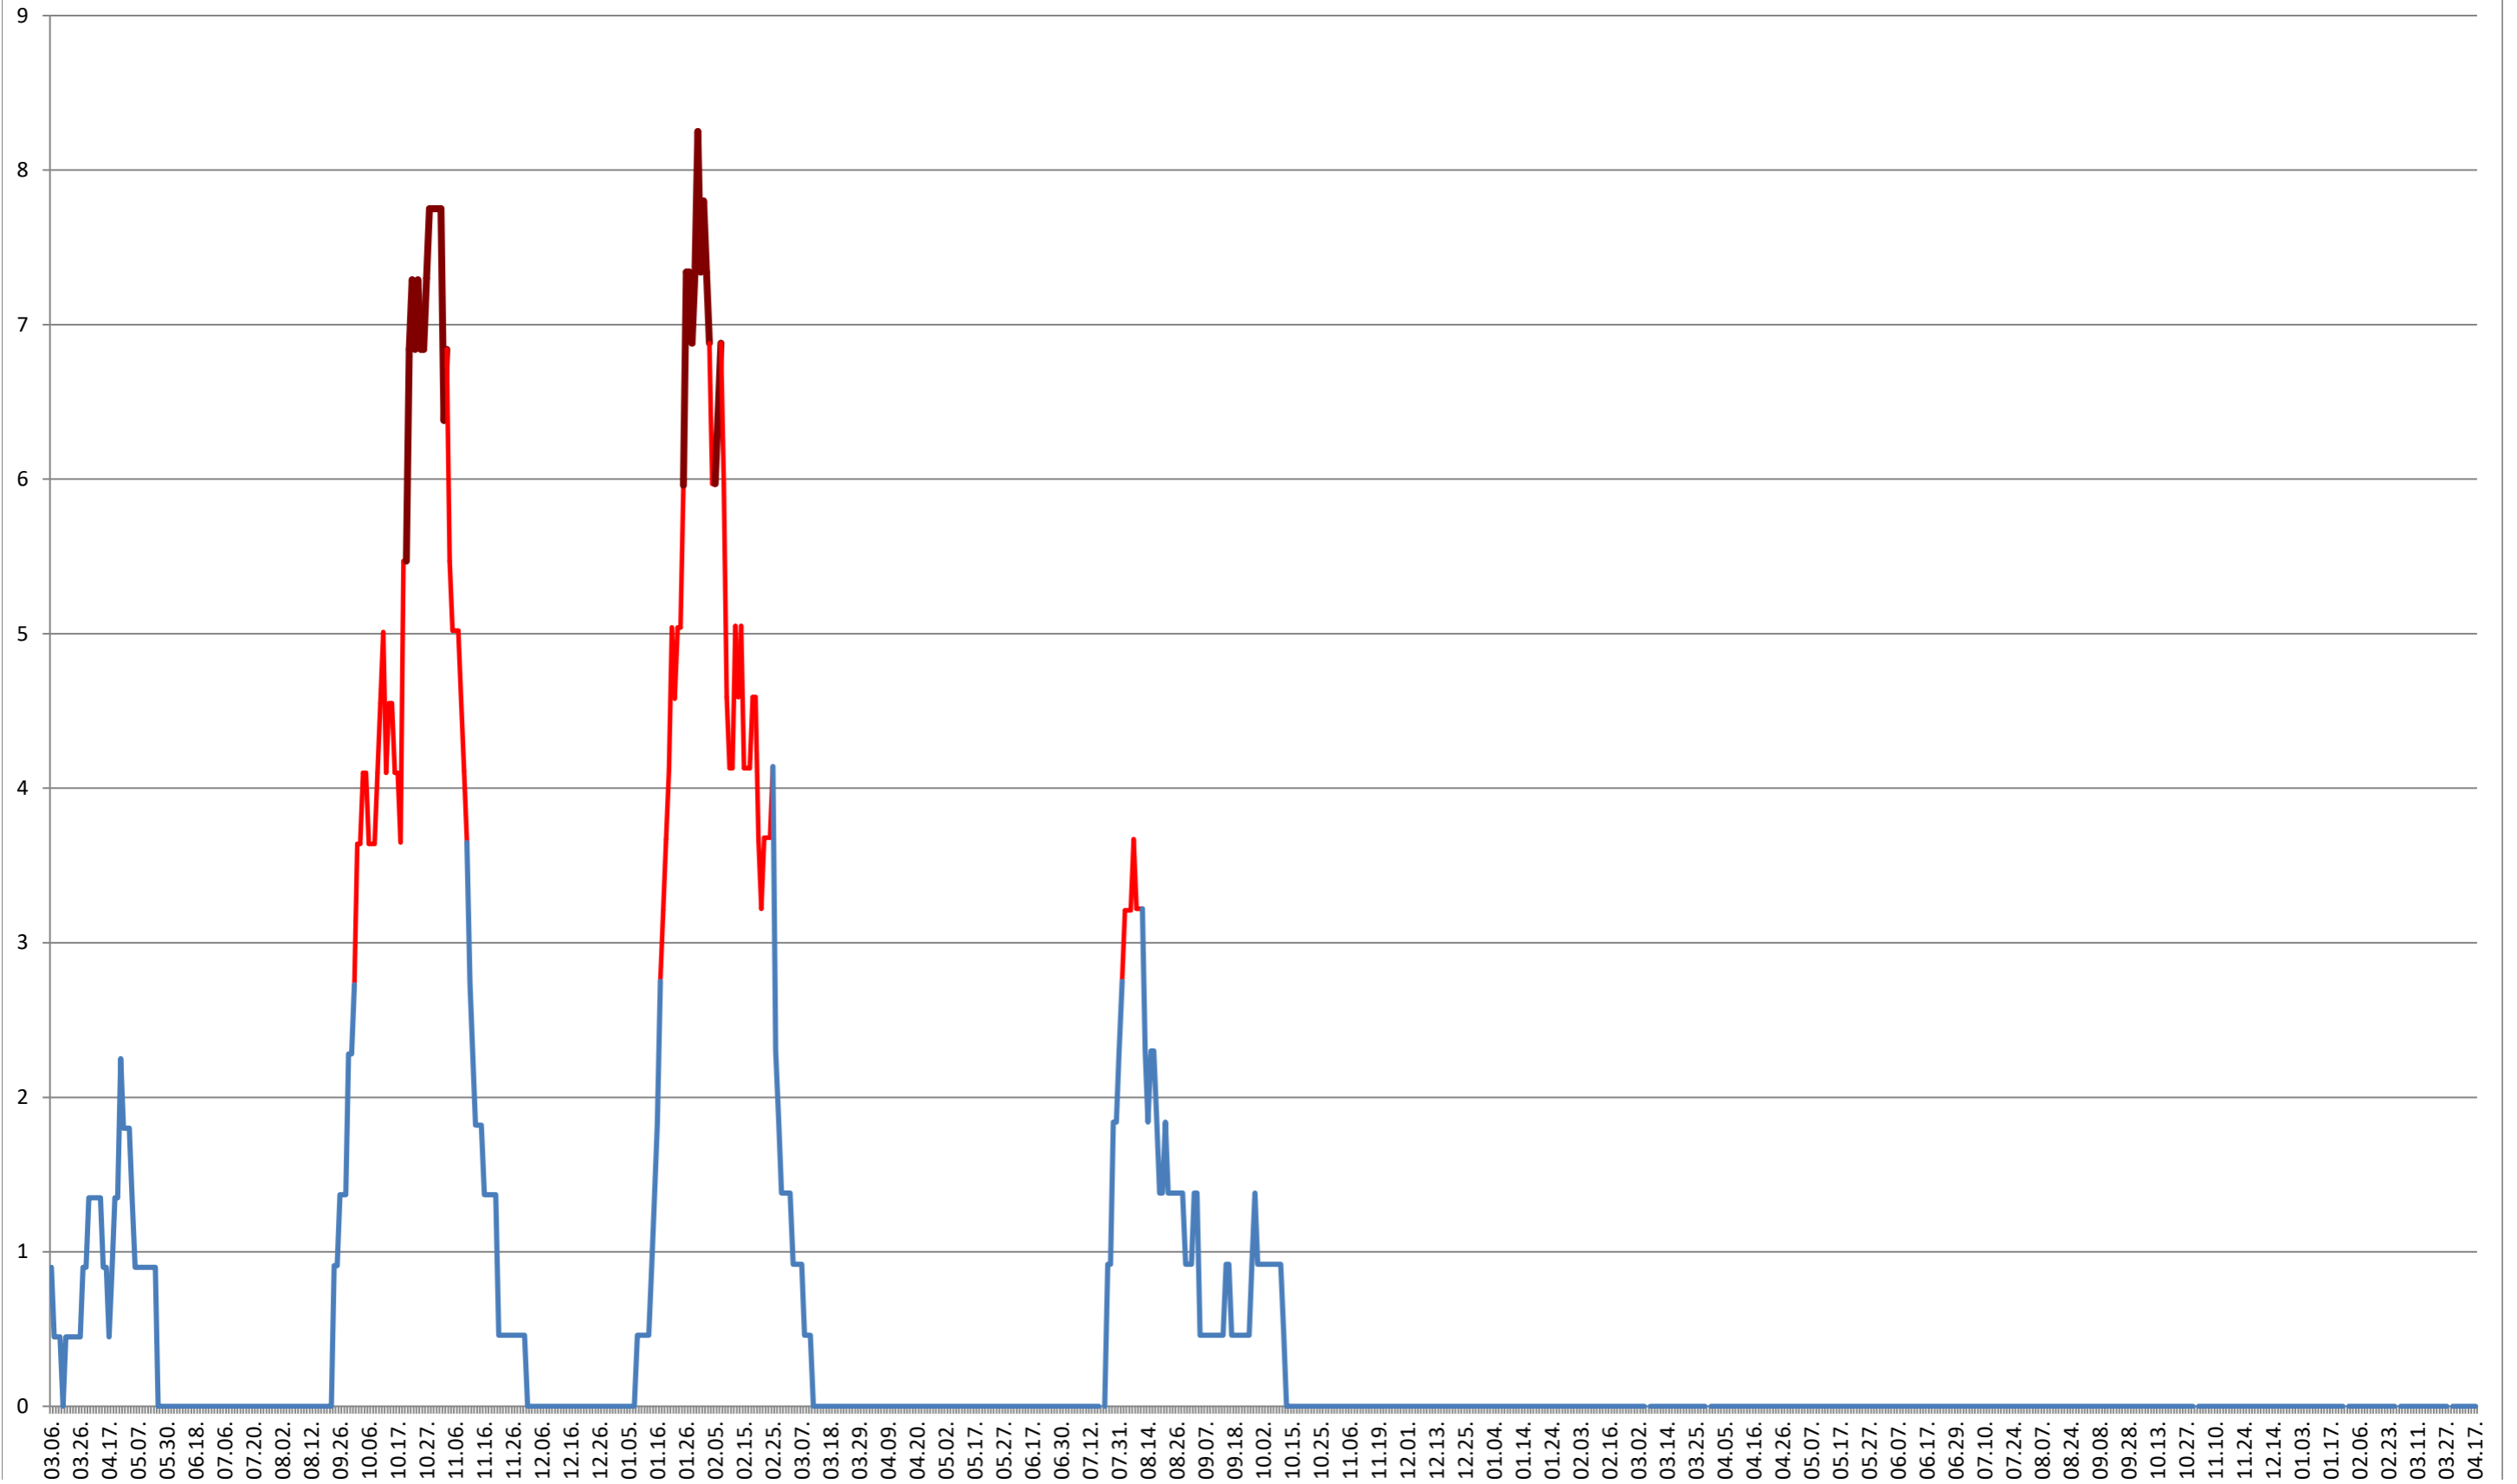

SÂNTIMBRU - Evolutia incidentei cumulate pe 14 zile la ‰ de locuitori 2021.03.07. - 2024.04.17.