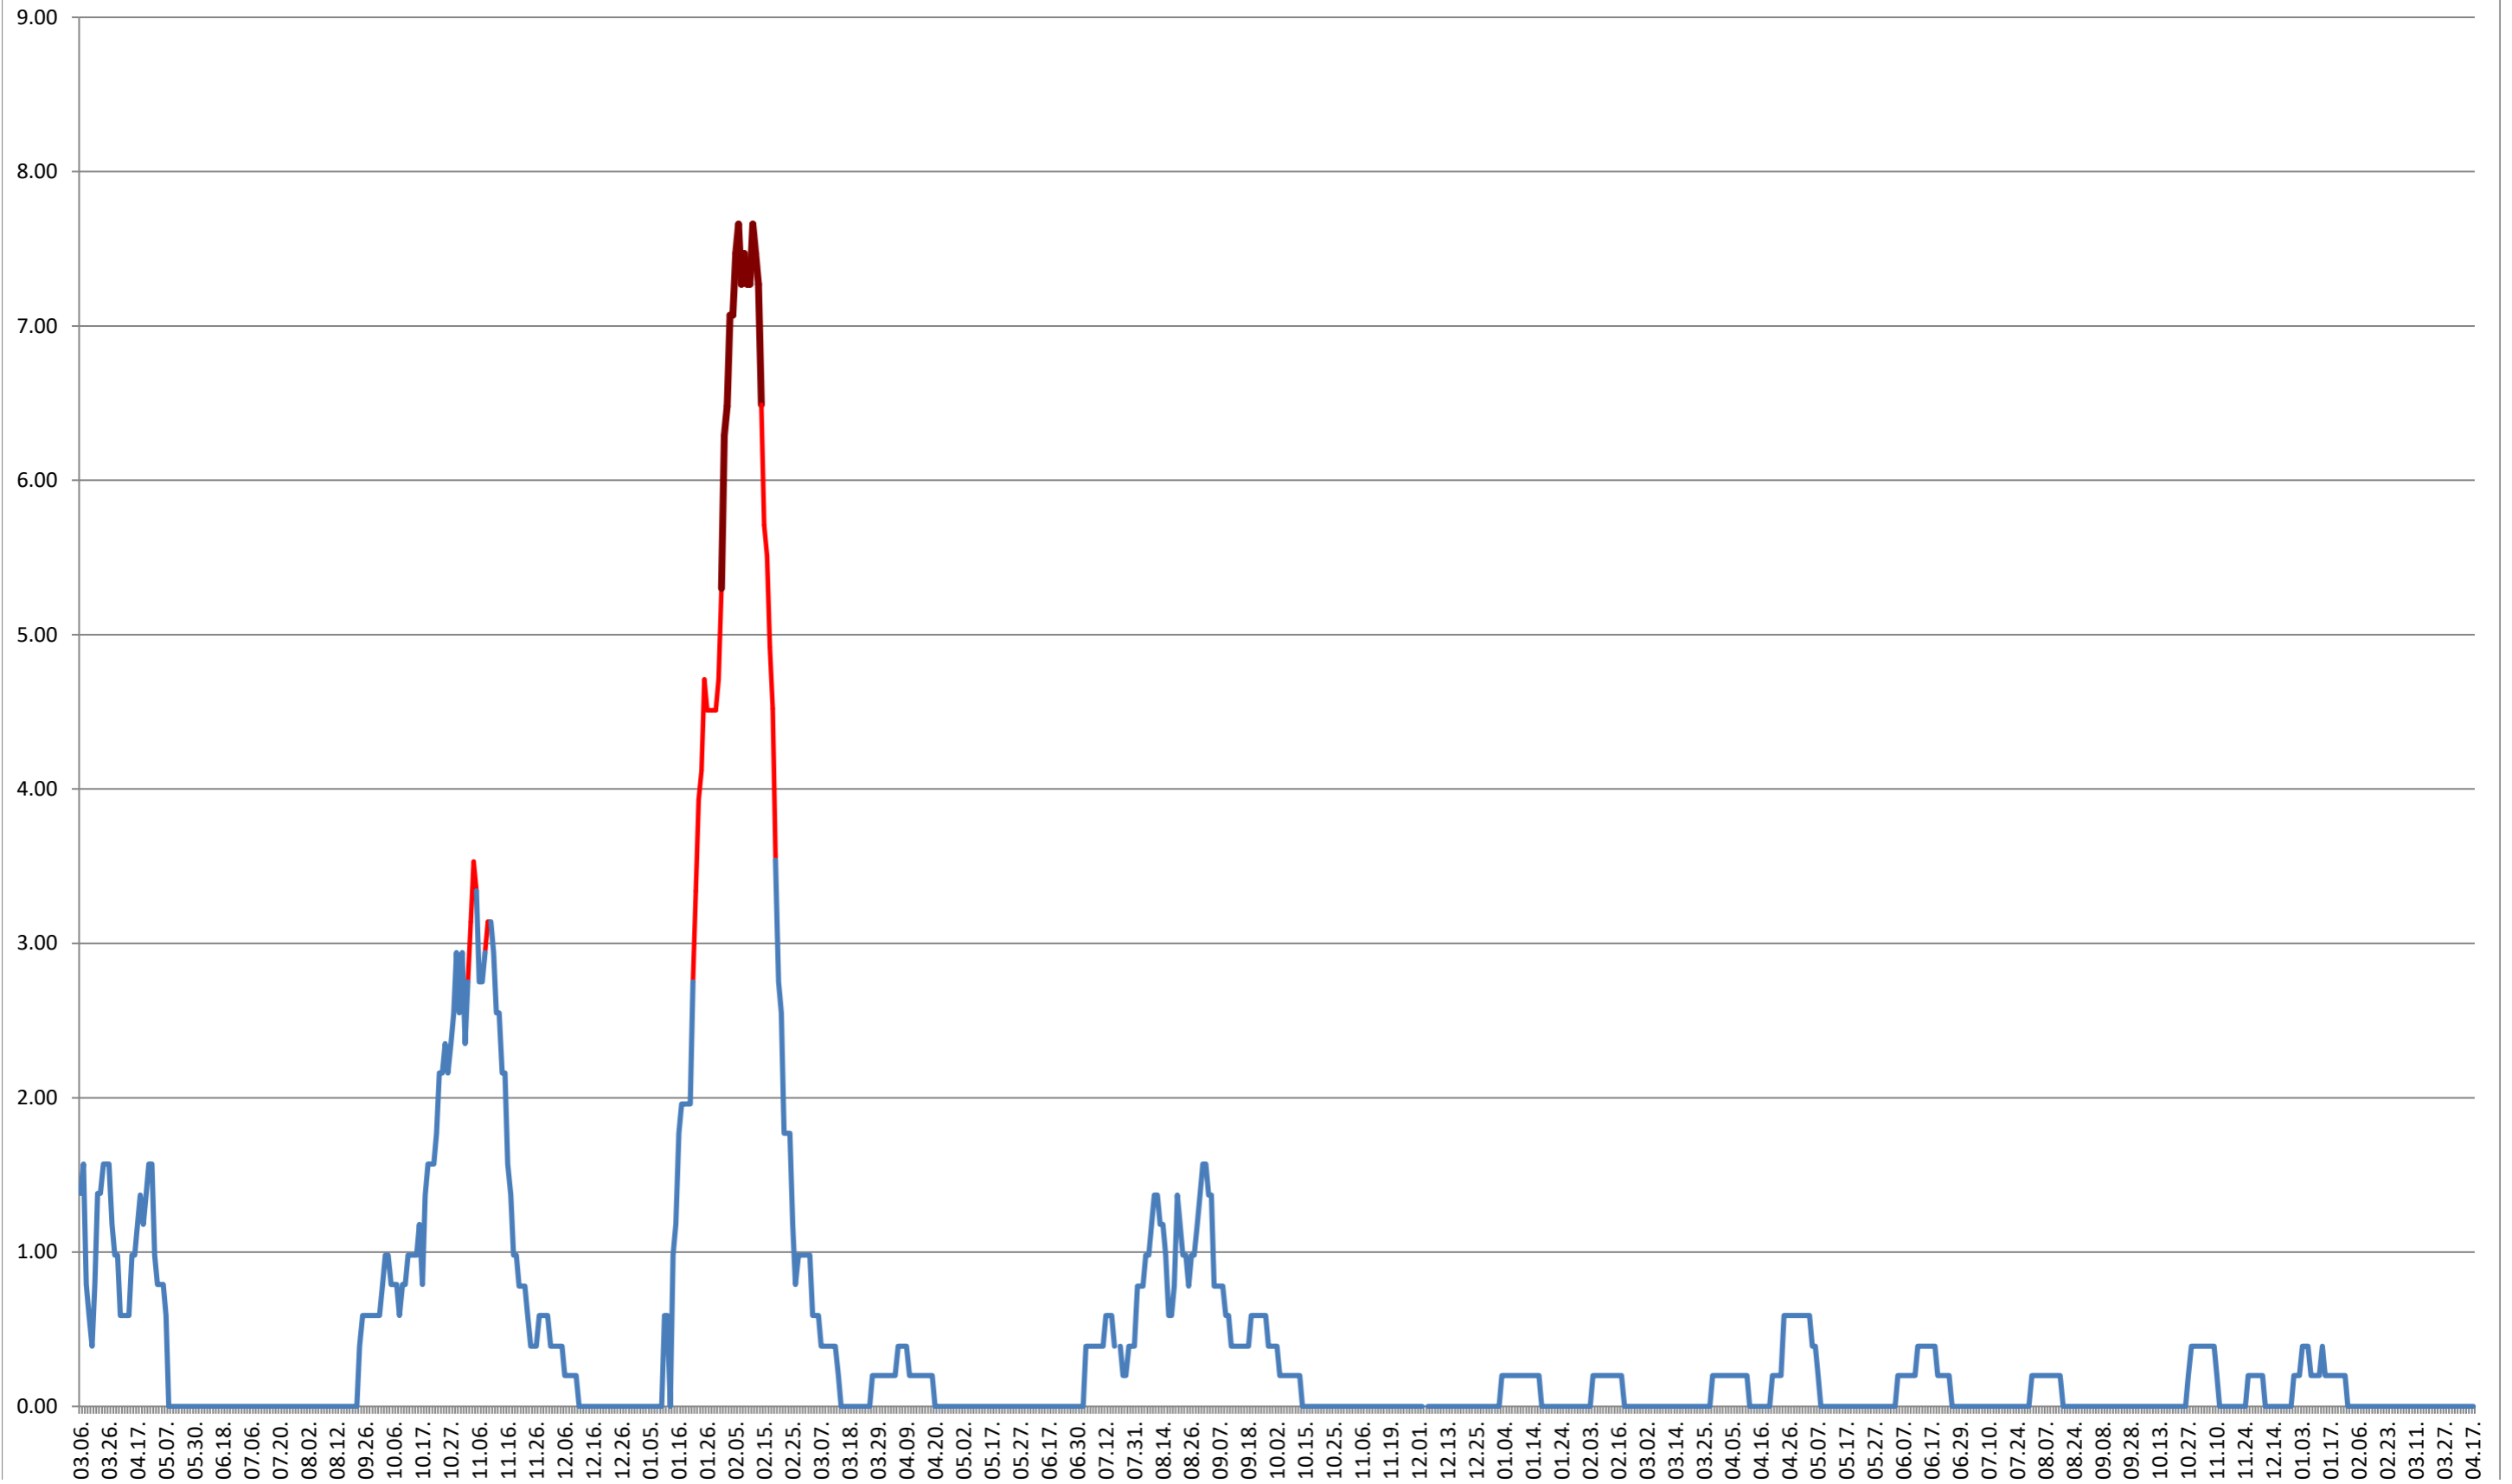

ORAȘ BĂLAN - Evolutia incidentei cumulate pe 14 zile la ‰ de locuitori
2021.03.07. - 2024.04.17.

BILBOR - Evolutia incidentei cumulate pe 14 zile la % de locuitori
2021.03.07. - 2024.04.17.

ORAȘ BORSEC - Evolutia incidentei cumulate pe 14 zile la ‰ de locuitori
2021.03.07. - 2024.04.17.

BRĂDEȘTI - Evolutia incidentei cumulate pe 14 zile la ‰ de locuitori 2021.03.07. - 2024.04.17.

CĂPÂLNIȚA - Evolutia incidentei cumulate pe 14 zile la ‰ de locuitori
2021.03.07. - 2024.04.17.

CÂRȚA - Evolutia incidentei cumulate pe 14 zile la ‰ de locuitori 2021.03.07. - 2024.04.17.

CICEU - Evolutia incidentei cumulate pe 14 zile la ‰ de locuitori
2021.03.07. - 2024.04.17.

CIUCSÂNGEORGIU - Evolutia incidentei cumulate pe 14 zile la ‰ de locuitori
2021.03.07. - 2024.04.17.

CIUMANI - Evolutia incidentei cumulate pe 14 zile la ‰ de locuitori
2021.03.07. - 2024.04.17.

CORBU - Evolutia incidentei cumulate pe 14 zile la ‰ de locuitori 2021.03.07. - 2024.04.17.

CORUND - Evolutia incidentei cumulate pe 14 zile la % de locuitori
2021.03.07. - 2024.04.17.

COZMENI - Evolutia incidentei cumulate pe 14 zile la ‰ de locuitori
2021.03.07. - 2024.04.17.