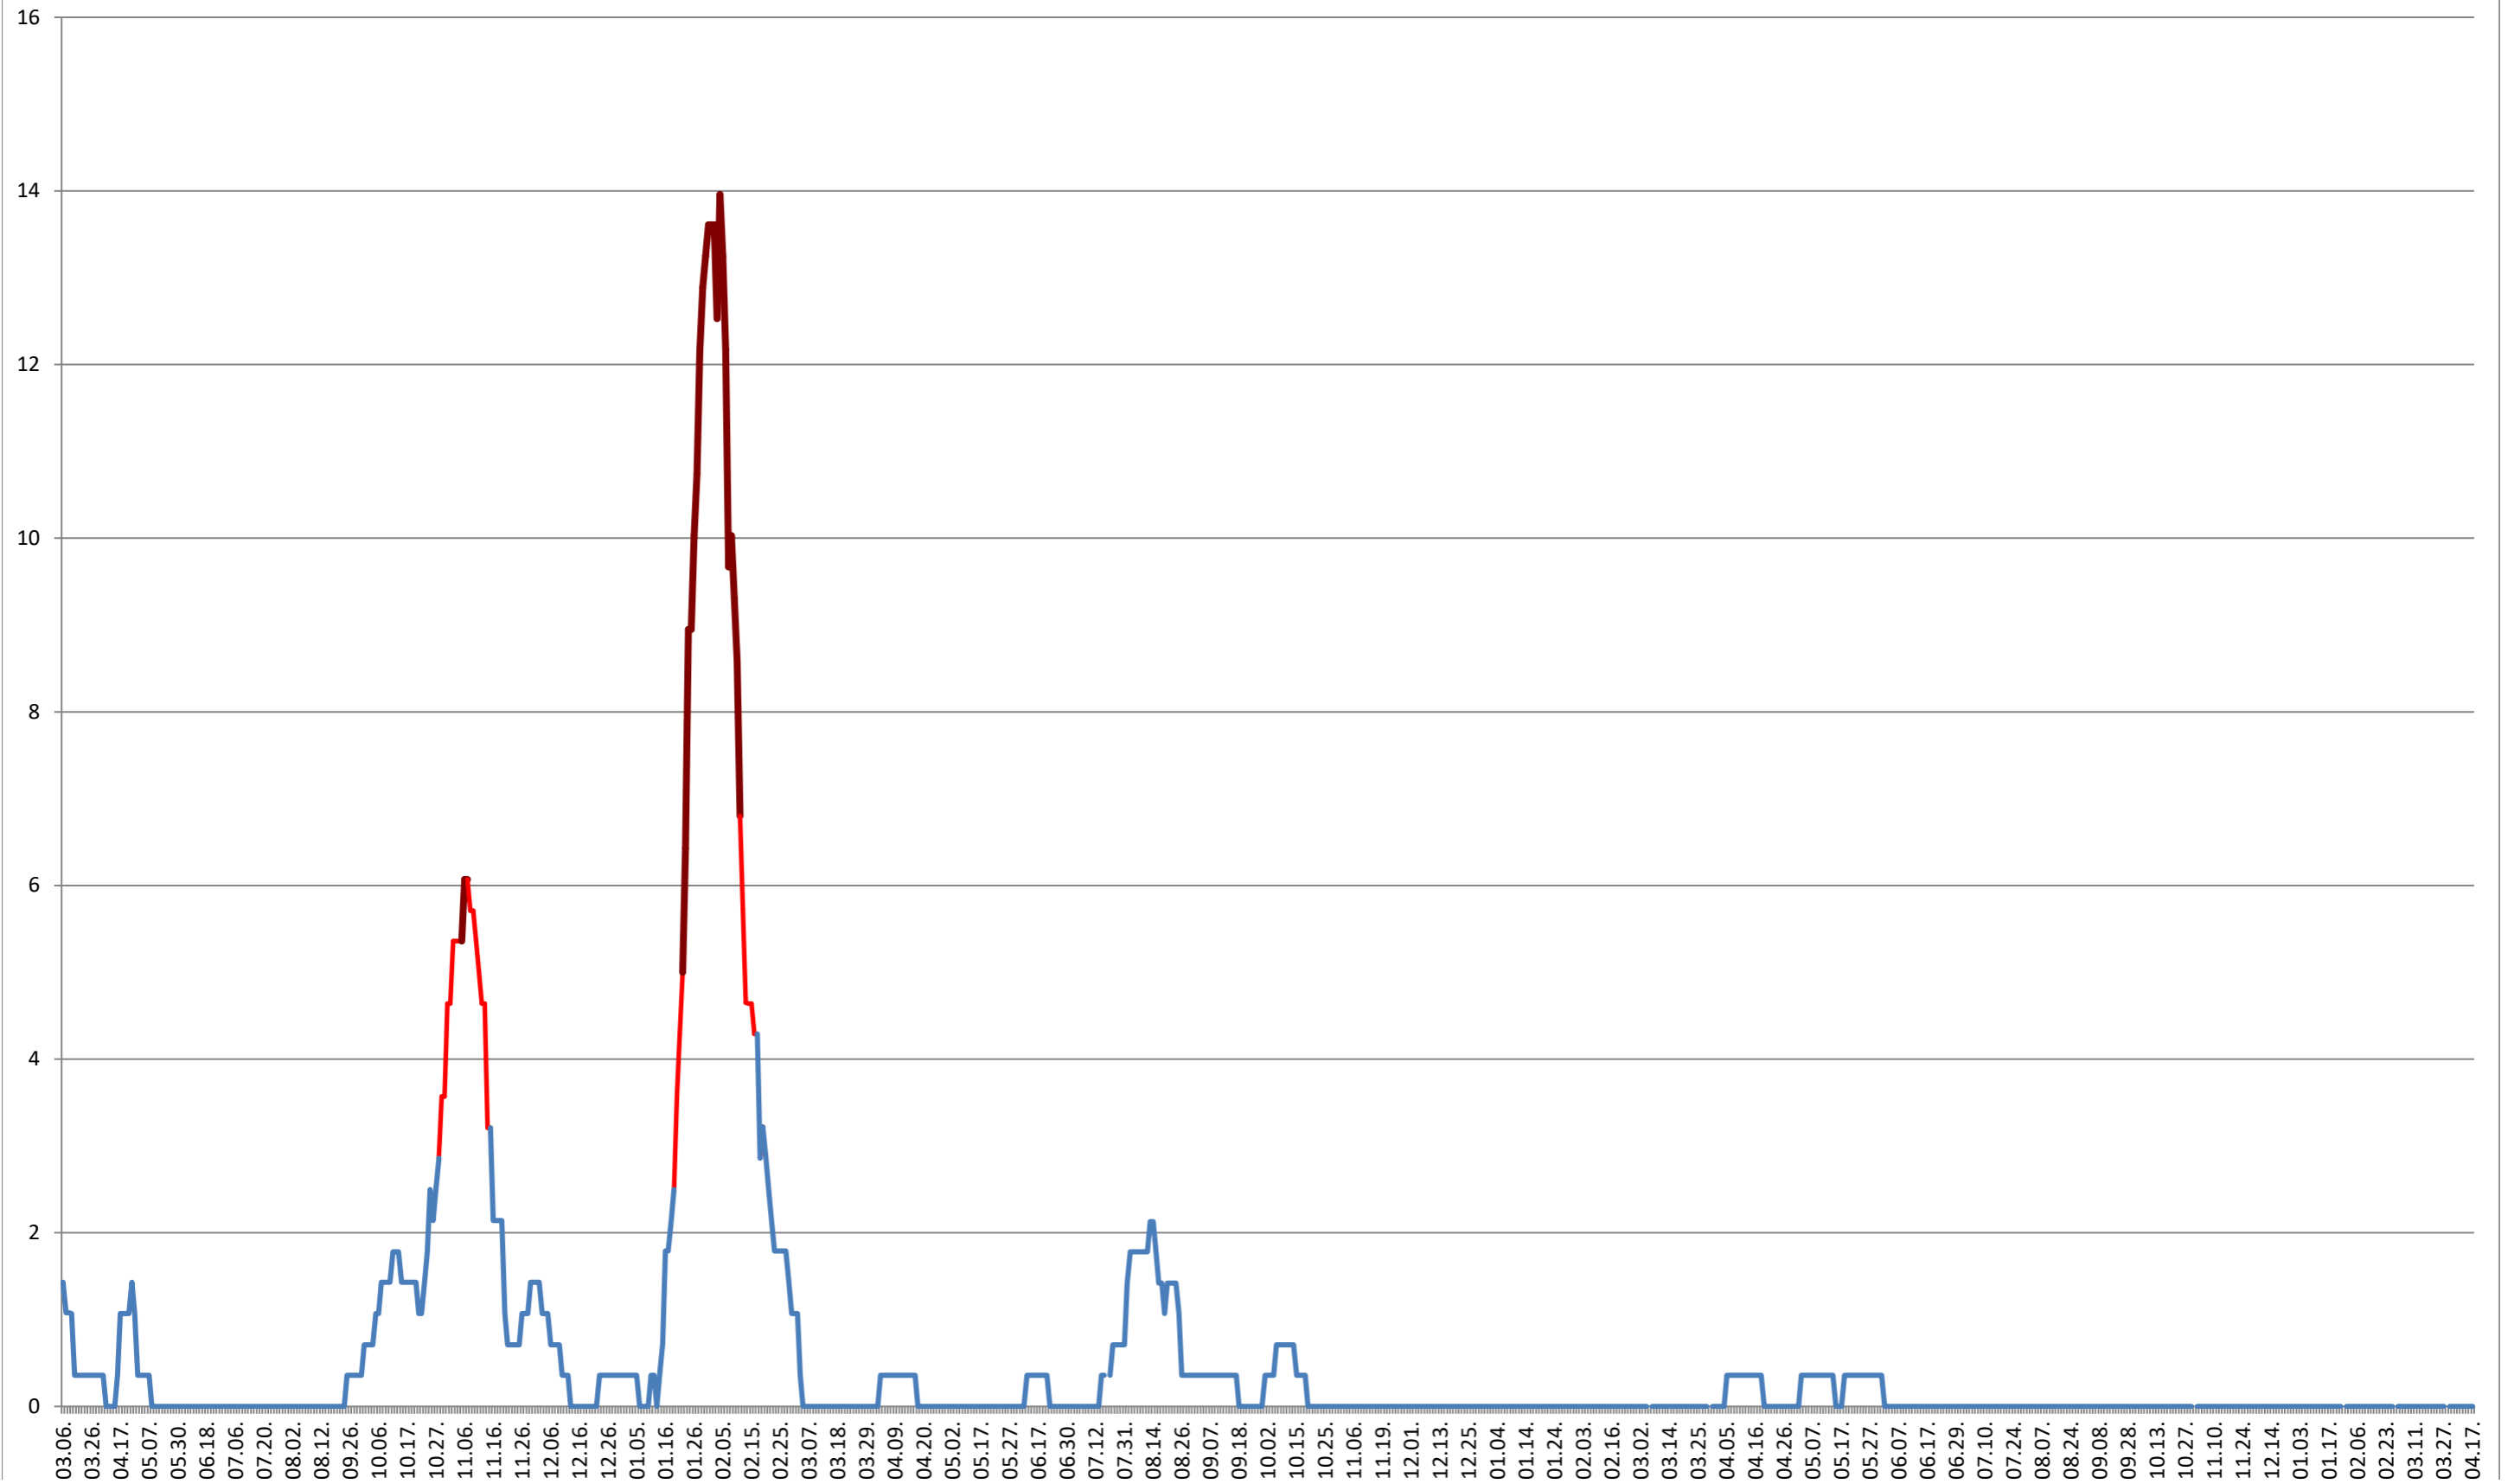

SICULENI - Evolutia incidentei cumulate pe 14 zile la ‰ de locuitori
2021.03.07. - 2024.04.17.