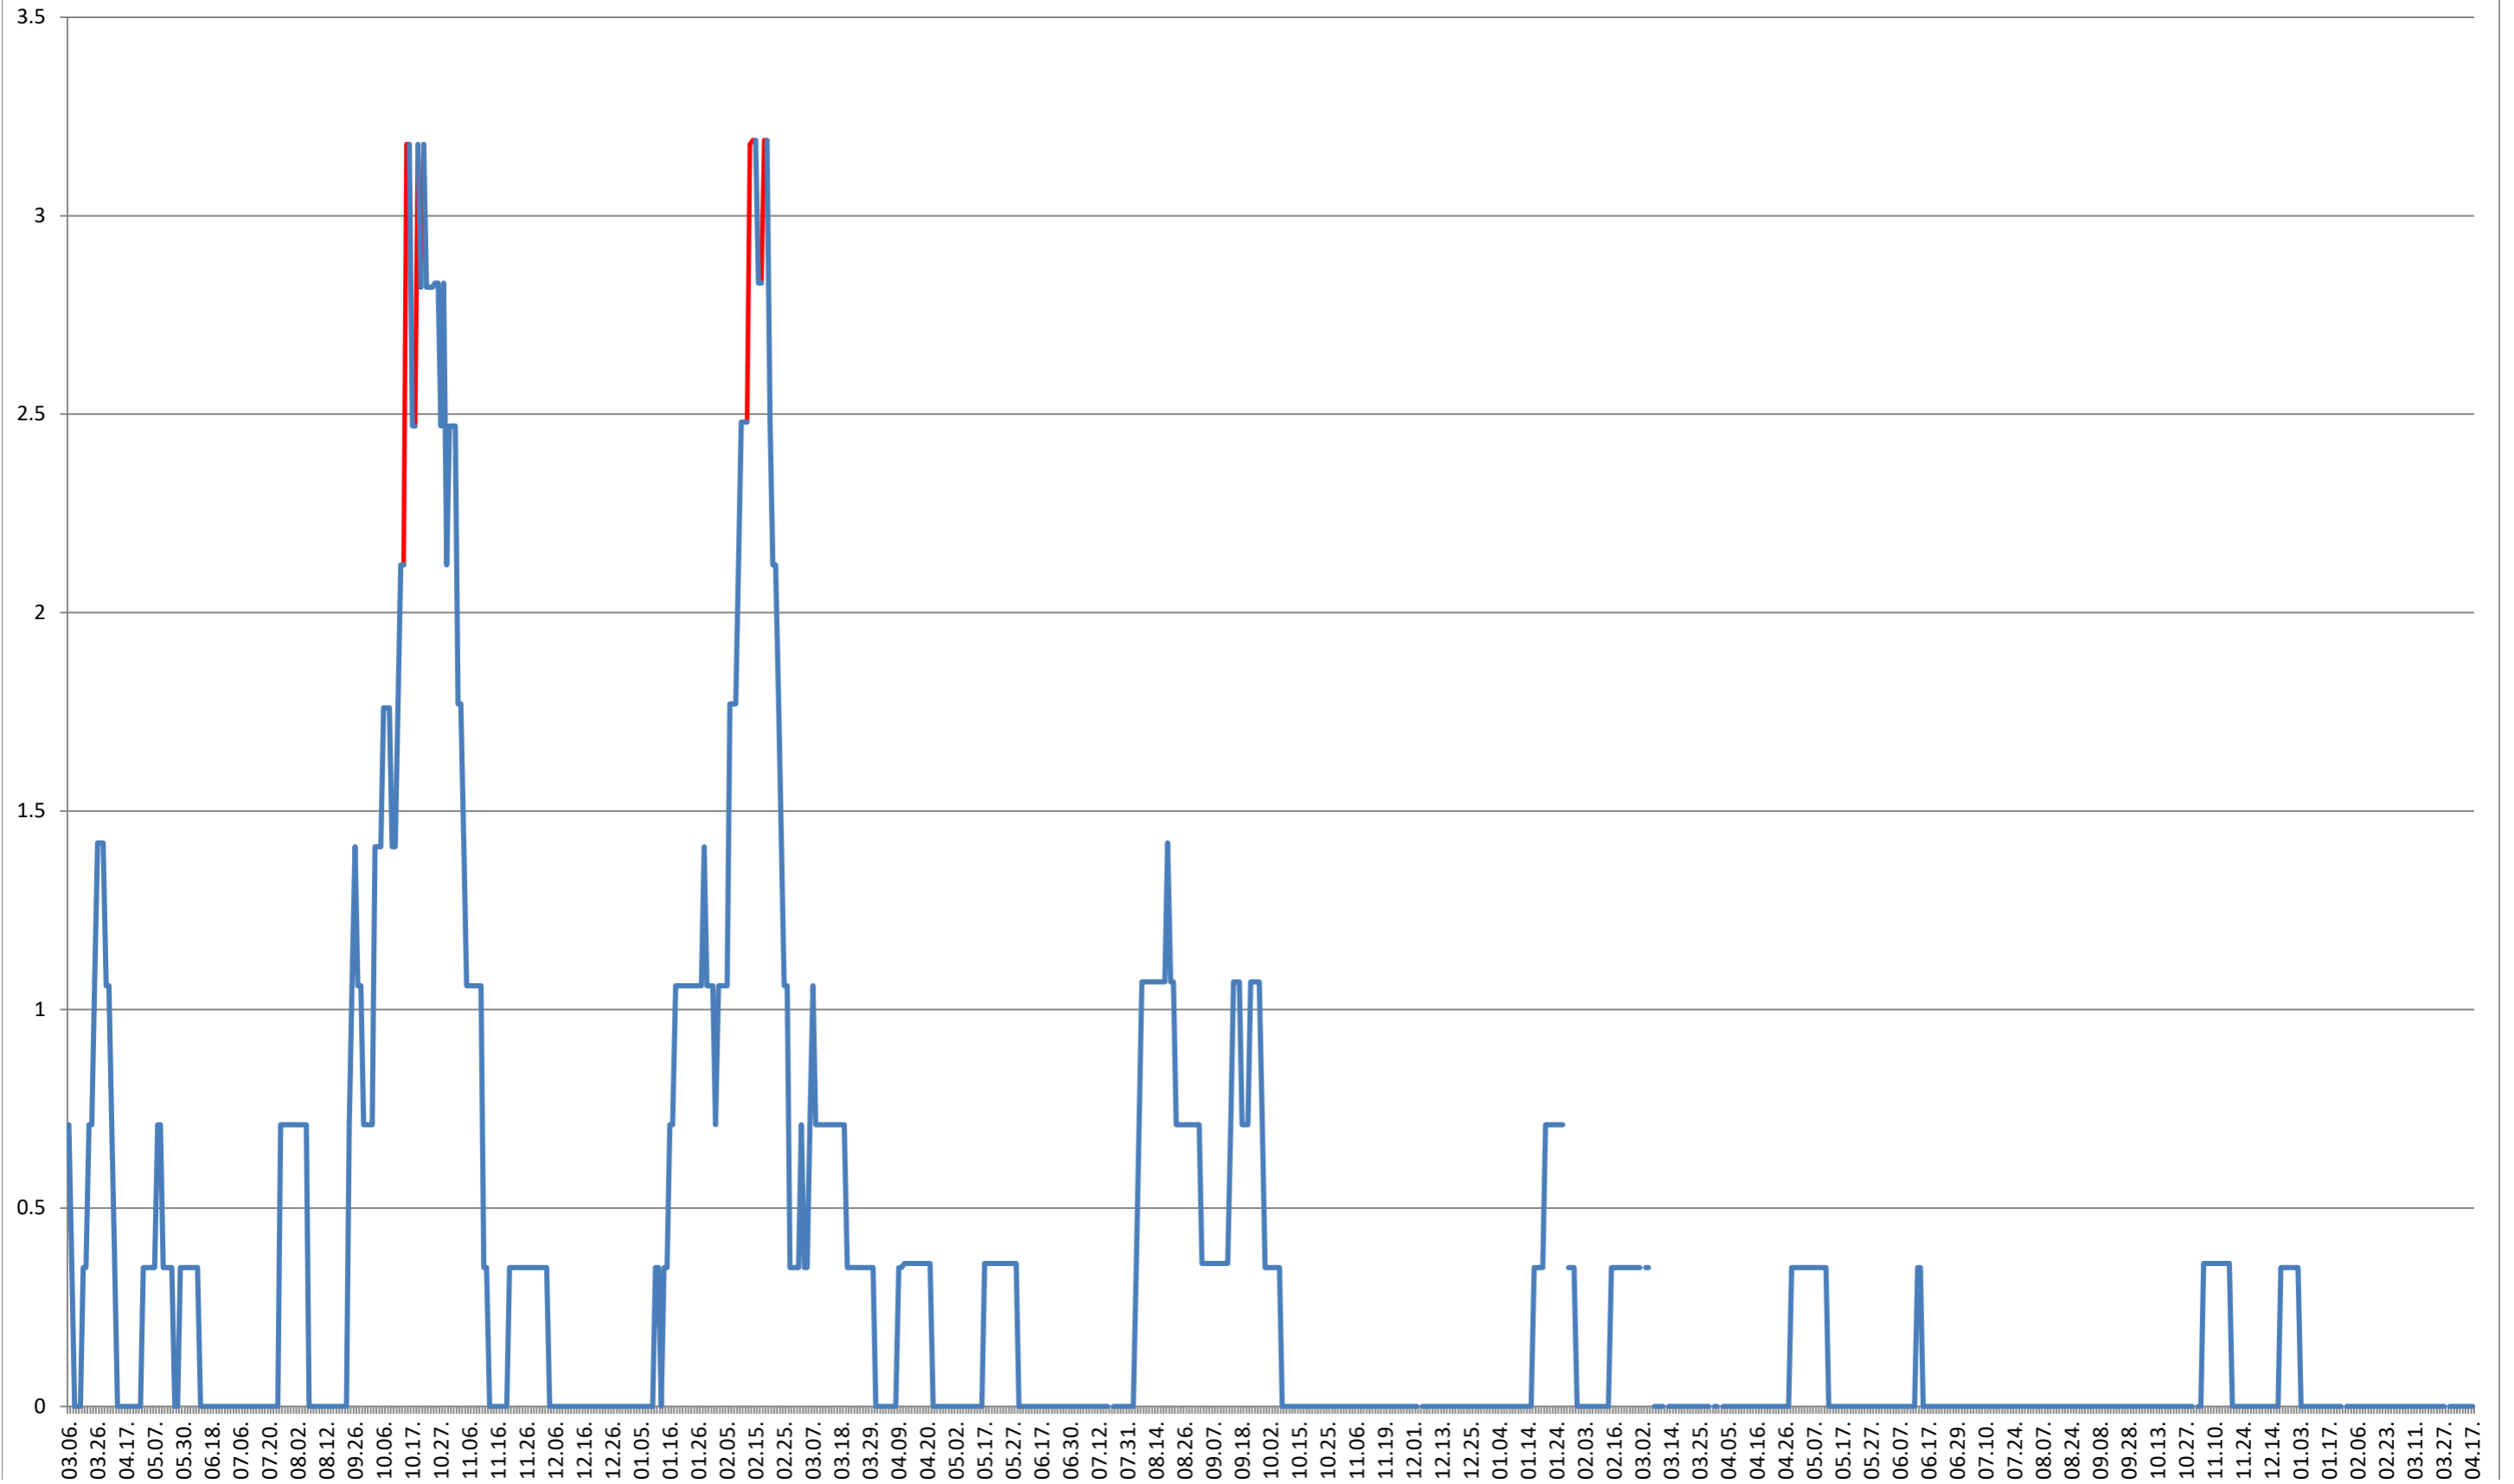

PLĂIEȘII DE JOS - Evolutia incidentei cumulate pe 14 zile la % de locuitori 2021.03.07. - 2024.04.17.