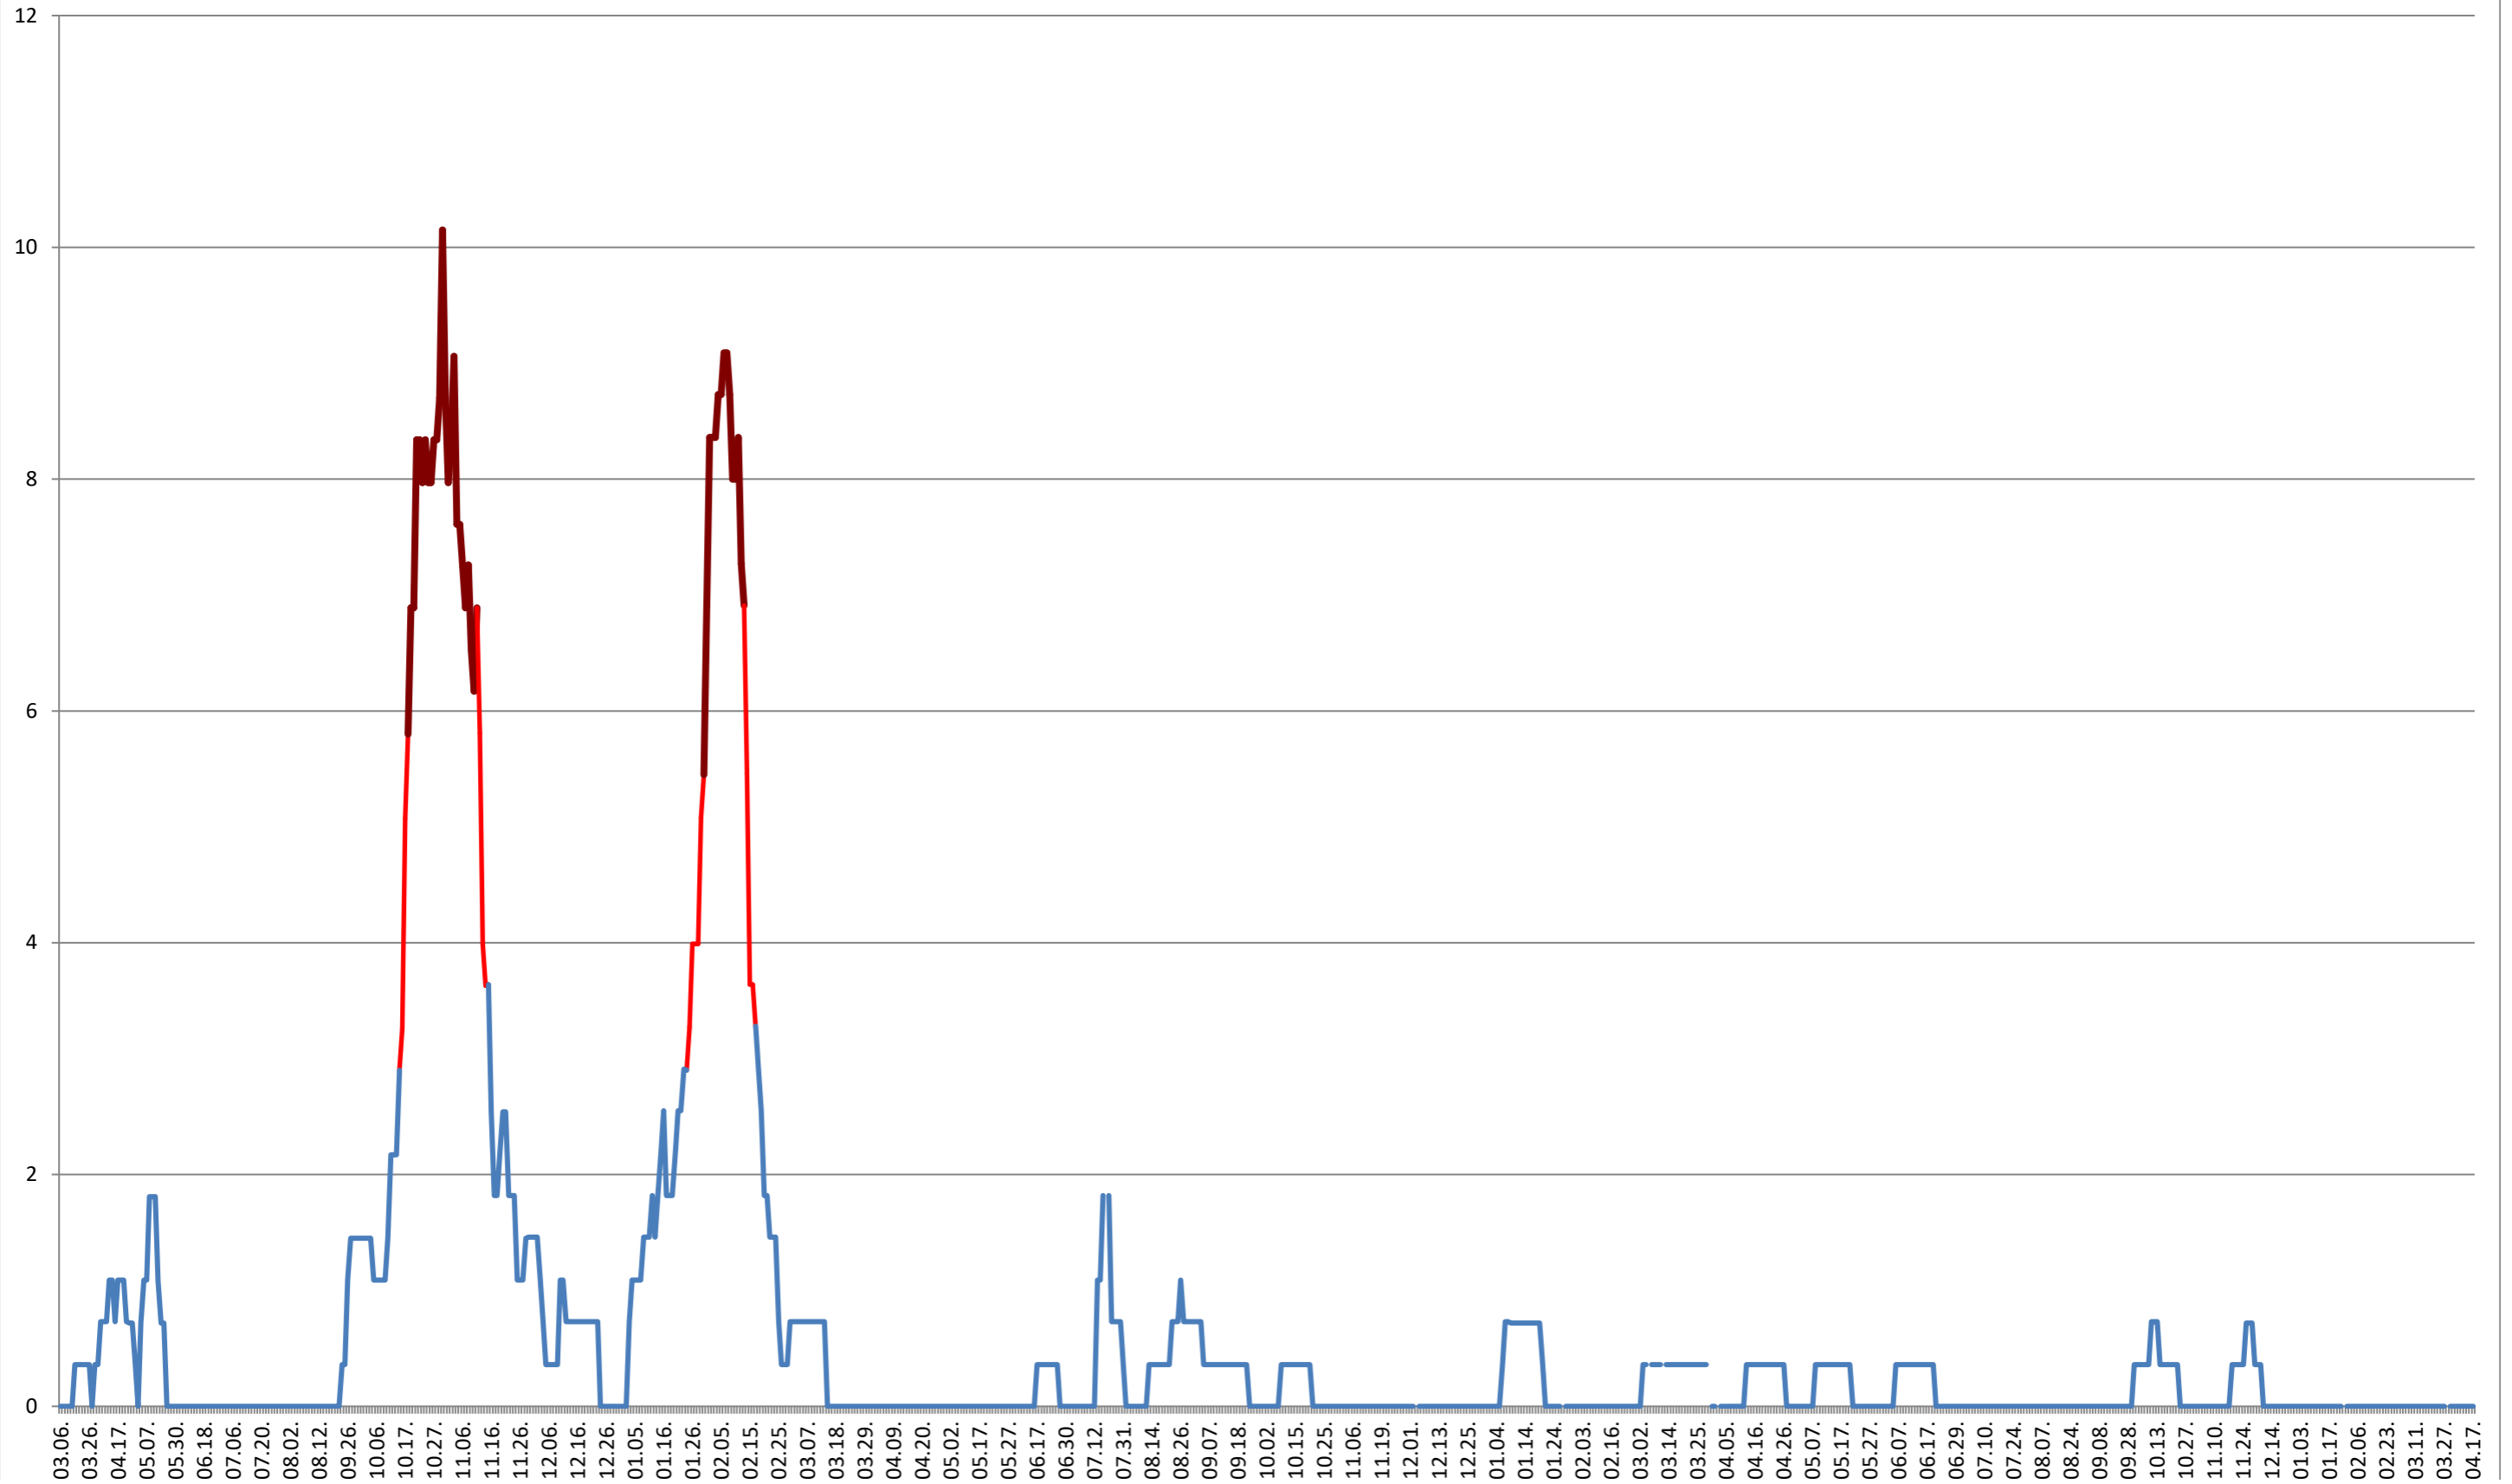

LELICENI - Evolutia incidentei cumulate pe 14 zile la % de locuitori
2021.03.07. - 2024.04.17.

LUETA - Evolutia incidentei cumulate pe 14 zile la ‰ de locuitori
2021.03.07. - 2024.04.17.

LUNCA DE JOS - Evolutia incidentei cumulate pe 14 zile la ‰ de locuitori 2021.03.07. - 2024.04.17.

MĂRTINIȘ - Evolutia incidentei cumulate pe 14 zile la % de locuitori 2021.03.07. - 2024.04.17.

MEREȘTI - Evolutia incidentei cumulate pe 14 zile la % de locuitori
2021.03.07. - 2024.04.17.

**MUNICIPIUL MIERCUREA-CIUC - Evolutia incidentei cumulate pe 14 zile la ‰ de locuitori
2021.03.07. - 2024.04.17.**

MIHĂILENI - Evolutia incidentei cumulate pe 14 zile la ‰ de locuitori 2021.03.07. - 2024.04.17.

MUGENI - Evolutia incidentei cumulate pe 14 zile la % de locuitori 2021.03.07. - 2024.04.17.

OCLAND - Evolutia incidentei cumulate pe 14 zile la ‰ de locuitori
2021.03.07. - 2024.04.17.