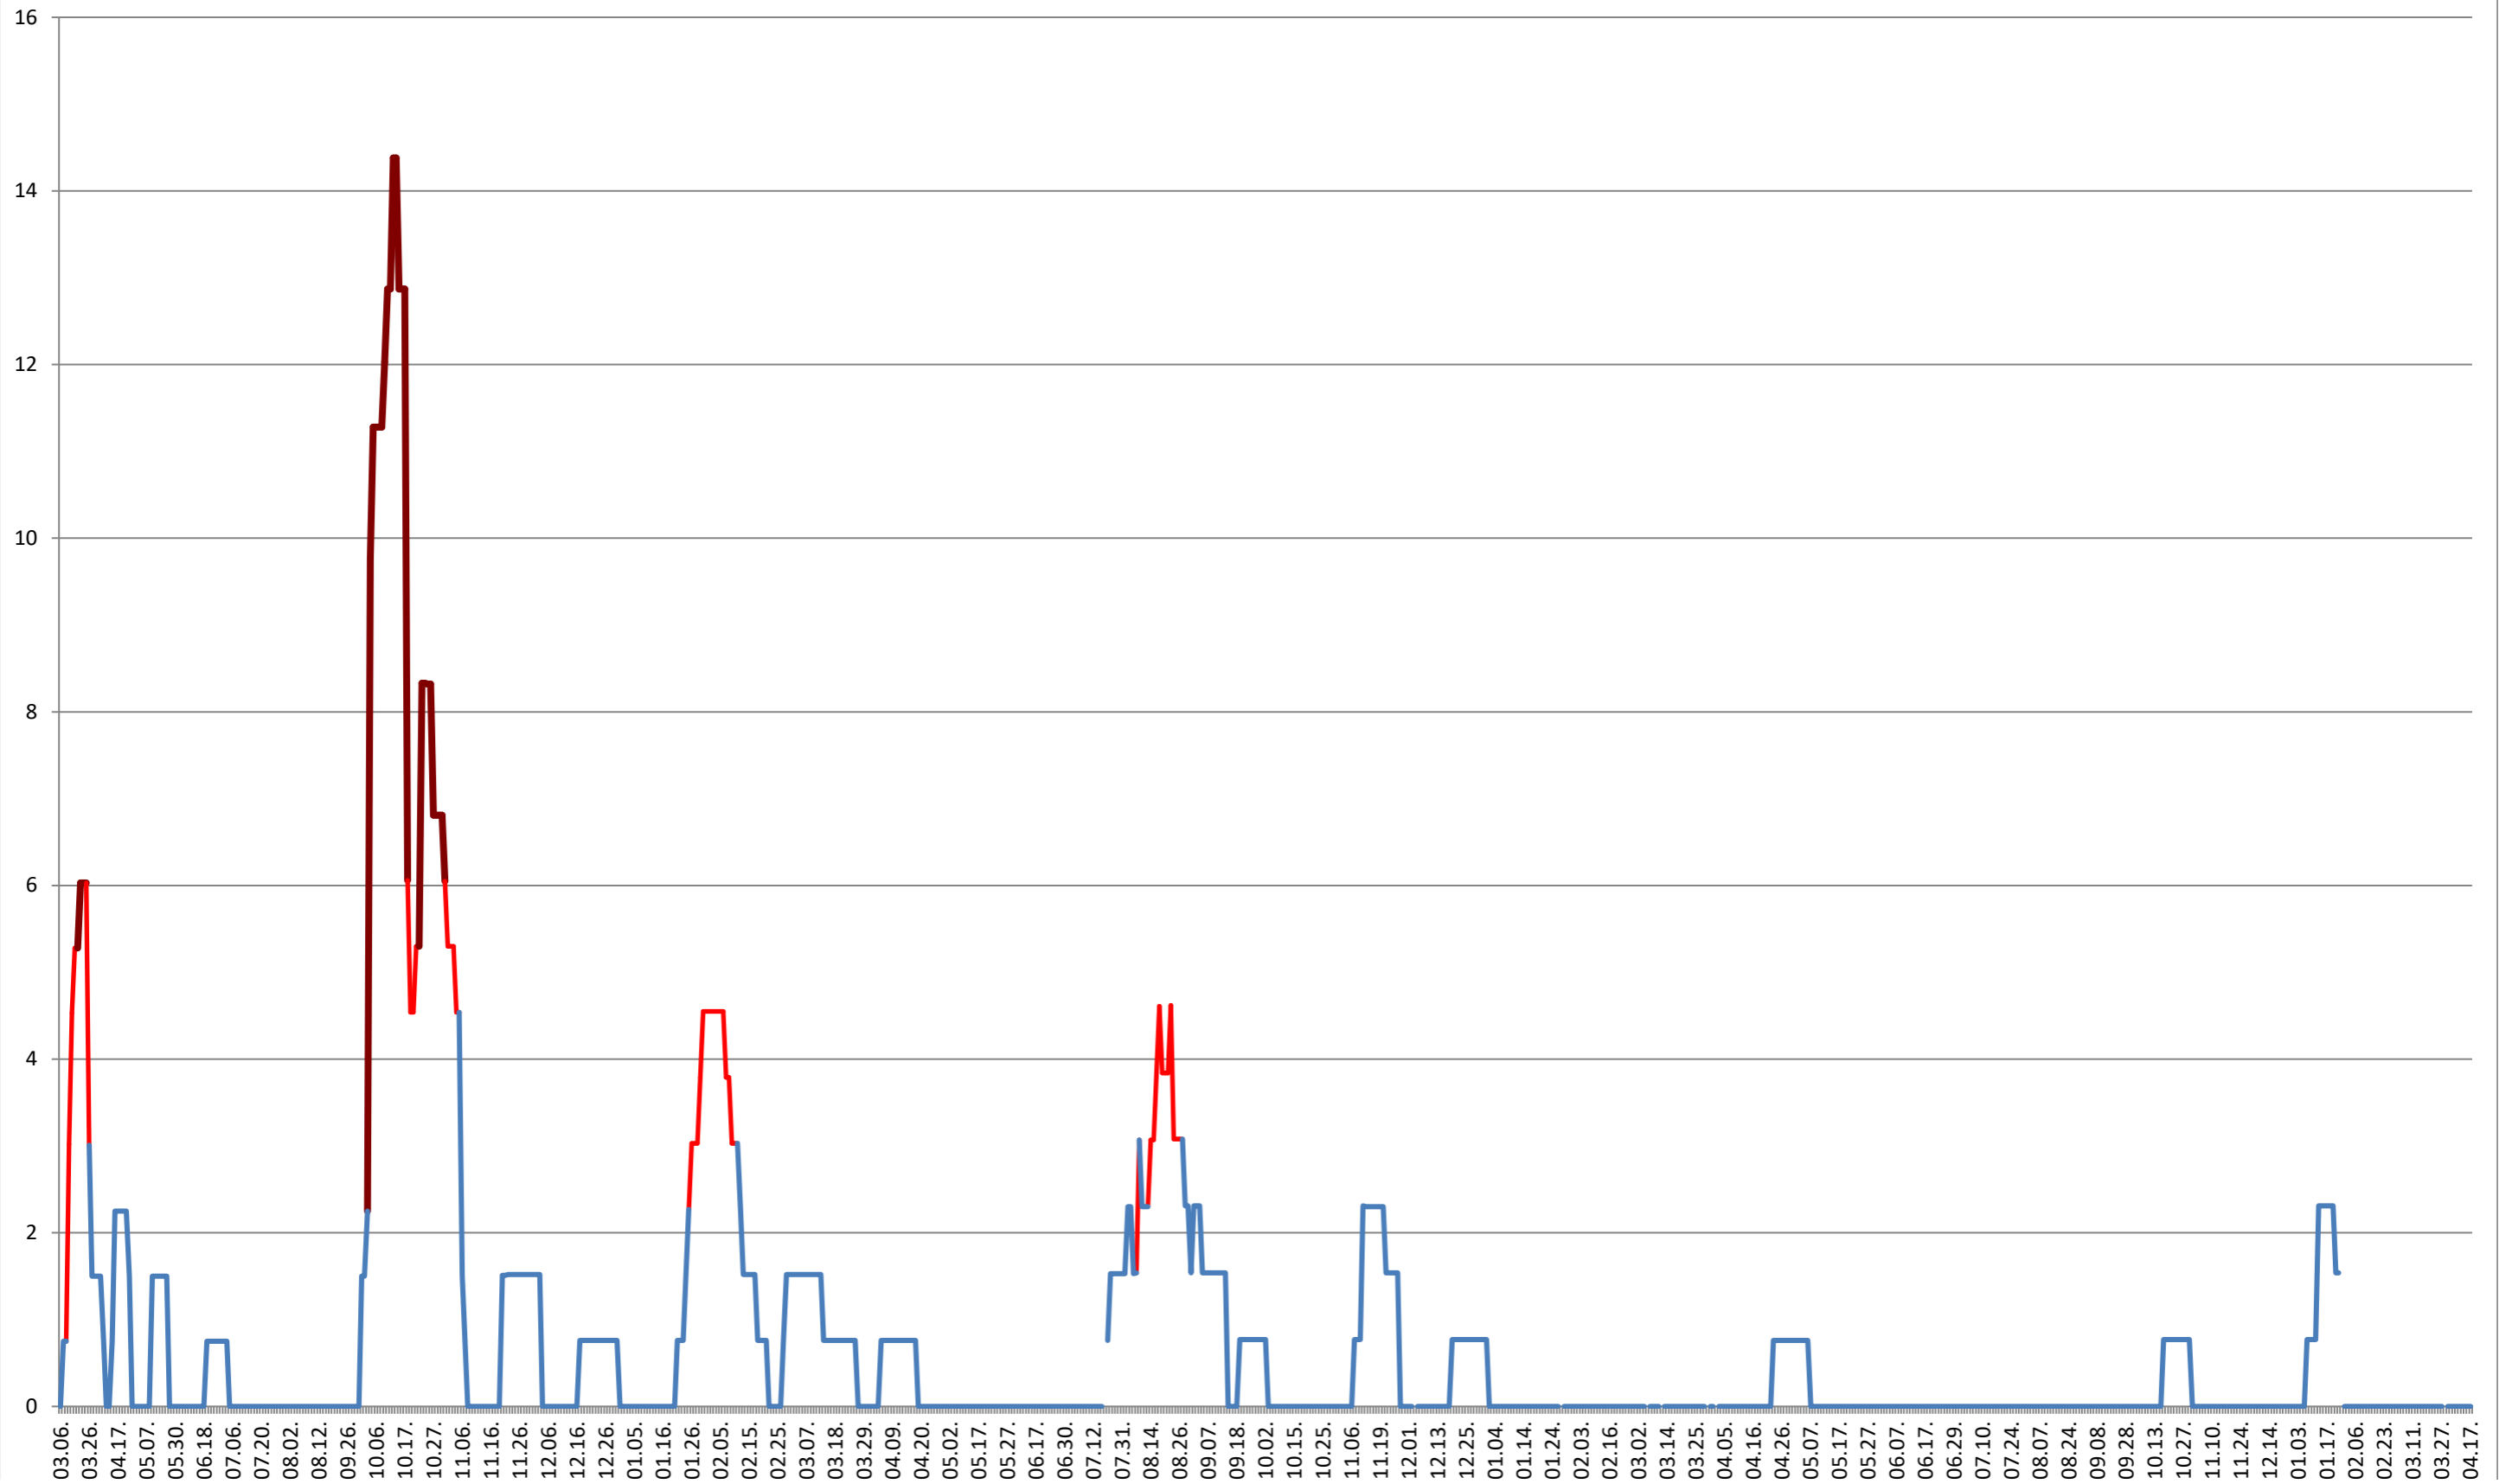

LELICENI - Evolutia incidentei cumulate pe 14 zile la % de locuitori
2021.03.07. - 2024.04.17.

LUETA - Evolutia incidentei cumulate pe 14 zile la ‰ de locuitori
2021.03.07. - 2024.04.17.

LUNCA DE JOS - Evolutia incidentei cumulate pe 14 zile la ‰ de locuitori 2021.03.07. - 2024.04.17.

MĂRTINIȘ - Evolutia incidentei cumulate pe 14 zile la % de locuitori 2021.03.07. - 2024.04.17.

MEREȘTI - Evolutia incidentei cumulate pe 14 zile la % de locuitori
2021.03.07. - 2024.04.17.

**MUNICIPIUL MIERCUREA-CIUC - Evolutia incidentei cumulate pe 14 zile la ‰ de locuitori
2021.03.07. - 2024.04.17.**

MIHĂILENI - Evolutia incidentei cumulate pe 14 zile la ‰ de locuitori 2021.03.07. - 2024.04.17.

MUGENI - Evolutia incidentei cumulate pe 14 zile la % de locuitori 2021.03.07. - 2024.04.17.

OCLAND - Evolutia incidentei cumulate pe 14 zile la ‰ de locuitori
2021.03.07. - 2024.04.17.