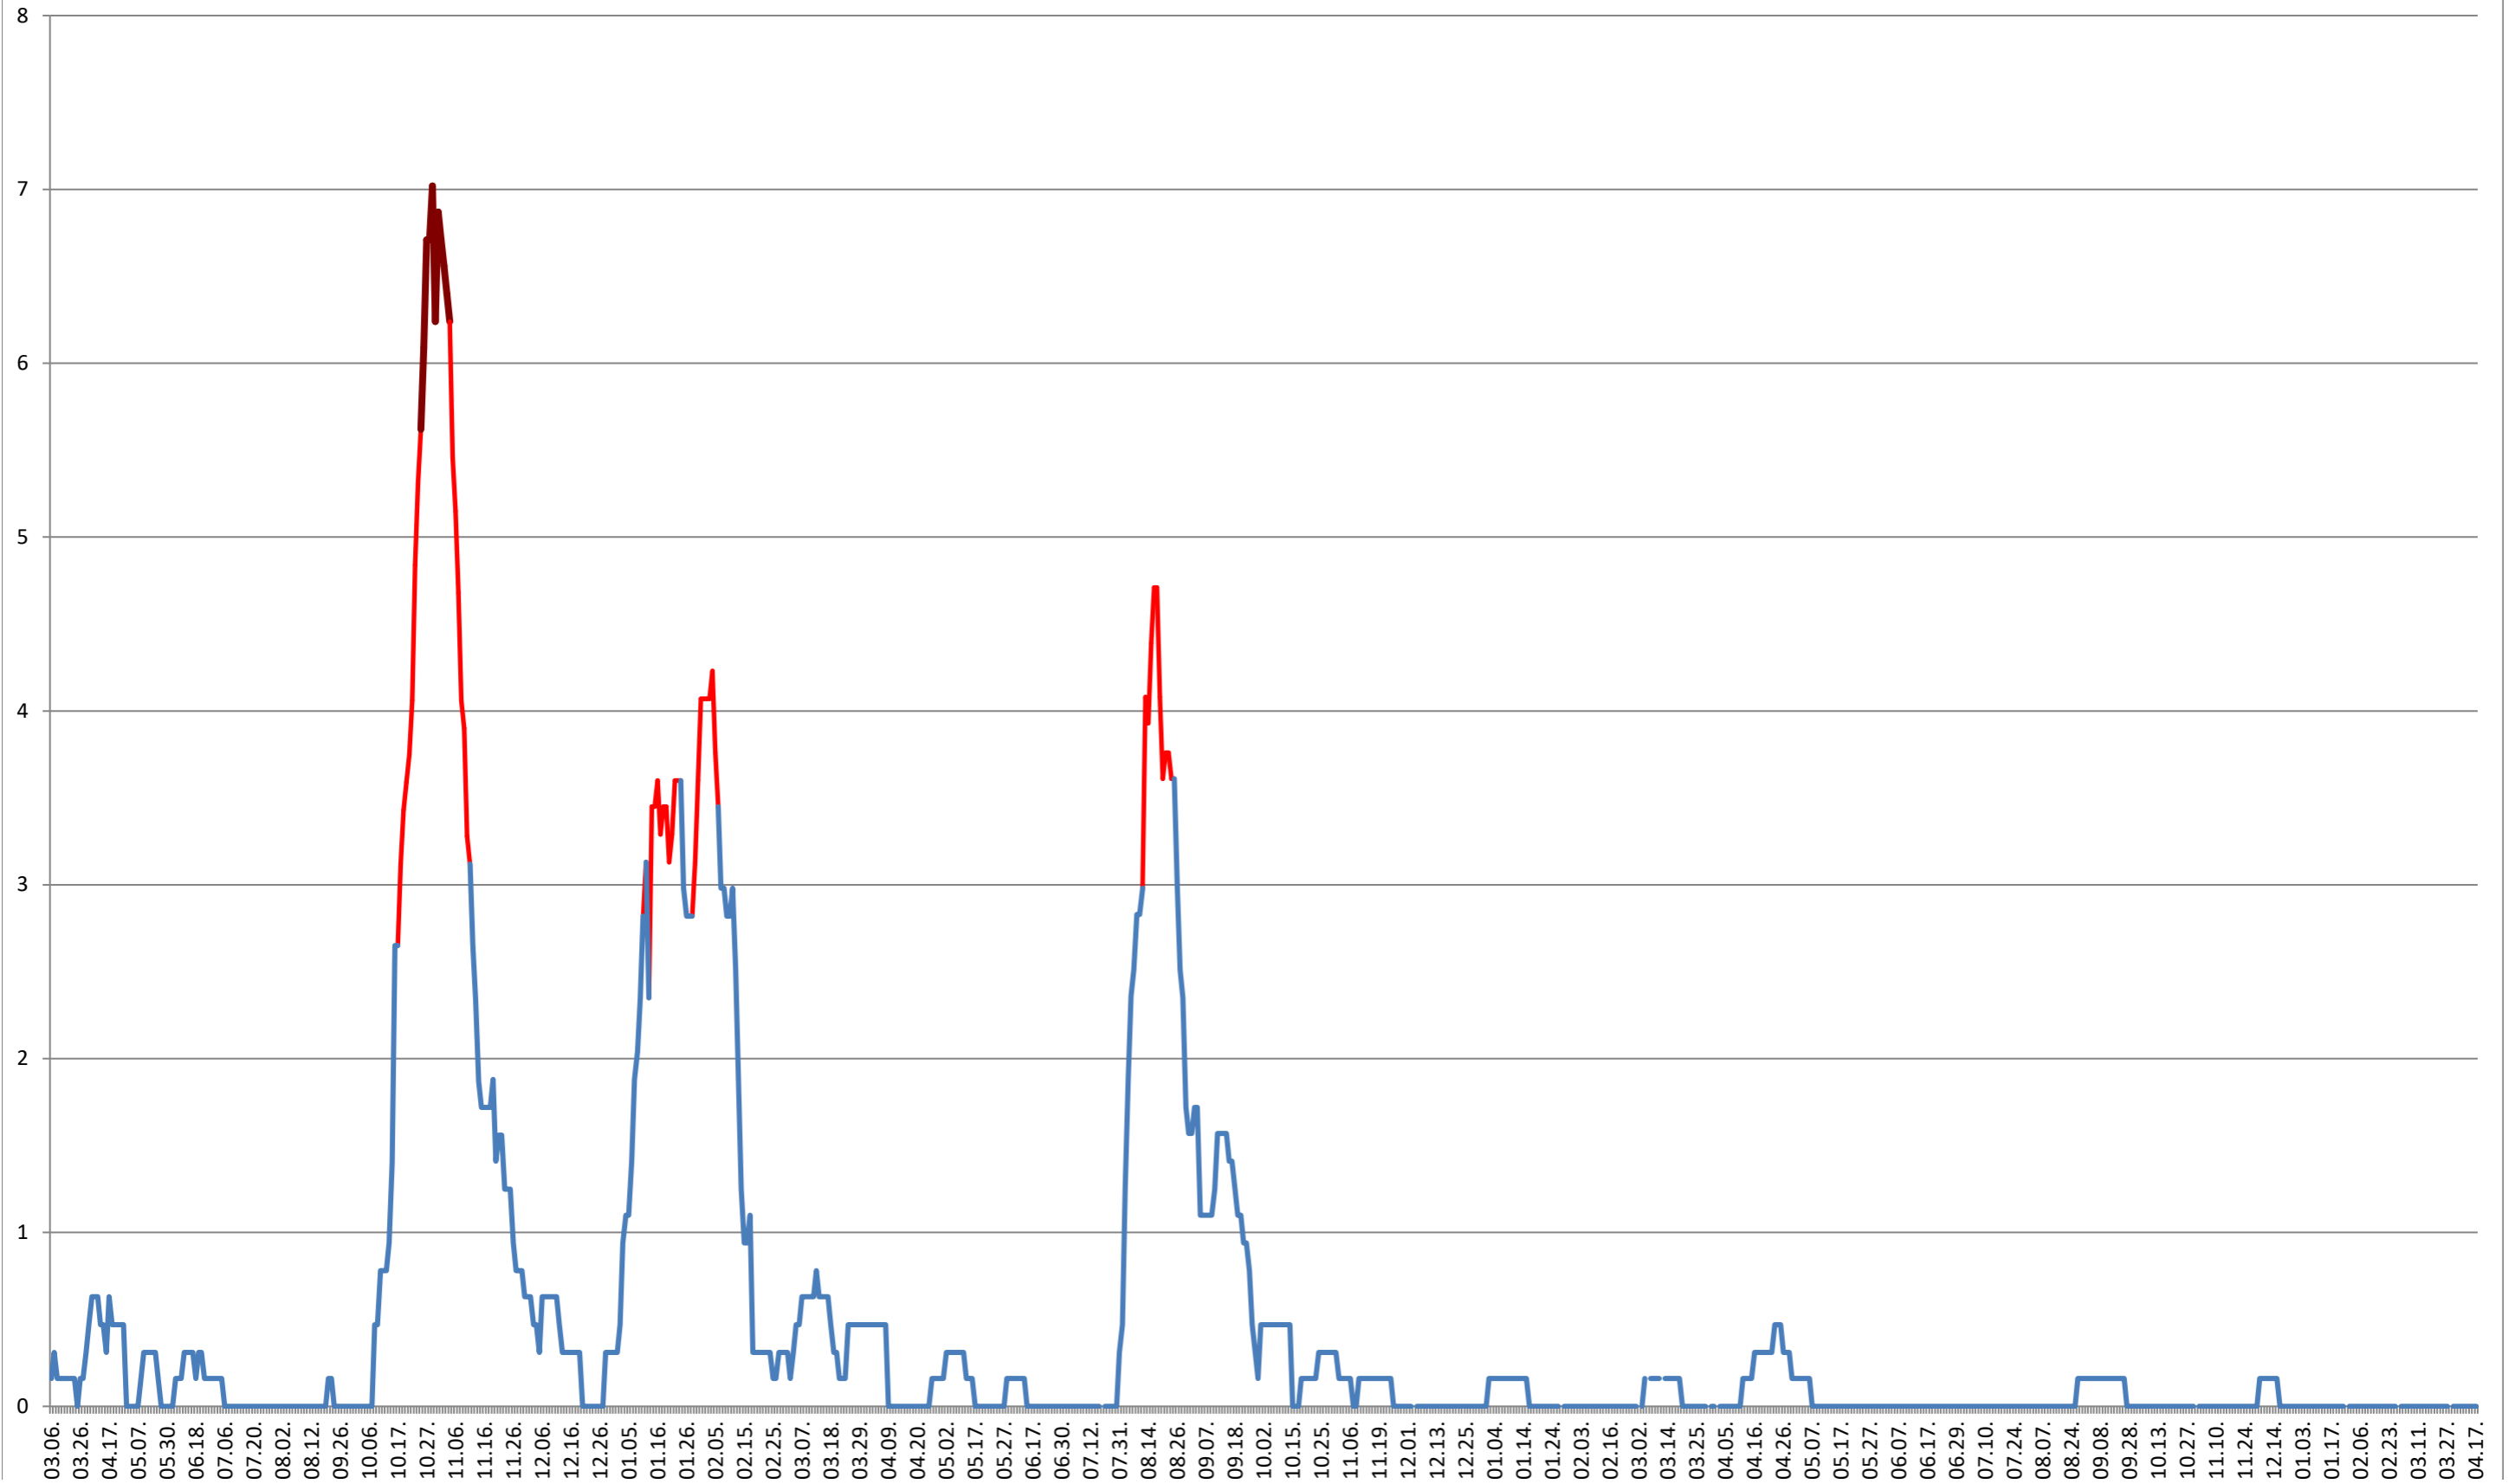

REMETEA - Evolutia incidentei cumulate pe 14 zile la ‰ de locuitori
2021.03.07. - 2024.04.17.