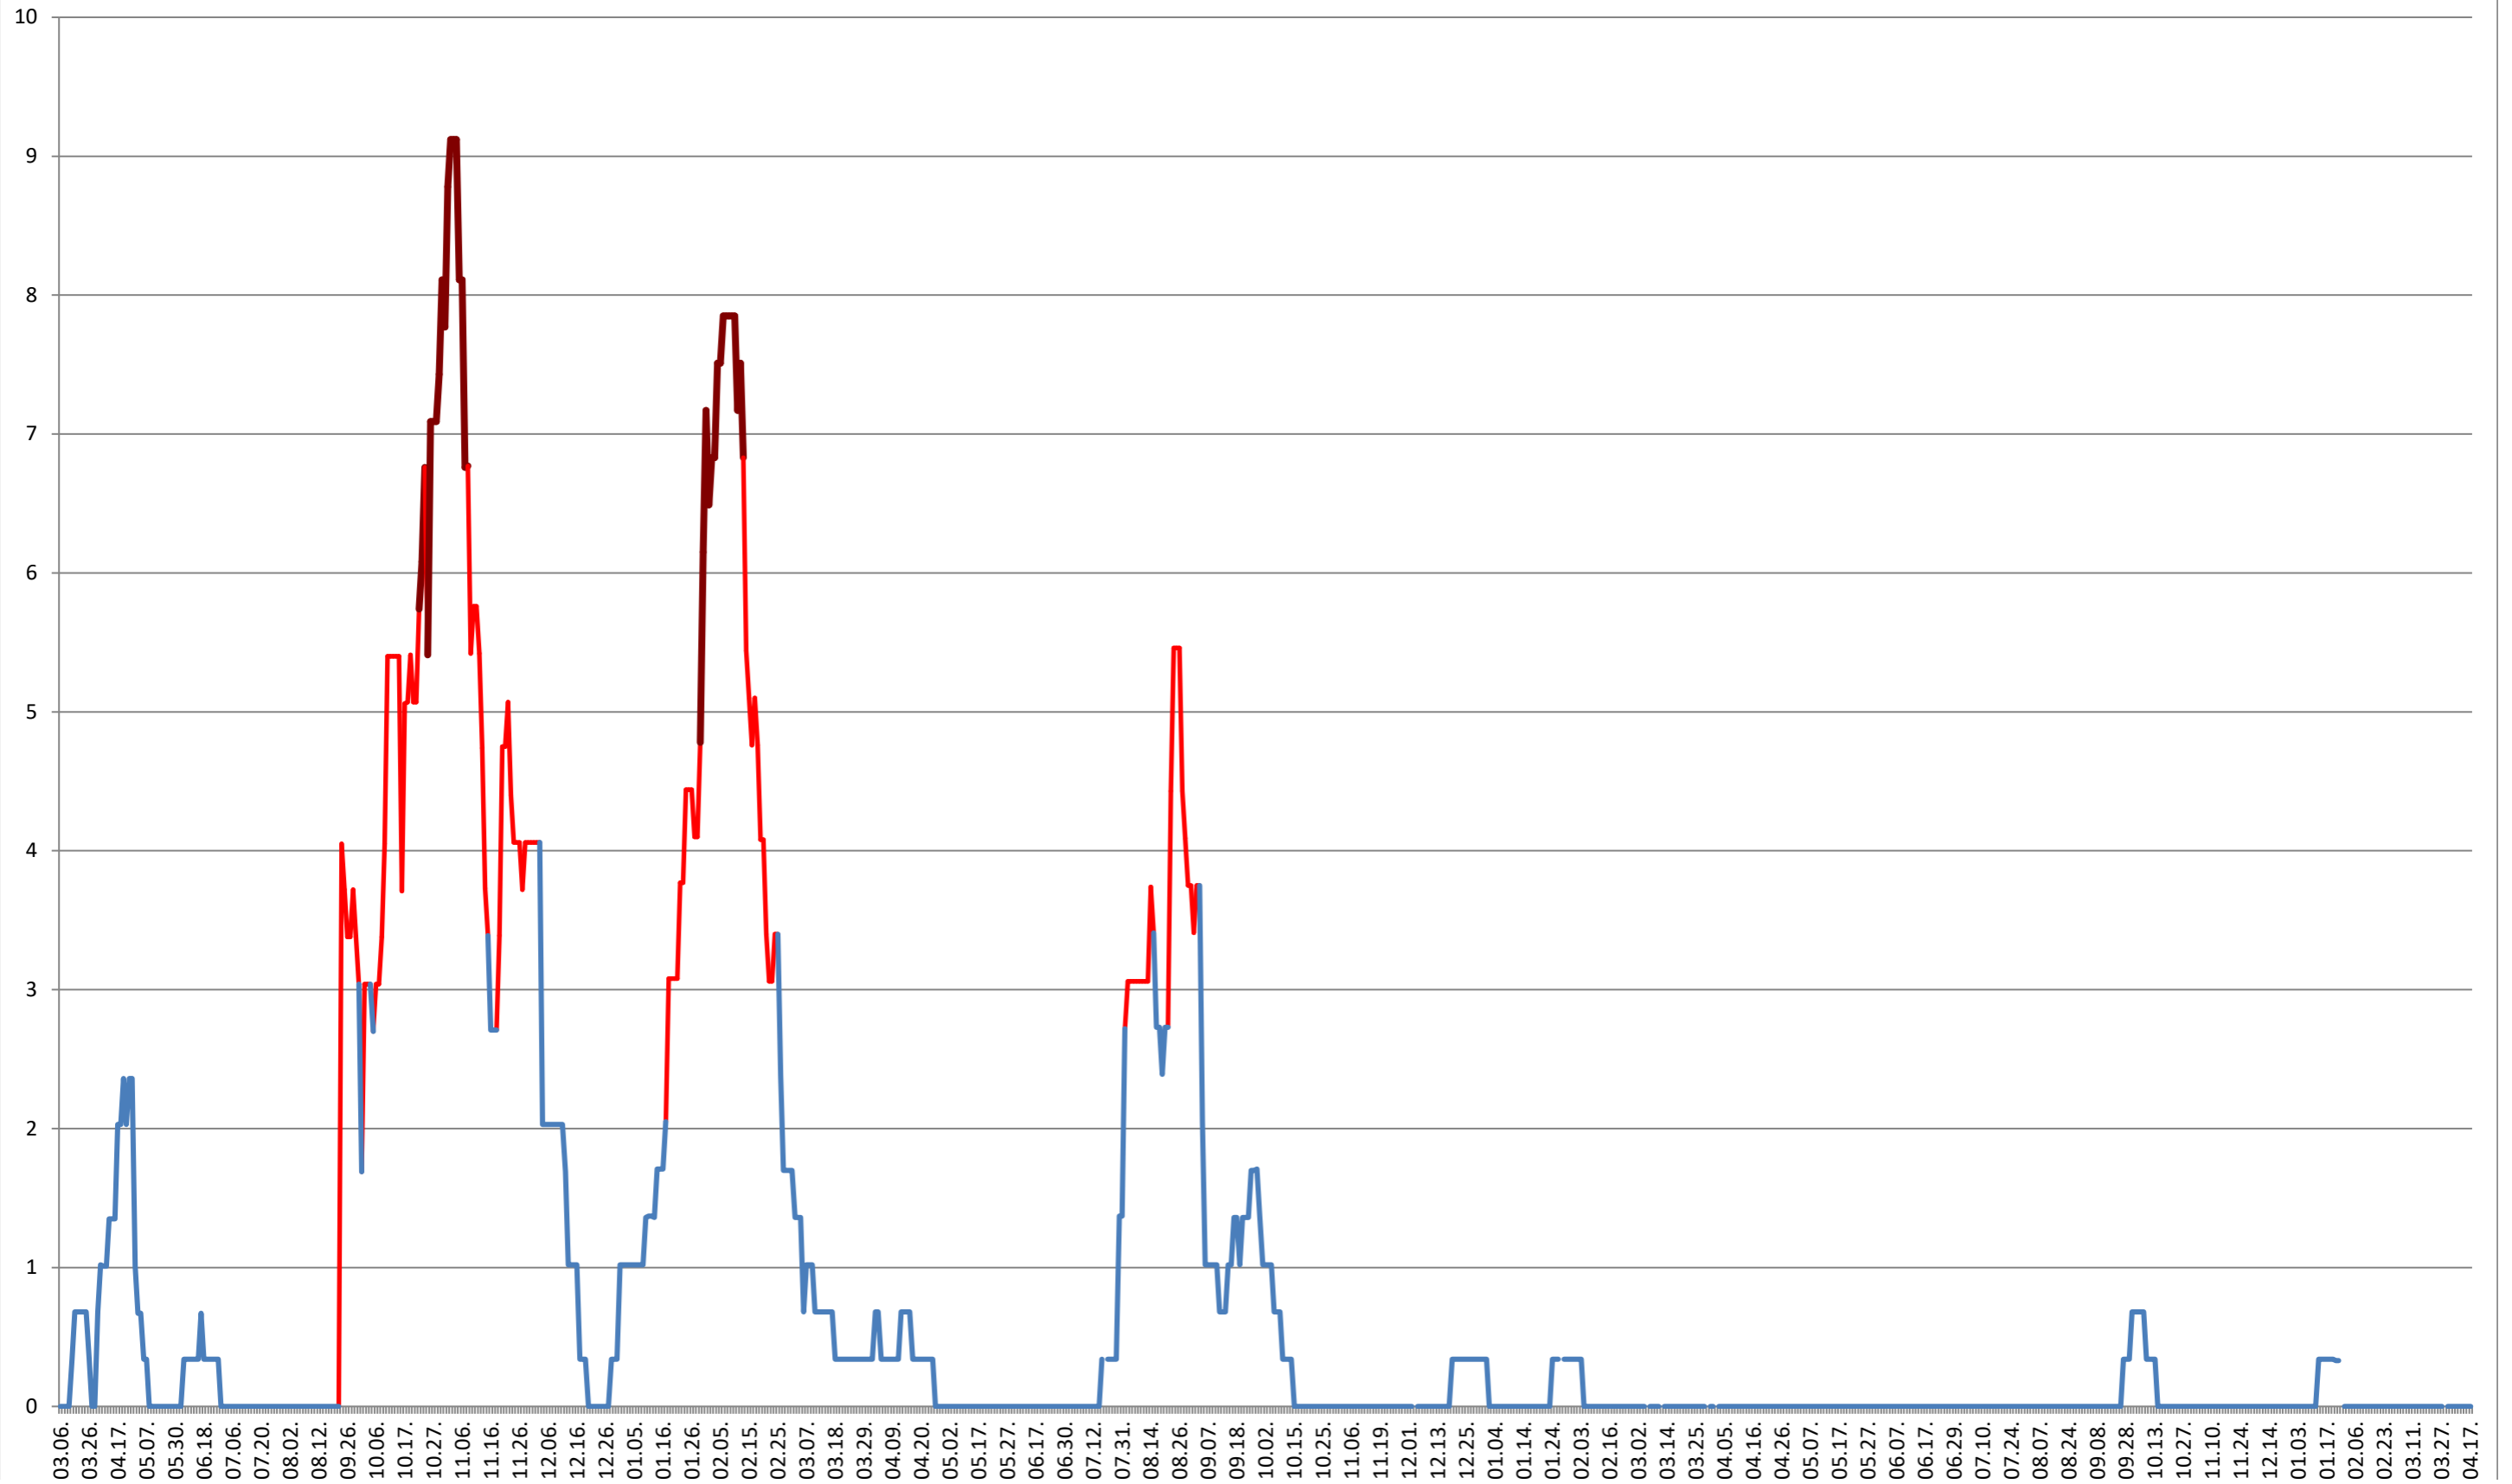

LELICENI - Evolutia incidentei cumulate pe 14 zile la % de locuitori
2021.03.07. - 2024.04.17.

LUETA - Evolutia incidentei cumulate pe 14 zile la ‰ de locuitori
2021.03.07. - 2024.04.17.

LUNCA DE JOS - Evolutia incidentei cumulate pe 14 zile la ‰ de locuitori 2021.03.07. - 2024.04.17.

LUNCA DE SUS - Evolutia incidentei cumulate pe 14 zile la ‰ de locuitori
2021.03.07. - 2024.04.17.

LUPENI - Evolutia incidentei cumulate pe 14 zile la % de locuitori
2021.03.07. - 2024.04.17.

MĂDĂRAȘ - Evolutia incidentei cumulate pe 14 zile la % de locuitori
2021.03.07. - 2024.04.17.

MĂRTINIȘ - Evolutia incidentei cumulate pe 14 zile la % de locuitori 2021.03.07. - 2024.04.17.

MEREȘTI - Evolutia incidentei cumulate pe 14 zile la % de locuitori
2021.03.07. - 2024.04.17.

**MUNICIPIUL MIERCUREA-CIUC - Evolutia incidentei cumulate pe 14 zile la ‰ de locuitori
2021.03.07. - 2024.04.17.**