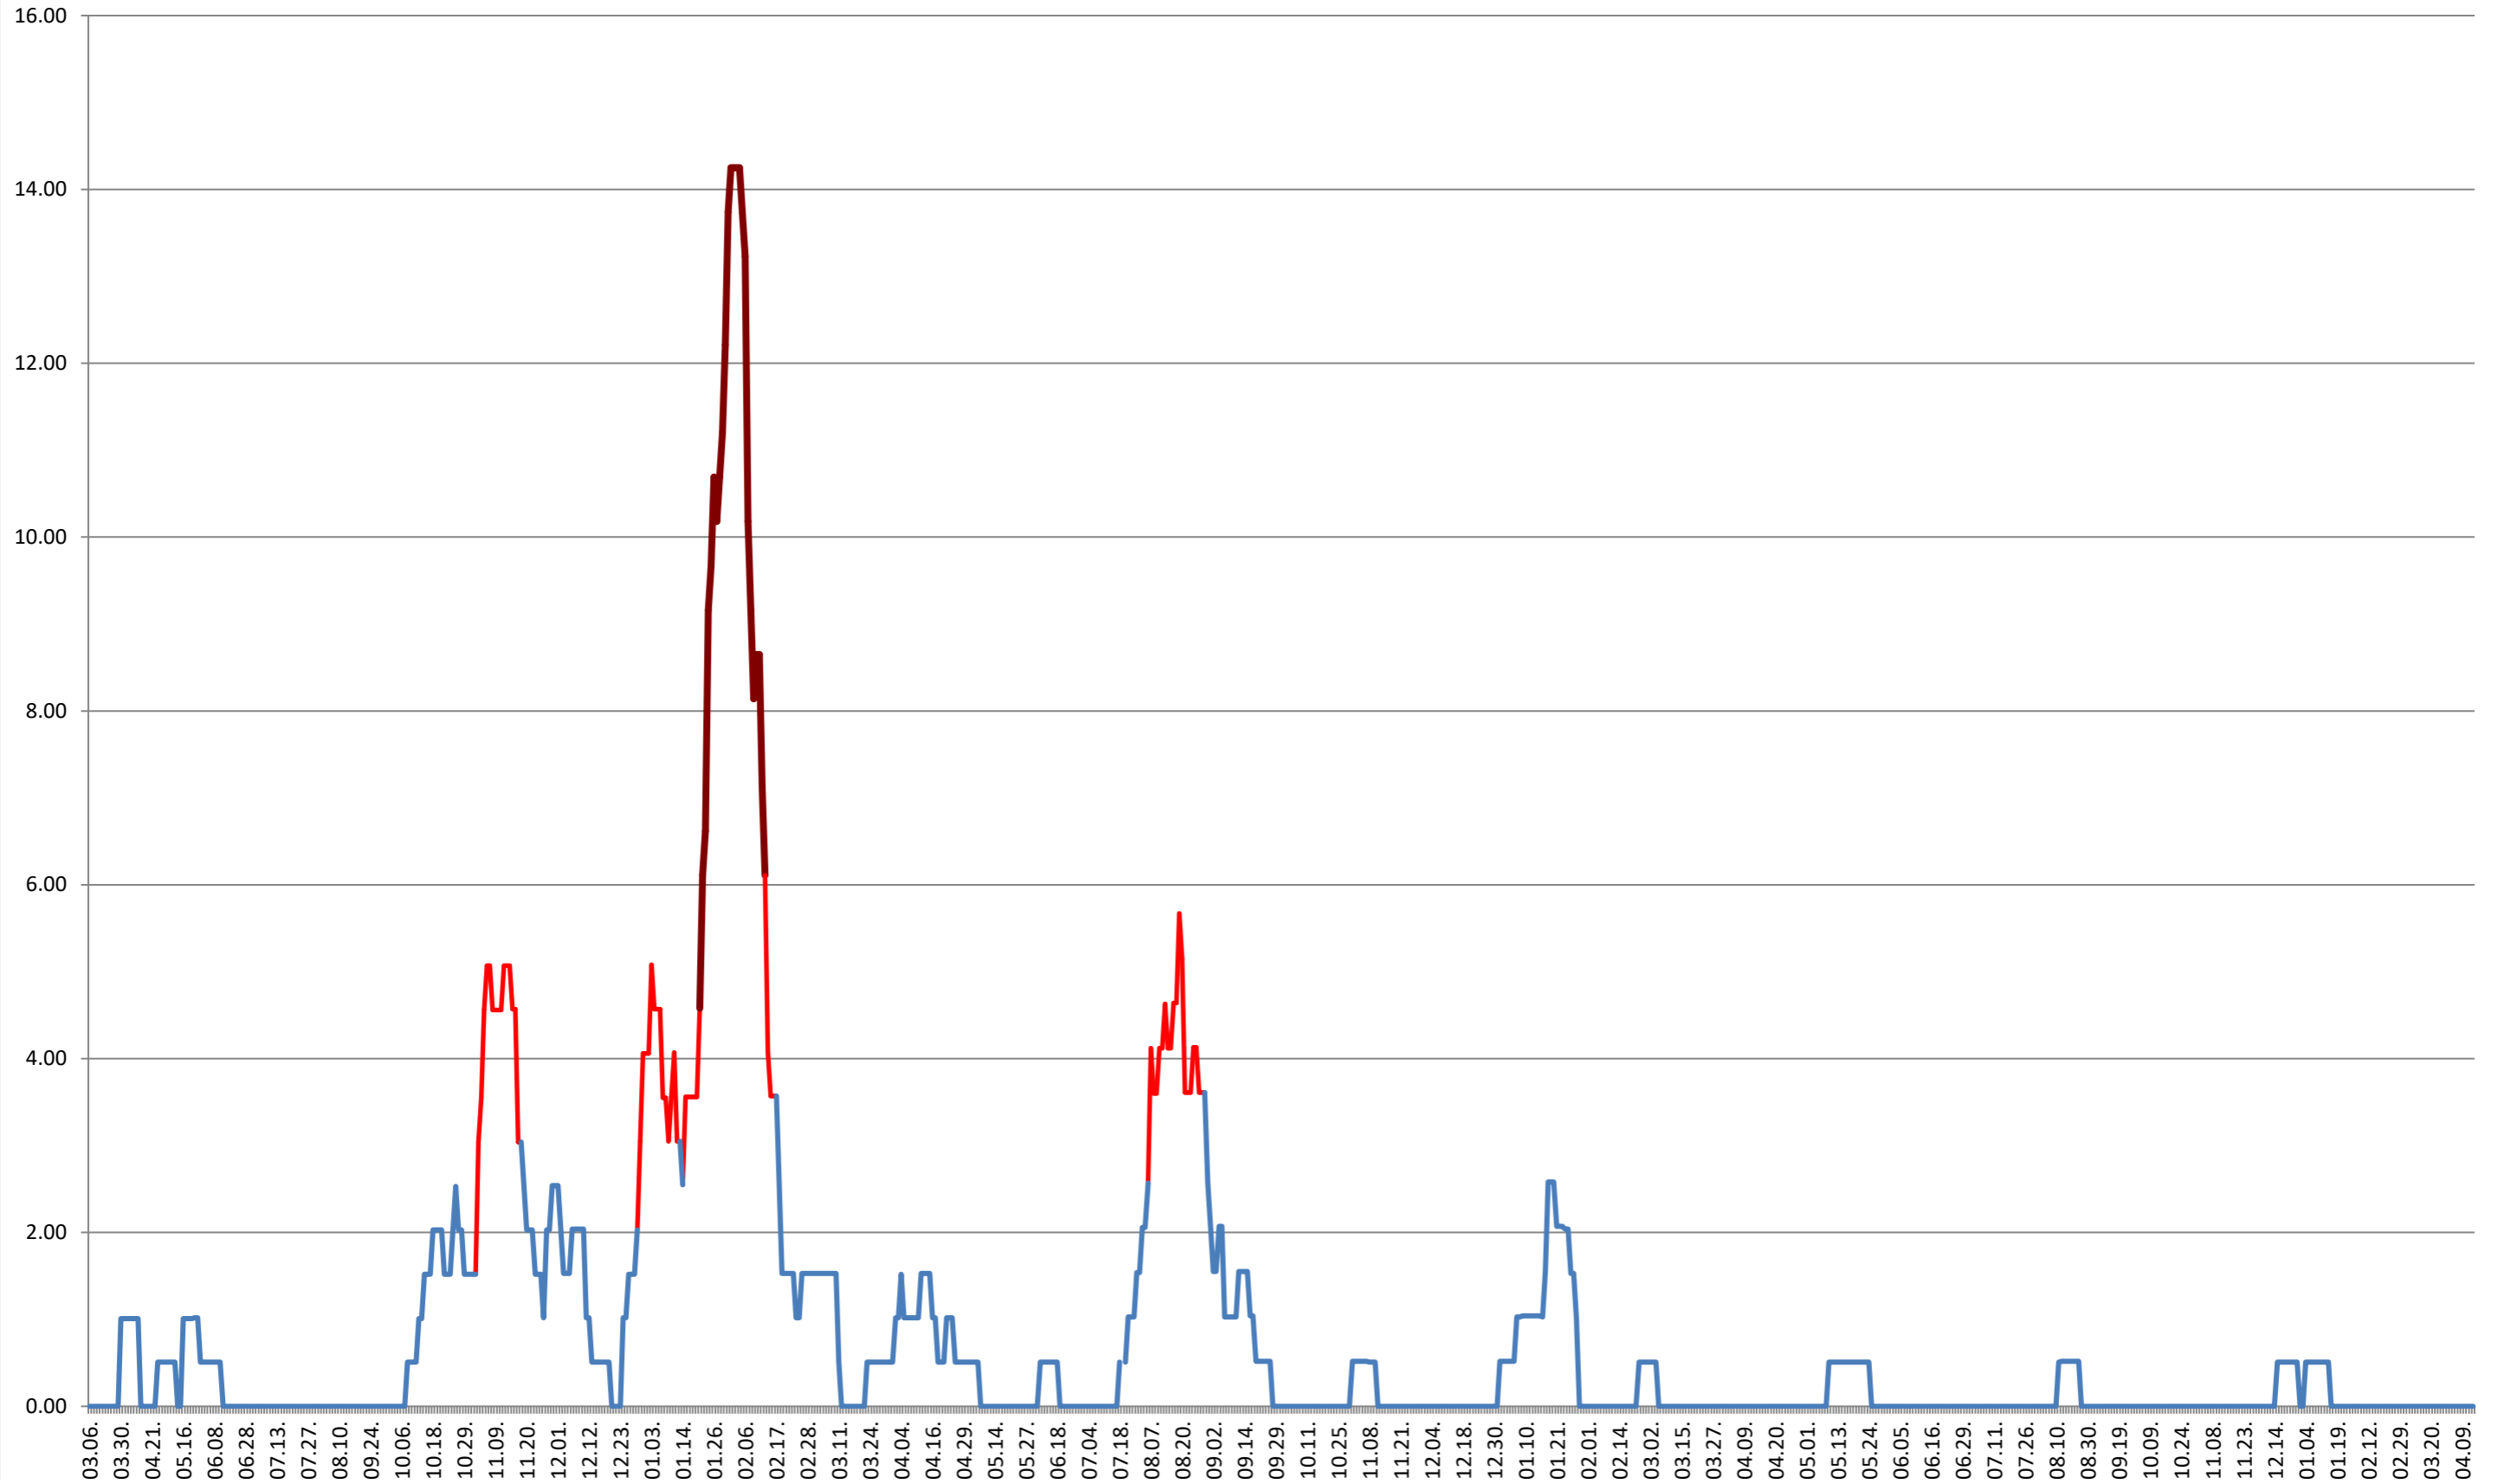

TUȘNAD - Evolutia incidentei cumulate pe 14 zile la % de locuitori
2021.03.07. - 2024.04.17.

ULIEȘ - Evolutia incidentei cumulate pe 14 zile la ‰ de locuitori 2021.03.07. - 2024.04.17.

VĂRȘAG - Evolutia incidentei cumulate pe 14 zile la ‰ de locuitori
2021.03.07. - 2024.04.17.

ORAȘ VLĂHIȚA - Evolutia incidentei cumulate pe 14 zile la ‰ de locuitori
2021.03.07. - 2024.04.17.

VOȘLĂBENI - Evolutia incidentei cumulate pe 14 zile la ‰ de locuitori
2021.03.07. - 2024.04.17.

ZETEA - Evolutia incidentei cumulate pe 14 zile la ‰ de locuitori
2021.03.07. - 2024.04.17.