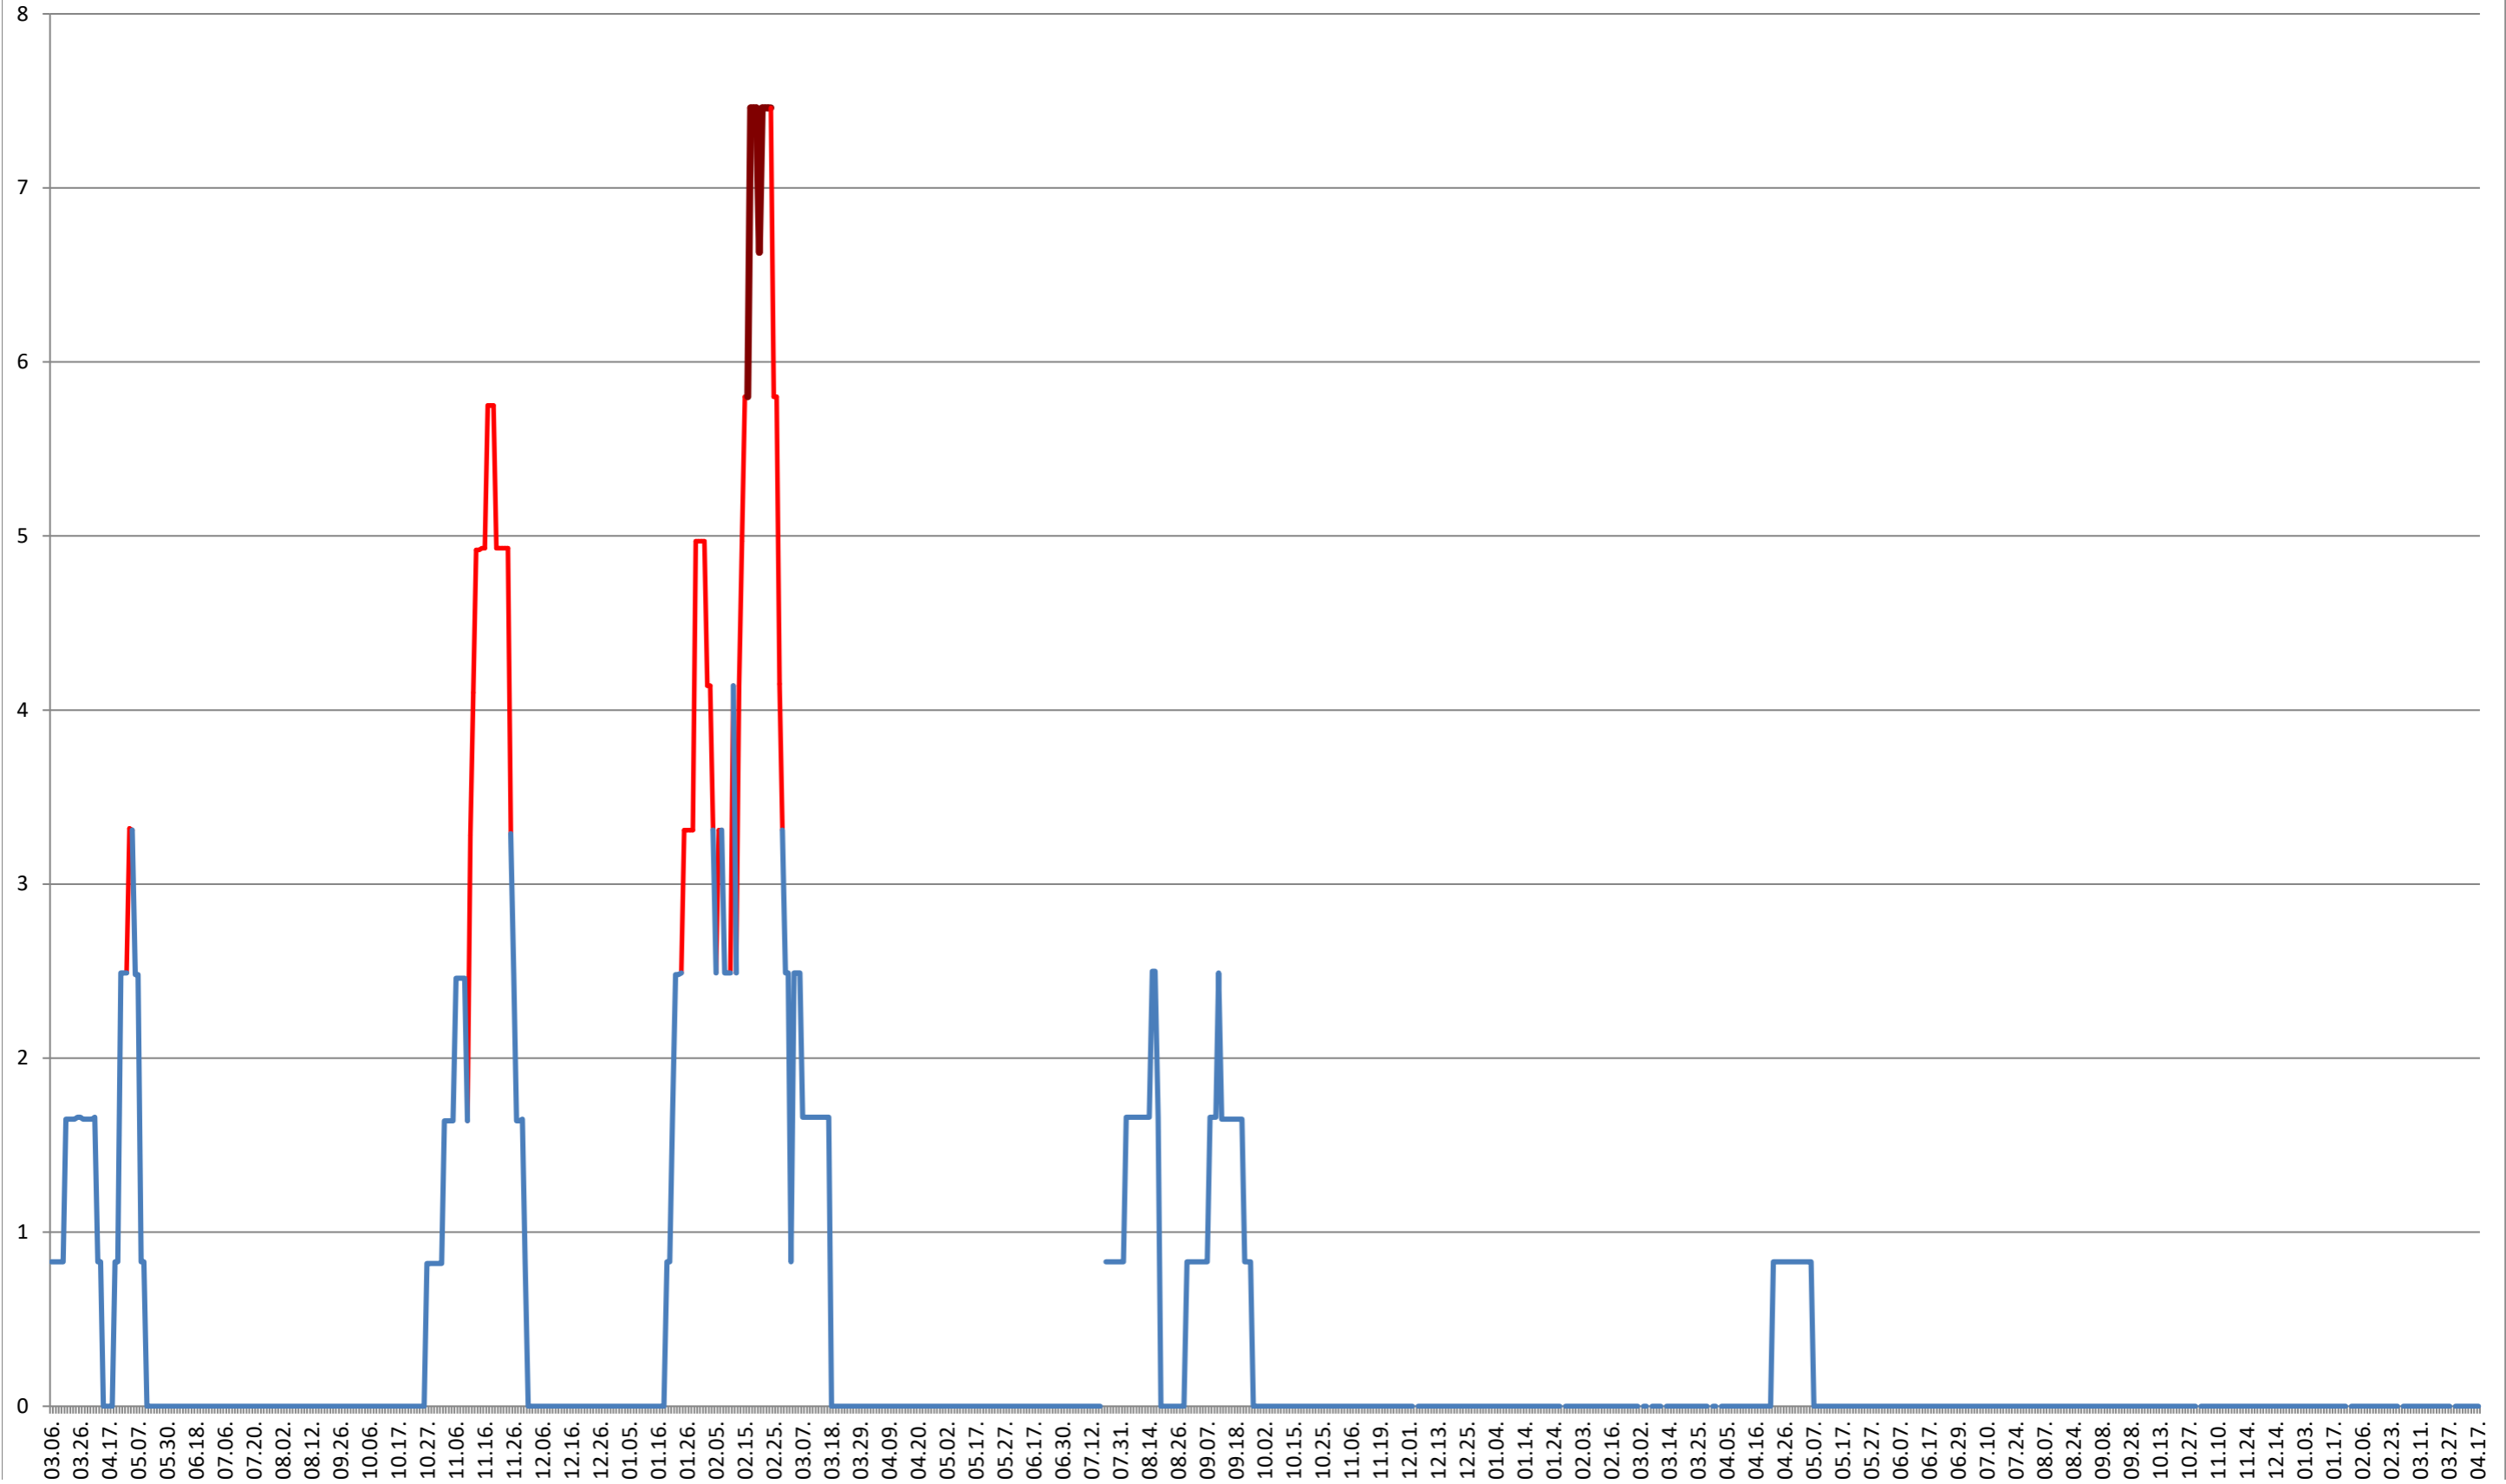

SĂCEL - Evolutia incidentei cumulate pe 14 zile la ‰ de locuitori
2021.03.07. - 2024.04.17.