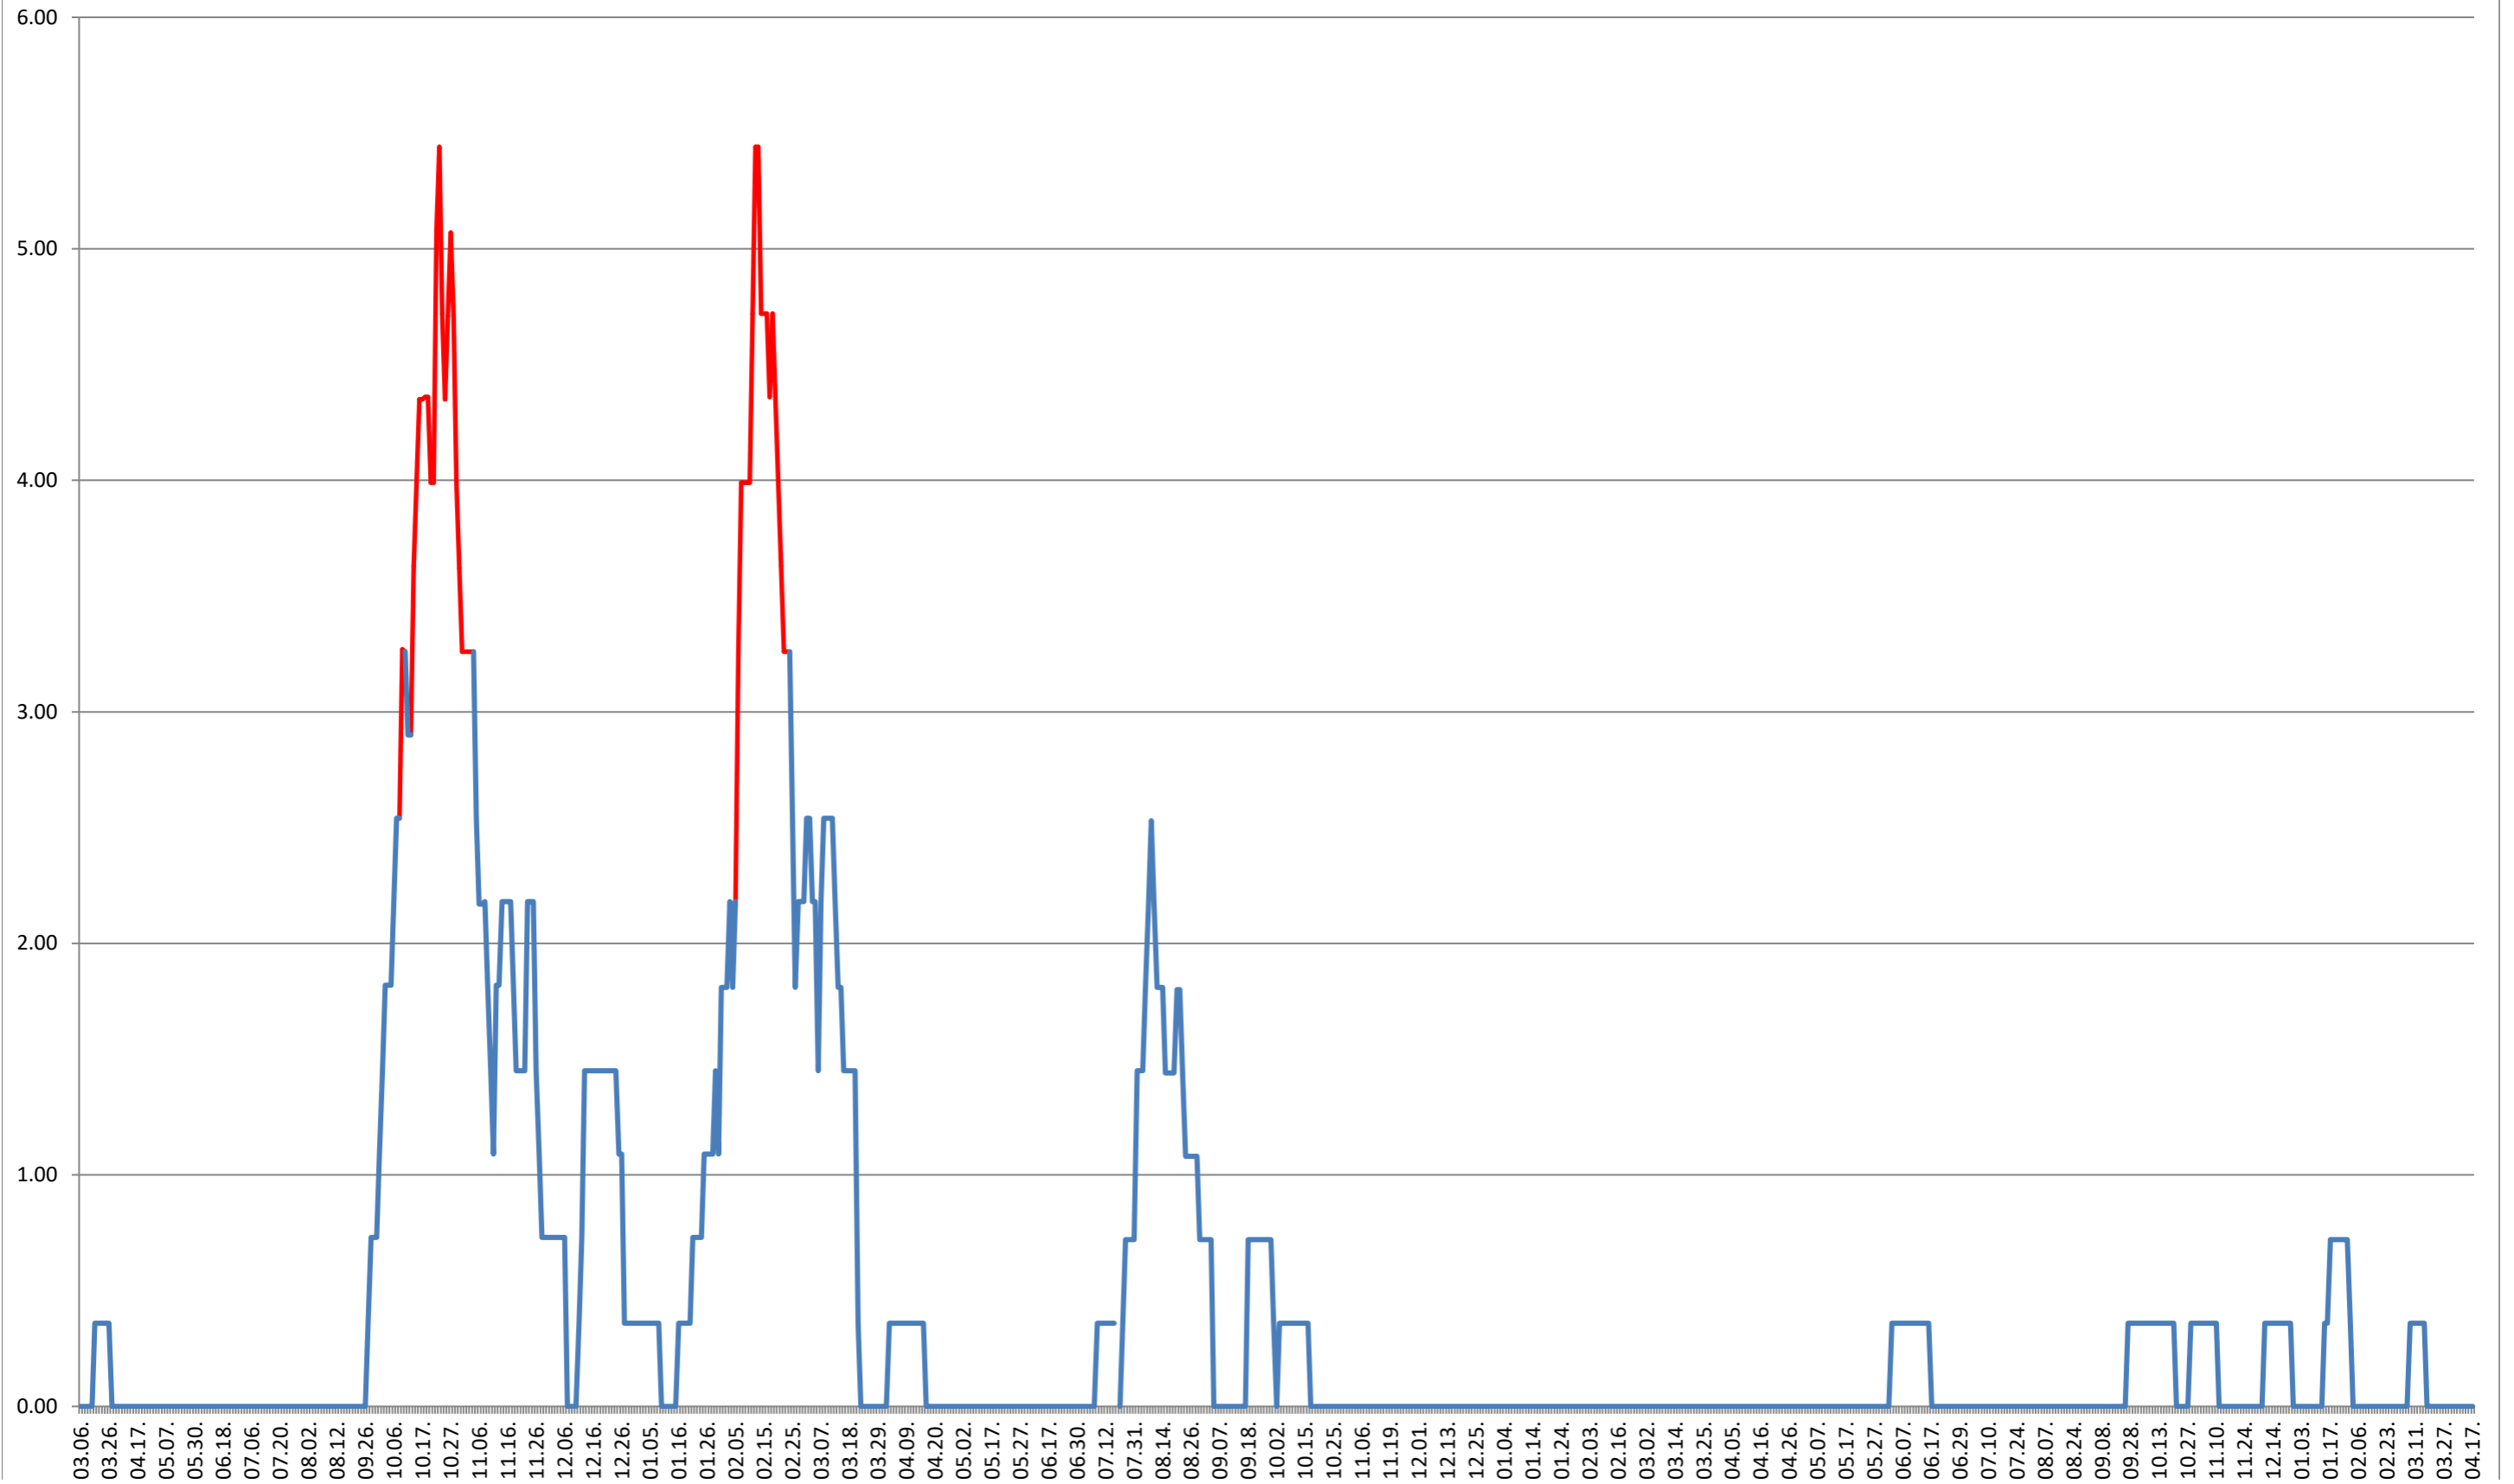

ATID - Evolutia incidentei cumulate pe 14 zile la ‰ de locuitori
2021.03.07. - 2024.04.17.

AVRĂMEȘTI - Evolutia incidentei cumulate pe 14 zile la % de locuitori
2021.03.07. - 2024.04.17.

ORAȘ BĂILE TUȘNAD - Evolutia incidentei cumulate pe 14 zile la % de locuitori
2021.03.07. - 2024.04.17.

ORAȘ BĂLAN - Evolutia incidentei cumulate pe 14 zile la ‰ de locuitori
2021.03.07. - 2024.04.17.

BILBOR - Evolutia incidentei cumulate pe 14 zile la % de locuitori
2021.03.07. - 2024.04.17.

ORAȘ BORSEC - Evolutia incidentei cumulate pe 14 zile la ‰ de locuitori
2021.03.07. - 2024.04.17.

BRĂDEȘTI - Evolutia incidentei cumulate pe 14 zile la ‰ de locuitori 2021.03.07. - 2024.04.17.

CĂPÂLNIȚA - Evolutia incidentei cumulate pe 14 zile la ‰ de locuitori
2021.03.07. - 2024.04.17.

CÂRȚA - Evolutia incidentei cumulate pe 14 zile la ‰ de locuitori 2021.03.07. - 2024.04.17.