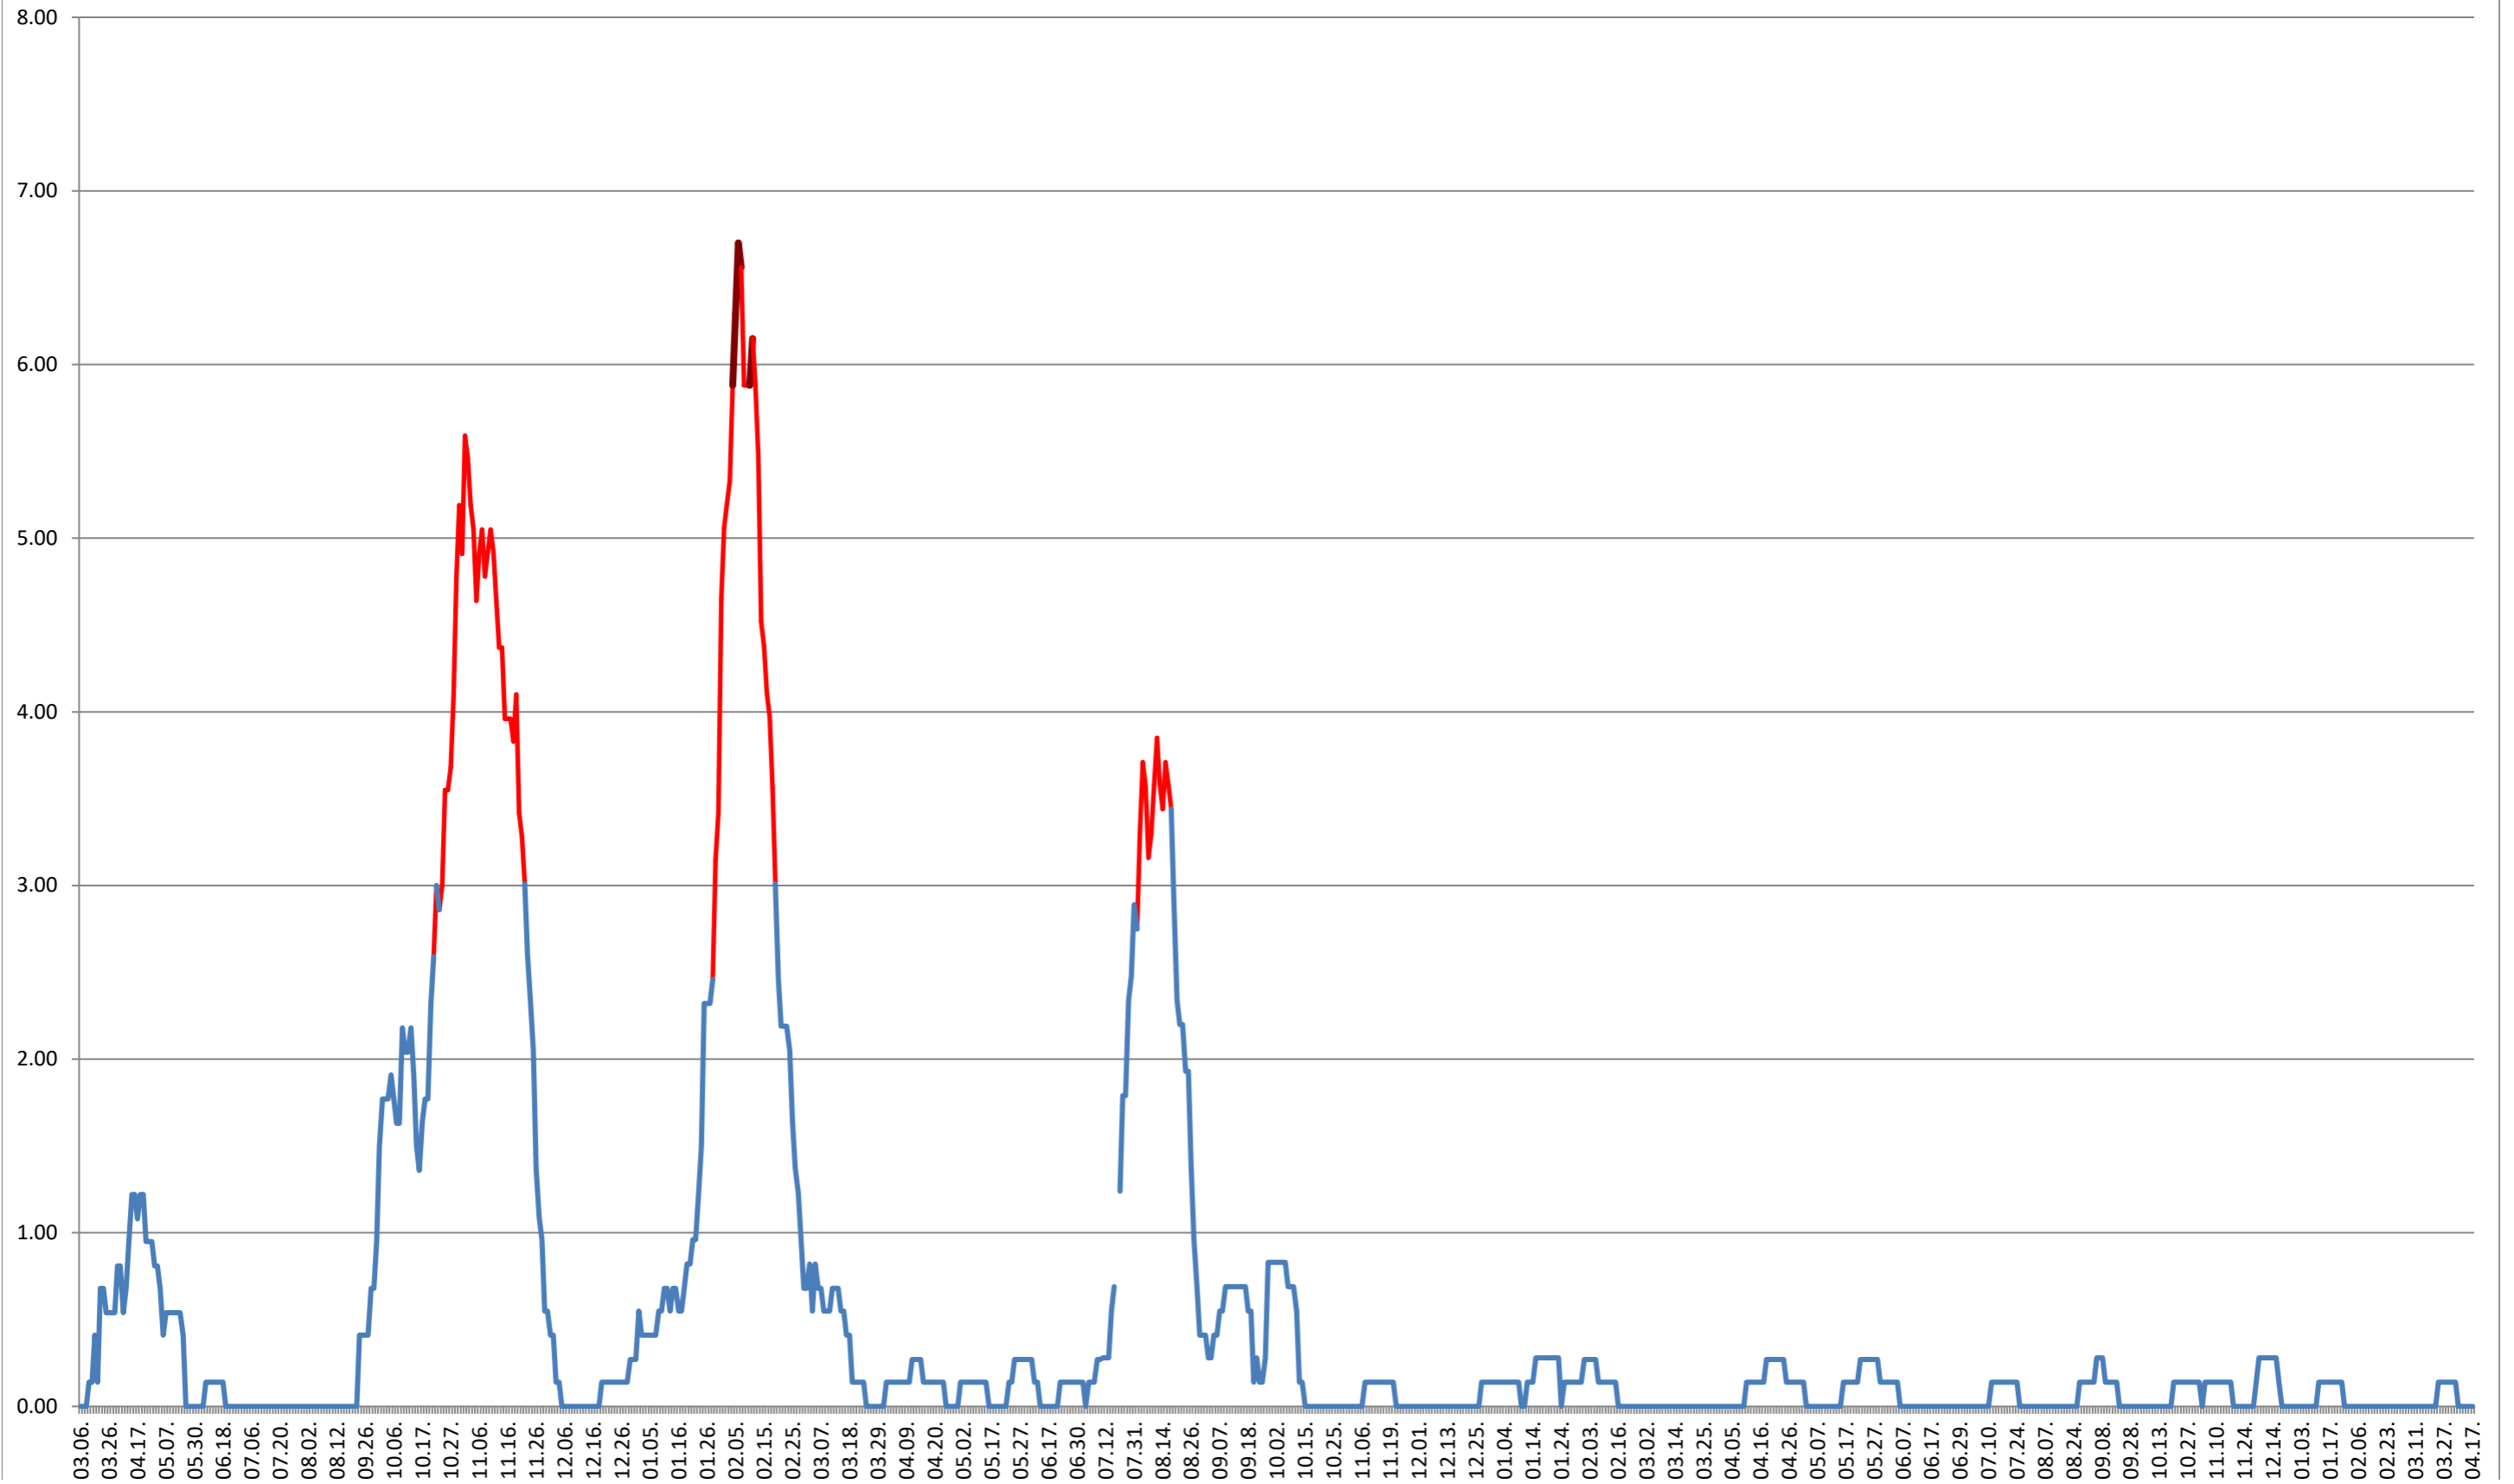

ATID - Evolutia incidentei cumulate pe 14 zile la ‰ de locuitori
2021.03.07. - 2024.04.17.

AVRĂMEȘTI - Evolutia incidentei cumulate pe 14 zile la % de locuitori
2021.03.07. - 2024.04.17.

ORAȘ BĂILE TUȘNAD - Evolutia incidentei cumulate pe 14 zile la % de locuitori
2021.03.07. - 2024.04.17.

ORAȘ BĂLAN - Evolutia incidentei cumulate pe 14 zile la ‰ de locuitori
2021.03.07. - 2024.04.17.

BILBOR - Evolutia incidentei cumulate pe 14 zile la % de locuitori
2021.03.07. - 2024.04.17.

ORAȘ BORSEC - Evolutia incidentei cumulate pe 14 zile la ‰ de locuitori
2021.03.07. - 2024.04.17.

BRĂDEȘTI - Evolutia incidentei cumulate pe 14 zile la ‰ de locuitori 2021.03.07. - 2024.04.17.

CĂPÂLNIȚA - Evolutia incidentei cumulate pe 14 zile la ‰ de locuitori
2021.03.07. - 2024.04.17.

CÂRȚA - Evolutia incidentei cumulate pe 14 zile la ‰ de locuitori 2021.03.07. - 2024.04.17.