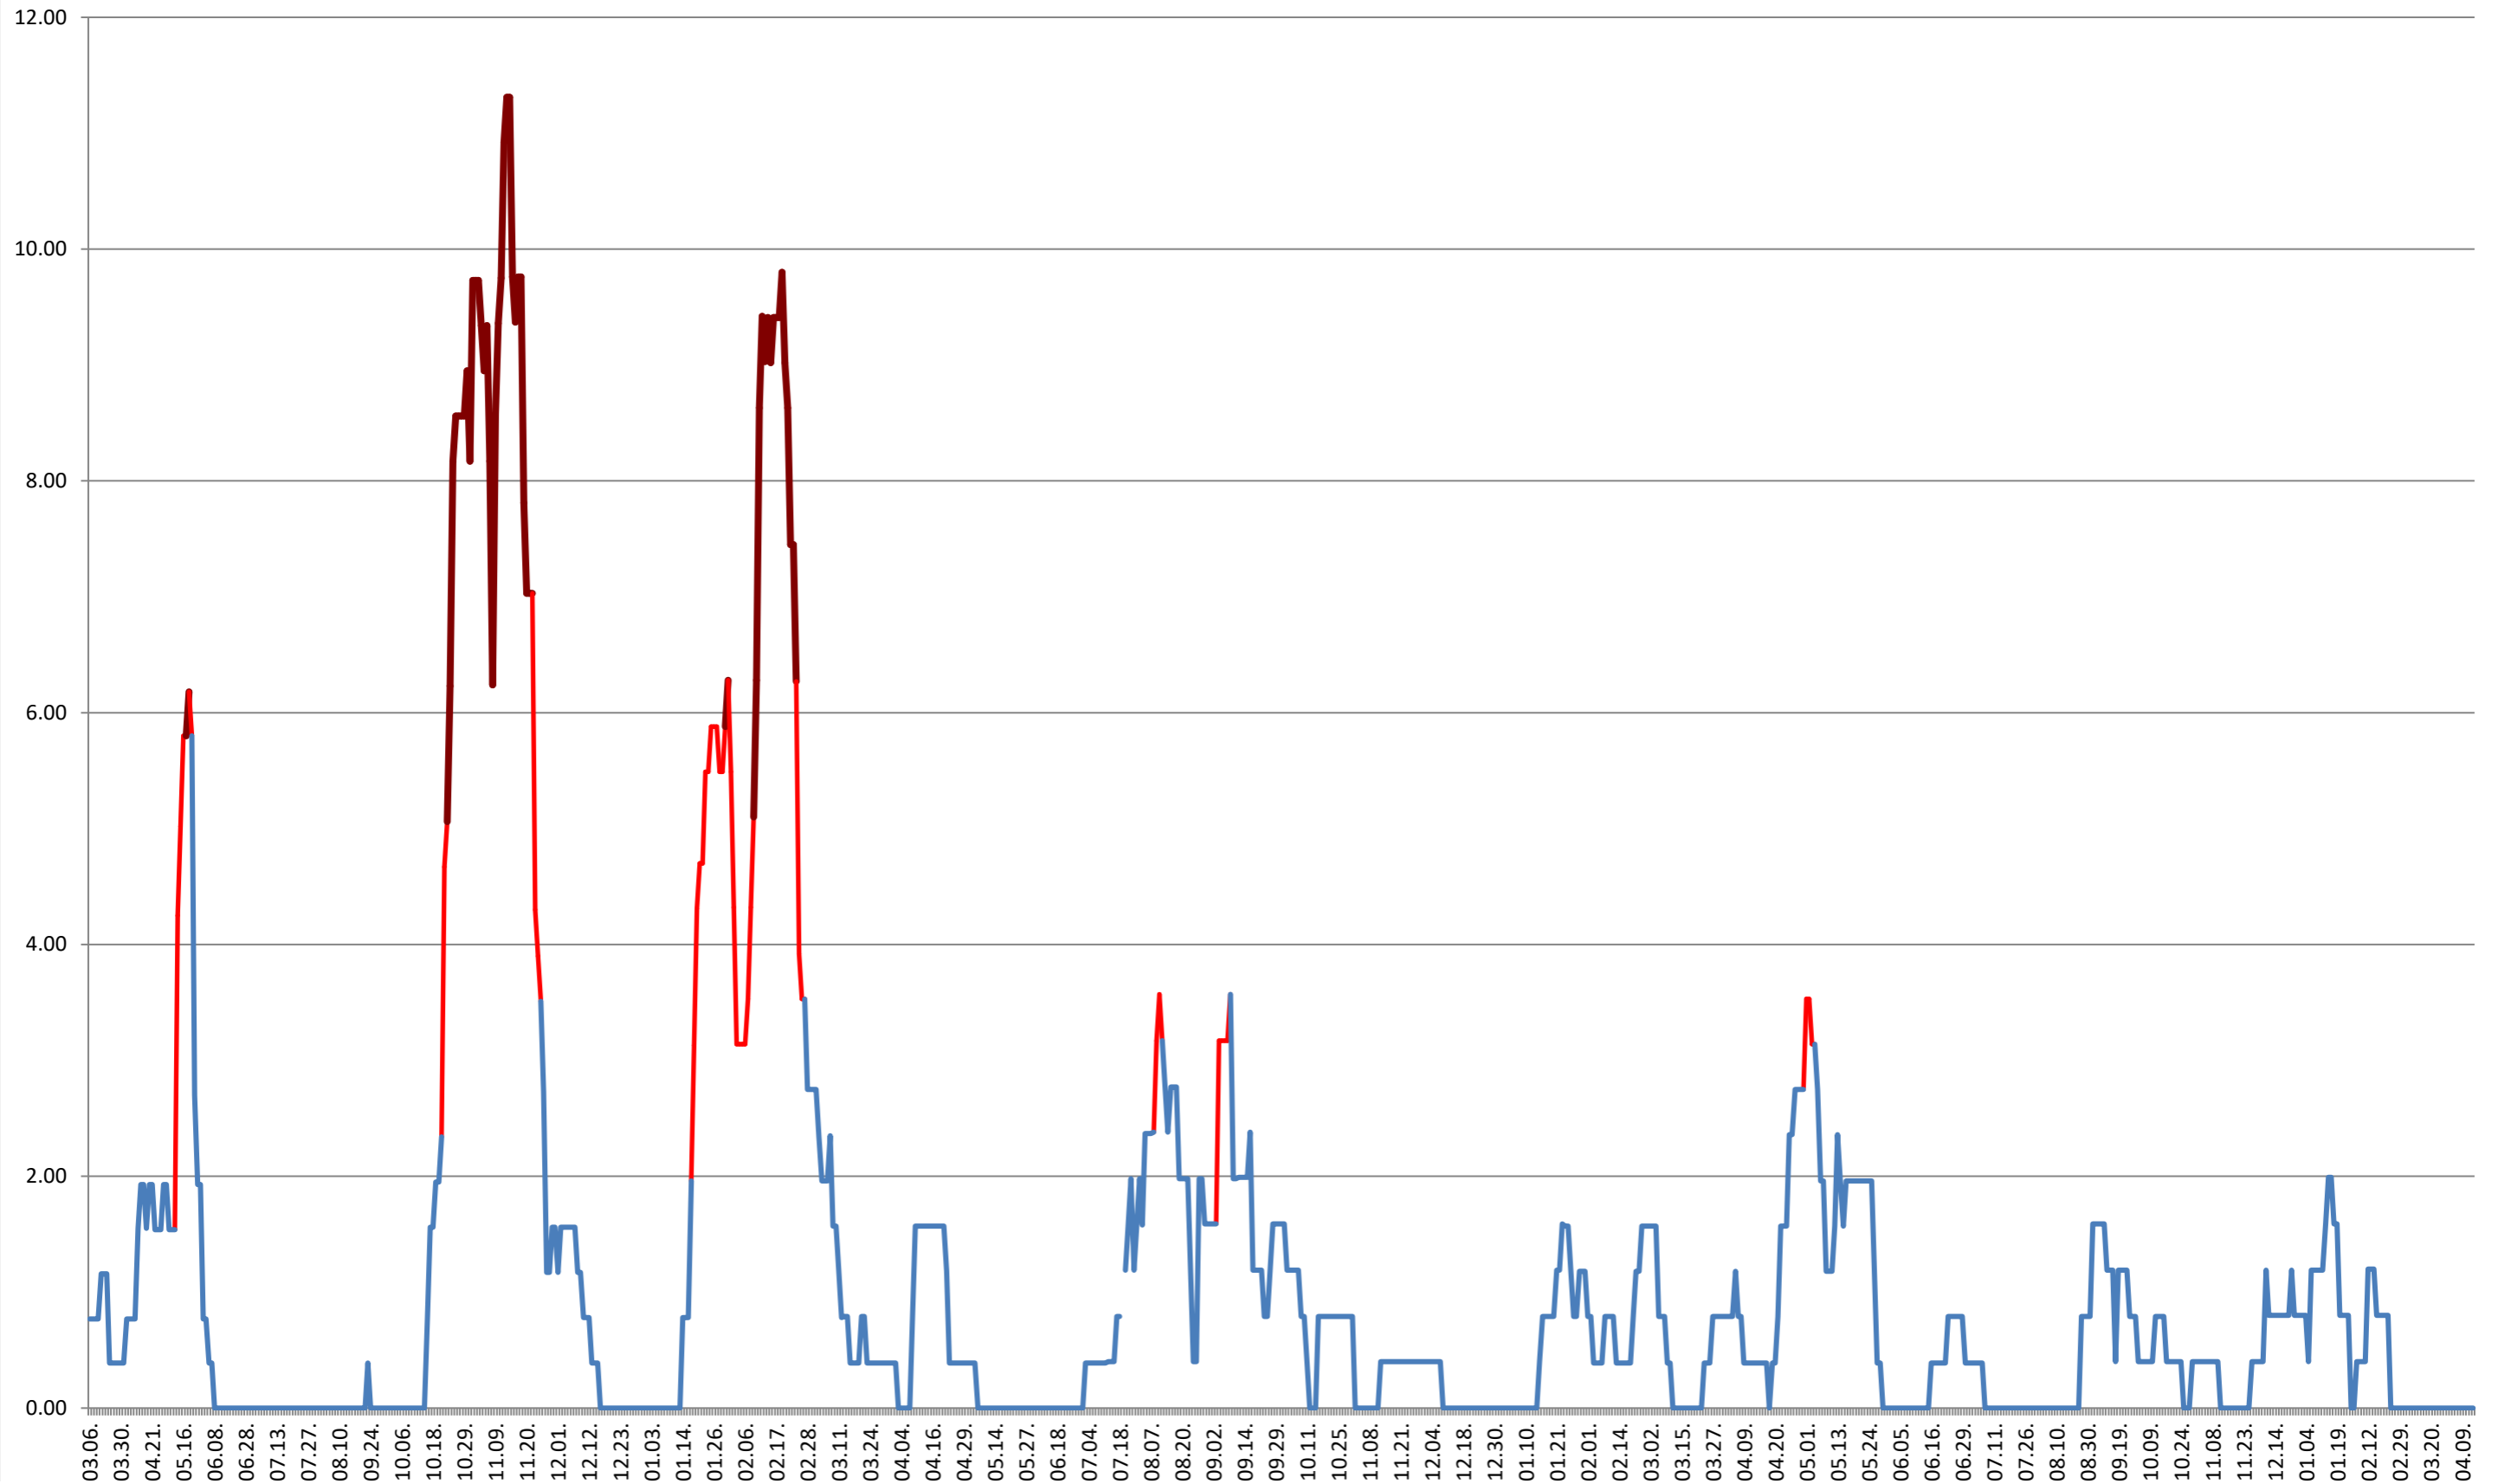

ATID - Evolutia incidentei cumulate pe 14 zile la ‰ de locuitori
2021.03.07. - 2024.04.17.

AVRĂMEȘTI - Evolutia incidentei cumulate pe 14 zile la % de locuitori
2021.03.07. - 2024.04.17.

ORAȘ BĂILE TUȘNAD - Evolutia incidentei cumulate pe 14 zile la % de locuitori
2021.03.07. - 2024.04.17.

ORAȘ BĂLAN - Evolutia incidentei cumulate pe 14 zile la ‰ de locuitori
2021.03.07. - 2024.04.17.

BILBOR - Evolutia incidentei cumulate pe 14 zile la % de locuitori
2021.03.07. - 2024.04.17.

ORAȘ BORSEC - Evolutia incidentei cumulate pe 14 zile la ‰ de locuitori
2021.03.07. - 2024.04.17.

BRĂDEȘTI - Evolutia incidentei cumulate pe 14 zile la ‰ de locuitori 2021.03.07. - 2024.04.17.

CĂPÂLNIȚA - Evolutia incidentei cumulate pe 14 zile la ‰ de locuitori
2021.03.07. - 2024.04.17.

CÂRȚA - Evolutia incidentei cumulate pe 14 zile la ‰ de locuitori 2021.03.07. - 2024.04.17.

ORAȘ CRISTURU SECUIESC - Evolutia incidentei cumulate pe 14 zile la ‰ de locuitori
2021.03.07. - 2024.04.17.

DĂNEȘTI - Evolutia incidentei cumulate pe 14 zile la % de locuitori
2021.03.07. - 2024.04.17.