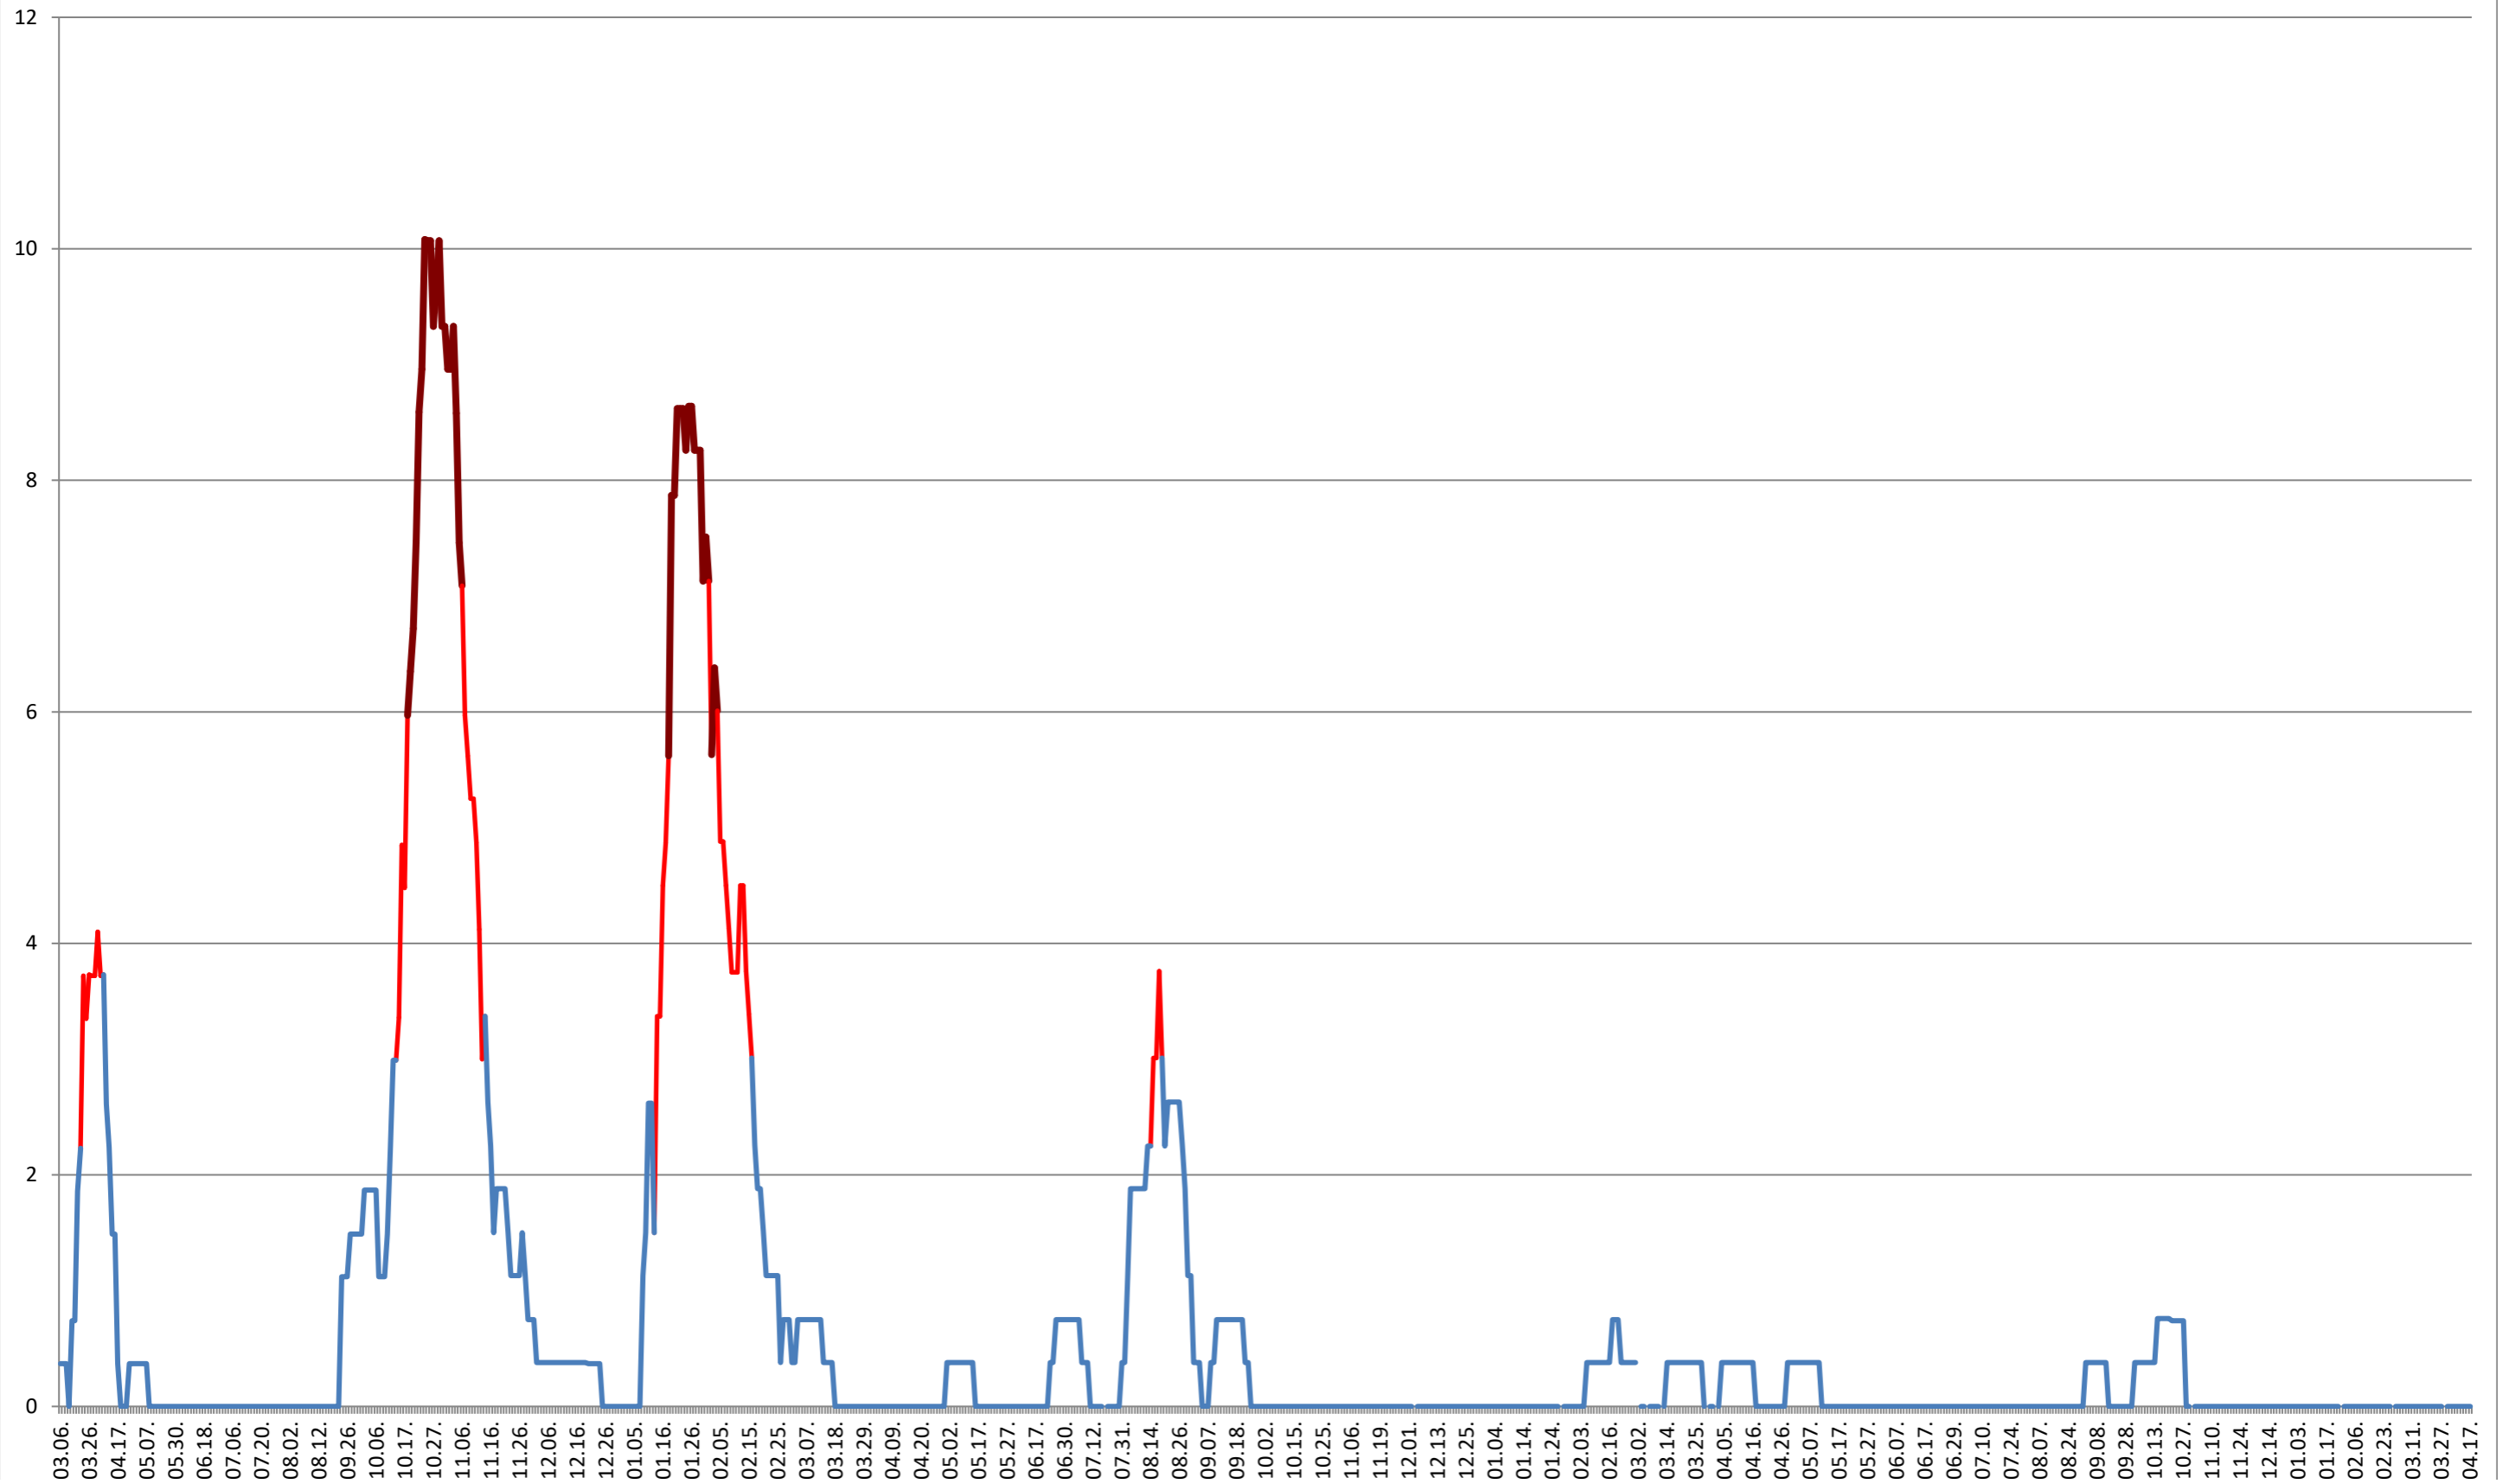

SÂNCRĂIENI - Evolutia incidentei cumulate pe 14 zile la ‰ de locuitori 2021.03.07. - 2024.04.17.