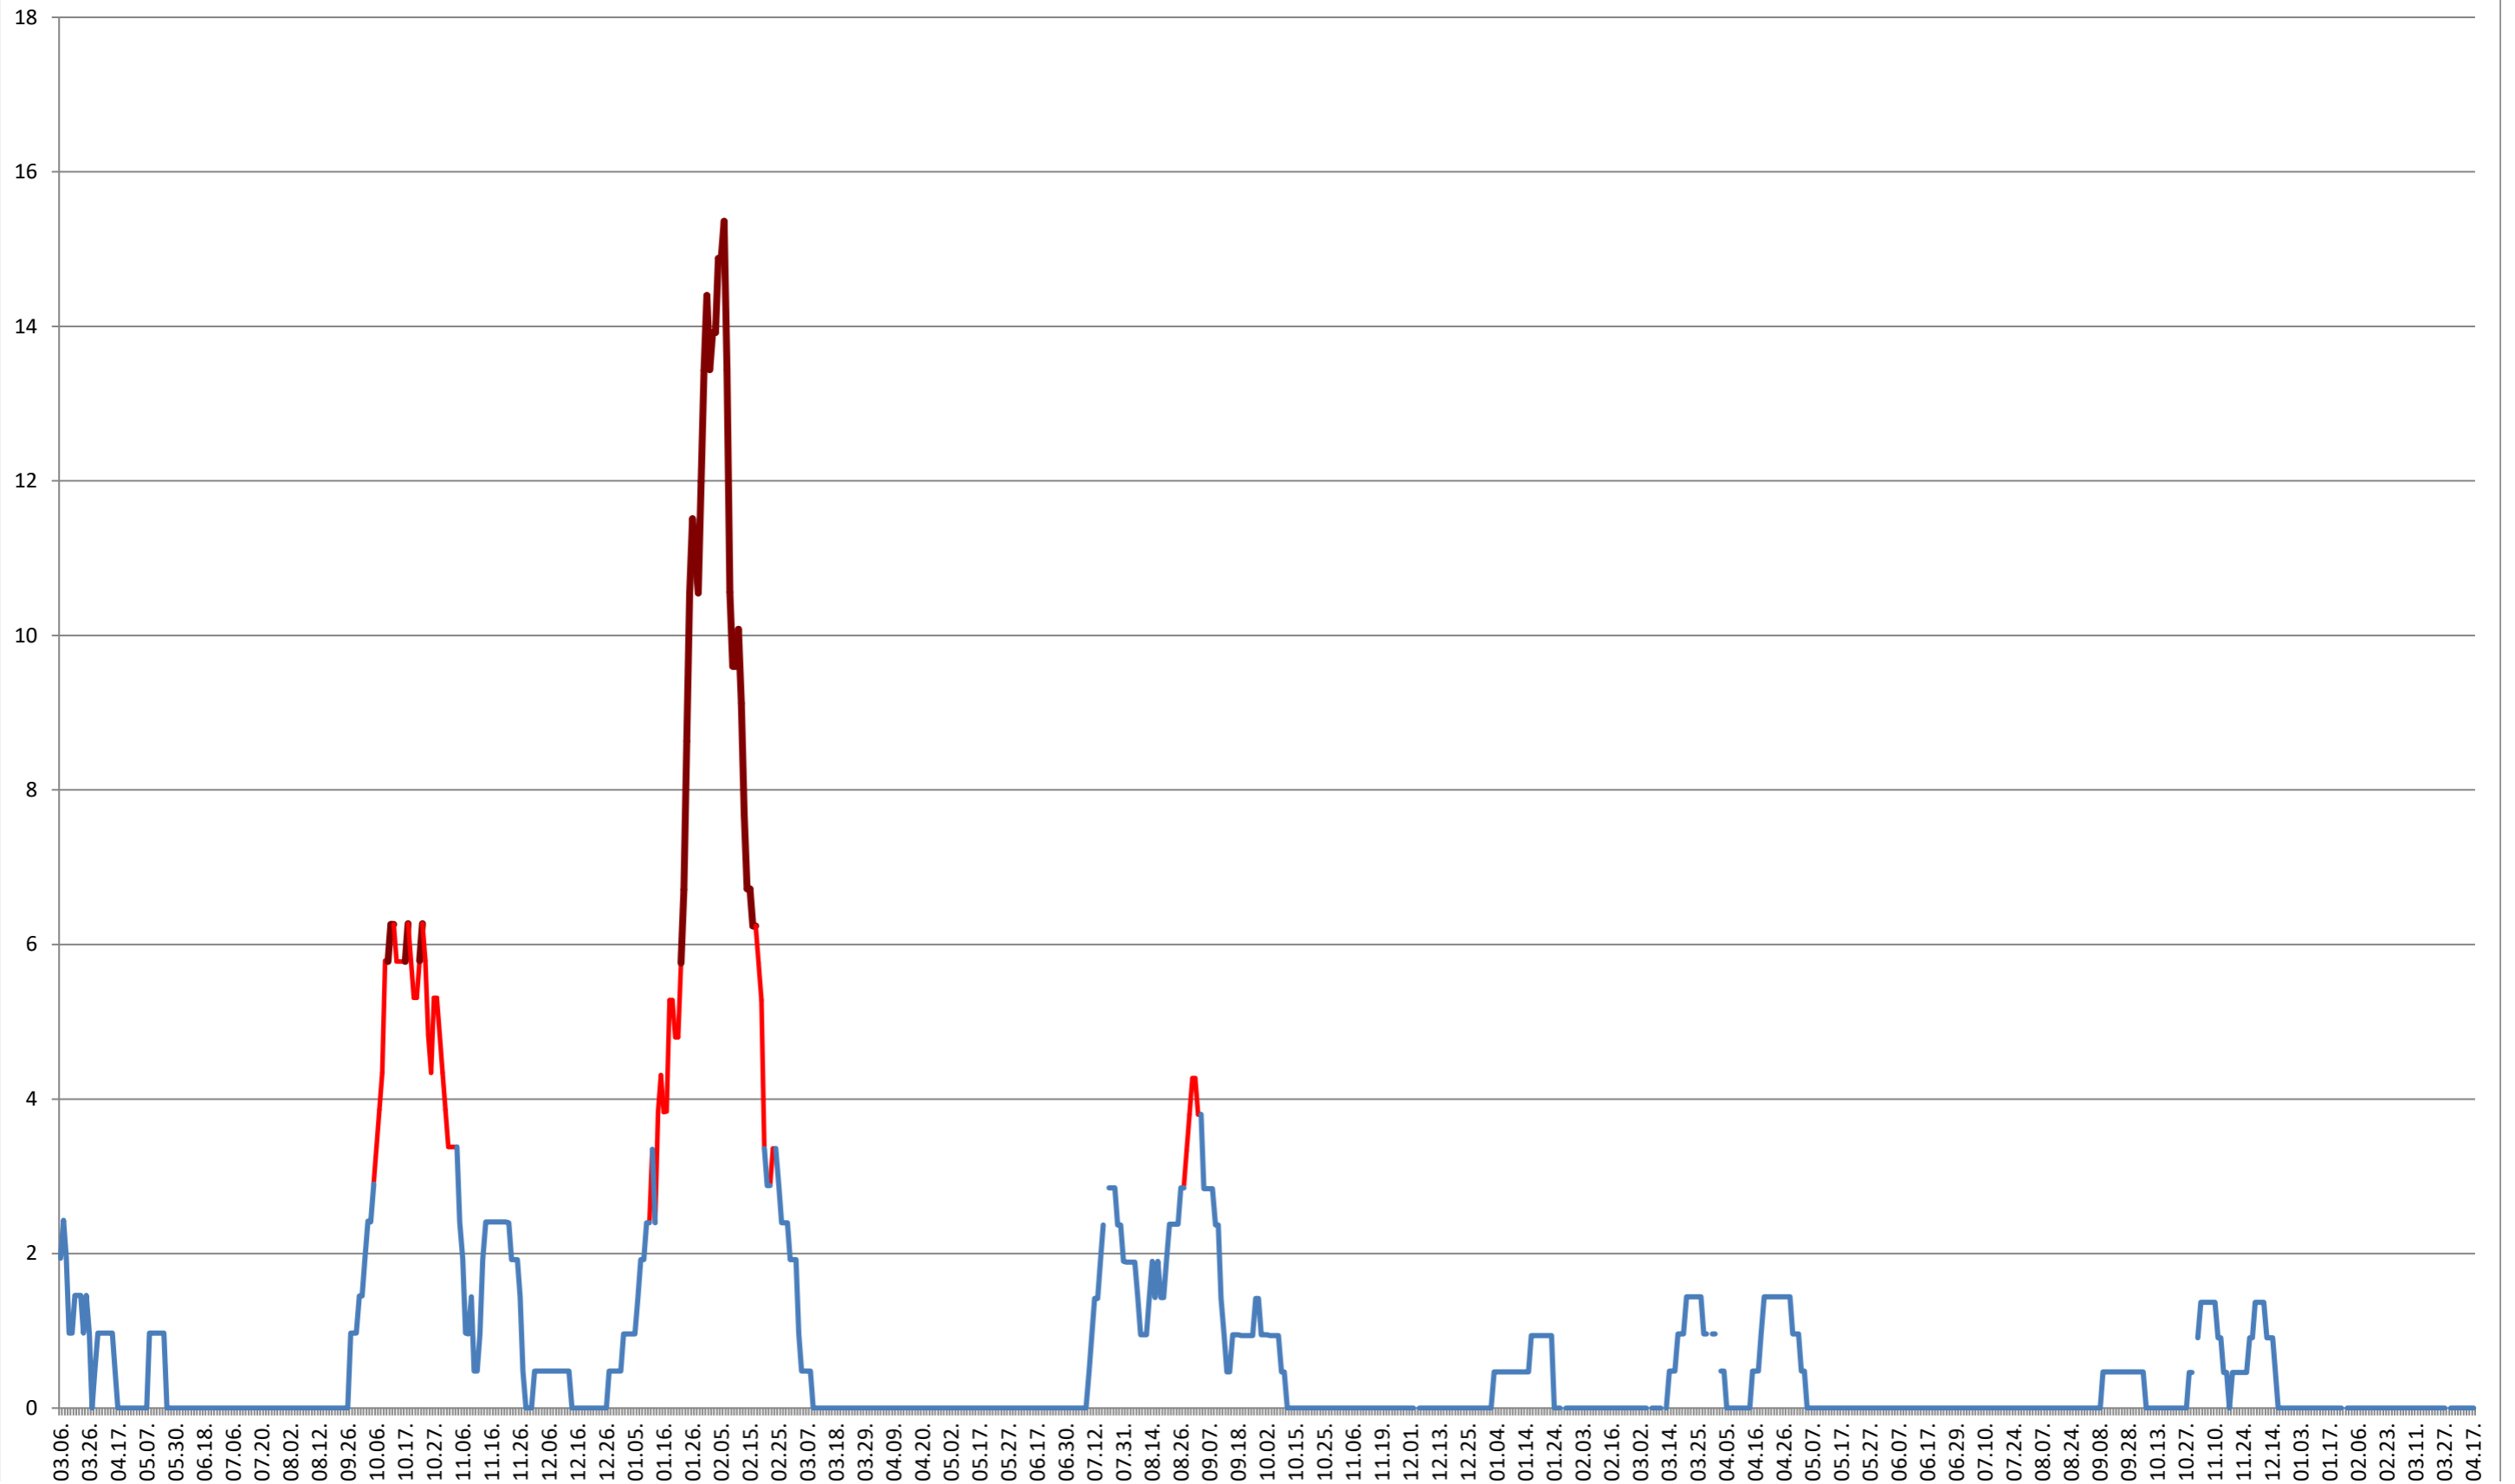

PĂULENI-CIUC - Evolutia incidentei cumulate pe 14 zile la % de locuitori
2021.03.07. - 2024.04.17.