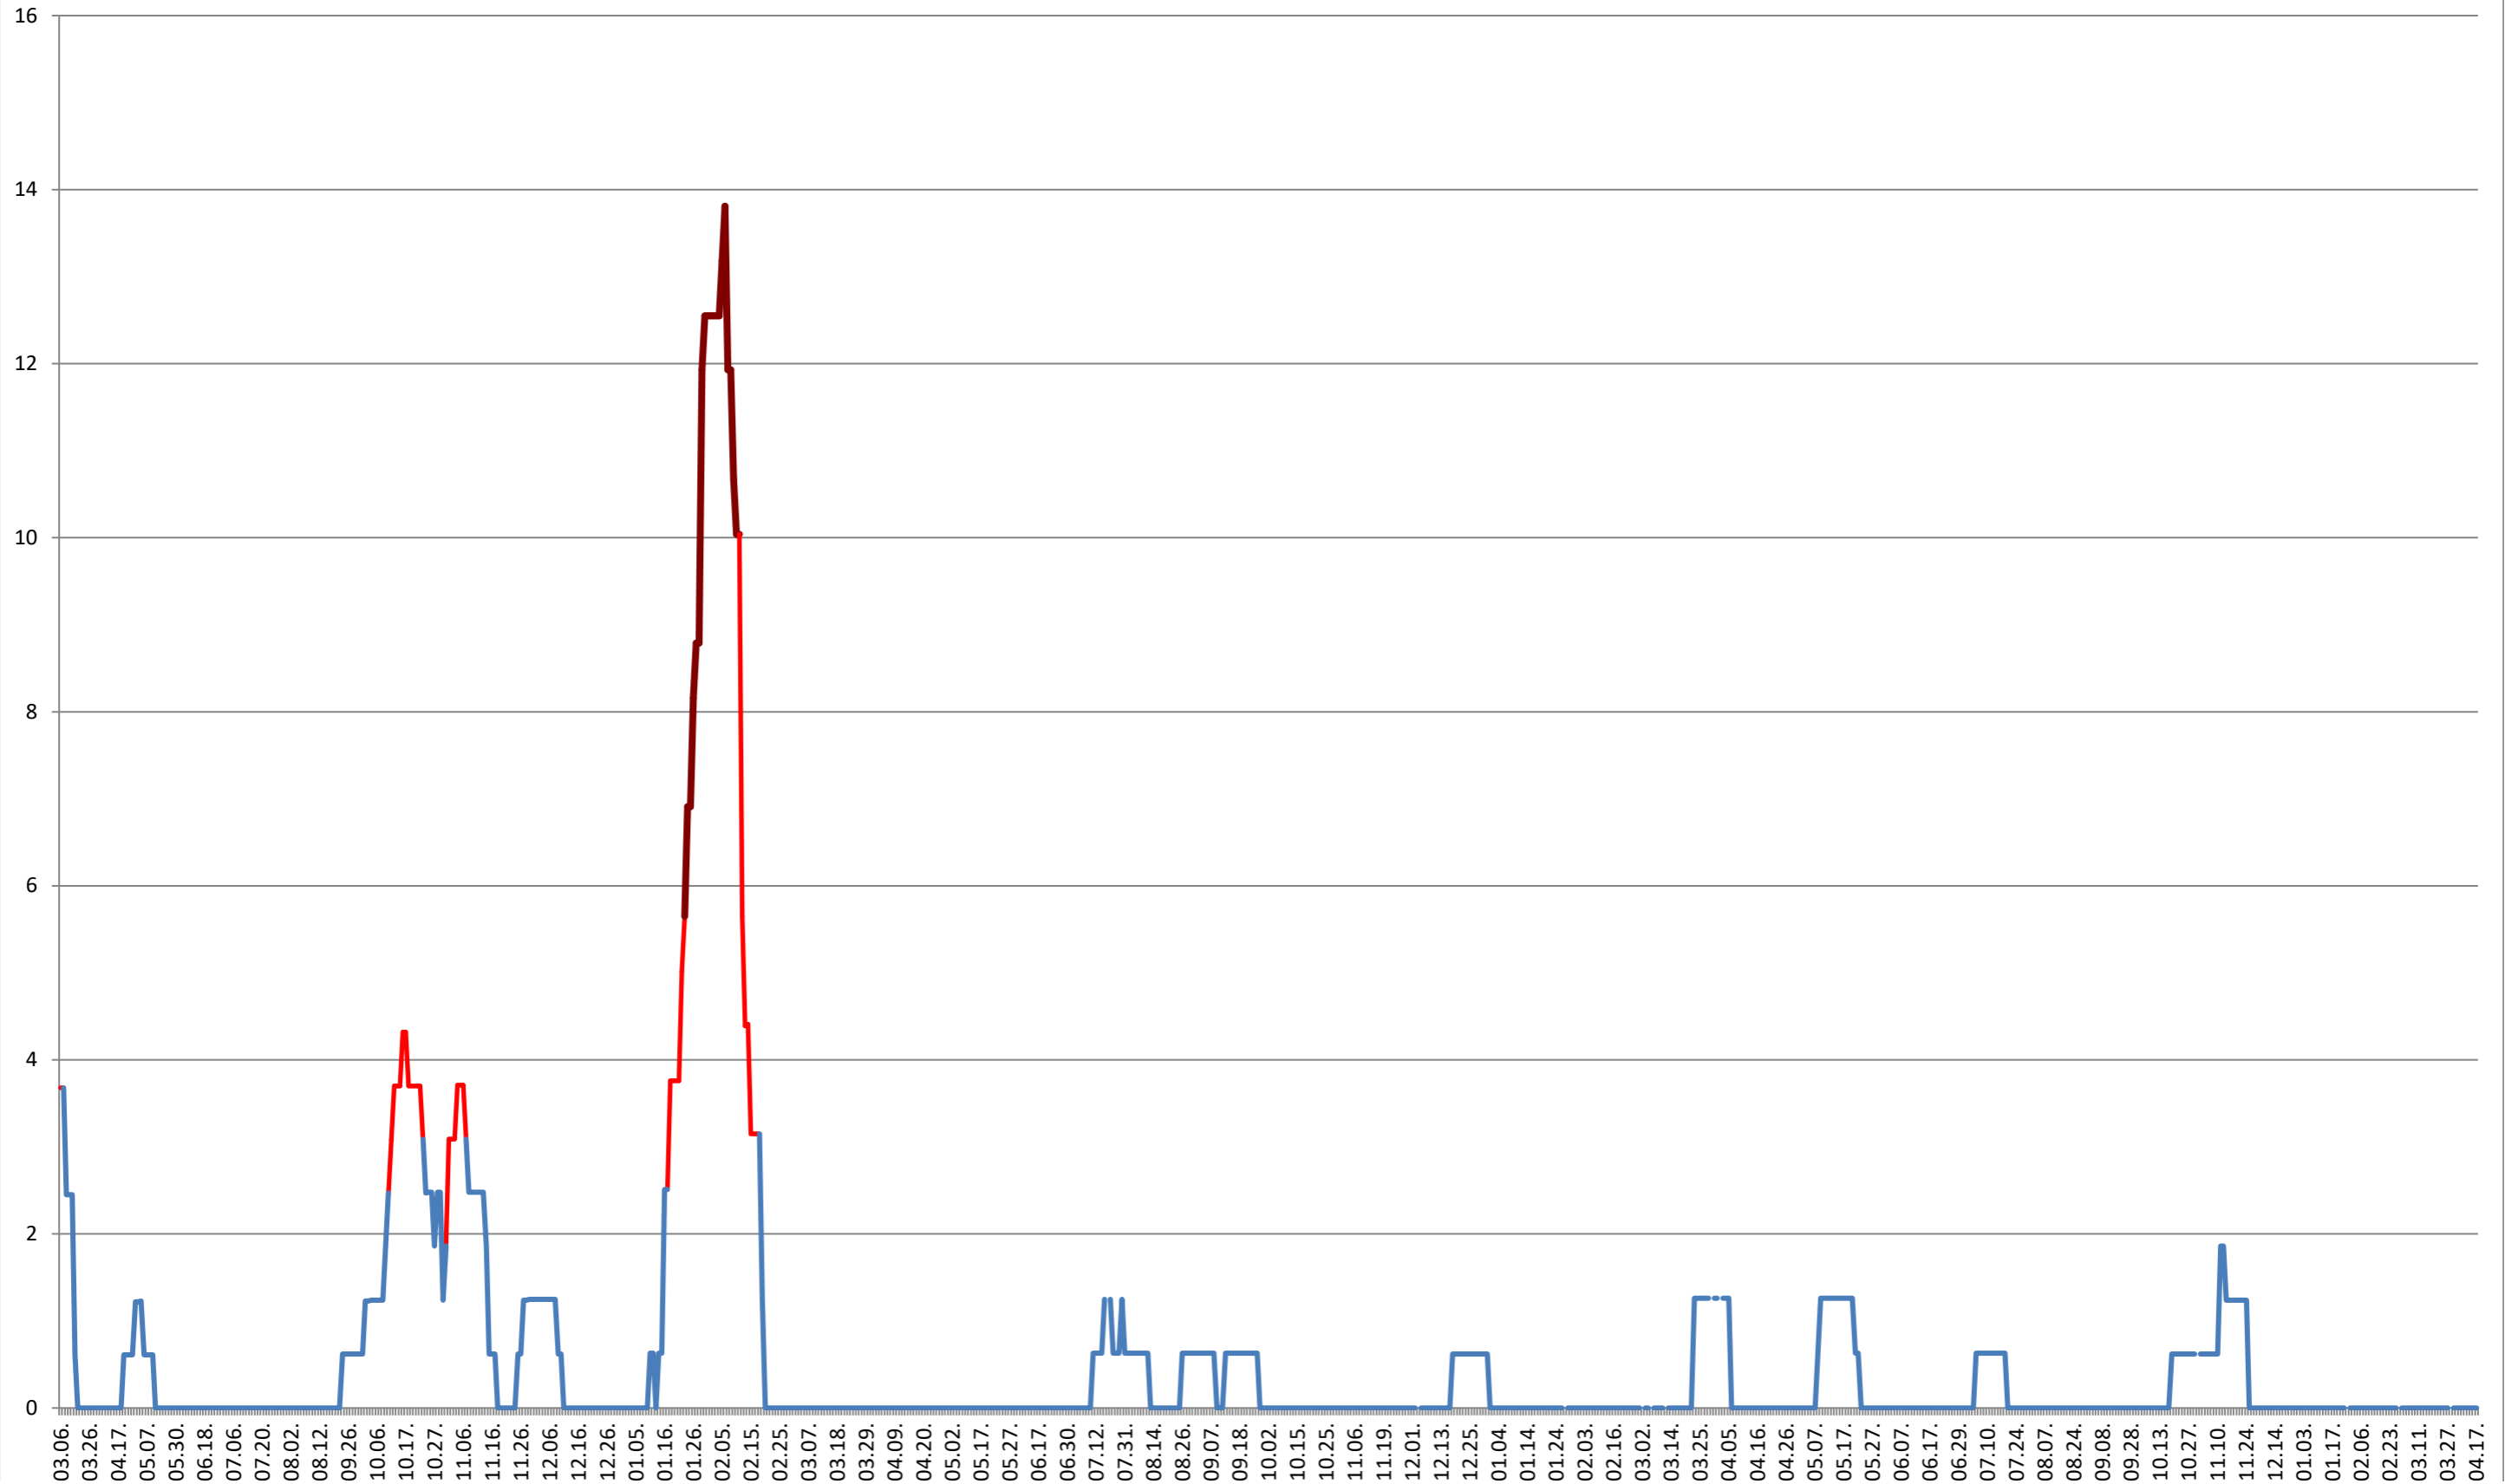

RACU - Evolutia incidentei cumulate pe 14 zile la ‰ de locuitori
2021.03.07. - 2024.04.17.