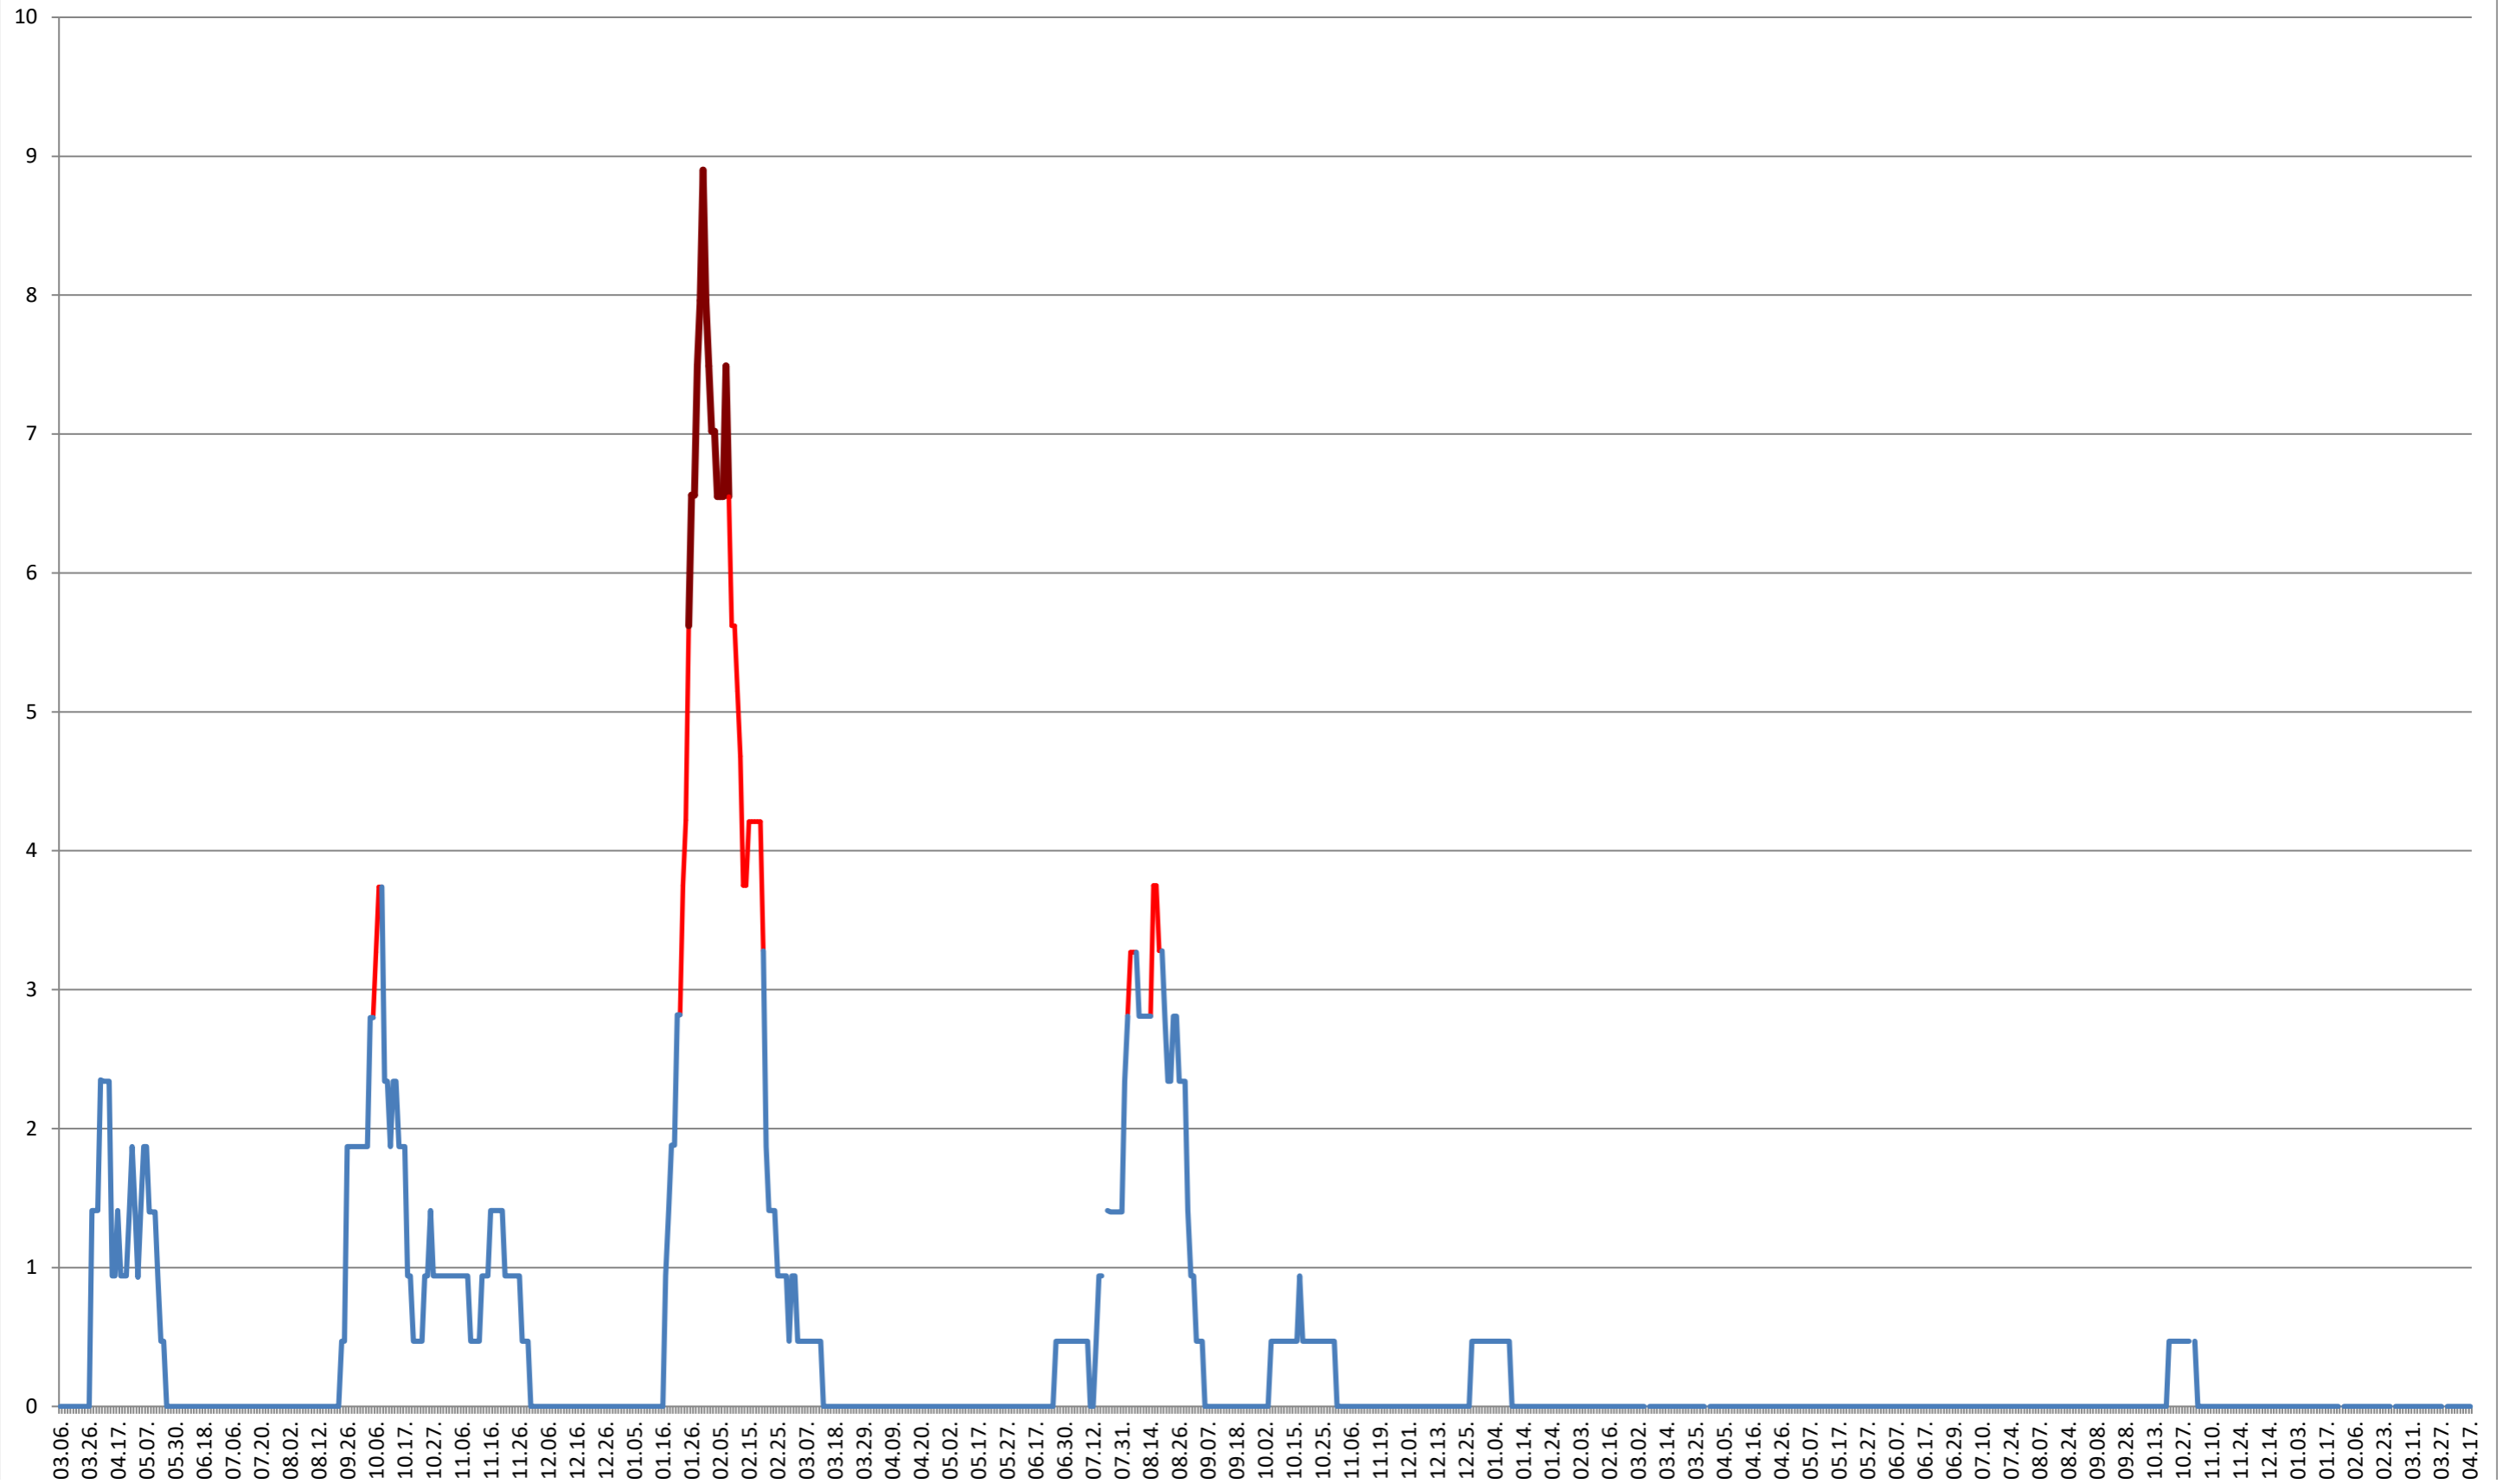

SATU MARE - Evolutia incidentei cumulate pe 14 zile la ‰ de locuitori
2021.03.07. - 2024.04.17.