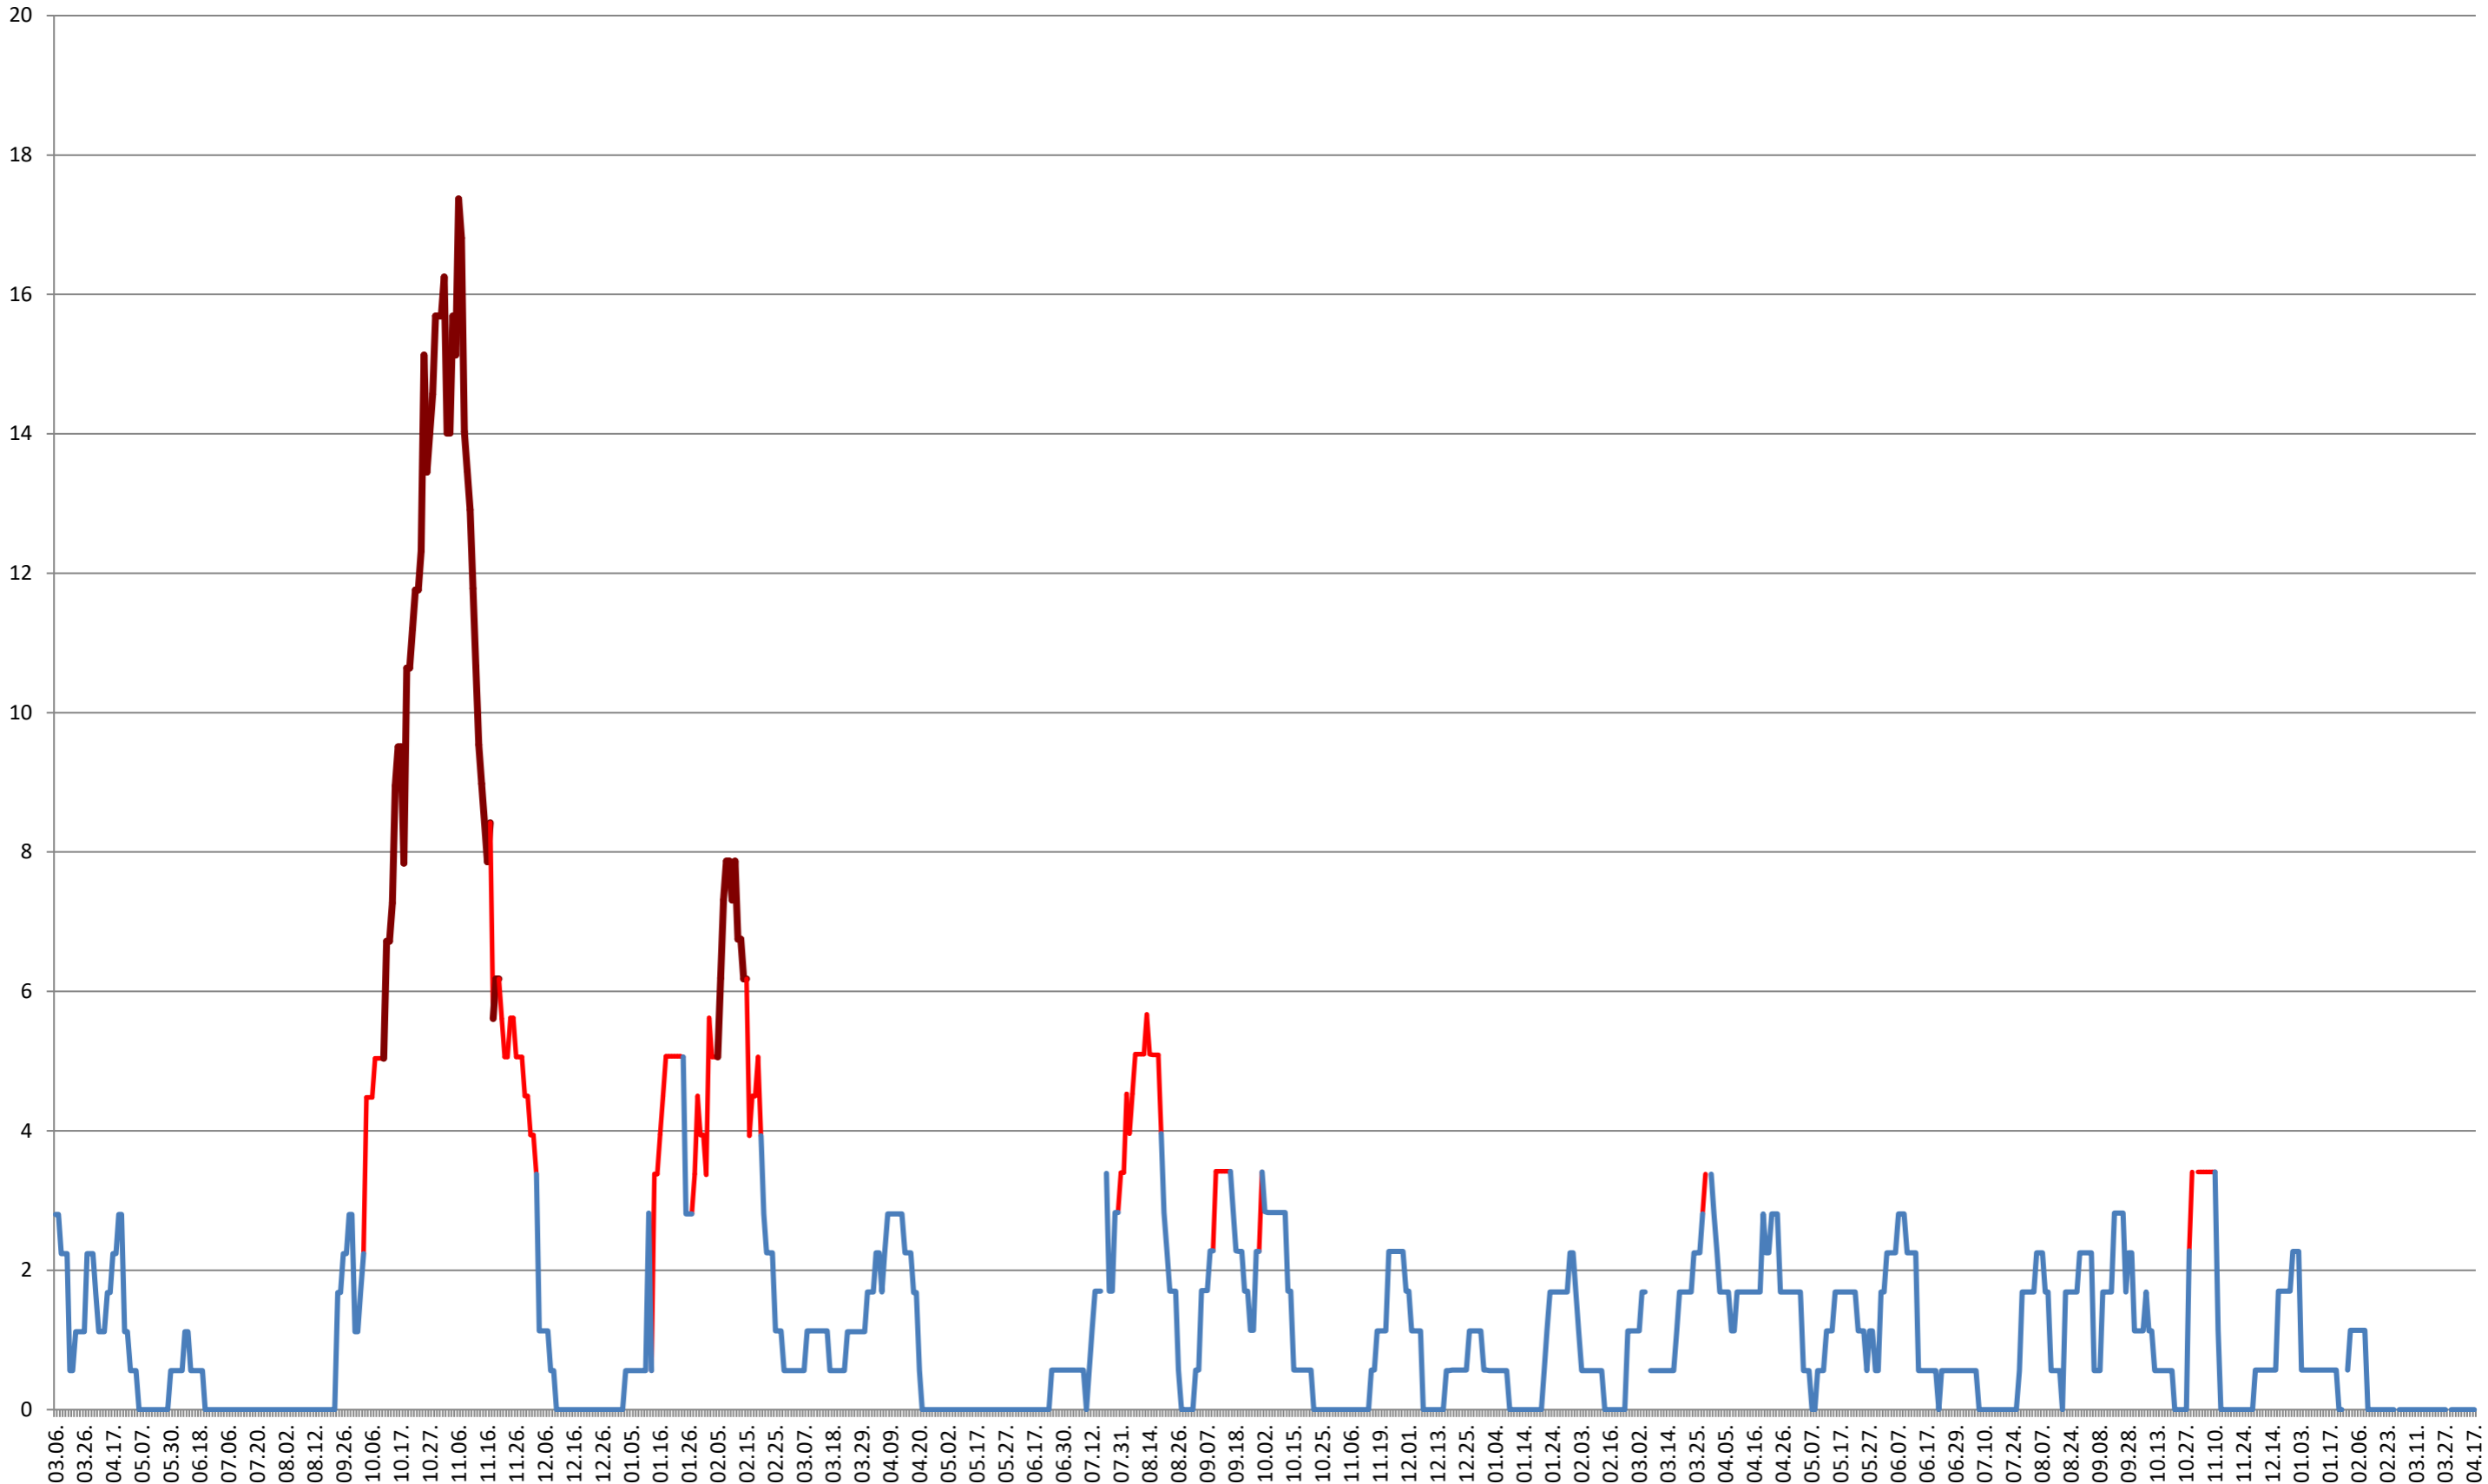

SATU MARE - Evolutia incidentei cumulate pe 14 zile la ‰ de locuitori
2021.03.07. - 2024.04.17.

SECUIENI - Evolutia incidentei cumulate pe 14 zile la ‰ de locuitori
2021.03.07. - 2024.04.17.

SICULENI - Evolutia incidentei cumulate pe 14 zile la ‰ de locuitori
2021.03.07. - 2024.04.17.

ȘIMONEȘTI - Evolutia incidentei cumulate pe 14 zile la ‰ de locuitori
2021.03.07. - 2024.04.17.

SUBCETATE - Evolutia incidentei cumulate pe 14 zile la ‰ de locuitori
2021.03.07. - 2024.04.17.

SUSENI - Evolutia incidentei cumulate pe 14 zile la % de locuitori
2021.03.07. - 2024.04.17.