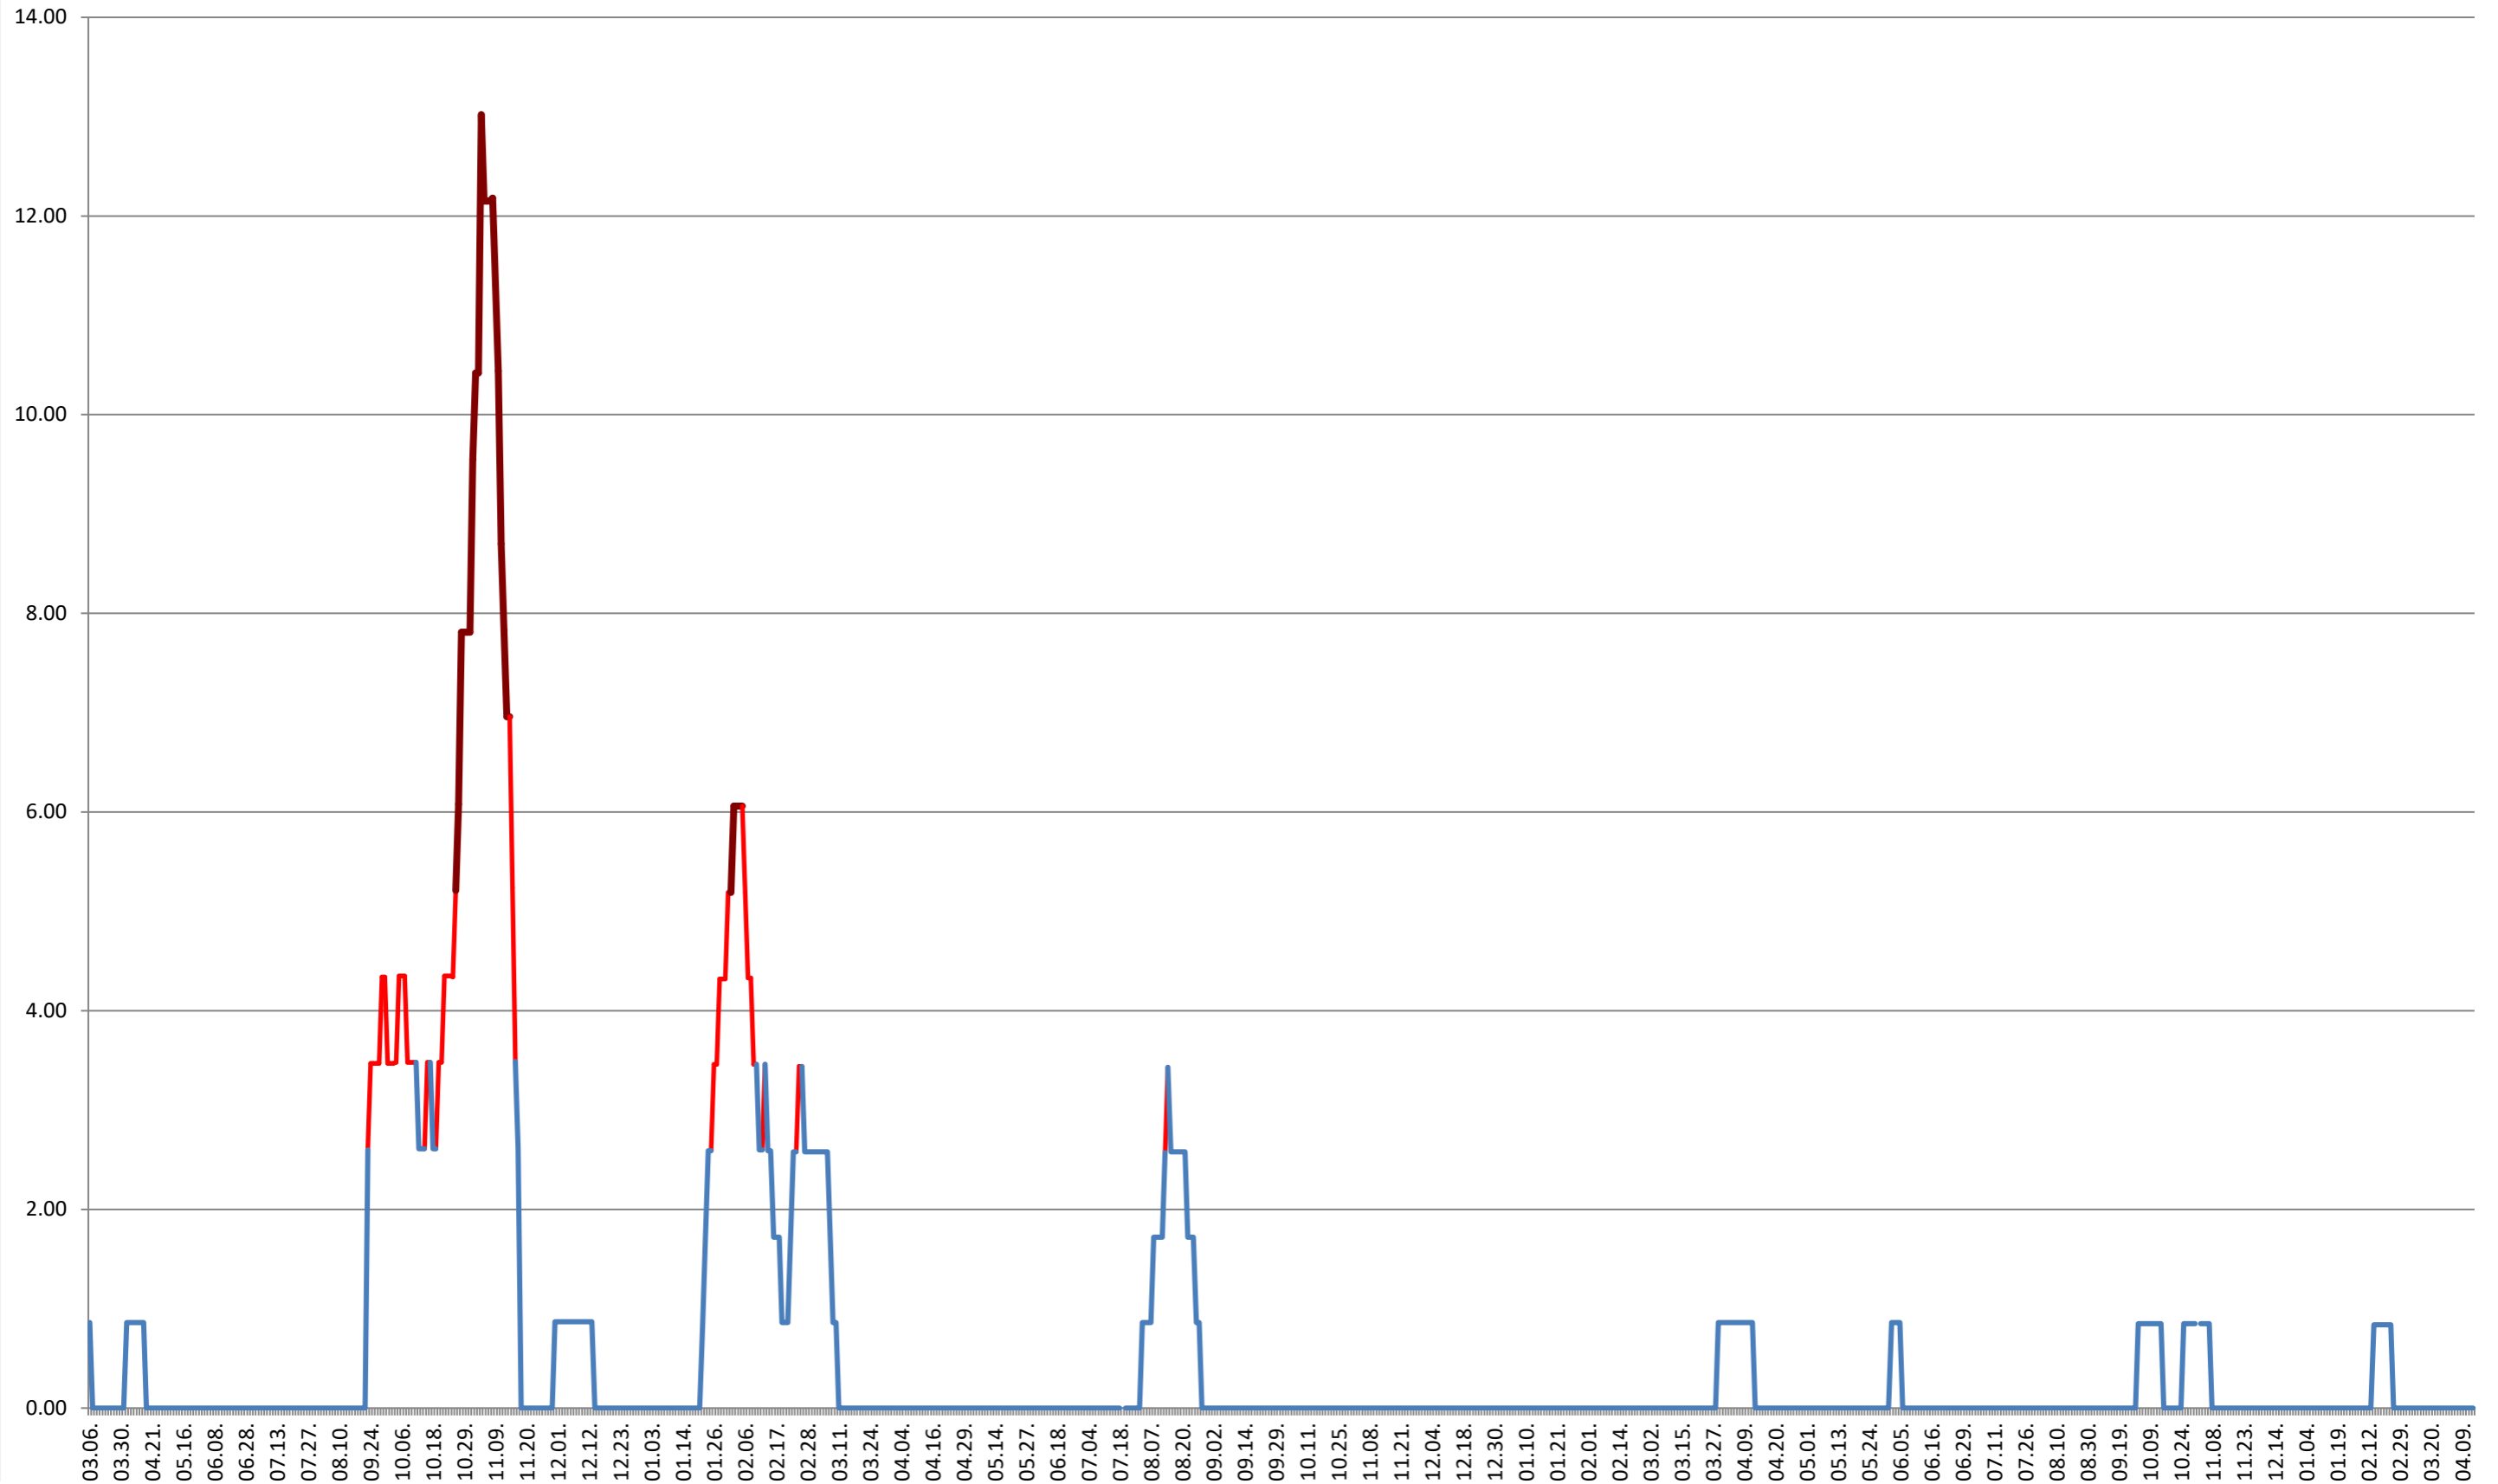

ULIEȘ - Evolutia incidentei cumulate pe 14 zile la ‰ de locuitori 2021.03.07. - 2024.04.17.