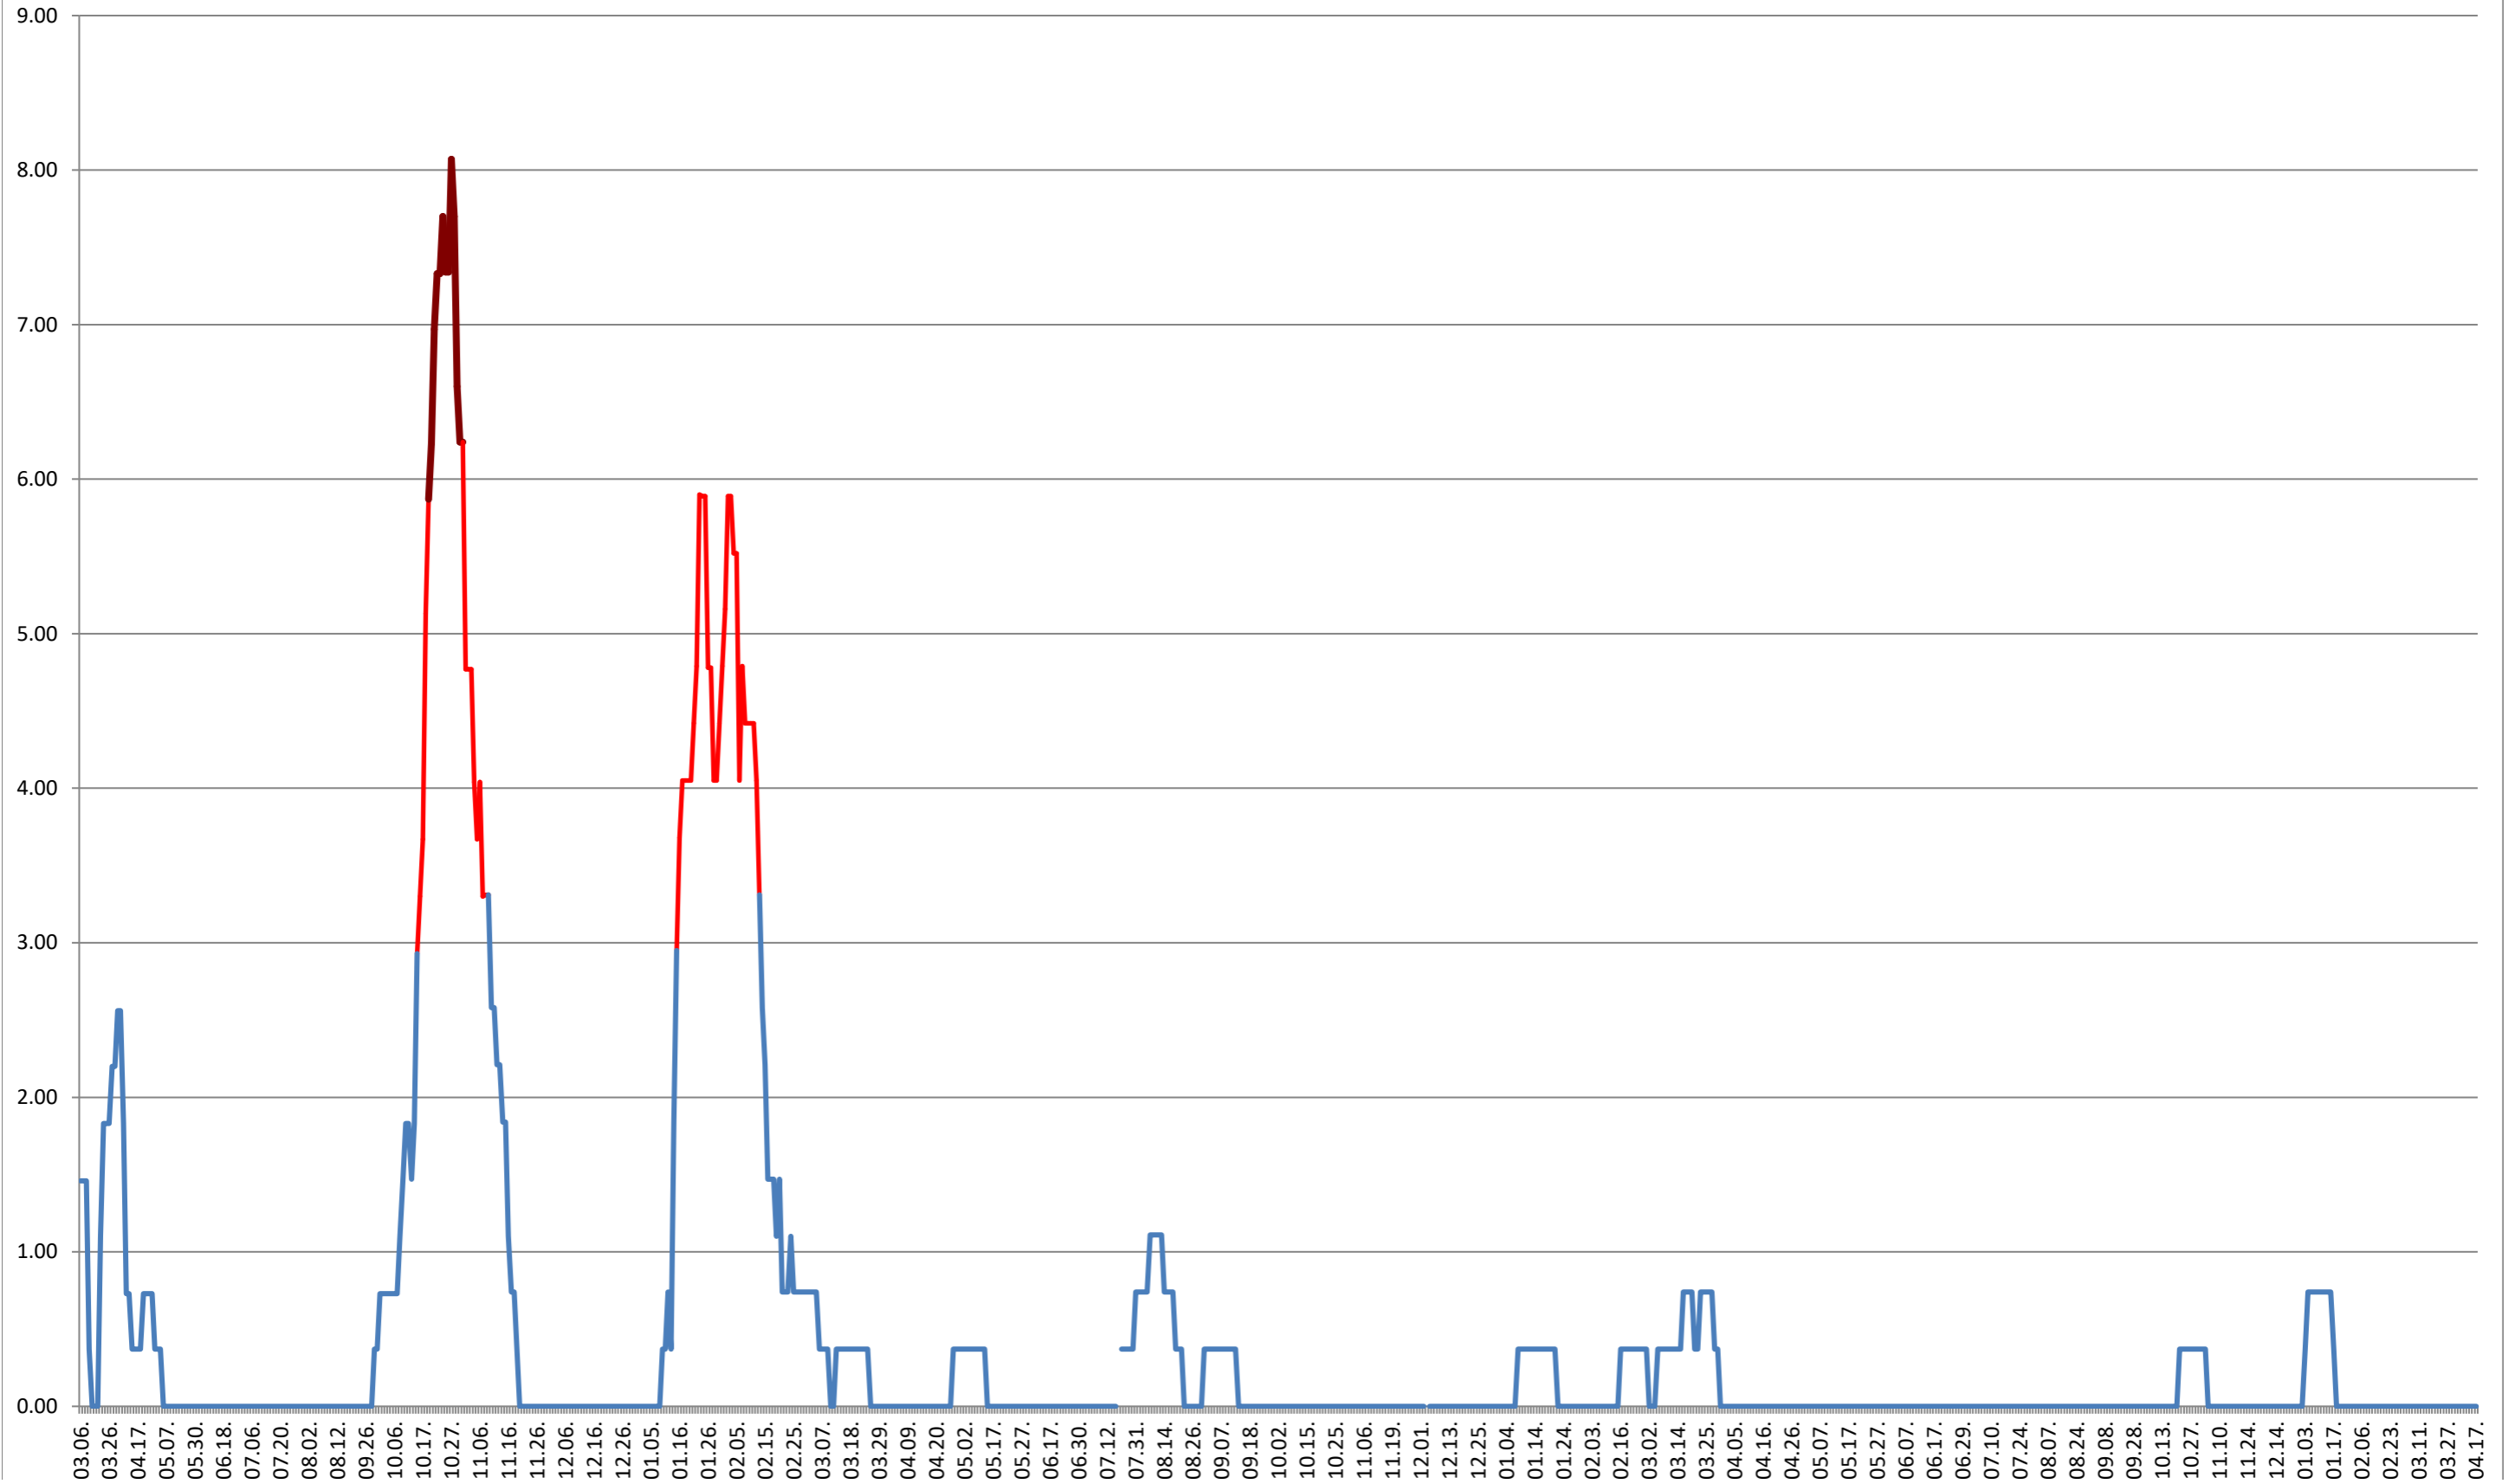

ATID - Evolutia incidentei cumulate pe 14 zile la ‰ de locuitori
2021.03.07. - 2024.04.17.

AVRĂMEȘTI - Evolutia incidentei cumulate pe 14 zile la % de locuitori
2021.03.07. - 2024.04.17.

ORAȘ BĂILE TUȘNAD - Evolutia incidentei cumulate pe 14 zile la % de locuitori
2021.03.07. - 2024.04.17.

ORAȘ BĂLAN - Evolutia incidentei cumulate pe 14 zile la ‰ de locuitori
2021.03.07. - 2024.04.17.

BILBOR - Evolutia incidentei cumulate pe 14 zile la % de locuitori
2021.03.07. - 2024.04.17.

ORAȘ BORSEC - Evolutia incidentei cumulate pe 14 zile la ‰ de locuitori
2021.03.07. - 2024.04.17.

BRĂDEȘTI - Evolutia incidentei cumulate pe 14 zile la ‰ de locuitori 2021.03.07. - 2024.04.17.

CĂPÂLNIȚA - Evolutia incidentei cumulate pe 14 zile la ‰ de locuitori
2021.03.07. - 2024.04.17.

CÂRȚA - Evolutia incidentei cumulate pe 14 zile la ‰ de locuitori 2021.03.07. - 2024.04.17.

CICEU - Evolutia incidentei cumulate pe 14 zile la ‰ de locuitori
2021.03.07. - 2024.04.17.

CIUCSÂNGEORGIU - Evolutia incidentei cumulate pe 14 zile la ‰ de locuitori
2021.03.07. - 2024.04.17.

CIUMANI - Evolutia incidentei cumulate pe 14 zile la ‰ de locuitori
2021.03.07. - 2024.04.17.