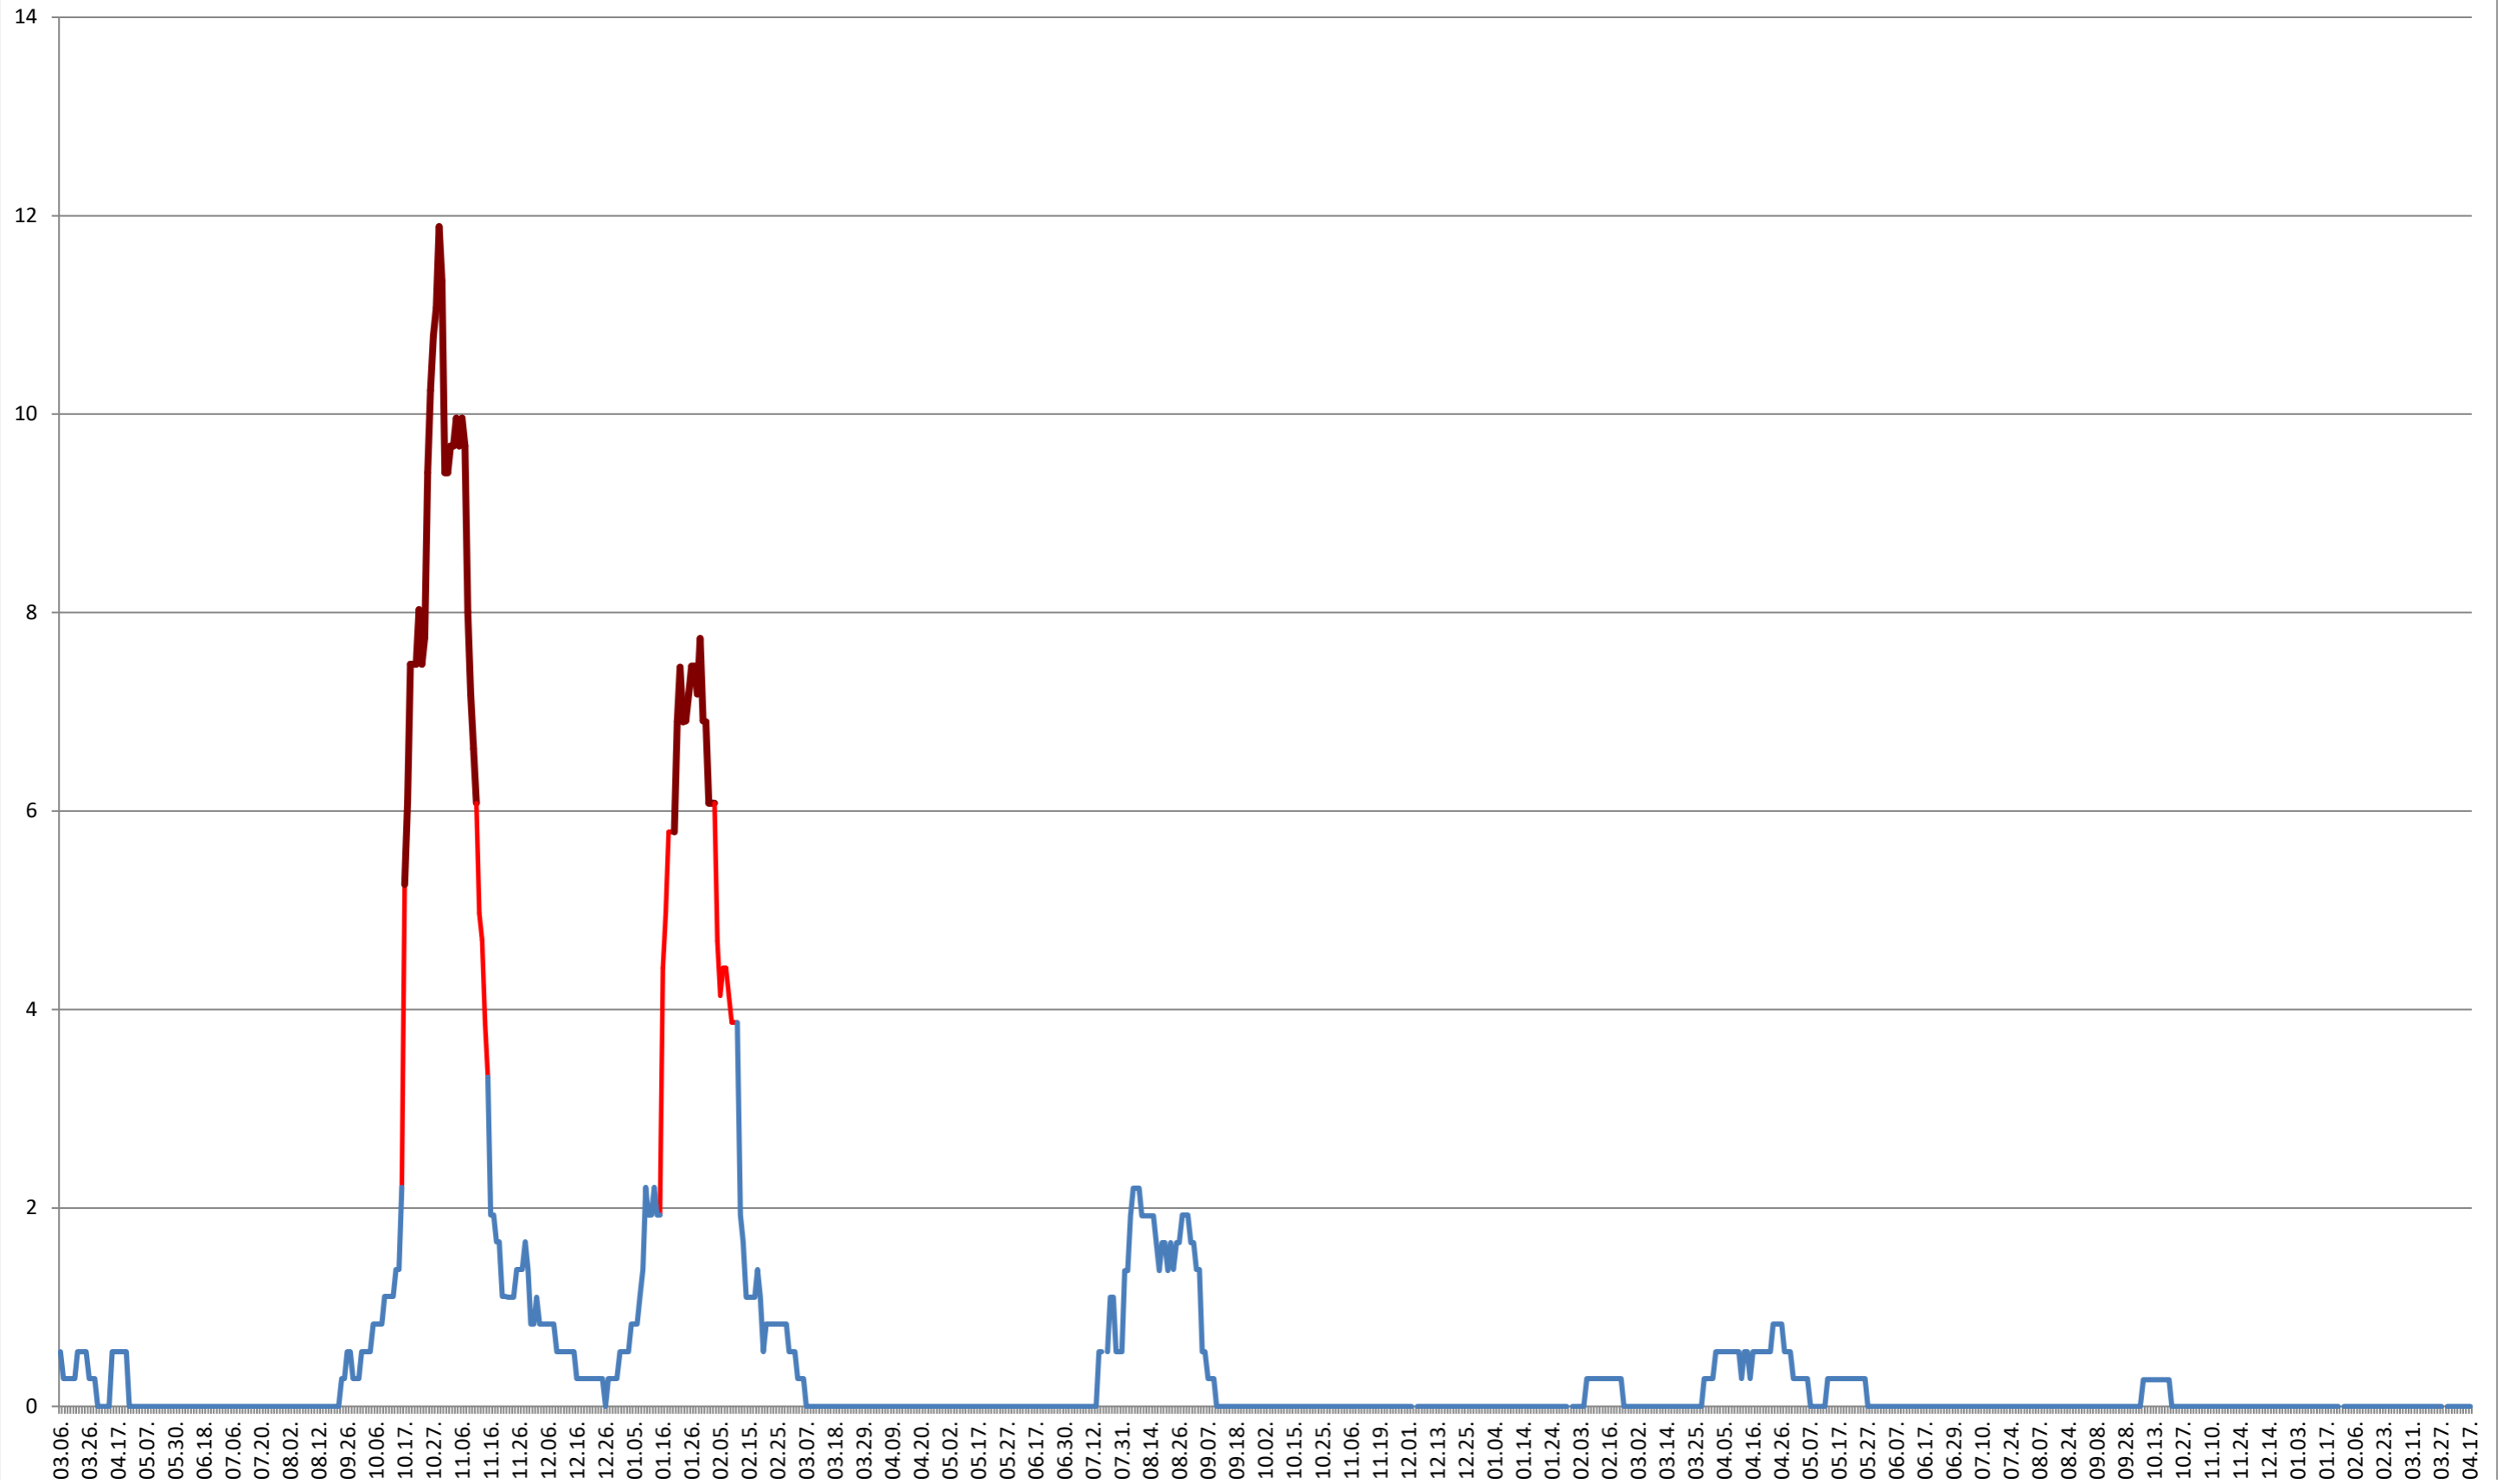

ORAȘ CRISTURU SECUIESC - Evolutia incidentei cumulate pe 14 zile la ‰ de locuitori
2021.03.07. - 2024.04.17.

DĂNEȘTI - Evolutia incidentei cumulate pe 14 zile la % de locuitori
2021.03.07. - 2024.04.17.

DÂRJIU - Evolutia incidentei cumulate pe 14 zile la ‰ de locuitori 2021.03.07. - 2024.04.17.

DEALU - Evolutia incidentei cumulate pe 14 zile la % de locuitori
2021.03.07. - 2024.04.17.

DITRĂU - Evolutia incidentei cumulate pe 14 zile la ‰ de locuitori
2021.03.07. - 2024.04.17.

FELICENI - Evolutia incidentei cumulate pe 14 zile la % de locuitori
2021.03.07. - 2024.04.17.

FRUMOASA - Evolutia incidentei cumulate pe 14 zile la % de locuitori
2021.03.07. - 2024.04.17.

GĂLĂUȚAȘ - Evolutia incidentei cumulate pe 14 zile la ‰ de locuitori 2021.03.07. - 2024.04.17.

LELICENI - Evolutia incidentei cumulate pe 14 zile la % de locuitori
2021.03.07. - 2024.04.17.

LUETA - Evolutia incidentei cumulate pe 14 zile la ‰ de locuitori
2021.03.07. - 2024.04.17.

LUNCA DE JOS - Evolutia incidentei cumulate pe 14 zile la ‰ de locuitori 2021.03.07. - 2024.04.17.