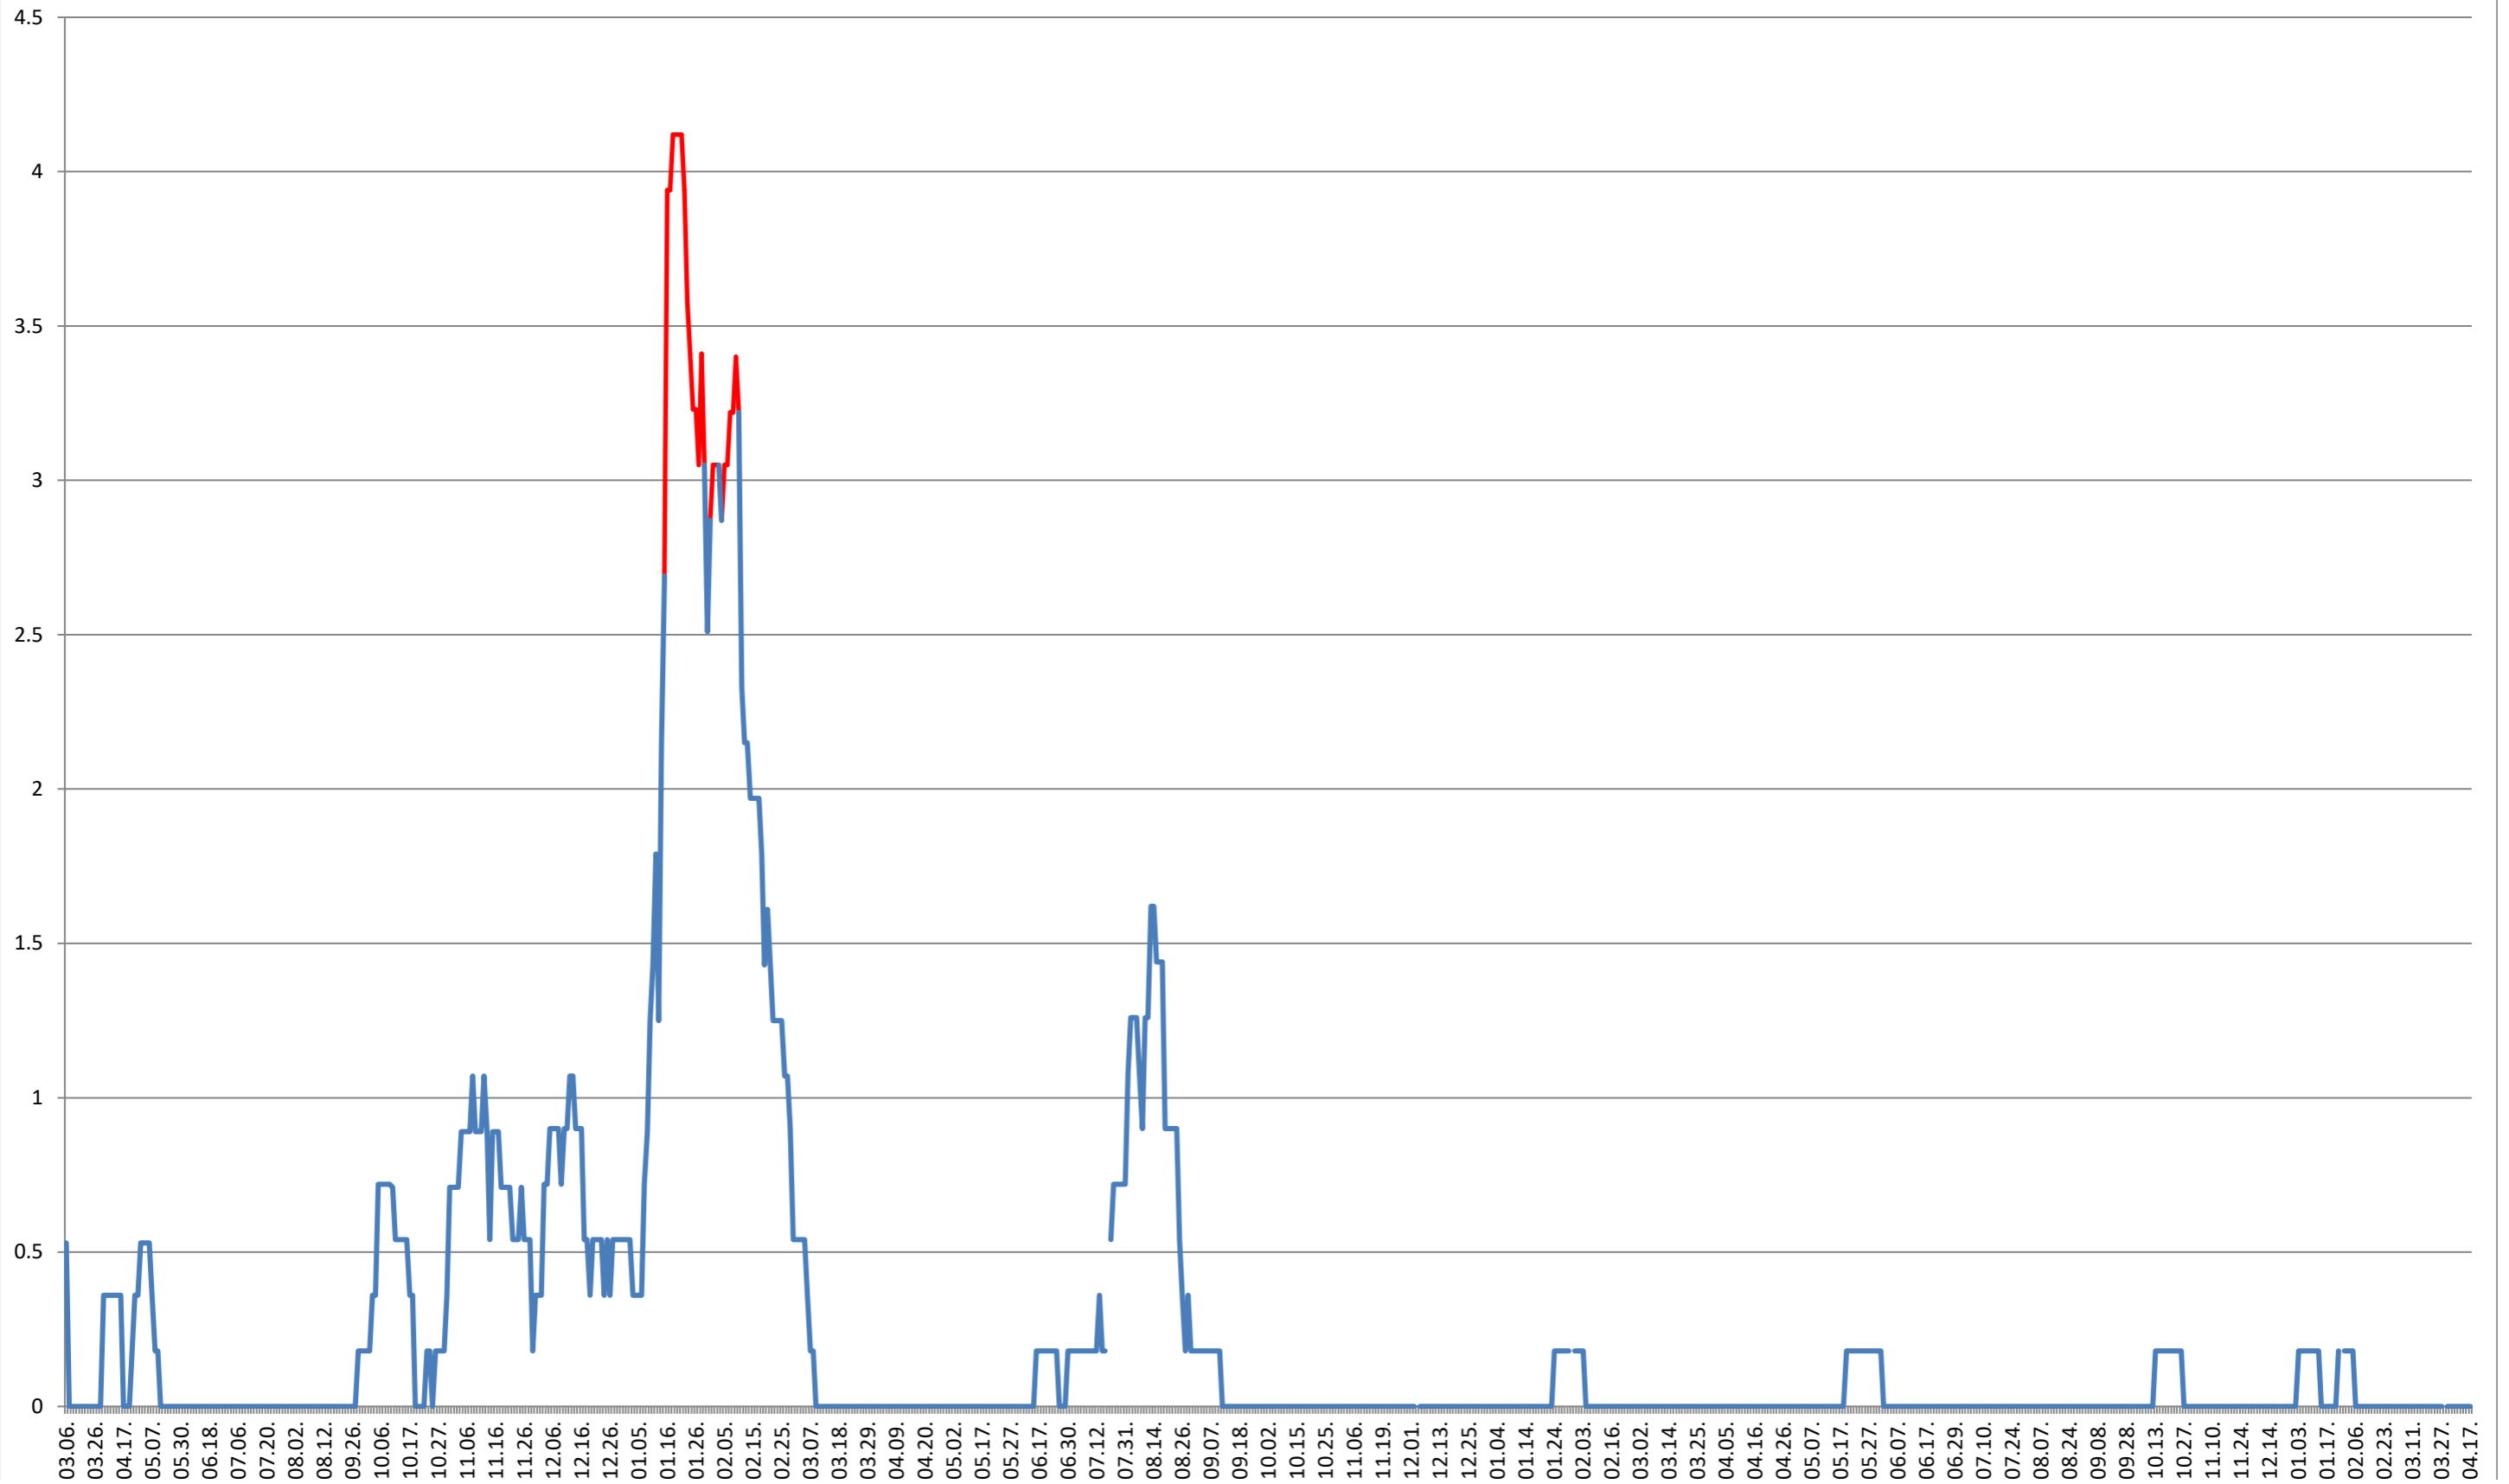

FELICENI - Evolutia incidentei cumulate pe 14 zile la % de locuitori
2021.03.07. - 2024.04.17.

FRUMOASA - Evolutia incidentei cumulate pe 14 zile la % de locuitori
2021.03.07. - 2024.04.17.

GĂLĂUȚAȘ - Evolutia incidentei cumulate pe 14 zile la ‰ de locuitori 2021.03.07. - 2024.04.17.

MUNICIPIUL GHEORGHENI - Evolutia incidentei cumulate pe 14 zile la ‰ de locuitori
2021.03.07. - 2024.04.17.

JOSENI - Evolutia incidentei cumulate pe 14 zile la % de locuitori
2021.03.07. - 2024.04.17.

LĂZAREA - Evolutia incidentei cumulate pe 14 zile la % de locuitori 2021.03.07. - 2024.04.17.

LELICENI - Evolutia incidentei cumulate pe 14 zile la % de locuitori
2021.03.07. - 2024.04.17.

LUETA - Evolutia incidentei cumulate pe 14 zile la ‰ de locuitori
2021.03.07. - 2024.04.17.

LUNCA DE JOS - Evolutia incidentei cumulate pe 14 zile la ‰ de locuitori 2021.03.07. - 2024.04.17.