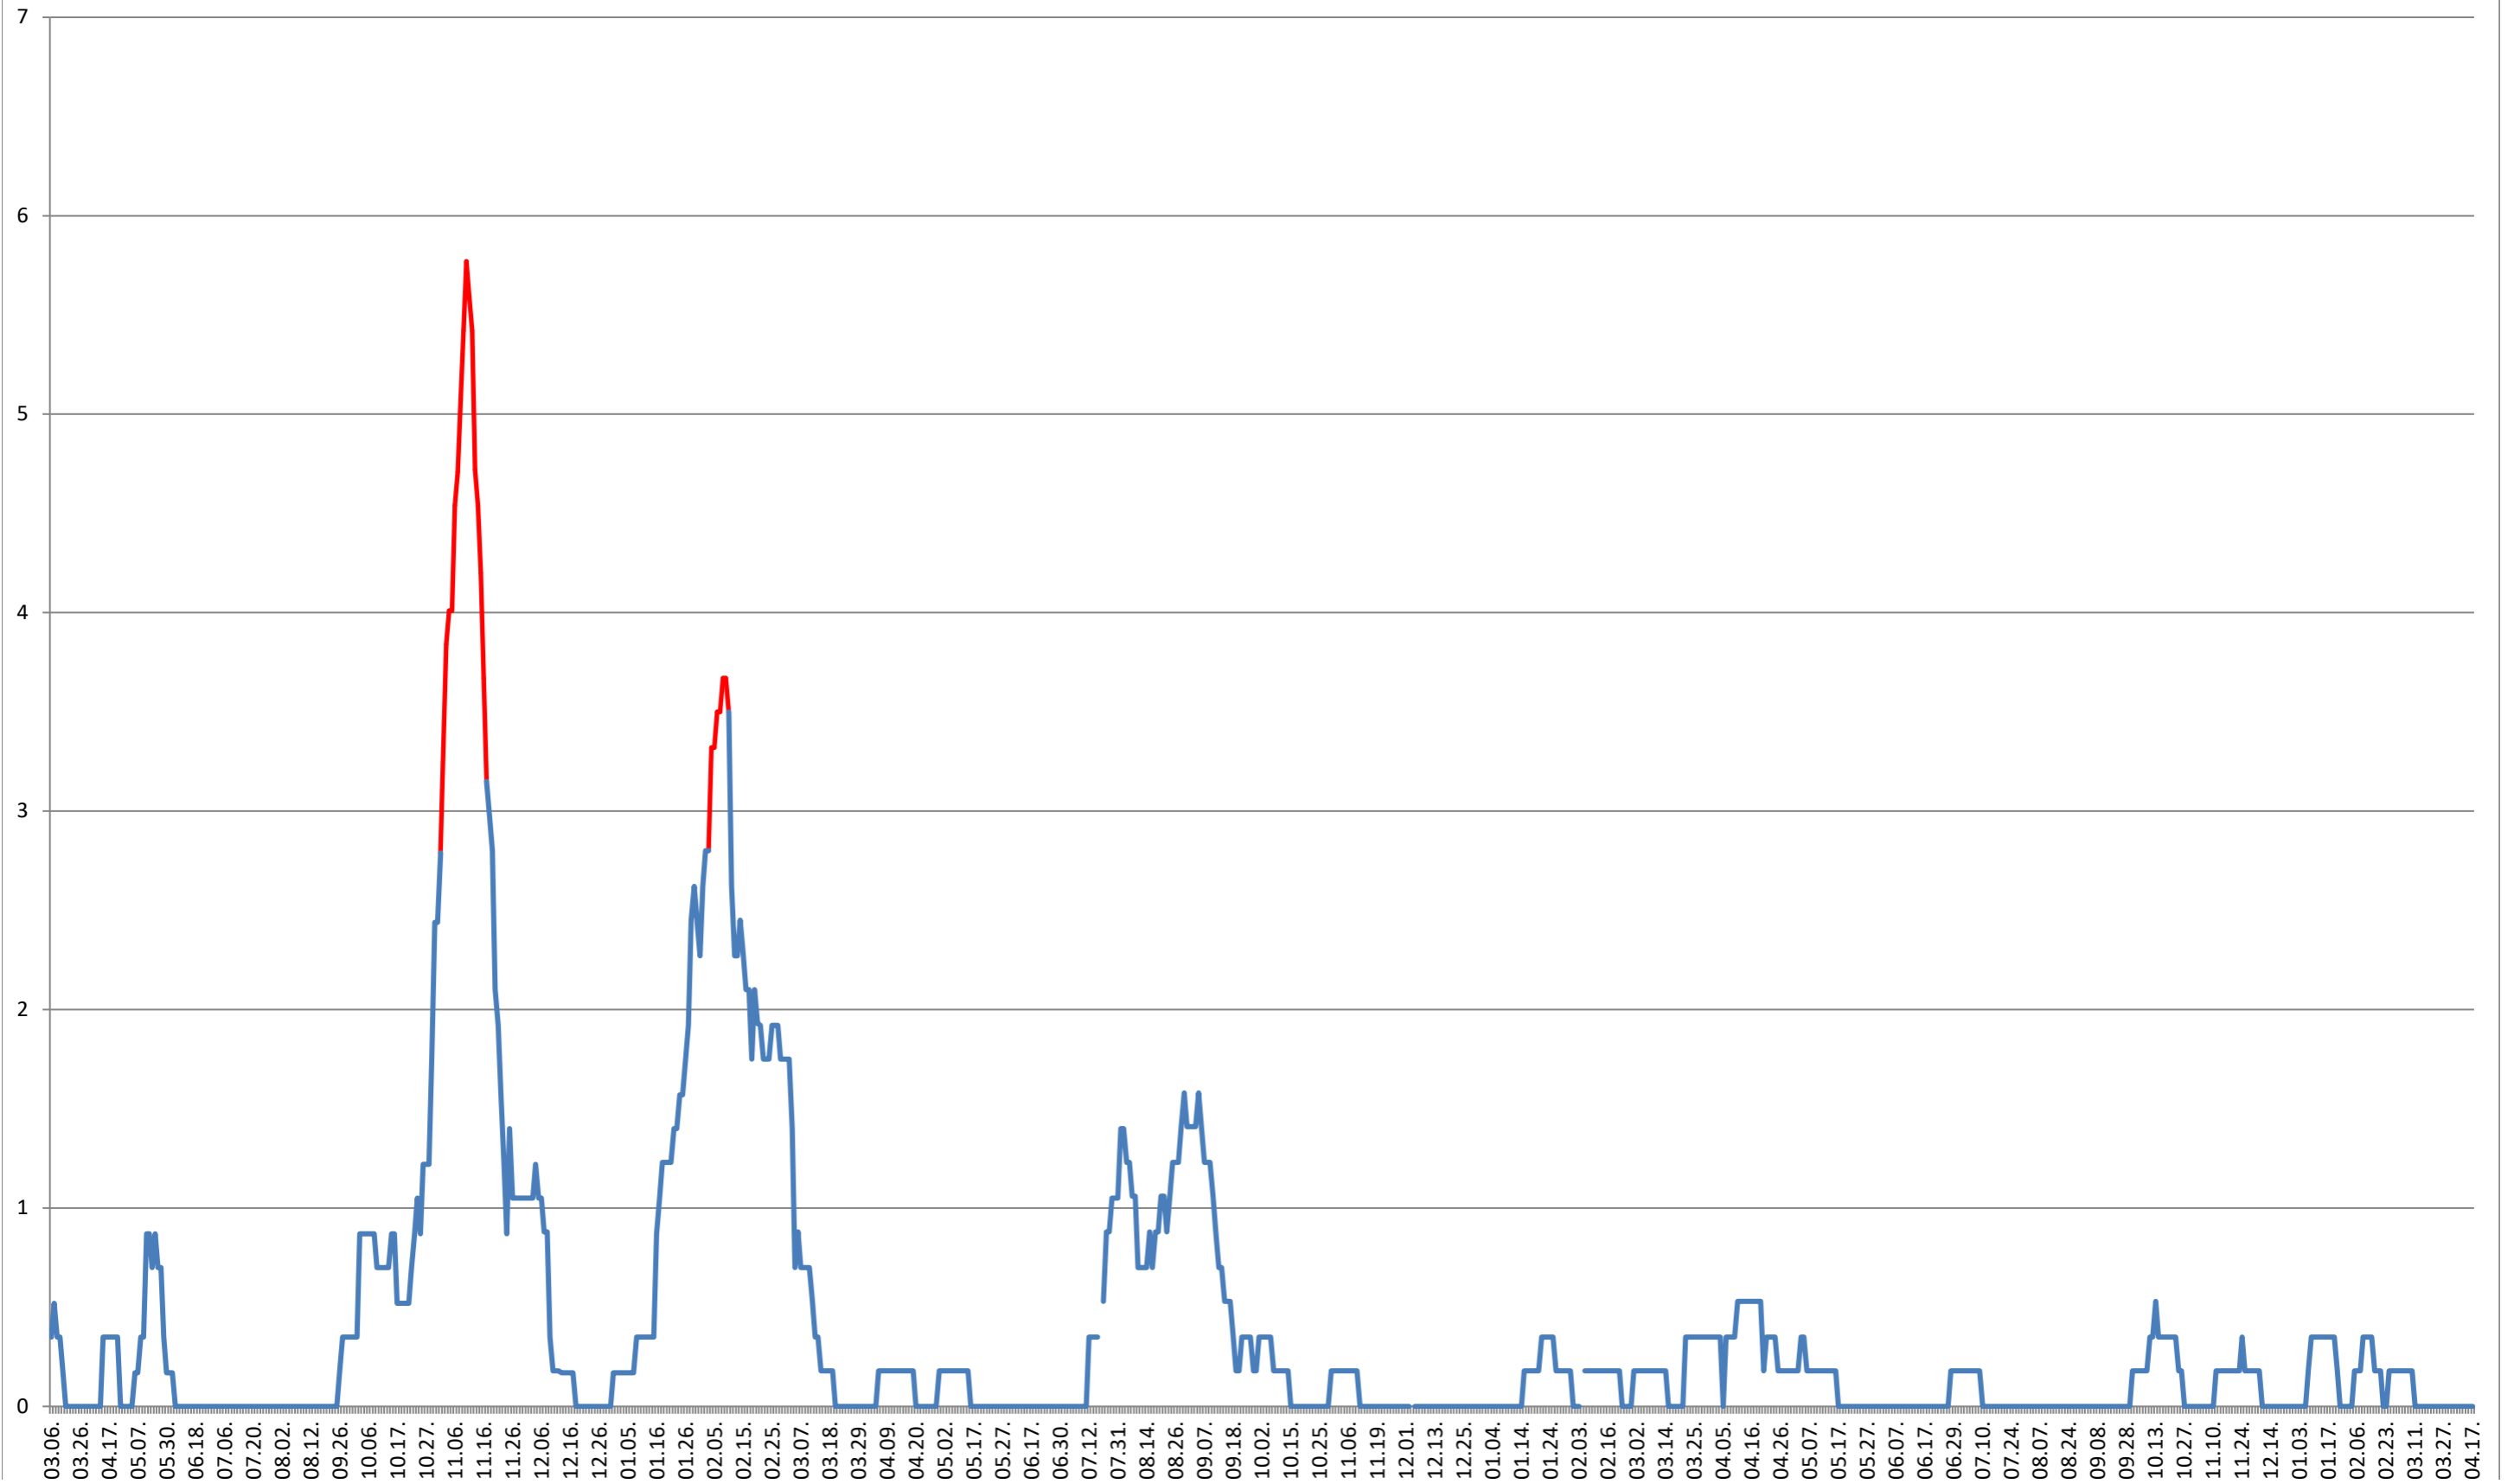

BRĂDEȘTI - Evolutia incidentei cumulate pe 14 zile la ‰ de locuitori 2021.03.07. - 2024.04.17.

CĂPÂLNIȚA - Evolutia incidentei cumulate pe 14 zile la ‰ de locuitori
2021.03.07. - 2024.04.17.

CÂRȚA - Evolutia incidentei cumulate pe 14 zile la ‰ de locuitori 2021.03.07. - 2024.04.17.

CORBU - Evolutia incidentei cumulate pe 14 zile la ‰ de locuitori 2021.03.07. - 2024.04.17.

CORUND - Evolutia incidentei cumulate pe 14 zile la % de locuitori
2021.03.07. - 2024.04.17.

COZMENI - Evolutia incidentei cumulate pe 14 zile la ‰ de locuitori
2021.03.07. - 2024.04.17.

ORAȘ CRISTURU SECUIESC - Evolutia incidentei cumulate pe 14 zile la ‰ de locuitori
2021.03.07. - 2024.04.17.

DĂNEȘTI - Evolutia incidentei cumulate pe 14 zile la % de locuitori
2021.03.07. - 2024.04.17.

DÂRJIU - Evolutia incidentei cumulate pe 14 zile la ‰ de locuitori 2021.03.07. - 2024.04.17.

DEALU - Evolutia incidentei cumulate pe 14 zile la % de locuitori
2021.03.07. - 2024.04.17.

DITRĂU - Evolutia incidentei cumulate pe 14 zile la ‰ de locuitori
2021.03.07. - 2024.04.17.