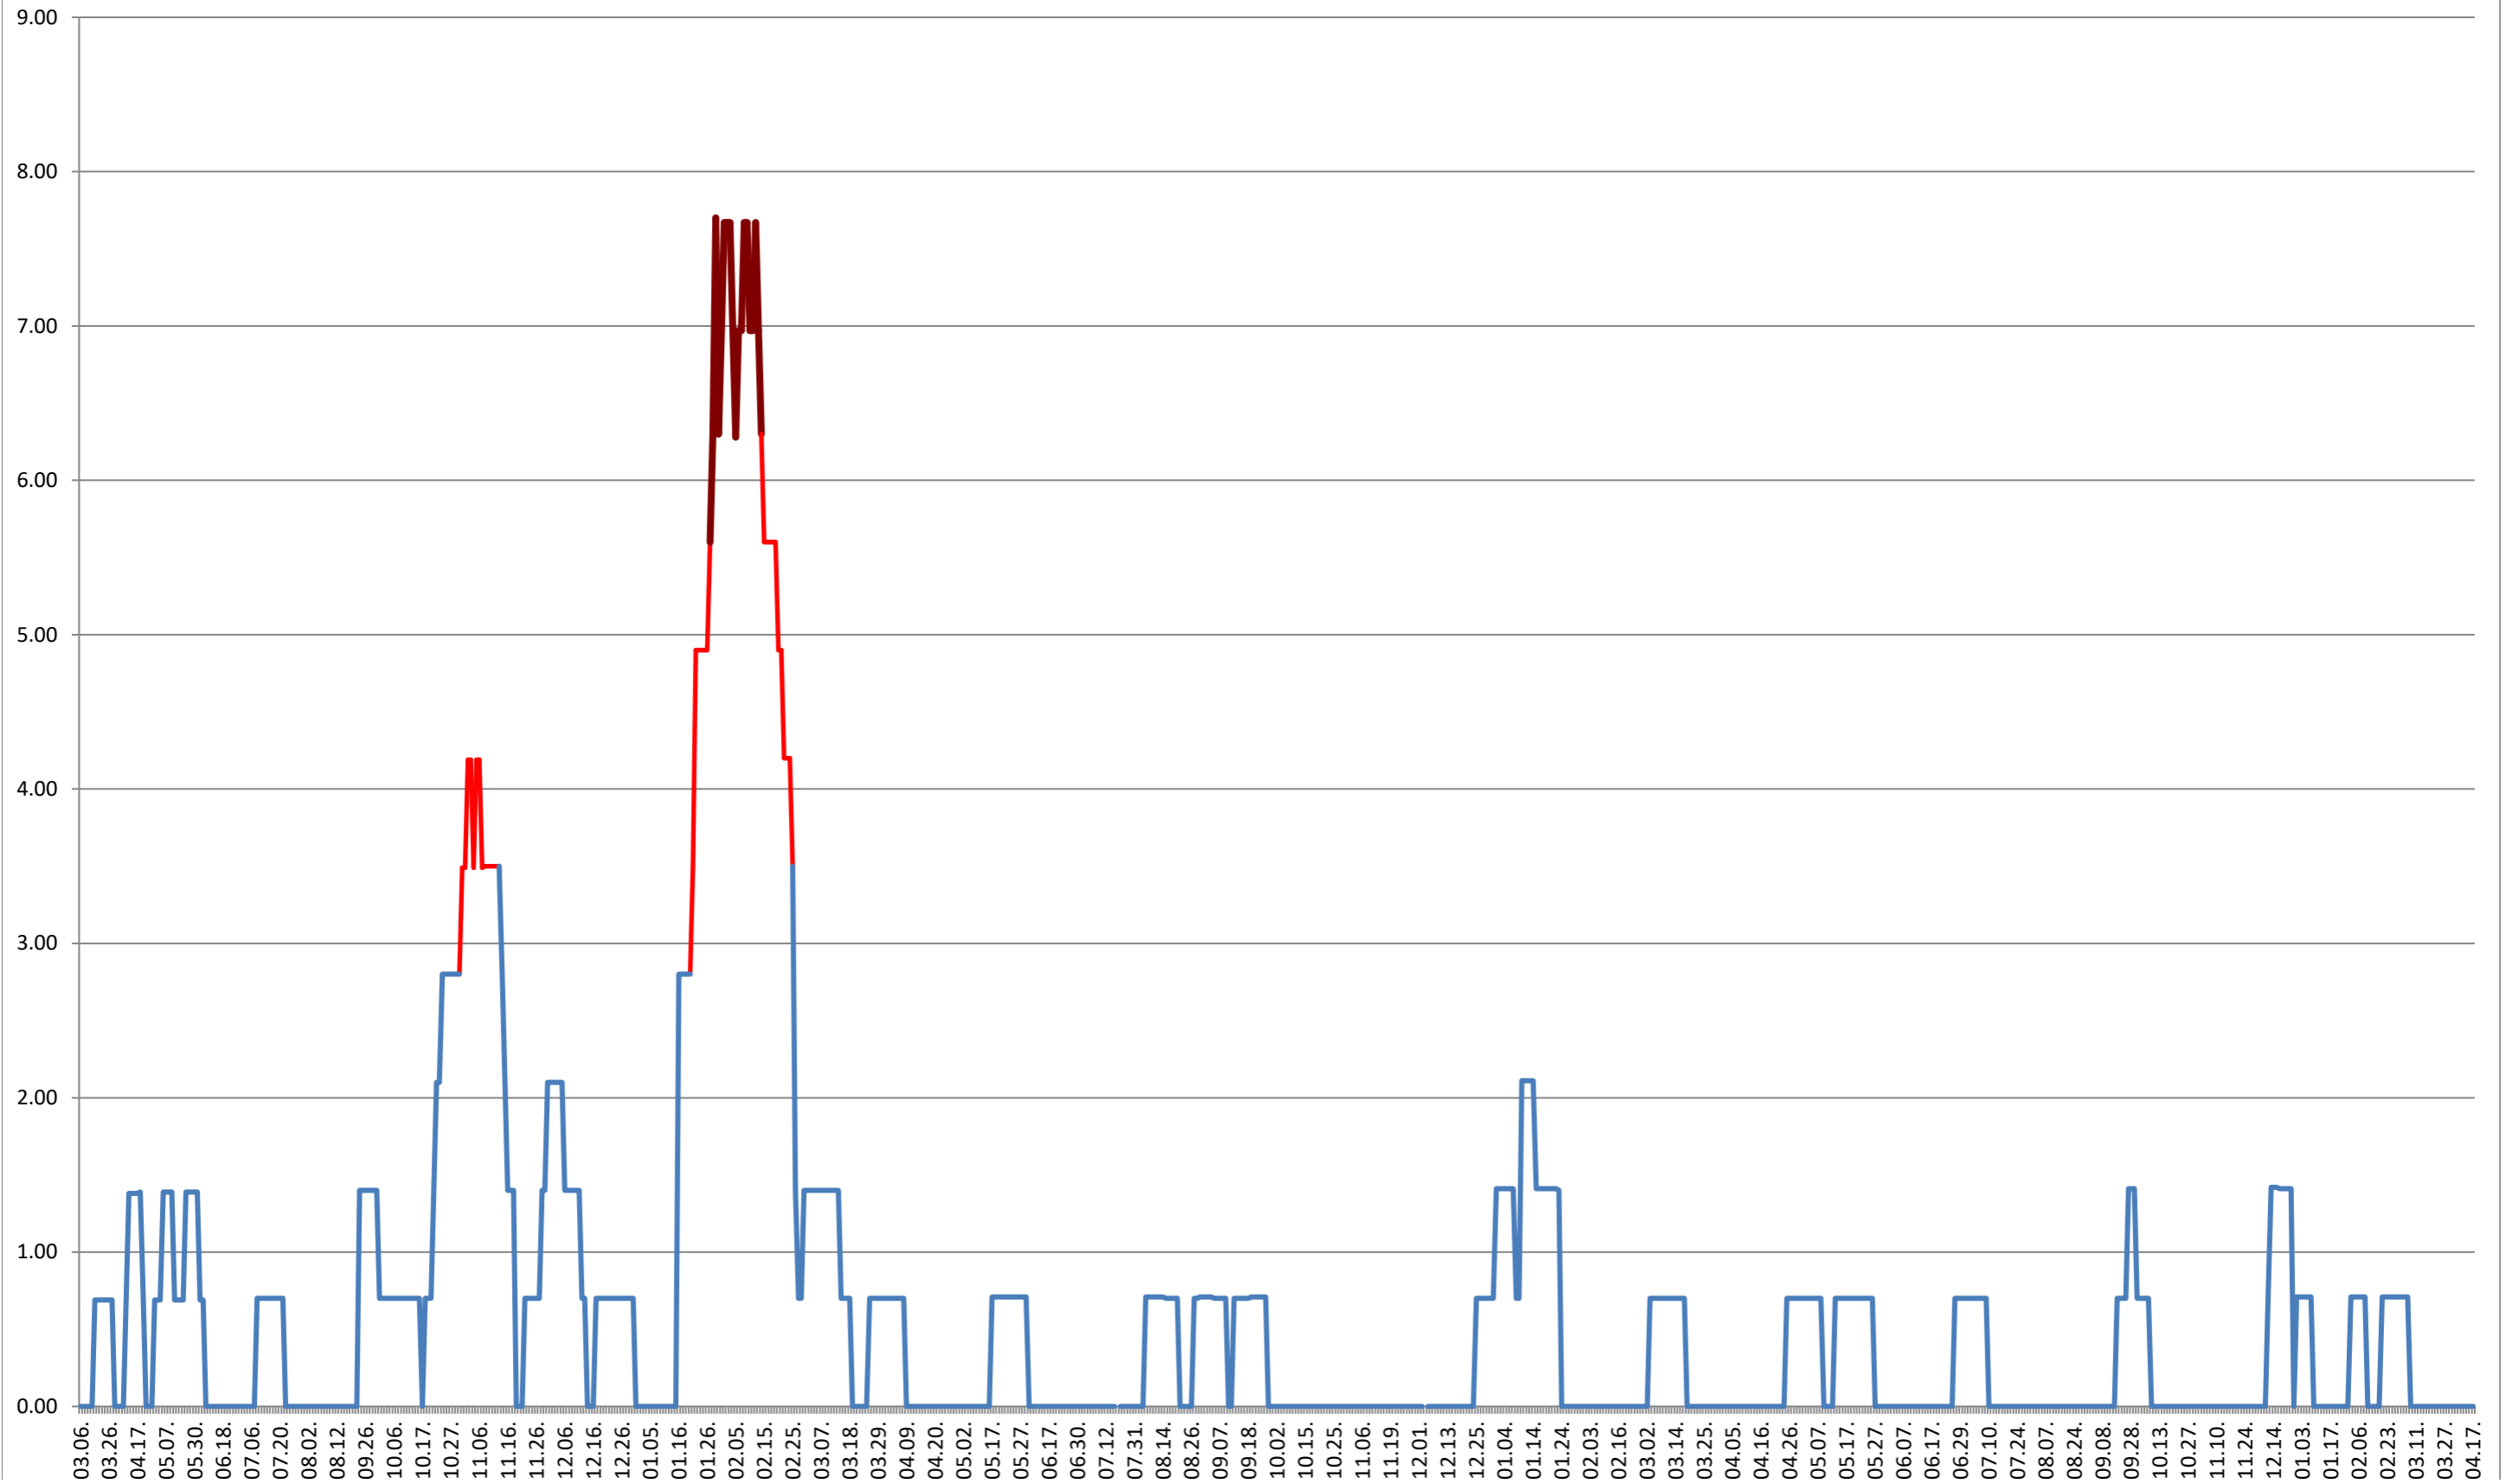

ORAȘ BĂLAN - Evolutia incidentei cumulate pe 14 zile la ‰ de locuitori
2021.03.07. - 2024.04.17.

BILBOR - Evolutia incidentei cumulate pe 14 zile la % de locuitori
2021.03.07. - 2024.04.17.

ORAȘ BORSEC - Evolutia incidentei cumulate pe 14 zile la ‰ de locuitori
2021.03.07. - 2024.04.17.

BRĂDEȘTI - Evolutia incidentei cumulate pe 14 zile la ‰ de locuitori 2021.03.07. - 2024.04.17.

CĂPÂLNIȚA - Evolutia incidentei cumulate pe 14 zile la ‰ de locuitori
2021.03.07. - 2024.04.17.

CÂRȚA - Evolutia incidentei cumulate pe 14 zile la ‰ de locuitori 2021.03.07. - 2024.04.17.

CICEU - Evolutia incidentei cumulate pe 14 zile la ‰ de locuitori
2021.03.07. - 2024.04.17.

CIUCSÂNGEORGIU - Evolutia incidentei cumulate pe 14 zile la ‰ de locuitori
2021.03.07. - 2024.04.17.

CIUMANI - Evolutia incidentei cumulate pe 14 zile la ‰ de locuitori
2021.03.07. - 2024.04.17.

CORBU - Evolutia incidentei cumulate pe 14 zile la ‰ de locuitori 2021.03.07. - 2024.04.17.

CORUND - Evolutia incidentei cumulate pe 14 zile la % de locuitori
2021.03.07. - 2024.04.17.

COZMENI - Evolutia incidentei cumulate pe 14 zile la ‰ de locuitori
2021.03.07. - 2024.04.17.