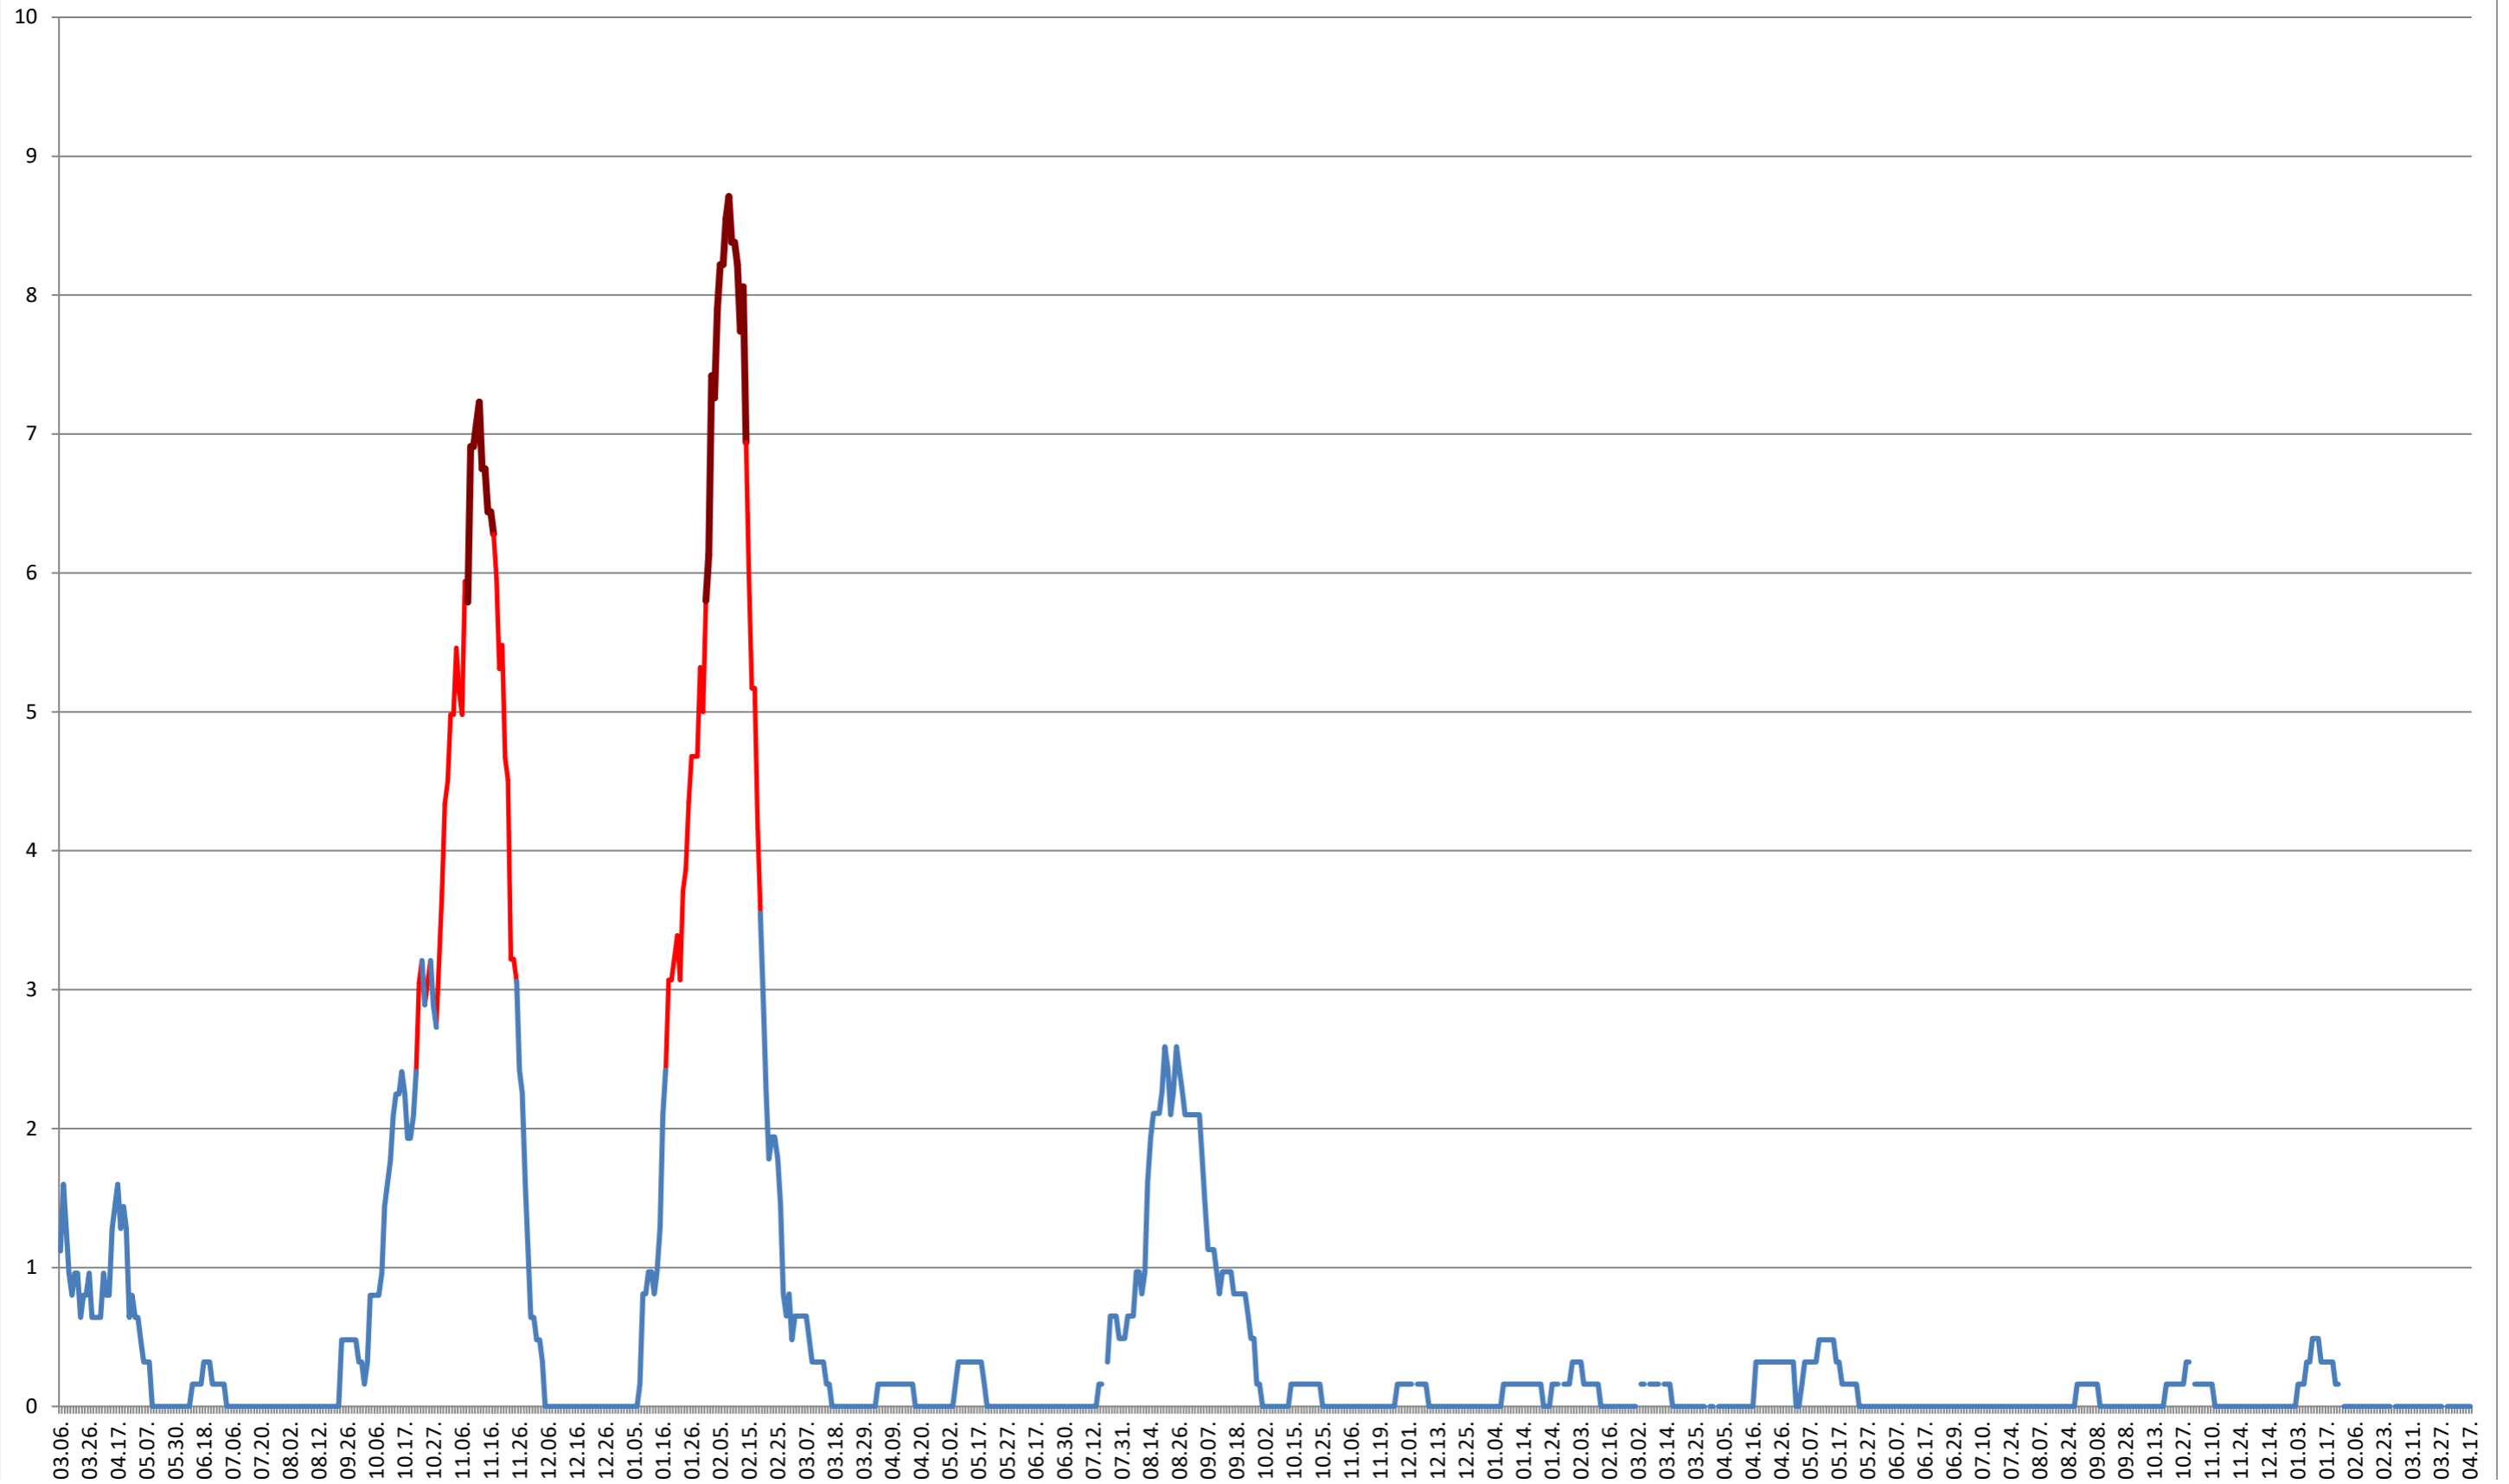

SÂNDOMINIC - Evolutia incidentei cumulate pe 14 zile la % de locuitori 2021.03.07. - 2024.04.17.