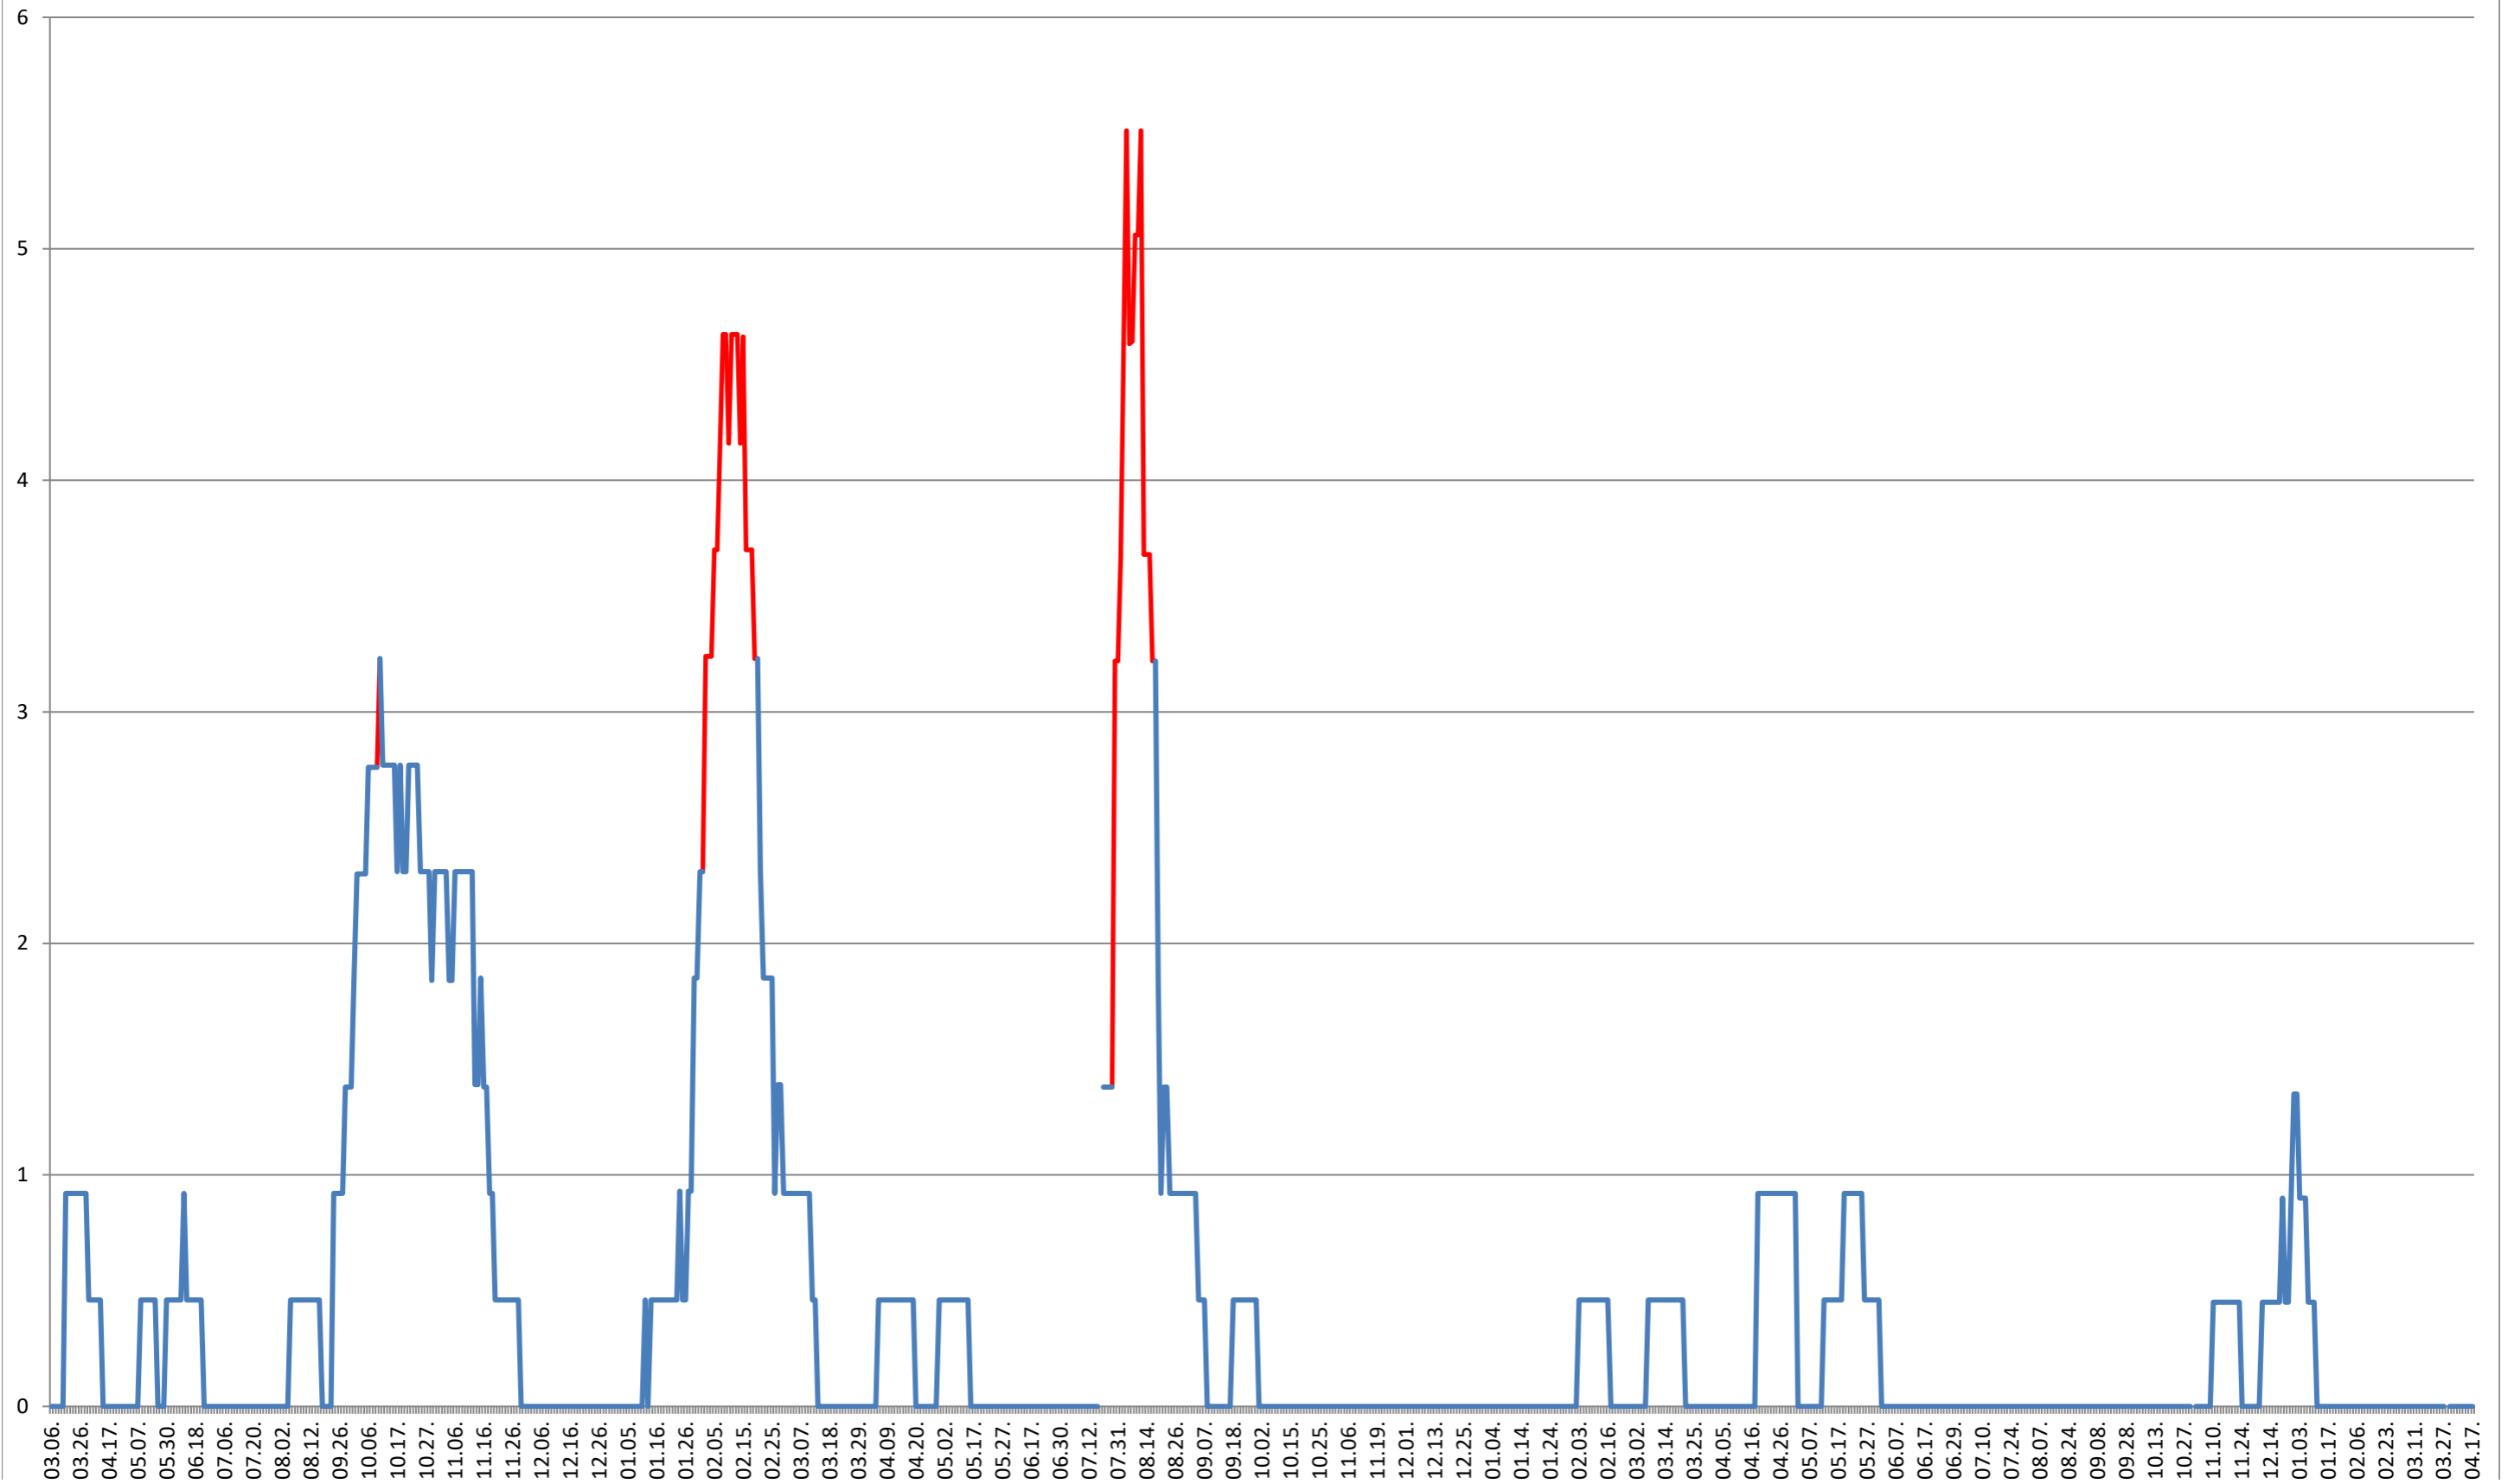

TUȘNAD - Evolutia incidentei cumulate pe 14 zile la % de locuitori
2021.03.07. - 2024.04.17.