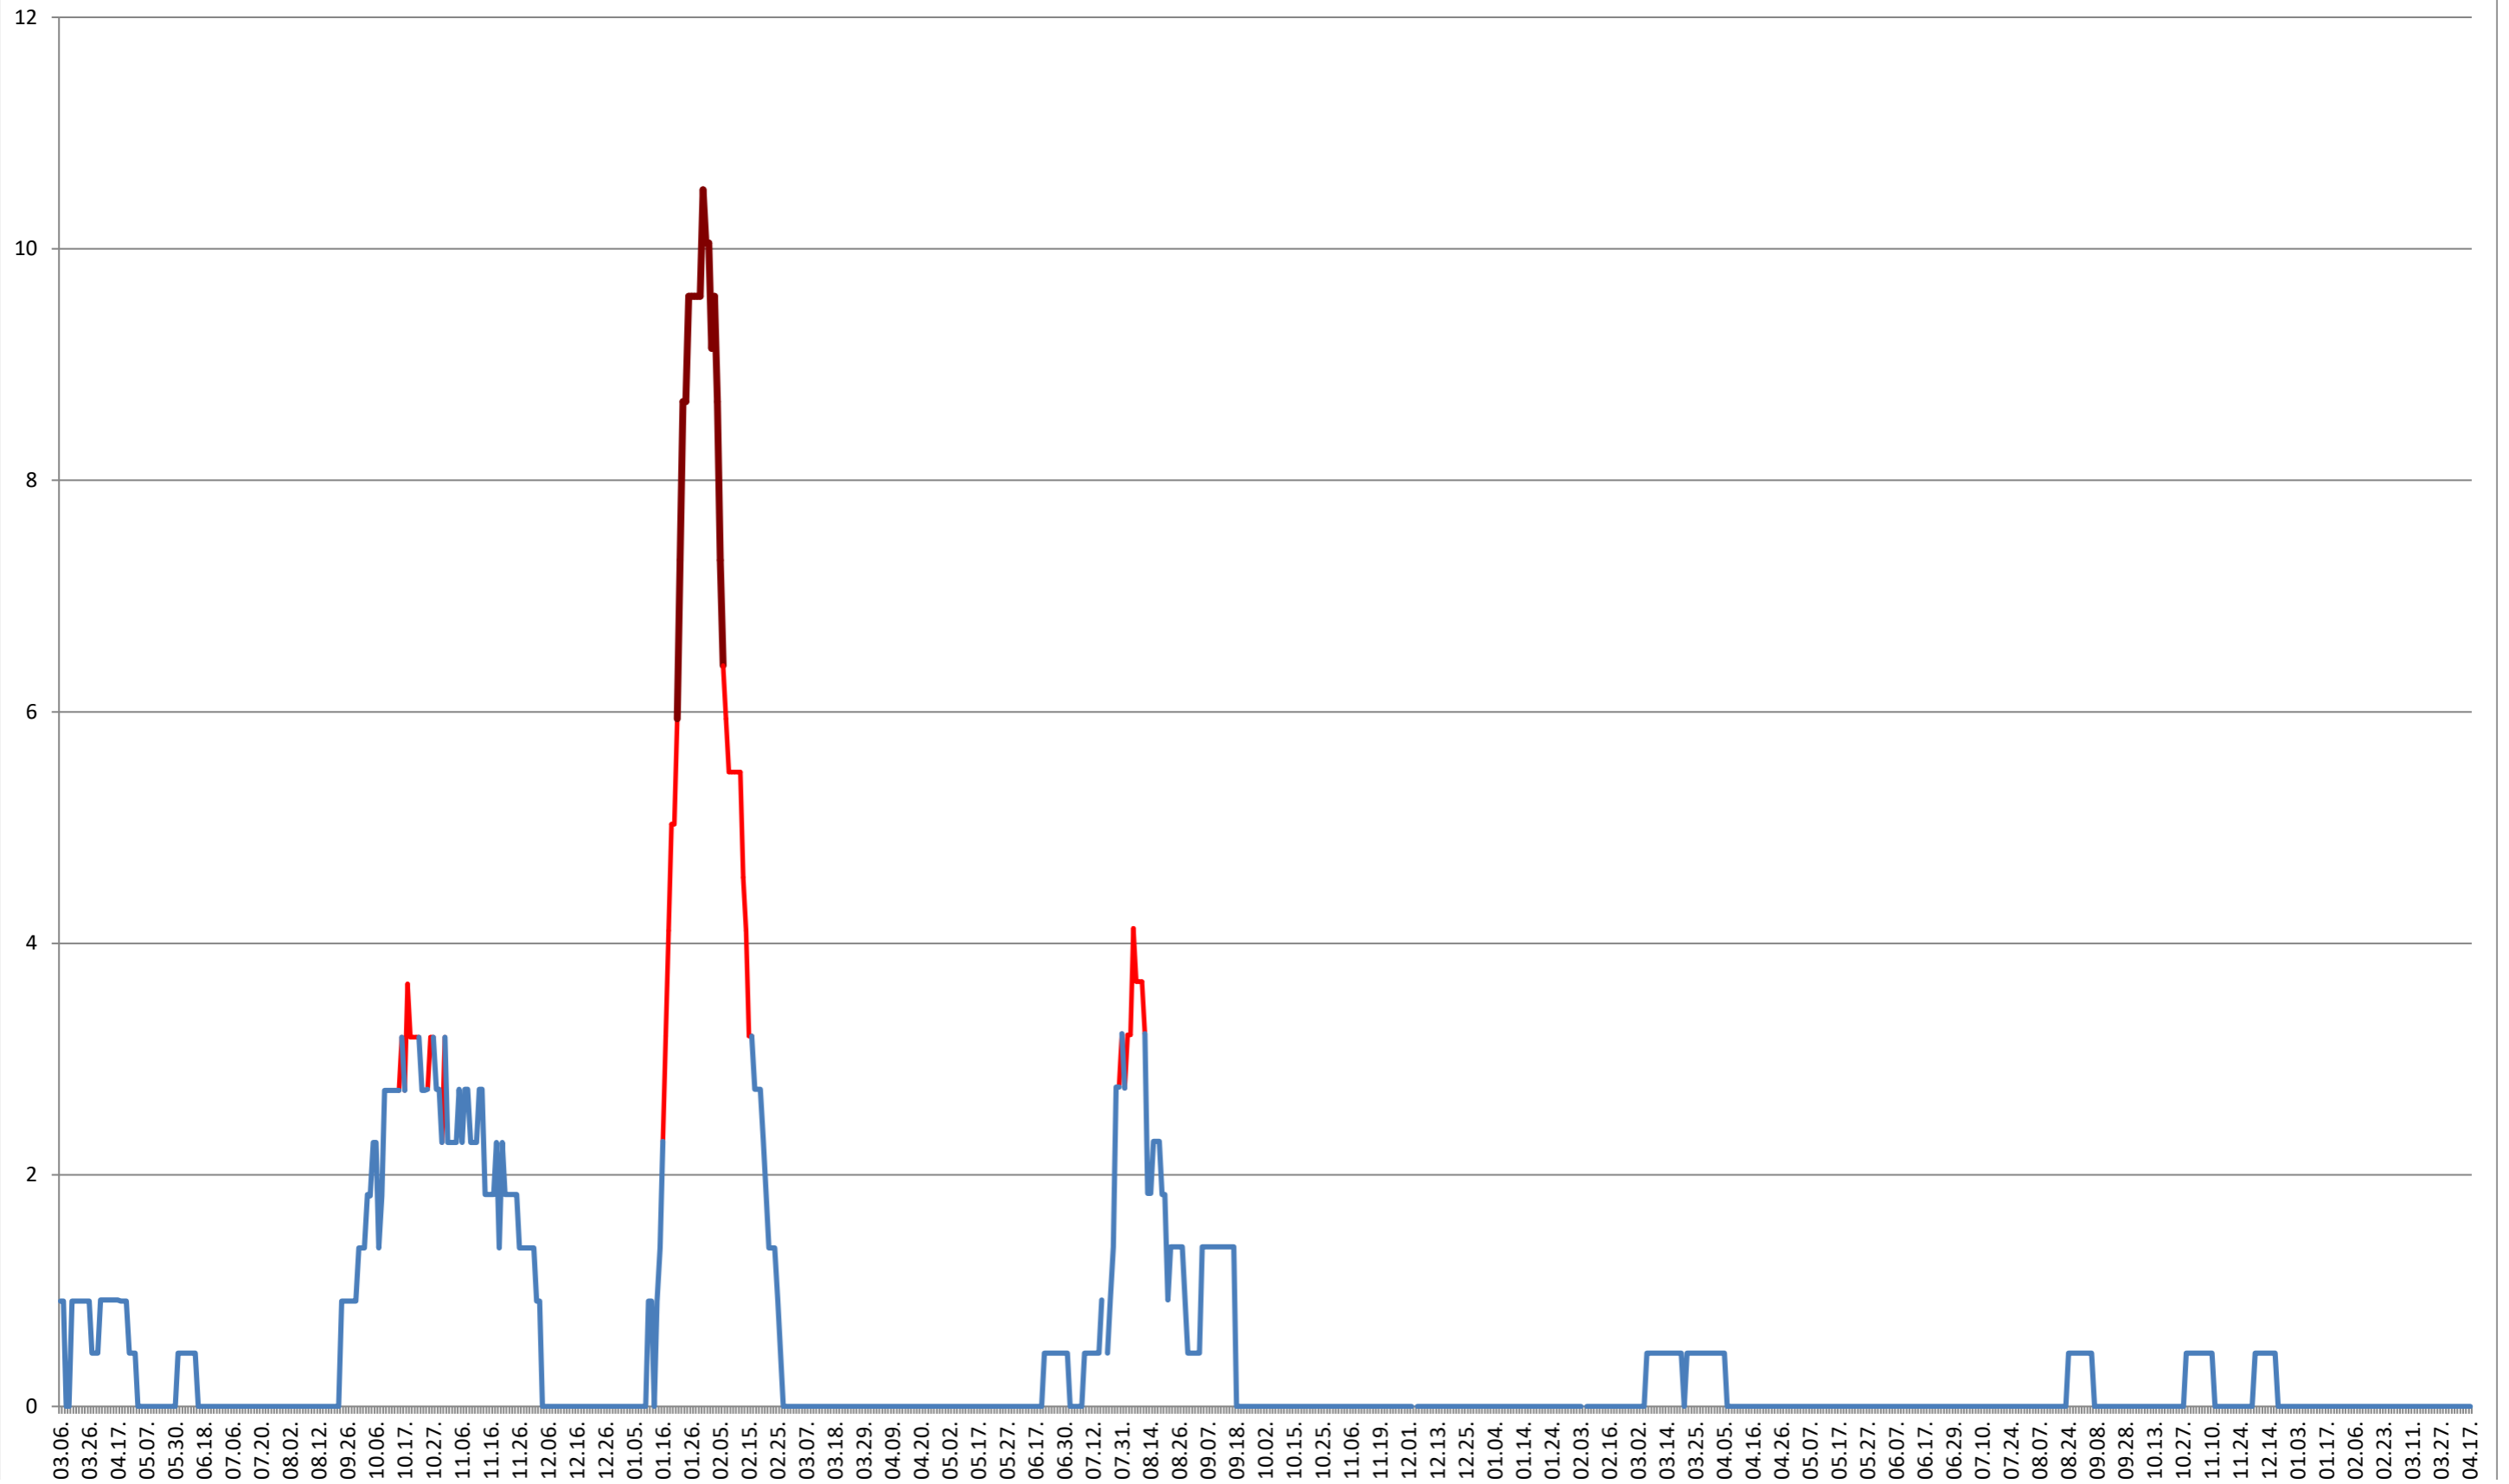

BRĂDEȘTI - Evolutia incidentei cumulate pe 14 zile la ‰ de locuitori 2021.03.07. - 2024.04.17.

CĂPÂLNIȚA - Evolutia incidentei cumulate pe 14 zile la ‰ de locuitori
2021.03.07. - 2024.04.17.

CÂRȚA - Evolutia incidentei cumulate pe 14 zile la ‰ de locuitori 2021.03.07. - 2024.04.17.

CICEU - Evolutia incidentei cumulate pe 14 zile la ‰ de locuitori
2021.03.07. - 2024.04.17.

CIUCSÂNGEORGIU - Evolutia incidentei cumulate pe 14 zile la ‰ de locuitori
2021.03.07. - 2024.04.17.

CIUMANI - Evolutia incidentei cumulate pe 14 zile la ‰ de locuitori
2021.03.07. - 2024.04.17.

CORBU - Evolutia incidentei cumulate pe 14 zile la ‰ de locuitori 2021.03.07. - 2024.04.17.

CORUND - Evolutia incidentei cumulate pe 14 zile la % de locuitori
2021.03.07. - 2024.04.17.

COZMENI - Evolutia incidentei cumulate pe 14 zile la ‰ de locuitori
2021.03.07. - 2024.04.17.

ORAȘ CRISTURU SECUIESC - Evolutia incidentei cumulate pe 14 zile la ‰ de locuitori
2021.03.07. - 2024.04.17.

DĂNEȘTI - Evolutia incidentei cumulate pe 14 zile la % de locuitori
2021.03.07. - 2024.04.17.