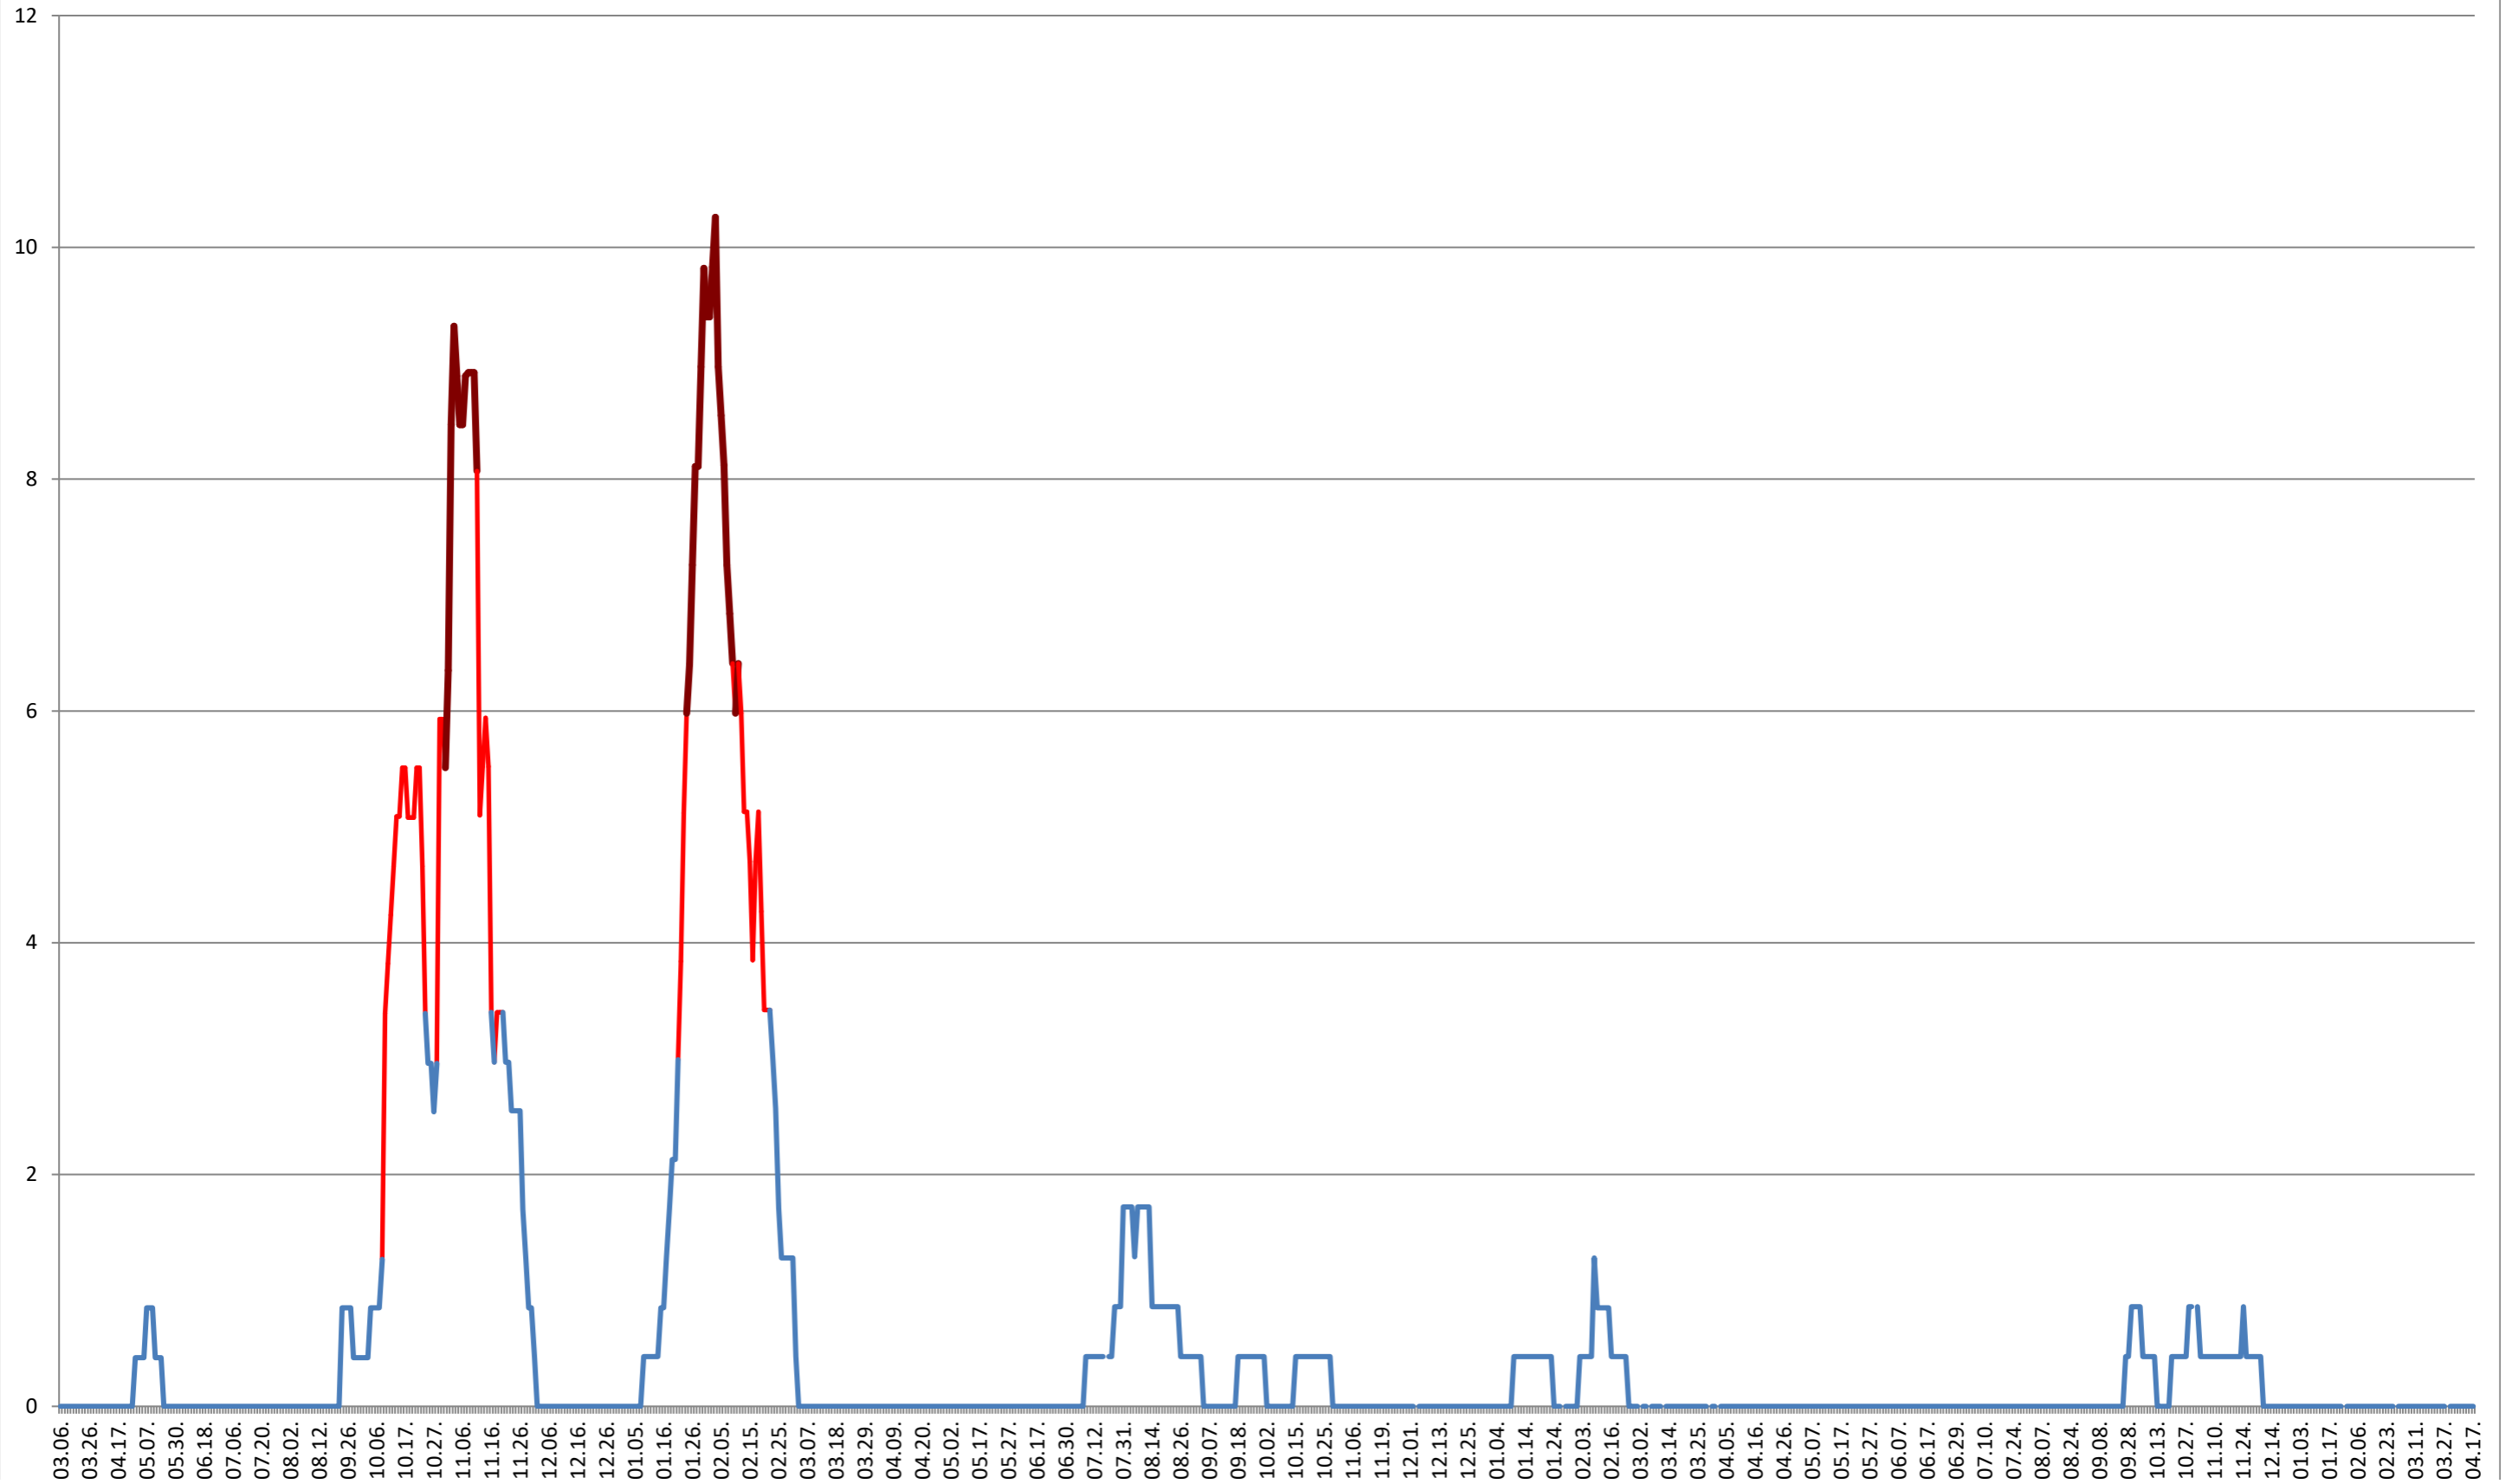

SÂNMARTIN - Evolutia incidentei cumulate pe 14 zile la % de locuitori
2021.03.07. - 2024.04.17.