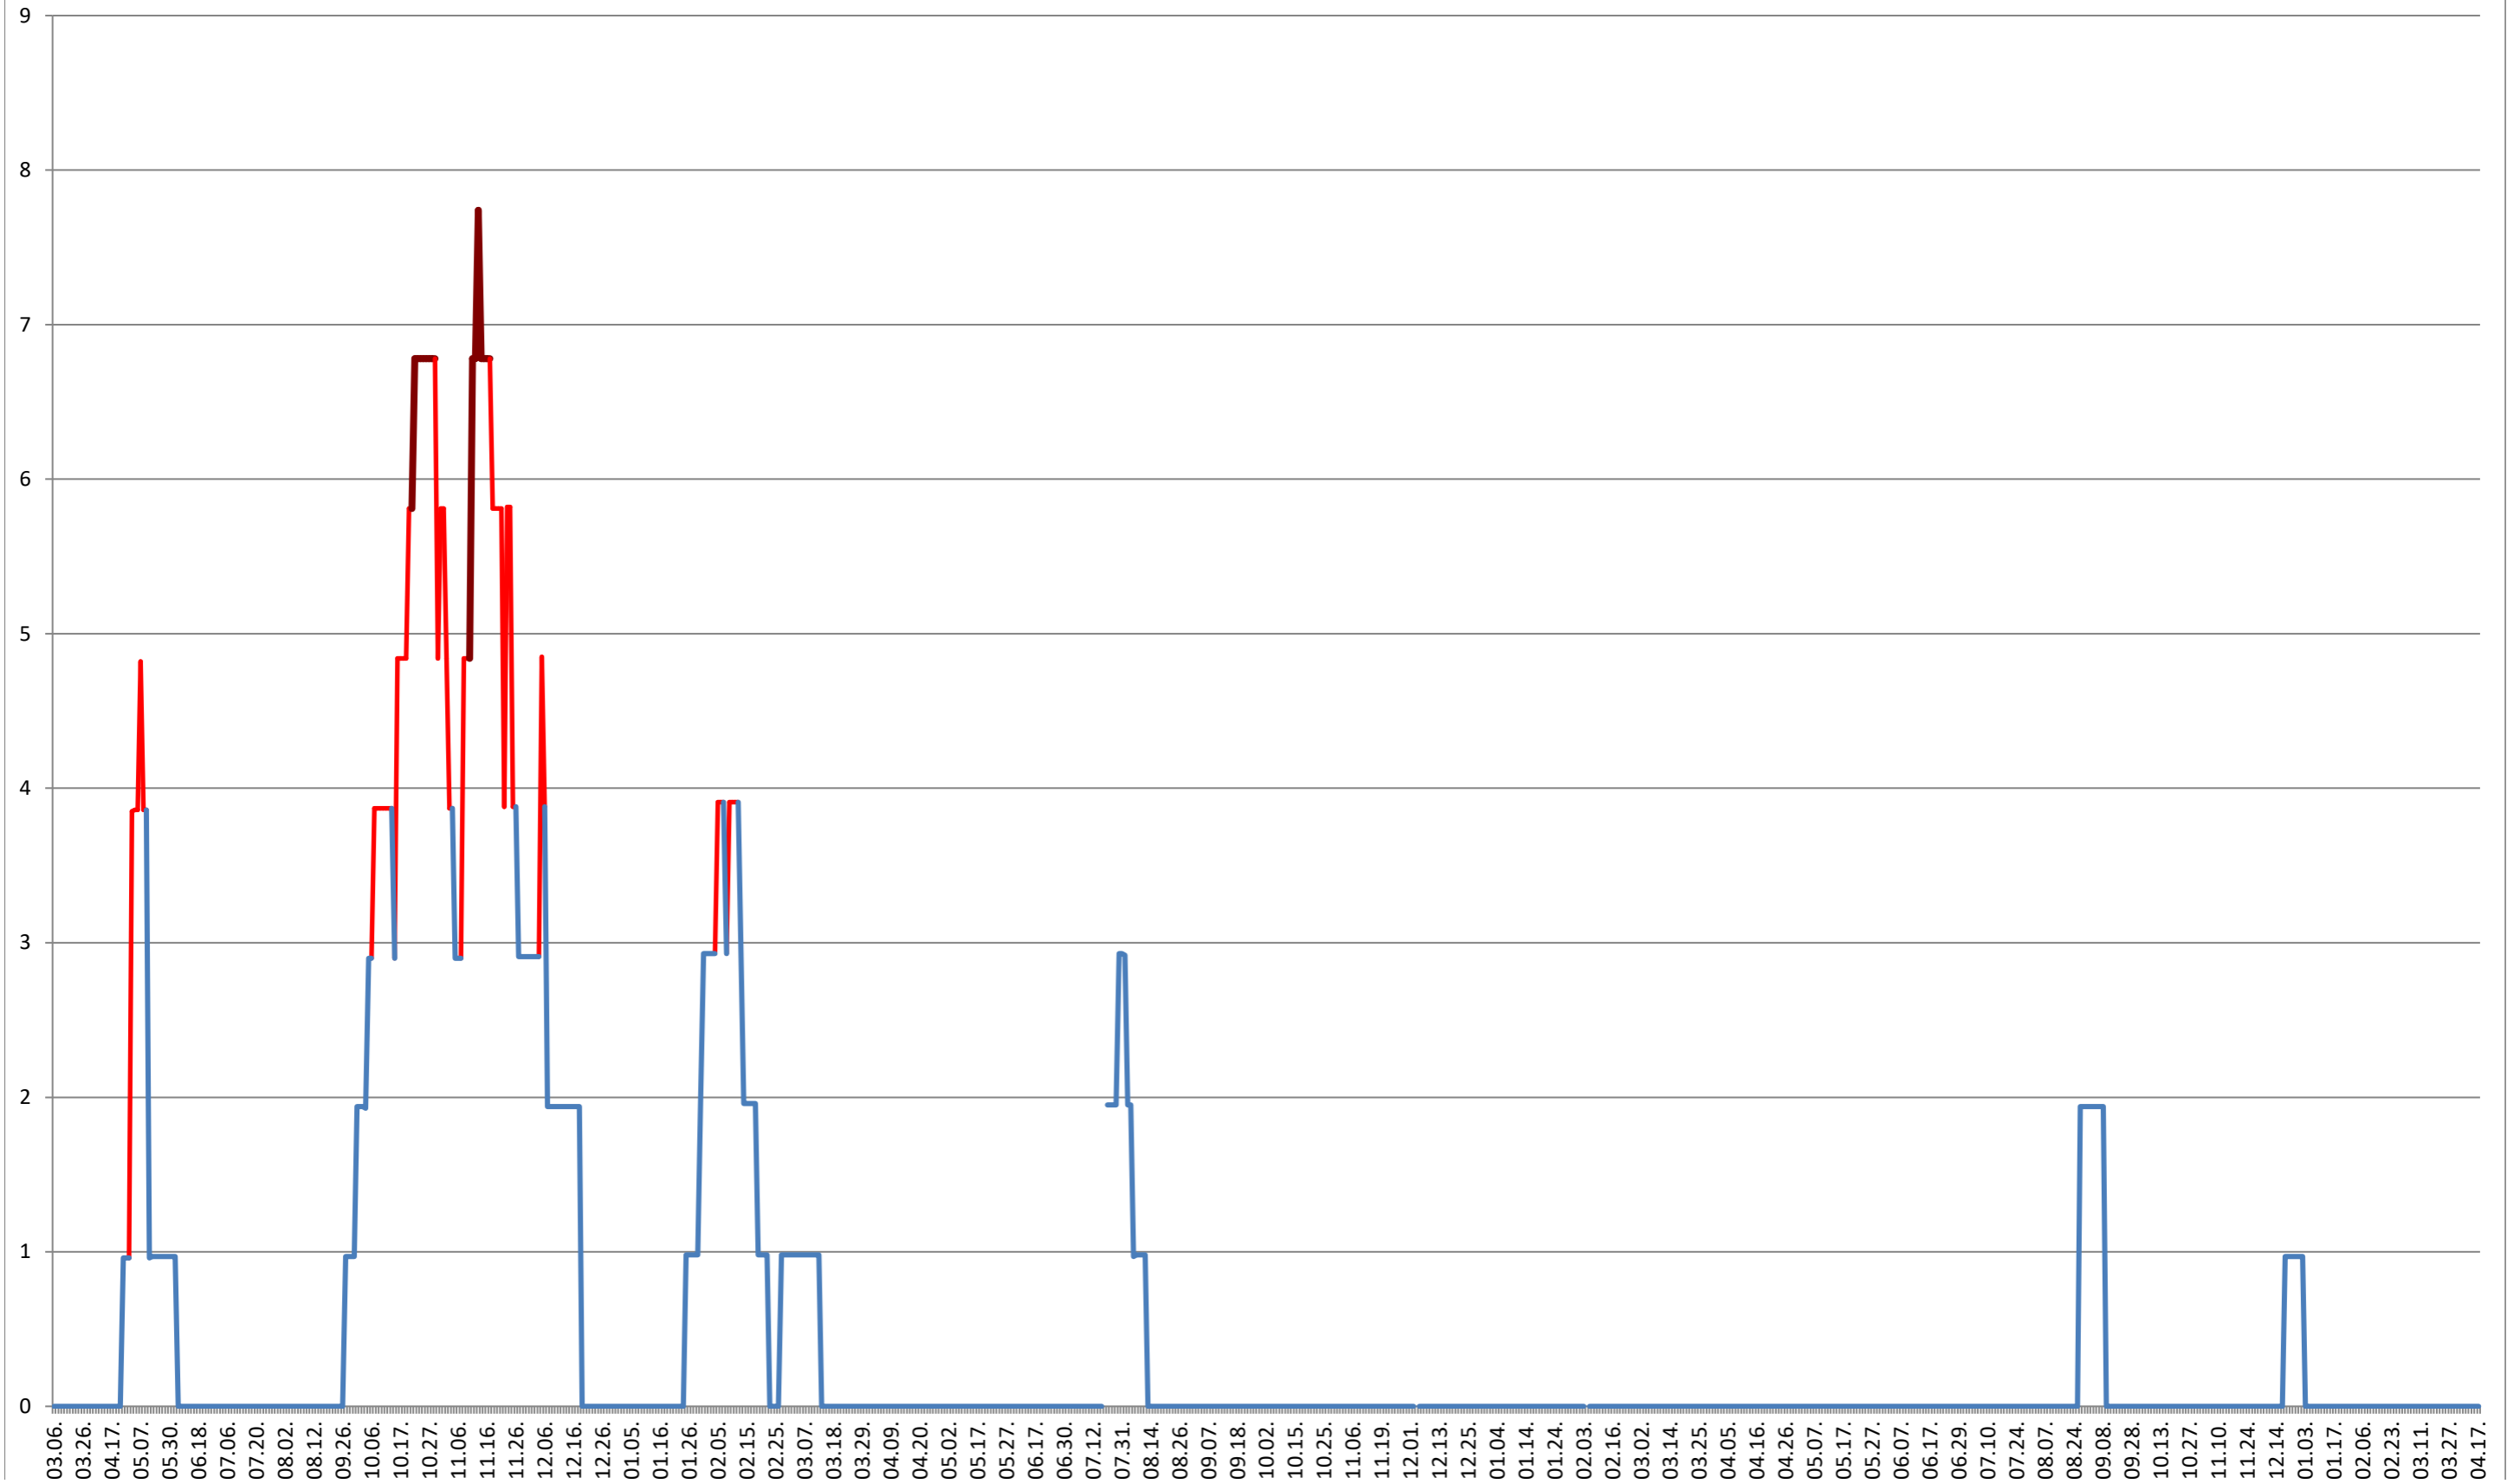

DÂRJIU - Evolutia incidentei cumulate pe 14 zile la ‰ de locuitori 2021.03.07. - 2024.04.17.