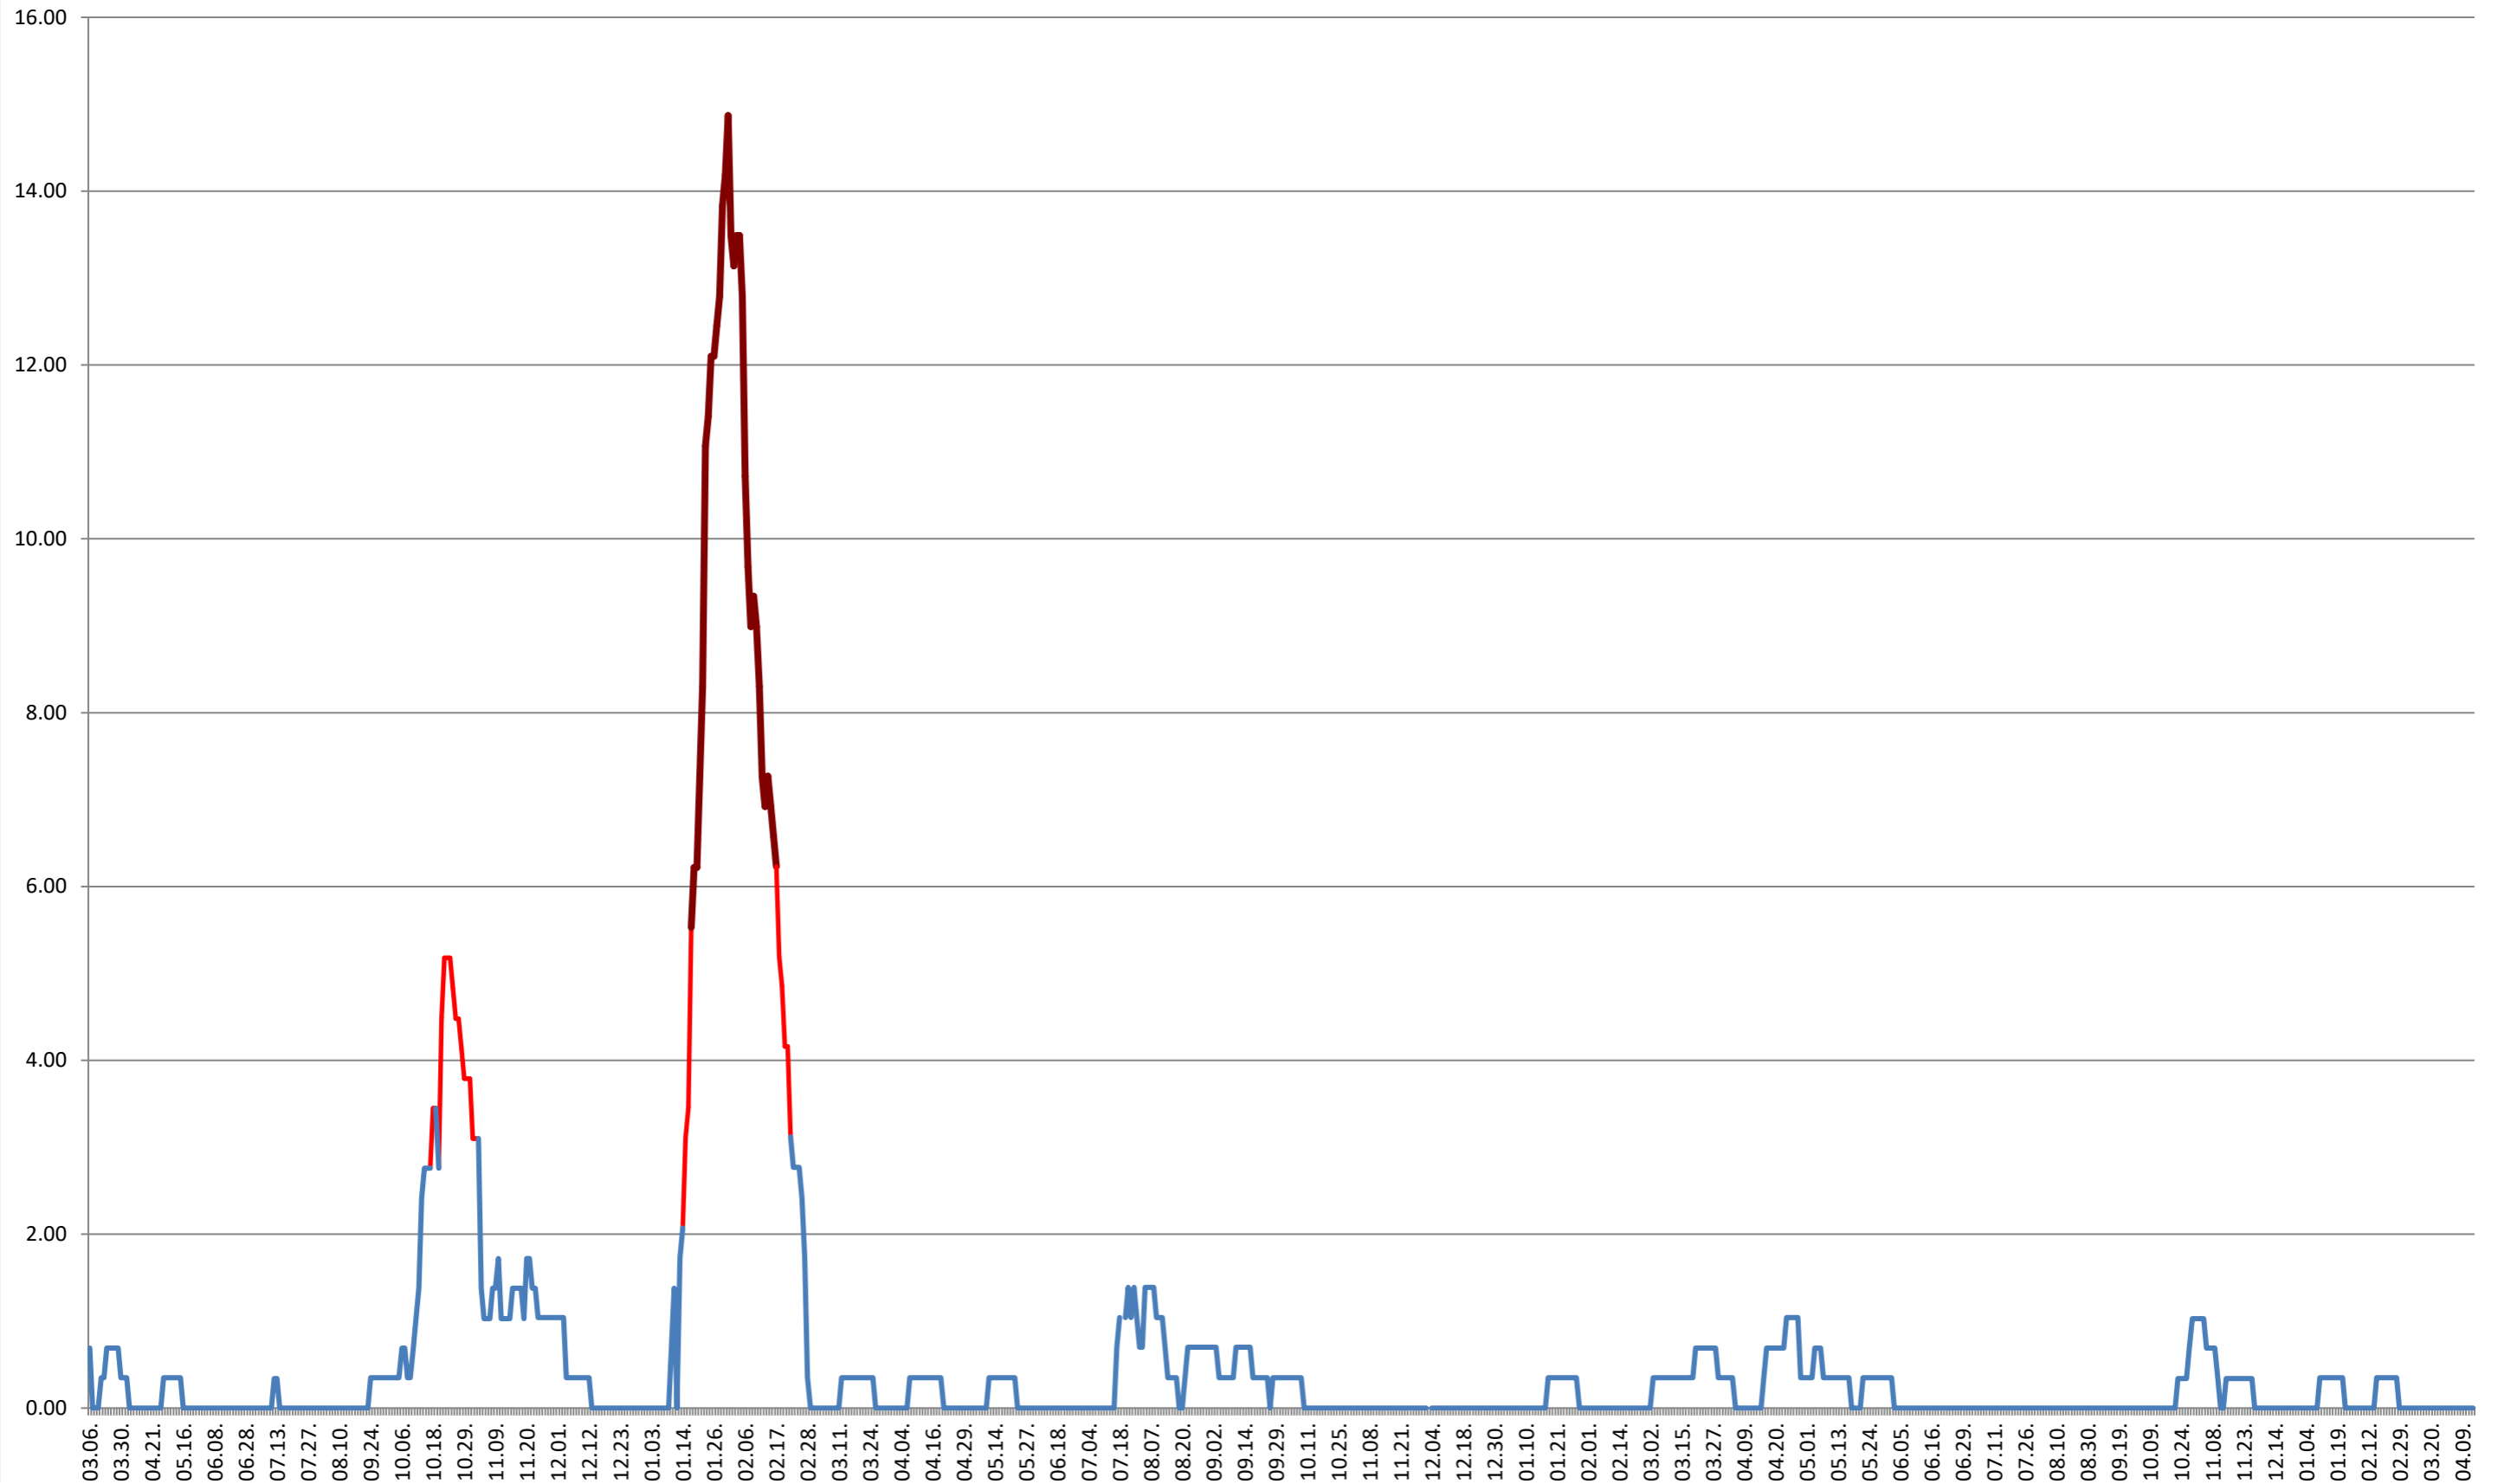

ORAȘ BĂLAN - Evolutia incidentei cumulate pe 14 zile la ‰ de locuitori
2021.03.07. - 2024.04.17.

BILBOR - Evolutia incidentei cumulate pe 14 zile la % de locuitori
2021.03.07. - 2024.04.17.

ORAȘ BORSEC - Evolutia incidentei cumulate pe 14 zile la ‰ de locuitori
2021.03.07. - 2024.04.17.

BRĂDEȘTI - Evolutia incidentei cumulate pe 14 zile la ‰ de locuitori 2021.03.07. - 2024.04.17.

CĂPÂLNIȚA - Evolutia incidentei cumulate pe 14 zile la ‰ de locuitori
2021.03.07. - 2024.04.17.

CÂRȚA - Evolutia incidentei cumulate pe 14 zile la ‰ de locuitori 2021.03.07. - 2024.04.17.

CICEU - Evolutia incidentei cumulate pe 14 zile la ‰ de locuitori
2021.03.07. - 2024.04.17.

CIUCSÂNGEORGIU - Evolutia incidentei cumulate pe 14 zile la ‰ de locuitori
2021.03.07. - 2024.04.17.

CIUMANI - Evolutia incidentei cumulate pe 14 zile la ‰ de locuitori
2021.03.07. - 2024.04.17.

CORBU - Evolutia incidentei cumulate pe 14 zile la ‰ de locuitori 2021.03.07. - 2024.04.17.

CORUND - Evolutia incidentei cumulate pe 14 zile la % de locuitori
2021.03.07. - 2024.04.17.

COZMENI - Evolutia incidentei cumulate pe 14 zile la ‰ de locuitori
2021.03.07. - 2024.04.17.