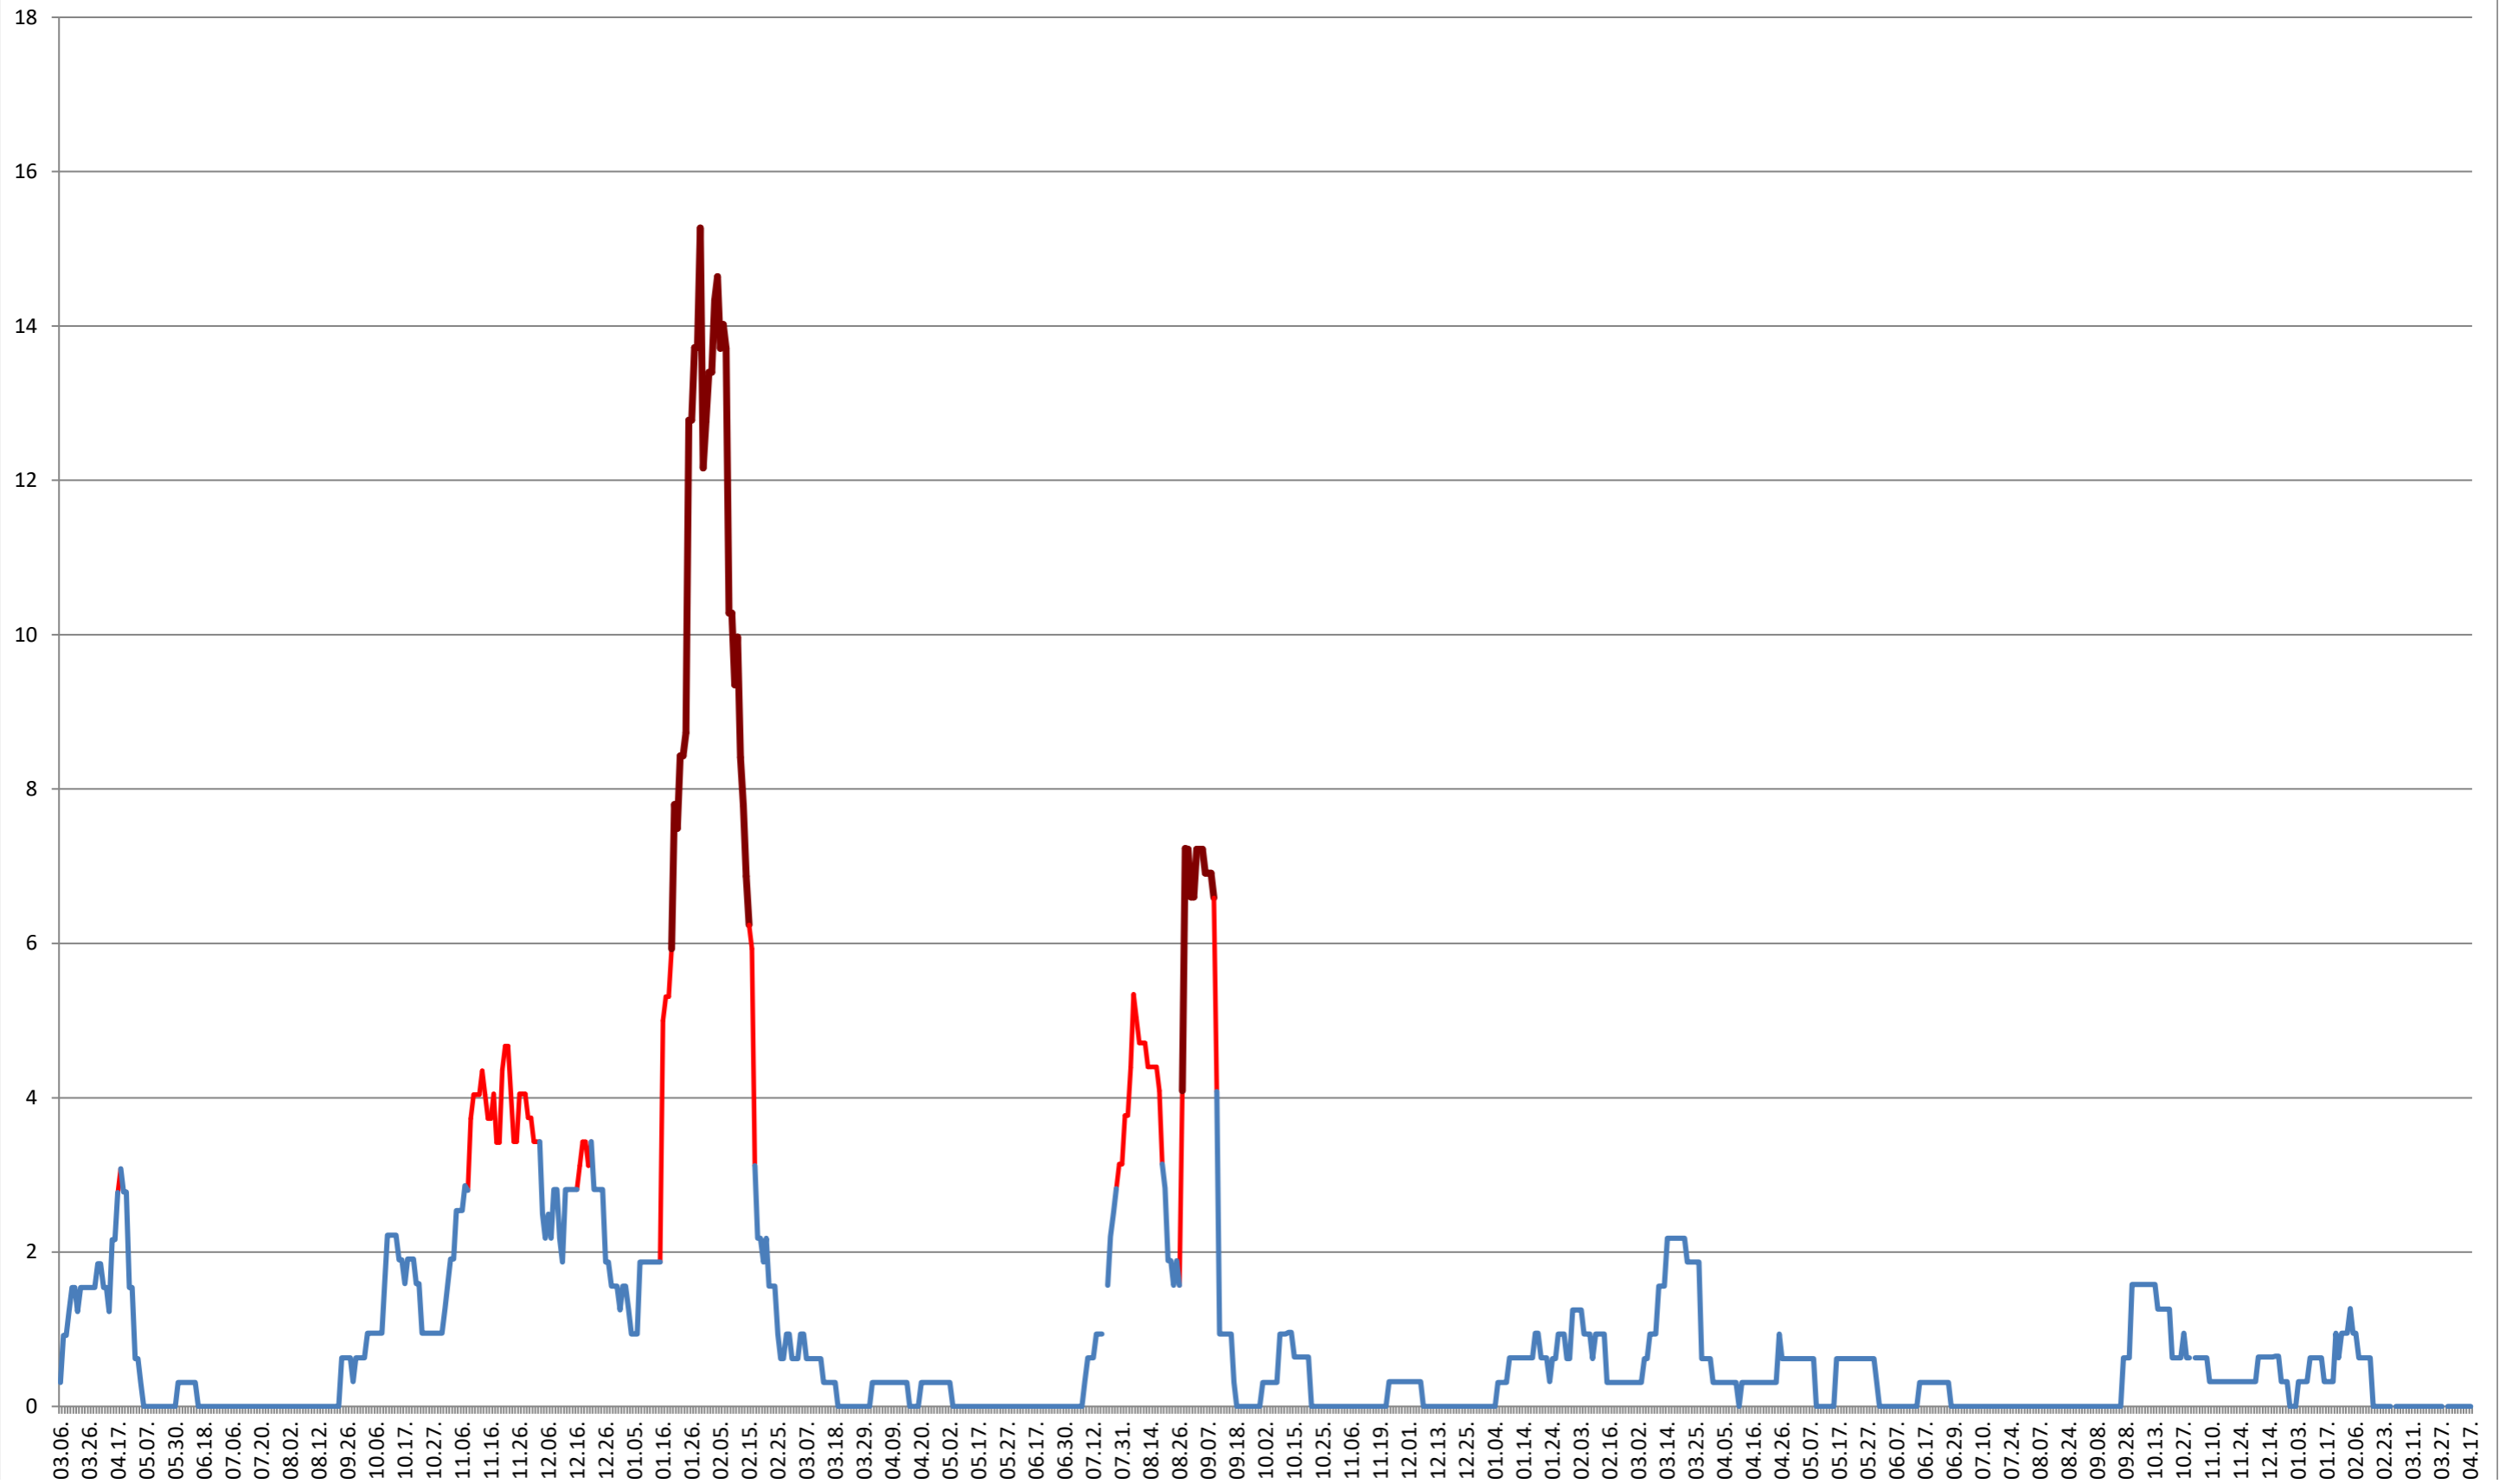

TULGHEȘ - Evolutia incidentei cumulate pe 14 zile la ‰ de locuitori
2021.03.07. - 2024.04.17.