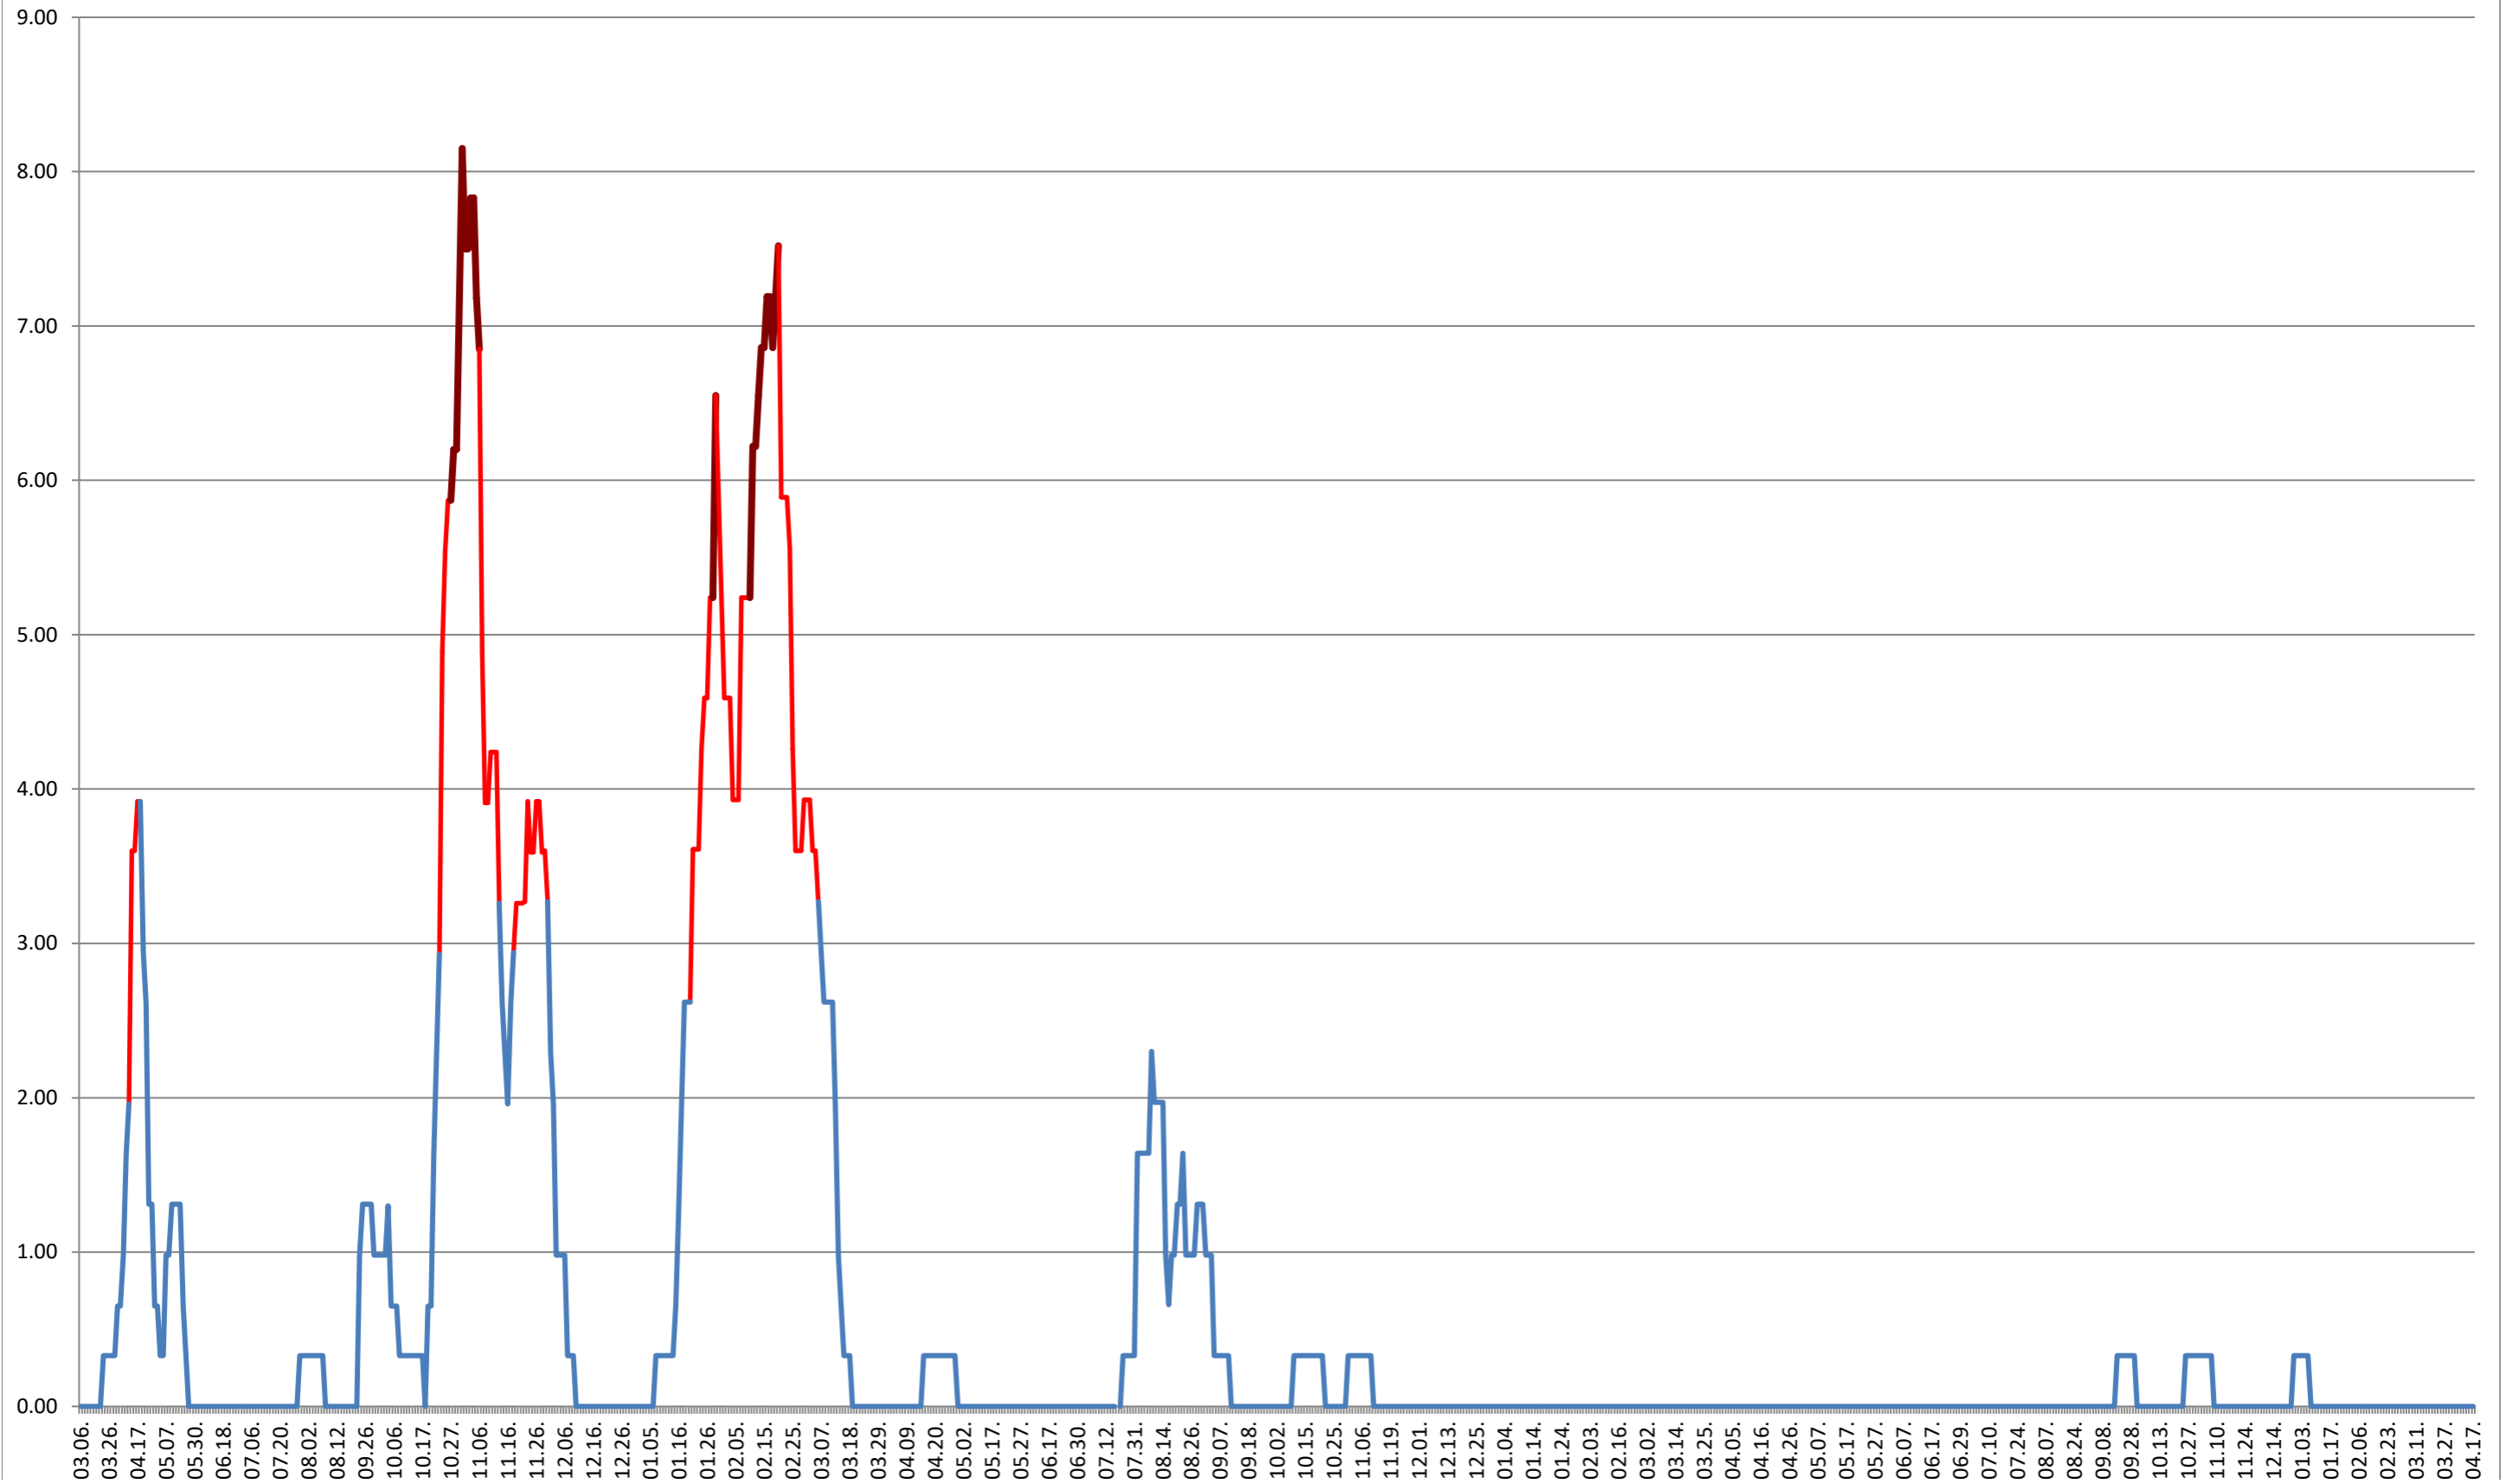

ATID - Evolutia incidentei cumulate pe 14 zile la ‰ de locuitori
2021.03.07. - 2024.04.17.

AVRĂMEȘTI - Evolutia incidentei cumulate pe 14 zile la % de locuitori
2021.03.07. - 2024.04.17.

ORAȘ BĂILE TUȘNAD - Evolutia incidentei cumulate pe 14 zile la % de locuitori
2021.03.07. - 2024.04.17.

ORAȘ BĂLAN - Evolutia incidentei cumulate pe 14 zile la ‰ de locuitori
2021.03.07. - 2024.04.17.

BILBOR - Evolutia incidentei cumulate pe 14 zile la % de locuitori
2021.03.07. - 2024.04.17.

ORAȘ BORSEC - Evolutia incidentei cumulate pe 14 zile la ‰ de locuitori
2021.03.07. - 2024.04.17.

BRĂDEȘTI - Evolutia incidentei cumulate pe 14 zile la ‰ de locuitori 2021.03.07. - 2024.04.17.

CĂPÂLNIȚA - Evolutia incidentei cumulate pe 14 zile la ‰ de locuitori
2021.03.07. - 2024.04.17.

CÂRȚA - Evolutia incidentei cumulate pe 14 zile la ‰ de locuitori 2021.03.07. - 2024.04.17.