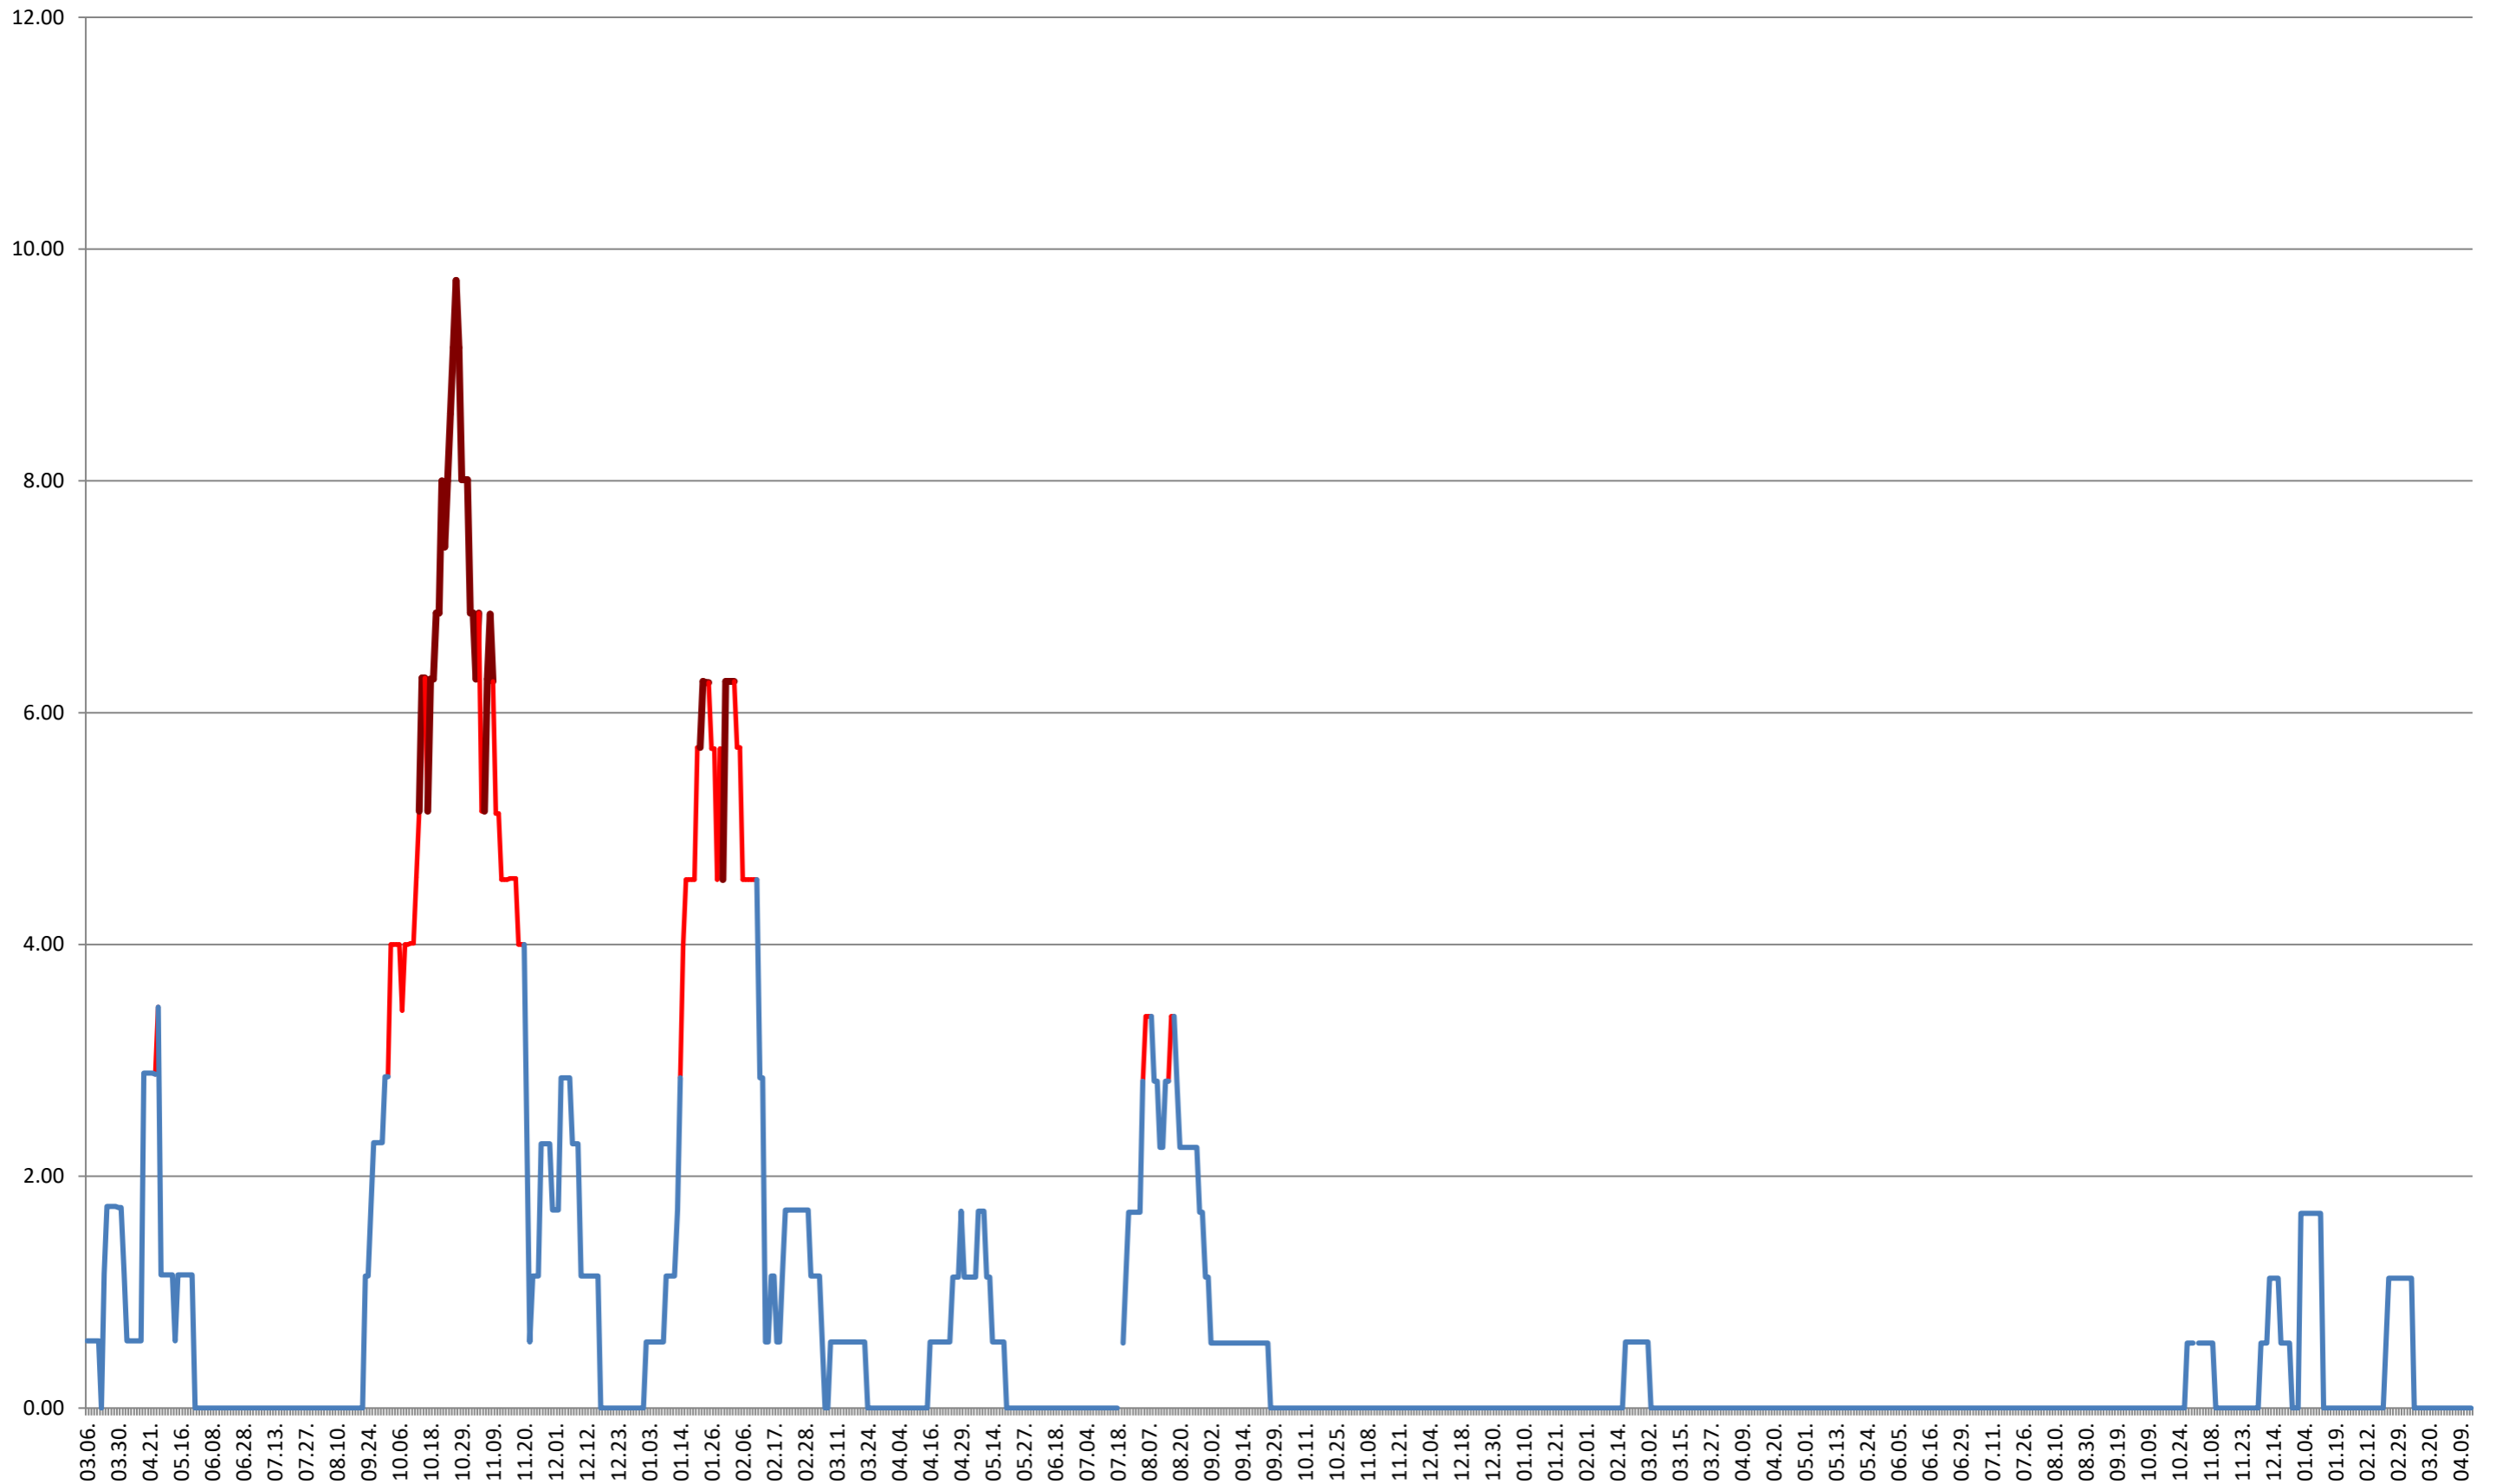

VĂRȘAG - Evolutia incidentei cumulate pe 14 zile la ‰ de locuitori
2021.03.07. - 2024.04.17.