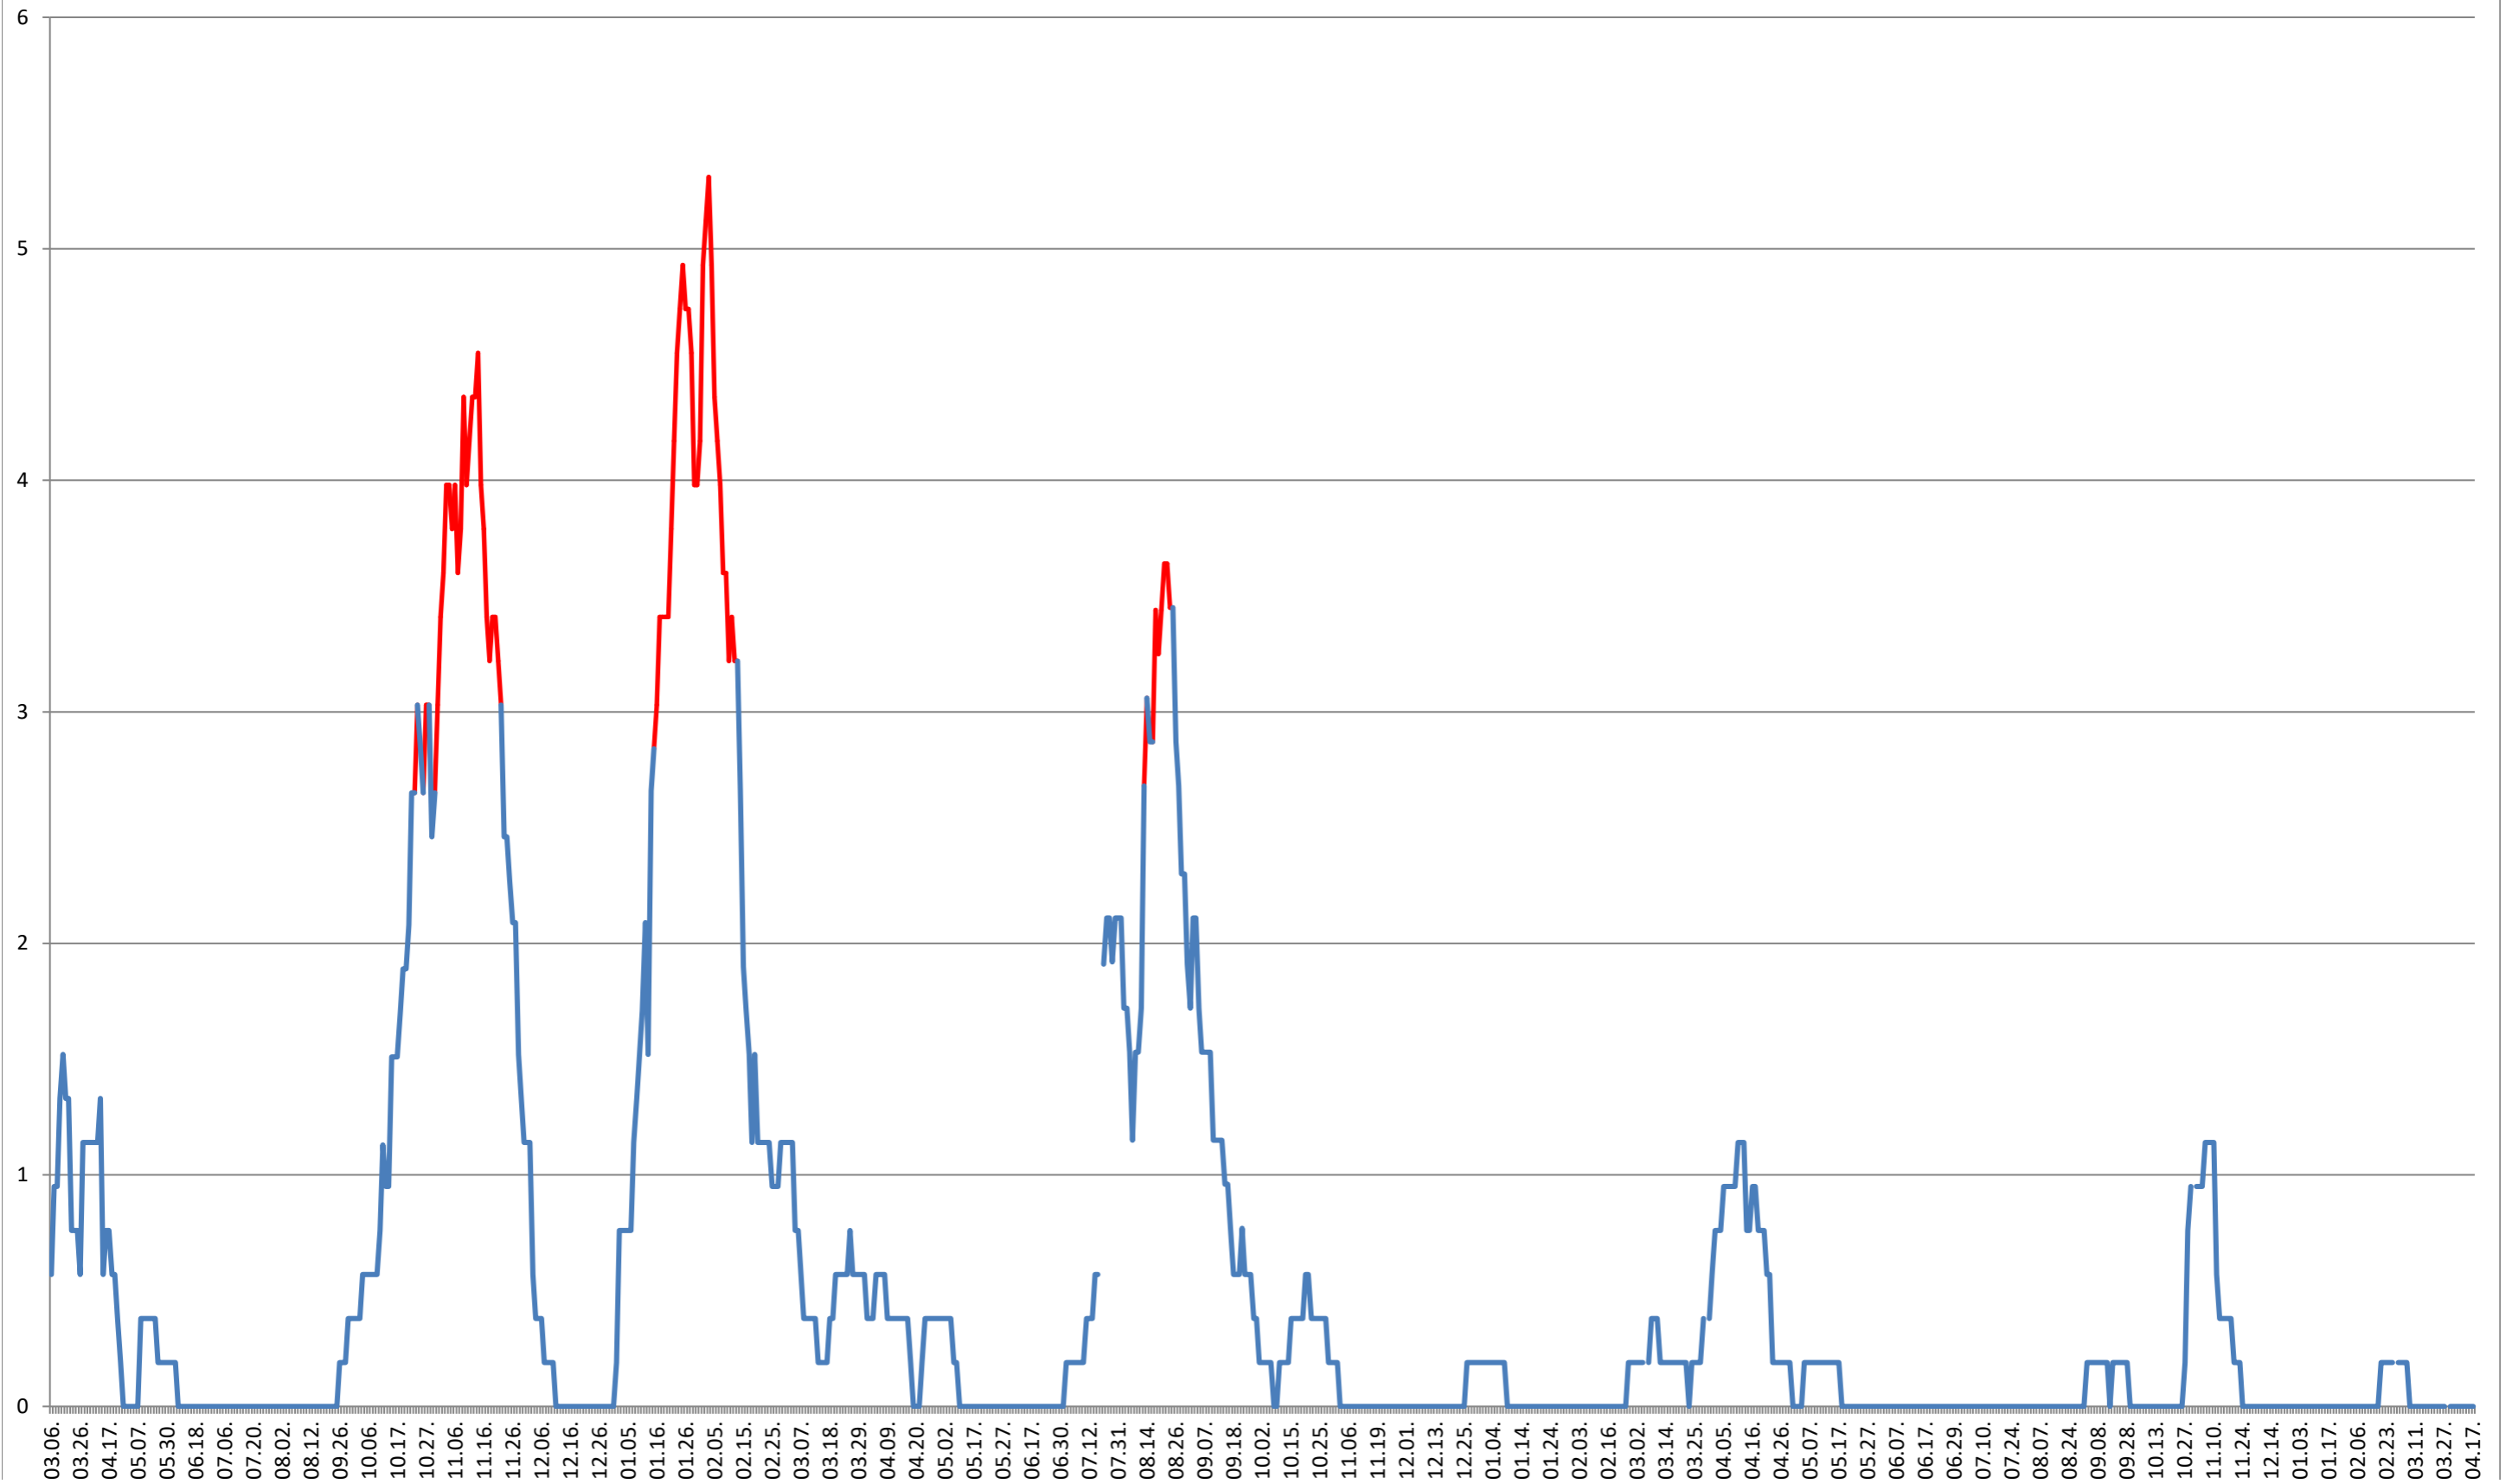

SUSENI - Evolutia incidentei cumulate pe 14 zile la % de locuitori
2021.03.07. - 2024.04.17.