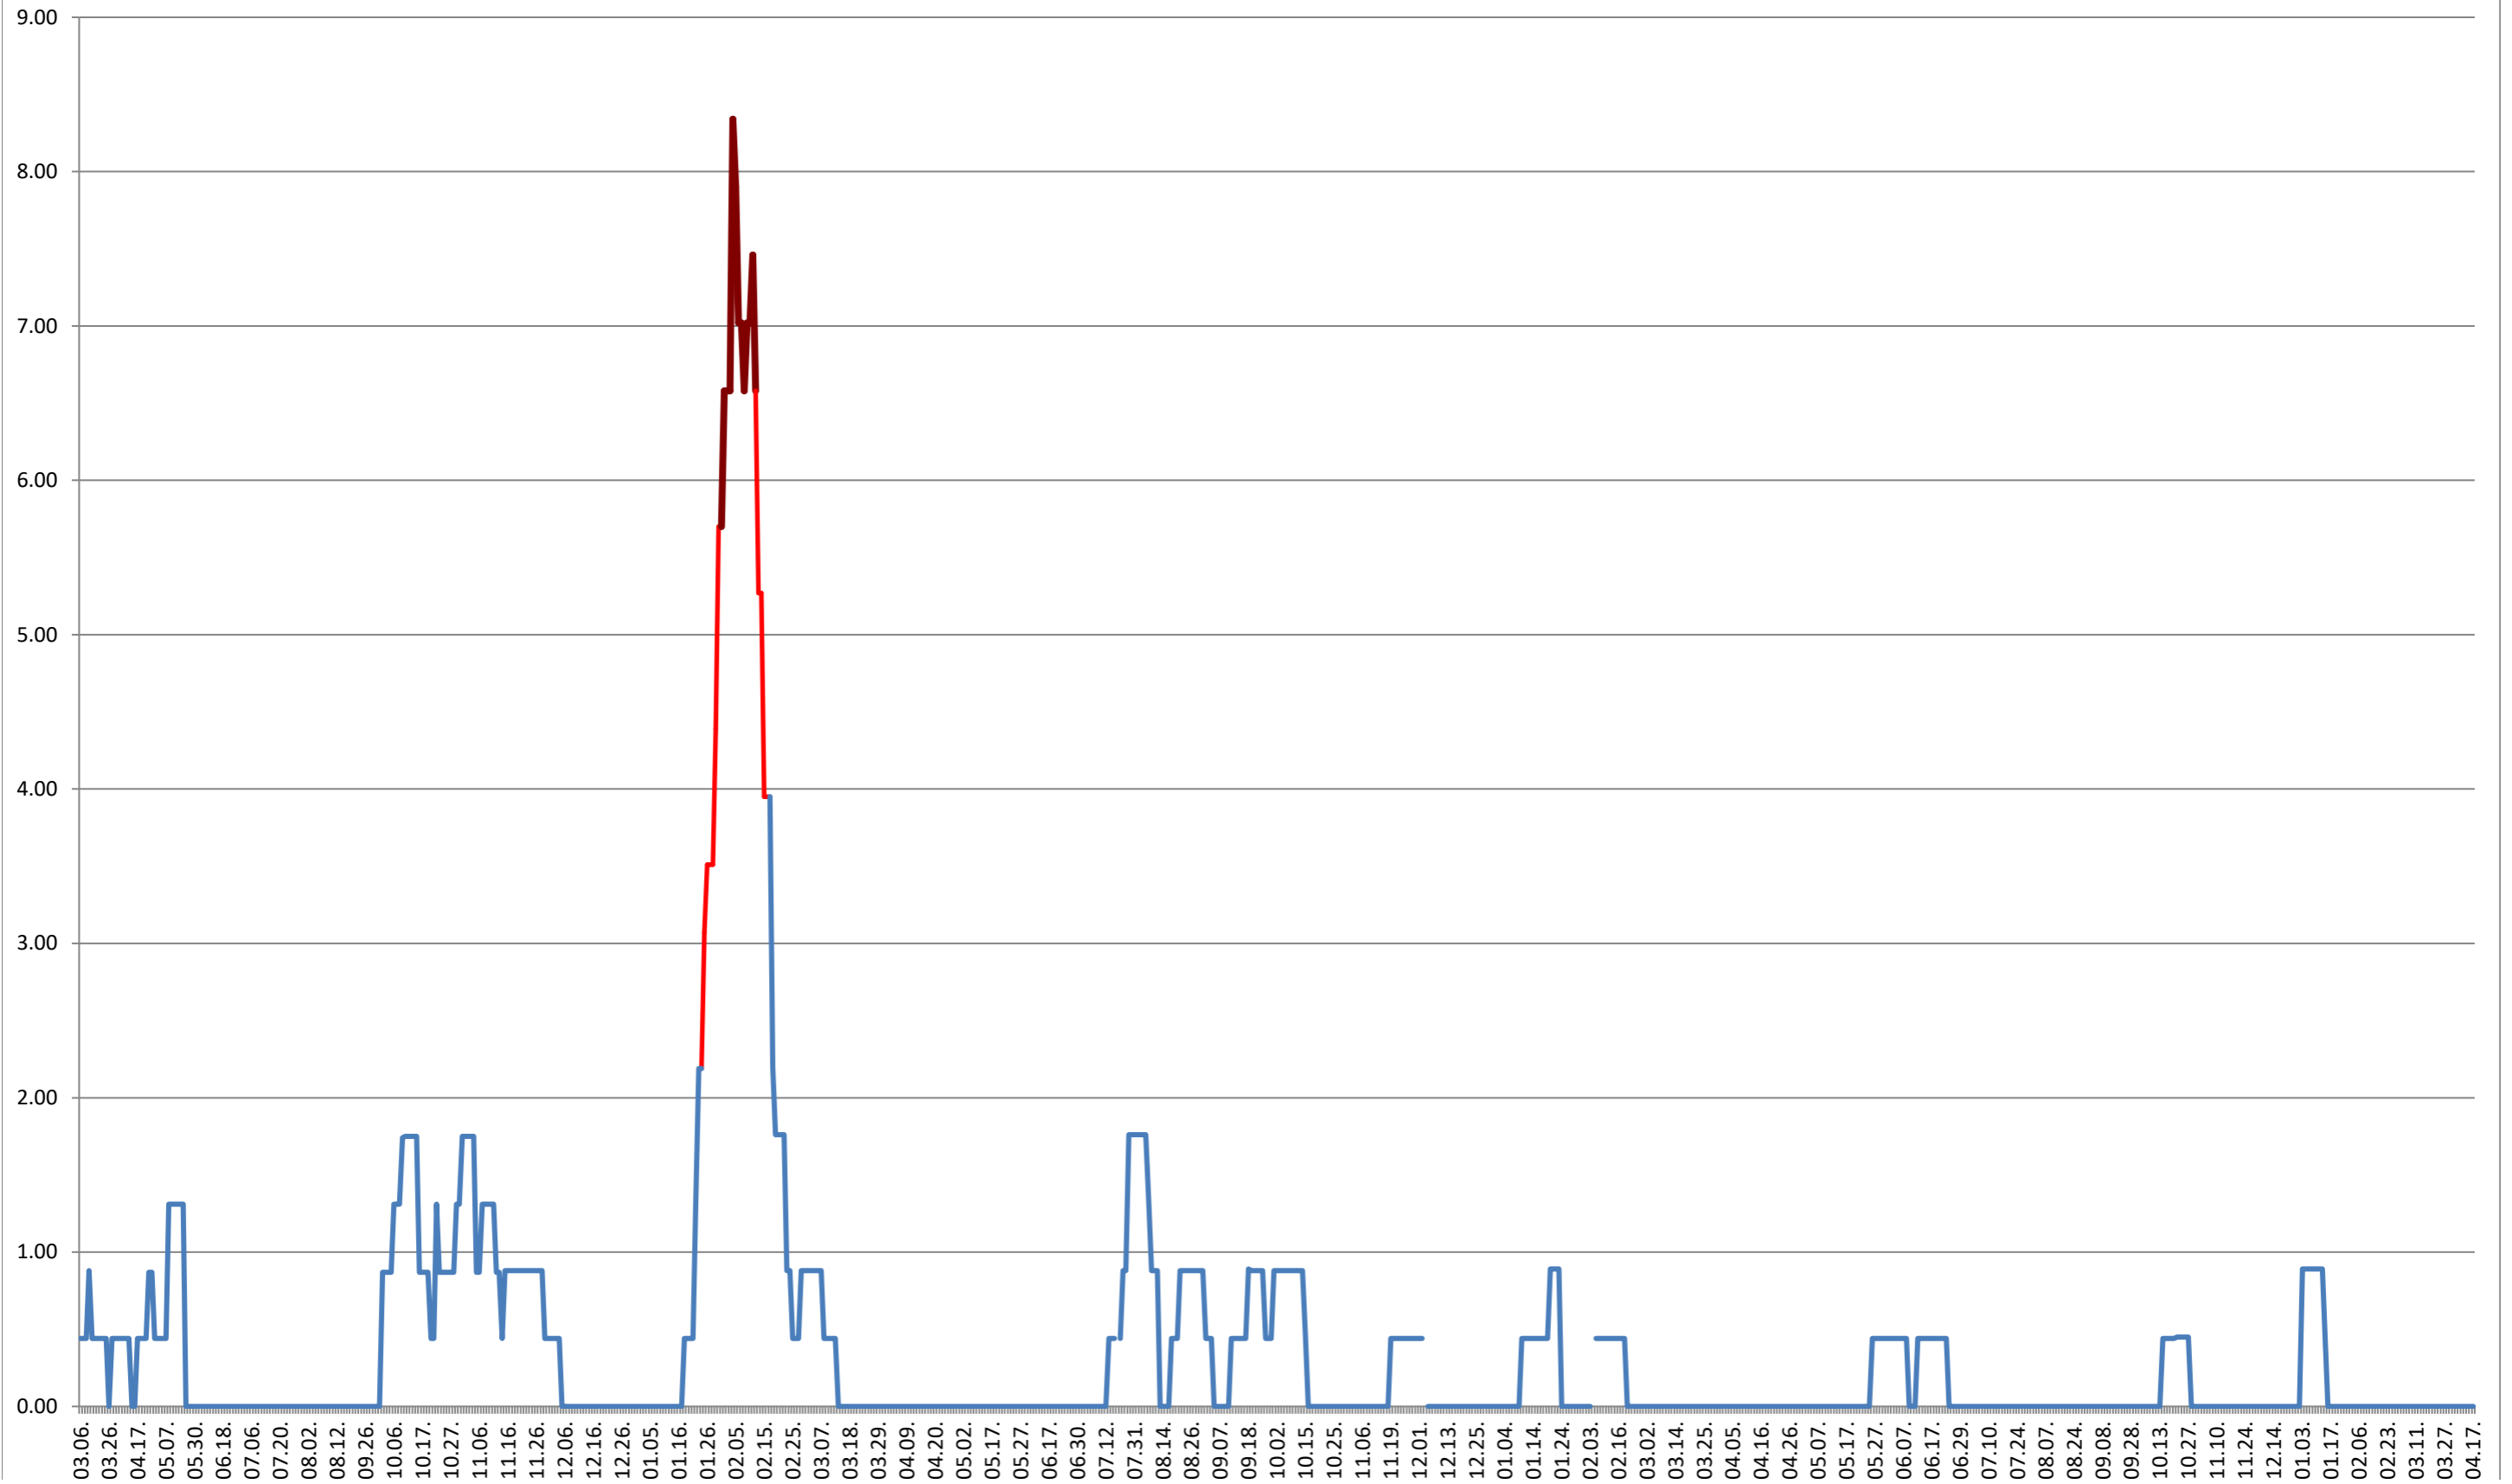

ORAȘ BĂLAN - Evolutia incidentei cumulate pe 14 zile la ‰ de locuitori
2021.03.07. - 2024.04.17.

BILBOR - Evolutia incidentei cumulate pe 14 zile la % de locuitori
2021.03.07. - 2024.04.17.

ORAȘ BORSEC - Evolutia incidentei cumulate pe 14 zile la ‰ de locuitori
2021.03.07. - 2024.04.17.

BRĂDEȘTI - Evolutia incidentei cumulate pe 14 zile la ‰ de locuitori 2021.03.07. - 2024.04.17.

CĂPÂLNIȚA - Evolutia incidentei cumulate pe 14 zile la ‰ de locuitori
2021.03.07. - 2024.04.17.

CÂRȚA - Evolutia incidentei cumulate pe 14 zile la ‰ de locuitori 2021.03.07. - 2024.04.17.

CICEU - Evolutia incidentei cumulate pe 14 zile la ‰ de locuitori
2021.03.07. - 2024.04.17.

CIUCSÂNGEORGIU - Evolutia incidentei cumulate pe 14 zile la ‰ de locuitori
2021.03.07. - 2024.04.17.

CIUMANI - Evolutia incidentei cumulate pe 14 zile la ‰ de locuitori
2021.03.07. - 2024.04.17.

CORBU - Evolutia incidentei cumulate pe 14 zile la ‰ de locuitori 2021.03.07. - 2024.04.17.

CORUND - Evolutia incidentei cumulate pe 14 zile la % de locuitori
2021.03.07. - 2024.04.17.

COZMENI - Evolutia incidentei cumulate pe 14 zile la ‰ de locuitori
2021.03.07. - 2024.04.17.