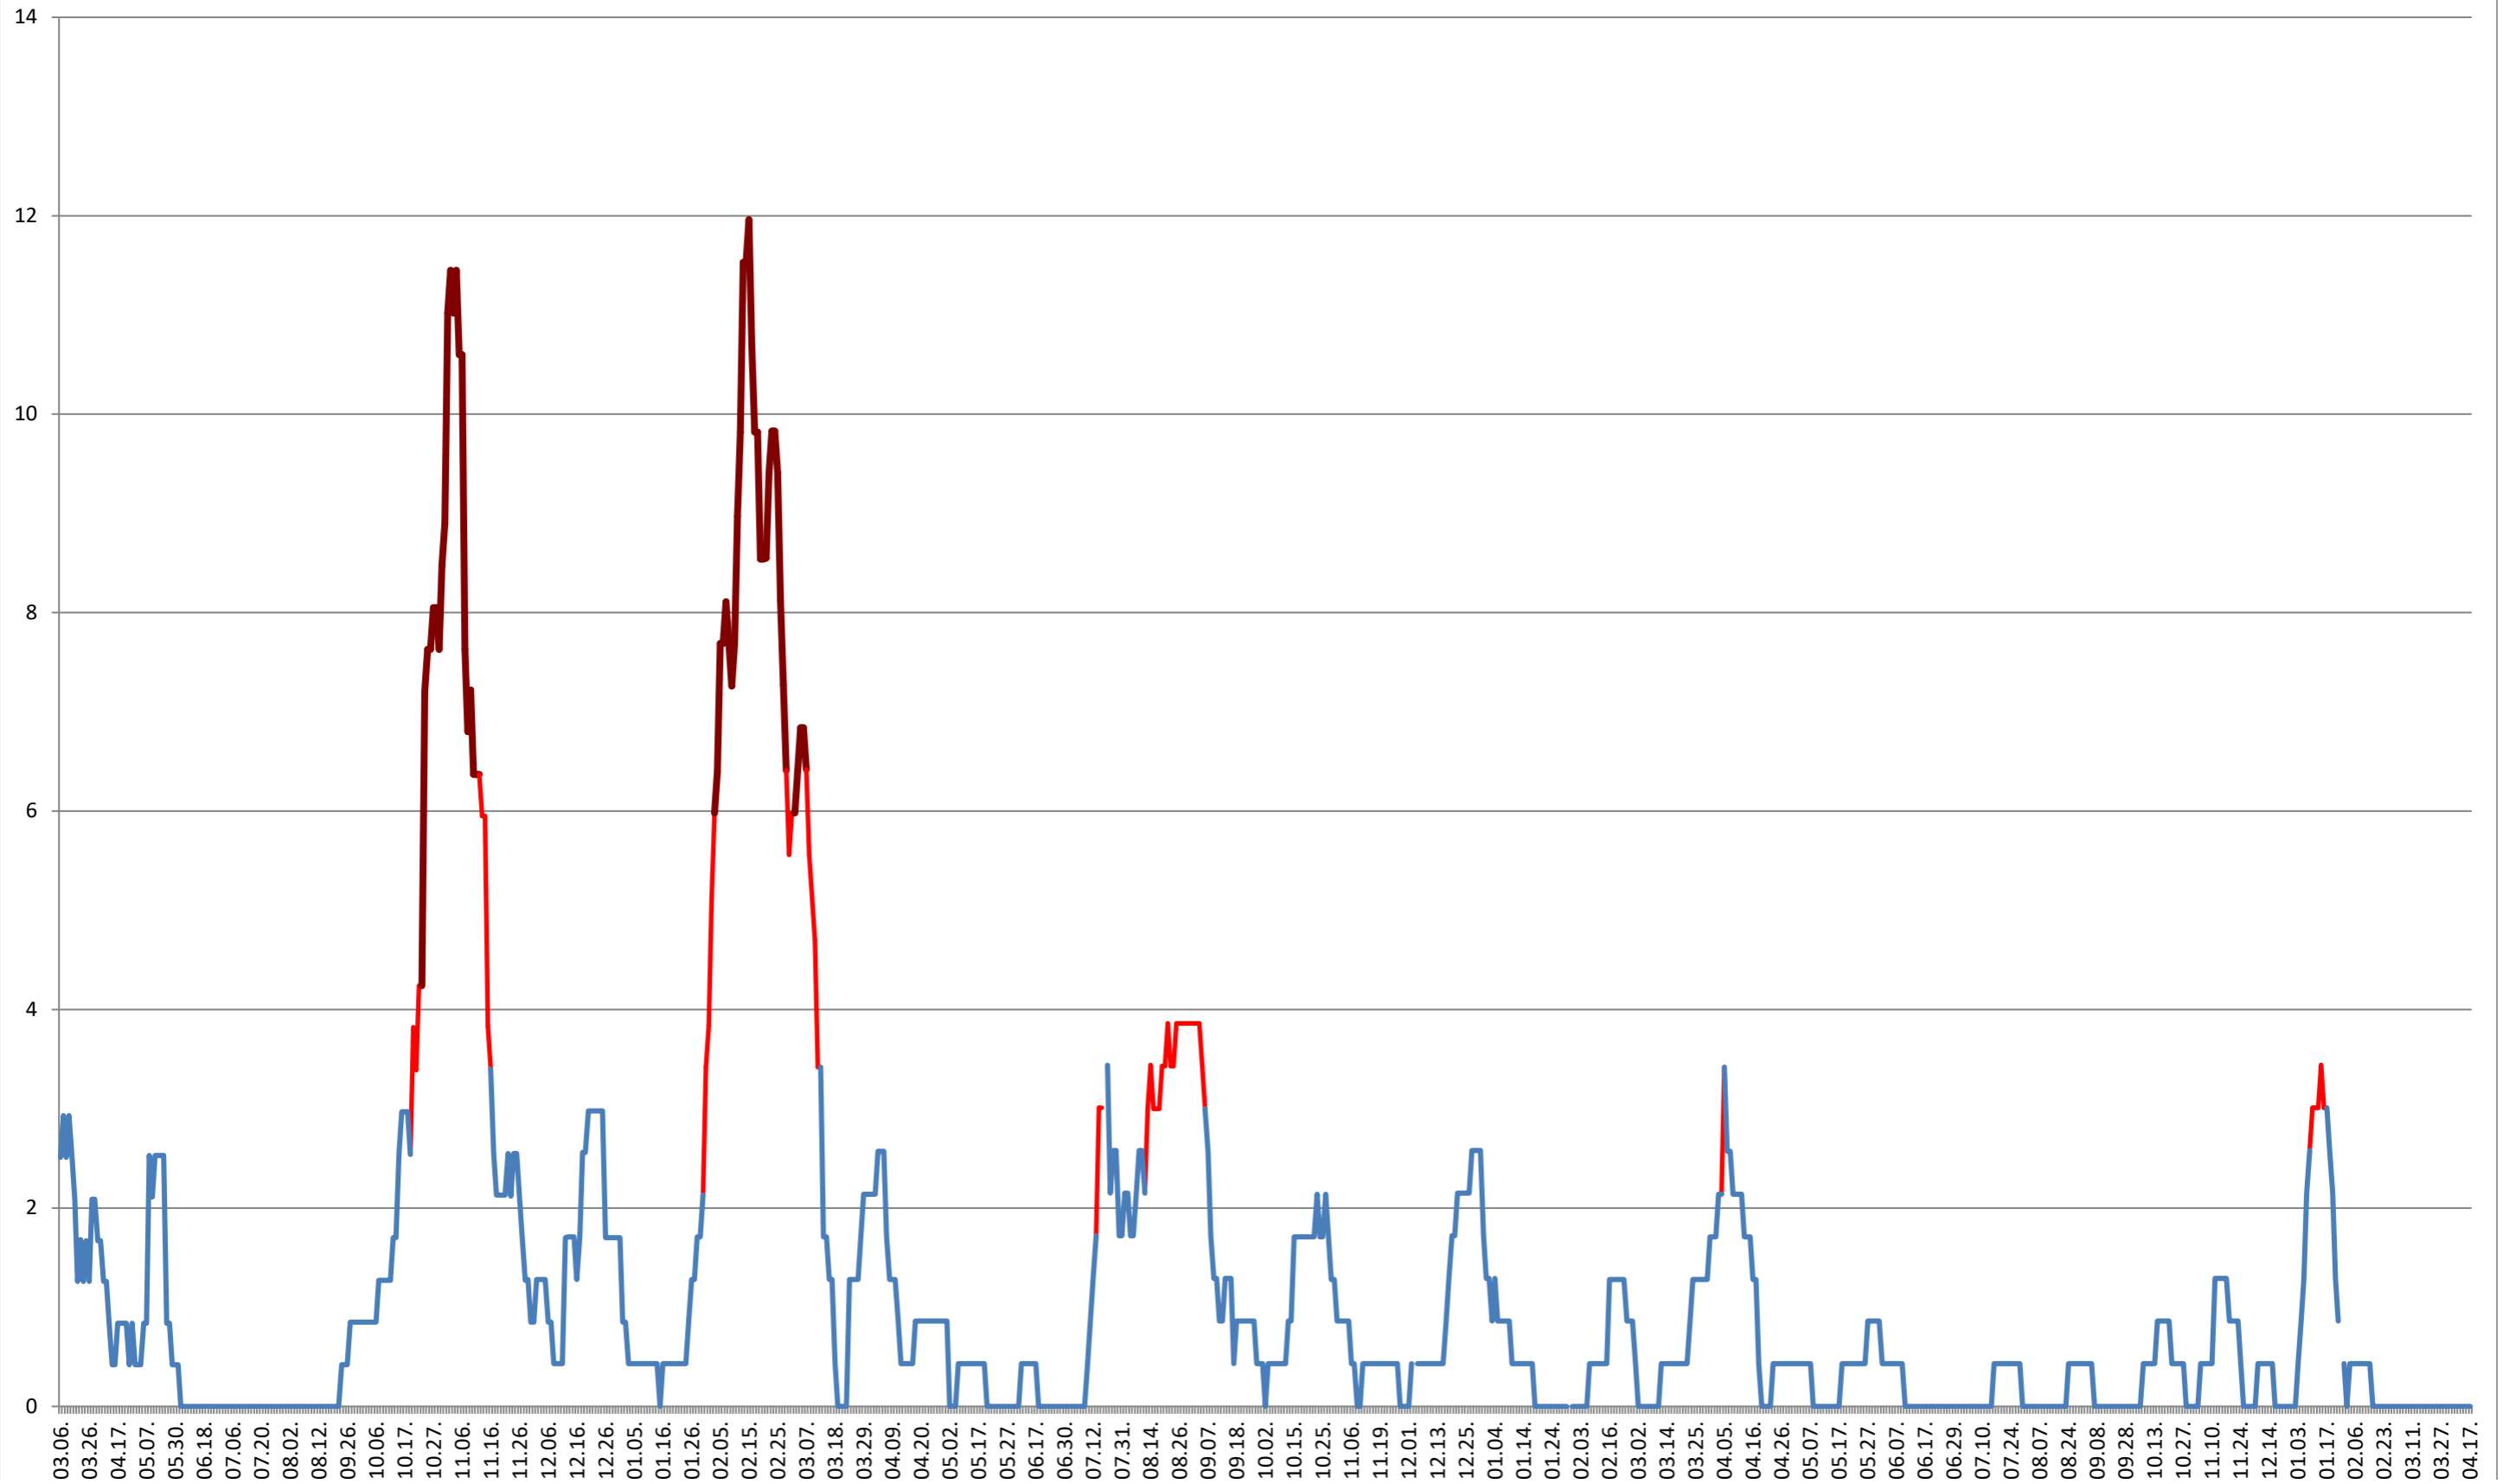

BRĂDEȘTI - Evolutia incidentei cumulate pe 14 zile la ‰ de locuitori 2021.03.07. - 2024.04.17.

CĂPÂLNIȚA - Evolutia incidentei cumulate pe 14 zile la ‰ de locuitori
2021.03.07. - 2024.04.17.

CÂRȚA - Evolutia incidentei cumulate pe 14 zile la ‰ de locuitori 2021.03.07. - 2024.04.17.

ORAȘ CRISTURU SECUIESC - Evolutia incidentei cumulate pe 14 zile la ‰ de locuitori
2021.03.07. - 2024.04.17.

DĂNEȘTI - Evolutia incidentei cumulate pe 14 zile la % de locuitori
2021.03.07. - 2024.04.17.

DÂRJIU - Evolutia incidentei cumulate pe 14 zile la ‰ de locuitori 2021.03.07. - 2024.04.17.

DEALU - Evolutia incidentei cumulate pe 14 zile la % de locuitori
2021.03.07. - 2024.04.17.

DITRĂU - Evolutia incidentei cumulate pe 14 zile la ‰ de locuitori
2021.03.07. - 2024.04.17.

FELICENI - Evolutia incidentei cumulate pe 14 zile la % de locuitori
2021.03.07. - 2024.04.17.

FRUMOASA - Evolutia incidentei cumulate pe 14 zile la % de locuitori
2021.03.07. - 2024.04.17.

GĂLĂUȚAȘ - Evolutia incidentei cumulate pe 14 zile la ‰ de locuitori 2021.03.07. - 2024.04.17.