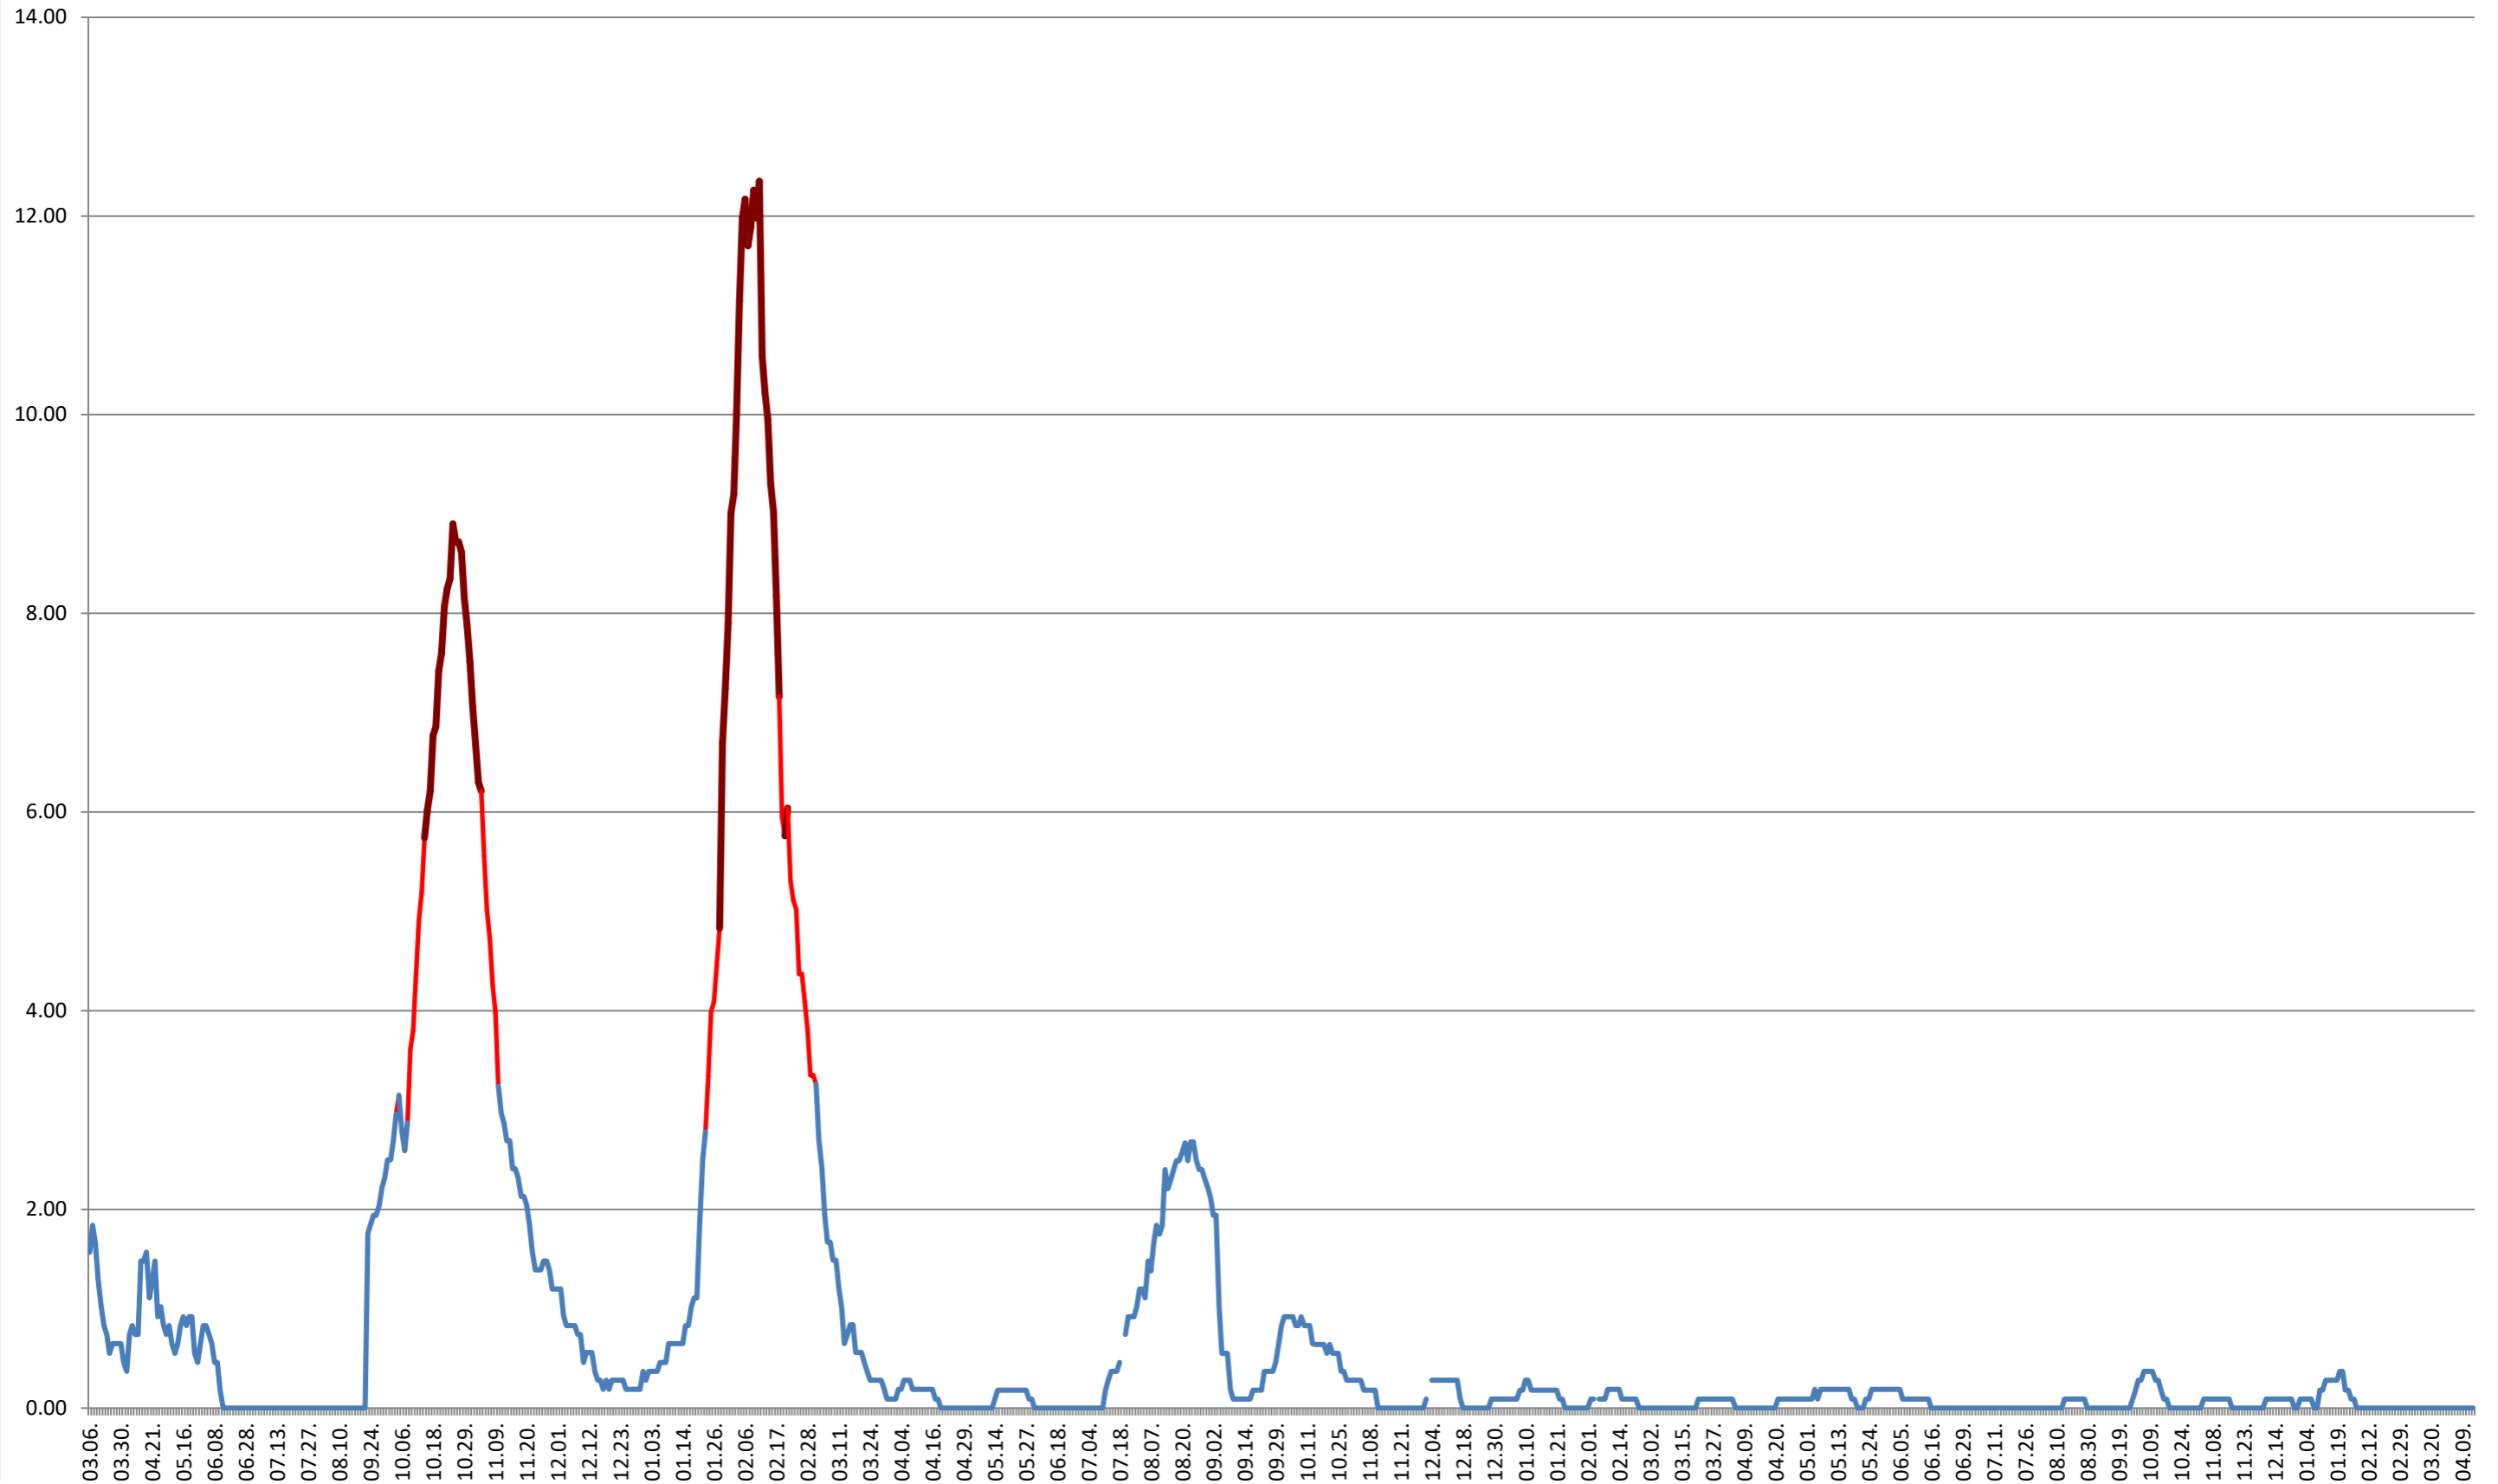

ORAȘ BĂLAN - Evolutia incidentei cumulate pe 14 zile la ‰ de locuitori
2021.03.07. - 2024.04.17.

BILBOR - Evolutia incidentei cumulate pe 14 zile la % de locuitori
2021.03.07. - 2024.04.17.

ORAȘ BORSEC - Evolutia incidentei cumulate pe 14 zile la ‰ de locuitori
2021.03.07. - 2024.04.17.

BRĂDEȘTI - Evolutia incidentei cumulate pe 14 zile la ‰ de locuitori 2021.03.07. - 2024.04.17.

CĂPÂLNIȚA - Evolutia incidentei cumulate pe 14 zile la ‰ de locuitori
2021.03.07. - 2024.04.17.

CÂRȚA - Evolutia incidentei cumulate pe 14 zile la ‰ de locuitori 2021.03.07. - 2024.04.17.

CORBU - Evolutia incidentei cumulate pe 14 zile la ‰ de locuitori 2021.03.07. - 2024.04.17.

CORUND - Evolutia incidentei cumulate pe 14 zile la % de locuitori
2021.03.07. - 2024.04.17.

COZMENI - Evolutia incidentei cumulate pe 14 zile la ‰ de locuitori
2021.03.07. - 2024.04.17.

ORAȘ CRISTURU SECUIESC - Evolutia incidentei cumulate pe 14 zile la ‰ de locuitori
2021.03.07. - 2024.04.17.

DĂNEȘTI - Evolutia incidentei cumulate pe 14 zile la % de locuitori
2021.03.07. - 2024.04.17.