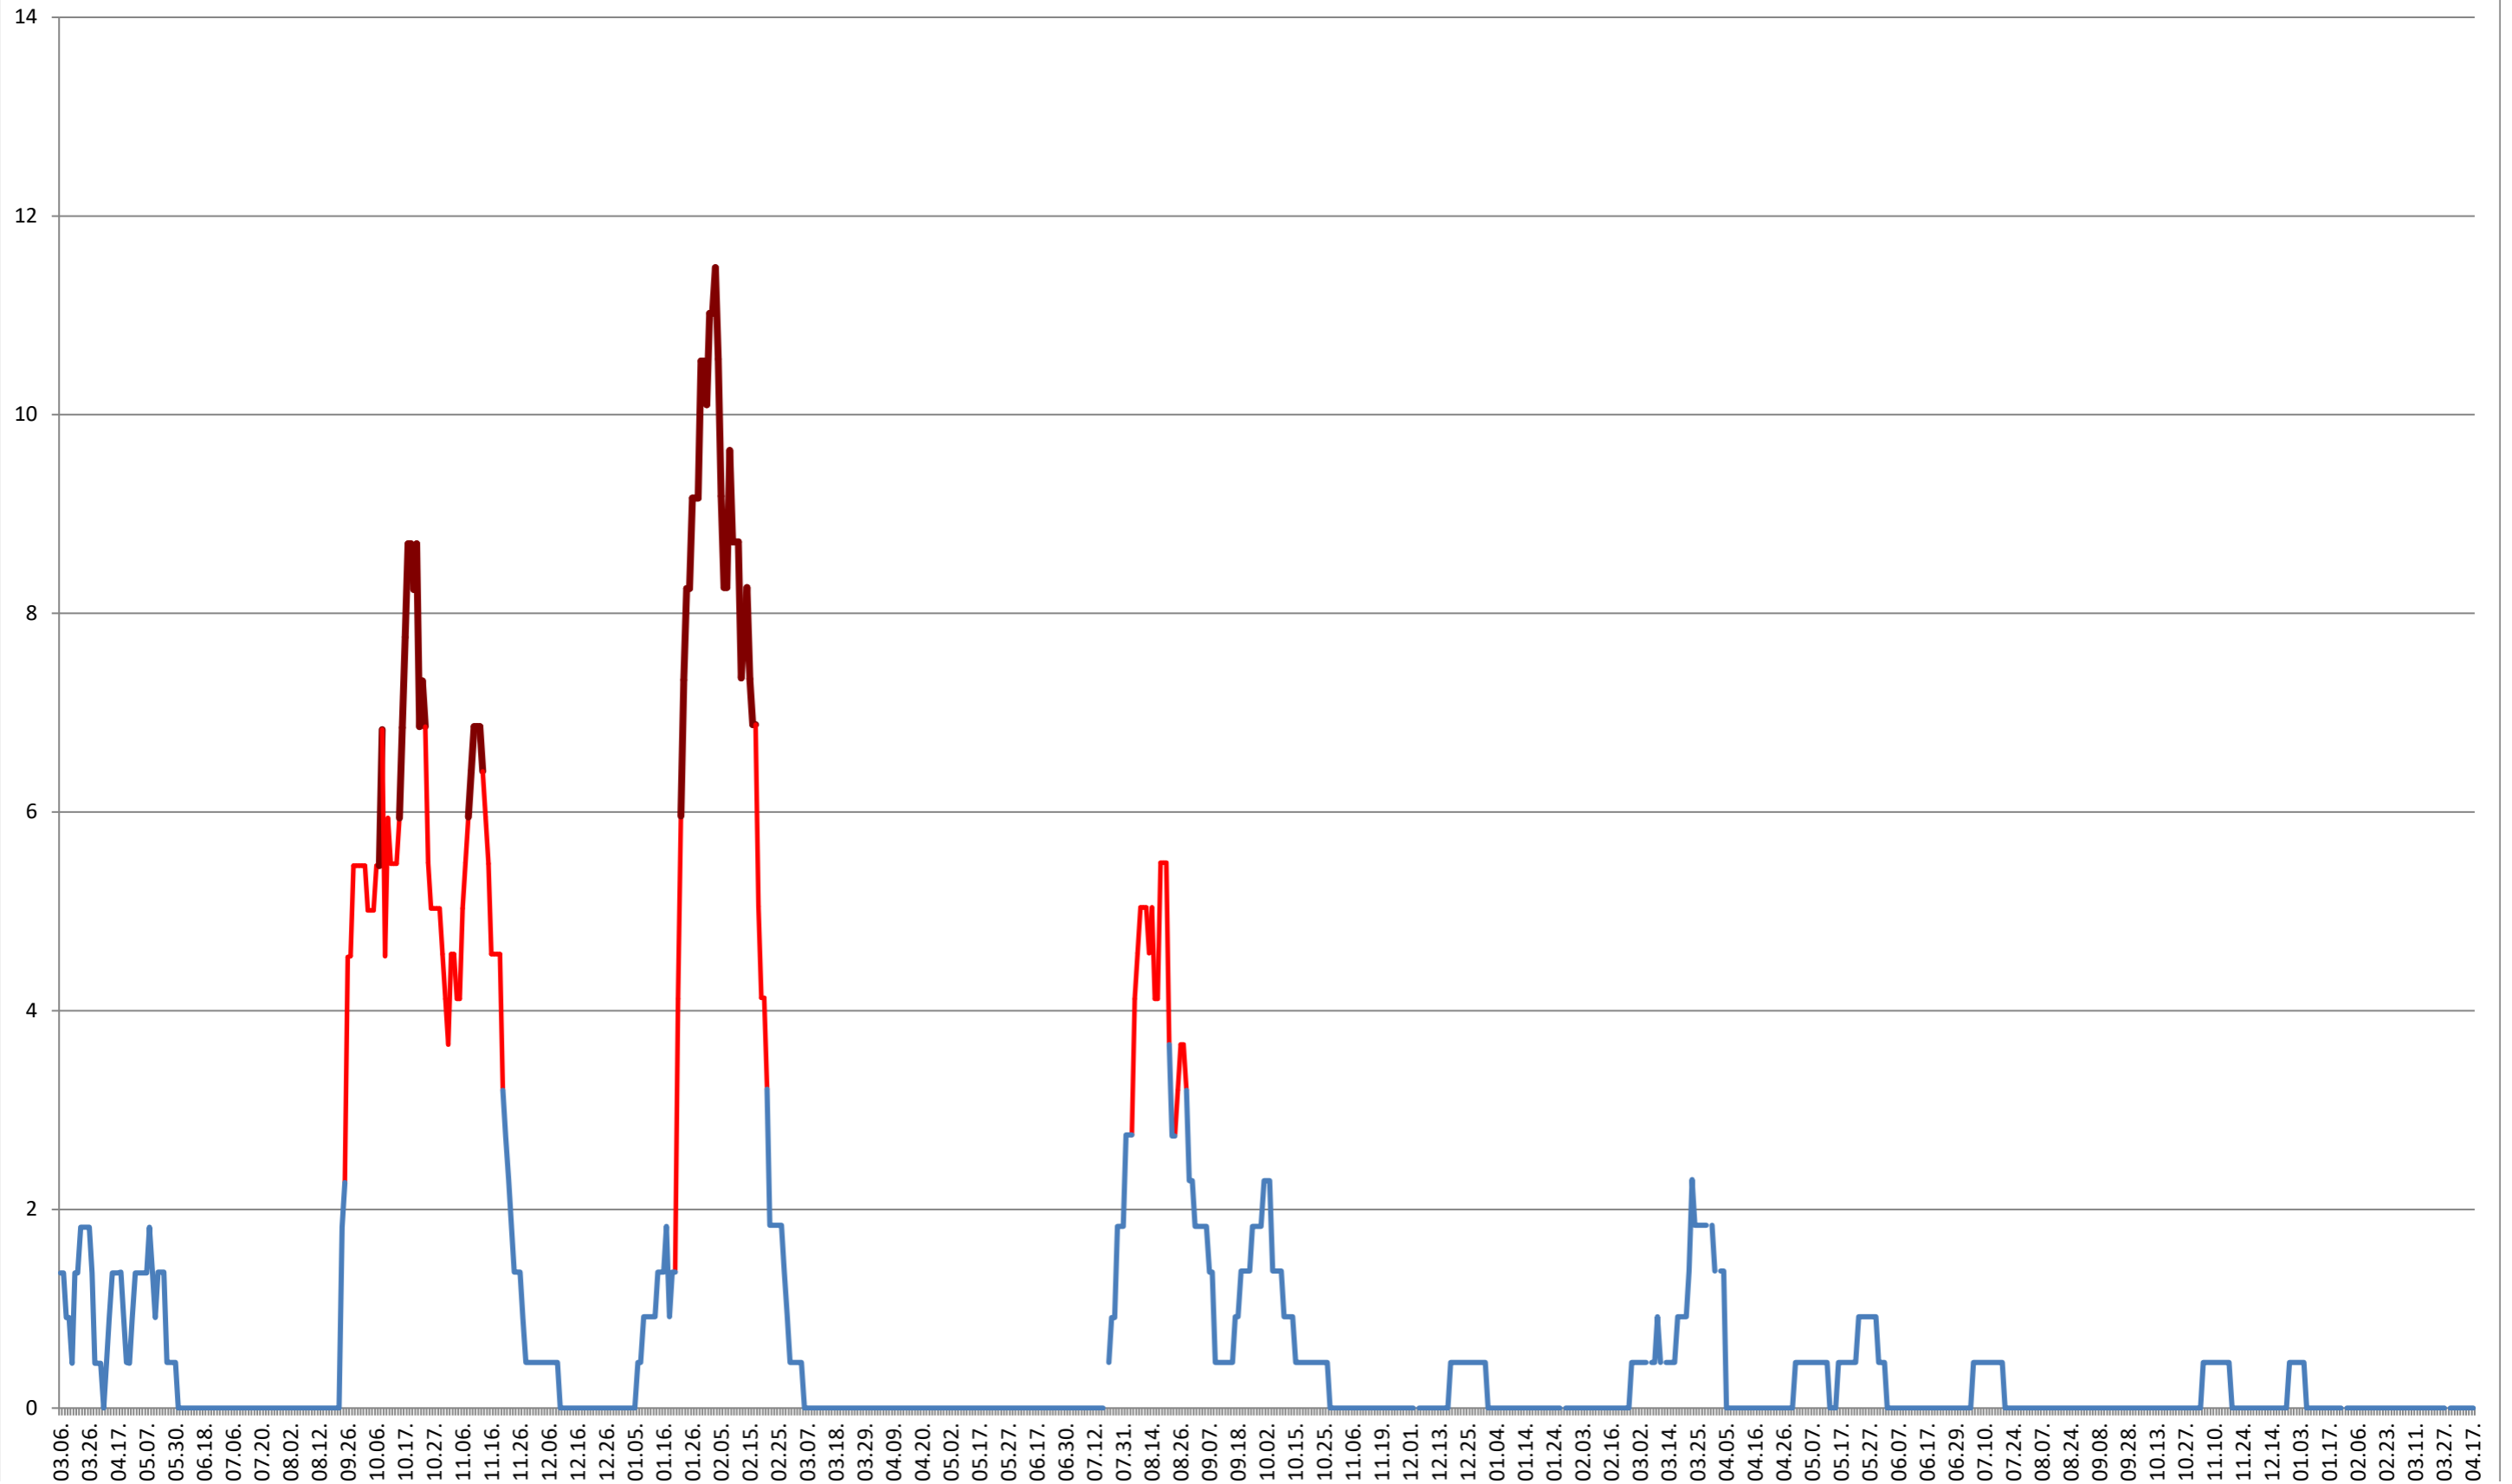

LELICENI - Evolutia incidentei cumulate pe 14 zile la % de locuitori
2021.03.07. - 2024.04.17.

LUETA - Evolutia incidentei cumulate pe 14 zile la ‰ de locuitori
2021.03.07. - 2024.04.17.

LUNCA DE JOS - Evolutia incidentei cumulate pe 14 zile la ‰ de locuitori 2021.03.07. - 2024.04.17.

LUNCA DE SUS - Evolutia incidentei cumulate pe 14 zile la ‰ de locuitori
2021.03.07. - 2024.04.17.

LUPENI - Evolutia incidentei cumulate pe 14 zile la % de locuitori
2021.03.07. - 2024.04.17.

MĂDĂRAȘ - Evolutia incidentei cumulate pe 14 zile la % de locuitori
2021.03.07. - 2024.04.17.