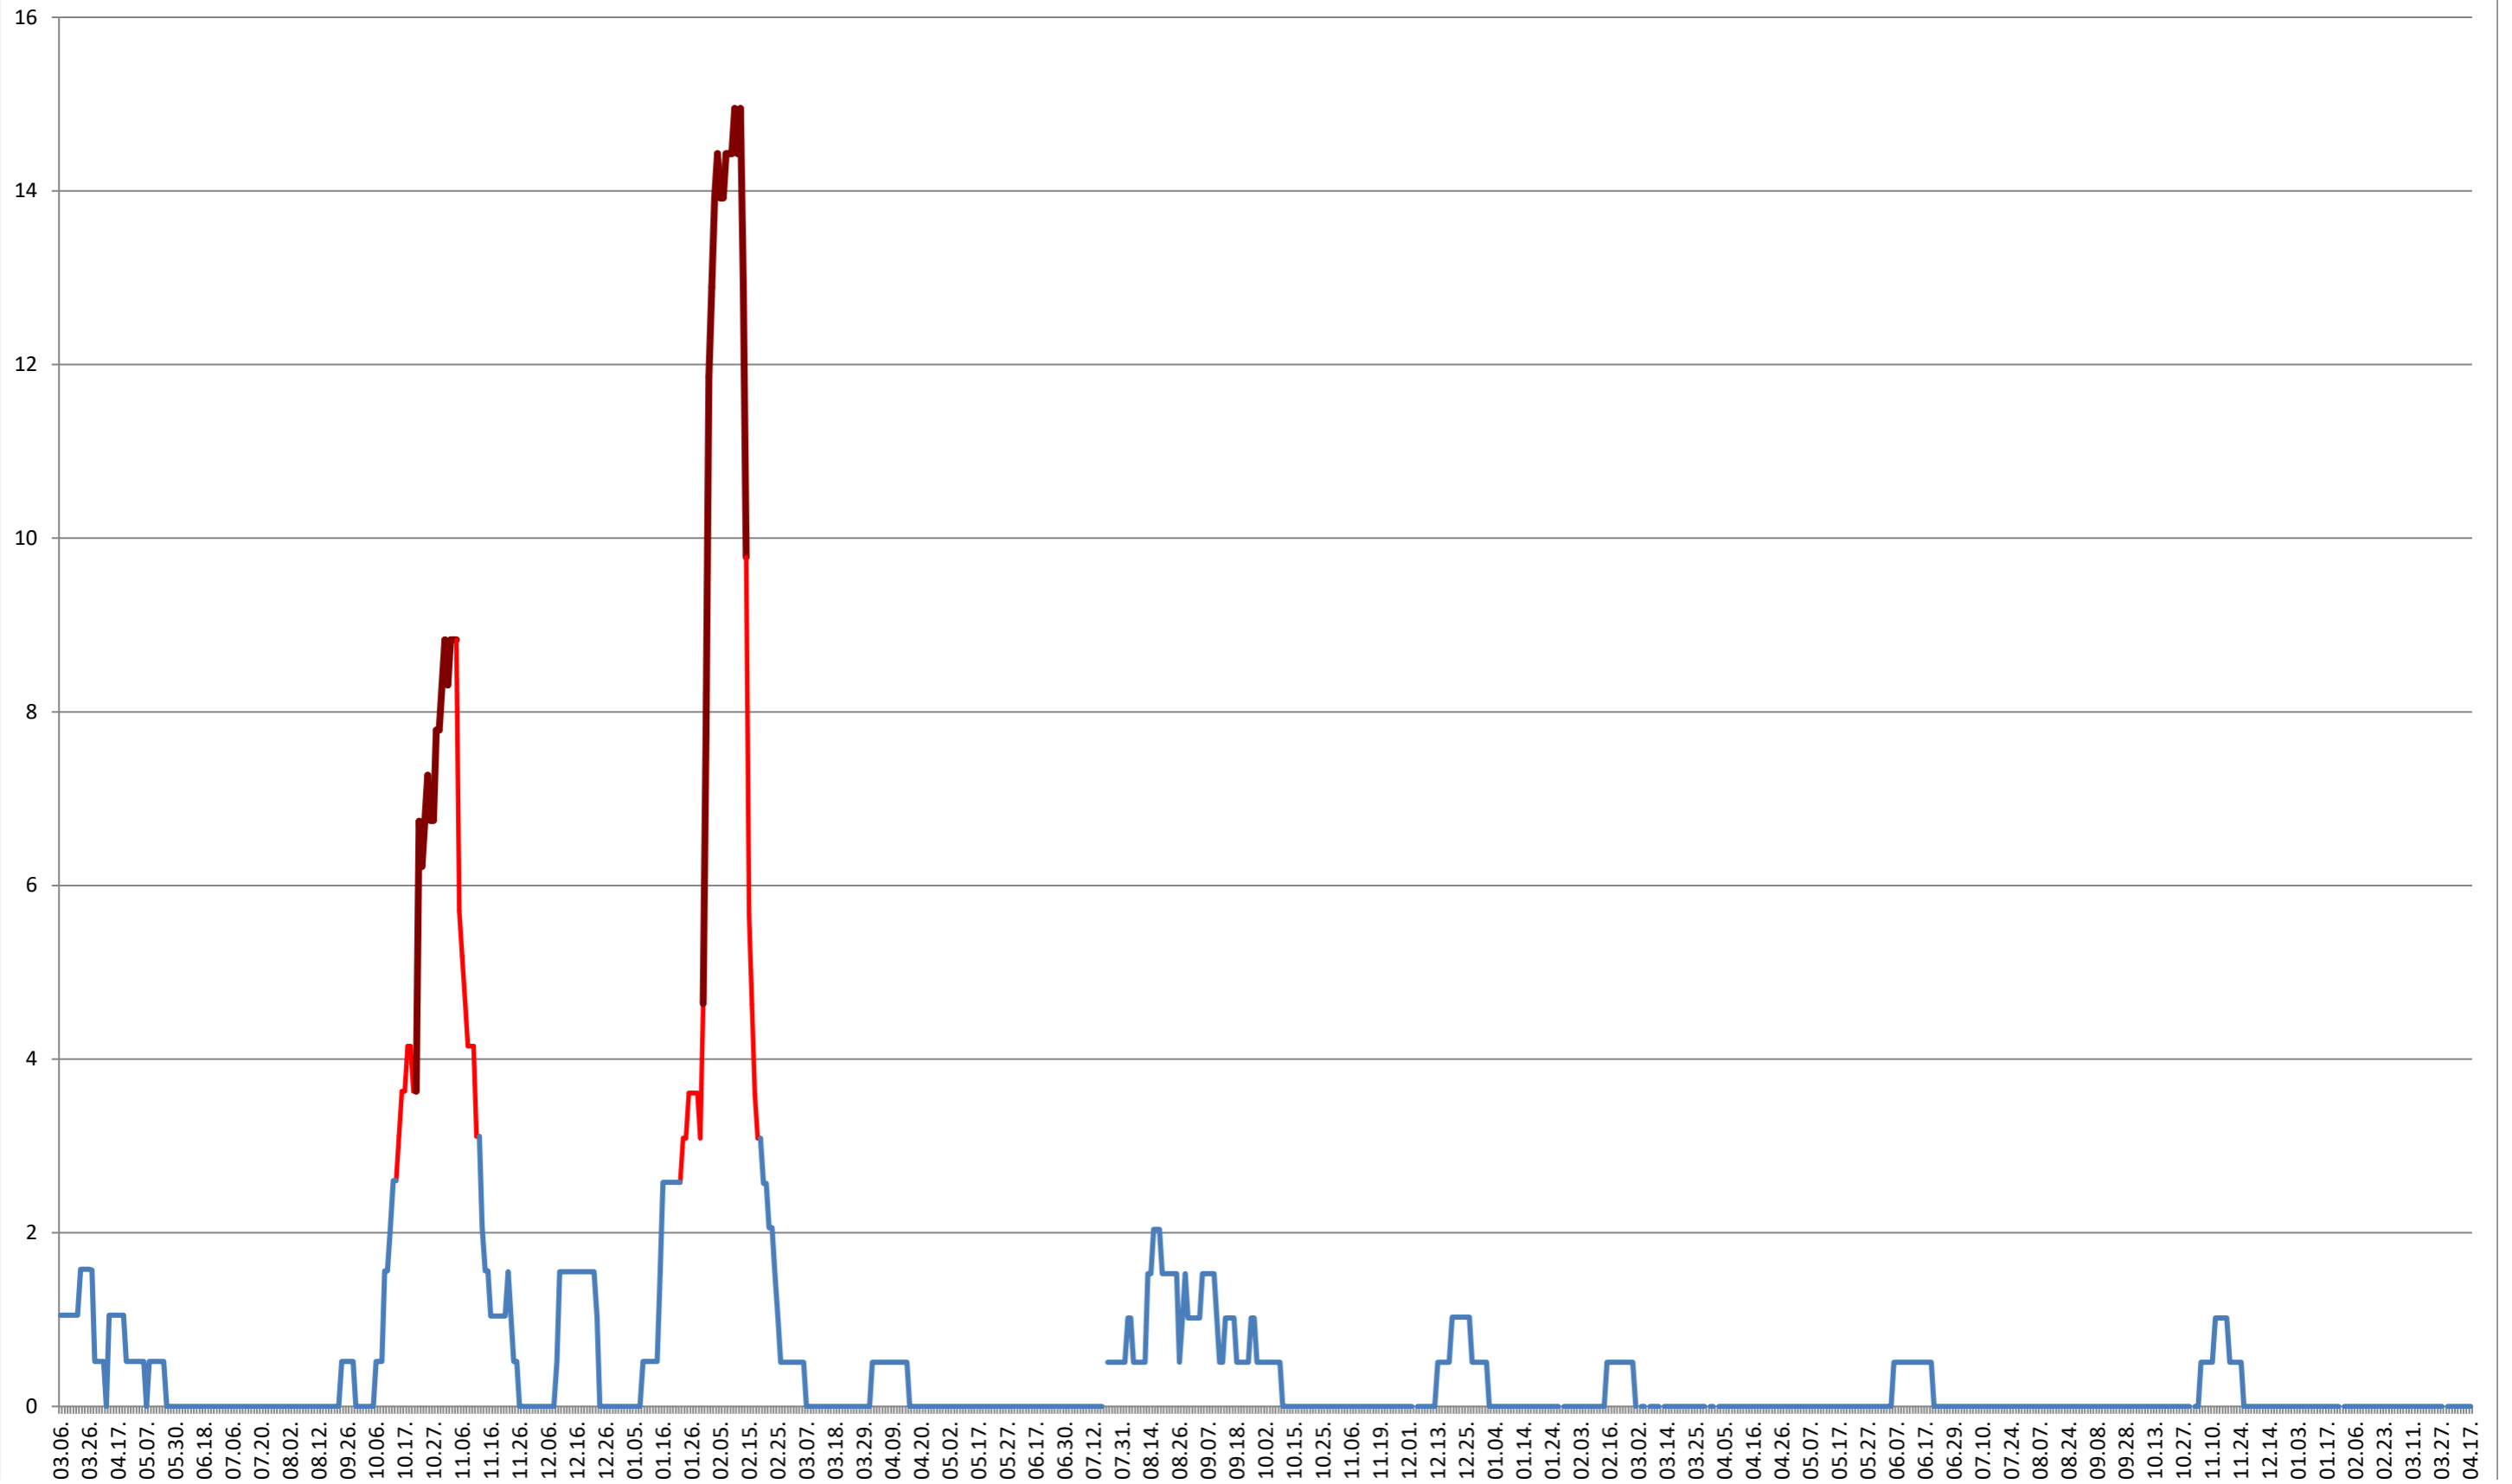

PORUMBENI - Evolutia incidentei cumulate pe 14 zile la ‰ de locuitori
2021.03.07. - 2024.04.17.