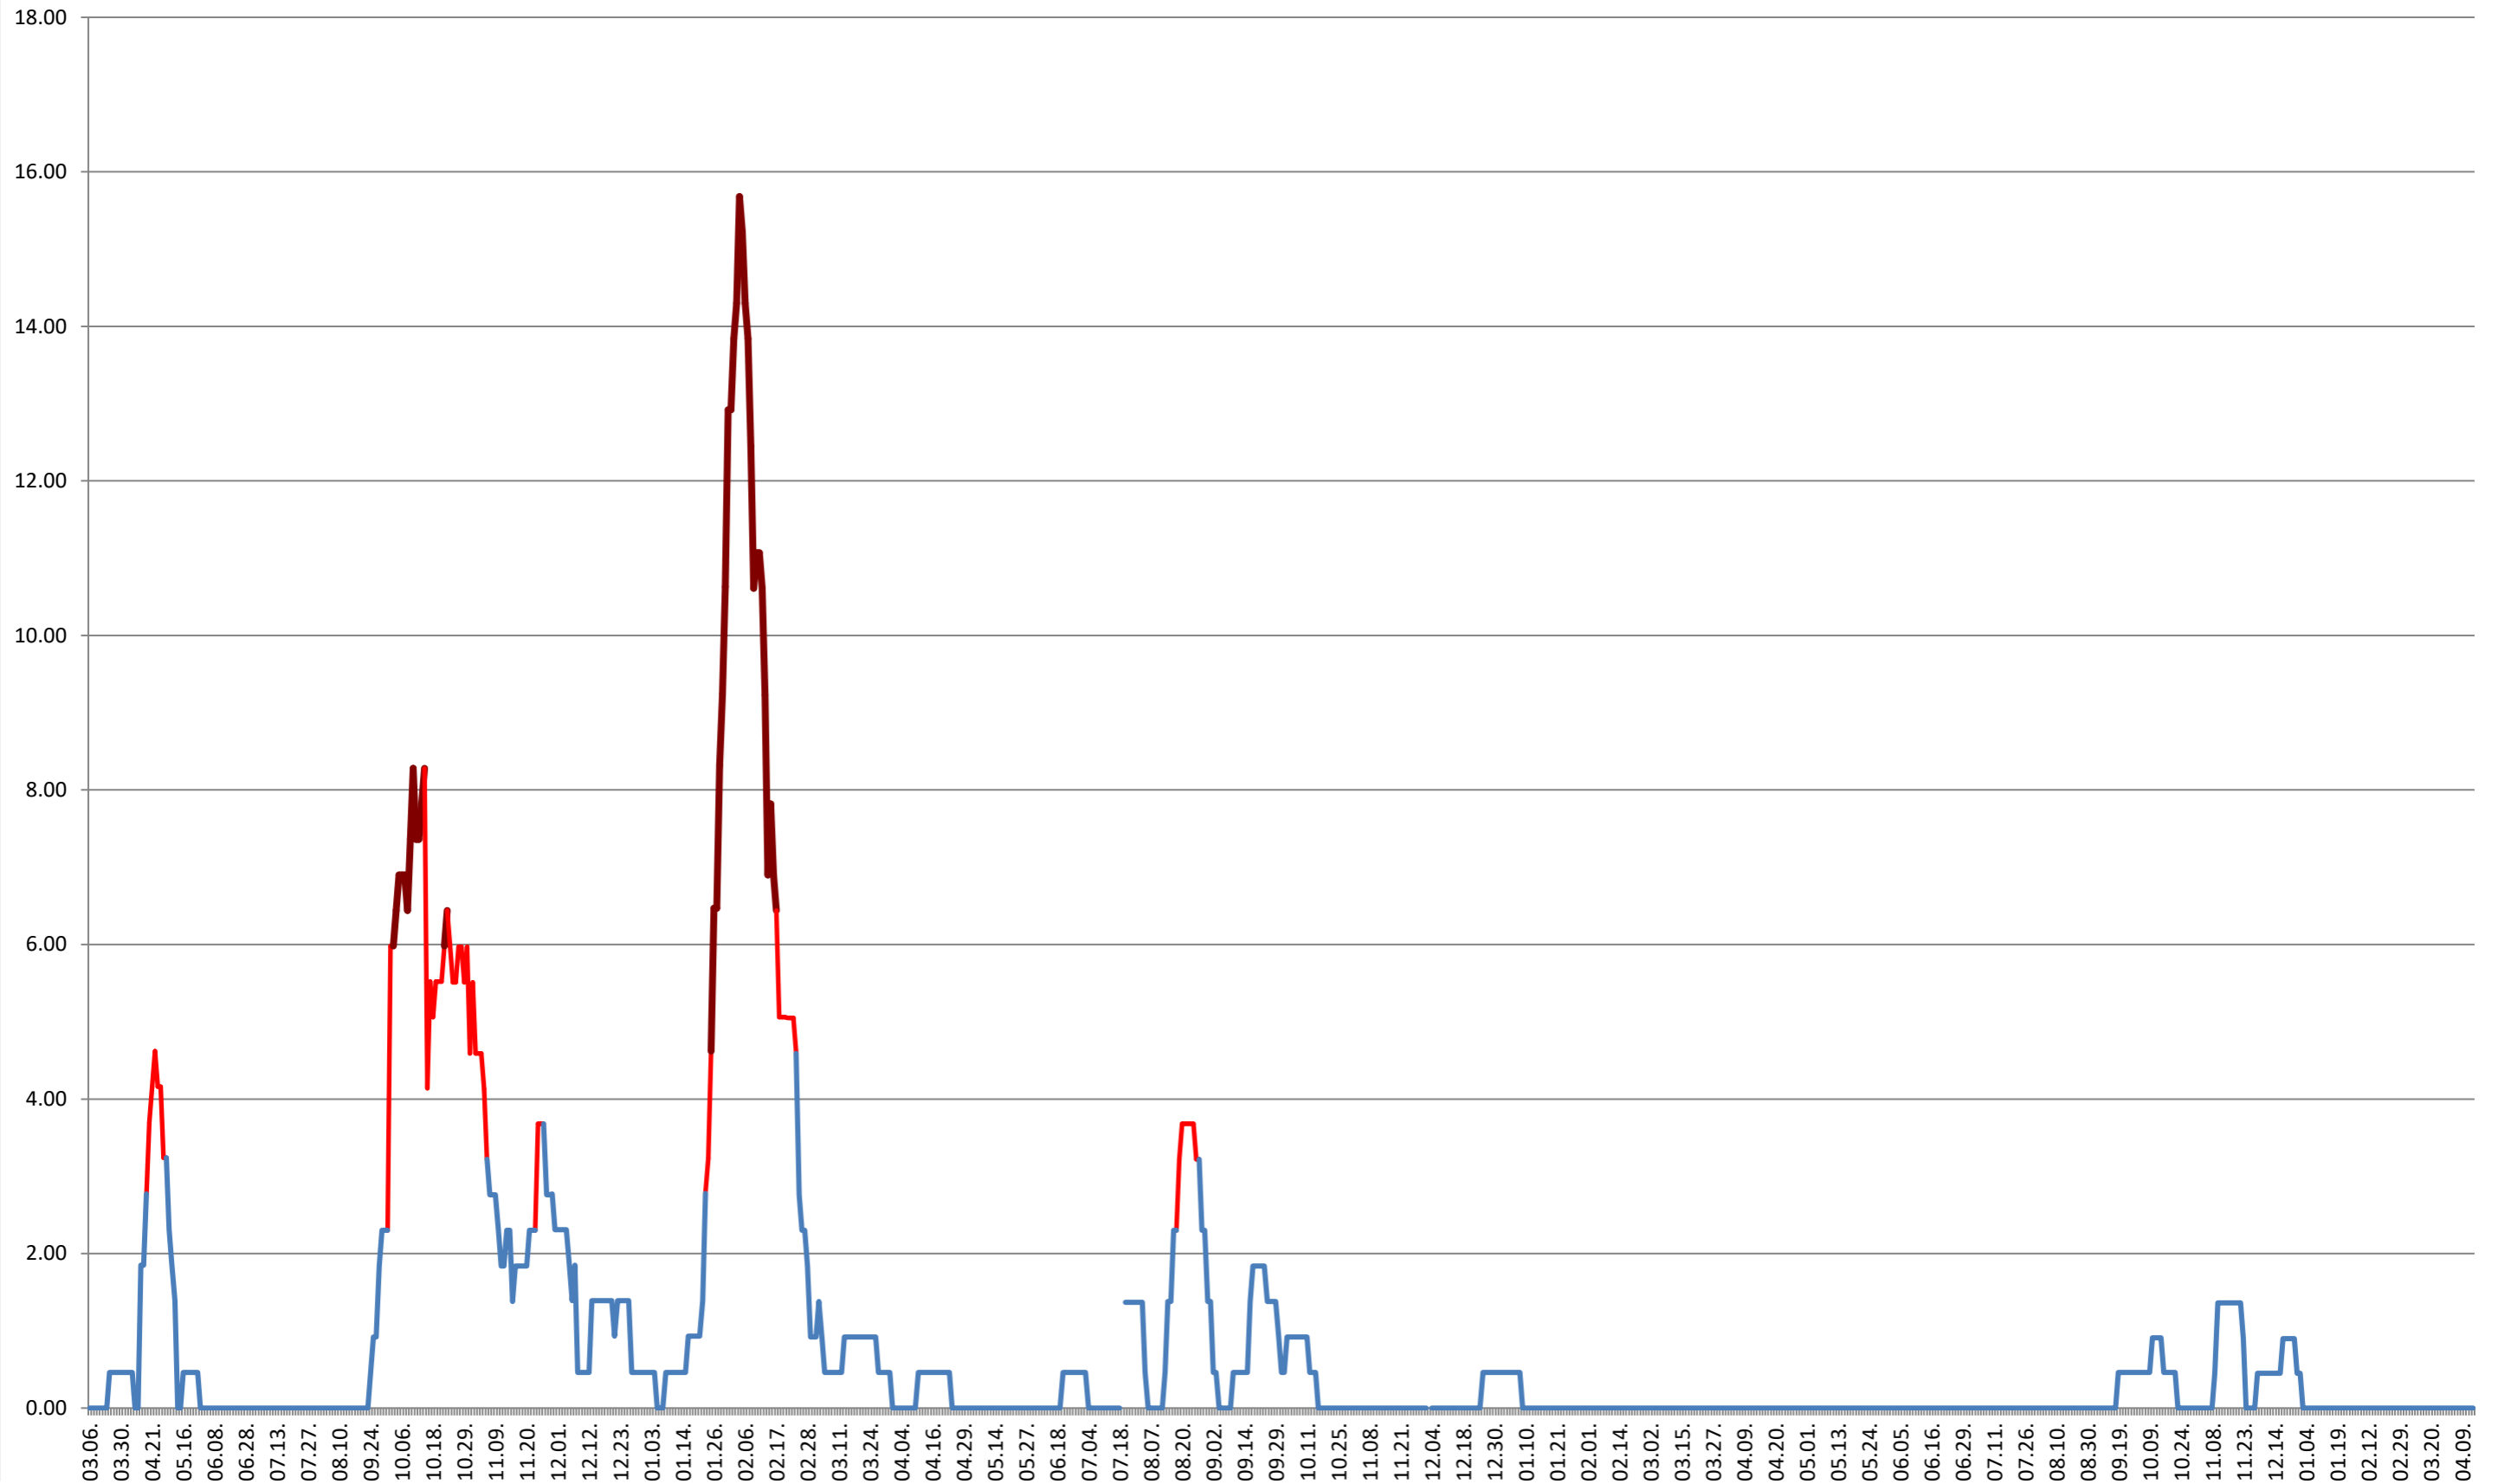

ATID - Evolutia incidentei cumulate pe 14 zile la ‰ de locuitori
2021.03.07. - 2024.04.17.

AVRĂMEȘTI - Evolutia incidentei cumulate pe 14 zile la % de locuitori
2021.03.07. - 2024.04.17.

ORAȘ BĂILE TUȘNAD - Evolutia incidentei cumulate pe 14 zile la % de locuitori
2021.03.07. - 2024.04.17.

ORAȘ BĂLAN - Evolutia incidentei cumulate pe 14 zile la ‰ de locuitori
2021.03.07. - 2024.04.17.

BILBOR - Evolutia incidentei cumulate pe 14 zile la % de locuitori
2021.03.07. - 2024.04.17.

ORAȘ BORSEC - Evolutia incidentei cumulate pe 14 zile la ‰ de locuitori
2021.03.07. - 2024.04.17.

BRĂDEȘTI - Evolutia incidentei cumulate pe 14 zile la ‰ de locuitori 2021.03.07. - 2024.04.17.

CĂPÂLNIȚA - Evolutia incidentei cumulate pe 14 zile la ‰ de locuitori
2021.03.07. - 2024.04.17.

CÂRȚA - Evolutia incidentei cumulate pe 14 zile la ‰ de locuitori 2021.03.07. - 2024.04.17.

CICEU - Evolutia incidentei cumulate pe 14 zile la ‰ de locuitori
2021.03.07. - 2024.04.17.

CIUCSÂNGEORGIU - Evolutia incidentei cumulate pe 14 zile la ‰ de locuitori
2021.03.07. - 2024.04.17.

CIUMANI - Evolutia incidentei cumulate pe 14 zile la ‰ de locuitori
2021.03.07. - 2024.04.17.