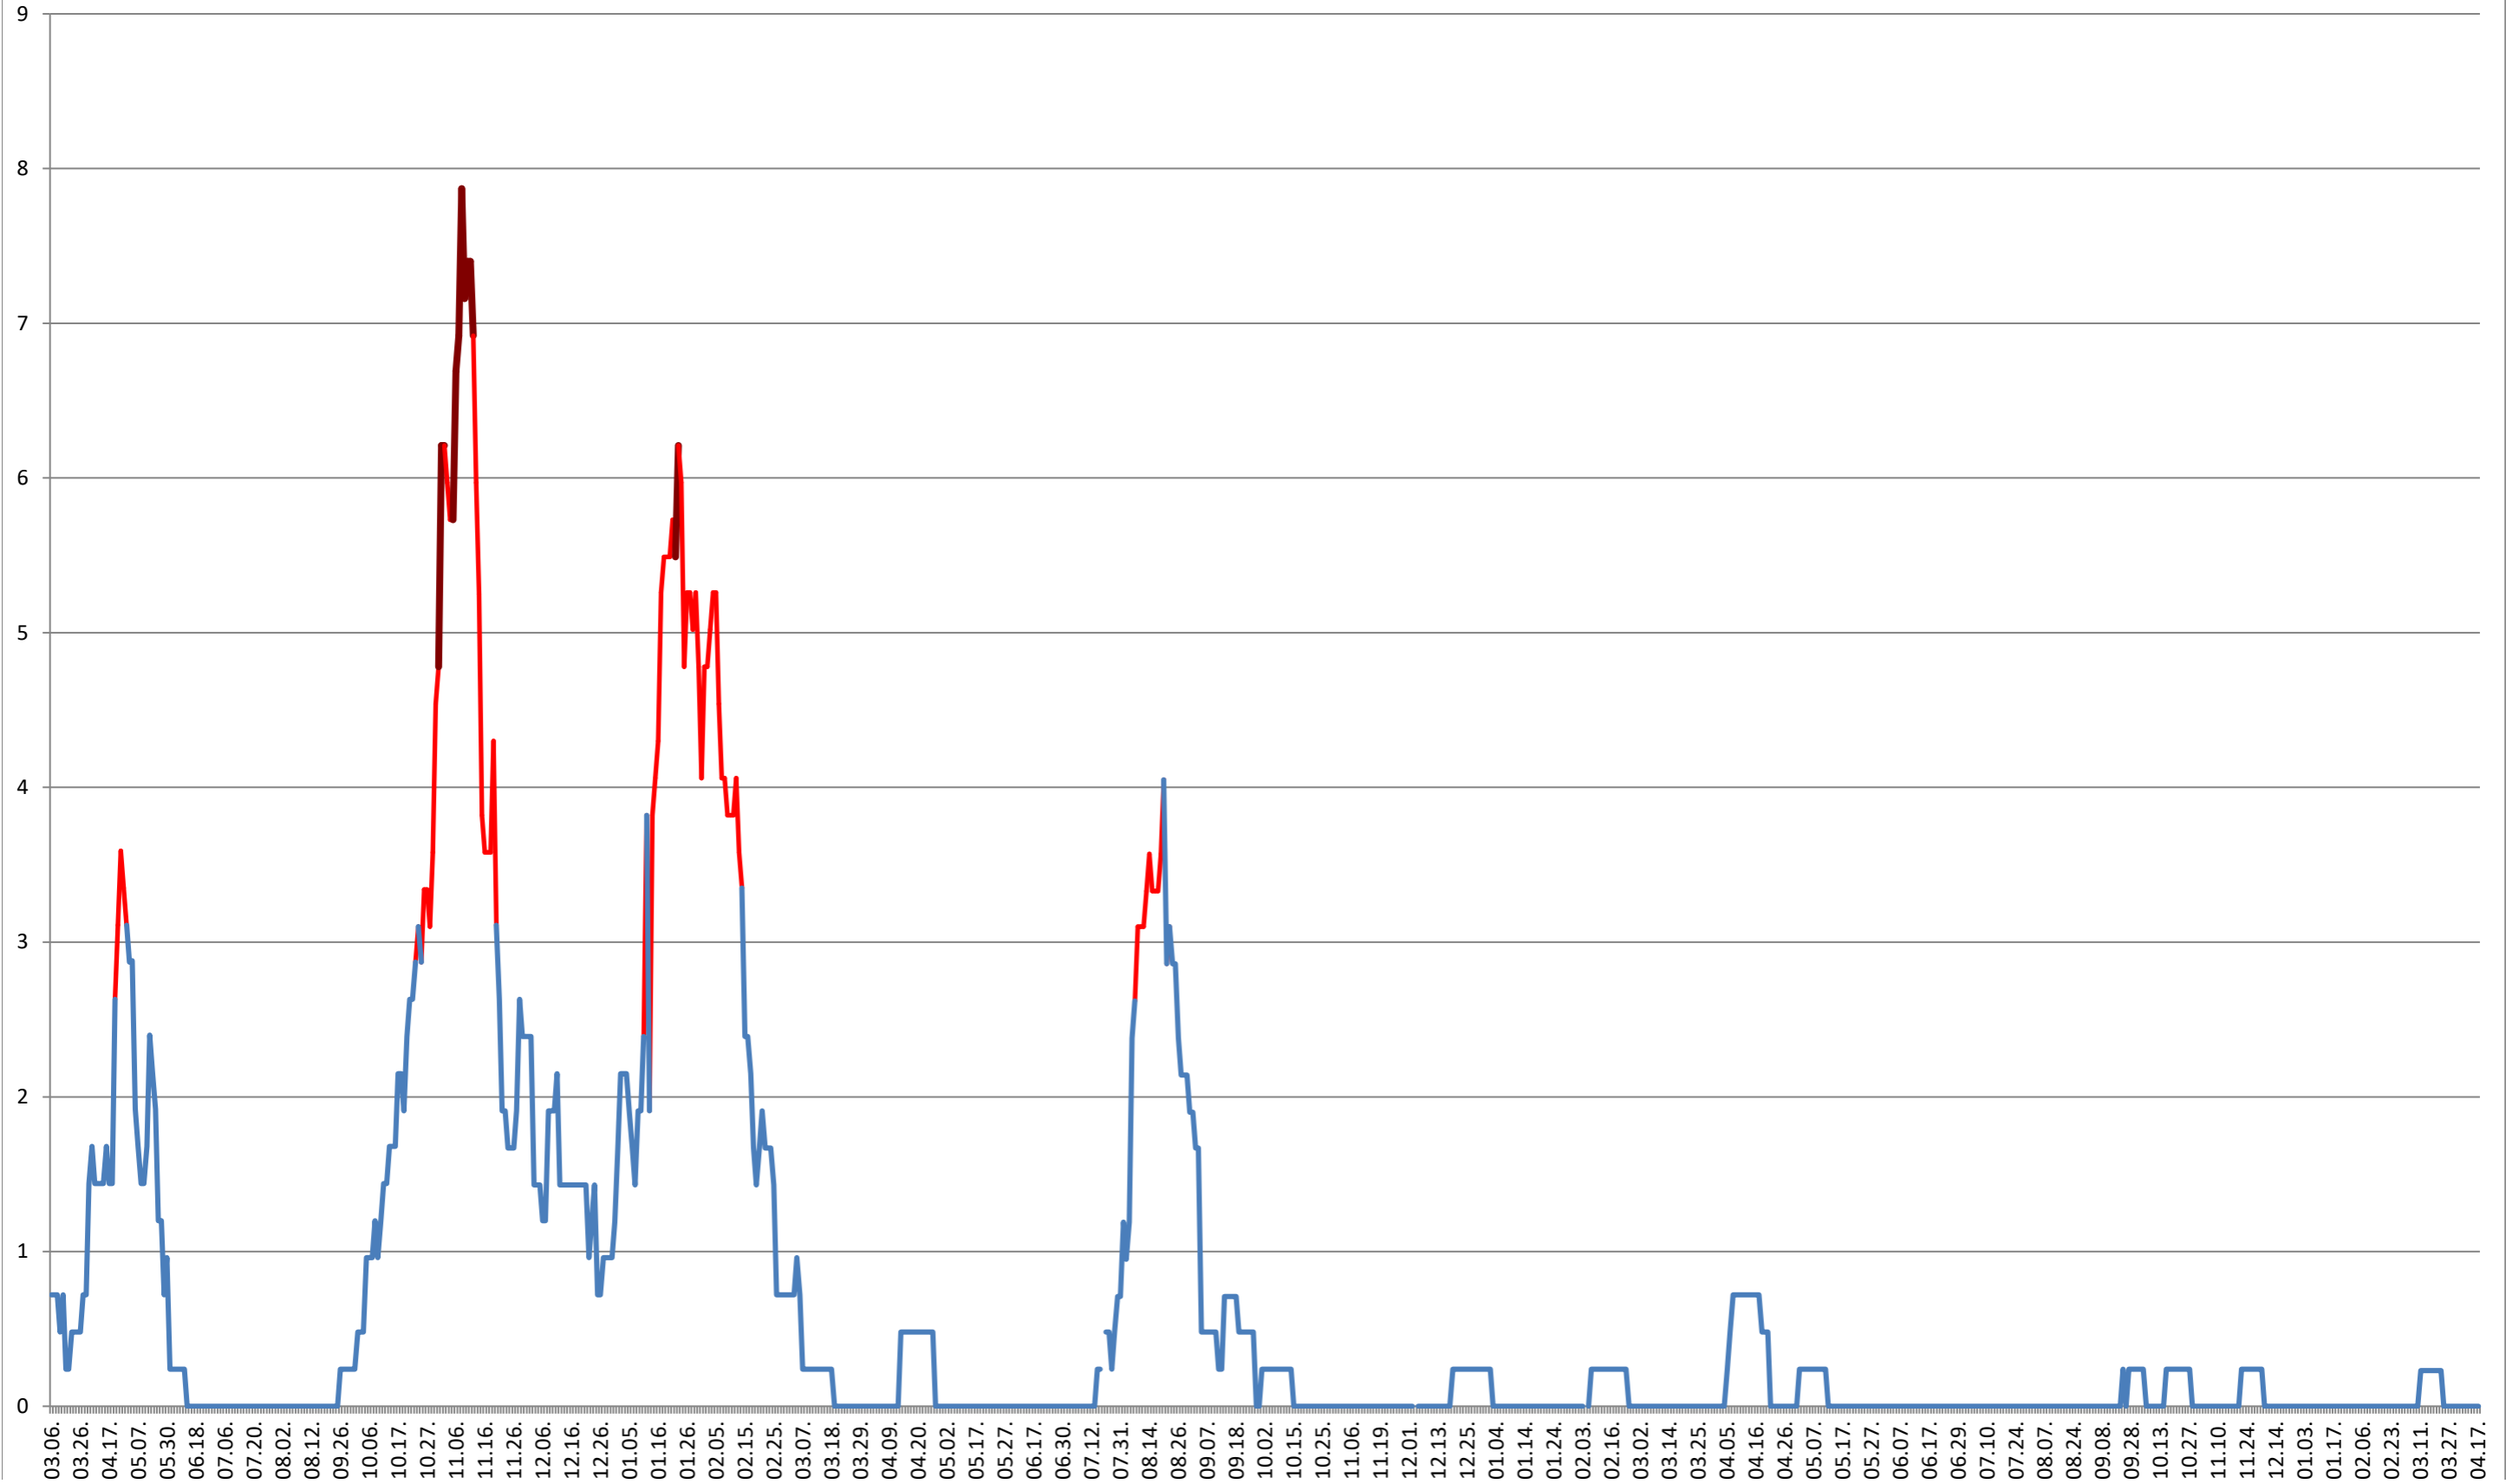

BRĂDEȘTI - Evolutia incidentei cumulate pe 14 zile la ‰ de locuitori 2021.03.07. - 2024.04.17.

CĂPÂLNIȚA - Evolutia incidentei cumulate pe 14 zile la ‰ de locuitori
2021.03.07. - 2024.04.17.

CÂRȚA - Evolutia incidentei cumulate pe 14 zile la ‰ de locuitori 2021.03.07. - 2024.04.17.

CORBU - Evolutia incidentei cumulate pe 14 zile la ‰ de locuitori 2021.03.07. - 2024.04.17.

CORUND - Evolutia incidentei cumulate pe 14 zile la % de locuitori
2021.03.07. - 2024.04.17.

COZMENI - Evolutia incidentei cumulate pe 14 zile la ‰ de locuitori
2021.03.07. - 2024.04.17.

ORAȘ CRISTURU SECUIESC - Evolutia incidentei cumulate pe 14 zile la ‰ de locuitori
2021.03.07. - 2024.04.17.

DĂNEȘTI - Evolutia incidentei cumulate pe 14 zile la % de locuitori
2021.03.07. - 2024.04.17.

DÂRJIU - Evolutia incidentei cumulate pe 14 zile la ‰ de locuitori 2021.03.07. - 2024.04.17.

DEALU - Evolutia incidentei cumulate pe 14 zile la % de locuitori
2021.03.07. - 2024.04.17.

DITRĂU - Evolutia incidentei cumulate pe 14 zile la ‰ de locuitori
2021.03.07. - 2024.04.17.