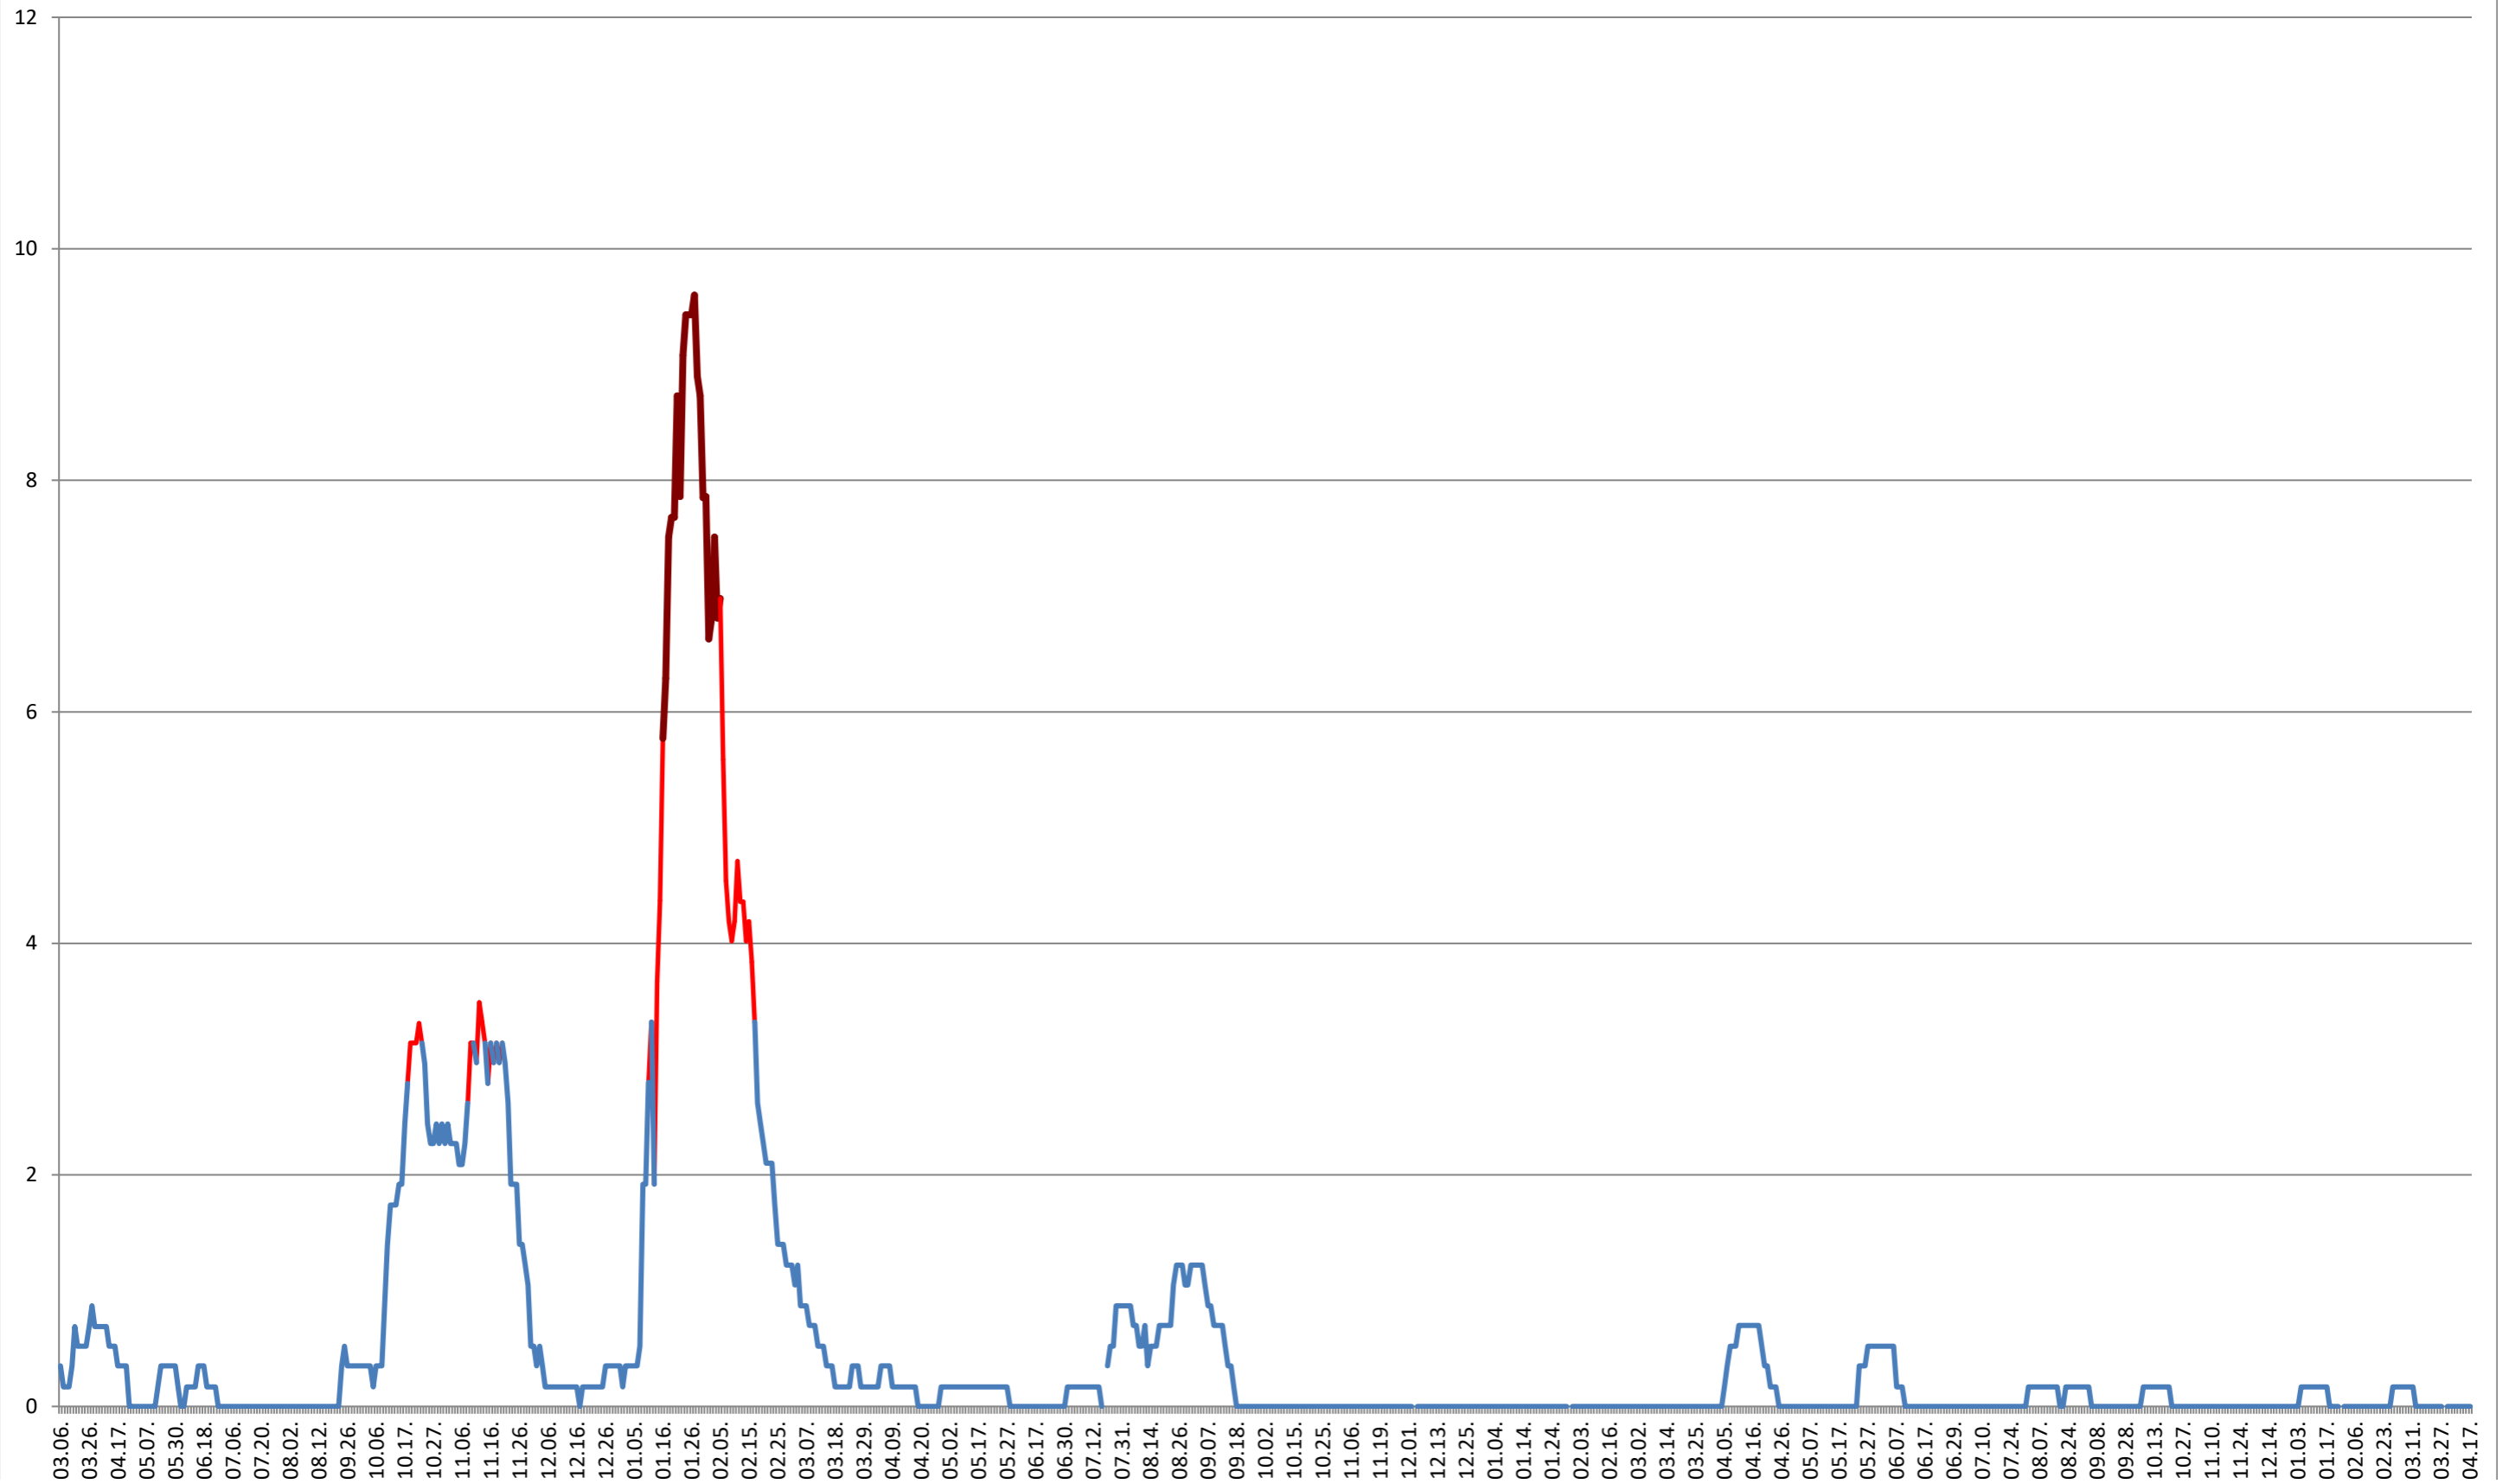

JOSENI - Evolutia incidentei cumulate pe 14 zile la % de locuitori
2021.03.07. - 2024.04.17.