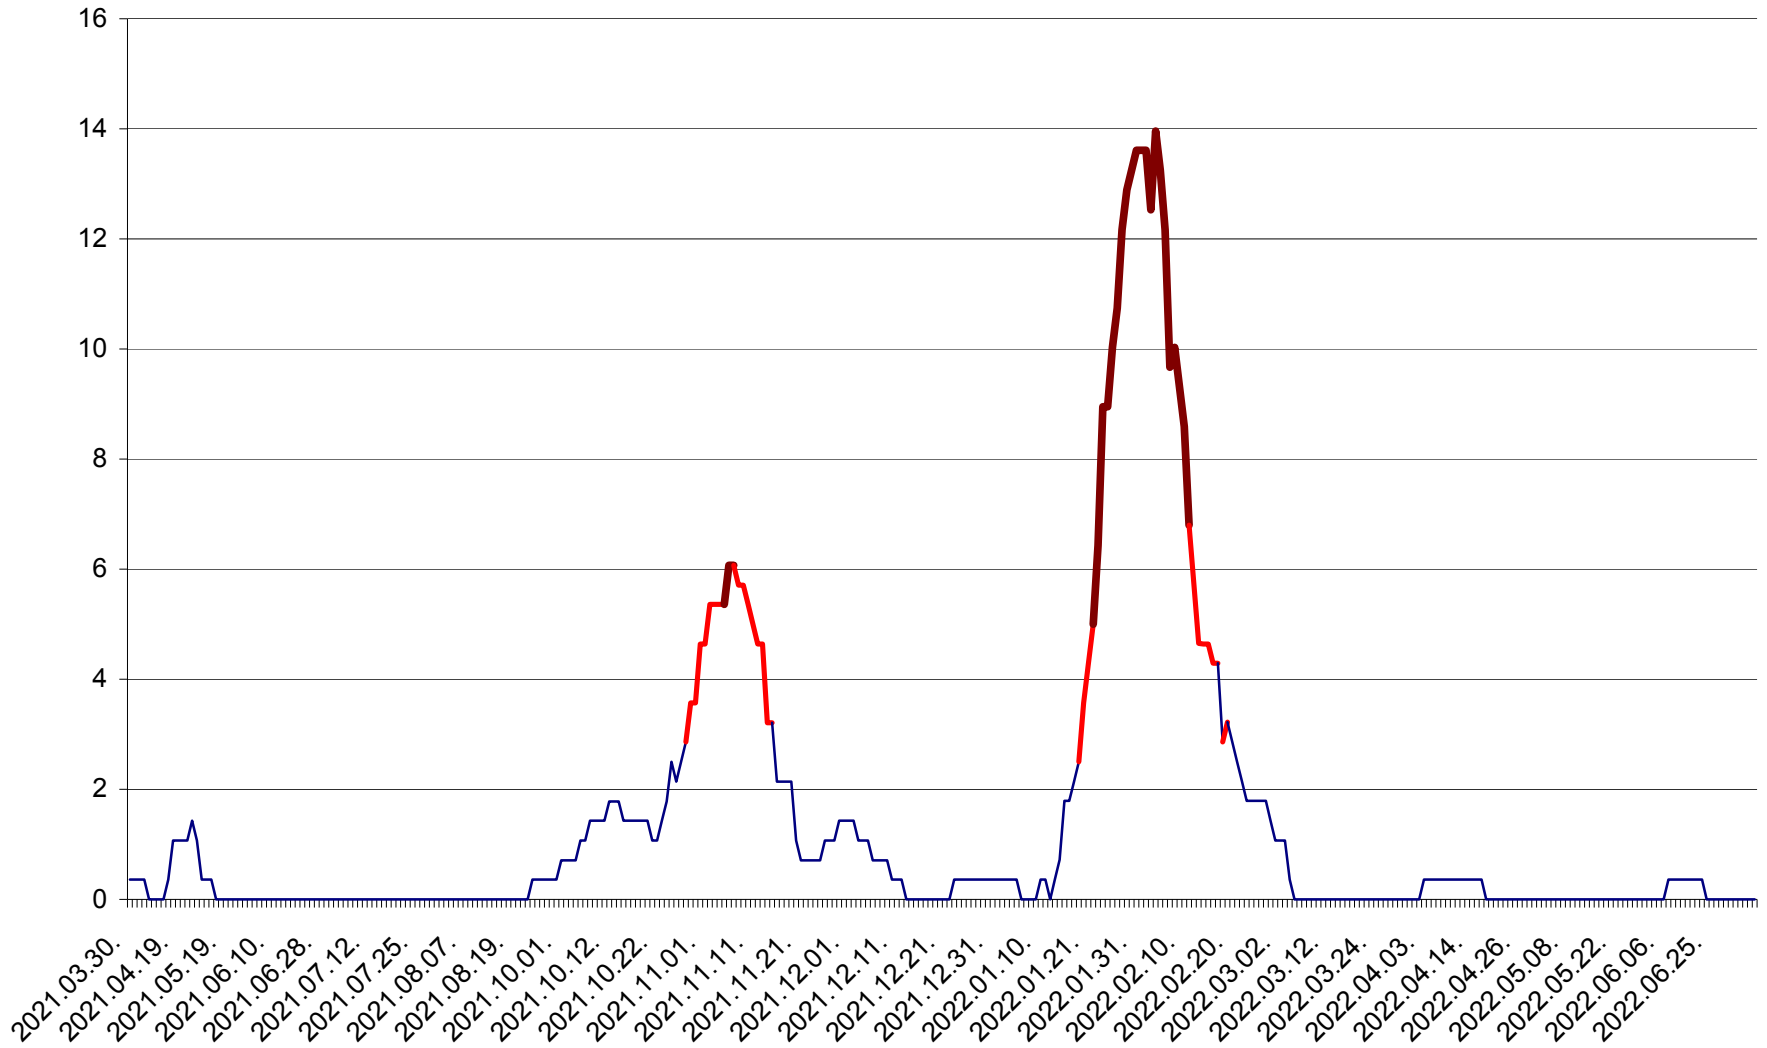

SÂNMARTIN - Evolutia incidentei cumulate pe 14 zile la ‰ de locuitori  
2021.04.01. - 2022.07.06.

SÂNSIMION - Evolutia incidentei cumulate pe 14 zile la ‰ de locuitori  
2021.04.01. - 2022.07.06.

SÂNTIMBRU - Evolutia incidentei cumulate pe 14 zile la ‰ de locuitori  
2021.04.01. - 2022.07.06.

SĂRMAȘ - Evolutia incidentei cumulate pe 14 zile la ‰ de locuitori  
2021.04.01. - 2022.07.06.

SATU MARE - Evolutia incidentei cumulate pe 14 zile la ‰ de locuitori  
2021.04.01. - 2022.07.06.

SECUIENI - Evolutia incidentei cumulate pe 14 zile la % de locuitori  
2021.04.01. - 2022.07.06.

SICULENI - Evolutia incidentei cumulate pe 14 zile la ‰ de locuitori  
2021.04.01. - 2022.07.06.

ȘIMONEȘTI - Evolutia incidentei cumulate pe 14 zile la ‰ de locuitori  
2021.04.01. - 2022.07.06.

SUBCETATE - Evolutia incidentei cumulate pe 14 zile la ‰ de locuitori  
2021.04.01. - 2022.07.06.