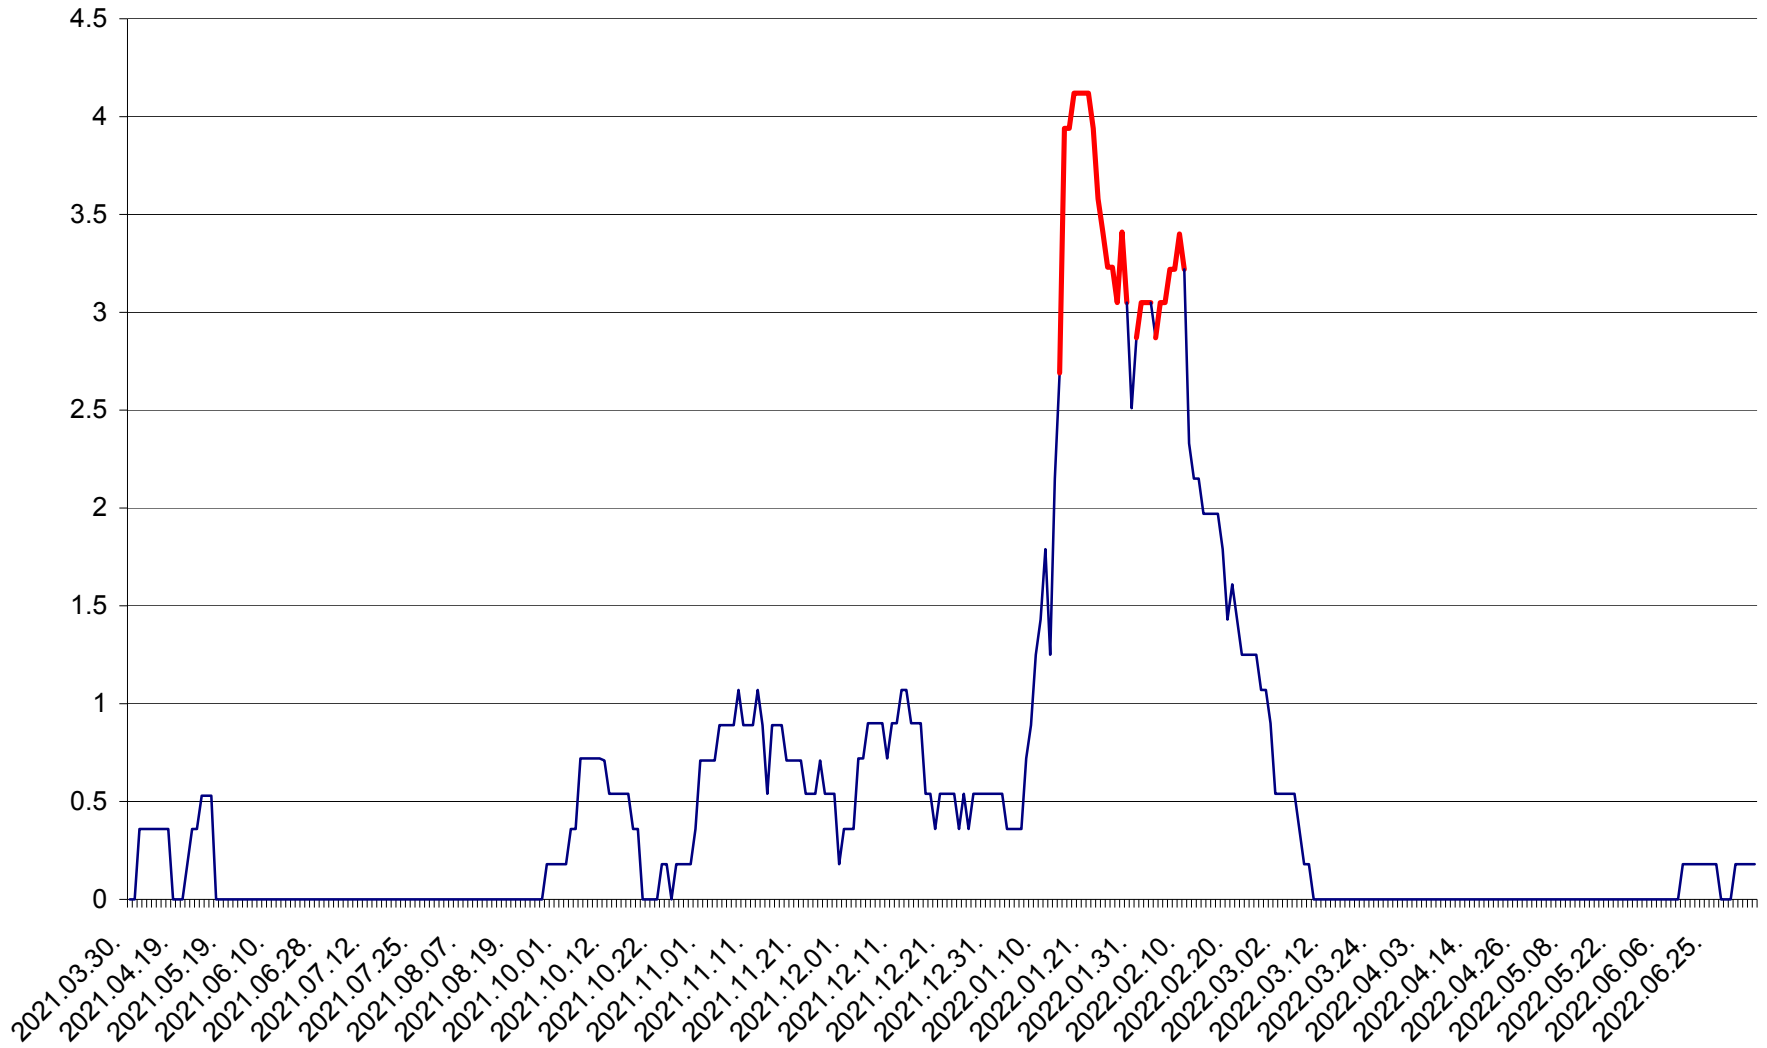

MUNICIPIUL GHEORGHENI - Evolutia incidentei cumulate pe 14 zile la % de locuitori  
2021.04.01. - 2022.07.06.

JOSENI - Evolutia incidentei cumulate pe 14 zile la ‰ de locuitori  
2021.04.01. - 2022.07.06.

LĂZAREA - Evolutia incidentei cumulate pe 14 zile la % de locuitori  
2021.04.01. - 2022.07.06.

LELICENI - Evolutia incidentei cumulate pe 14 zile la % de locuitori  
2021.04.01. - 2022.07.06.

LUETA - Evolutia incidentei cumulate pe 14 zile la ‰ de locuitori  
2021.04.01. - 2022.07.06.

LUNCA DE JOS - Evolutia incidentei cumulate pe 14 zile la ‰ de locuitori  
2021.04.01. - 2022.07.06.

LUNCA DE SUS - Evolutia incidentei cumulate pe 14 zile la ‰ de locuitori  
2021.04.01. - 2022.07.06.