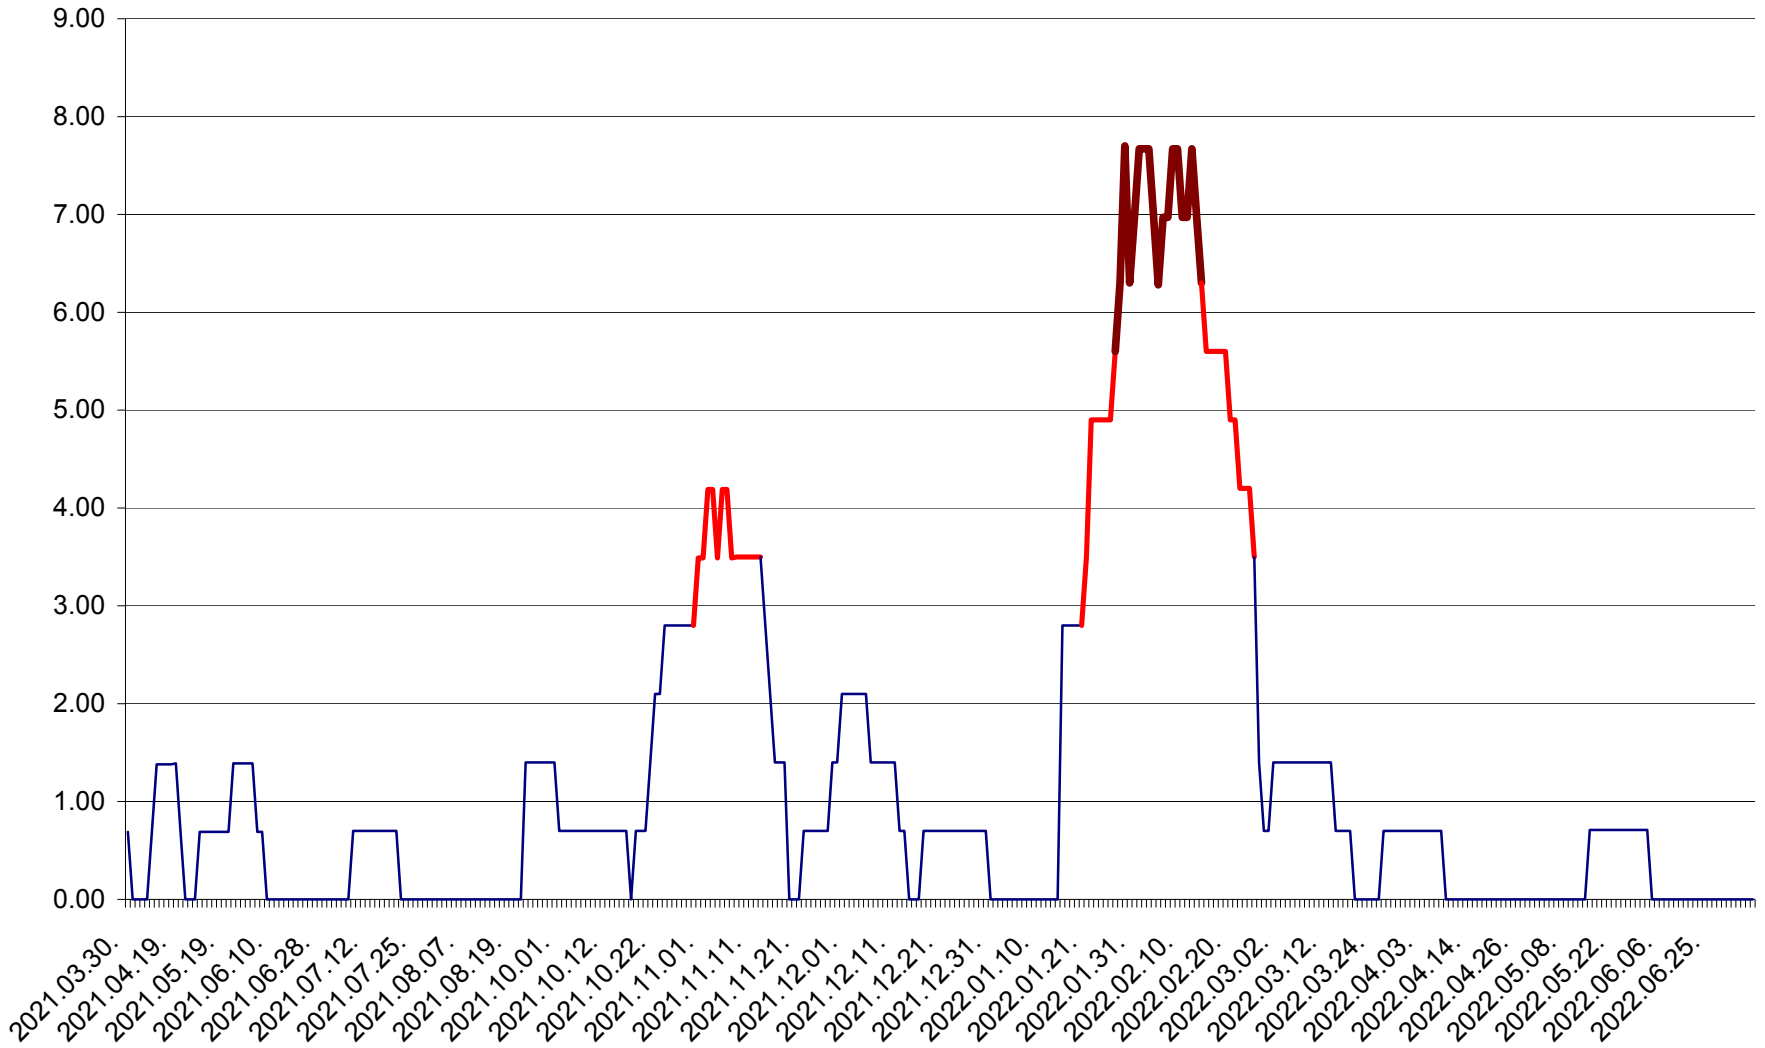

ORAȘ BĂLAN - Evoluția incidenței cumulate pe 14 zile la ‰ de locuitori  
2021.04.01. - 2022.07.06.

BILBOR - Evolutia incidentei cumulate pe 14 zile la ‰ de locuitori  
2021.04.01. - 2022.07.06.

ORAȘ BORSEC - Evolutia incidentei cumulate pe 14 zile la ‰ de locuitori  
2021.04.01. - 2022.07.06.

BRĂDEȘTI - Evolutia incidentei cumulate pe 14 zile la ‰ de locuitori  
2021.04.01. - 2022.07.06.

CĂPÂLNIȚA - Evoluția incidenței cumulate pe 14 zile la ‰ de locuitori  
2021.04.01. - 2022.07.06.

CÂRȚA - Evolutia incidentei cumulate pe 14 zile la ‰ de locuitori  
2021.04.01. - 2022.07.06.

CICEU - Evolutia incidentei cumulate pe 14 zile la ‰ de locuitori  
2021.04.01. - 2022.07.06.

CIUCSÂNGEORGIU - Evolutia incidentei cumulate pe 14 zile la % de locuitori  
2021.04.01. - 2022.07.06.

CIUMANI - Evolutia incidentei cumulate pe 14 zile la ‰ de locuitori  
2021.04.01. - 2022.07.06.

CORBU - Evolutia incidentei cumulate pe 14 zile la ‰ de locuitori  
2021.04.01. - 2022.07.06.

CORUND - Evolutia incidentei cumulate pe 14 zile la ‰ de locuitori  
2021.04.01. - 2022.07.06.

COZMENI - Evolutia incidentei cumulate pe 14 zile la ‰ de locuitori  
2021.04.01. - 2022.07.06.