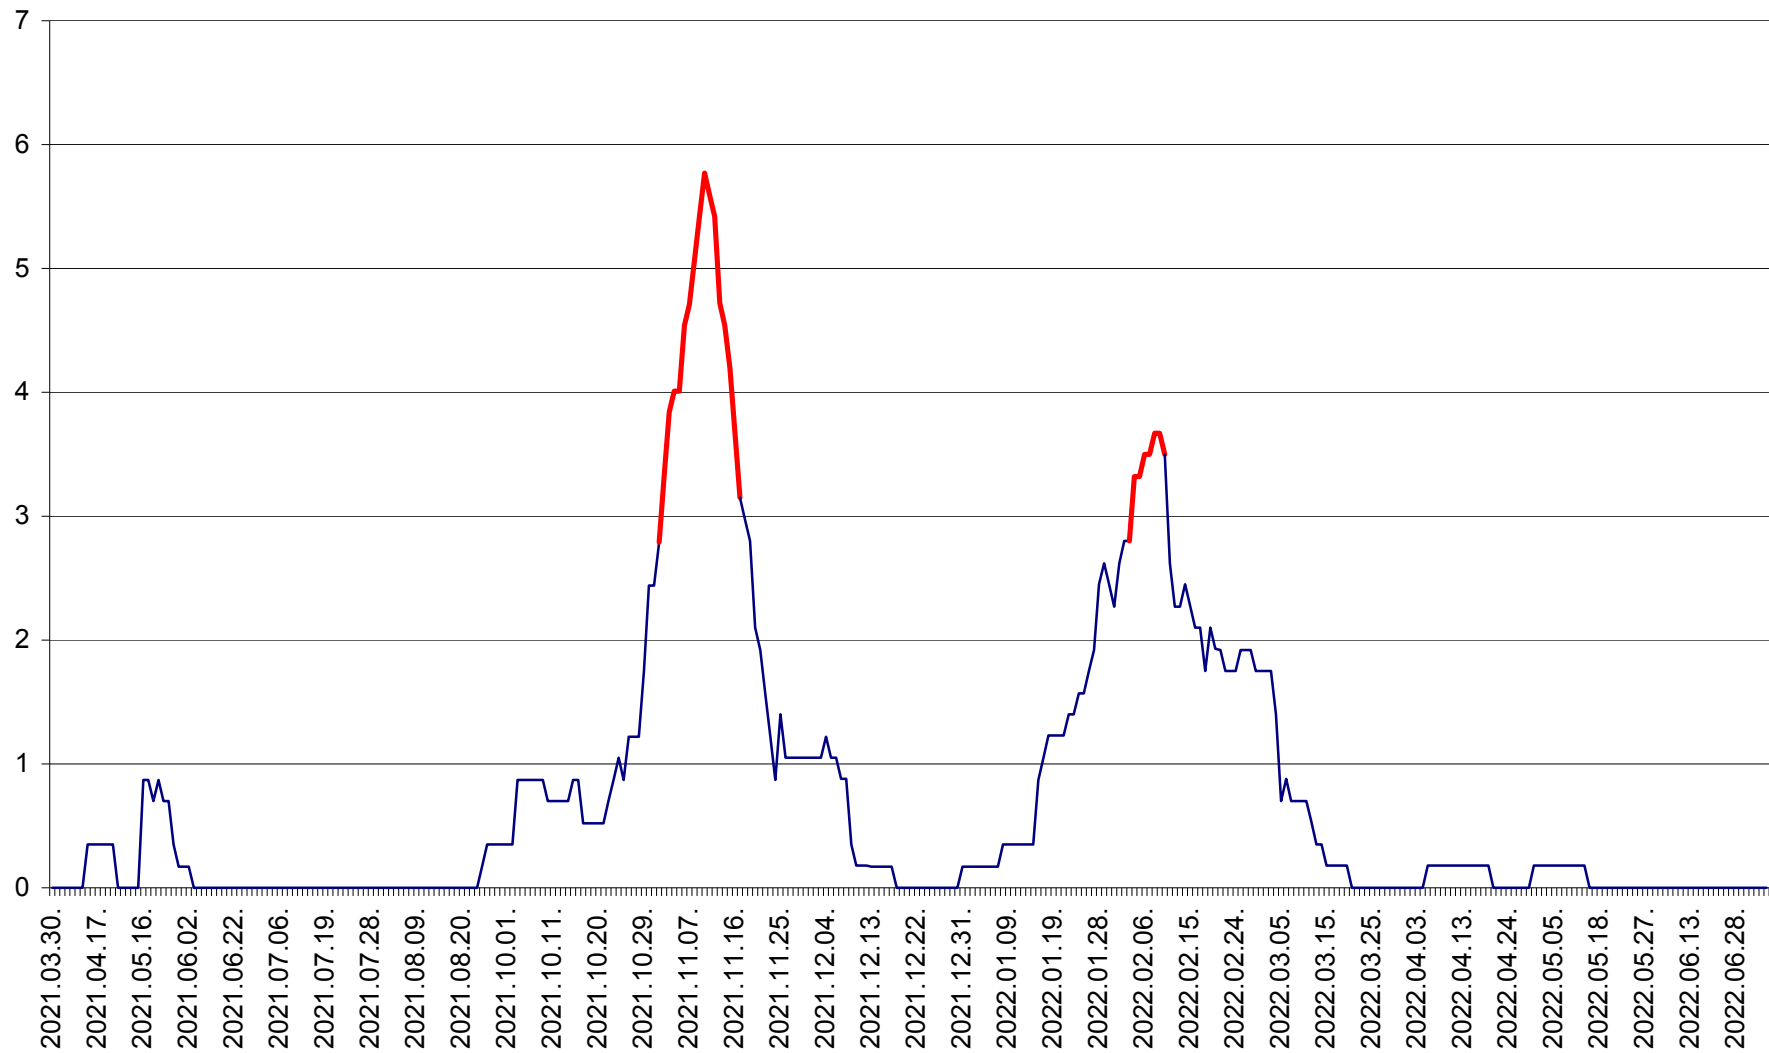

ORAȘ BĂLAN - Evoluția incidenței cumulate pe 14 zile la ‰ de locuitori  
2021.04.01. - 2022.07.06.

BILBOR - Evolutia incidentei cumulate pe 14 zile la ‰ de locuitori  
2021.04.01. - 2022.07.06.

ORAȘ BORSEC - Evolutia incidentei cumulate pe 14 zile la ‰ de locuitori  
2021.04.01. - 2022.07.06.

CORBU - Evolutia incidentei cumulate pe 14 zile la ‰ de locuitori  
2021.04.01. - 2022.07.06.

CORUND - Evolutia incidentei cumulate pe 14 zile la ‰ de locuitori  
2021.04.01. - 2022.07.06.

COZMENI - Evolutia incidentei cumulate pe 14 zile la ‰ de locuitori  
2021.04.01. - 2022.07.06.

ORAȘ CRISTURU SECUIESC - Evolutia incidentei cumulate pe 14 zile la ‰ de locuitori  
2021.04.01. - 2022.07.06.

DĂNEȘTI - Evolutia incidentei cumulate pe 14 zile la ‰ de locuitori  
2021.04.01. - 2022.07.06.

DÂRJIU - Evolutia incidentei cumulate pe 14 zile la ‰ de locuitori  
2021.04.01. - 2022.07.06.

DEALU - Evolutia incidentei cumulate pe 14 zile la ‰ de locuitori  
2021.04.01. - 2022.07.06.

DITRĂU - Evolutia incidentei cumulate pe 14 zile la ‰ de locuitori  
2021.04.01. - 2022.07.06.