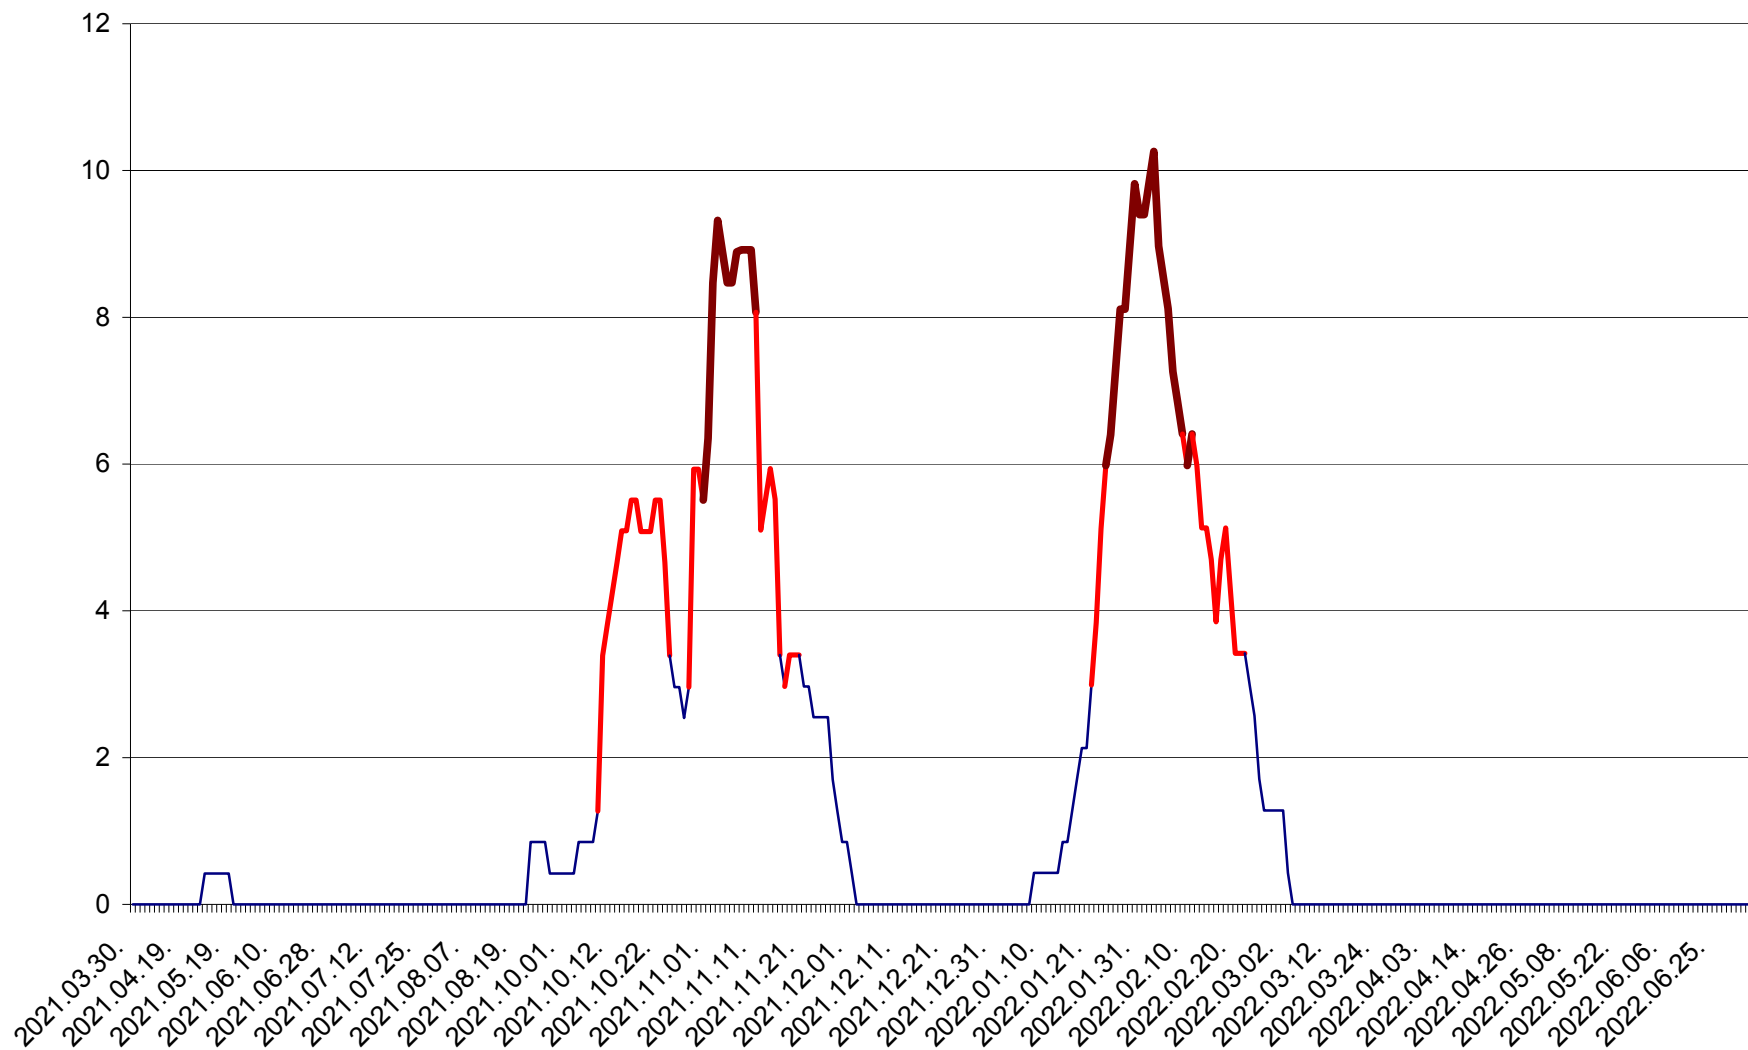

PRAID - Evolutia incidentei cumulate pe 14 zile la ‰ de locuitori  
2021.04.01. - 2022.07.06.

RACU - Evolutia incidentei cumulate pe 14 zile la ‰ de locuitori  
2021.04.01. - 2022.07.06.

REMETEA - Evolutia incidentei cumulate pe 14 zile la % de locuitori  
2021.04.01. - 2022.07.06.

SĂCEL - Evolutia incidentei cumulate pe 14 zile la ‰ de locuitori  
2021.04.01. - 2022.07.06.

SÂNCRĂIENI - Evolutia incidentei cumulate pe 14 zile la ‰ de locuitori  
2021.04.01. - 2022.07.06.

SÂNDOMINIC - Evolutia incidentei cumulate pe 14 zile la ‰ de locuitori  
2021.04.01. - 2022.07.06.

SÂNMARTIN - Evolutia incidentei cumulate pe 14 zile la ‰ de locuitori  
2021.04.01. - 2022.07.06.

SÂNSIMION - Evolutia incidentei cumulate pe 14 zile la ‰ de locuitori  
2021.04.01. - 2022.07.06.

SÂNTIMBRU - Evolutia incidentei cumulate pe 14 zile la ‰ de locuitori  
2021.04.01. - 2022.07.06.