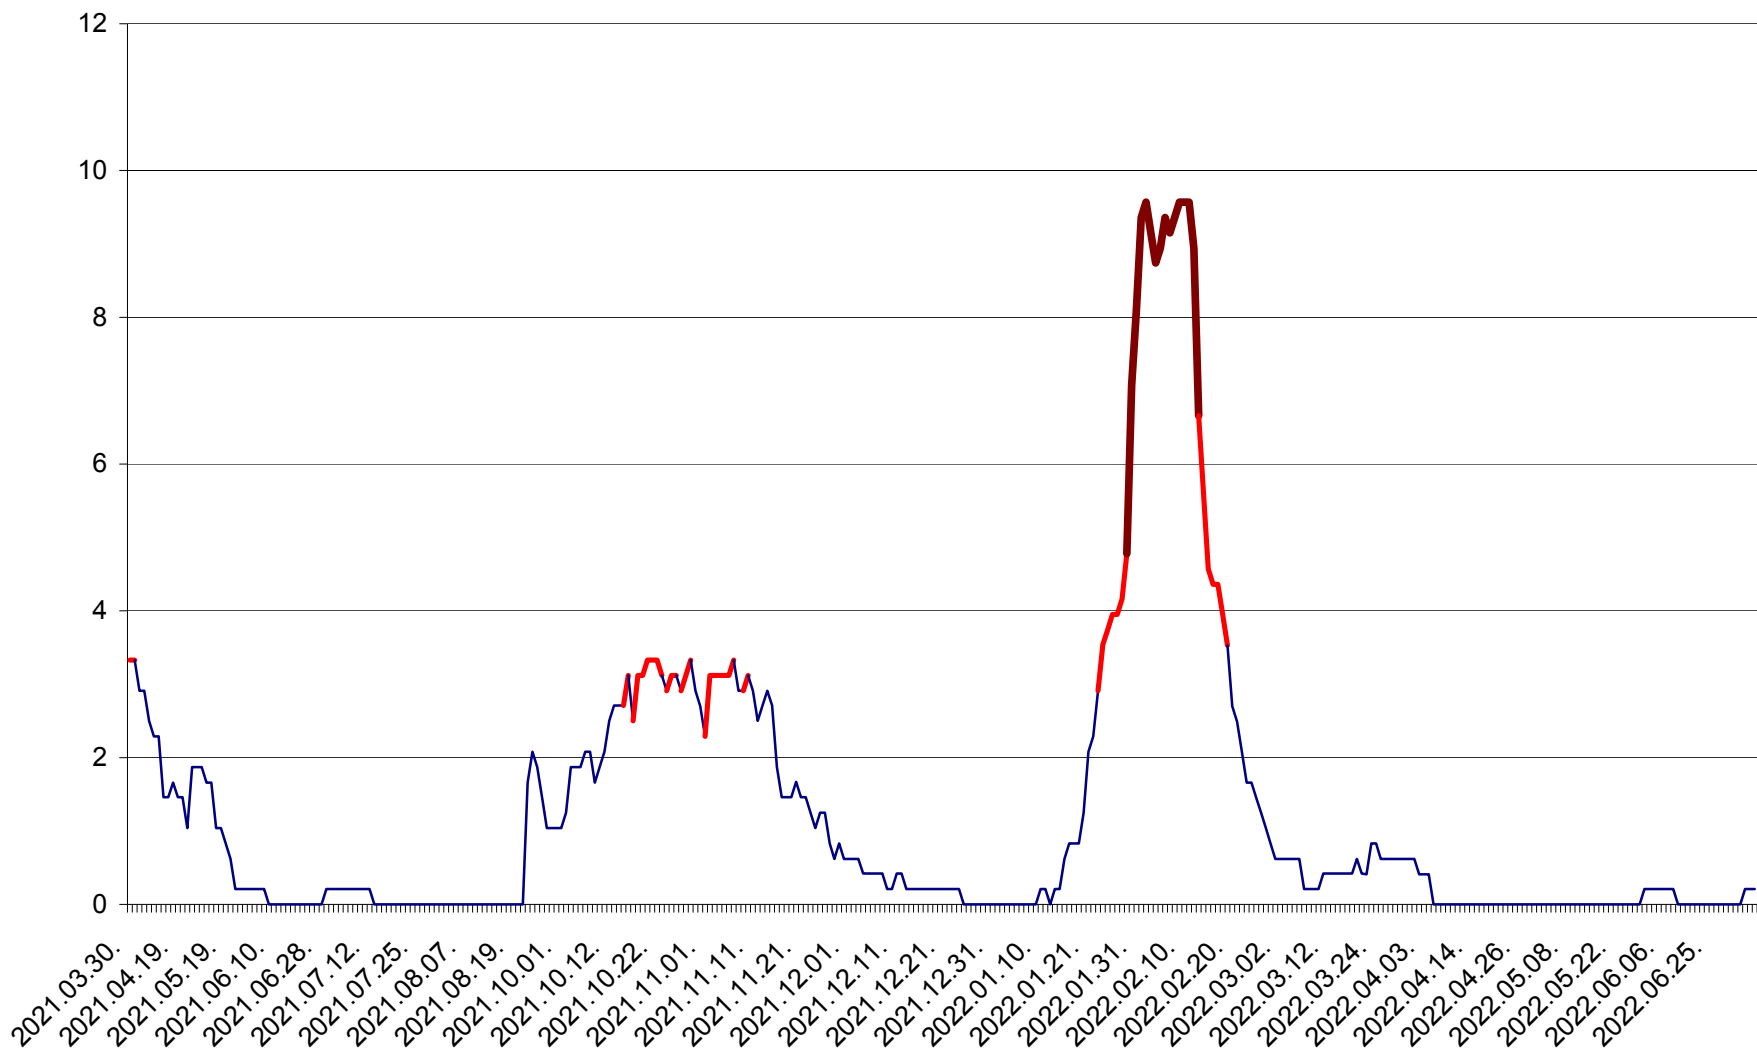

MĂDĂRAȘ - Evolutia incidentei cumulate pe 14 zile la ‰ de locuitori
2021.04.01. - 2022.07.06.