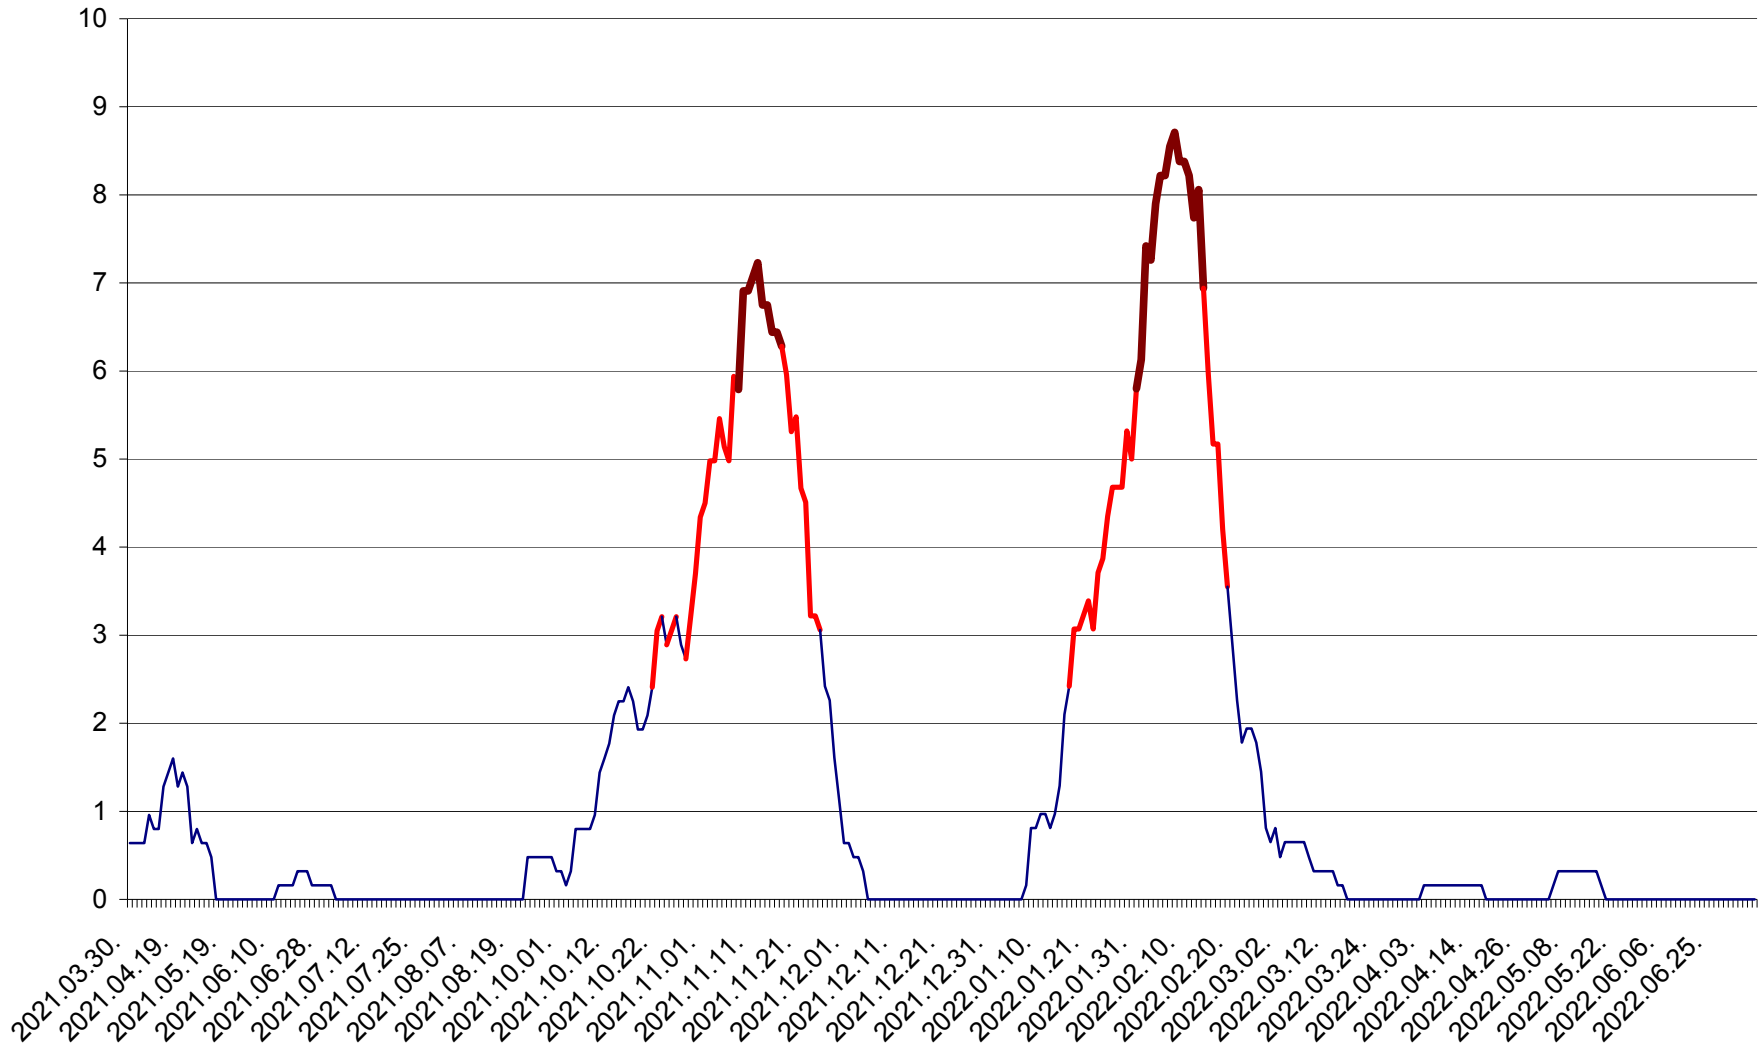

PLĂIEȘII DE JOS - Evolutia incidentei cumulate pe 14 zile la ‰ de locuitori  
2021.04.01. - 2022.07.06.

PORUMBENI - Evolutia incidentei cumulate pe 14 zile la ‰ de locuitori  
2021.04.01. - 2022.07.06.

PRAID - Evolutia incidentei cumulate pe 14 zile la ‰ de locuitori  
2021.04.01. - 2022.07.06.

RACU - Evolutia incidentei cumulate pe 14 zile la ‰ de locuitori  
2021.04.01. - 2022.07.06.

REMETEA - Evolutia incidentei cumulate pe 14 zile la % de locuitori  
2021.04.01. - 2022.07.06.

SĂCEL - Evolutia incidentei cumulate pe 14 zile la ‰ de locuitori  
2021.04.01. - 2022.07.06.

SÂNCRĂIENI - Evolutia incidentei cumulate pe 14 zile la ‰ de locuitori  
2021.04.01. - 2022.07.06.

SÂNDOMINIC - Evolutia incidentei cumulate pe 14 zile la ‰ de locuitori  
2021.04.01. - 2022.07.06.