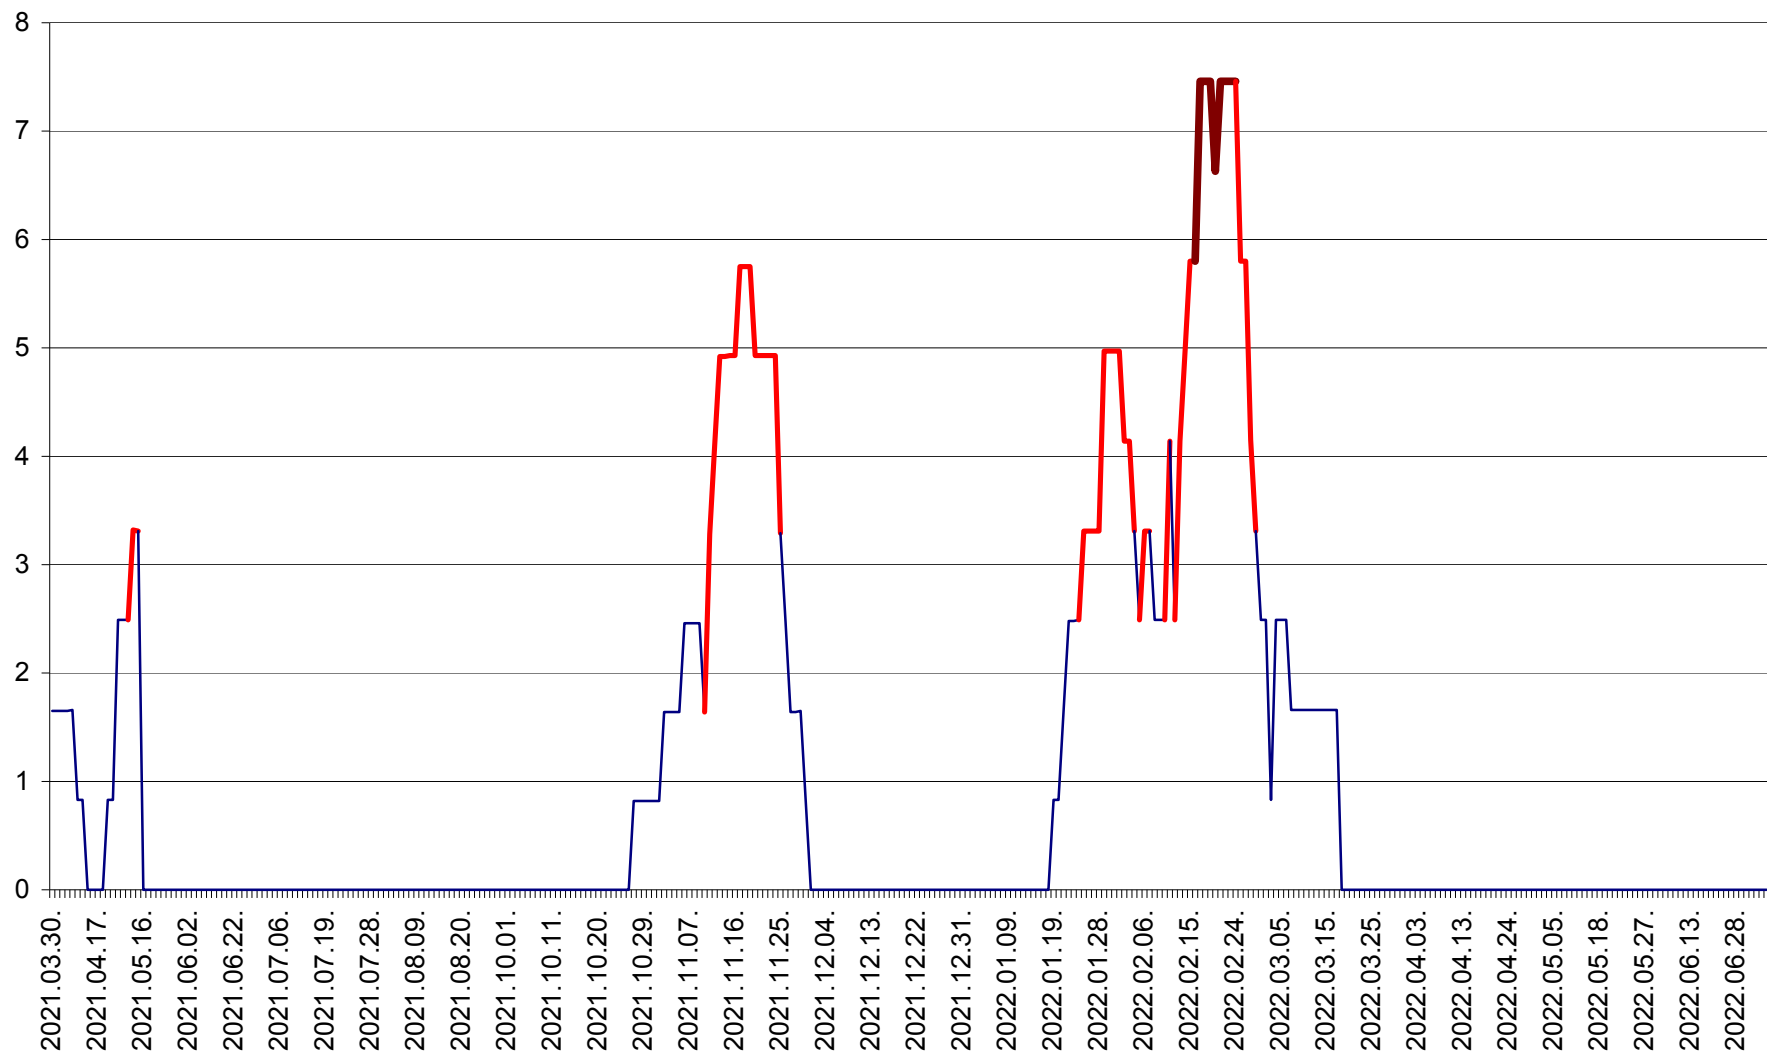

PRAID - Evolutia incidentei cumulate pe 14 zile la ‰ de locuitori  
2021.04.01. - 2022.07.06.

RACU - Evolutia incidentei cumulate pe 14 zile la ‰ de locuitori  
2021.04.01. - 2022.07.06.

REMETEA - Evolutia incidentei cumulate pe 14 zile la % de locuitori  
2021.04.01. - 2022.07.06.

SĂCEL - Evolutia incidentei cumulate pe 14 zile la ‰ de locuitori  
2021.04.01. - 2022.07.06.

SÂNCRĂIENI - Evolutia incidentei cumulate pe 14 zile la ‰ de locuitori  
2021.04.01. - 2022.07.06.

SÂNDOMINIC - Evolutia incidentei cumulate pe 14 zile la ‰ de locuitori  
2021.04.01. - 2022.07.06.