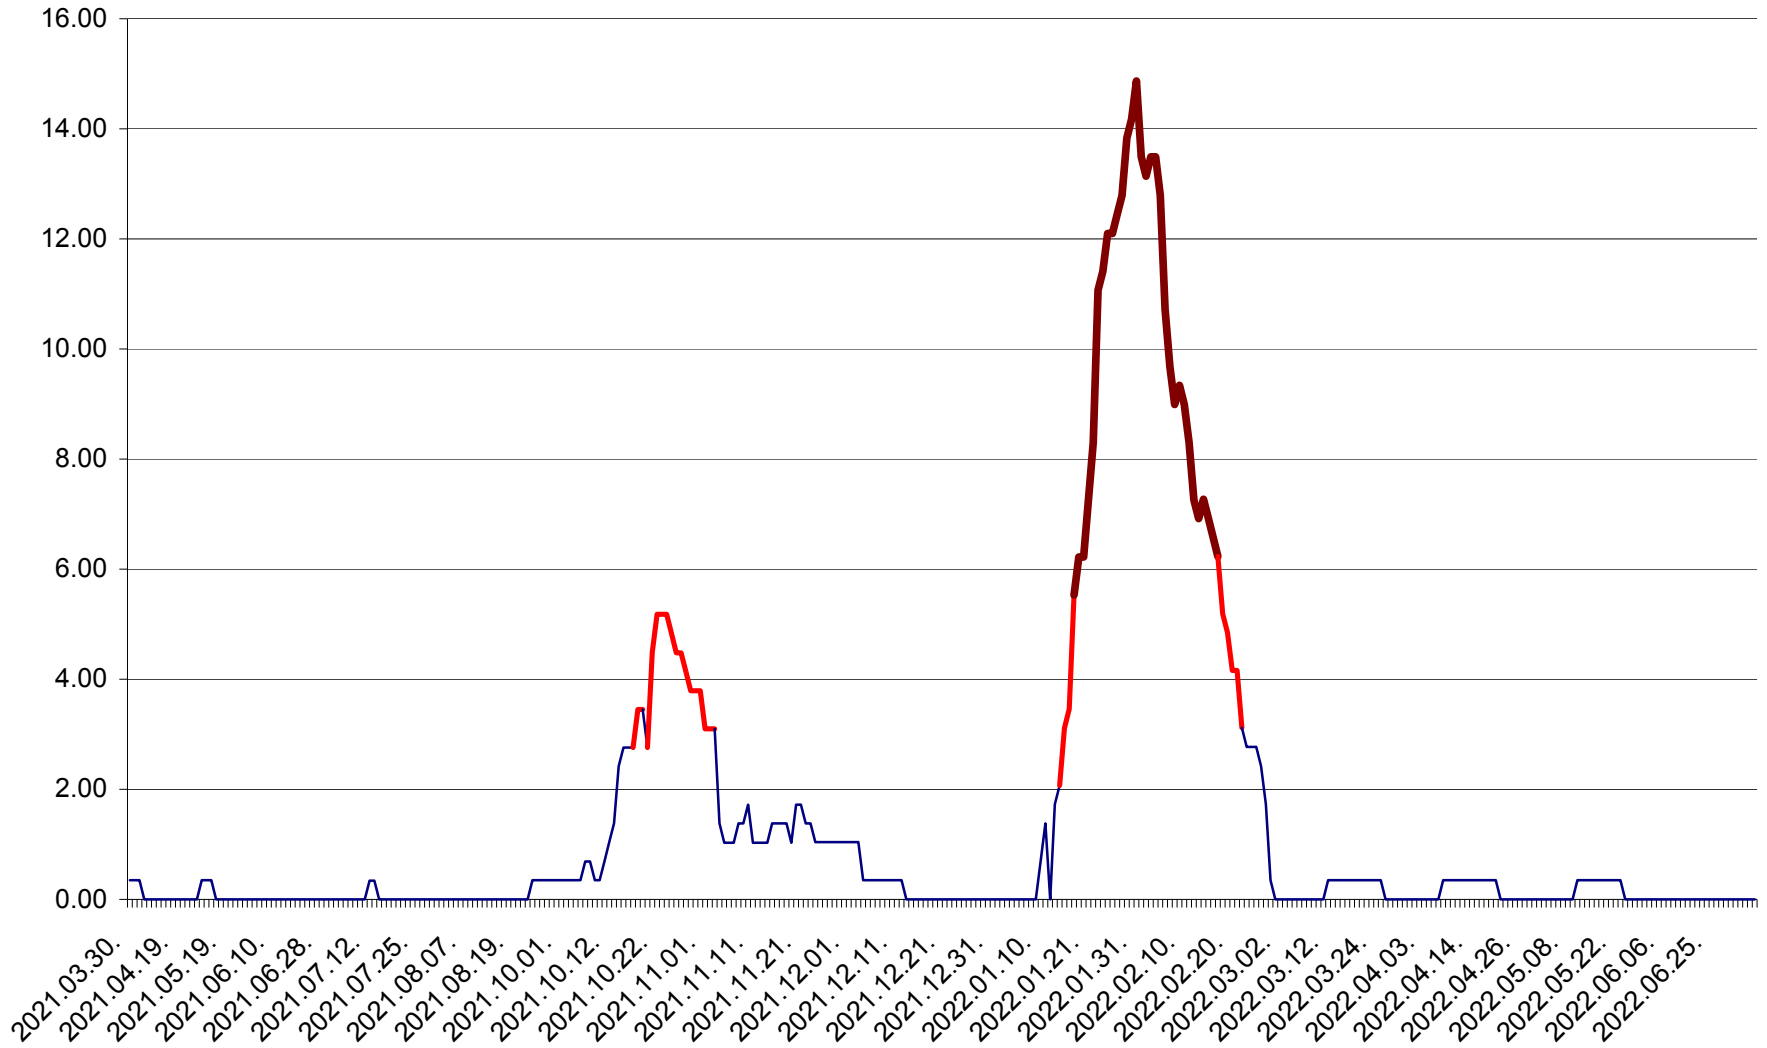

ORAȘ BĂLAN - Evoluția incidenței cumulate pe 14 zile la ‰ de locuitori  
2021.04.01. - 2022.07.06.

BILBOR - Evolutia incidentei cumulate pe 14 zile la ‰ de locuitori  
2021.04.01. - 2022.07.06.

ORAȘ BORSEC - Evolutia incidentei cumulate pe 14 zile la ‰ de locuitori  
2021.04.01. - 2022.07.06.

BRĂDEȘTI - Evolutia incidentei cumulate pe 14 zile la ‰ de locuitori  
2021.04.01. - 2022.07.06.

CĂPÂLNIȚA - Evoluția incidenței cumulate pe 14 zile la ‰ de locuitori  
2021.04.01. - 2022.07.06.

CÂRȚA - Evolutia incidentei cumulate pe 14 zile la ‰ de locuitori  
2021.04.01. - 2022.07.06.

CICEU - Evolutia incidentei cumulate pe 14 zile la ‰ de locuitori  
2021.04.01. - 2022.07.06.

CIUCSÂNGEORGIU - Evolutia incidentei cumulate pe 14 zile la % de locuitori  
2021.04.01. - 2022.07.06.

CIUMANI - Evolutia incidentei cumulate pe 14 zile la ‰ de locuitori  
2021.04.01. - 2022.07.06.

CORBU - Evolutia incidentei cumulate pe 14 zile la ‰ de locuitori  
2021.04.01. - 2022.07.06.

CORUND - Evolutia incidentei cumulate pe 14 zile la ‰ de locuitori  
2021.04.01. - 2022.07.06.

COZMENI - Evolutia incidentei cumulate pe 14 zile la ‰ de locuitori  
2021.04.01. - 2022.07.06.