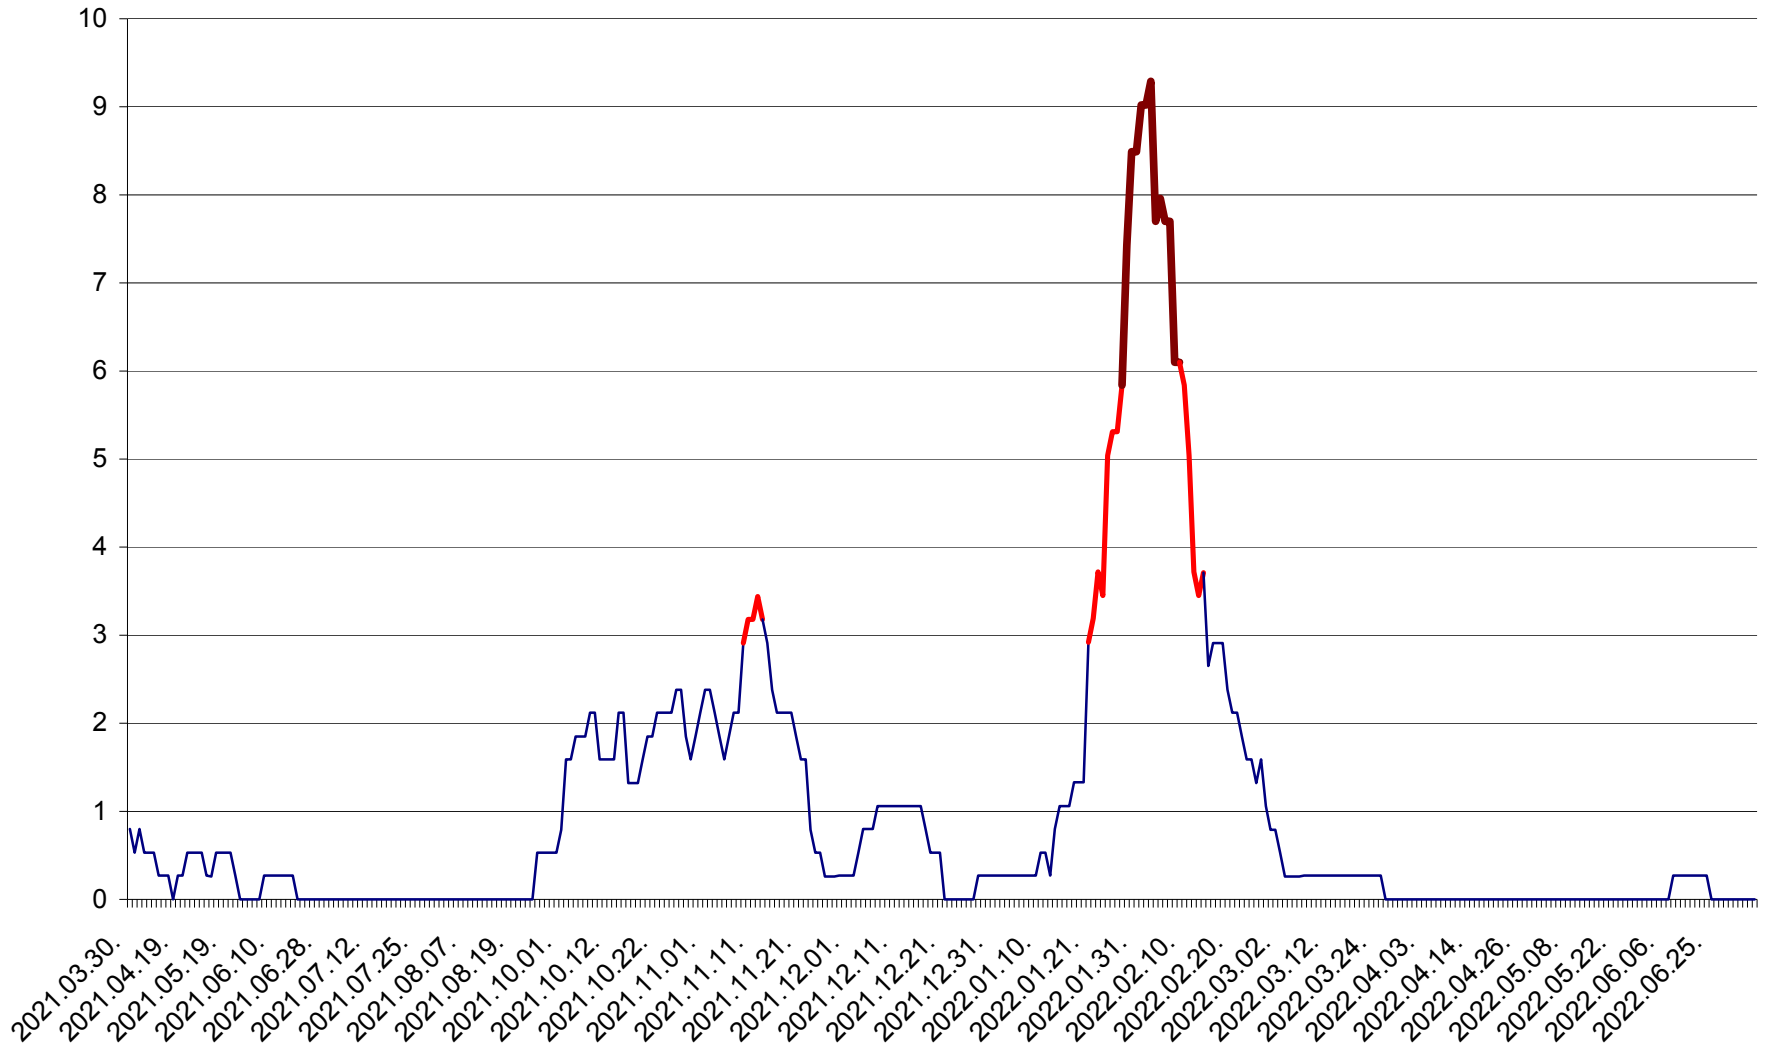

CORBU - Evolutia incidentei cumulate pe 14 zile la ‰ de locuitori  
2021.04.01. - 2022.07.06.

CORUND - Evolutia incidentei cumulate pe 14 zile la ‰ de locuitori  
2021.04.01. - 2022.07.06.

COZMENI - Evolutia incidentei cumulate pe 14 zile la ‰ de locuitori  
2021.04.01. - 2022.07.06.

ORAȘ CRISTURU SECUIESC - Evolutia incidentei cumulate pe 14 zile la ‰ de locuitori  
2021.04.01. - 2022.07.06.

DĂNEȘTI - Evolutia incidentei cumulate pe 14 zile la ‰ de locuitori  
2021.04.01. - 2022.07.06.

DÂRJIU - Evolutia incidentei cumulate pe 14 zile la ‰ de locuitori  
2021.04.01. - 2022.07.06.

DEALU - Evolutia incidentei cumulate pe 14 zile la ‰ de locuitori  
2021.04.01. - 2022.07.06.

DITRĂU - Evolutia incidentei cumulate pe 14 zile la ‰ de locuitori  
2021.04.01. - 2022.07.06.

FELICENI - Evolutia incidentei cumulate pe 14 zile la % de locuitori  
2021.04.01. - 2022.07.06.

FRUMOASA - Evolutia incidentei cumulate pe 14 zile la ‰ de locuitori  
2021.04.01. - 2022.07.06.

GĂLĂUȚAȘ - Evoluția incidenței cumulate pe 14 zile la ‰ de locuitori  
2021.04.01. - 2022.07.06.