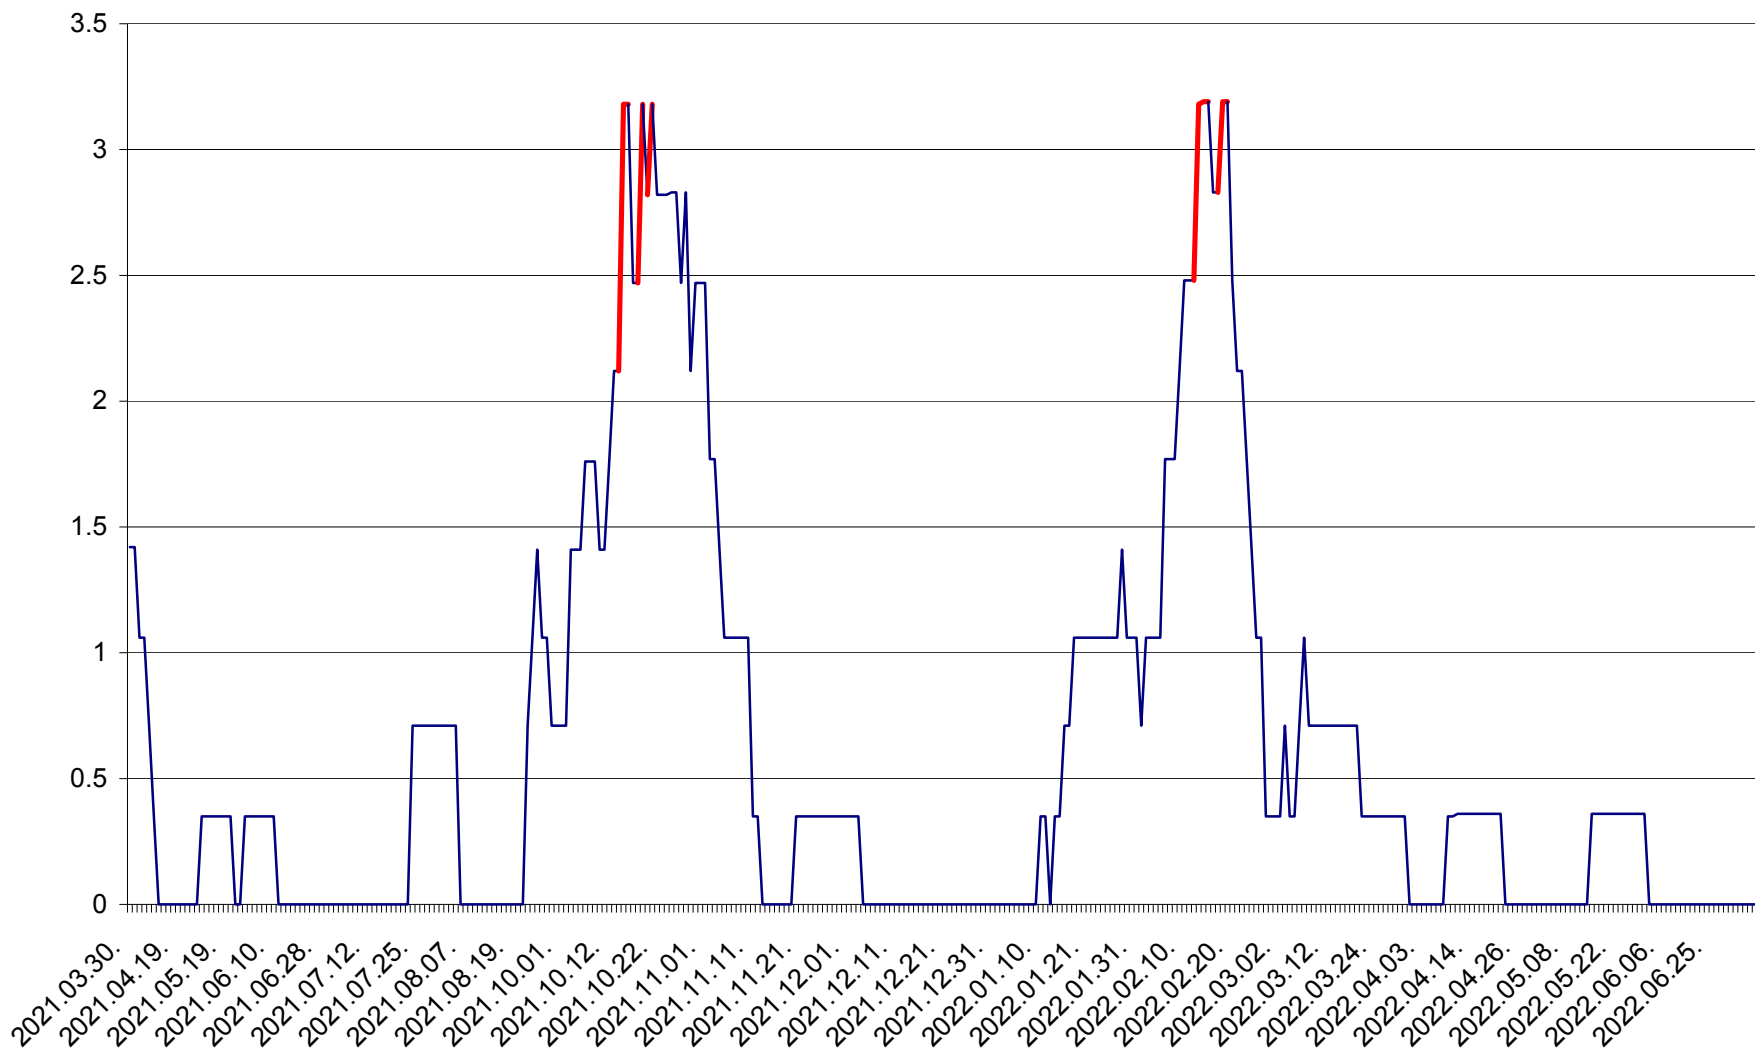

MIHĂILENI - Evolutia incidentei cumulate pe 14 zile la ‰ de locuitori  
2021.04.01. - 2022.07.06.

MUGENI - Evolutia incidentei cumulate pe 14 zile la ‰ de locuitori  
2021.04.01. - 2022.07.06.

OCLAND - Evolutia incidentei cumulate pe 14 zile la ‰ de locuitori  
2021.04.01. - 2022.07.06.

MUNICIPIUL ODORHEIU SECUIESC - Evolutia incidentei cumulate pe 14 zile la ‰ de locuitori  
2021.04.01. - 2022.07.06.

PĂULENI-CIUC - Evolutia incidentei cumulate pe 14 zile la % de locuitori  
2021.04.01. - 2022.07.06.

PLĂIEȘII DE JOS - Evolutia incidentei cumulate pe 14 zile la ‰ de locuitori  
2021.04.01. - 2022.07.06.

PORUMBENI - Evolutia incidentei cumulate pe 14 zile la ‰ de locuitori  
2021.04.01. - 2022.07.06.

PRAID - Evolutia incidentei cumulate pe 14 zile la ‰ de locuitori  
2021.04.01. - 2022.07.06.

RACU - Evolutia incidentei cumulate pe 14 zile la ‰ de locuitori  
2021.04.01. - 2022.07.06.

REMETEA - Evolutia incidentei cumulate pe 14 zile la % de locuitori  
2021.04.01. - 2022.07.06.