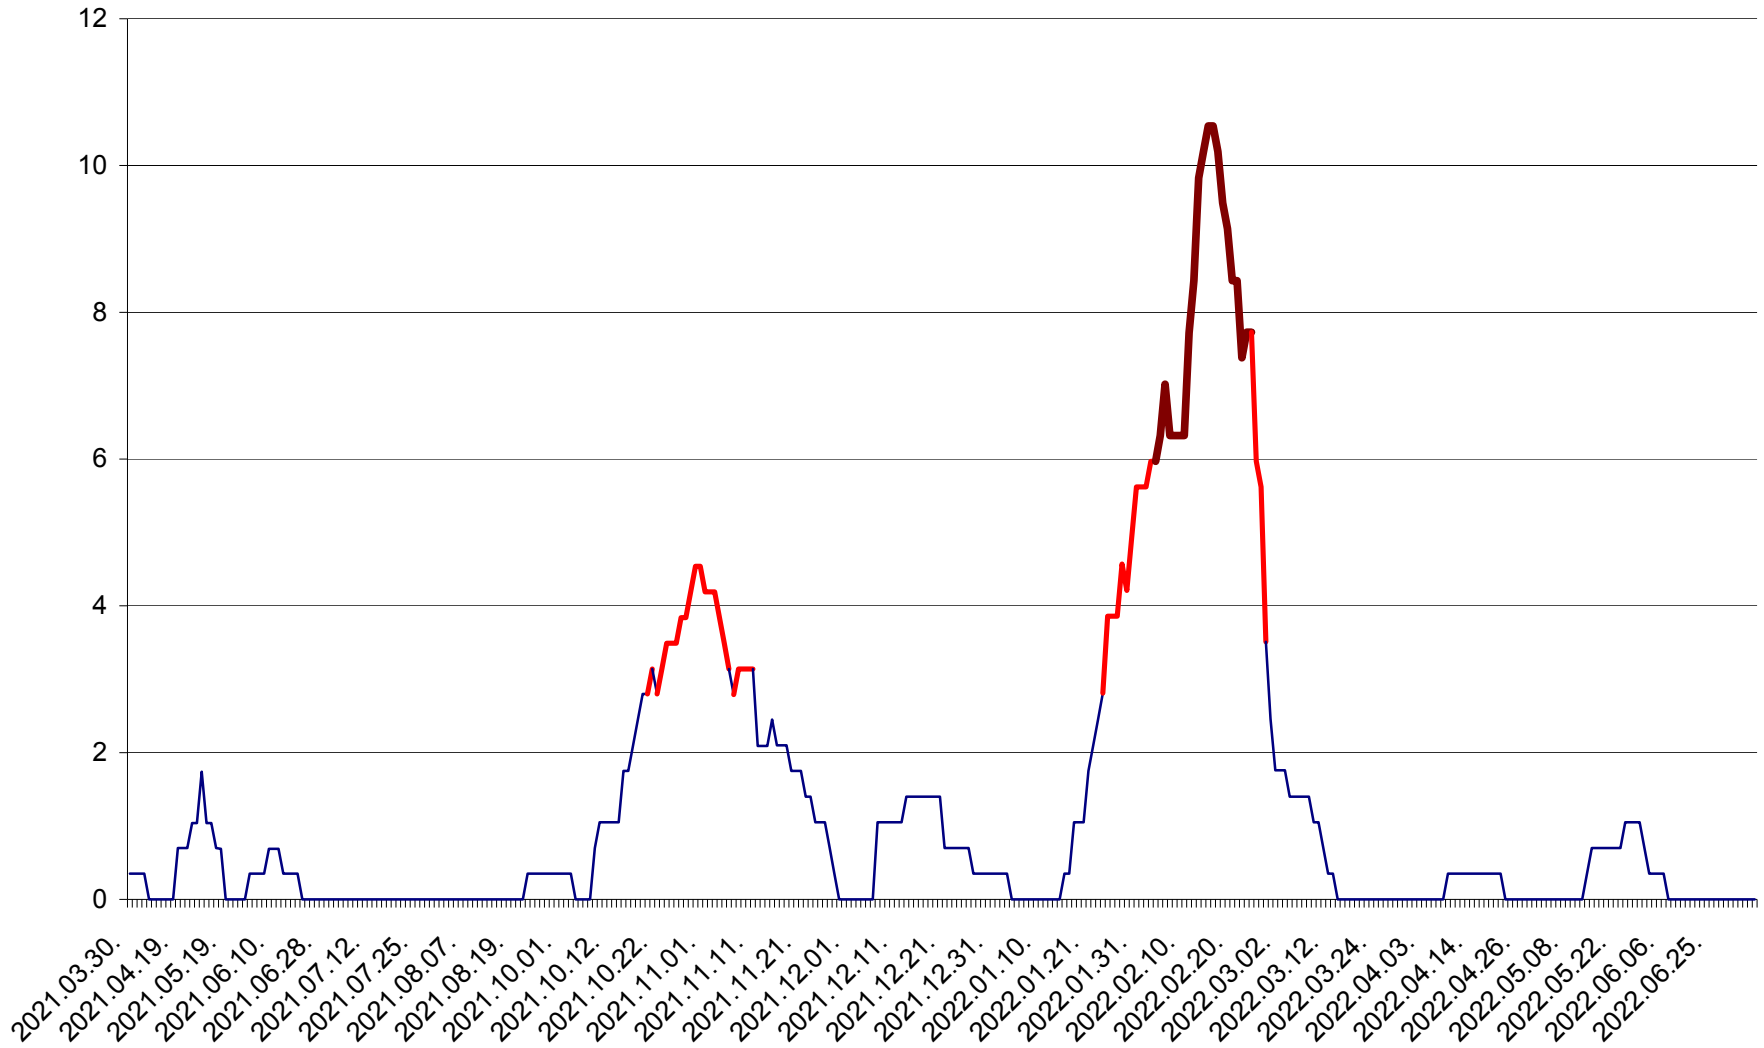

SICULENI - Evolutia incidentei cumulate pe 14 zile la ‰ de locuitori
2021.04.01. - 2022.07.06.