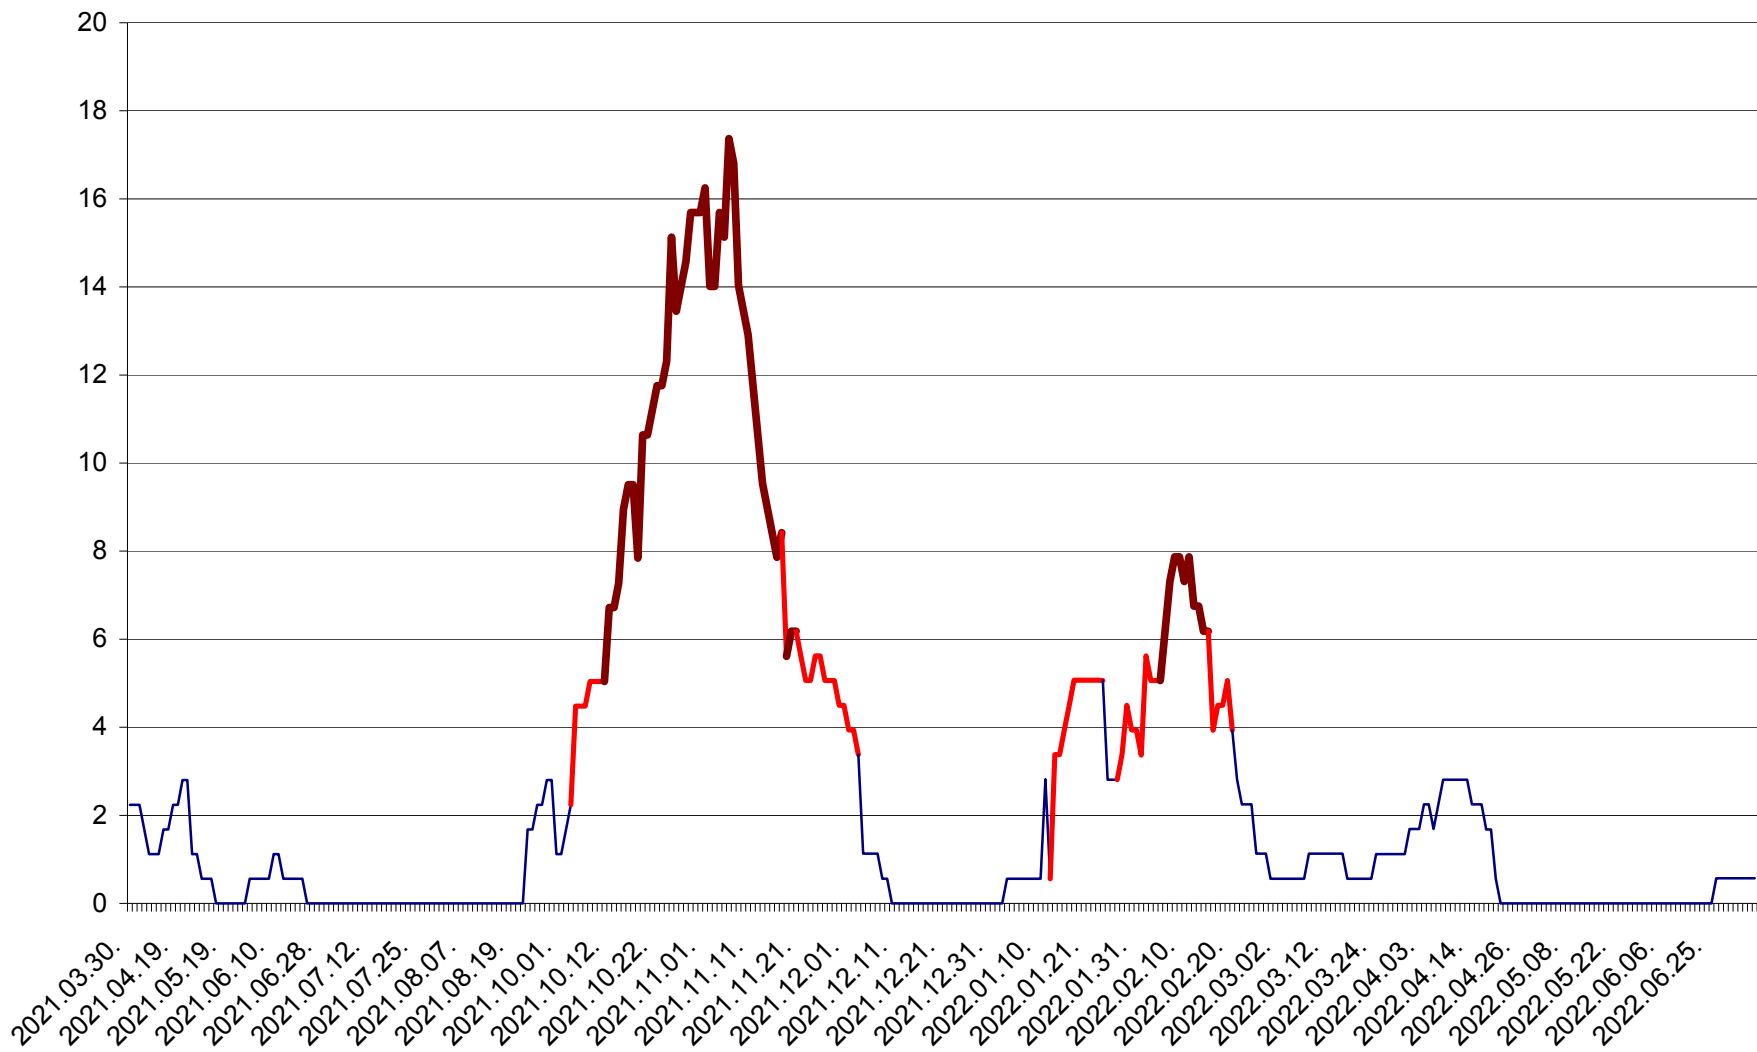

SICULENI - Evolutia incidentei cumulate pe 14 zile la ‰ de locuitori  
2021.04.01. - 2022.07.06.

ȘIMONEȘTI - Evolutia incidentei cumulate pe 14 zile la ‰ de locuitori  
2021.04.01. - 2022.07.06.

SUBCETATE - Evolutia incidentei cumulate pe 14 zile la ‰ de locuitori  
2021.04.01. - 2022.07.06.

SUSENI - Evolutia incidentei cumulate pe 14 zile la ‰ de locuitori  
2021.04.01. - 2022.07.06.

TOMEȘTI - Evolutia incidentei cumulate pe 14 zile la ‰ de locuitori  
2021.04.01. - 2022.07.06.

MUNICIPIUL TOPLIȚA - Evolutia incidentei cumulate pe 14 zile la ‰ de locuitori  
2021.04.01. - 2022.07.06.