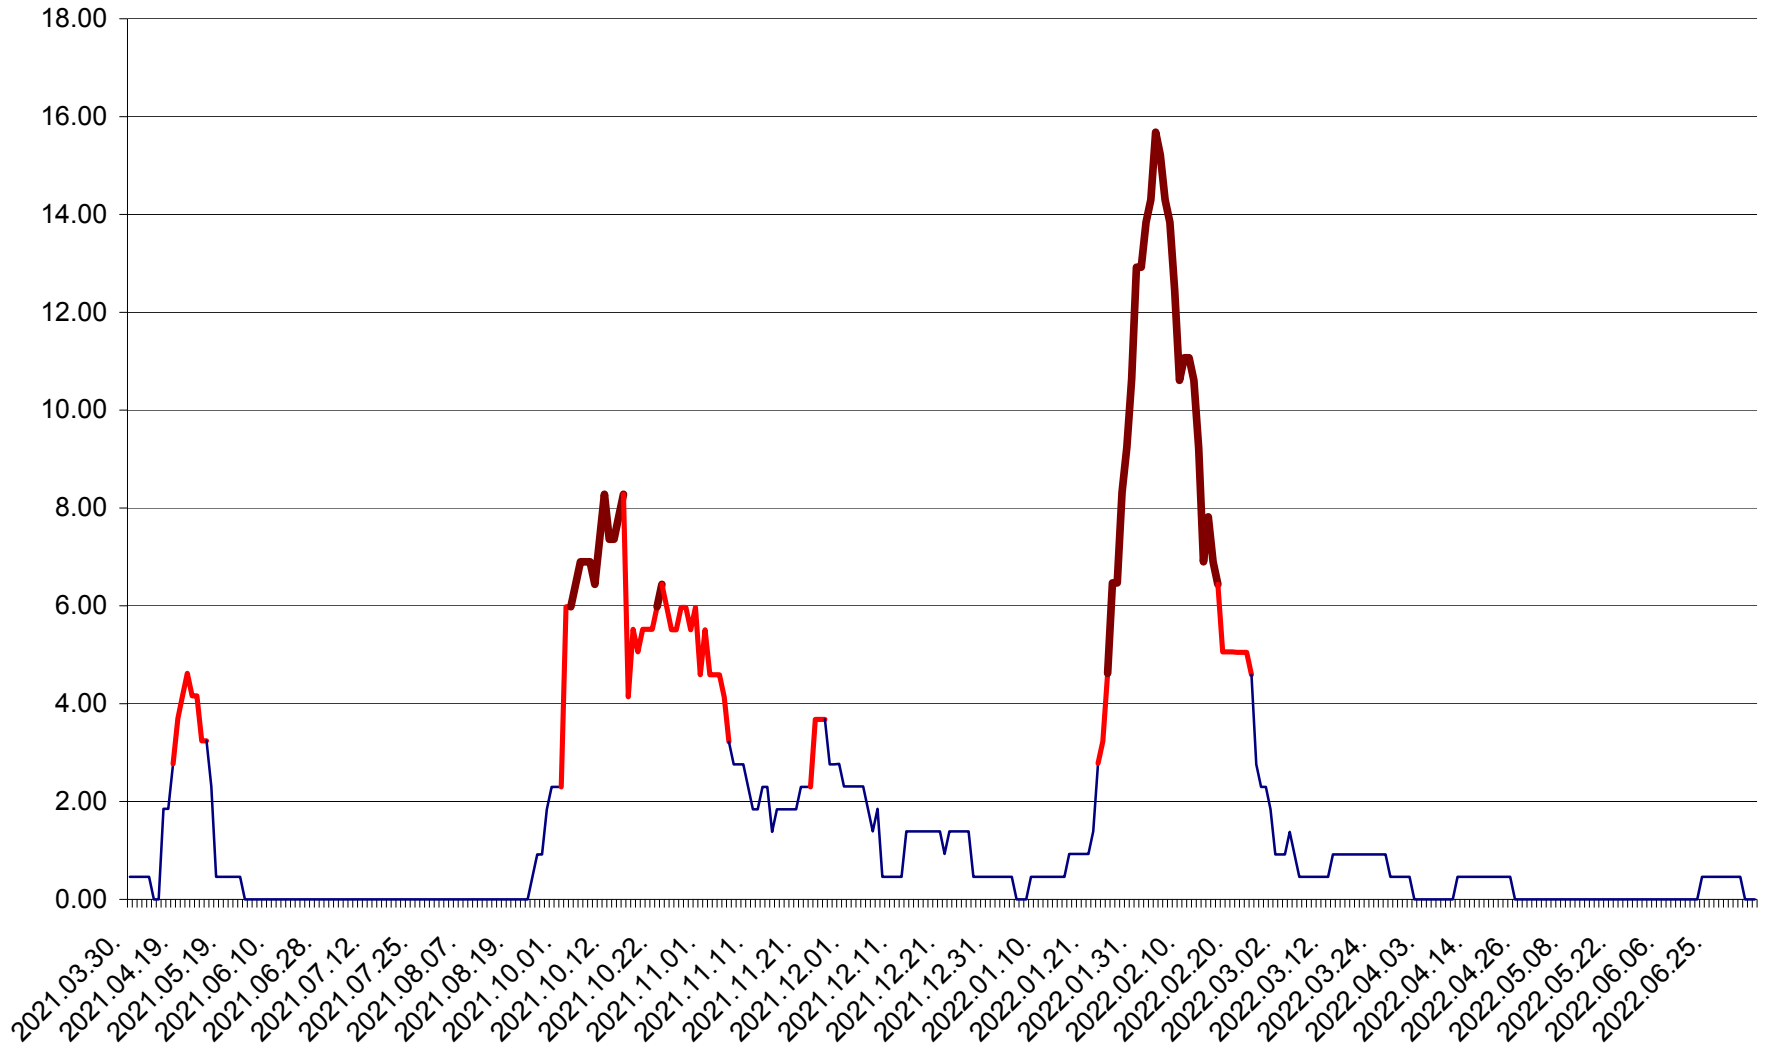

ATID - Evolutia incidentei cumulate pe 14 zile la % de locuitori  
2021.04.01. - 2022.07.06.

AVRĂMEȘTI - Evolutia incidentei cumulate pe 14 zile la ‰ de locuitori  
2021.04.01. - 2022.07.06.

ORAȘ BĂILE TUȘNAD - Evoluția incidenței cumulate pe 14 zile la ‰ de locuitori  
2021.04.01. - 2022.07.06.

ORAȘ BĂLAN - Evoluția incidenței cumulate pe 14 zile la ‰ de locuitori  
2021.04.01. - 2022.07.06.

BILBOR - Evolutia incidentei cumulate pe 14 zile la ‰ de locuitori  
2021.04.01. - 2022.07.06.

ORAȘ BORSEC - Evolutia incidentei cumulate pe 14 zile la ‰ de locuitori  
2021.04.01. - 2022.07.06.

BRĂDEȘTI - Evolutia incidentei cumulate pe 14 zile la ‰ de locuitori  
2021.04.01. - 2022.07.06.

CĂPÂLNIȚA - Evoluția incidenței cumulate pe 14 zile la ‰ de locuitori  
2021.04.01. - 2022.07.06.

CÂRȚA - Evolutia incidentei cumulate pe 14 zile la ‰ de locuitori  
2021.04.01. - 2022.07.06.

CICEU - Evolutia incidentei cumulate pe 14 zile la ‰ de locuitori  
2021.04.01. - 2022.07.06.

CIUCSÂNGEORGIU - Evolutia incidentei cumulate pe 14 zile la % de locuitori  
2021.04.01. - 2022.07.06.

CIUMANI - Evolutia incidentei cumulate pe 14 zile la ‰ de locuitori  
2021.04.01. - 2022.07.06.