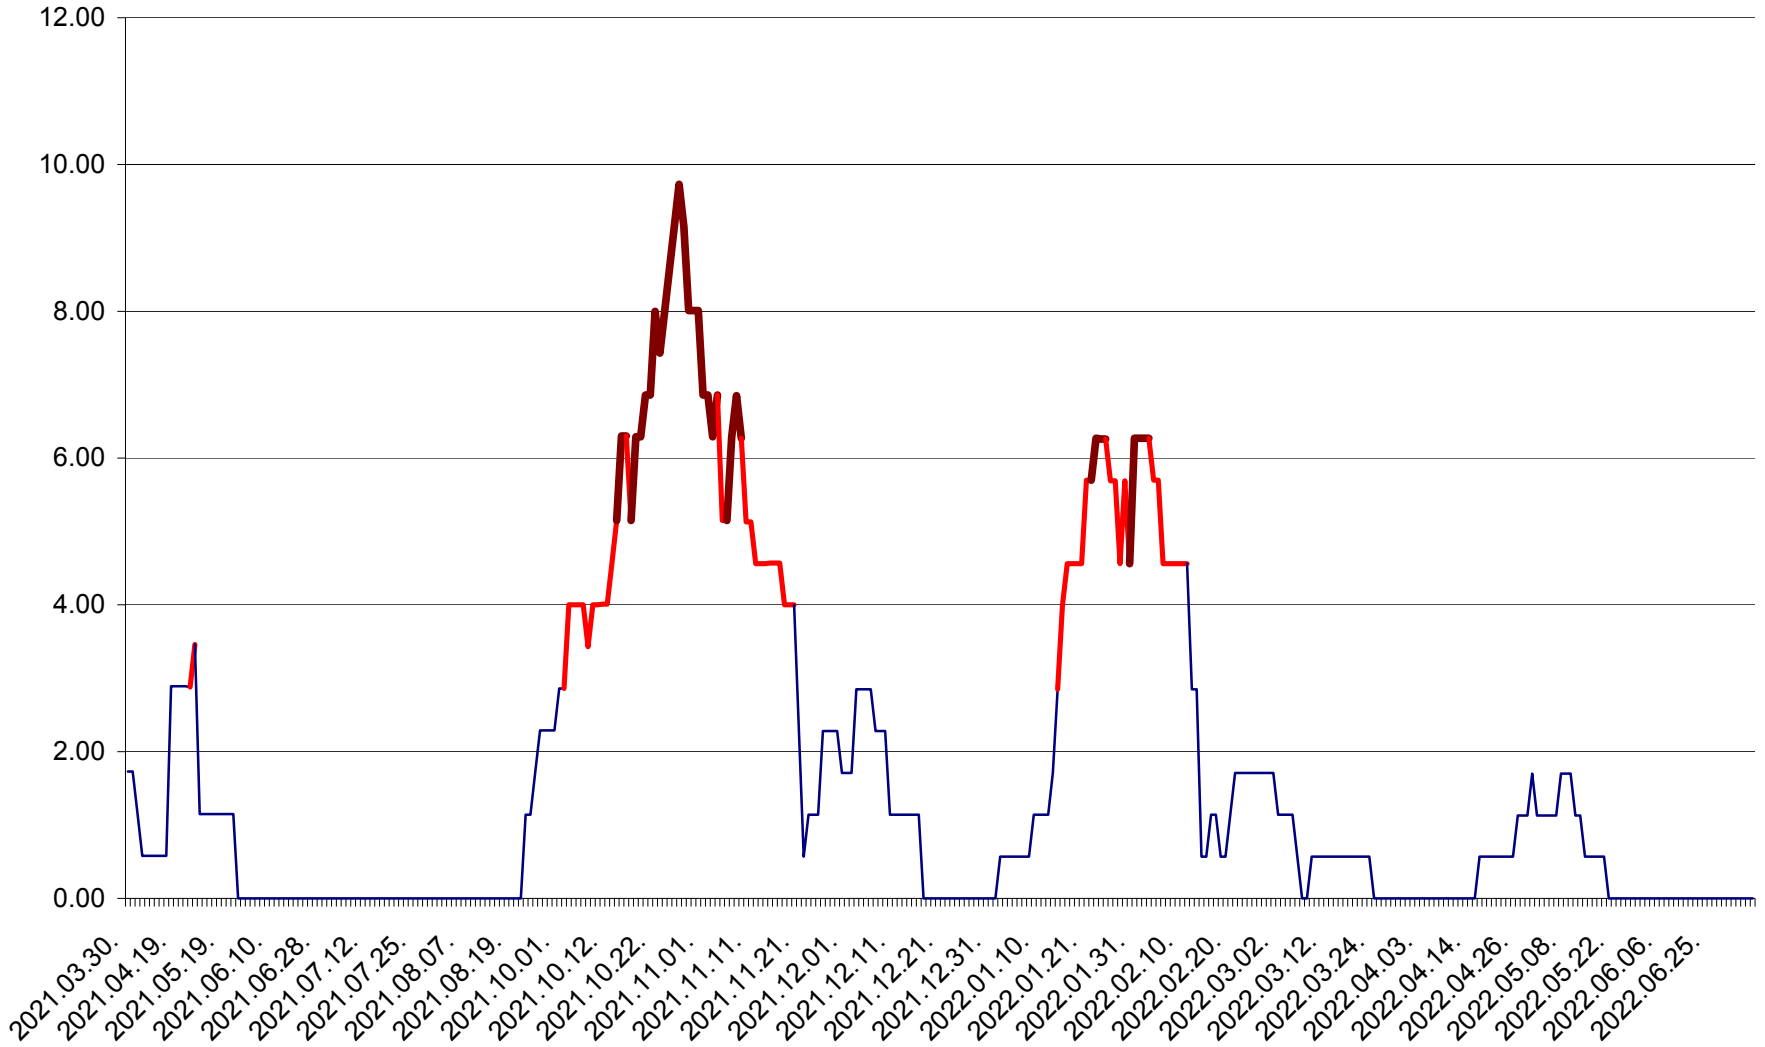

SUSENI - Evolutia incidentei cumulate pe 14 zile la ‰ de locuitori  
2021.04.01. - 2022.07.06.

TOMEȘTI - Evolutia incidentei cumulate pe 14 zile la ‰ de locuitori  
2021.04.01. - 2022.07.06.

MUNICIPIUL TOPLIȚA - Evolutia incidentei cumulate pe 14 zile la ‰ de locuitori  
2021.04.01. - 2022.07.06.

TULGHEȘ - Evolutia incidentei cumulate pe 14 zile la ‰ de locuitori  
2021.04.01. - 2022.07.06.

TUȘNAD - Evolutia incidentei cumulate pe 14 zile la ‰ de locuitori  
2021.04.01. - 2022.07.06.

ULIEȘ - Evoluția incidenței cumulate pe 14 zile la ‰ de locuitori  
2021.04.01. - 2022.07.06.

VĂRȘAG - Evolutia incidentei cumulate pe 14 zile la ‰ de locuitori  
2021.04.01. - 2022.07.06.

ORAȘ VLĂHIȚA - Evolutia incidentei cumulate pe 14 zile la ‰ de locuitori  
2021.04.01. - 2022.07.06.

VOȘLĂBENI - Evolutia incidentei cumulate pe 14 zile la ‰ de locuitori  
2021.04.01. - 2022.07.06.