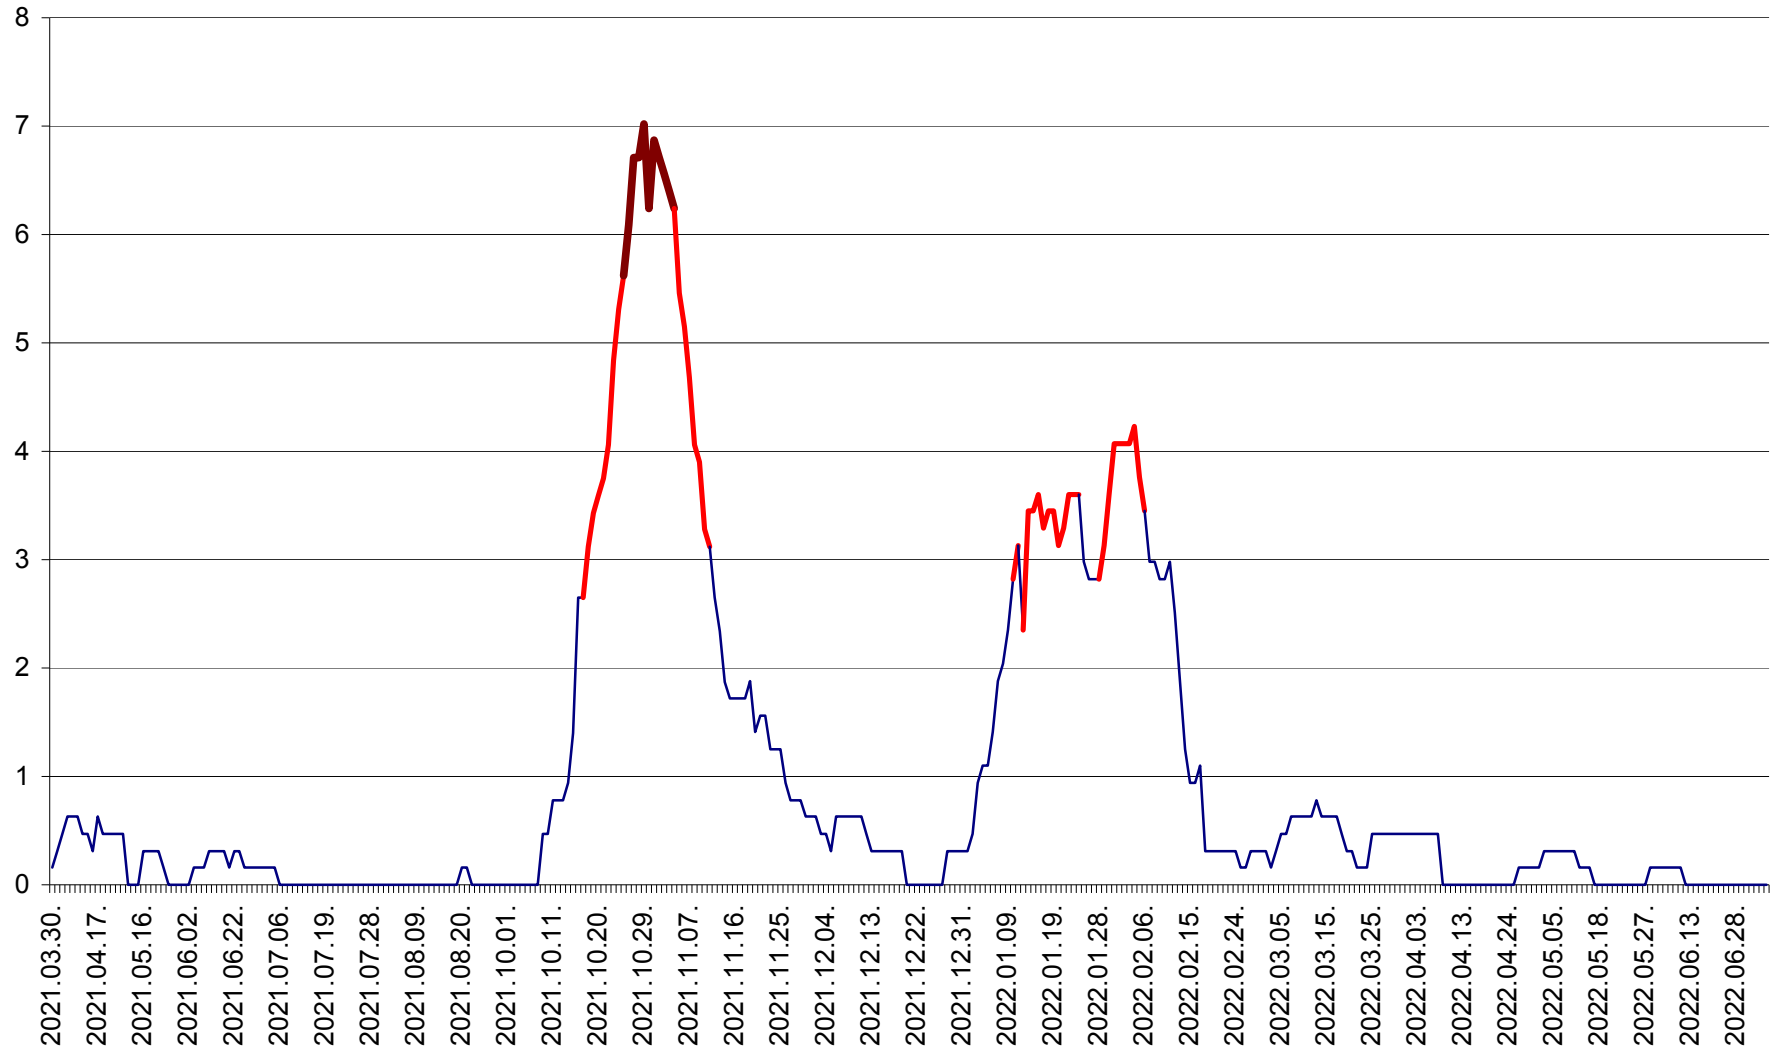

PLĂIEȘII DE JOS - Evolutia incidentei cumulate pe 14 zile la ‰ de locuitori  
2021.04.01. - 2022.07.06.

PORUMBENI - Evolutia incidentei cumulate pe 14 zile la ‰ de locuitori  
2021.04.01. - 2022.07.06.

PRAID - Evolutia incidentei cumulate pe 14 zile la ‰ de locuitori  
2021.04.01. - 2022.07.06.

RACU - Evolutia incidentei cumulate pe 14 zile la ‰ de locuitori  
2021.04.01. - 2022.07.06.

REMETEA - Evolutia incidentei cumulate pe 14 zile la % de locuitori  
2021.04.01. - 2022.07.06.