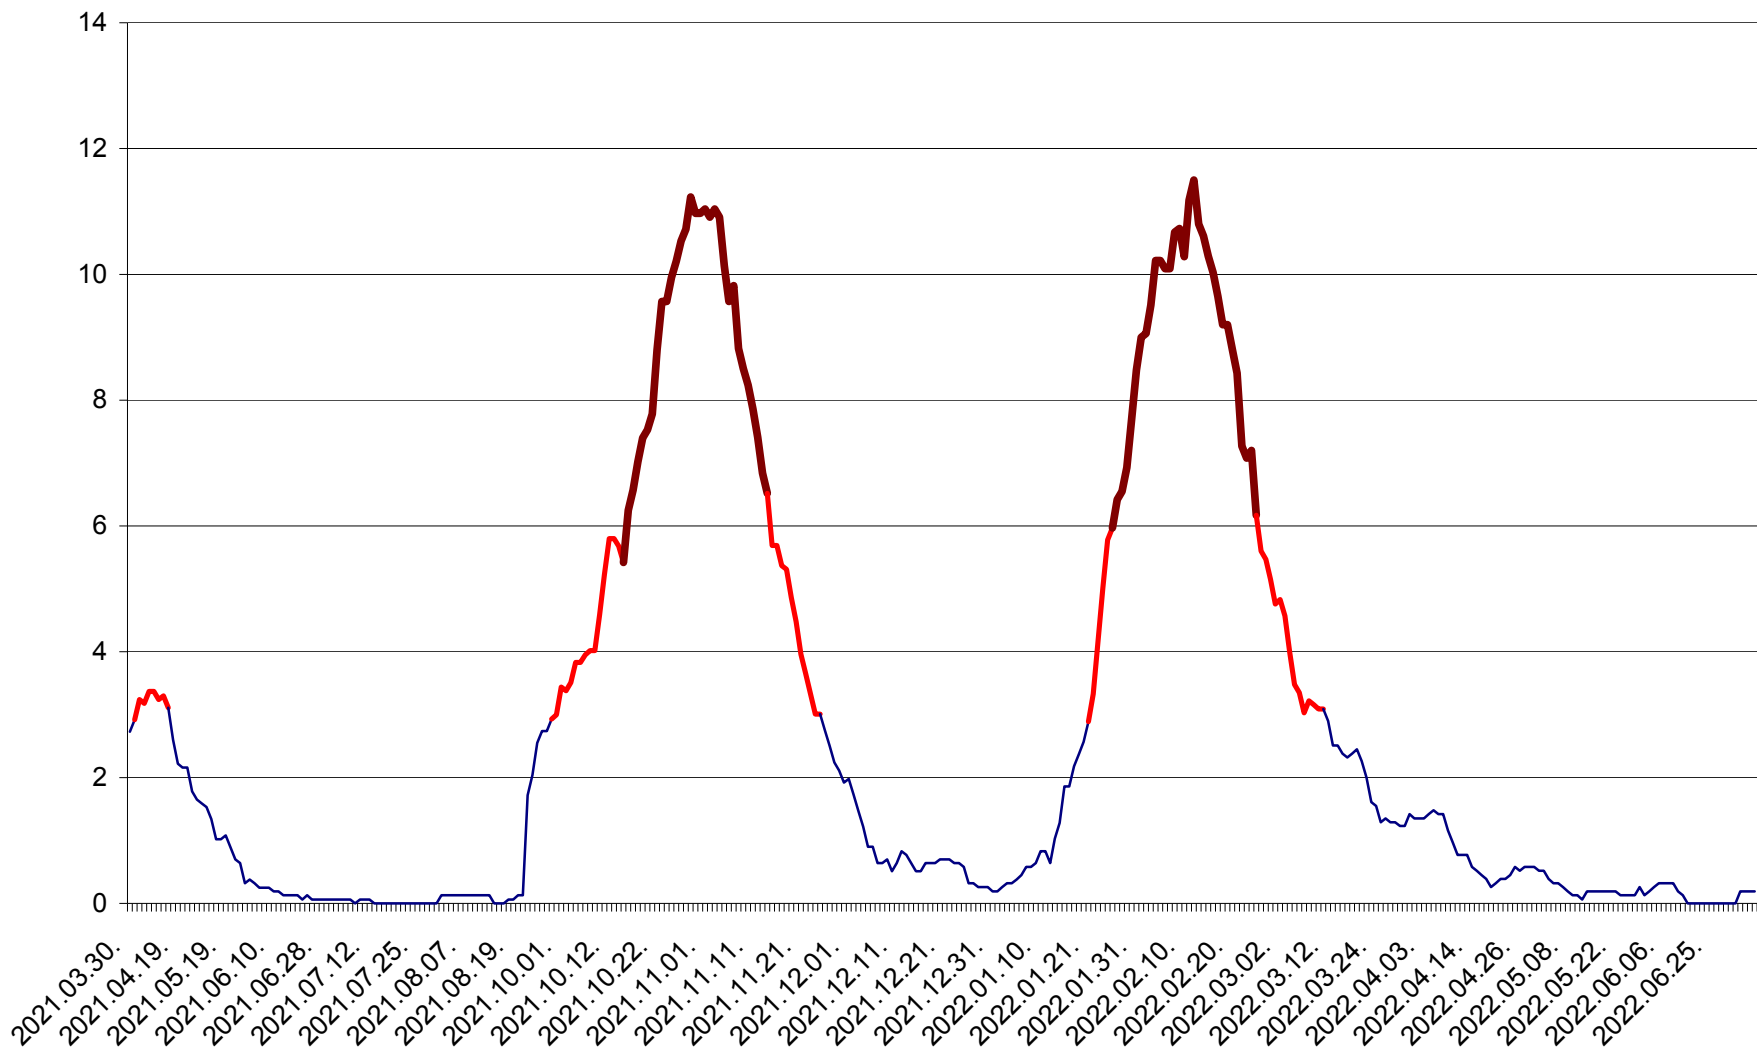

SICULENI - Evolutia incidentei cumulate pe 14 zile la ‰ de locuitori  
2021.04.01. - 2022.07.06.

ȘIMONEȘTI - Evolutia incidentei cumulate pe 14 zile la ‰ de locuitori  
2021.04.01. - 2022.07.06.

SUBCETATE - Evolutia incidentei cumulate pe 14 zile la ‰ de locuitori  
2021.04.01. - 2022.07.06.

SUSENI - Evolutia incidentei cumulate pe 14 zile la ‰ de locuitori  
2021.04.01. - 2022.07.06.

TOMEȘTI - Evolutia incidentei cumulate pe 14 zile la ‰ de locuitori  
2021.04.01. - 2022.07.06.

MUNICIPIUL TOPLIȚA - Evolutia incidentei cumulate pe 14 zile la ‰ de locuitori  
2021.04.01. - 2022.07.06.