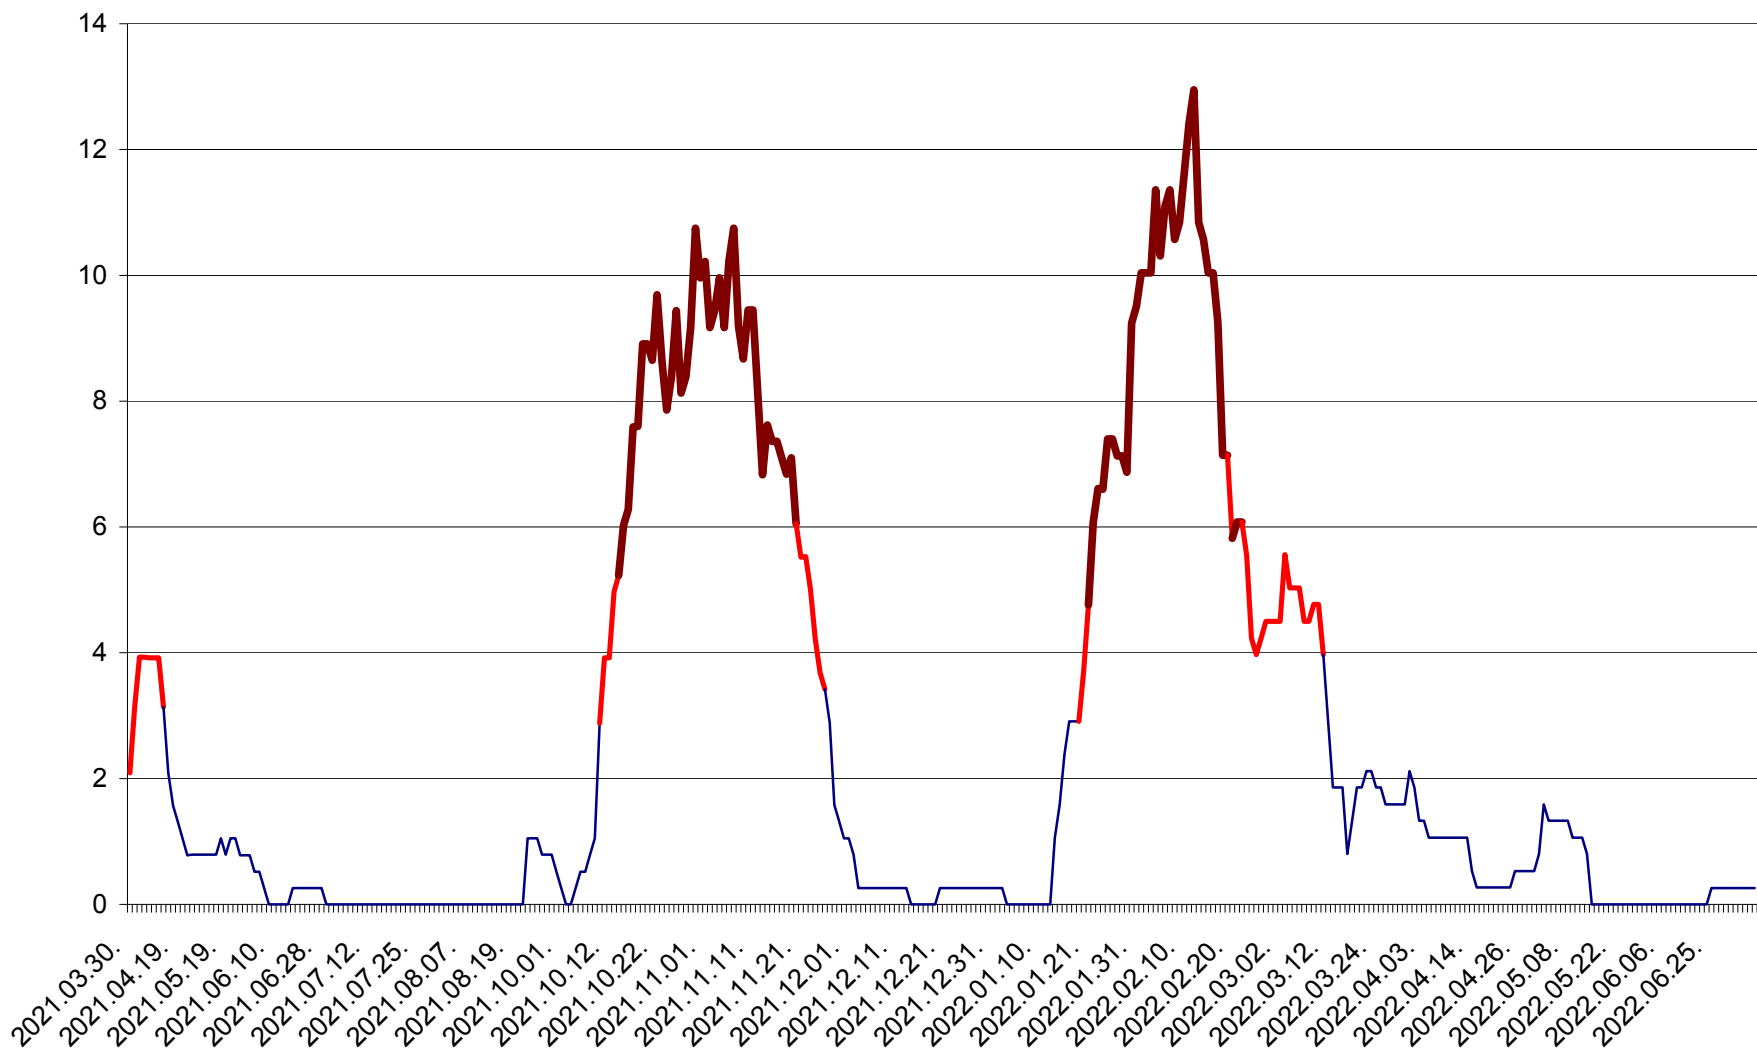

SATU MARE - Evolutia incidentei cumulate pe 14 zile la ‰ de locuitori
2021.04.01. - 2022.07.06.