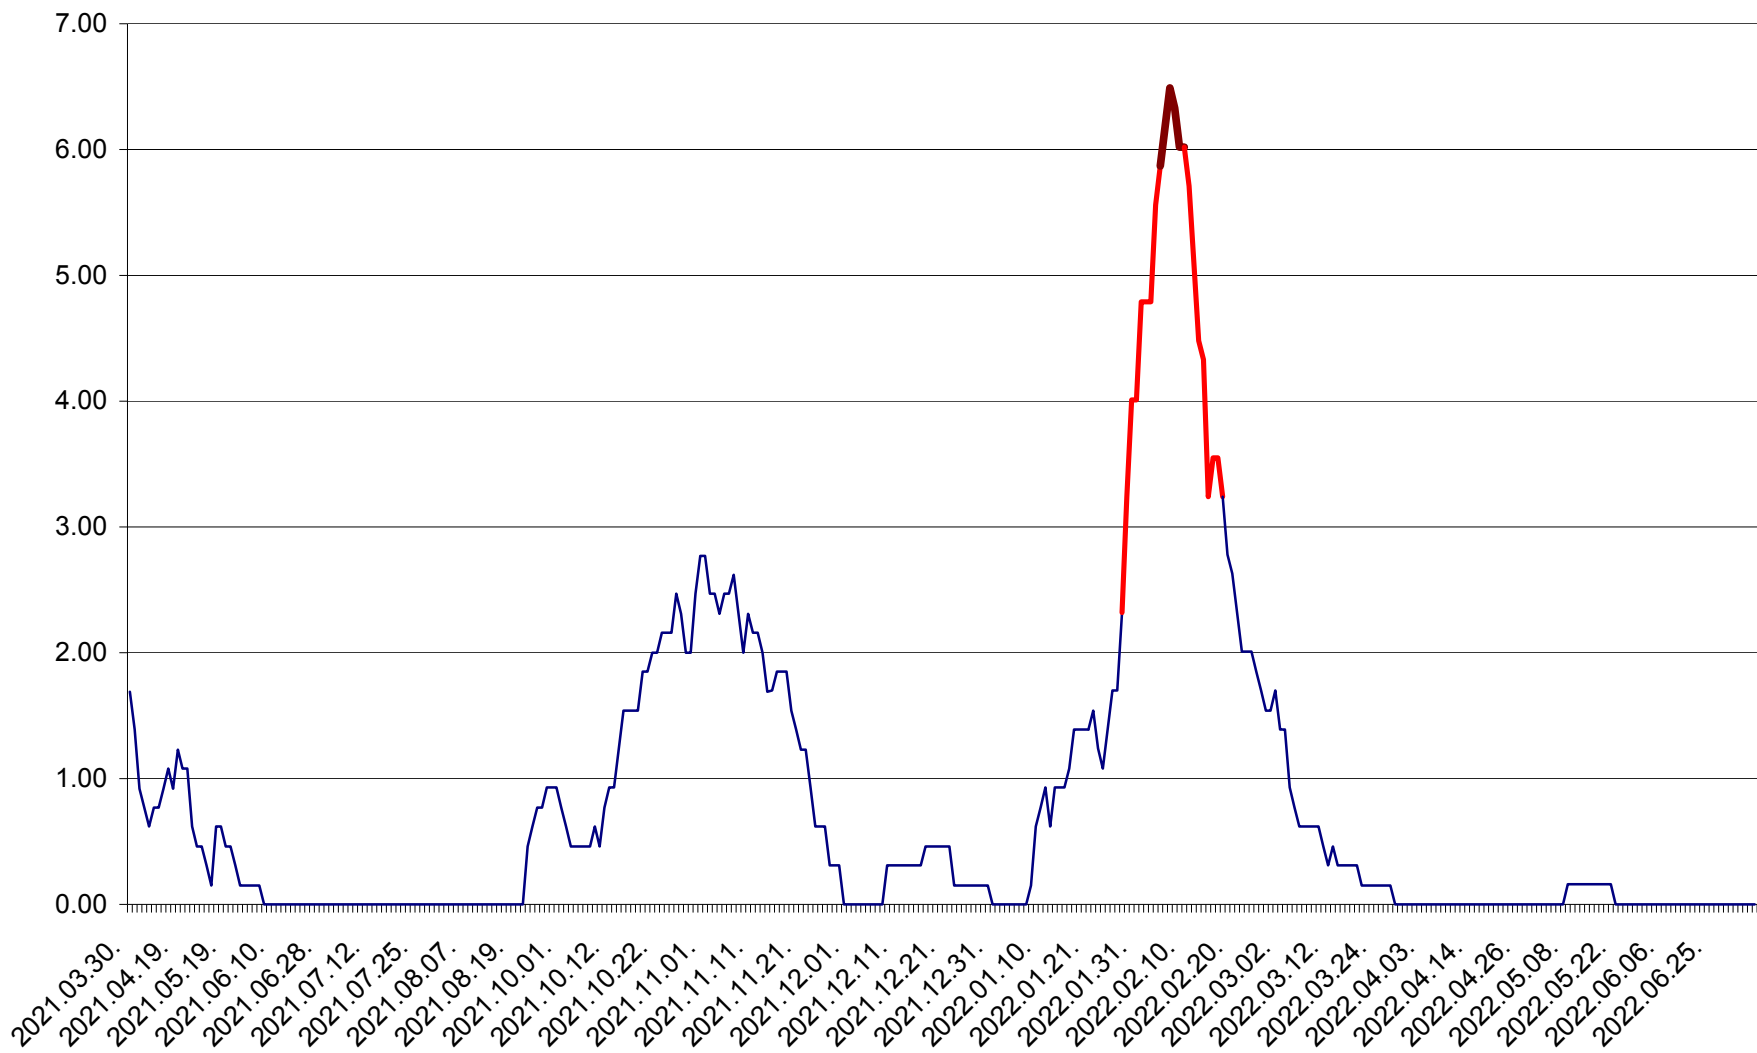

ORAȘ BĂLAN - Evoluția incidenței cumulate pe 14 zile la ‰ de locuitori  
2021.04.01. - 2022.07.06.

BILBOR - Evolutia incidentei cumulate pe 14 zile la ‰ de locuitori  
2021.04.01. - 2022.07.06.

ORAȘ BORSEC - Evolutia incidentei cumulate pe 14 zile la ‰ de locuitori  
2021.04.01. - 2022.07.06.

BRĂDEȘTI - Evolutia incidentei cumulate pe 14 zile la ‰ de locuitori  
2021.04.01. - 2022.07.06.

CĂPÂLNIȚA - Evoluția incidenței cumulate pe 14 zile la ‰ de locuitori  
2021.04.01. - 2022.07.06.

CÂRȚA - Evolutia incidentei cumulate pe 14 zile la ‰ de locuitori  
2021.04.01. - 2022.07.06.

CICEU - Evolutia incidentei cumulate pe 14 zile la ‰ de locuitori  
2021.04.01. - 2022.07.06.

CIUCSÂNGEORGIU - Evolutia incidentei cumulate pe 14 zile la % de locuitori  
2021.04.01. - 2022.07.06.

CIUMANI - Evolutia incidentei cumulate pe 14 zile la ‰ de locuitori  
2021.04.01. - 2022.07.06.

CORBU - Evolutia incidentei cumulate pe 14 zile la ‰ de locuitori  
2021.04.01. - 2022.07.06.

CORUND - Evolutia incidentei cumulate pe 14 zile la ‰ de locuitori  
2021.04.01. - 2022.07.06.

COZMENI - Evolutia incidentei cumulate pe 14 zile la ‰ de locuitori  
2021.04.01. - 2022.07.06.