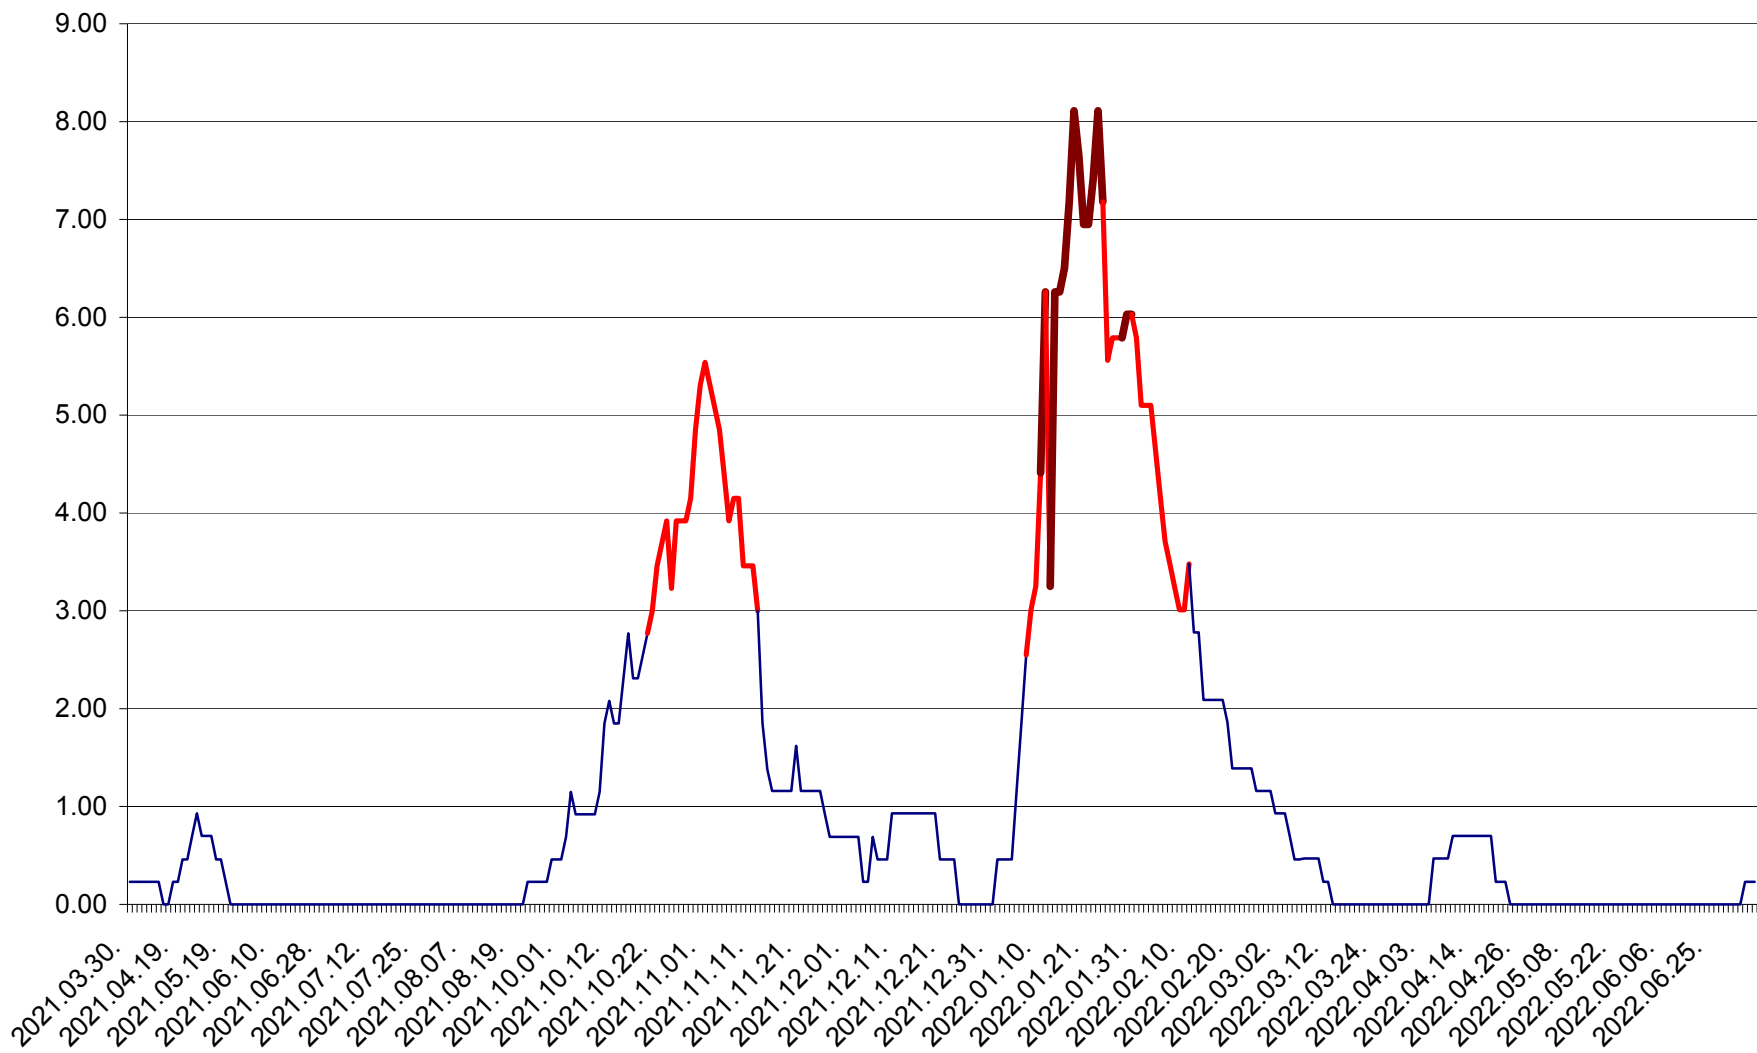

ORAȘ BĂLAN - Evoluția incidenței cumulate pe 14 zile la ‰ de locuitori  
2021.04.01. - 2022.07.06.

BILBOR - Evolutia incidentei cumulate pe 14 zile la ‰ de locuitori  
2021.04.01. - 2022.07.06.

ORAȘ BORSEC - Evolutia incidentei cumulate pe 14 zile la ‰ de locuitori  
2021.04.01. - 2022.07.06.

BRĂDEȘTI - Evolutia incidentei cumulate pe 14 zile la ‰ de locuitori  
2021.04.01. - 2022.07.06.

CĂPÂLNIȚA - Evoluția incidenței cumulate pe 14 zile la ‰ de locuitori  
2021.04.01. - 2022.07.06.

CÂRȚA - Evolutia incidentei cumulate pe 14 zile la ‰ de locuitori  
2021.04.01. - 2022.07.06.

CICEU - Evolutia incidentei cumulate pe 14 zile la ‰ de locuitori  
2021.04.01. - 2022.07.06.

CIUCSÂNGEORGIU - Evolutia incidentei cumulate pe 14 zile la % de locuitori  
2021.04.01. - 2022.07.06.

CIUMANI - Evolutia incidentei cumulate pe 14 zile la ‰ de locuitori  
2021.04.01. - 2022.07.06.

CORBU - Evolutia incidentei cumulate pe 14 zile la ‰ de locuitori  
2021.04.01. - 2022.07.06.

CORUND - Evolutia incidentei cumulate pe 14 zile la ‰ de locuitori  
2021.04.01. - 2022.07.06.

COZMENI - Evolutia incidentei cumulate pe 14 zile la ‰ de locuitori  
2021.04.01. - 2022.07.06.