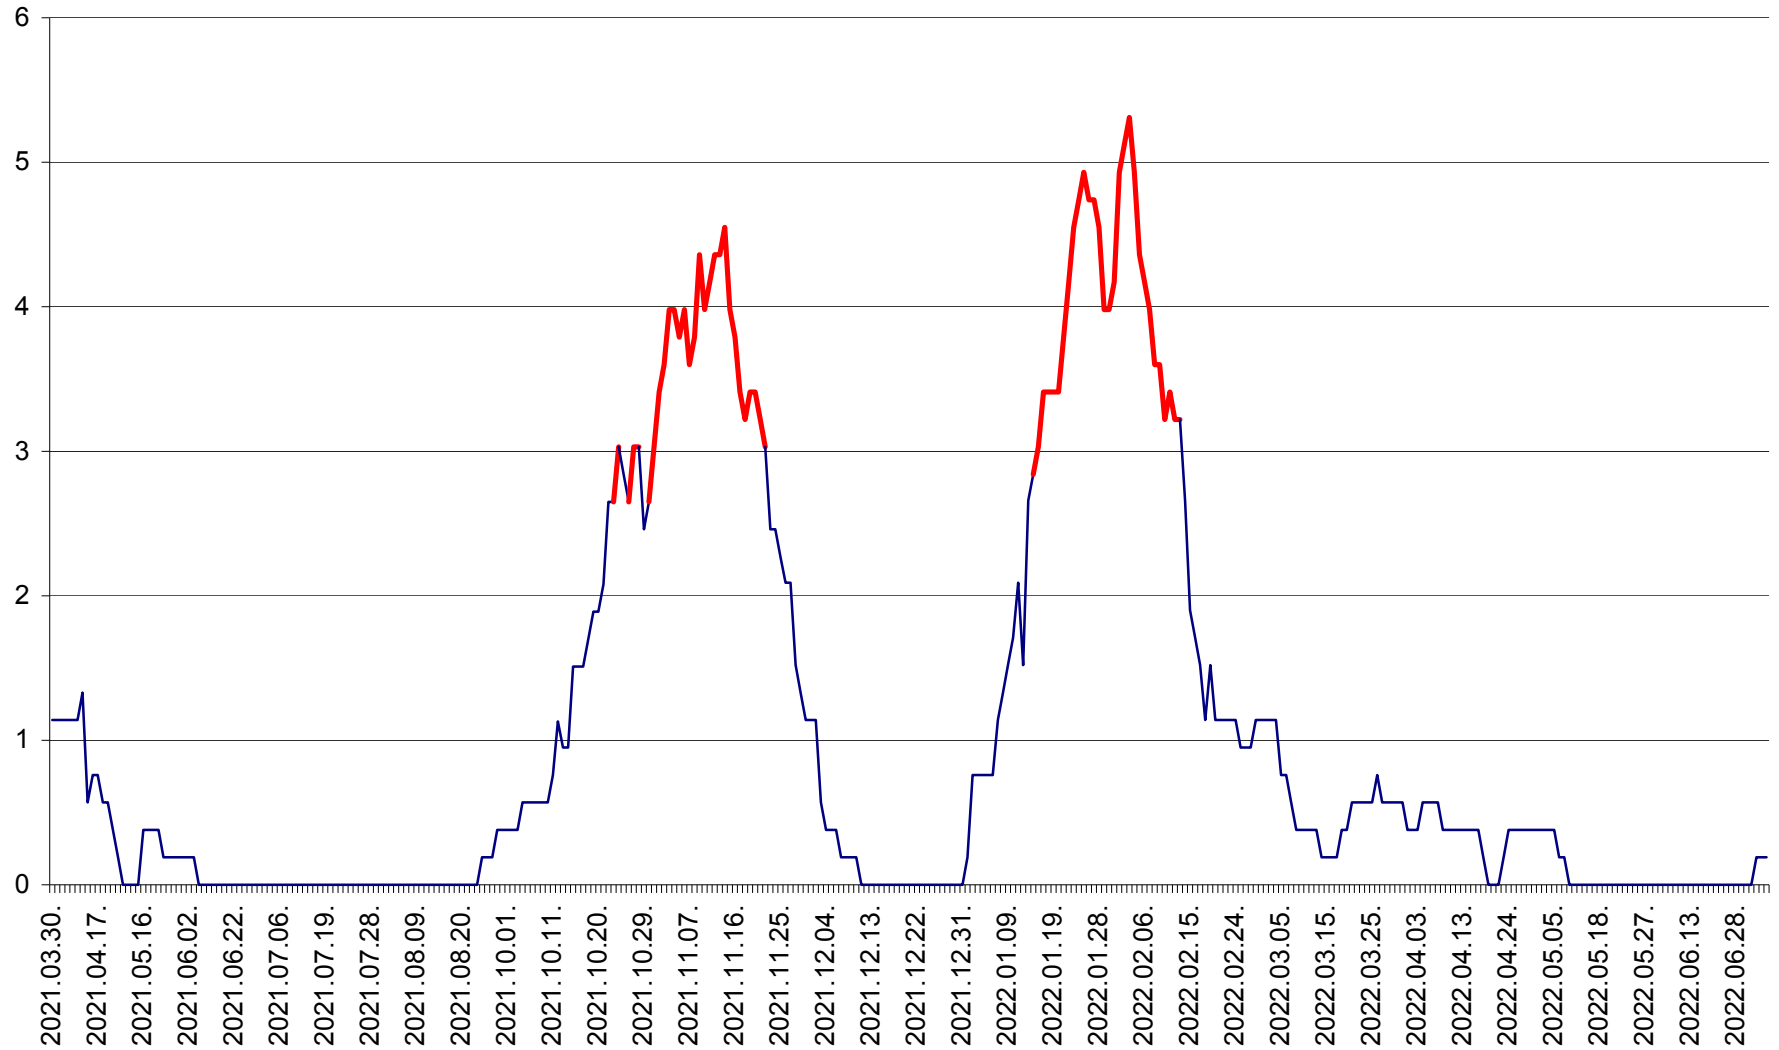

SICULENI - Evolutia incidentei cumulate pe 14 zile la ‰ de locuitori  
2021.04.01. - 2022.07.06.

ȘIMONEȘTI - Evolutia incidentei cumulate pe 14 zile la ‰ de locuitori  
2021.04.01. - 2022.07.06.

SUBCETATE - Evolutia incidentei cumulate pe 14 zile la ‰ de locuitori  
2021.04.01. - 2022.07.06.

SUSENI - Evolutia incidentei cumulate pe 14 zile la ‰ de locuitori  
2021.04.01. - 2022.07.06.

TOMEȘTI - Evolutia incidentei cumulate pe 14 zile la ‰ de locuitori  
2021.04.01. - 2022.07.06.

MUNICIPIUL TOPLIȚA - Evolutia incidentei cumulate pe 14 zile la ‰ de locuitori  
2021.04.01. - 2022.07.06.