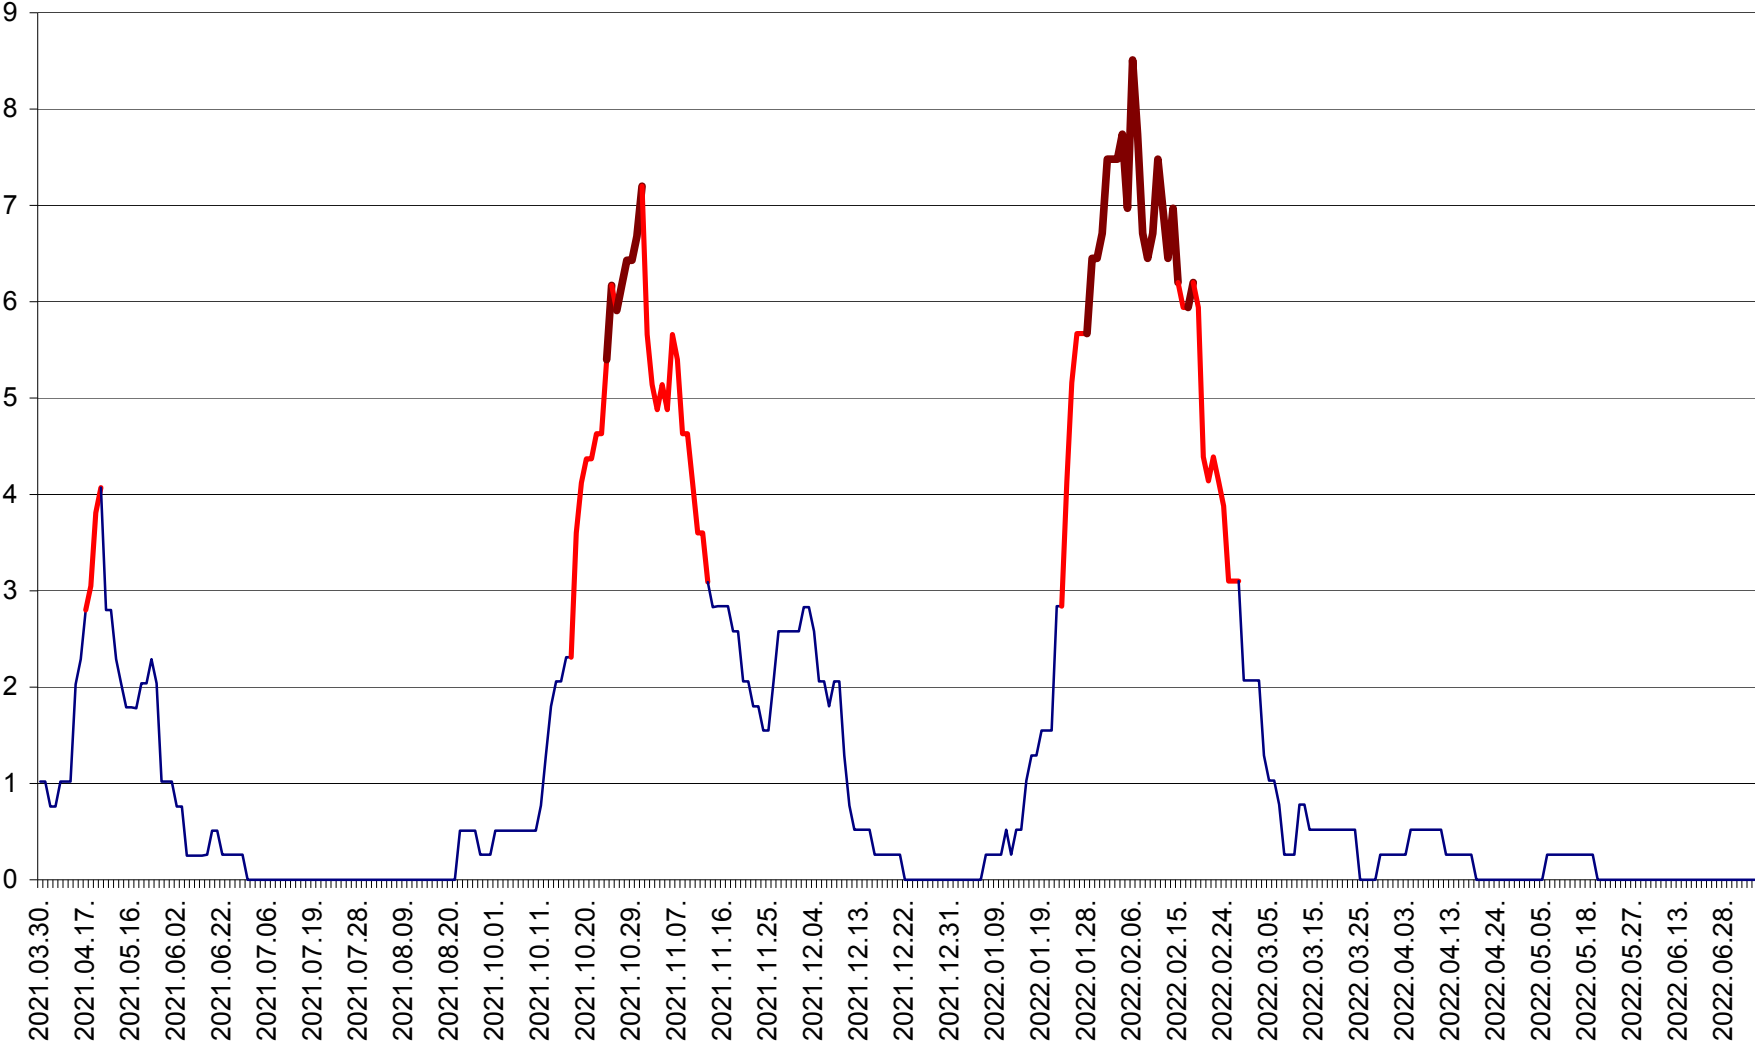

SÂNMARTIN - Evolutia incidentei cumulate pe 14 zile la ‰ de locuitori  
2021.04.01. - 2022.07.06.

SÂNSIMION - Evolutia incidentei cumulate pe 14 zile la ‰ de locuitori  
2021.04.01. - 2022.07.06.

SÂNTIMBRU - Evolutia incidentei cumulate pe 14 zile la ‰ de locuitori  
2021.04.01. - 2022.07.06.

SĂRMAȘ - Evolutia incidentei cumulate pe 14 zile la ‰ de locuitori  
2021.04.01. - 2022.07.06.

SATU MARE - Evolutia incidentei cumulate pe 14 zile la ‰ de locuitori  
2021.04.01. - 2022.07.06.

SECUIENI - Evolutia incidentei cumulate pe 14 zile la % de locuitori  
2021.04.01. - 2022.07.06.

SICULENI - Evolutia incidentei cumulate pe 14 zile la ‰ de locuitori  
2021.04.01. - 2022.07.06.

ȘIMONEȘTI - Evolutia incidentei cumulate pe 14 zile la ‰ de locuitori  
2021.04.01. - 2022.07.06.

SUBCETATE - Evolutia incidentei cumulate pe 14 zile la ‰ de locuitori  
2021.04.01. - 2022.07.06.