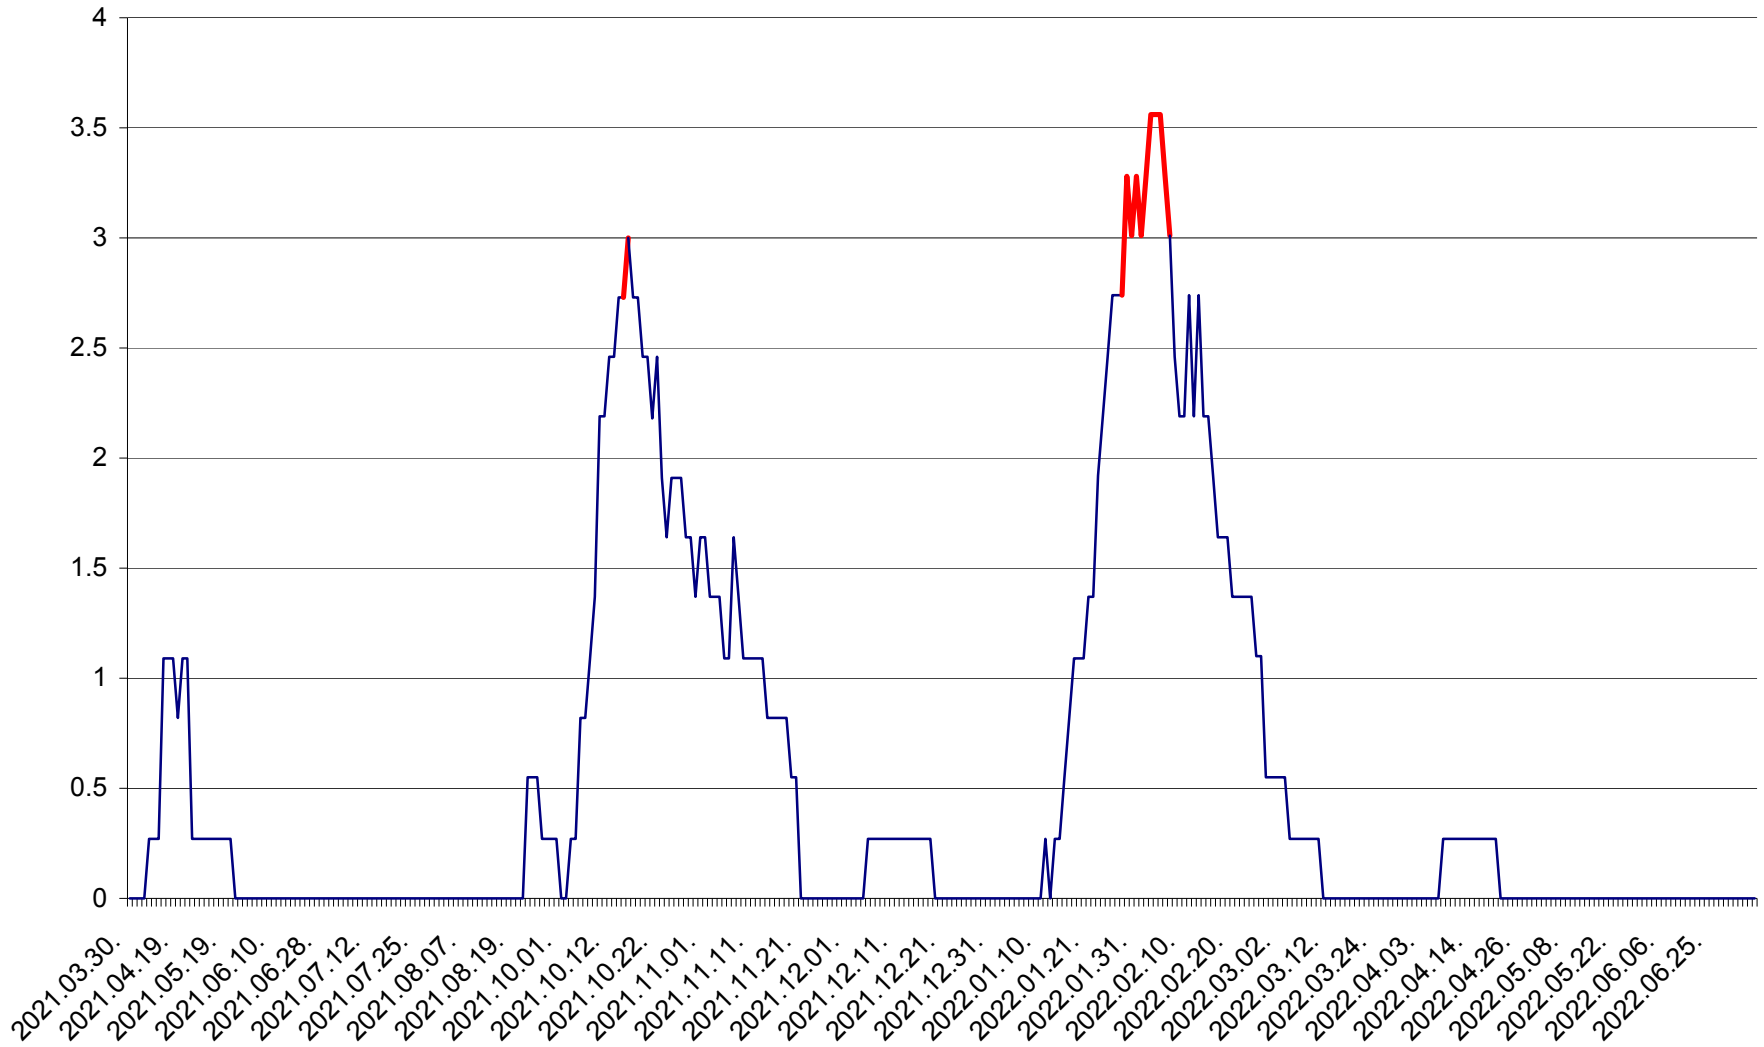

FELICENI - Evolutia incidentei cumulate pe 14 zile la % de locuitori  
2021.04.01. - 2022.07.06.

FRUMOASA - Evolutia incidentei cumulate pe 14 zile la ‰ de locuitori  
2021.04.01. - 2022.07.06.

GĂLĂUȚAȘ - Evoluția incidenței cumulate pe 14 zile la ‰ de locuitori  
2021.04.01. - 2022.07.06.

MUNICIPIUL GHEORGHENI - Evolutia incidentei cumulate pe 14 zile la % de locuitori  
2021.04.01. - 2022.07.06.

JOSENI - Evolutia incidentei cumulate pe 14 zile la ‰ de locuitori  
2021.04.01. - 2022.07.06.

LĂZAREA - Evolutia incidentei cumulate pe 14 zile la % de locuitori  
2021.04.01. - 2022.07.06.

LELICENI - Evolutia incidentei cumulate pe 14 zile la % de locuitori  
2021.04.01. - 2022.07.06.

LUETA - Evolutia incidentei cumulate pe 14 zile la ‰ de locuitori  
2021.04.01. - 2022.07.06.

LUNCA DE JOS - Evolutia incidentei cumulate pe 14 zile la ‰ de locuitori  
2021.04.01. - 2022.07.06.

LUNCA DE SUS - Evolutia incidentei cumulate pe 14 zile la ‰ de locuitori  
2021.04.01. - 2022.07.06.