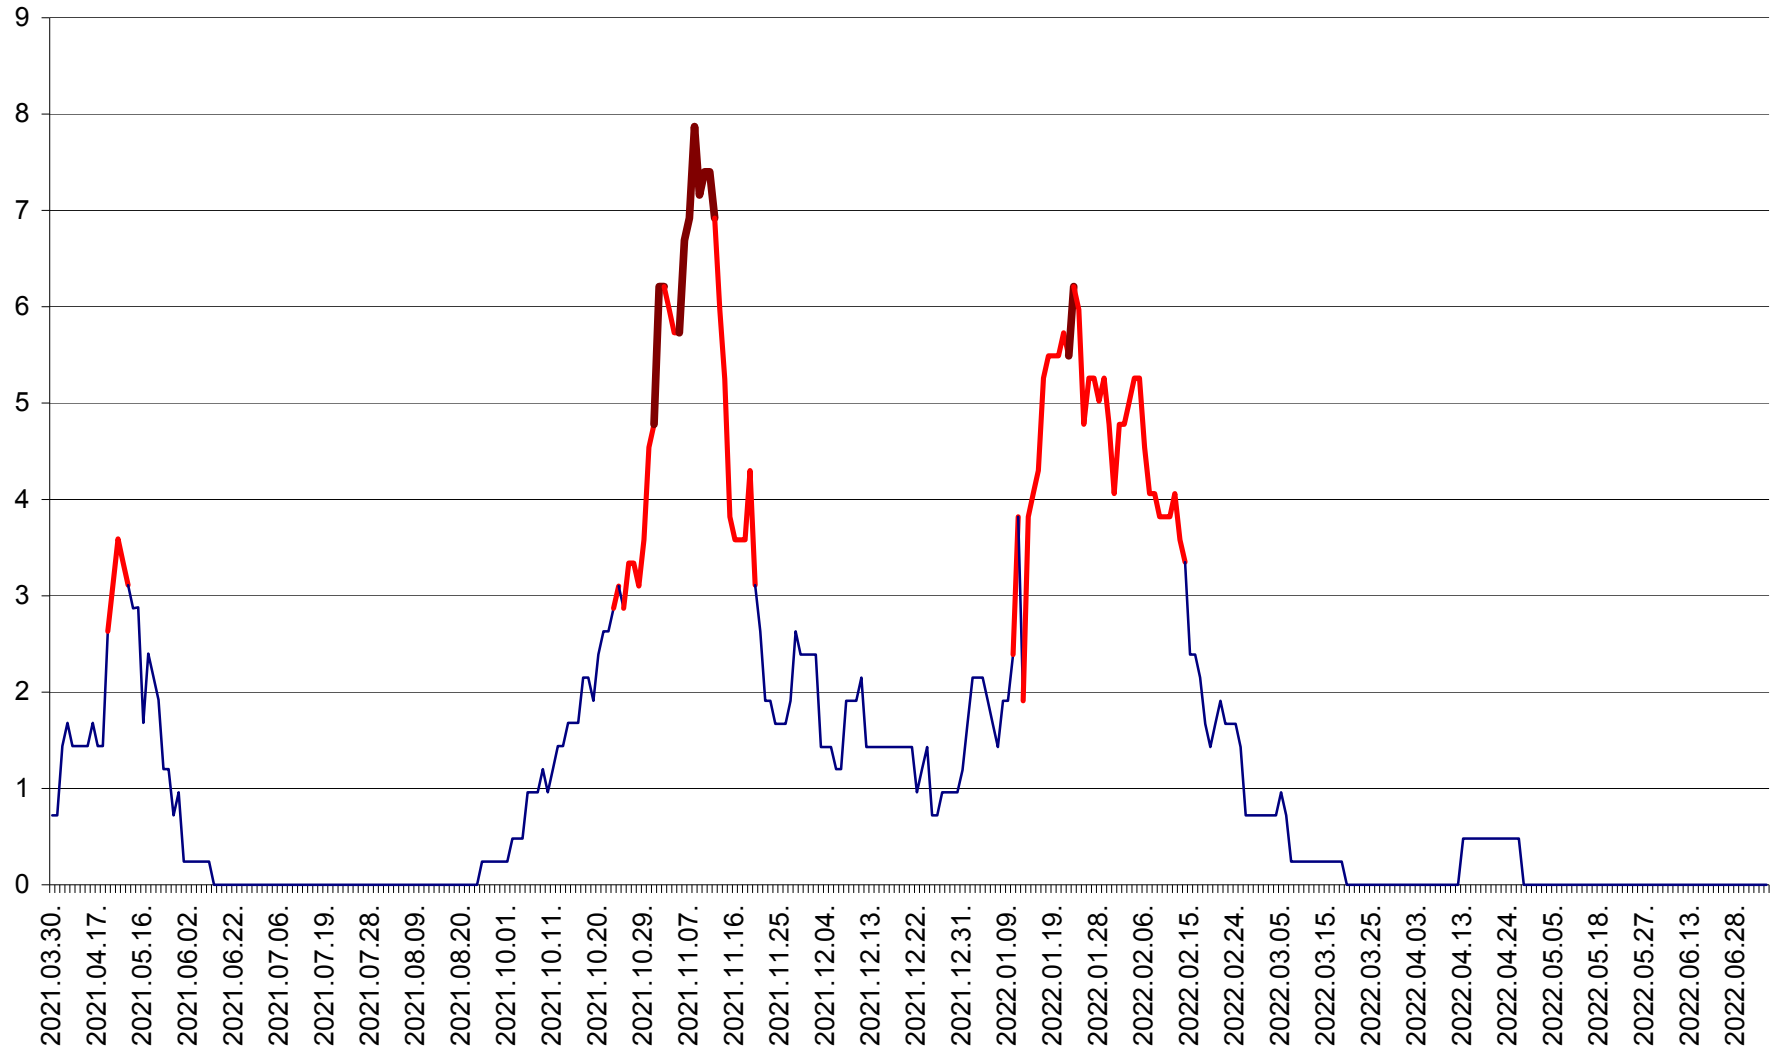

CORBU - Evolutia incidentei cumulate pe 14 zile la ‰ de locuitori  
2021.04.01. - 2022.07.06.

CORUND - Evolutia incidentei cumulate pe 14 zile la ‰ de locuitori  
2021.04.01. - 2022.07.06.

COZMENI - Evolutia incidentei cumulate pe 14 zile la ‰ de locuitori  
2021.04.01. - 2022.07.06.

ORAȘ CRISTURU SECUIESC - Evolutia incidentei cumulate pe 14 zile la ‰ de locuitori  
2021.04.01. - 2022.07.06.

DĂNEȘTI - Evolutia incidentei cumulate pe 14 zile la ‰ de locuitori  
2021.04.01. - 2022.07.06.

DÂRJIU - Evolutia incidentei cumulate pe 14 zile la ‰ de locuitori  
2021.04.01. - 2022.07.06.

DEALU - Evolutia incidentei cumulate pe 14 zile la ‰ de locuitori  
2021.04.01. - 2022.07.06.

DITRĂU - Evolutia incidentei cumulate pe 14 zile la ‰ de locuitori  
2021.04.01. - 2022.07.06.

FELICENI - Evolutia incidentei cumulate pe 14 zile la % de locuitori  
2021.04.01. - 2022.07.06.

FRUMOASA - Evolutia incidentei cumulate pe 14 zile la ‰ de locuitori  
2021.04.01. - 2022.07.06.

GĂLĂUȚAȘ - Evoluția incidenței cumulate pe 14 zile la ‰ de locuitori  
2021.04.01. - 2022.07.06.