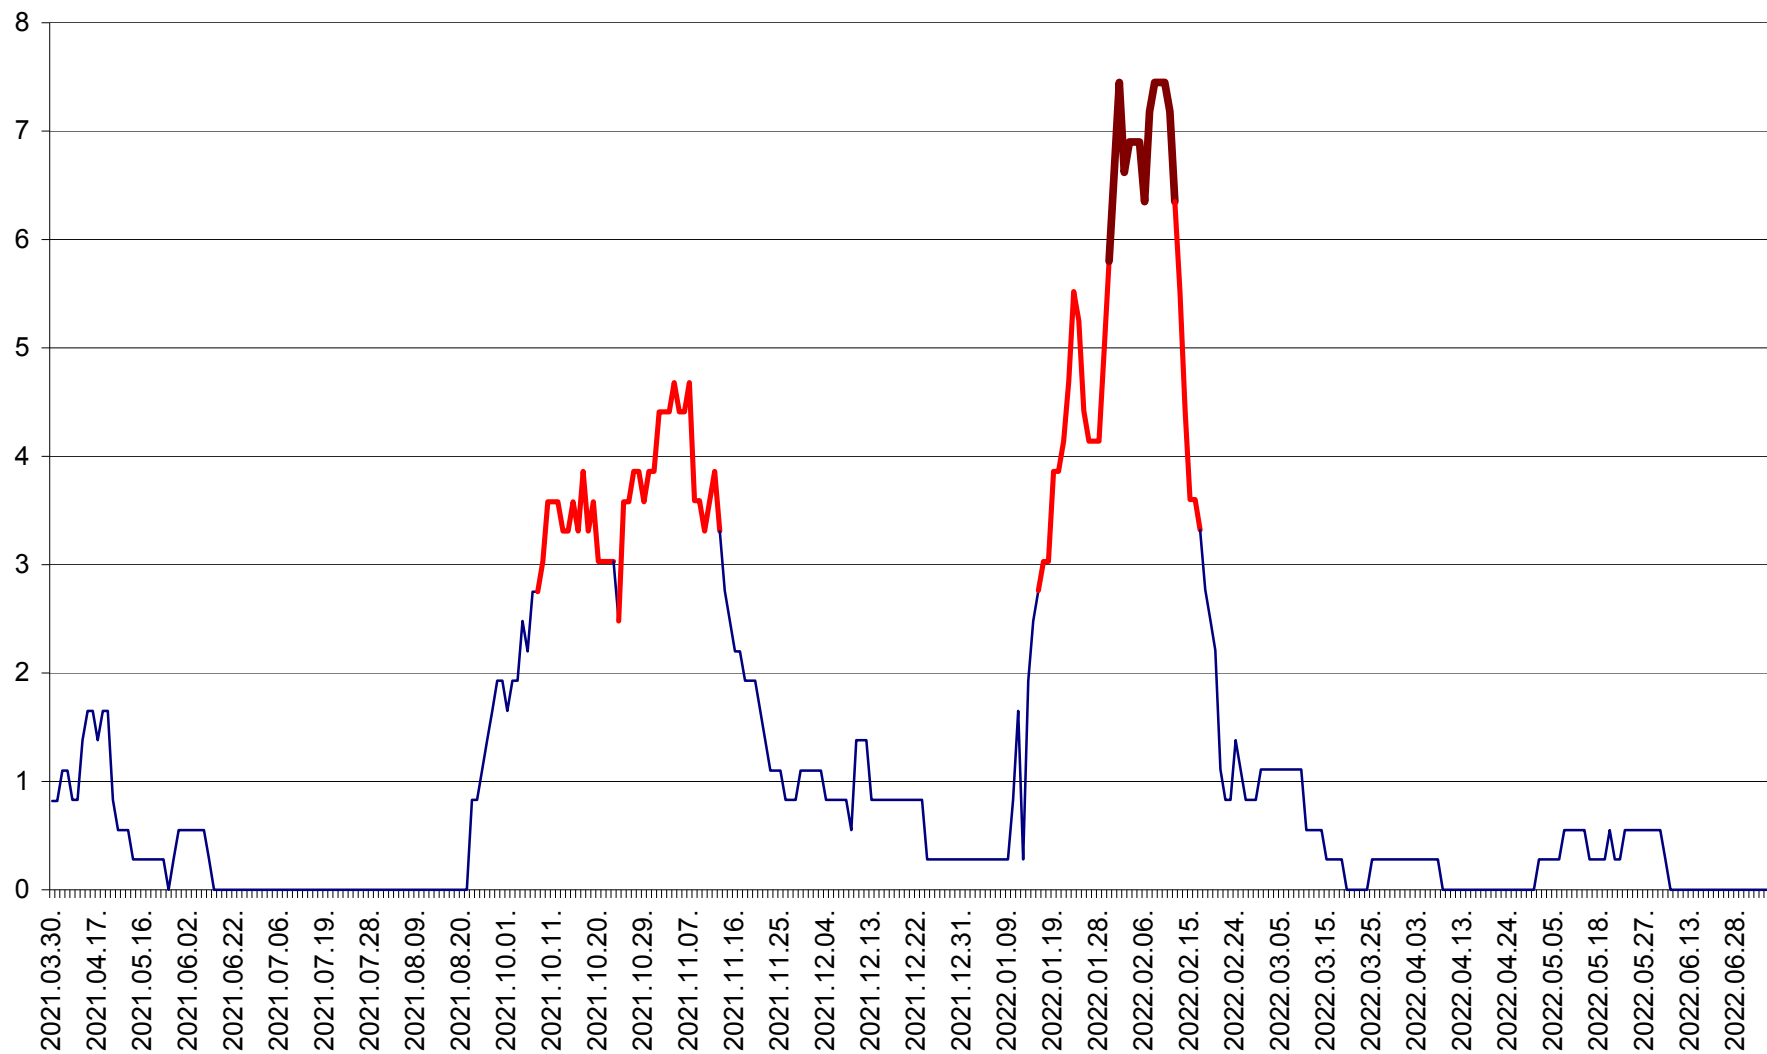

PRAID - Evolutia incidentei cumulate pe 14 zile la ‰ de locuitori  
2021.04.01. - 2022.07.06.

RACU - Evolutia incidentei cumulate pe 14 zile la ‰ de locuitori  
2021.04.01. - 2022.07.06.

REMETEA - Evolutia incidentei cumulate pe 14 zile la % de locuitori  
2021.04.01. - 2022.07.06.

SĂCEL - Evolutia incidentei cumulate pe 14 zile la ‰ de locuitori  
2021.04.01. - 2022.07.06.

SÂNCRĂIENI - Evolutia incidentei cumulate pe 14 zile la ‰ de locuitori  
2021.04.01. - 2022.07.06.

SÂNDOMINIC - Evolutia incidentei cumulate pe 14 zile la ‰ de locuitori  
2021.04.01. - 2022.07.06.

SÂNMARTIN - Evolutia incidentei cumulate pe 14 zile la ‰ de locuitori  
2021.04.01. - 2022.07.06.

SÂNSIMION - Evolutia incidentei cumulate pe 14 zile la ‰ de locuitori  
2021.04.01. - 2022.07.06.

SÂNTIMBRU - Evolutia incidentei cumulate pe 14 zile la ‰ de locuitori  
2021.04.01. - 2022.07.06.