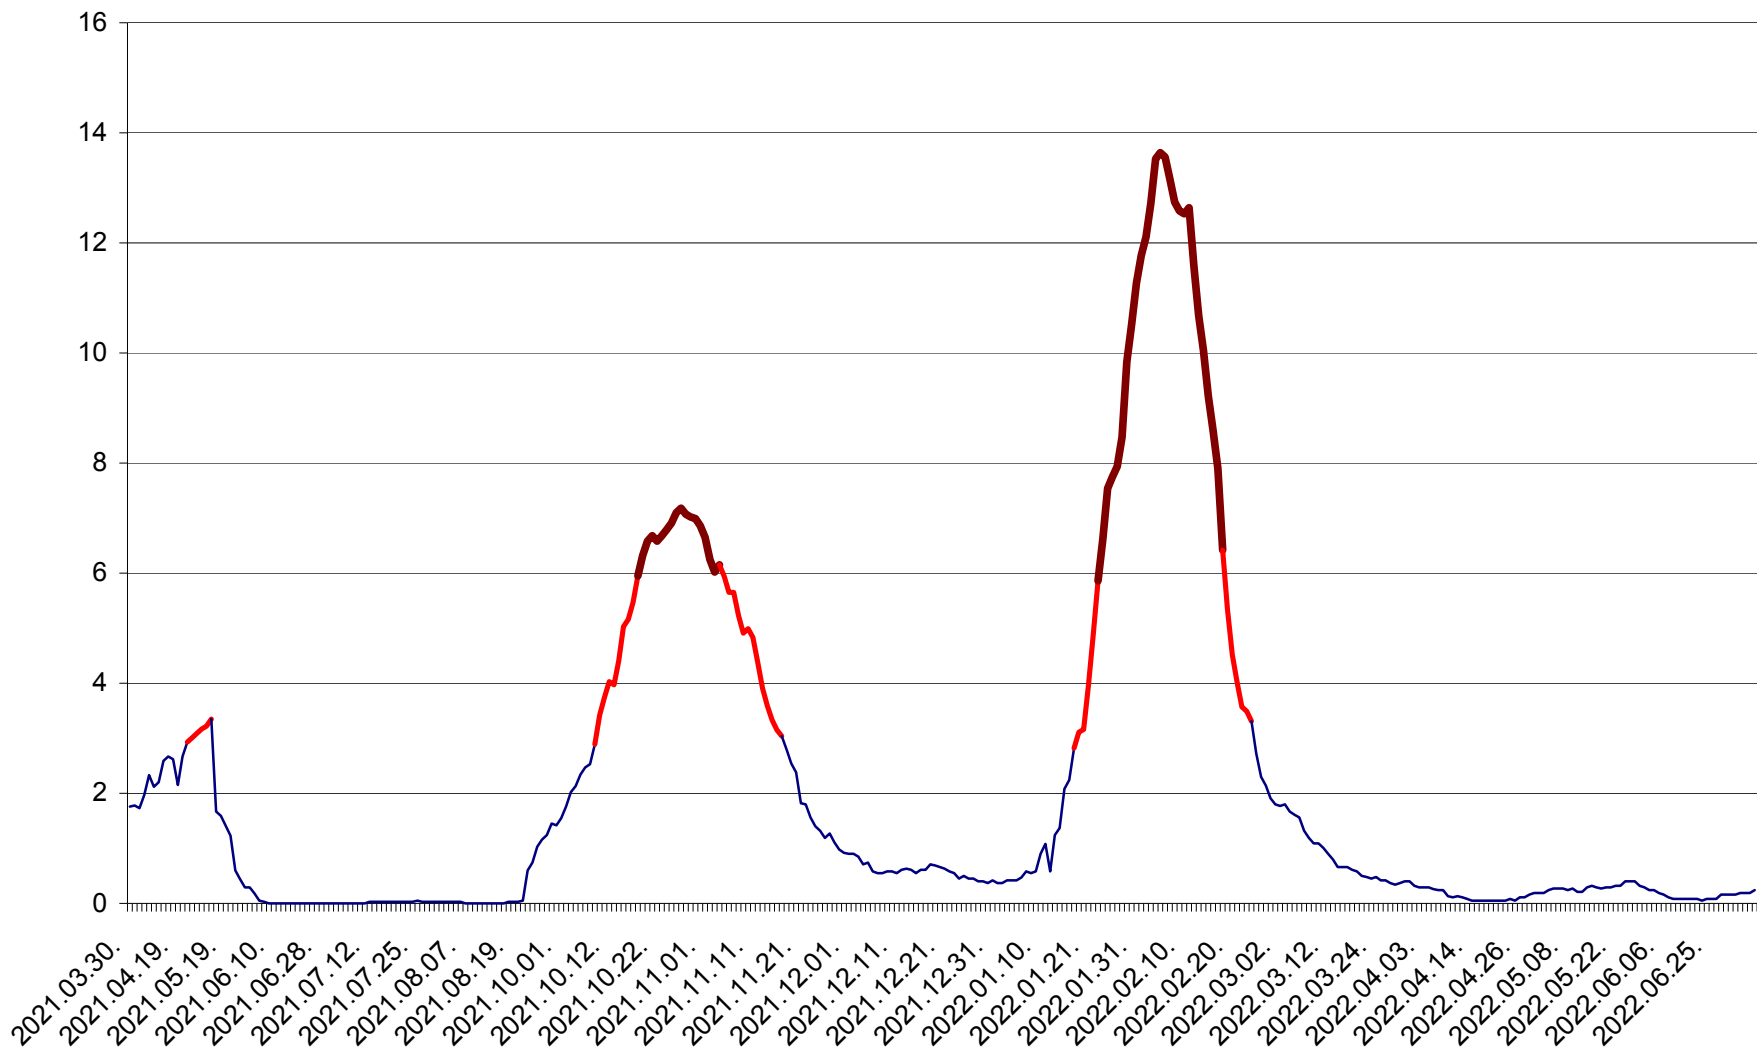

PĂULENI-CIUC - Evolutia incidentei cumulate pe 14 zile la % de locuitori
2021.04.01. - 2022.07.06.