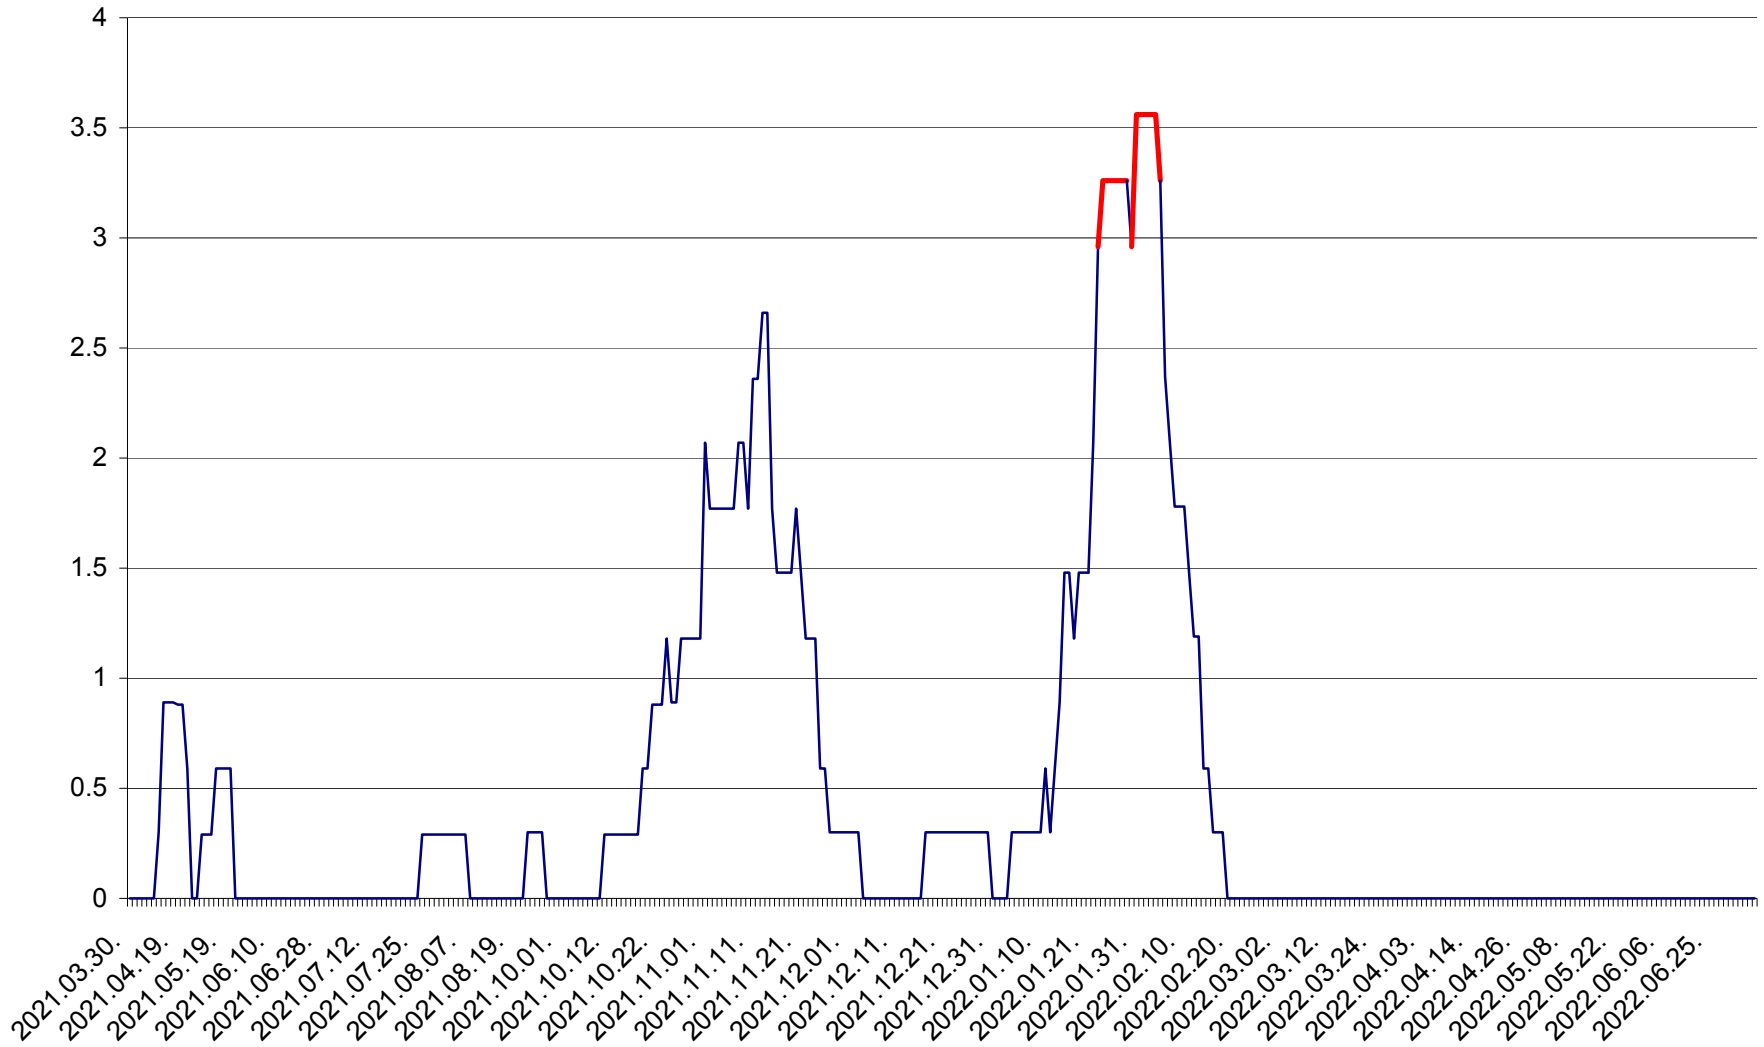

MUNICIPIUL GHEORGHENI - Evolutia incidentei cumulate pe 14 zile la % de locuitori  
2021.04.01. - 2022.07.06.

JOSENI - Evolutia incidentei cumulate pe 14 zile la ‰ de locuitori  
2021.04.01. - 2022.07.06.

LĂZAREA - Evolutia incidentei cumulate pe 14 zile la % de locuitori  
2021.04.01. - 2022.07.06.

LELICENI - Evolutia incidentei cumulate pe 14 zile la % de locuitori  
2021.04.01. - 2022.07.06.

LUETA - Evolutia incidentei cumulate pe 14 zile la ‰ de locuitori  
2021.04.01. - 2022.07.06.

LUNCA DE JOS - Evolutia incidentei cumulate pe 14 zile la ‰ de locuitori  
2021.04.01. - 2022.07.06.

LUNCA DE SUS - Evolutia incidentei cumulate pe 14 zile la ‰ de locuitori  
2021.04.01. - 2022.07.06.