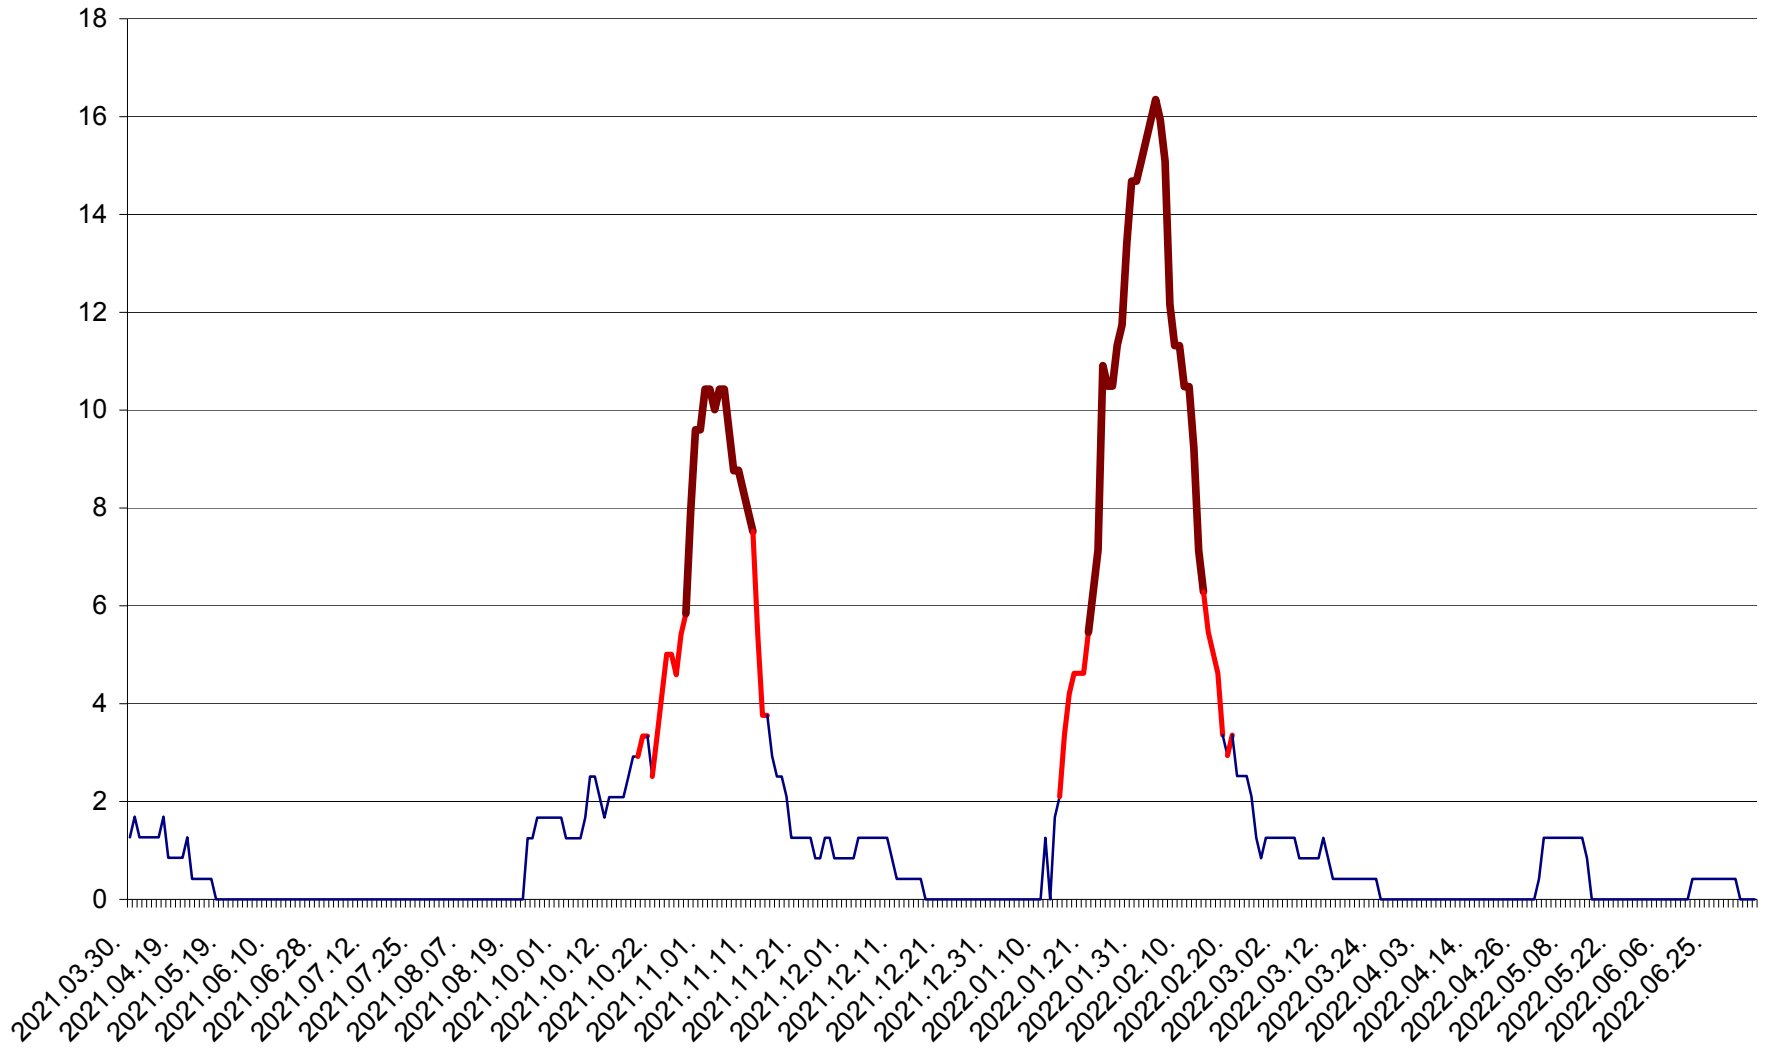

FELICENI - Evolutia incidentei cumulate pe 14 zile la % de locuitori  
2021.04.01. - 2022.07.06.

FRUMOASA - Evolutia incidentei cumulate pe 14 zile la ‰ de locuitori  
2021.04.01. - 2022.07.06.

GĂLĂUȚAȘ - Evoluția incidenței cumulate pe 14 zile la ‰ de locuitori  
2021.04.01. - 2022.07.06.

MUNICIPIUL GHEORGHENI - Evolutia incidentei cumulate pe 14 zile la % de locuitori  
2021.04.01. - 2022.07.06.

JOSENI - Evolutia incidentei cumulate pe 14 zile la ‰ de locuitori  
2021.04.01. - 2022.07.06.

LĂZAREA - Evolutia incidentei cumulate pe 14 zile la % de locuitori  
2021.04.01. - 2022.07.06.

LELICENI - Evolutia incidentei cumulate pe 14 zile la % de locuitori  
2021.04.01. - 2022.07.06.

LUETA - Evolutia incidentei cumulate pe 14 zile la ‰ de locuitori  
2021.04.01. - 2022.07.06.

LUNCA DE JOS - Evolutia incidentei cumulate pe 14 zile la ‰ de locuitori  
2021.04.01. - 2022.07.06.

LUNCA DE SUS - Evolutia incidentei cumulate pe 14 zile la ‰ de locuitori  
2021.04.01. - 2022.07.06.