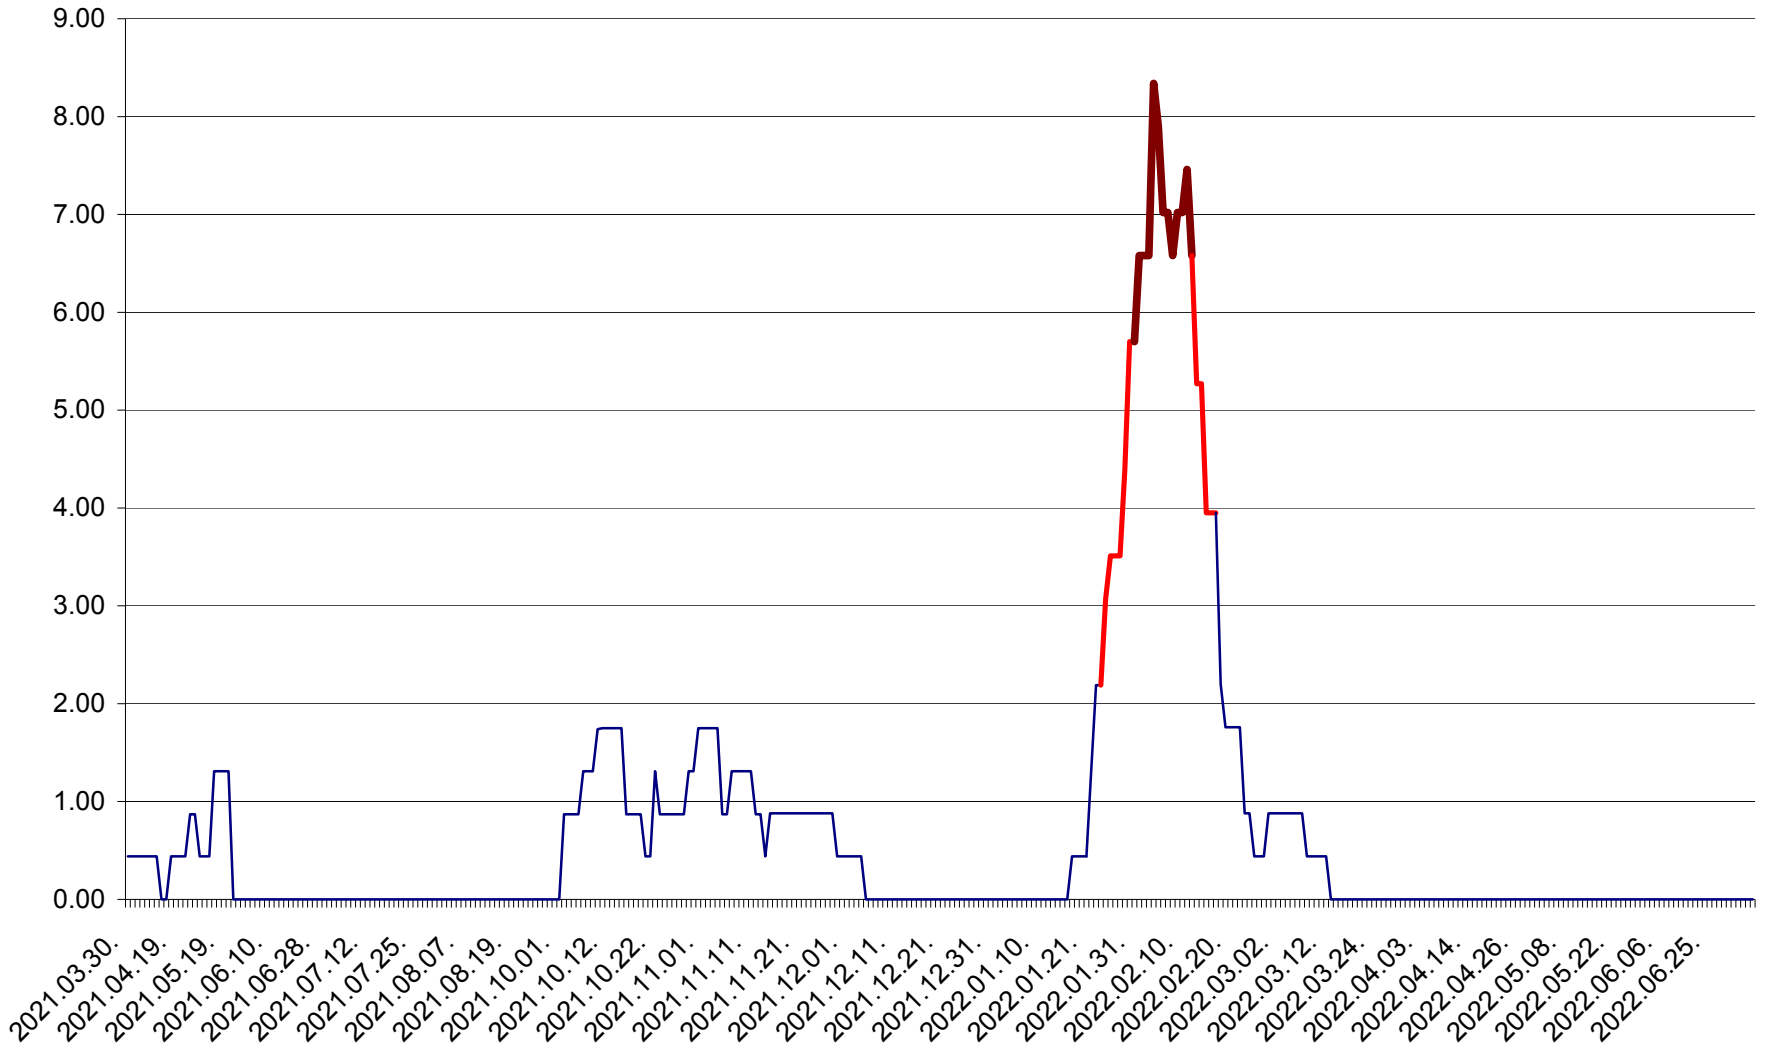

ORAȘ BĂLAN - Evoluția incidenței cumulate pe 14 zile la ‰ de locuitori  
2021.04.01. - 2022.07.06.

BILBOR - Evolutia incidentei cumulate pe 14 zile la ‰ de locuitori  
2021.04.01. - 2022.07.06.

ORAȘ BORSEC - Evolutia incidentei cumulate pe 14 zile la ‰ de locuitori  
2021.04.01. - 2022.07.06.

BRĂDEȘTI - Evolutia incidentei cumulate pe 14 zile la ‰ de locuitori  
2021.04.01. - 2022.07.06.

CĂPÂLNIȚA - Evoluția incidenței cumulate pe 14 zile la ‰ de locuitori  
2021.04.01. - 2022.07.06.

CÂRȚA - Evolutia incidentei cumulate pe 14 zile la ‰ de locuitori  
2021.04.01. - 2022.07.06.

CICEU - Evolutia incidentei cumulate pe 14 zile la ‰ de locuitori  
2021.04.01. - 2022.07.06.

CIUCSÂNGEORGIU - Evolutia incidentei cumulate pe 14 zile la % de locuitori  
2021.04.01. - 2022.07.06.

CIUMANI - Evolutia incidentei cumulate pe 14 zile la ‰ de locuitori  
2021.04.01. - 2022.07.06.

CORBU - Evolutia incidentei cumulate pe 14 zile la ‰ de locuitori  
2021.04.01. - 2022.07.06.

CORUND - Evolutia incidentei cumulate pe 14 zile la ‰ de locuitori  
2021.04.01. - 2022.07.06.

COZMENI - Evolutia incidentei cumulate pe 14 zile la ‰ de locuitori  
2021.04.01. - 2022.07.06.