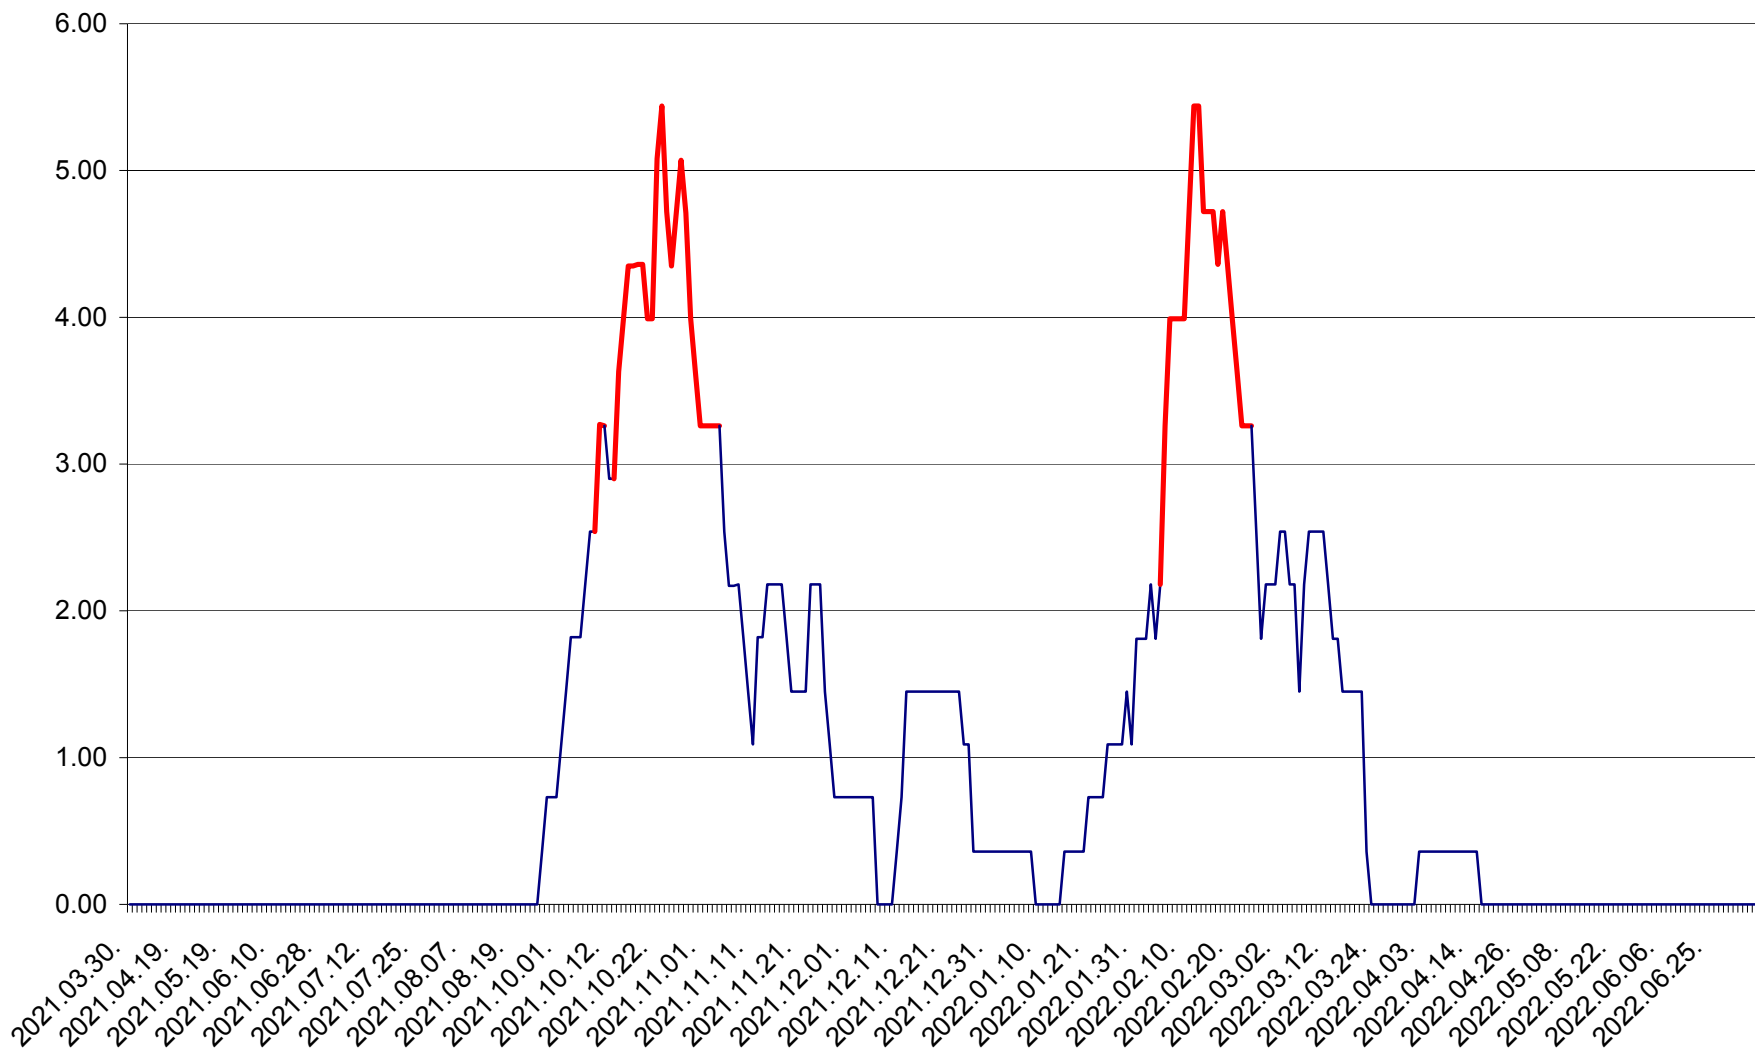

ATID - Evolutia incidentei cumulate pe 14 zile la % de locuitori  
2021.04.01. - 2022.07.06.

AVRĂMEȘTI - Evolutia incidentei cumulate pe 14 zile la ‰ de locuitori  
2021.04.01. - 2022.07.06.

ORAȘ BĂILE TUȘNAD - Evoluția incidenței cumulate pe 14 zile la ‰ de locuitori  
2021.04.01. - 2022.07.06.

ORAȘ BĂLAN - Evoluția incidenței cumulate pe 14 zile la ‰ de locuitori  
2021.04.01. - 2022.07.06.

BILBOR - Evolutia incidentei cumulate pe 14 zile la ‰ de locuitori  
2021.04.01. - 2022.07.06.

ORAȘ BORSEC - Evolutia incidentei cumulate pe 14 zile la ‰ de locuitori  
2021.04.01. - 2022.07.06.

BRĂDEȘTI - Evolutia incidentei cumulate pe 14 zile la ‰ de locuitori  
2021.04.01. - 2022.07.06.

CĂPÂLNIȚA - Evoluția incidenței cumulate pe 14 zile la ‰ de locuitori  
2021.04.01. - 2022.07.06.

CÂRȚA - Evolutia incidentei cumulate pe 14 zile la ‰ de locuitori  
2021.04.01. - 2022.07.06.