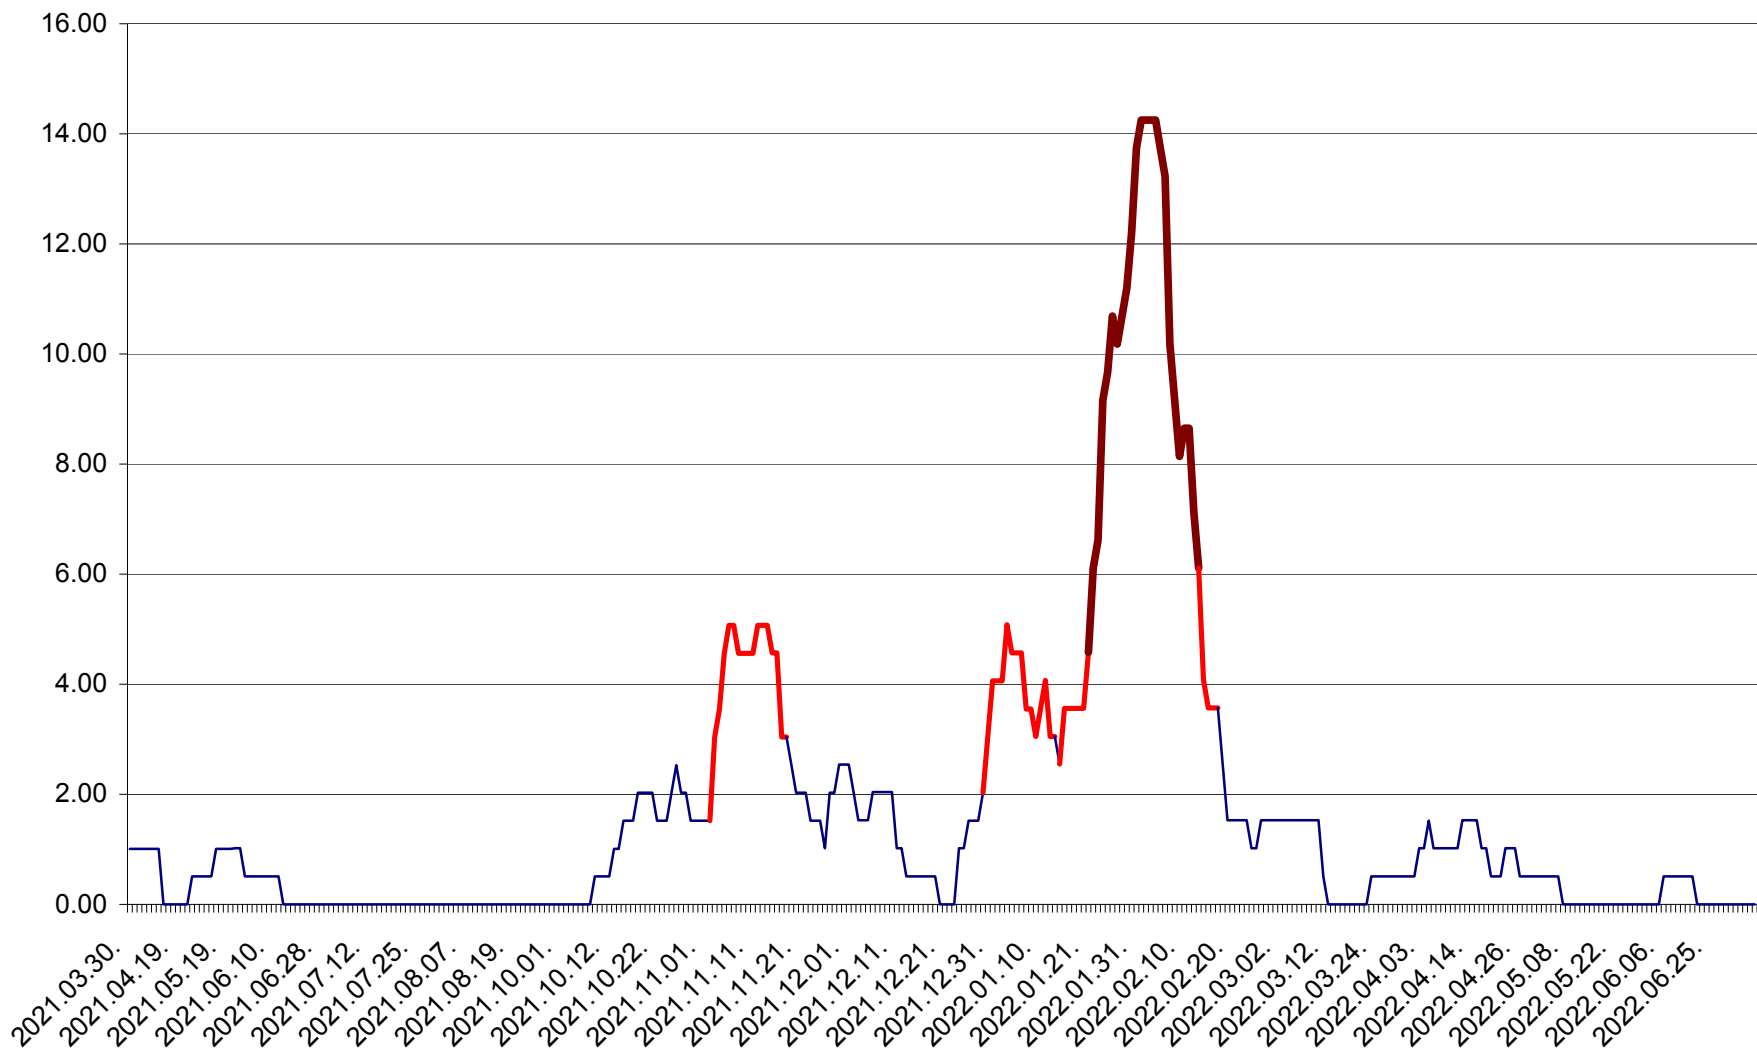

VĂRȘAG - Evolutia incidentei cumulate pe 14 zile la ‰ de locuitori  
2021.04.01. - 2022.07.06.

ORAȘ VLĂHIȚA - Evolutia incidentei cumulate pe 14 zile la ‰ de locuitori  
2021.04.01. - 2022.07.06.

VOȘLĂBENI - Evolutia incidentei cumulate pe 14 zile la ‰ de locuitori  
2021.04.01. - 2022.07.06.

ZETEA - Evolutia incidentei cumulate pe 14 zile la ‰ de locuitori  
2021.04.01. - 2022.07.06.

Total - Evolutia incidentei cumulate pe 14 zile la % de locuitori  
2021.04.01. - 2022.07.06.