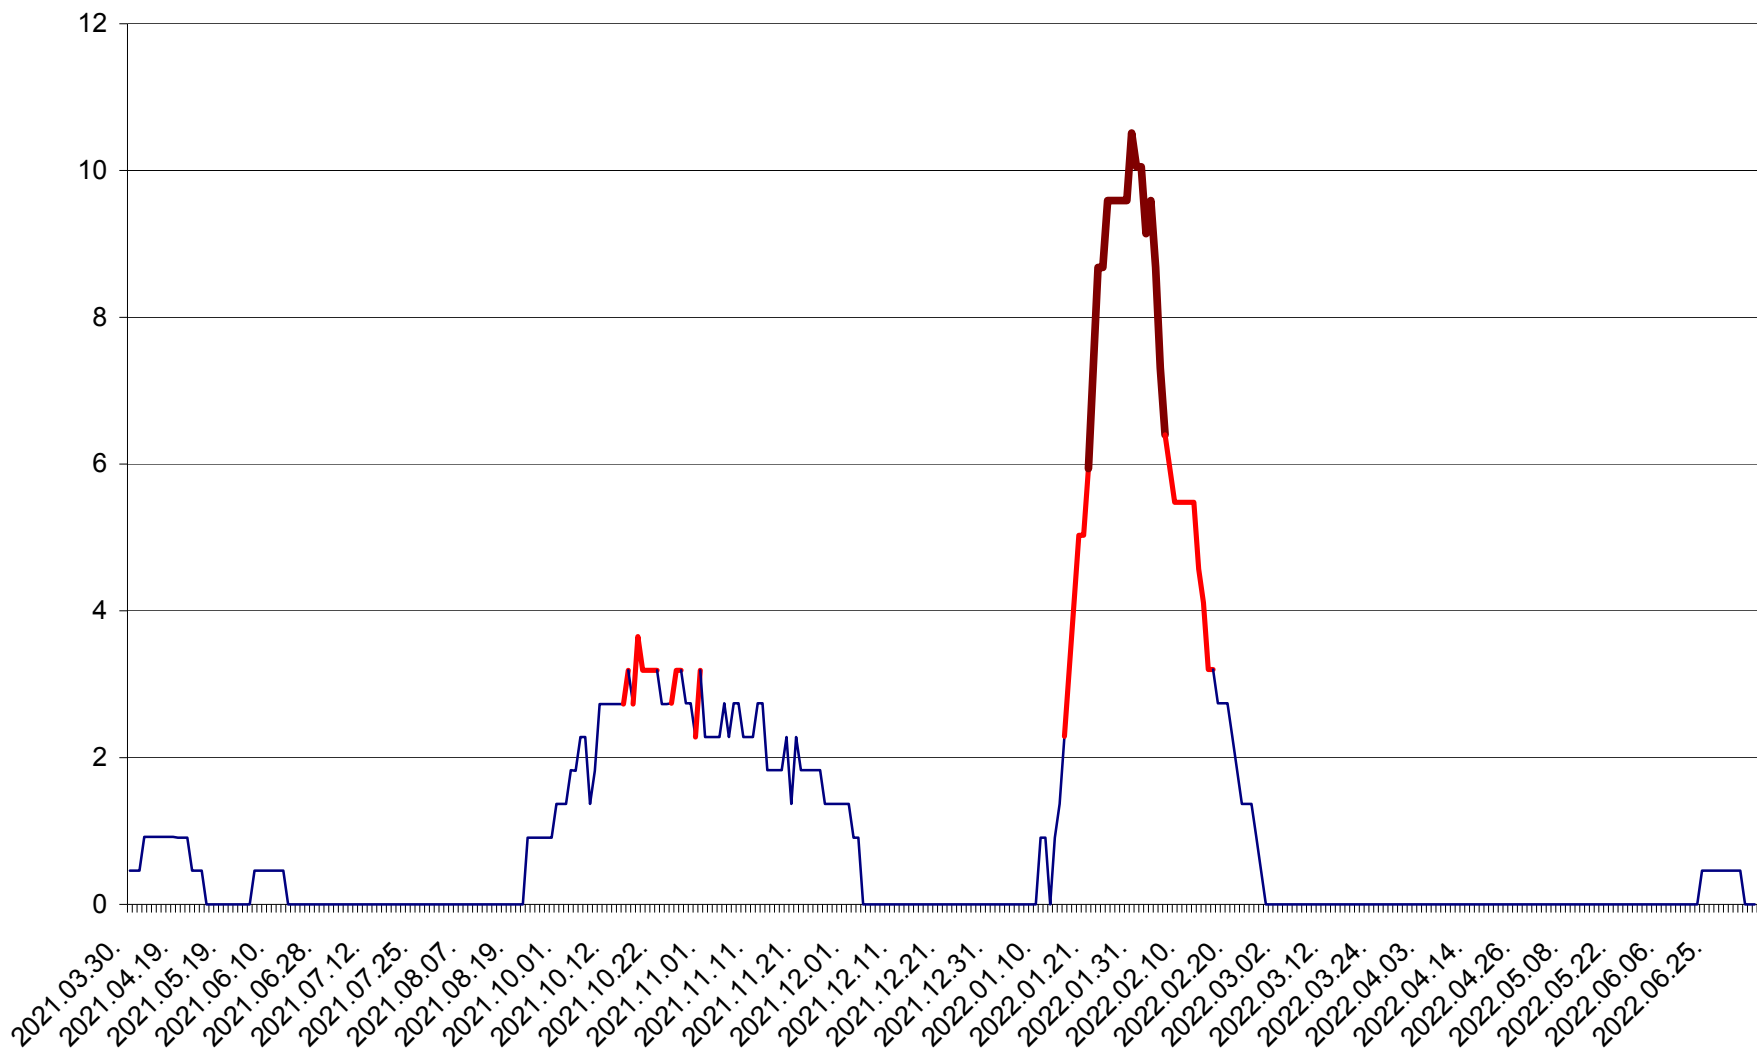

CICEU - Evolutia incidentei cumulate pe 14 zile la ‰ de locuitori  
2021.04.01. - 2022.07.06.

CIUCSÂNGEORGIU - Evolutia incidentei cumulate pe 14 zile la % de locuitori  
2021.04.01. - 2022.07.06.

CIUMANI - Evolutia incidentei cumulate pe 14 zile la ‰ de locuitori  
2021.04.01. - 2022.07.06.

CORBU - Evolutia incidentei cumulate pe 14 zile la ‰ de locuitori  
2021.04.01. - 2022.07.06.

CORUND - Evolutia incidentei cumulate pe 14 zile la ‰ de locuitori  
2021.04.01. - 2022.07.06.

COZMENI - Evolutia incidentei cumulate pe 14 zile la ‰ de locuitori  
2021.04.01. - 2022.07.06.

ORAȘ CRISTURU SECUIESC - Evolutia incidentei cumulate pe 14 zile la ‰ de locuitori  
2021.04.01. - 2022.07.06.

DĂNEȘTI - Evolutia incidentei cumulate pe 14 zile la ‰ de locuitori  
2021.04.01. - 2022.07.06.

DÂRJIU - Evolutia incidentei cumulate pe 14 zile la ‰ de locuitori  
2021.04.01. - 2022.07.06.

DEALU - Evolutia incidentei cumulate pe 14 zile la ‰ de locuitori  
2021.04.01. - 2022.07.06.

DITRĂU - Evolutia incidentei cumulate pe 14 zile la ‰ de locuitori  
2021.04.01. - 2022.07.06.