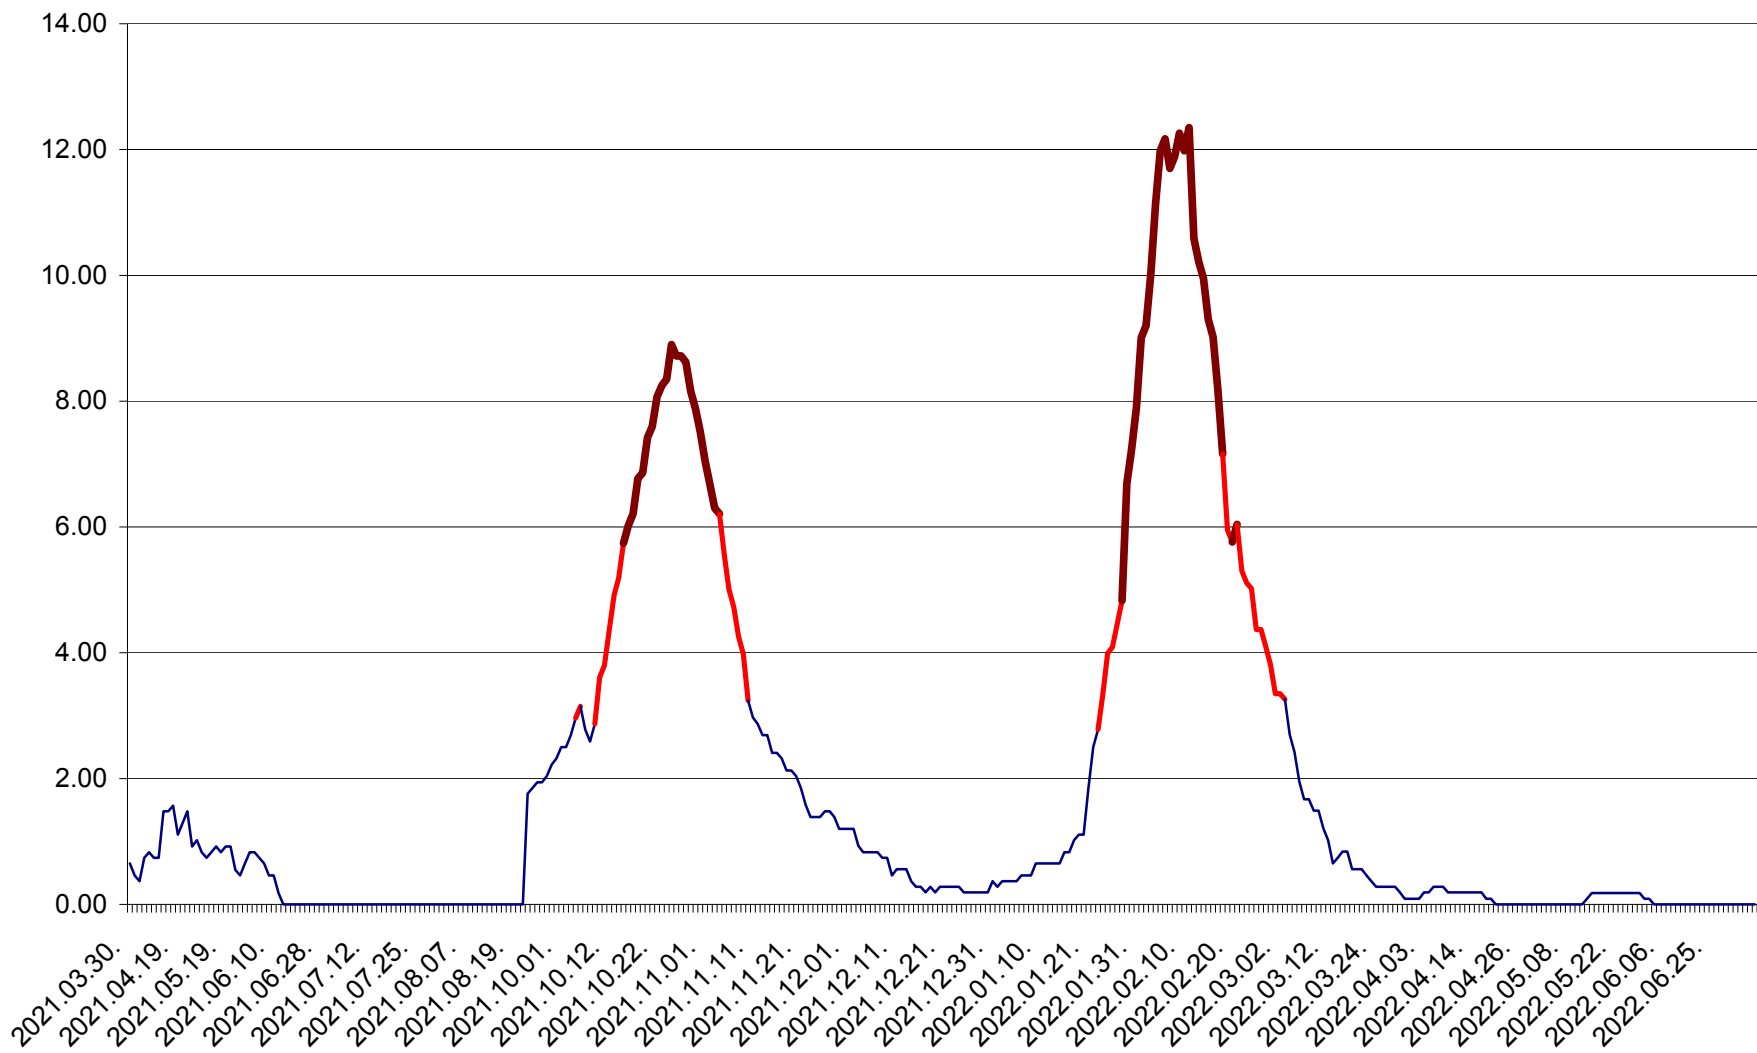

ORAȘ BĂLAN - Evoluția incidenței cumulate pe 14 zile la ‰ de locuitori  
2021.04.01. - 2022.07.06.

BILBOR - Evolutia incidentei cumulate pe 14 zile la ‰ de locuitori  
2021.04.01. - 2022.07.06.

ORAȘ BORSEC - Evolutia incidentei cumulate pe 14 zile la ‰ de locuitori  
2021.04.01. - 2022.07.06.

CICEU - Evolutia incidentei cumulate pe 14 zile la ‰ de locuitori  
2021.04.01. - 2022.07.06.

CIUCSÂNGEORGIU - Evolutia incidentei cumulate pe 14 zile la % de locuitori  
2021.04.01. - 2022.07.06.

CIUMANI - Evolutia incidentei cumulate pe 14 zile la ‰ de locuitori  
2021.04.01. - 2022.07.06.

CORBU - Evolutia incidentei cumulate pe 14 zile la ‰ de locuitori  
2021.04.01. - 2022.07.06.

CORUND - Evolutia incidentei cumulate pe 14 zile la ‰ de locuitori  
2021.04.01. - 2022.07.06.

COZMENI - Evolutia incidentei cumulate pe 14 zile la ‰ de locuitori  
2021.04.01. - 2022.07.06.

ORAȘ CRISTURU SECUIESC - Evolutia incidentei cumulate pe 14 zile la ‰ de locuitori  
2021.04.01. - 2022.07.06.

DĂNEȘTI - Evolutia incidentei cumulate pe 14 zile la ‰ de locuitori  
2021.04.01. - 2022.07.06.