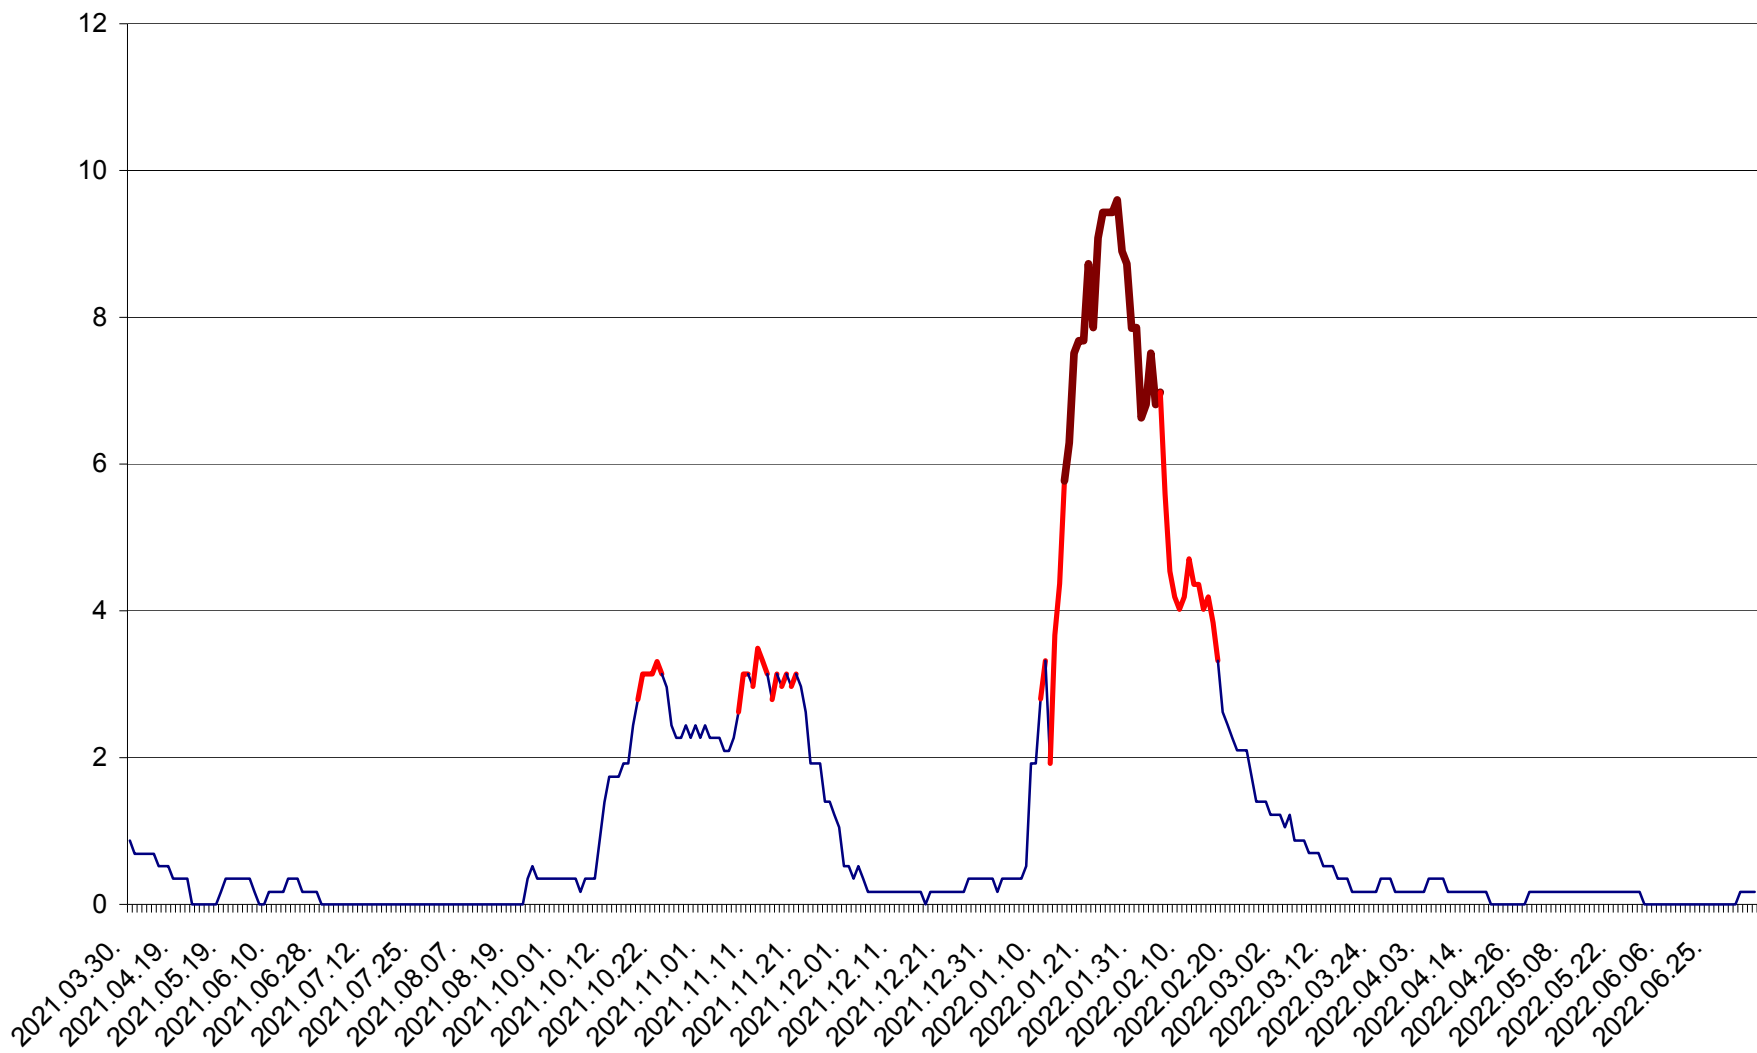

DÂRJIU - Evolutia incidentei cumulate pe 14 zile la ‰ de locuitori  
2021.04.01. - 2022.07.06.

DEALU - Evolutia incidentei cumulate pe 14 zile la ‰ de locuitori  
2021.04.01. - 2022.07.06.

DITRĂU - Evolutia incidentei cumulate pe 14 zile la ‰ de locuitori  
2021.04.01. - 2022.07.06.

FELICENI - Evolutia incidentei cumulate pe 14 zile la % de locuitori  
2021.04.01. - 2022.07.06.

FRUMOASA - Evolutia incidentei cumulate pe 14 zile la ‰ de locuitori  
2021.04.01. - 2022.07.06.

GĂLĂUȚAȘ - Evoluția incidenței cumulate pe 14 zile la ‰ de locuitori  
2021.04.01. - 2022.07.06.

MUNICIPIUL GHEORGHENI - Evolutia incidentei cumulate pe 14 zile la % de locuitori  
2021.04.01. - 2022.07.06.

JOSENI - Evolutia incidentei cumulate pe 14 zile la ‰ de locuitori  
2021.04.01. - 2022.07.06.

LĂZAREA - Evolutia incidentei cumulate pe 14 zile la % de locuitori  
2021.04.01. - 2022.07.06.

LELICENI - Evolutia incidentei cumulate pe 14 zile la % de locuitori  
2021.04.01. - 2022.07.06.

LUETA - Evolutia incidentei cumulate pe 14 zile la ‰ de locuitori  
2021.04.01. - 2022.07.06.