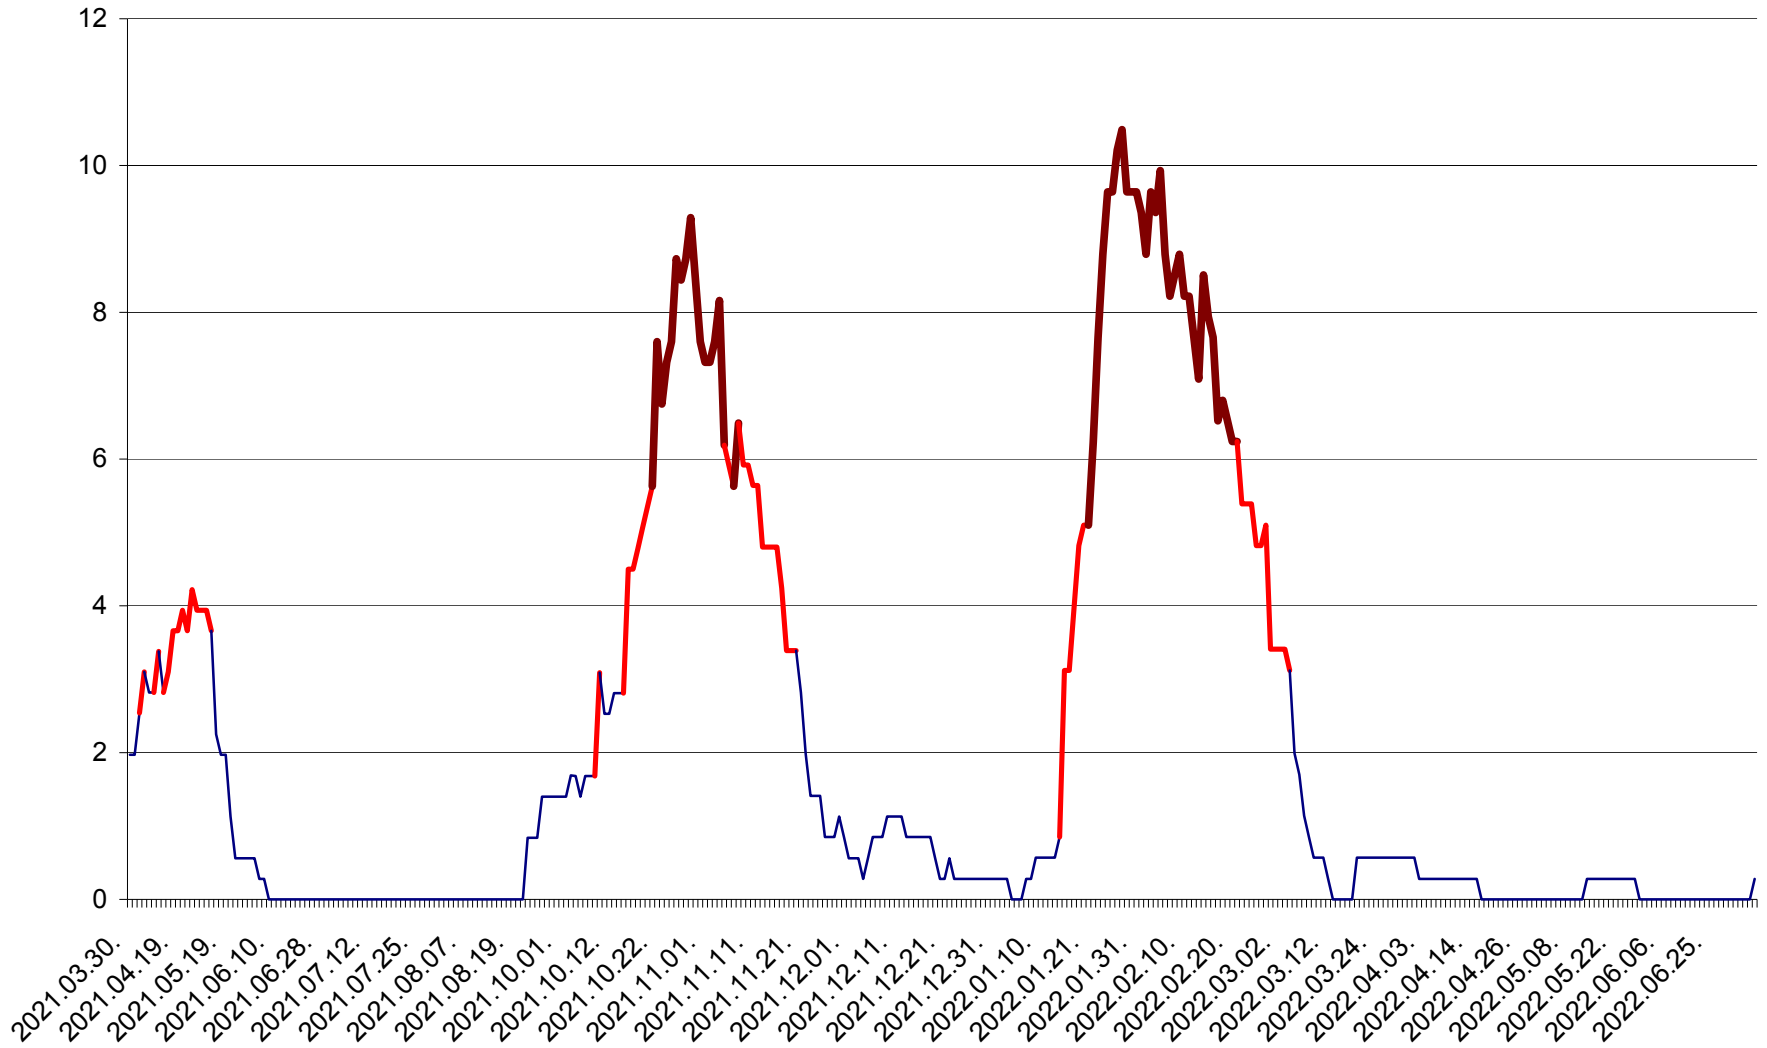

CORBU - Evolutia incidentei cumulate pe 14 zile la ‰ de locuitori  
2021.04.01. - 2022.07.06.

CORUND - Evolutia incidentei cumulate pe 14 zile la ‰ de locuitori  
2021.04.01. - 2022.07.06.

COZMENI - Evolutia incidentei cumulate pe 14 zile la ‰ de locuitori  
2021.04.01. - 2022.07.06.

ORAȘ CRISTURU SECUIESC - Evolutia incidentei cumulate pe 14 zile la ‰ de locuitori  
2021.04.01. - 2022.07.06.

DĂNEȘTI - Evolutia incidentei cumulate pe 14 zile la ‰ de locuitori  
2021.04.01. - 2022.07.06.

DÂRJIU - Evolutia incidentei cumulate pe 14 zile la ‰ de locuitori  
2021.04.01. - 2022.07.06.

DEALU - Evolutia incidentei cumulate pe 14 zile la ‰ de locuitori  
2021.04.01. - 2022.07.06.

DITRĂU - Evolutia incidentei cumulate pe 14 zile la ‰ de locuitori  
2021.04.01. - 2022.07.06.

FELICENI - Evolutia incidentei cumulate pe 14 zile la % de locuitori  
2021.04.01. - 2022.07.06.

FRUMOASA - Evolutia incidentei cumulate pe 14 zile la ‰ de locuitori  
2021.04.01. - 2022.07.06.

GĂLĂUȚAȘ - Evoluția incidenței cumulate pe 14 zile la ‰ de locuitori  
2021.04.01. - 2022.07.06.