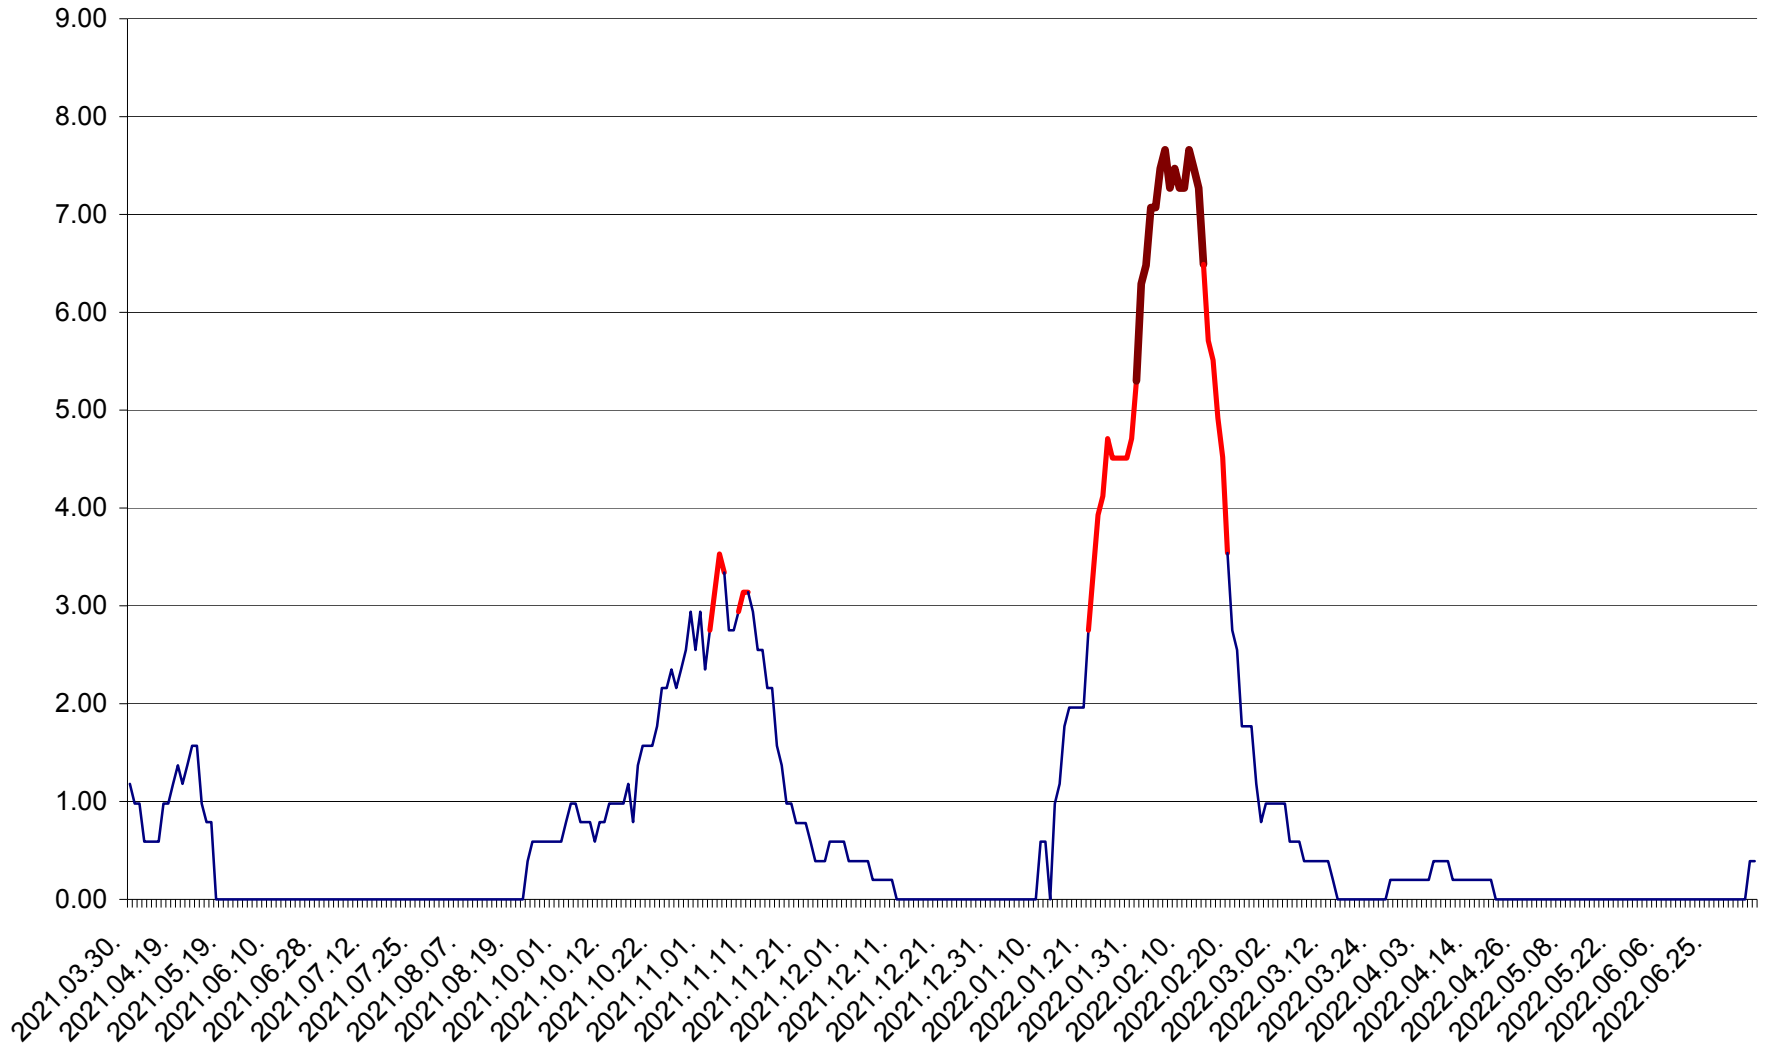

ORAȘ BĂLAN - Evoluția incidenței cumulate pe 14 zile la ‰ de locuitori  
2021.04.01. - 2022.07.06.

BILBOR - Evolutia incidentei cumulate pe 14 zile la ‰ de locuitori  
2021.04.01. - 2022.07.06.

ORAȘ BORSEC - Evolutia incidentei cumulate pe 14 zile la ‰ de locuitori  
2021.04.01. - 2022.07.06.

BRĂDEȘTI - Evolutia incidentei cumulate pe 14 zile la ‰ de locuitori  
2021.04.01. - 2022.07.06.

CĂPÂLNIȚA - Evoluția incidenței cumulate pe 14 zile la ‰ de locuitori  
2021.04.01. - 2022.07.06.

CÂRȚA - Evolutia incidentei cumulate pe 14 zile la ‰ de locuitori  
2021.04.01. - 2022.07.06.

CICEU - Evolutia incidentei cumulate pe 14 zile la ‰ de locuitori  
2021.04.01. - 2022.07.06.

CIUCSÂNGEORGIU - Evolutia incidentei cumulate pe 14 zile la % de locuitori  
2021.04.01. - 2022.07.06.

CIUMANI - Evolutia incidentei cumulate pe 14 zile la ‰ de locuitori  
2021.04.01. - 2022.07.06.

CORBU - Evolutia incidentei cumulate pe 14 zile la ‰ de locuitori  
2021.04.01. - 2022.07.06.

CORUND - Evolutia incidentei cumulate pe 14 zile la ‰ de locuitori  
2021.04.01. - 2022.07.06.

COZMENI - Evolutia incidentei cumulate pe 14 zile la ‰ de locuitori  
2021.04.01. - 2022.07.06.