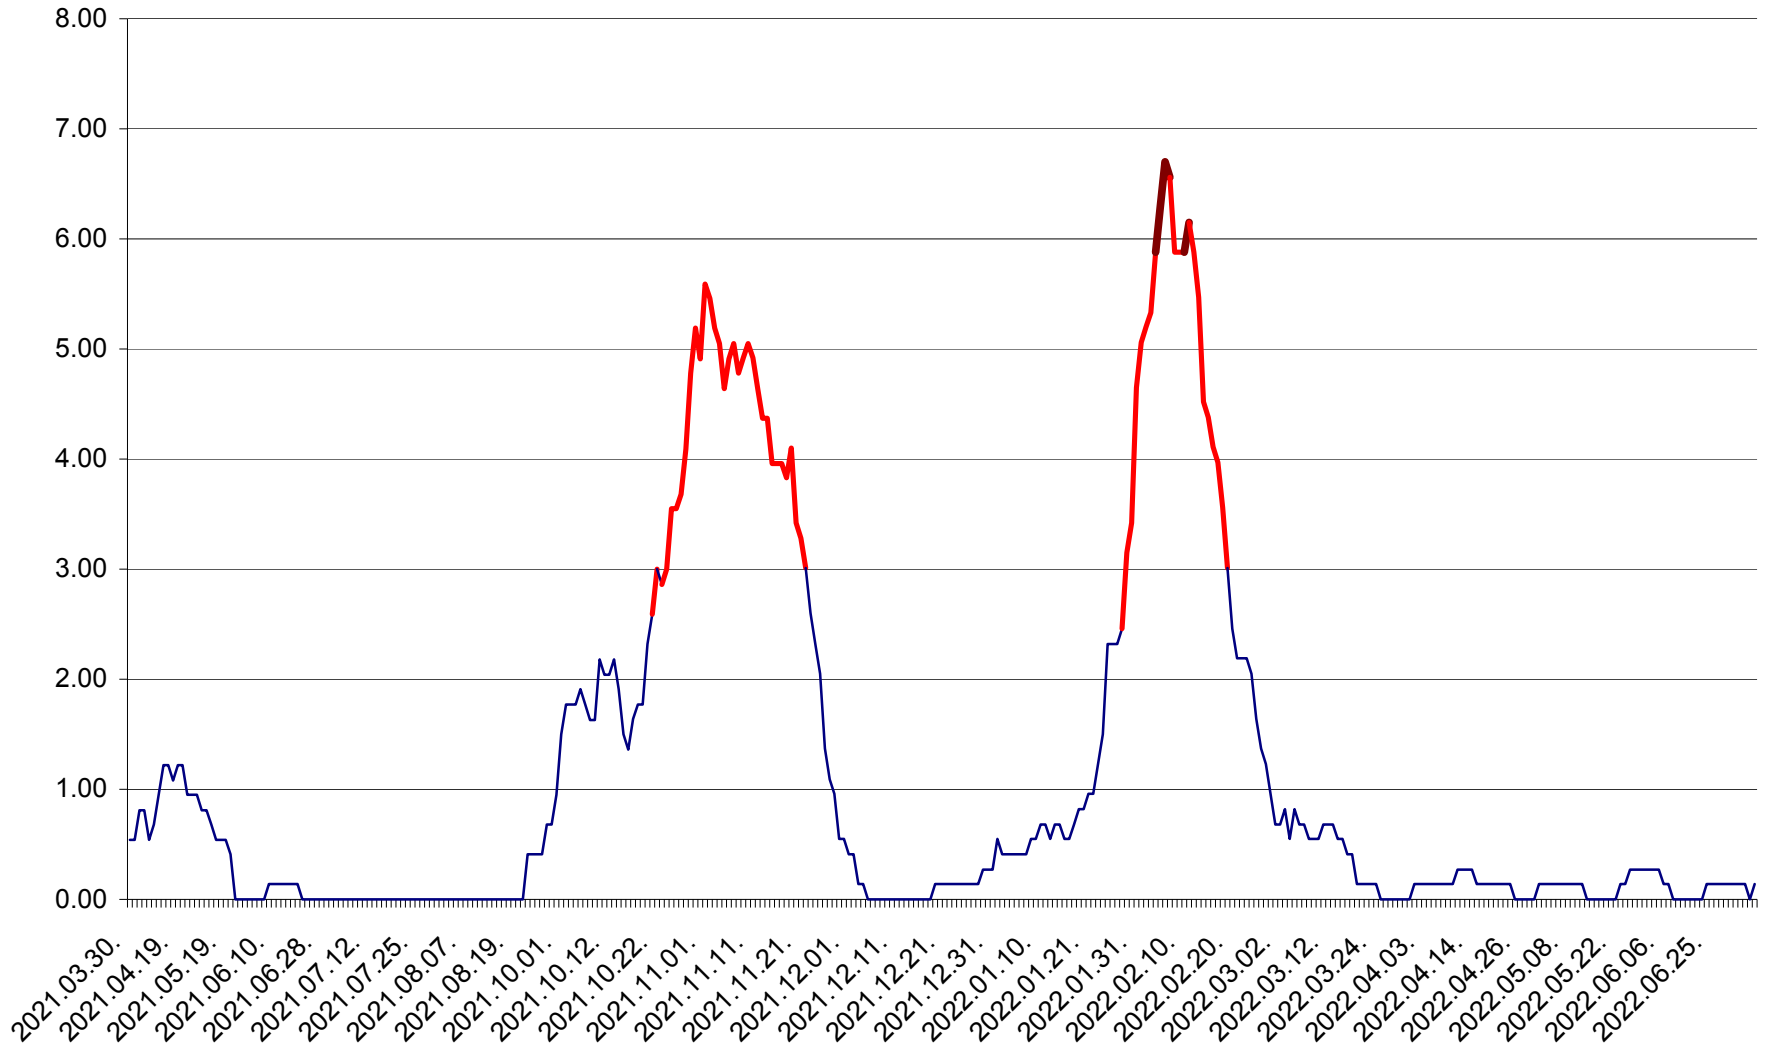

ATID - Evolutia incidentei cumulate pe 14 zile la % de locuitori  
2021.04.01. - 2022.07.06.

AVRĂMEȘTI - Evolutia incidentei cumulate pe 14 zile la ‰ de locuitori  
2021.04.01. - 2022.07.06.

ORAȘ BĂILE TUȘNAD - Evoluția incidenței cumulate pe 14 zile la ‰ de locuitori  
2021.04.01. - 2022.07.06.

ORAȘ BĂLAN - Evoluția incidenței cumulate pe 14 zile la ‰ de locuitori  
2021.04.01. - 2022.07.06.

BILBOR - Evolutia incidentei cumulate pe 14 zile la ‰ de locuitori  
2021.04.01. - 2022.07.06.

ORAȘ BORSEC - Evolutia incidentei cumulate pe 14 zile la ‰ de locuitori  
2021.04.01. - 2022.07.06.

BRĂDEȘTI - Evolutia incidentei cumulate pe 14 zile la ‰ de locuitori  
2021.04.01. - 2022.07.06.

CĂPÂLNIȚA - Evoluția incidenței cumulate pe 14 zile la ‰ de locuitori  
2021.04.01. - 2022.07.06.

CÂRȚA - Evolutia incidentei cumulate pe 14 zile la ‰ de locuitori  
2021.04.01. - 2022.07.06.