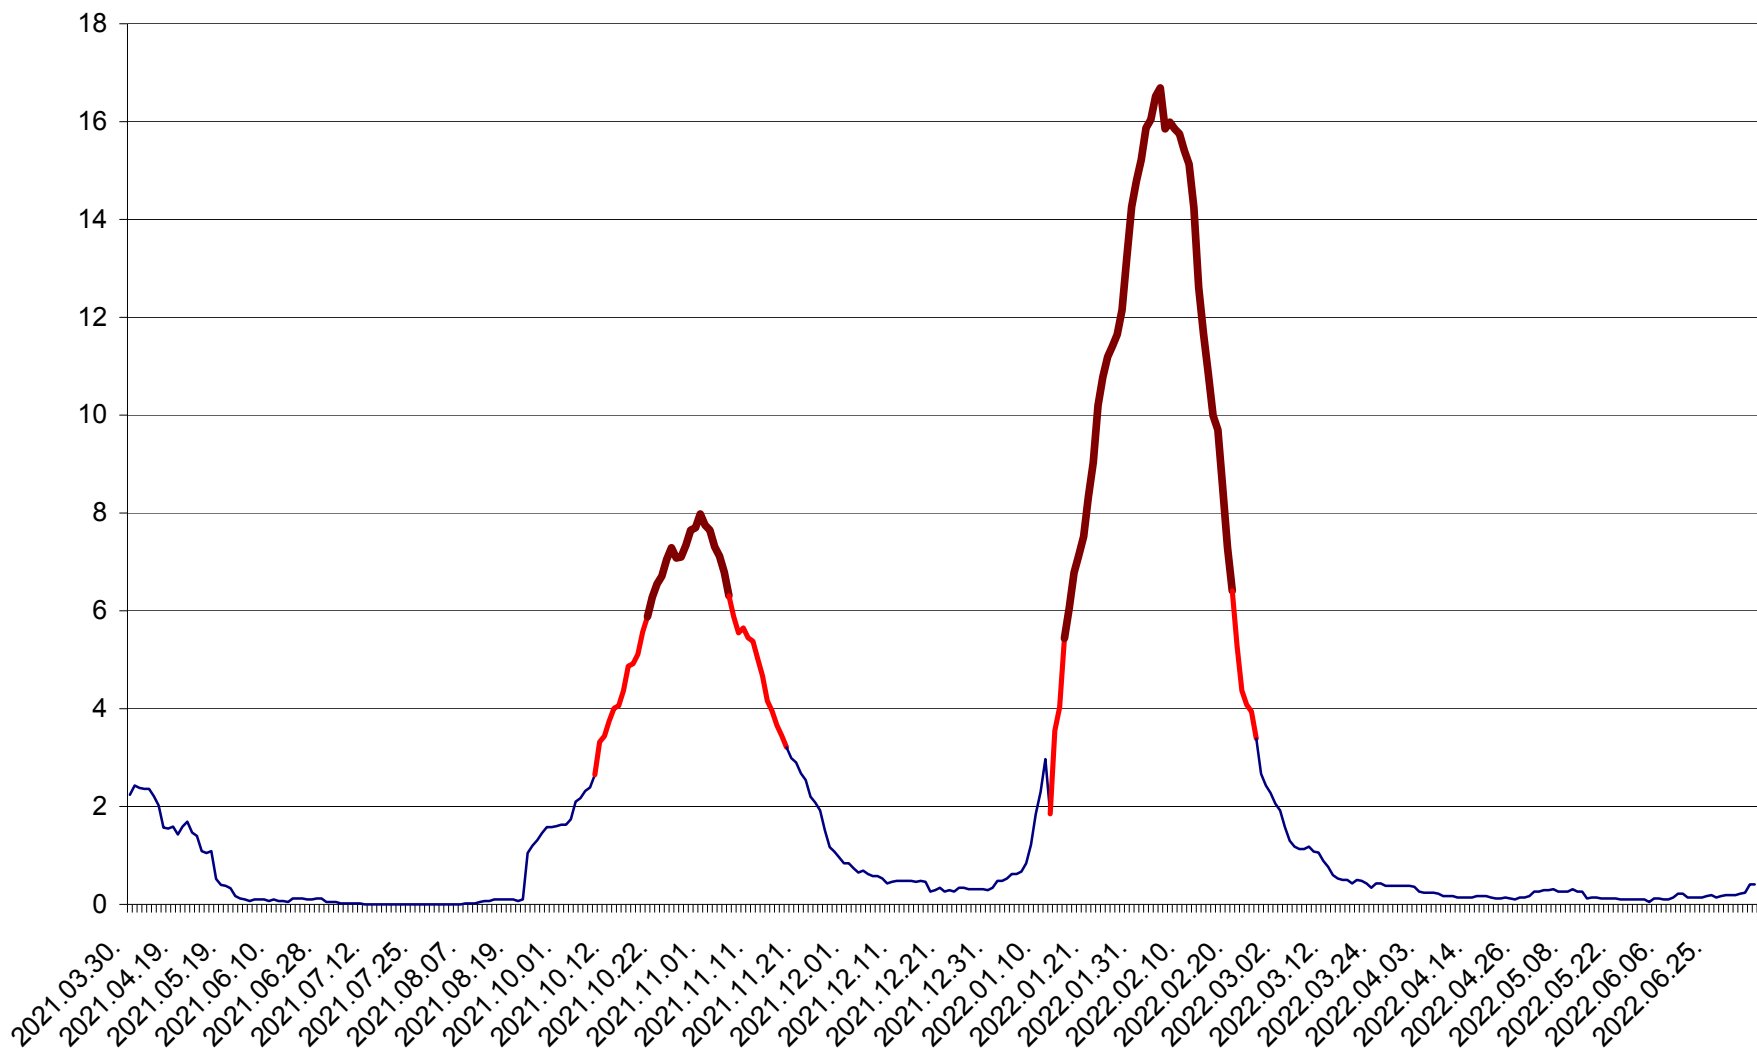

LUNCA DE JOS - Evolutia incidentei cumulate pe 14 zile la ‰ de locuitori  
2021.04.01. - 2022.07.06.

LUNCA DE SUS - Evolutia incidentei cumulate pe 14 zile la ‰ de locuitori  
2021.04.01. - 2022.07.06.

LUPENI - Evolutia incidentei cumulate pe 14 zile la ‰ de locuitori  
2021.04.01. - 2022.07.06.

MĂDĂRAȘ - Evolutia incidentei cumulate pe 14 zile la ‰ de locuitori  
2021.04.01. - 2022.07.06.

MĂRTINIȘ - Evolutia incidentei cumulate pe 14 zile la % de locuitori  
2021.04.01. - 2022.07.06.

MEREȘTI - Evolutia incidentei cumulate pe 14 zile la ‰ de locuitori  
2021.04.01. - 2022.07.06.

MUNICIPIUL MIERCUREA-CIUC - Evolutia incidentei cumulate pe 14 zile la ‰ de locuitori  
2021.04.01. - 2022.07.06.