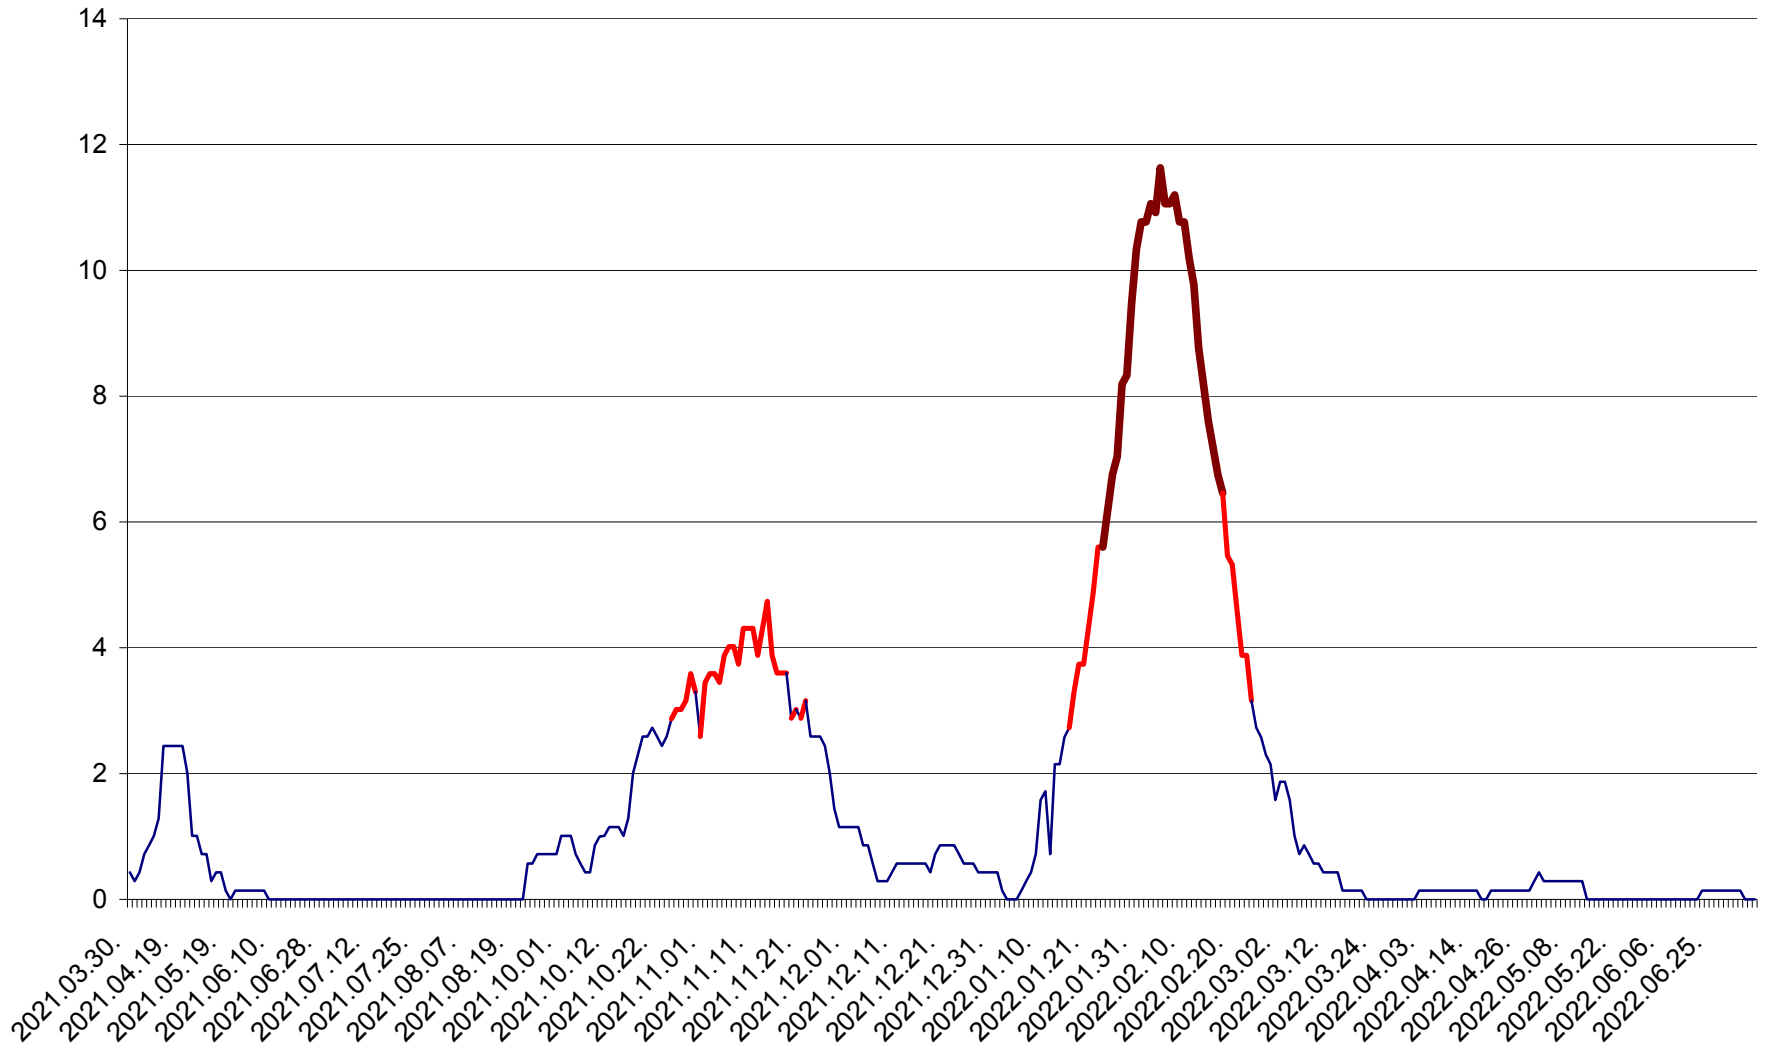

RACU - Evolutia incidentei cumulate pe 14 zile la ‰ de locuitori
2021.04.01. - 2022.07.06.