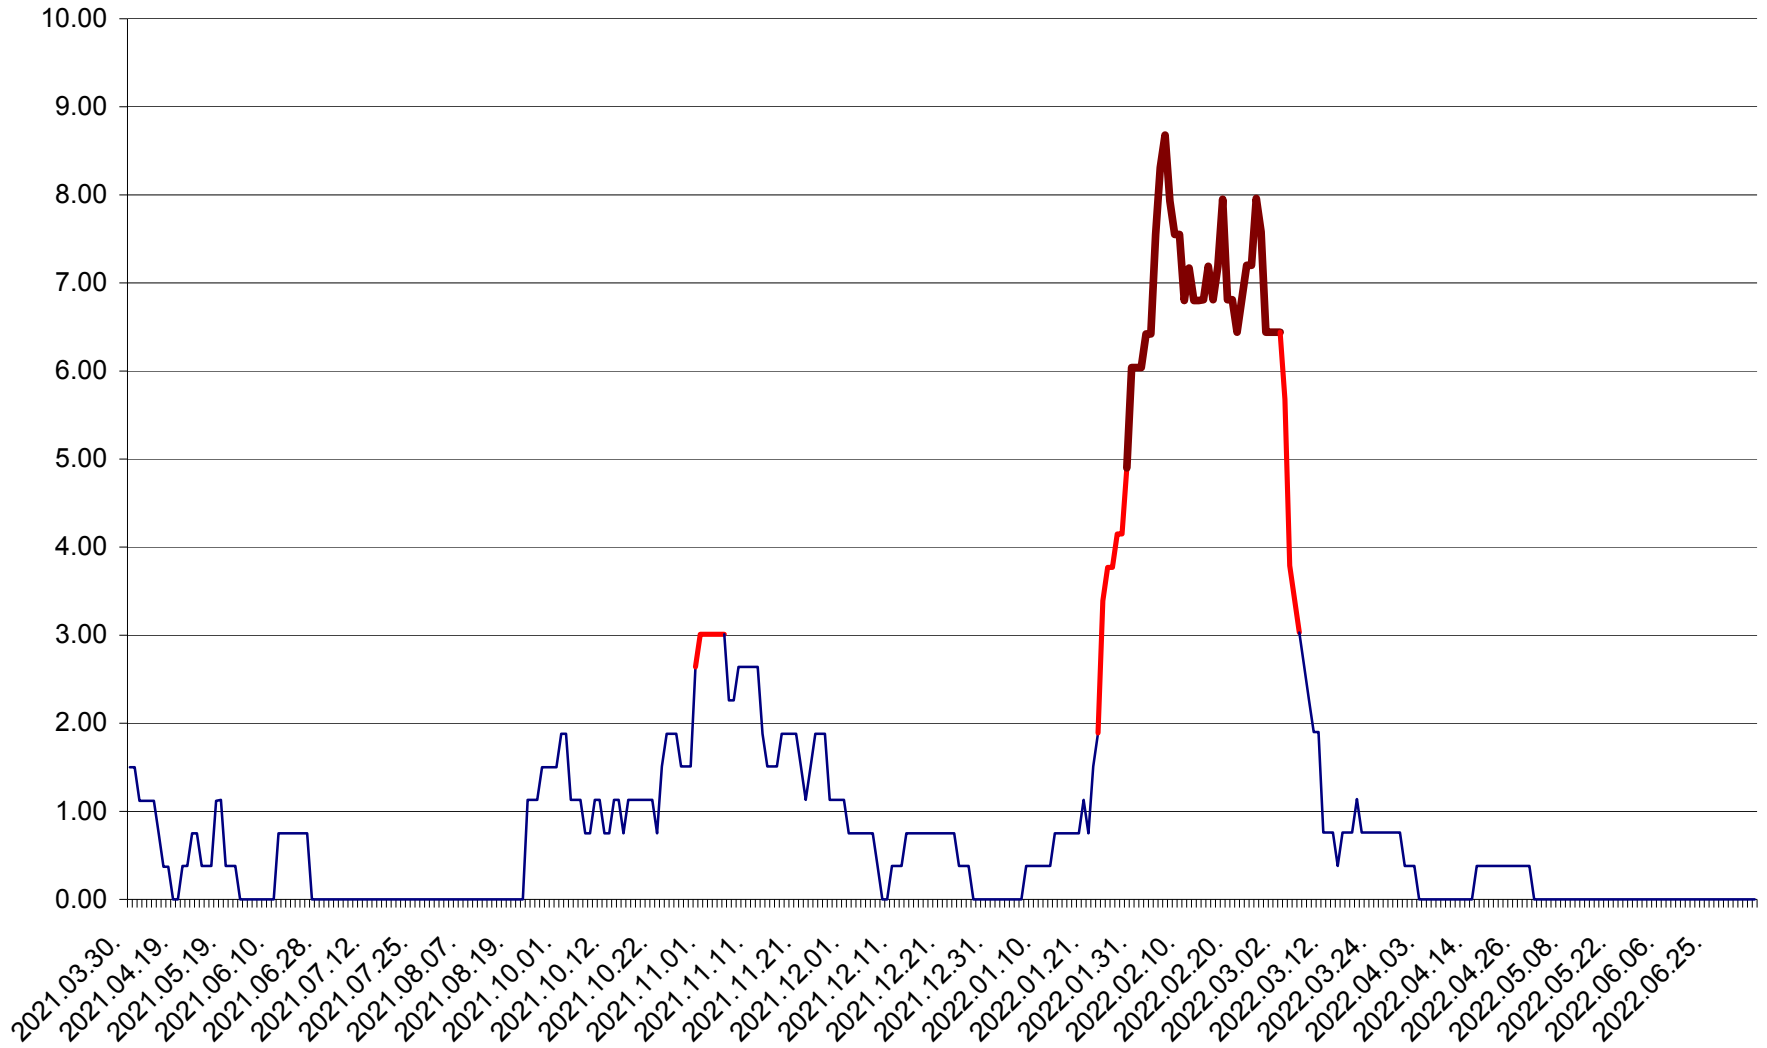

ATID - Evolutia incidentei cumulate pe 14 zile la % de locuitori  
2021.04.01. - 2022.07.06.

AVRĂMEȘTI - Evolutia incidentei cumulate pe 14 zile la ‰ de locuitori  
2021.04.01. - 2022.07.06.

ORAȘ BĂILE TUȘNAD - Evoluția incidenței cumulate pe 14 zile la ‰ de locuitori  
2021.04.01. - 2022.07.06.

ORAȘ BĂLAN - Evoluția incidenței cumulate pe 14 zile la ‰ de locuitori  
2021.04.01. - 2022.07.06.

BILBOR - Evolutia incidentei cumulate pe 14 zile la ‰ de locuitori  
2021.04.01. - 2022.07.06.

ORAȘ BORSEC - Evolutia incidentei cumulate pe 14 zile la ‰ de locuitori  
2021.04.01. - 2022.07.06.

BRĂDEȘTI - Evolutia incidentei cumulate pe 14 zile la ‰ de locuitori  
2021.04.01. - 2022.07.06.

CĂPÂLNIȚA - Evoluția incidenței cumulate pe 14 zile la ‰ de locuitori  
2021.04.01. - 2022.07.06.

CÂRȚA - Evolutia incidentei cumulate pe 14 zile la ‰ de locuitori  
2021.04.01. - 2022.07.06.