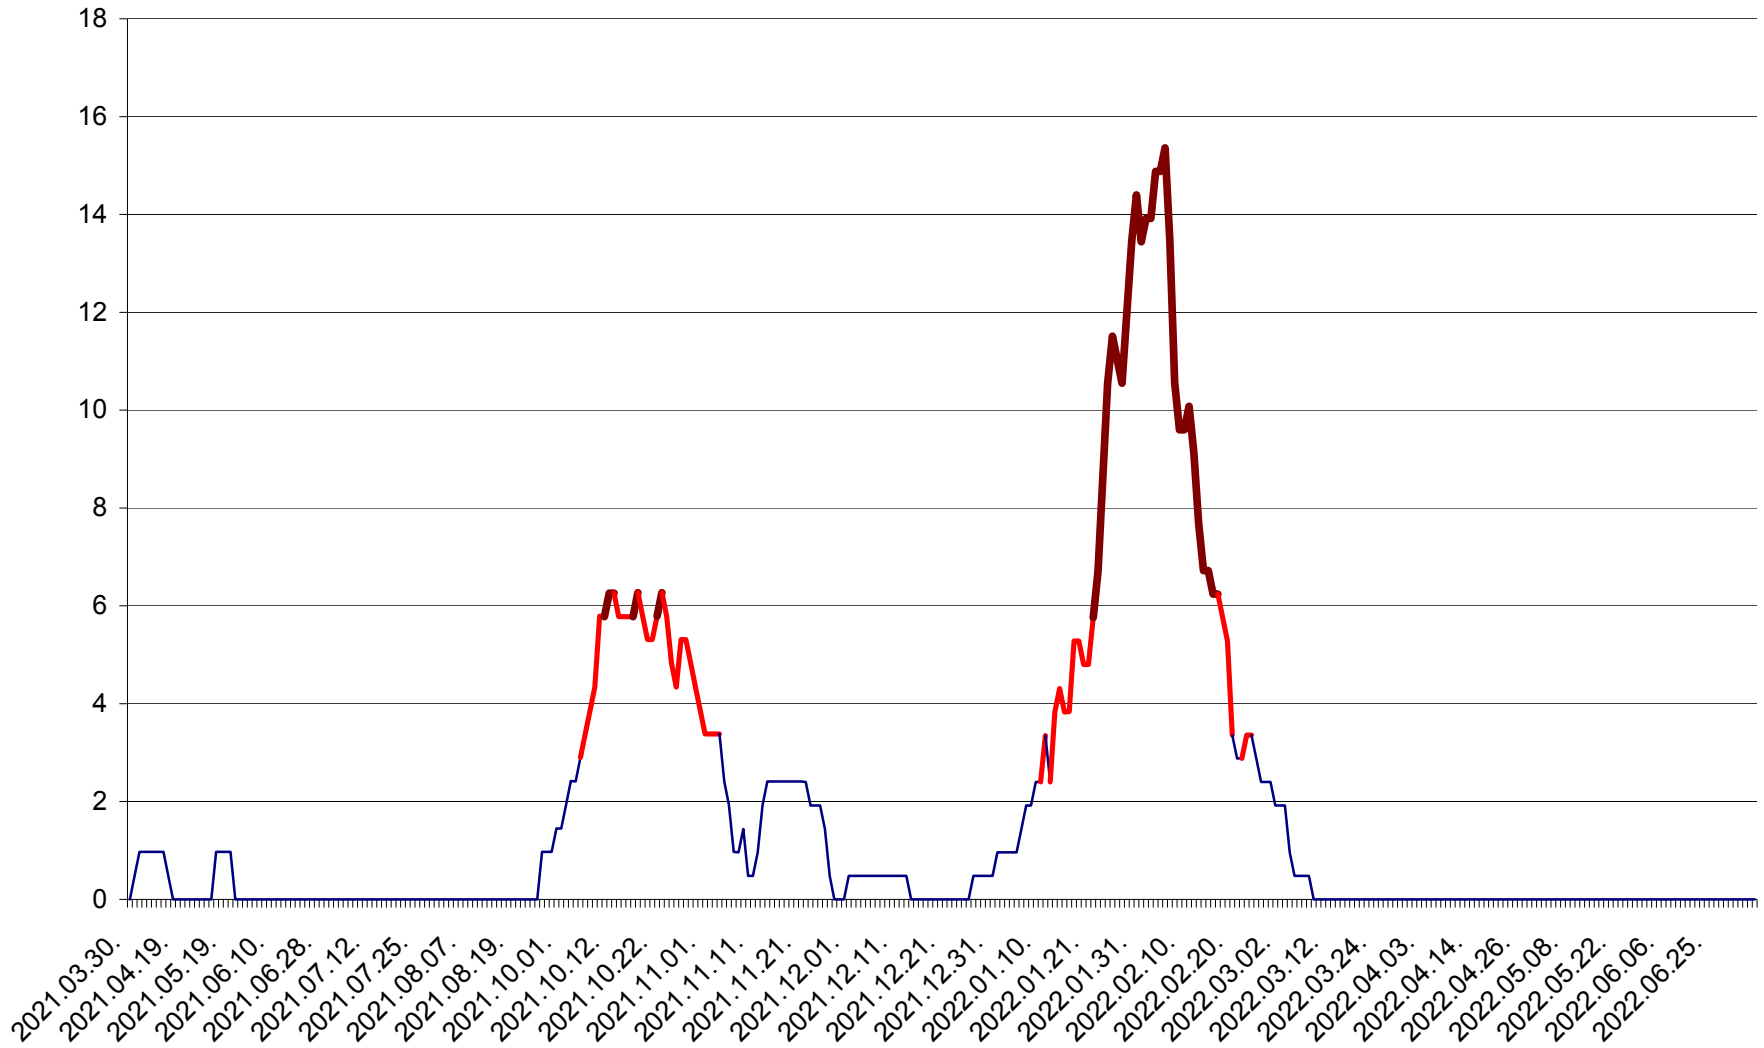

PLĂIEȘII DE JOS - Evolutia incidentei cumulate pe 14 zile la ‰ de locuitori
2021.04.01. - 2022.07.06.