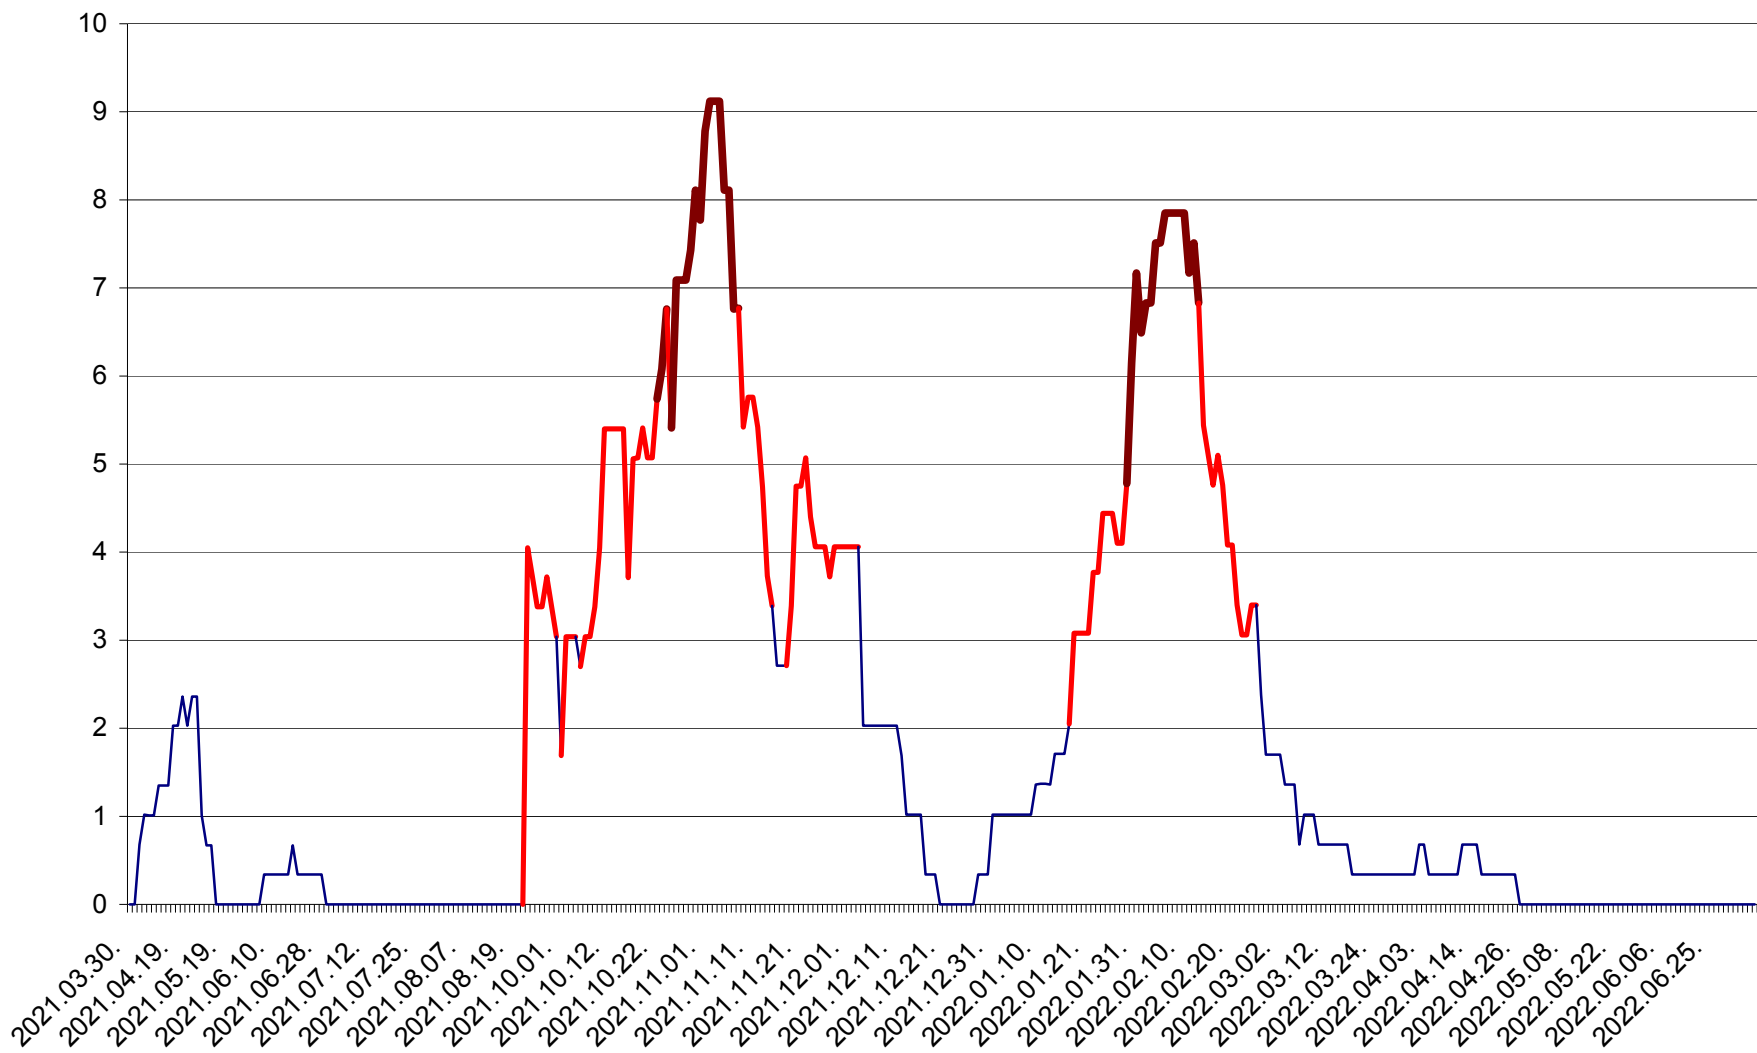

LĂZAREA - Evolutia incidentei cumulate pe 14 zile la % de locuitori  
2021.04.01. - 2022.07.06.

LELICENI - Evolutia incidentei cumulate pe 14 zile la % de locuitori  
2021.04.01. - 2022.07.06.

LUETA - Evolutia incidentei cumulate pe 14 zile la ‰ de locuitori  
2021.04.01. - 2022.07.06.

LUNCA DE JOS - Evolutia incidentei cumulate pe 14 zile la ‰ de locuitori  
2021.04.01. - 2022.07.06.

LUNCA DE SUS - Evolutia incidentei cumulate pe 14 zile la ‰ de locuitori  
2021.04.01. - 2022.07.06.

LUPENI - Evolutia incidentei cumulate pe 14 zile la ‰ de locuitori  
2021.04.01. - 2022.07.06.

MĂDĂRAȘ - Evolutia incidentei cumulate pe 14 zile la ‰ de locuitori  
2021.04.01. - 2022.07.06.

MĂRTINIȘ - Evolutia incidentei cumulate pe 14 zile la % de locuitori  
2021.04.01. - 2022.07.06.

MEREȘTI - Evolutia incidentei cumulate pe 14 zile la ‰ de locuitori  
2021.04.01. - 2022.07.06.

MUNICIPIUL MIERCUREA-CIUC - Evolutia incidentei cumulate pe 14 zile la ‰ de locuitori  
2021.04.01. - 2022.07.06.