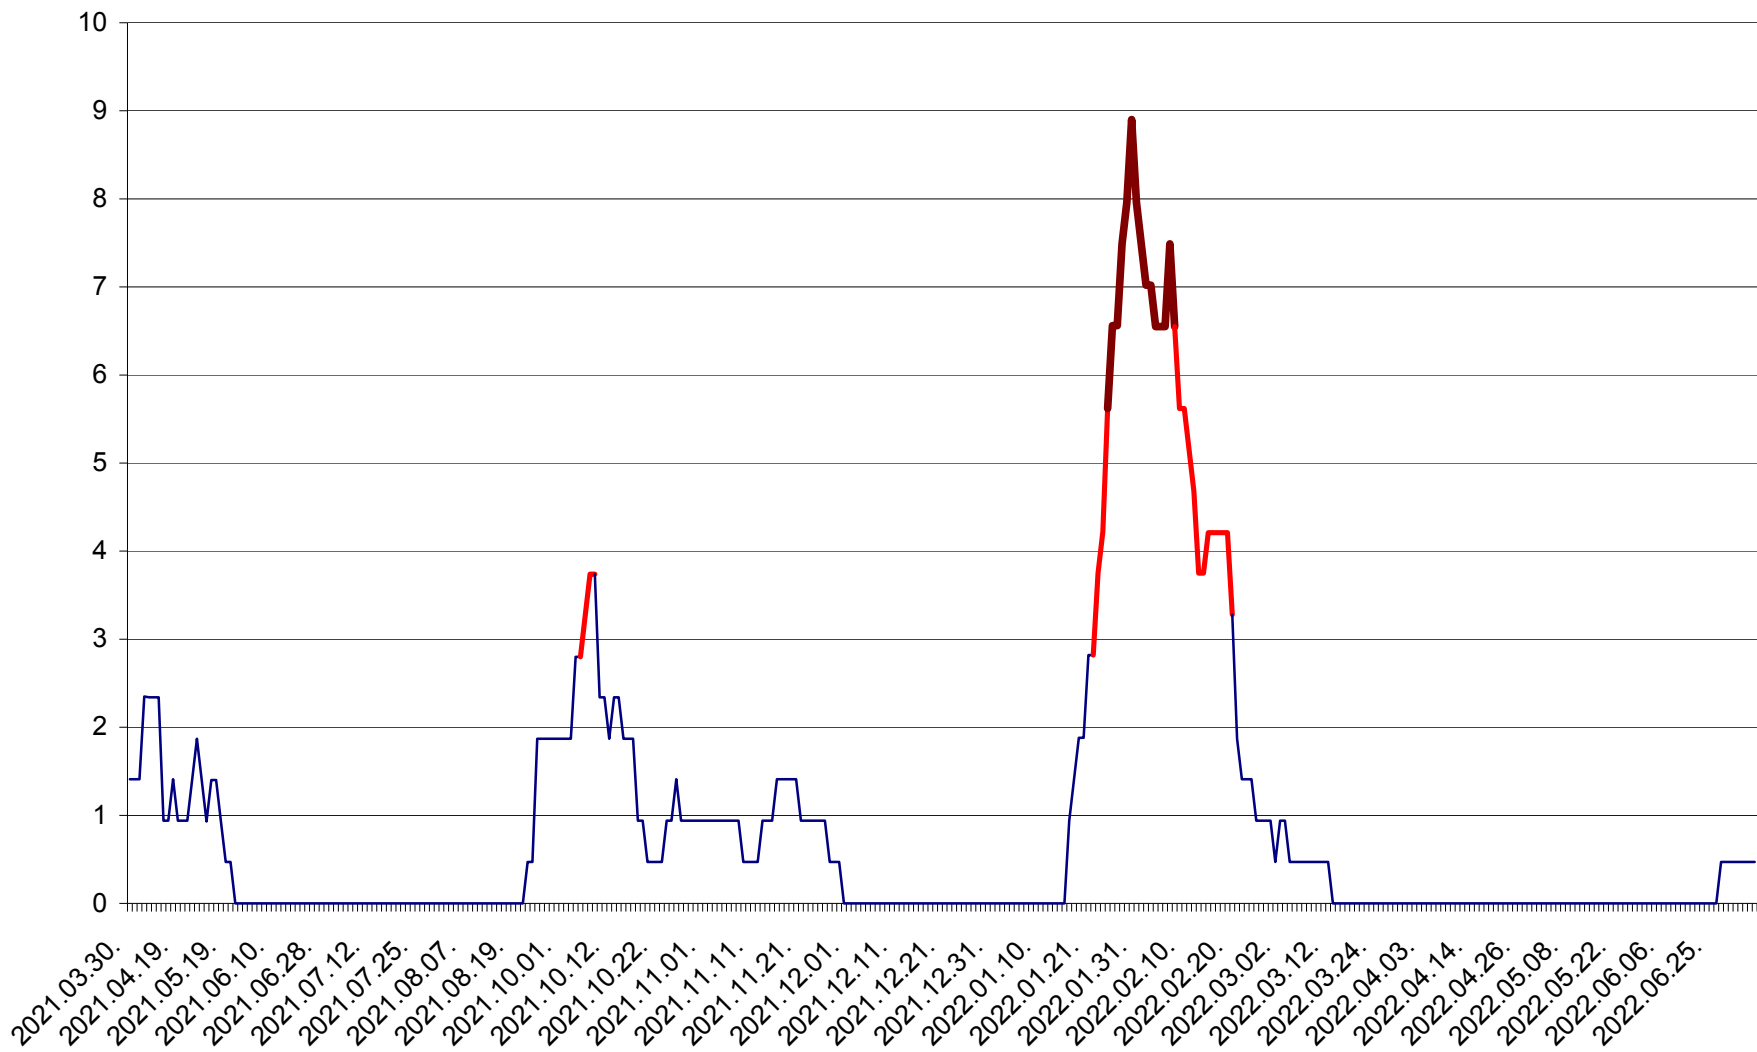

SECUIENI - Evolutia incidentei cumulate pe 14 zile la % de locuitori
2021.04.01. - 2022.07.06.