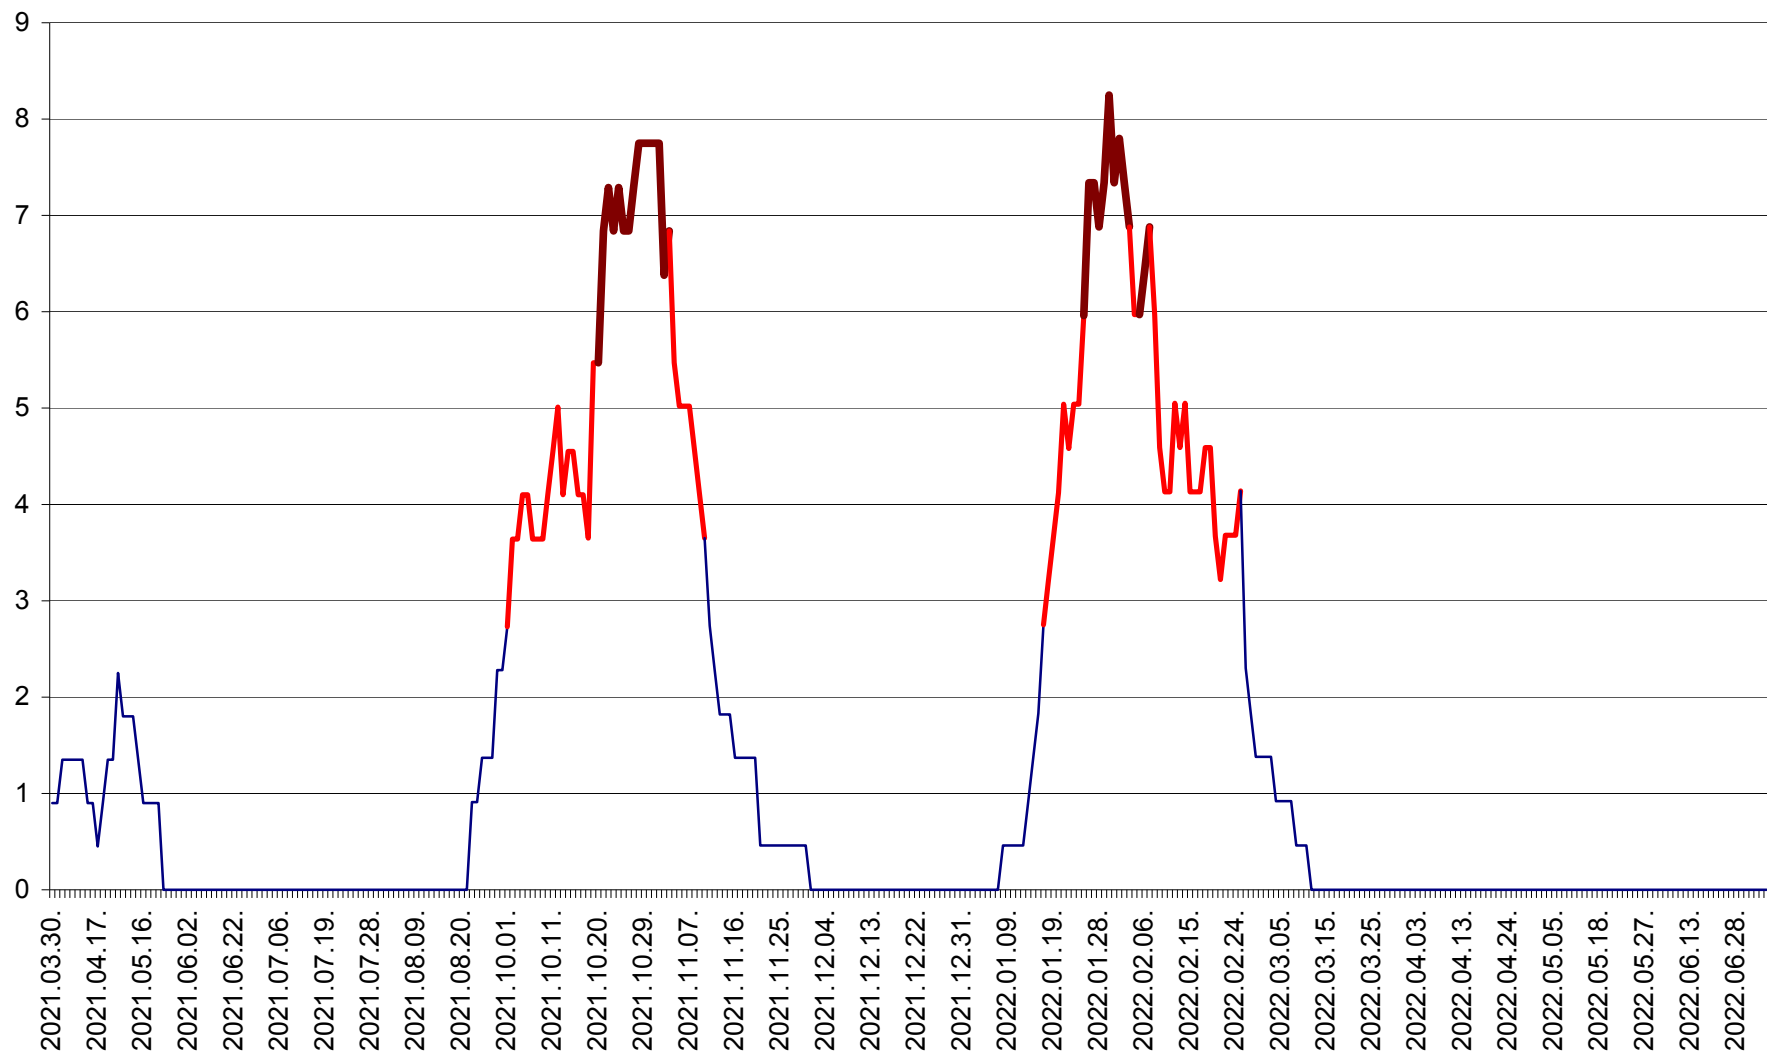

PRAID - Evolutia incidentei cumulate pe 14 zile la ‰ de locuitori  
2021.04.01. - 2022.07.06.

RACU - Evolutia incidentei cumulate pe 14 zile la ‰ de locuitori  
2021.04.01. - 2022.07.06.

REMETEA - Evolutia incidentei cumulate pe 14 zile la % de locuitori  
2021.04.01. - 2022.07.06.

SĂCEL - Evolutia incidentei cumulate pe 14 zile la ‰ de locuitori  
2021.04.01. - 2022.07.06.

SÂNCRĂIENI - Evolutia incidentei cumulate pe 14 zile la ‰ de locuitori  
2021.04.01. - 2022.07.06.

SÂNDOMINIC - Evolutia incidentei cumulate pe 14 zile la ‰ de locuitori  
2021.04.01. - 2022.07.06.

SÂNMARTIN - Evolutia incidentei cumulate pe 14 zile la ‰ de locuitori  
2021.04.01. - 2022.07.06.

SÂNSIMION - Evolutia incidentei cumulate pe 14 zile la ‰ de locuitori  
2021.04.01. - 2022.07.06.

SÂNTIMBRU - Evolutia incidentei cumulate pe 14 zile la ‰ de locuitori  
2021.04.01. - 2022.07.06.