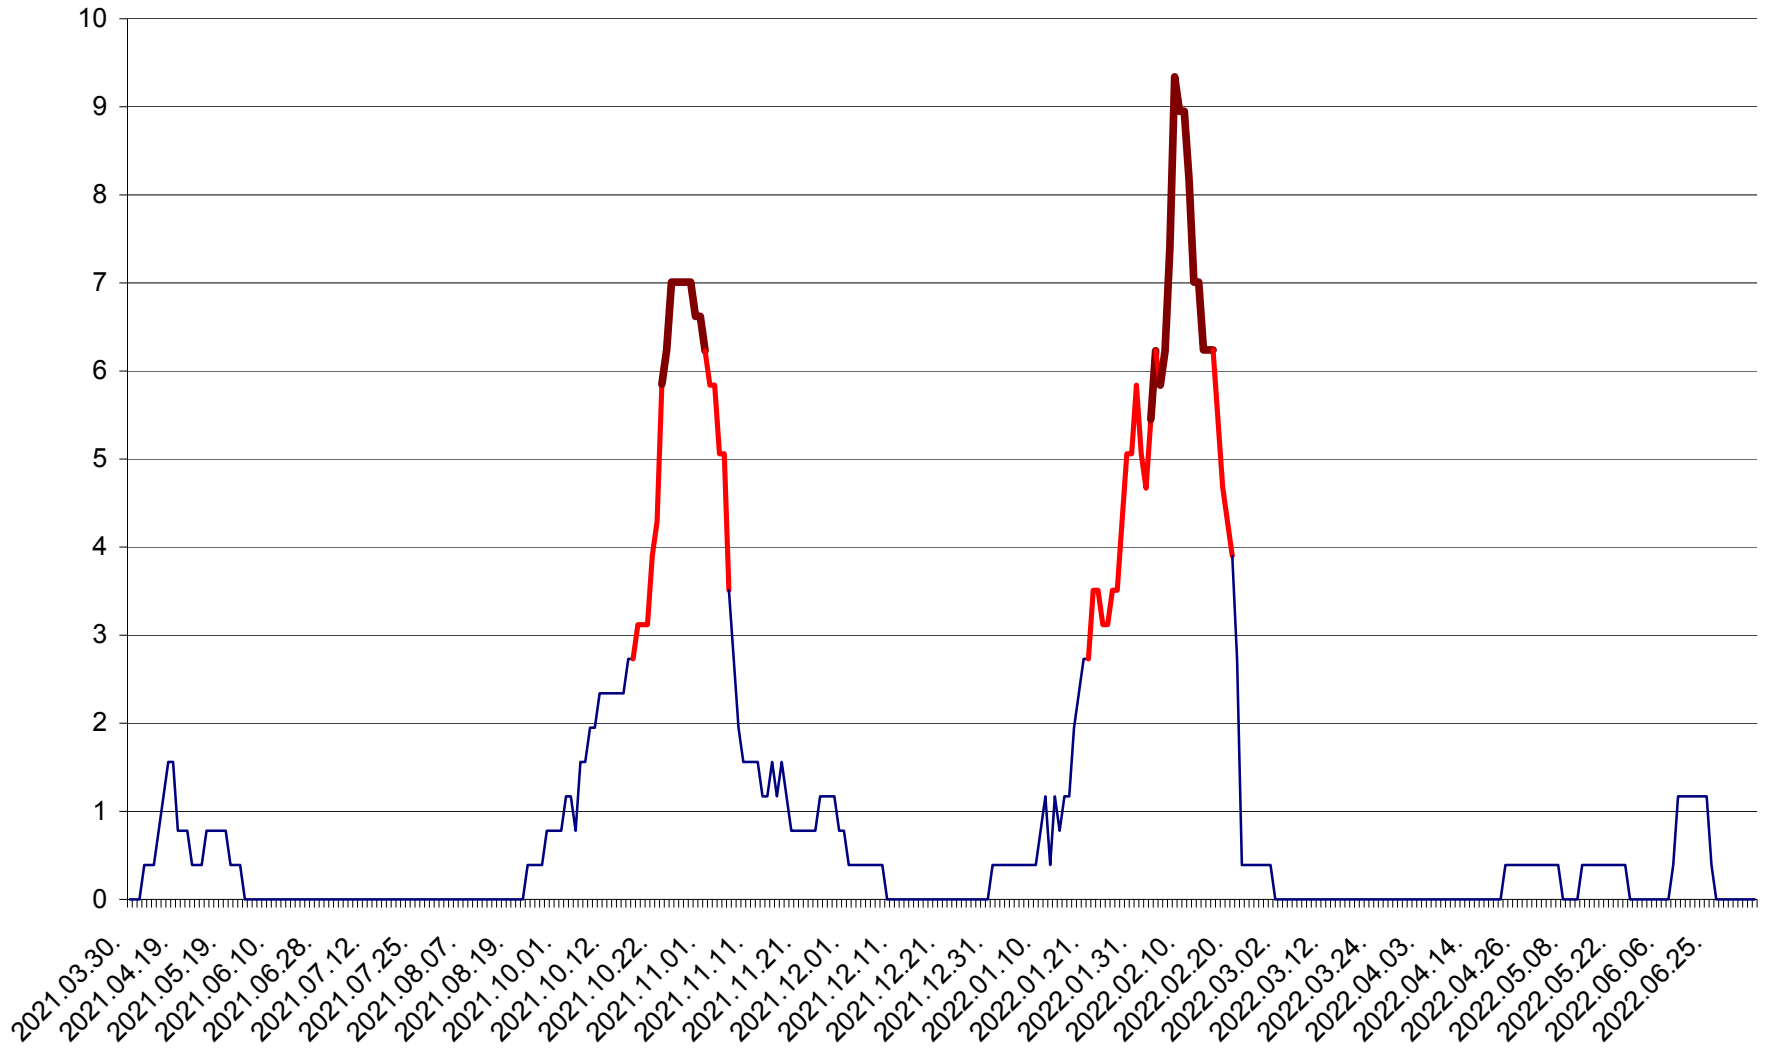

SICULENI - Evolutia incidentei cumulate pe 14 zile la ‰ de locuitori  
2021.04.01. - 2022.07.06.

ȘIMONEȘTI - Evolutia incidentei cumulate pe 14 zile la ‰ de locuitori  
2021.04.01. - 2022.07.06.

SUBCETATE - Evolutia incidentei cumulate pe 14 zile la ‰ de locuitori  
2021.04.01. - 2022.07.06.

SUSENI - Evolutia incidentei cumulate pe 14 zile la ‰ de locuitori  
2021.04.01. - 2022.07.06.

TOMEȘTI - Evolutia incidentei cumulate pe 14 zile la ‰ de locuitori  
2021.04.01. - 2022.07.06.

MUNICIPIUL TOPLIȚA - Evolutia incidentei cumulate pe 14 zile la ‰ de locuitori  
2021.04.01. - 2022.07.06.