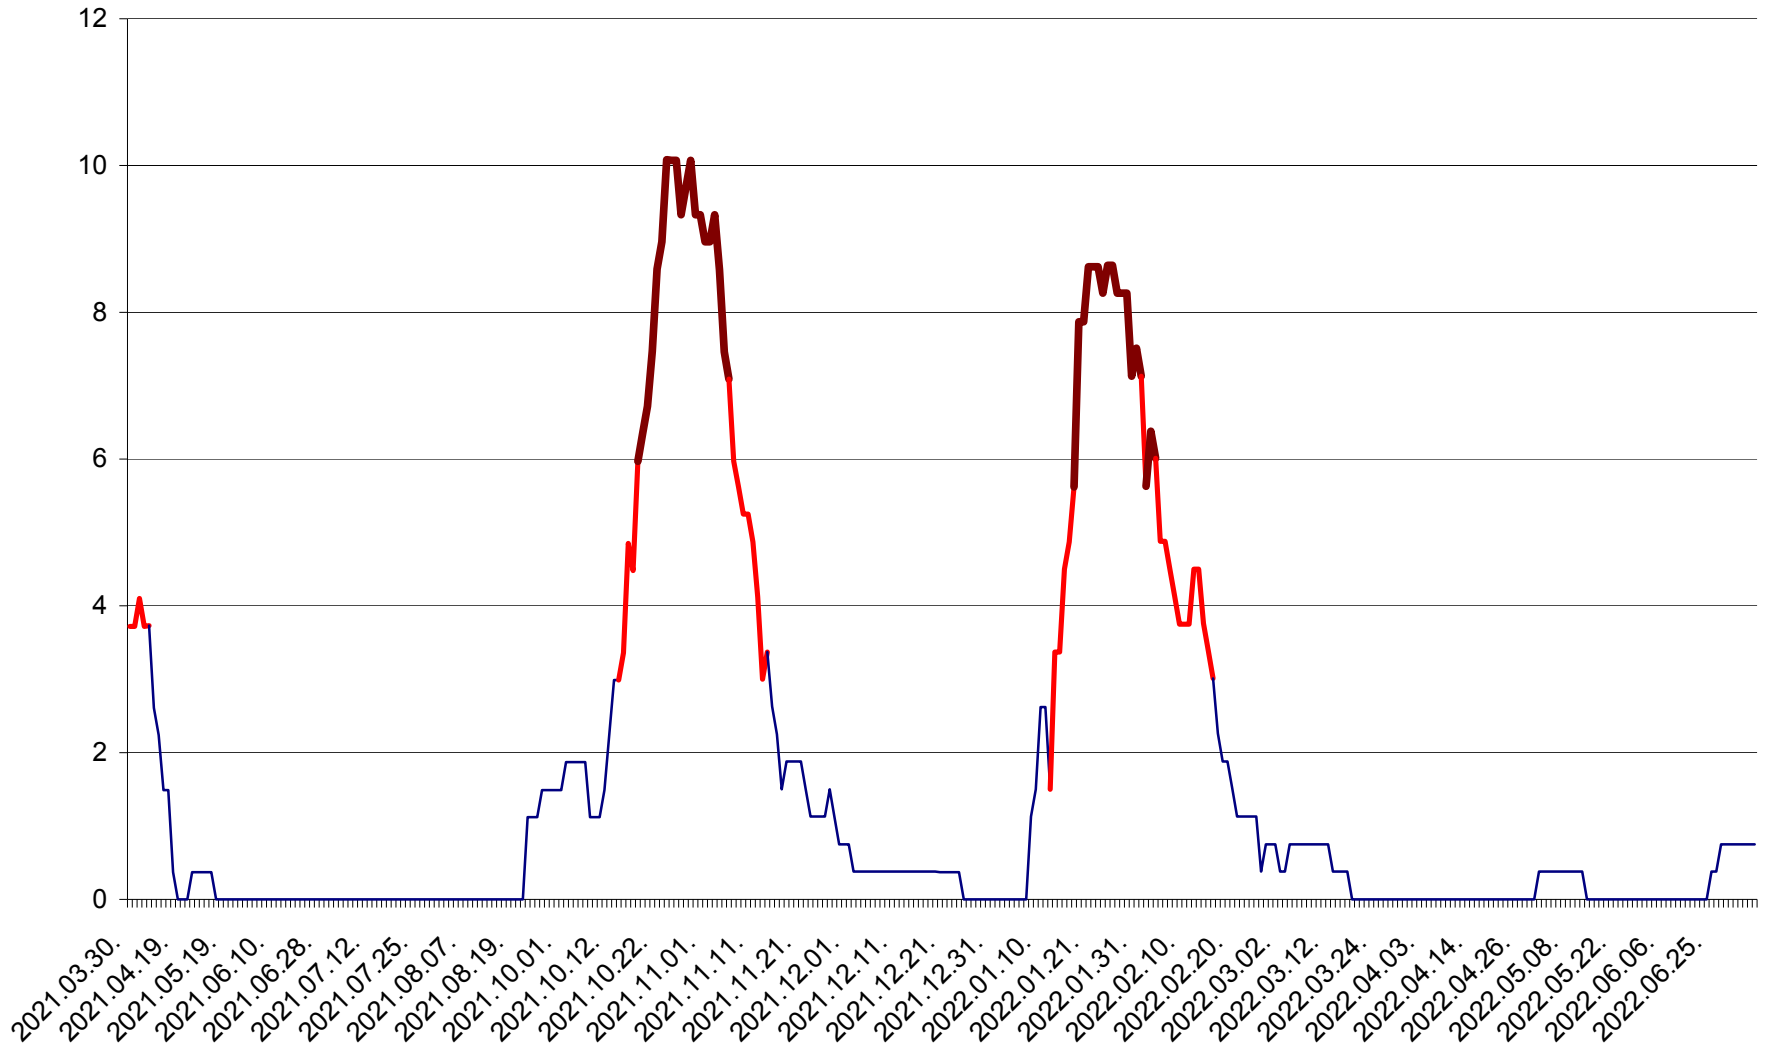

PLĂIEȘII DE JOS - Evolutia incidentei cumulate pe 14 zile la ‰ de locuitori  
2021.04.01. - 2022.07.06.

PORUMBENI - Evolutia incidentei cumulate pe 14 zile la ‰ de locuitori  
2021.04.01. - 2022.07.06.

PRAID - Evolutia incidentei cumulate pe 14 zile la ‰ de locuitori  
2021.04.01. - 2022.07.06.

RACU - Evolutia incidentei cumulate pe 14 zile la ‰ de locuitori  
2021.04.01. - 2022.07.06.

REMETEA - Evolutia incidentei cumulate pe 14 zile la % de locuitori  
2021.04.01. - 2022.07.06.

SĂCEL - Evolutia incidentei cumulate pe 14 zile la ‰ de locuitori  
2021.04.01. - 2022.07.06.

SÂNCRĂIENI - Evolutia incidentei cumulate pe 14 zile la ‰ de locuitori  
2021.04.01. - 2022.07.06.

SÂNDOMINIC - Evolutia incidentei cumulate pe 14 zile la ‰ de locuitori  
2021.04.01. - 2022.07.06.