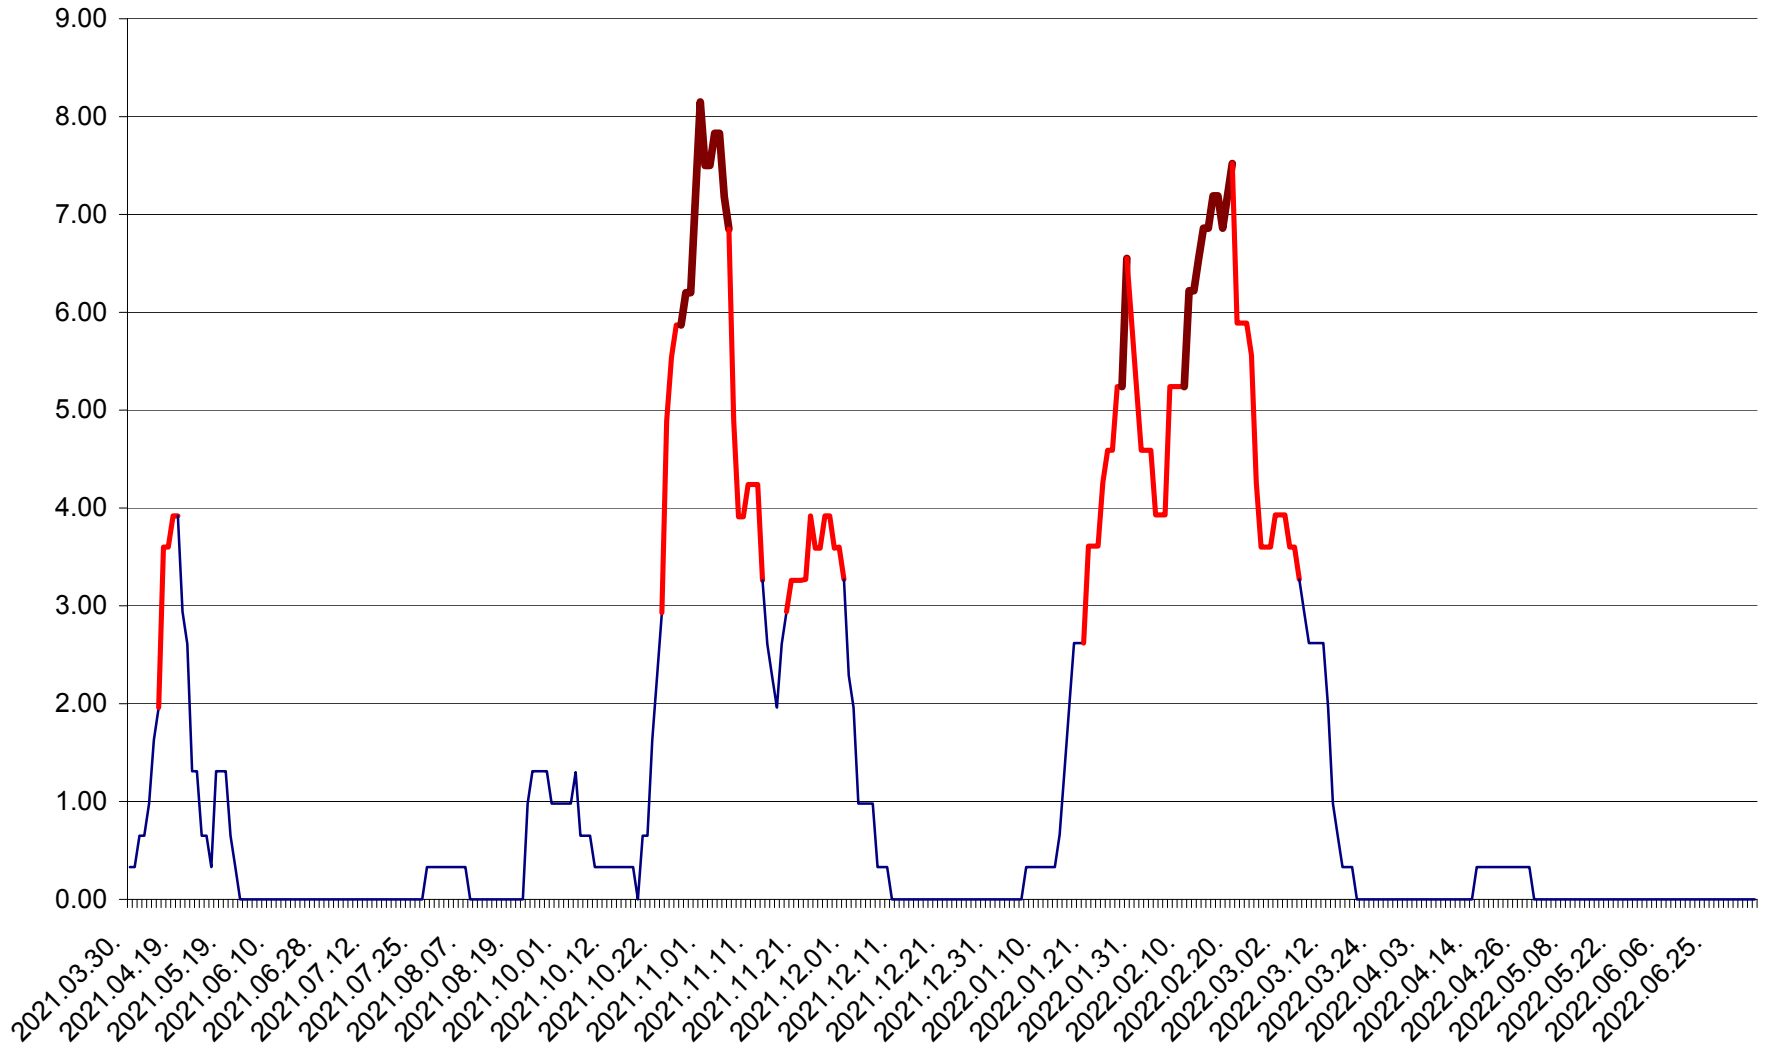

ATID - Evolutia incidentei cumulate pe 14 zile la % de locuitori  
2021.04.01. - 2022.07.06.

AVRĂMEȘTI - Evolutia incidentei cumulate pe 14 zile la ‰ de locuitori  
2021.04.01. - 2022.07.06.

ORAȘ BĂILE TUȘNAD - Evoluția incidenței cumulate pe 14 zile la ‰ de locuitori  
2021.04.01. - 2022.07.06.

ORAȘ BĂLAN - Evoluția incidenței cumulate pe 14 zile la ‰ de locuitori  
2021.04.01. - 2022.07.06.

BILBOR - Evolutia incidentei cumulate pe 14 zile la ‰ de locuitori  
2021.04.01. - 2022.07.06.

ORAȘ BORSEC - Evolutia incidentei cumulate pe 14 zile la ‰ de locuitori  
2021.04.01. - 2022.07.06.

BRĂDEȘTI - Evolutia incidentei cumulate pe 14 zile la ‰ de locuitori  
2021.04.01. - 2022.07.06.

CĂPÂLNIȚA - Evoluția incidenței cumulate pe 14 zile la ‰ de locuitori  
2021.04.01. - 2022.07.06.

CÂRȚA - Evolutia incidentei cumulate pe 14 zile la ‰ de locuitori  
2021.04.01. - 2022.07.06.