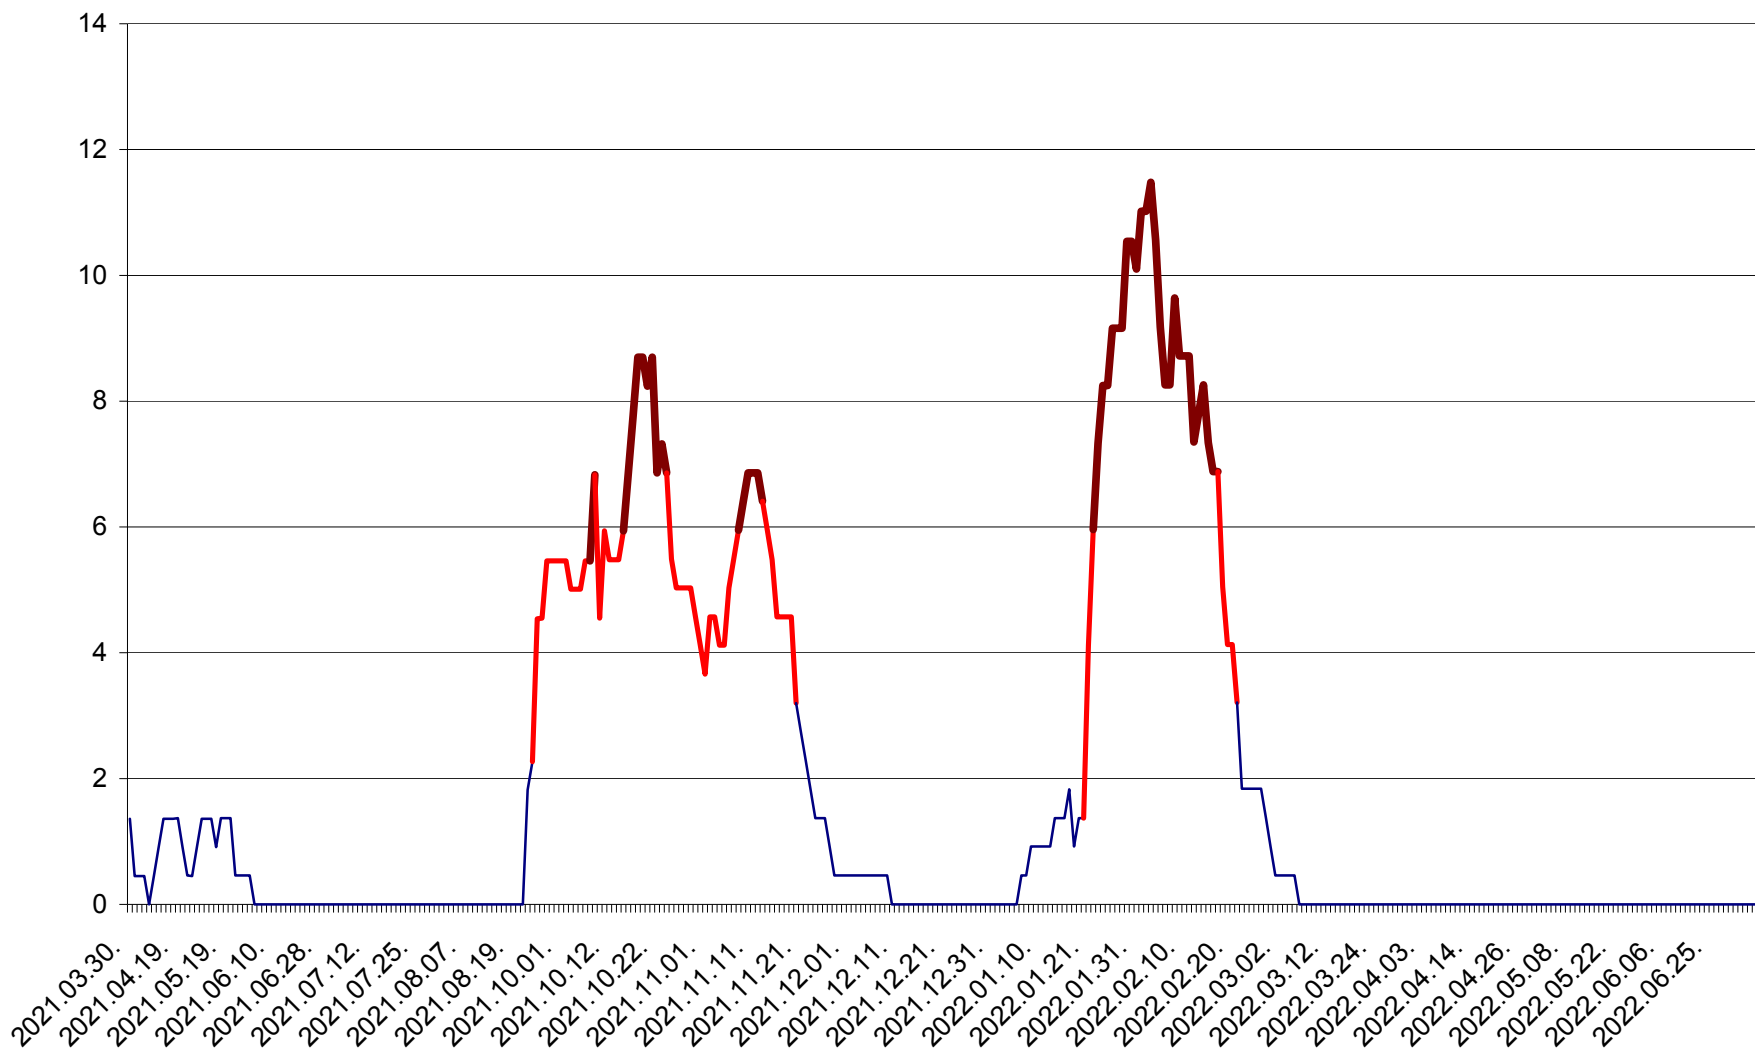

LĂZAREA - Evolutia incidentei cumulate pe 14 zile la % de locuitori  
2021.04.01. - 2022.07.06.

LELICENI - Evolutia incidentei cumulate pe 14 zile la % de locuitori  
2021.04.01. - 2022.07.06.

LUETA - Evolutia incidentei cumulate pe 14 zile la ‰ de locuitori  
2021.04.01. - 2022.07.06.

LUNCA DE JOS - Evolutia incidentei cumulate pe 14 zile la ‰ de locuitori  
2021.04.01. - 2022.07.06.

LUNCA DE SUS - Evolutia incidentei cumulate pe 14 zile la ‰ de locuitori  
2021.04.01. - 2022.07.06.

LUPENI - Evolutia incidentei cumulate pe 14 zile la ‰ de locuitori  
2021.04.01. - 2022.07.06.

MĂDĂRAȘ - Evolutia incidentei cumulate pe 14 zile la ‰ de locuitori  
2021.04.01. - 2022.07.06.

MĂRTINIȘ - Evolutia incidentei cumulate pe 14 zile la % de locuitori  
2021.04.01. - 2022.07.06.

MEREȘTI - Evolutia incidentei cumulate pe 14 zile la ‰ de locuitori  
2021.04.01. - 2022.07.06.

MUNICIPIUL MIERCUREA-CIUC - Evolutia incidentei cumulate pe 14 zile la ‰ de locuitori  
2021.04.01. - 2022.07.06.