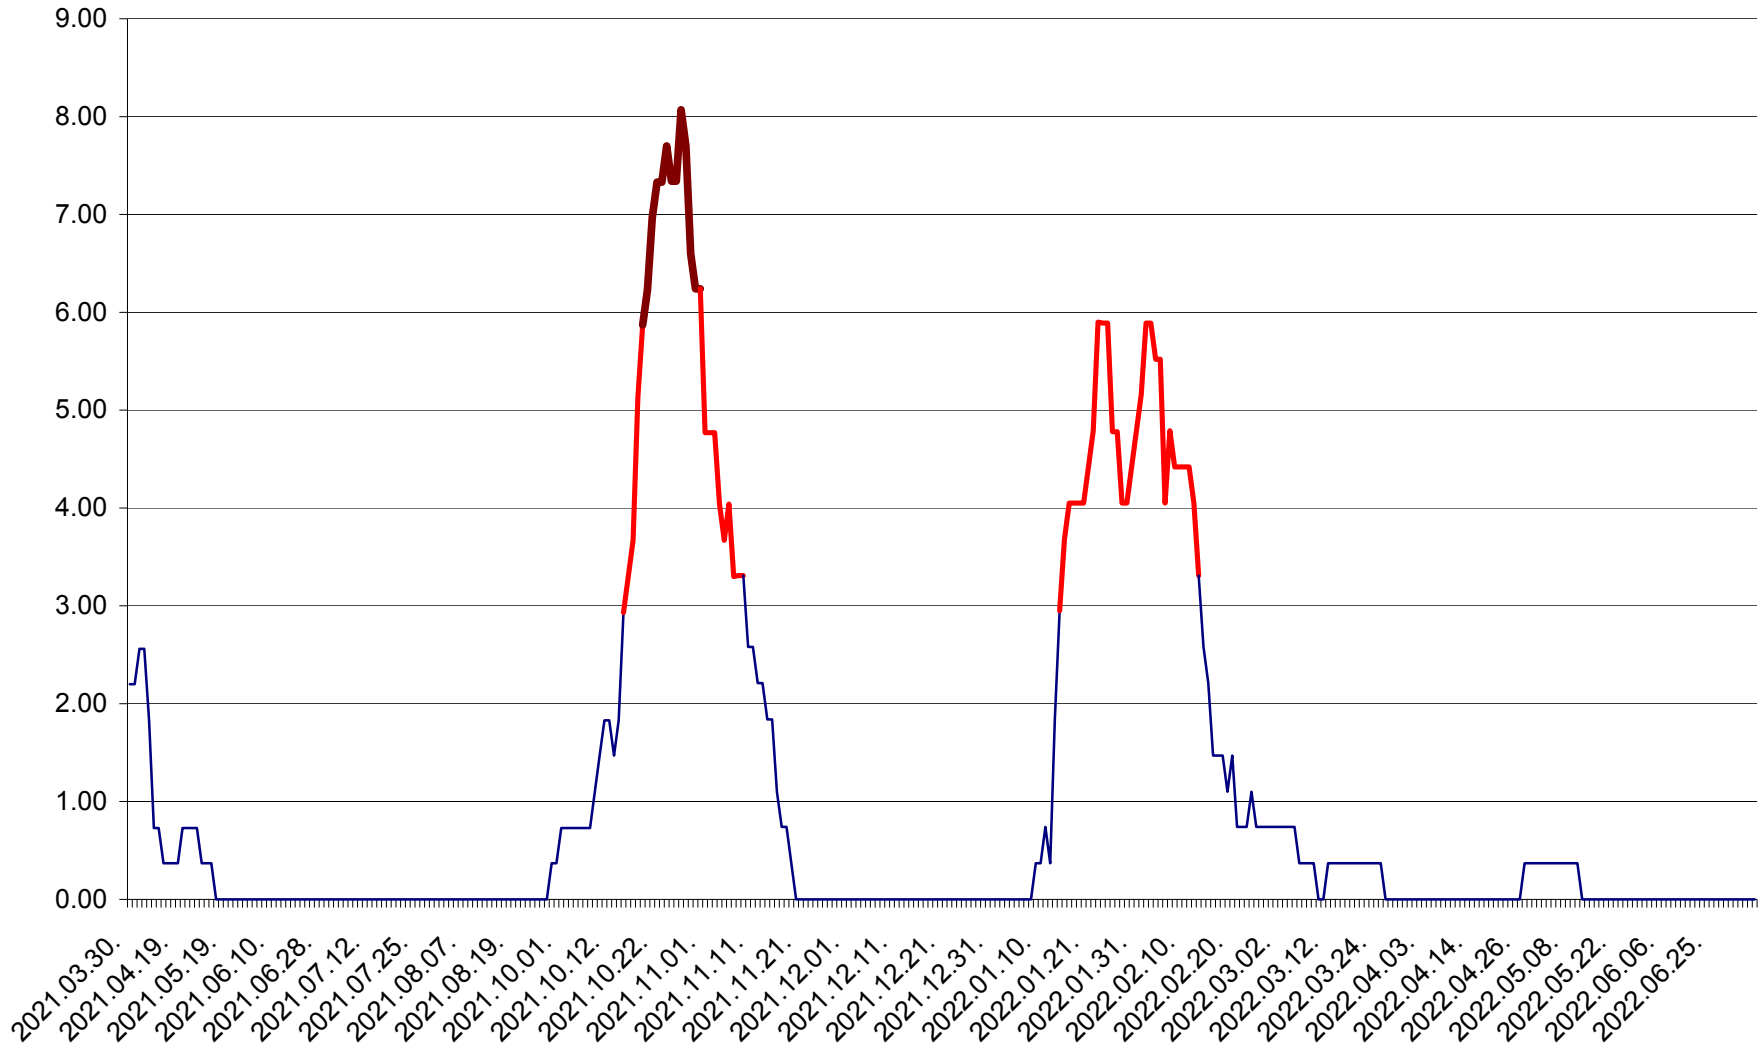

ORAȘ BĂLAN - Evoluția incidenței cumulate pe 14 zile la ‰ de locuitori  
2021.04.01. - 2022.07.06.

BILBOR - Evolutia incidentei cumulate pe 14 zile la ‰ de locuitori  
2021.04.01. - 2022.07.06.

ORAȘ BORSEC - Evolutia incidentei cumulate pe 14 zile la ‰ de locuitori  
2021.04.01. - 2022.07.06.

BRĂDEȘTI - Evolutia incidentei cumulate pe 14 zile la ‰ de locuitori  
2021.04.01. - 2022.07.06.

CĂPÂLNIȚA - Evoluția incidenței cumulate pe 14 zile la ‰ de locuitori  
2021.04.01. - 2022.07.06.

CÂRȚA - Evolutia incidentei cumulate pe 14 zile la ‰ de locuitori  
2021.04.01. - 2022.07.06.

CICEU - Evolutia incidentei cumulate pe 14 zile la ‰ de locuitori  
2021.04.01. - 2022.07.06.

CIUCSÂNGEORGIU - Evolutia incidentei cumulate pe 14 zile la % de locuitori  
2021.04.01. - 2022.07.06.

CIUMANI - Evolutia incidentei cumulate pe 14 zile la ‰ de locuitori  
2021.04.01. - 2022.07.06.

CORBU - Evolutia incidentei cumulate pe 14 zile la ‰ de locuitori  
2021.04.01. - 2022.07.06.

CORUND - Evolutia incidentei cumulate pe 14 zile la ‰ de locuitori  
2021.04.01. - 2022.07.06.

COZMENI - Evolutia incidentei cumulate pe 14 zile la ‰ de locuitori  
2021.04.01. - 2022.07.06.