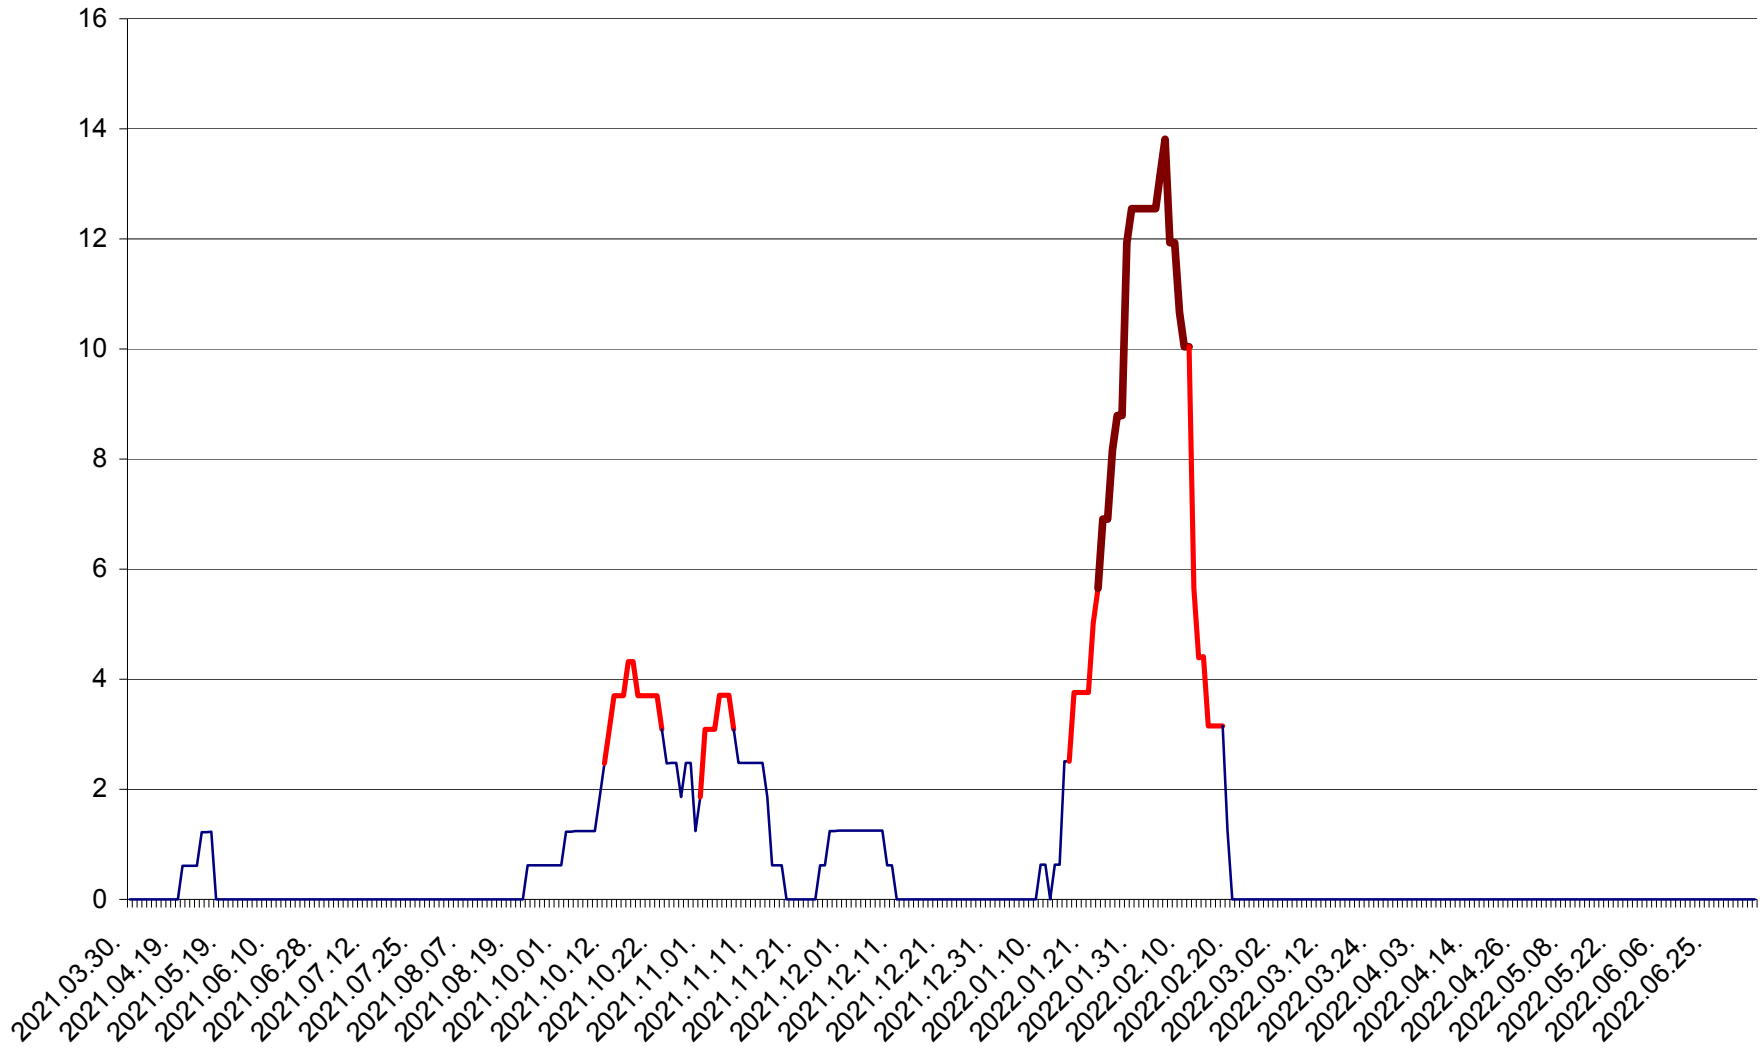

PLĂIEȘII DE JOS - Evolutia incidentei cumulate pe 14 zile la ‰ de locuitori  
2021.04.01. - 2022.07.06.

PORUMBENI - Evolutia incidentei cumulate pe 14 zile la ‰ de locuitori  
2021.04.01. - 2022.07.06.

PRAID - Evolutia incidentei cumulate pe 14 zile la ‰ de locuitori  
2021.04.01. - 2022.07.06.

RACU - Evolutia incidentei cumulate pe 14 zile la ‰ de locuitori  
2021.04.01. - 2022.07.06.

REMETEA - Evolutia incidentei cumulate pe 14 zile la % de locuitori  
2021.04.01. - 2022.07.06.