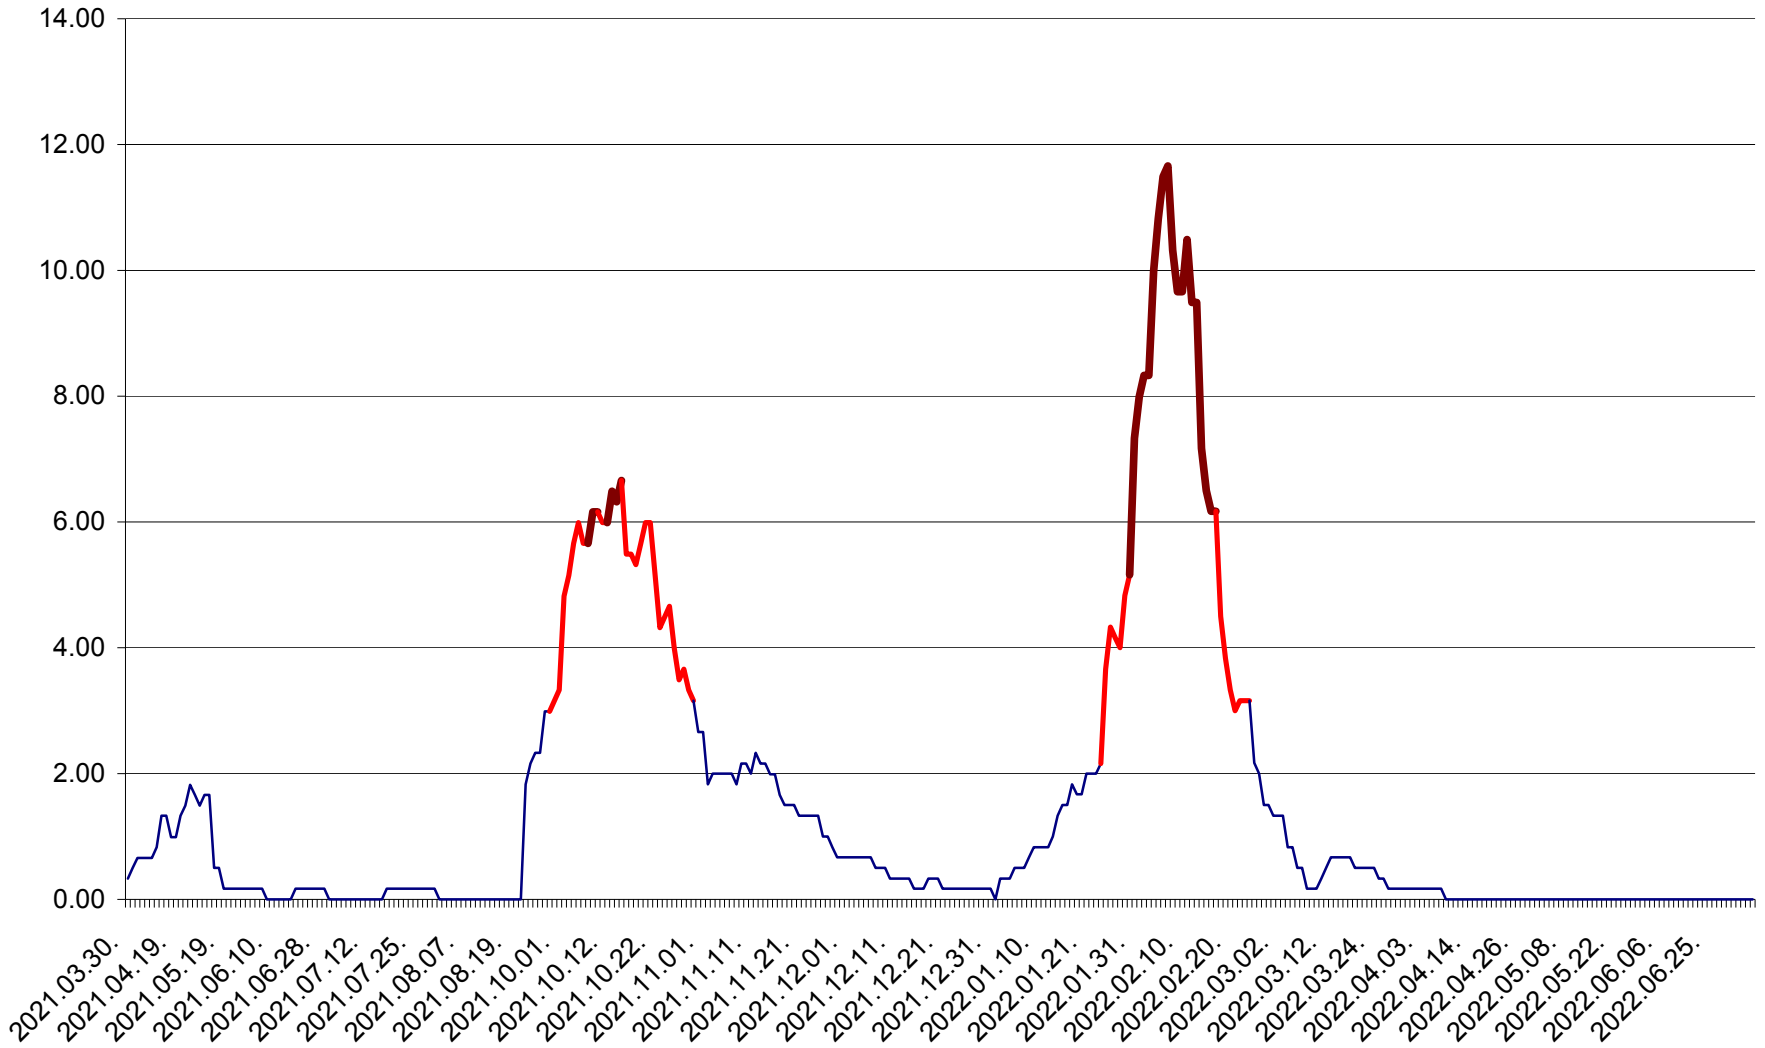

VĂRȘAG - Evolutia incidentei cumulate pe 14 zile la ‰ de locuitori  
2021.04.01. - 2022.07.06.

ORAȘ VLĂHIȚA - Evolutia incidentei cumulate pe 14 zile la ‰ de locuitori  
2021.04.01. - 2022.07.06.

VOȘLĂBENI - Evolutia incidentei cumulate pe 14 zile la ‰ de locuitori  
2021.04.01. - 2022.07.06.

ZETEA - Evolutia incidentei cumulate pe 14 zile la ‰ de locuitori  
2021.04.01. - 2022.07.06.

Total - Evolutia incidentei cumulate pe 14 zile la % de locuitori  
2021.04.01. - 2022.07.06.