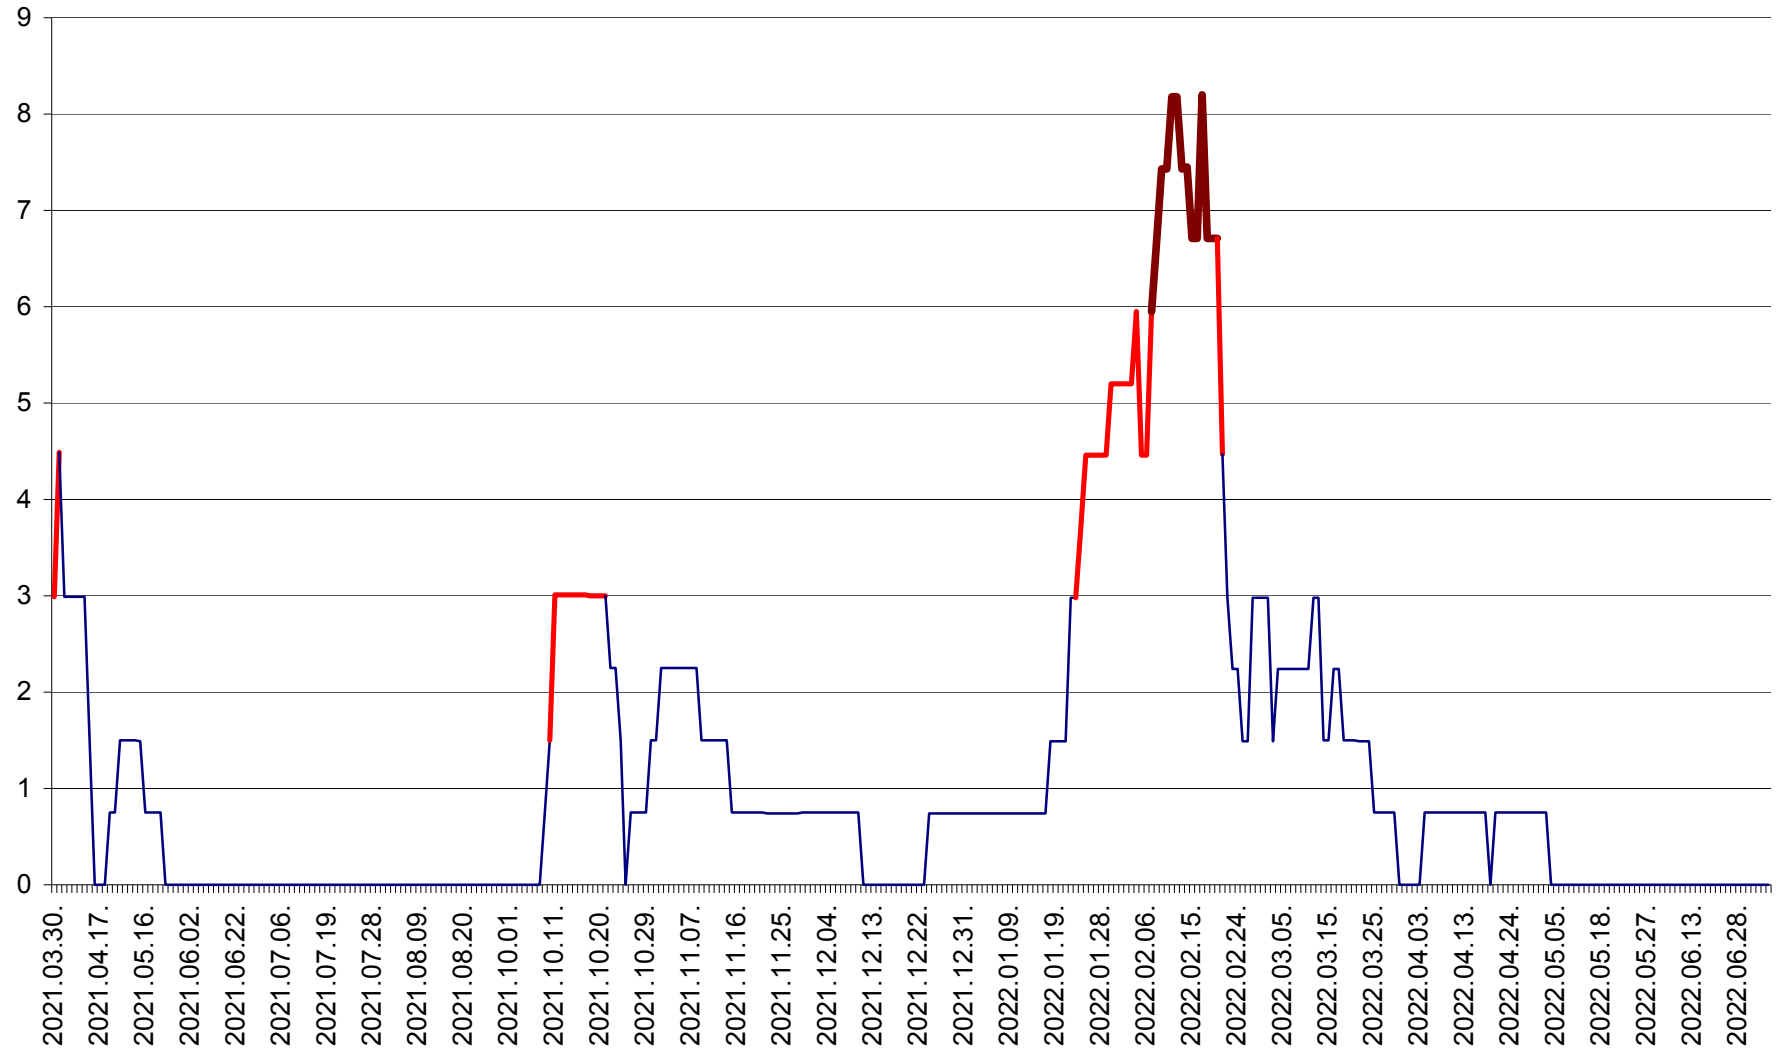

LUNCA DE JOS - Evolutia incidentei cumulate pe 14 zile la ‰ de locuitori  
2021.04.01. - 2022.07.06.

LUNCA DE SUS - Evolutia incidentei cumulate pe 14 zile la ‰ de locuitori  
2021.04.01. - 2022.07.06.

LUPENI - Evolutia incidentei cumulate pe 14 zile la ‰ de locuitori  
2021.04.01. - 2022.07.06.

MĂDĂRAȘ - Evolutia incidentei cumulate pe 14 zile la ‰ de locuitori  
2021.04.01. - 2022.07.06.

MĂRTINIȘ - Evolutia incidentei cumulate pe 14 zile la % de locuitori  
2021.04.01. - 2022.07.06.

MEREȘTI - Evolutia incidentei cumulate pe 14 zile la ‰ de locuitori  
2021.04.01. - 2022.07.06.

MUNICIPIUL MIERCUREA-CIUC - Evolutia incidentei cumulate pe 14 zile la ‰ de locuitori  
2021.04.01. - 2022.07.06.