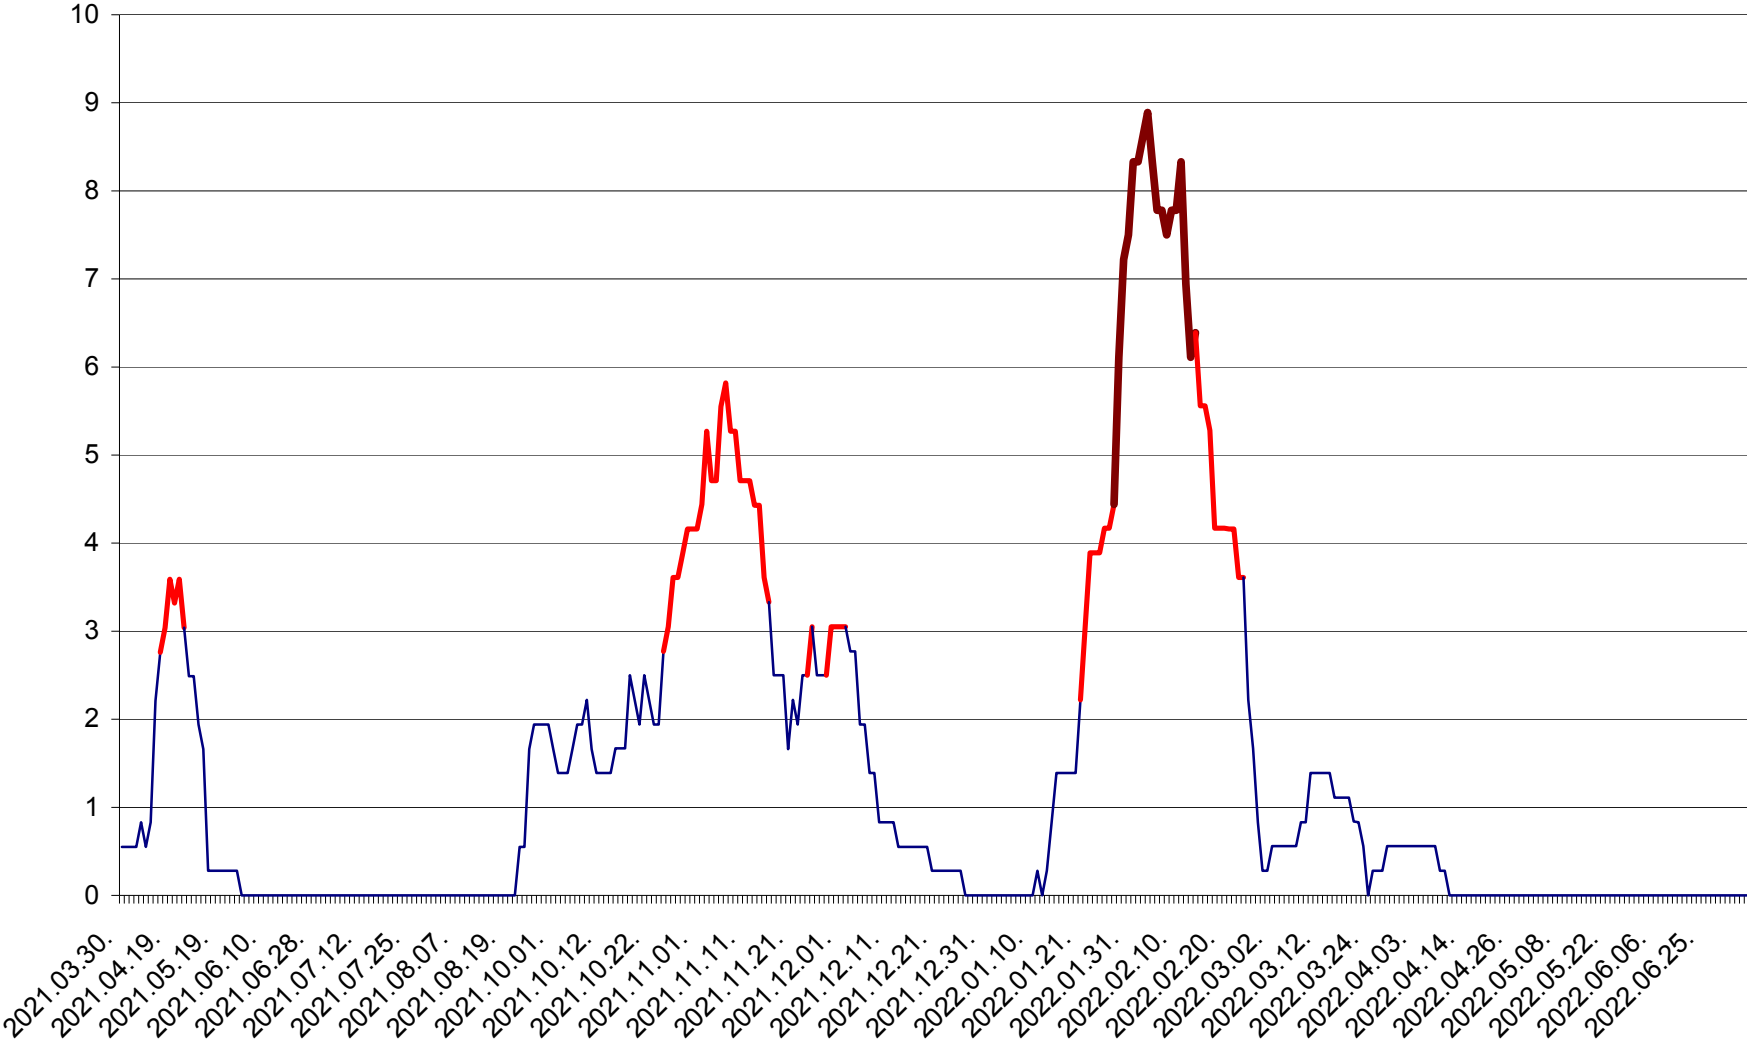

LUPENI - Evolutia incidentei cumulate pe 14 zile la ‰ de locuitori  
2021.04.01. - 2022.07.06.

MĂDĂRAȘ - Evolutia incidentei cumulate pe 14 zile la ‰ de locuitori  
2021.04.01. - 2022.07.06.

MĂRTINIȘ - Evolutia incidentei cumulate pe 14 zile la % de locuitori  
2021.04.01. - 2022.07.06.

MEREȘTI - Evolutia incidentei cumulate pe 14 zile la ‰ de locuitori  
2021.04.01. - 2022.07.06.

MUNICIPIUL MIERCUREA-CIUC - Evolutia incidentei cumulate pe 14 zile la ‰ de locuitori  
2021.04.01. - 2022.07.06.

MIHĂILENI - Evolutia incidentei cumulate pe 14 zile la ‰ de locuitori  
2021.04.01. - 2022.07.06.

MUGENI - Evolutia incidentei cumulate pe 14 zile la ‰ de locuitori  
2021.04.01. - 2022.07.06.

OCLAND - Evolutia incidentei cumulate pe 14 zile la ‰ de locuitori  
2021.04.01. - 2022.07.06.