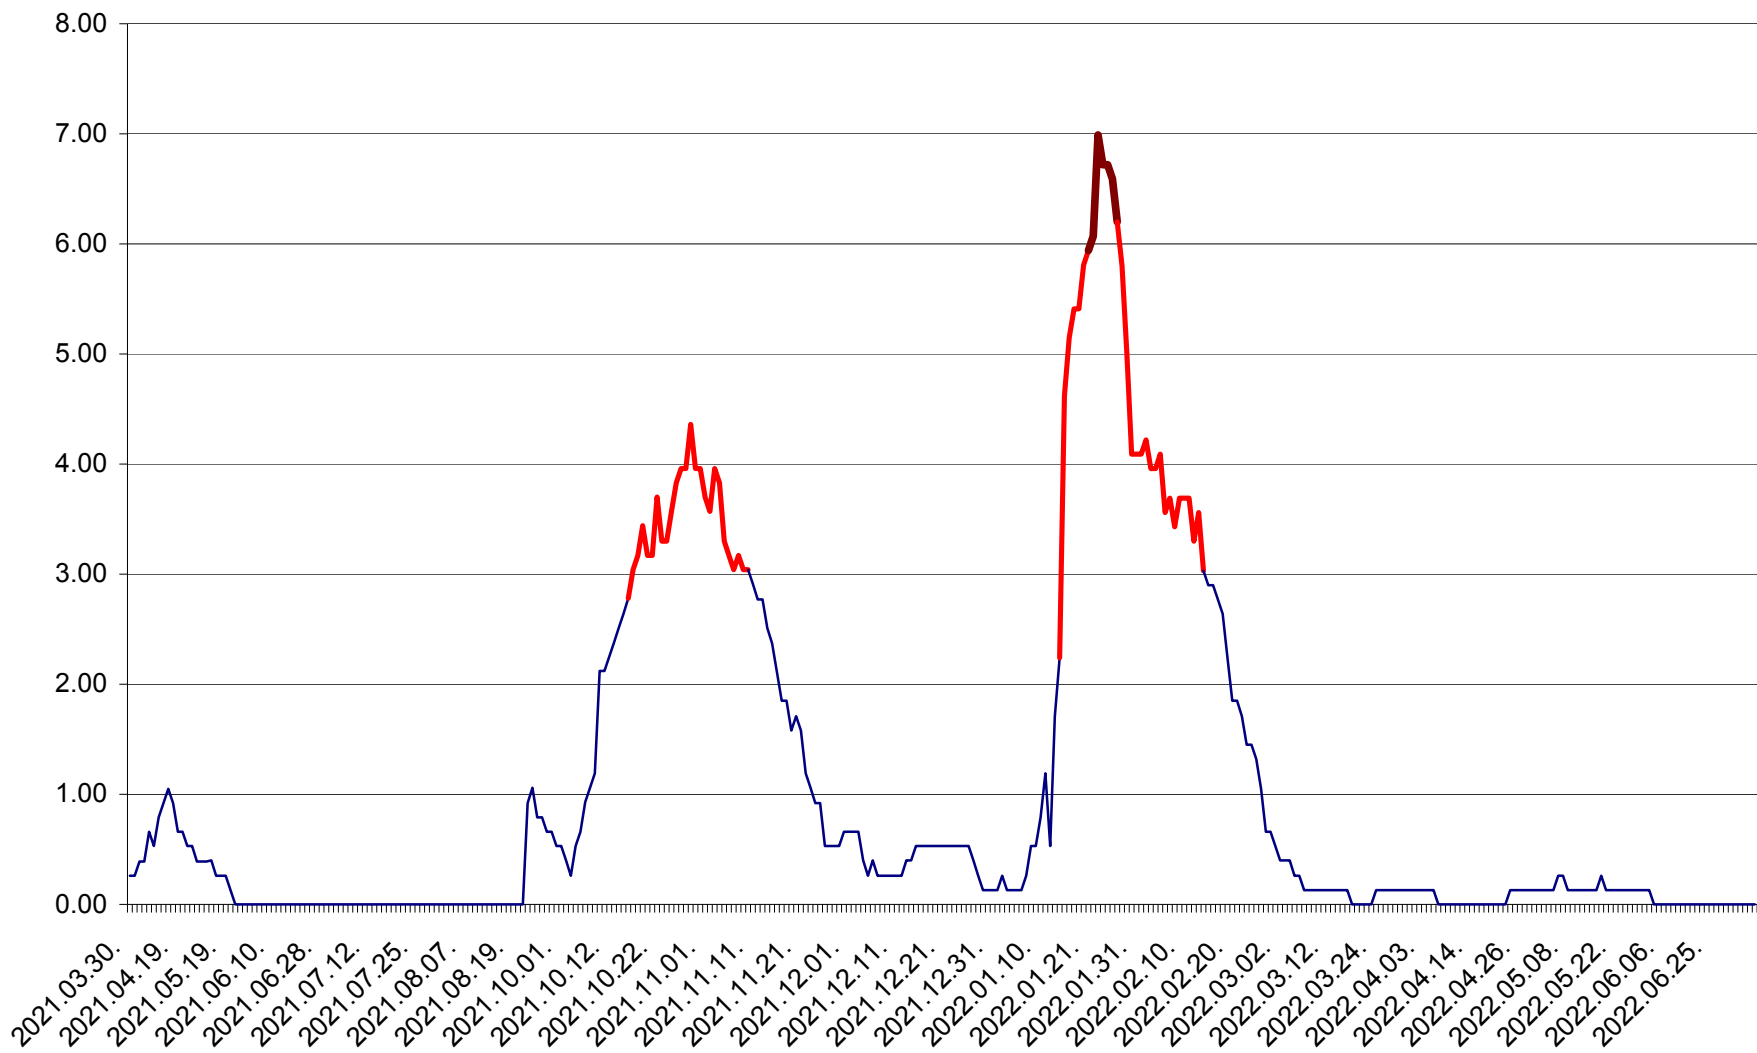

SUSENI - Evolutia incidentei cumulate pe 14 zile la ‰ de locuitori  
2021.04.01. - 2022.07.06.

TOMEȘTI - Evolutia incidentei cumulate pe 14 zile la ‰ de locuitori  
2021.04.01. - 2022.07.06.

MUNICIPIUL TOPLIȚA - Evolutia incidentei cumulate pe 14 zile la ‰ de locuitori  
2021.04.01. - 2022.07.06.

TULGHEȘ - Evolutia incidentei cumulate pe 14 zile la ‰ de locuitori  
2021.04.01. - 2022.07.06.

TUȘNAD - Evolutia incidentei cumulate pe 14 zile la ‰ de locuitori  
2021.04.01. - 2022.07.06.

ULIEȘ - Evoluția incidenței cumulate pe 14 zile la ‰ de locuitori  
2021.04.01. - 2022.07.06.

VĂRȘAG - Evolutia incidentei cumulate pe 14 zile la ‰ de locuitori  
2021.04.01. - 2022.07.06.

ORAȘ VLĂHIȚA - Evolutia incidentei cumulate pe 14 zile la ‰ de locuitori  
2021.04.01. - 2022.07.06.

VOȘLĂBENI - Evolutia incidentei cumulate pe 14 zile la ‰ de locuitori  
2021.04.01. - 2022.07.06.