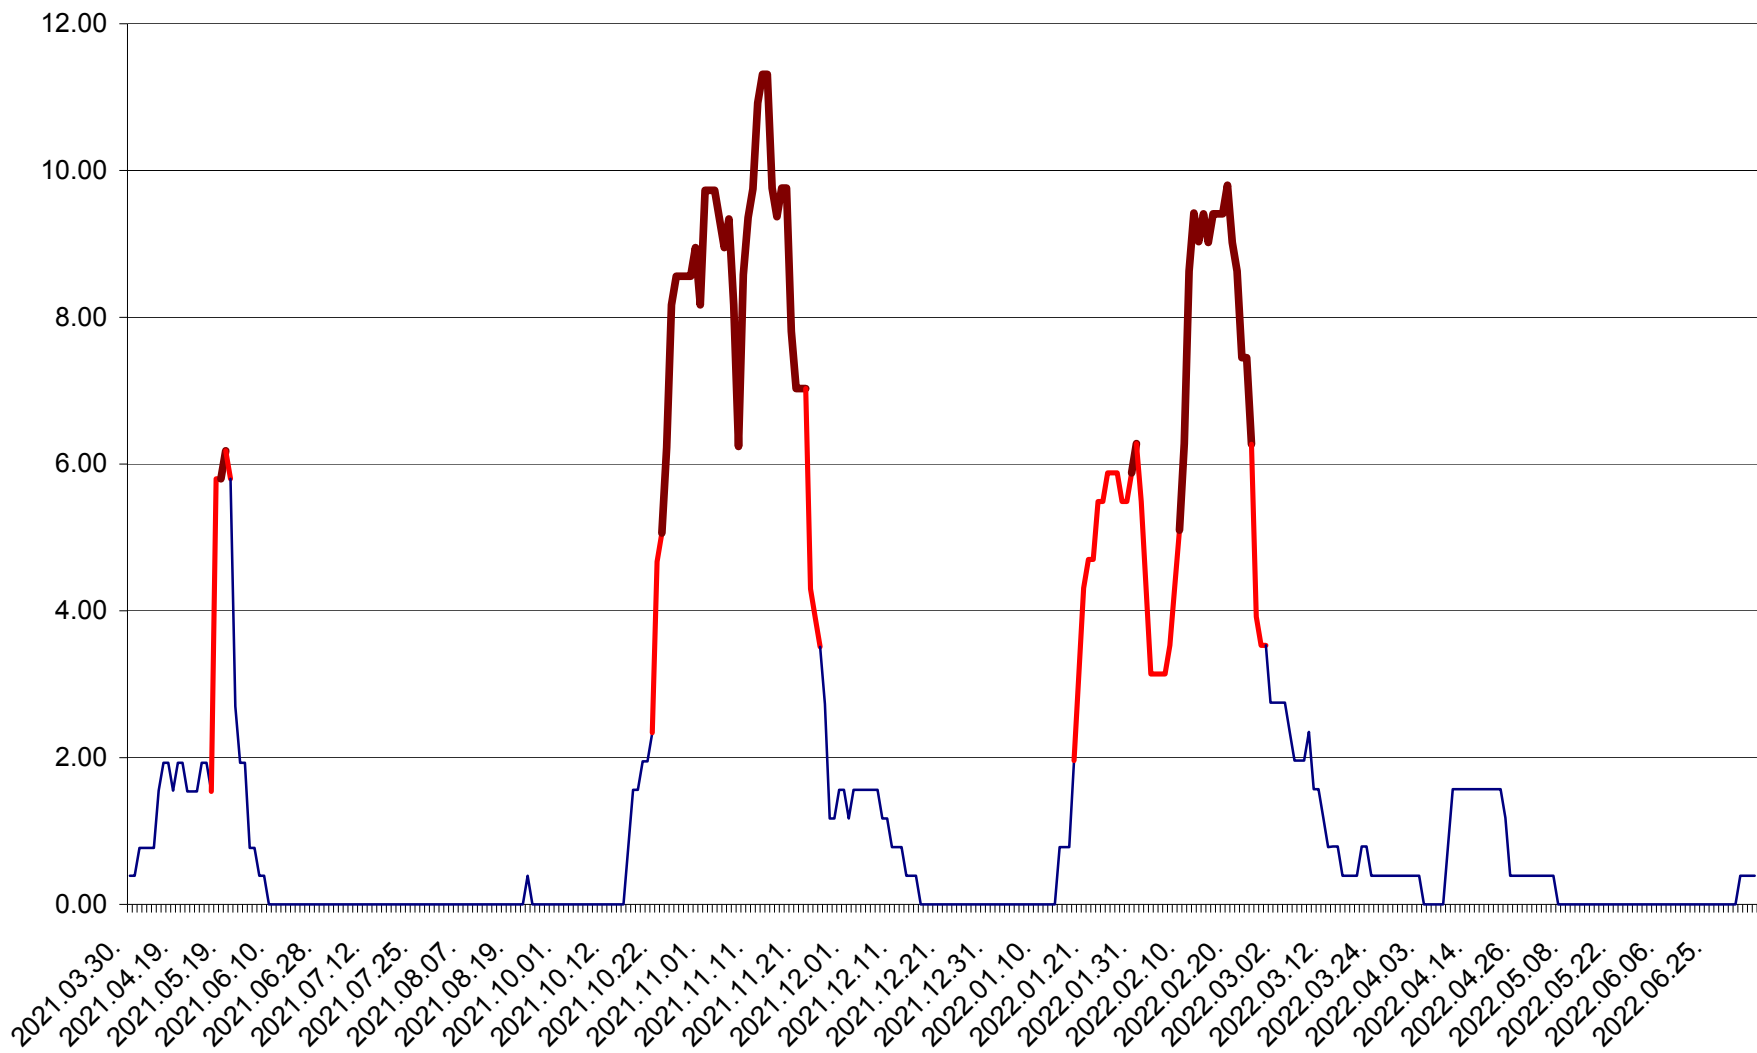

ATID - Evolutia incidentei cumulate pe 14 zile la % de locuitori  
2021.04.01. - 2022.07.06.

AVRĂMEȘTI - Evolutia incidentei cumulate pe 14 zile la ‰ de locuitori  
2021.04.01. - 2022.07.06.

ORAȘ BĂILE TUȘNAD - Evoluția incidenței cumulate pe 14 zile la ‰ de locuitori  
2021.04.01. - 2022.07.06.

ORAȘ BĂLAN - Evoluția incidenței cumulate pe 14 zile la ‰ de locuitori  
2021.04.01. - 2022.07.06.

BILBOR - Evolutia incidentei cumulate pe 14 zile la ‰ de locuitori  
2021.04.01. - 2022.07.06.

ORAȘ BORSEC - Evolutia incidentei cumulate pe 14 zile la ‰ de locuitori  
2021.04.01. - 2022.07.06.

BRĂDEȘTI - Evolutia incidentei cumulate pe 14 zile la ‰ de locuitori  
2021.04.01. - 2022.07.06.

CĂPÂLNIȚA - Evoluția incidenței cumulate pe 14 zile la ‰ de locuitori  
2021.04.01. - 2022.07.06.

CÂRȚA - Evolutia incidentei cumulate pe 14 zile la ‰ de locuitori  
2021.04.01. - 2022.07.06.