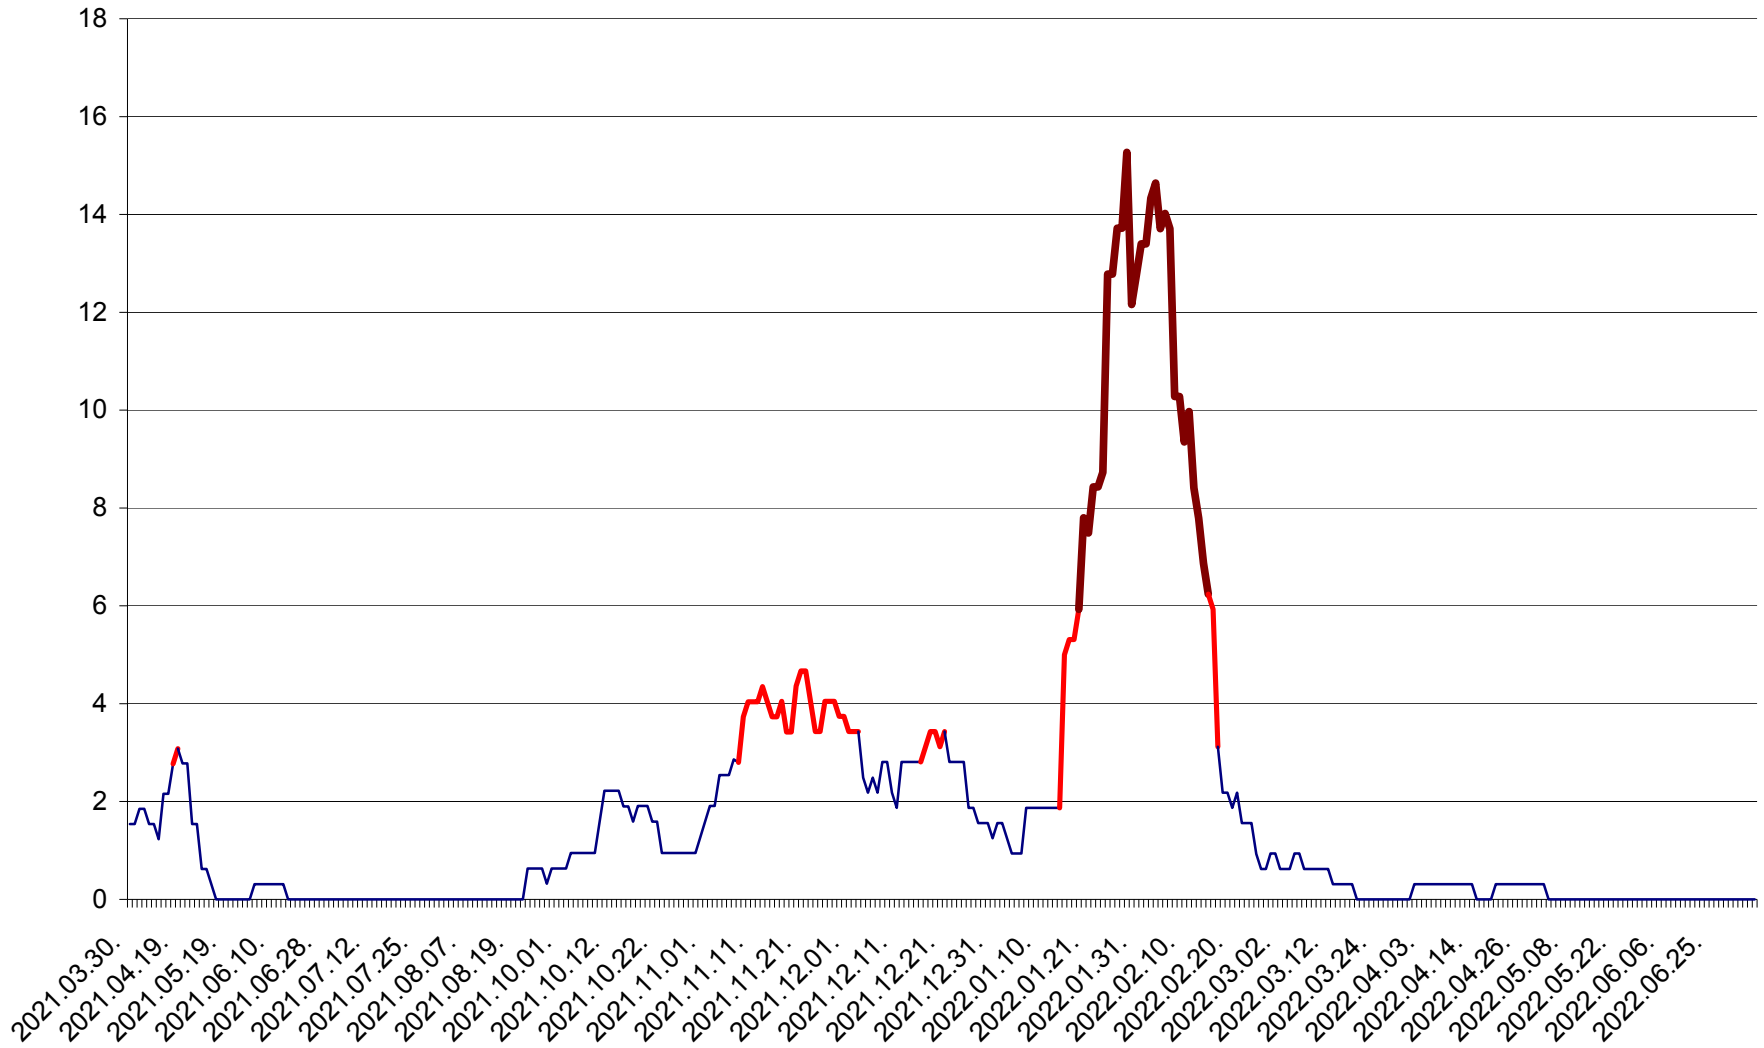

TUȘNAD - Evolutia incidentei cumulate pe 14 zile la ‰ de locuitori
2021.04.01. - 2022.07.06.