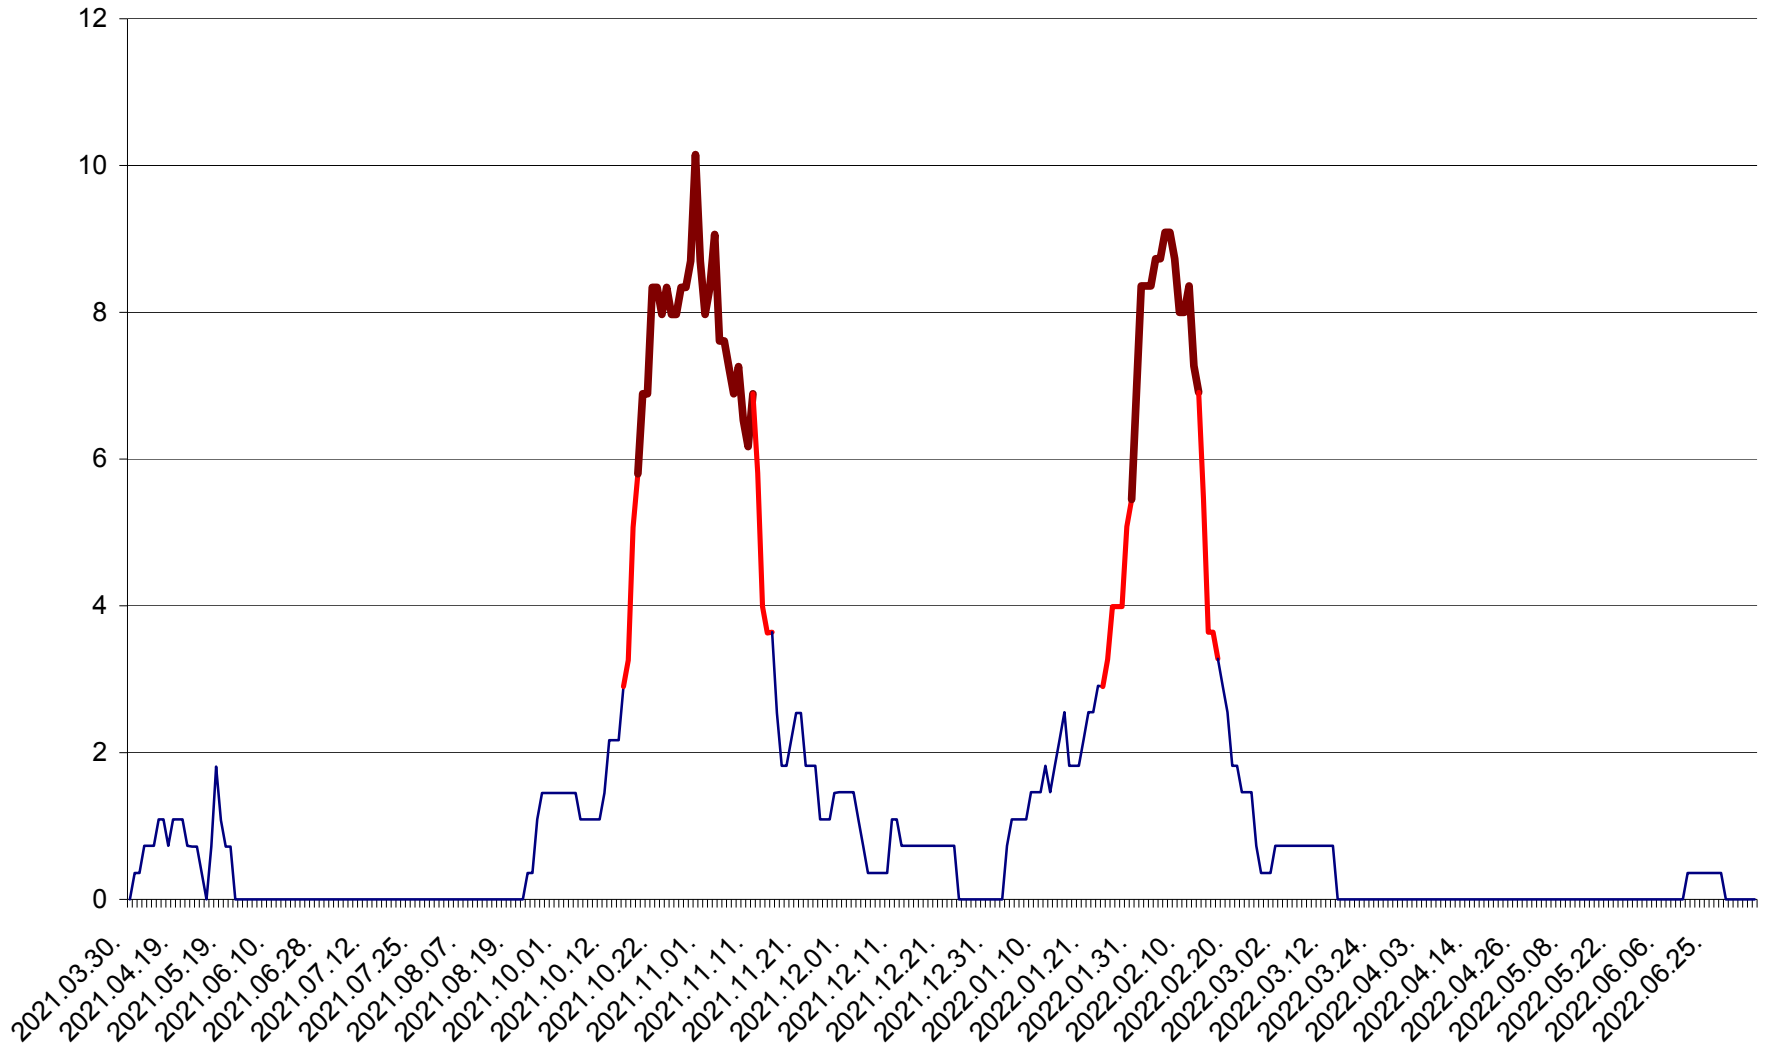

MUGENI - Evolutia incidentei cumulate pe 14 zile la ‰ de locuitori
2021.04.01. - 2022.07.06.