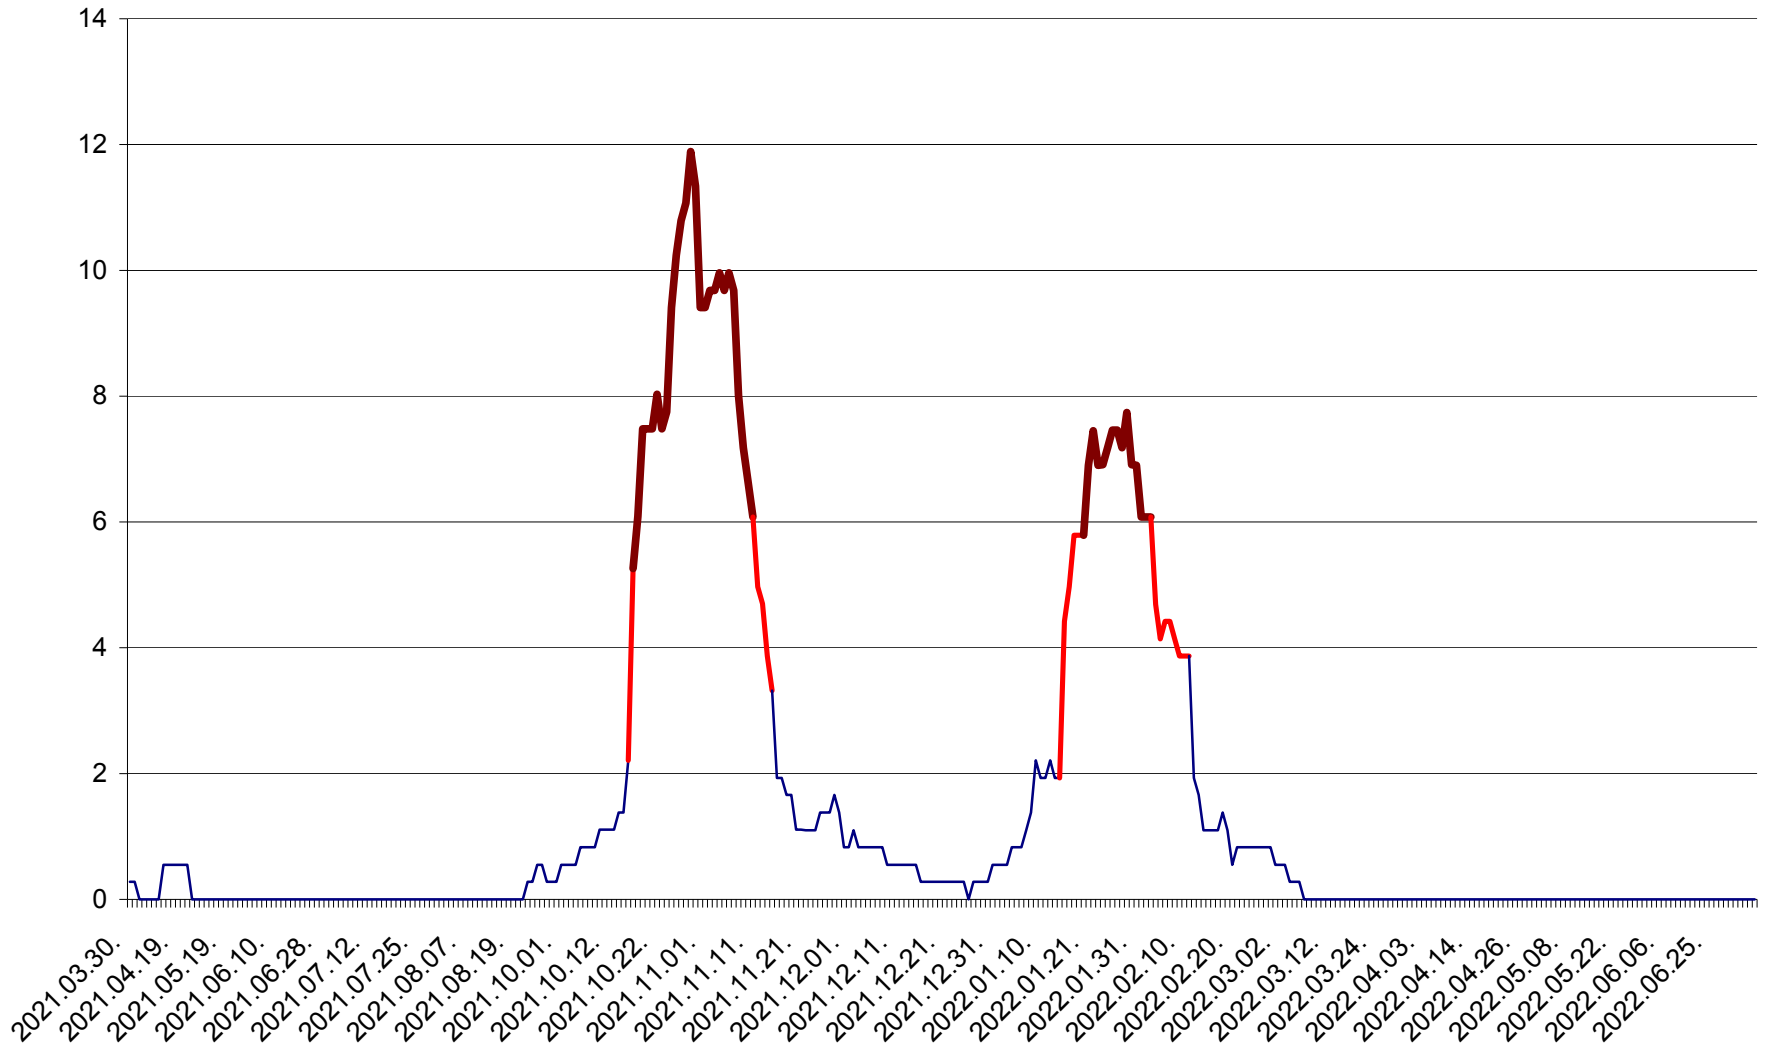

FELICENI - Evolutia incidentei cumulate pe 14 zile la % de locuitori  
2021.04.01. - 2022.07.06.

FRUMOASA - Evolutia incidentei cumulate pe 14 zile la ‰ de locuitori  
2021.04.01. - 2022.07.06.

GĂLĂUȚAȘ - Evoluția incidenței cumulate pe 14 zile la ‰ de locuitori  
2021.04.01. - 2022.07.06.

MUNICIPIUL GHEORGHENI - Evolutia incidentei cumulate pe 14 zile la % de locuitori  
2021.04.01. - 2022.07.06.

JOSENI - Evolutia incidentei cumulate pe 14 zile la ‰ de locuitori  
2021.04.01. - 2022.07.06.

LĂZAREA - Evolutia incidentei cumulate pe 14 zile la % de locuitori  
2021.04.01. - 2022.07.06.

LELICENI - Evolutia incidentei cumulate pe 14 zile la % de locuitori  
2021.04.01. - 2022.07.06.

LUETA - Evolutia incidentei cumulate pe 14 zile la ‰ de locuitori  
2021.04.01. - 2022.07.06.

LUNCA DE JOS - Evolutia incidentei cumulate pe 14 zile la ‰ de locuitori  
2021.04.01. - 2022.07.06.

LUNCA DE SUS - Evolutia incidentei cumulate pe 14 zile la ‰ de locuitori  
2021.04.01. - 2022.07.06.