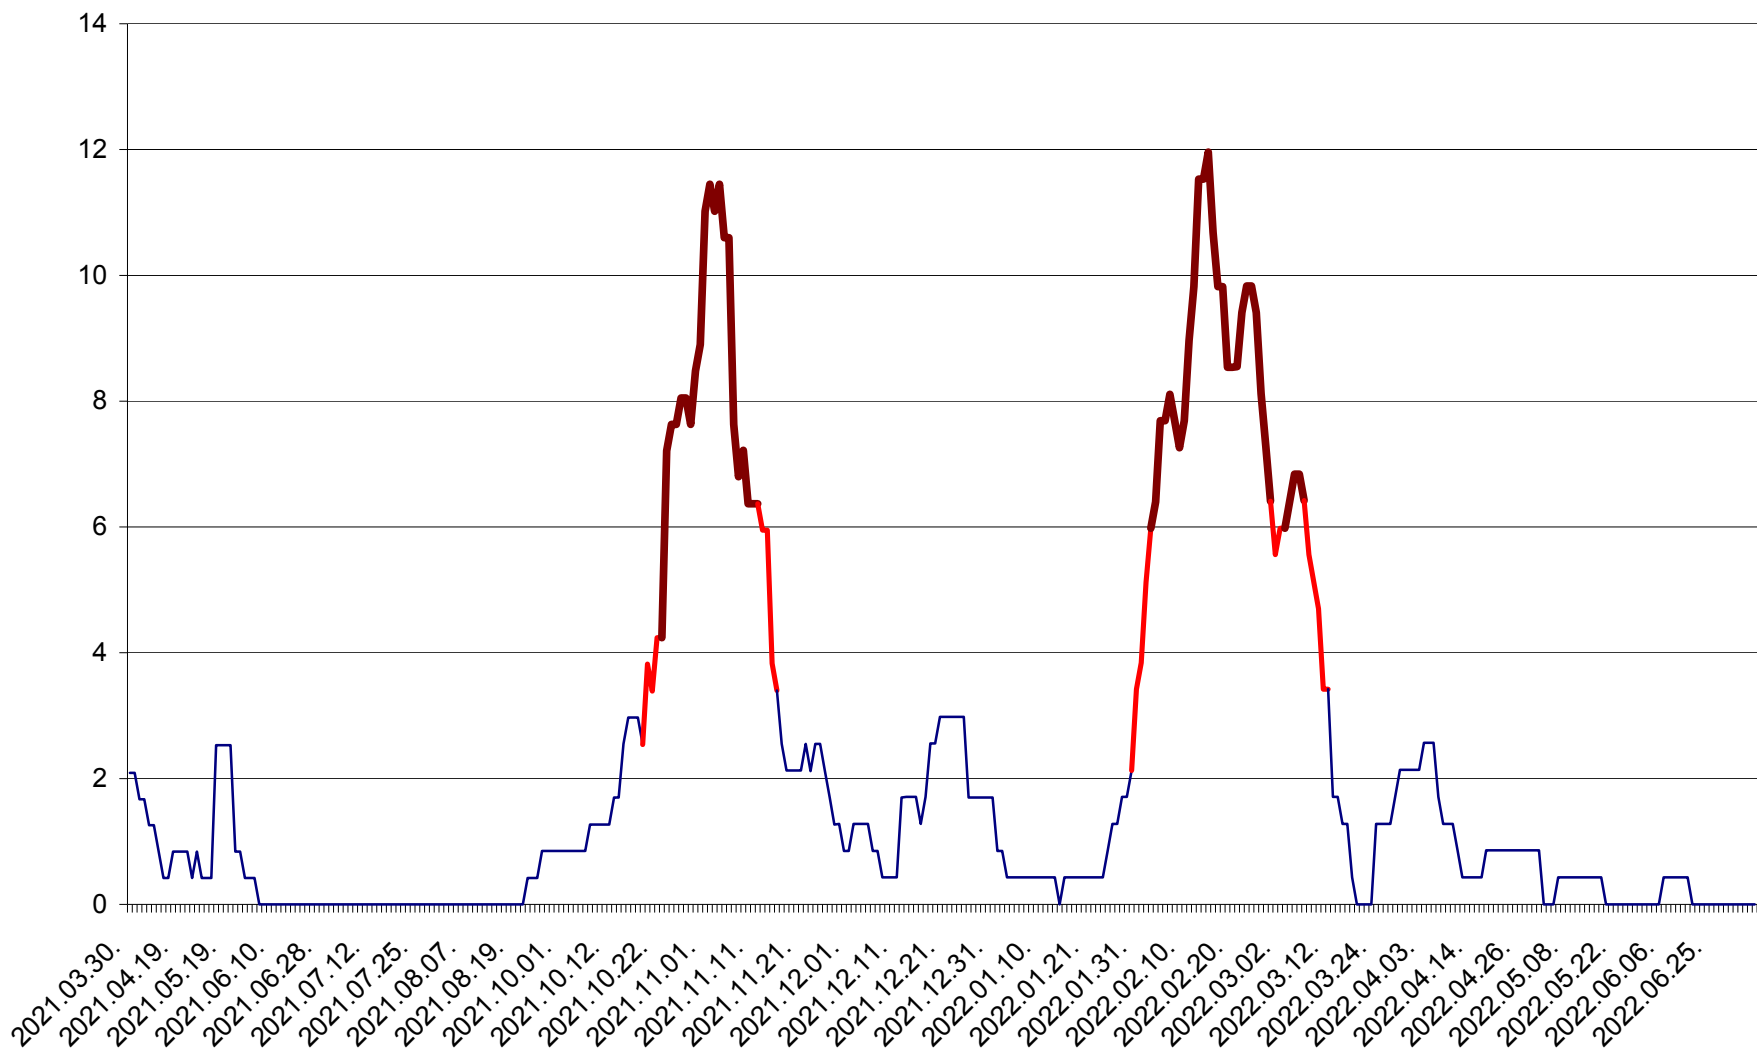

CORBU - Evolutia incidentei cumulate pe 14 zile la ‰ de locuitori  
2021.04.01. - 2022.07.06.

CORUND - Evolutia incidentei cumulate pe 14 zile la ‰ de locuitori  
2021.04.01. - 2022.07.06.

COZMENI - Evolutia incidentei cumulate pe 14 zile la ‰ de locuitori  
2021.04.01. - 2022.07.06.

ORAȘ CRISTURU SECUIESC - Evolutia incidentei cumulate pe 14 zile la ‰ de locuitori  
2021.04.01. - 2022.07.06.

DĂNEȘTI - Evolutia incidentei cumulate pe 14 zile la ‰ de locuitori  
2021.04.01. - 2022.07.06.

DÂRJIU - Evolutia incidentei cumulate pe 14 zile la ‰ de locuitori  
2021.04.01. - 2022.07.06.

DEALU - Evolutia incidentei cumulate pe 14 zile la ‰ de locuitori  
2021.04.01. - 2022.07.06.

DITRĂU - Evolutia incidentei cumulate pe 14 zile la ‰ de locuitori  
2021.04.01. - 2022.07.06.

FELICENI - Evolutia incidentei cumulate pe 14 zile la % de locuitori  
2021.04.01. - 2022.07.06.

FRUMOASA - Evolutia incidentei cumulate pe 14 zile la ‰ de locuitori  
2021.04.01. - 2022.07.06.

GĂLĂUȚAȘ - Evoluția incidenței cumulate pe 14 zile la ‰ de locuitori  
2021.04.01. - 2022.07.06.