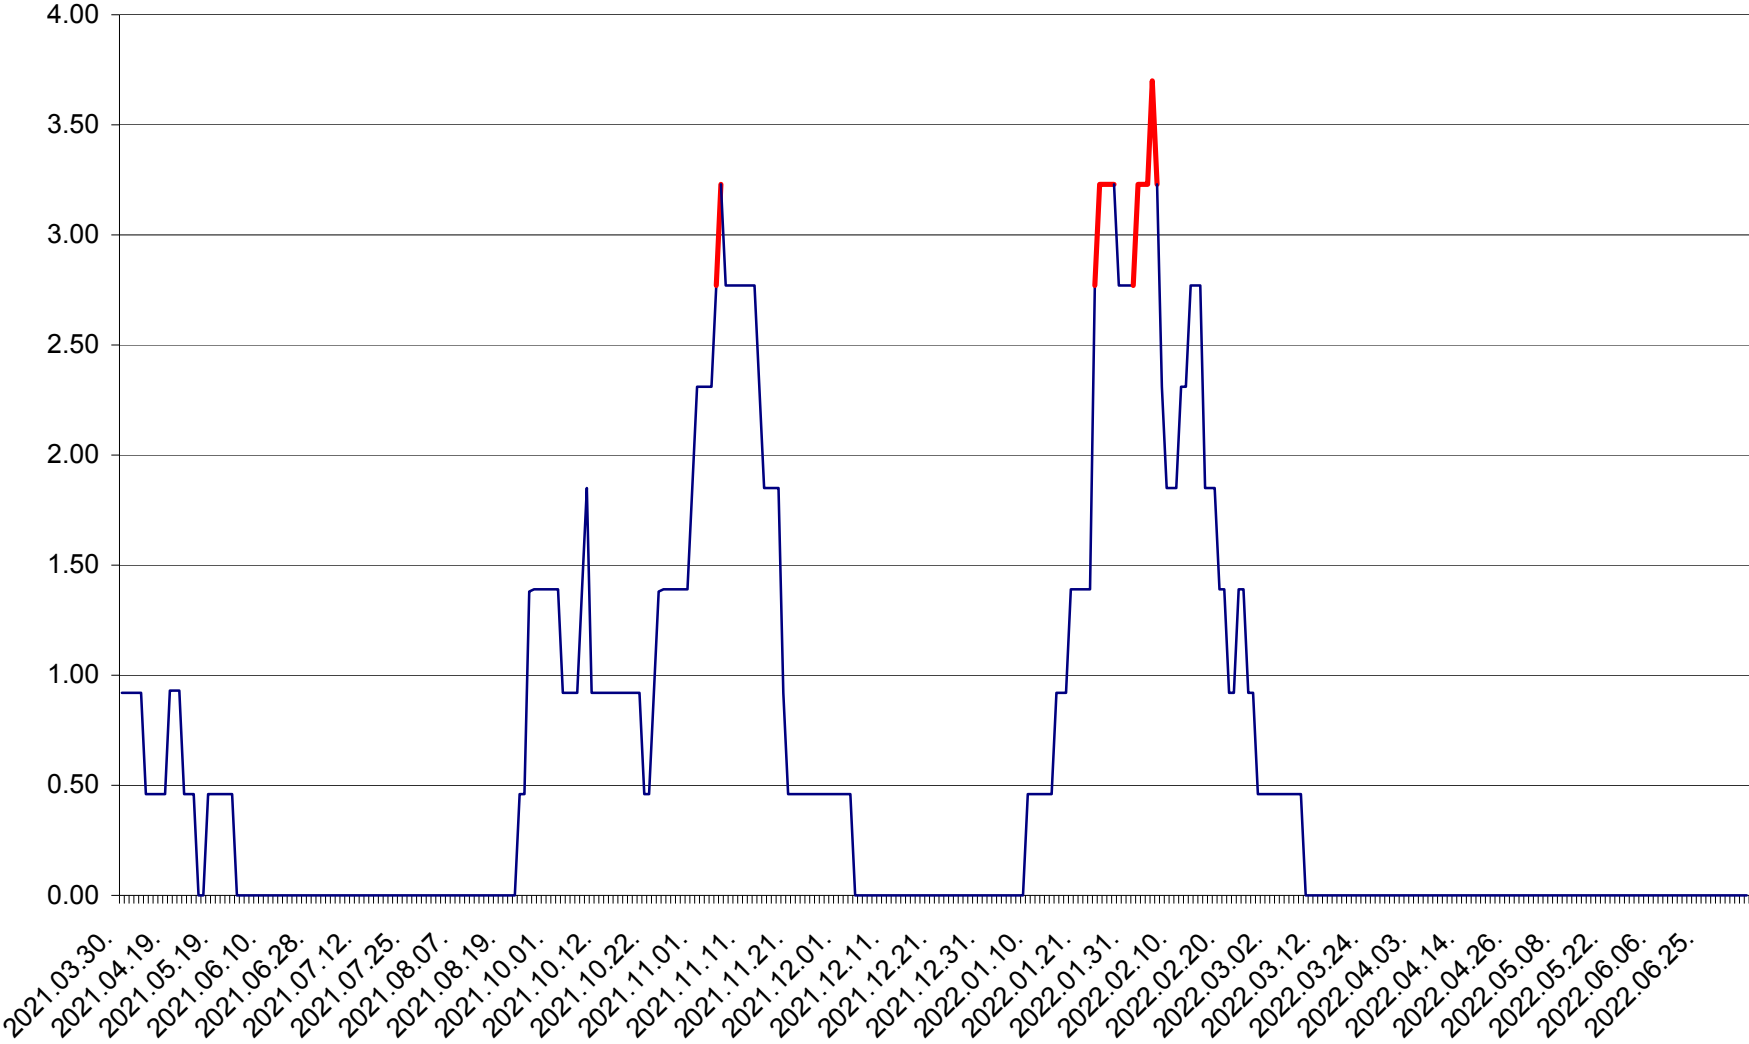

ATID - Evolutia incidentei cumulate pe 14 zile la % de locuitori  
2021.04.01. - 2022.07.06.

AVRĂMEȘTI - Evolutia incidentei cumulate pe 14 zile la ‰ de locuitori  
2021.04.01. - 2022.07.06.

ORAȘ BĂILE TUȘNAD - Evoluția incidenței cumulate pe 14 zile la ‰ de locuitori  
2021.04.01. - 2022.07.06.

ORAȘ BĂLAN - Evoluția incidenței cumulate pe 14 zile la ‰ de locuitori  
2021.04.01. - 2022.07.06.

BILBOR - Evolutia incidentei cumulate pe 14 zile la ‰ de locuitori  
2021.04.01. - 2022.07.06.

ORAȘ BORSEC - Evolutia incidentei cumulate pe 14 zile la ‰ de locuitori  
2021.04.01. - 2022.07.06.

BRĂDEȘTI - Evolutia incidentei cumulate pe 14 zile la ‰ de locuitori  
2021.04.01. - 2022.07.06.

CĂPÂLNIȚA - Evoluția incidenței cumulate pe 14 zile la ‰ de locuitori  
2021.04.01. - 2022.07.06.

CÂRȚA - Evolutia incidentei cumulate pe 14 zile la ‰ de locuitori  
2021.04.01. - 2022.07.06.

CICEU - Evolutia incidentei cumulate pe 14 zile la ‰ de locuitori  
2021.04.01. - 2022.07.06.

CIUCSÂNGEORGIU - Evolutia incidentei cumulate pe 14 zile la % de locuitori  
2021.04.01. - 2022.07.06.

CIUMANI - Evolutia incidentei cumulate pe 14 zile la ‰ de locuitori  
2021.04.01. - 2022.07.06.