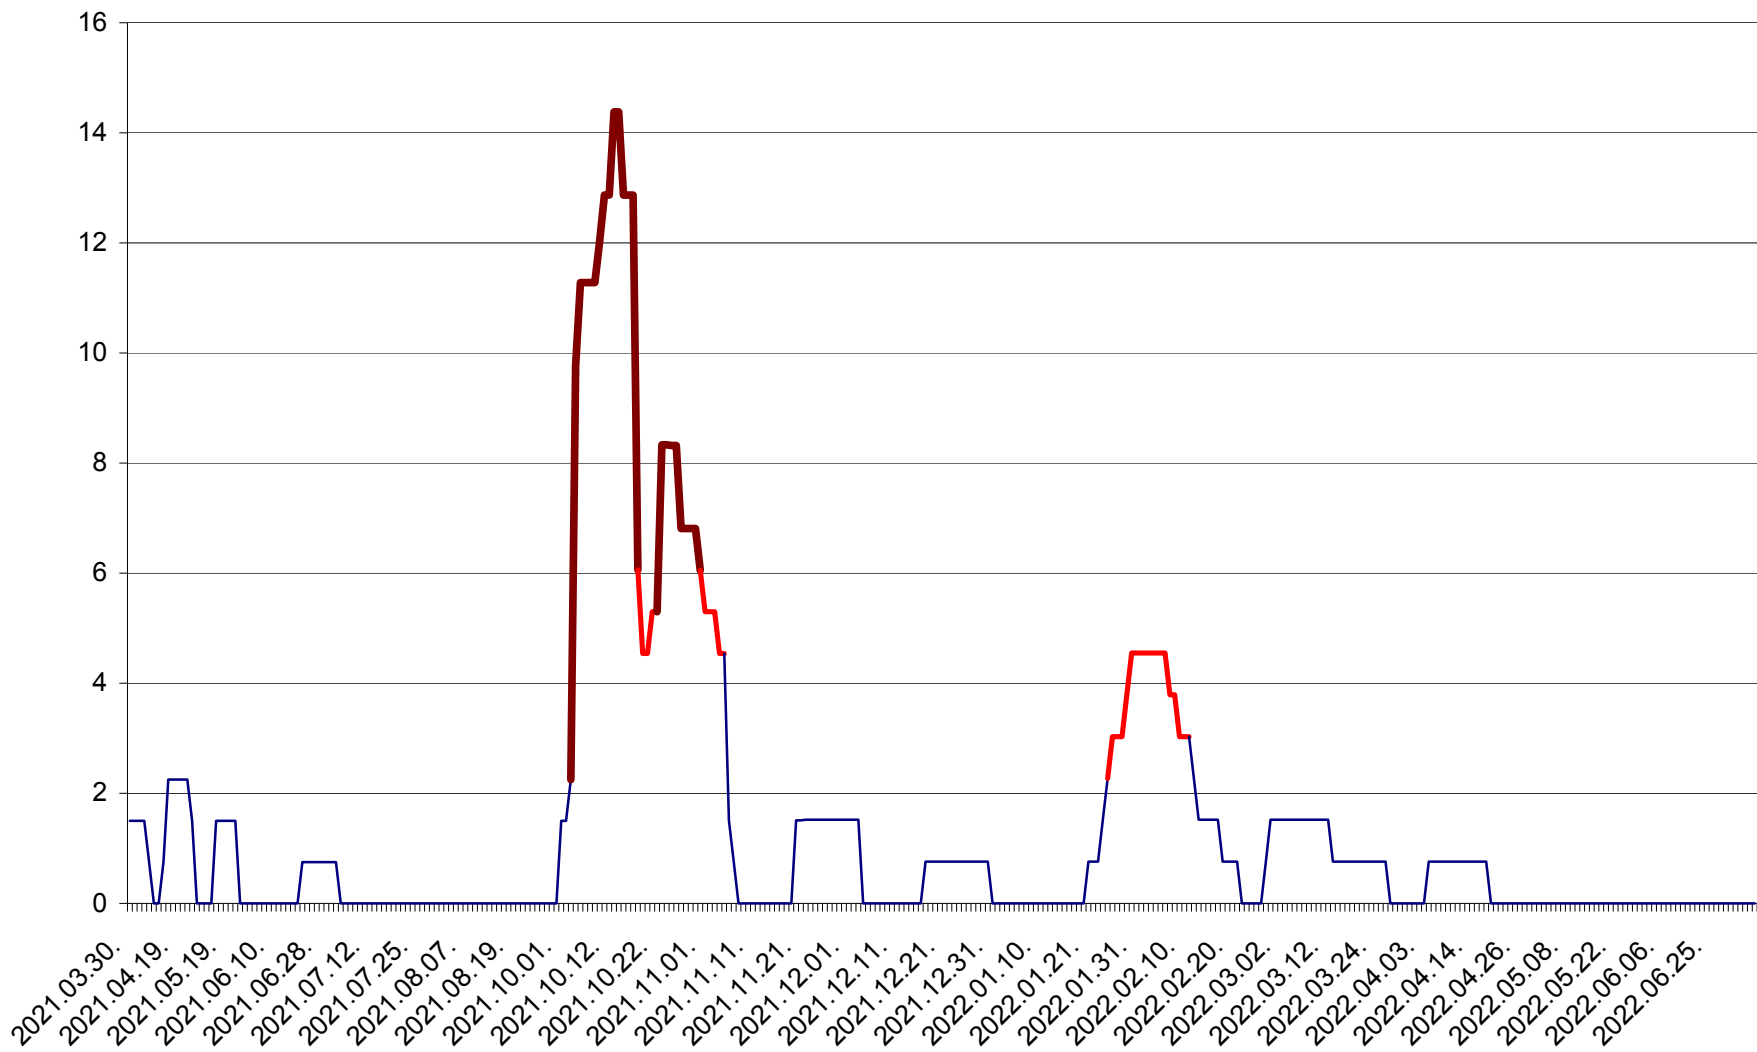

LUPENI - Evolutia incidentei cumulate pe 14 zile la ‰ de locuitori  
2021.04.01. - 2022.07.06.

MĂDĂRAȘ - Evolutia incidentei cumulate pe 14 zile la ‰ de locuitori  
2021.04.01. - 2022.07.06.

MĂRTINIȘ - Evolutia incidentei cumulate pe 14 zile la % de locuitori  
2021.04.01. - 2022.07.06.

MEREȘTI - Evolutia incidentei cumulate pe 14 zile la ‰ de locuitori  
2021.04.01. - 2022.07.06.

MUNICIPIUL MIERCUREA-CIUC - Evolutia incidentei cumulate pe 14 zile la ‰ de locuitori  
2021.04.01. - 2022.07.06.

MIHĂILENI - Evolutia incidentei cumulate pe 14 zile la ‰ de locuitori  
2021.04.01. - 2022.07.06.

MUGENI - Evolutia incidentei cumulate pe 14 zile la ‰ de locuitori  
2021.04.01. - 2022.07.06.

OCLAND - Evolutia incidentei cumulate pe 14 zile la ‰ de locuitori  
2021.04.01. - 2022.07.06.