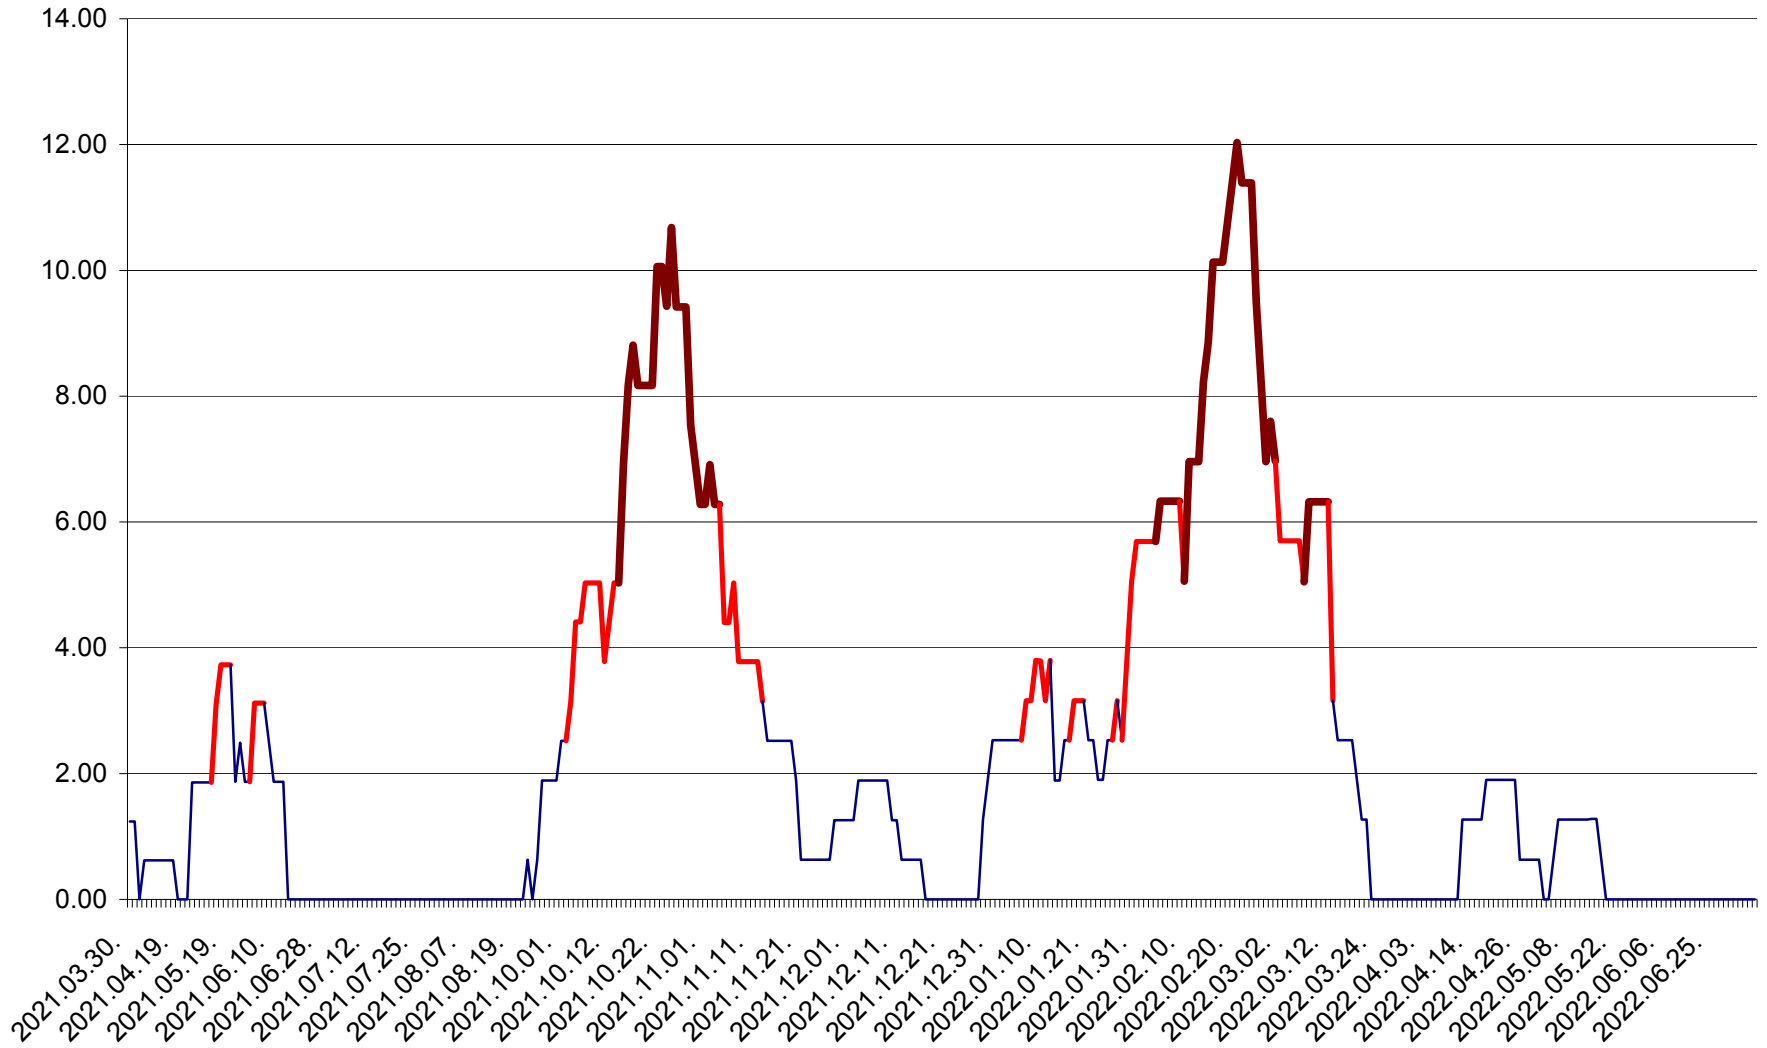

ATID - Evolutia incidentei cumulate pe 14 zile la % de locuitori  
2021.04.01. - 2022.07.06.

AVRĂMEȘTI - Evolutia incidentei cumulate pe 14 zile la ‰ de locuitori  
2021.04.01. - 2022.07.06.

ORAȘ BĂILE TUȘNAD - Evoluția incidenței cumulate pe 14 zile la ‰ de locuitori  
2021.04.01. - 2022.07.06.

ORAȘ BĂLAN - Evoluția incidenței cumulate pe 14 zile la ‰ de locuitori  
2021.04.01. - 2022.07.06.

BILBOR - Evolutia incidentei cumulate pe 14 zile la ‰ de locuitori  
2021.04.01. - 2022.07.06.

ORAȘ BORSEC - Evolutia incidentei cumulate pe 14 zile la ‰ de locuitori  
2021.04.01. - 2022.07.06.

BRĂDEȘTI - Evolutia incidentei cumulate pe 14 zile la ‰ de locuitori  
2021.04.01. - 2022.07.06.

CĂPÂLNIȚA - Evoluția incidenței cumulate pe 14 zile la ‰ de locuitori  
2021.04.01. - 2022.07.06.

CÂRȚA - Evolutia incidentei cumulate pe 14 zile la ‰ de locuitori  
2021.04.01. - 2022.07.06.