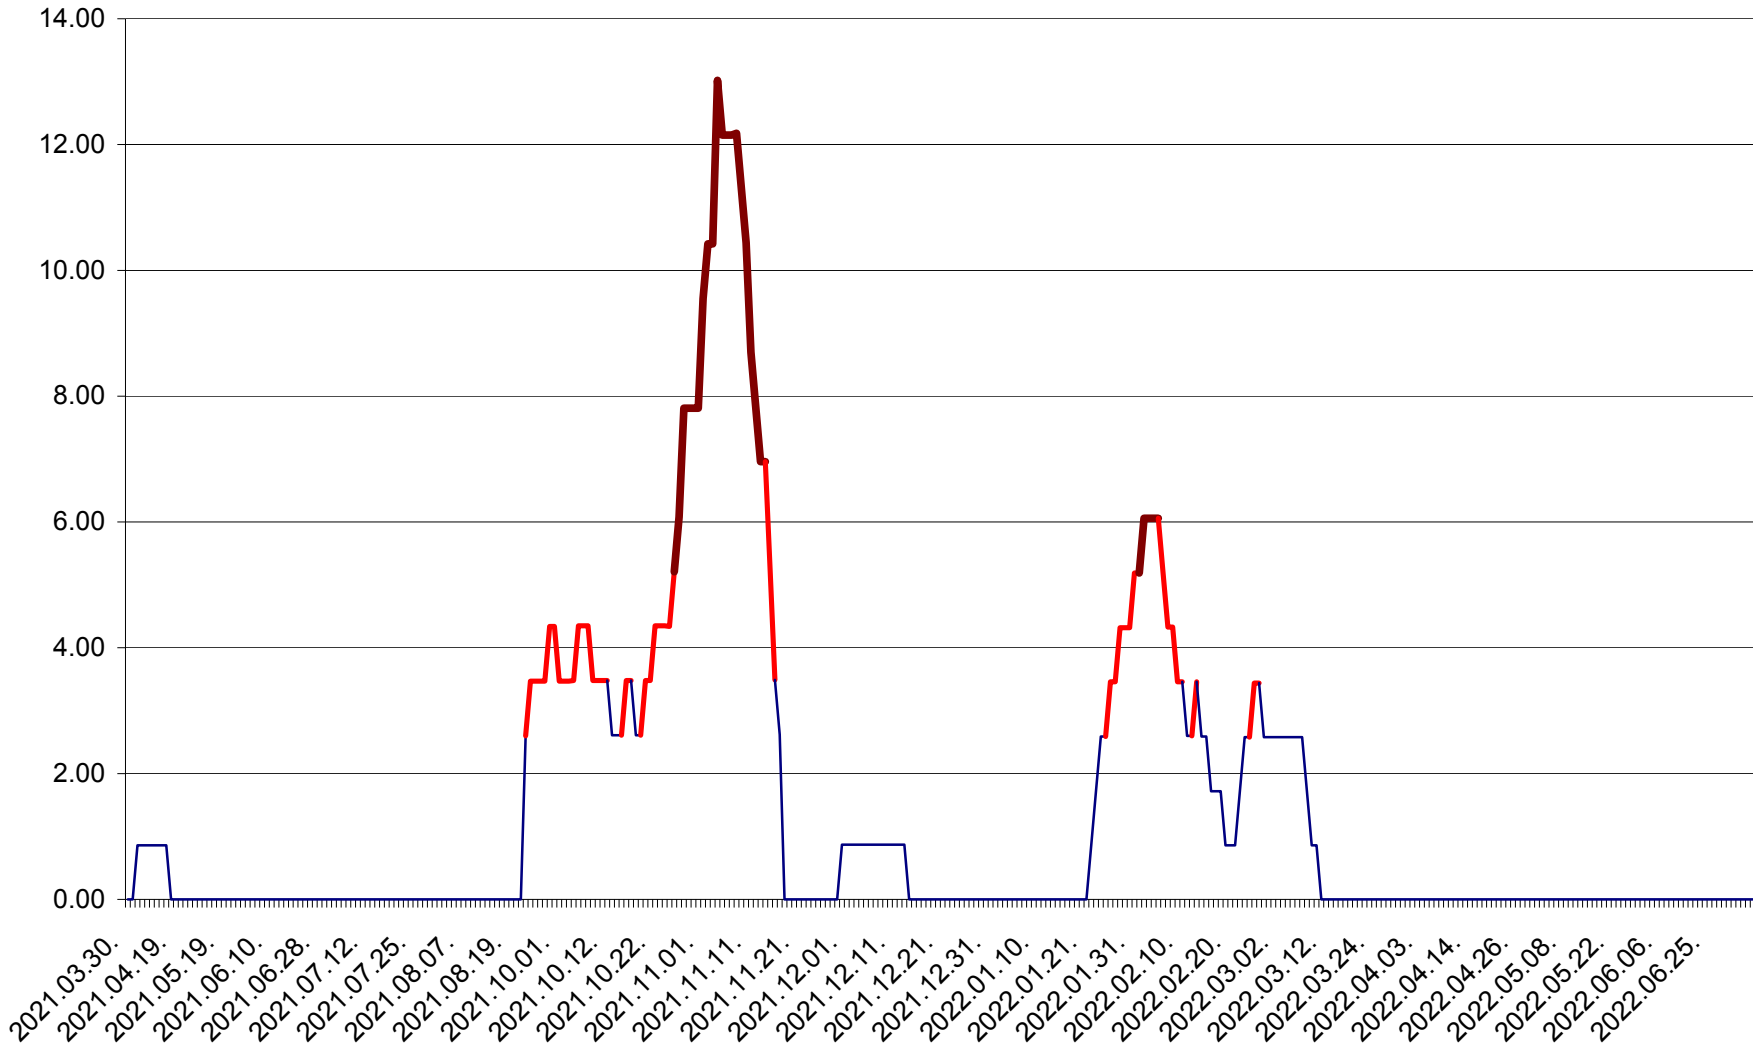

VĂRȘAG - Evolutia incidentei cumulate pe 14 zile la ‰ de locuitori
2021.04.01. - 2022.07.06.