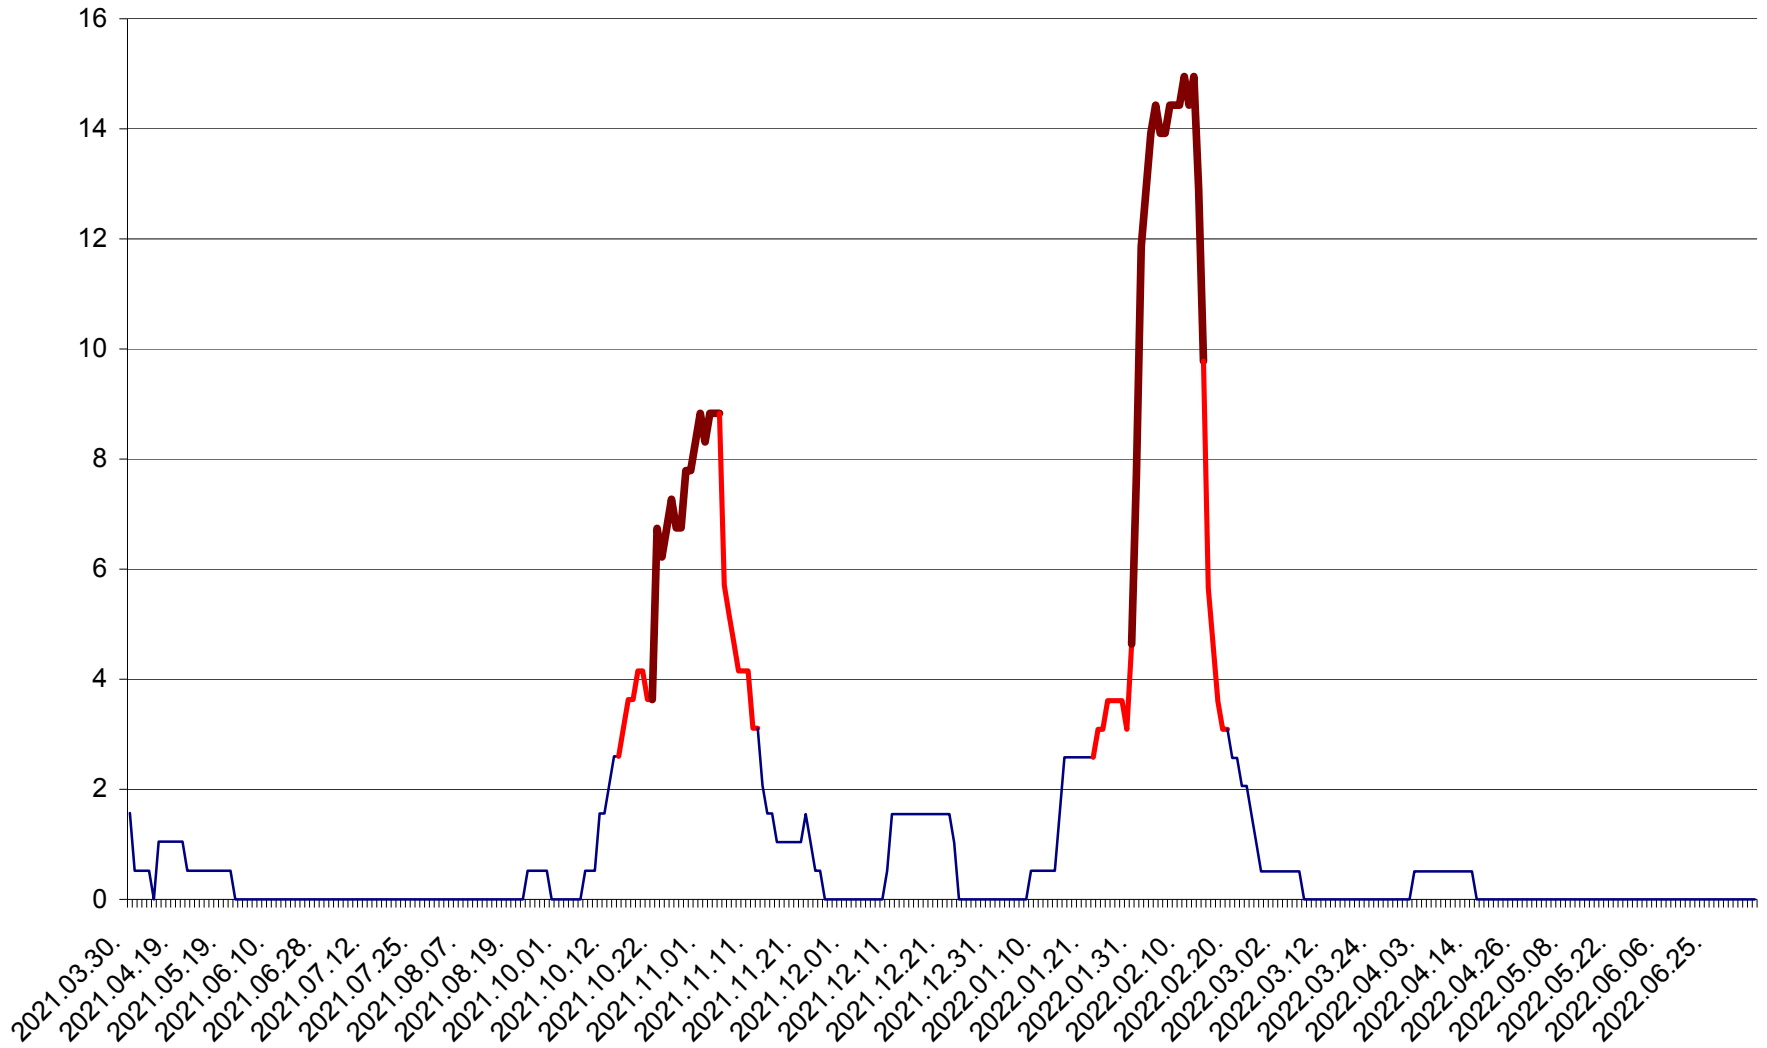

MIHĂILENI - Evolutia incidentei cumulate pe 14 zile la ‰ de locuitori  
2021.04.01. - 2022.07.06.

MUGENI - Evolutia incidentei cumulate pe 14 zile la ‰ de locuitori  
2021.04.01. - 2022.07.06.

OCLAND - Evolutia incidentei cumulate pe 14 zile la ‰ de locuitori  
2021.04.01. - 2022.07.06.

MUNICIPIUL ODORHEIU SECUIESC - Evolutia incidentei cumulate pe 14 zile la ‰ de locuitori  
2021.04.01. - 2022.07.06.

PĂULENI-CIUC - Evolutia incidentei cumulate pe 14 zile la % de locuitori  
2021.04.01. - 2022.07.06.

PLĂIEȘII DE JOS - Evolutia incidentei cumulate pe 14 zile la ‰ de locuitori  
2021.04.01. - 2022.07.06.

PORUMBENI - Evolutia incidentei cumulate pe 14 zile la ‰ de locuitori  
2021.04.01. - 2022.07.06.

PRAID - Evolutia incidentei cumulate pe 14 zile la ‰ de locuitori  
2021.04.01. - 2022.07.06.

RACU - Evolutia incidentei cumulate pe 14 zile la ‰ de locuitori  
2021.04.01. - 2022.07.06.

REMETEA - Evolutia incidentei cumulate pe 14 zile la % de locuitori  
2021.04.01. - 2022.07.06.