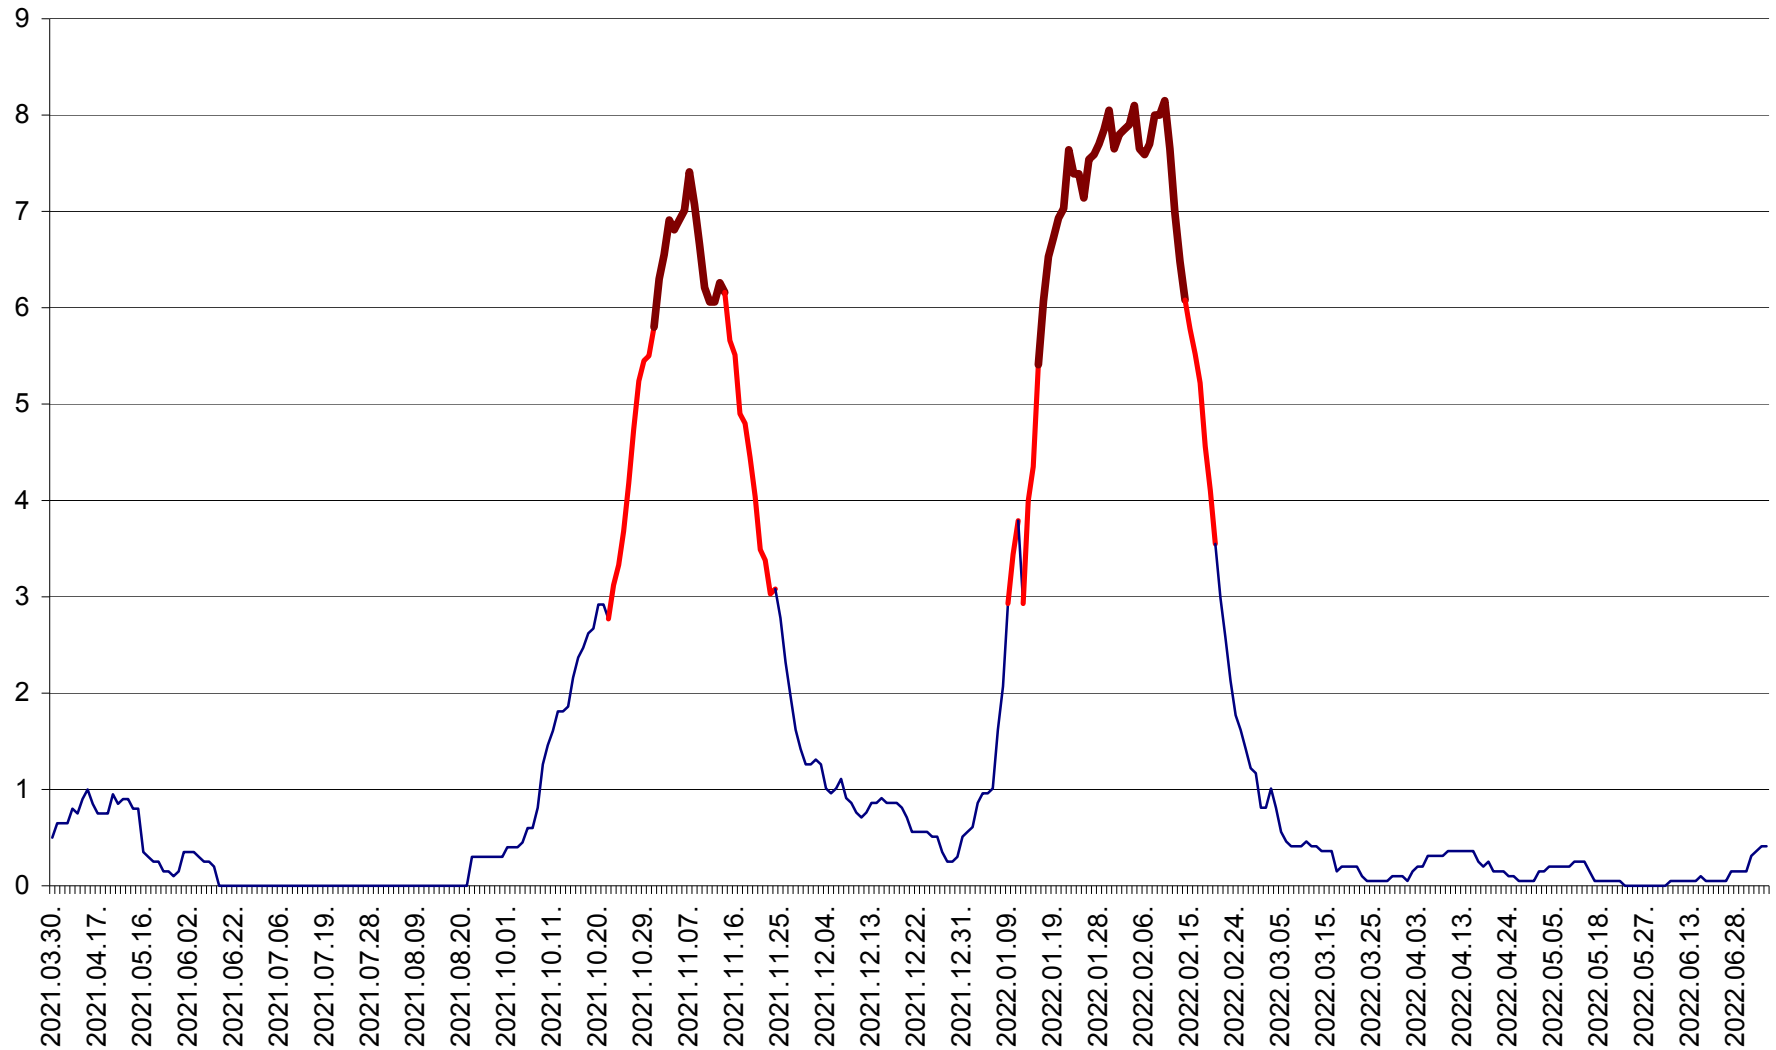

DÂRJIU - Evolutia incidentei cumulate pe 14 zile la ‰ de locuitori  
2021.04.01. - 2022.07.06.

DEALU - Evolutia incidentei cumulate pe 14 zile la ‰ de locuitori  
2021.04.01. - 2022.07.06.

DITRĂU - Evolutia incidentei cumulate pe 14 zile la ‰ de locuitori  
2021.04.01. - 2022.07.06.

FELICENI - Evolutia incidentei cumulate pe 14 zile la % de locuitori  
2021.04.01. - 2022.07.06.

FRUMOASA - Evolutia incidentei cumulate pe 14 zile la ‰ de locuitori  
2021.04.01. - 2022.07.06.

GĂLĂUȚAȘ - Evoluția incidenței cumulate pe 14 zile la ‰ de locuitori  
2021.04.01. - 2022.07.06.

MUNICIPIUL GHEORGHENI - Evolutia incidentei cumulate pe 14 zile la % de locuitori  
2021.04.01. - 2022.07.06.

JOSENI - Evolutia incidentei cumulate pe 14 zile la ‰ de locuitori  
2021.04.01. - 2022.07.06.

LĂZAREA - Evolutia incidentei cumulate pe 14 zile la % de locuitori  
2021.04.01. - 2022.07.06.

LELICENI - Evolutia incidentei cumulate pe 14 zile la % de locuitori  
2021.04.01. - 2022.07.06.

LUETA - Evolutia incidentei cumulate pe 14 zile la ‰ de locuitori  
2021.04.01. - 2022.07.06.