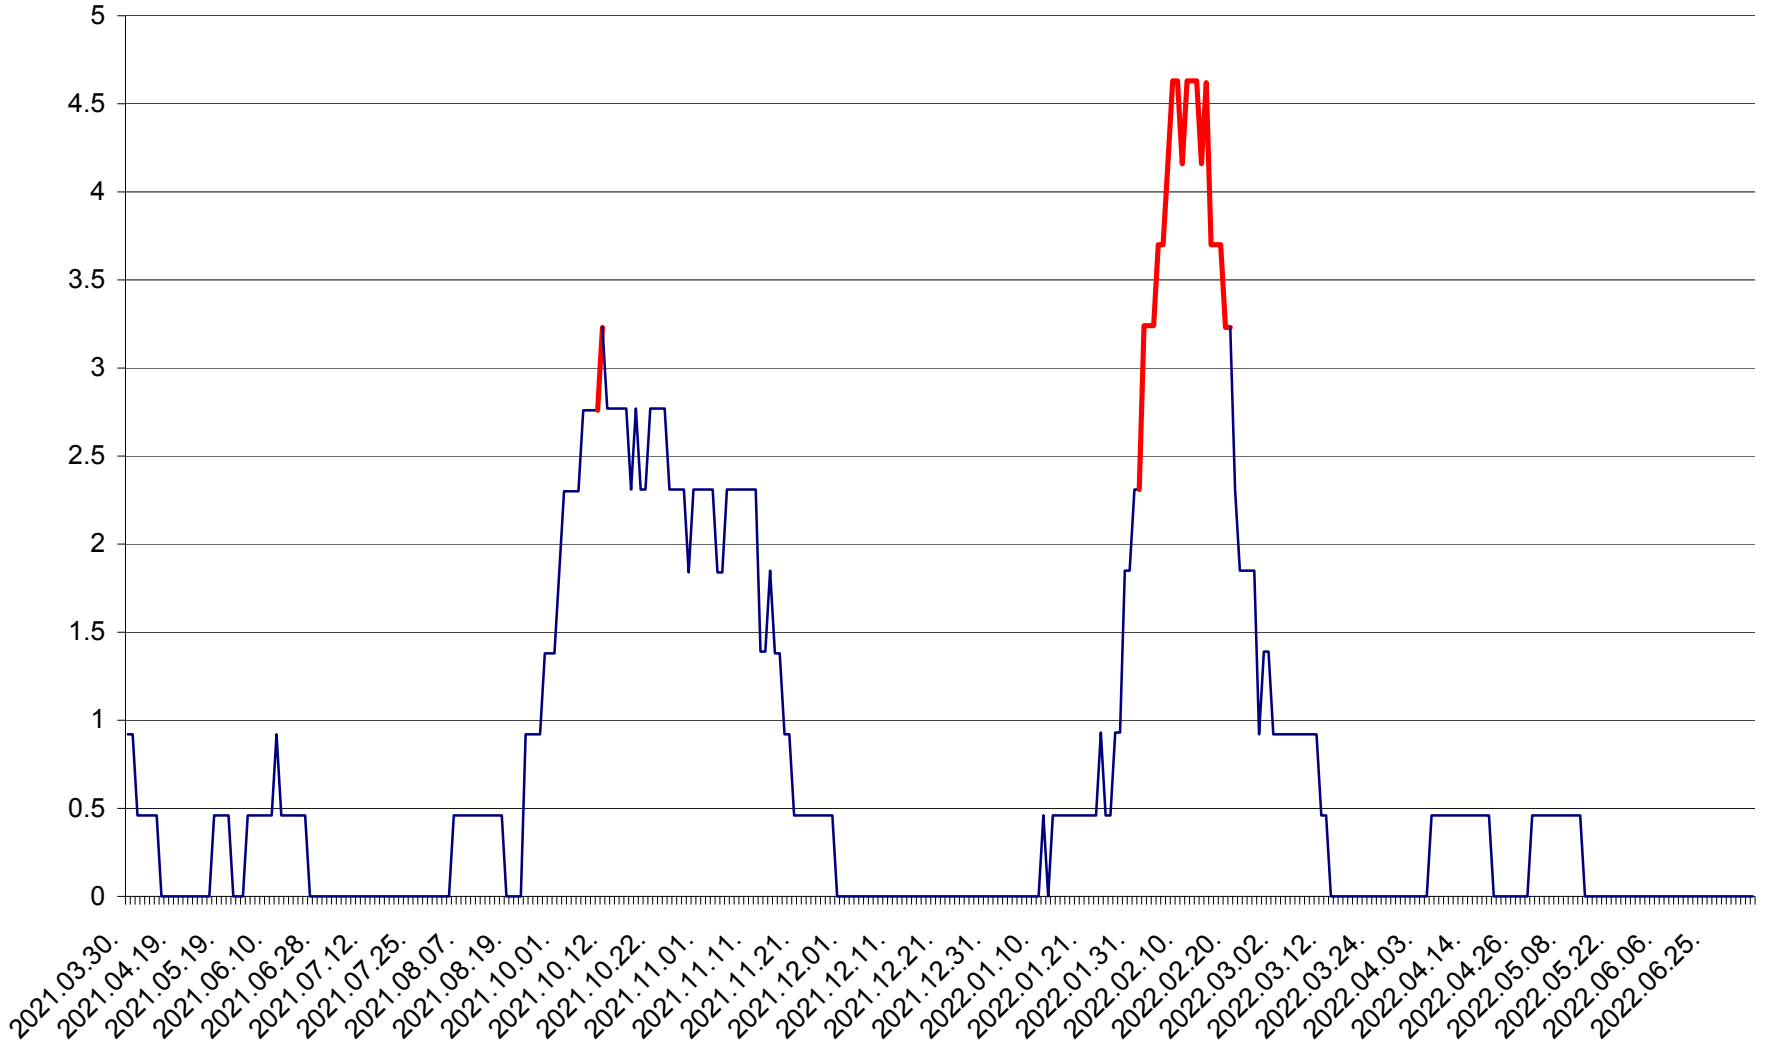

SICULENI - Evolutia incidentei cumulate pe 14 zile la ‰ de locuitori  
2021.04.01. - 2022.07.06.

ȘIMONEȘTI - Evolutia incidentei cumulate pe 14 zile la ‰ de locuitori  
2021.04.01. - 2022.07.06.

SUBCETATE - Evolutia incidentei cumulate pe 14 zile la ‰ de locuitori  
2021.04.01. - 2022.07.06.

SUSENI - Evolutia incidentei cumulate pe 14 zile la ‰ de locuitori  
2021.04.01. - 2022.07.06.

TOMEȘTI - Evolutia incidentei cumulate pe 14 zile la ‰ de locuitori  
2021.04.01. - 2022.07.06.

MUNICIPIUL TOPLIȚA - Evolutia incidentei cumulate pe 14 zile la ‰ de locuitori  
2021.04.01. - 2022.07.06.

TULGHEȘ - Evolutia incidentei cumulate pe 14 zile la ‰ de locuitori  
2021.04.01. - 2022.07.06.

TUȘNAD - Evolutia incidentei cumulate pe 14 zile la ‰ de locuitori  
2021.04.01. - 2022.07.06.

ULIEȘ - Evoluția incidenței cumulate pe 14 zile la ‰ de locuitori  
2021.04.01. - 2022.07.06.