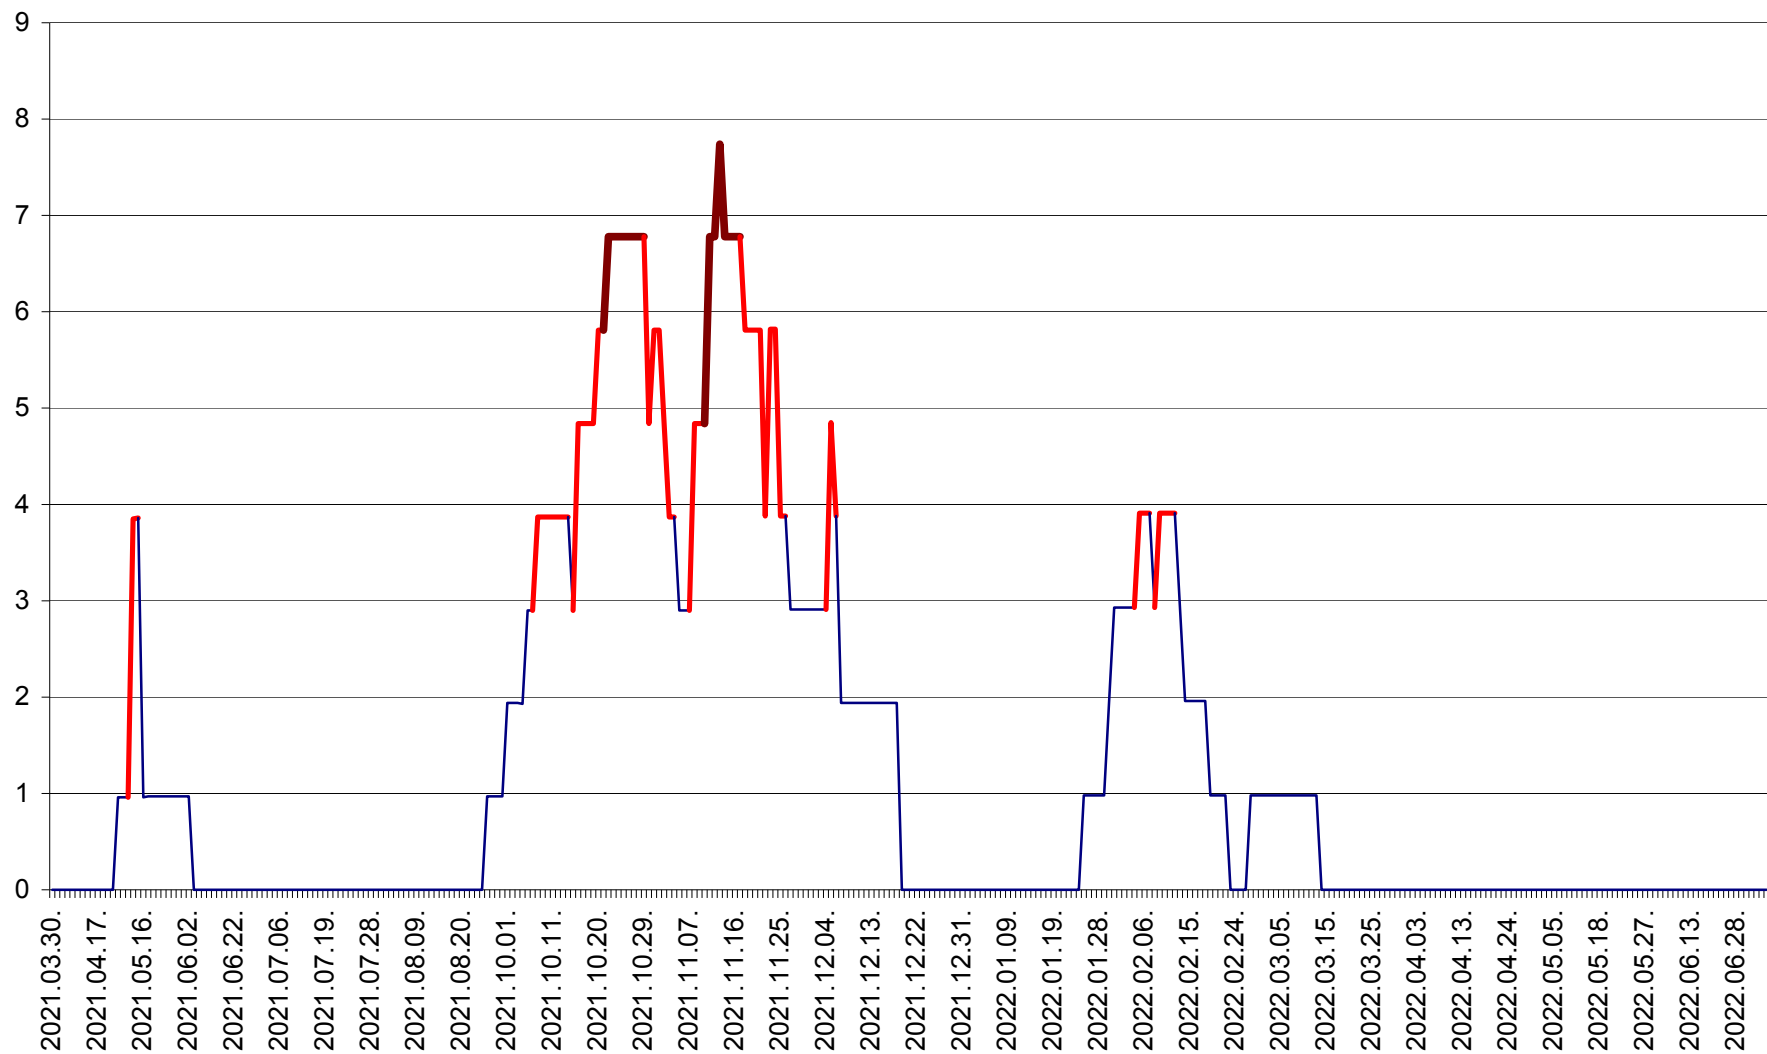

CORBU - Evolutia incidentei cumulate pe 14 zile la ‰ de locuitori  
2021.04.01. - 2022.07.06.

CORUND - Evolutia incidentei cumulate pe 14 zile la ‰ de locuitori  
2021.04.01. - 2022.07.06.

COZMENI - Evolutia incidentei cumulate pe 14 zile la ‰ de locuitori  
2021.04.01. - 2022.07.06.

ORAȘ CRISTURU SECUIESC - Evolutia incidentei cumulate pe 14 zile la ‰ de locuitori  
2021.04.01. - 2022.07.06.

DĂNEȘTI - Evolutia incidentei cumulate pe 14 zile la ‰ de locuitori  
2021.04.01. - 2022.07.06.

DÂRJIU - Evolutia incidentei cumulate pe 14 zile la ‰ de locuitori  
2021.04.01. - 2022.07.06.

DEALU - Evolutia incidentei cumulate pe 14 zile la ‰ de locuitori  
2021.04.01. - 2022.07.06.

DITRĂU - Evolutia incidentei cumulate pe 14 zile la ‰ de locuitori  
2021.04.01. - 2022.07.06.