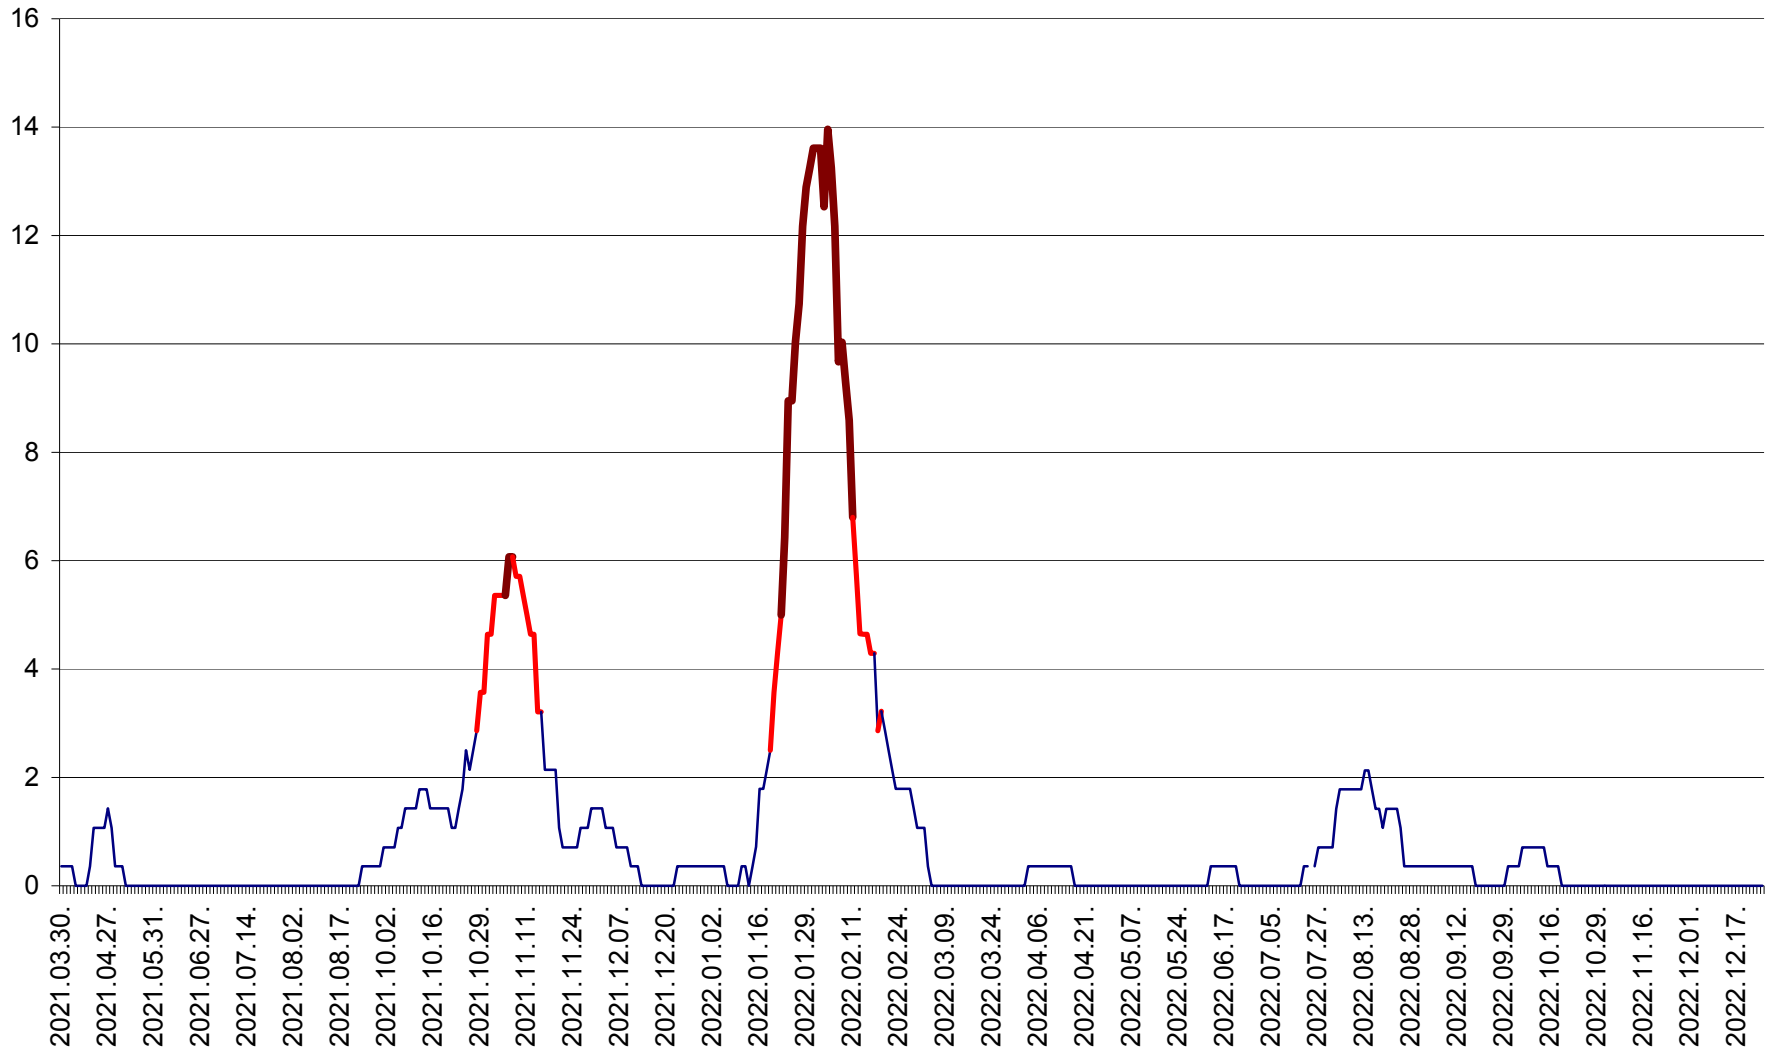

ȘIMONEȘTI - Evolutia incidentei cumulate pe 14 zile la ‰ de locuitori
2021.04.01. - 2022.12.25.

SICULENI - Evolutia incidentei cumulate pe 14 zile la ‰ de locuitori
2021.04.01. - 2022.12.25.