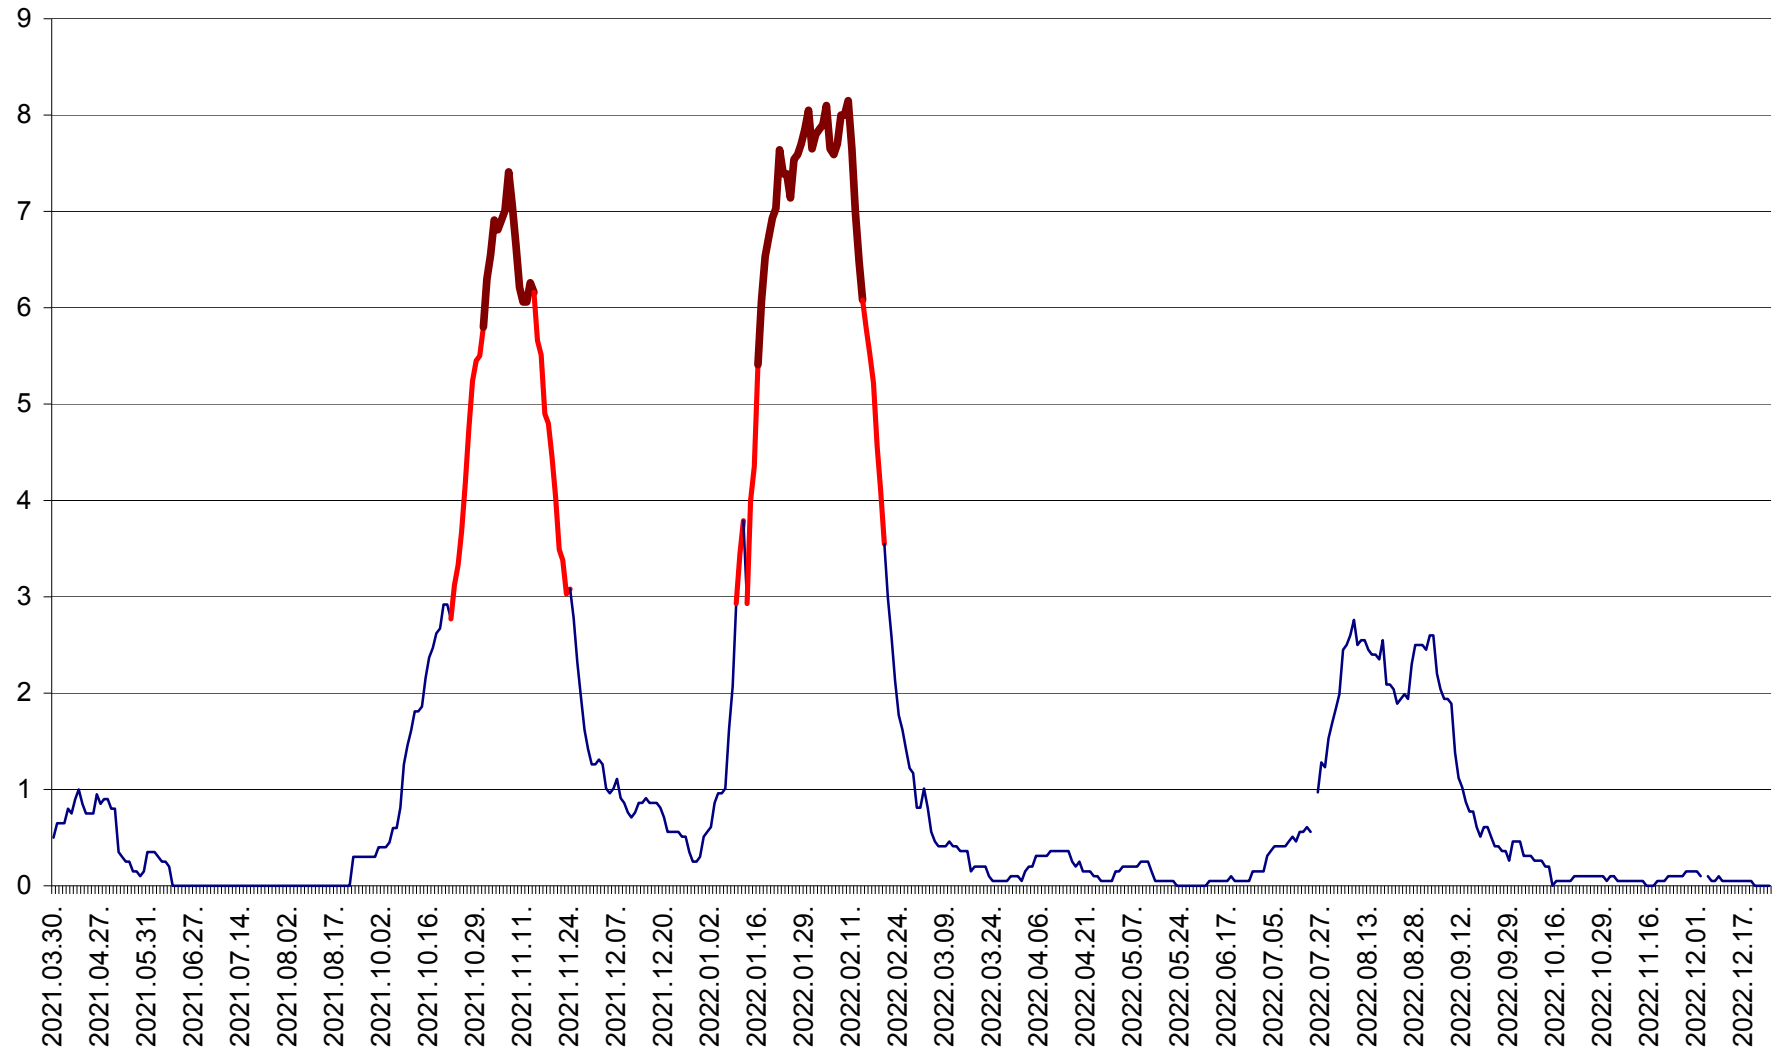

DÂRJIU - Evolutia incidentei cumulate pe 14 zile la ‰ de locuitori
2021.04.01. - 2022.12.25.

DEALU - Evolutia incidentei cumulate pe 14 zile la ‰ de locuitori
2021.04.01. - 2022.12.25.

DITRĂU - Evolutia incidentei cumulate pe 14 zile la ‰ de locuitori
2021.04.01. - 2022.12.25.

FELICENI - Evolutia incidentei cumulate pe 14 zile la % de locuitori
2021.04.01. - 2022.12.25.

FRUMOASA - Evolutia incidentei cumulate pe 14 zile la ‰ de locuitori
2021.04.01. - 2022.12.25.

GĂLĂUȚAȘ - Evoluția incidenței cumulate pe 14 zile la ‰ de locuitori
2021.04.01. - 2022.12.25.

MUNICIPIUL GHEORGHENI - Evolutia incidentei cumulate pe 14 zile la % de locuitori
2021.04.01. - 2022.12.25.

JOSENI - Evolutia incidentei cumulate pe 14 zile la ‰ de locuitori
2021.04.01. - 2022.12.25.

LĂZAREA - Evolutia incidentei cumulate pe 14 zile la % de locuitori
2021.04.01. - 2022.12.25.

LELICENI - Evolutia incidentei cumulate pe 14 zile la ‰ de locuitori
2021.04.01. - 2022.12.25.

LUETA - Evolutia incidentei cumulate pe 14 zile la ‰ de locuitori
2021.04.01. - 2022.12.25.

LUNCA DE JOS - Evolutia incidentei cumulate pe 14 zile la ‰ de locuitori
2021.04.01. - 2022.12.25.