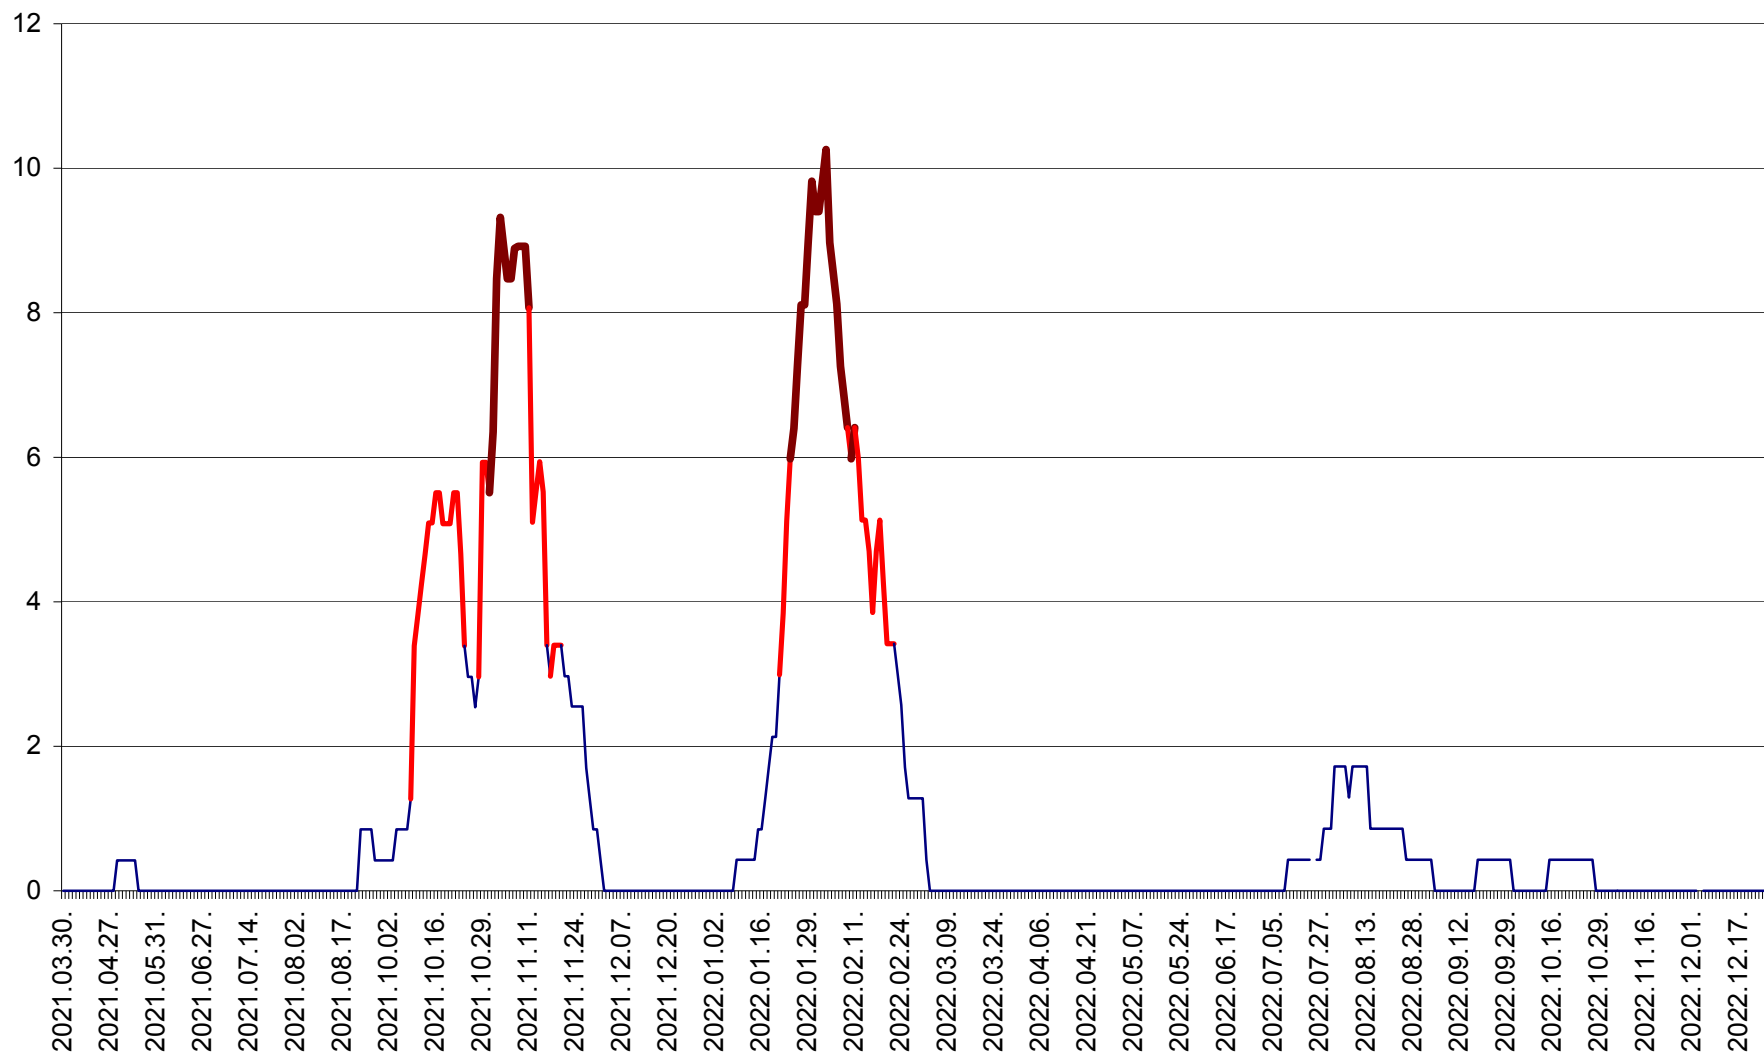

PLĂIEȘII DE JOS - Evoluția incidenței cumulate pe 14 zile la ‰ de locuitori
2021.04.01. - 2022.12.25.

PORUMBENI - Evolutia incidentei cumulate pe 14 zile la ‰ de locuitori
2021.04.01. - 2022.12.25.

PRAID - Evolutia incidentei cumulate pe 14 zile la ‰ de locuitori
2021.04.01. - 2022.12.25.

RACU - Evolutia incidentei cumulate pe 14 zile la ‰ de locuitori
2021.04.01. - 2022.12.25.

REMETEA - Evolutia incidentei cumulate pe 14 zile la ‰ de locuitori
2021.04.01. - 2022.12.25.

SĂCEL - Evolutia incidentei cumulate pe 14 zile la ‰ de locuitori
2021.04.01. - 2022.12.25.

SÂNCRĂIENI - Evolutia incidentei cumulate pe 14 zile la ‰ de locuitori
2021.04.01. - 2022.12.25.

SÂNDOMINIC - Evolutia incidentei cumulate pe 14 zile la ‰ de locuitori
2021.04.01. - 2022.12.25.

SÂNMARTIN - Evolutia incidentei cumulate pe 14 zile la ‰ de locuitori
2021.04.01. - 2022.12.25.