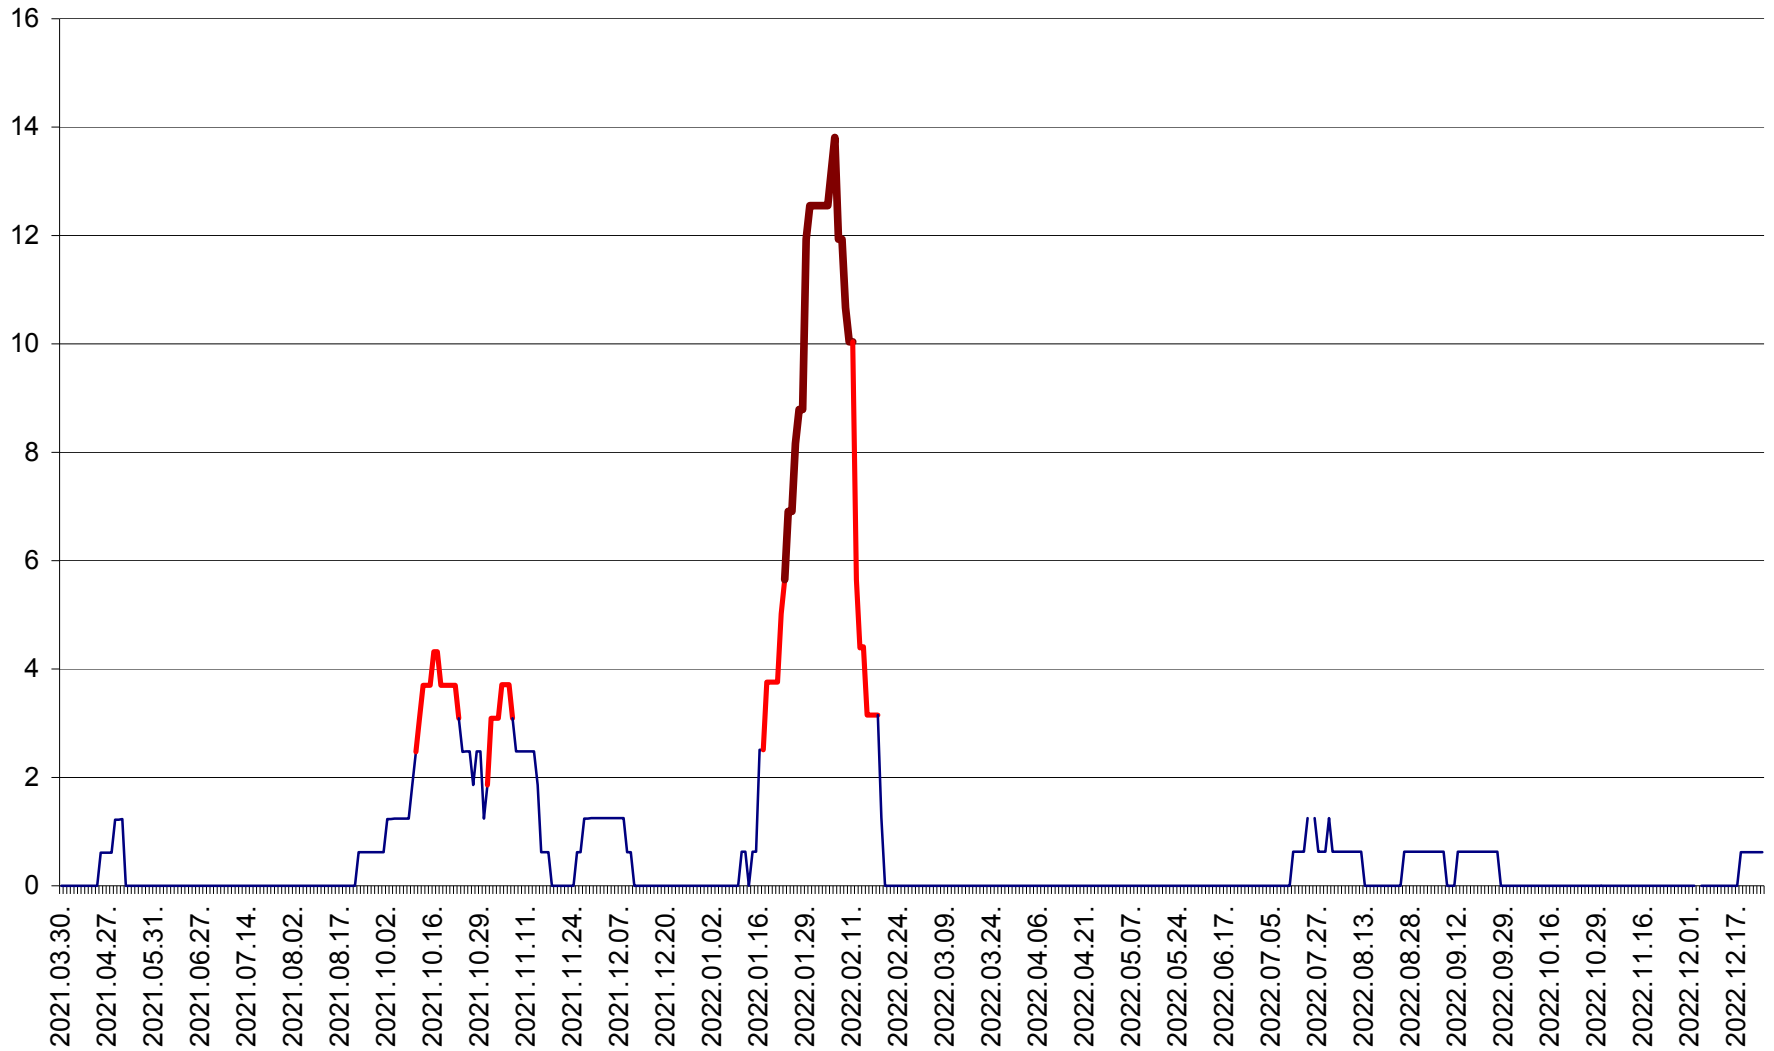

PLĂIEȘII DE JOS - Evoluția incidenței cumulate pe 14 zile la ‰ de locuitori
2021.04.01. - 2022.12.25.

PORUMBENI - Evolutia incidentei cumulate pe 14 zile la ‰ de locuitori
2021.04.01. - 2022.12.25.

PRAID - Evolutia incidentei cumulate pe 14 zile la ‰ de locuitori
2021.04.01. - 2022.12.25.

RACU - Evolutia incidentei cumulate pe 14 zile la ‰ de locuitori
2021.04.01. - 2022.12.25.

REMETEA - Evolutia incidentei cumulate pe 14 zile la ‰ de locuitori
2021.04.01. - 2022.12.25.

SĂCEL - Evolutia incidentei cumulate pe 14 zile la ‰ de locuitori
2021.04.01. - 2022.12.25.