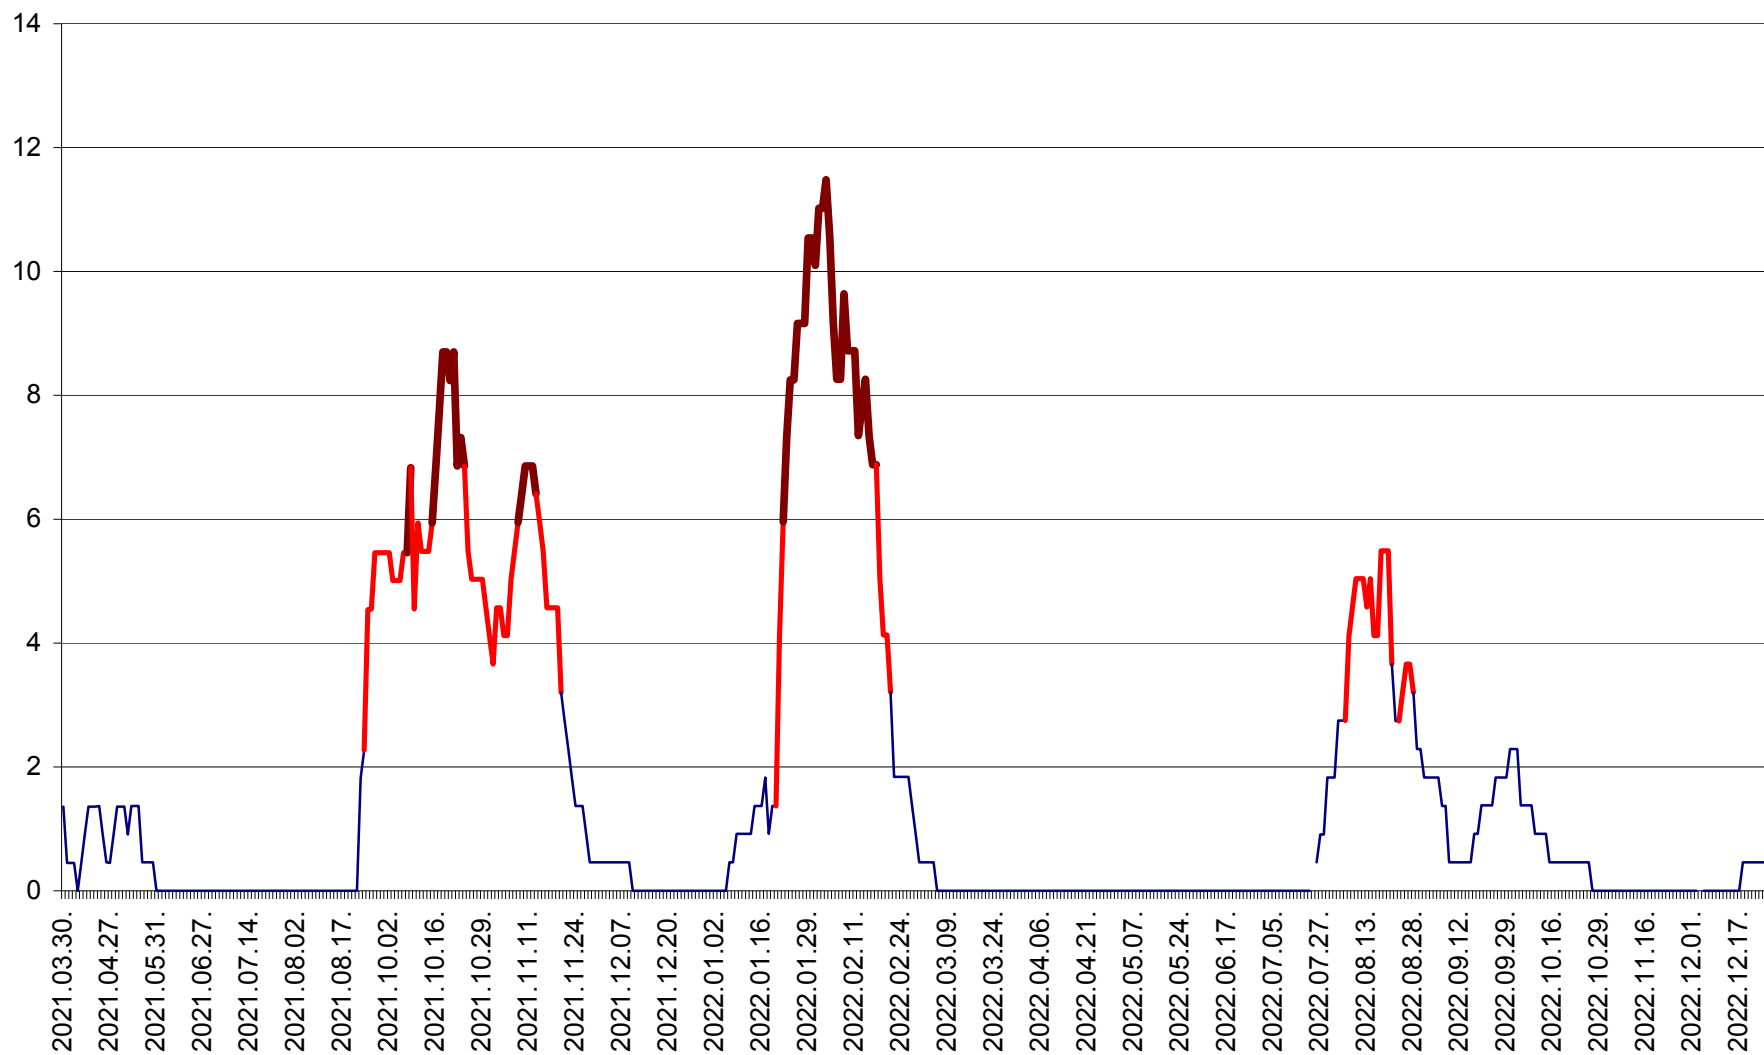

MUNICIPIUL GHEORGHENI - Evolutia incidentei cumulate pe 14 zile la % de locuitori
2021.04.01. - 2022.12.25.

JOSENI - Evolutia incidentei cumulate pe 14 zile la ‰ de locuitori
2021.04.01. - 2022.12.25.

LĂZAREA - Evolutia incidentei cumulate pe 14 zile la % de locuitori
2021.04.01. - 2022.12.25.

LELICENI - Evolutia incidentei cumulate pe 14 zile la ‰ de locuitori
2021.04.01. - 2022.12.25.

LUETA - Evolutia incidentei cumulate pe 14 zile la ‰ de locuitori
2021.04.01. - 2022.12.25.

LUNCA DE JOS - Evolutia incidentei cumulate pe 14 zile la ‰ de locuitori
2021.04.01. - 2022.12.25.

LUNCA DE SUS - Evolutia incidentei cumulate pe 14 zile la ‰ de locuitori
2021.04.01. - 2022.12.25.

LUPENI - Evolutia incidentei cumulate pe 14 zile la ‰ de locuitori
2021.04.01. - 2022.12.25.

MĂDĂRAȘ - Evolutia incidentei cumulate pe 14 zile la ‰ de locuitori
2021.04.01. - 2022.12.25.