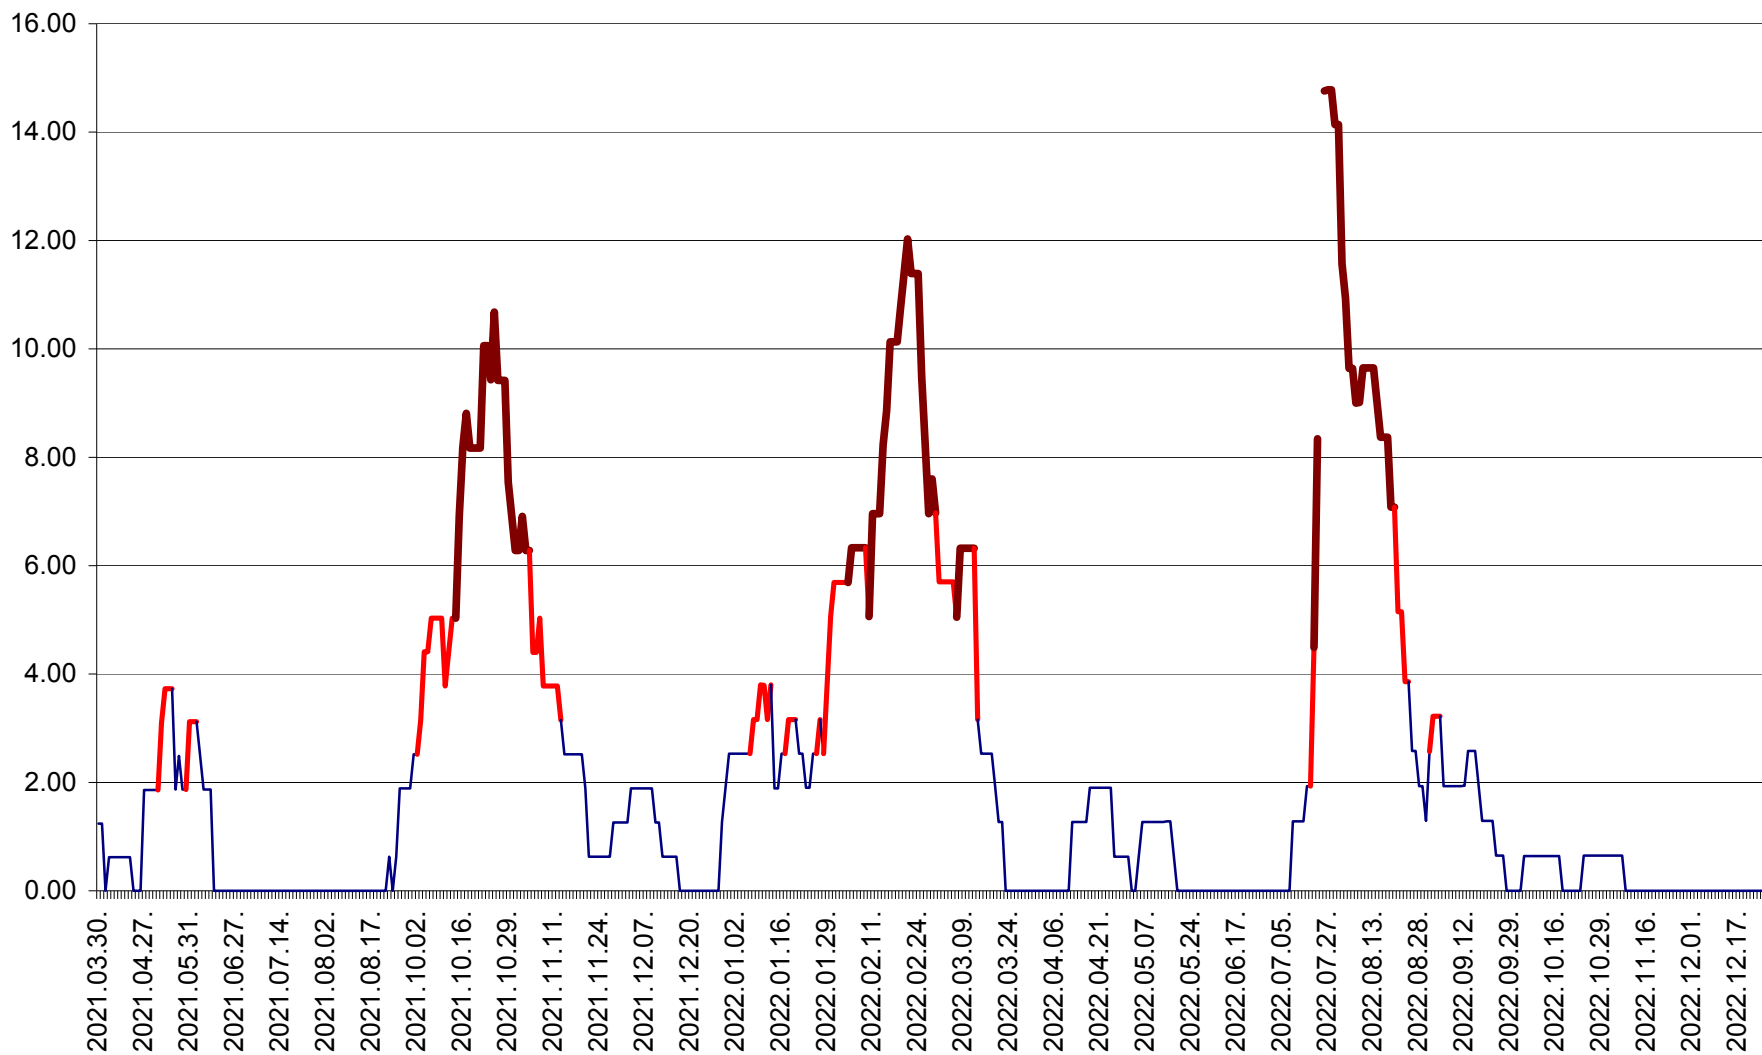

ATID - Evolutia incidentei cumulate pe 14 zile la % de locuitori
2021.04.01. - 2022.12.25.

AVRĂMEȘTI - Evolutia incidentei cumulate pe 14 zile la ‰ de locuitori
2021.04.01. - 2022.12.25.

ORAȘ BĂILE TUȘNAD - Evoluția incidenței cumulate pe 14 zile la ‰ de locuitori
2021.04.01. - 2022.12.25.

ORAȘ BĂLAN - Evoluția incidenței cumulate pe 14 zile la ‰ de locuitori
2021.04.01. - 2022.12.25.

BILBOR - Evolutia incidentei cumulate pe 14 zile la ‰ de locuitori
2021.04.01. - 2022.12.25.

ORAȘ BORSEC - Evolutia incidentei cumulate pe 14 zile la ‰ de locuitori
2021.04.01. - 2022.12.25.

BRĂDEȘTI - Evolutia incidentei cumulate pe 14 zile la ‰ de locuitori
2021.04.01. - 2022.12.25.

CĂPÂLNIȚA - Evolutia incidentei cumulate pe 14 zile la ‰ de locuitori
2021.04.01. - 2022.12.25.

CÂRȚA - Evolutia incidentei cumulate pe 14 zile la ‰ de locuitori
2021.04.01. - 2022.12.25.

CICEU - Evolutia incidentei cumulate pe 14 zile la ‰ de locuitori
2021.04.01. - 2022.12.25.

CIUCSÂNGEORGIU - Evolutia incidentei cumulate pe 14 zile la ‰ de locuitori
2021.04.01. - 2022.12.25.

CIUMANI - Evolutia incidentei cumulate pe 14 zile la ‰ de locuitori
2021.04.01. - 2022.12.25.