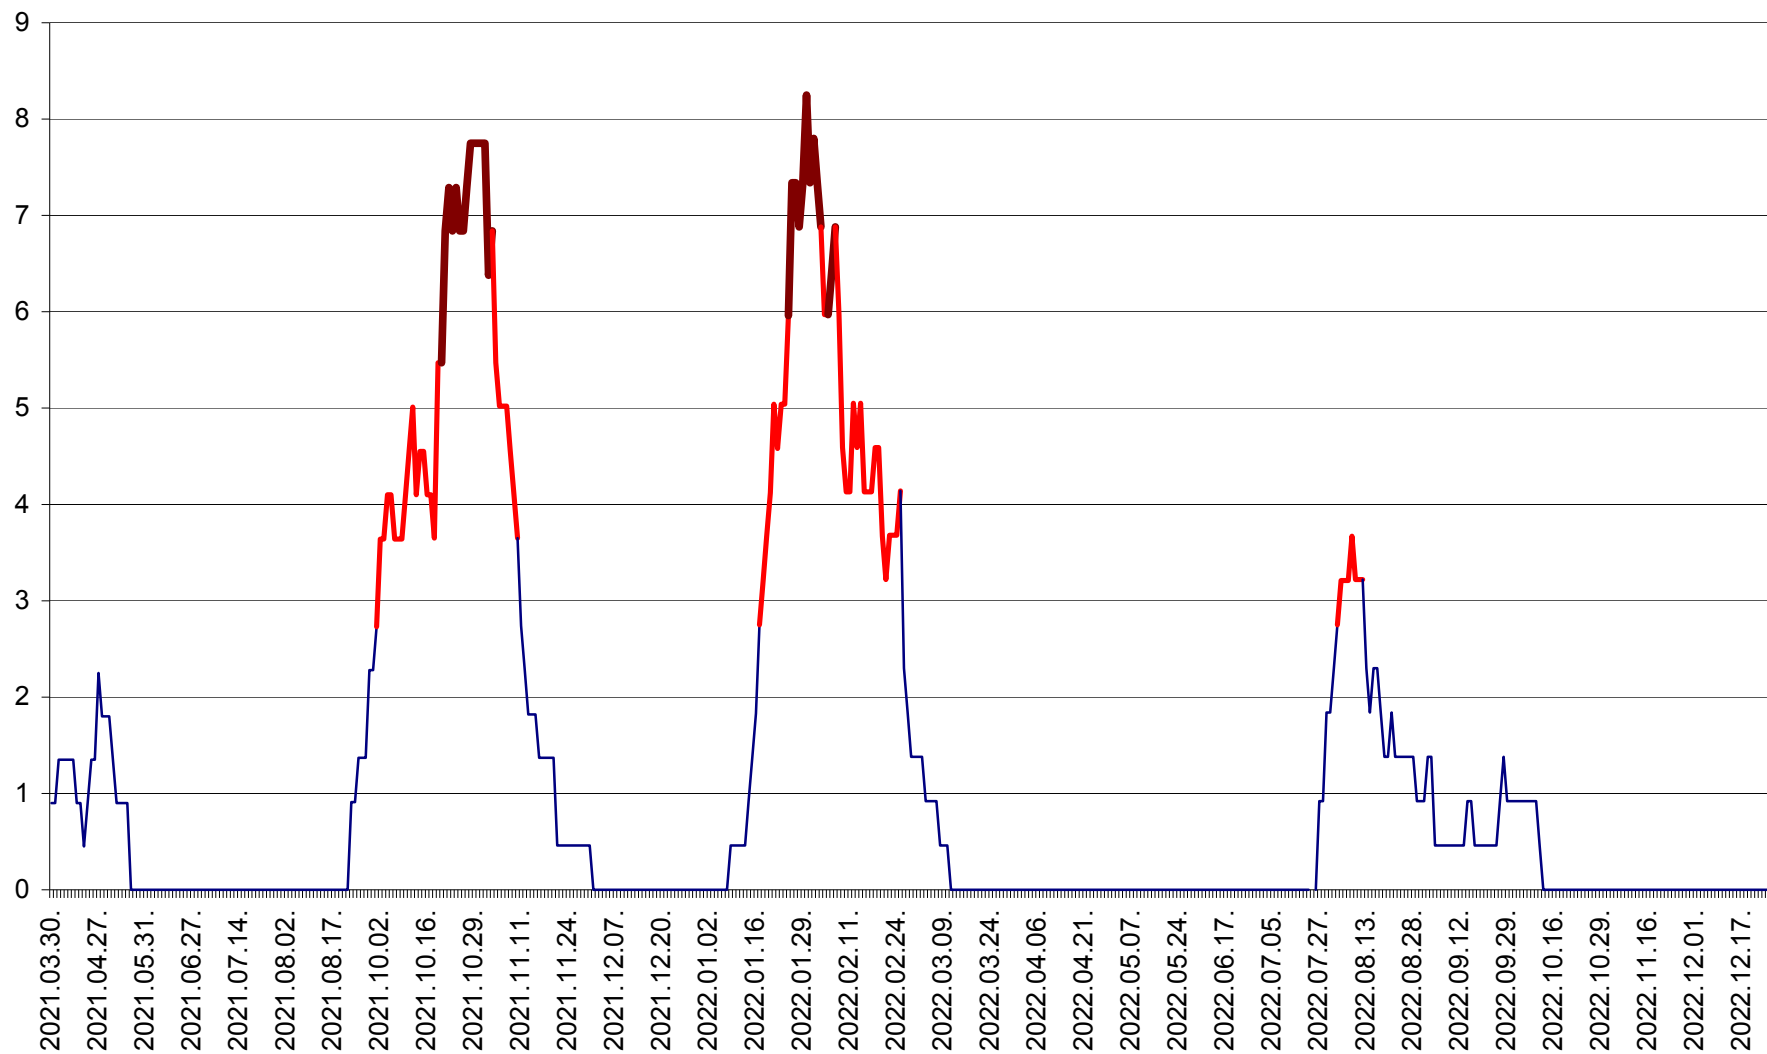

RACU - Evolutia incidentei cumulate pe 14 zile la ‰ de locuitori
2021.04.01. - 2022.12.25.

REMETEA - Evolutia incidentei cumulate pe 14 zile la ‰ de locuitori
2021.04.01. - 2022.12.25.

SĂCEL - Evolutia incidentei cumulate pe 14 zile la ‰ de locuitori
2021.04.01. - 2022.12.25.

SÂNCRĂIENI - Evolutia incidentei cumulate pe 14 zile la ‰ de locuitori
2021.04.01. - 2022.12.25.

SÂNDOMINIC - Evolutia incidentei cumulate pe 14 zile la ‰ de locuitori
2021.04.01. - 2022.12.25.

SÂNMARTIN - Evolutia incidentei cumulate pe 14 zile la ‰ de locuitori
2021.04.01. - 2022.12.25.

SÂNSIMION - Evolutia incidentei cumulate pe 14 zile la ‰ de locuitori
2021.04.01. - 2022.12.25.

SÂNTIMBRU - Evolutia incidentei cumulate pe 14 zile la ‰ de locuitori
2021.04.01. - 2022.12.25.

SĂRMAȘ - Evolutia incidentei cumulate pe 14 zile la ‰ de locuitori
2021.04.01. - 2022.12.25.