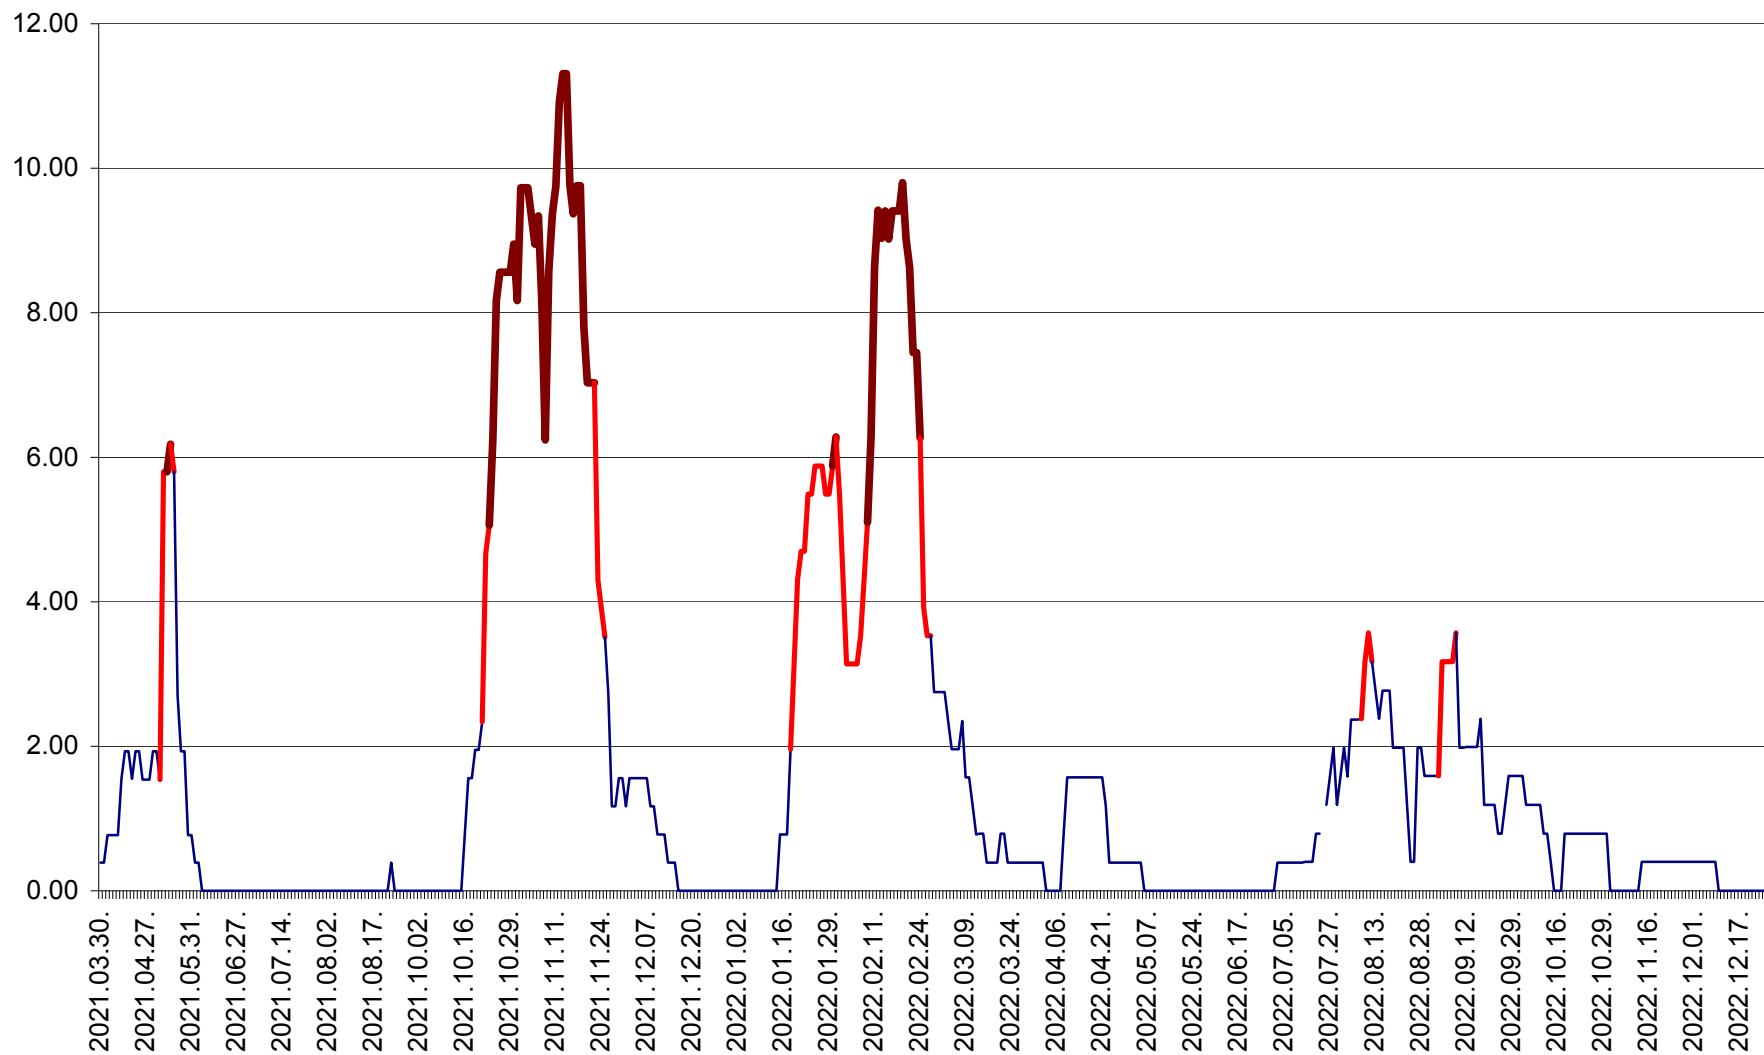

ATID - Evolutia incidentei cumulate pe 14 zile la % de locuitori
2021.04.01. - 2022.12.25.

AVRĂMEȘTI - Evolutia incidentei cumulate pe 14 zile la ‰ de locuitori
2021.04.01. - 2022.12.25.

ORAȘ BĂILE TUȘNAD - Evoluția incidenței cumulate pe 14 zile la ‰ de locuitori
2021.04.01. - 2022.12.25.

ORAȘ BĂLAN - Evoluția incidenței cumulate pe 14 zile la ‰ de locuitori
2021.04.01. - 2022.12.25.

BILBOR - Evolutia incidentei cumulate pe 14 zile la ‰ de locuitori
2021.04.01. - 2022.12.25.

ORAȘ BORSEC - Evolutia incidentei cumulate pe 14 zile la ‰ de locuitori
2021.04.01. - 2022.12.25.

BRĂDEȘTI - Evolutia incidentei cumulate pe 14 zile la ‰ de locuitori
2021.04.01. - 2022.12.25.

CĂPÂLNIȚA - Evolutia incidentei cumulate pe 14 zile la ‰ de locuitori
2021.04.01. - 2022.12.25.

CÂRȚA - Evolutia incidentei cumulate pe 14 zile la ‰ de locuitori
2021.04.01. - 2022.12.25.