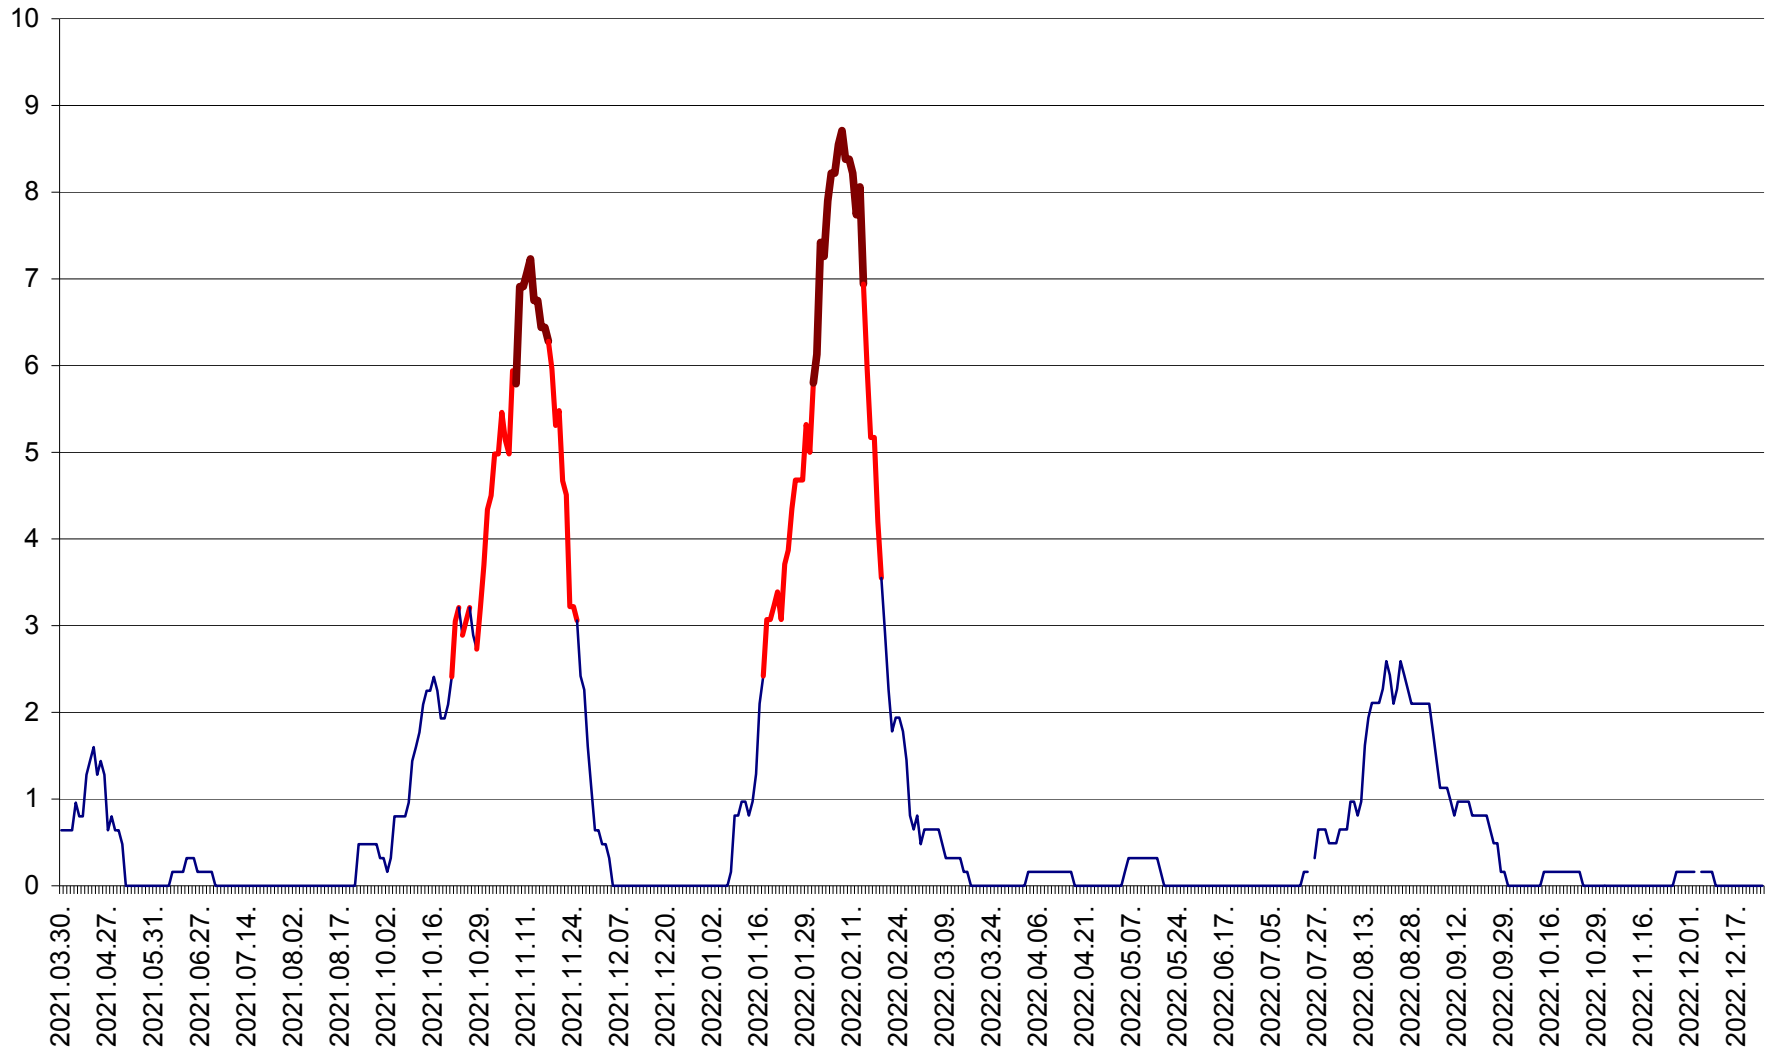

PLĂIEȘII DE JOS - Evoluția incidenței cumulate pe 14 zile la ‰ de locuitori
2021.04.01. - 2022.12.25.

PORUMBENI - Evolutia incidentei cumulate pe 14 zile la ‰ de locuitori
2021.04.01. - 2022.12.25.

PRAID - Evolutia incidentei cumulate pe 14 zile la ‰ de locuitori
2021.04.01. - 2022.12.25.

RACU - Evolutia incidentei cumulate pe 14 zile la ‰ de locuitori
2021.04.01. - 2022.12.25.

REMETEA - Evolutia incidentei cumulate pe 14 zile la ‰ de locuitori
2021.04.01. - 2022.12.25.

SĂCEL - Evolutia incidentei cumulate pe 14 zile la ‰ de locuitori
2021.04.01. - 2022.12.25.

SÂNCRĂIENI - Evolutia incidentei cumulate pe 14 zile la ‰ de locuitori
2021.04.01. - 2022.12.25.

SÂNDOMINIC - Evolutia incidentei cumulate pe 14 zile la ‰ de locuitori
2021.04.01. - 2022.12.25.

SÂNMARTIN - Evolutia incidentei cumulate pe 14 zile la ‰ de locuitori
2021.04.01. - 2022.12.25.