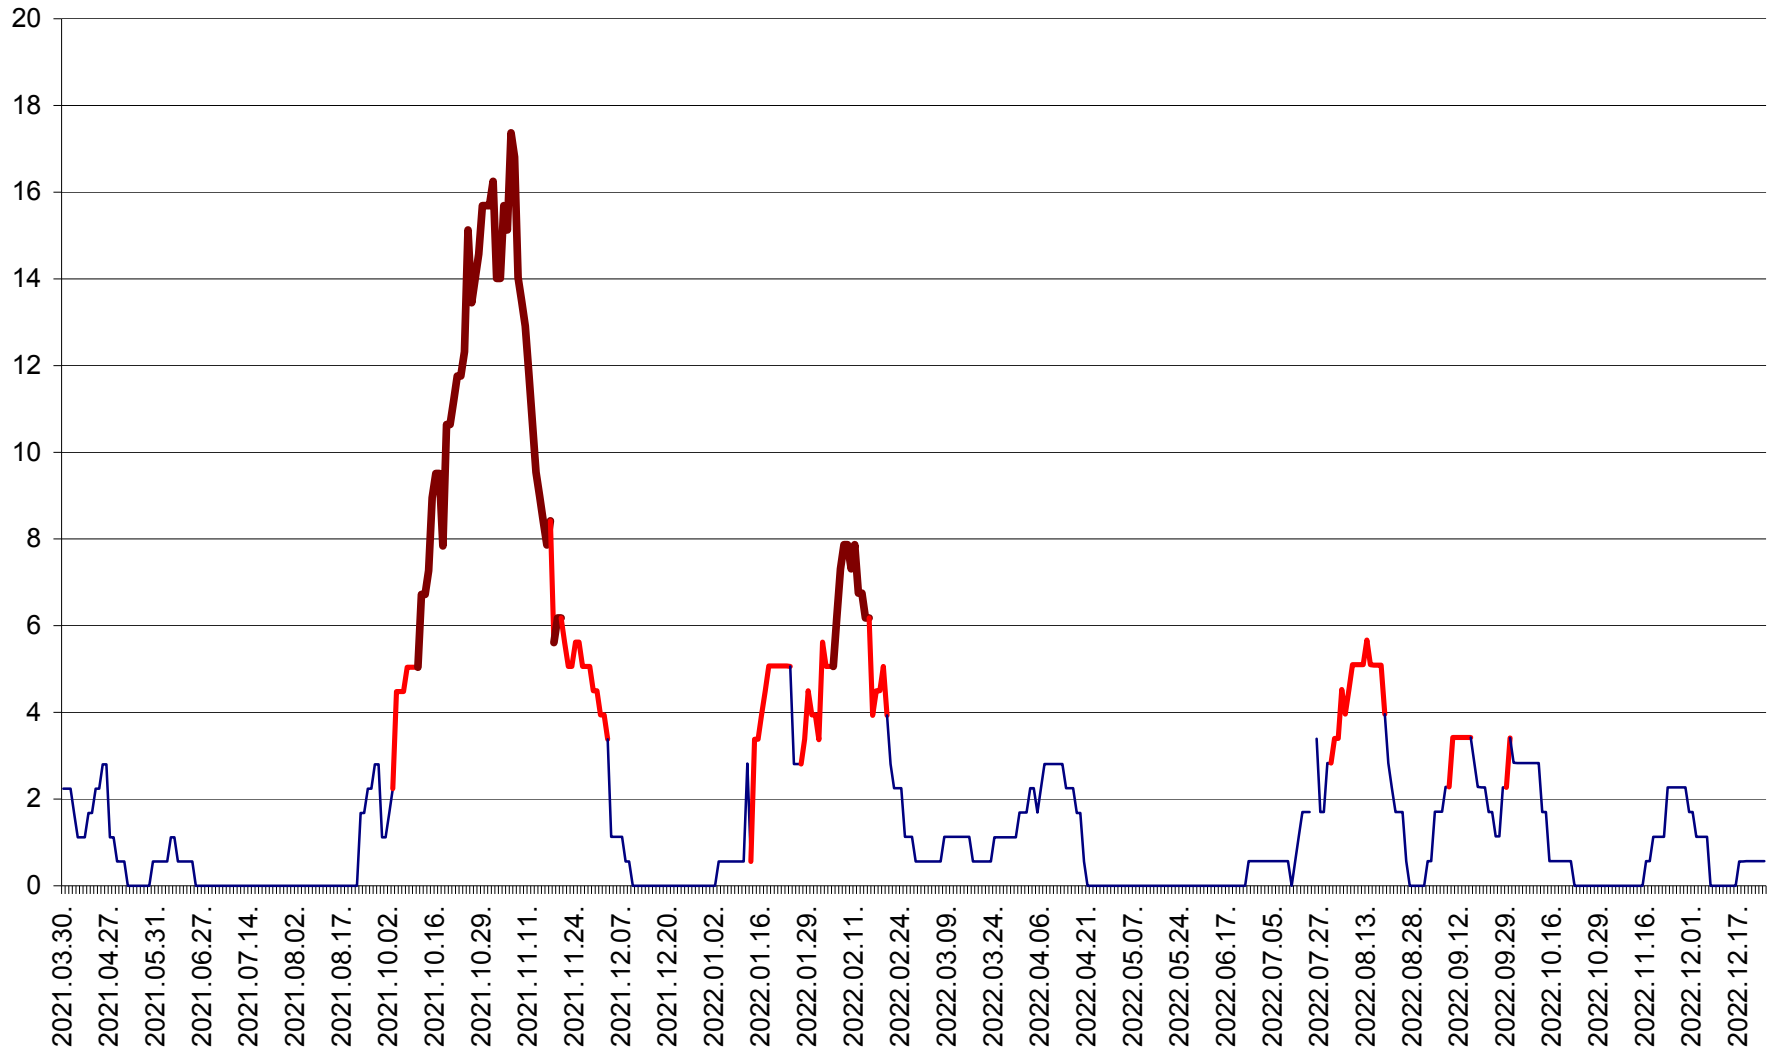

SÂNSIMION - Evolutia incidentei cumulate pe 14 zile la ‰ de locuitori
2021.04.01. - 2022.12.25.

SÂNTIMBRU - Evolutia incidentei cumulate pe 14 zile la ‰ de locuitori
2021.04.01. - 2022.12.25.

SĂRMAȘ - Evolutia incidentei cumulate pe 14 zile la ‰ de locuitori
2021.04.01. - 2022.12.25.

SATU MARE - Evolutia incidentei cumulate pe 14 zile la ‰ de locuitori
2021.04.01. - 2022.12.25.

SECUIENI - Evolutia incidentei cumulate pe 14 zile la ‰ de locuitori
2021.04.01. - 2022.12.25.

SICULENI - Evolutia incidentei cumulate pe 14 zile la ‰ de locuitori
2021.04.01. - 2022.12.25.

ȘIMONEȘTI - Evolutia incidentei cumulate pe 14 zile la ‰ de locuitori
2021.04.01. - 2022.12.25.

SUBCETATE - Evolutia incidentei cumulate pe 14 zile la ‰ de locuitori
2021.04.01. - 2022.12.25.

SUSENI - Evolutia incidentei cumulate pe 14 zile la ‰ de locuitori
2021.04.01. - 2022.12.25.