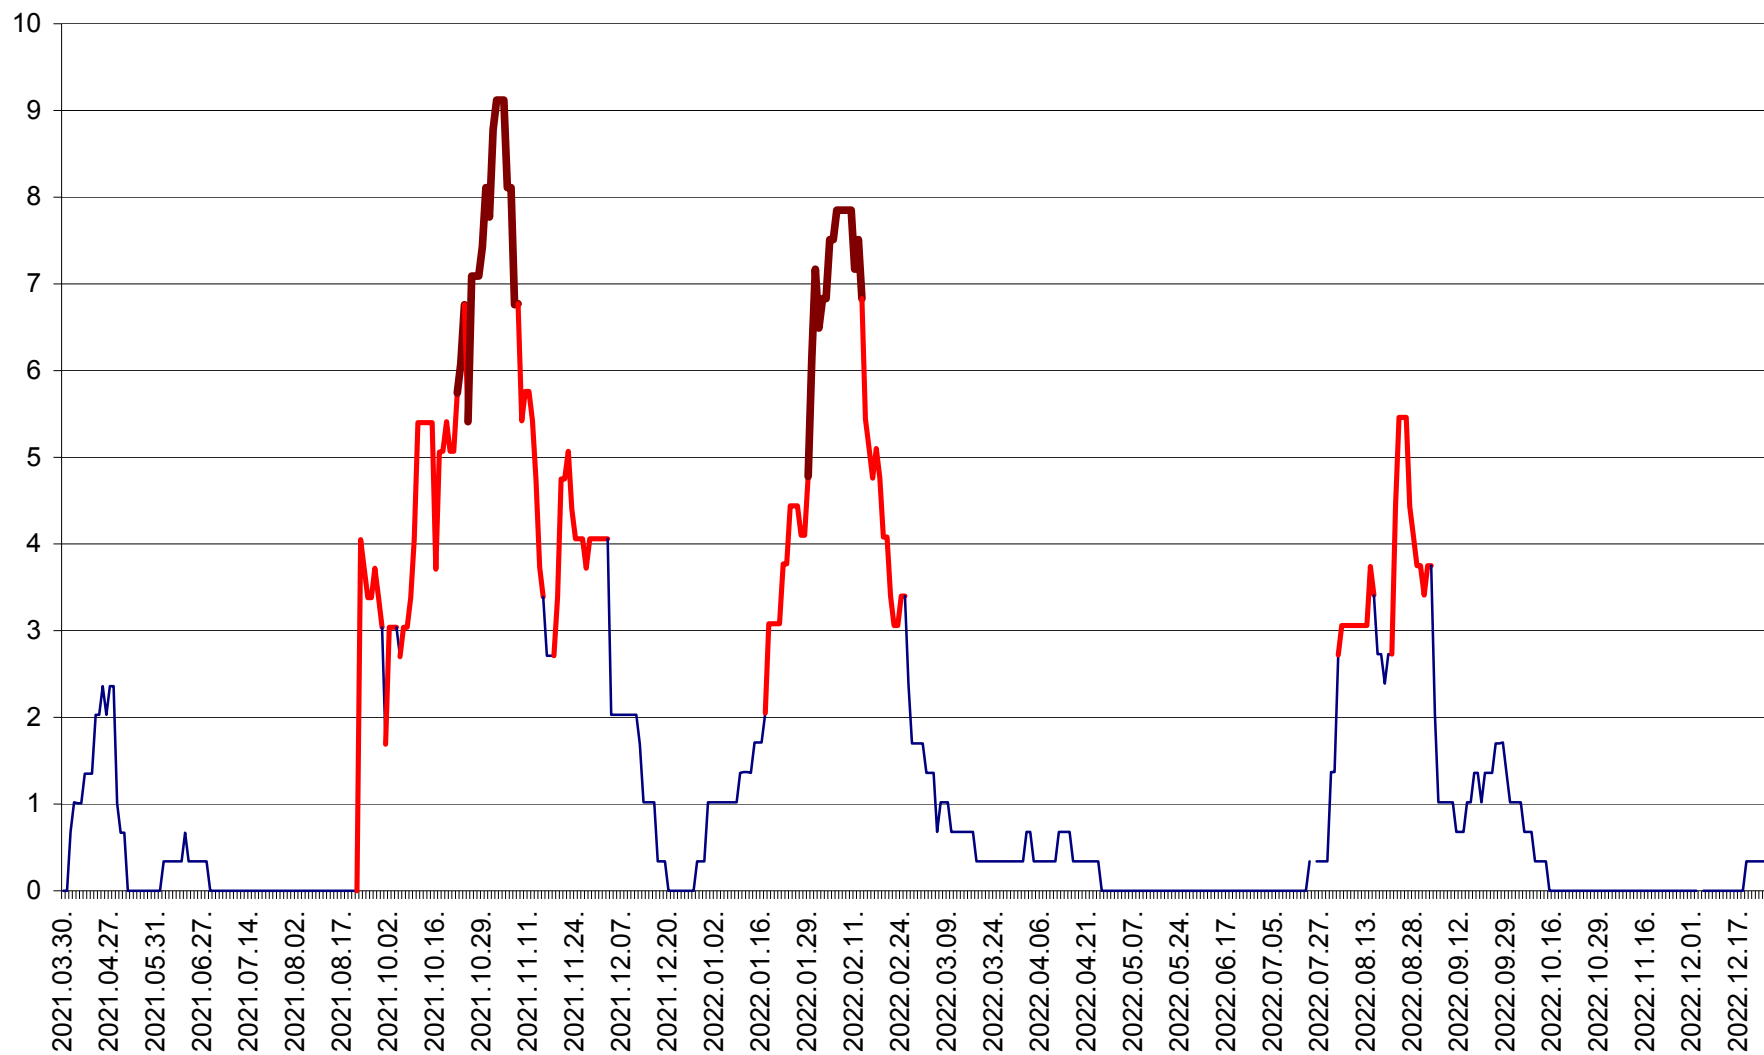

LELICENI - Evolutia incidentei cumulate pe 14 zile la ‰ de locuitori
2021.04.01. - 2022.12.25.

LUETA - Evolutia incidentei cumulate pe 14 zile la ‰ de locuitori
2021.04.01. - 2022.12.25.

LUNCA DE JOS - Evolutia incidentei cumulate pe 14 zile la ‰ de locuitori
2021.04.01. - 2022.12.25.

LUNCA DE SUS - Evolutia incidentei cumulate pe 14 zile la ‰ de locuitori
2021.04.01. - 2022.12.25.

LUPENI - Evolutia incidentei cumulate pe 14 zile la ‰ de locuitori
2021.04.01. - 2022.12.25.

MĂDĂRAȘ - Evolutia incidentei cumulate pe 14 zile la ‰ de locuitori
2021.04.01. - 2022.12.25.

MĂRTINIȘ - Evolutia incidentei cumulate pe 14 zile la ‰ de locuitori
2021.04.01. - 2022.12.25.

MEREȘTI - Evolutia incidentei cumulate pe 14 zile la ‰ de locuitori
2021.04.01. - 2022.12.25.

MUNICIPIUL MIERCUREA-CIUC - Evolutia incidentei cumulate pe 14 zile la ‰ de locuitori
2021.04.01. - 2022.12.25.