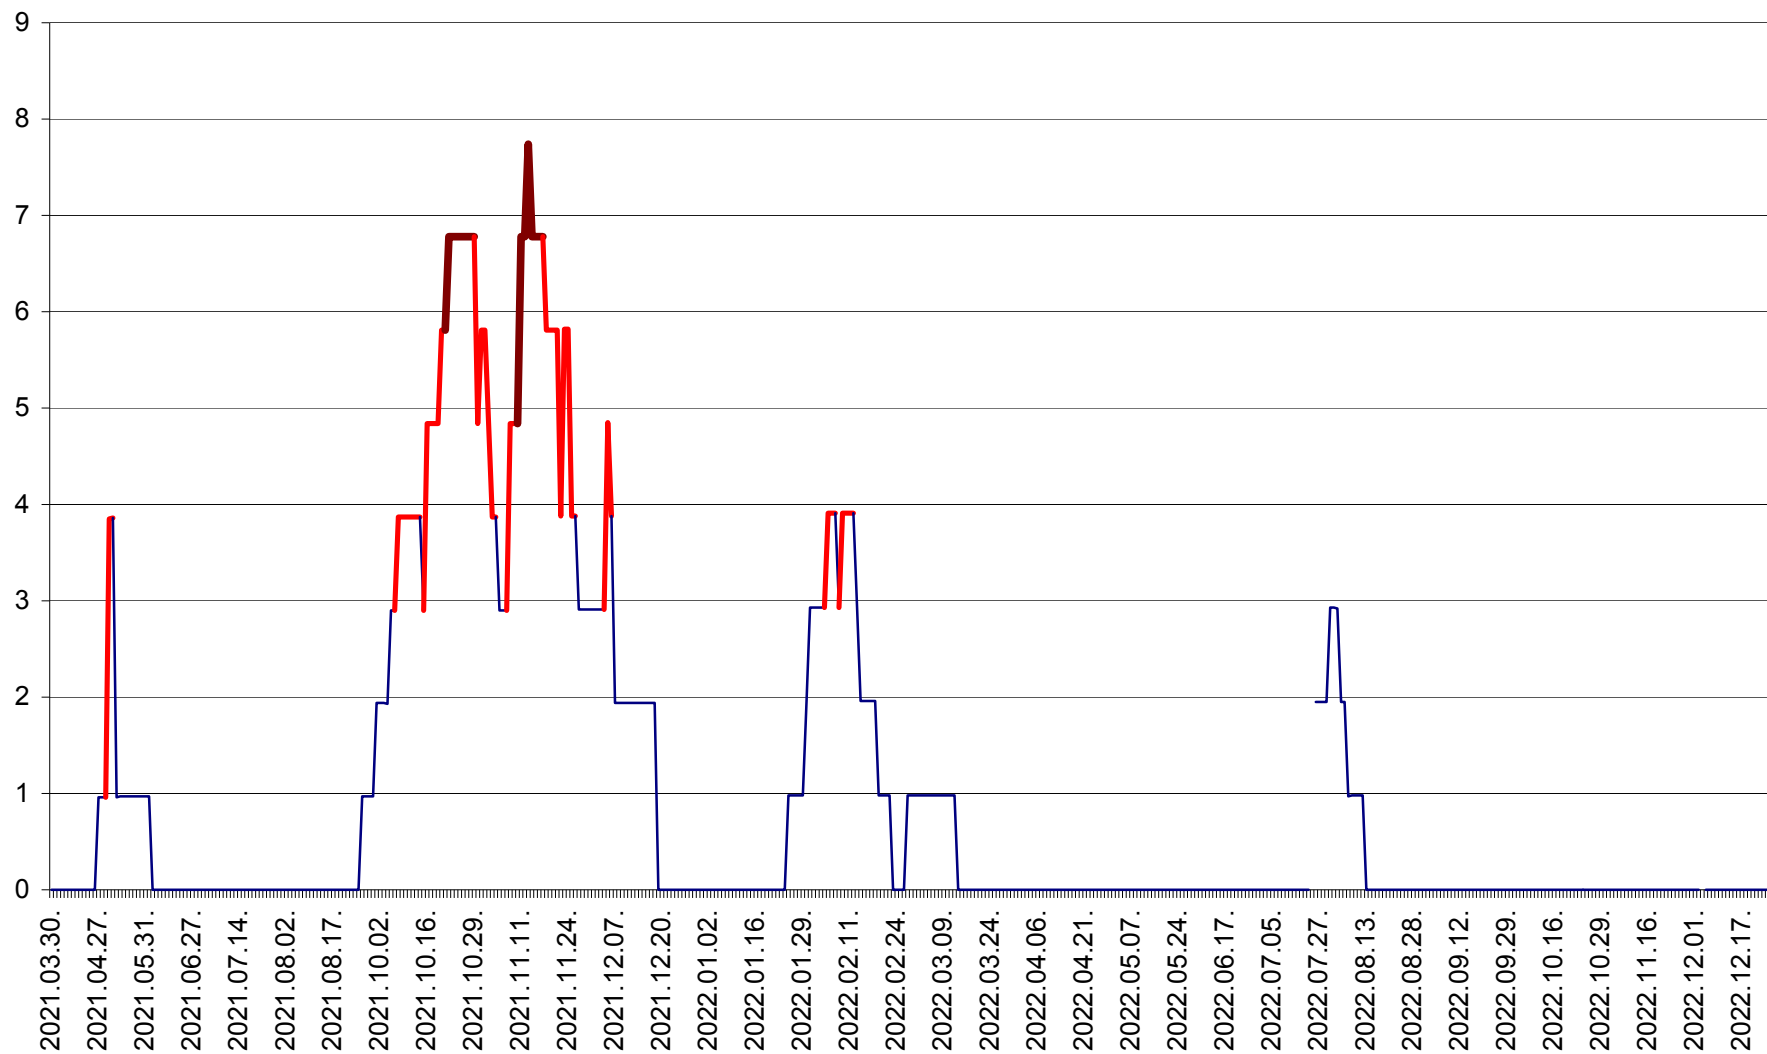

DEALU - Evolutia incidentei cumulate pe 14 zile la ‰ de locuitori
2021.04.01. - 2022.12.25.