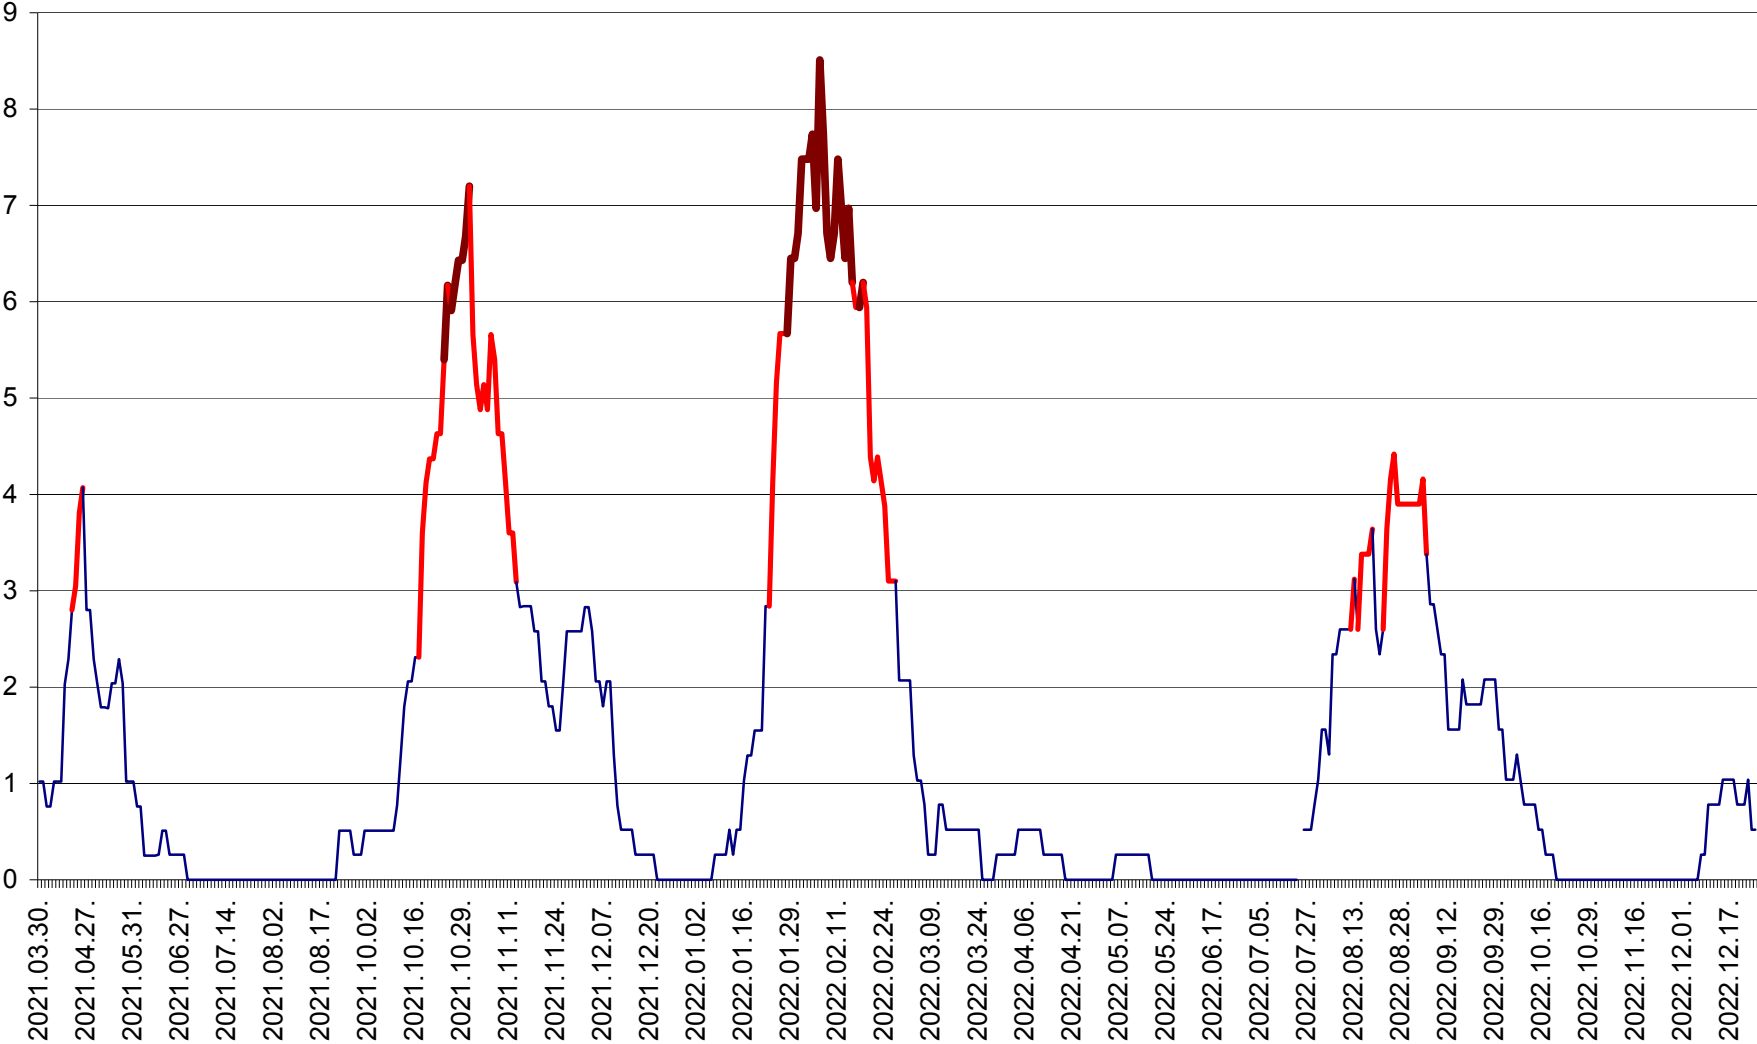

SÂNSIMION - Evolutia incidentei cumulate pe 14 zile la ‰ de locuitori
2021.04.01. - 2022.12.25.

SÂNTIMBRU - Evolutia incidentei cumulate pe 14 zile la ‰ de locuitori
2021.04.01. - 2022.12.25.

SĂRMAȘ - Evolutia incidentei cumulate pe 14 zile la ‰ de locuitori
2021.04.01. - 2022.12.25.

SATU MARE - Evolutia incidentei cumulate pe 14 zile la ‰ de locuitori
2021.04.01. - 2022.12.25.

SECUIENI - Evolutia incidentei cumulate pe 14 zile la ‰ de locuitori
2021.04.01. - 2022.12.25.

SICULENI - Evolutia incidentei cumulate pe 14 zile la ‰ de locuitori
2021.04.01. - 2022.12.25.

ȘIMONEȘTI - Evolutia incidentei cumulate pe 14 zile la ‰ de locuitori
2021.04.01. - 2022.12.25.

SUBCETATE - Evolutia incidentei cumulate pe 14 zile la ‰ de locuitori
2021.04.01. - 2022.12.25.

SUSENI - Evolutia incidentei cumulate pe 14 zile la ‰ de locuitori
2021.04.01. - 2022.12.25.