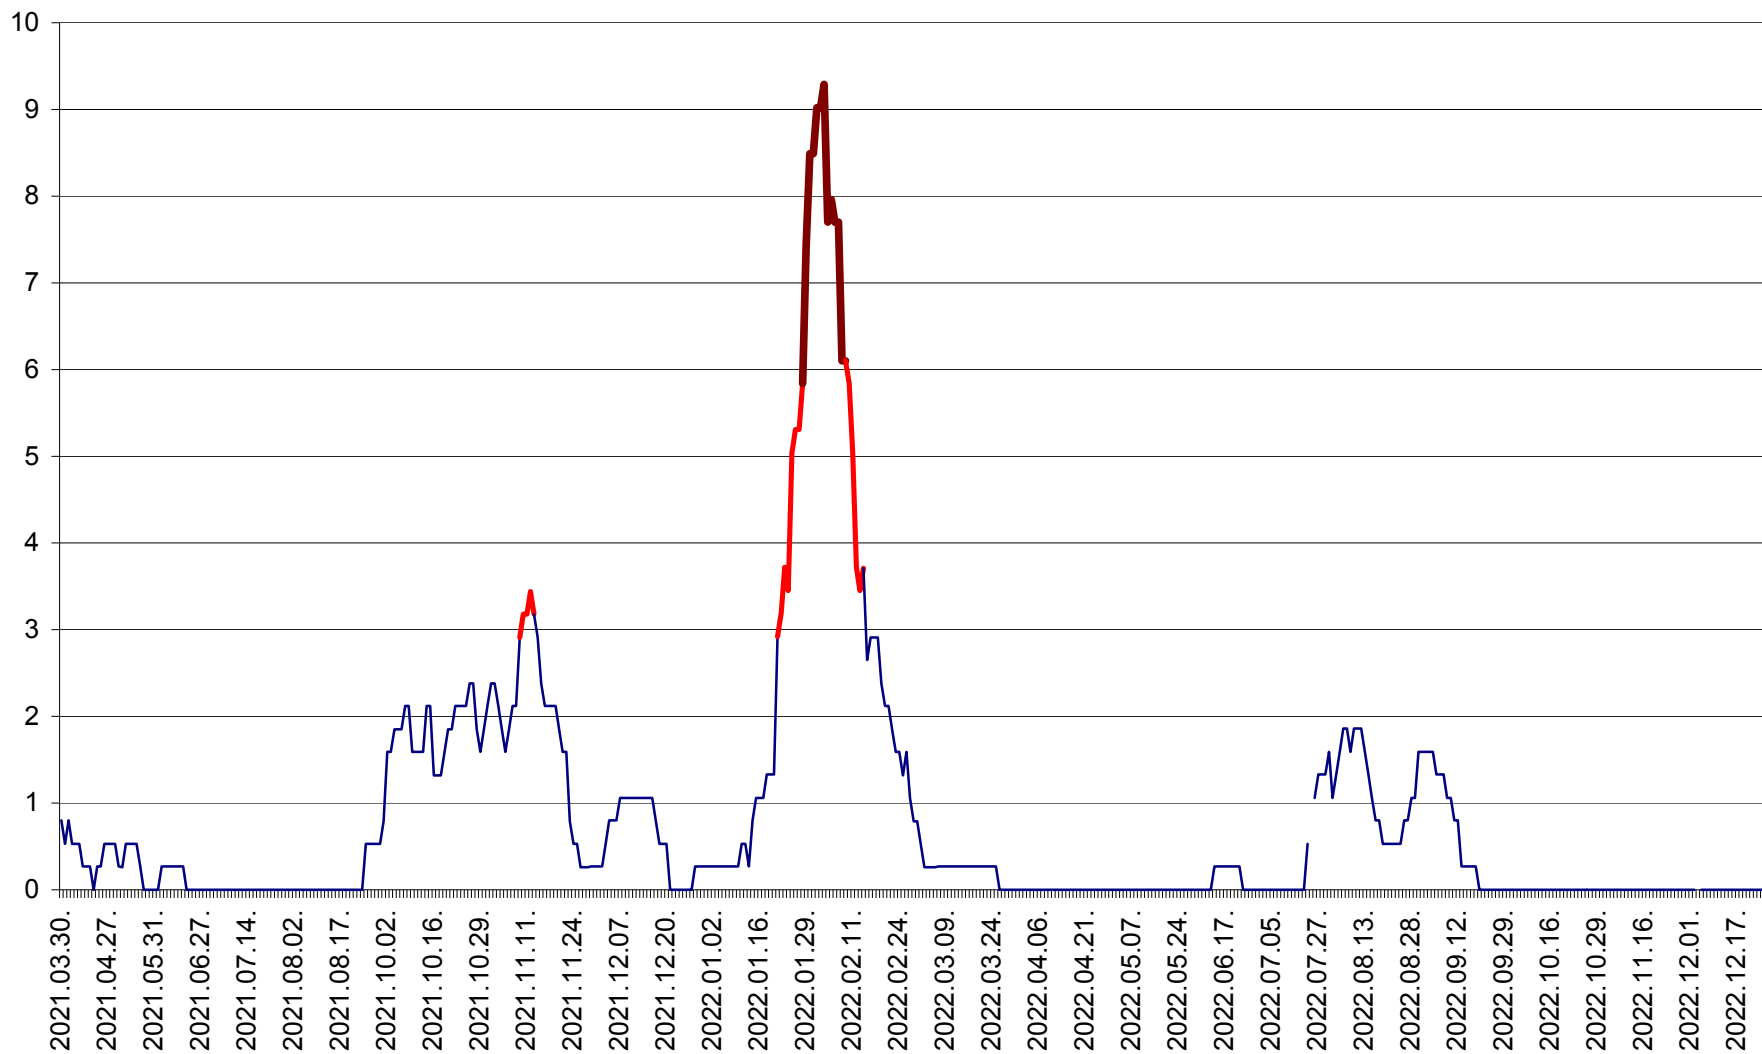

CORBU - Evolutia incidentei cumulate pe 14 zile la ‰ de locuitori
2021.04.01. - 2022.12.25.

CORUND - Evolutia incidentei cumulate pe 14 zile la ‰ de locuitori
2021.04.01. - 2022.12.25.

COZMENI - Evolutia incidentei cumulate pe 14 zile la ‰ de locuitori
2021.04.01. - 2022.12.25.

ORAȘ CRISTURU SECUIESC - Evolutia incidentei cumulate pe 14 zile la ‰ de locuitori
2021.04.01. - 2022.12.25.

DĂNEȘTI - Evolutia incidentei cumulate pe 14 zile la ‰ de locuitori
2021.04.01. - 2022.12.25.

DÂRJIU - Evolutia incidentei cumulate pe 14 zile la ‰ de locuitori
2021.04.01. - 2022.12.25.

DEALU - Evolutia incidentei cumulate pe 14 zile la ‰ de locuitori
2021.04.01. - 2022.12.25.

DITRĂU - Evolutia incidentei cumulate pe 14 zile la ‰ de locuitori
2021.04.01. - 2022.12.25.

FELICENI - Evolutia incidentei cumulate pe 14 zile la % de locuitori
2021.04.01. - 2022.12.25.

FRUMOASA - Evolutia incidentei cumulate pe 14 zile la ‰ de locuitori
2021.04.01. - 2022.12.25.

GĂLĂUȚAȘ - Evoluția incidenței cumulate pe 14 zile la ‰ de locuitori
2021.04.01. - 2022.12.25.