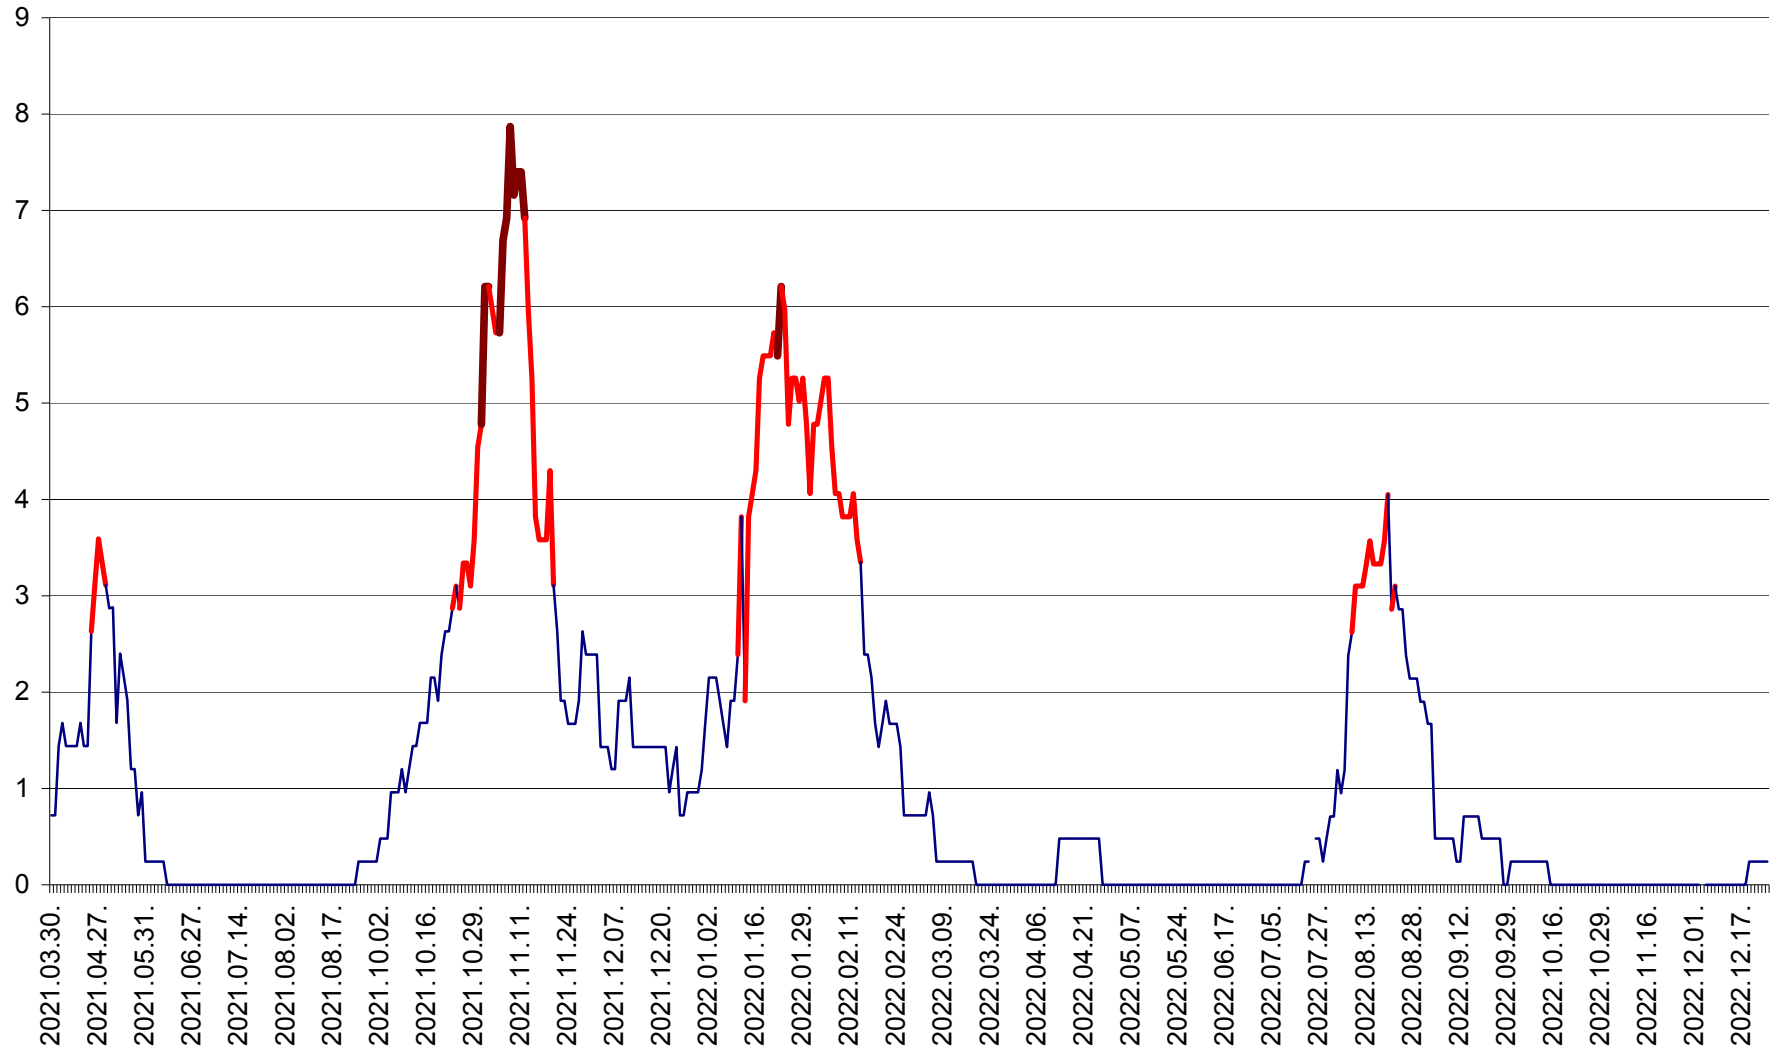

CORBU - Evolutia incidentei cumulate pe 14 zile la ‰ de locuitori
2021.04.01. - 2022.12.25.

CORUND - Evolutia incidentei cumulate pe 14 zile la ‰ de locuitori
2021.04.01. - 2022.12.25.

COZMENI - Evolutia incidentei cumulate pe 14 zile la ‰ de locuitori
2021.04.01. - 2022.12.25.

ORAȘ CRISTURU SECUIESC - Evolutia incidentei cumulate pe 14 zile la ‰ de locuitori
2021.04.01. - 2022.12.25.

DĂNEȘTI - Evolutia incidentei cumulate pe 14 zile la ‰ de locuitori
2021.04.01. - 2022.12.25.

DÂRJIU - Evolutia incidentei cumulate pe 14 zile la ‰ de locuitori
2021.04.01. - 2022.12.25.

DEALU - Evolutia incidentei cumulate pe 14 zile la ‰ de locuitori
2021.04.01. - 2022.12.25.

DITRĂU - Evolutia incidentei cumulate pe 14 zile la ‰ de locuitori
2021.04.01. - 2022.12.25.

FELICENI - Evolutia incidentei cumulate pe 14 zile la % de locuitori
2021.04.01. - 2022.12.25.

FRUMOASA - Evolutia incidentei cumulate pe 14 zile la ‰ de locuitori
2021.04.01. - 2022.12.25.

GĂLĂUȚAȘ - Evoluția incidenței cumulate pe 14 zile la ‰ de locuitori
2021.04.01. - 2022.12.25.