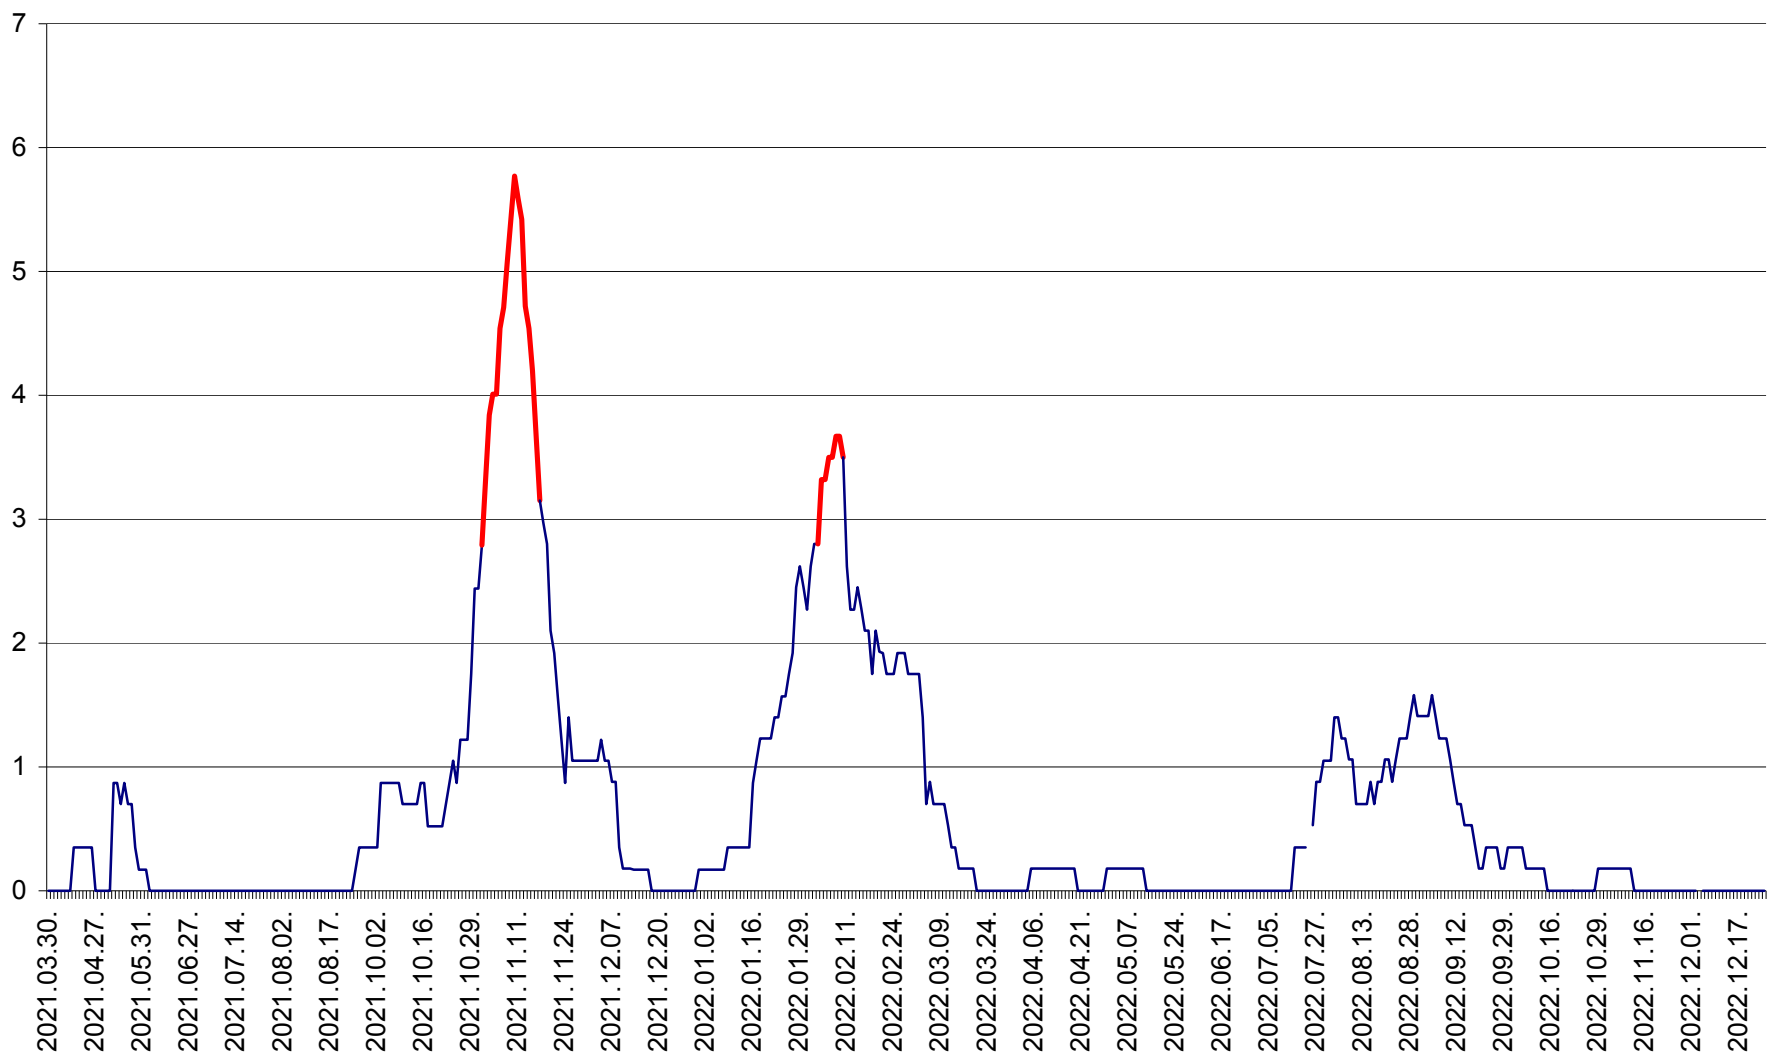

ORAȘ BĂLAN - Evoluția incidenței cumulate pe 14 zile la ‰ de locuitori
2021.04.01. - 2022.12.25.

BILBOR - Evolutia incidentei cumulate pe 14 zile la ‰ de locuitori
2021.04.01. - 2022.12.25.

ORAȘ BORSEC - Evolutia incidentei cumulate pe 14 zile la ‰ de locuitori
2021.04.01. - 2022.12.25.

CORBU - Evolutia incidentei cumulate pe 14 zile la ‰ de locuitori
2021.04.01. - 2022.12.25.

CORUND - Evolutia incidentei cumulate pe 14 zile la ‰ de locuitori
2021.04.01. - 2022.12.25.

COZMENI - Evolutia incidentei cumulate pe 14 zile la ‰ de locuitori
2021.04.01. - 2022.12.25.

ORAȘ CRISTURU SECUIESC - Evolutia incidentei cumulate pe 14 zile la ‰ de locuitori
2021.04.01. - 2022.12.25.

DĂNEȘTI - Evolutia incidentei cumulate pe 14 zile la ‰ de locuitori
2021.04.01. - 2022.12.25.

DÂRJIU - Evolutia incidentei cumulate pe 14 zile la ‰ de locuitori
2021.04.01. - 2022.12.25.

DEALU - Evolutia incidentei cumulate pe 14 zile la ‰ de locuitori
2021.04.01. - 2022.12.25.

DITRĂU - Evolutia incidentei cumulate pe 14 zile la ‰ de locuitori
2021.04.01. - 2022.12.25.