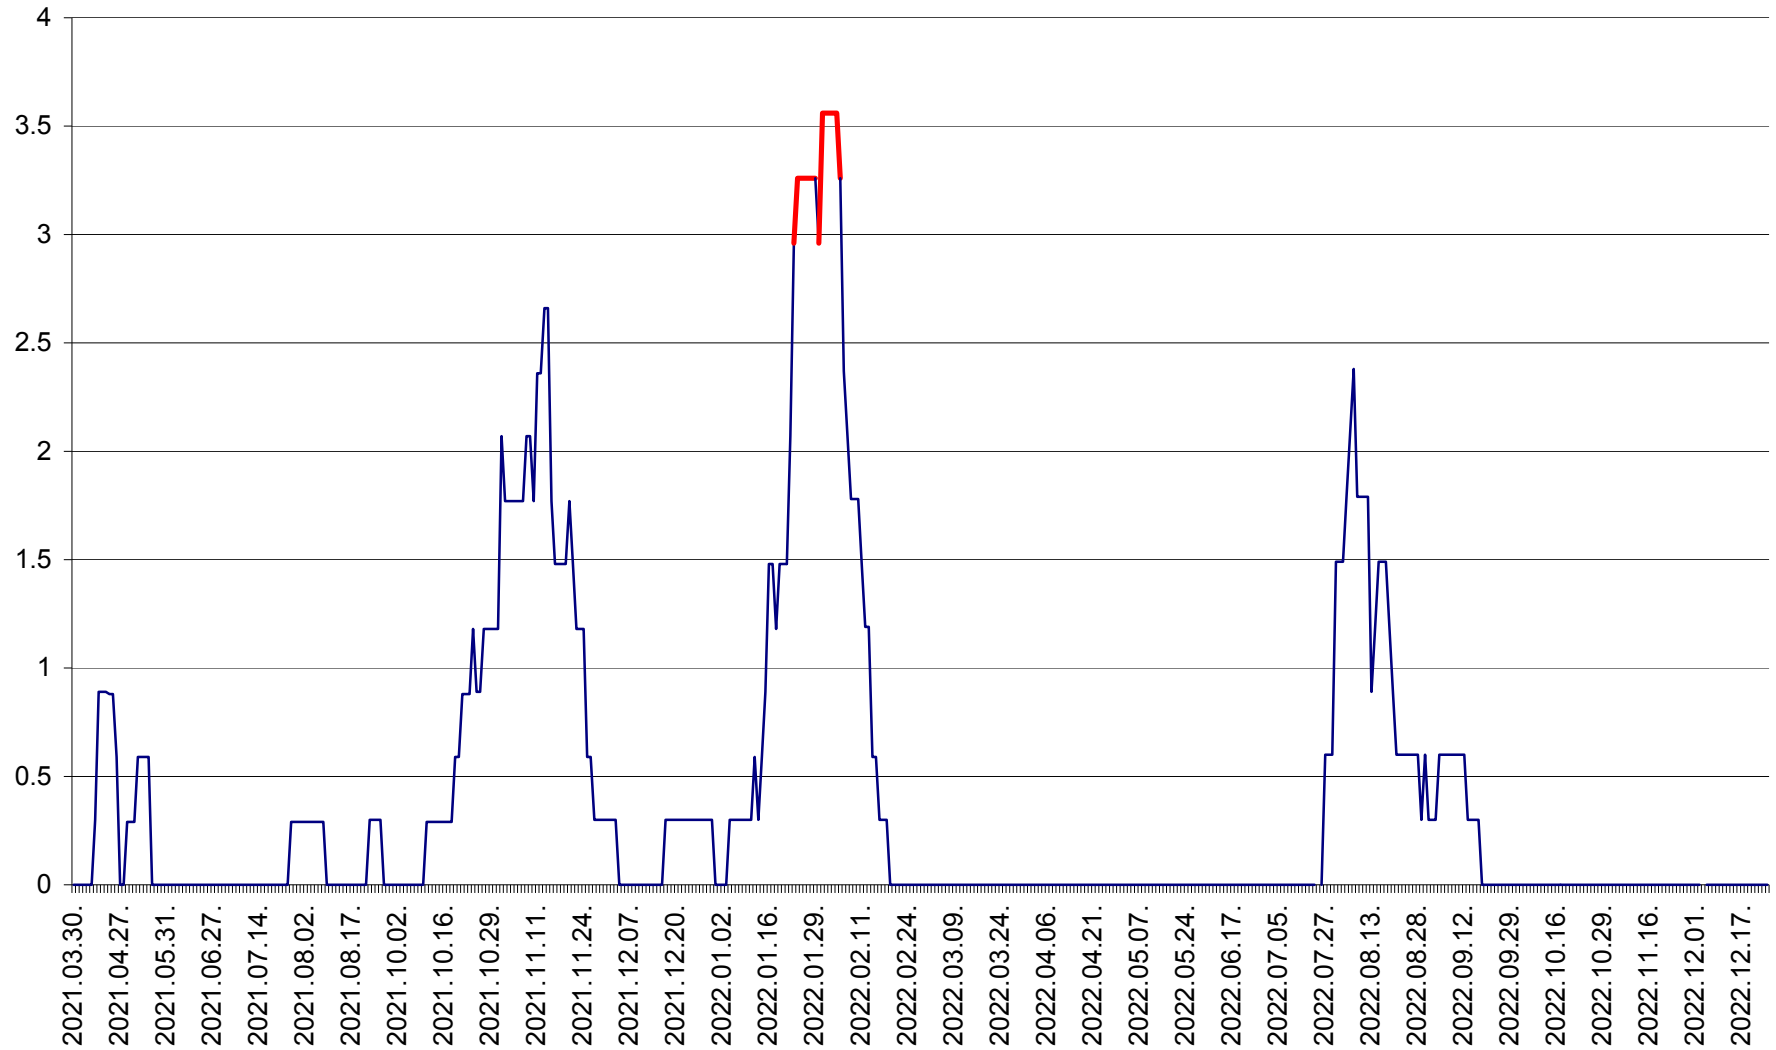

MUNICIPIUL GHEORGHENI - Evolutia incidentei cumulate pe 14 zile la % de locuitori
2021.04.01. - 2022.12.25.

JOSENI - Evolutia incidentei cumulate pe 14 zile la ‰ de locuitori
2021.04.01. - 2022.12.25.

LĂZAREA - Evolutia incidentei cumulate pe 14 zile la % de locuitori
2021.04.01. - 2022.12.25.

LELICENI - Evolutia incidentei cumulate pe 14 zile la ‰ de locuitori
2021.04.01. - 2022.12.25.

LUETA - Evolutia incidentei cumulate pe 14 zile la ‰ de locuitori
2021.04.01. - 2022.12.25.

LUNCA DE JOS - Evolutia incidentei cumulate pe 14 zile la ‰ de locuitori
2021.04.01. - 2022.12.25.

LUNCA DE SUS - Evolutia incidentei cumulate pe 14 zile la ‰ de locuitori
2021.04.01. - 2022.12.25.

LUPENI - Evolutia incidentei cumulate pe 14 zile la ‰ de locuitori
2021.04.01. - 2022.12.25.

MĂDĂRAȘ - Evolutia incidentei cumulate pe 14 zile la ‰ de locuitori
2021.04.01. - 2022.12.25.