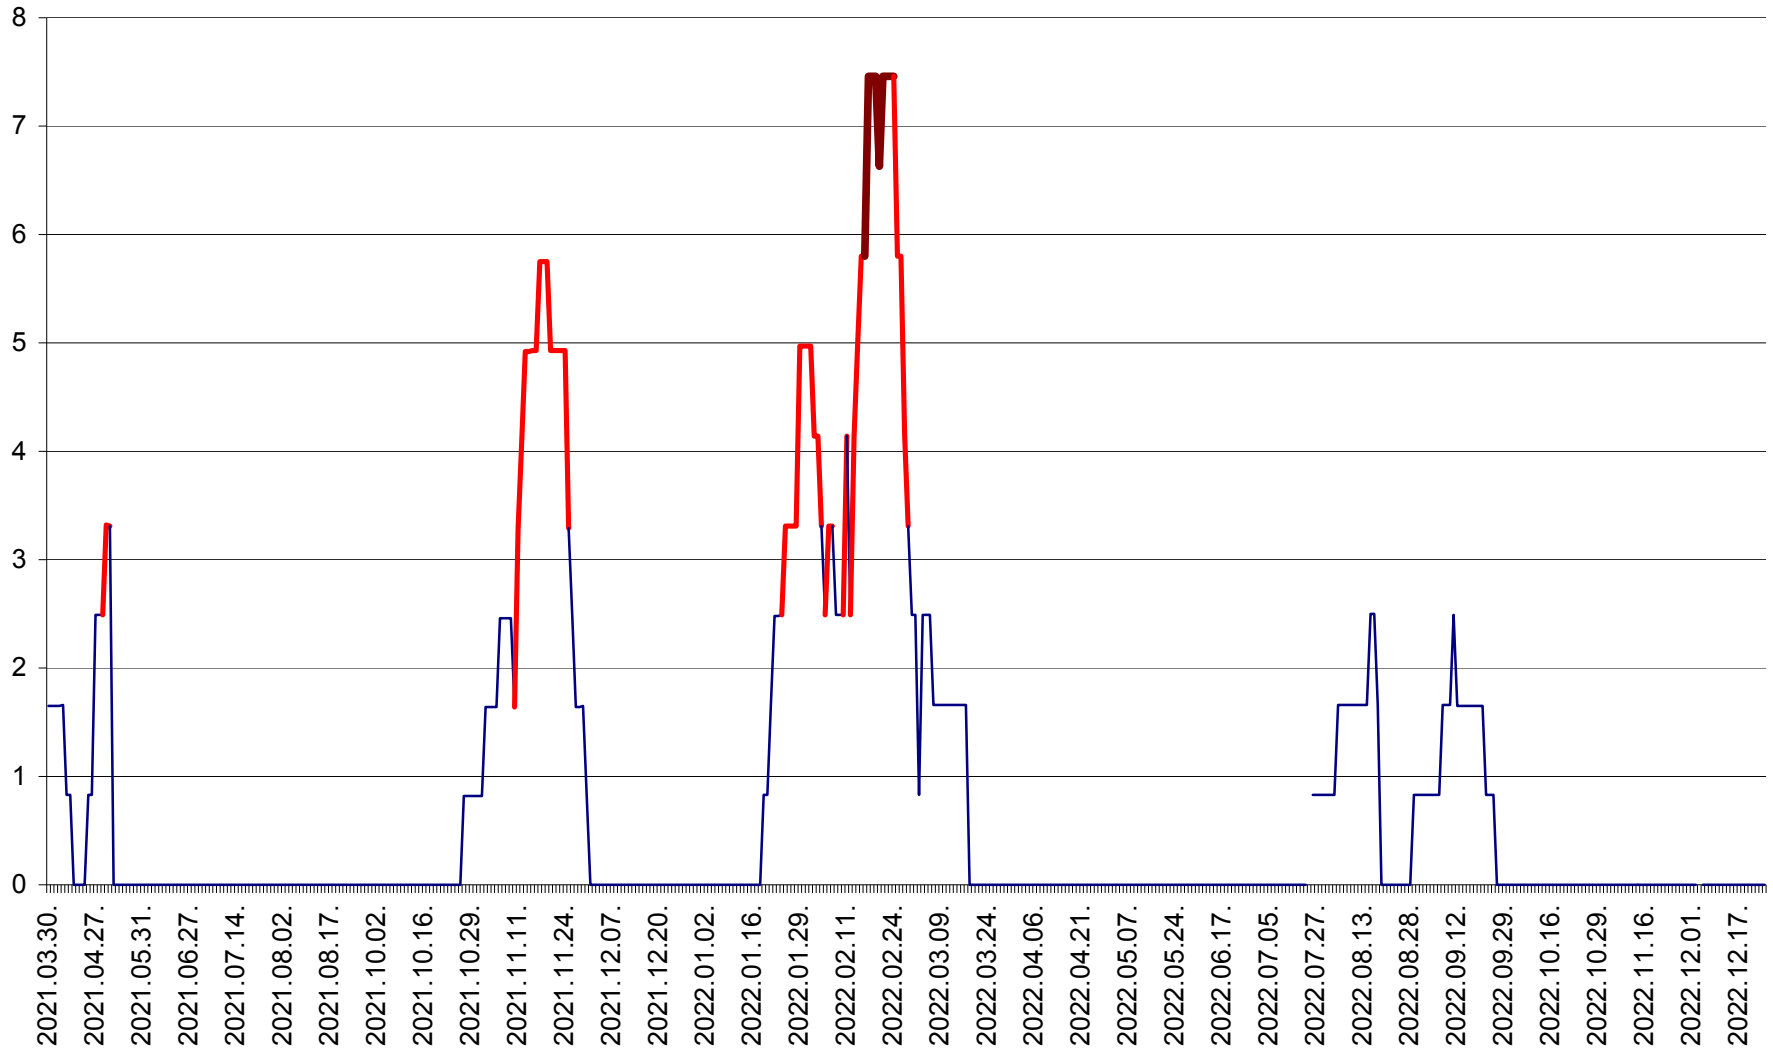

PLĂIEȘII DE JOS - Evoluția incidenței cumulate pe 14 zile la ‰ de locuitori
2021.04.01. - 2022.12.25.

PORUMBENI - Evolutia incidentei cumulate pe 14 zile la ‰ de locuitori
2021.04.01. - 2022.12.25.

PRAID - Evolutia incidentei cumulate pe 14 zile la ‰ de locuitori
2021.04.01. - 2022.12.25.

RACU - Evolutia incidentei cumulate pe 14 zile la ‰ de locuitori
2021.04.01. - 2022.12.25.

REMETEA - Evolutia incidentei cumulate pe 14 zile la ‰ de locuitori
2021.04.01. - 2022.12.25.

SĂCEL - Evolutia incidentei cumulate pe 14 zile la ‰ de locuitori
2021.04.01. - 2022.12.25.