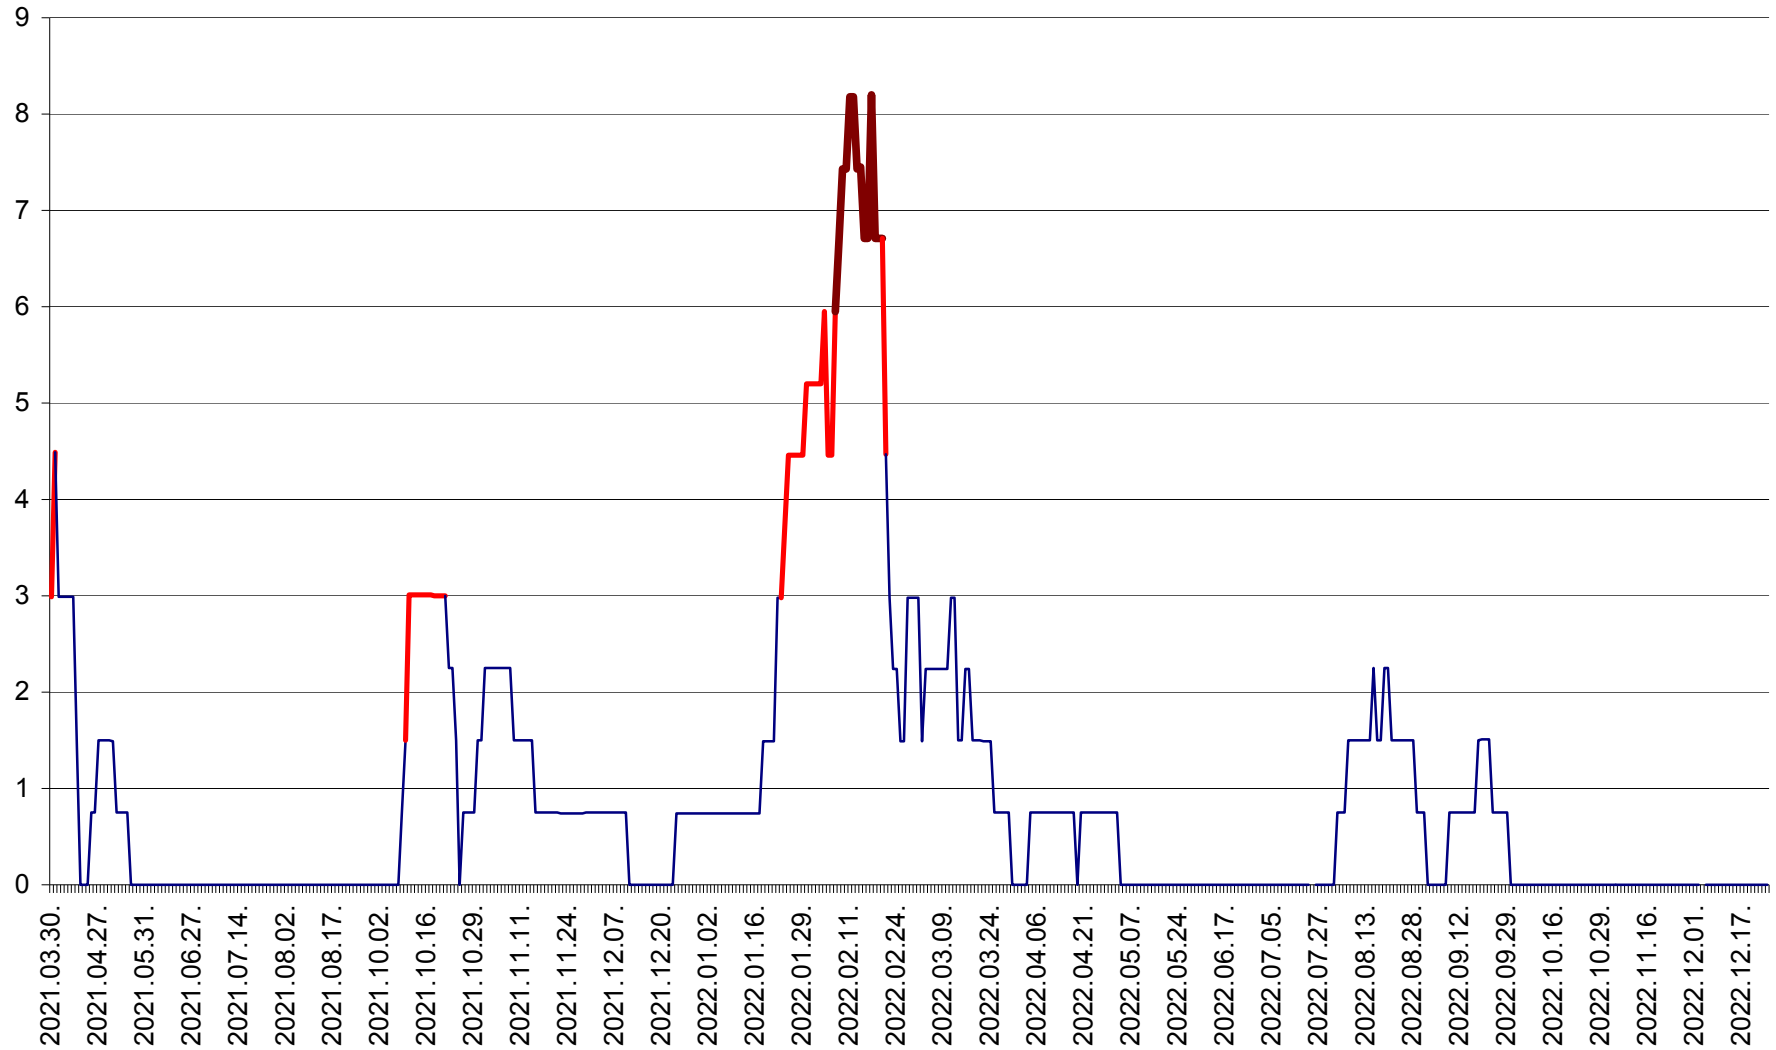

LELICENI - Evolutia incidentei cumulate pe 14 zile la ‰ de locuitori
2021.04.01. - 2022.12.25.

LUETA - Evolutia incidentei cumulate pe 14 zile la ‰ de locuitori
2021.04.01. - 2022.12.25.

LUNCA DE JOS - Evolutia incidentei cumulate pe 14 zile la ‰ de locuitori
2021.04.01. - 2022.12.25.

LUNCA DE SUS - Evolutia incidentei cumulate pe 14 zile la ‰ de locuitori
2021.04.01. - 2022.12.25.

LUPENI - Evolutia incidentei cumulate pe 14 zile la ‰ de locuitori
2021.04.01. - 2022.12.25.

MĂDĂRAȘ - Evolutia incidentei cumulate pe 14 zile la ‰ de locuitori
2021.04.01. - 2022.12.25.

MĂRTINIȘ - Evolutia incidentei cumulate pe 14 zile la ‰ de locuitori
2021.04.01. - 2022.12.25.

MEREȘTI - Evolutia incidentei cumulate pe 14 zile la ‰ de locuitori
2021.04.01. - 2022.12.25.

MUNICIPIUL MIERCUREA-CIUC - Evolutia incidentei cumulate pe 14 zile la ‰ de locuitori
2021.04.01. - 2022.12.25.