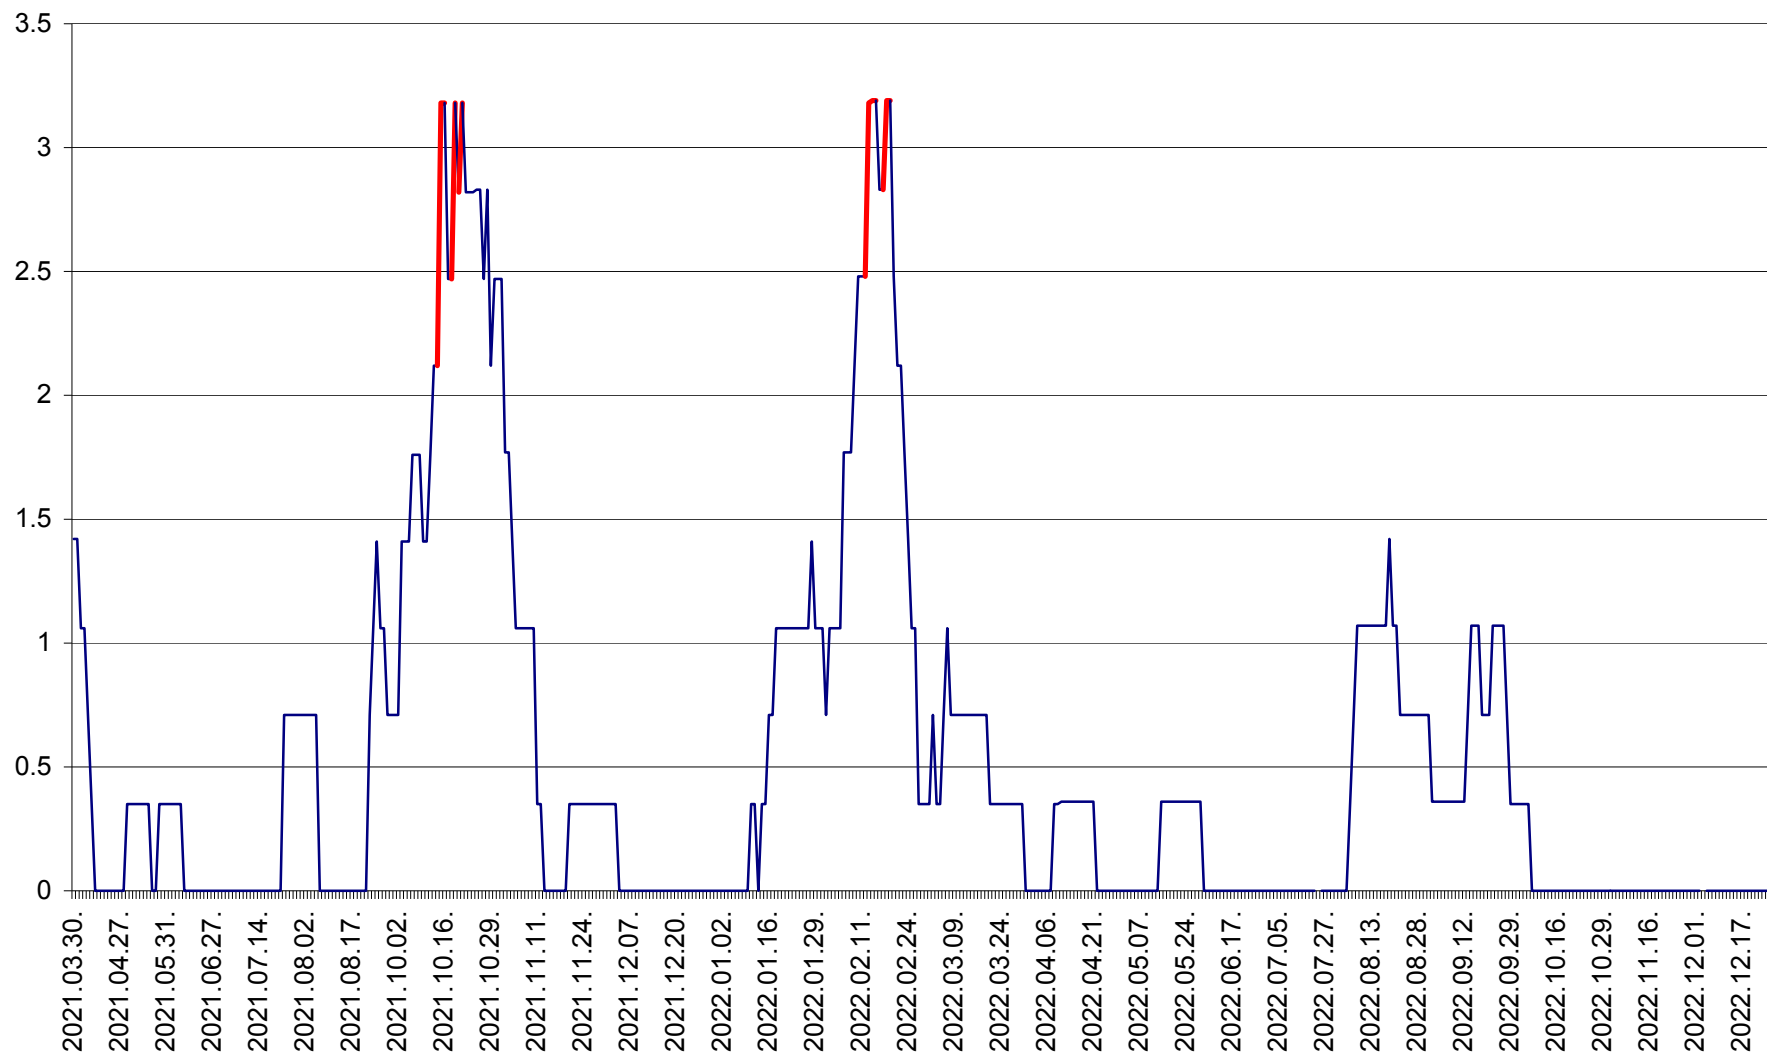

PORUMBENI - Evolutia incidentei cumulate pe 14 zile la ‰ de locuitori
2021.04.01. - 2022.12.25.