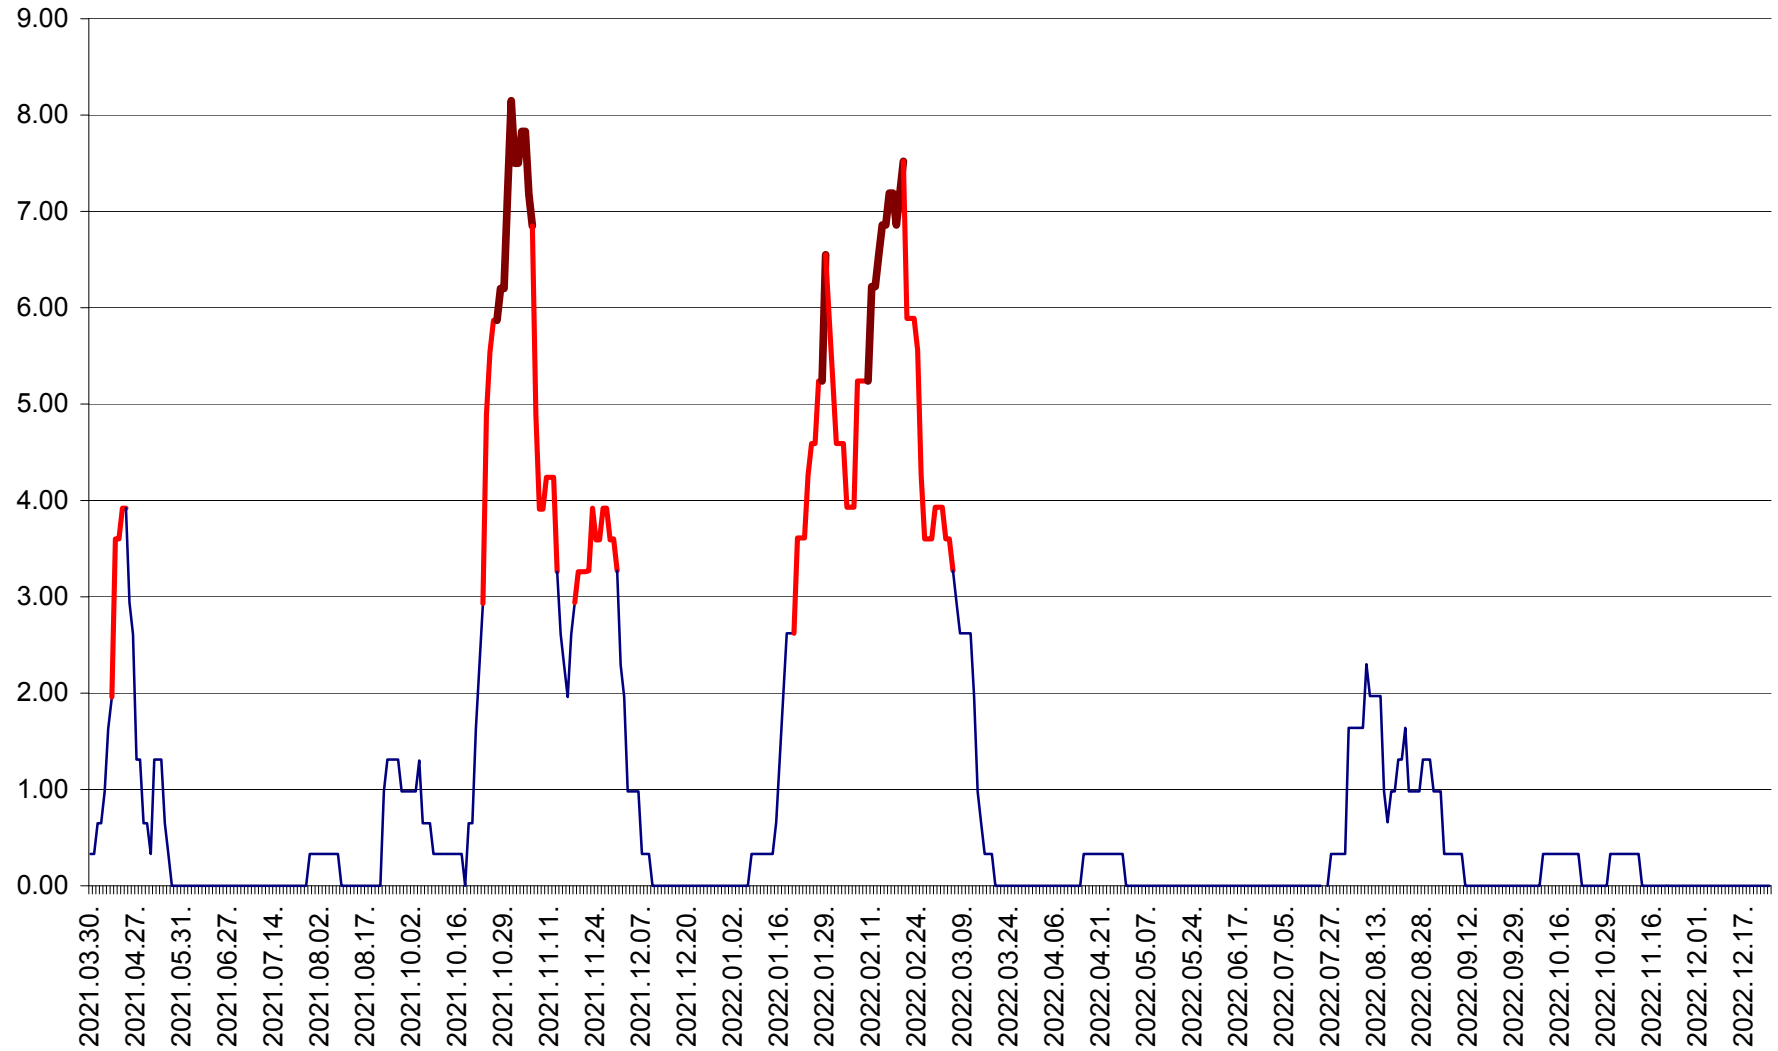

ATID - Evolutia incidentei cumulate pe 14 zile la % de locuitori
2021.04.01. - 2022.12.25.

AVRĂMEȘTI - Evolutia incidentei cumulate pe 14 zile la ‰ de locuitori
2021.04.01. - 2022.12.25.

ORAȘ BĂILE TUȘNAD - Evoluția incidenței cumulate pe 14 zile la ‰ de locuitori
2021.04.01. - 2022.12.25.

ORAȘ BĂLAN - Evoluția incidenței cumulate pe 14 zile la ‰ de locuitori
2021.04.01. - 2022.12.25.

BILBOR - Evolutia incidentei cumulate pe 14 zile la ‰ de locuitori
2021.04.01. - 2022.12.25.

ORAȘ BORSEC - Evolutia incidentei cumulate pe 14 zile la ‰ de locuitori
2021.04.01. - 2022.12.25.

BRĂDEȘTI - Evolutia incidentei cumulate pe 14 zile la ‰ de locuitori
2021.04.01. - 2022.12.25.

CĂPÂLNIȚA - Evolutia incidentei cumulate pe 14 zile la ‰ de locuitori
2021.04.01. - 2022.12.25.

CÂRȚA - Evolutia incidentei cumulate pe 14 zile la ‰ de locuitori
2021.04.01. - 2022.12.25.