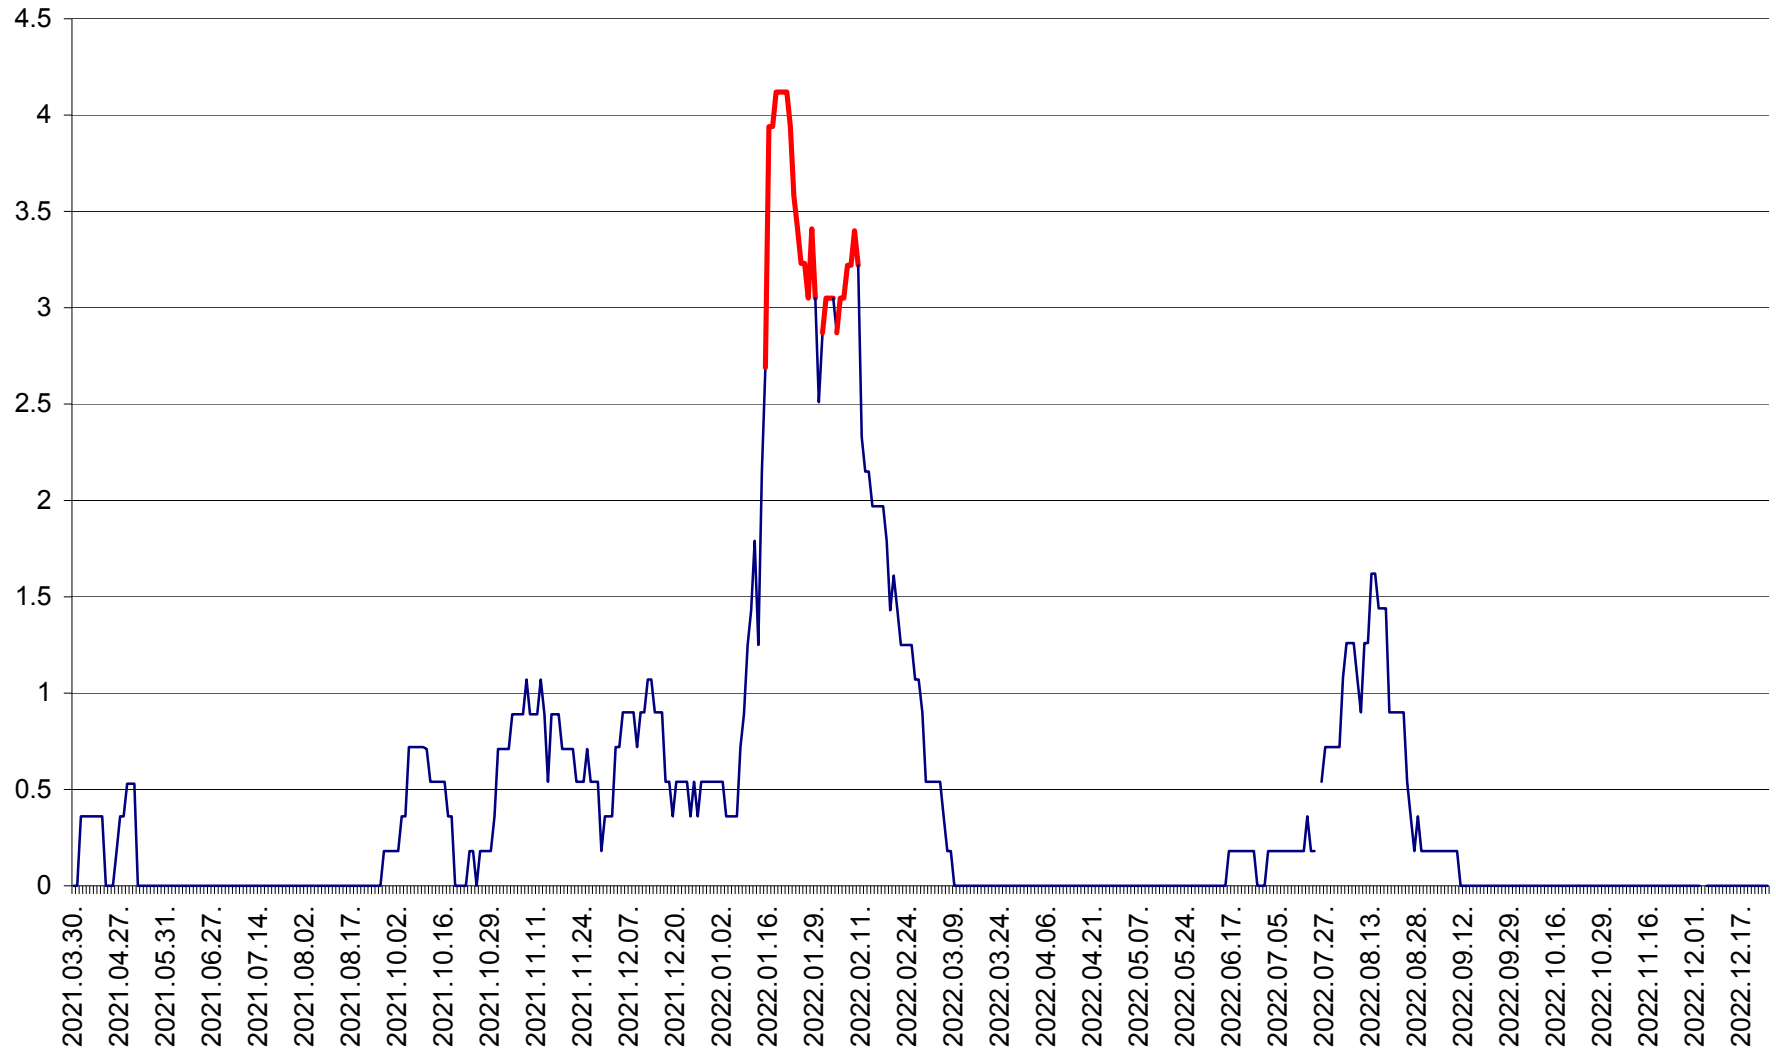

FELICENI - Evolutia incidentei cumulate pe 14 zile la % de locuitori
2021.04.01. - 2022.12.25.

FRUMOASA - Evolutia incidentei cumulate pe 14 zile la ‰ de locuitori
2021.04.01. - 2022.12.25.

GĂLĂUȚAȘ - Evoluția incidenței cumulate pe 14 zile la ‰ de locuitori
2021.04.01. - 2022.12.25.

MUNICIPIUL GHEORGHENI - Evolutia incidentei cumulate pe 14 zile la % de locuitori
2021.04.01. - 2022.12.25.

JOSENI - Evolutia incidentei cumulate pe 14 zile la ‰ de locuitori
2021.04.01. - 2022.12.25.

LĂZAREA - Evolutia incidentei cumulate pe 14 zile la % de locuitori
2021.04.01. - 2022.12.25.

LELICENI - Evolutia incidentei cumulate pe 14 zile la ‰ de locuitori
2021.04.01. - 2022.12.25.

LUETA - Evolutia incidentei cumulate pe 14 zile la ‰ de locuitori
2021.04.01. - 2022.12.25.

LUNCA DE JOS - Evolutia incidentei cumulate pe 14 zile la ‰ de locuitori
2021.04.01. - 2022.12.25.