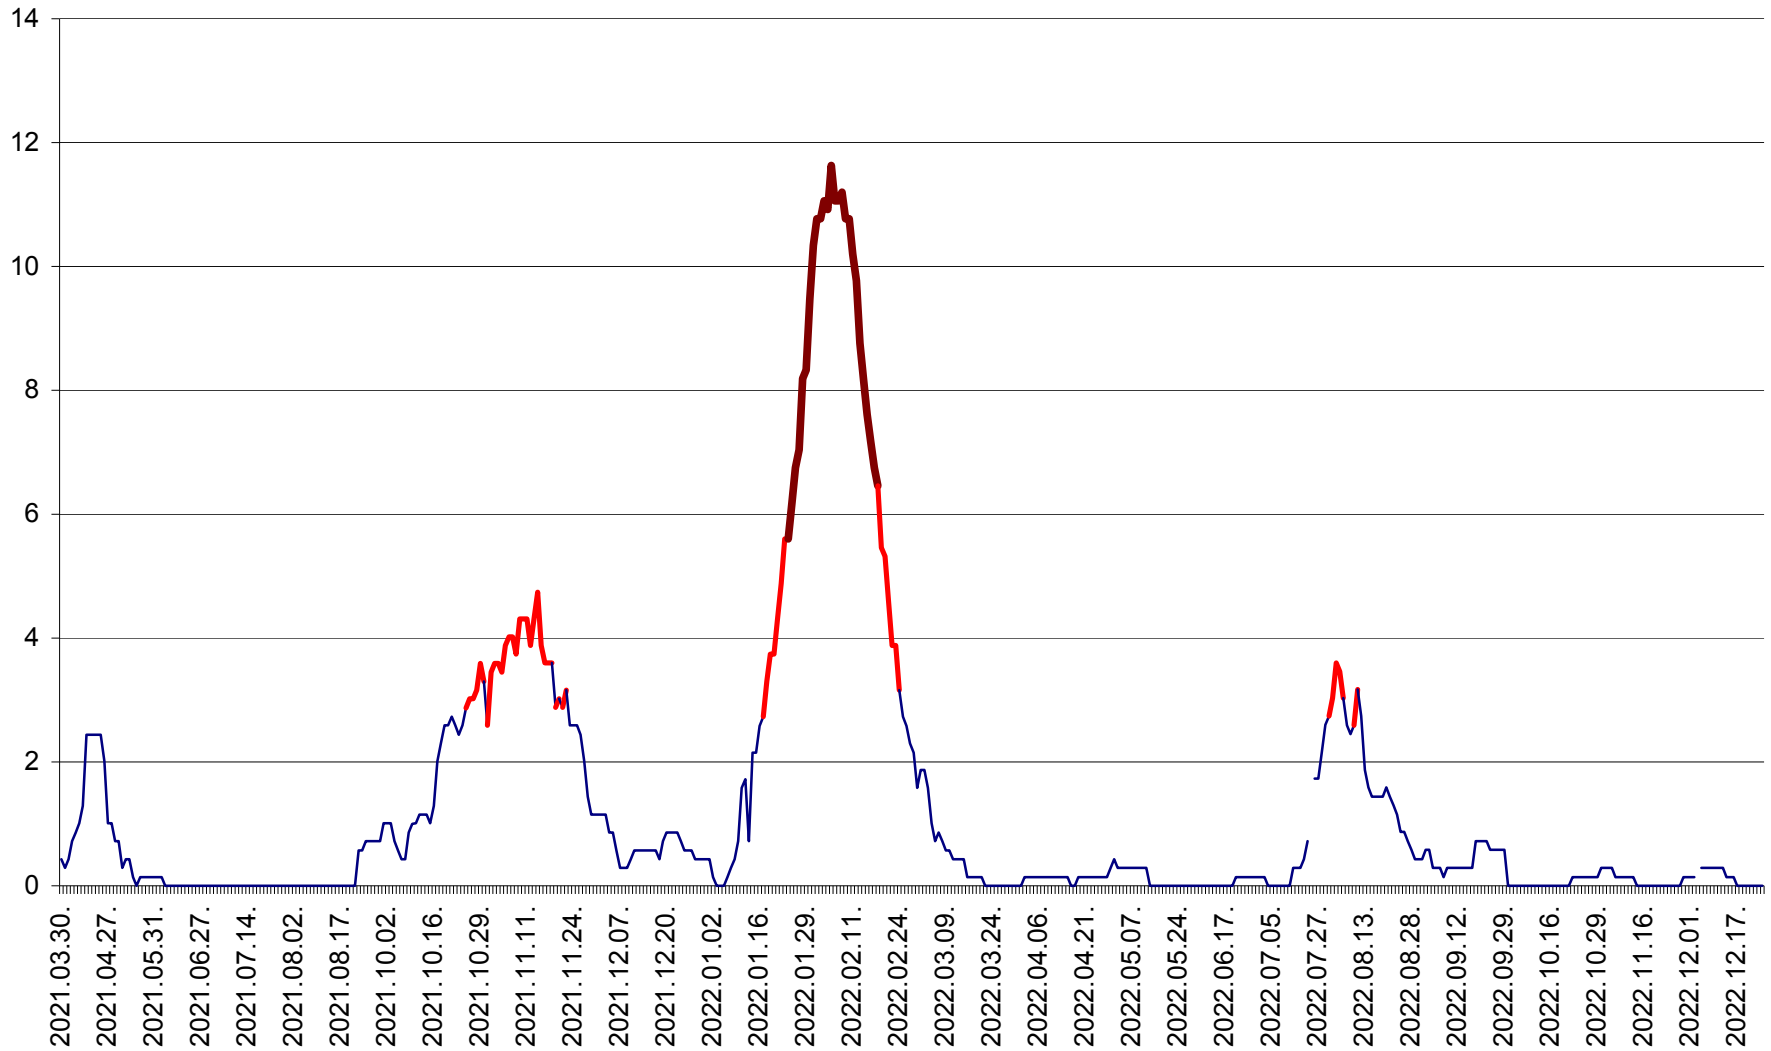

MIHĂILENI - Evolutia incidentei cumulate pe 14 zile la ‰ de locuitori
2021.04.01. - 2022.12.25.

MUGENI - Evolutia incidentei cumulate pe 14 zile la ‰ de locuitori
2021.04.01. - 2022.12.25.

OCLAND - Evolutia incidentei cumulate pe 14 zile la ‰ de locuitori
2021.04.01. - 2022.12.25.

MUNICIPIUL ODORHEIU SECUIESC - Evolutia incidentei cumulate pe 14 zile la % de locuitori
2021.04.01. - 2022.12.25.

PĂULENI-CIUC - Evolutia incidentei cumulate pe 14 zile la ‰ de locuitori
2021.04.01. - 2022.12.25.

PLĂIEȘII DE JOS - Evoluția incidenței cumulate pe 14 zile la ‰ de locuitori
2021.04.01. - 2022.12.25.

PORUMBENI - Evolutia incidentei cumulate pe 14 zile la ‰ de locuitori
2021.04.01. - 2022.12.25.

PRAID - Evolutia incidentei cumulate pe 14 zile la ‰ de locuitori
2021.04.01. - 2022.12.25.