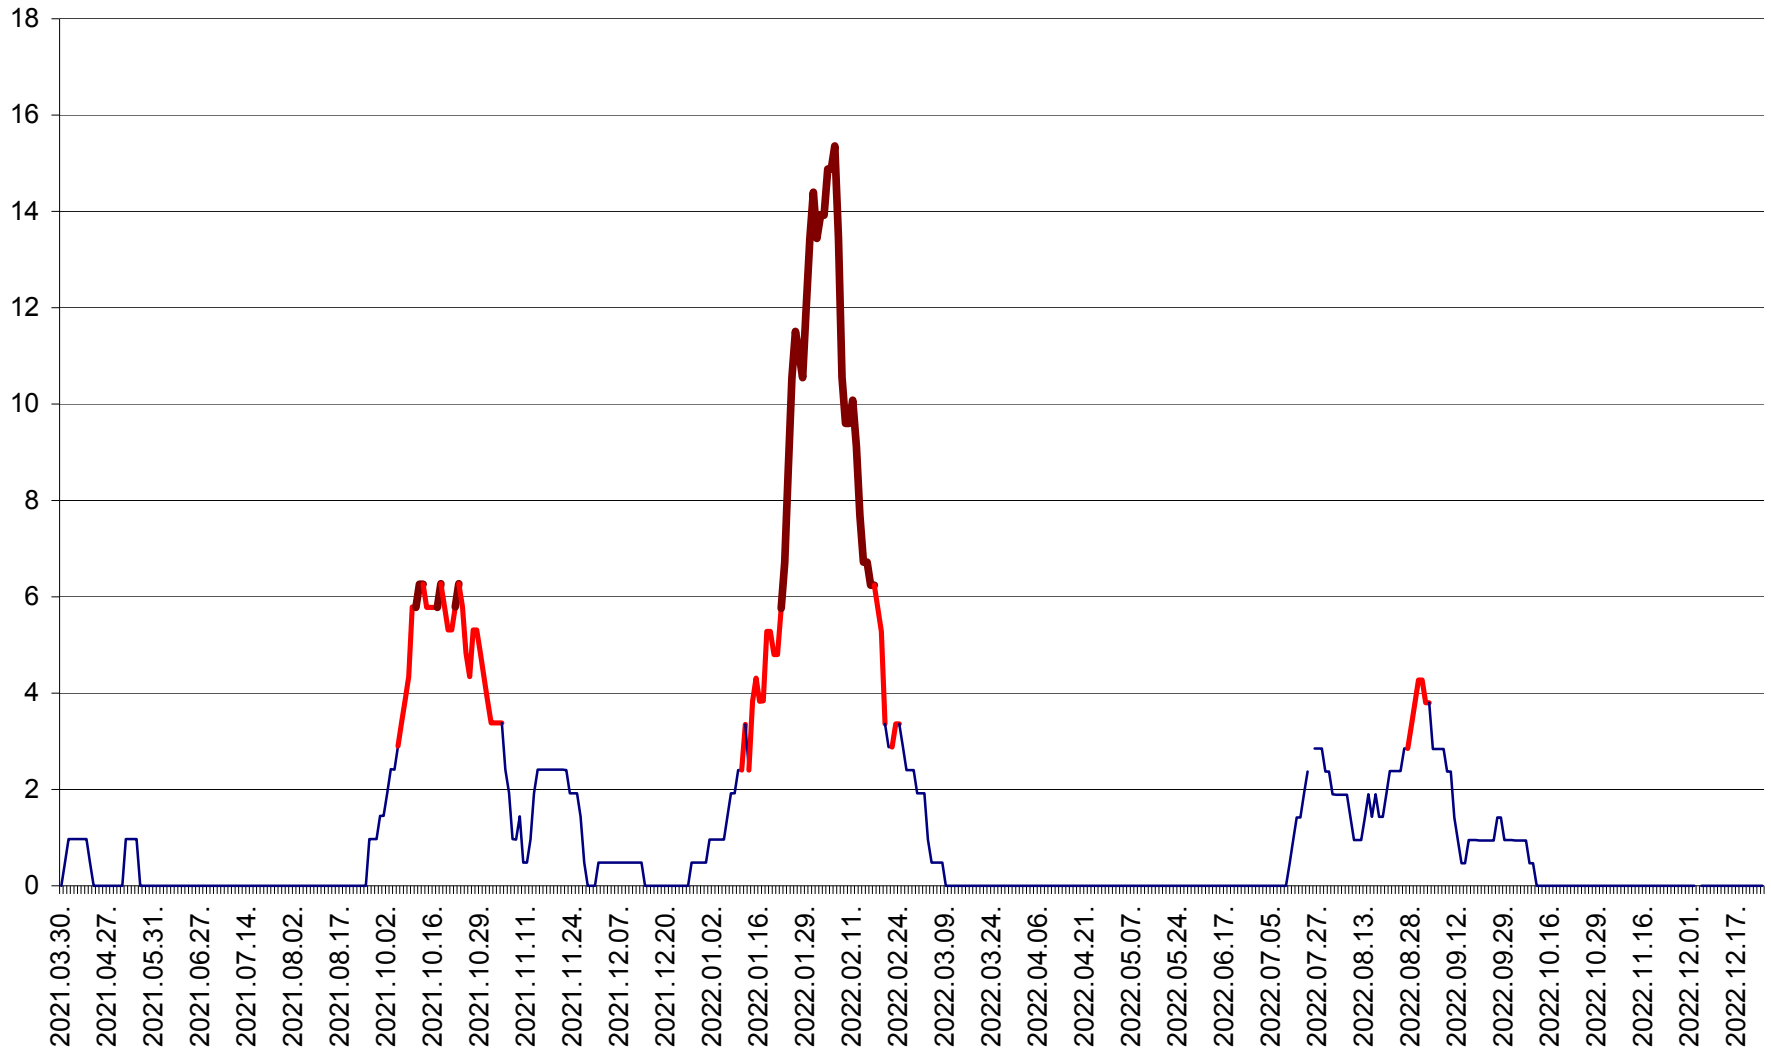

PLĂIEȘII DE JOS - Evoluția incidenței cumulate pe 14 zile la ‰ de locuitori
2021.04.01. - 2022.12.25.