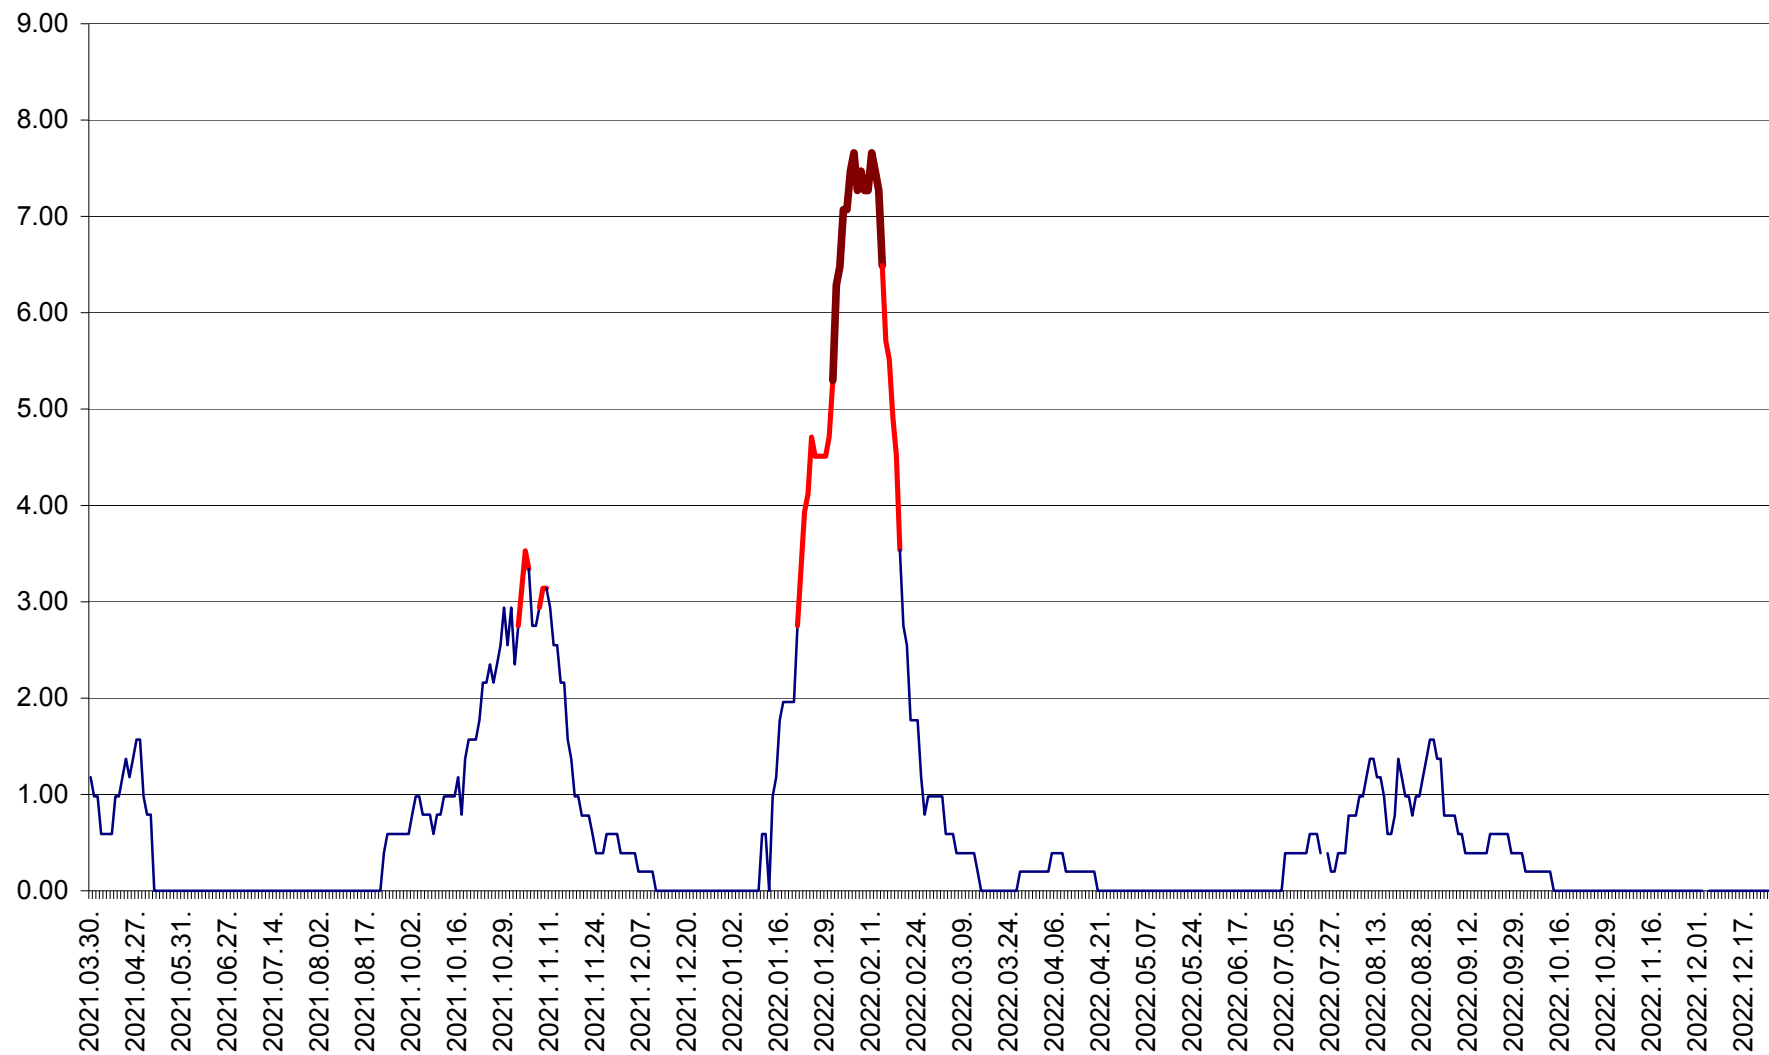

ORAȘ BĂLAN - Evoluția incidenței cumulate pe 14 zile la ‰ de locuitori
2021.04.01. - 2022.12.25.

BILBOR - Evolutia incidentei cumulate pe 14 zile la ‰ de locuitori
2021.04.01. - 2022.12.25.

ORAȘ BORSEC - Evolutia incidentei cumulate pe 14 zile la ‰ de locuitori
2021.04.01. - 2022.12.25.

BRĂDEȘTI - Evolutia incidentei cumulate pe 14 zile la ‰ de locuitori
2021.04.01. - 2022.12.25.

CĂPÂLNIȚA - Evolutia incidentei cumulate pe 14 zile la ‰ de locuitori
2021.04.01. - 2022.12.25.

CÂRȚA - Evolutia incidentei cumulate pe 14 zile la ‰ de locuitori
2021.04.01. - 2022.12.25.

CICEU - Evolutia incidentei cumulate pe 14 zile la ‰ de locuitori
2021.04.01. - 2022.12.25.

CIUCSÂNGEORGIU - Evolutia incidentei cumulate pe 14 zile la ‰ de locuitori
2021.04.01. - 2022.12.25.

CIUMANI - Evolutia incidentei cumulate pe 14 zile la ‰ de locuitori
2021.04.01. - 2022.12.25.

CORBU - Evolutia incidentei cumulate pe 14 zile la ‰ de locuitori
2021.04.01. - 2022.12.25.

CORUND - Evolutia incidentei cumulate pe 14 zile la ‰ de locuitori
2021.04.01. - 2022.12.25.

COZMENI - Evolutia incidentei cumulate pe 14 zile la ‰ de locuitori
2021.04.01. - 2022.12.25.