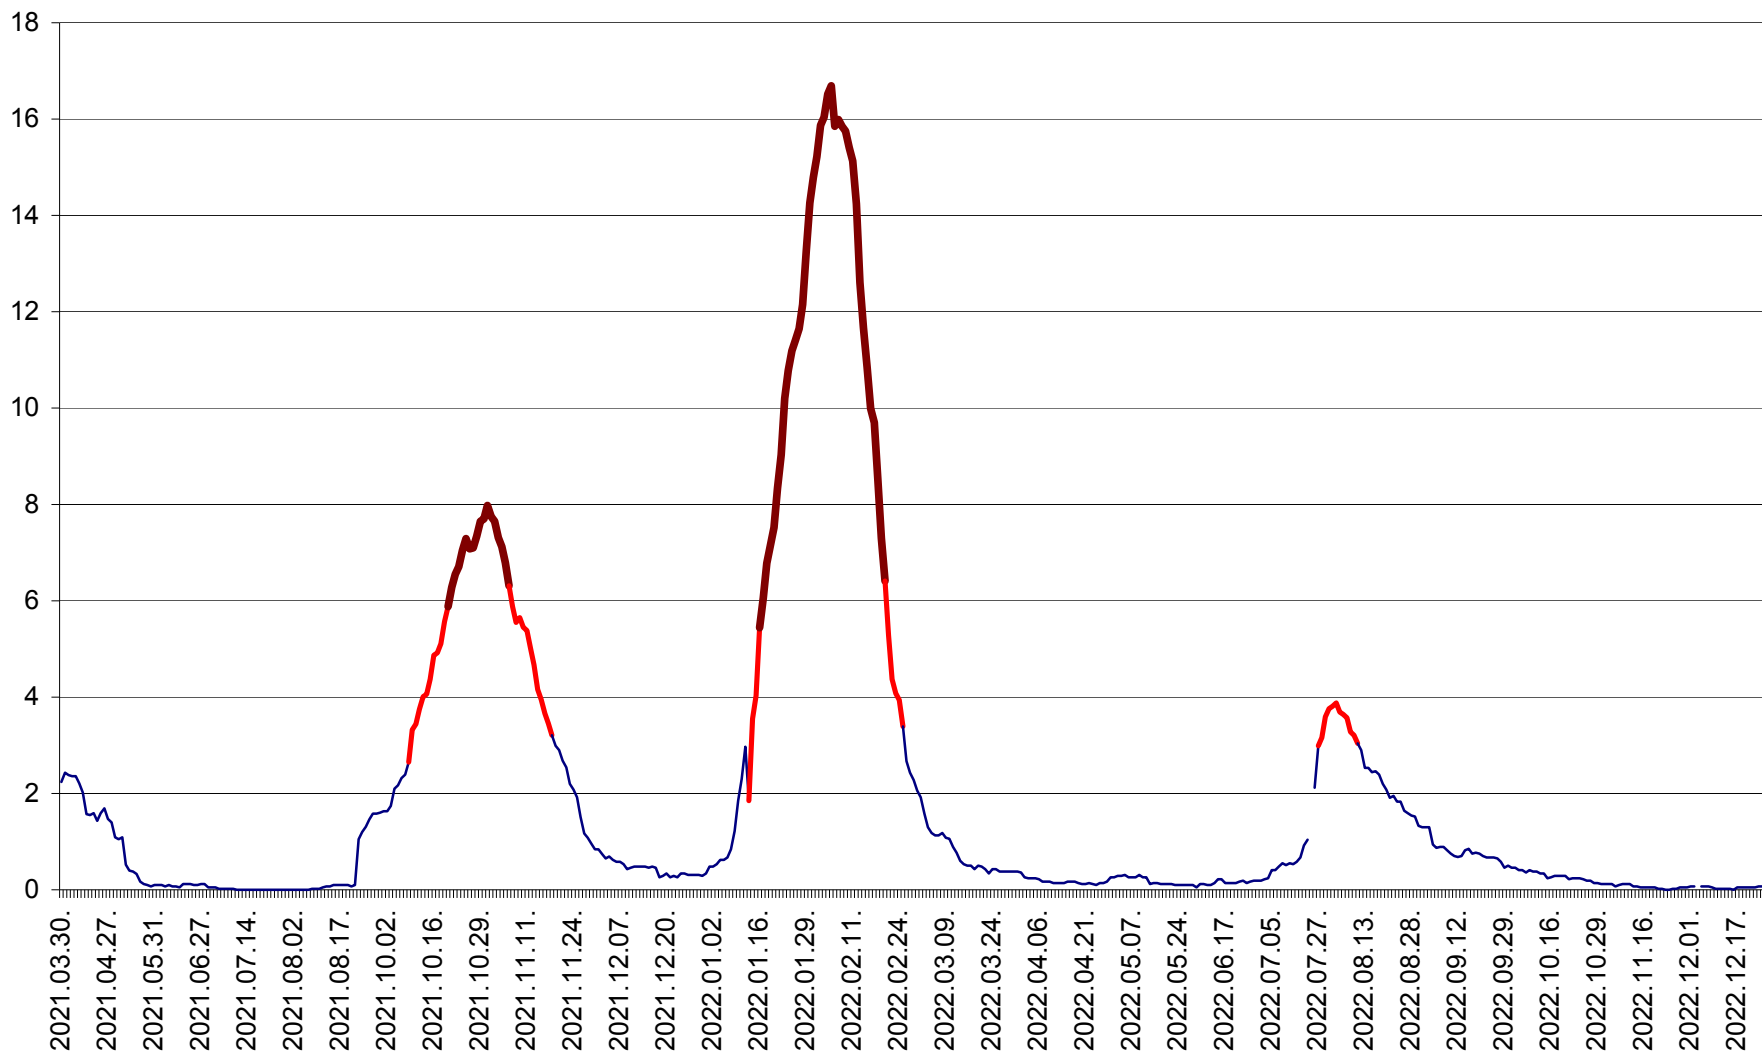

LELICENI - Evolutia incidentei cumulate pe 14 zile la ‰ de locuitori
2021.04.01. - 2022.12.25.

LUETA - Evolutia incidentei cumulate pe 14 zile la ‰ de locuitori
2021.04.01. - 2022.12.25.

LUNCA DE JOS - Evolutia incidentei cumulate pe 14 zile la ‰ de locuitori
2021.04.01. - 2022.12.25.

LUNCA DE SUS - Evolutia incidentei cumulate pe 14 zile la ‰ de locuitori
2021.04.01. - 2022.12.25.

LUPENI - Evolutia incidentei cumulate pe 14 zile la ‰ de locuitori
2021.04.01. - 2022.12.25.

MĂDĂRAȘ - Evolutia incidentei cumulate pe 14 zile la ‰ de locuitori
2021.04.01. - 2022.12.25.

MĂRTINIȘ - Evolutia incidentei cumulate pe 14 zile la ‰ de locuitori
2021.04.01. - 2022.12.25.

MEREȘTI - Evolutia incidentei cumulate pe 14 zile la ‰ de locuitori
2021.04.01. - 2022.12.25.

MUNICIPIUL MIERCUREA-CIUC - Evolutia incidentei cumulate pe 14 zile la ‰ de locuitori
2021.04.01. - 2022.12.25.