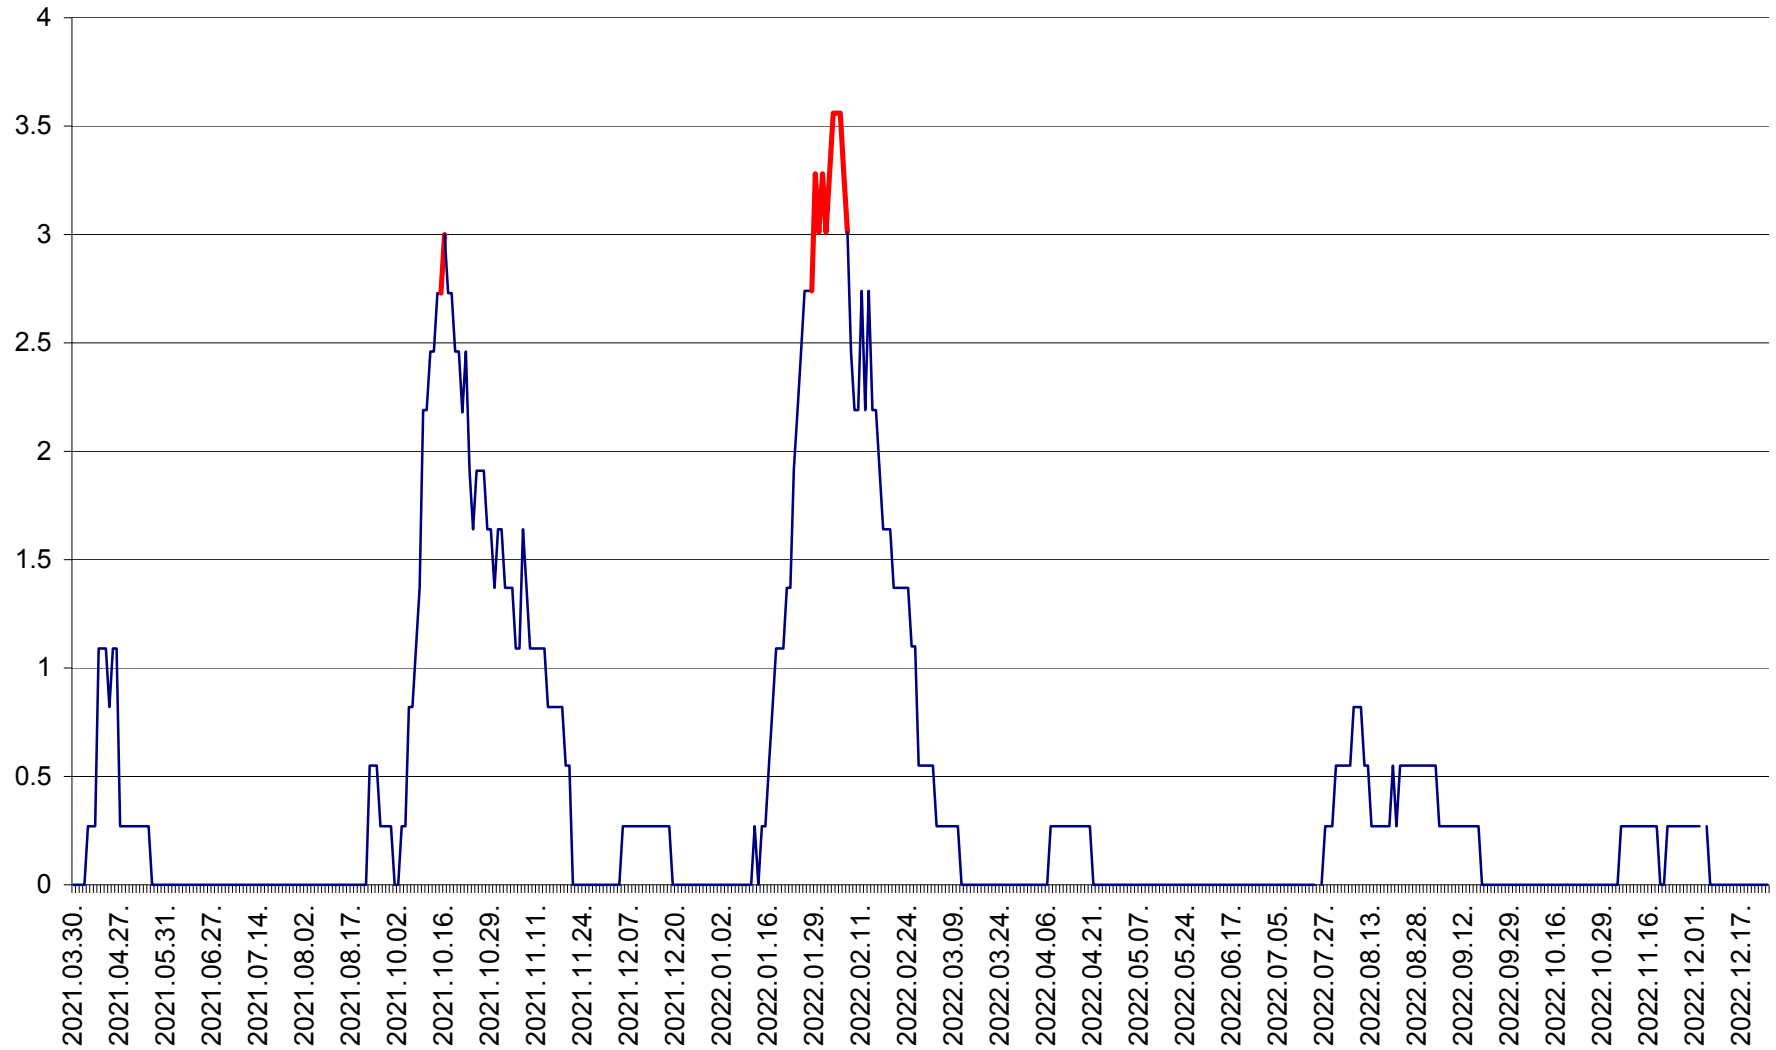

FELICENI - Evolutia incidentei cumulate pe 14 zile la % de locuitori
2021.04.01. - 2022.12.25.

FRUMOASA - Evolutia incidentei cumulate pe 14 zile la ‰ de locuitori
2021.04.01. - 2022.12.25.

GĂLĂUȚAȘ - Evoluția incidenței cumulate pe 14 zile la ‰ de locuitori
2021.04.01. - 2022.12.25.

MUNICIPIUL GHEORGHENI - Evolutia incidentei cumulate pe 14 zile la % de locuitori
2021.04.01. - 2022.12.25.

JOSENI - Evolutia incidentei cumulate pe 14 zile la ‰ de locuitori
2021.04.01. - 2022.12.25.

LĂZAREA - Evolutia incidentei cumulate pe 14 zile la % de locuitori
2021.04.01. - 2022.12.25.

LELICENI - Evolutia incidentei cumulate pe 14 zile la ‰ de locuitori
2021.04.01. - 2022.12.25.

LUETA - Evolutia incidentei cumulate pe 14 zile la ‰ de locuitori
2021.04.01. - 2022.12.25.

LUNCA DE JOS - Evolutia incidentei cumulate pe 14 zile la ‰ de locuitori
2021.04.01. - 2022.12.25.