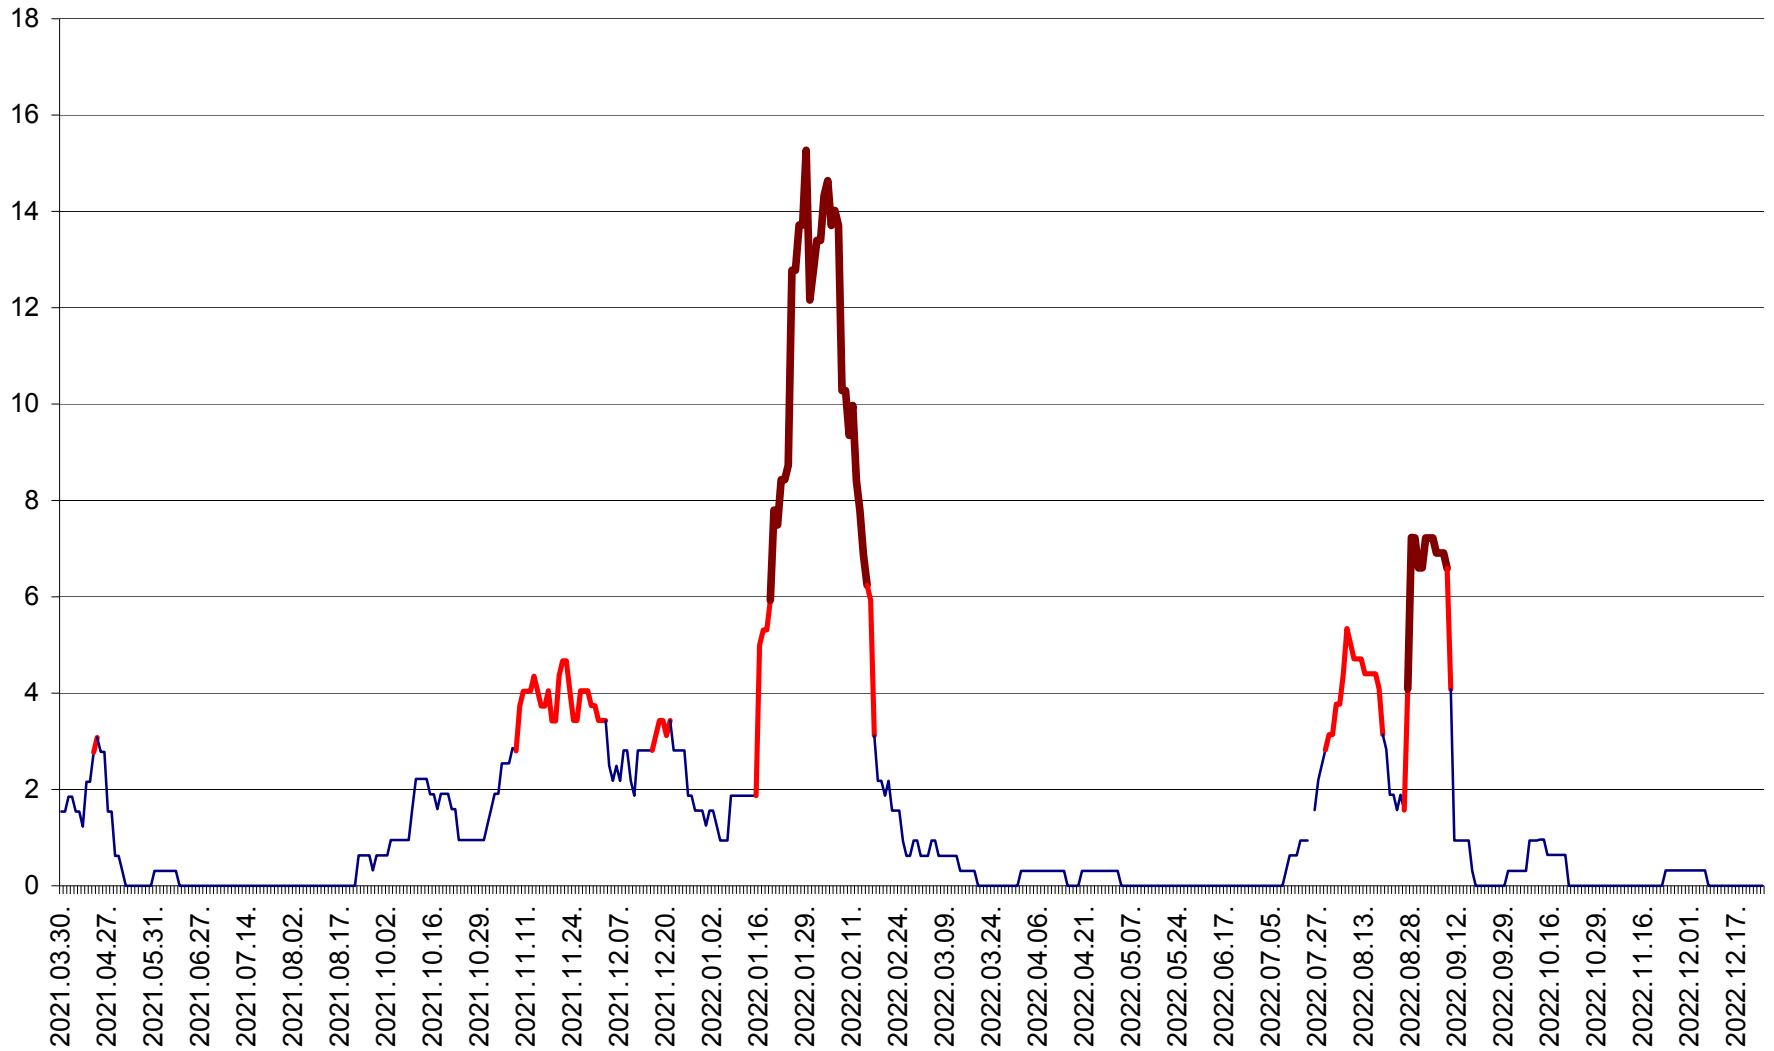

TUȘNAD - Evolutia incidentei cumulate pe 14 zile la ‰ de locuitori
2021.04.01. - 2022.12.25.