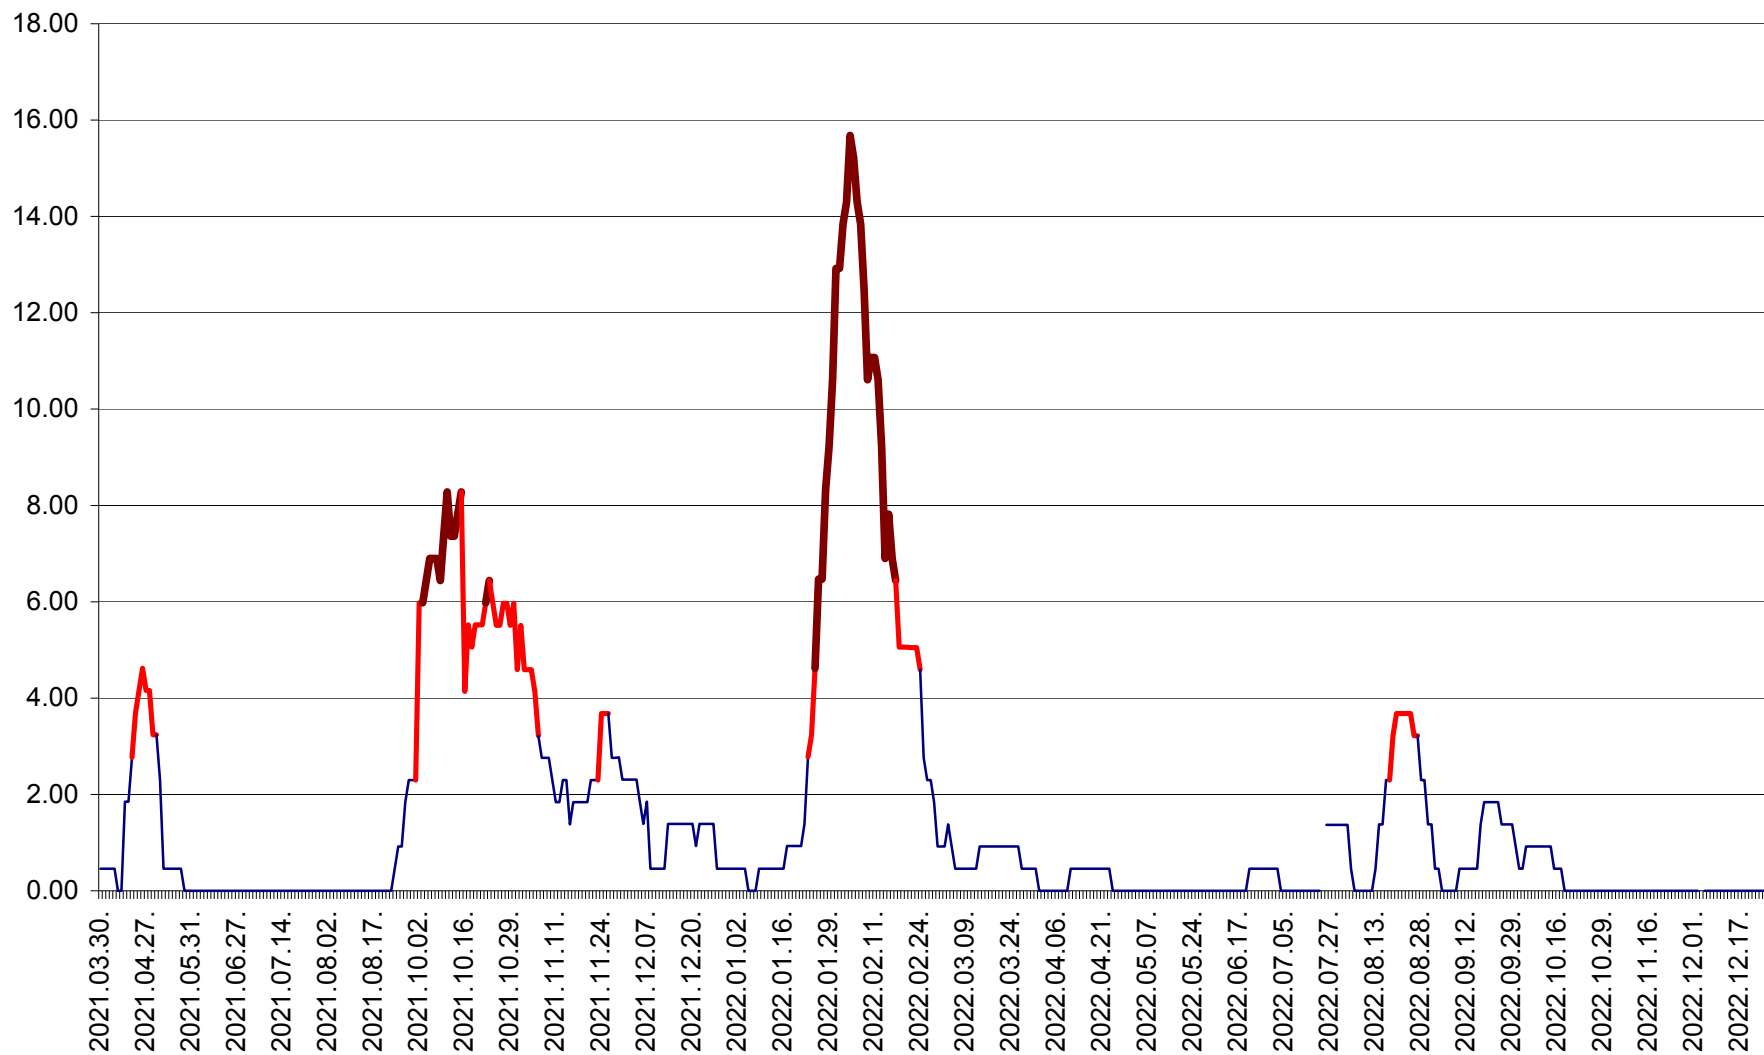

ATID - Evolutia incidentei cumulate pe 14 zile la % de locuitori
2021.04.01. - 2022.12.25.

AVRĂMEȘTI - Evolutia incidentei cumulate pe 14 zile la ‰ de locuitori
2021.04.01. - 2022.12.25.

ORAȘ BĂILE TUȘNAD - Evoluția incidenței cumulate pe 14 zile la ‰ de locuitori
2021.04.01. - 2022.12.25.

ORAȘ BĂLAN - Evoluția incidenței cumulate pe 14 zile la ‰ de locuitori
2021.04.01. - 2022.12.25.

BILBOR - Evolutia incidentei cumulate pe 14 zile la ‰ de locuitori
2021.04.01. - 2022.12.25.

ORAȘ BORSEC - Evolutia incidentei cumulate pe 14 zile la ‰ de locuitori
2021.04.01. - 2022.12.25.

BRĂDEȘTI - Evolutia incidentei cumulate pe 14 zile la ‰ de locuitori
2021.04.01. - 2022.12.25.

CĂPÂLNIȚA - Evolutia incidentei cumulate pe 14 zile la ‰ de locuitori
2021.04.01. - 2022.12.25.

CÂRȚA - Evolutia incidentei cumulate pe 14 zile la ‰ de locuitori
2021.04.01. - 2022.12.25.

CICEU - Evolutia incidentei cumulate pe 14 zile la ‰ de locuitori
2021.04.01. - 2022.12.25.

CIUCSÂNGEORGIU - Evolutia incidentei cumulate pe 14 zile la ‰ de locuitori
2021.04.01. - 2022.12.25.

CIUMANI - Evolutia incidentei cumulate pe 14 zile la ‰ de locuitori
2021.04.01. - 2022.12.25.