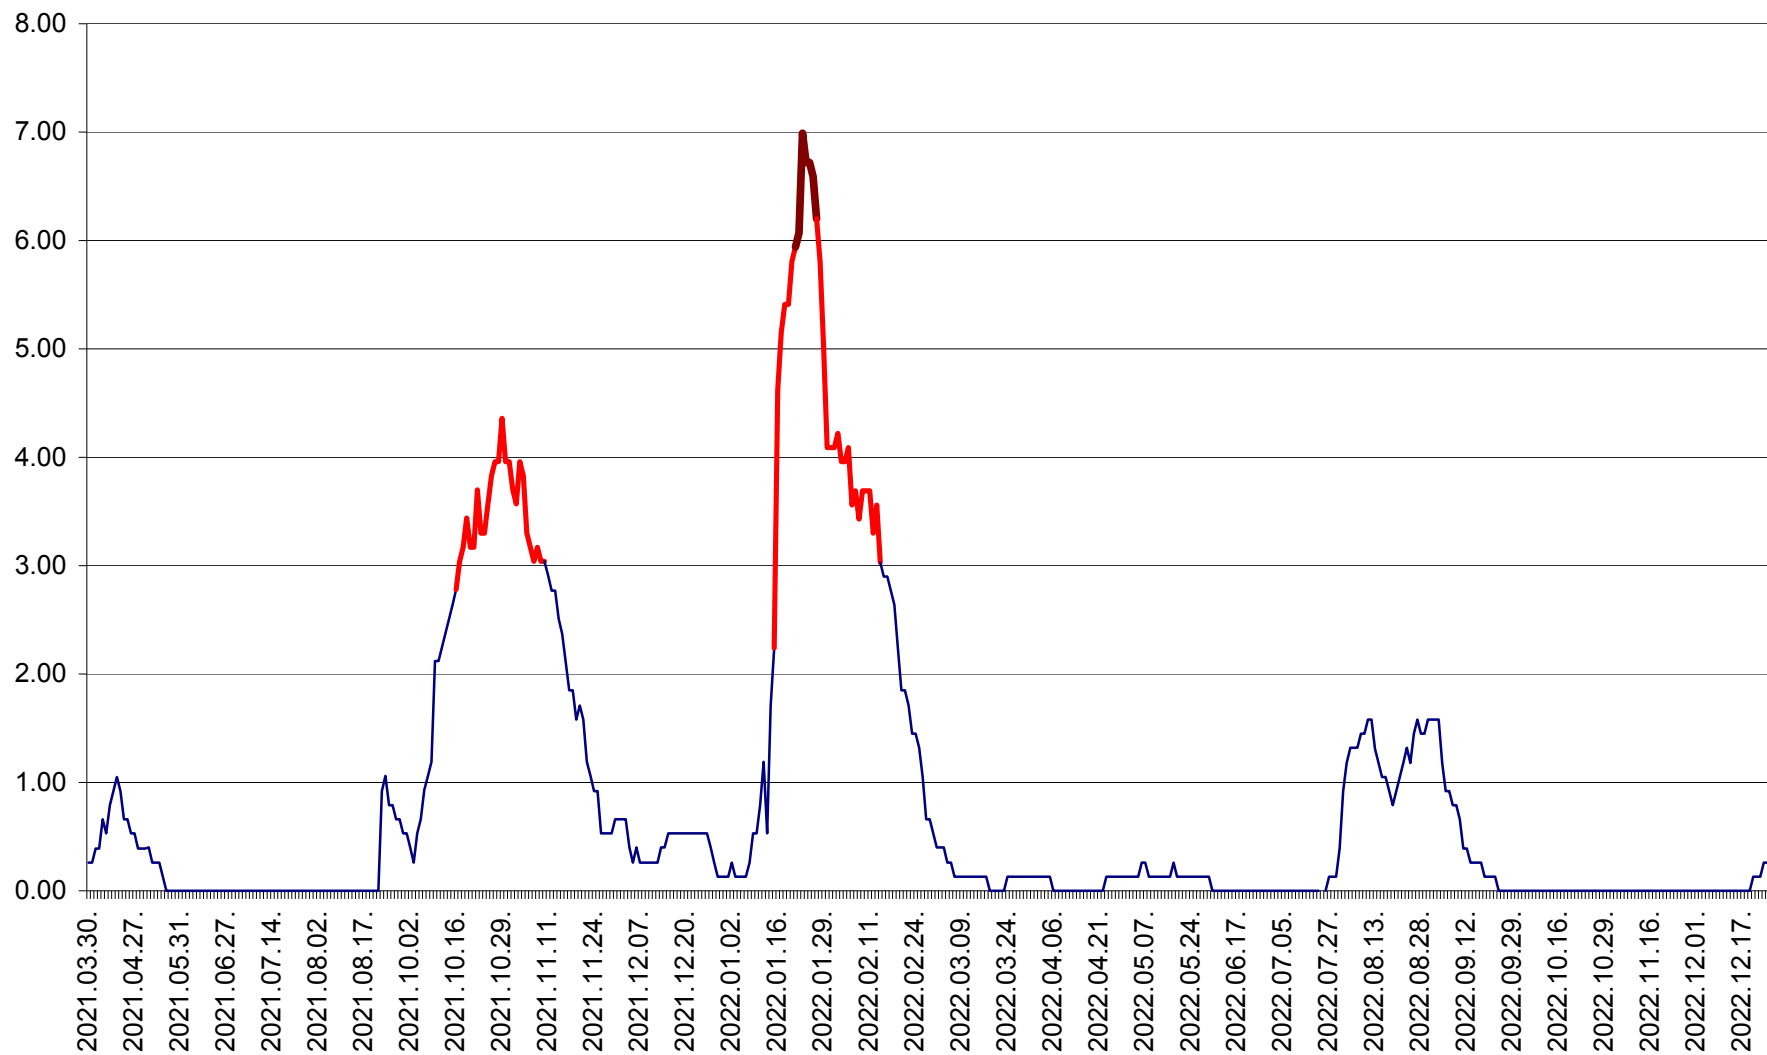

TUȘNAD - Evolutia incidentei cumulate pe 14 zile la ‰ de locuitori
2021.04.01. - 2022.12.25.

ULIEȘ - Evoluția incidentei cumulate pe 14 zile la ‰ de locuitori
2021.04.01. - 2022.12.25.

VĂRȘAG - Evolutia incidentei cumulate pe 14 zile la ‰ de locuitori
2021.04.01. - 2022.12.25.

ORAȘ VLĂHIȚA - Evolutia incidentei cumulate pe 14 zile la ‰ de locuitori
2021.04.01. - 2022.12.25.

VOȘLĂBENI - Evolutia incidentei cumulate pe 14 zile la ‰ de locuitori
2021.04.01. - 2022.12.25.

ZETEA - Evolutia incidentei cumulate pe 14 zile la ‰ de locuitori
2021.04.01. - 2022.12.25.