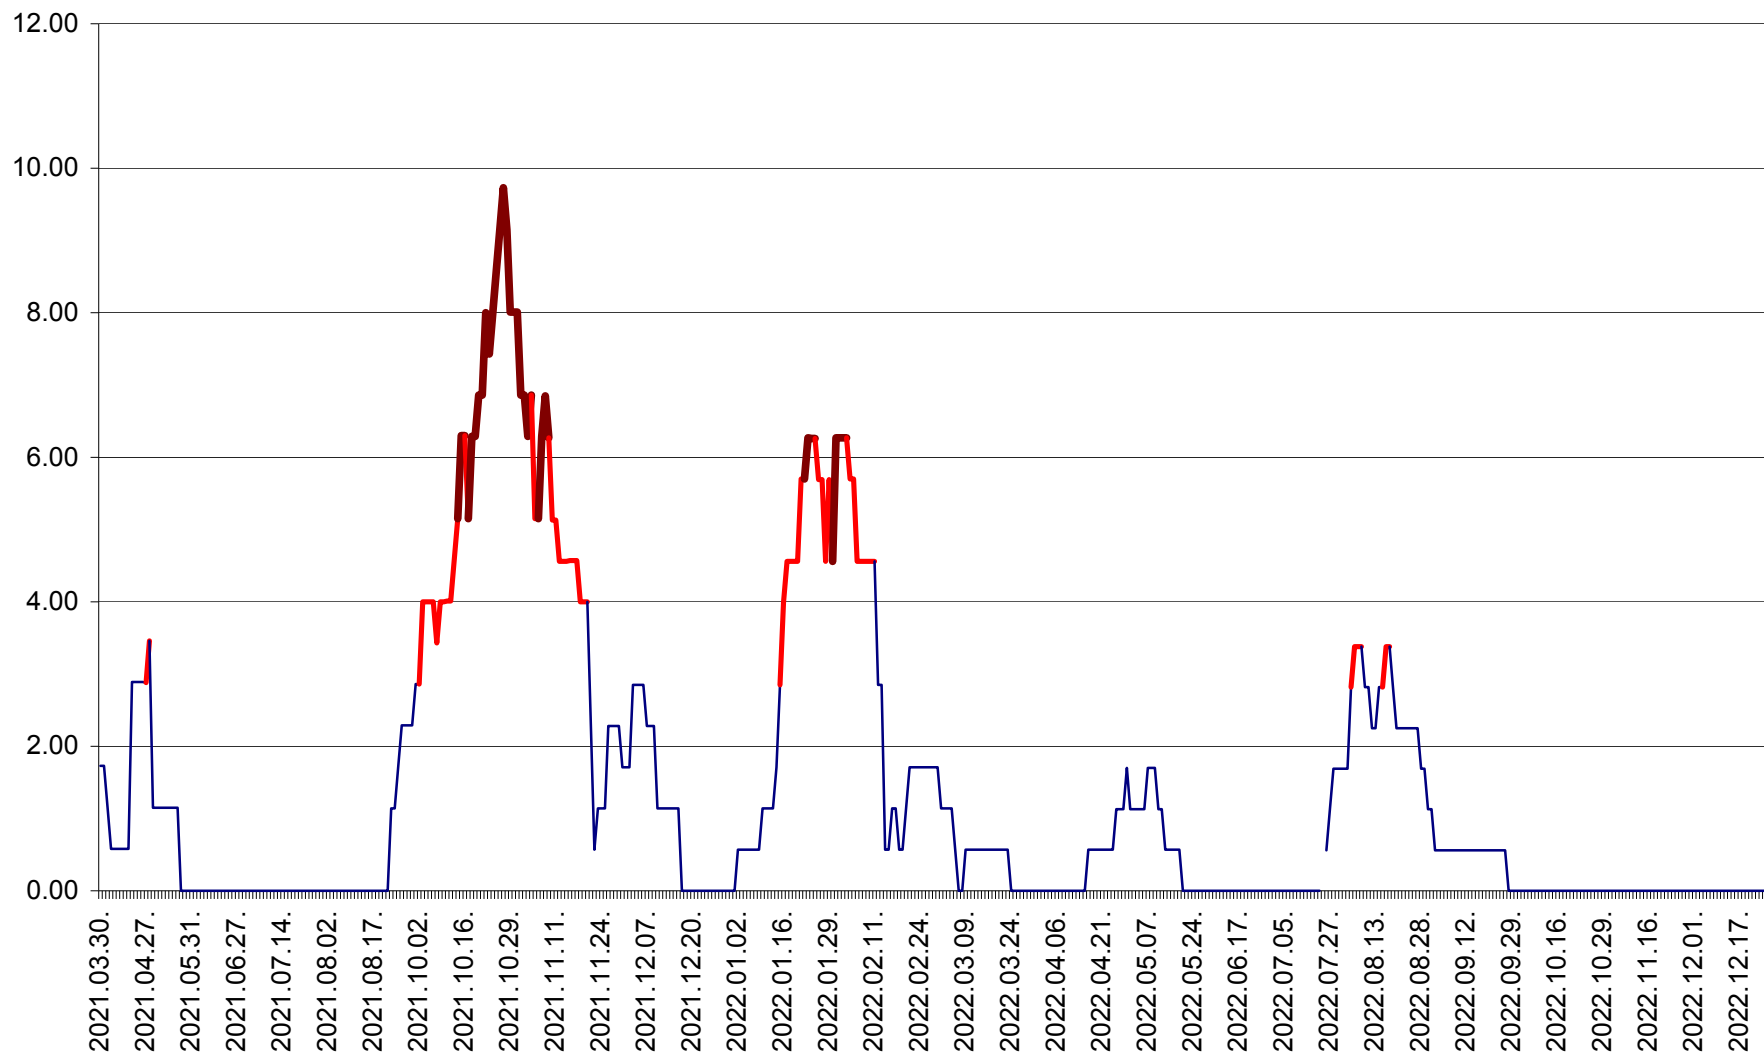

ORAȘ VLĂHIȚA - Evolutia incidentei cumulate pe 14 zile la ‰ de locuitori
2021.04.01. - 2022.12.25.