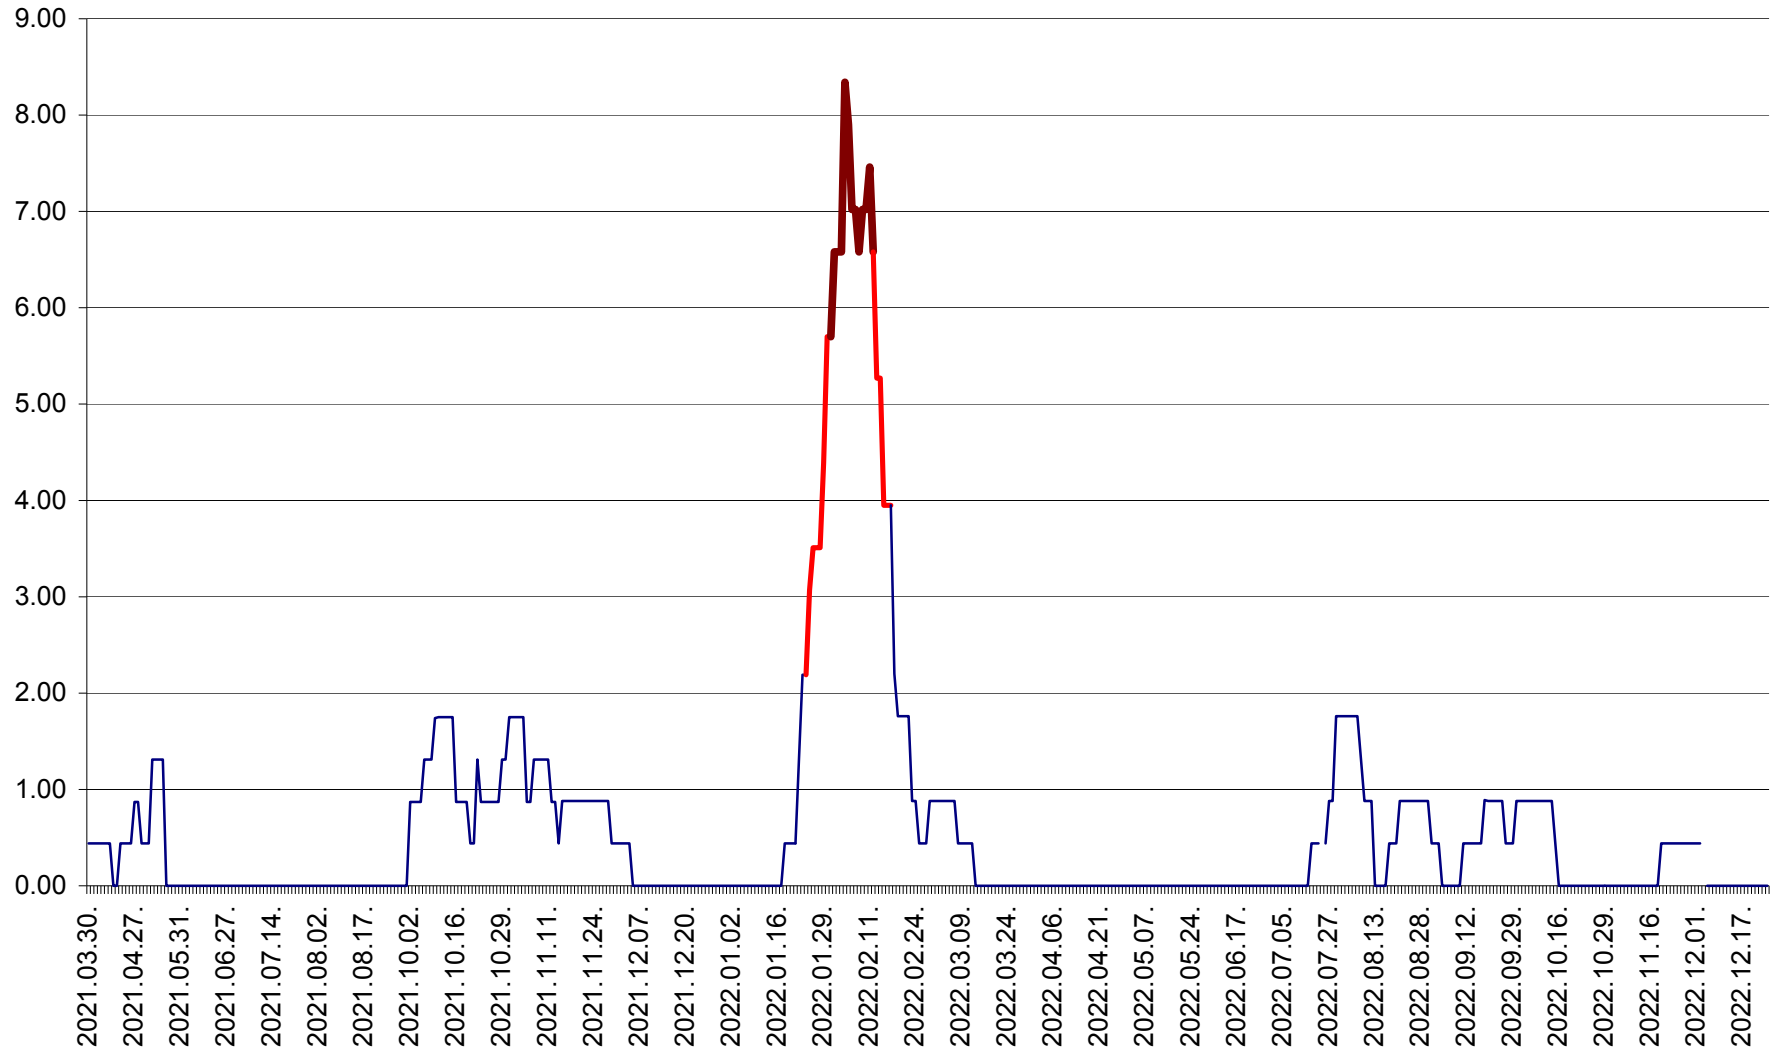

ORAȘ BĂLAN - Evoluția incidenței cumulate pe 14 zile la ‰ de locuitori
2021.04.01. - 2022.12.25.

BILBOR - Evolutia incidentei cumulate pe 14 zile la ‰ de locuitori
2021.04.01. - 2022.12.25.

ORAȘ BORSEC - Evolutia incidentei cumulate pe 14 zile la ‰ de locuitori
2021.04.01. - 2022.12.25.

BRĂDEȘTI - Evolutia incidentei cumulate pe 14 zile la ‰ de locuitori
2021.04.01. - 2022.12.25.

CĂPÂLNIȚA - Evolutia incidentei cumulate pe 14 zile la ‰ de locuitori
2021.04.01. - 2022.12.25.

CÂRȚA - Evolutia incidentei cumulate pe 14 zile la ‰ de locuitori
2021.04.01. - 2022.12.25.

CICEU - Evolutia incidentei cumulate pe 14 zile la ‰ de locuitori
2021.04.01. - 2022.12.25.

CIUCSÂNGEORGIU - Evolutia incidentei cumulate pe 14 zile la ‰ de locuitori
2021.04.01. - 2022.12.25.

CIUMANI - Evolutia incidentei cumulate pe 14 zile la ‰ de locuitori
2021.04.01. - 2022.12.25.

CORBU - Evolutia incidentei cumulate pe 14 zile la ‰ de locuitori
2021.04.01. - 2022.12.25.

CORUND - Evolutia incidentei cumulate pe 14 zile la ‰ de locuitori
2021.04.01. - 2022.12.25.

COZMENI - Evolutia incidentei cumulate pe 14 zile la ‰ de locuitori
2021.04.01. - 2022.12.25.