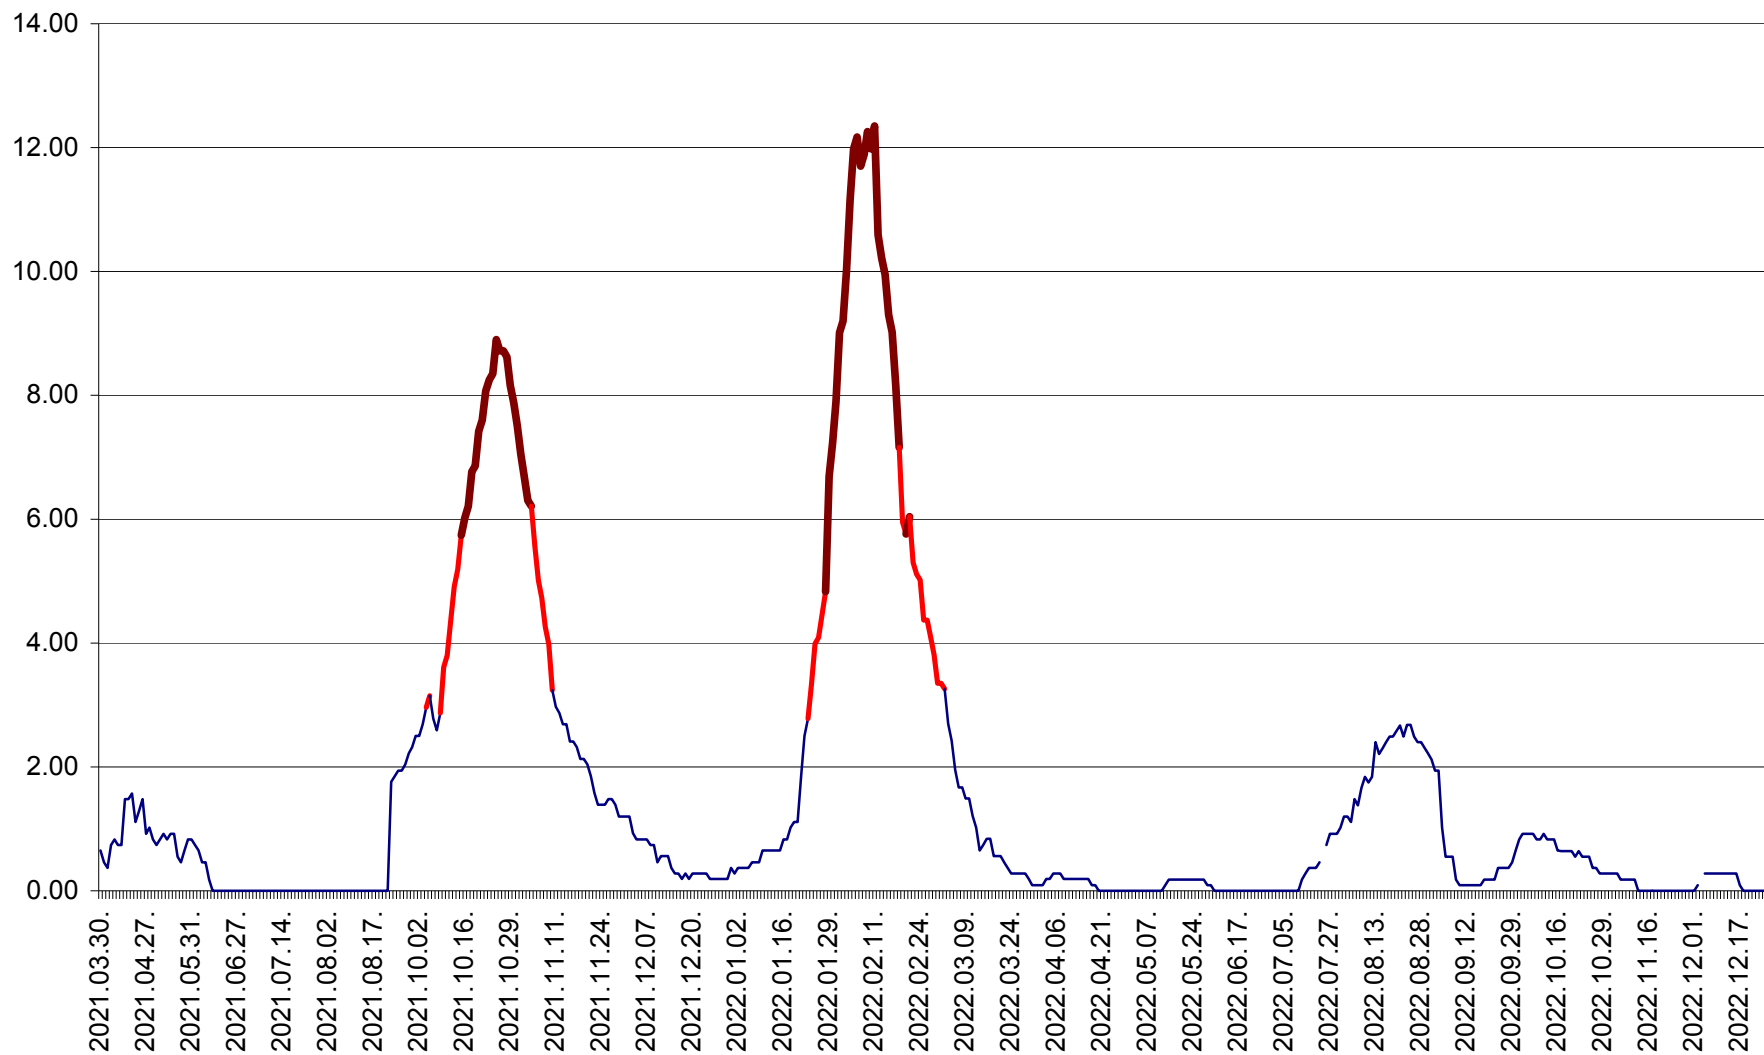

BRĂDEȘTI - Evolutia incidentei cumulate pe 14 zile la ‰ de locuitori
2021.04.01. - 2022.12.25.

CĂPÂLNIȚA - Evolutia incidentei cumulate pe 14 zile la ‰ de locuitori
2021.04.01. - 2022.12.25.

CÂRȚA - Evolutia incidentei cumulate pe 14 zile la ‰ de locuitori
2021.04.01. - 2022.12.25.

CICEU - Evolutia incidentei cumulate pe 14 zile la ‰ de locuitori
2021.04.01. - 2022.12.25.

CIUCSÂNGEORGIU - Evolutia incidentei cumulate pe 14 zile la ‰ de locuitori
2021.04.01. - 2022.12.25.

CIUMANI - Evolutia incidentei cumulate pe 14 zile la ‰ de locuitori
2021.04.01. - 2022.12.25.

CORBU - Evolutia incidentei cumulate pe 14 zile la ‰ de locuitori
2021.04.01. - 2022.12.25.

CORUND - Evolutia incidentei cumulate pe 14 zile la ‰ de locuitori
2021.04.01. - 2022.12.25.

COZMENI - Evolutia incidentei cumulate pe 14 zile la ‰ de locuitori
2021.04.01. - 2022.12.25.

ORAȘ CRISTURU SECUIESC - Evolutia incidentei cumulate pe 14 zile la ‰ de locuitori
2021.04.01. - 2022.12.25.

DĂNEȘTI - Evolutia incidentei cumulate pe 14 zile la ‰ de locuitori
2021.04.01. - 2022.12.25.