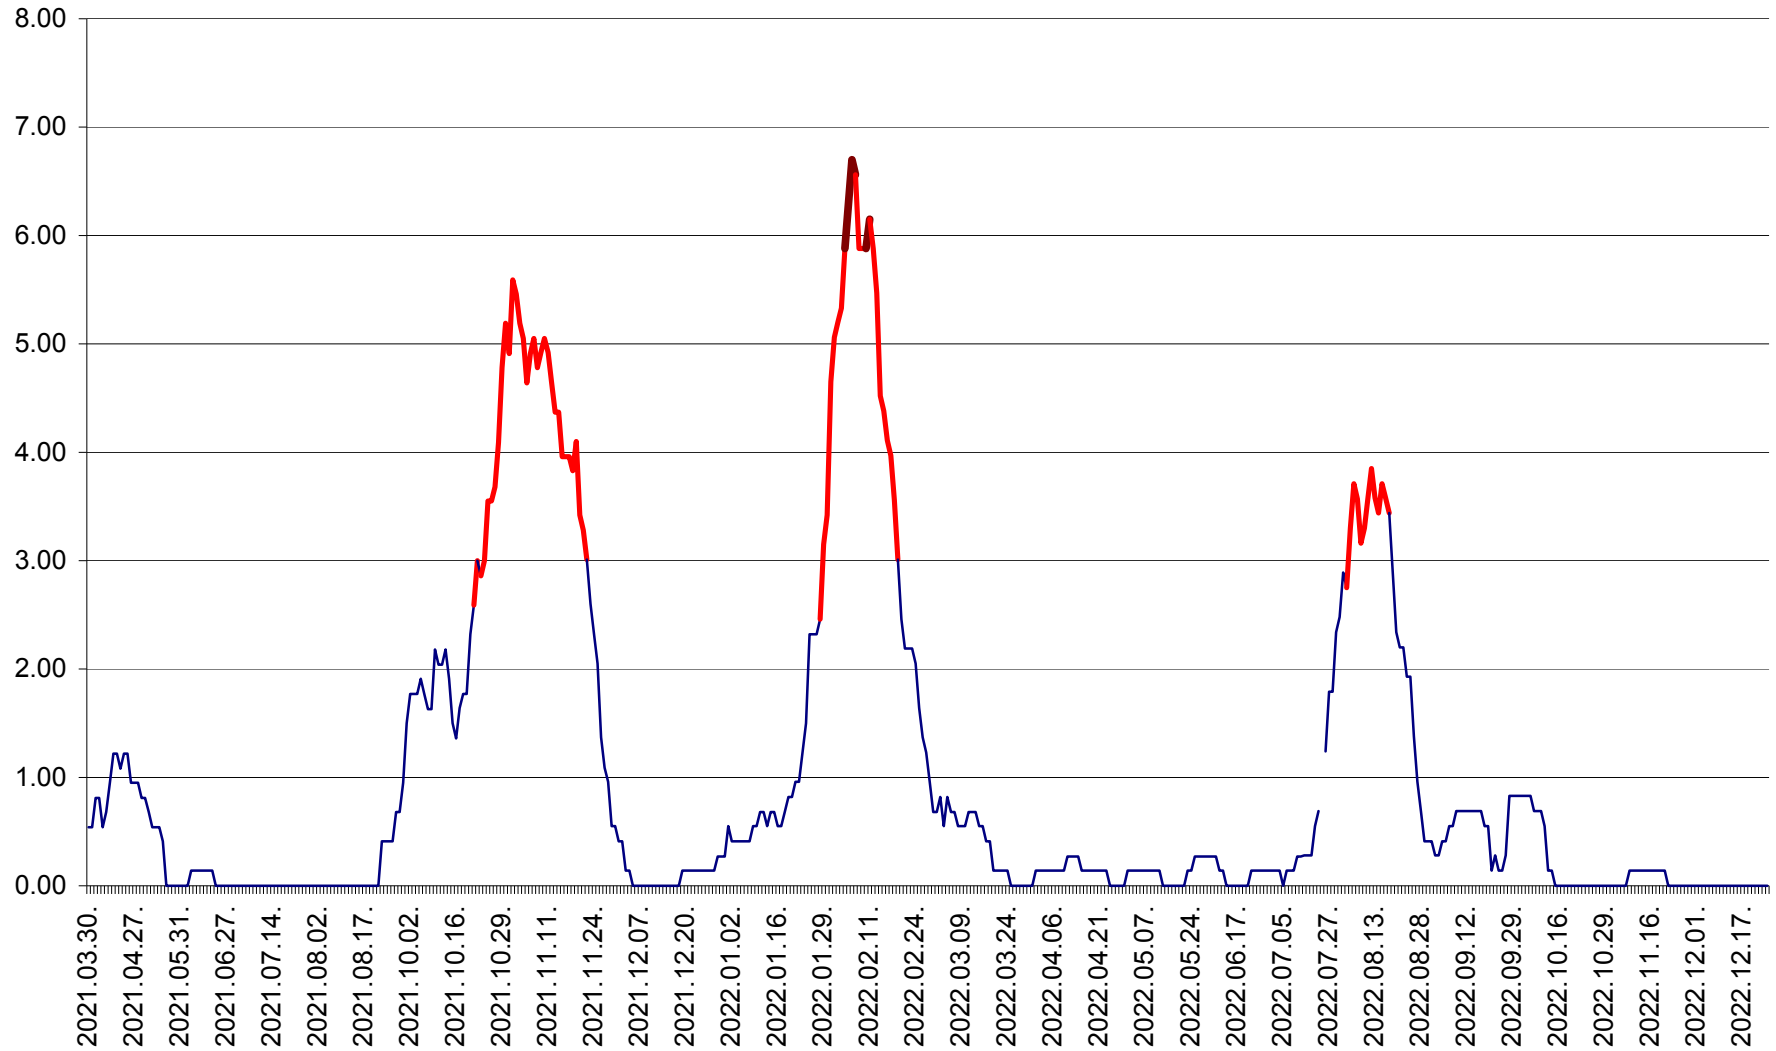

ATID - Evolutia incidentei cumulate pe 14 zile la % de locuitori
2021.04.01. - 2022.12.25.

AVRĂMEȘTI - Evolutia incidentei cumulate pe 14 zile la ‰ de locuitori
2021.04.01. - 2022.12.25.

ORAȘ BĂILE TUȘNAD - Evoluția incidenței cumulate pe 14 zile la ‰ de locuitori
2021.04.01. - 2022.12.25.

ORAȘ BĂLAN - Evoluția incidenței cumulate pe 14 zile la ‰ de locuitori
2021.04.01. - 2022.12.25.

BILBOR - Evolutia incidentei cumulate pe 14 zile la ‰ de locuitori
2021.04.01. - 2022.12.25.

ORAȘ BORSEC - Evolutia incidentei cumulate pe 14 zile la ‰ de locuitori
2021.04.01. - 2022.12.25.

BRĂDEȘTI - Evolutia incidentei cumulate pe 14 zile la ‰ de locuitori
2021.04.01. - 2022.12.25.

CĂPÂLNIȚA - Evolutia incidentei cumulate pe 14 zile la ‰ de locuitori
2021.04.01. - 2022.12.25.

CÂRȚA - Evolutia incidentei cumulate pe 14 zile la ‰ de locuitori
2021.04.01. - 2022.12.25.

CICEU - Evolutia incidentei cumulate pe 14 zile la ‰ de locuitori
2021.04.01. - 2022.12.25.

CIUCSÂNGEORGIU - Evolutia incidentei cumulate pe 14 zile la ‰ de locuitori
2021.04.01. - 2022.12.25.

CIUMANI - Evolutia incidentei cumulate pe 14 zile la ‰ de locuitori
2021.04.01. - 2022.12.25.