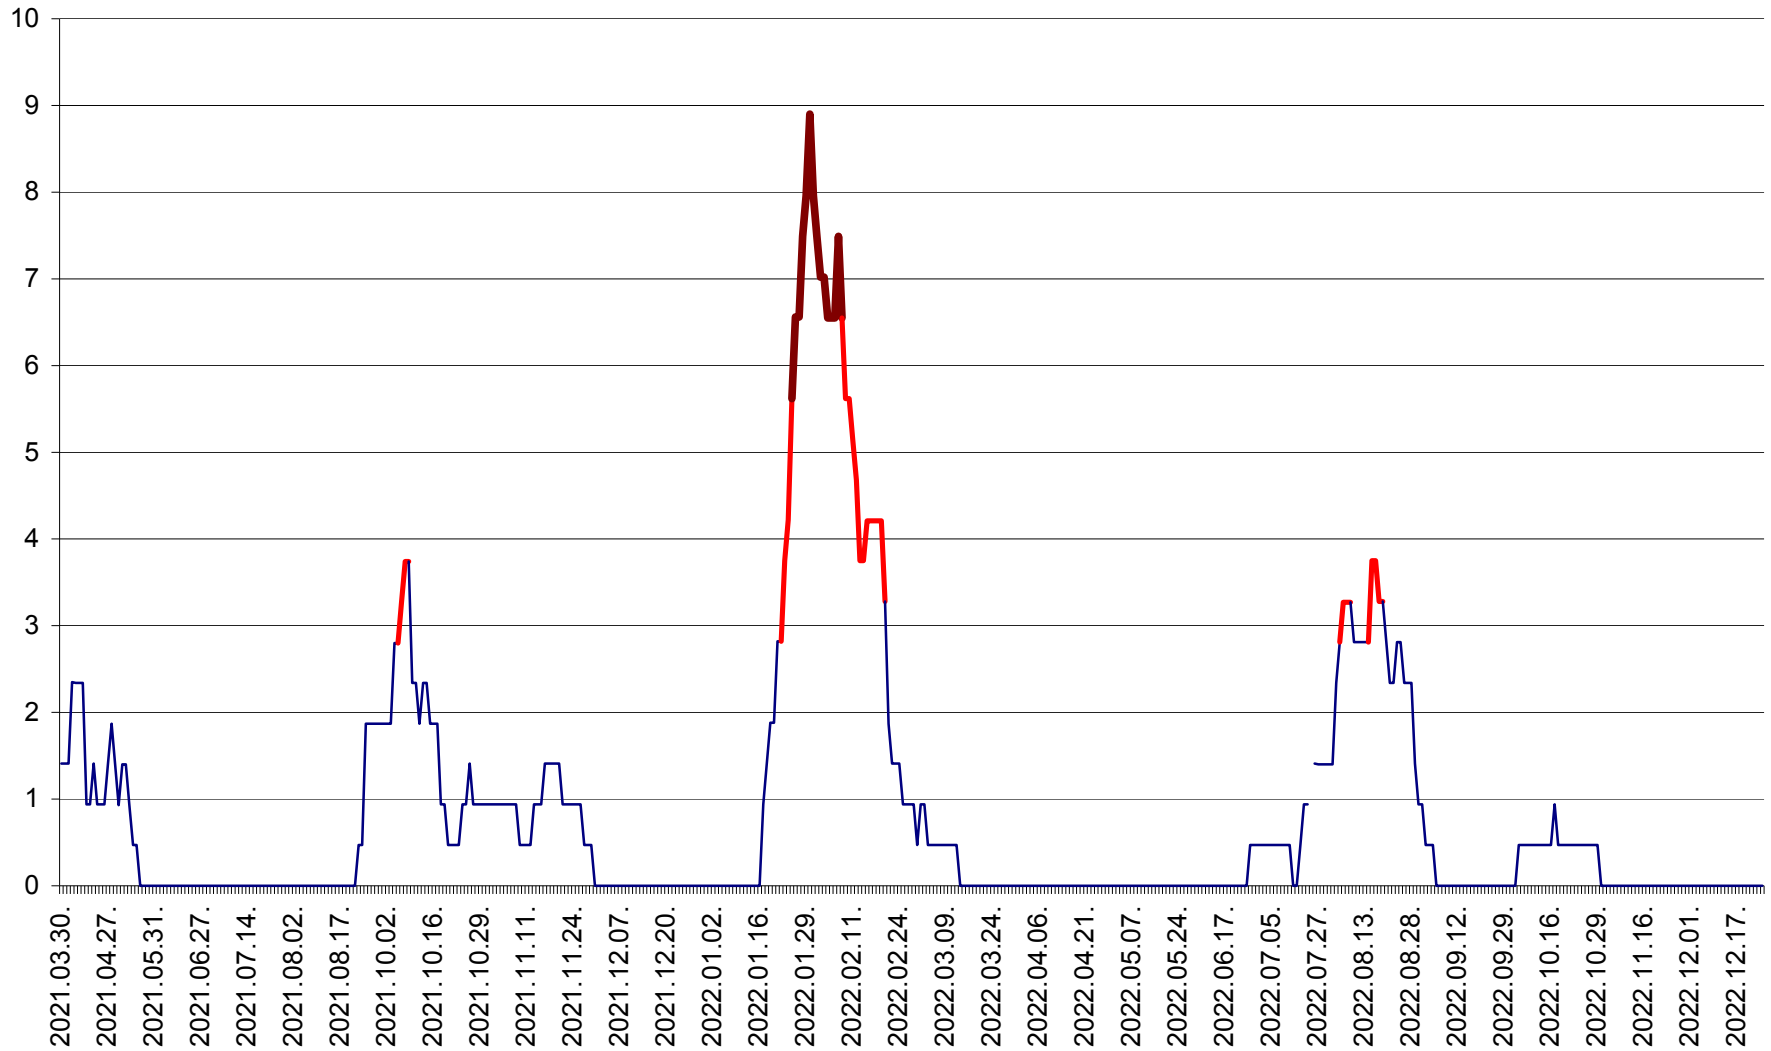

SECUIENI - Evolutia incidentei cumulate pe 14 zile la ‰ de locuitori
2021.04.01. - 2022.12.25.