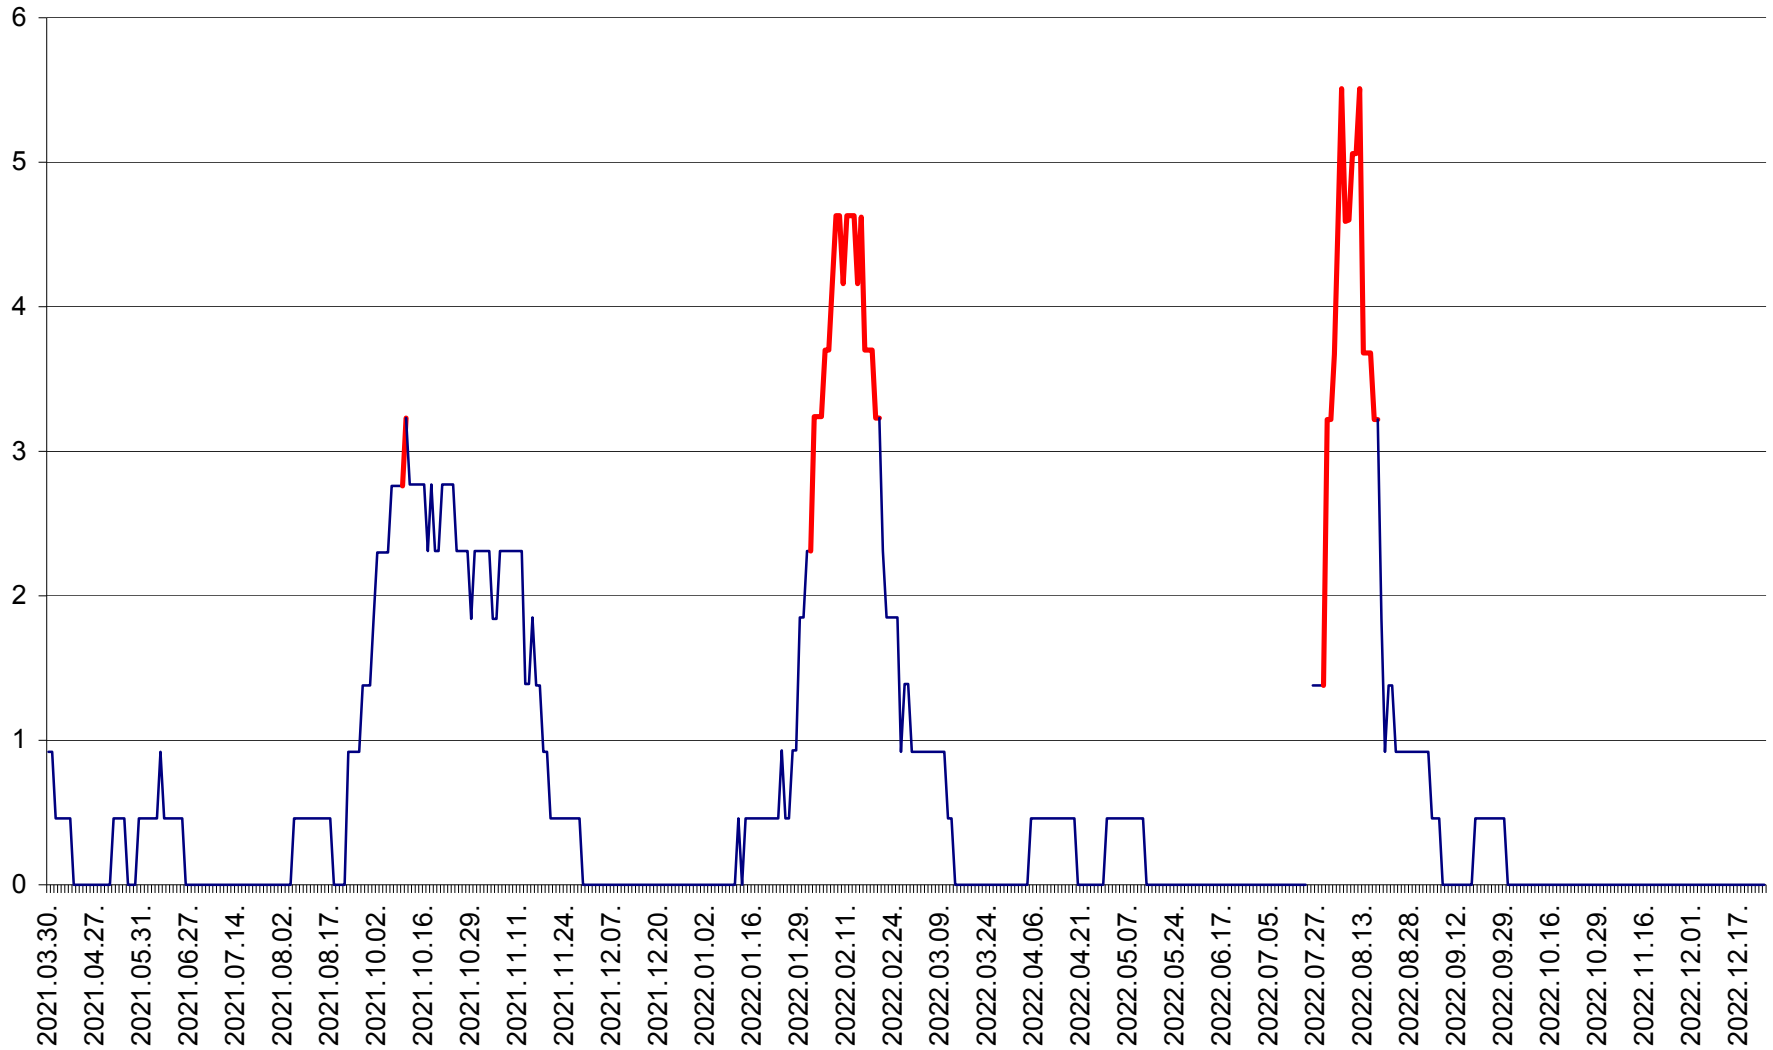

ULIEȘ - Evoluția incidentei cumulate pe 14 zile la ‰ de locuitori
2021.04.01. - 2022.12.25.