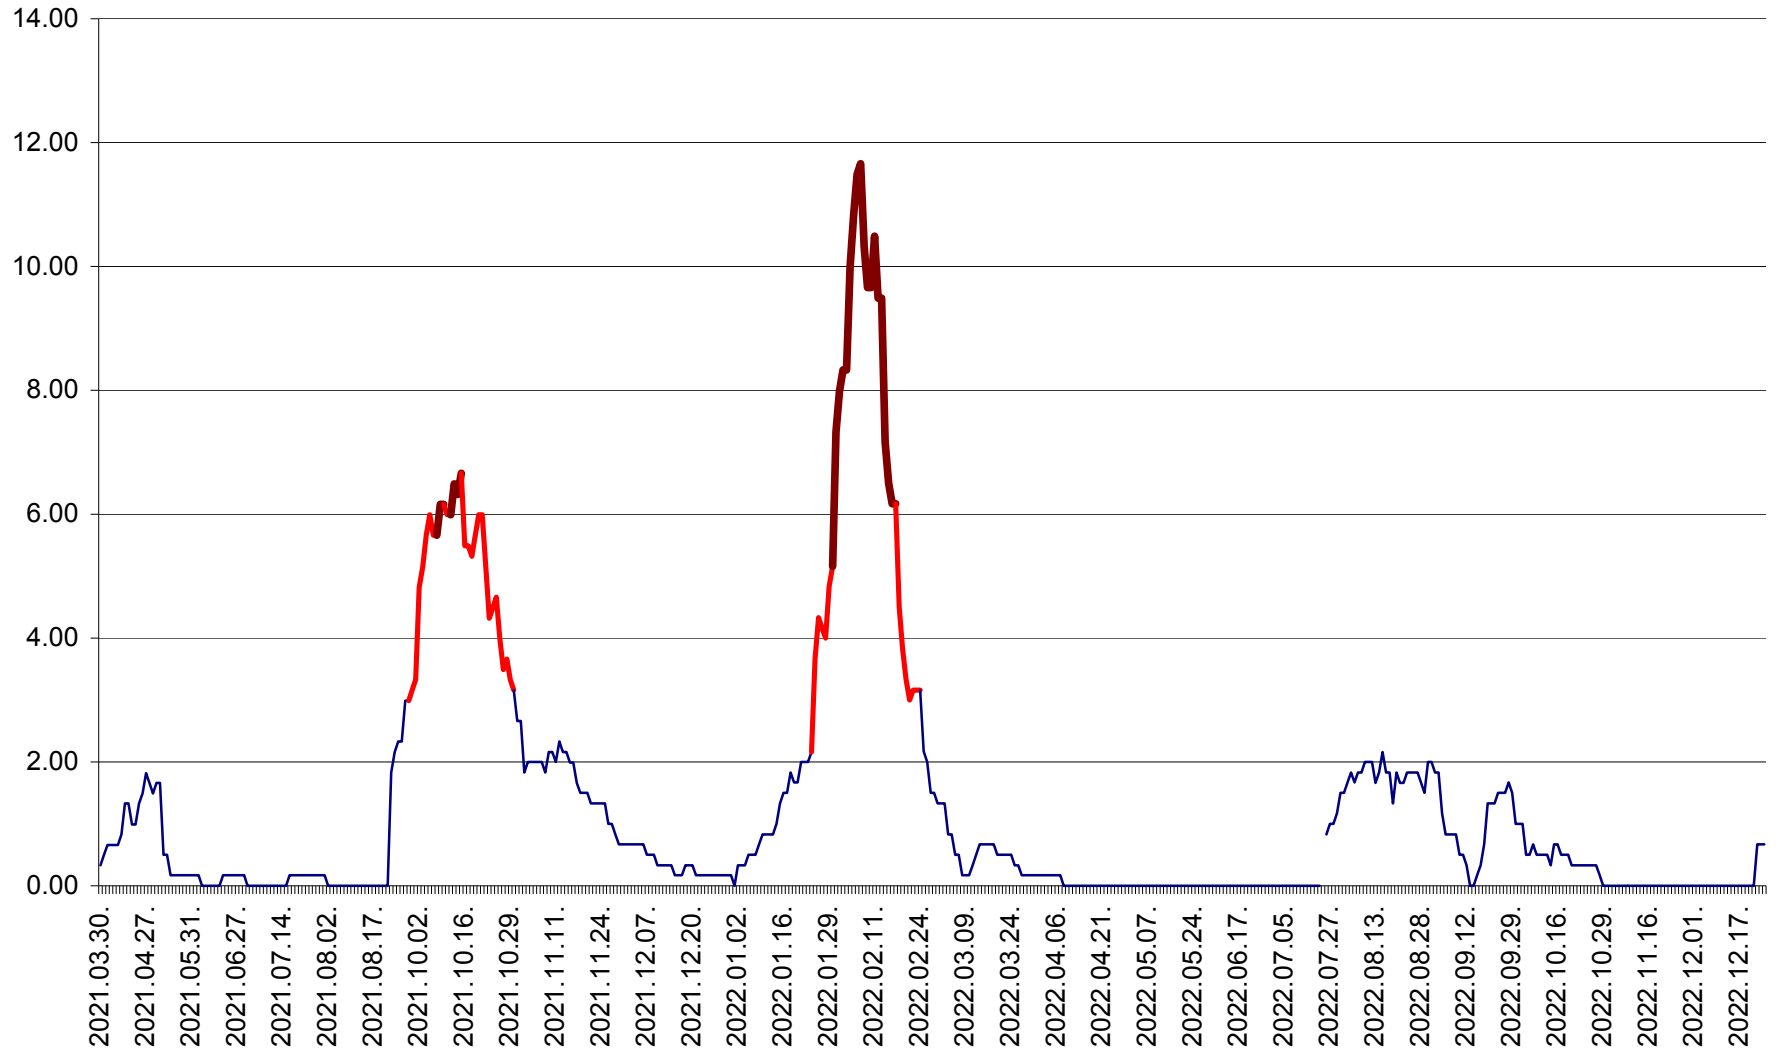

TUȘNAD - Evolutia incidentei cumulate pe 14 zile la ‰ de locuitori
2021.04.01. - 2022.12.25.

ULIEȘ - Evoluția incidentei cumulate pe 14 zile la ‰ de locuitori
2021.04.01. - 2022.12.25.

VĂRȘAG - Evolutia incidentei cumulate pe 14 zile la ‰ de locuitori
2021.04.01. - 2022.12.25.

ORAȘ VLĂHIȚA - Evolutia incidentei cumulate pe 14 zile la ‰ de locuitori
2021.04.01. - 2022.12.25.

VOȘLĂBENI - Evolutia incidentei cumulate pe 14 zile la ‰ de locuitori
2021.04.01. - 2022.12.25.

ZETEA - Evolutia incidentei cumulate pe 14 zile la ‰ de locuitori
2021.04.01. - 2022.12.25.