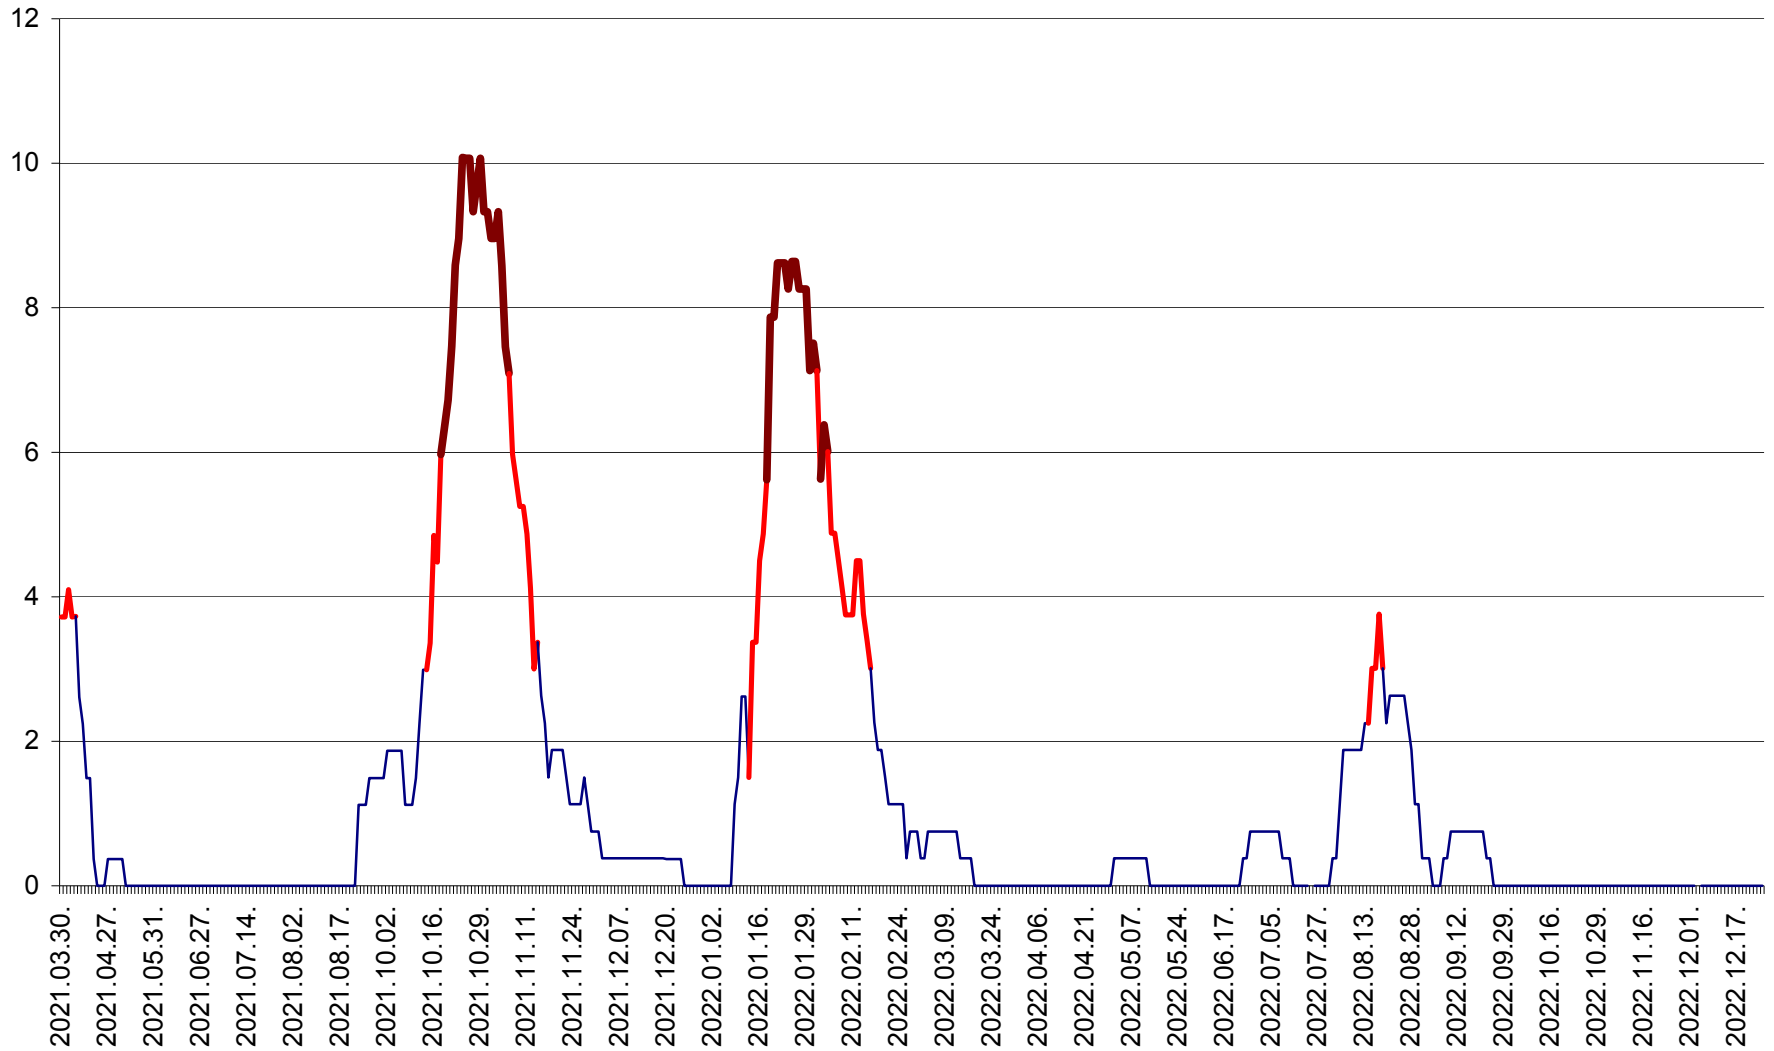

PLĂIEȘII DE JOS - Evoluția incidenței cumulate pe 14 zile la ‰ de locuitori
2021.04.01. - 2022.12.25.

PORUMBENI - Evolutia incidentei cumulate pe 14 zile la ‰ de locuitori
2021.04.01. - 2022.12.25.

PRAID - Evolutia incidentei cumulate pe 14 zile la ‰ de locuitori
2021.04.01. - 2022.12.25.

RACU - Evolutia incidentei cumulate pe 14 zile la ‰ de locuitori
2021.04.01. - 2022.12.25.

REMETEA - Evolutia incidentei cumulate pe 14 zile la ‰ de locuitori
2021.04.01. - 2022.12.25.

SĂCEL - Evolutia incidentei cumulate pe 14 zile la ‰ de locuitori
2021.04.01. - 2022.12.25.

SÂNCRĂIENI - Evolutia incidentei cumulate pe 14 zile la ‰ de locuitori
2021.04.01. - 2022.12.25.

SÂNDOMINIC - Evolutia incidentei cumulate pe 14 zile la ‰ de locuitori
2021.04.01. - 2022.12.25.

SÂNMARTIN - Evolutia incidentei cumulate pe 14 zile la ‰ de locuitori
2021.04.01. - 2022.12.25.