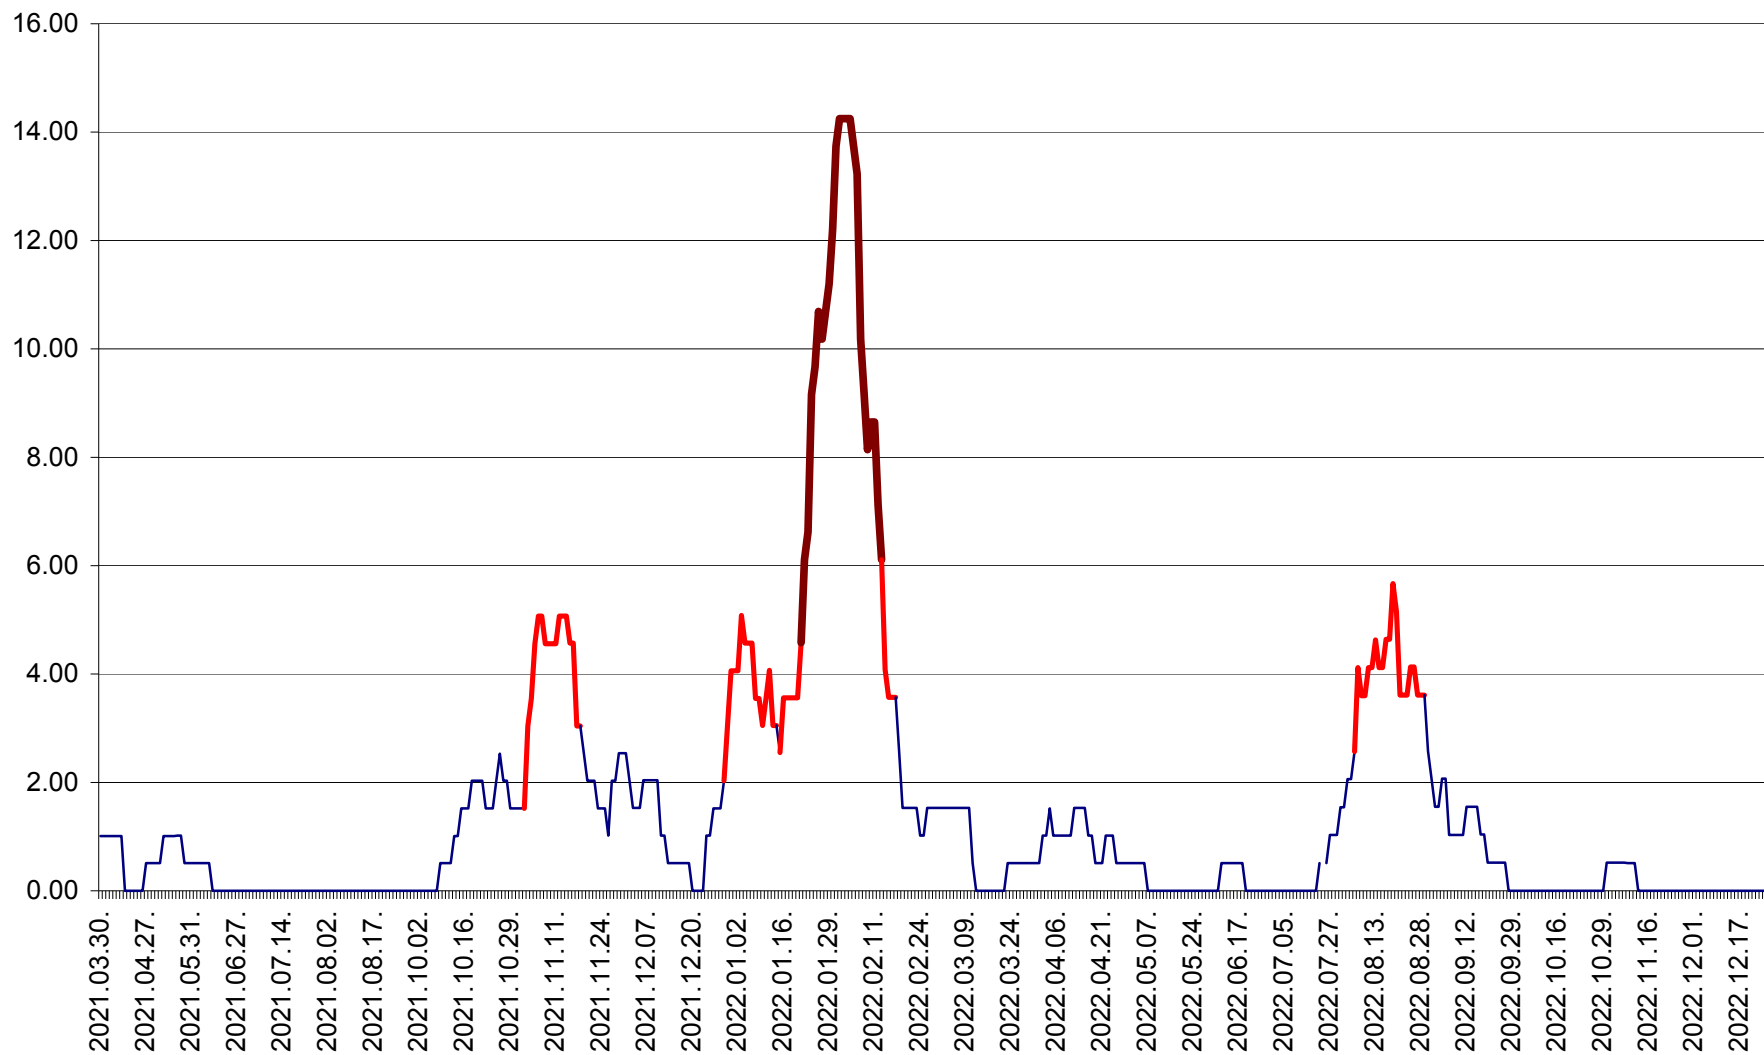

TUȘNAD - Evolutia incidentei cumulate pe 14 zile la ‰ de locuitori
2021.04.01. - 2022.12.25.

ULIEȘ - Evoluția incidentei cumulate pe 14 zile la ‰ de locuitori
2021.04.01. - 2022.12.25.

VĂRȘAG - Evolutia incidentei cumulate pe 14 zile la ‰ de locuitori
2021.04.01. - 2022.12.25.

ORAȘ VLĂHIȚA - Evolutia incidentei cumulate pe 14 zile la ‰ de locuitori
2021.04.01. - 2022.12.25.

VOȘLĂBENI - Evolutia incidentei cumulate pe 14 zile la ‰ de locuitori
2021.04.01. - 2022.12.25.

ZETEA - Evolutia incidentei cumulate pe 14 zile la ‰ de locuitori
2021.04.01. - 2022.12.25.