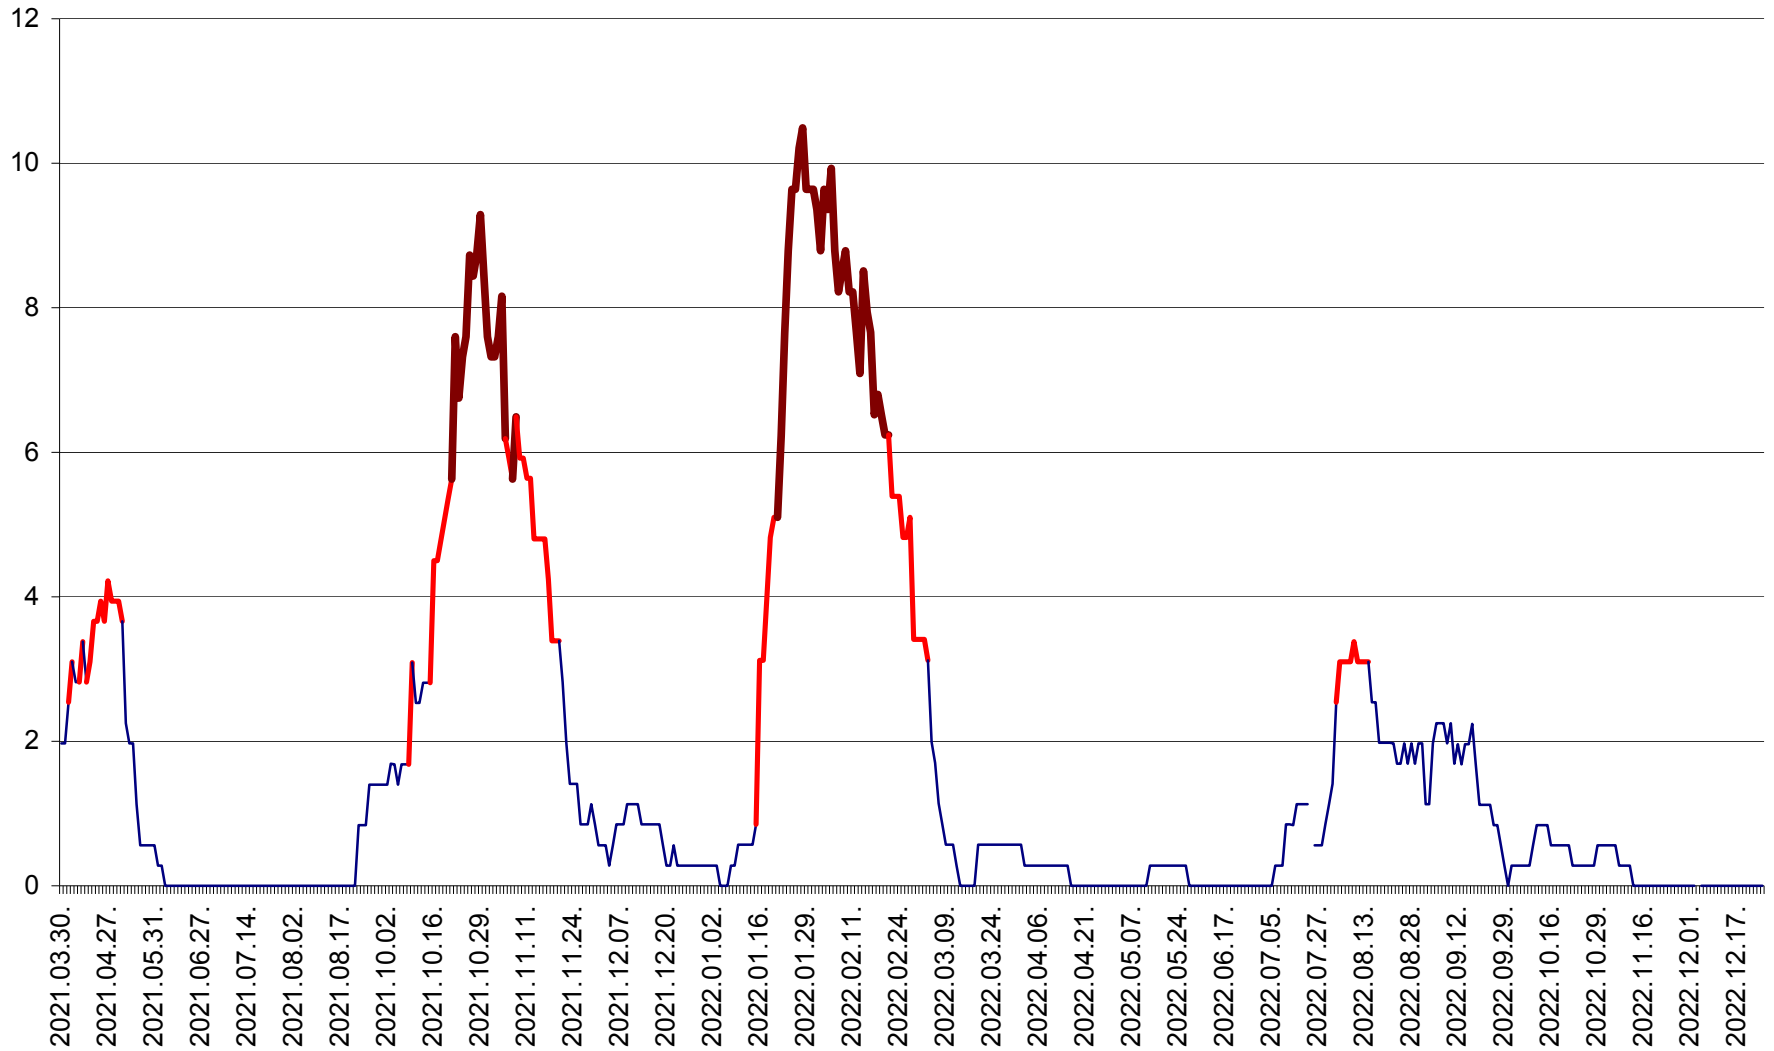

ORAȘ CRISTURU SECUIESC - Evolutia incidentei cumulate pe 14 zile la ‰ de locuitori
2021.04.01. - 2022.12.25.

DĂNEȘTI - Evolutia incidentei cumulate pe 14 zile la ‰ de locuitori
2021.04.01. - 2022.12.25.

DÂRJIU - Evolutia incidentei cumulate pe 14 zile la ‰ de locuitori
2021.04.01. - 2022.12.25.

DEALU - Evolutia incidentei cumulate pe 14 zile la ‰ de locuitori
2021.04.01. - 2022.12.25.

DITRĂU - Evolutia incidentei cumulate pe 14 zile la ‰ de locuitori
2021.04.01. - 2022.12.25.

FELICENI - Evolutia incidentei cumulate pe 14 zile la % de locuitori
2021.04.01. - 2022.12.25.

FRUMOASA - Evolutia incidentei cumulate pe 14 zile la ‰ de locuitori
2021.04.01. - 2022.12.25.

GĂLĂUȚAȘ - Evoluția incidenței cumulate pe 14 zile la ‰ de locuitori
2021.04.01. - 2022.12.25.