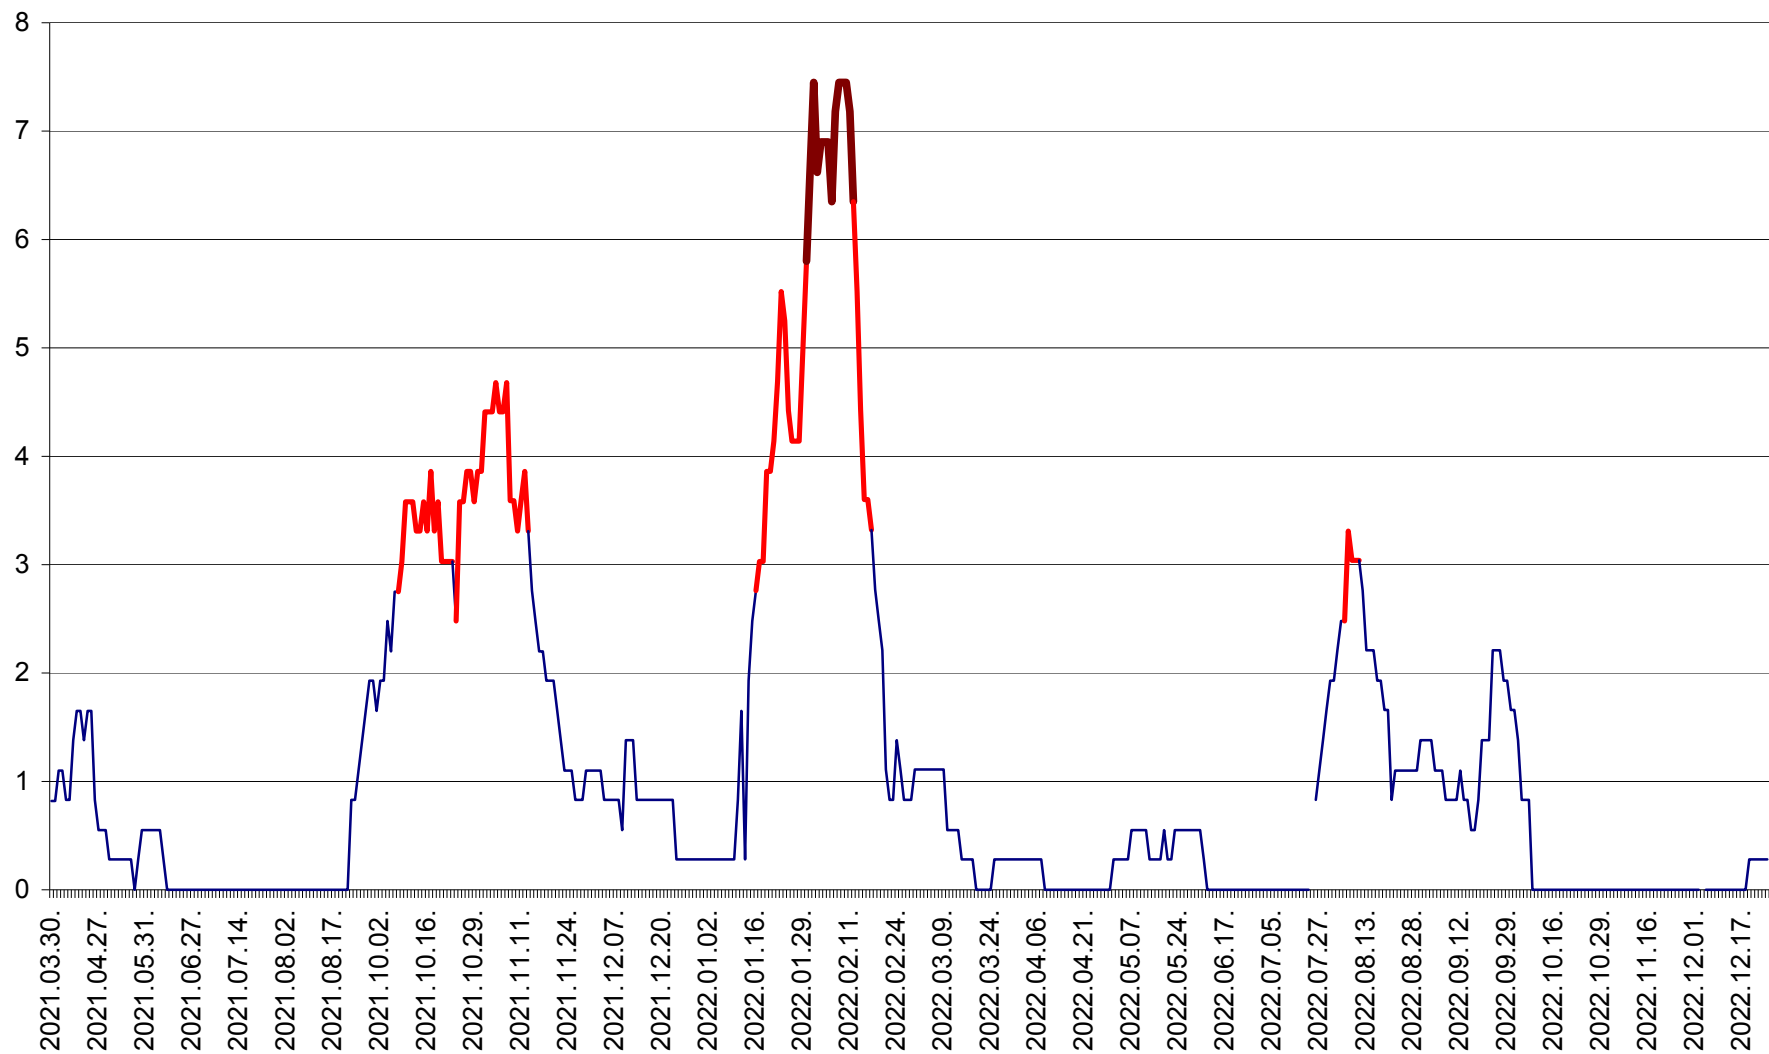

RACU - Evolutia incidentei cumulate pe 14 zile la ‰ de locuitori
2021.04.01. - 2022.12.25.

REMETEA - Evolutia incidentei cumulate pe 14 zile la ‰ de locuitori
2021.04.01. - 2022.12.25.

SĂCEL - Evolutia incidentei cumulate pe 14 zile la ‰ de locuitori
2021.04.01. - 2022.12.25.

SÂNCRĂIENI - Evolutia incidentei cumulate pe 14 zile la ‰ de locuitori
2021.04.01. - 2022.12.25.

SÂNDOMINIC - Evolutia incidentei cumulate pe 14 zile la ‰ de locuitori
2021.04.01. - 2022.12.25.

SÂNMARTIN - Evolutia incidentei cumulate pe 14 zile la ‰ de locuitori
2021.04.01. - 2022.12.25.

SÂNSIMION - Evolutia incidentei cumulate pe 14 zile la ‰ de locuitori
2021.04.01. - 2022.12.25.

SÂNTIMBRU - Evolutia incidentei cumulate pe 14 zile la ‰ de locuitori
2021.04.01. - 2022.12.25.

SĂRMAȘ - Evolutia incidentei cumulate pe 14 zile la ‰ de locuitori
2021.04.01. - 2022.12.25.