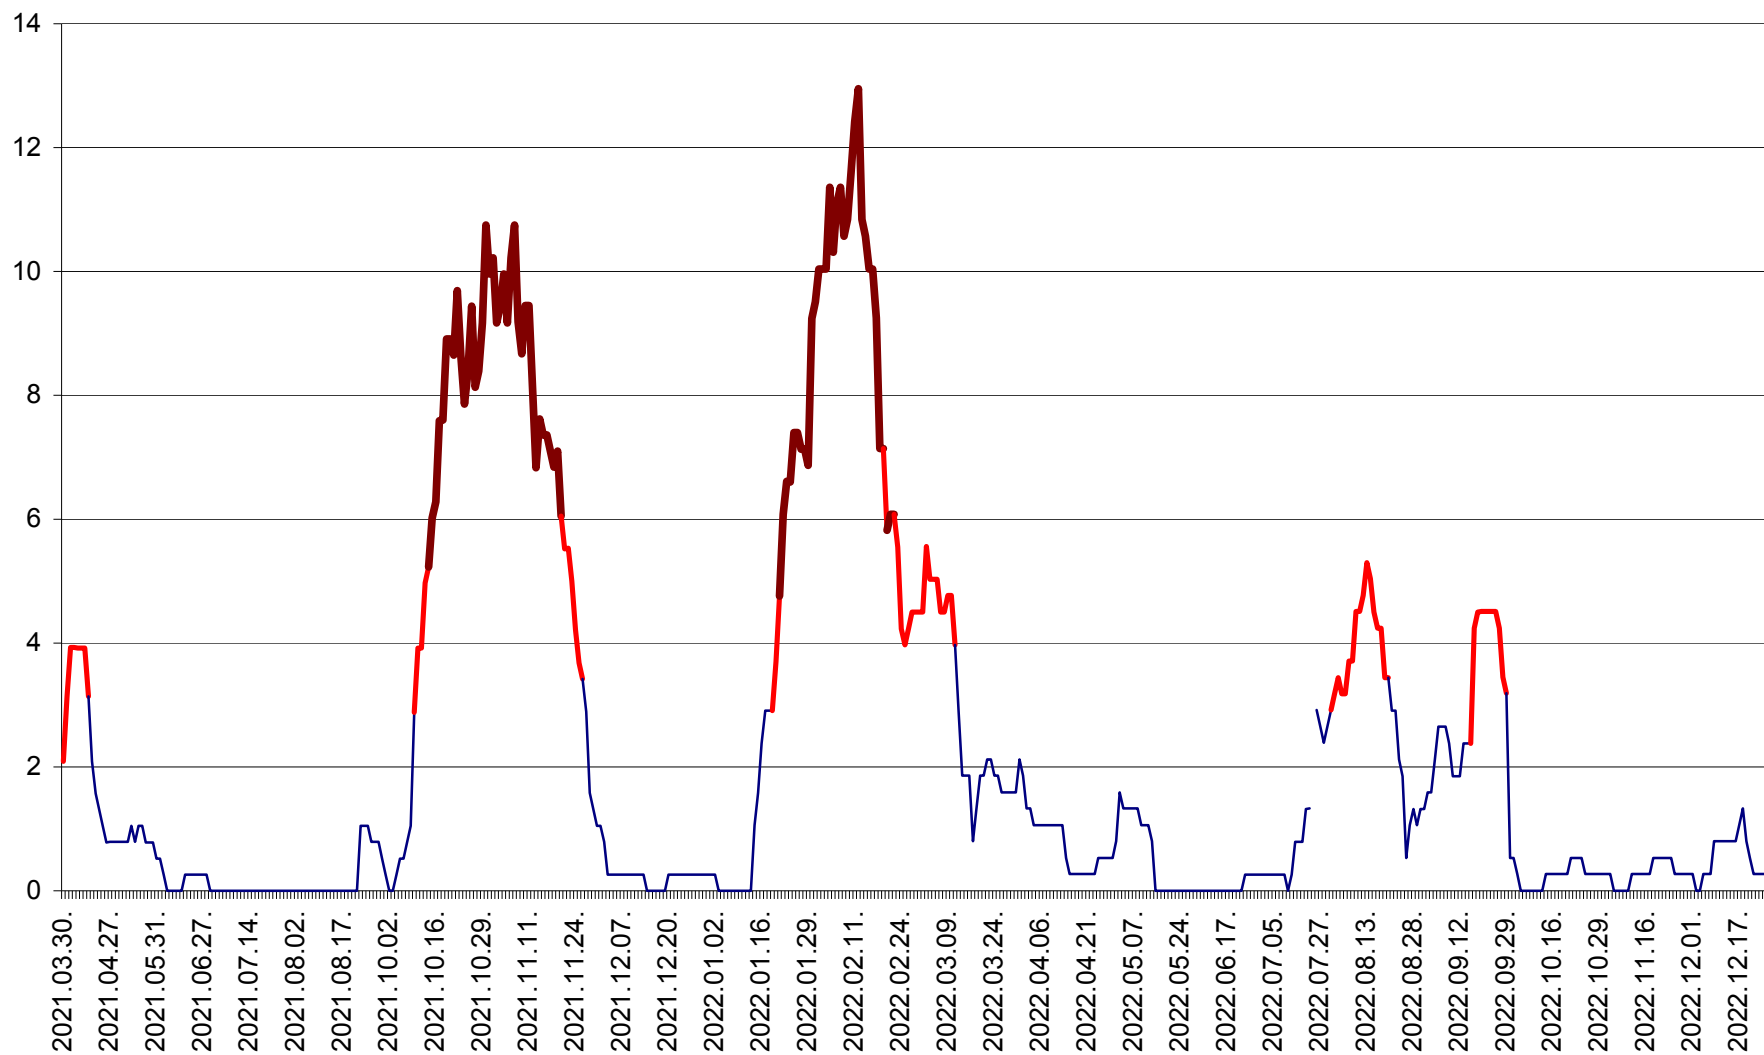

RACU - Evolutia incidentei cumulate pe 14 zile la ‰ de locuitori
2021.04.01. - 2022.12.25.

REMETEA - Evolutia incidentei cumulate pe 14 zile la ‰ de locuitori
2021.04.01. - 2022.12.25.

SĂCEL - Evolutia incidentei cumulate pe 14 zile la ‰ de locuitori
2021.04.01. - 2022.12.25.

SÂNCRĂIENI - Evolutia incidentei cumulate pe 14 zile la ‰ de locuitori
2021.04.01. - 2022.12.25.

SÂNDOMINIC - Evolutia incidentei cumulate pe 14 zile la ‰ de locuitori
2021.04.01. - 2022.12.25.

SÂNMARTIN - Evolutia incidentei cumulate pe 14 zile la ‰ de locuitori
2021.04.01. - 2022.12.25.

SÂNSIMION - Evolutia incidentei cumulate pe 14 zile la ‰ de locuitori
2021.04.01. - 2022.12.25.

SÂNTIMBRU - Evolutia incidentei cumulate pe 14 zile la ‰ de locuitori
2021.04.01. - 2022.12.25.

SĂRMAȘ - Evolutia incidentei cumulate pe 14 zile la ‰ de locuitori
2021.04.01. - 2022.12.25.