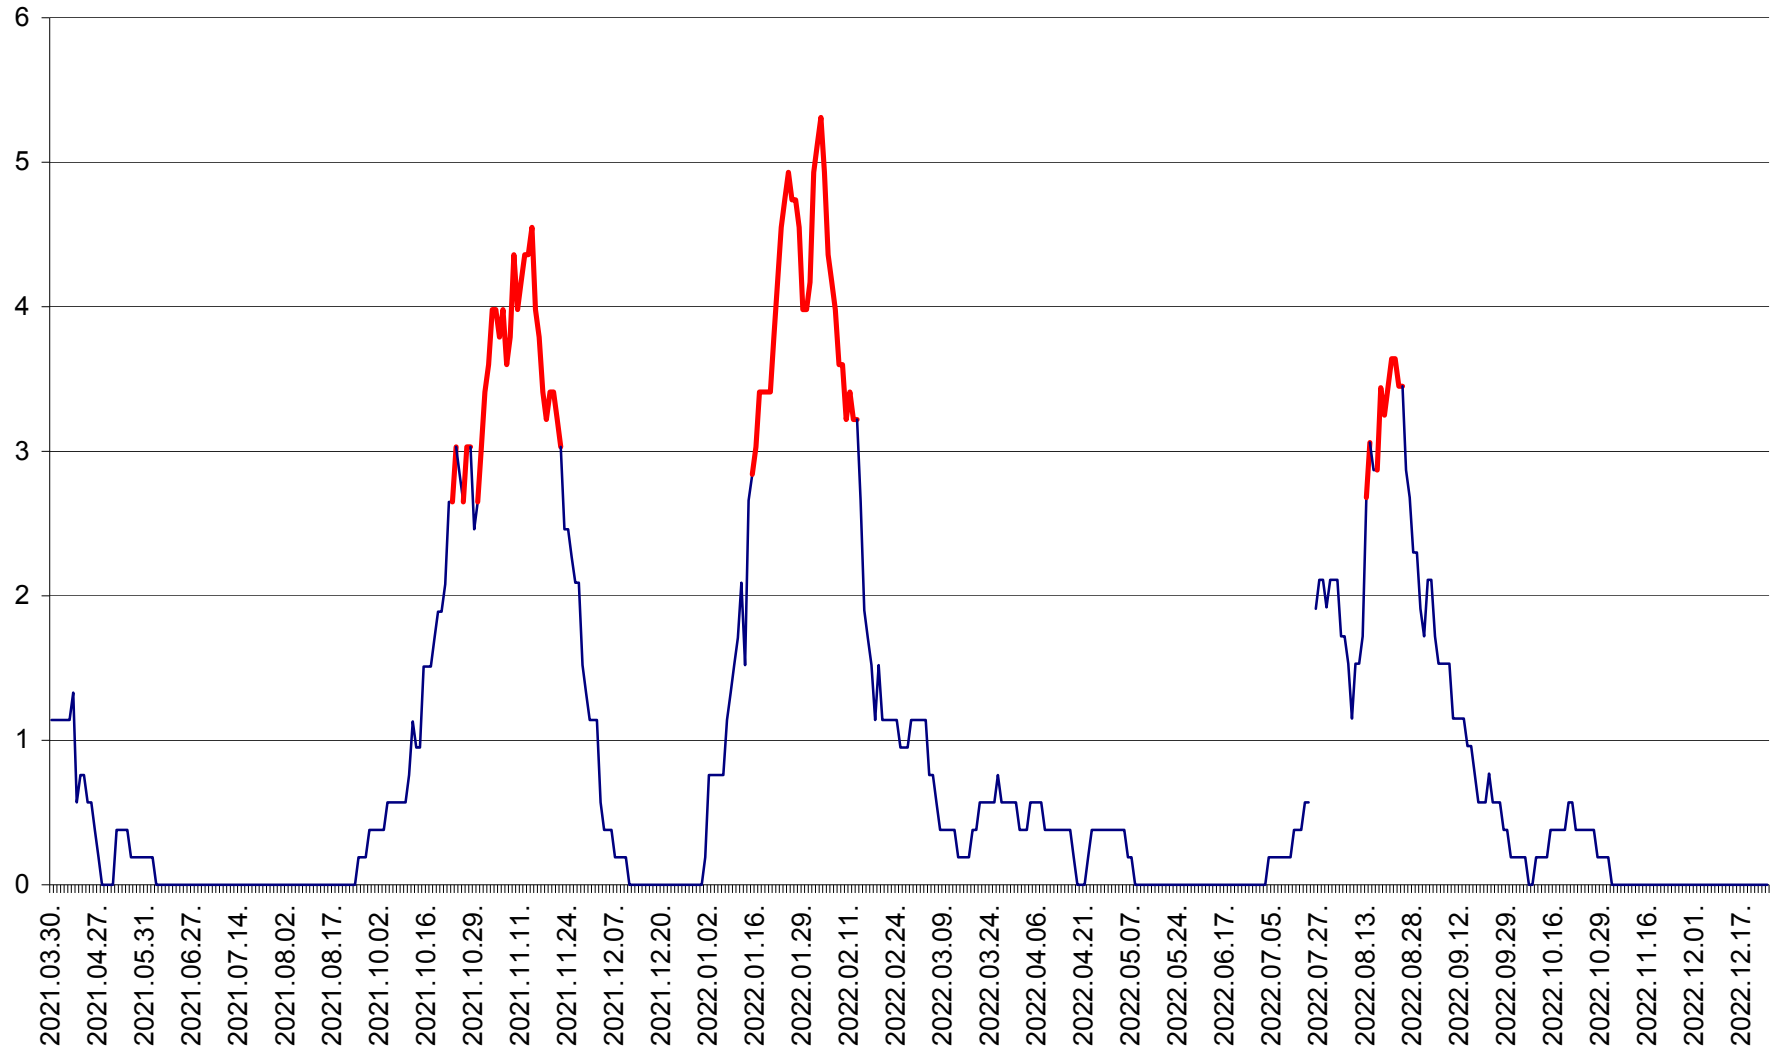

SÂNSIMION - Evolutia incidentei cumulate pe 14 zile la ‰ de locuitori
2021.04.01. - 2022.12.25.

SÂNTIMBRU - Evolutia incidentei cumulate pe 14 zile la ‰ de locuitori
2021.04.01. - 2022.12.25.

SĂRMAȘ - Evolutia incidentei cumulate pe 14 zile la ‰ de locuitori
2021.04.01. - 2022.12.25.

SATU MARE - Evolutia incidentei cumulate pe 14 zile la ‰ de locuitori
2021.04.01. - 2022.12.25.

SECUIENI - Evolutia incidentei cumulate pe 14 zile la ‰ de locuitori
2021.04.01. - 2022.12.25.

SICULENI - Evolutia incidentei cumulate pe 14 zile la ‰ de locuitori
2021.04.01. - 2022.12.25.

ȘIMONEȘTI - Evolutia incidentei cumulate pe 14 zile la ‰ de locuitori
2021.04.01. - 2022.12.25.

SUBCETATE - Evolutia incidentei cumulate pe 14 zile la ‰ de locuitori
2021.04.01. - 2022.12.25.

SUSENI - Evolutia incidentei cumulate pe 14 zile la ‰ de locuitori
2021.04.01. - 2022.12.25.