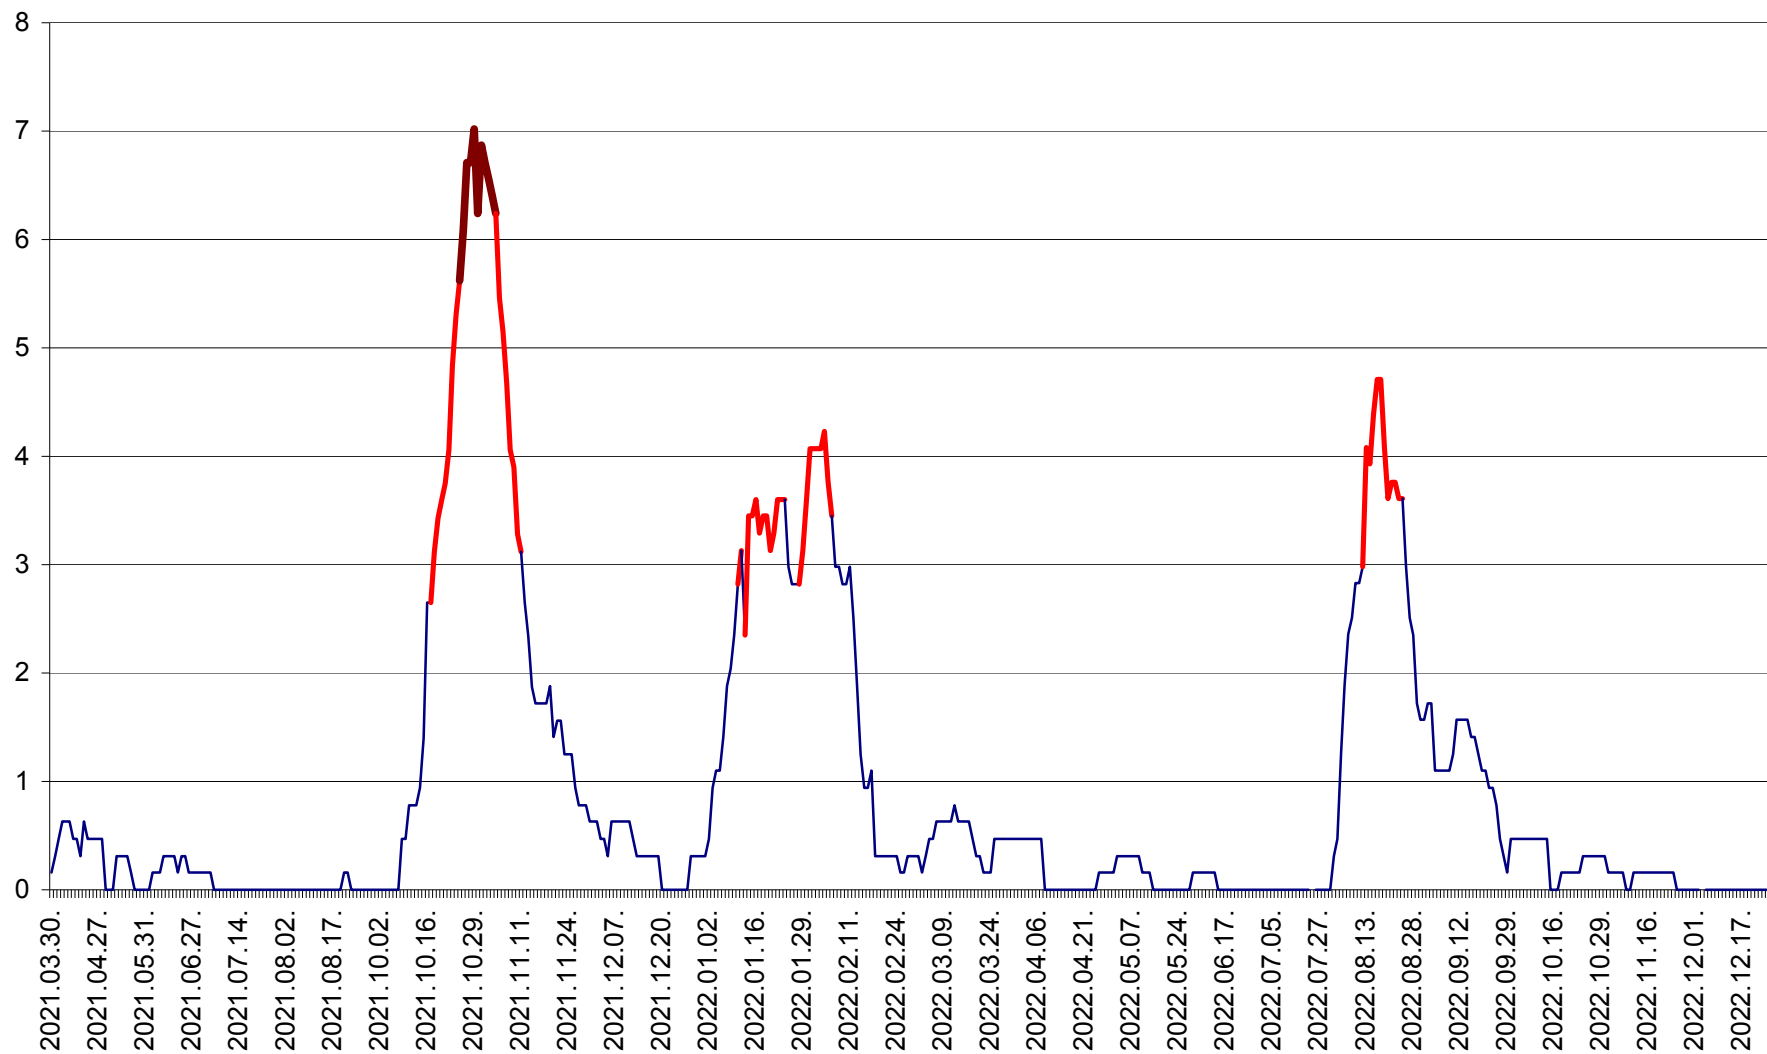

PLĂIEȘII DE JOS - Evoluția incidenței cumulate pe 14 zile la ‰ de locuitori
2021.04.01. - 2022.12.25.

PORUMBENI - Evolutia incidentei cumulate pe 14 zile la ‰ de locuitori
2021.04.01. - 2022.12.25.

PRAID - Evolutia incidentei cumulate pe 14 zile la ‰ de locuitori
2021.04.01. - 2022.12.25.

RACU - Evolutia incidentei cumulate pe 14 zile la ‰ de locuitori
2021.04.01. - 2022.12.25.

REMETEA - Evolutia incidentei cumulate pe 14 zile la ‰ de locuitori
2021.04.01. - 2022.12.25.

SĂCEL - Evolutia incidentei cumulate pe 14 zile la ‰ de locuitori
2021.04.01. - 2022.12.25.