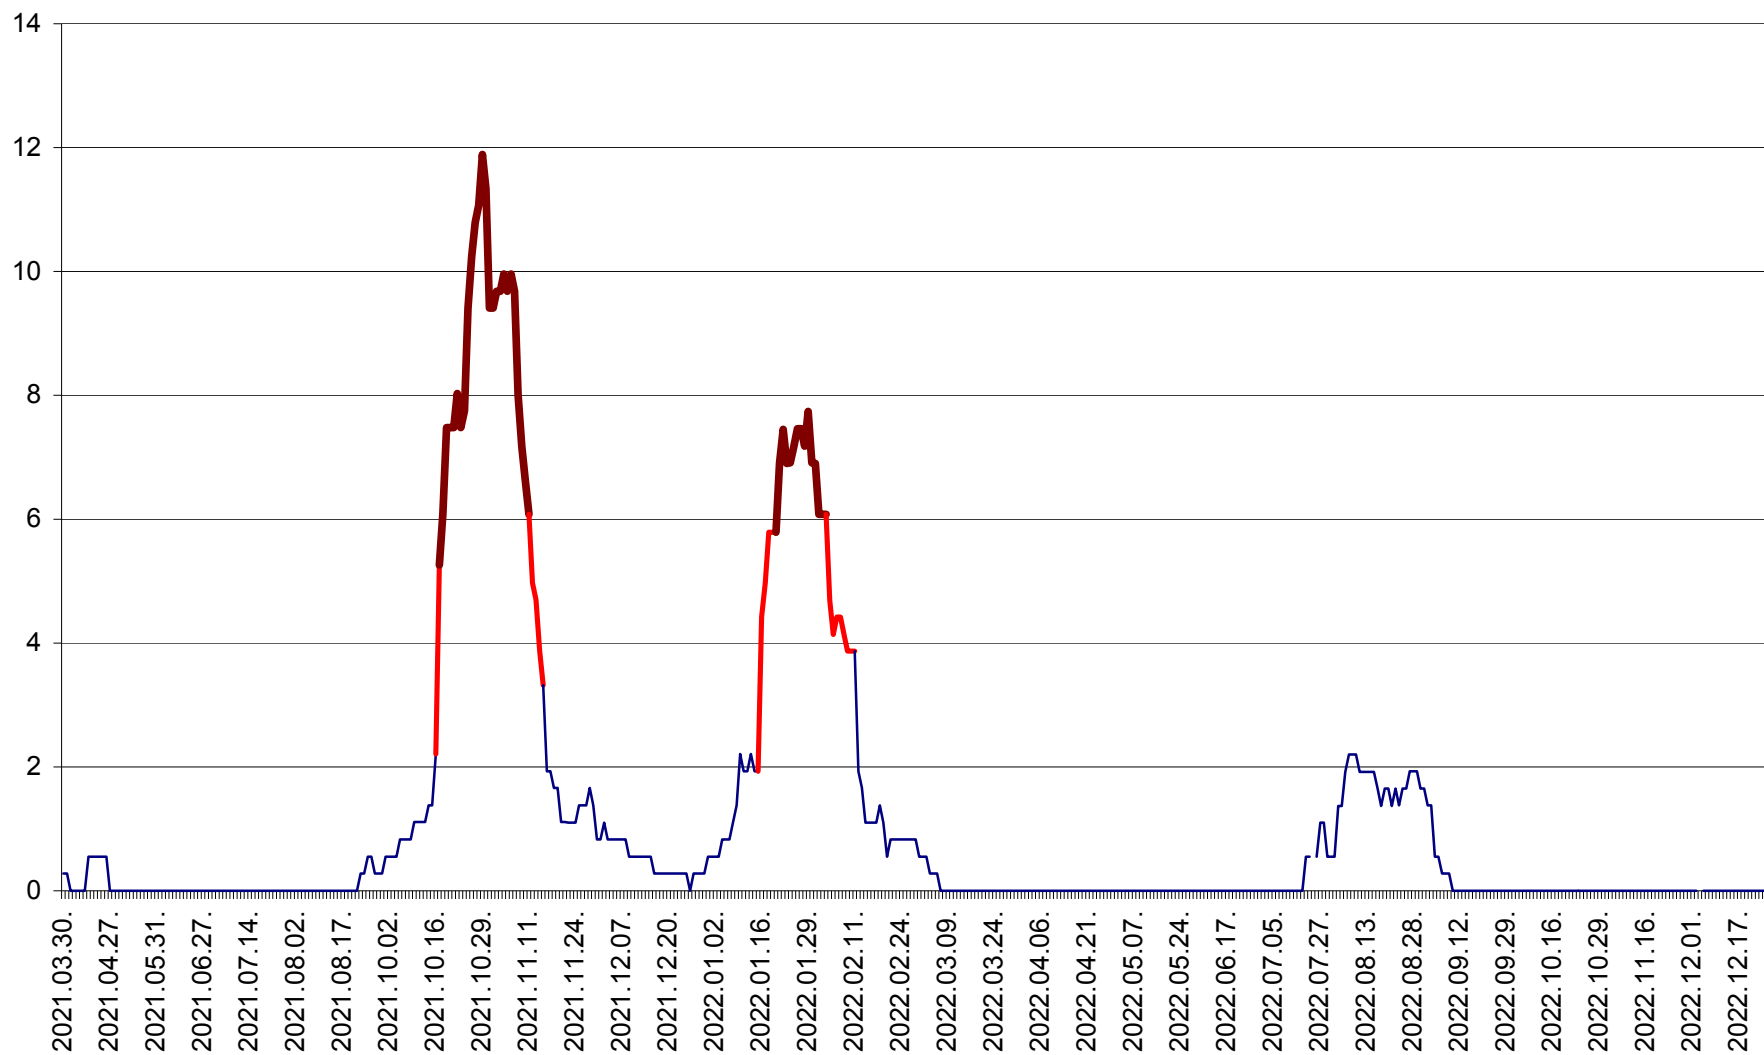

DÂRJIU - Evolutia incidentei cumulate pe 14 zile la ‰ de locuitori
2021.04.01. - 2022.12.25.

DEALU - Evolutia incidentei cumulate pe 14 zile la ‰ de locuitori
2021.04.01. - 2022.12.25.

DITRĂU - Evolutia incidentei cumulate pe 14 zile la ‰ de locuitori
2021.04.01. - 2022.12.25.

FELICENI - Evolutia incidentei cumulate pe 14 zile la % de locuitori
2021.04.01. - 2022.12.25.

FRUMOASA - Evolutia incidentei cumulate pe 14 zile la ‰ de locuitori
2021.04.01. - 2022.12.25.

GĂLĂUȚAȘ - Evoluția incidenței cumulate pe 14 zile la ‰ de locuitori
2021.04.01. - 2022.12.25.

MUNICIPIUL GHEORGHENI - Evolutia incidentei cumulate pe 14 zile la % de locuitori
2021.04.01. - 2022.12.25.

JOSENI - Evolutia incidentei cumulate pe 14 zile la ‰ de locuitori
2021.04.01. - 2022.12.25.

LĂZAREA - Evolutia incidentei cumulate pe 14 zile la % de locuitori
2021.04.01. - 2022.12.25.

LELICENI - Evolutia incidentei cumulate pe 14 zile la ‰ de locuitori
2021.04.01. - 2022.12.25.

LUETA - Evolutia incidentei cumulate pe 14 zile la ‰ de locuitori
2021.04.01. - 2022.12.25.

LUNCA DE JOS - Evolutia incidentei cumulate pe 14 zile la ‰ de locuitori
2021.04.01. - 2022.12.25.