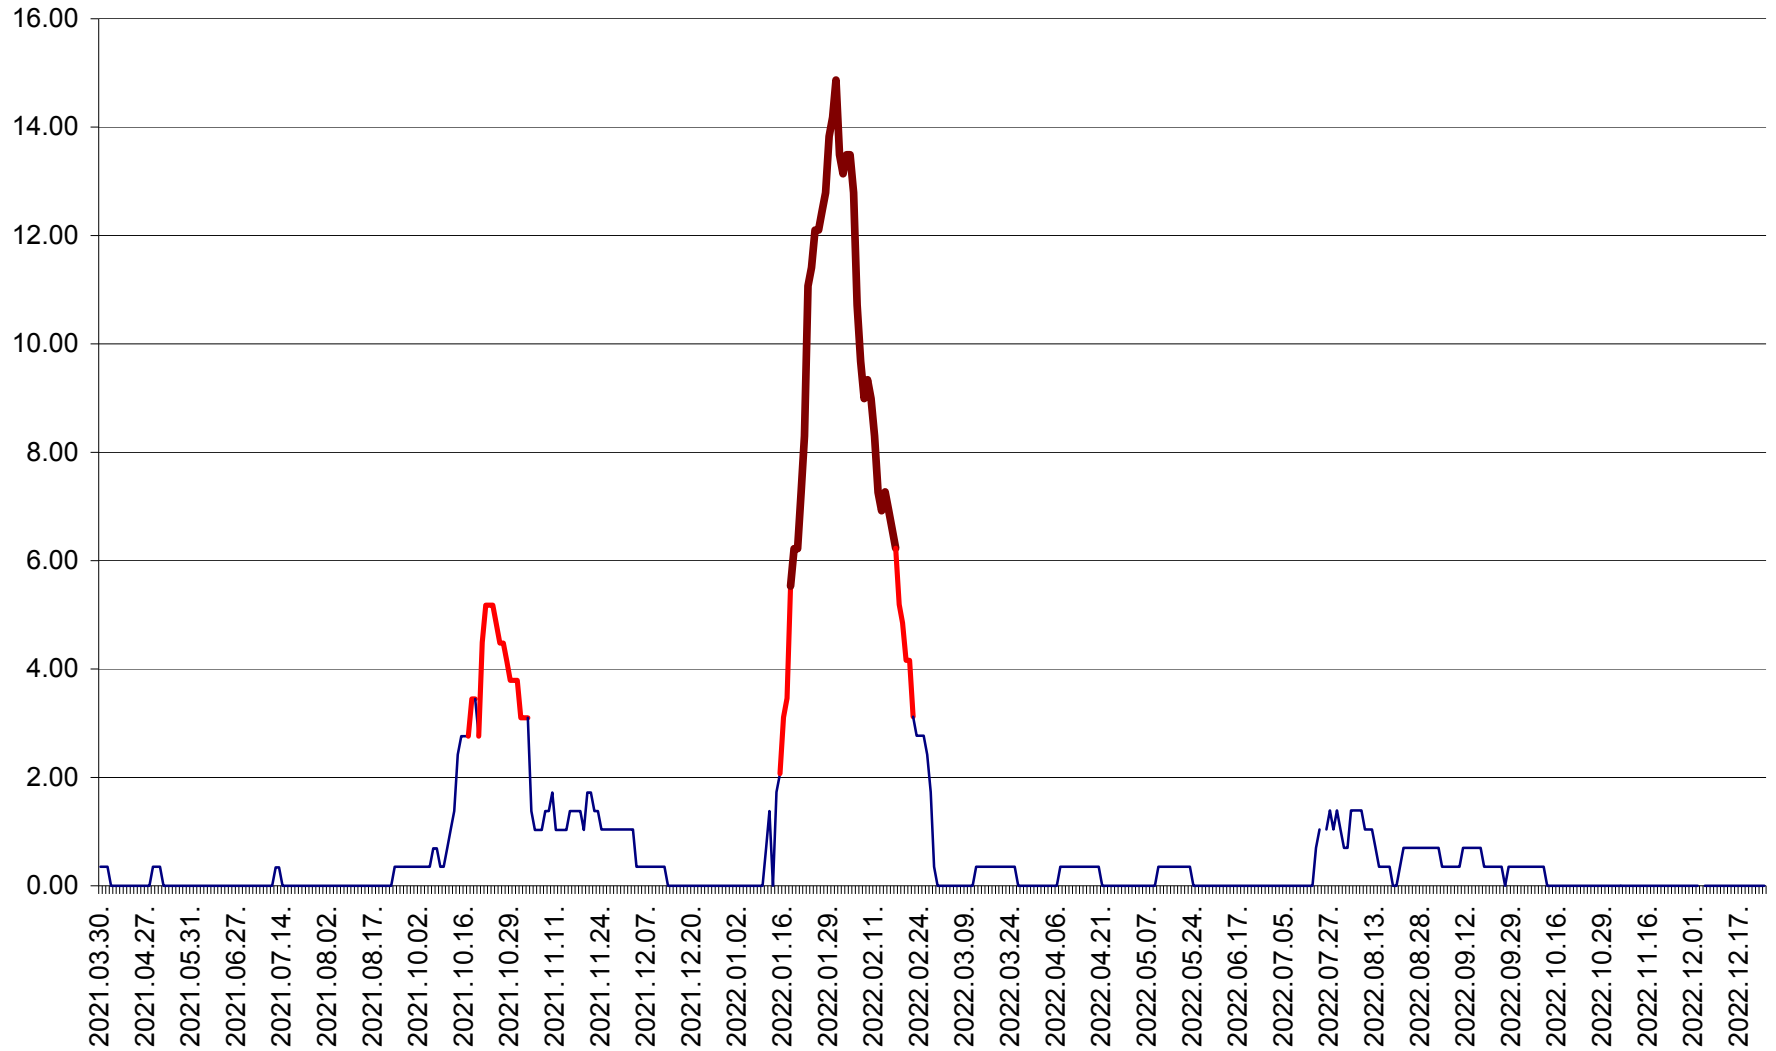

ORAȘ BĂLAN - Evoluția incidenței cumulate pe 14 zile la ‰ de locuitori
2021.04.01. - 2022.12.25.

BILBOR - Evolutia incidentei cumulate pe 14 zile la ‰ de locuitori
2021.04.01. - 2022.12.25.

ORAȘ BORSEC - Evolutia incidentei cumulate pe 14 zile la ‰ de locuitori
2021.04.01. - 2022.12.25.

BRĂDEȘTI - Evolutia incidentei cumulate pe 14 zile la ‰ de locuitori
2021.04.01. - 2022.12.25.

CĂPÂLNIȚA - Evolutia incidentei cumulate pe 14 zile la ‰ de locuitori
2021.04.01. - 2022.12.25.

CÂRȚA - Evolutia incidentei cumulate pe 14 zile la ‰ de locuitori
2021.04.01. - 2022.12.25.

CICEU - Evolutia incidentei cumulate pe 14 zile la ‰ de locuitori
2021.04.01. - 2022.12.25.

CIUCSÂNGEORGIU - Evolutia incidentei cumulate pe 14 zile la ‰ de locuitori
2021.04.01. - 2022.12.25.

CIUMANI - Evolutia incidentei cumulate pe 14 zile la ‰ de locuitori
2021.04.01. - 2022.12.25.

CORBU - Evolutia incidentei cumulate pe 14 zile la ‰ de locuitori
2021.04.01. - 2022.12.25.

CORUND - Evolutia incidentei cumulate pe 14 zile la ‰ de locuitori
2021.04.01. - 2022.12.25.

COZMENI - Evolutia incidentei cumulate pe 14 zile la ‰ de locuitori
2021.04.01. - 2022.12.25.