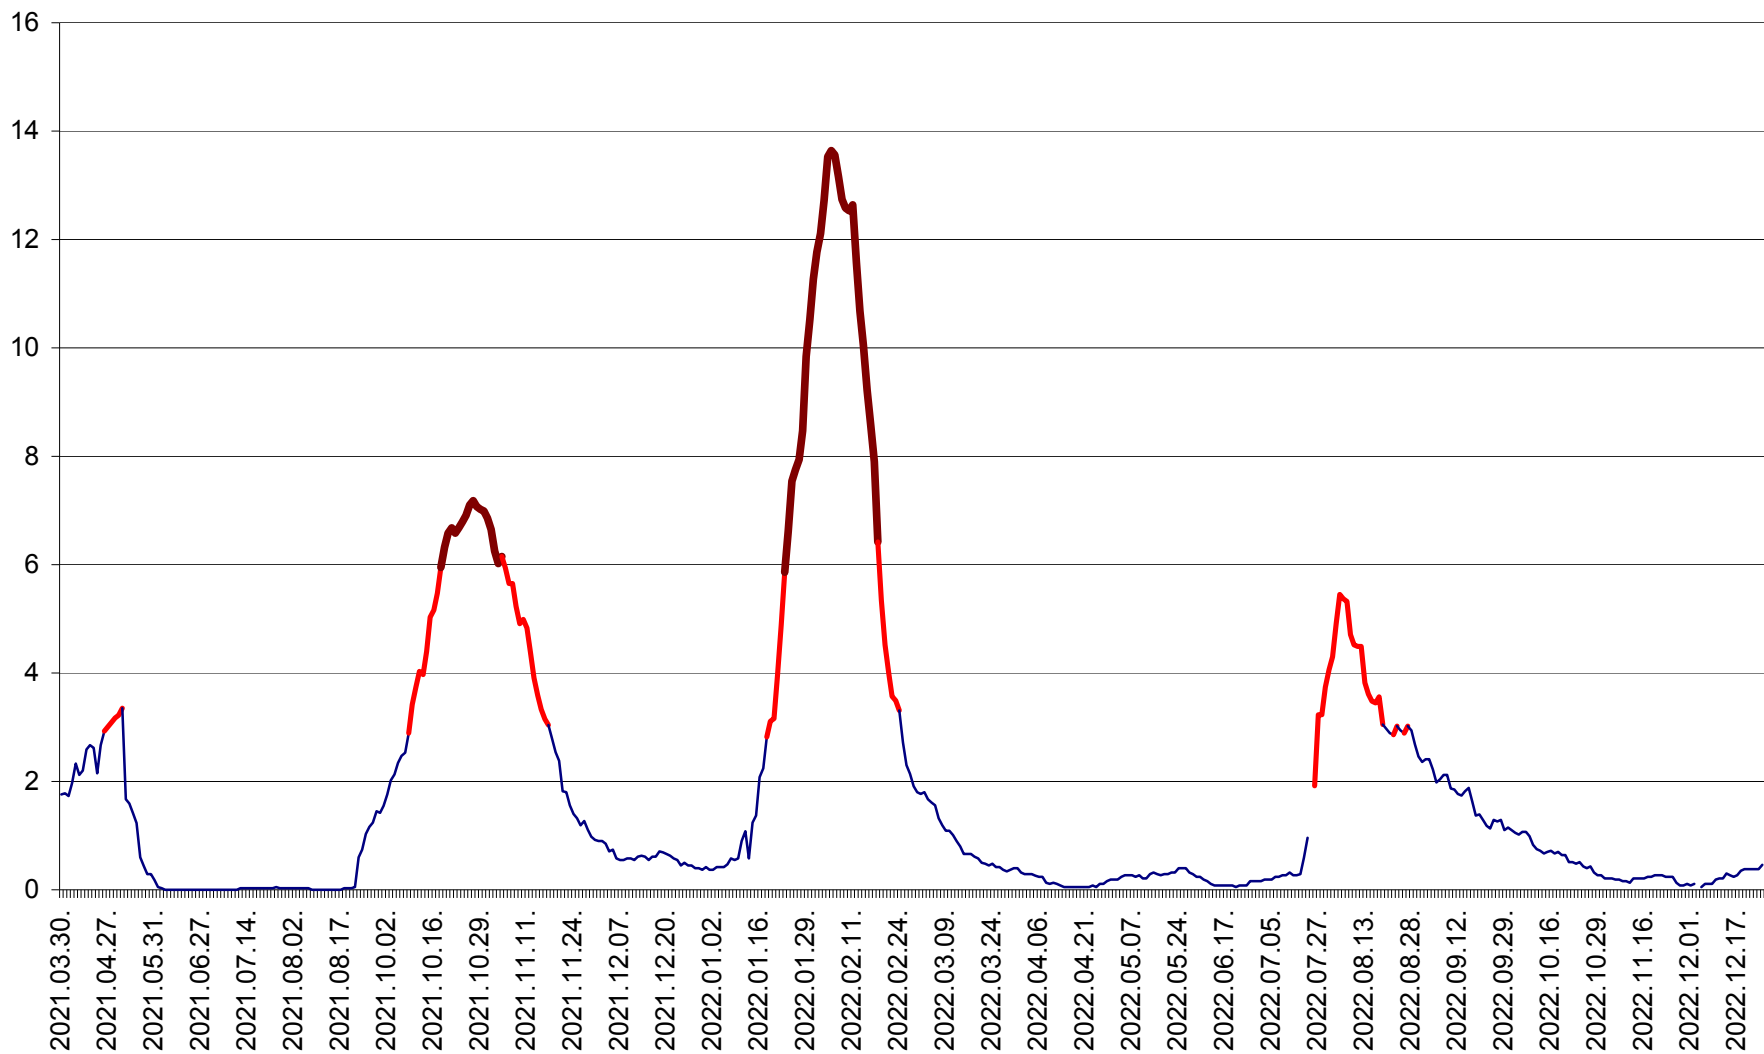

PĂULENI-CIUC - Evolutia incidentei cumulate pe 14 zile la ‰ de locuitori
2021.04.01. - 2022.12.25.