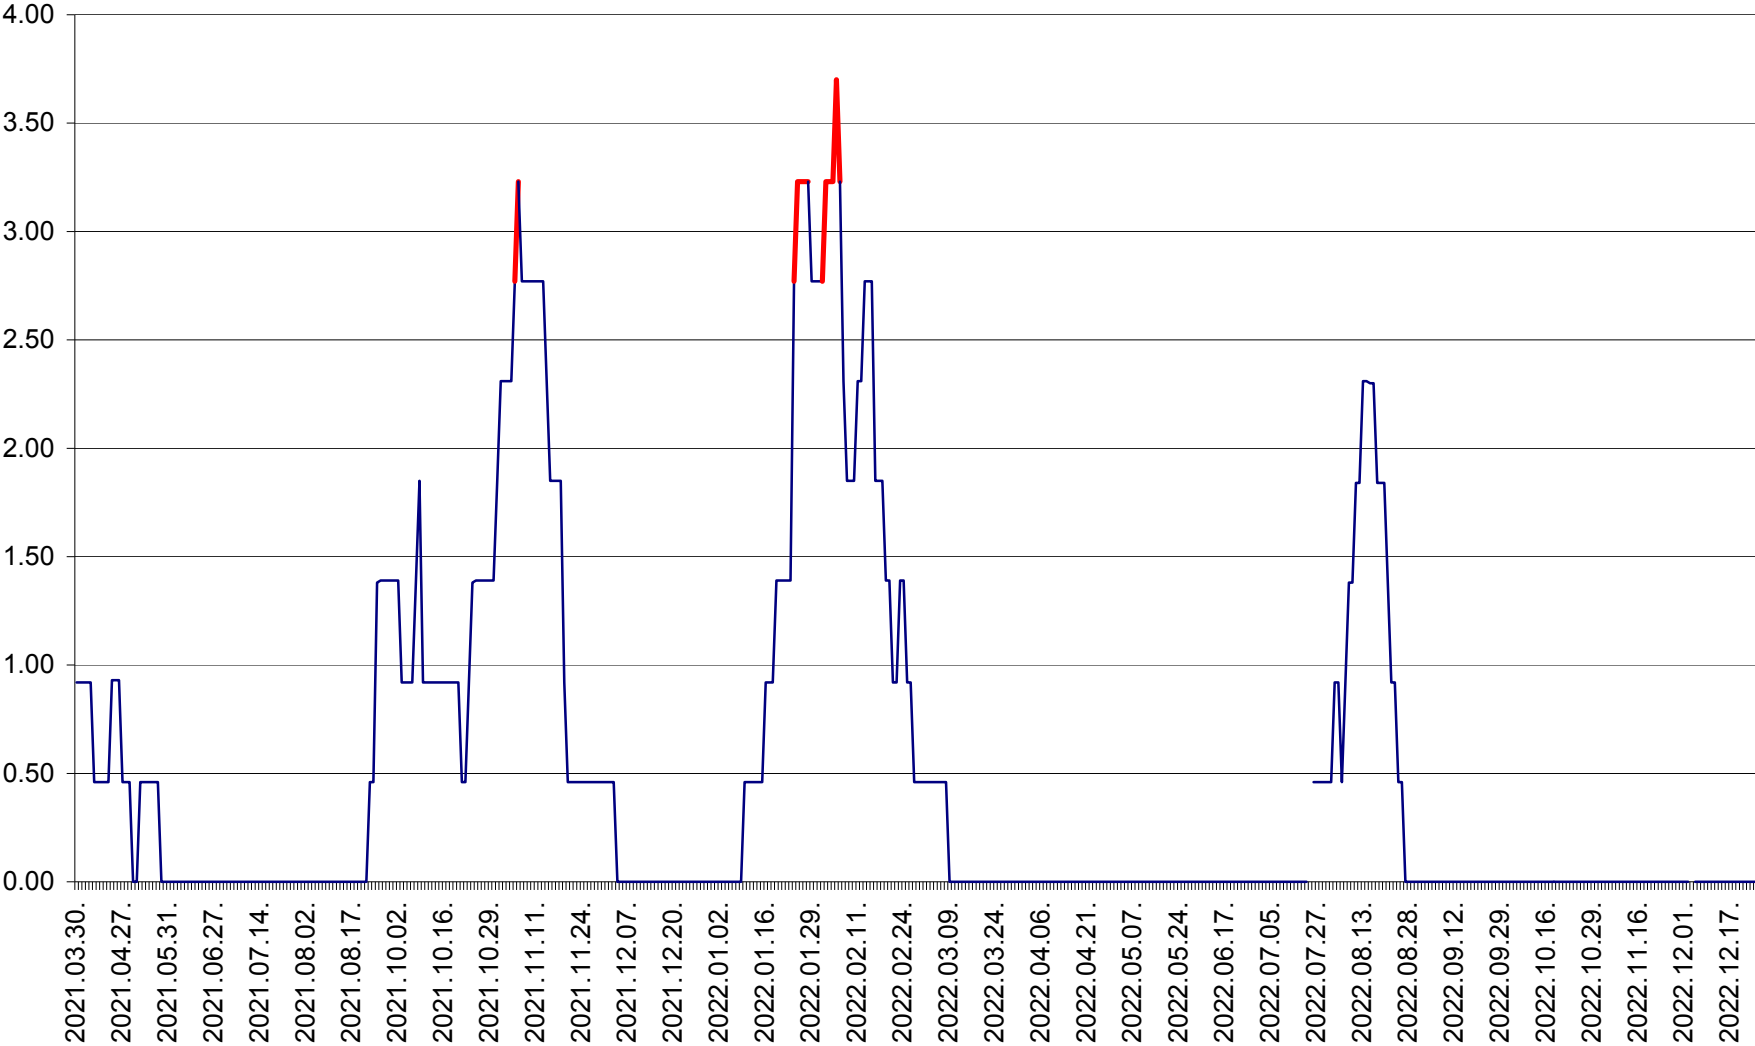

ATID - Evolutia incidentei cumulate pe 14 zile la % de locuitori
2021.04.01. - 2022.12.25.

AVRĂMEȘTI - Evolutia incidentei cumulate pe 14 zile la ‰ de locuitori
2021.04.01. - 2022.12.25.

ORAȘ BĂILE TUȘNAD - Evoluția incidenței cumulate pe 14 zile la ‰ de locuitori
2021.04.01. - 2022.12.25.

ORAȘ BĂLAN - Evoluția incidenței cumulate pe 14 zile la ‰ de locuitori
2021.04.01. - 2022.12.25.

BILBOR - Evolutia incidentei cumulate pe 14 zile la ‰ de locuitori
2021.04.01. - 2022.12.25.

ORAȘ BORSEC - Evolutia incidentei cumulate pe 14 zile la ‰ de locuitori
2021.04.01. - 2022.12.25.

BRĂDEȘTI - Evolutia incidentei cumulate pe 14 zile la ‰ de locuitori
2021.04.01. - 2022.12.25.

CĂPÂLNIȚA - Evolutia incidentei cumulate pe 14 zile la ‰ de locuitori
2021.04.01. - 2022.12.25.

CÂRȚA - Evolutia incidentei cumulate pe 14 zile la ‰ de locuitori
2021.04.01. - 2022.12.25.

CICEU - Evolutia incidentei cumulate pe 14 zile la ‰ de locuitori
2021.04.01. - 2022.12.25.

CIUCSÂNGEORGIU - Evolutia incidentei cumulate pe 14 zile la ‰ de locuitori
2021.04.01. - 2022.12.25.

CIUMANI - Evolutia incidentei cumulate pe 14 zile la ‰ de locuitori
2021.04.01. - 2022.12.25.