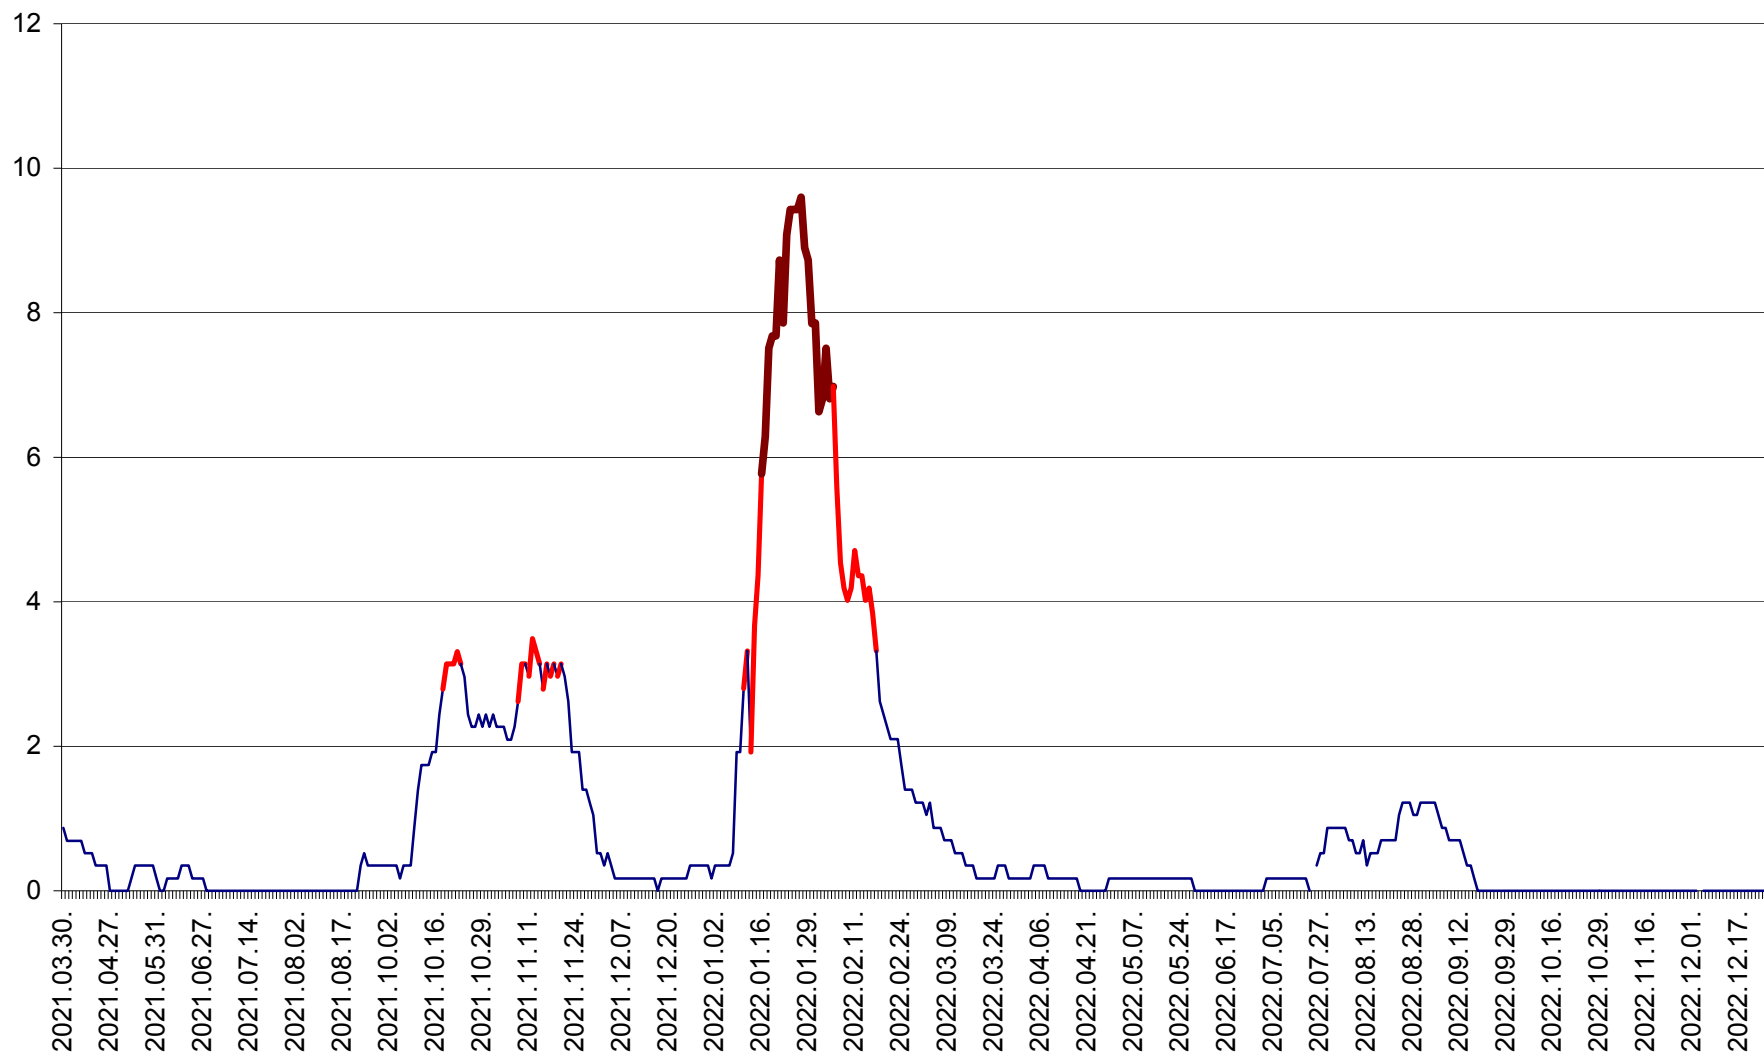

DÂRJIU - Evolutia incidentei cumulate pe 14 zile la ‰ de locuitori
2021.04.01. - 2022.12.25.

DEALU - Evolutia incidentei cumulate pe 14 zile la ‰ de locuitori
2021.04.01. - 2022.12.25.

DITRĂU - Evolutia incidentei cumulate pe 14 zile la ‰ de locuitori
2021.04.01. - 2022.12.25.

FELICENI - Evolutia incidentei cumulate pe 14 zile la % de locuitori
2021.04.01. - 2022.12.25.

FRUMOASA - Evolutia incidentei cumulate pe 14 zile la ‰ de locuitori
2021.04.01. - 2022.12.25.

GĂLĂUȚAȘ - Evoluția incidenței cumulate pe 14 zile la ‰ de locuitori
2021.04.01. - 2022.12.25.

MUNICIPIUL GHEORGHENI - Evolutia incidentei cumulate pe 14 zile la % de locuitori
2021.04.01. - 2022.12.25.

JOSENI - Evolutia incidentei cumulate pe 14 zile la ‰ de locuitori
2021.04.01. - 2022.12.25.

LĂZAREA - Evolutia incidentei cumulate pe 14 zile la % de locuitori
2021.04.01. - 2022.12.25.

LELICENI - Evolutia incidentei cumulate pe 14 zile la ‰ de locuitori
2021.04.01. - 2022.12.25.

LUETA - Evolutia incidentei cumulate pe 14 zile la ‰ de locuitori
2021.04.01. - 2022.12.25.

LUNCA DE JOS - Evolutia incidentei cumulate pe 14 zile la ‰ de locuitori
2021.04.01. - 2022.12.25.