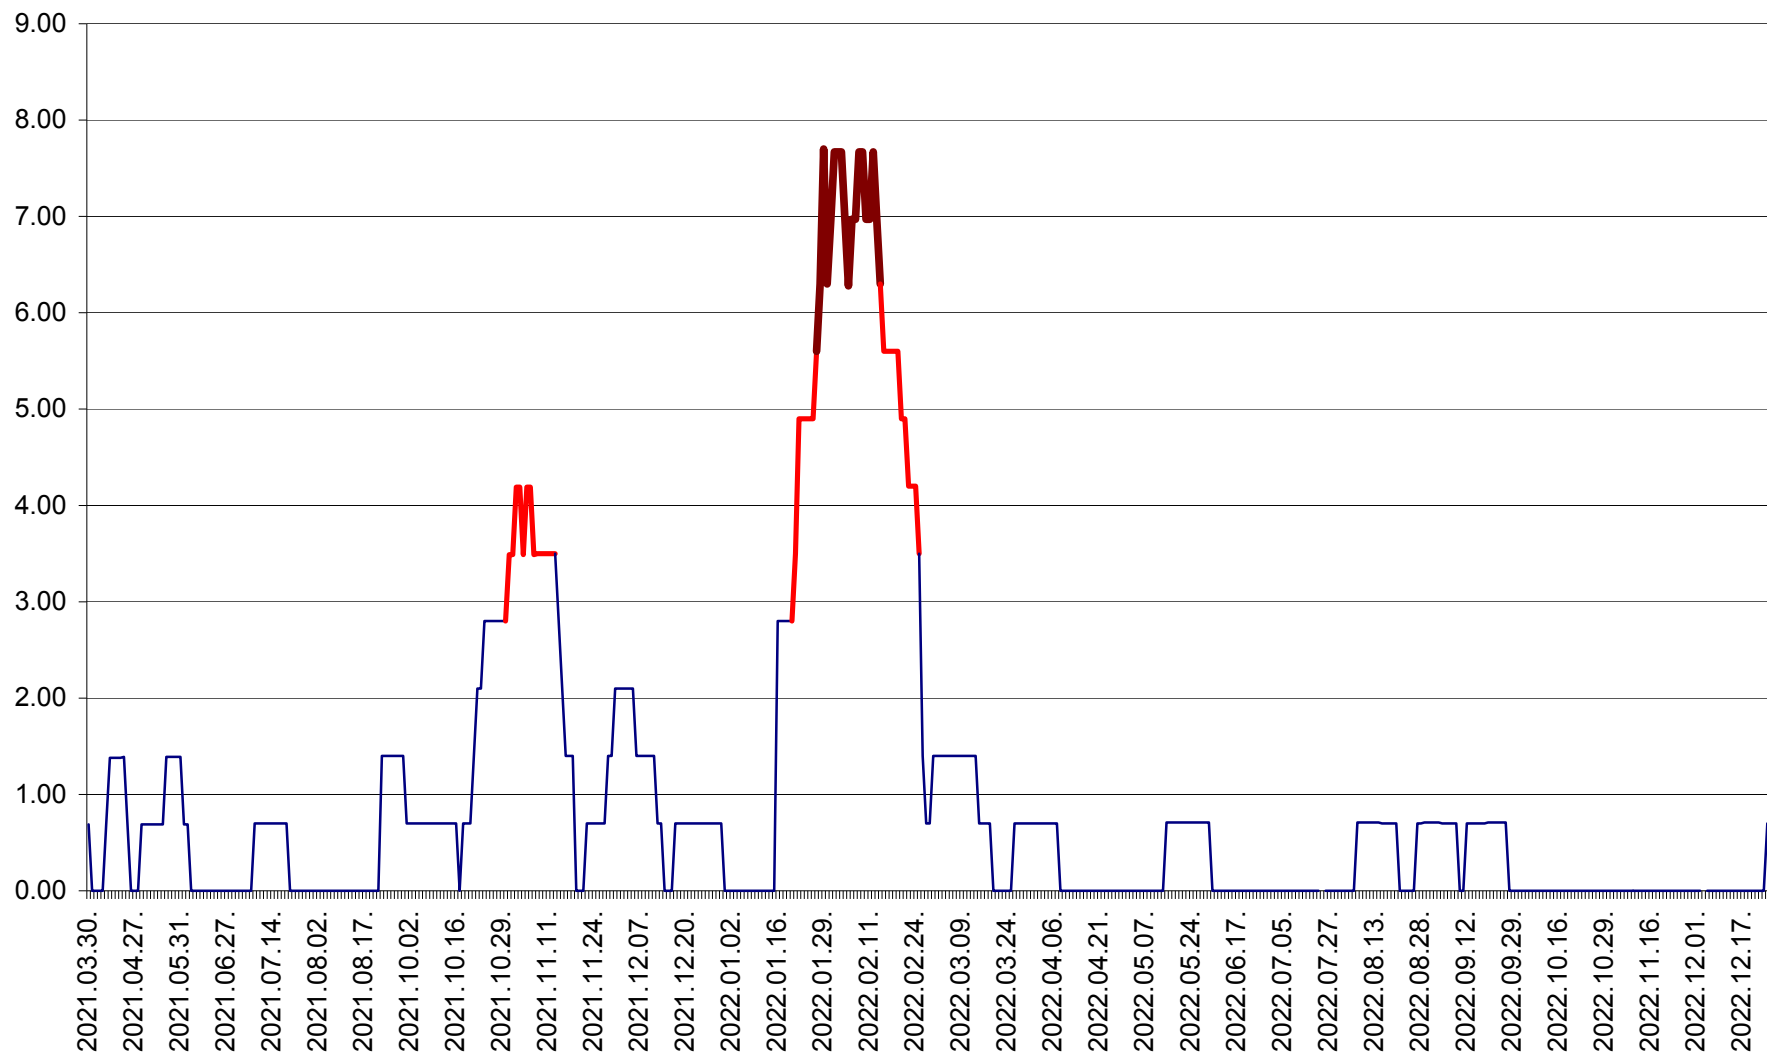

ORAȘ BĂLAN - Evoluția incidenței cumulate pe 14 zile la ‰ de locuitori
2021.04.01. - 2022.12.25.

BILBOR - Evolutia incidentei cumulate pe 14 zile la ‰ de locuitori
2021.04.01. - 2022.12.25.

ORAȘ BORSEC - Evolutia incidentei cumulate pe 14 zile la ‰ de locuitori
2021.04.01. - 2022.12.25.

BRĂDEȘTI - Evolutia incidentei cumulate pe 14 zile la ‰ de locuitori
2021.04.01. - 2022.12.25.

CĂPÂLNIȚA - Evolutia incidentei cumulate pe 14 zile la ‰ de locuitori
2021.04.01. - 2022.12.25.

CÂRȚA - Evolutia incidentei cumulate pe 14 zile la ‰ de locuitori
2021.04.01. - 2022.12.25.

CICEU - Evolutia incidentei cumulate pe 14 zile la ‰ de locuitori
2021.04.01. - 2022.12.25.

CIUCSÂNGEORGIU - Evolutia incidentei cumulate pe 14 zile la ‰ de locuitori
2021.04.01. - 2022.12.25.

CIUMANI - Evolutia incidentei cumulate pe 14 zile la ‰ de locuitori
2021.04.01. - 2022.12.25.

CORBU - Evolutia incidentei cumulate pe 14 zile la ‰ de locuitori
2021.04.01. - 2022.12.25.

CORUND - Evolutia incidentei cumulate pe 14 zile la ‰ de locuitori
2021.04.01. - 2022.12.25.

COZMENI - Evolutia incidentei cumulate pe 14 zile la ‰ de locuitori
2021.04.01. - 2022.12.25.