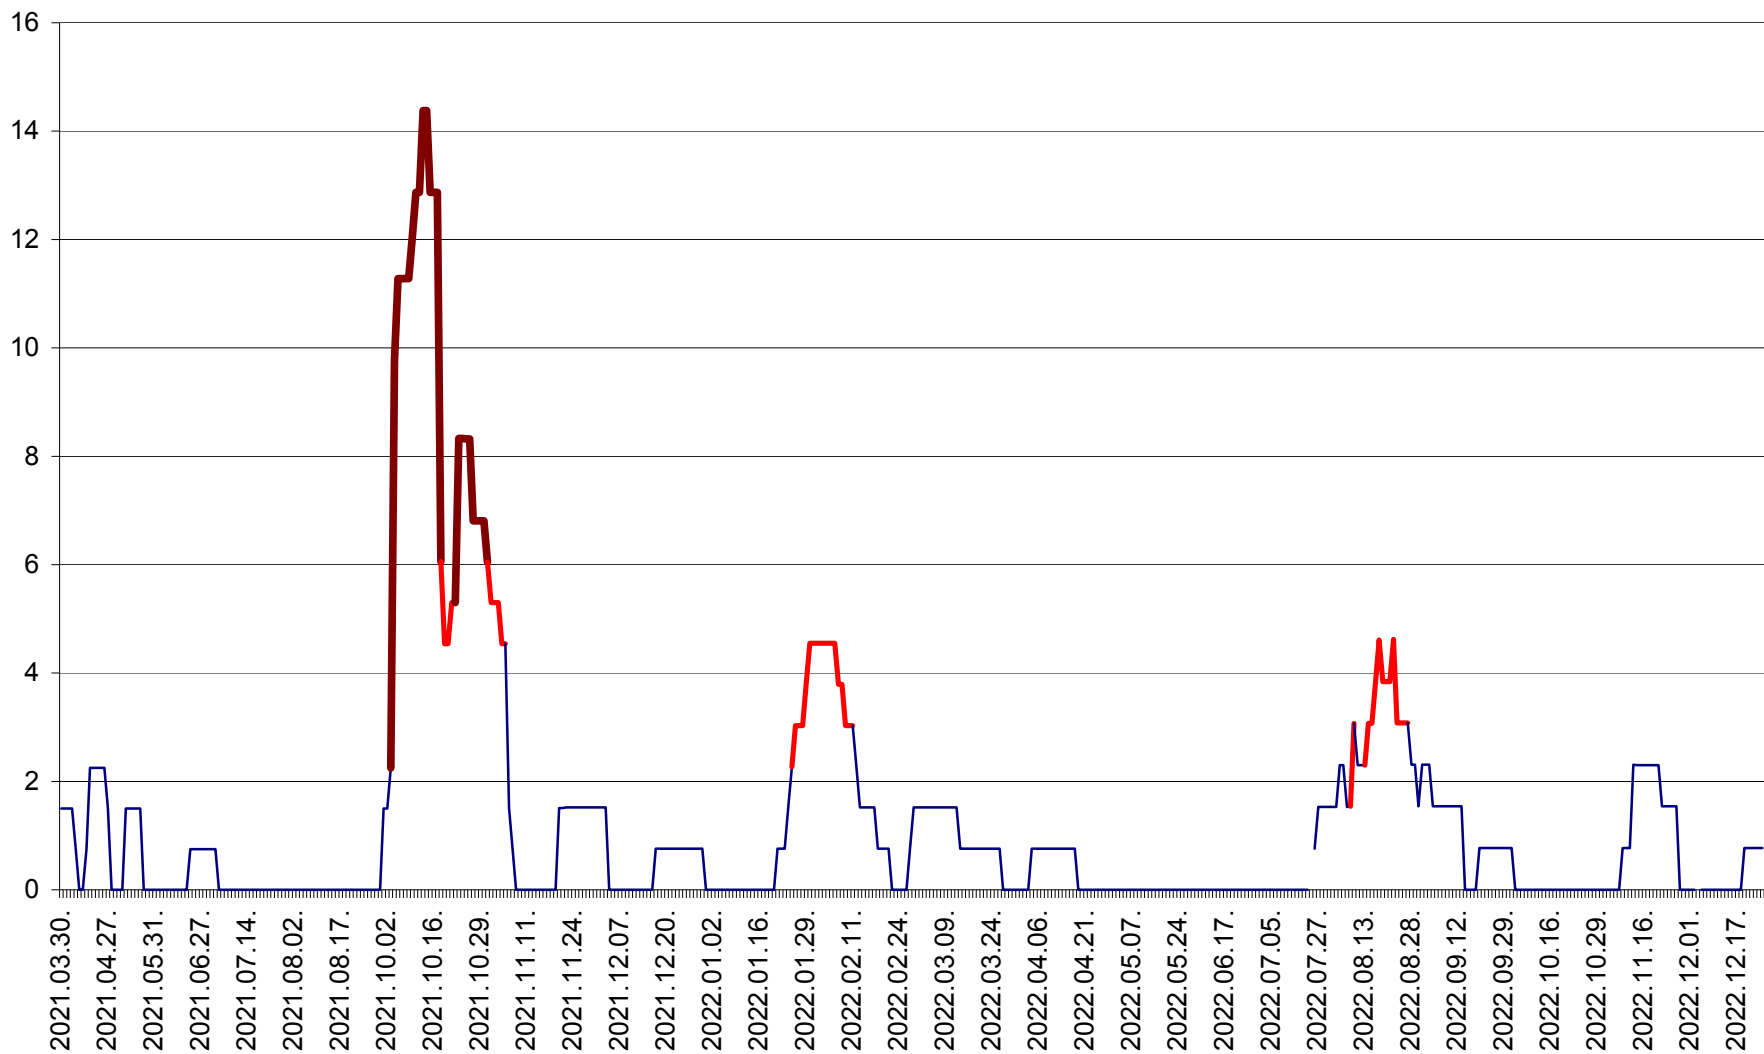

LELICENI - Evolutia incidentei cumulate pe 14 zile la ‰ de locuitori
2021.04.01. - 2022.12.25.

LUETA - Evolutia incidentei cumulate pe 14 zile la ‰ de locuitori
2021.04.01. - 2022.12.25.

LUNCA DE JOS - Evolutia incidentei cumulate pe 14 zile la ‰ de locuitori
2021.04.01. - 2022.12.25.

LUNCA DE SUS - Evolutia incidentei cumulate pe 14 zile la ‰ de locuitori
2021.04.01. - 2022.12.25.

LUPENI - Evolutia incidentei cumulate pe 14 zile la ‰ de locuitori
2021.04.01. - 2022.12.25.

MĂDĂRAȘ - Evolutia incidentei cumulate pe 14 zile la ‰ de locuitori
2021.04.01. - 2022.12.25.

MĂRTINIȘ - Evolutia incidentei cumulate pe 14 zile la ‰ de locuitori
2021.04.01. - 2022.12.25.

MEREȘTI - Evolutia incidentei cumulate pe 14 zile la ‰ de locuitori
2021.04.01. - 2022.12.25.

MUNICIPIUL MIERCUREA-CIUC - Evolutia incidentei cumulate pe 14 zile la ‰ de locuitori
2021.04.01. - 2022.12.25.

MIHĂILENI - Evolutia incidentei cumulate pe 14 zile la ‰ de locuitori
2021.04.01. - 2022.12.25.

MUGENI - Evolutia incidentei cumulate pe 14 zile la ‰ de locuitori
2021.04.01. - 2022.12.25.

OCLAND - Evolutia incidentei cumulate pe 14 zile la ‰ de locuitori
2021.04.01. - 2022.12.25.