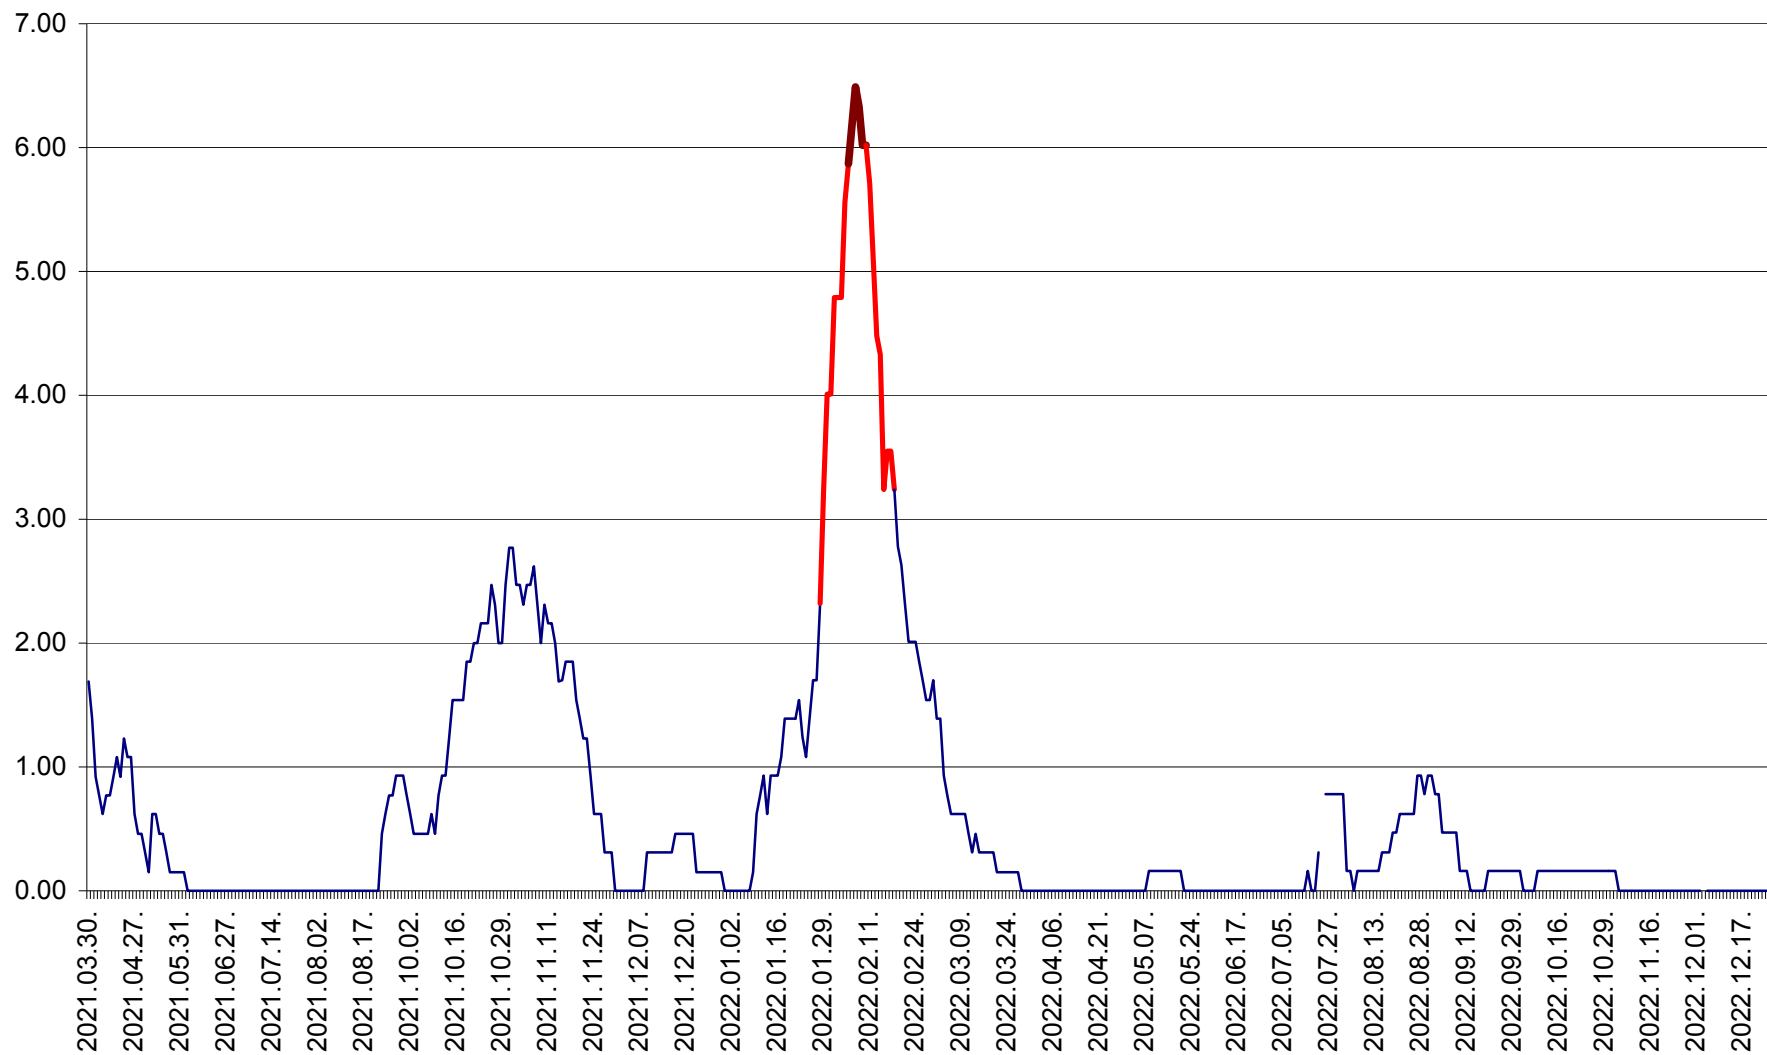

ORAȘ BĂLAN - Evoluția incidenței cumulate pe 14 zile la ‰ de locuitori
2021.04.01. - 2022.12.25.

BILBOR - Evolutia incidentei cumulate pe 14 zile la ‰ de locuitori
2021.04.01. - 2022.12.25.

ORAȘ BORSEC - Evolutia incidentei cumulate pe 14 zile la ‰ de locuitori
2021.04.01. - 2022.12.25.

BRĂDEȘTI - Evolutia incidentei cumulate pe 14 zile la ‰ de locuitori
2021.04.01. - 2022.12.25.

CĂPÂLNIȚA - Evolutia incidentei cumulate pe 14 zile la ‰ de locuitori
2021.04.01. - 2022.12.25.

CÂRȚA - Evolutia incidentei cumulate pe 14 zile la ‰ de locuitori
2021.04.01. - 2022.12.25.

CICEU - Evolutia incidentei cumulate pe 14 zile la ‰ de locuitori
2021.04.01. - 2022.12.25.

CIUCSÂNGEORGIU - Evolutia incidentei cumulate pe 14 zile la ‰ de locuitori
2021.04.01. - 2022.12.25.

CIUMANI - Evolutia incidentei cumulate pe 14 zile la ‰ de locuitori
2021.04.01. - 2022.12.25.

CORBU - Evolutia incidentei cumulate pe 14 zile la ‰ de locuitori
2021.04.01. - 2022.12.25.

CORUND - Evolutia incidentei cumulate pe 14 zile la ‰ de locuitori
2021.04.01. - 2022.12.25.

COZMENI - Evolutia incidentei cumulate pe 14 zile la ‰ de locuitori
2021.04.01. - 2022.12.25.