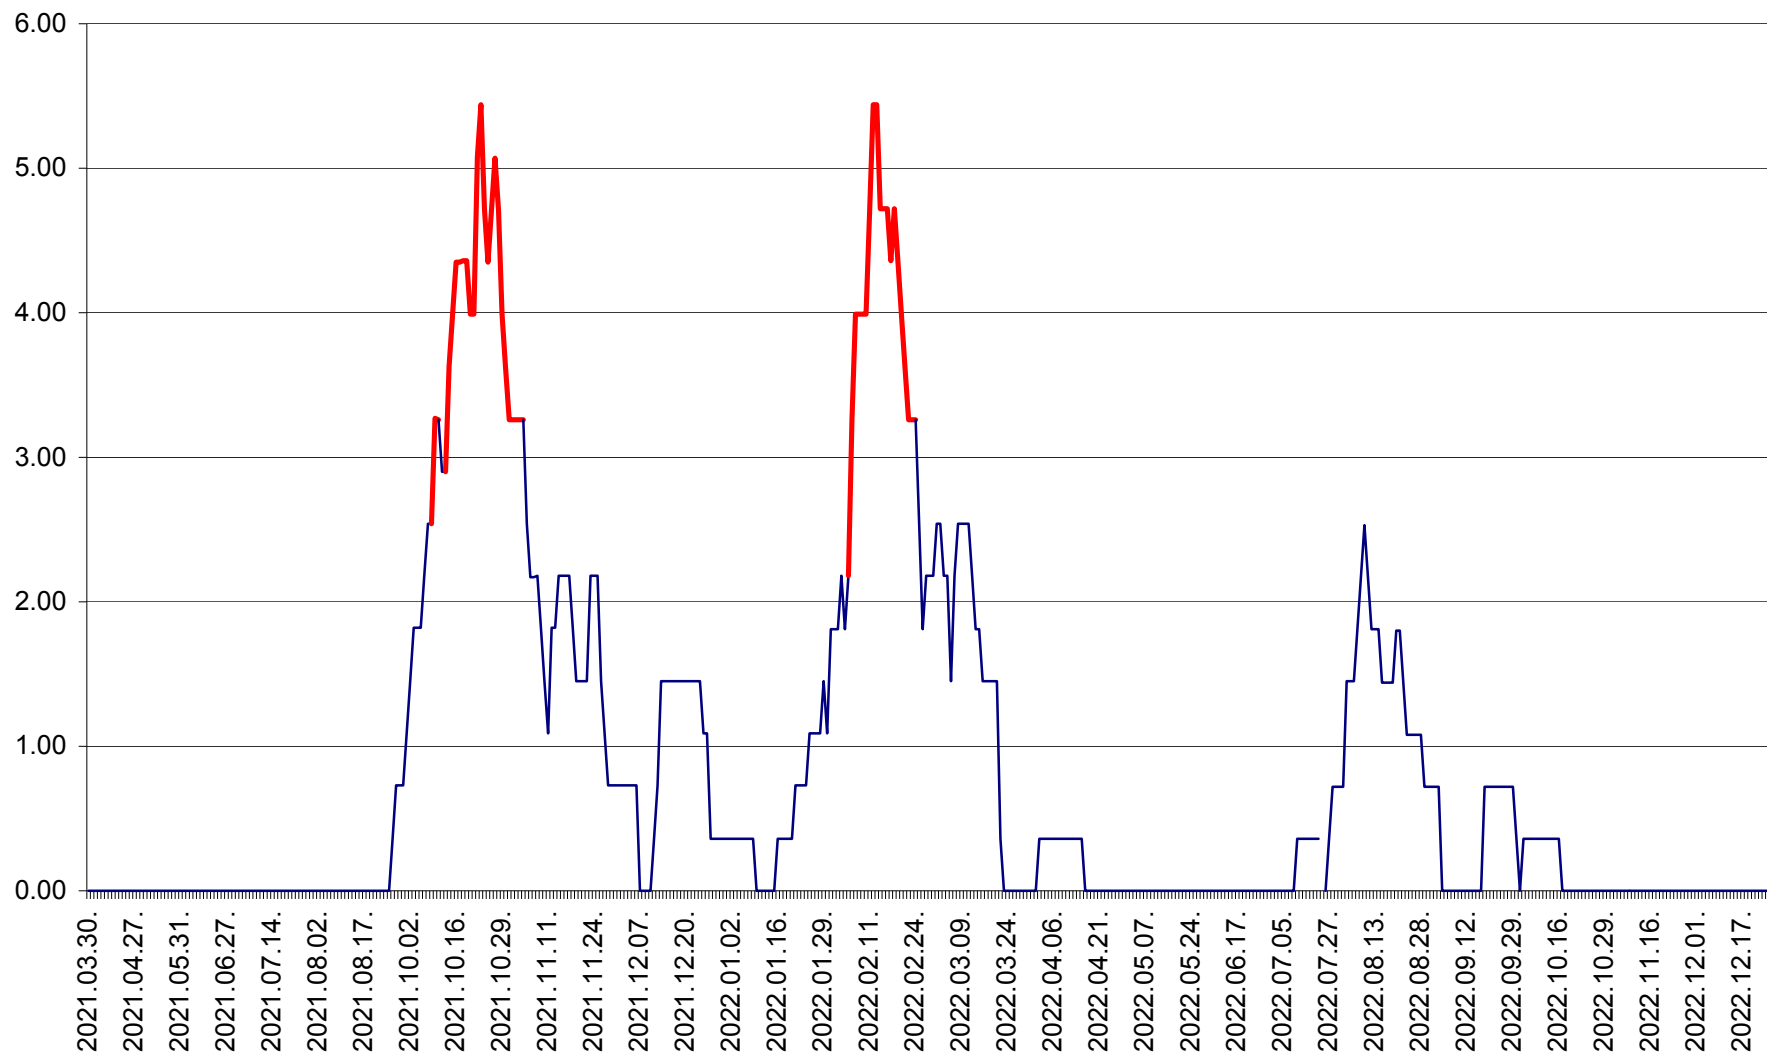

ATID - Evolutia incidentei cumulate pe 14 zile la % de locuitori
2021.04.01. - 2022.12.25.

AVRĂMEȘTI - Evolutia incidentei cumulate pe 14 zile la ‰ de locuitori
2021.04.01. - 2022.12.25.

ORAȘ BĂILE TUȘNAD - Evoluția incidenței cumulate pe 14 zile la ‰ de locuitori
2021.04.01. - 2022.12.25.

ORAȘ BĂLAN - Evoluția incidenței cumulate pe 14 zile la ‰ de locuitori
2021.04.01. - 2022.12.25.

BILBOR - Evolutia incidentei cumulate pe 14 zile la ‰ de locuitori
2021.04.01. - 2022.12.25.

ORAȘ BORSEC - Evolutia incidentei cumulate pe 14 zile la ‰ de locuitori
2021.04.01. - 2022.12.25.

BRĂDEȘTI - Evolutia incidentei cumulate pe 14 zile la ‰ de locuitori
2021.04.01. - 2022.12.25.

CĂPÂLNIȚA - Evolutia incidentei cumulate pe 14 zile la ‰ de locuitori
2021.04.01. - 2022.12.25.

CÂRȚA - Evolutia incidentei cumulate pe 14 zile la ‰ de locuitori
2021.04.01. - 2022.12.25.