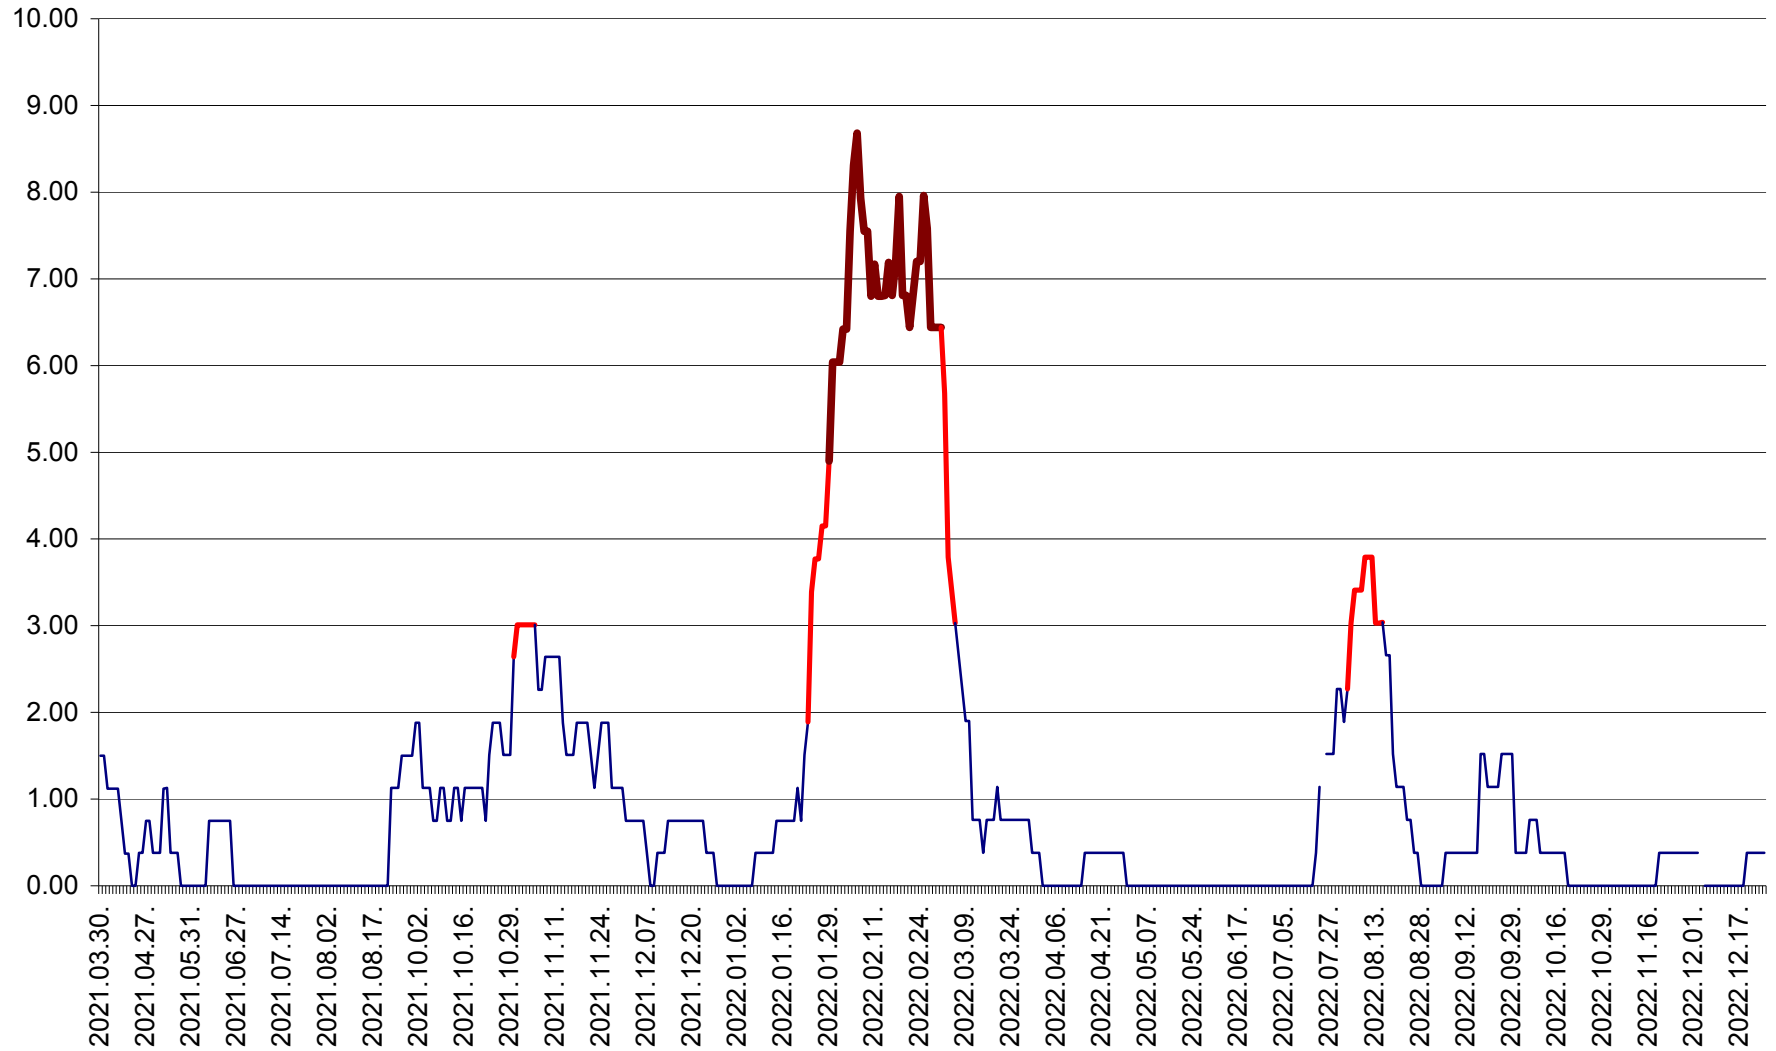

ATID - Evolutia incidentei cumulate pe 14 zile la % de locuitori
2021.04.01. - 2022.12.25.

AVRĂMEȘTI - Evolutia incidentei cumulate pe 14 zile la ‰ de locuitori
2021.04.01. - 2022.12.25.

ORAȘ BĂILE TUȘNAD - Evoluția incidenței cumulate pe 14 zile la ‰ de locuitori
2021.04.01. - 2022.12.25.

ORAȘ BĂLAN - Evoluția incidenței cumulate pe 14 zile la ‰ de locuitori
2021.04.01. - 2022.12.25.

BILBOR - Evolutia incidentei cumulate pe 14 zile la ‰ de locuitori
2021.04.01. - 2022.12.25.

ORAȘ BORSEC - Evolutia incidentei cumulate pe 14 zile la ‰ de locuitori
2021.04.01. - 2022.12.25.

BRĂDEȘTI - Evolutia incidentei cumulate pe 14 zile la ‰ de locuitori
2021.04.01. - 2022.12.25.

CĂPÂLNIȚA - Evolutia incidentei cumulate pe 14 zile la ‰ de locuitori
2021.04.01. - 2022.12.25.

CÂRȚA - Evolutia incidentei cumulate pe 14 zile la ‰ de locuitori
2021.04.01. - 2022.12.25.