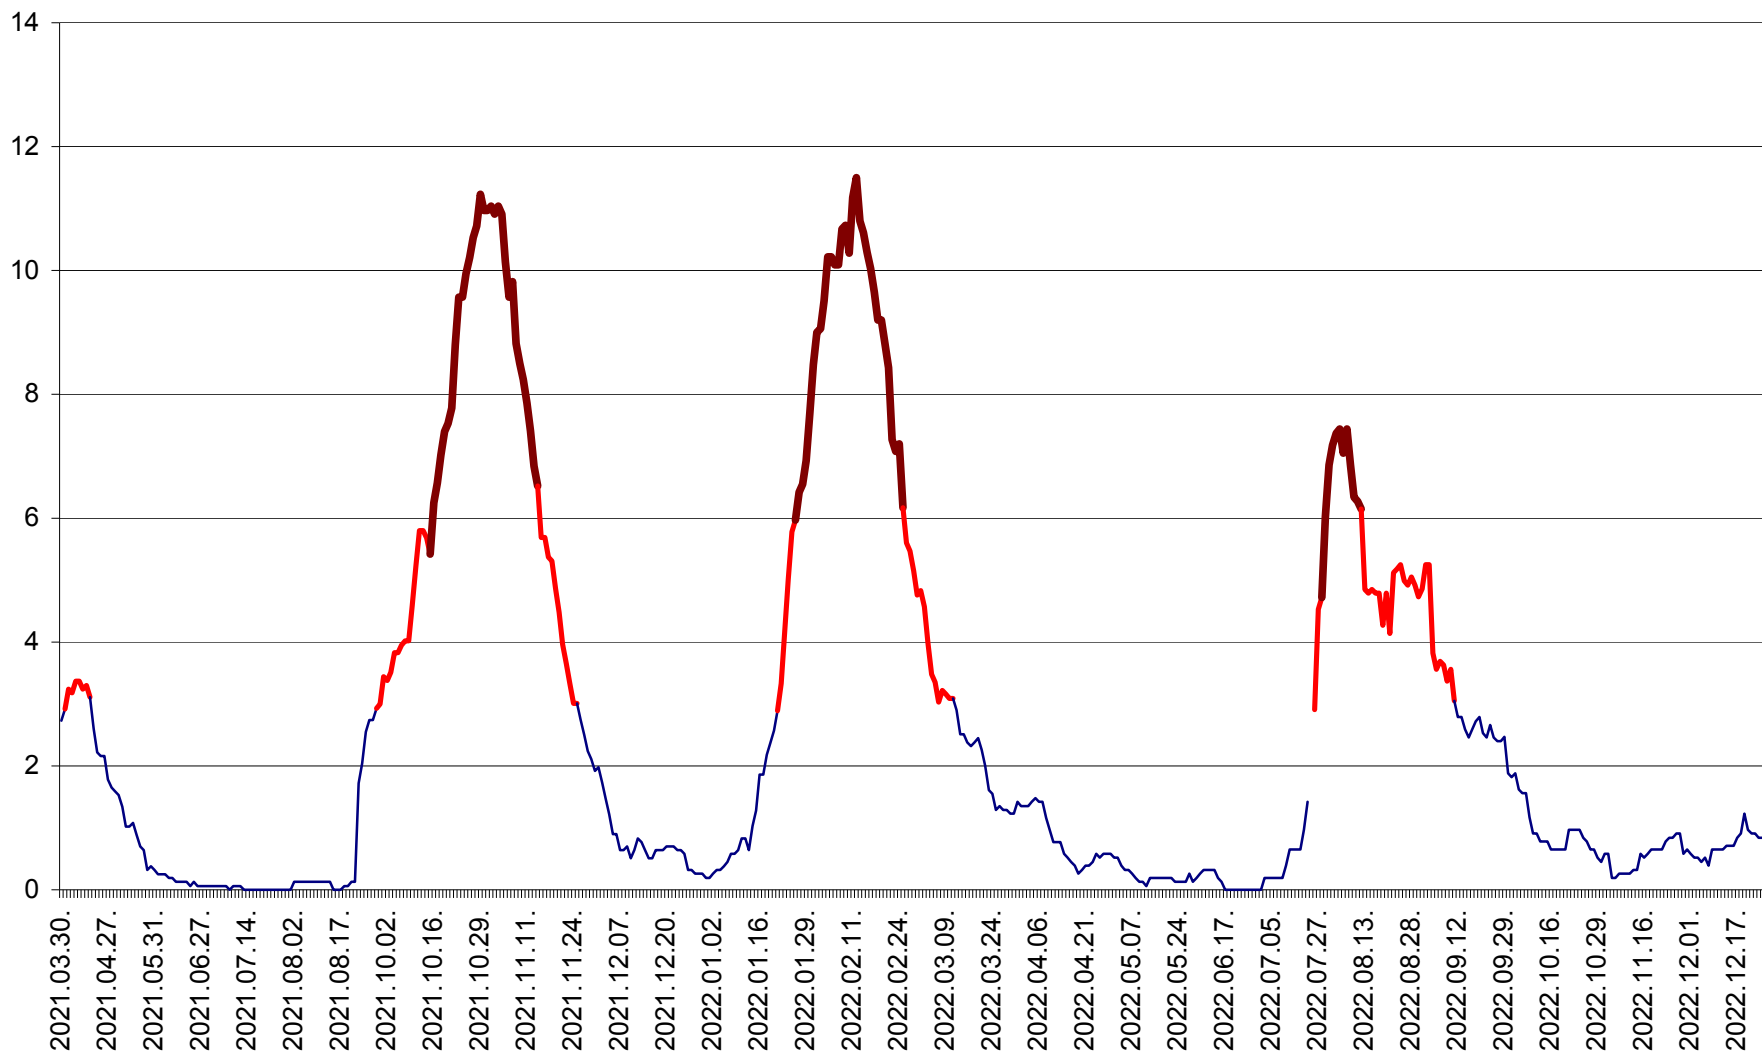

TULGHEȘ - Evolutia incidentei cumulate pe 14 zile la ‰ de locuitori
2021.04.01. - 2022.12.25.