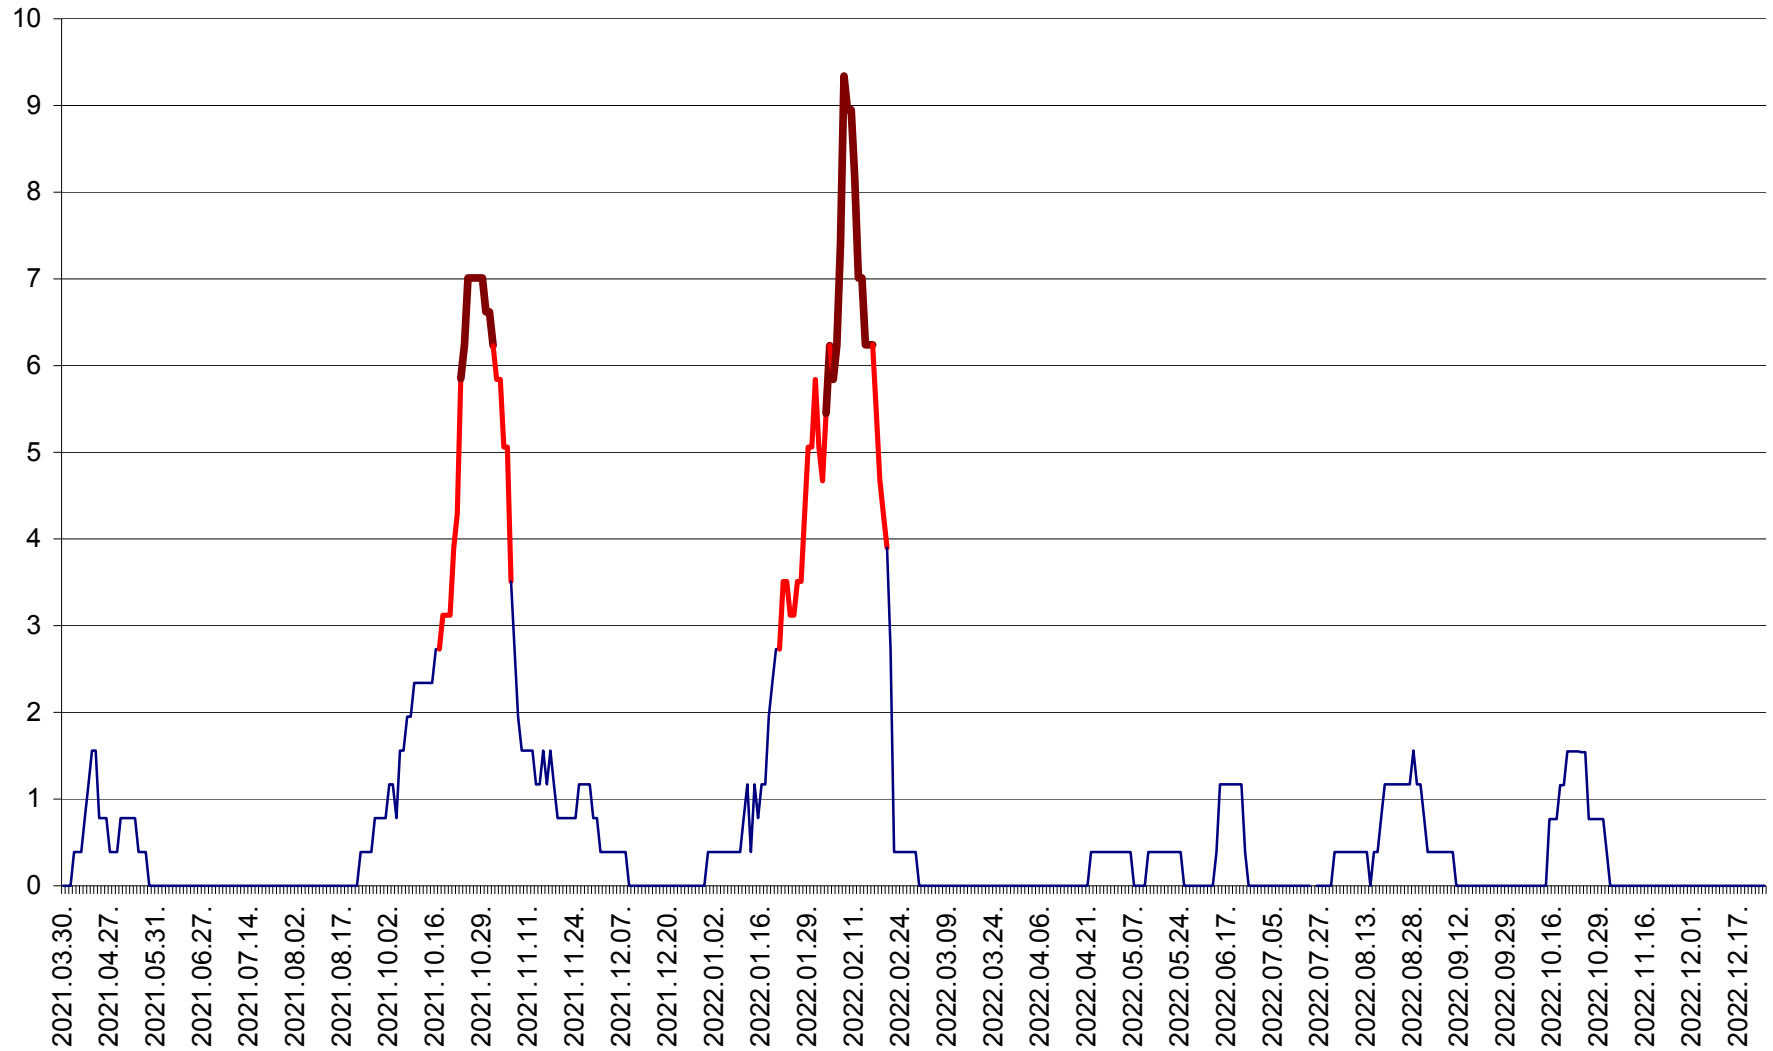

MUNICIPIUL TOPLIȚA - Evolutia incidentei cumulate pe 14 zile la ‰ de locuitori
2021.04.01. - 2022.12.25.