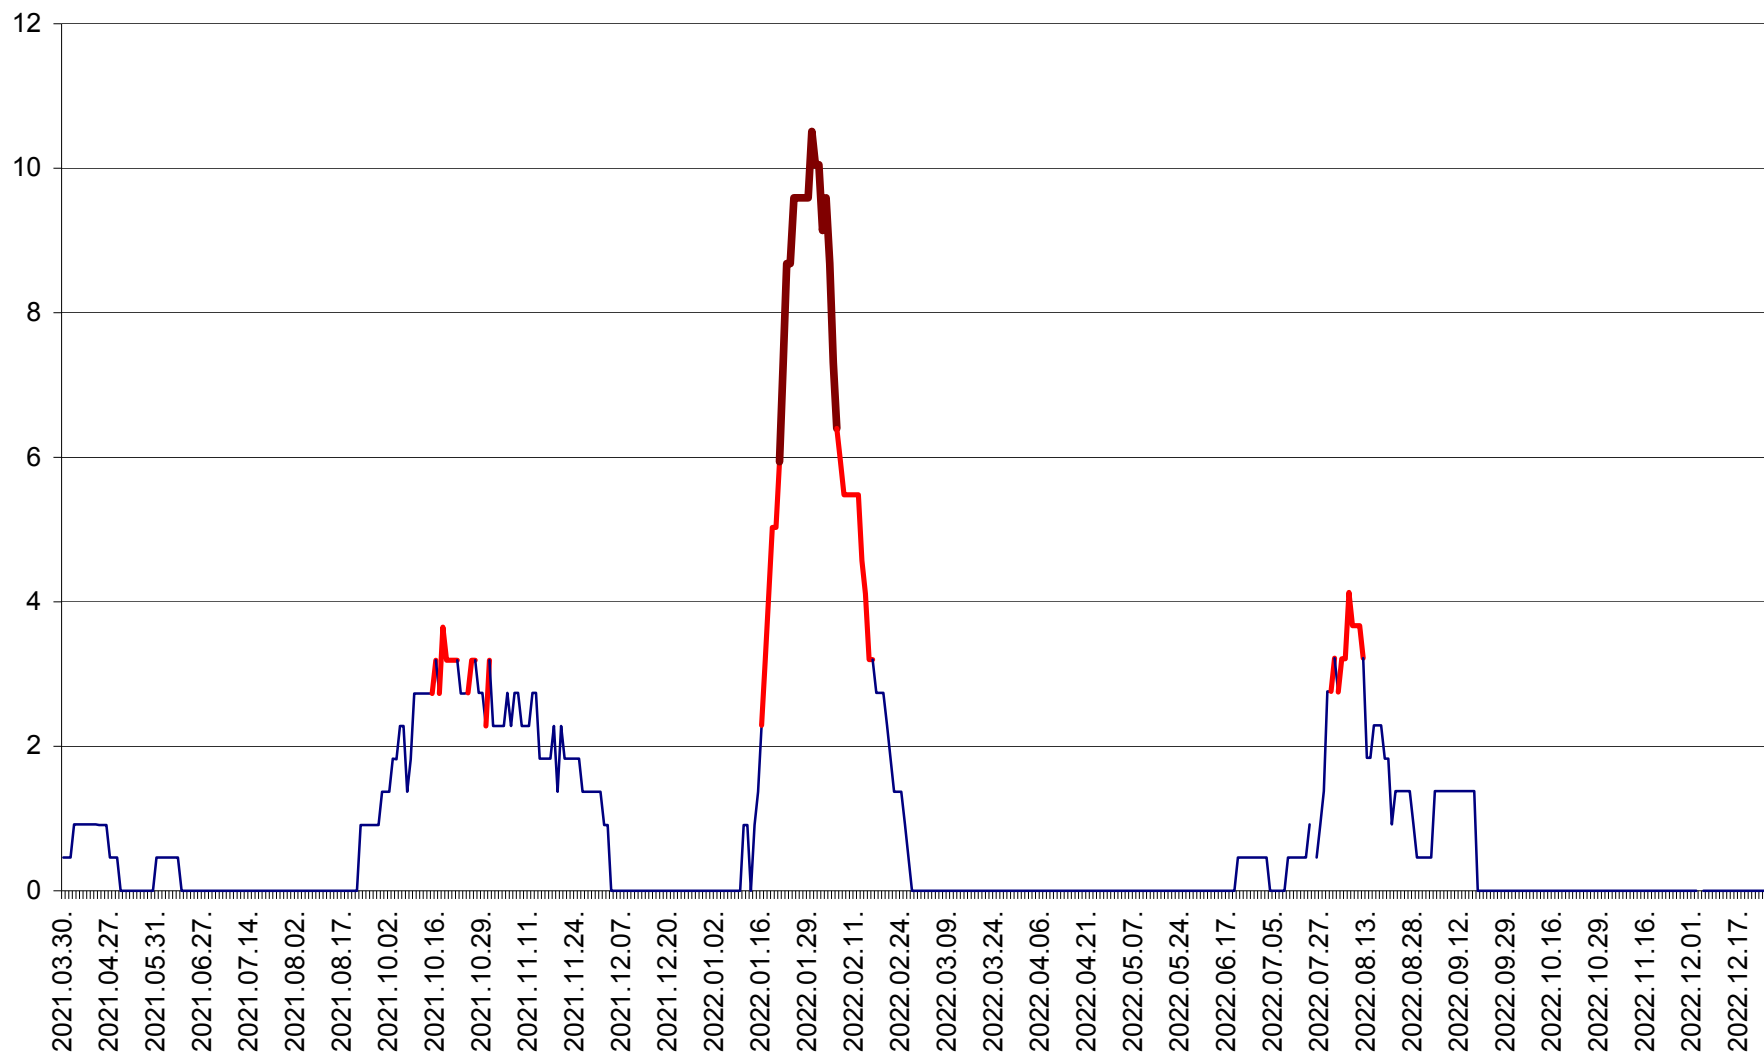

CICEU - Evolutia incidentei cumulate pe 14 zile la ‰ de locuitori
2021.04.01. - 2022.12.25.

CIUCSÂNGEORGIU - Evolutia incidentei cumulate pe 14 zile la ‰ de locuitori
2021.04.01. - 2022.12.25.

CIUMANI - Evolutia incidentei cumulate pe 14 zile la ‰ de locuitori
2021.04.01. - 2022.12.25.

CORBU - Evolutia incidentei cumulate pe 14 zile la ‰ de locuitori
2021.04.01. - 2022.12.25.

CORUND - Evolutia incidentei cumulate pe 14 zile la ‰ de locuitori
2021.04.01. - 2022.12.25.

COZMENI - Evolutia incidentei cumulate pe 14 zile la ‰ de locuitori
2021.04.01. - 2022.12.25.

ORAȘ CRISTURU SECUIESC - Evolutia incidentei cumulate pe 14 zile la ‰ de locuitori
2021.04.01. - 2022.12.25.

DĂNEȘTI - Evolutia incidentei cumulate pe 14 zile la ‰ de locuitori
2021.04.01. - 2022.12.25.

DÂRJIU - Evolutia incidentei cumulate pe 14 zile la ‰ de locuitori
2021.04.01. - 2022.12.25.

DEALU - Evolutia incidentei cumulate pe 14 zile la ‰ de locuitori
2021.04.01. - 2022.12.25.

DITRĂU - Evolutia incidentei cumulate pe 14 zile la ‰ de locuitori
2021.04.01. - 2022.12.25.