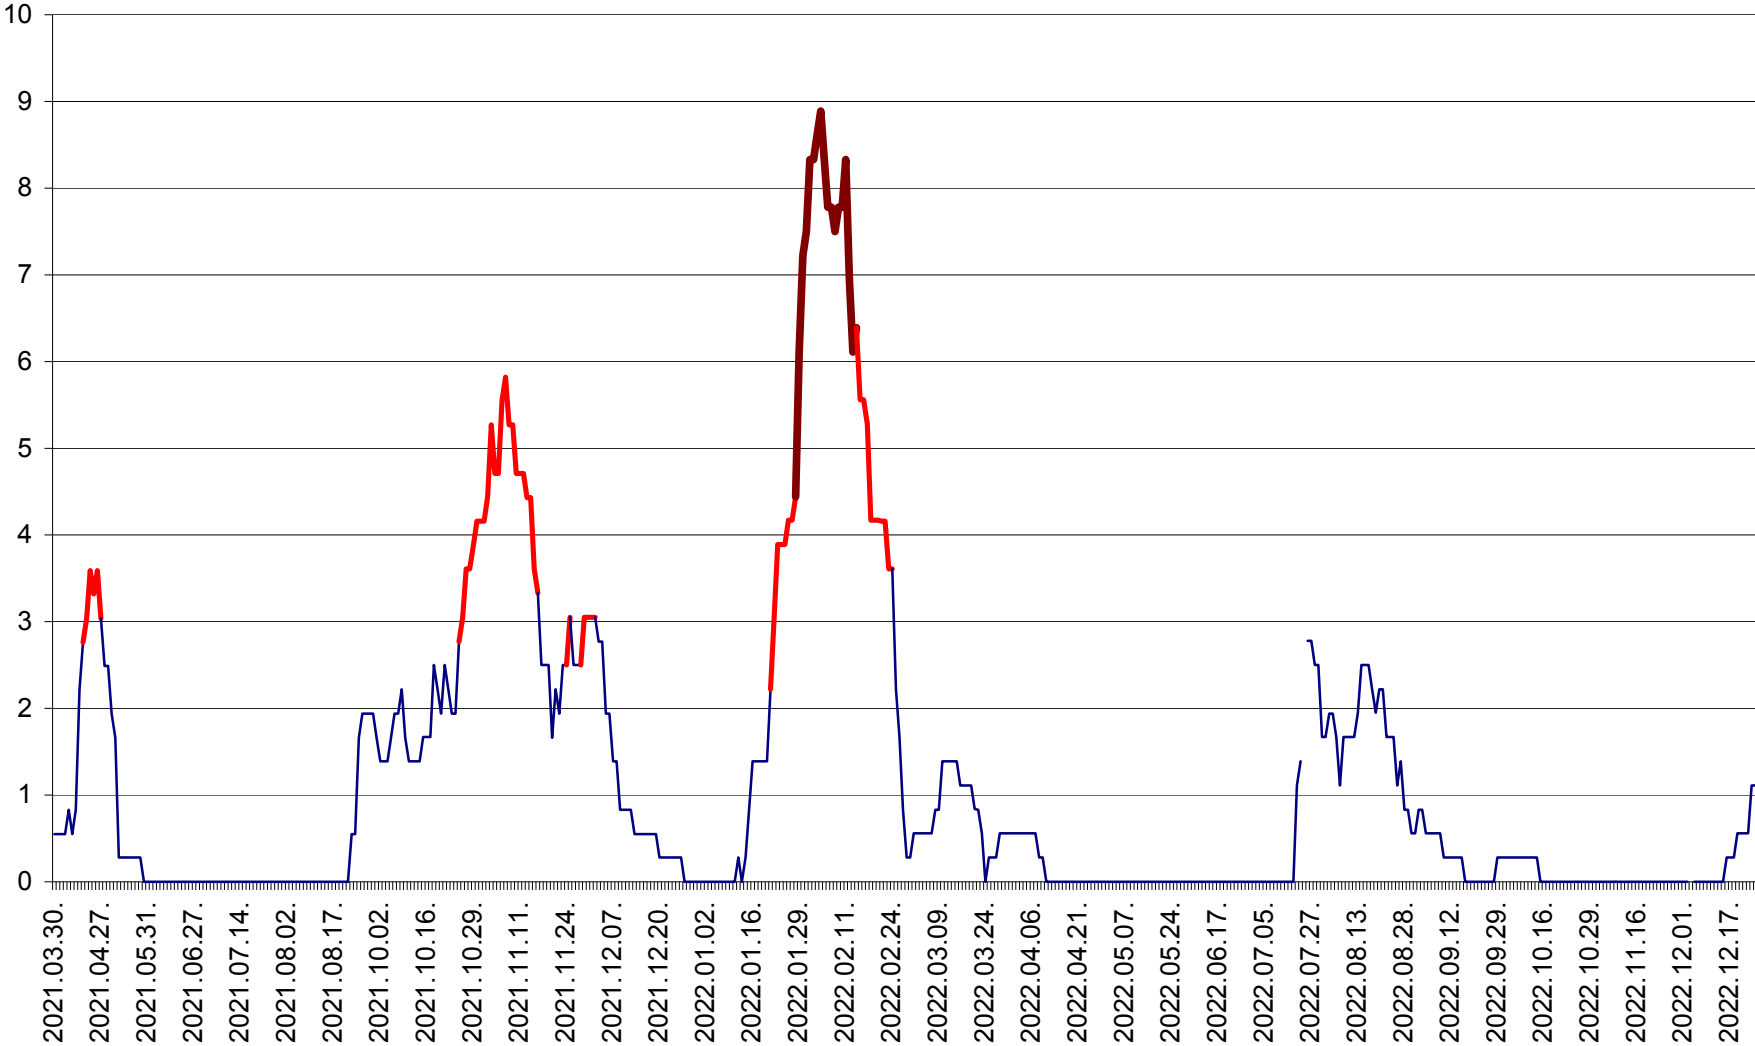

LELICENI - Evolutia incidentei cumulate pe 14 zile la ‰ de locuitori
2021.04.01. - 2022.12.25.

LUETA - Evolutia incidentei cumulate pe 14 zile la ‰ de locuitori
2021.04.01. - 2022.12.25.

LUNCA DE JOS - Evolutia incidentei cumulate pe 14 zile la ‰ de locuitori
2021.04.01. - 2022.12.25.

LUNCA DE SUS - Evolutia incidentei cumulate pe 14 zile la ‰ de locuitori
2021.04.01. - 2022.12.25.

LUPENI - Evolutia incidentei cumulate pe 14 zile la ‰ de locuitori
2021.04.01. - 2022.12.25.

MĂDĂRAȘ - Evolutia incidentei cumulate pe 14 zile la ‰ de locuitori
2021.04.01. - 2022.12.25.

MĂRTINIȘ - Evolutia incidentei cumulate pe 14 zile la ‰ de locuitori
2021.04.01. - 2022.12.25.

MEREȘTI - Evolutia incidentei cumulate pe 14 zile la ‰ de locuitori
2021.04.01. - 2022.12.25.

MUNICIPIUL MIERCUREA-CIUC - Evolutia incidentei cumulate pe 14 zile la ‰ de locuitori
2021.04.01. - 2022.12.25.

MIHĂILENI - Evolutia incidentei cumulate pe 14 zile la ‰ de locuitori
2021.04.01. - 2022.12.25.

MUGENI - Evolutia incidentei cumulate pe 14 zile la ‰ de locuitori
2021.04.01. - 2022.12.25.

OCLAND - Evolutia incidentei cumulate pe 14 zile la ‰ de locuitori
2021.04.01. - 2022.12.25.