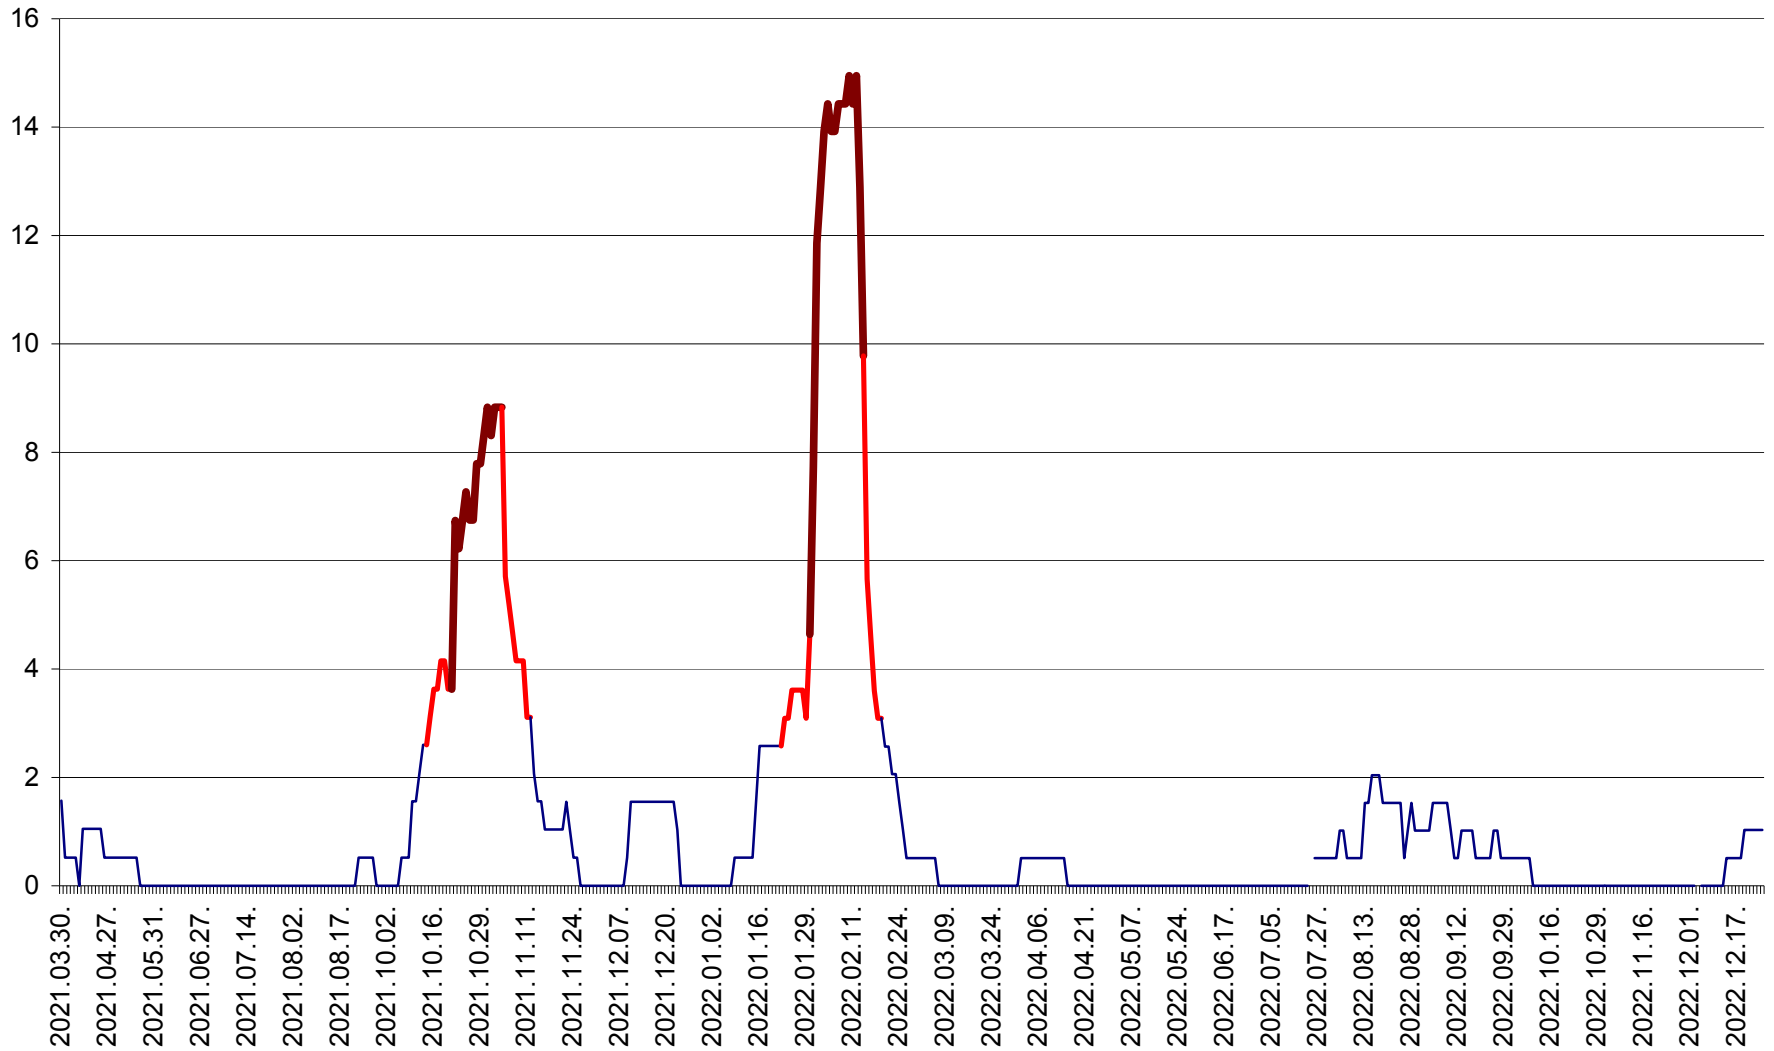

MIHĂILENI - Evolutia incidentei cumulate pe 14 zile la ‰ de locuitori
2021.04.01. - 2022.12.25.

MUGENI - Evolutia incidentei cumulate pe 14 zile la ‰ de locuitori
2021.04.01. - 2022.12.25.

OCLAND - Evolutia incidentei cumulate pe 14 zile la ‰ de locuitori
2021.04.01. - 2022.12.25.

MUNICIPIUL ODORHEIU SECUIESC - Evolutia incidentei cumulate pe 14 zile la % de locuitori
2021.04.01. - 2022.12.25.

PĂULENI-CIUC - Evolutia incidentei cumulate pe 14 zile la ‰ de locuitori
2021.04.01. - 2022.12.25.

PLĂIEȘII DE JOS - Evoluția incidenței cumulate pe 14 zile la ‰ de locuitori
2021.04.01. - 2022.12.25.

PORUMBENI - Evolutia incidentei cumulate pe 14 zile la ‰ de locuitori
2021.04.01. - 2022.12.25.

PRAID - Evolutia incidentei cumulate pe 14 zile la ‰ de locuitori
2021.04.01. - 2022.12.25.

RACU - Evolutia incidentei cumulate pe 14 zile la ‰ de locuitori
2021.04.01. - 2022.12.25.

REMETEA - Evolutia incidentei cumulate pe 14 zile la ‰ de locuitori
2021.04.01. - 2022.12.25.

SĂCEL - Evolutia incidentei cumulate pe 14 zile la ‰ de locuitori
2021.04.01. - 2022.12.25.