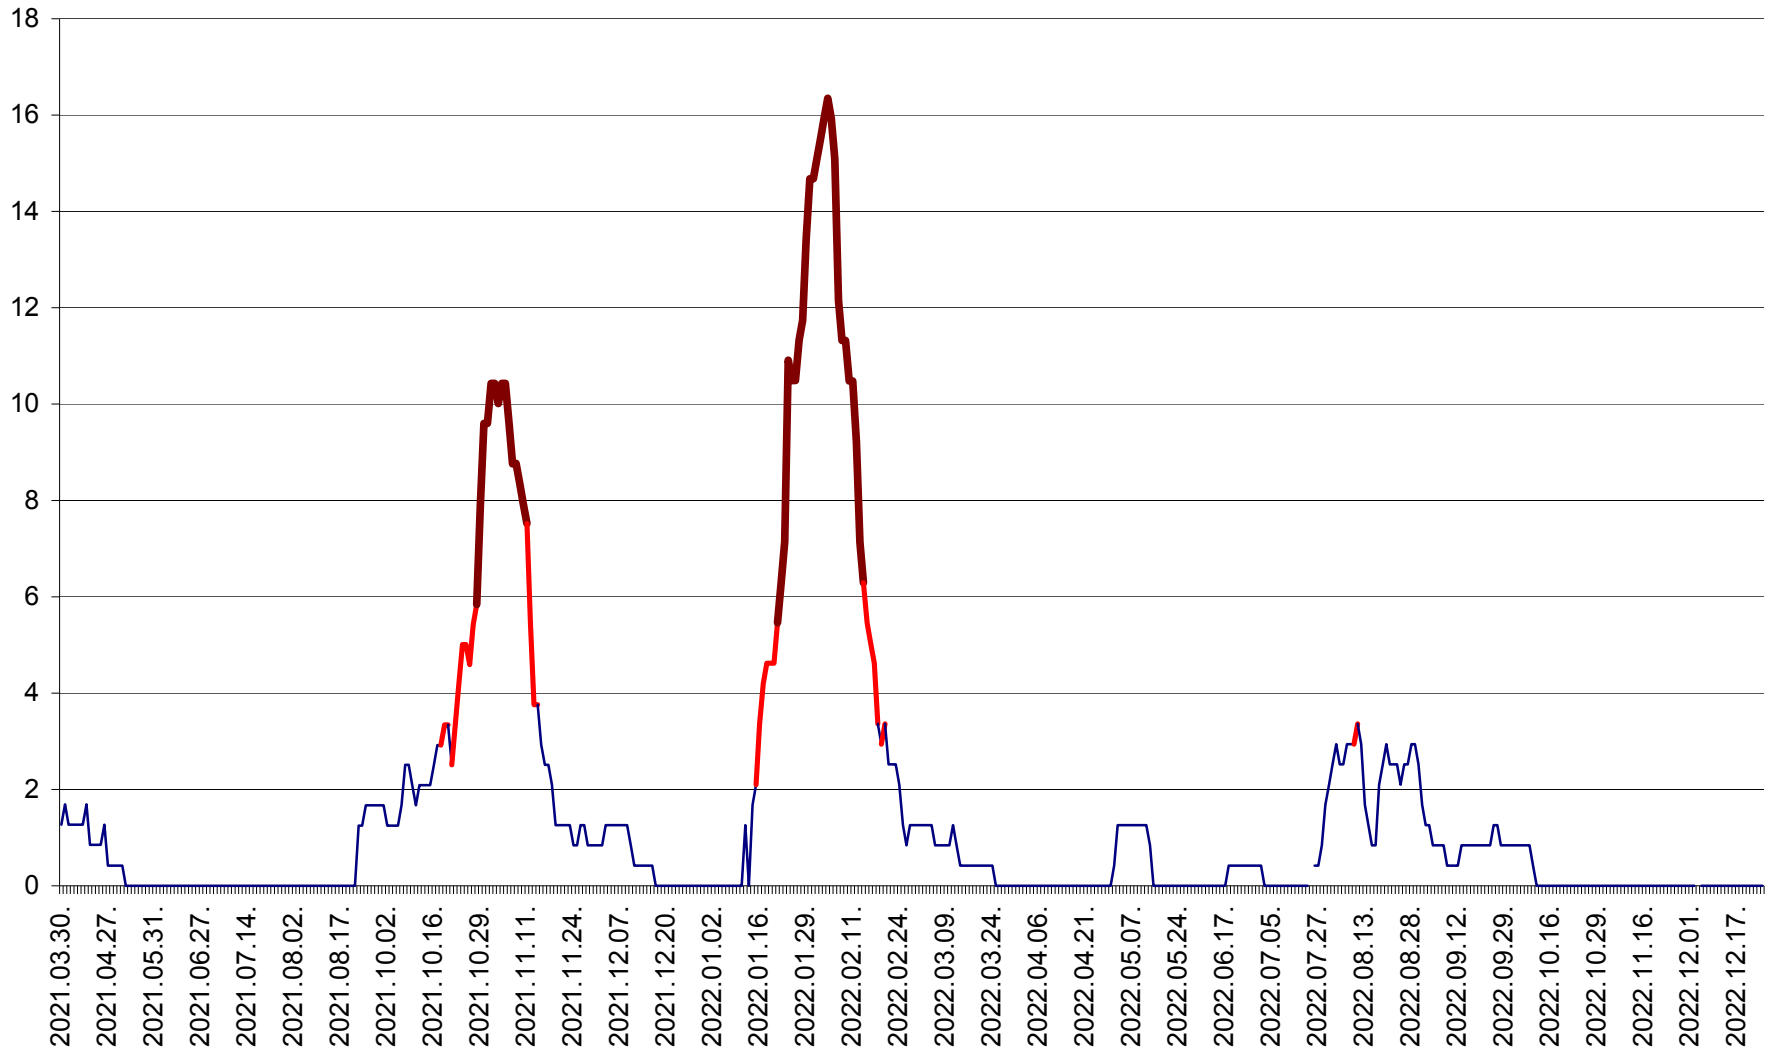

FELICENI - Evolutia incidentei cumulate pe 14 zile la % de locuitori
2021.04.01. - 2022.12.25.

FRUMOASA - Evolutia incidentei cumulate pe 14 zile la ‰ de locuitori
2021.04.01. - 2022.12.25.

GĂLĂUȚAȘ - Evoluția incidenței cumulate pe 14 zile la ‰ de locuitori
2021.04.01. - 2022.12.25.

MUNICIPIUL GHEORGHENI - Evolutia incidentei cumulate pe 14 zile la % de locuitori
2021.04.01. - 2022.12.25.

JOSENI - Evolutia incidentei cumulate pe 14 zile la ‰ de locuitori
2021.04.01. - 2022.12.25.

LĂZAREA - Evolutia incidentei cumulate pe 14 zile la % de locuitori
2021.04.01. - 2022.12.25.

LELICENI - Evolutia incidentei cumulate pe 14 zile la ‰ de locuitori
2021.04.01. - 2022.12.25.

LUETA - Evolutia incidentei cumulate pe 14 zile la ‰ de locuitori
2021.04.01. - 2022.12.25.

LUNCA DE JOS - Evolutia incidentei cumulate pe 14 zile la ‰ de locuitori
2021.04.01. - 2022.12.25.