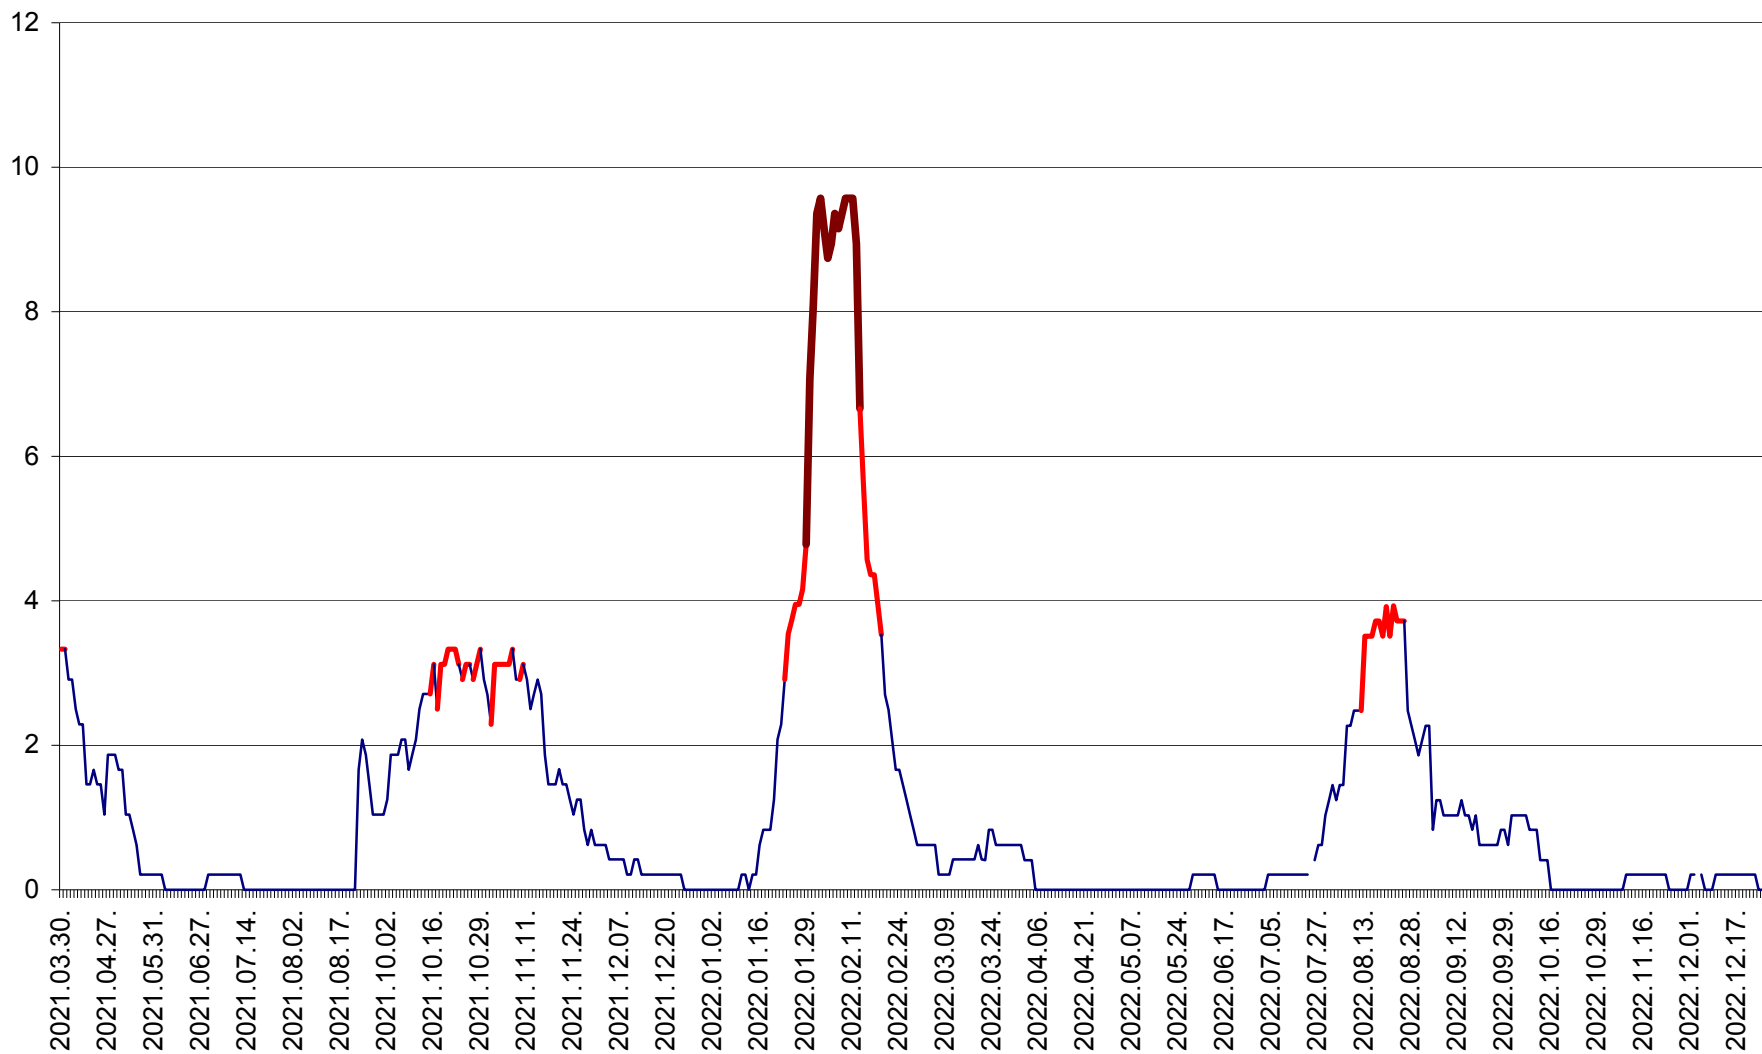

MUNICIPIUL GHEORGHENI - Evolutia incidentei cumulate pe 14 zile la % de locuitori
2021.04.01. - 2022.12.25.

JOSENI - Evolutia incidentei cumulate pe 14 zile la ‰ de locuitori
2021.04.01. - 2022.12.25.

LĂZAREA - Evolutia incidentei cumulate pe 14 zile la % de locuitori
2021.04.01. - 2022.12.25.

LELICENI - Evolutia incidentei cumulate pe 14 zile la ‰ de locuitori
2021.04.01. - 2022.12.25.

LUETA - Evolutia incidentei cumulate pe 14 zile la ‰ de locuitori
2021.04.01. - 2022.12.25.

LUNCA DE JOS - Evolutia incidentei cumulate pe 14 zile la ‰ de locuitori
2021.04.01. - 2022.12.25.

LUNCA DE SUS - Evolutia incidentei cumulate pe 14 zile la ‰ de locuitori
2021.04.01. - 2022.12.25.

LUPENI - Evolutia incidentei cumulate pe 14 zile la ‰ de locuitori
2021.04.01. - 2022.12.25.

MĂDĂRAȘ - Evolutia incidentei cumulate pe 14 zile la ‰ de locuitori
2021.04.01. - 2022.12.25.