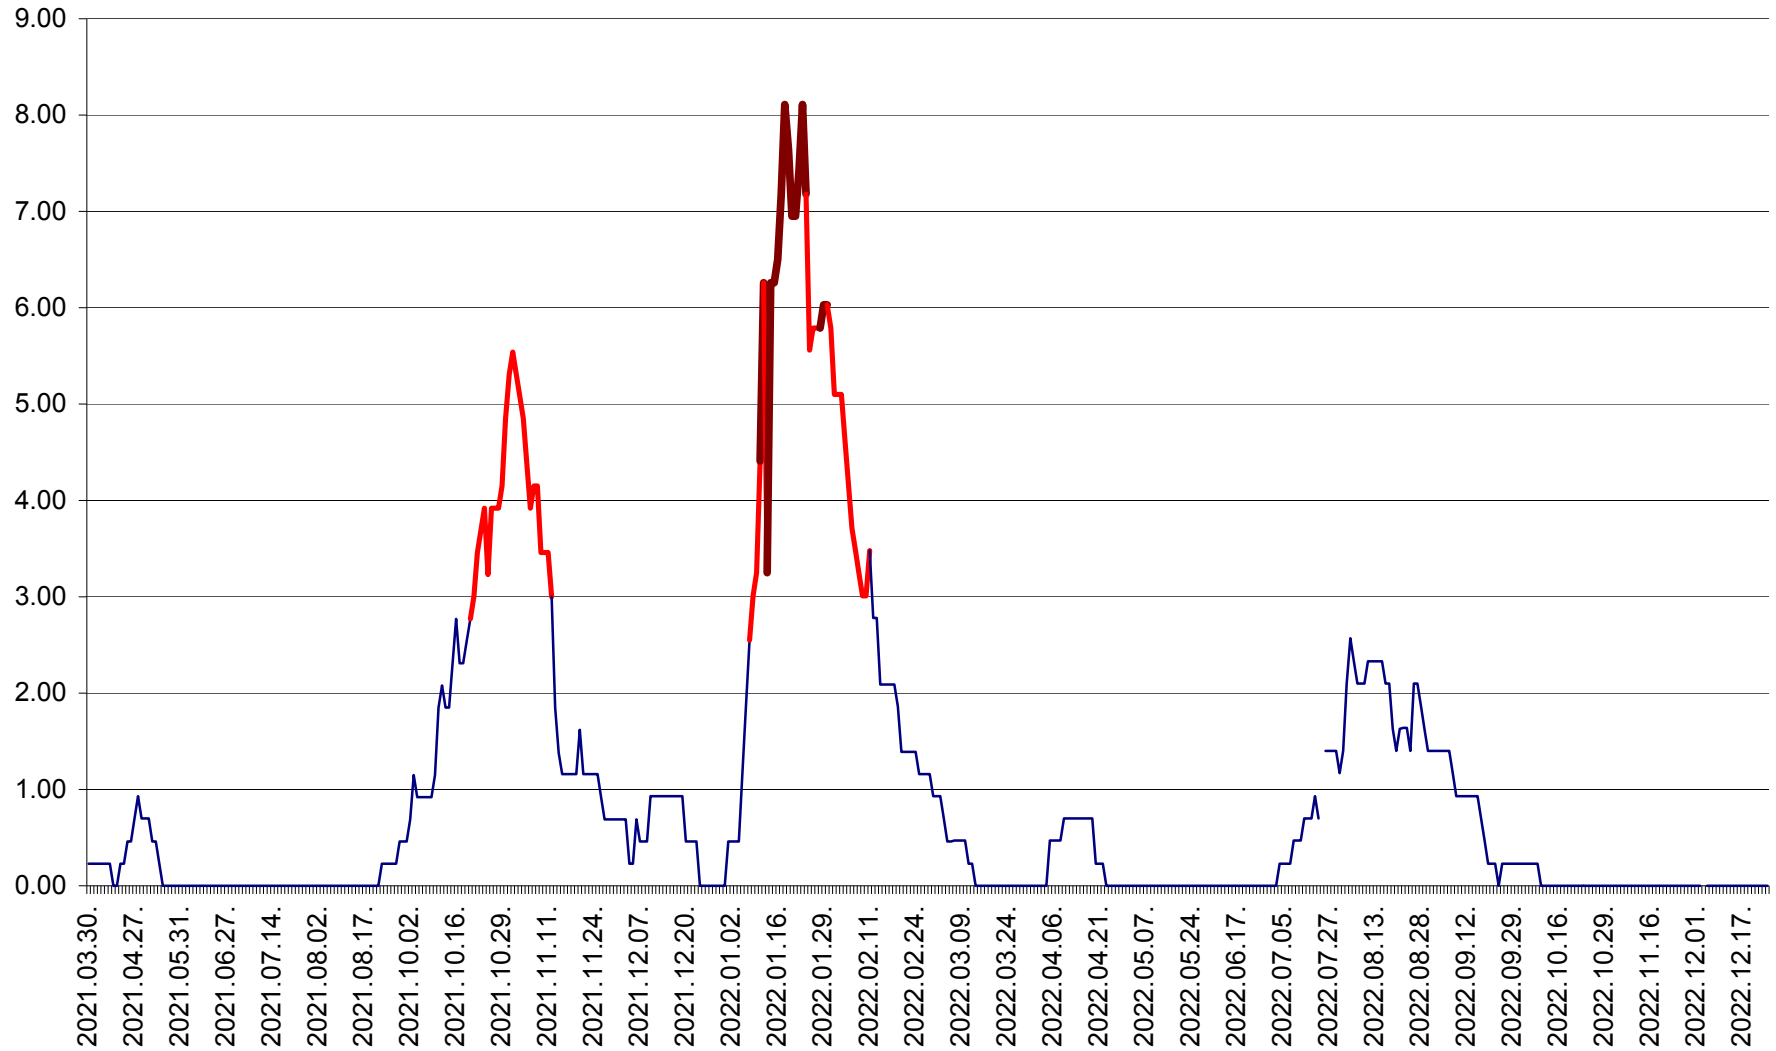

ORAȘ BĂLAN - Evoluția incidenței cumulate pe 14 zile la ‰ de locuitori
2021.04.01. - 2022.12.25.

BILBOR - Evolutia incidentei cumulate pe 14 zile la ‰ de locuitori
2021.04.01. - 2022.12.25.

ORAȘ BORSEC - Evolutia incidentei cumulate pe 14 zile la ‰ de locuitori
2021.04.01. - 2022.12.25.

BRĂDEȘTI - Evolutia incidentei cumulate pe 14 zile la ‰ de locuitori
2021.04.01. - 2022.12.25.

CĂPÂLNIȚA - Evolutia incidentei cumulate pe 14 zile la ‰ de locuitori
2021.04.01. - 2022.12.25.

CÂRȚA - Evolutia incidentei cumulate pe 14 zile la ‰ de locuitori
2021.04.01. - 2022.12.25.

CICEU - Evolutia incidentei cumulate pe 14 zile la ‰ de locuitori
2021.04.01. - 2022.12.25.

CIUCSÂNGEORGIU - Evolutia incidentei cumulate pe 14 zile la ‰ de locuitori
2021.04.01. - 2022.12.25.

CIUMANI - Evolutia incidentei cumulate pe 14 zile la ‰ de locuitori
2021.04.01. - 2022.12.25.

CORBU - Evolutia incidentei cumulate pe 14 zile la ‰ de locuitori
2021.04.01. - 2022.12.25.

CORUND - Evolutia incidentei cumulate pe 14 zile la ‰ de locuitori
2021.04.01. - 2022.12.25.

COZMENI - Evolutia incidentei cumulate pe 14 zile la ‰ de locuitori
2021.04.01. - 2022.12.25.