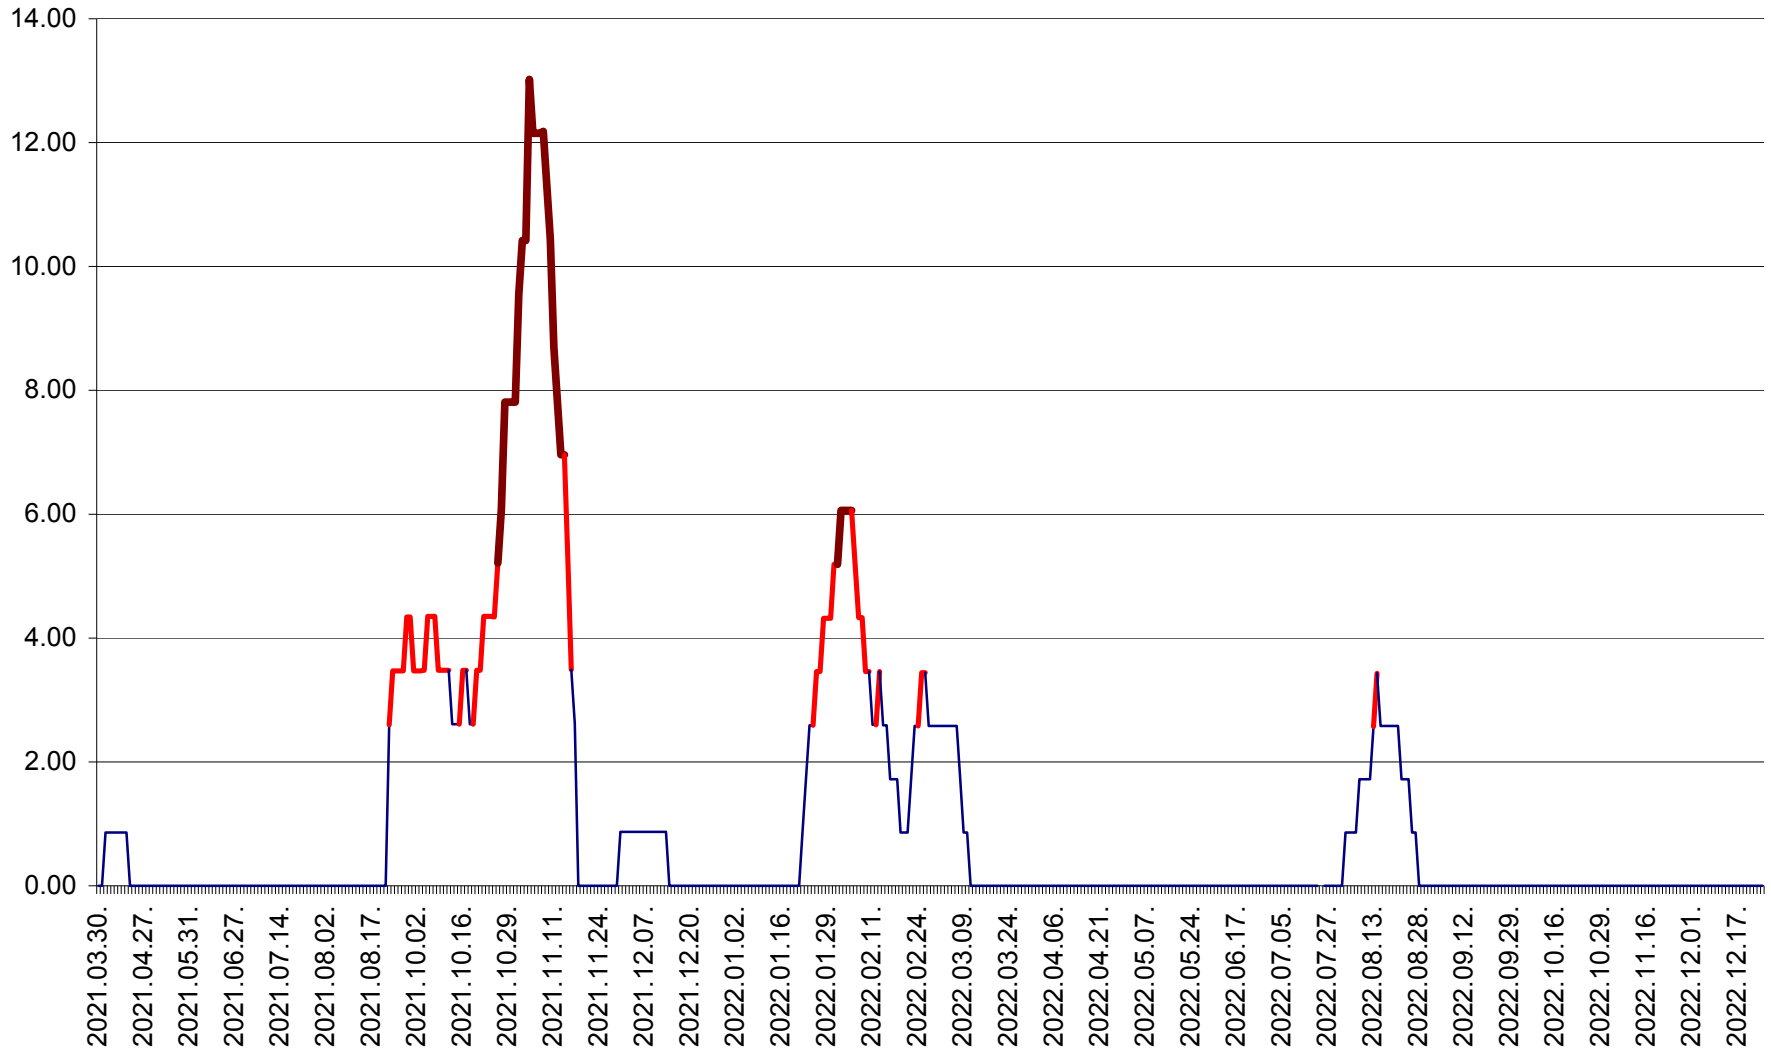

VĂRȘAG - Evolutia incidentei cumulate pe 14 zile la ‰ de locuitori
2021.04.01. - 2022.12.25.

ULIEȘ - Evoluția incidentei cumulate pe 14 zile la ‰ de locuitori
2021.04.01. - 2022.12.25.