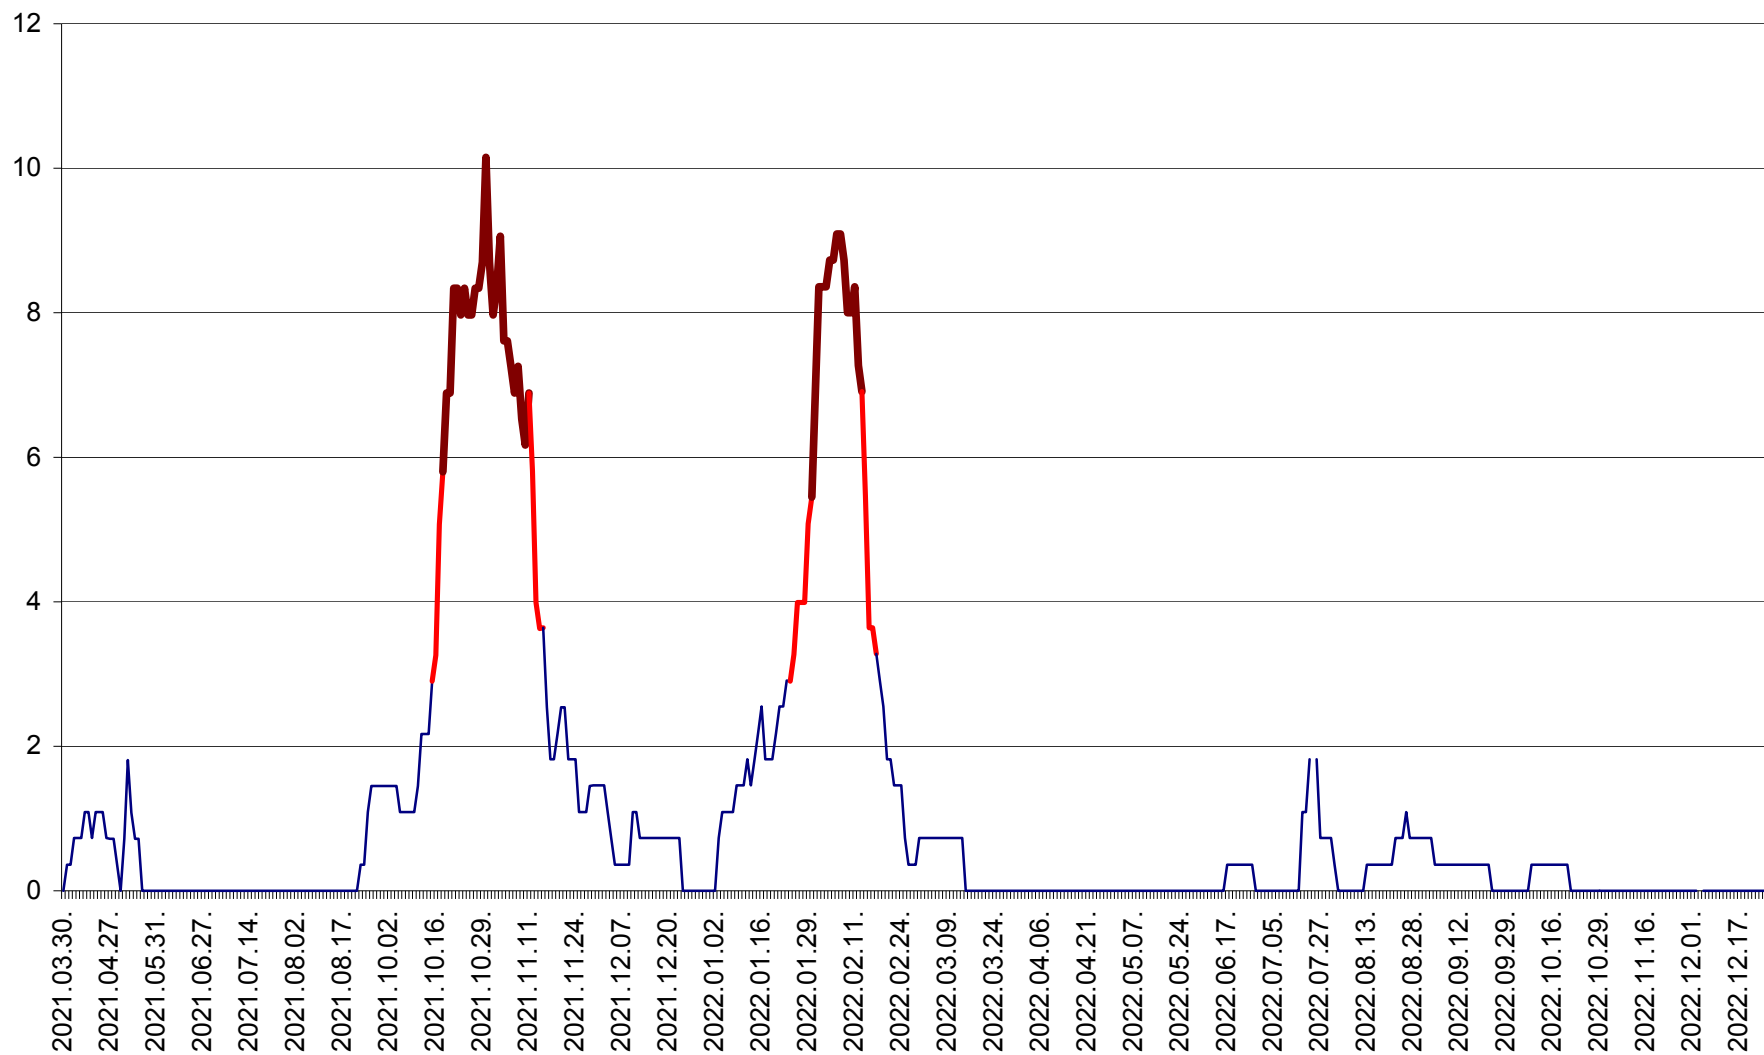

LELICENI - Evolutia incidentei cumulate pe 14 zile la ‰ de locuitori
2021.04.01. - 2022.12.25.

LUETA - Evolutia incidentei cumulate pe 14 zile la ‰ de locuitori
2021.04.01. - 2022.12.25.

LUNCA DE JOS - Evolutia incidentei cumulate pe 14 zile la ‰ de locuitori
2021.04.01. - 2022.12.25.

LUNCA DE SUS - Evolutia incidentei cumulate pe 14 zile la ‰ de locuitori
2021.04.01. - 2022.12.25.

LUPENI - Evolutia incidentei cumulate pe 14 zile la ‰ de locuitori
2021.04.01. - 2022.12.25.

MĂDĂRAȘ - Evolutia incidentei cumulate pe 14 zile la ‰ de locuitori
2021.04.01. - 2022.12.25.

MĂRTINIȘ - Evolutia incidentei cumulate pe 14 zile la ‰ de locuitori
2021.04.01. - 2022.12.25.

MEREȘTI - Evolutia incidentei cumulate pe 14 zile la ‰ de locuitori
2021.04.01. - 2022.12.25.

MUNICIPIUL MIERCUREA-CIUC - Evolutia incidentei cumulate pe 14 zile la ‰ de locuitori
2021.04.01. - 2022.12.25.

MIHĂILENI - Evolutia incidentei cumulate pe 14 zile la ‰ de locuitori
2021.04.01. - 2022.12.25.

MUGENI - Evolutia incidentei cumulate pe 14 zile la ‰ de locuitori
2021.04.01. - 2022.12.25.

OCLAND - Evolutia incidentei cumulate pe 14 zile la ‰ de locuitori
2021.04.01. - 2022.12.25.