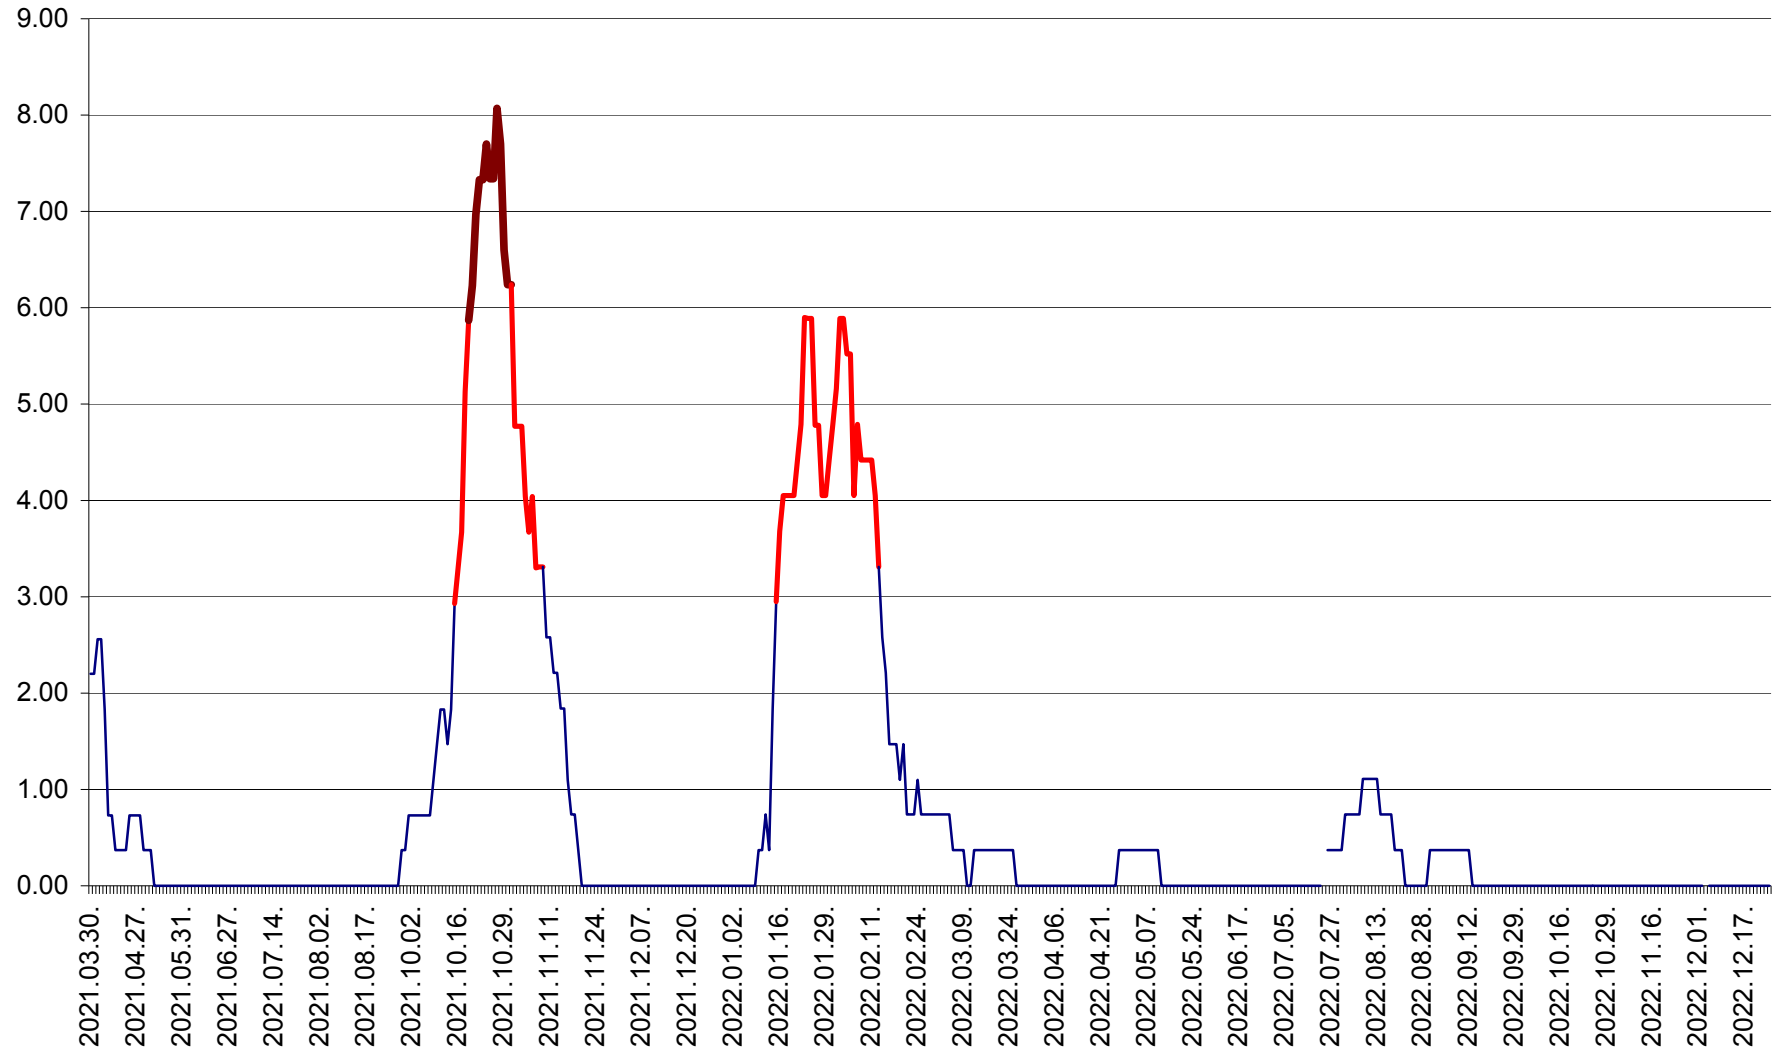

ATID - Evolutia incidentei cumulate pe 14 zile la % de locuitori
2021.04.01. - 2022.12.25.

AVRĂMEȘTI - Evolutia incidentei cumulate pe 14 zile la ‰ de locuitori
2021.04.01. - 2022.12.25.

ORAȘ BĂILE TUȘNAD - Evoluția incidenței cumulate pe 14 zile la ‰ de locuitori
2021.04.01. - 2022.12.25.

ORAȘ BĂLAN - Evoluția incidenței cumulate pe 14 zile la ‰ de locuitori
2021.04.01. - 2022.12.25.

BILBOR - Evolutia incidentei cumulate pe 14 zile la ‰ de locuitori
2021.04.01. - 2022.12.25.

ORAȘ BORSEC - Evolutia incidentei cumulate pe 14 zile la ‰ de locuitori
2021.04.01. - 2022.12.25.

BRĂDEȘTI - Evolutia incidentei cumulate pe 14 zile la ‰ de locuitori
2021.04.01. - 2022.12.25.

CĂPÂLNIȚA - Evolutia incidentei cumulate pe 14 zile la ‰ de locuitori
2021.04.01. - 2022.12.25.

CÂRȚA - Evolutia incidentei cumulate pe 14 zile la ‰ de locuitori
2021.04.01. - 2022.12.25.

CICEU - Evolutia incidentei cumulate pe 14 zile la ‰ de locuitori
2021.04.01. - 2022.12.25.

CIUCSÂNGEORGIU - Evolutia incidentei cumulate pe 14 zile la ‰ de locuitori
2021.04.01. - 2022.12.25.

CIUMANI - Evolutia incidentei cumulate pe 14 zile la ‰ de locuitori
2021.04.01. - 2022.12.25.