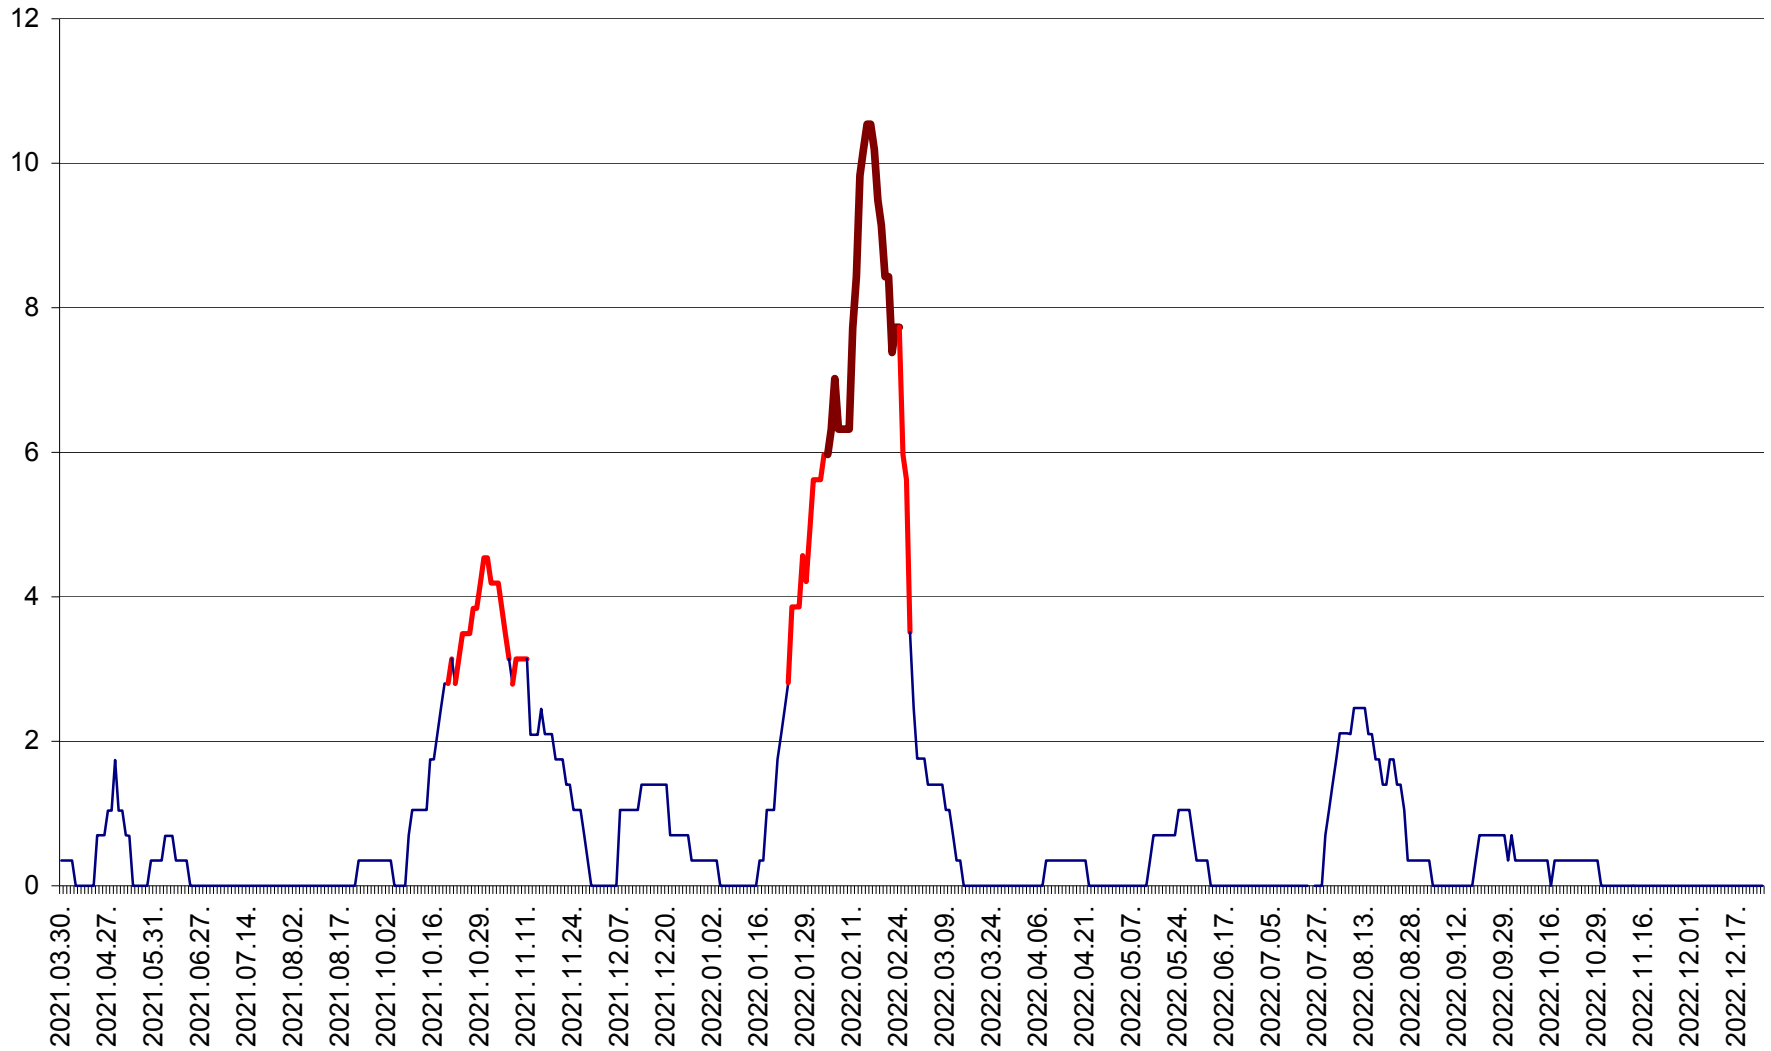

SICULENI - Evolutia incidentei cumulate pe 14 zile la ‰ de locuitori
2021.04.01. - 2022.12.25.

SECUIENI - Evolutia incidentei cumulate pe 14 zile la ‰ de locuitori
2021.04.01. - 2022.12.25.