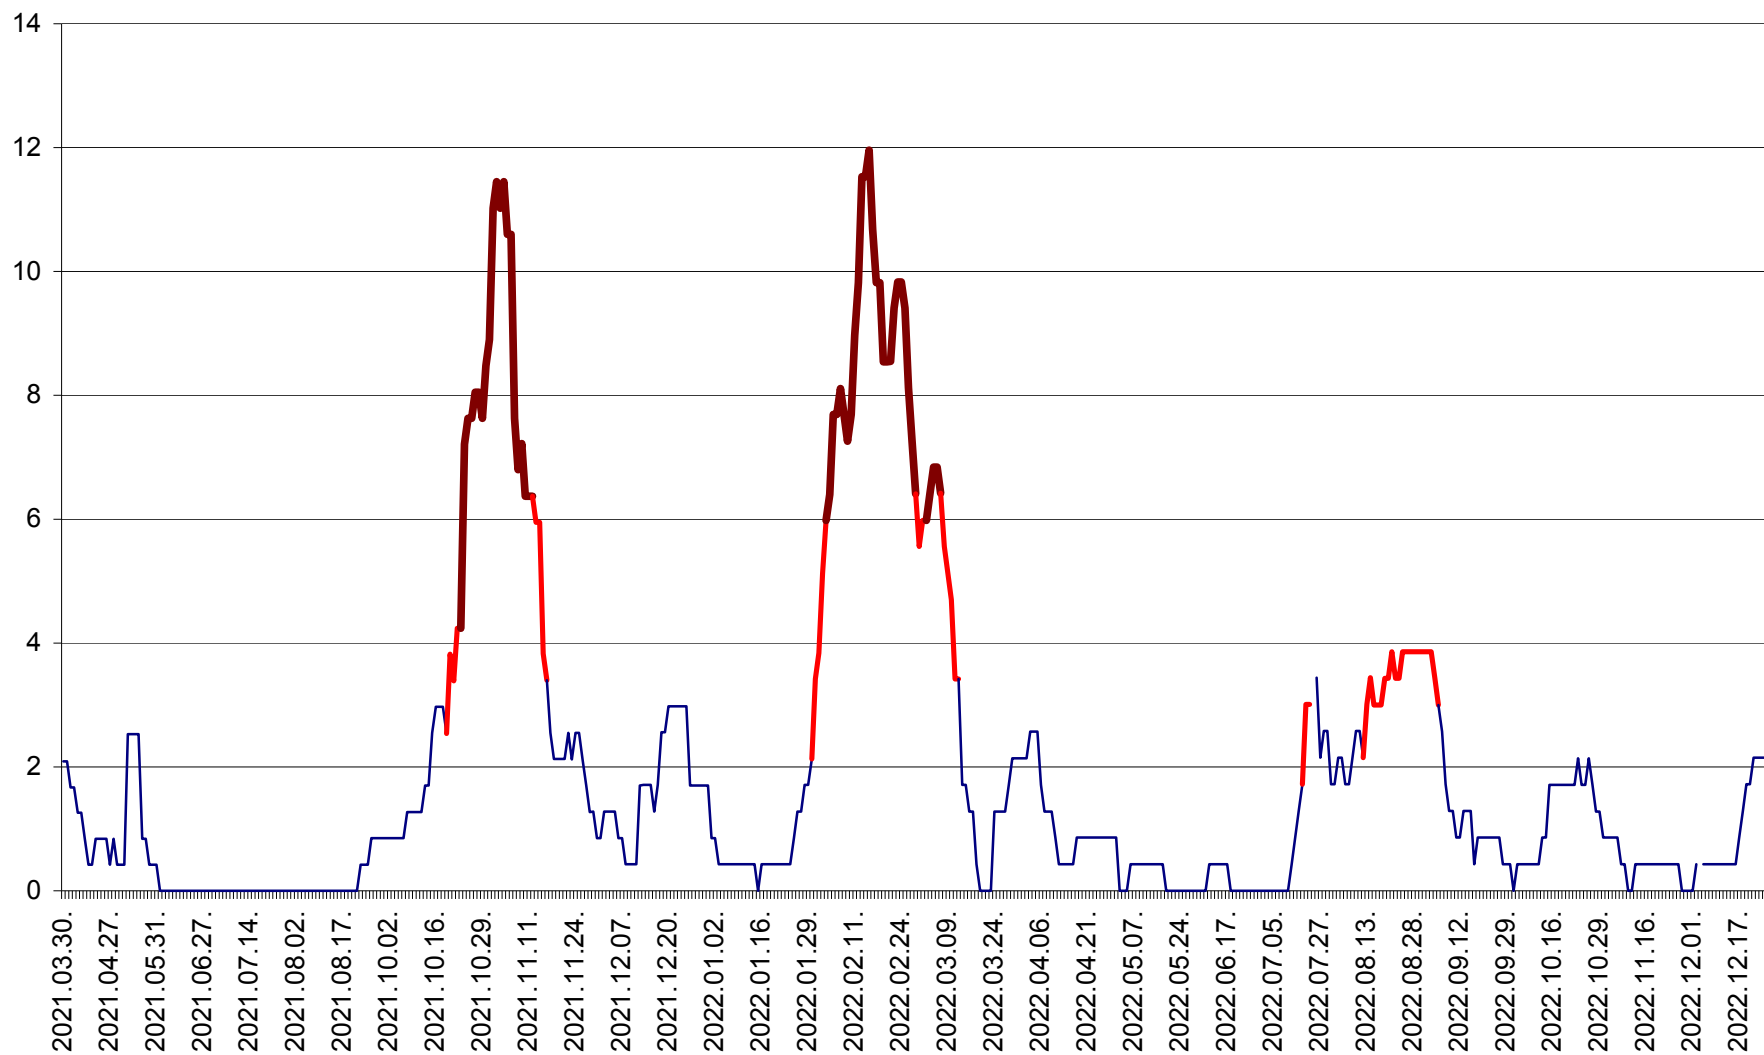

CORBU - Evolutia incidentei cumulate pe 14 zile la ‰ de locuitori
2021.04.01. - 2022.12.25.

CORUND - Evolutia incidentei cumulate pe 14 zile la ‰ de locuitori
2021.04.01. - 2022.12.25.

COZMENI - Evolutia incidentei cumulate pe 14 zile la ‰ de locuitori
2021.04.01. - 2022.12.25.

ORAȘ CRISTURU SECUIESC - Evolutia incidentei cumulate pe 14 zile la ‰ de locuitori
2021.04.01. - 2022.12.25.

DĂNEȘTI - Evolutia incidentei cumulate pe 14 zile la ‰ de locuitori
2021.04.01. - 2022.12.25.

DÂRJIU - Evolutia incidentei cumulate pe 14 zile la ‰ de locuitori
2021.04.01. - 2022.12.25.

DEALU - Evolutia incidentei cumulate pe 14 zile la ‰ de locuitori
2021.04.01. - 2022.12.25.

DITRĂU - Evolutia incidentei cumulate pe 14 zile la ‰ de locuitori
2021.04.01. - 2022.12.25.

FELICENI - Evolutia incidentei cumulate pe 14 zile la % de locuitori
2021.04.01. - 2022.12.25.

FRUMOASA - Evolutia incidentei cumulate pe 14 zile la ‰ de locuitori
2021.04.01. - 2022.12.25.

GĂLĂUȚAȘ - Evoluția incidenței cumulate pe 14 zile la ‰ de locuitori
2021.04.01. - 2022.12.25.