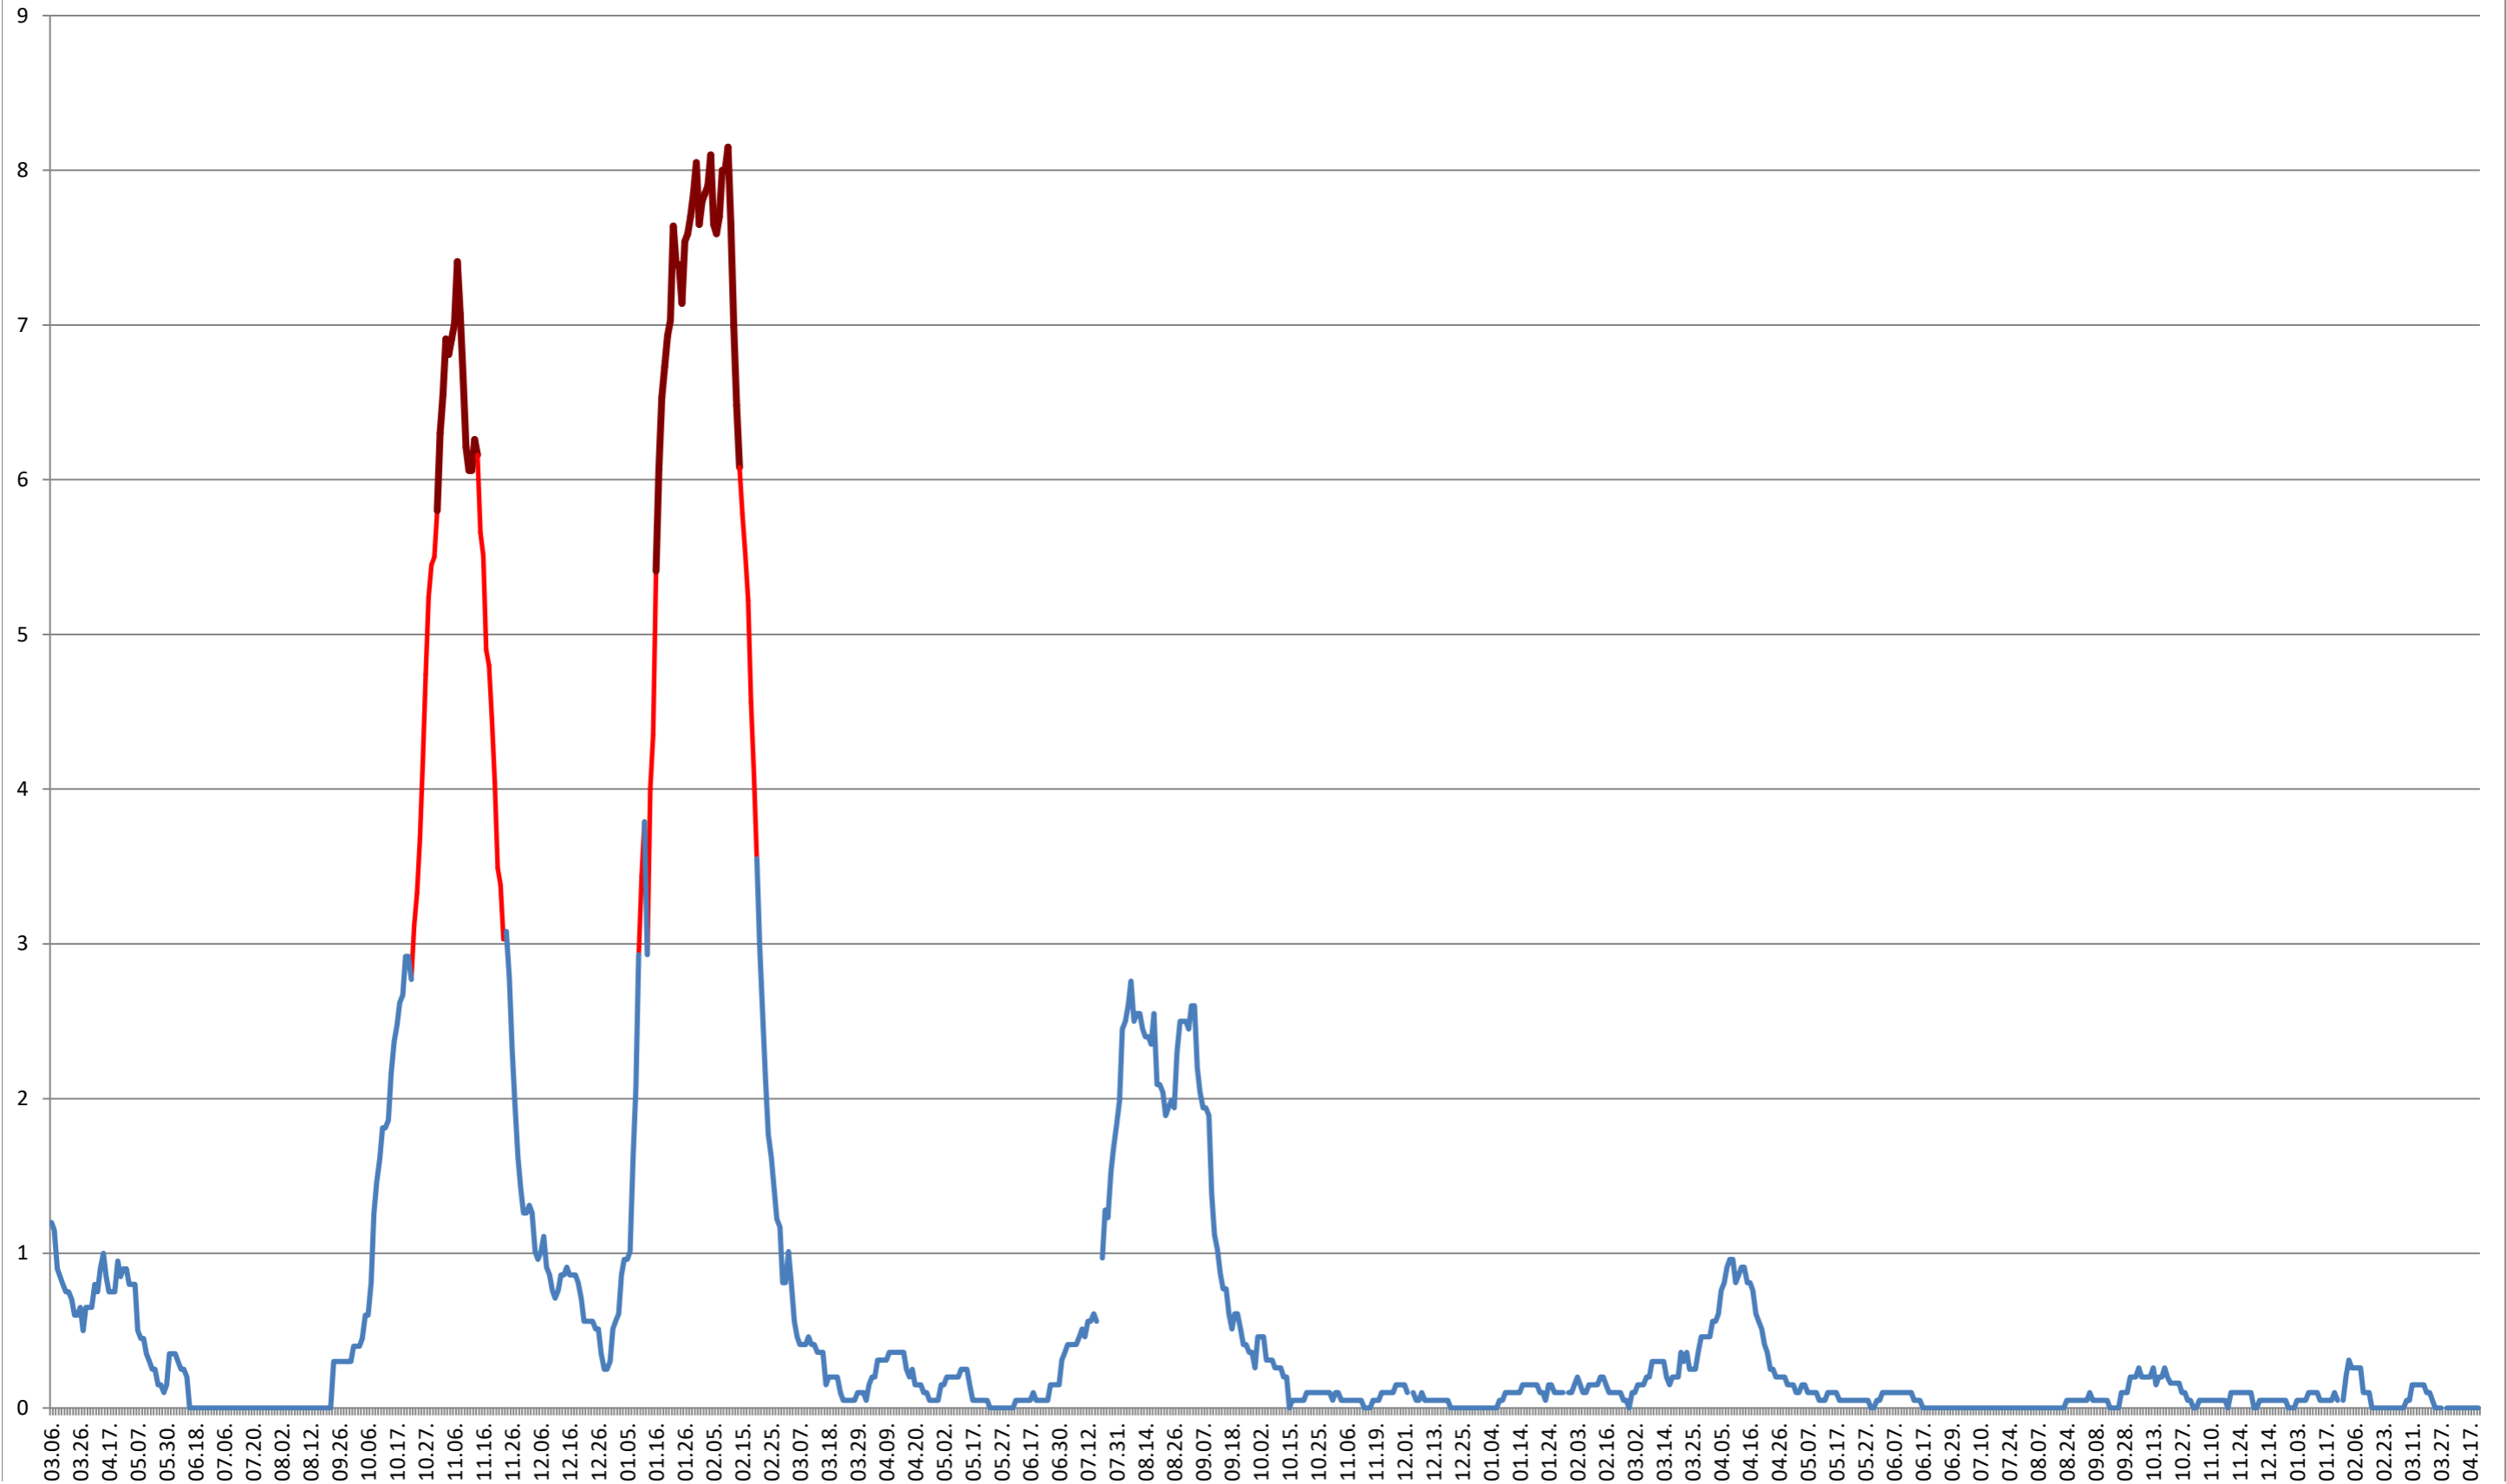

MUNICIPIUL GHEORGHENI - Evolutia incidentei cumulate pe 14 zile la ‰ de locuitori
2021.03.07. - 2024.04.22.