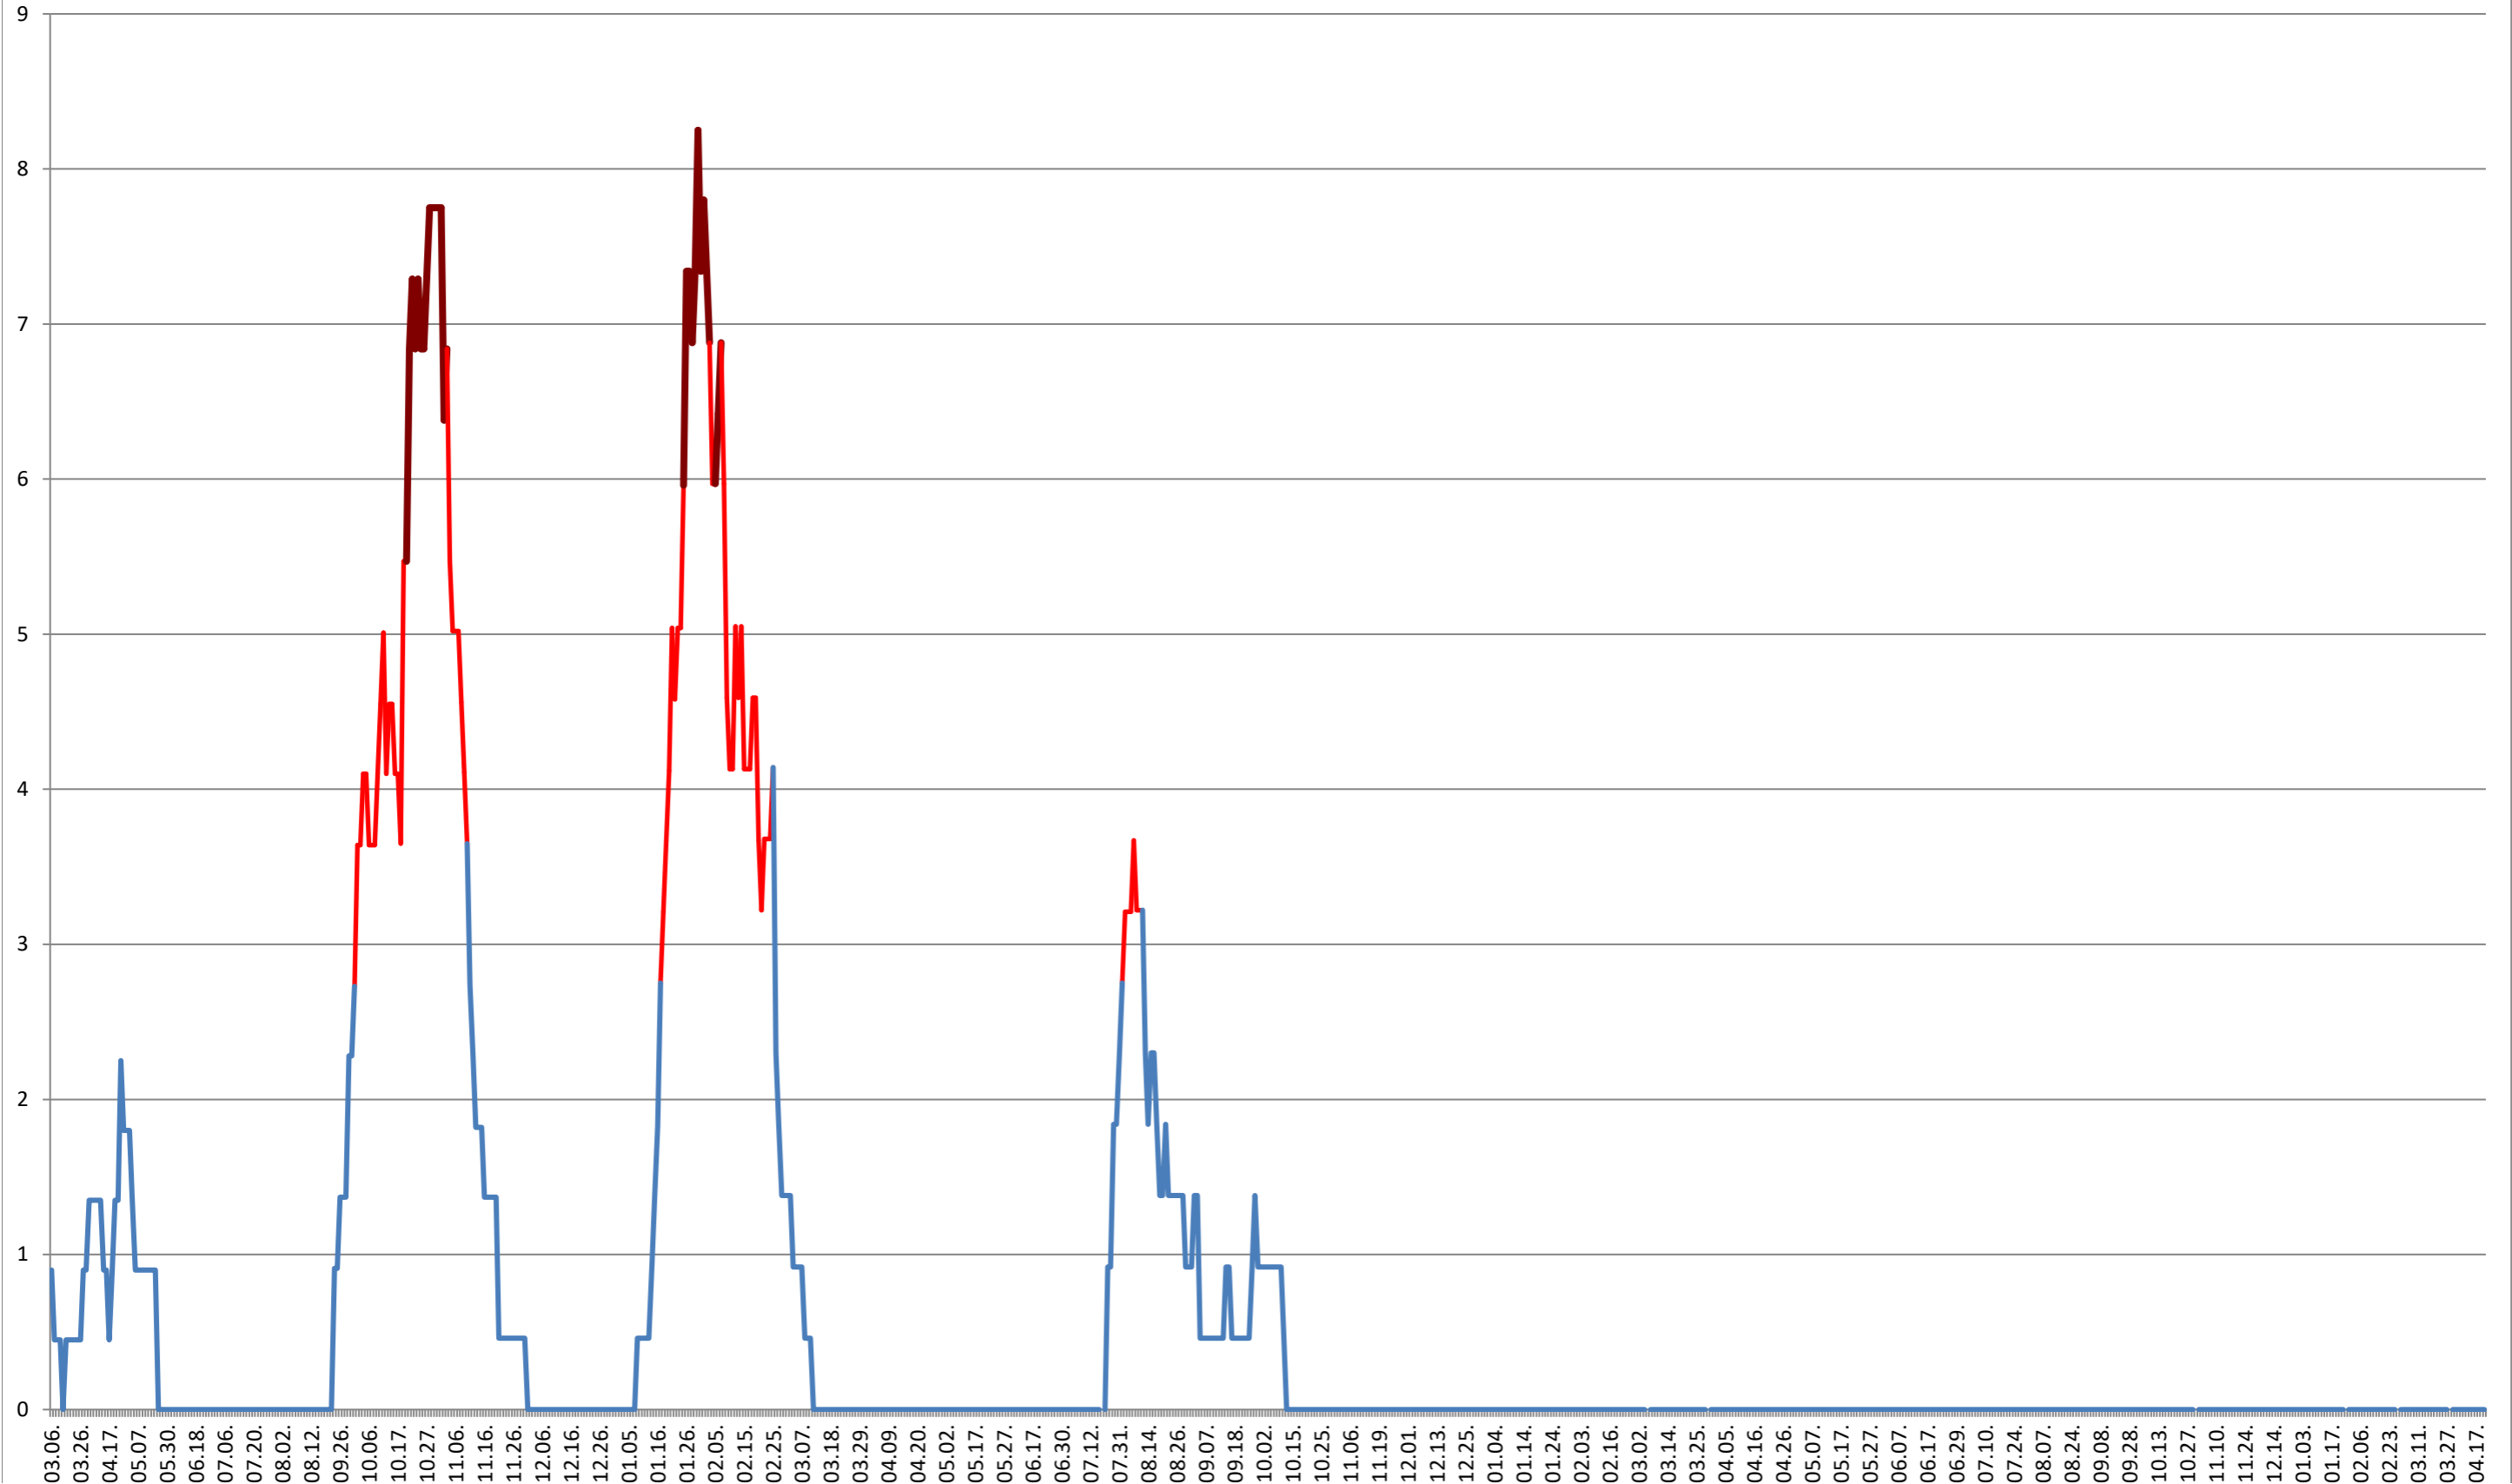

SÂNTIMBRU - Evolutia incidentei cumulate pe 14 zile la ‰ de locuitori
2021.03.07. - 2024.04.22.