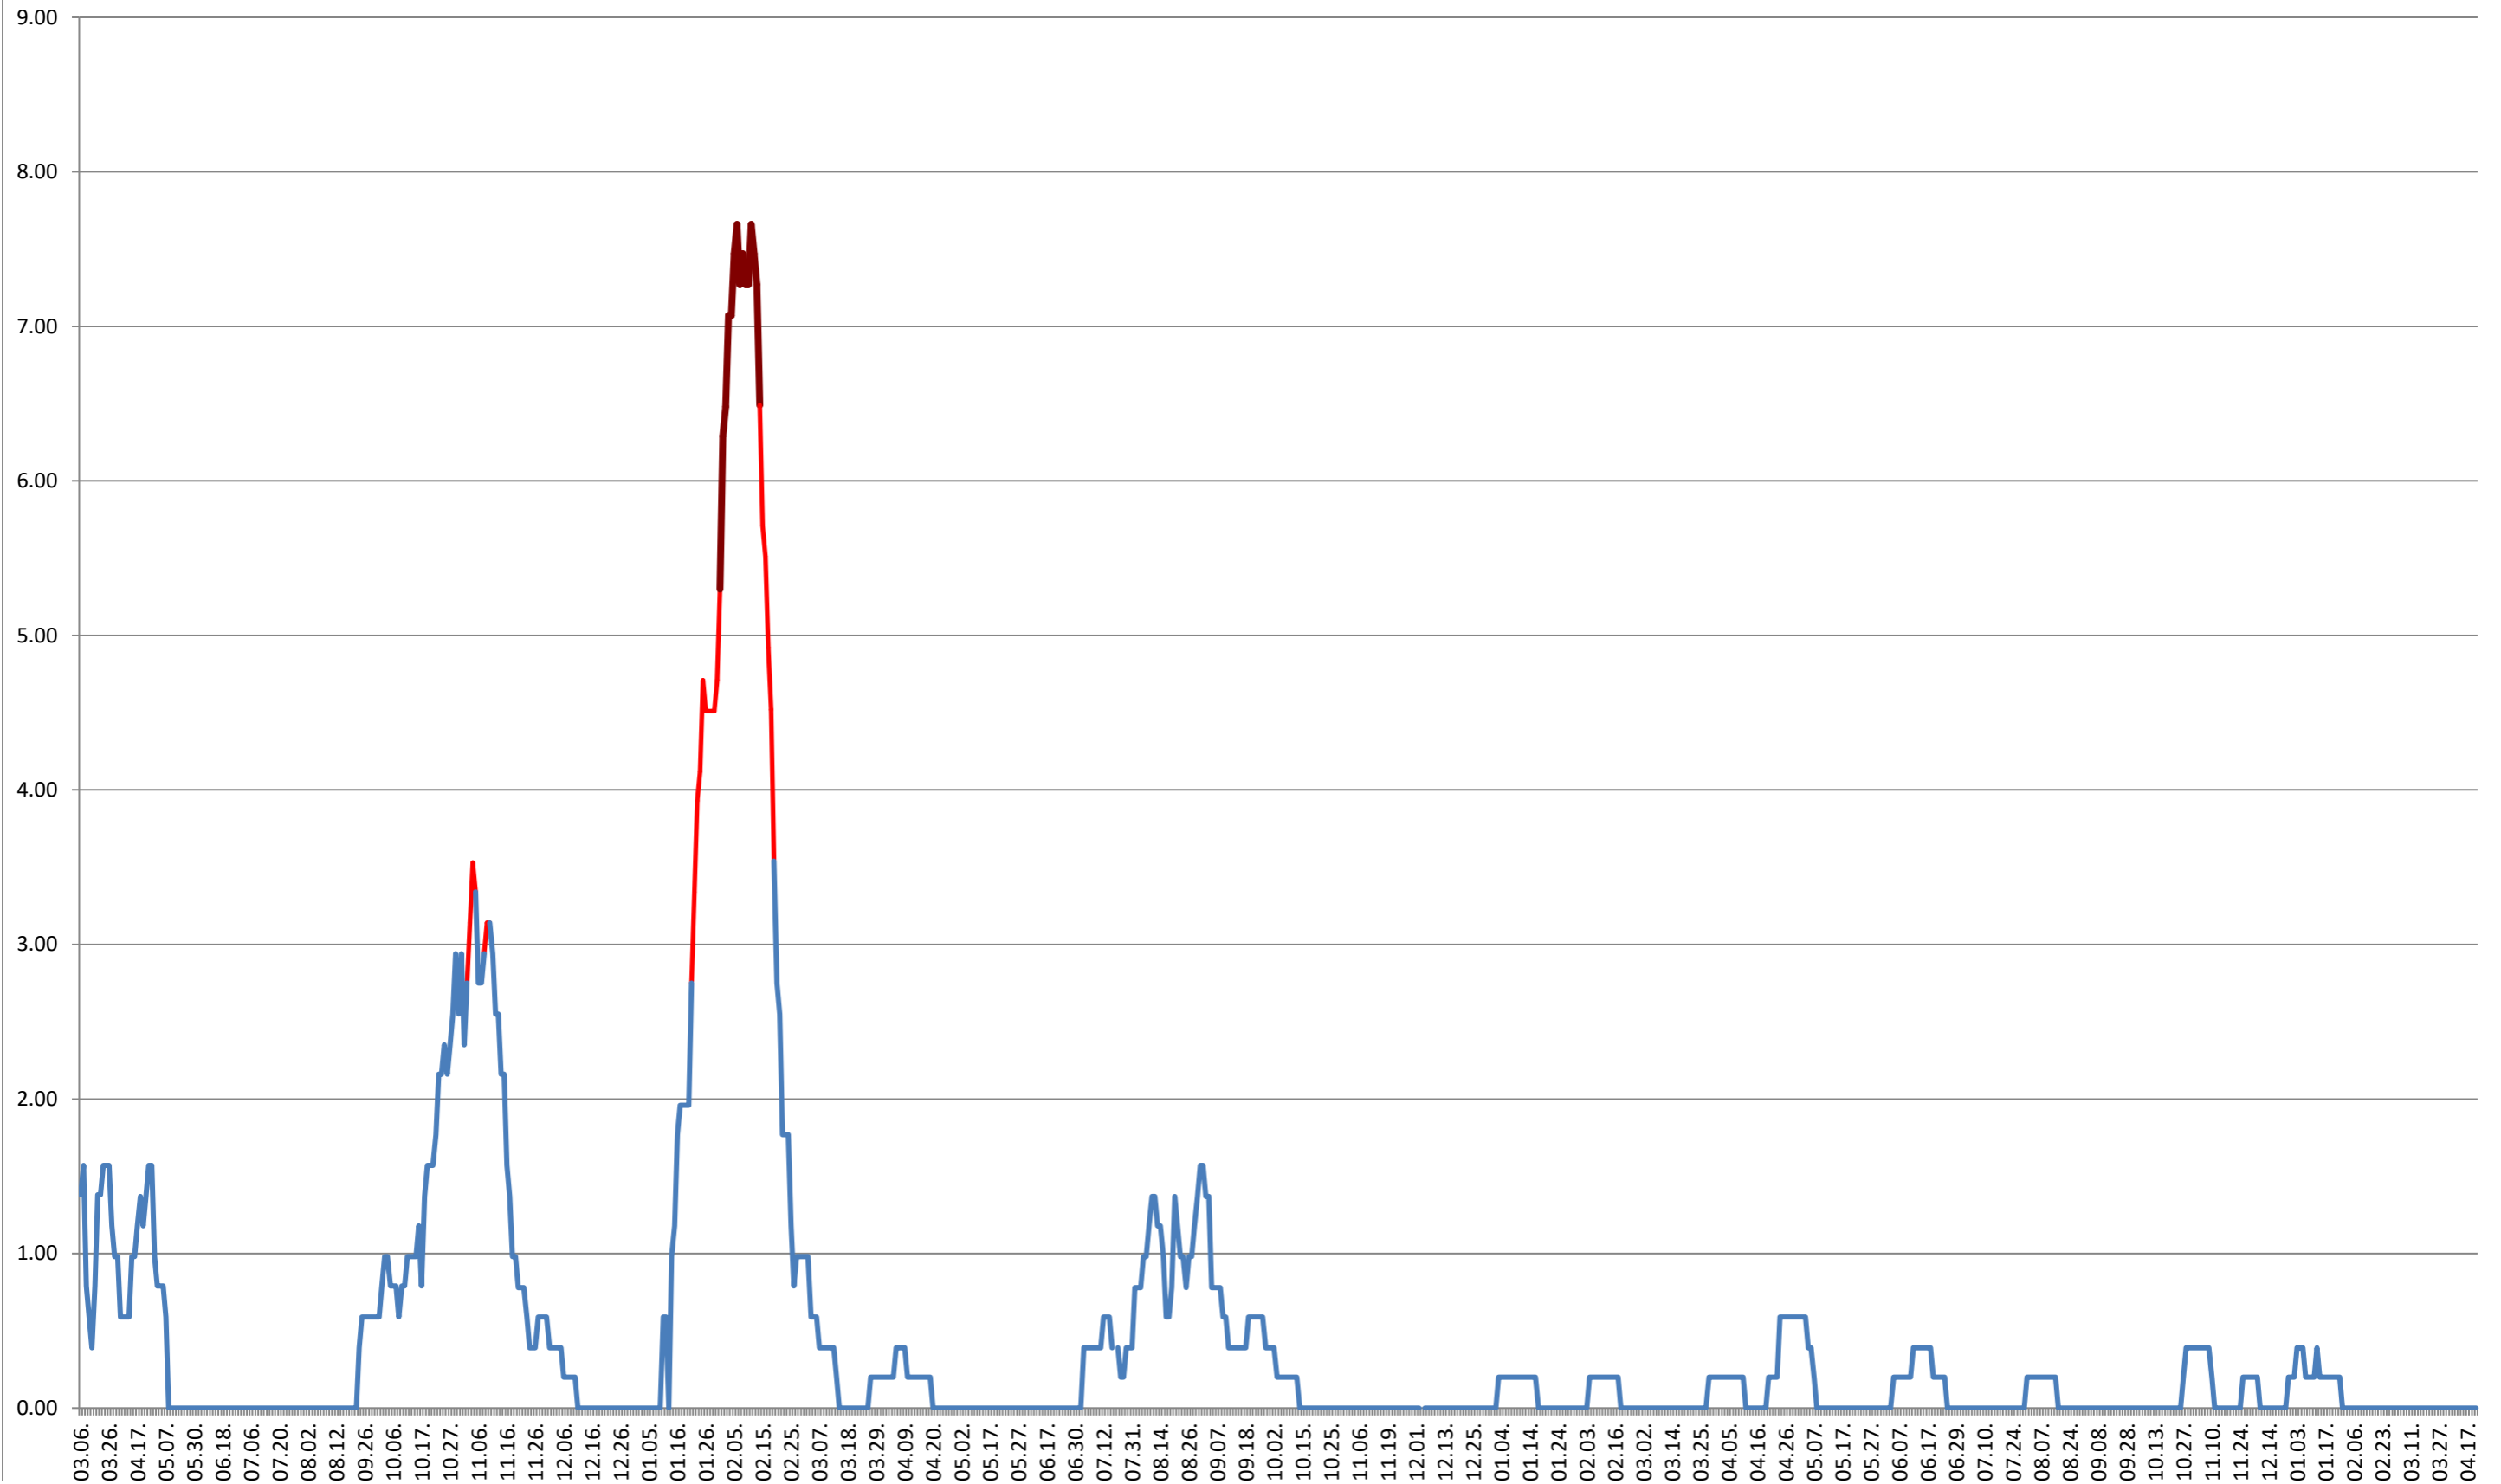

ATID - Evolutia incidentei cumulate pe 14 zile la ‰ de locuitori
2021.03.07. - 2024.04.22.

AVRĂMEȘTI - Evolutia incidentei cumulate pe 14 zile la % de locuitori
2021.03.07. - 2024.04.22.

ORAȘ BĂILE TUȘNAD - Evolutia incidentei cumulate pe 14 zile la % de locuitori
2021.03.07. - 2024.04.22.

ORAȘ BĂLAN - Evolutia incidentei cumulate pe 14 zile la ‰ de locuitori
2021.03.07. - 2024.04.22.

BILBOR - Evolutia incidentei cumulate pe 14 zile la % de locuitori
2021.03.07. - 2024.04.22.

ORAȘ BORSEC - Evolutia incidentei cumulate pe 14 zile la ‰ de locuitori
2021.03.07. - 2024.04.22.

BRĂDEȘTI - Evolutia incidentei cumulate pe 14 zile la ‰ de locuitori
2021.03.07. - 2024.04.22.

CĂPÂLNIȚA - Evolutia incidentei cumulate pe 14 zile la ‰ de locuitori
2021.03.07. - 2024.04.22.

CÂRȚA - Evolutia incidentei cumulate pe 14 zile la ‰ de locuitori 2021.03.07. - 2024.04.22.

CICEU - Evolutia incidentei cumulate pe 14 zile la ‰ de locuitori
2021.03.07. - 2024.04.22.

CIUCSÂNGEORGIU - Evolutia incidentei cumulate pe 14 zile la ‰ de locuitori
2021.03.07. - 2024.04.22.

CIUMANI - Evolutia incidentei cumulate pe 14 zile la ‰ de locuitori
2021.03.07. - 2024.04.22.