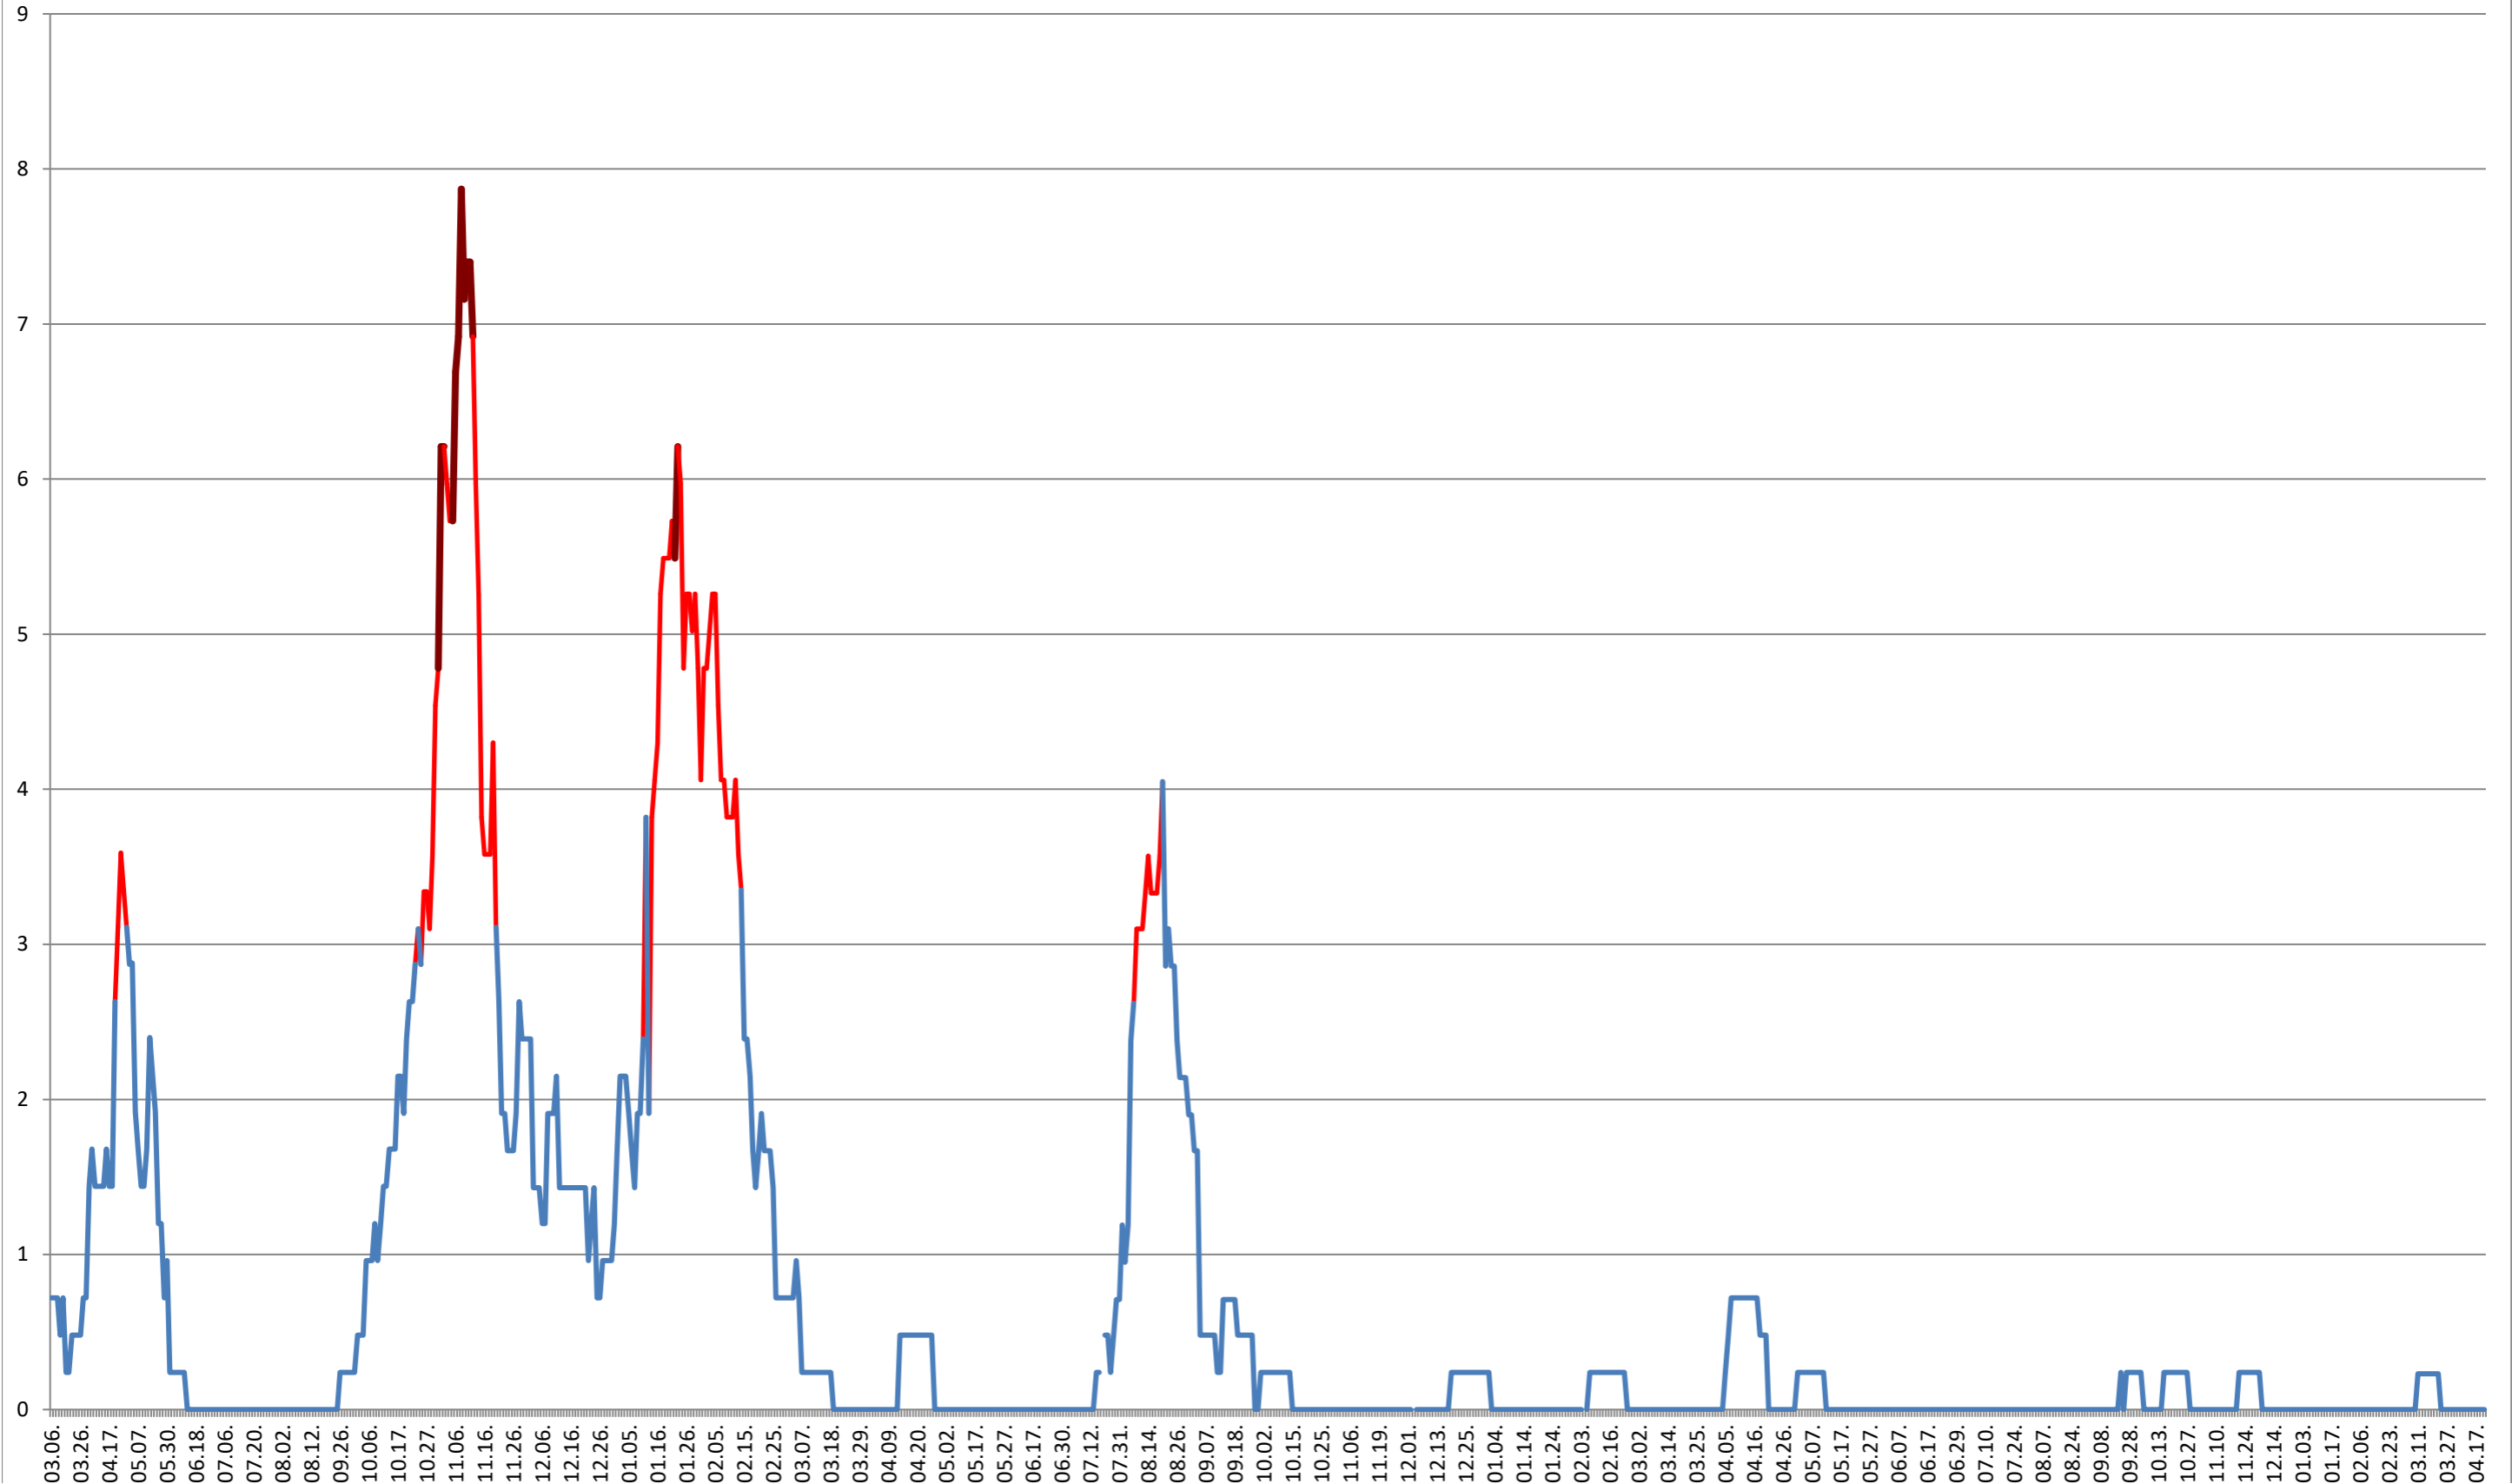

BRĂDEȘTI - Evolutia incidentei cumulate pe 14 zile la ‰ de locuitori
2021.03.07. - 2024.04.22.

CĂPÂLNIȚA - Evolutia incidentei cumulate pe 14 zile la ‰ de locuitori
2021.03.07. - 2024.04.22.

CÂRȚA - Evolutia incidentei cumulate pe 14 zile la ‰ de locuitori 2021.03.07. - 2024.04.22.

CORBU - Evolutia incidentei cumulate pe 14 zile la % de locuitori
2021.03.07. - 2024.04.22.

CORUND - Evolutia incidentei cumulate pe 14 zile la % de locuitori
2021.03.07. - 2024.04.22.

COZMENI - Evolutia incidentei cumulate pe 14 zile la ‰ de locuitori
2021.03.07. - 2024.04.22.

ORAȘ CRISTURU SECUIESC - Evolutia incidentei cumulate pe 14 zile la ‰ de locuitori
2021.03.07. - 2024.04.22.

DĂNEȘTI - Evolutia incidentei cumulate pe 14 zile la % de locuitori 2021.03.07. - 2024.04.22.

DÂRJIU - Evolutia incidentei cumulate pe 14 zile la ‰ de locuitori
2021.03.07. - 2024.04.22.

DEALU - Evolutia incidentei cumulate pe 14 zile la % de locuitori
2021.03.07. - 2024.04.22.

DITRĂU - Evolutia incidentei cumulate pe 14 zile la ‰ de locuitori
2021.03.07. - 2024.04.22.