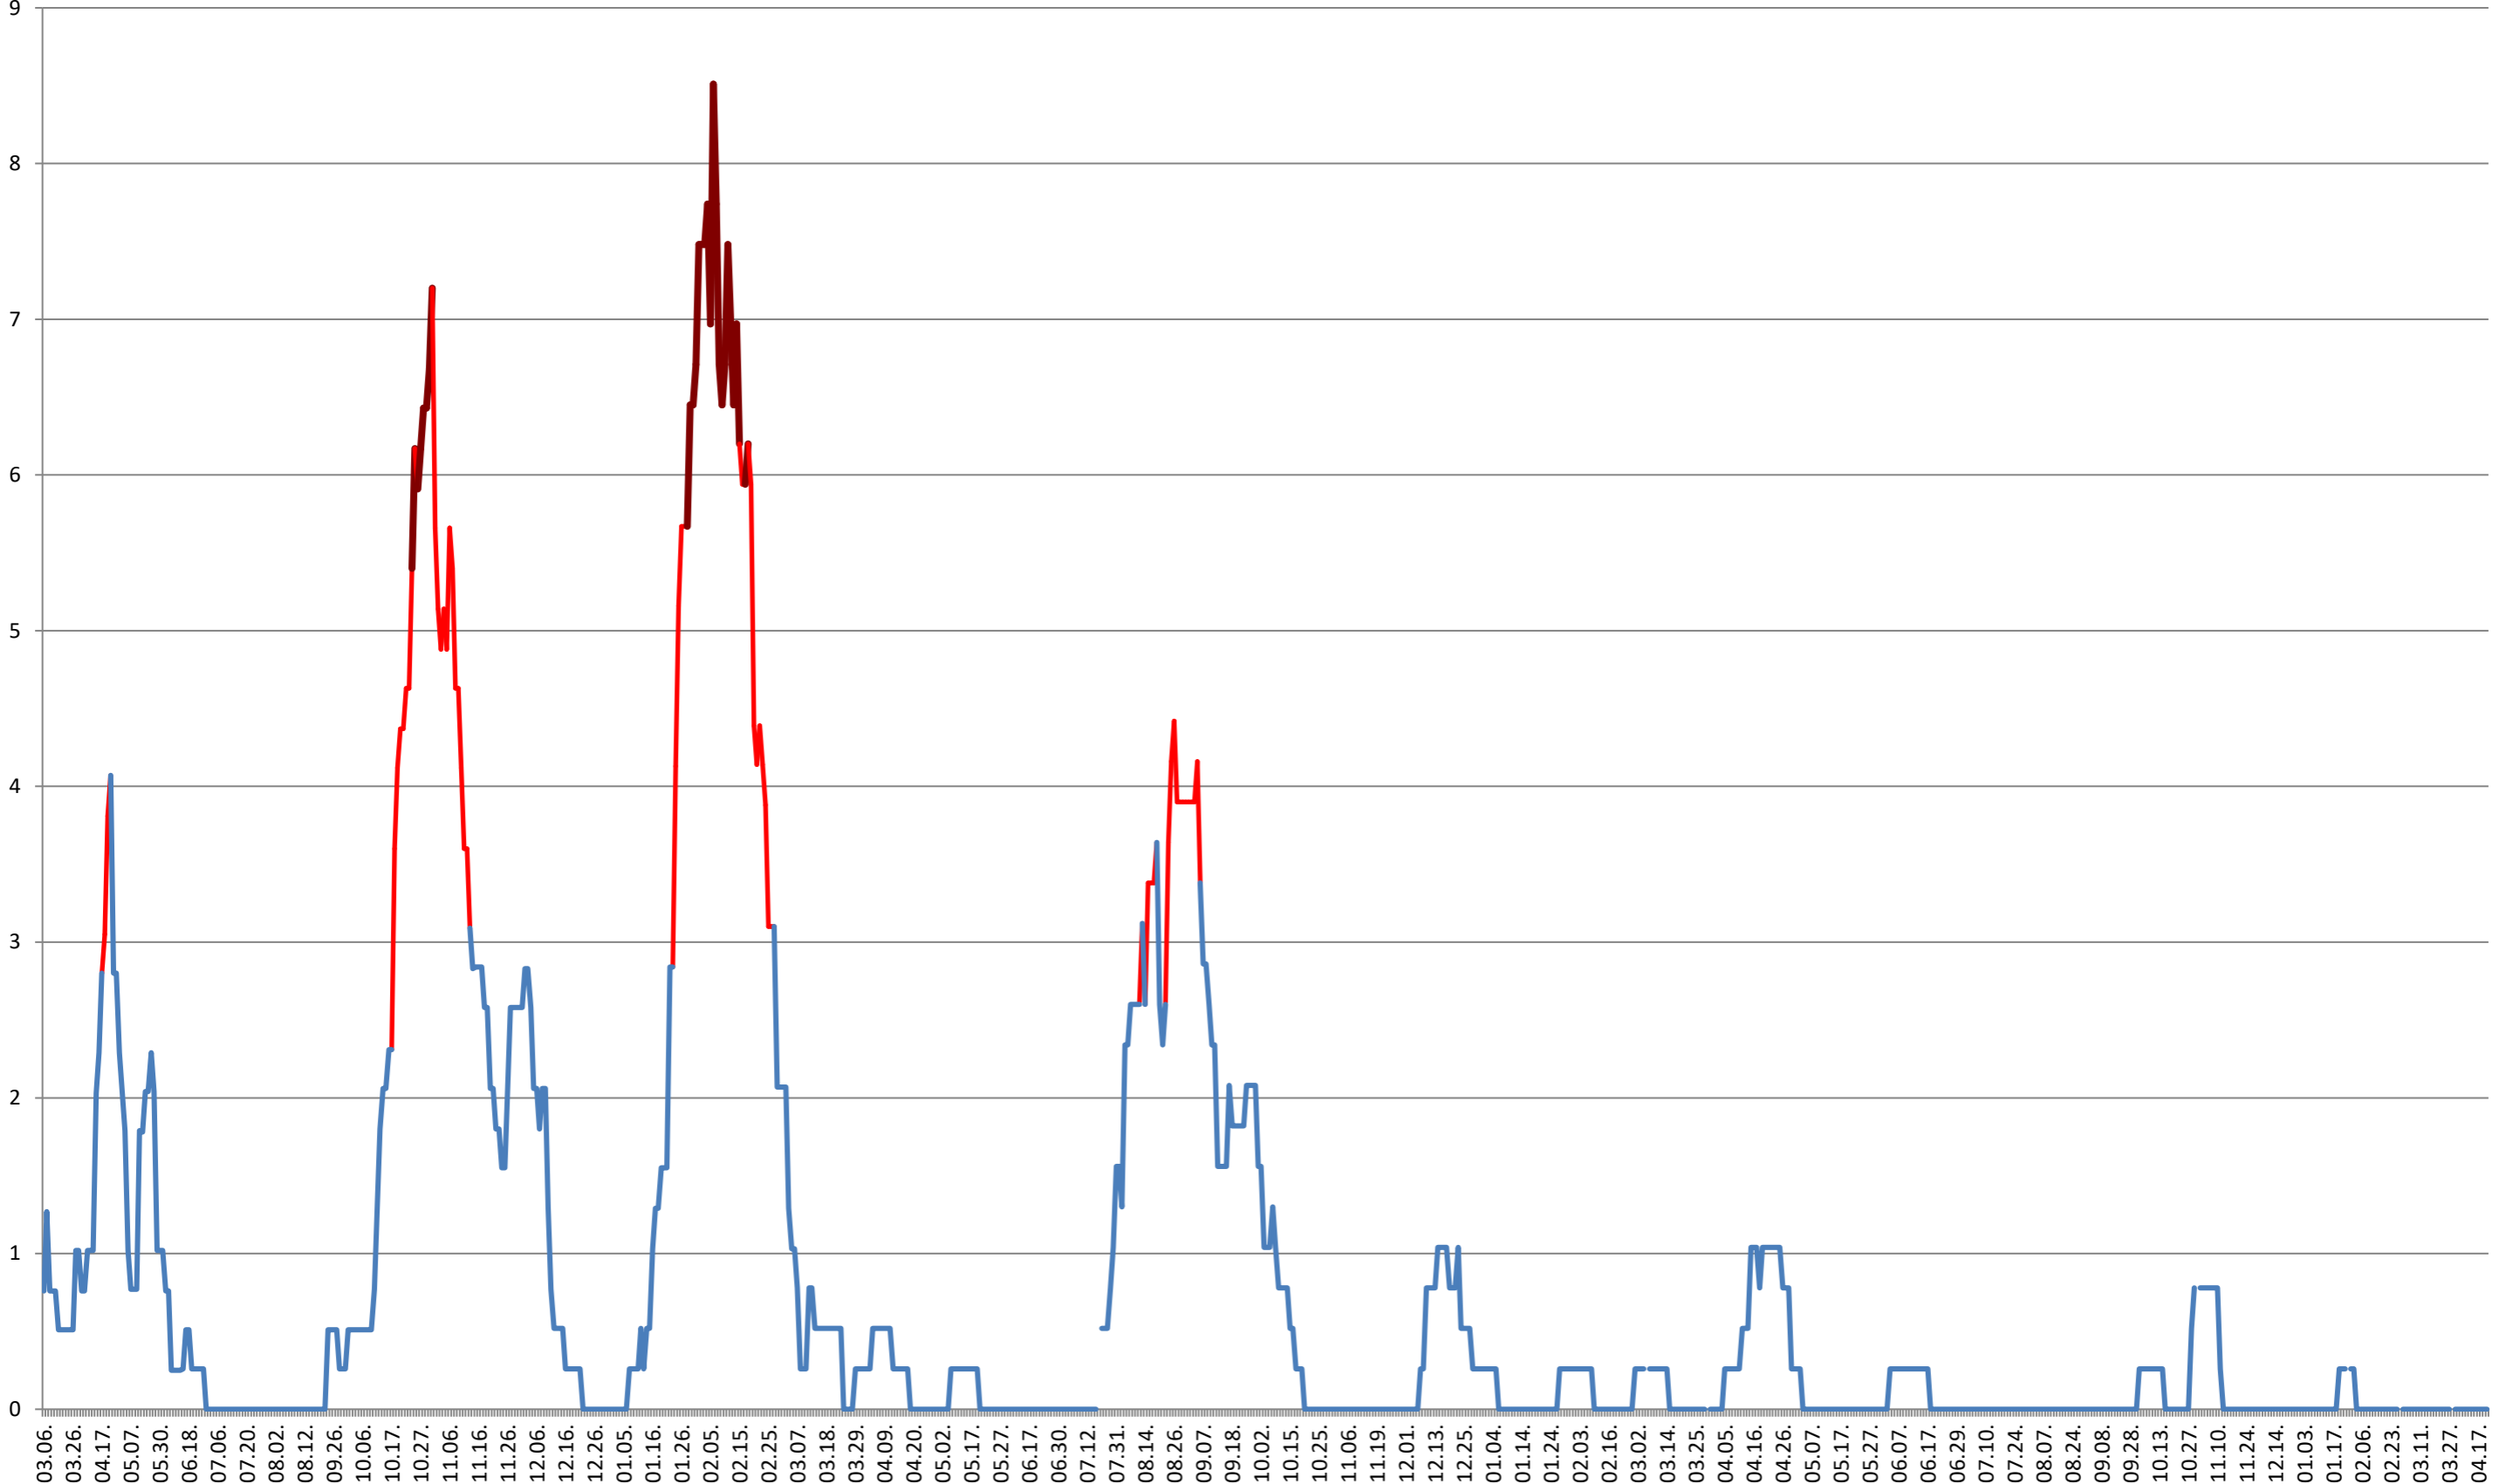

SATU MARE - Evolutia incidentei cumulate pe 14 zile la % de locuitori
2021.03.07. - 2024.04.22.

SECUIENI - Evolutia incidentei cumulate pe 14 zile la ‰ de locuitori
2021.03.07. - 2024.04.22.

SICULENI - Evolutia incidentei cumulate pe 14 zile la ‰ de locuitori
2021.03.07. - 2024.04.22.

ȘIMONEȘTI - Evolutia incidentei cumulate pe 14 zile la ‰ de locuitori
2021.03.07. - 2024.04.22.

SUBCETATE - Evolutia incidentei cumulate pe 14 zile la ‰ de locuitori
2021.03.07. - 2024.04.22.

SUSENI - Evolutia incidentei cumulate pe 14 zile la % de locuitori
2021.03.07. - 2024.04.22.