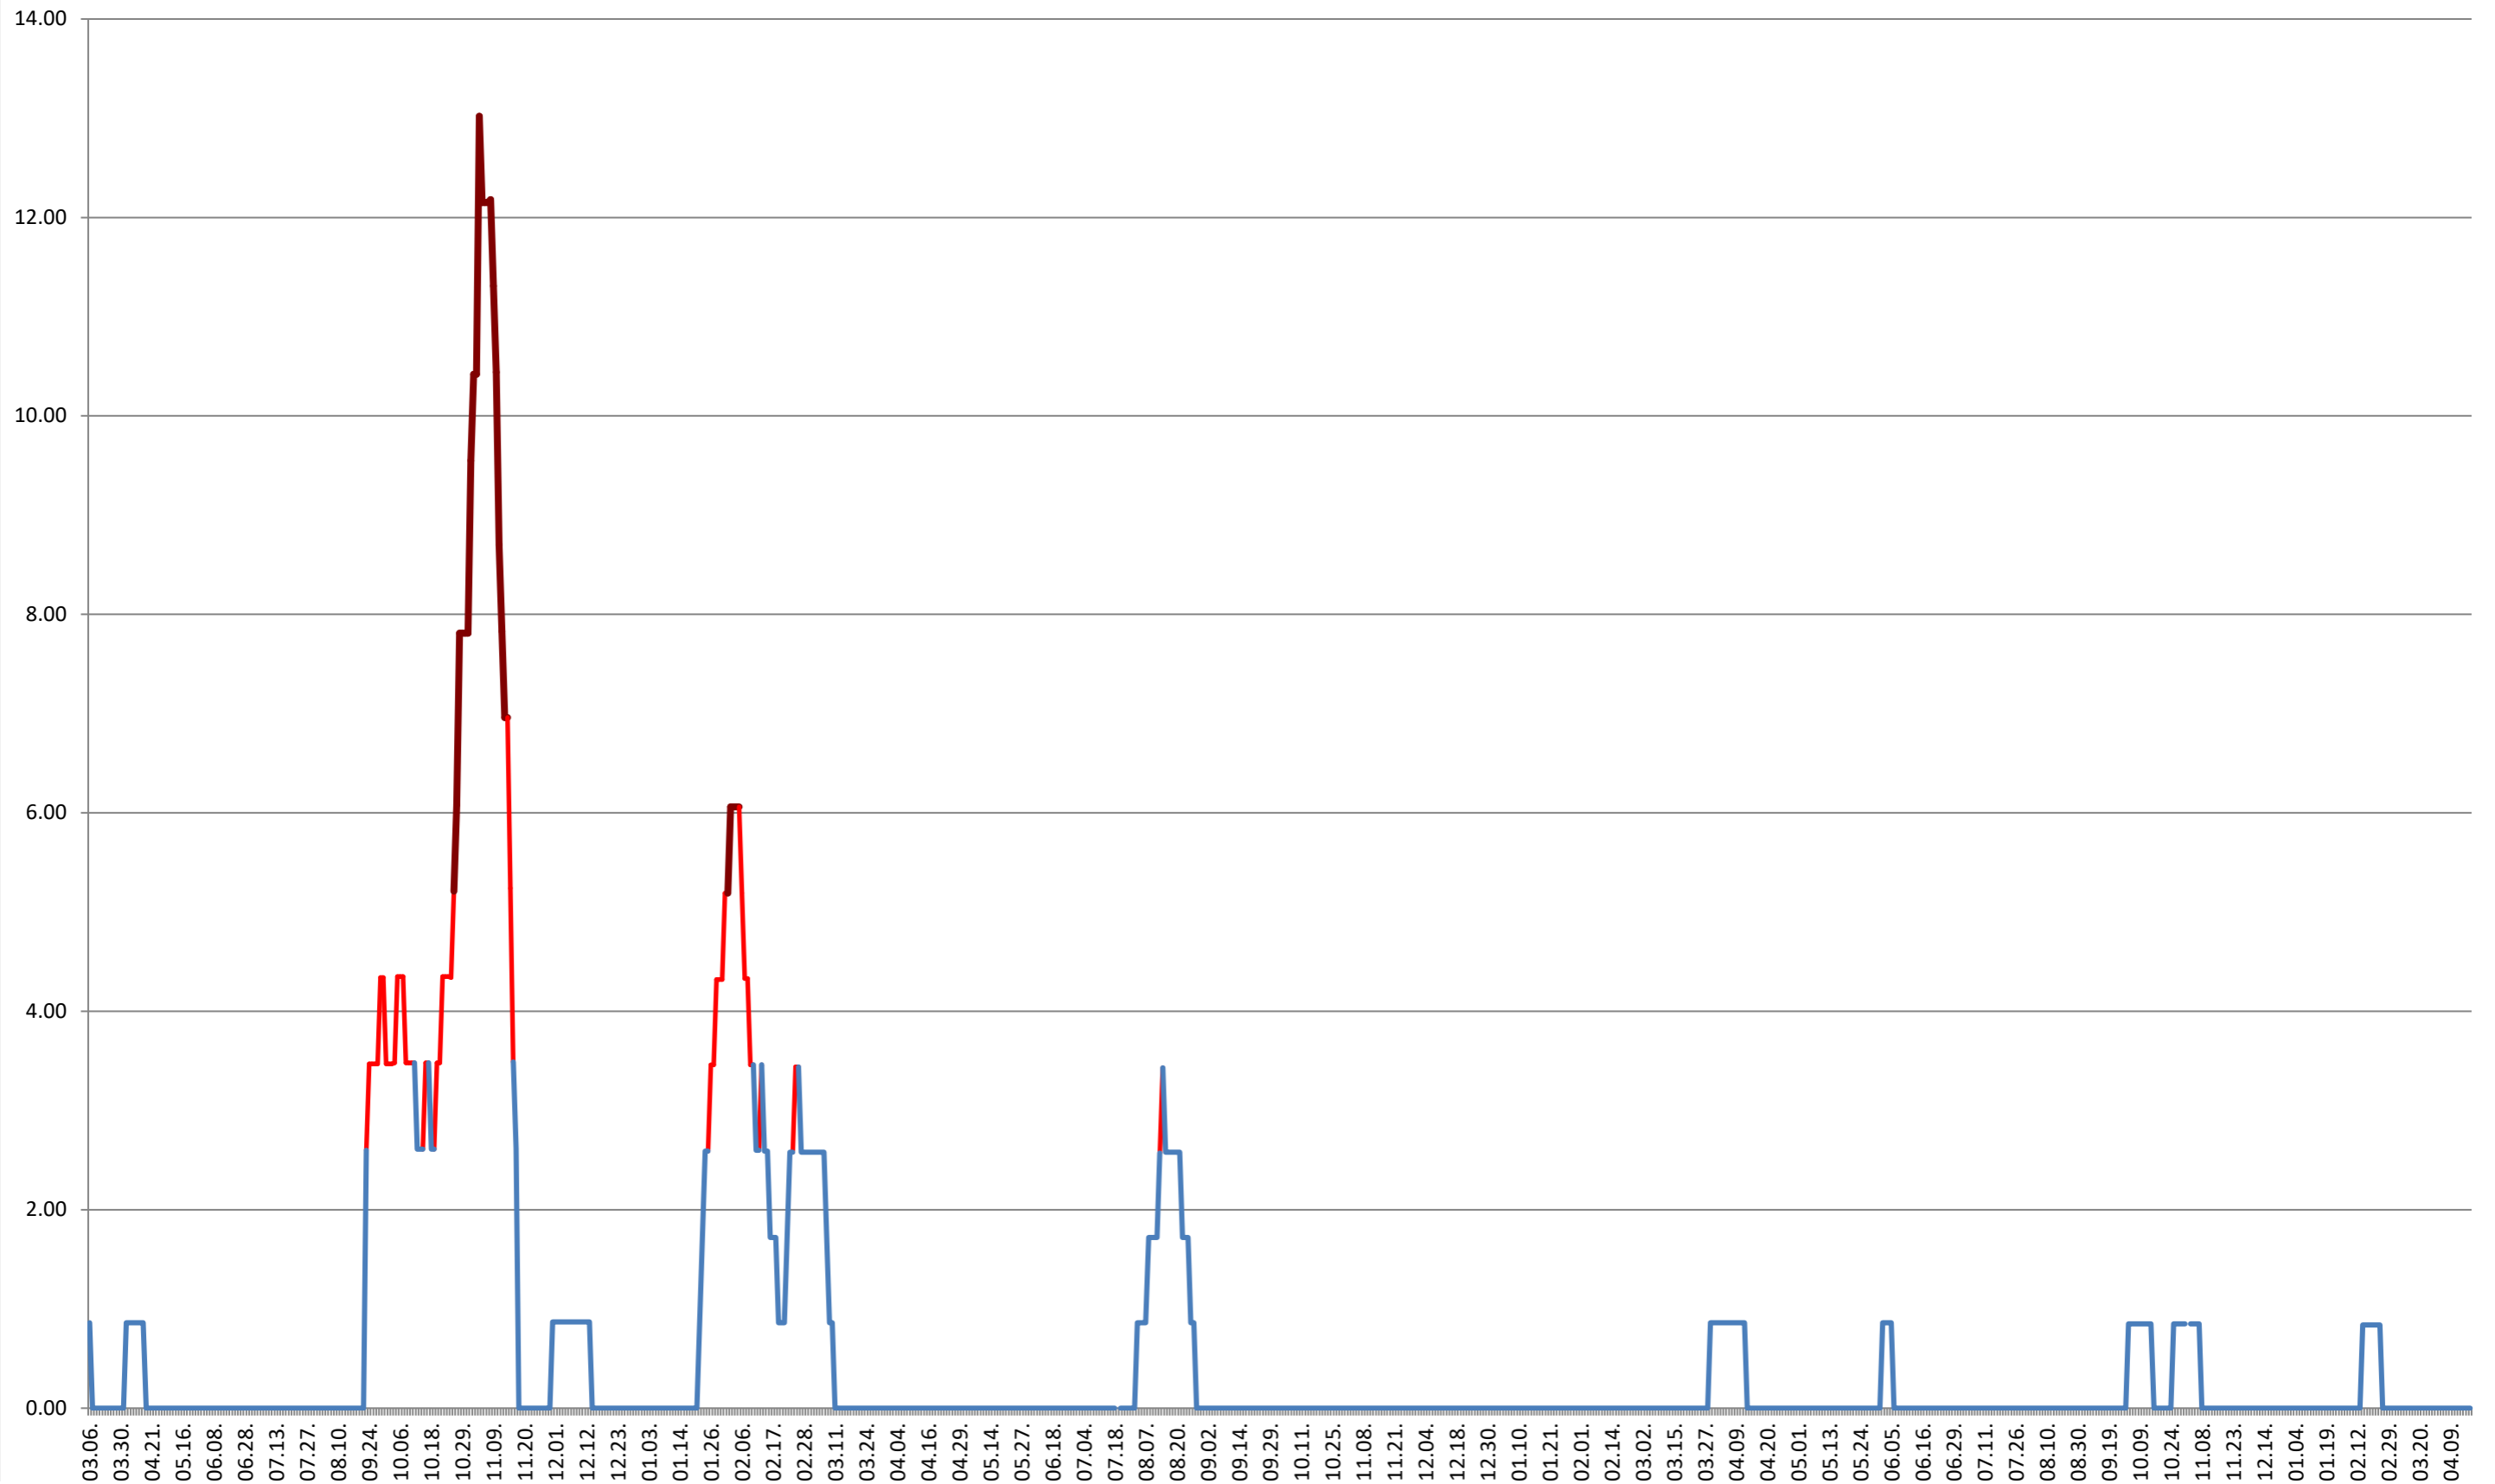

ULIEȘ - Evolutia incidentei cumulate pe 14 zile la ‰ de locuitori
2021.03.07. - 2024.04.22.