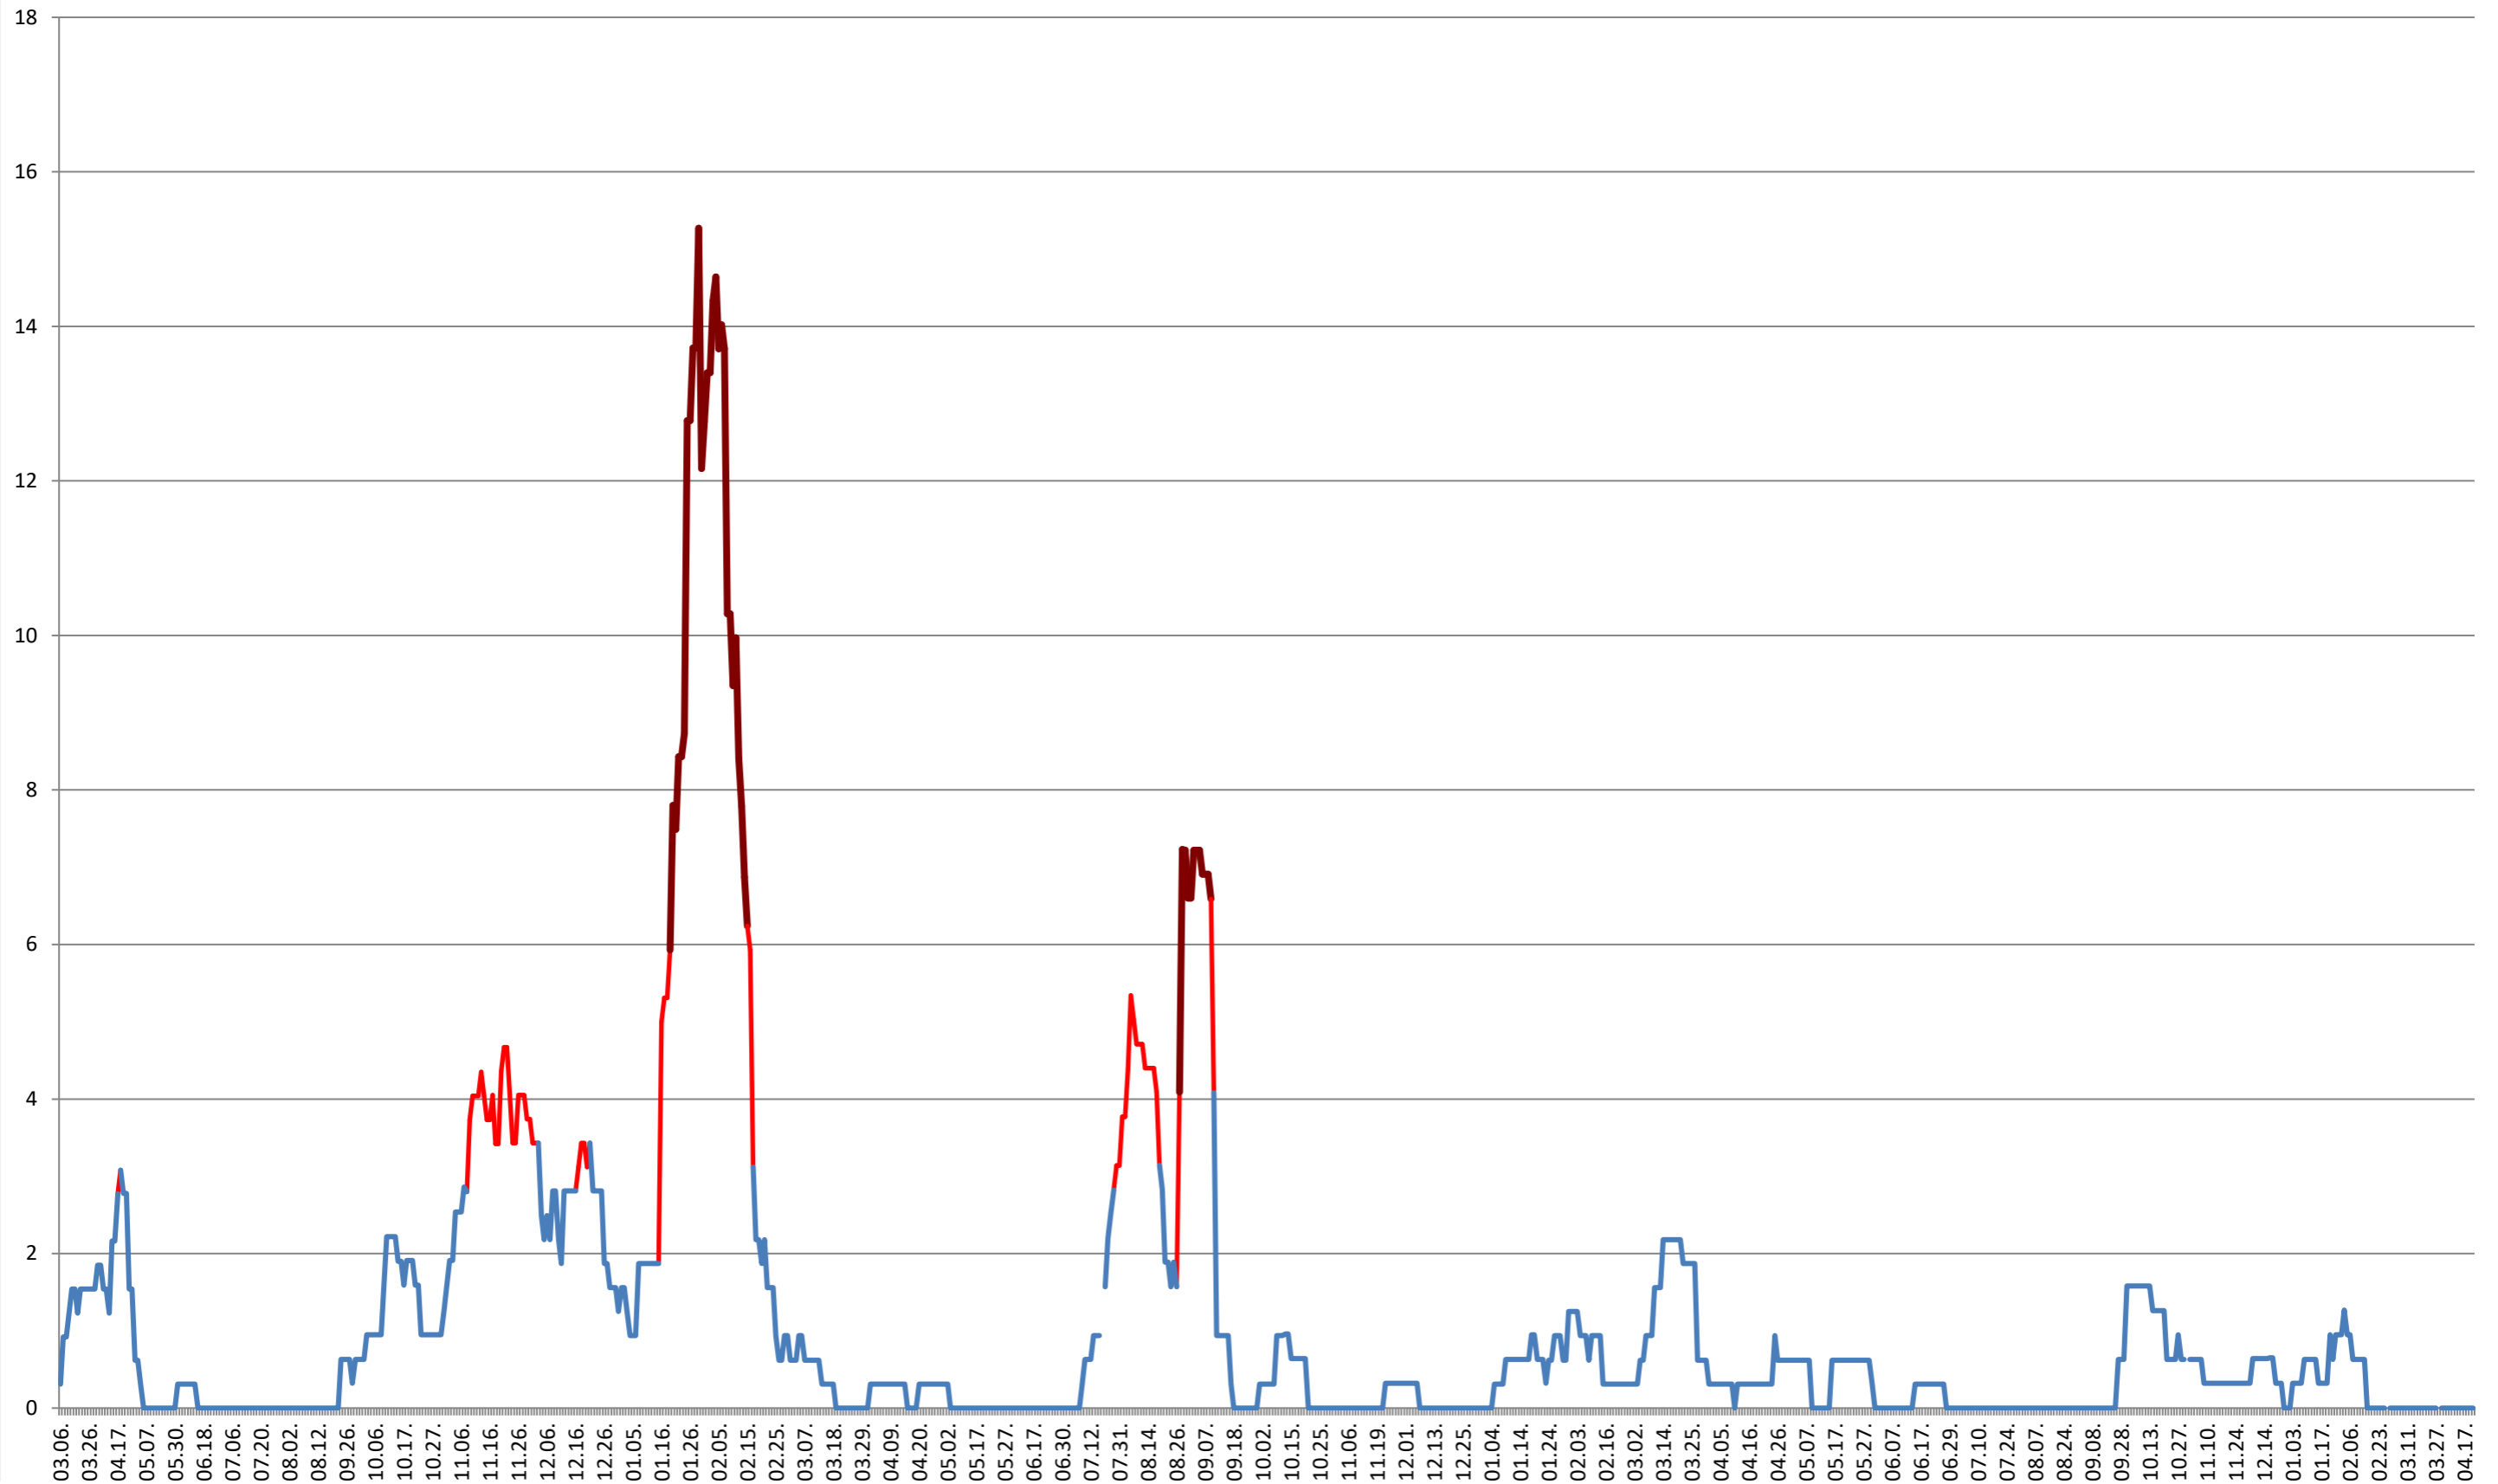

TULGHEȘ - Evolutia incidentei cumulate pe 14 zile la ‰ de locuitori
2021.03.07. - 2024.04.22.