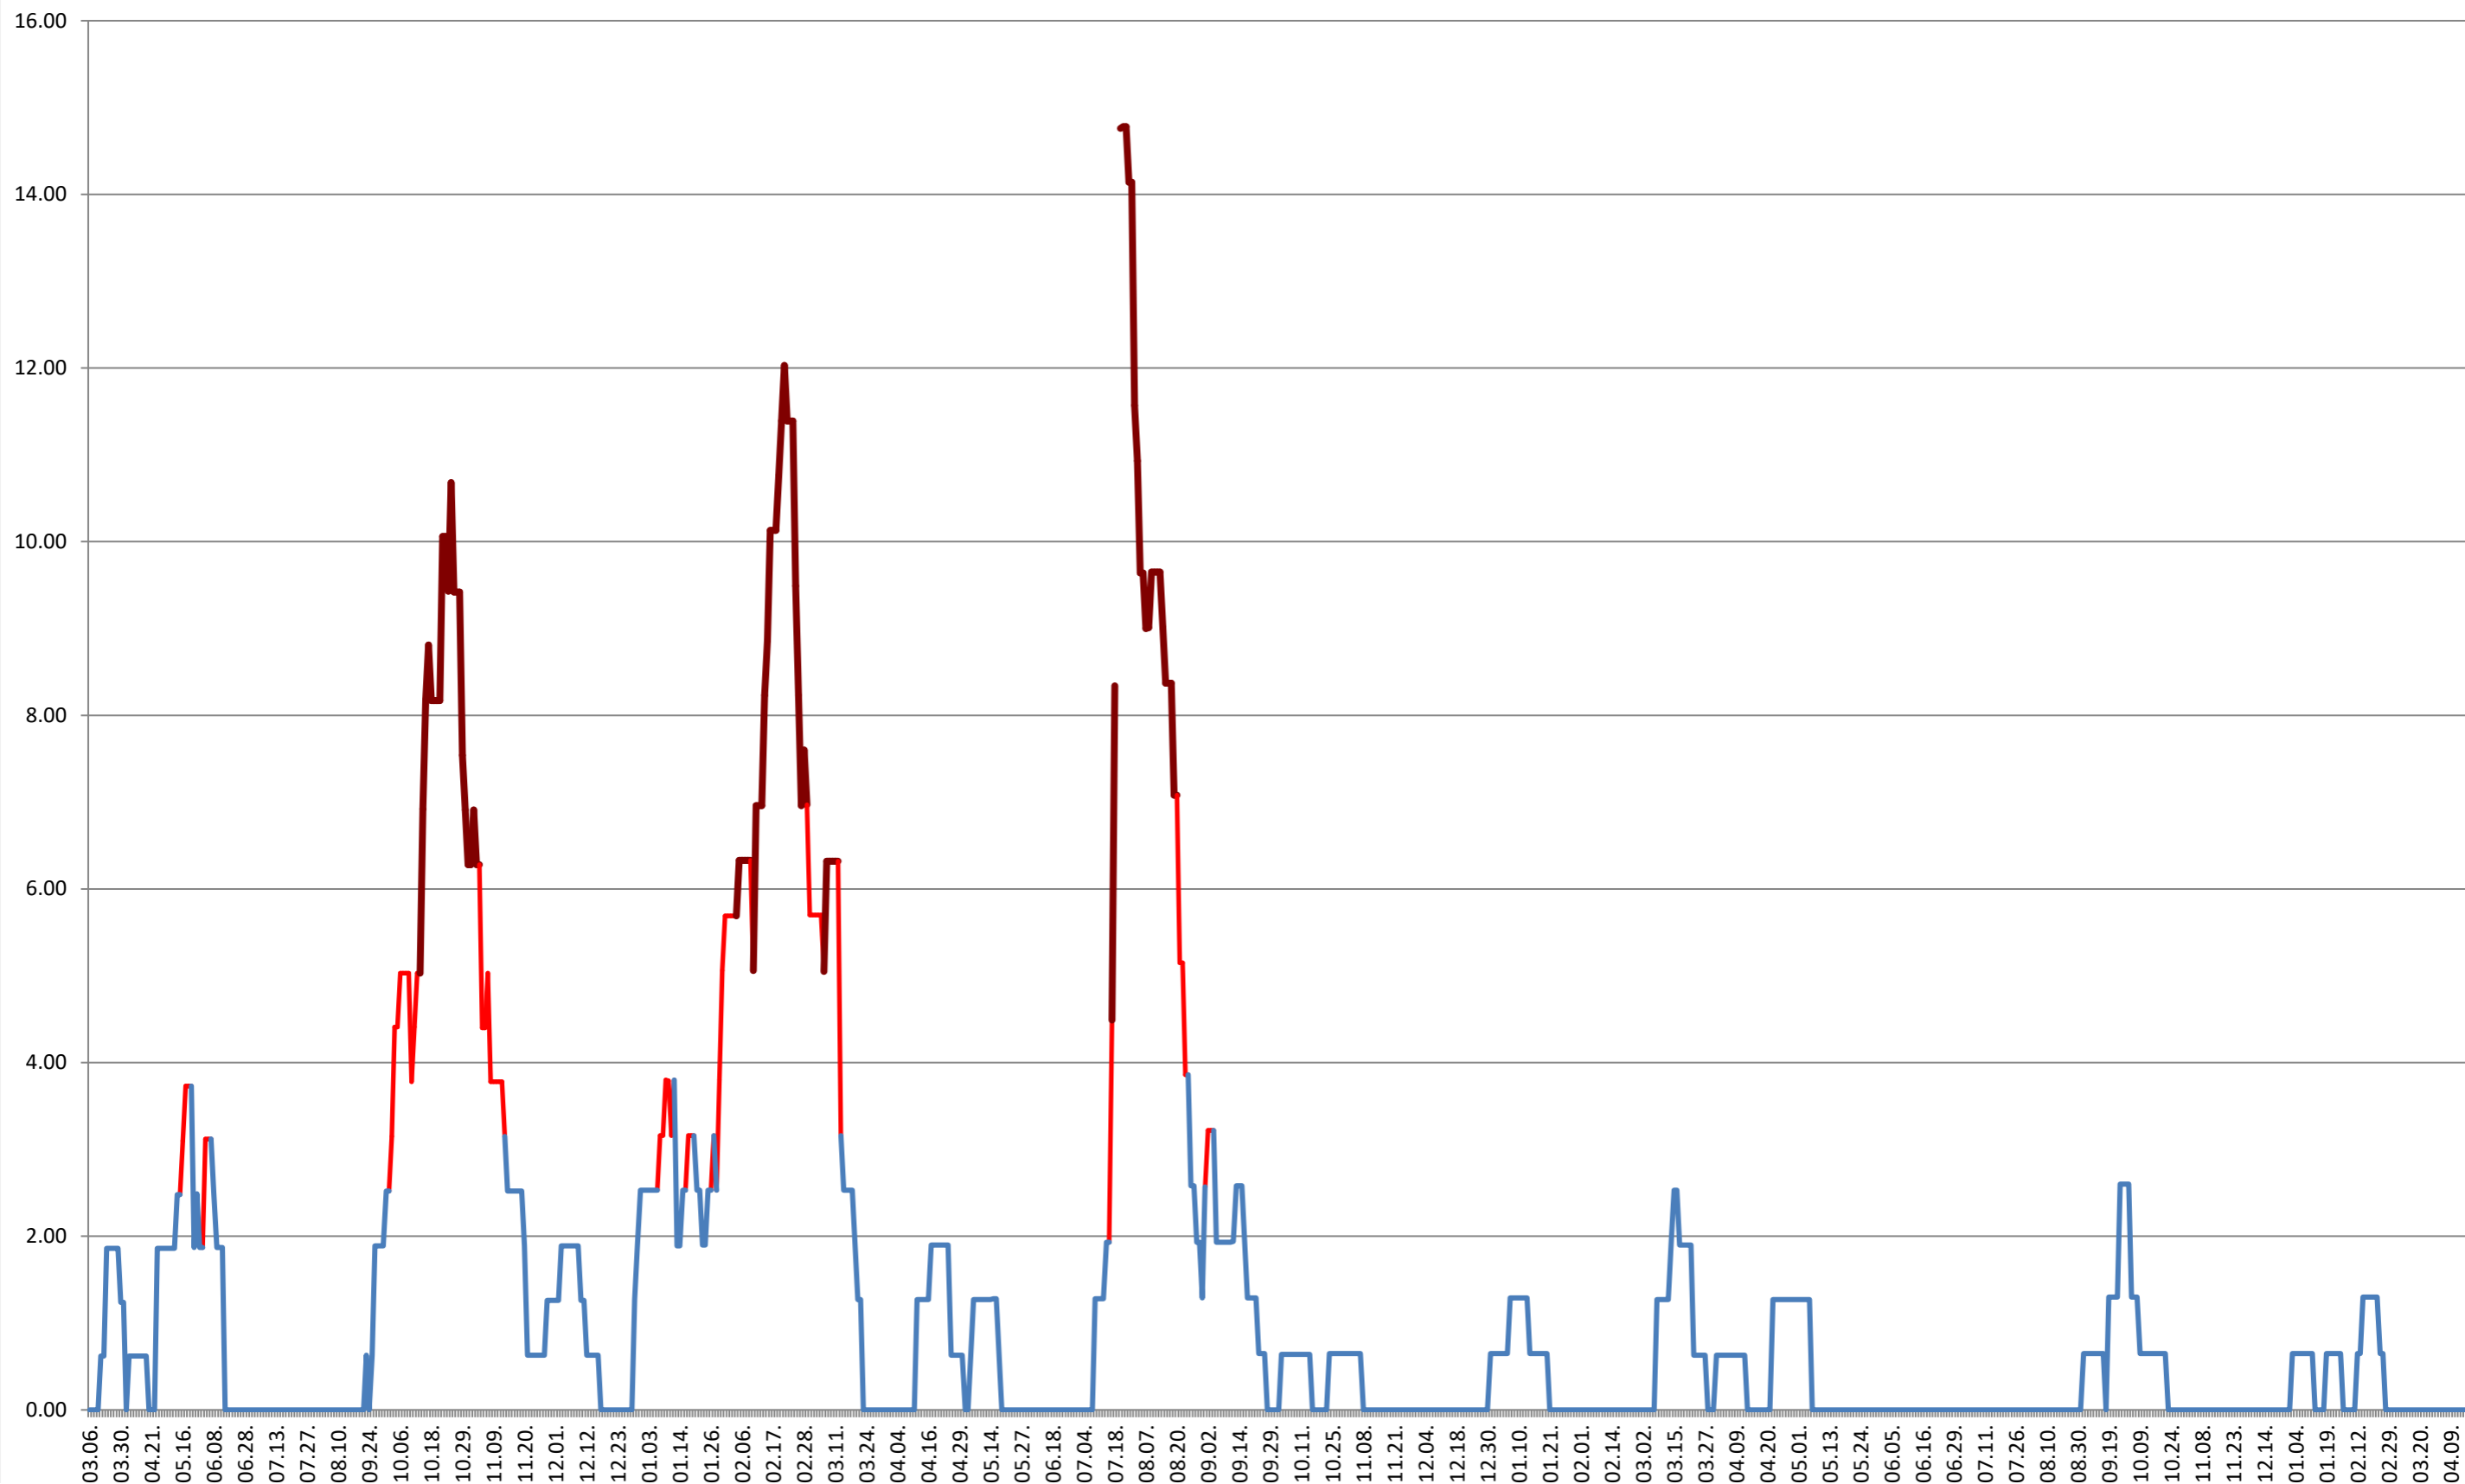

ATID - Evolutia incidentei cumulate pe 14 zile la ‰ de locuitori
2021.03.07. - 2024.04.22.

AVRĂMEȘTI - Evolutia incidentei cumulate pe 14 zile la % de locuitori
2021.03.07. - 2024.04.22.

ORAȘ BĂILE TUȘNAD - Evolutia incidentei cumulate pe 14 zile la % de locuitori
2021.03.07. - 2024.04.22.

ORAȘ BĂLAN - Evolutia incidentei cumulate pe 14 zile la ‰ de locuitori
2021.03.07. - 2024.04.22.

BILBOR - Evolutia incidentei cumulate pe 14 zile la % de locuitori
2021.03.07. - 2024.04.22.

ORAȘ BORSEC - Evolutia incidentei cumulate pe 14 zile la ‰ de locuitori
2021.03.07. - 2024.04.22.

BRĂDEȘTI - Evolutia incidentei cumulate pe 14 zile la ‰ de locuitori
2021.03.07. - 2024.04.22.

CĂPÂLNIȚA - Evolutia incidentei cumulate pe 14 zile la ‰ de locuitori
2021.03.07. - 2024.04.22.

CÂRȚA - Evolutia incidentei cumulate pe 14 zile la ‰ de locuitori 2021.03.07. - 2024.04.22.

ORAȘ CRISTURU SECUIESC - Evolutia incidentei cumulate pe 14 zile la ‰ de locuitori
2021.03.07. - 2024.04.22.

DĂNEȘTI - Evolutia incidentei cumulate pe 14 zile la % de locuitori 2021.03.07. - 2024.04.22.