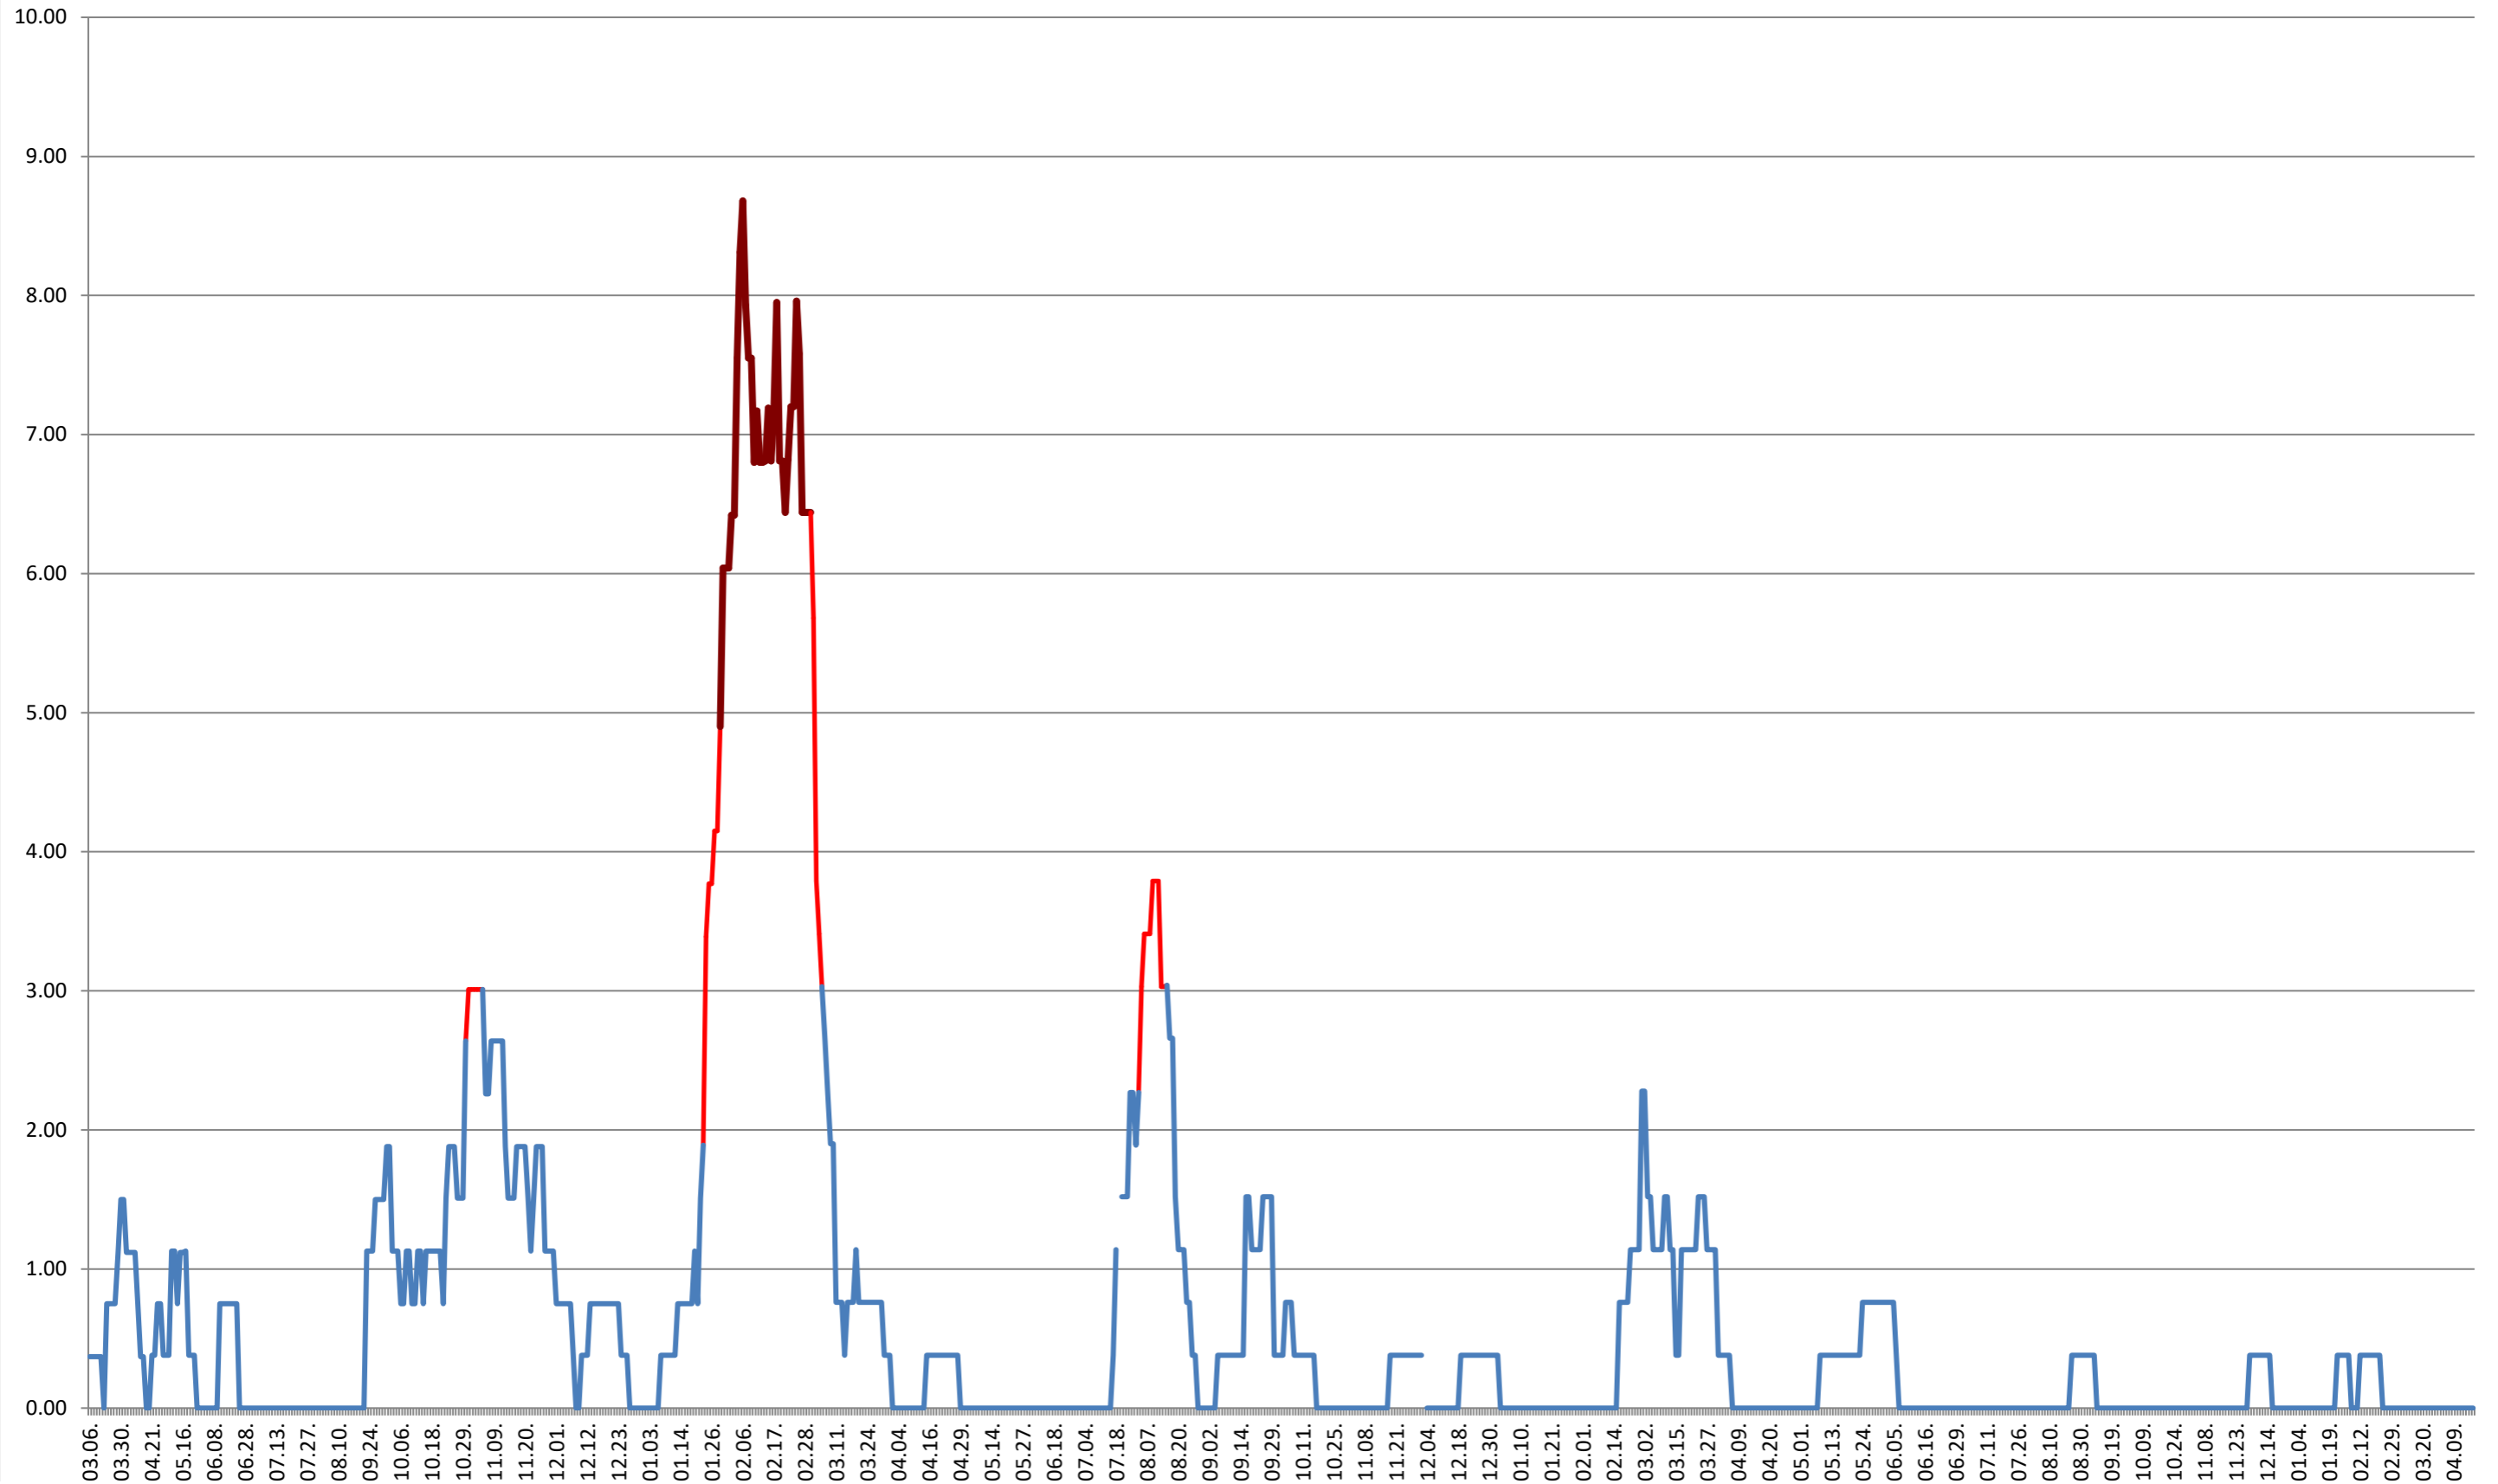

ATID - Evolutia incidentei cumulate pe 14 zile la ‰ de locuitori
2021.03.07. - 2024.04.22.

AVRĂMEȘTI - Evolutia incidentei cumulate pe 14 zile la % de locuitori
2021.03.07. - 2024.04.22.

ORAȘ BĂILE TUȘNAD - Evolutia incidentei cumulate pe 14 zile la % de locuitori
2021.03.07. - 2024.04.22.

ORAȘ BĂLAN - Evolutia incidentei cumulate pe 14 zile la ‰ de locuitori
2021.03.07. - 2024.04.22.

BILBOR - Evolutia incidentei cumulate pe 14 zile la % de locuitori
2021.03.07. - 2024.04.22.

ORAȘ BORSEC - Evolutia incidentei cumulate pe 14 zile la ‰ de locuitori
2021.03.07. - 2024.04.22.

BRĂDEȘTI - Evolutia incidentei cumulate pe 14 zile la ‰ de locuitori
2021.03.07. - 2024.04.22.

CĂPÂLNIȚA - Evolutia incidentei cumulate pe 14 zile la ‰ de locuitori
2021.03.07. - 2024.04.22.

CÂRȚA - Evolutia incidentei cumulate pe 14 zile la ‰ de locuitori 2021.03.07. - 2024.04.22.

ORAȘ CRISTURU SECUIESC - Evolutia incidentei cumulate pe 14 zile la ‰ de locuitori
2021.03.07. - 2024.04.22.

DĂNEȘTI - Evolutia incidentei cumulate pe 14 zile la % de locuitori 2021.03.07. - 2024.04.22.