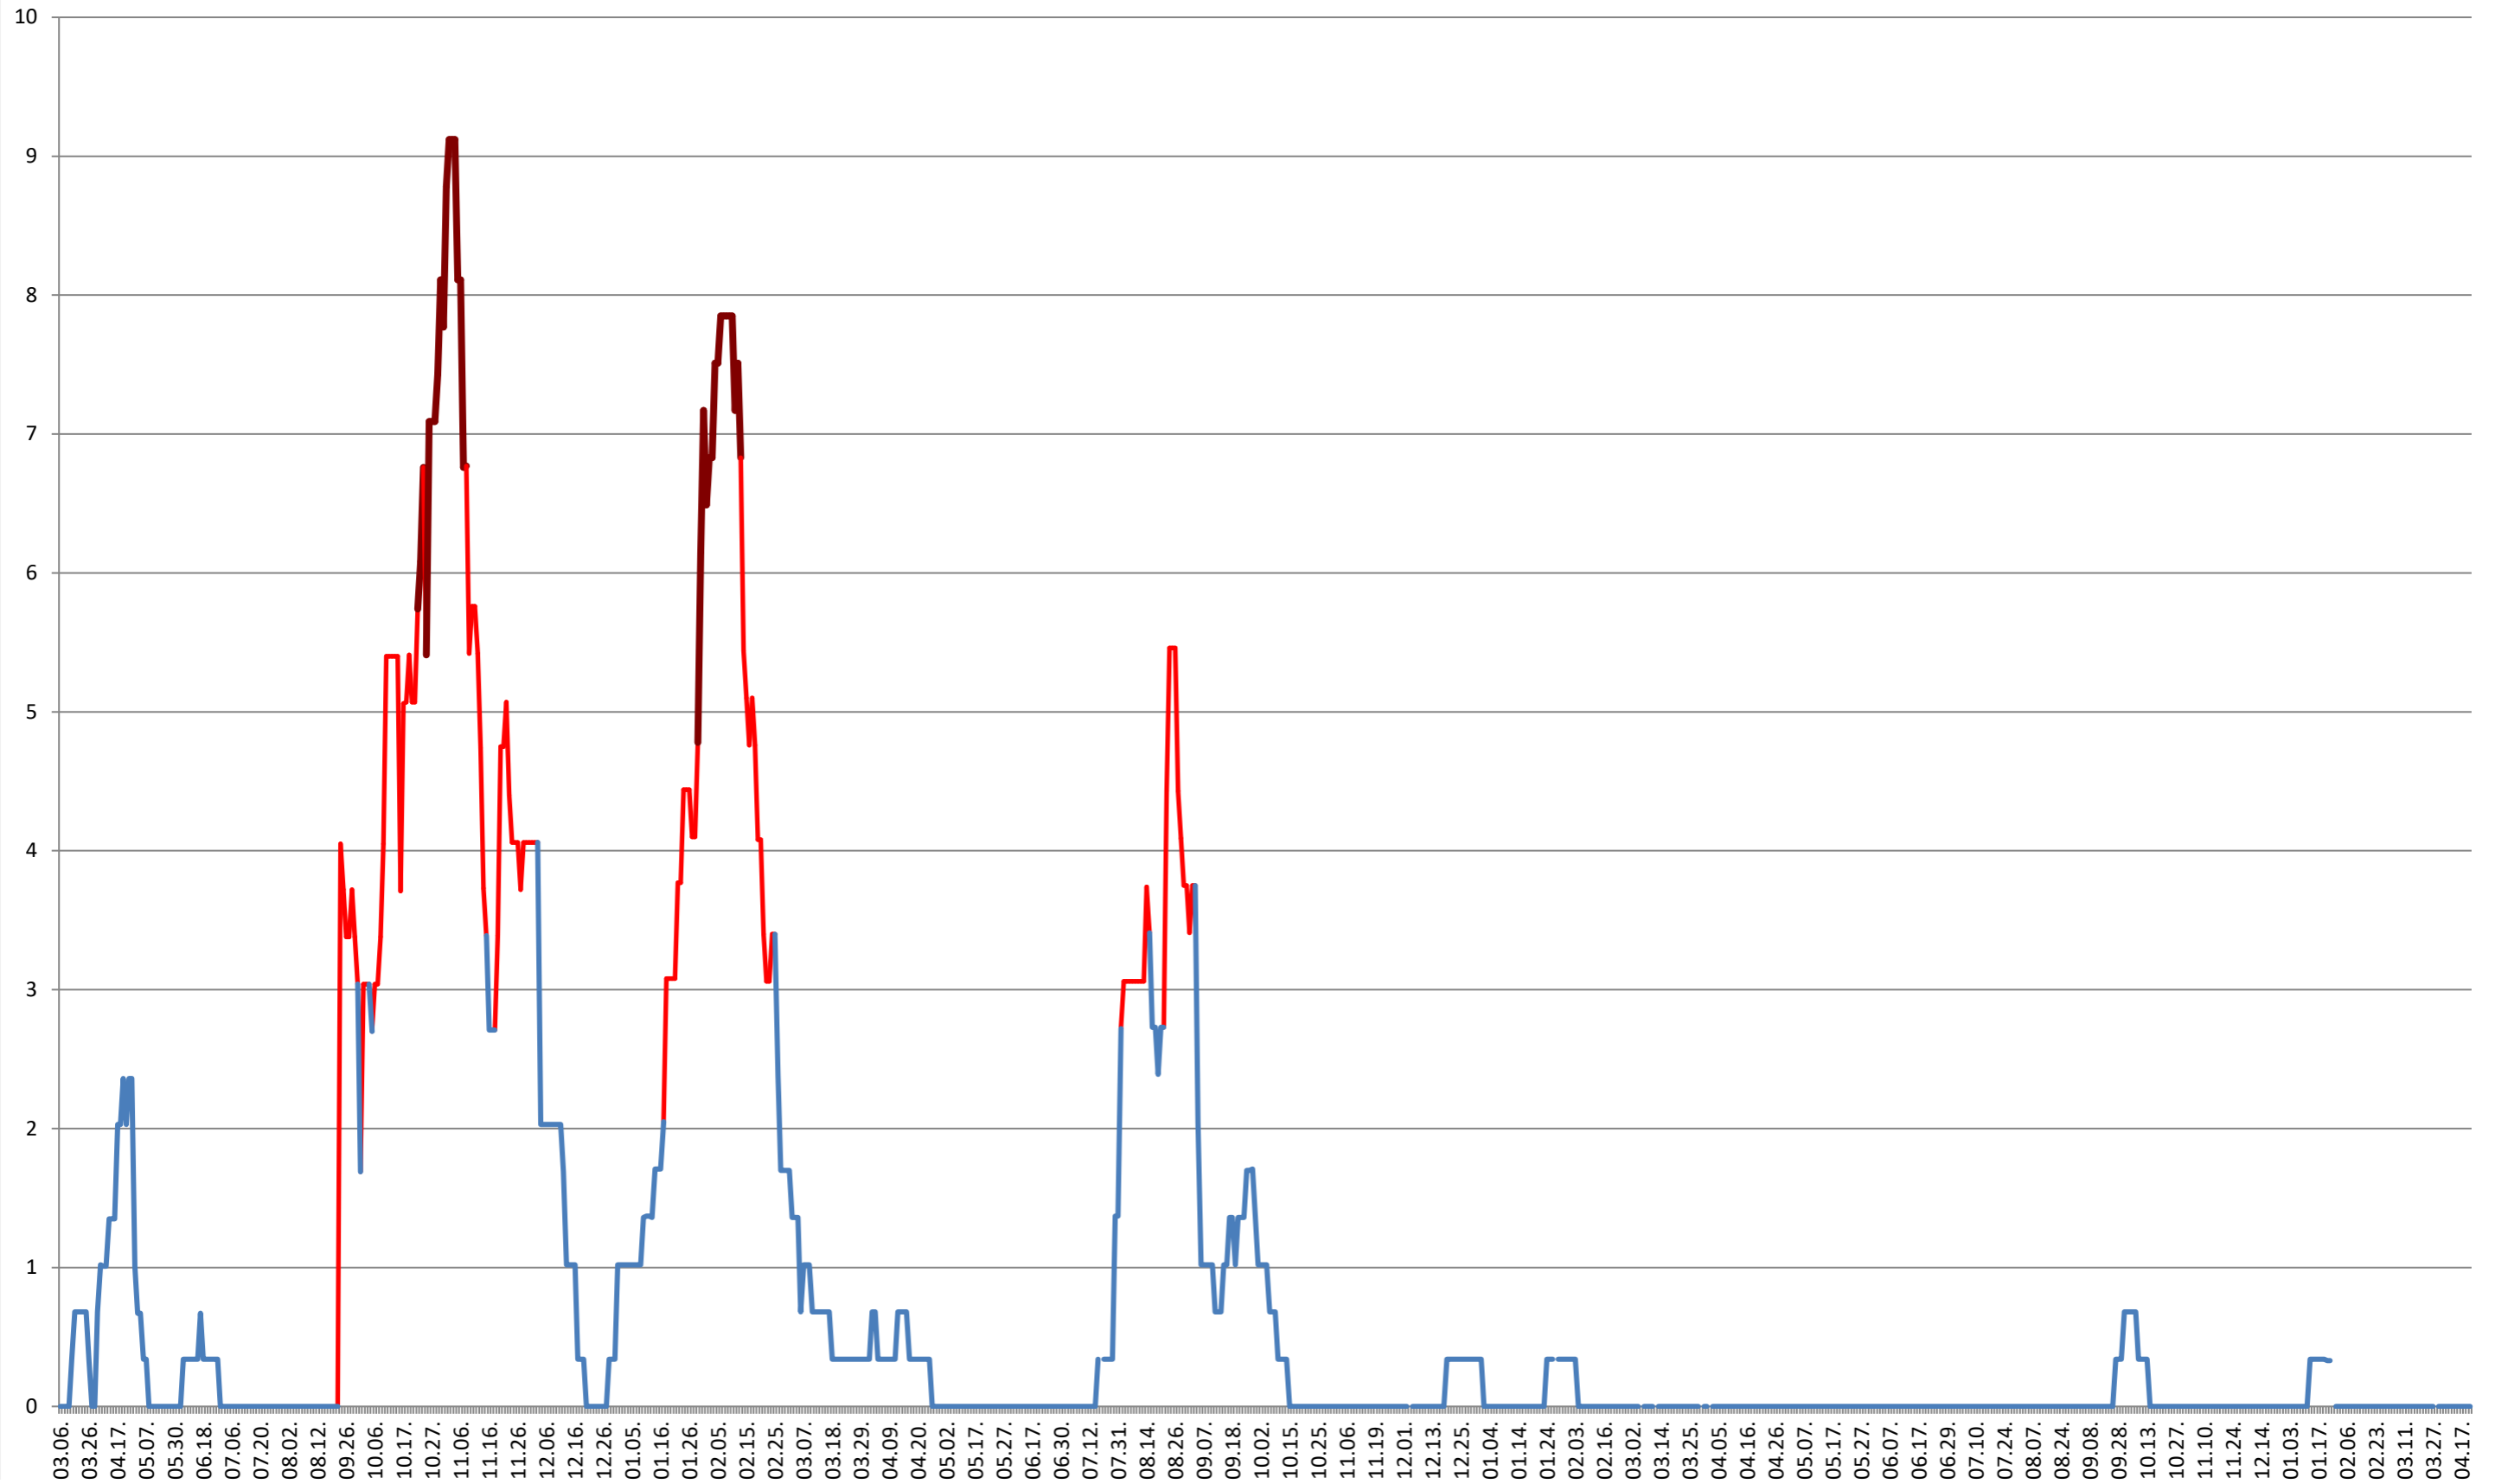

LELICENI - Evolutia incidentei cumulate pe 14 zile la % de locuitori
2021.03.07. - 2024.04.22.

LUETA - Evolutia incidentei cumulate pe 14 zile la ‰ de locuitori
2021.03.07. - 2024.04.22.

LUNCA DE JOS - Evolutia incidentei cumulate pe 14 zile la ‰ de locuitori
2021.03.07. - 2024.04.22.

LUNCA DE SUS - Evolutia incidentei cumulate pe 14 zile la ‰ de locuitori
2021.03.07. - 2024.04.22.

LUPENI - Evolutia incidentei cumulate pe 14 zile la ‰ de locuitori
2021.03.07. - 2024.04.22.

MĂDĂRAȘ - Evolutia incidentei cumulate pe 14 zile la % de locuitori 2021.03.07. - 2024.04.22.

MĂRTINIȘ - Evolutia incidentei cumulate pe 14 zile la ‰ de locuitori 2021.03.07. - 2024.04.22.

MEREȘTI - Evolutia incidentei cumulate pe 14 zile la % de locuitori
2021.03.07. - 2024.04.22.

MUNICIPIUL MIERCUREA-CIUC - Evolutia incidentei cumulate pe 14 zile la ‰ de locuitori
2021.03.07. - 2024.04.22.