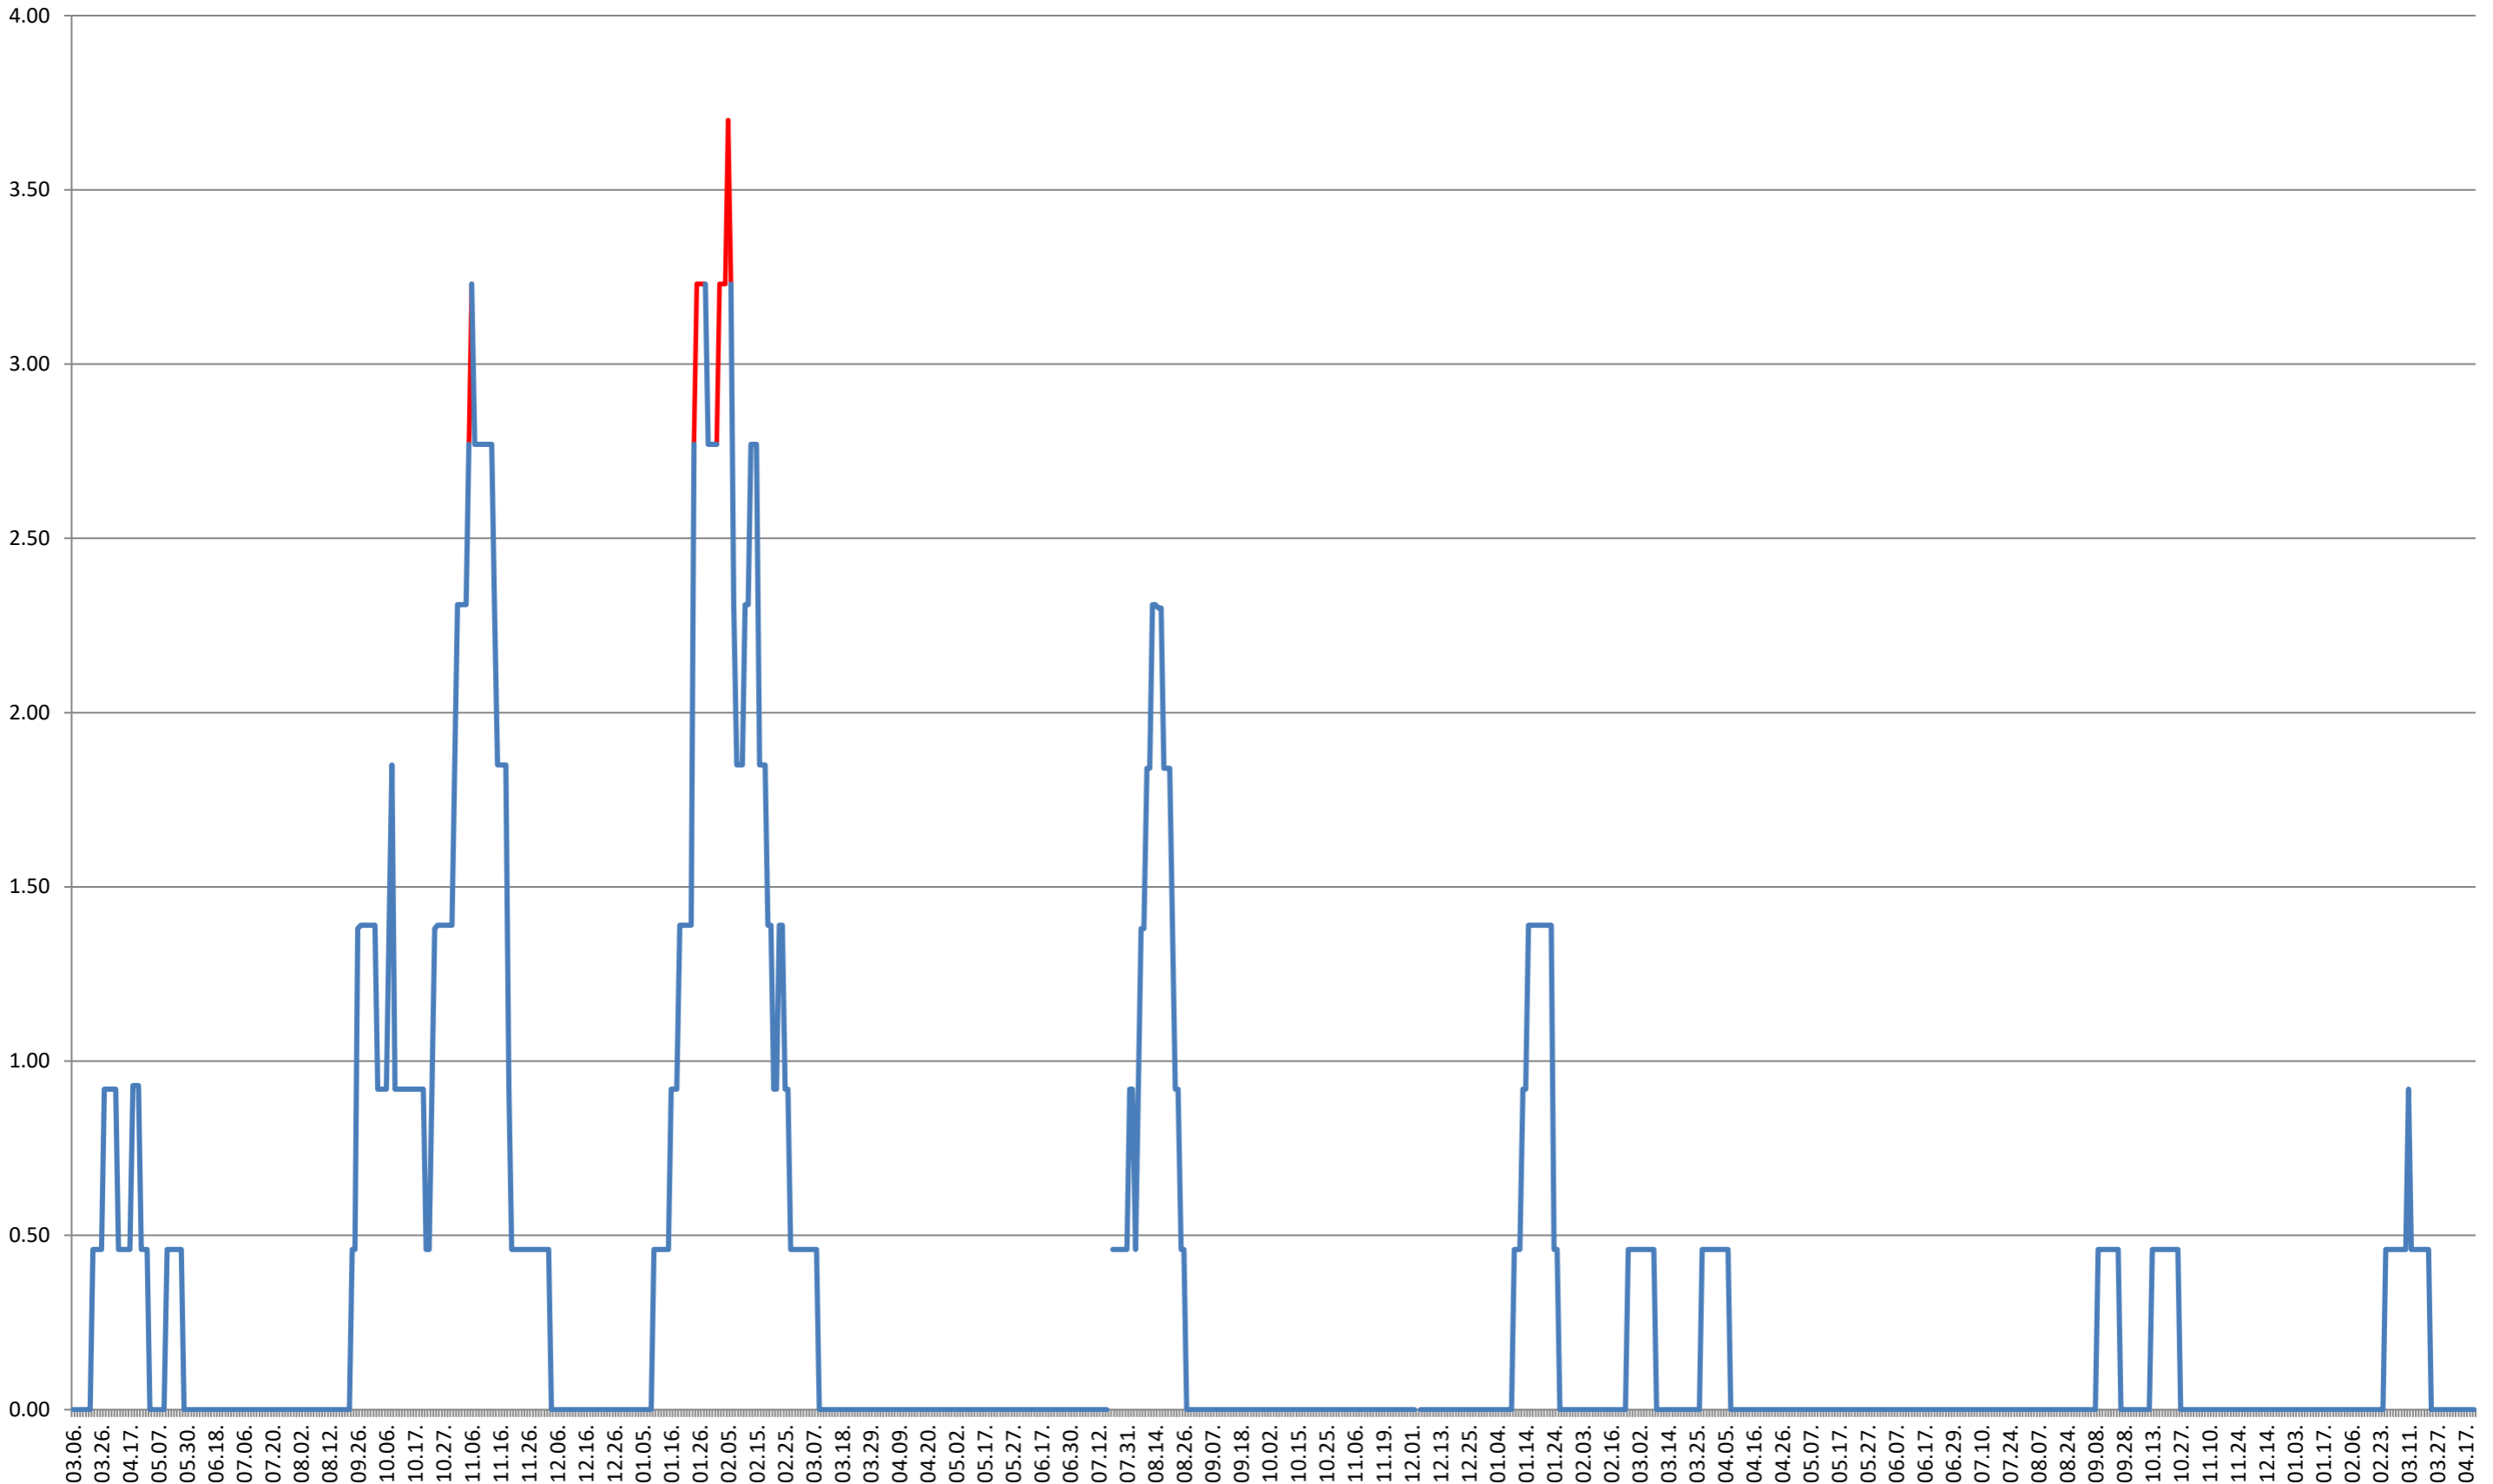

ATID - Evolutia incidentei cumulate pe 14 zile la ‰ de locuitori
2021.03.07. - 2024.04.22.

AVRĂMEȘTI - Evolutia incidentei cumulate pe 14 zile la % de locuitori
2021.03.07. - 2024.04.22.

ORAȘ BĂILE TUȘNAD - Evolutia incidentei cumulate pe 14 zile la % de locuitori
2021.03.07. - 2024.04.22.

ORAȘ BĂLAN - Evolutia incidentei cumulate pe 14 zile la ‰ de locuitori
2021.03.07. - 2024.04.22.

BILBOR - Evolutia incidentei cumulate pe 14 zile la % de locuitori
2021.03.07. - 2024.04.22.

ORAȘ BORSEC - Evolutia incidentei cumulate pe 14 zile la ‰ de locuitori
2021.03.07. - 2024.04.22.

BRĂDEȘTI - Evolutia incidentei cumulate pe 14 zile la ‰ de locuitori
2021.03.07. - 2024.04.22.

CĂPÂLNIȚA - Evolutia incidentei cumulate pe 14 zile la ‰ de locuitori
2021.03.07. - 2024.04.22.

CÂRȚA - Evolutia incidentei cumulate pe 14 zile la ‰ de locuitori 2021.03.07. - 2024.04.22.

CICEU - Evolutia incidentei cumulate pe 14 zile la ‰ de locuitori
2021.03.07. - 2024.04.22.

CIUCSÂNGEORGIU - Evolutia incidentei cumulate pe 14 zile la ‰ de locuitori
2021.03.07. - 2024.04.22.

CIUMANI - Evolutia incidentei cumulate pe 14 zile la ‰ de locuitori
2021.03.07. - 2024.04.22.