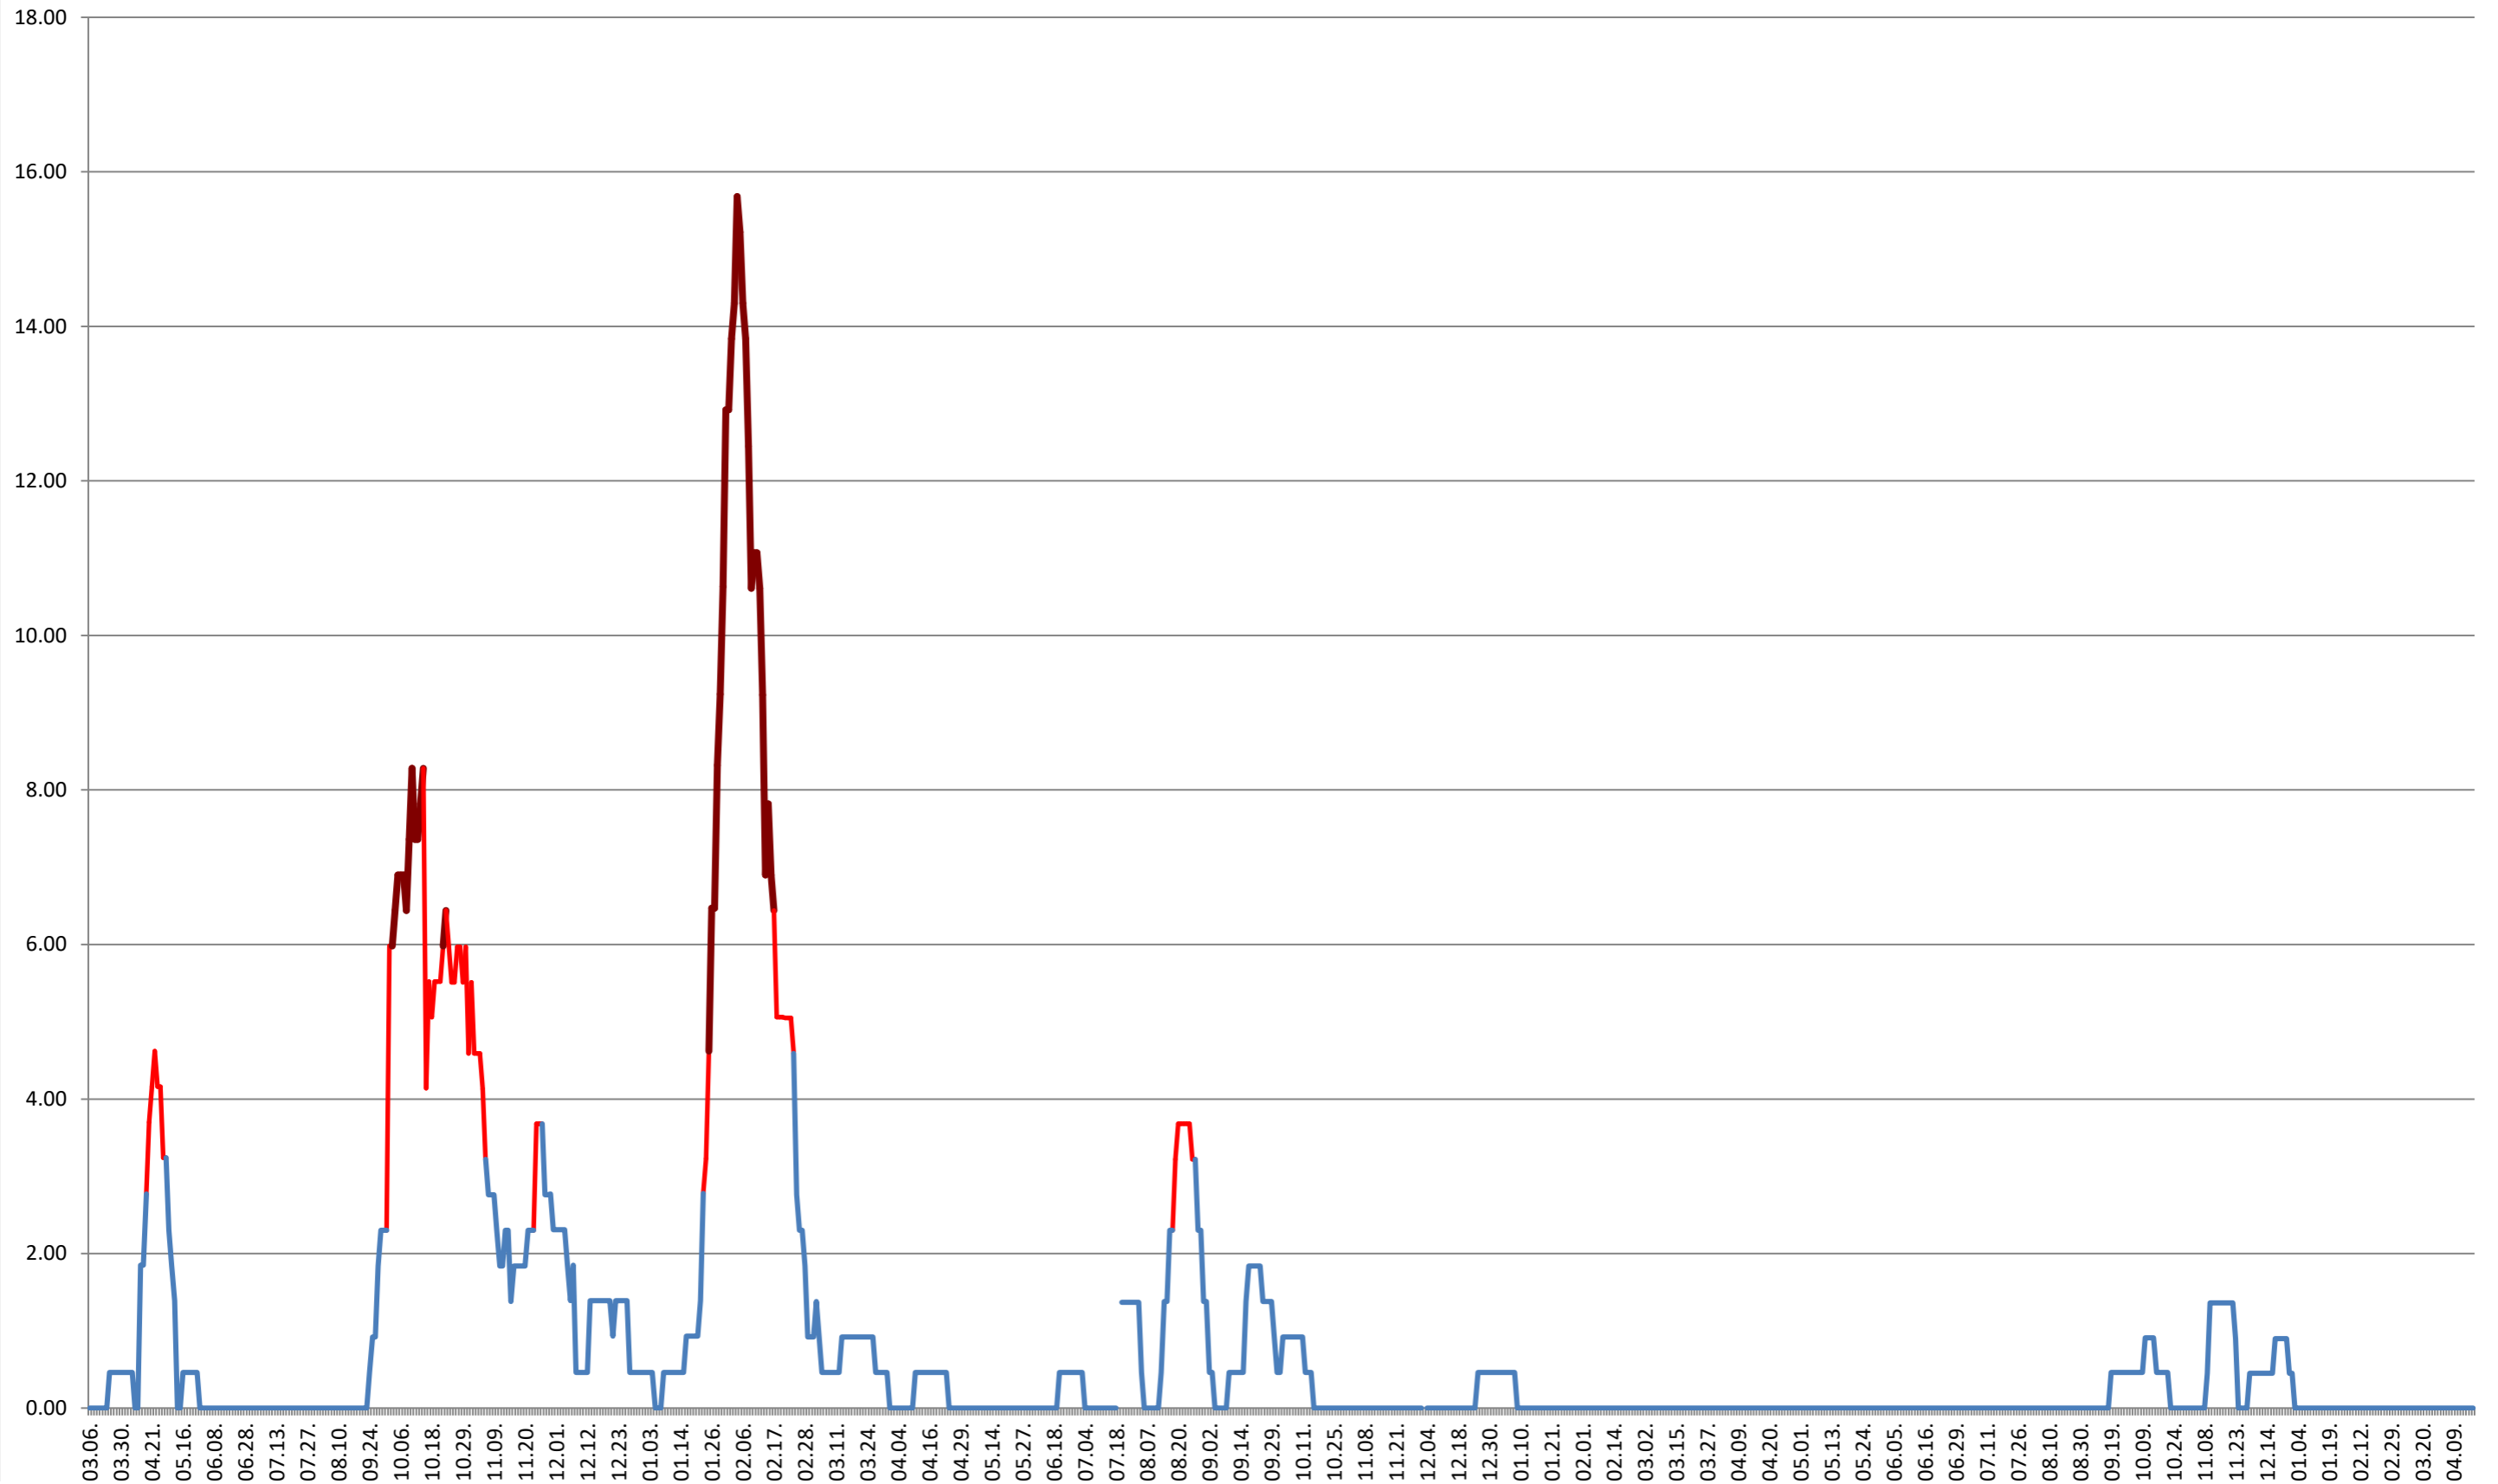

ATID - Evolutia incidentei cumulate pe 14 zile la ‰ de locuitori
2021.03.07. - 2024.04.22.

AVRĂMEȘTI - Evolutia incidentei cumulate pe 14 zile la % de locuitori
2021.03.07. - 2024.04.22.

ORAȘ BĂILE TUȘNAD - Evolutia incidentei cumulate pe 14 zile la % de locuitori
2021.03.07. - 2024.04.22.

ORAȘ BĂLAN - Evolutia incidentei cumulate pe 14 zile la ‰ de locuitori
2021.03.07. - 2024.04.22.

BILBOR - Evolutia incidentei cumulate pe 14 zile la % de locuitori
2021.03.07. - 2024.04.22.

ORAȘ BORSEC - Evolutia incidentei cumulate pe 14 zile la ‰ de locuitori
2021.03.07. - 2024.04.22.

BRĂDEȘTI - Evolutia incidentei cumulate pe 14 zile la ‰ de locuitori
2021.03.07. - 2024.04.22.

CĂPÂLNIȚA - Evolutia incidentei cumulate pe 14 zile la ‰ de locuitori
2021.03.07. - 2024.04.22.

CÂRȚA - Evolutia incidentei cumulate pe 14 zile la ‰ de locuitori 2021.03.07. - 2024.04.22.

CICEU - Evolutia incidentei cumulate pe 14 zile la ‰ de locuitori
2021.03.07. - 2024.04.22.

CIUCSÂNGEORGIU - Evolutia incidentei cumulate pe 14 zile la ‰ de locuitori
2021.03.07. - 2024.04.22.

CIUMANI - Evolutia incidentei cumulate pe 14 zile la ‰ de locuitori
2021.03.07. - 2024.04.22.