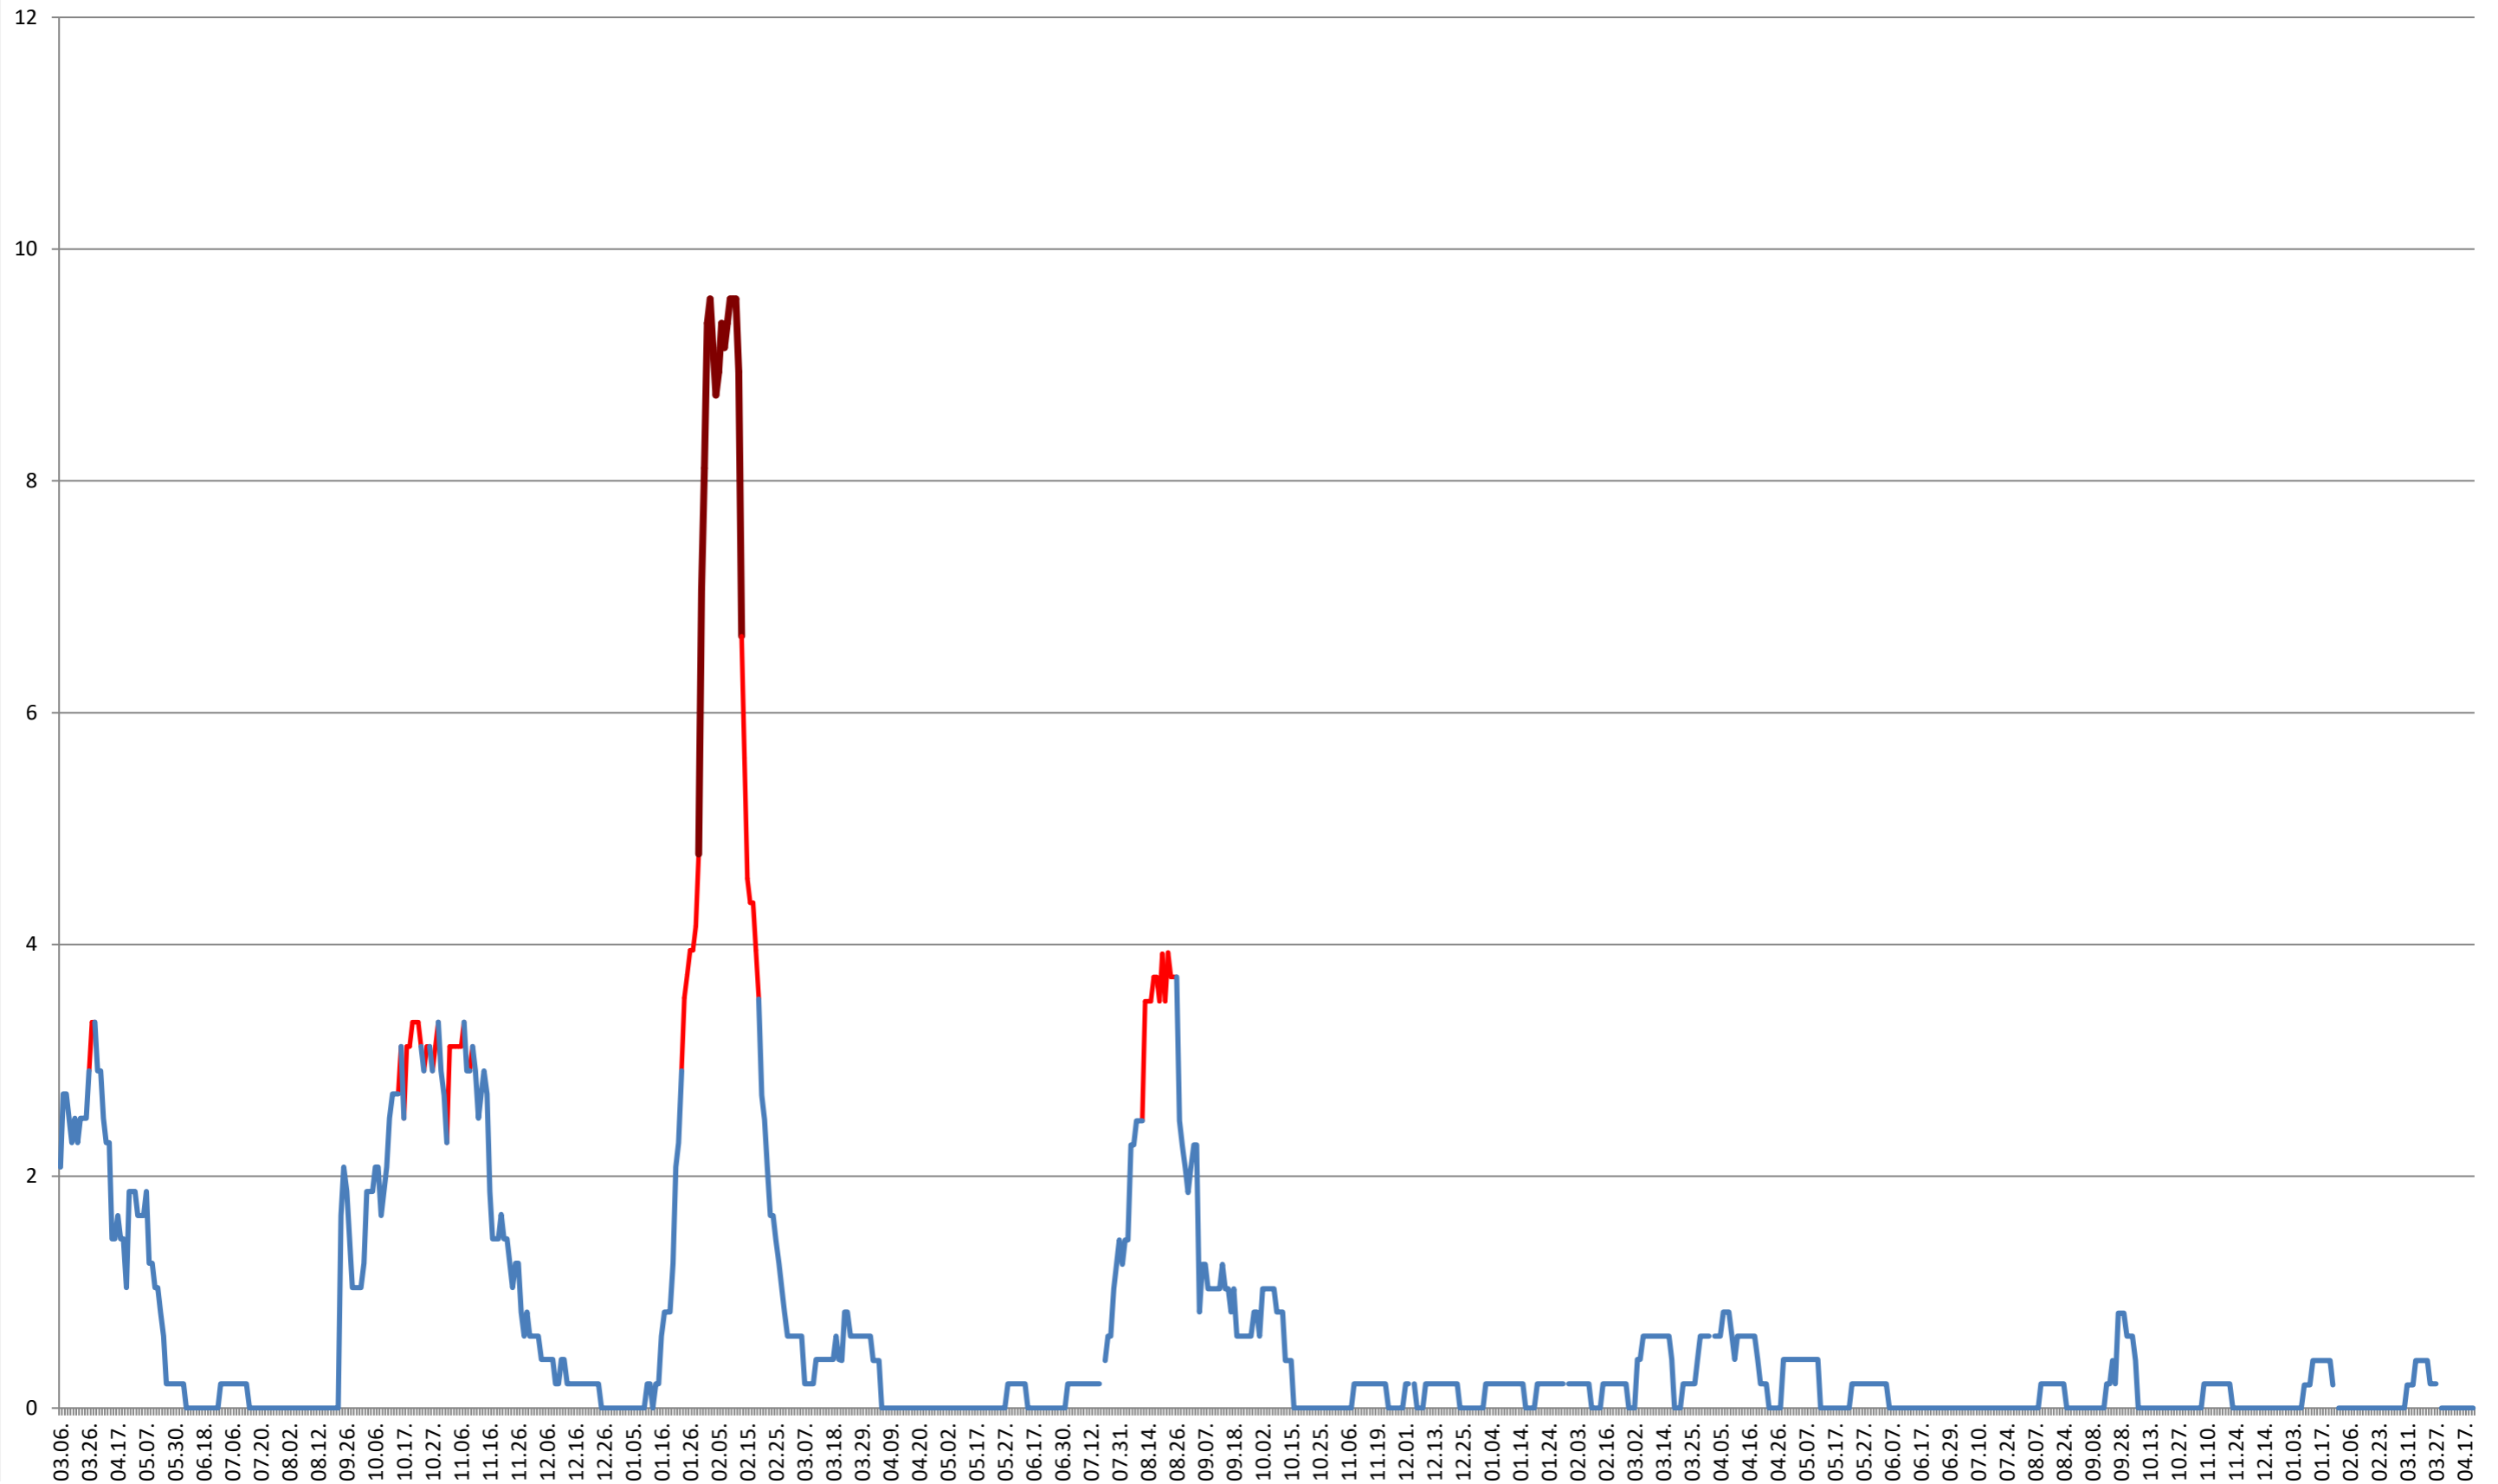

LELICENI - Evolutia incidentei cumulate pe 14 zile la % de locuitori
2021.03.07. - 2024.04.22.

LUETA - Evolutia incidentei cumulate pe 14 zile la ‰ de locuitori
2021.03.07. - 2024.04.22.

LUNCA DE JOS - Evolutia incidentei cumulate pe 14 zile la ‰ de locuitori
2021.03.07. - 2024.04.22.

LUNCA DE SUS - Evolutia incidentei cumulate pe 14 zile la ‰ de locuitori
2021.03.07. - 2024.04.22.

LUPENI - Evolutia incidentei cumulate pe 14 zile la ‰ de locuitori
2021.03.07. - 2024.04.22.

MĂDĂRAȘ - Evolutia incidentei cumulate pe 14 zile la % de locuitori 2021.03.07. - 2024.04.22.