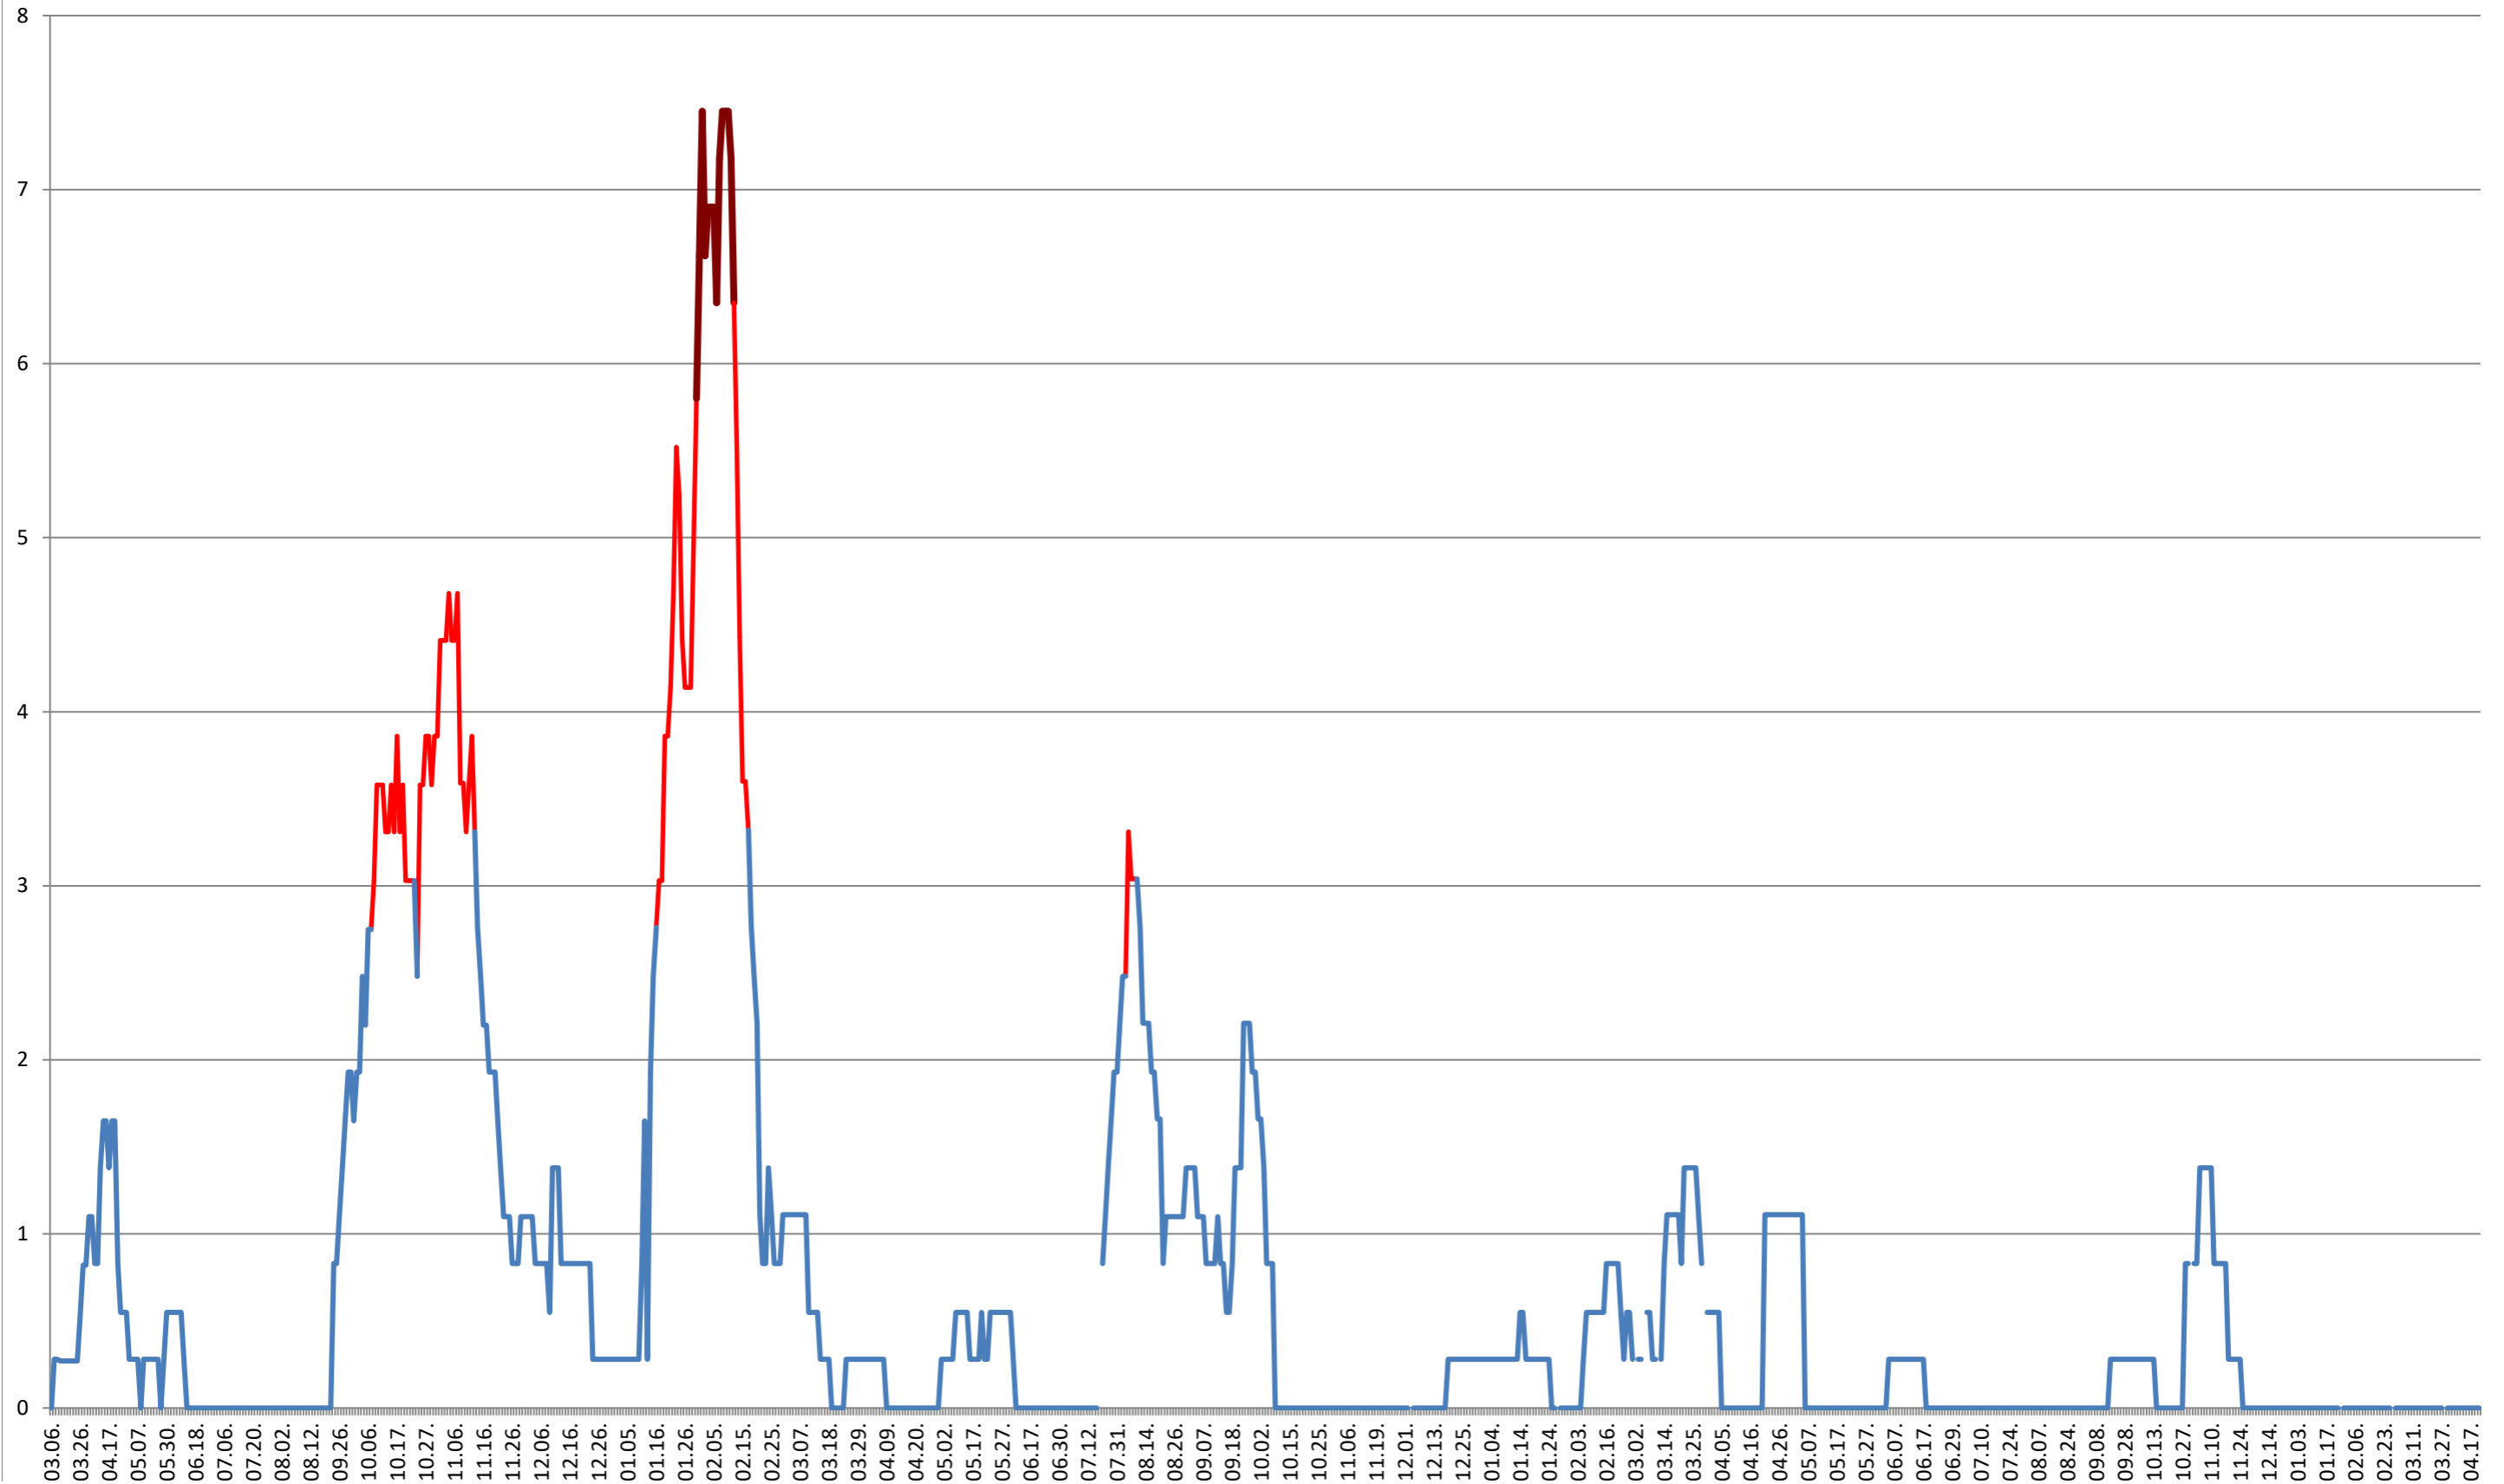

SÂNSIMION - Evolutia incidentei cumulate pe 14 zile la % de locuitori
2021.03.07. - 2024.04.22.