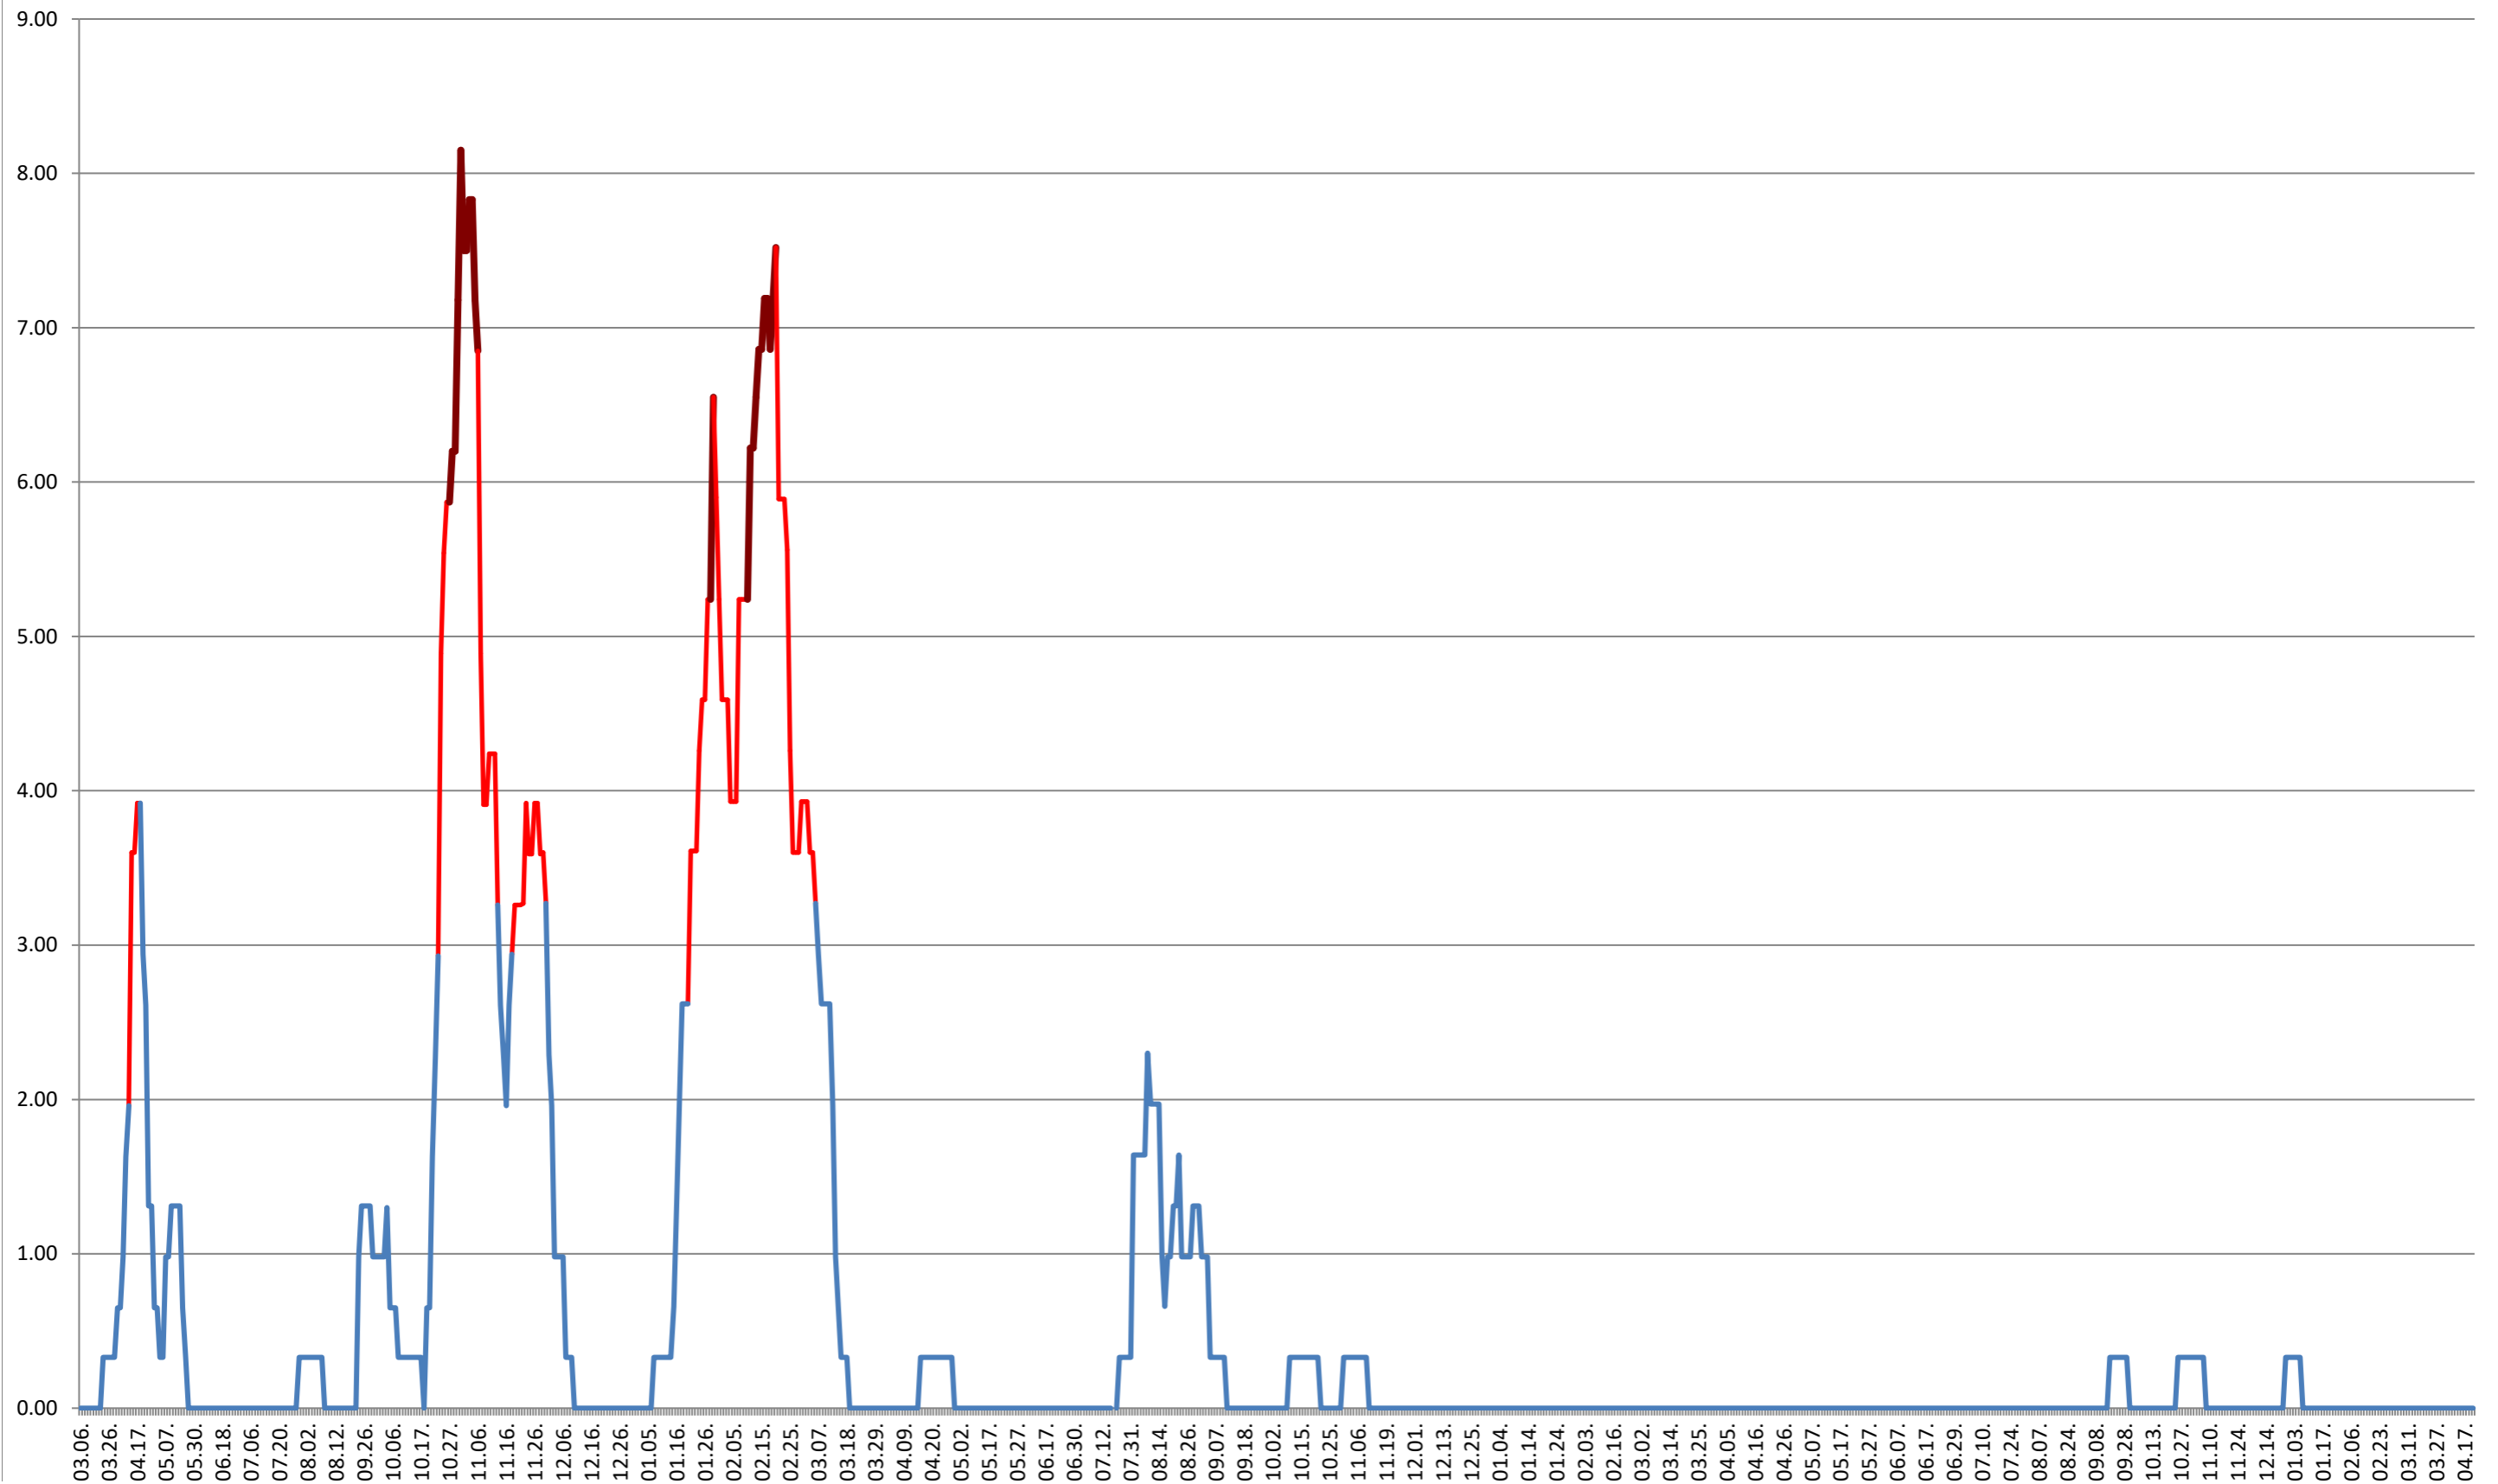

ATID - Evolutia incidentei cumulate pe 14 zile la ‰ de locuitori
2021.03.07. - 2024.04.22.

AVRĂMEȘTI - Evolutia incidentei cumulate pe 14 zile la % de locuitori
2021.03.07. - 2024.04.22.

ORAȘ BĂILE TUȘNAD - Evolutia incidentei cumulate pe 14 zile la % de locuitori
2021.03.07. - 2024.04.22.

ORAȘ BĂLAN - Evolutia incidentei cumulate pe 14 zile la ‰ de locuitori
2021.03.07. - 2024.04.22.

BILBOR - Evolutia incidentei cumulate pe 14 zile la % de locuitori
2021.03.07. - 2024.04.22.

ORAȘ BORSEC - Evolutia incidentei cumulate pe 14 zile la ‰ de locuitori
2021.03.07. - 2024.04.22.

BRĂDEȘTI - Evolutia incidentei cumulate pe 14 zile la ‰ de locuitori
2021.03.07. - 2024.04.22.

CĂPÂLNIȚA - Evolutia incidentei cumulate pe 14 zile la ‰ de locuitori
2021.03.07. - 2024.04.22.

CÂRȚA - Evolutia incidentei cumulate pe 14 zile la ‰ de locuitori 2021.03.07. - 2024.04.22.