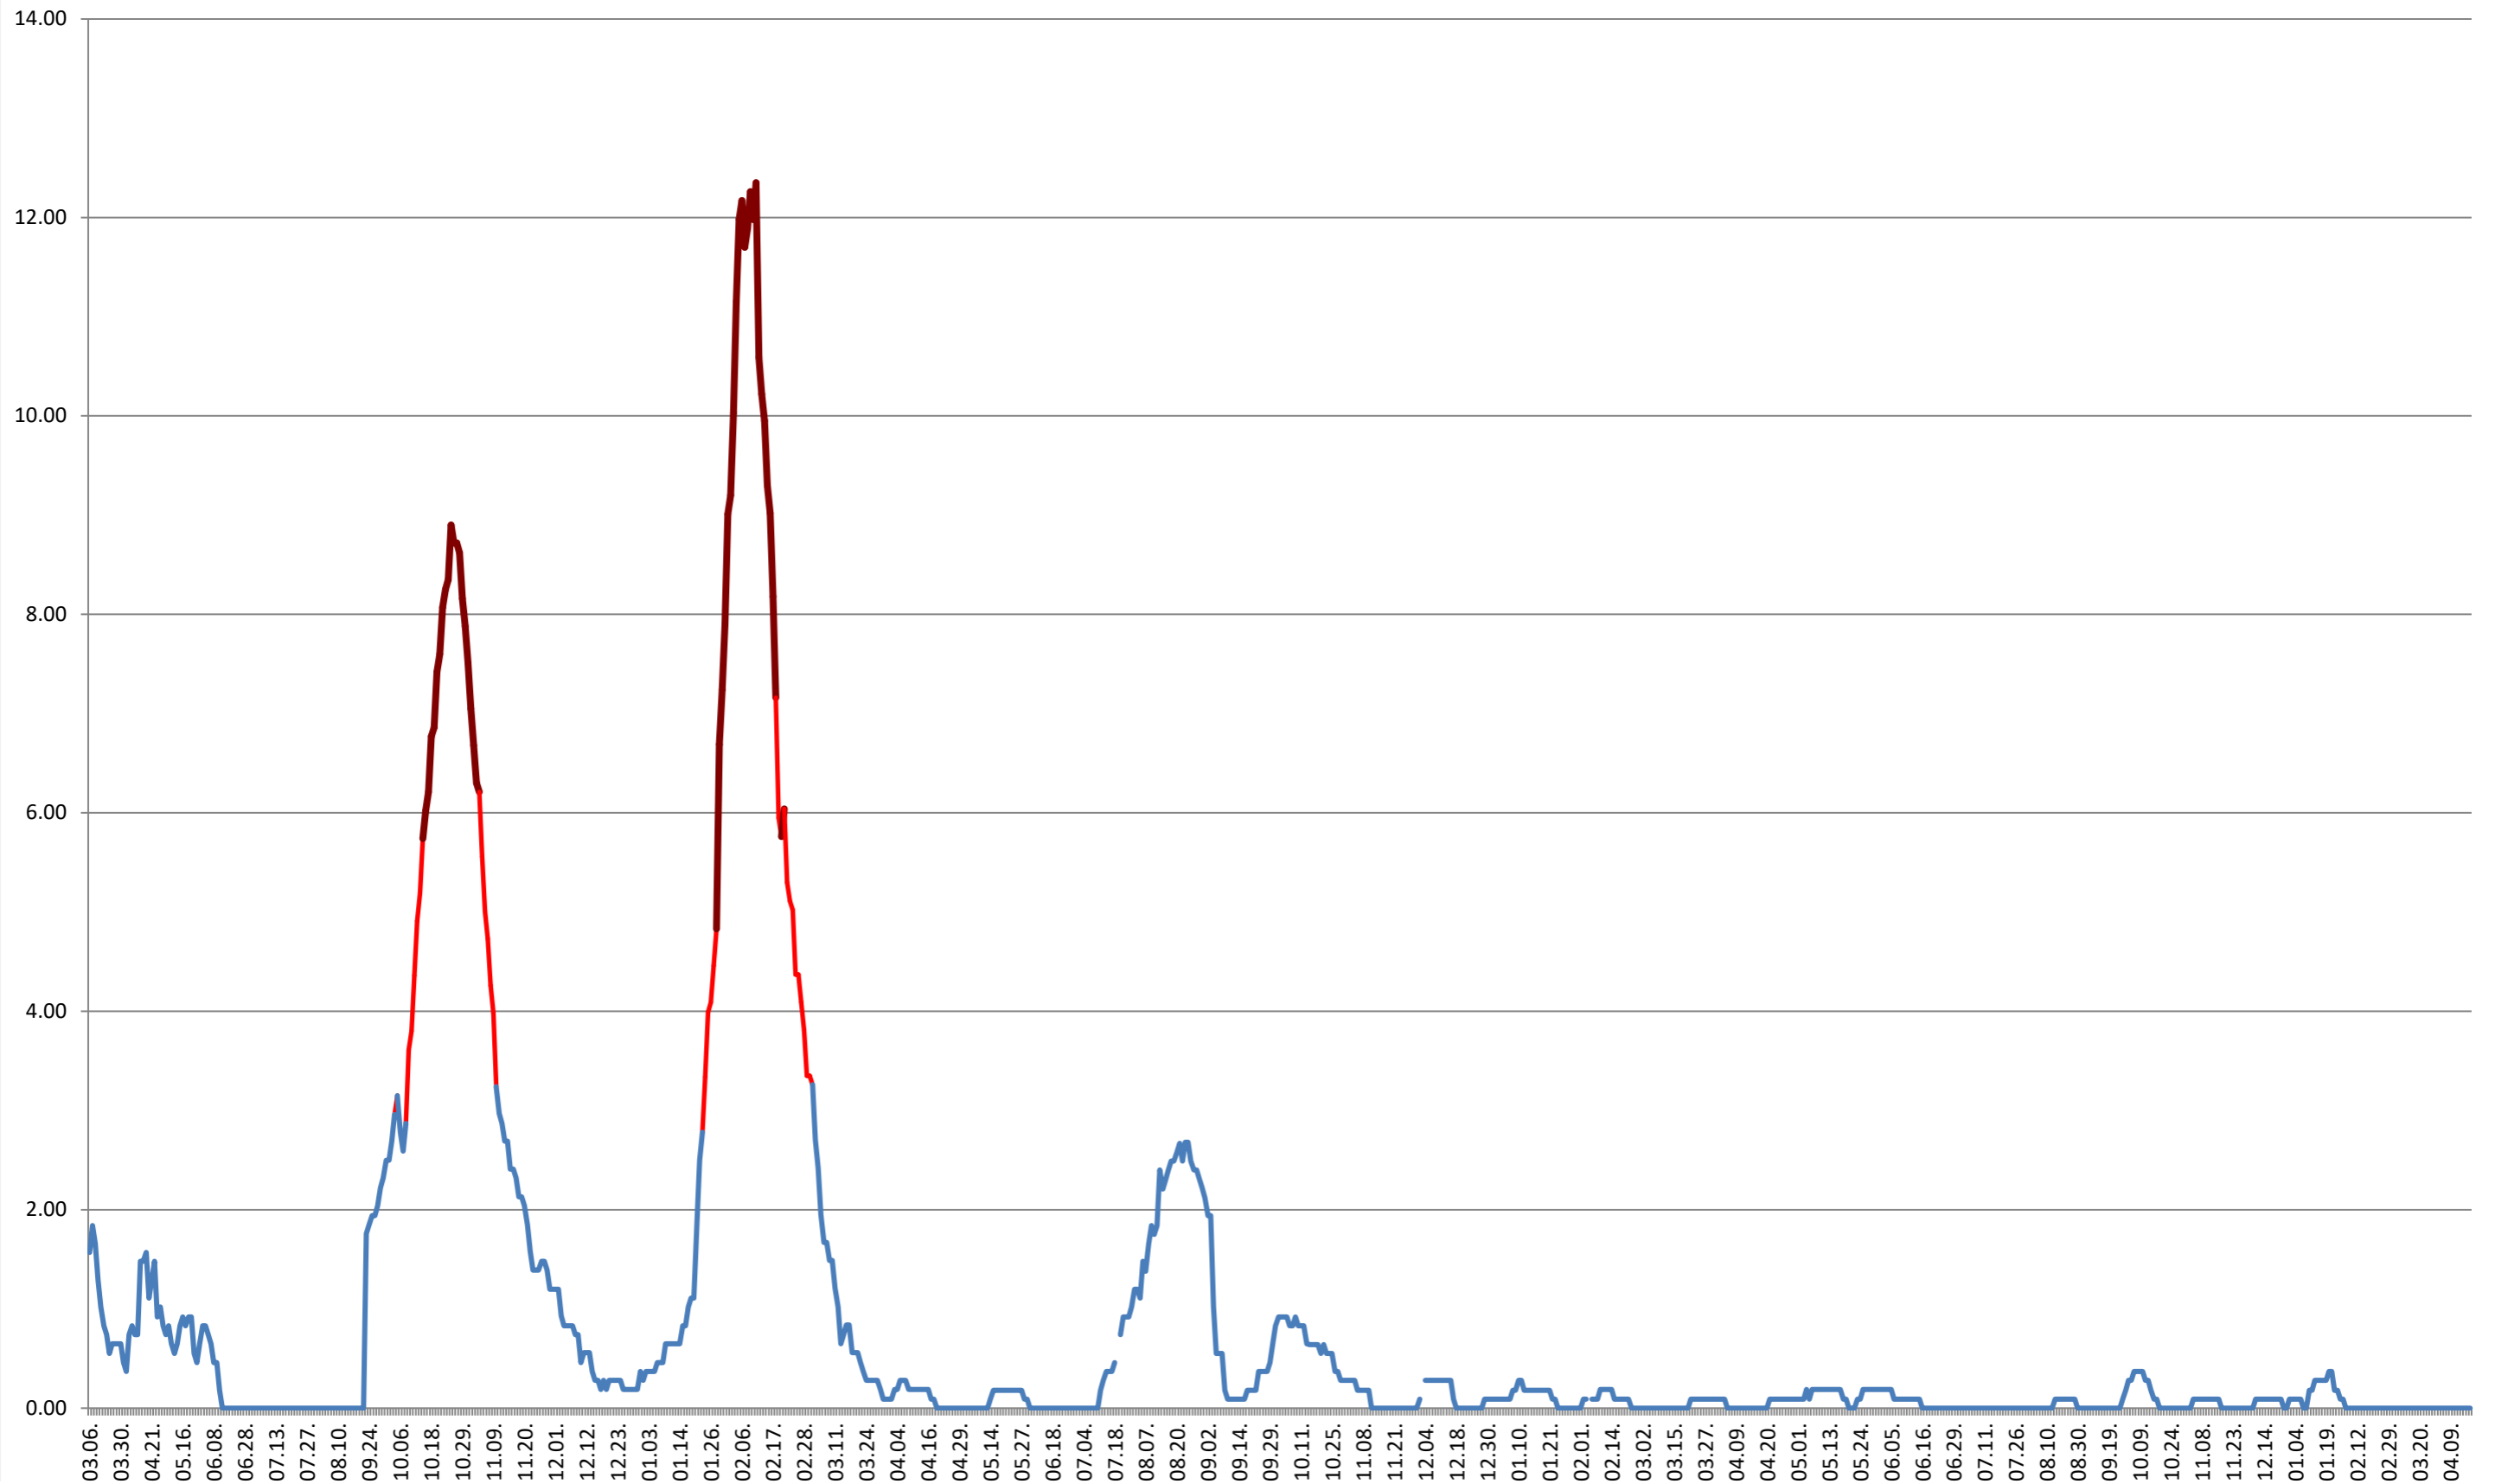

ORAȘ BĂLAN - Evolutia incidentei cumulate pe 14 zile la ‰ de locuitori
2021.03.07. - 2024.04.22.

BILBOR - Evolutia incidentei cumulate pe 14 zile la % de locuitori
2021.03.07. - 2024.04.22.

ORAȘ BORSEC - Evolutia incidentei cumulate pe 14 zile la ‰ de locuitori
2021.03.07. - 2024.04.22.

BRĂDEȘTI - Evolutia incidentei cumulate pe 14 zile la ‰ de locuitori
2021.03.07. - 2024.04.22.

CĂPÂLNIȚA - Evolutia incidentei cumulate pe 14 zile la ‰ de locuitori
2021.03.07. - 2024.04.22.

CÂRȚA - Evolutia incidentei cumulate pe 14 zile la ‰ de locuitori 2021.03.07. - 2024.04.22.

CORBU - Evolutia incidentei cumulate pe 14 zile la % de locuitori
2021.03.07. - 2024.04.22.

CORUND - Evolutia incidentei cumulate pe 14 zile la % de locuitori
2021.03.07. - 2024.04.22.

COZMENI - Evolutia incidentei cumulate pe 14 zile la ‰ de locuitori
2021.03.07. - 2024.04.22.

ORAȘ CRISTURU SECUIESC - Evolutia incidentei cumulate pe 14 zile la ‰ de locuitori
2021.03.07. - 2024.04.22.

DĂNEȘTI - Evolutia incidentei cumulate pe 14 zile la % de locuitori 2021.03.07. - 2024.04.22.