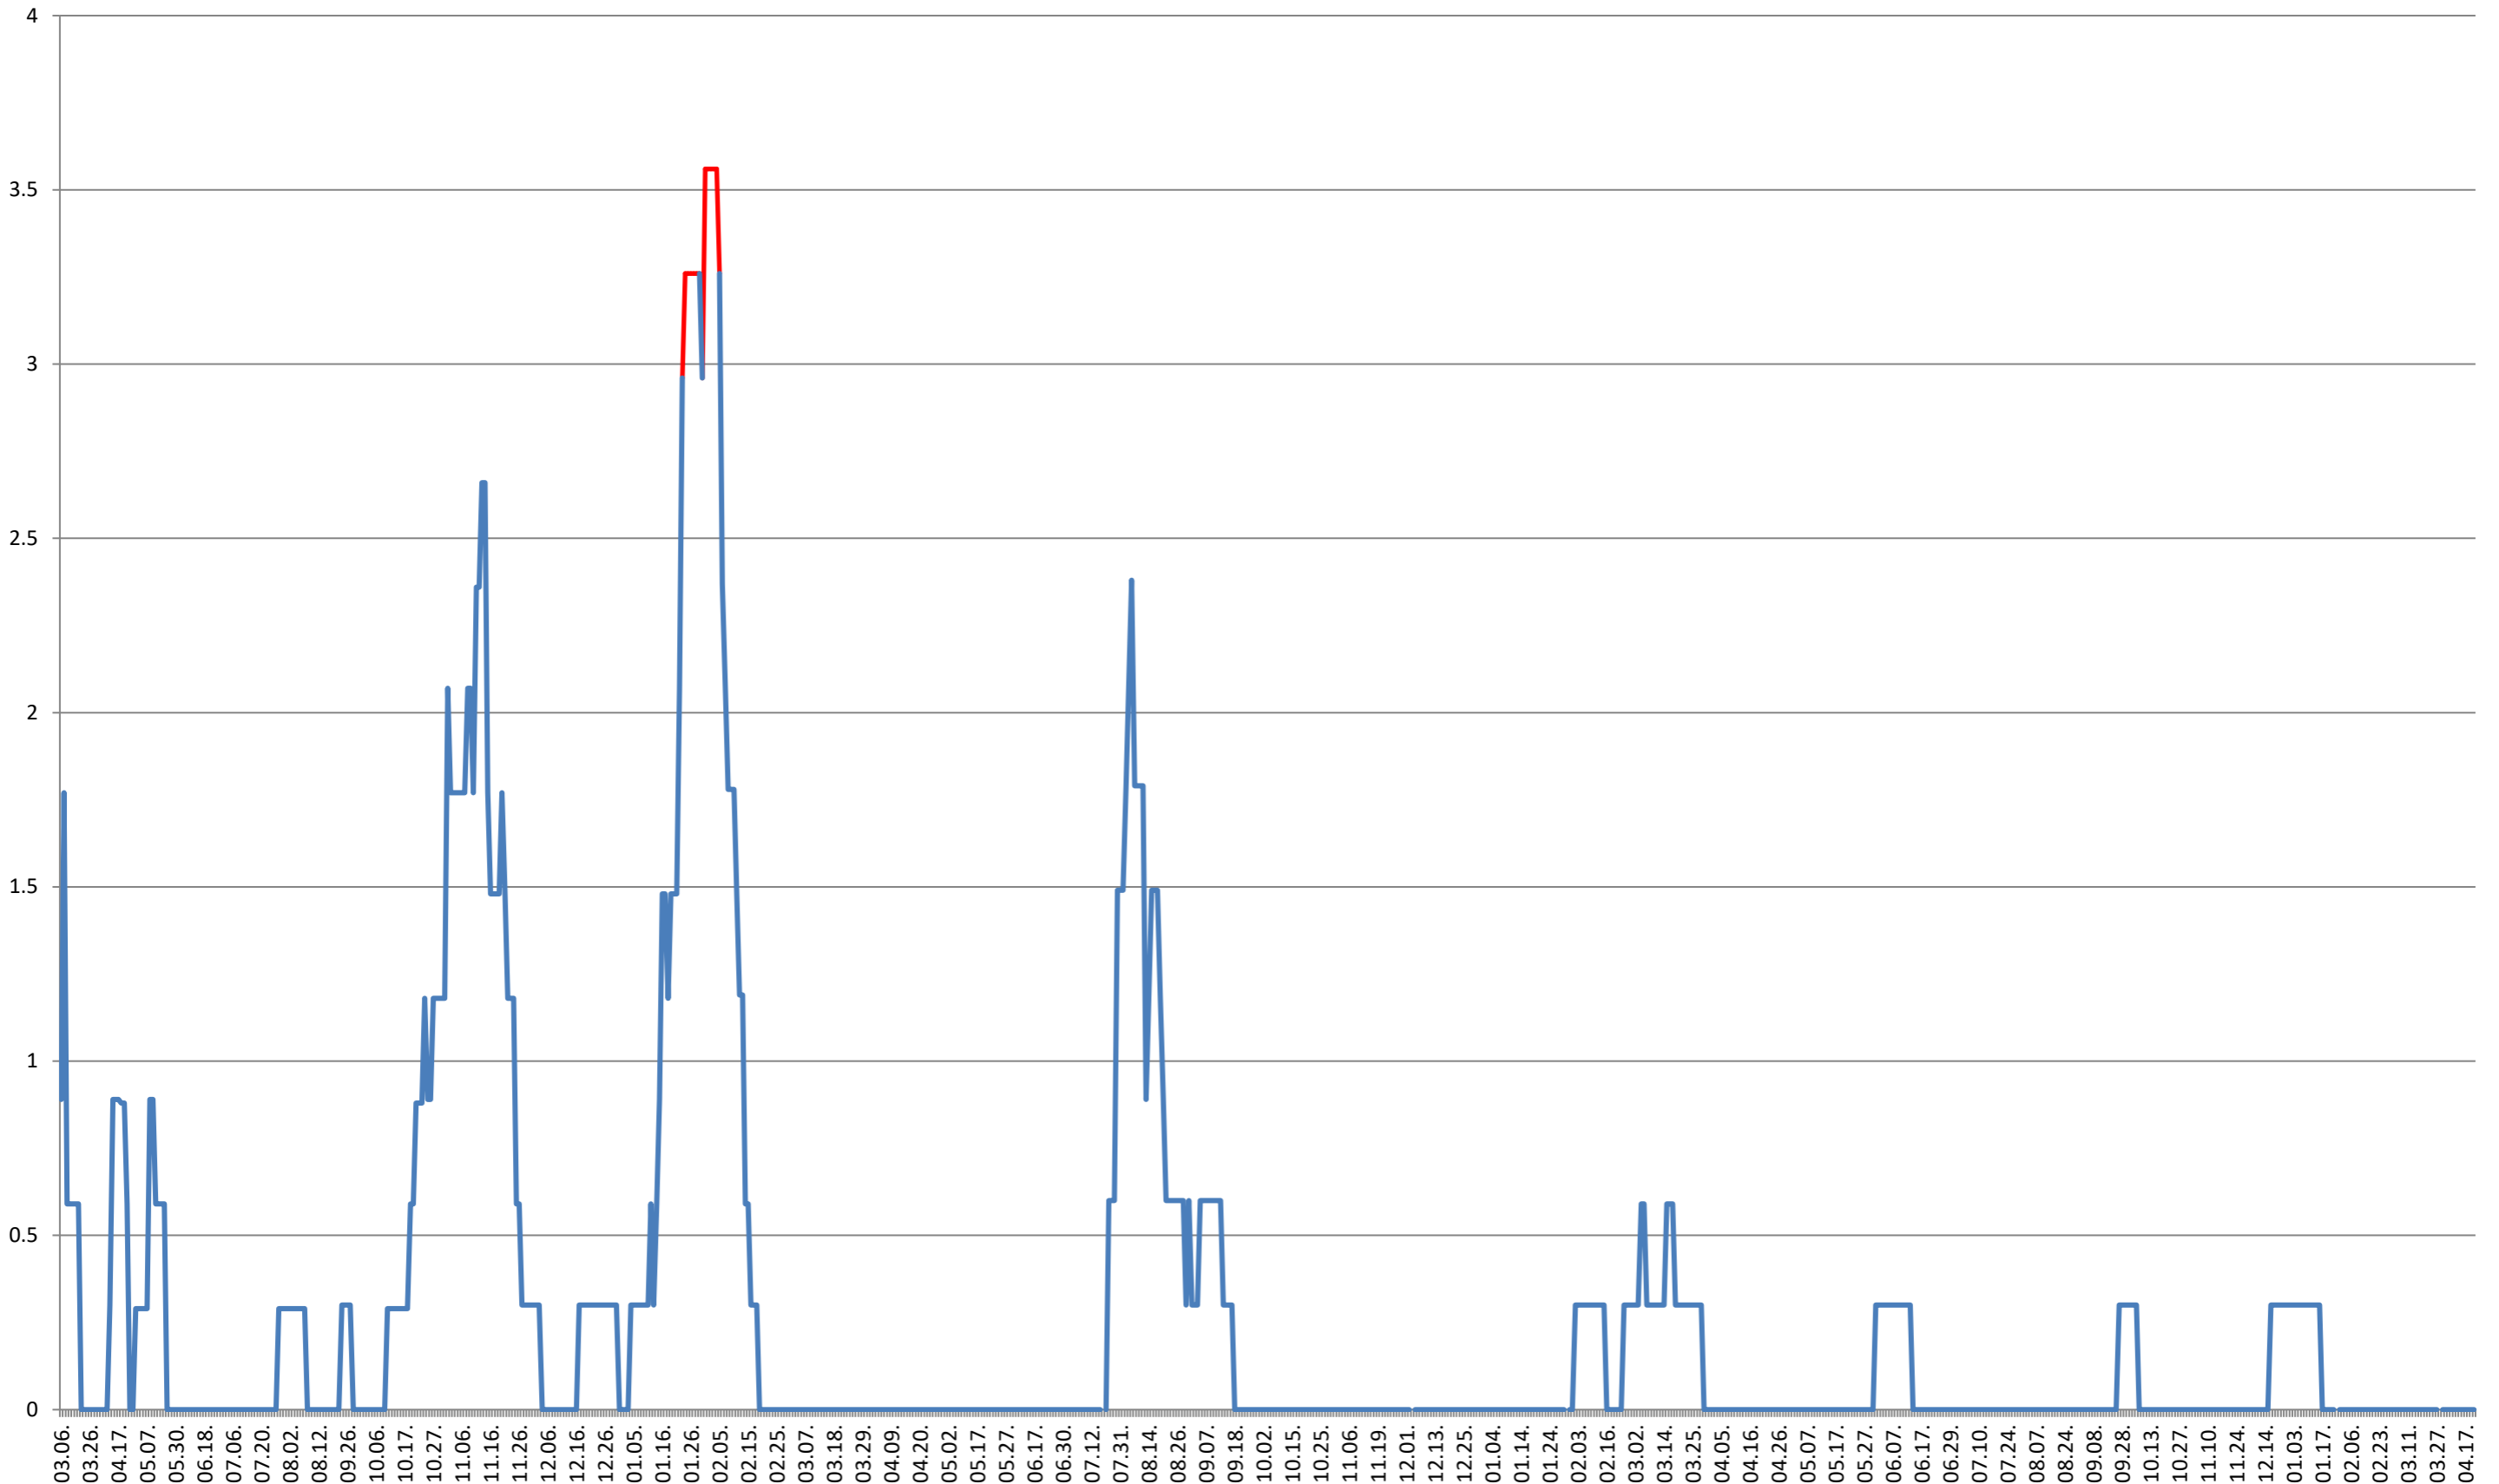

LELICENI - Evolutia incidentei cumulate pe 14 zile la % de locuitori
2021.03.07. - 2024.04.22.

LUETA - Evolutia incidentei cumulate pe 14 zile la ‰ de locuitori
2021.03.07. - 2024.04.22.

LUNCA DE JOS - Evolutia incidentei cumulate pe 14 zile la ‰ de locuitori
2021.03.07. - 2024.04.22.

LUNCA DE SUS - Evolutia incidentei cumulate pe 14 zile la ‰ de locuitori
2021.03.07. - 2024.04.22.

LUPENI - Evolutia incidentei cumulate pe 14 zile la ‰ de locuitori
2021.03.07. - 2024.04.22.

MĂDĂRAȘ - Evolutia incidentei cumulate pe 14 zile la % de locuitori 2021.03.07. - 2024.04.22.