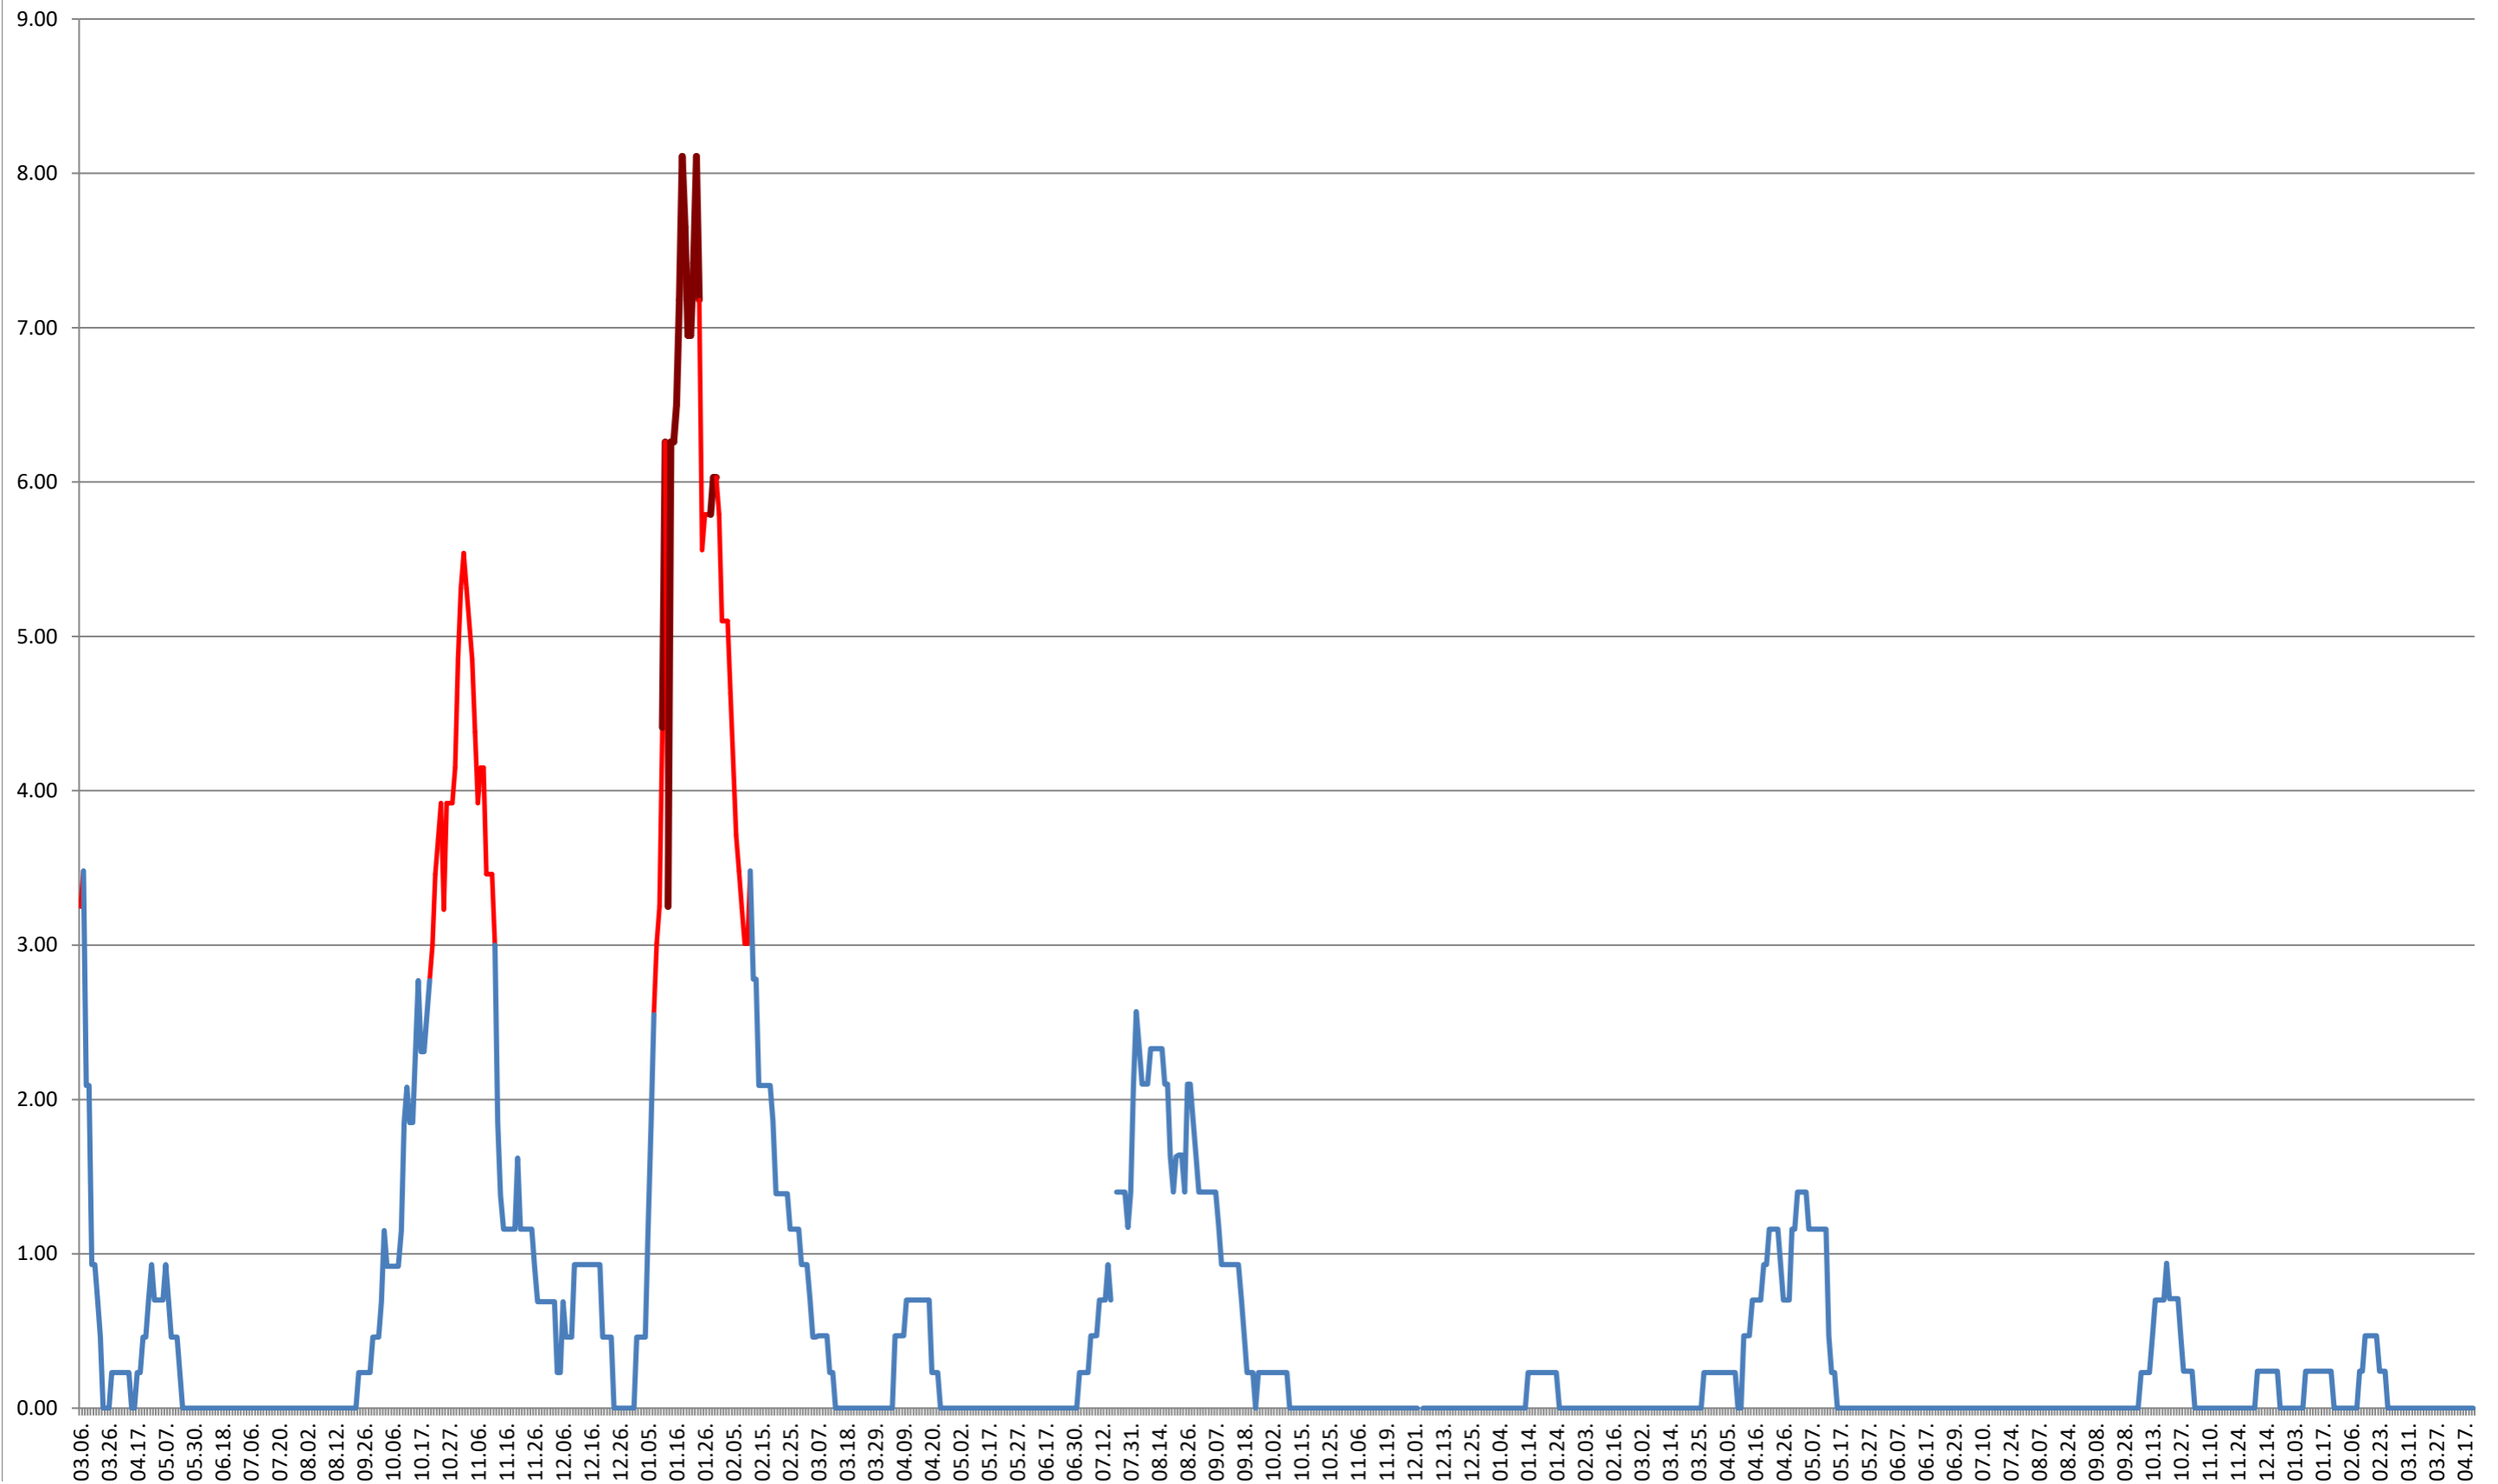

ORAȘ BĂLAN - Evolutia incidentei cumulate pe 14 zile la ‰ de locuitori
2021.03.07. - 2024.04.22.

BILBOR - Evolutia incidentei cumulate pe 14 zile la % de locuitori
2021.03.07. - 2024.04.22.

ORAȘ BORSEC - Evolutia incidentei cumulate pe 14 zile la ‰ de locuitori
2021.03.07. - 2024.04.22.

BRĂDEȘTI - Evolutia incidentei cumulate pe 14 zile la ‰ de locuitori
2021.03.07. - 2024.04.22.

CĂPÂLNIȚA - Evolutia incidentei cumulate pe 14 zile la ‰ de locuitori
2021.03.07. - 2024.04.22.

CÂRȚA - Evolutia incidentei cumulate pe 14 zile la ‰ de locuitori 2021.03.07. - 2024.04.22.

CICEU - Evolutia incidentei cumulate pe 14 zile la ‰ de locuitori
2021.03.07. - 2024.04.22.

CIUCSÂNGEORGIU - Evolutia incidentei cumulate pe 14 zile la ‰ de locuitori
2021.03.07. - 2024.04.22.

CIUMANI - Evolutia incidentei cumulate pe 14 zile la ‰ de locuitori
2021.03.07. - 2024.04.22.

CORBU - Evolutia incidentei cumulate pe 14 zile la % de locuitori
2021.03.07. - 2024.04.22.

CORUND - Evolutia incidentei cumulate pe 14 zile la % de locuitori
2021.03.07. - 2024.04.22.

COZMENI - Evolutia incidentei cumulate pe 14 zile la ‰ de locuitori
2021.03.07. - 2024.04.22.