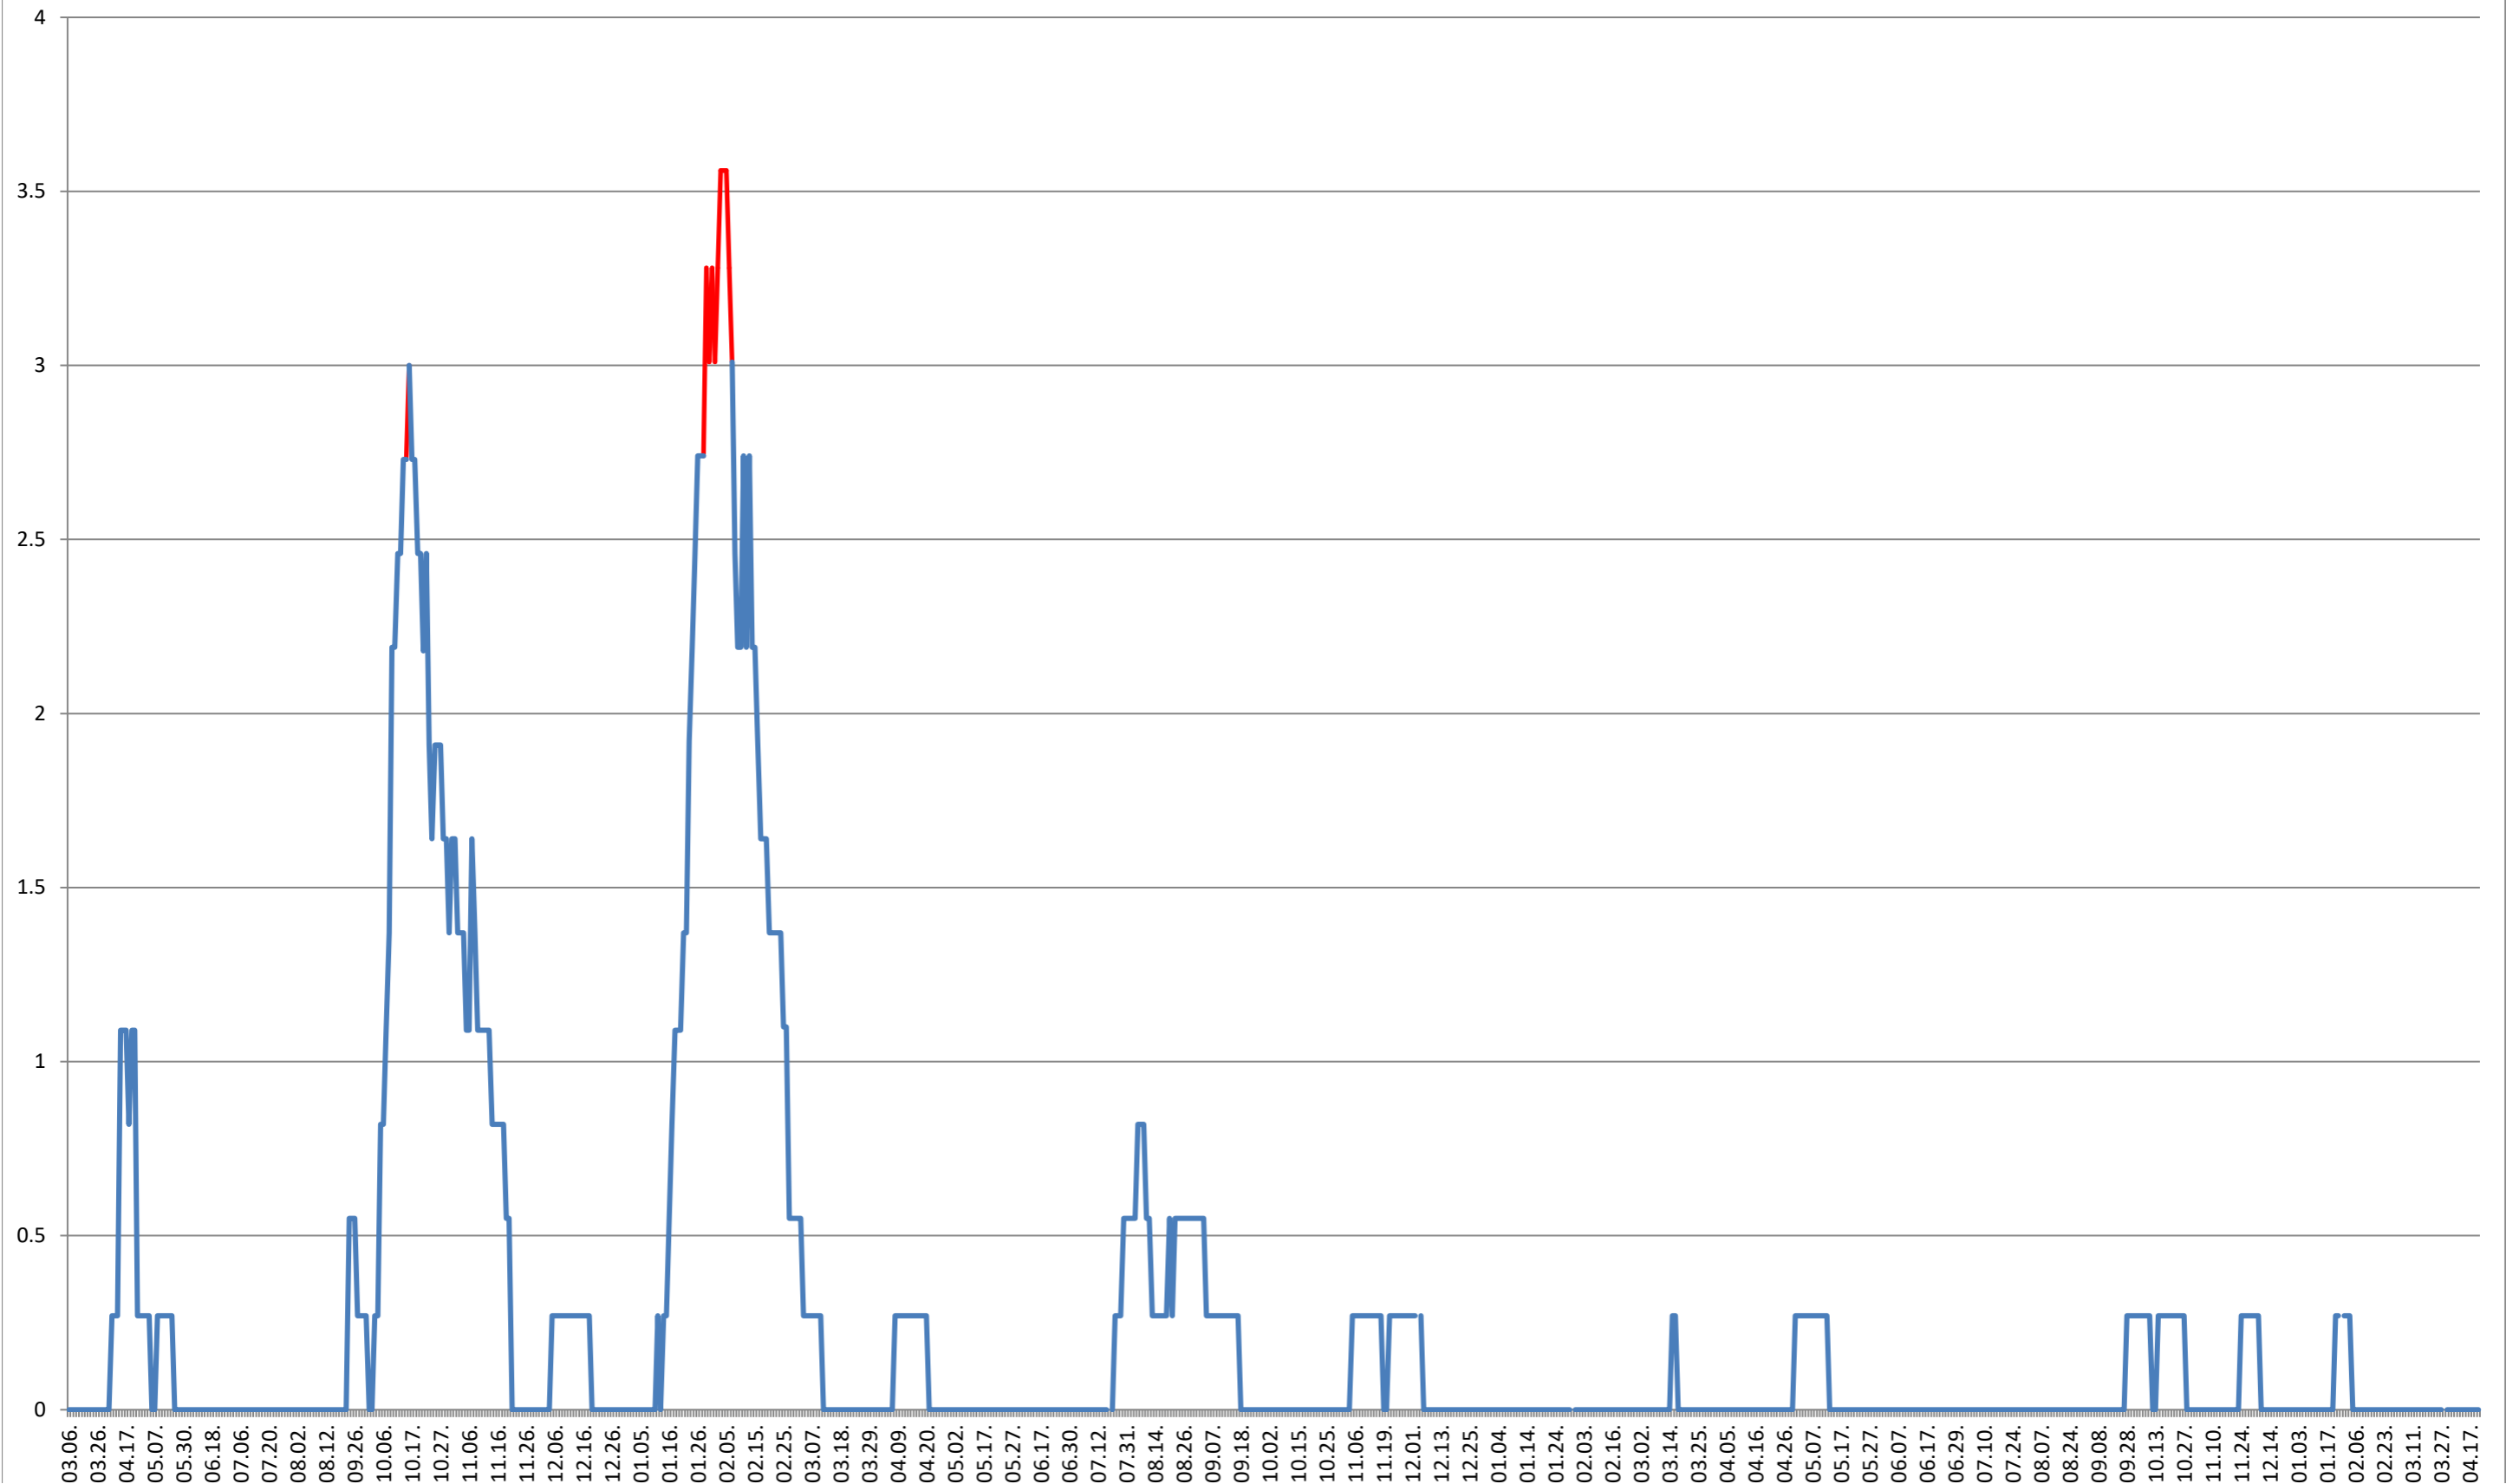

ORAȘ CRISTURU SECUIESC - Evolutia incidentei cumulate pe 14 zile la ‰ de locuitori
2021.03.07. - 2024.04.22.

DĂNEȘTI - Evolutia incidentei cumulate pe 14 zile la % de locuitori 2021.03.07. - 2024.04.22.

MUNICIPIUL GHEORGHENI - Evolutia incidentei cumulate pe 14 zile la ‰ de locuitori
2021.03.07. - 2024.04.22.

JOSENI - Evolutia incidentei cumulate pe 14 zile la % de locuitori
2021.03.07. - 2024.04.22.

LĂZAREA - Evolutia incidentei cumulate pe 14 zile la ‰ de locuitori
2021.03.07. - 2024.04.22.

LELICENI - Evolutia incidentei cumulate pe 14 zile la % de locuitori
2021.03.07. - 2024.04.22.

LUETA - Evolutia incidentei cumulate pe 14 zile la ‰ de locuitori
2021.03.07. - 2024.04.22.

LUNCA DE JOS - Evolutia incidentei cumulate pe 14 zile la ‰ de locuitori
2021.03.07. - 2024.04.22.