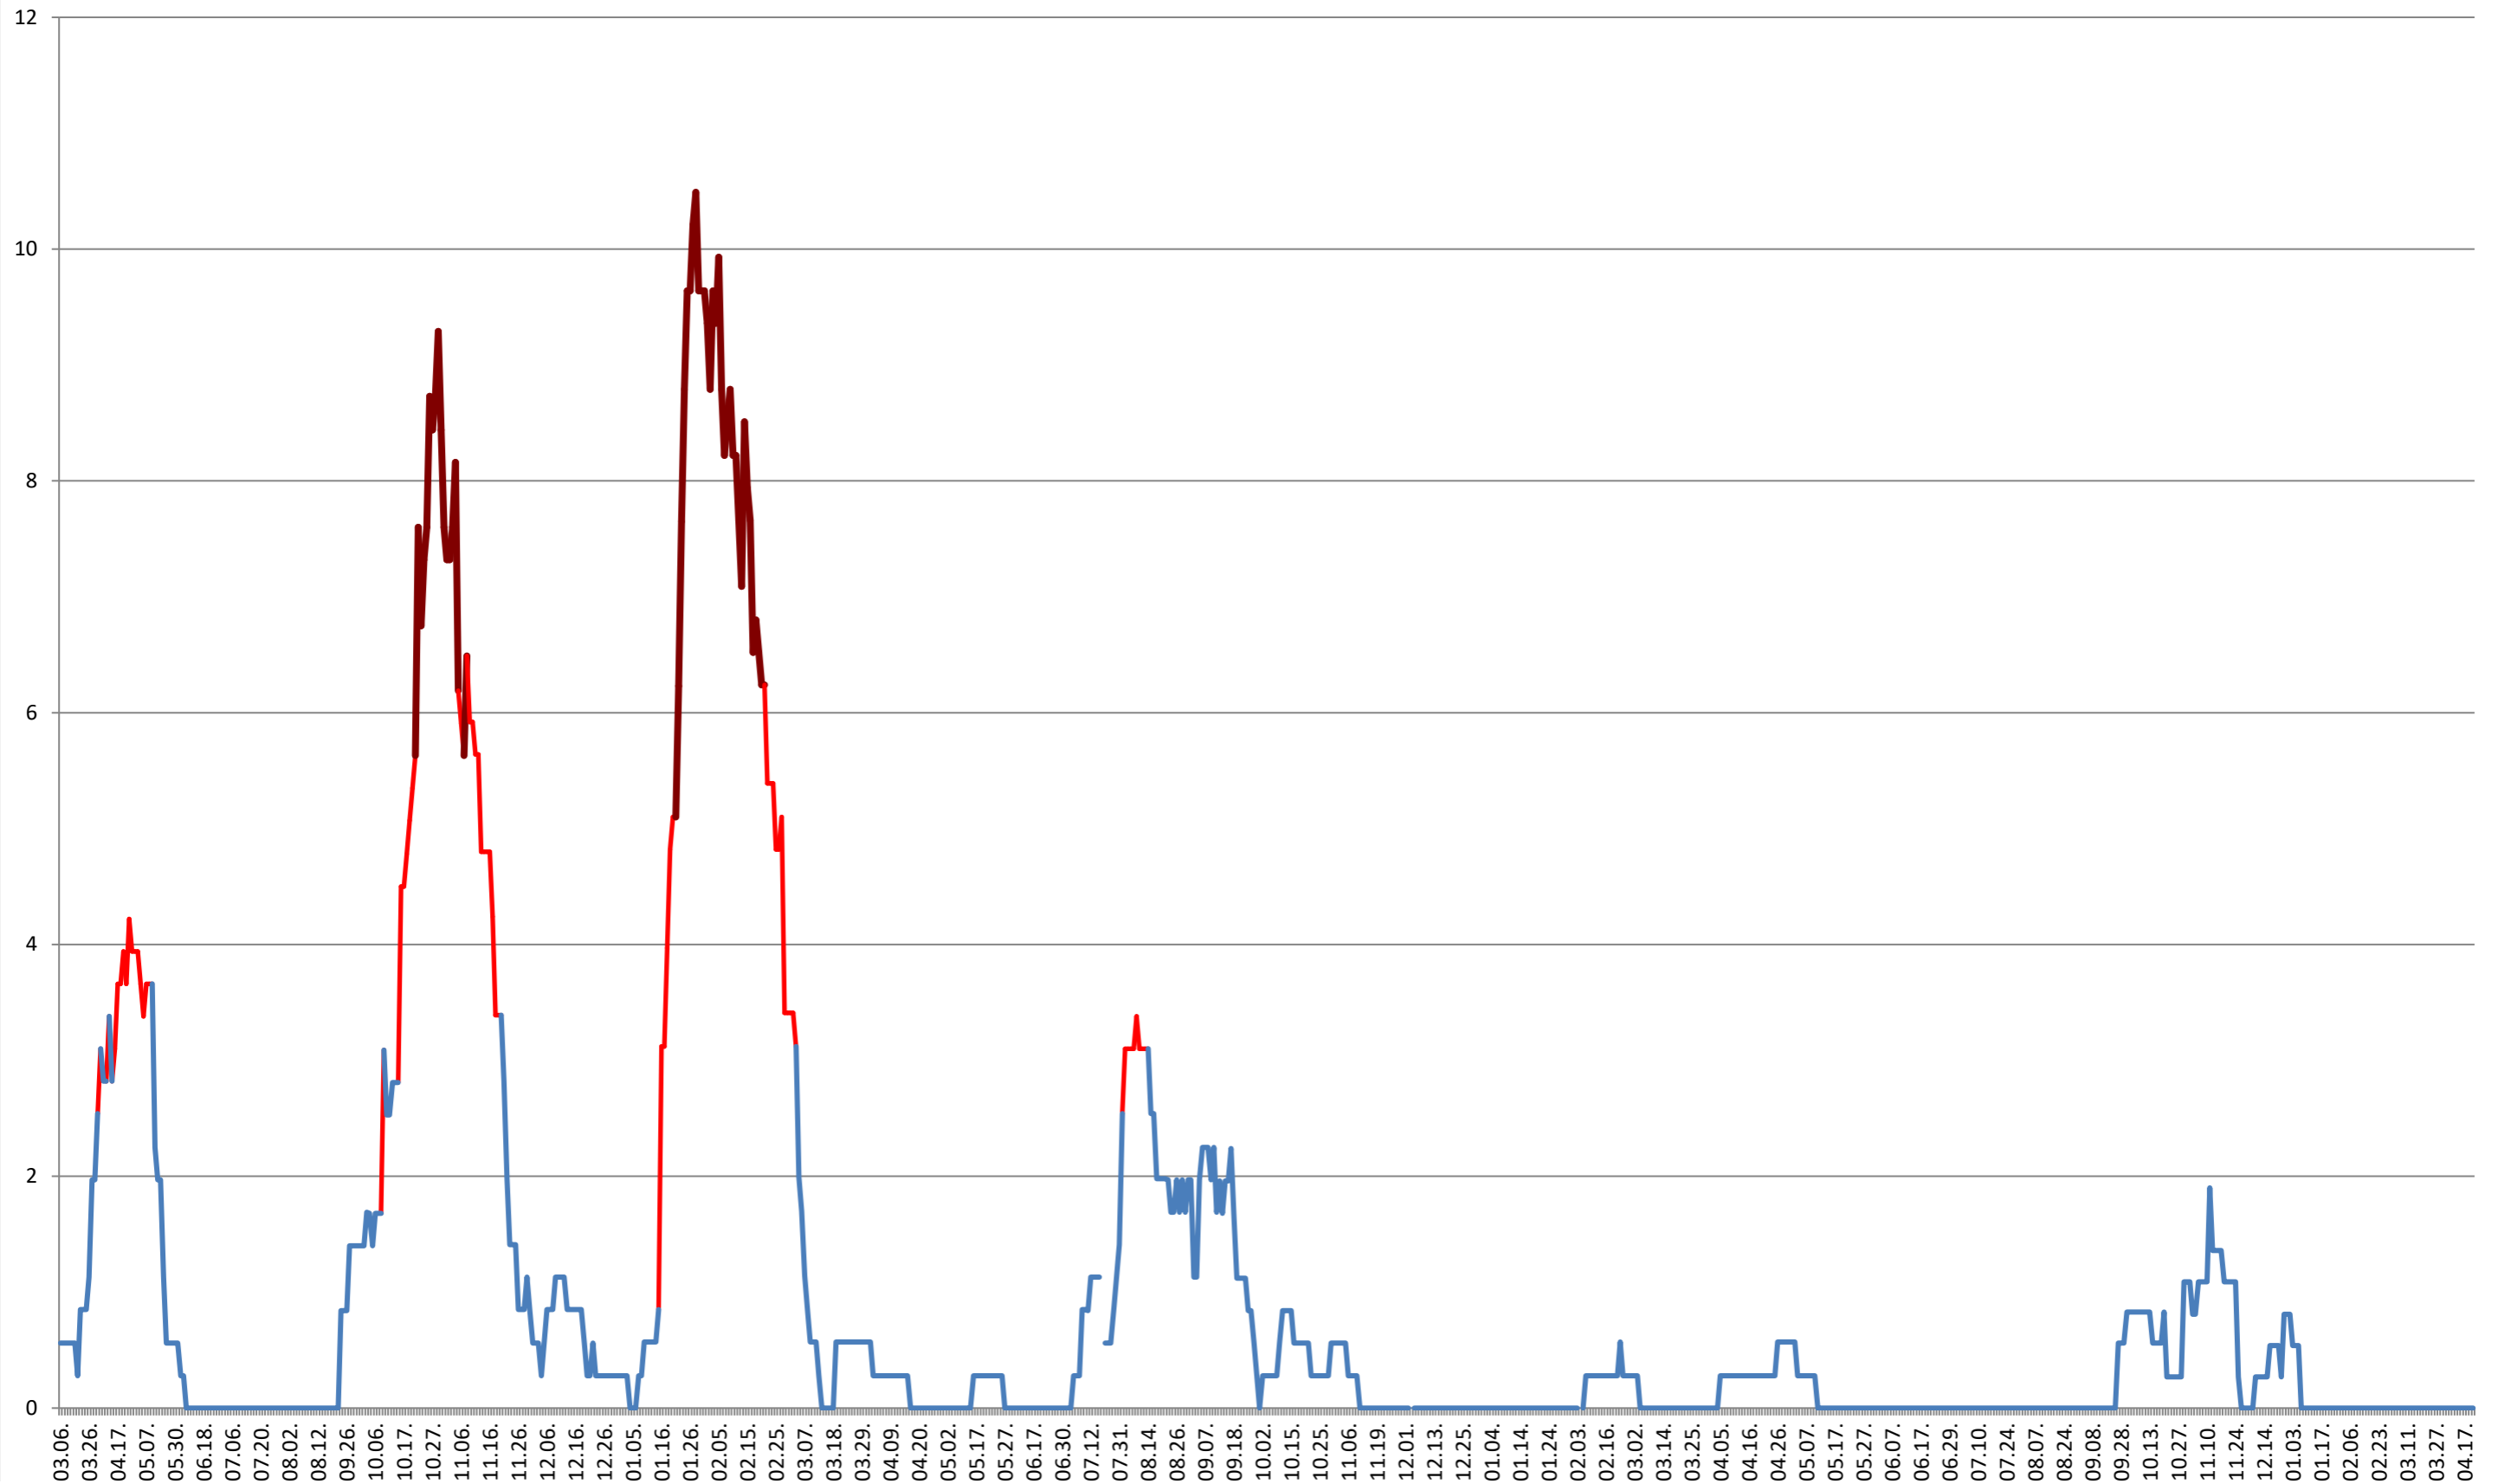

BRĂDEȘTI - Evolutia incidentei cumulate pe 14 zile la ‰ de locuitori
2021.03.07. - 2024.04.22.

CĂPÂLNIȚA - Evolutia incidentei cumulate pe 14 zile la ‰ de locuitori
2021.03.07. - 2024.04.22.

CÂRȚA - Evolutia incidentei cumulate pe 14 zile la ‰ de locuitori 2021.03.07. - 2024.04.22.

ORAȘ CRISTURU SECUIESC - Evolutia incidentei cumulate pe 14 zile la ‰ de locuitori
2021.03.07. - 2024.04.22.

DĂNEȘTI - Evolutia incidentei cumulate pe 14 zile la % de locuitori 2021.03.07. - 2024.04.22.

DÂRJIU - Evolutia incidentei cumulate pe 14 zile la ‰ de locuitori
2021.03.07. - 2024.04.22.

DEALU - Evolutia incidentei cumulate pe 14 zile la % de locuitori
2021.03.07. - 2024.04.22.

DITRĂU - Evolutia incidentei cumulate pe 14 zile la ‰ de locuitori
2021.03.07. - 2024.04.22.

FELICENI - Evolutia incidentei cumulate pe 14 zile la % de locuitori
2021.03.07. - 2024.04.22.

FRUMOASA - Evolutia incidentei cumulate pe 14 zile la % de locuitori
2021.03.07. - 2024.04.22.

GĂLĂUȚAȘ - Evolutia incidentei cumulate pe 14 zile la ‰ de locuitori 2021.03.07. - 2024.04.22.