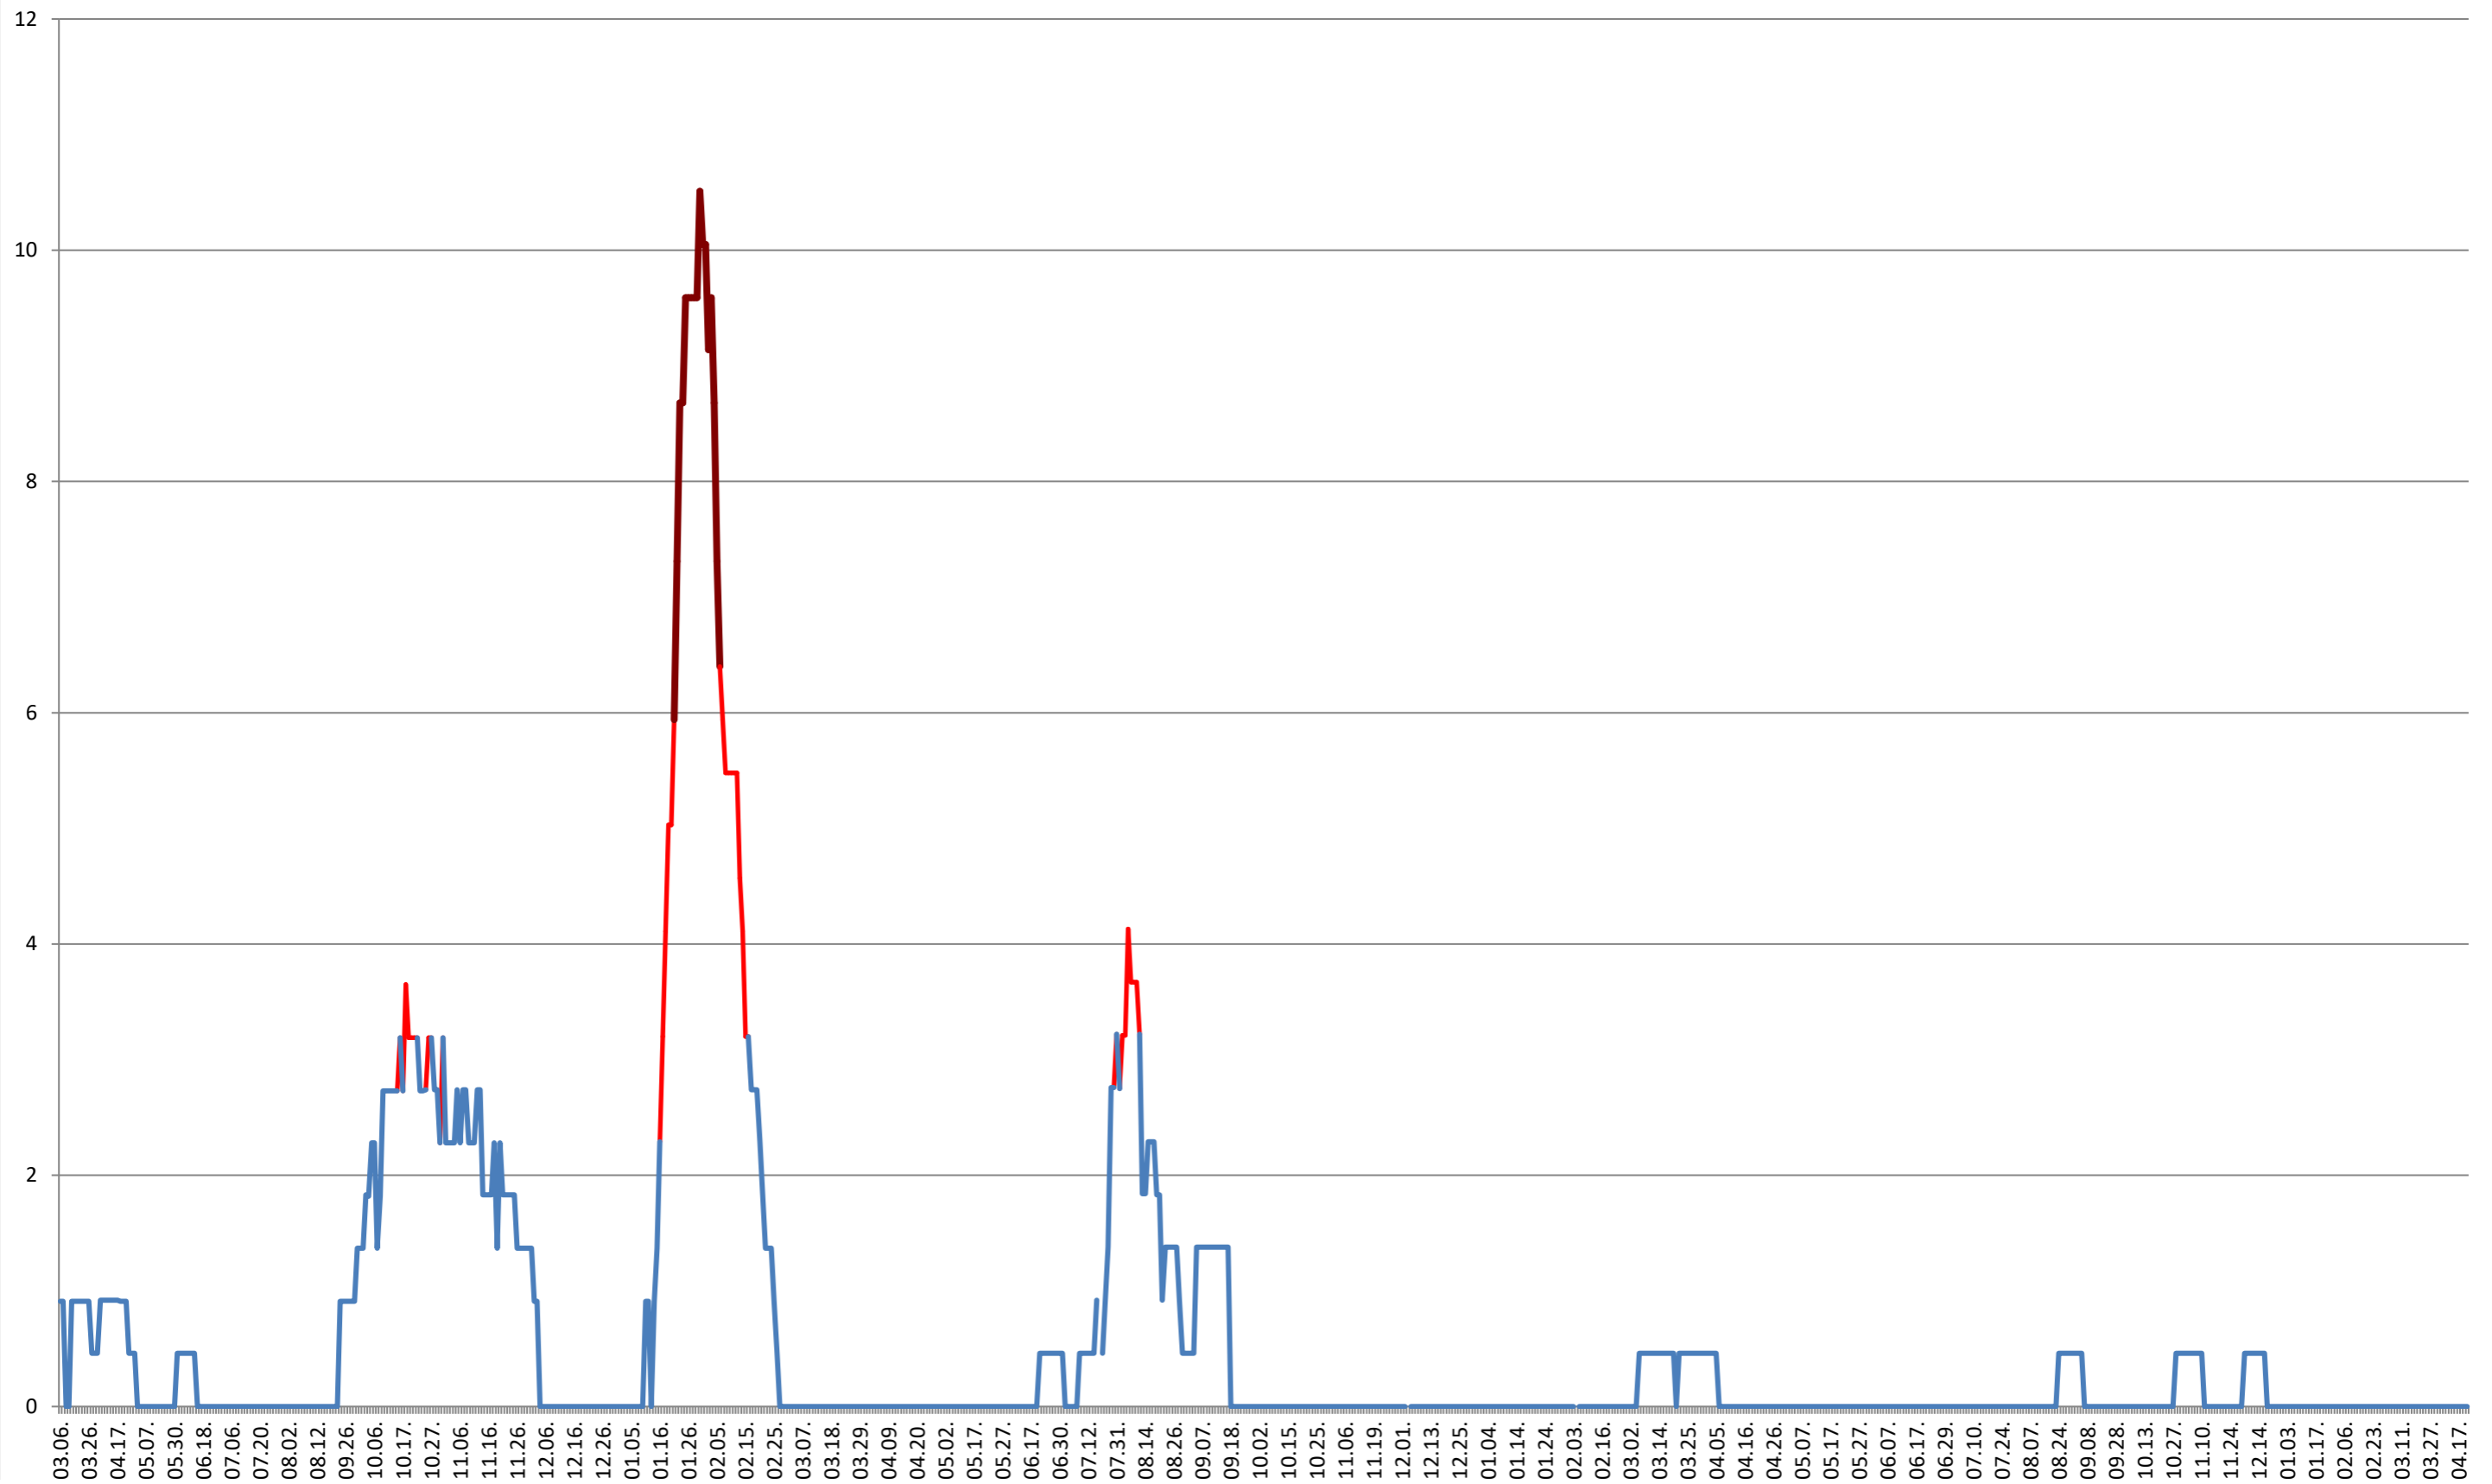

ORAȘ BĂLAN - Evolutia incidentei cumulate pe 14 zile la ‰ de locuitori
2021.03.07. - 2024.04.22.

BILBOR - Evolutia incidentei cumulate pe 14 zile la % de locuitori
2021.03.07. - 2024.04.22.

ORAȘ BORSEC - Evolutia incidentei cumulate pe 14 zile la ‰ de locuitori
2021.03.07. - 2024.04.22.

BRĂDEȘTI - Evolutia incidentei cumulate pe 14 zile la ‰ de locuitori
2021.03.07. - 2024.04.22.

CĂPÂLNIȚA - Evolutia incidentei cumulate pe 14 zile la ‰ de locuitori
2021.03.07. - 2024.04.22.

CÂRȚA - Evolutia incidentei cumulate pe 14 zile la ‰ de locuitori 2021.03.07. - 2024.04.22.

CORBU - Evolutia incidentei cumulate pe 14 zile la % de locuitori
2021.03.07. - 2024.04.22.

CORUND - Evolutia incidentei cumulate pe 14 zile la % de locuitori
2021.03.07. - 2024.04.22.

COZMENI - Evolutia incidentei cumulate pe 14 zile la ‰ de locuitori
2021.03.07. - 2024.04.22.

ORAȘ CRISTURU SECUIESC - Evolutia incidentei cumulate pe 14 zile la ‰ de locuitori
2021.03.07. - 2024.04.22.

DĂNEȘTI - Evolutia incidentei cumulate pe 14 zile la % de locuitori 2021.03.07. - 2024.04.22.