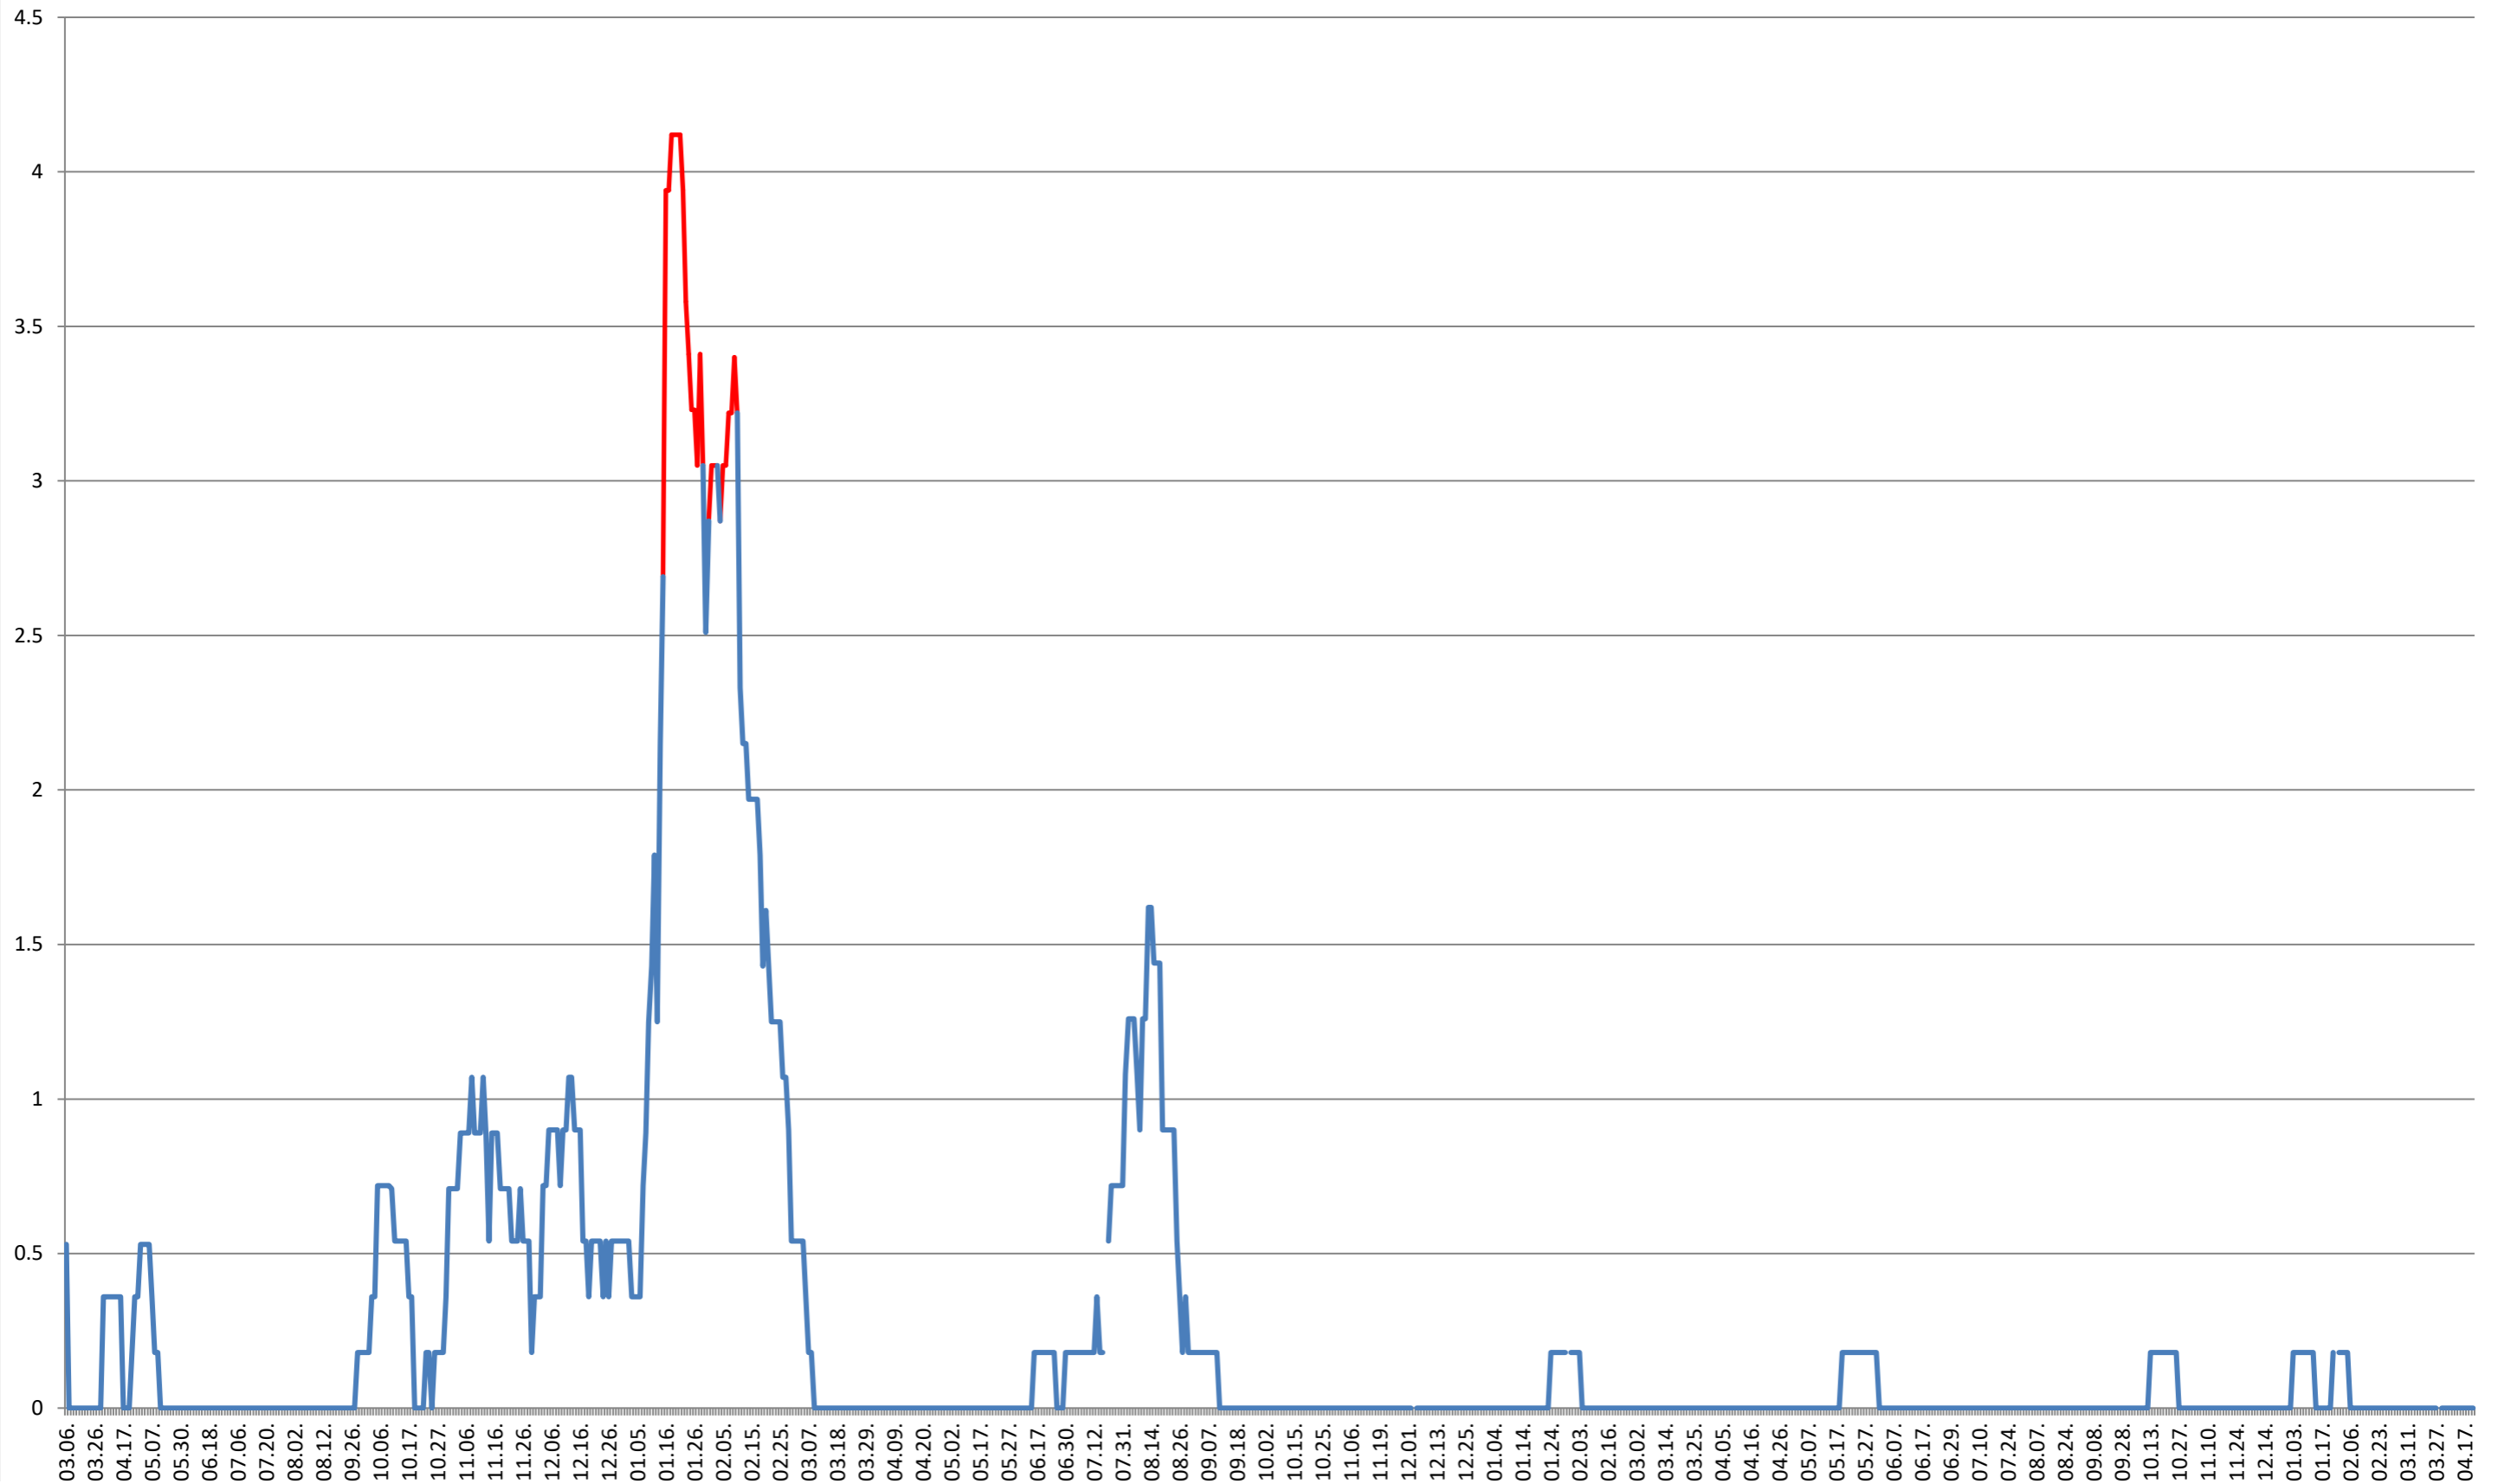

FELICENI - Evolutia incidentei cumulate pe 14 zile la % de locuitori
2021.03.07. - 2024.04.22.

FRUMOASA - Evolutia incidentei cumulate pe 14 zile la % de locuitori
2021.03.07. - 2024.04.22.

GĂLĂUȚAȘ - Evolutia incidentei cumulate pe 14 zile la ‰ de locuitori 2021.03.07. - 2024.04.22.

MUNICIPIUL GHEORGHENI - Evolutia incidentei cumulate pe 14 zile la ‰ de locuitori
2021.03.07. - 2024.04.22.

JOSENI - Evolutia incidentei cumulate pe 14 zile la % de locuitori
2021.03.07. - 2024.04.22.

LĂZAREA - Evolutia incidentei cumulate pe 14 zile la ‰ de locuitori
2021.03.07. - 2024.04.22.

LELICENI - Evolutia incidentei cumulate pe 14 zile la % de locuitori
2021.03.07. - 2024.04.22.

LUETA - Evolutia incidentei cumulate pe 14 zile la ‰ de locuitori
2021.03.07. - 2024.04.22.

LUNCA DE JOS - Evolutia incidentei cumulate pe 14 zile la ‰ de locuitori
2021.03.07. - 2024.04.22.