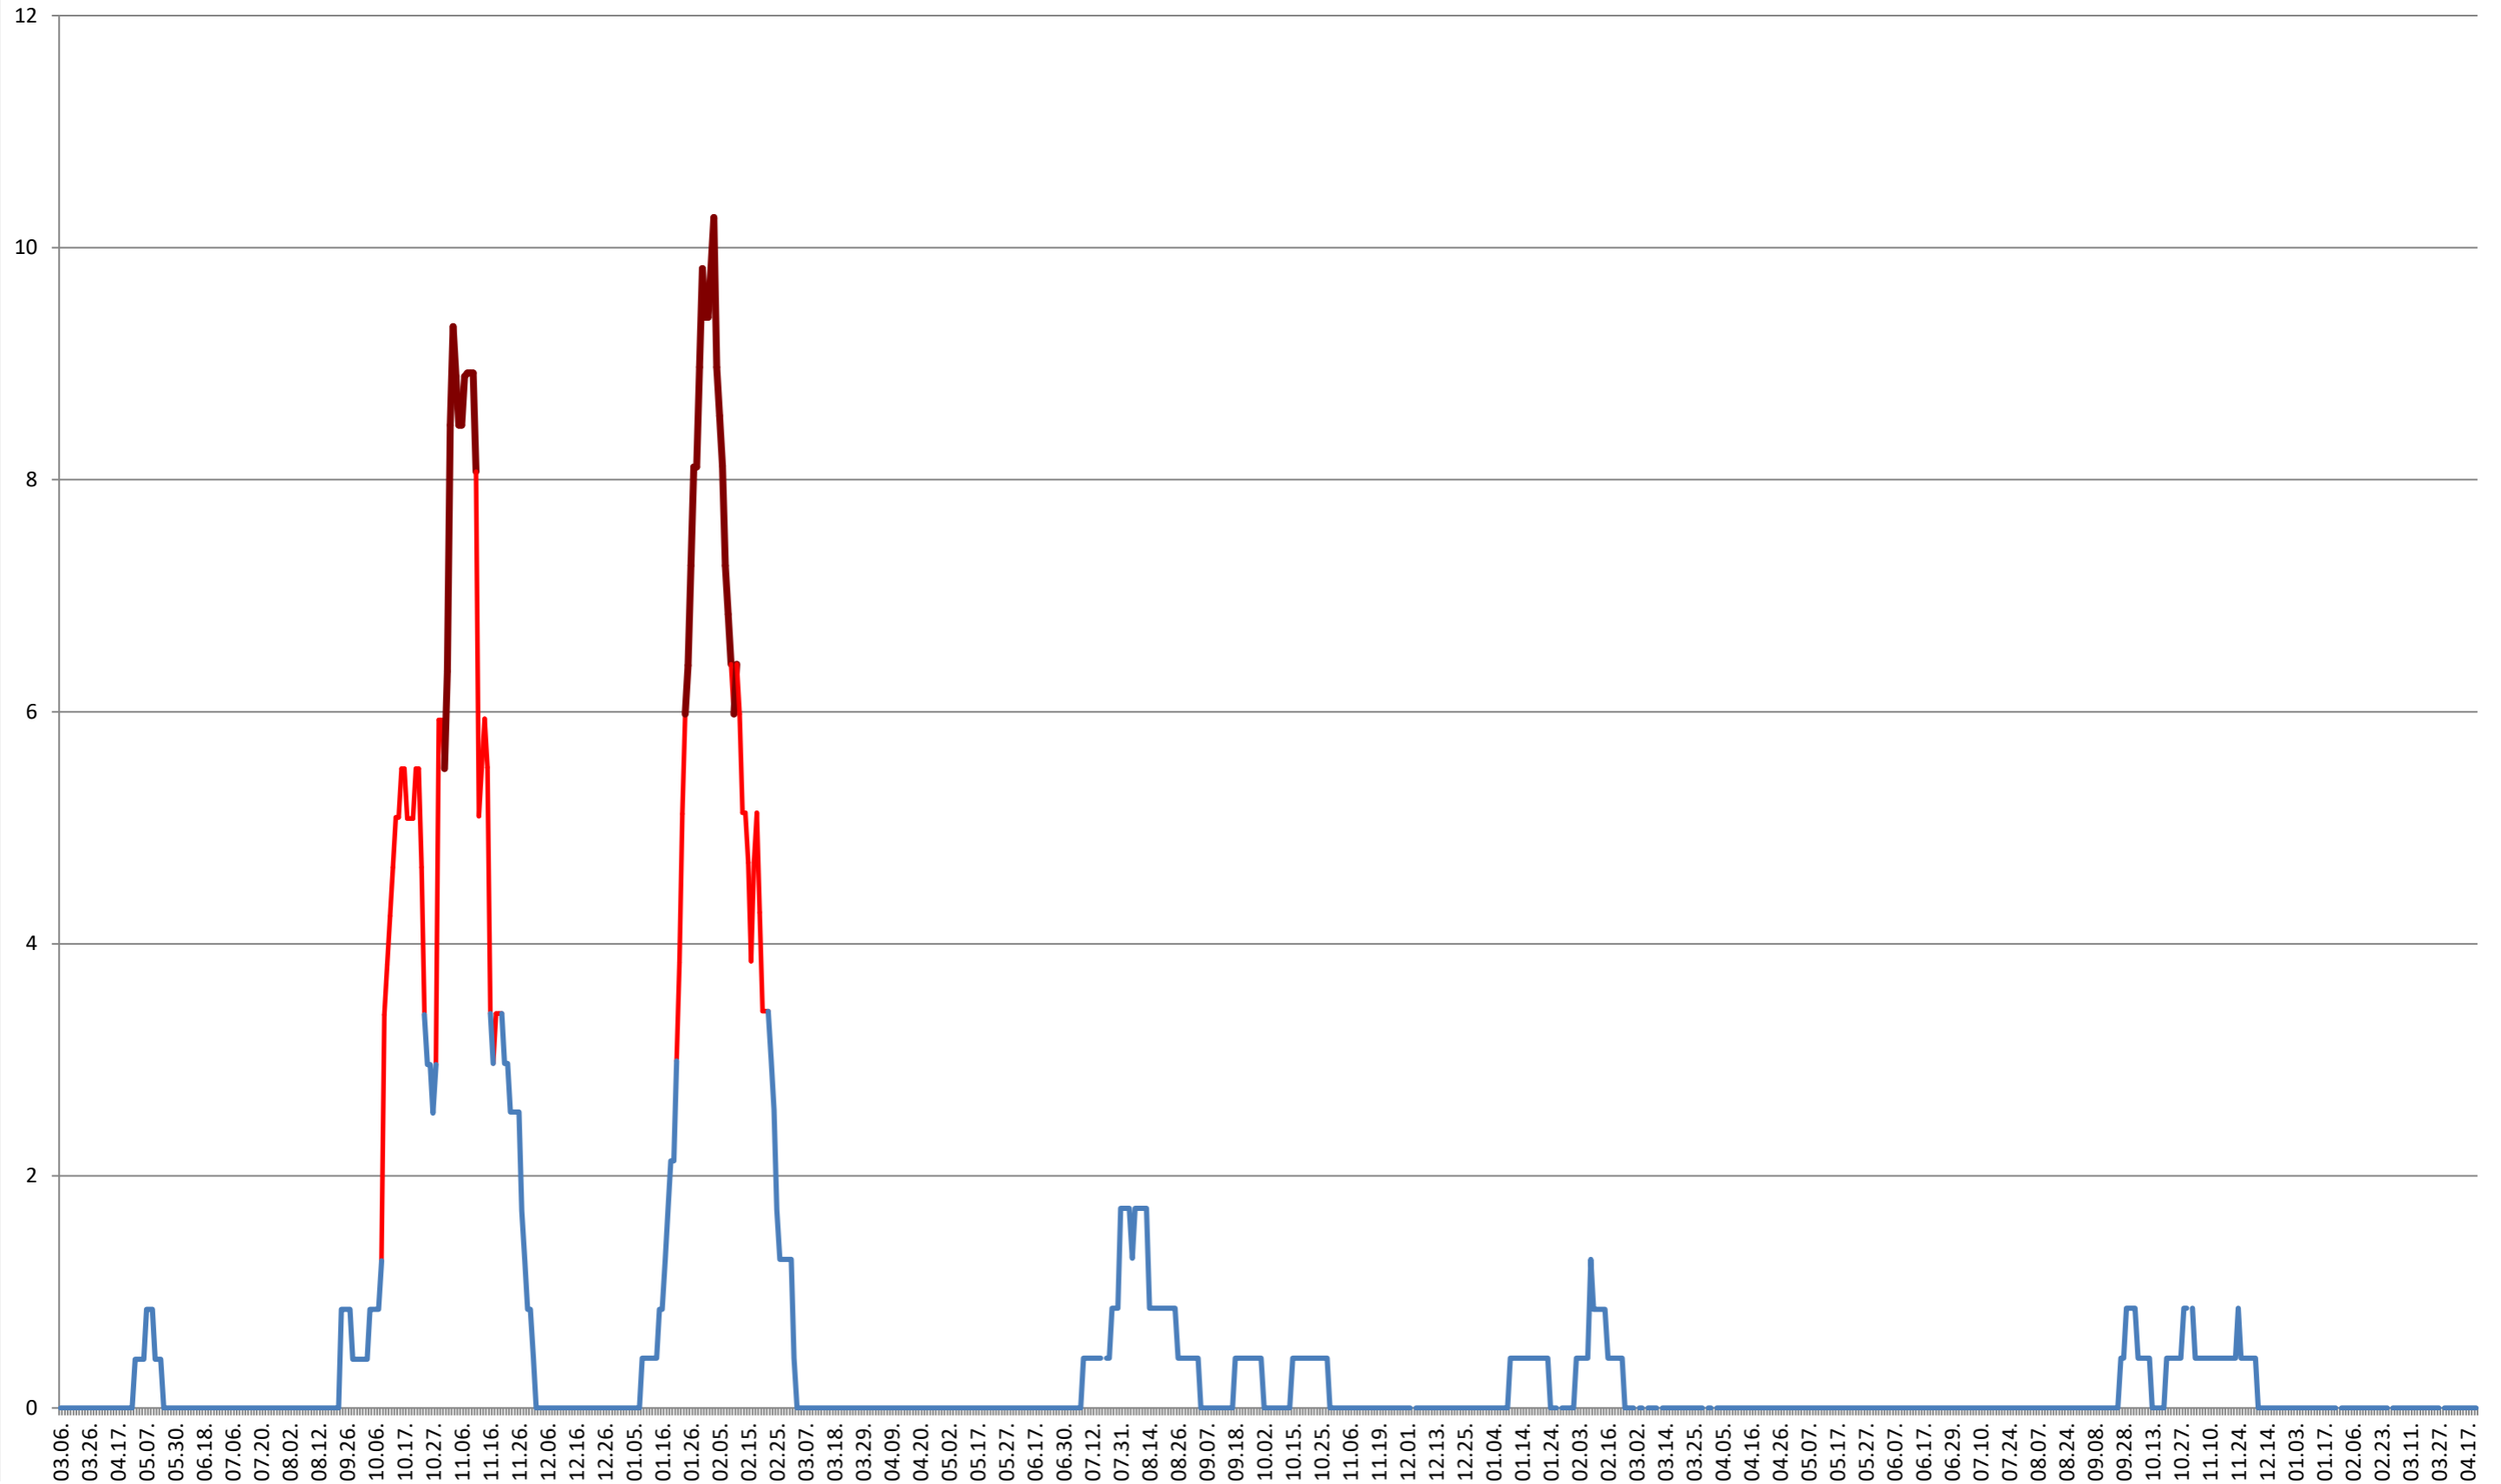

SÂNMARTIN - Evolutia incidentei cumulate pe 14 zile la ‰ de locuitori 2021.03.07. - 2024.04.22.