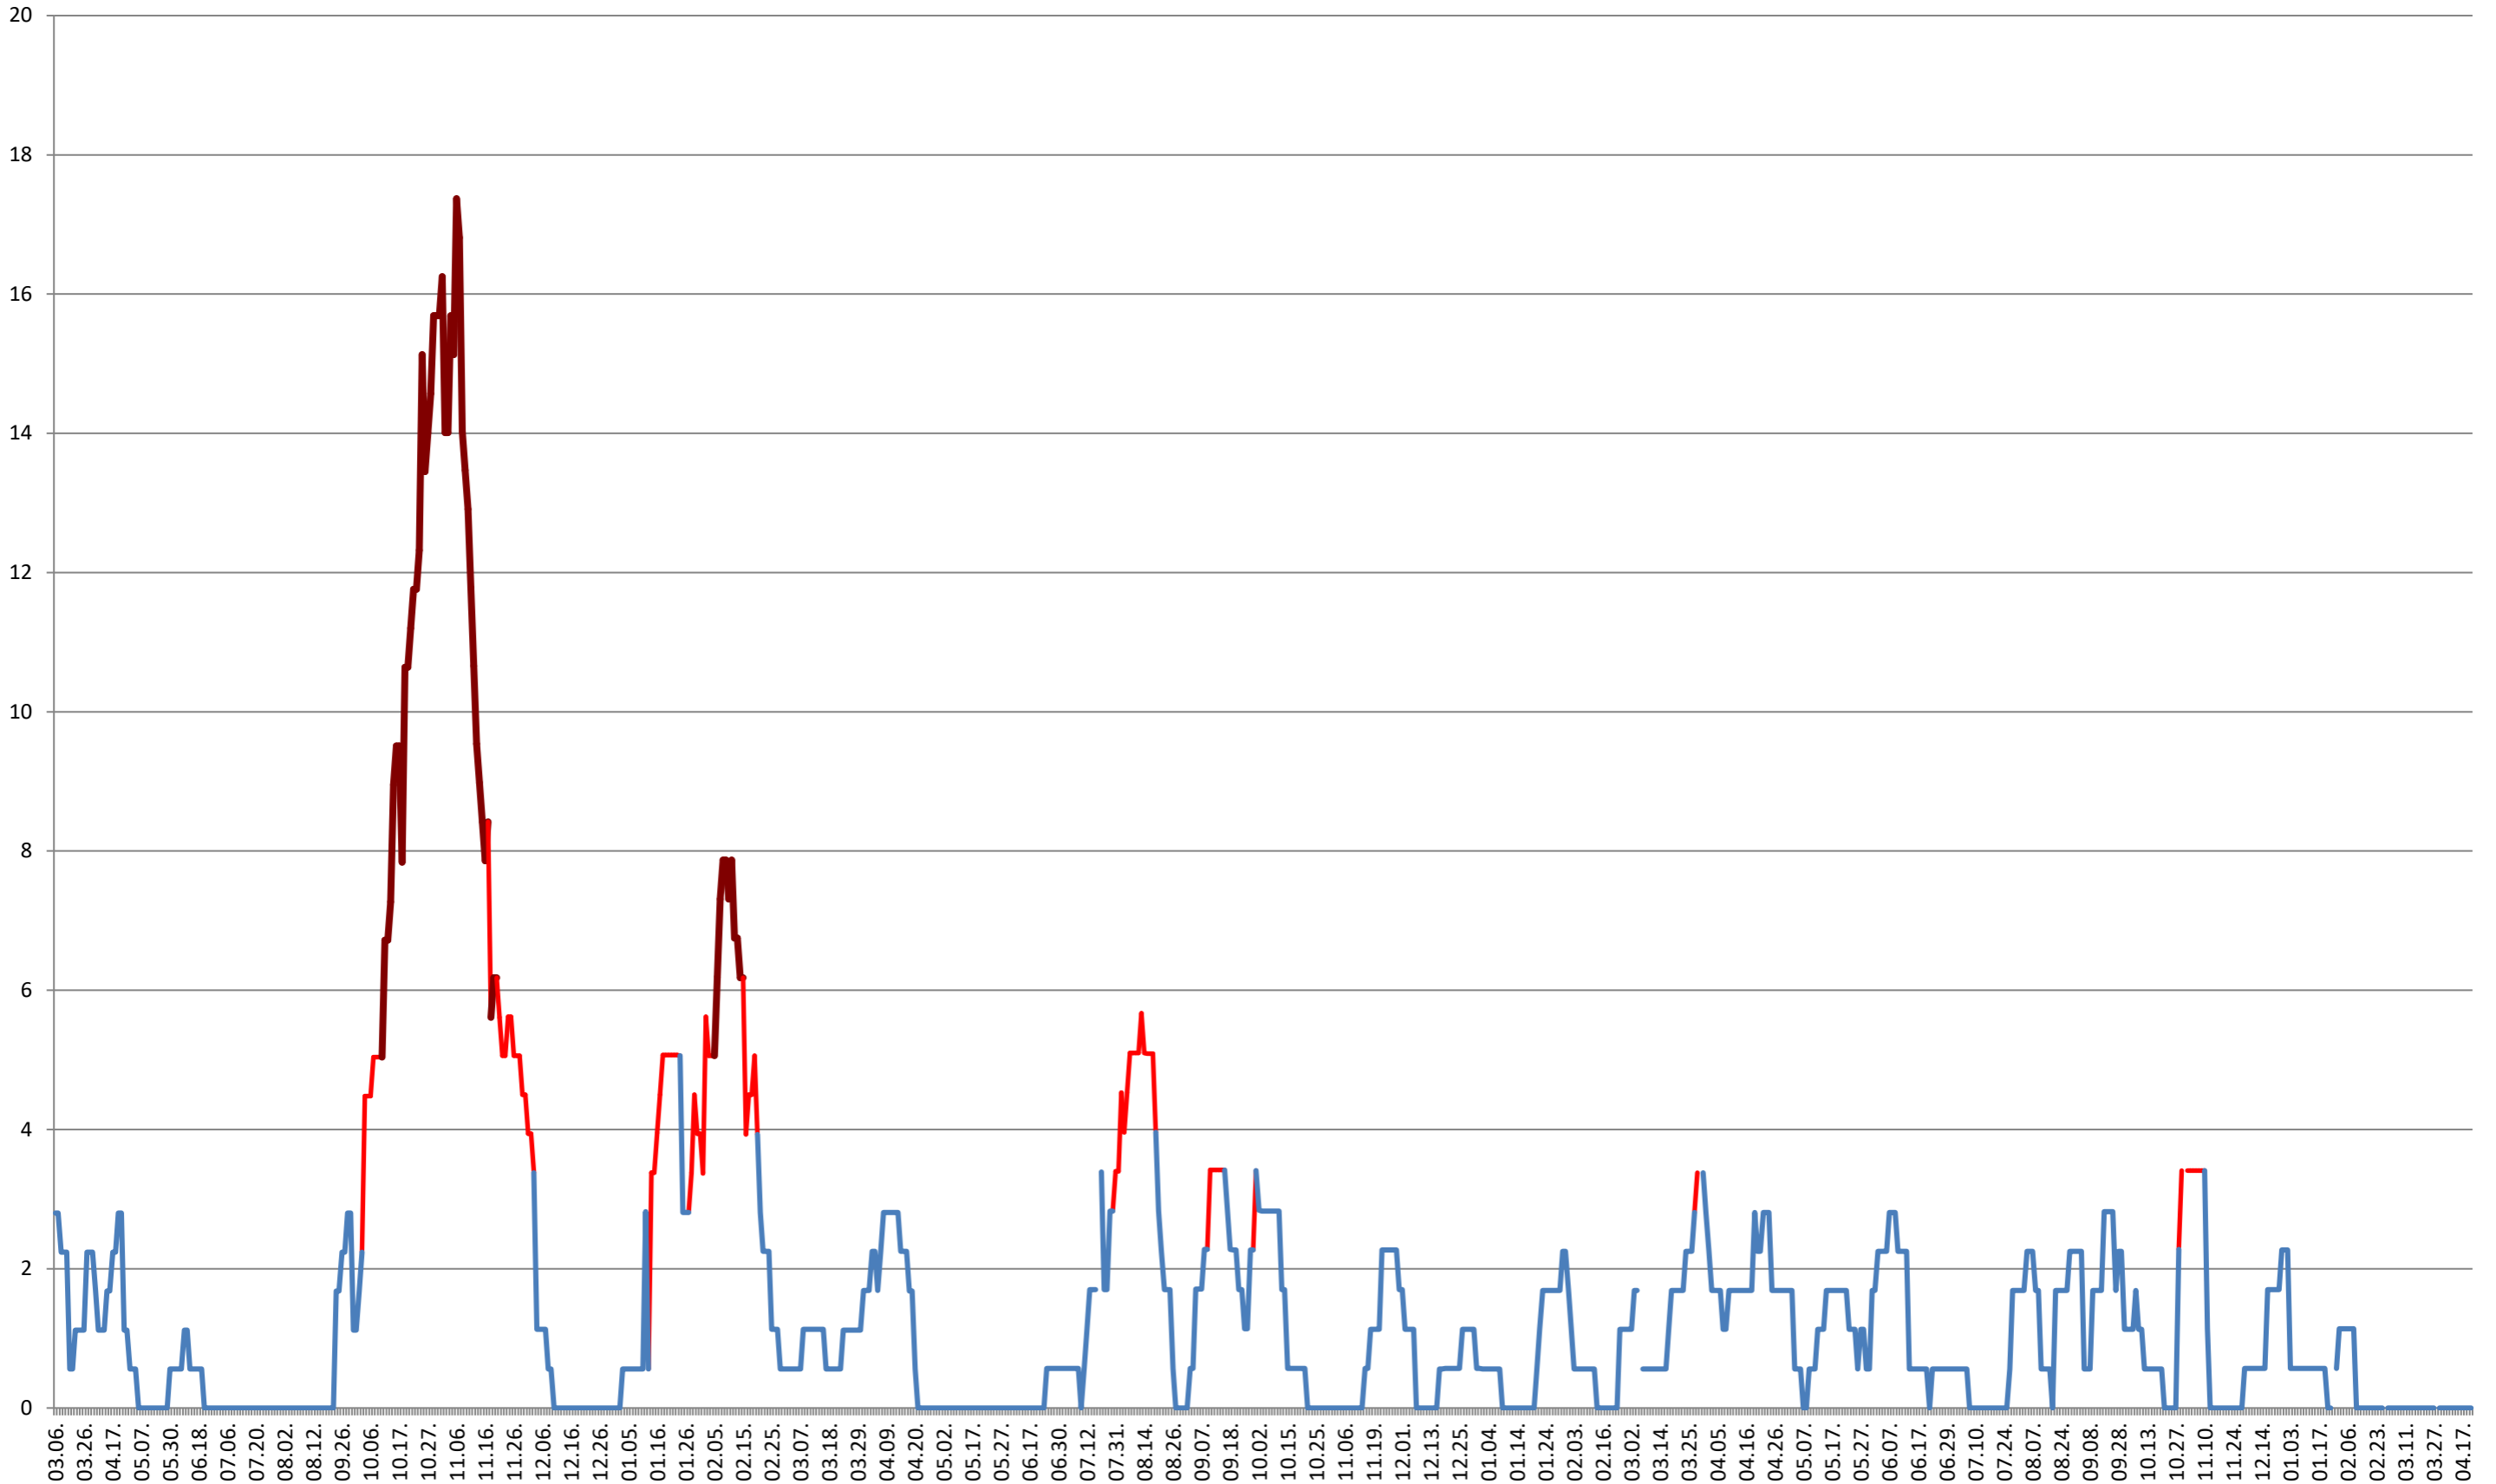

SATU MARE - Evolutia incidentei cumulate pe 14 zile la % de locuitori
2021.03.07. - 2024.04.22.

SECUIENI - Evolutia incidentei cumulate pe 14 zile la ‰ de locuitori
2021.03.07. - 2024.04.22.

SICULENI - Evolutia incidentei cumulate pe 14 zile la ‰ de locuitori
2021.03.07. - 2024.04.22.

ȘIMONEȘTI - Evolutia incidentei cumulate pe 14 zile la ‰ de locuitori
2021.03.07. - 2024.04.22.

SUBCETATE - Evolutia incidentei cumulate pe 14 zile la ‰ de locuitori
2021.03.07. - 2024.04.22.

SUSENI - Evolutia incidentei cumulate pe 14 zile la % de locuitori
2021.03.07. - 2024.04.22.