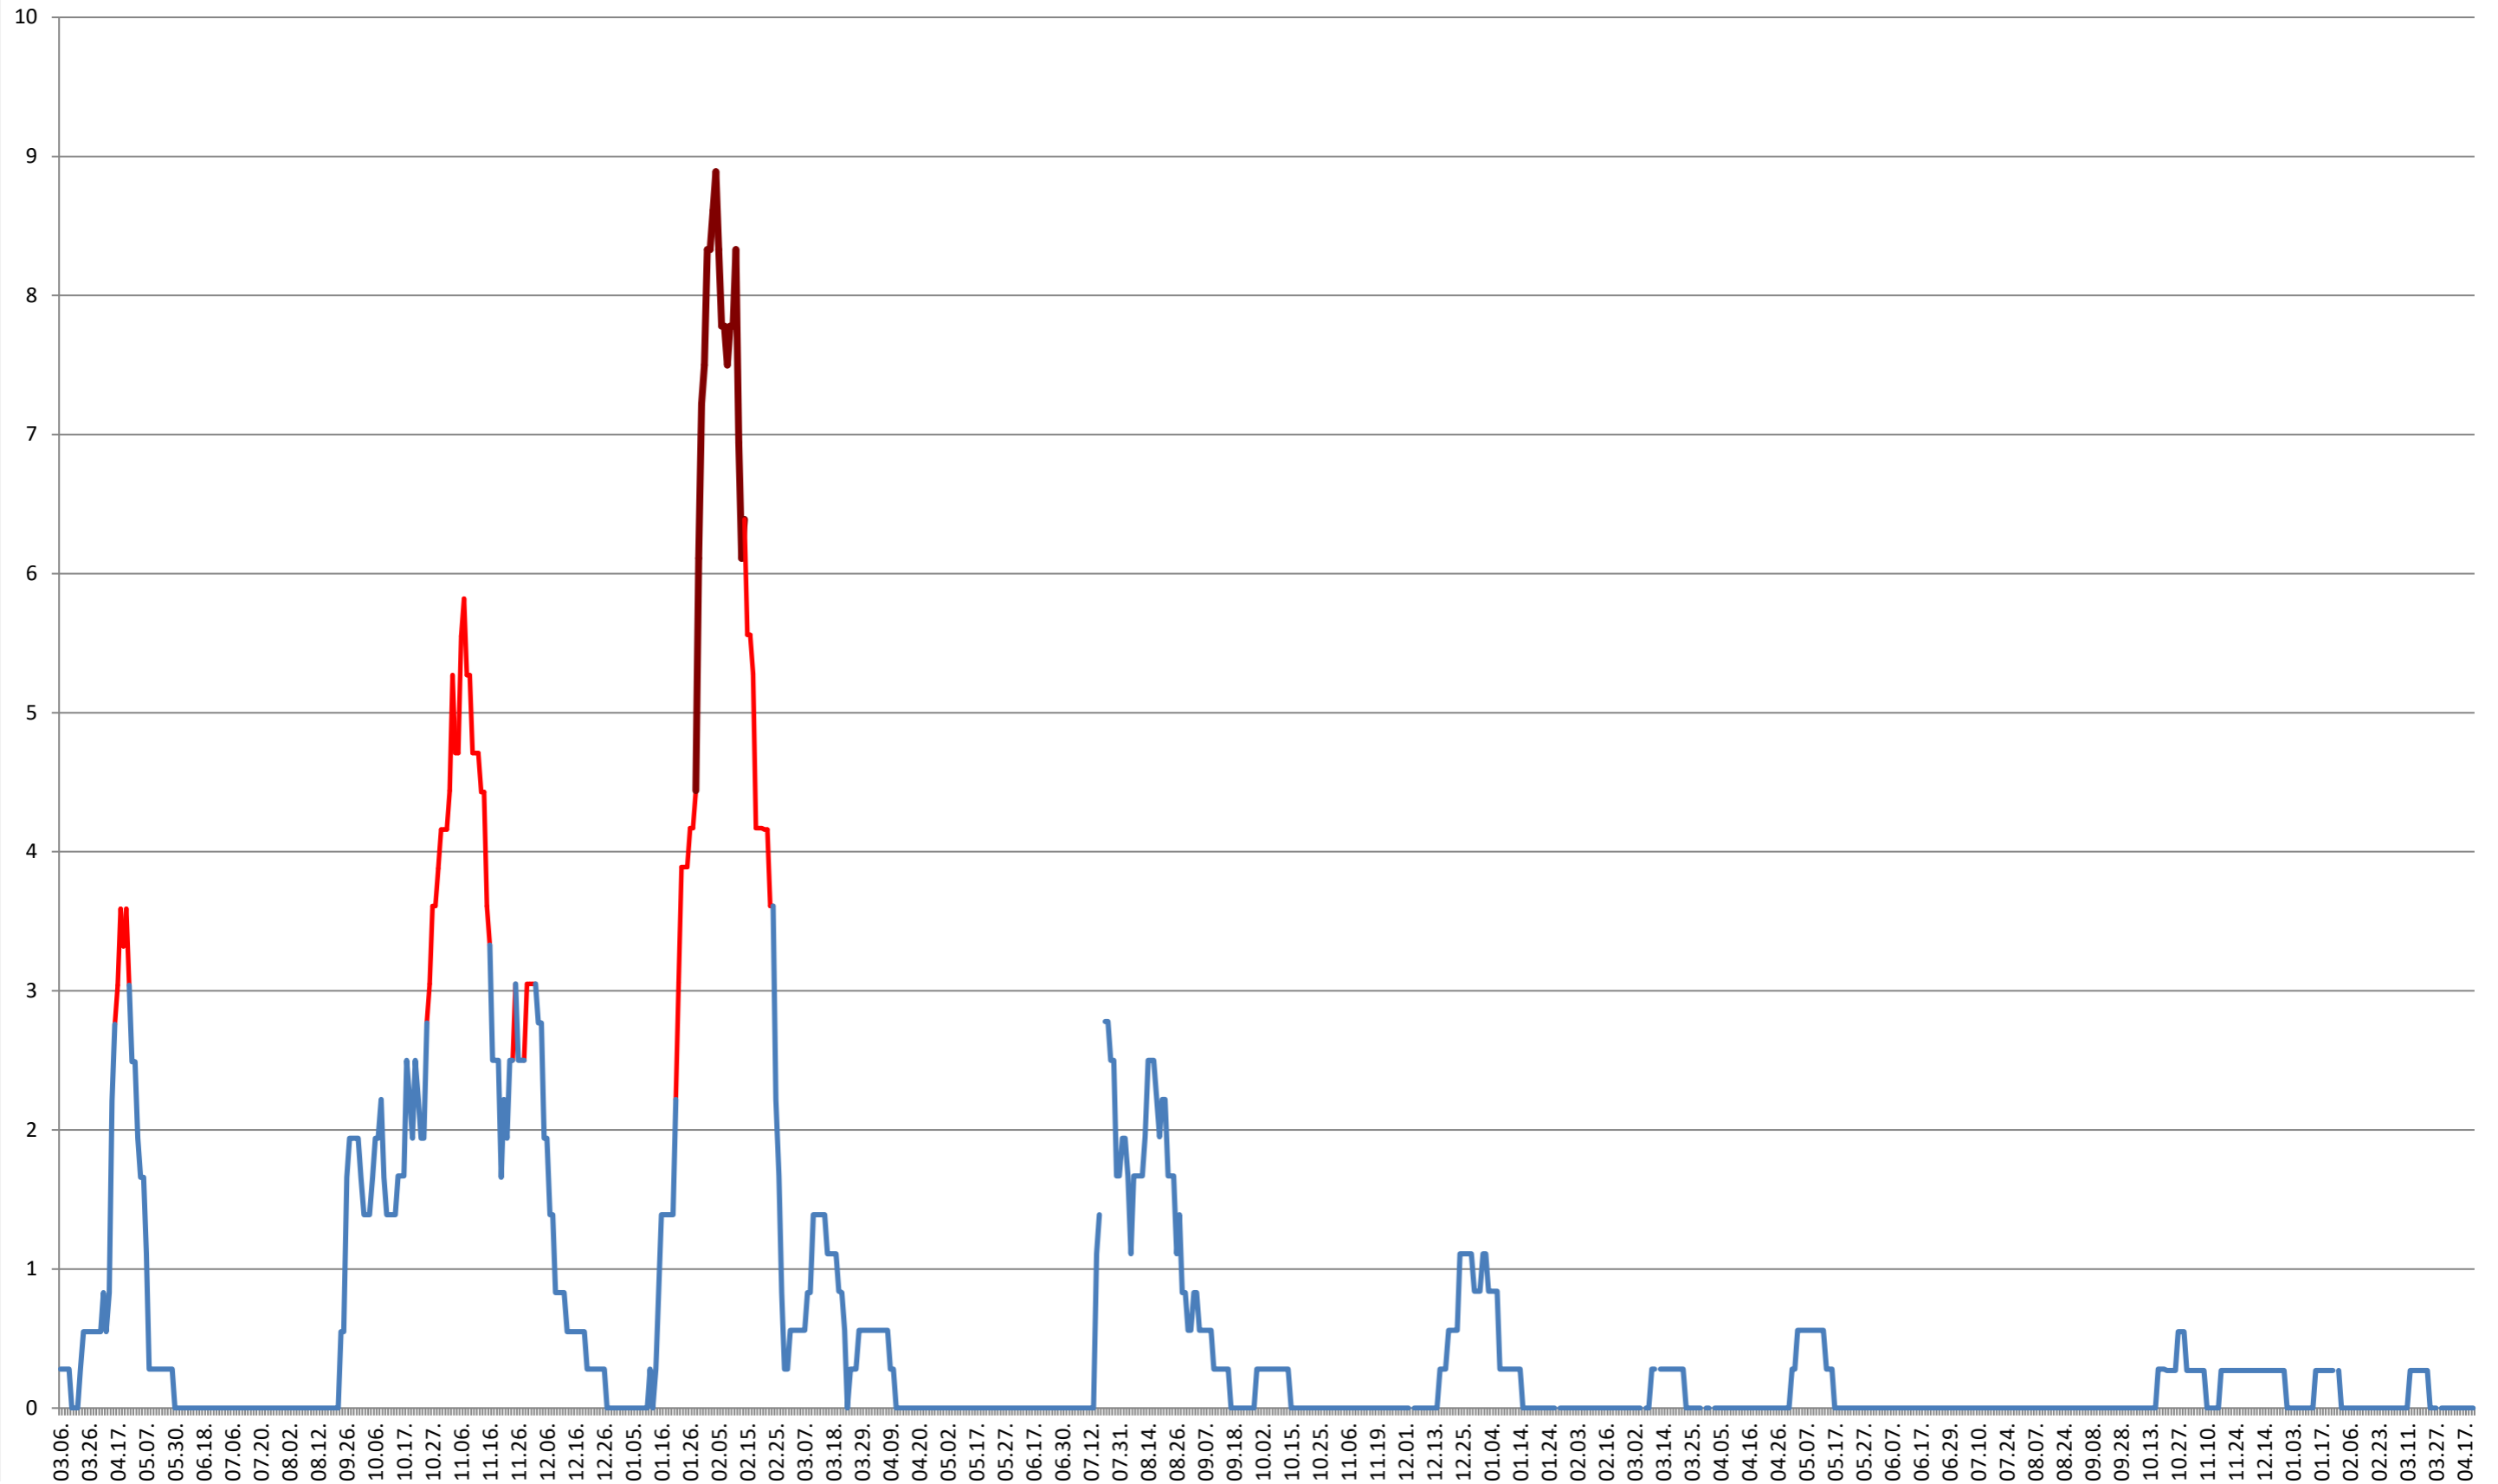

LELICENI - Evolutia incidentei cumulate pe 14 zile la % de locuitori
2021.03.07. - 2024.04.22.

LUETA - Evolutia incidentei cumulate pe 14 zile la ‰ de locuitori
2021.03.07. - 2024.04.22.

LUNCA DE JOS - Evolutia incidentei cumulate pe 14 zile la ‰ de locuitori
2021.03.07. - 2024.04.22.

MĂRTINIȘ - Evolutia incidentei cumulate pe 14 zile la ‰ de locuitori 2021.03.07. - 2024.04.22.

MEREȘTI - Evolutia incidentei cumulate pe 14 zile la % de locuitori
2021.03.07. - 2024.04.22.

MUNICIPIUL MIERCUREA-CIUC - Evolutia incidentei cumulate pe 14 zile la ‰ de locuitori
2021.03.07. - 2024.04.22.

MIHĂILENI - Evolutia incidentei cumulate pe 14 zile la ‰ de locuitori 2021.03.07. - 2024.04.22.

MUGENI - Evolutia incidentei cumulate pe 14 zile la % de locuitori 2021.03.07. - 2024.04.22.

OCLAND - Evolutia incidentei cumulate pe 14 zile la % de locuitori 2021.03.07. - 2024.04.22.