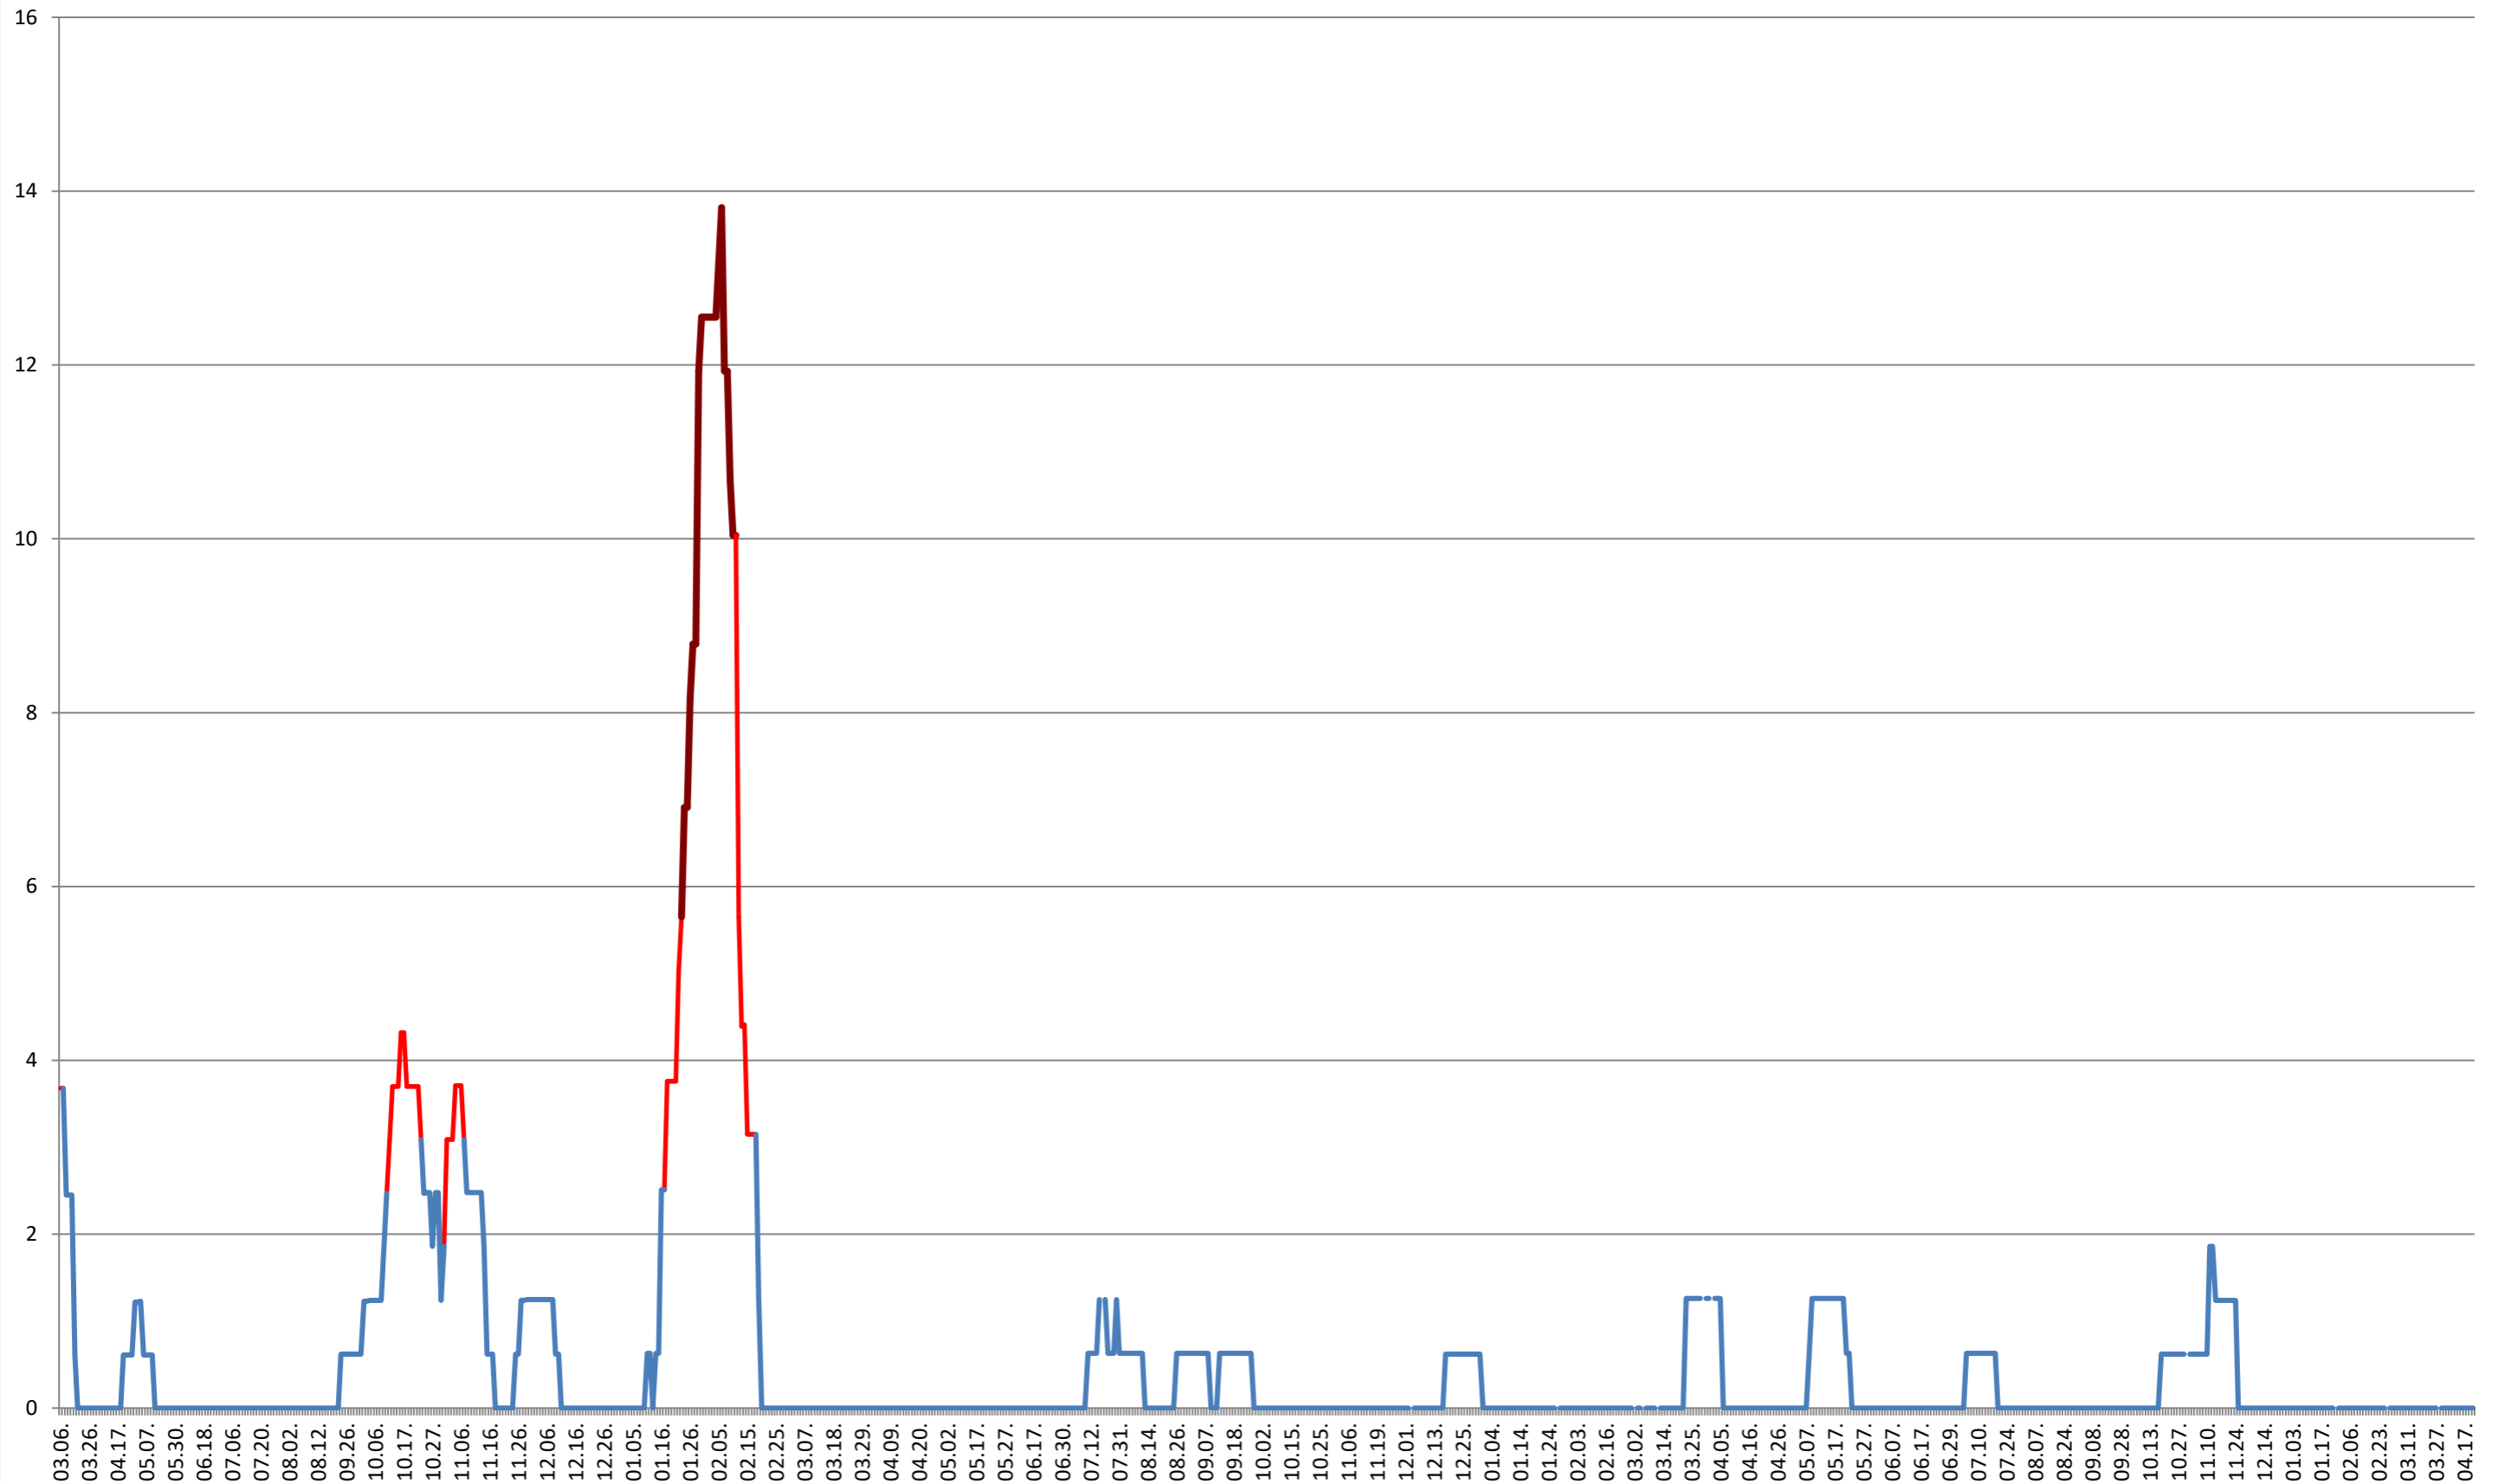

RACU - Evolutia incidentei cumulate pe 14 zile la ‰ de locuitori
2021.03.07. - 2024.04.22.