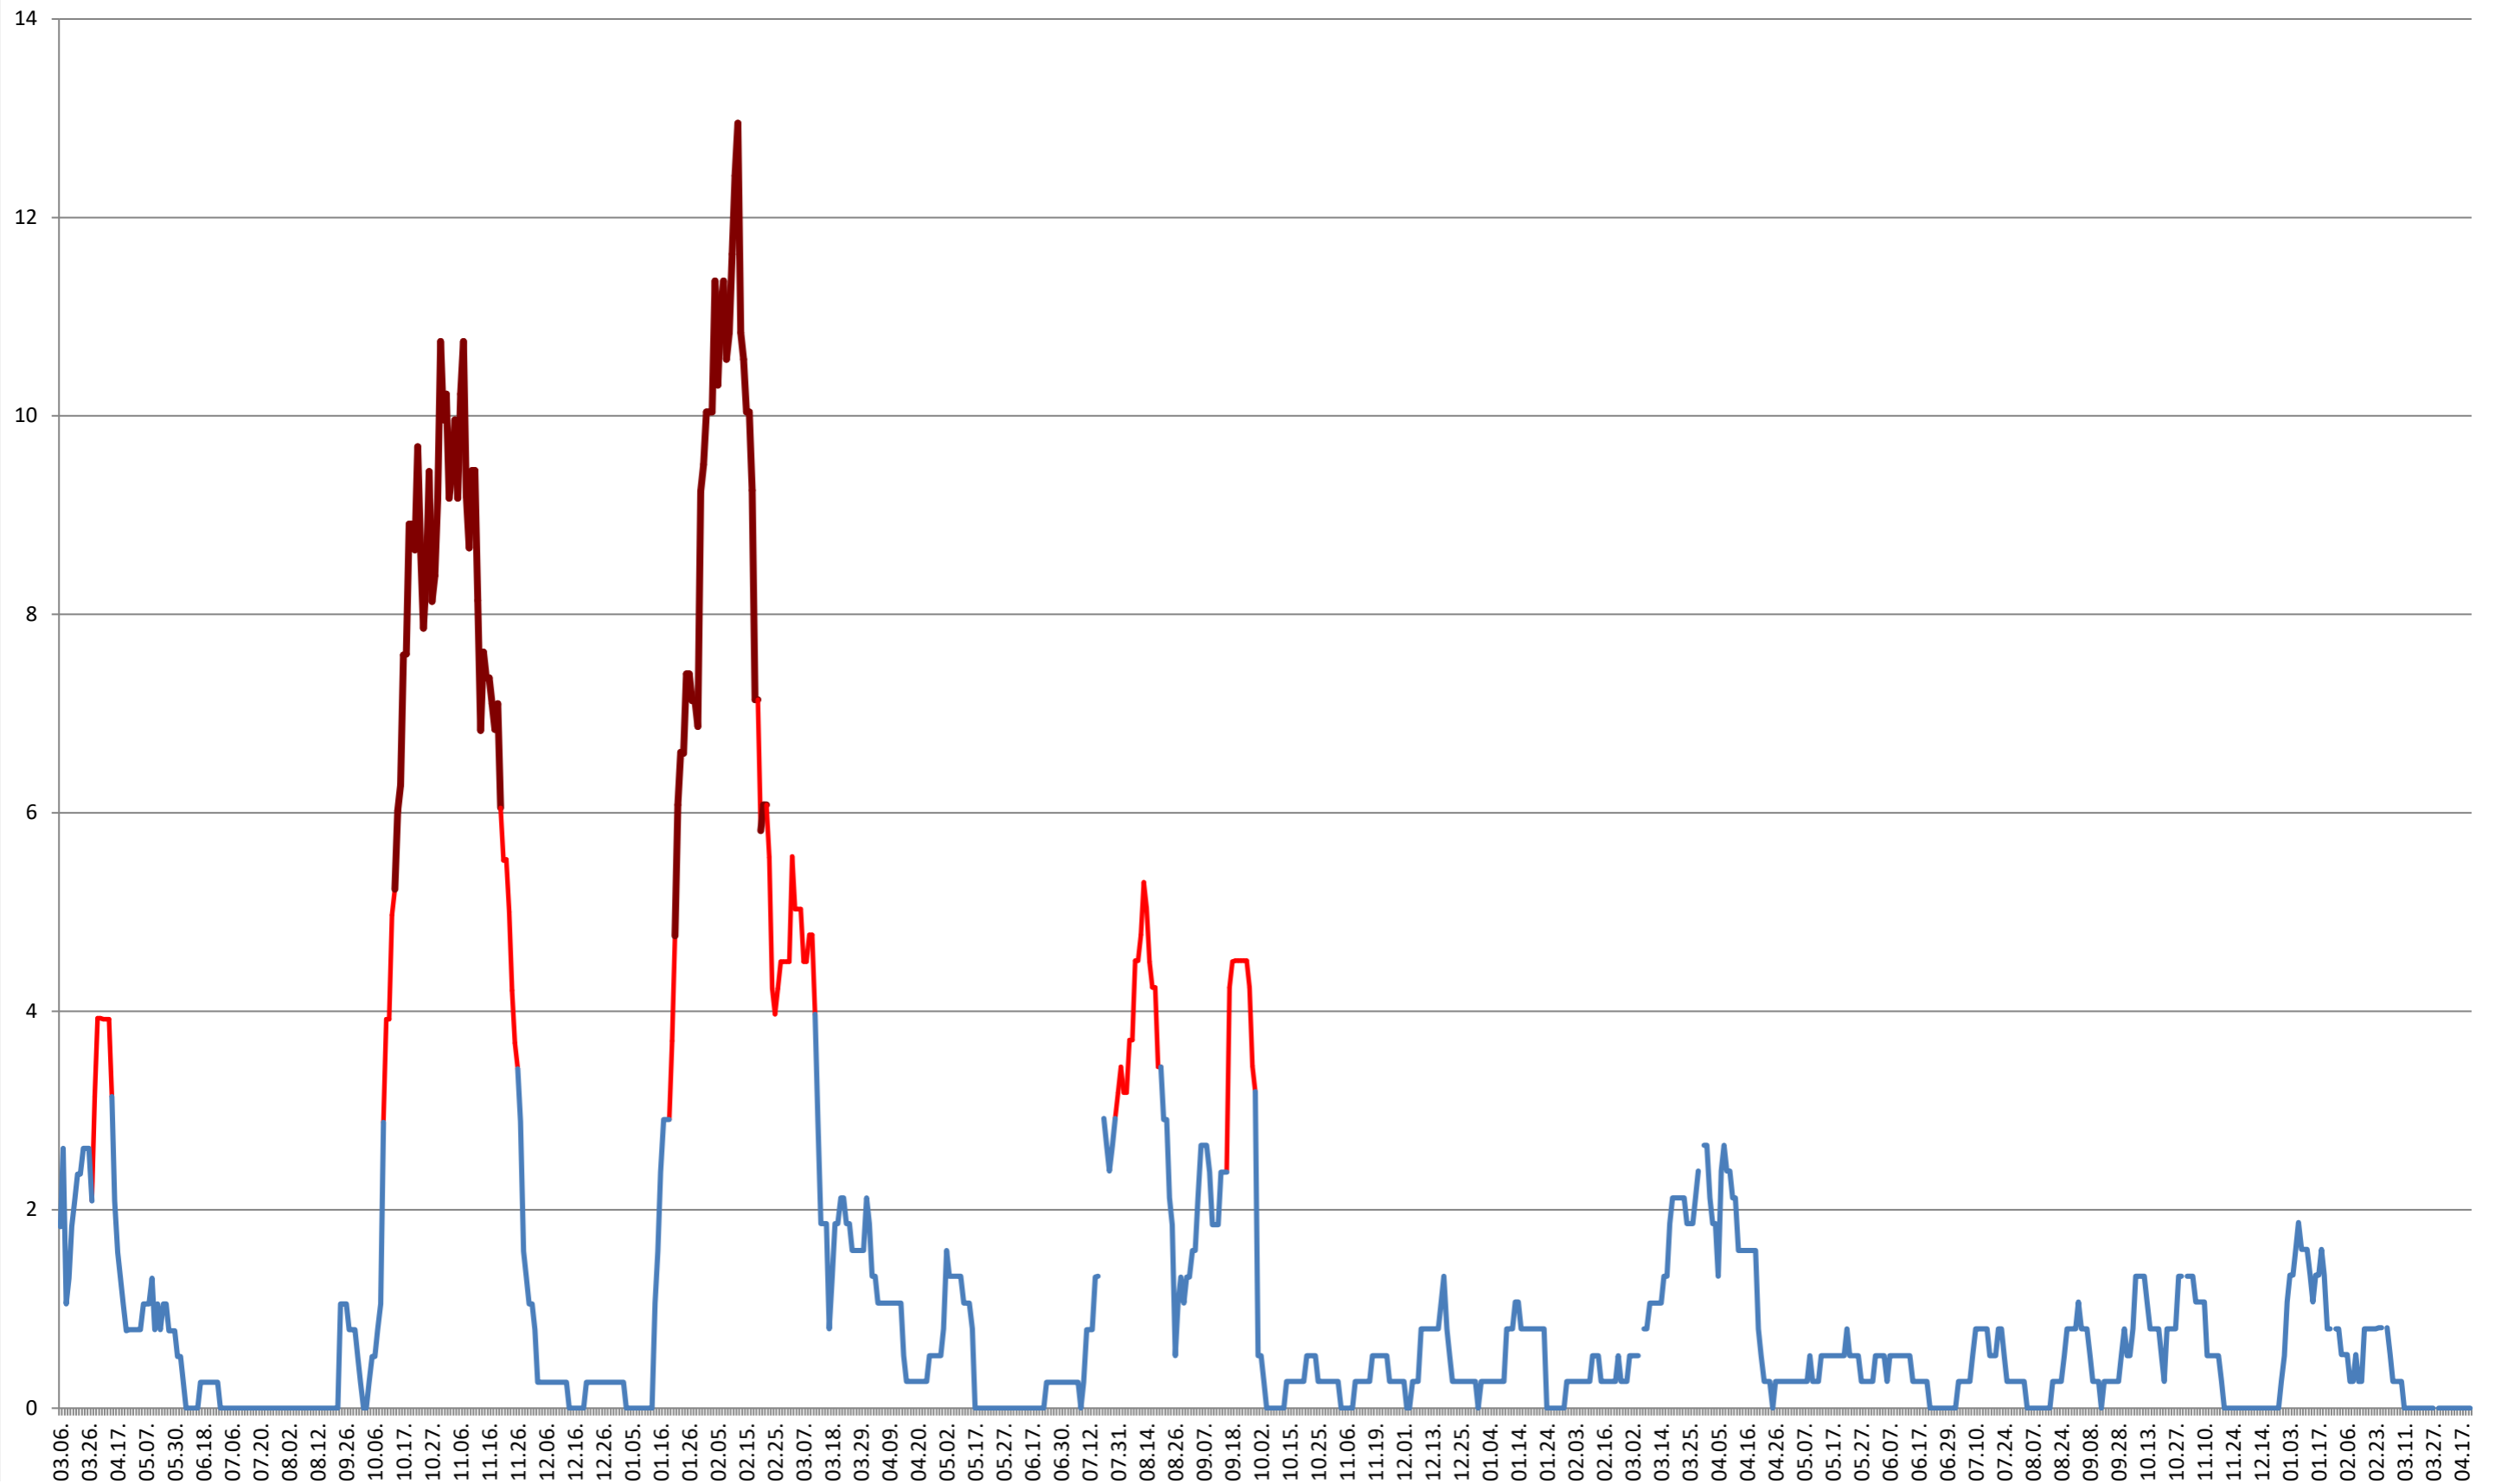

SÂNCRĂIENI - Evolutia incidentei cumulate pe 14 zile la ‰ de locuitori 2021.03.07. - 2024.04.22.

SÂNDOMIC - Evolutia incidentei cumulate pe 14 zile la % de locuitori 2021.03.07. - 2024.04.22.

SÂNMARTIN - Evolutia incidentei cumulate pe 14 zile la ‰ de locuitori 2021.03.07. - 2024.04.22.

SÂNSIMION - Evolutia incidentei cumulate pe 14 zile la % de locuitori
2021.03.07. - 2024.04.22.

SÂNTIMBRU - Evolutia incidentei cumulate pe 14 zile la ‰ de locuitori
2021.03.07. - 2024.04.22.

SĂRMAȘ - Evolutia incidentei cumulate pe 14 zile la % de locuitori 2021.03.07. - 2024.04.22.