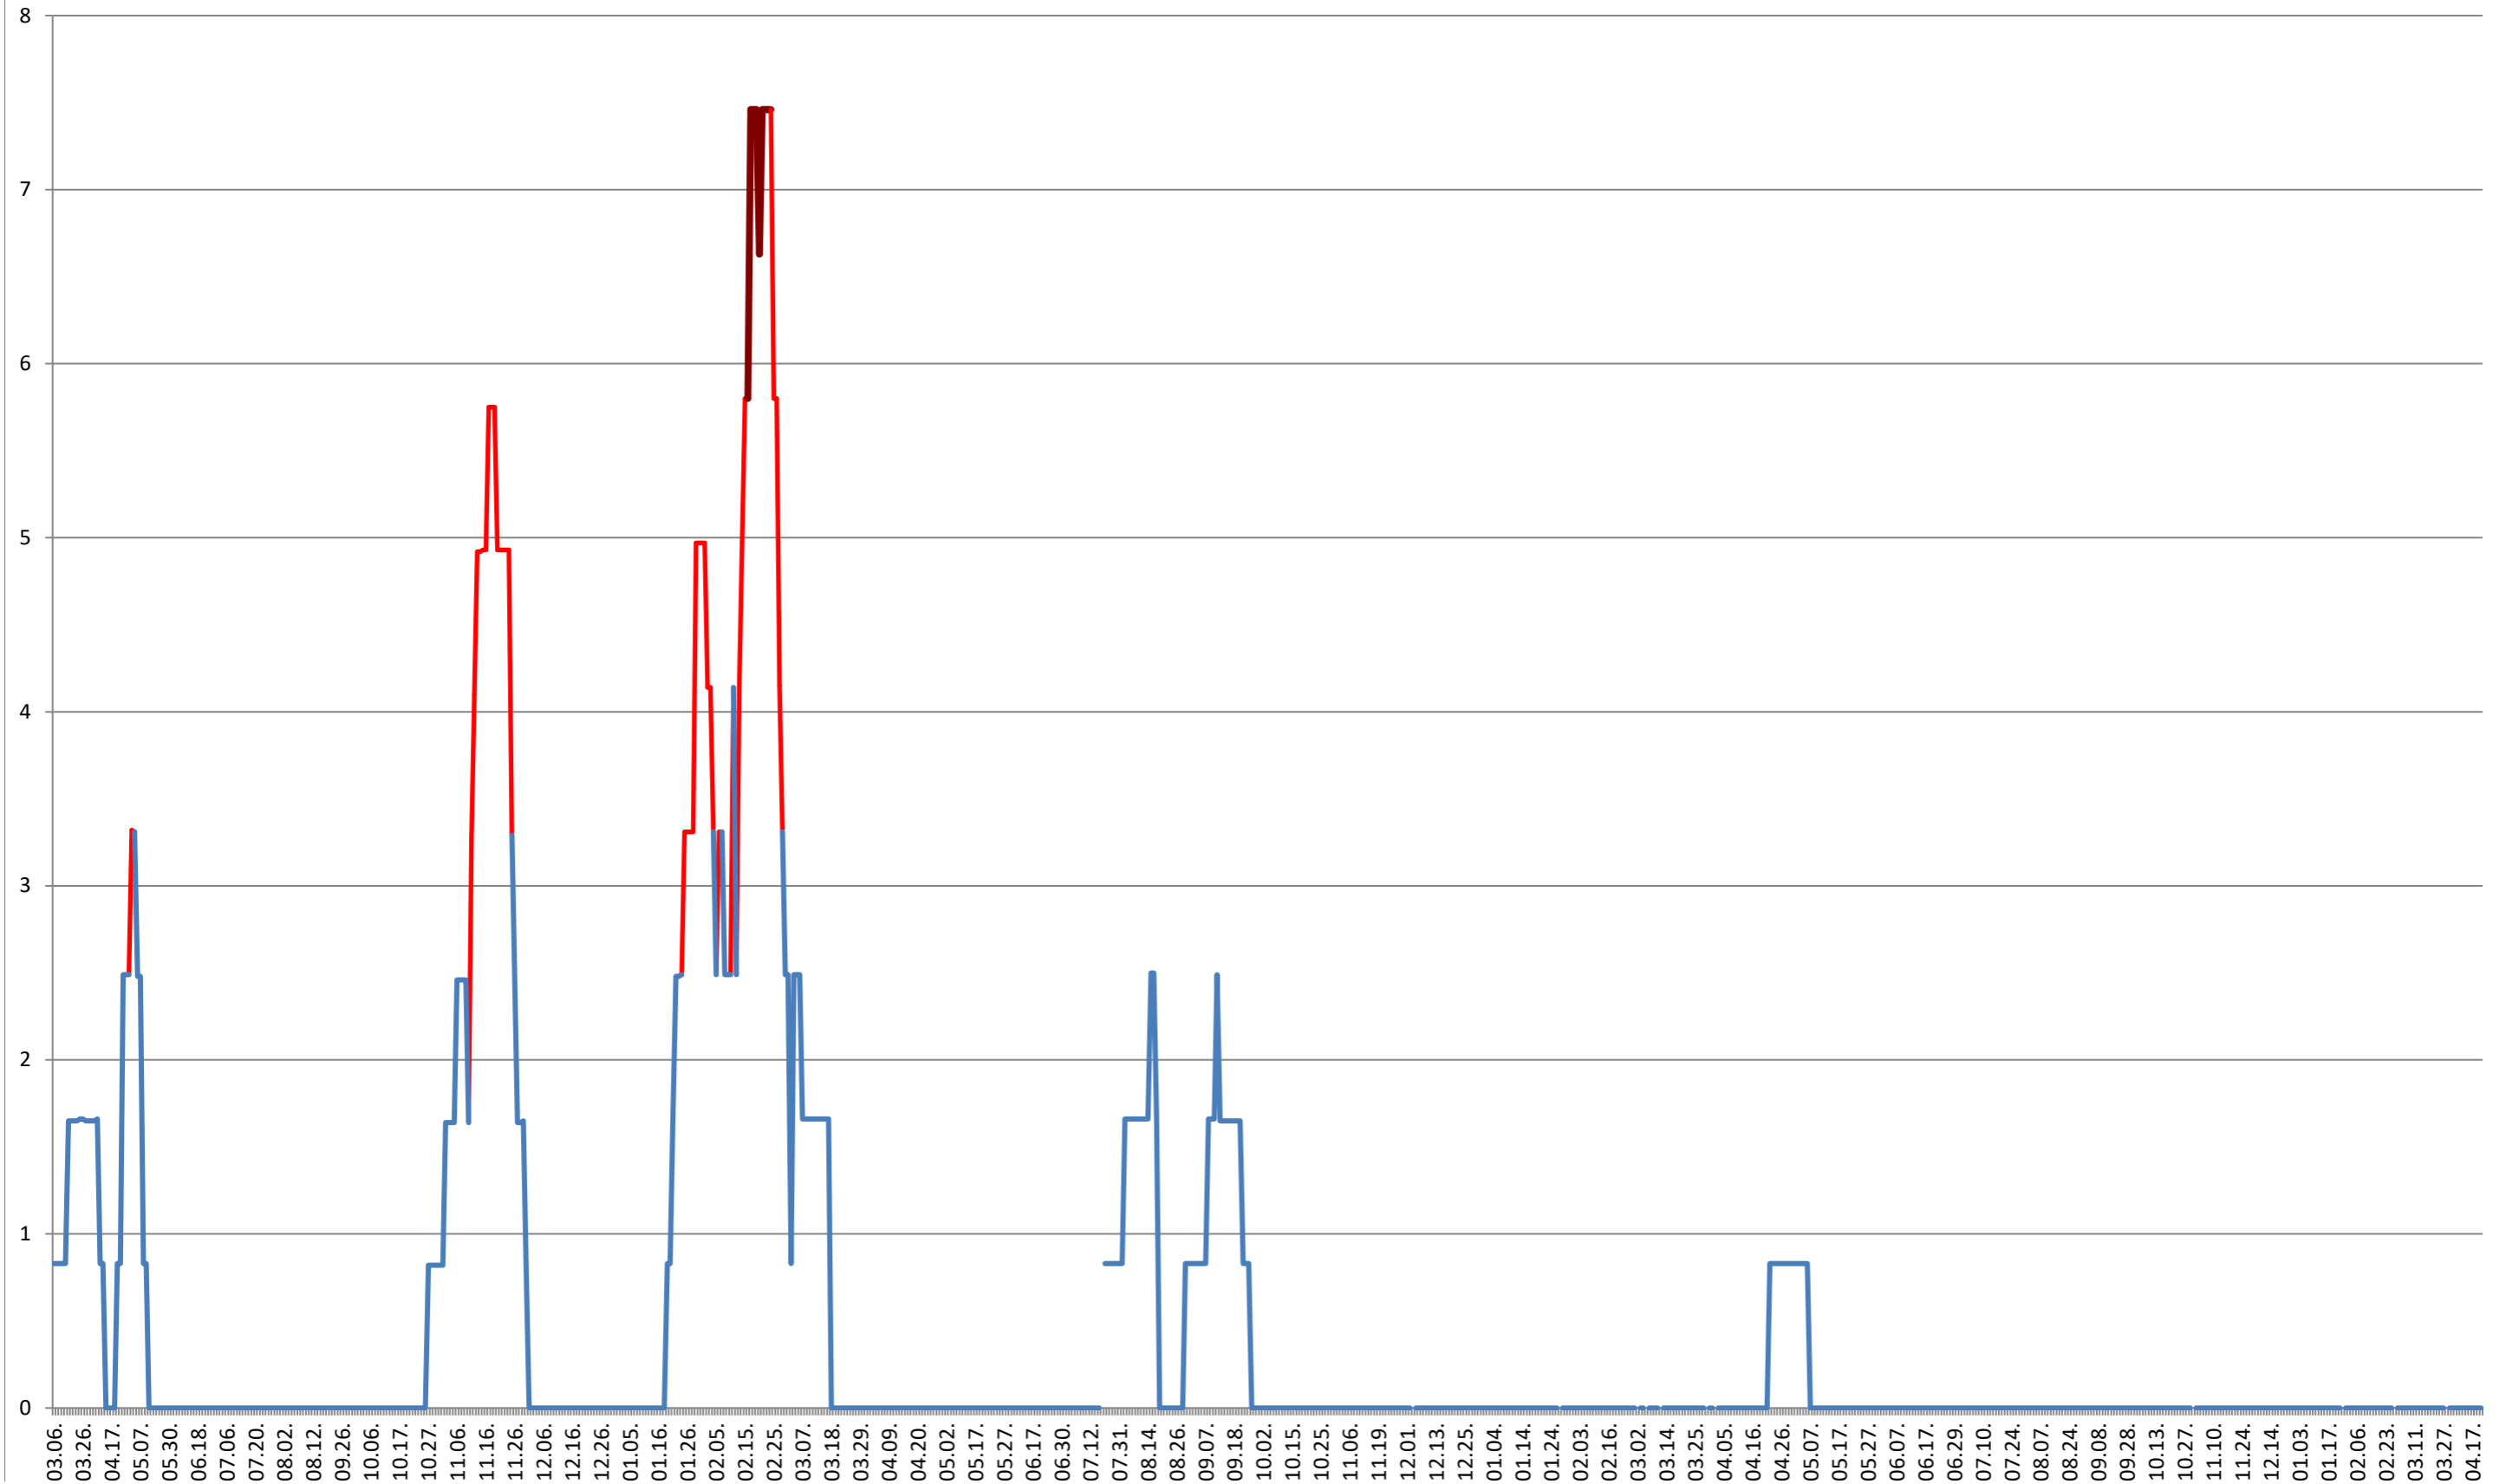

SĂCEL - Evolutia incidentei cumulate pe 14 zile la ‰ de locuitori
2021.03.07. - 2024.04.22.