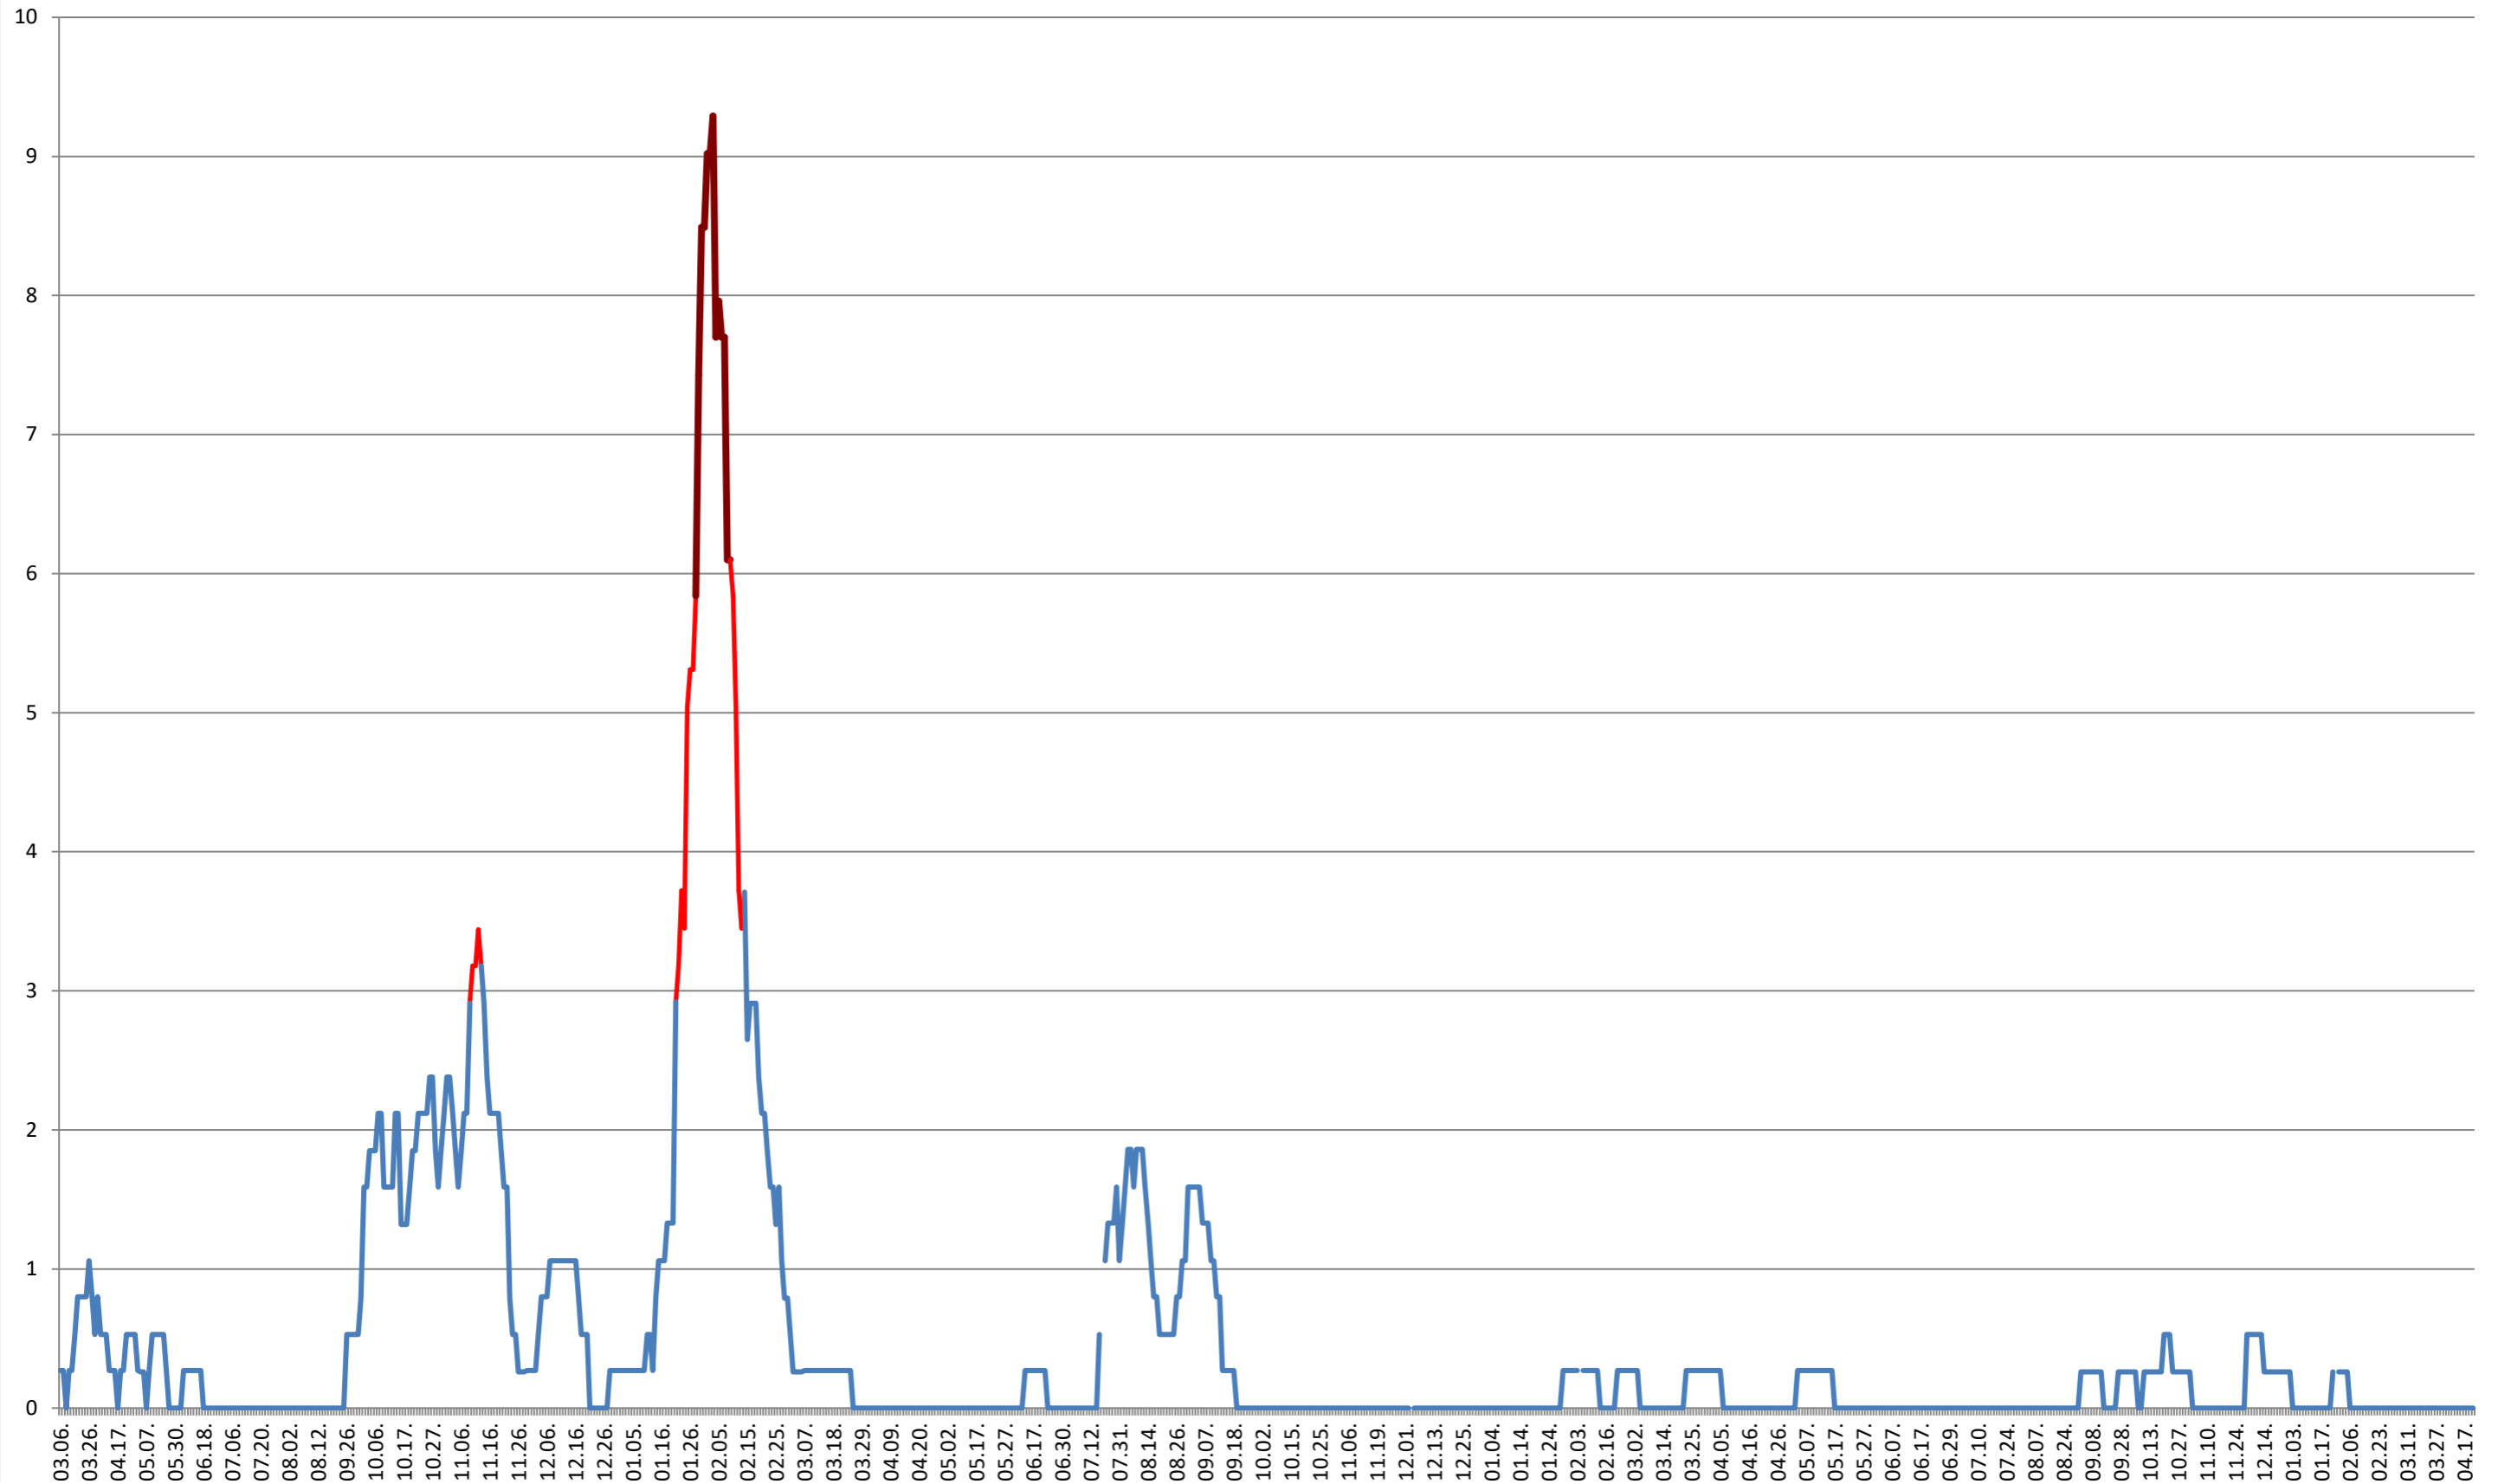

ORAȘ BĂLAN - Evolutia incidentei cumulate pe 14 zile la ‰ de locuitori
2021.03.07. - 2024.04.22.

BILBOR - Evolutia incidentei cumulate pe 14 zile la % de locuitori
2021.03.07. - 2024.04.22.

ORAȘ BORSEC - Evolutia incidentei cumulate pe 14 zile la ‰ de locuitori
2021.03.07. - 2024.04.22.

ORAȘ CRISTURU SECUIESC - Evolutia incidentei cumulate pe 14 zile la ‰ de locuitori
2021.03.07. - 2024.04.22.

DĂNEȘTI - Evolutia incidentei cumulate pe 14 zile la % de locuitori 2021.03.07. - 2024.04.22.

DÂRJIU - Evolutia incidentei cumulate pe 14 zile la ‰ de locuitori
2021.03.07. - 2024.04.22.

DEALU - Evolutia incidentei cumulate pe 14 zile la % de locuitori
2021.03.07. - 2024.04.22.

DITRĂU - Evolutia incidentei cumulate pe 14 zile la ‰ de locuitori
2021.03.07. - 2024.04.22.

FELICENI - Evolutia incidentei cumulate pe 14 zile la % de locuitori
2021.03.07. - 2024.04.22.

FRUMOASA - Evolutia incidentei cumulate pe 14 zile la % de locuitori
2021.03.07. - 2024.04.22.

GĂLĂUȚAȘ - Evolutia incidentei cumulate pe 14 zile la ‰ de locuitori 2021.03.07. - 2024.04.22.