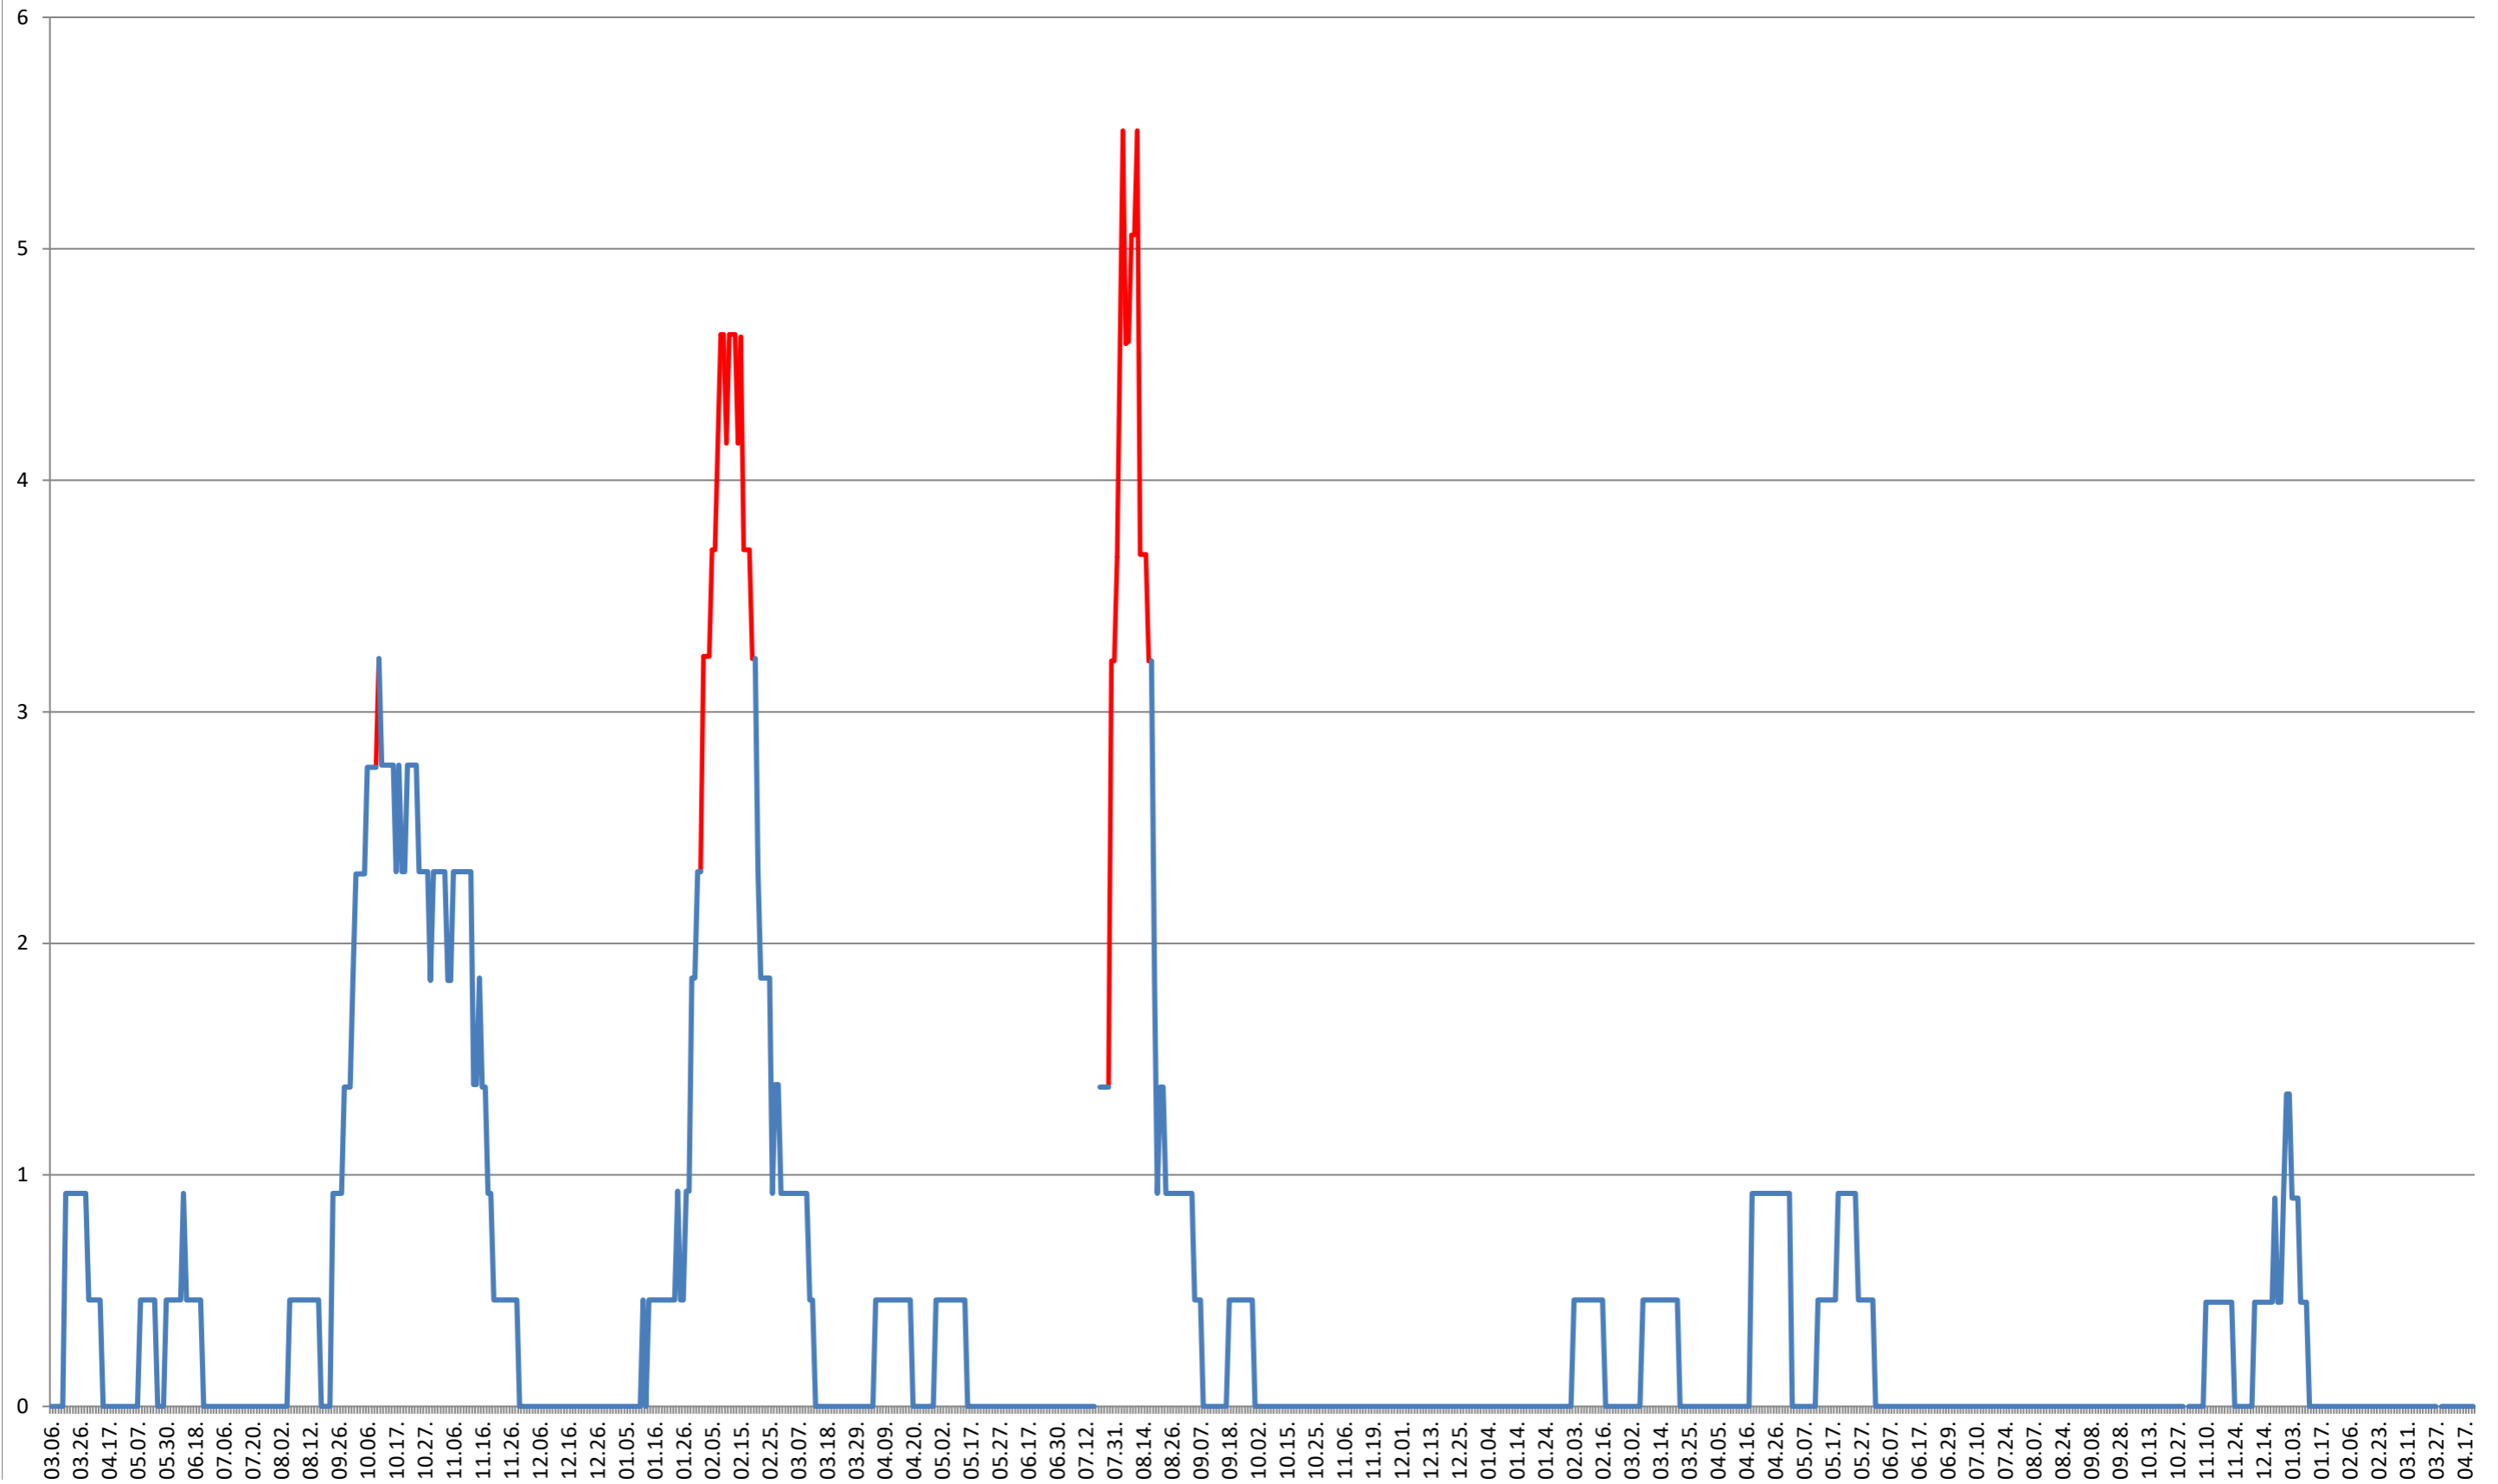

TUȘNAD - Evolutia incidentei cumulate pe 14 zile la % de locuitori
2021.03.07. - 2024.04.22.