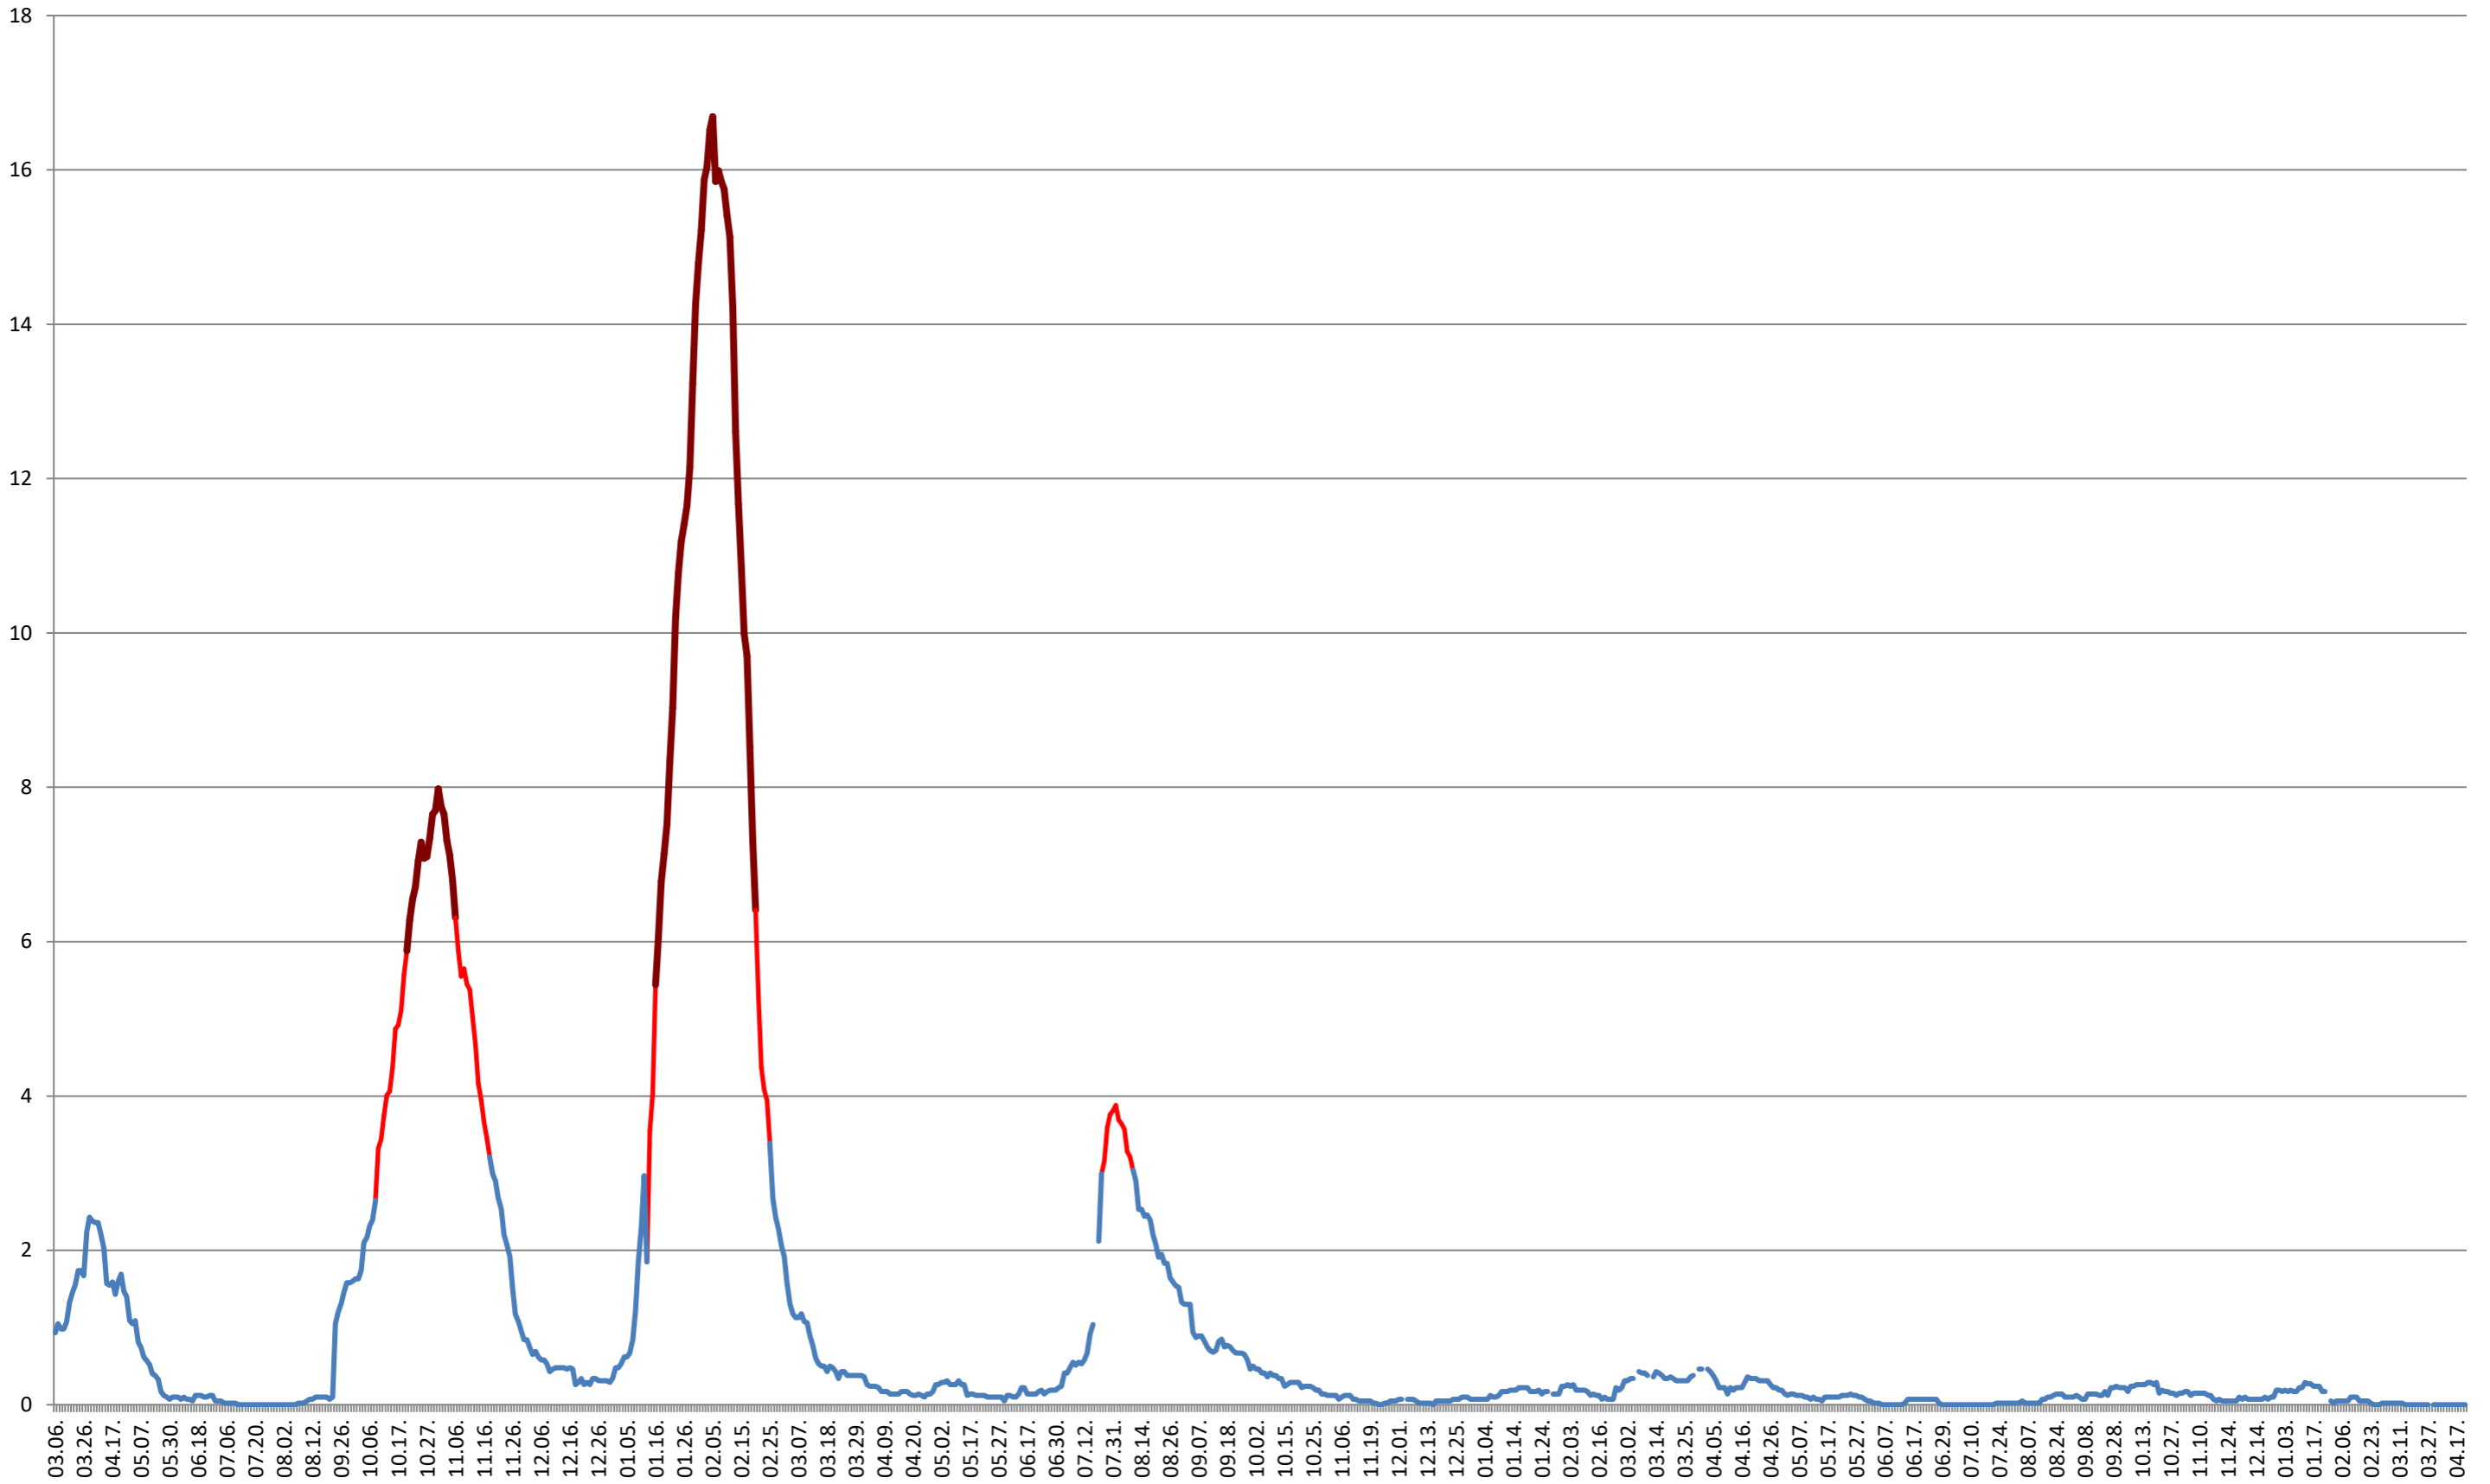

MUNICIPIUL MIERCUREA-CIUC - Evolutia incidentei cumulate pe 14 zile la ‰ de locuitori
2021.03.07. - 2024.04.22.