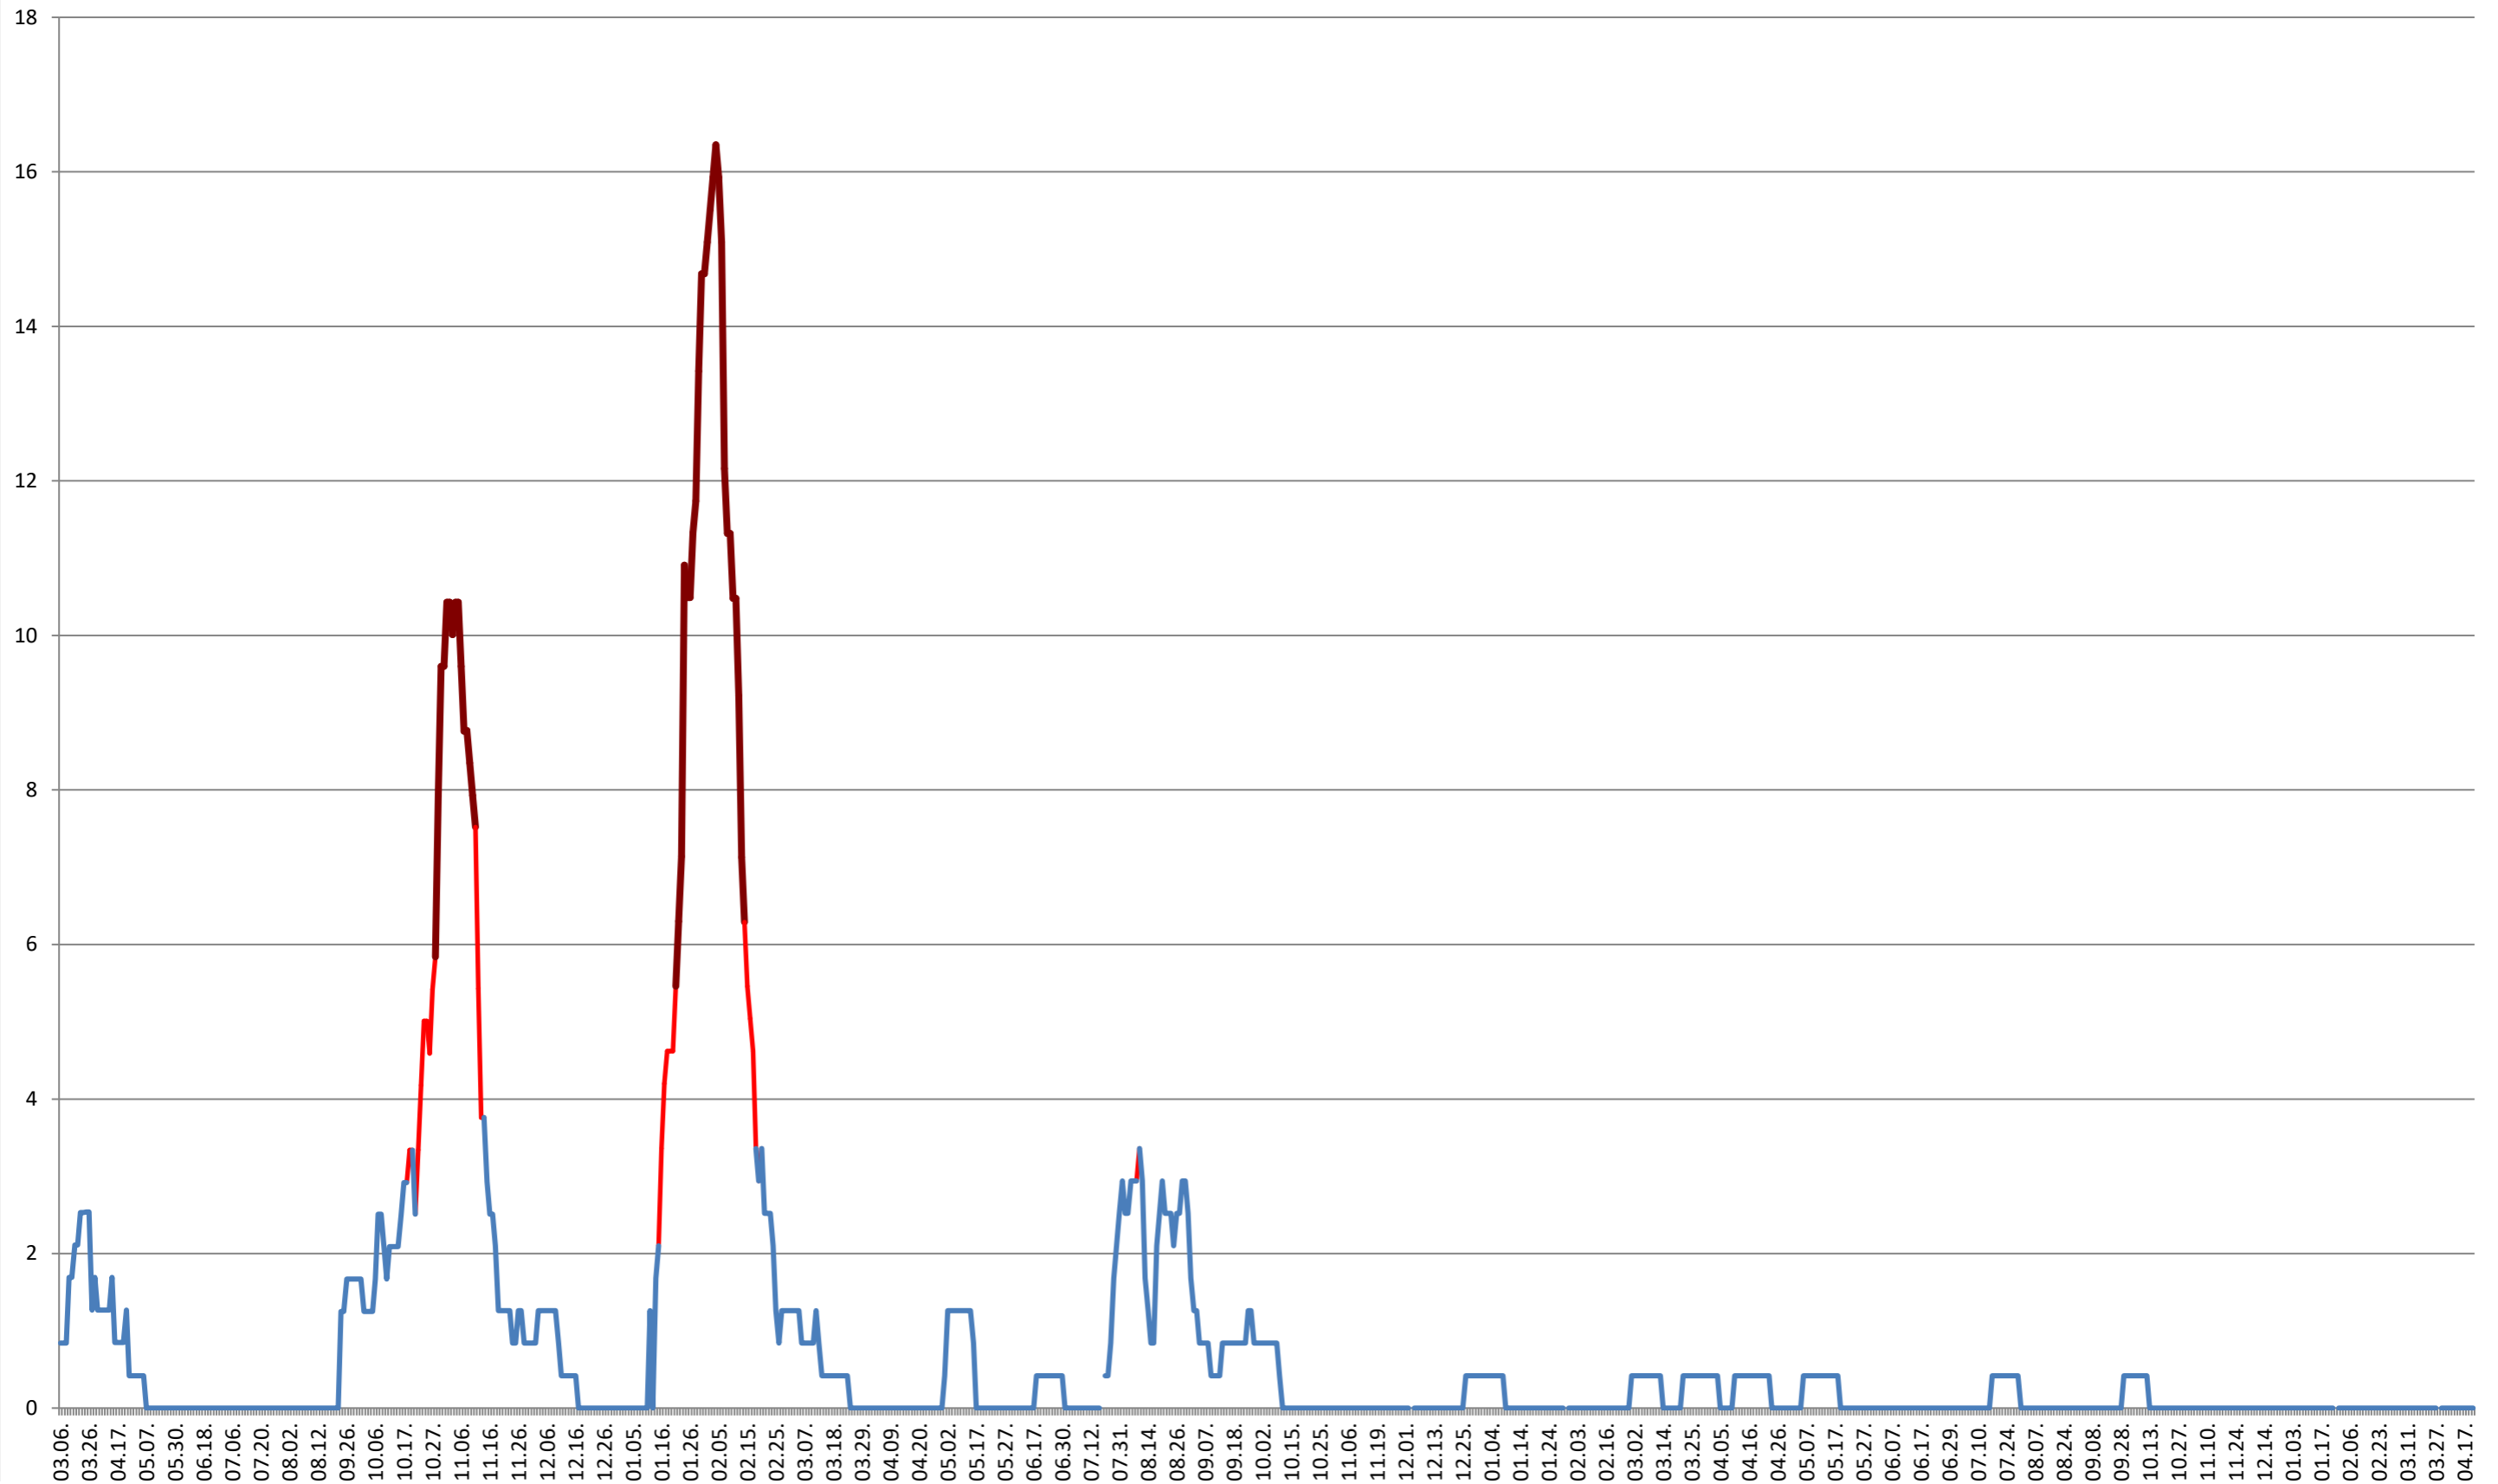

ORAȘ CRISTURU SECUIESC - Evolutia incidentei cumulate pe 14 zile la ‰ de locuitori
2021.03.07. - 2024.04.22.

DĂNEȘTI - Evolutia incidentei cumulate pe 14 zile la % de locuitori 2021.03.07. - 2024.04.22.

FELICENI - Evolutia incidentei cumulate pe 14 zile la % de locuitori
2021.03.07. - 2024.04.22.

FRUMOASA - Evolutia incidentei cumulate pe 14 zile la % de locuitori
2021.03.07. - 2024.04.22.

GĂLĂUȚAȘ - Evolutia incidentei cumulate pe 14 zile la ‰ de locuitori 2021.03.07. - 2024.04.22.

MUNICIPIUL GHEORGHENI - Evolutia incidentei cumulate pe 14 zile la ‰ de locuitori
2021.03.07. - 2024.04.22.

JOSENI - Evolutia incidentei cumulate pe 14 zile la % de locuitori
2021.03.07. - 2024.04.22.

LĂZAREA - Evolutia incidentei cumulate pe 14 zile la ‰ de locuitori
2021.03.07. - 2024.04.22.

LELICENI - Evolutia incidentei cumulate pe 14 zile la % de locuitori
2021.03.07. - 2024.04.22.

LUETA - Evolutia incidentei cumulate pe 14 zile la ‰ de locuitori
2021.03.07. - 2024.04.22.

LUNCA DE JOS - Evolutia incidentei cumulate pe 14 zile la ‰ de locuitori
2021.03.07. - 2024.04.22.