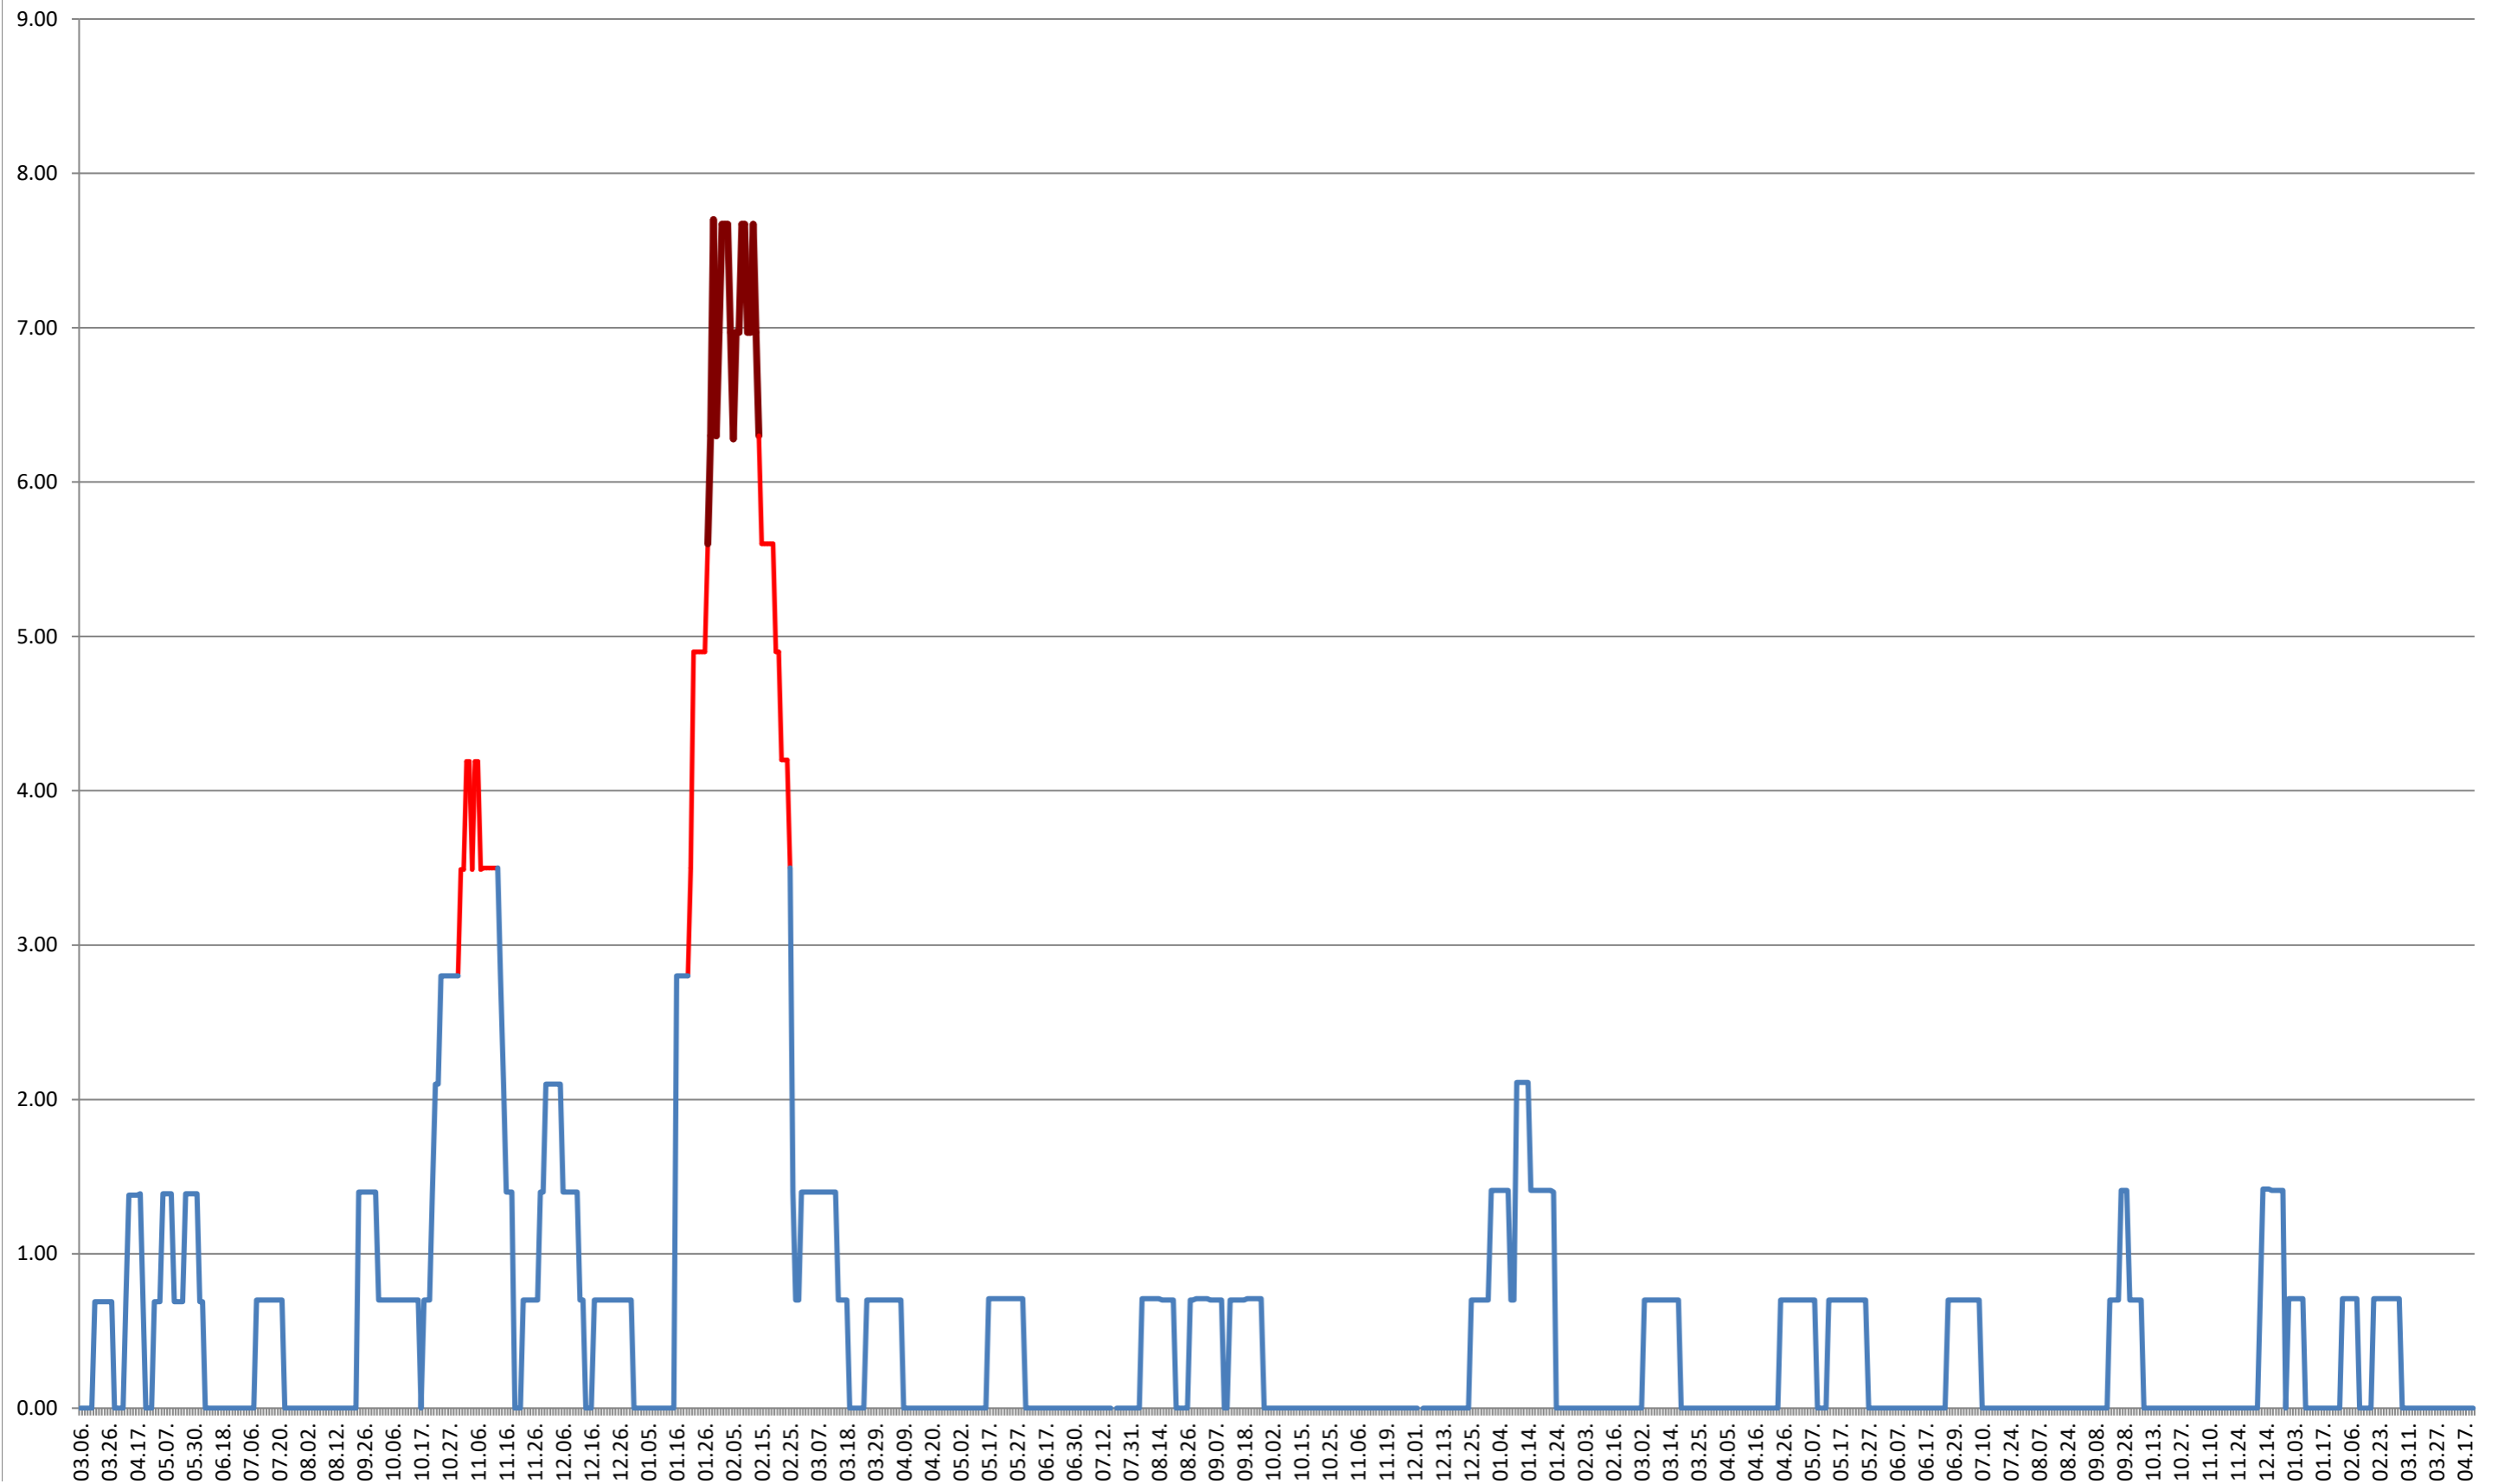

ORAȘ BĂLAN - Evolutia incidentei cumulate pe 14 zile la ‰ de locuitori
2021.03.07. - 2024.04.22.

BILBOR - Evolutia incidentei cumulate pe 14 zile la % de locuitori
2021.03.07. - 2024.04.22.

ORAȘ BORSEC - Evolutia incidentei cumulate pe 14 zile la ‰ de locuitori
2021.03.07. - 2024.04.22.

BRĂDEȘTI - Evolutia incidentei cumulate pe 14 zile la ‰ de locuitori
2021.03.07. - 2024.04.22.

CĂPÂLNIȚA - Evolutia incidentei cumulate pe 14 zile la ‰ de locuitori
2021.03.07. - 2024.04.22.

CÂRȚA - Evolutia incidentei cumulate pe 14 zile la ‰ de locuitori 2021.03.07. - 2024.04.22.

CICEU - Evolutia incidentei cumulate pe 14 zile la ‰ de locuitori
2021.03.07. - 2024.04.22.

CIUCSÂNGEORGIU - Evolutia incidentei cumulate pe 14 zile la ‰ de locuitori
2021.03.07. - 2024.04.22.

CIUMANI - Evolutia incidentei cumulate pe 14 zile la ‰ de locuitori
2021.03.07. - 2024.04.22.

CORBU - Evolutia incidentei cumulate pe 14 zile la % de locuitori
2021.03.07. - 2024.04.22.

CORUND - Evolutia incidentei cumulate pe 14 zile la % de locuitori
2021.03.07. - 2024.04.22.

COZMENI - Evolutia incidentei cumulate pe 14 zile la ‰ de locuitori
2021.03.07. - 2024.04.22.