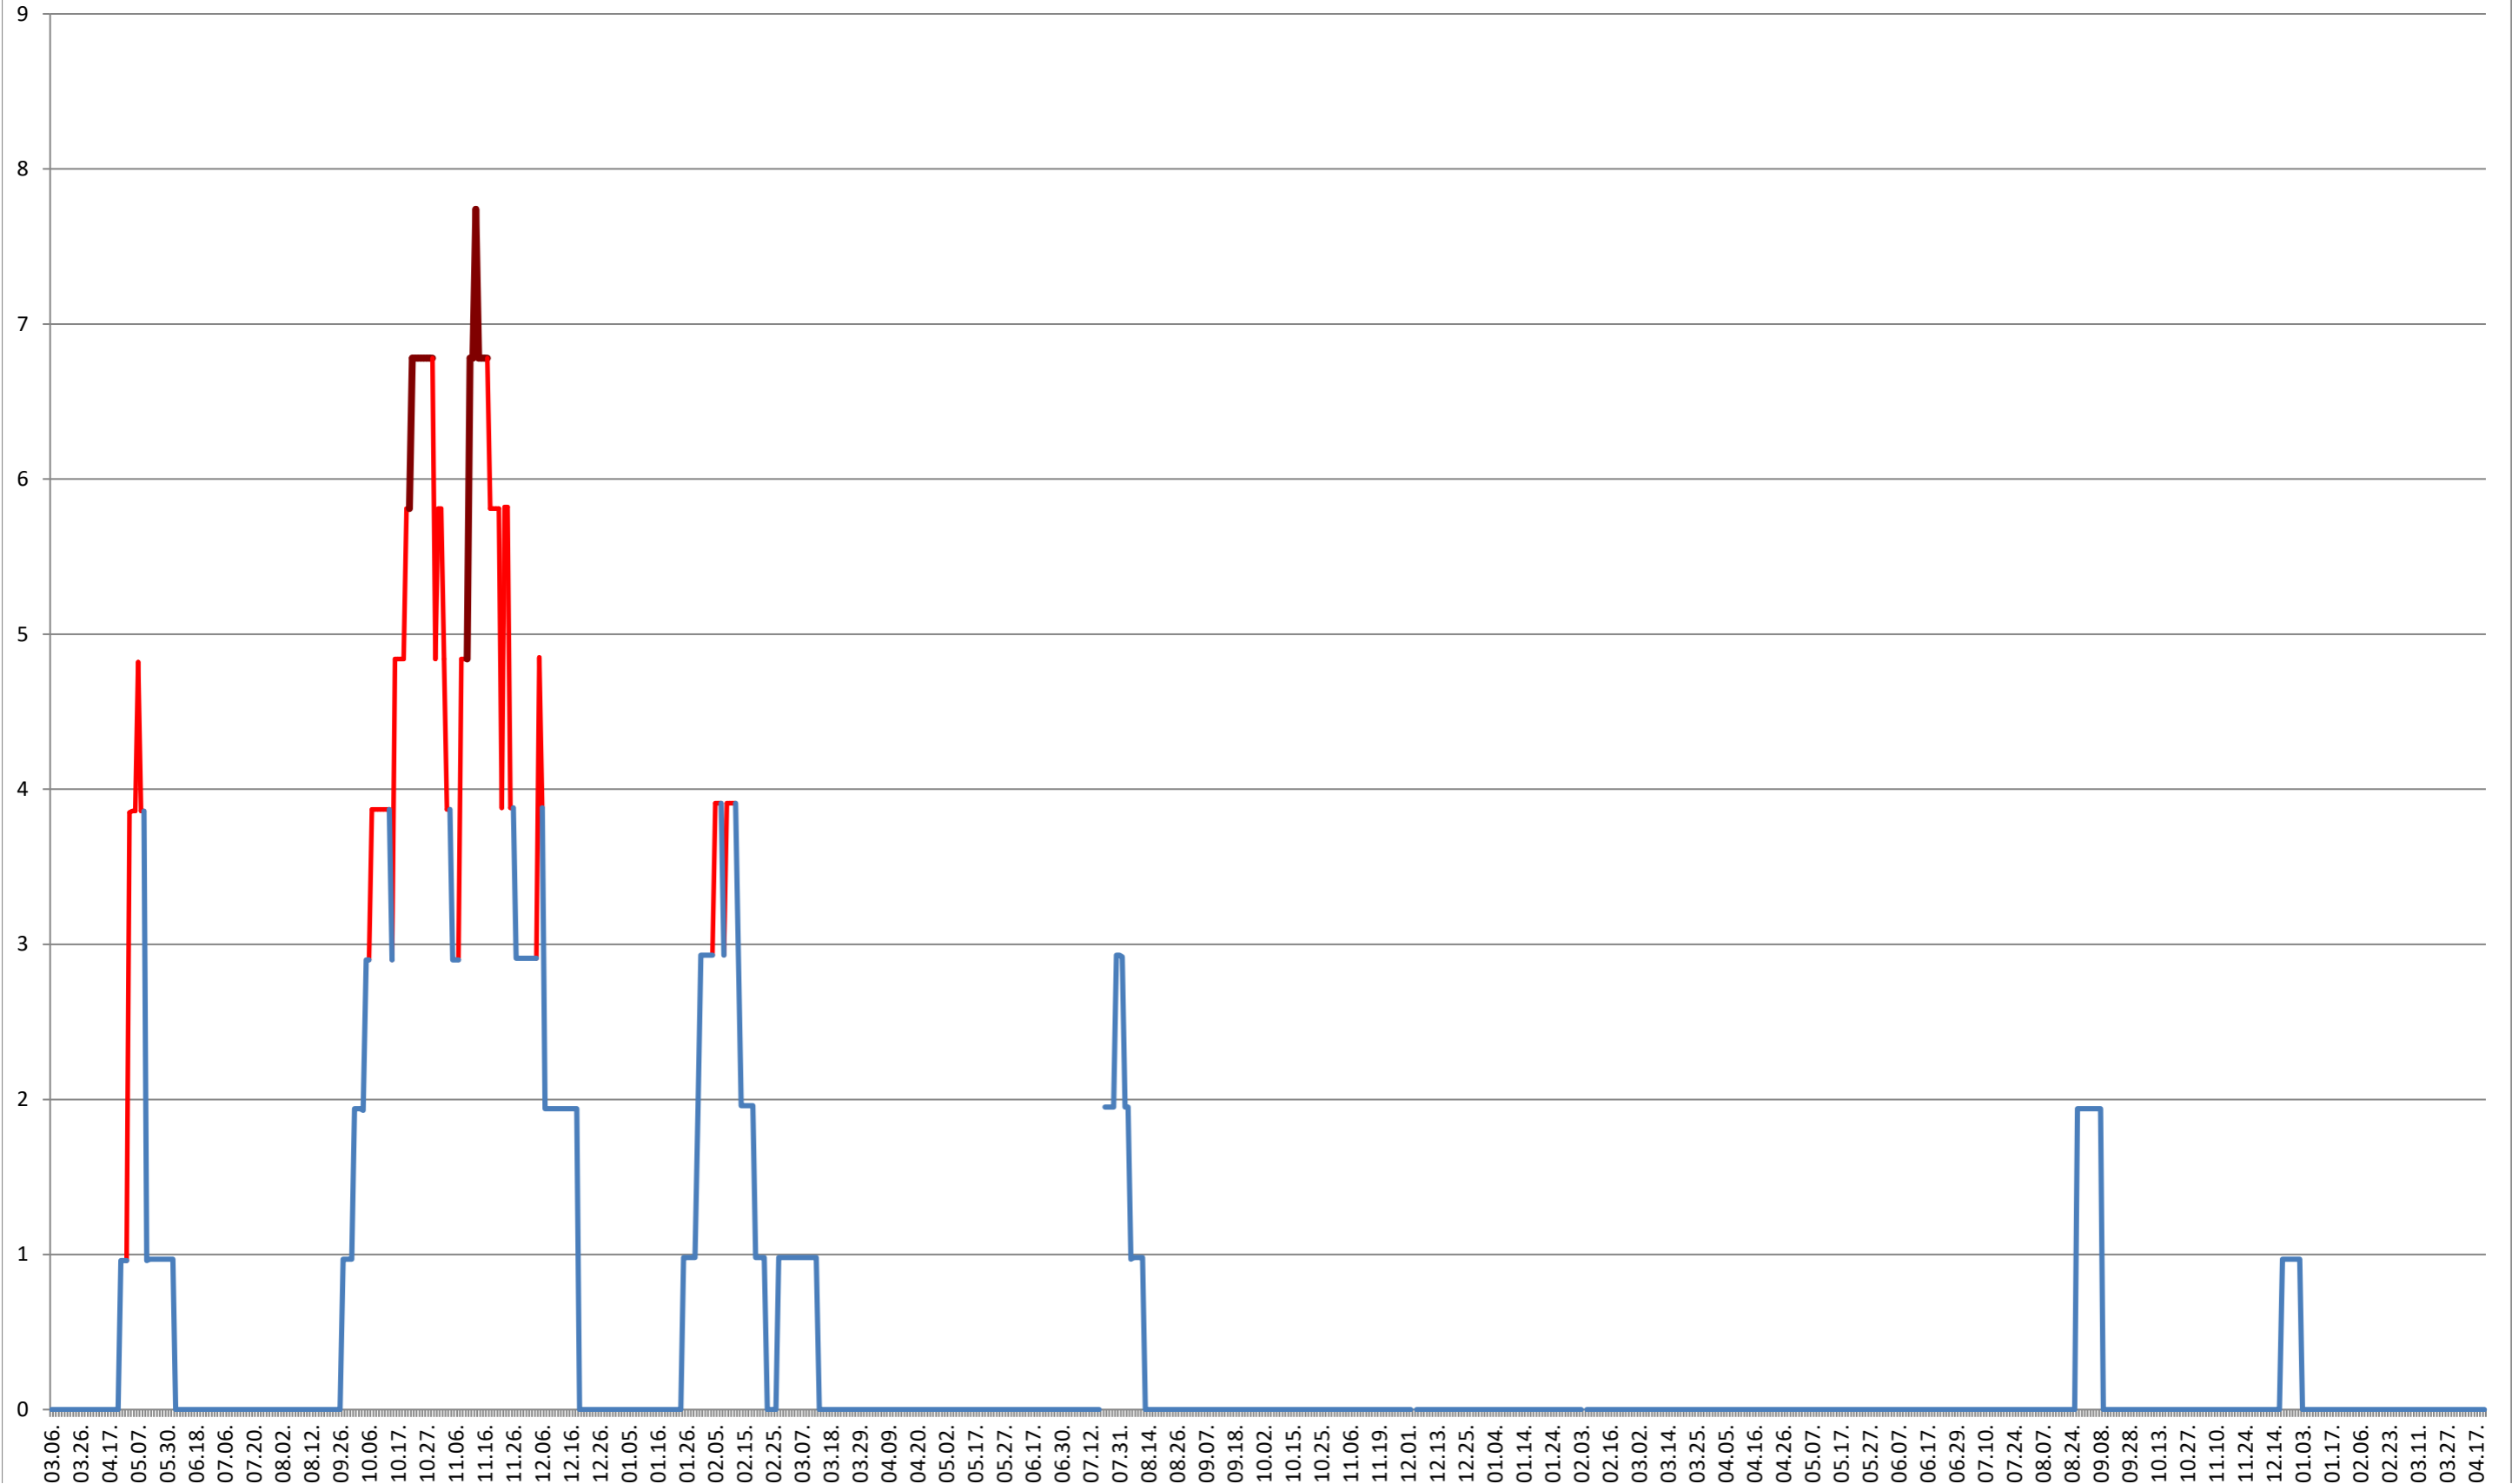

DÂRJIU - Evolutia incidentei cumulate pe 14 zile la ‰ de locuitori
2021.03.07. - 2024.04.22.