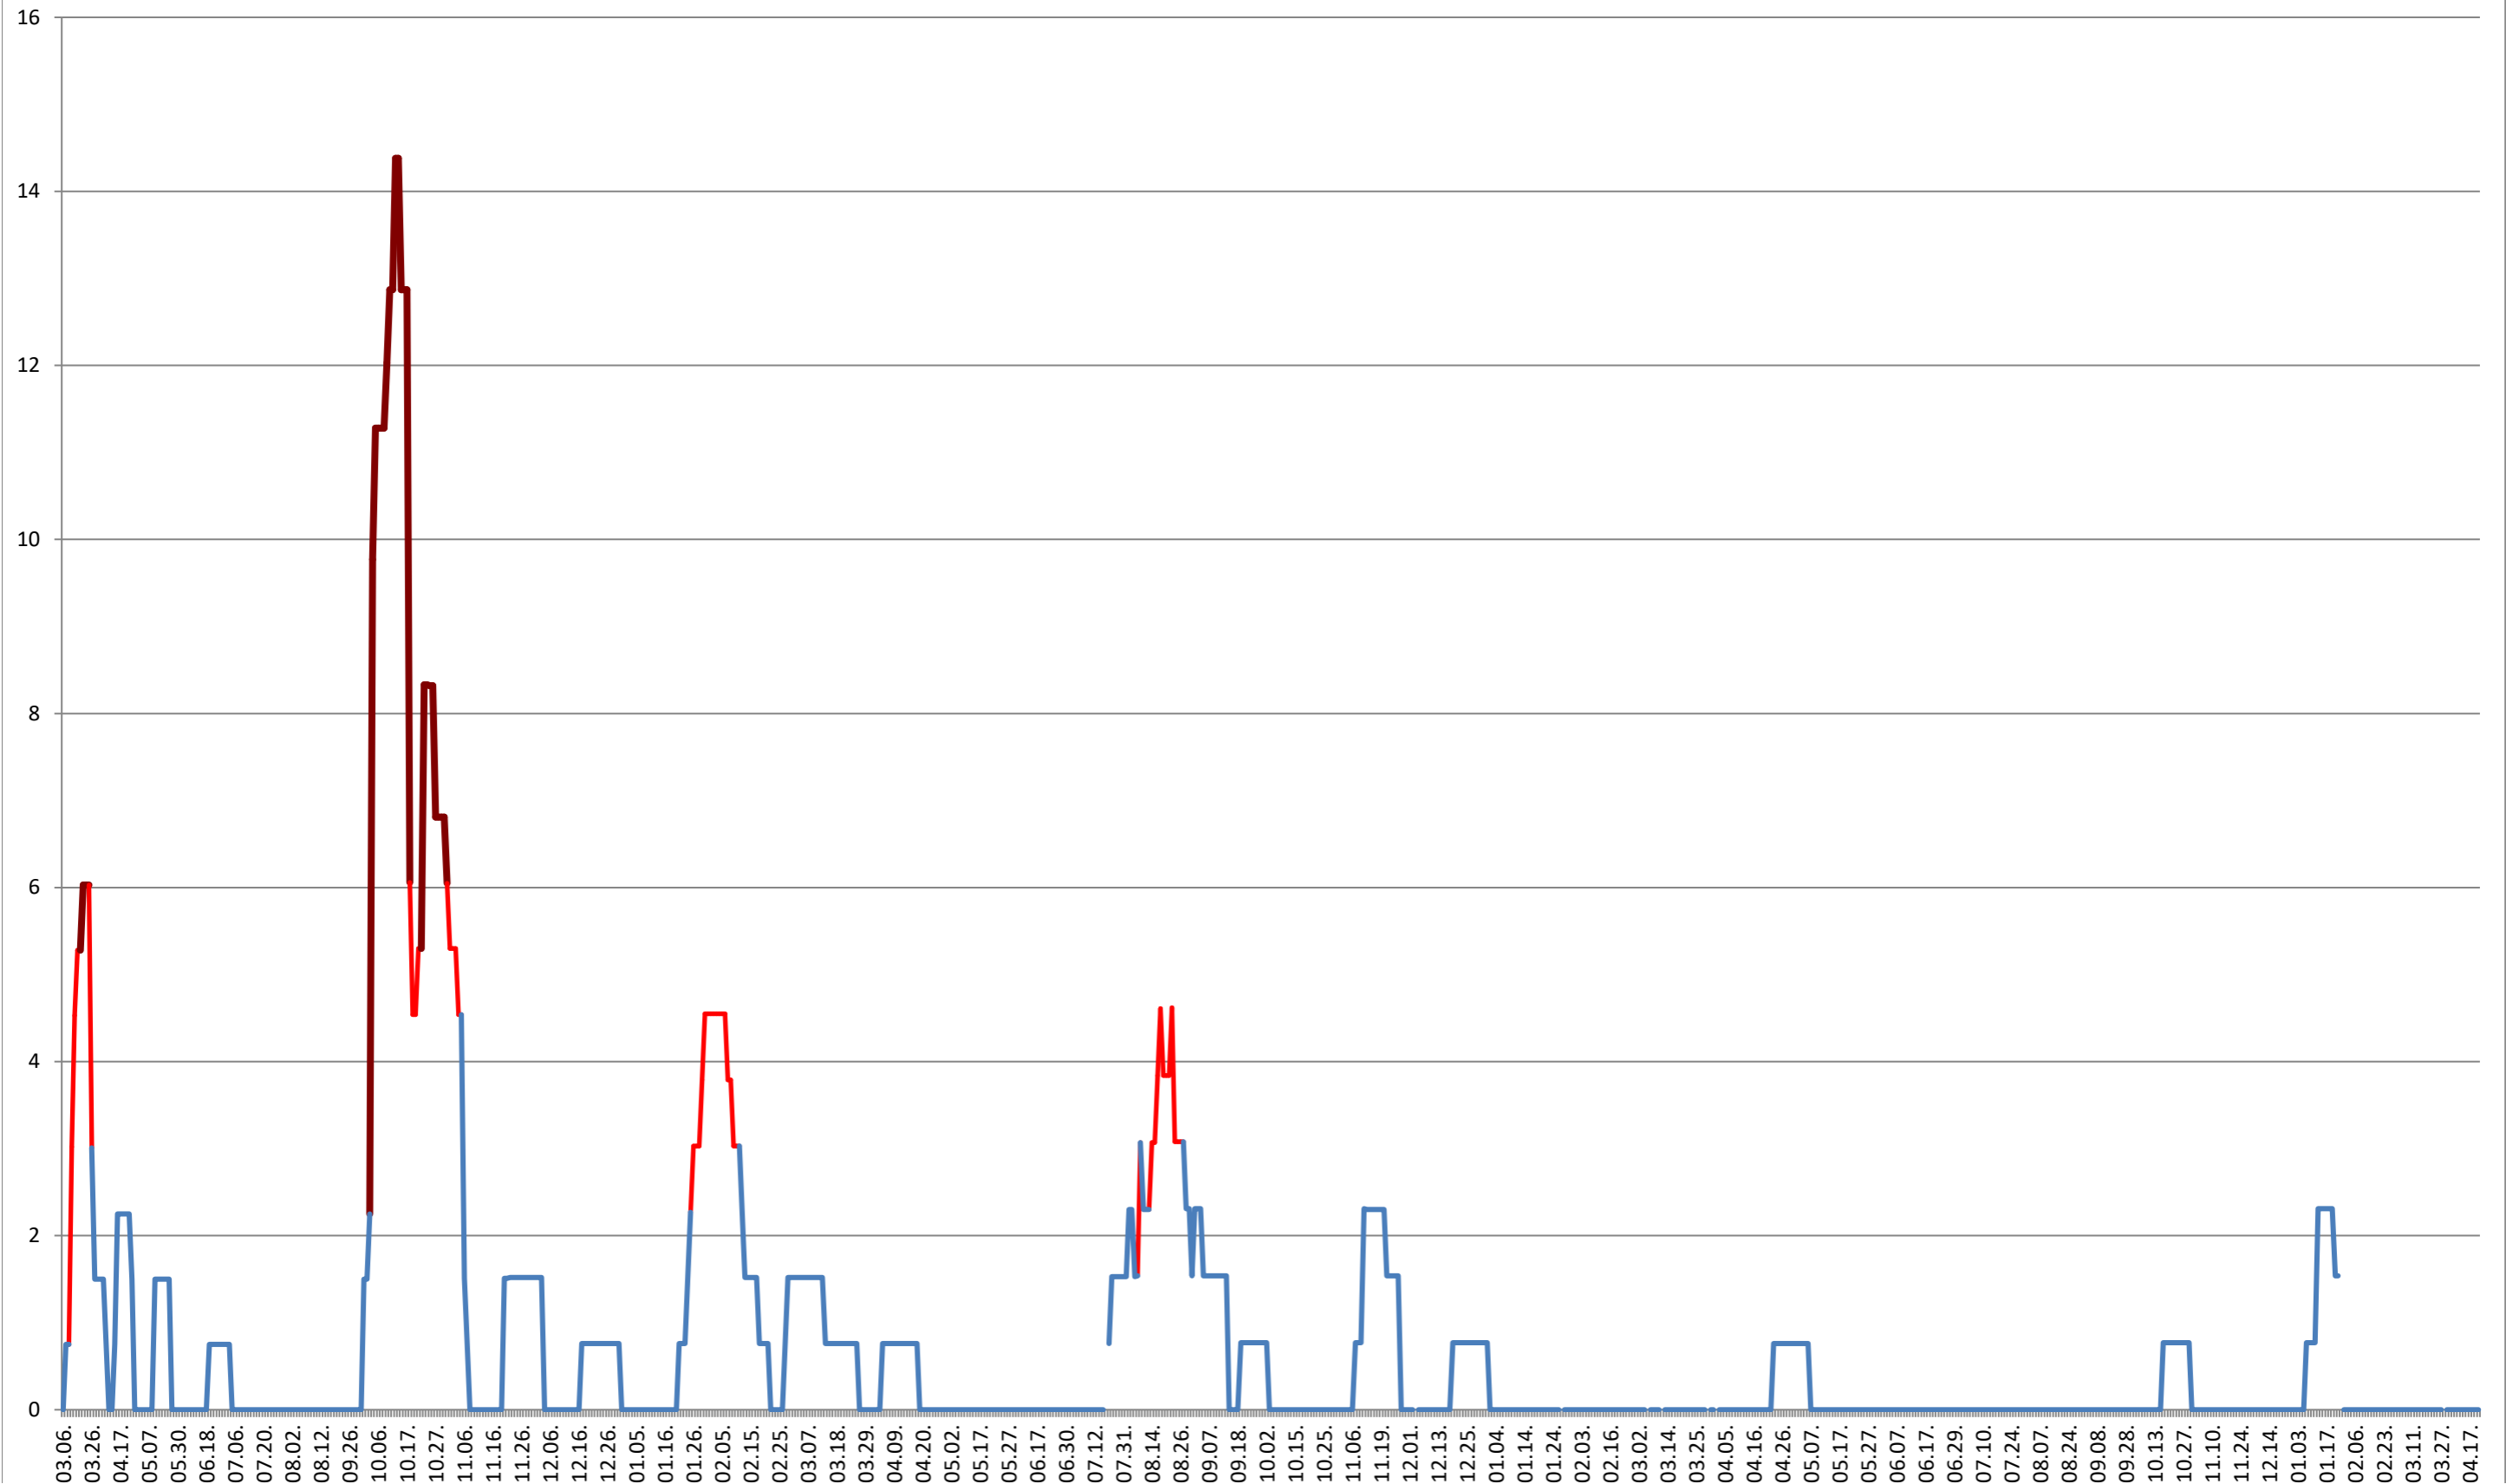

LELICENI - Evolutia incidentei cumulate pe 14 zile la % de locuitori
2021.03.07. - 2024.04.22.

LUETA - Evolutia incidentei cumulate pe 14 zile la ‰ de locuitori
2021.03.07. - 2024.04.22.

LUNCA DE JOS - Evolutia incidentei cumulate pe 14 zile la ‰ de locuitori
2021.03.07. - 2024.04.22.

MĂRTINIȘ - Evolutia incidentei cumulate pe 14 zile la ‰ de locuitori 2021.03.07. - 2024.04.22.

MEREȘTI - Evolutia incidentei cumulate pe 14 zile la % de locuitori
2021.03.07. - 2024.04.22.

MUNICIPIUL MIERCUREA-CIUC - Evolutia incidentei cumulate pe 14 zile la ‰ de locuitori
2021.03.07. - 2024.04.22.

MIHĂILENI - Evolutia incidentei cumulate pe 14 zile la ‰ de locuitori 2021.03.07. - 2024.04.22.

MUGENI - Evolutia incidentei cumulate pe 14 zile la % de locuitori 2021.03.07. - 2024.04.22.

OCLAND - Evolutia incidentei cumulate pe 14 zile la % de locuitori 2021.03.07. - 2024.04.22.