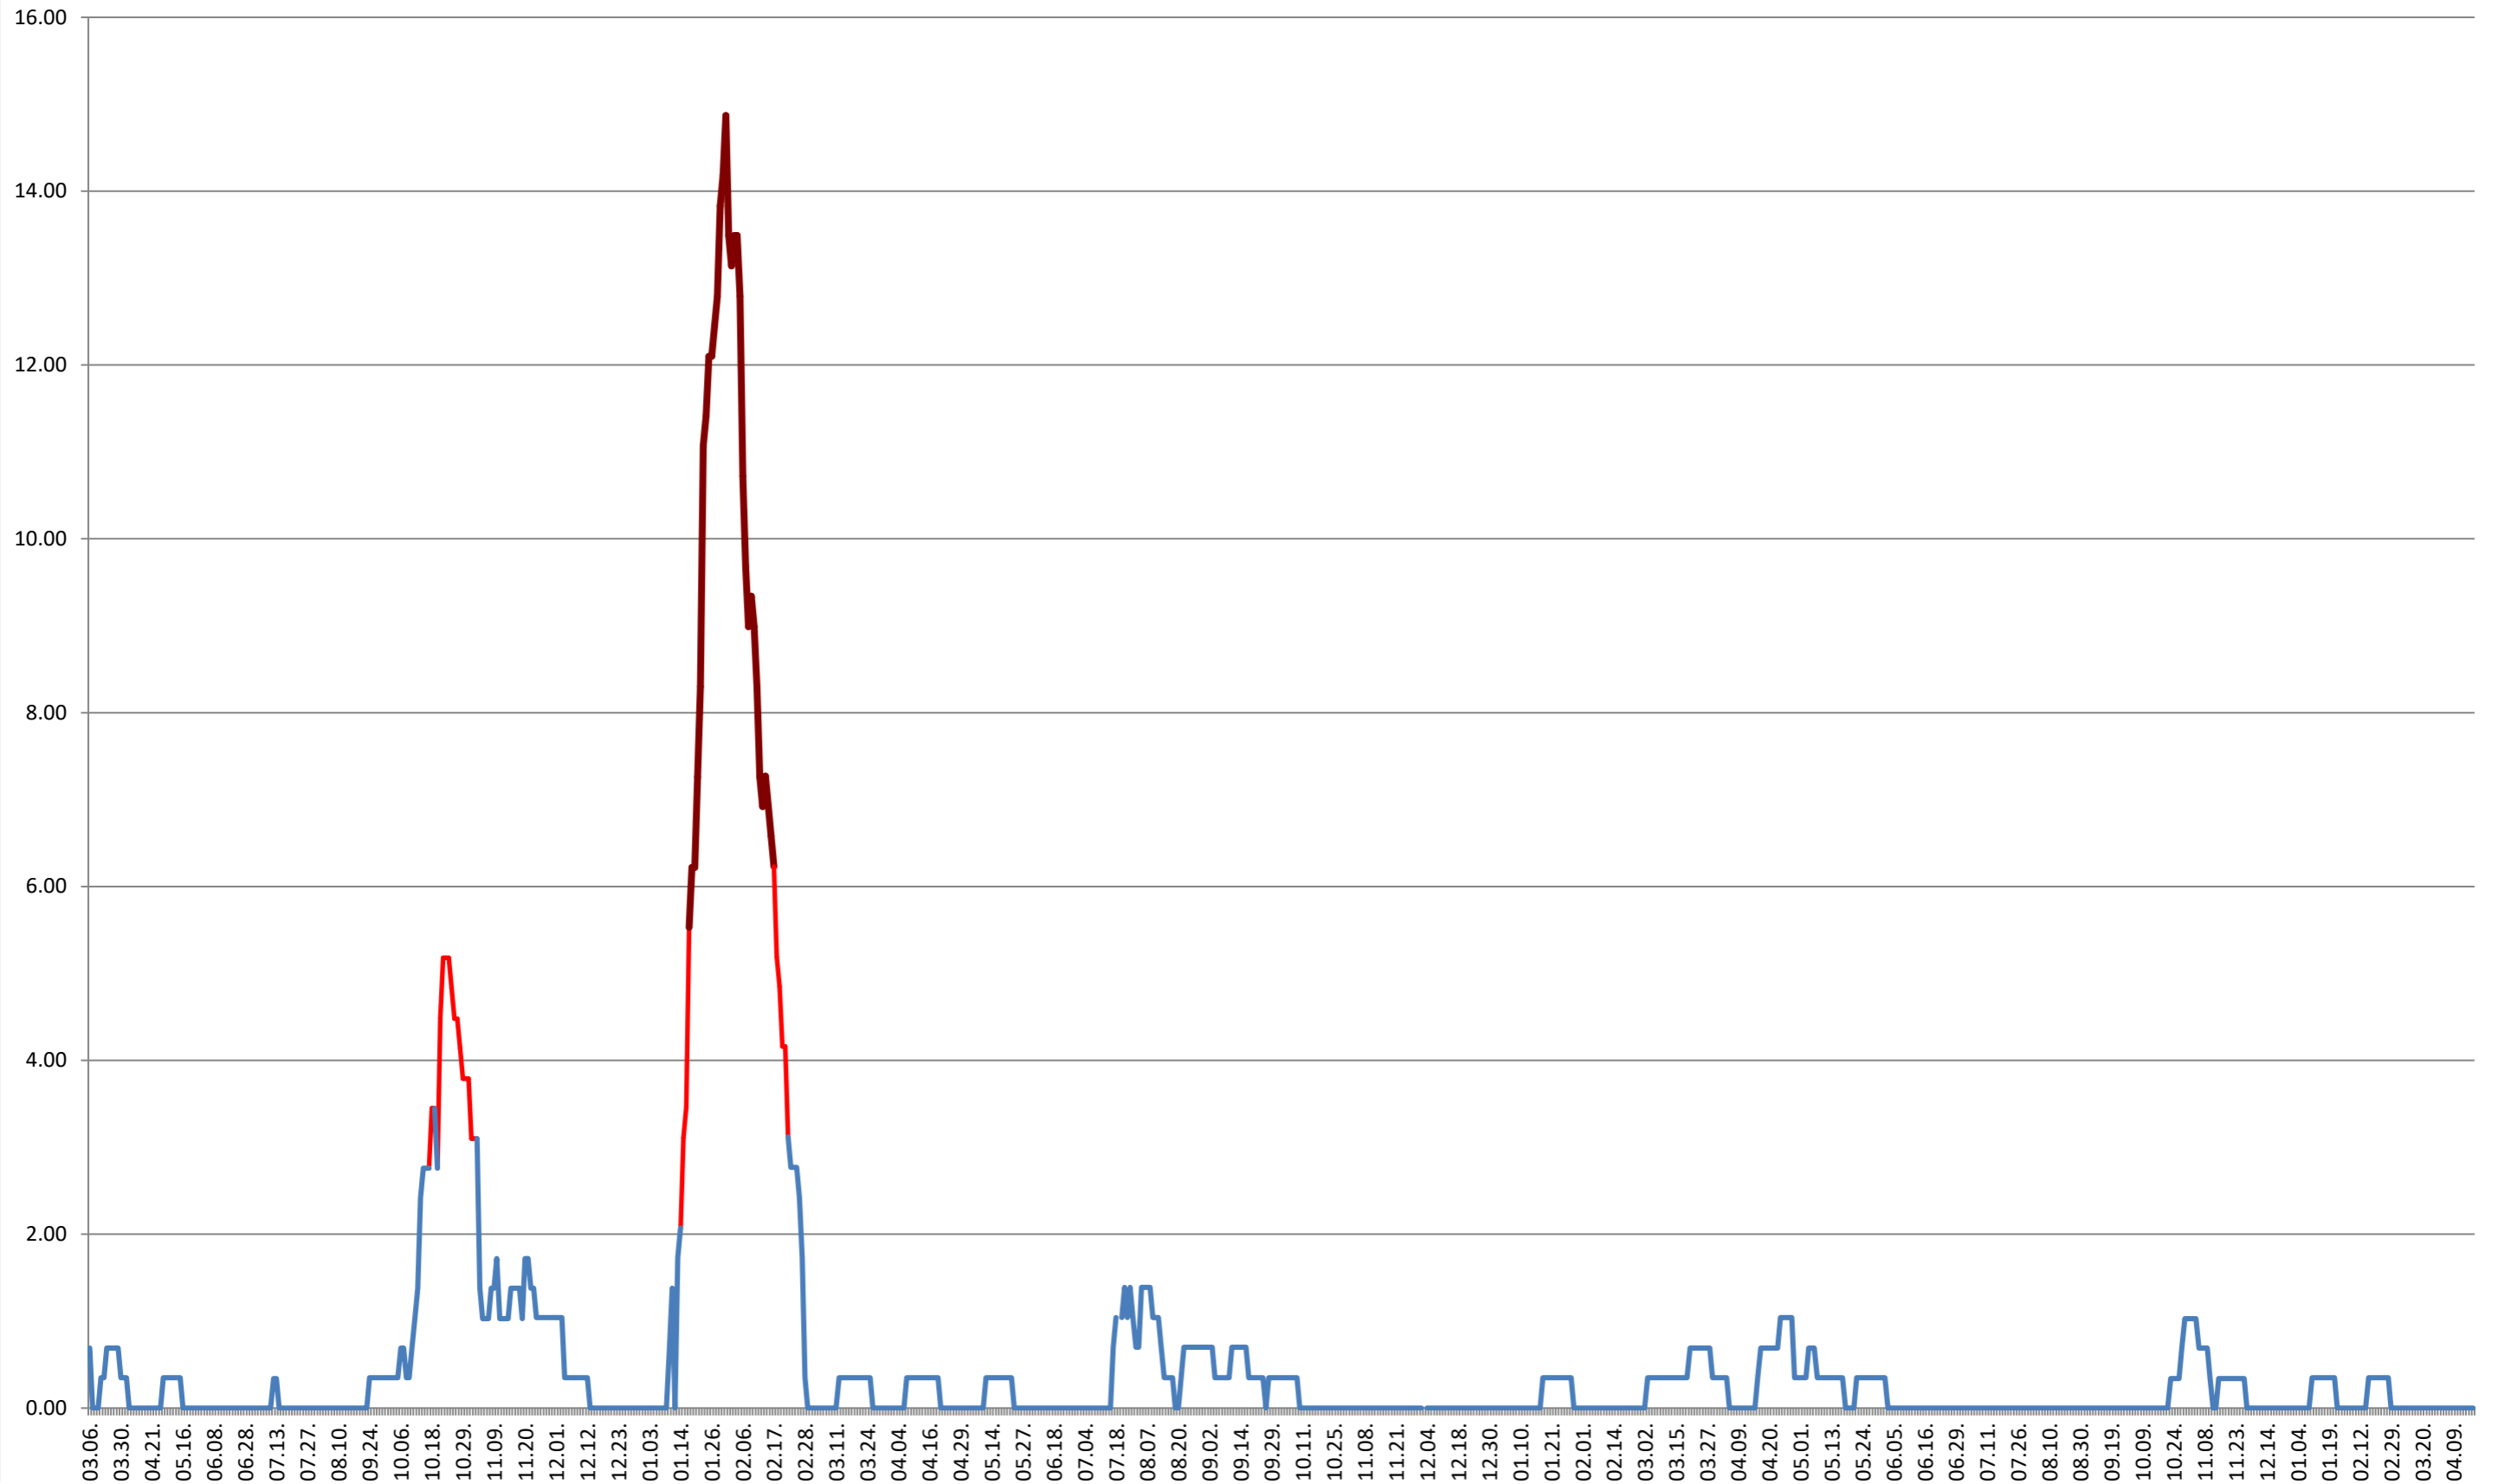

ORAȘ BĂLAN - Evolutia incidentei cumulate pe 14 zile la ‰ de locuitori
2021.03.07. - 2024.04.22.

BILBOR - Evolutia incidentei cumulate pe 14 zile la % de locuitori
2021.03.07. - 2024.04.22.

ORAȘ BORSEC - Evolutia incidentei cumulate pe 14 zile la ‰ de locuitori
2021.03.07. - 2024.04.22.

BRĂDEȘTI - Evolutia incidentei cumulate pe 14 zile la ‰ de locuitori
2021.03.07. - 2024.04.22.

CĂPÂLNIȚA - Evolutia incidentei cumulate pe 14 zile la ‰ de locuitori
2021.03.07. - 2024.04.22.

CÂRȚA - Evolutia incidentei cumulate pe 14 zile la ‰ de locuitori 2021.03.07. - 2024.04.22.

CICEU - Evolutia incidentei cumulate pe 14 zile la ‰ de locuitori
2021.03.07. - 2024.04.22.

CIUCSÂNGEORGIU - Evolutia incidentei cumulate pe 14 zile la ‰ de locuitori
2021.03.07. - 2024.04.22.

CIUMANI - Evolutia incidentei cumulate pe 14 zile la ‰ de locuitori
2021.03.07. - 2024.04.22.

CORBU - Evolutia incidentei cumulate pe 14 zile la % de locuitori
2021.03.07. - 2024.04.22.

CORUND - Evolutia incidentei cumulate pe 14 zile la % de locuitori
2021.03.07. - 2024.04.22.

COZMENI - Evolutia incidentei cumulate pe 14 zile la ‰ de locuitori
2021.03.07. - 2024.04.22.