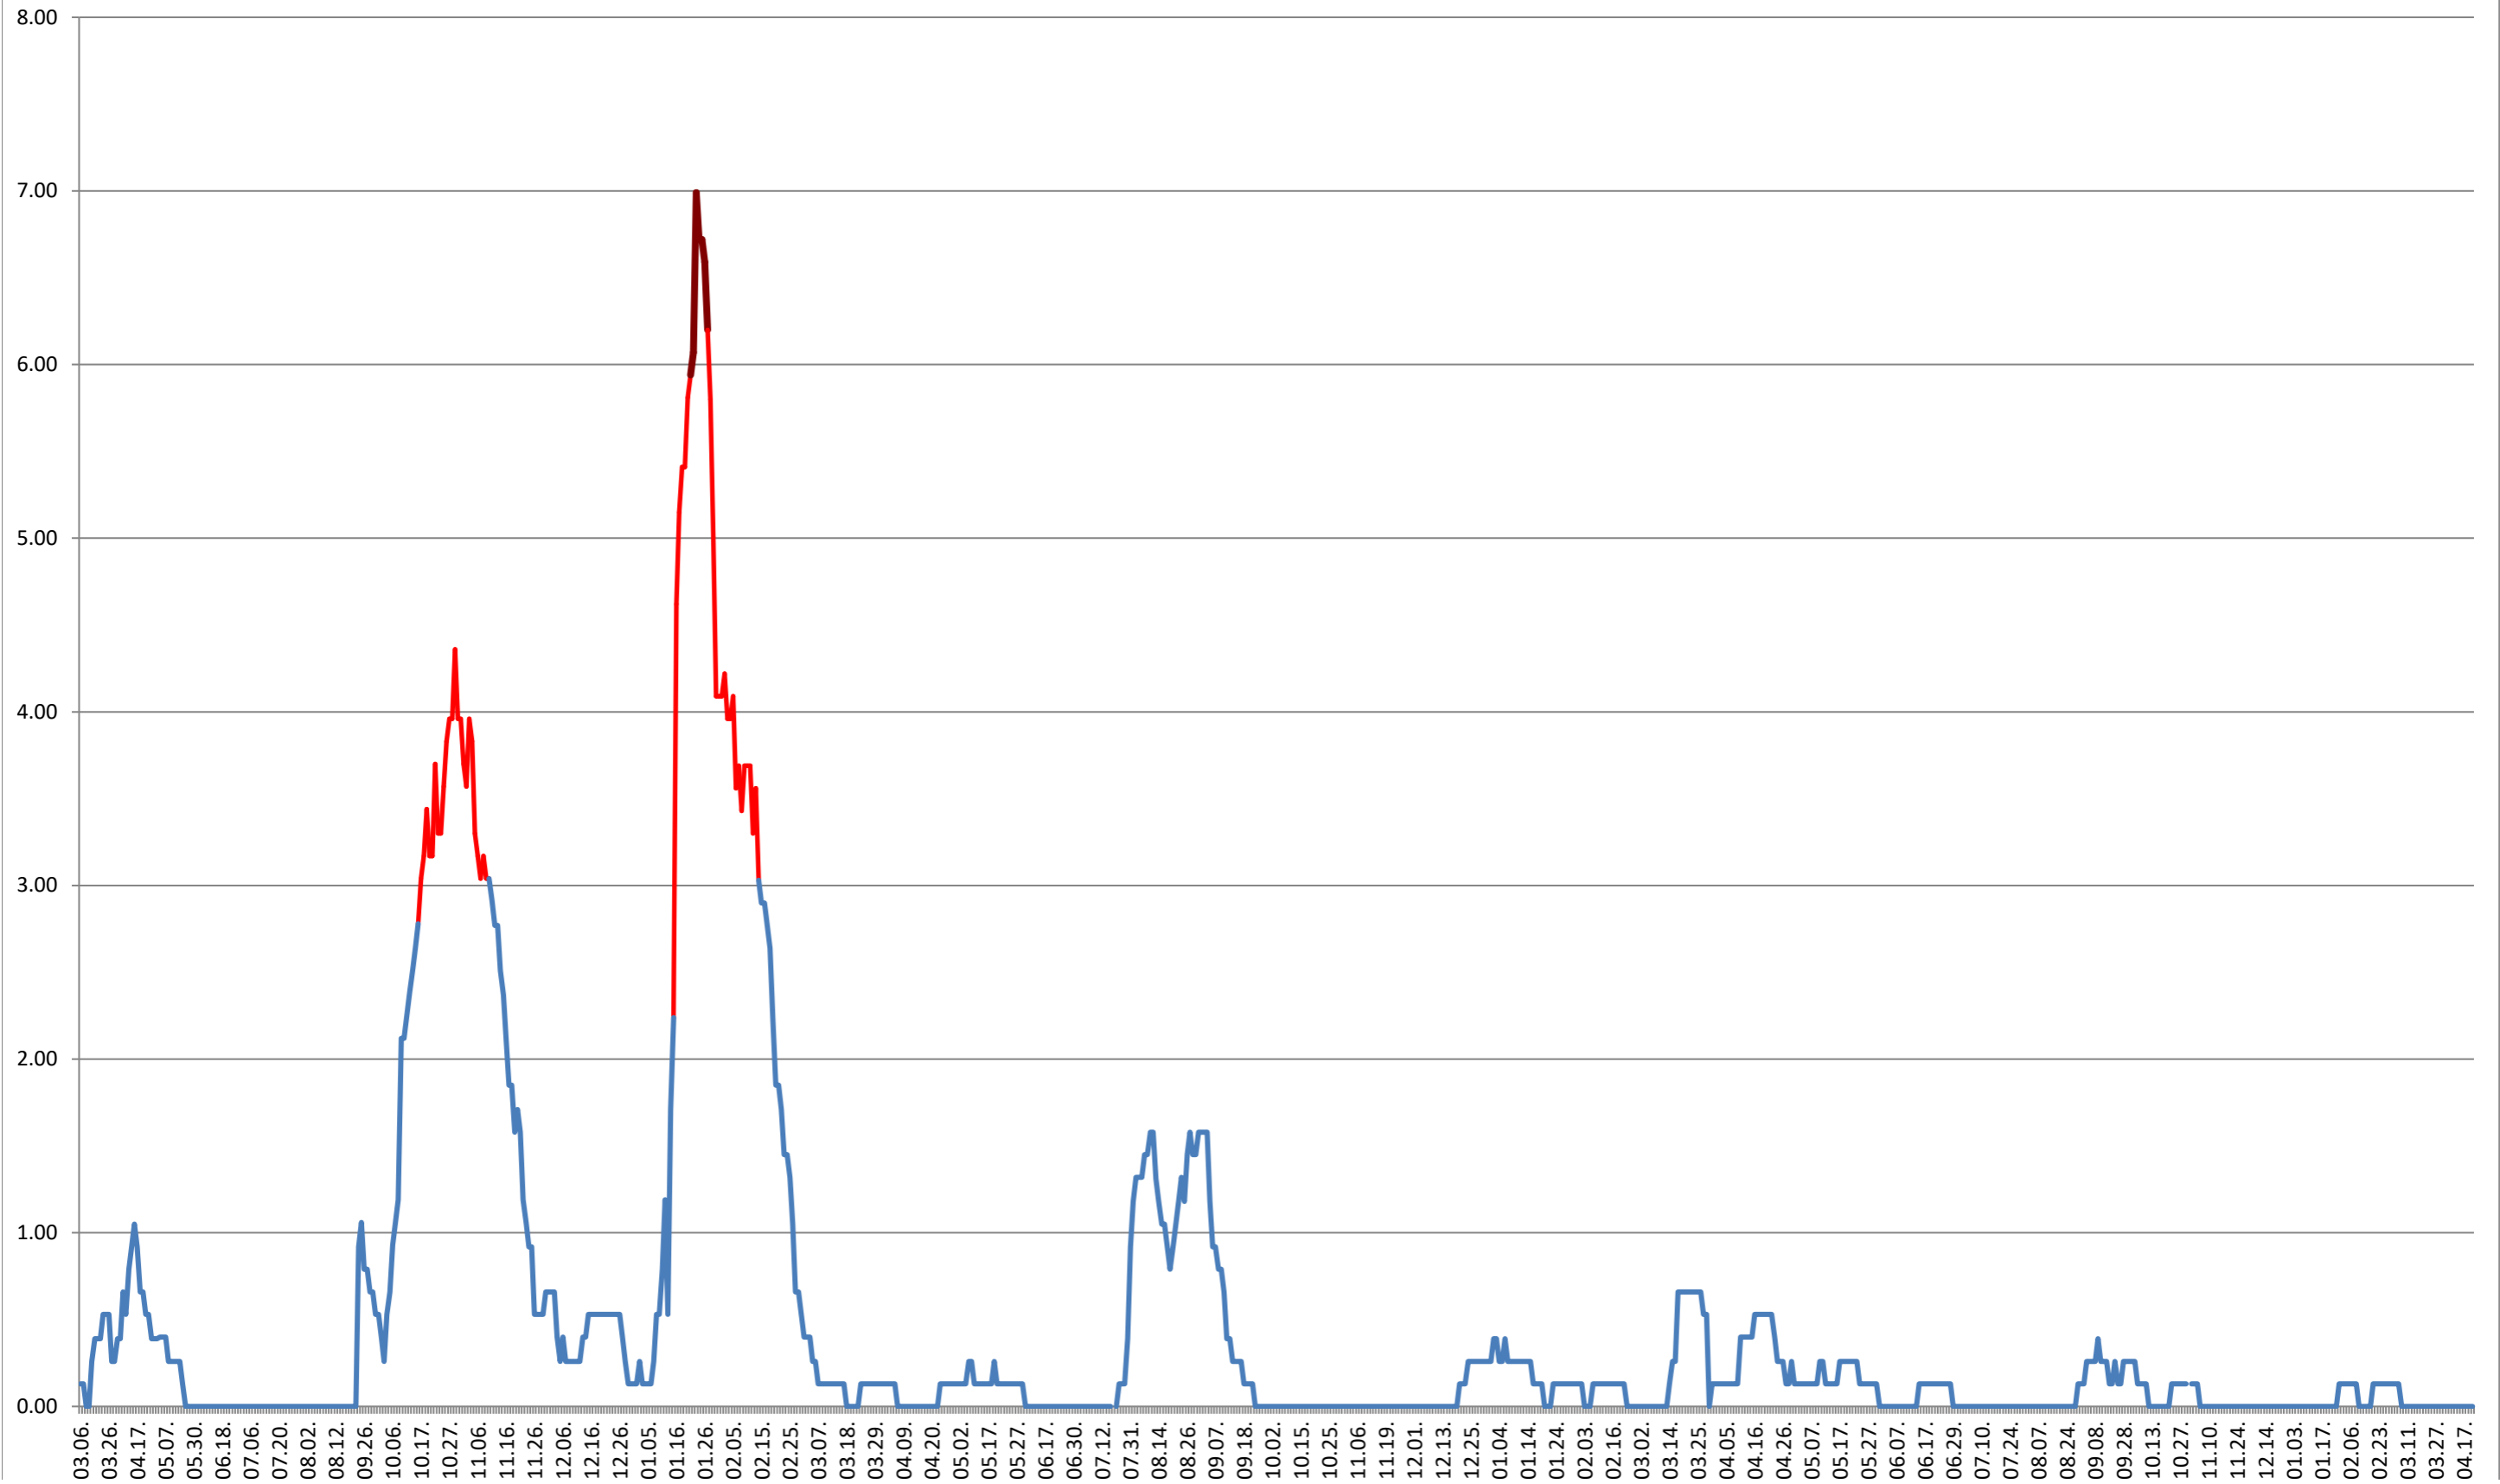

ORAȘ VLĂHIȚA - Evolutia incidentei cumulate pe 14 zile la ‰ de locuitori
2021.03.07. - 2024.04.22.

VOȘLĂBENI - Evolutia incidentei cumulate pe 14 zile la ‰ de locuitori
2021.03.07. - 2024.04.22.

ZETEA - Evolutia incidentei cumulate pe 14 zile la ‰ de locuitori
2021.03.07. - 2024.04.22.