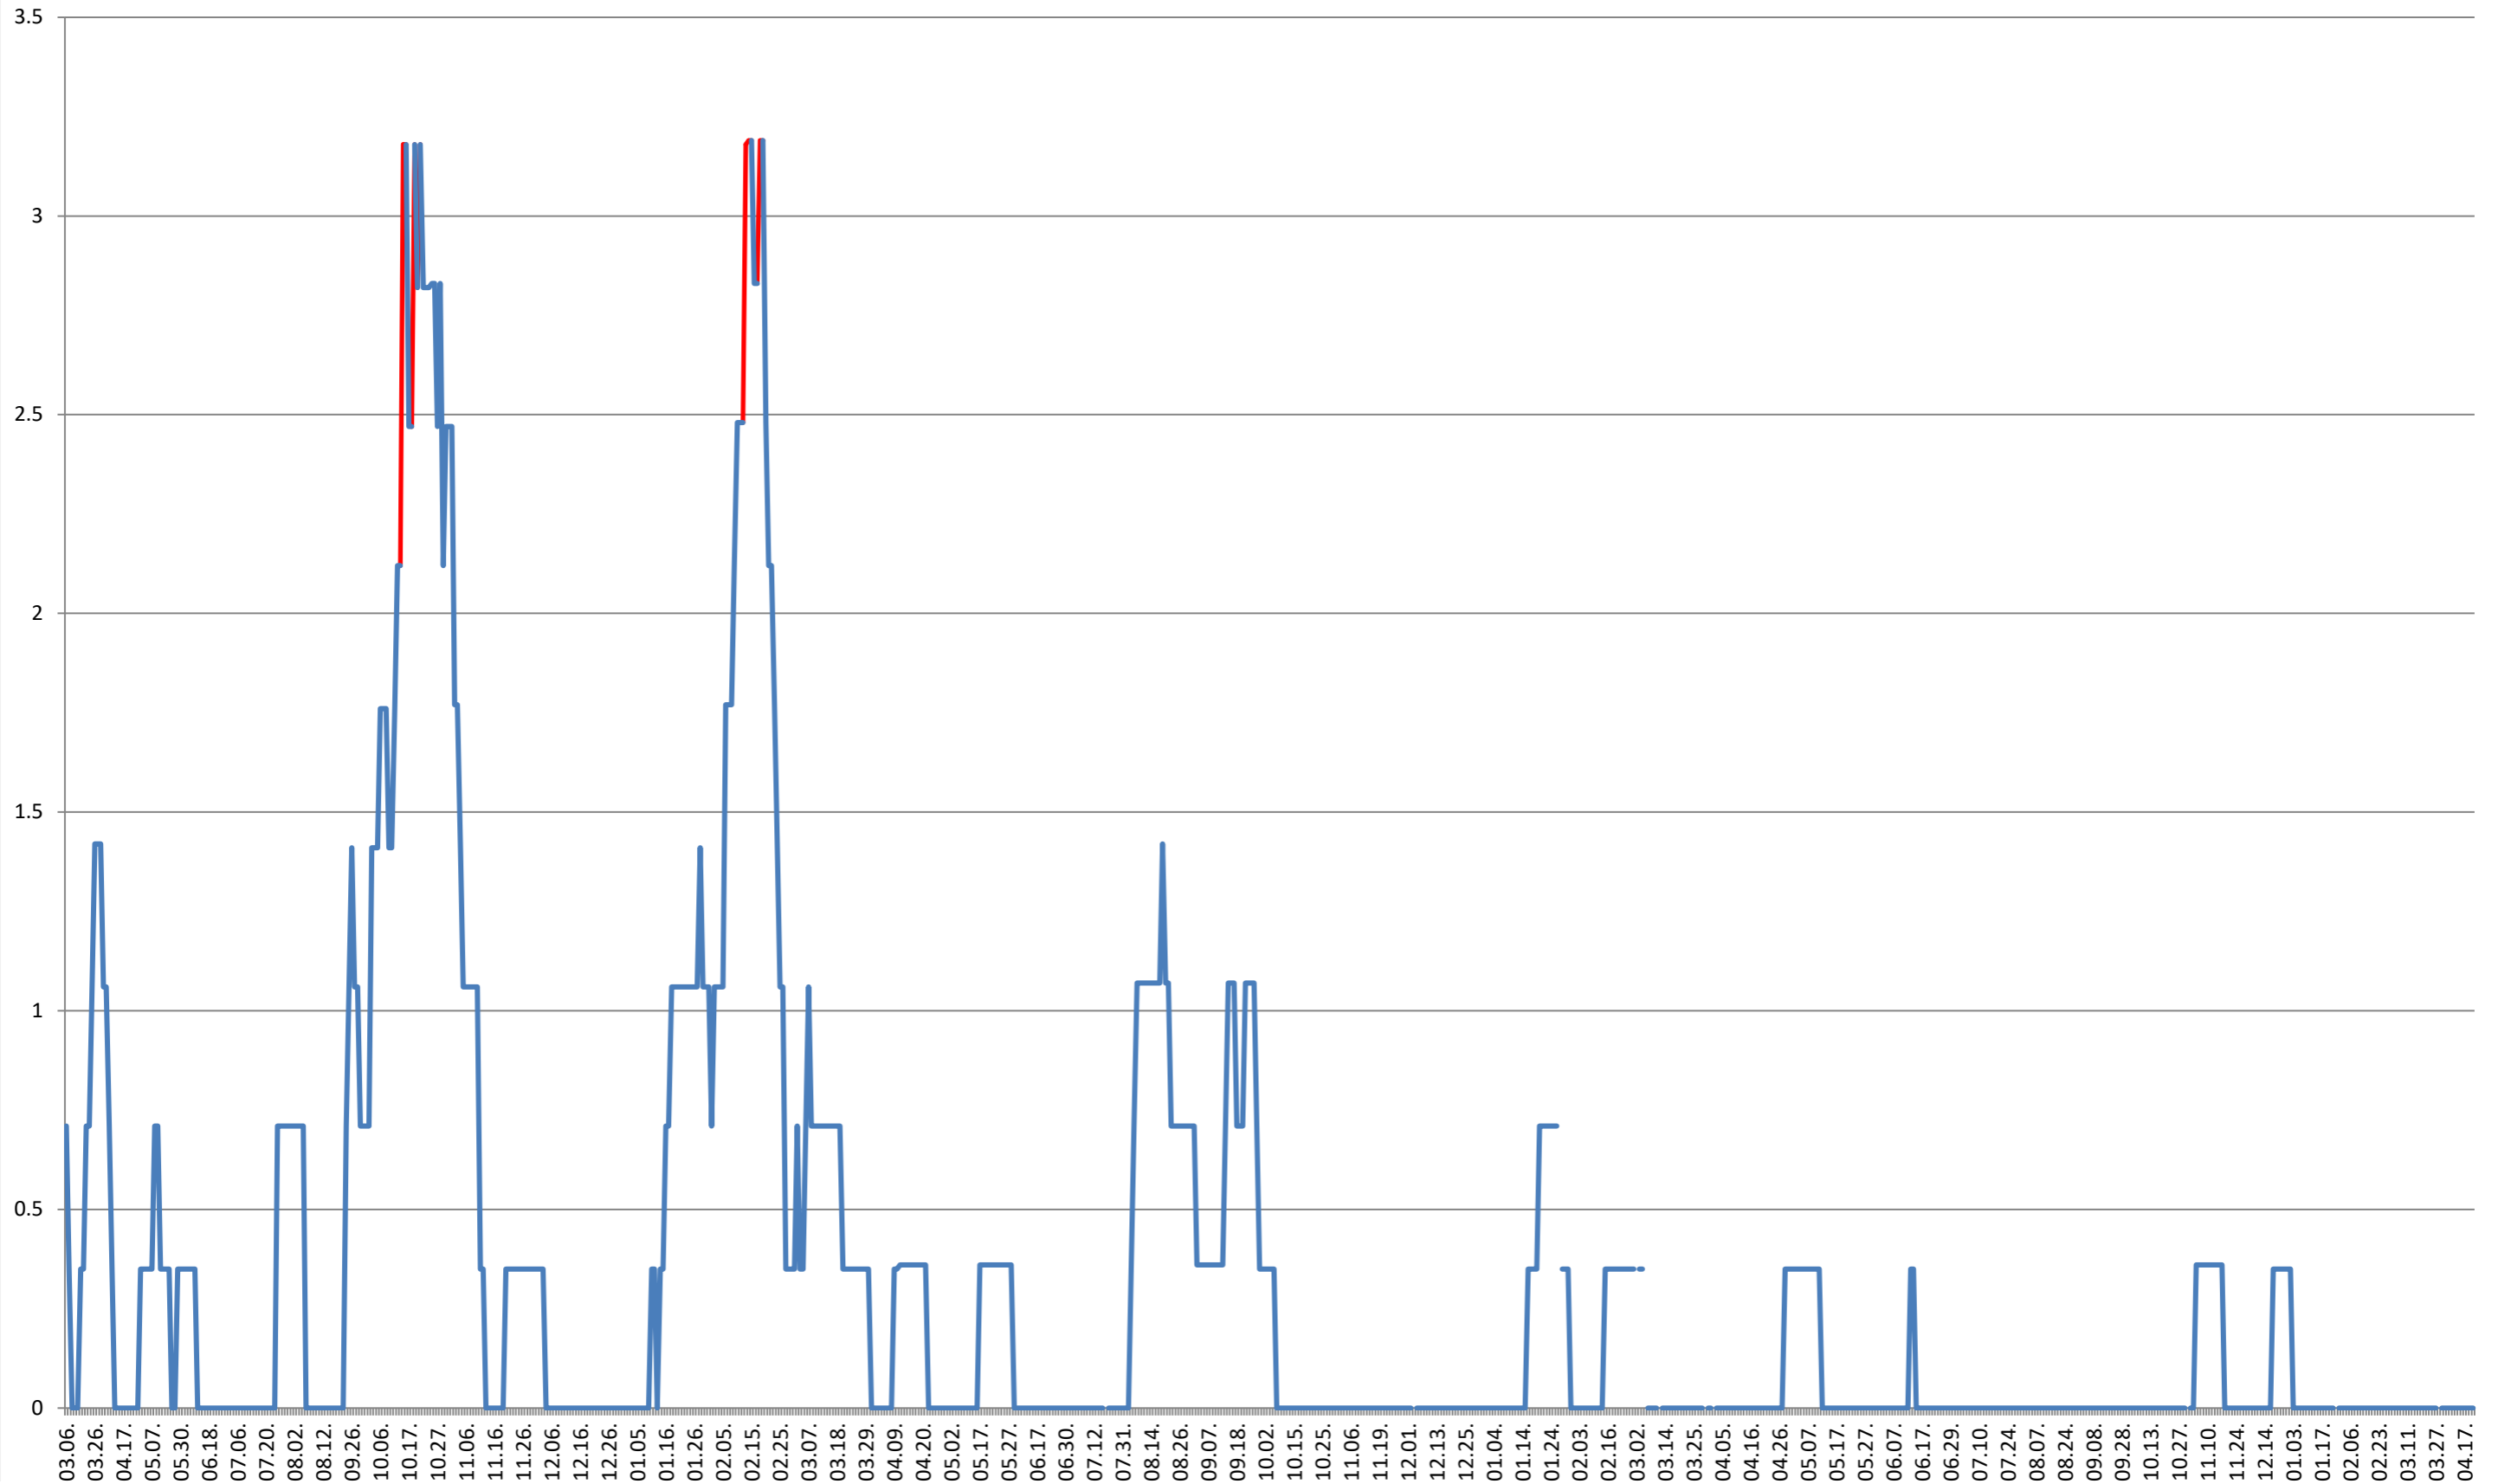

PLĂIEȘII DE JOS - Evolutia incidentei cumulate pe 14 zile la % de locuitori
2021.03.07. - 2024.04.22.