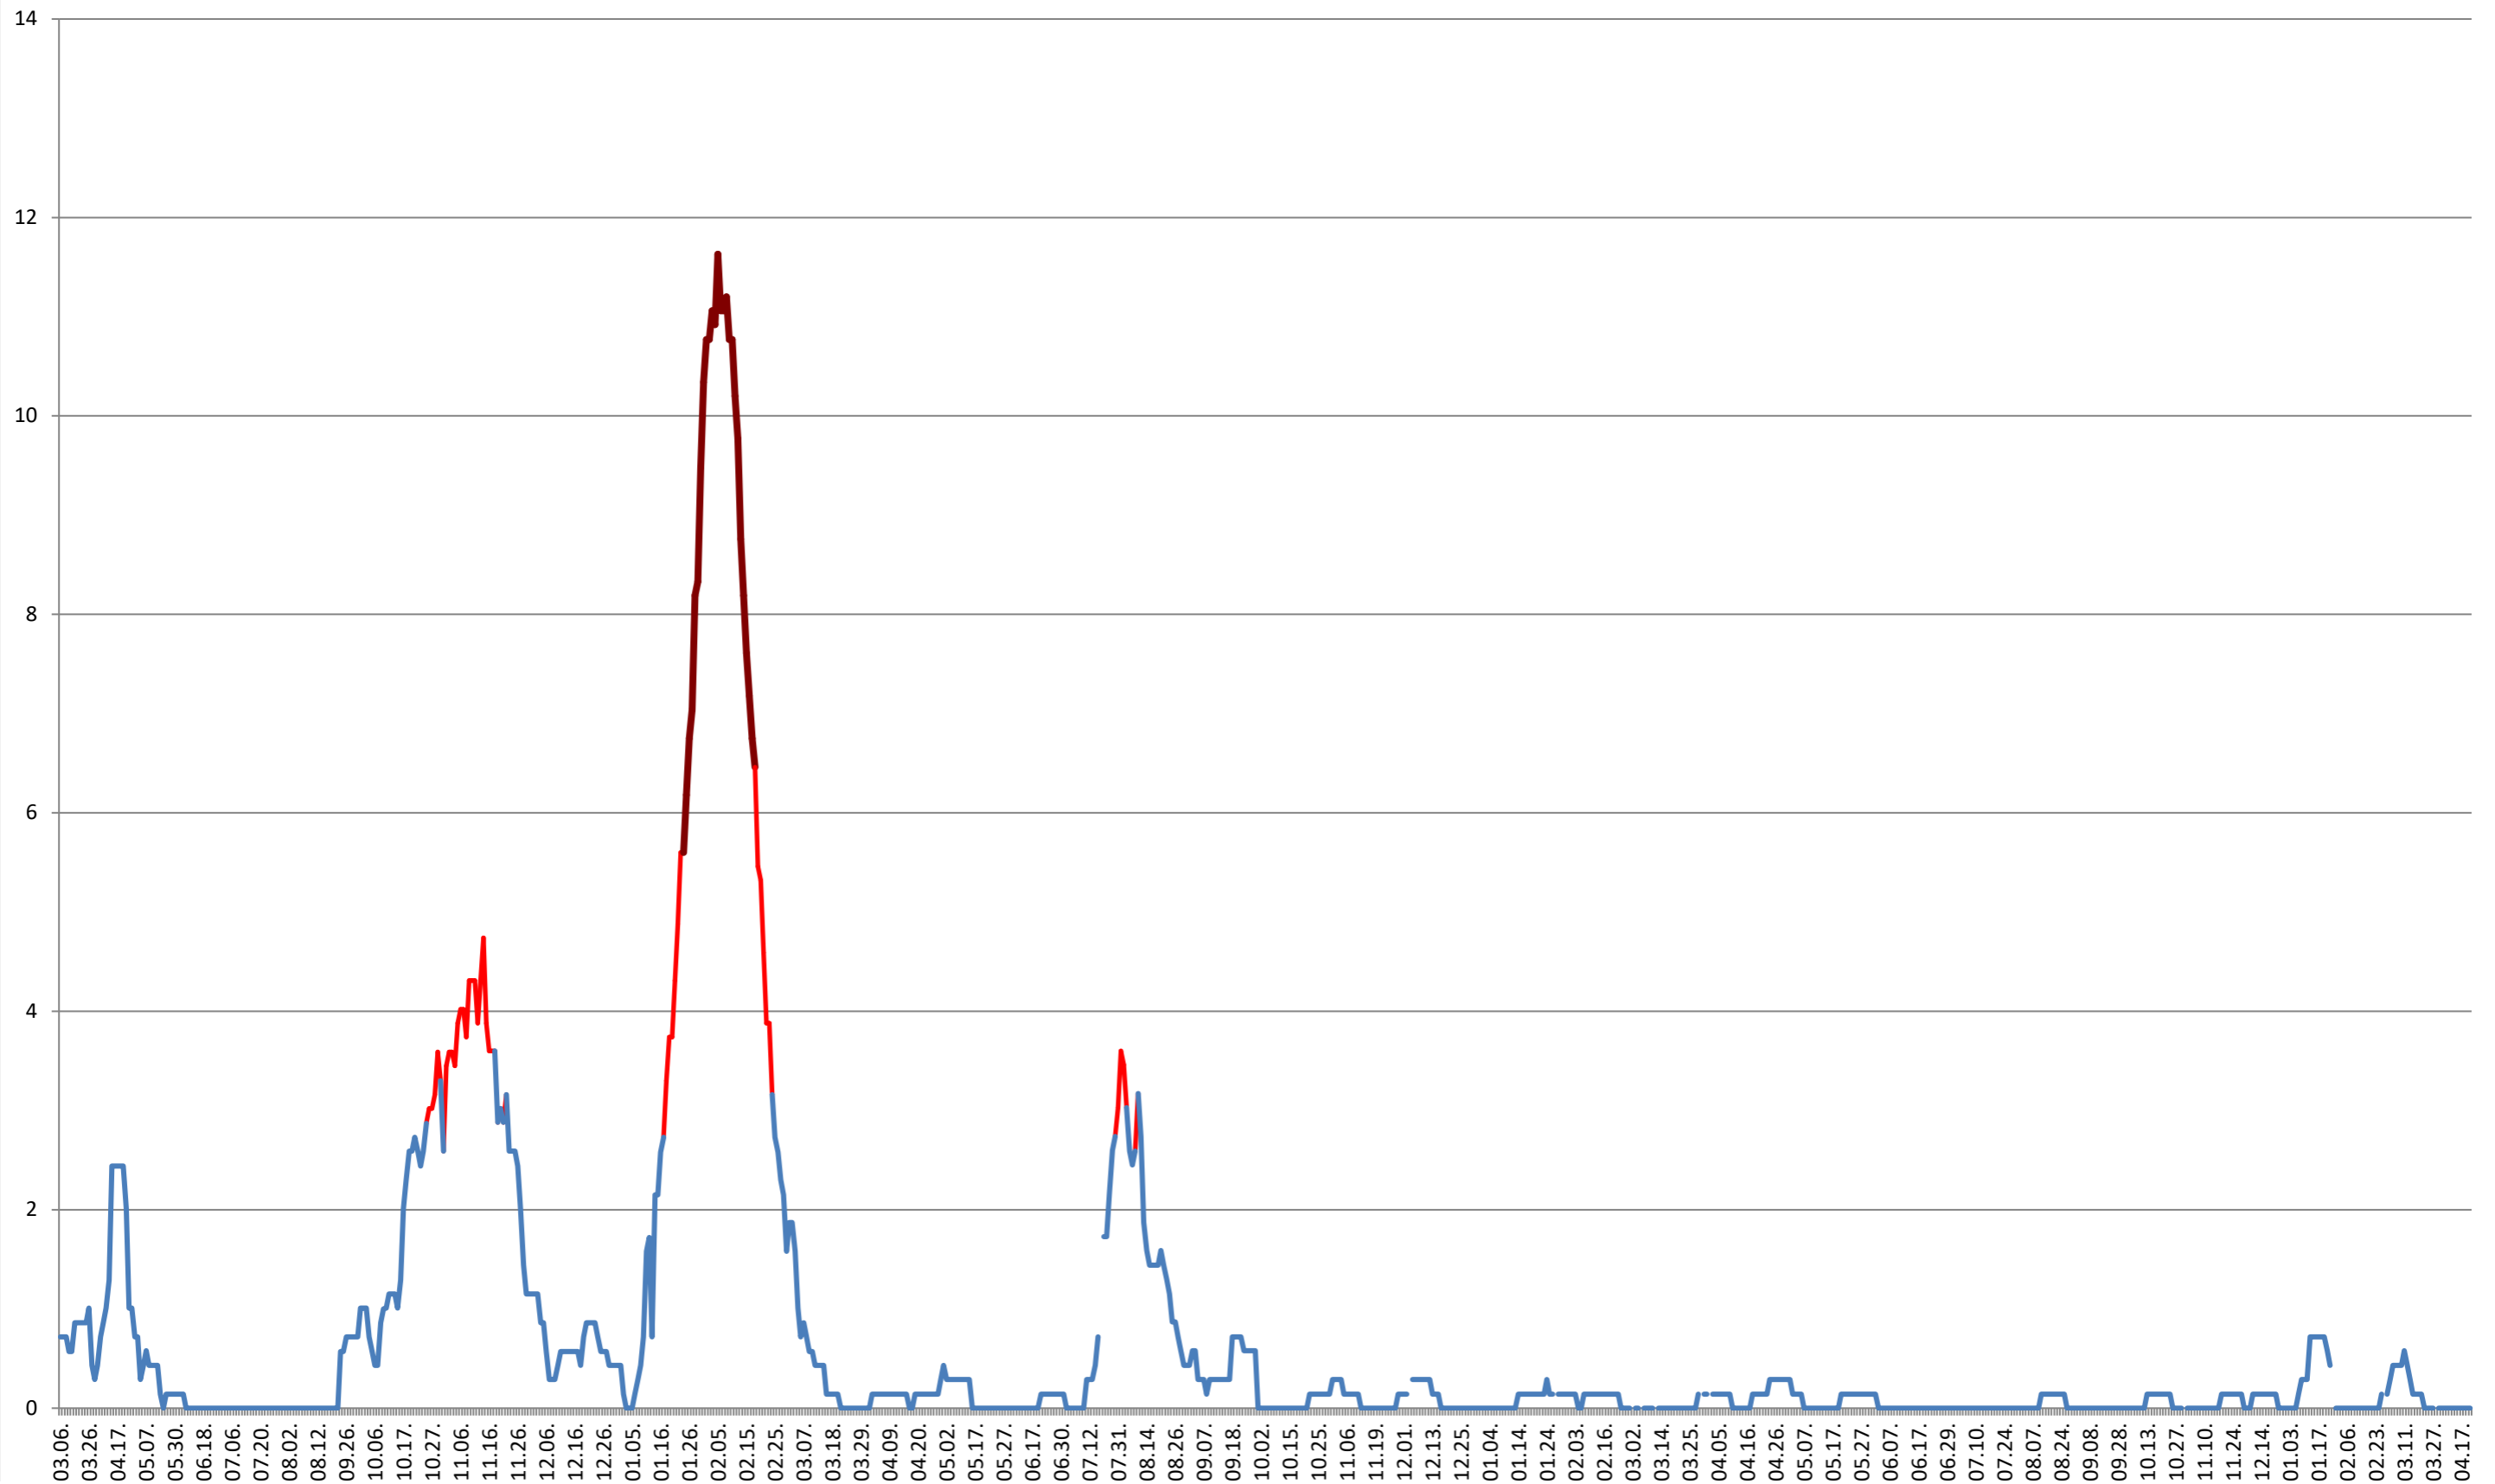

PRAID - Evolutia incidentei cumulate pe 14 zile la ‰ de locuitori
2021.03.07. - 2024.04.22.