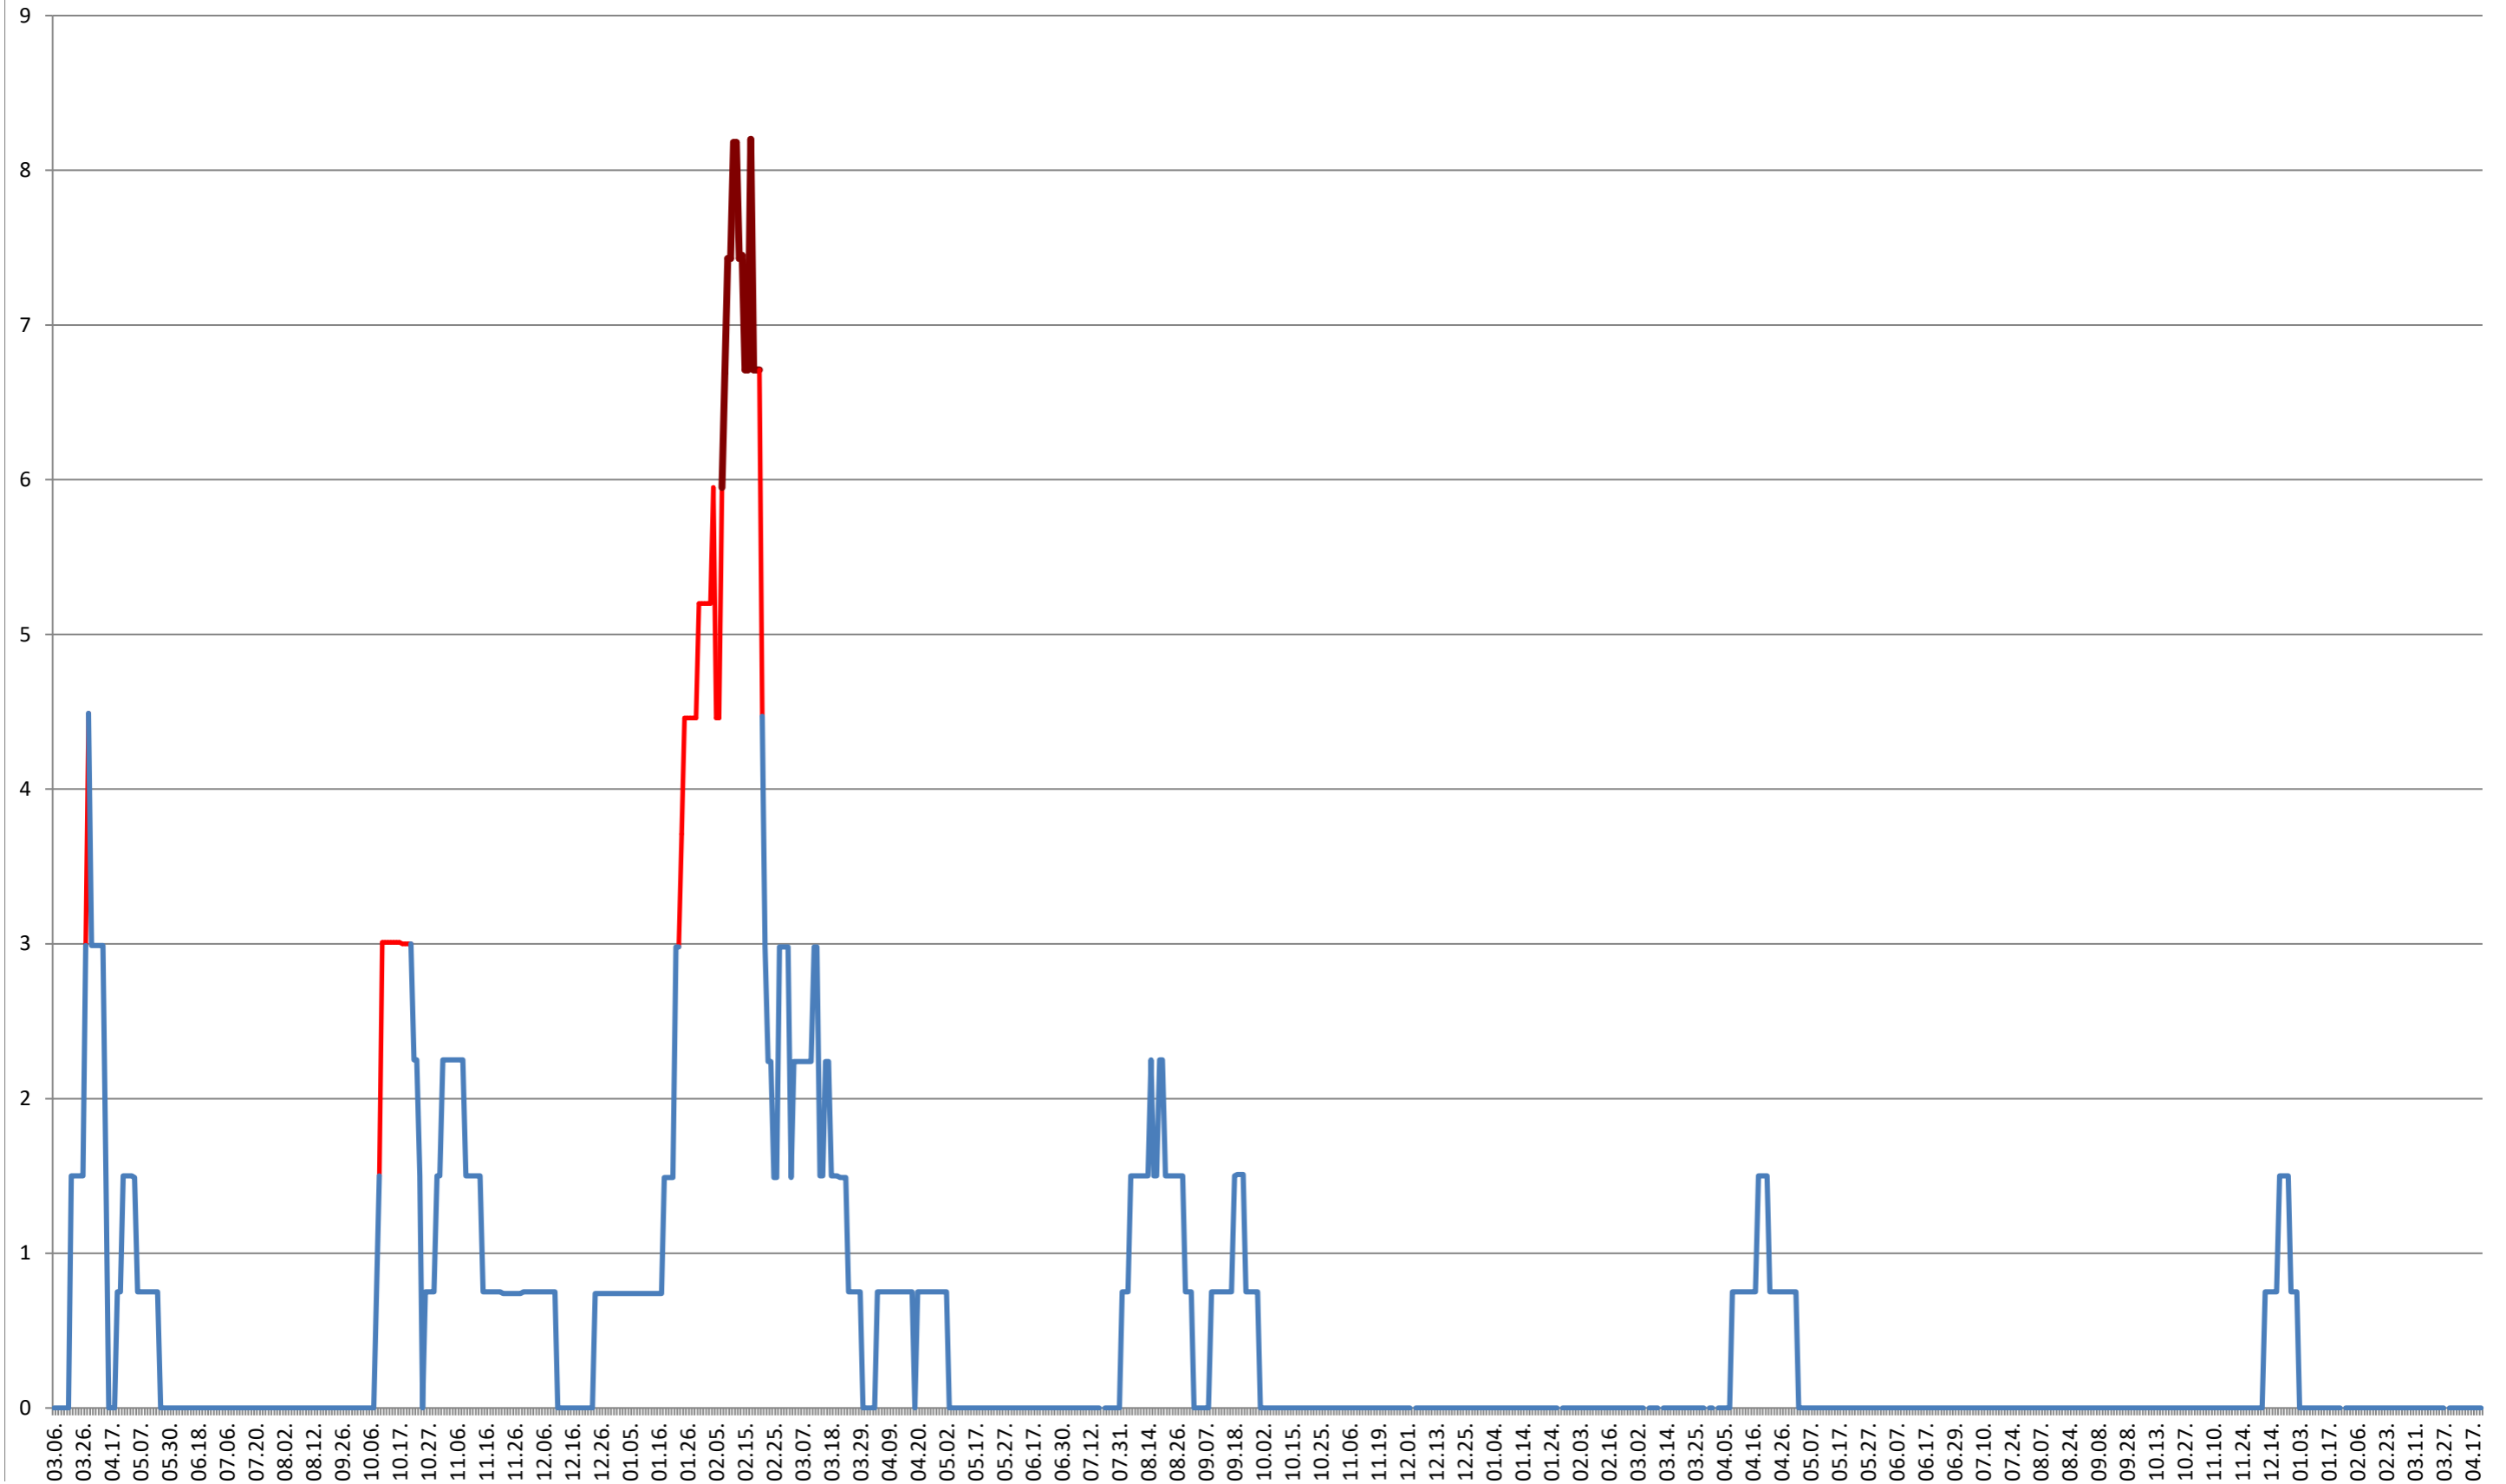

MEREȘTI - Evolutia incidentei cumulate pe 14 zile la % de locuitori
2021.03.07. - 2024.04.22.