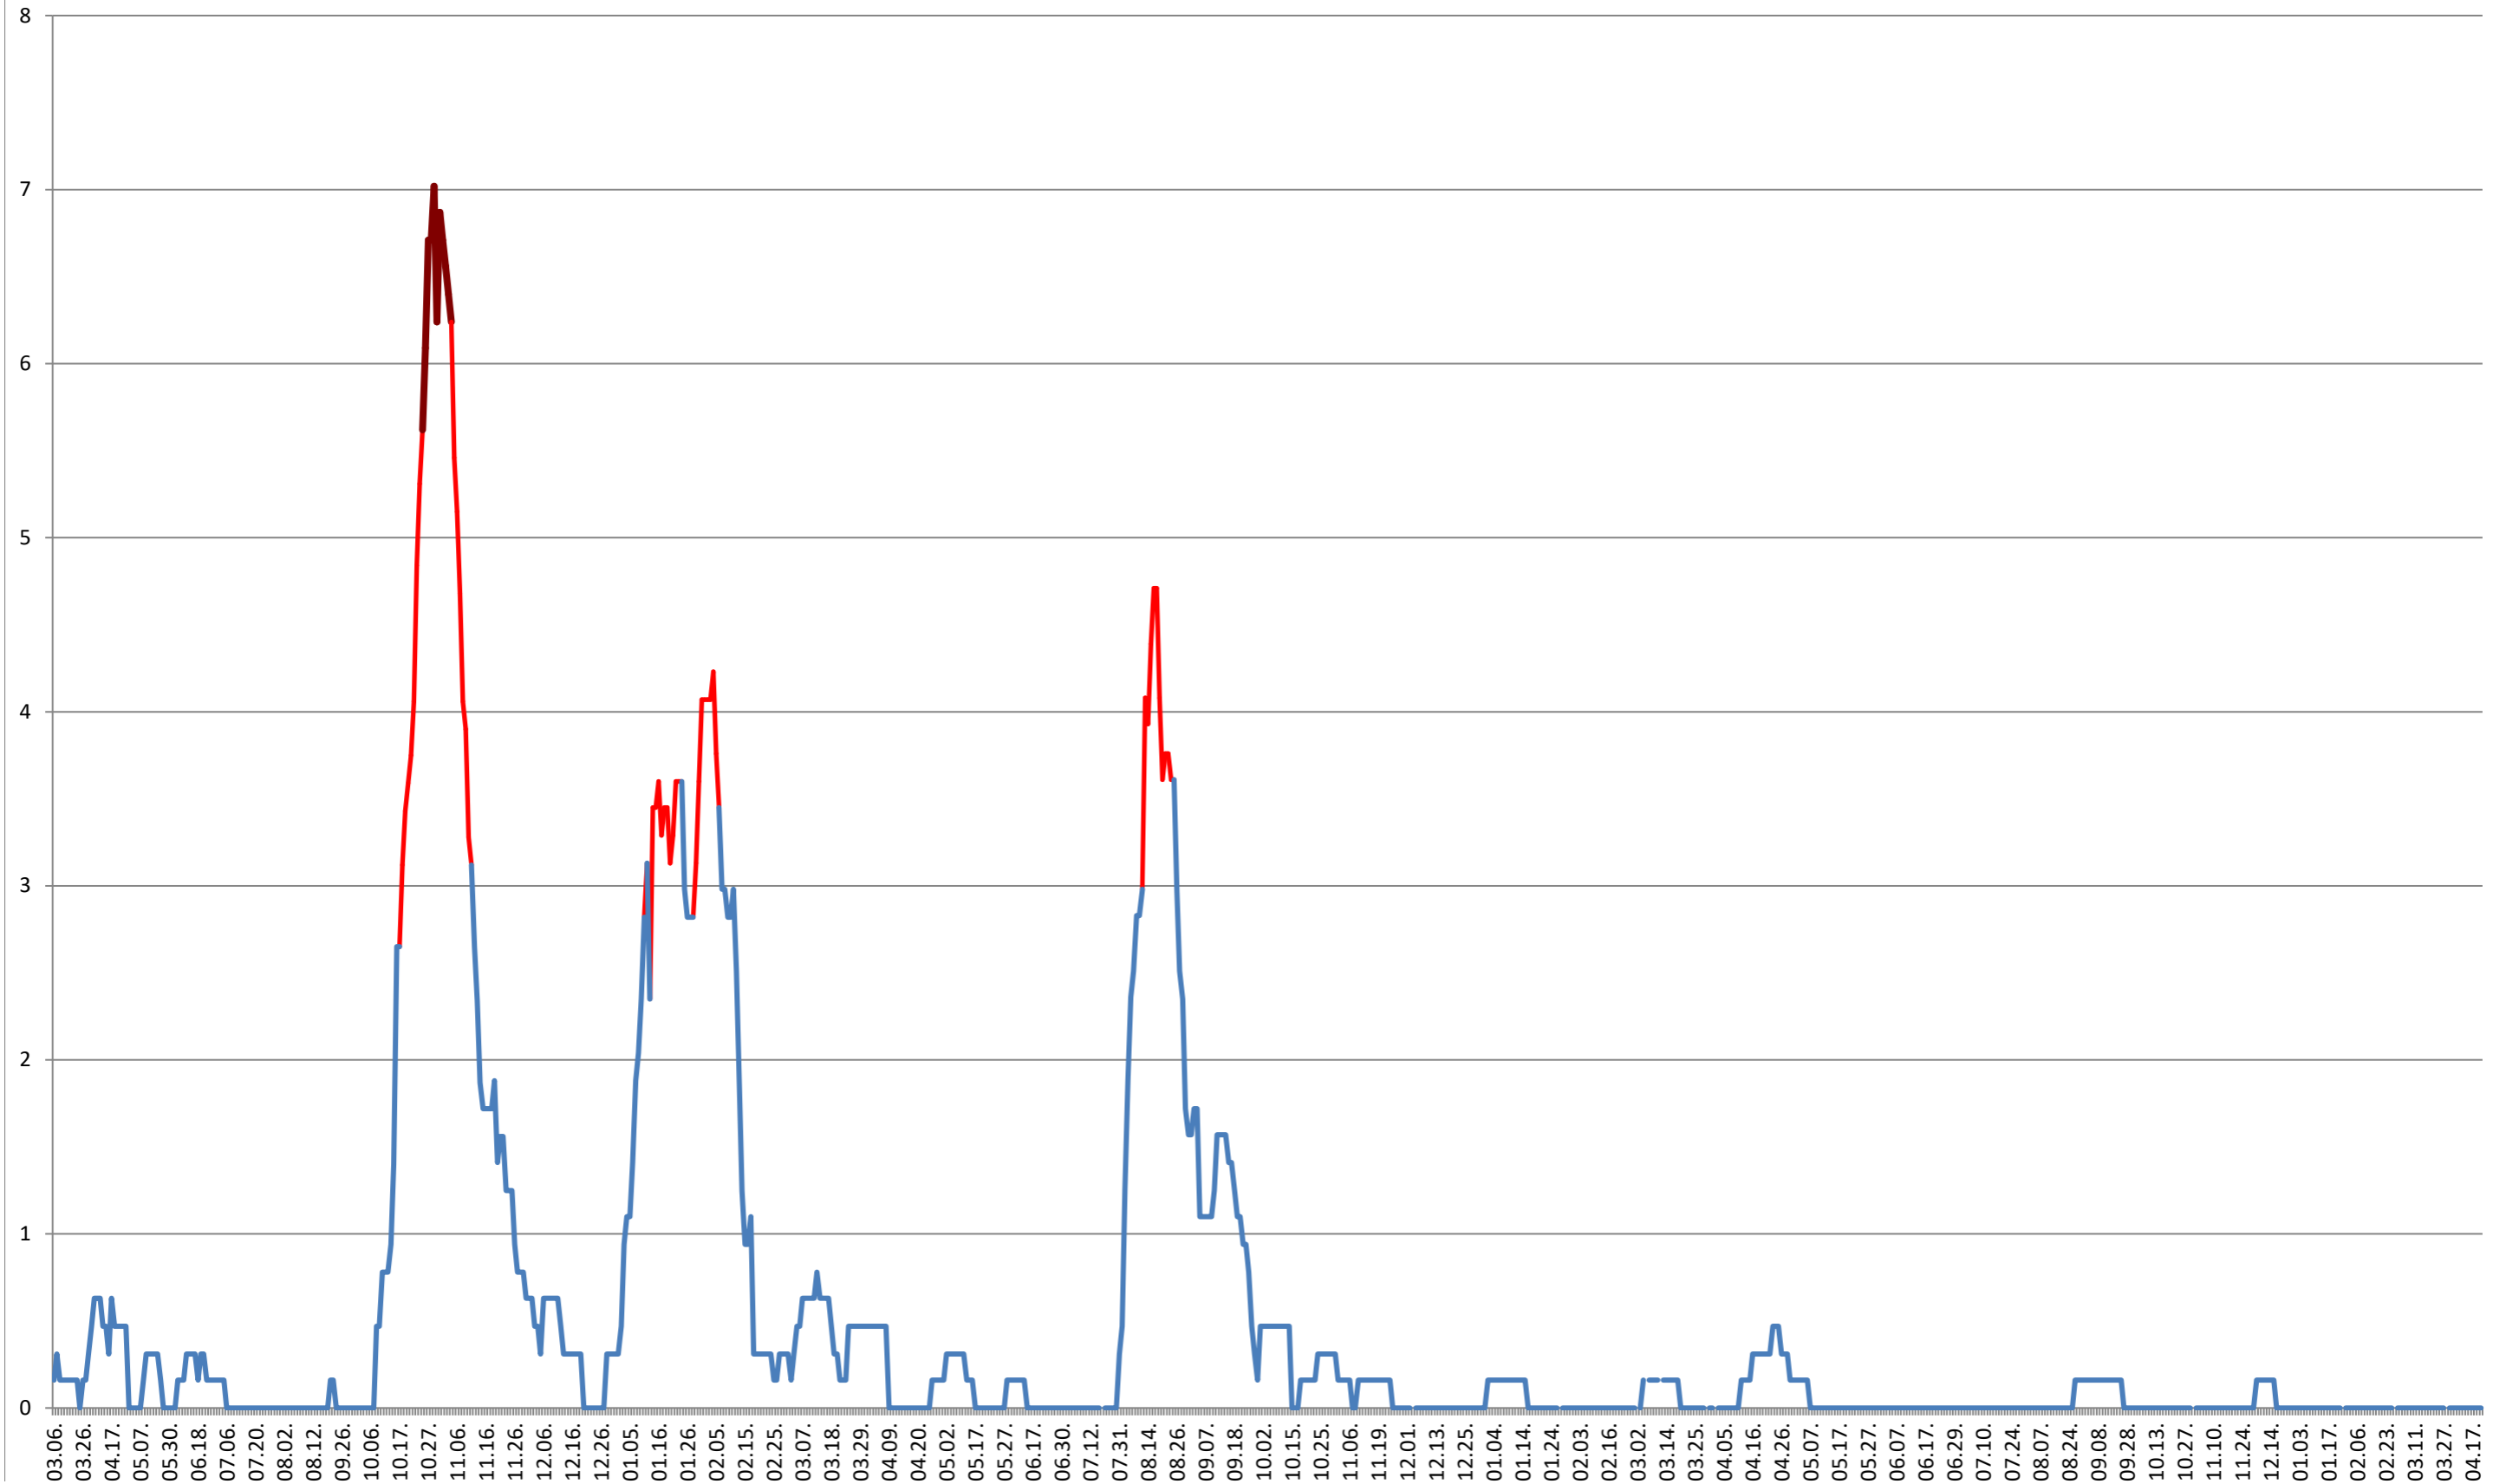

REMETEA - Evolutia incidentei cumulate pe 14 zile la ‰ de locuitori
2021.03.07. - 2024.04.22.