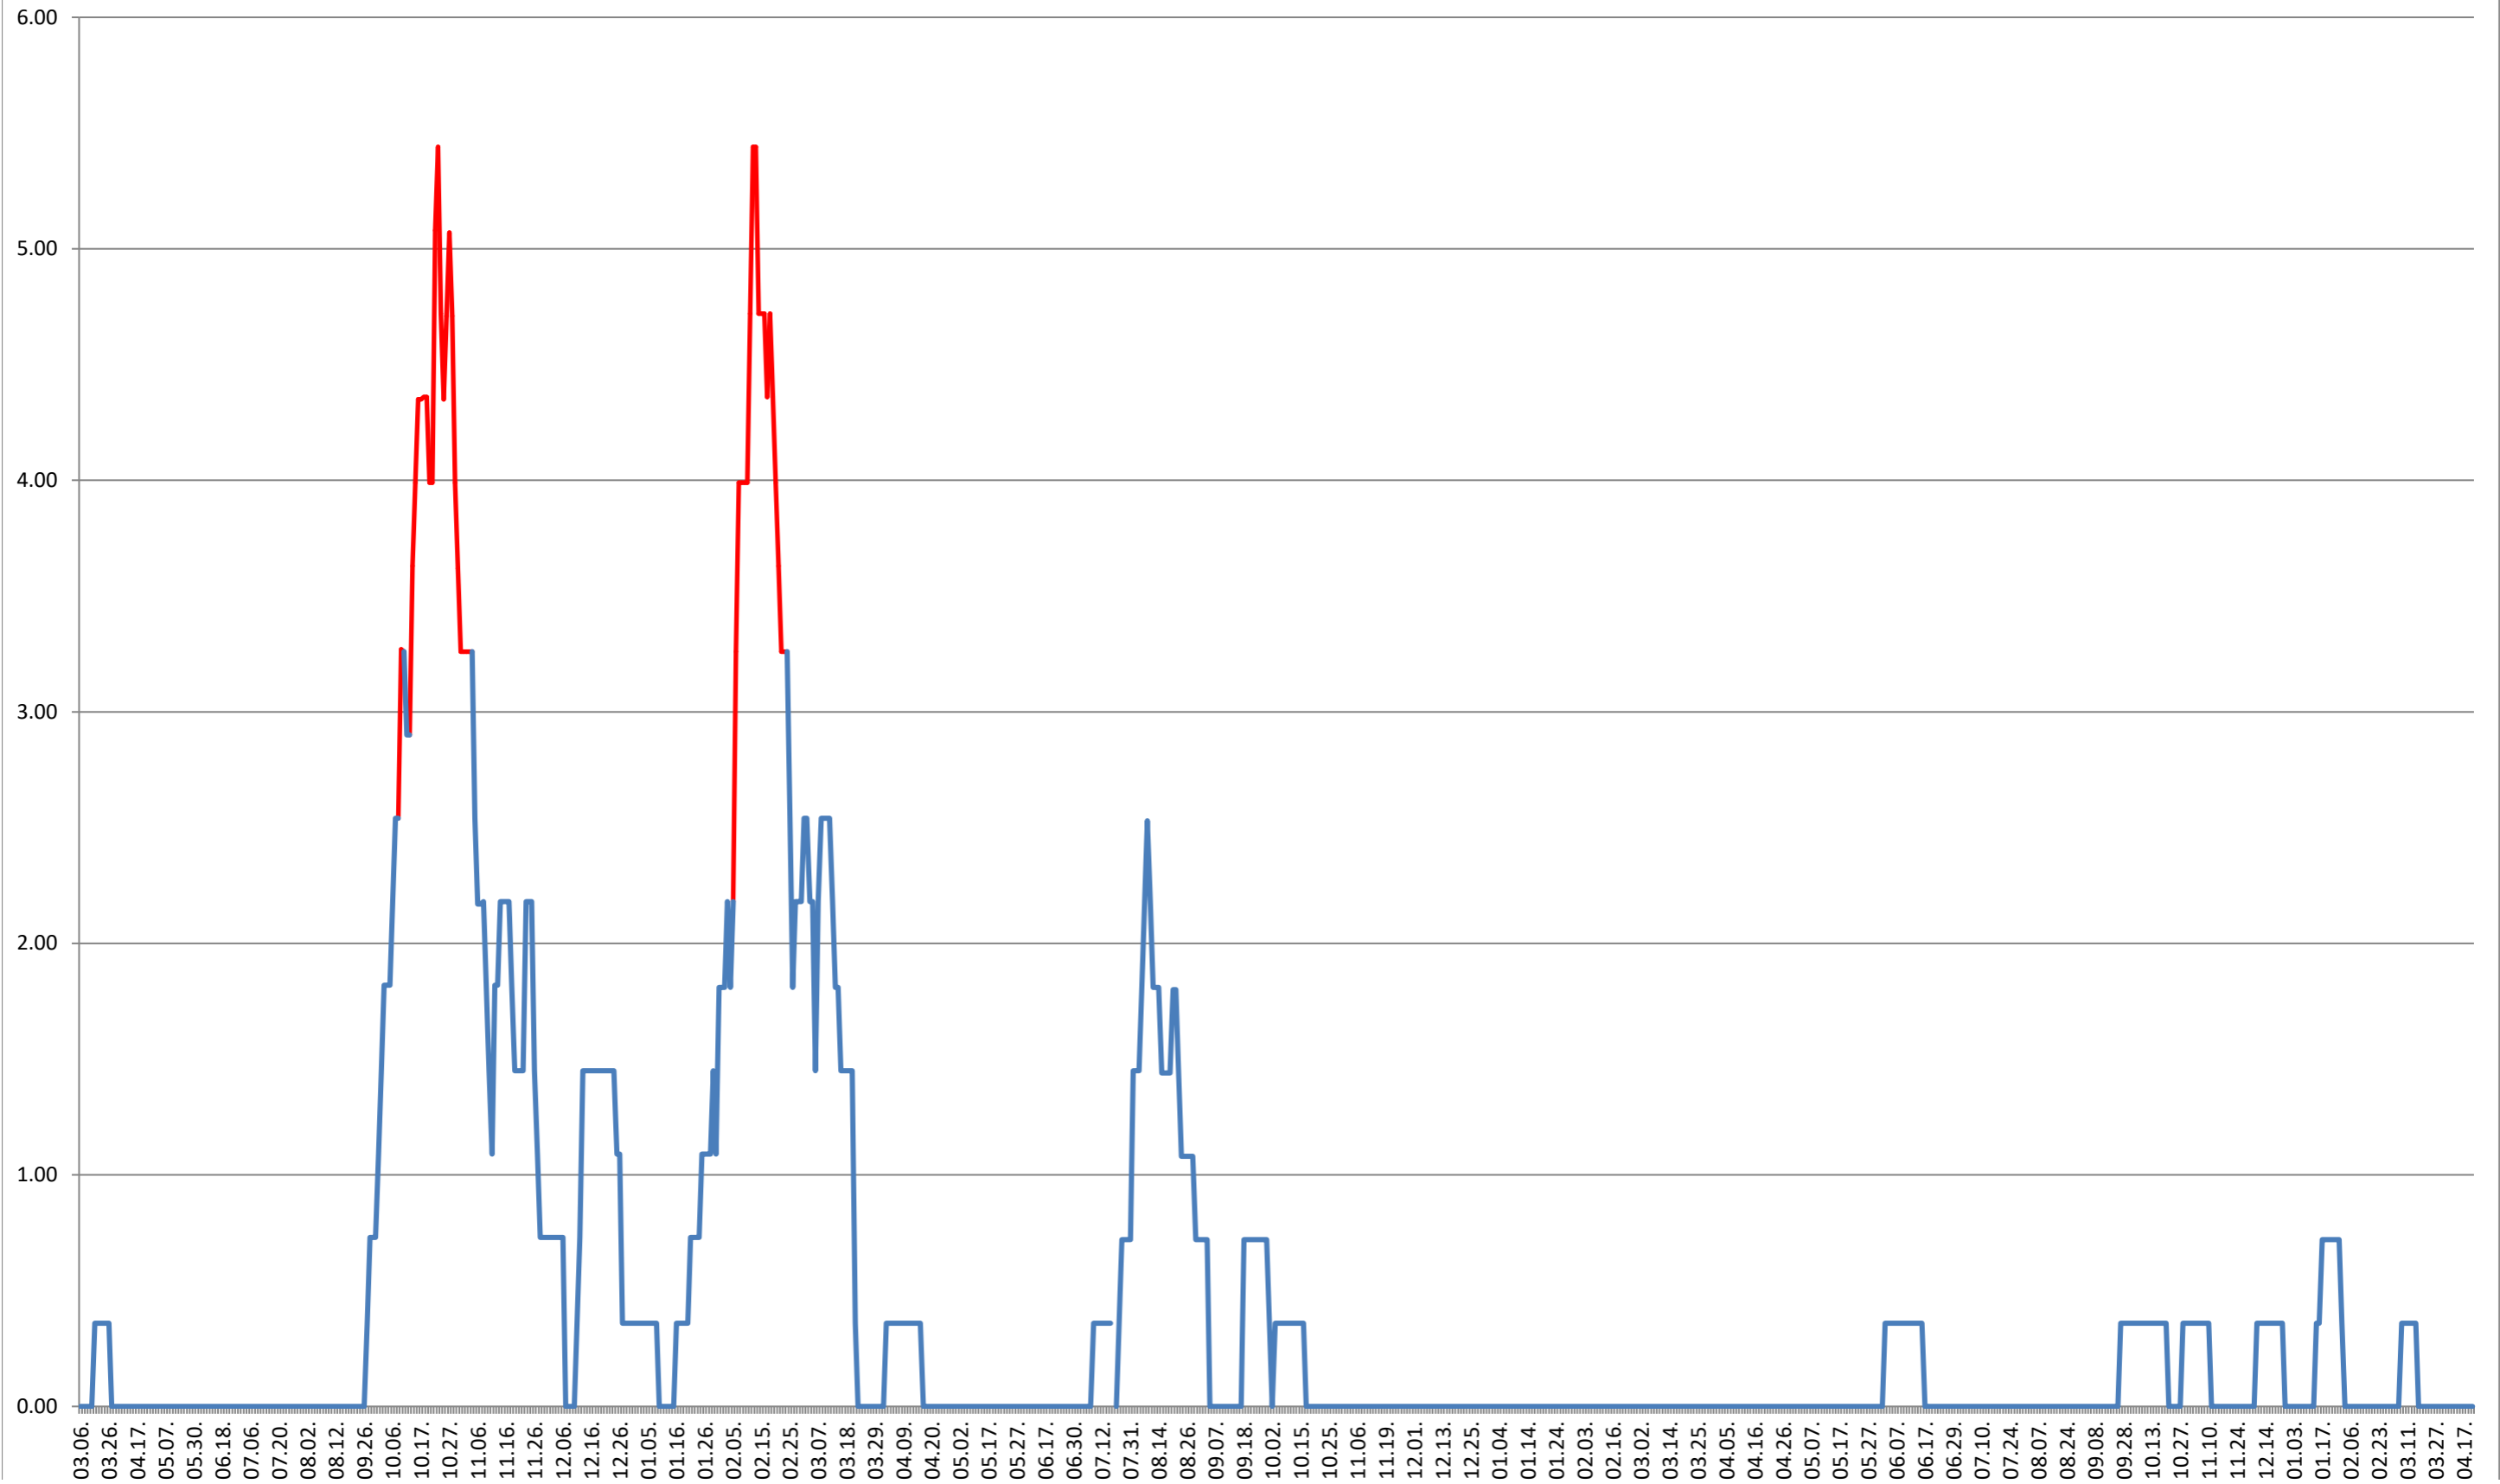

ATID - Evolutia incidentei cumulate pe 14 zile la ‰ de locuitori
2021.03.07. - 2024.04.22.

AVRĂMEȘTI - Evolutia incidentei cumulate pe 14 zile la % de locuitori
2021.03.07. - 2024.04.22.

ORAȘ BĂILE TUȘNAD - Evolutia incidentei cumulate pe 14 zile la % de locuitori
2021.03.07. - 2024.04.22.

ORAȘ BĂLAN - Evolutia incidentei cumulate pe 14 zile la ‰ de locuitori
2021.03.07. - 2024.04.22.

BILBOR - Evolutia incidentei cumulate pe 14 zile la % de locuitori
2021.03.07. - 2024.04.22.

ORAȘ BORSEC - Evolutia incidentei cumulate pe 14 zile la ‰ de locuitori
2021.03.07. - 2024.04.22.

BRĂDEȘTI - Evolutia incidentei cumulate pe 14 zile la ‰ de locuitori
2021.03.07. - 2024.04.22.

CĂPÂLNIȚA - Evolutia incidentei cumulate pe 14 zile la ‰ de locuitori
2021.03.07. - 2024.04.22.

CÂRȚA - Evolutia incidentei cumulate pe 14 zile la ‰ de locuitori 2021.03.07. - 2024.04.22.