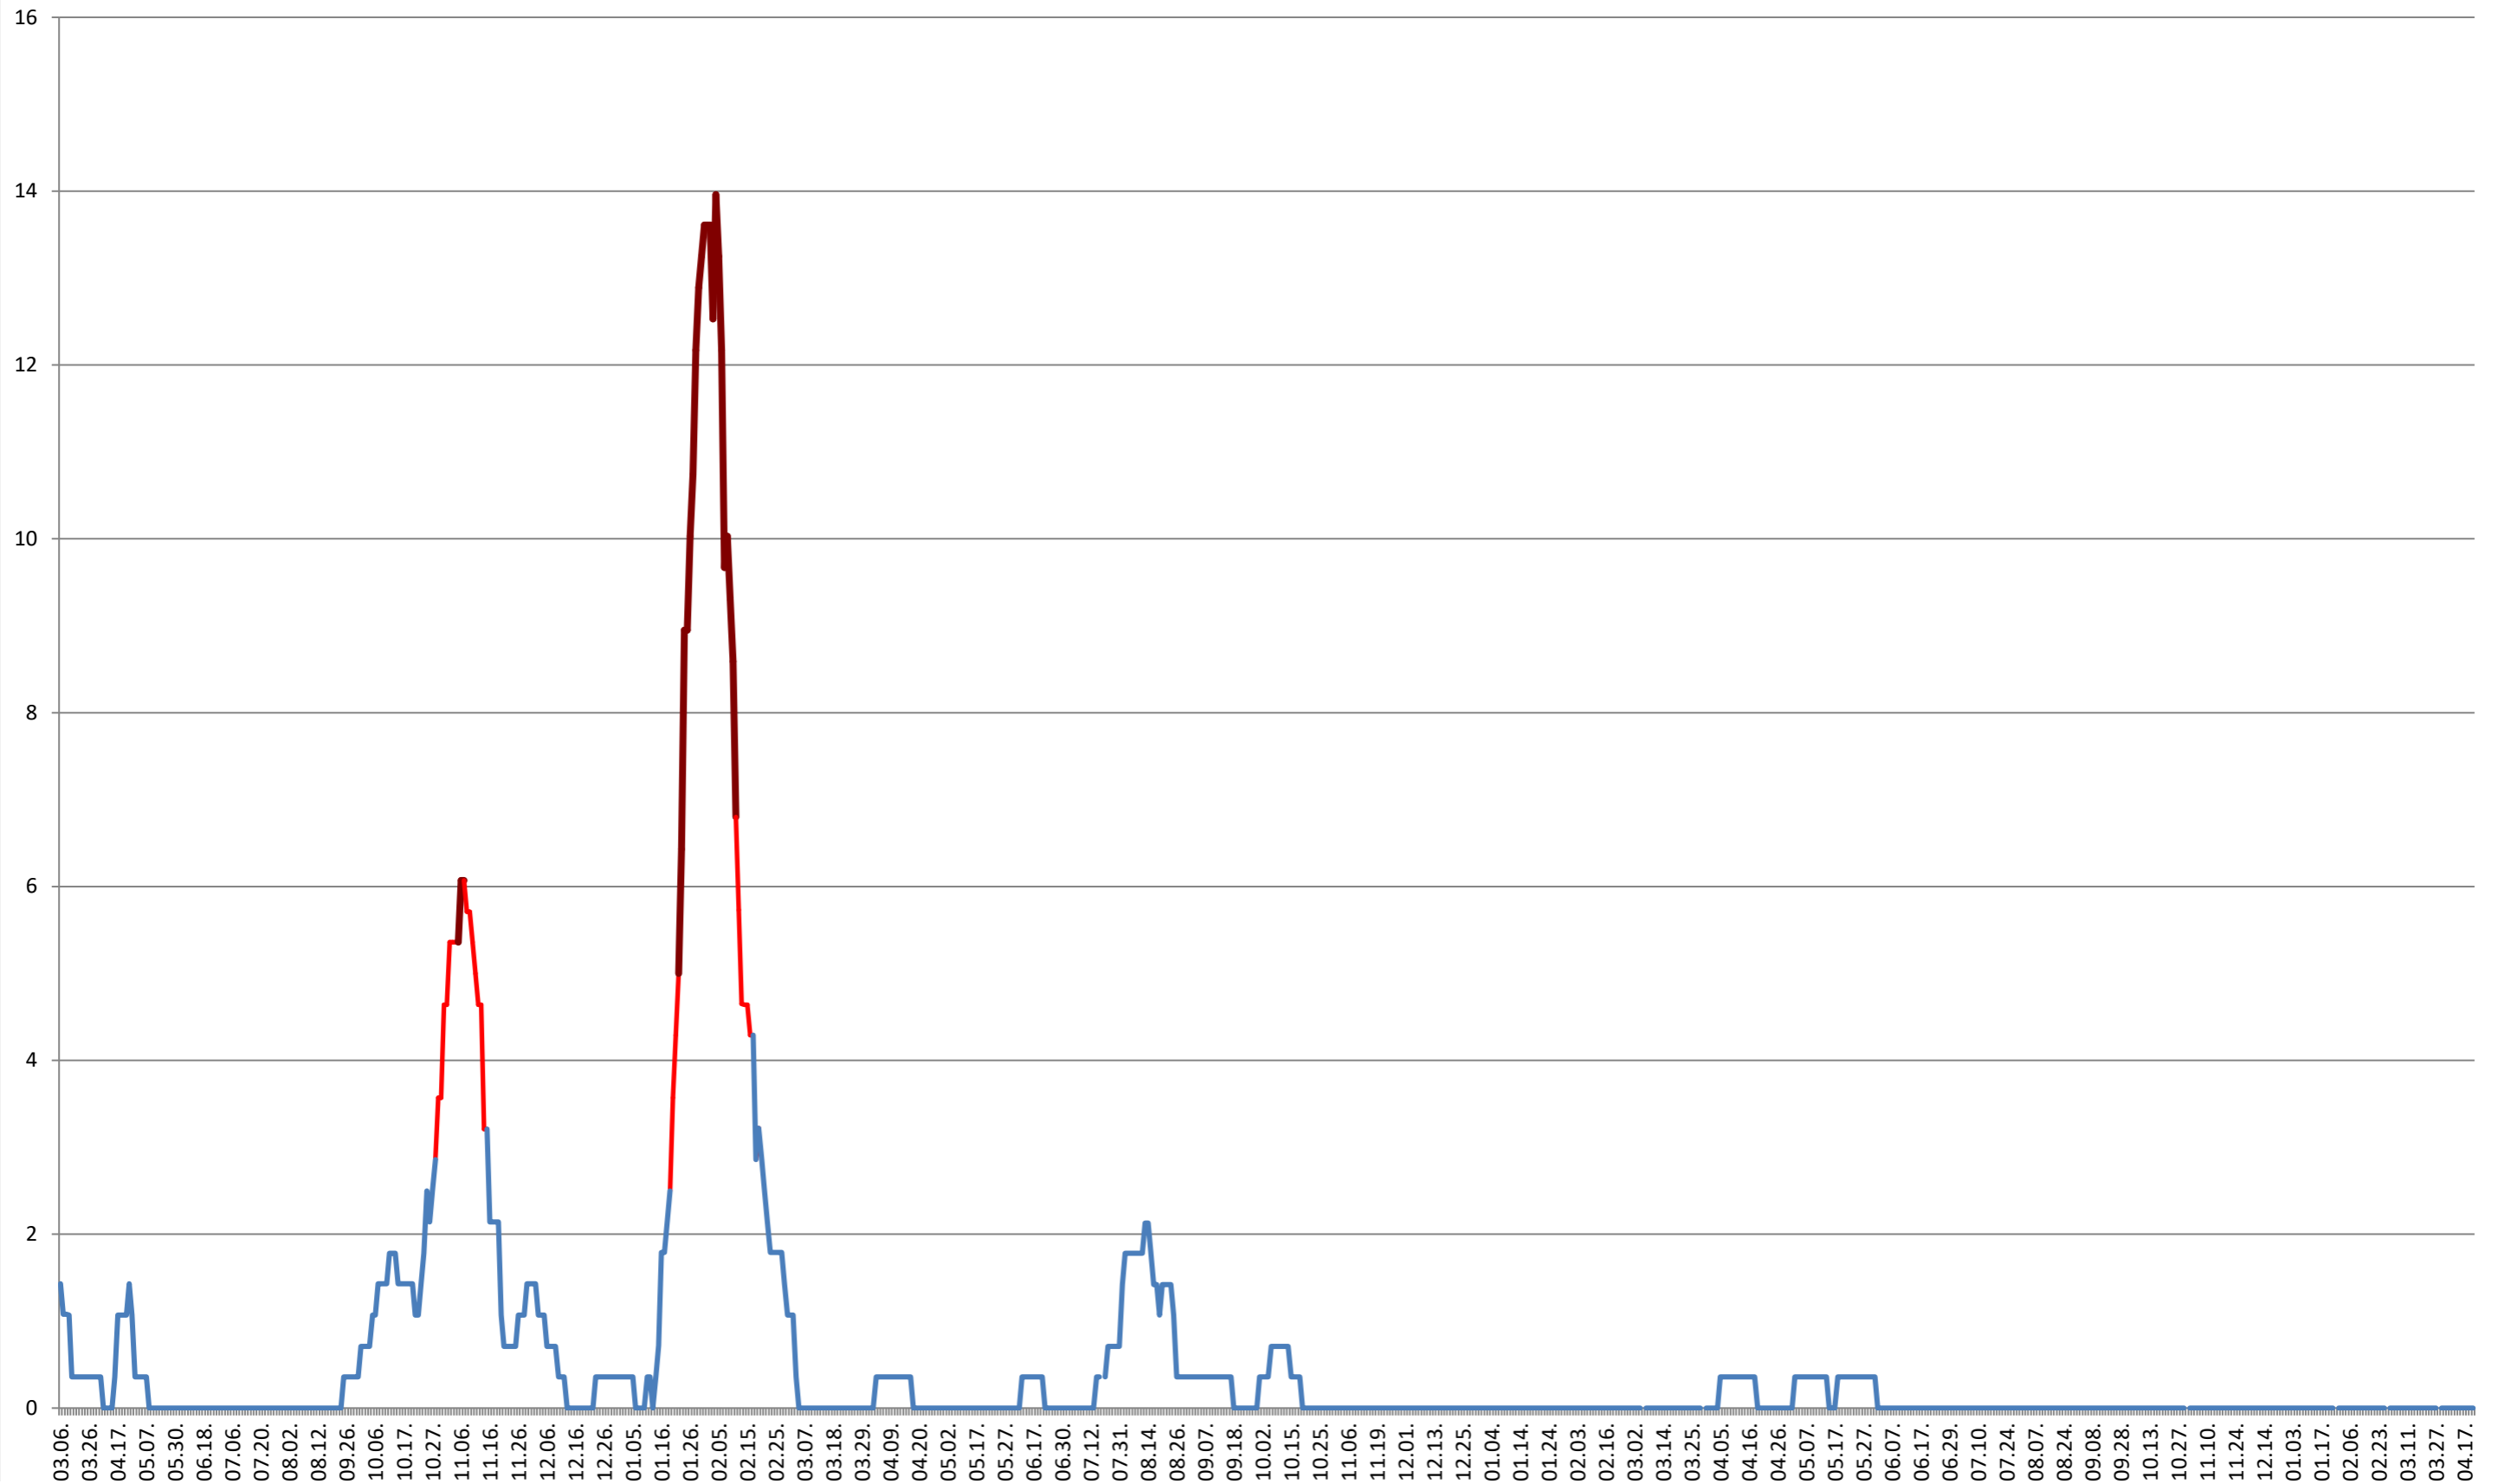

SICULENI - Evolutia incidentei cumulate pe 14 zile la ‰ de locuitori
2021.03.07. - 2024.04.22.