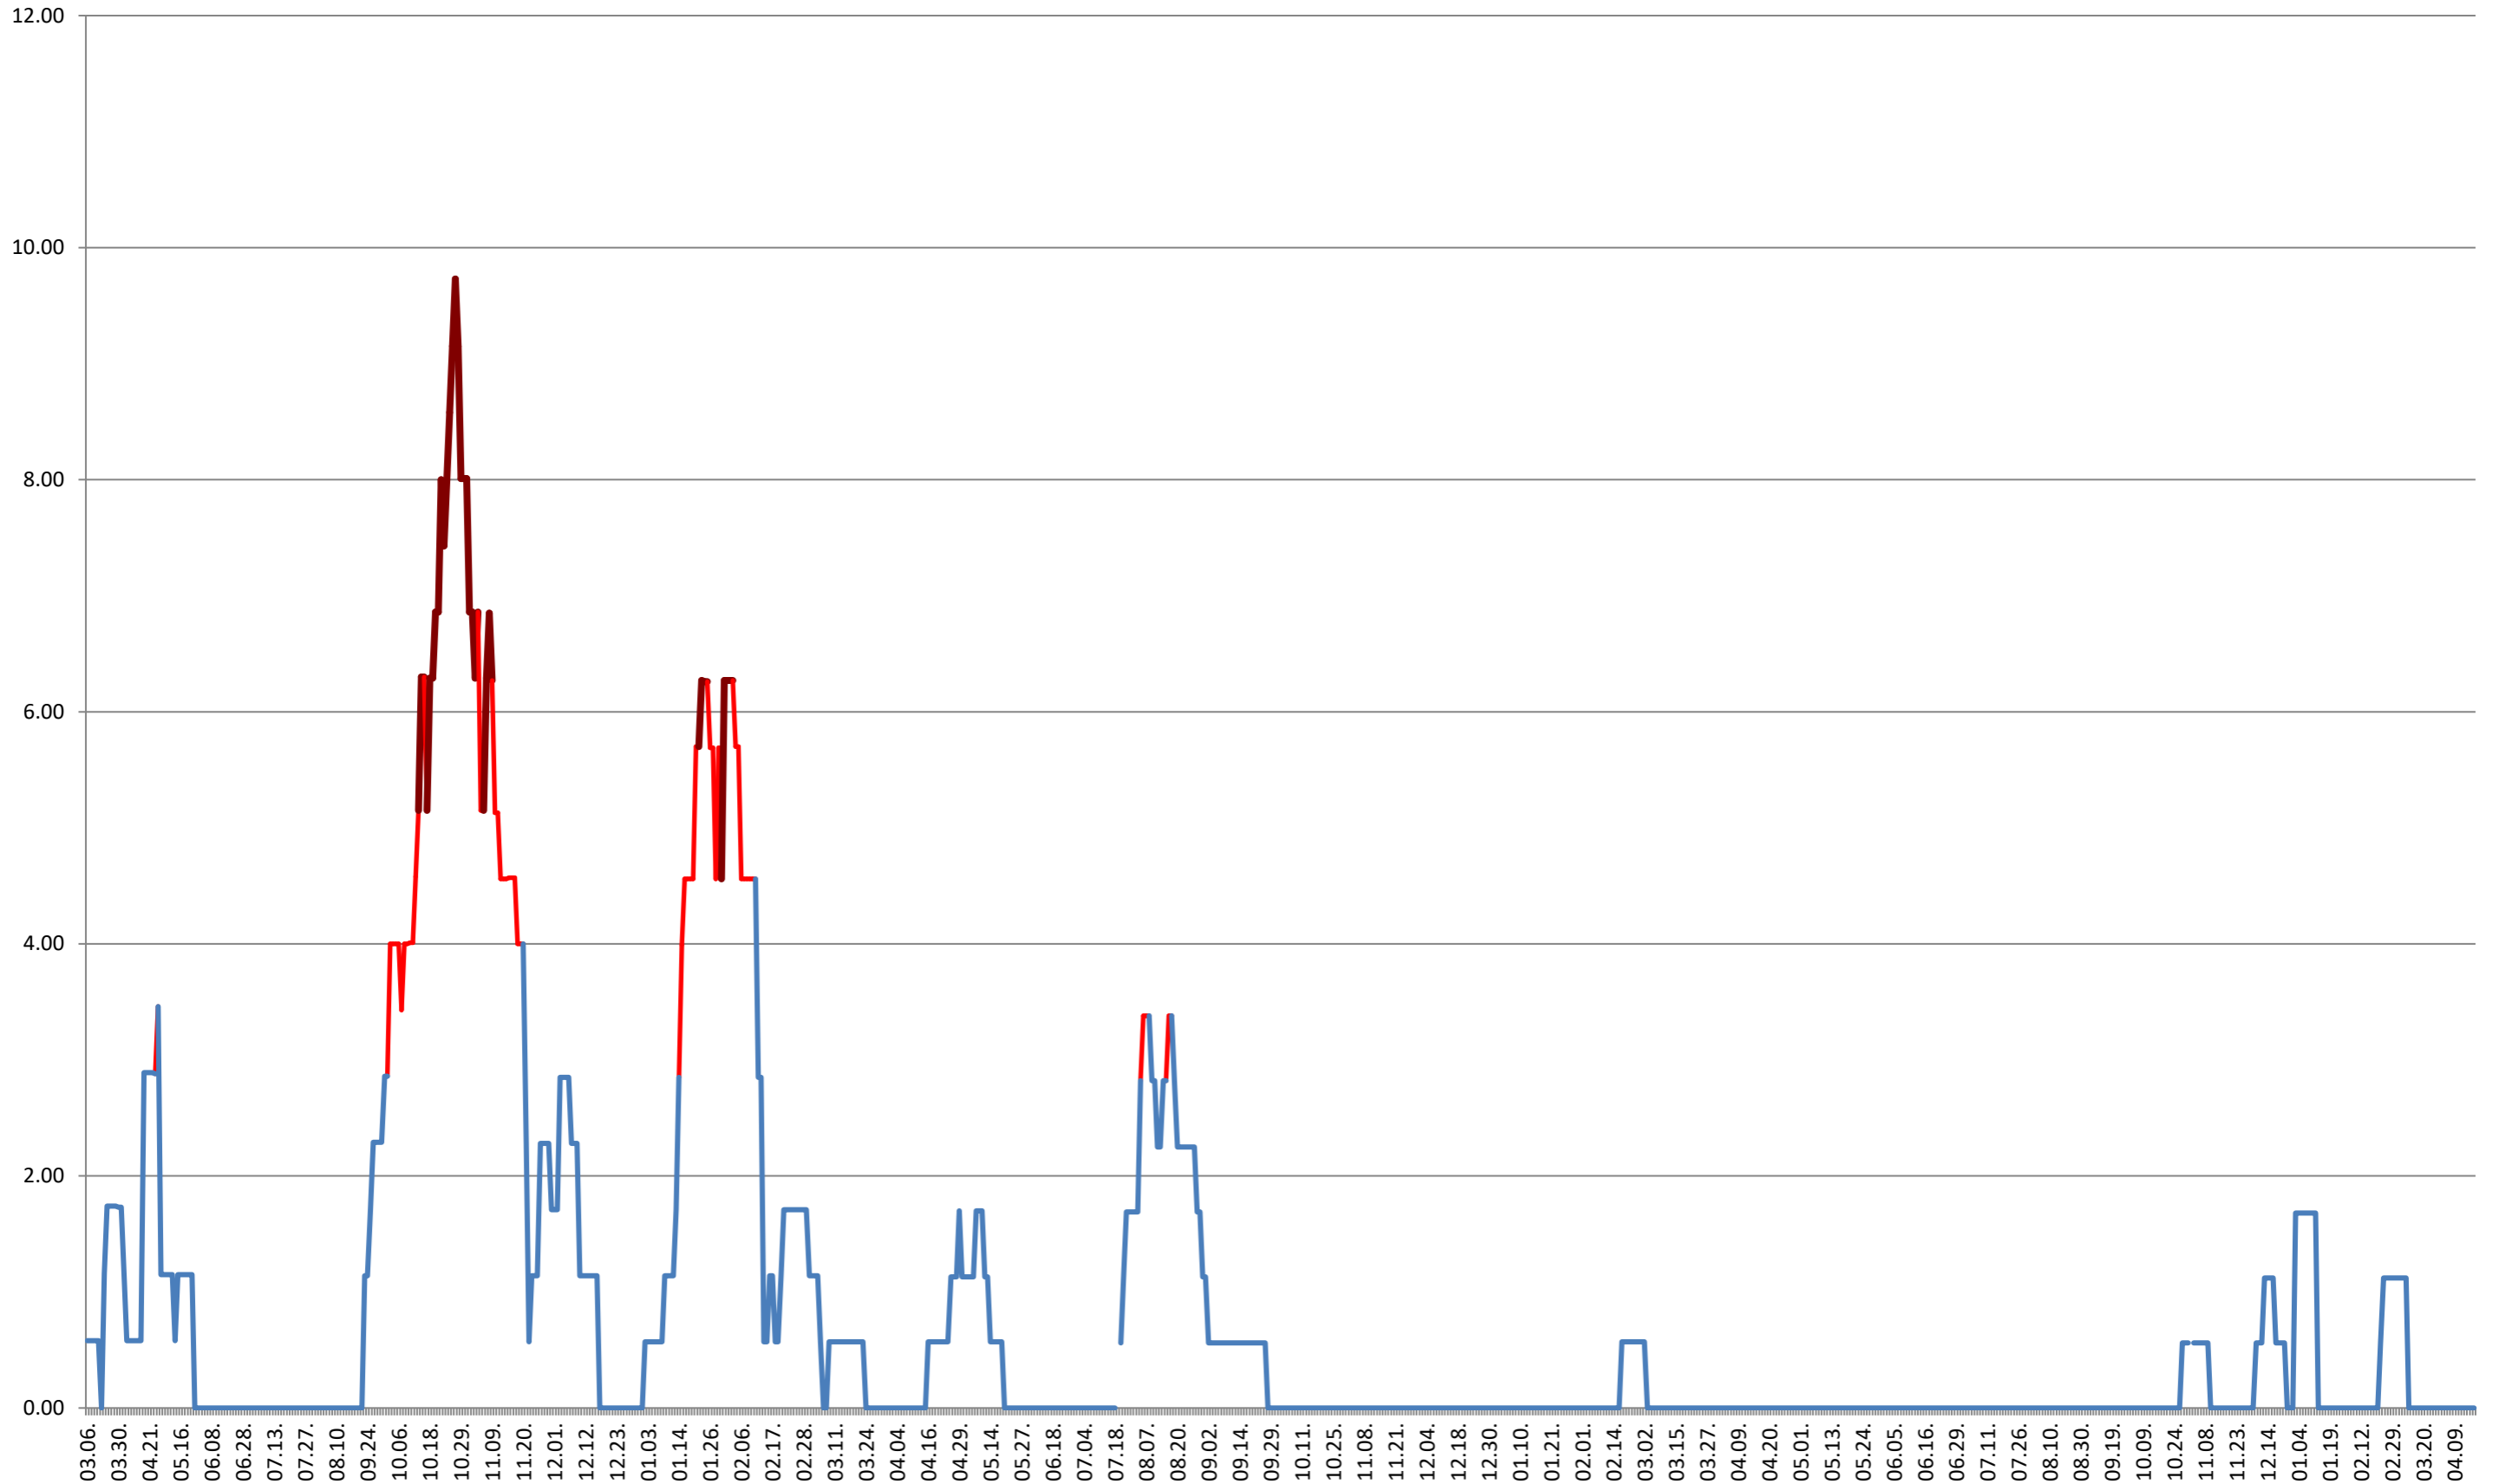

VĂRȘAG - Evolutia incidentei cumulate pe 14 zile la ‰ de locuitori
2021.03.07. - 2024.04.22.