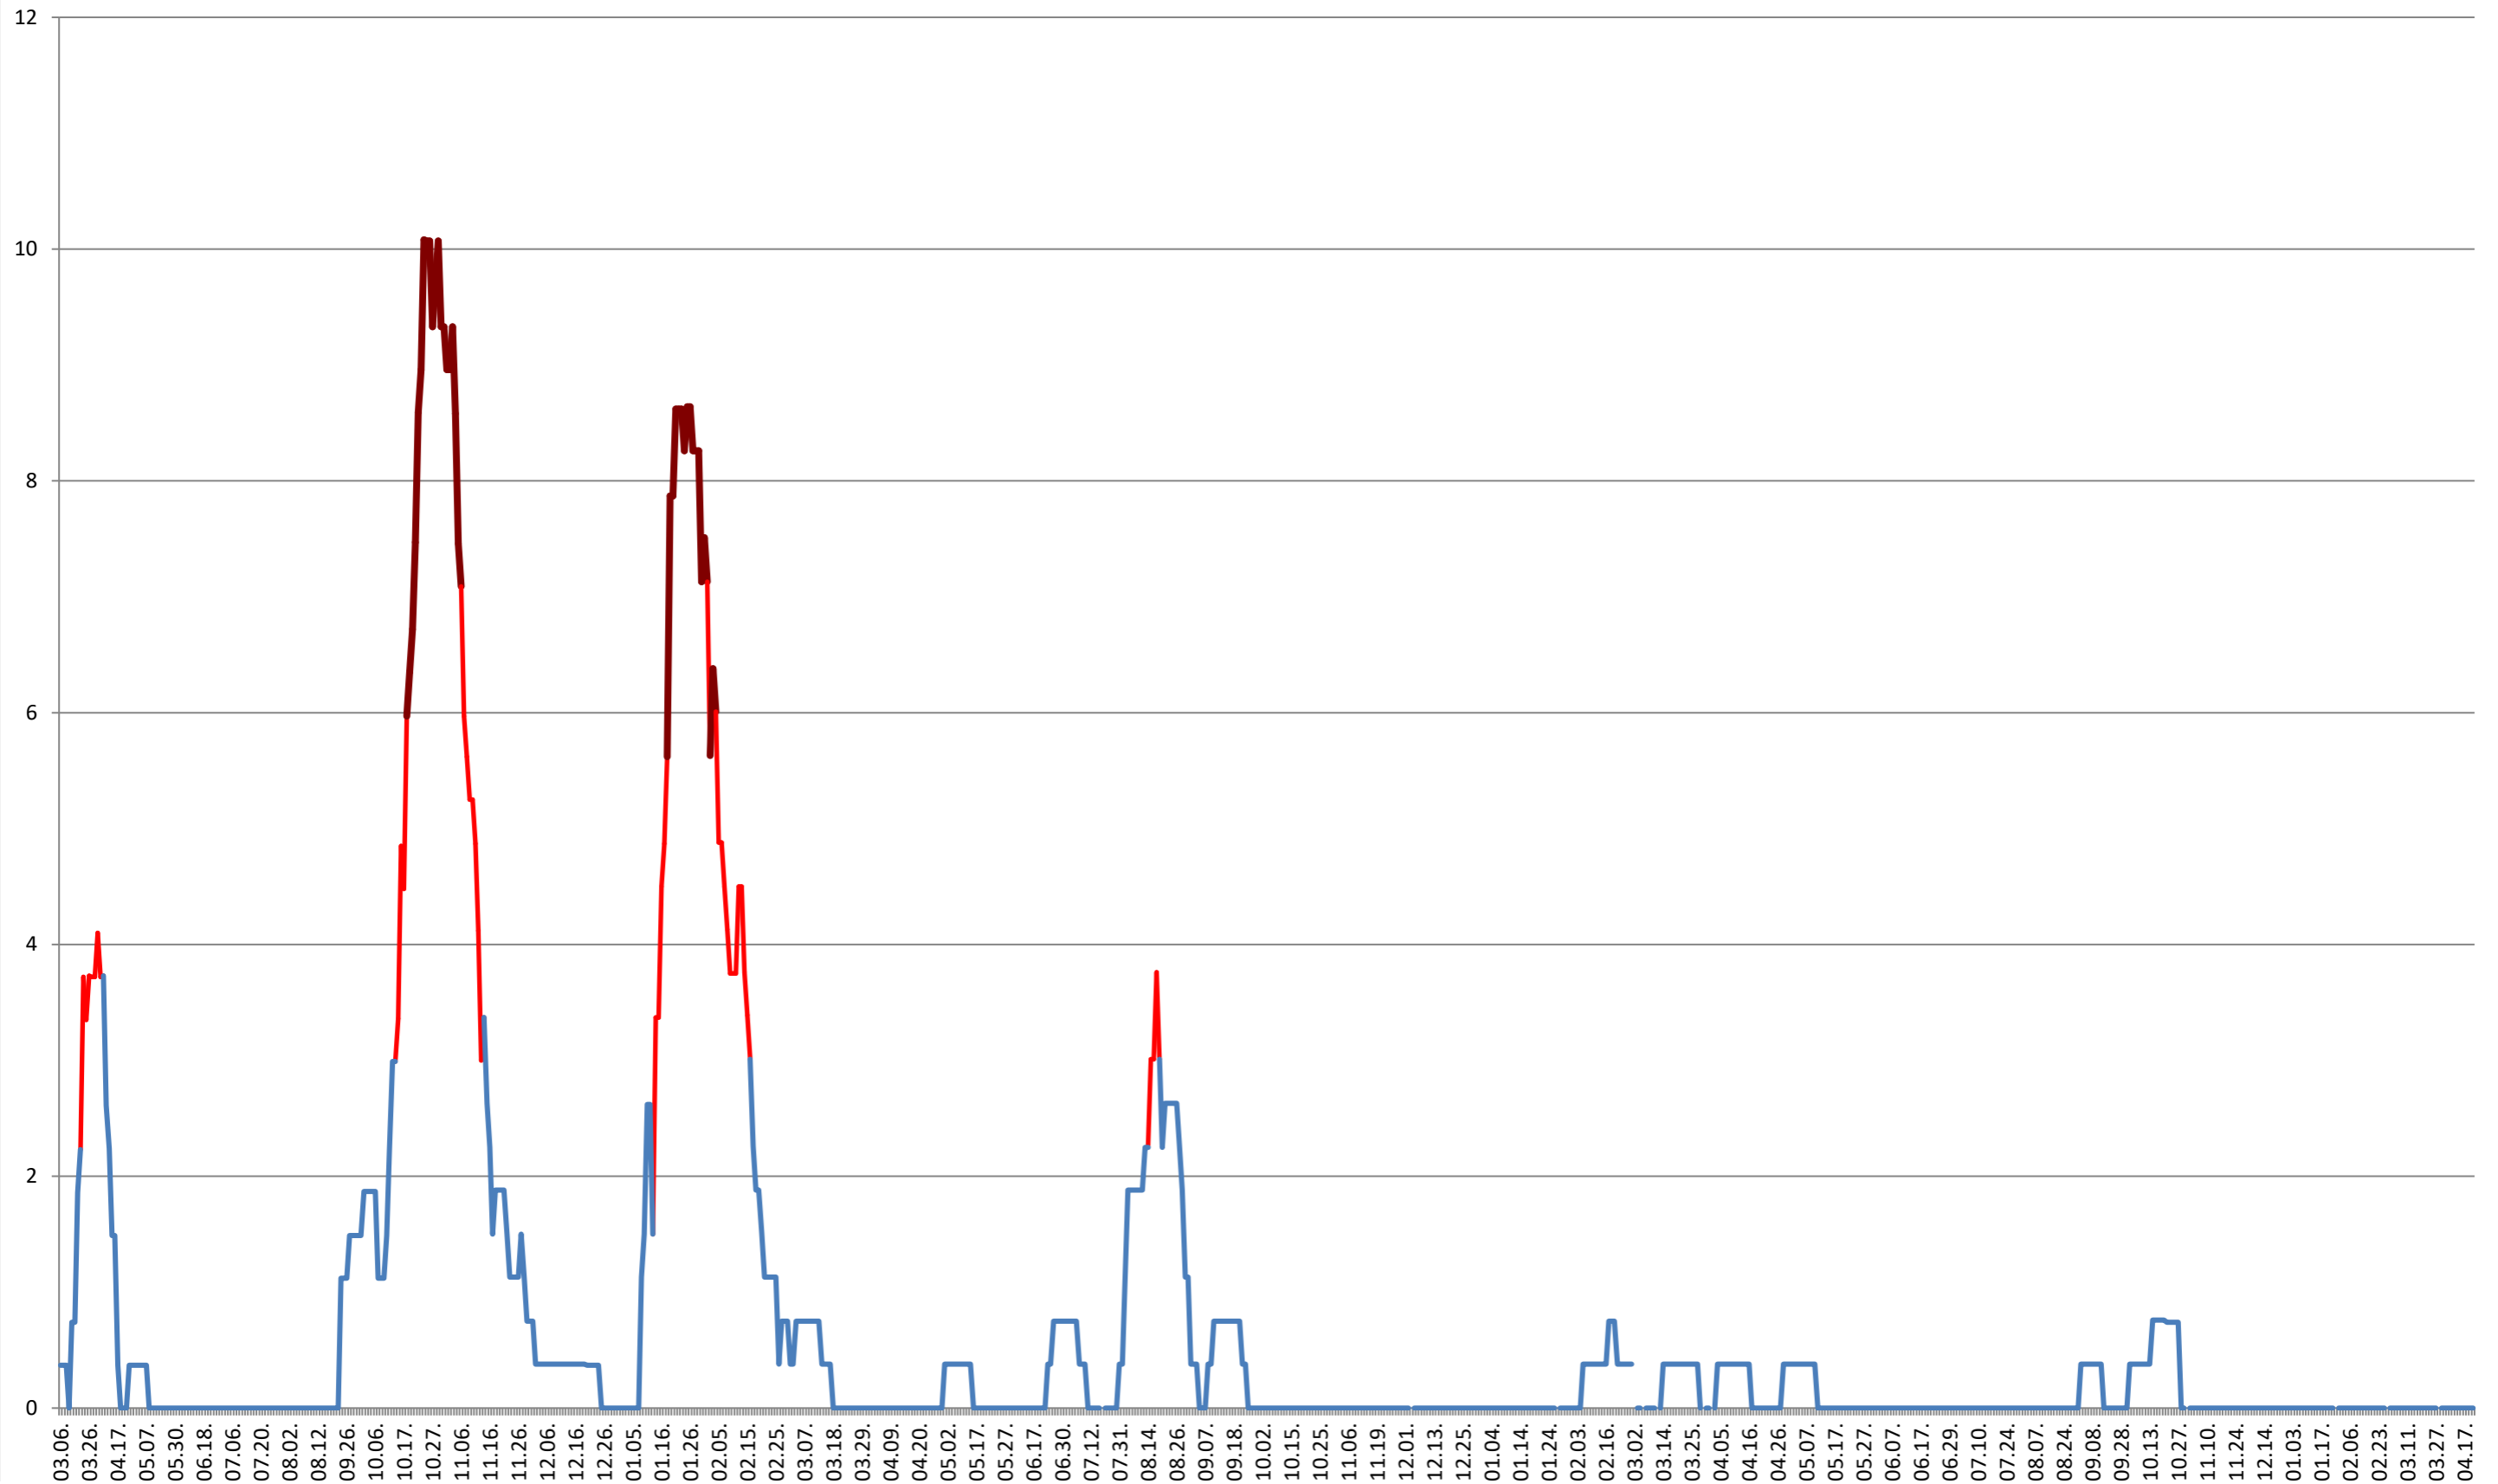

RACU - Evolutia incidentei cumulate pe 14 zile la ‰ de locuitori
2021.03.07. - 2024.04.22.

REMETEA - Evolutia incidentei cumulate pe 14 zile la ‰ de locuitori
2021.03.07. - 2024.04.22.

SĂCEL - Evolutia incidentei cumulate pe 14 zile la ‰ de locuitori
2021.03.07. - 2024.04.22.

SÂNCRĂIENI - Evolutia incidentei cumulate pe 14 zile la ‰ de locuitori 2021.03.07. - 2024.04.22.

SÂNDOMIC - Evolutia incidentei cumulate pe 14 zile la % de locuitori 2021.03.07. - 2024.04.22.

SÂNMARTIN - Evolutia incidentei cumulate pe 14 zile la ‰ de locuitori 2021.03.07. - 2024.04.22.