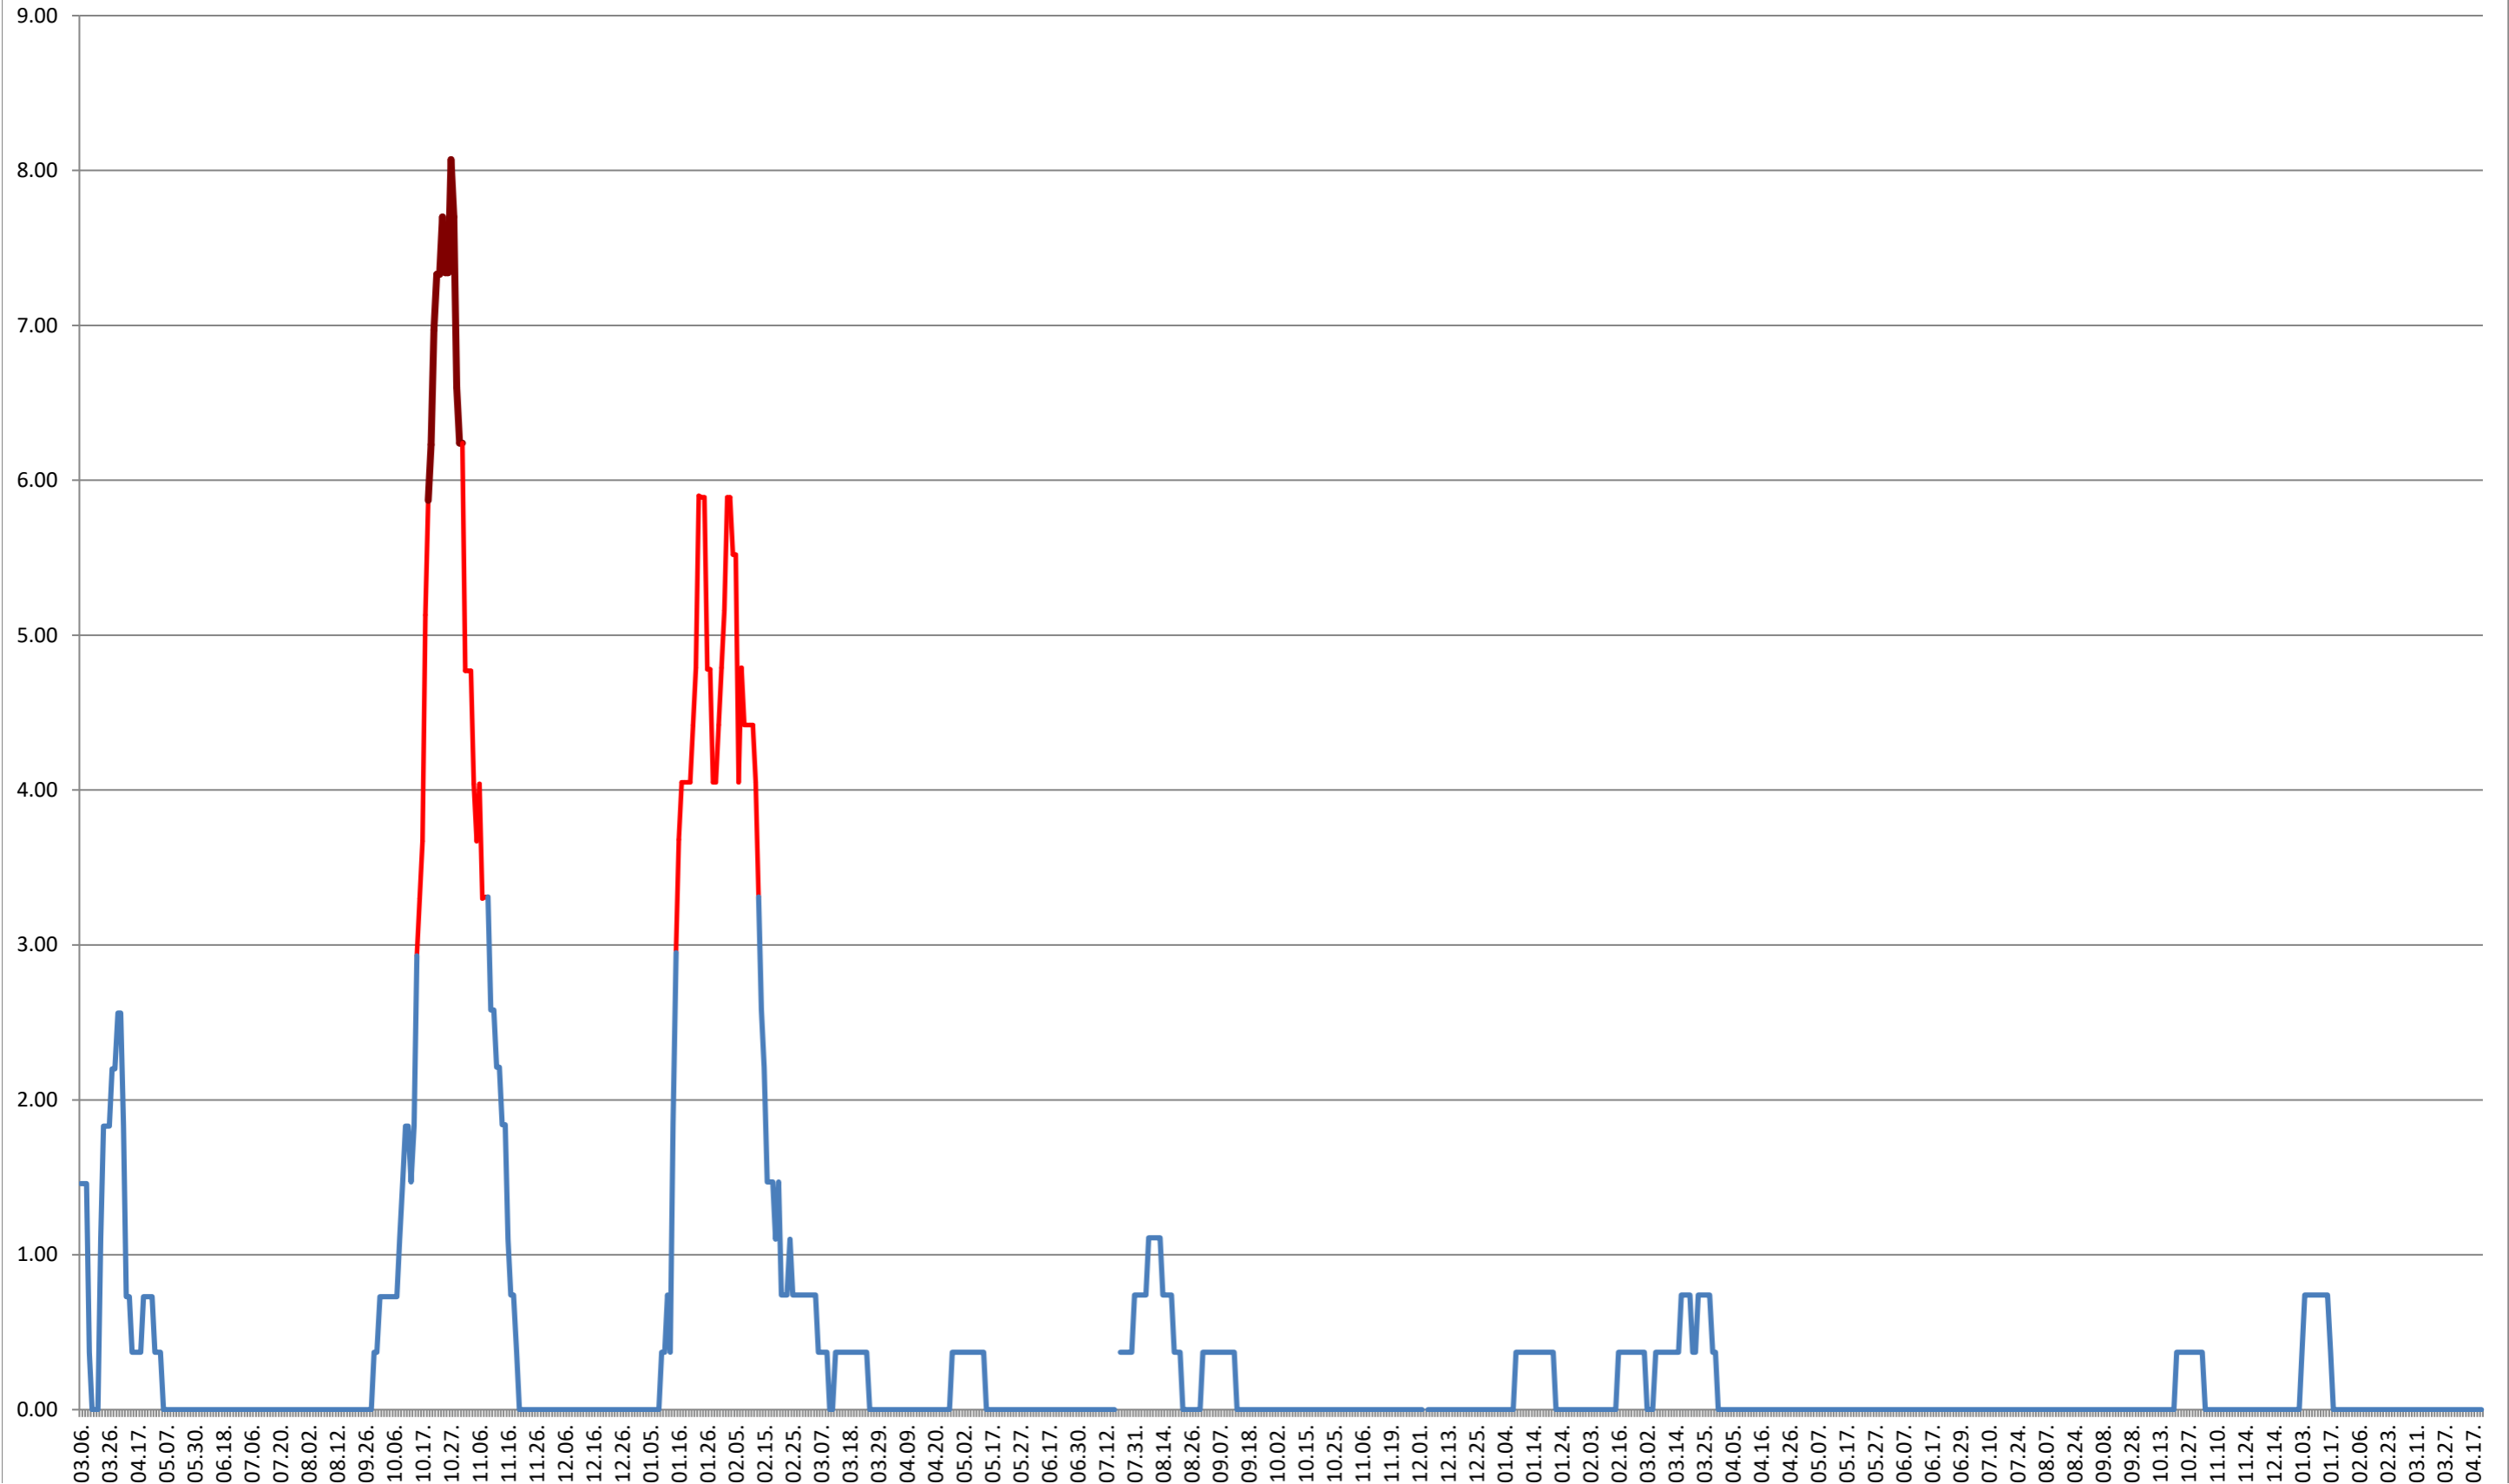

ATID - Evolutia incidentei cumulate pe 14 zile la ‰ de locuitori
2021.03.07. - 2024.04.22.

AVRĂMEȘTI - Evolutia incidentei cumulate pe 14 zile la % de locuitori
2021.03.07. - 2024.04.22.

ORAȘ BĂILE TUȘNAD - Evolutia incidentei cumulate pe 14 zile la % de locuitori
2021.03.07. - 2024.04.22.

ORAȘ BĂLAN - Evolutia incidentei cumulate pe 14 zile la ‰ de locuitori
2021.03.07. - 2024.04.22.

BILBOR - Evolutia incidentei cumulate pe 14 zile la % de locuitori
2021.03.07. - 2024.04.22.

ORAȘ BORSEC - Evolutia incidentei cumulate pe 14 zile la ‰ de locuitori
2021.03.07. - 2024.04.22.

BRĂDEȘTI - Evolutia incidentei cumulate pe 14 zile la ‰ de locuitori
2021.03.07. - 2024.04.22.

CĂPÂLNIȚA - Evolutia incidentei cumulate pe 14 zile la ‰ de locuitori
2021.03.07. - 2024.04.22.

CÂRȚA - Evolutia incidentei cumulate pe 14 zile la ‰ de locuitori 2021.03.07. - 2024.04.22.

CICEU - Evolutia incidentei cumulate pe 14 zile la ‰ de locuitori
2021.03.07. - 2024.04.22.

CIUCSÂNGEORGIU - Evolutia incidentei cumulate pe 14 zile la ‰ de locuitori
2021.03.07. - 2024.04.22.

CIUMANI - Evolutia incidentei cumulate pe 14 zile la ‰ de locuitori
2021.03.07. - 2024.04.22.