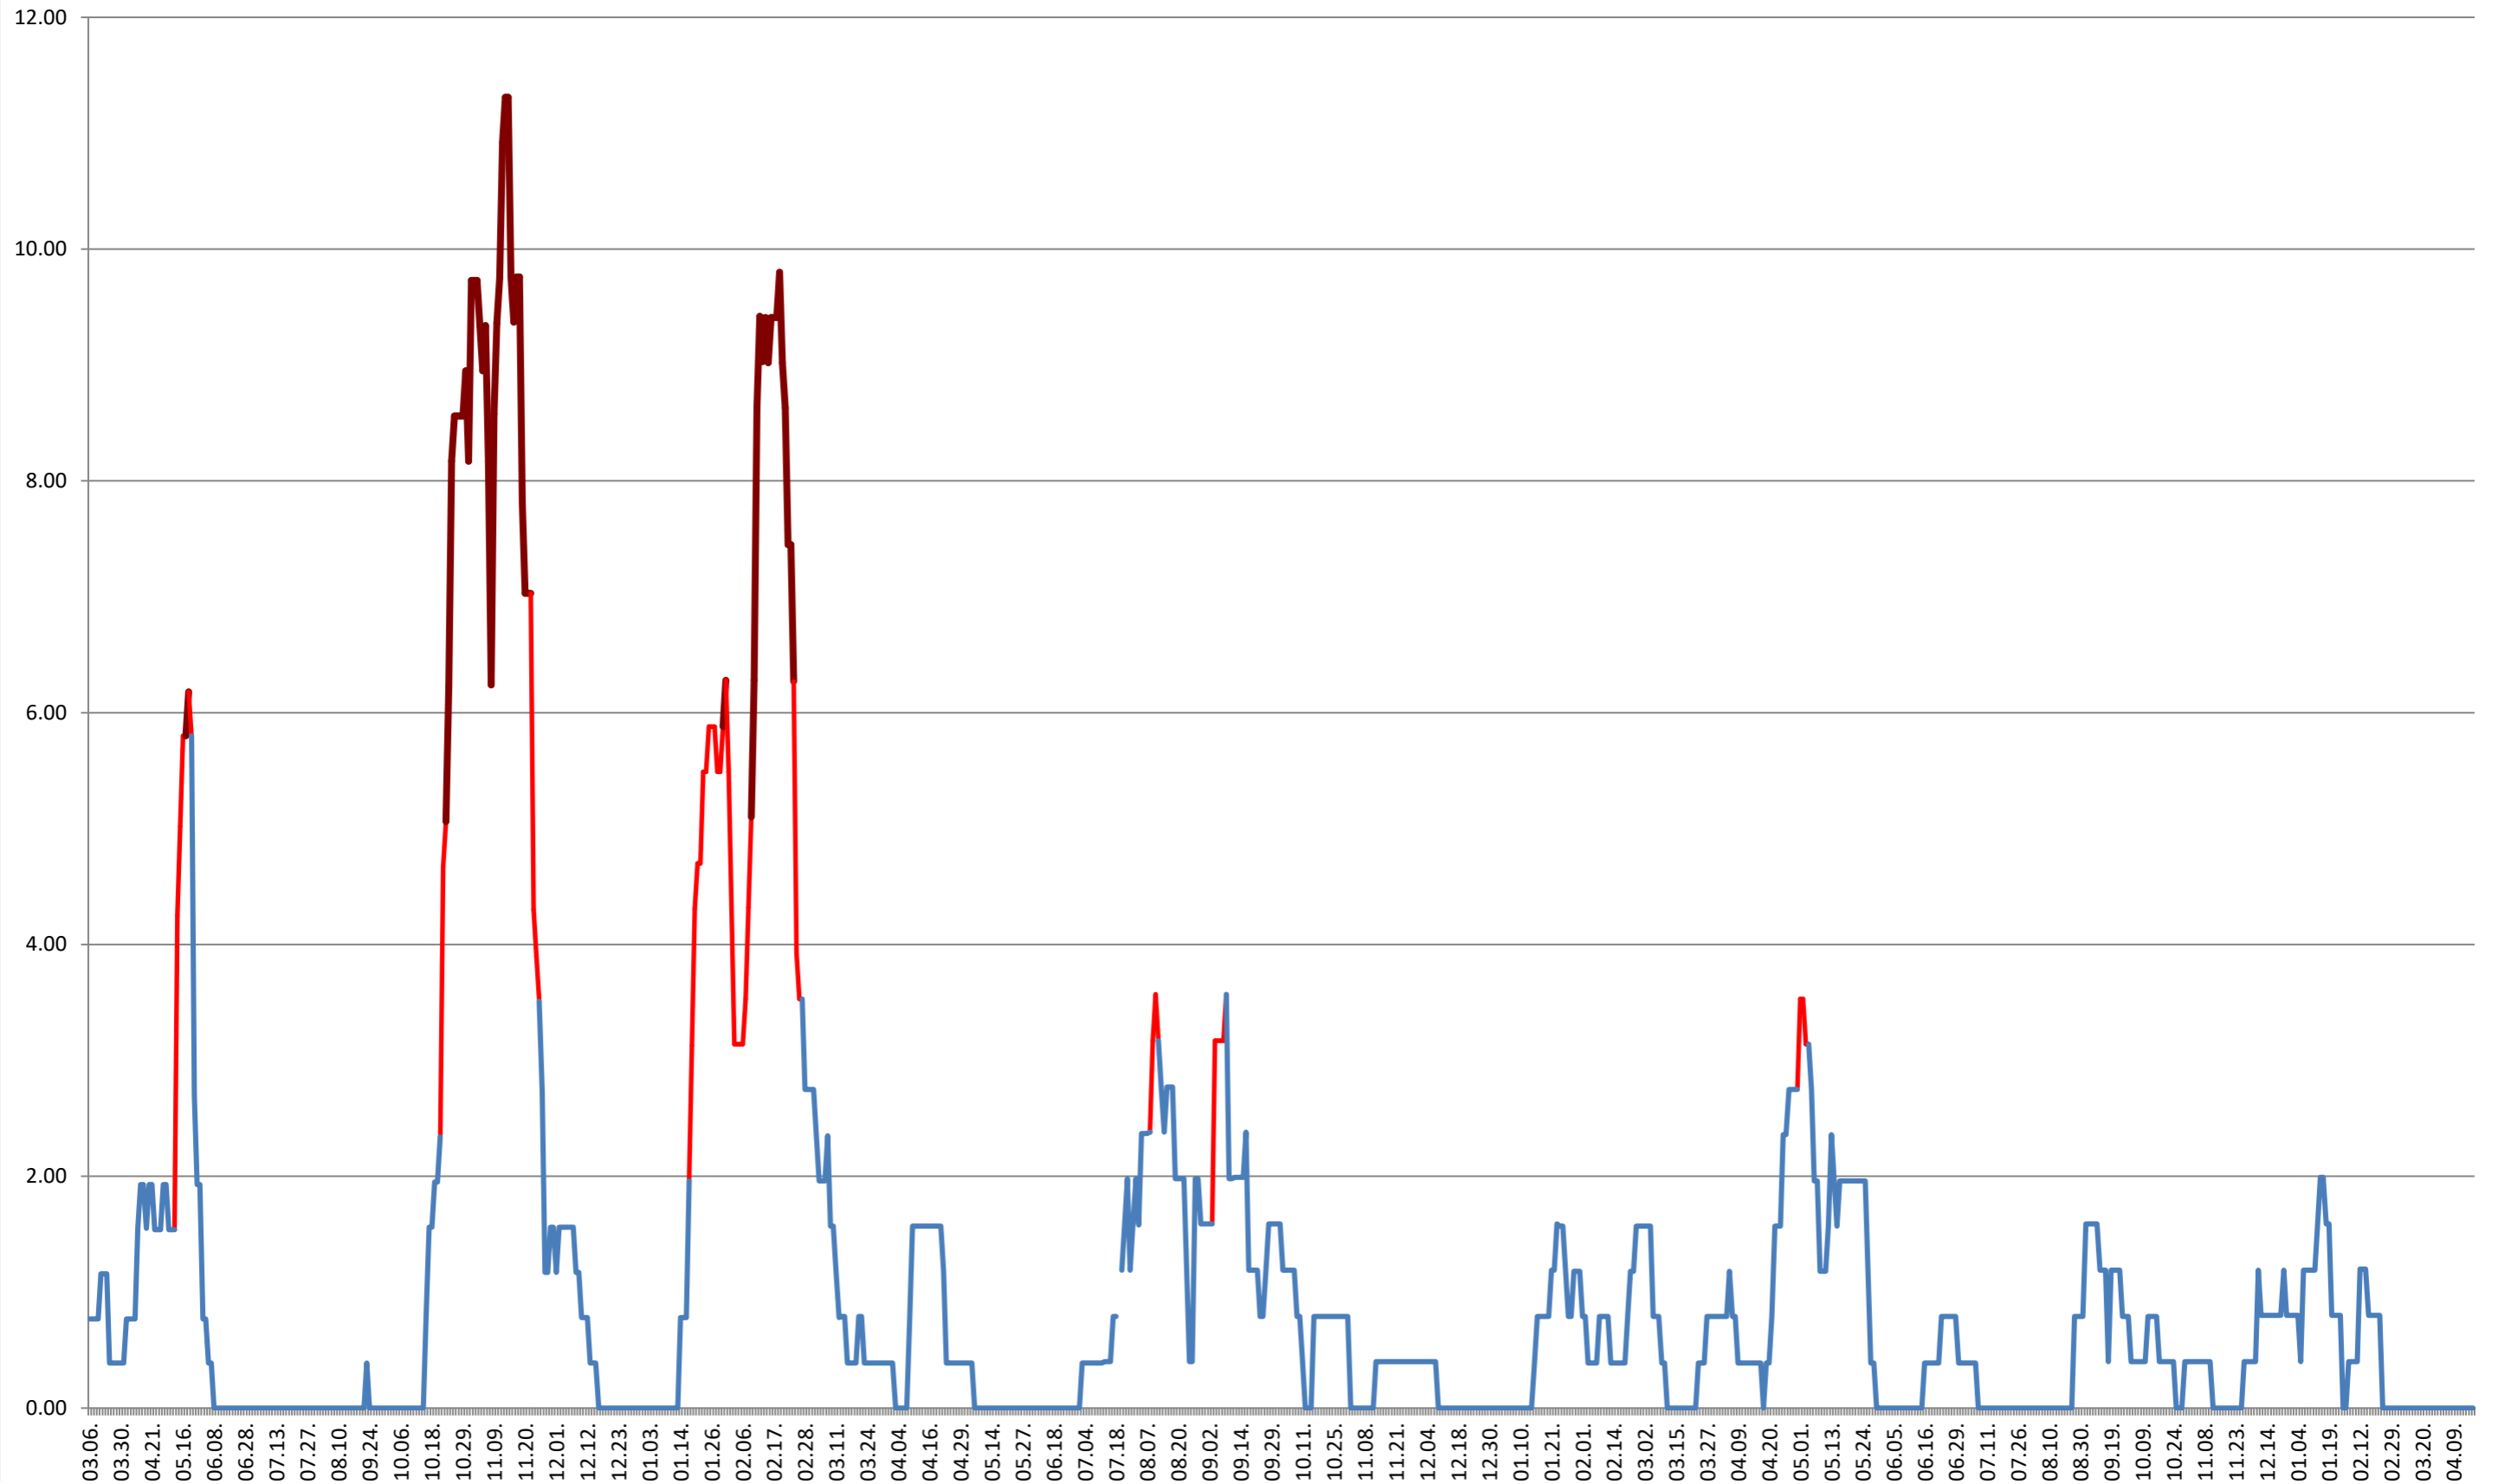

ATID - Evolutia incidentei cumulate pe 14 zile la ‰ de locuitori
2021.03.07. - 2024.04.22.

AVRĂMEȘTI - Evolutia incidentei cumulate pe 14 zile la % de locuitori
2021.03.07. - 2024.04.22.

ORAȘ BĂILE TUȘNAD - Evolutia incidentei cumulate pe 14 zile la % de locuitori
2021.03.07. - 2024.04.22.

ORAȘ BĂLAN - Evolutia incidentei cumulate pe 14 zile la ‰ de locuitori
2021.03.07. - 2024.04.22.

BILBOR - Evolutia incidentei cumulate pe 14 zile la % de locuitori
2021.03.07. - 2024.04.22.

ORAȘ BORSEC - Evolutia incidentei cumulate pe 14 zile la ‰ de locuitori
2021.03.07. - 2024.04.22.

BRĂDEȘTI - Evolutia incidentei cumulate pe 14 zile la ‰ de locuitori
2021.03.07. - 2024.04.22.

CĂPÂLNIȚA - Evolutia incidentei cumulate pe 14 zile la ‰ de locuitori
2021.03.07. - 2024.04.22.

CÂRȚA - Evolutia incidentei cumulate pe 14 zile la ‰ de locuitori 2021.03.07. - 2024.04.22.

ORAȘ CRISTURU SECUIESC - Evolutia incidentei cumulate pe 14 zile la ‰ de locuitori
2021.03.07. - 2024.04.22.

DĂNEȘTI - Evolutia incidentei cumulate pe 14 zile la % de locuitori 2021.03.07. - 2024.04.22.