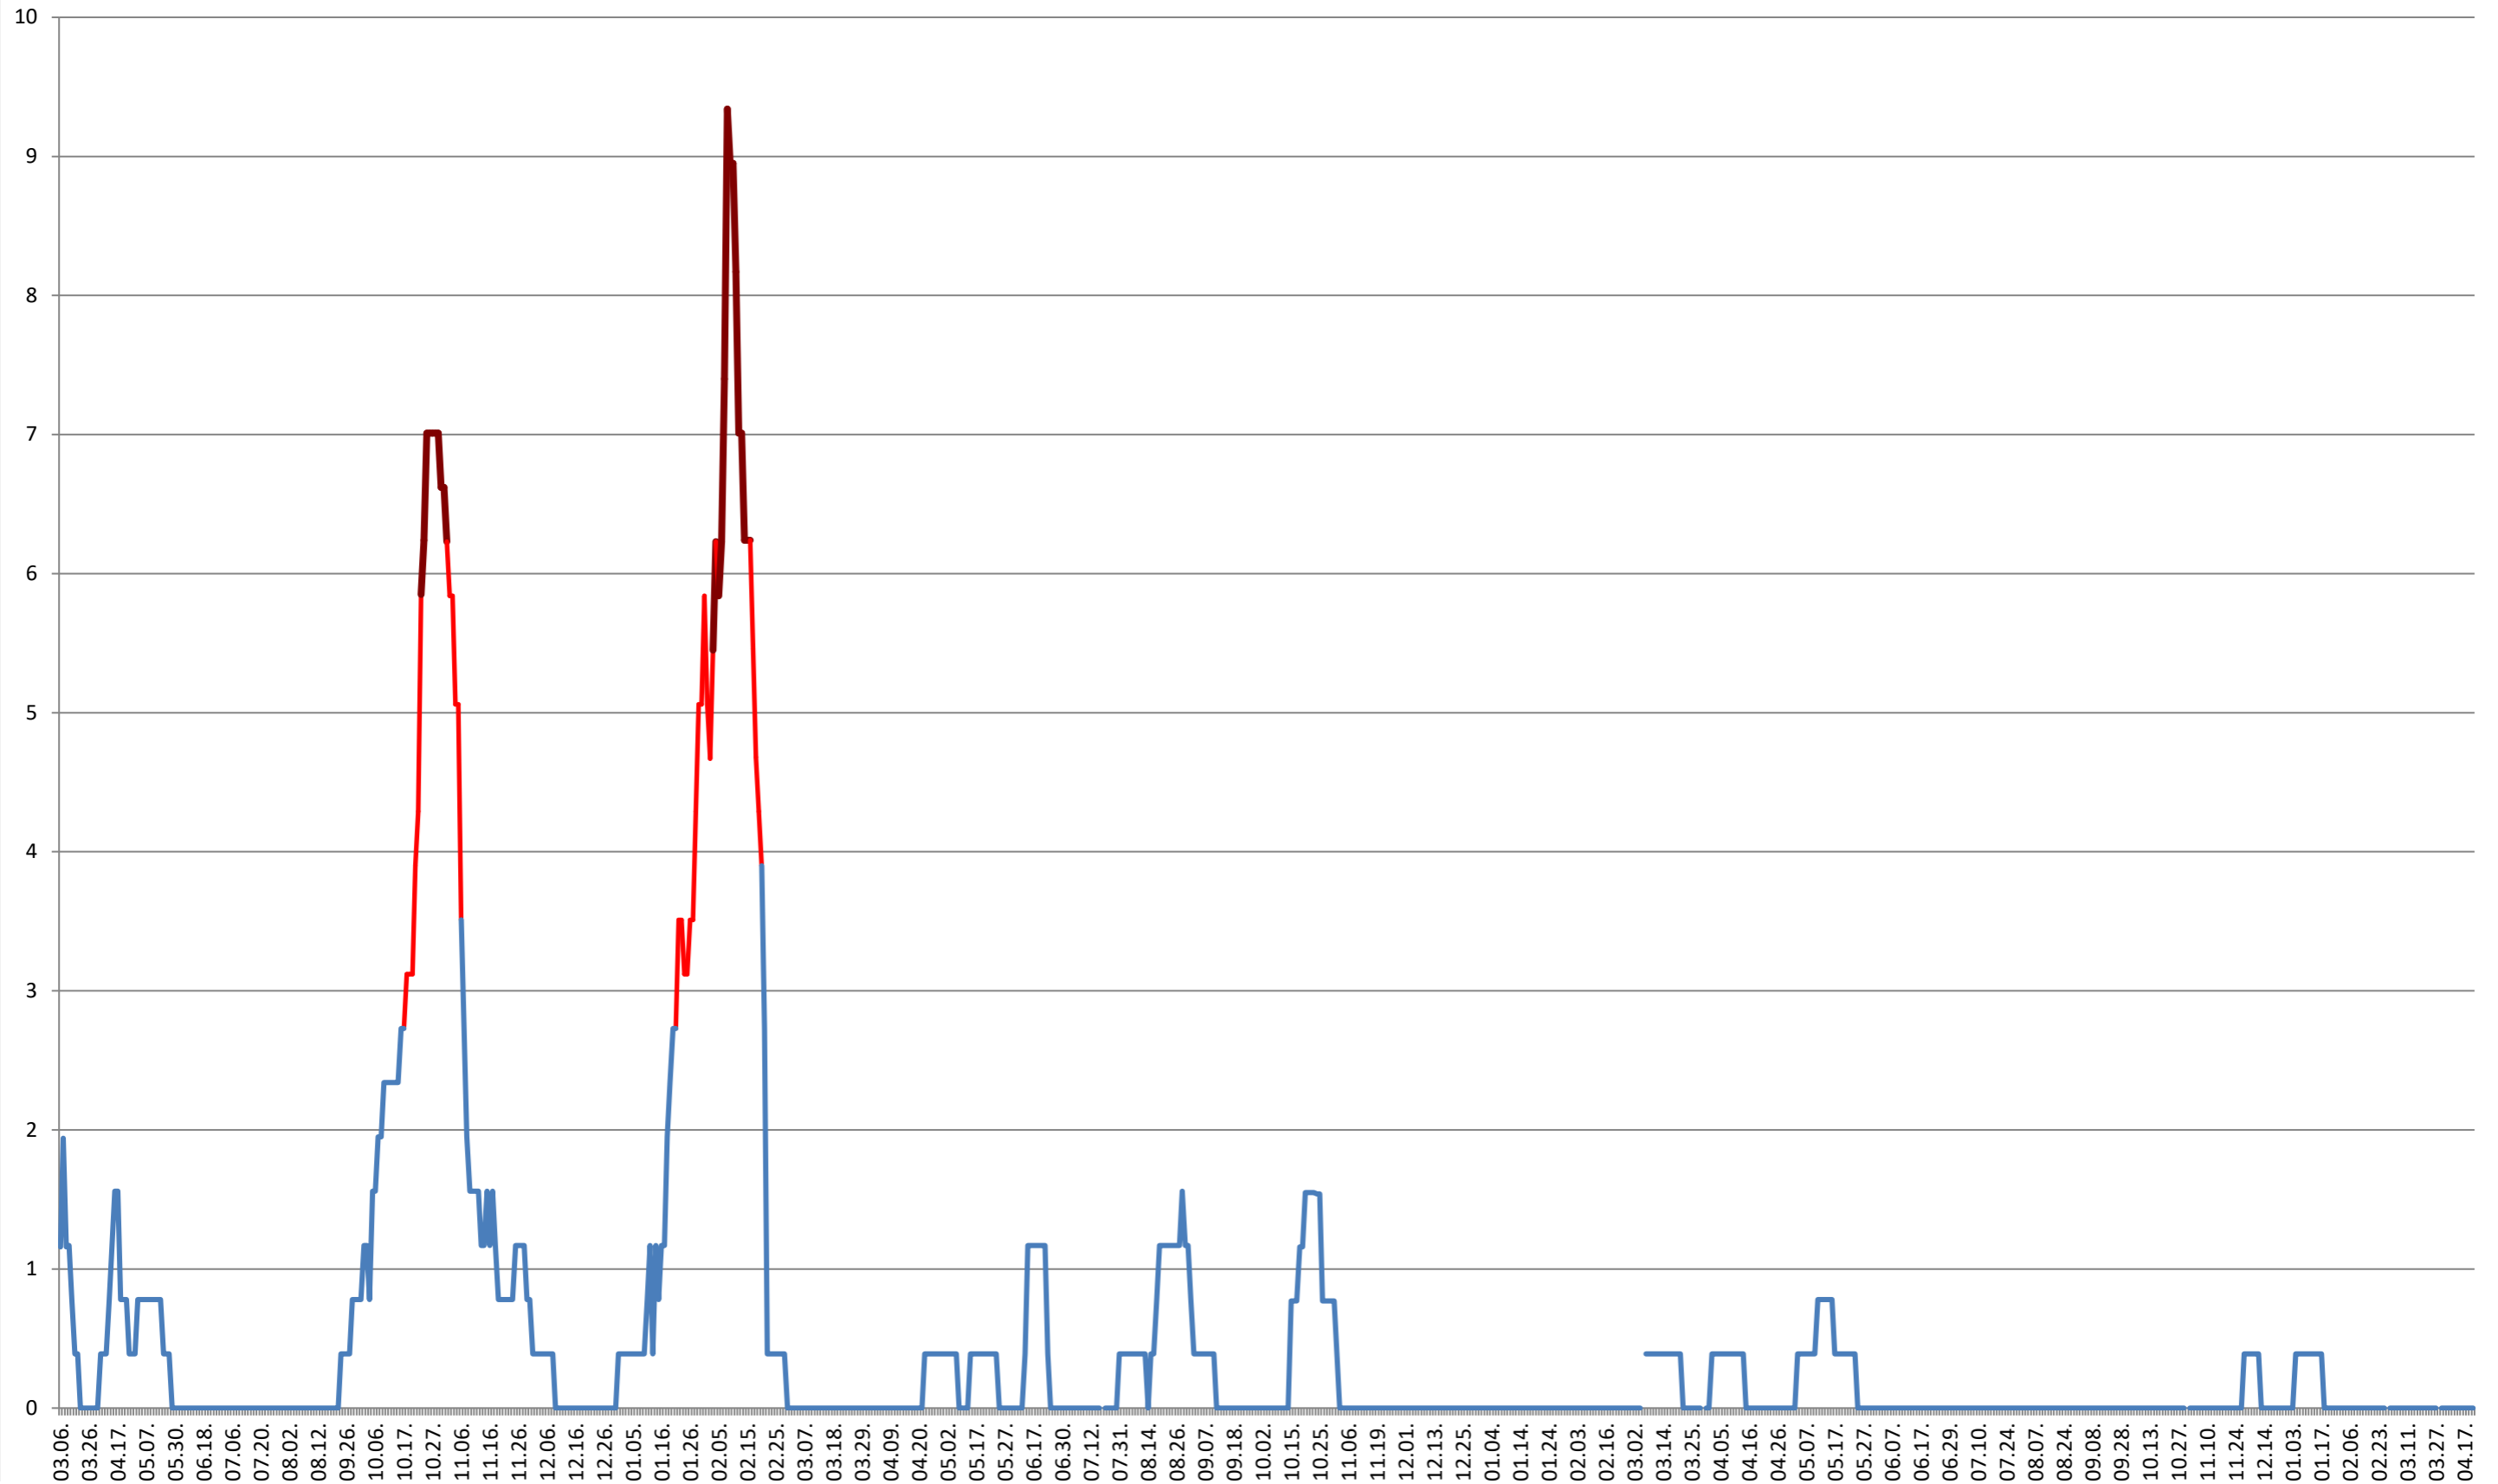

TOMEȘTI - Evolutia incidentei cumulate pe 14 zile la % de locuitori
2021.03.07. - 2024.04.22.