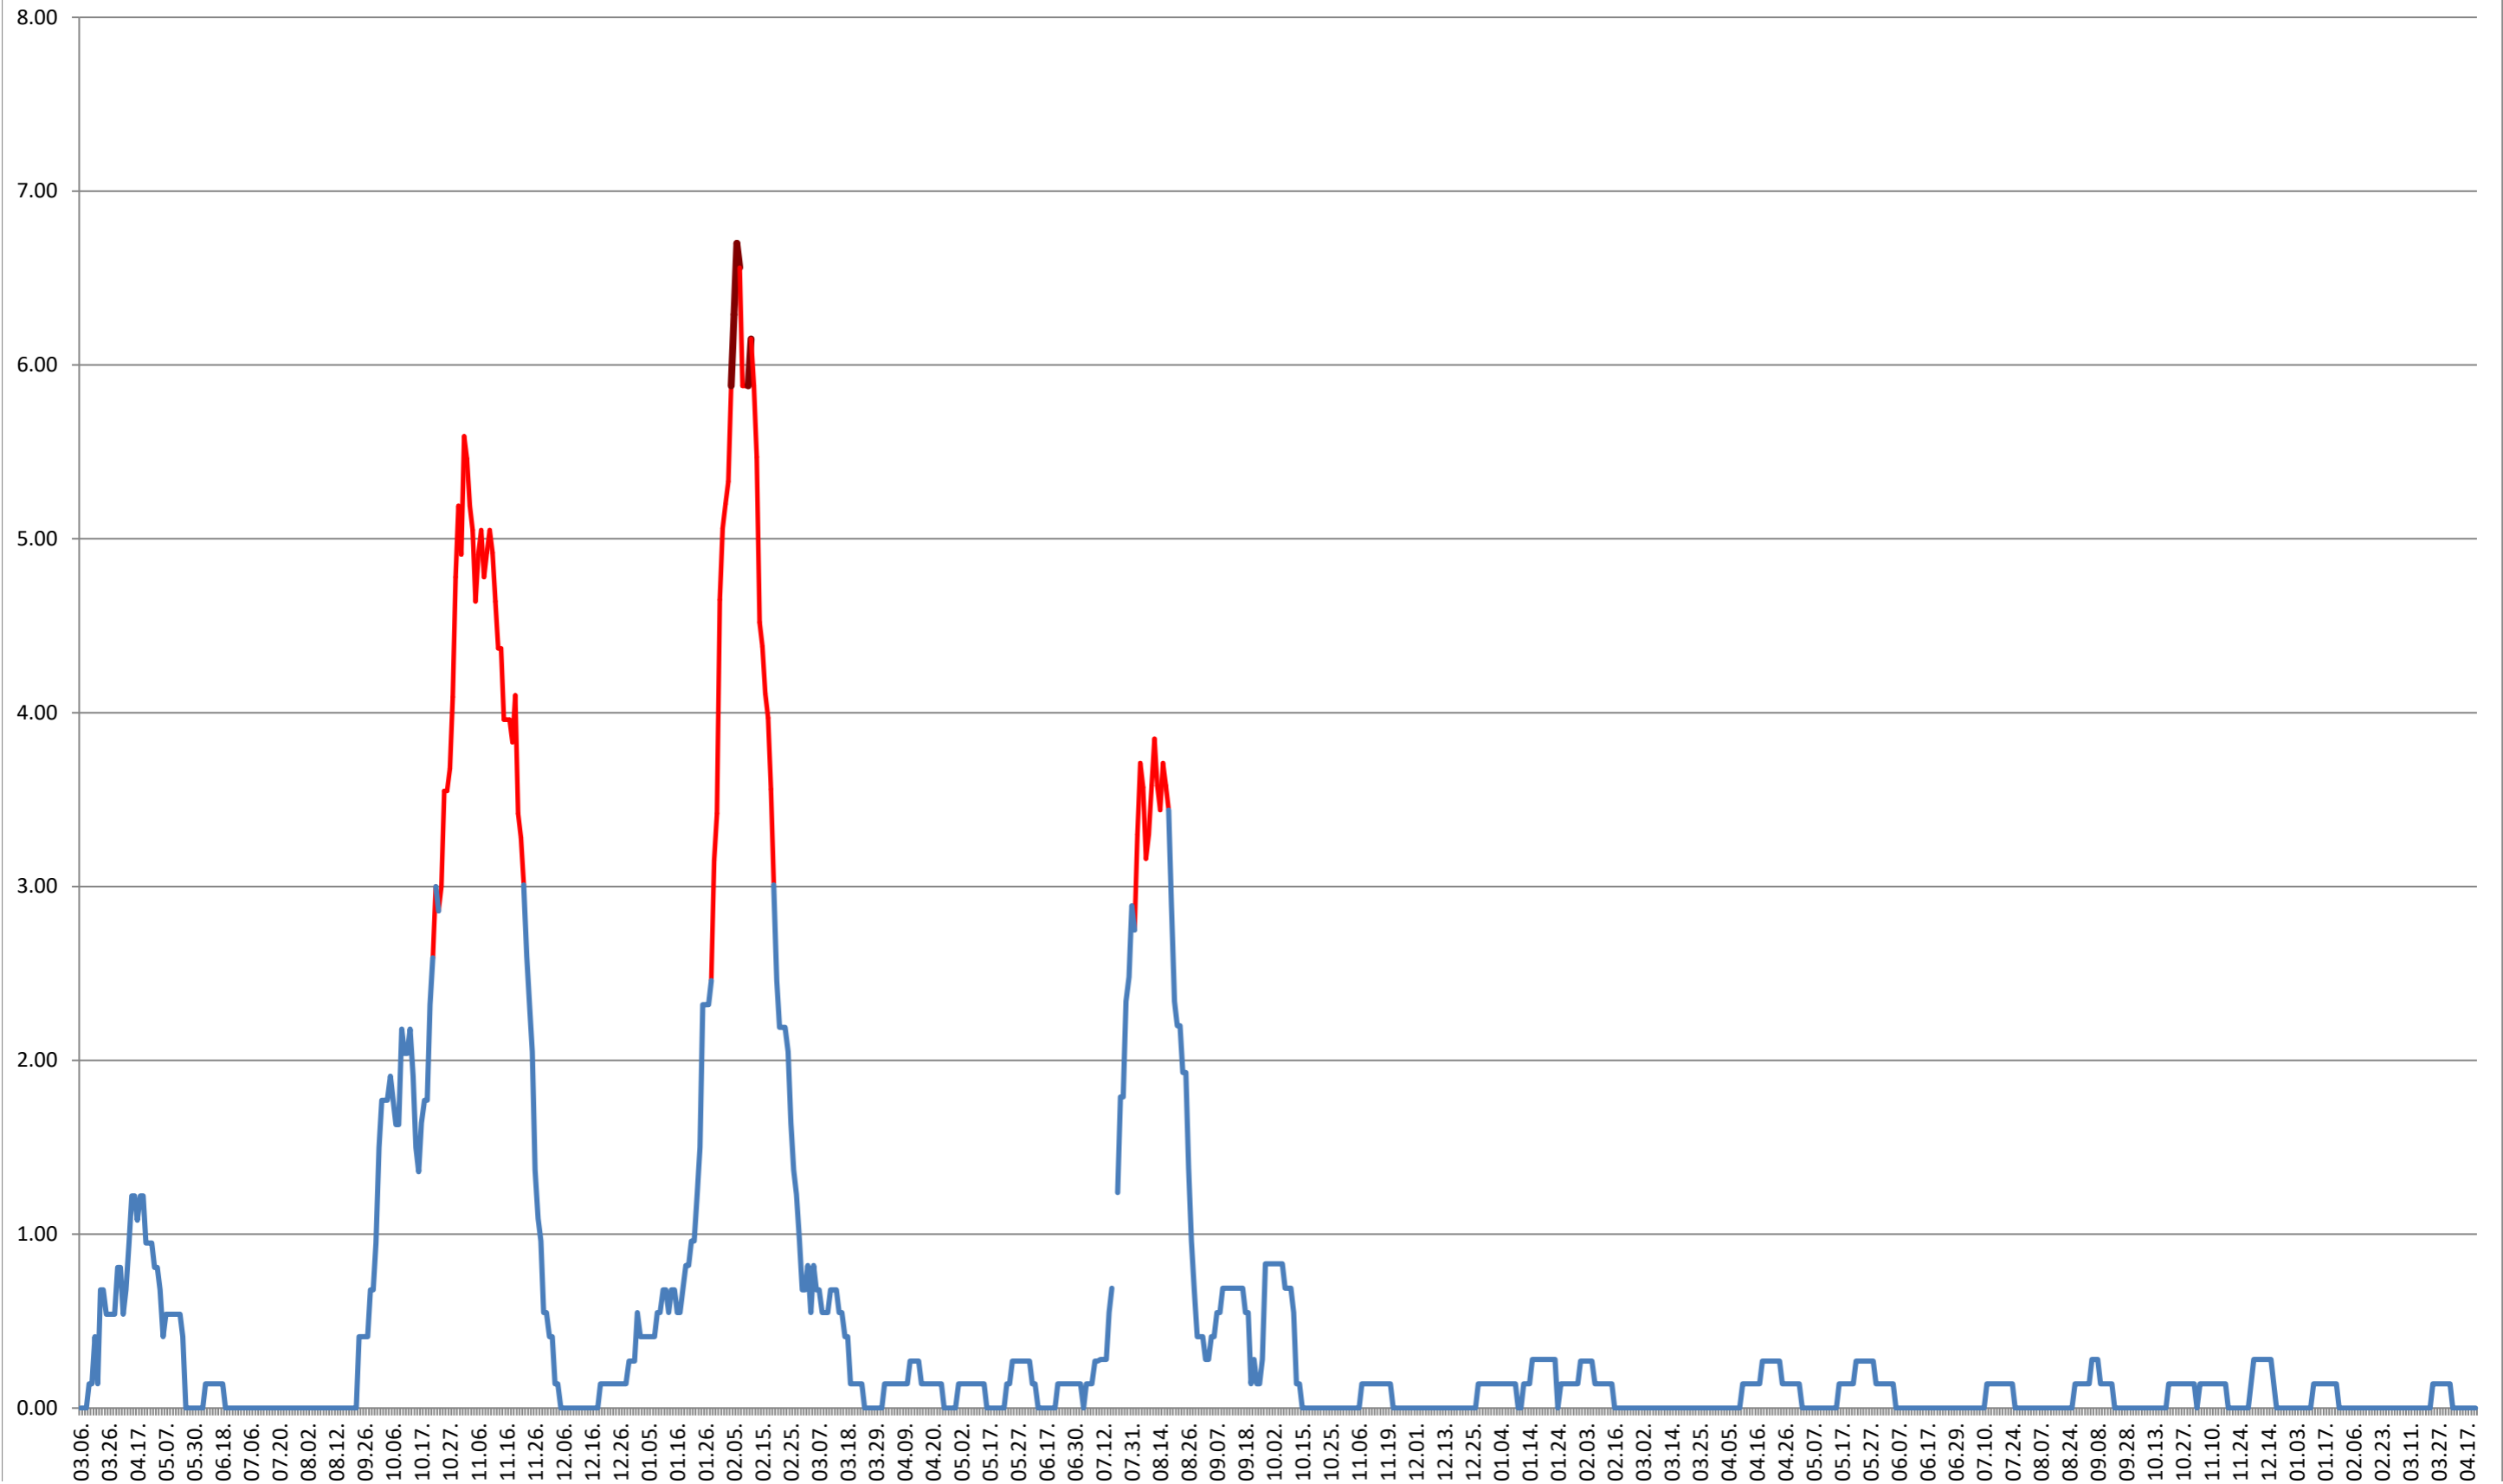

ATID - Evolutia incidentei cumulate pe 14 zile la ‰ de locuitori
2021.03.07. - 2024.04.22.

AVRĂMEȘTI - Evolutia incidentei cumulate pe 14 zile la % de locuitori
2021.03.07. - 2024.04.22.

ORAȘ BĂILE TUȘNAD - Evolutia incidentei cumulate pe 14 zile la % de locuitori
2021.03.07. - 2024.04.22.

ORAȘ BĂLAN - Evolutia incidentei cumulate pe 14 zile la ‰ de locuitori
2021.03.07. - 2024.04.22.

BILBOR - Evolutia incidentei cumulate pe 14 zile la % de locuitori
2021.03.07. - 2024.04.22.

ORAȘ BORSEC - Evolutia incidentei cumulate pe 14 zile la ‰ de locuitori
2021.03.07. - 2024.04.22.

BRĂDEȘTI - Evolutia incidentei cumulate pe 14 zile la ‰ de locuitori
2021.03.07. - 2024.04.22.

CĂPÂLNIȚA - Evolutia incidentei cumulate pe 14 zile la ‰ de locuitori
2021.03.07. - 2024.04.22.

CÂRȚA - Evolutia incidentei cumulate pe 14 zile la ‰ de locuitori 2021.03.07. - 2024.04.22.