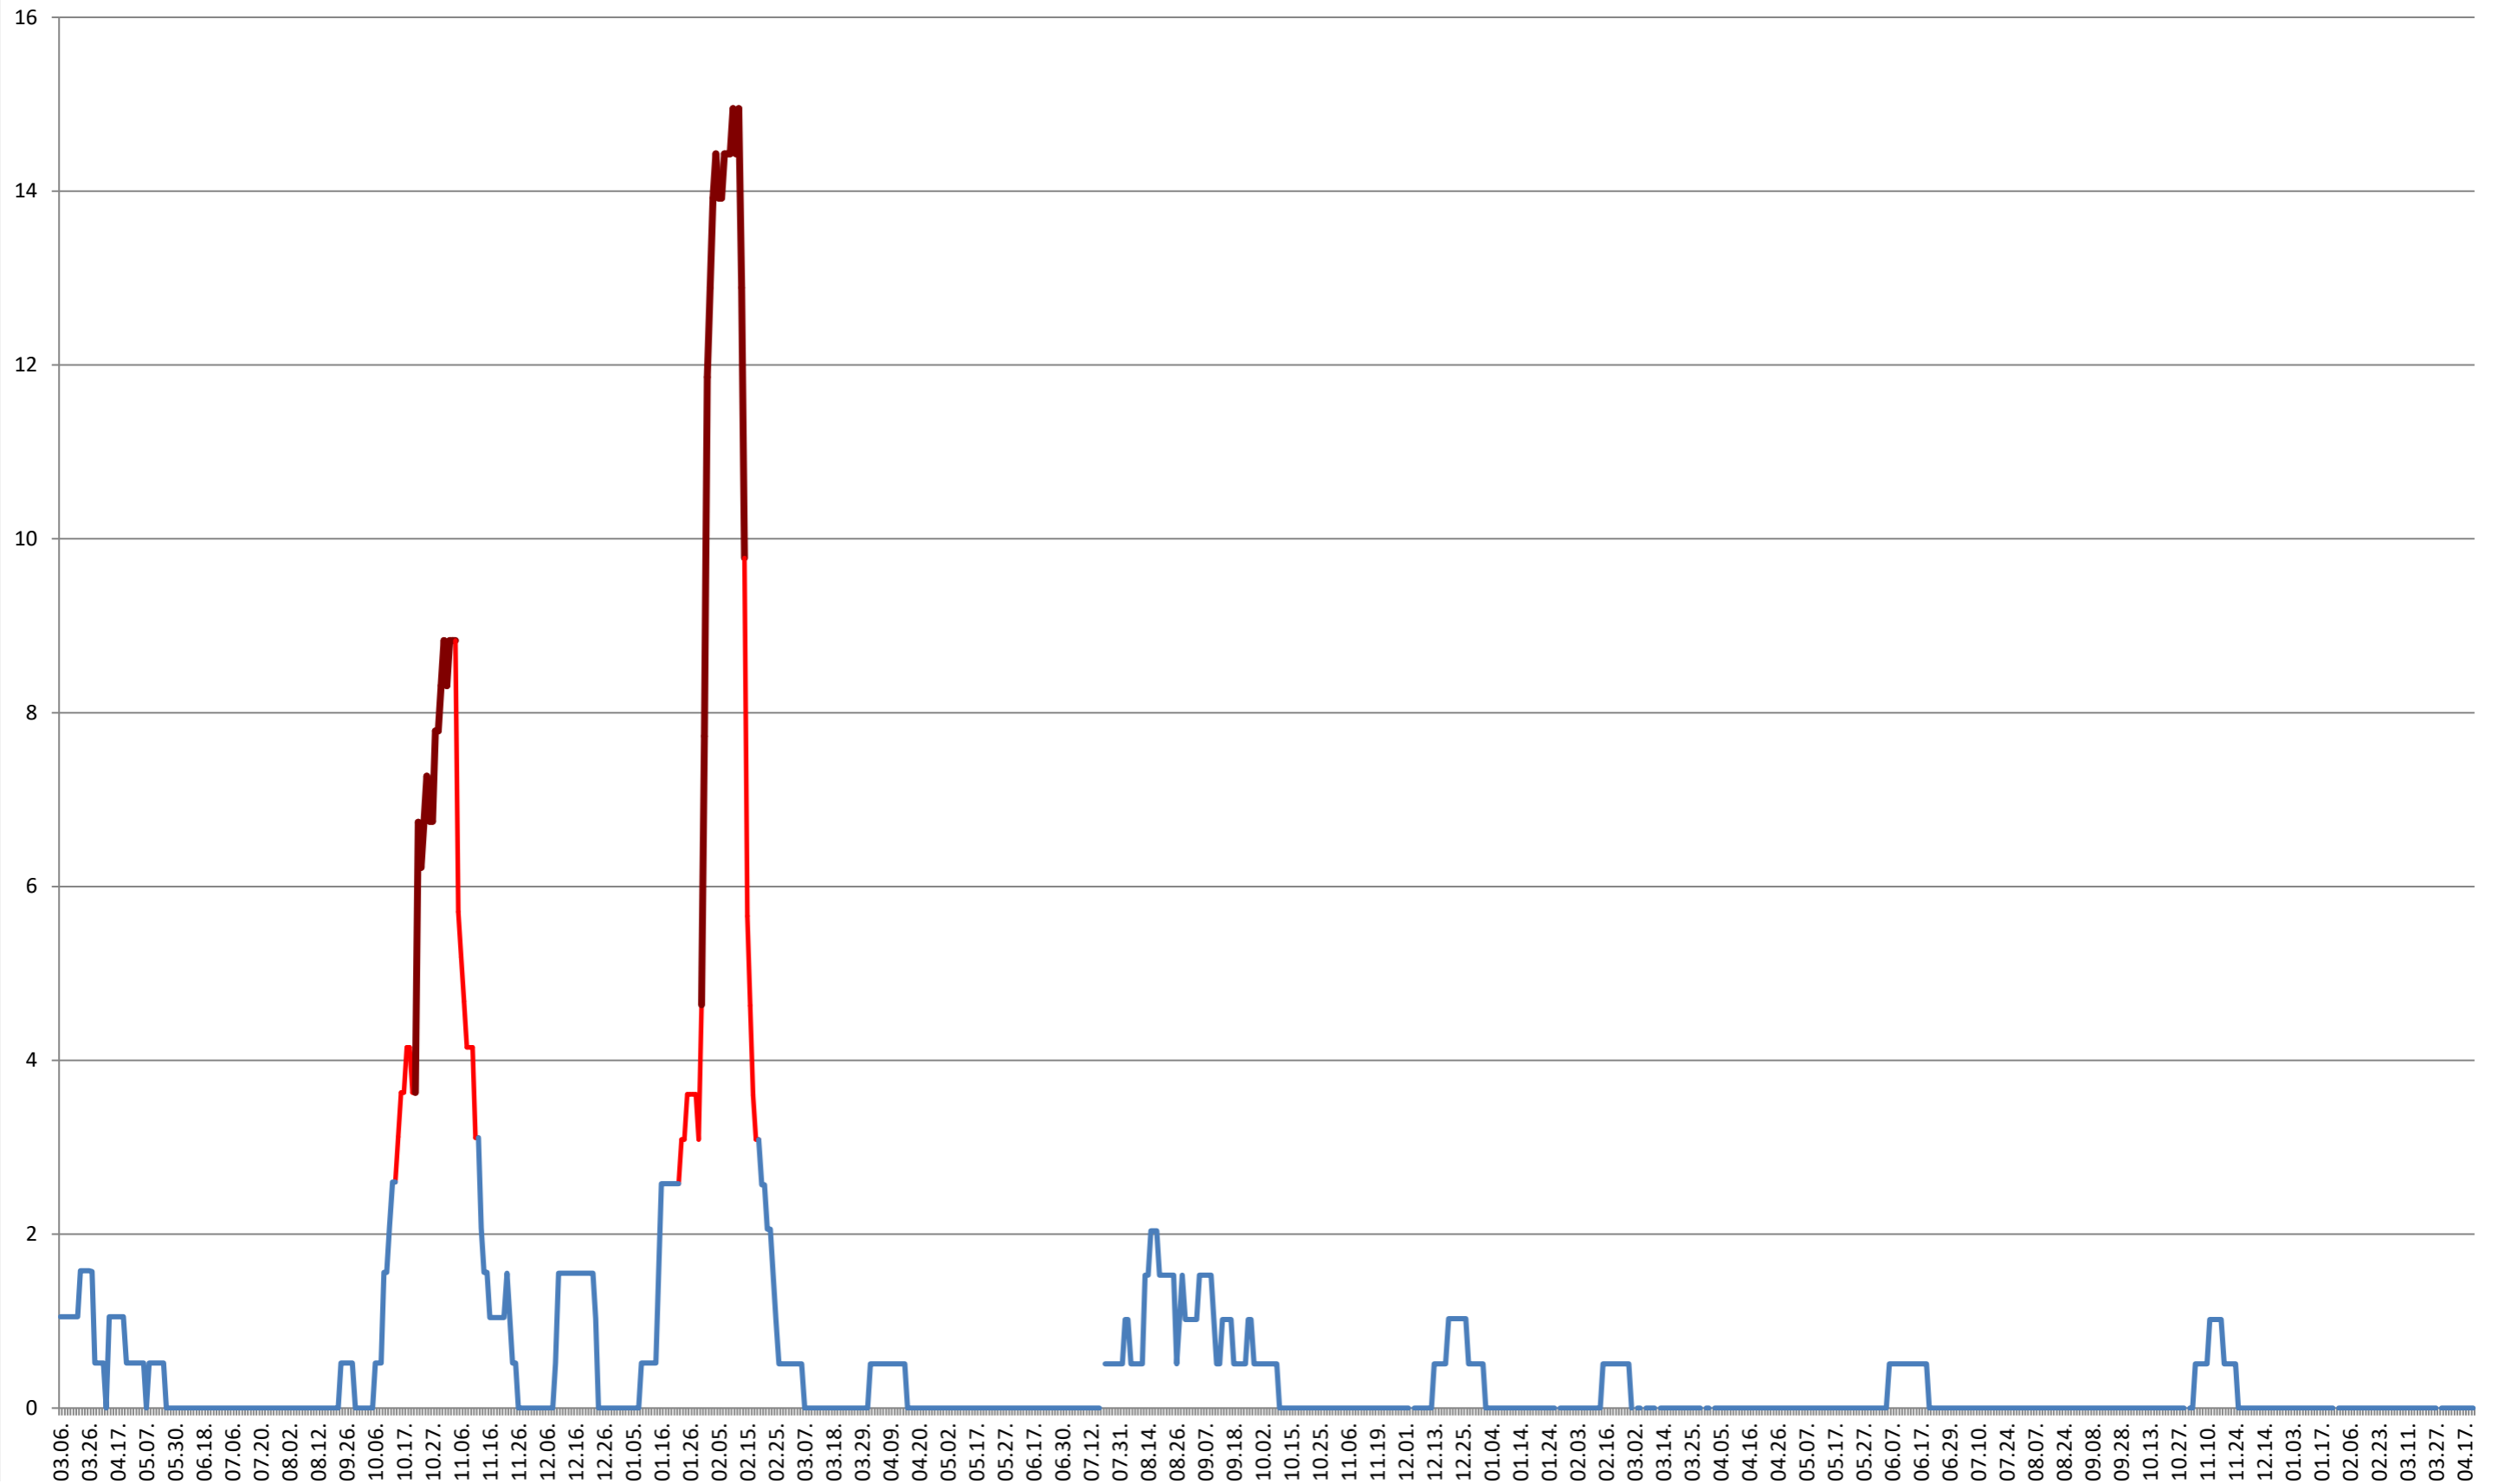

PORUMBENI - Evolutia incidentei cumulate pe 14 zile la ‰ de locuitori
2021.03.07. - 2024.04.22.