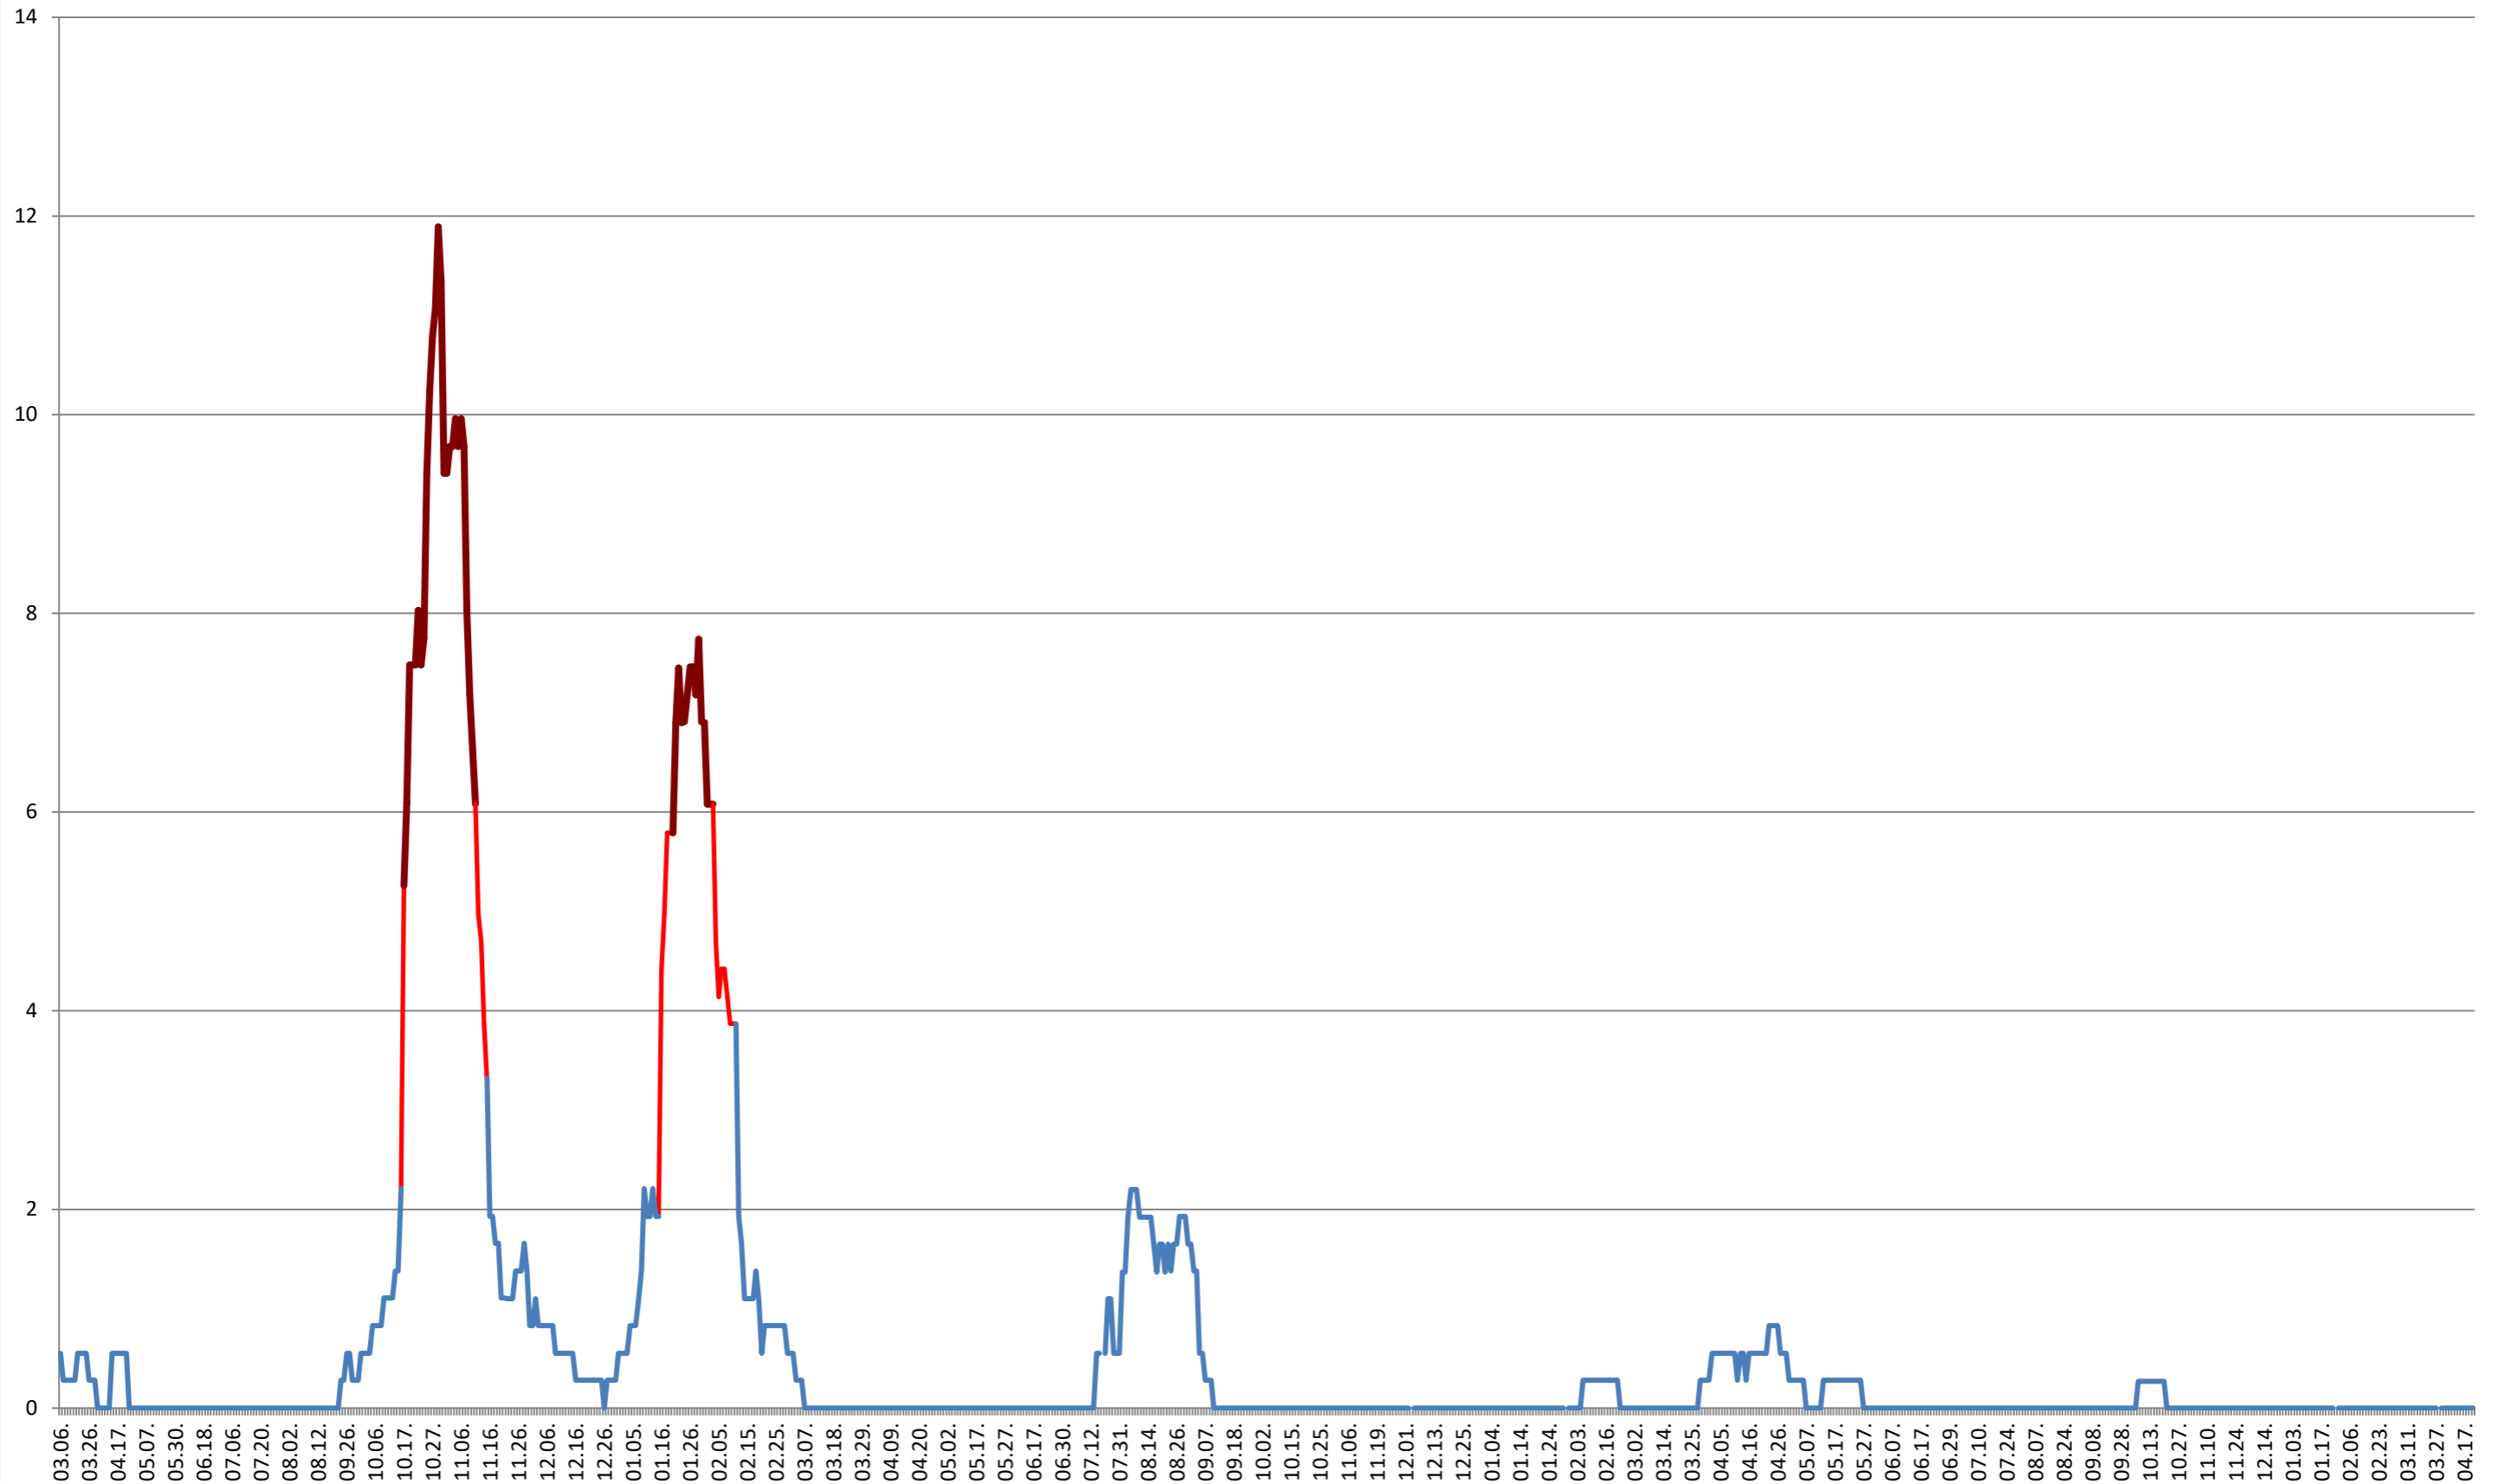

ORAȘ CRISTURU SECUIESC - Evolutia incidentei cumulate pe 14 zile la ‰ de locuitori
2021.03.07. - 2024.04.22.

DĂNEȘTI - Evolutia incidentei cumulate pe 14 zile la % de locuitori 2021.03.07. - 2024.04.22.

DÂRJIU - Evolutia incidentei cumulate pe 14 zile la ‰ de locuitori
2021.03.07. - 2024.04.22.

DEALU - Evolutia incidentei cumulate pe 14 zile la % de locuitori
2021.03.07. - 2024.04.22.

DITRĂU - Evolutia incidentei cumulate pe 14 zile la ‰ de locuitori
2021.03.07. - 2024.04.22.

FELICENI - Evolutia incidentei cumulate pe 14 zile la % de locuitori
2021.03.07. - 2024.04.22.

FRUMOASA - Evolutia incidentei cumulate pe 14 zile la % de locuitori
2021.03.07. - 2024.04.22.

GĂLĂUȚAȘ - Evolutia incidentei cumulate pe 14 zile la ‰ de locuitori 2021.03.07. - 2024.04.22.

LELICENI - Evolutia incidentei cumulate pe 14 zile la % de locuitori
2021.03.07. - 2024.04.22.

LUETA - Evolutia incidentei cumulate pe 14 zile la ‰ de locuitori
2021.03.07. - 2024.04.22.

LUNCA DE JOS - Evolutia incidentei cumulate pe 14 zile la ‰ de locuitori
2021.03.07. - 2024.04.22.