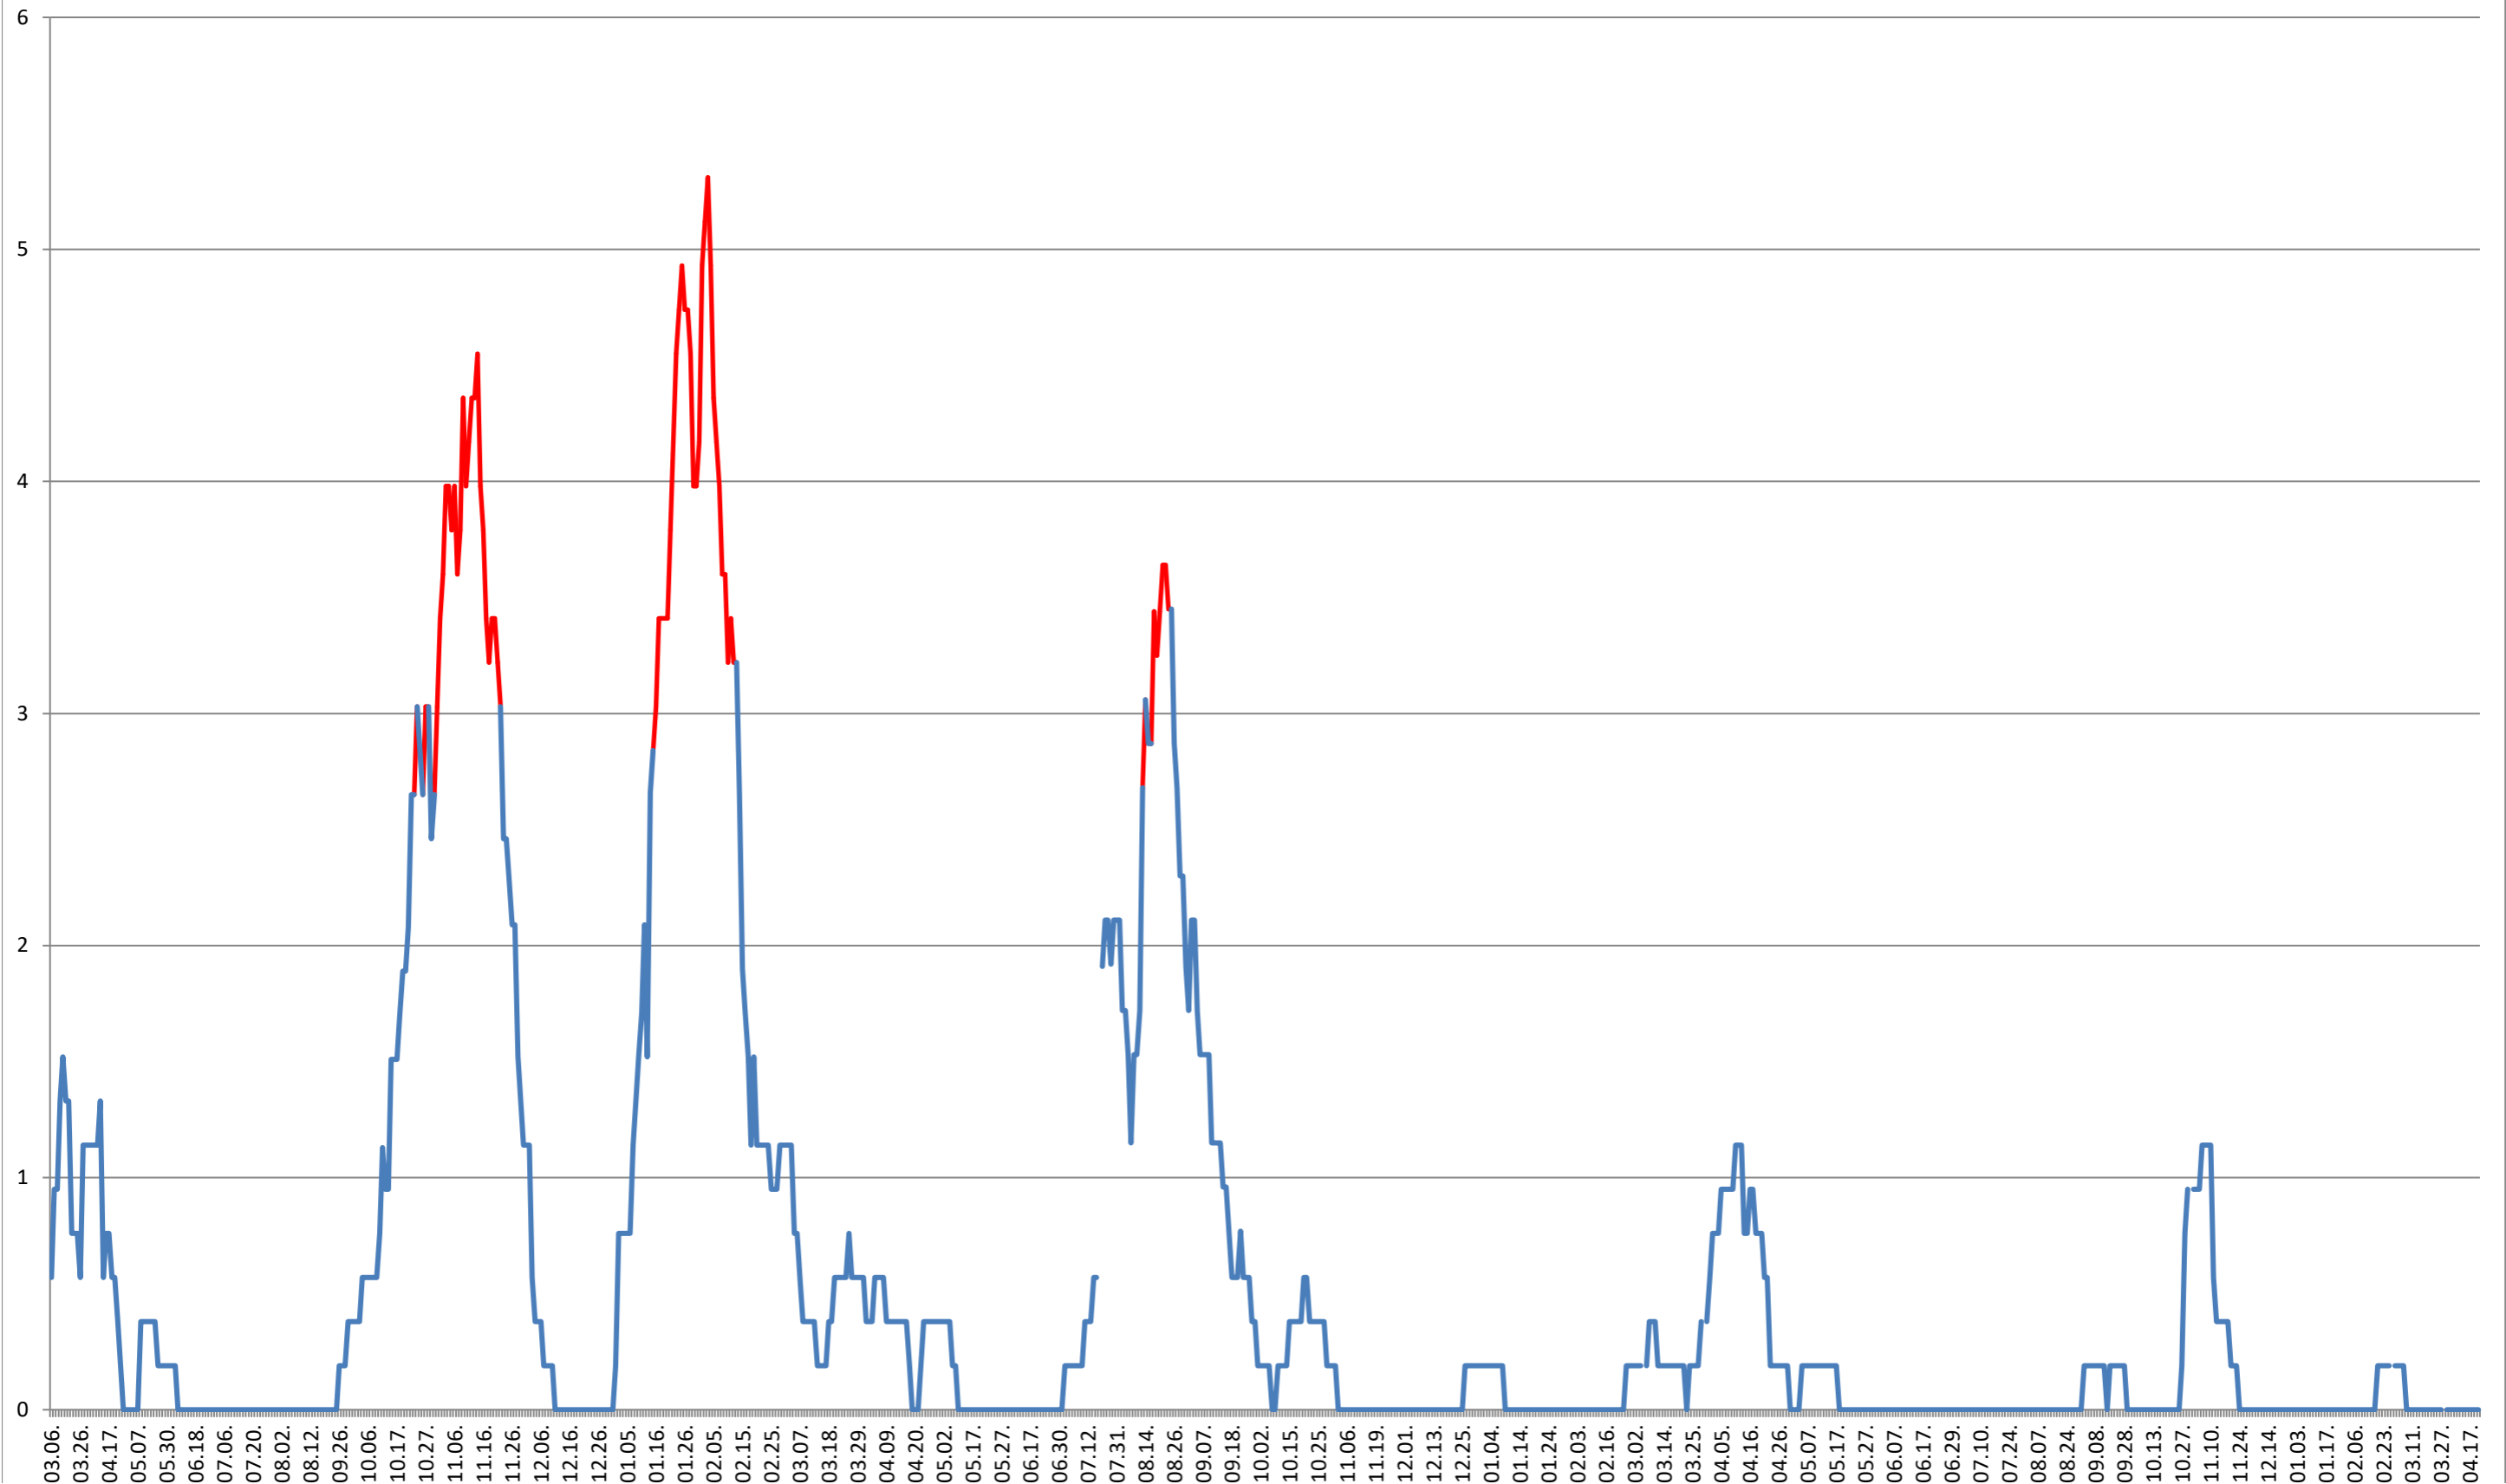

SATU MARE - Evolutia incidentei cumulate pe 14 zile la % de locuitori
2021.03.07. - 2024.04.22.

SECUIENI - Evolutia incidentei cumulate pe 14 zile la ‰ de locuitori
2021.03.07. - 2024.04.22.

SICULENI - Evolutia incidentei cumulate pe 14 zile la ‰ de locuitori
2021.03.07. - 2024.04.22.

ȘIMONEȘTI - Evolutia incidentei cumulate pe 14 zile la ‰ de locuitori
2021.03.07. - 2024.04.22.

SUBCETATE - Evolutia incidentei cumulate pe 14 zile la ‰ de locuitori
2021.03.07. - 2024.04.22.

SUSENI - Evolutia incidentei cumulate pe 14 zile la % de locuitori
2021.03.07. - 2024.04.22.