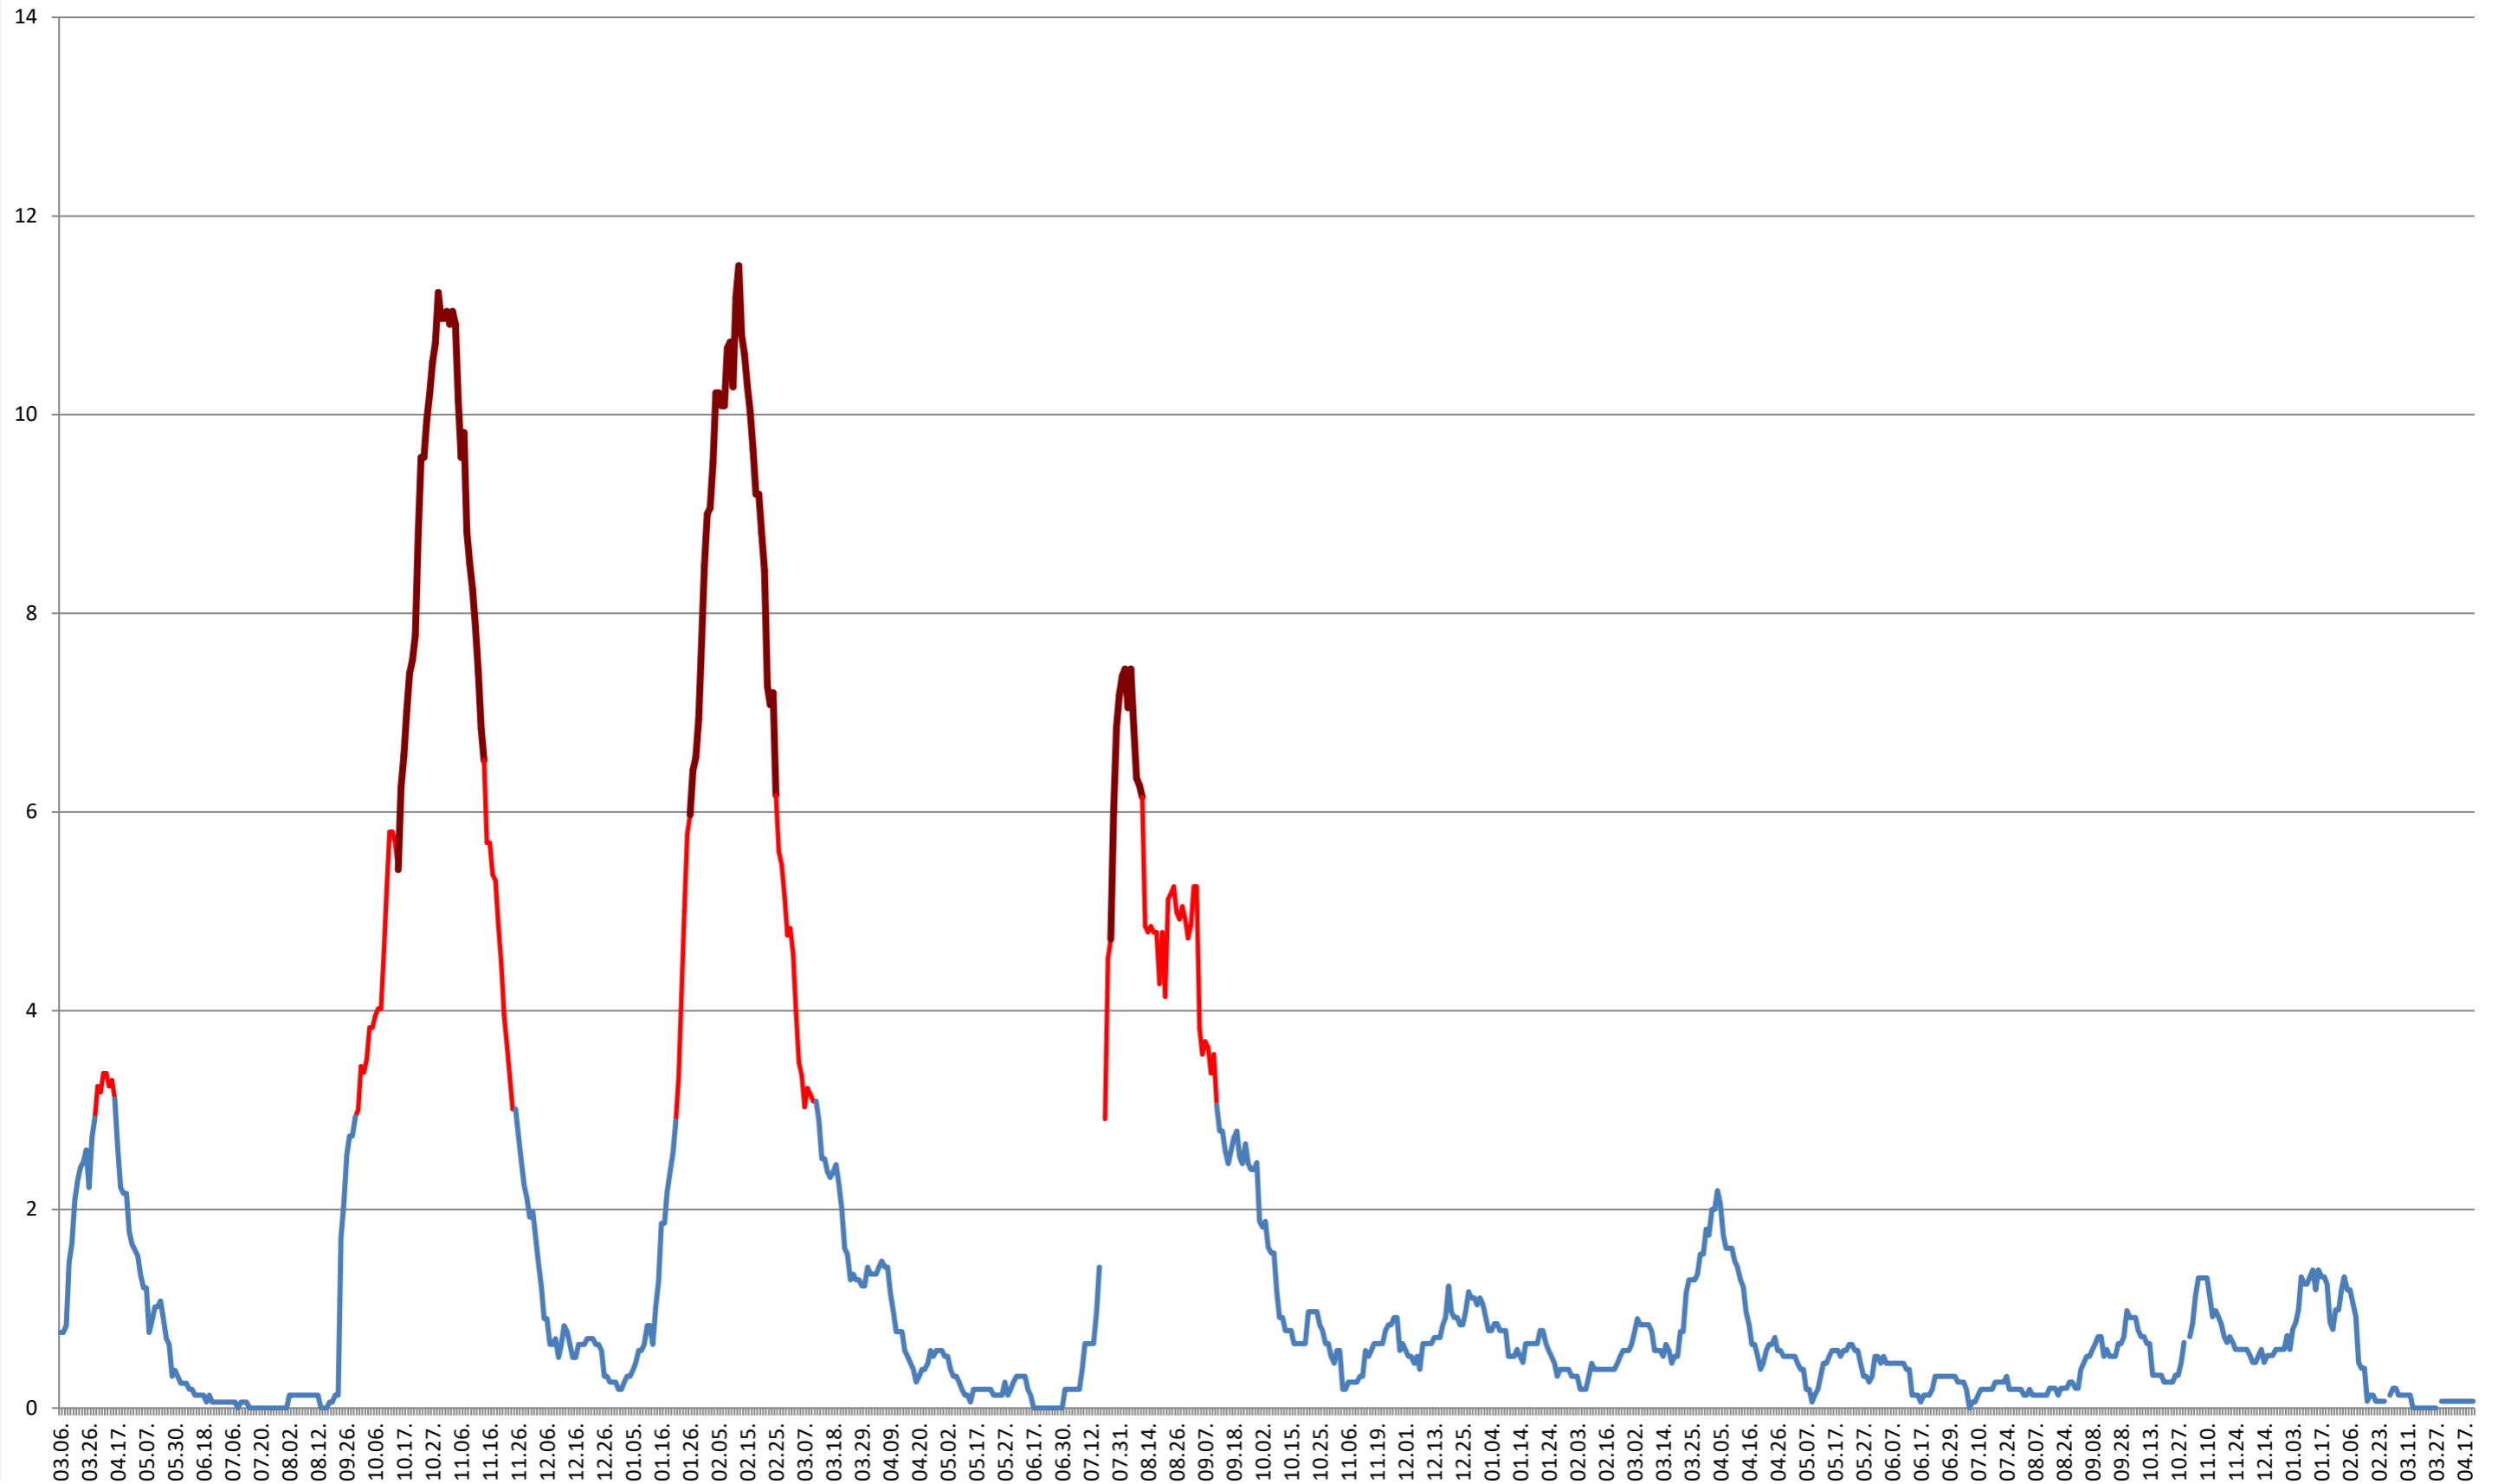

MUNICIPIUL TOPLIȚA - Evolutia incidentei cumulate pe 14 zile la ‰ de locuitori
2021.03.07. - 2024.04.22.