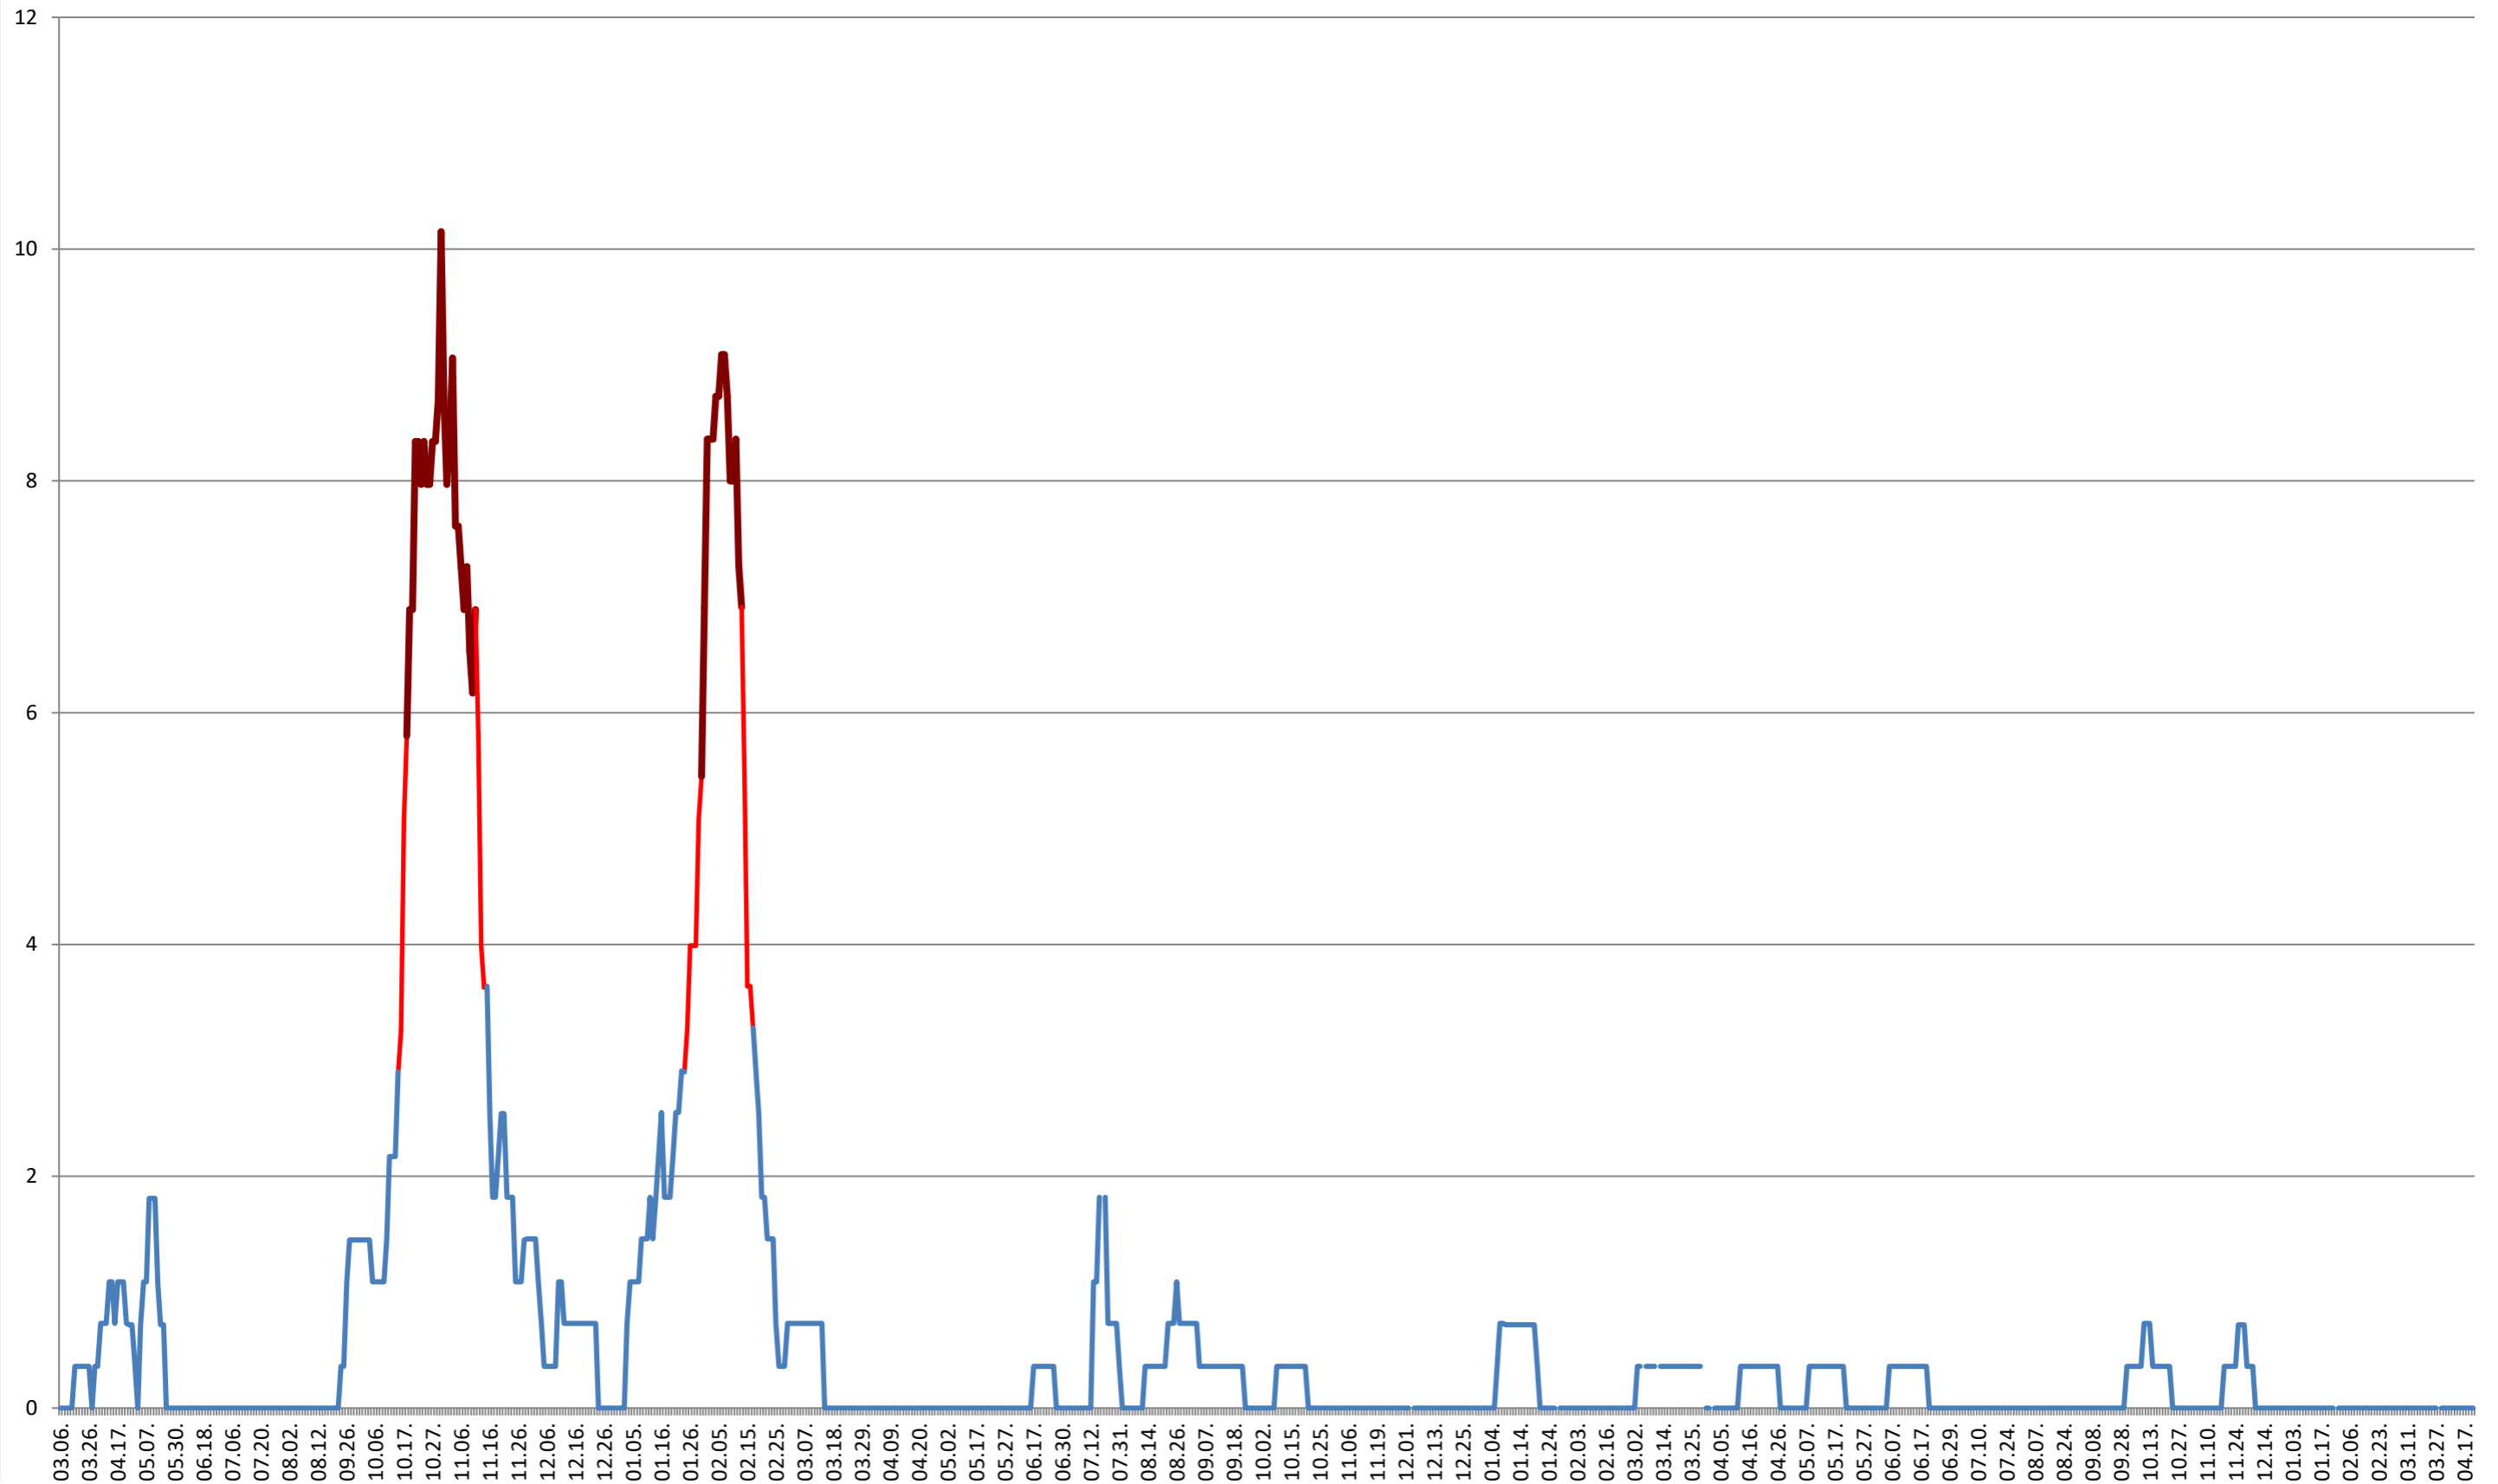

MIHĂILENI - Evolutia incidentei cumulate pe 14 zile la ‰ de locuitori 2021.03.07. - 2024.04.22.