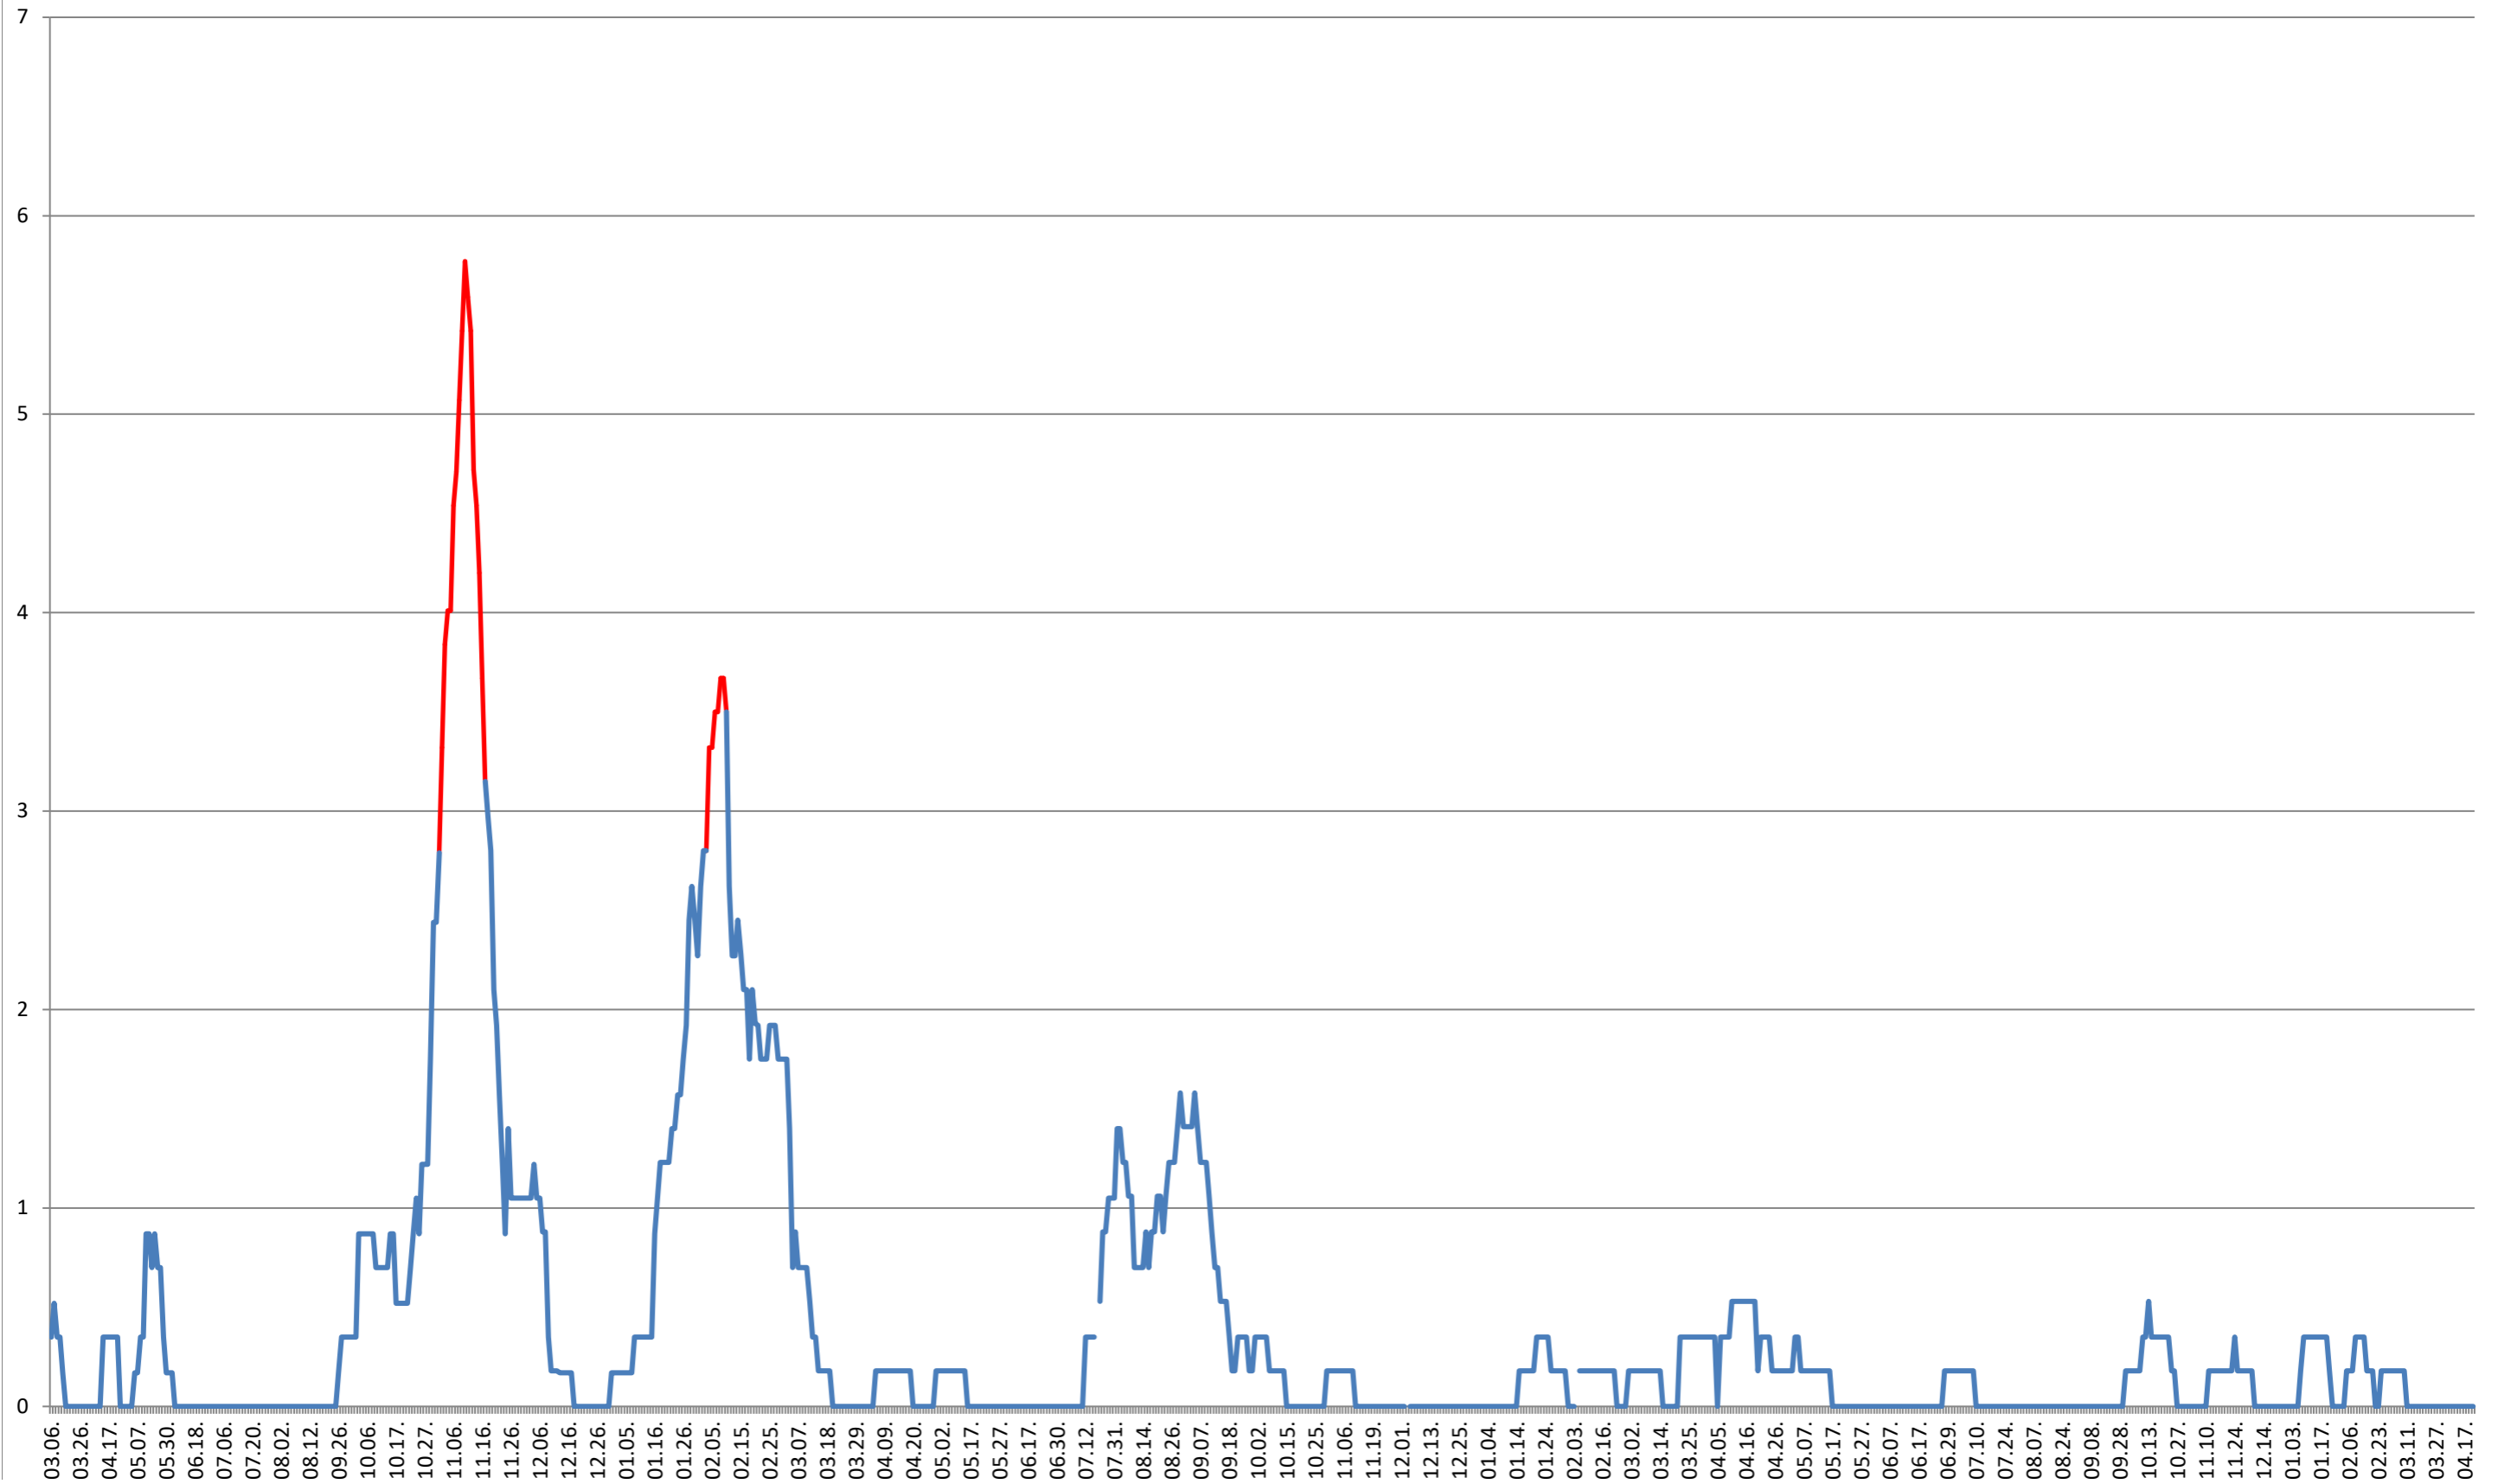

ORAȘ BĂLAN - Evolutia incidentei cumulate pe 14 zile la ‰ de locuitori
2021.03.07. - 2024.04.22.

BILBOR - Evolutia incidentei cumulate pe 14 zile la % de locuitori
2021.03.07. - 2024.04.22.

ORAȘ BORSEC - Evolutia incidentei cumulate pe 14 zile la ‰ de locuitori
2021.03.07. - 2024.04.22.

CORBU - Evolutia incidentei cumulate pe 14 zile la % de locuitori
2021.03.07. - 2024.04.22.

CORUND - Evolutia incidentei cumulate pe 14 zile la % de locuitori
2021.03.07. - 2024.04.22.

COZMENI - Evolutia incidentei cumulate pe 14 zile la ‰ de locuitori
2021.03.07. - 2024.04.22.

ORAȘ CRISTURU SECUIESC - Evolutia incidentei cumulate pe 14 zile la ‰ de locuitori
2021.03.07. - 2024.04.22.

DĂNEȘTI - Evolutia incidentei cumulate pe 14 zile la % de locuitori 2021.03.07. - 2024.04.22.

DÂRJIU - Evolutia incidentei cumulate pe 14 zile la ‰ de locuitori
2021.03.07. - 2024.04.22.

DEALU - Evolutia incidentei cumulate pe 14 zile la % de locuitori
2021.03.07. - 2024.04.22.

DITRĂU - Evolutia incidentei cumulate pe 14 zile la ‰ de locuitori
2021.03.07. - 2024.04.22.