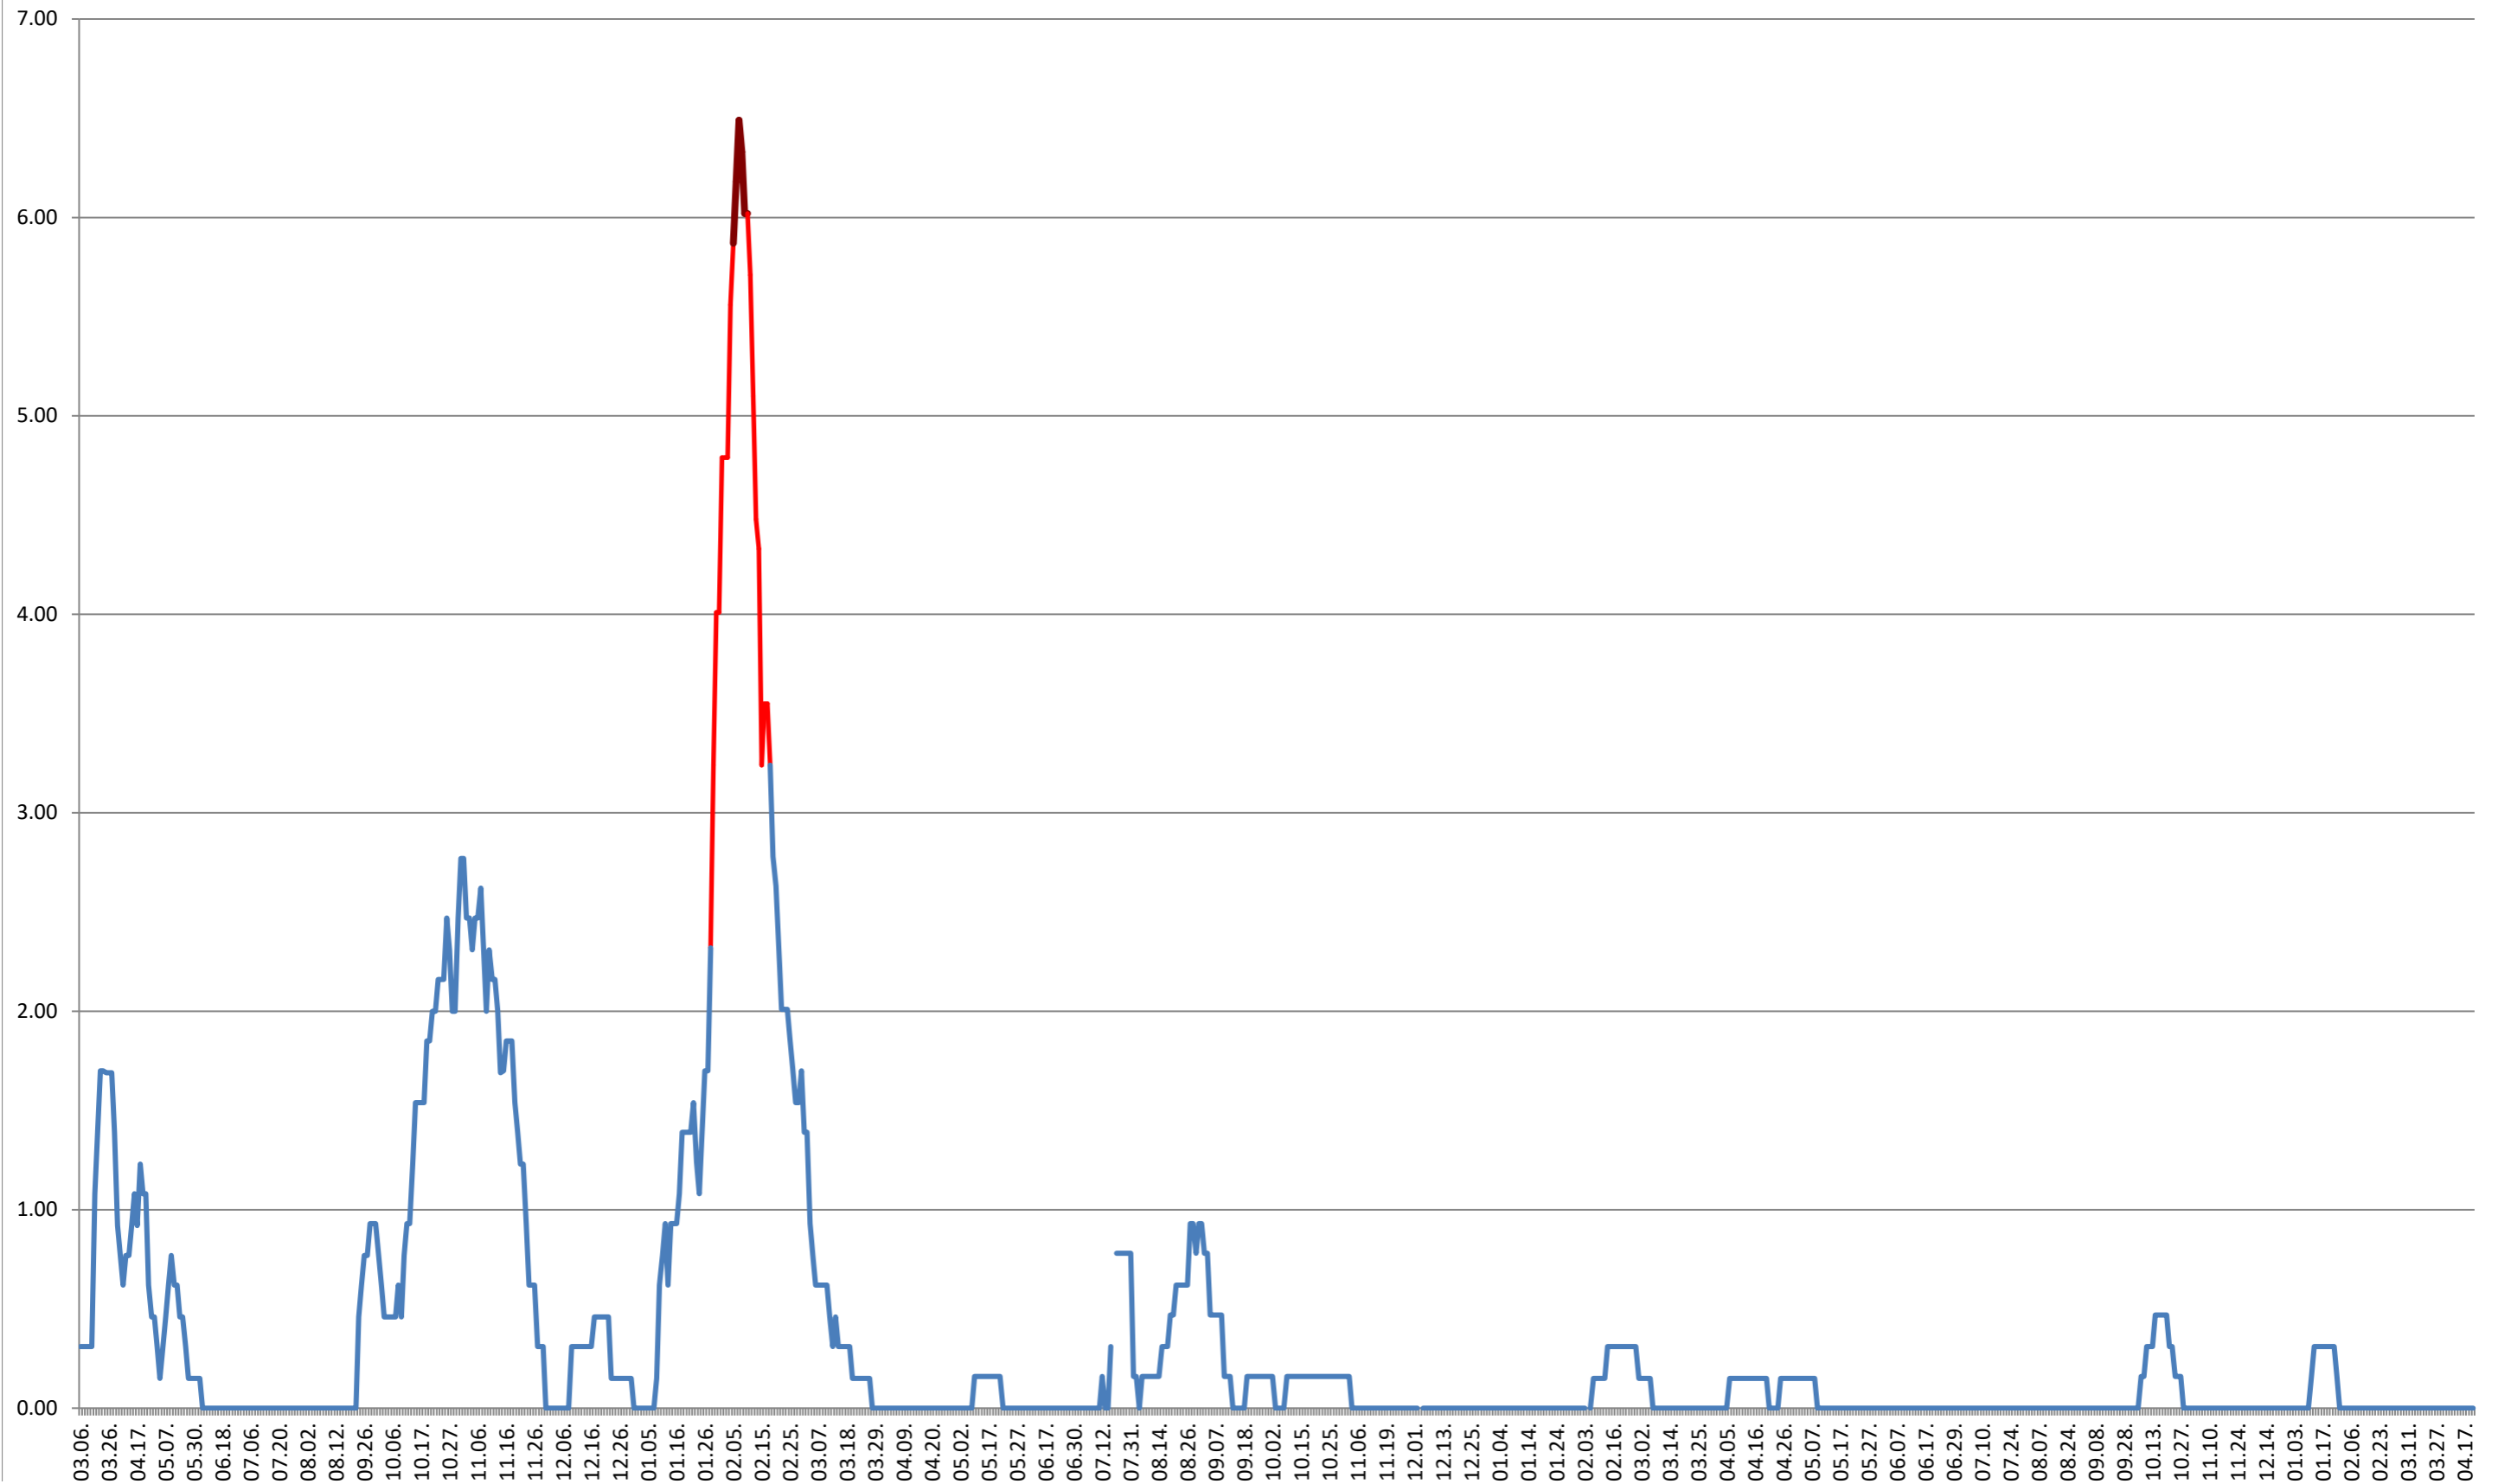

ORAȘ BĂLAN - Evolutia incidentei cumulate pe 14 zile la ‰ de locuitori
2021.03.07. - 2024.04.22.

BILBOR - Evolutia incidentei cumulate pe 14 zile la % de locuitori
2021.03.07. - 2024.04.22.

ORAȘ BORSEC - Evolutia incidentei cumulate pe 14 zile la ‰ de locuitori
2021.03.07. - 2024.04.22.

BRĂDEȘTI - Evolutia incidentei cumulate pe 14 zile la ‰ de locuitori
2021.03.07. - 2024.04.22.

CĂPÂLNIȚA - Evolutia incidentei cumulate pe 14 zile la ‰ de locuitori
2021.03.07. - 2024.04.22.

CÂRȚA - Evolutia incidentei cumulate pe 14 zile la ‰ de locuitori 2021.03.07. - 2024.04.22.

CICEU - Evolutia incidentei cumulate pe 14 zile la ‰ de locuitori
2021.03.07. - 2024.04.22.

CIUCSÂNGEORGIU - Evolutia incidentei cumulate pe 14 zile la ‰ de locuitori
2021.03.07. - 2024.04.22.

CIUMANI - Evolutia incidentei cumulate pe 14 zile la ‰ de locuitori
2021.03.07. - 2024.04.22.

CORBU - Evolutia incidentei cumulate pe 14 zile la % de locuitori
2021.03.07. - 2024.04.22.

CORUND - Evolutia incidentei cumulate pe 14 zile la % de locuitori
2021.03.07. - 2024.04.22.

COZMENI - Evolutia incidentei cumulate pe 14 zile la ‰ de locuitori
2021.03.07. - 2024.04.22.