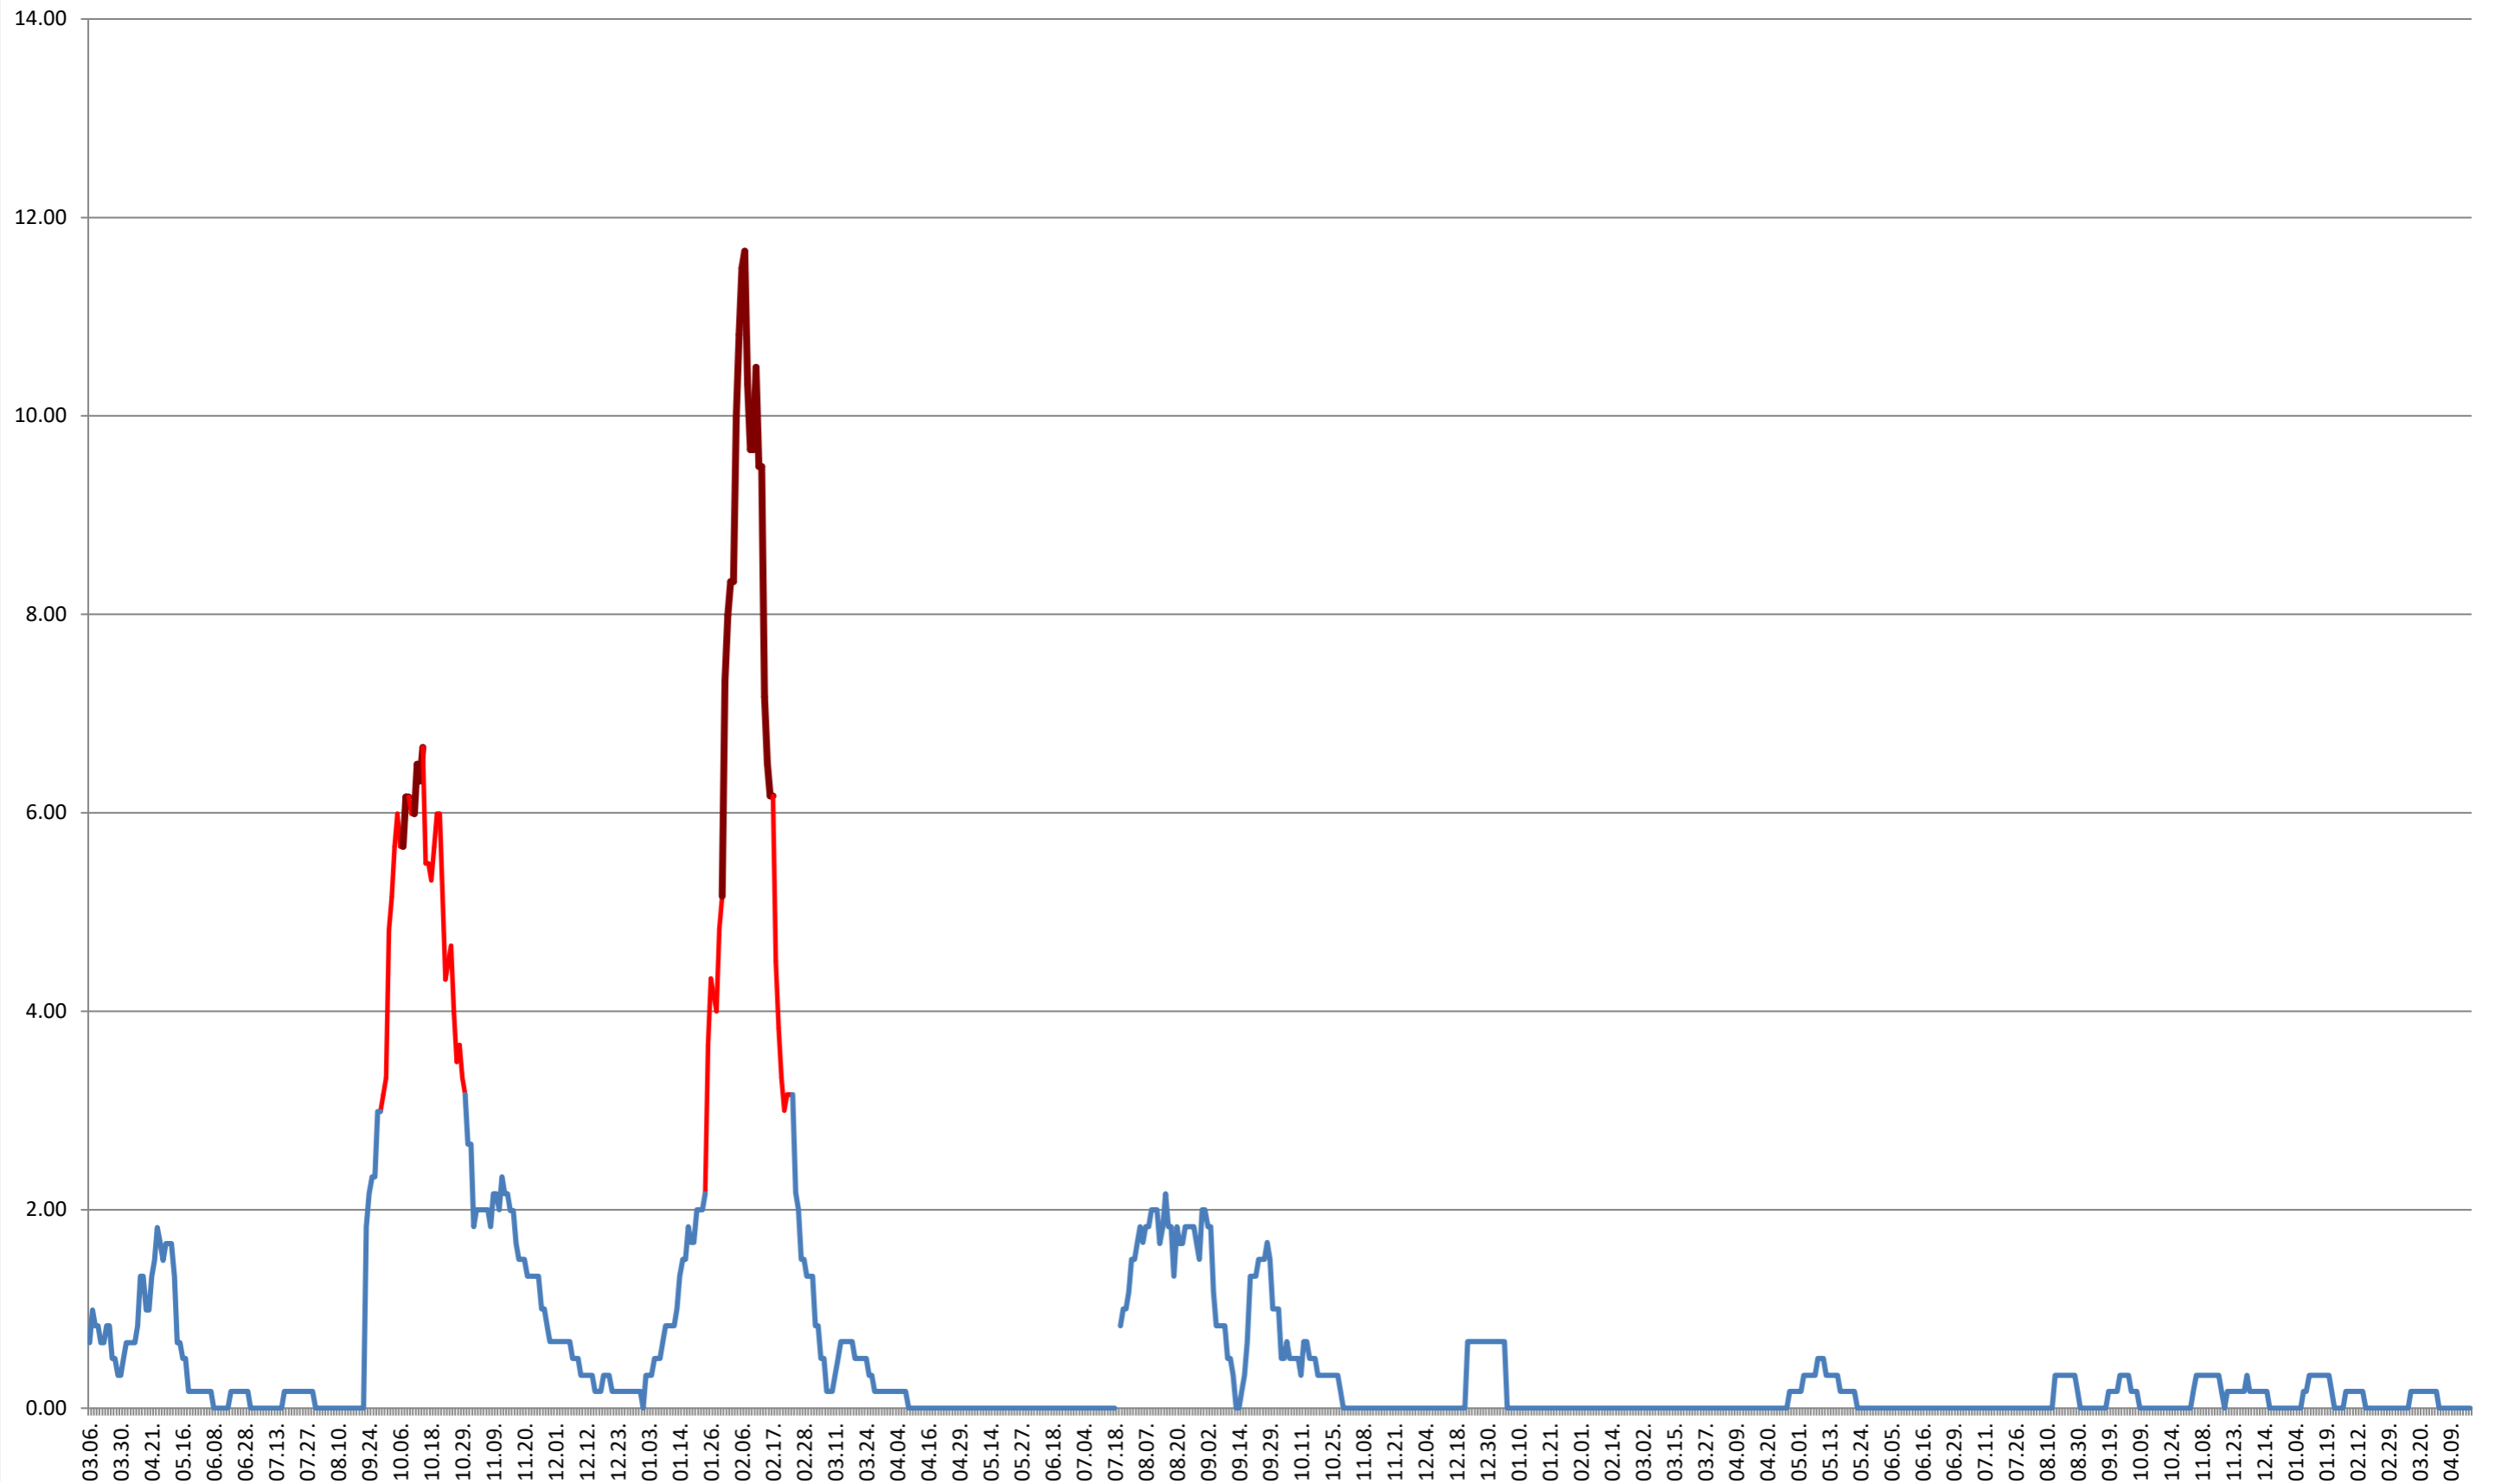

ORAȘ VLĂHIȚA - Evolutia incidentei cumulate pe 14 zile la ‰ de locuitori
2021.03.07. - 2024.04.22.

VOȘLĂBENI - Evolutia incidentei cumulate pe 14 zile la ‰ de locuitori
2021.03.07. - 2024.04.22.

ZETEA - Evolutia incidentei cumulate pe 14 zile la ‰ de locuitori
2021.03.07. - 2024.04.22.