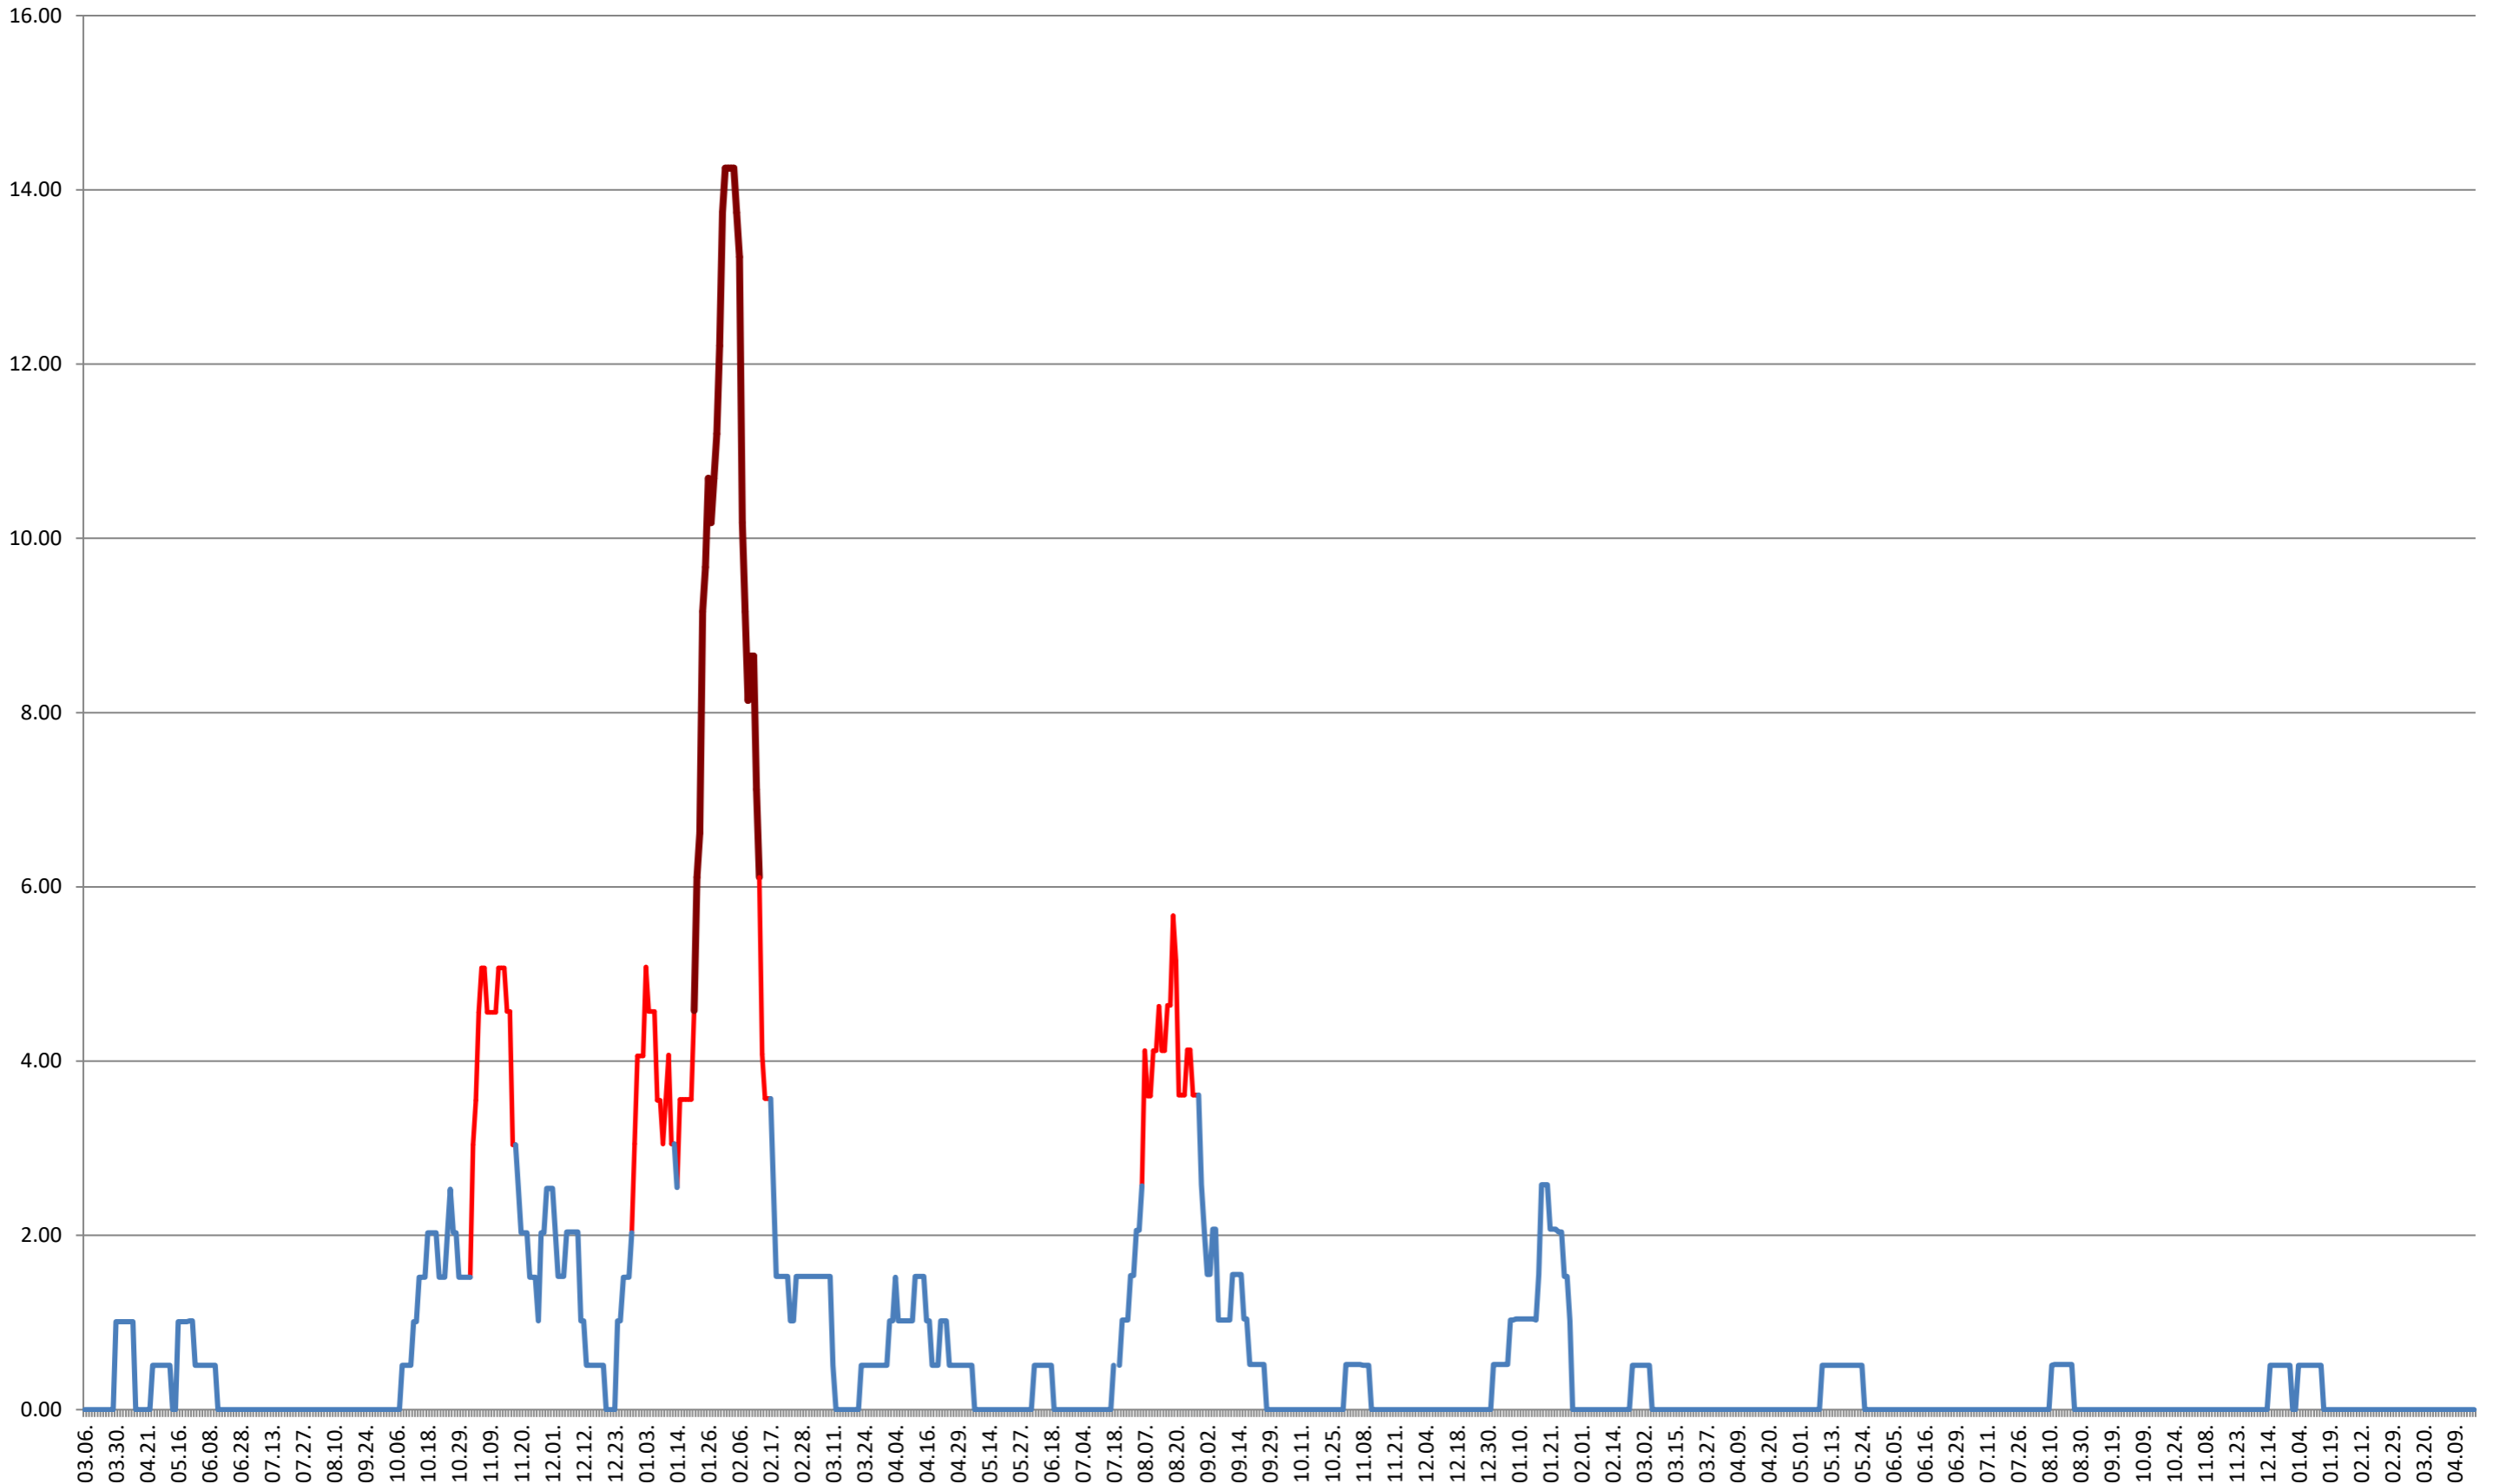

TUȘNAD - Evolutia incidentei cumulate pe 14 zile la % de locuitori
2021.03.07. - 2024.04.22.

ULIEȘ - Evolutia incidentei cumulate pe 14 zile la ‰ de locuitori
2021.03.07. - 2024.04.22.

VĂRȘAG - Evolutia incidentei cumulate pe 14 zile la ‰ de locuitori
2021.03.07. - 2024.04.22.

ORAȘ VLĂHIȚA - Evolutia incidentei cumulate pe 14 zile la ‰ de locuitori
2021.03.07. - 2024.04.22.

VOȘLĂBENI - Evolutia incidentei cumulate pe 14 zile la ‰ de locuitori
2021.03.07. - 2024.04.22.

ZETEA - Evolutia incidentei cumulate pe 14 zile la ‰ de locuitori
2021.03.07. - 2024.04.22.