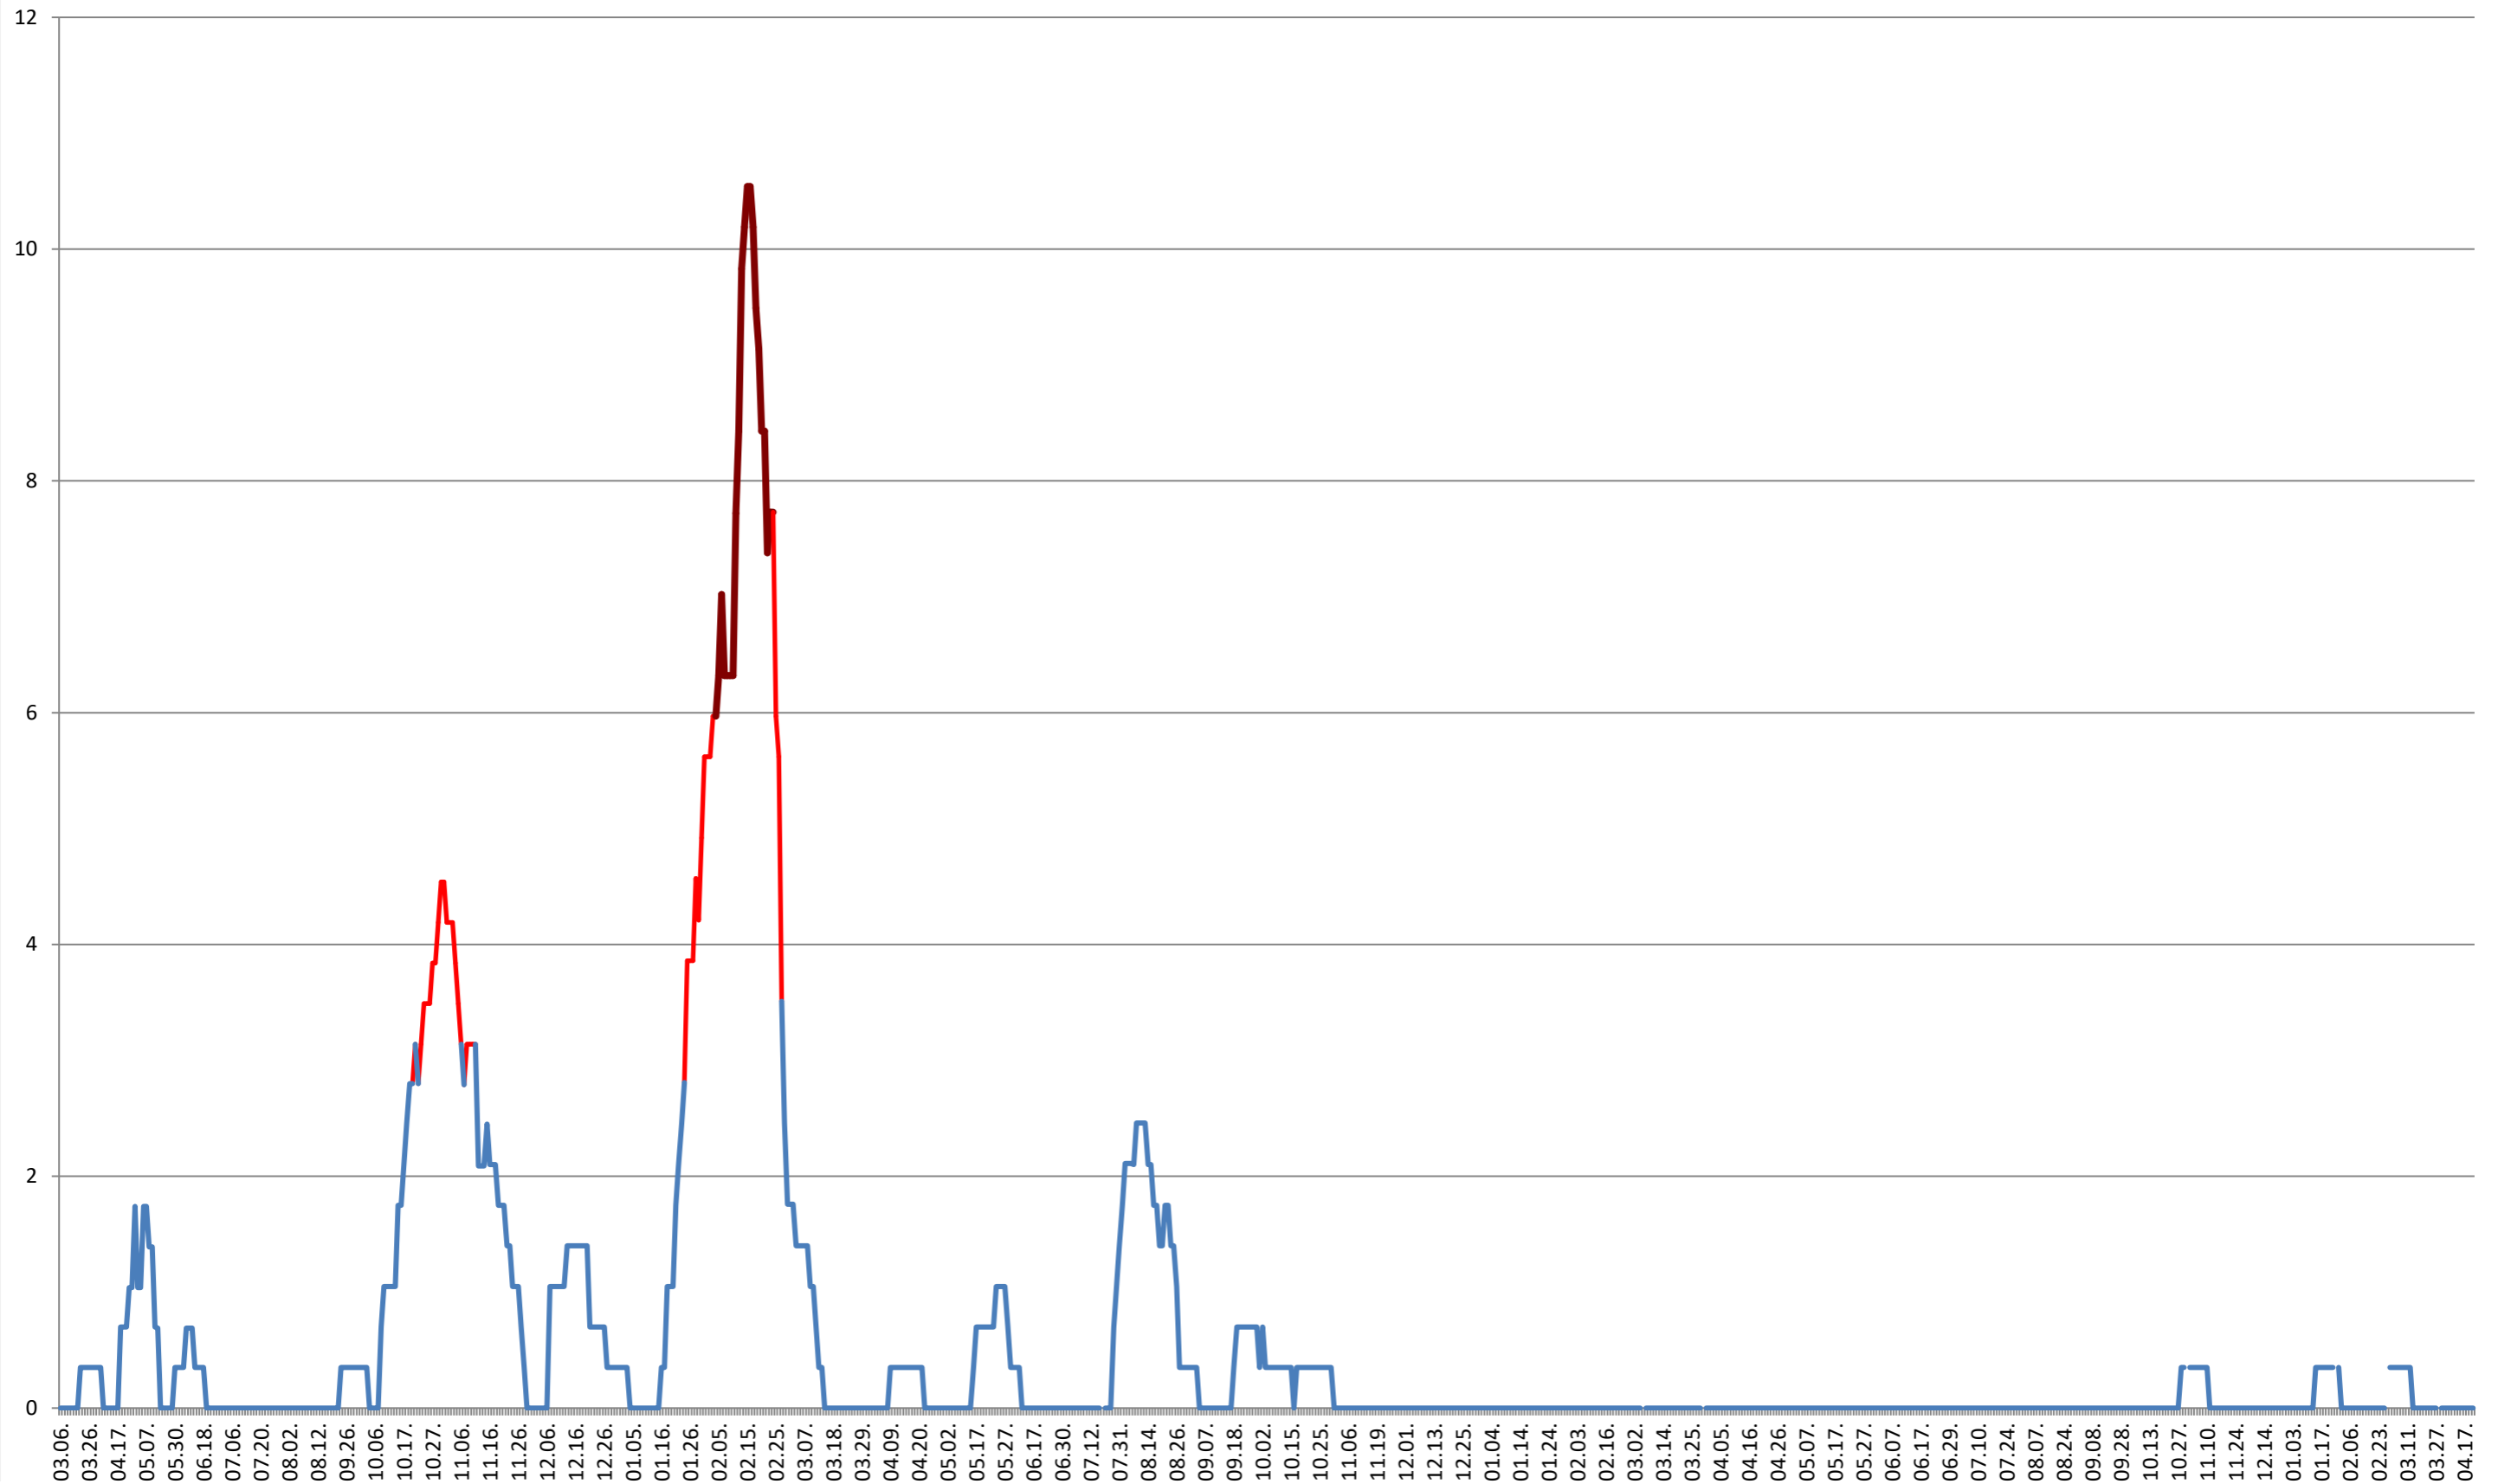

SECUIENI - Evolutia incidentei cumulate pe 14 zile la ‰ de locuitori
2021.03.07. - 2024.04.22.