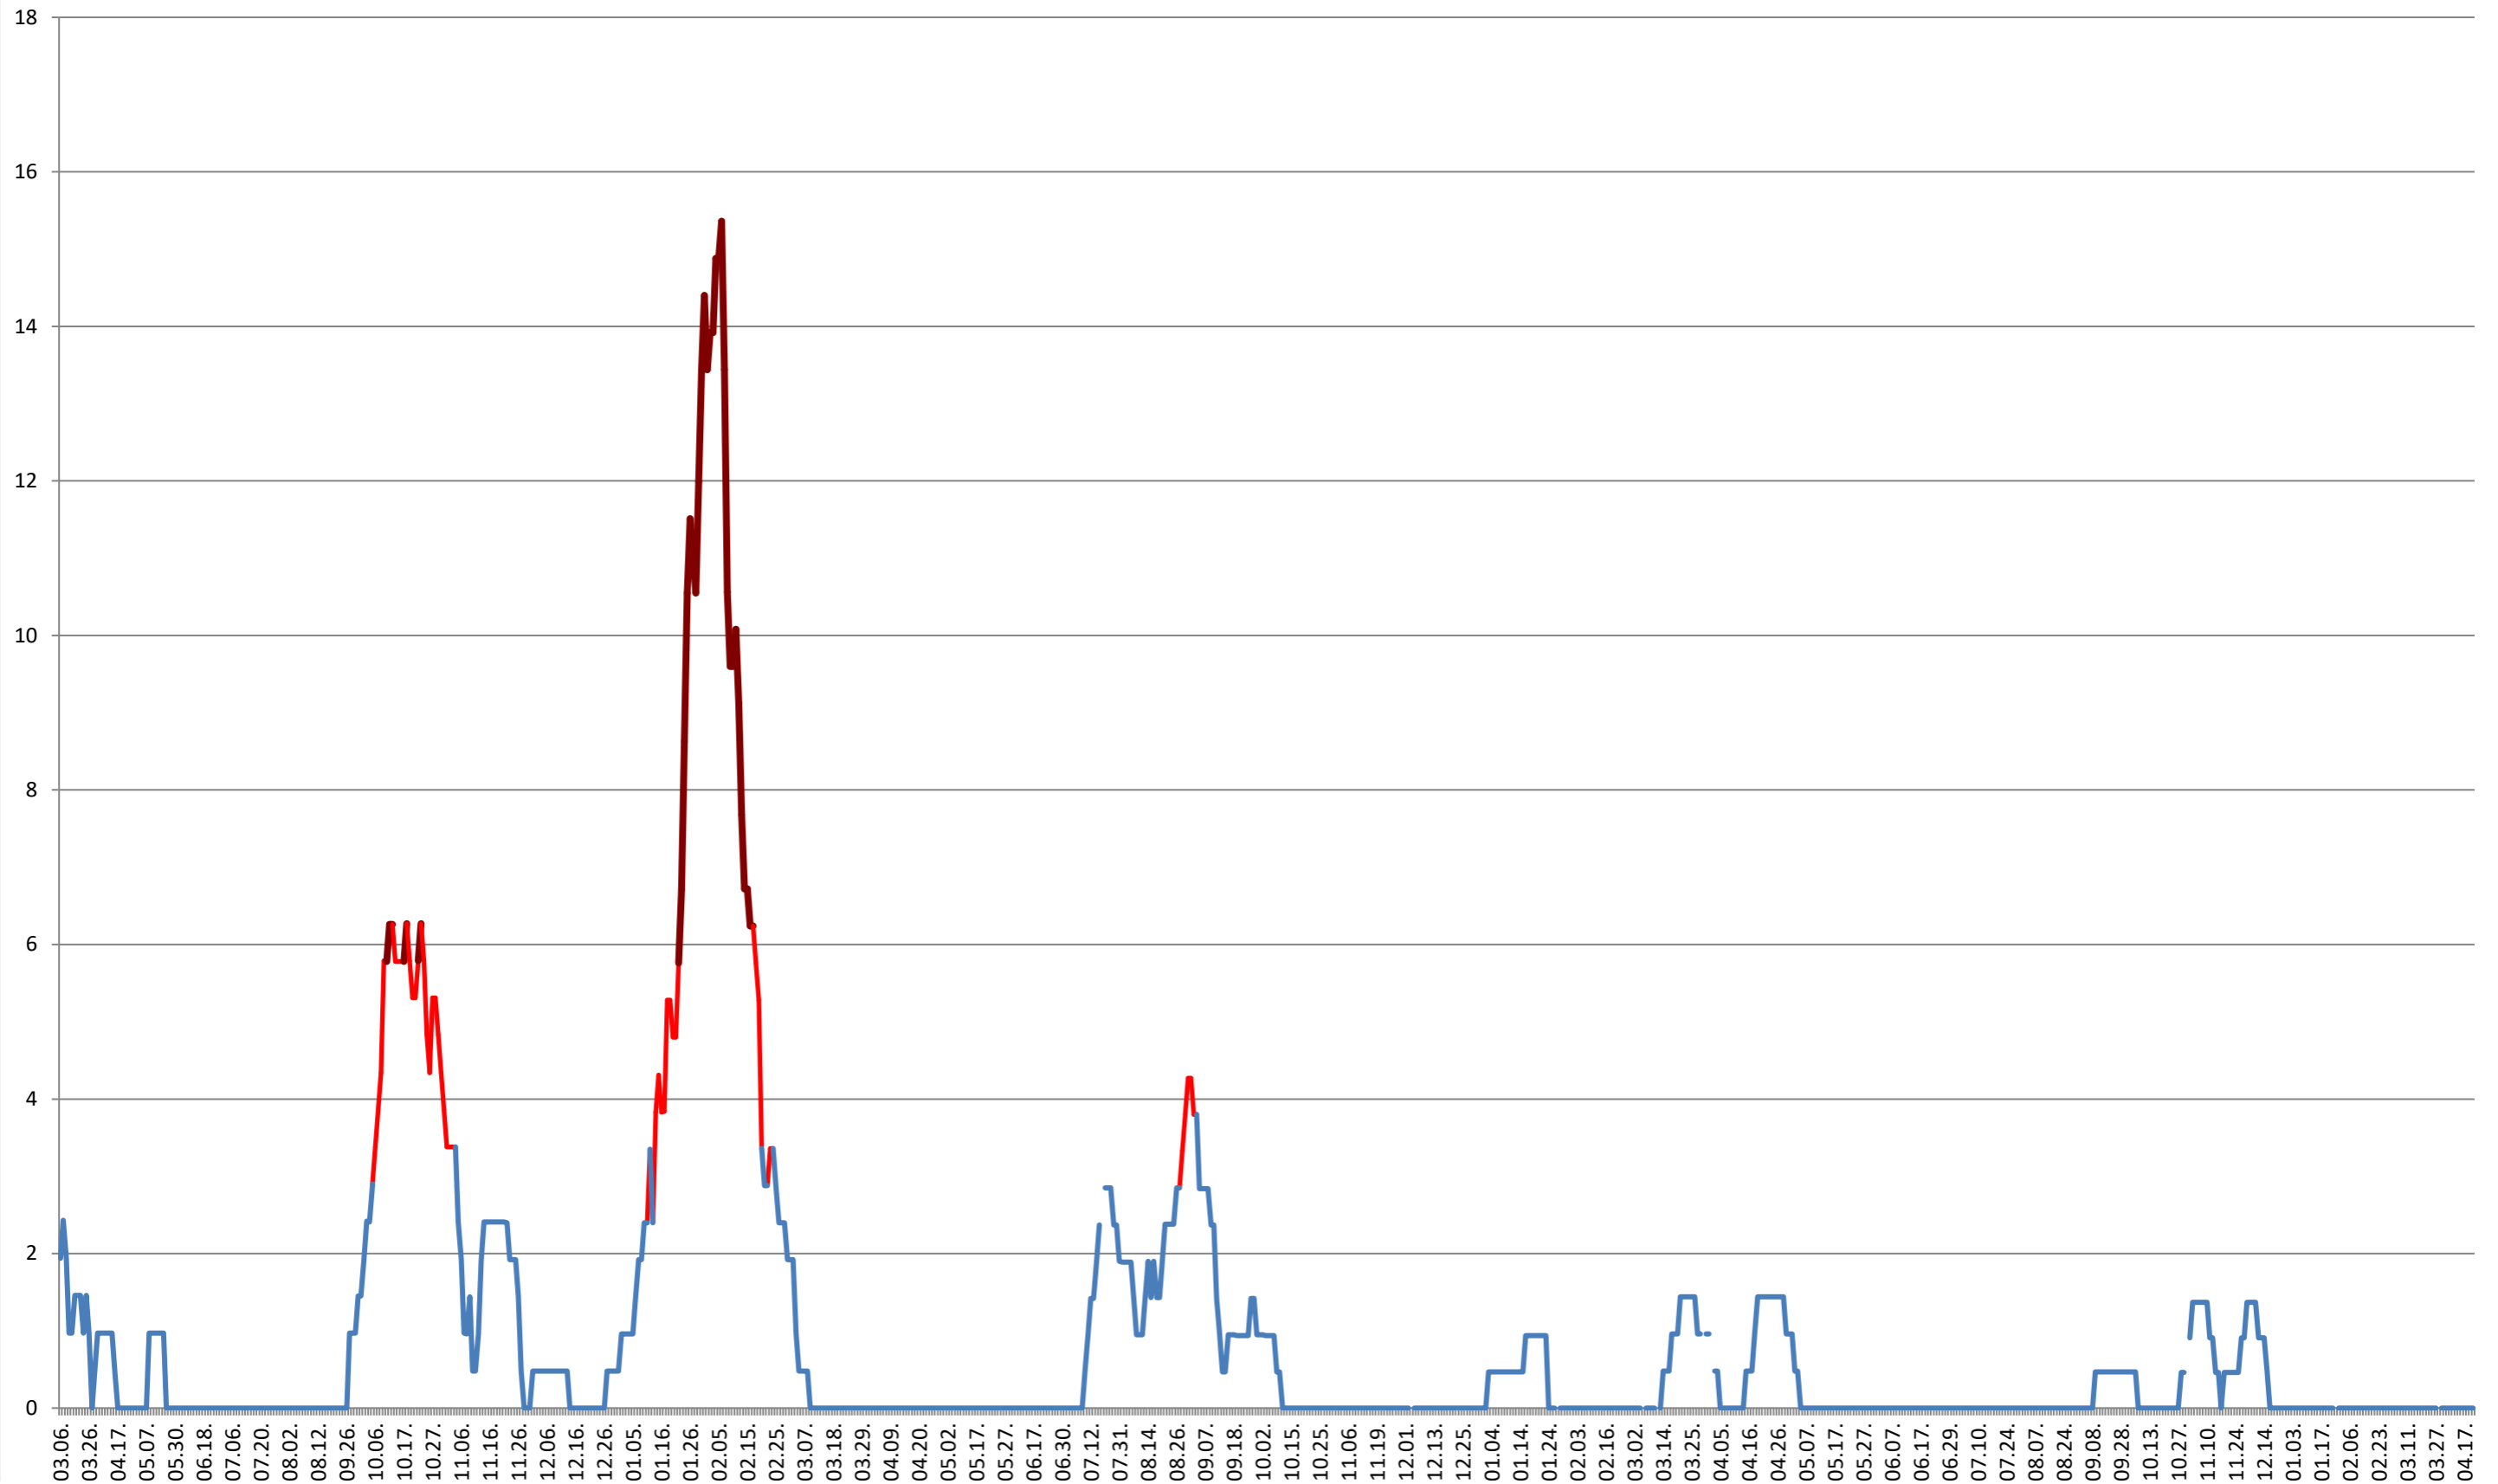

PĂULENI-CIUC - Evolutia incidentei cumulate pe 14 zile la % de locuitori
2021.03.07. - 2024.04.22.