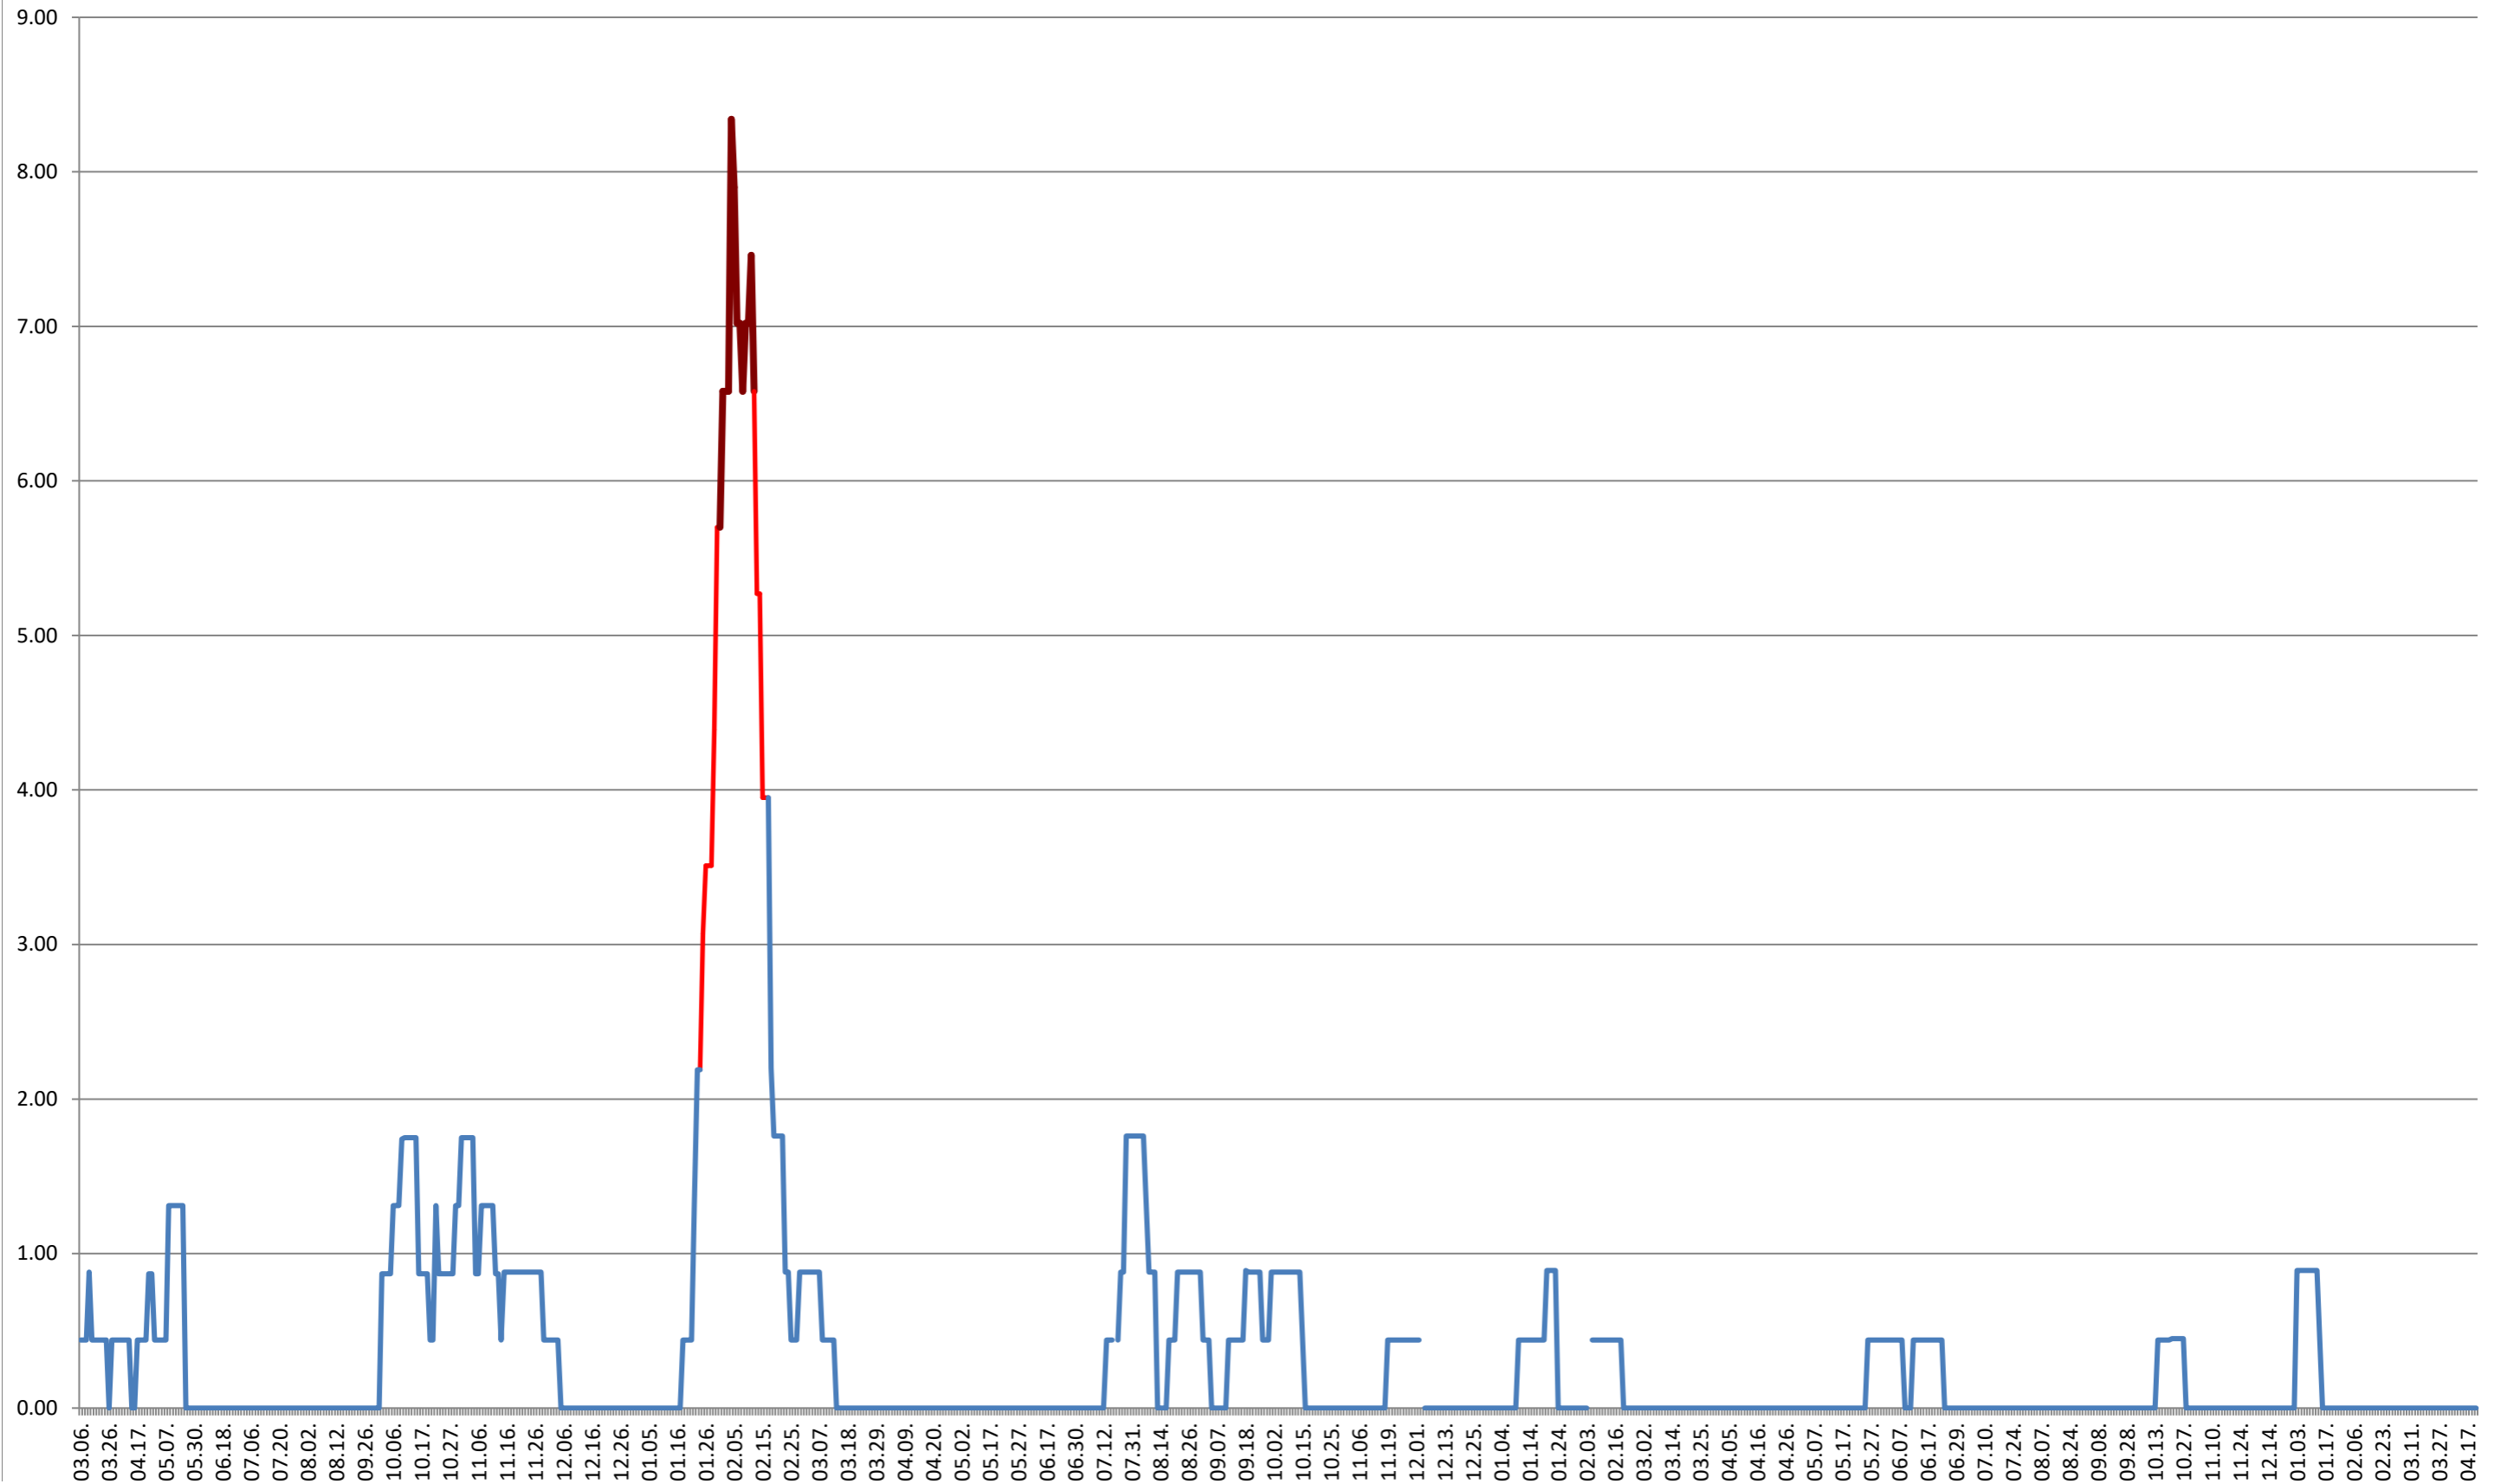

ORAȘ BĂLAN - Evolutia incidentei cumulate pe 14 zile la ‰ de locuitori
2021.03.07. - 2024.04.22.

BILBOR - Evolutia incidentei cumulate pe 14 zile la % de locuitori
2021.03.07. - 2024.04.22.

ORAȘ BORSEC - Evolutia incidentei cumulate pe 14 zile la ‰ de locuitori
2021.03.07. - 2024.04.22.

BRĂDEȘTI - Evolutia incidentei cumulate pe 14 zile la ‰ de locuitori
2021.03.07. - 2024.04.22.

CĂPÂLNIȚA - Evolutia incidentei cumulate pe 14 zile la ‰ de locuitori
2021.03.07. - 2024.04.22.

CÂRȚA - Evolutia incidentei cumulate pe 14 zile la ‰ de locuitori 2021.03.07. - 2024.04.22.

CICEU - Evolutia incidentei cumulate pe 14 zile la ‰ de locuitori
2021.03.07. - 2024.04.22.

CIUCSÂNGEORGIU - Evolutia incidentei cumulate pe 14 zile la ‰ de locuitori
2021.03.07. - 2024.04.22.

CIUMANI - Evolutia incidentei cumulate pe 14 zile la ‰ de locuitori
2021.03.07. - 2024.04.22.

CORBU - Evolutia incidentei cumulate pe 14 zile la % de locuitori
2021.03.07. - 2024.04.22.

CORUND - Evolutia incidentei cumulate pe 14 zile la % de locuitori
2021.03.07. - 2024.04.22.

COZMENI - Evolutia incidentei cumulate pe 14 zile la ‰ de locuitori
2021.03.07. - 2024.04.22.