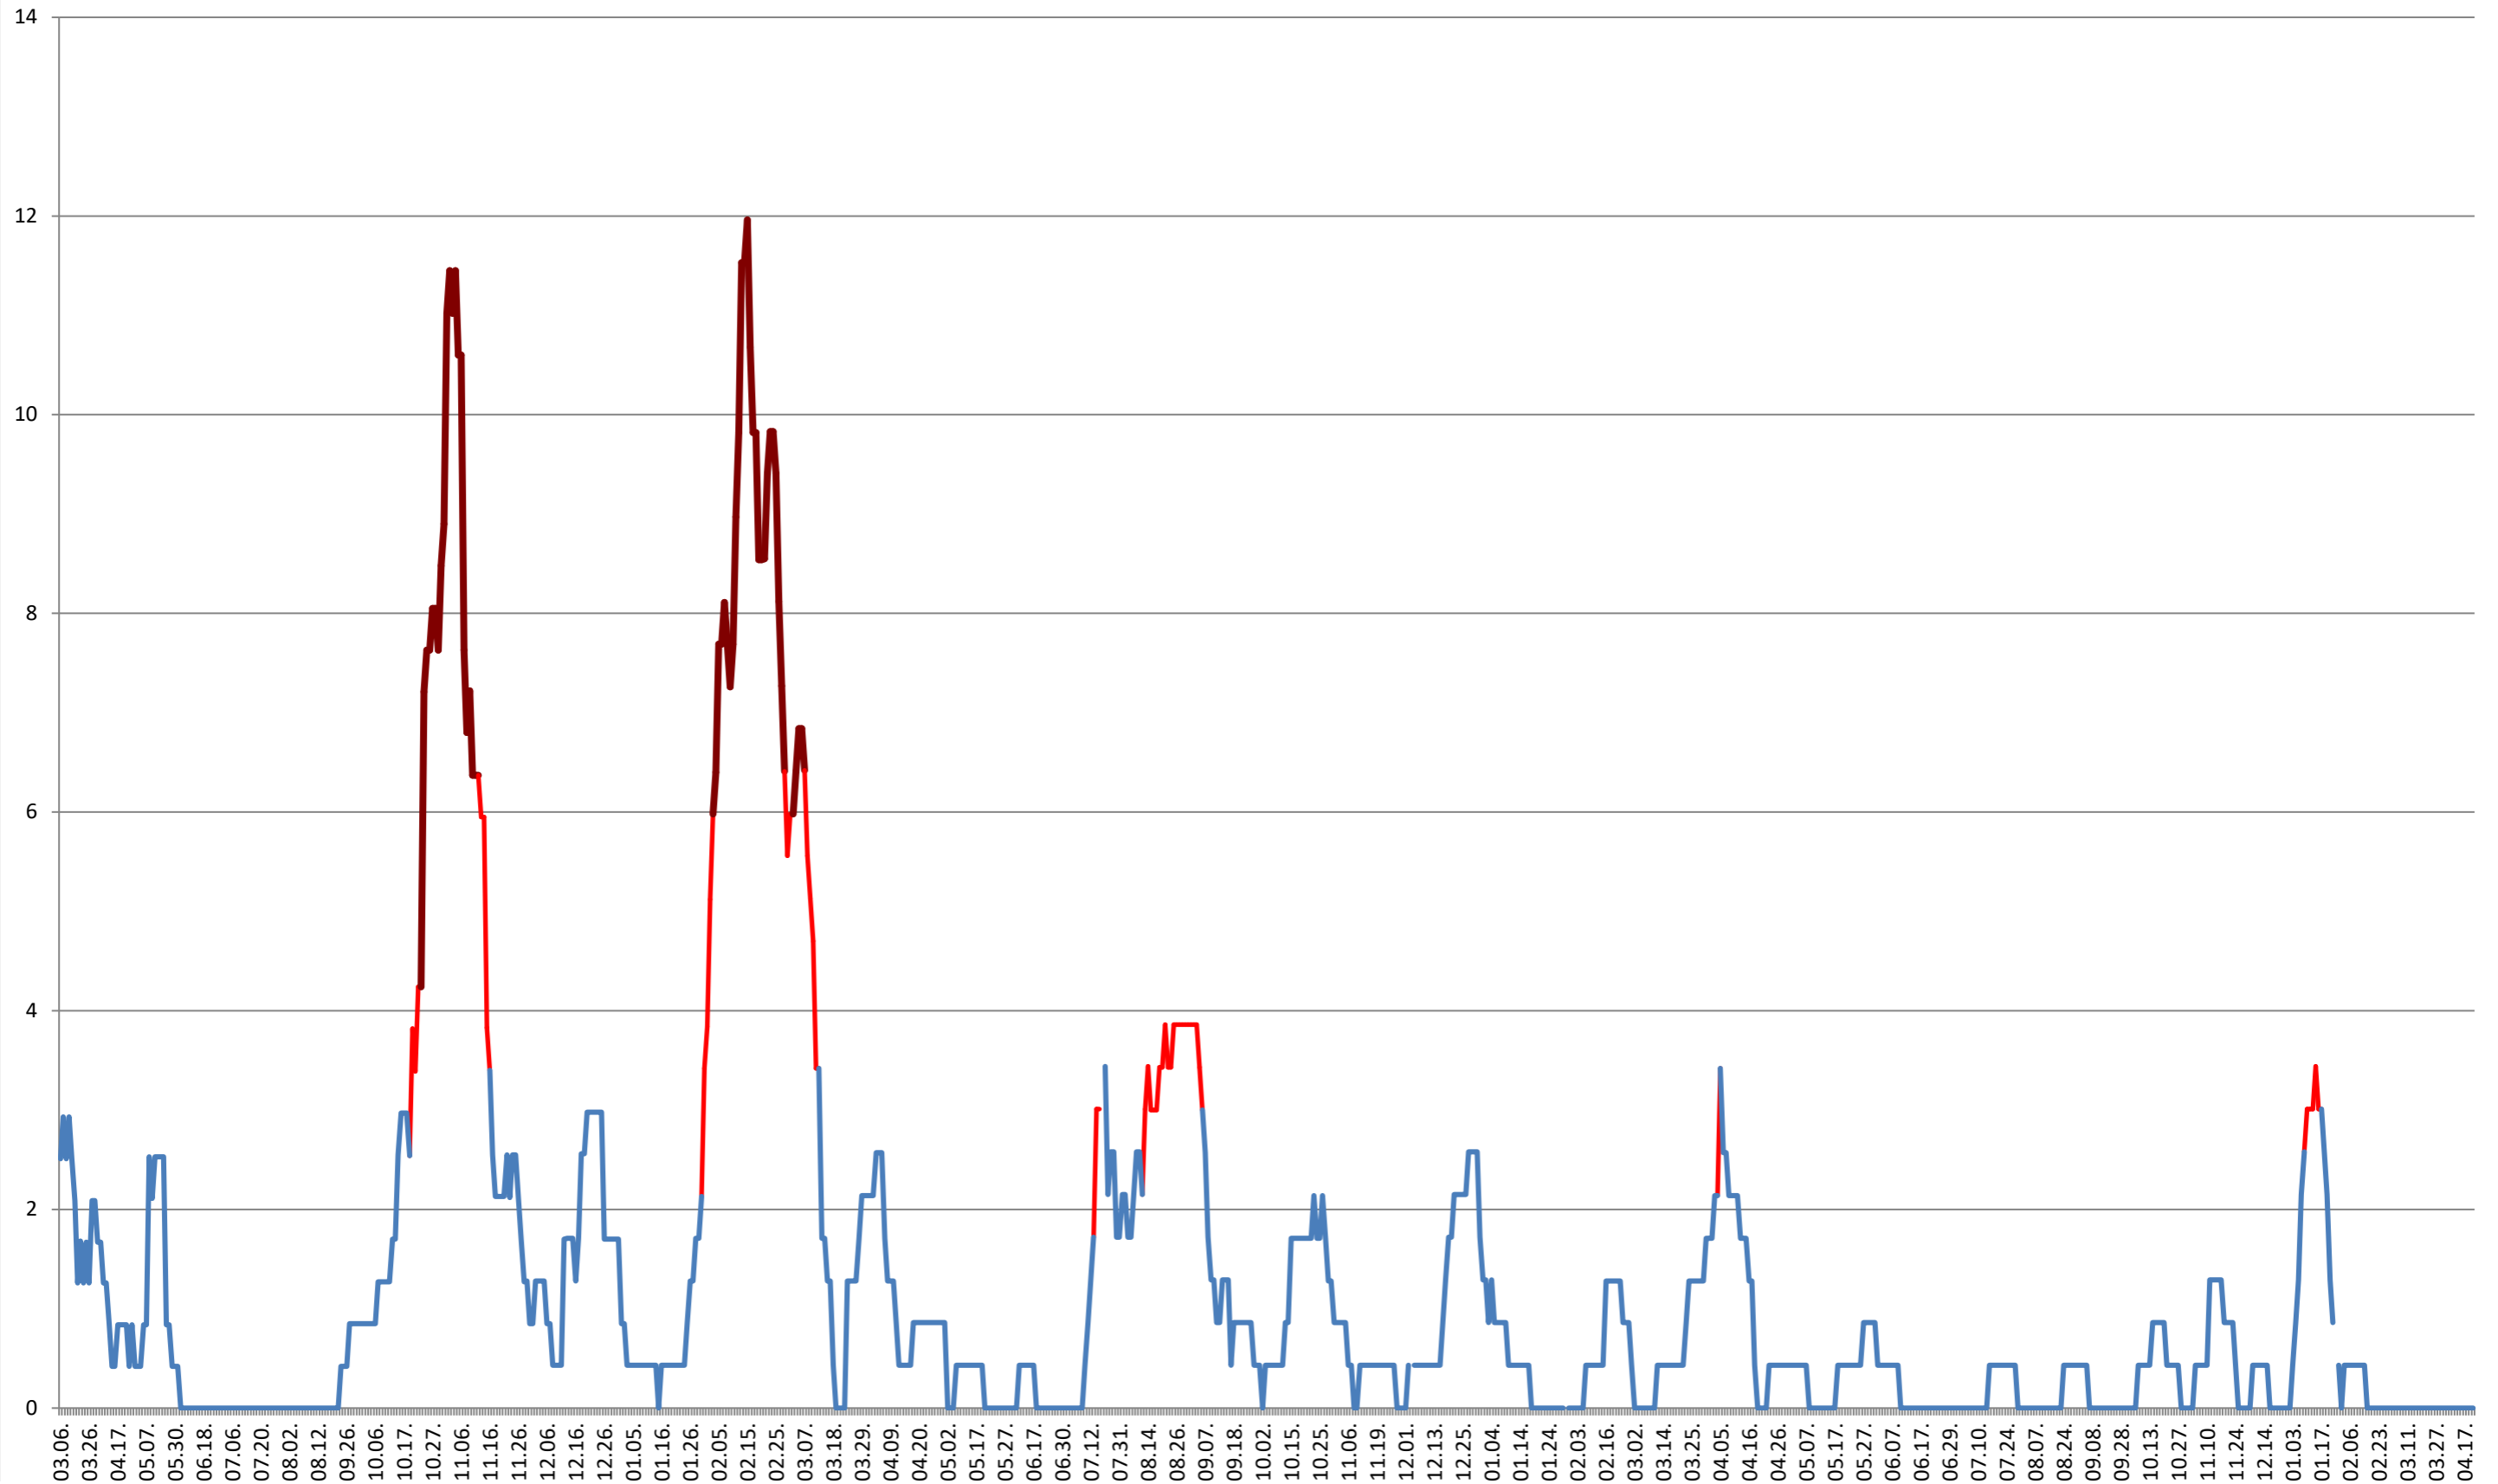

BRĂDEȘTI - Evolutia incidentei cumulate pe 14 zile la ‰ de locuitori
2021.03.07. - 2024.04.22.

CĂPÂLNIȚA - Evolutia incidentei cumulate pe 14 zile la ‰ de locuitori
2021.03.07. - 2024.04.22.

CÂRȚA - Evolutia incidentei cumulate pe 14 zile la ‰ de locuitori 2021.03.07. - 2024.04.22.

ORAȘ CRISTURU SECUIESC - Evolutia incidentei cumulate pe 14 zile la ‰ de locuitori
2021.03.07. - 2024.04.22.

DĂNEȘTI - Evolutia incidentei cumulate pe 14 zile la % de locuitori 2021.03.07. - 2024.04.22.

DÂRJIU - Evolutia incidentei cumulate pe 14 zile la ‰ de locuitori
2021.03.07. - 2024.04.22.

DEALU - Evolutia incidentei cumulate pe 14 zile la % de locuitori
2021.03.07. - 2024.04.22.

DITRĂU - Evolutia incidentei cumulate pe 14 zile la ‰ de locuitori
2021.03.07. - 2024.04.22.

FELICENI - Evolutia incidentei cumulate pe 14 zile la % de locuitori
2021.03.07. - 2024.04.22.

FRUMOASA - Evolutia incidentei cumulate pe 14 zile la % de locuitori
2021.03.07. - 2024.04.22.

GĂLĂUȚAȘ - Evolutia incidentei cumulate pe 14 zile la ‰ de locuitori 2021.03.07. - 2024.04.22.