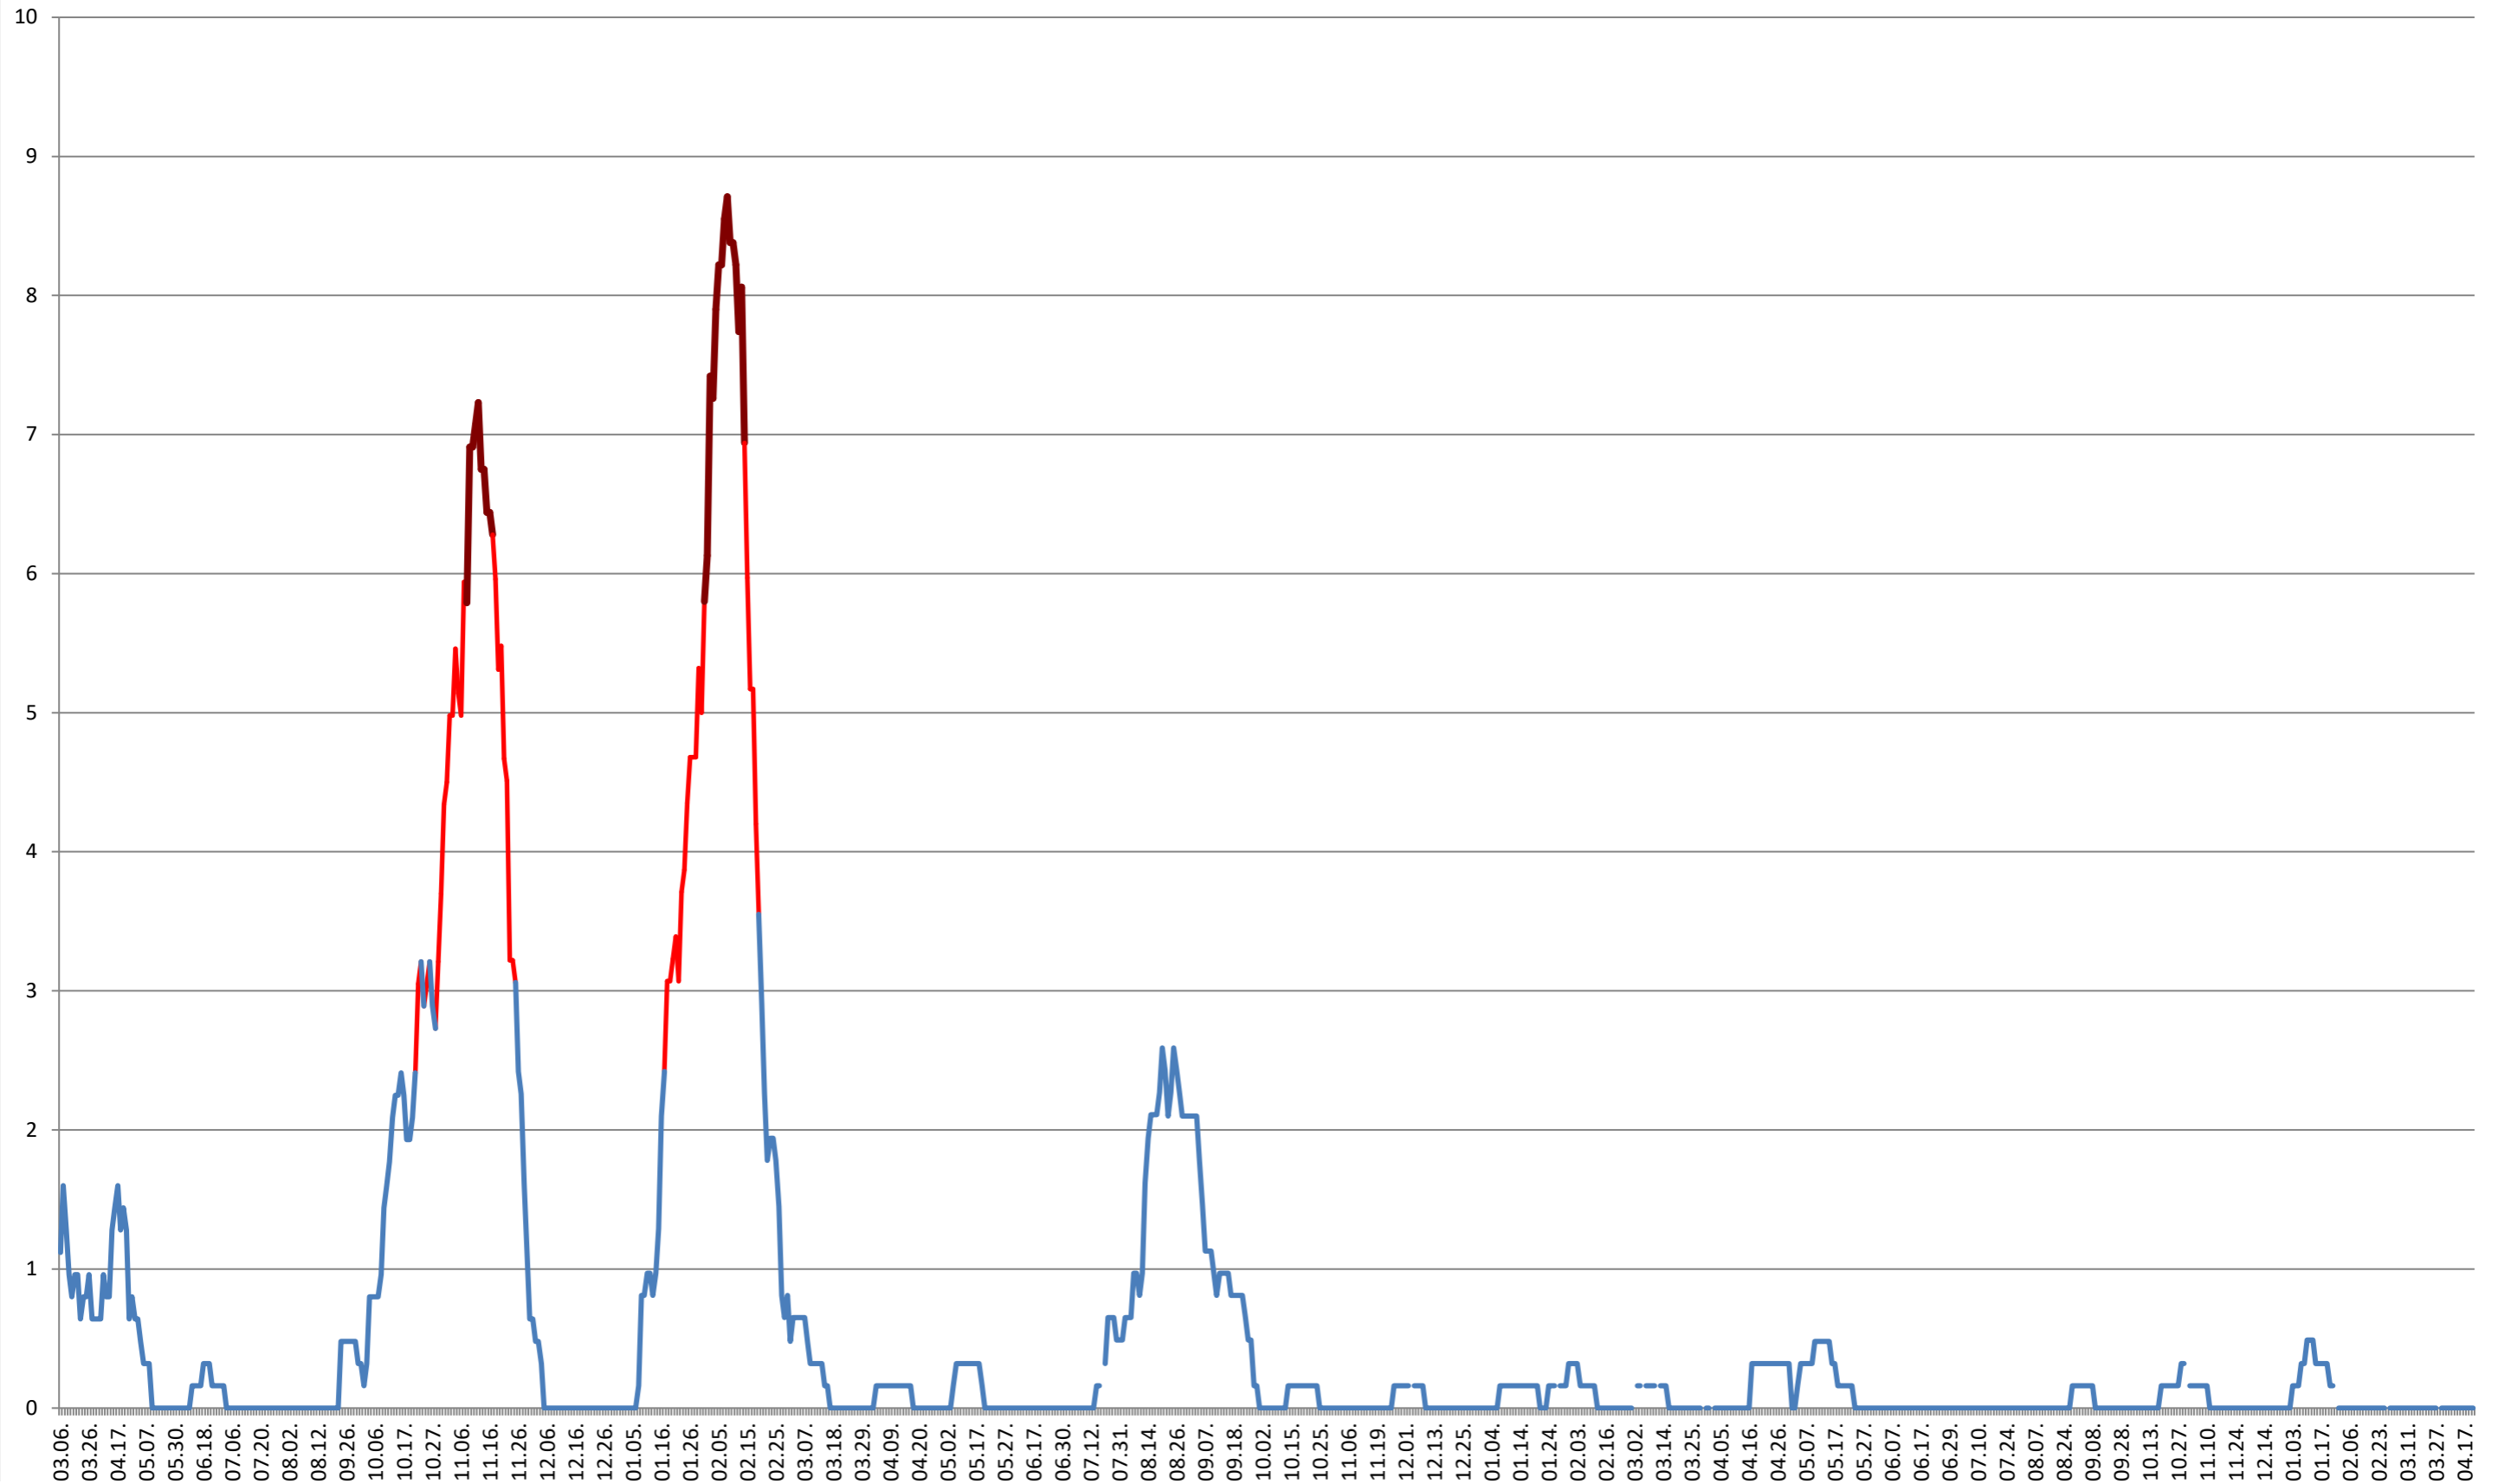

SÂNDOMIC - Evolutia incidentei cumulate pe 14 zile la % de locuitori 2021.03.07. - 2024.04.22.