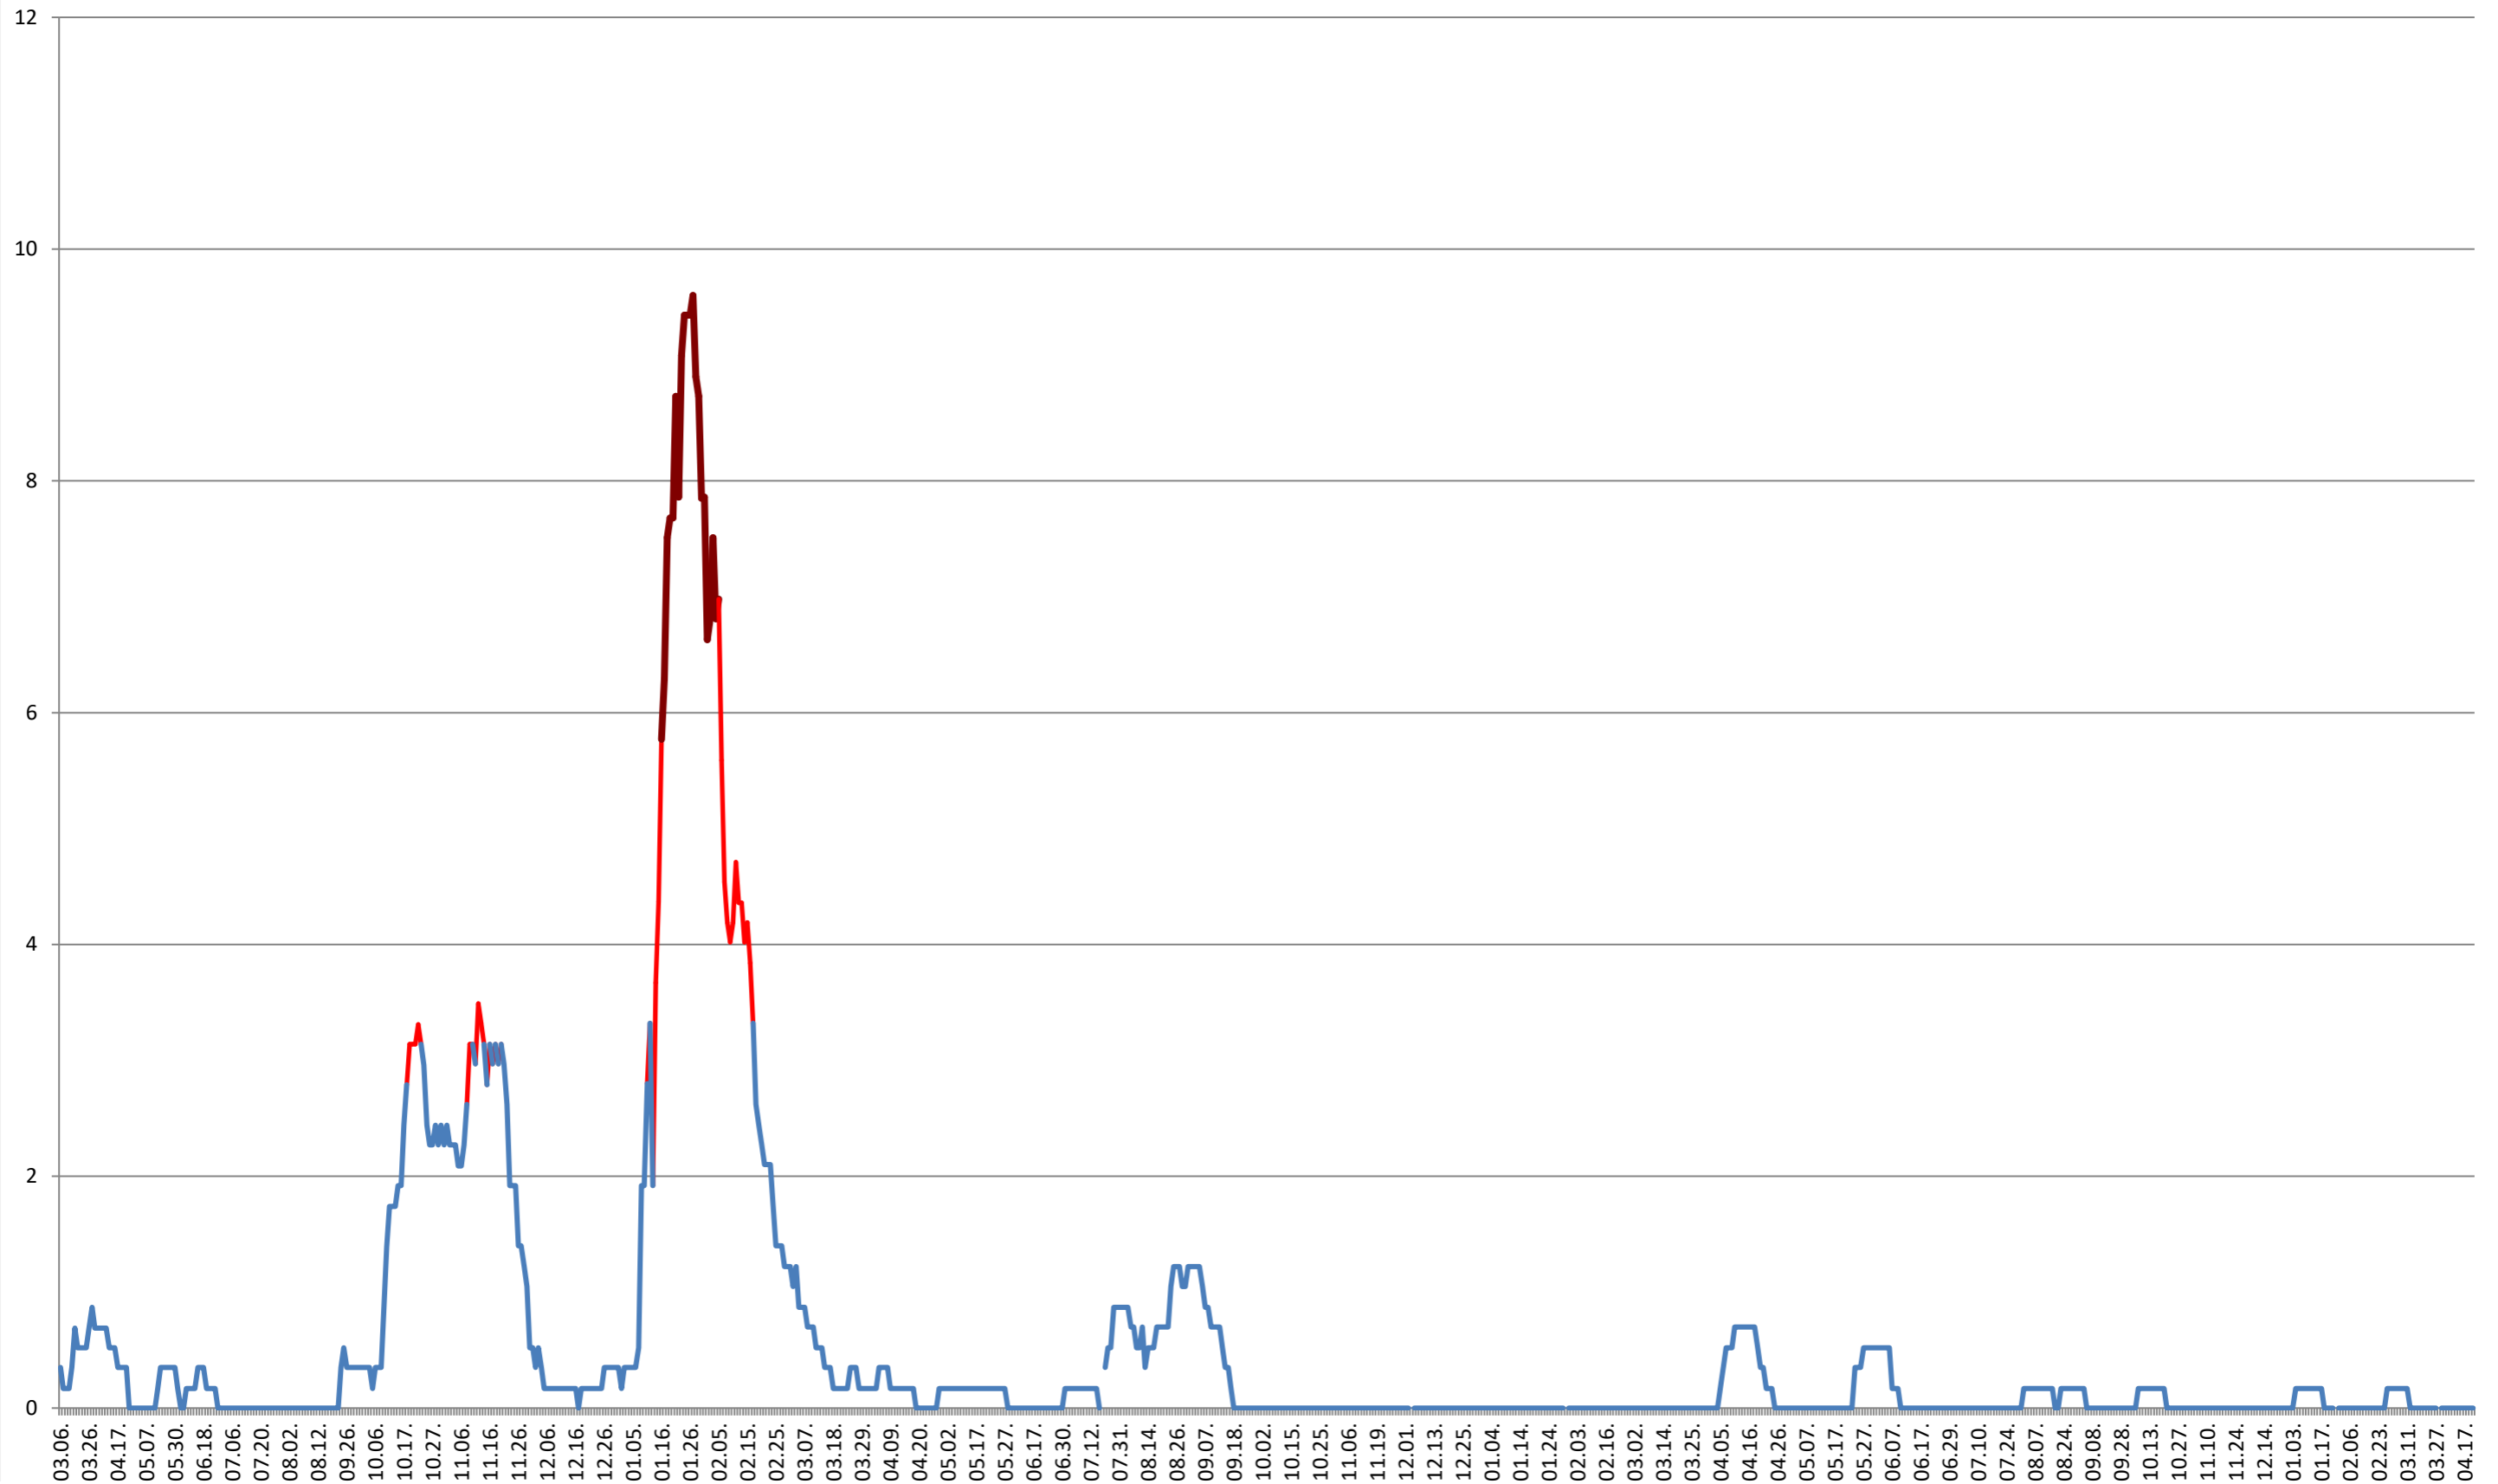

JOSENI - Evolutia incidentei cumulate pe 14 zile la % de locuitori
2021.03.07. - 2024.04.22.