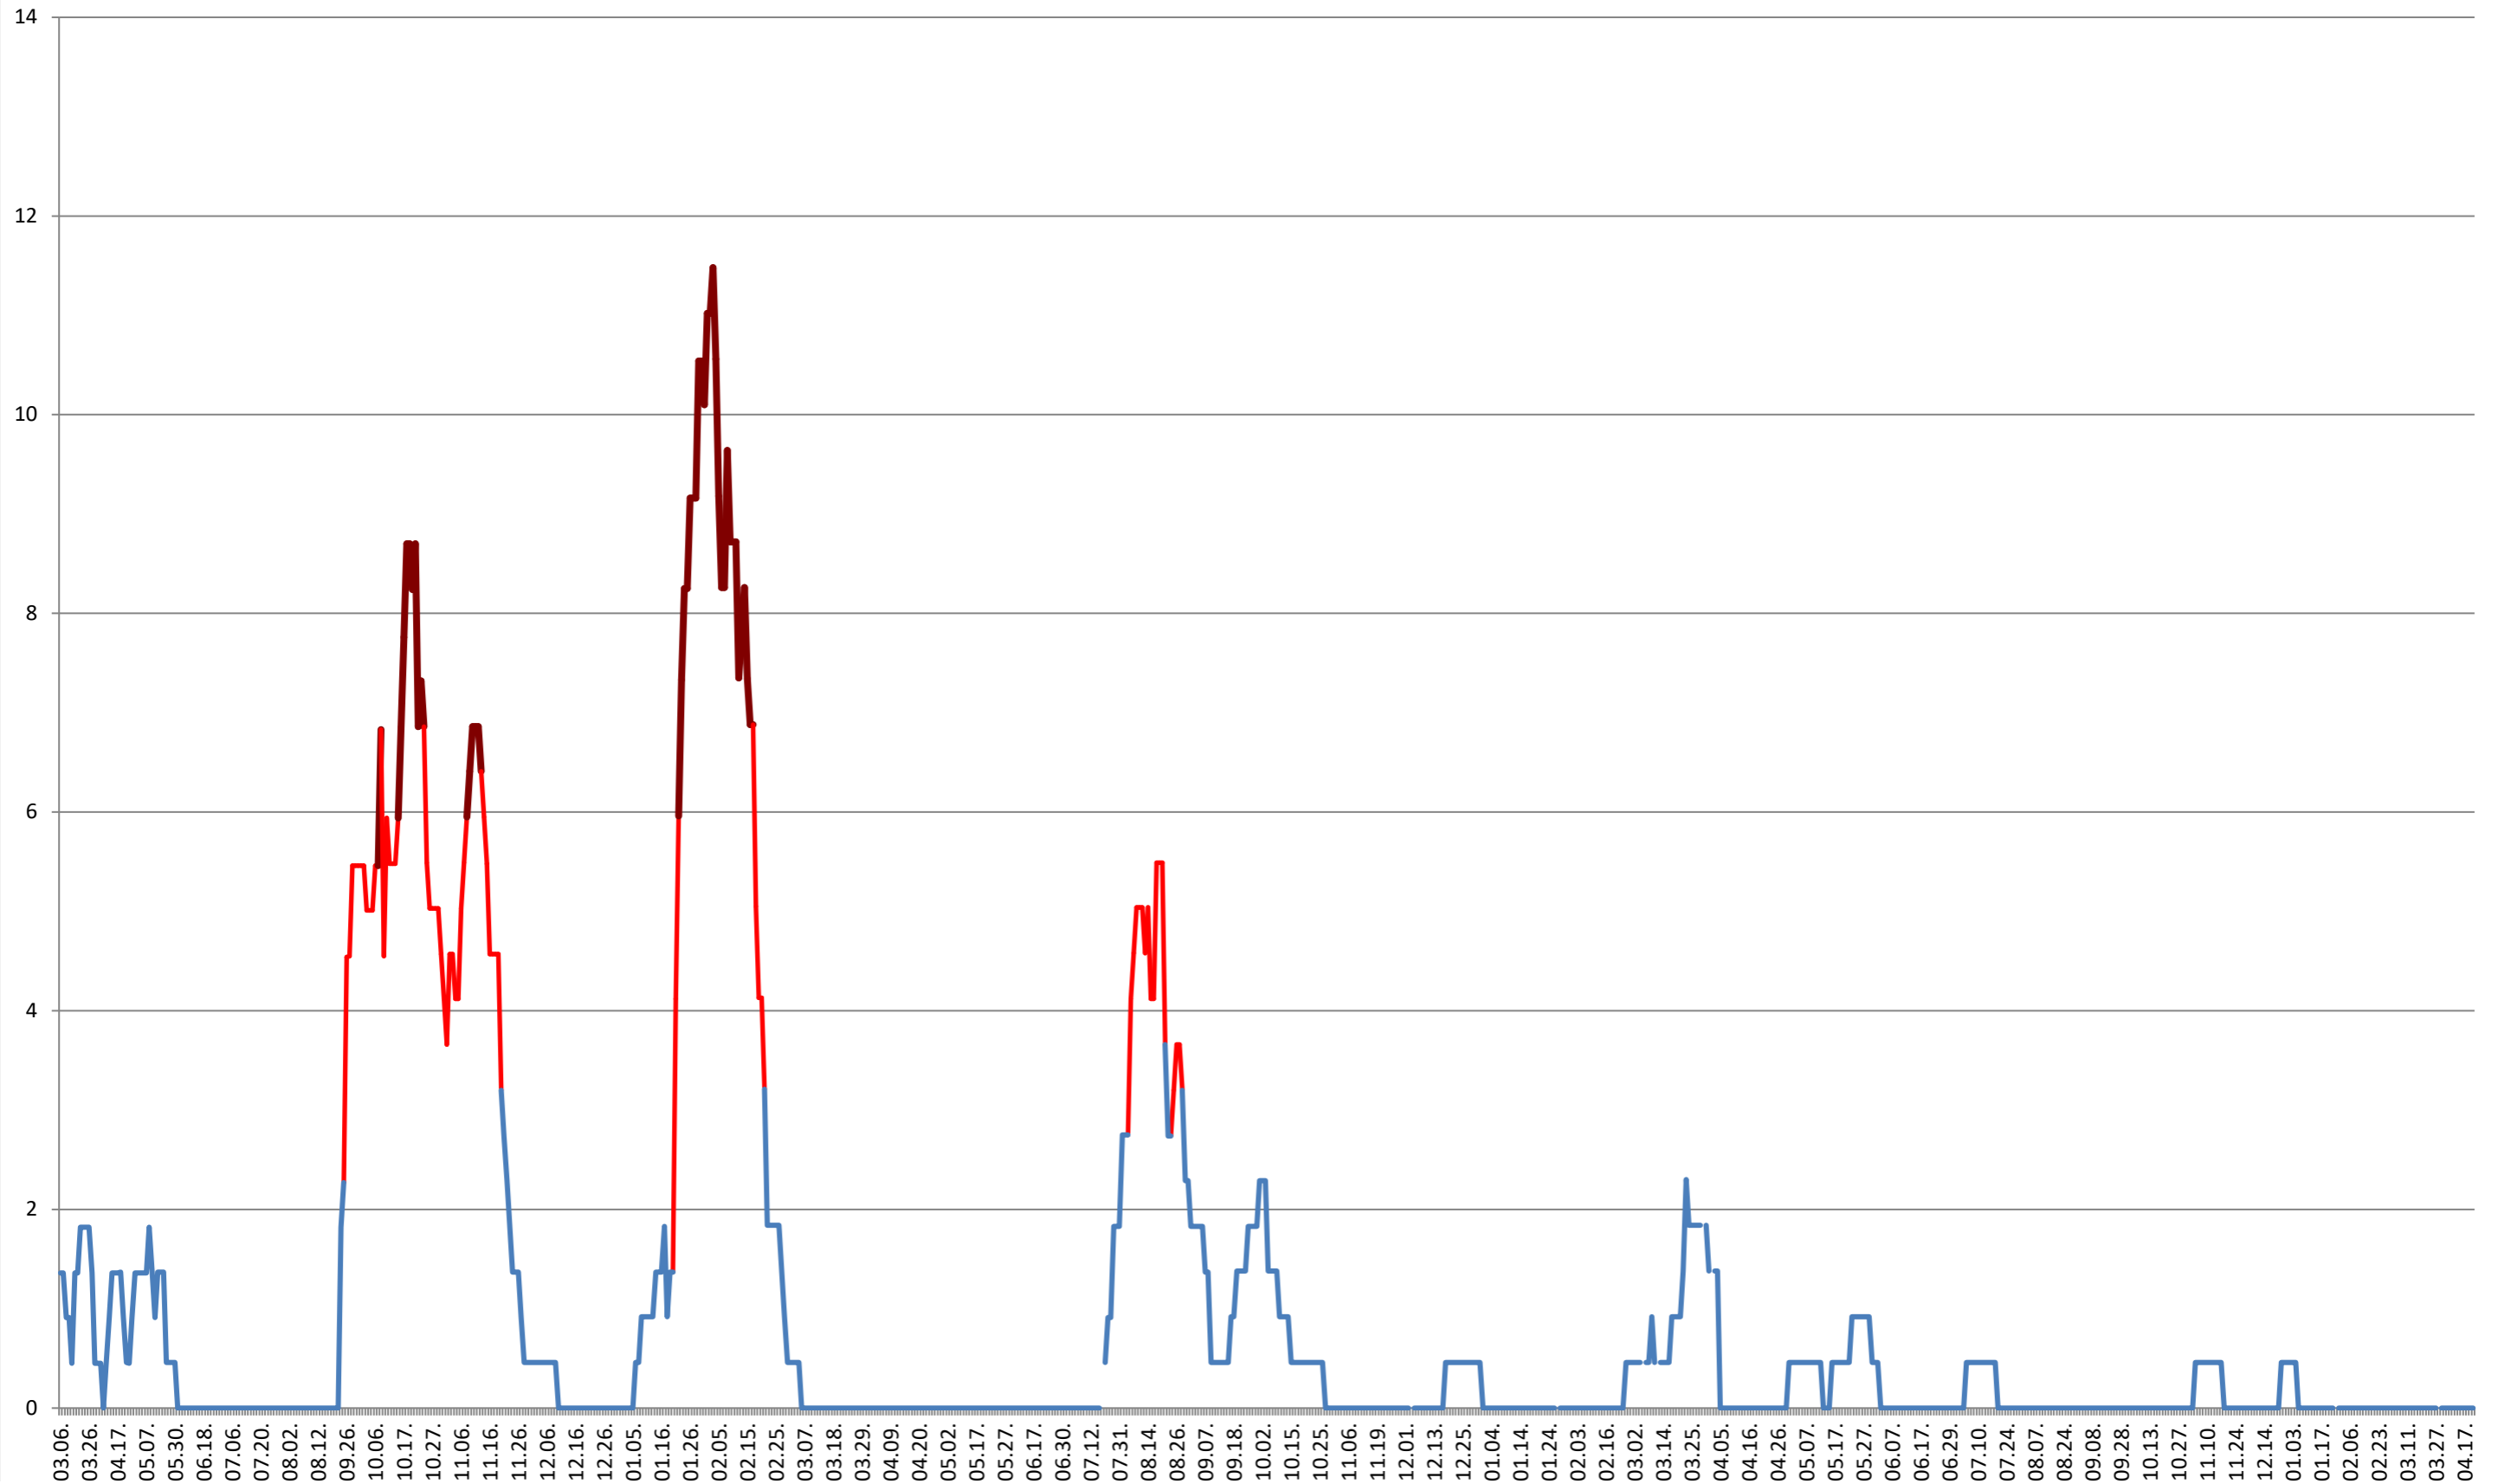

MUNICIPIUL GHEORGHENI - Evolutia incidentei cumulate pe 14 zile la ‰ de locuitori
2021.03.07. - 2024.04.22.

JOSENI - Evolutia incidentei cumulate pe 14 zile la % de locuitori
2021.03.07. - 2024.04.22.

LĂZAREA - Evolutia incidentei cumulate pe 14 zile la ‰ de locuitori
2021.03.07. - 2024.04.22.

LELICENI - Evolutia incidentei cumulate pe 14 zile la % de locuitori
2021.03.07. - 2024.04.22.

LUETA - Evolutia incidentei cumulate pe 14 zile la ‰ de locuitori
2021.03.07. - 2024.04.22.

LUNCA DE JOS - Evolutia incidentei cumulate pe 14 zile la ‰ de locuitori
2021.03.07. - 2024.04.22.

LUNCA DE SUS - Evolutia incidentei cumulate pe 14 zile la ‰ de locuitori
2021.03.07. - 2024.04.22.

LUPENI - Evolutia incidentei cumulate pe 14 zile la ‰ de locuitori
2021.03.07. - 2024.04.22.

MĂDĂRAȘ - Evolutia incidentei cumulate pe 14 zile la % de locuitori 2021.03.07. - 2024.04.22.