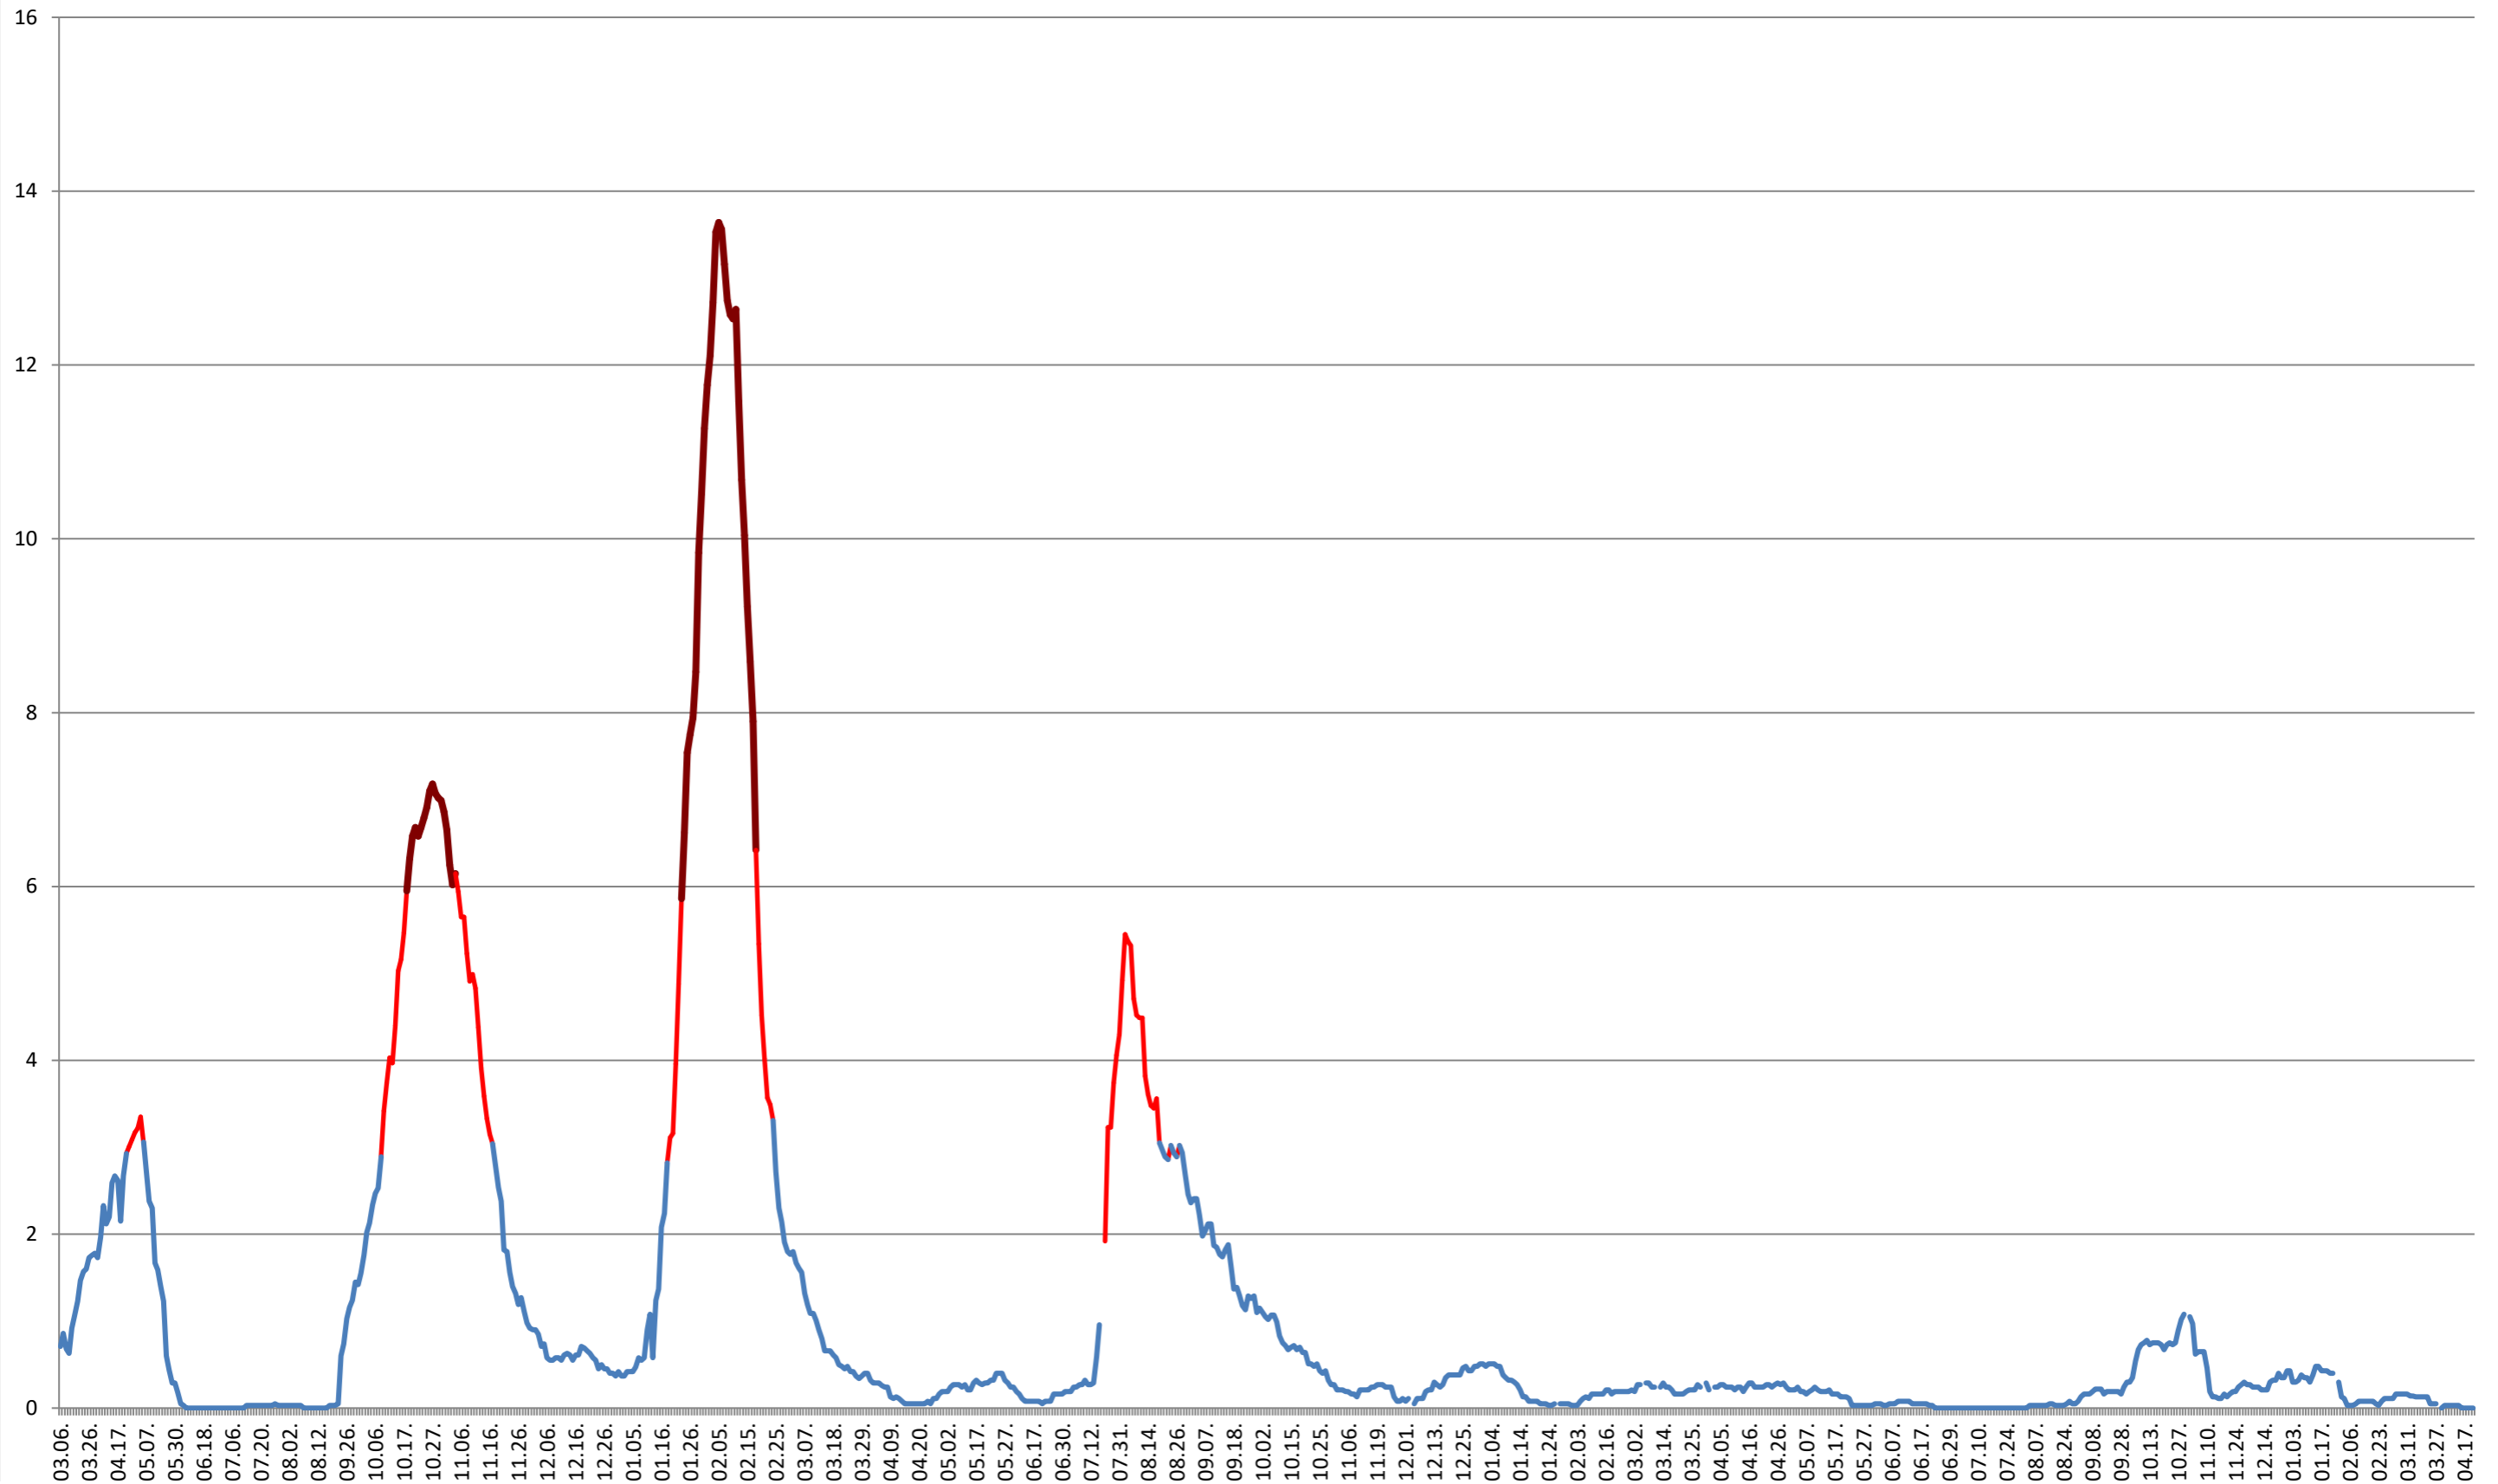

MUNICIPIUL ODORHEIU SECUIESC - Evolutia incidentei cumulate pe 14 zile la ‰ de locuitori
2021.03.07. - 2024.04.22.