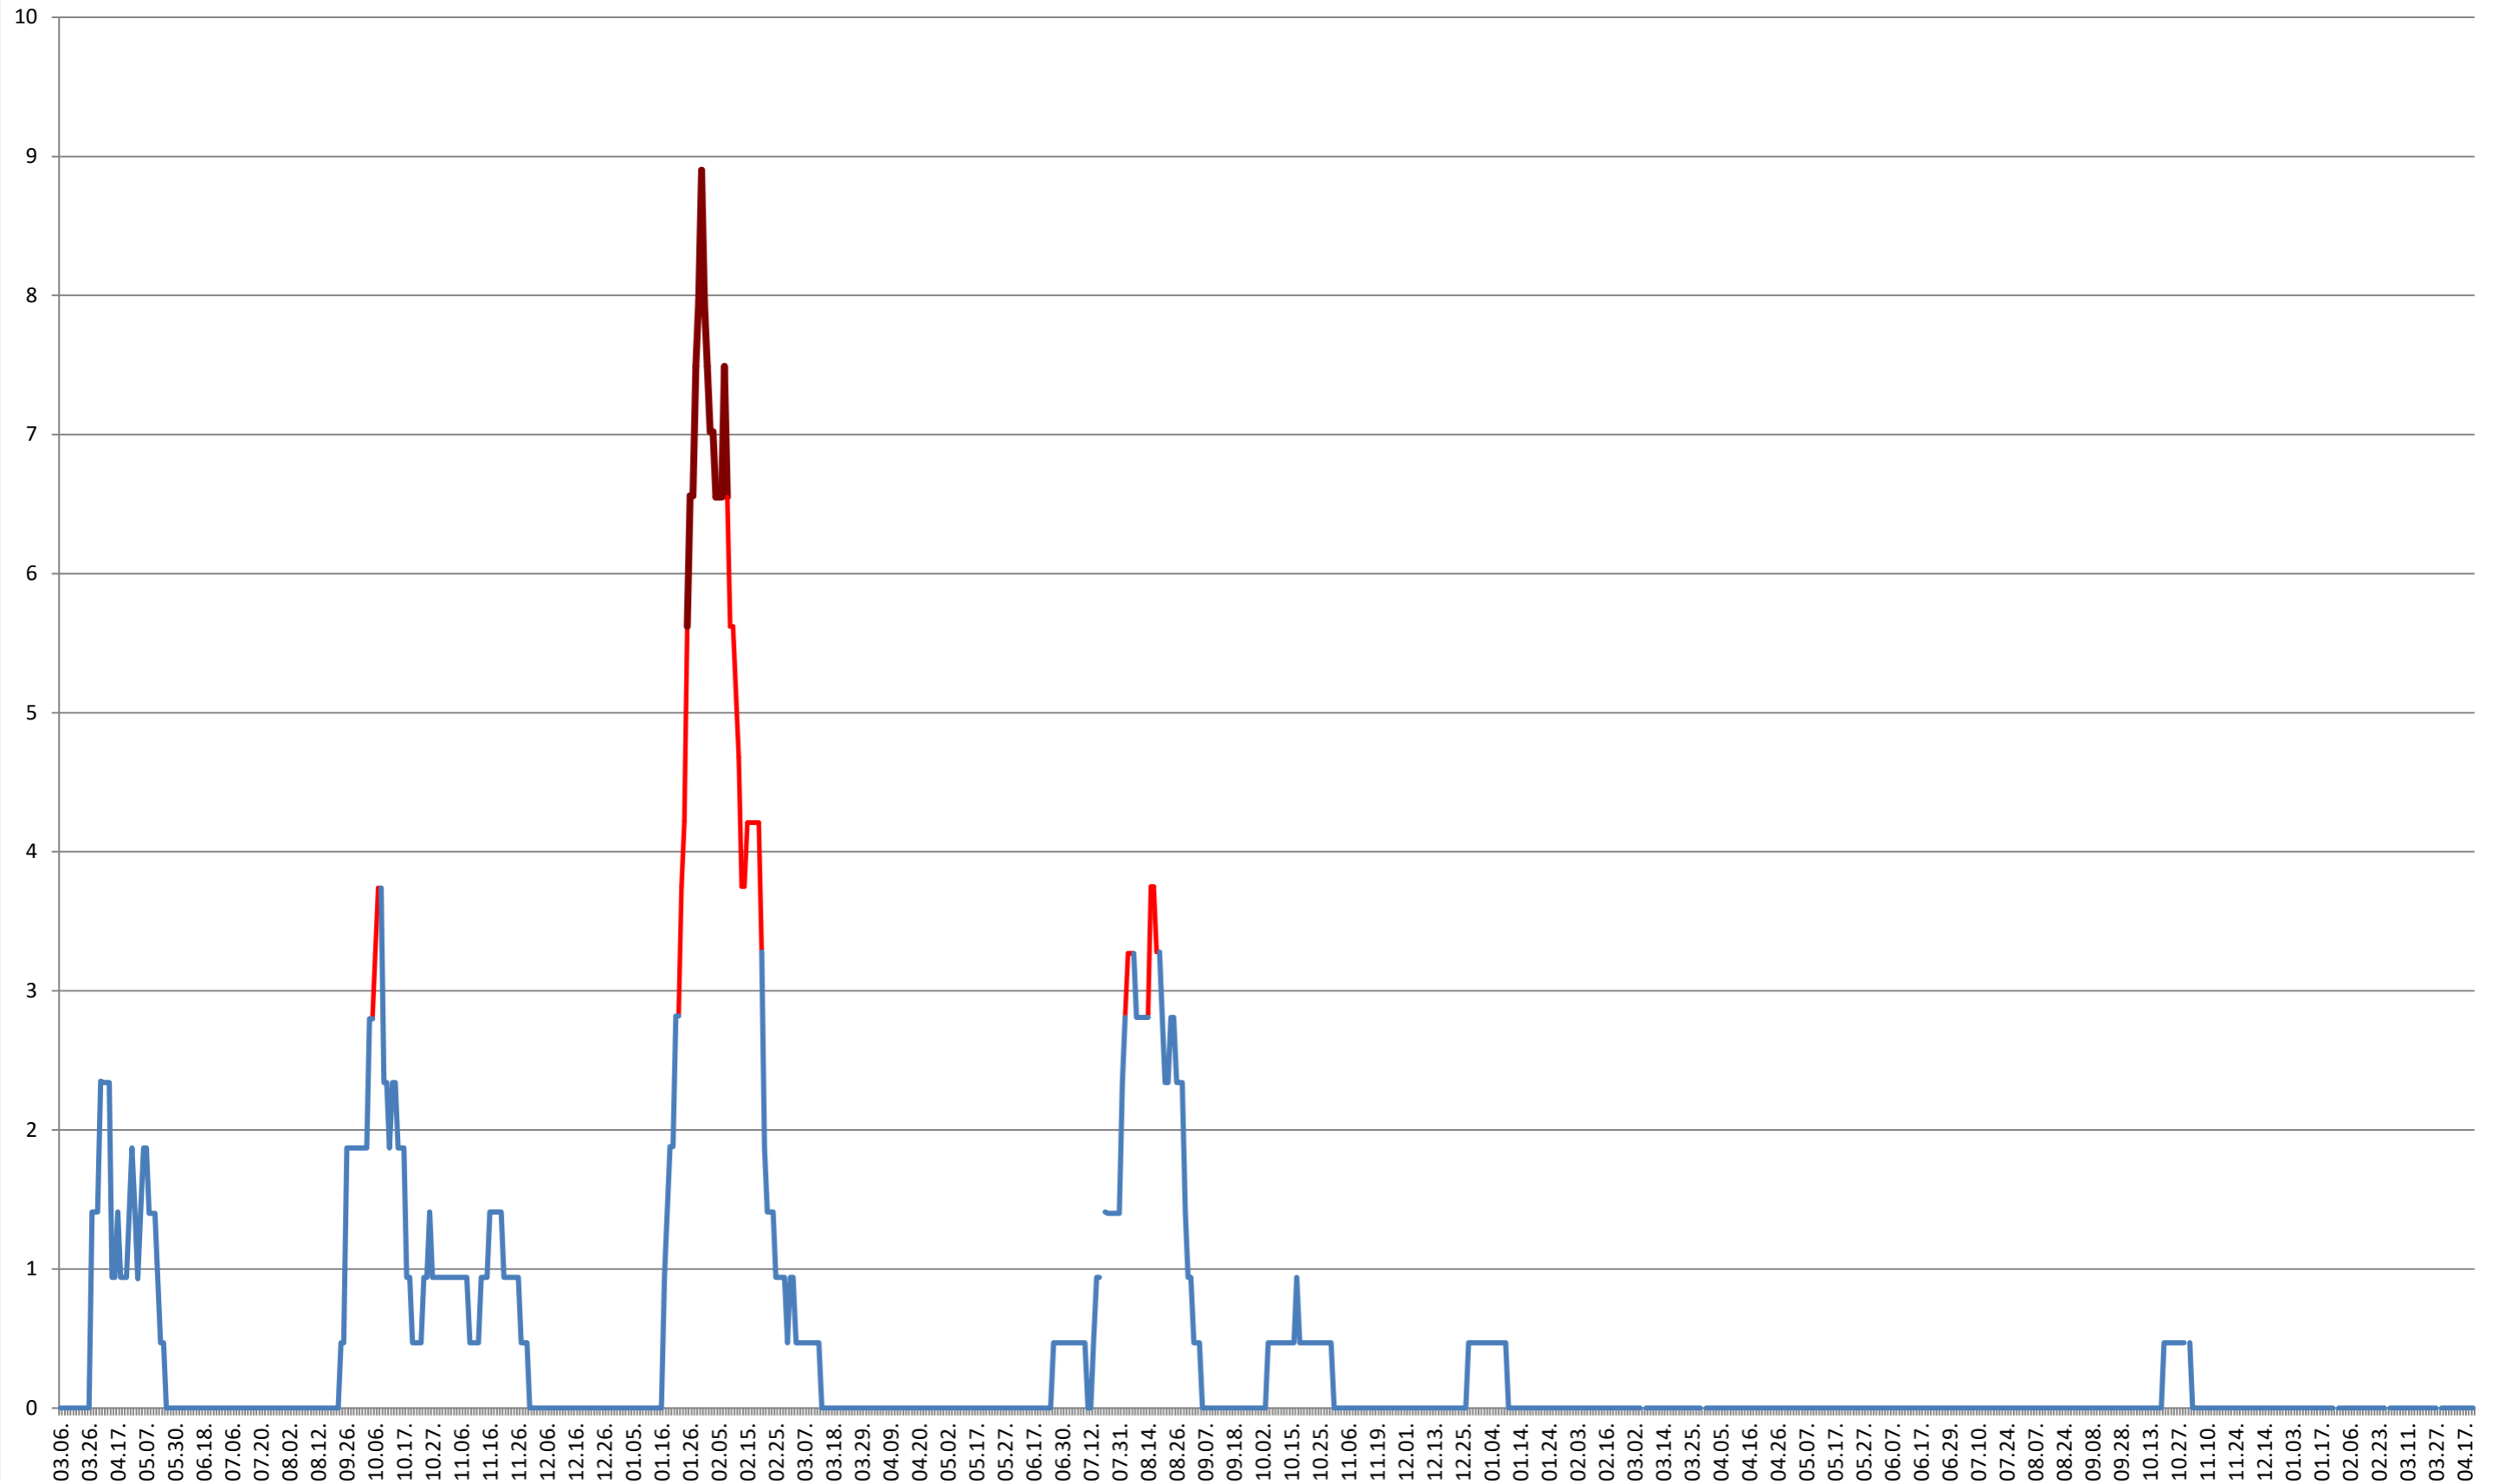

SATU MARE - Evolutia incidentei cumulate pe 14 zile la % de locuitori
2021.03.07. - 2024.04.22.