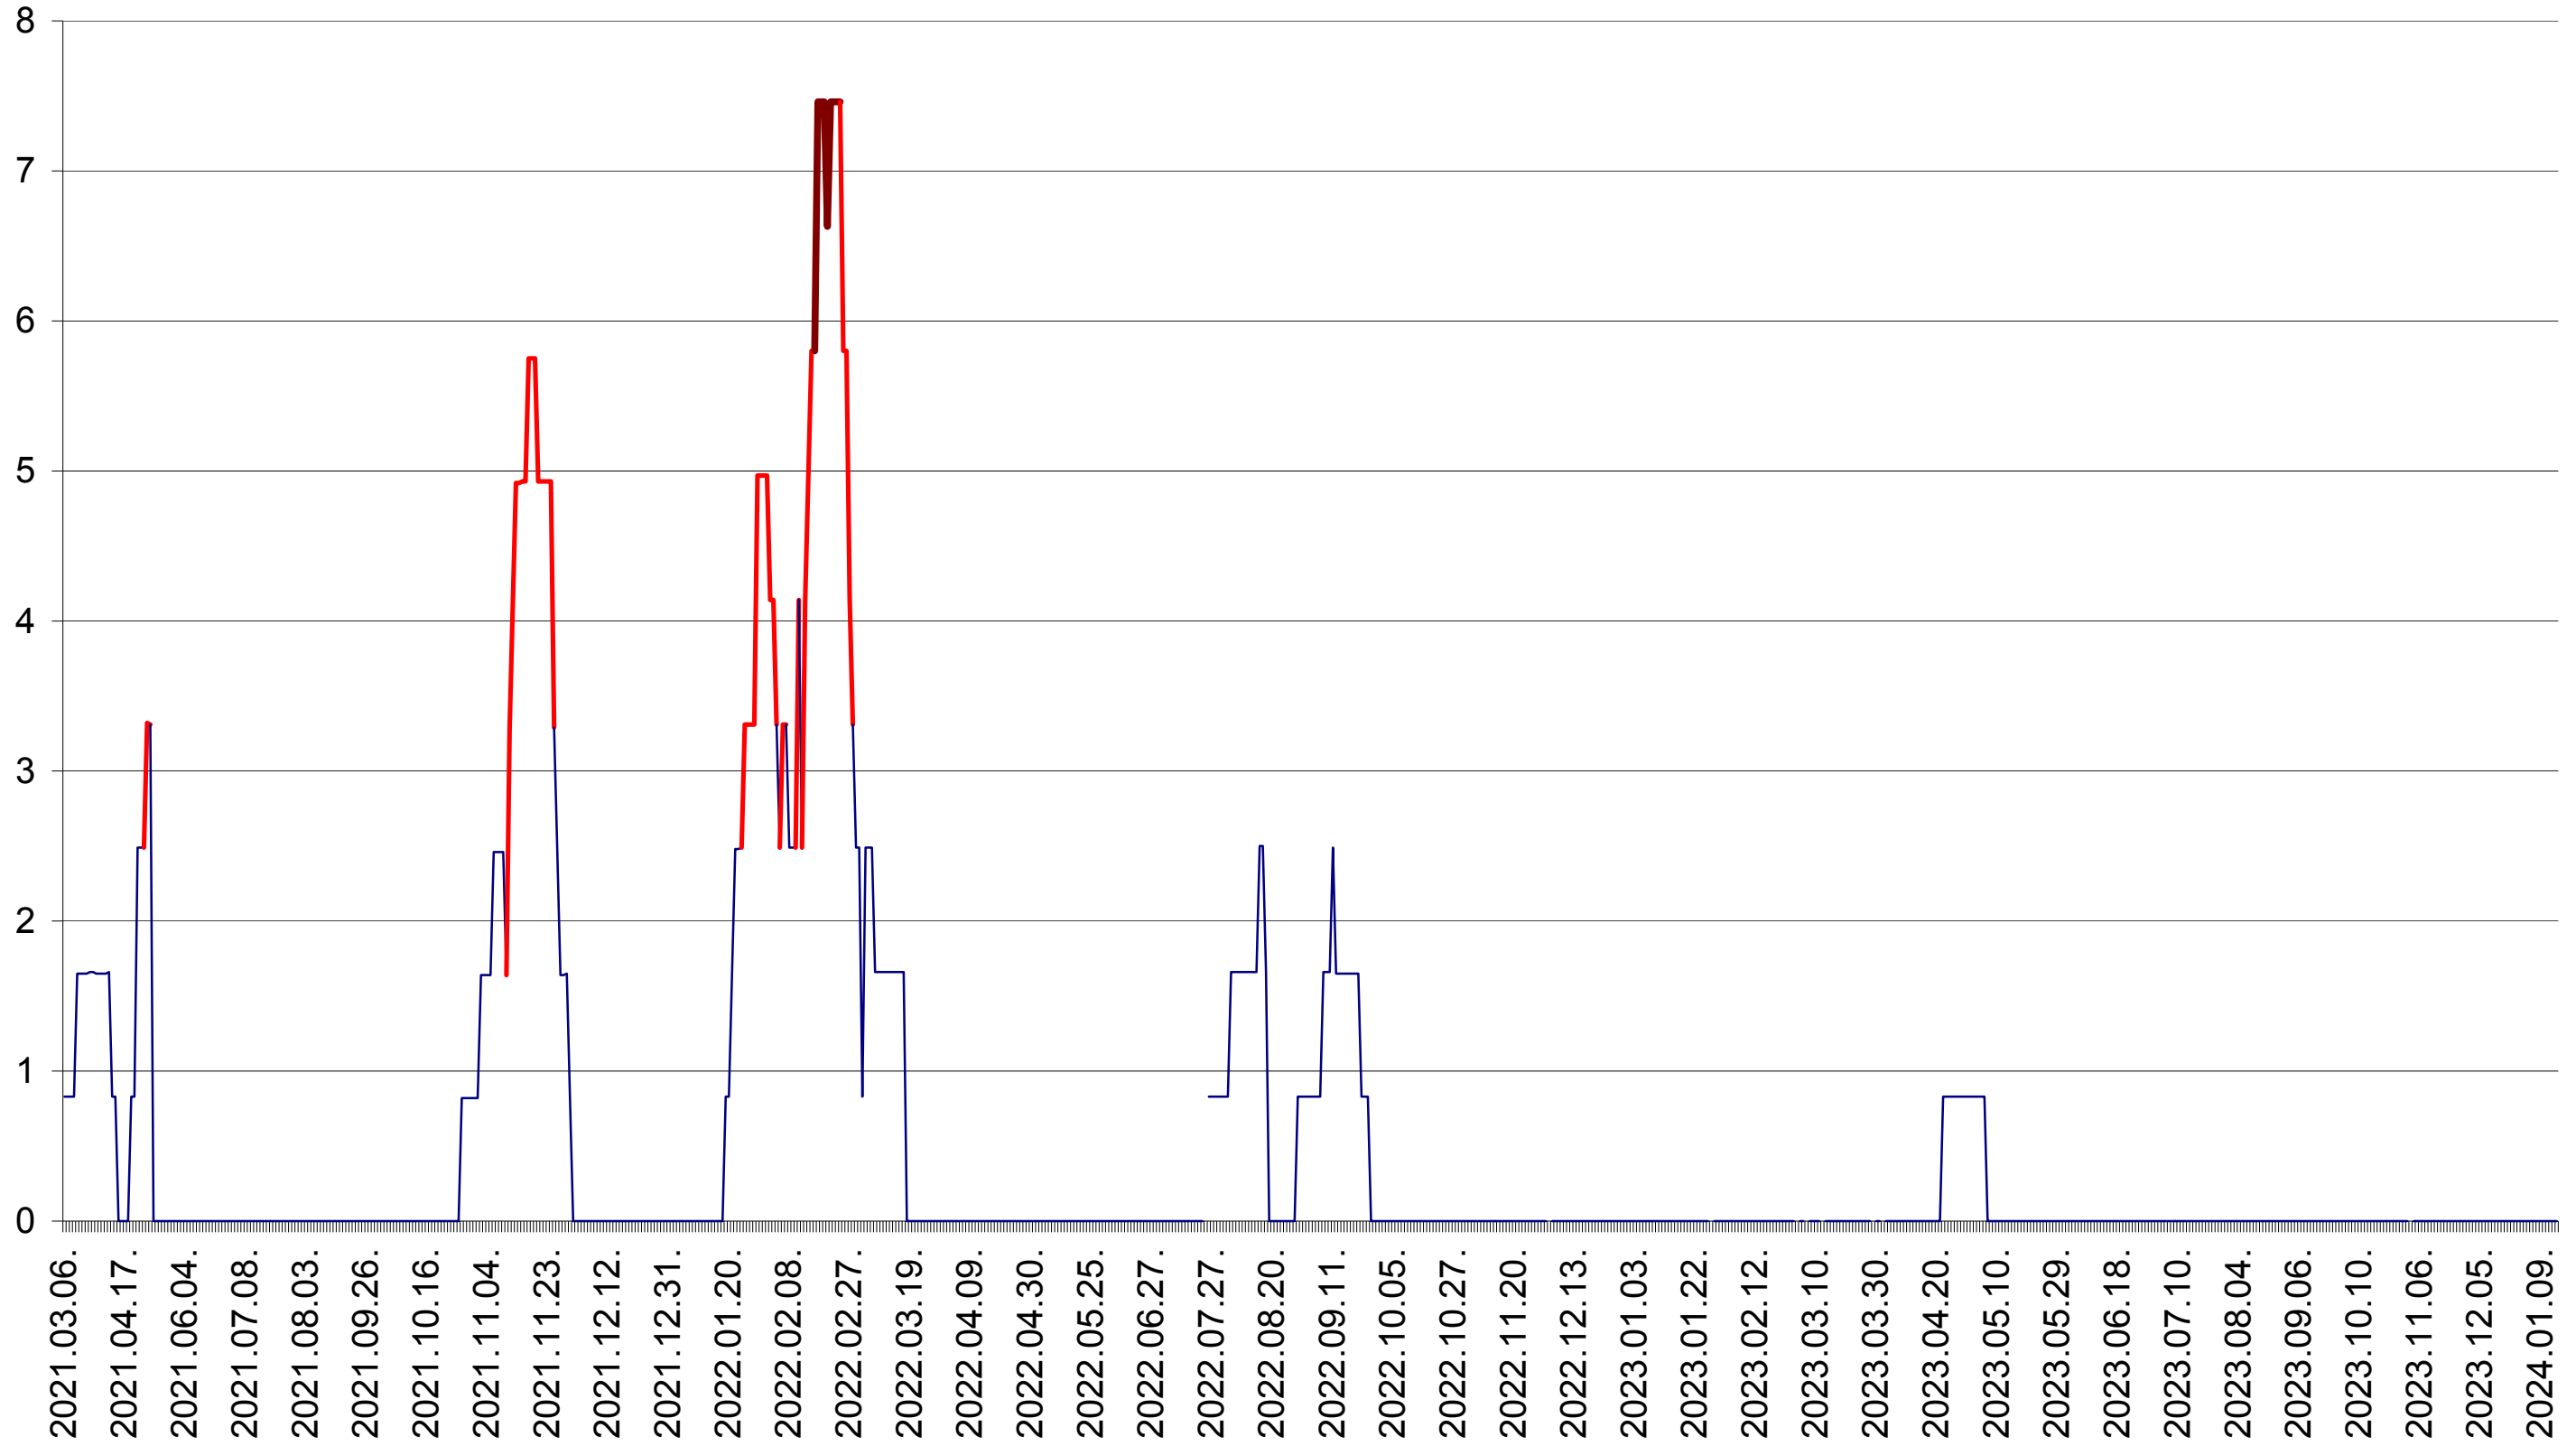

SÂNCRĂIENI - Evolutia incidentei cumulate pe 14 zile la ‰ de locuitori
2021.03.07. - 2024.01.16.

SĂCEL - Evolutia incidentei cumulate pe 14 zile la ‰ de locuitori
2021.03.07. - 2024.01.16.