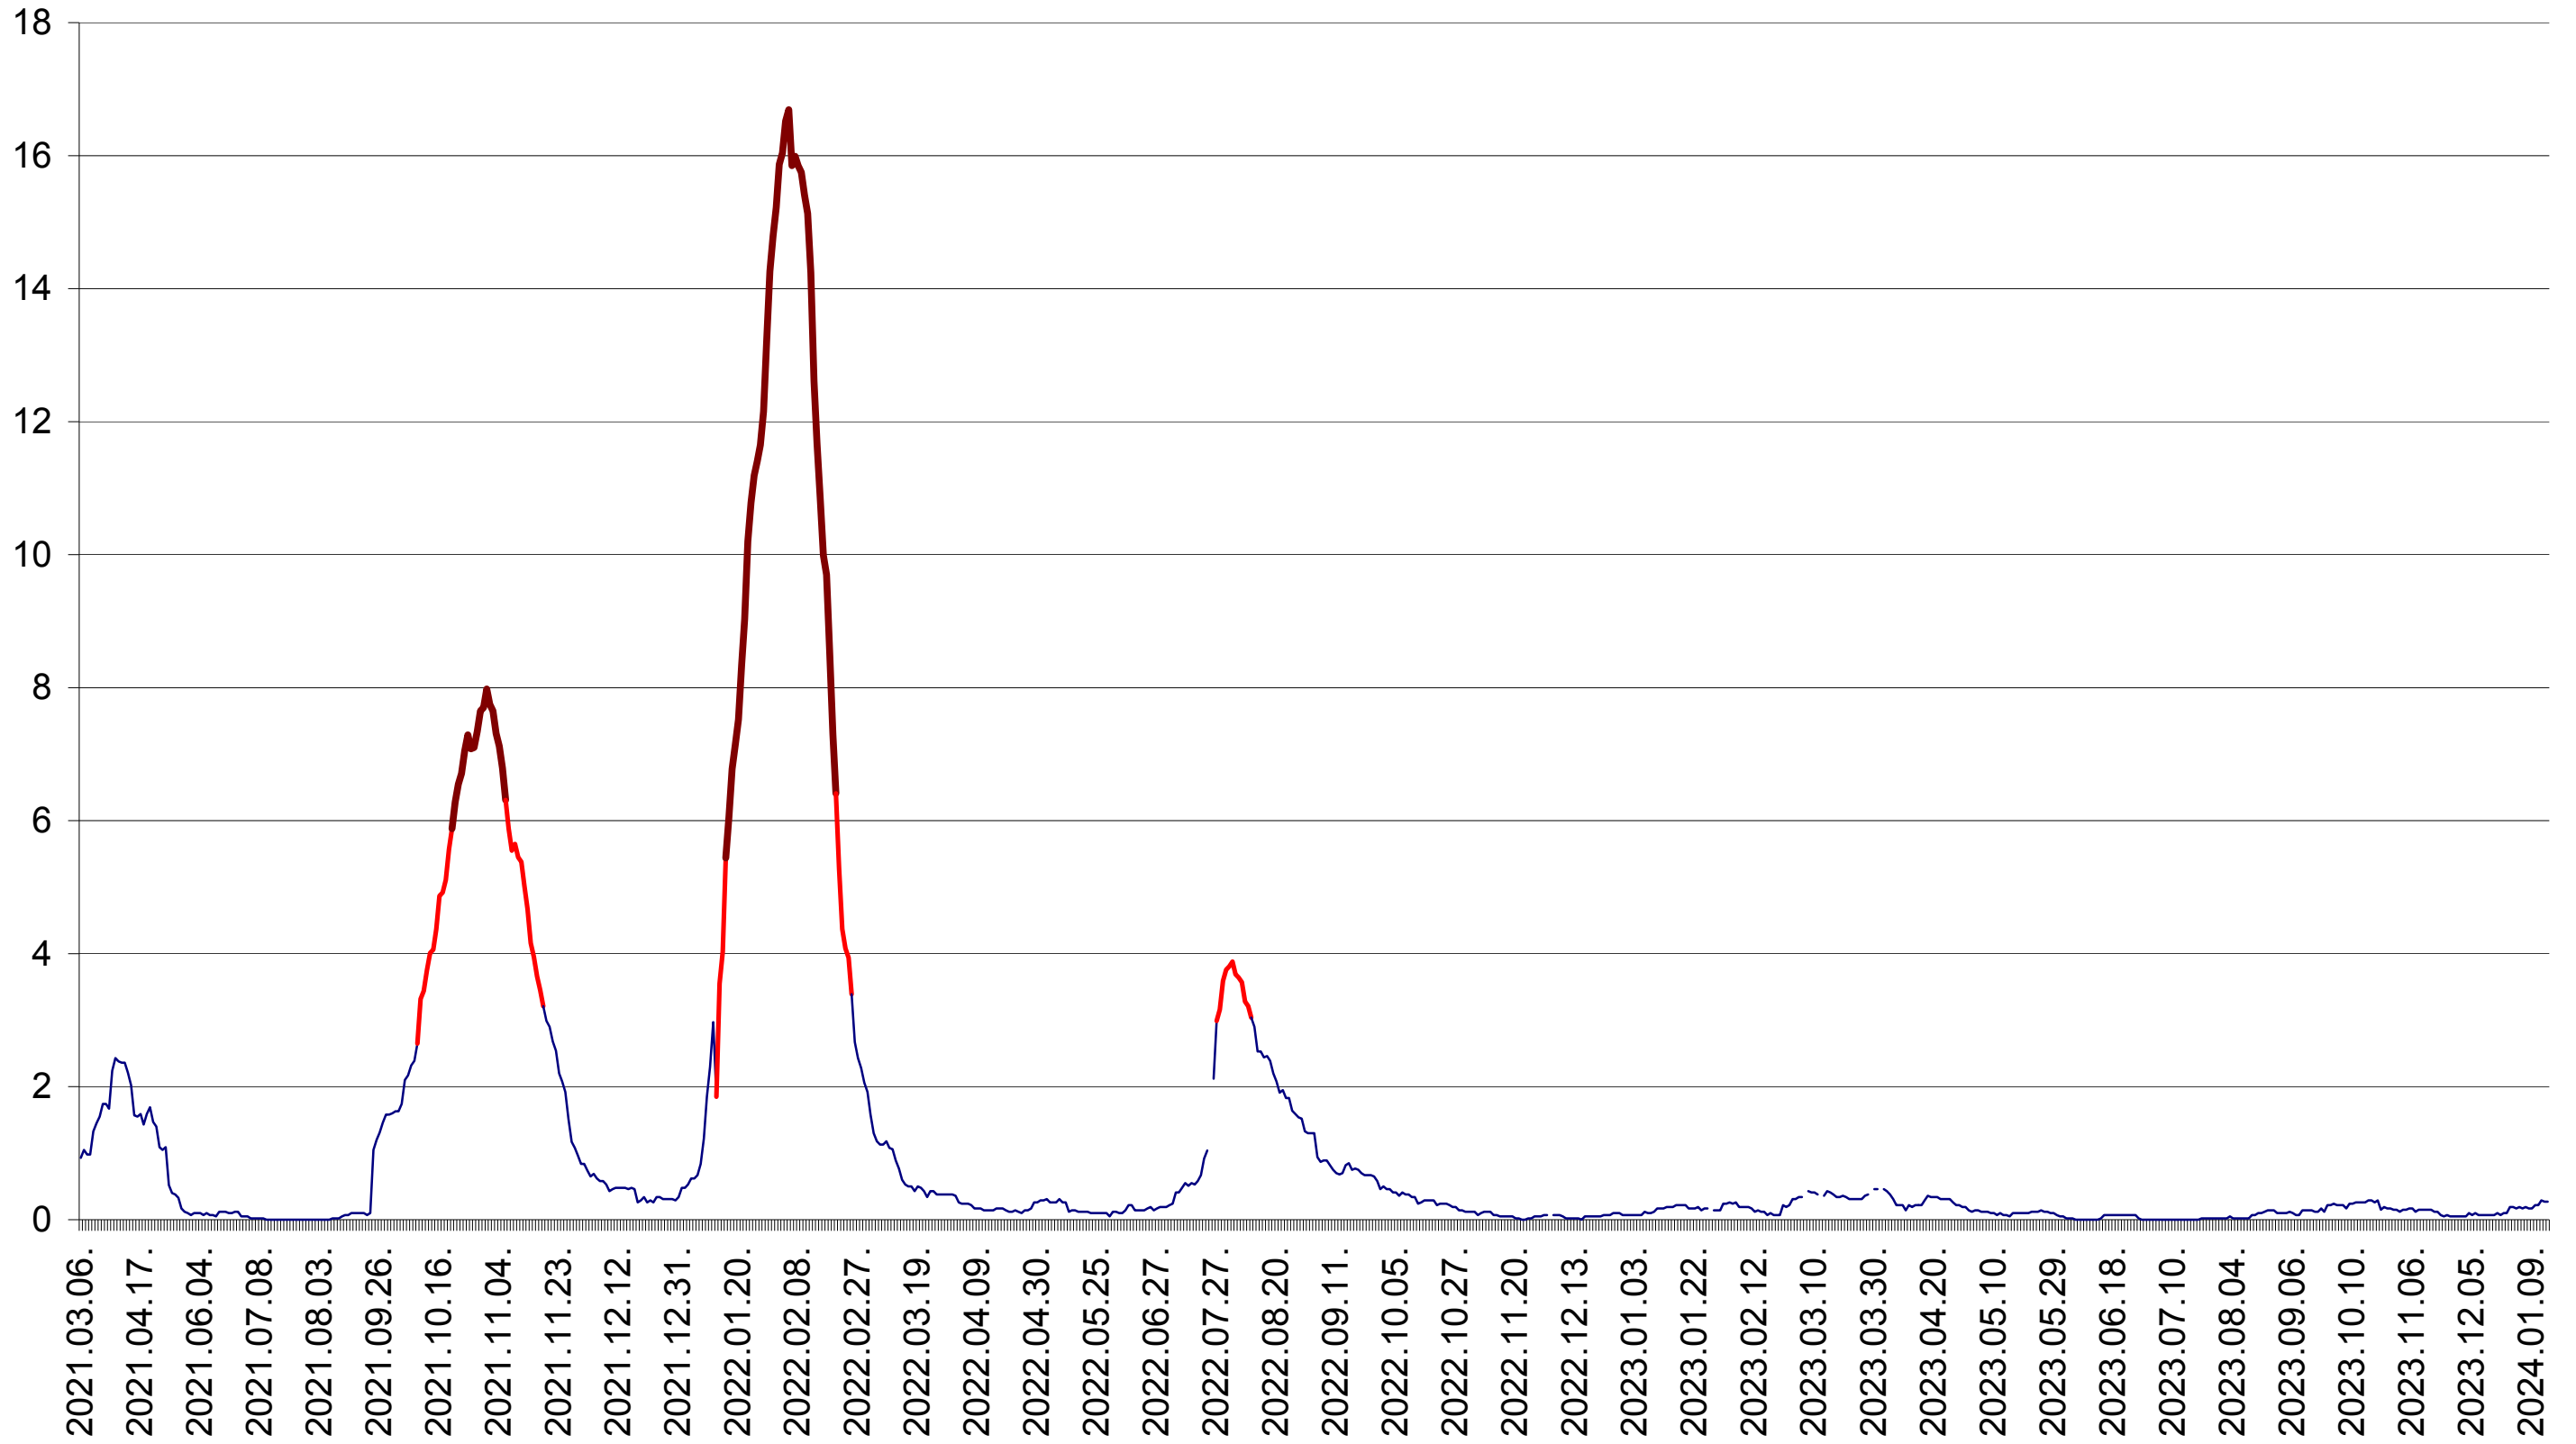

LELICENI - Evolutia incidentei cumulate pe 14 zile la ‰ de locuitori
2021.03.07. - 2024.01.16.

LUETA - Evolutia incidentei cumulate pe 14 zile la ‰ de locuitori
2021.03.07. - 2024.01.16.

LUNCA DE JOS - Evolutia incidentei cumulate pe 14 zile la ‰ de locuitori
2021.03.07. - 2024.01.16.

LUNCA DE SUS - Evolutia incidentei cumulate pe 14 zile la ‰ de locuitori
2021.03.07. - 2024.01.16.

LUPENI - Evolutia incidentei cumulate pe 14 zile la ‰ de locuitori
2021.03.07. - 2024.01.16.

MĂDĂRAȘ - Evolutia incidentei cumulate pe 14 zile la ‰ de locuitori
2021.03.07. - 2024.01.16.

MĂRTINIȘ - Evolutia incidentei cumulate pe 14 zile la ‰ de locuitori
2021.03.07. - 2024.01.16.

MEREȘTI - Evolutia incidentei cumulate pe 14 zile la ‰ de locuitori
2021.03.07. - 2024.01.16.

MUNICIPIUL MIERCUREA-CIUC - Evolutia incidentei cumulate pe 14 zile la ‰ de locuitori
2021.03.07. - 2024.01.16.