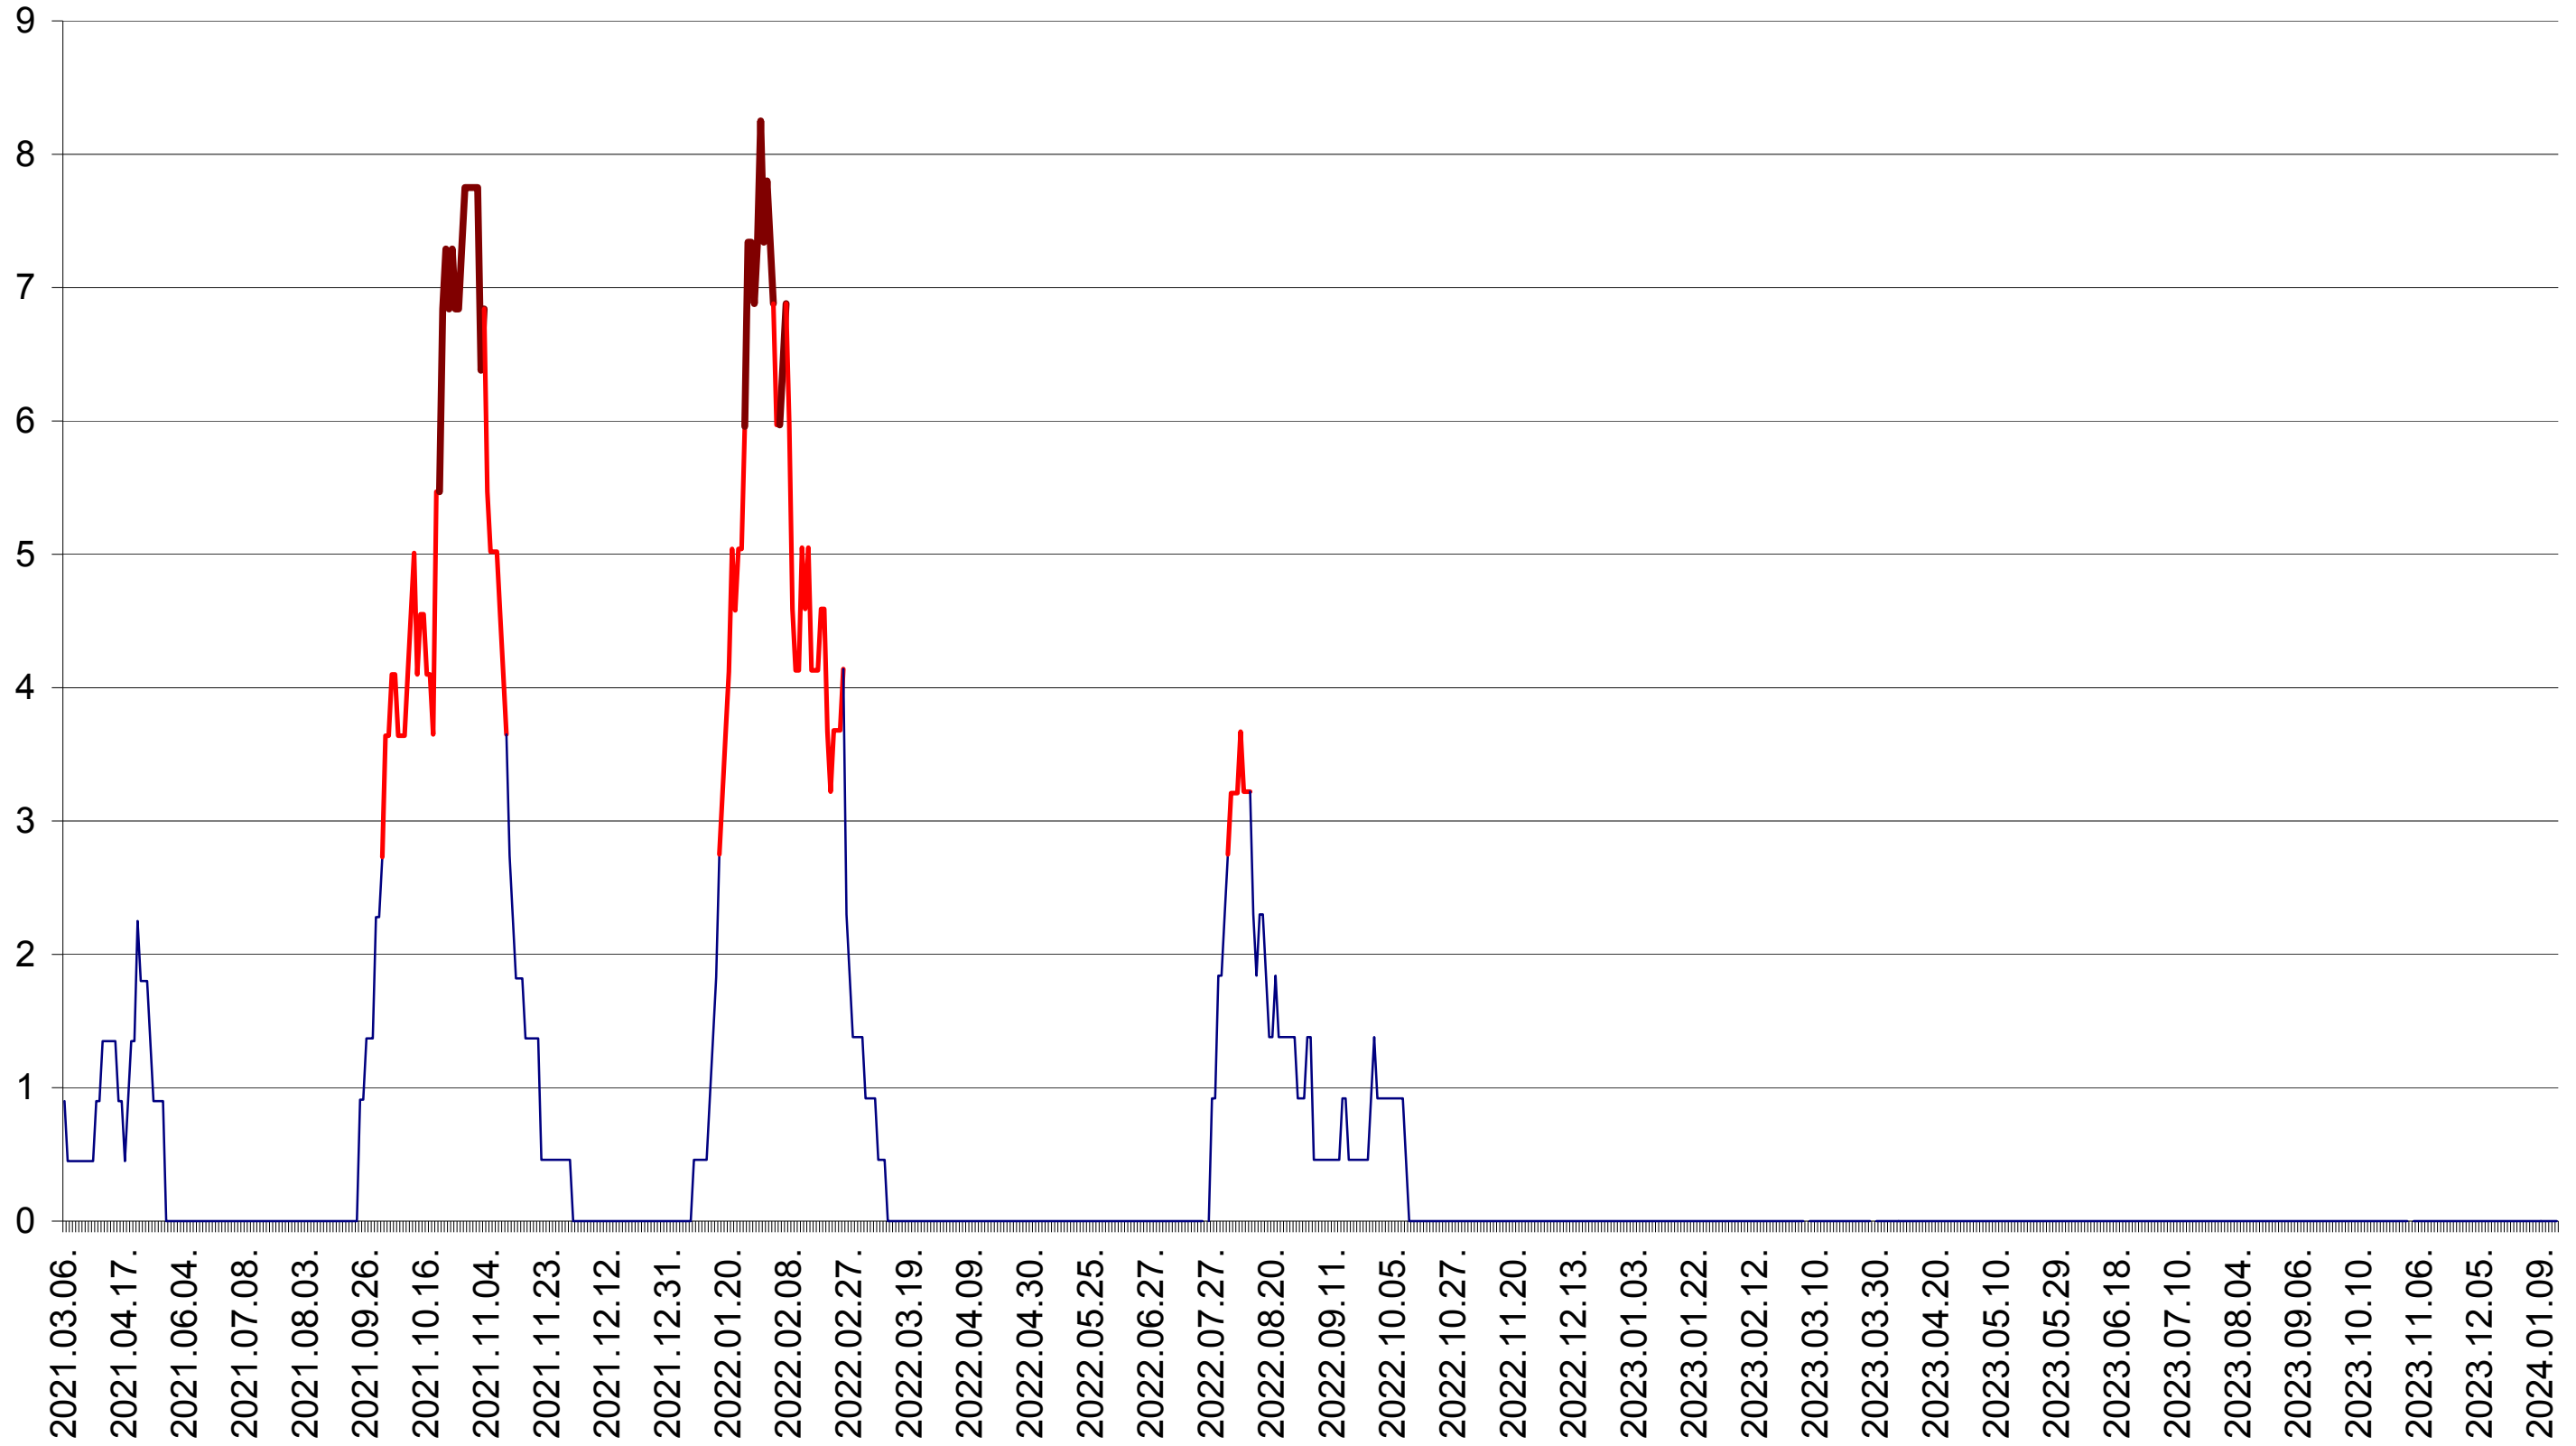

SÂNCRĂIENI - Evolutia incidentei cumulate pe 14 zile la ‰ de locuitori
2021.03.07. - 2024.01.16.

SÂNDOMINIC - Evolutia incidentei cumulate pe 14 zile la ‰ de locuitori
2021.03.07. - 2024.01.16.

SÂNMARTIN - Evolutia incidentei cumulate pe 14 zile la ‰ de locuitori
2021.03.07. - 2024.01.16.

SÂNSIMION - Evolutia incidentei cumulate pe 14 zile la ‰ de locuitori
2021.03.07. - 2024.01.16.

SÂNTIMBRU - Evolutia incidentei cumulate pe 14 zile la ‰ de locuitori
2021.03.07. - 2024.01.16.

SĂRMAȘ - Evolutia incidentei cumulate pe 14 zile la ‰ de locuitori
2021.03.07. - 2024.01.16.