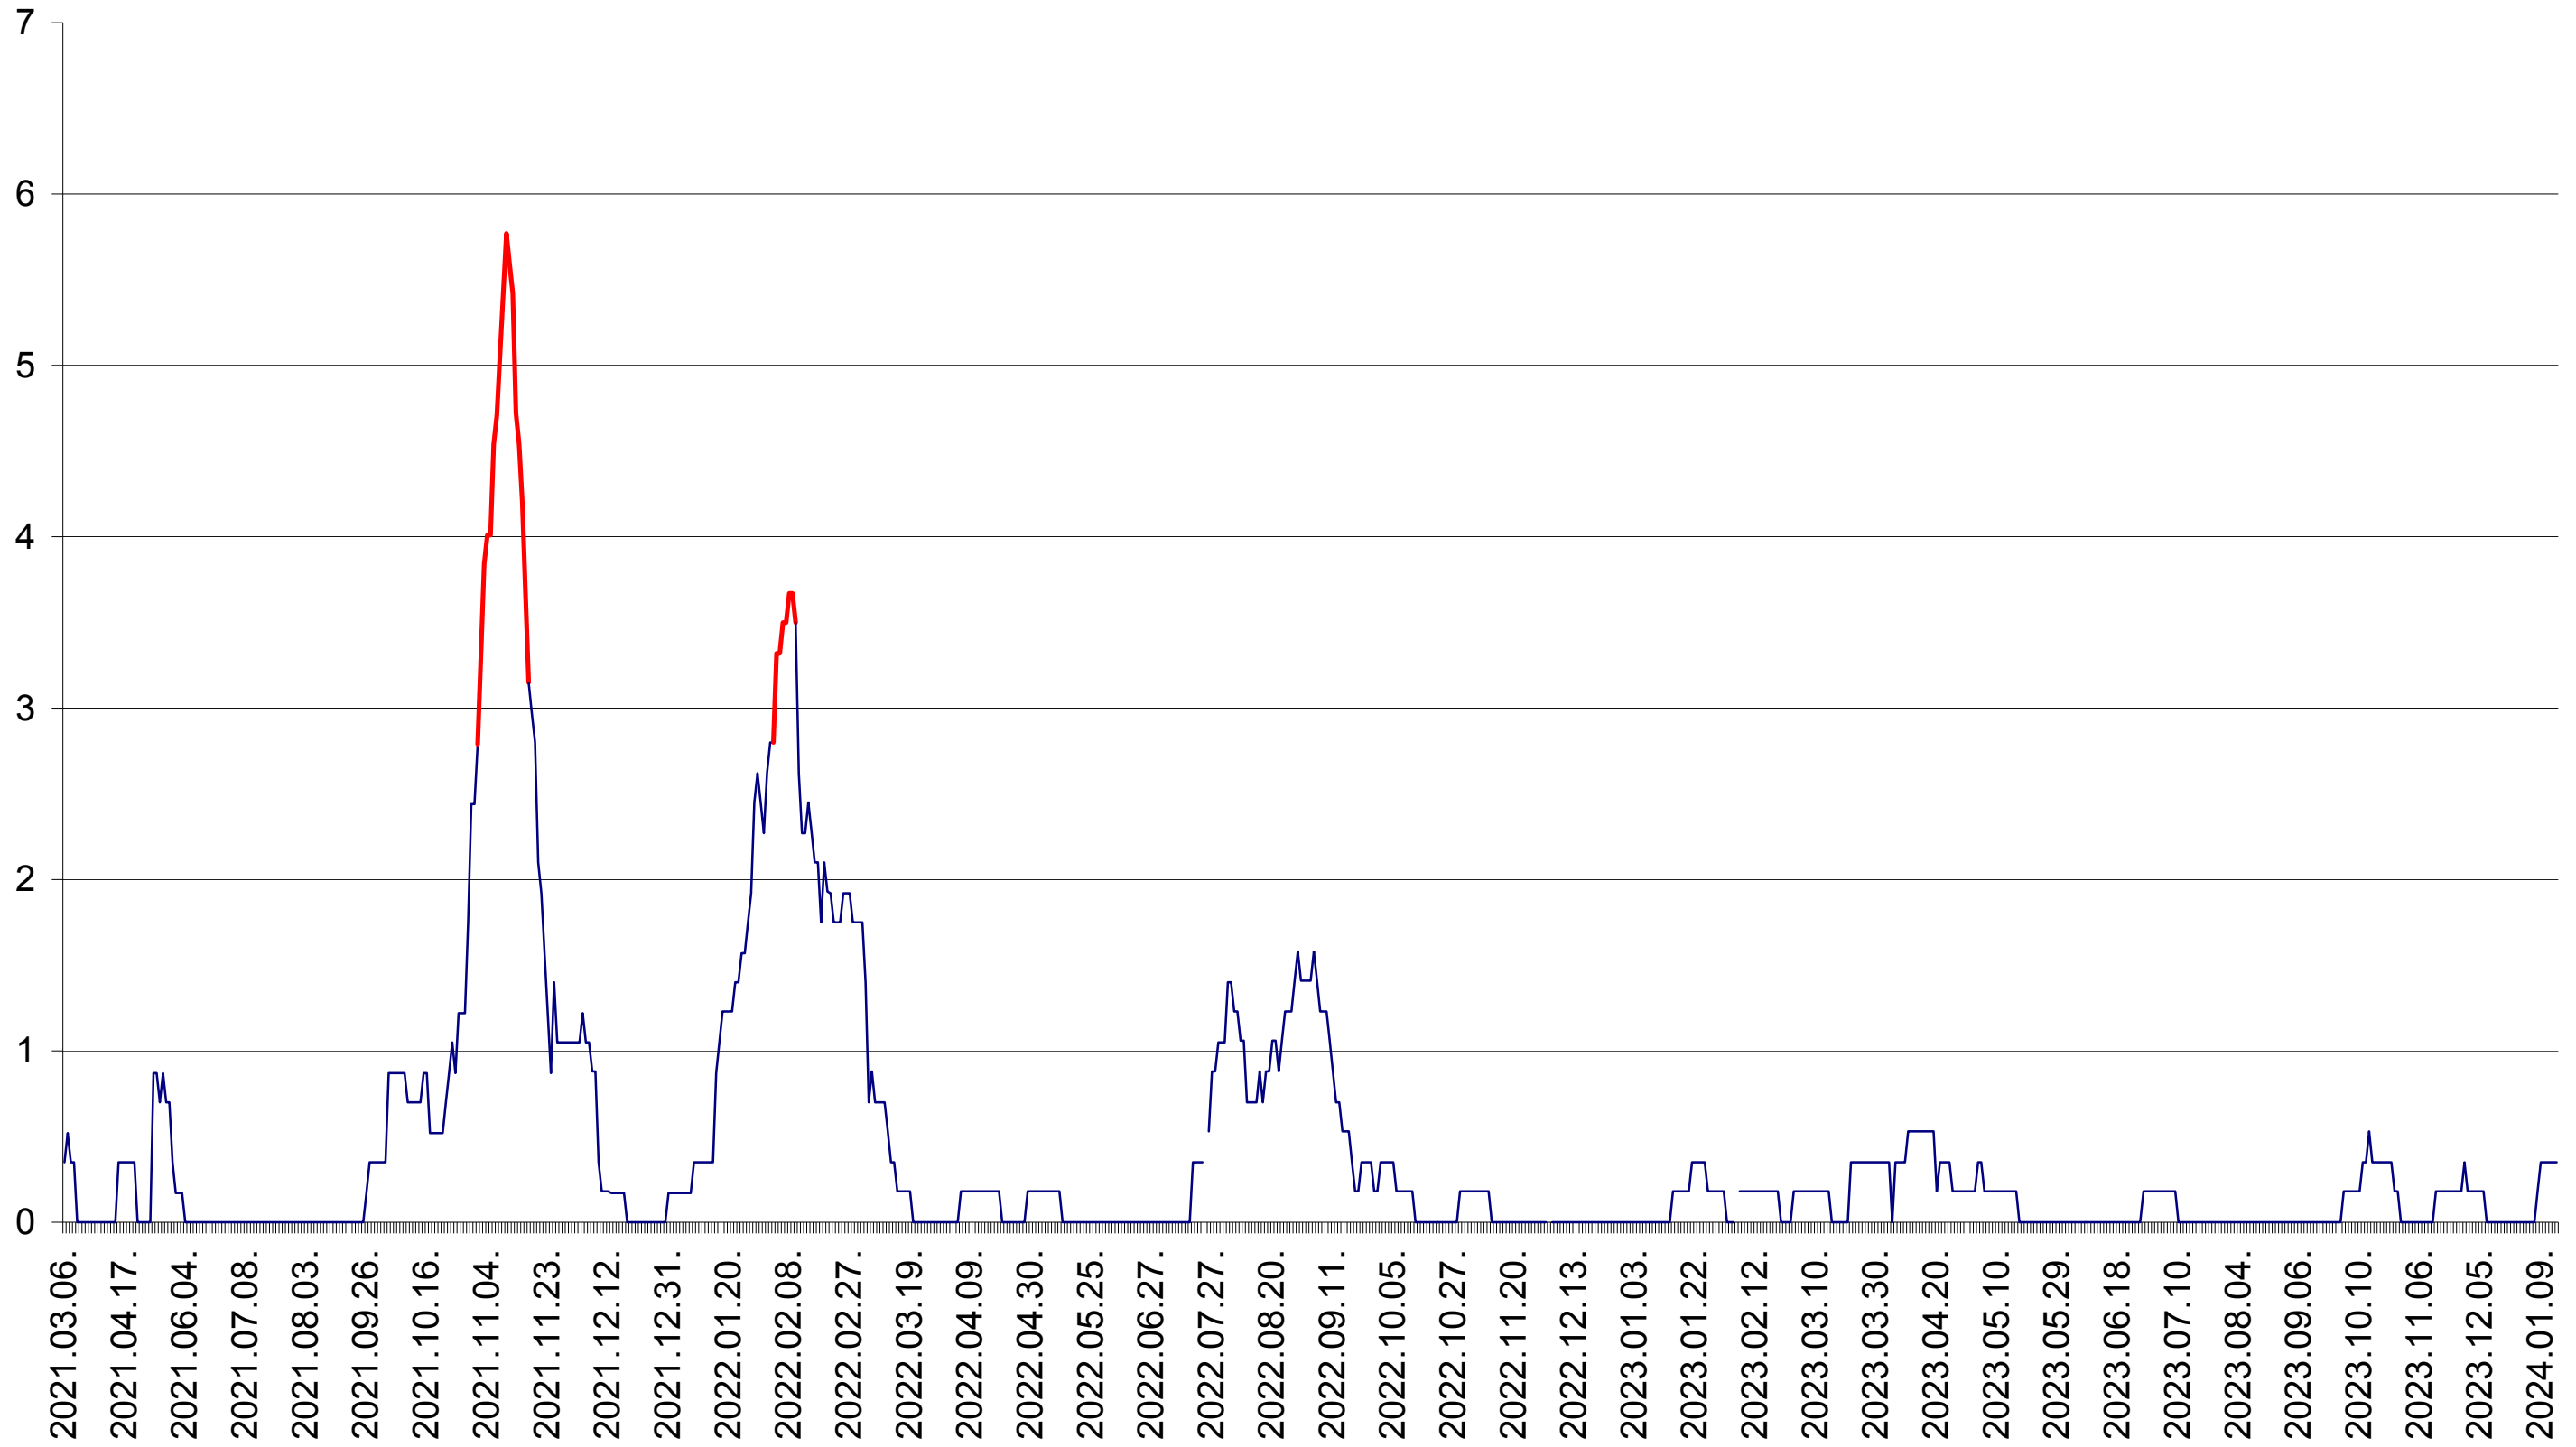

ORAȘ BĂLAN - Evolutia incidentei cumulate pe 14 zile la ‰ de locuitori
2021.03.07. - 2024.01.16.

BILBOR - Evolutia incidentei cumulate pe 14 zile la ‰ de locuitori
2021.03.07. - 2024.01.16.

ORAȘ BORSEC - Evolutia incidentei cumulate pe 14 zile la ‰ de locuitori
2021.03.07. - 2024.01.16.

CORBU - Evolutia incidentei cumulate pe 14 zile la ‰ de locuitori
2021.03.07. - 2024.01.16.

CORUND - Evolutia incidentei cumulate pe 14 zile la ‰ de locuitori
2021.03.07. - 2024.01.16.

COZMENI - Evolutia incidentei cumulate pe 14 zile la ‰ de locuitori
2021.03.07. - 2024.01.16.

ORAȘ CRISTURU SECUIESC - Evolutia incidentei cumulate pe 14 zile la ‰ de locuitori
2021.03.07. - 2024.01.16.

DĂNEȘTI - Evolutia incidentei cumulate pe 14 zile la ‰ de locuitori
2021.03.07. - 2024.01.16.

DÂRJIU - Evolutia incidentei cumulate pe 14 zile la ‰ de locuitori
2021.03.07. - 2024.01.16.

DEALU - Evolutia incidentei cumulate pe 14 zile la ‰ de locuitori
2021.03.07. - 2024.01.16.

DITRĂU - Evolutia incidentei cumulate pe 14 zile la ‰ de locuitori
2021.03.07. - 2024.01.16.