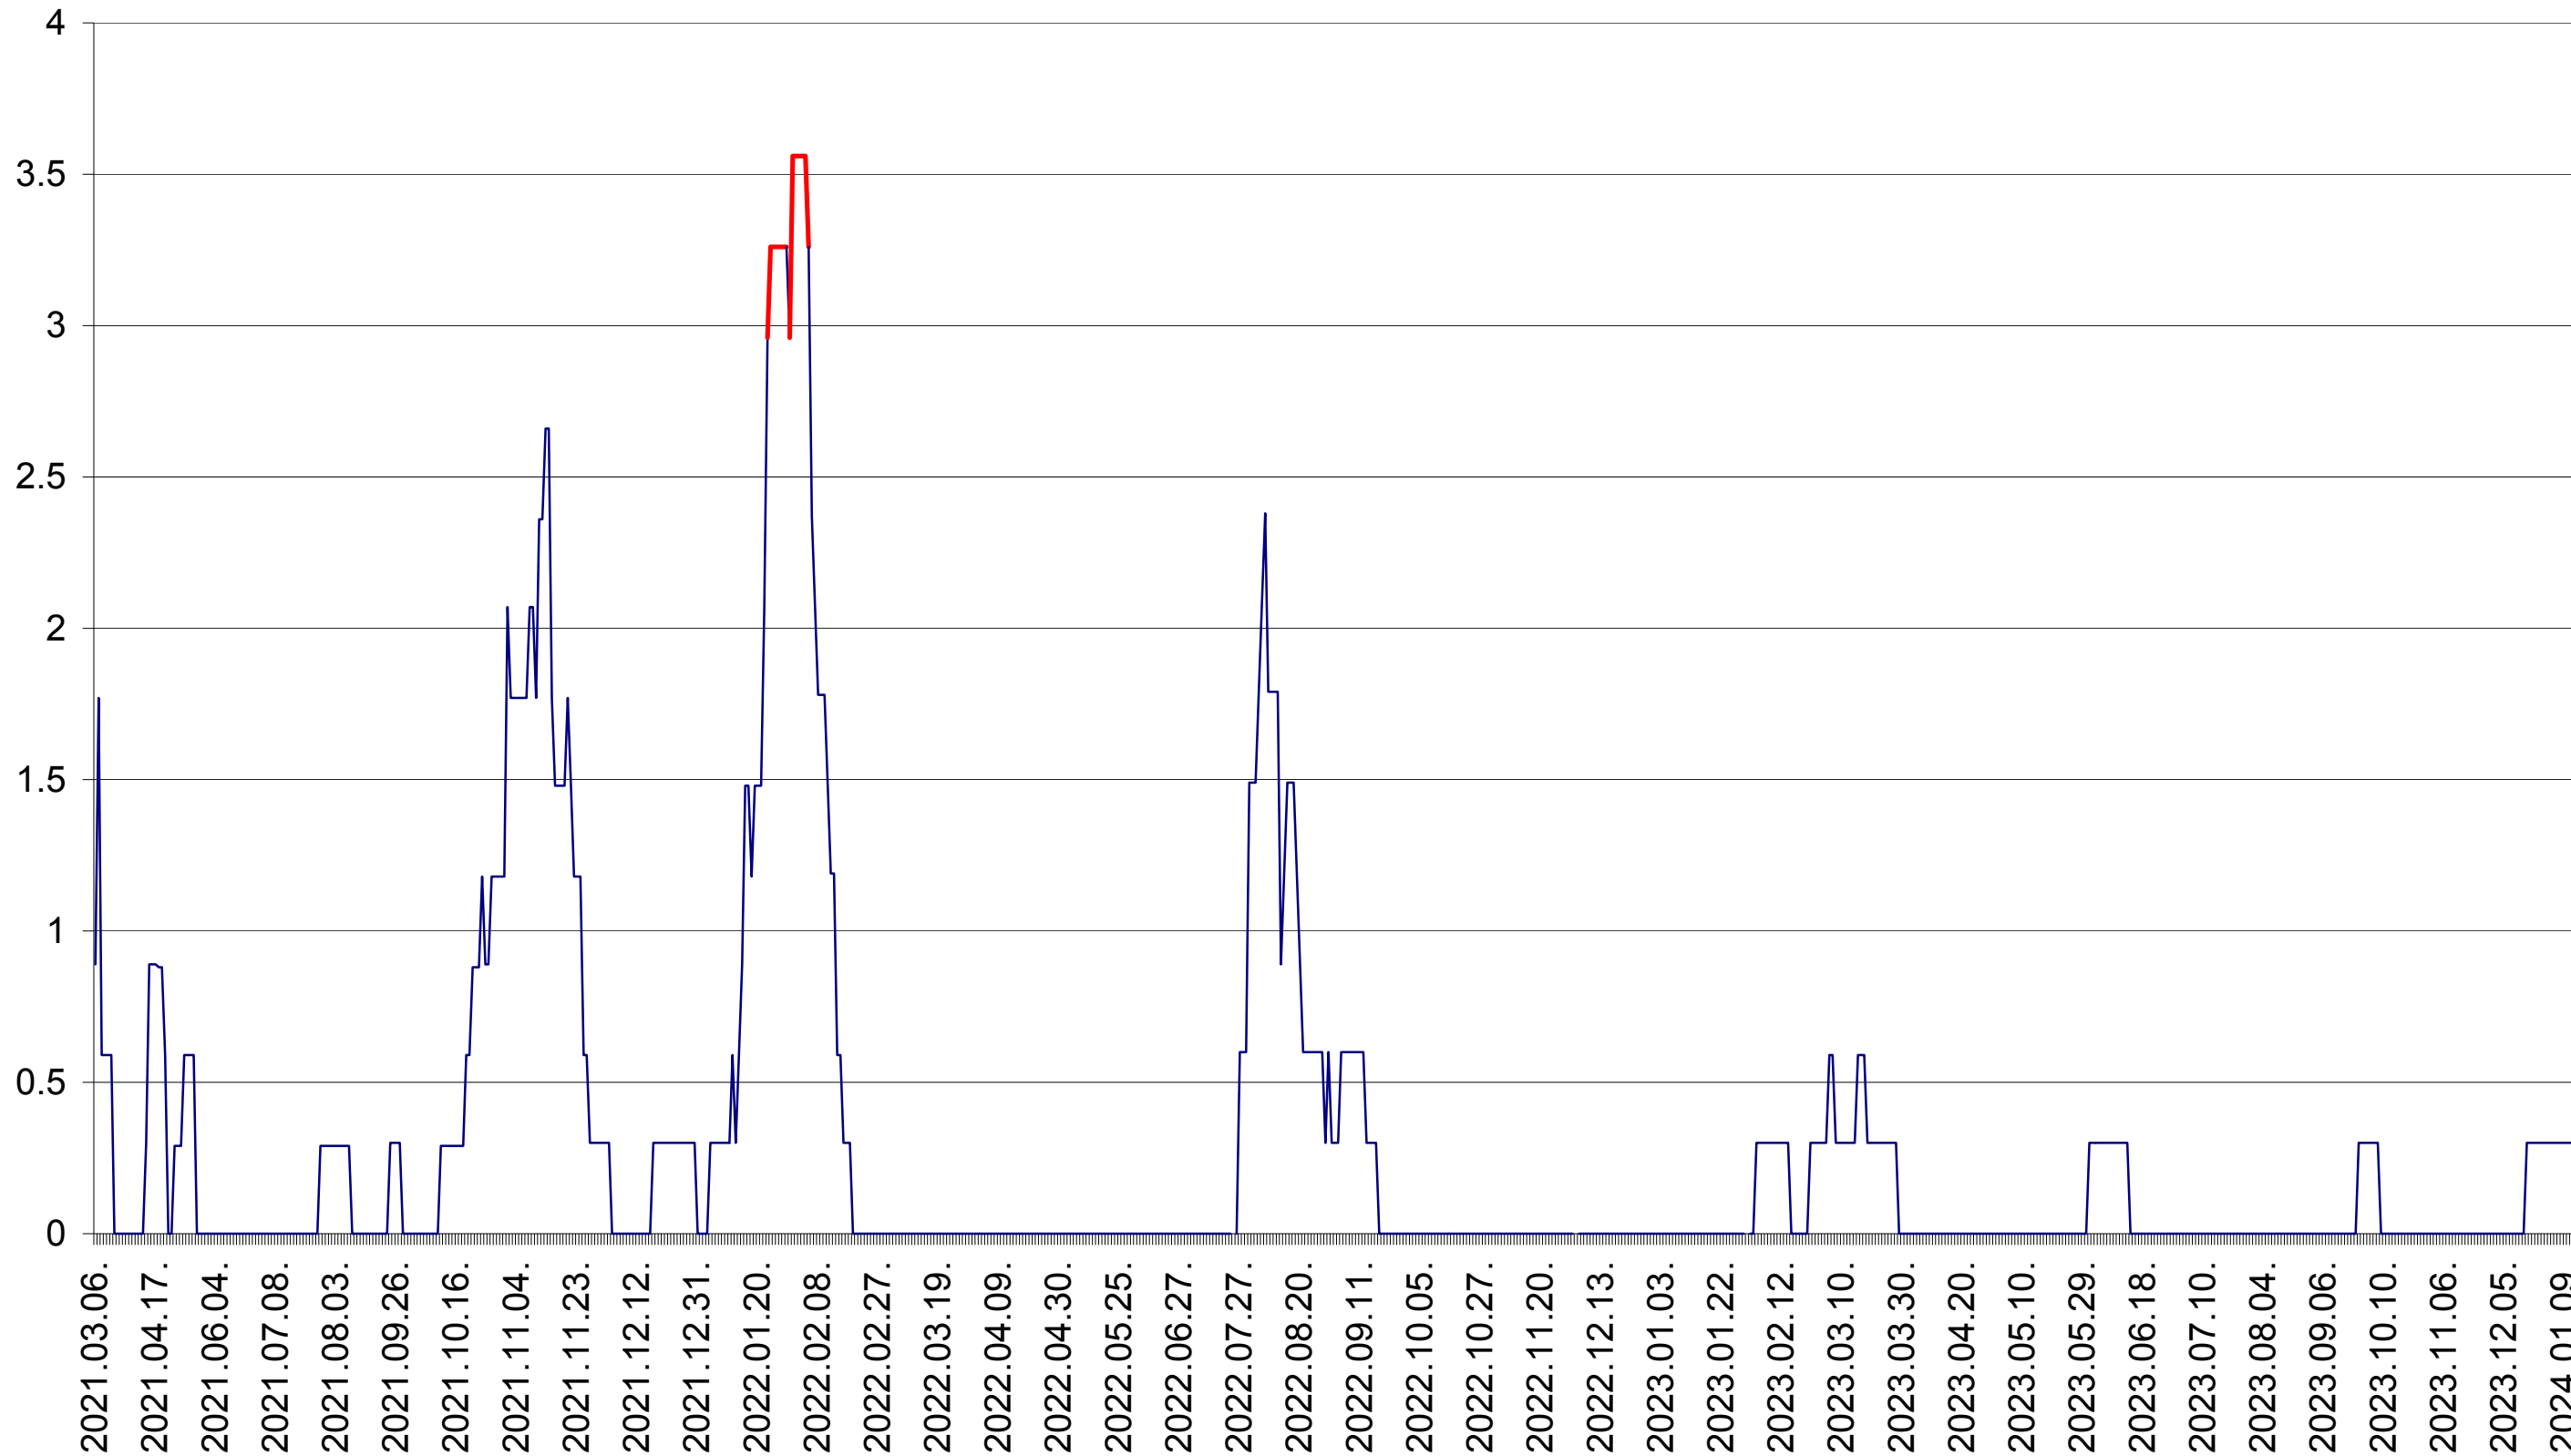

MUNICIPIUL GHEORGHENI - Evolutia incidentei cumulate pe 14 zile la ‰ de locuitori
2021.03.07. - 2024.01.16.

JOSENI - Evolutia incidentei cumulate pe 14 zile la ‰ de locuitori
2021.03.07. - 2024.01.16.

LĂZAREA - Evolutia incidentei cumulate pe 14 zile la ‰ de locuitori
2021.03.07. - 2024.01.16.

LELICENI - Evolutia incidentei cumulate pe 14 zile la ‰ de locuitori
2021.03.07. - 2024.01.16.

LUETA - Evolutia incidentei cumulate pe 14 zile la ‰ de locuitori
2021.03.07. - 2024.01.16.

LUNCA DE JOS - Evolutia incidentei cumulate pe 14 zile la ‰ de locuitori
2021.03.07. - 2024.01.16.

LUNCA DE SUS - Evolutia incidentei cumulate pe 14 zile la ‰ de locuitori
2021.03.07. - 2024.01.16.

LUPENI - Evolutia incidentei cumulate pe 14 zile la ‰ de locuitori
2021.03.07. - 2024.01.16.

MĂDĂRAȘ - Evolutia incidentei cumulate pe 14 zile la ‰ de locuitori
2021.03.07. - 2024.01.16.