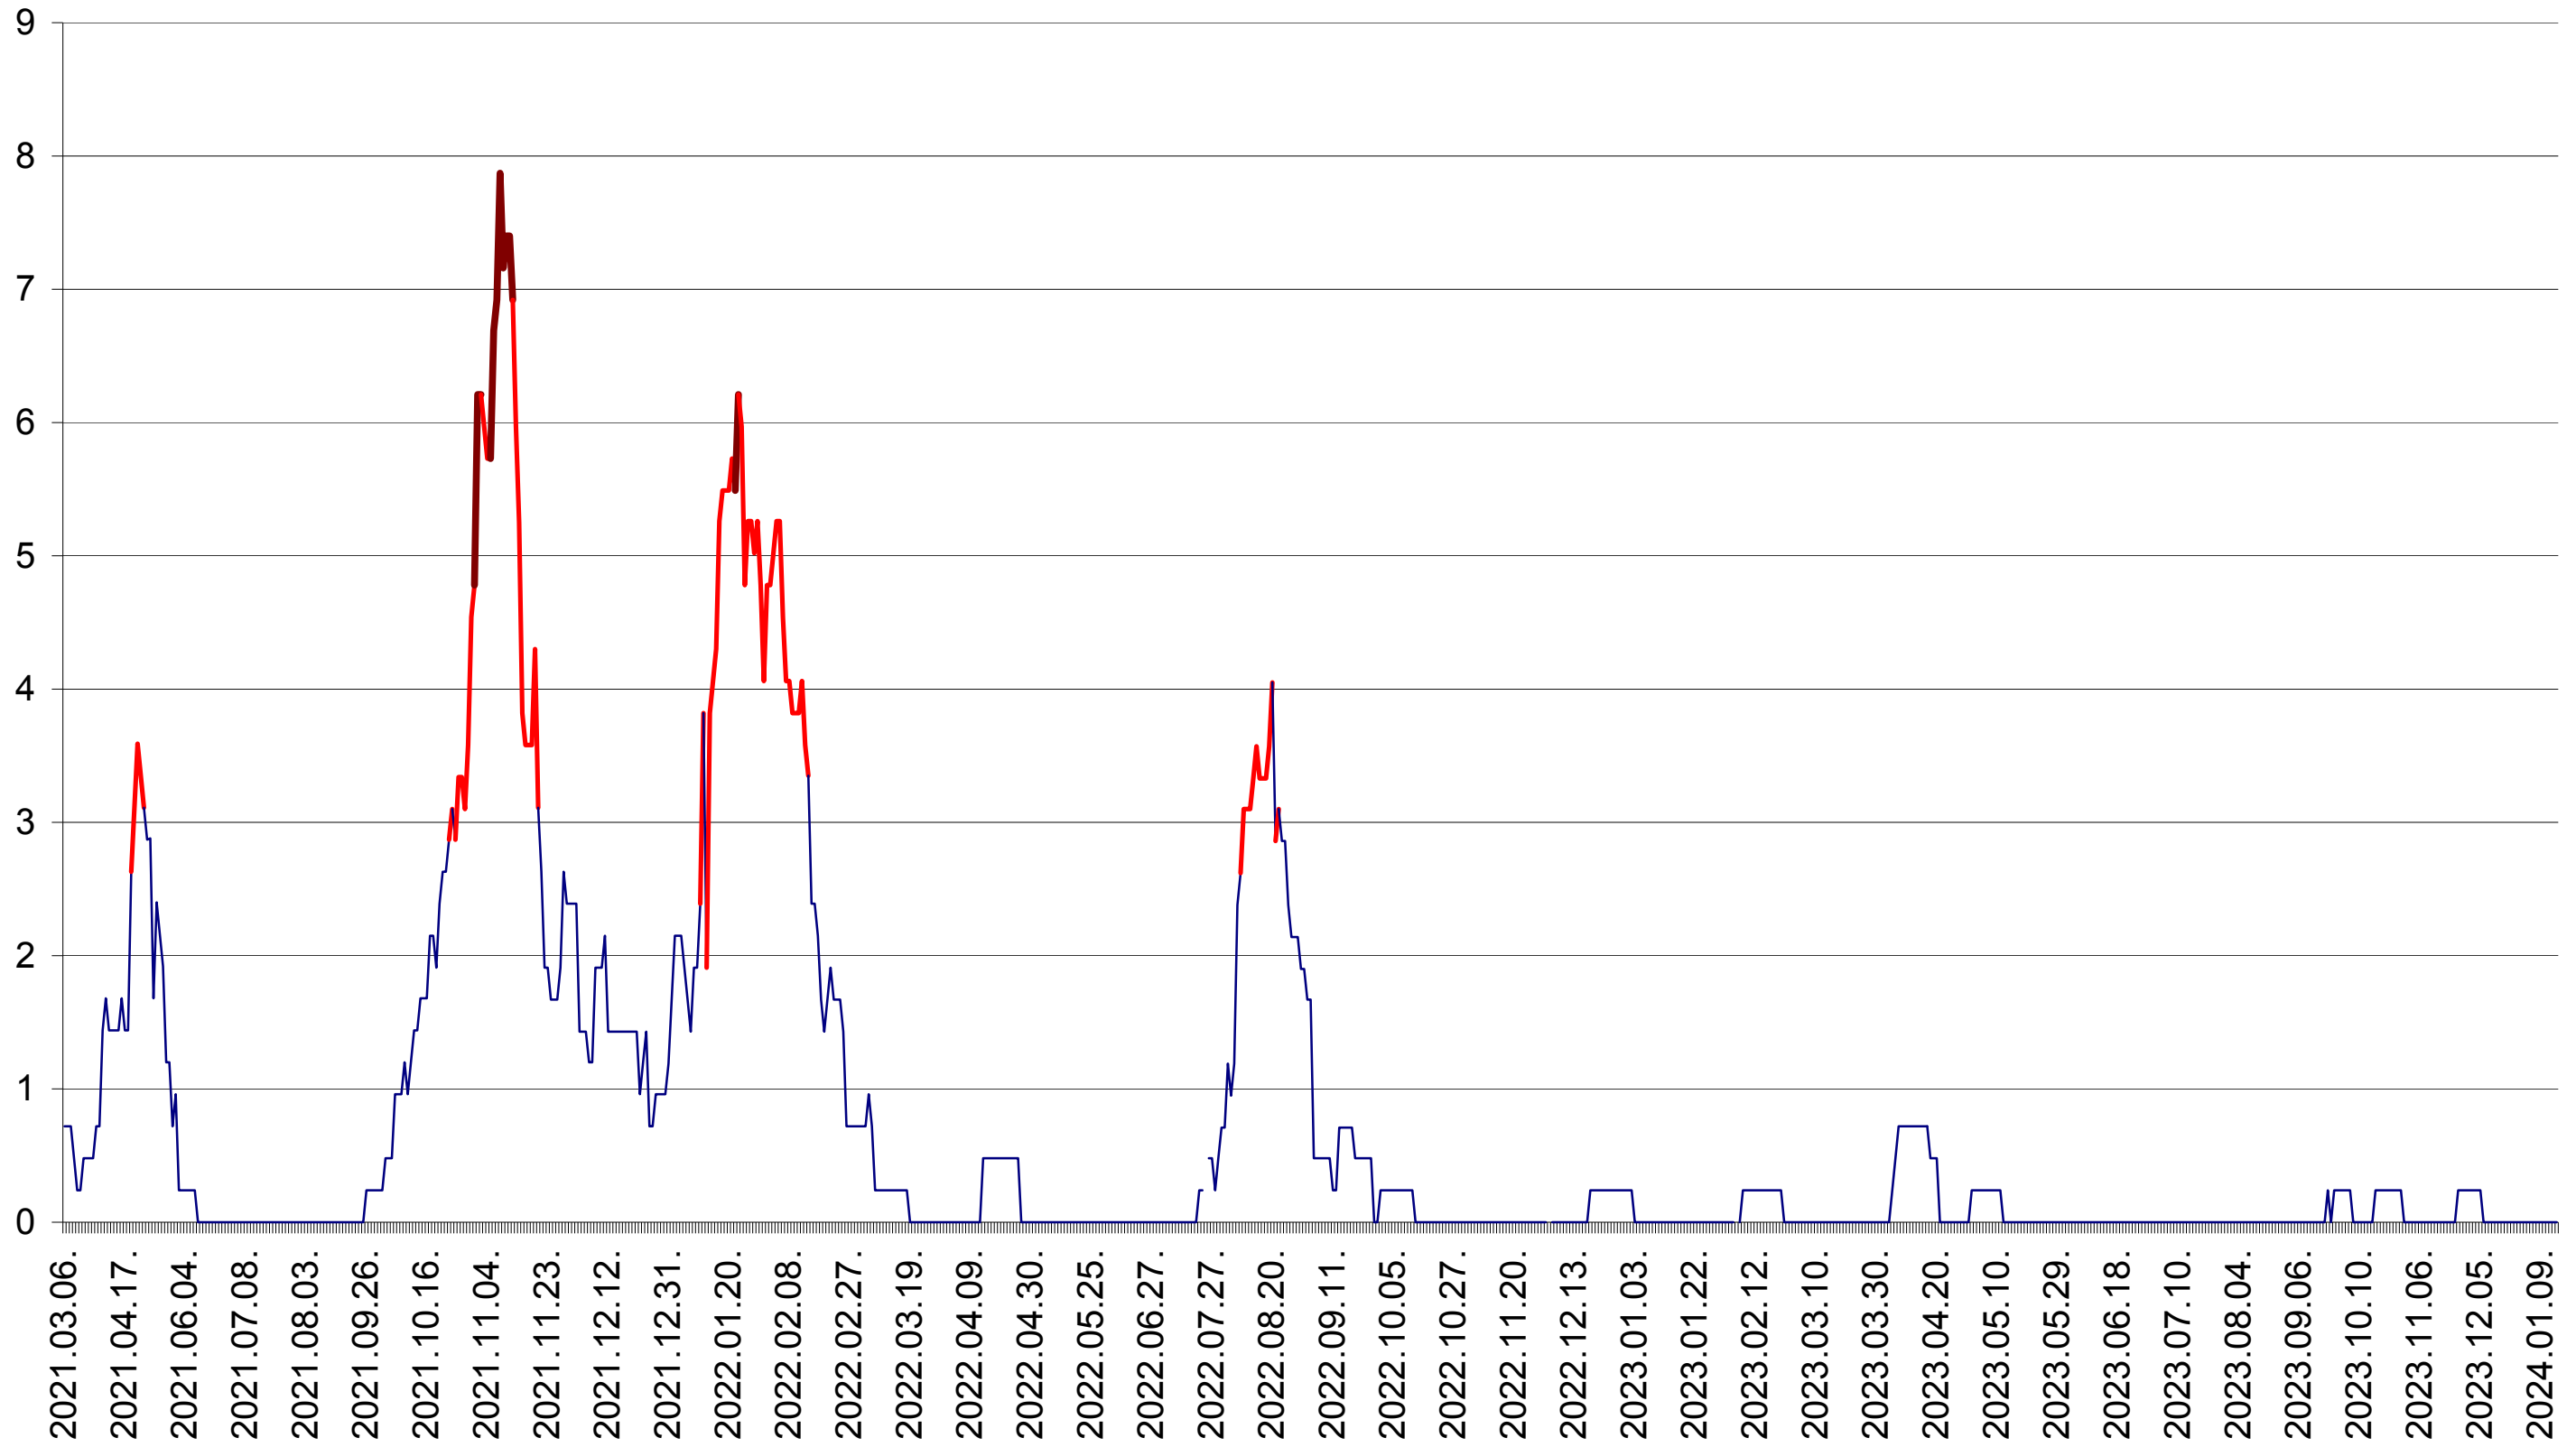

BRĂDEȘTI - Evolutia incidentei cumulate pe 14 zile la ‰ de locuitori
2021.03.07. - 2024.01.16.

CĂPĂLNIȚA - Evolutia incidentei cumulate pe 14 zile la ‰ de locuitori
2021.03.07. - 2024.01.16.

CÂRȚA - Evolutia incidentei cumulate pe 14 zile la ‰ de locuitori
2021.03.07. - 2024.01.16.

CORBU - Evolutia incidentei cumulate pe 14 zile la ‰ de locuitori
2021.03.07. - 2024.01.16.

CORUND - Evolutia incidentei cumulate pe 14 zile la ‰ de locuitori
2021.03.07. - 2024.01.16.

COZMENI - Evolutia incidentei cumulate pe 14 zile la ‰ de locuitori
2021.03.07. - 2024.01.16.

ORAȘ CRISTURU SECUIESC - Evolutia incidentei cumulate pe 14 zile la ‰ de locuitori
2021.03.07. - 2024.01.16.

DĂNEȘTI - Evolutia incidentei cumulate pe 14 zile la ‰ de locuitori
2021.03.07. - 2024.01.16.

DÂRJIU - Evolutia incidentei cumulate pe 14 zile la ‰ de locuitori
2021.03.07. - 2024.01.16.

DEALU - Evolutia incidentei cumulate pe 14 zile la ‰ de locuitori
2021.03.07. - 2024.01.16.

DITRĂU - Evolutia incidentei cumulate pe 14 zile la ‰ de locuitori
2021.03.07. - 2024.01.16.