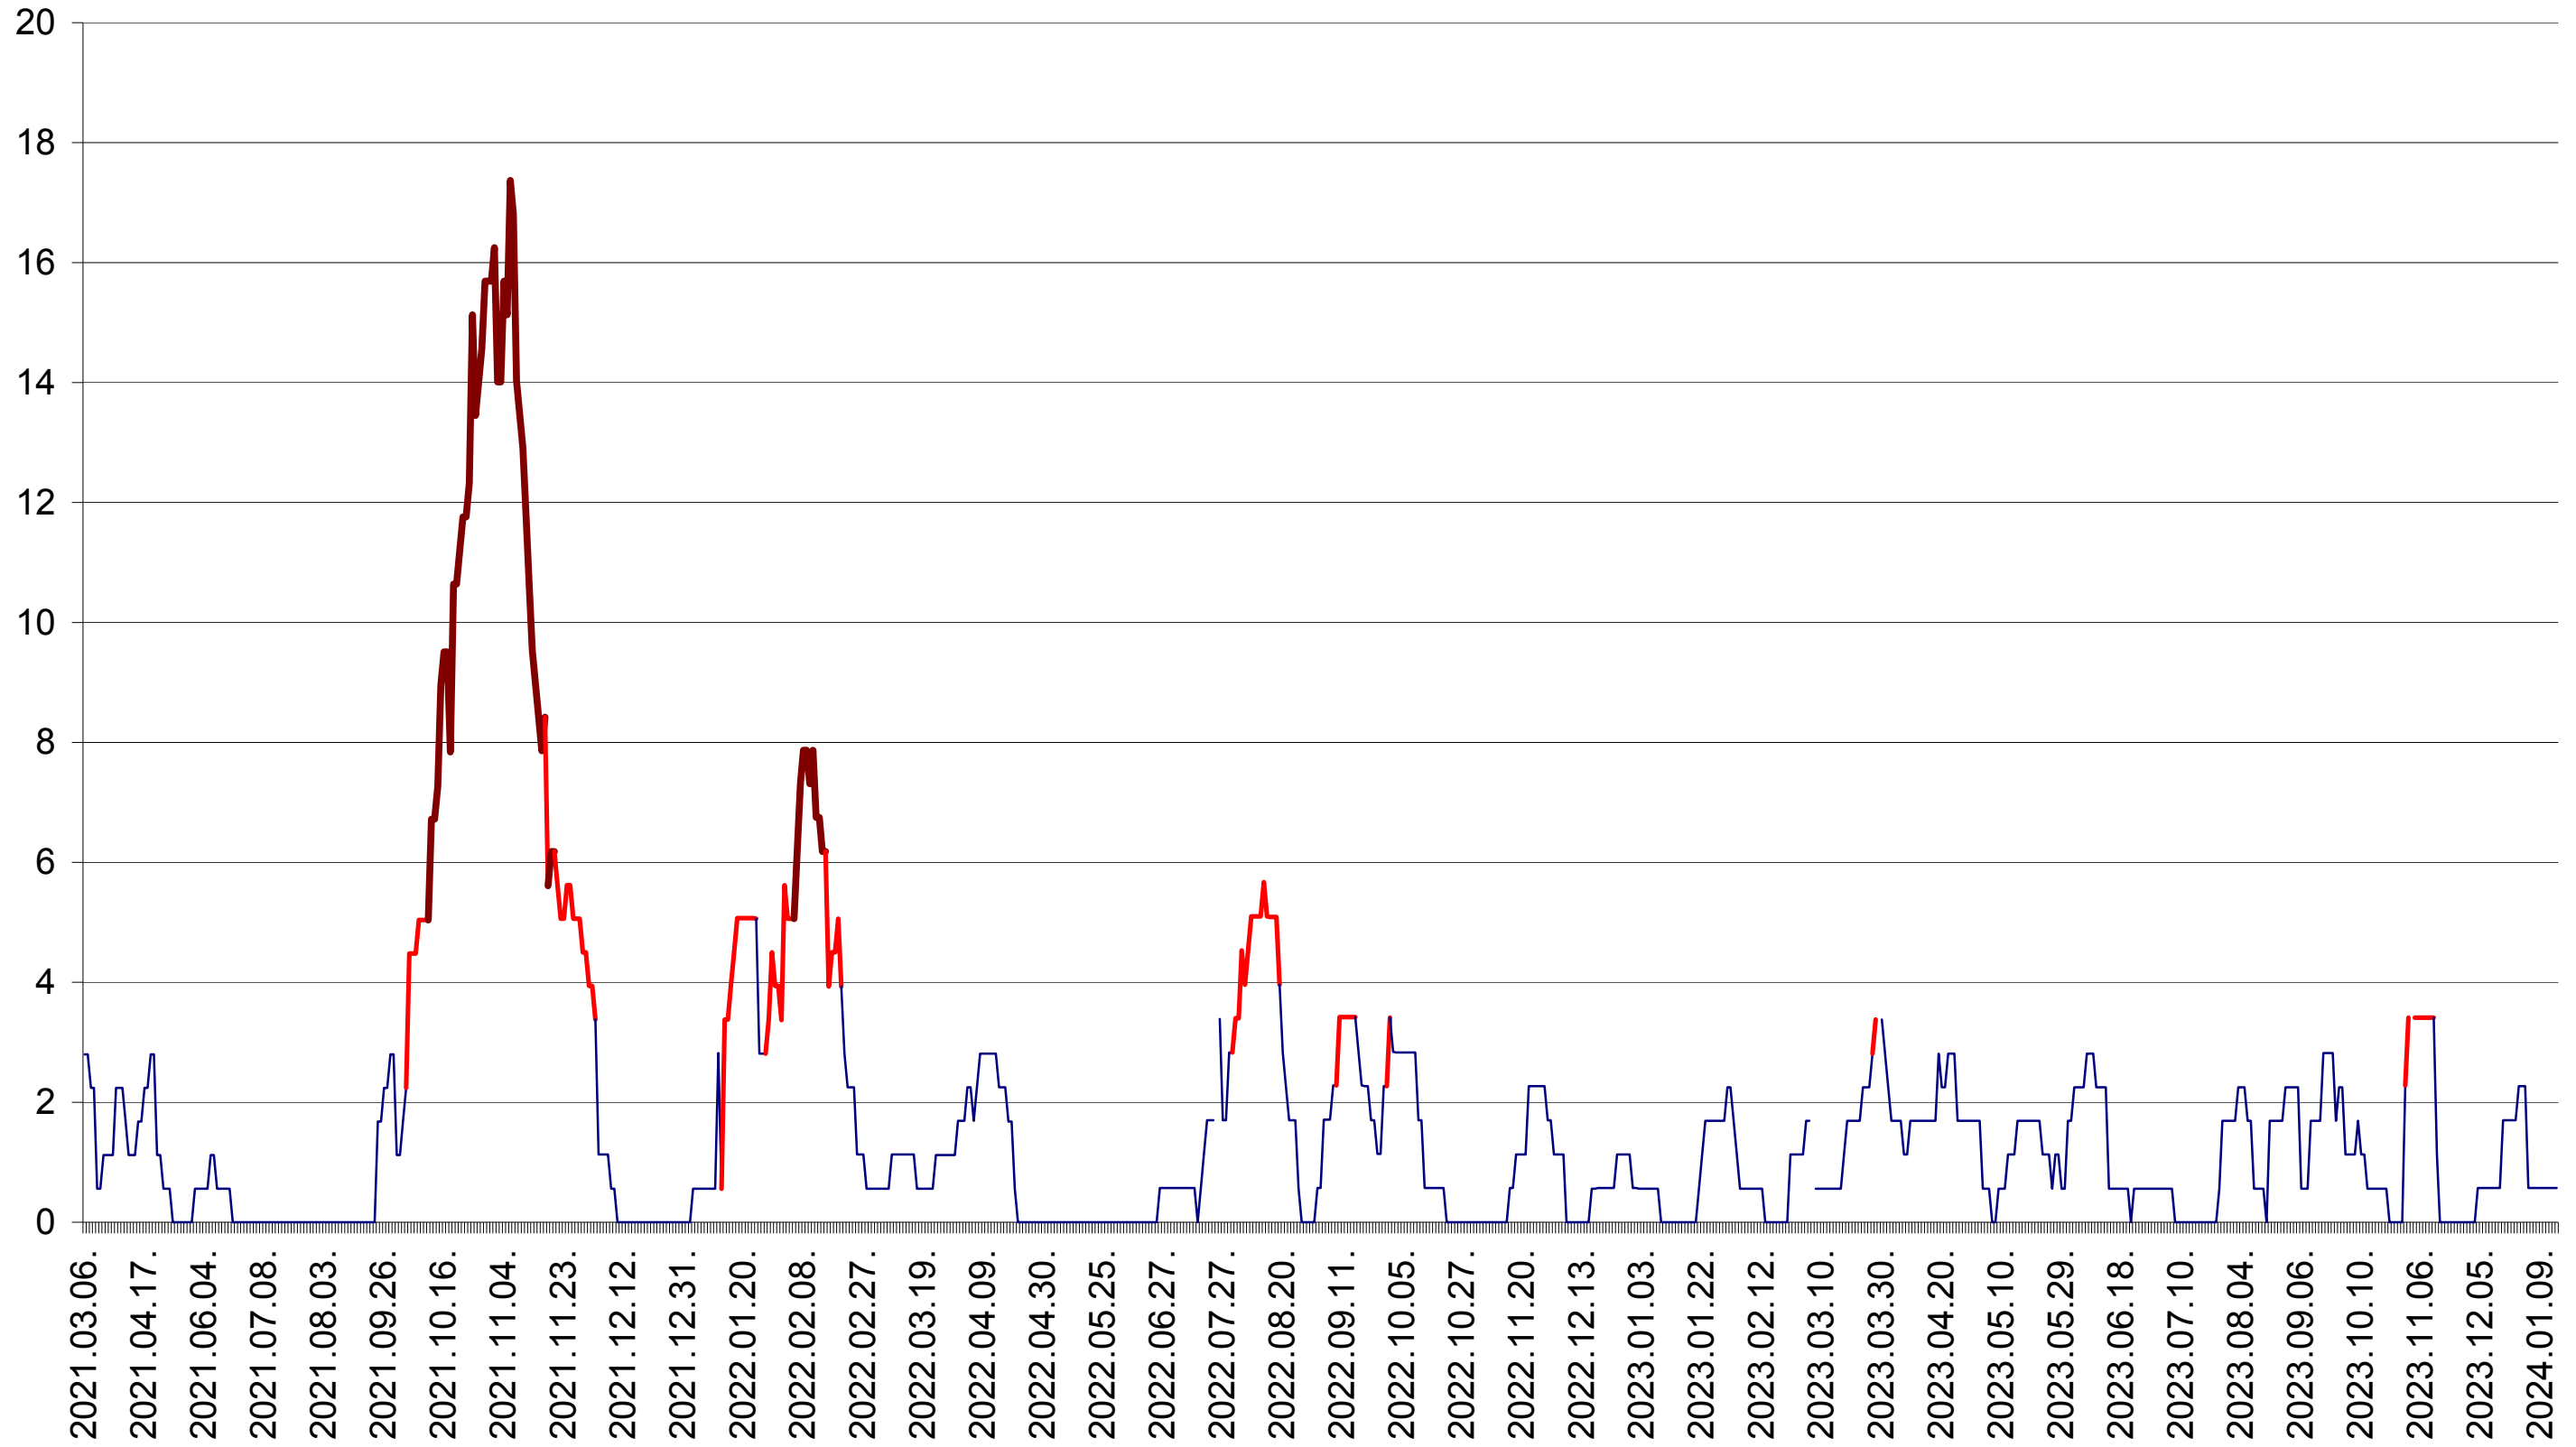

SÂNSIMION - Evolutia incidentei cumulate pe 14 zile la ‰ de locuitori
2021.03.07. - 2024.01.16.

SÂNTIMBRU - Evolutia incidentei cumulate pe 14 zile la ‰ de locuitori
2021.03.07. - 2024.01.16.

SĂRMAȘ - Evolutia incidentei cumulate pe 14 zile la ‰ de locuitori
2021.03.07. - 2024.01.16.

SATU MARE - Evolutia incidentei cumulate pe 14 zile la ‰ de locuitori
2021.03.07. - 2024.01.16.

SECUIENI - Evolutia incidentei cumulate pe 14 zile la ‰ de locuitori
2021.03.07. - 2024.01.16.

SICULENI - Evolutia incidentei cumulate pe 14 zile la ‰ de locuitori
2021.03.07. - 2024.01.16.

ȘIMONEȘTI - Evolutia incidentei cumulate pe 14 zile la ‰ de locuitori
2021.03.07. - 2024.01.16.

SUBCETATE - Evolutia incidentei cumulate pe 14 zile la % de locuitori
2021.03.07. - 2024.01.16.

SUSENI - Evolutia incidentei cumulate pe 14 zile la ‰ de locuitori
2021.03.07. - 2024.01.16.