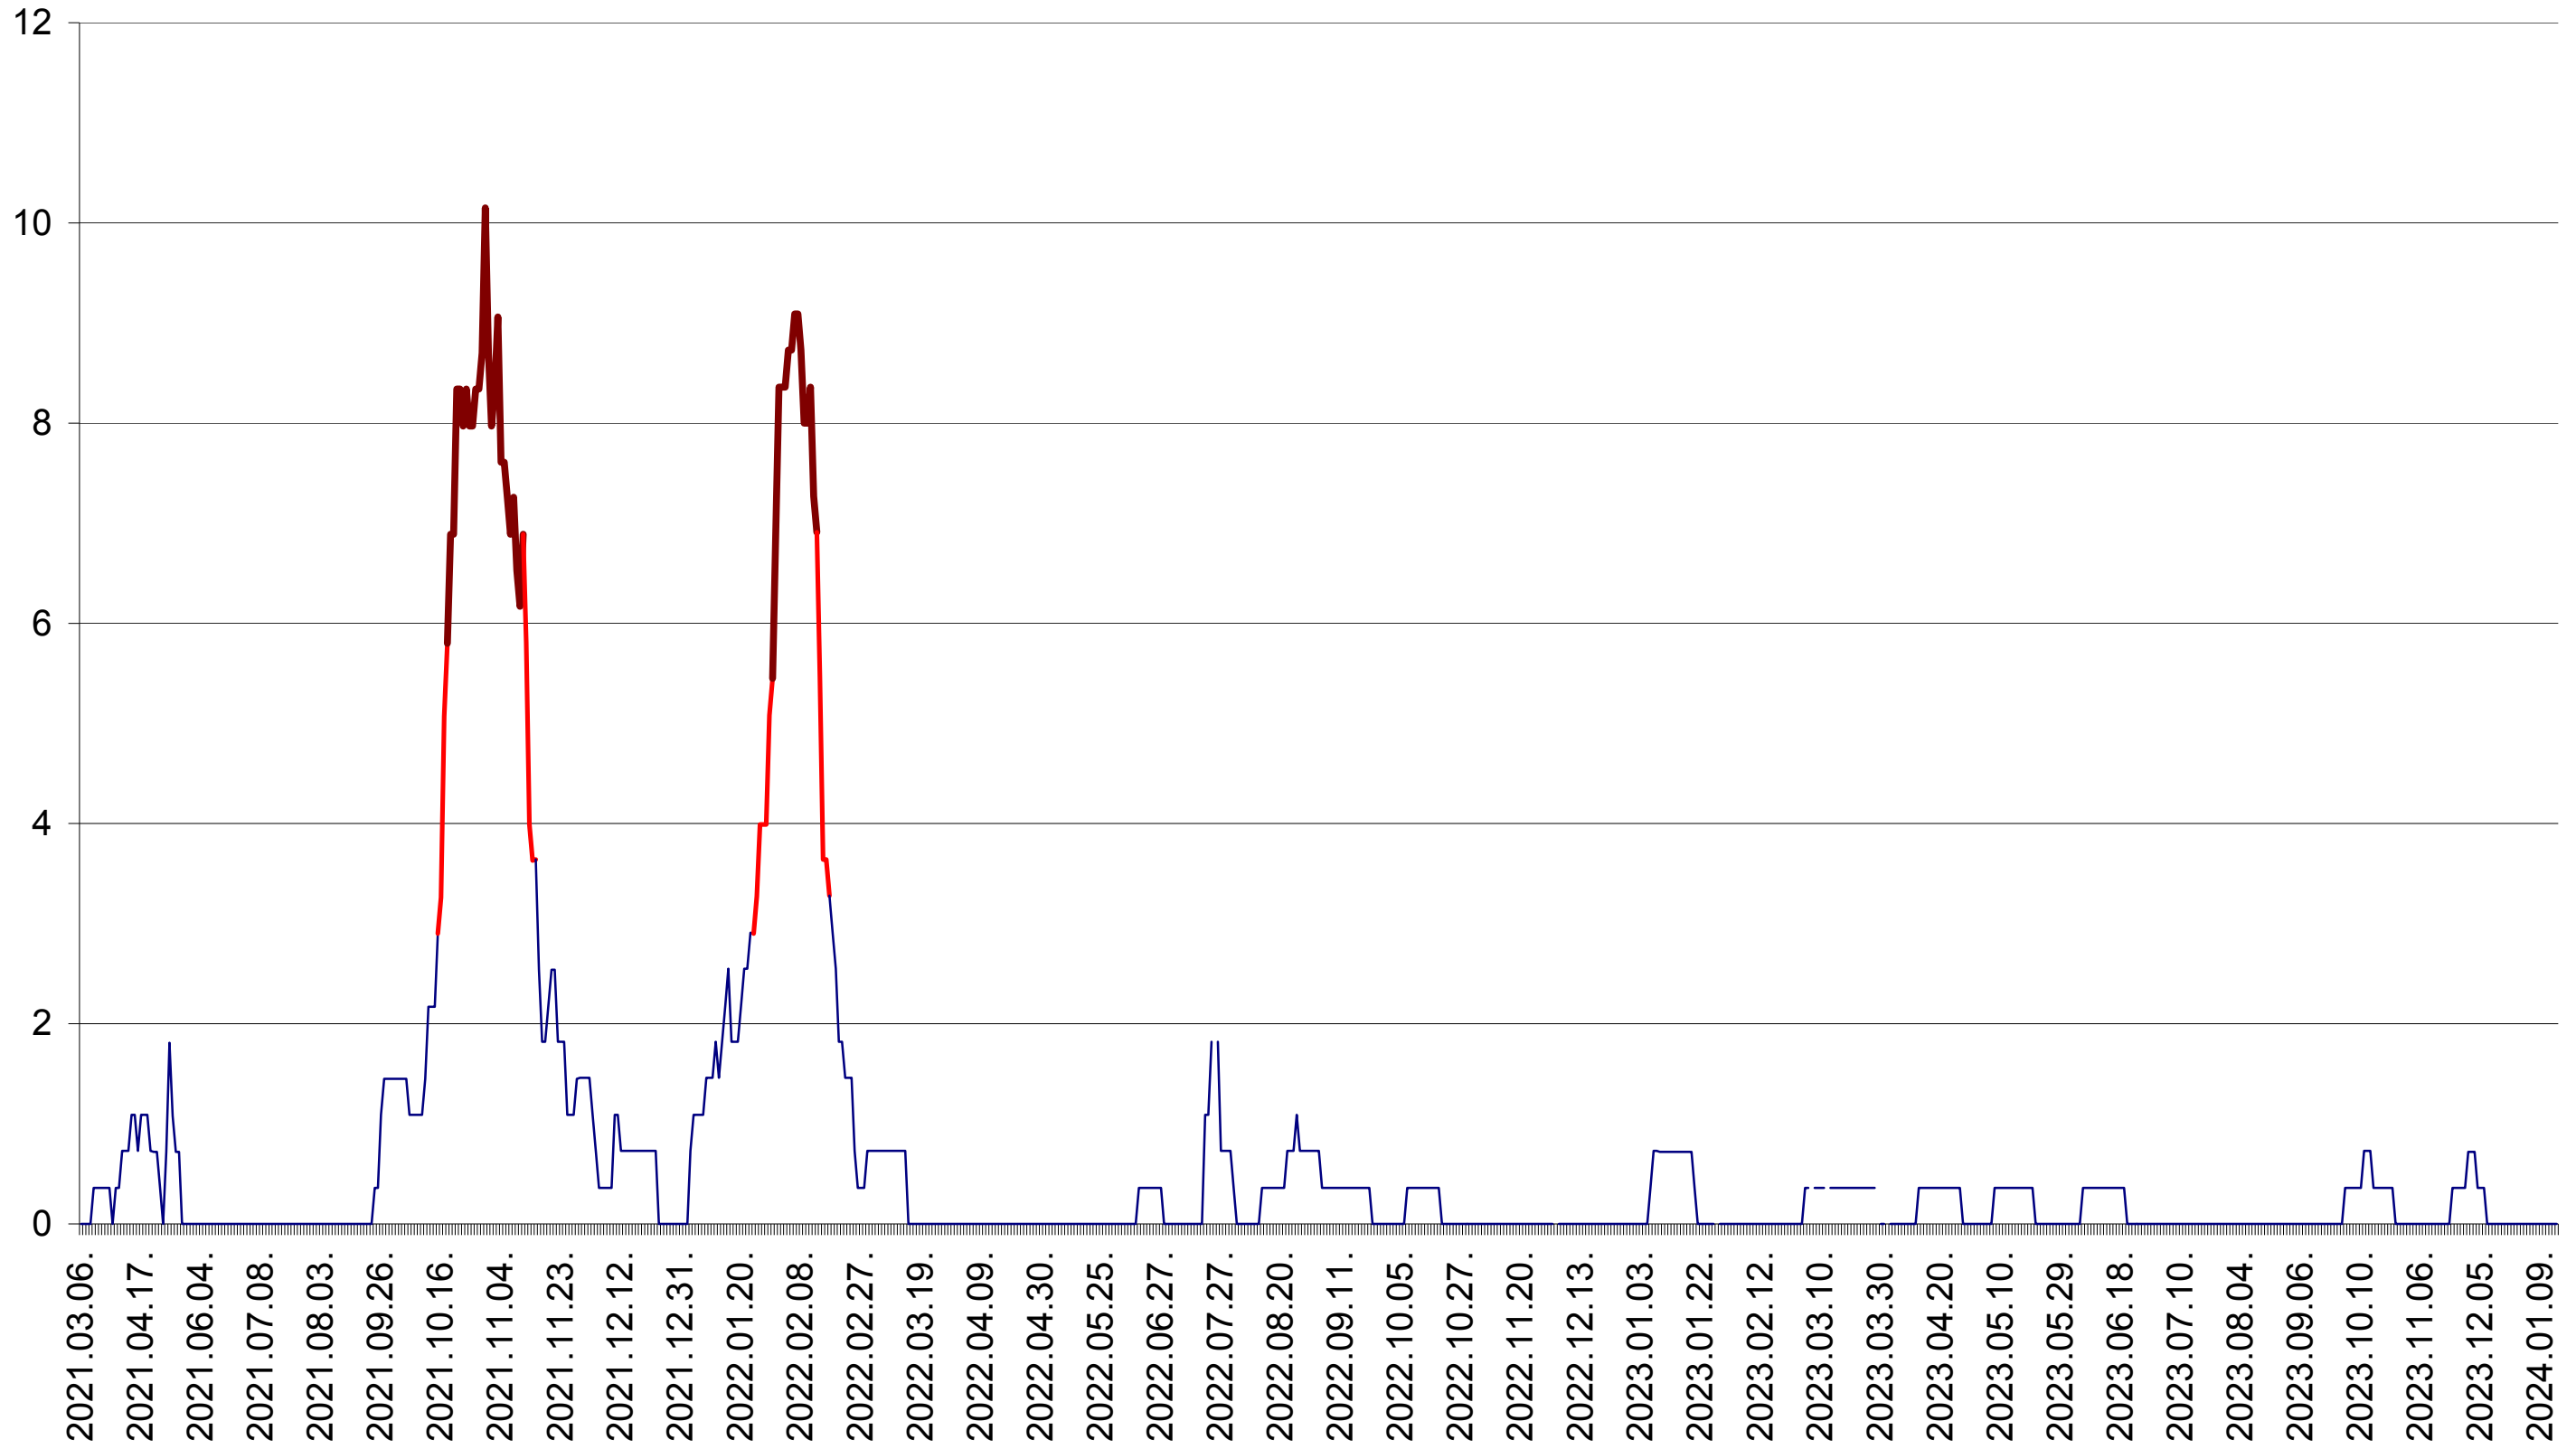

LELICENI - Evolutia incidentei cumulate pe 14 zile la ‰ de locuitori
2021.03.07. - 2024.01.16.

LUETA - Evolutia incidentei cumulate pe 14 zile la ‰ de locuitori
2021.03.07. - 2024.01.16.

LUNCA DE JOS - Evolutia incidentei cumulate pe 14 zile la ‰ de locuitori
2021.03.07. - 2024.01.16.

LUNCA DE SUS - Evolutia incidentei cumulate pe 14 zile la ‰ de locuitori
2021.03.07. - 2024.01.16.

LUPENI - Evolutia incidentei cumulate pe 14 zile la ‰ de locuitori
2021.03.07. - 2024.01.16.

MĂDĂRAȘ - Evolutia incidentei cumulate pe 14 zile la ‰ de locuitori
2021.03.07. - 2024.01.16.

MĂRTINIȘ - Evolutia incidentei cumulate pe 14 zile la ‰ de locuitori
2021.03.07. - 2024.01.16.

MEREȘTI - Evolutia incidentei cumulate pe 14 zile la ‰ de locuitori
2021.03.07. - 2024.01.16.

MUNICIPIUL MIERCUREA-CIUC - Evolutia incidentei cumulate pe 14 zile la ‰ de locuitori
2021.03.07. - 2024.01.16.

MIHĂILENI - Evolutia incidentei cumulate pe 14 zile la ‰ de locuitori
2021.03.07. - 2024.01.16.

MUGENI - Evolutia incidentei cumulate pe 14 zile la ‰ de locuitori
2021.03.07. - 2024.01.16.

OCLAND - Evolutia incidentei cumulate pe 14 zile la ‰ de locuitori
2021.03.07. - 2024.01.16.