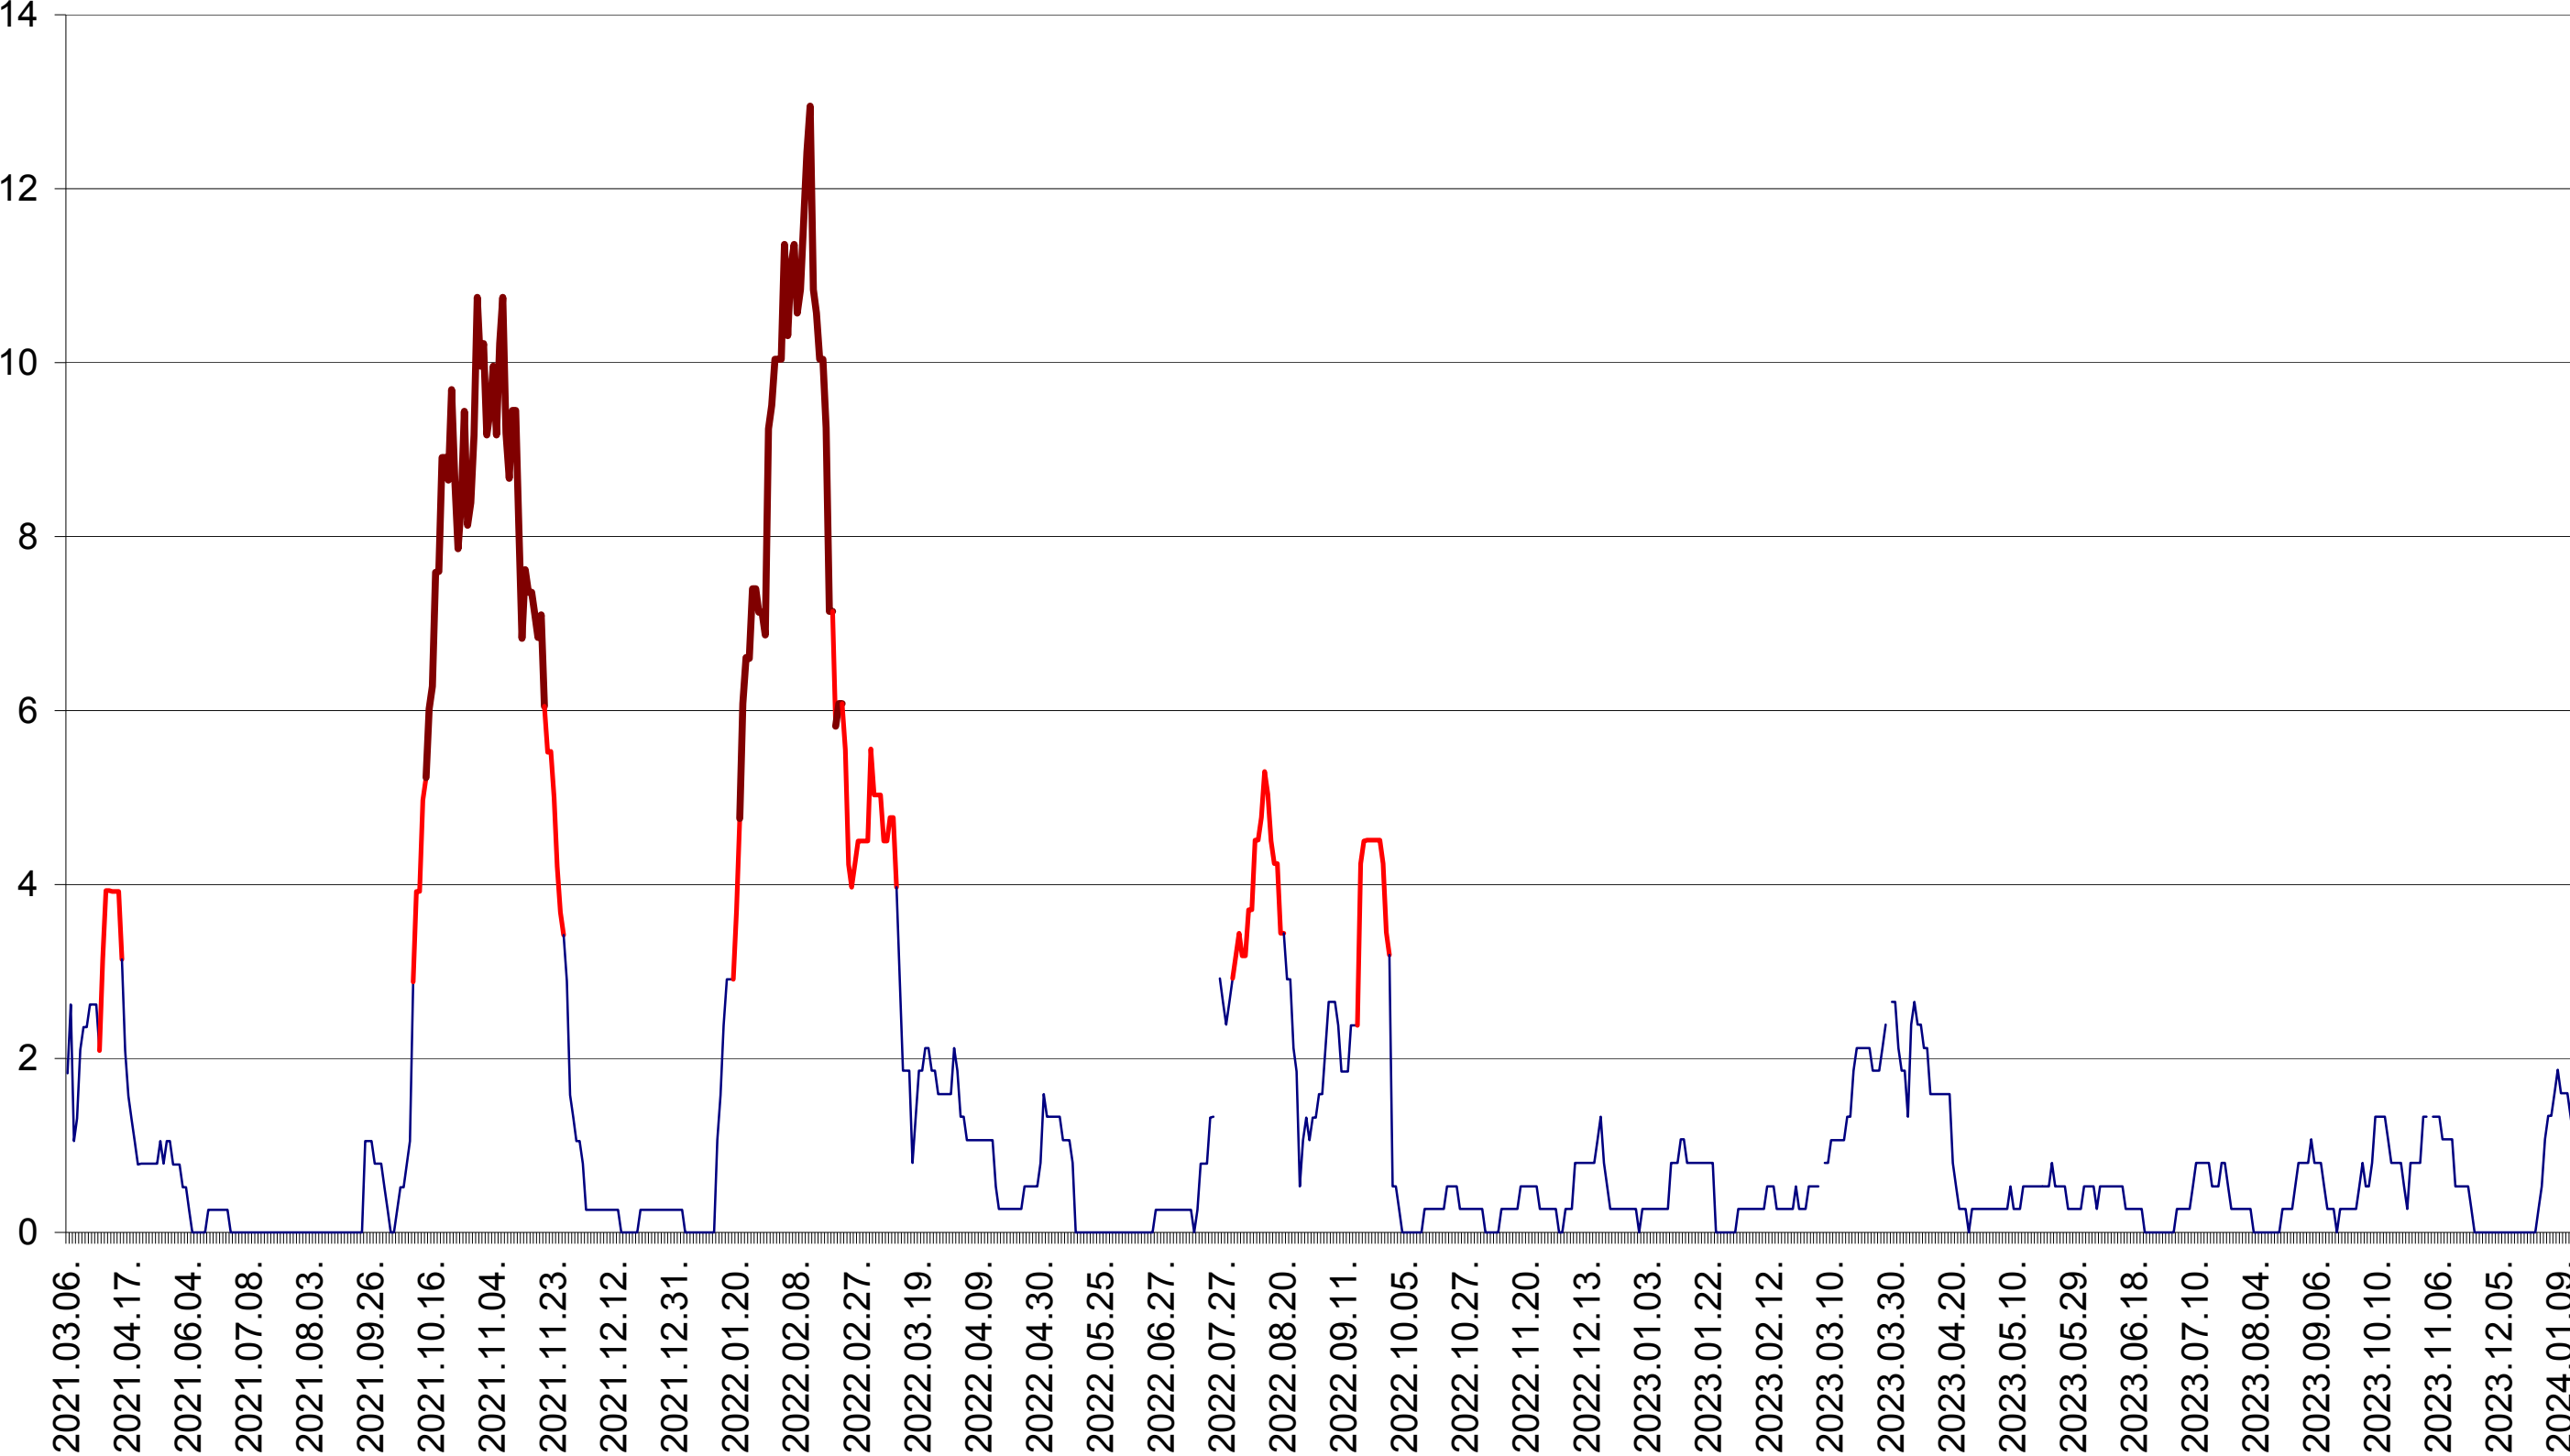

SÂNCRĂIENI - Evolutia incidentei cumulate pe 14 zile la ‰ de locuitori
2021.03.07. - 2024.01.16.

SÂNDOMINIC - Evolutia incidentei cumulate pe 14 zile la ‰ de locuitori
2021.03.07. - 2024.01.16.

SÂNMARTIN - Evolutia incidentei cumulate pe 14 zile la ‰ de locuitori
2021.03.07. - 2024.01.16.

SÂNSIMION - Evolutia incidentei cumulate pe 14 zile la ‰ de locuitori
2021.03.07. - 2024.01.16.

SÂNTIMBRU - Evolutia incidentei cumulate pe 14 zile la ‰ de locuitori
2021.03.07. - 2024.01.16.

SĂRMAȘ - Evolutia incidentei cumulate pe 14 zile la ‰ de locuitori
2021.03.07. - 2024.01.16.