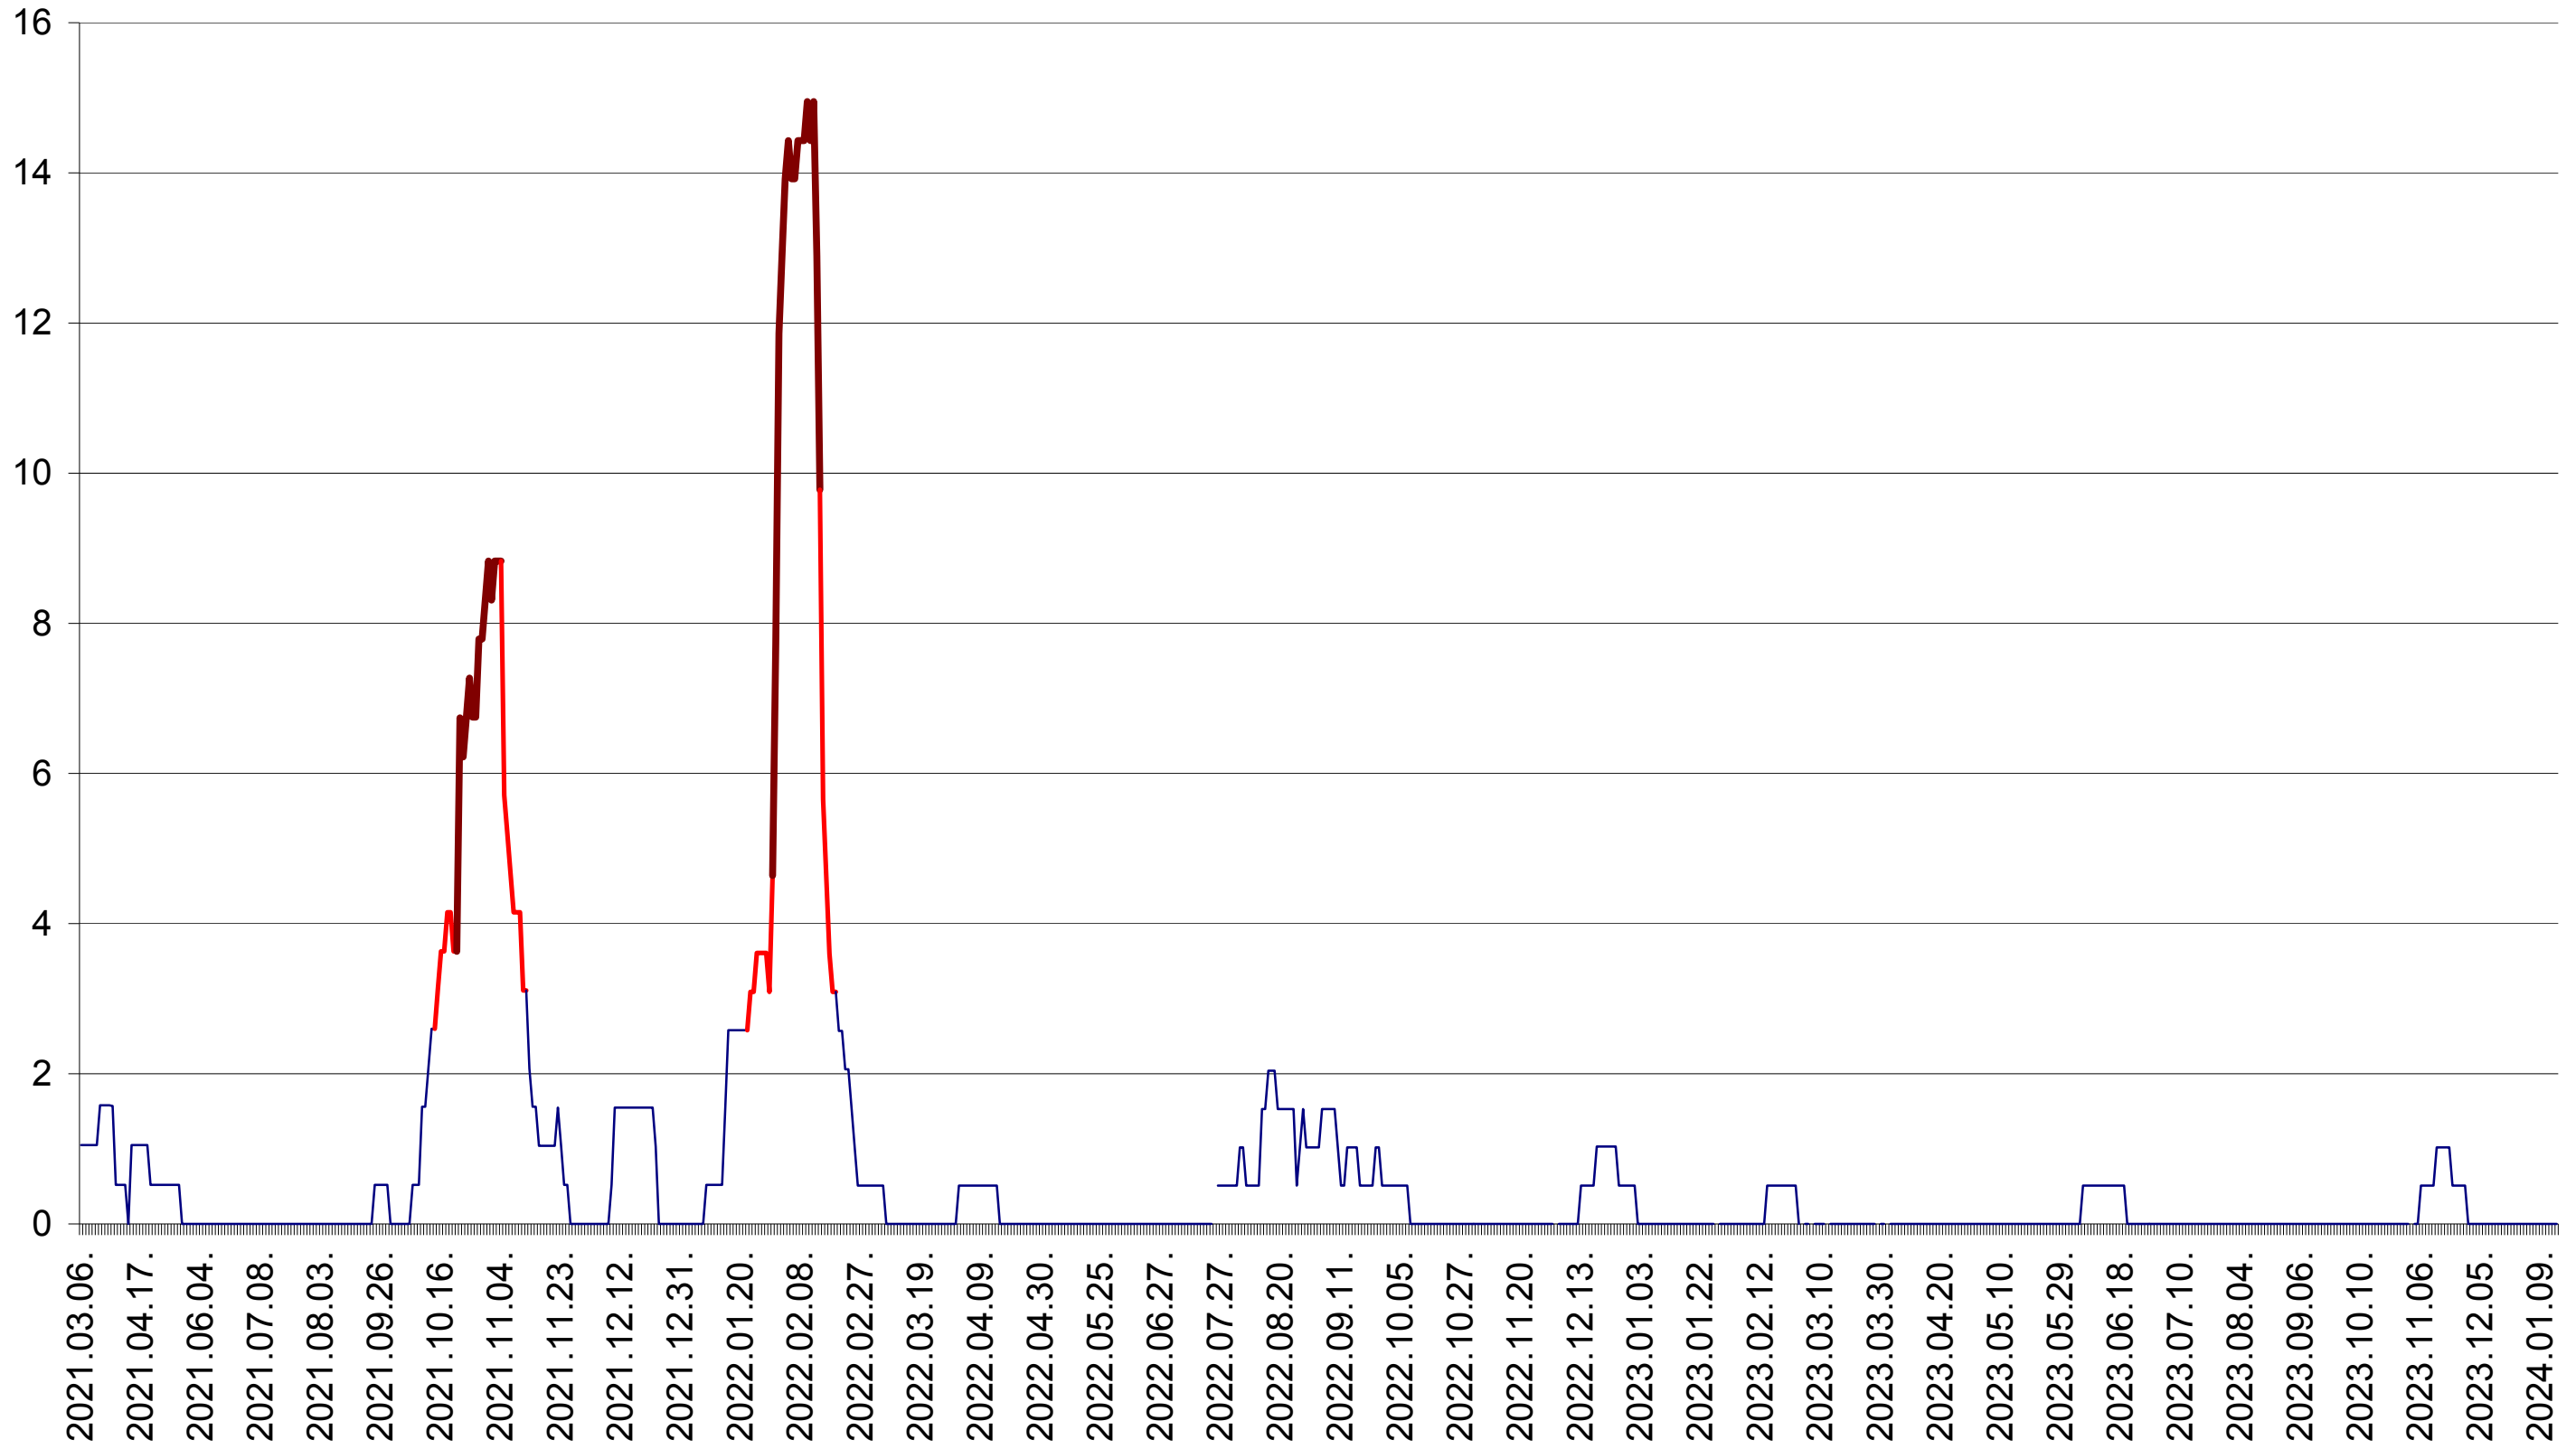

MIHĂILENI - Evolutia incidentei cumulate pe 14 zile la ‰ de locuitori
2021.03.07. - 2024.01.16.

MUGENI - Evolutia incidentei cumulate pe 14 zile la ‰ de locuitori
2021.03.07. - 2024.01.16.

OCLAND - Evolutia incidentei cumulate pe 14 zile la ‰ de locuitori
2021.03.07. - 2024.01.16.

MUNICIPIUL ODORHEIU SECUIESC - Evolutia incidentei cumulate pe 14 zile la ‰ de locuitori
2021.03.07. - 2024.01.16.

PĂULENI-CIUC - Evolutia incidentei cumulate pe 14 zile la ‰ de locuitori
2021.03.07. - 2024.01.16.

PLĂIEȘII DE JOS - Evolutia incidentei cumulate pe 14 zile la ‰ de locuitori
2021.03.07. - 2024.01.16.

PORUMBENI - Evolutia incidentei cumulate pe 14 zile la ‰ de locuitori
2021.03.07. - 2024.01.16.

PRAID - Evolutia incidentei cumulate pe 14 zile la ‰ de locuitori
2021.03.07. - 2024.01.16.