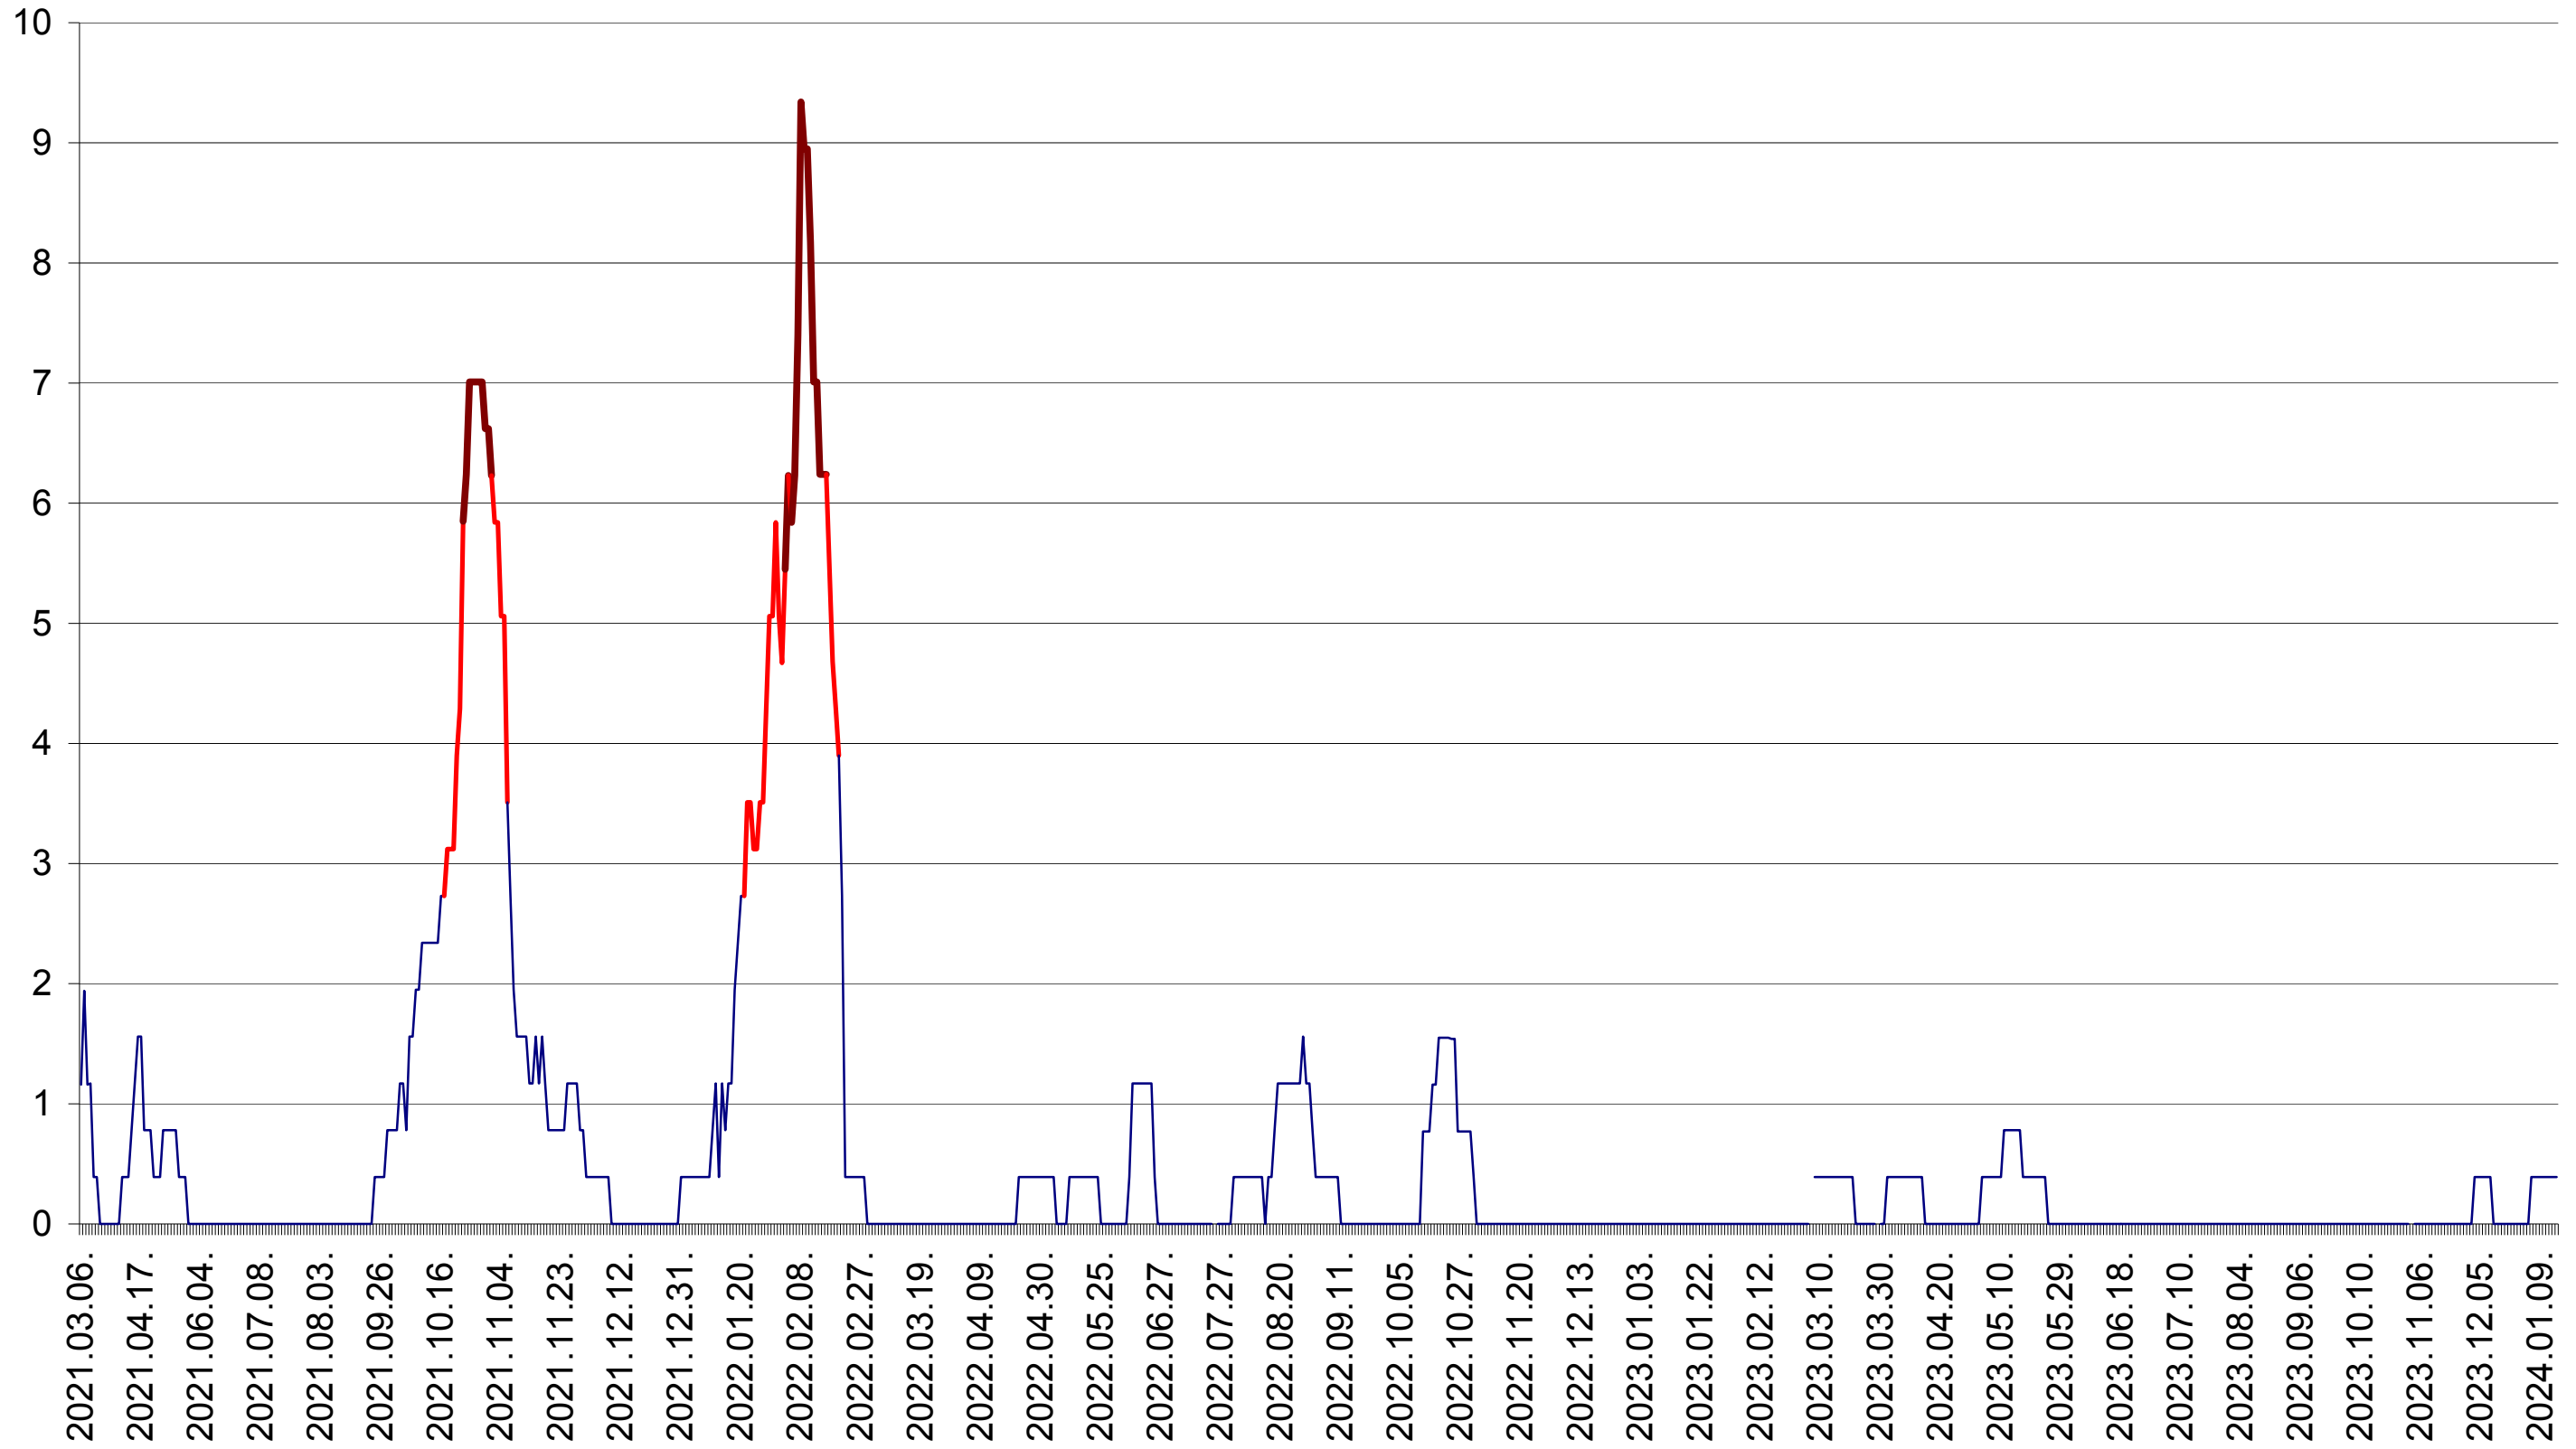

MUNICIPIUL TOPLIȚA - Evolutia incidentei cumulate pe 14 zile la ‰ de locuitori
2021.03.07. - 2024.01.16.

TOMEȘTI - Evolutia incidentei cumulate pe 14 zile la ‰ de locuitori
2021.03.07. - 2024.01.16.