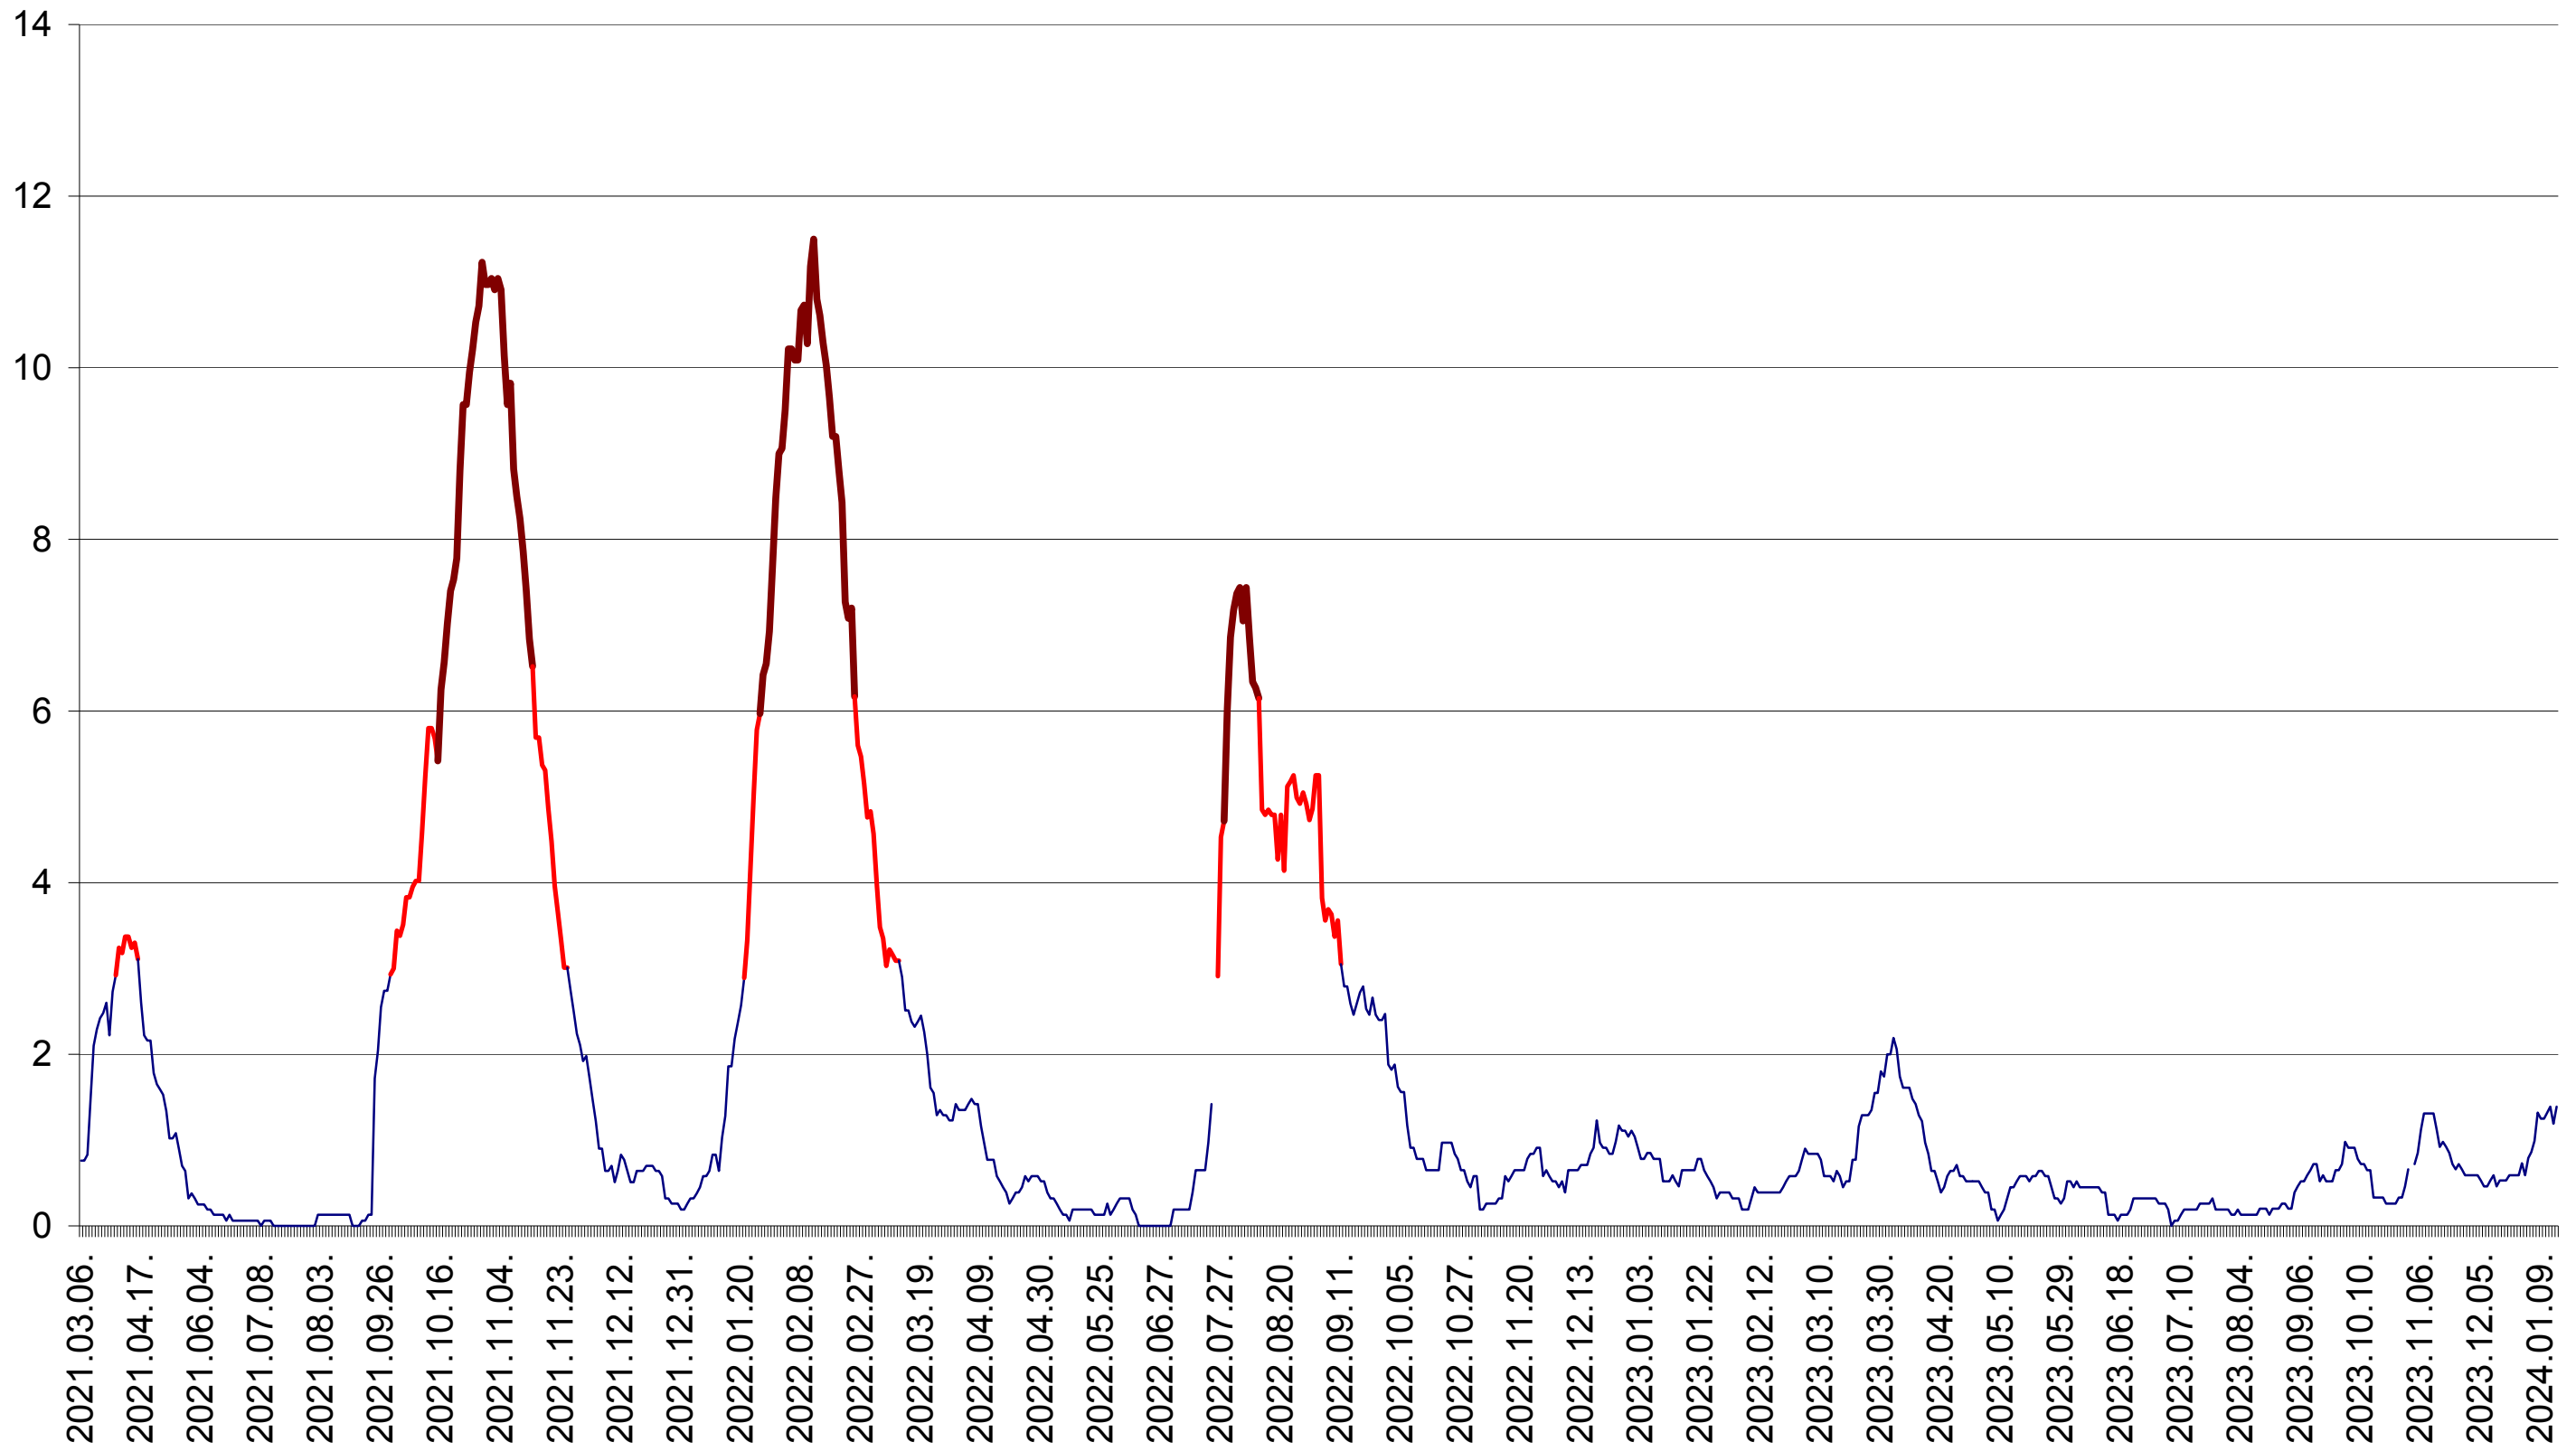

TULGHEȘ - Evolutia incidentei cumulate pe 14 zile la ‰ de locuitori
2021.03.07. - 2024.01.16.

MUNICIPIUL TOPLIȚA - Evolutia incidentei cumulate pe 14 zile la ‰ de locuitori
2021.03.07. - 2024.01.16.