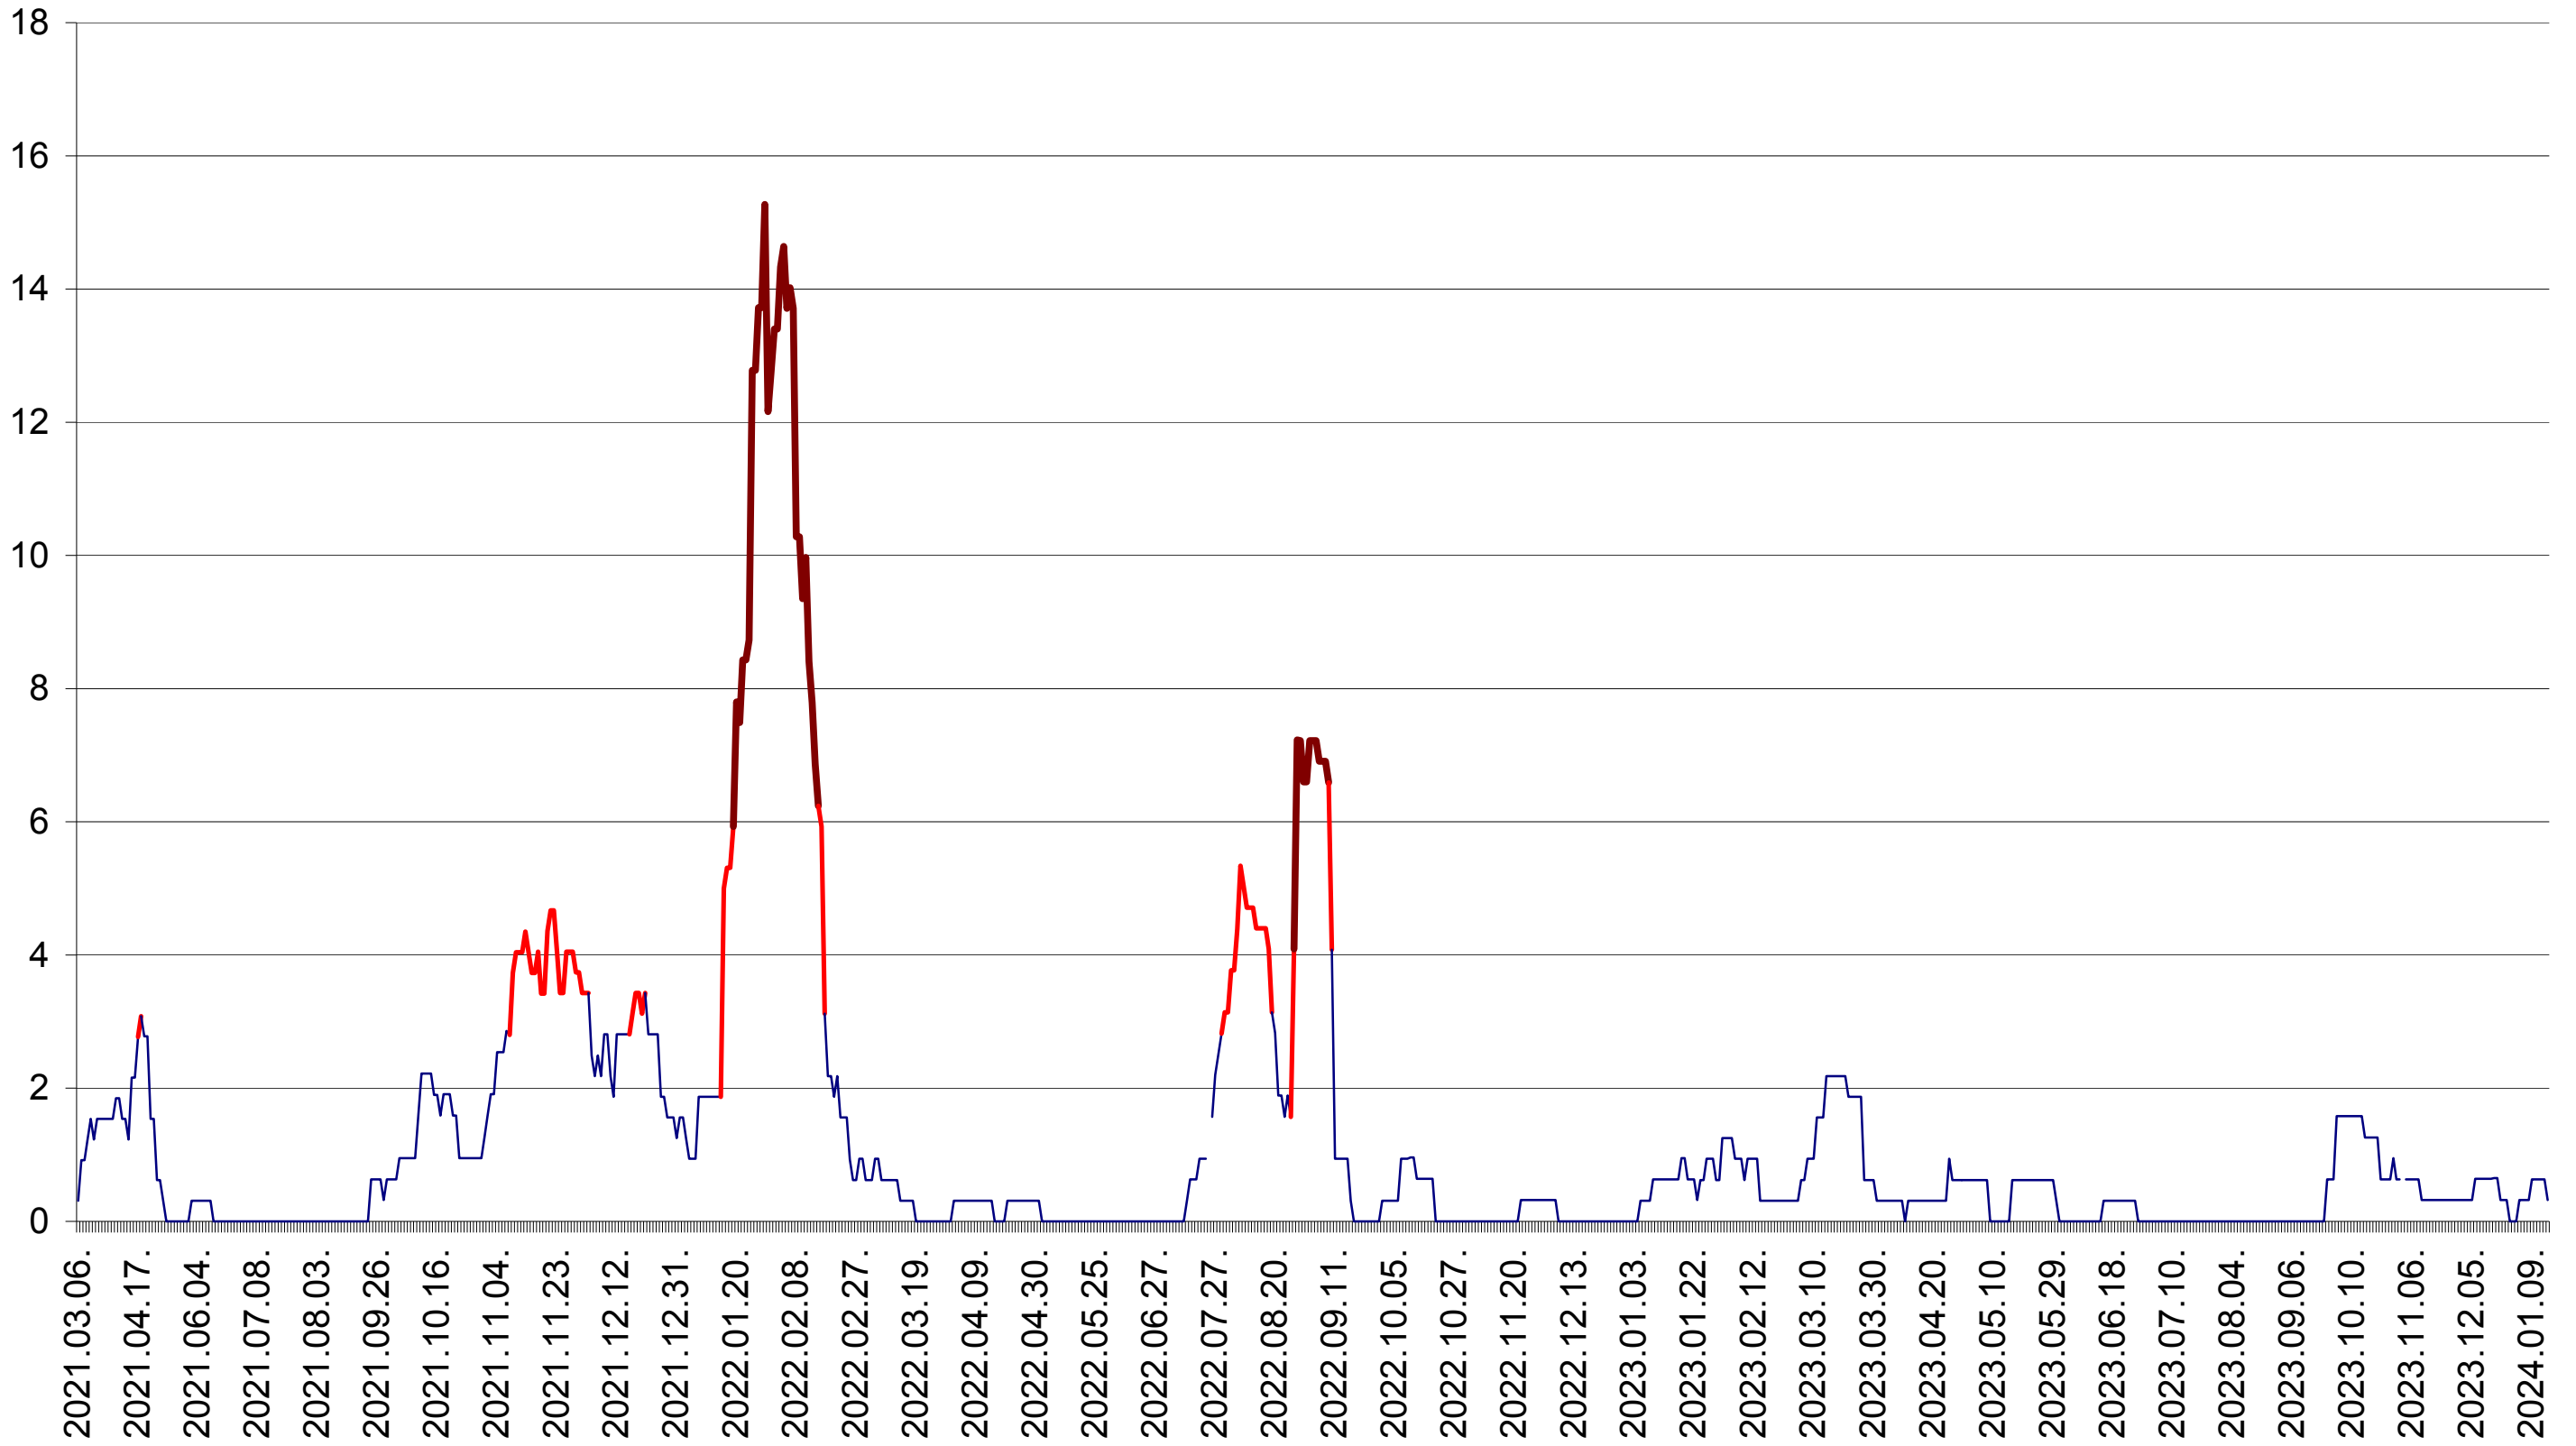

TUȘNAD - Evolutia incidentei cumulate pe 14 zile la ‰ de locuitori
2021.03.07. - 2024.01.16.

TULGHEȘ - Evolutia incidentei cumulate pe 14 zile la ‰ de locuitori
2021.03.07. - 2024.01.16.