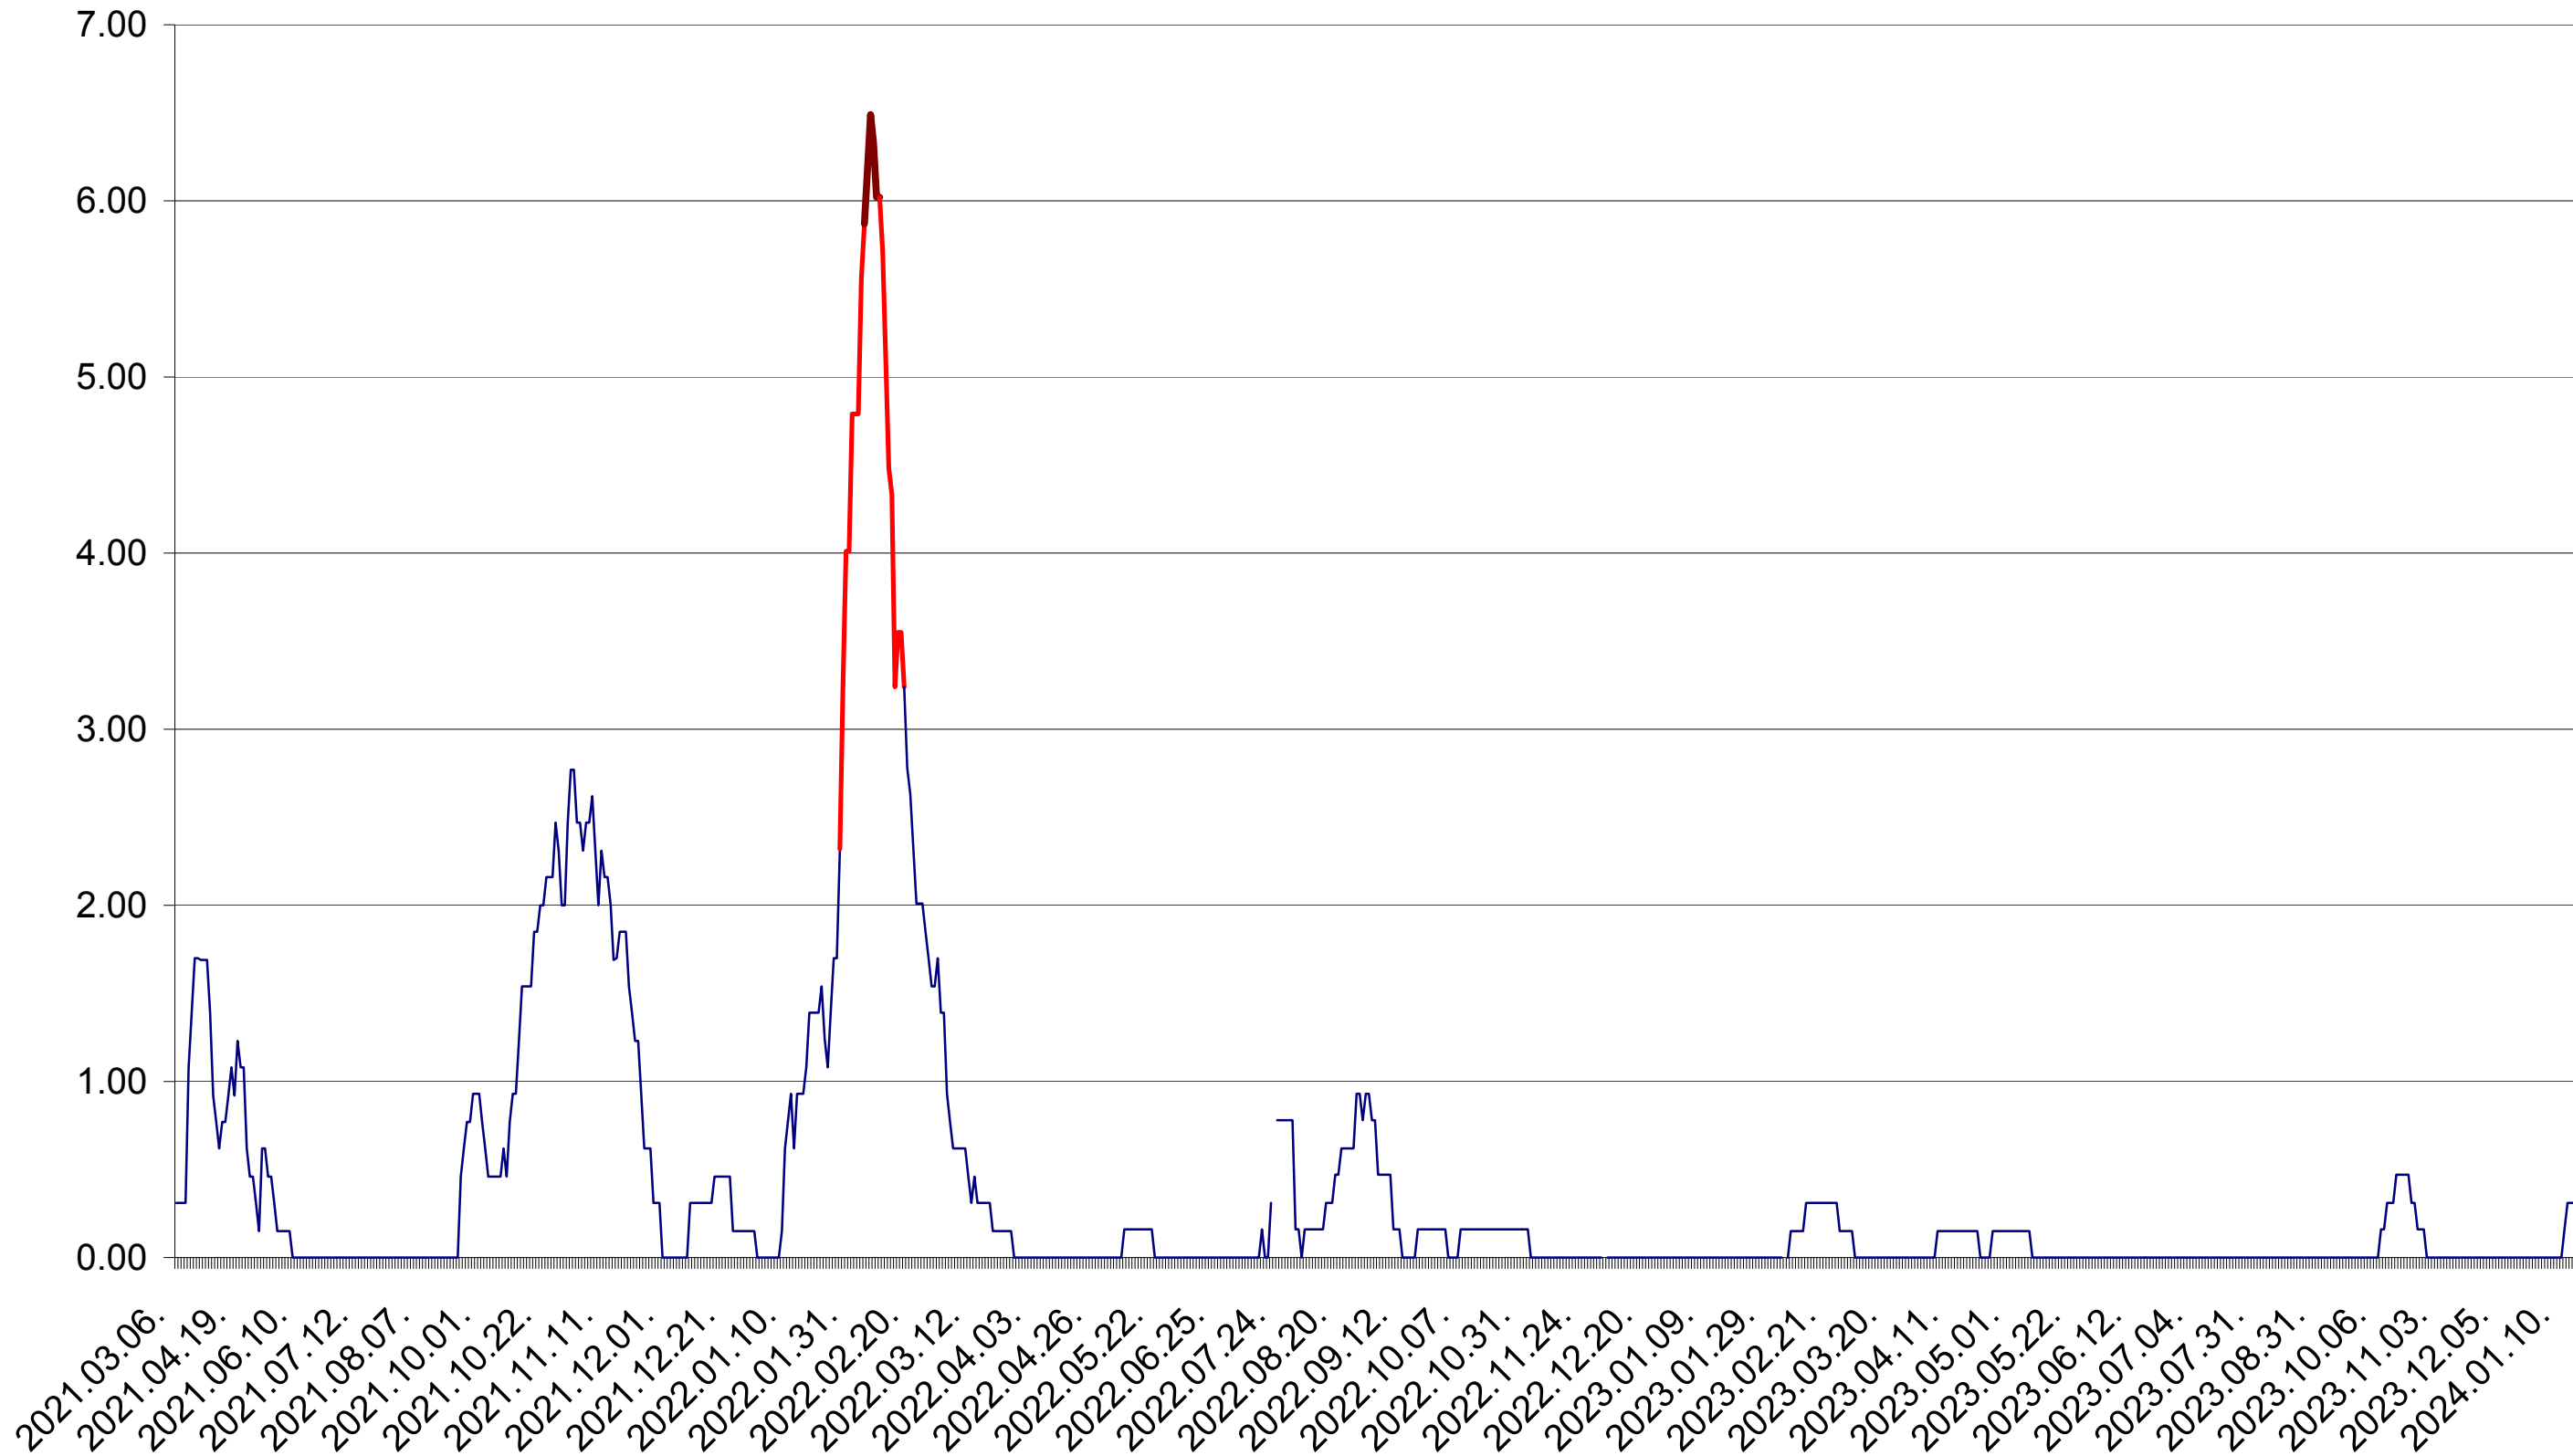

ORAȘ BĂLAN - Evolutia incidentei cumulate pe 14 zile la ‰ de locuitori
2021.03.07. - 2024.01.16.

BILBOR - Evolutia incidentei cumulate pe 14 zile la ‰ de locuitori
2021.03.07. - 2024.01.16.

ORAȘ BORSEC - Evolutia incidentei cumulate pe 14 zile la ‰ de locuitori
2021.03.07. - 2024.01.16.

BRĂDEȘTI - Evolutia incidentei cumulate pe 14 zile la ‰ de locuitori
2021.03.07. - 2024.01.16.

CĂPĂLNIȚA - Evolutia incidentei cumulate pe 14 zile la ‰ de locuitori
2021.03.07. - 2024.01.16.

CÂRȚA - Evolutia incidentei cumulate pe 14 zile la ‰ de locuitori
2021.03.07. - 2024.01.16.

CICEU - Evolutia incidentei cumulate pe 14 zile la ‰ de locuitori
2021.03.07. - 2024.01.16.

CIUCSÂNGEORGIU - Evolutia incidentei cumulate pe 14 zile la ‰ de locuitori
2021.03.07. - 2024.01.16.

CIUMANI - Evolutia incidentei cumulate pe 14 zile la ‰ de locuitori
2021.03.07. - 2024.01.16.

CORBU - Evolutia incidentei cumulate pe 14 zile la ‰ de locuitori
2021.03.07. - 2024.01.16.

CORUND - Evolutia incidentei cumulate pe 14 zile la ‰ de locuitori
2021.03.07. - 2024.01.16.

COZMENI - Evolutia incidentei cumulate pe 14 zile la ‰ de locuitori
2021.03.07. - 2024.01.16.