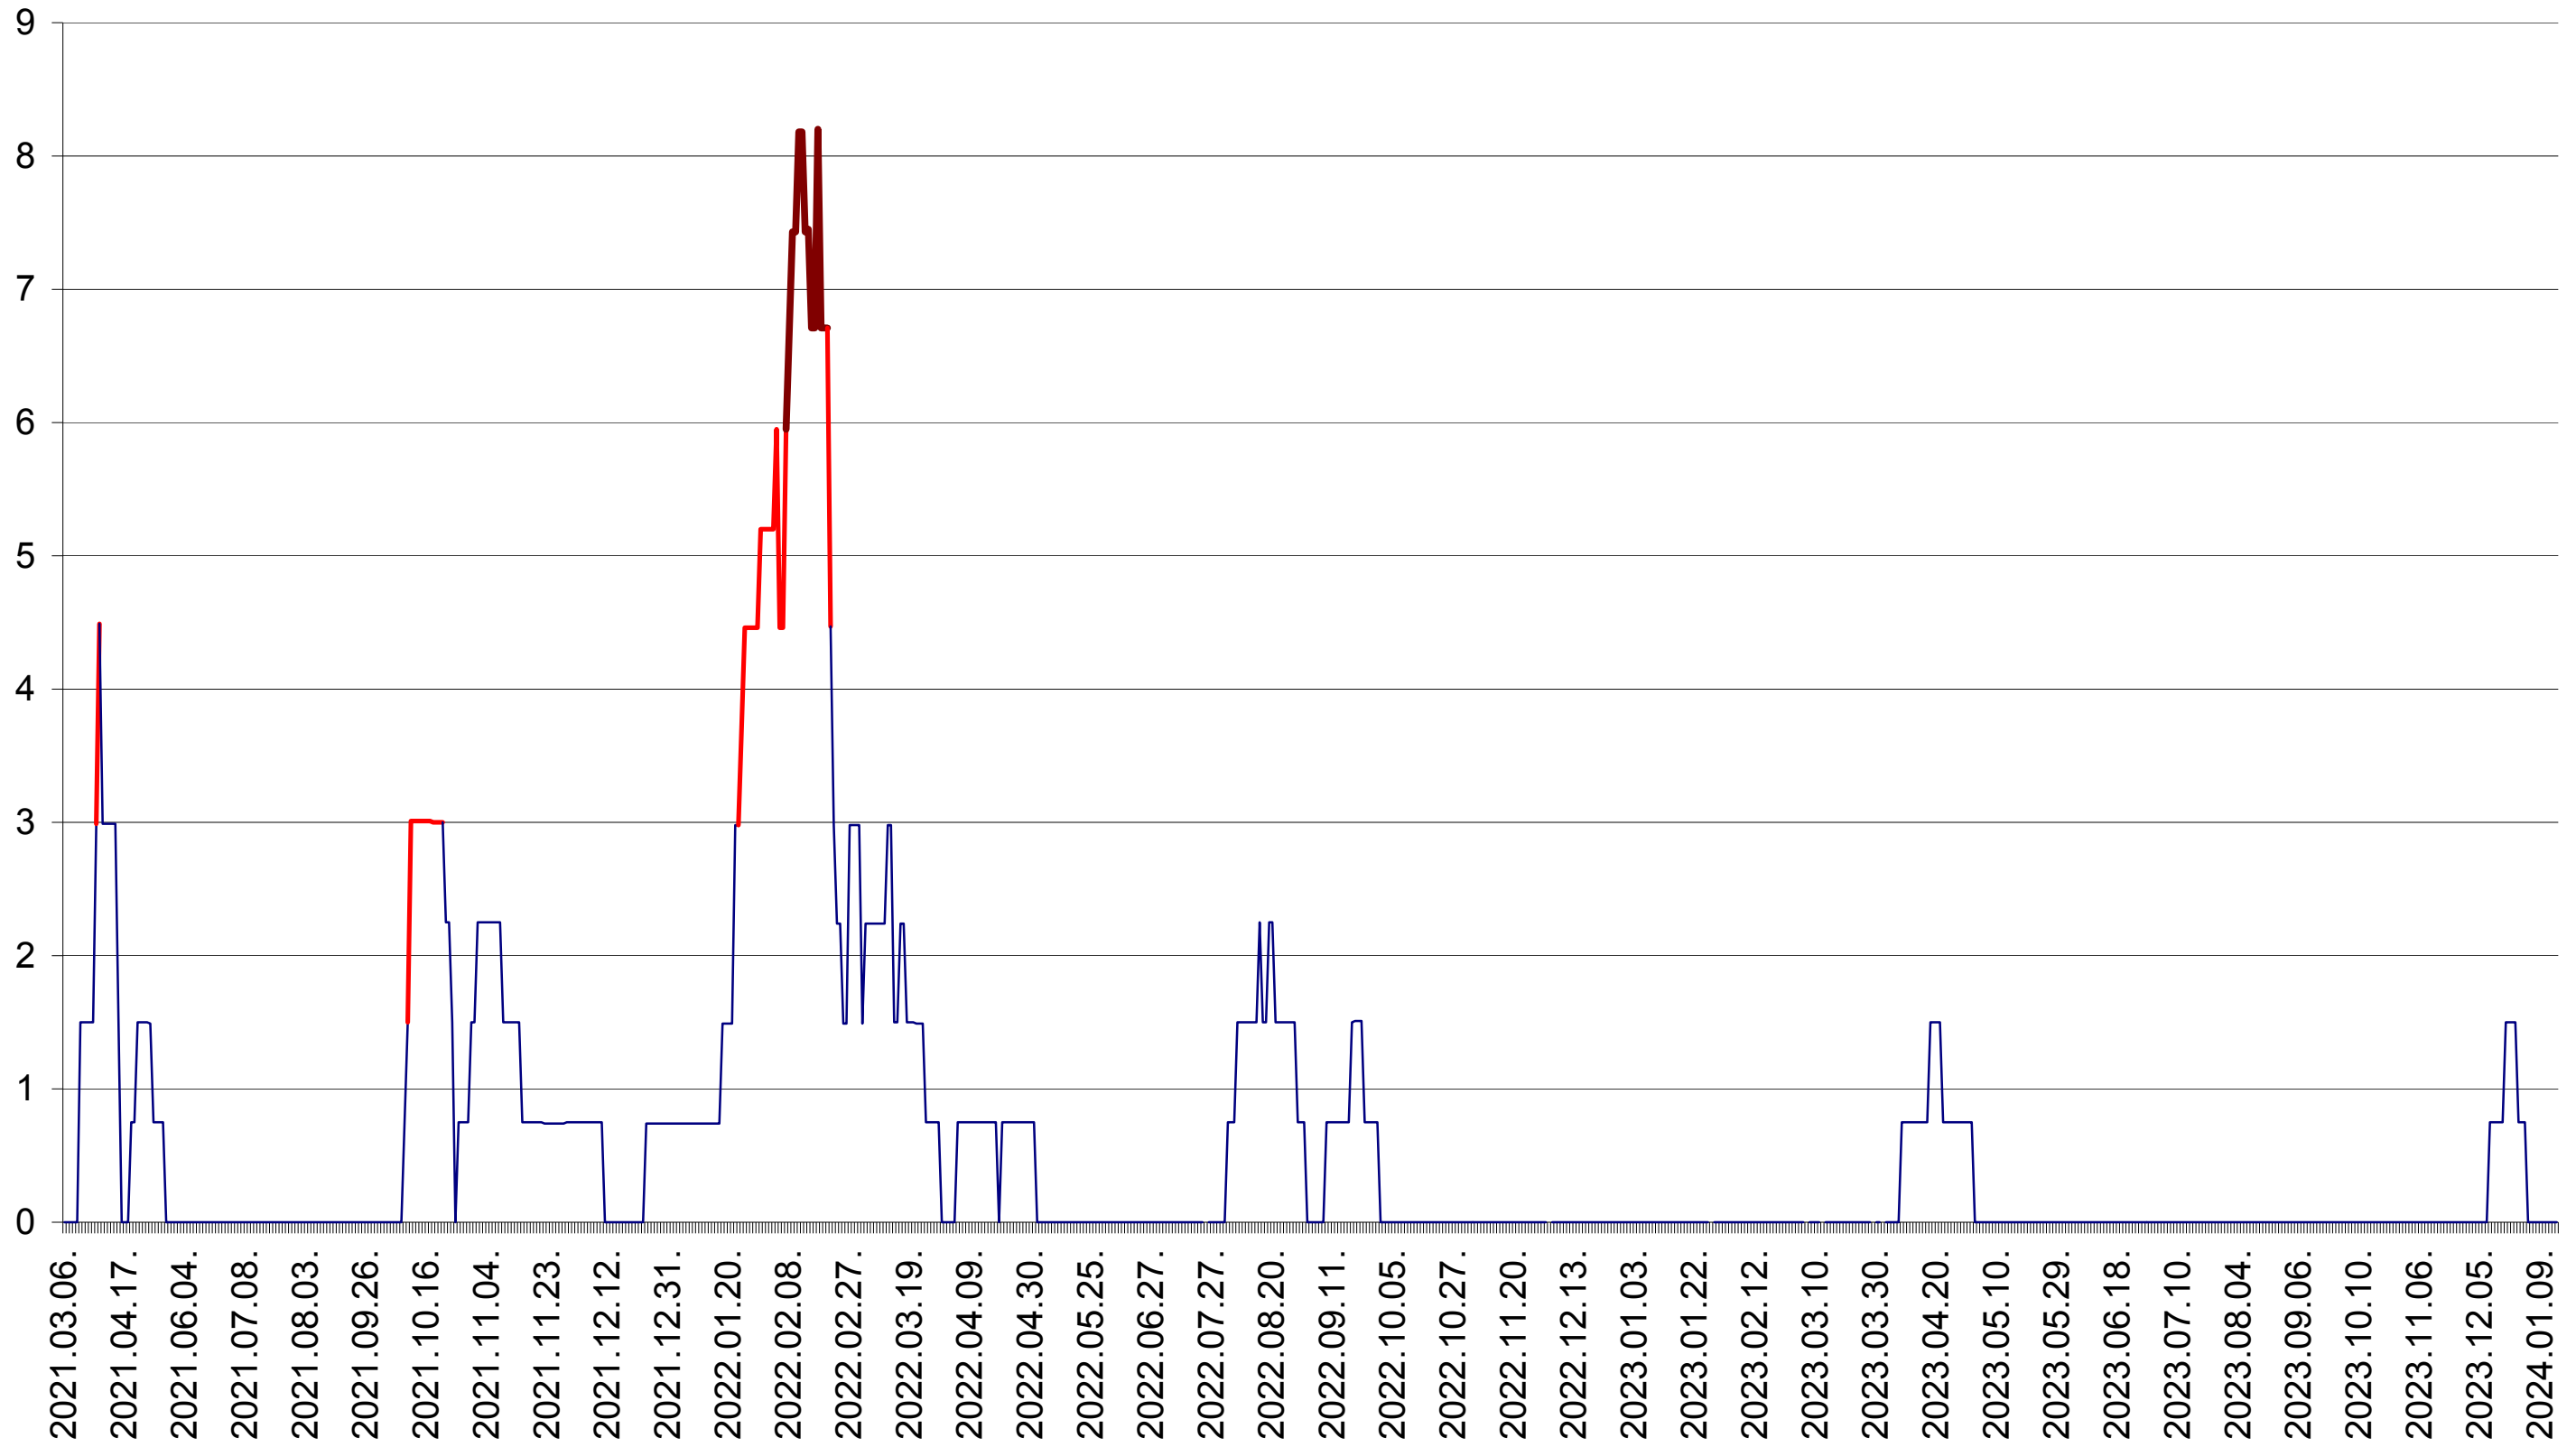

LELICENI - Evolutia incidentei cumulate pe 14 zile la ‰ de locuitori
2021.03.07. - 2024.01.16.

LUETA - Evolutia incidentei cumulate pe 14 zile la ‰ de locuitori
2021.03.07. - 2024.01.16.

LUNCA DE JOS - Evolutia incidentei cumulate pe 14 zile la ‰ de locuitori
2021.03.07. - 2024.01.16.

LUNCA DE SUS - Evolutia incidentei cumulate pe 14 zile la ‰ de locuitori
2021.03.07. - 2024.01.16.

LUPENI - Evolutia incidentei cumulate pe 14 zile la ‰ de locuitori
2021.03.07. - 2024.01.16.

MĂDĂRAȘ - Evolutia incidentei cumulate pe 14 zile la ‰ de locuitori
2021.03.07. - 2024.01.16.

MĂRTINIȘ - Evolutia incidentei cumulate pe 14 zile la ‰ de locuitori
2021.03.07. - 2024.01.16.

MEREȘTI - Evolutia incidentei cumulate pe 14 zile la ‰ de locuitori
2021.03.07. - 2024.01.16.

MUNICIPIUL MIERCUREA-CIUC - Evolutia incidentei cumulate pe 14 zile la ‰ de locuitori
2021.03.07. - 2024.01.16.