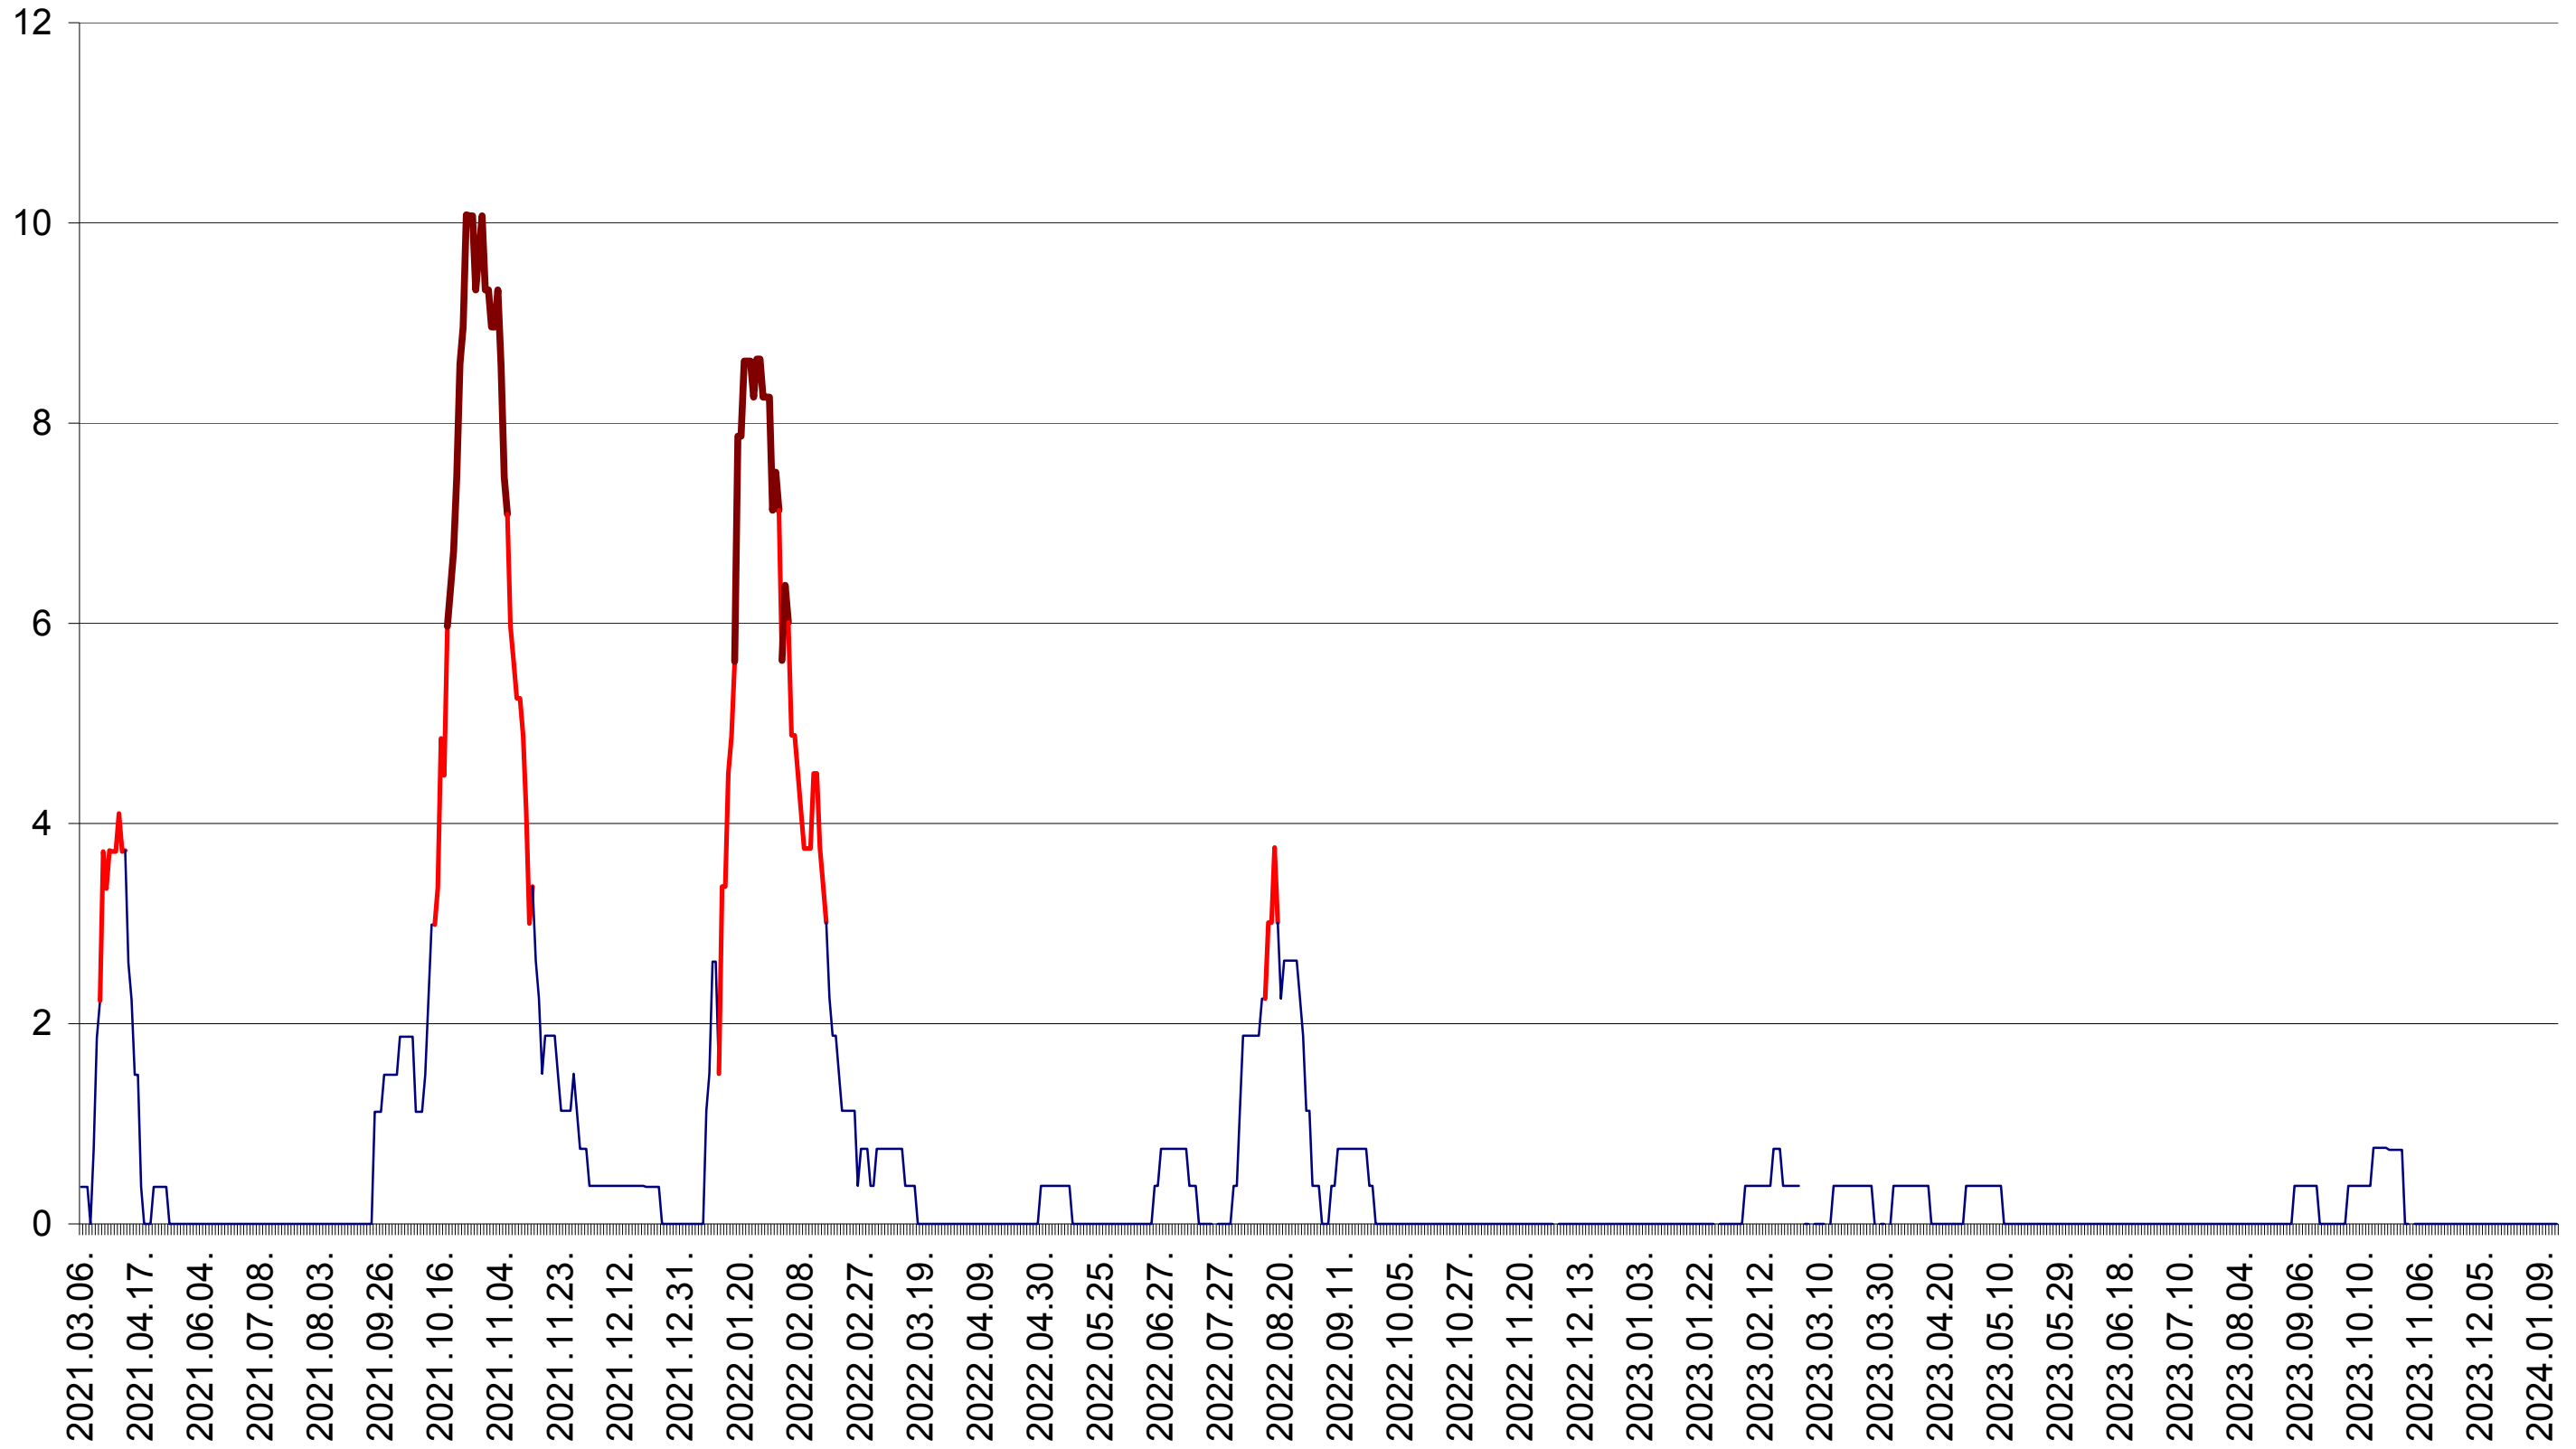

PLĂIEȘII DE JOS - Evolutia incidentei cumulate pe 14 zile la ‰ de locuitori
2021.03.07. - 2024.01.16.

PORUMBENI - Evolutia incidentei cumulate pe 14 zile la ‰ de locuitori
2021.03.07. - 2024.01.16.

PRAID - Evolutia incidentei cumulate pe 14 zile la ‰ de locuitori
2021.03.07. - 2024.01.16.

RACU - Evolutia incidentei cumulate pe 14 zile la ‰ de locuitori
2021.03.07. - 2024.01.16.

REMETEA - Evolutia incidentei cumulate pe 14 zile la ‰ de locuitori
2021.03.07. - 2024.01.16.

SĂCEL - Evolutia incidentei cumulate pe 14 zile la ‰ de locuitori
2021.03.07. - 2024.01.16.

SÂNCRĂIENI - Evolutia incidentei cumulate pe 14 zile la ‰ de locuitori
2021.03.07. - 2024.01.16.

SÂNDOMINIC - Evolutia incidentei cumulate pe 14 zile la ‰ de locuitori
2021.03.07. - 2024.01.16.

SÂNMARTIN - Evolutia incidentei cumulate pe 14 zile la ‰ de locuitori
2021.03.07. - 2024.01.16.