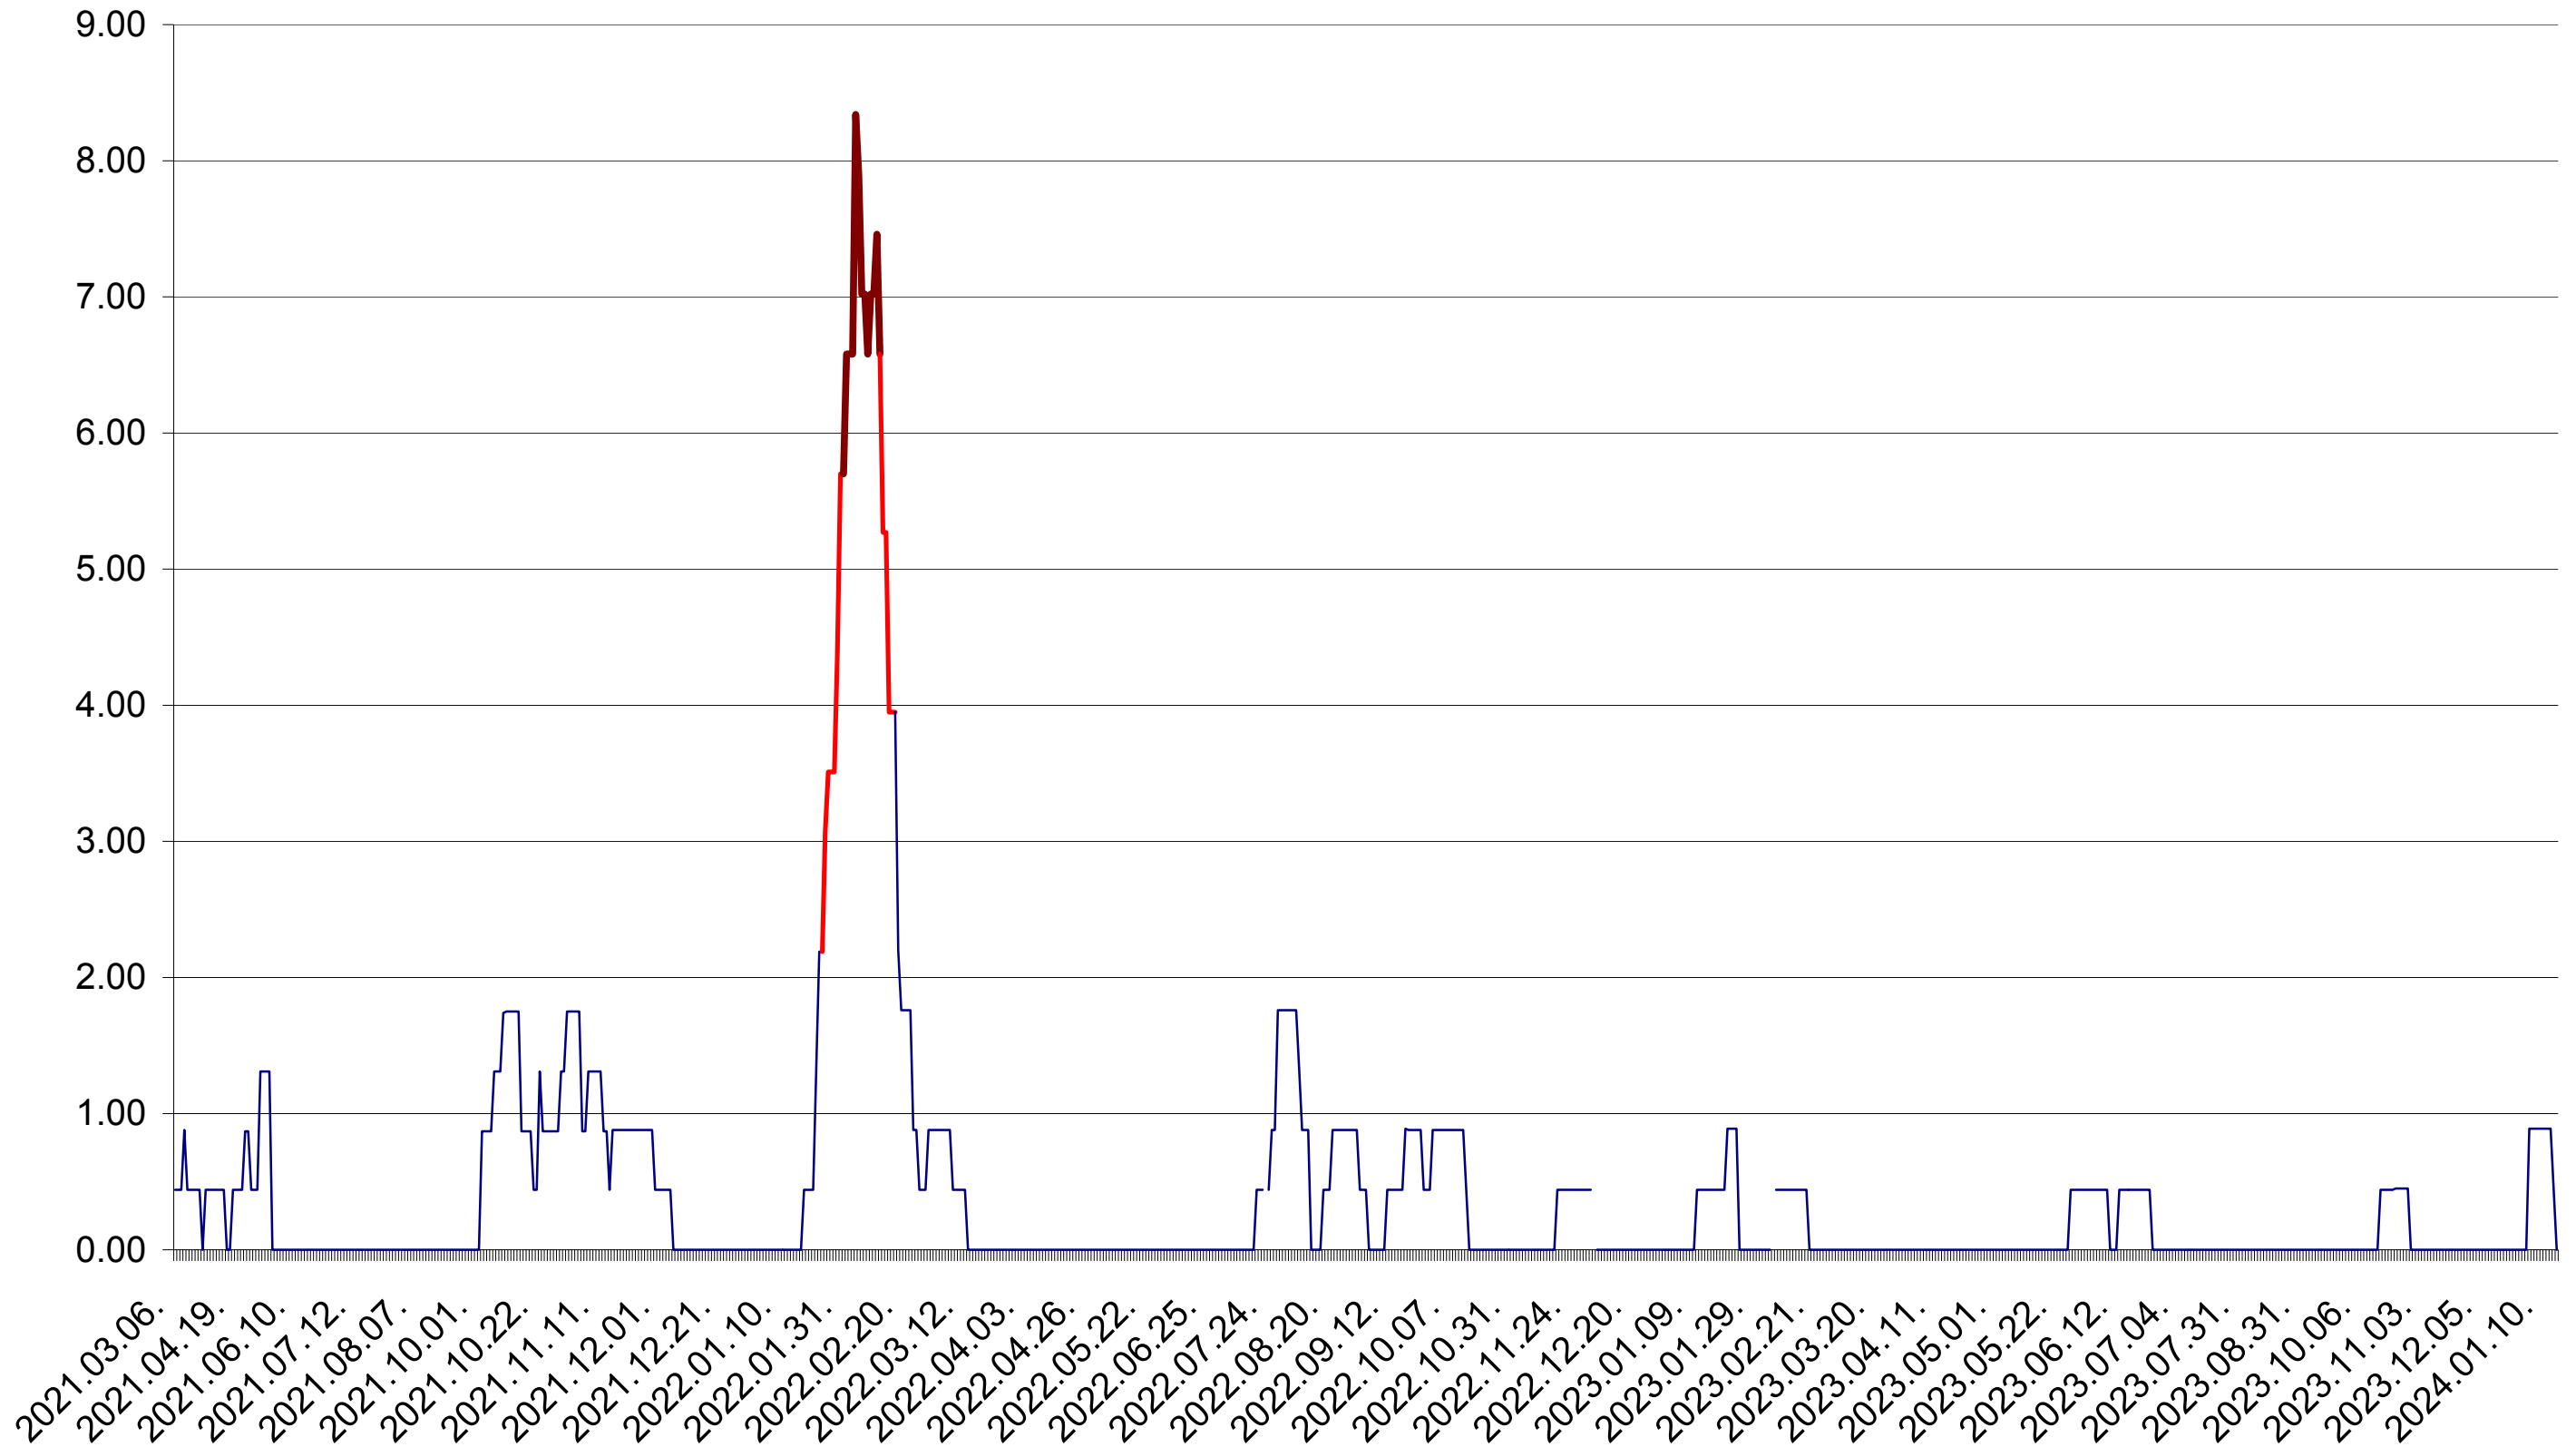

ORAȘ BĂLAN - Evolutia incidentei cumulate pe 14 zile la ‰ de locuitori
2021.03.07. - 2024.01.16.

BILBOR - Evolutia incidentei cumulate pe 14 zile la ‰ de locuitori
2021.03.07. - 2024.01.16.

ORAȘ BORSEC - Evolutia incidentei cumulate pe 14 zile la ‰ de locuitori
2021.03.07. - 2024.01.16.

BRĂDEȘTI - Evolutia incidentei cumulate pe 14 zile la ‰ de locuitori
2021.03.07. - 2024.01.16.

CĂPĂLNIȚA - Evolutia incidentei cumulate pe 14 zile la ‰ de locuitori
2021.03.07. - 2024.01.16.

CÂRȚA - Evolutia incidentei cumulate pe 14 zile la ‰ de locuitori
2021.03.07. - 2024.01.16.

CICEU - Evolutia incidentei cumulate pe 14 zile la ‰ de locuitori
2021.03.07. - 2024.01.16.

CIUCSÂNGEORGIU - Evolutia incidentei cumulate pe 14 zile la ‰ de locuitori
2021.03.07. - 2024.01.16.

CIUMANI - Evolutia incidentei cumulate pe 14 zile la ‰ de locuitori
2021.03.07. - 2024.01.16.

CORBU - Evolutia incidentei cumulate pe 14 zile la ‰ de locuitori
2021.03.07. - 2024.01.16.

CORUND - Evolutia incidentei cumulate pe 14 zile la ‰ de locuitori
2021.03.07. - 2024.01.16.

COZMENI - Evolutia incidentei cumulate pe 14 zile la ‰ de locuitori
2021.03.07. - 2024.01.16.