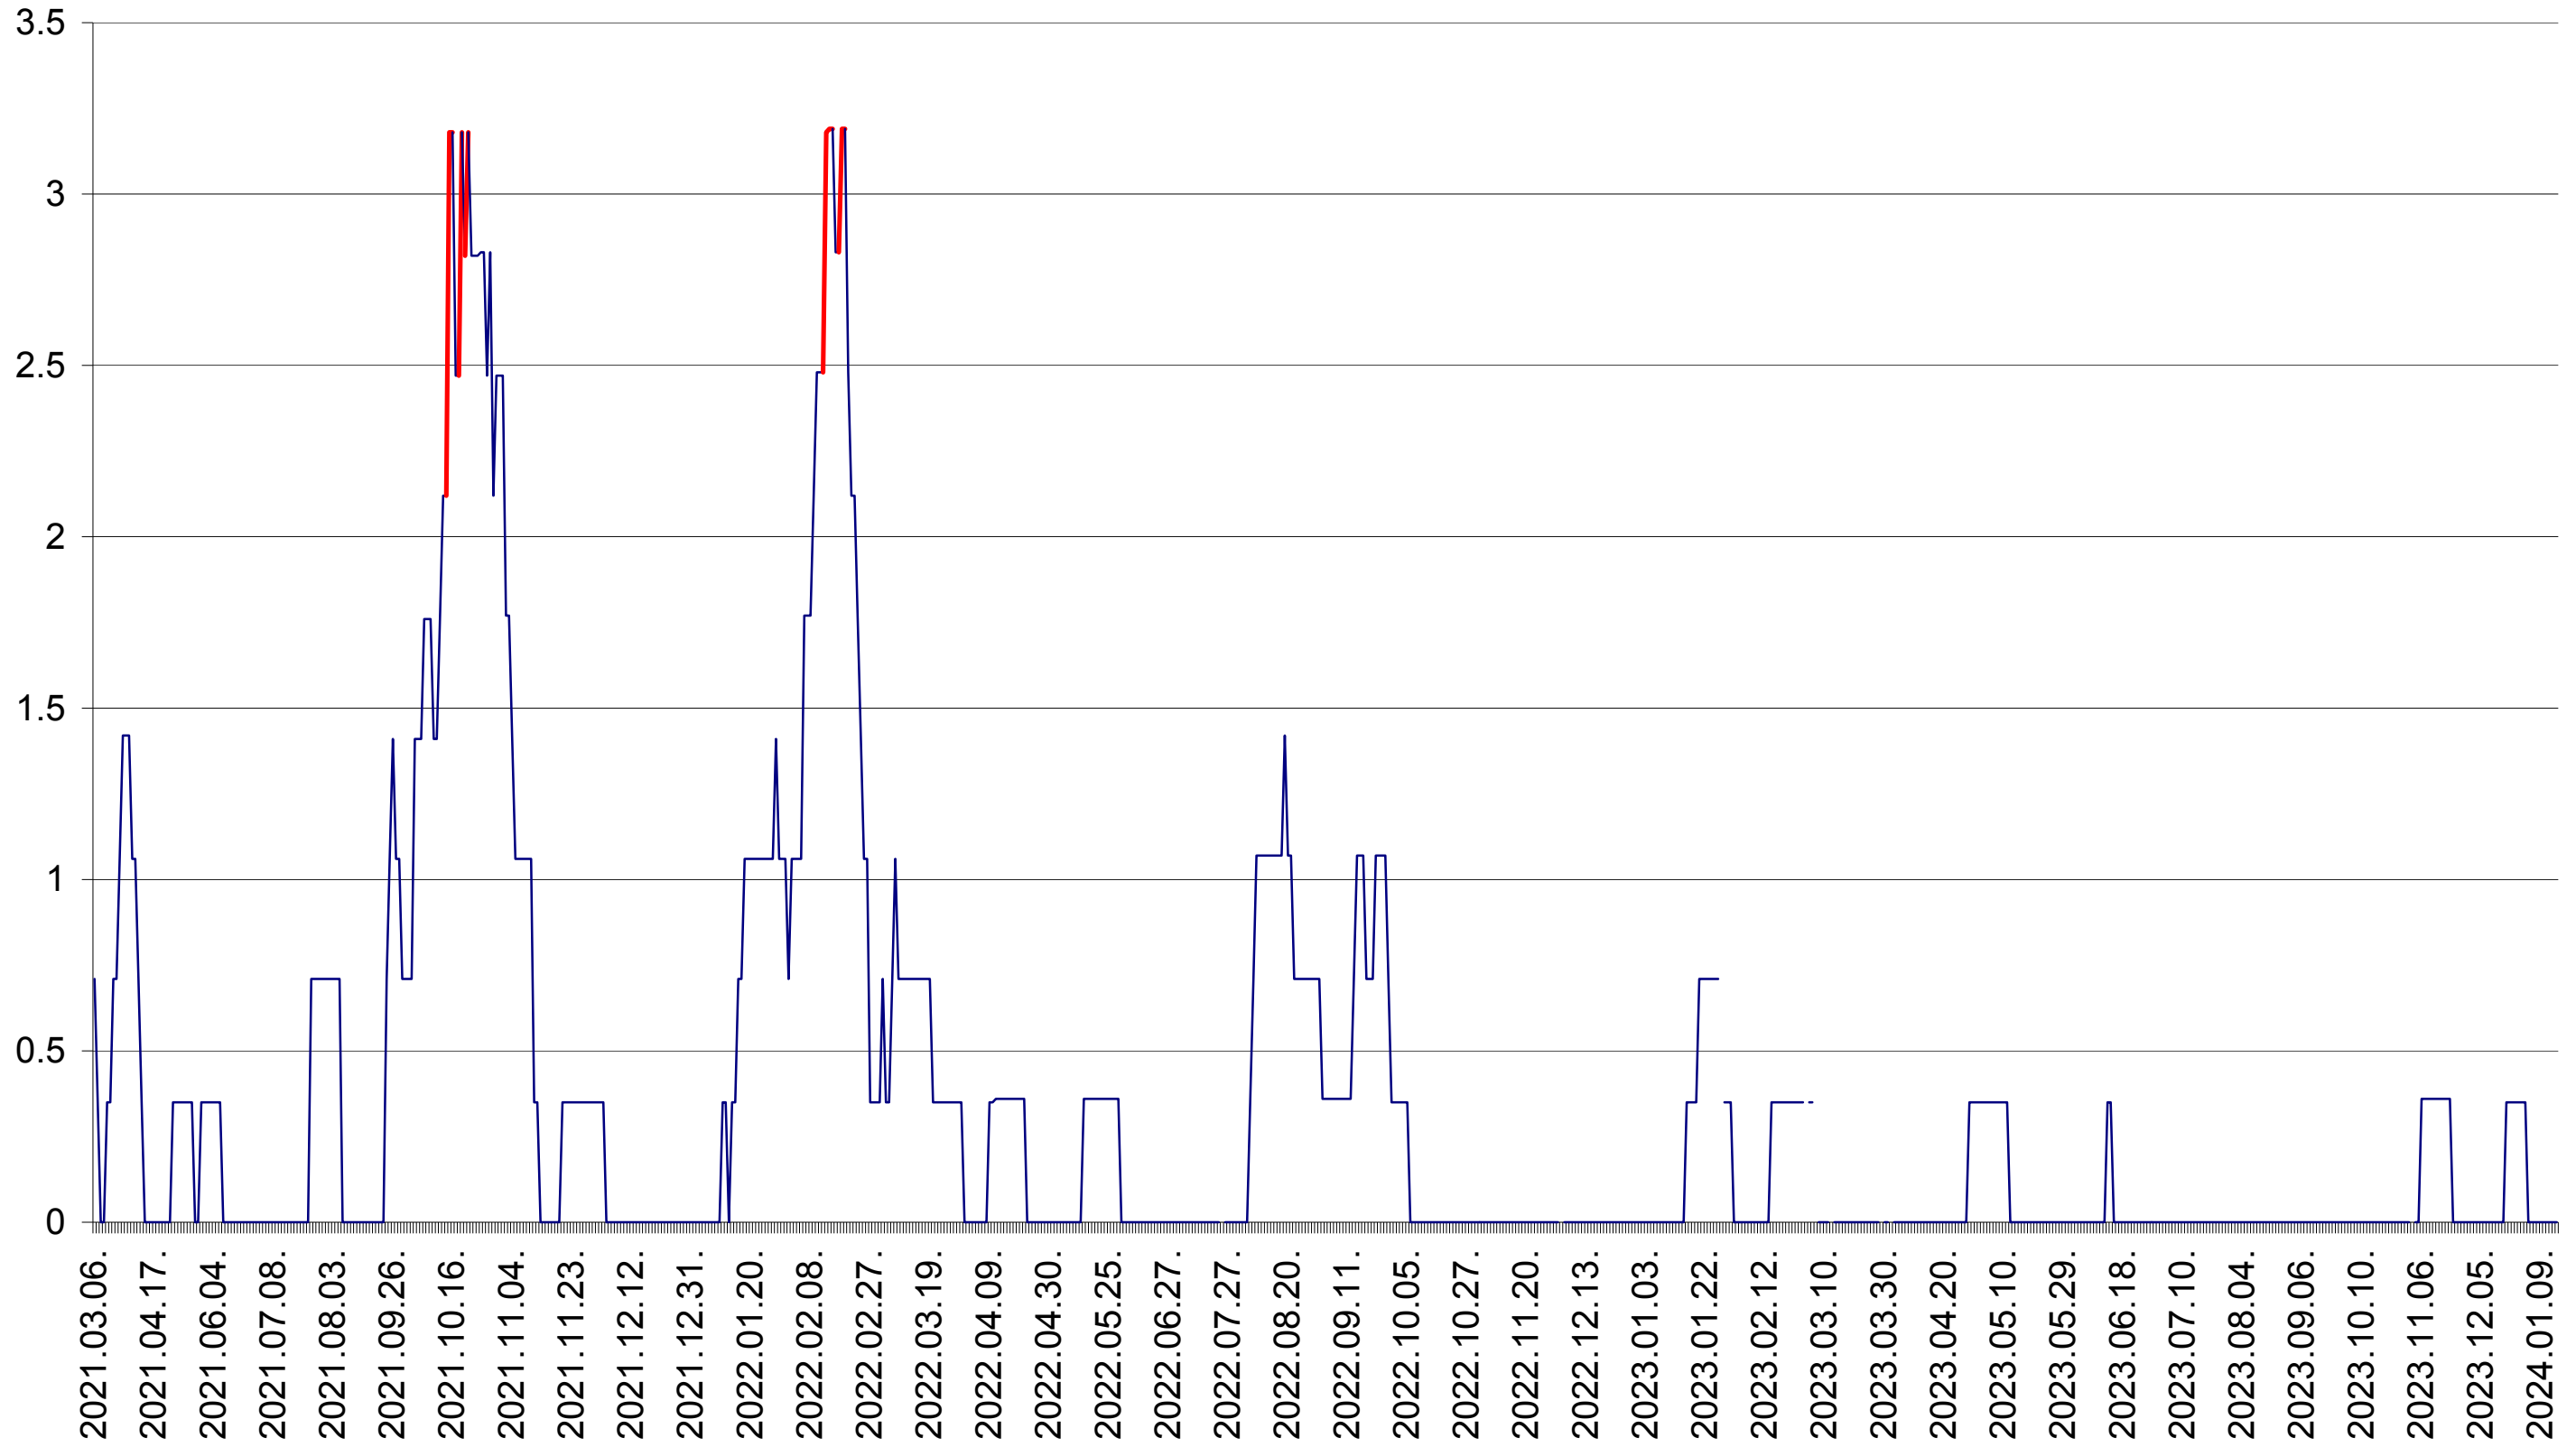

PORUMBENI - Evolutia incidentei cumulate pe 14 zile la ‰ de locuitori
2021.03.07. - 2024.01.16.

PLĂIEȘII DE JOS - Evolutia incidentei cumulate pe 14 zile la ‰ de locuitori
2021.03.07. - 2024.01.16.