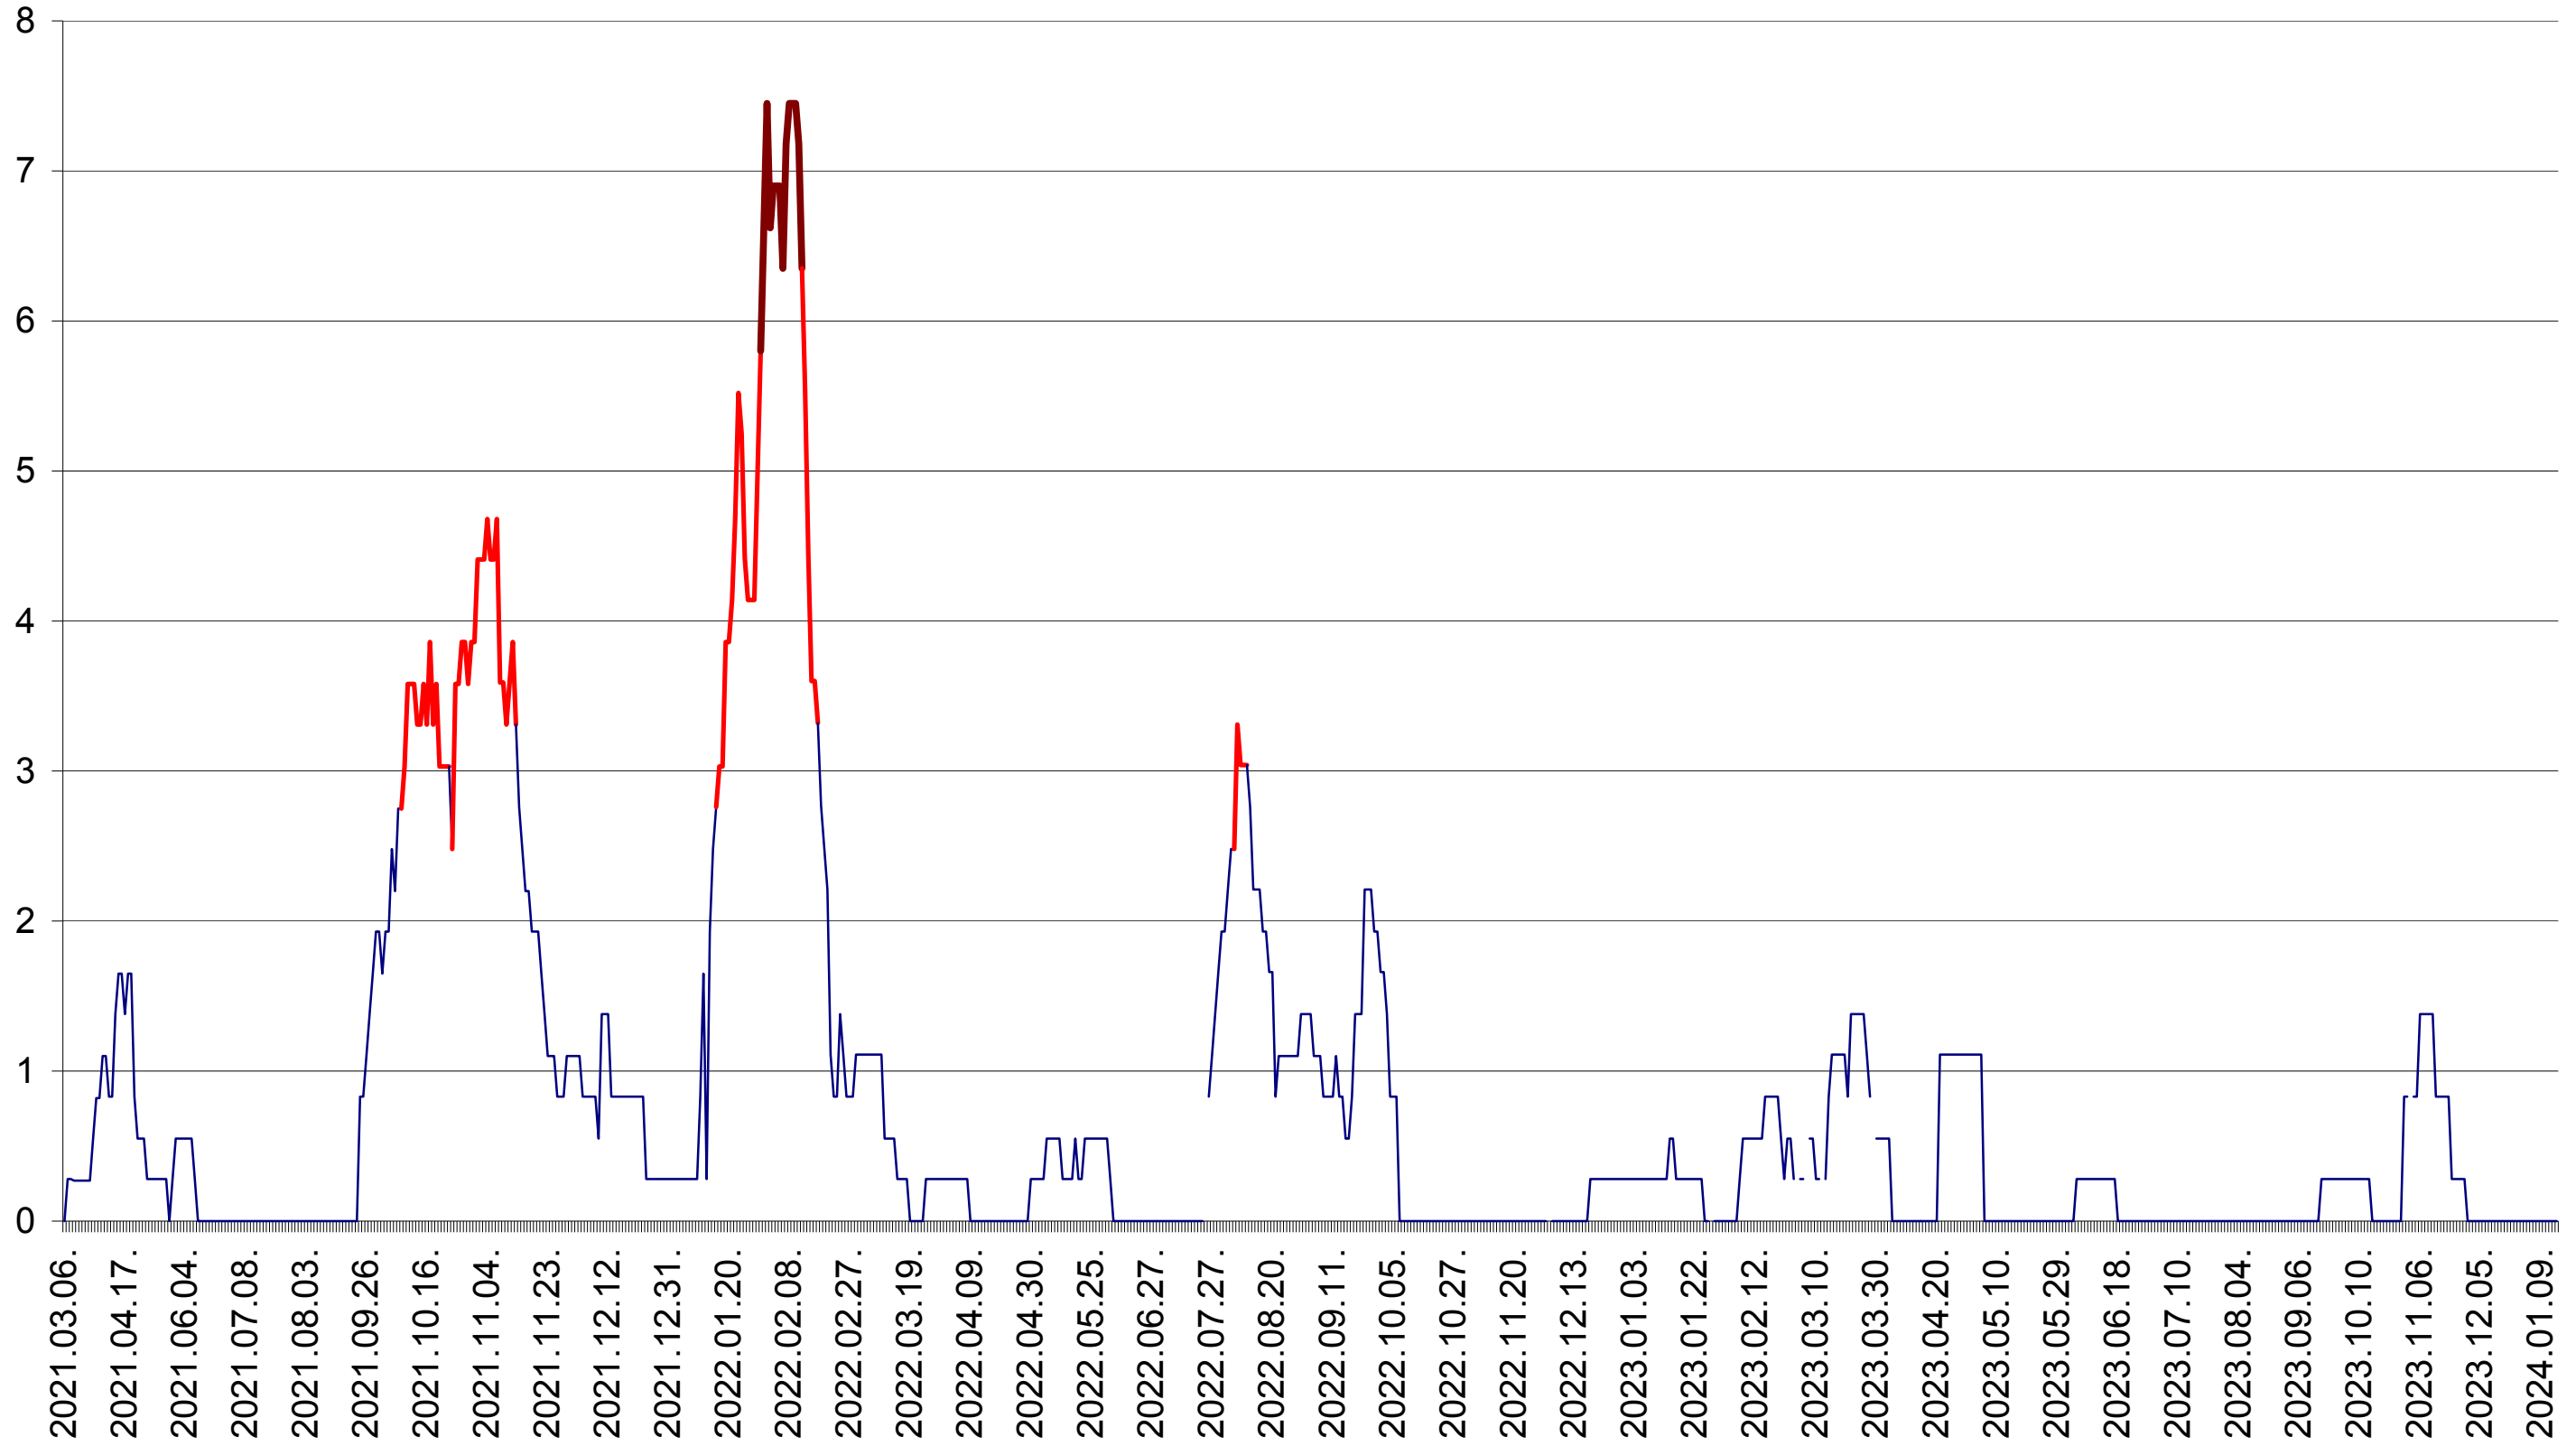

SÂNCRĂIENI - Evolutia incidentei cumulate pe 14 zile la ‰ de locuitori
2021.03.07. - 2024.01.16.

SÂNDOMINIC - Evolutia incidentei cumulate pe 14 zile la ‰ de locuitori
2021.03.07. - 2024.01.16.

SÂNMARTIN - Evolutia incidentei cumulate pe 14 zile la ‰ de locuitori
2021.03.07. - 2024.01.16.

SÂNSIMION - Evolutia incidentei cumulate pe 14 zile la ‰ de locuitori
2021.03.07. - 2024.01.16.

SÂNTIMBRU - Evolutia incidentei cumulate pe 14 zile la ‰ de locuitori
2021.03.07. - 2024.01.16.

SĂRMAȘ - Evolutia incidentei cumulate pe 14 zile la ‰ de locuitori
2021.03.07. - 2024.01.16.