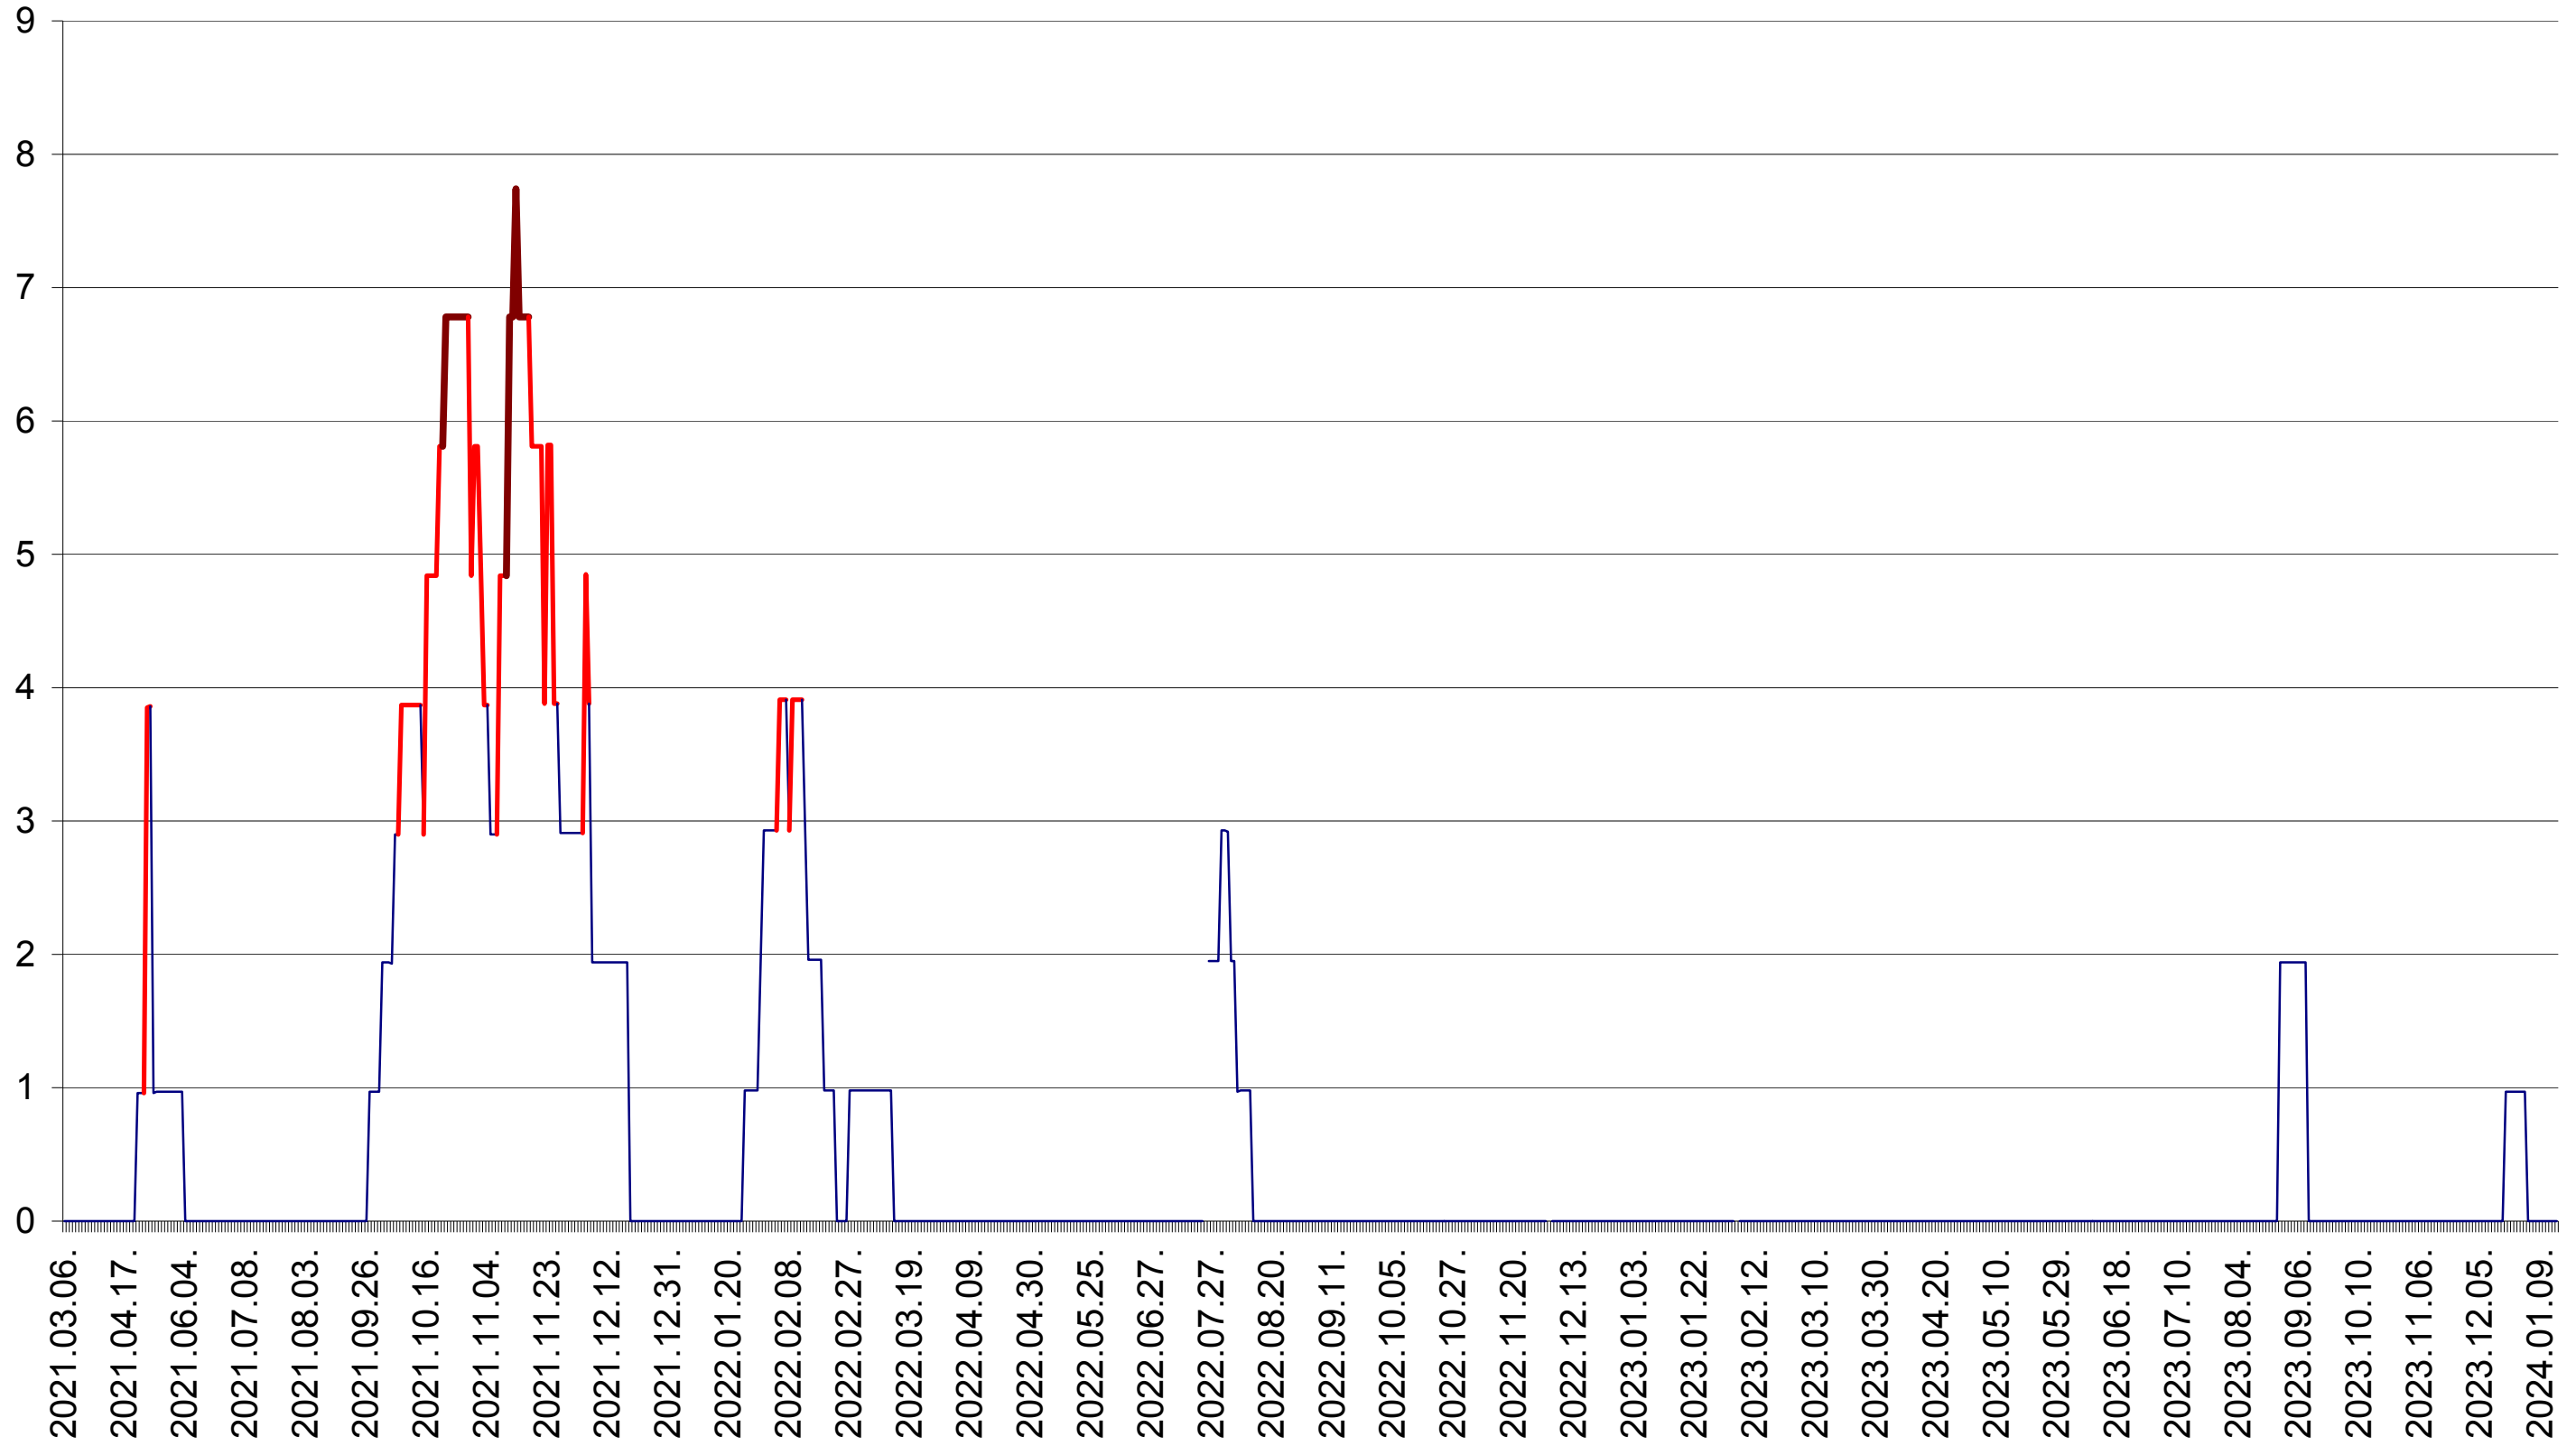

DEALU - Evolutia incidentei cumulate pe 14 zile la ‰ de locuitori
2021.03.07. - 2024.01.16.

DÂRJIU - Evolutia incidentei cumulate pe 14 zile la ‰ de locuitori
2021.03.07. - 2024.01.16.