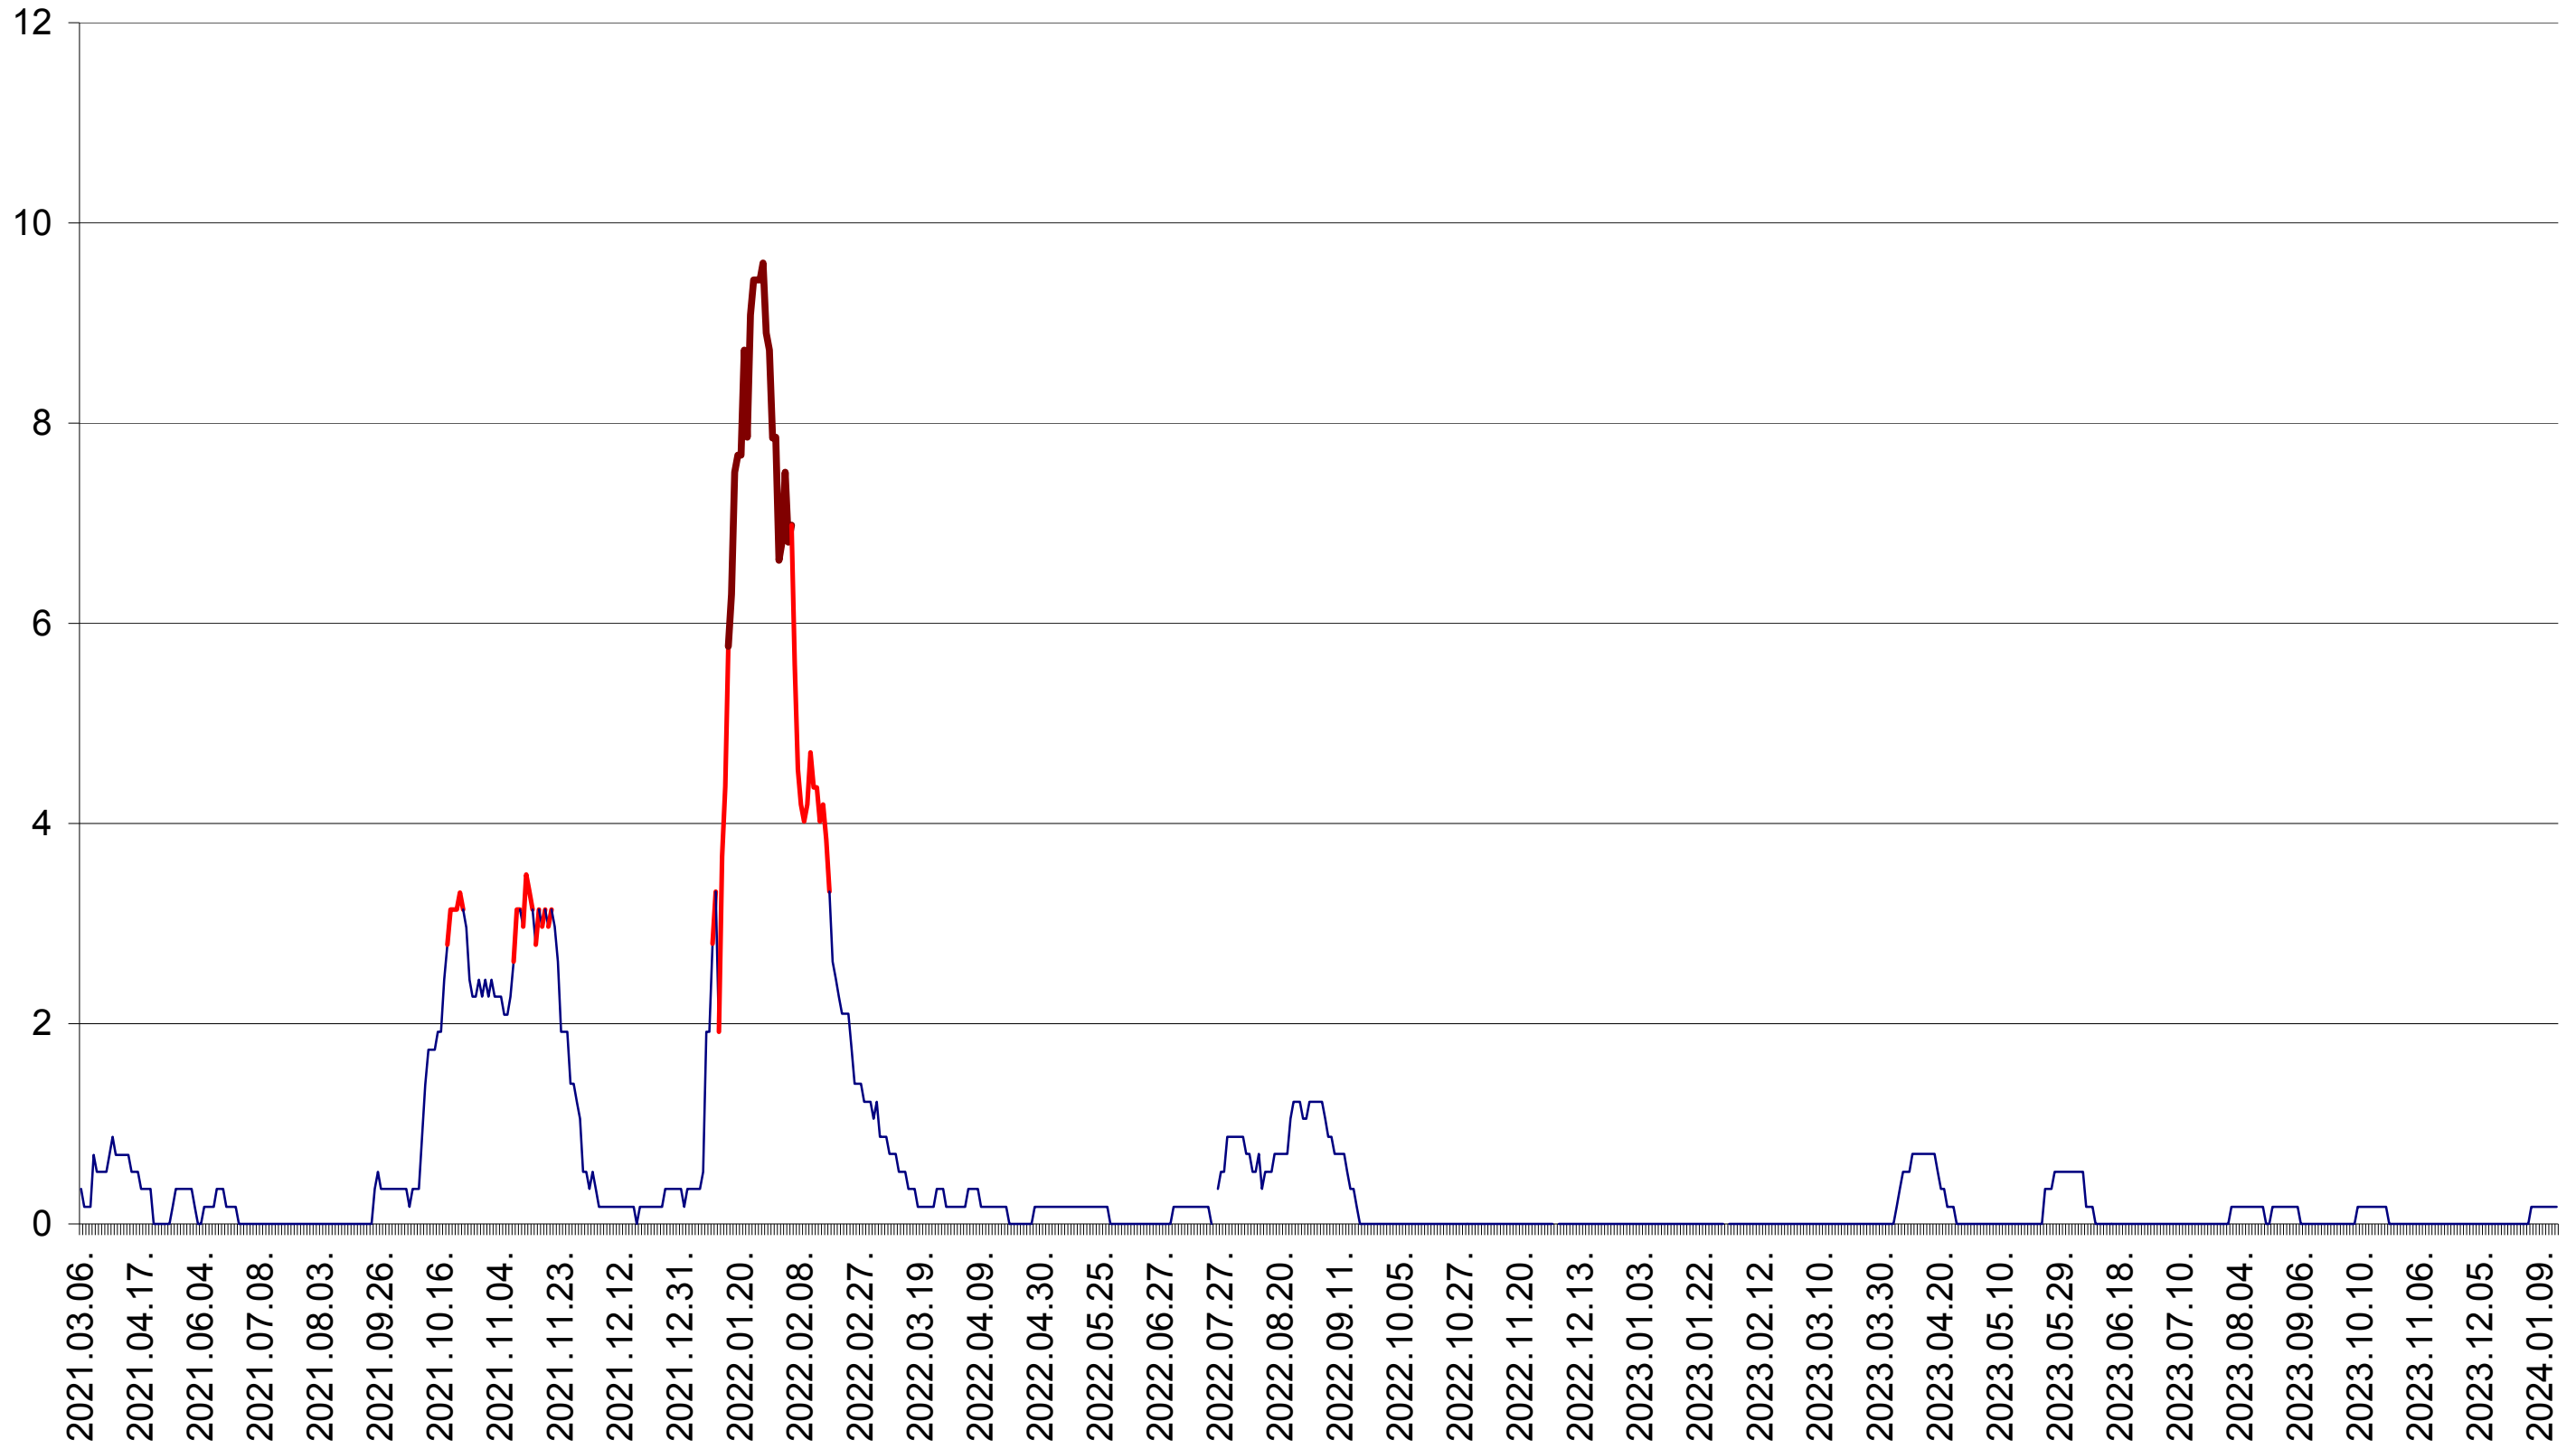

DÂRJIU - Evolutia incidentei cumulate pe 14 zile la ‰ de locuitori
2021.03.07. - 2024.01.16.

DEALU - Evolutia incidentei cumulate pe 14 zile la ‰ de locuitori
2021.03.07. - 2024.01.16.

DITRĂU - Evolutia incidentei cumulate pe 14 zile la ‰ de locuitori
2021.03.07. - 2024.01.16.

FELICENI - Evolutia incidentei cumulate pe 14 zile la ‰ de locuitori
2021.03.07. - 2024.01.16.

FRUMOASA - Evolutia incidentei cumulate pe 14 zile la ‰ de locuitori
2021.03.07. - 2024.01.16.

GĂLĂUȚAȘ - Evolutia incidentei cumulate pe 14 zile la ‰ de locuitori
2021.03.07. - 2024.01.16.

MUNICIPIUL GHEORGHENI - Evolutia incidentei cumulate pe 14 zile la ‰ de locuitori
2021.03.07. - 2024.01.16.

JOSENI - Evolutia incidentei cumulate pe 14 zile la ‰ de locuitori
2021.03.07. - 2024.01.16.

LĂZAREA - Evolutia incidentei cumulate pe 14 zile la ‰ de locuitori
2021.03.07. - 2024.01.16.

LELICENI - Evolutia incidentei cumulate pe 14 zile la ‰ de locuitori
2021.03.07. - 2024.01.16.

LUETA - Evolutia incidentei cumulate pe 14 zile la ‰ de locuitori
2021.03.07. - 2024.01.16.

LUNCA DE JOS - Evolutia incidentei cumulate pe 14 zile la ‰ de locuitori
2021.03.07. - 2024.01.16.