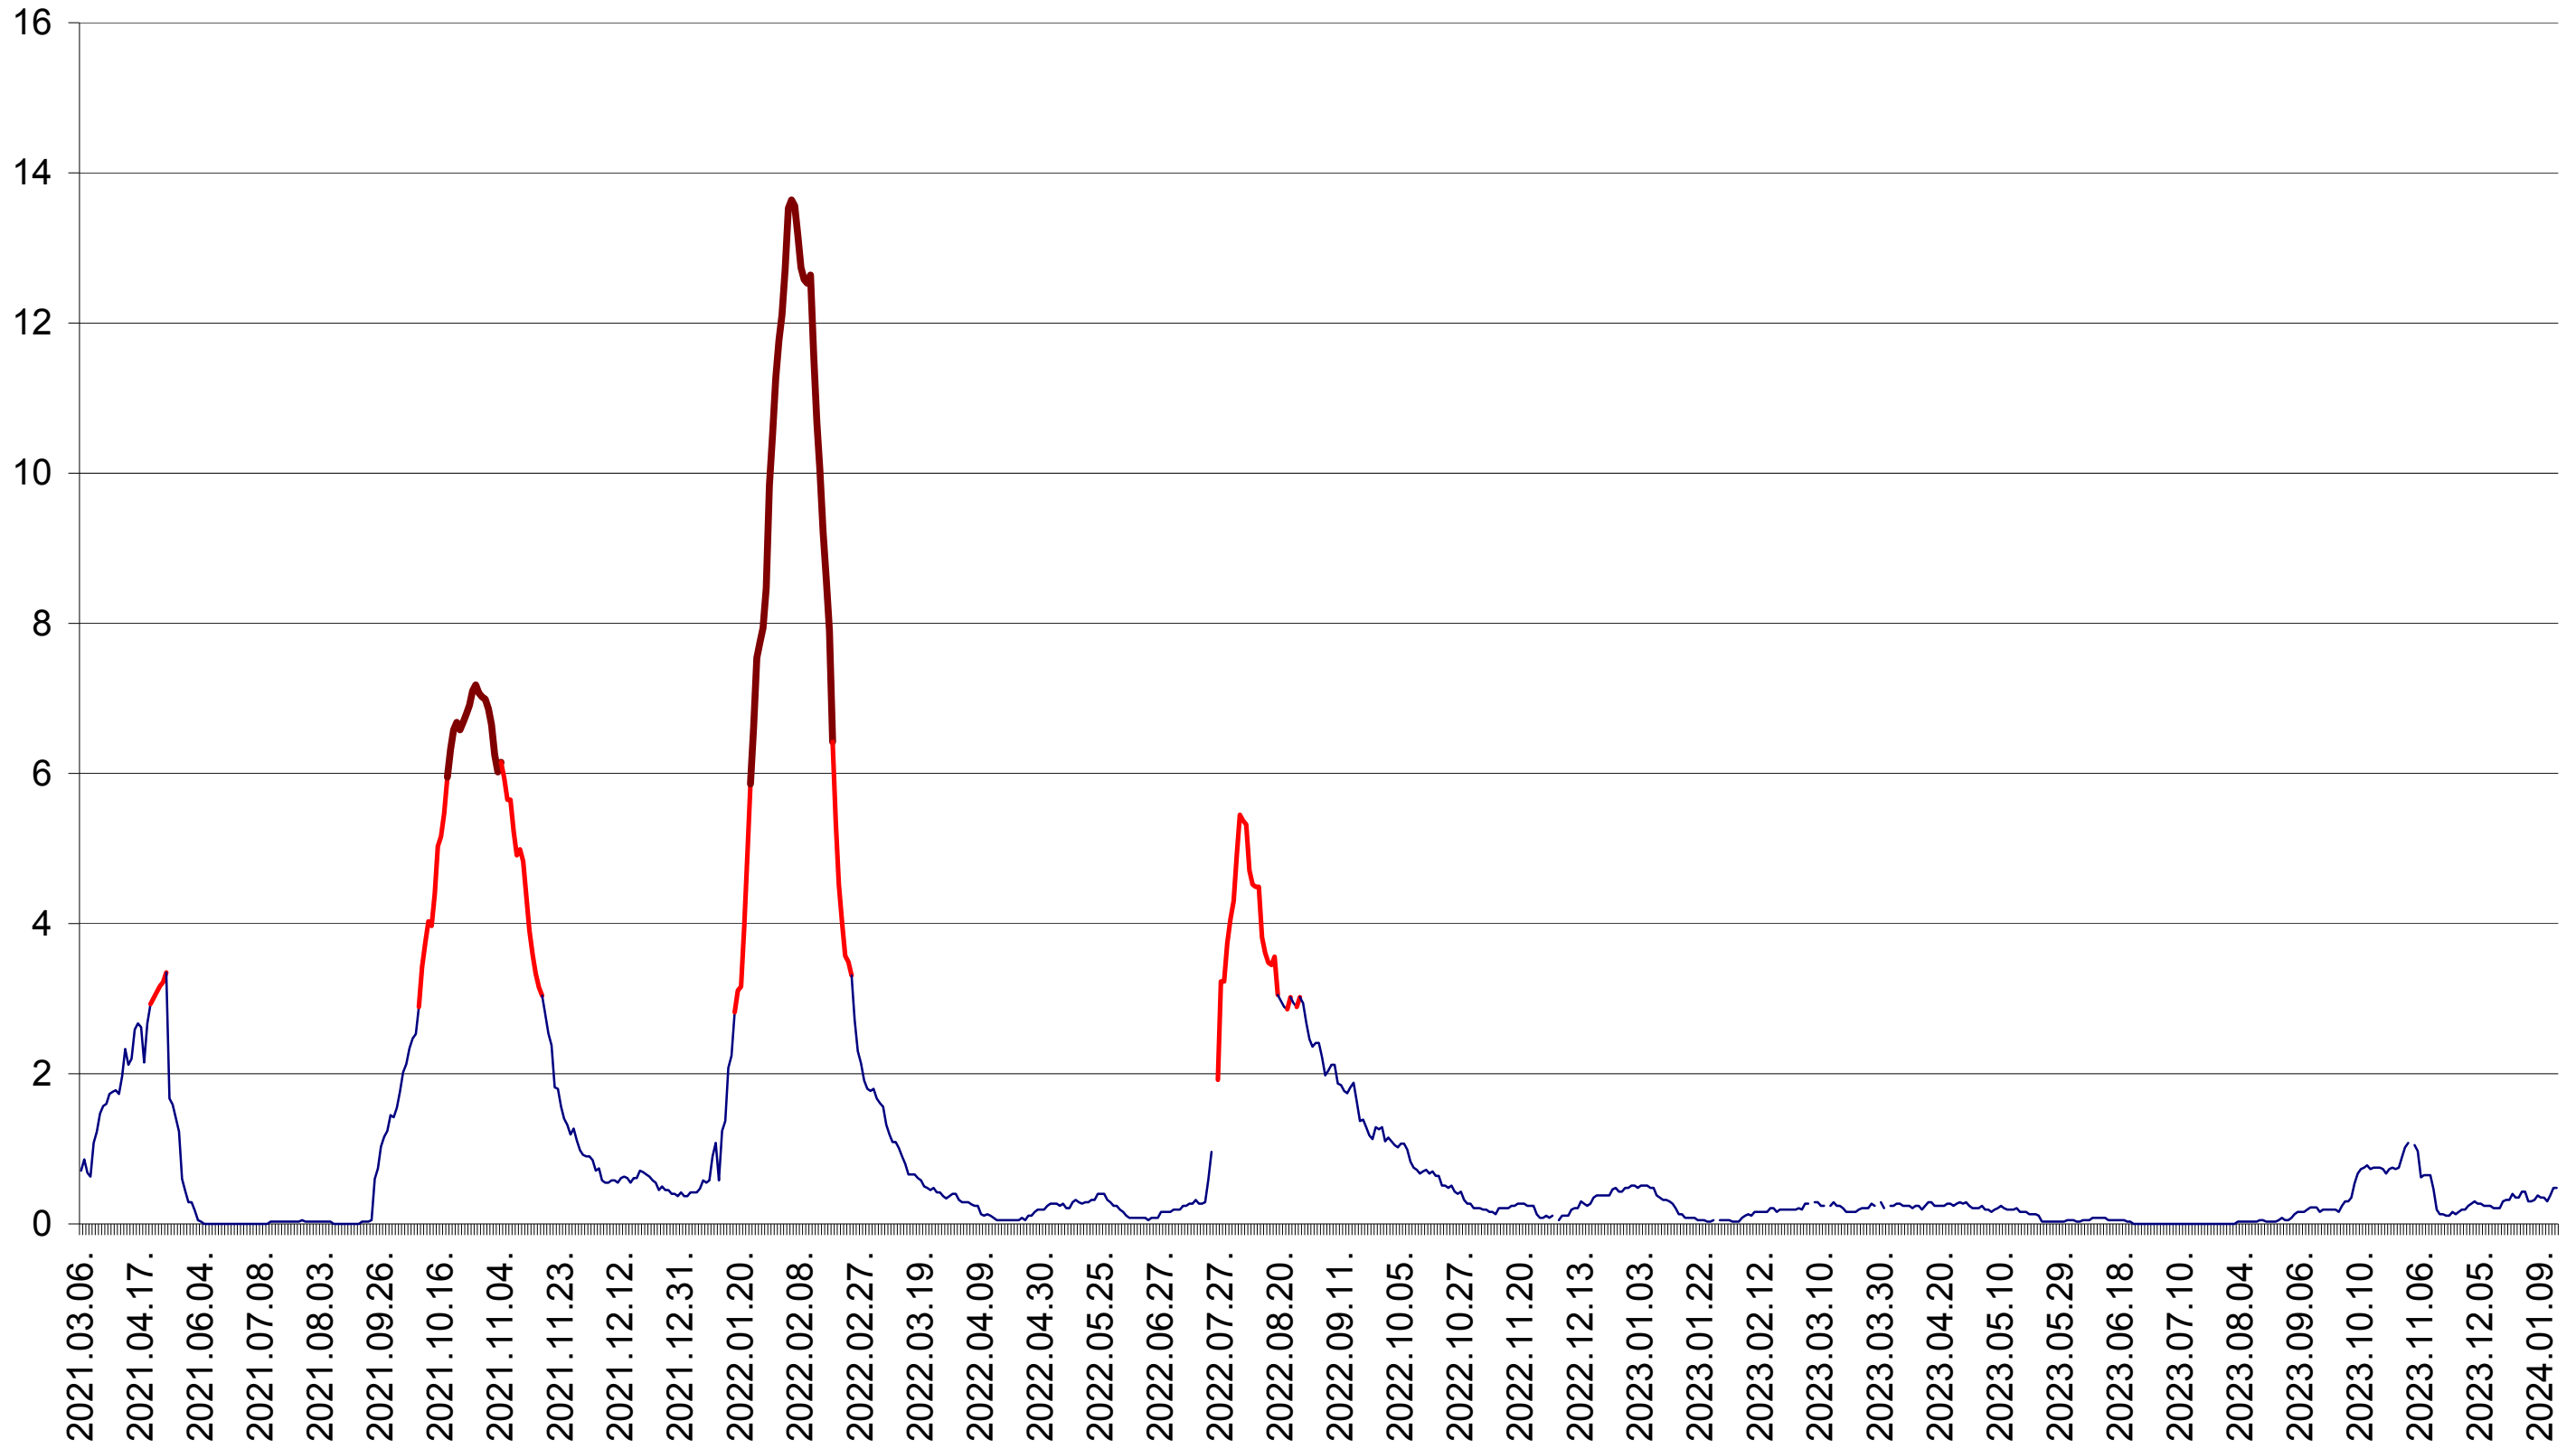

PĂULENI-CIUC - Evolutia incidentei cumulate pe 14 zile la ‰ de locuitori
2021.03.07. - 2024.01.16.

MUNICIPIUL ODORHEIU SECUIESC - Evolutia incidentei cumulate pe 14 zile la ‰ de locuitori
2021.03.07. - 2024.01.16.