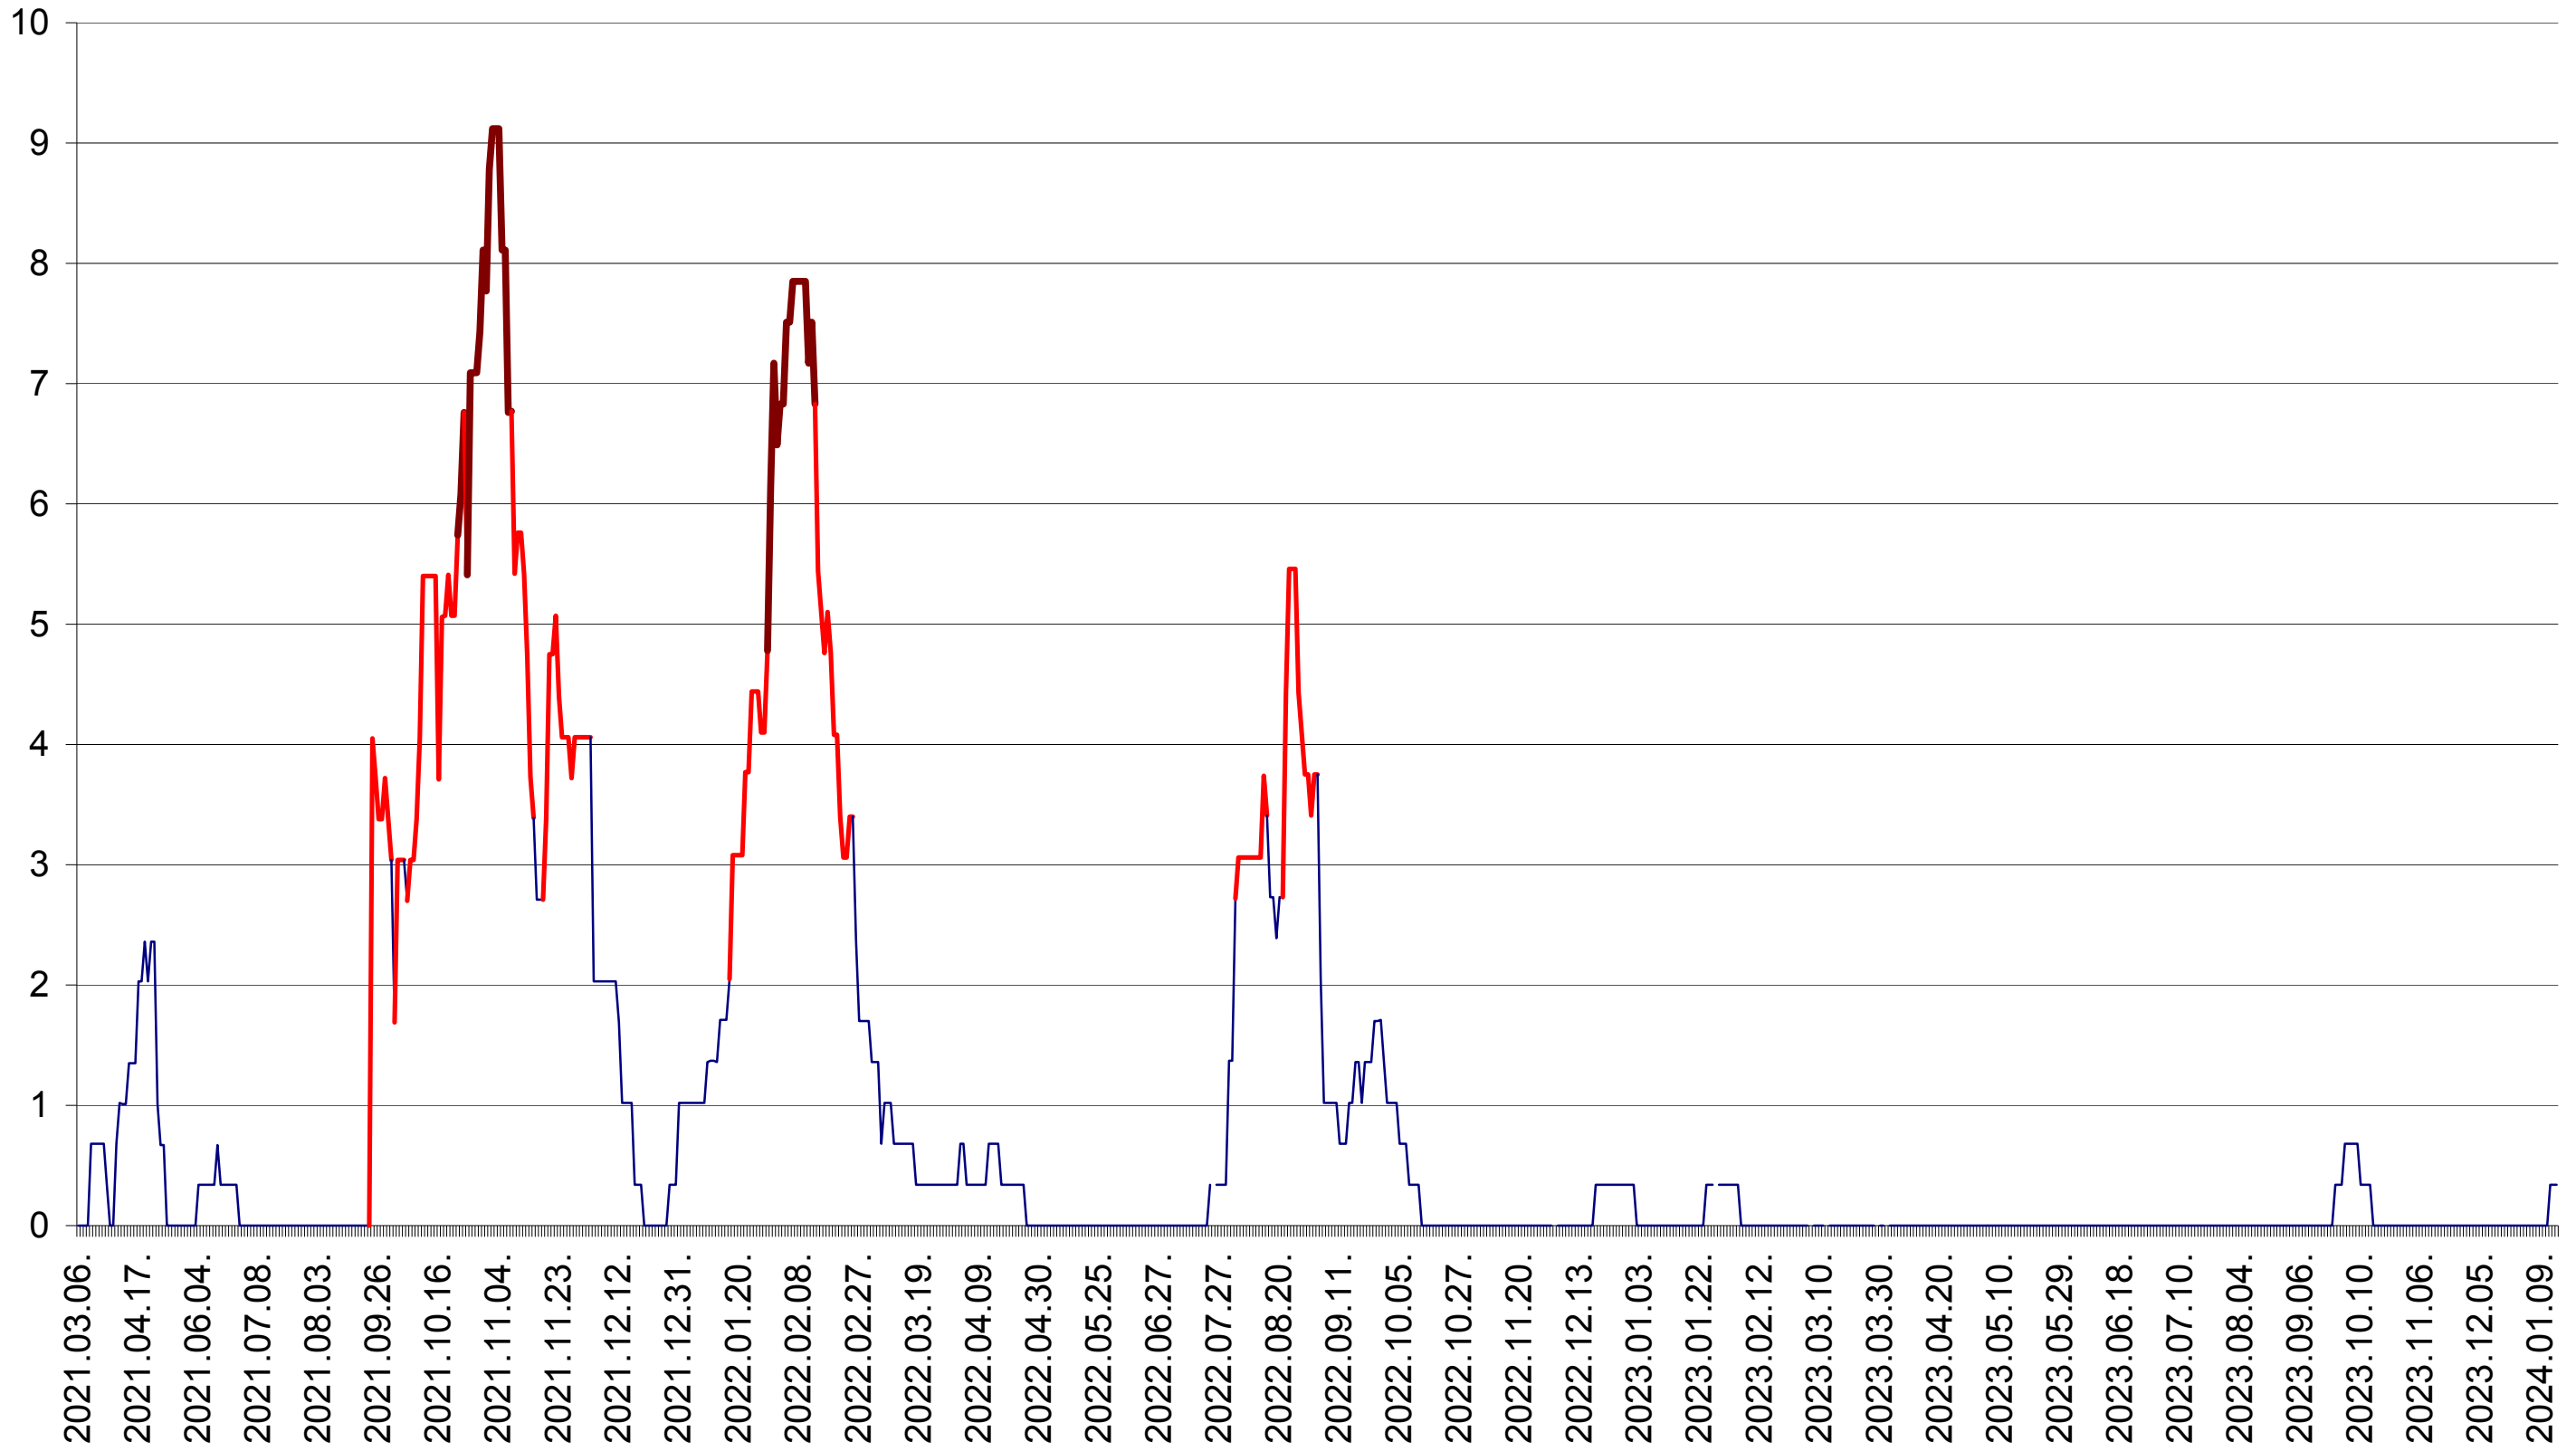

LELICENI - Evolutia incidentei cumulate pe 14 zile la ‰ de locuitori
2021.03.07. - 2024.01.16.

LUETA - Evolutia incidentei cumulate pe 14 zile la ‰ de locuitori
2021.03.07. - 2024.01.16.

LUNCA DE JOS - Evolutia incidentei cumulate pe 14 zile la ‰ de locuitori
2021.03.07. - 2024.01.16.

LUNCA DE SUS - Evolutia incidentei cumulate pe 14 zile la ‰ de locuitori
2021.03.07. - 2024.01.16.

LUPENI - Evolutia incidentei cumulate pe 14 zile la ‰ de locuitori
2021.03.07. - 2024.01.16.

MĂDĂRAȘ - Evolutia incidentei cumulate pe 14 zile la ‰ de locuitori
2021.03.07. - 2024.01.16.

MĂRTINIȘ - Evolutia incidentei cumulate pe 14 zile la ‰ de locuitori
2021.03.07. - 2024.01.16.

MEREȘTI - Evolutia incidentei cumulate pe 14 zile la ‰ de locuitori
2021.03.07. - 2024.01.16.

MUNICIPIUL MIERCUREA-CIUC - Evolutia incidentei cumulate pe 14 zile la ‰ de locuitori
2021.03.07. - 2024.01.16.