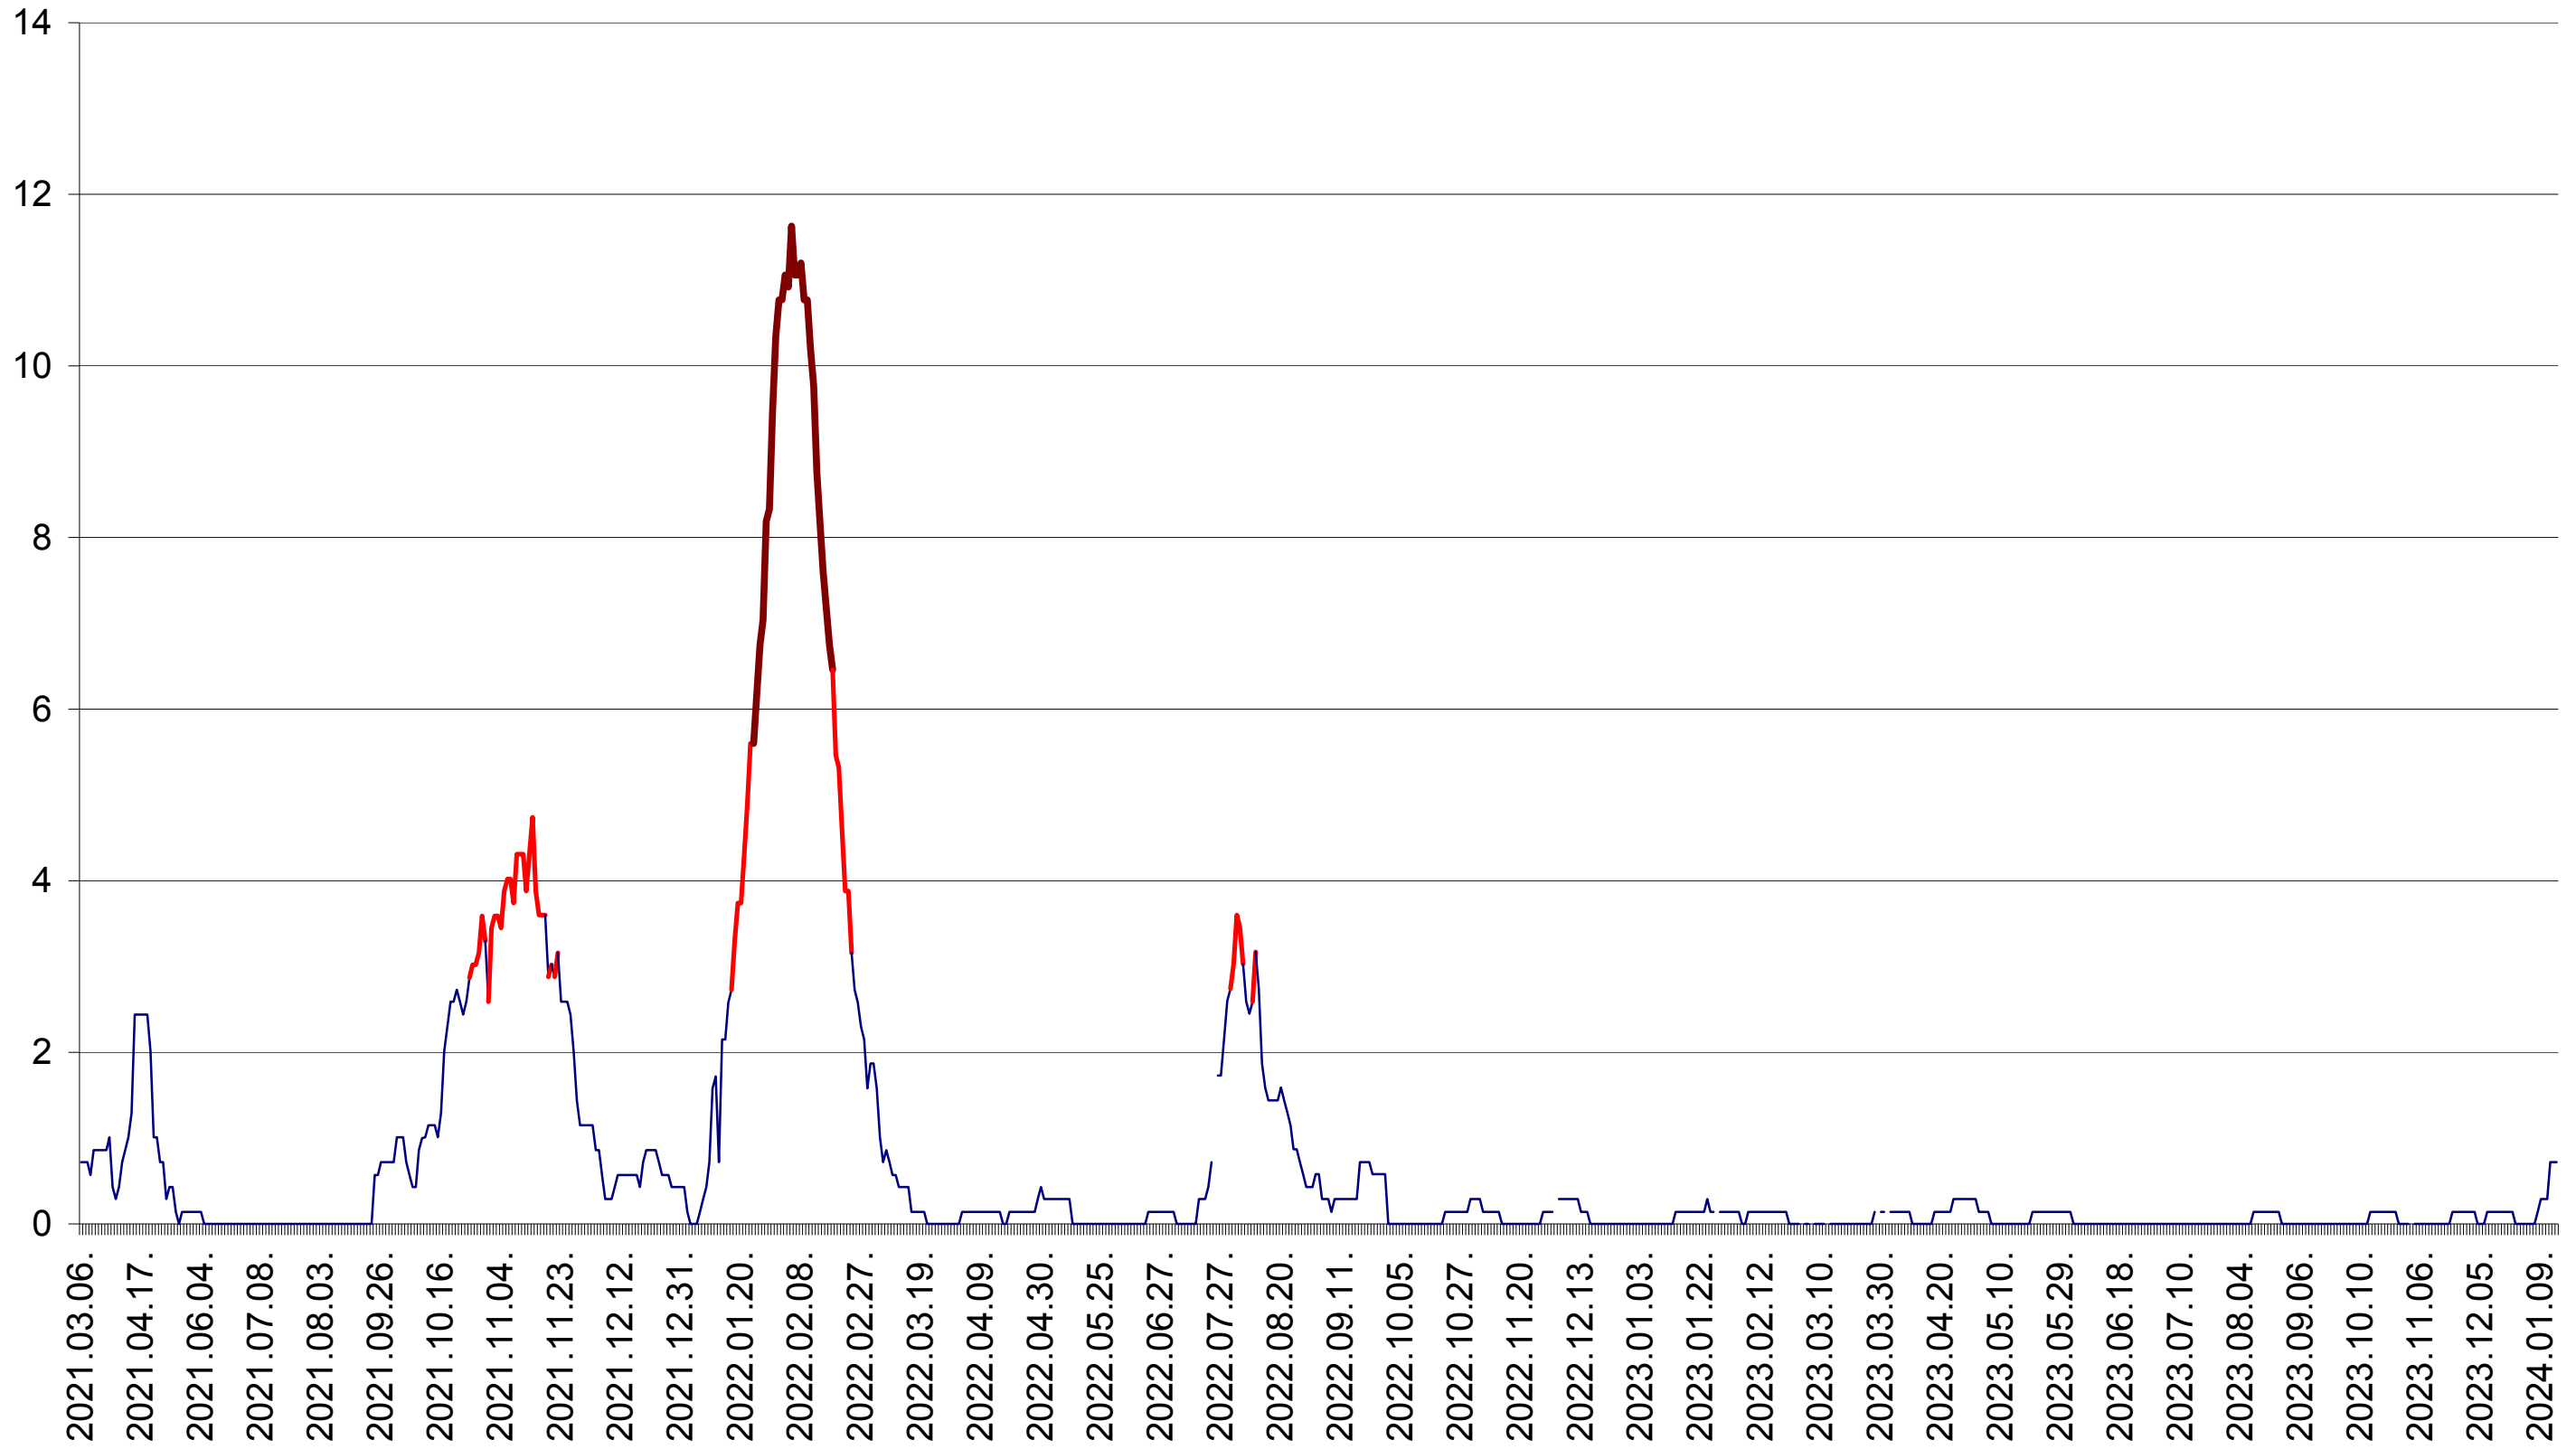

MIHĂILENI - Evolutia incidentei cumulate pe 14 zile la ‰ de locuitori
2021.03.07. - 2024.01.16.

MUGENI - Evolutia incidentei cumulate pe 14 zile la ‰ de locuitori
2021.03.07. - 2024.01.16.

OCLAND - Evolutia incidentei cumulate pe 14 zile la ‰ de locuitori
2021.03.07. - 2024.01.16.

MUNICIPIUL ODORHEIU SECUIESC - Evolutia incidentei cumulate pe 14 zile la ‰ de locuitori
2021.03.07. - 2024.01.16.

PĂULENI-CIUC - Evolutia incidentei cumulate pe 14 zile la ‰ de locuitori
2021.03.07. - 2024.01.16.

PLĂIEȘII DE JOS - Evolutia incidentei cumulate pe 14 zile la ‰ de locuitori
2021.03.07. - 2024.01.16.

PORUMBENI - Evolutia incidentei cumulate pe 14 zile la ‰ de locuitori
2021.03.07. - 2024.01.16.

PRAID - Evolutia incidentei cumulate pe 14 zile la ‰ de locuitori
2021.03.07. - 2024.01.16.