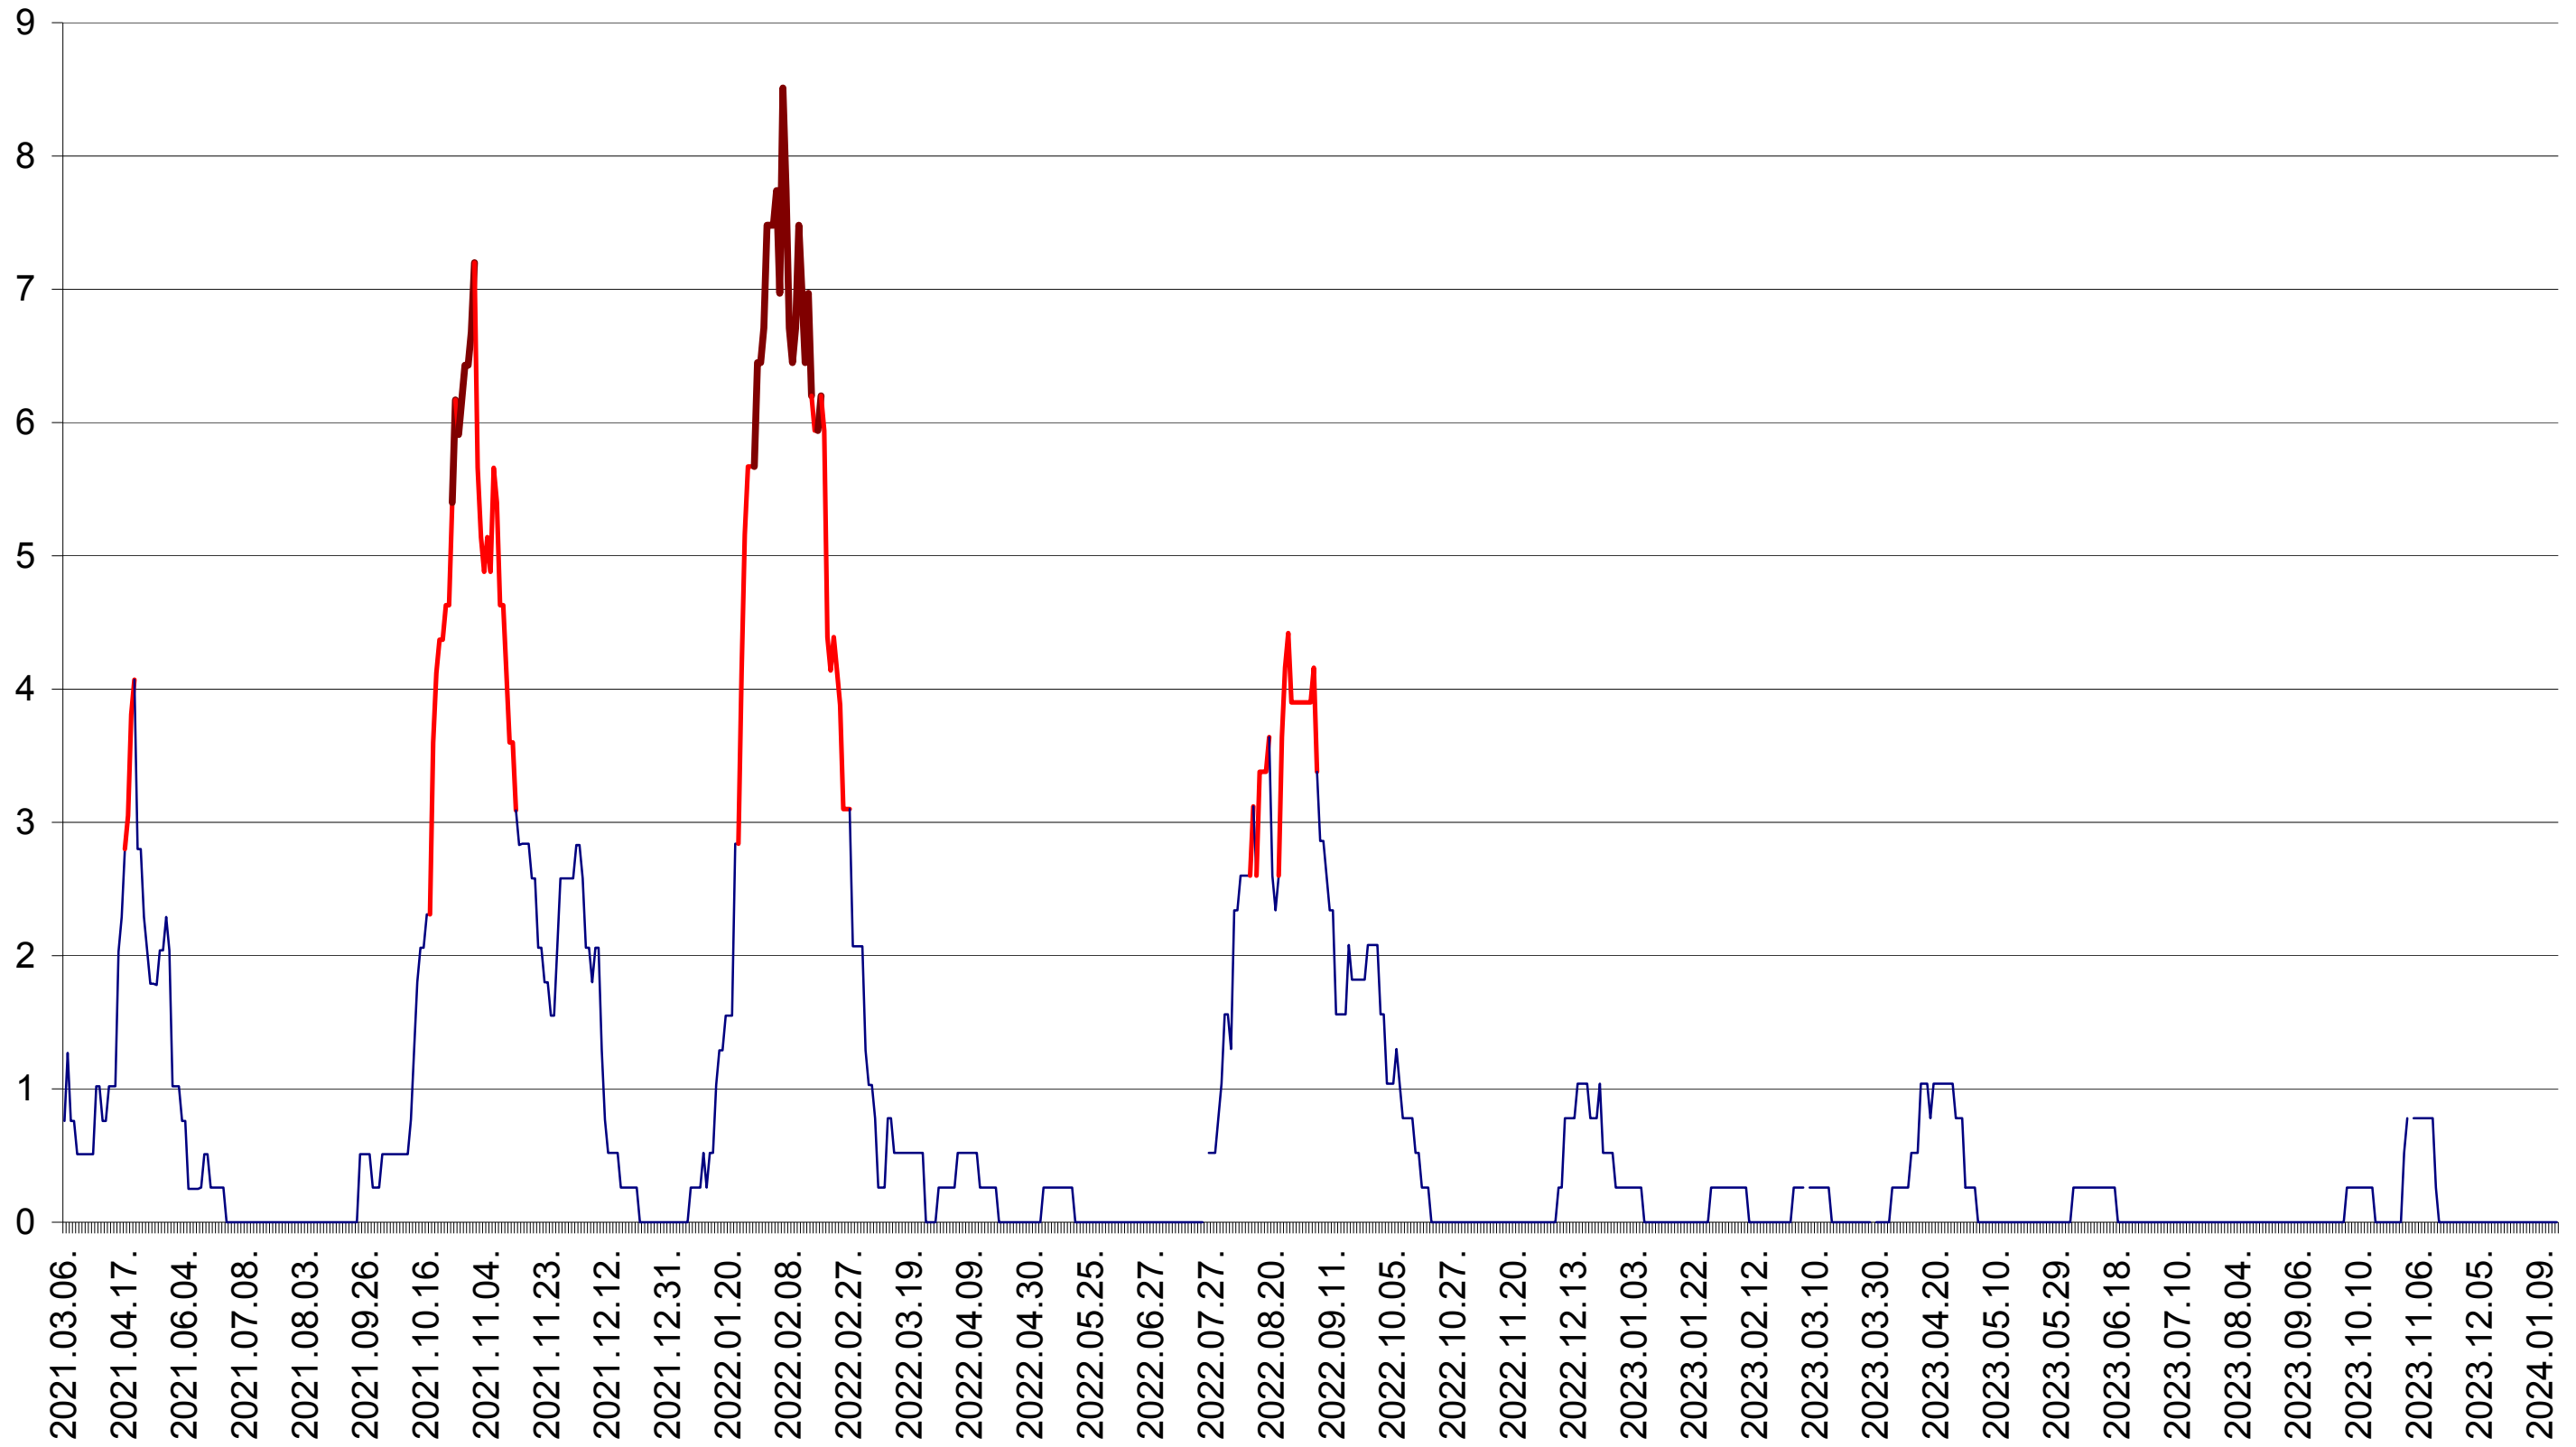

SUBCETATE - Evolutia incidentei cumulate pe 14 zile la % de locuitori
2021.03.07. - 2024.01.16.

ȘIMONEȘTI - Evolutia incidentei cumulate pe 14 zile la ‰ de locuitori
2021.03.07. - 2024.01.16.