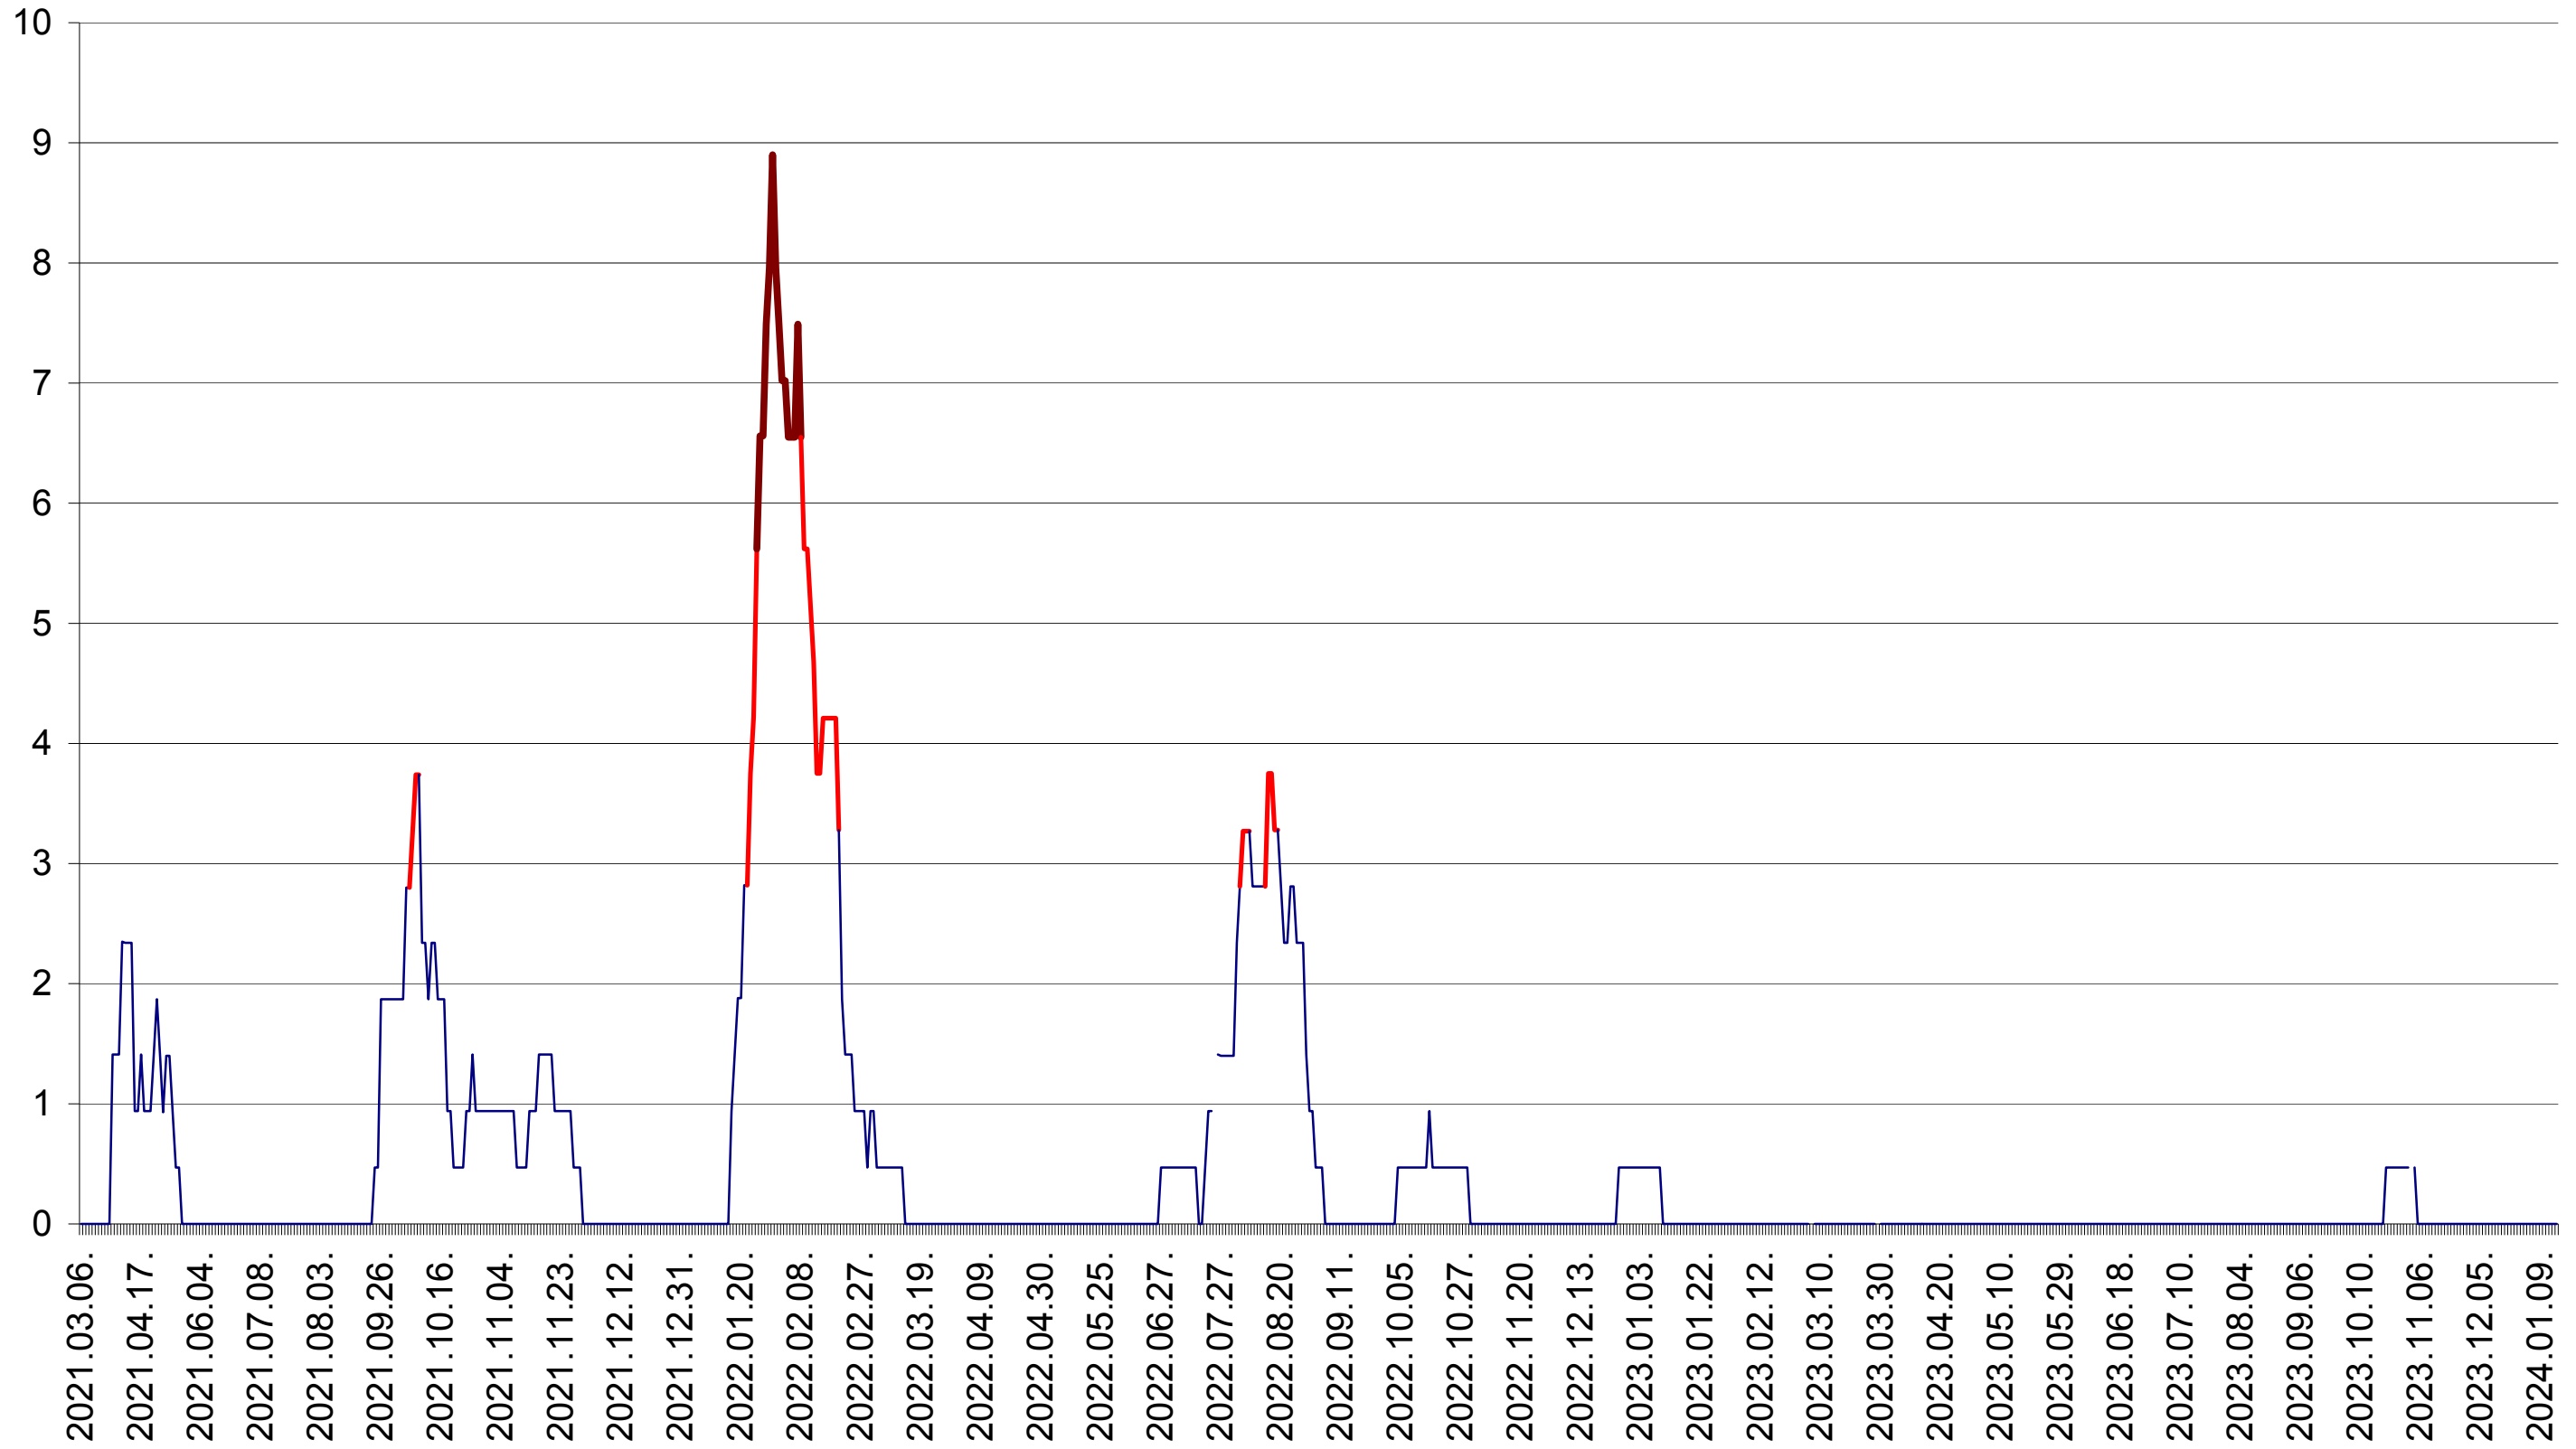

SECUIENI - Evolutia incidentei cumulate pe 14 zile la ‰ de locuitori
2021.03.07. - 2024.01.16.

SATU MARE - Evolutia incidentei cumulate pe 14 zile la ‰ de locuitori
2021.03.07. - 2024.01.16.