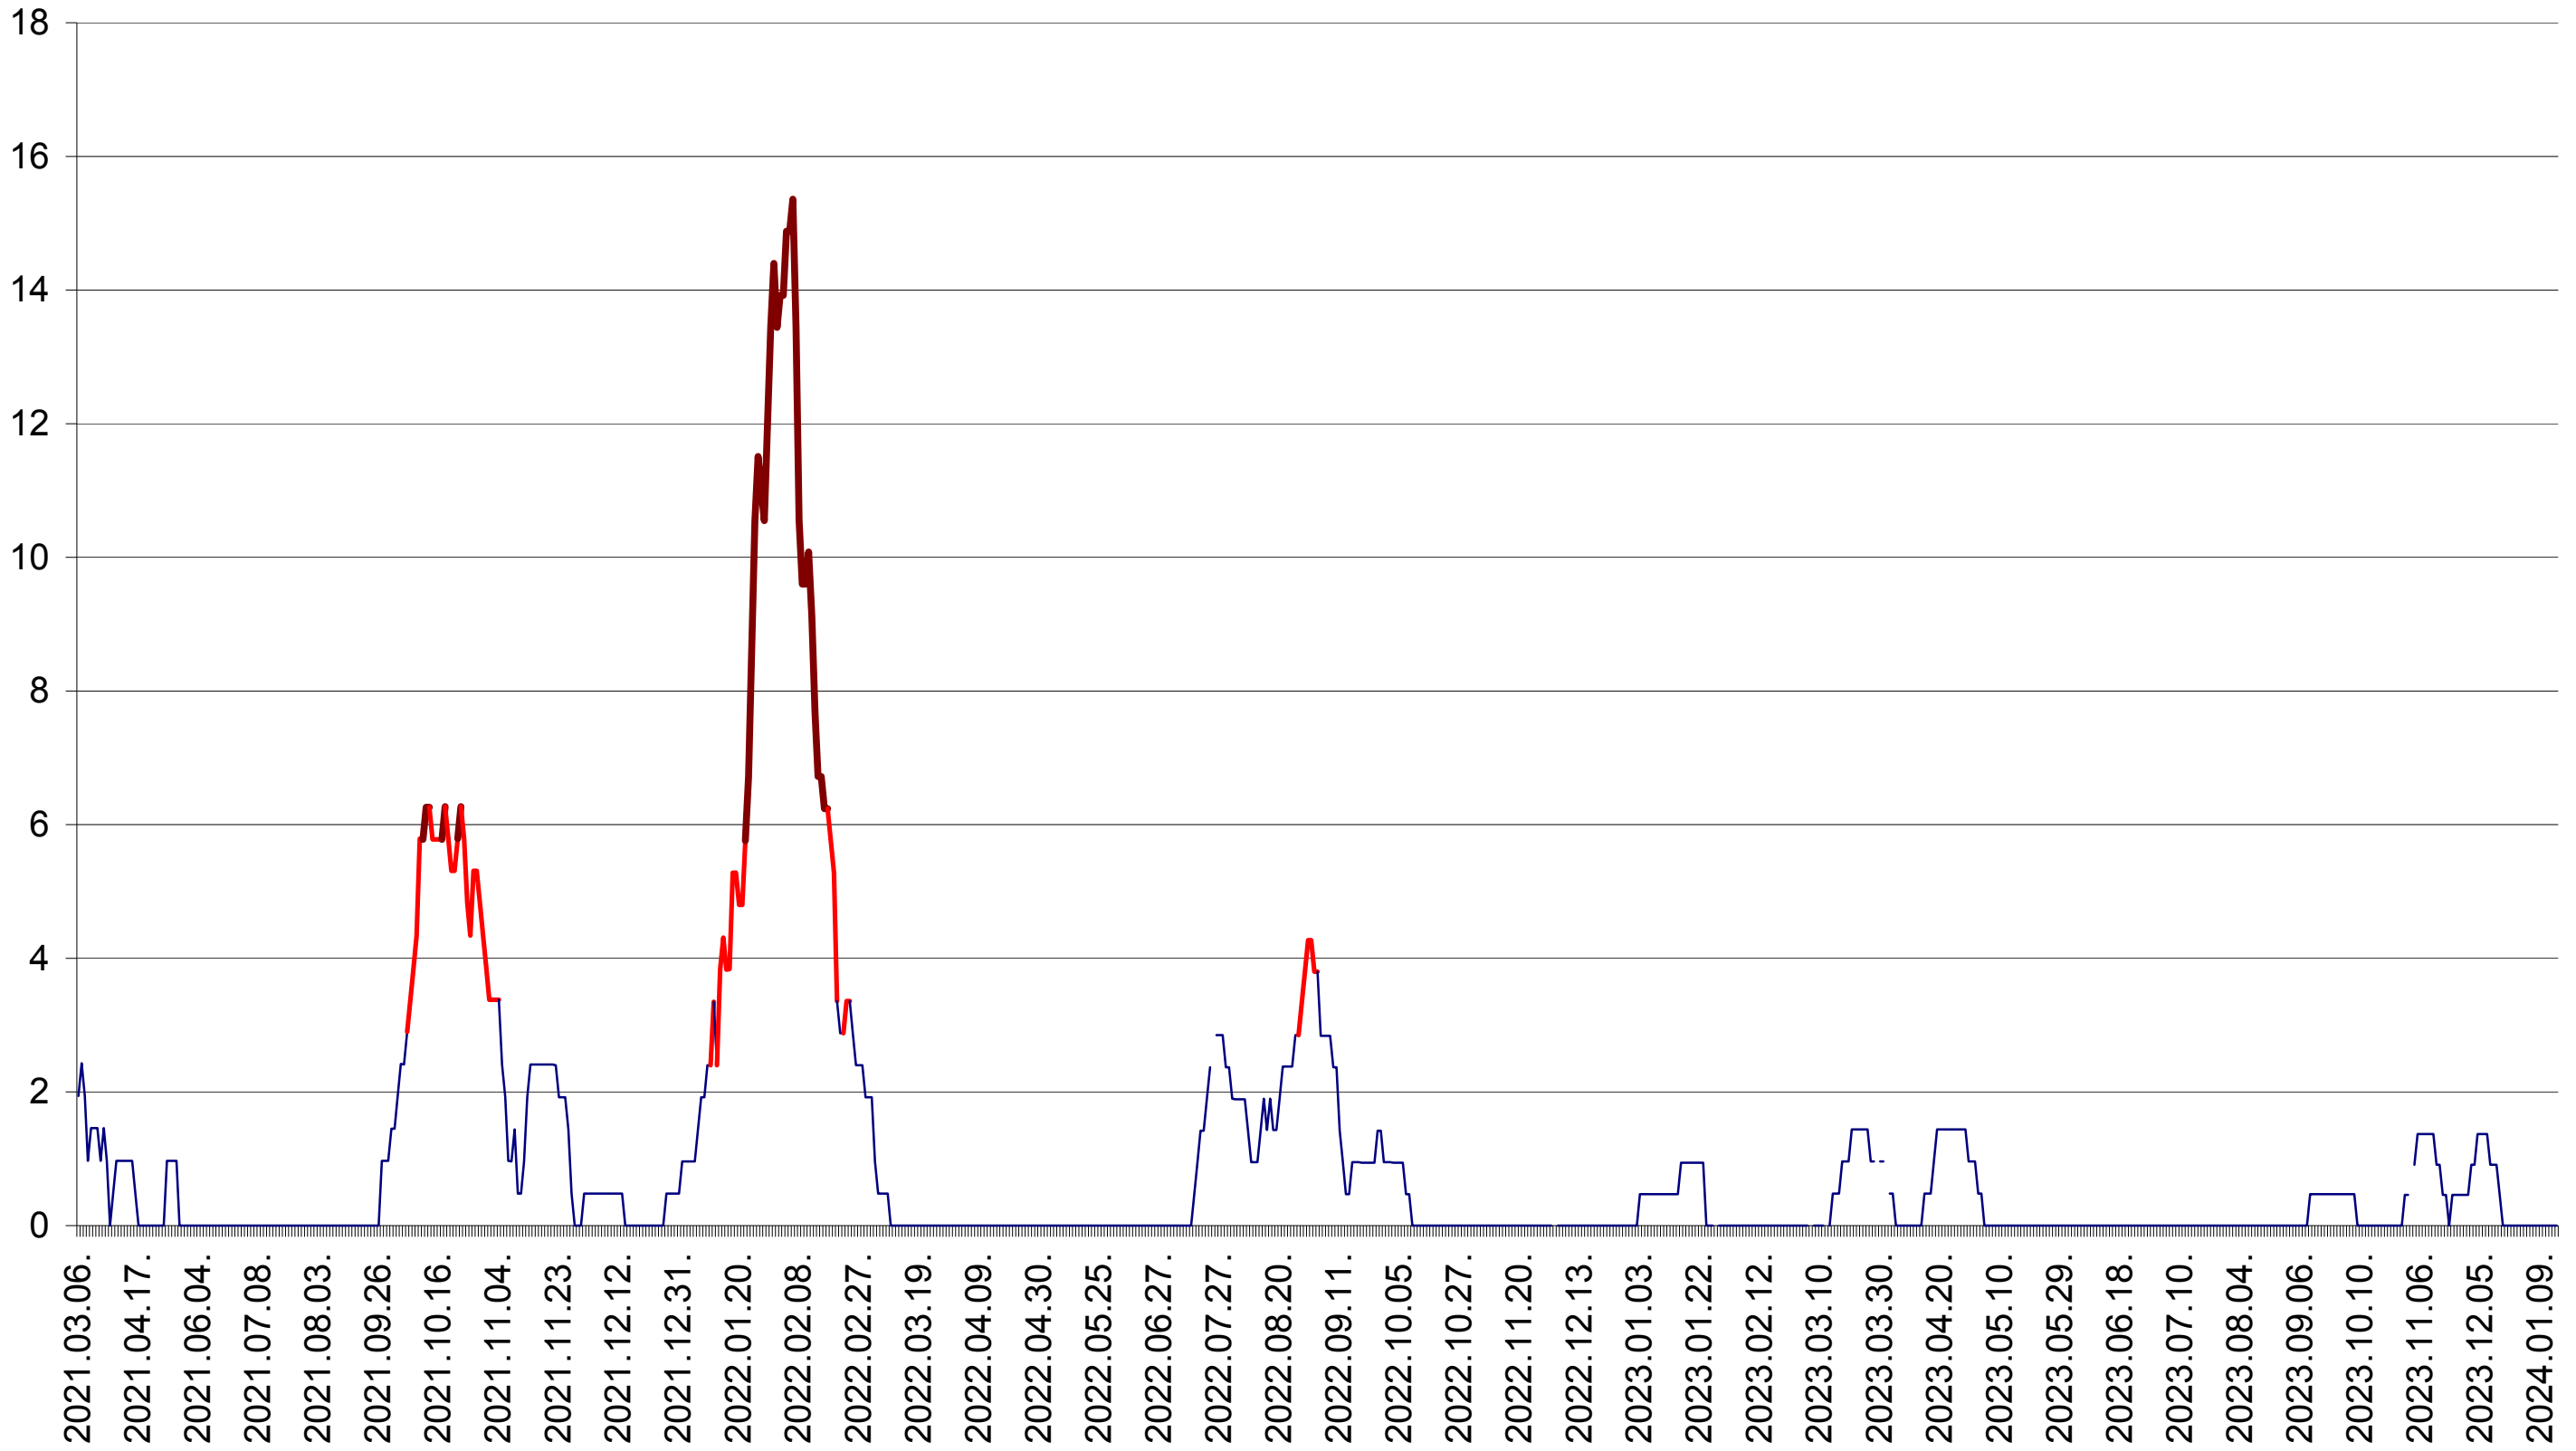

PLĂIEȘII DE JOS - Evolutia incidentei cumulate pe 14 zile la ‰ de locuitori
2021.03.07. - 2024.01.16.

PĂULENI-CIUC - Evolutia incidentei cumulate pe 14 zile la ‰ de locuitori
2021.03.07. - 2024.01.16.