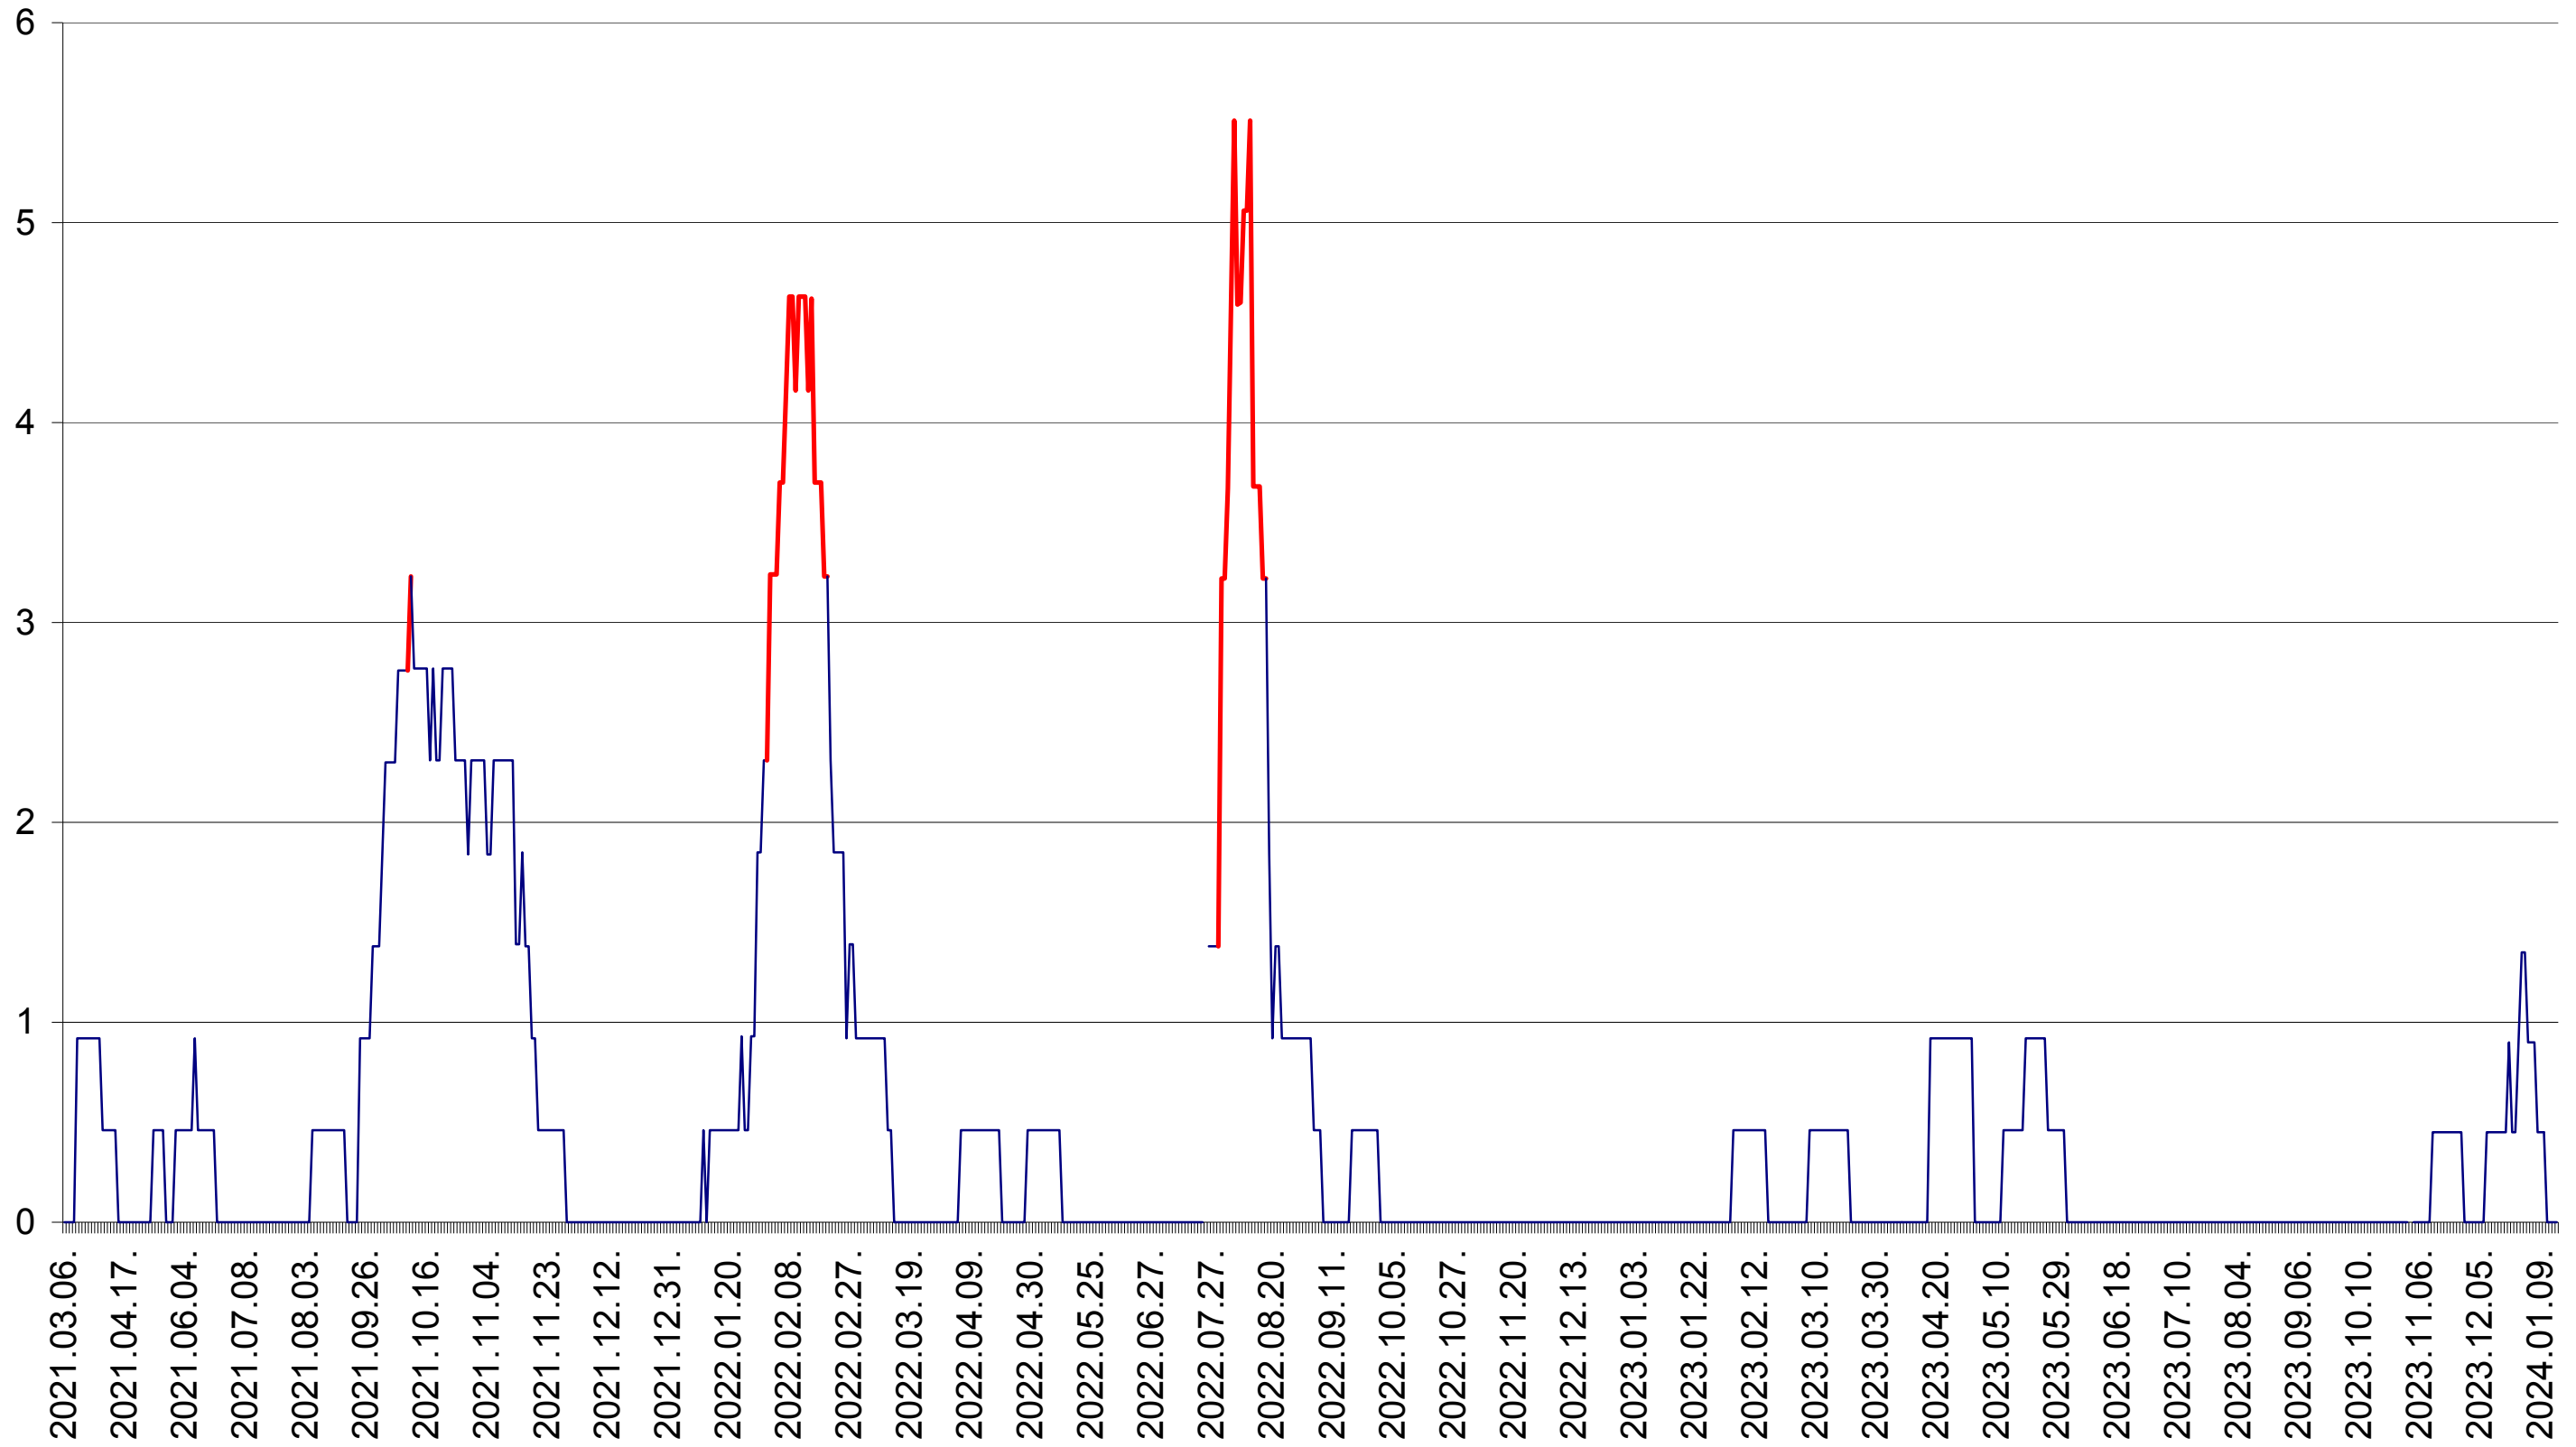

ULIEȘ - Evolutia incidentei cumulate pe 14 zile la ‰ de locuitori
2021.03.07. - 2024.01.16.

TUȘNAD - Evolutia incidentei cumulate pe 14 zile la ‰ de locuitori
2021.03.07. - 2024.01.16.