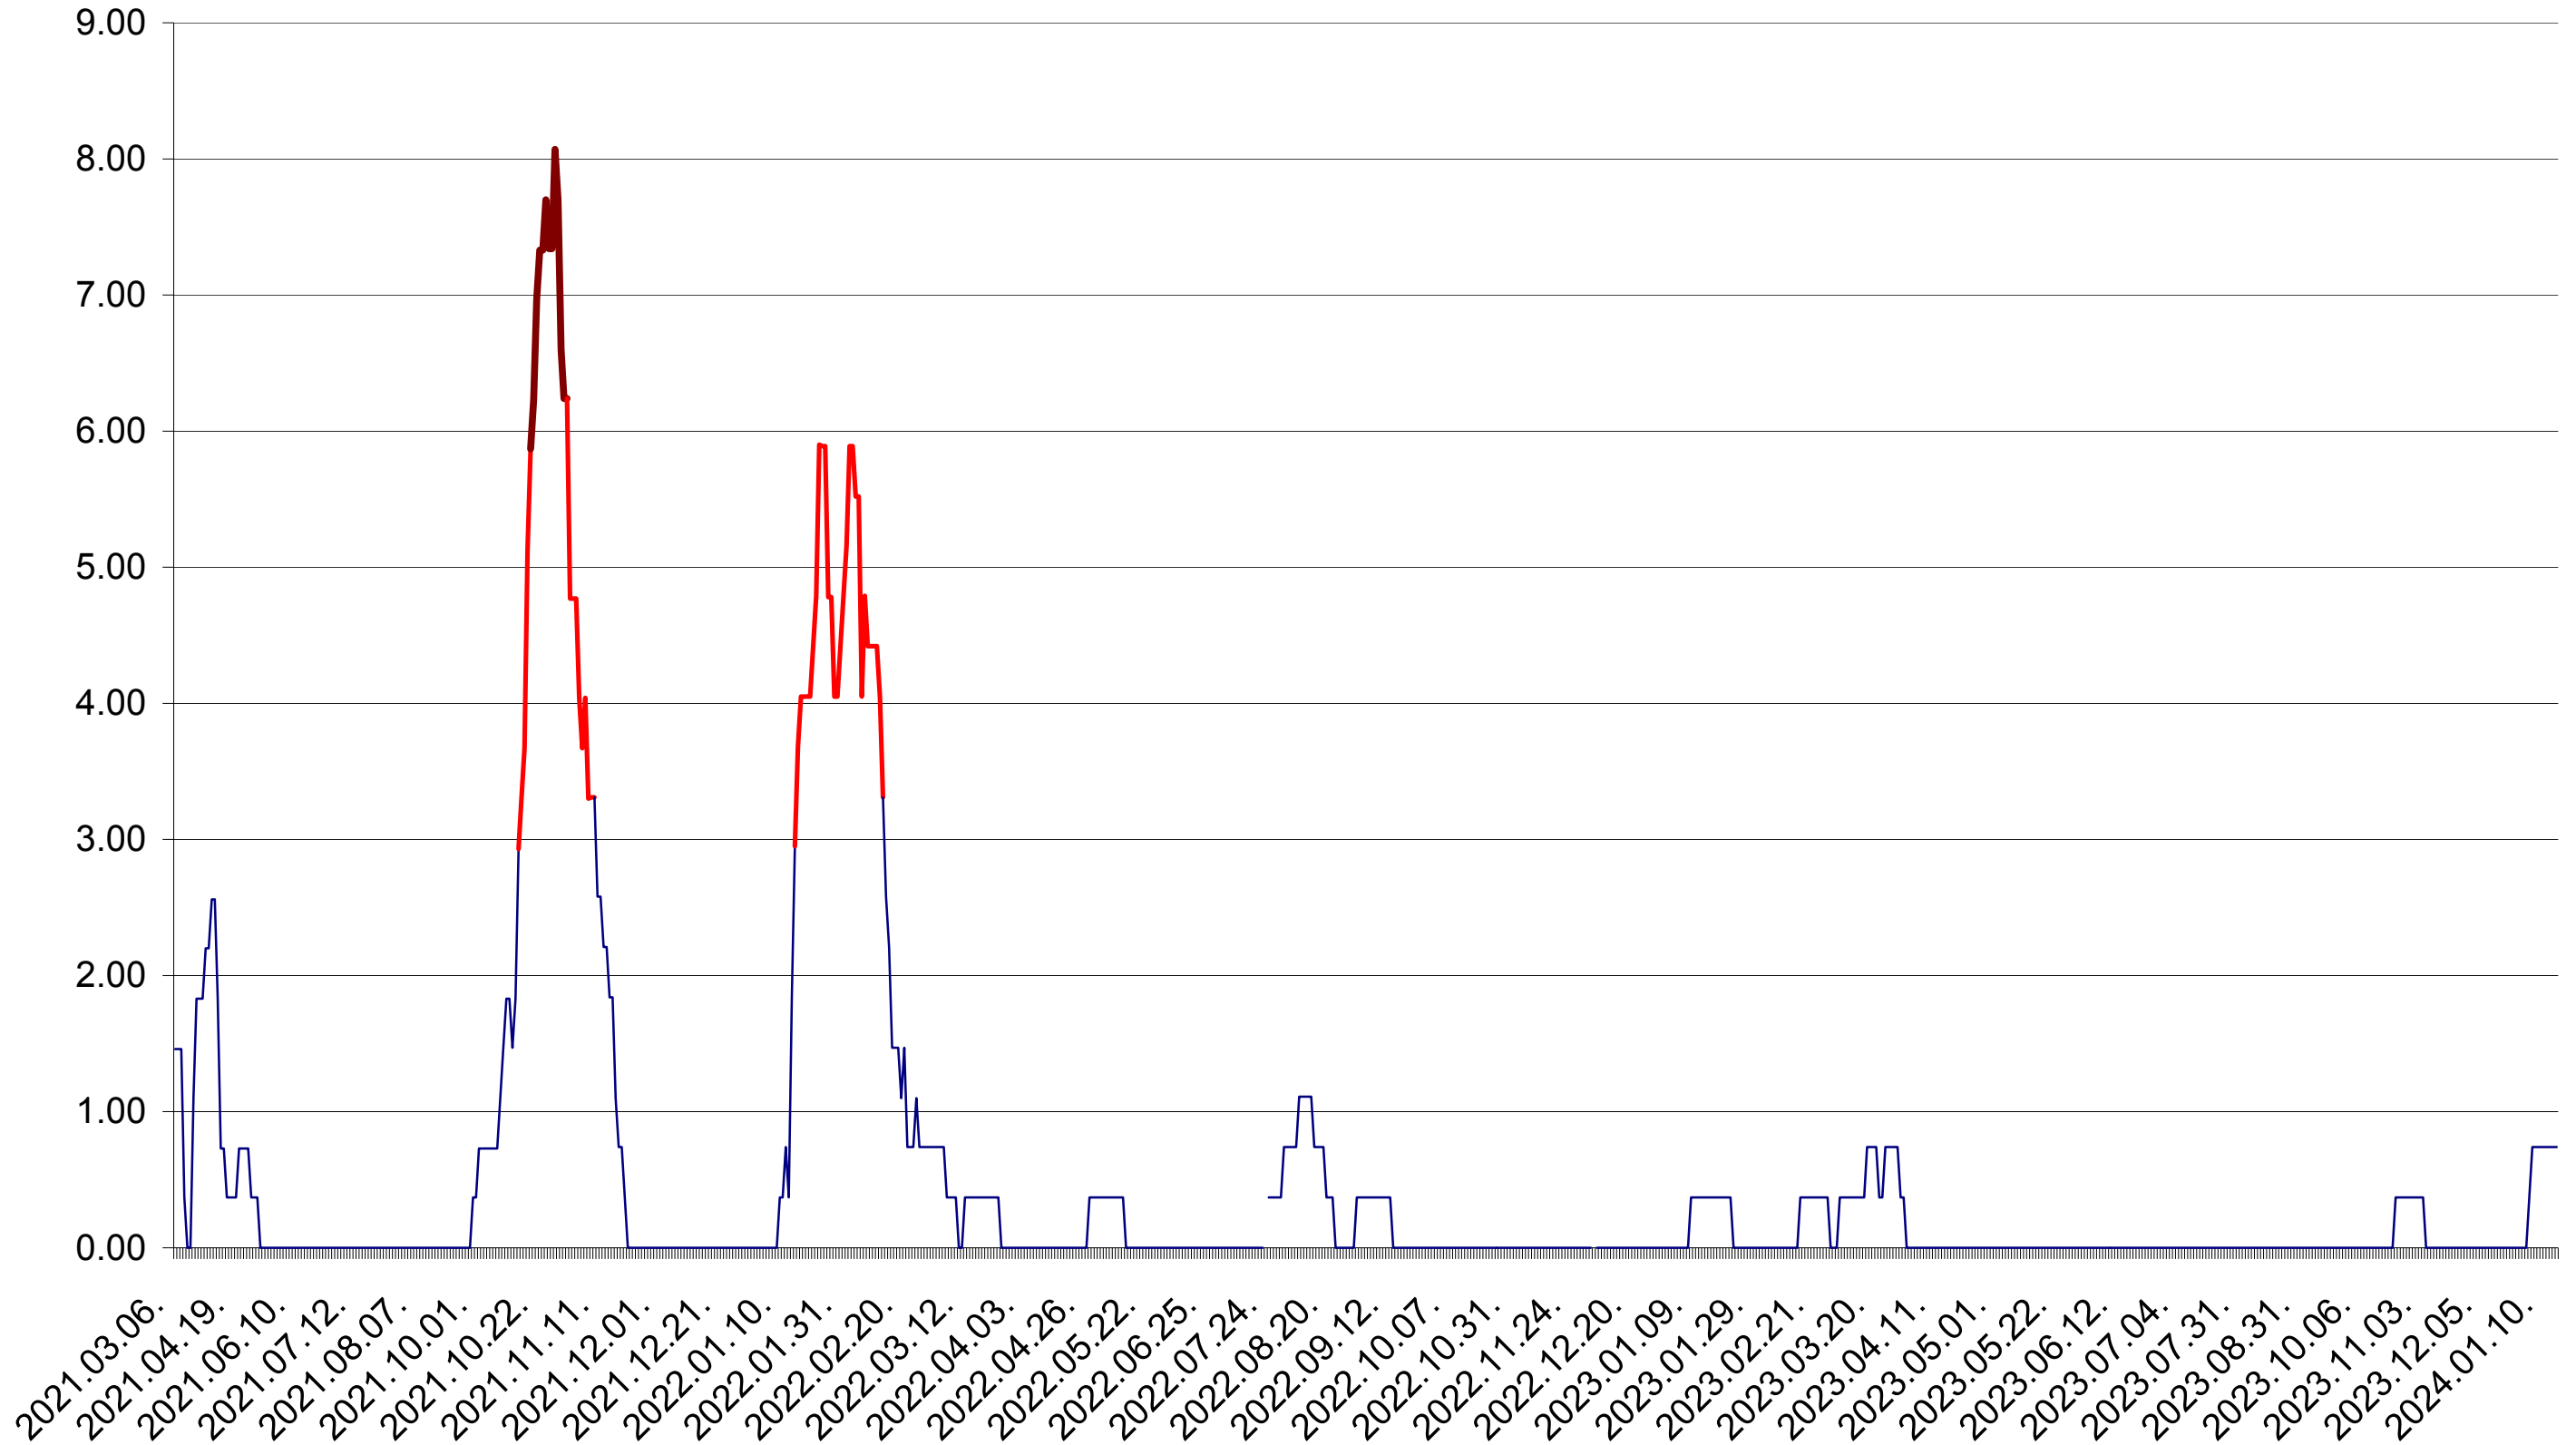

ATID - Evolutia incidentei cumulate pe 14 zile la ‰ de locuitori
2021.03.07. - 2024.01.16.

AVRĂMEȘTI - Evolutia incidentei cumulate pe 14 zile la ‰ de locuitori
2021.03.07. - 2024.01.16.

ORAȘ BĂILE TUȘNAD - Evolutia incidentei cumulate pe 14 zile la ‰ de locuitori
2021.03.07. - 2024.01.16.

ORAȘ BĂLAN - Evolutia incidentei cumulate pe 14 zile la ‰ de locuitori
2021.03.07. - 2024.01.16.

BILBOR - Evolutia incidentei cumulate pe 14 zile la ‰ de locuitori
2021.03.07. - 2024.01.16.

ORAȘ BORSEC - Evolutia incidentei cumulate pe 14 zile la ‰ de locuitori
2021.03.07. - 2024.01.16.

BRĂDEȘTI - Evolutia incidentei cumulate pe 14 zile la ‰ de locuitori
2021.03.07. - 2024.01.16.

CĂPĂLNIȚA - Evolutia incidentei cumulate pe 14 zile la ‰ de locuitori
2021.03.07. - 2024.01.16.

CÂRȚA - Evolutia incidentei cumulate pe 14 zile la ‰ de locuitori
2021.03.07. - 2024.01.16.

CICEU - Evolutia incidentei cumulate pe 14 zile la ‰ de locuitori
2021.03.07. - 2024.01.16.

CIUCSÂNGEORGIU - Evolutia incidentei cumulate pe 14 zile la ‰ de locuitori
2021.03.07. - 2024.01.16.

CIUMANI - Evolutia incidentei cumulate pe 14 zile la ‰ de locuitori
2021.03.07. - 2024.01.16.