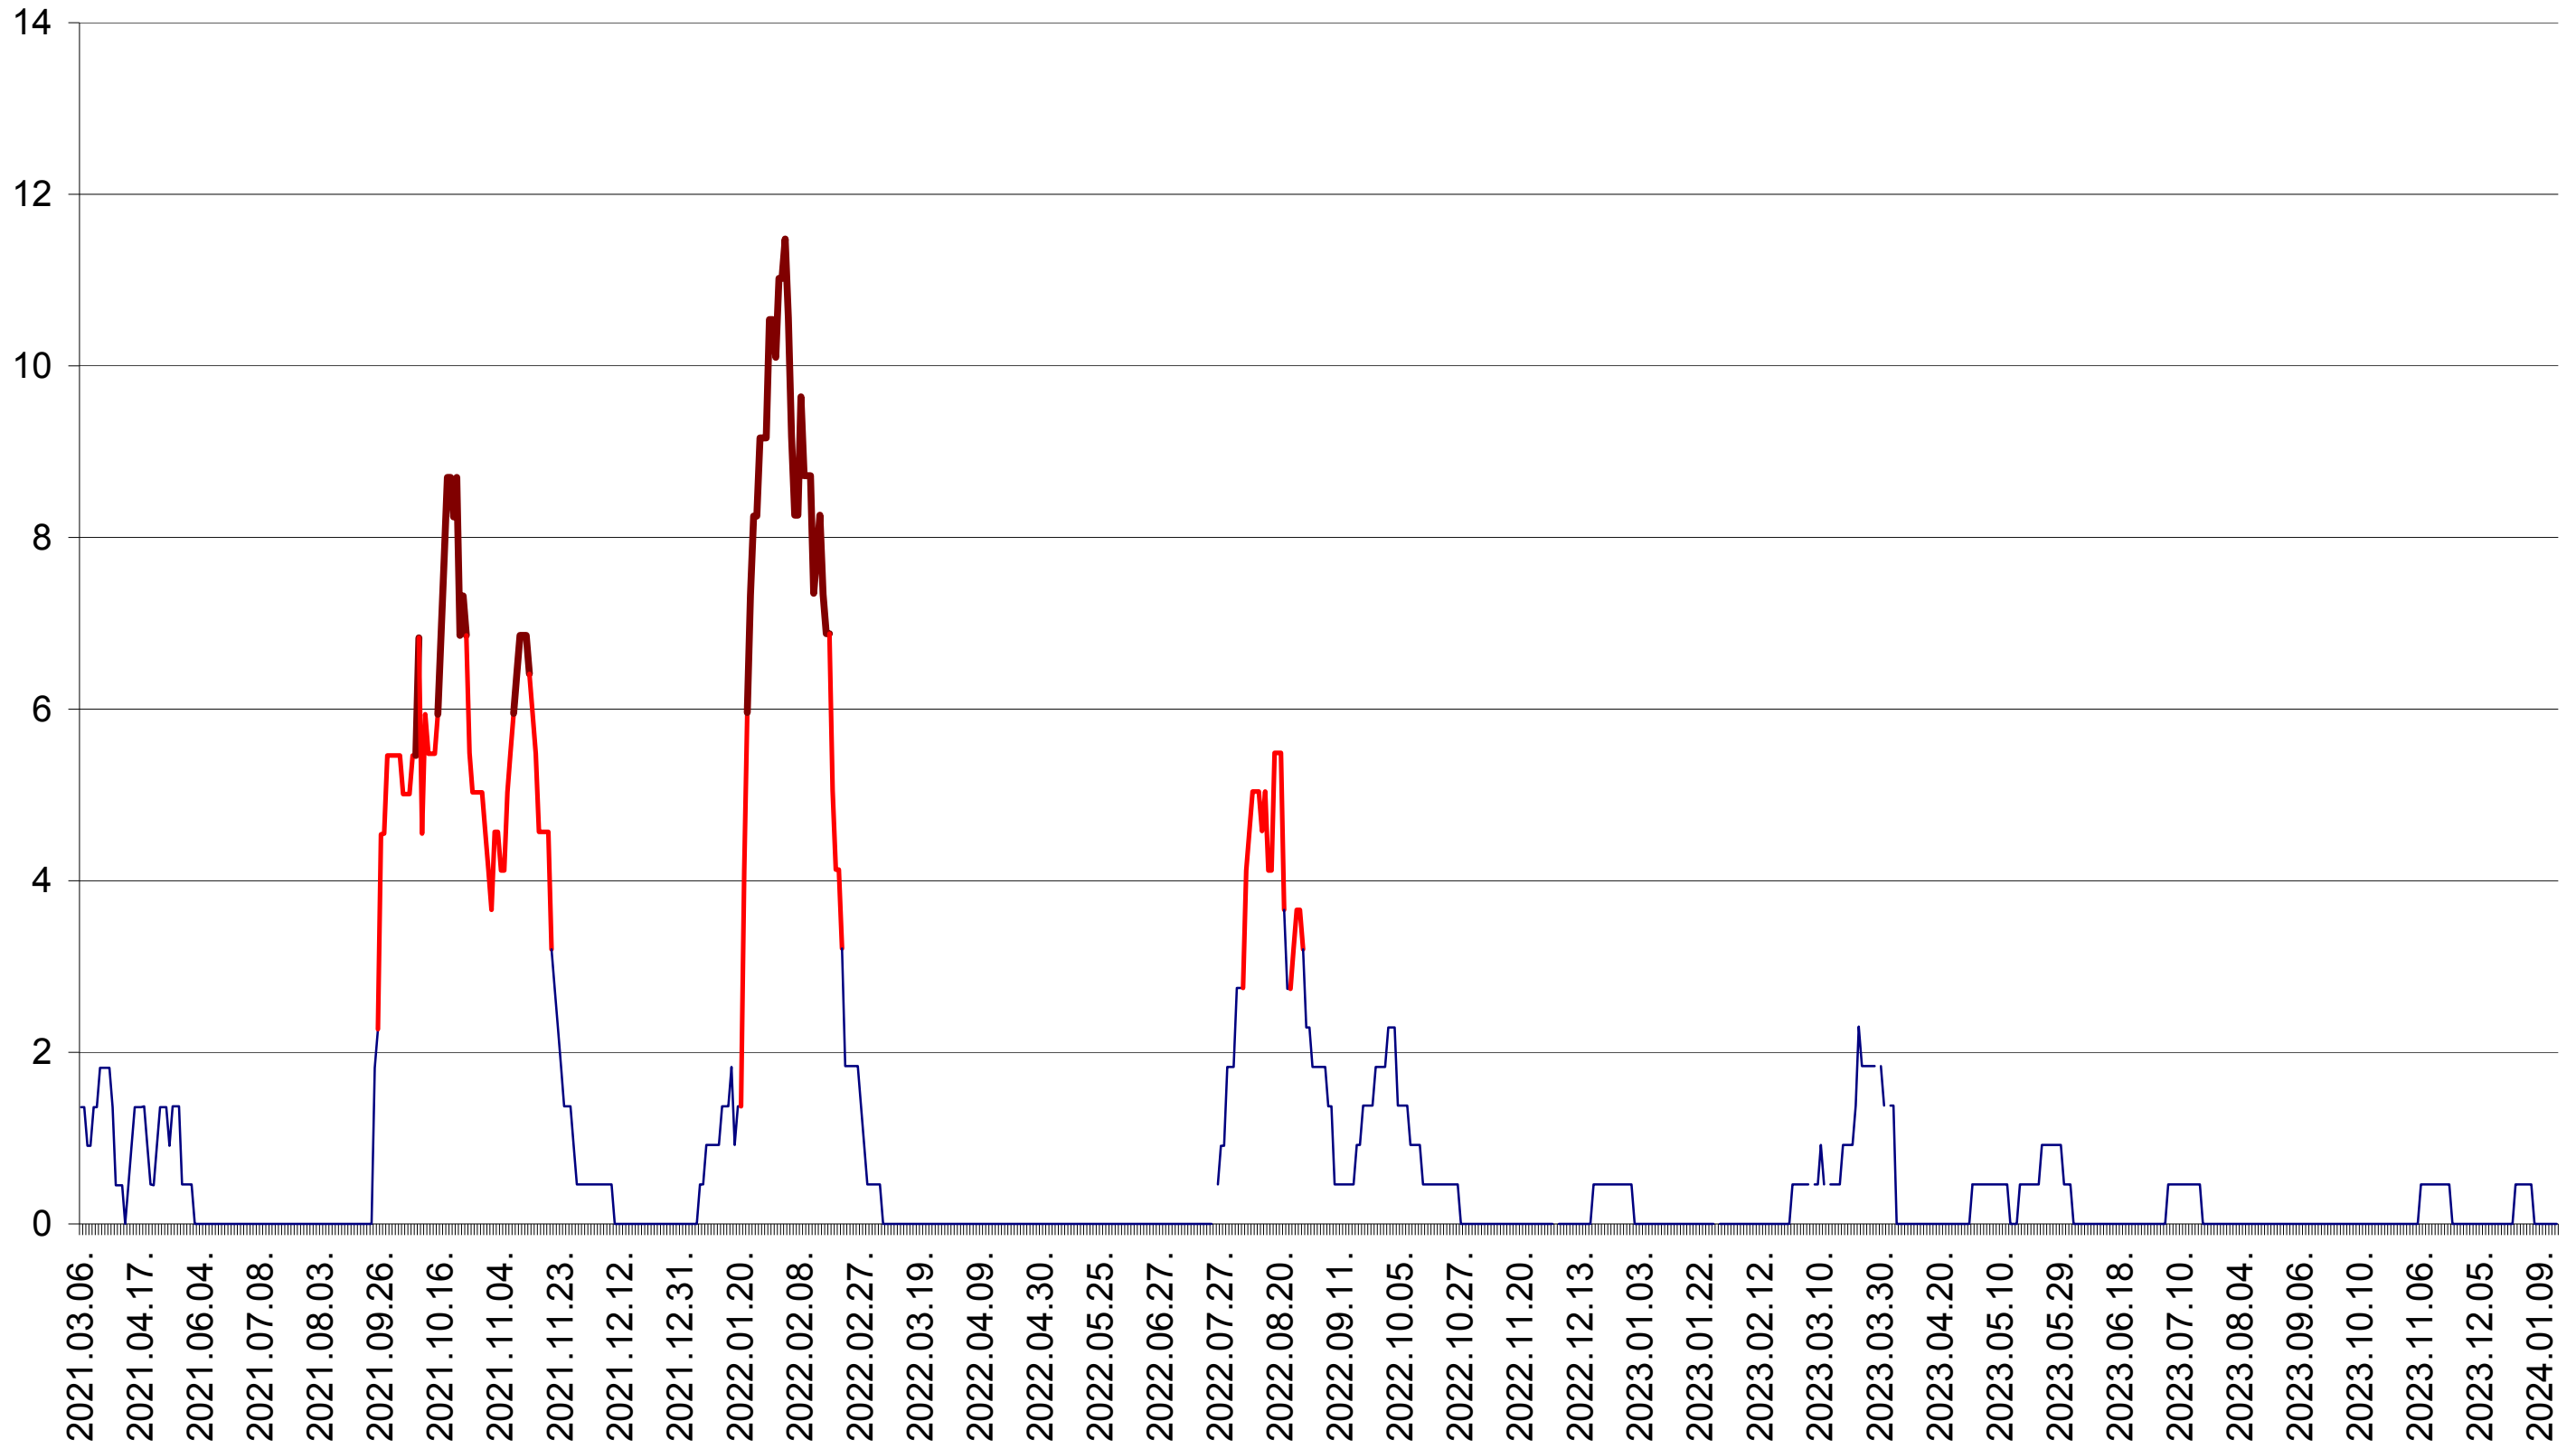

MUNICIPIUL GHEORGHENI - Evolutia incidentei cumulate pe 14 zile la ‰ de locuitori
2021.03.07. - 2024.01.16.

JOSENI - Evolutia incidentei cumulate pe 14 zile la ‰ de locuitori
2021.03.07. - 2024.01.16.

LĂZAREA - Evolutia incidentei cumulate pe 14 zile la ‰ de locuitori
2021.03.07. - 2024.01.16.

LELICENI - Evolutia incidentei cumulate pe 14 zile la ‰ de locuitori
2021.03.07. - 2024.01.16.

LUETA - Evolutia incidentei cumulate pe 14 zile la ‰ de locuitori
2021.03.07. - 2024.01.16.

LUNCA DE JOS - Evolutia incidentei cumulate pe 14 zile la ‰ de locuitori
2021.03.07. - 2024.01.16.

LUNCA DE SUS - Evolutia incidentei cumulate pe 14 zile la ‰ de locuitori
2021.03.07. - 2024.01.16.

LUPENI - Evolutia incidentei cumulate pe 14 zile la ‰ de locuitori
2021.03.07. - 2024.01.16.

MĂDĂRAȘ - Evolutia incidentei cumulate pe 14 zile la ‰ de locuitori
2021.03.07. - 2024.01.16.