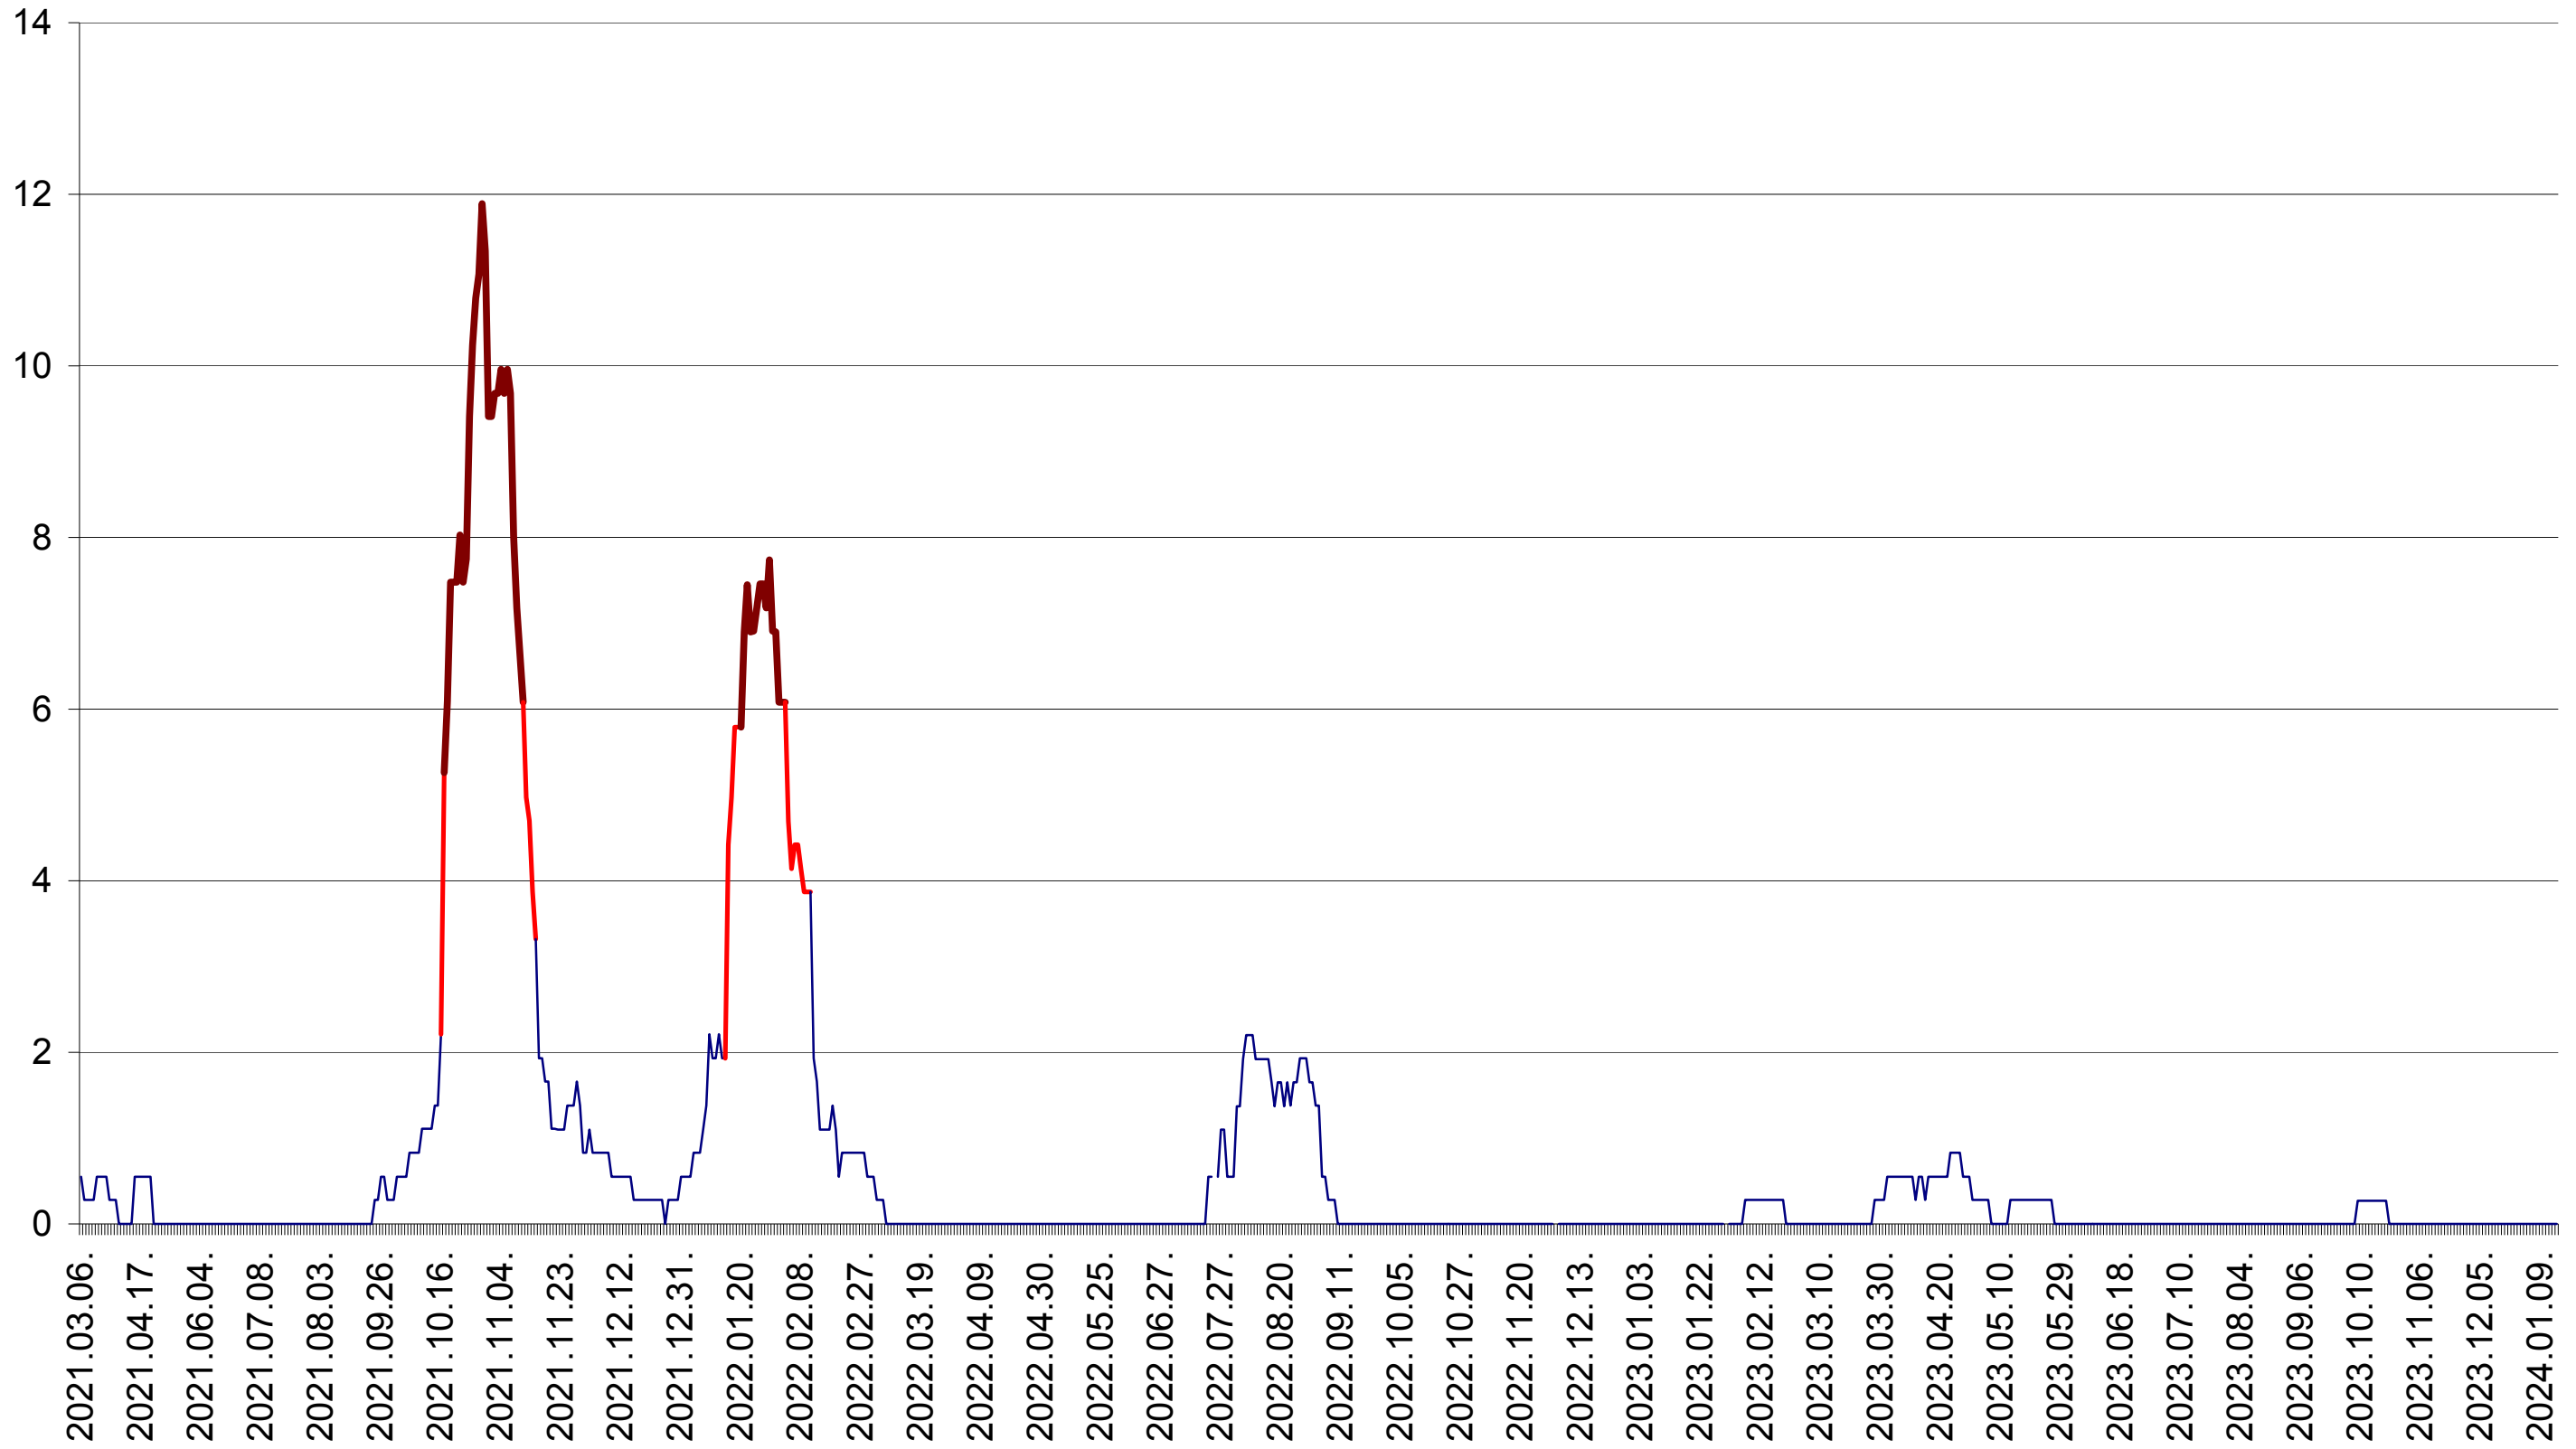

DÂRJIU - Evolutia incidentei cumulate pe 14 zile la ‰ de locuitori
2021.03.07. - 2024.01.16.

DEALU - Evolutia incidentei cumulate pe 14 zile la ‰ de locuitori
2021.03.07. - 2024.01.16.

DITRĂU - Evolutia incidentei cumulate pe 14 zile la ‰ de locuitori
2021.03.07. - 2024.01.16.

FELICENI - Evolutia incidentei cumulate pe 14 zile la ‰ de locuitori
2021.03.07. - 2024.01.16.

FRUMOASA - Evolutia incidentei cumulate pe 14 zile la ‰ de locuitori
2021.03.07. - 2024.01.16.

GĂLĂUȚAȘ - Evolutia incidentei cumulate pe 14 zile la ‰ de locuitori
2021.03.07. - 2024.01.16.

MUNICIPIUL GHEORGHENI - Evolutia incidentei cumulate pe 14 zile la ‰ de locuitori
2021.03.07. - 2024.01.16.

JOSENI - Evolutia incidentei cumulate pe 14 zile la ‰ de locuitori
2021.03.07. - 2024.01.16.

LĂZAREA - Evolutia incidentei cumulate pe 14 zile la ‰ de locuitori
2021.03.07. - 2024.01.16.

LELICENI - Evolutia incidentei cumulate pe 14 zile la ‰ de locuitori
2021.03.07. - 2024.01.16.

LUETA - Evolutia incidentei cumulate pe 14 zile la ‰ de locuitori
2021.03.07. - 2024.01.16.

LUNCA DE JOS - Evolutia incidentei cumulate pe 14 zile la ‰ de locuitori
2021.03.07. - 2024.01.16.