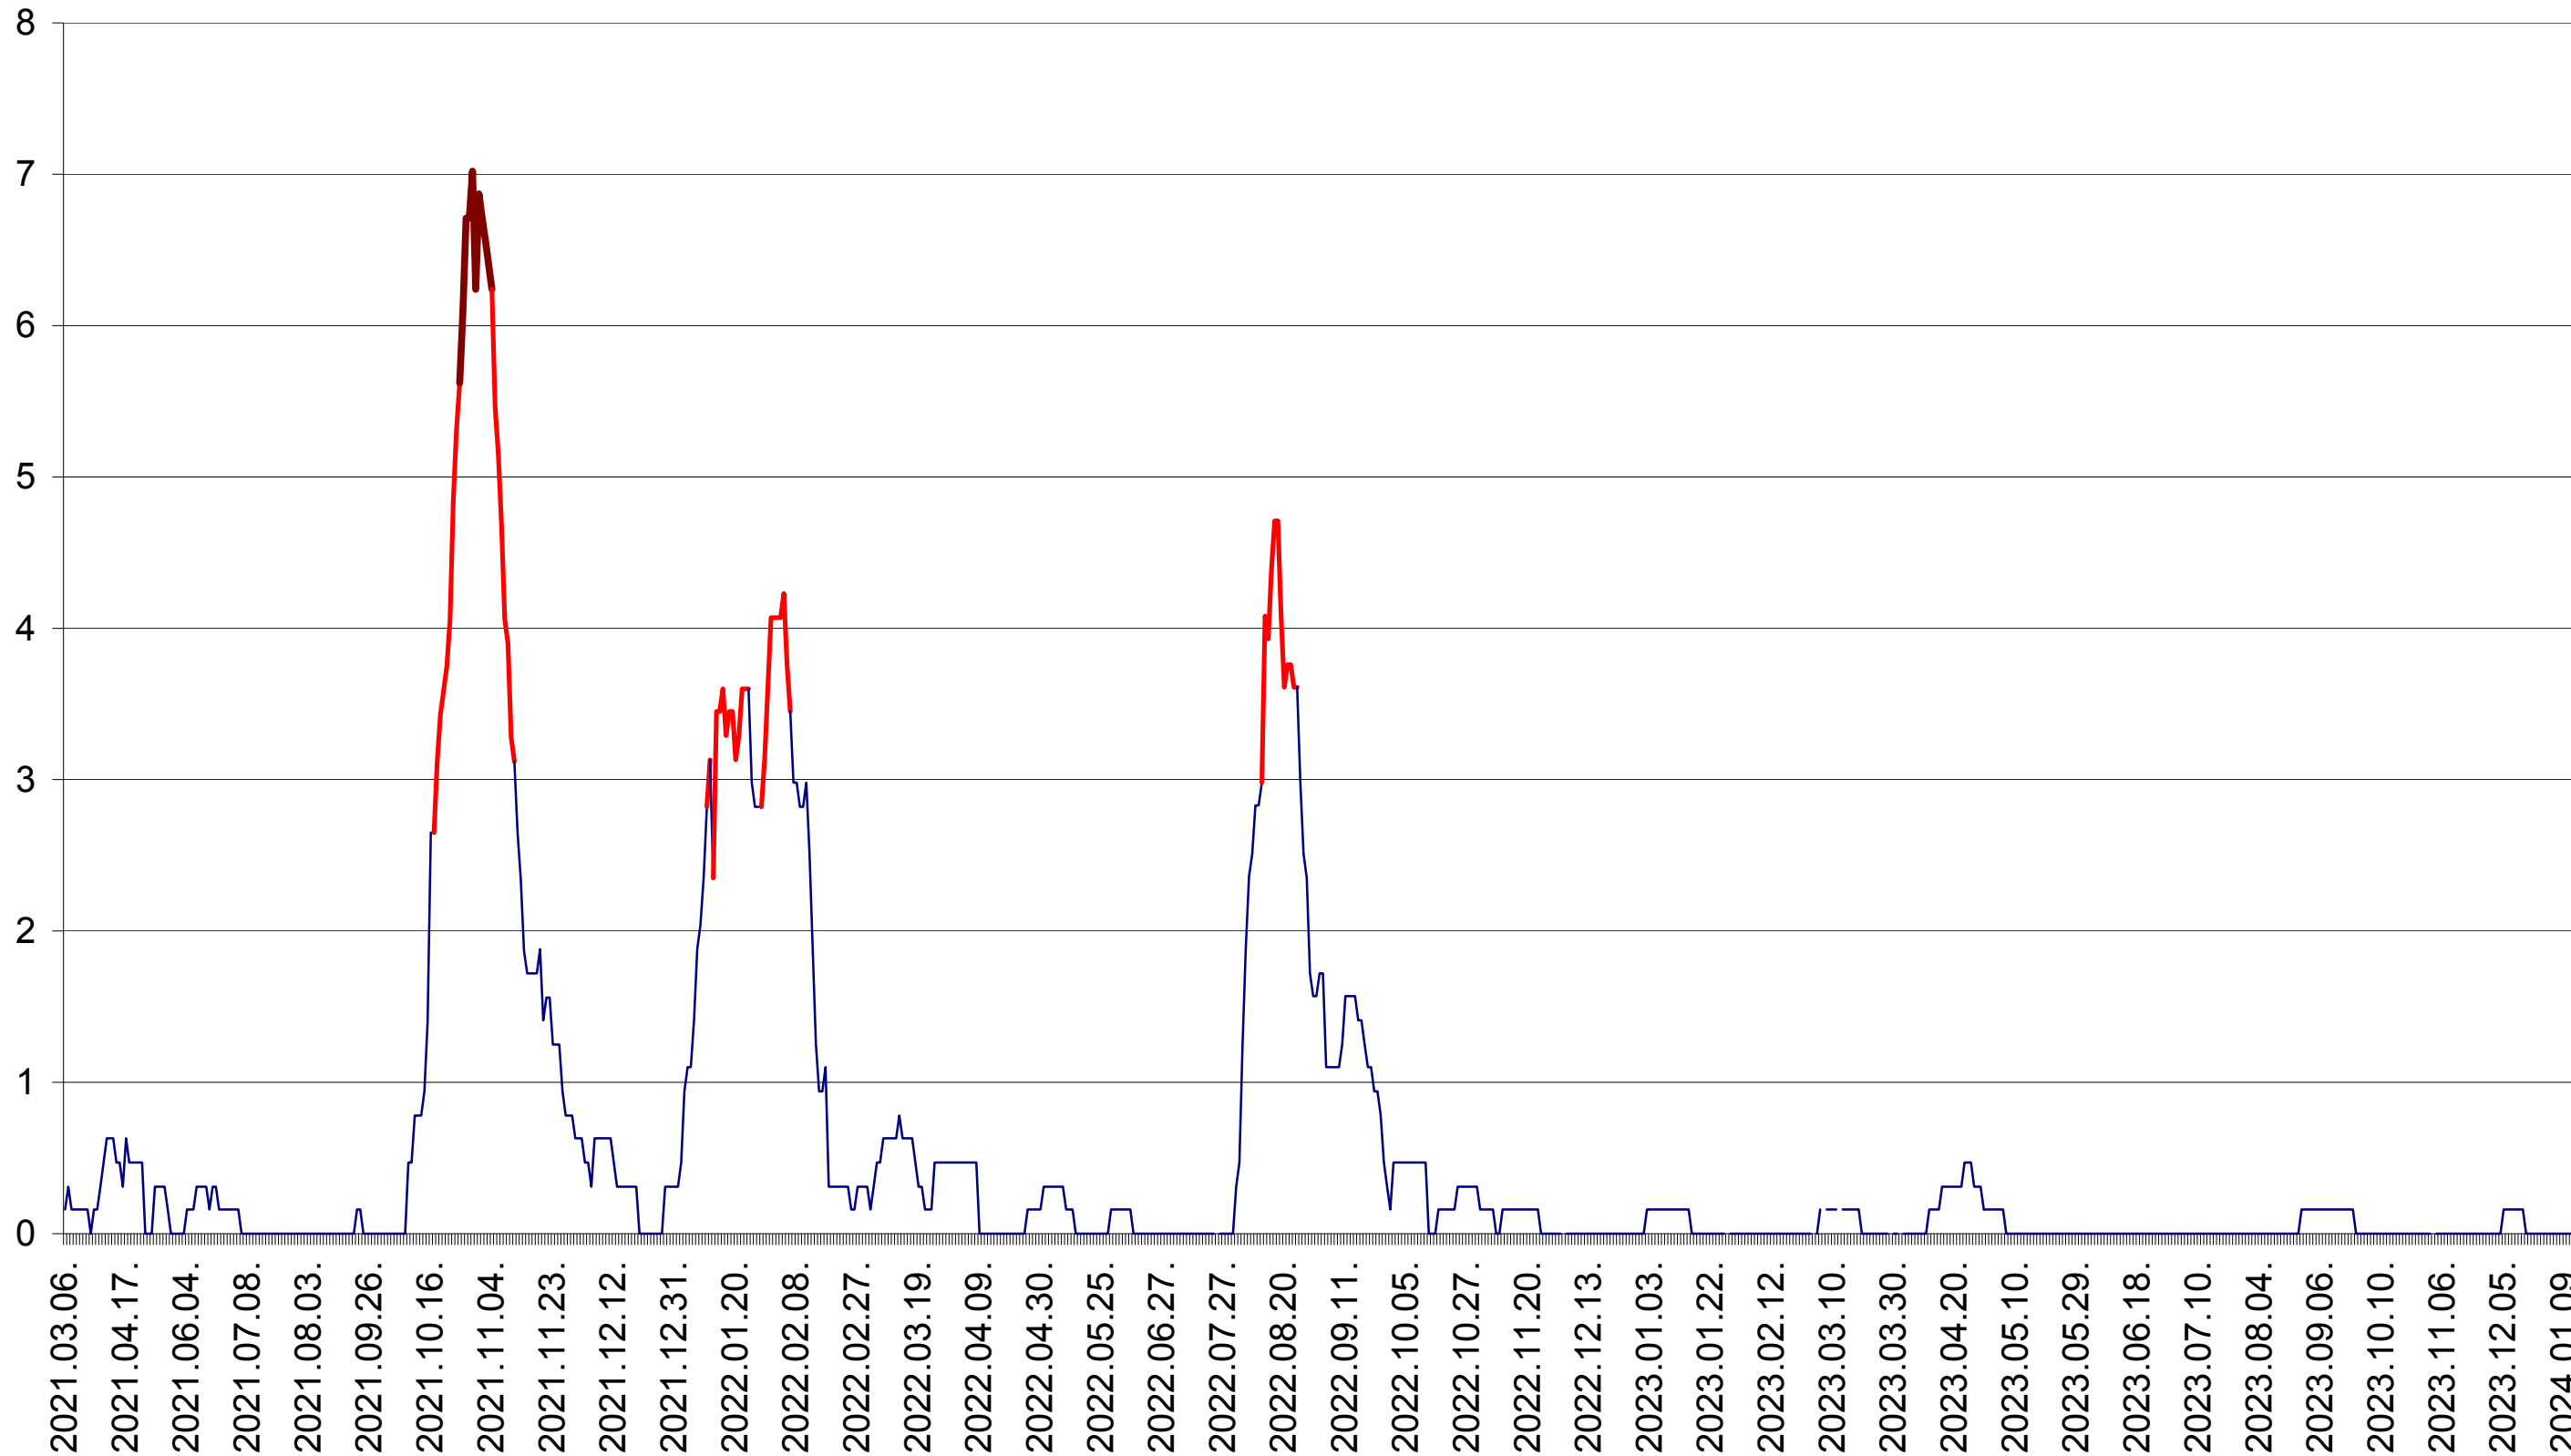

SĂCEL - Evolutia incidentei cumulate pe 14 zile la ‰ de locuitori
2021.03.07. - 2024.01.16.

REMETEA - Evolutia incidentei cumulate pe 14 zile la ‰ de locuitori
2021.03.07. - 2024.01.16.