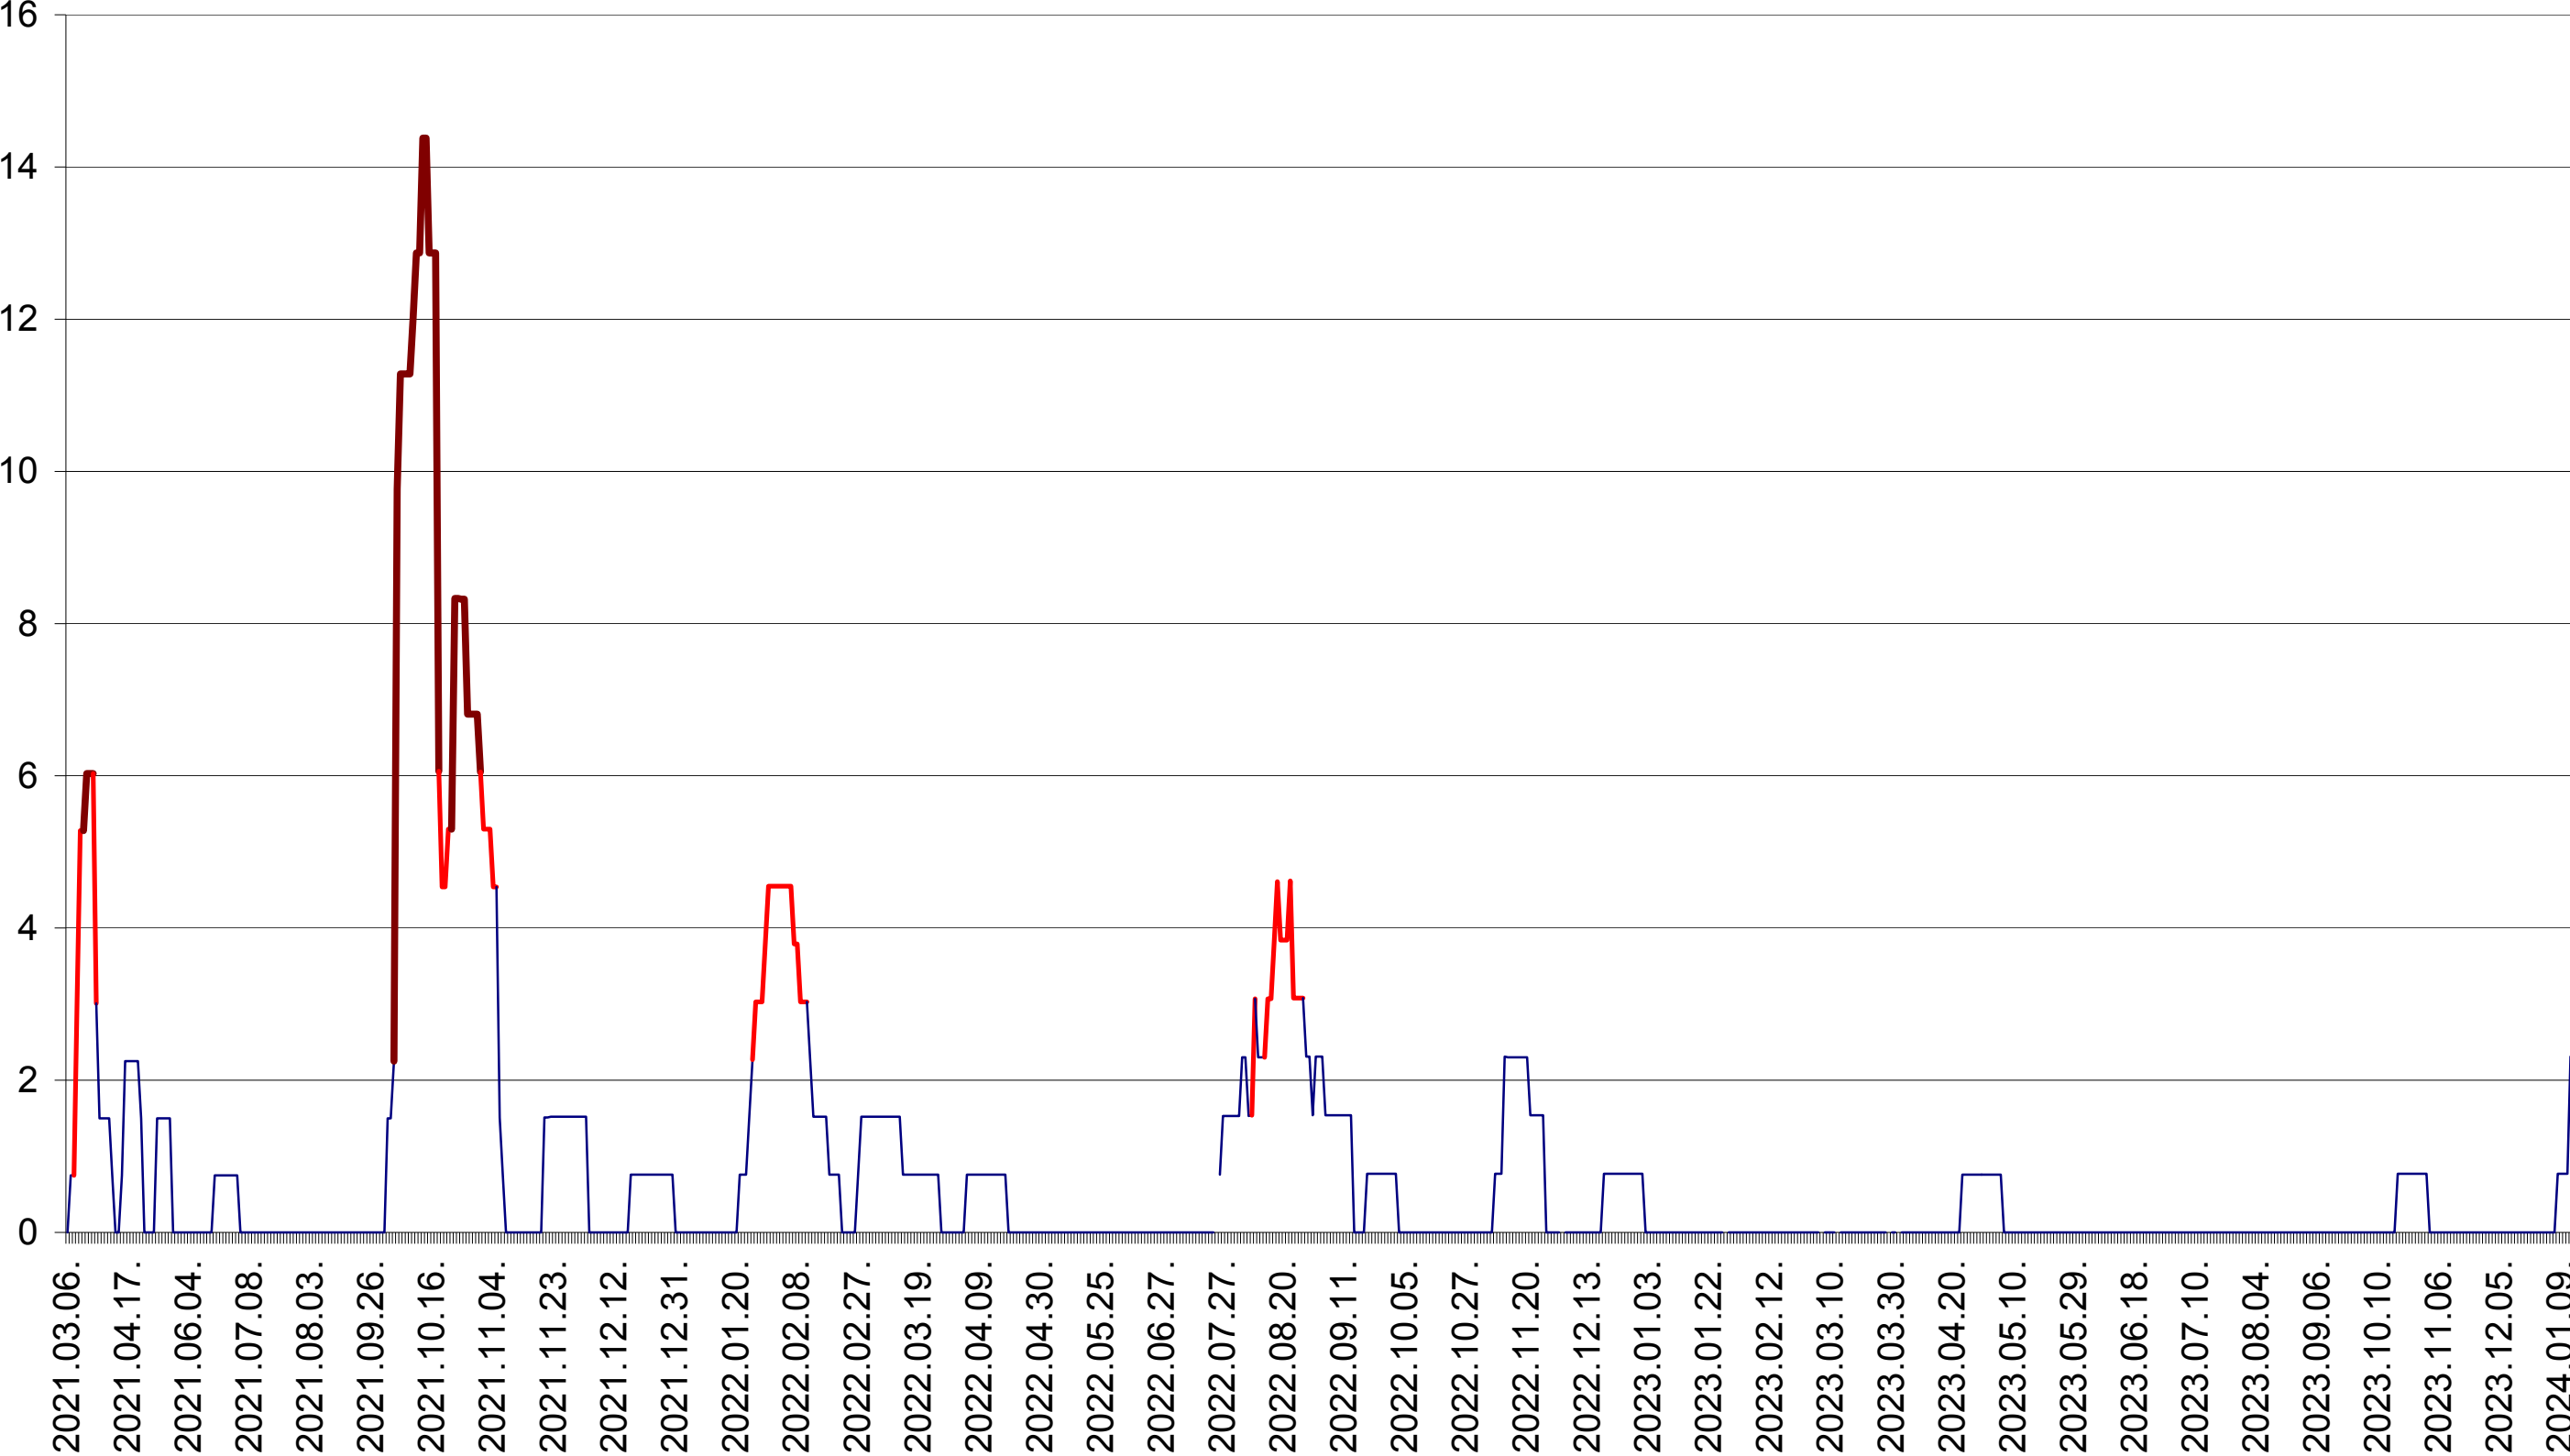

LELICENI - Evolutia incidentei cumulate pe 14 zile la ‰ de locuitori
2021.03.07. - 2024.01.16.

LUETA - Evolutia incidentei cumulate pe 14 zile la ‰ de locuitori
2021.03.07. - 2024.01.16.

LUNCA DE JOS - Evolutia incidentei cumulate pe 14 zile la ‰ de locuitori
2021.03.07. - 2024.01.16.

LUNCA DE SUS - Evolutia incidentei cumulate pe 14 zile la ‰ de locuitori
2021.03.07. - 2024.01.16.

LUPENI - Evolutia incidentei cumulate pe 14 zile la ‰ de locuitori
2021.03.07. - 2024.01.16.

MĂDĂRAȘ - Evolutia incidentei cumulate pe 14 zile la ‰ de locuitori
2021.03.07. - 2024.01.16.

MĂRTINIȘ - Evolutia incidentei cumulate pe 14 zile la ‰ de locuitori
2021.03.07. - 2024.01.16.

MEREȘTI - Evolutia incidentei cumulate pe 14 zile la ‰ de locuitori
2021.03.07. - 2024.01.16.

MUNICIPIUL MIERCUREA-CIUC - Evolutia incidentei cumulate pe 14 zile la ‰ de locuitori
2021.03.07. - 2024.01.16.

MIHĂILENI - Evolutia incidentei cumulate pe 14 zile la ‰ de locuitori
2021.03.07. - 2024.01.16.

MUGENI - Evolutia incidentei cumulate pe 14 zile la ‰ de locuitori
2021.03.07. - 2024.01.16.

OCLAND - Evolutia incidentei cumulate pe 14 zile la ‰ de locuitori
2021.03.07. - 2024.01.16.