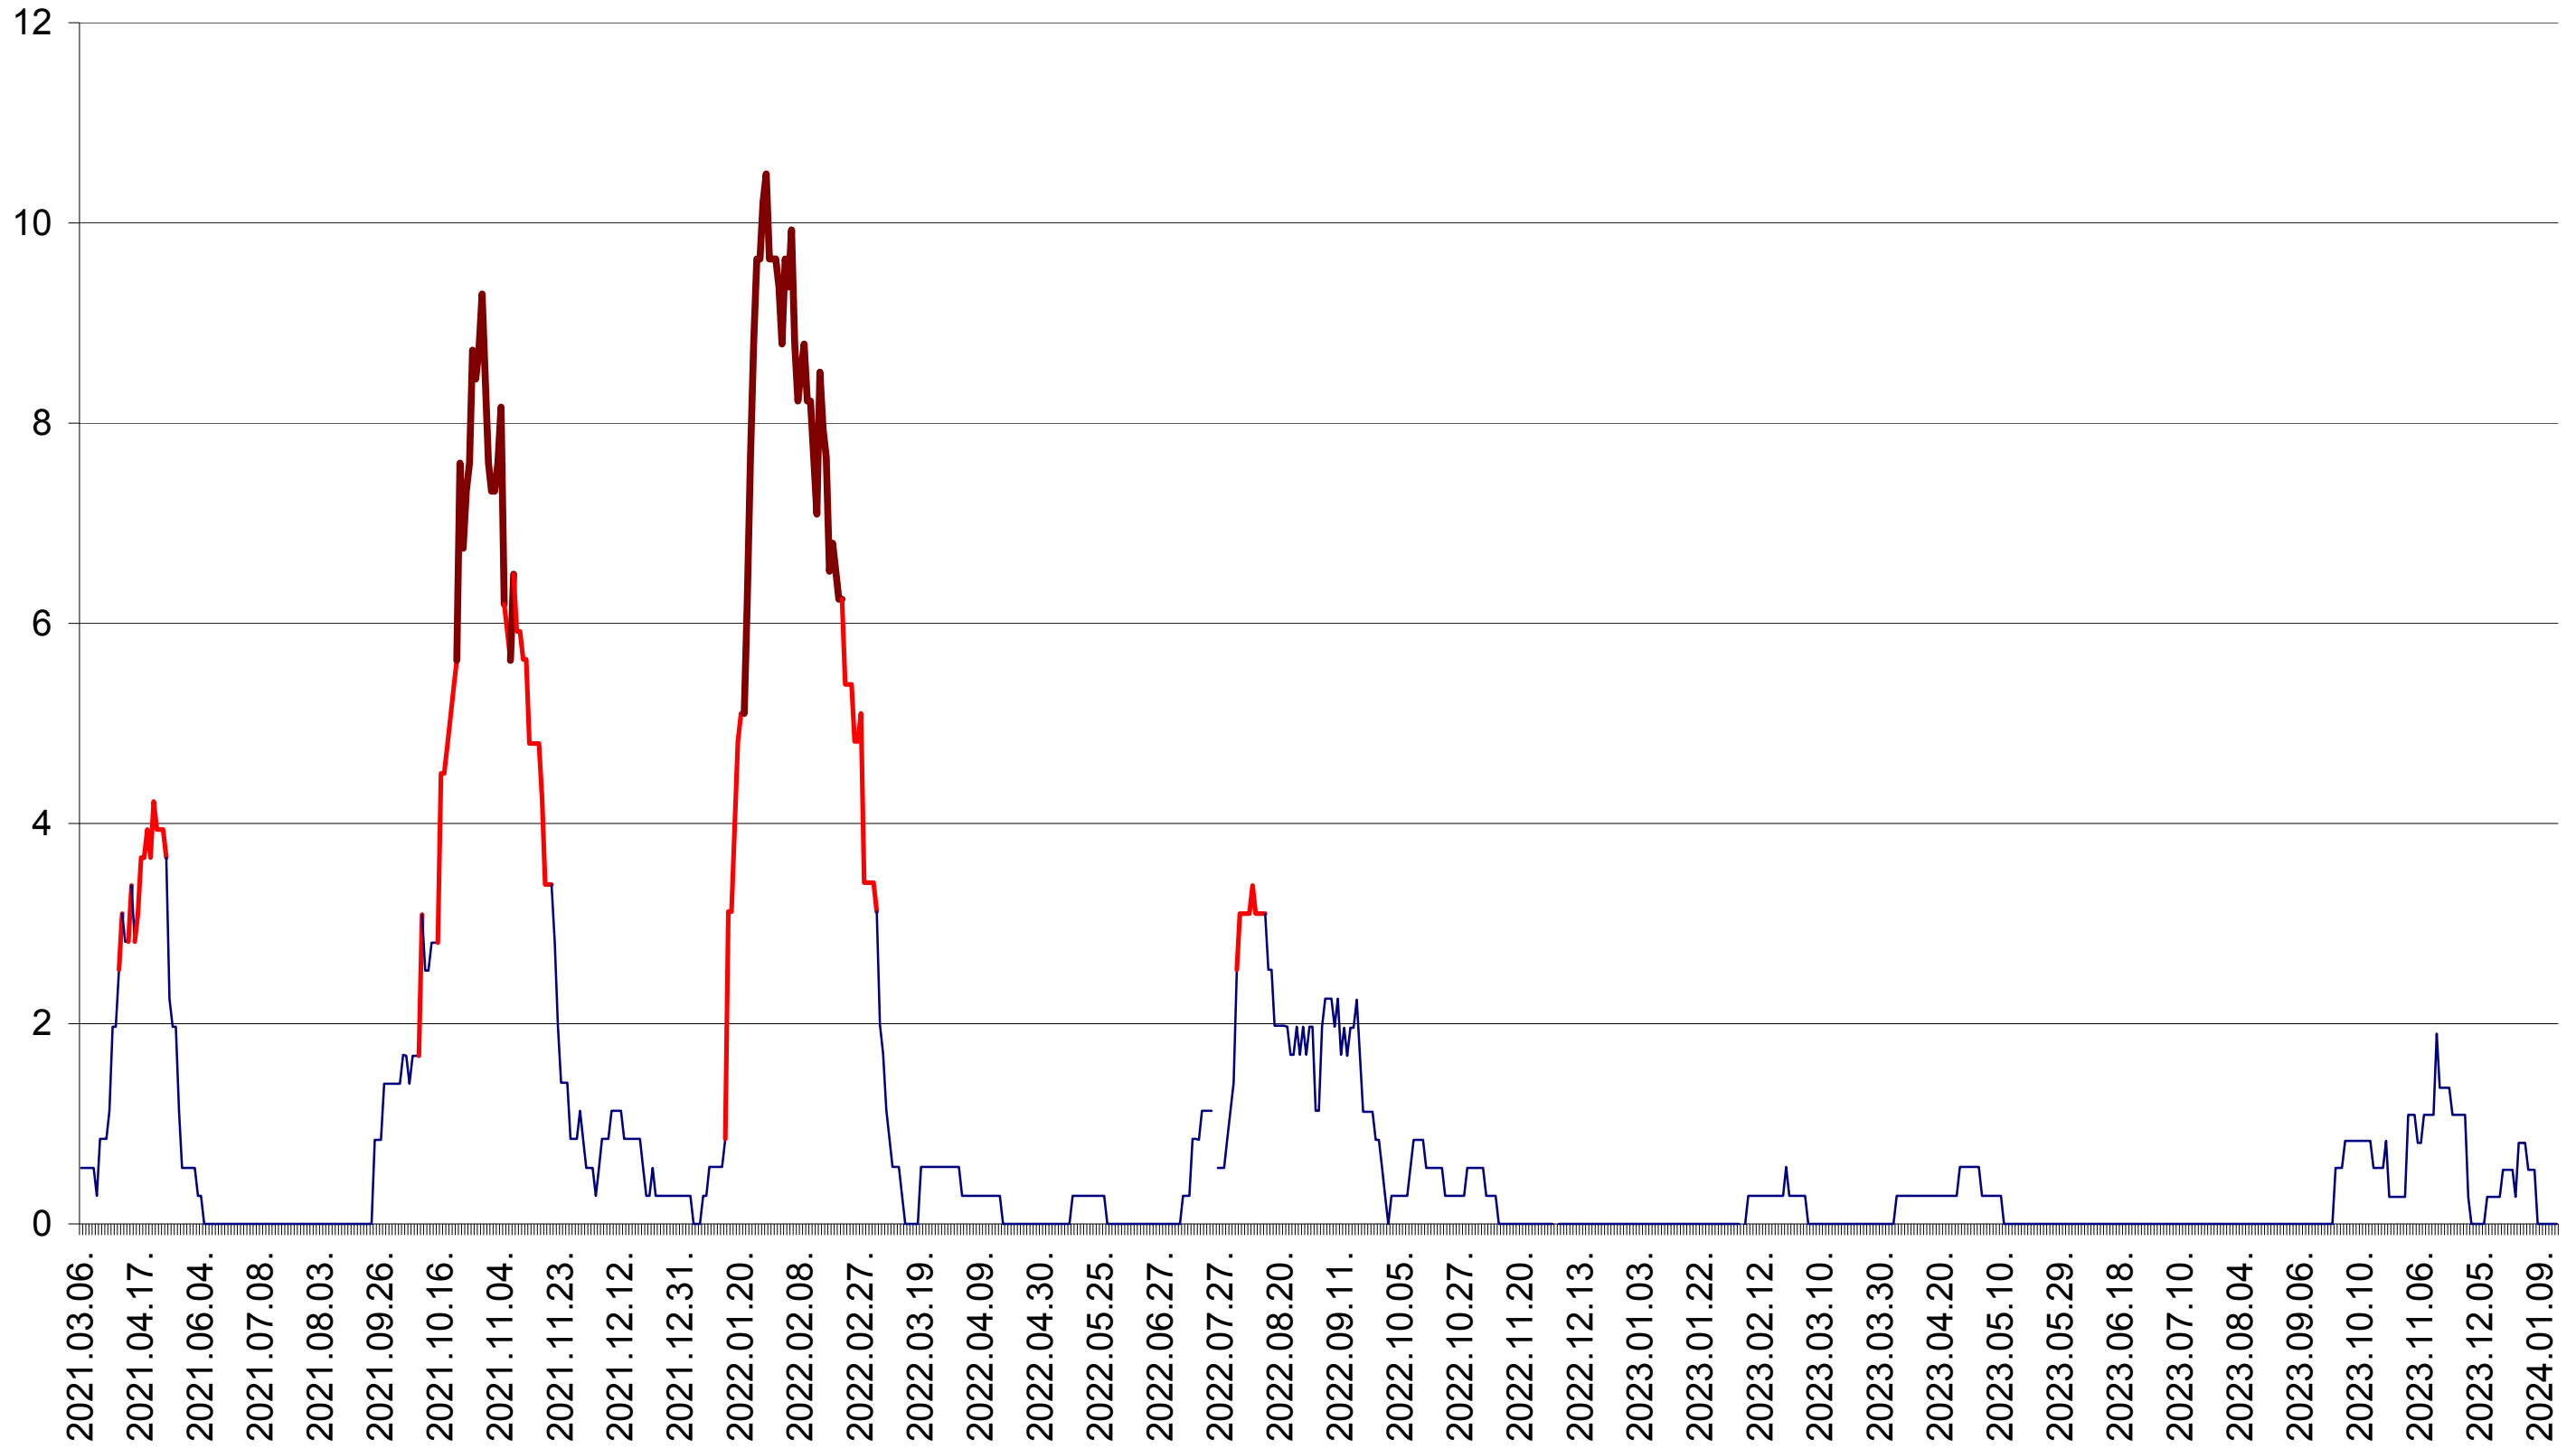

BRĂDEȘTI - Evolutia incidentei cumulate pe 14 zile la ‰ de locuitori
2021.03.07. - 2024.01.16.

CĂPĂLNIȚA - Evolutia incidentei cumulate pe 14 zile la ‰ de locuitori
2021.03.07. - 2024.01.16.

CÂRȚA - Evolutia incidentei cumulate pe 14 zile la ‰ de locuitori
2021.03.07. - 2024.01.16.

ORAȘ CRISTURU SECUIESC - Evolutia incidentei cumulate pe 14 zile la ‰ de locuitori
2021.03.07. - 2024.01.16.

DĂNEȘTI - Evolutia incidentei cumulate pe 14 zile la ‰ de locuitori
2021.03.07. - 2024.01.16.

DÂRJIU - Evolutia incidentei cumulate pe 14 zile la ‰ de locuitori
2021.03.07. - 2024.01.16.

DEALU - Evolutia incidentei cumulate pe 14 zile la ‰ de locuitori
2021.03.07. - 2024.01.16.

DITRĂU - Evolutia incidentei cumulate pe 14 zile la ‰ de locuitori
2021.03.07. - 2024.01.16.

FELICENI - Evolutia incidentei cumulate pe 14 zile la ‰ de locuitori
2021.03.07. - 2024.01.16.

FRUMOASA - Evolutia incidentei cumulate pe 14 zile la ‰ de locuitori
2021.03.07. - 2024.01.16.

GĂLĂUȚAȘ - Evolutia incidentei cumulate pe 14 zile la ‰ de locuitori
2021.03.07. - 2024.01.16.