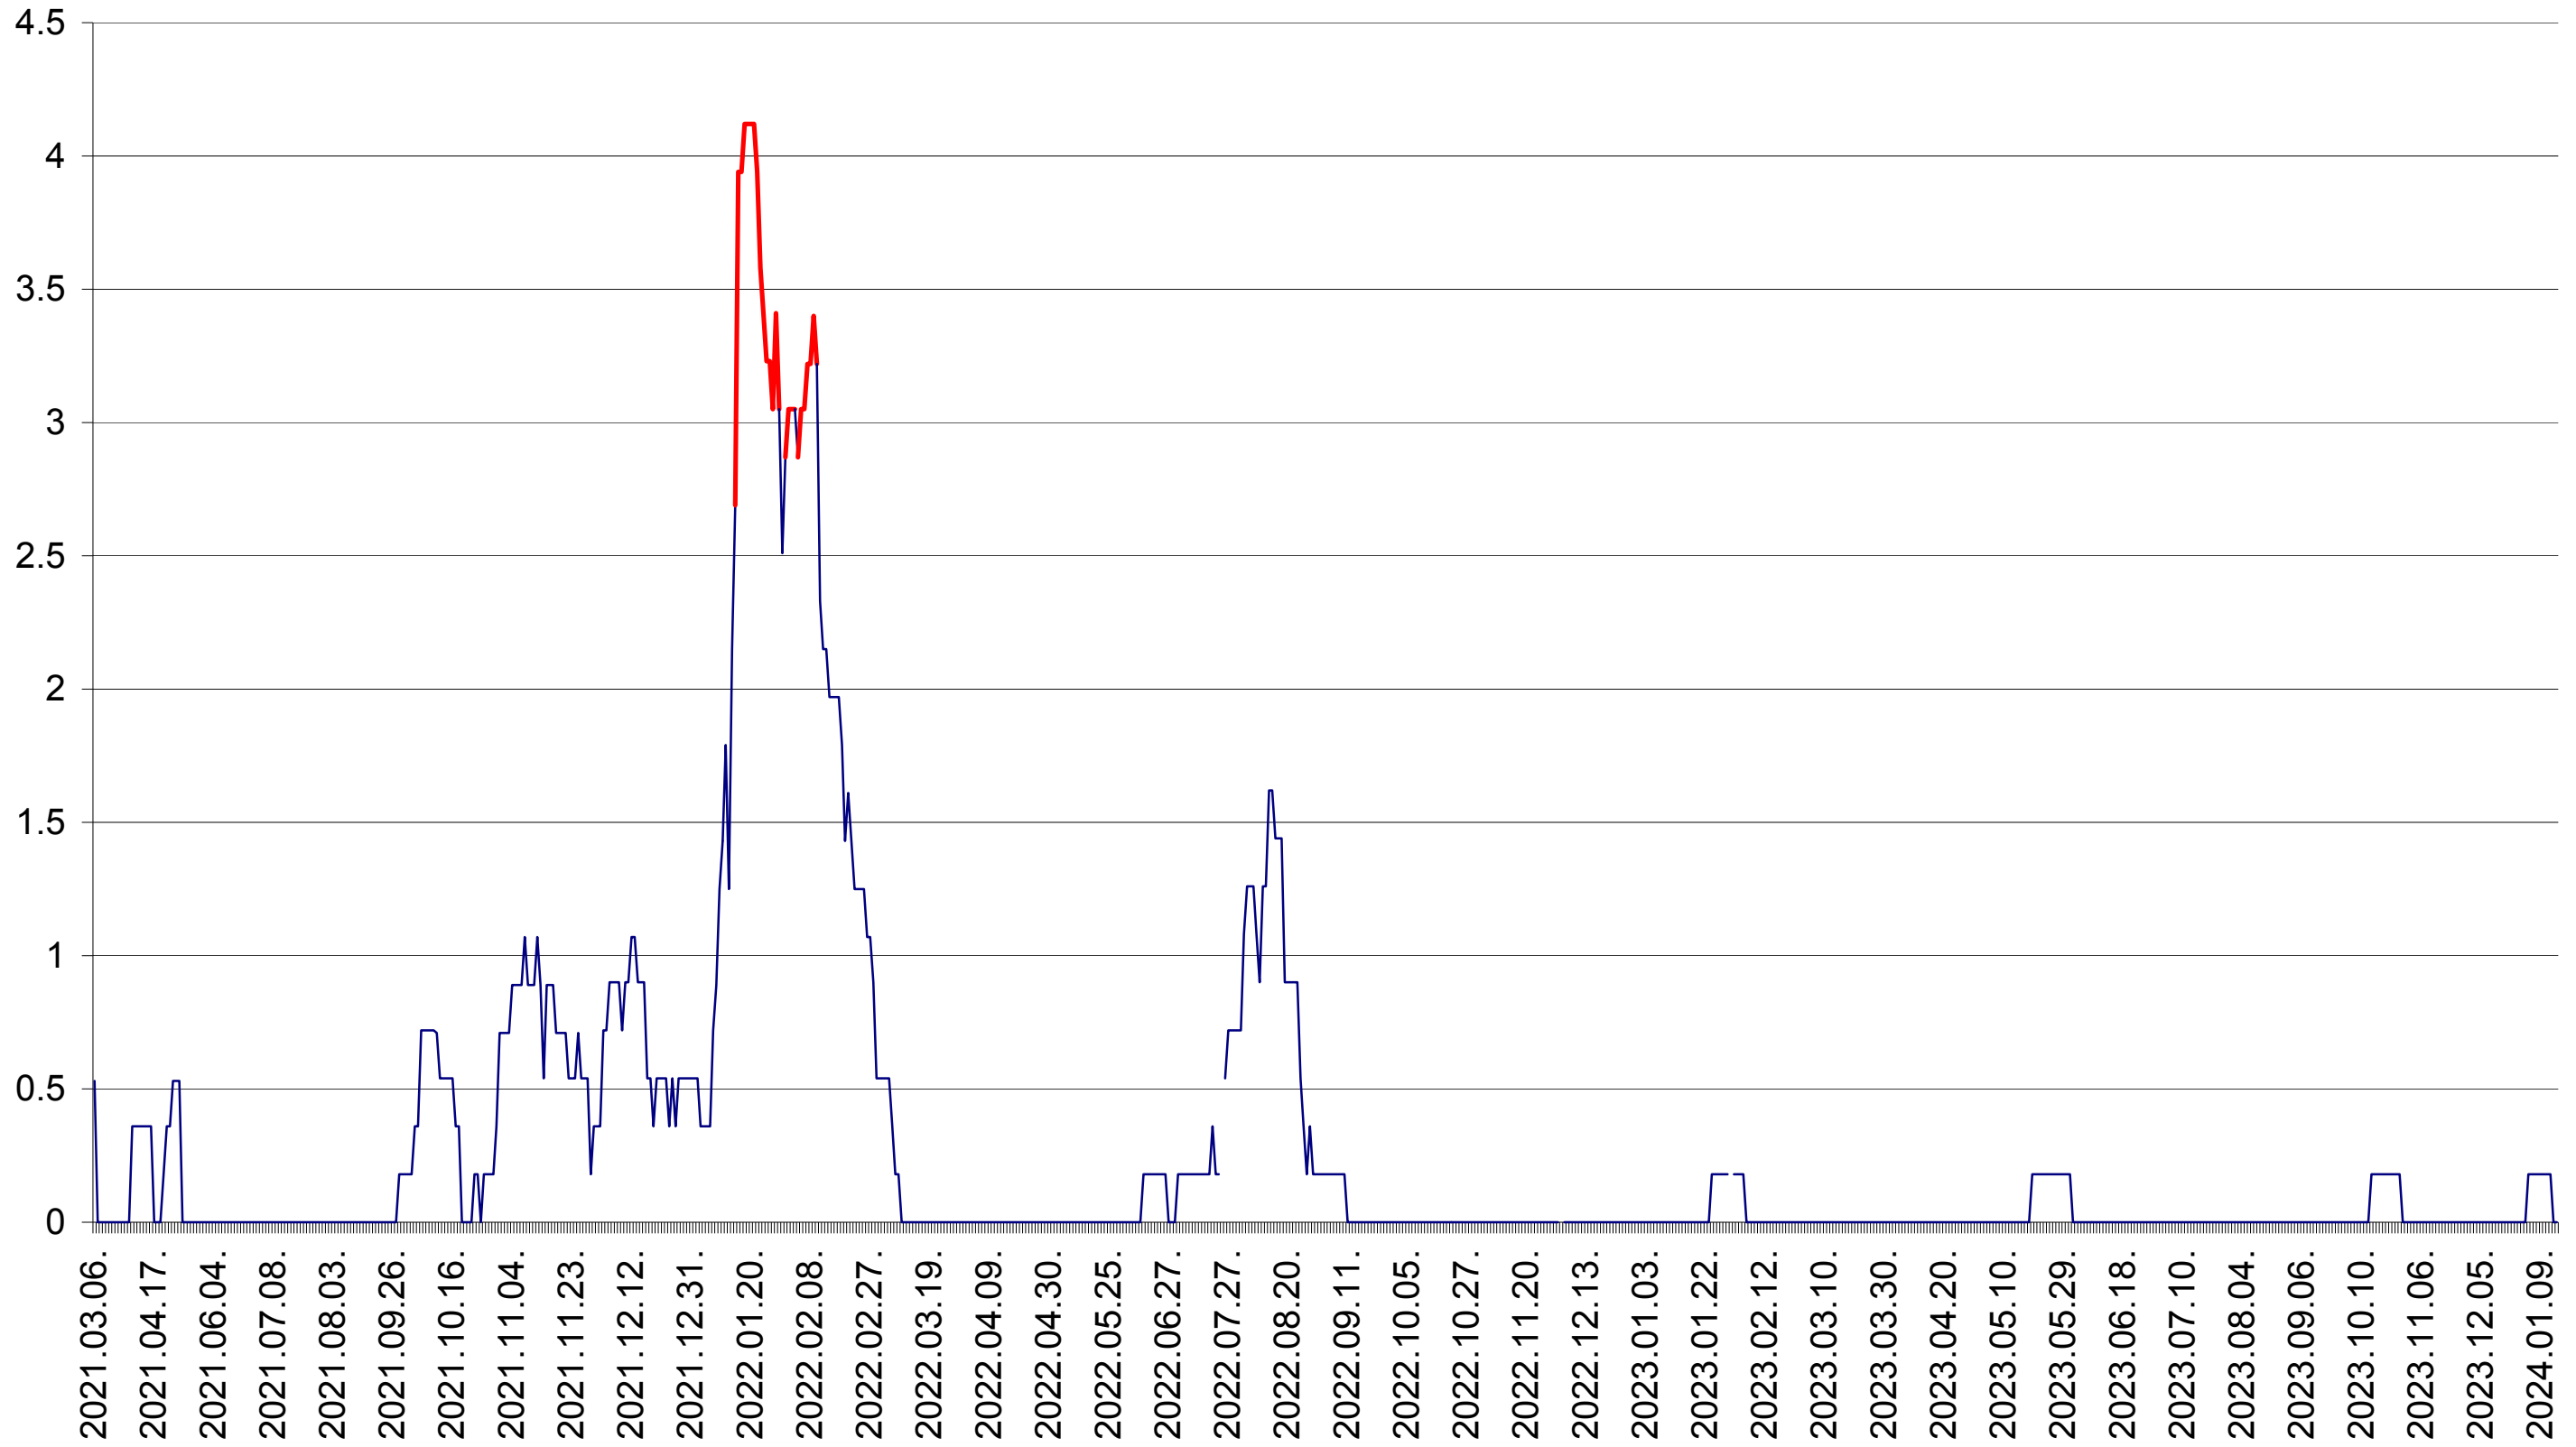

FELICENI - Evolutia incidentei cumulate pe 14 zile la ‰ de locuitori
2021.03.07. - 2024.01.16.

FRUMOASA - Evolutia incidentei cumulate pe 14 zile la ‰ de locuitori
2021.03.07. - 2024.01.16.

GĂLĂUȚAȘ - Evolutia incidentei cumulate pe 14 zile la ‰ de locuitori
2021.03.07. - 2024.01.16.

MUNICIPIUL GHEORGHENI - Evolutia incidentei cumulate pe 14 zile la ‰ de locuitori
2021.03.07. - 2024.01.16.

JOSENI - Evolutia incidentei cumulate pe 14 zile la ‰ de locuitori
2021.03.07. - 2024.01.16.

LĂZAREA - Evolutia incidentei cumulate pe 14 zile la ‰ de locuitori
2021.03.07. - 2024.01.16.

LELICENI - Evolutia incidentei cumulate pe 14 zile la ‰ de locuitori
2021.03.07. - 2024.01.16.

LUETA - Evolutia incidentei cumulate pe 14 zile la ‰ de locuitori
2021.03.07. - 2024.01.16.

LUNCA DE JOS - Evolutia incidentei cumulate pe 14 zile la ‰ de locuitori
2021.03.07. - 2024.01.16.