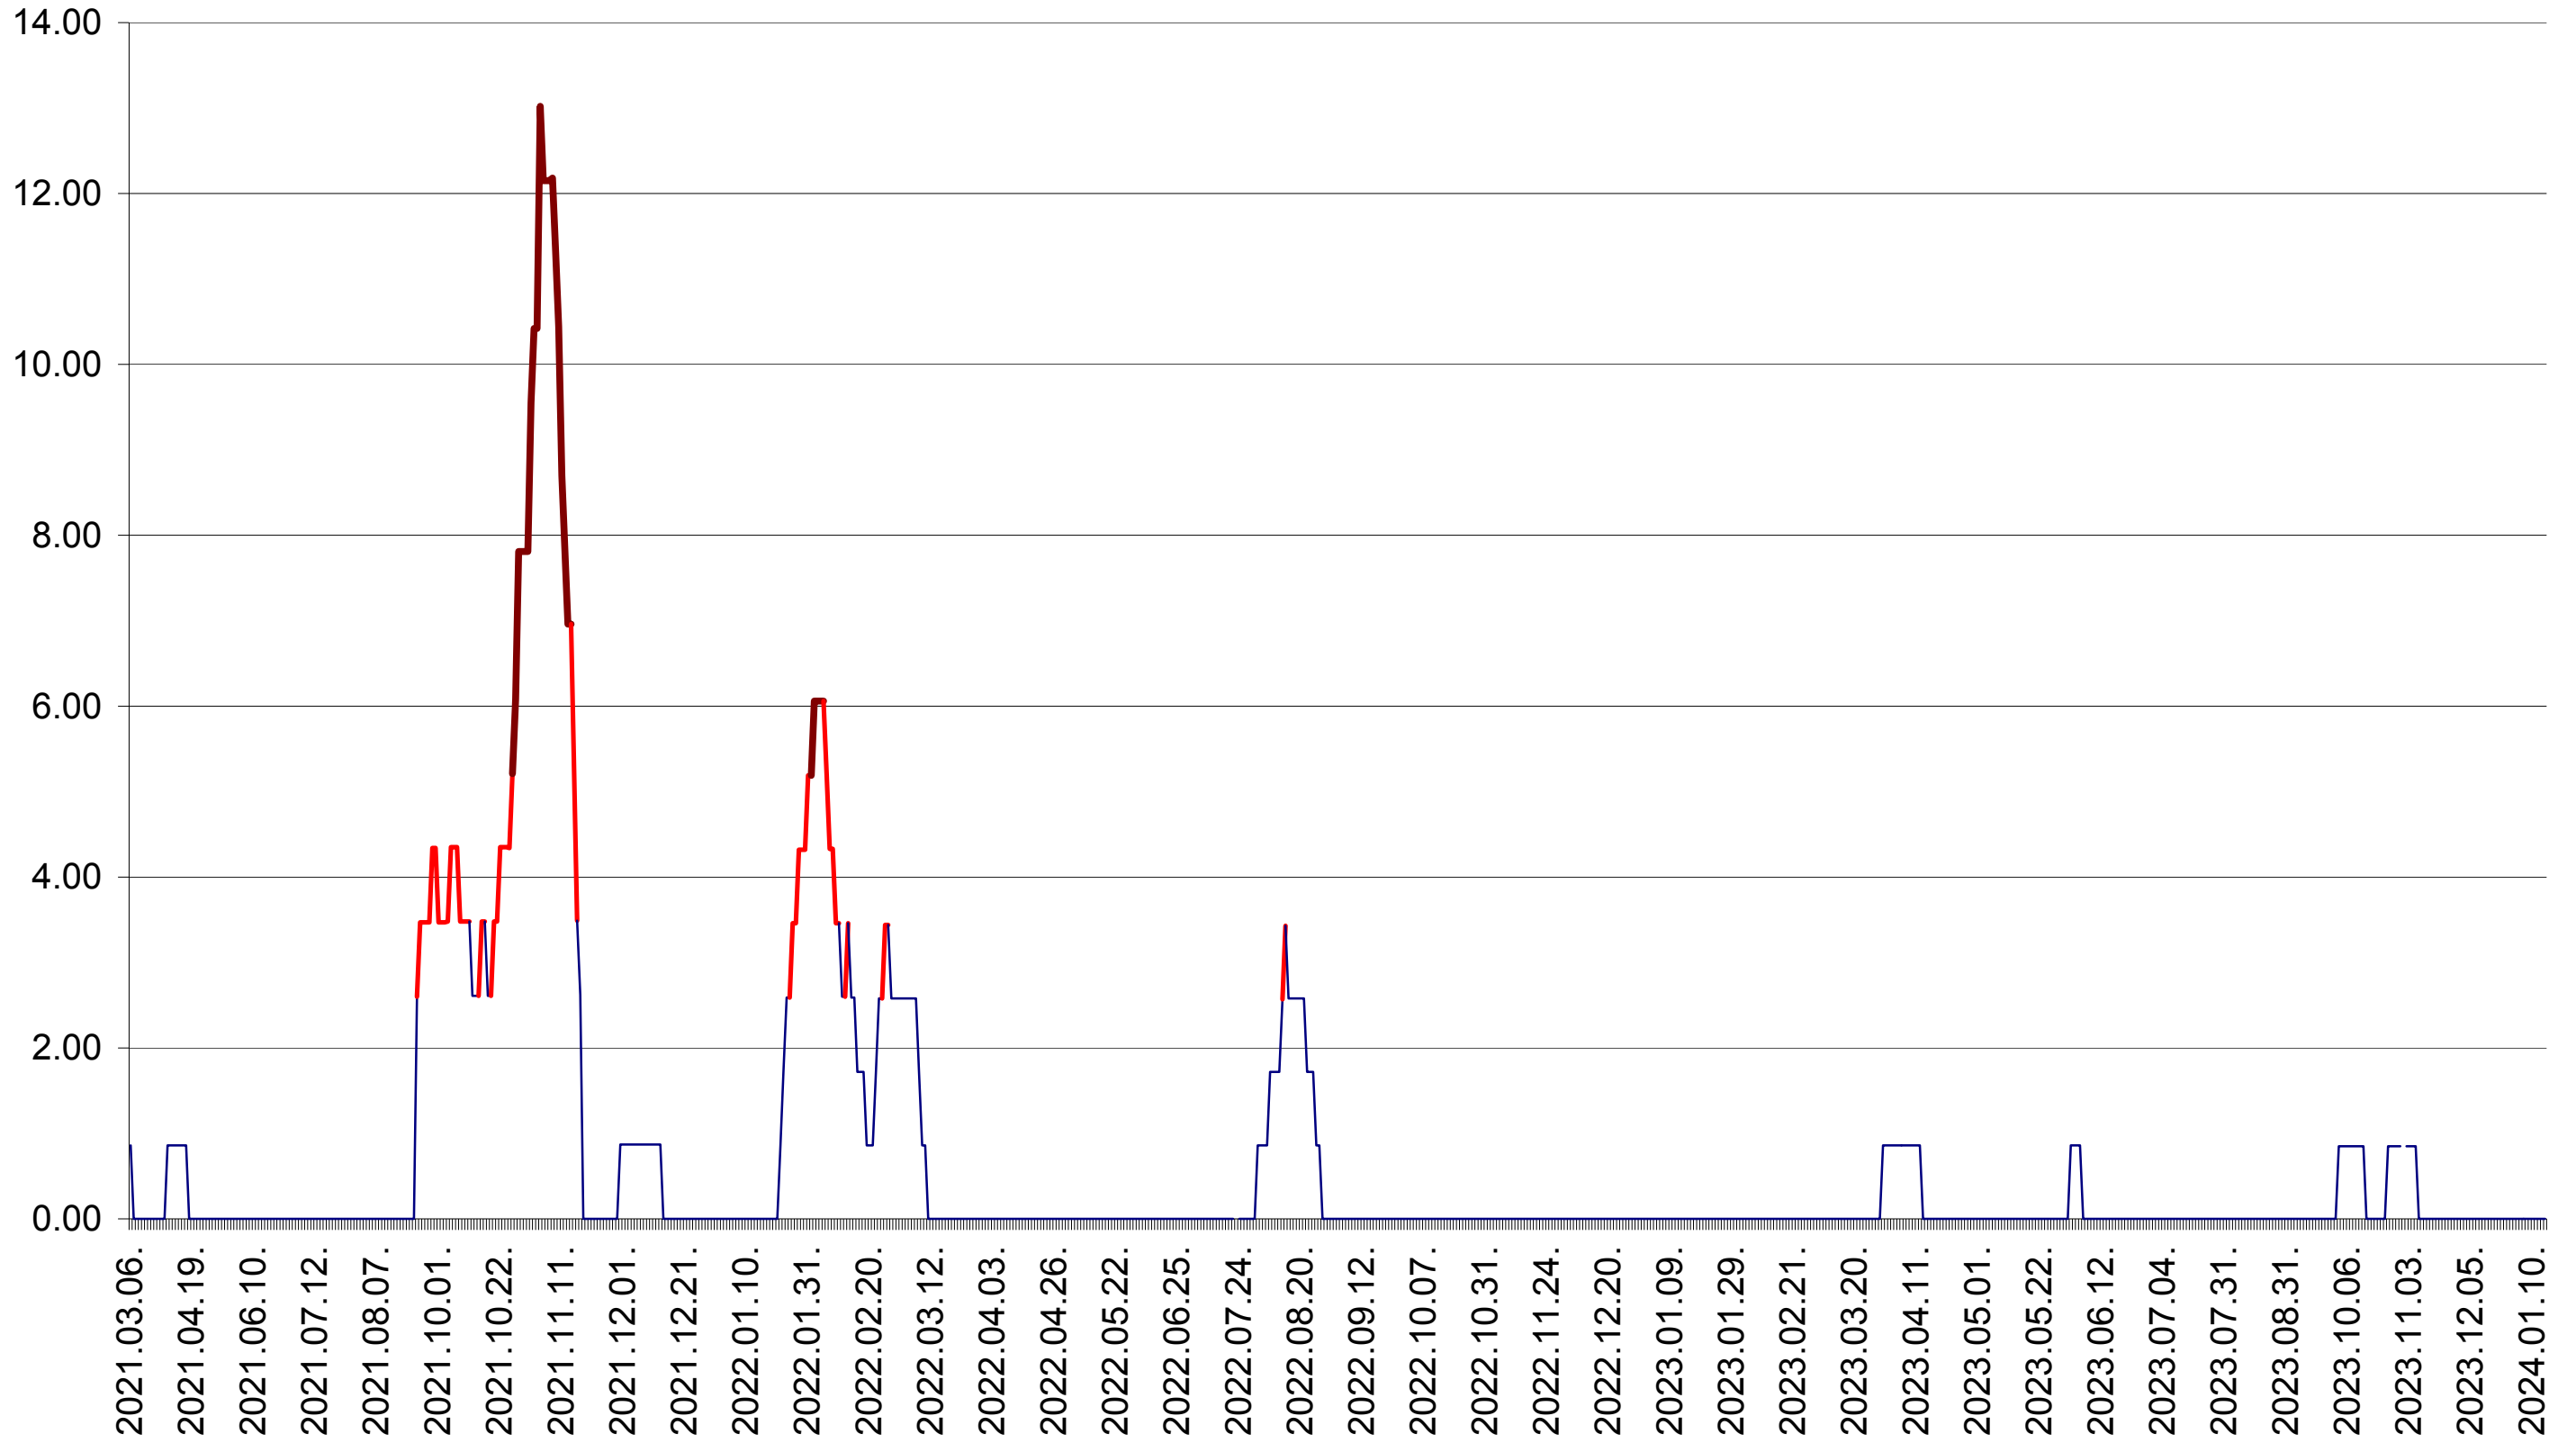

VĂRȘAG - Evolutia incidentei cumulate pe 14 zile la ‰ de locuitori
2021.03.07. - 2024.01.16.

ULIEȘ - Evolutia incidentei cumulate pe 14 zile la ‰ de locuitori
2021.03.07. - 2024.01.16.