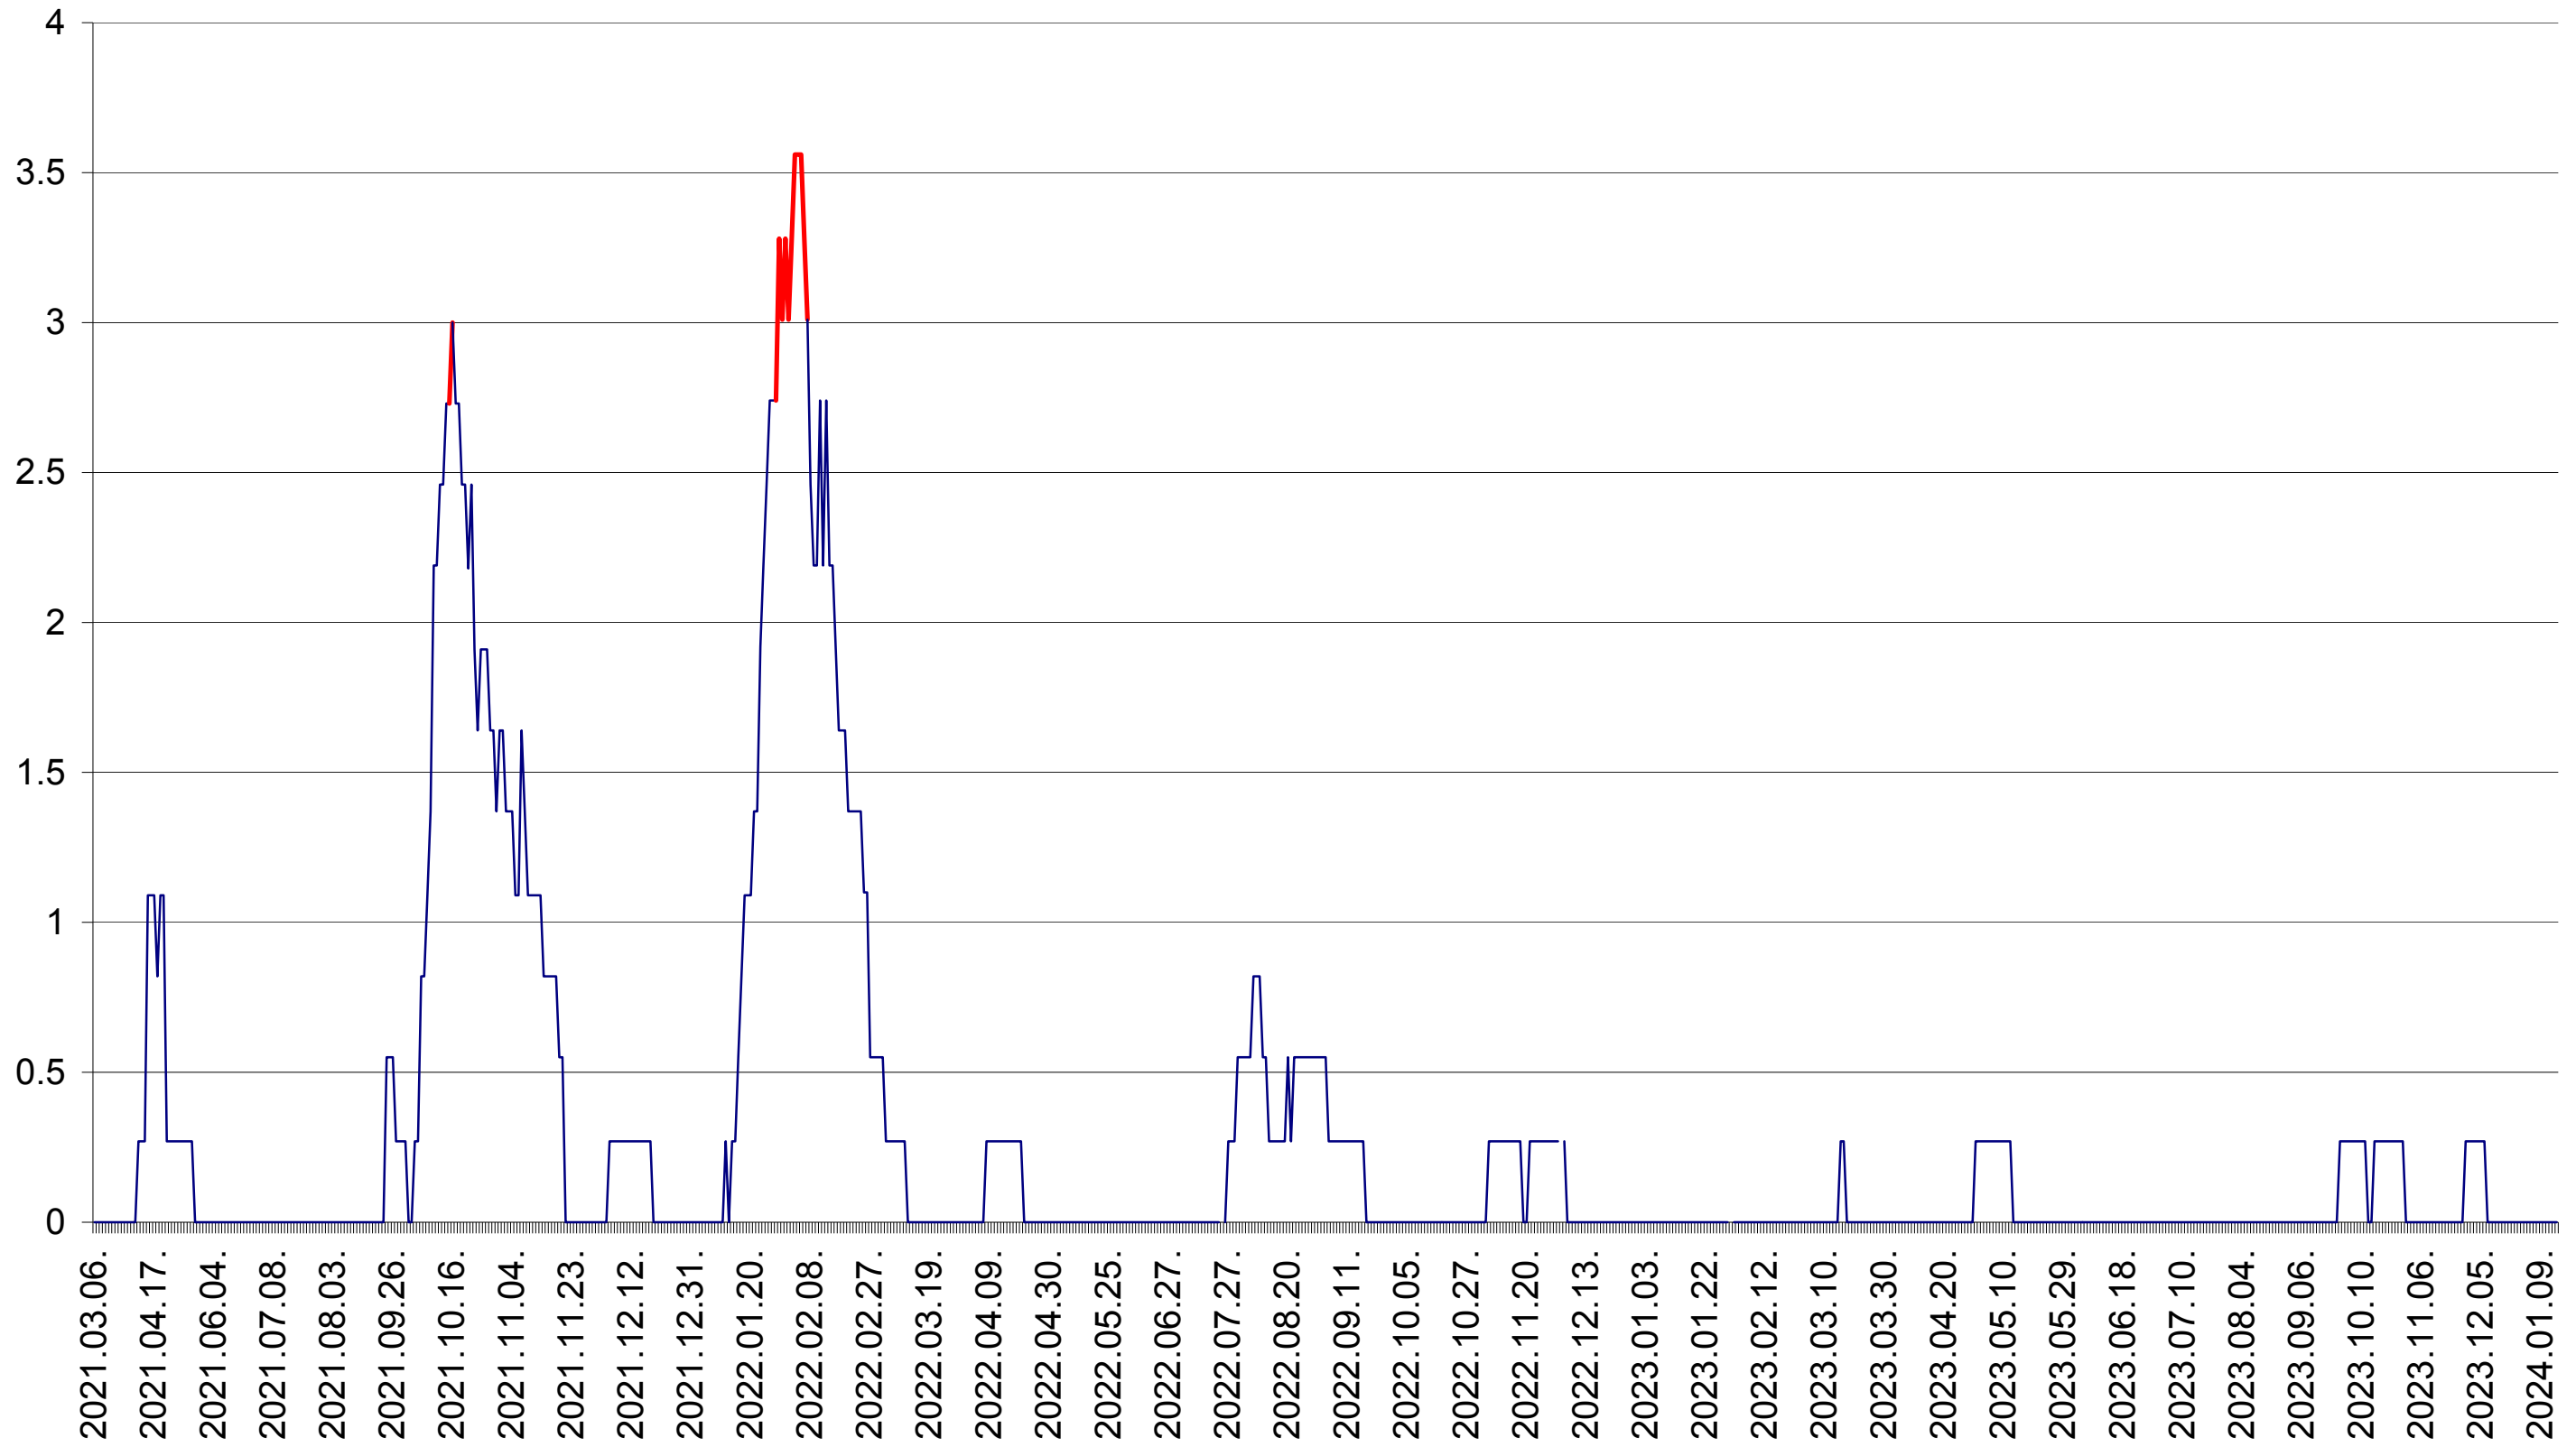

FELICENI - Evolutia incidentei cumulate pe 14 zile la ‰ de locuitori
2021.03.07. - 2024.01.16.

FRUMOASA - Evolutia incidentei cumulate pe 14 zile la ‰ de locuitori
2021.03.07. - 2024.01.16.

GĂLĂUȚAȘ - Evolutia incidentei cumulate pe 14 zile la ‰ de locuitori
2021.03.07. - 2024.01.16.

MUNICIPIUL GHEORGHENI - Evolutia incidentei cumulate pe 14 zile la ‰ de locuitori
2021.03.07. - 2024.01.16.

JOSENI - Evolutia incidentei cumulate pe 14 zile la ‰ de locuitori
2021.03.07. - 2024.01.16.

LĂZAREA - Evolutia incidentei cumulate pe 14 zile la ‰ de locuitori
2021.03.07. - 2024.01.16.

LELICENI - Evolutia incidentei cumulate pe 14 zile la ‰ de locuitori
2021.03.07. - 2024.01.16.

LUETA - Evolutia incidentei cumulate pe 14 zile la ‰ de locuitori
2021.03.07. - 2024.01.16.

LUNCA DE JOS - Evolutia incidentei cumulate pe 14 zile la ‰ de locuitori
2021.03.07. - 2024.01.16.