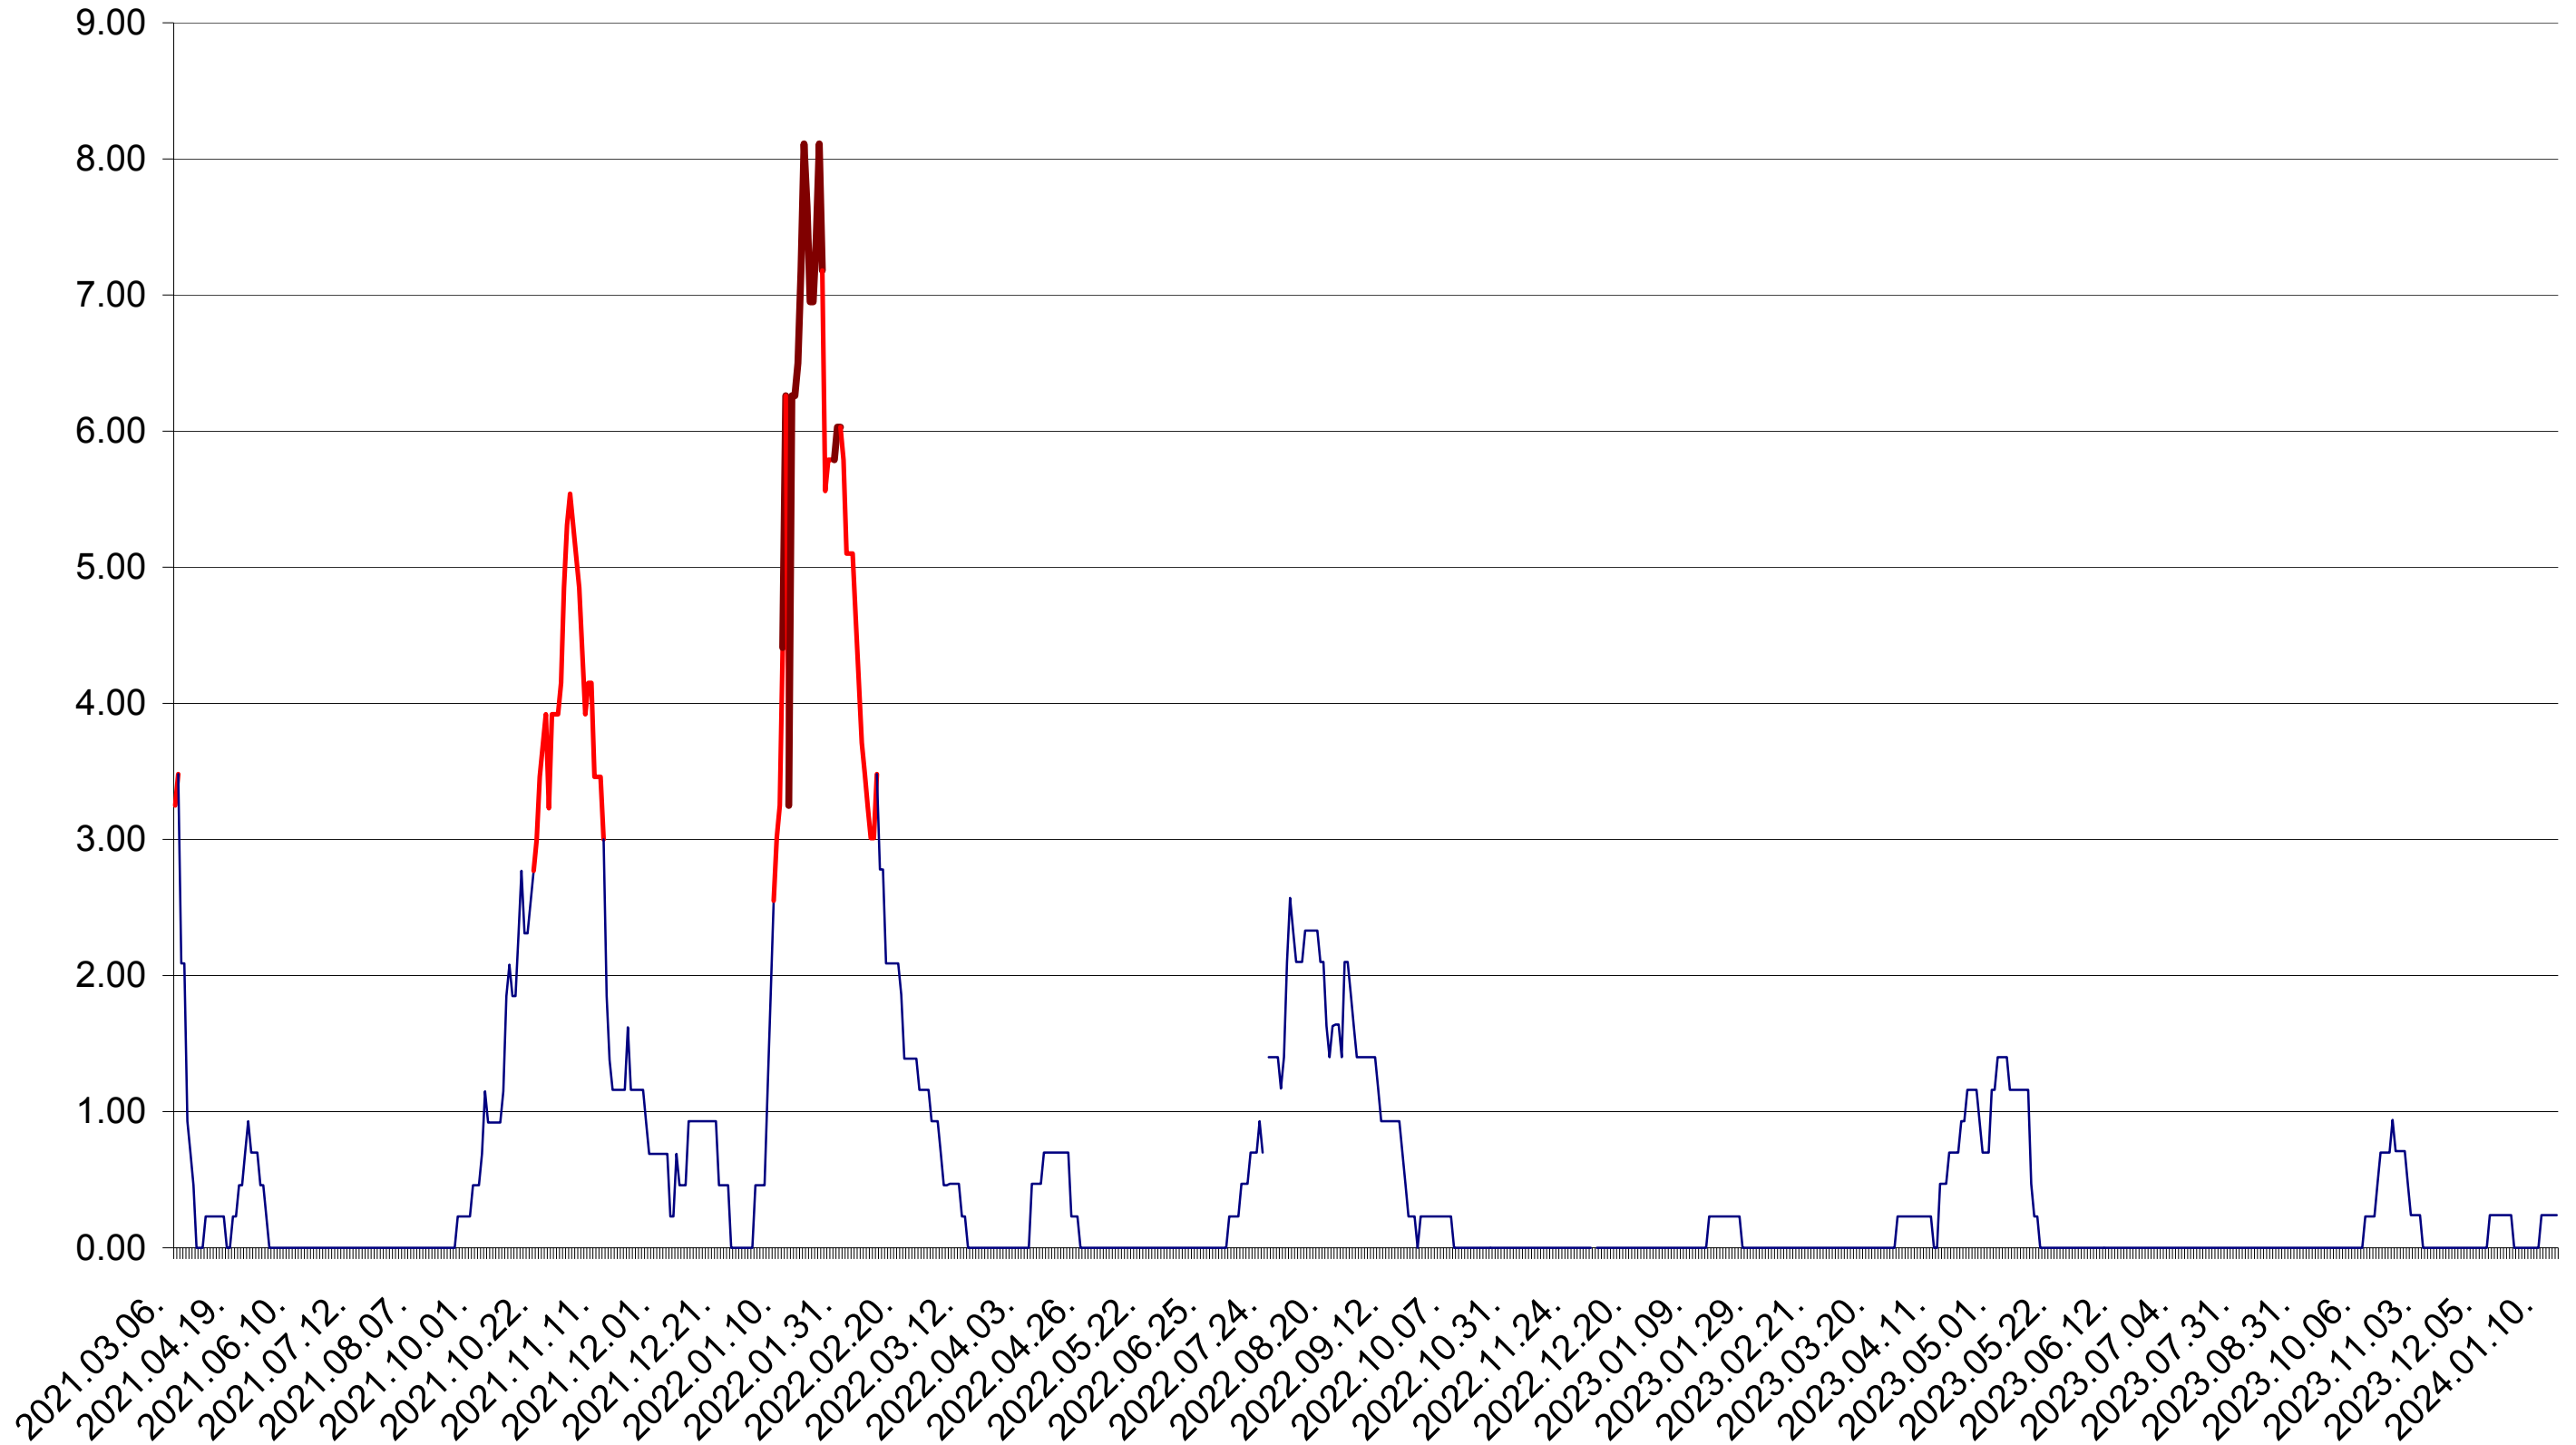

ORAȘ BĂLAN - Evolutia incidentei cumulate pe 14 zile la ‰ de locuitori
2021.03.07. - 2024.01.16.

BILBOR - Evolutia incidentei cumulate pe 14 zile la ‰ de locuitori
2021.03.07. - 2024.01.16.

ORAȘ BORSEC - Evolutia incidentei cumulate pe 14 zile la ‰ de locuitori
2021.03.07. - 2024.01.16.

BRĂDEȘTI - Evolutia incidentei cumulate pe 14 zile la ‰ de locuitori
2021.03.07. - 2024.01.16.

CĂPĂLNIȚA - Evolutia incidentei cumulate pe 14 zile la ‰ de locuitori
2021.03.07. - 2024.01.16.

CÂRȚA - Evolutia incidentei cumulate pe 14 zile la ‰ de locuitori
2021.03.07. - 2024.01.16.

CICEU - Evolutia incidentei cumulate pe 14 zile la ‰ de locuitori
2021.03.07. - 2024.01.16.

CIUCSÂNGEORGIU - Evolutia incidentei cumulate pe 14 zile la ‰ de locuitori
2021.03.07. - 2024.01.16.

CIUMANI - Evolutia incidentei cumulate pe 14 zile la ‰ de locuitori
2021.03.07. - 2024.01.16.

CORBU - Evolutia incidentei cumulate pe 14 zile la ‰ de locuitori
2021.03.07. - 2024.01.16.

CORUND - Evolutia incidentei cumulate pe 14 zile la ‰ de locuitori
2021.03.07. - 2024.01.16.

COZMENI - Evolutia incidentei cumulate pe 14 zile la ‰ de locuitori
2021.03.07. - 2024.01.16.