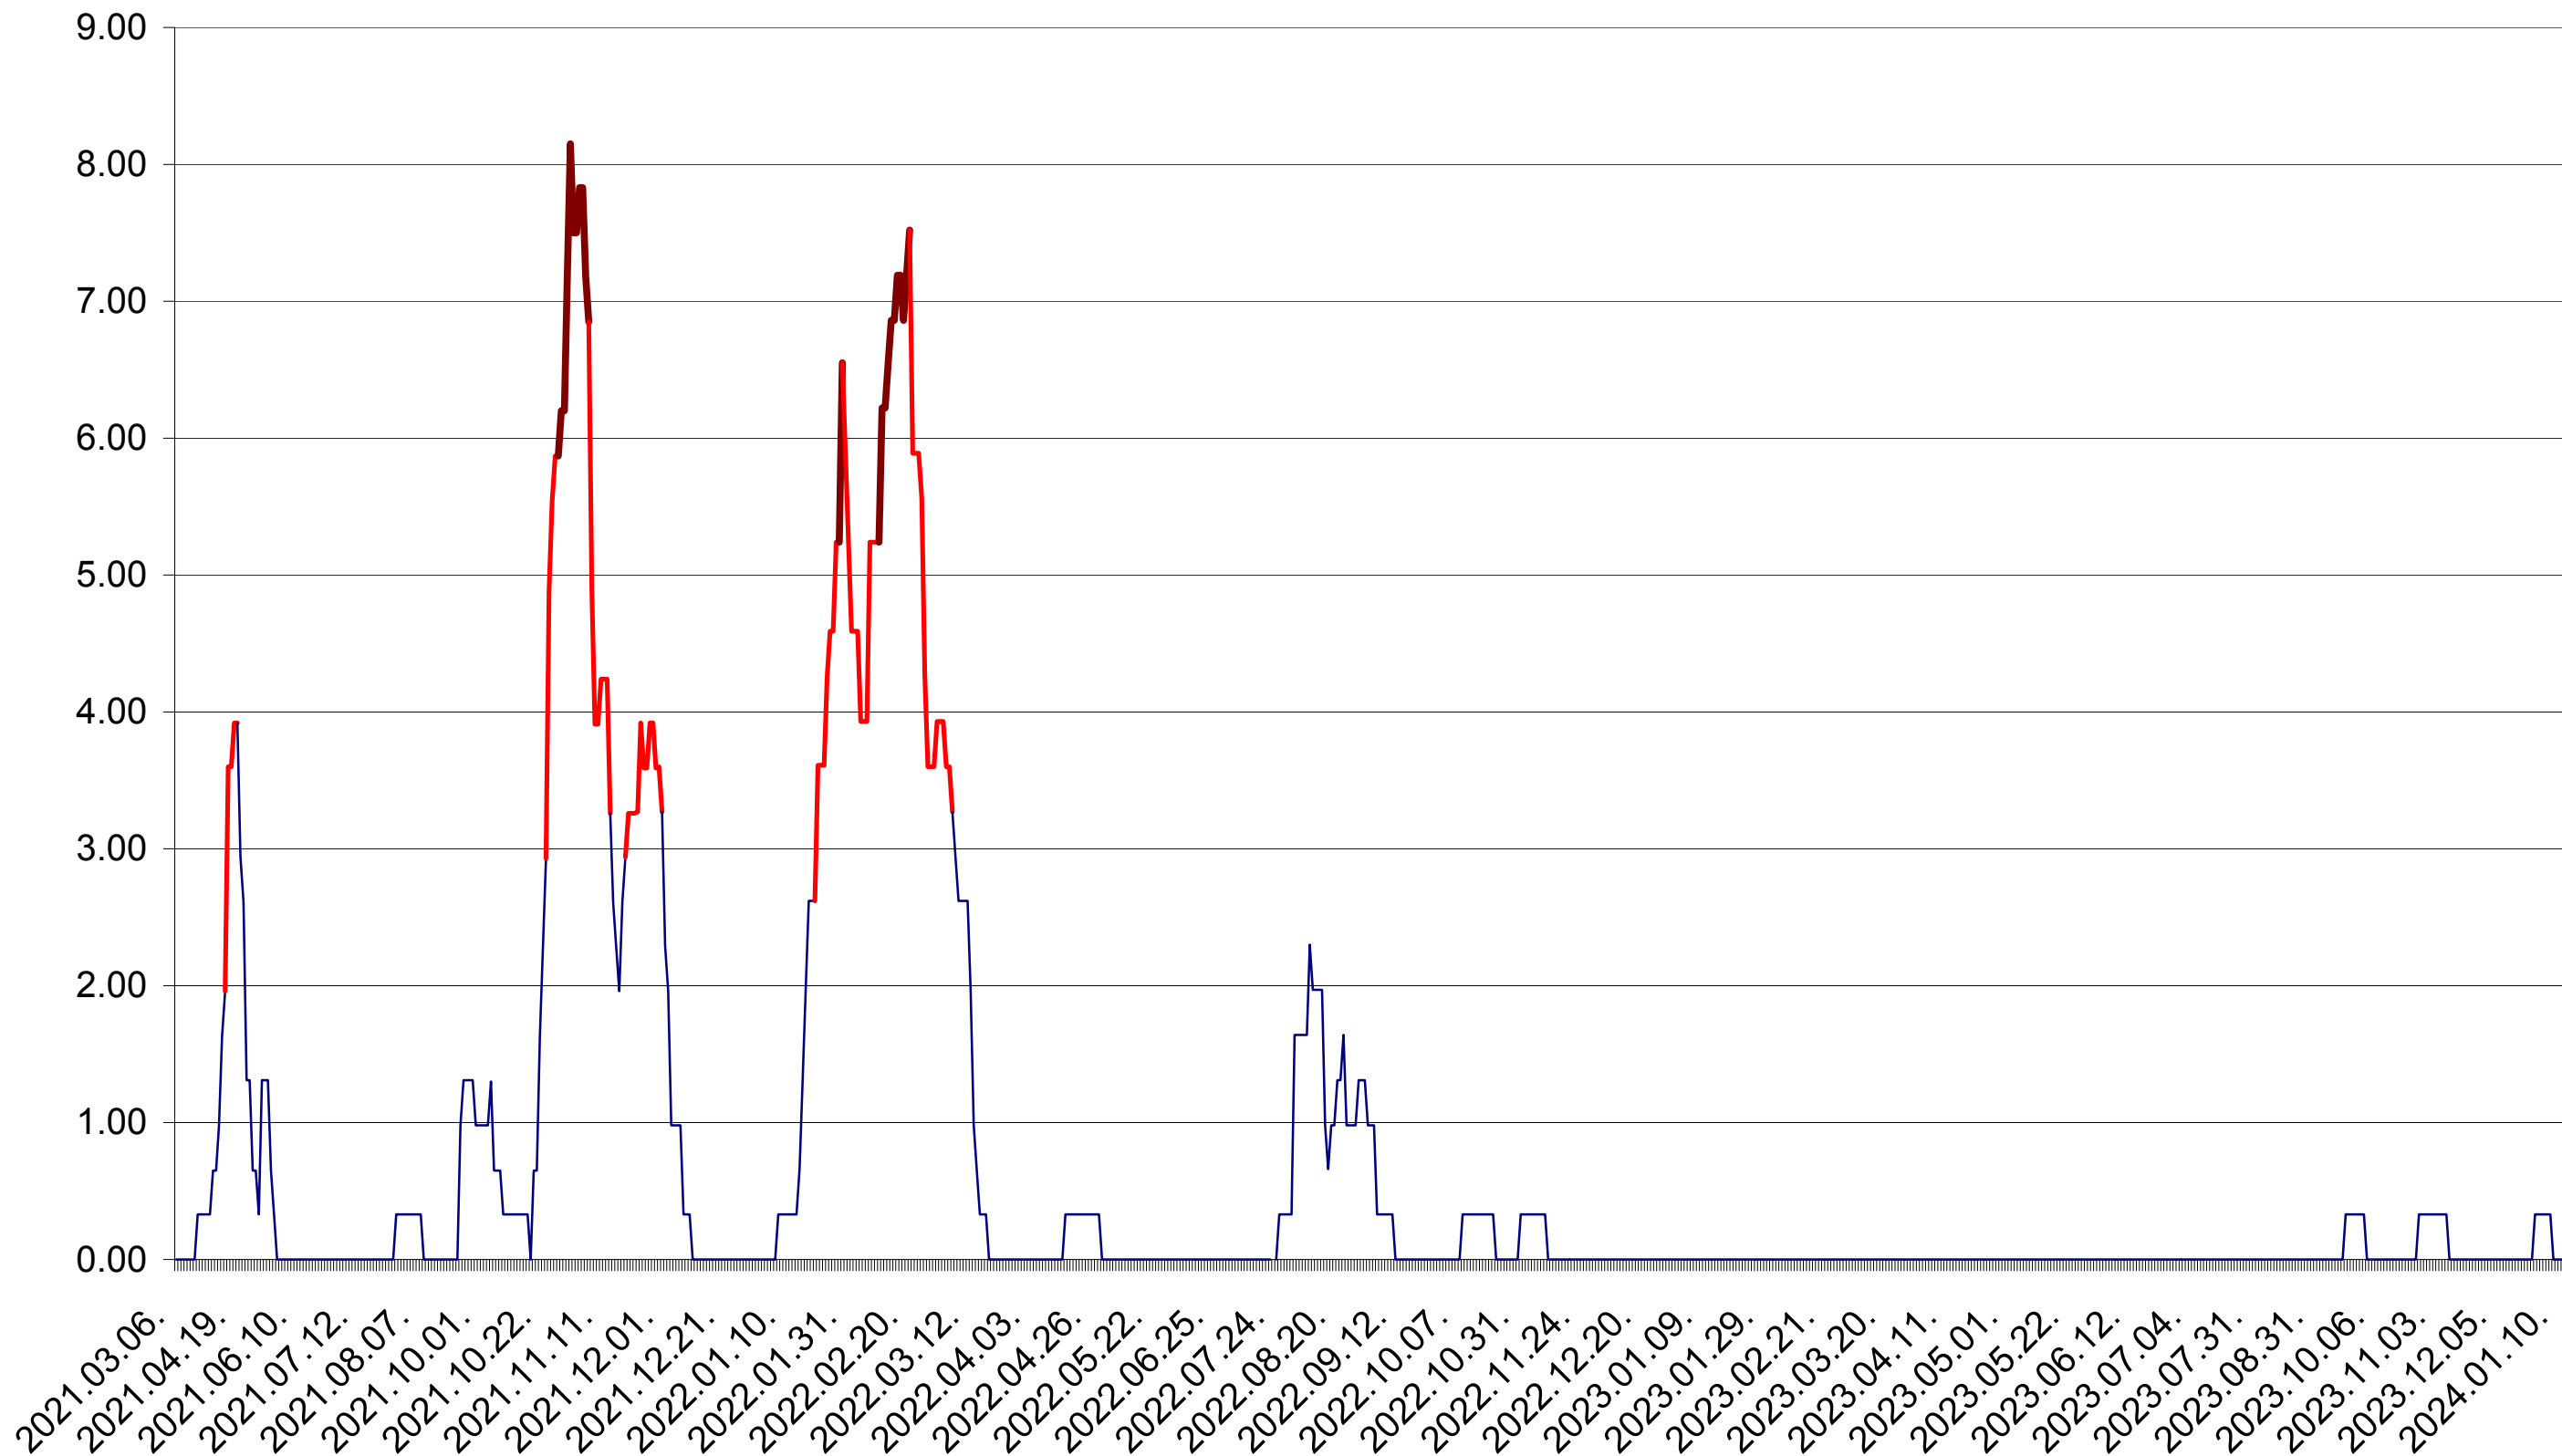

ATID - Evolutia incidentei cumulate pe 14 zile la ‰ de locuitori
2021.03.07. - 2024.01.16.

AVRĂMEȘTI - Evolutia incidentei cumulate pe 14 zile la ‰ de locuitori
2021.03.07. - 2024.01.16.

ORAȘ BĂILE TUȘNAD - Evolutia incidentei cumulate pe 14 zile la ‰ de locuitori
2021.03.07. - 2024.01.16.

ORAȘ BĂLAN - Evolutia incidentei cumulate pe 14 zile la ‰ de locuitori
2021.03.07. - 2024.01.16.

BILBOR - Evolutia incidentei cumulate pe 14 zile la ‰ de locuitori
2021.03.07. - 2024.01.16.

ORAȘ BORSEC - Evolutia incidentei cumulate pe 14 zile la ‰ de locuitori
2021.03.07. - 2024.01.16.

BRĂDEȘTI - Evolutia incidentei cumulate pe 14 zile la ‰ de locuitori
2021.03.07. - 2024.01.16.

CĂPĂLNIȚA - Evolutia incidentei cumulate pe 14 zile la ‰ de locuitori
2021.03.07. - 2024.01.16.

CÂRȚA - Evolutia incidentei cumulate pe 14 zile la ‰ de locuitori
2021.03.07. - 2024.01.16.

ORAȘ CRISTURU SECUIESC - Evolutia incidentei cumulate pe 14 zile la ‰ de locuitori
2021.03.07. - 2024.01.16.

DĂNEȘTI - Evolutia incidentei cumulate pe 14 zile la ‰ de locuitori
2021.03.07. - 2024.01.16.