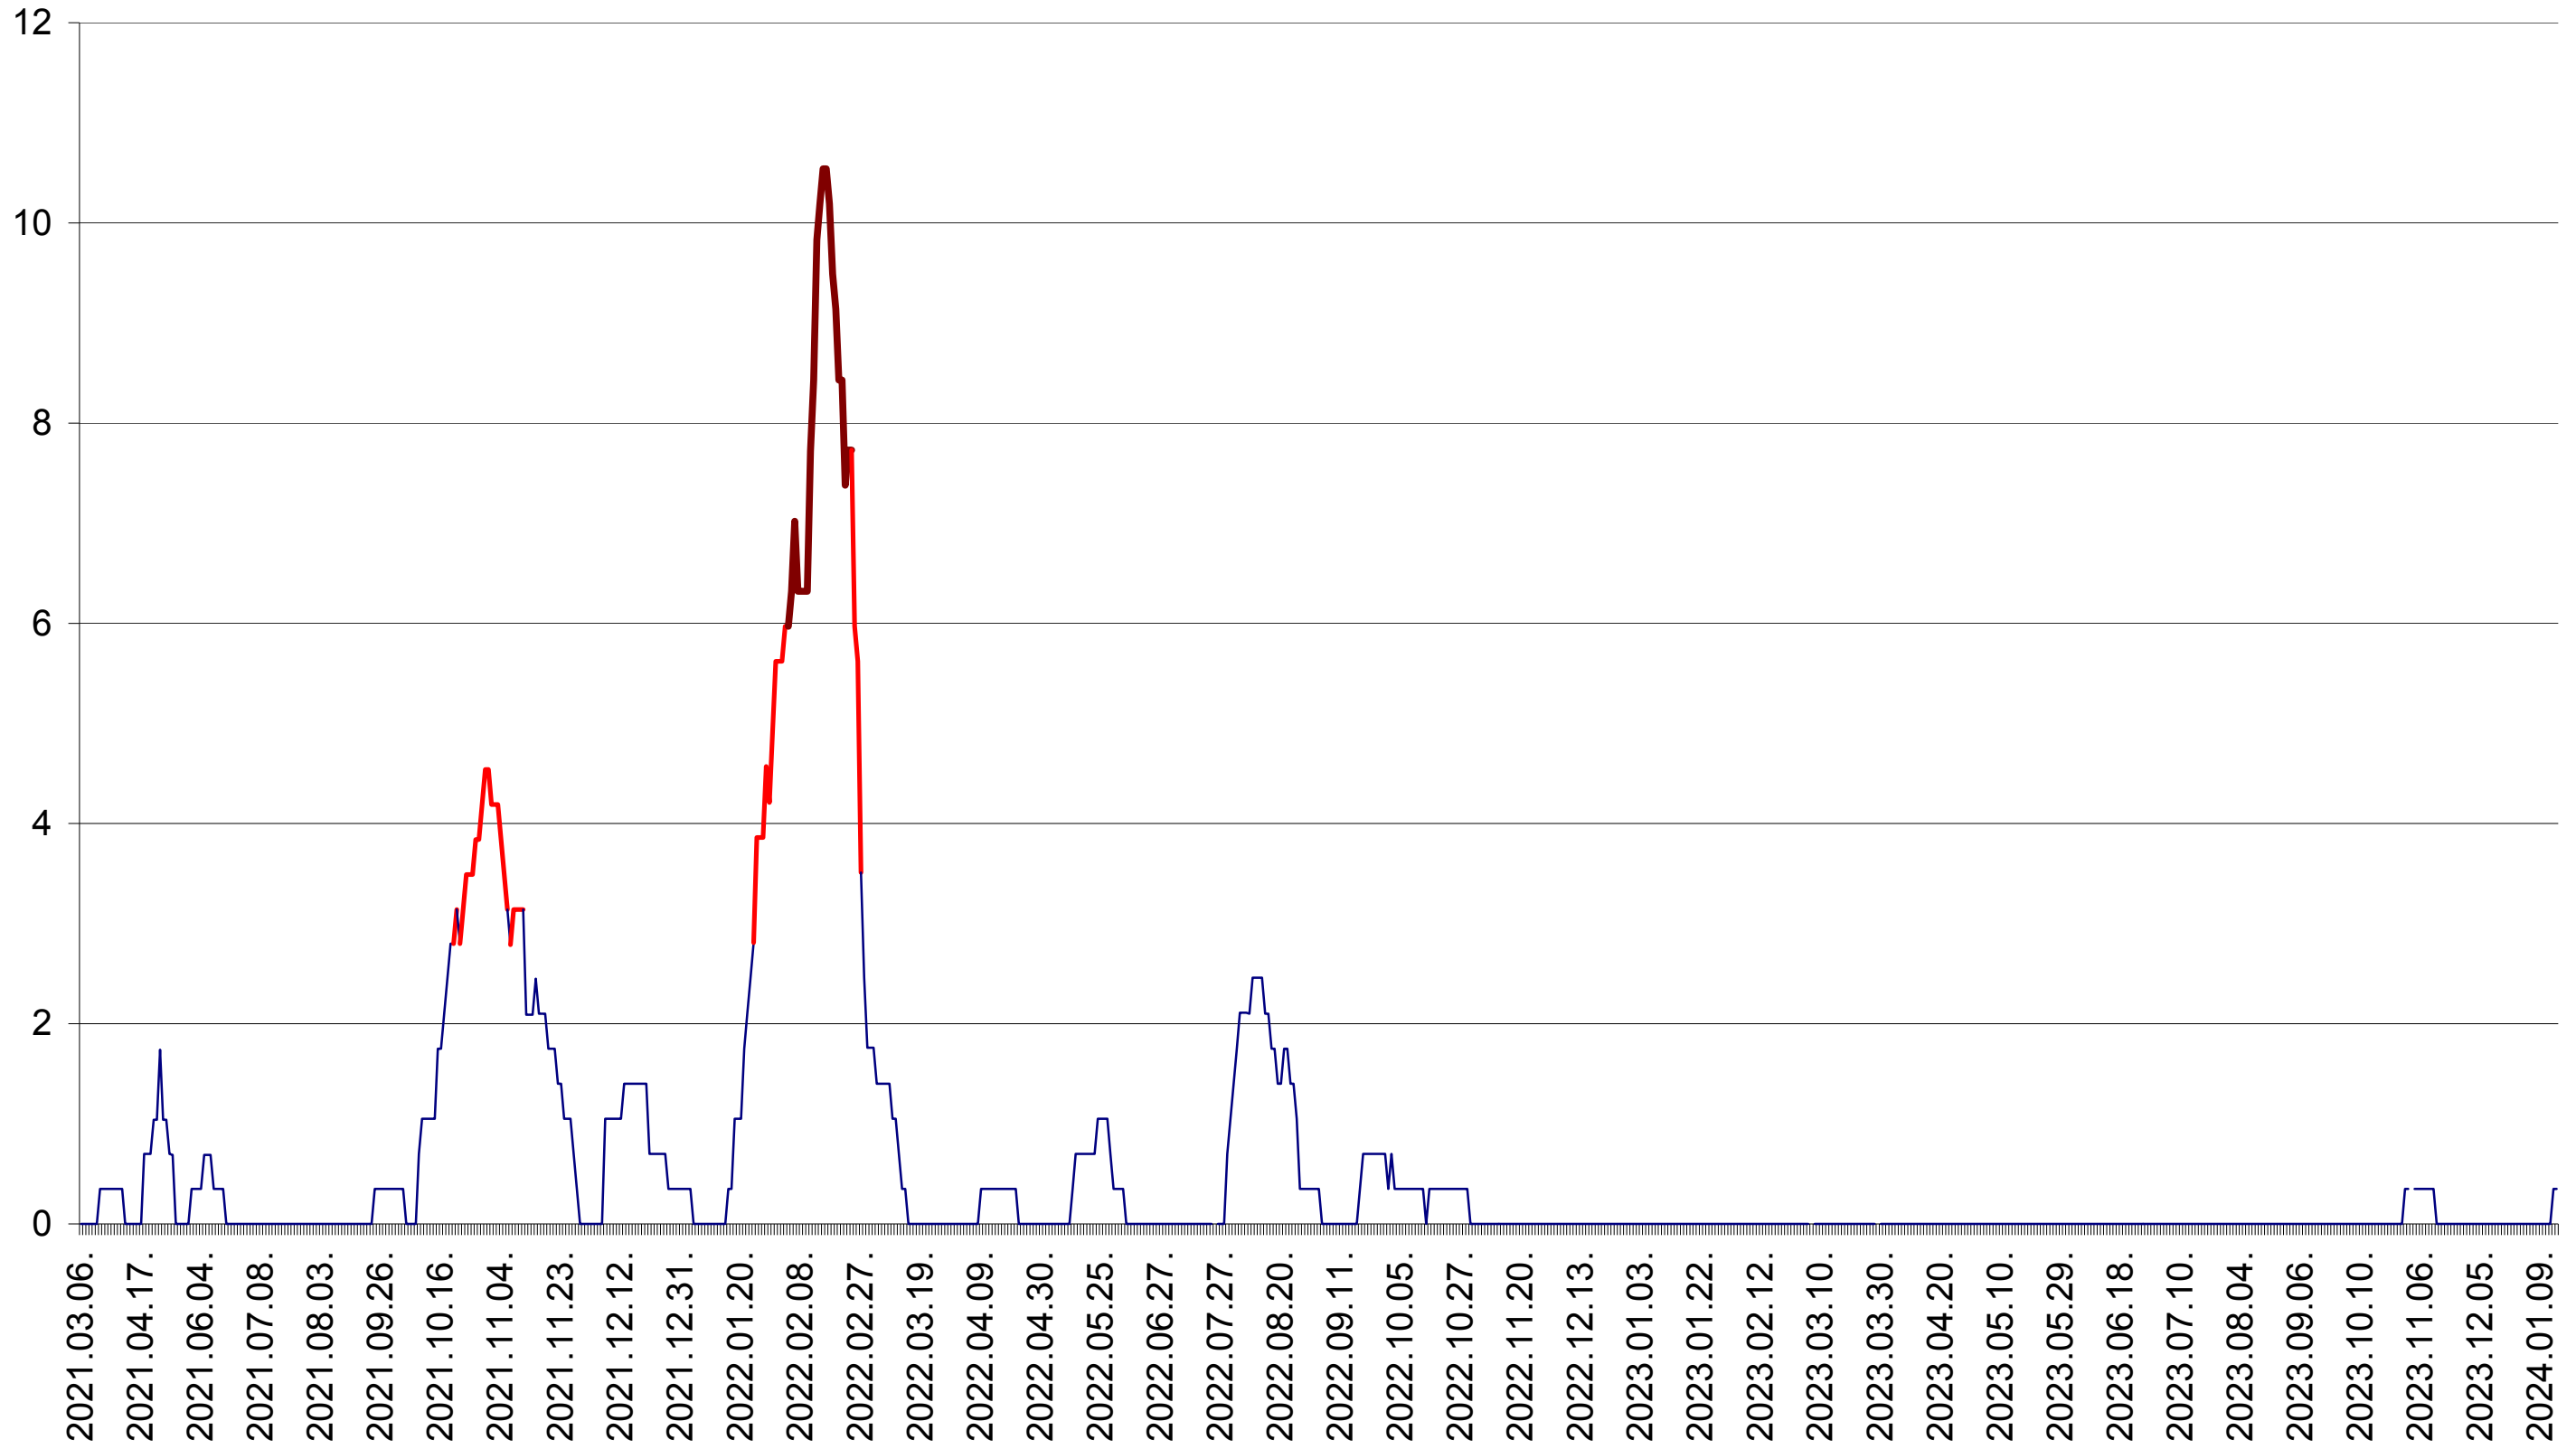

SICULENI - Evolutia incidentei cumulate pe 14 zile la ‰ de locuitori
2021.03.07. - 2024.01.16.

SECUIENI - Evolutia incidentei cumulate pe 14 zile la ‰ de locuitori
2021.03.07. - 2024.01.16.