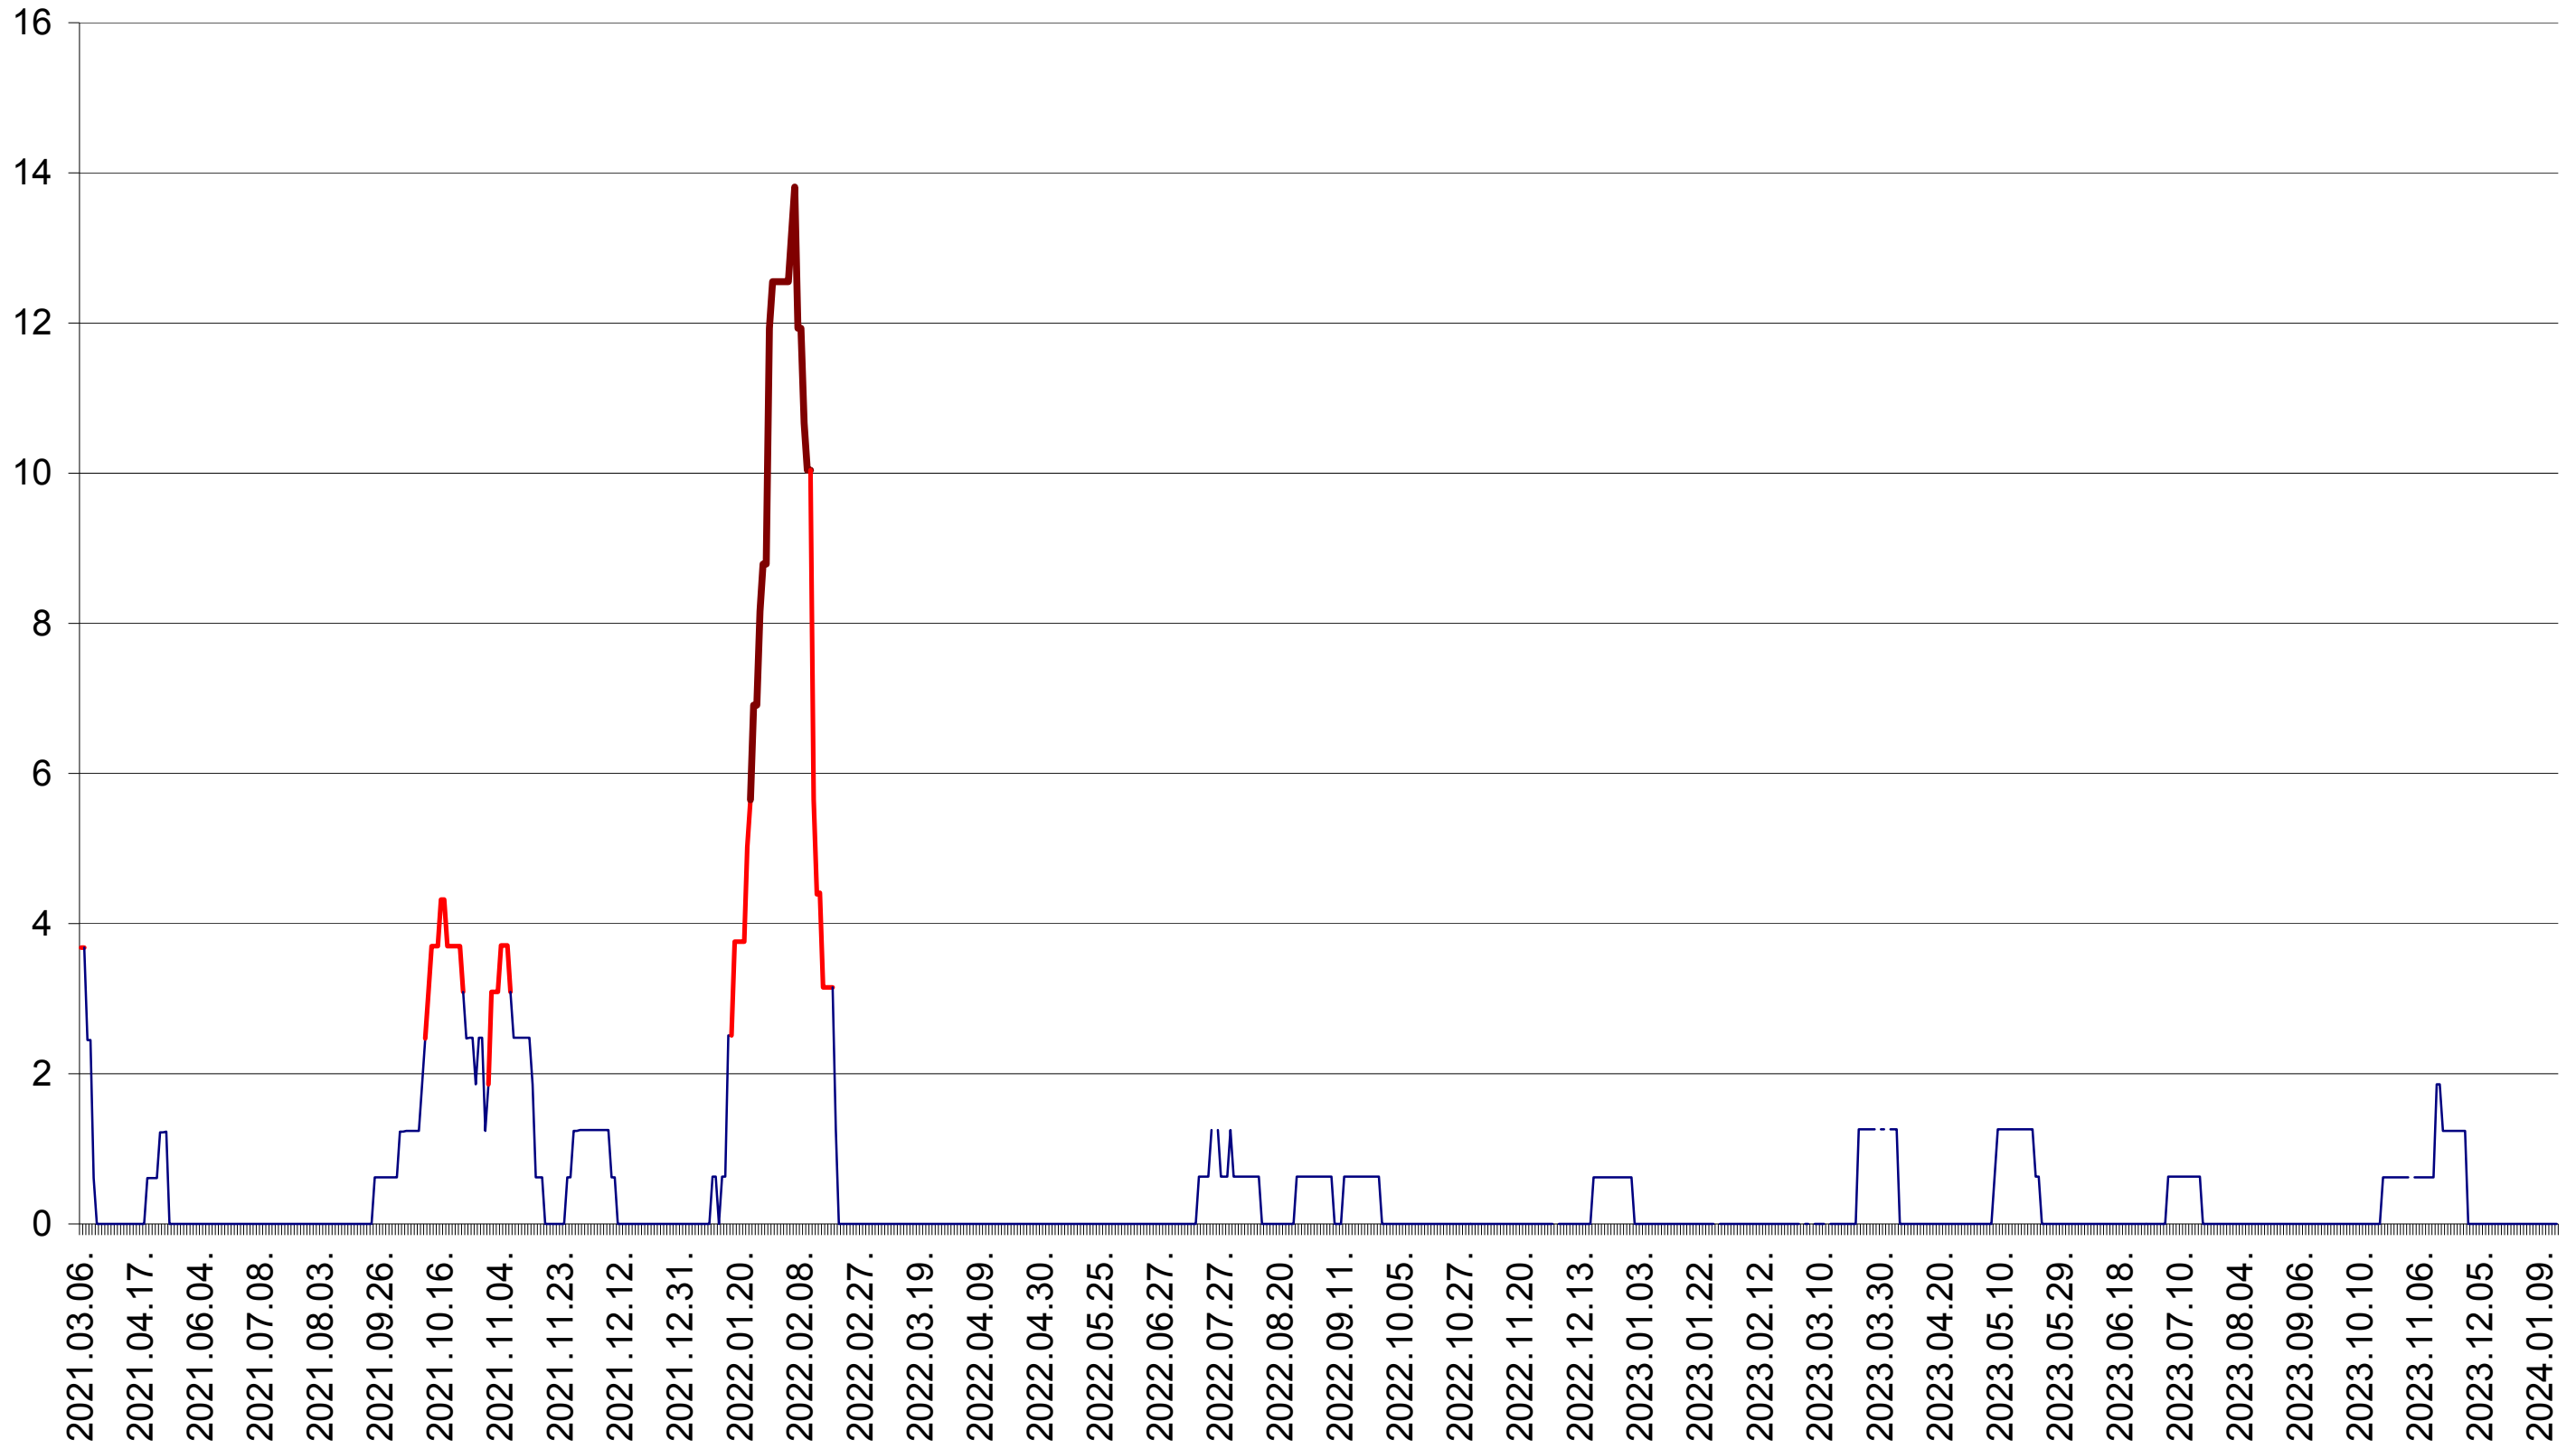

REMETEA - Evolutia incidentei cumulate pe 14 zile la ‰ de locuitori
2021.03.07. - 2024.01.16.

RACU - Evolutia incidentei cumulate pe 14 zile la ‰ de locuitori
2021.03.07. - 2024.01.16.