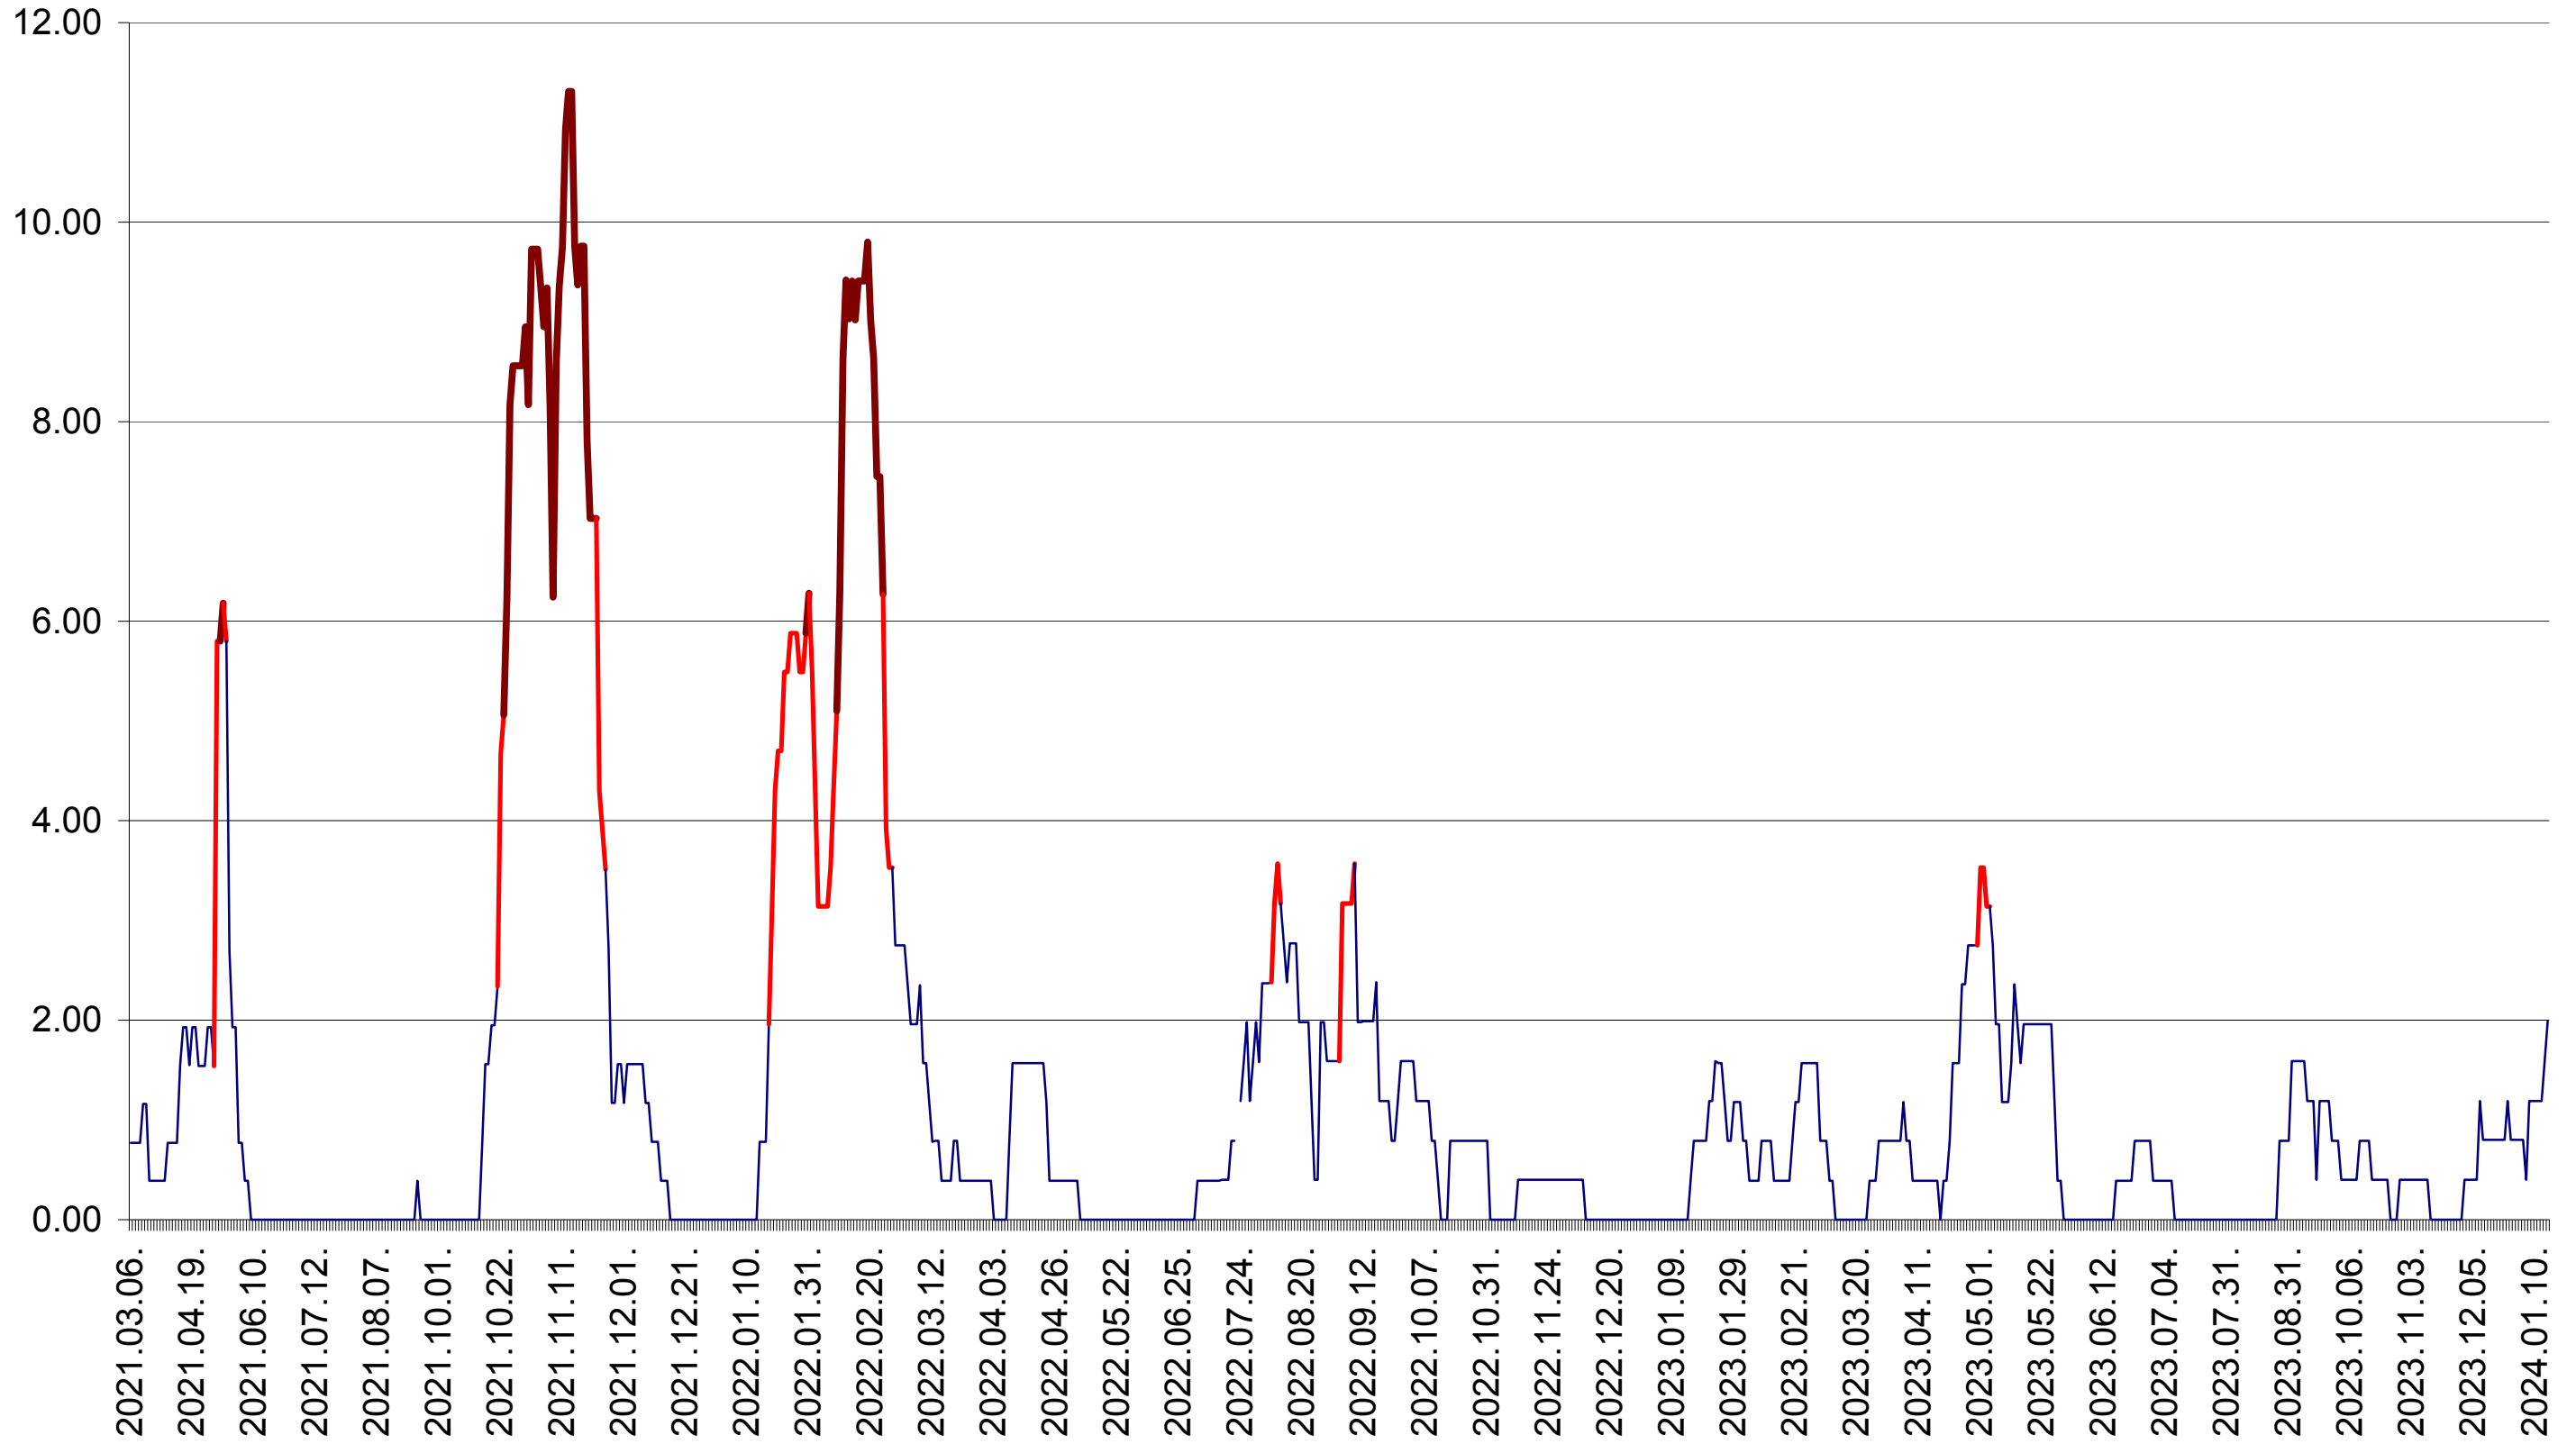

ATID - Evolutia incidentei cumulate pe 14 zile la ‰ de locuitori
2021.03.07. - 2024.01.16.

AVRĂMEȘTI - Evolutia incidentei cumulate pe 14 zile la ‰ de locuitori
2021.03.07. - 2024.01.16.

ORAȘ BĂILE TUȘNAD - Evolutia incidentei cumulate pe 14 zile la ‰ de locuitori
2021.03.07. - 2024.01.16.

ORAȘ BĂLAN - Evolutia incidentei cumulate pe 14 zile la ‰ de locuitori
2021.03.07. - 2024.01.16.

BILBOR - Evolutia incidentei cumulate pe 14 zile la ‰ de locuitori
2021.03.07. - 2024.01.16.

ORAȘ BORSEC - Evolutia incidentei cumulate pe 14 zile la ‰ de locuitori
2021.03.07. - 2024.01.16.

BRĂDEȘTI - Evolutia incidentei cumulate pe 14 zile la ‰ de locuitori
2021.03.07. - 2024.01.16.

CĂPĂLNIȚA - Evolutia incidentei cumulate pe 14 zile la ‰ de locuitori
2021.03.07. - 2024.01.16.

CÂRȚA - Evolutia incidentei cumulate pe 14 zile la ‰ de locuitori
2021.03.07. - 2024.01.16.

CICEU - Evolutia incidentei cumulate pe 14 zile la ‰ de locuitori
2021.03.07. - 2024.01.16.

CIUCSÂNGEORGIU - Evolutia incidentei cumulate pe 14 zile la ‰ de locuitori
2021.03.07. - 2024.01.16.

CIUMANI - Evolutia incidentei cumulate pe 14 zile la ‰ de locuitori
2021.03.07. - 2024.01.16.