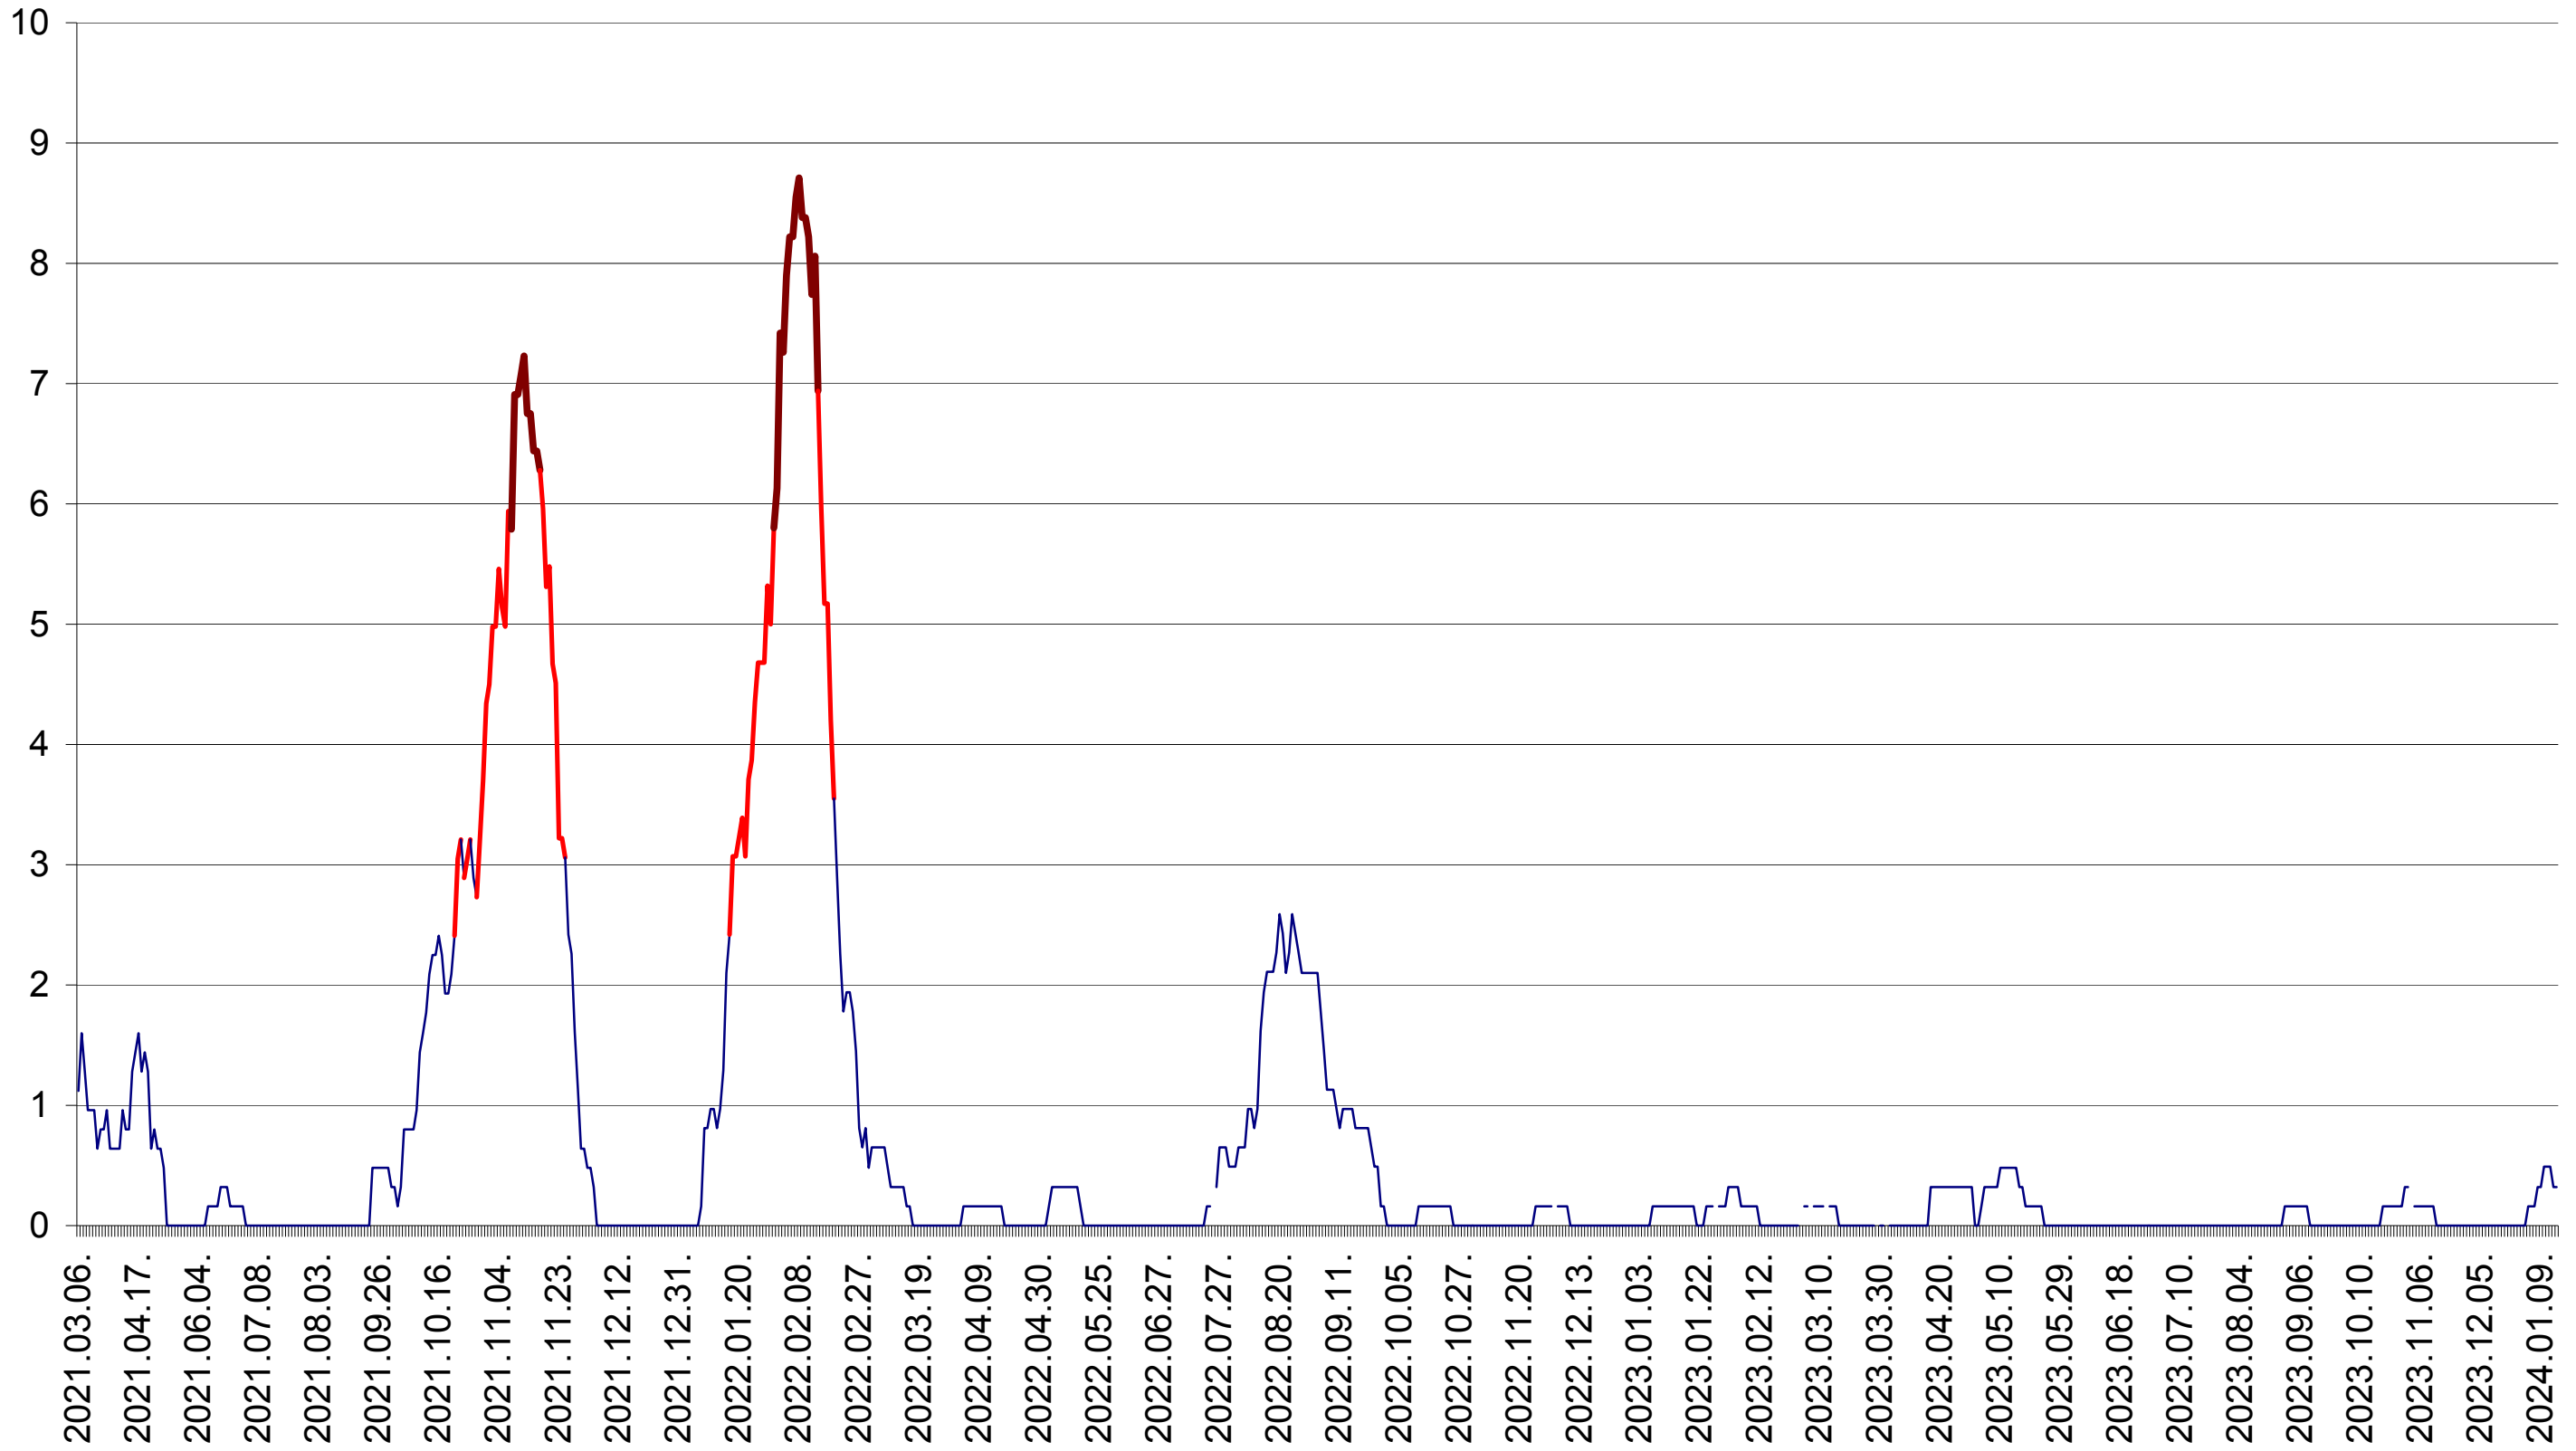

SÂNMARTIN - Evolutia incidentei cumulate pe 14 zile la ‰ de locuitori
2021.03.07. - 2024.01.16.

SÂNDOMINIC - Evolutia incidentei cumulate pe 14 zile la ‰ de locuitori
2021.03.07. - 2024.01.16.