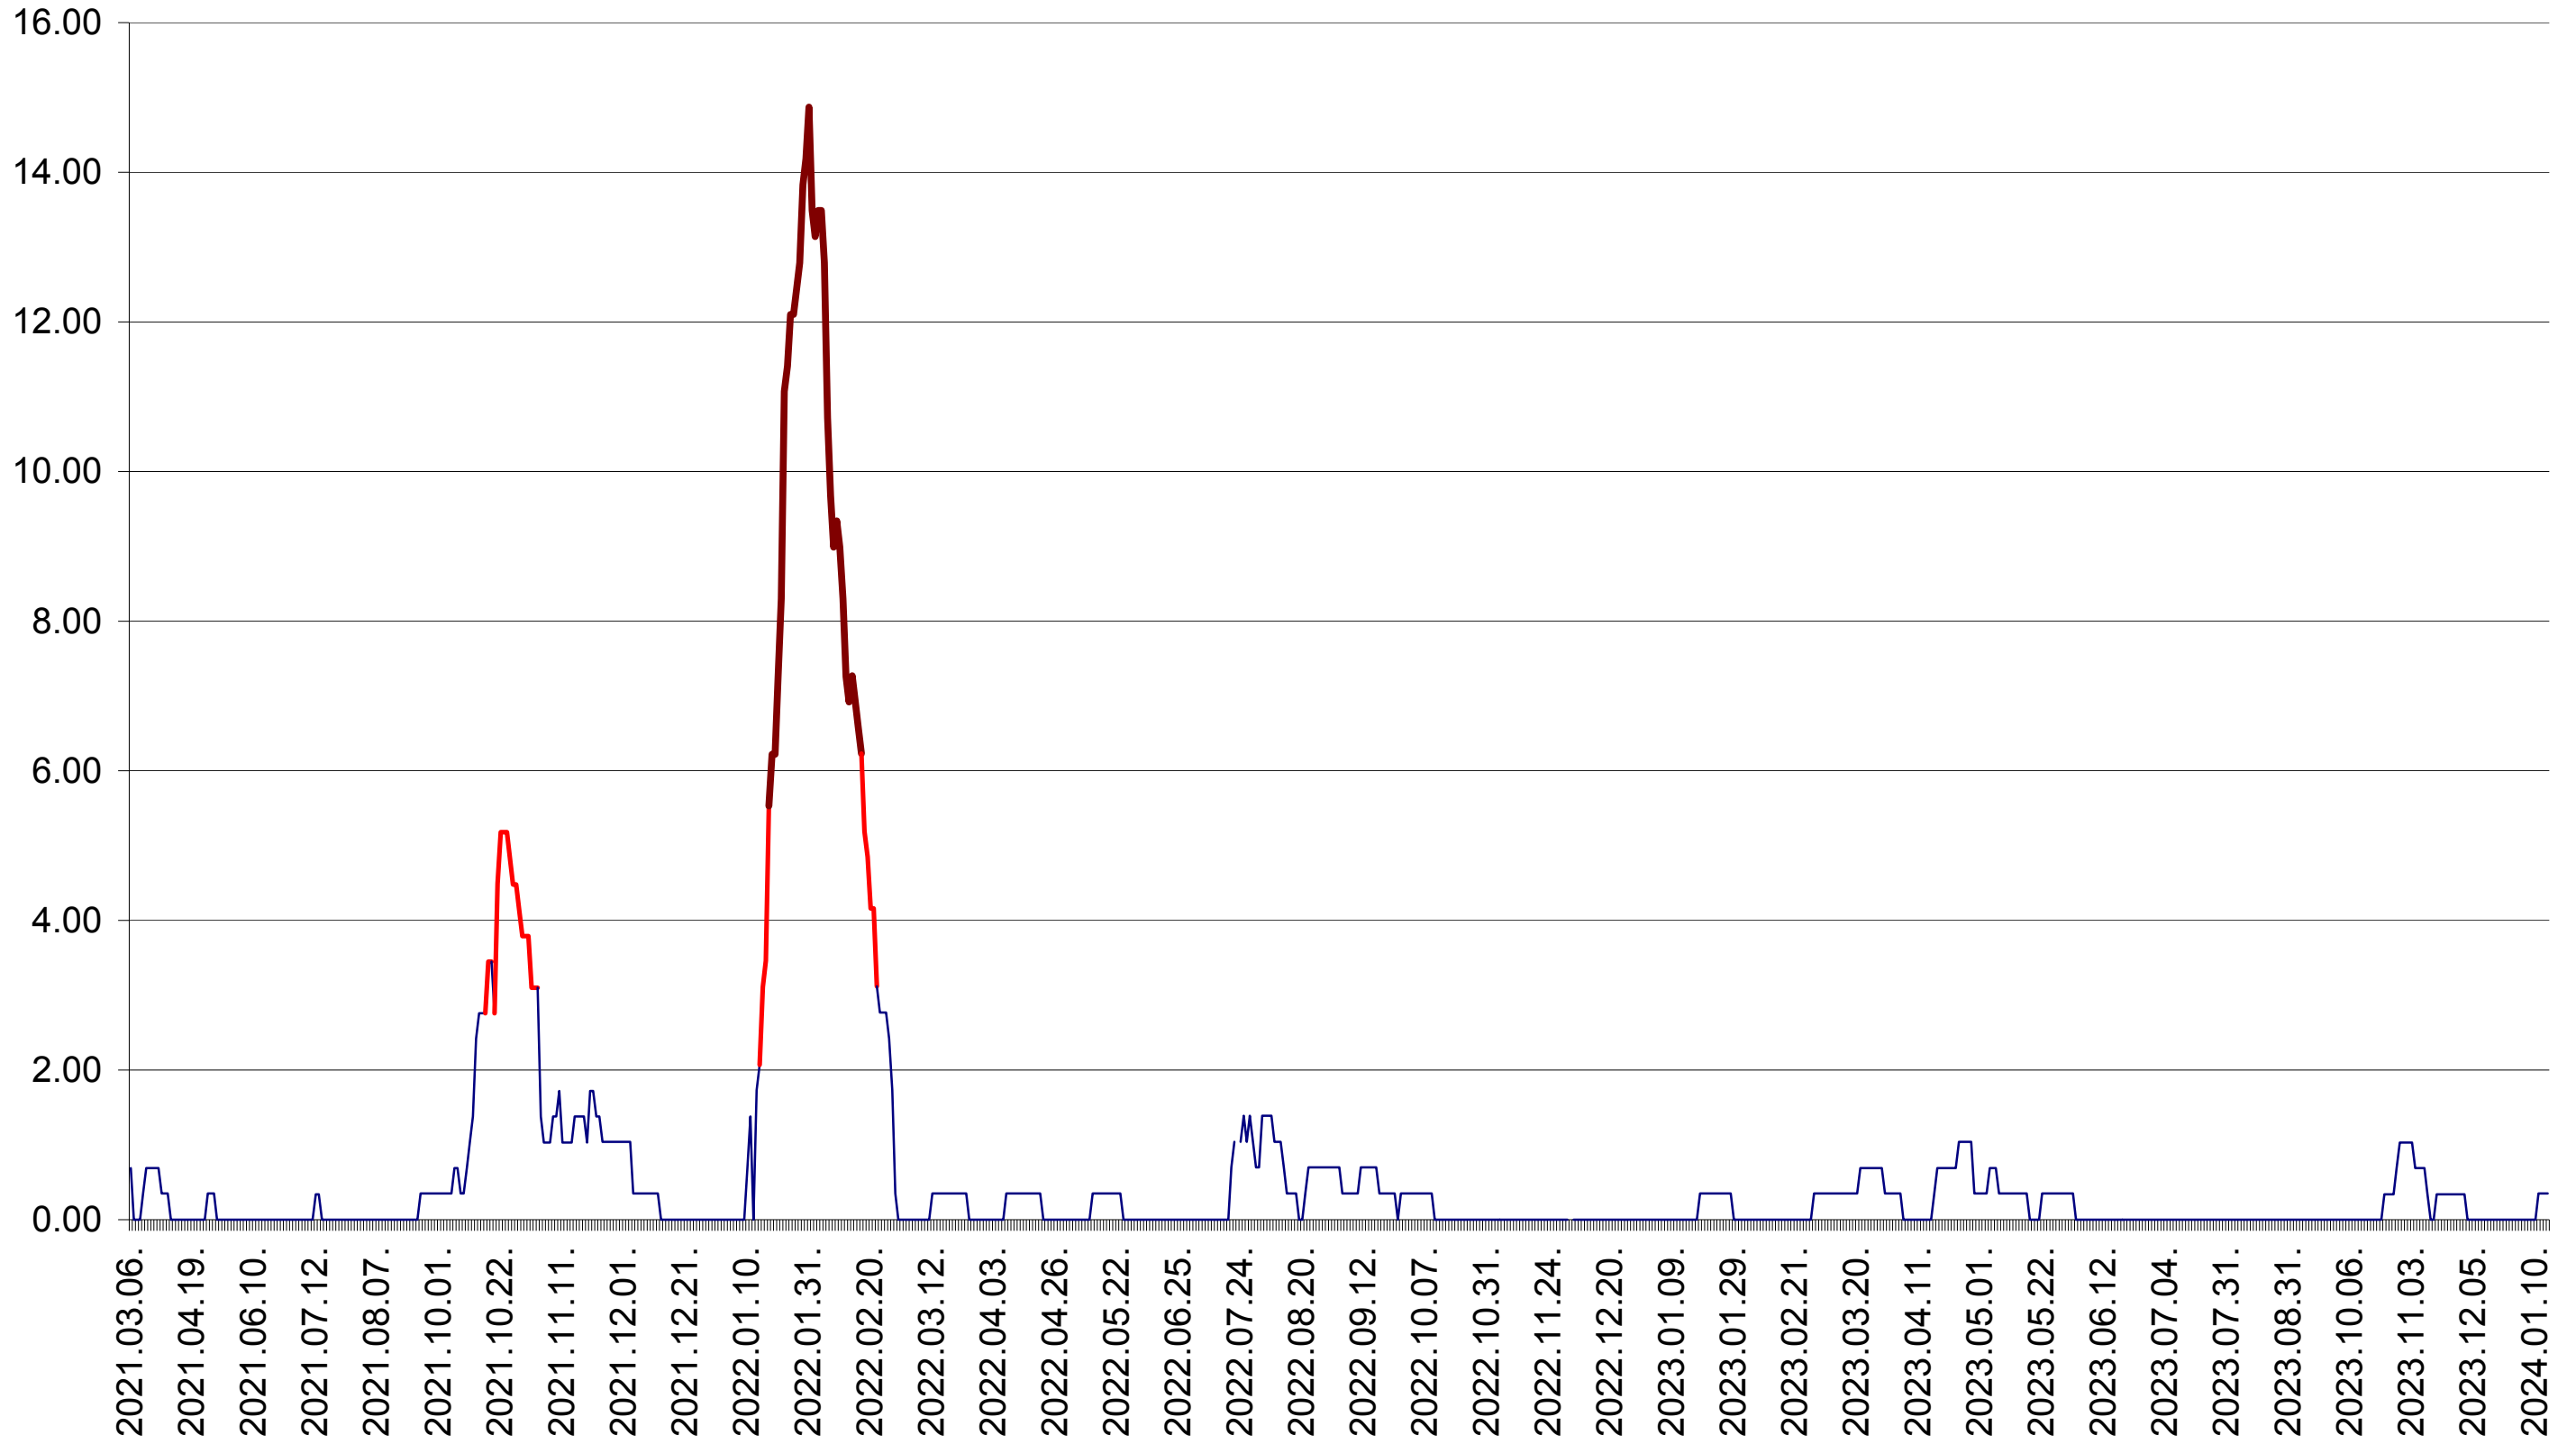

ORAȘ BĂLAN - Evolutia incidentei cumulate pe 14 zile la ‰ de locuitori
2021.03.07. - 2024.01.16.

BILBOR - Evolutia incidentei cumulate pe 14 zile la ‰ de locuitori
2021.03.07. - 2024.01.16.

ORAȘ BORSEC - Evolutia incidentei cumulate pe 14 zile la ‰ de locuitori
2021.03.07. - 2024.01.16.

BRĂDEȘTI - Evolutia incidentei cumulate pe 14 zile la ‰ de locuitori
2021.03.07. - 2024.01.16.

CĂPĂLNIȚA - Evolutia incidentei cumulate pe 14 zile la ‰ de locuitori
2021.03.07. - 2024.01.16.

CÂRȚA - Evolutia incidentei cumulate pe 14 zile la ‰ de locuitori
2021.03.07. - 2024.01.16.

CICEU - Evolutia incidentei cumulate pe 14 zile la ‰ de locuitori
2021.03.07. - 2024.01.16.

CIUCSÂNGEORGIU - Evolutia incidentei cumulate pe 14 zile la ‰ de locuitori
2021.03.07. - 2024.01.16.

CIUMANI - Evolutia incidentei cumulate pe 14 zile la ‰ de locuitori
2021.03.07. - 2024.01.16.

CORBU - Evolutia incidentei cumulate pe 14 zile la ‰ de locuitori
2021.03.07. - 2024.01.16.

CORUND - Evolutia incidentei cumulate pe 14 zile la ‰ de locuitori
2021.03.07. - 2024.01.16.

COZMENI - Evolutia incidentei cumulate pe 14 zile la ‰ de locuitori
2021.03.07. - 2024.01.16.