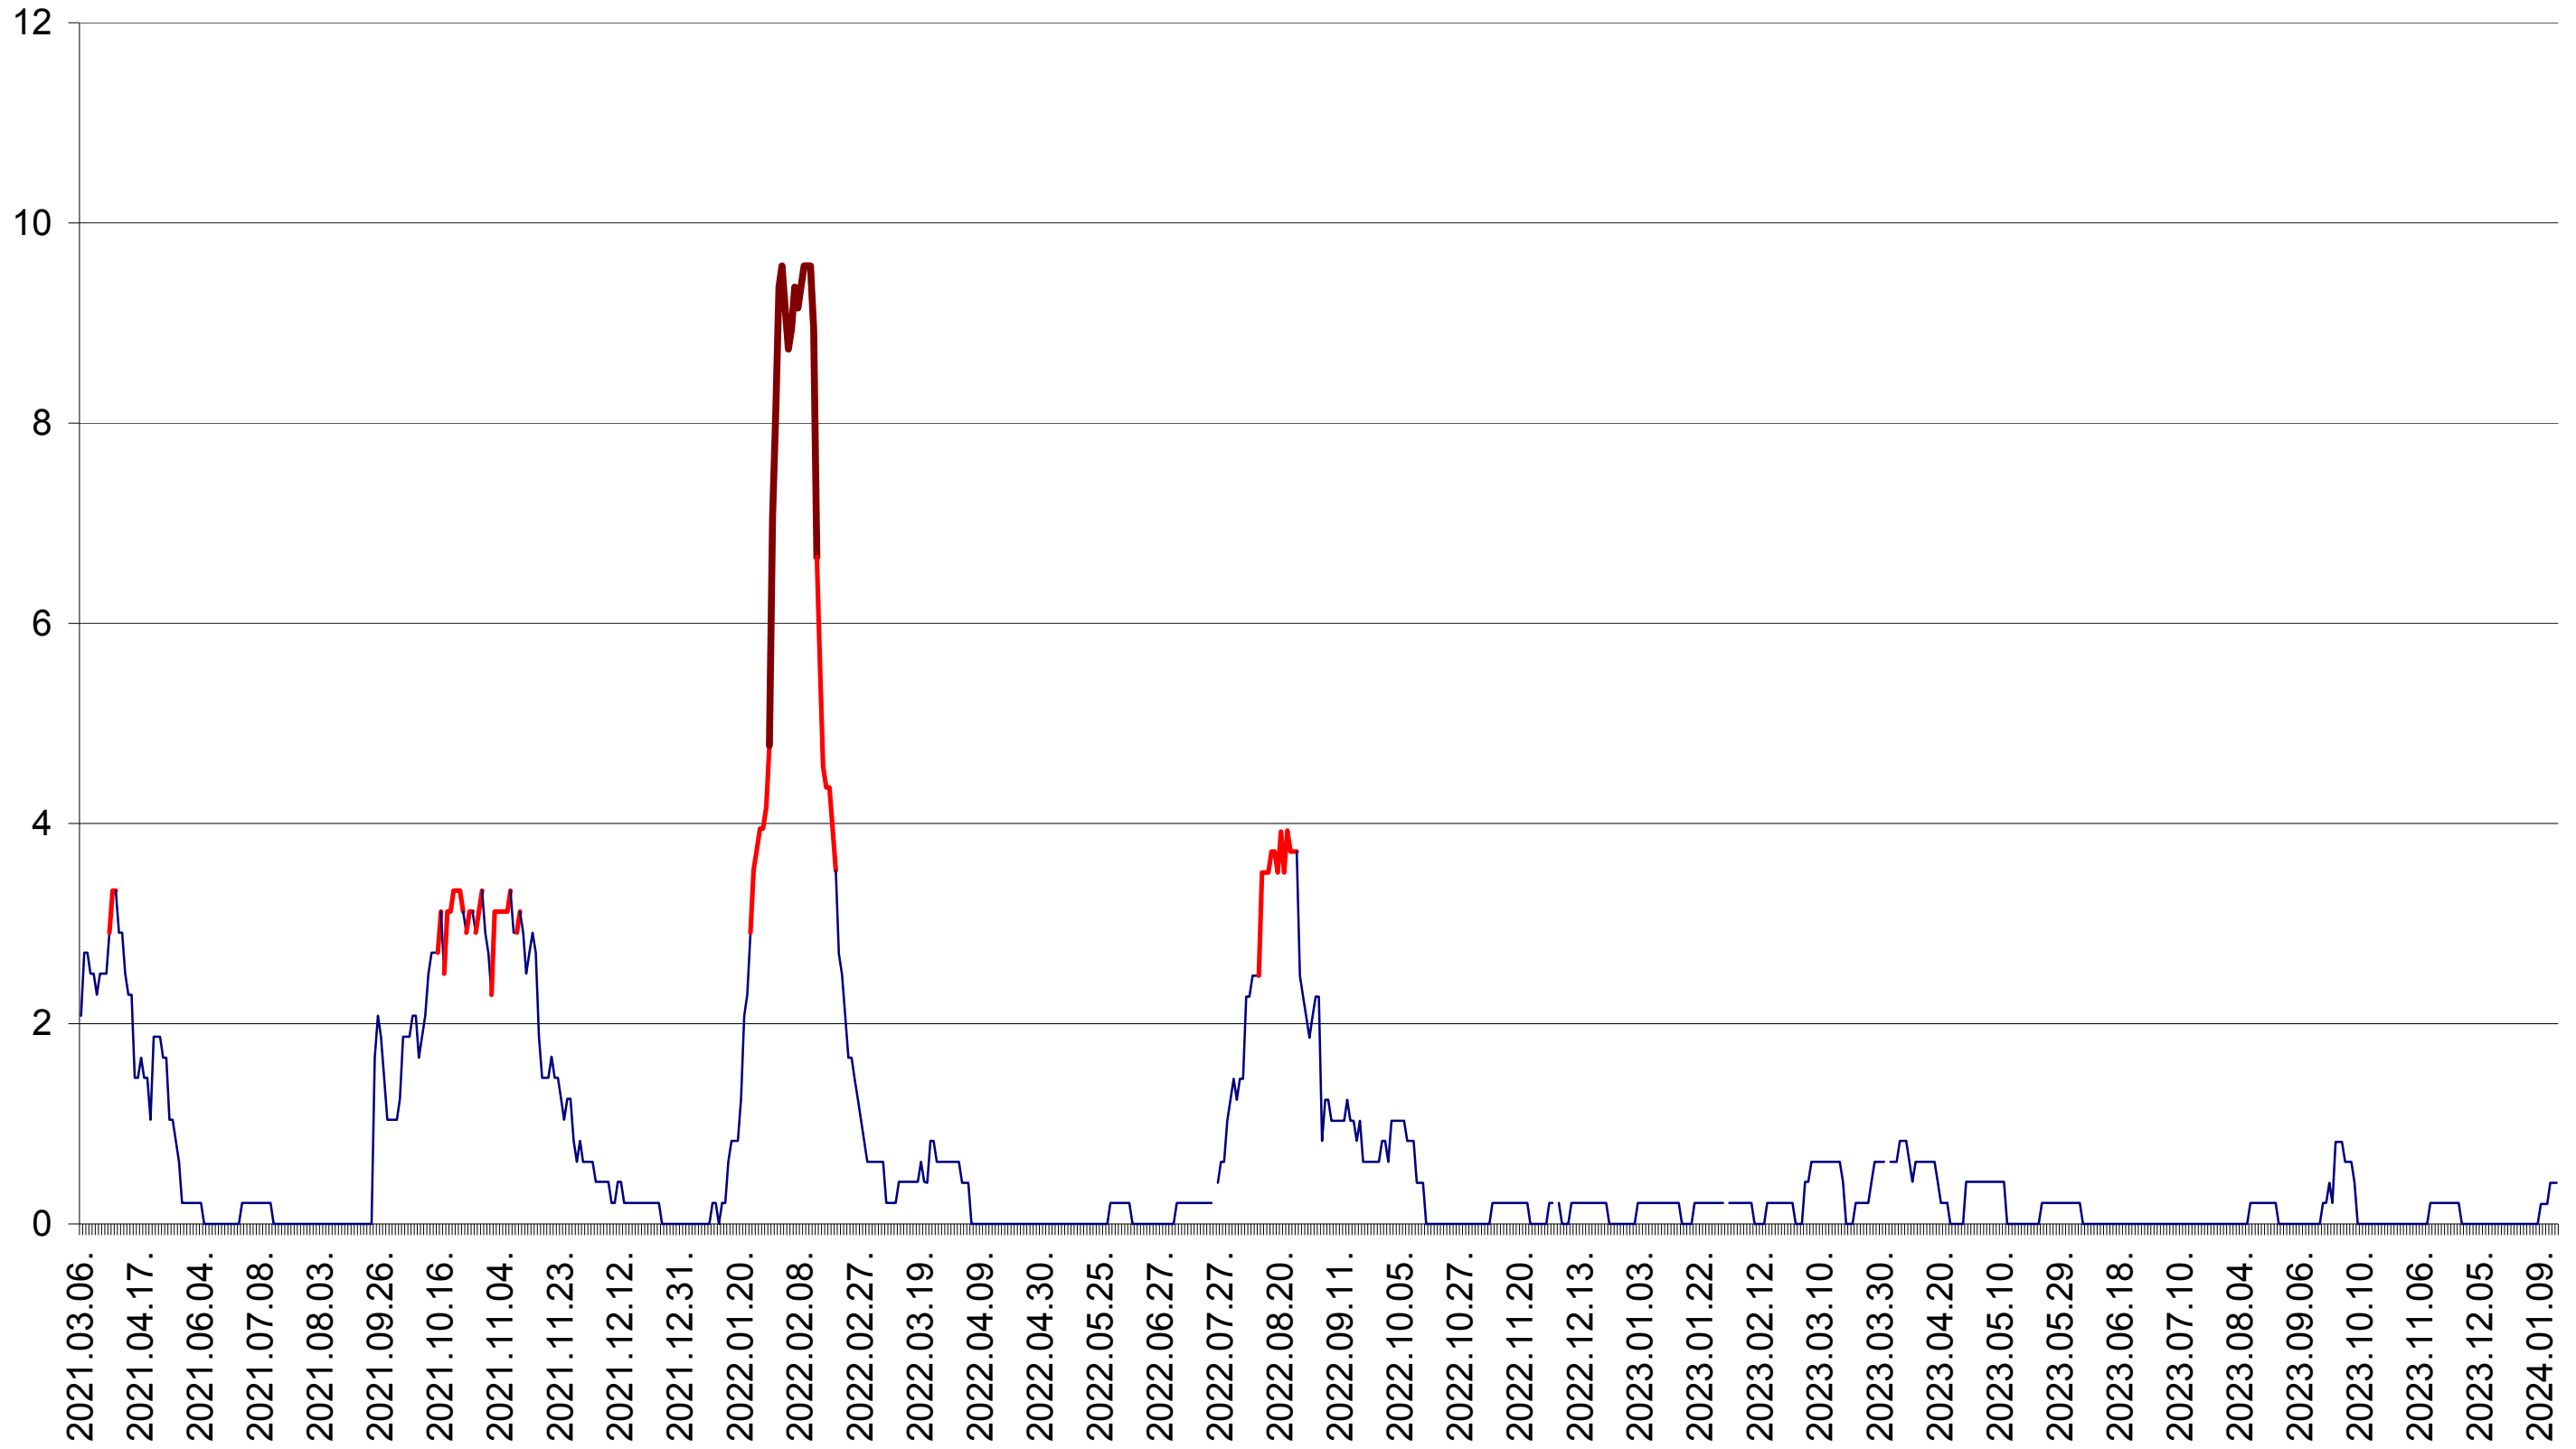

MUNICIPIUL GHEORGHENI - Evolutia incidentei cumulate pe 14 zile la ‰ de locuitori
2021.03.07. - 2024.01.16.

JOSENI - Evolutia incidentei cumulate pe 14 zile la ‰ de locuitori
2021.03.07. - 2024.01.16.

LĂZAREA - Evolutia incidentei cumulate pe 14 zile la ‰ de locuitori
2021.03.07. - 2024.01.16.

LELICENI - Evolutia incidentei cumulate pe 14 zile la ‰ de locuitori
2021.03.07. - 2024.01.16.

LUETA - Evolutia incidentei cumulate pe 14 zile la ‰ de locuitori
2021.03.07. - 2024.01.16.

LUNCA DE JOS - Evolutia incidentei cumulate pe 14 zile la ‰ de locuitori
2021.03.07. - 2024.01.16.

LUNCA DE SUS - Evolutia incidentei cumulate pe 14 zile la ‰ de locuitori
2021.03.07. - 2024.01.16.

LUPENI - Evolutia incidentei cumulate pe 14 zile la ‰ de locuitori
2021.03.07. - 2024.01.16.

MĂDĂRAȘ - Evolutia incidentei cumulate pe 14 zile la ‰ de locuitori
2021.03.07. - 2024.01.16.