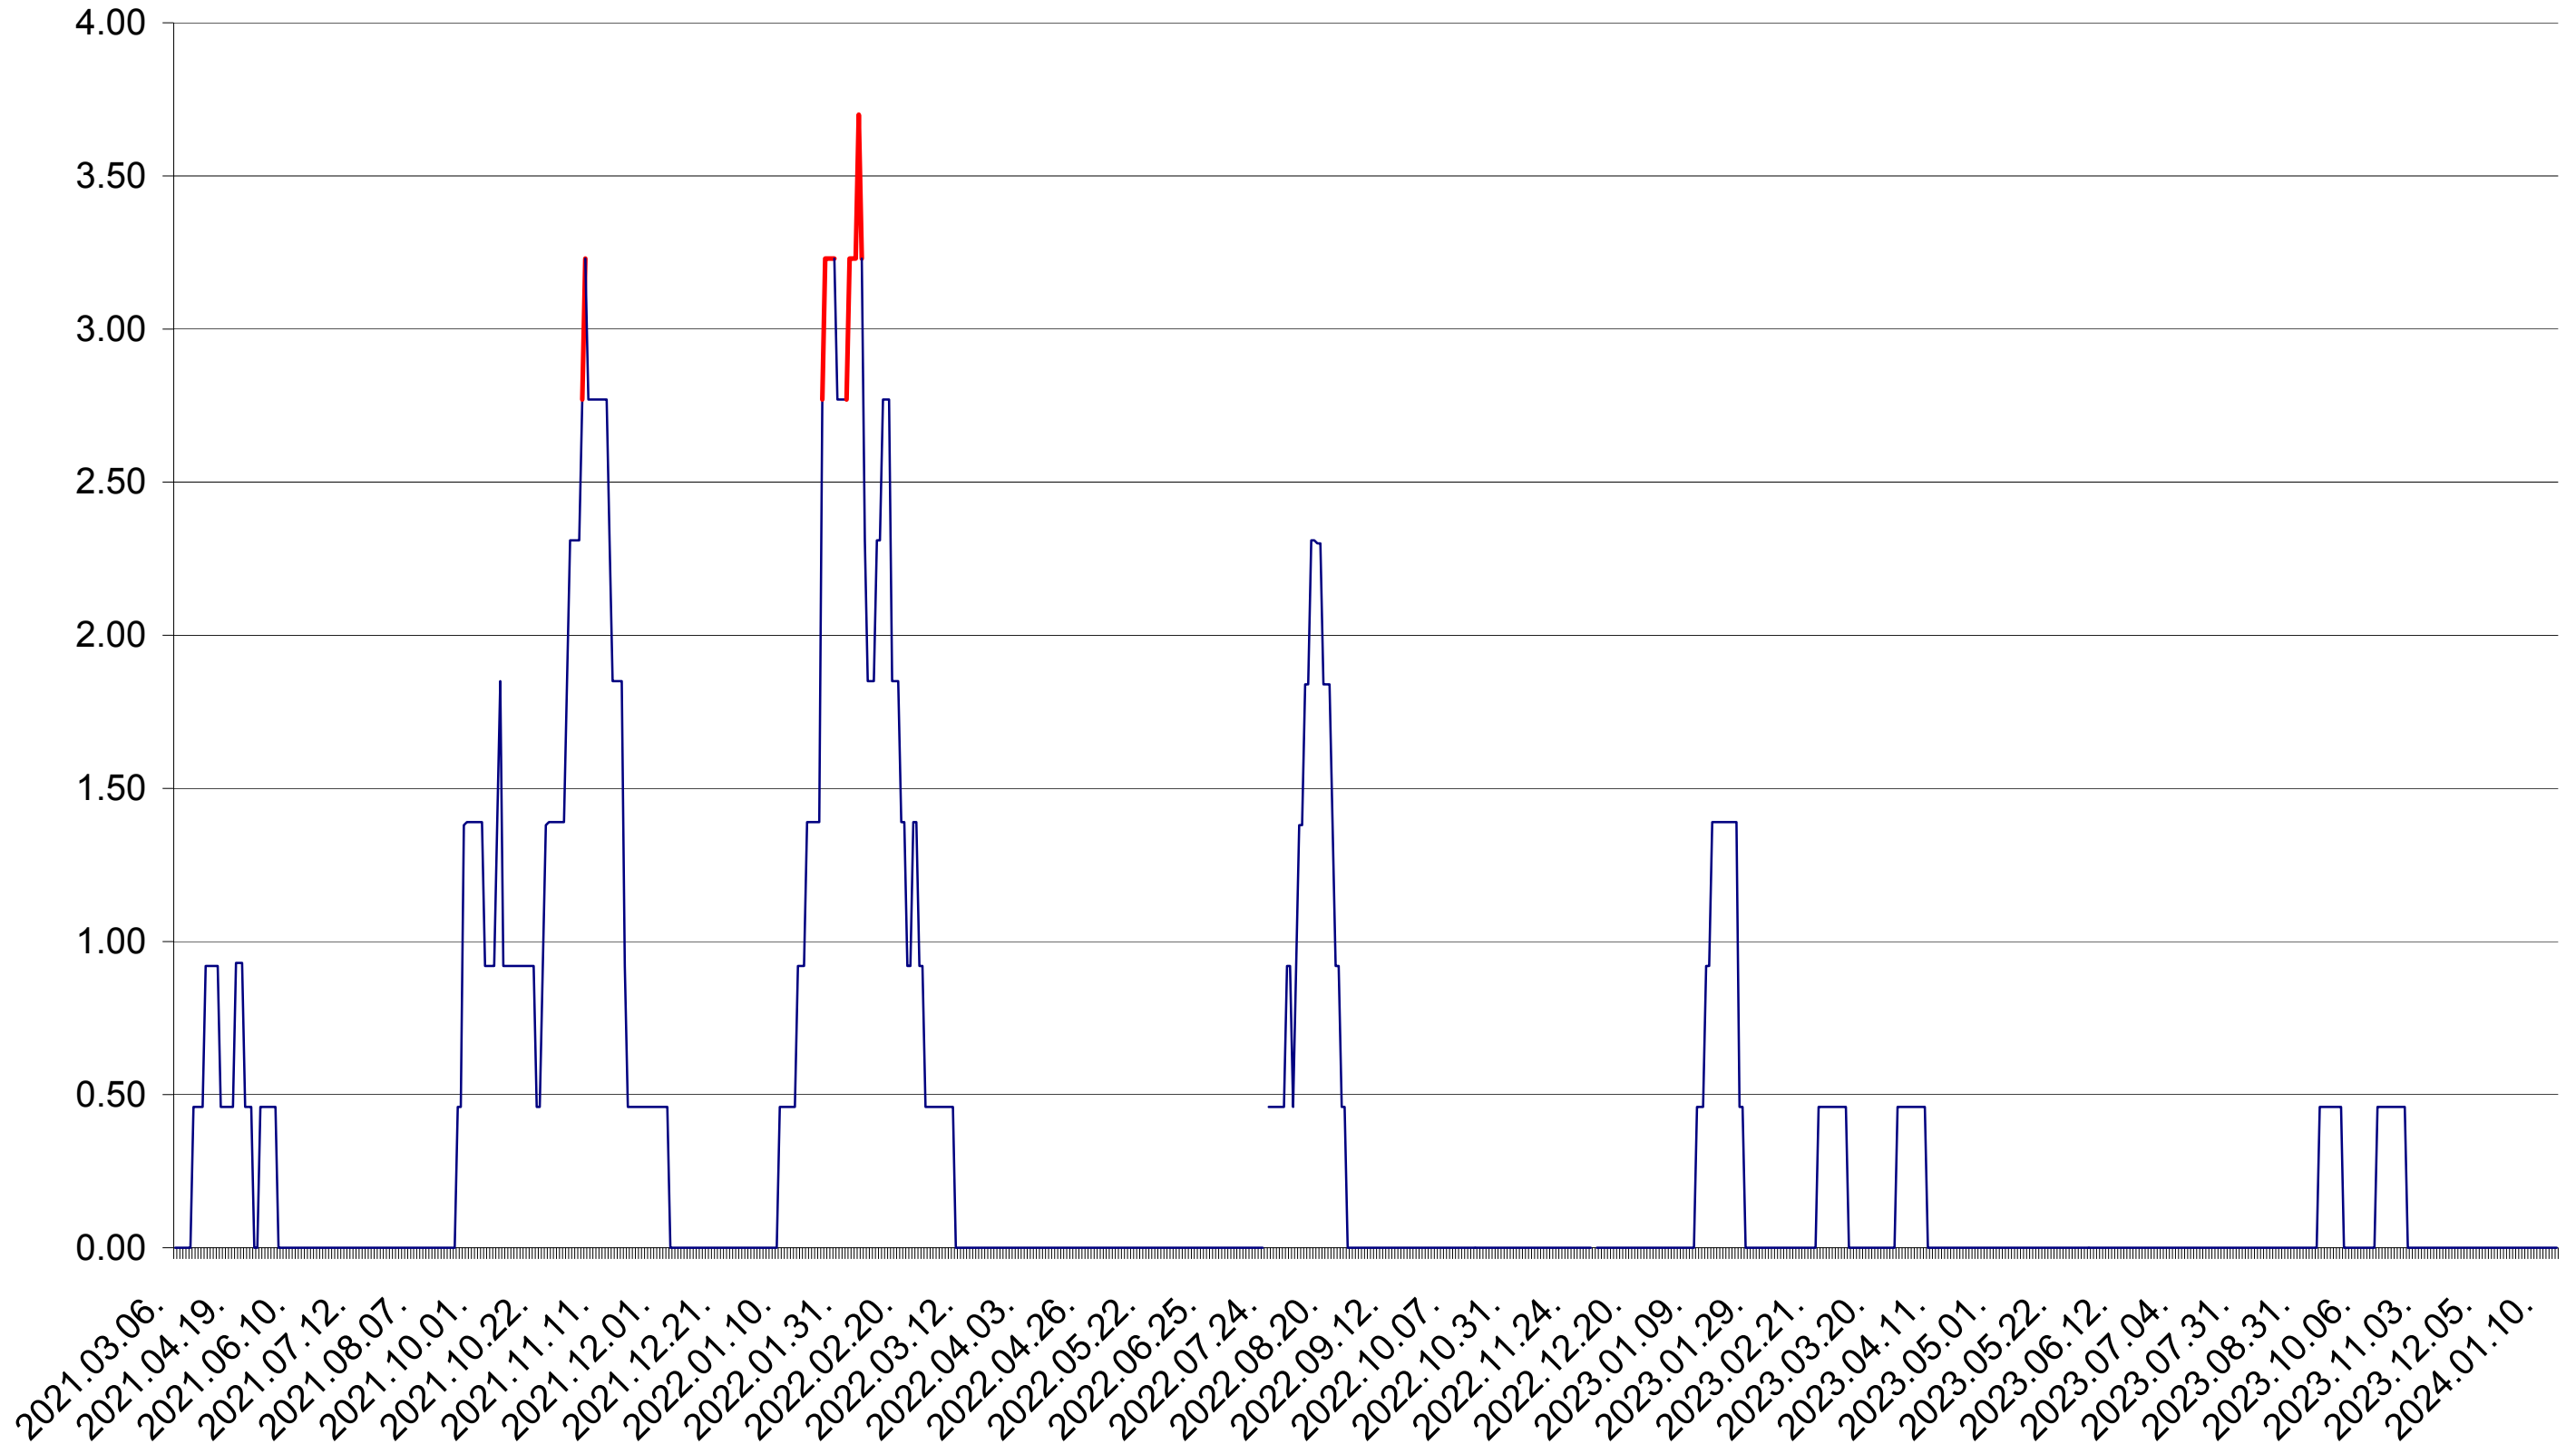

ATID - Evolutia incidentei cumulate pe 14 zile la ‰ de locuitori
2021.03.07. - 2024.01.16.

AVRĂMEȘTI - Evolutia incidentei cumulate pe 14 zile la ‰ de locuitori
2021.03.07. - 2024.01.16.

ORAȘ BĂILE TUȘNAD - Evolutia incidentei cumulate pe 14 zile la ‰ de locuitori
2021.03.07. - 2024.01.16.

ORAȘ BĂLAN - Evolutia incidentei cumulate pe 14 zile la ‰ de locuitori
2021.03.07. - 2024.01.16.

BILBOR - Evolutia incidentei cumulate pe 14 zile la ‰ de locuitori
2021.03.07. - 2024.01.16.

ORAȘ BORSEC - Evolutia incidentei cumulate pe 14 zile la ‰ de locuitori
2021.03.07. - 2024.01.16.

BRĂDEȘTI - Evolutia incidentei cumulate pe 14 zile la ‰ de locuitori
2021.03.07. - 2024.01.16.

CĂPĂLNIȚA - Evolutia incidentei cumulate pe 14 zile la ‰ de locuitori
2021.03.07. - 2024.01.16.

CÂRȚA - Evolutia incidentei cumulate pe 14 zile la ‰ de locuitori
2021.03.07. - 2024.01.16.

CICEU - Evolutia incidentei cumulate pe 14 zile la ‰ de locuitori
2021.03.07. - 2024.01.16.

CIUCSÂNGEORGIU - Evolutia incidentei cumulate pe 14 zile la ‰ de locuitori
2021.03.07. - 2024.01.16.

CIUMANI - Evolutia incidentei cumulate pe 14 zile la ‰ de locuitori
2021.03.07. - 2024.01.16.