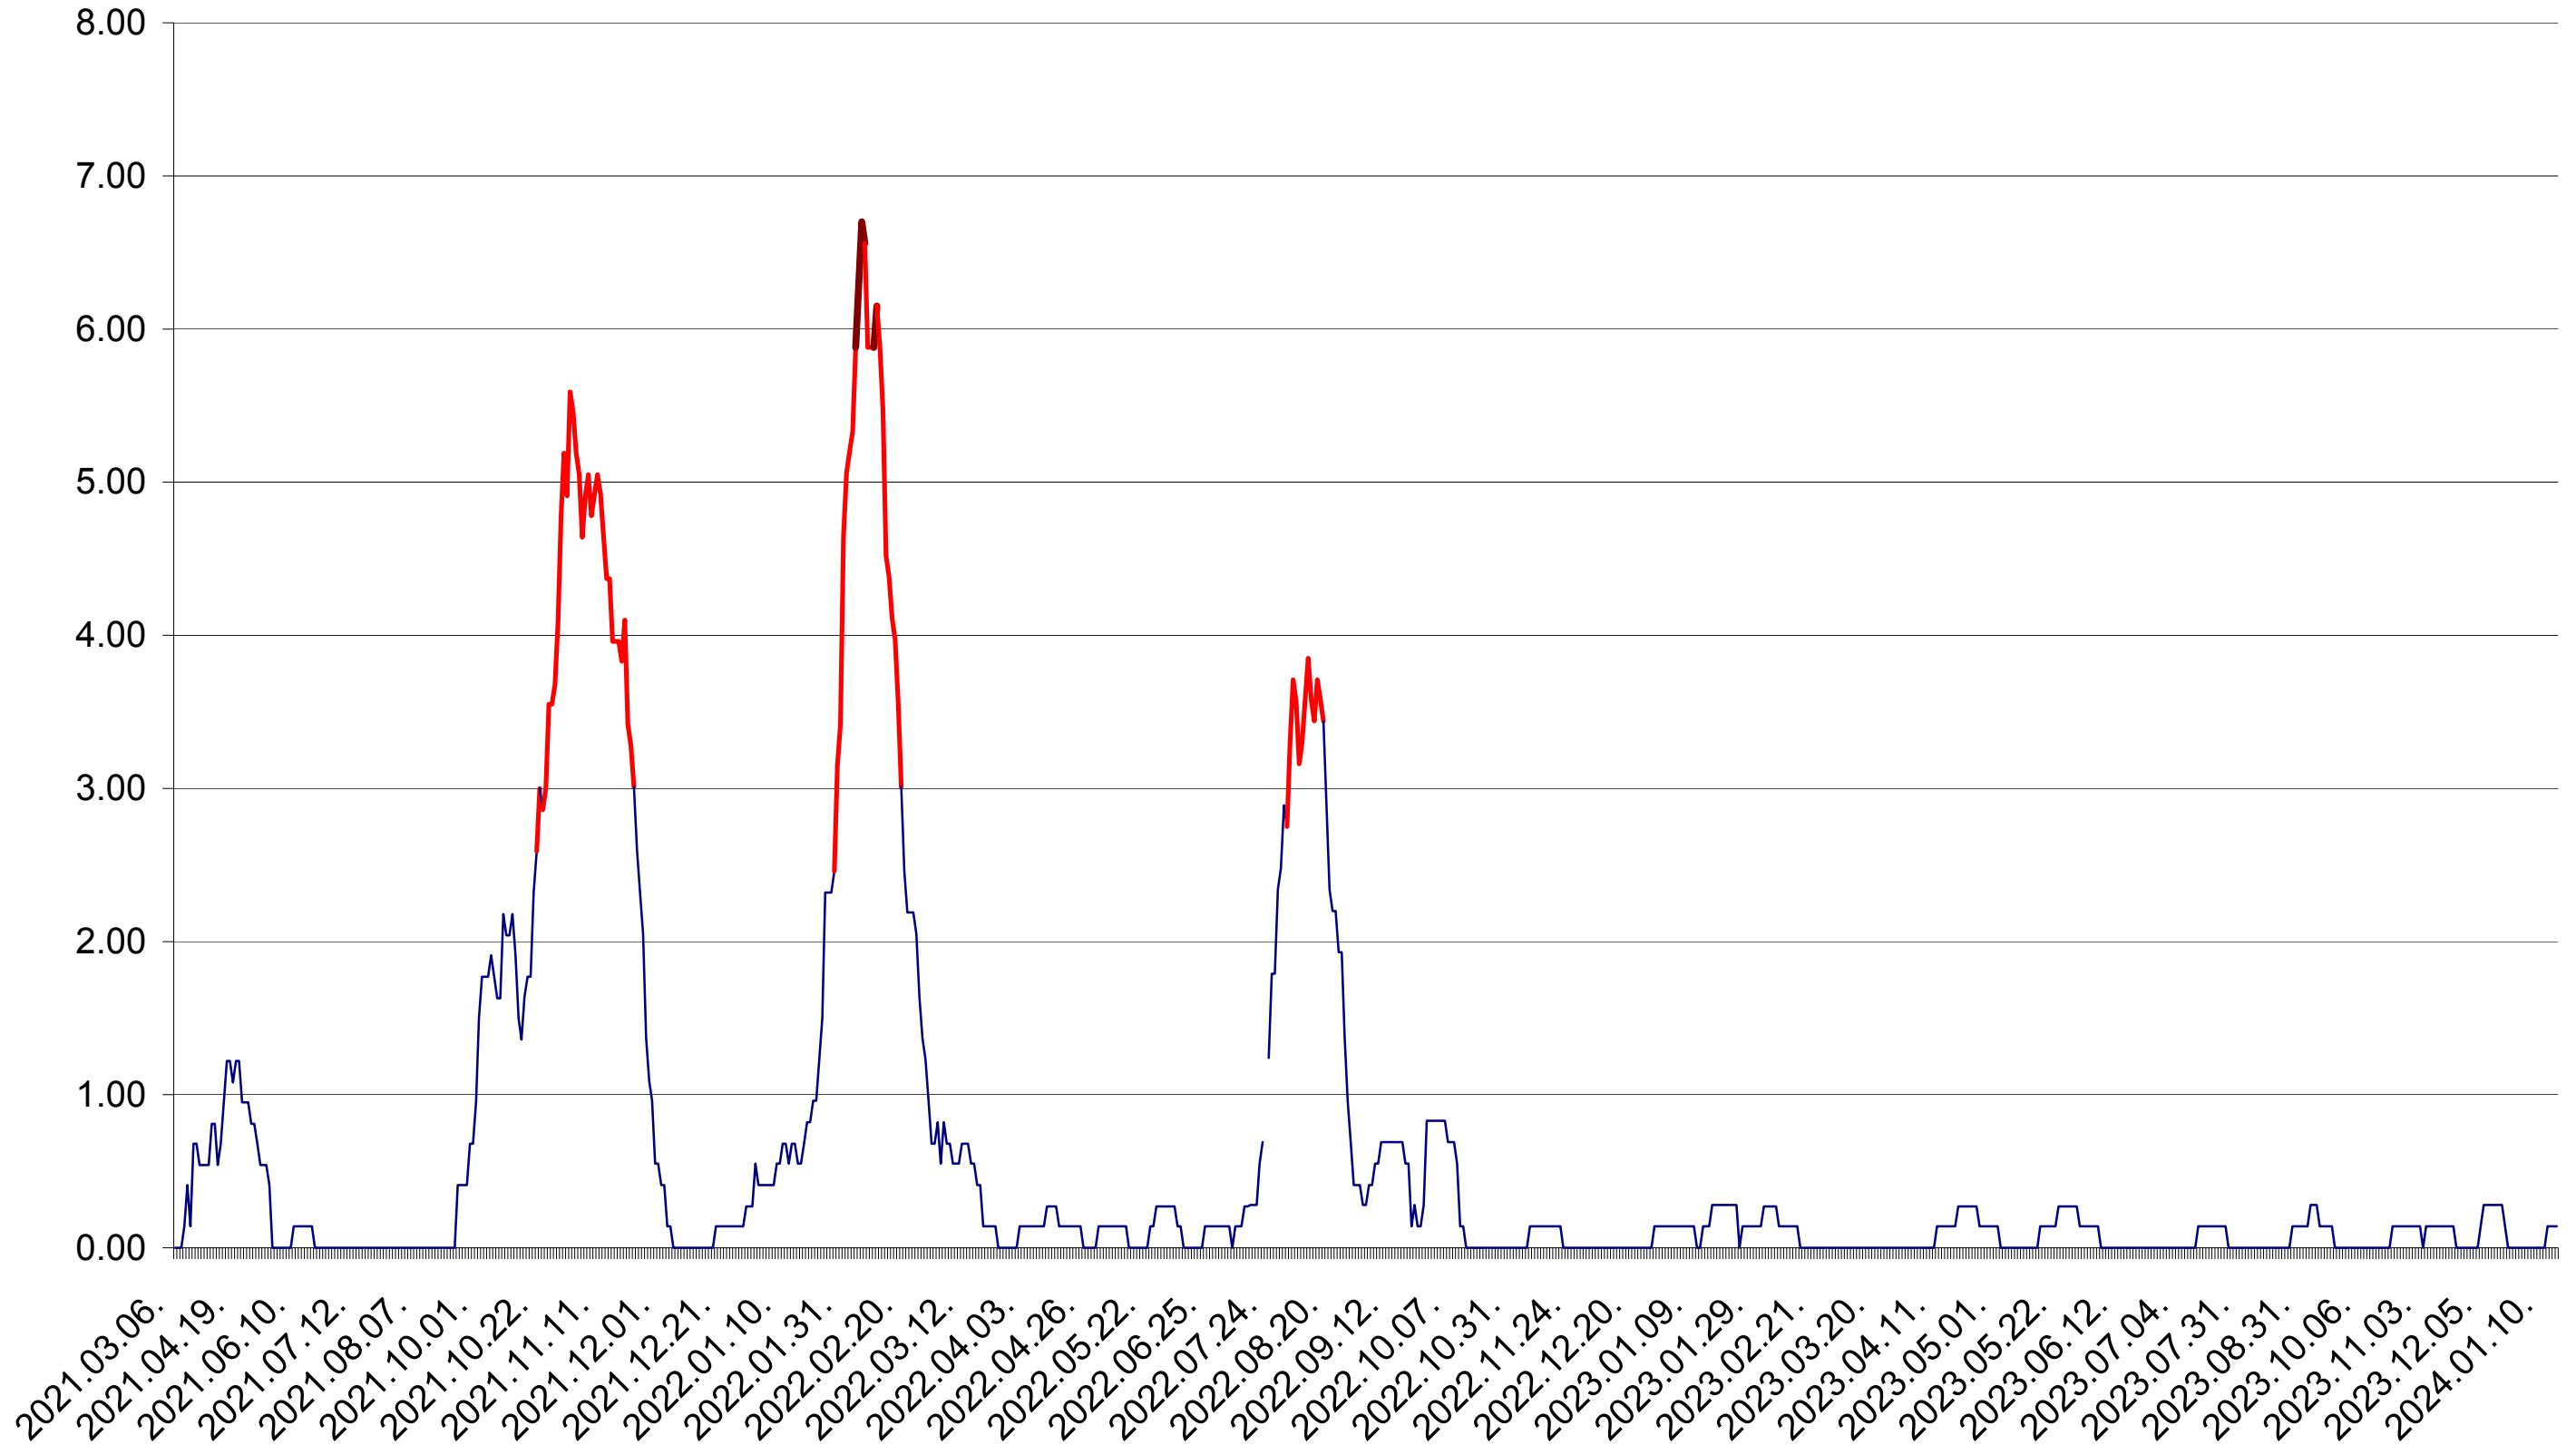

ATID - Evolutia incidentei cumulate pe 14 zile la ‰ de locuitori
2021.03.07. - 2024.01.16.

AVRĂMEȘTI - Evolutia incidentei cumulate pe 14 zile la ‰ de locuitori
2021.03.07. - 2024.01.16.

ORAȘ BĂILE TUȘNAD - Evolutia incidentei cumulate pe 14 zile la ‰ de locuitori
2021.03.07. - 2024.01.16.

ORAȘ BĂLAN - Evolutia incidentei cumulate pe 14 zile la ‰ de locuitori
2021.03.07. - 2024.01.16.

BILBOR - Evolutia incidentei cumulate pe 14 zile la ‰ de locuitori
2021.03.07. - 2024.01.16.

ORAȘ BORSEC - Evolutia incidentei cumulate pe 14 zile la ‰ de locuitori
2021.03.07. - 2024.01.16.

BRĂDEȘTI - Evolutia incidentei cumulate pe 14 zile la ‰ de locuitori
2021.03.07. - 2024.01.16.

CĂPĂLNIȚA - Evolutia incidentei cumulate pe 14 zile la ‰ de locuitori
2021.03.07. - 2024.01.16.

CÂRȚA - Evolutia incidentei cumulate pe 14 zile la ‰ de locuitori
2021.03.07. - 2024.01.16.

ORAȘ CRISTURU SECUIESC - Evolutia incidentei cumulate pe 14 zile la ‰ de locuitori
2021.03.07. - 2024.01.16.

DĂNEȘTI - Evolutia incidentei cumulate pe 14 zile la ‰ de locuitori
2021.03.07. - 2024.01.16.