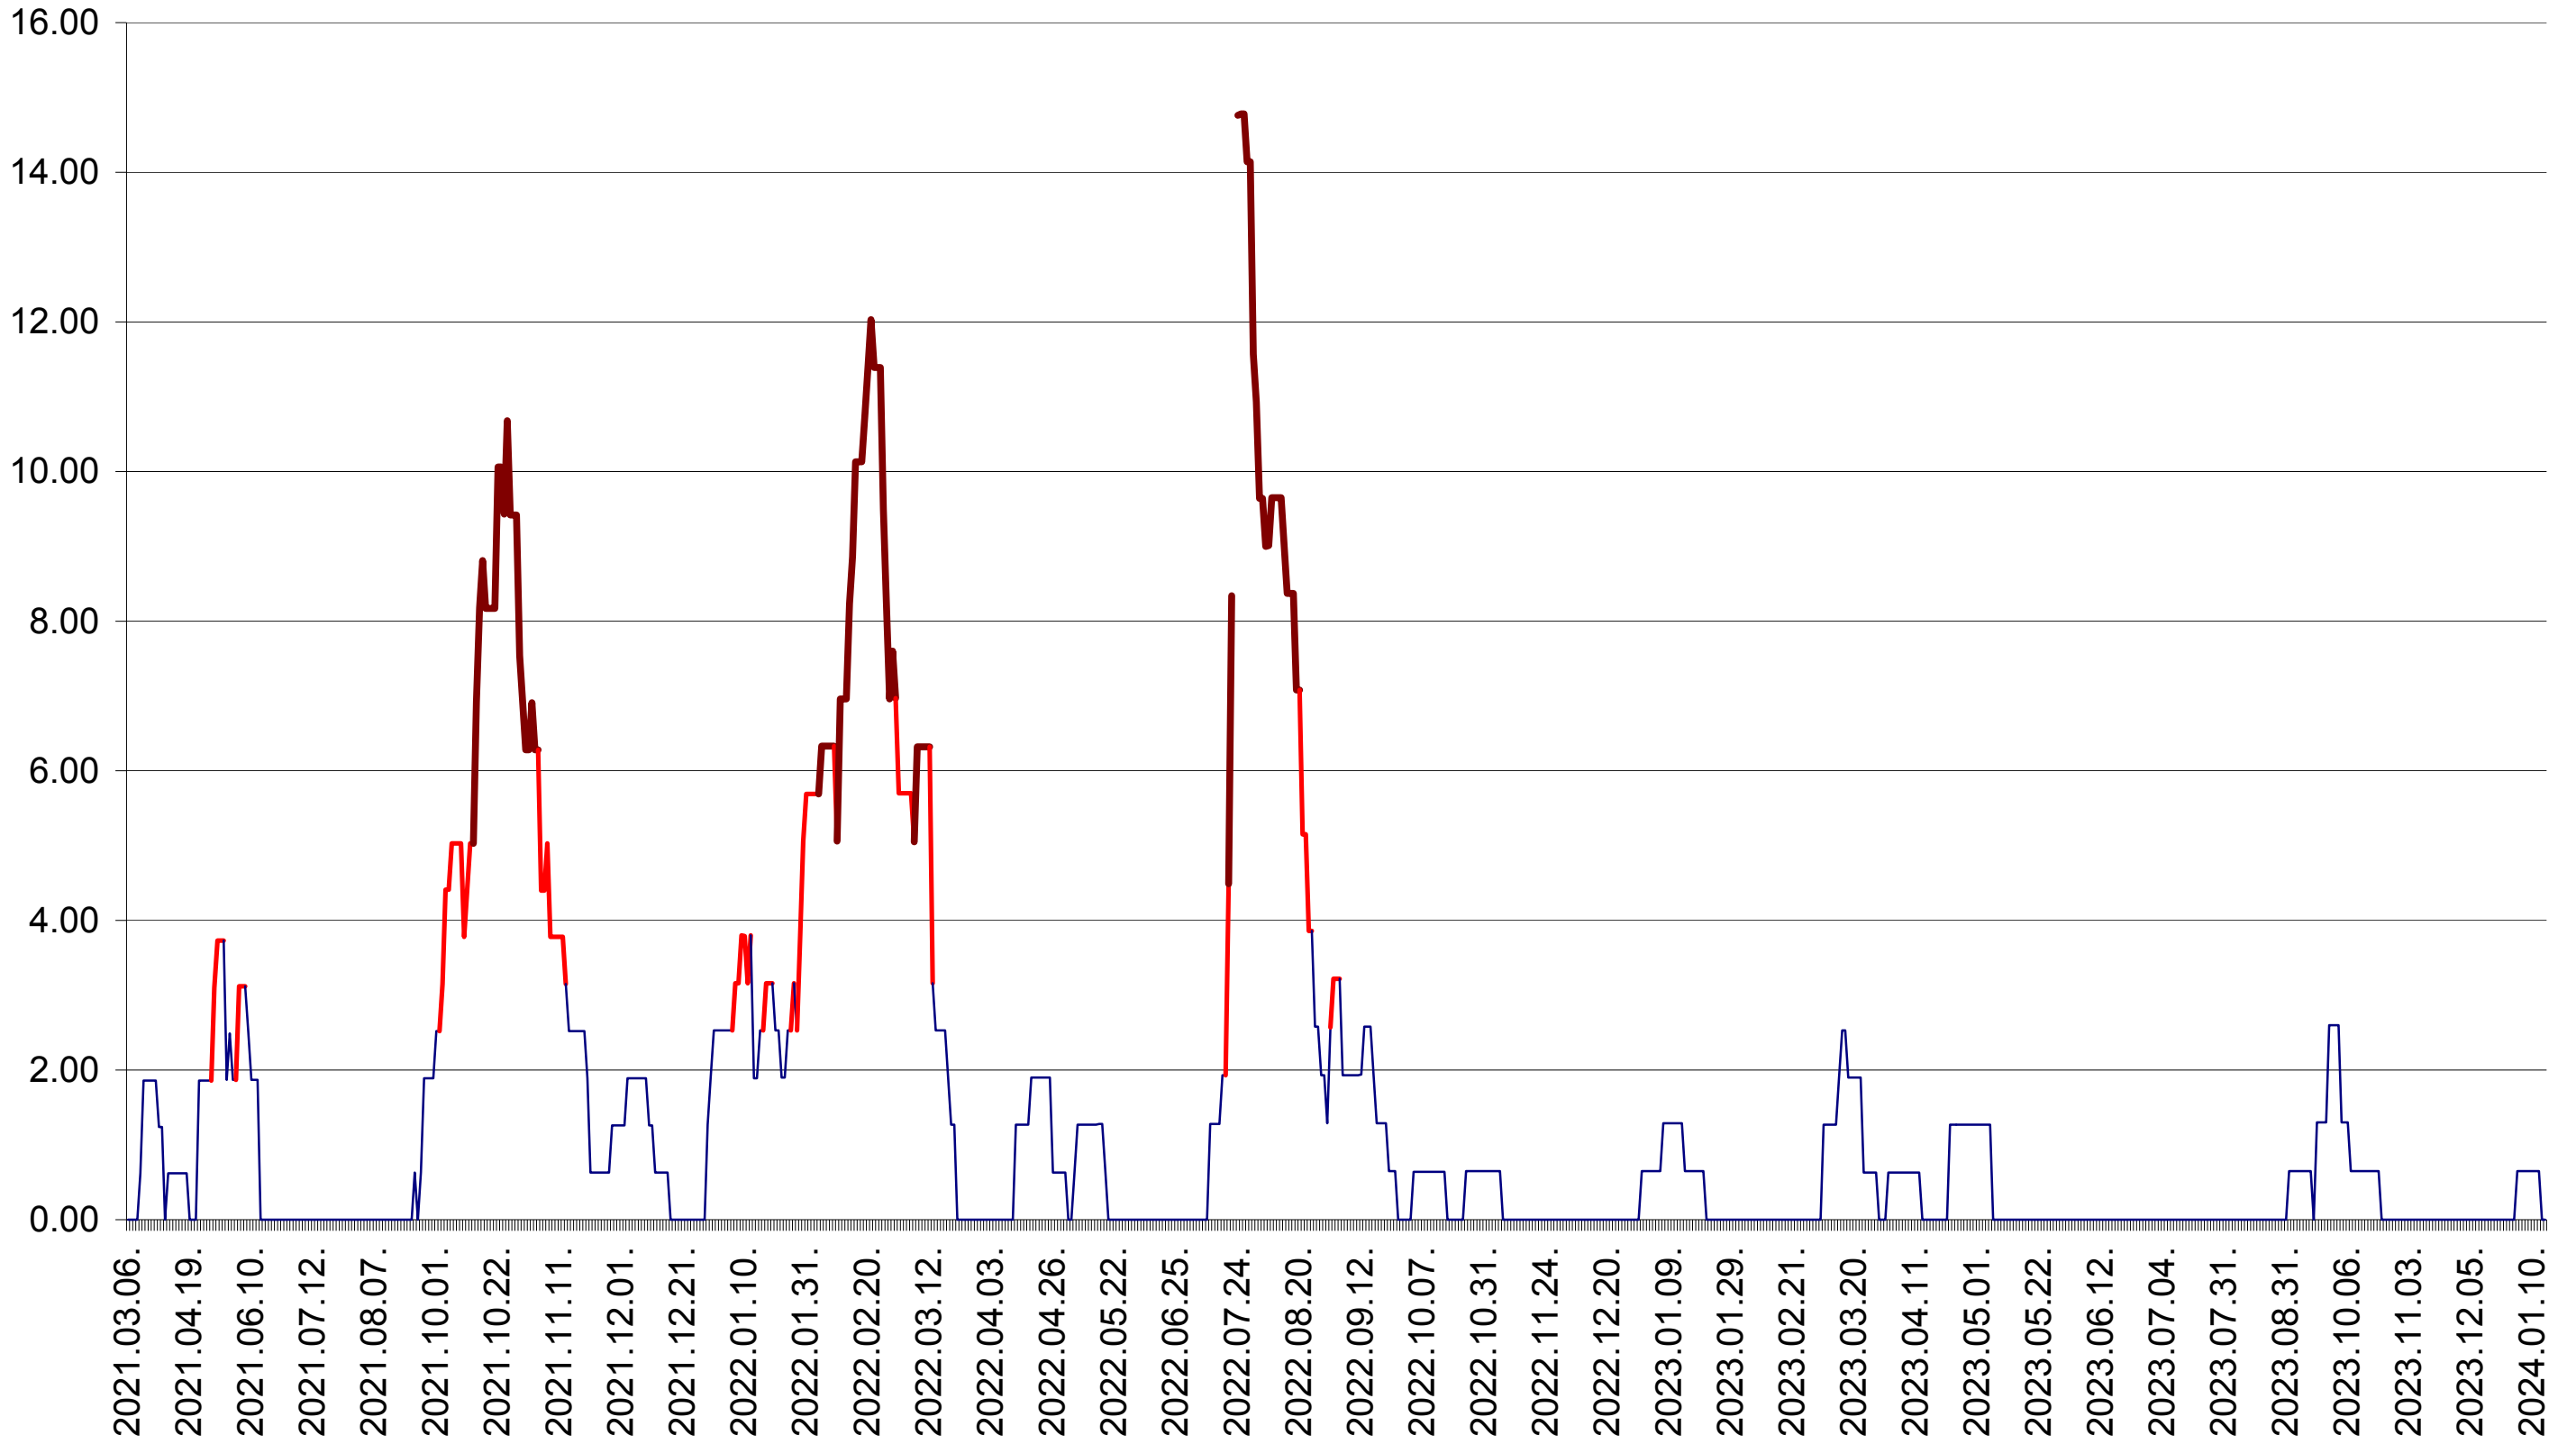

ATID - Evolutia incidentei cumulate pe 14 zile la ‰ de locuitori
2021.03.07. - 2024.01.16.

AVRĂMEȘTI - Evolutia incidentei cumulate pe 14 zile la ‰ de locuitori
2021.03.07. - 2024.01.16.

ORAȘ BĂILE TUȘNAD - Evolutia incidentei cumulate pe 14 zile la ‰ de locuitori
2021.03.07. - 2024.01.16.

ORAȘ BĂLAN - Evolutia incidentei cumulate pe 14 zile la ‰ de locuitori
2021.03.07. - 2024.01.16.

BILBOR - Evolutia incidentei cumulate pe 14 zile la ‰ de locuitori
2021.03.07. - 2024.01.16.

ORAȘ BORSEC - Evolutia incidentei cumulate pe 14 zile la ‰ de locuitori
2021.03.07. - 2024.01.16.

BRĂDEȘTI - Evolutia incidentei cumulate pe 14 zile la ‰ de locuitori
2021.03.07. - 2024.01.16.

CĂPĂLNIȚA - Evolutia incidentei cumulate pe 14 zile la ‰ de locuitori
2021.03.07. - 2024.01.16.

CÂRȚA - Evolutia incidentei cumulate pe 14 zile la ‰ de locuitori
2021.03.07. - 2024.01.16.