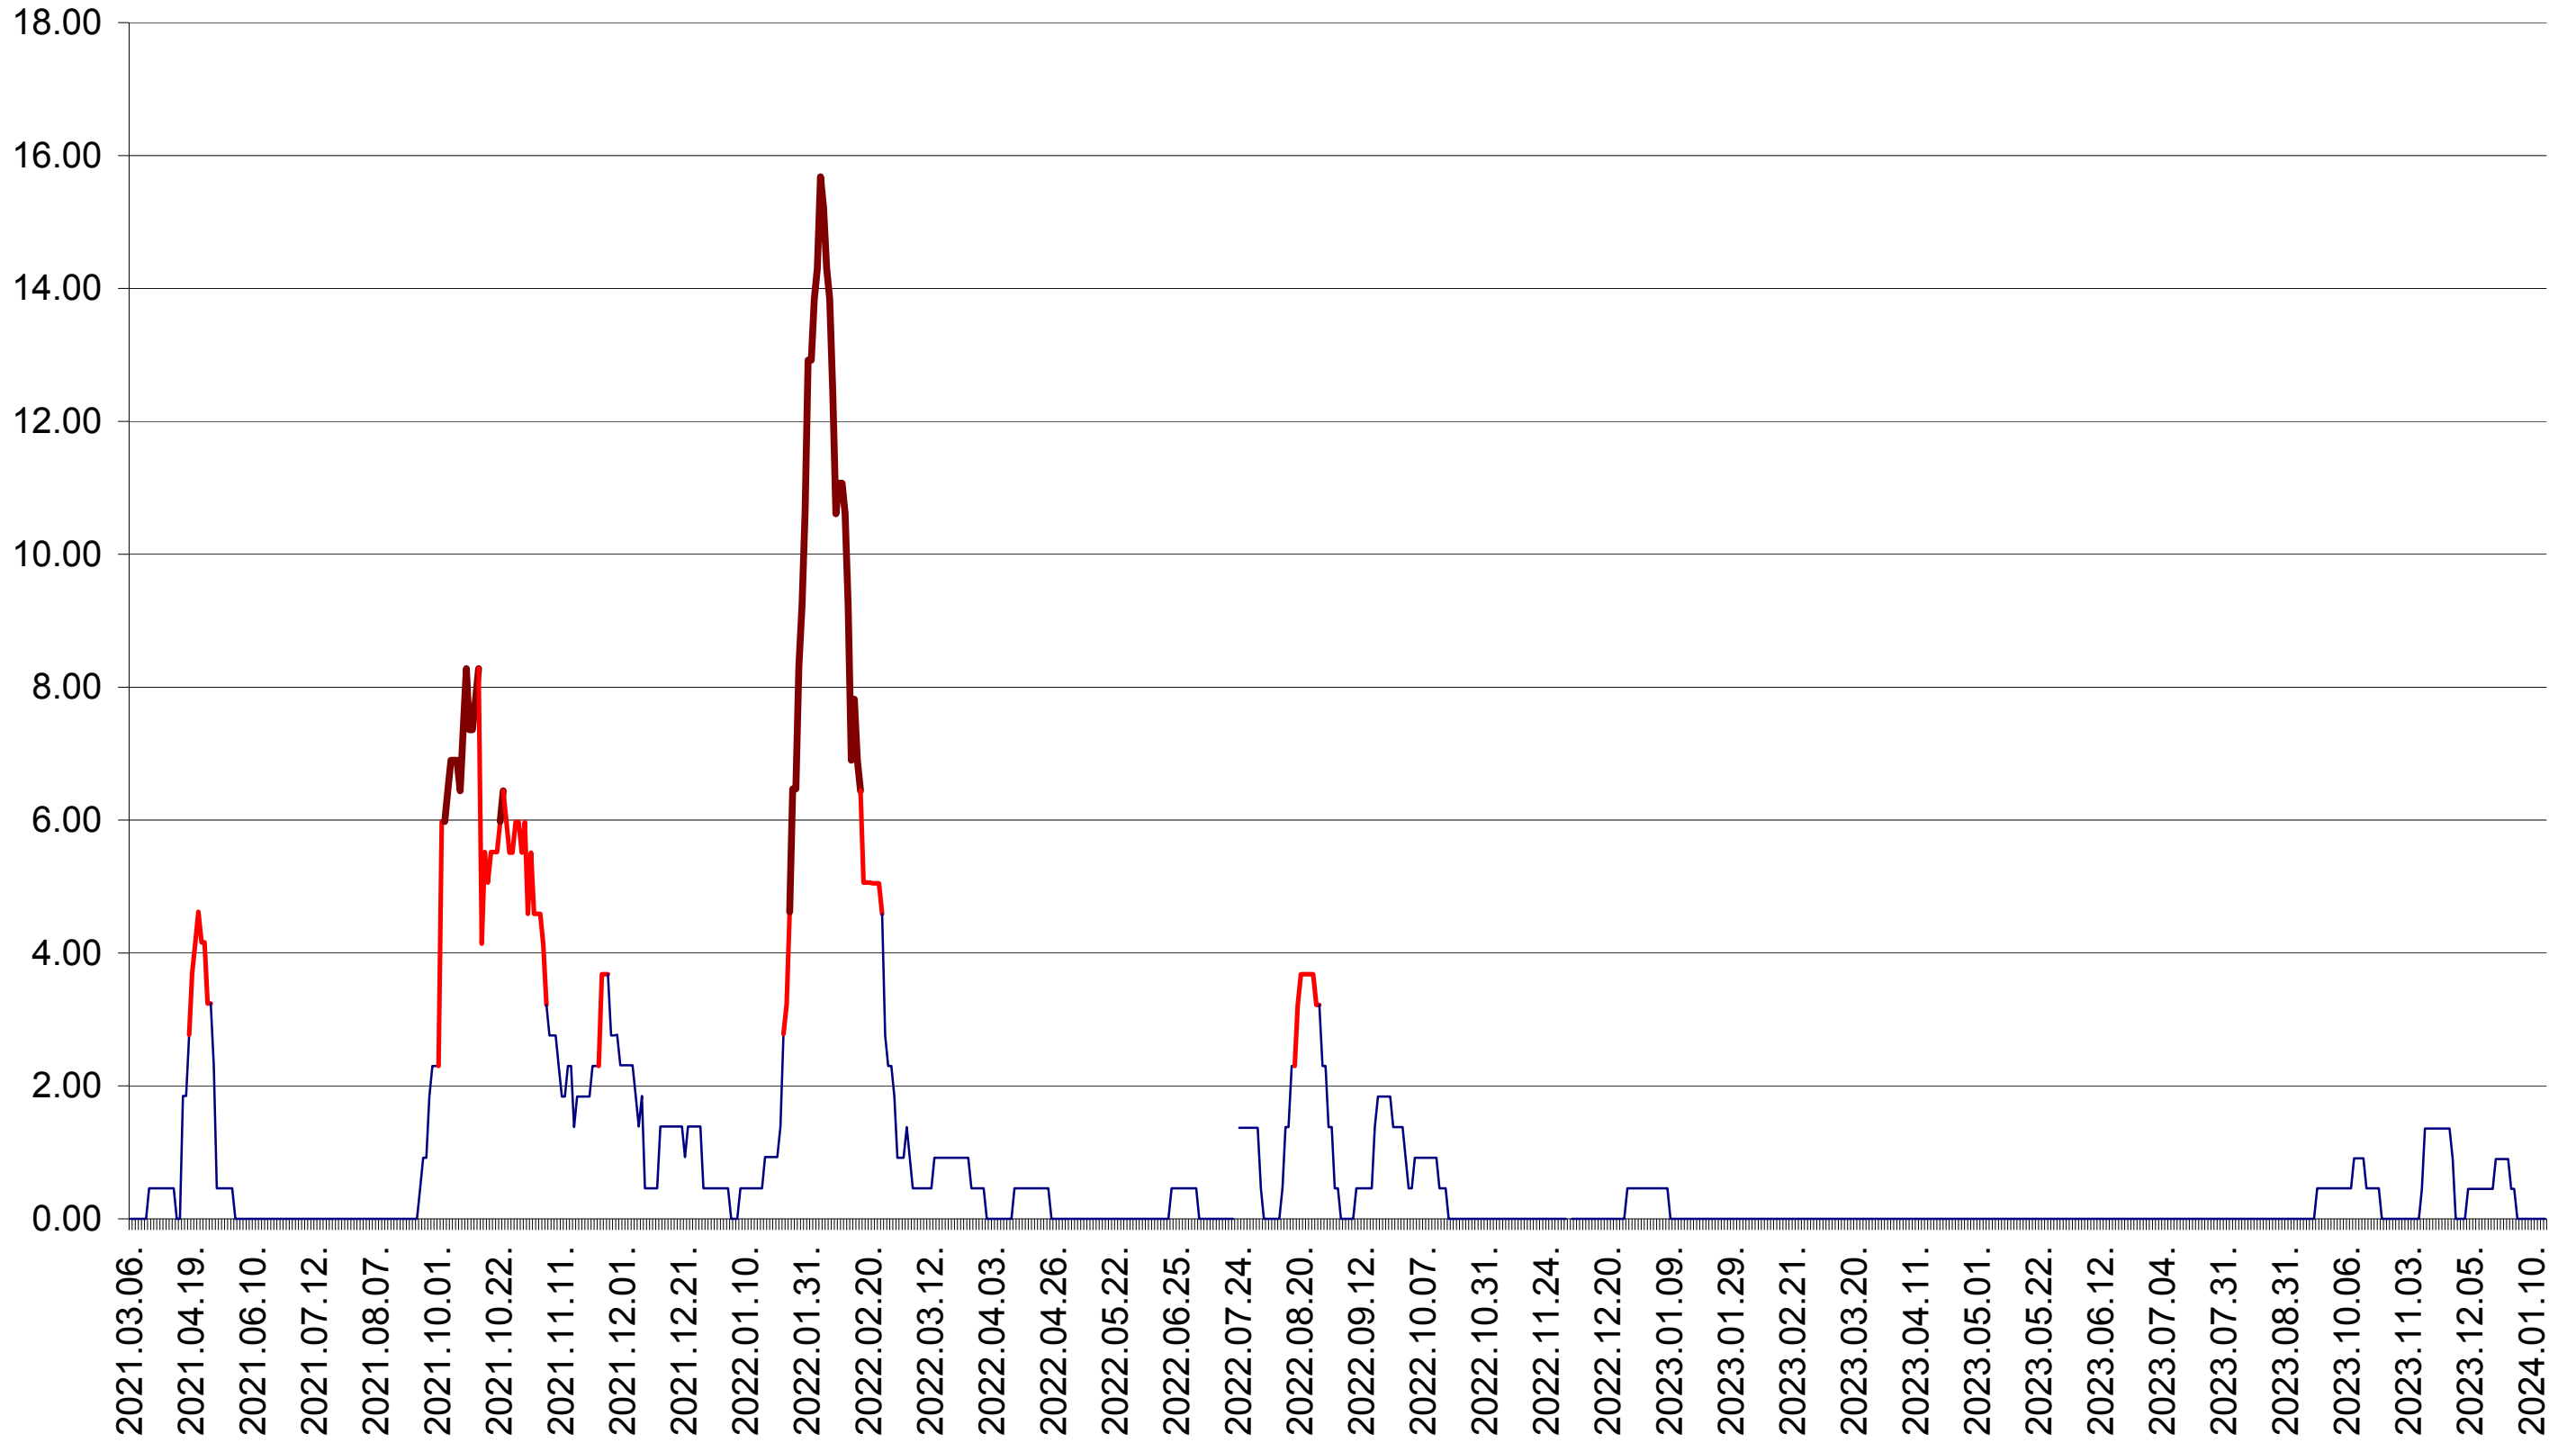

ATID - Evolutia incidentei cumulate pe 14 zile la ‰ de locuitori
2021.03.07. - 2024.01.16.

AVRĂMEȘTI - Evolutia incidentei cumulate pe 14 zile la ‰ de locuitori
2021.03.07. - 2024.01.16.

ORAȘ BĂILE TUȘNAD - Evolutia incidentei cumulate pe 14 zile la ‰ de locuitori
2021.03.07. - 2024.01.16.

ORAȘ BĂLAN - Evolutia incidentei cumulate pe 14 zile la ‰ de locuitori
2021.03.07. - 2024.01.16.

BILBOR - Evolutia incidentei cumulate pe 14 zile la ‰ de locuitori
2021.03.07. - 2024.01.16.

ORAȘ BORSEC - Evolutia incidentei cumulate pe 14 zile la ‰ de locuitori
2021.03.07. - 2024.01.16.

BRĂDEȘTI - Evolutia incidentei cumulate pe 14 zile la ‰ de locuitori
2021.03.07. - 2024.01.16.

CĂPĂLNIȚA - Evolutia incidentei cumulate pe 14 zile la ‰ de locuitori
2021.03.07. - 2024.01.16.

CÂRȚA - Evolutia incidentei cumulate pe 14 zile la ‰ de locuitori
2021.03.07. - 2024.01.16.

CICEU - Evolutia incidentei cumulate pe 14 zile la ‰ de locuitori
2021.03.07. - 2024.01.16.

CIUCSÂNGEORGIU - Evolutia incidentei cumulate pe 14 zile la ‰ de locuitori
2021.03.07. - 2024.01.16.

CIUMANI - Evolutia incidentei cumulate pe 14 zile la ‰ de locuitori
2021.03.07. - 2024.01.16.