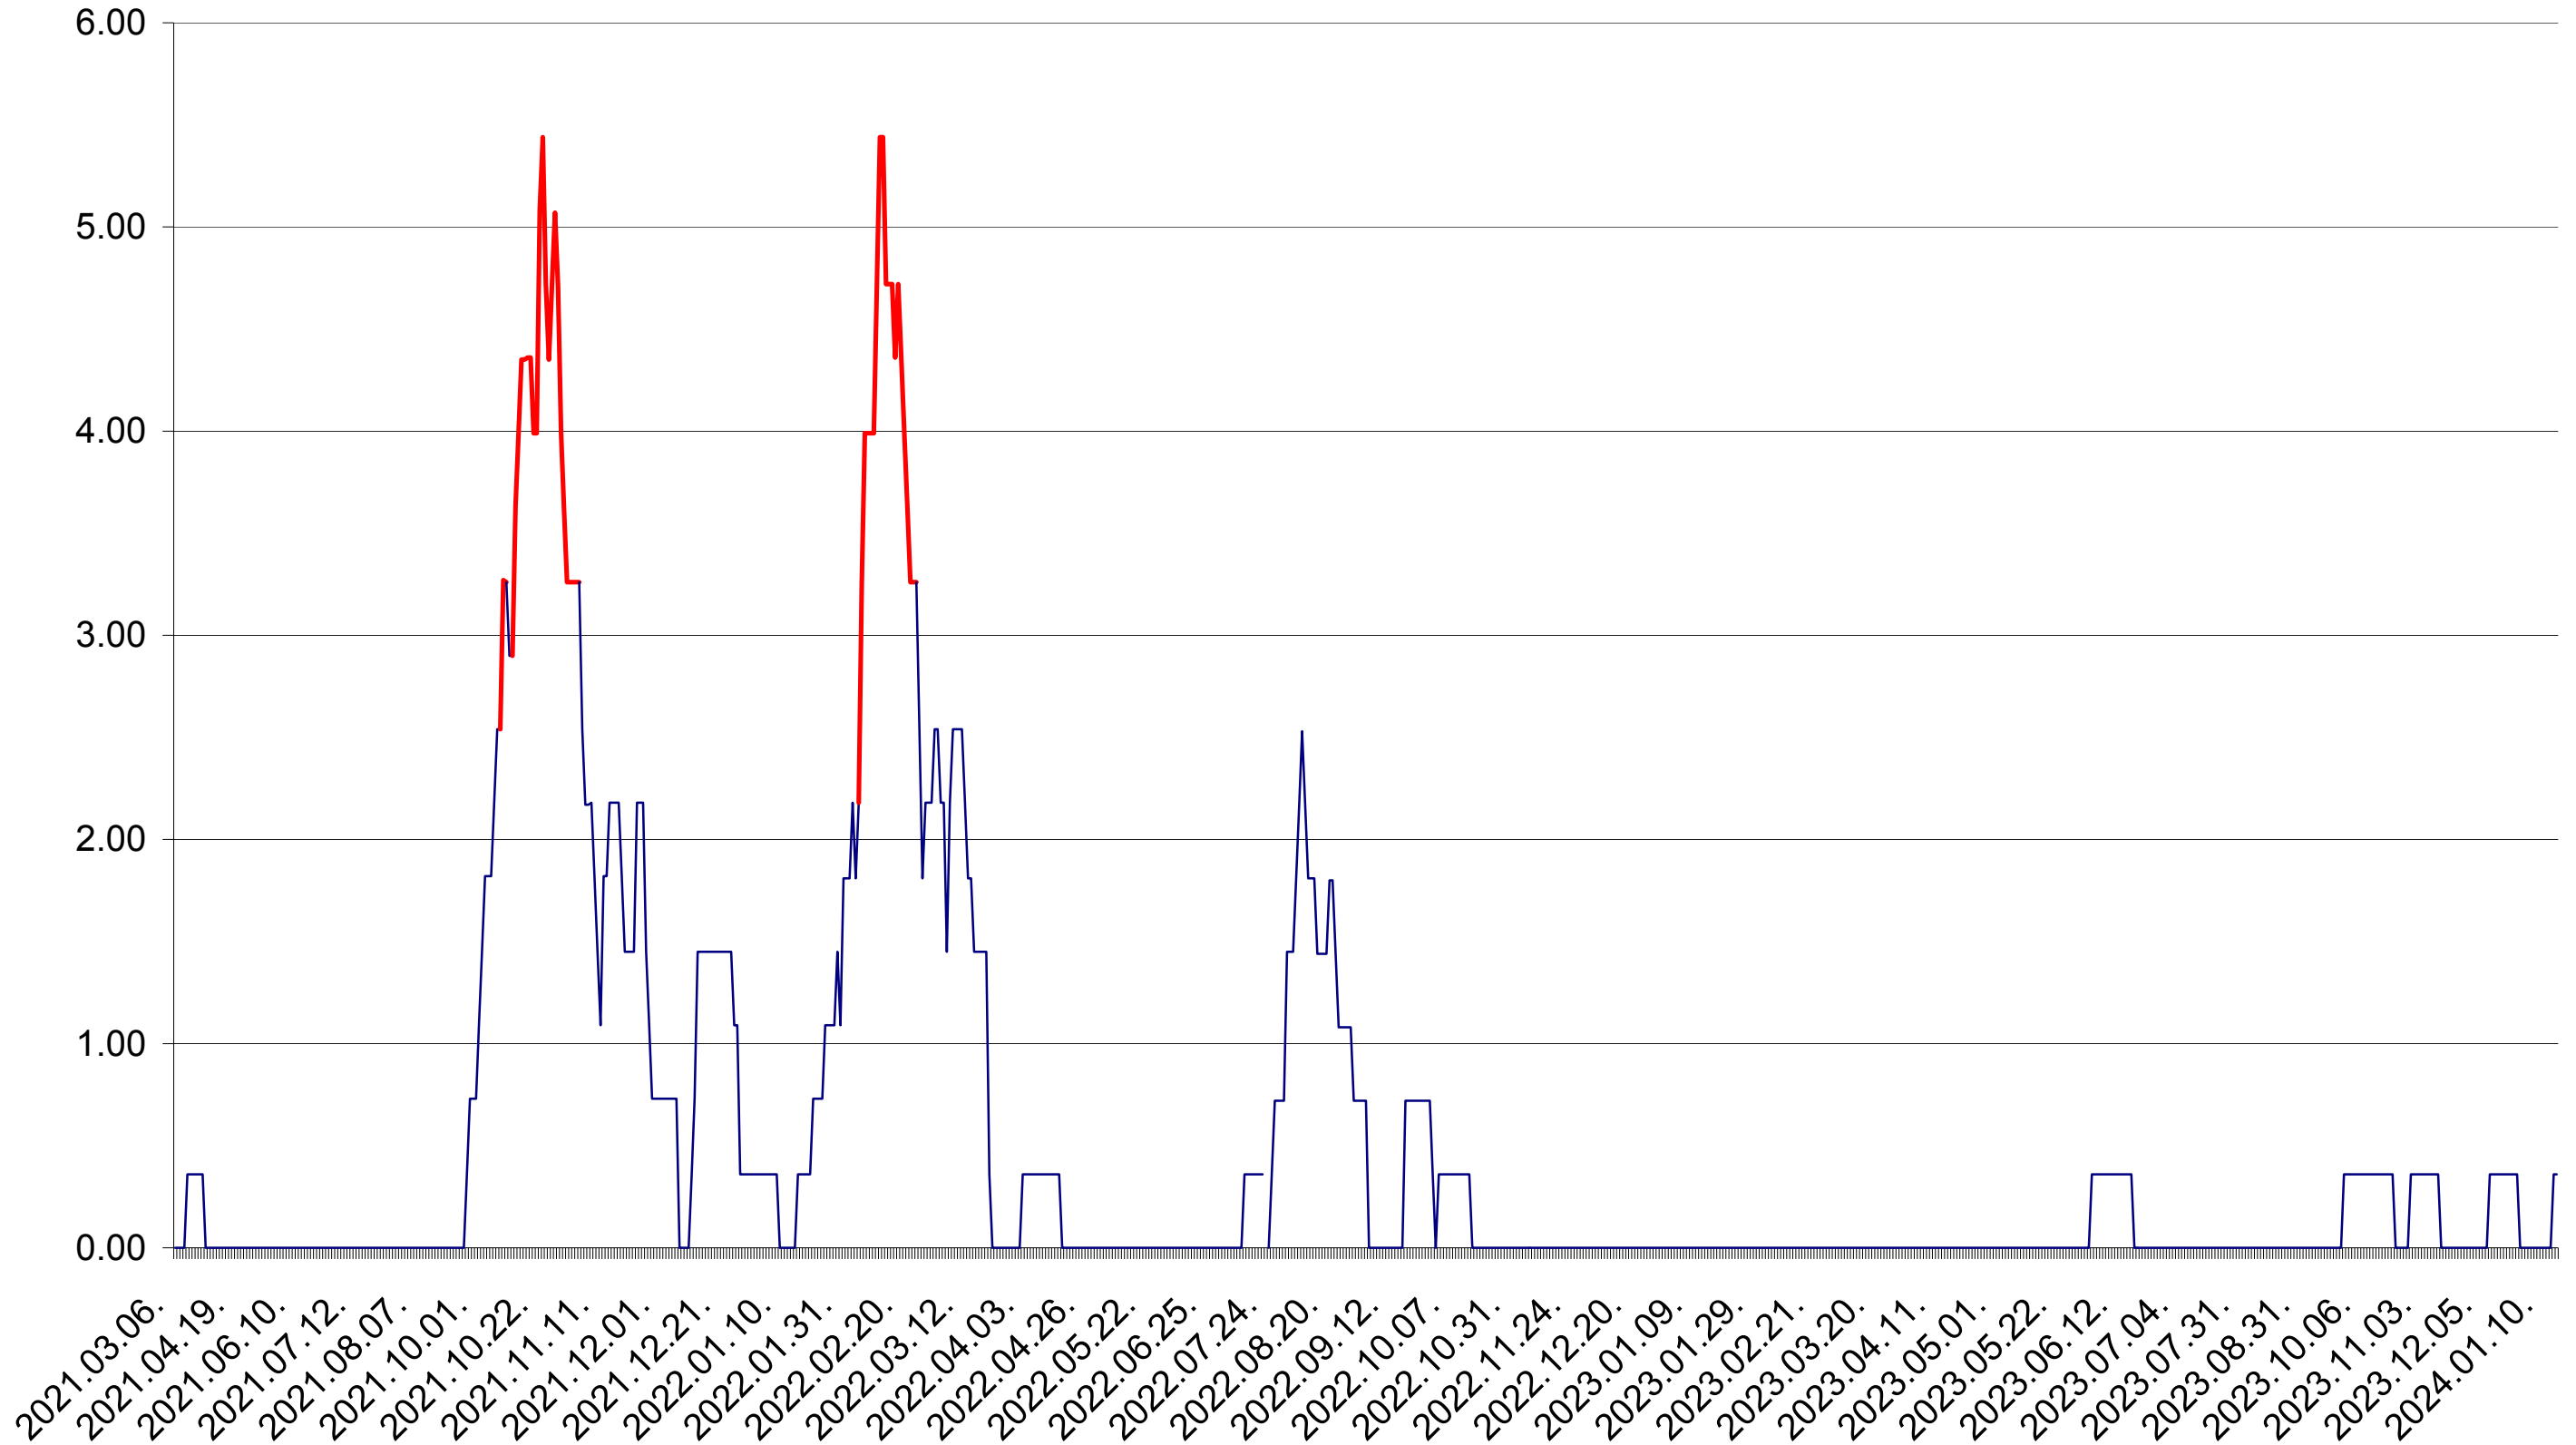

ATID - Evolutia incidentei cumulate pe 14 zile la ‰ de locuitori
2021.03.07. - 2024.01.16.

AVRĂMEȘTI - Evolutia incidentei cumulate pe 14 zile la ‰ de locuitori
2021.03.07. - 2024.01.16.

ORAȘ BĂILE TUȘNAD - Evolutia incidentei cumulate pe 14 zile la ‰ de locuitori
2021.03.07. - 2024.01.16.

ORAȘ BĂLAN - Evolutia incidentei cumulate pe 14 zile la ‰ de locuitori
2021.03.07. - 2024.01.16.

BILBOR - Evolutia incidentei cumulate pe 14 zile la ‰ de locuitori
2021.03.07. - 2024.01.16.

ORAȘ BORSEC - Evolutia incidentei cumulate pe 14 zile la ‰ de locuitori
2021.03.07. - 2024.01.16.

BRĂDEȘTI - Evolutia incidentei cumulate pe 14 zile la ‰ de locuitori
2021.03.07. - 2024.01.16.

CĂPĂLNIȚA - Evolutia incidentei cumulate pe 14 zile la ‰ de locuitori
2021.03.07. - 2024.01.16.

CÂRȚA - Evolutia incidentei cumulate pe 14 zile la ‰ de locuitori
2021.03.07. - 2024.01.16.

ORAȘ CRISTURU SECUIESC - Evolutia incidentei cumulate pe 14 zile la ‰ de locuitori
2021.03.07. - 2024.01.16.

DĂNEȘTI - Evolutia incidentei cumulate pe 14 zile la ‰ de locuitori
2021.03.07. - 2024.01.16.