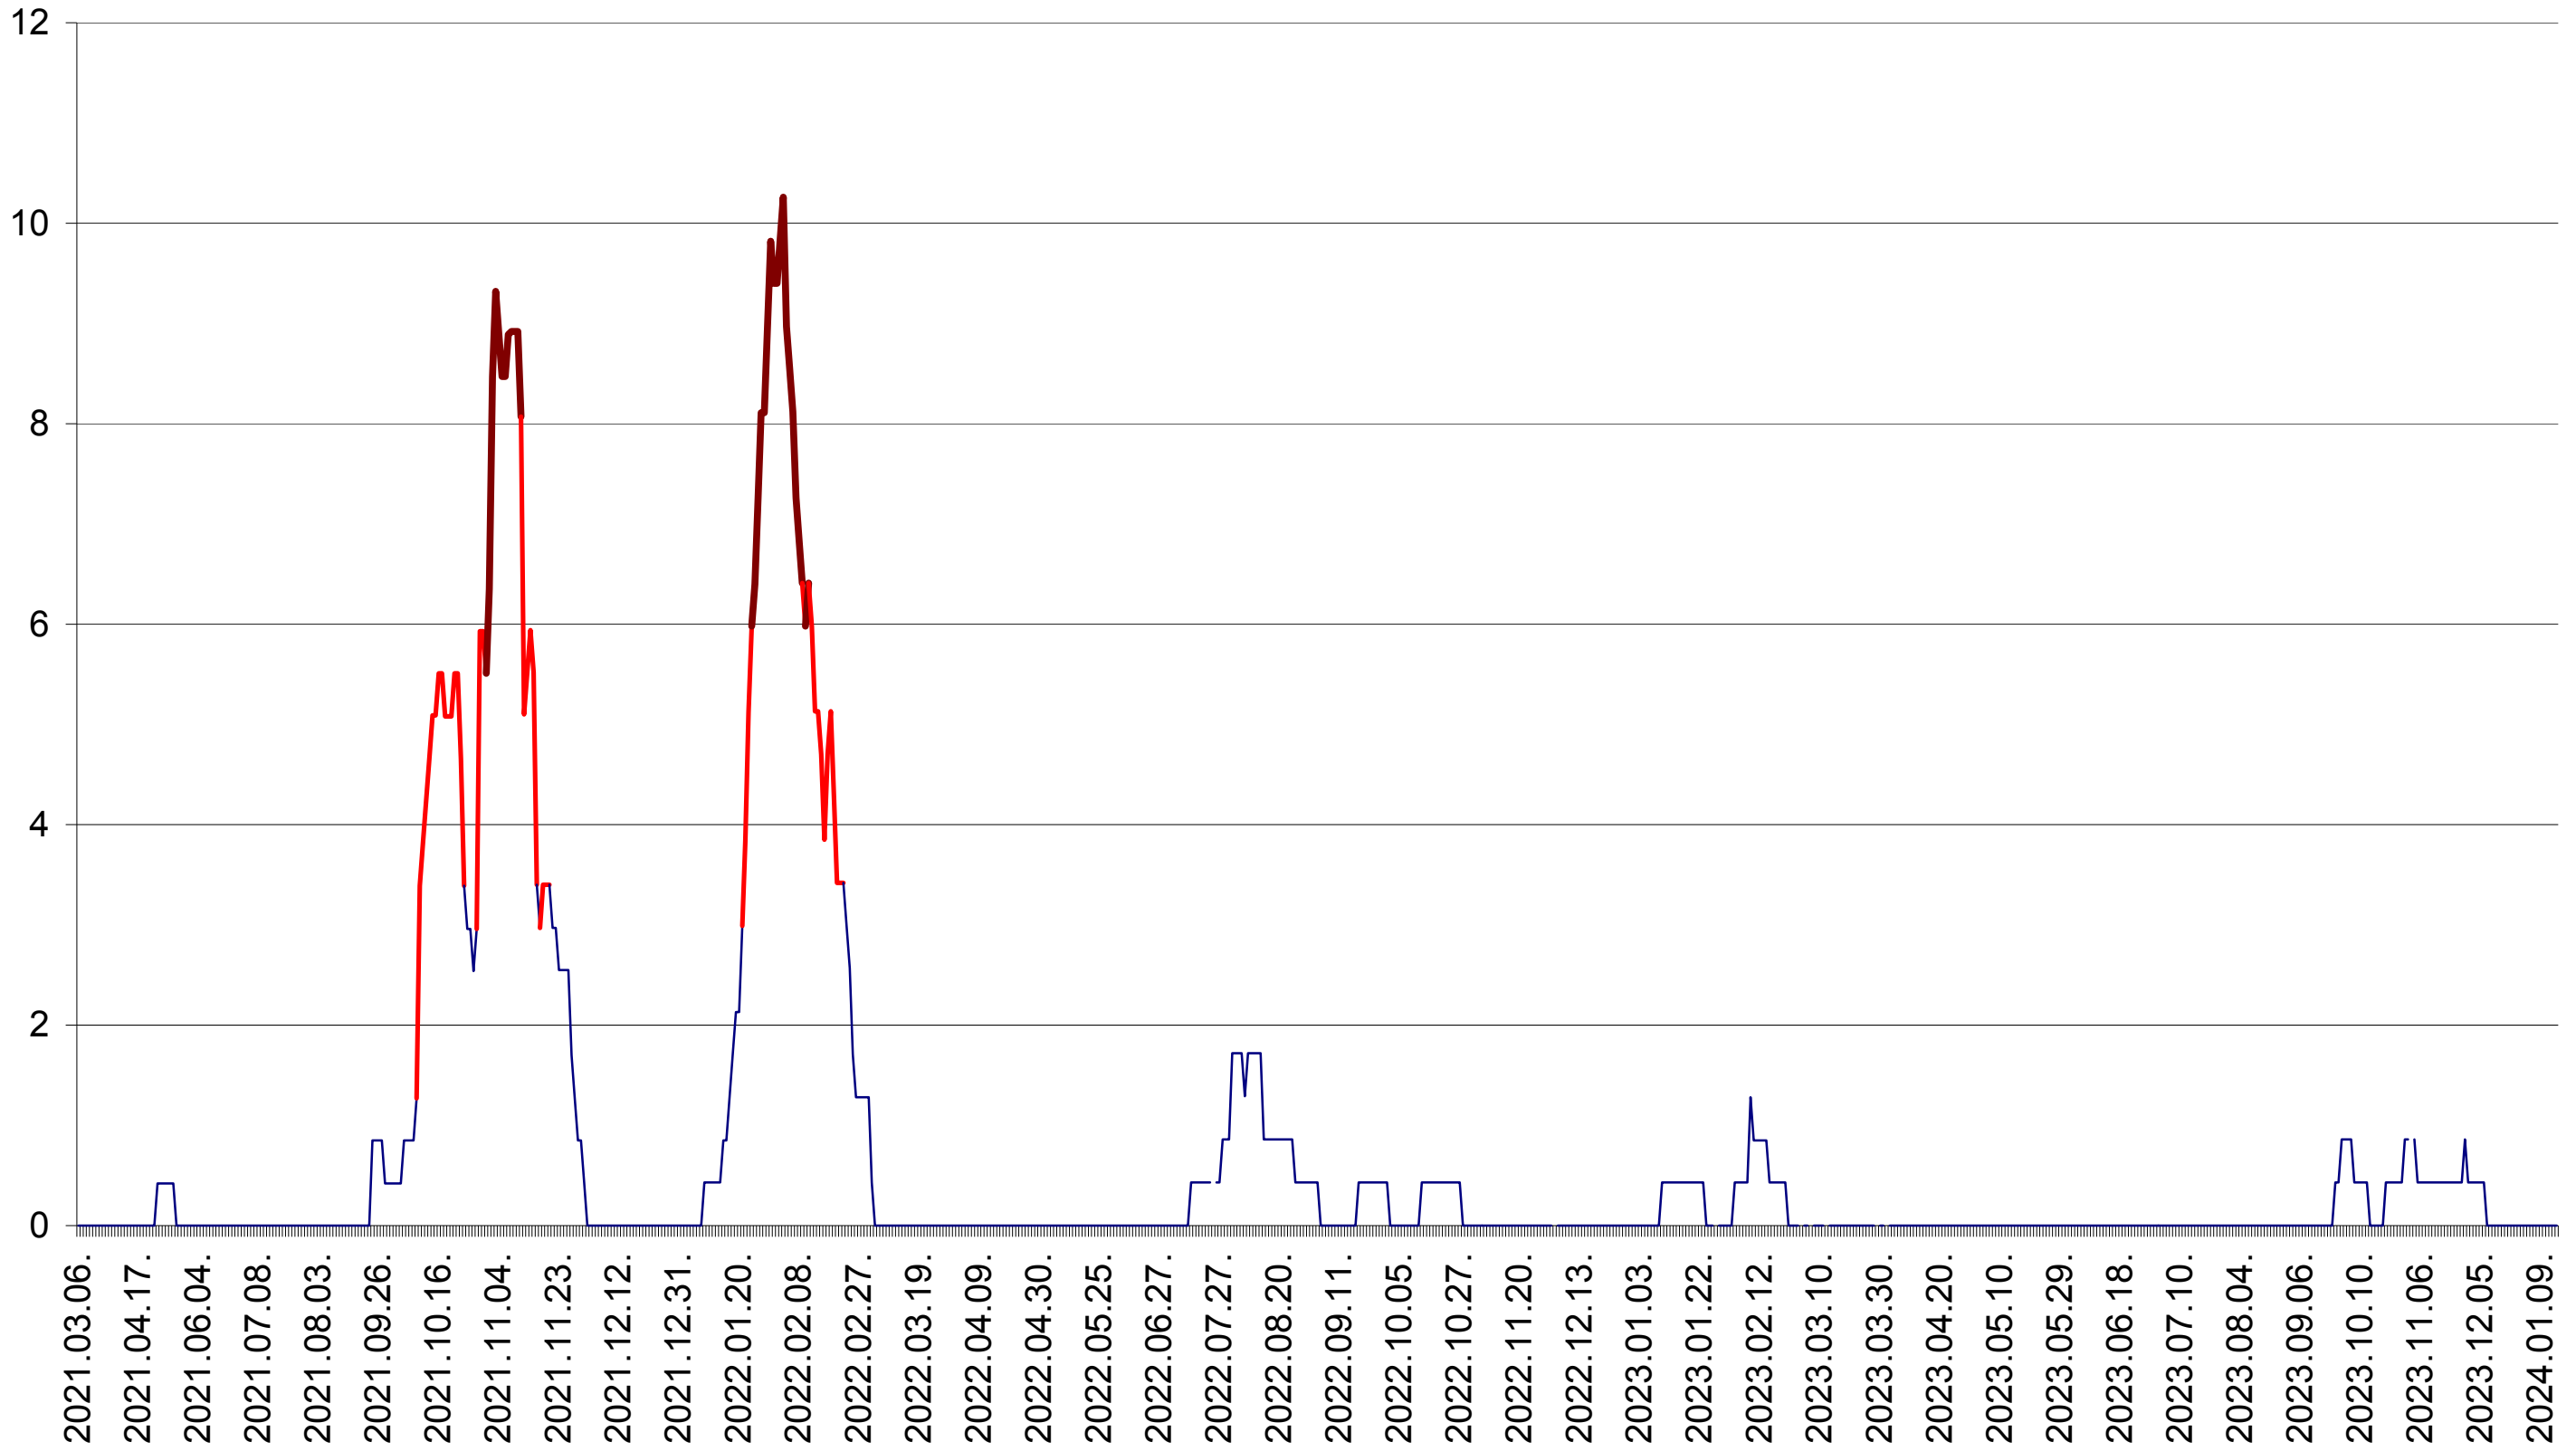

SÂNSIMION - Evolutia incidentei cumulate pe 14 zile la ‰ de locuitori
2021.03.07. - 2024.01.16.

SÂNMARTIN - Evolutia incidentei cumulate pe 14 zile la ‰ de locuitori
2021.03.07. - 2024.01.16.