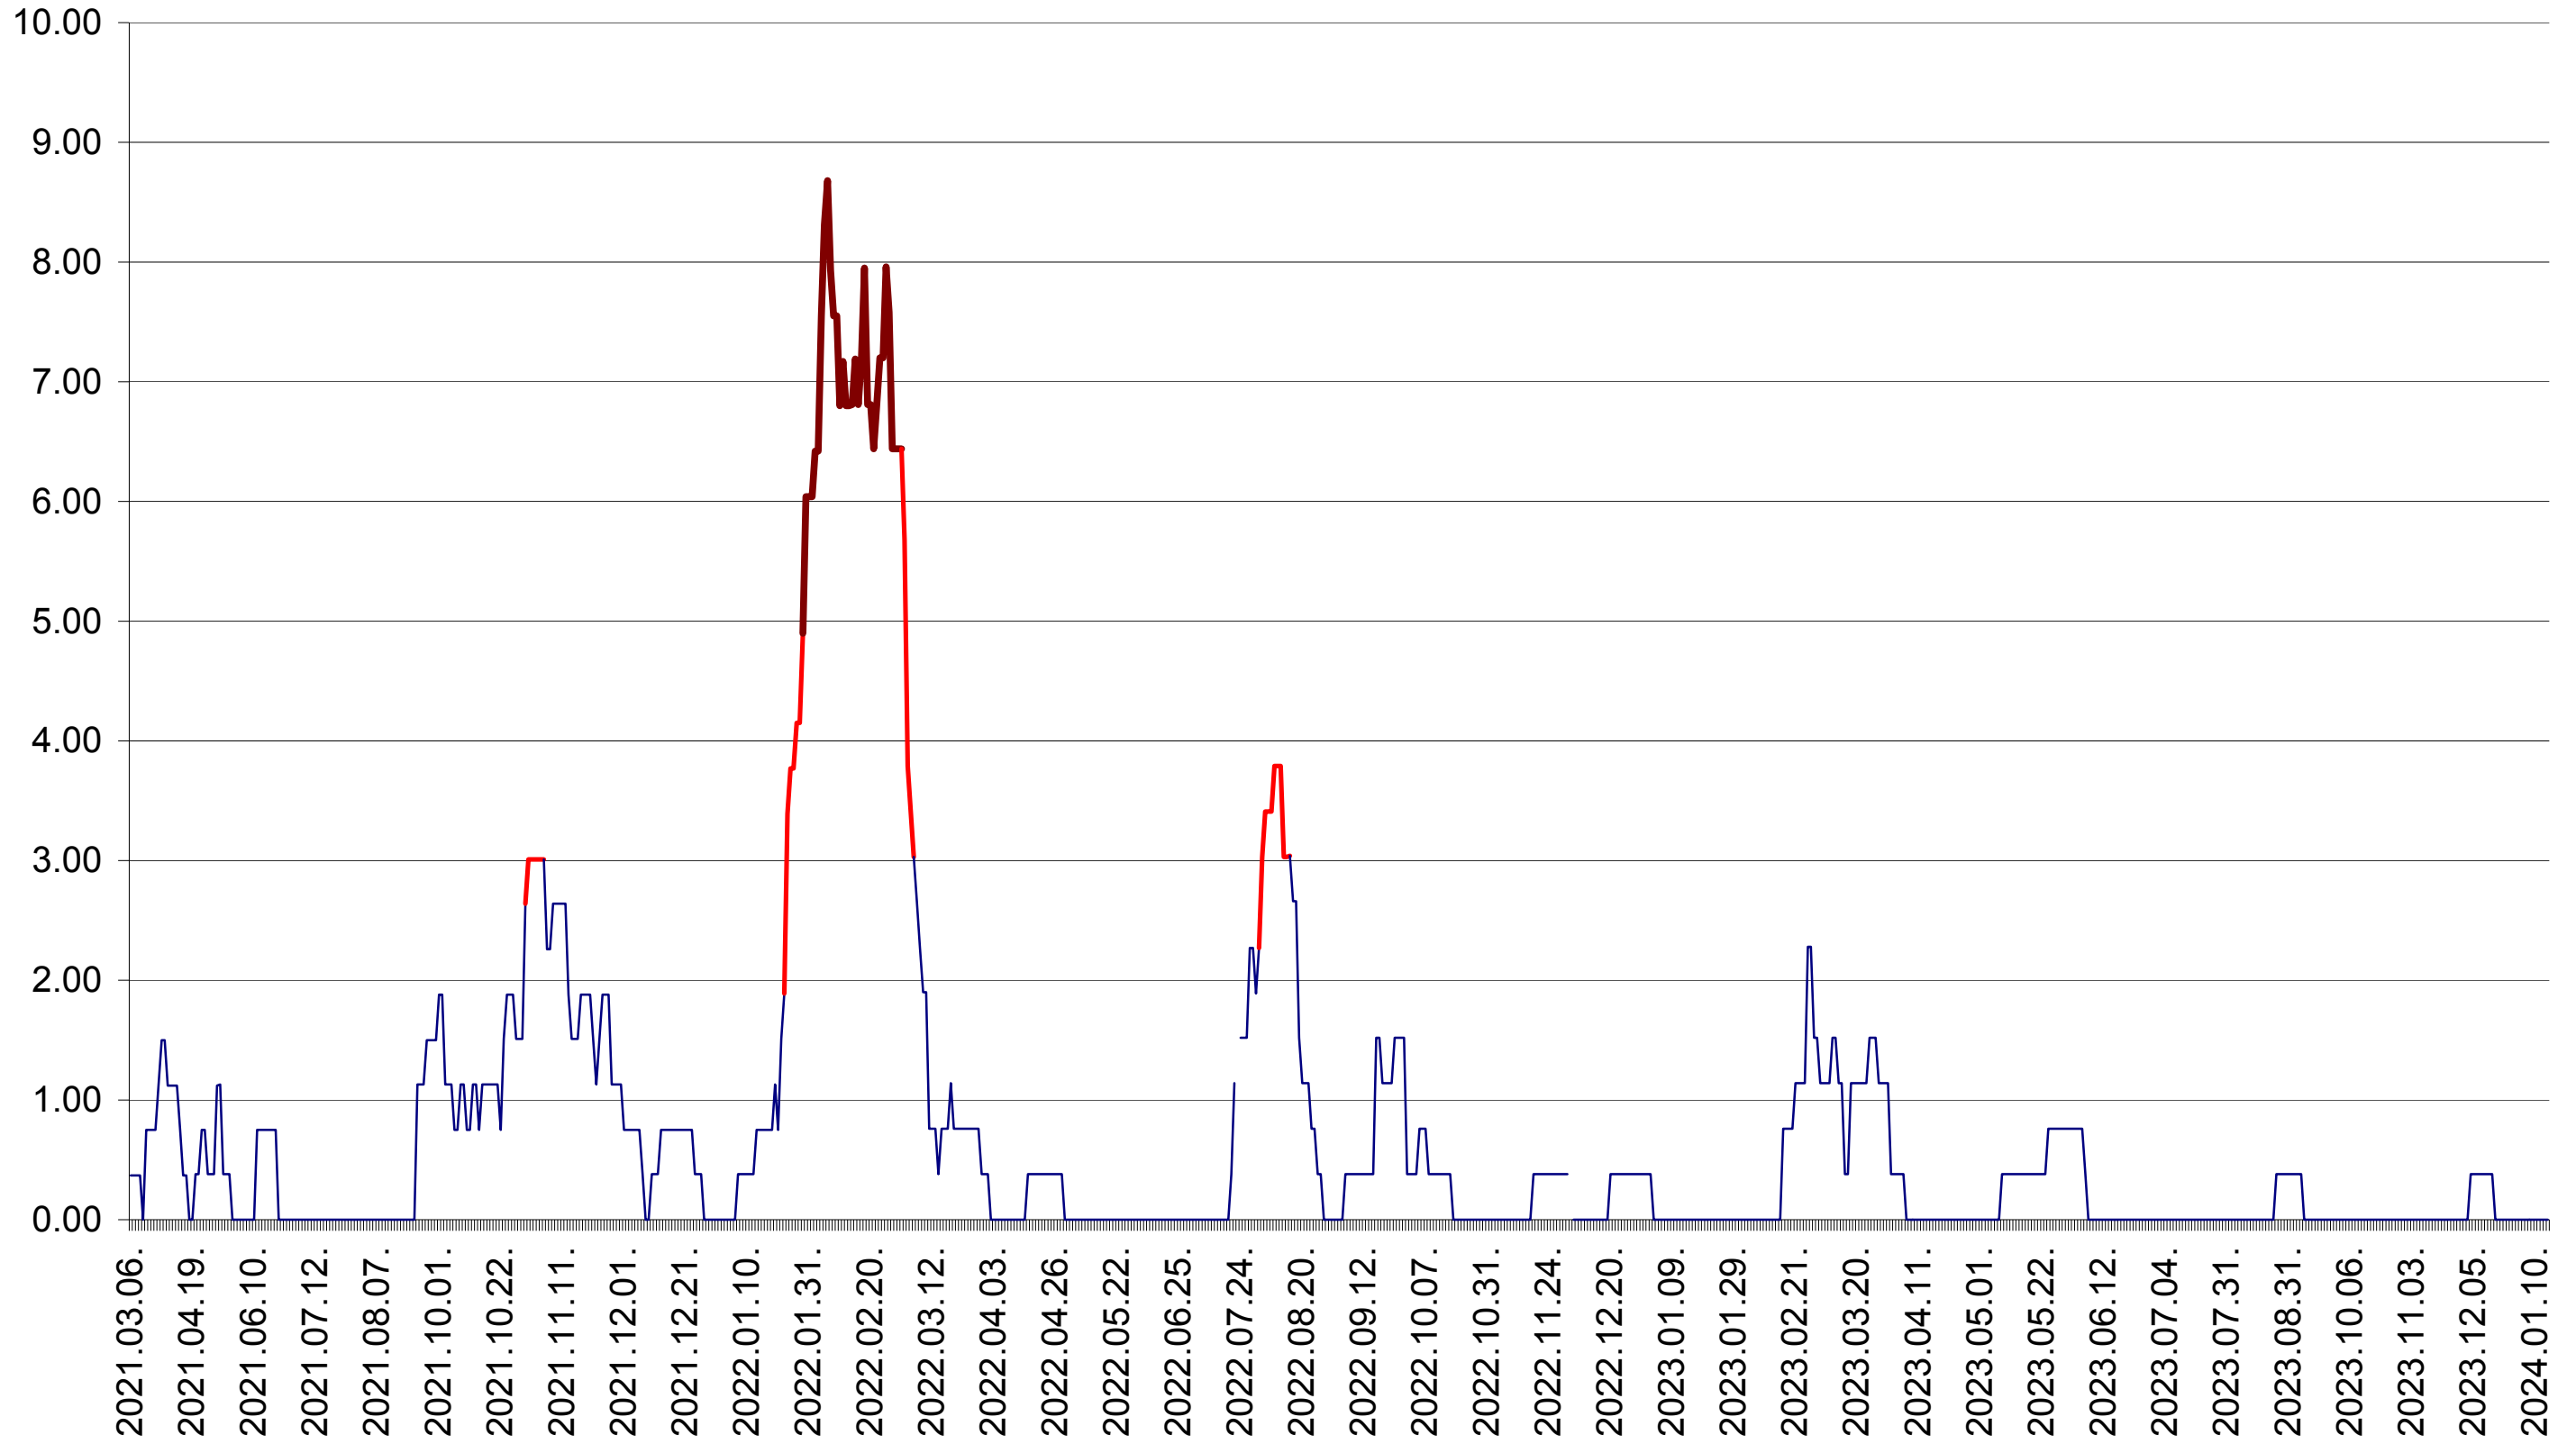

ATID - Evolutia incidentei cumulate pe 14 zile la ‰ de locuitori
2021.03.07. - 2024.01.16.

AVRĂMEȘTI - Evolutia incidentei cumulate pe 14 zile la ‰ de locuitori
2021.03.07. - 2024.01.16.

ORAȘ BĂILE TUȘNAD - Evolutia incidentei cumulate pe 14 zile la ‰ de locuitori
2021.03.07. - 2024.01.16.

ORAȘ BĂLAN - Evolutia incidentei cumulate pe 14 zile la ‰ de locuitori
2021.03.07. - 2024.01.16.

BILBOR - Evolutia incidentei cumulate pe 14 zile la ‰ de locuitori
2021.03.07. - 2024.01.16.

ORAȘ BORSEC - Evolutia incidentei cumulate pe 14 zile la ‰ de locuitori
2021.03.07. - 2024.01.16.

BRĂDEȘTI - Evolutia incidentei cumulate pe 14 zile la ‰ de locuitori
2021.03.07. - 2024.01.16.

CĂPĂLNIȚA - Evolutia incidentei cumulate pe 14 zile la ‰ de locuitori
2021.03.07. - 2024.01.16.

CÂRȚA - Evolutia incidentei cumulate pe 14 zile la ‰ de locuitori
2021.03.07. - 2024.01.16.