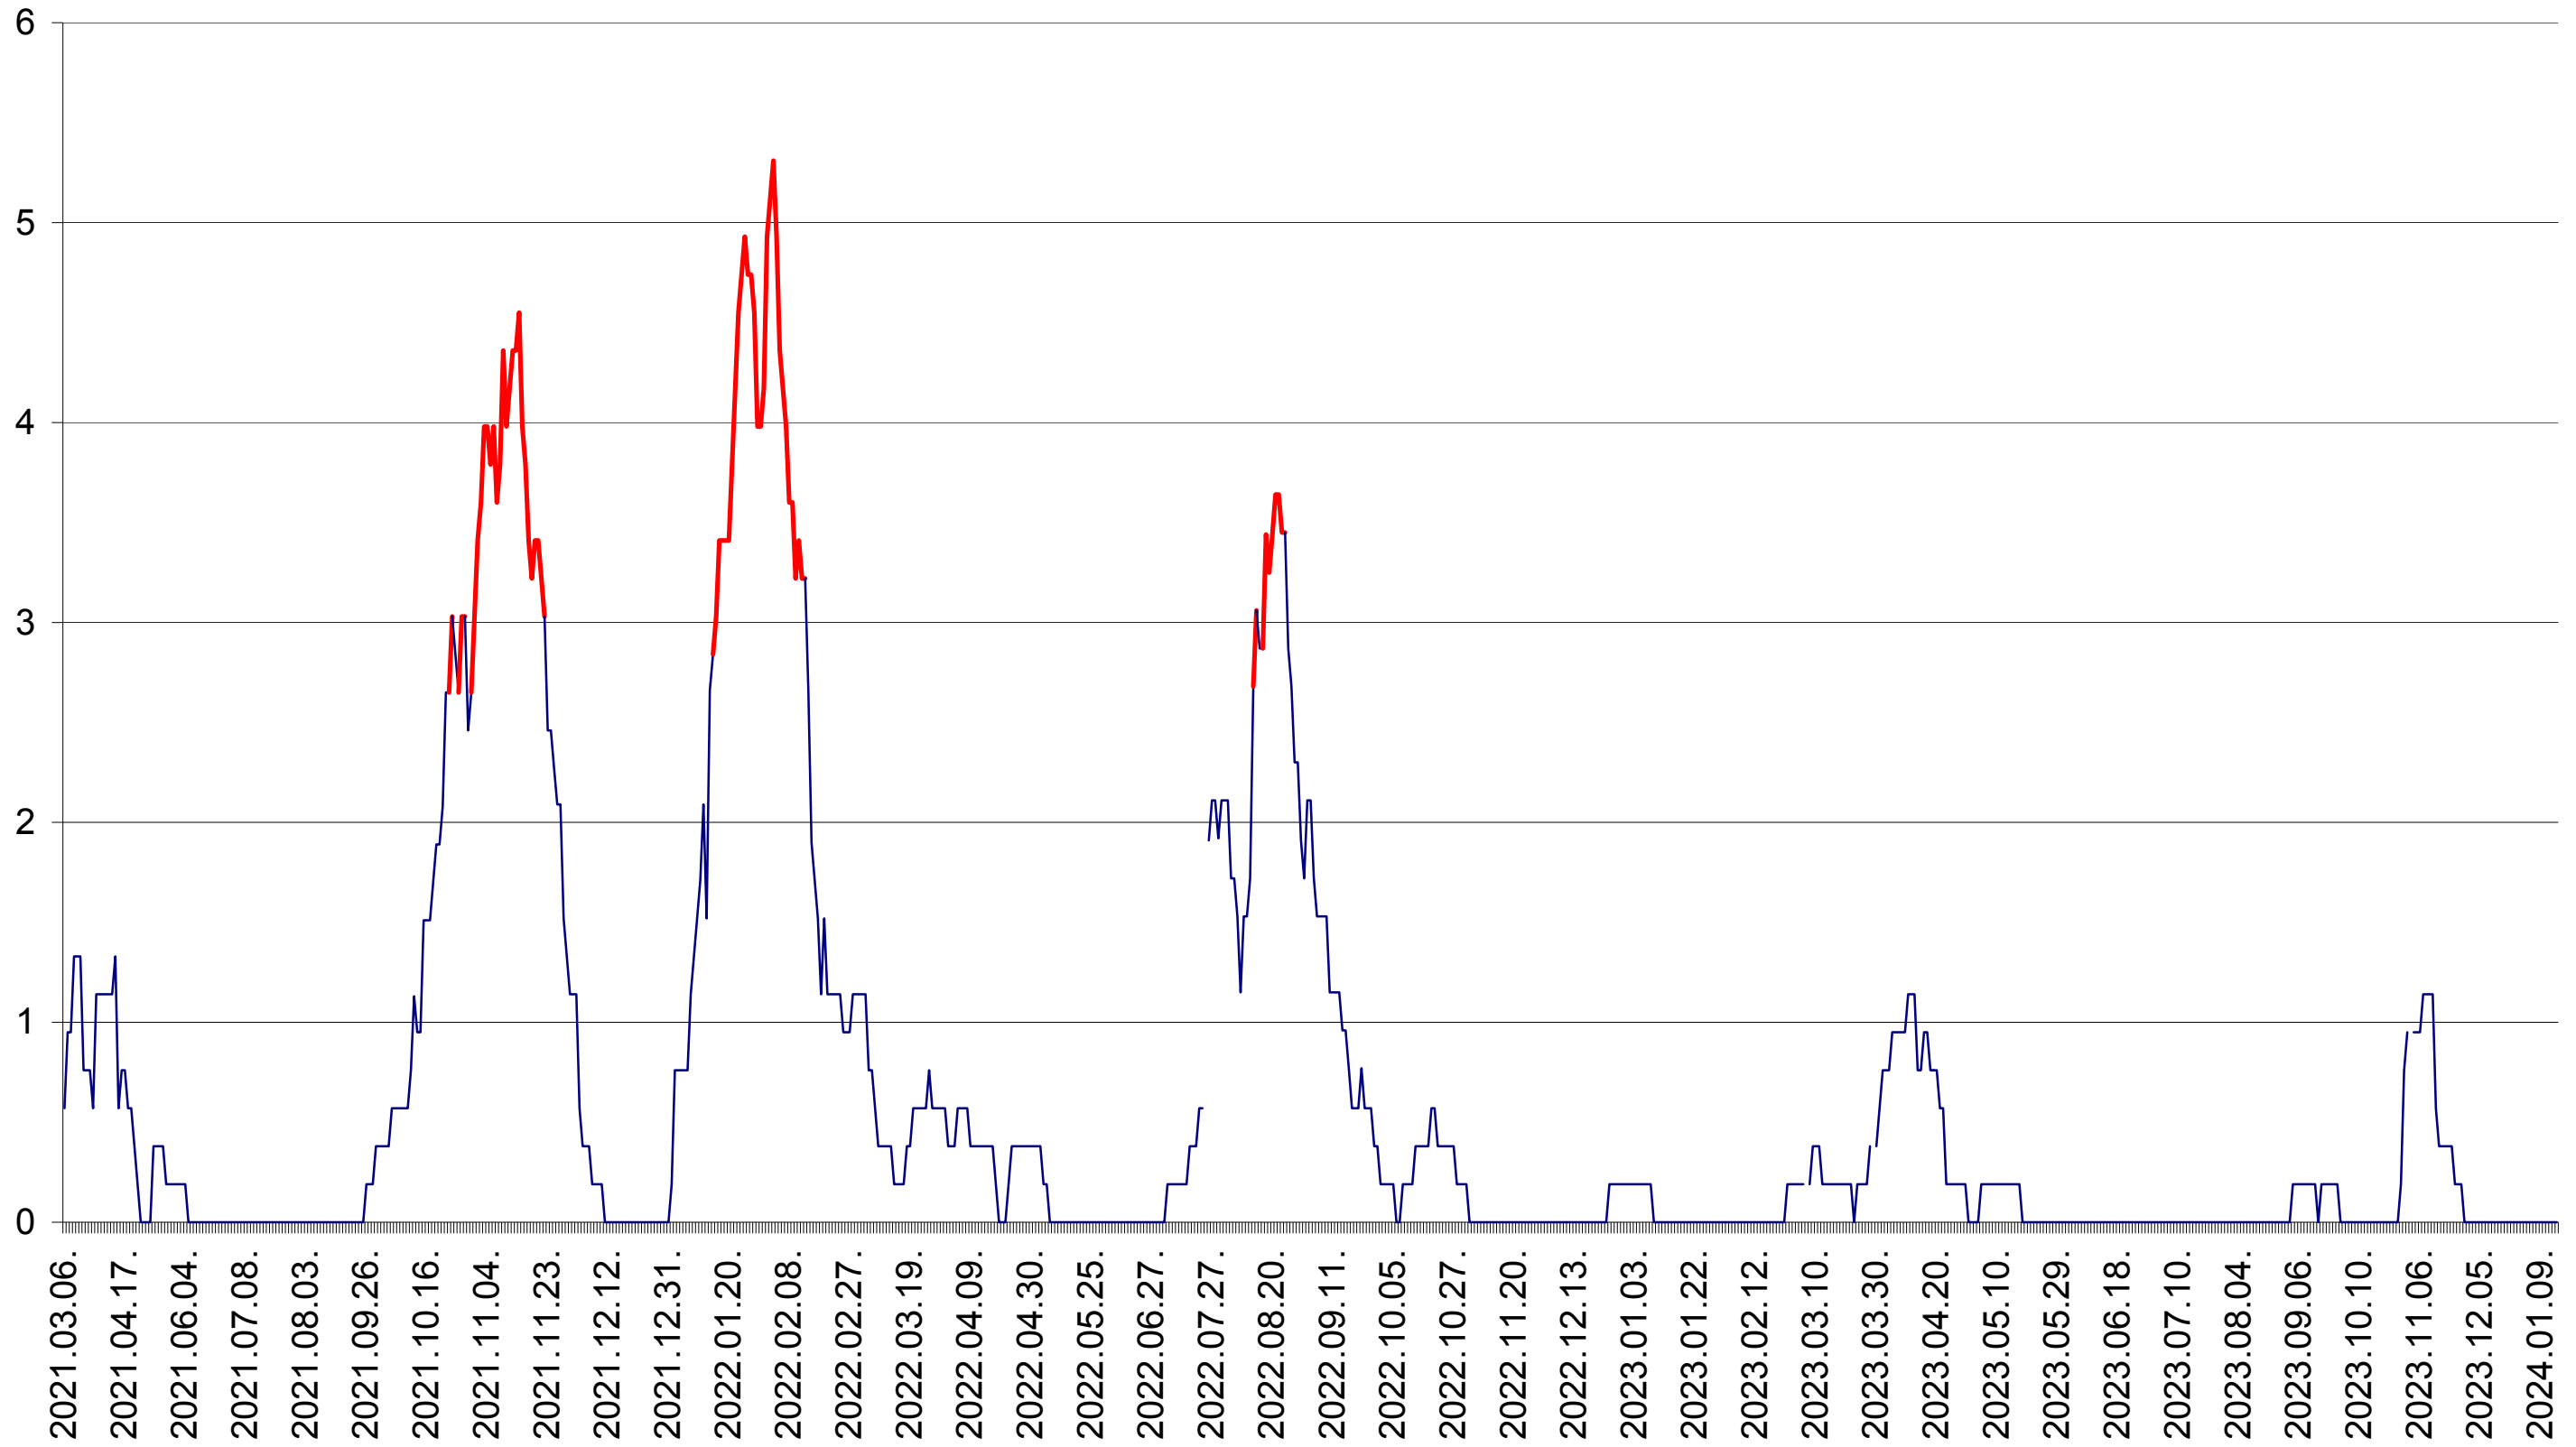

SÂNSIMION - Evolutia incidentei cumulate pe 14 zile la ‰ de locuitori
2021.03.07. - 2024.01.16.

SÂNTIMBRU - Evolutia incidentei cumulate pe 14 zile la ‰ de locuitori
2021.03.07. - 2024.01.16.

SĂRMAȘ - Evolutia incidentei cumulate pe 14 zile la ‰ de locuitori
2021.03.07. - 2024.01.16.

SATU MARE - Evolutia incidentei cumulate pe 14 zile la ‰ de locuitori
2021.03.07. - 2024.01.16.

SECUIENI - Evolutia incidentei cumulate pe 14 zile la ‰ de locuitori
2021.03.07. - 2024.01.16.

SICULENI - Evolutia incidentei cumulate pe 14 zile la ‰ de locuitori
2021.03.07. - 2024.01.16.

ȘIMONEȘTI - Evolutia incidentei cumulate pe 14 zile la ‰ de locuitori
2021.03.07. - 2024.01.16.

SUBCETATE - Evolutia incidentei cumulate pe 14 zile la % de locuitori
2021.03.07. - 2024.01.16.

SUSENI - Evolutia incidentei cumulate pe 14 zile la ‰ de locuitori
2021.03.07. - 2024.01.16.