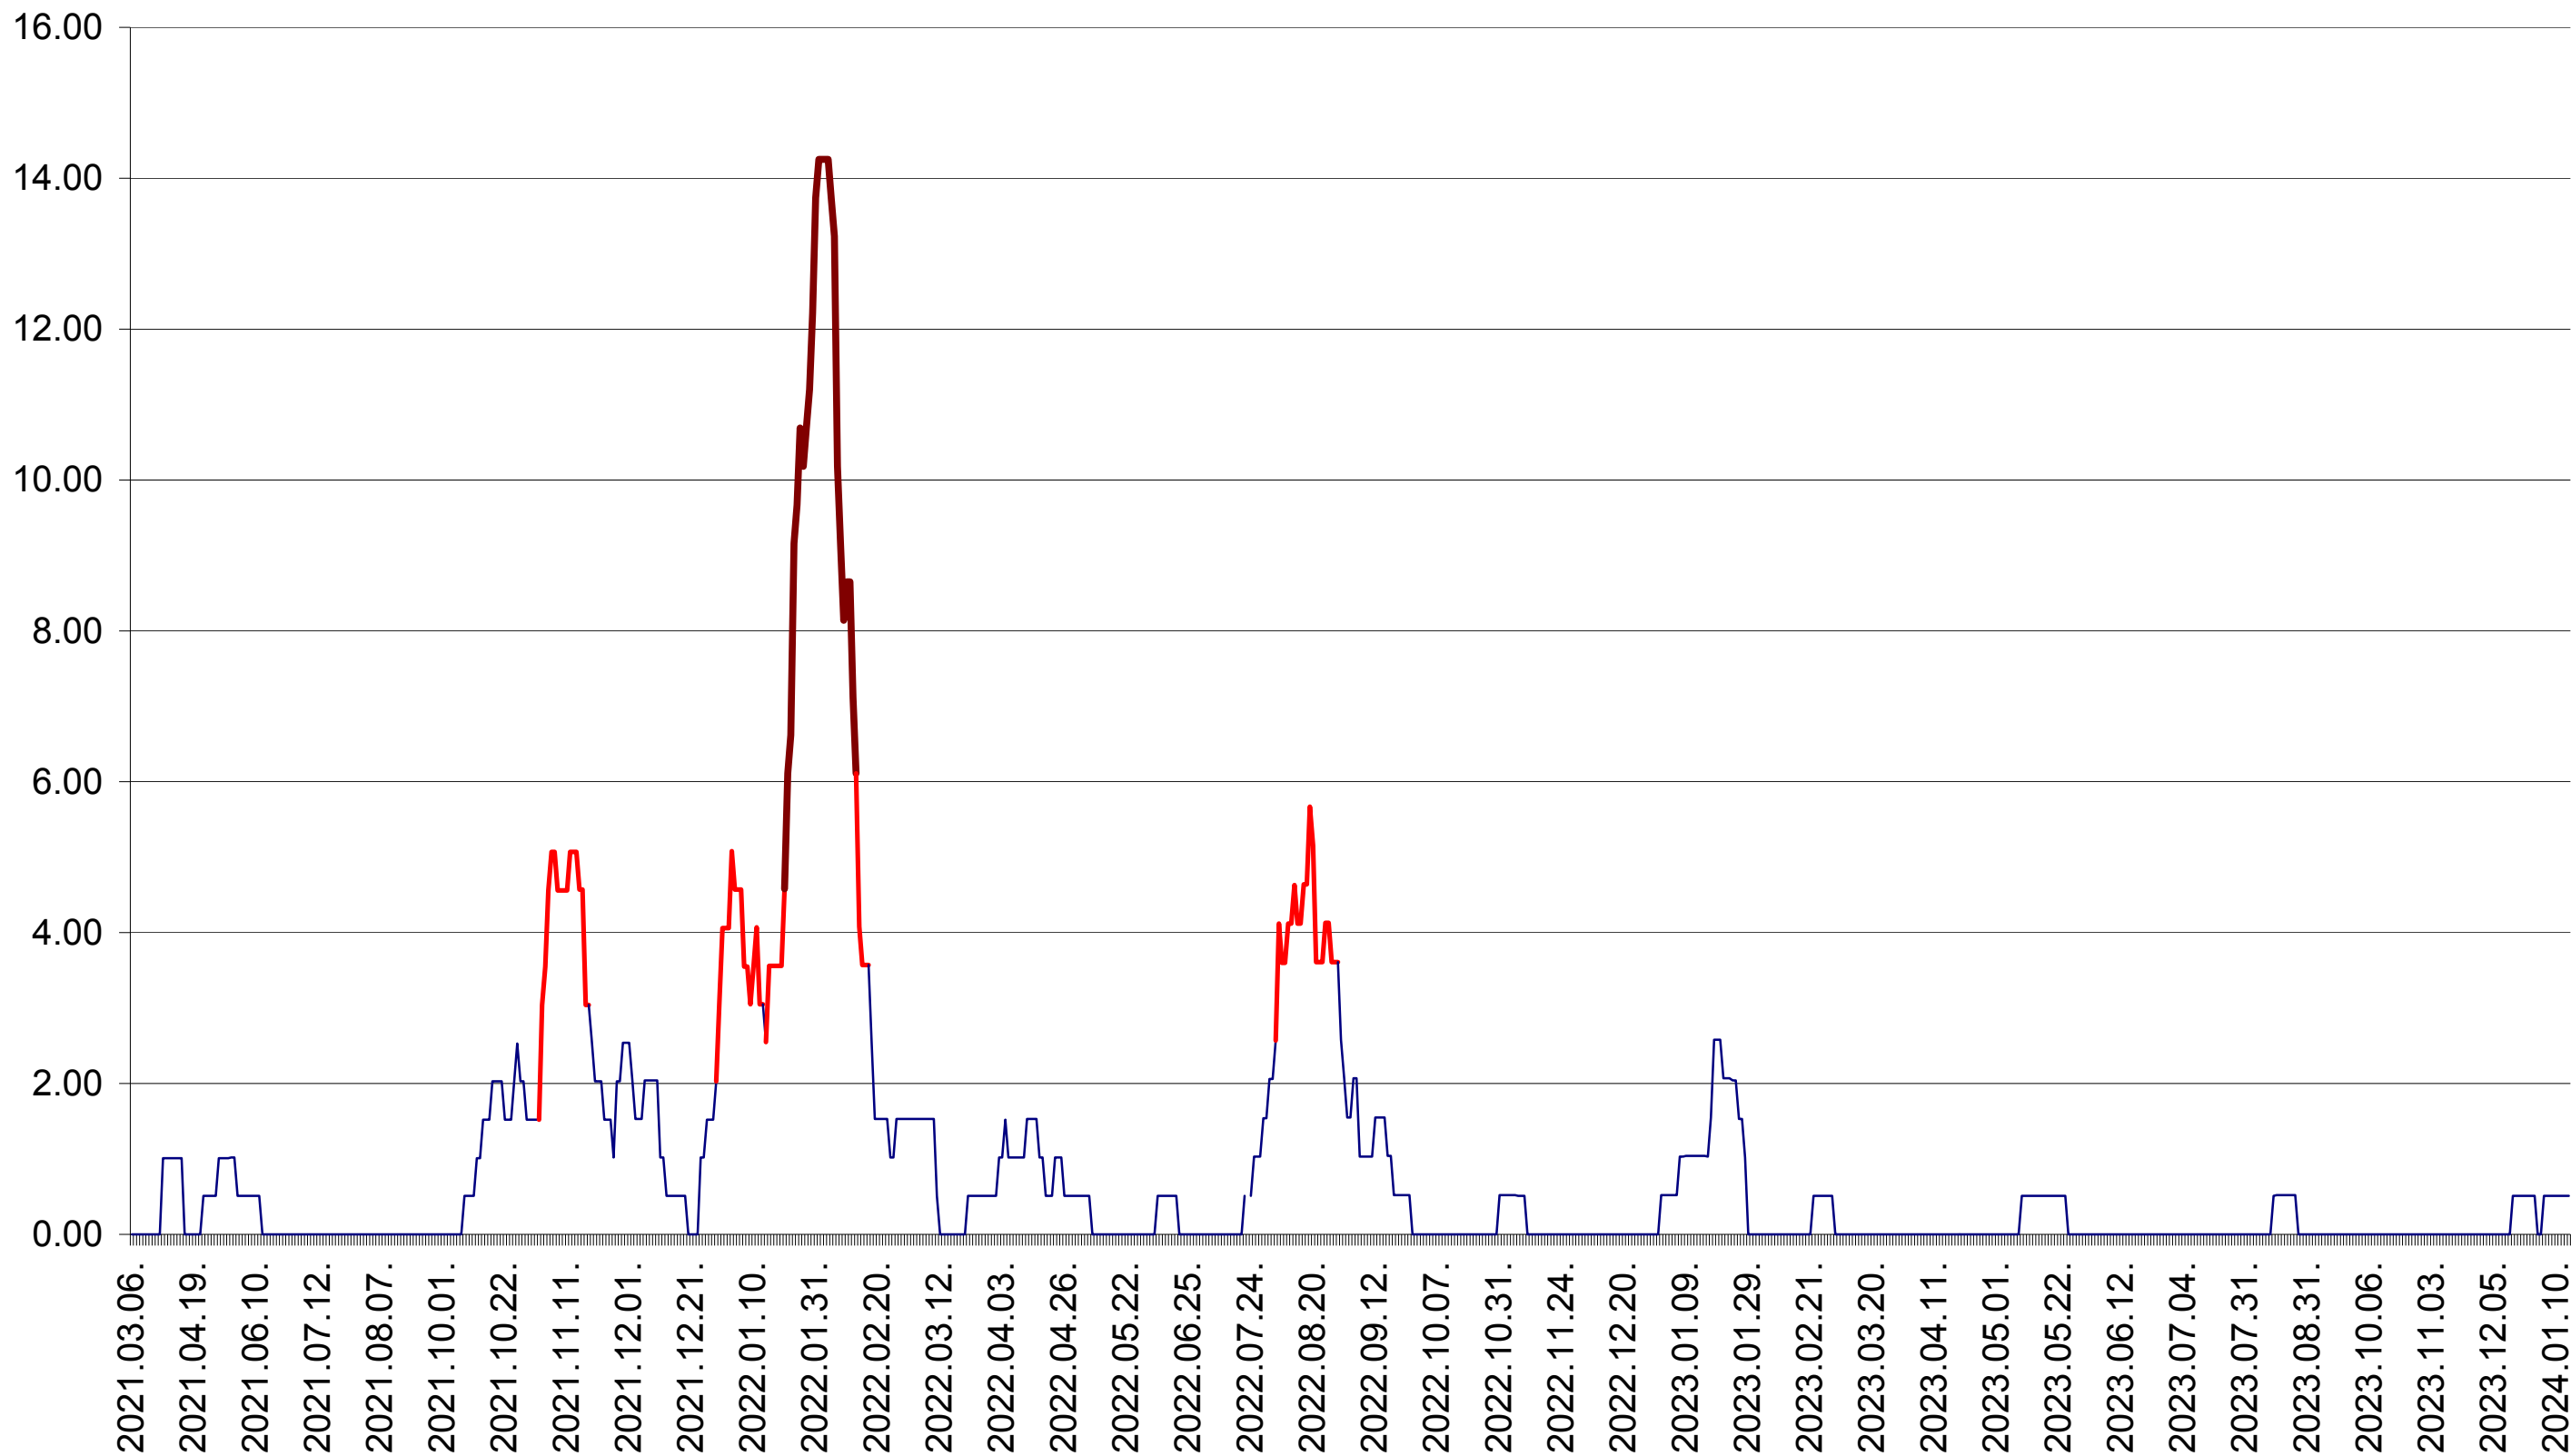

TUȘNAD - Evolutia incidentei cumulate pe 14 zile la ‰ de locuitori
2021.03.07. - 2024.01.16.

ULIEȘ - Evolutia incidentei cumulate pe 14 zile la ‰ de locuitori
2021.03.07. - 2024.01.16.

VĂRȘAG - Evolutia incidentei cumulate pe 14 zile la ‰ de locuitori
2021.03.07. - 2024.01.16.

ORAȘ VLĂHIȚA - Evolutia incidentei cumulate pe 14 zile la ‰ de locuitori
2021.03.07. - 2024.01.16.

VOȘLĂBENI - Evolutia incidentei cumulate pe 14 zile la ‰ de locuitori
2021.03.07. - 2024.01.16.

ZETEA - Evolutia incidentei cumulate pe 14 zile la ‰ de locuitori
2021.03.07. - 2024.01.16.