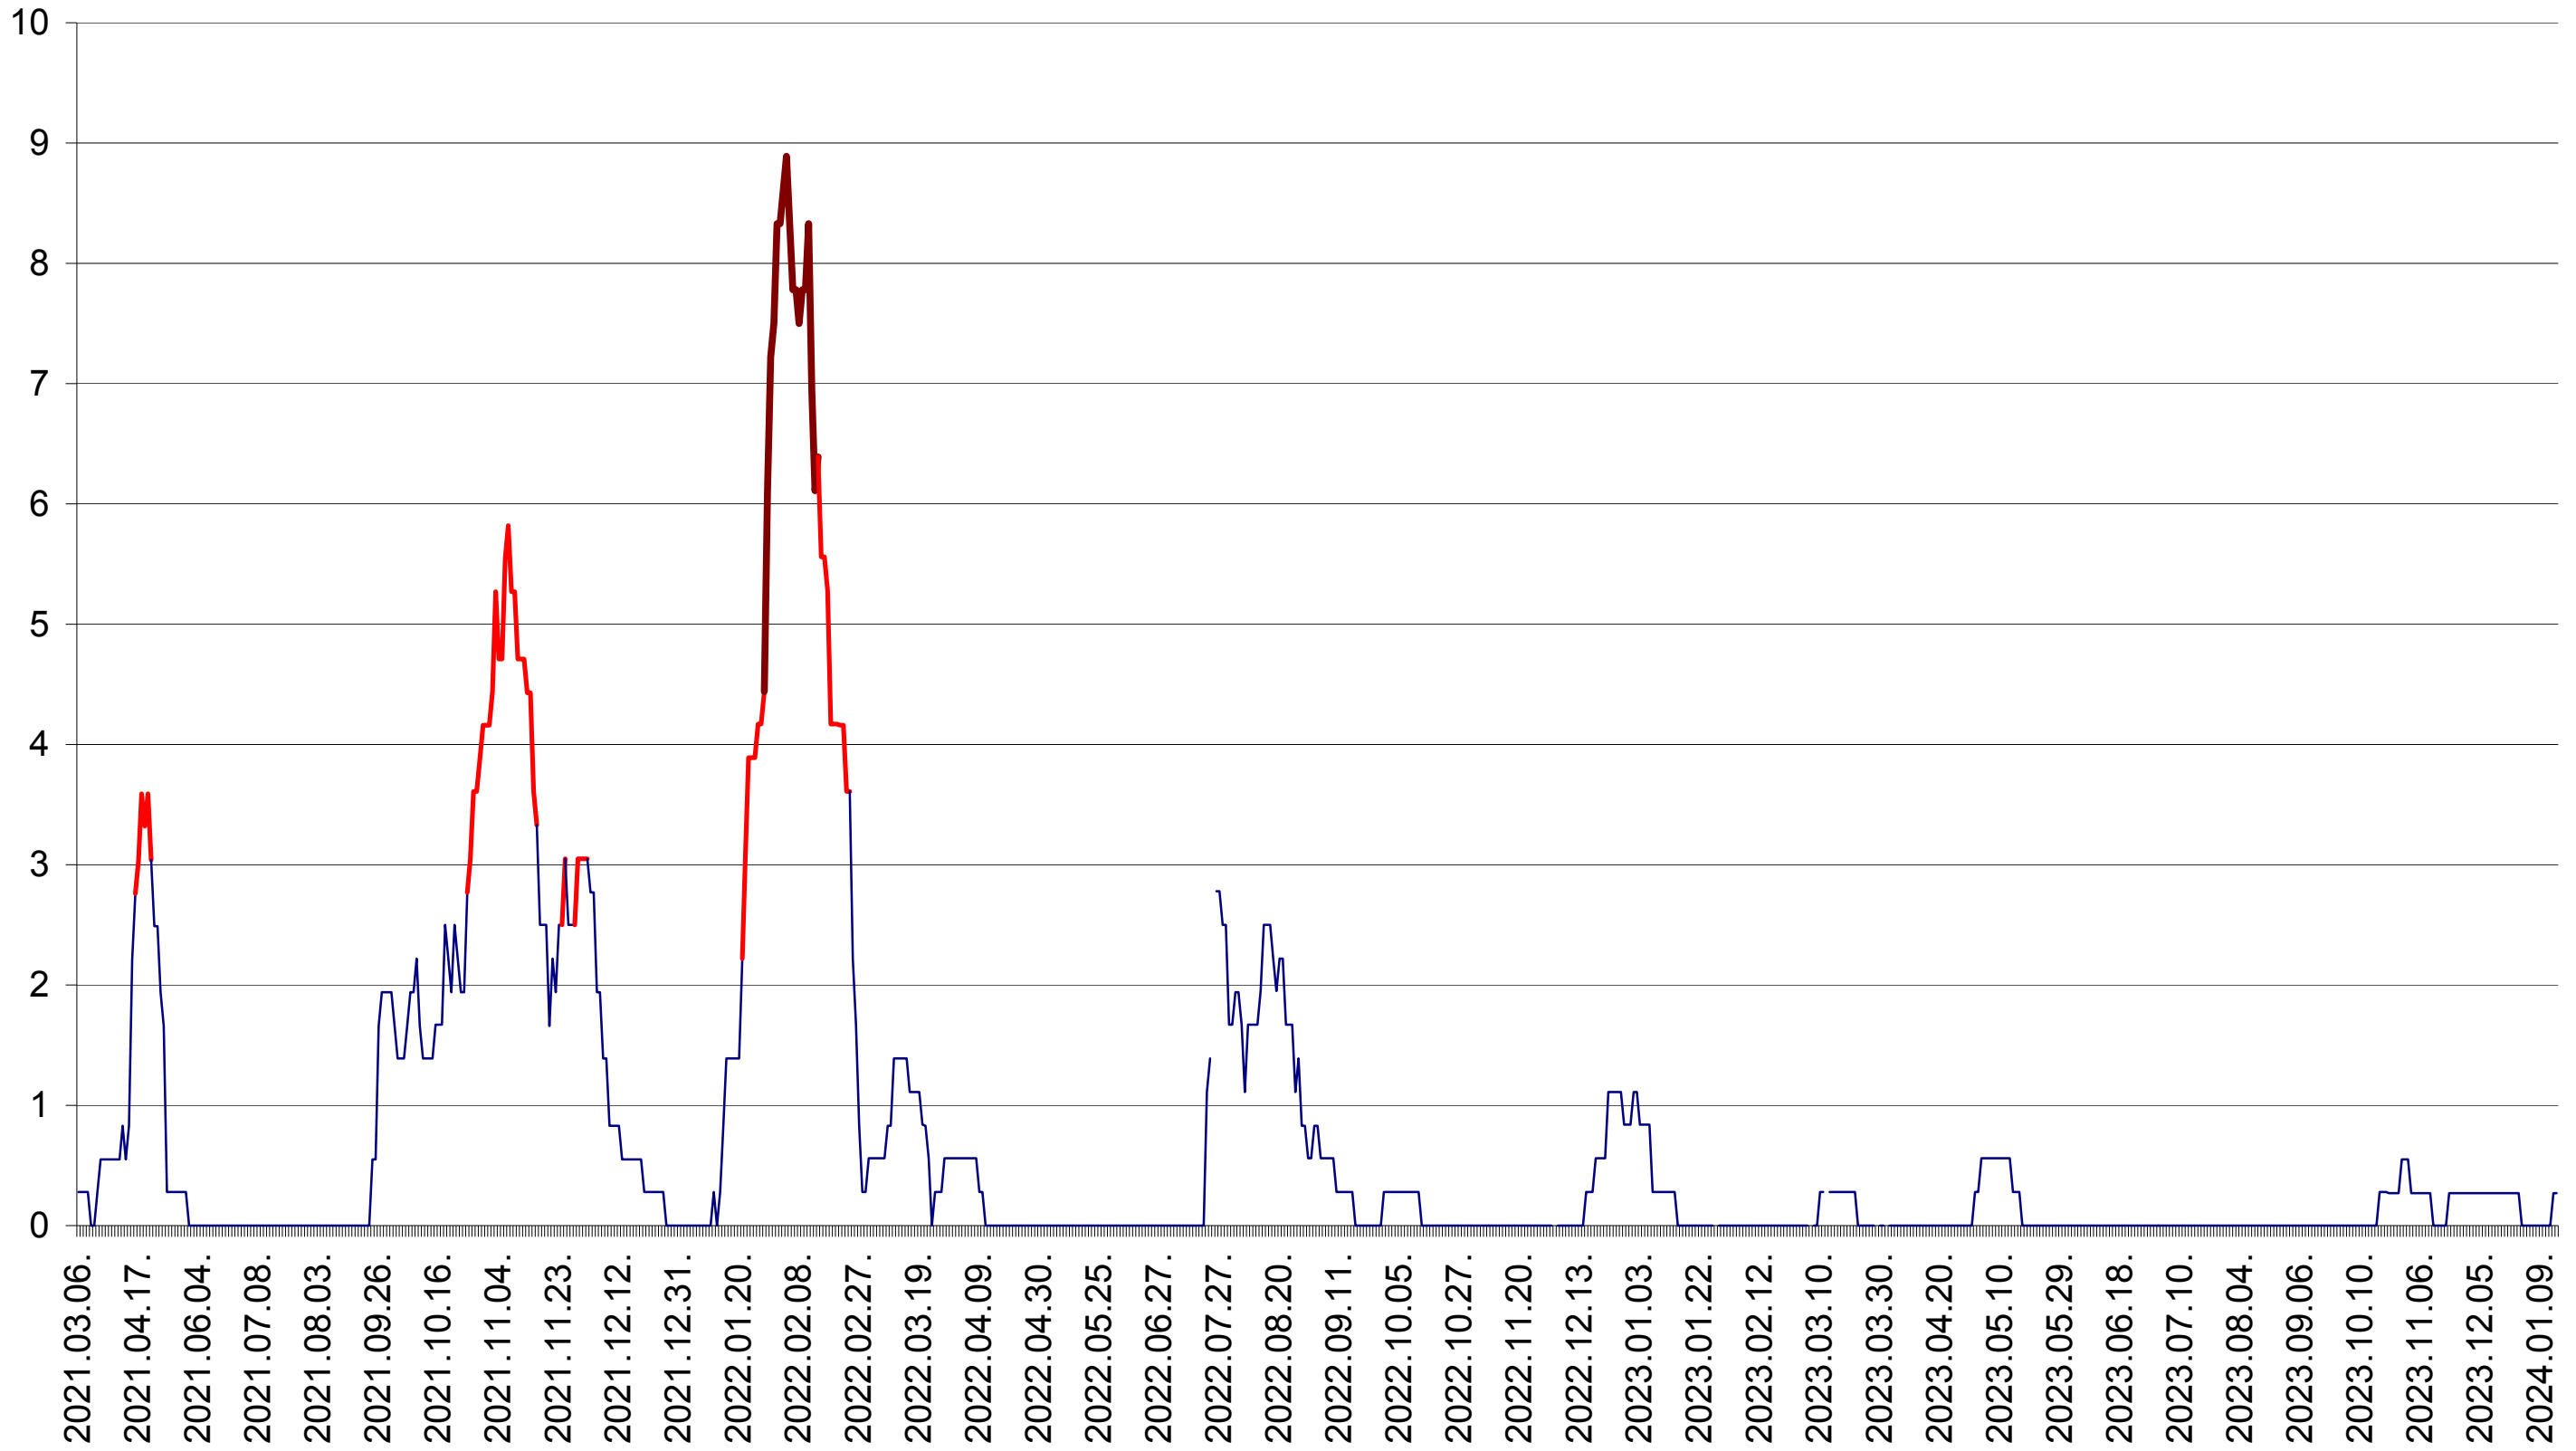

LELICENI - Evolutia incidentei cumulate pe 14 zile la ‰ de locuitori
2021.03.07. - 2024.01.16.

LUETA - Evolutia incidentei cumulate pe 14 zile la ‰ de locuitori
2021.03.07. - 2024.01.16.

LUNCA DE JOS - Evolutia incidentei cumulate pe 14 zile la ‰ de locuitori
2021.03.07. - 2024.01.16.

MĂRTINIȘ - Evolutia incidentei cumulate pe 14 zile la ‰ de locuitori
2021.03.07. - 2024.01.16.

MEREȘTI - Evolutia incidentei cumulate pe 14 zile la ‰ de locuitori
2021.03.07. - 2024.01.16.

MUNICIPIUL MIERCUREA-CIUC - Evolutia incidentei cumulate pe 14 zile la ‰ de locuitori
2021.03.07. - 2024.01.16.

MIHĂILENI - Evolutia incidentei cumulate pe 14 zile la ‰ de locuitori
2021.03.07. - 2024.01.16.

MUGENI - Evolutia incidentei cumulate pe 14 zile la ‰ de locuitori
2021.03.07. - 2024.01.16.

OCLAND - Evolutia incidentei cumulate pe 14 zile la ‰ de locuitori
2021.03.07. - 2024.01.16.