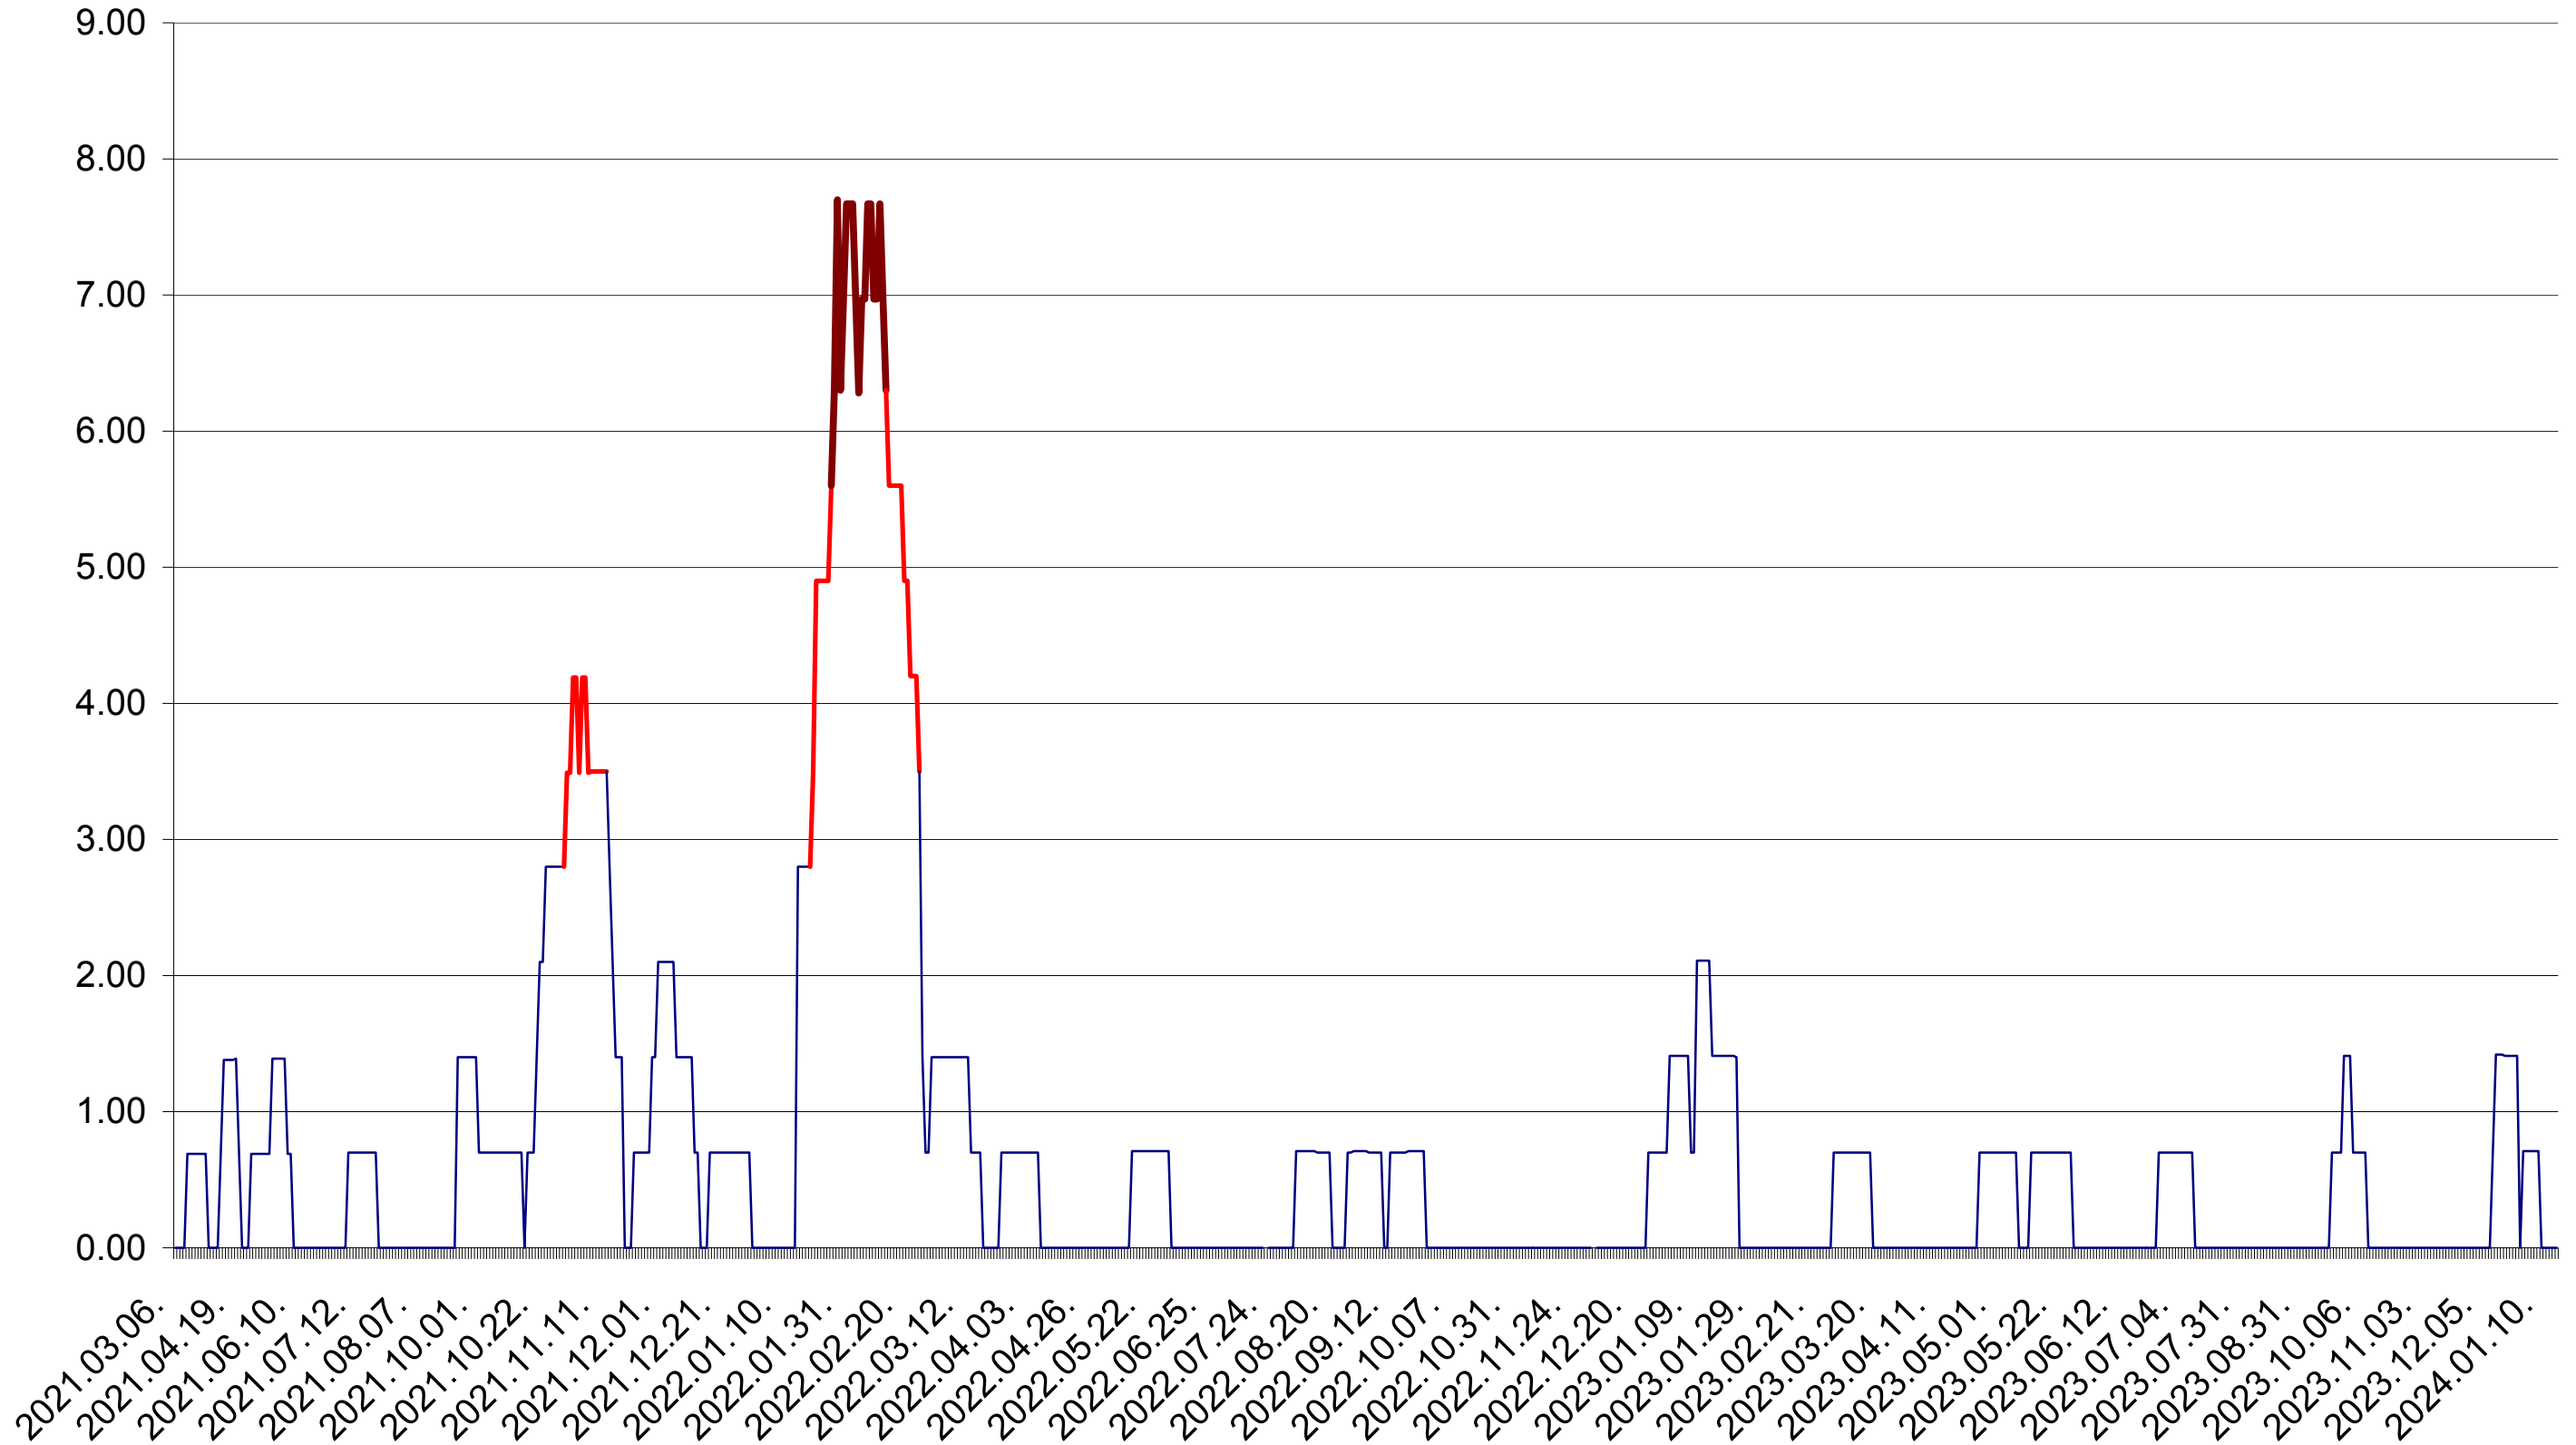

ORAȘ BĂLAN - Evolutia incidentei cumulate pe 14 zile la ‰ de locuitori
2021.03.07. - 2024.01.16.

BILBOR - Evolutia incidentei cumulate pe 14 zile la ‰ de locuitori
2021.03.07. - 2024.01.16.

ORAȘ BORSEC - Evolutia incidentei cumulate pe 14 zile la ‰ de locuitori
2021.03.07. - 2024.01.16.

BRĂDEȘTI - Evolutia incidentei cumulate pe 14 zile la ‰ de locuitori
2021.03.07. - 2024.01.16.

CĂPĂLNIȚA - Evolutia incidentei cumulate pe 14 zile la ‰ de locuitori
2021.03.07. - 2024.01.16.

CÂRȚA - Evolutia incidentei cumulate pe 14 zile la ‰ de locuitori
2021.03.07. - 2024.01.16.

CICEU - Evolutia incidentei cumulate pe 14 zile la ‰ de locuitori
2021.03.07. - 2024.01.16.

CIUCSÂNGEORGIU - Evolutia incidentei cumulate pe 14 zile la ‰ de locuitori
2021.03.07. - 2024.01.16.

CIUMANI - Evolutia incidentei cumulate pe 14 zile la ‰ de locuitori
2021.03.07. - 2024.01.16.

CORBU - Evolutia incidentei cumulate pe 14 zile la ‰ de locuitori
2021.03.07. - 2024.01.16.

CORUND - Evolutia incidentei cumulate pe 14 zile la ‰ de locuitori
2021.03.07. - 2024.01.16.

COZMENI - Evolutia incidentei cumulate pe 14 zile la ‰ de locuitori
2021.03.07. - 2024.01.16.