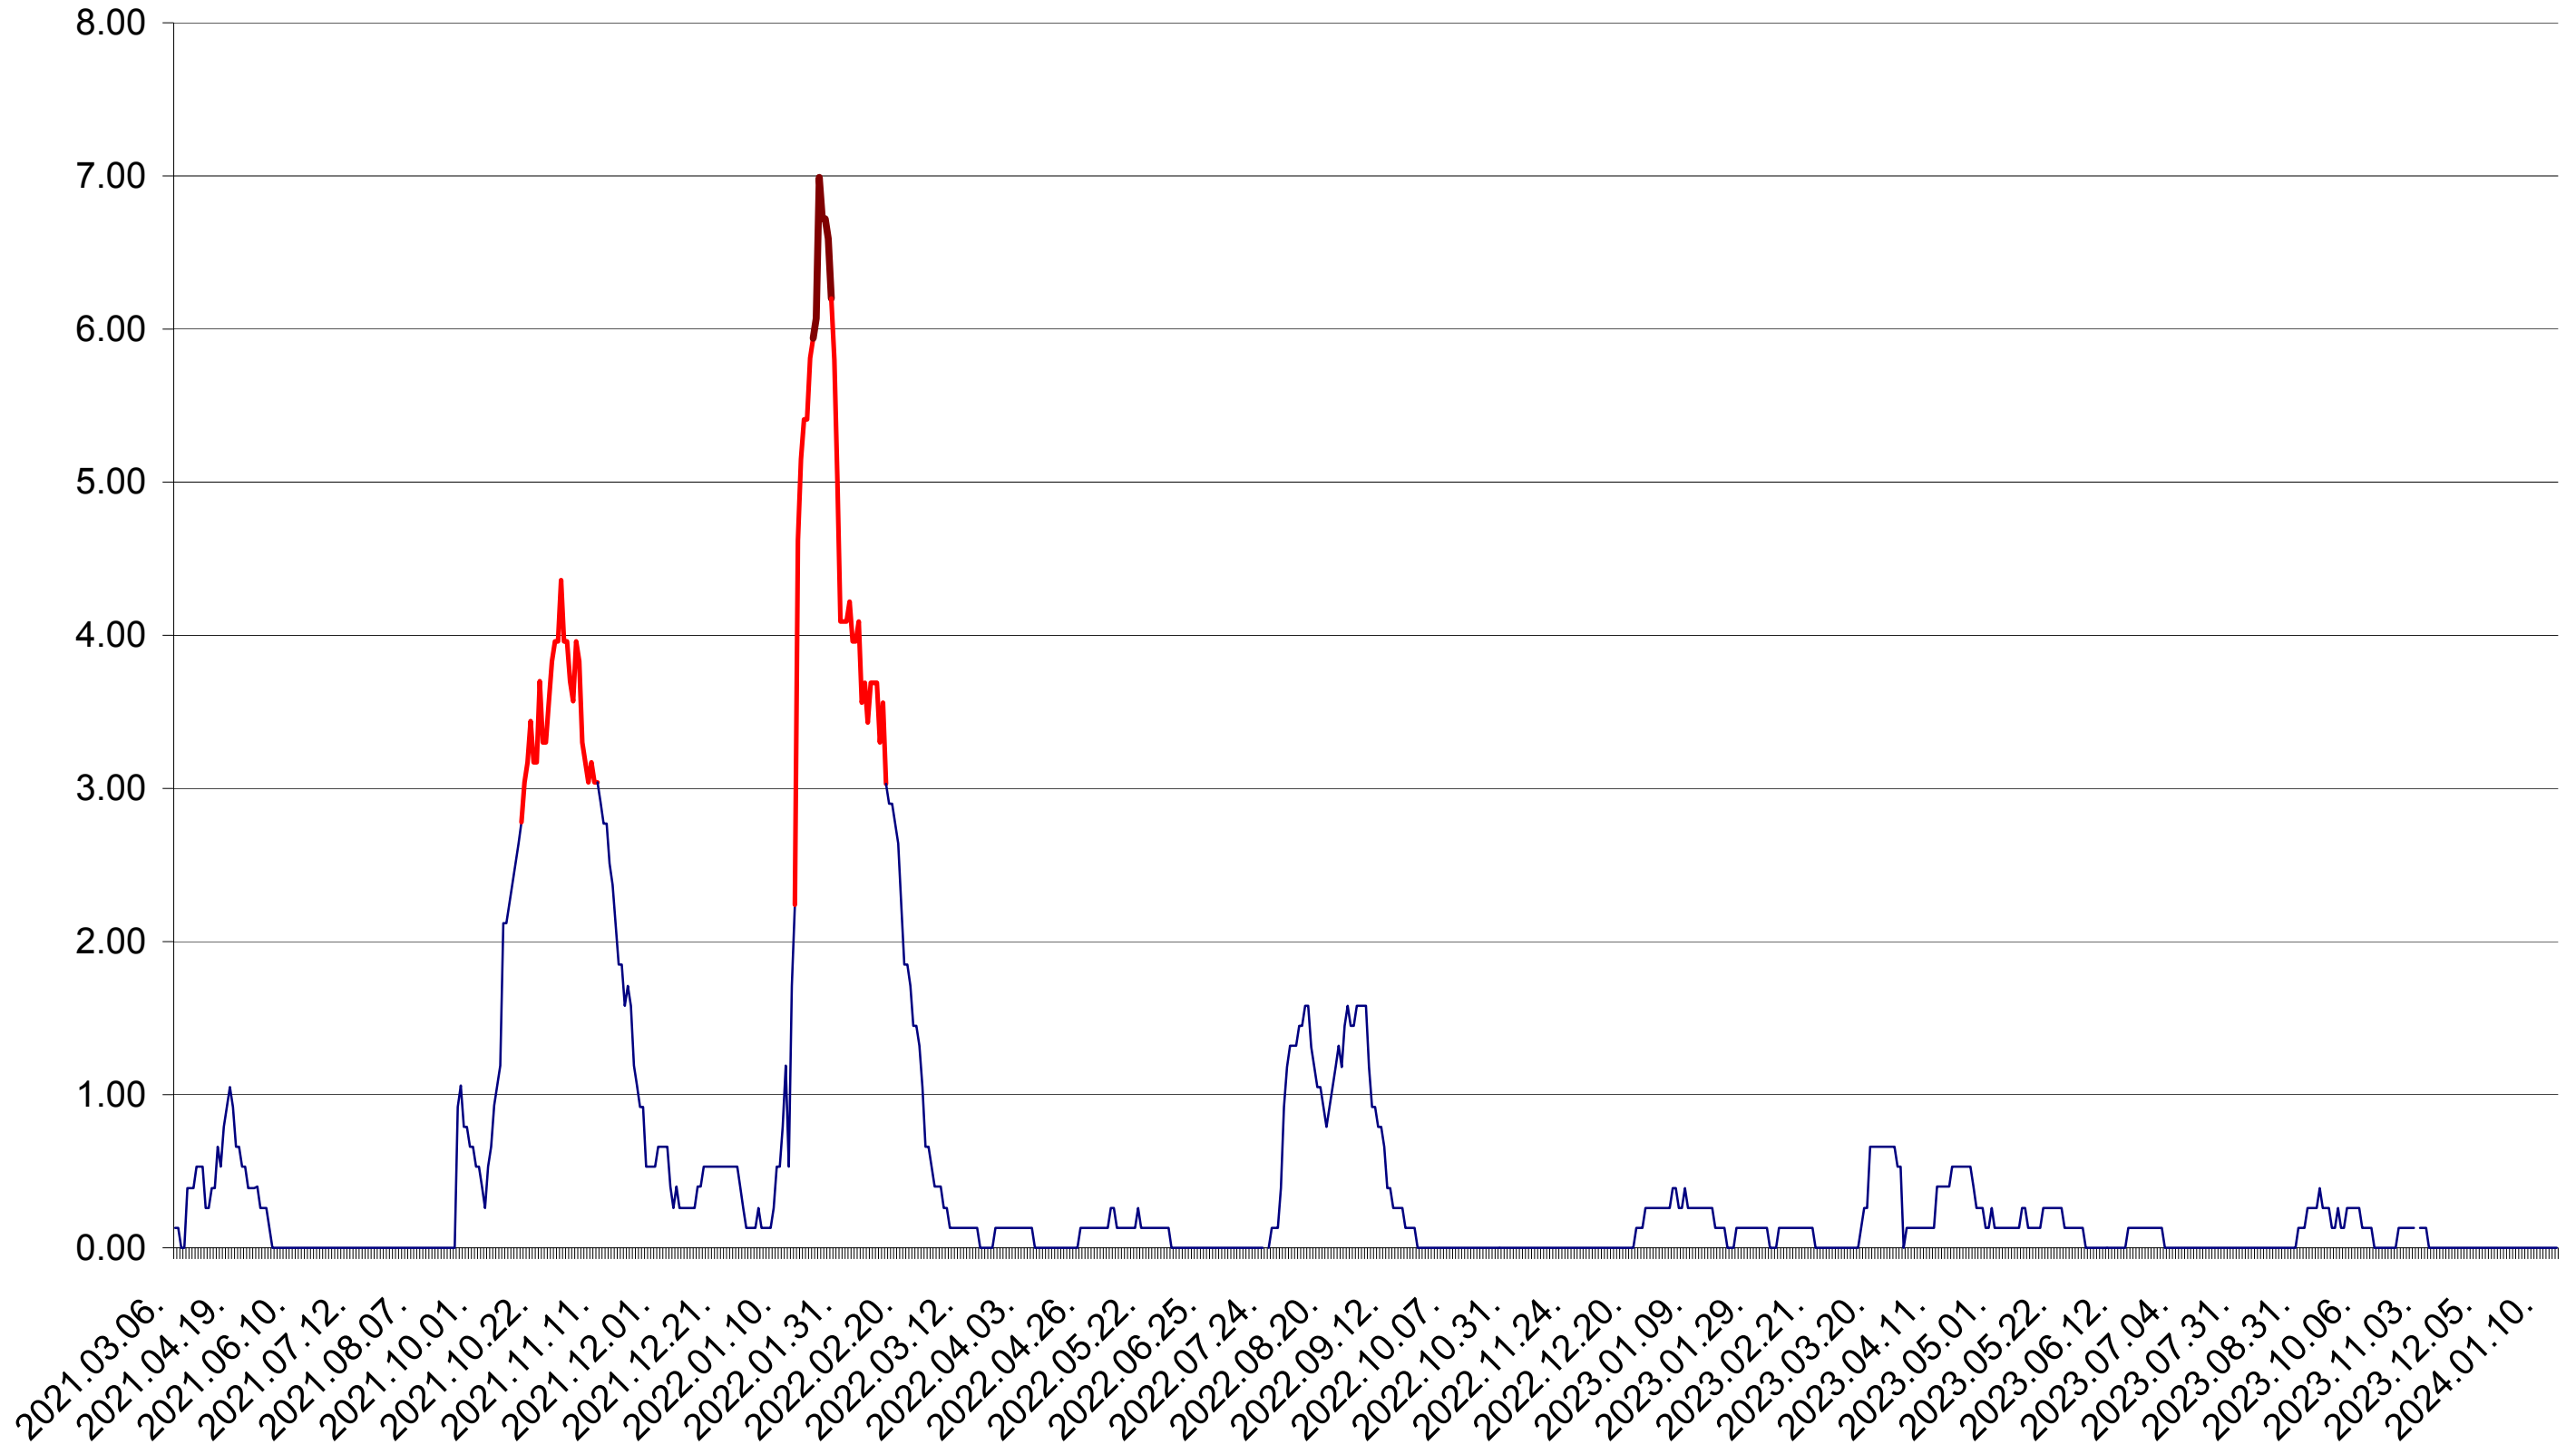

TUȘNAD - Evolutia incidentei cumulate pe 14 zile la ‰ de locuitori
2021.03.07. - 2024.01.16.

ULIEȘ - Evolutia incidentei cumulate pe 14 zile la ‰ de locuitori
2021.03.07. - 2024.01.16.

VĂRȘAG - Evolutia incidentei cumulate pe 14 zile la ‰ de locuitori
2021.03.07. - 2024.01.16.

ORAȘ VLĂHIȚA - Evolutia incidentei cumulate pe 14 zile la ‰ de locuitori
2021.03.07. - 2024.01.16.

VOȘLĂBENI - Evolutia incidentei cumulate pe 14 zile la ‰ de locuitori
2021.03.07. - 2024.01.16.

ZETEA - Evolutia incidentei cumulate pe 14 zile la ‰ de locuitori
2021.03.07. - 2024.01.16.