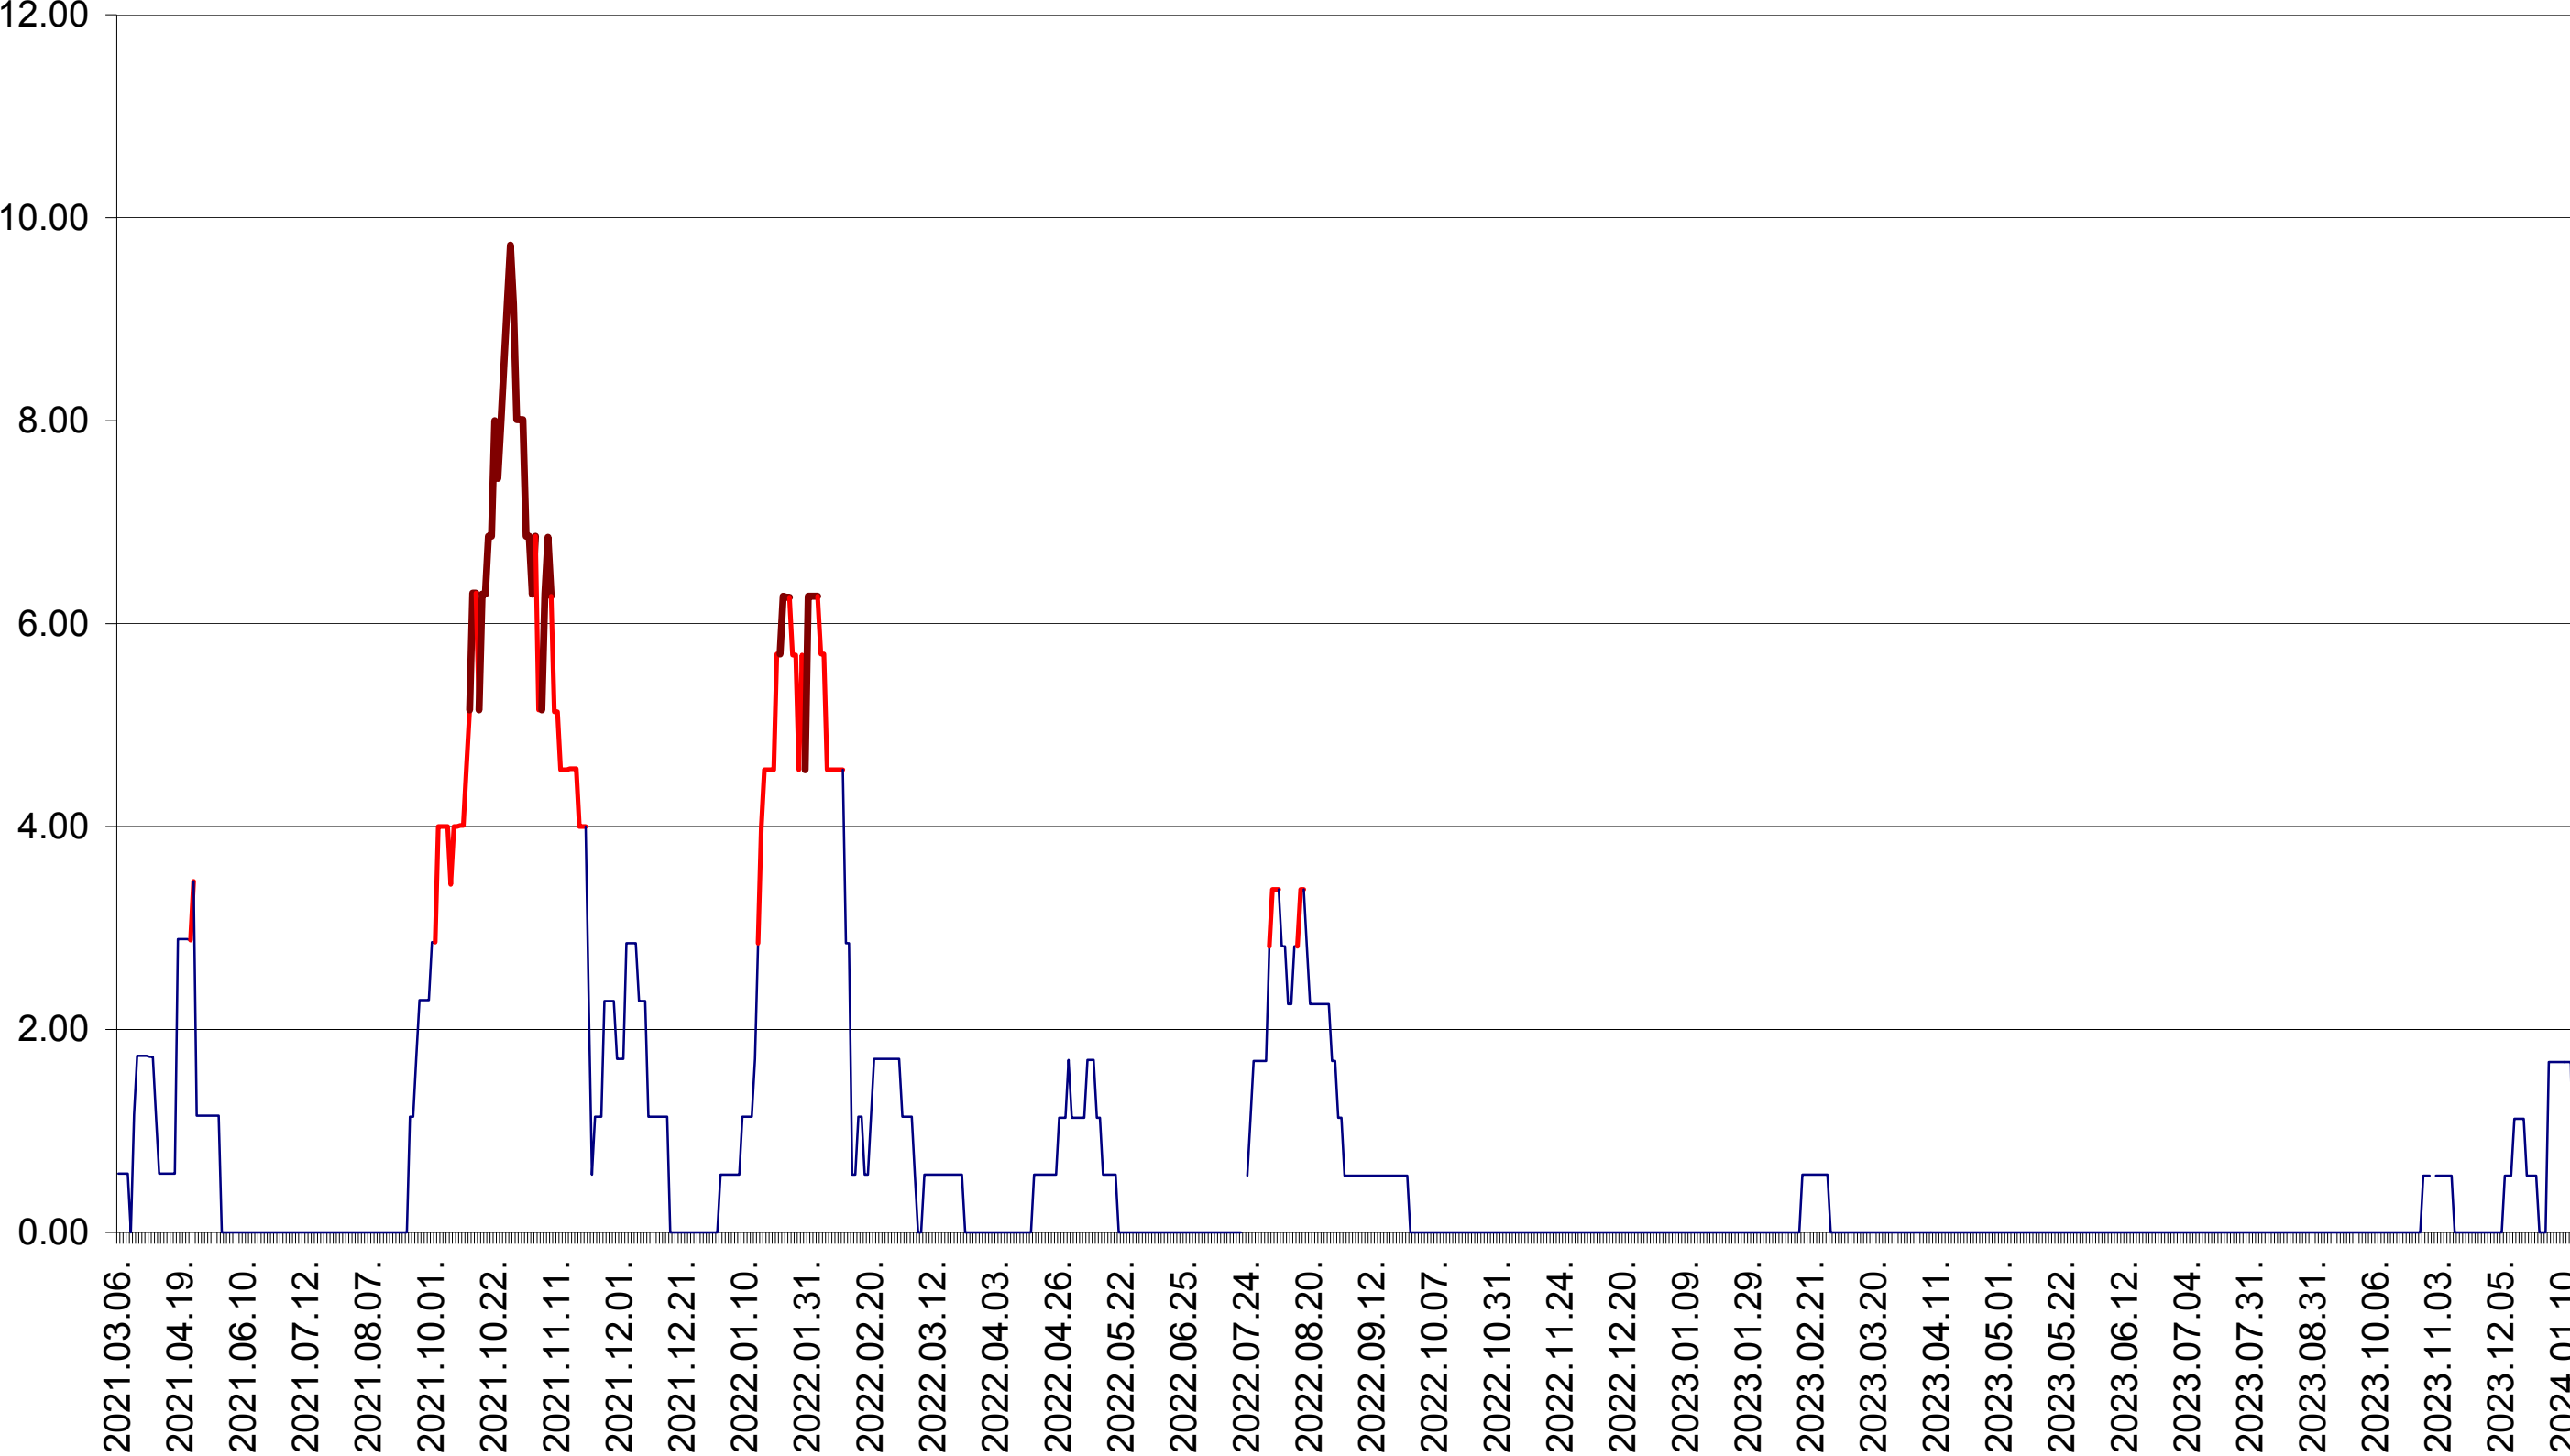

ORAȘ VLĂHIȚA - Evolutia incidentei cumulate pe 14 zile la ‰ de locuitori
2021.03.07. - 2024.01.16.