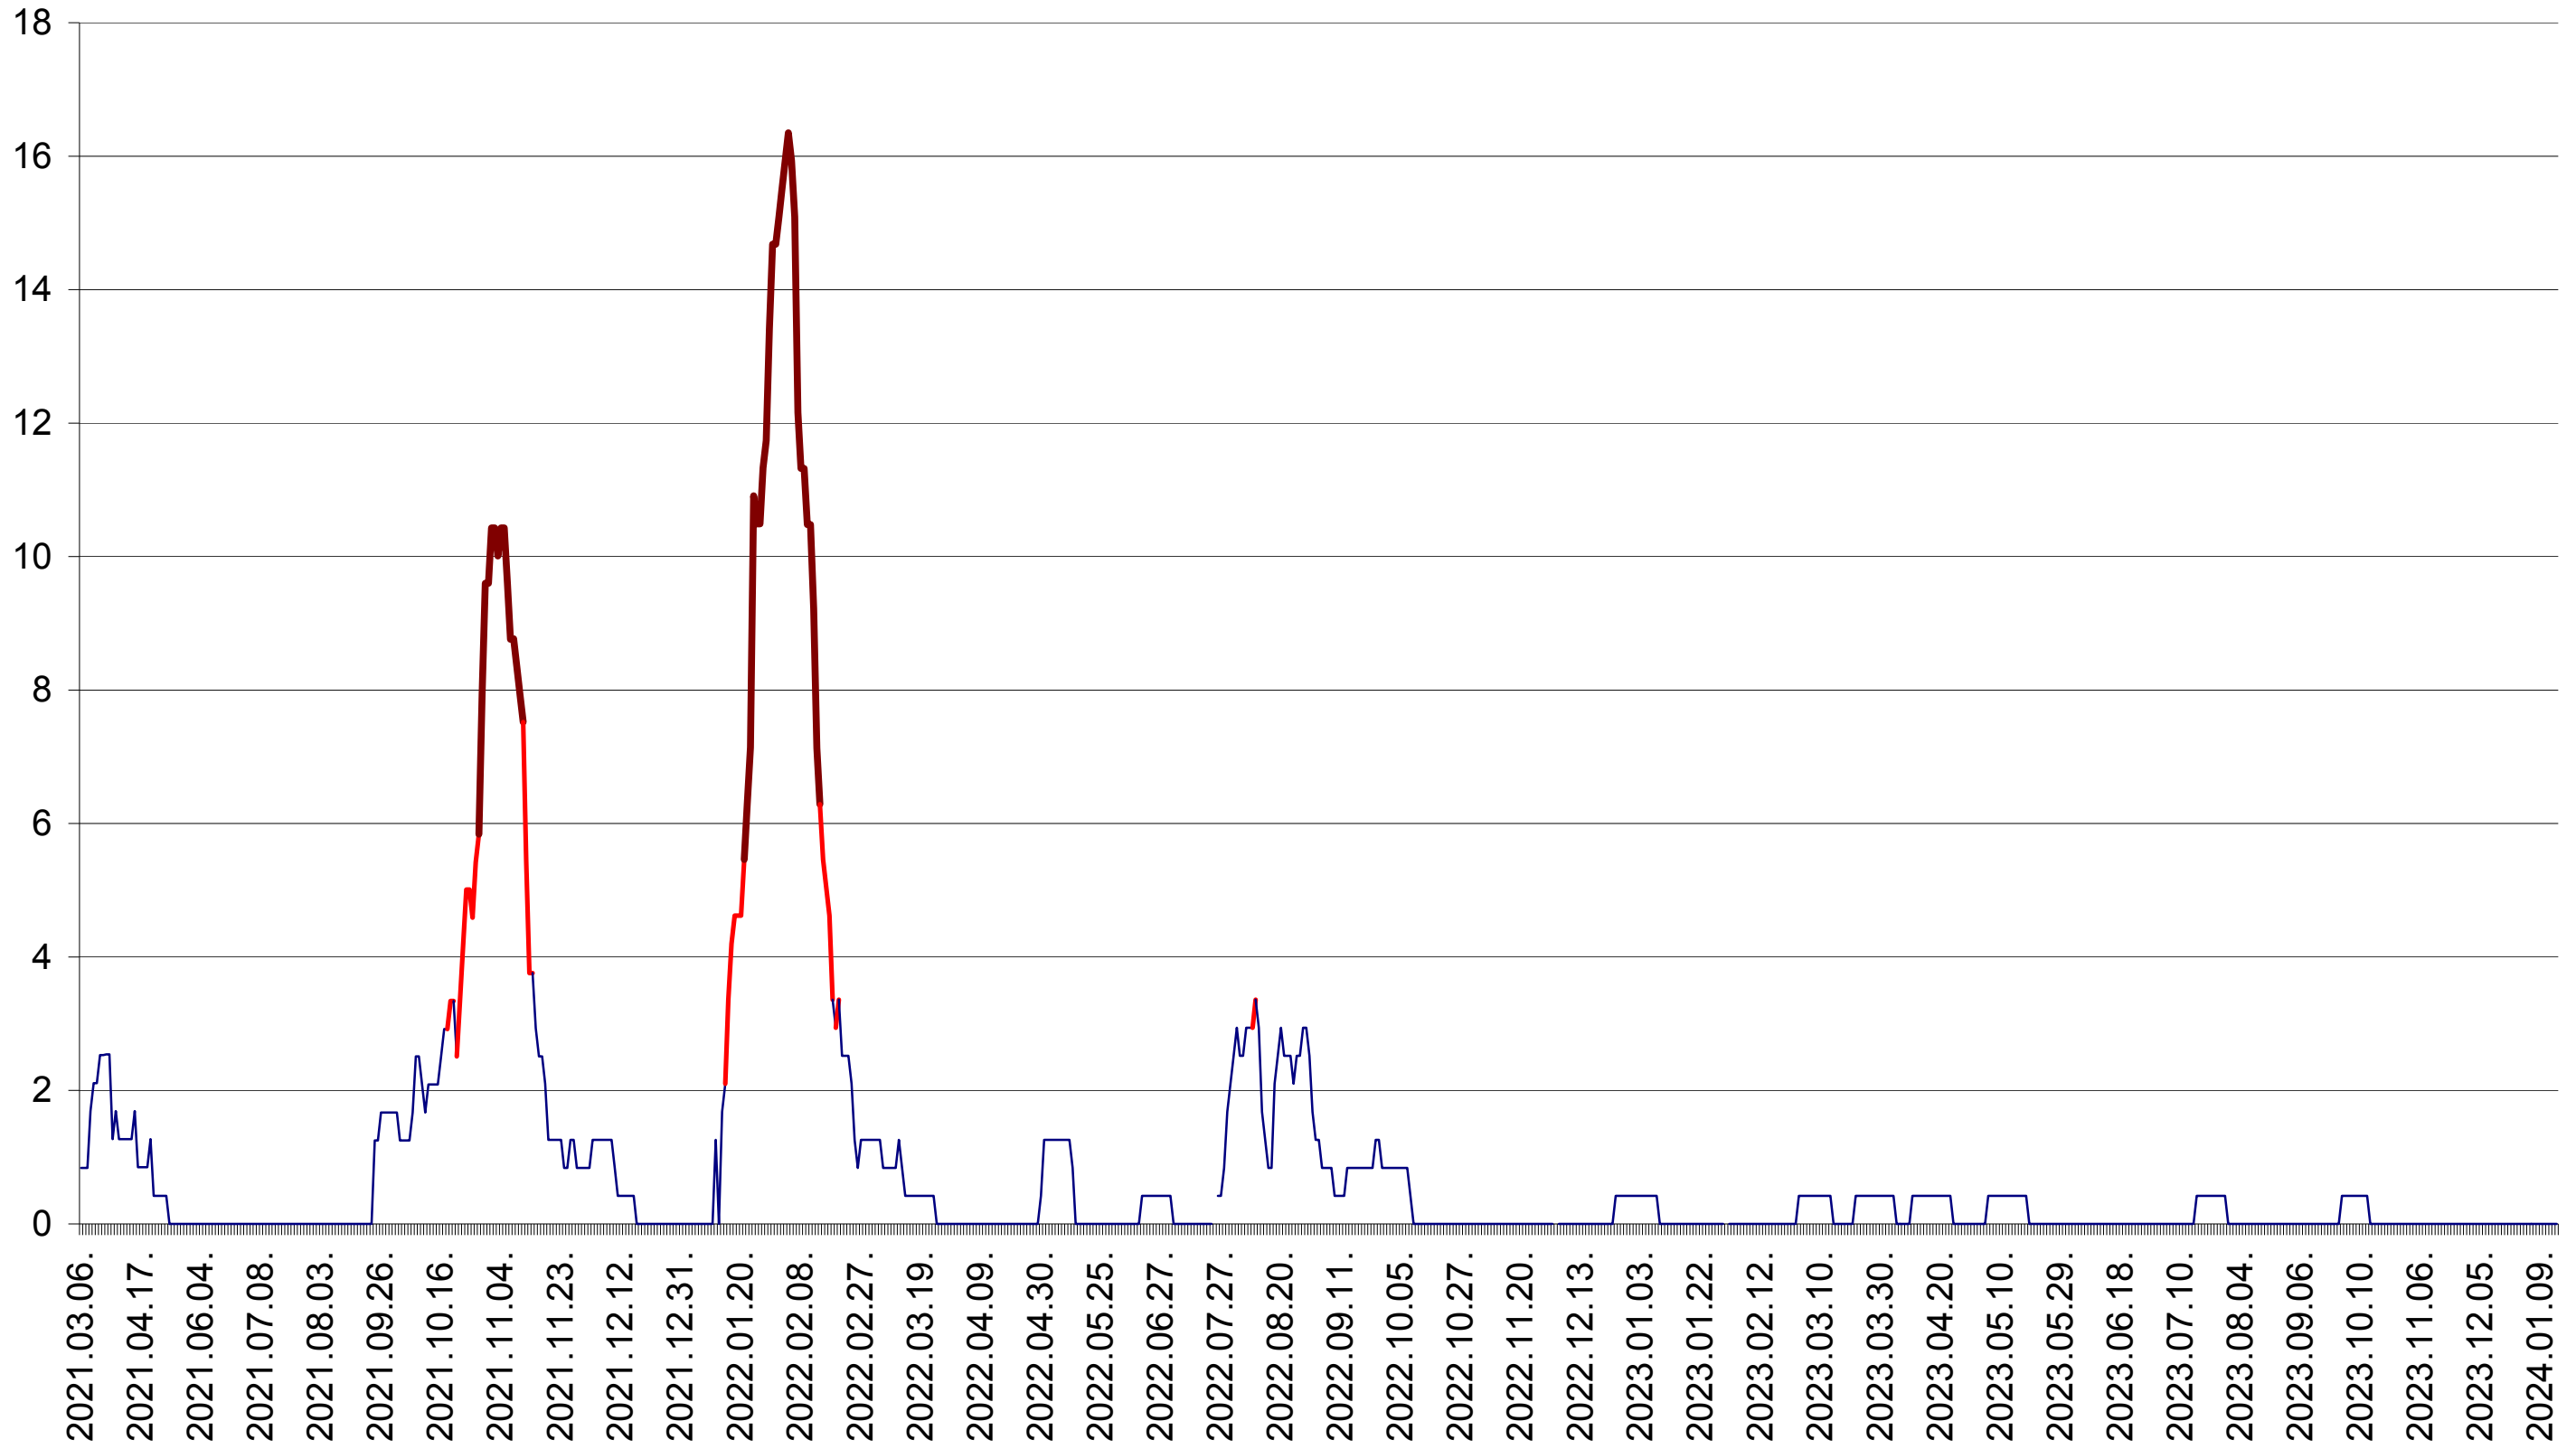

FELICENI - Evolutia incidentei cumulate pe 14 zile la ‰ de locuitori
2021.03.07. - 2024.01.16.

FRUMOASA - Evolutia incidentei cumulate pe 14 zile la ‰ de locuitori
2021.03.07. - 2024.01.16.

GĂLĂUȚAȘ - Evolutia incidentei cumulate pe 14 zile la ‰ de locuitori
2021.03.07. - 2024.01.16.

MUNICIPIUL GHEORGHENI - Evolutia incidentei cumulate pe 14 zile la ‰ de locuitori
2021.03.07. - 2024.01.16.

JOSENI - Evolutia incidentei cumulate pe 14 zile la ‰ de locuitori
2021.03.07. - 2024.01.16.

LĂZAREA - Evolutia incidentei cumulate pe 14 zile la ‰ de locuitori
2021.03.07. - 2024.01.16.

LELICENI - Evolutia incidentei cumulate pe 14 zile la ‰ de locuitori
2021.03.07. - 2024.01.16.

LUETA - Evolutia incidentei cumulate pe 14 zile la ‰ de locuitori
2021.03.07. - 2024.01.16.

LUNCA DE JOS - Evolutia incidentei cumulate pe 14 zile la ‰ de locuitori
2021.03.07. - 2024.01.16.