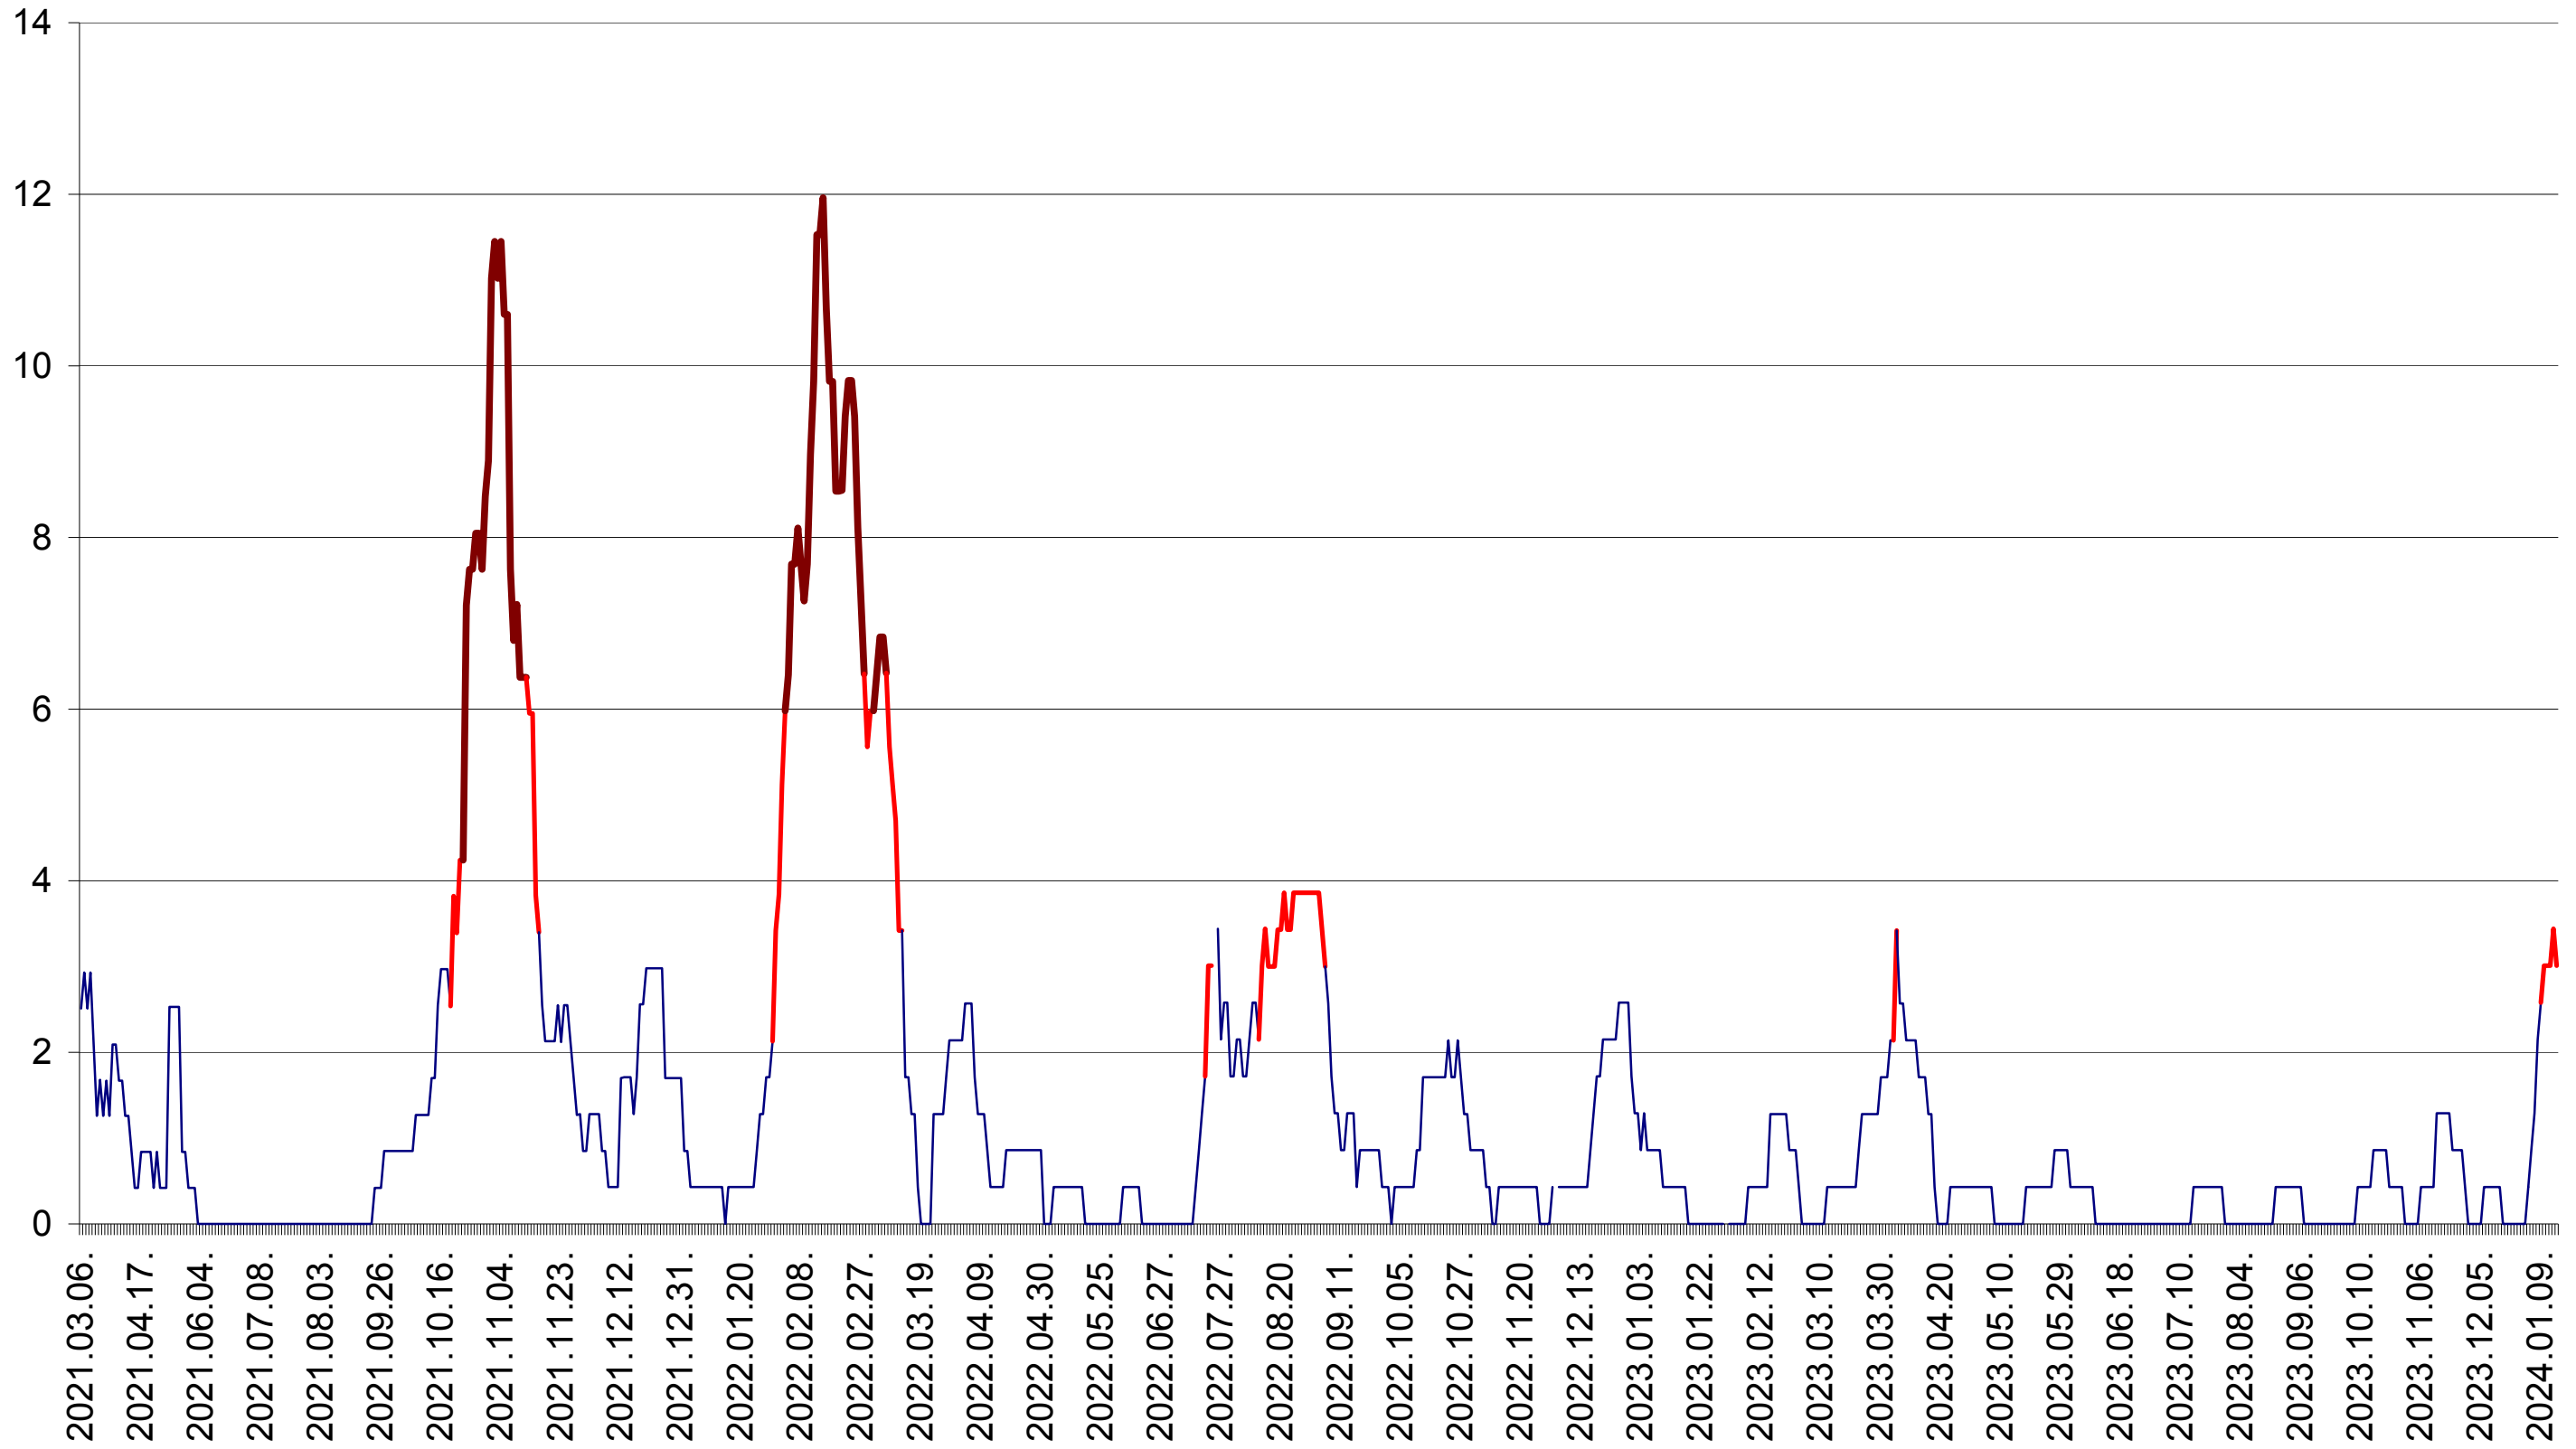

ORAȘ BĂLAN - Evolutia incidentei cumulate pe 14 zile la ‰ de locuitori
2021.03.07. - 2024.01.16.

BILBOR - Evolutia incidentei cumulate pe 14 zile la ‰ de locuitori
2021.03.07. - 2024.01.16.

ORAȘ BORSEC - Evolutia incidentei cumulate pe 14 zile la ‰ de locuitori
2021.03.07. - 2024.01.16.

ORAȘ CRISTURU SECUIESC - Evolutia incidentei cumulate pe 14 zile la ‰ de locuitori
2021.03.07. - 2024.01.16.

DĂNEȘTI - Evolutia incidentei cumulate pe 14 zile la ‰ de locuitori
2021.03.07. - 2024.01.16.

DÂRJIU - Evolutia incidentei cumulate pe 14 zile la ‰ de locuitori
2021.03.07. - 2024.01.16.

DEALU - Evolutia incidentei cumulate pe 14 zile la ‰ de locuitori
2021.03.07. - 2024.01.16.

DITRĂU - Evolutia incidentei cumulate pe 14 zile la ‰ de locuitori
2021.03.07. - 2024.01.16.

FELICENI - Evolutia incidentei cumulate pe 14 zile la ‰ de locuitori
2021.03.07. - 2024.01.16.

FRUMOASA - Evolutia incidentei cumulate pe 14 zile la ‰ de locuitori
2021.03.07. - 2024.01.16.

GĂLĂUȚAȘ - Evolutia incidentei cumulate pe 14 zile la ‰ de locuitori
2021.03.07. - 2024.01.16.