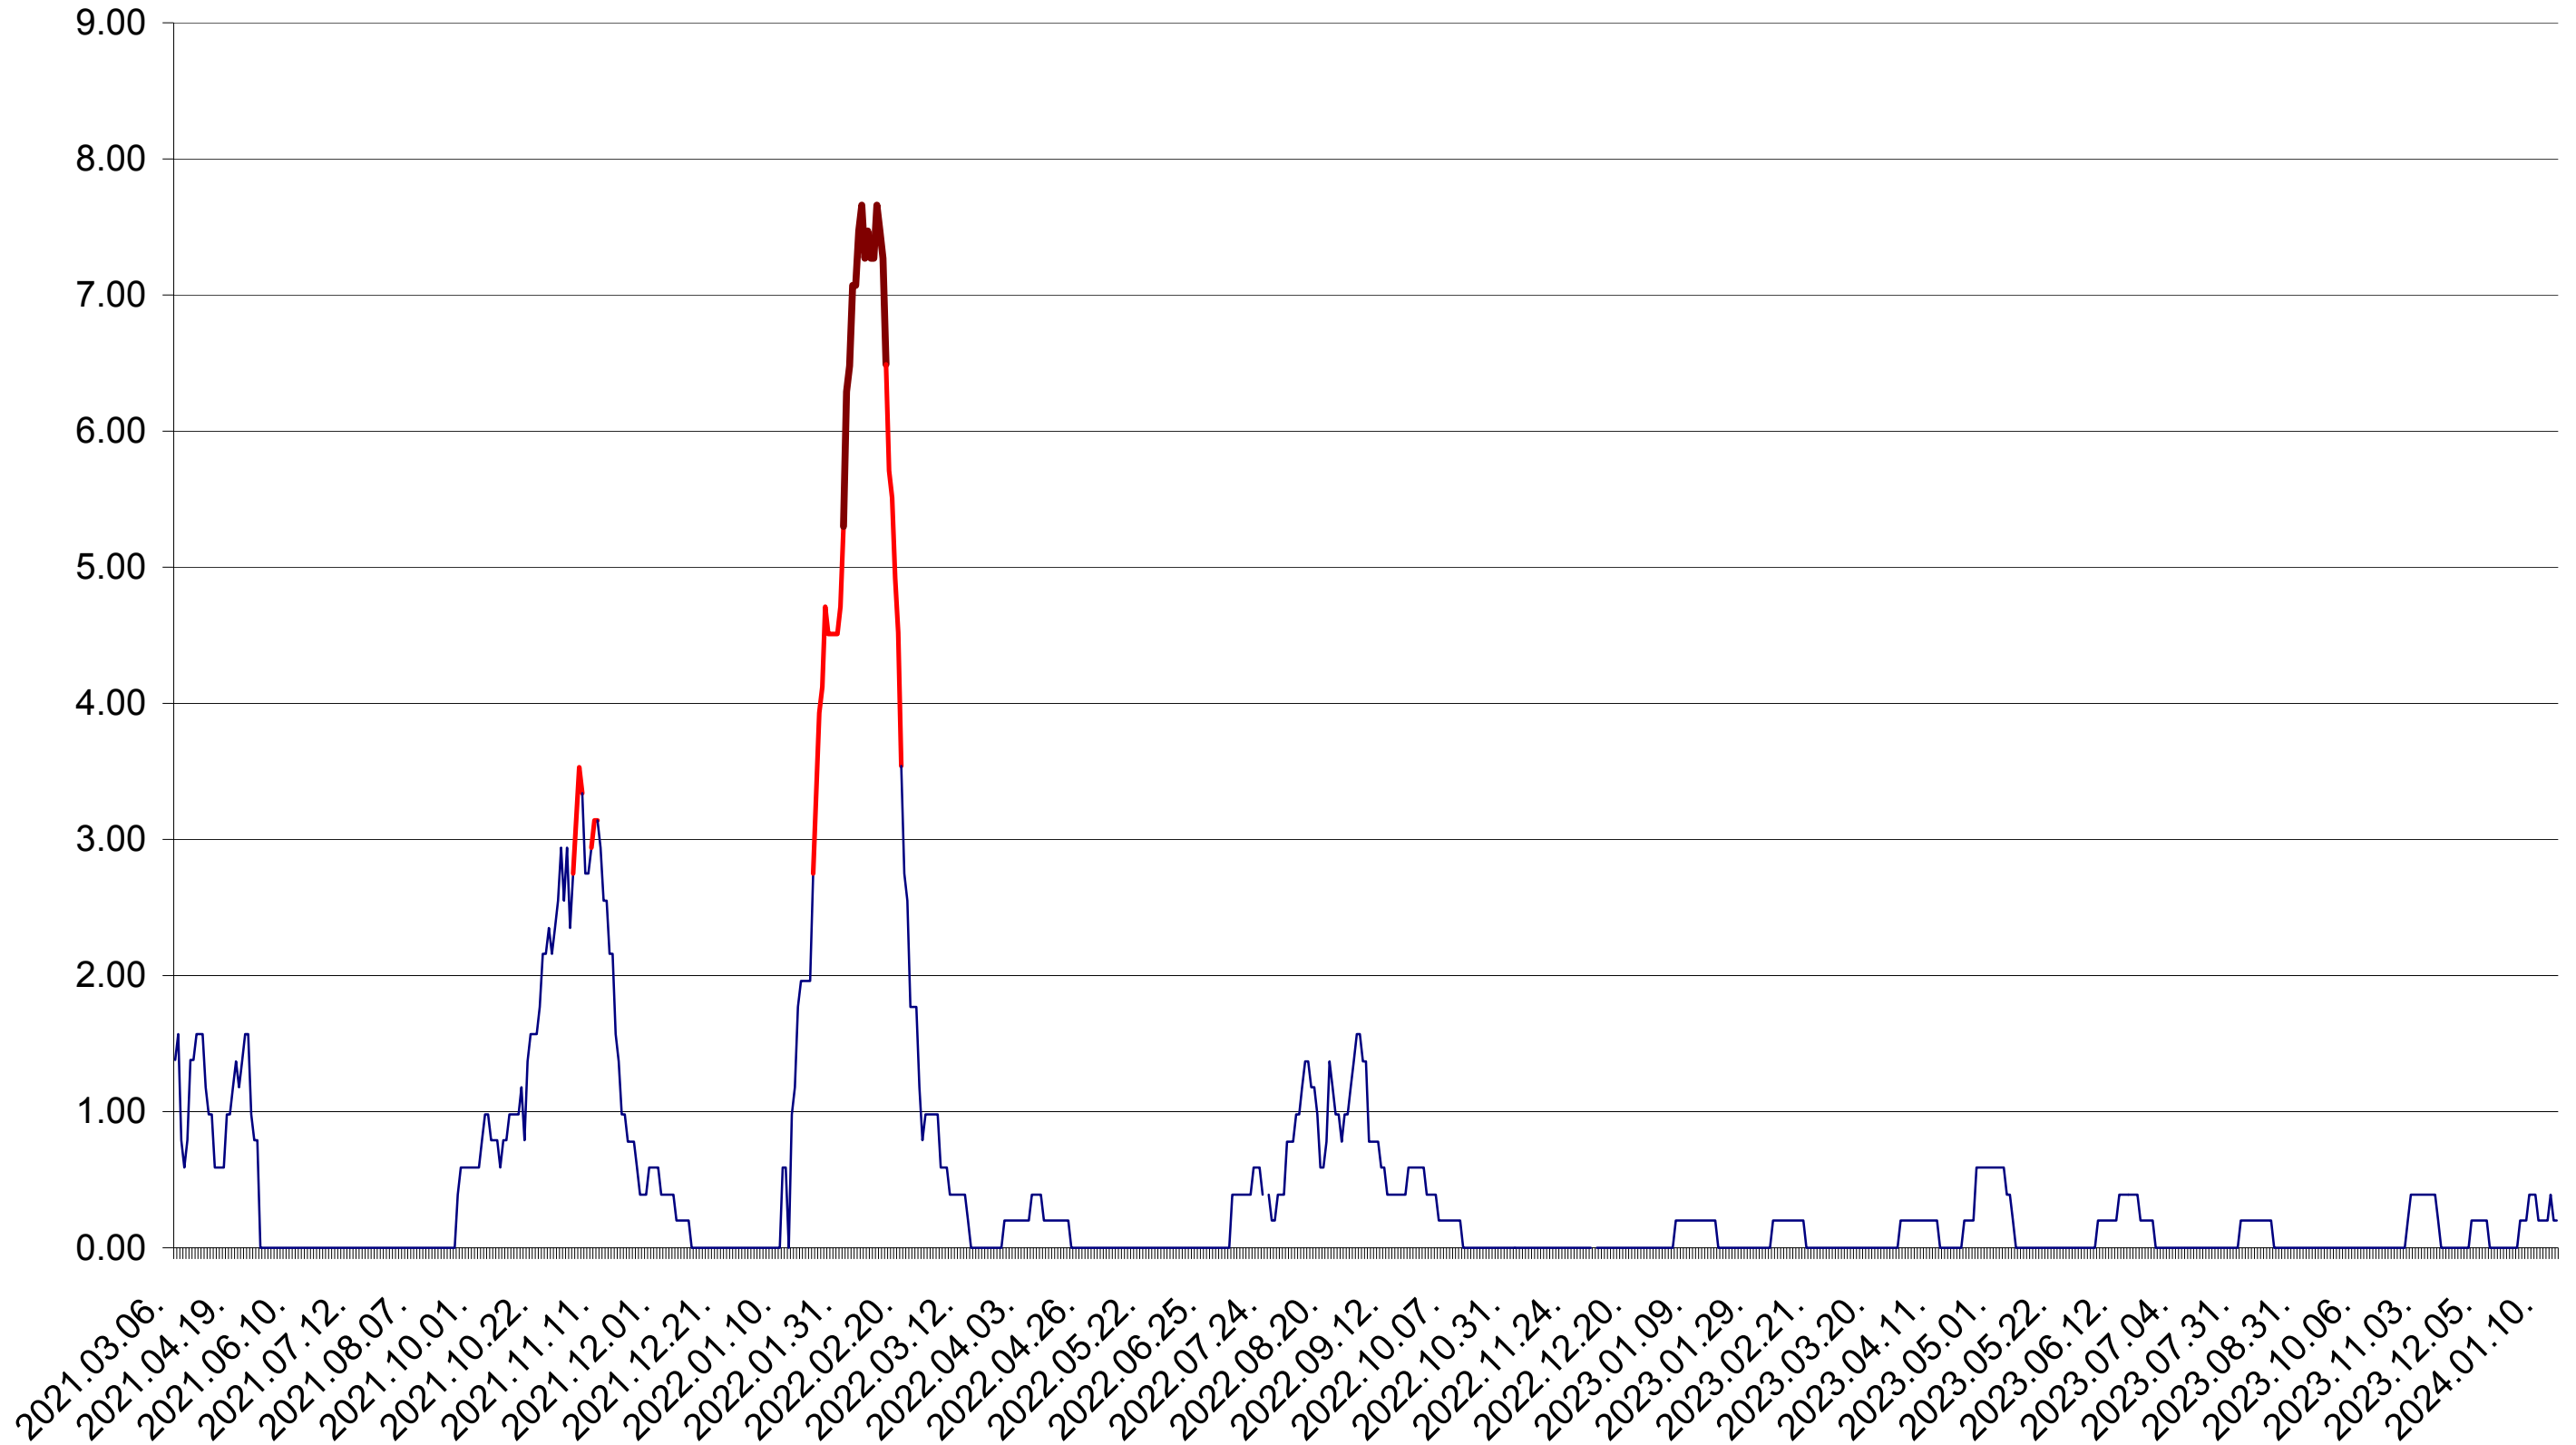

ATID - Evolutia incidentei cumulate pe 14 zile la ‰ de locuitori
2021.03.07. - 2024.01.16.

AVRĂMEȘTI - Evolutia incidentei cumulate pe 14 zile la ‰ de locuitori
2021.03.07. - 2024.01.16.

ORAȘ BĂILE TUȘNAD - Evolutia incidentei cumulate pe 14 zile la ‰ de locuitori
2021.03.07. - 2024.01.16.

ORAȘ BĂLAN - Evolutia incidentei cumulate pe 14 zile la ‰ de locuitori
2021.03.07. - 2024.01.16.

BILBOR - Evolutia incidentei cumulate pe 14 zile la ‰ de locuitori
2021.03.07. - 2024.01.16.

ORAȘ BORSEC - Evolutia incidentei cumulate pe 14 zile la ‰ de locuitori
2021.03.07. - 2024.01.16.

BRĂDEȘTI - Evolutia incidentei cumulate pe 14 zile la ‰ de locuitori
2021.03.07. - 2024.01.16.

CĂPĂLNIȚA - Evolutia incidentei cumulate pe 14 zile la ‰ de locuitori
2021.03.07. - 2024.01.16.

CÂRȚA - Evolutia incidentei cumulate pe 14 zile la ‰ de locuitori
2021.03.07. - 2024.01.16.

CICEU - Evolutia incidentei cumulate pe 14 zile la ‰ de locuitori
2021.03.07. - 2024.01.16.

CIUCSÂNGEORGIU - Evolutia incidentei cumulate pe 14 zile la ‰ de locuitori
2021.03.07. - 2024.01.16.

CIUMANI - Evolutia incidentei cumulate pe 14 zile la ‰ de locuitori
2021.03.07. - 2024.01.16.