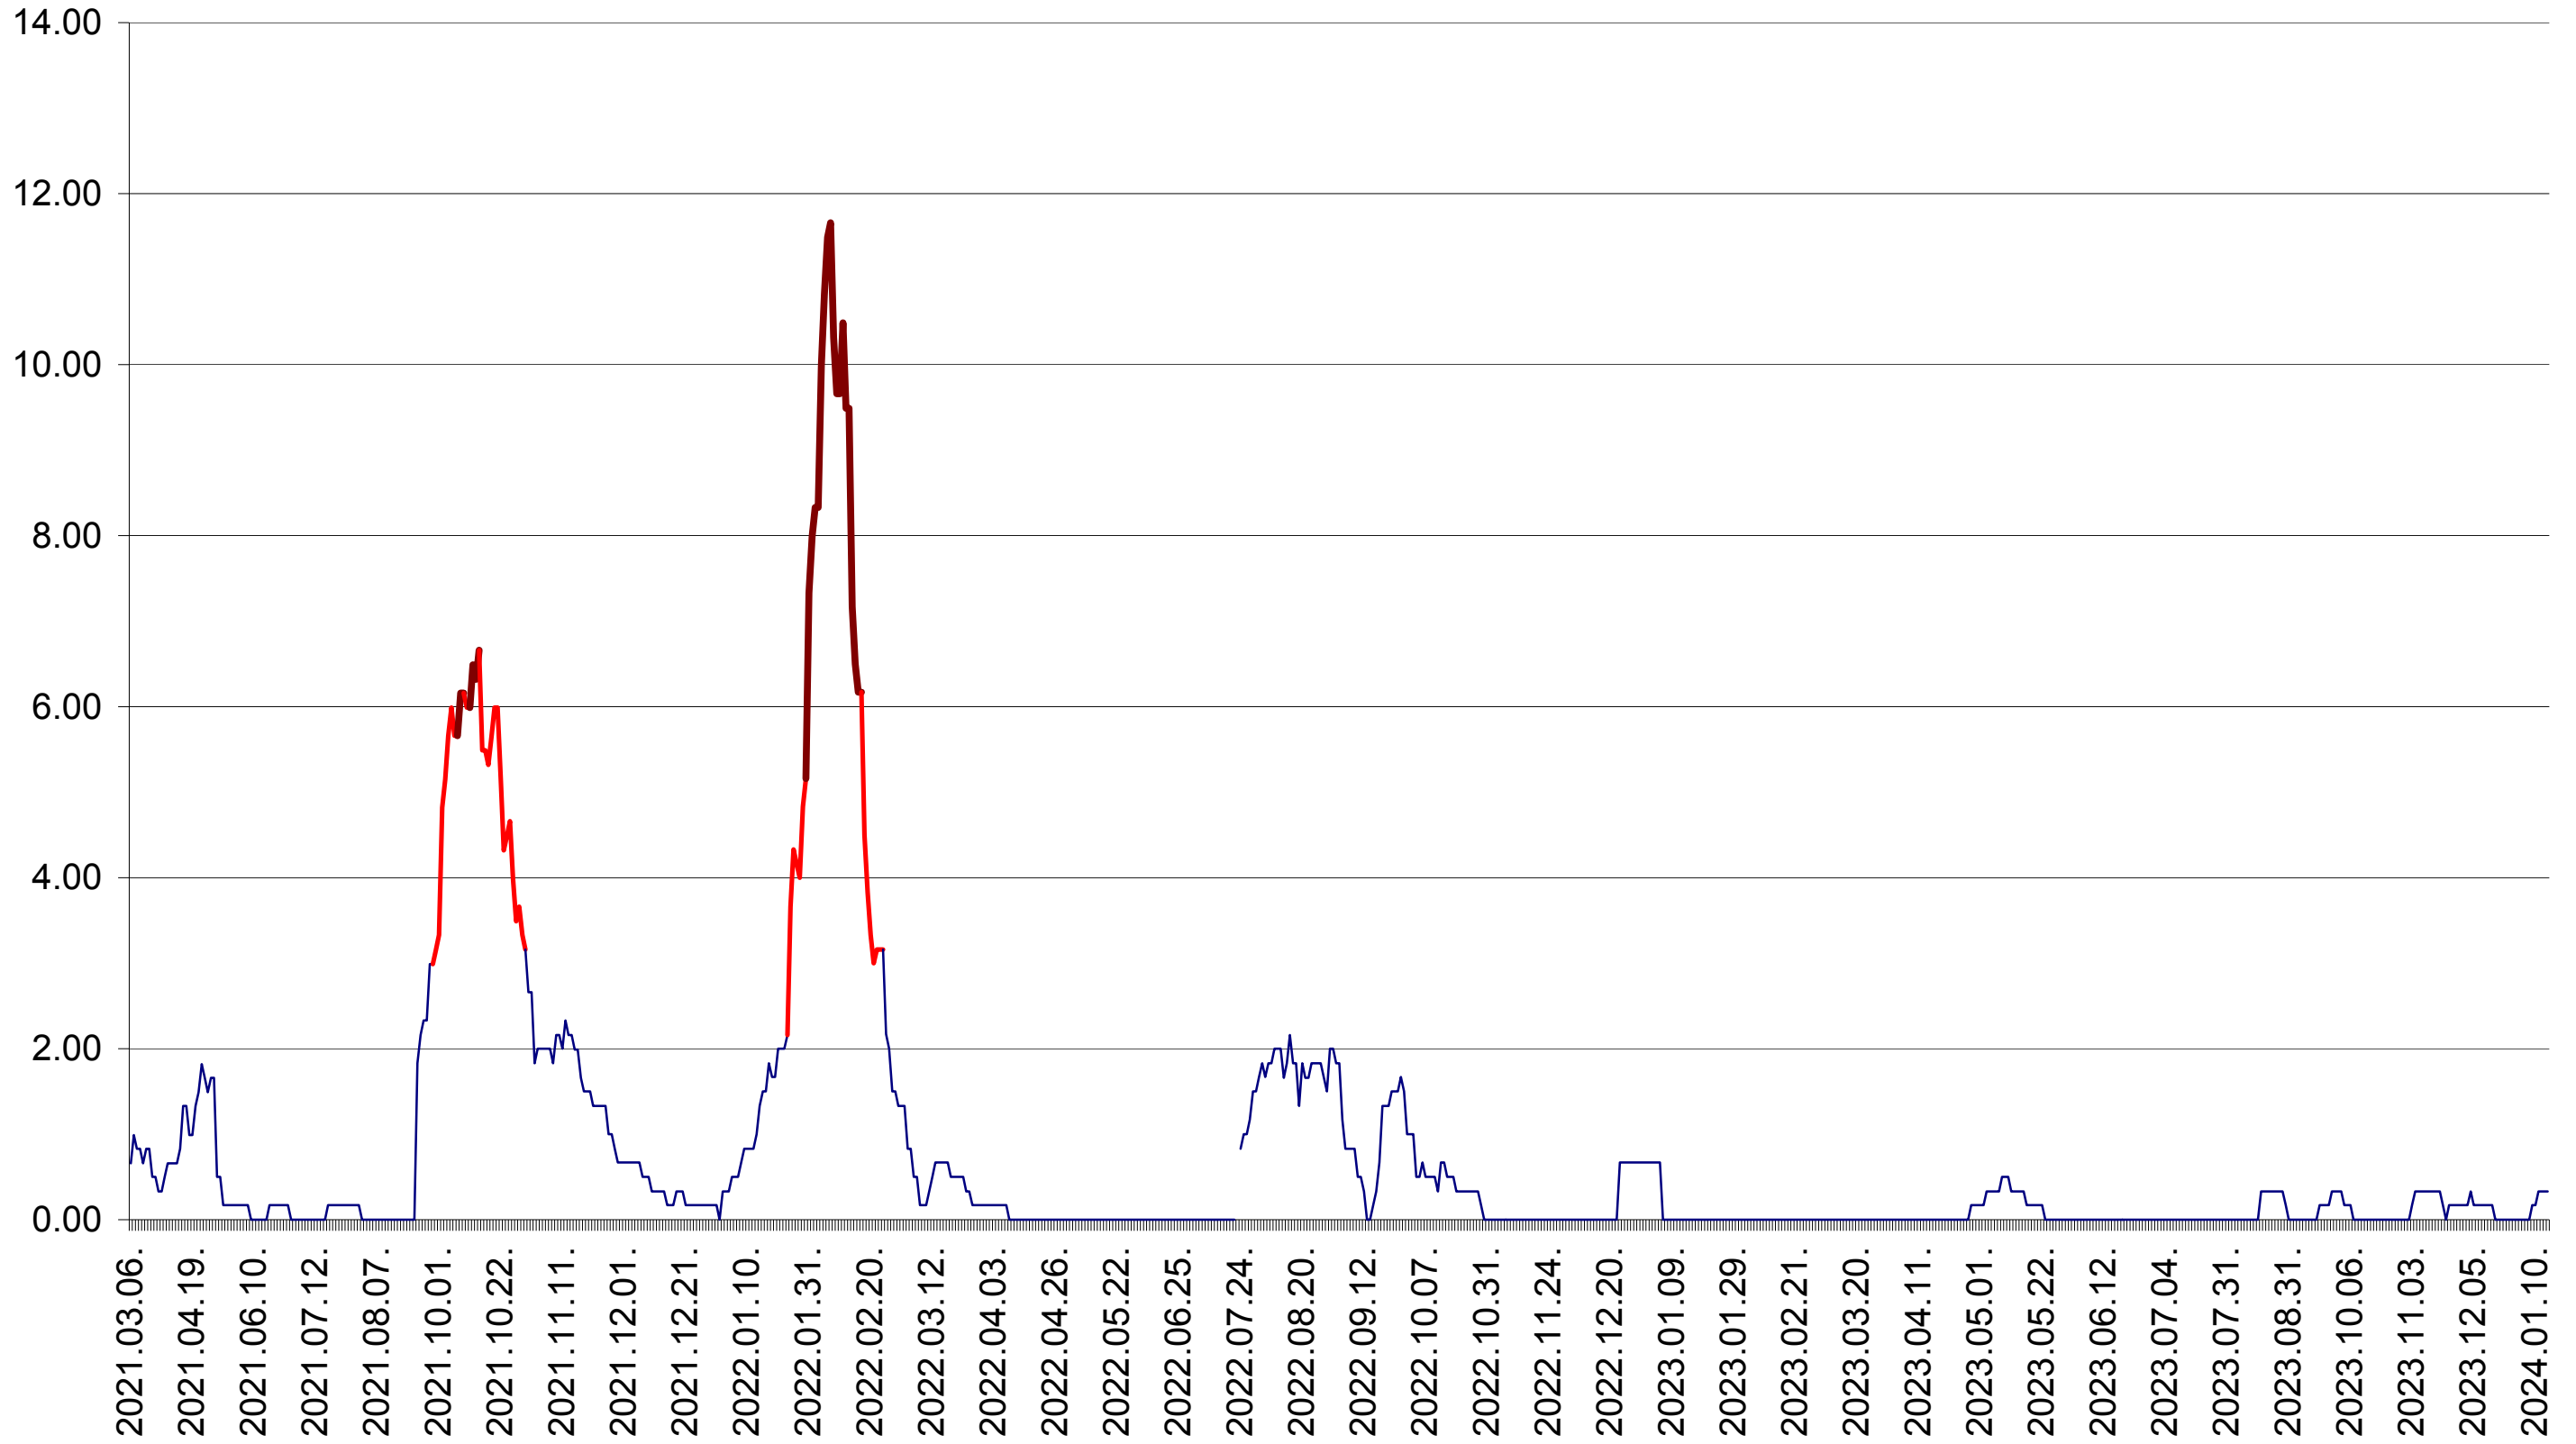

TUȘNAD - Evolutia incidentei cumulate pe 14 zile la ‰ de locuitori
2021.03.07. - 2024.01.16.

ULIEȘ - Evolutia incidentei cumulate pe 14 zile la ‰ de locuitori
2021.03.07. - 2024.01.16.

VĂRȘAG - Evolutia incidentei cumulate pe 14 zile la ‰ de locuitori
2021.03.07. - 2024.01.16.

ORAȘ VLĂHIȚA - Evolutia incidentei cumulate pe 14 zile la ‰ de locuitori
2021.03.07. - 2024.01.16.

VOȘLĂBENI - Evolutia incidentei cumulate pe 14 zile la ‰ de locuitori
2021.03.07. - 2024.01.16.

ZETEA - Evolutia incidentei cumulate pe 14 zile la ‰ de locuitori
2021.03.07. - 2024.01.16.