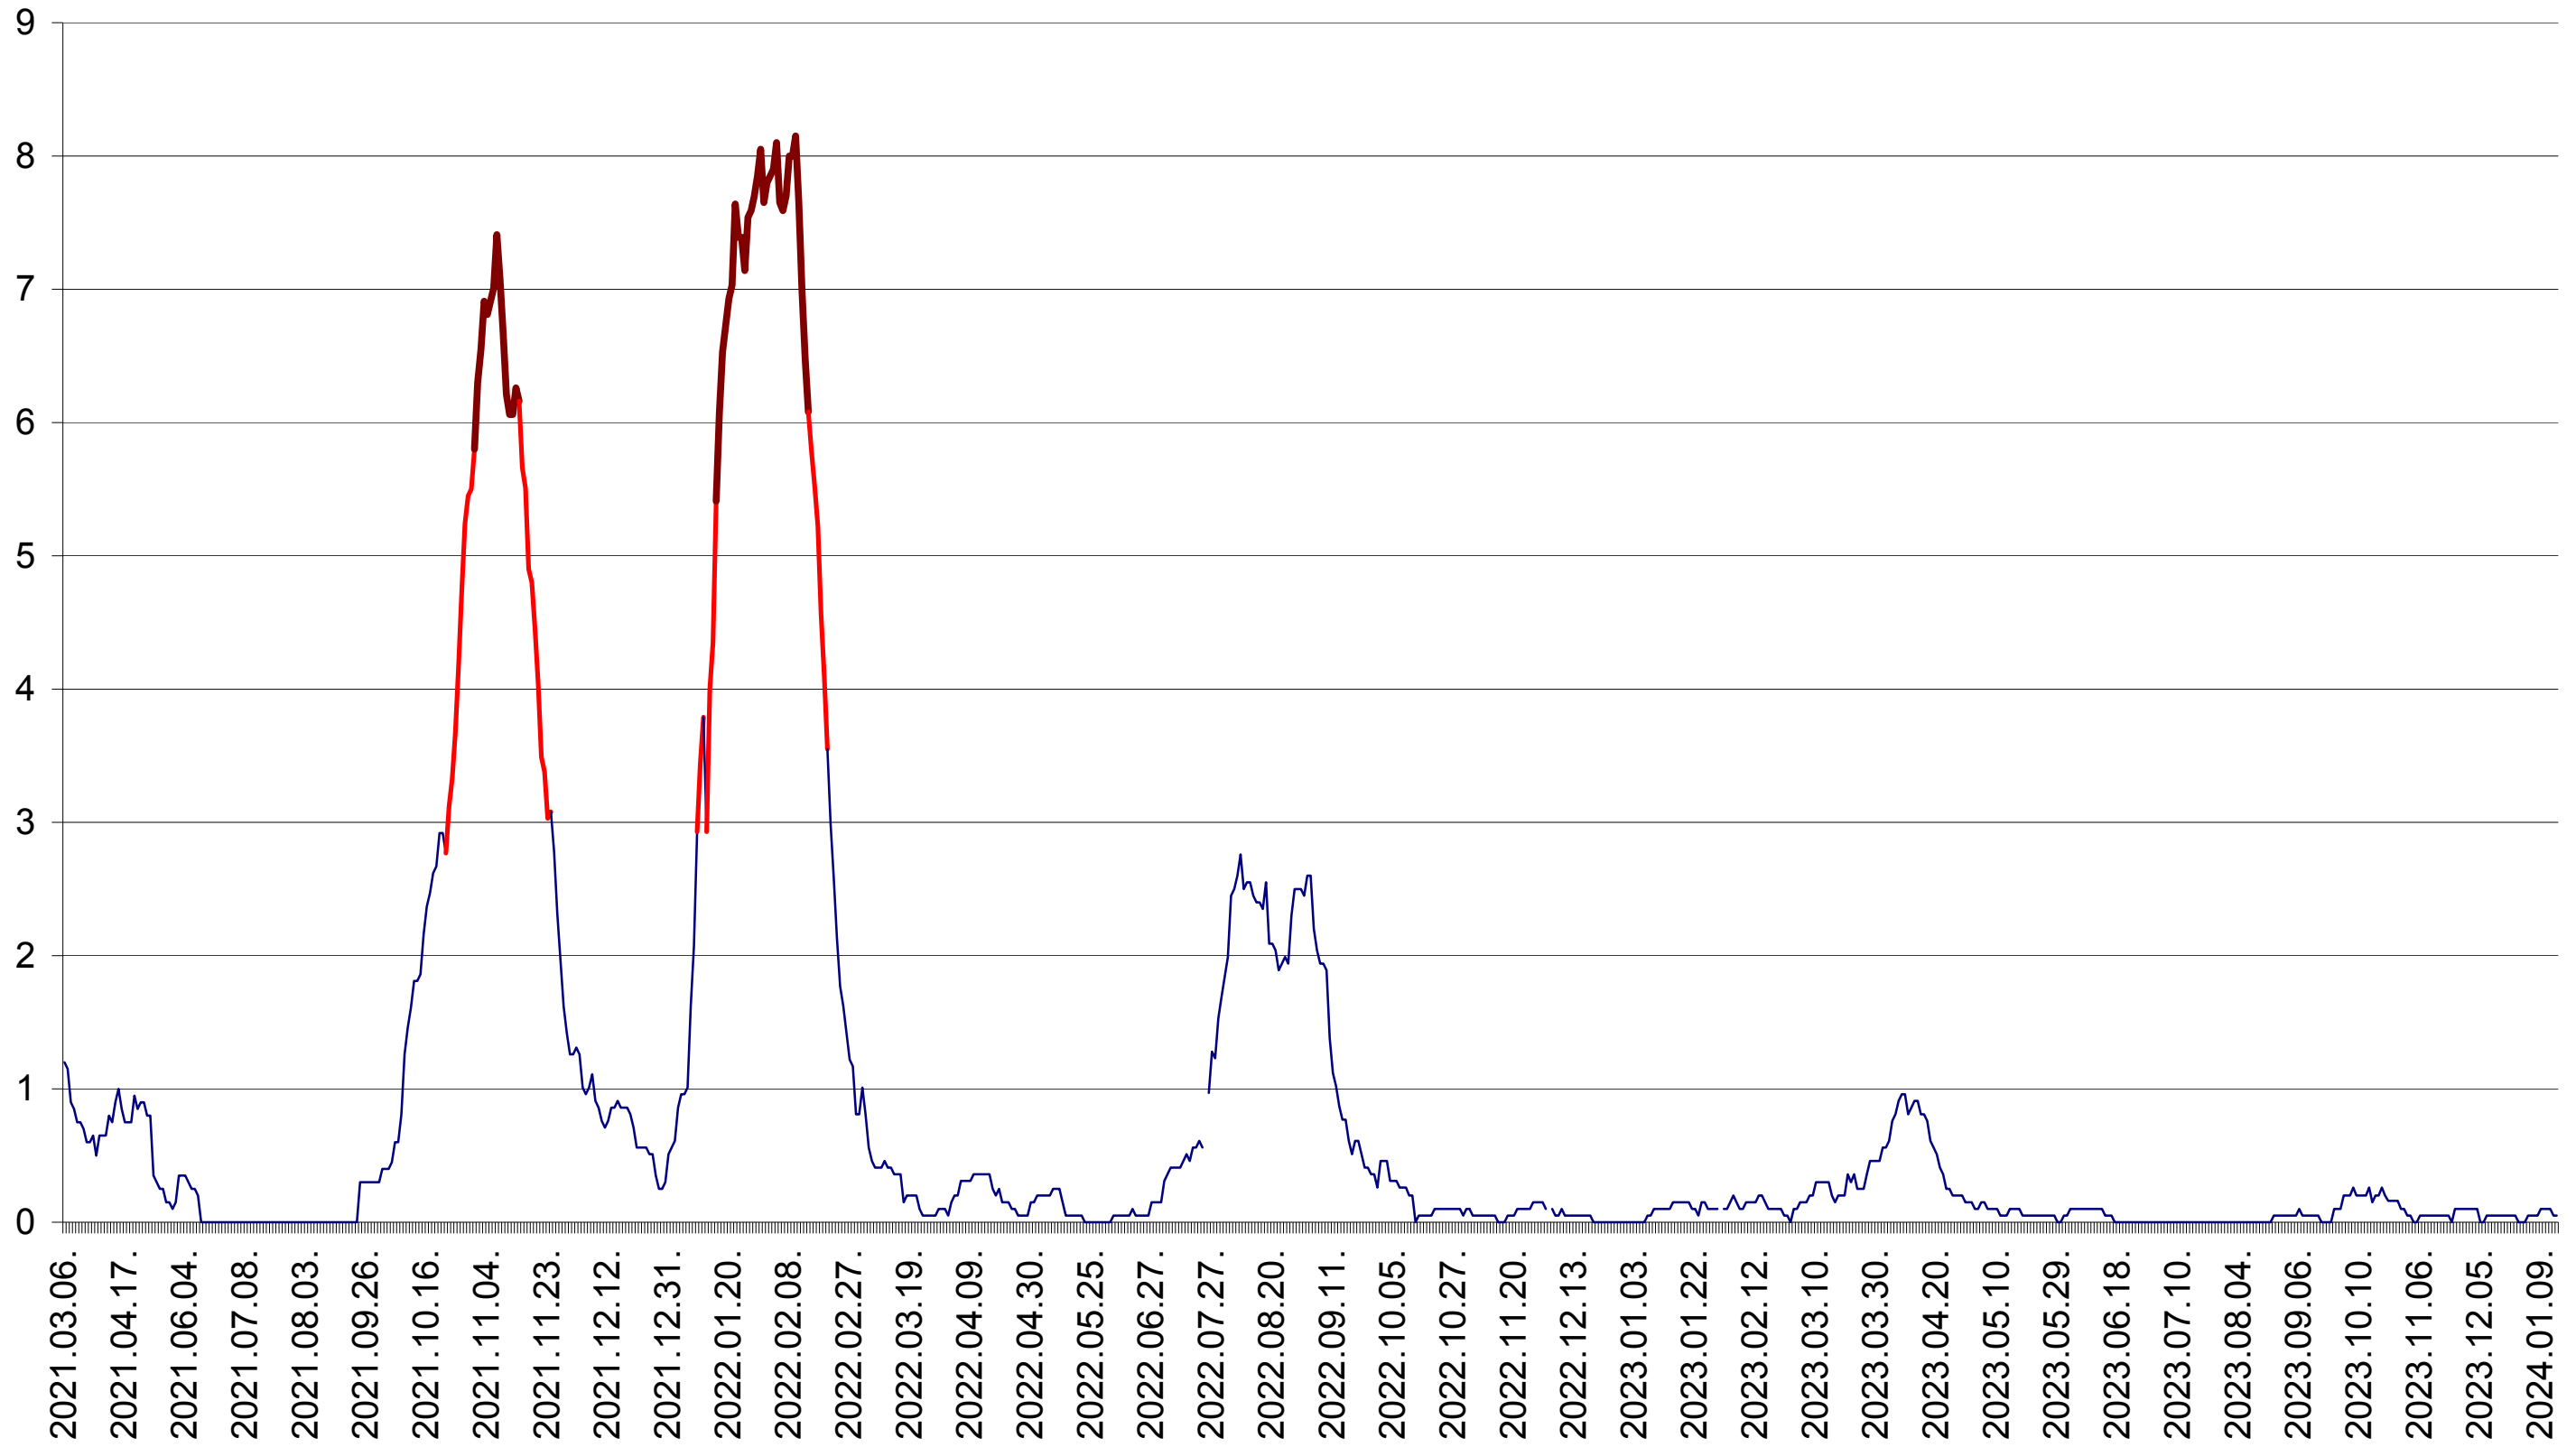

DÂRJIU - Evolutia incidentei cumulate pe 14 zile la ‰ de locuitori
2021.03.07. - 2024.01.16.

DEALU - Evolutia incidentei cumulate pe 14 zile la ‰ de locuitori
2021.03.07. - 2024.01.16.

DITRĂU - Evolutia incidentei cumulate pe 14 zile la ‰ de locuitori
2021.03.07. - 2024.01.16.

FELICENI - Evolutia incidentei cumulate pe 14 zile la ‰ de locuitori
2021.03.07. - 2024.01.16.

FRUMOASA - Evolutia incidentei cumulate pe 14 zile la ‰ de locuitori
2021.03.07. - 2024.01.16.

GĂLĂUȚAȘ - Evolutia incidentei cumulate pe 14 zile la ‰ de locuitori
2021.03.07. - 2024.01.16.

MUNICIPIUL GHEORGHENI - Evolutia incidentei cumulate pe 14 zile la ‰ de locuitori
2021.03.07. - 2024.01.16.

JOSENI - Evolutia incidentei cumulate pe 14 zile la ‰ de locuitori
2021.03.07. - 2024.01.16.

LĂZAREA - Evolutia incidentei cumulate pe 14 zile la ‰ de locuitori
2021.03.07. - 2024.01.16.

LELICENI - Evolutia incidentei cumulate pe 14 zile la ‰ de locuitori
2021.03.07. - 2024.01.16.

LUETA - Evolutia incidentei cumulate pe 14 zile la ‰ de locuitori
2021.03.07. - 2024.01.16.

LUNCA DE JOS - Evolutia incidentei cumulate pe 14 zile la ‰ de locuitori
2021.03.07. - 2024.01.16.