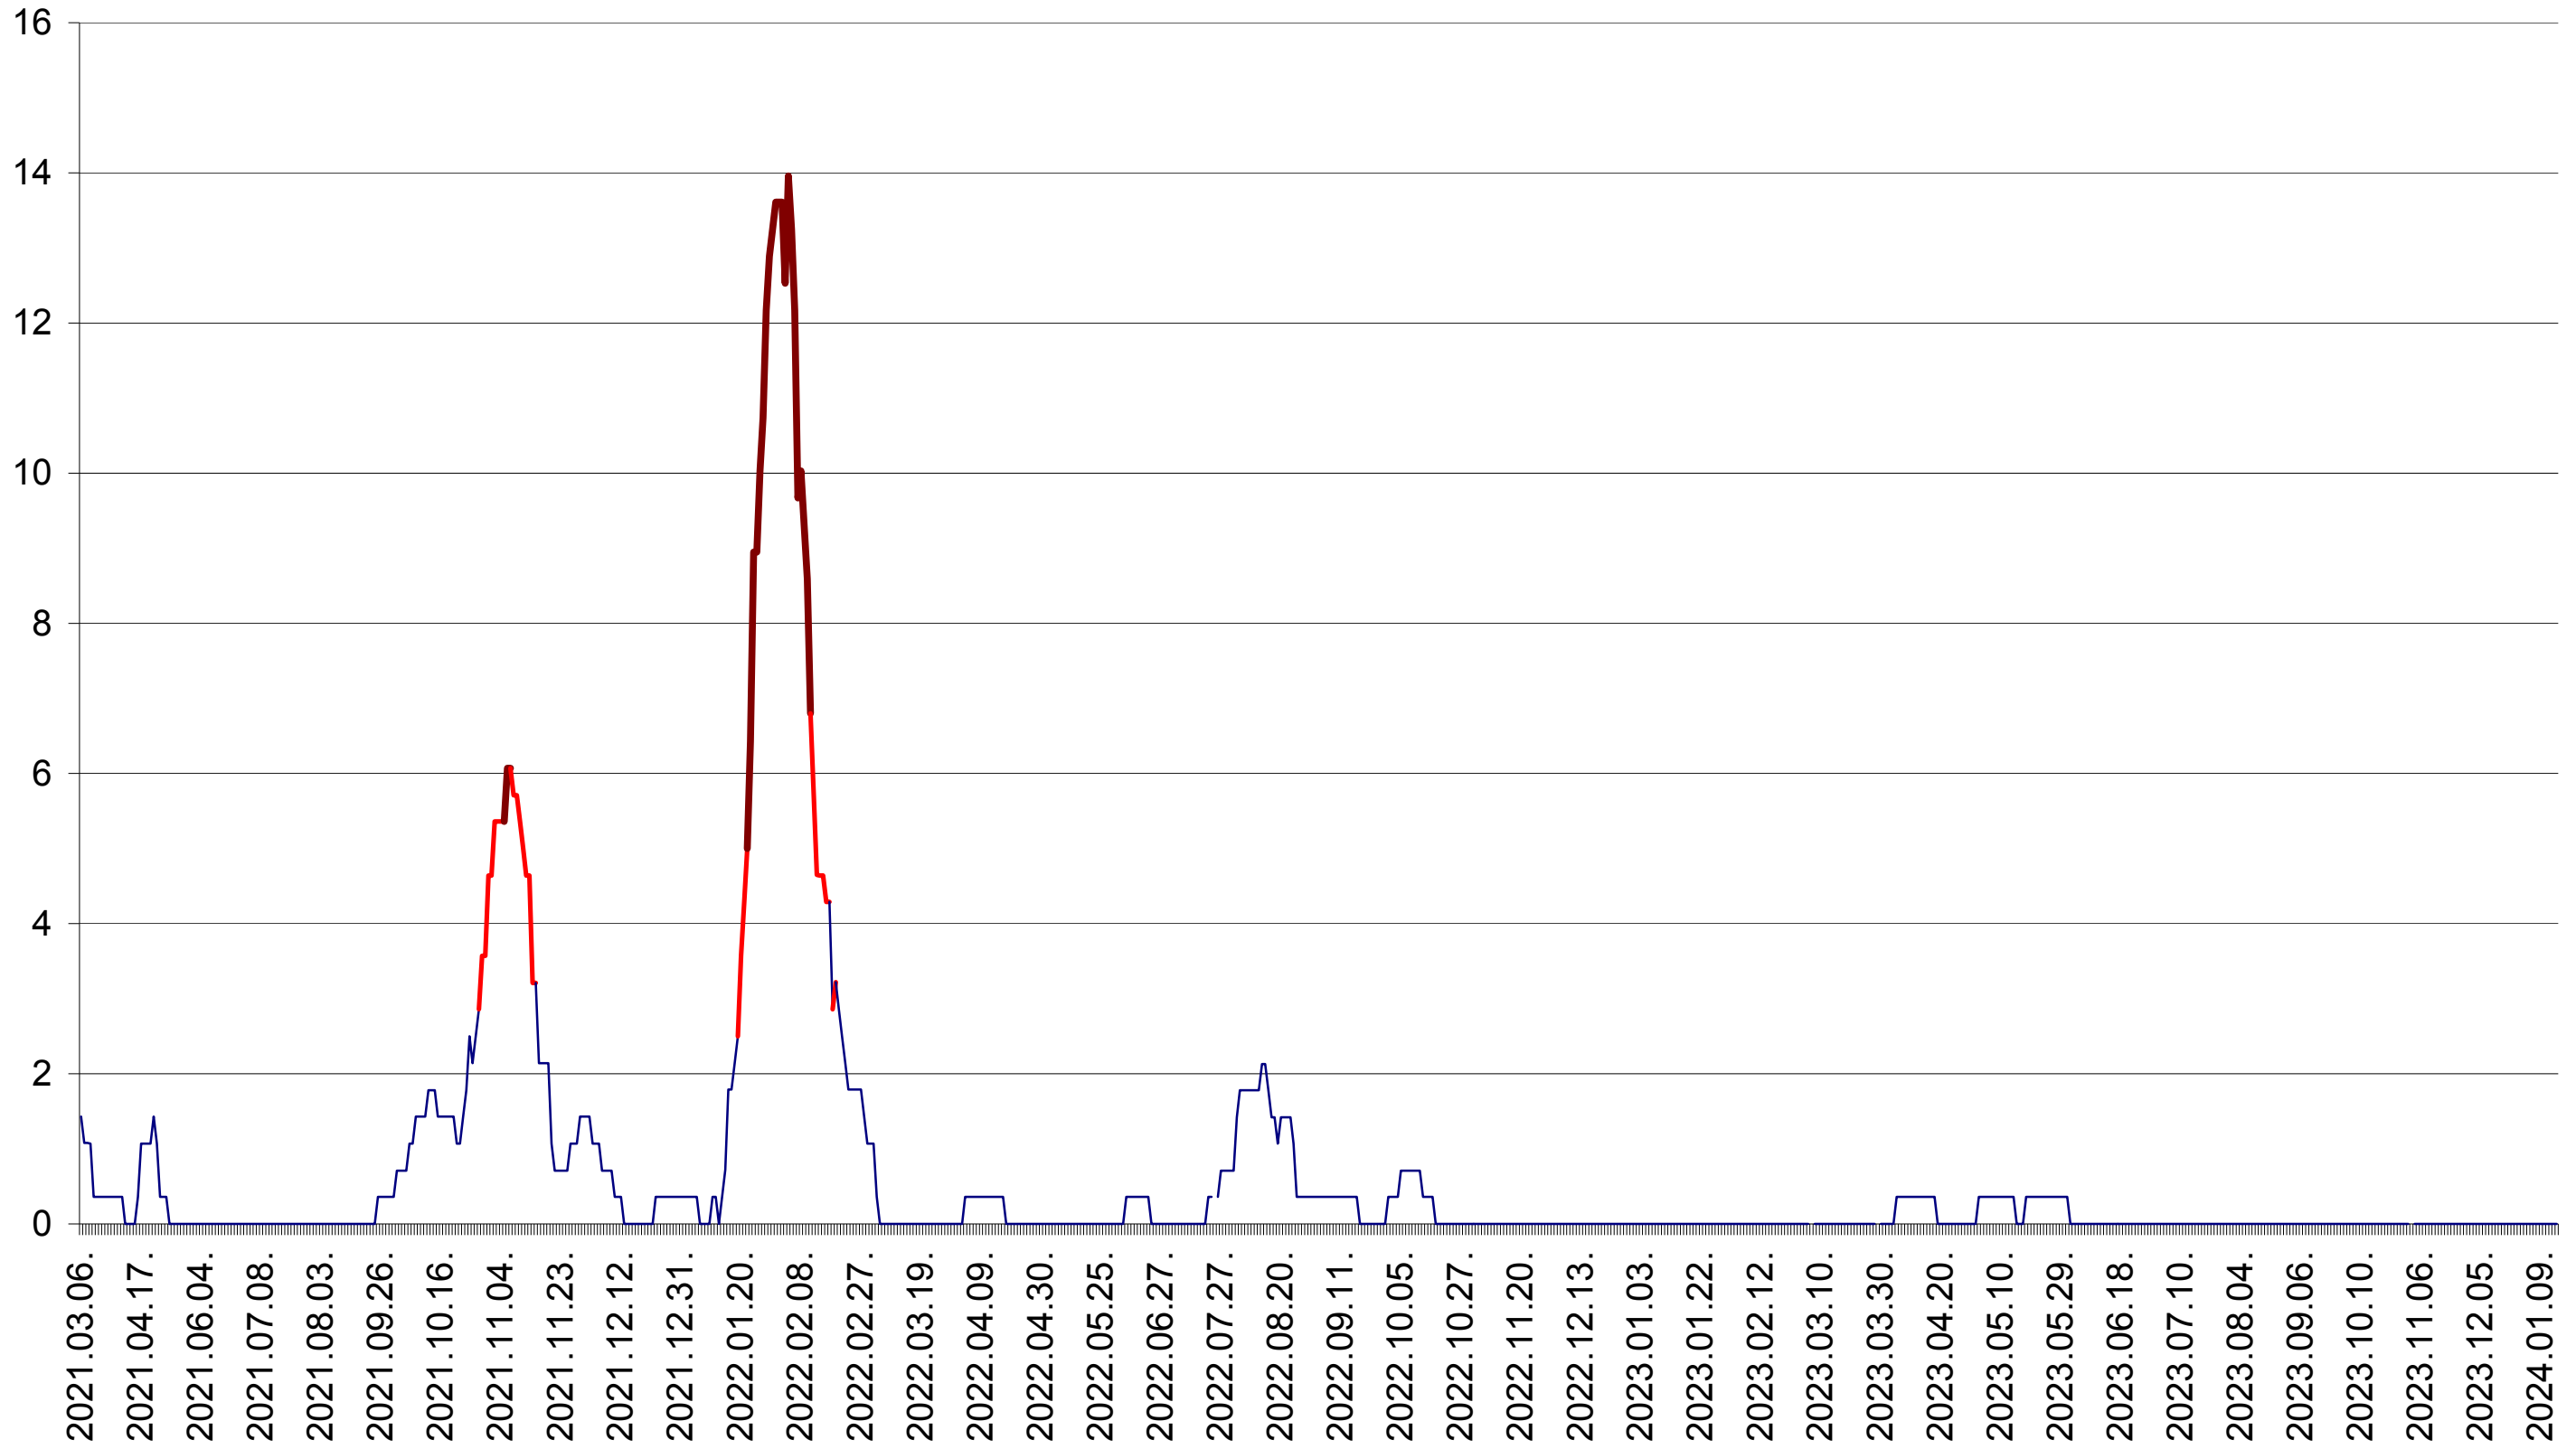

ȘIMONEȘTI - Evolutia incidentei cumulate pe 14 zile la ‰ de locuitori
2021.03.07. - 2024.01.16.

SICULENI - Evolutia incidentei cumulate pe 14 zile la ‰ de locuitori
2021.03.07. - 2024.01.16.