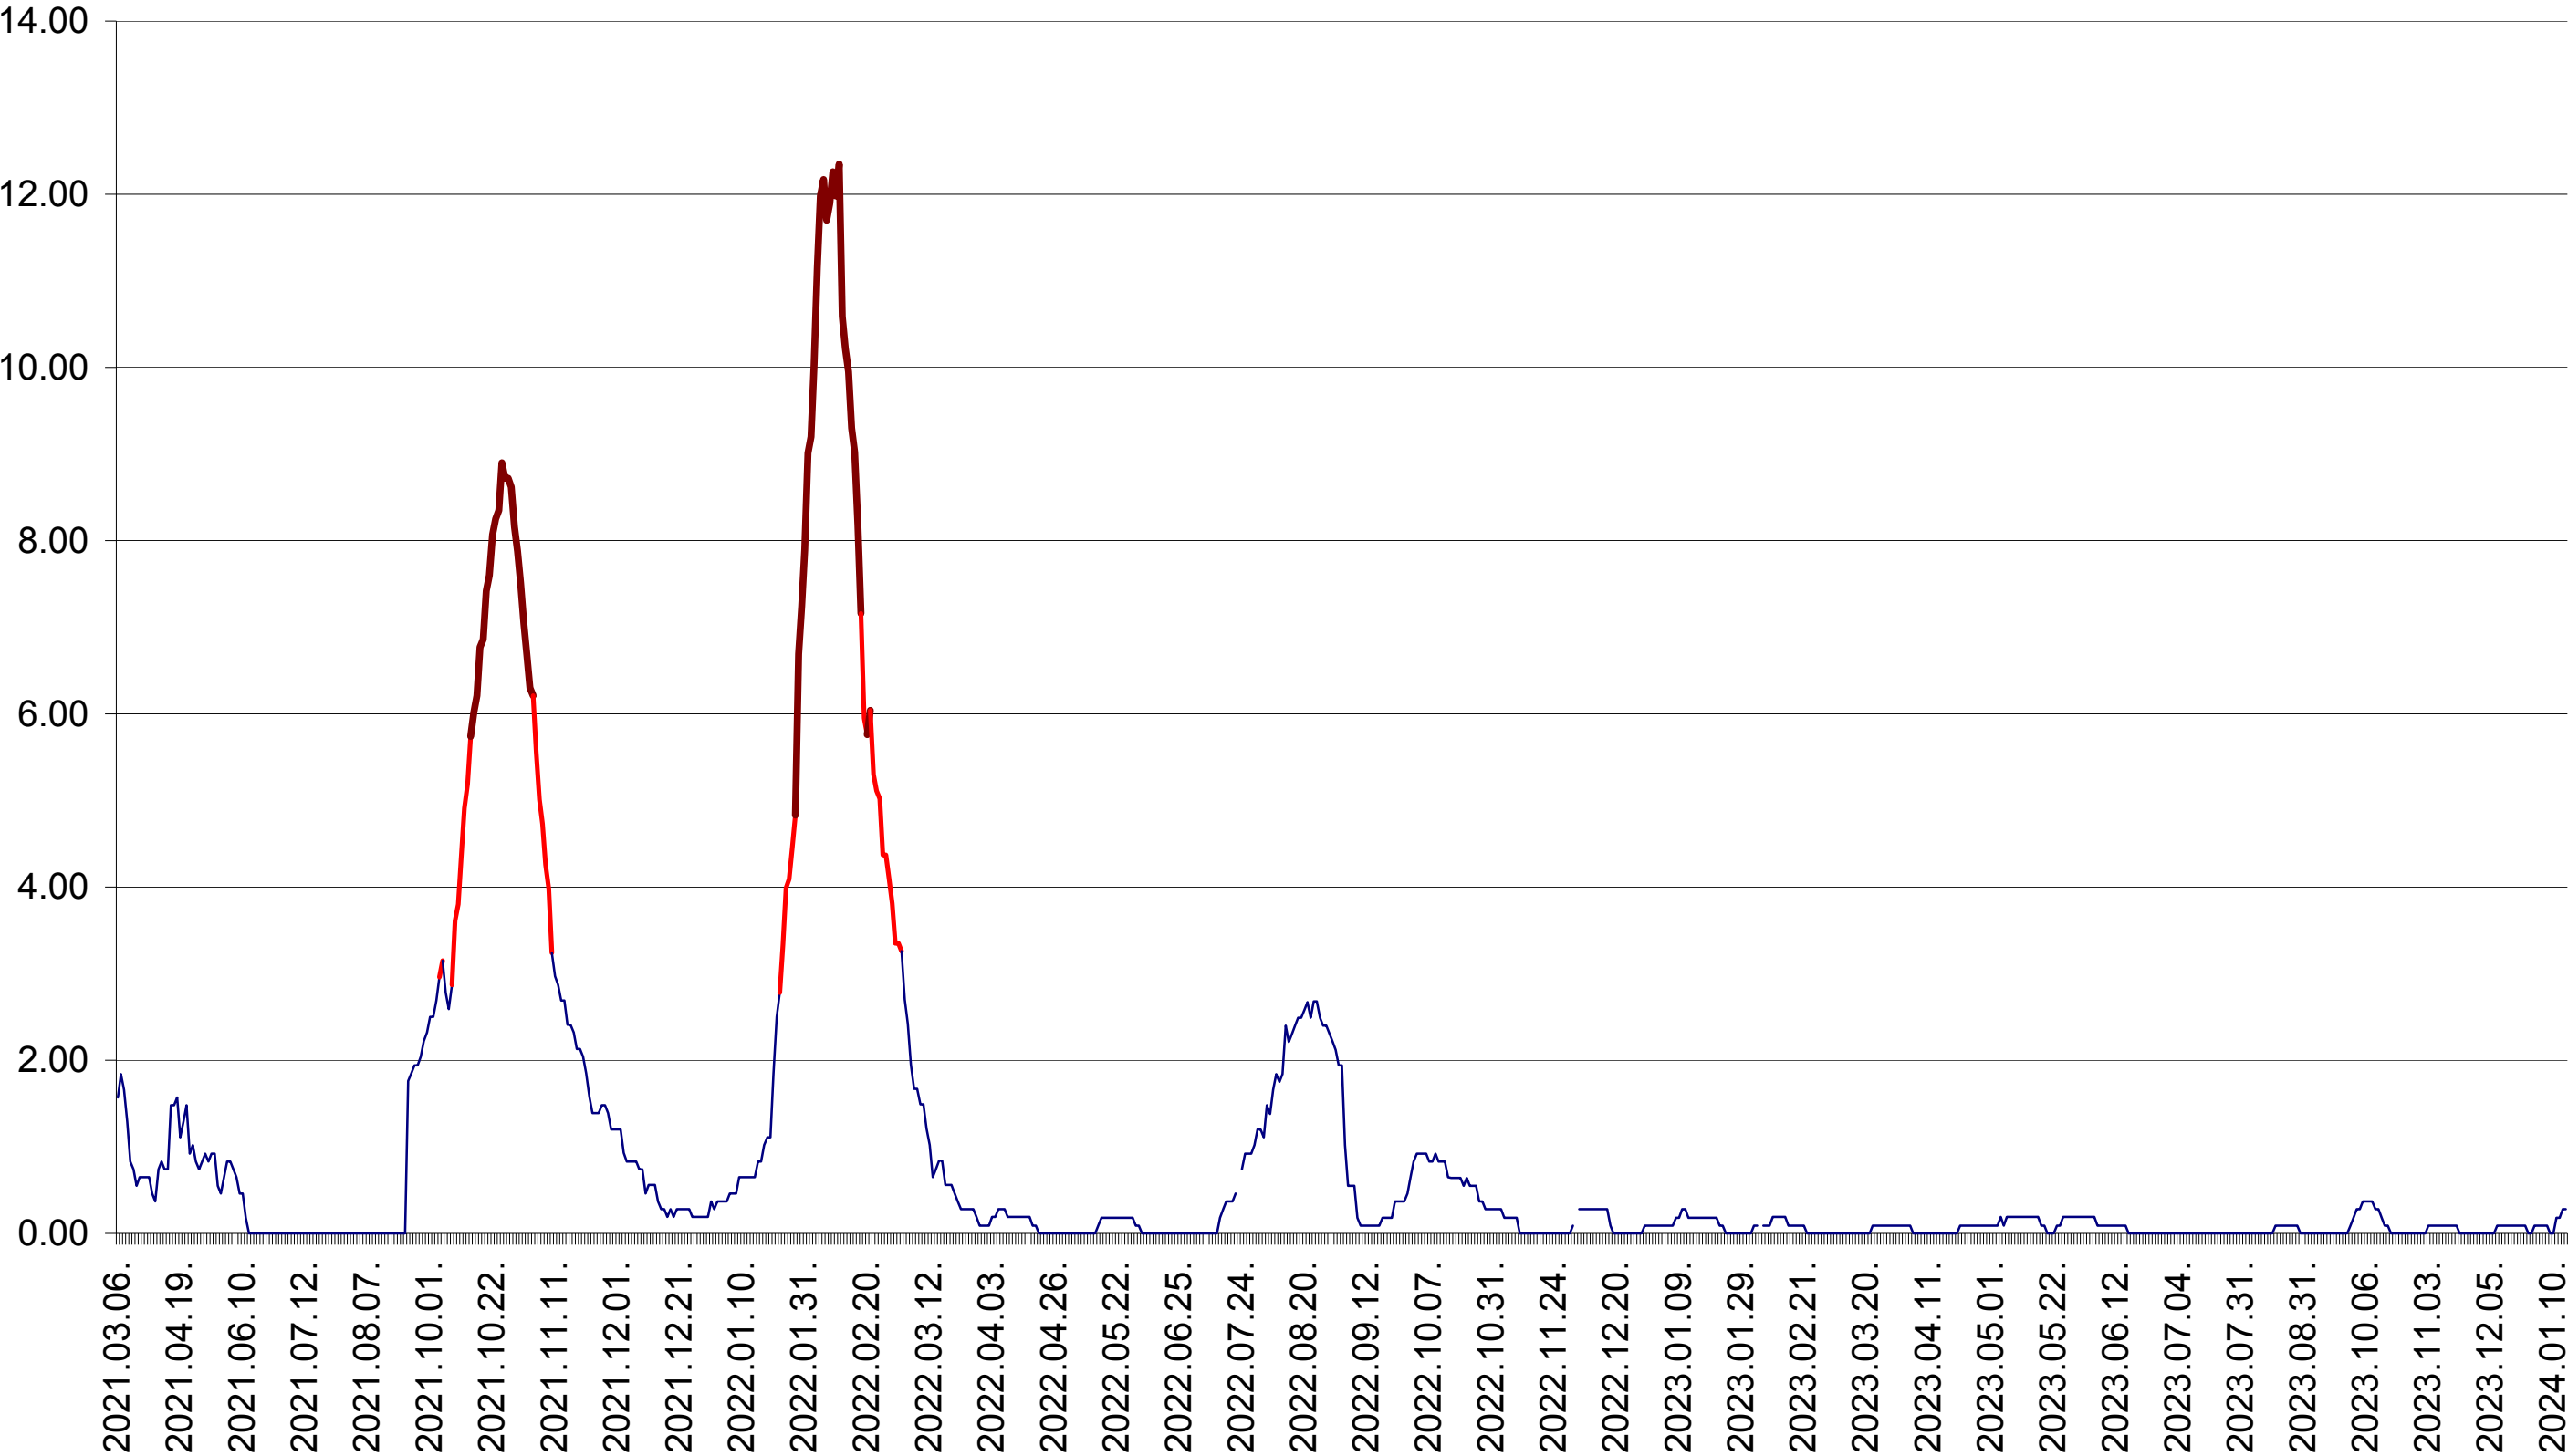

BRĂDEȘTI - Evolutia incidentei cumulate pe 14 zile la ‰ de locuitori
2021.03.07. - 2024.01.16.

CĂPĂLNIȚA - Evolutia incidentei cumulate pe 14 zile la ‰ de locuitori
2021.03.07. - 2024.01.16.

CÂRȚA - Evolutia incidentei cumulate pe 14 zile la ‰ de locuitori
2021.03.07. - 2024.01.16.

CICEU - Evolutia incidentei cumulate pe 14 zile la ‰ de locuitori
2021.03.07. - 2024.01.16.

CIUCSÂNGEORGIU - Evolutia incidentei cumulate pe 14 zile la ‰ de locuitori
2021.03.07. - 2024.01.16.

CIUMANI - Evolutia incidentei cumulate pe 14 zile la ‰ de locuitori
2021.03.07. - 2024.01.16.

CORBU - Evolutia incidentei cumulate pe 14 zile la ‰ de locuitori
2021.03.07. - 2024.01.16.

CORUND - Evolutia incidentei cumulate pe 14 zile la ‰ de locuitori
2021.03.07. - 2024.01.16.

COZMENI - Evolutia incidentei cumulate pe 14 zile la ‰ de locuitori
2021.03.07. - 2024.01.16.

ORAȘ CRISTURU SECUIESC - Evolutia incidentei cumulate pe 14 zile la ‰ de locuitori
2021.03.07. - 2024.01.16.

DĂNEȘTI - Evolutia incidentei cumulate pe 14 zile la ‰ de locuitori
2021.03.07. - 2024.01.16.