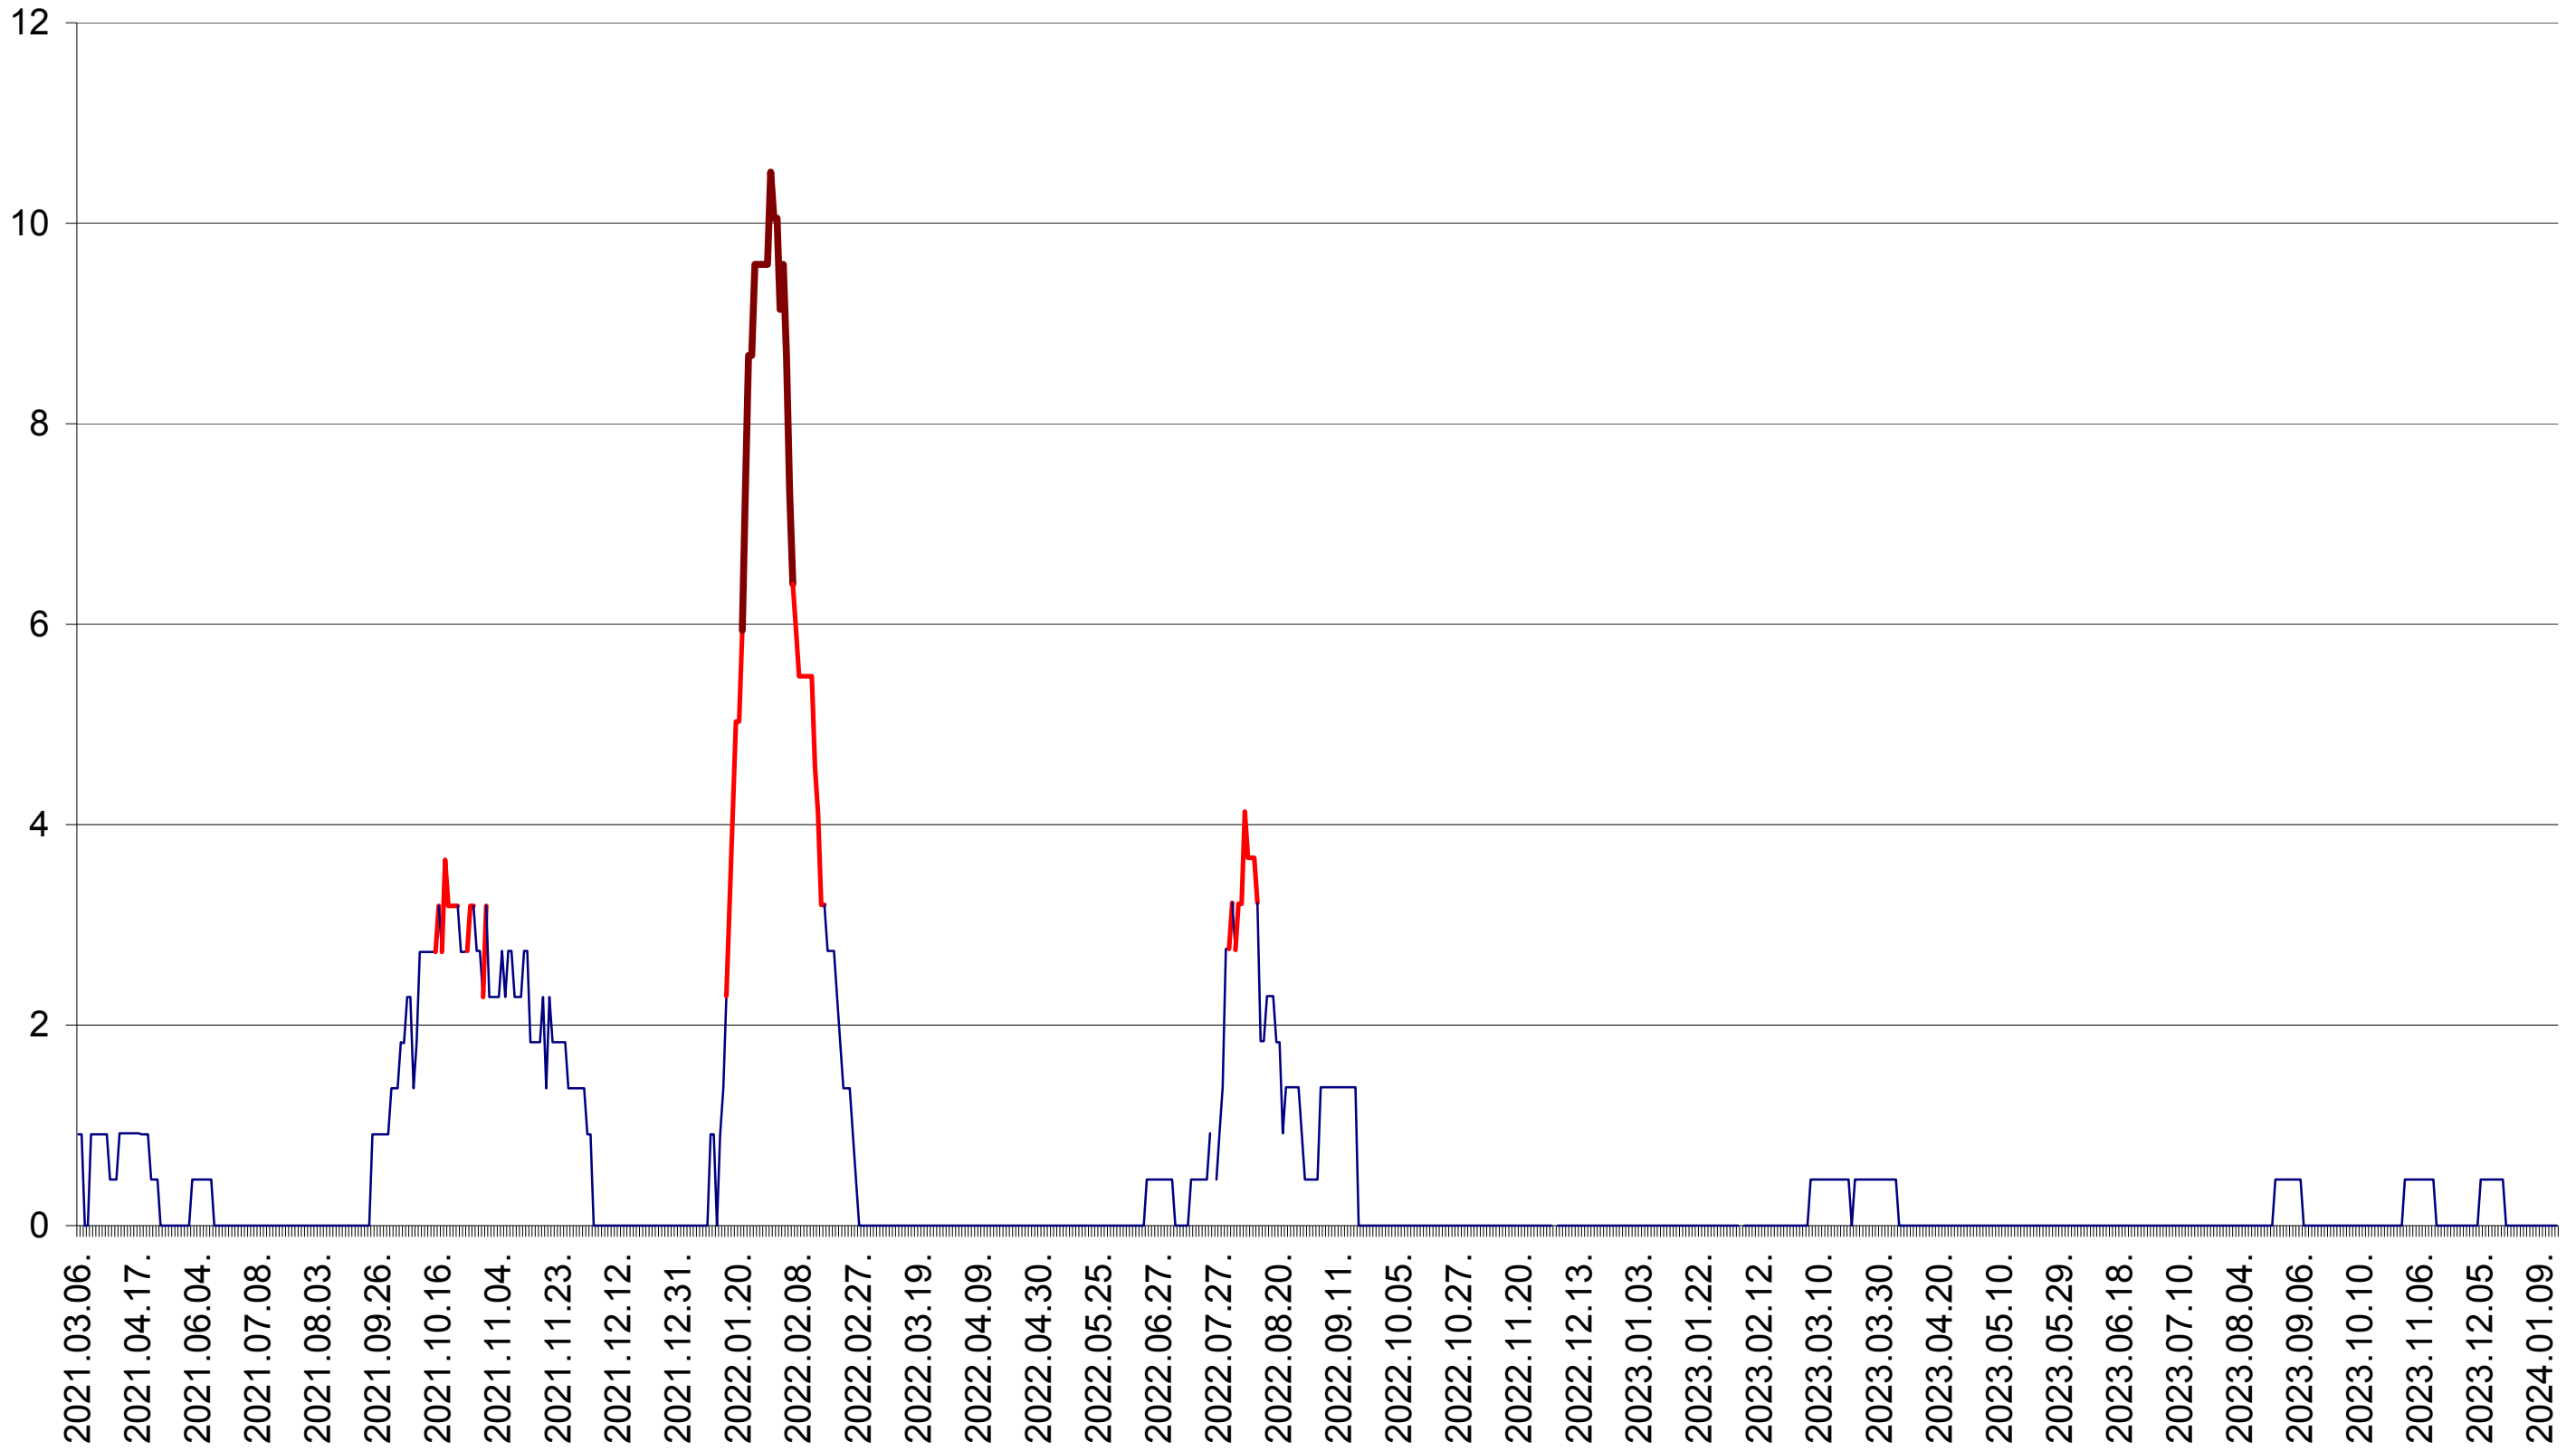

BRĂDEȘTI - Evolutia incidentei cumulate pe 14 zile la ‰ de locuitori
2021.03.07. - 2024.01.16.

CĂPĂLNIȚA - Evolutia incidentei cumulate pe 14 zile la ‰ de locuitori
2021.03.07. - 2024.01.16.

CÂRȚA - Evolutia incidentei cumulate pe 14 zile la ‰ de locuitori
2021.03.07. - 2024.01.16.

CICEU - Evolutia incidentei cumulate pe 14 zile la ‰ de locuitori
2021.03.07. - 2024.01.16.

CIUCSÂNGEORGIU - Evolutia incidentei cumulate pe 14 zile la ‰ de locuitori
2021.03.07. - 2024.01.16.

CIUMANI - Evolutia incidentei cumulate pe 14 zile la ‰ de locuitori
2021.03.07. - 2024.01.16.

CORBU - Evolutia incidentei cumulate pe 14 zile la ‰ de locuitori
2021.03.07. - 2024.01.16.

CORUND - Evolutia incidentei cumulate pe 14 zile la ‰ de locuitori
2021.03.07. - 2024.01.16.

COZMENI - Evolutia incidentei cumulate pe 14 zile la ‰ de locuitori
2021.03.07. - 2024.01.16.

ORAȘ CRISTURU SECUIESC - Evolutia incidentei cumulate pe 14 zile la ‰ de locuitori
2021.03.07. - 2024.01.16.

DĂNEȘTI - Evolutia incidentei cumulate pe 14 zile la ‰ de locuitori
2021.03.07. - 2024.01.16.