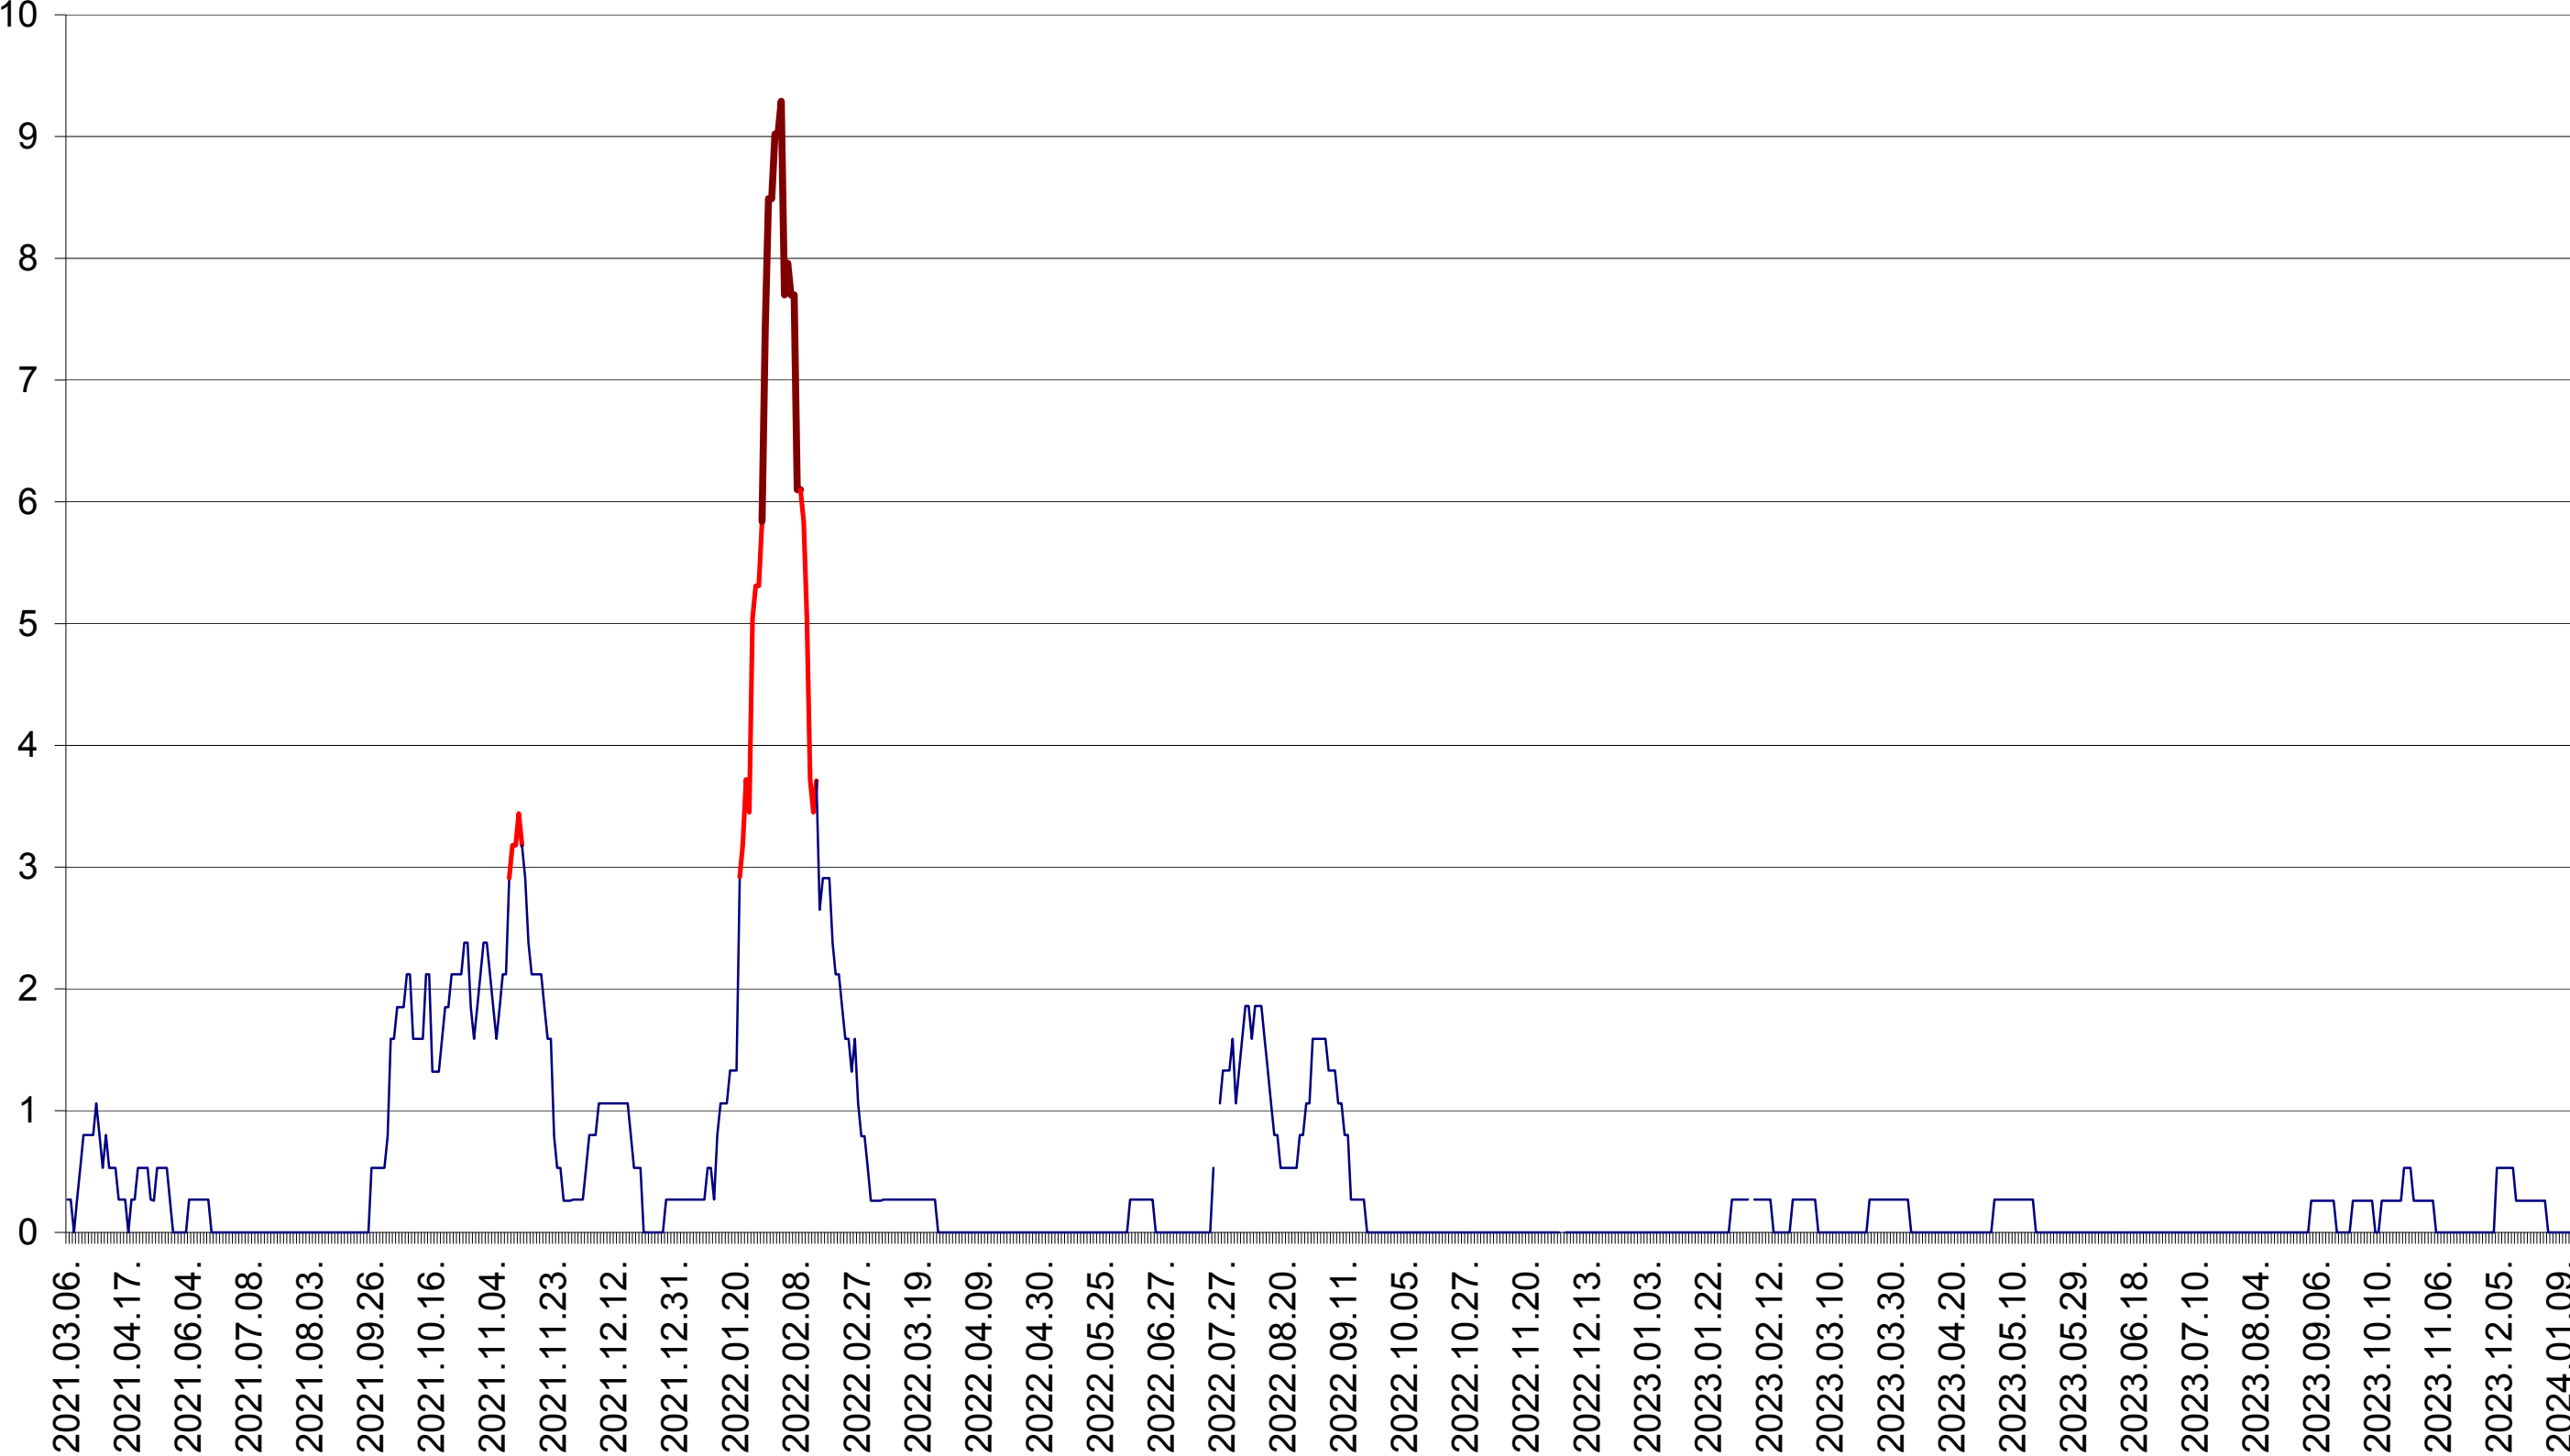

ORAȘ BĂLAN - Evolutia incidentei cumulate pe 14 zile la ‰ de locuitori
2021.03.07. - 2024.01.16.

BILBOR - Evolutia incidentei cumulate pe 14 zile la ‰ de locuitori
2021.03.07. - 2024.01.16.

ORAȘ BORSEC - Evolutia incidentei cumulate pe 14 zile la ‰ de locuitori
2021.03.07. - 2024.01.16.

ORAȘ CRISTURU SECUIESC - Evolutia incidentei cumulate pe 14 zile la ‰ de locuitori
2021.03.07. - 2024.01.16.

DĂNEȘTI - Evolutia incidentei cumulate pe 14 zile la ‰ de locuitori
2021.03.07. - 2024.01.16.

DÂRJIU - Evolutia incidentei cumulate pe 14 zile la ‰ de locuitori
2021.03.07. - 2024.01.16.

DEALU - Evolutia incidentei cumulate pe 14 zile la ‰ de locuitori
2021.03.07. - 2024.01.16.

DITRĂU - Evolutia incidentei cumulate pe 14 zile la ‰ de locuitori
2021.03.07. - 2024.01.16.

FELICENI - Evolutia incidentei cumulate pe 14 zile la ‰ de locuitori
2021.03.07. - 2024.01.16.

FRUMOASA - Evolutia incidentei cumulate pe 14 zile la ‰ de locuitori
2021.03.07. - 2024.01.16.

GĂLĂUȚAȘ - Evolutia incidentei cumulate pe 14 zile la ‰ de locuitori
2021.03.07. - 2024.01.16.