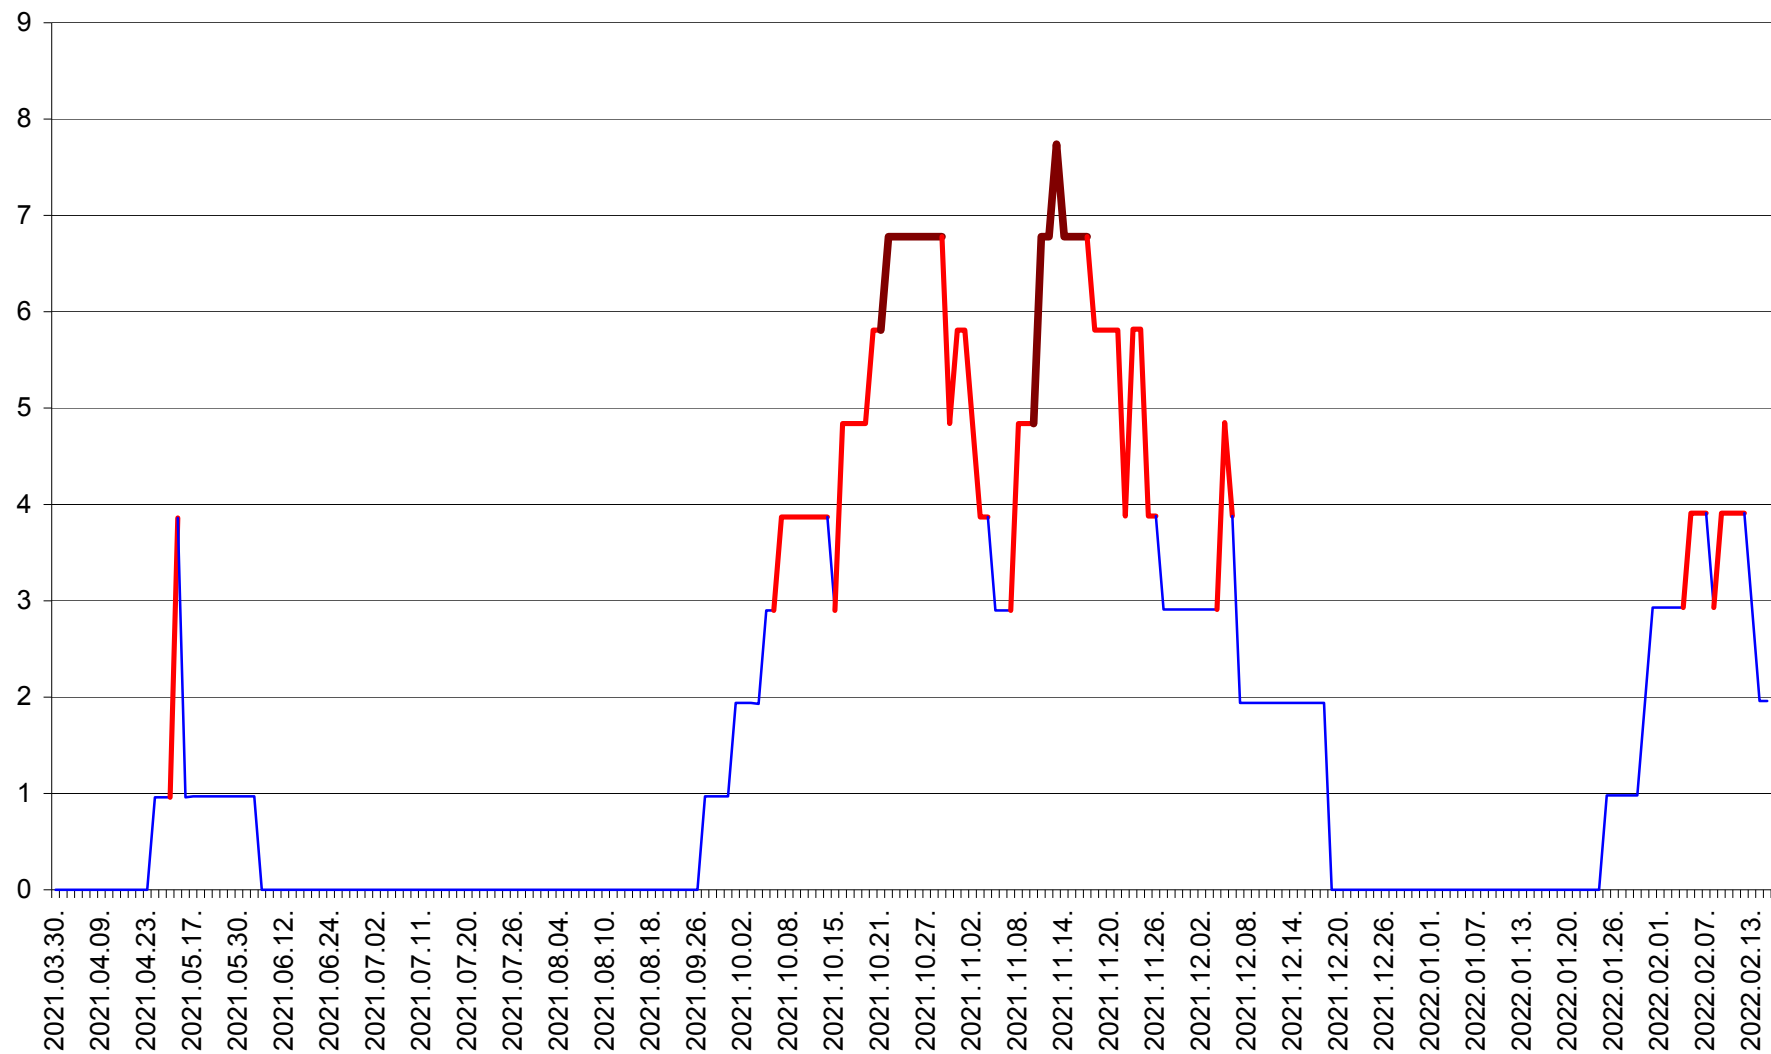

DEALU - Evolutia incidentei cumulate pe 14 zile la ‰ de locuitori
2021.04.01. - 2022.02.15.