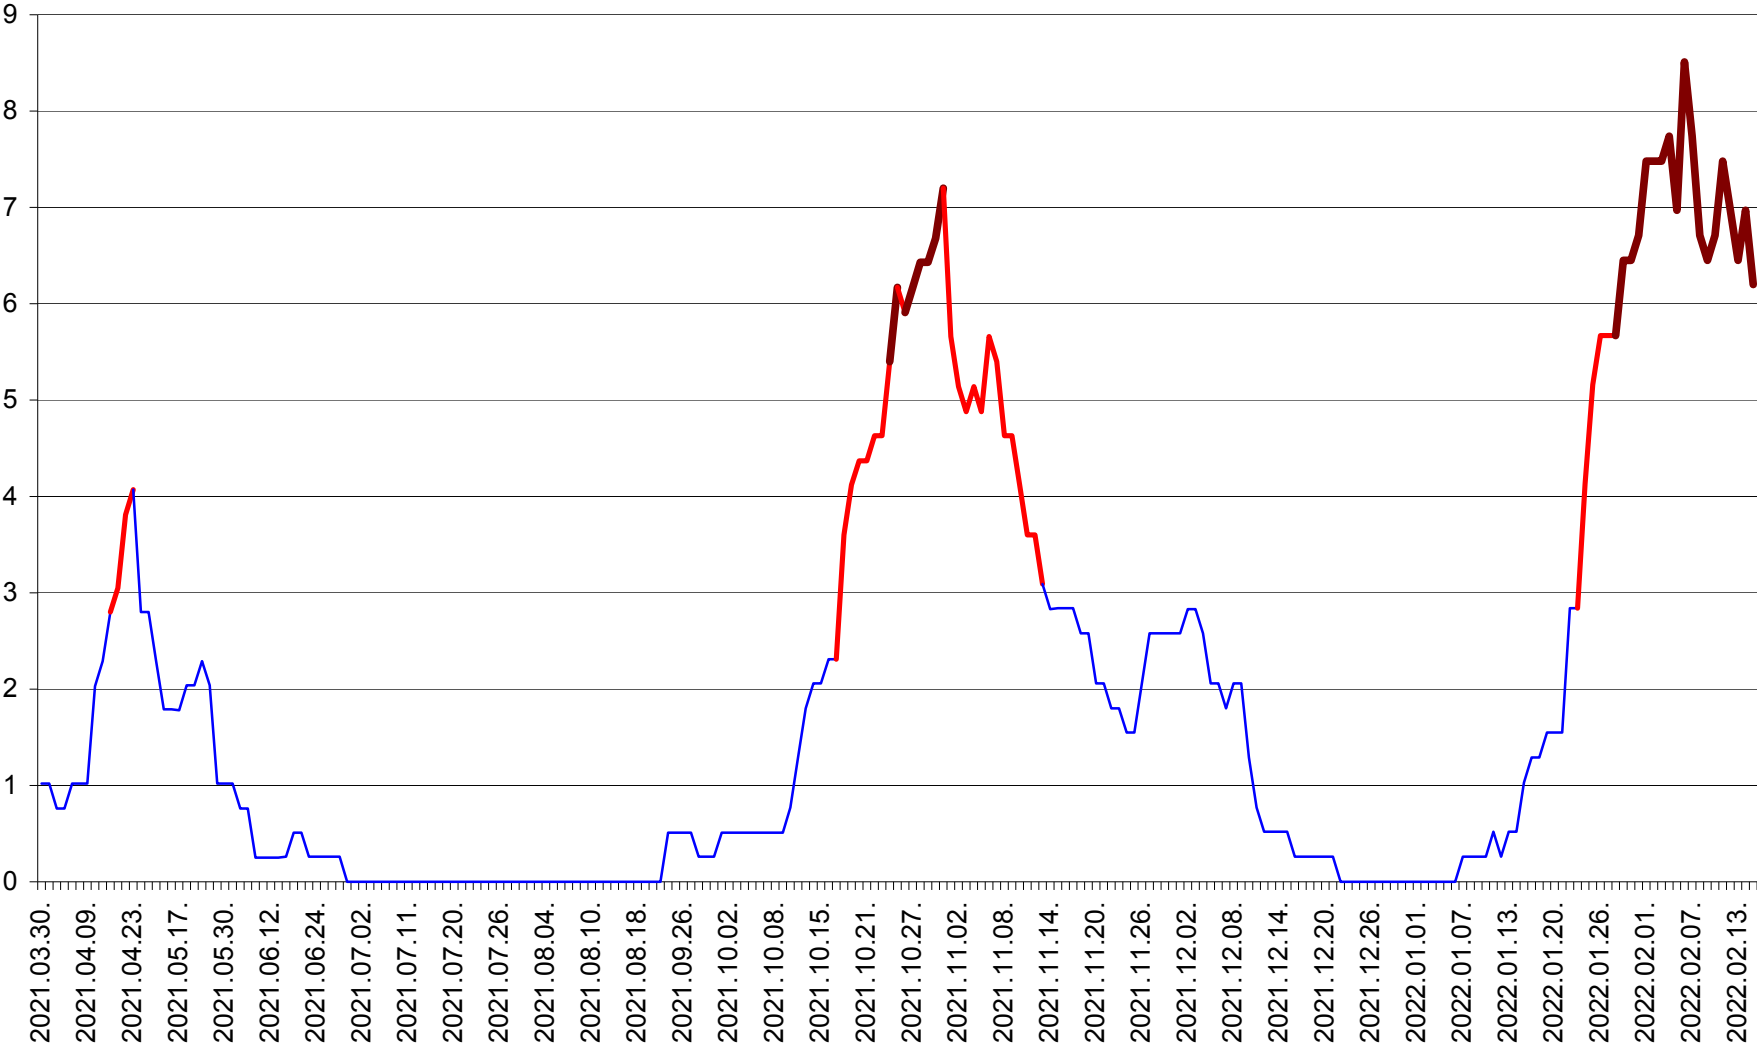

SUBCETATE - Evolutia incidentei cumulate pe 14 zile la ‰ de locuitori
2021.04.01. - 2022.02.15.