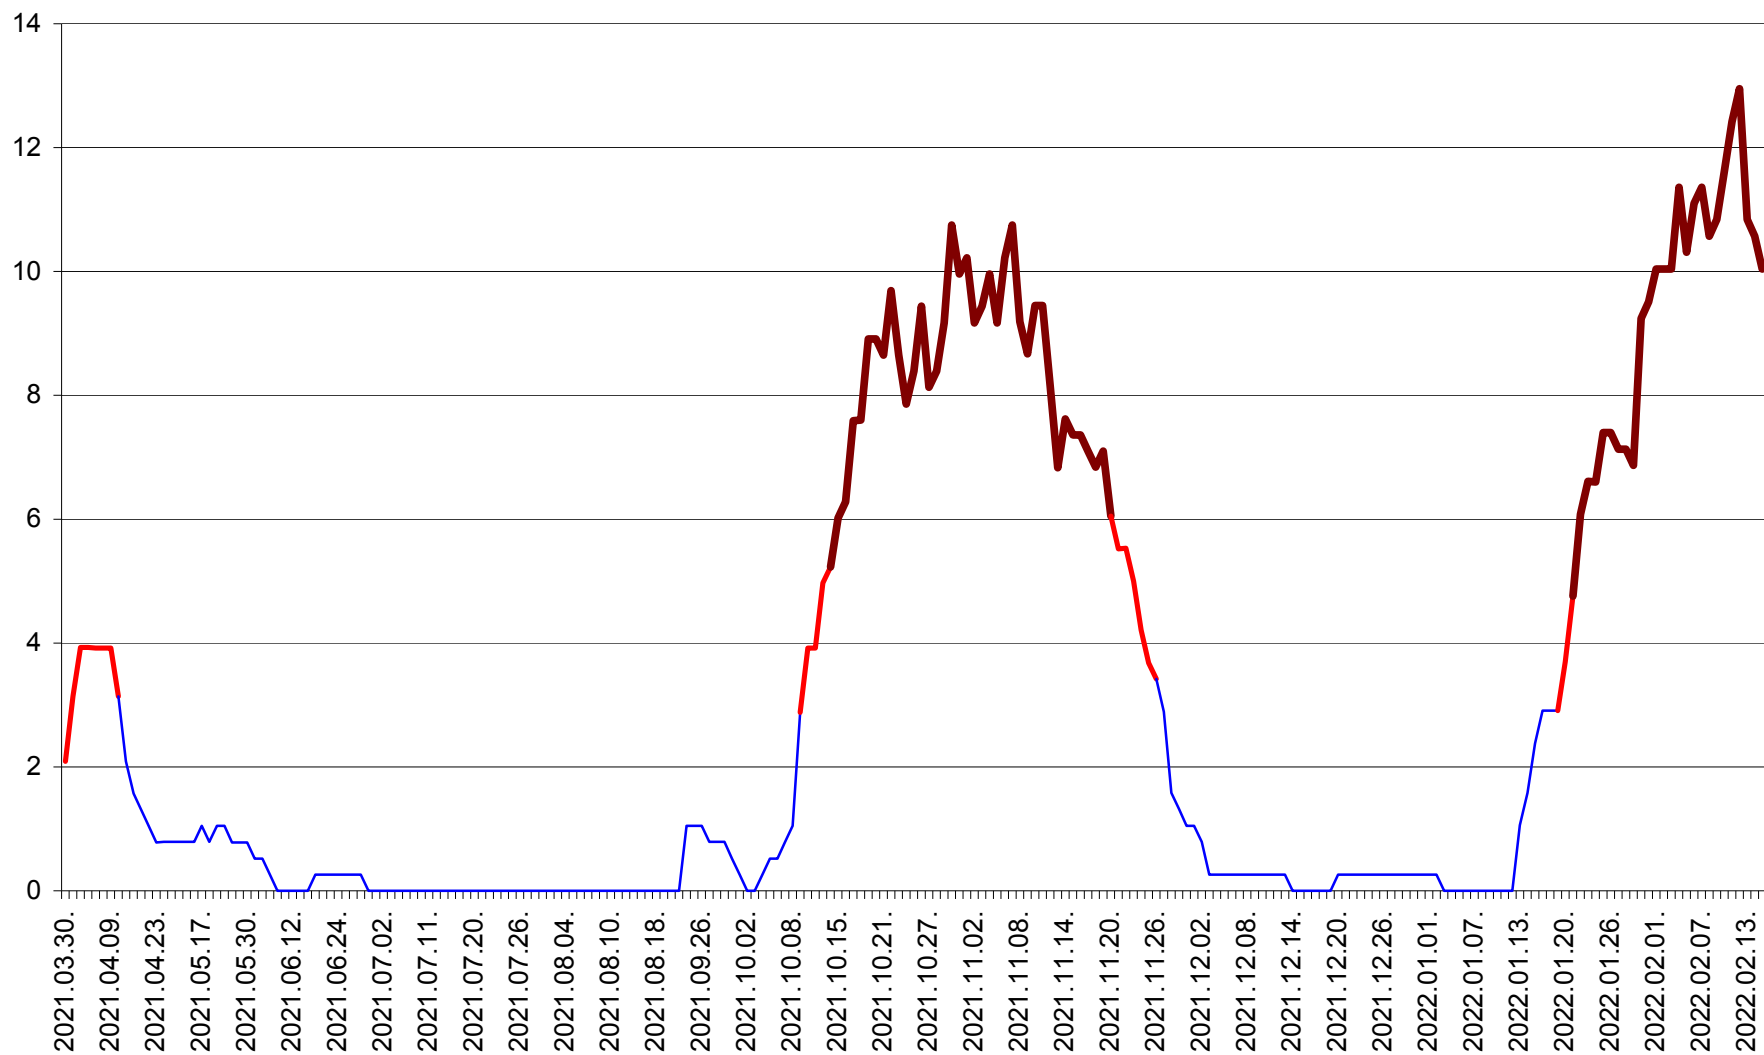

RACU - Evolutia incidentei cumulate pe 14 zile la ‰ de locuitori
2021.04.01. - 2022.02.15.

REMETEA - Evolutia incidentei cumulate pe 14 zile la ‰ de locuitori
2021.04.01. - 2022.02.15.

SĂCEL - Evolutia incidentei cumulate pe 14 zile la ‰ de locuitori
2021.04.01. - 2022.02.15.

SÂNCRĂIENI - Evolutia incidentei cumulate pe 14 zile la ‰ de locuitori
2021.04.01. - 2022.02.15.

SÂNDOMINIC - Evolutia incidentei cumulate pe 14 zile la ‰ de locuitori
2021.04.01. - 2022.02.15.

SÂNMARTIN - Evolutia incidentei cumulate pe 14 zile la ‰ de locuitori
2021.04.01. - 2022.02.15.

SÂNSIMION - Evolutia incidentei cumulate pe 14 zile la ‰ de locuitori
2021.04.01. - 2022.02.15.

SÂNTIMBRU - Evolutia incidentei cumulate pe 14 zile la ‰ de locuitori
2021.04.01. - 2022.02.15.

SĂRMAȘ - Evolutia incidentei cumulate pe 14 zile la ‰ de locuitori
2021.04.01. - 2022.02.15.