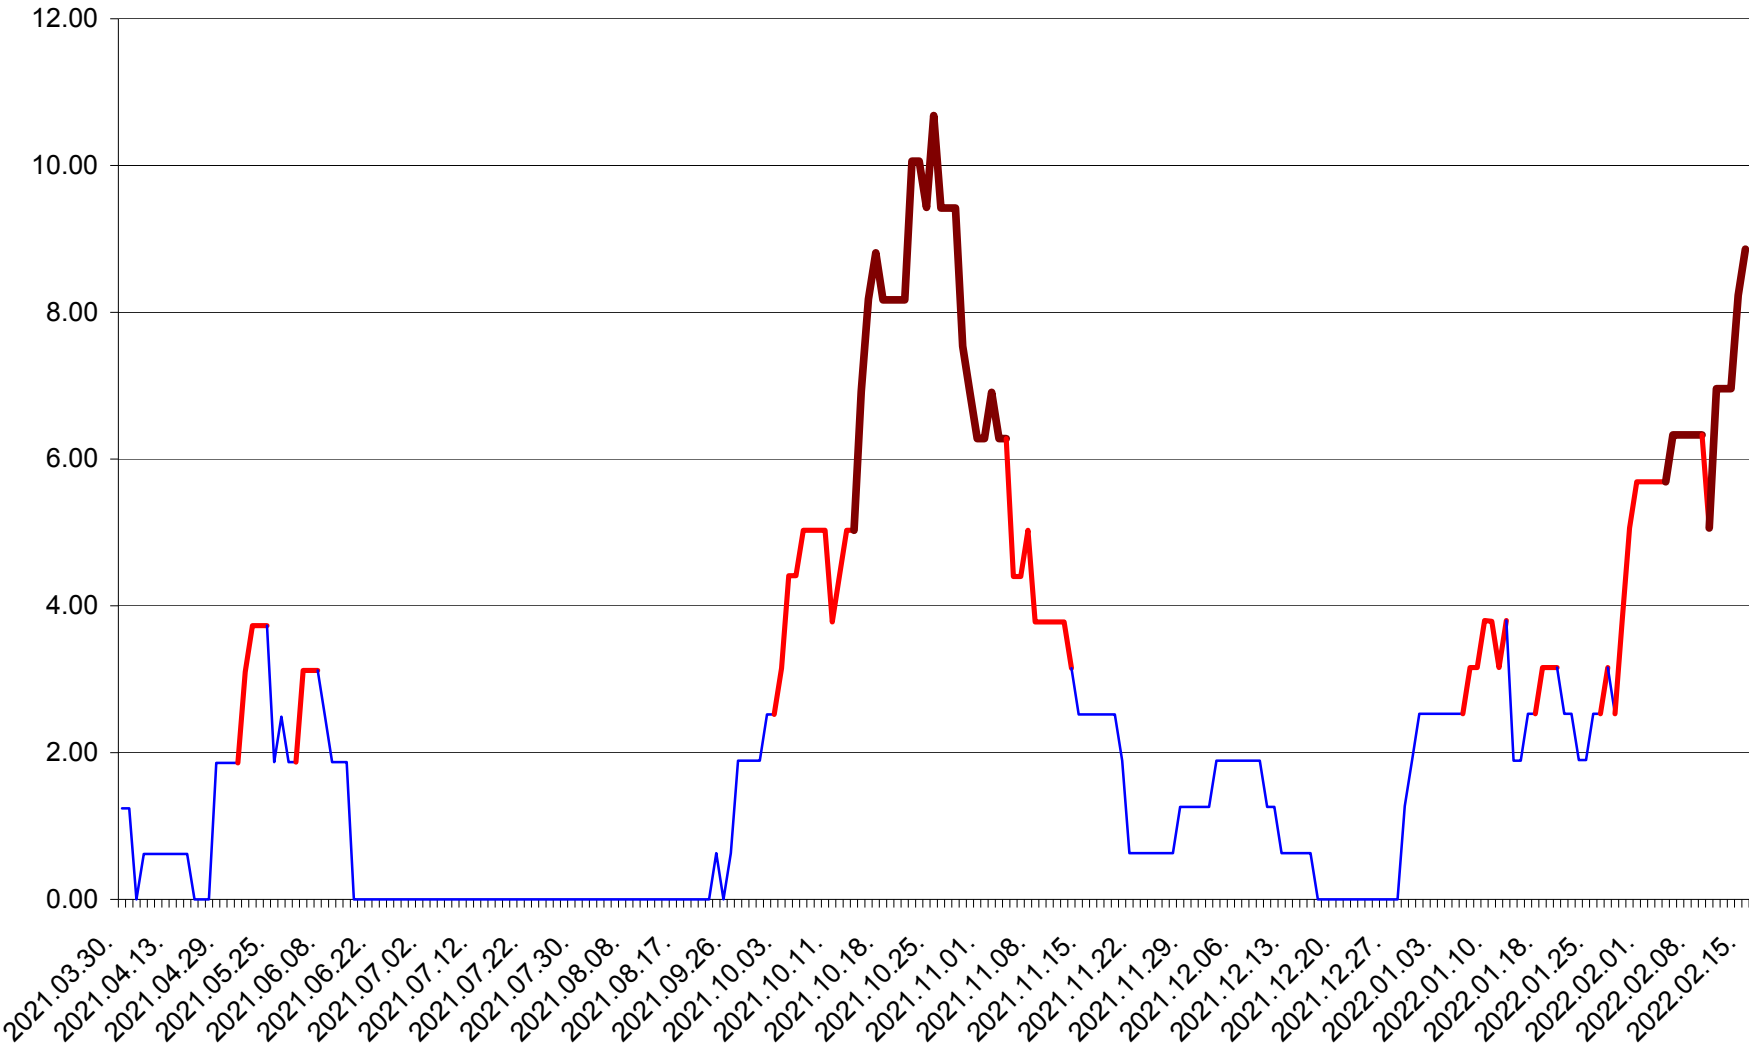

ATID - Evolutia incidentei cumulate pe 14 zile la % de locuitori
2021.04.01. - 2022.02.15.

AVRĂMEȘTI - Evolutia incidentei cumulate pe 14 zile la ‰ de locuitori
2021.04.01. - 2022.02.15.

ORAȘ BĂILE TUȘNAD - Evolutia incidentei cumulate pe 14 zile la ‰ de locuitori
2021.04.01. - 2022.02.15.

ORAȘ BĂLAN - Evolutia incidentei cumulate pe 14 zile la ‰ de locuitori
2021.04.01. - 2022.02.15.

BILBOR - Evolutia incidentei cumulate pe 14 zile la ‰ de locuitori
2021.04.01. - 2022.02.15.

ORAȘ BORSEC - Evolutia incidentei cumulate pe 14 zile la ‰ de locuitori
2021.04.01. - 2022.02.15.

BRĂDEȘTI - Evolutia incidentei cumulate pe 14 zile la ‰ de locuitori
2021.04.01. - 2022.02.15.

CĂPÂLNIȚA - Evolutia incidentei cumulate pe 14 zile la ‰ de locuitori
2021.04.01. - 2022.02.15.

CÂRȚA - Evolutia incidentei cumulate pe 14 zile la ‰ de locuitori
2021.04.01. - 2022.02.15.