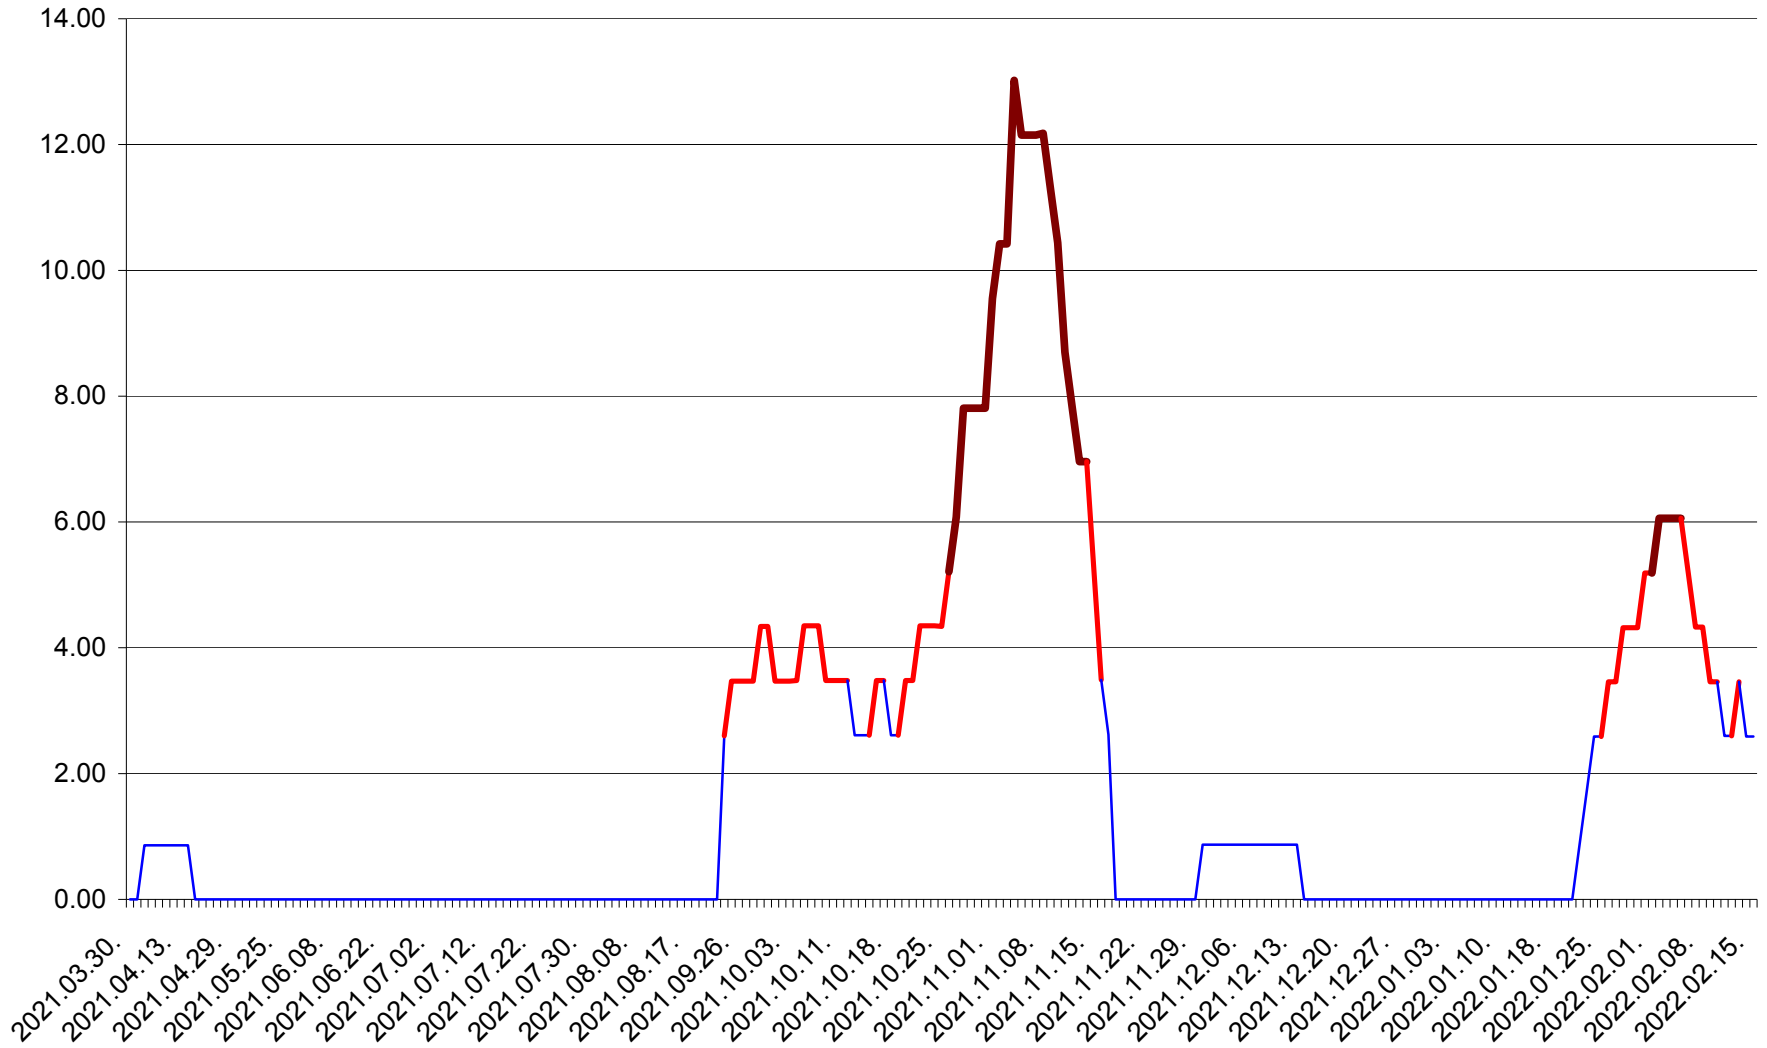

VĂRȘAG - Evolutia incidentei cumulate pe 14 zile la ‰ de locuitori
2021.04.01. - 2022.02.15.