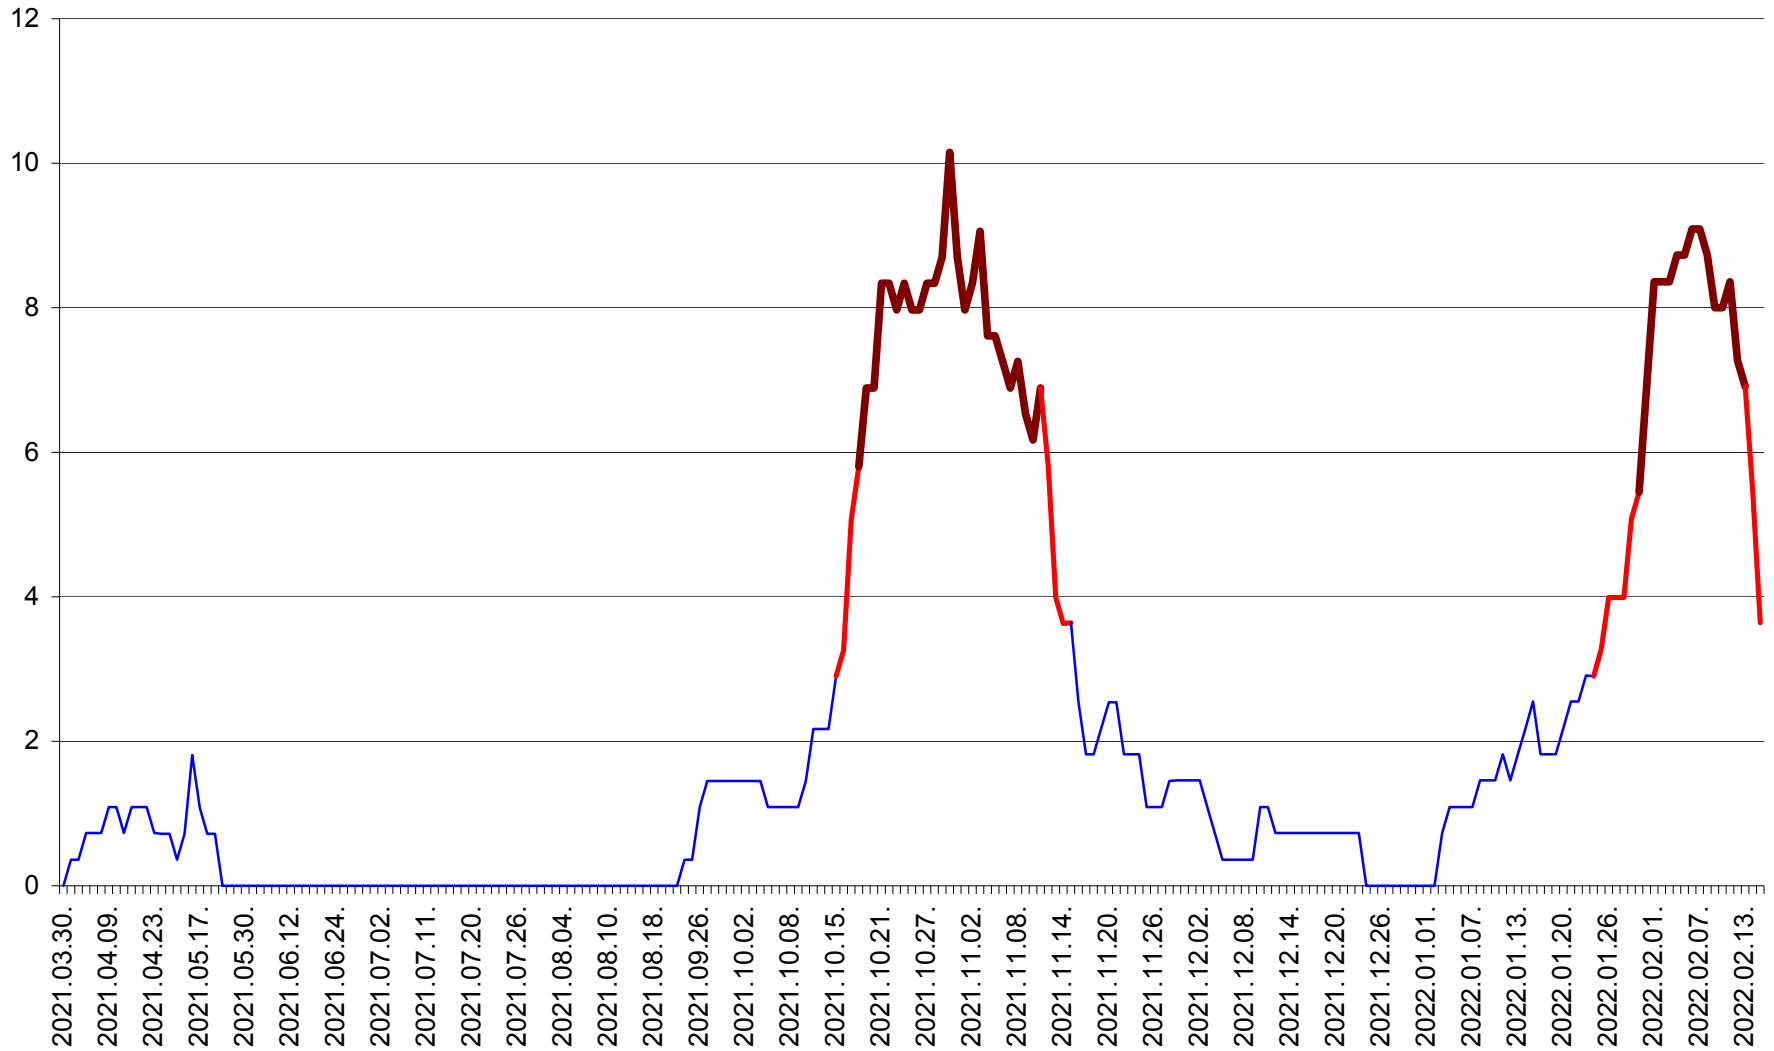

LUNCA DE SUS - Evolutia incidentei cumulate pe 14 zile la ‰ de locuitori
2021.04.01. - 2022.02.15.

LUPENI - Evolutia incidentei cumulate pe 14 zile la ‰ de locuitori
2021.04.01. - 2022.02.15.

MĂDĂRAȘ - Evolutia incidentei cumulate pe 14 zile la ‰ de locuitori
2021.04.01. - 2022.02.15.

MĂRTINIȘ - Evolutia incidentei cumulate pe 14 zile la % de locuitori
2021.04.01. - 2022.02.15.

MEREȘTI - Evolutia incidentei cumulate pe 14 zile la ‰ de locuitori
2021.04.01. - 2022.02.15.

MUNICIPIUL MIERCUREA-CIUC - Evolutia incidentei cumulate pe 14 zile la ‰ de locuitori
2021.04.01. - 2022.02.15.

MIHĂILENI - Evolutia incidentei cumulate pe 14 zile la ‰ de locuitori
2021.04.01. - 2022.02.15.

MUGENI - Evolutia incidentei cumulate pe 14 zile la ‰ de locuitori
2021.04.01. - 2022.02.15.

OCLAND - Evolutia incidentei cumulate pe 14 zile la ‰ de locuitori
2021.04.01. - 2022.02.15.