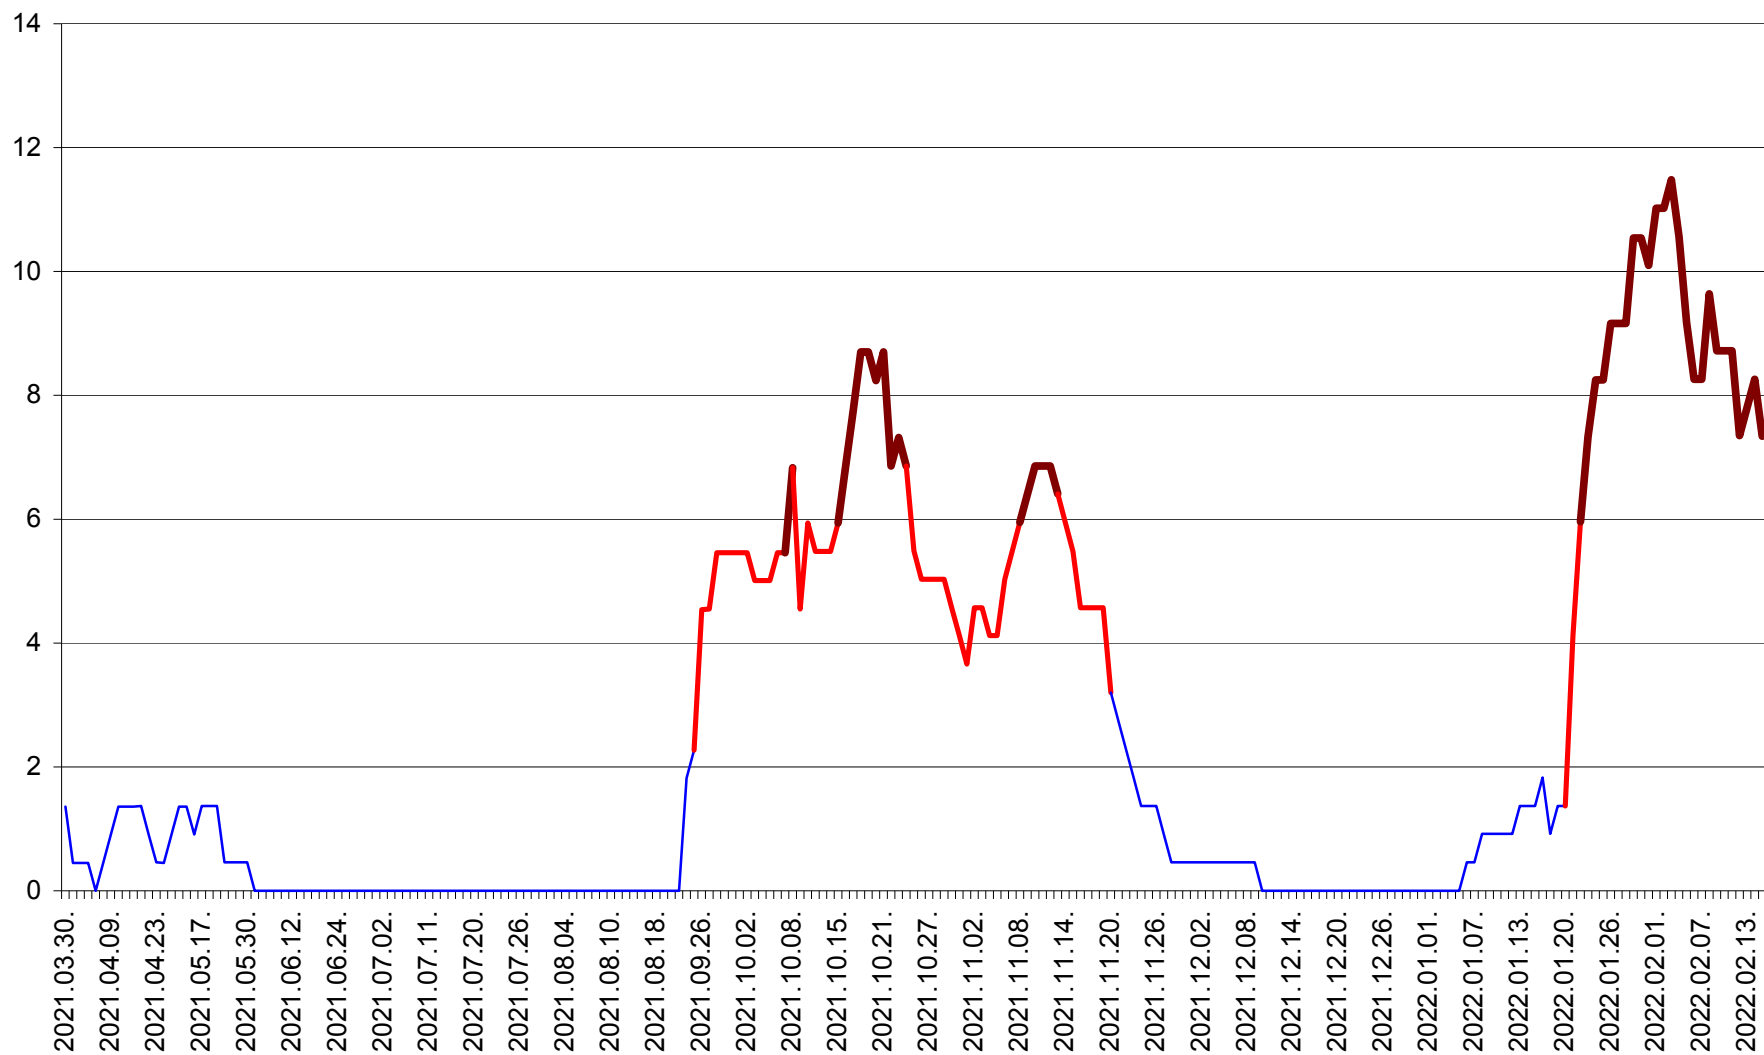

MUNICIPIUL GHEORGHENI - Evolutia incidentei cumulate pe 14 zile la % de locuitori
2021.04.01. - 2022.02.15.

JOSENI - Evolutia incidentei cumulate pe 14 zile la % de locuitori
2021.04.01. - 2022.02.15.

LĂZAREA - Evolutia incidentei cumulate pe 14 zile la % de locuitori
2021.04.01. - 2022.02.15.

LELICENI - Evolutia incidentei cumulate pe 14 zile la ‰ de locuitori
2021.04.01. - 2022.02.15.

LUETA - Evolutia incidentei cumulate pe 14 zile la % de locuitori
2021.04.01. - 2022.02.15.

LUNCA DE JOS - Evolutia incidentei cumulate pe 14 zile la ‰ de locuitori
2021.04.01. - 2022.02.15.

LUNCA DE SUS - Evolutia incidentei cumulate pe 14 zile la ‰ de locuitori
2021.04.01. - 2022.02.15.

LUPENI - Evolutia incidentei cumulate pe 14 zile la ‰ de locuitori
2021.04.01. - 2022.02.15.

MĂDĂRAȘ - Evolutia incidentei cumulate pe 14 zile la ‰ de locuitori
2021.04.01. - 2022.02.15.