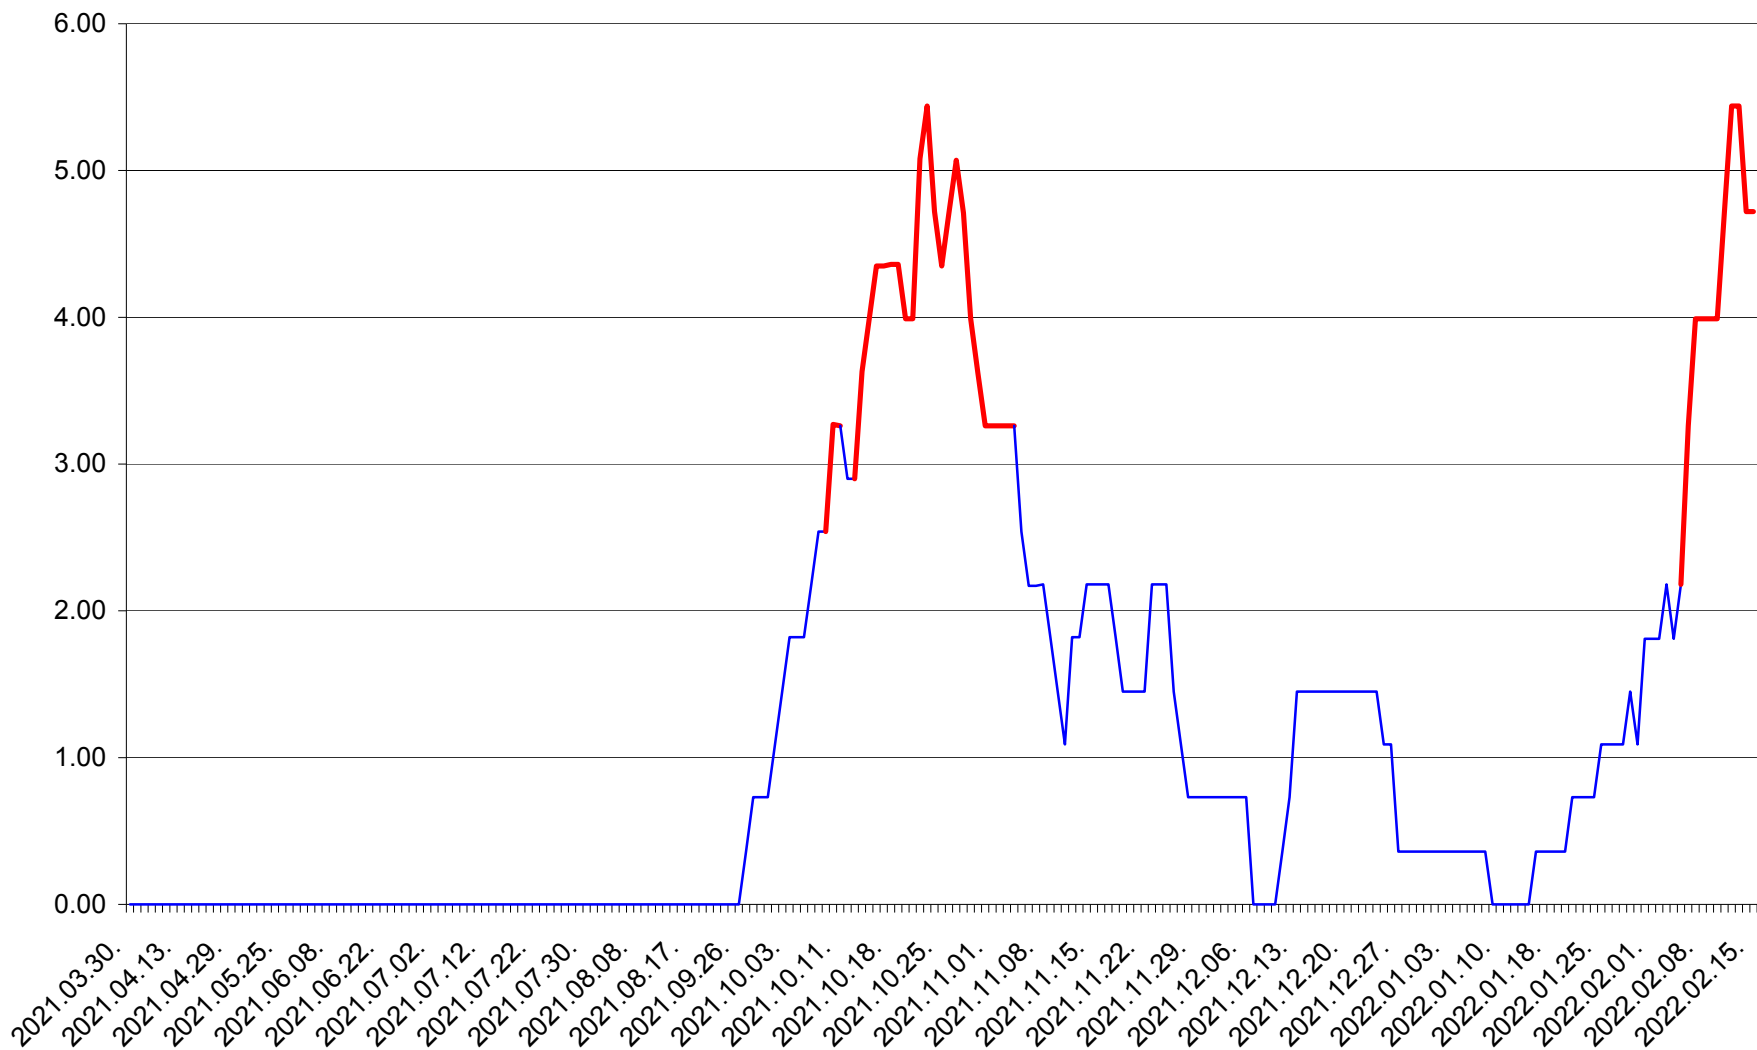

ATID - Evolutia incidentei cumulate pe 14 zile la % de locuitori
2021.04.01. - 2022.02.15.

AVRĂMEȘTI - Evolutia incidentei cumulate pe 14 zile la ‰ de locuitori
2021.04.01. - 2022.02.15.

ORAȘ BĂILE TUȘNAD - Evolutia incidentei cumulate pe 14 zile la ‰ de locuitori
2021.04.01. - 2022.02.15.

ORAȘ BĂLAN - Evolutia incidentei cumulate pe 14 zile la ‰ de locuitori
2021.04.01. - 2022.02.15.

BILBOR - Evolutia incidentei cumulate pe 14 zile la ‰ de locuitori
2021.04.01. - 2022.02.15.

ORAȘ BORSEC - Evolutia incidentei cumulate pe 14 zile la ‰ de locuitori
2021.04.01. - 2022.02.15.

BRĂDEȘTI - Evolutia incidentei cumulate pe 14 zile la ‰ de locuitori
2021.04.01. - 2022.02.15.

CĂPÂLNIȚA - Evolutia incidentei cumulate pe 14 zile la ‰ de locuitori
2021.04.01. - 2022.02.15.

CÂRȚA - Evolutia incidentei cumulate pe 14 zile la ‰ de locuitori
2021.04.01. - 2022.02.15.