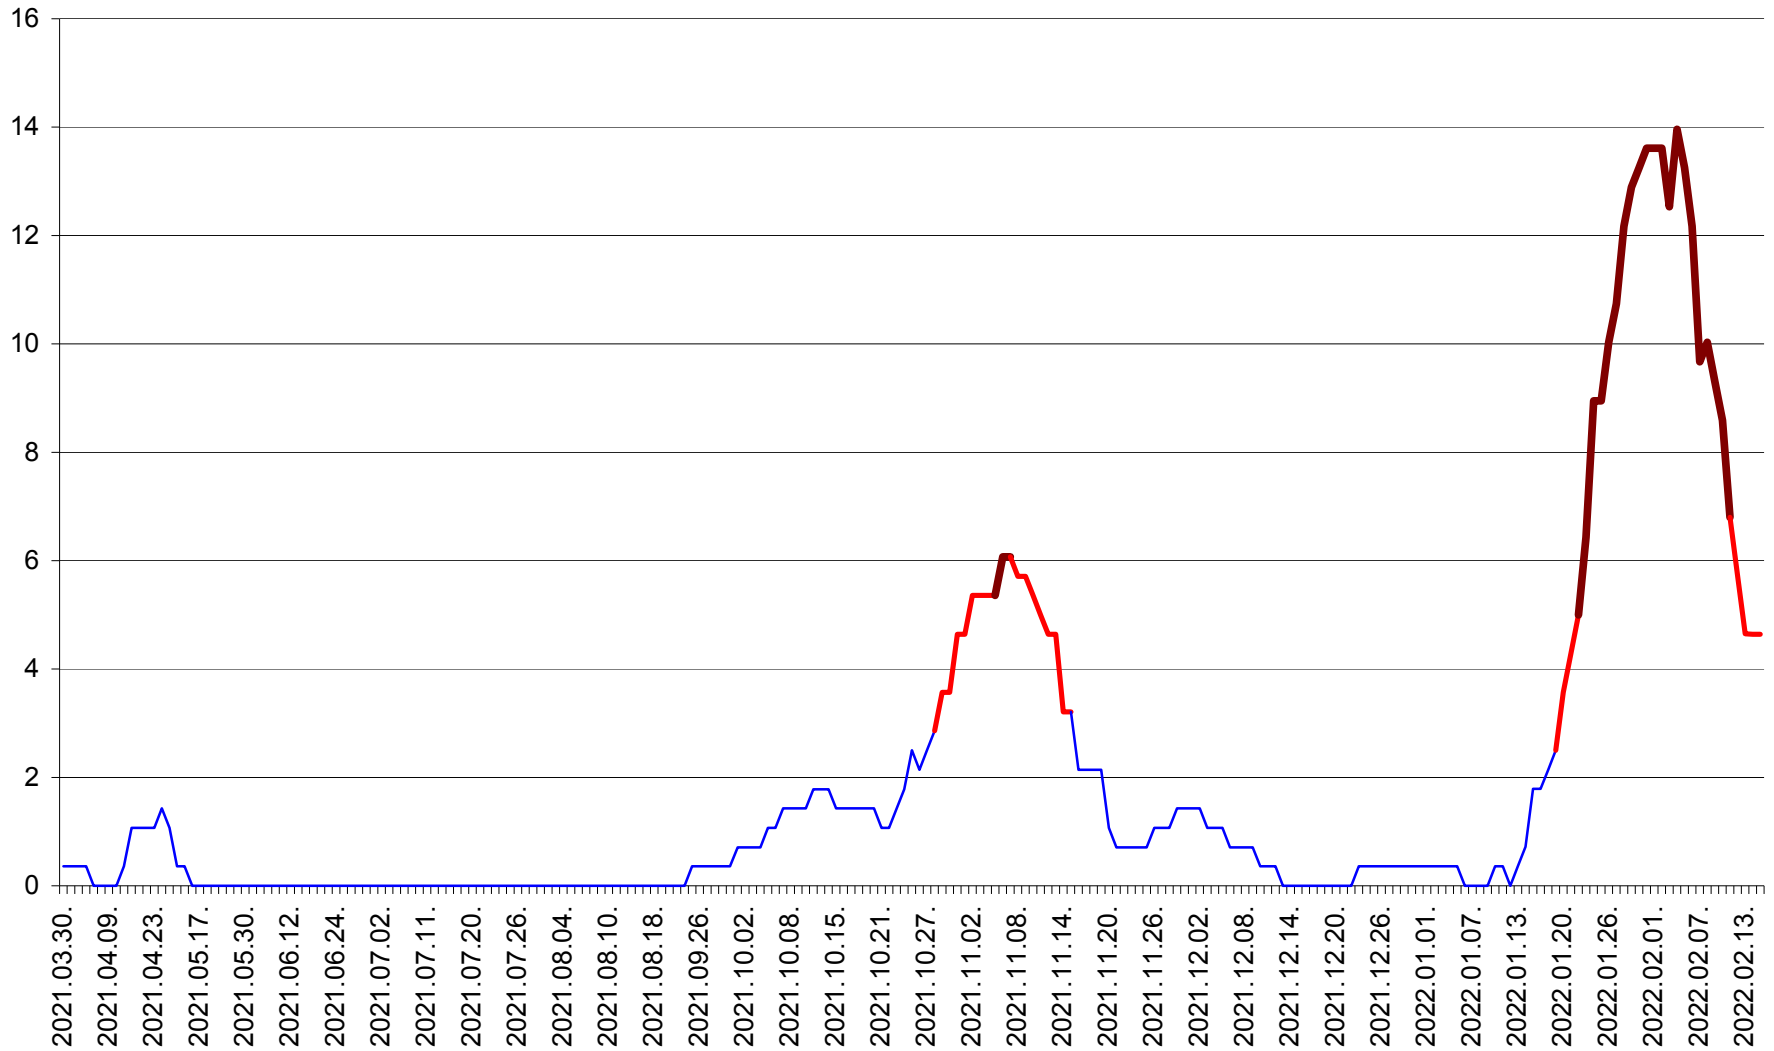

ȘIMONEȘTI - Evoluția incidenței cumulate pe 14 zile la ‰ de locuitori
2021.04.01. - 2022.02.15.