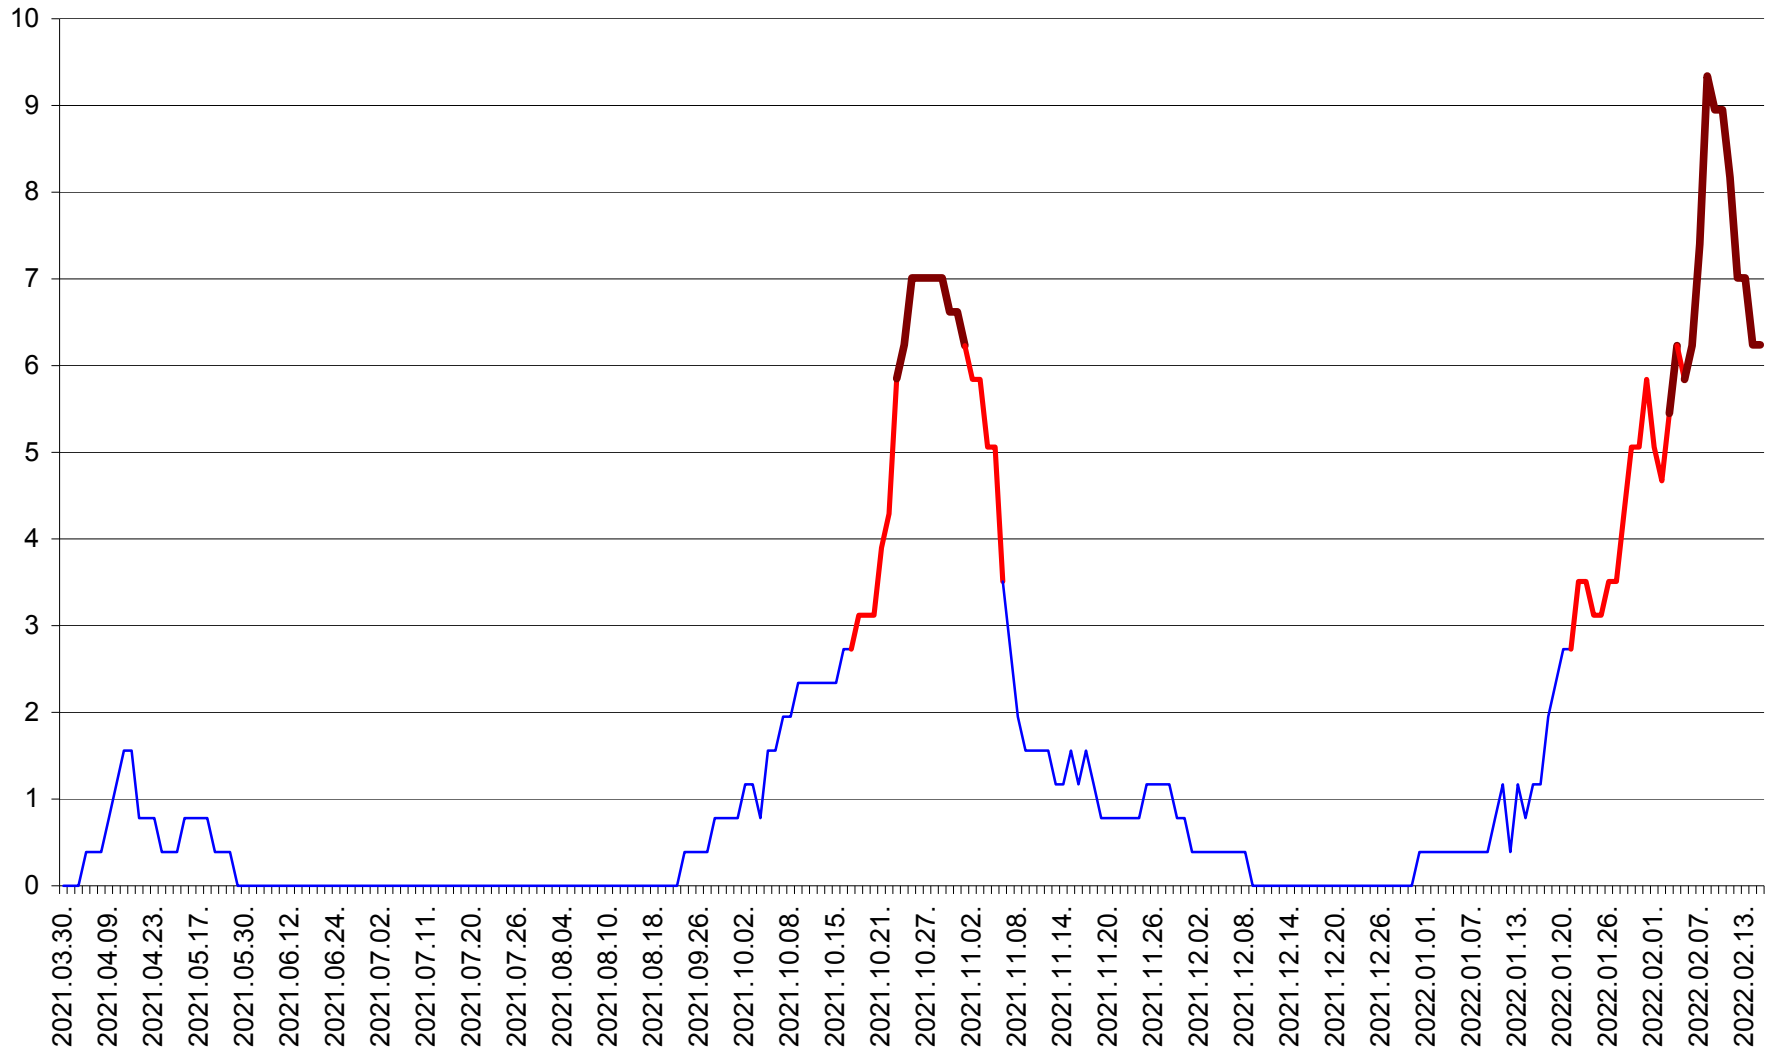

MUNICIPIUL TOPLIȚA - Evolutia incidentei cumulate pe 14 zile la ‰ de locuitori
2021.04.01. - 2022.02.15.