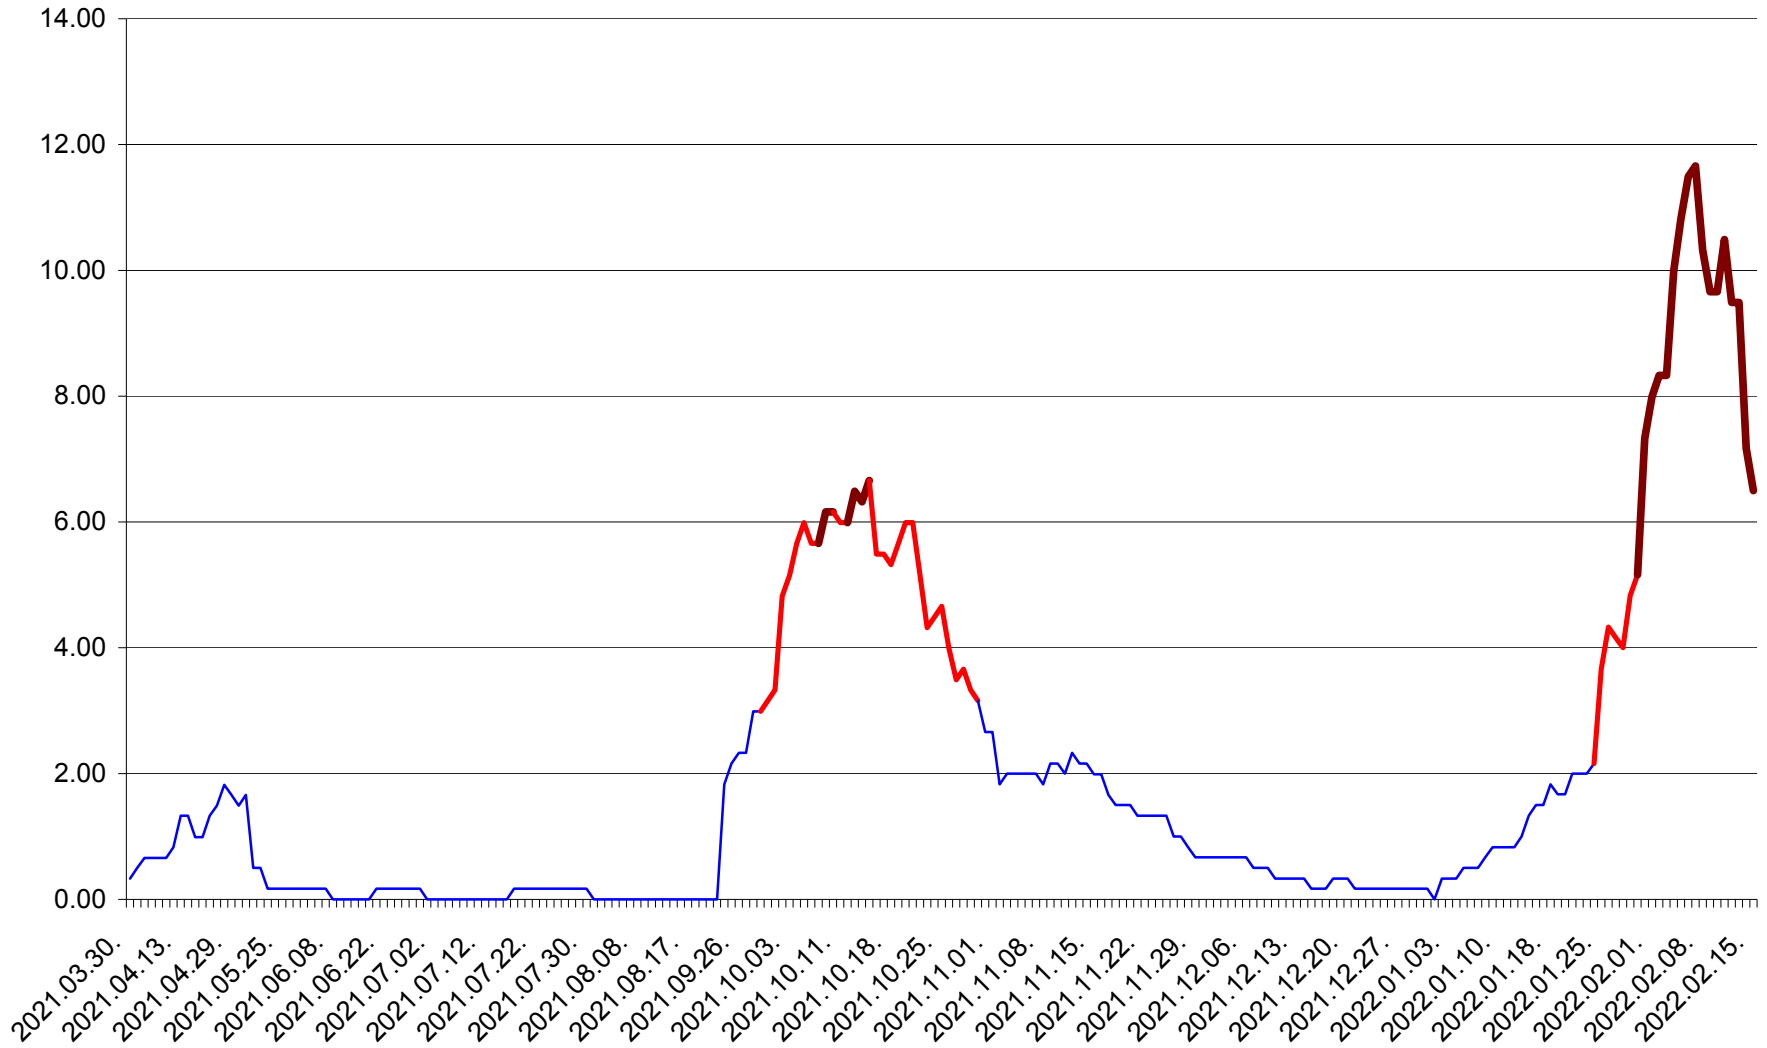

TUȘNAD - Evolutia incidentei cumulate pe 14 zile la ‰ de locuitori
2021.04.01. - 2022.02.15.

ULIEȘ - Evoluția incidenței cumulate pe 14 zile la ‰ de locuitori
2021.04.01. - 2022.02.15.

VĂRȘAG - Evolutia incidentei cumulate pe 14 zile la ‰ de locuitori
2021.04.01. - 2022.02.15.

ORAȘ VLĂHIȚA - Evolutia incidentei cumulate pe 14 zile la ‰ de locuitori
2021.04.01. - 2022.02.15.

VOȘLĂBENI - Evolutia incidentei cumulate pe 14 zile la ‰ de locuitori
2021.04.01. - 2022.02.15.

ZETEA - Evolutia incidentei cumulate pe 14 zile la ‰ de locuitori
2021.04.01. - 2022.02.15.