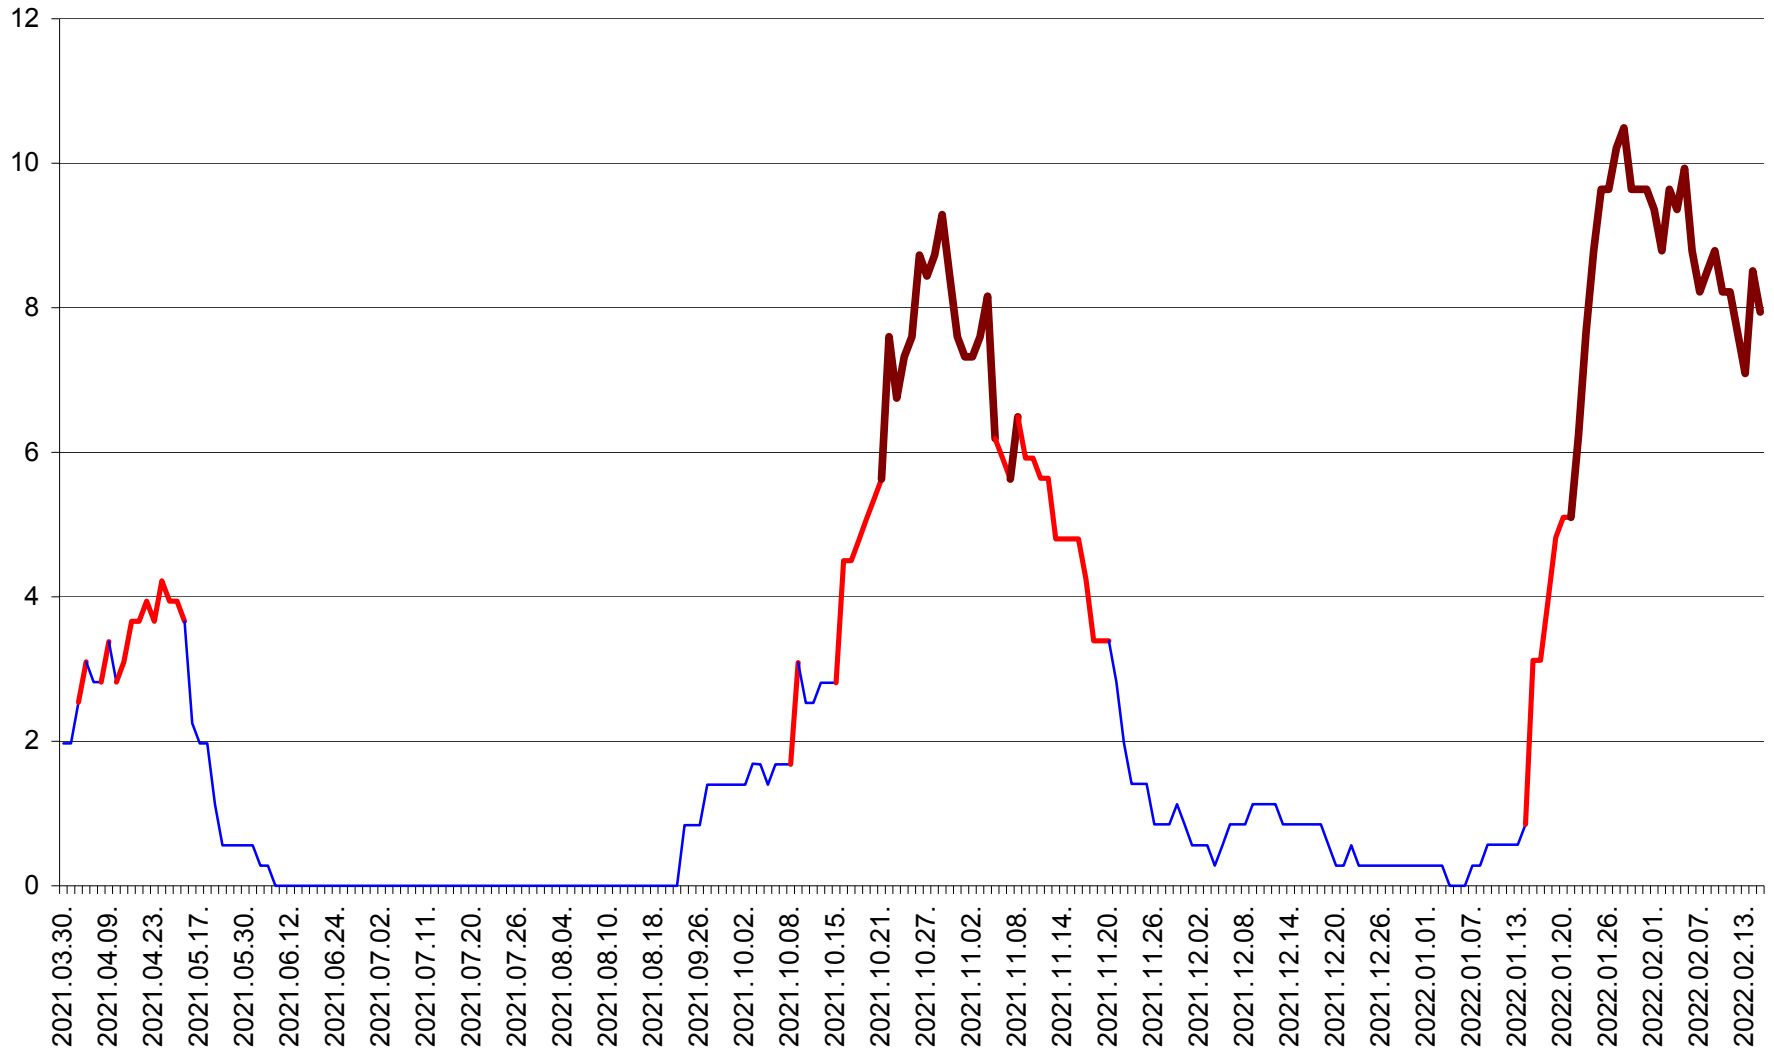

ORAȘ CRISTURU SECUIESC - Evolutia incidentei cumulate pe 14 zile la ‰ de locuitori
2021.04.01. - 2022.02.15.

DĂNEȘTI - Evolutia incidentei cumulate pe 14 zile la ‰ de locuitori
2021.04.01. - 2022.02.15.

DÂRJIU - Evolutia incidentei cumulate pe 14 zile la ‰ de locuitori
2021.04.01. - 2022.02.15.

DEALU - Evolutia incidentei cumulate pe 14 zile la ‰ de locuitori
2021.04.01. - 2022.02.15.

DITRĂU - Evolutia incidentei cumulate pe 14 zile la ‰ de locuitori
2021.04.01. - 2022.02.15.

FELICENI - Evolutia incidentei cumulate pe 14 zile la ‰ de locuitori
2021.04.01. - 2022.02.15.

FRUMOASA - Evolutia incidentei cumulate pe 14 zile la ‰ de locuitori
2021.04.01. - 2022.02.15.

GĂLĂUȚAȘ - Evolutia incidentei cumulate pe 14 zile la ‰ de locuitori
2021.04.01. - 2022.02.15.