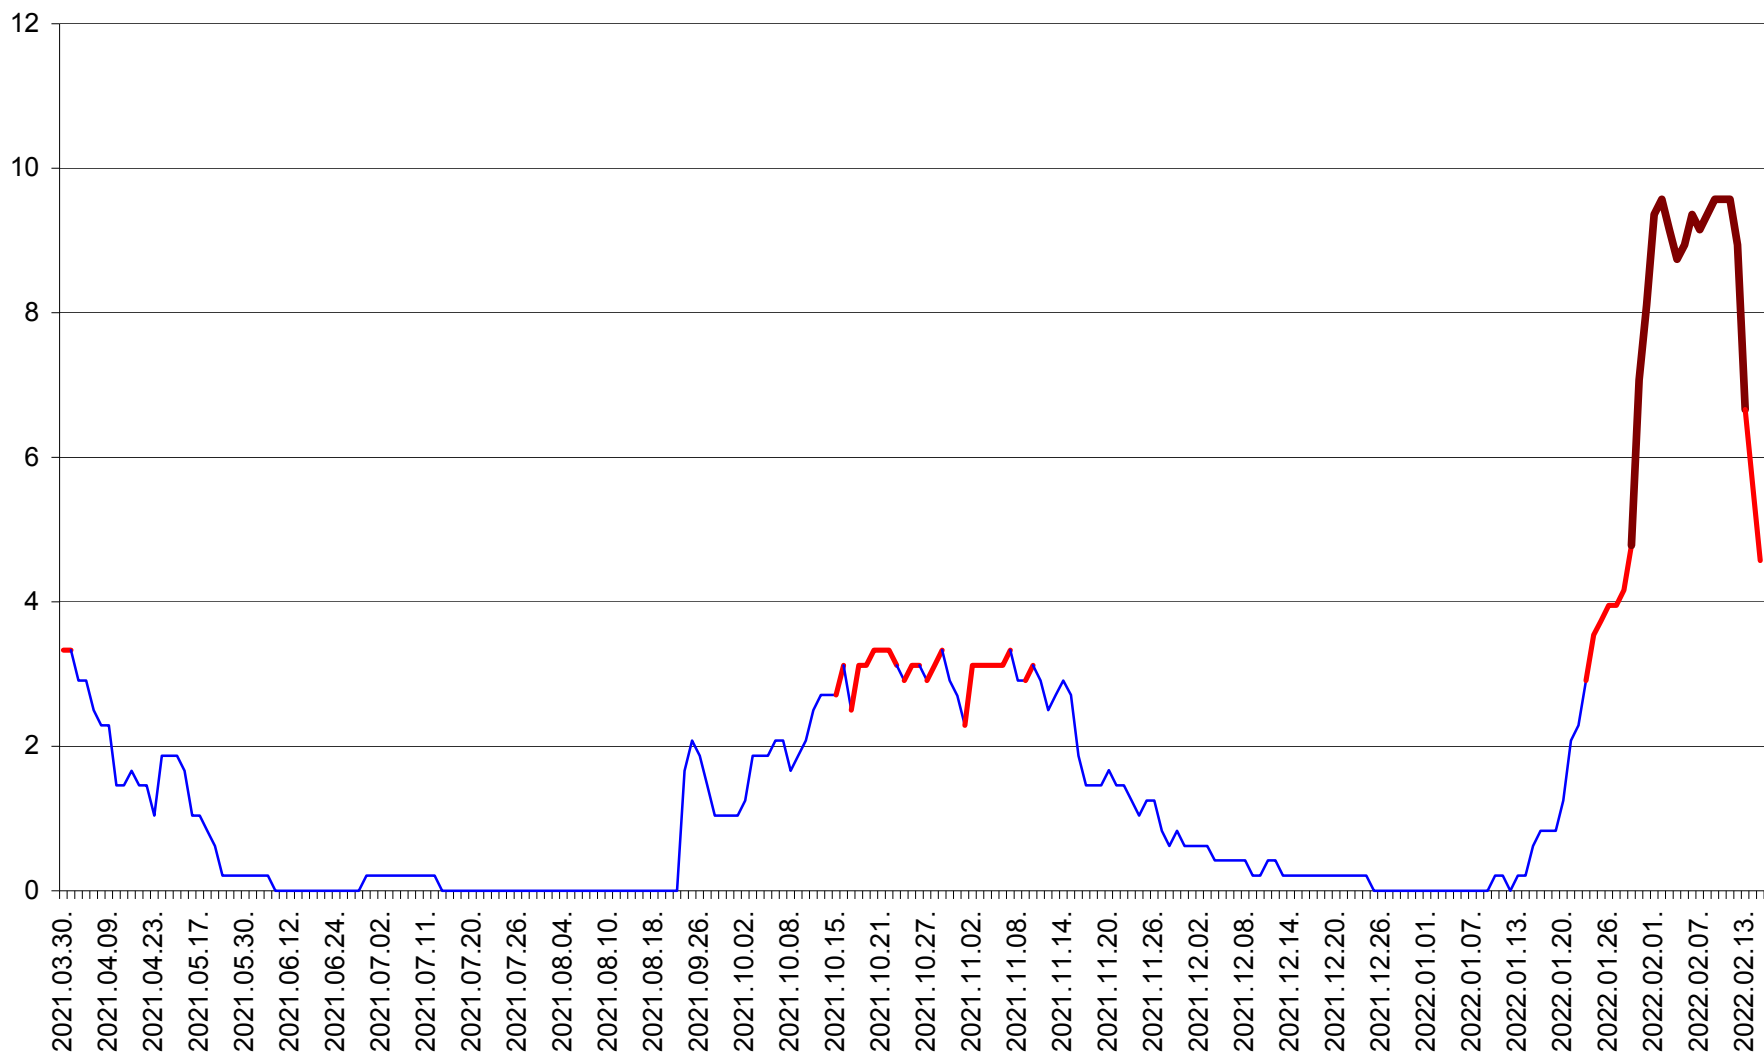

MUNICIPIUL GHEORGHENI - Evolutia incidentei cumulate pe 14 zile la % de locuitori
2021.04.01. - 2022.02.15.

JOSENI - Evolutia incidentei cumulate pe 14 zile la % de locuitori
2021.04.01. - 2022.02.15.

LĂZAREA - Evolutia incidentei cumulate pe 14 zile la % de locuitori
2021.04.01. - 2022.02.15.

LELICENI - Evolutia incidentei cumulate pe 14 zile la ‰ de locuitori
2021.04.01. - 2022.02.15.

LUETA - Evolutia incidentei cumulate pe 14 zile la % de locuitori
2021.04.01. - 2022.02.15.

LUNCA DE JOS - Evolutia incidentei cumulate pe 14 zile la ‰ de locuitori
2021.04.01. - 2022.02.15.

LUNCA DE SUS - Evolutia incidentei cumulate pe 14 zile la ‰ de locuitori
2021.04.01. - 2022.02.15.

LUPENI - Evolutia incidentei cumulate pe 14 zile la ‰ de locuitori
2021.04.01. - 2022.02.15.

MĂDĂRAȘ - Evolutia incidentei cumulate pe 14 zile la ‰ de locuitori
2021.04.01. - 2022.02.15.