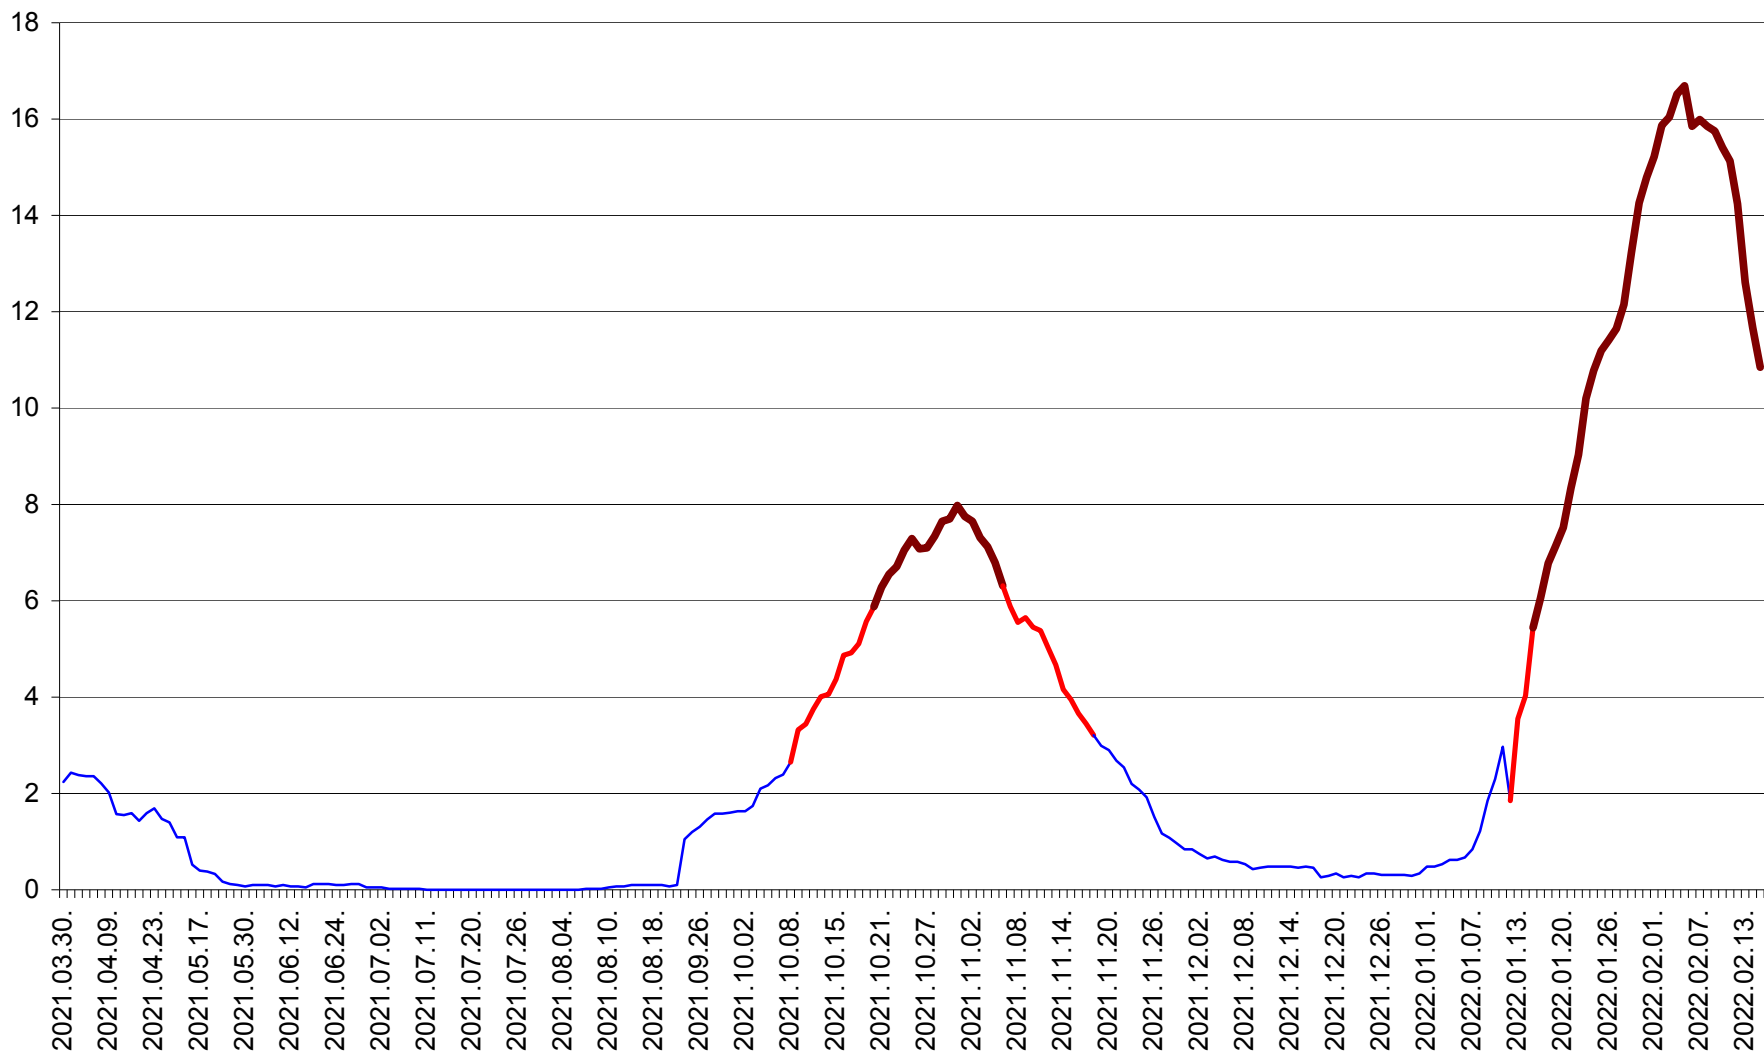

LELICENI - Evolutia incidentei cumulate pe 14 zile la ‰ de locuitori
2021.04.01. - 2022.02.15.

LUETA - Evolutia incidentei cumulate pe 14 zile la % de locuitori
2021.04.01. - 2022.02.15.

LUNCA DE JOS - Evolutia incidentei cumulate pe 14 zile la ‰ de locuitori
2021.04.01. - 2022.02.15.

LUNCA DE SUS - Evolutia incidentei cumulate pe 14 zile la ‰ de locuitori
2021.04.01. - 2022.02.15.

LUPENI - Evolutia incidentei cumulate pe 14 zile la ‰ de locuitori
2021.04.01. - 2022.02.15.

MĂDĂRAȘ - Evolutia incidentei cumulate pe 14 zile la ‰ de locuitori
2021.04.01. - 2022.02.15.

MĂRTINIȘ - Evolutia incidentei cumulate pe 14 zile la % de locuitori
2021.04.01. - 2022.02.15.

MEREȘTI - Evolutia incidentei cumulate pe 14 zile la ‰ de locuitori
2021.04.01. - 2022.02.15.

MUNICIPIUL MIERCUREA-CIUC - Evolutia incidentei cumulate pe 14 zile la ‰ de locuitori
2021.04.01. - 2022.02.15.