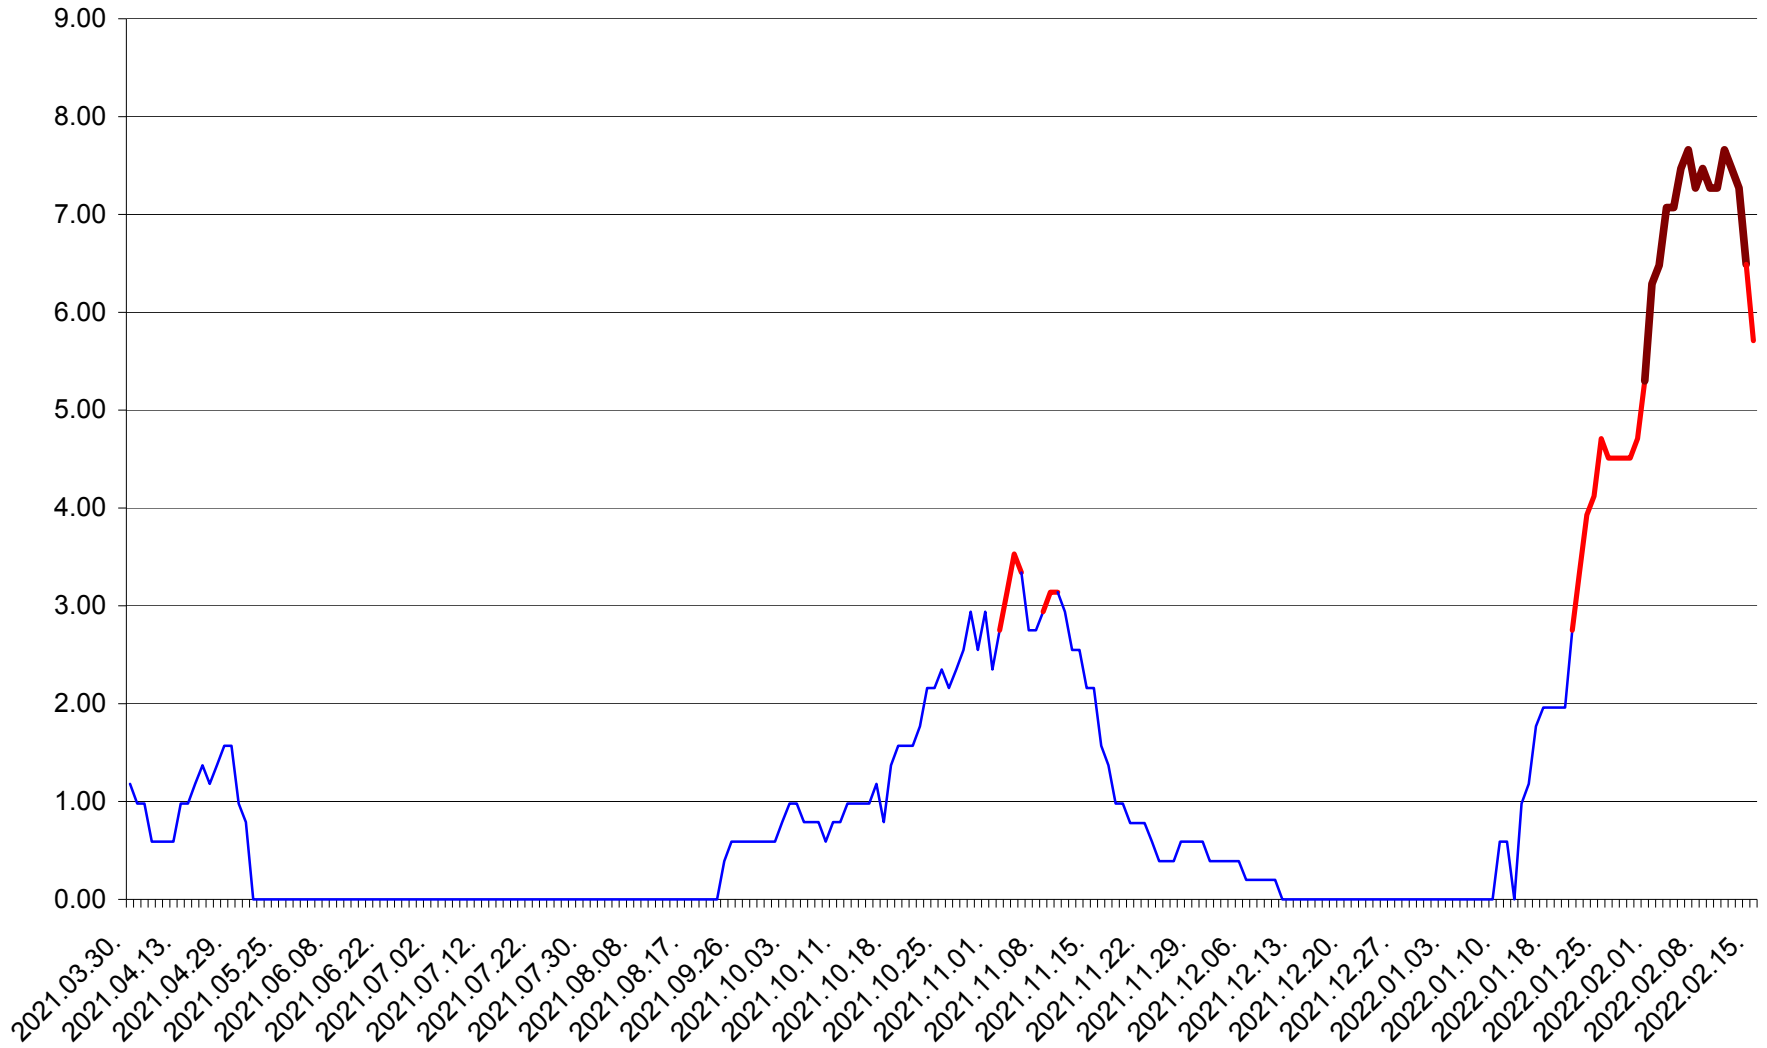

ORAȘ BĂLAN - Evolutia incidentei cumulate pe 14 zile la ‰ de locuitori
2021.04.01. - 2022.02.15.

BILBOR - Evolutia incidentei cumulate pe 14 zile la ‰ de locuitori
2021.04.01. - 2022.02.15.

ORAȘ BORSEC - Evolutia incidentei cumulate pe 14 zile la ‰ de locuitori
2021.04.01. - 2022.02.15.

BRĂDEȘTI - Evolutia incidentei cumulate pe 14 zile la ‰ de locuitori
2021.04.01. - 2022.02.15.

CĂPÂLNIȚA - Evolutia incidentei cumulate pe 14 zile la ‰ de locuitori
2021.04.01. - 2022.02.15.

CÂRȚA - Evolutia incidentei cumulate pe 14 zile la ‰ de locuitori
2021.04.01. - 2022.02.15.

CICEU - Evolutia incidentei cumulate pe 14 zile la ‰ de locuitori
2021.04.01. - 2022.02.15.

CIUCSÂNGEORGIU - Evolutia incidentei cumulate pe 14 zile la ‰ de locuitori
2021.04.01. - 2022.02.15.

CIUMANI - Evolutia incidentei cumulate pe 14 zile la ‰ de locuitori
2021.04.01. - 2022.02.15.

CORBU - Evolutia incidentei cumulate pe 14 zile la ‰ de locuitori
2021.04.01. - 2022.02.15.

CORUND - Evolutia incidentei cumulate pe 14 zile la ‰ de locuitori
2021.04.01. - 2022.02.15.

COZMENI - Evolutia incidentei cumulate pe 14 zile la ‰ de locuitori
2021.04.01. - 2022.02.15.