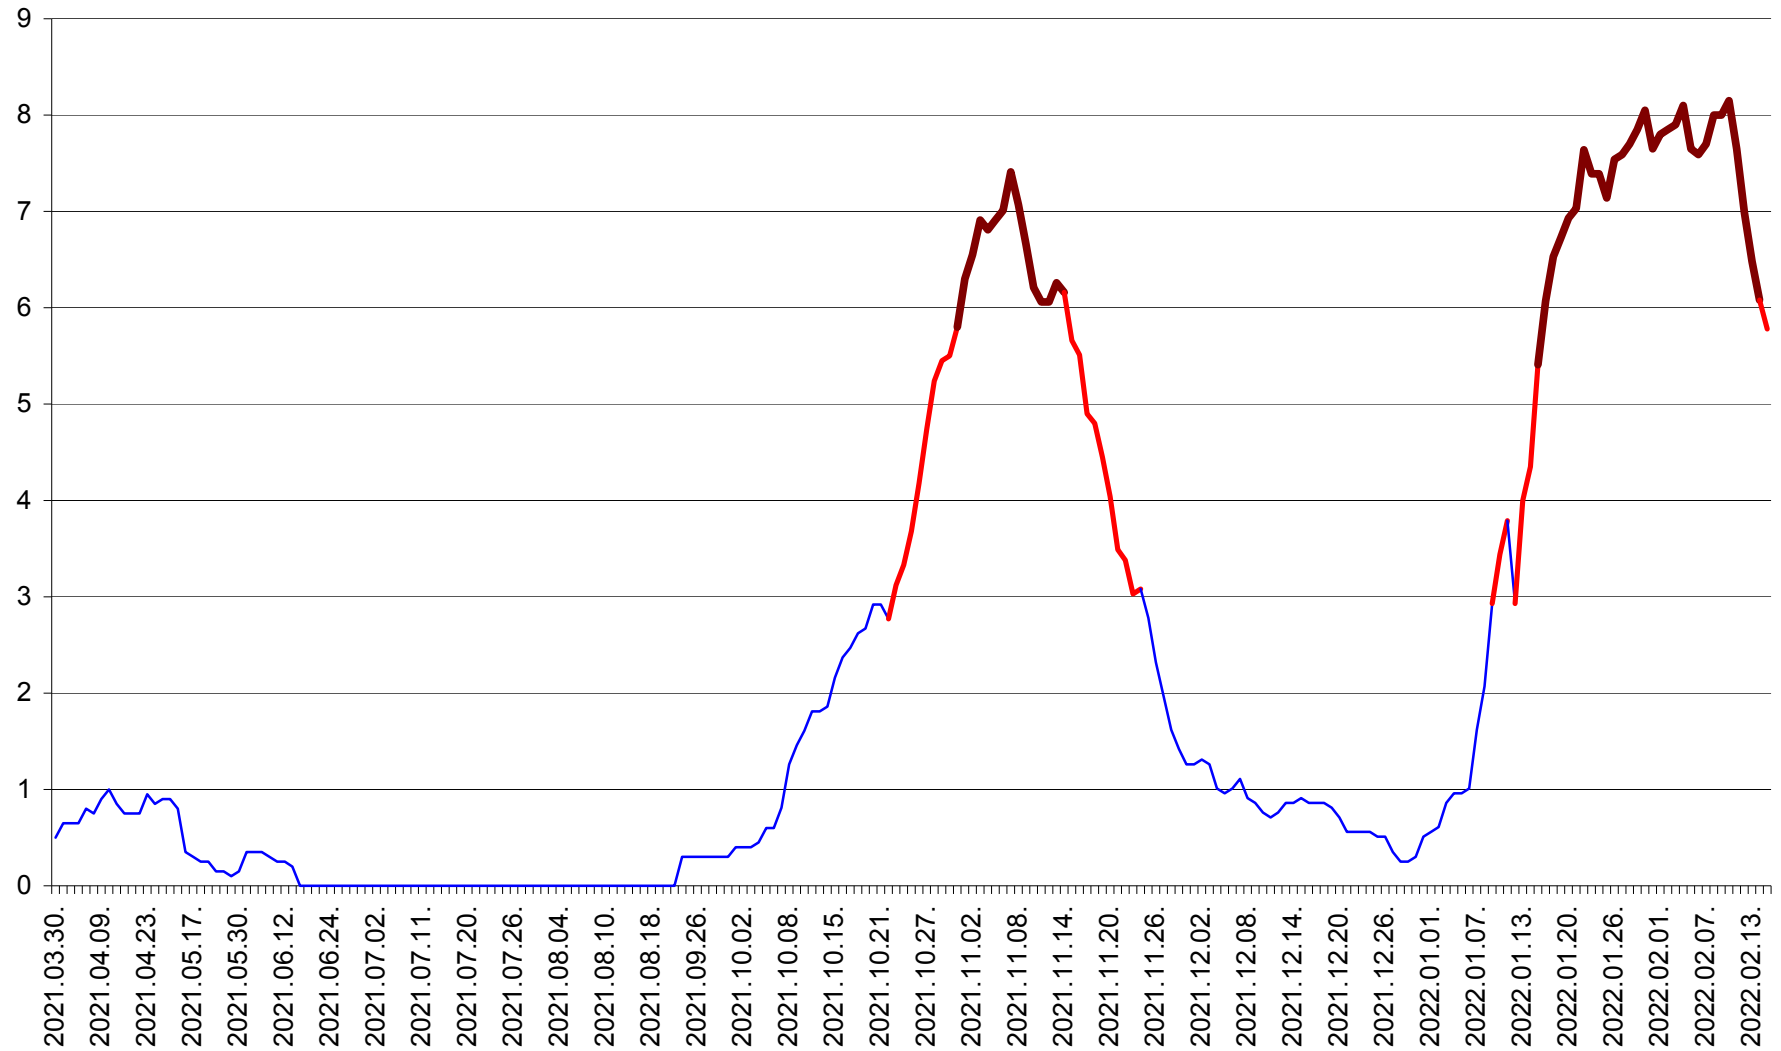

DÂRJIU - Evolutia incidentei cumulate pe 14 zile la ‰ de locuitori
2021.04.01. - 2022.02.15.

DEALU - Evolutia incidentei cumulate pe 14 zile la ‰ de locuitori
2021.04.01. - 2022.02.15.

DITRĂU - Evolutia incidentei cumulate pe 14 zile la ‰ de locuitori
2021.04.01. - 2022.02.15.

FELICENI - Evolutia incidentei cumulate pe 14 zile la ‰ de locuitori
2021.04.01. - 2022.02.15.

FRUMOASA - Evolutia incidentei cumulate pe 14 zile la ‰ de locuitori
2021.04.01. - 2022.02.15.

GĂLĂUȚAȘ - Evolutia incidentei cumulate pe 14 zile la ‰ de locuitori
2021.04.01. - 2022.02.15.

MUNICIPIUL GHEORGHENI - Evolutia incidentei cumulate pe 14 zile la % de locuitori
2021.04.01. - 2022.02.15.

JOSENI - Evolutia incidentei cumulate pe 14 zile la % de locuitori
2021.04.01. - 2022.02.15.

LĂZAREA - Evolutia incidentei cumulate pe 14 zile la % de locuitori
2021.04.01. - 2022.02.15.

LELICENI - Evolutia incidentei cumulate pe 14 zile la ‰ de locuitori
2021.04.01. - 2022.02.15.

LUETA - Evolutia incidentei cumulate pe 14 zile la % de locuitori
2021.04.01. - 2022.02.15.

LUNCA DE JOS - Evolutia incidentei cumulate pe 14 zile la ‰ de locuitori
2021.04.01. - 2022.02.15.