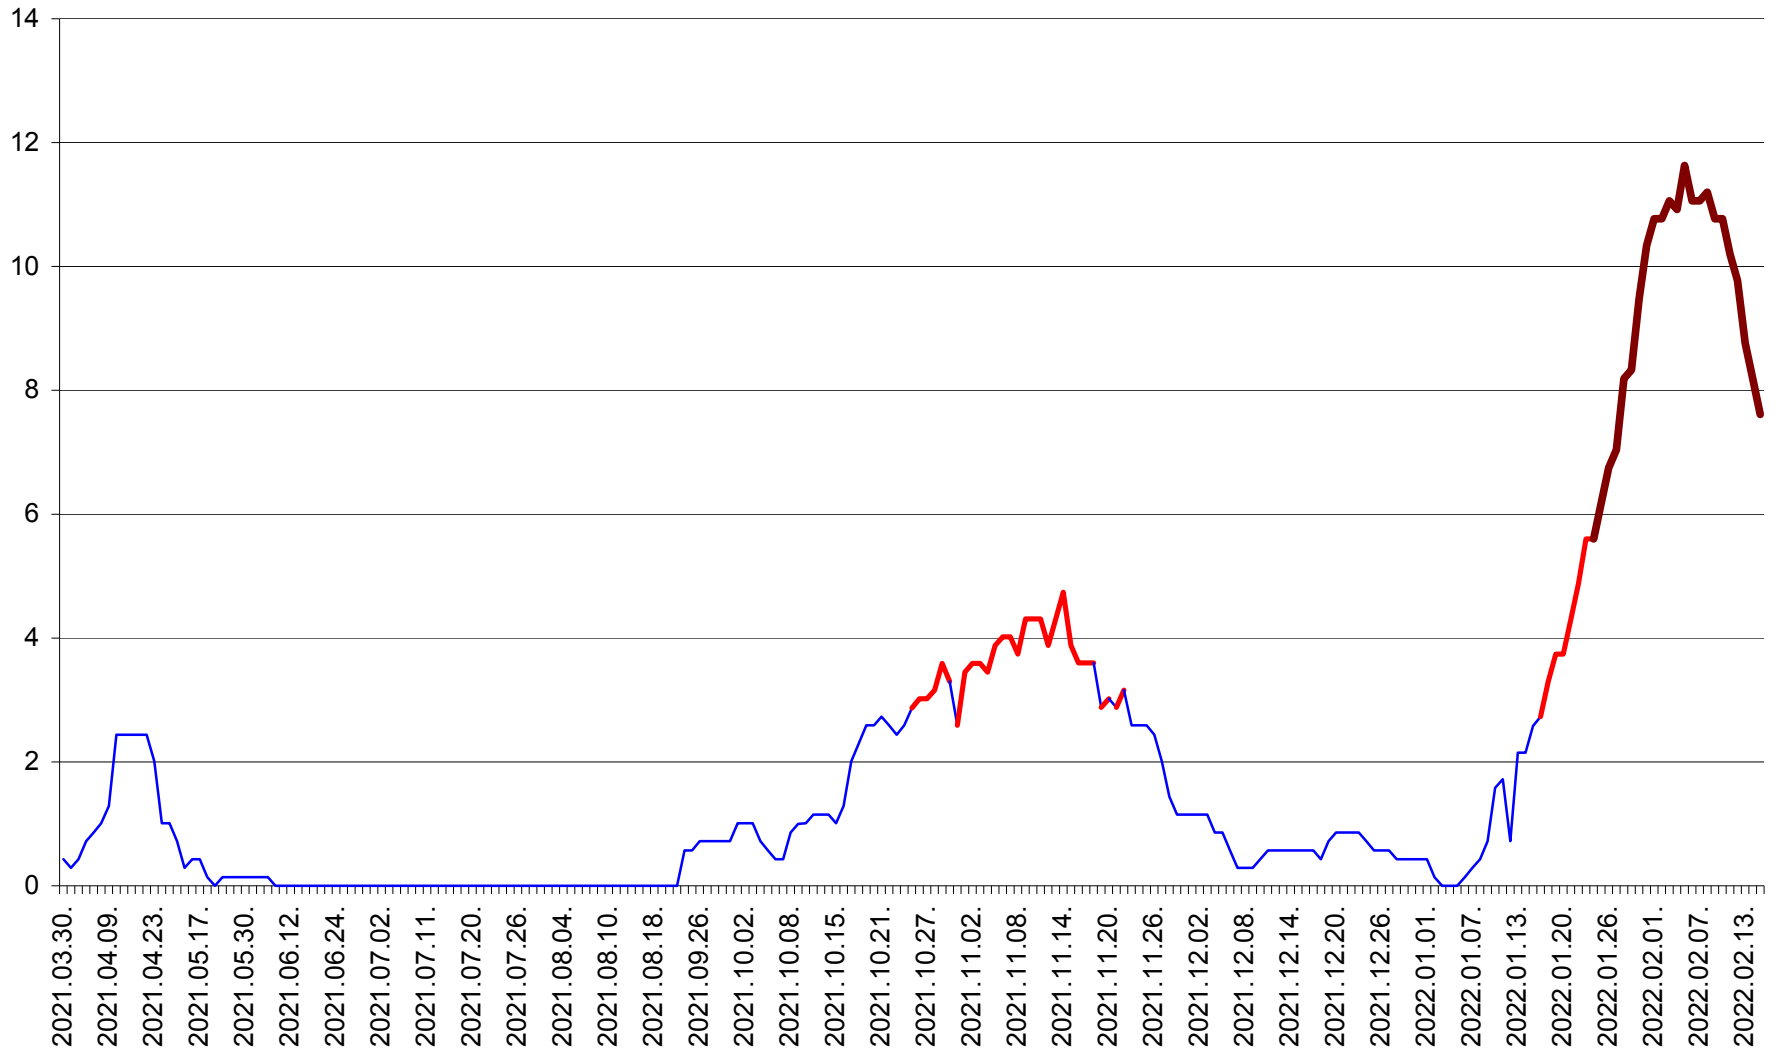

MIHĂILENI - Evolutia incidentei cumulate pe 14 zile la ‰ de locuitori
2021.04.01. - 2022.02.15.

MUGENI - Evolutia incidentei cumulate pe 14 zile la ‰ de locuitori
2021.04.01. - 2022.02.15.

OCLAND - Evolutia incidentei cumulate pe 14 zile la ‰ de locuitori
2021.04.01. - 2022.02.15.

MUNICIPIUL ODORHEIU SECUIESC - Evolutia incidentei cumulate pe 14 zile la ‰ de locuitori
2021.04.01. - 2022.02.15.

PĂULENI-CIUC - Evolutia incidentei cumulate pe 14 zile la % de locuitori
2021.04.01. - 2022.02.15.

PLĂIEȘII DE JOS - Evolutia incidentei cumulate pe 14 zile la ‰ de locuitori
2021.04.01. - 2022.02.15.

PORUMBENI - Evolutia incidentei cumulate pe 14 zile la % de locuitori
2021.04.01. - 2022.02.15.

PRAID - Evolutia incidentei cumulate pe 14 zile la ‰ de locuitori
2021.04.01. - 2022.02.15.