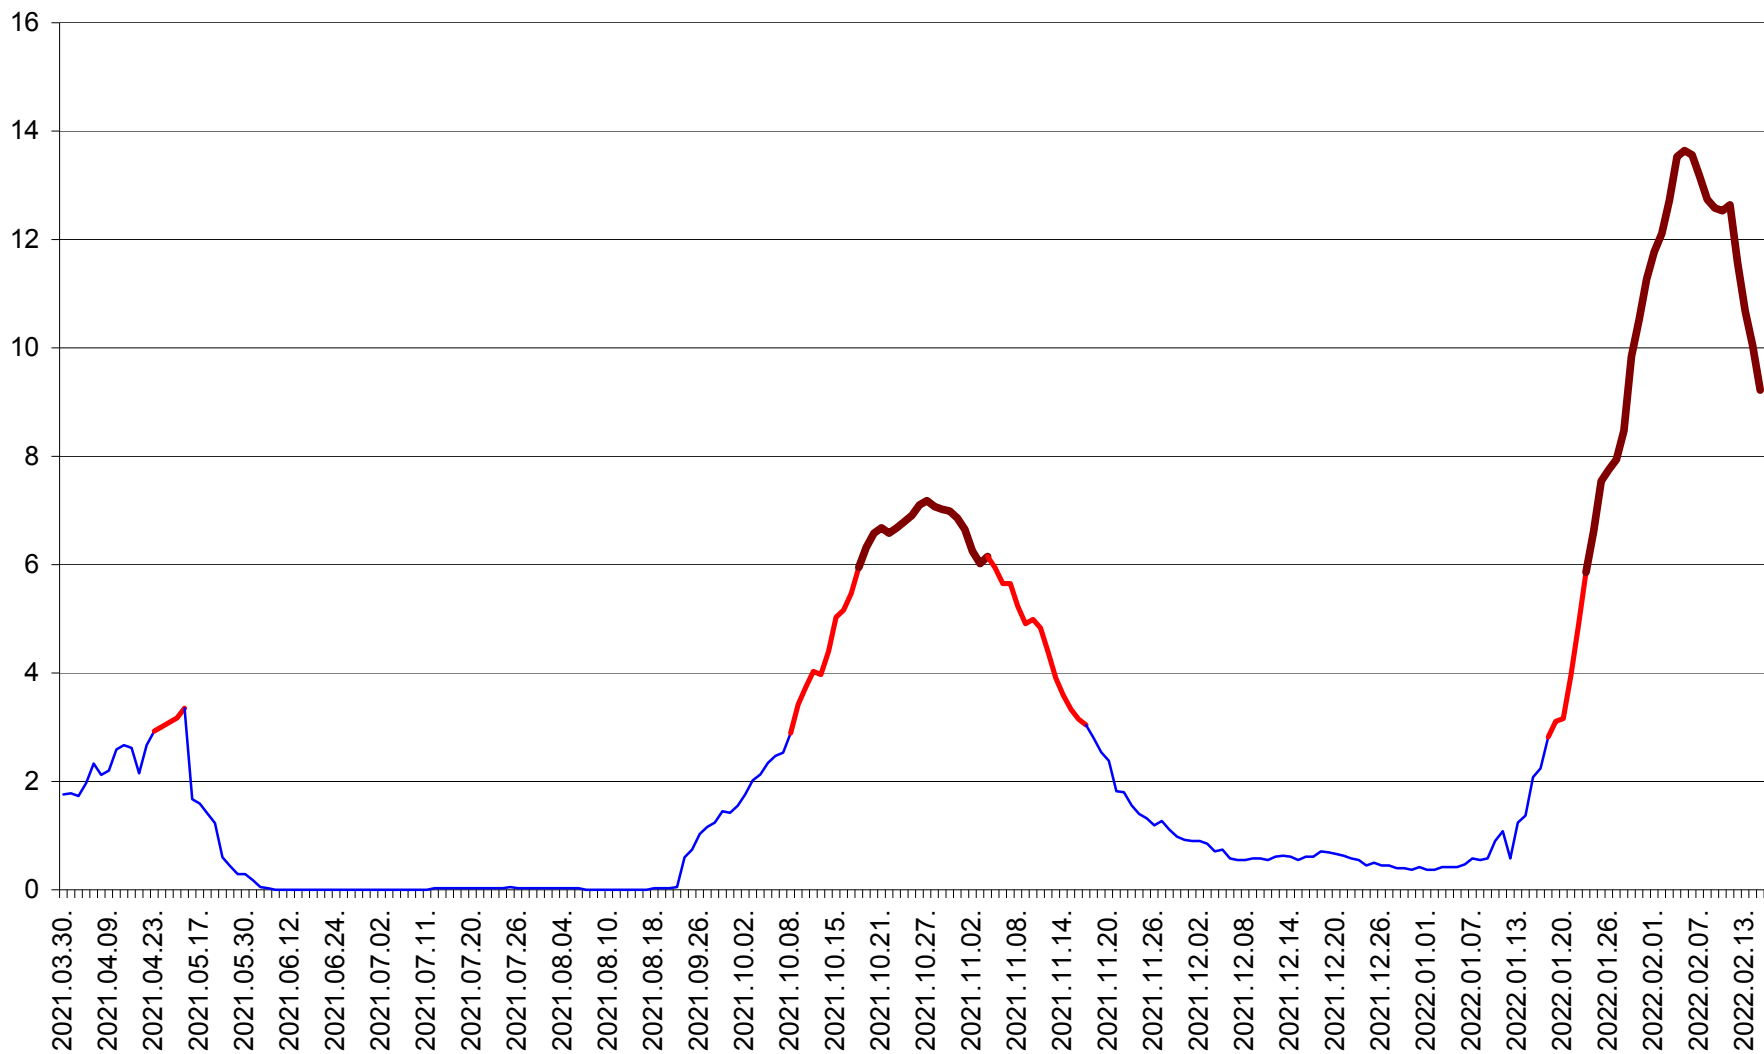

PĂULENI-CIUC - Evolutia incidentei cumulate pe 14 zile la % de locuitori
2021.04.01. - 2022.02.15.