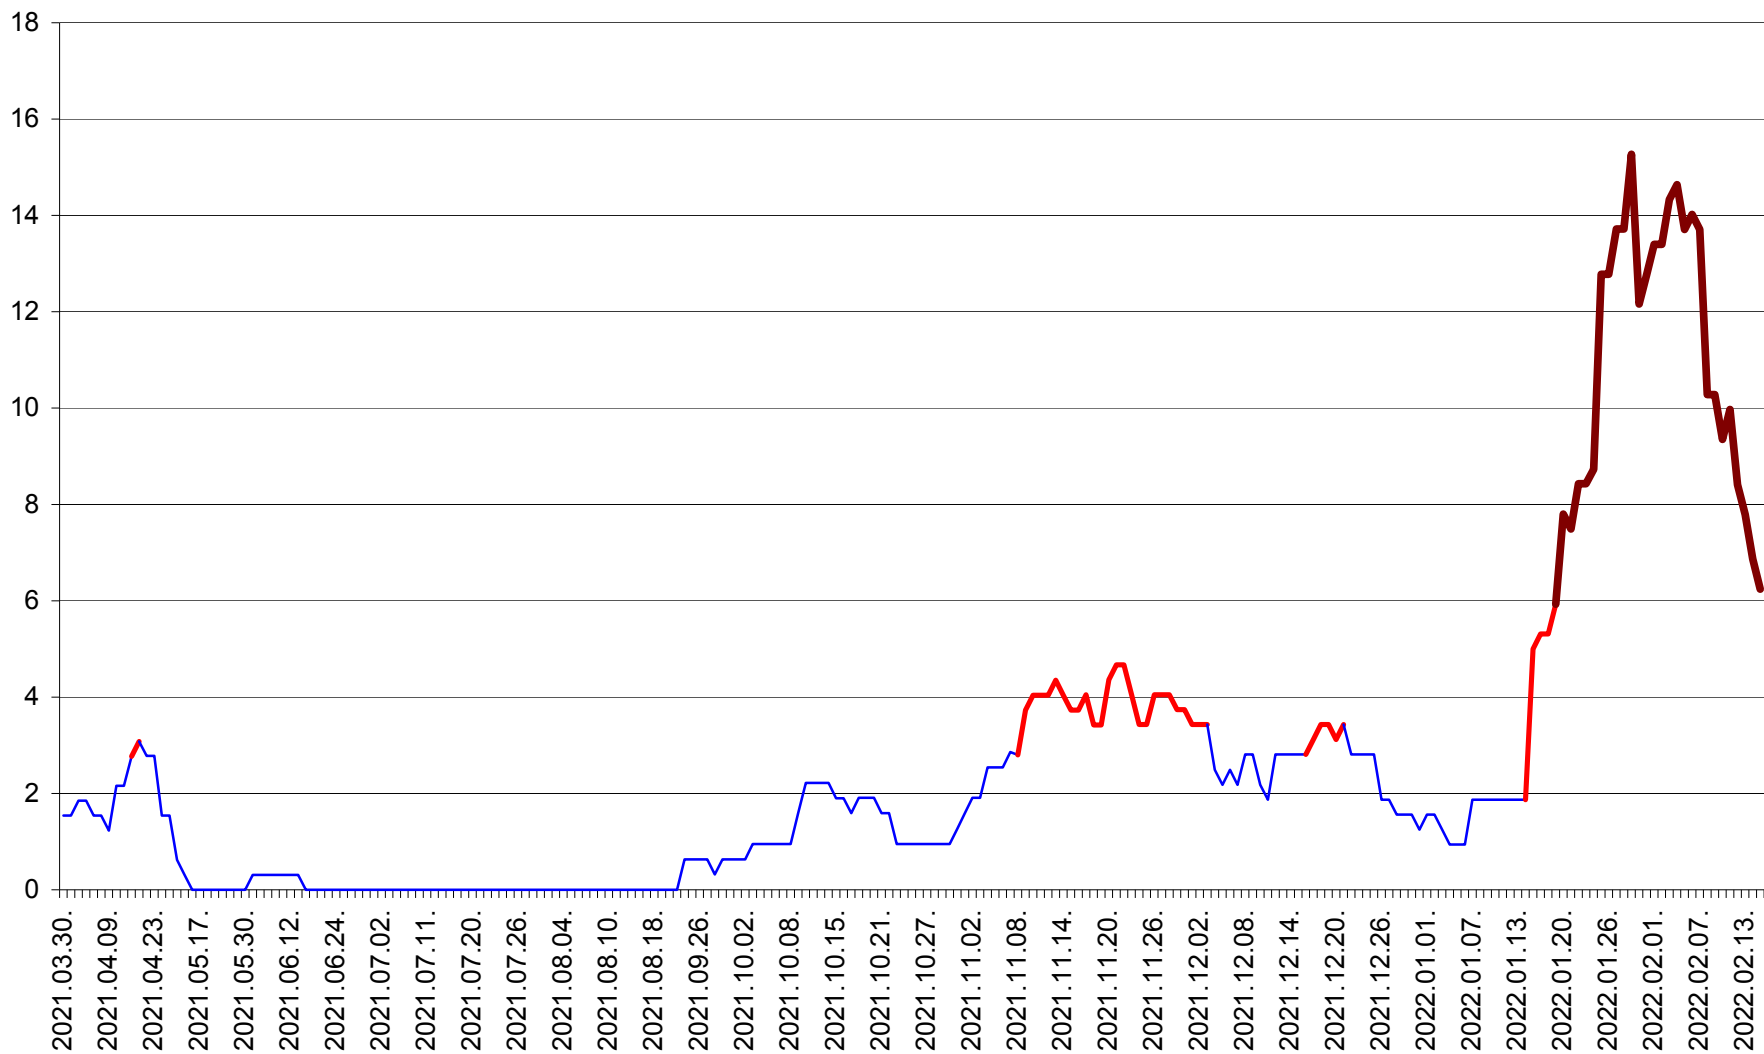

TUȘNAD - Evolutia incidentei cumulate pe 14 zile la ‰ de locuitori
2021.04.01. - 2022.02.15.