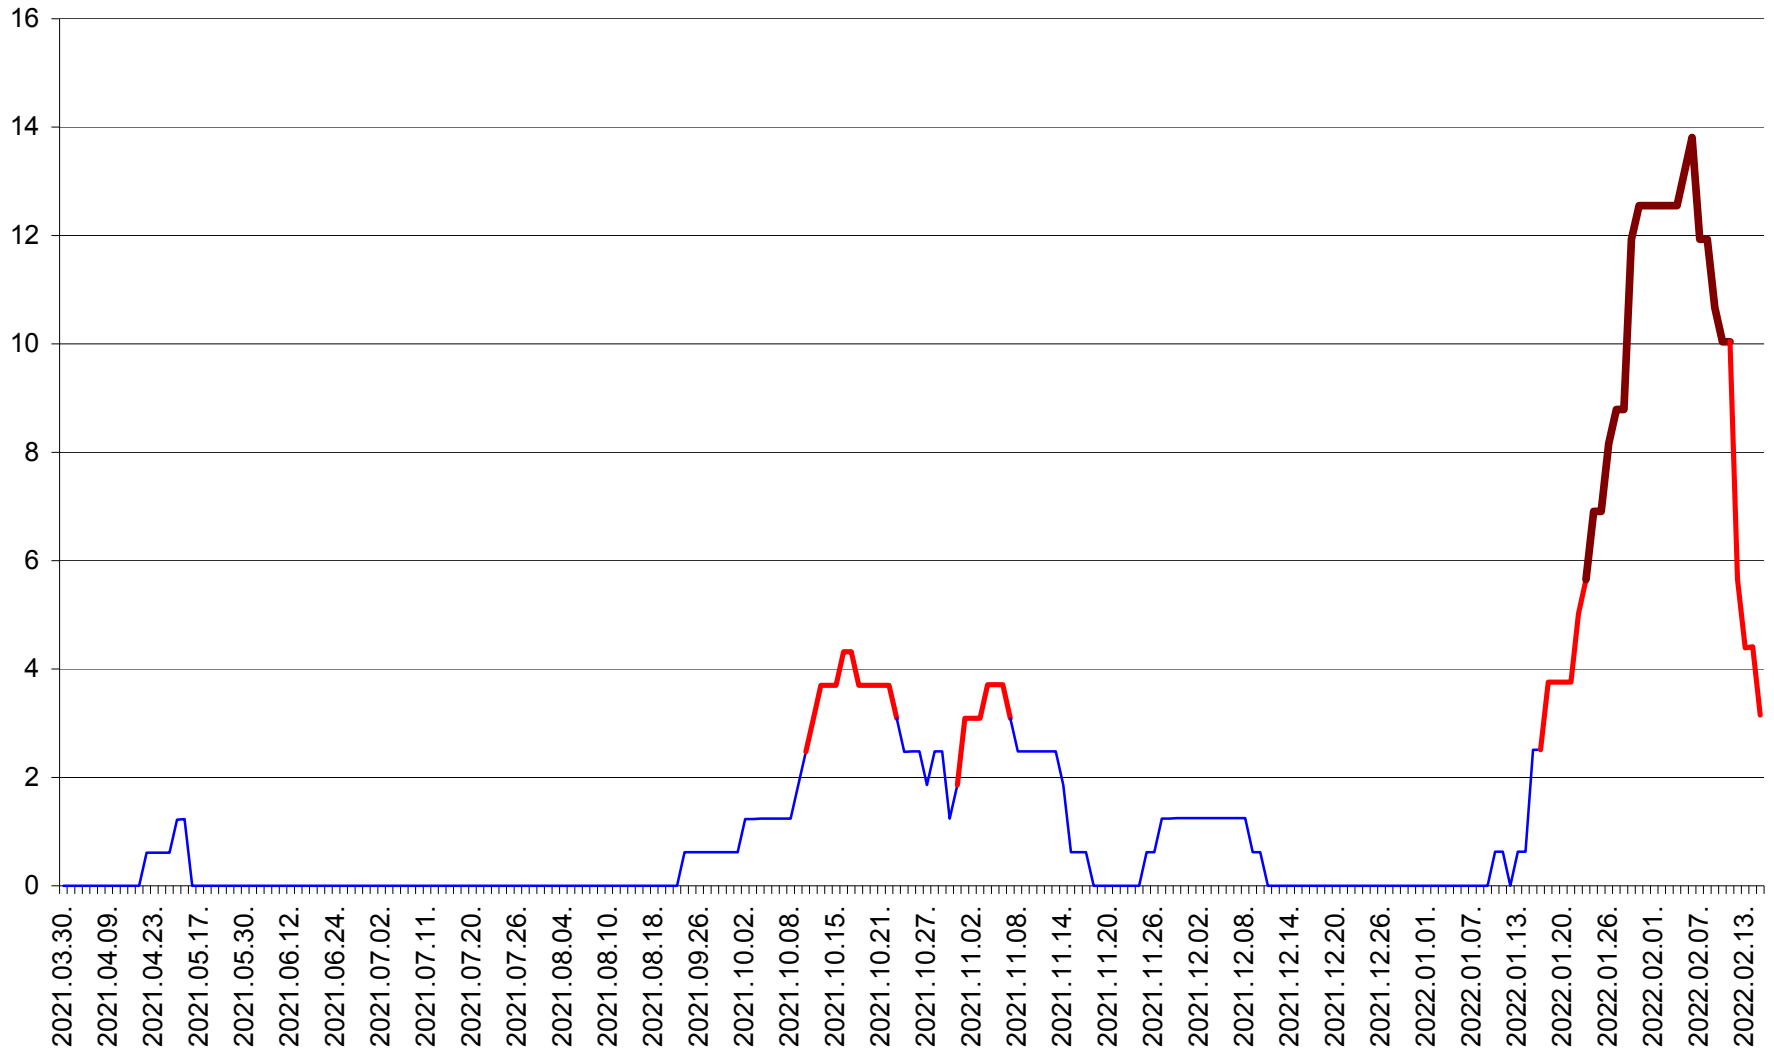

PLĂIEȘII DE JOS - Evolutia incidentei cumulate pe 14 zile la ‰ de locuitori
2021.04.01. - 2022.02.15.

PORUMBENI - Evolutia incidentei cumulate pe 14 zile la % de locuitori
2021.04.01. - 2022.02.15.

PRAID - Evolutia incidentei cumulate pe 14 zile la ‰ de locuitori
2021.04.01. - 2022.02.15.

RACU - Evolutia incidentei cumulate pe 14 zile la ‰ de locuitori
2021.04.01. - 2022.02.15.

REMETEA - Evolutia incidentei cumulate pe 14 zile la ‰ de locuitori
2021.04.01. - 2022.02.15.

SĂCEL - Evolutia incidentei cumulate pe 14 zile la ‰ de locuitori
2021.04.01. - 2022.02.15.