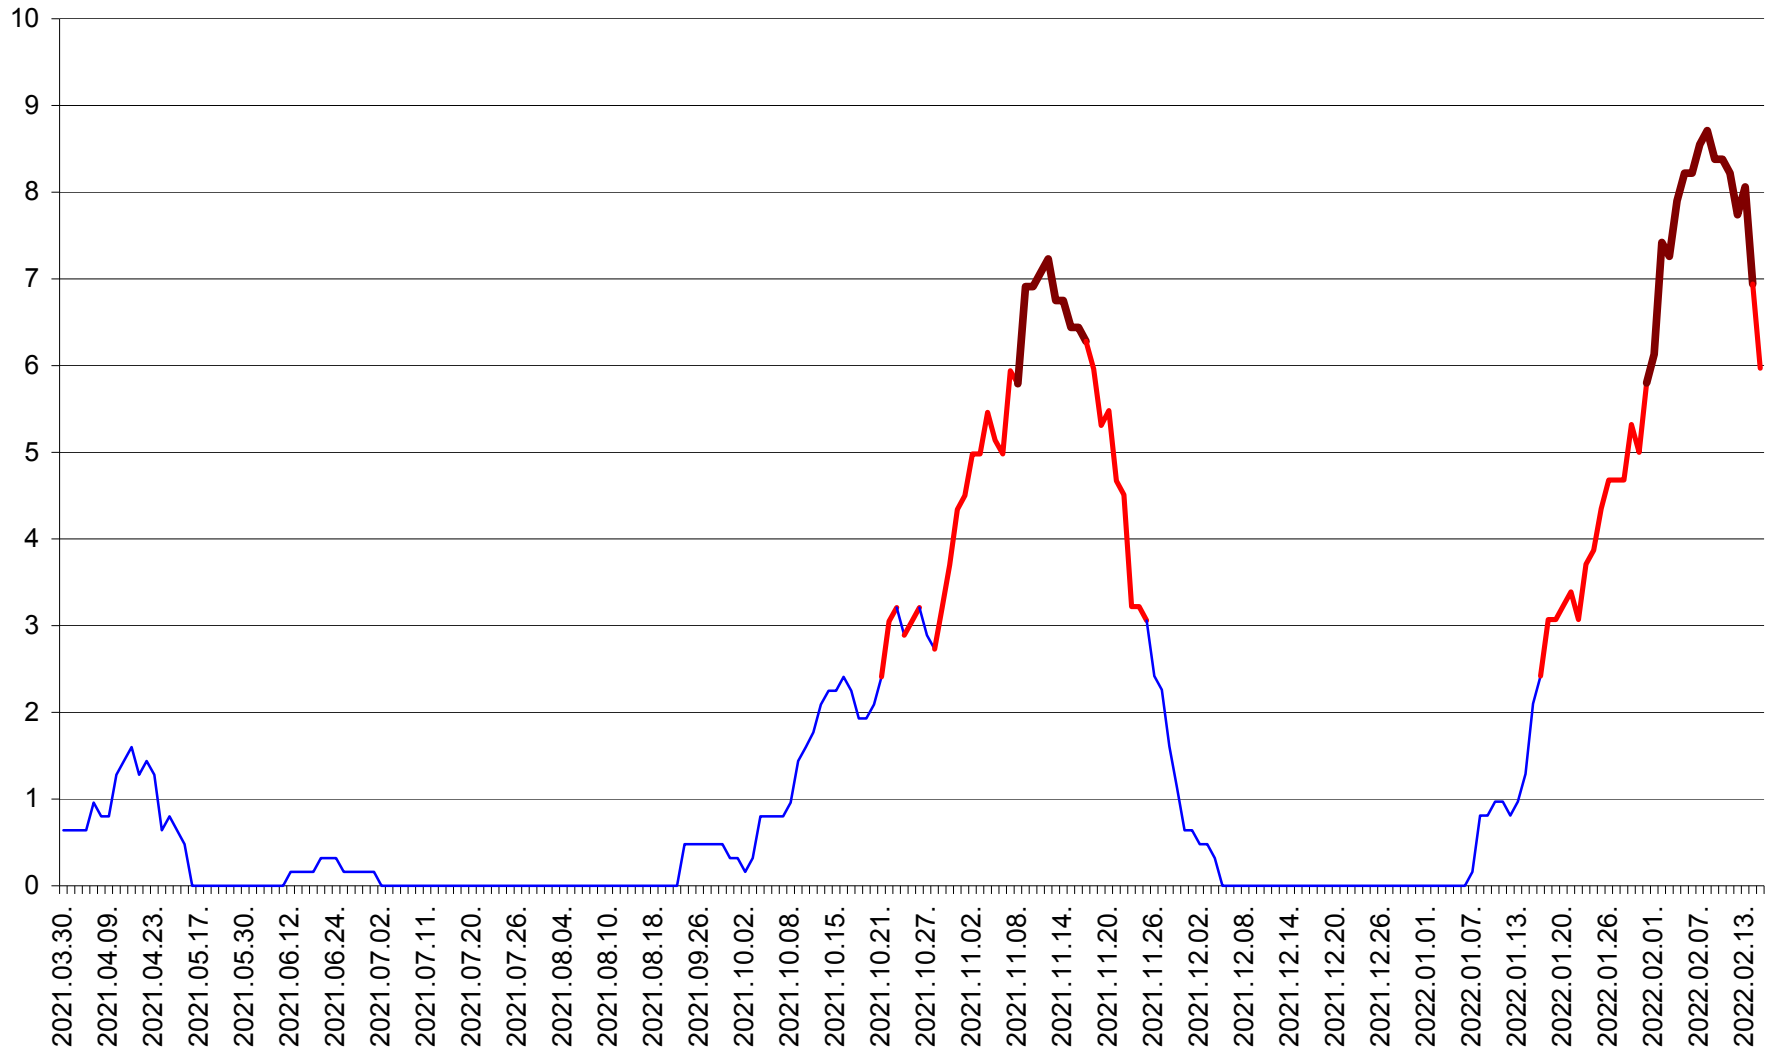

PLĂIEȘII DE JOS - Evolutia incidentei cumulate pe 14 zile la ‰ de locuitori
2021.04.01. - 2022.02.15.

PORUMBENI - Evolutia incidentei cumulate pe 14 zile la % de locuitori
2021.04.01. - 2022.02.15.

PRAID - Evolutia incidentei cumulate pe 14 zile la ‰ de locuitori
2021.04.01. - 2022.02.15.

RACU - Evolutia incidentei cumulate pe 14 zile la ‰ de locuitori
2021.04.01. - 2022.02.15.

REMETEA - Evolutia incidentei cumulate pe 14 zile la ‰ de locuitori
2021.04.01. - 2022.02.15.

SĂCEL - Evolutia incidentei cumulate pe 14 zile la ‰ de locuitori
2021.04.01. - 2022.02.15.

SÂNCRĂIENI - Evolutia incidentei cumulate pe 14 zile la ‰ de locuitori
2021.04.01. - 2022.02.15.

SÂNDOMINIC - Evolutia incidentei cumulate pe 14 zile la ‰ de locuitori
2021.04.01. - 2022.02.15.

SÂNMARTIN - Evolutia incidentei cumulate pe 14 zile la ‰ de locuitori
2021.04.01. - 2022.02.15.