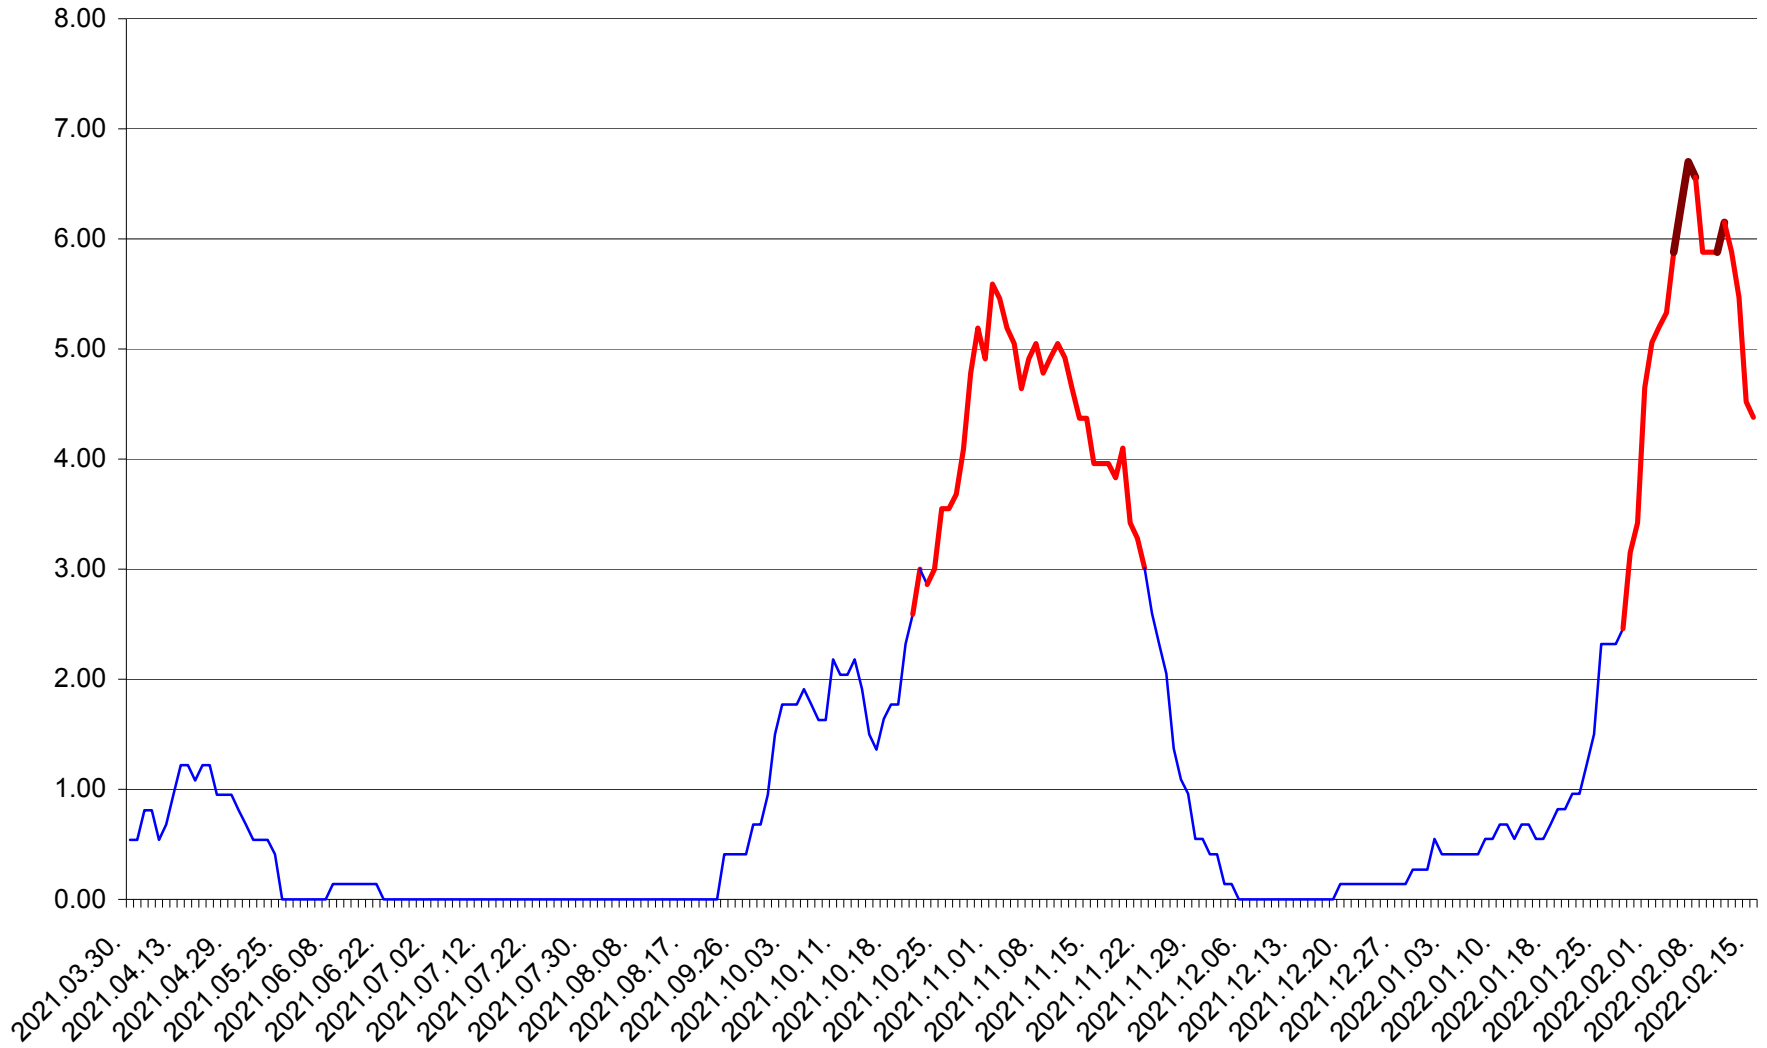

ATID - Evolutia incidentei cumulate pe 14 zile la % de locuitori
2021.04.01. - 2022.02.15.

AVRĂMEȘTI - Evolutia incidentei cumulate pe 14 zile la ‰ de locuitori
2021.04.01. - 2022.02.15.

ORAȘ BĂILE TUȘNAD - Evolutia incidentei cumulate pe 14 zile la ‰ de locuitori
2021.04.01. - 2022.02.15.

ORAȘ BĂLAN - Evolutia incidentei cumulate pe 14 zile la ‰ de locuitori
2021.04.01. - 2022.02.15.

BILBOR - Evolutia incidentei cumulate pe 14 zile la ‰ de locuitori
2021.04.01. - 2022.02.15.

ORAȘ BORSEC - Evolutia incidentei cumulate pe 14 zile la ‰ de locuitori
2021.04.01. - 2022.02.15.

BRĂDEȘTI - Evolutia incidentei cumulate pe 14 zile la ‰ de locuitori
2021.04.01. - 2022.02.15.

CĂPÂLNIȚA - Evolutia incidentei cumulate pe 14 zile la ‰ de locuitori
2021.04.01. - 2022.02.15.

CÂRȚA - Evolutia incidentei cumulate pe 14 zile la ‰ de locuitori
2021.04.01. - 2022.02.15.