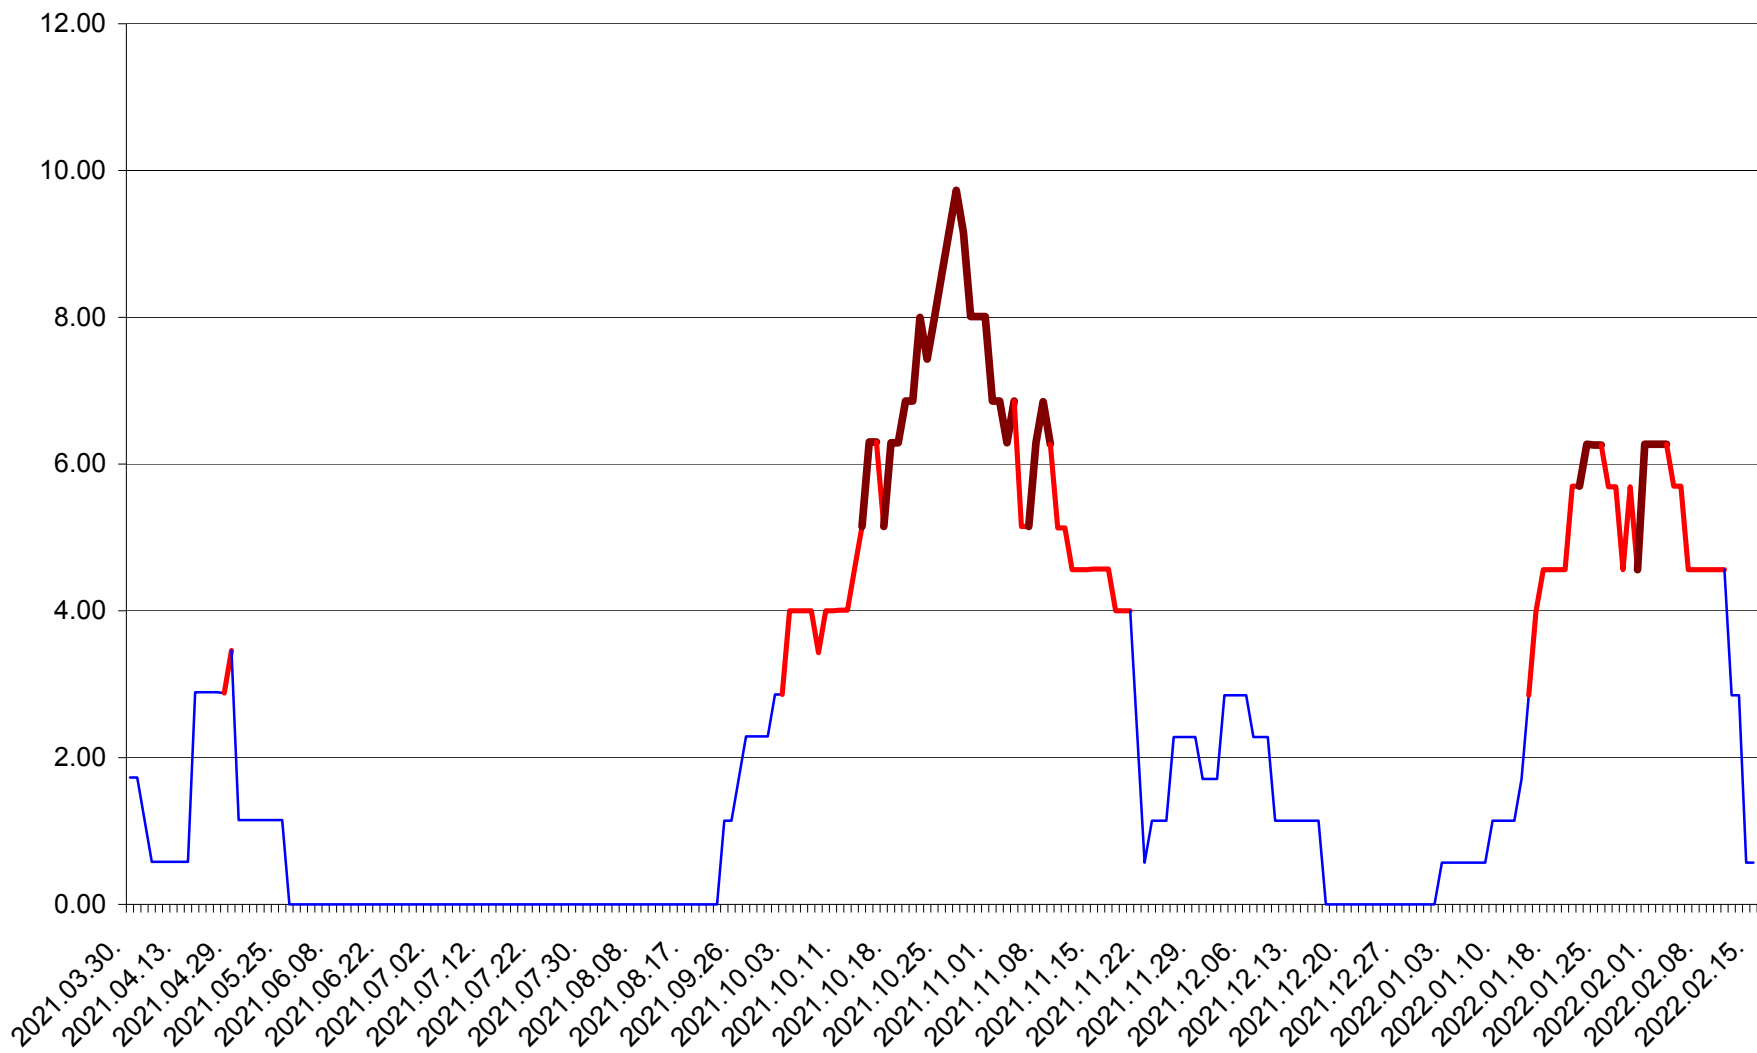

ORAȘ VLĂHIȚA - Evolutia incidentei cumulate pe 14 zile la ‰ de locuitori
2021.04.01. - 2022.02.15.