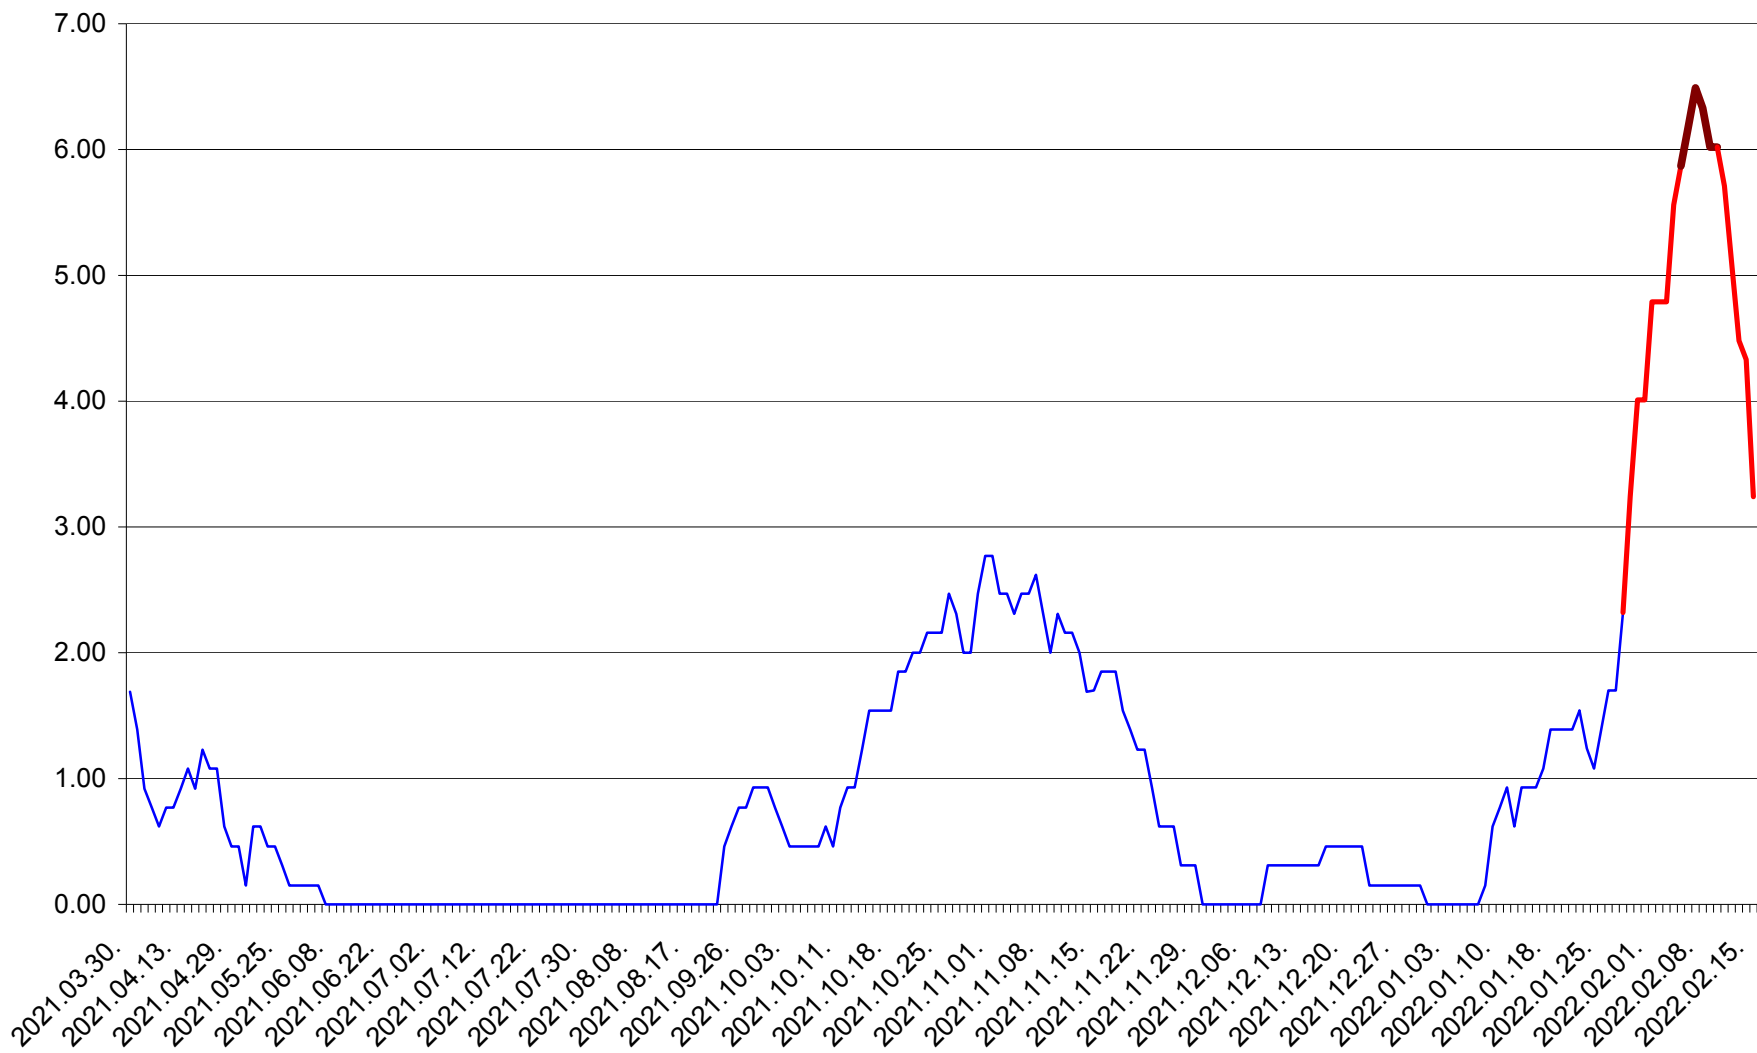

ORAȘ BĂLAN - Evolutia incidentei cumulate pe 14 zile la ‰ de locuitori
2021.04.01. - 2022.02.15.

BILBOR - Evolutia incidentei cumulate pe 14 zile la ‰ de locuitori
2021.04.01. - 2022.02.15.

ORAȘ BORSEC - Evolutia incidentei cumulate pe 14 zile la ‰ de locuitori
2021.04.01. - 2022.02.15.

BRĂDEȘTI - Evolutia incidentei cumulate pe 14 zile la ‰ de locuitori
2021.04.01. - 2022.02.15.

CĂPÂLNIȚA - Evolutia incidentei cumulate pe 14 zile la ‰ de locuitori
2021.04.01. - 2022.02.15.

CÂRȚA - Evolutia incidentei cumulate pe 14 zile la ‰ de locuitori
2021.04.01. - 2022.02.15.

CICEU - Evolutia incidentei cumulate pe 14 zile la ‰ de locuitori
2021.04.01. - 2022.02.15.

CIUCSÂNGEORGIU - Evolutia incidentei cumulate pe 14 zile la ‰ de locuitori
2021.04.01. - 2022.02.15.

CIUMANI - Evolutia incidentei cumulate pe 14 zile la ‰ de locuitori
2021.04.01. - 2022.02.15.

CORBU - Evolutia incidentei cumulate pe 14 zile la ‰ de locuitori
2021.04.01. - 2022.02.15.

CORUND - Evolutia incidentei cumulate pe 14 zile la ‰ de locuitori
2021.04.01. - 2022.02.15.

COZMENI - Evolutia incidentei cumulate pe 14 zile la ‰ de locuitori
2021.04.01. - 2022.02.15.