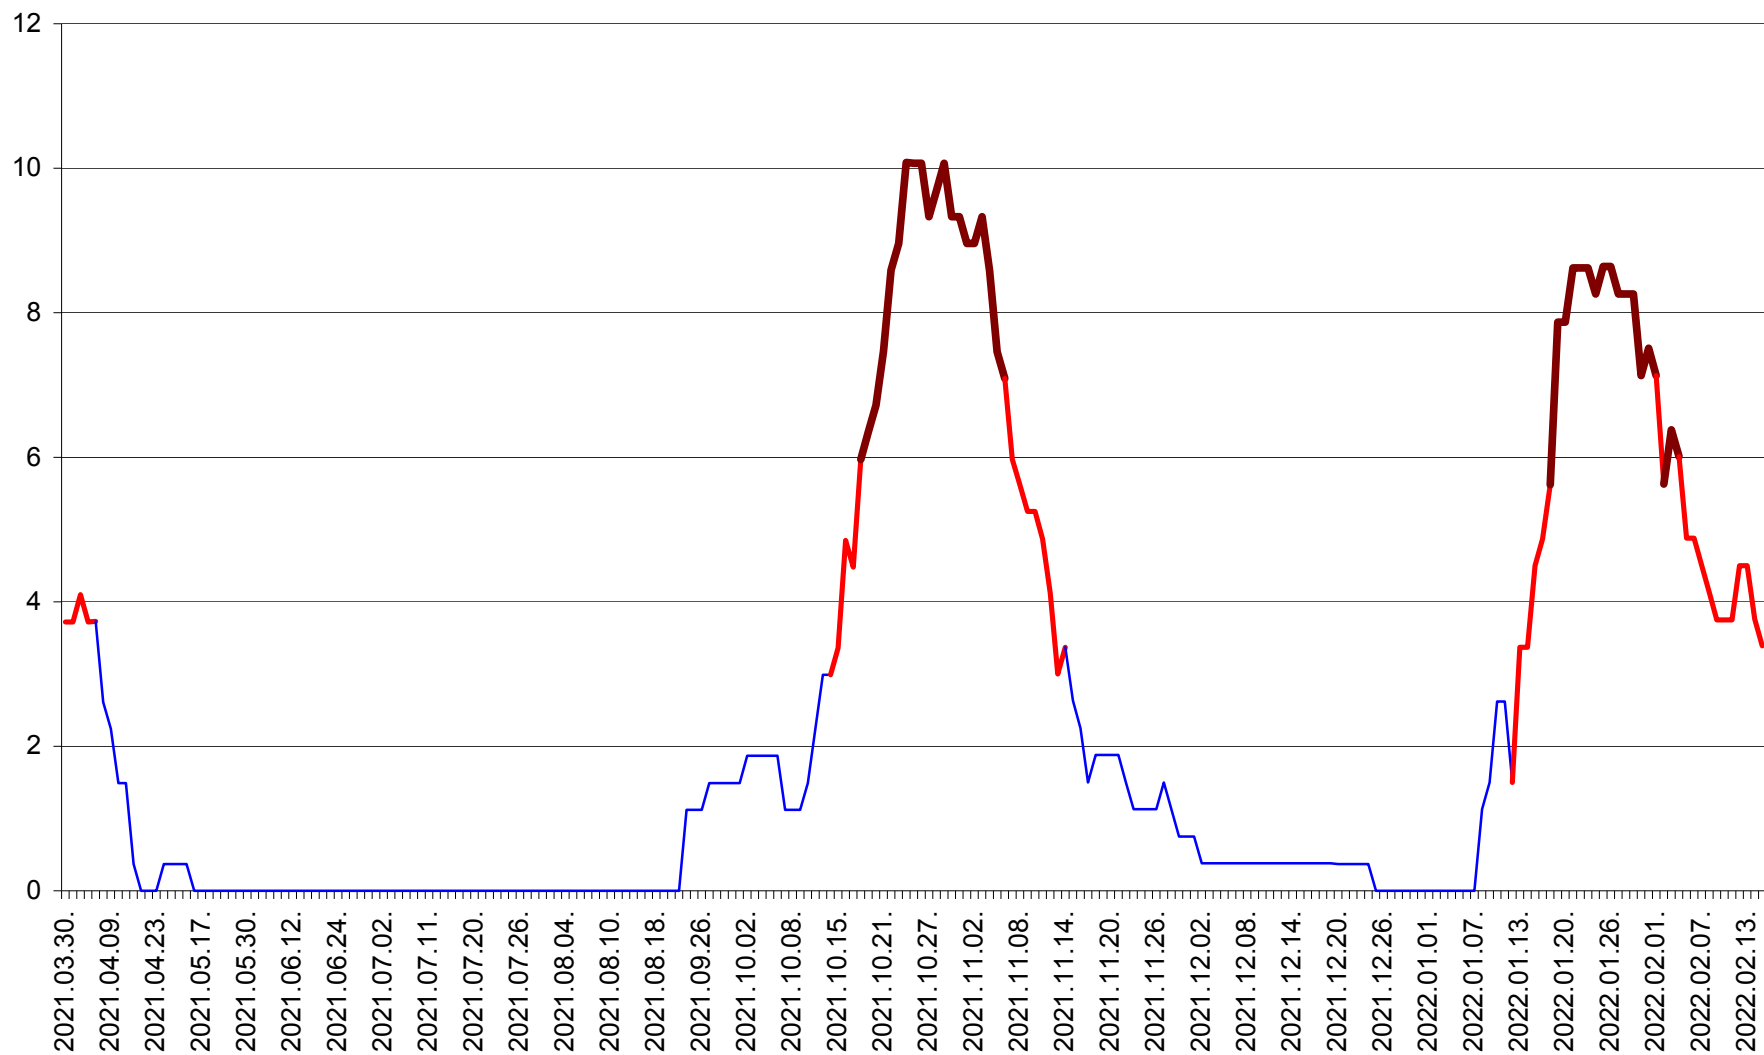

PLĂIEȘII DE JOS - Evolutia incidentei cumulate pe 14 zile la ‰ de locuitori
2021.04.01. - 2022.02.15.

PORUMBENI - Evolutia incidentei cumulate pe 14 zile la % de locuitori
2021.04.01. - 2022.02.15.

PRAID - Evolutia incidentei cumulate pe 14 zile la ‰ de locuitori
2021.04.01. - 2022.02.15.

RACU - Evolutia incidentei cumulate pe 14 zile la ‰ de locuitori
2021.04.01. - 2022.02.15.

REMETEA - Evolutia incidentei cumulate pe 14 zile la ‰ de locuitori
2021.04.01. - 2022.02.15.

SĂCEL - Evolutia incidentei cumulate pe 14 zile la ‰ de locuitori
2021.04.01. - 2022.02.15.

SÂNCRĂIENI - Evolutia incidentei cumulate pe 14 zile la ‰ de locuitori
2021.04.01. - 2022.02.15.

SÂNDOMINIC - Evolutia incidentei cumulate pe 14 zile la ‰ de locuitori
2021.04.01. - 2022.02.15.

SÂNMARTIN - Evolutia incidentei cumulate pe 14 zile la ‰ de locuitori
2021.04.01. - 2022.02.15.