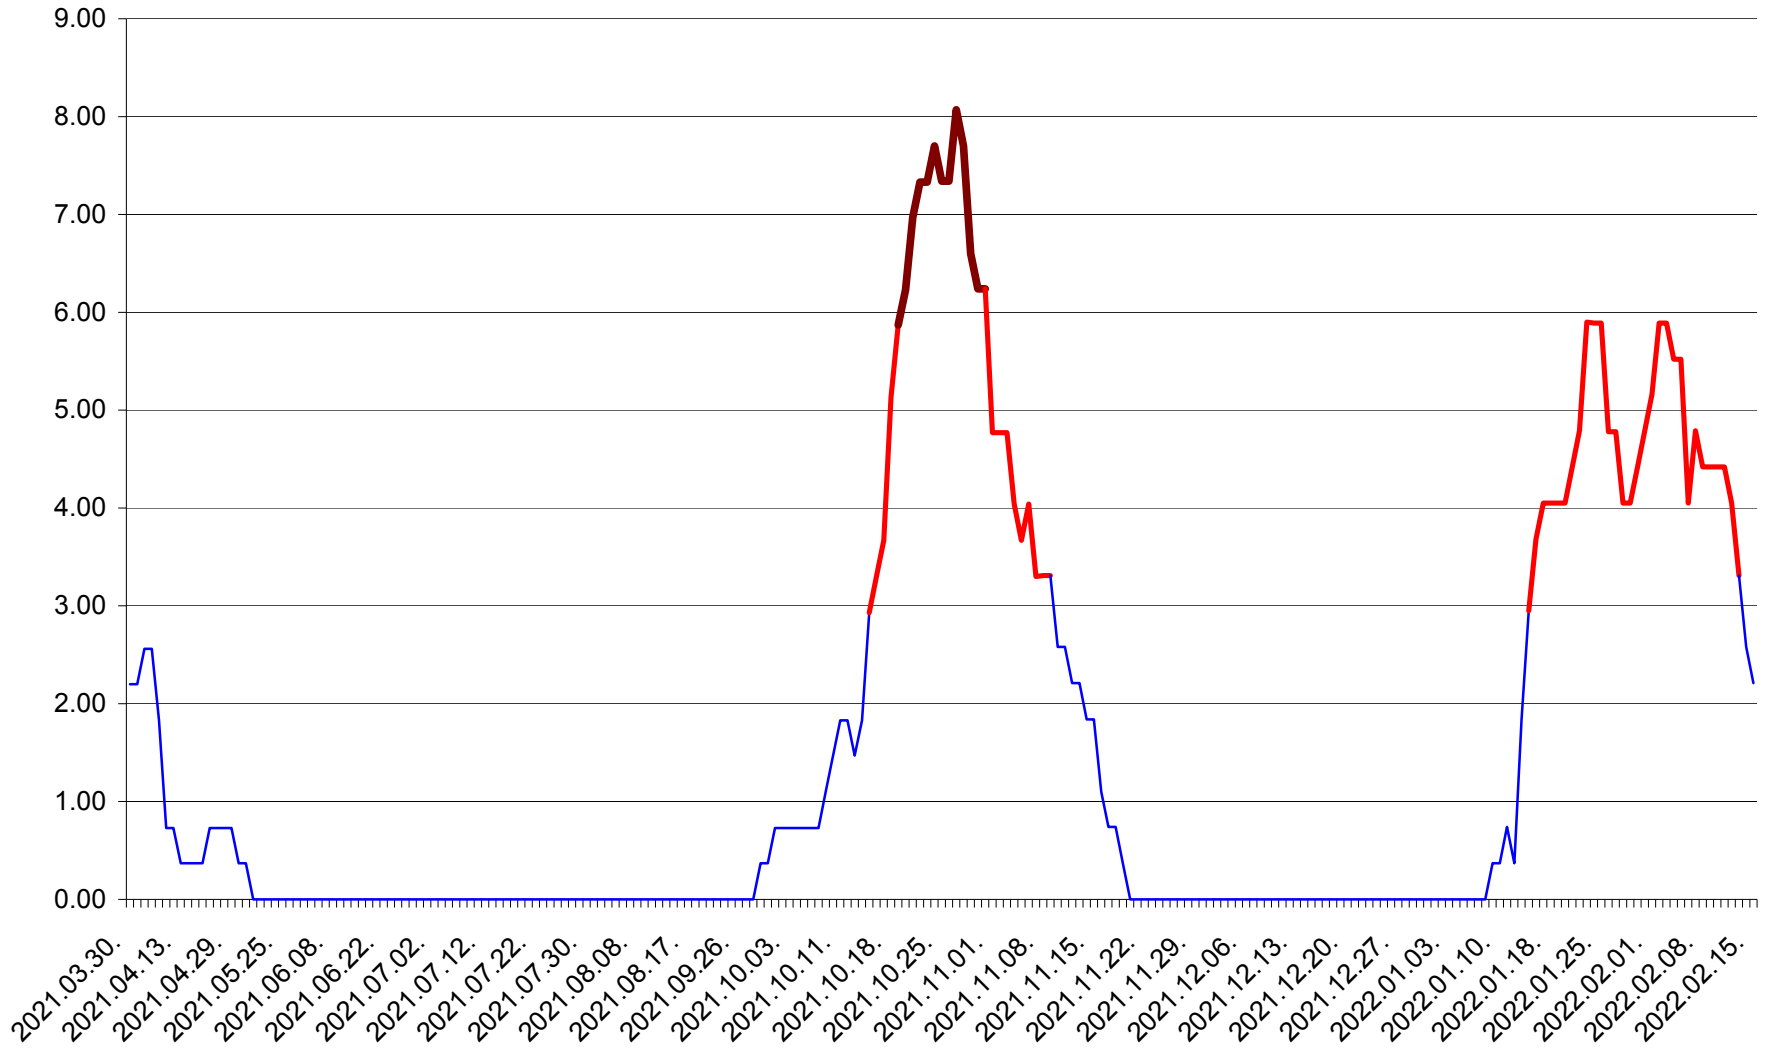

ATID - Evolutia incidentei cumulate pe 14 zile la % de locuitori
2021.04.01. - 2022.02.15.

AVRĂMEȘTI - Evolutia incidentei cumulate pe 14 zile la ‰ de locuitori
2021.04.01. - 2022.02.15.

ORAȘ BĂILE TUȘNAD - Evolutia incidentei cumulate pe 14 zile la ‰ de locuitori
2021.04.01. - 2022.02.15.

ORAȘ BĂLAN - Evolutia incidentei cumulate pe 14 zile la ‰ de locuitori
2021.04.01. - 2022.02.15.

BILBOR - Evolutia incidentei cumulate pe 14 zile la ‰ de locuitori
2021.04.01. - 2022.02.15.

ORAȘ BORSEC - Evolutia incidentei cumulate pe 14 zile la ‰ de locuitori
2021.04.01. - 2022.02.15.

BRĂDEȘTI - Evolutia incidentei cumulate pe 14 zile la ‰ de locuitori
2021.04.01. - 2022.02.15.

CĂPÂLNIȚA - Evolutia incidentei cumulate pe 14 zile la ‰ de locuitori
2021.04.01. - 2022.02.15.

CÂRȚA - Evolutia incidentei cumulate pe 14 zile la ‰ de locuitori
2021.04.01. - 2022.02.15.

CICEU - Evolutia incidentei cumulate pe 14 zile la ‰ de locuitori
2021.04.01. - 2022.02.15.

CIUCSÂNGEORGIU - Evolutia incidentei cumulate pe 14 zile la ‰ de locuitori
2021.04.01. - 2022.02.15.

CIUMANI - Evolutia incidentei cumulate pe 14 zile la ‰ de locuitori
2021.04.01. - 2022.02.15.