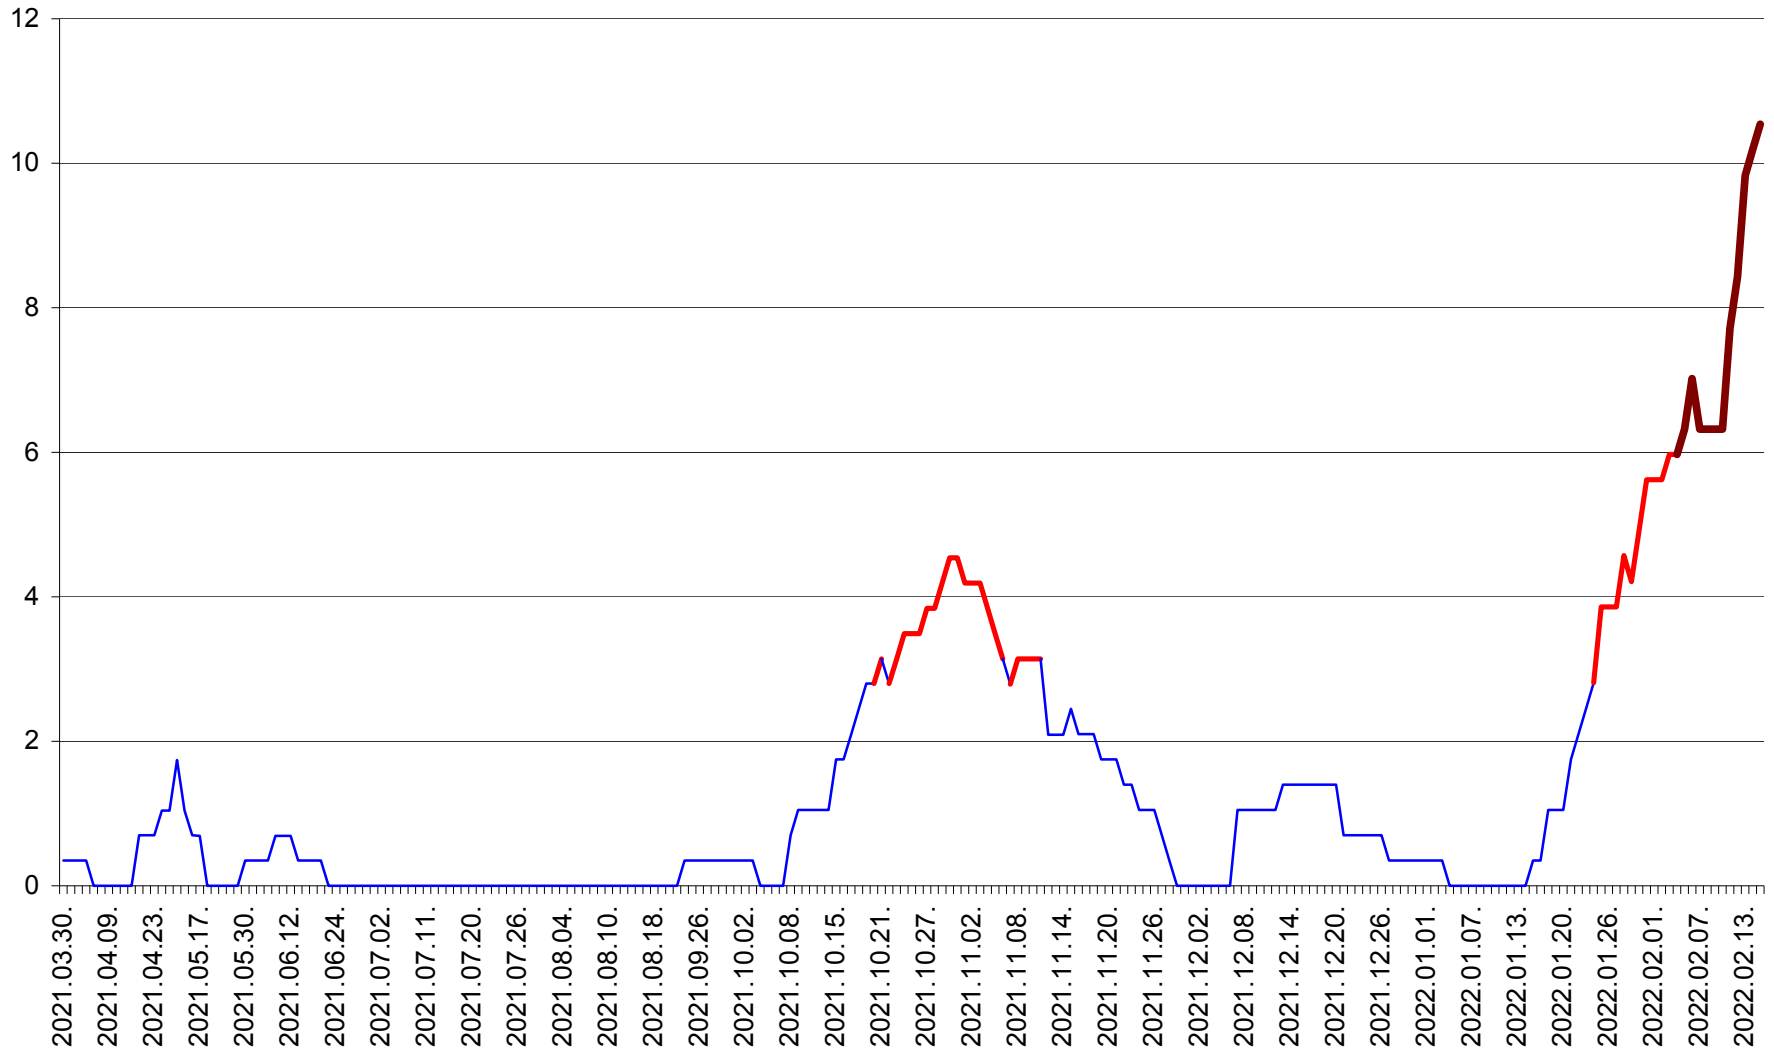

SICULENI - Evolutia incidentei cumulate pe 14 zile la ‰ de locuitori
2021.04.01. - 2022.02.15.

SECUIENI - Evolutia incidentei cumulate pe 14 zile la ‰ de locuitori
2021.04.01. - 2022.02.15.