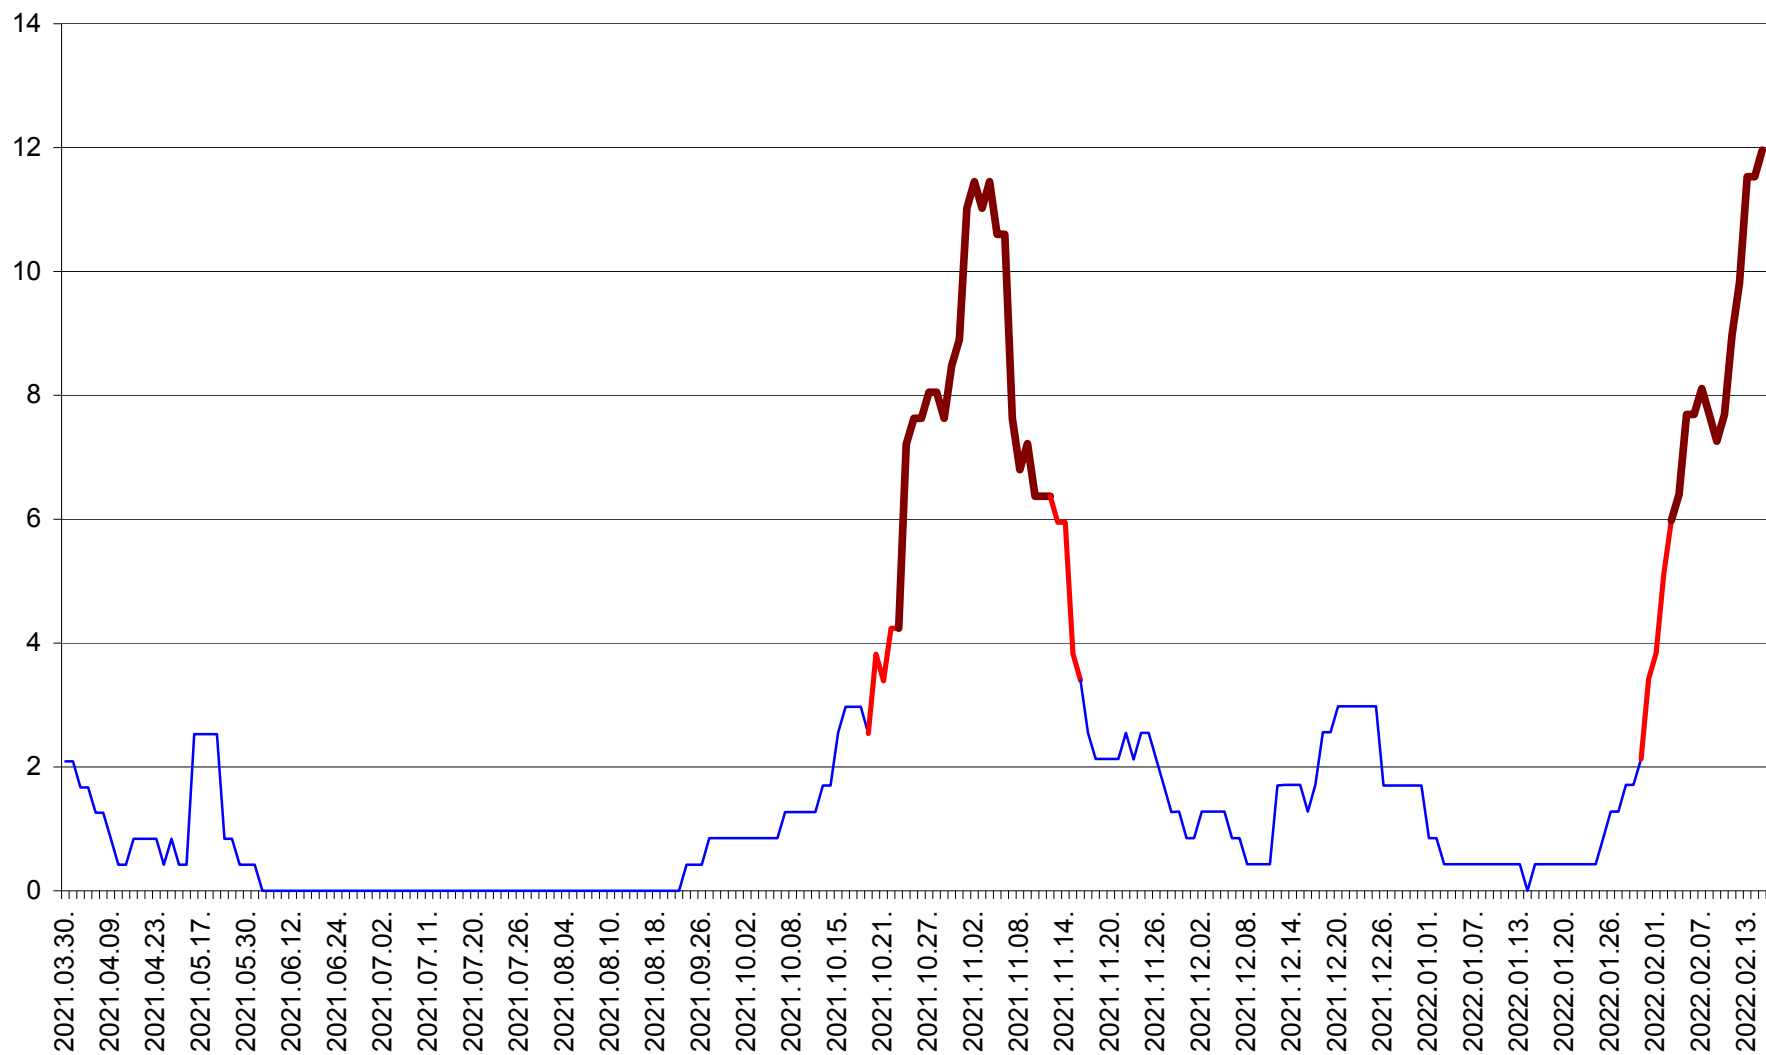

CORBU - Evolutia incidentei cumulate pe 14 zile la ‰ de locuitori
2021.04.01. - 2022.02.15.

CORUND - Evolutia incidentei cumulate pe 14 zile la ‰ de locuitori
2021.04.01. - 2022.02.15.

COZMENI - Evolutia incidentei cumulate pe 14 zile la ‰ de locuitori
2021.04.01. - 2022.02.15.

ORAȘ CRISTURU SECUIESC - Evolutia incidentei cumulate pe 14 zile la ‰ de locuitori
2021.04.01. - 2022.02.15.

DĂNEȘTI - Evolutia incidentei cumulate pe 14 zile la ‰ de locuitori
2021.04.01. - 2022.02.15.

DÂRJIU - Evolutia incidentei cumulate pe 14 zile la ‰ de locuitori
2021.04.01. - 2022.02.15.

DEALU - Evolutia incidentei cumulate pe 14 zile la ‰ de locuitori
2021.04.01. - 2022.02.15.

DITRĂU - Evolutia incidentei cumulate pe 14 zile la ‰ de locuitori
2021.04.01. - 2022.02.15.

FELICENI - Evolutia incidentei cumulate pe 14 zile la ‰ de locuitori
2021.04.01. - 2022.02.15.

FRUMOASA - Evolutia incidentei cumulate pe 14 zile la ‰ de locuitori
2021.04.01. - 2022.02.15.

GĂLĂUȚAȘ - Evolutia incidentei cumulate pe 14 zile la ‰ de locuitori
2021.04.01. - 2022.02.15.