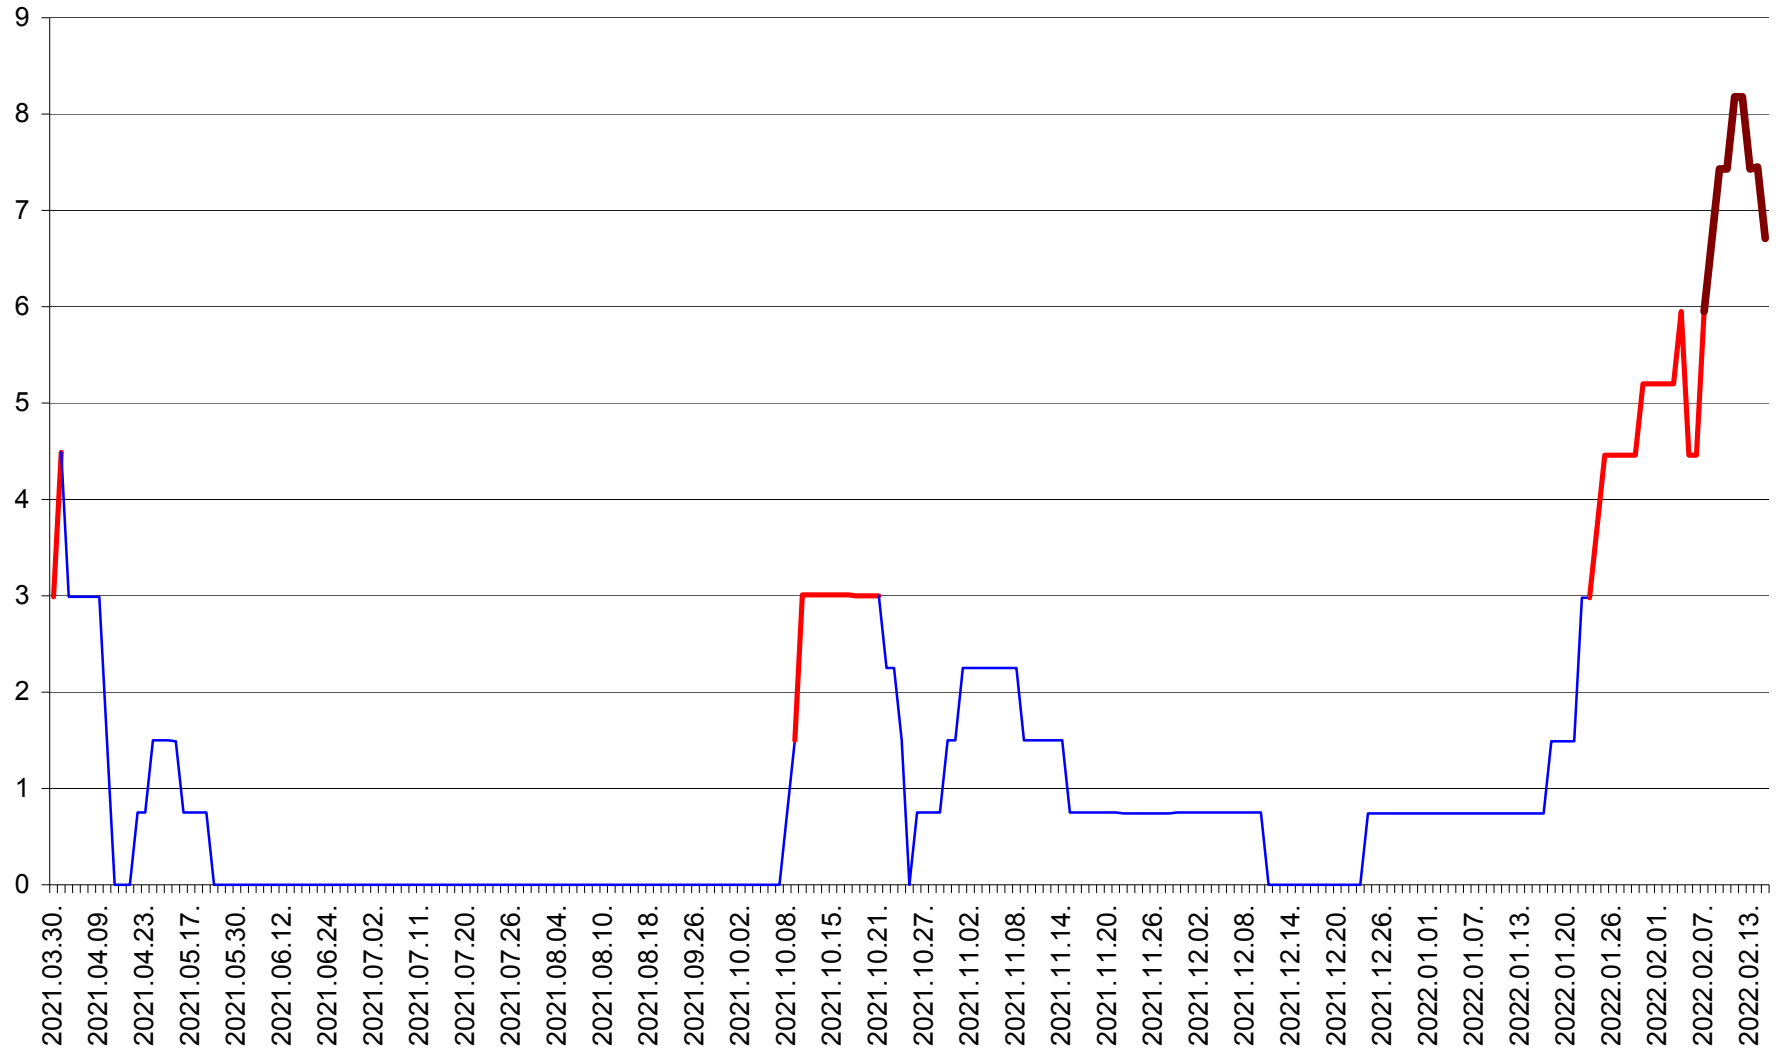

LELICENI - Evolutia incidentei cumulate pe 14 zile la ‰ de locuitori
2021.04.01. - 2022.02.15.

LUETA - Evolutia incidentei cumulate pe 14 zile la % de locuitori
2021.04.01. - 2022.02.15.

LUNCA DE JOS - Evolutia incidentei cumulate pe 14 zile la ‰ de locuitori
2021.04.01. - 2022.02.15.

LUNCA DE SUS - Evolutia incidentei cumulate pe 14 zile la ‰ de locuitori
2021.04.01. - 2022.02.15.

LUPENI - Evolutia incidentei cumulate pe 14 zile la ‰ de locuitori
2021.04.01. - 2022.02.15.

MĂDĂRAȘ - Evolutia incidentei cumulate pe 14 zile la ‰ de locuitori
2021.04.01. - 2022.02.15.

MĂRTINIȘ - Evolutia incidentei cumulate pe 14 zile la % de locuitori
2021.04.01. - 2022.02.15.

MEREȘTI - Evolutia incidentei cumulate pe 14 zile la ‰ de locuitori
2021.04.01. - 2022.02.15.

MUNICIPIUL MIERCUREA-CIUC - Evolutia incidentei cumulate pe 14 zile la ‰ de locuitori
2021.04.01. - 2022.02.15.