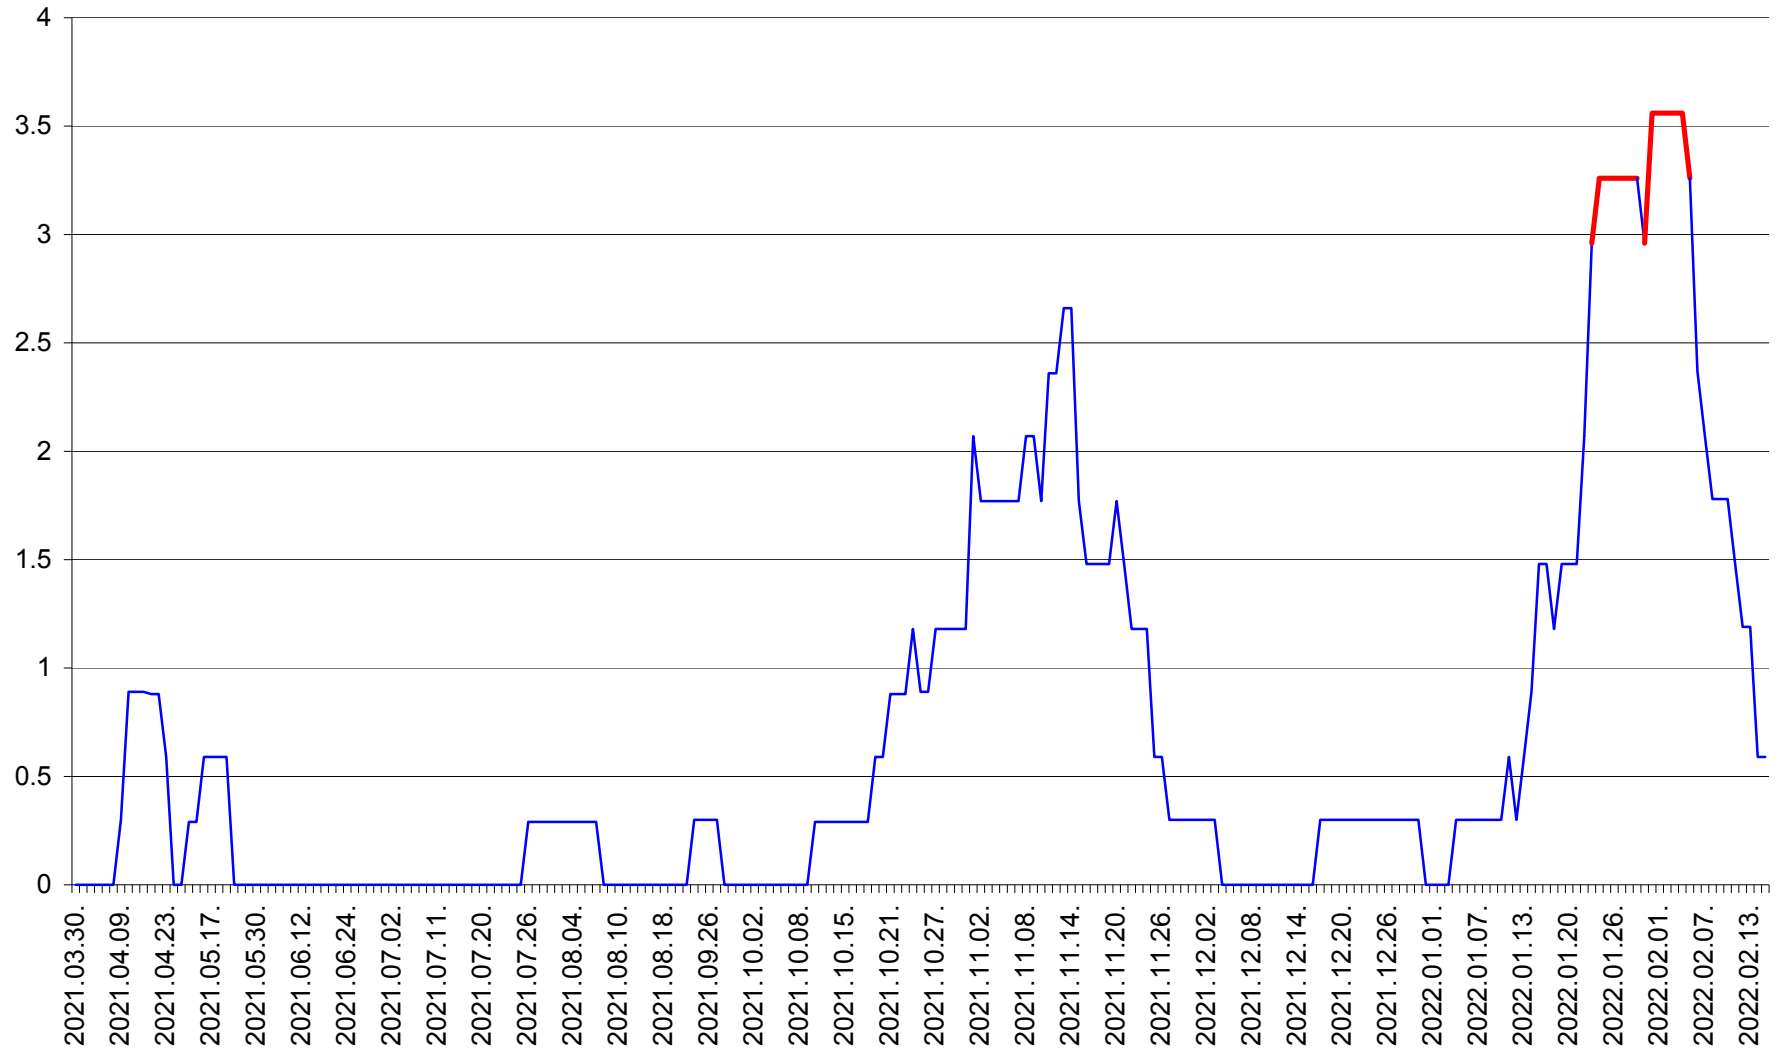

MUNICIPIUL GHEORGHENI - Evolutia incidentei cumulate pe 14 zile la % de locuitori
2021.04.01. - 2022.02.15.

JOSENI - Evolutia incidentei cumulate pe 14 zile la % de locuitori
2021.04.01. - 2022.02.15.

LĂZAREA - Evolutia incidentei cumulate pe 14 zile la % de locuitori
2021.04.01. - 2022.02.15.

LELICENI - Evolutia incidentei cumulate pe 14 zile la ‰ de locuitori
2021.04.01. - 2022.02.15.

LUETA - Evolutia incidentei cumulate pe 14 zile la % de locuitori
2021.04.01. - 2022.02.15.

LUNCA DE JOS - Evolutia incidentei cumulate pe 14 zile la ‰ de locuitori
2021.04.01. - 2022.02.15.

LUNCA DE SUS - Evolutia incidentei cumulate pe 14 zile la ‰ de locuitori
2021.04.01. - 2022.02.15.

LUPENI - Evolutia incidentei cumulate pe 14 zile la ‰ de locuitori
2021.04.01. - 2022.02.15.

MĂDĂRAȘ - Evolutia incidentei cumulate pe 14 zile la ‰ de locuitori
2021.04.01. - 2022.02.15.