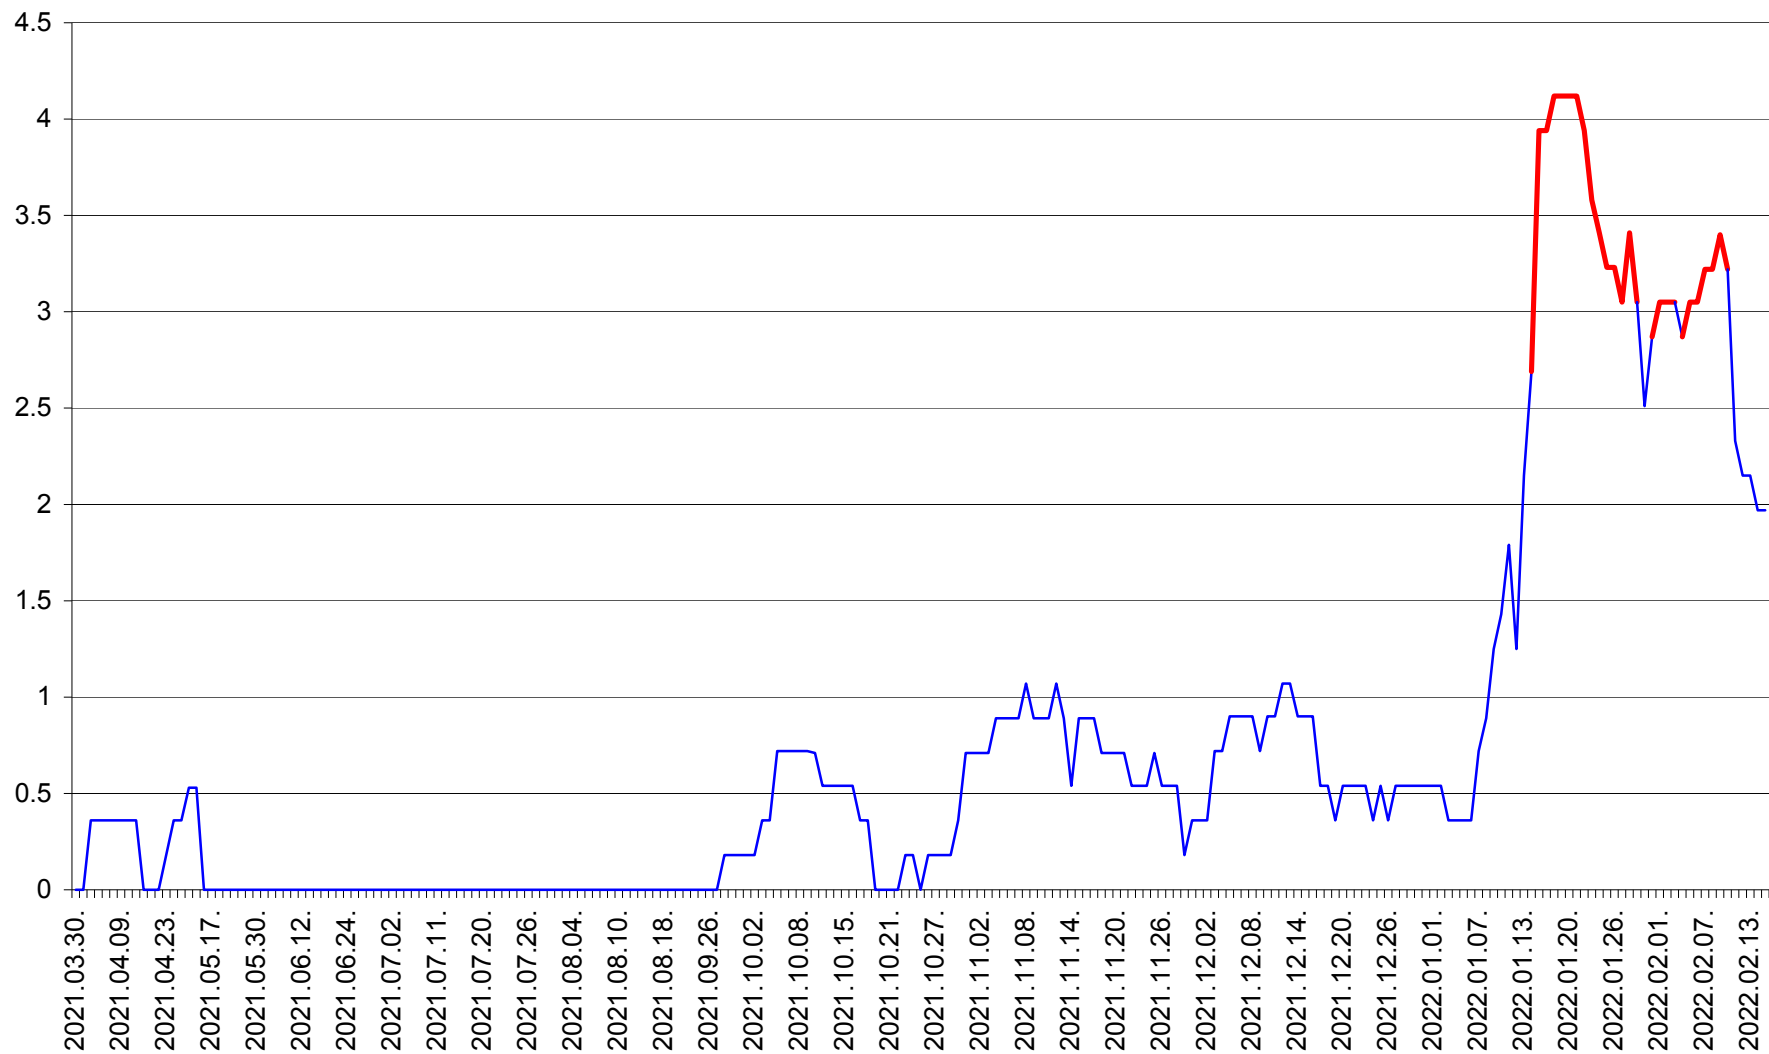

FELICENI - Evolutia incidentei cumulate pe 14 zile la ‰ de locuitori
2021.04.01. - 2022.02.15.

FRUMOASA - Evolutia incidentei cumulate pe 14 zile la ‰ de locuitori
2021.04.01. - 2022.02.15.

GĂLĂUȚAȘ - Evolutia incidentei cumulate pe 14 zile la ‰ de locuitori
2021.04.01. - 2022.02.15.

MUNICIPIUL GHEORGHENI - Evolutia incidentei cumulate pe 14 zile la % de locuitori
2021.04.01. - 2022.02.15.

JOSENI - Evolutia incidentei cumulate pe 14 zile la % de locuitori
2021.04.01. - 2022.02.15.

LĂZAREA - Evolutia incidentei cumulate pe 14 zile la % de locuitori
2021.04.01. - 2022.02.15.

LELICENI - Evolutia incidentei cumulate pe 14 zile la ‰ de locuitori
2021.04.01. - 2022.02.15.

LUETA - Evolutia incidentei cumulate pe 14 zile la % de locuitori
2021.04.01. - 2022.02.15.

LUNCA DE JOS - Evolutia incidentei cumulate pe 14 zile la ‰ de locuitori
2021.04.01. - 2022.02.15.