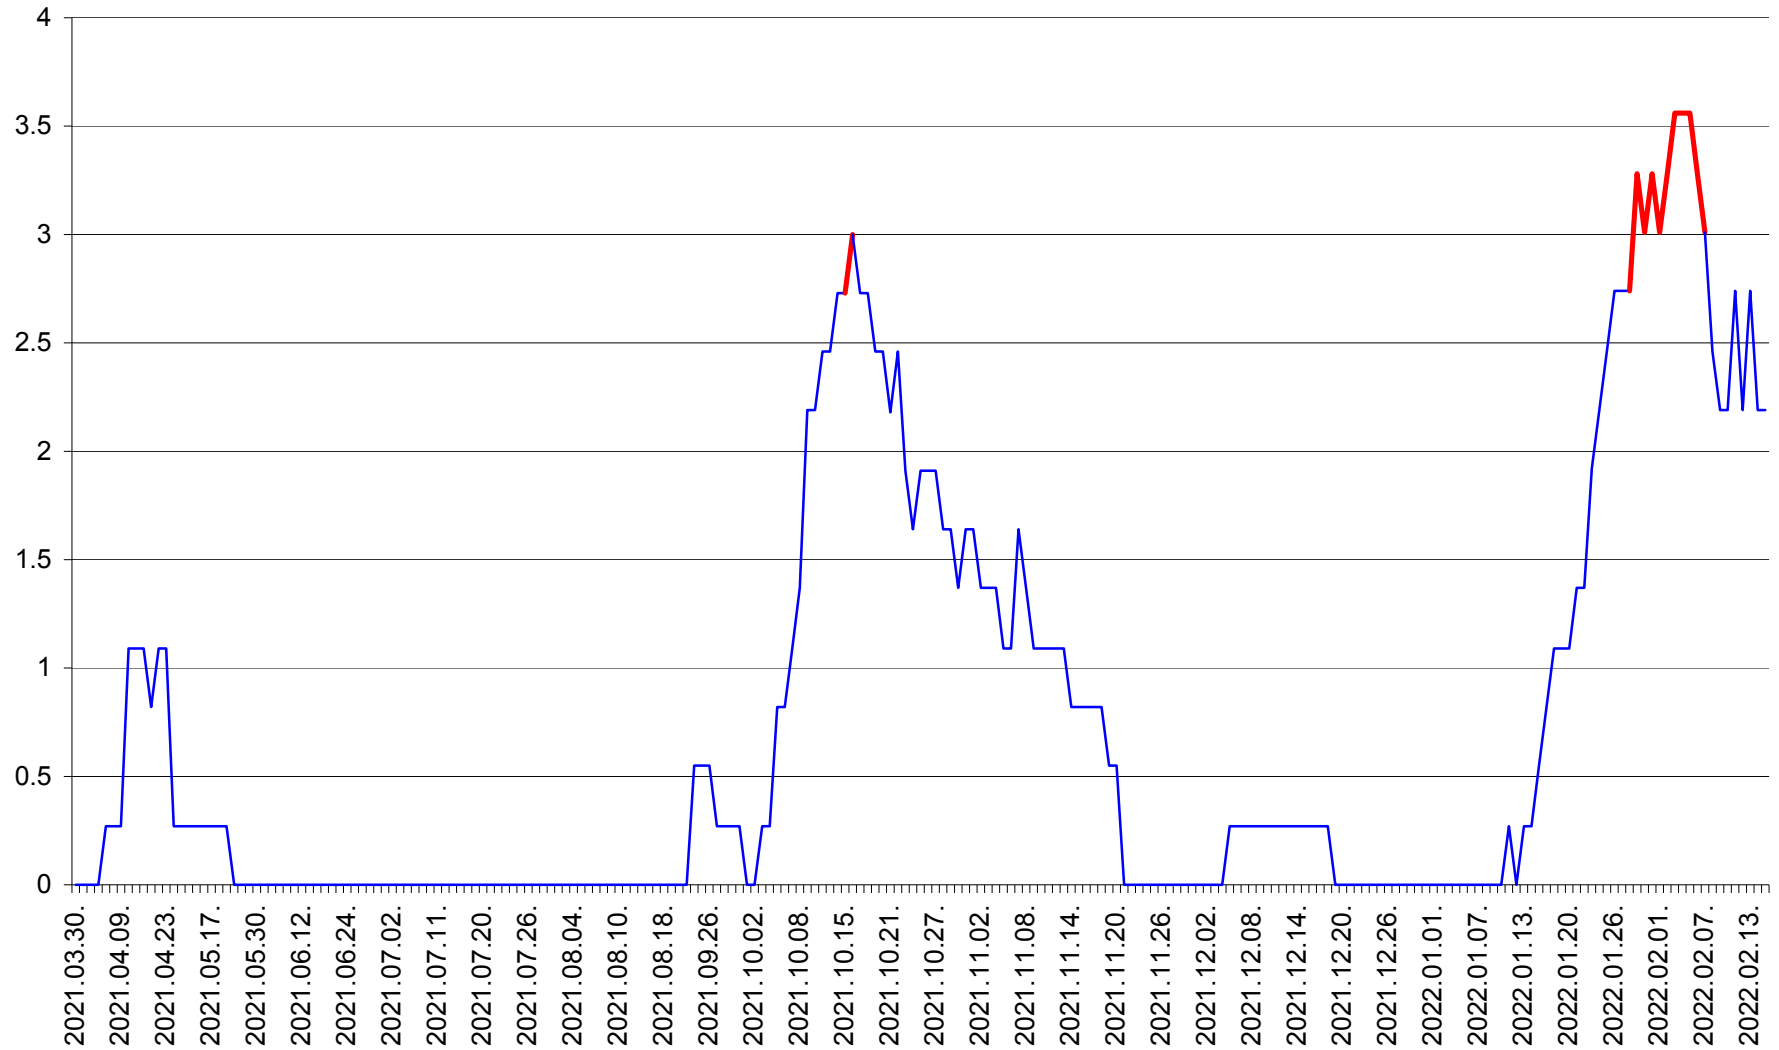

FELICENI - Evolutia incidentei cumulate pe 14 zile la ‰ de locuitori
2021.04.01. - 2022.02.15.

FRUMOASA - Evolutia incidentei cumulate pe 14 zile la ‰ de locuitori
2021.04.01. - 2022.02.15.

GĂLĂUȚAȘ - Evolutia incidentei cumulate pe 14 zile la ‰ de locuitori
2021.04.01. - 2022.02.15.

MUNICIPIUL GHEORGHENI - Evolutia incidentei cumulate pe 14 zile la % de locuitori
2021.04.01. - 2022.02.15.

JOSENI - Evolutia incidentei cumulate pe 14 zile la % de locuitori
2021.04.01. - 2022.02.15.

LĂZAREA - Evolutia incidentei cumulate pe 14 zile la % de locuitori
2021.04.01. - 2022.02.15.

LELICENI - Evolutia incidentei cumulate pe 14 zile la ‰ de locuitori
2021.04.01. - 2022.02.15.

LUETA - Evolutia incidentei cumulate pe 14 zile la % de locuitori
2021.04.01. - 2022.02.15.

LUNCA DE JOS - Evolutia incidentei cumulate pe 14 zile la ‰ de locuitori
2021.04.01. - 2022.02.15.