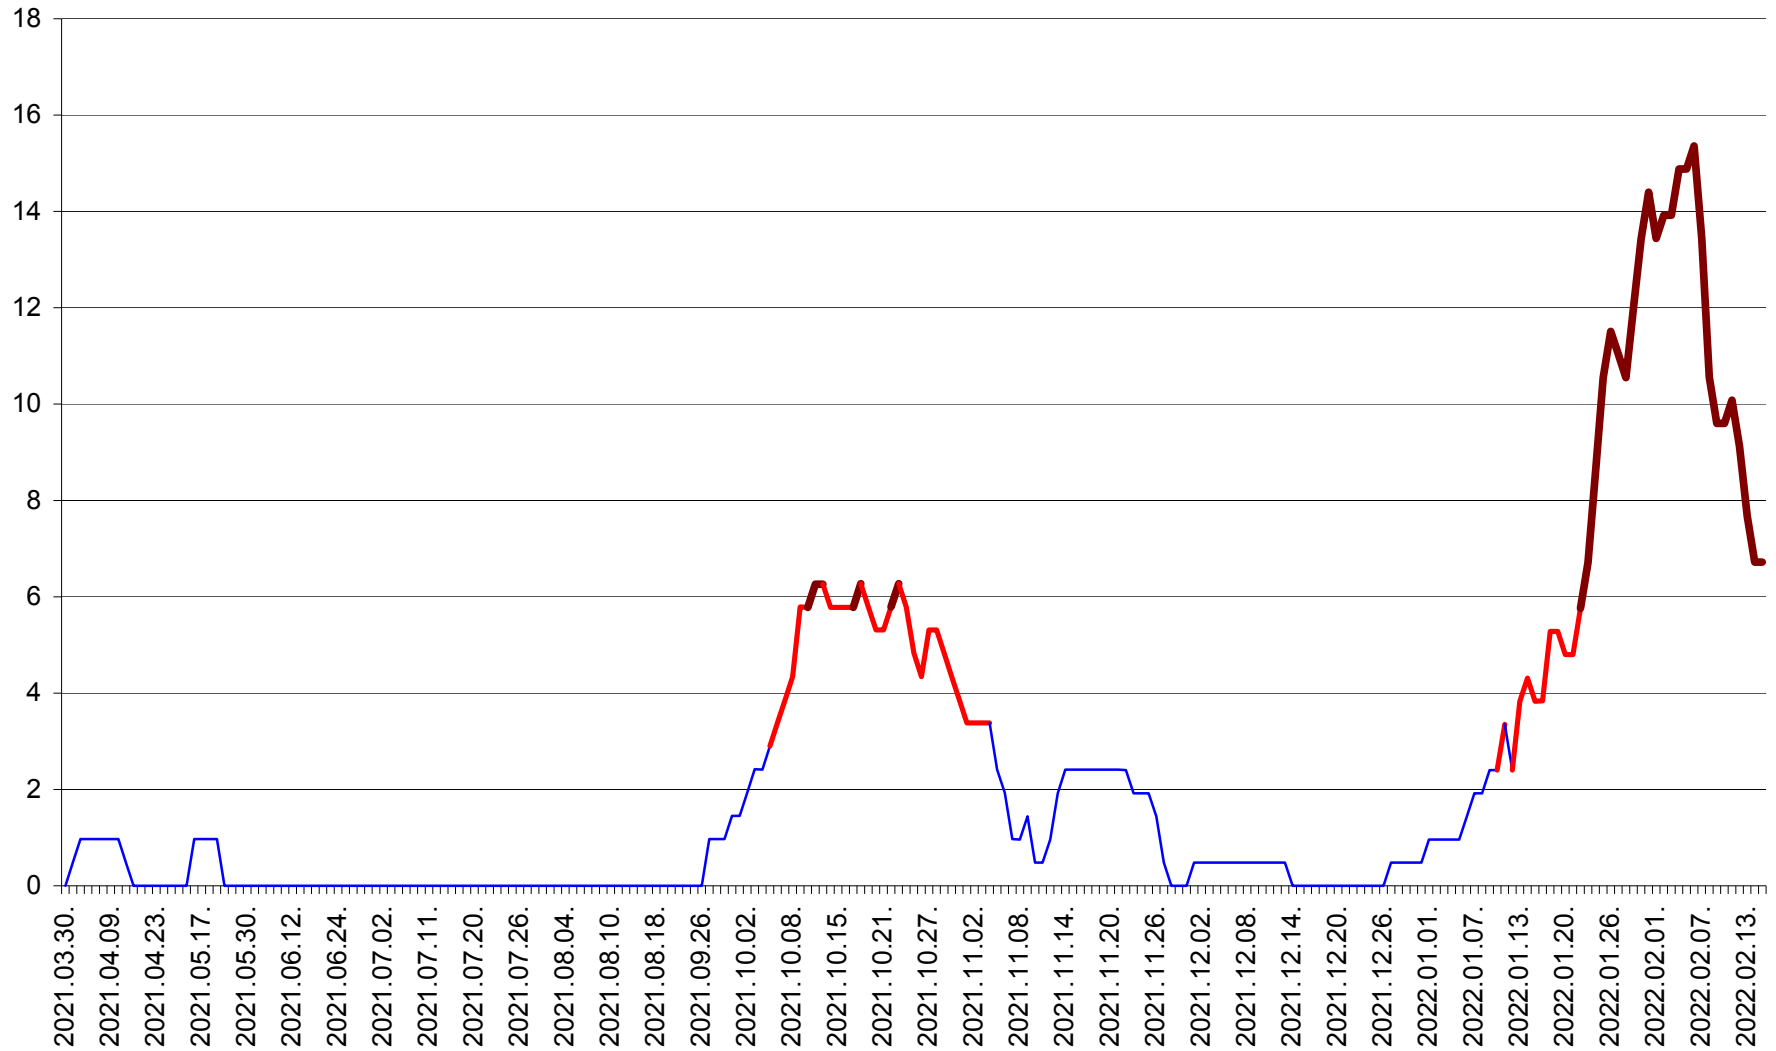

PLĂIEȘII DE JOS - Evolutia incidentei cumulate pe 14 zile la ‰ de locuitori
2021.04.01. - 2022.02.15.