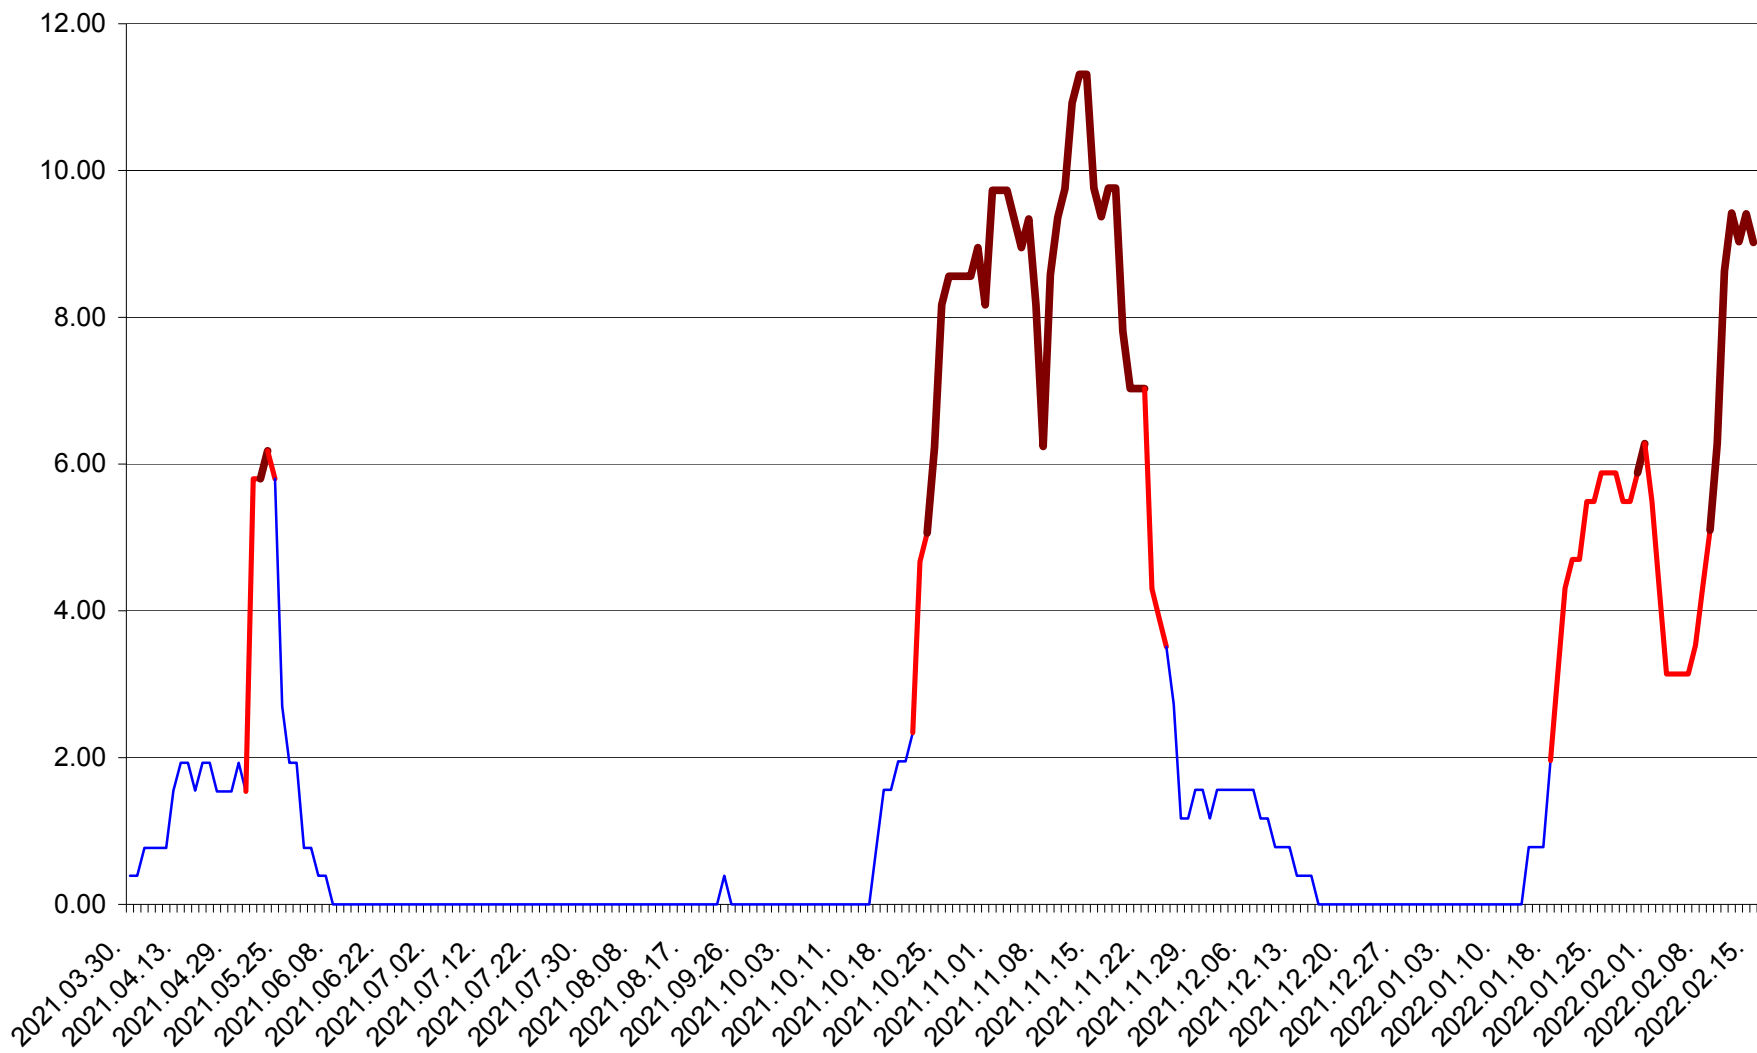

ATID - Evolutia incidentei cumulate pe 14 zile la % de locuitori
2021.04.01. - 2022.02.15.

AVRĂMEȘTI - Evolutia incidentei cumulate pe 14 zile la ‰ de locuitori
2021.04.01. - 2022.02.15.

ORAȘ BĂILE TUȘNAD - Evolutia incidentei cumulate pe 14 zile la ‰ de locuitori
2021.04.01. - 2022.02.15.

ORAȘ BĂLAN - Evolutia incidentei cumulate pe 14 zile la ‰ de locuitori
2021.04.01. - 2022.02.15.

BILBOR - Evolutia incidentei cumulate pe 14 zile la ‰ de locuitori
2021.04.01. - 2022.02.15.

ORAȘ BORSEC - Evolutia incidentei cumulate pe 14 zile la ‰ de locuitori
2021.04.01. - 2022.02.15.

BRĂDEȘTI - Evolutia incidentei cumulate pe 14 zile la ‰ de locuitori
2021.04.01. - 2022.02.15.

CĂPÂLNIȚA - Evolutia incidentei cumulate pe 14 zile la ‰ de locuitori
2021.04.01. - 2022.02.15.

CÂRȚA - Evolutia incidentei cumulate pe 14 zile la ‰ de locuitori
2021.04.01. - 2022.02.15.