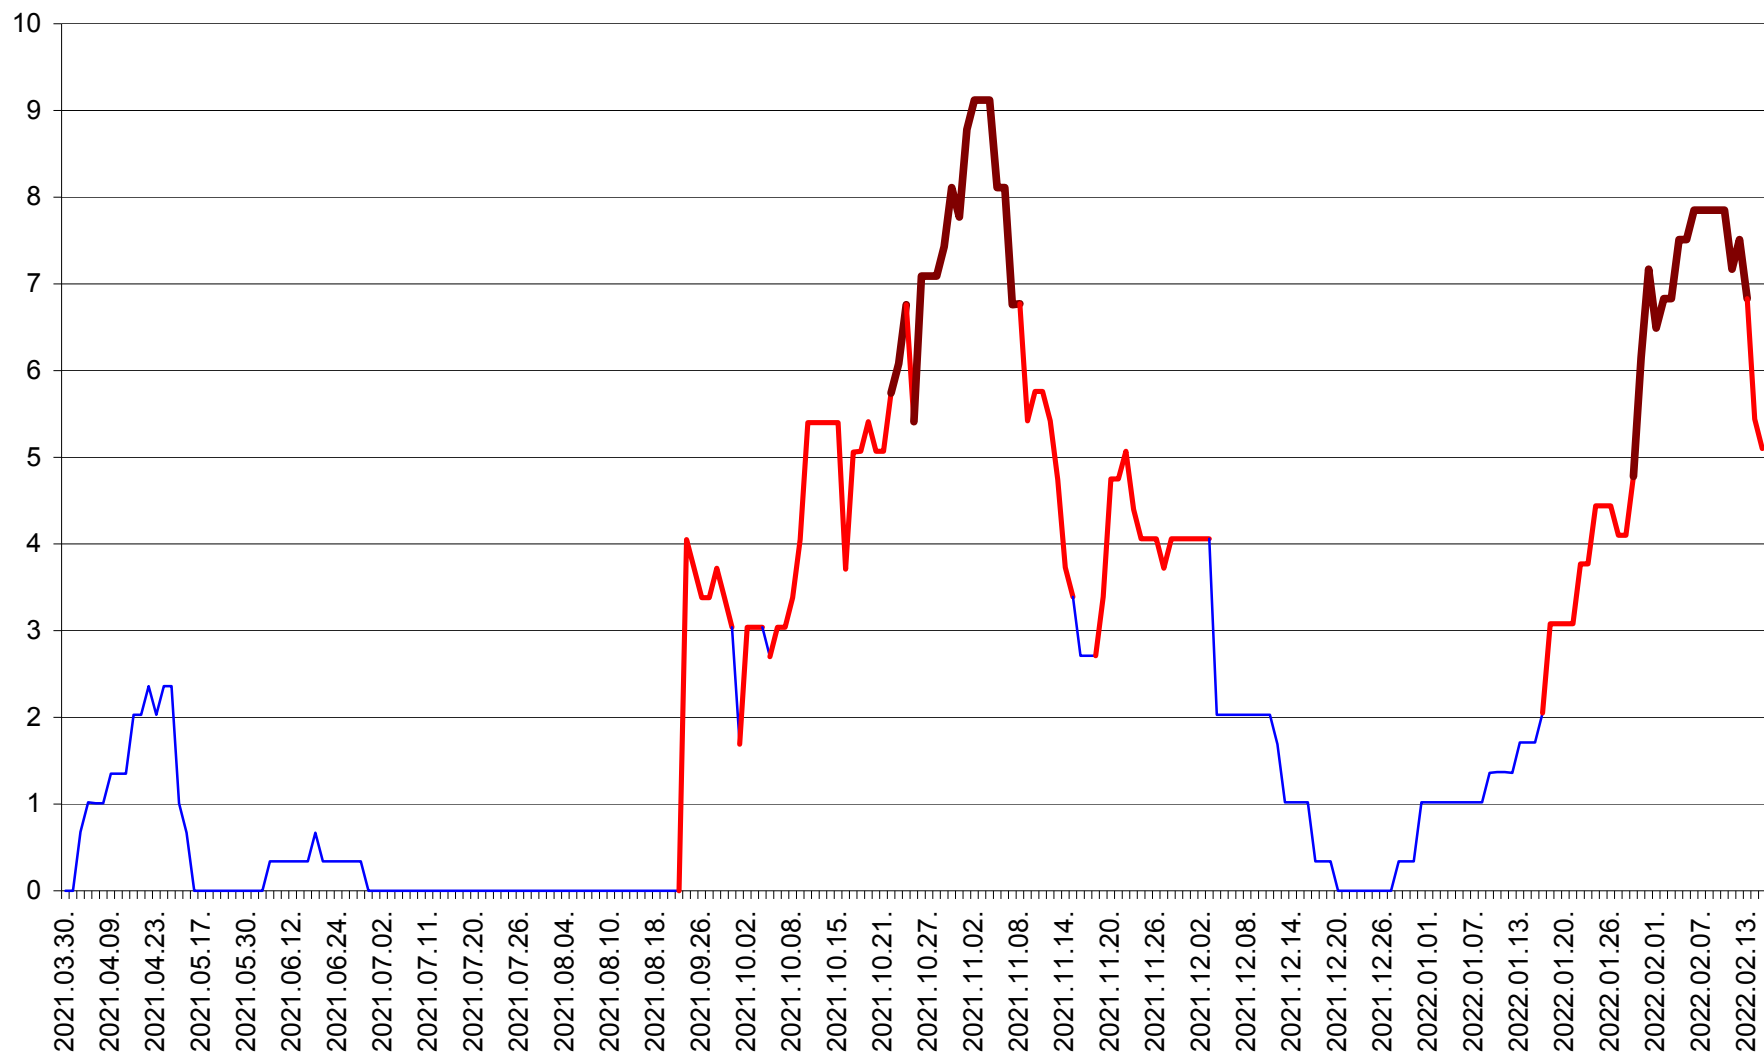

LELICENI - Evolutia incidentei cumulate pe 14 zile la ‰ de locuitori
2021.04.01. - 2022.02.15.

LUETA - Evolutia incidentei cumulate pe 14 zile la % de locuitori
2021.04.01. - 2022.02.15.

LUNCA DE JOS - Evolutia incidentei cumulate pe 14 zile la ‰ de locuitori
2021.04.01. - 2022.02.15.

LUNCA DE SUS - Evolutia incidentei cumulate pe 14 zile la ‰ de locuitori
2021.04.01. - 2022.02.15.

LUPENI - Evolutia incidentei cumulate pe 14 zile la ‰ de locuitori
2021.04.01. - 2022.02.15.

MĂDĂRAȘ - Evolutia incidentei cumulate pe 14 zile la ‰ de locuitori
2021.04.01. - 2022.02.15.

MĂRTINIȘ - Evolutia incidentei cumulate pe 14 zile la % de locuitori
2021.04.01. - 2022.02.15.

MEREȘTI - Evolutia incidentei cumulate pe 14 zile la ‰ de locuitori
2021.04.01. - 2022.02.15.

MUNICIPIUL MIERCUREA-CIUC - Evolutia incidentei cumulate pe 14 zile la ‰ de locuitori
2021.04.01. - 2022.02.15.