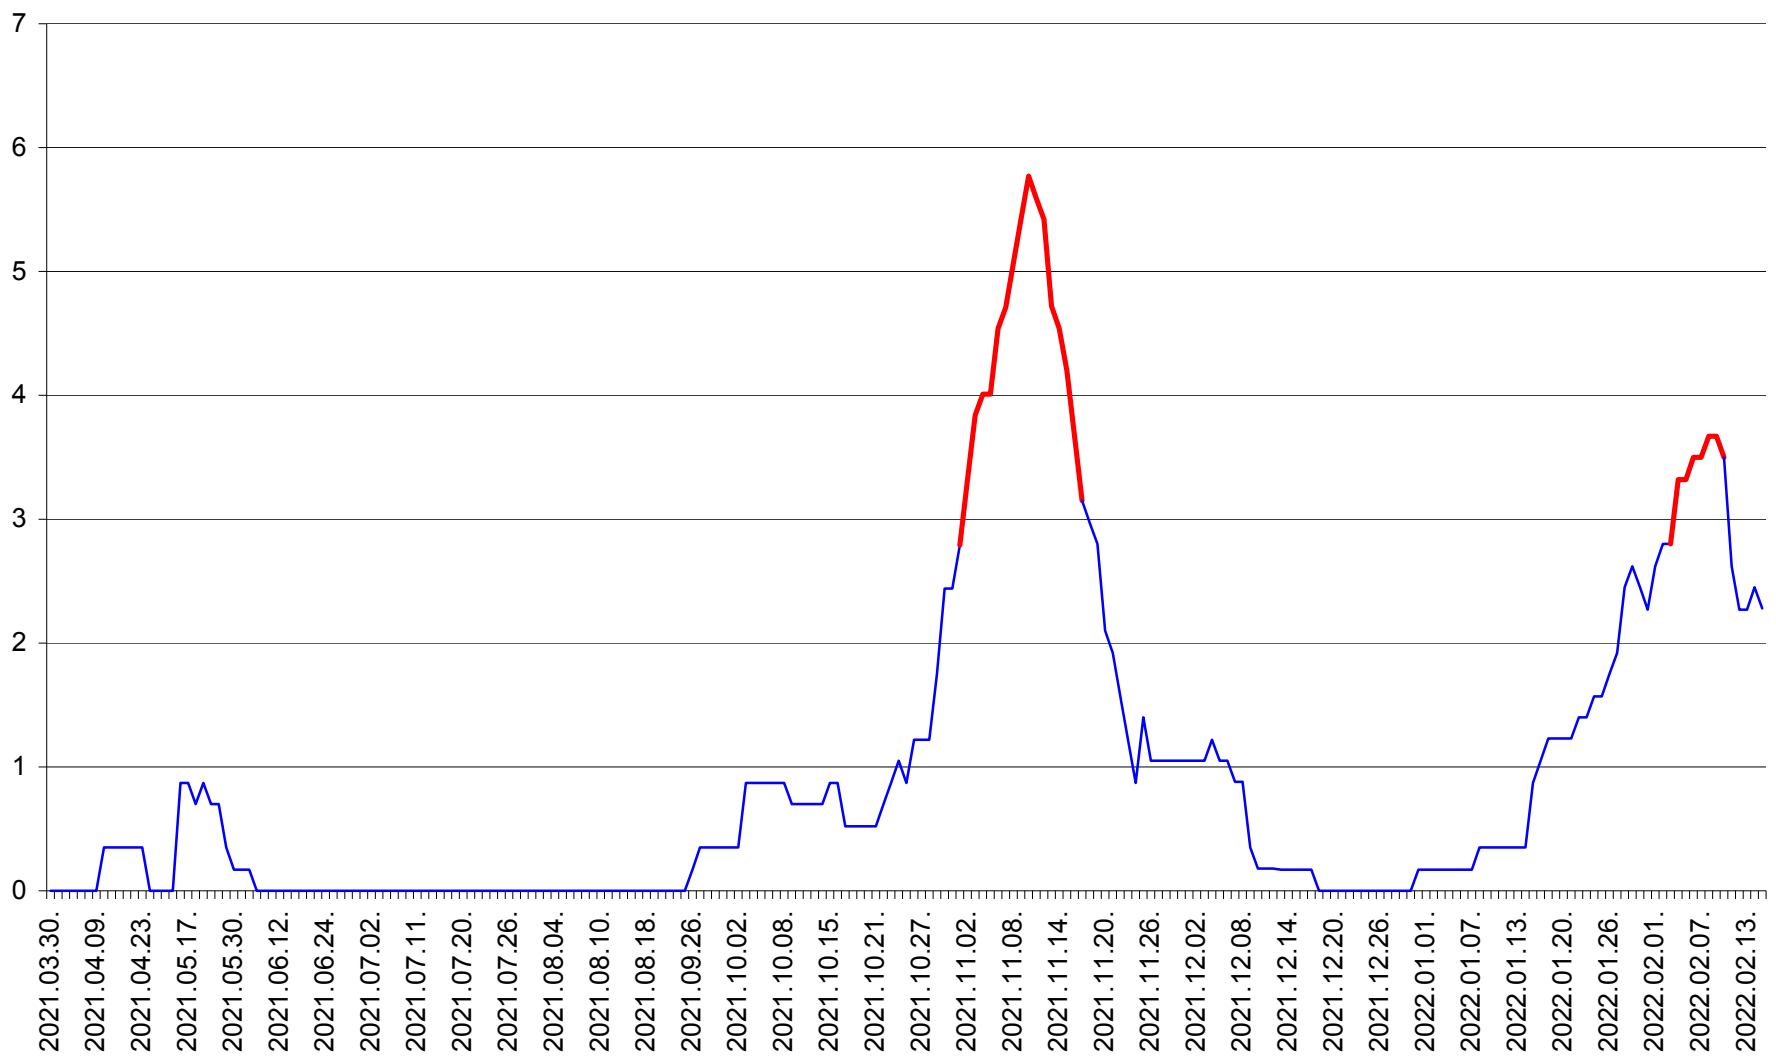

CORBU - Evolutia incidentei cumulate pe 14 zile la ‰ de locuitori
2021.04.01. - 2022.02.15.

CORUND - Evolutia incidentei cumulate pe 14 zile la ‰ de locuitori
2021.04.01. - 2022.02.15.

COZMENI - Evolutia incidentei cumulate pe 14 zile la ‰ de locuitori
2021.04.01. - 2022.02.15.

ORAȘ CRISTURU SECUIESC - Evolutia incidentei cumulate pe 14 zile la ‰ de locuitori
2021.04.01. - 2022.02.15.

DĂNEȘTI - Evolutia incidentei cumulate pe 14 zile la ‰ de locuitori
2021.04.01. - 2022.02.15.

DÂRJIU - Evolutia incidentei cumulate pe 14 zile la ‰ de locuitori
2021.04.01. - 2022.02.15.

DEALU - Evolutia incidentei cumulate pe 14 zile la ‰ de locuitori
2021.04.01. - 2022.02.15.

DITRĂU - Evolutia incidentei cumulate pe 14 zile la ‰ de locuitori
2021.04.01. - 2022.02.15.

FELICENI - Evolutia incidentei cumulate pe 14 zile la ‰ de locuitori
2021.04.01. - 2022.02.15.

FRUMOASA - Evolutia incidentei cumulate pe 14 zile la ‰ de locuitori
2021.04.01. - 2022.02.15.

GĂLĂUȚAȘ - Evolutia incidentei cumulate pe 14 zile la ‰ de locuitori
2021.04.01. - 2022.02.15.