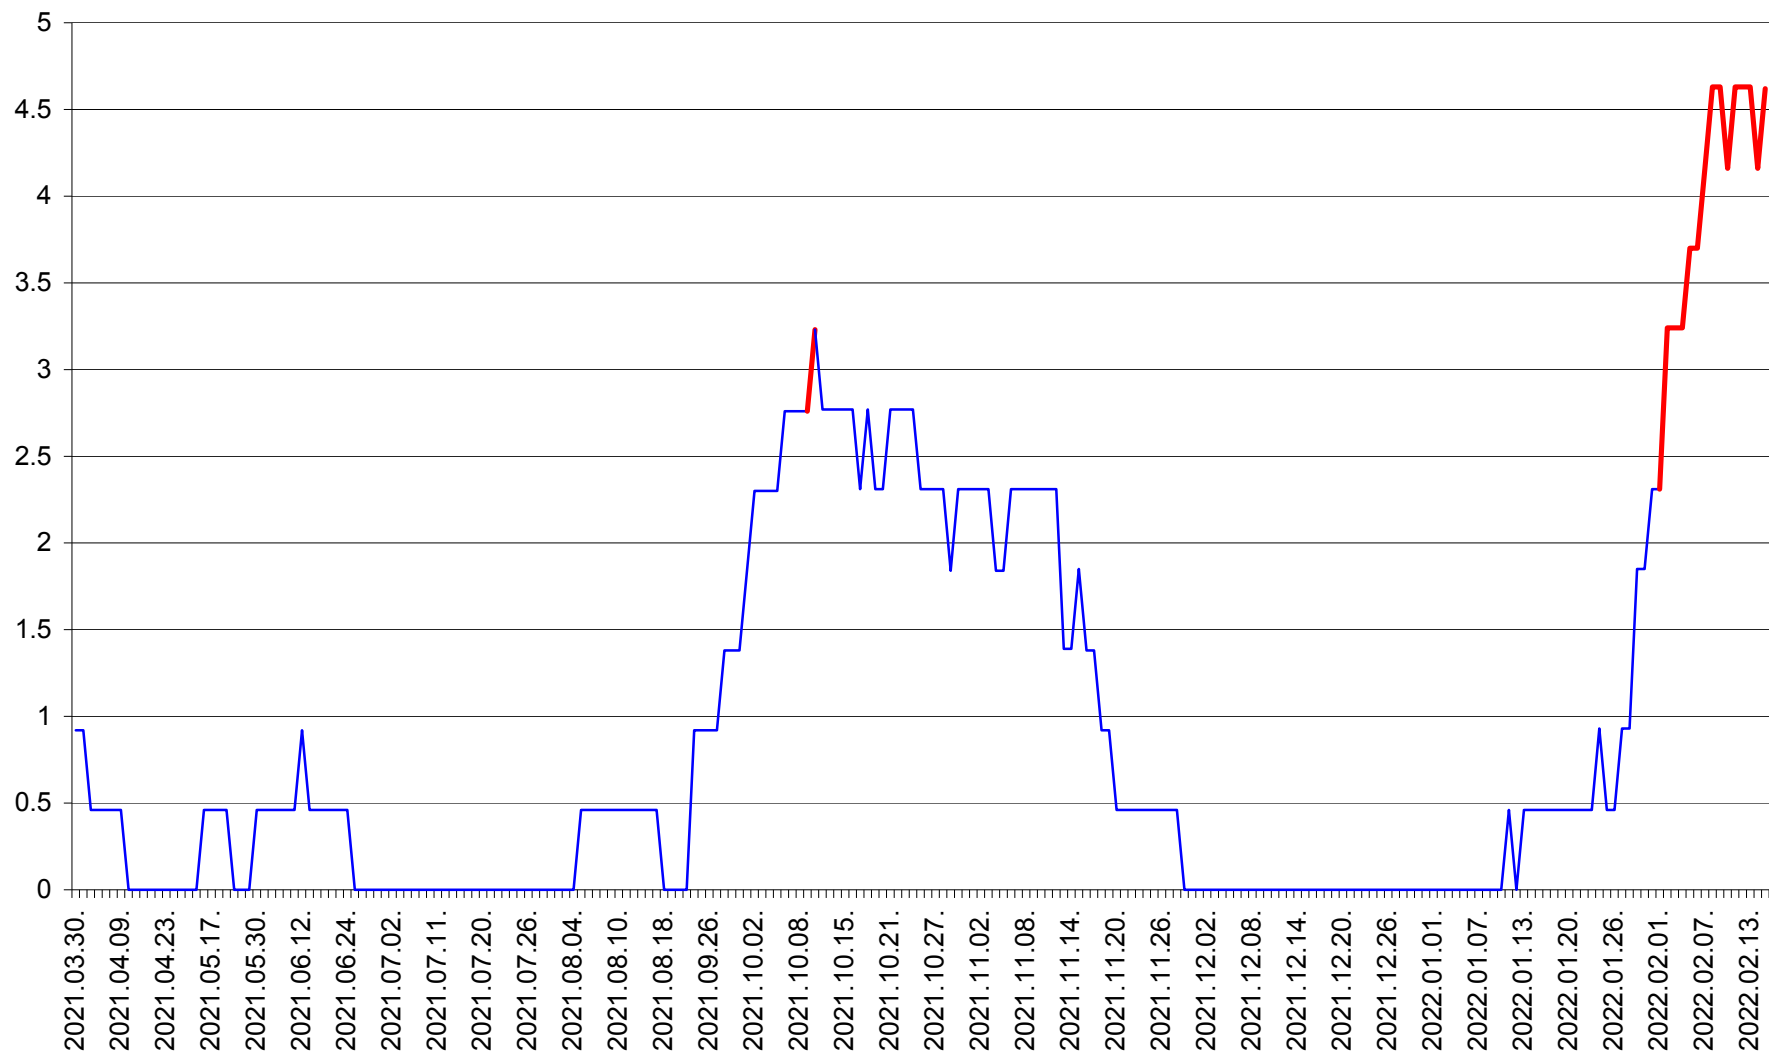

ULIEȘ - Evoluția incidenței cumulate pe 14 zile la ‰ de locuitori
2021.04.01. - 2022.02.15.