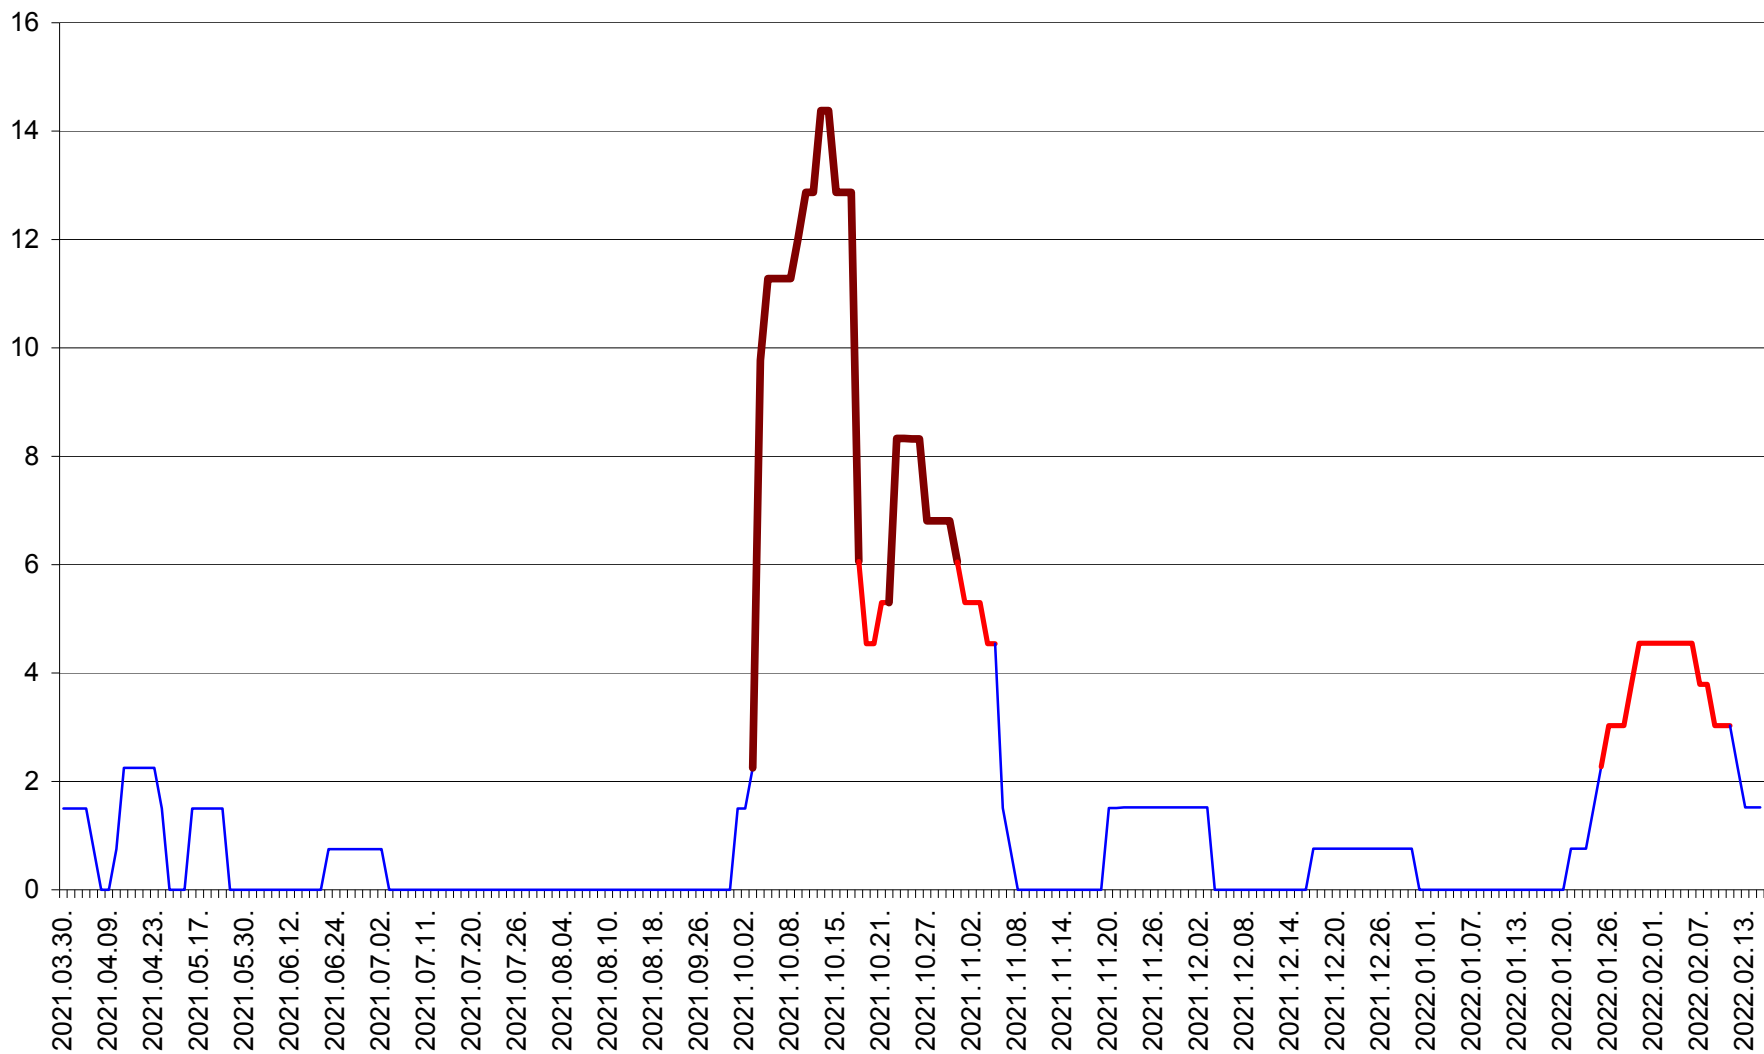

LUNCA DE SUS - Evolutia incidentei cumulate pe 14 zile la ‰ de locuitori
2021.04.01. - 2022.02.15.

LUPENI - Evolutia incidentei cumulate pe 14 zile la ‰ de locuitori
2021.04.01. - 2022.02.15.

MĂDĂRAȘ - Evolutia incidentei cumulate pe 14 zile la ‰ de locuitori
2021.04.01. - 2022.02.15.

MĂRTINIȘ - Evolutia incidentei cumulate pe 14 zile la % de locuitori
2021.04.01. - 2022.02.15.

MEREȘTI - Evolutia incidentei cumulate pe 14 zile la ‰ de locuitori
2021.04.01. - 2022.02.15.

MUNICIPIUL MIERCUREA-CIUC - Evolutia incidentei cumulate pe 14 zile la ‰ de locuitori
2021.04.01. - 2022.02.15.

MIHĂILENI - Evolutia incidentei cumulate pe 14 zile la ‰ de locuitori
2021.04.01. - 2022.02.15.

MUGENI - Evolutia incidentei cumulate pe 14 zile la ‰ de locuitori
2021.04.01. - 2022.02.15.

OCLAND - Evolutia incidentei cumulate pe 14 zile la ‰ de locuitori
2021.04.01. - 2022.02.15.