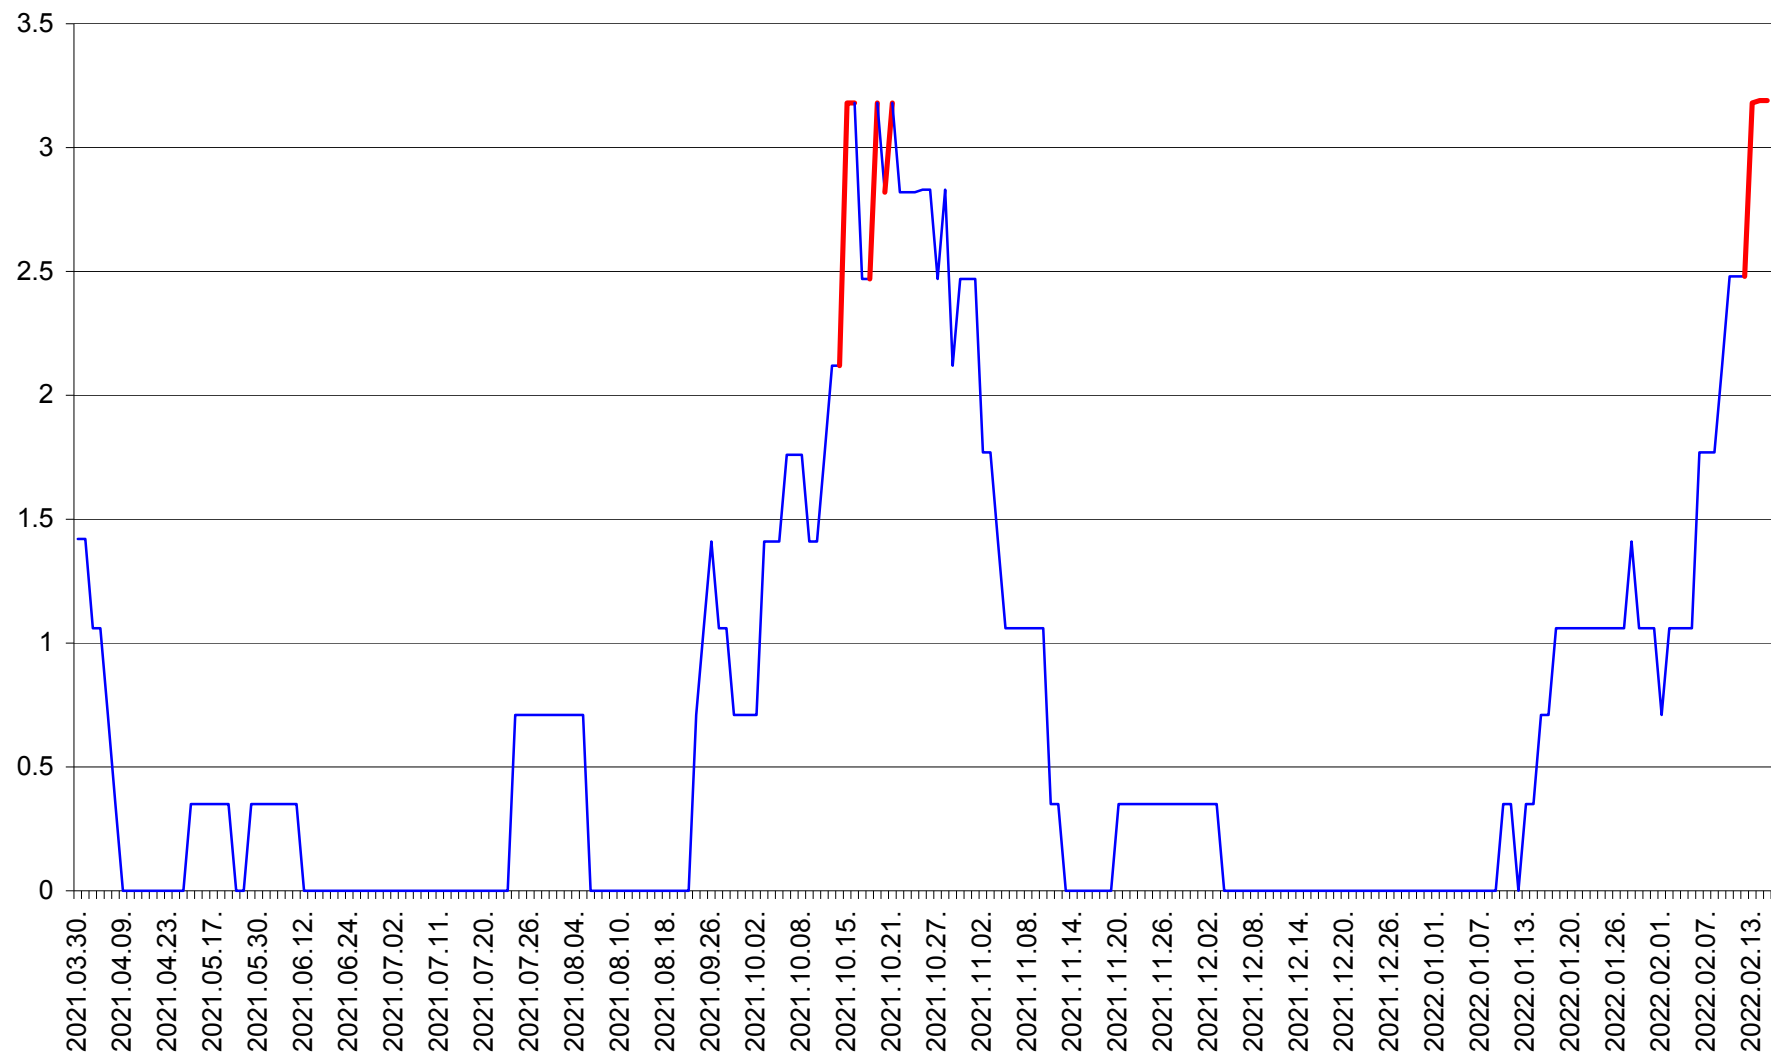

PORUMBENI - Evolutia incidentei cumulate pe 14 zile la % de locuitori
2021.04.01. - 2022.02.15.