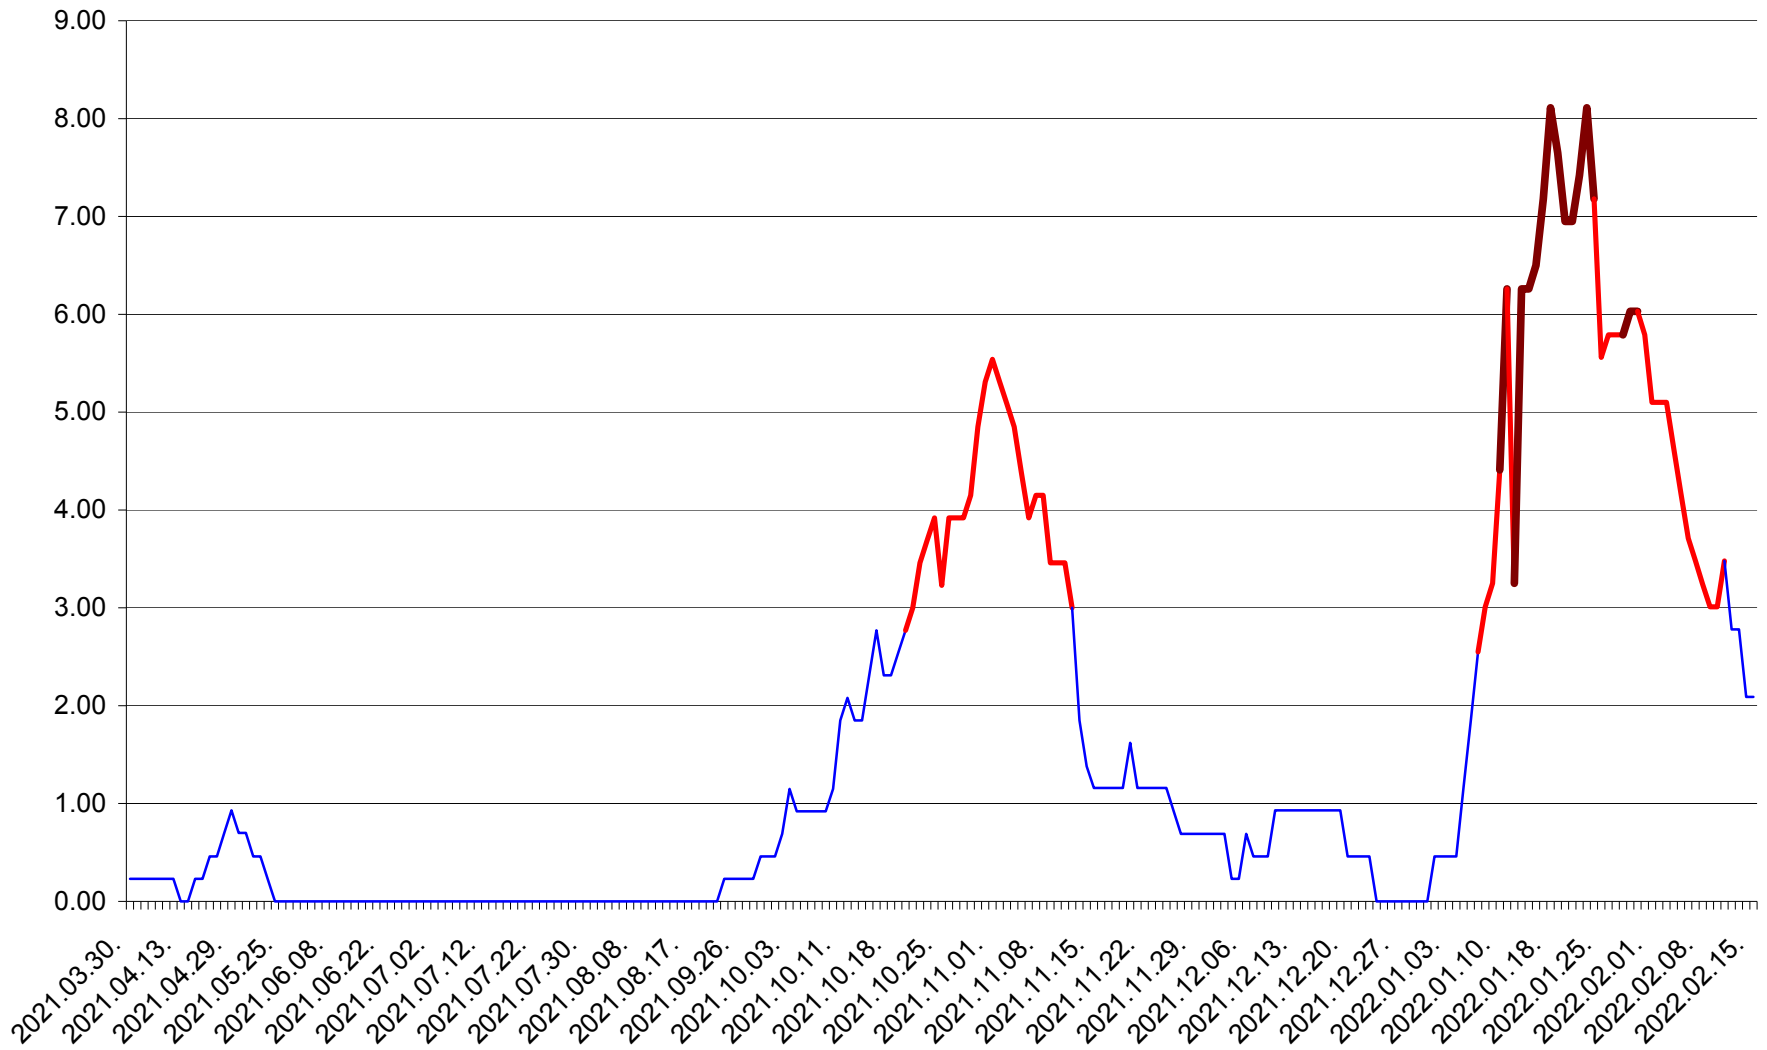

ORAȘ BĂLAN - Evolutia incidentei cumulate pe 14 zile la ‰ de locuitori
2021.04.01. - 2022.02.15.

BILBOR - Evolutia incidentei cumulate pe 14 zile la ‰ de locuitori
2021.04.01. - 2022.02.15.

ORAȘ BORSEC - Evolutia incidentei cumulate pe 14 zile la ‰ de locuitori
2021.04.01. - 2022.02.15.

BRĂDEȘTI - Evolutia incidentei cumulate pe 14 zile la ‰ de locuitori
2021.04.01. - 2022.02.15.

CĂPÂLNIȚA - Evolutia incidentei cumulate pe 14 zile la ‰ de locuitori
2021.04.01. - 2022.02.15.

CÂRȚA - Evolutia incidentei cumulate pe 14 zile la ‰ de locuitori
2021.04.01. - 2022.02.15.

CICEU - Evolutia incidentei cumulate pe 14 zile la ‰ de locuitori
2021.04.01. - 2022.02.15.

CIUCSÂNGEORGIU - Evolutia incidentei cumulate pe 14 zile la ‰ de locuitori
2021.04.01. - 2022.02.15.

CIUMANI - Evolutia incidentei cumulate pe 14 zile la ‰ de locuitori
2021.04.01. - 2022.02.15.

CORBU - Evolutia incidentei cumulate pe 14 zile la ‰ de locuitori
2021.04.01. - 2022.02.15.

CORUND - Evolutia incidentei cumulate pe 14 zile la ‰ de locuitori
2021.04.01. - 2022.02.15.

COZMENI - Evolutia incidentei cumulate pe 14 zile la ‰ de locuitori
2021.04.01. - 2022.02.15.