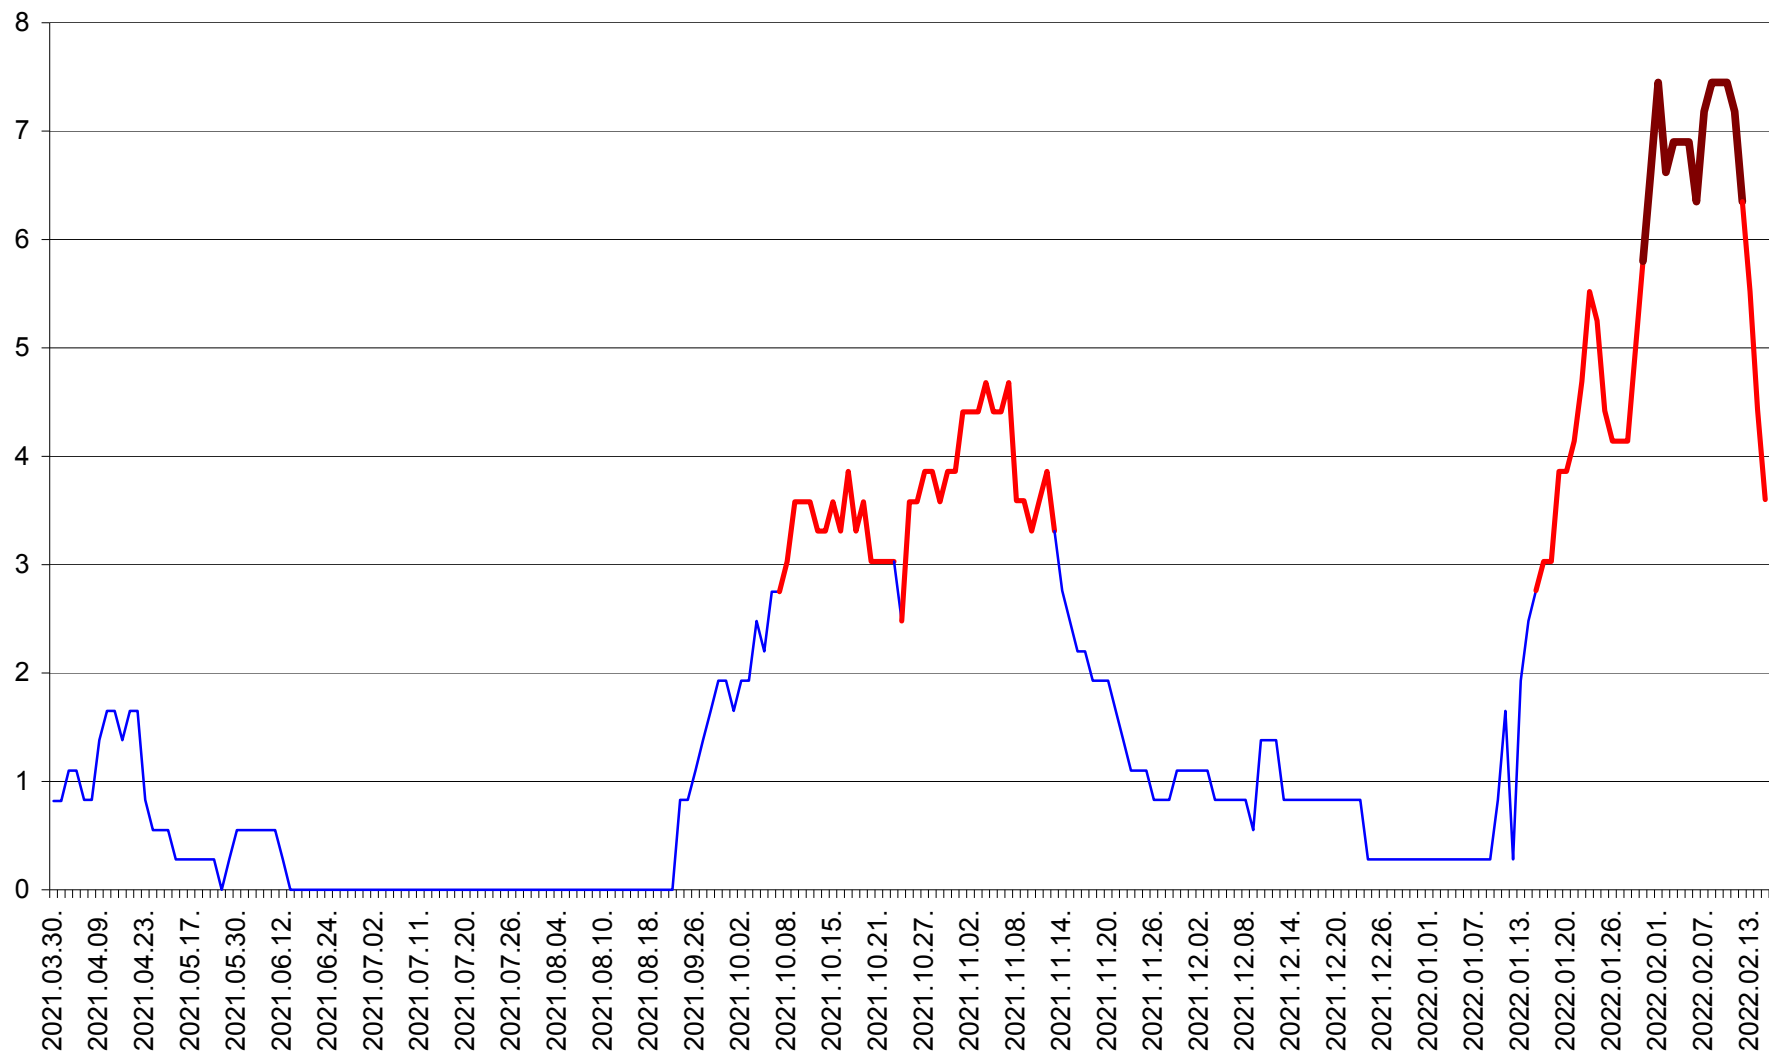

RACU - Evolutia incidentei cumulate pe 14 zile la ‰ de locuitori
2021.04.01. - 2022.02.15.

REMETEA - Evolutia incidentei cumulate pe 14 zile la ‰ de locuitori
2021.04.01. - 2022.02.15.

SĂCEL - Evolutia incidentei cumulate pe 14 zile la ‰ de locuitori
2021.04.01. - 2022.02.15.

SÂNCRĂIENI - Evolutia incidentei cumulate pe 14 zile la ‰ de locuitori
2021.04.01. - 2022.02.15.

SÂNDOMINIC - Evolutia incidentei cumulate pe 14 zile la ‰ de locuitori
2021.04.01. - 2022.02.15.

SÂNMARTIN - Evolutia incidentei cumulate pe 14 zile la ‰ de locuitori
2021.04.01. - 2022.02.15.

SÂNSIMION - Evolutia incidentei cumulate pe 14 zile la ‰ de locuitori
2021.04.01. - 2022.02.15.

SÂNTIMBRU - Evolutia incidentei cumulate pe 14 zile la ‰ de locuitori
2021.04.01. - 2022.02.15.

SĂRMAȘ - Evolutia incidentei cumulate pe 14 zile la ‰ de locuitori
2021.04.01. - 2022.02.15.