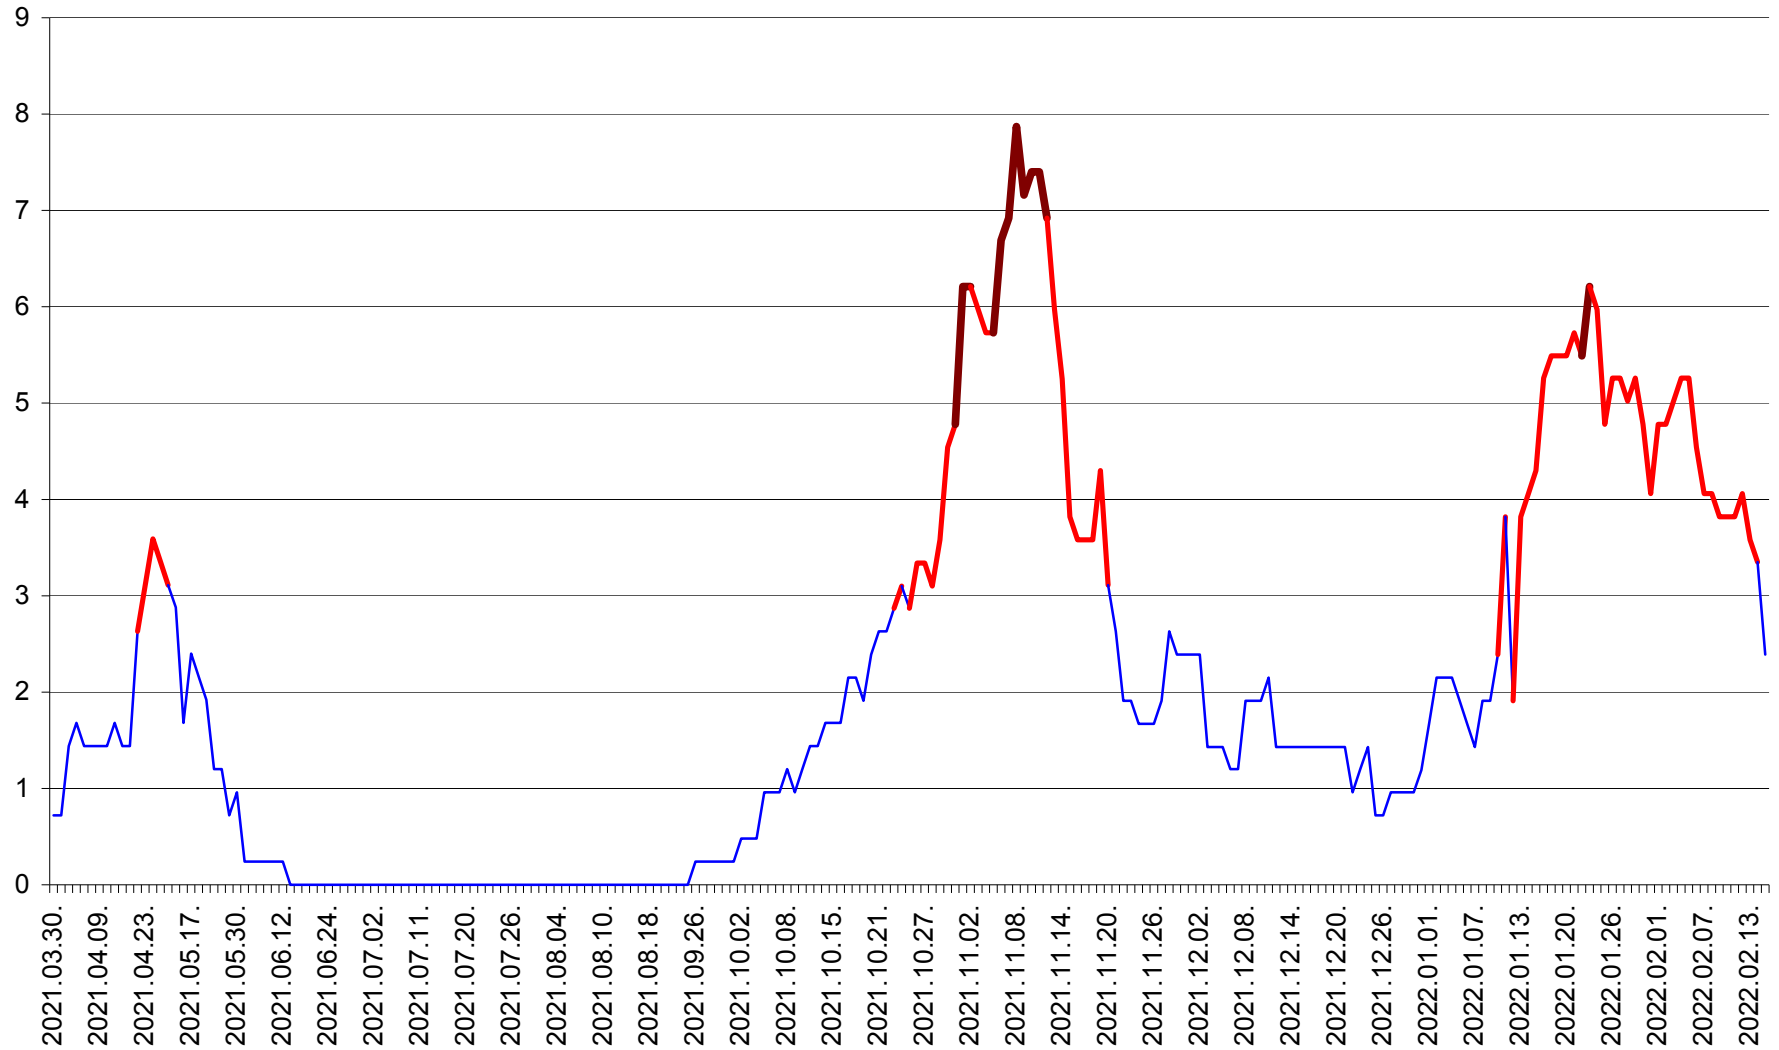

CORBU - Evolutia incidentei cumulate pe 14 zile la ‰ de locuitori
2021.04.01. - 2022.02.15.

CORUND - Evolutia incidentei cumulate pe 14 zile la ‰ de locuitori
2021.04.01. - 2022.02.15.

COZMENI - Evolutia incidentei cumulate pe 14 zile la ‰ de locuitori
2021.04.01. - 2022.02.15.

ORAȘ CRISTURU SECUIESC - Evolutia incidentei cumulate pe 14 zile la ‰ de locuitori
2021.04.01. - 2022.02.15.

DĂNEȘTI - Evolutia incidentei cumulate pe 14 zile la ‰ de locuitori
2021.04.01. - 2022.02.15.

DÂRJIU - Evolutia incidentei cumulate pe 14 zile la ‰ de locuitori
2021.04.01. - 2022.02.15.

DEALU - Evolutia incidentei cumulate pe 14 zile la ‰ de locuitori
2021.04.01. - 2022.02.15.

DITRĂU - Evolutia incidentei cumulate pe 14 zile la ‰ de locuitori
2021.04.01. - 2022.02.15.

FELICENI - Evolutia incidentei cumulate pe 14 zile la ‰ de locuitori
2021.04.01. - 2022.02.15.

FRUMOASA - Evolutia incidentei cumulate pe 14 zile la ‰ de locuitori
2021.04.01. - 2022.02.15.

GĂLĂUȚAȘ - Evolutia incidentei cumulate pe 14 zile la ‰ de locuitori
2021.04.01. - 2022.02.15.