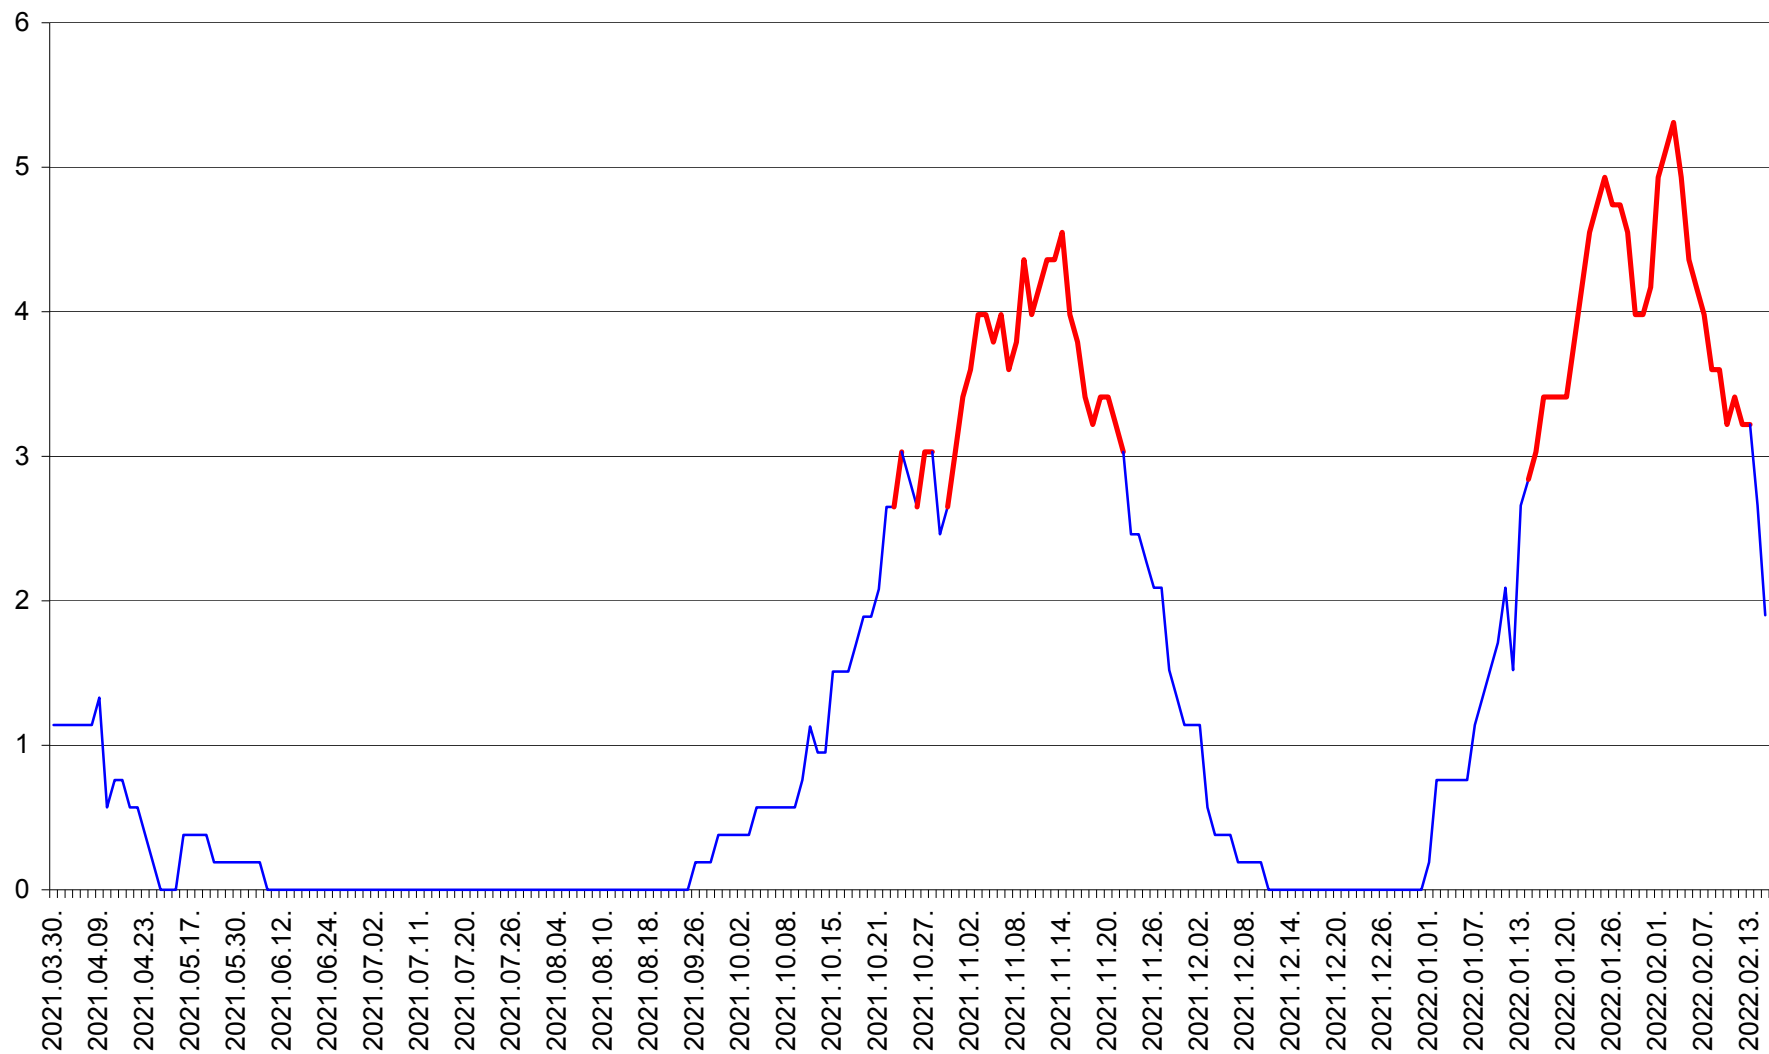

SÂNSIMION - Evolutia incidentei cumulate pe 14 zile la ‰ de locuitori
2021.04.01. - 2022.02.15.

SÂNTIMBRU - Evolutia incidentei cumulate pe 14 zile la ‰ de locuitori
2021.04.01. - 2022.02.15.

SĂRMAȘ - Evolutia incidentei cumulate pe 14 zile la ‰ de locuitori
2021.04.01. - 2022.02.15.

SATU MARE - Evolutia incidentei cumulate pe 14 zile la ‰ de locuitori
2021.04.01. - 2022.02.15.

SECUIENI - Evolutia incidentei cumulate pe 14 zile la ‰ de locuitori
2021.04.01. - 2022.02.15.

SICULENI - Evolutia incidentei cumulate pe 14 zile la ‰ de locuitori
2021.04.01. - 2022.02.15.

ȘIMONEȘTI - Evoluția incidenței cumulate pe 14 zile la ‰ de locuitori
2021.04.01. - 2022.02.15.

SUBCETATE - Evolutia incidentei cumulate pe 14 zile la ‰ de locuitori
2021.04.01. - 2022.02.15.

SUSENI - Evolutia incidentei cumulate pe 14 zile la ‰ de locuitori
2021.04.01. - 2022.02.15.