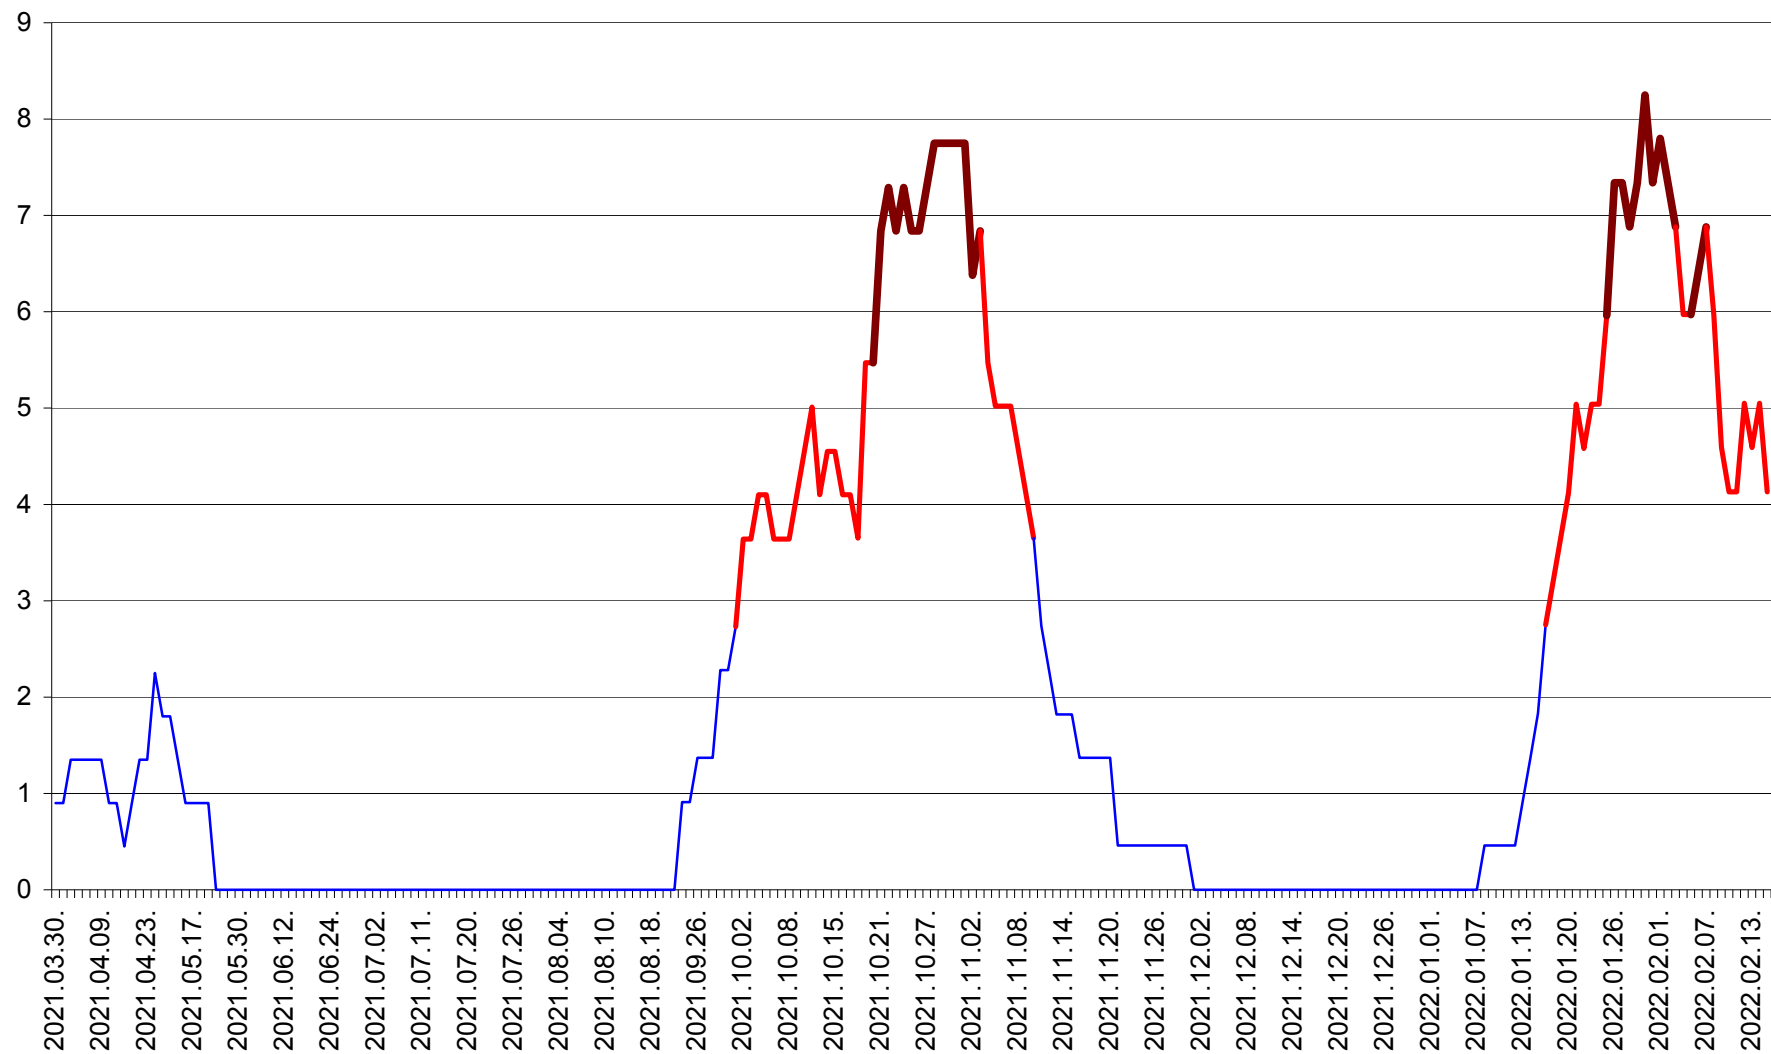

RACU - Evolutia incidentei cumulate pe 14 zile la ‰ de locuitori
2021.04.01. - 2022.02.15.

REMETEA - Evolutia incidentei cumulate pe 14 zile la ‰ de locuitori
2021.04.01. - 2022.02.15.

SĂCEL - Evolutia incidentei cumulate pe 14 zile la ‰ de locuitori
2021.04.01. - 2022.02.15.

SÂNCRĂIENI - Evolutia incidentei cumulate pe 14 zile la ‰ de locuitori
2021.04.01. - 2022.02.15.

SÂNDOMINIC - Evolutia incidentei cumulate pe 14 zile la ‰ de locuitori
2021.04.01. - 2022.02.15.

SÂNMARTIN - Evolutia incidentei cumulate pe 14 zile la ‰ de locuitori
2021.04.01. - 2022.02.15.

SÂNSIMION - Evolutia incidentei cumulate pe 14 zile la ‰ de locuitori
2021.04.01. - 2022.02.15.

SÂNTIMBRU - Evolutia incidentei cumulate pe 14 zile la ‰ de locuitori
2021.04.01. - 2022.02.15.

SĂRMAȘ - Evolutia incidentei cumulate pe 14 zile la ‰ de locuitori
2021.04.01. - 2022.02.15.