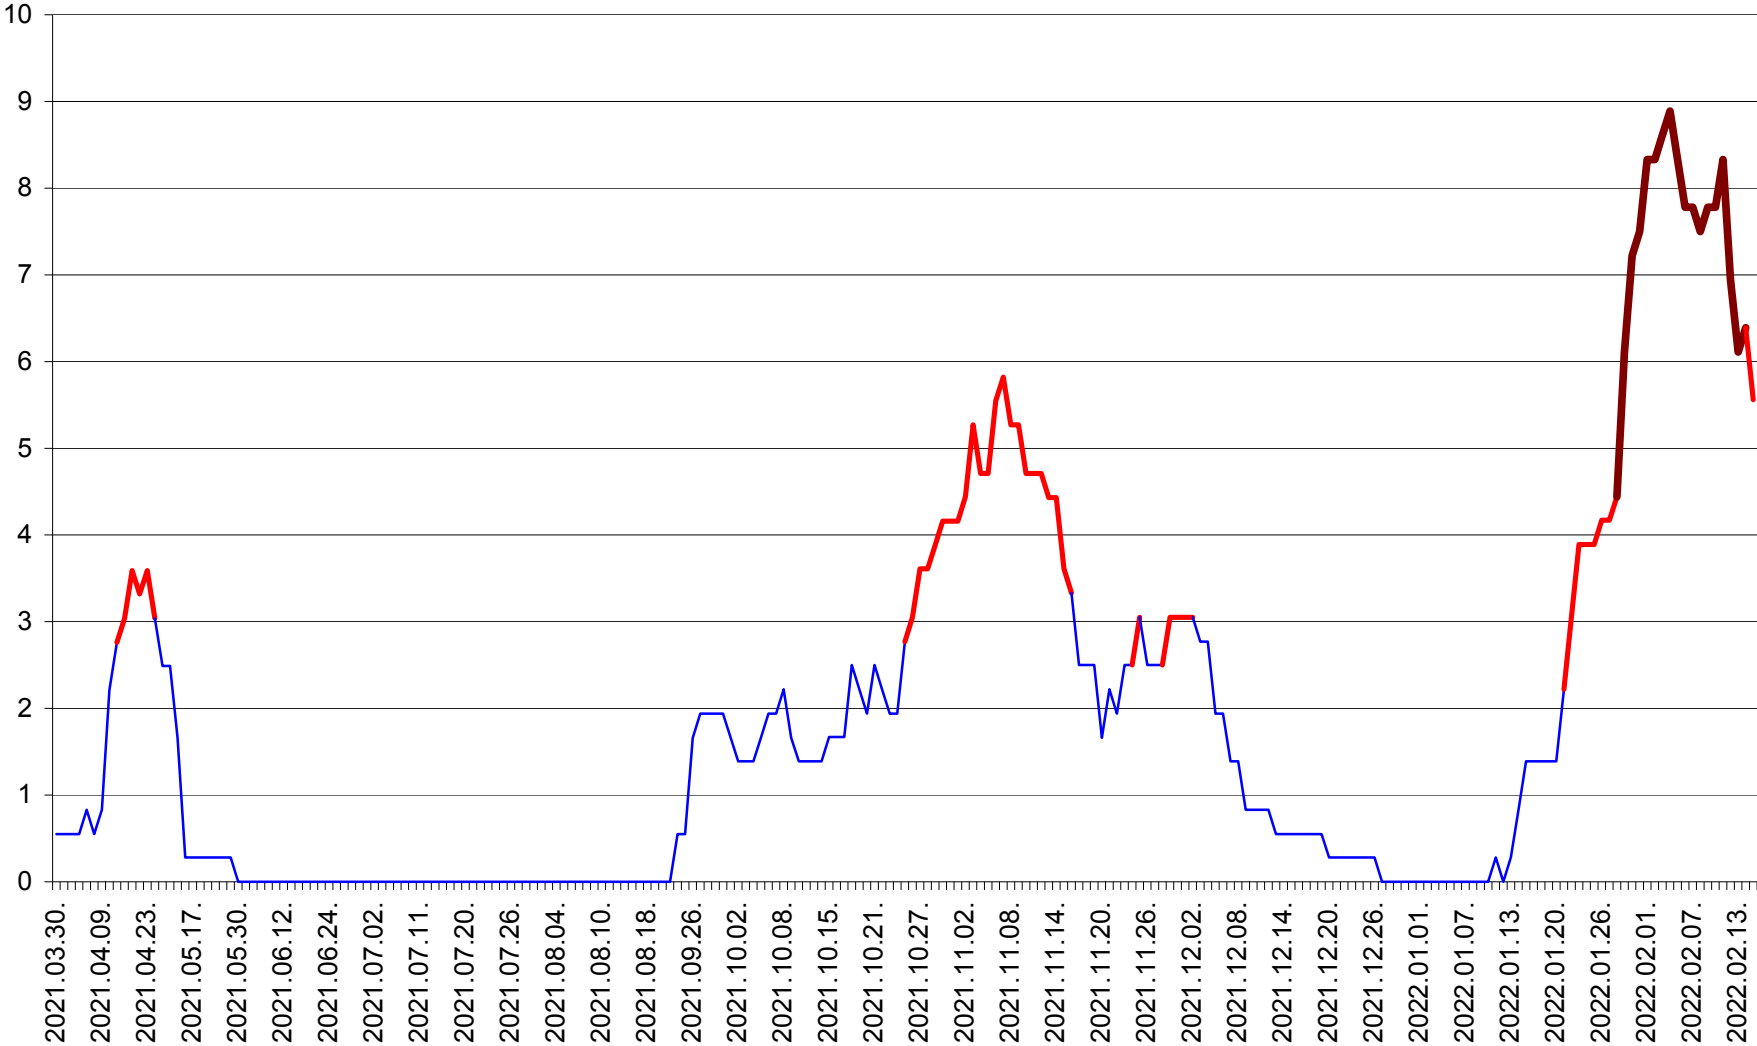

LUNCA DE SUS - Evolutia incidentei cumulate pe 14 zile la ‰ de locuitori
2021.04.01. - 2022.02.15.

LUPENI - Evolutia incidentei cumulate pe 14 zile la ‰ de locuitori
2021.04.01. - 2022.02.15.

MĂDĂRAȘ - Evolutia incidentei cumulate pe 14 zile la ‰ de locuitori
2021.04.01. - 2022.02.15.

MĂRTINIȘ - Evolutia incidentei cumulate pe 14 zile la % de locuitori
2021.04.01. - 2022.02.15.

MEREȘTI - Evolutia incidentei cumulate pe 14 zile la ‰ de locuitori
2021.04.01. - 2022.02.15.

MUNICIPIUL MIERCUREA-CIUC - Evolutia incidentei cumulate pe 14 zile la ‰ de locuitori
2021.04.01. - 2022.02.15.

MIHĂILENI - Evolutia incidentei cumulate pe 14 zile la ‰ de locuitori
2021.04.01. - 2022.02.15.

MUGENI - Evolutia incidentei cumulate pe 14 zile la ‰ de locuitori
2021.04.01. - 2022.02.15.

OCLAND - Evolutia incidentei cumulate pe 14 zile la ‰ de locuitori
2021.04.01. - 2022.02.15.