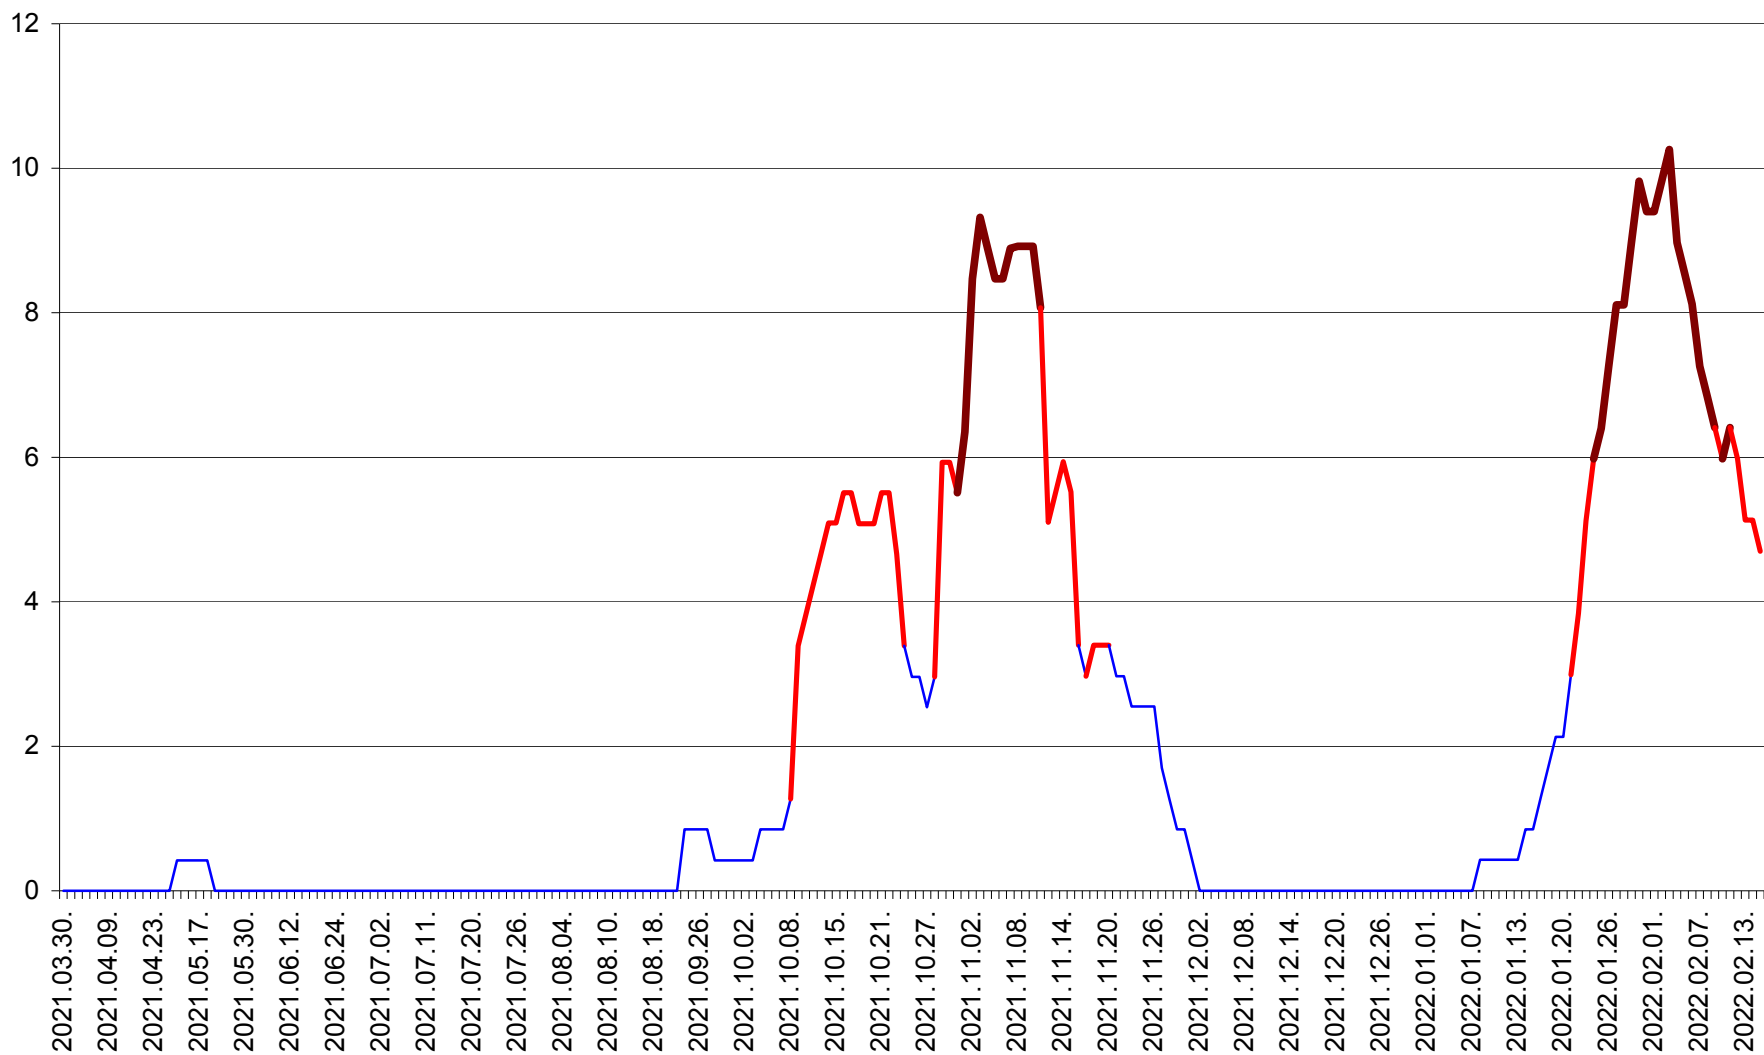

PLĂIEȘII DE JOS - Evolutia incidentei cumulate pe 14 zile la ‰ de locuitori
2021.04.01. - 2022.02.15.

PORUMBENI - Evolutia incidentei cumulate pe 14 zile la % de locuitori
2021.04.01. - 2022.02.15.

PRAID - Evolutia incidentei cumulate pe 14 zile la ‰ de locuitori
2021.04.01. - 2022.02.15.

RACU - Evolutia incidentei cumulate pe 14 zile la ‰ de locuitori
2021.04.01. - 2022.02.15.

REMETEA - Evolutia incidentei cumulate pe 14 zile la ‰ de locuitori
2021.04.01. - 2022.02.15.

SĂCEL - Evolutia incidentei cumulate pe 14 zile la ‰ de locuitori
2021.04.01. - 2022.02.15.

SÂNCRĂIENI - Evolutia incidentei cumulate pe 14 zile la ‰ de locuitori
2021.04.01. - 2022.02.15.

SÂNDOMINIC - Evolutia incidentei cumulate pe 14 zile la ‰ de locuitori
2021.04.01. - 2022.02.15.

SÂNMARTIN - Evolutia incidentei cumulate pe 14 zile la ‰ de locuitori
2021.04.01. - 2022.02.15.