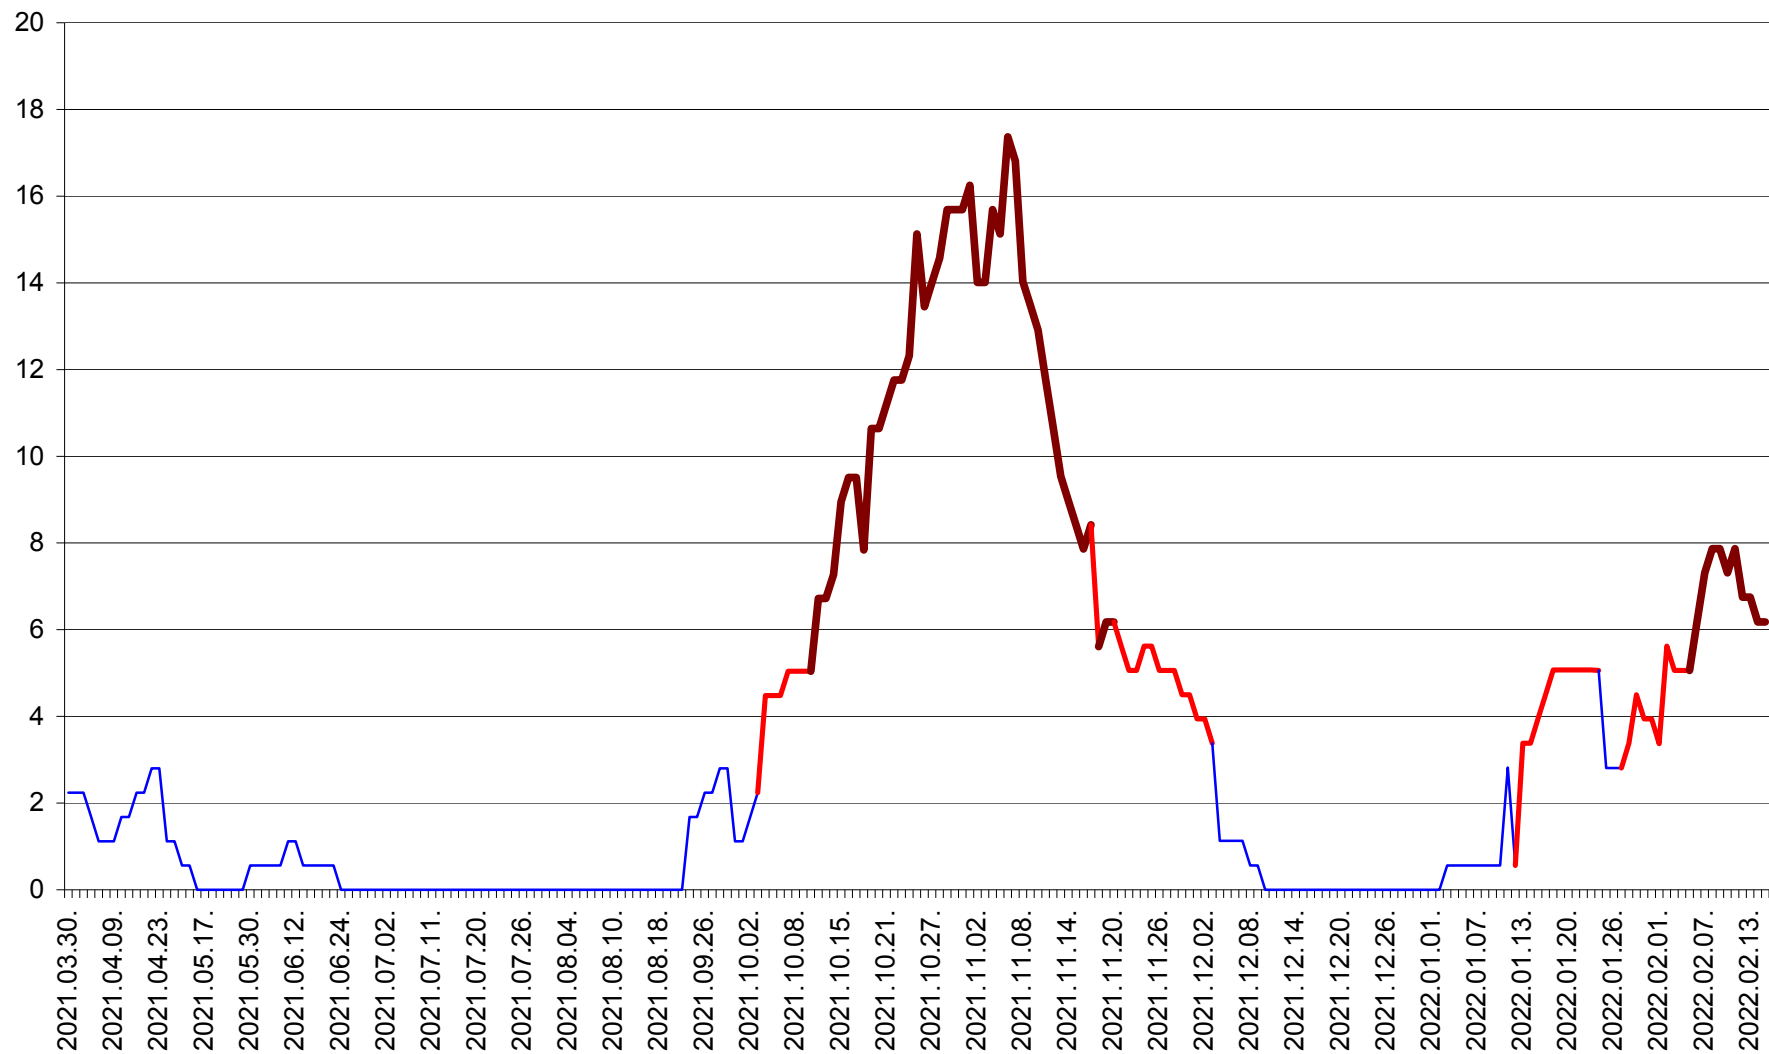

SUSENI - Evolutia incidentei cumulate pe 14 zile la ‰ de locuitori
2021.04.01. - 2022.02.15.