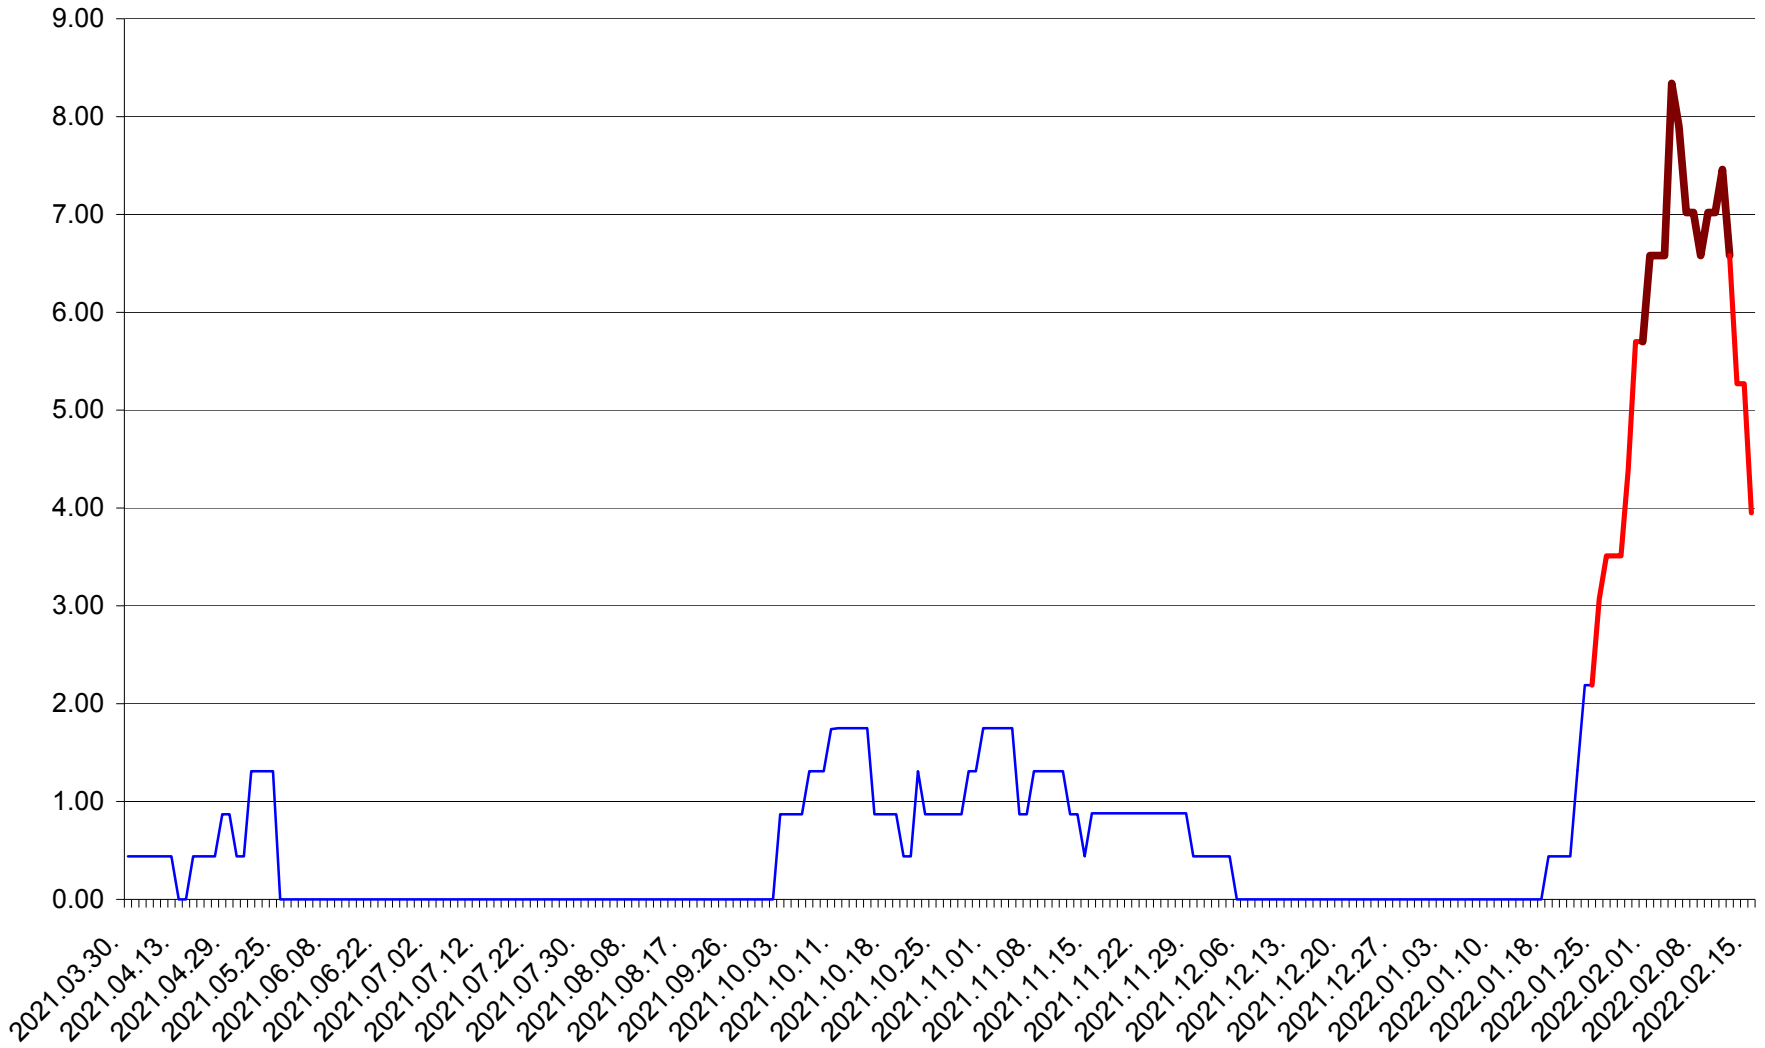

ORAȘ BĂLAN - Evolutia incidentei cumulate pe 14 zile la ‰ de locuitori
2021.04.01. - 2022.02.15.

BILBOR - Evolutia incidentei cumulate pe 14 zile la ‰ de locuitori
2021.04.01. - 2022.02.15.

ORAȘ BORSEC - Evolutia incidentei cumulate pe 14 zile la ‰ de locuitori
2021.04.01. - 2022.02.15.

BRĂDEȘTI - Evolutia incidentei cumulate pe 14 zile la ‰ de locuitori
2021.04.01. - 2022.02.15.

CĂPÂLNIȚA - Evolutia incidentei cumulate pe 14 zile la ‰ de locuitori
2021.04.01. - 2022.02.15.

CÂRȚA - Evolutia incidentei cumulate pe 14 zile la ‰ de locuitori
2021.04.01. - 2022.02.15.

CICEU - Evolutia incidentei cumulate pe 14 zile la ‰ de locuitori
2021.04.01. - 2022.02.15.

CIUCSÂNGEORGIU - Evolutia incidentei cumulate pe 14 zile la ‰ de locuitori
2021.04.01. - 2022.02.15.

CIUMANI - Evolutia incidentei cumulate pe 14 zile la ‰ de locuitori
2021.04.01. - 2022.02.15.

CORBU - Evolutia incidentei cumulate pe 14 zile la ‰ de locuitori
2021.04.01. - 2022.02.15.

CORUND - Evolutia incidentei cumulate pe 14 zile la ‰ de locuitori
2021.04.01. - 2022.02.15.

COZMENI - Evolutia incidentei cumulate pe 14 zile la ‰ de locuitori
2021.04.01. - 2022.02.15.