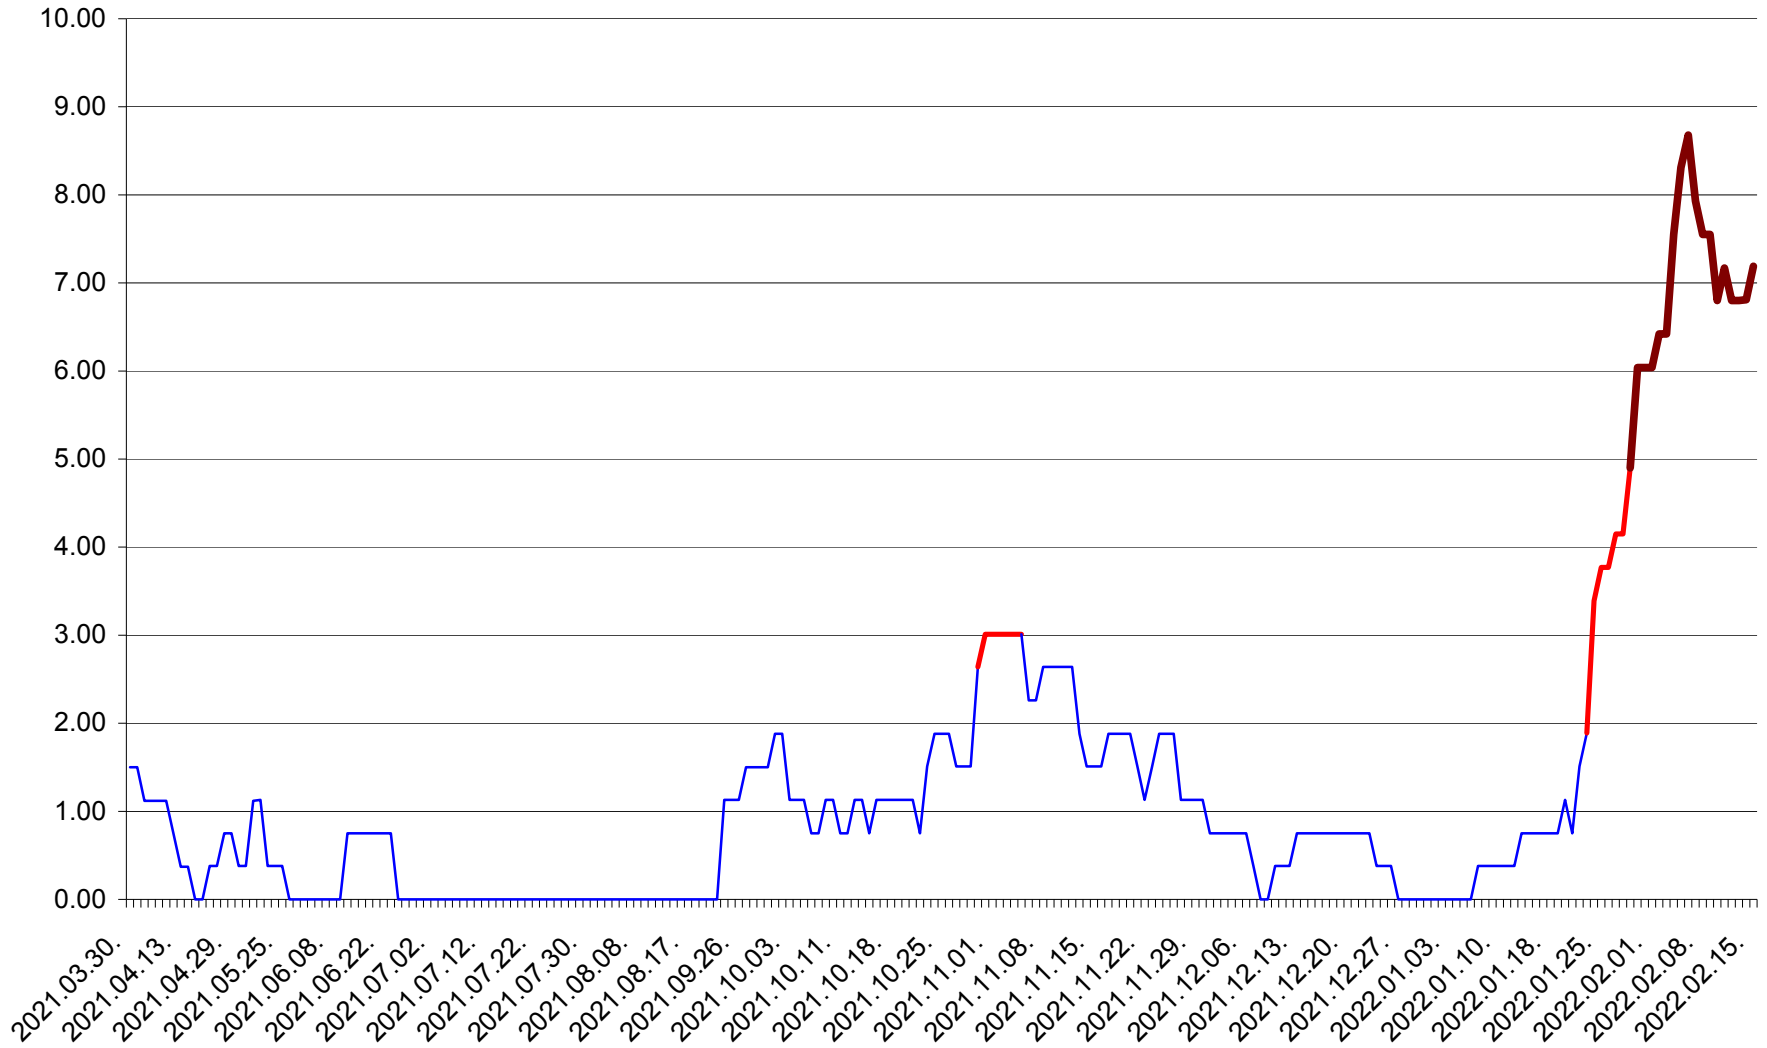

ATID - Evolutia incidentei cumulate pe 14 zile la % de locuitori
2021.04.01. - 2022.02.15.

AVRĂMEȘTI - Evolutia incidentei cumulate pe 14 zile la ‰ de locuitori
2021.04.01. - 2022.02.15.

ORAȘ BĂILE TUȘNAD - Evolutia incidentei cumulate pe 14 zile la ‰ de locuitori
2021.04.01. - 2022.02.15.

ORAȘ BĂLAN - Evolutia incidentei cumulate pe 14 zile la ‰ de locuitori
2021.04.01. - 2022.02.15.

BILBOR - Evolutia incidentei cumulate pe 14 zile la ‰ de locuitori
2021.04.01. - 2022.02.15.

ORAȘ BORSEC - Evolutia incidentei cumulate pe 14 zile la ‰ de locuitori
2021.04.01. - 2022.02.15.

BRĂDEȘTI - Evolutia incidentei cumulate pe 14 zile la ‰ de locuitori
2021.04.01. - 2022.02.15.

CĂPÂLNIȚA - Evolutia incidentei cumulate pe 14 zile la ‰ de locuitori
2021.04.01. - 2022.02.15.

CÂRȚA - Evolutia incidentei cumulate pe 14 zile la ‰ de locuitori
2021.04.01. - 2022.02.15.