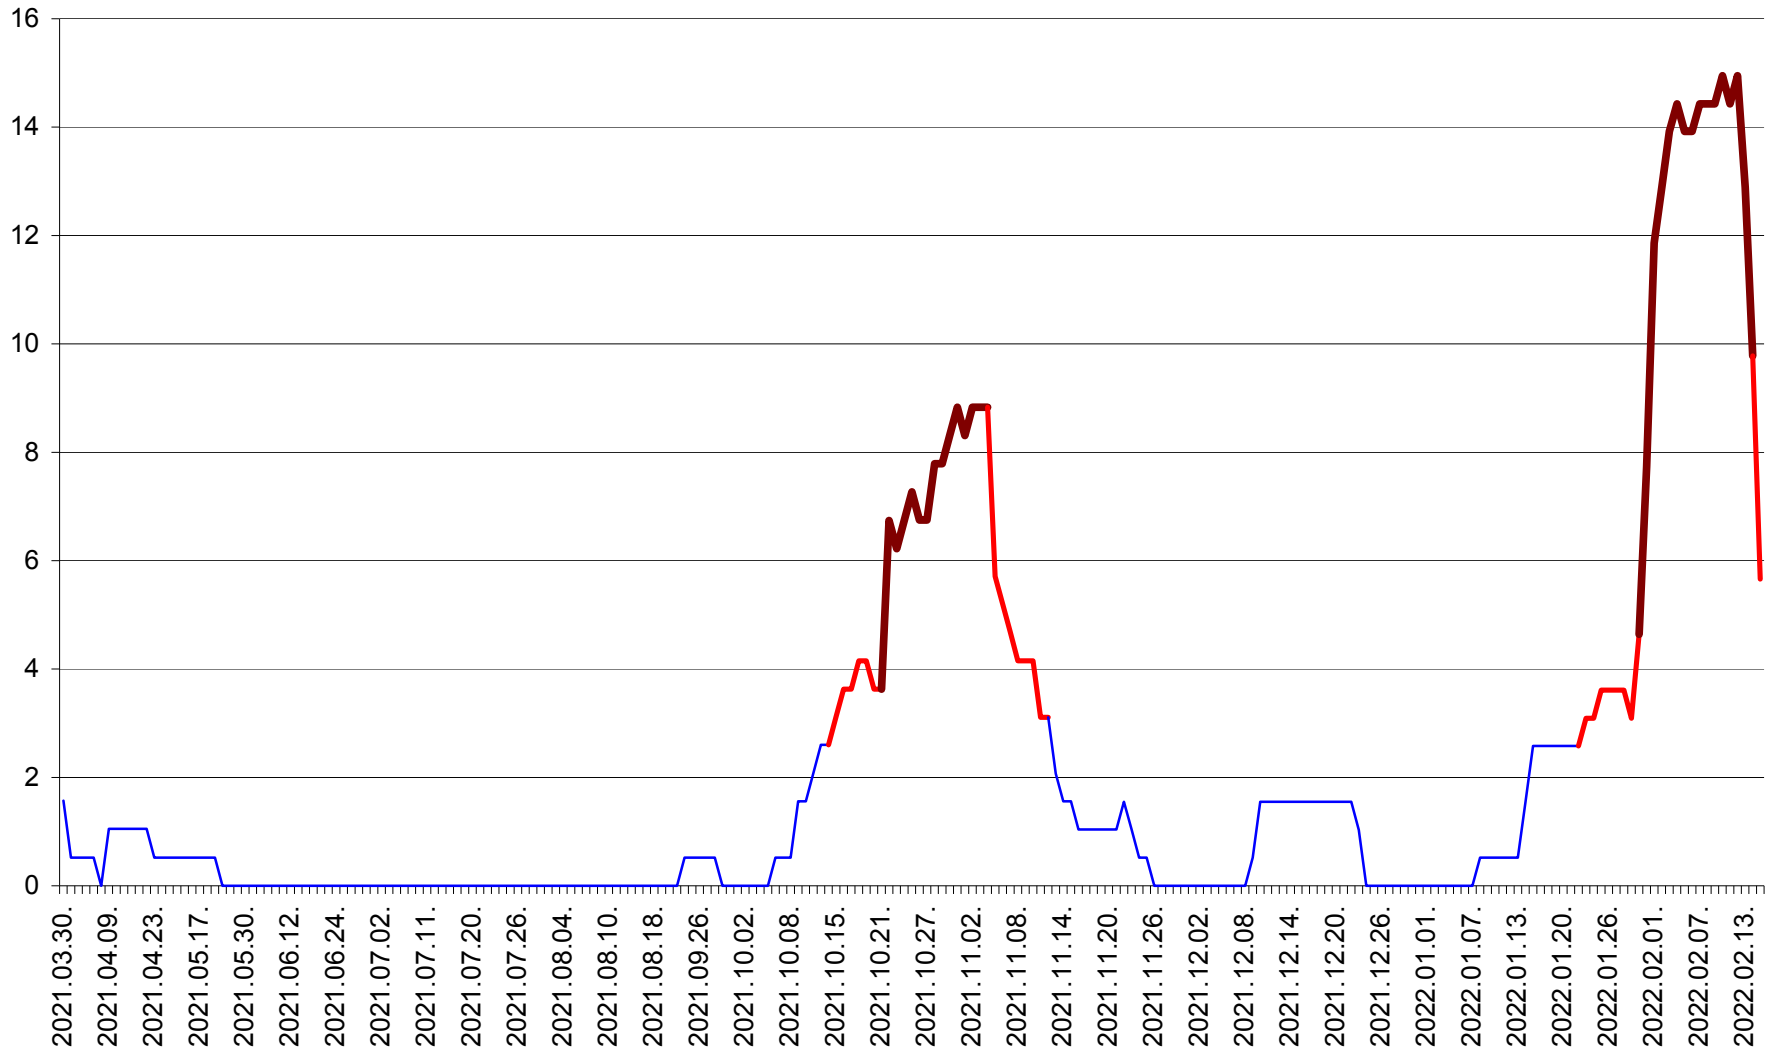

MIHĂILENI - Evolutia incidentei cumulate pe 14 zile la ‰ de locuitori
2021.04.01. - 2022.02.15.

MUGENI - Evolutia incidentei cumulate pe 14 zile la ‰ de locuitori
2021.04.01. - 2022.02.15.

OCLAND - Evolutia incidentei cumulate pe 14 zile la ‰ de locuitori
2021.04.01. - 2022.02.15.

MUNICIPIUL ODORHEIU SECUIESC - Evolutia incidentei cumulate pe 14 zile la ‰ de locuitori
2021.04.01. - 2022.02.15.

PĂULENI-CIUC - Evolutia incidentei cumulate pe 14 zile la % de locuitori
2021.04.01. - 2022.02.15.

PLĂIEȘII DE JOS - Evolutia incidentei cumulate pe 14 zile la ‰ de locuitori
2021.04.01. - 2022.02.15.

PORUMBENI - Evolutia incidentei cumulate pe 14 zile la % de locuitori
2021.04.01. - 2022.02.15.

PRAID - Evolutia incidentei cumulate pe 14 zile la ‰ de locuitori
2021.04.01. - 2022.02.15.