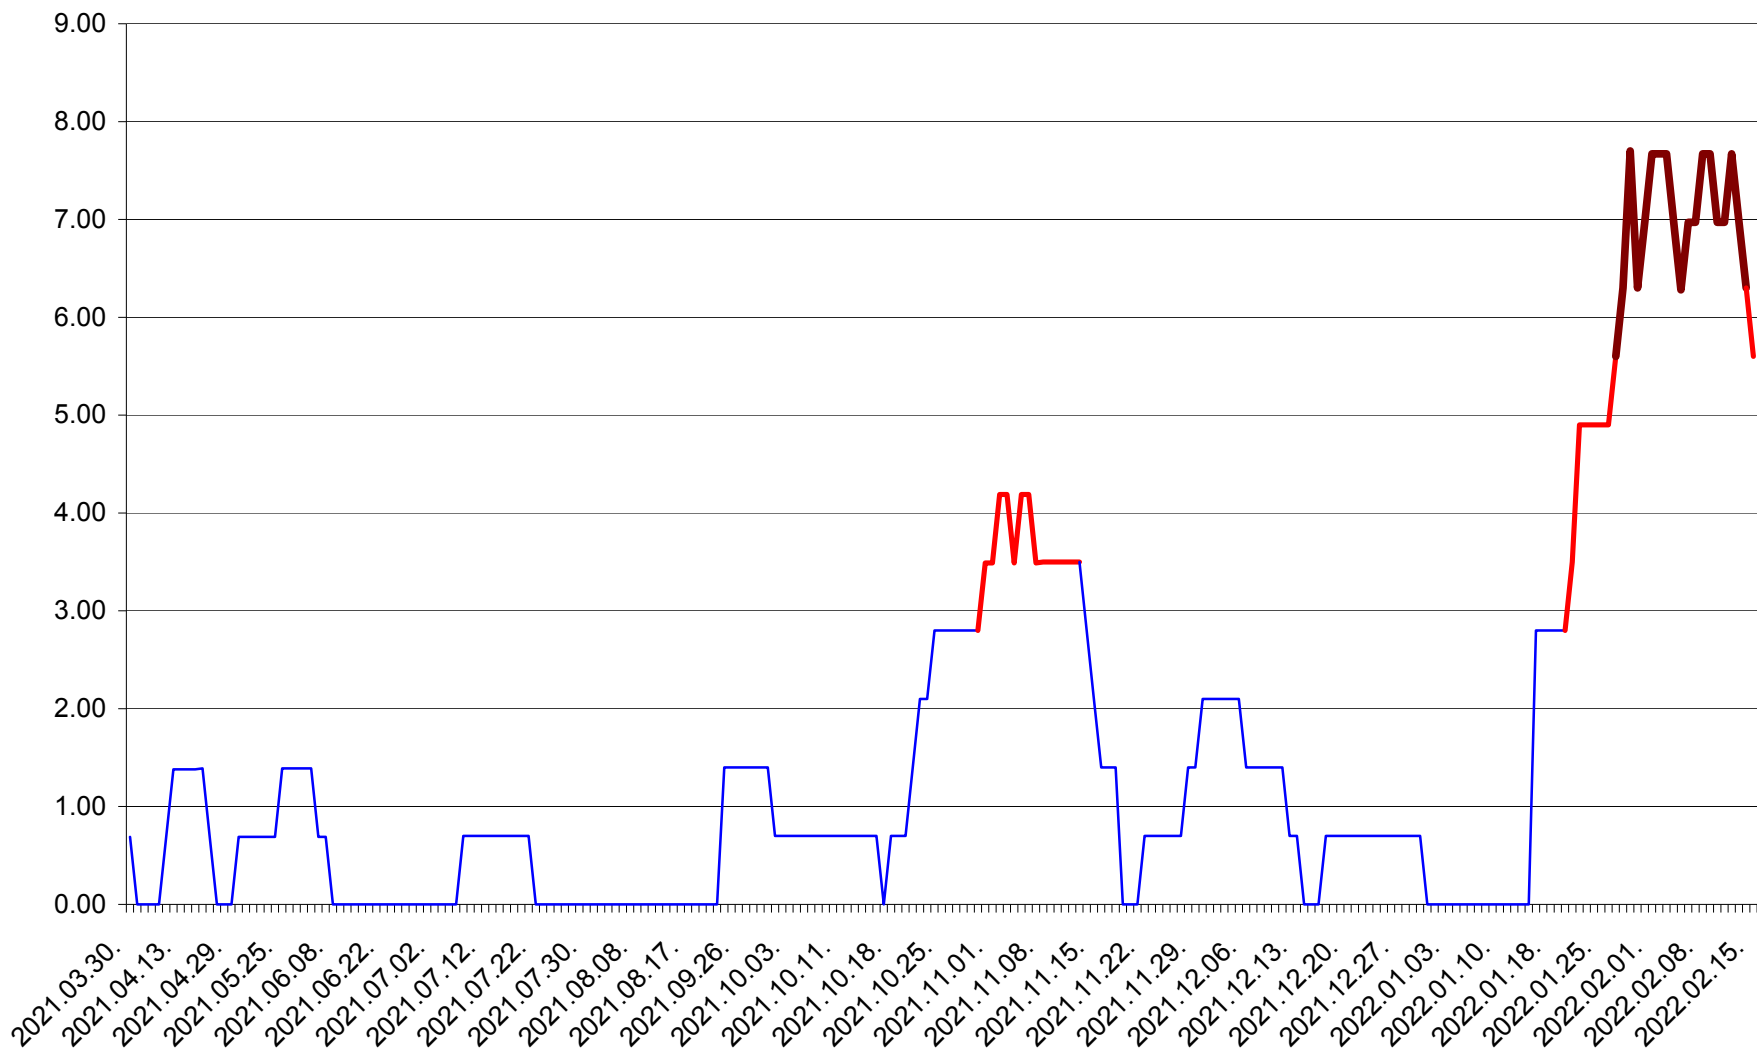

ORAȘ BĂLAN - Evolutia incidentei cumulate pe 14 zile la ‰ de locuitori
2021.04.01. - 2022.02.15.

BILBOR - Evolutia incidentei cumulate pe 14 zile la ‰ de locuitori
2021.04.01. - 2022.02.15.

ORAȘ BORSEC - Evolutia incidentei cumulate pe 14 zile la ‰ de locuitori
2021.04.01. - 2022.02.15.

BRĂDEȘTI - Evolutia incidentei cumulate pe 14 zile la ‰ de locuitori
2021.04.01. - 2022.02.15.

CĂPÂLNIȚA - Evolutia incidentei cumulate pe 14 zile la ‰ de locuitori
2021.04.01. - 2022.02.15.

CÂRȚA - Evolutia incidentei cumulate pe 14 zile la ‰ de locuitori
2021.04.01. - 2022.02.15.

CICEU - Evolutia incidentei cumulate pe 14 zile la ‰ de locuitori
2021.04.01. - 2022.02.15.

CIUCSÂNGEORGIU - Evolutia incidentei cumulate pe 14 zile la ‰ de locuitori
2021.04.01. - 2022.02.15.

CIUMANI - Evolutia incidentei cumulate pe 14 zile la ‰ de locuitori
2021.04.01. - 2022.02.15.

CORBU - Evolutia incidentei cumulate pe 14 zile la ‰ de locuitori
2021.04.01. - 2022.02.15.

CORUND - Evolutia incidentei cumulate pe 14 zile la ‰ de locuitori
2021.04.01. - 2022.02.15.

COZMENI - Evolutia incidentei cumulate pe 14 zile la ‰ de locuitori
2021.04.01. - 2022.02.15.