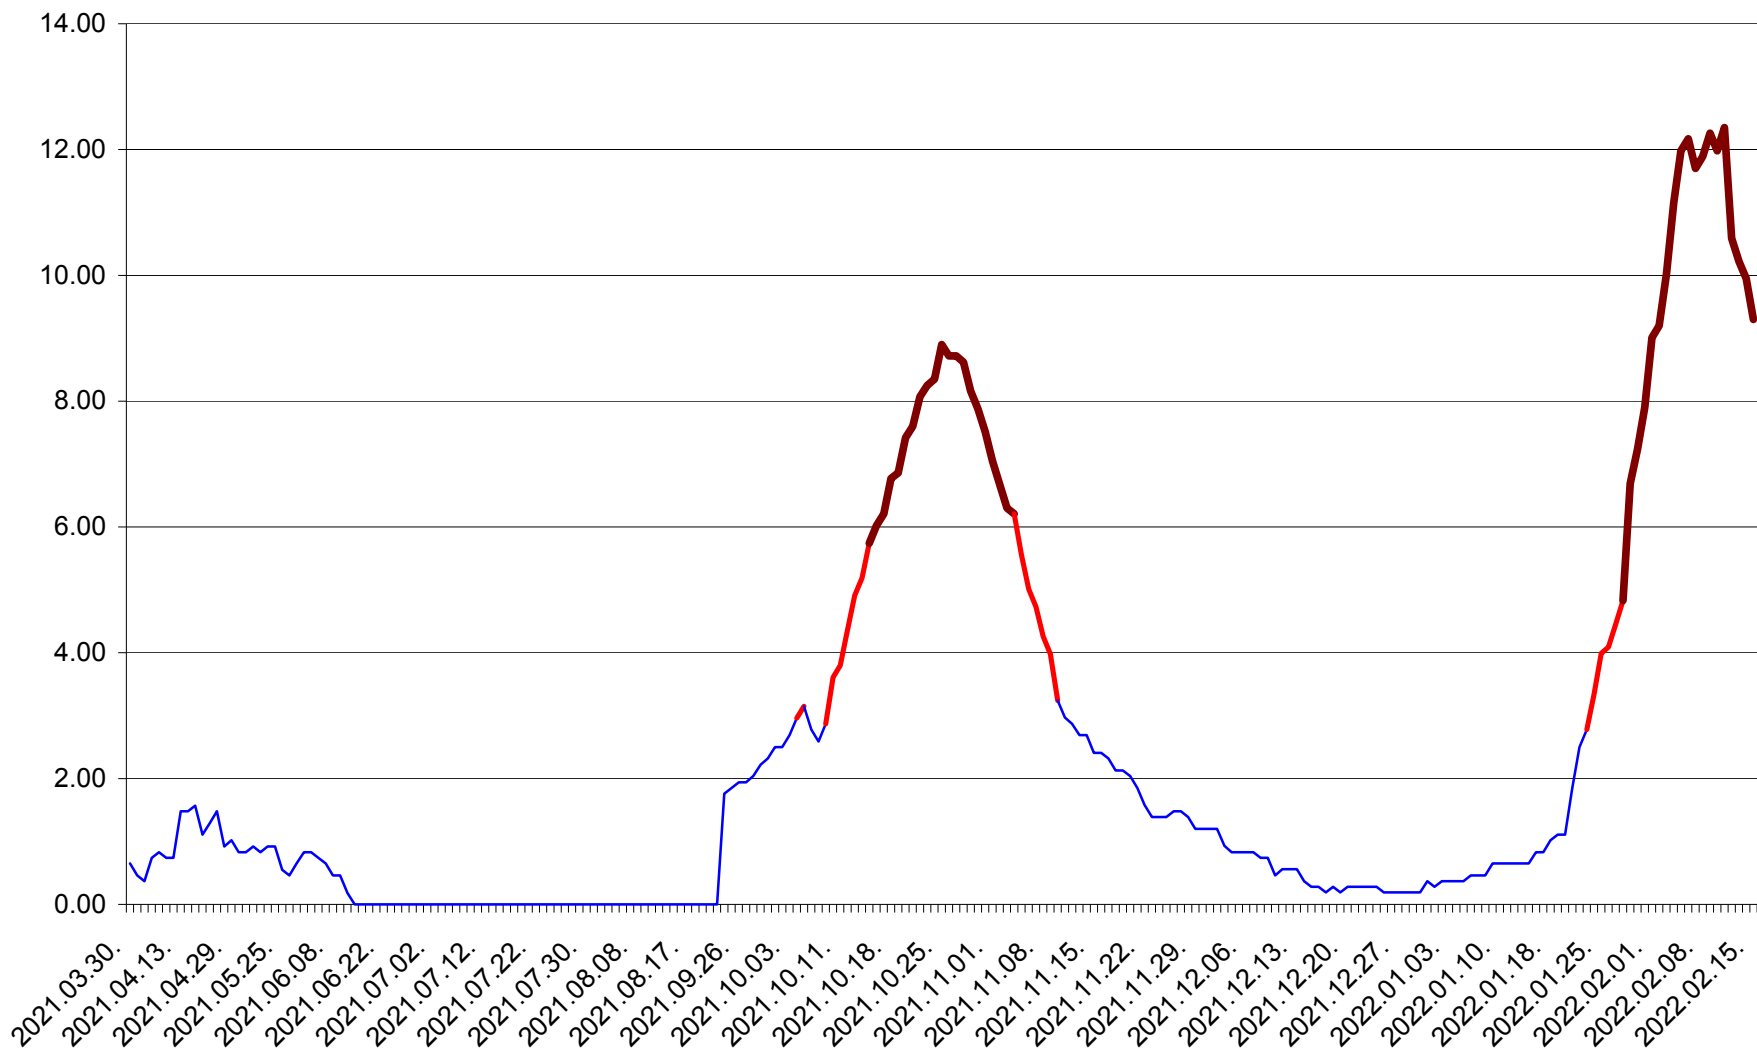

BRĂDEȘTI - Evolutia incidentei cumulate pe 14 zile la ‰ de locuitori
2021.04.01. - 2022.02.15.

CĂPÂLNIȚA - Evolutia incidentei cumulate pe 14 zile la ‰ de locuitori
2021.04.01. - 2022.02.15.

CÂRȚA - Evolutia incidentei cumulate pe 14 zile la ‰ de locuitori
2021.04.01. - 2022.02.15.

CICEU - Evolutia incidentei cumulate pe 14 zile la ‰ de locuitori
2021.04.01. - 2022.02.15.

CIUCSÂNGEORGIU - Evolutia incidentei cumulate pe 14 zile la ‰ de locuitori
2021.04.01. - 2022.02.15.

CIUMANI - Evolutia incidentei cumulate pe 14 zile la ‰ de locuitori
2021.04.01. - 2022.02.15.

CORBU - Evolutia incidentei cumulate pe 14 zile la ‰ de locuitori
2021.04.01. - 2022.02.15.

CORUND - Evolutia incidentei cumulate pe 14 zile la ‰ de locuitori
2021.04.01. - 2022.02.15.

COZMENI - Evolutia incidentei cumulate pe 14 zile la ‰ de locuitori
2021.04.01. - 2022.02.15.

ORAȘ CRISTURU SECUIESC - Evolutia incidentei cumulate pe 14 zile la ‰ de locuitori
2021.04.01. - 2022.02.15.

DĂNEȘTI - Evolutia incidentei cumulate pe 14 zile la ‰ de locuitori
2021.04.01. - 2022.02.15.