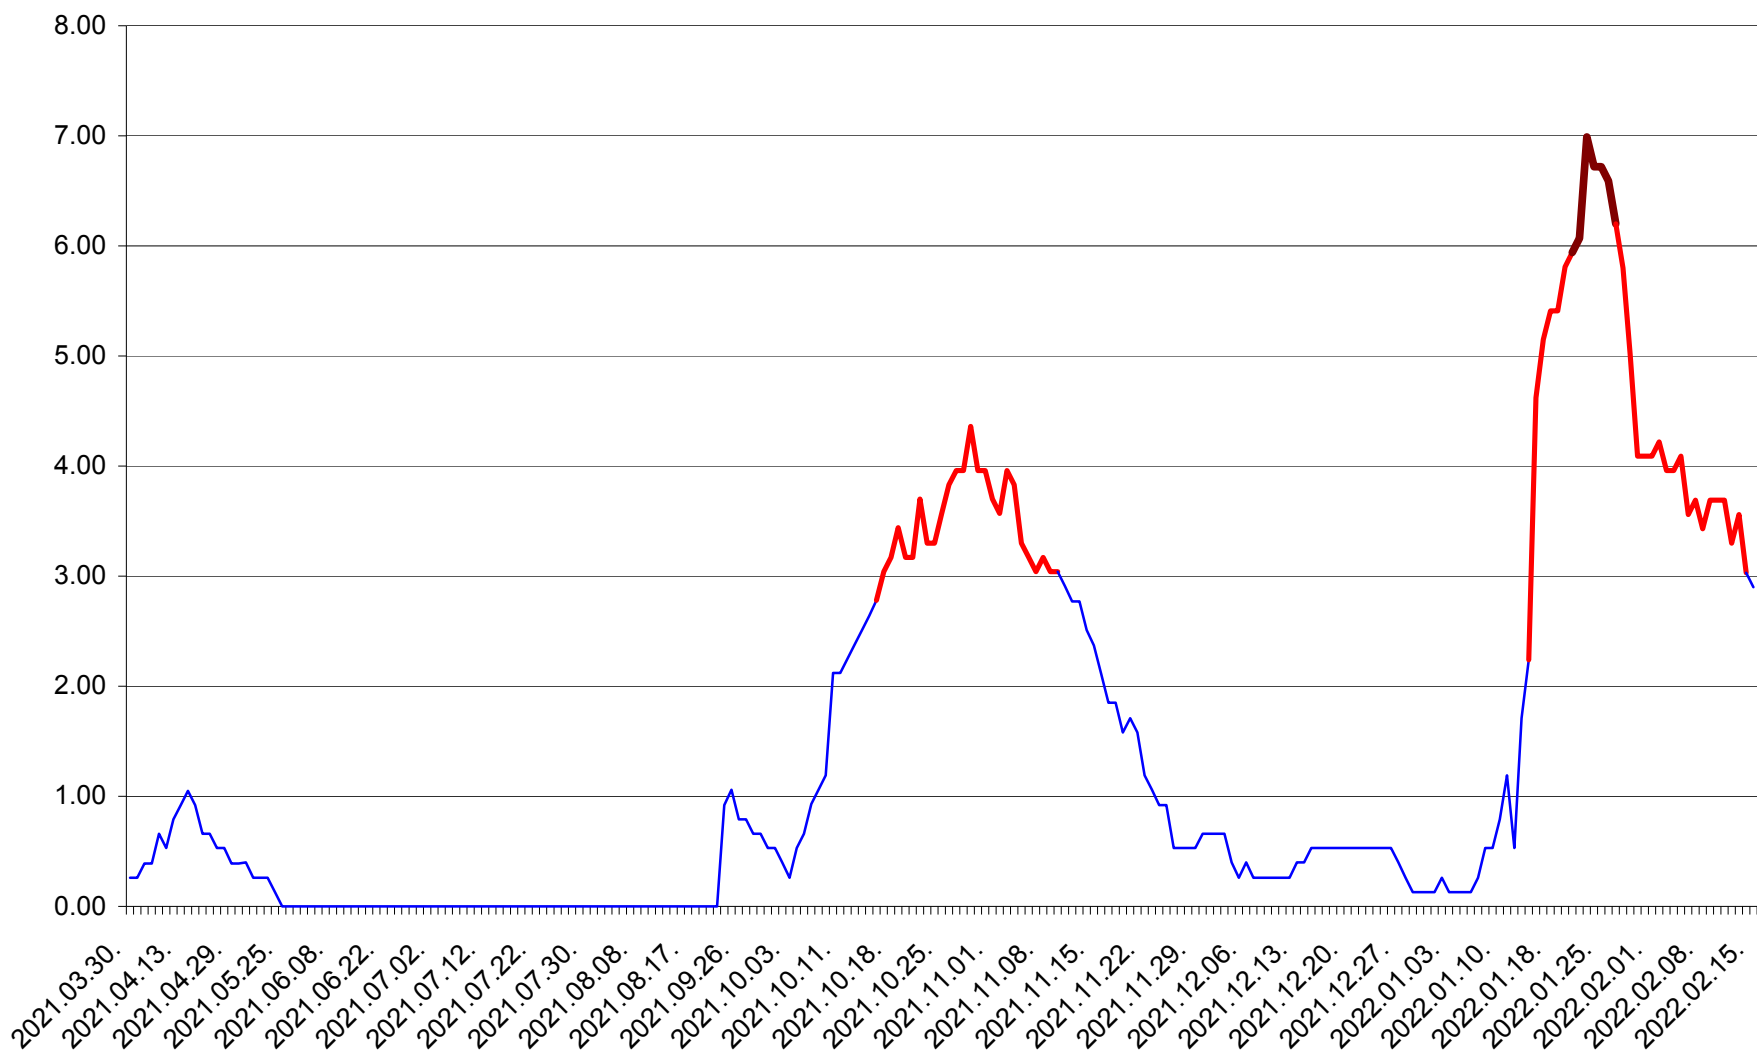

TUȘNAD - Evolutia incidentei cumulate pe 14 zile la ‰ de locuitori
2021.04.01. - 2022.02.15.

ULIEȘ - Evoluția incidenței cumulate pe 14 zile la ‰ de locuitori
2021.04.01. - 2022.02.15.

VĂRȘAG - Evolutia incidentei cumulate pe 14 zile la ‰ de locuitori
2021.04.01. - 2022.02.15.

ORAȘ VLĂHIȚA - Evolutia incidentei cumulate pe 14 zile la ‰ de locuitori
2021.04.01. - 2022.02.15.

VOȘLĂBENI - Evolutia incidentei cumulate pe 14 zile la ‰ de locuitori
2021.04.01. - 2022.02.15.

ZETEA - Evolutia incidentei cumulate pe 14 zile la ‰ de locuitori
2021.04.01. - 2022.02.15.