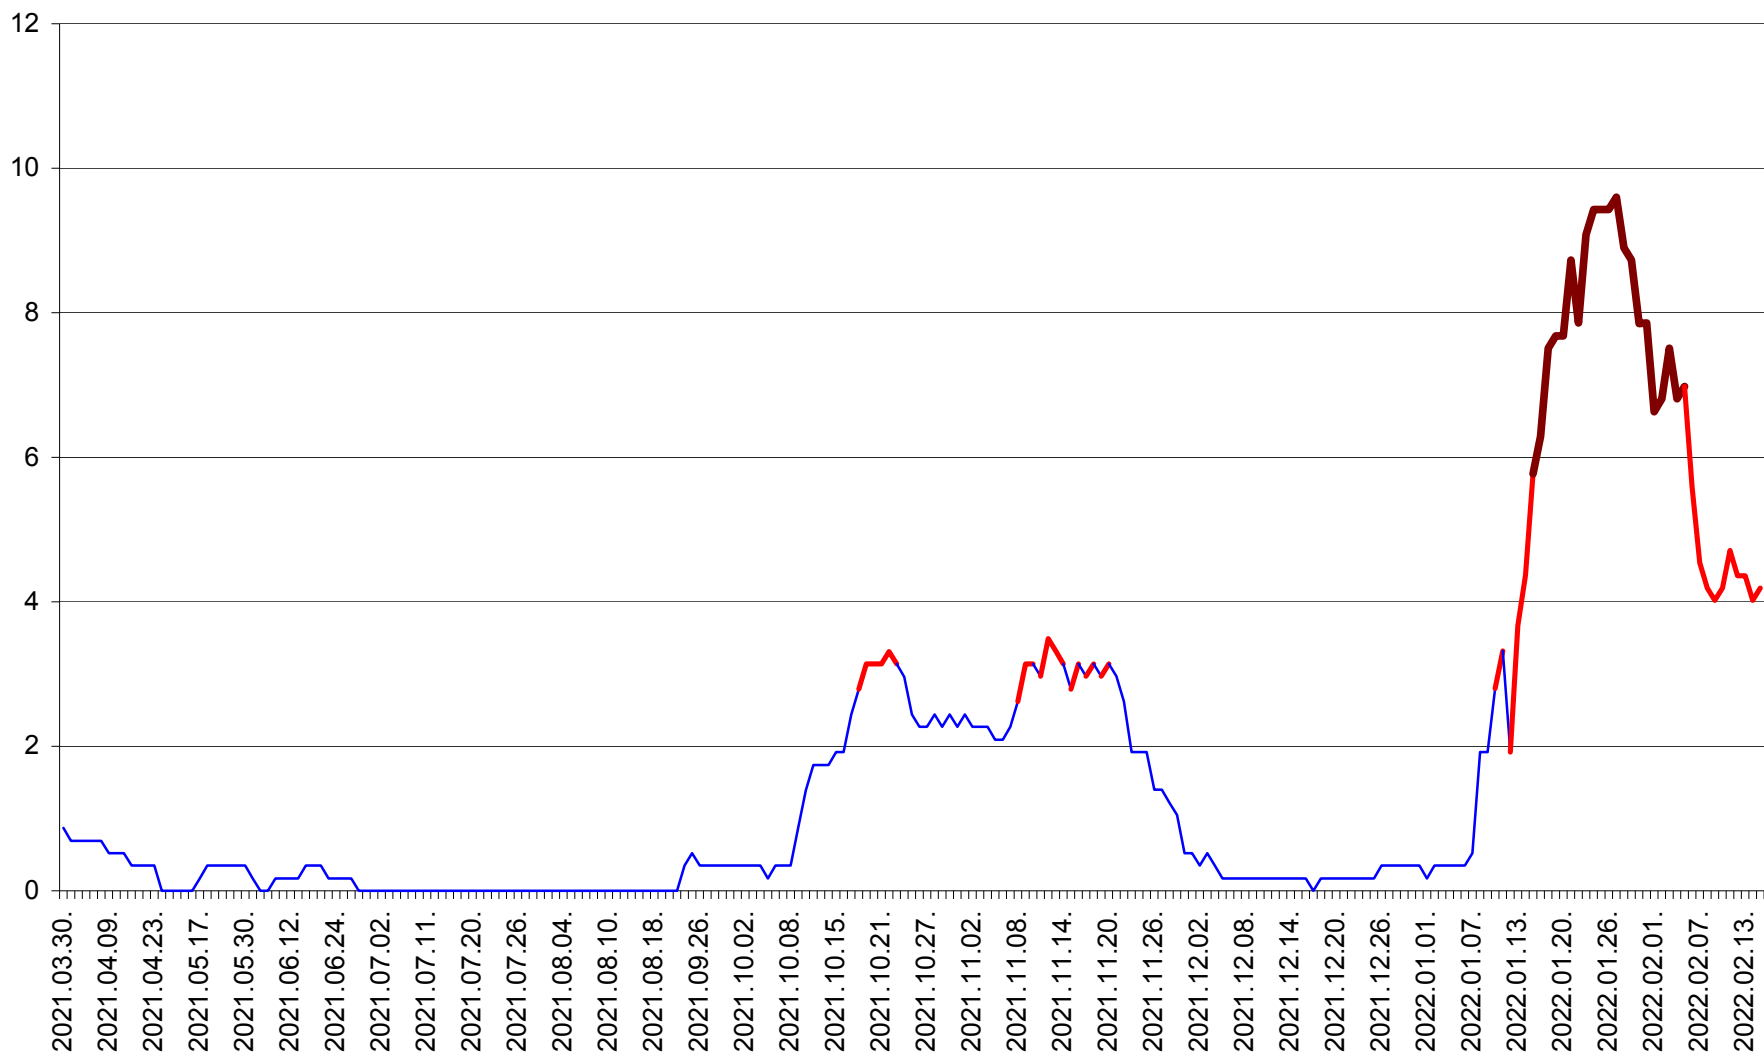

DÂRJIU - Evolutia incidentei cumulate pe 14 zile la ‰ de locuitori
2021.04.01. - 2022.02.15.

DEALU - Evolutia incidentei cumulate pe 14 zile la ‰ de locuitori
2021.04.01. - 2022.02.15.

DITRĂU - Evolutia incidentei cumulate pe 14 zile la ‰ de locuitori
2021.04.01. - 2022.02.15.

FELICENI - Evolutia incidentei cumulate pe 14 zile la ‰ de locuitori
2021.04.01. - 2022.02.15.

FRUMOASA - Evolutia incidentei cumulate pe 14 zile la ‰ de locuitori
2021.04.01. - 2022.02.15.

GĂLĂUȚAȘ - Evolutia incidentei cumulate pe 14 zile la ‰ de locuitori
2021.04.01. - 2022.02.15.

MUNICIPIUL GHEORGHENI - Evolutia incidentei cumulate pe 14 zile la % de locuitori
2021.04.01. - 2022.02.15.

JOSENI - Evolutia incidentei cumulate pe 14 zile la % de locuitori
2021.04.01. - 2022.02.15.

LĂZAREA - Evolutia incidentei cumulate pe 14 zile la % de locuitori
2021.04.01. - 2022.02.15.

LELICENI - Evolutia incidentei cumulate pe 14 zile la ‰ de locuitori
2021.04.01. - 2022.02.15.

LUETA - Evolutia incidentei cumulate pe 14 zile la % de locuitori
2021.04.01. - 2022.02.15.

LUNCA DE JOS - Evolutia incidentei cumulate pe 14 zile la ‰ de locuitori
2021.04.01. - 2022.02.15.