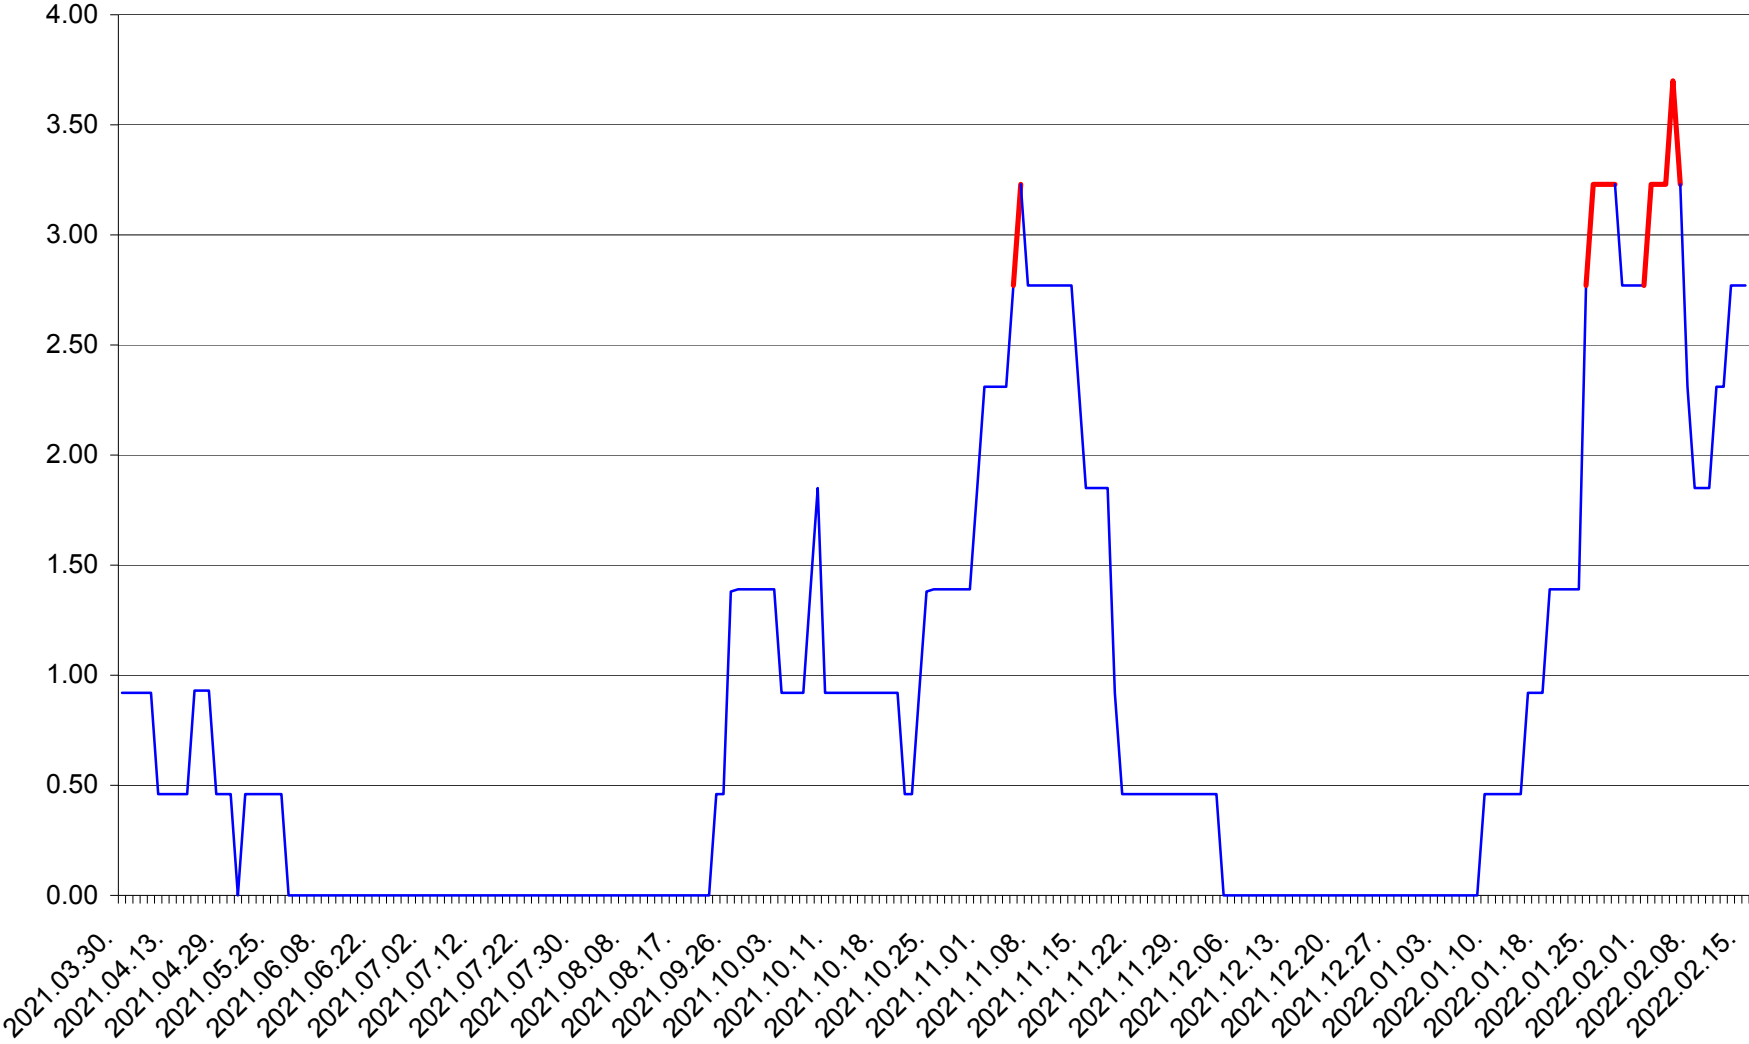

ATID - Evolutia incidentei cumulate pe 14 zile la % de locuitori
2021.04.01. - 2022.02.15.

AVRĂMEȘTI - Evolutia incidentei cumulate pe 14 zile la ‰ de locuitori
2021.04.01. - 2022.02.15.

ORAȘ BĂILE TUȘNAD - Evolutia incidentei cumulate pe 14 zile la ‰ de locuitori
2021.04.01. - 2022.02.15.

ORAȘ BĂLAN - Evolutia incidentei cumulate pe 14 zile la ‰ de locuitori
2021.04.01. - 2022.02.15.

BILBOR - Evolutia incidentei cumulate pe 14 zile la ‰ de locuitori
2021.04.01. - 2022.02.15.

ORAȘ BORSEC - Evolutia incidentei cumulate pe 14 zile la ‰ de locuitori
2021.04.01. - 2022.02.15.

BRĂDEȘTI - Evolutia incidentei cumulate pe 14 zile la ‰ de locuitori
2021.04.01. - 2022.02.15.

CĂPÂLNIȚA - Evolutia incidentei cumulate pe 14 zile la ‰ de locuitori
2021.04.01. - 2022.02.15.

CÂRȚA - Evolutia incidentei cumulate pe 14 zile la ‰ de locuitori
2021.04.01. - 2022.02.15.

CICEU - Evolutia incidentei cumulate pe 14 zile la ‰ de locuitori
2021.04.01. - 2022.02.15.

CIUCSÂNGEORGIU - Evolutia incidentei cumulate pe 14 zile la ‰ de locuitori
2021.04.01. - 2022.02.15.

CIUMANI - Evolutia incidentei cumulate pe 14 zile la ‰ de locuitori
2021.04.01. - 2022.02.15.