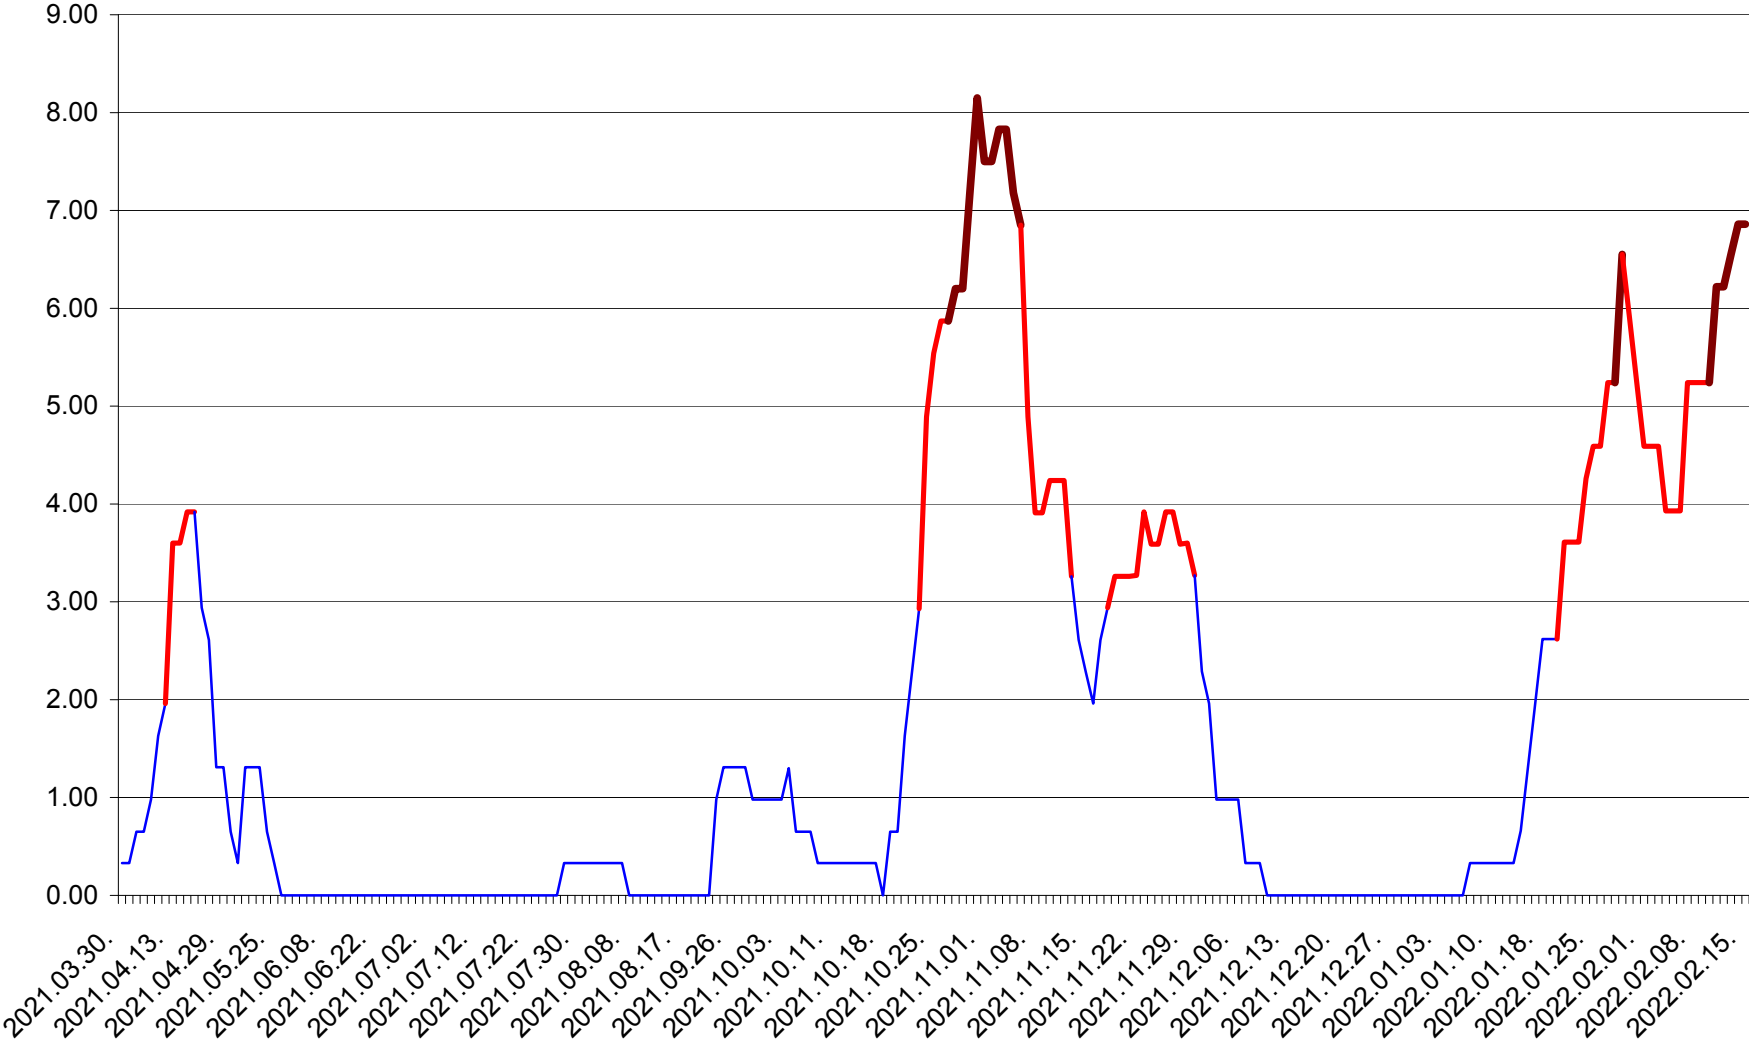

ATID - Evolutia incidentei cumulate pe 14 zile la % de locuitori
2021.04.01. - 2022.02.15.

AVRĂMEȘTI - Evolutia incidentei cumulate pe 14 zile la ‰ de locuitori
2021.04.01. - 2022.02.15.

ORAȘ BĂILE TUȘNAD - Evolutia incidentei cumulate pe 14 zile la ‰ de locuitori
2021.04.01. - 2022.02.15.

ORAȘ BĂLAN - Evolutia incidentei cumulate pe 14 zile la ‰ de locuitori
2021.04.01. - 2022.02.15.

BILBOR - Evolutia incidentei cumulate pe 14 zile la ‰ de locuitori
2021.04.01. - 2022.02.15.

ORAȘ BORSEC - Evolutia incidentei cumulate pe 14 zile la ‰ de locuitori
2021.04.01. - 2022.02.15.

BRĂDEȘTI - Evolutia incidentei cumulate pe 14 zile la ‰ de locuitori
2021.04.01. - 2022.02.15.

CĂPÂLNIȚA - Evolutia incidentei cumulate pe 14 zile la ‰ de locuitori
2021.04.01. - 2022.02.15.

CÂRȚA - Evolutia incidentei cumulate pe 14 zile la ‰ de locuitori
2021.04.01. - 2022.02.15.