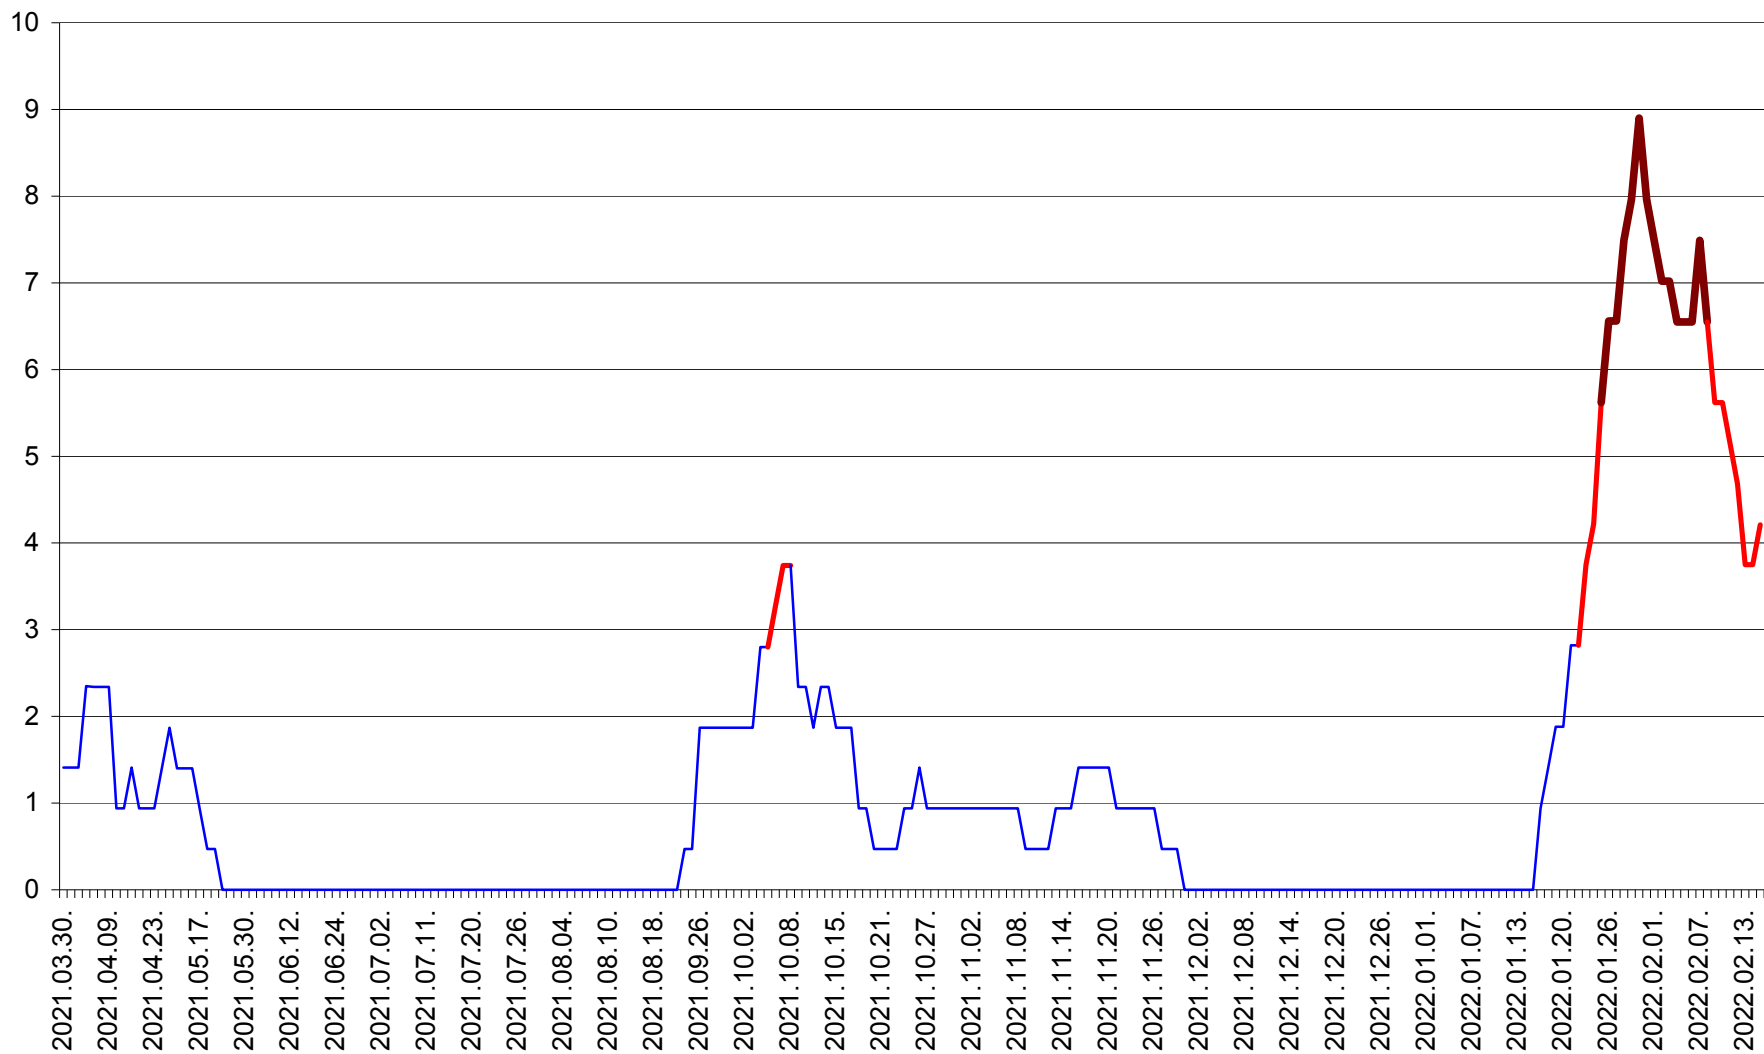

SECUIENI - Evolutia incidentei cumulate pe 14 zile la ‰ de locuitori
2021.04.01. - 2022.02.15.