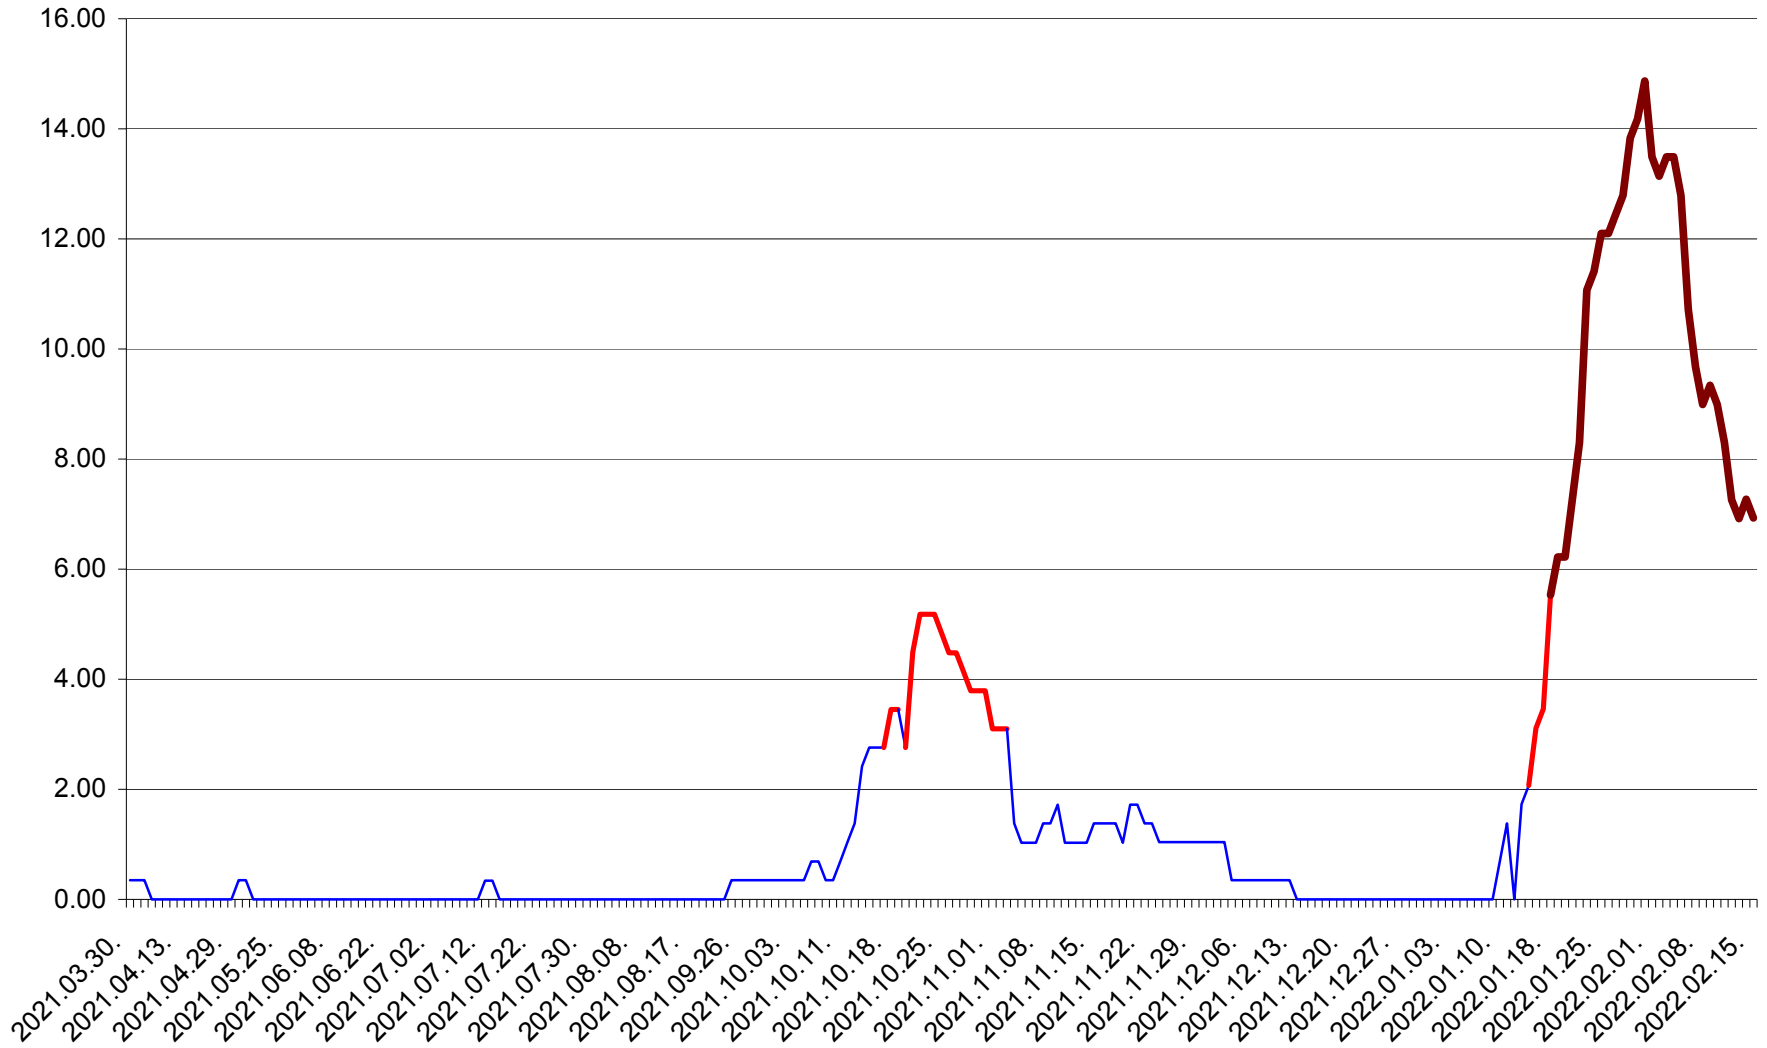

ORAȘ BĂLAN - Evolutia incidentei cumulate pe 14 zile la ‰ de locuitori
2021.04.01. - 2022.02.15.

BILBOR - Evolutia incidentei cumulate pe 14 zile la ‰ de locuitori
2021.04.01. - 2022.02.15.

ORAȘ BORSEC - Evolutia incidentei cumulate pe 14 zile la ‰ de locuitori
2021.04.01. - 2022.02.15.

BRĂDEȘTI - Evolutia incidentei cumulate pe 14 zile la ‰ de locuitori
2021.04.01. - 2022.02.15.

CĂPÂLNIȚA - Evolutia incidentei cumulate pe 14 zile la ‰ de locuitori
2021.04.01. - 2022.02.15.

CÂRȚA - Evolutia incidentei cumulate pe 14 zile la ‰ de locuitori
2021.04.01. - 2022.02.15.

CICEU - Evolutia incidentei cumulate pe 14 zile la ‰ de locuitori
2021.04.01. - 2022.02.15.

CIUCSÂNGEORGIU - Evolutia incidentei cumulate pe 14 zile la ‰ de locuitori
2021.04.01. - 2022.02.15.

CIUMANI - Evolutia incidentei cumulate pe 14 zile la ‰ de locuitori
2021.04.01. - 2022.02.15.

CORBU - Evolutia incidentei cumulate pe 14 zile la ‰ de locuitori
2021.04.01. - 2022.02.15.

CORUND - Evolutia incidentei cumulate pe 14 zile la ‰ de locuitori
2021.04.01. - 2022.02.15.

COZMENI - Evolutia incidentei cumulate pe 14 zile la ‰ de locuitori
2021.04.01. - 2022.02.15.