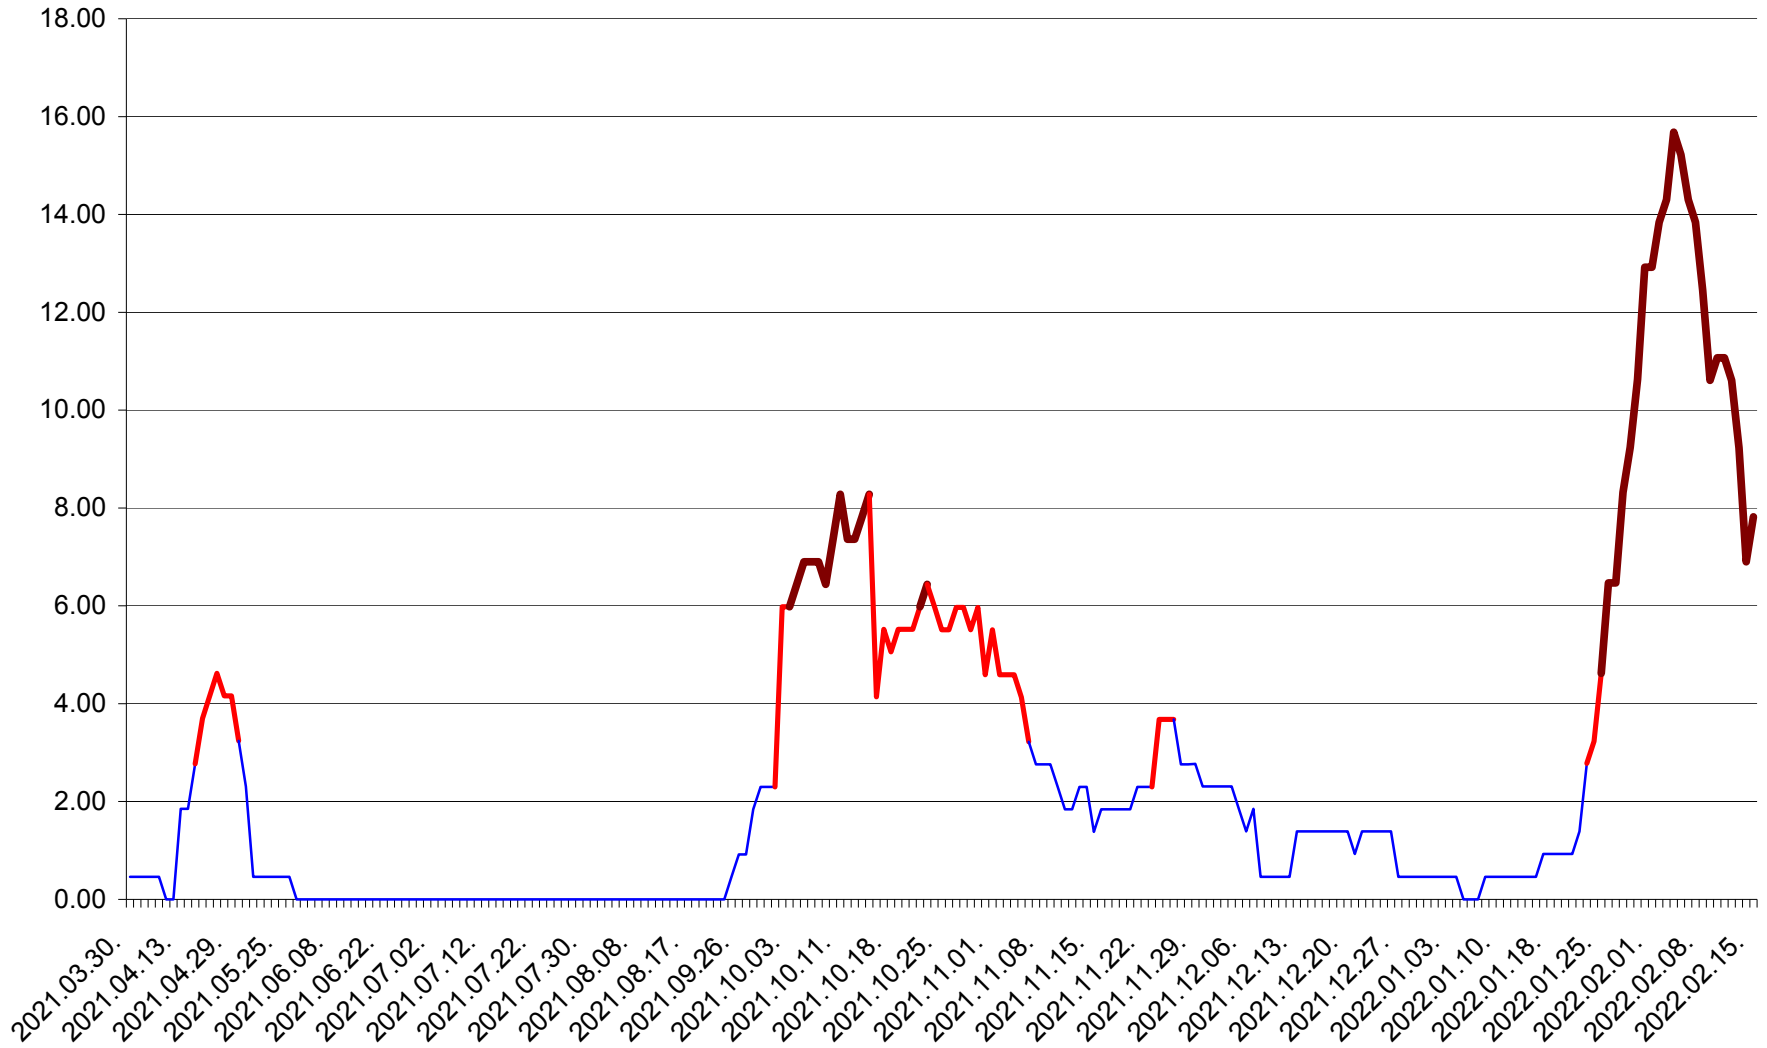

ATID - Evolutia incidentei cumulate pe 14 zile la % de locuitori
2021.04.01. - 2022.02.15.

AVRĂMEȘTI - Evolutia incidentei cumulate pe 14 zile la ‰ de locuitori
2021.04.01. - 2022.02.15.

ORAȘ BĂILE TUȘNAD - Evolutia incidentei cumulate pe 14 zile la ‰ de locuitori
2021.04.01. - 2022.02.15.

ORAȘ BĂLAN - Evolutia incidentei cumulate pe 14 zile la ‰ de locuitori
2021.04.01. - 2022.02.15.

BILBOR - Evolutia incidentei cumulate pe 14 zile la ‰ de locuitori
2021.04.01. - 2022.02.15.

ORAȘ BORSEC - Evolutia incidentei cumulate pe 14 zile la ‰ de locuitori
2021.04.01. - 2022.02.15.

BRĂDEȘTI - Evolutia incidentei cumulate pe 14 zile la ‰ de locuitori
2021.04.01. - 2022.02.15.

CĂPÂLNIȚA - Evolutia incidentei cumulate pe 14 zile la ‰ de locuitori
2021.04.01. - 2022.02.15.

CÂRȚA - Evolutia incidentei cumulate pe 14 zile la ‰ de locuitori
2021.04.01. - 2022.02.15.

CICEU - Evolutia incidentei cumulate pe 14 zile la ‰ de locuitori
2021.04.01. - 2022.02.15.

CIUCSÂNGEORGIU - Evolutia incidentei cumulate pe 14 zile la ‰ de locuitori
2021.04.01. - 2022.02.15.

CIUMANI - Evolutia incidentei cumulate pe 14 zile la ‰ de locuitori
2021.04.01. - 2022.02.15.