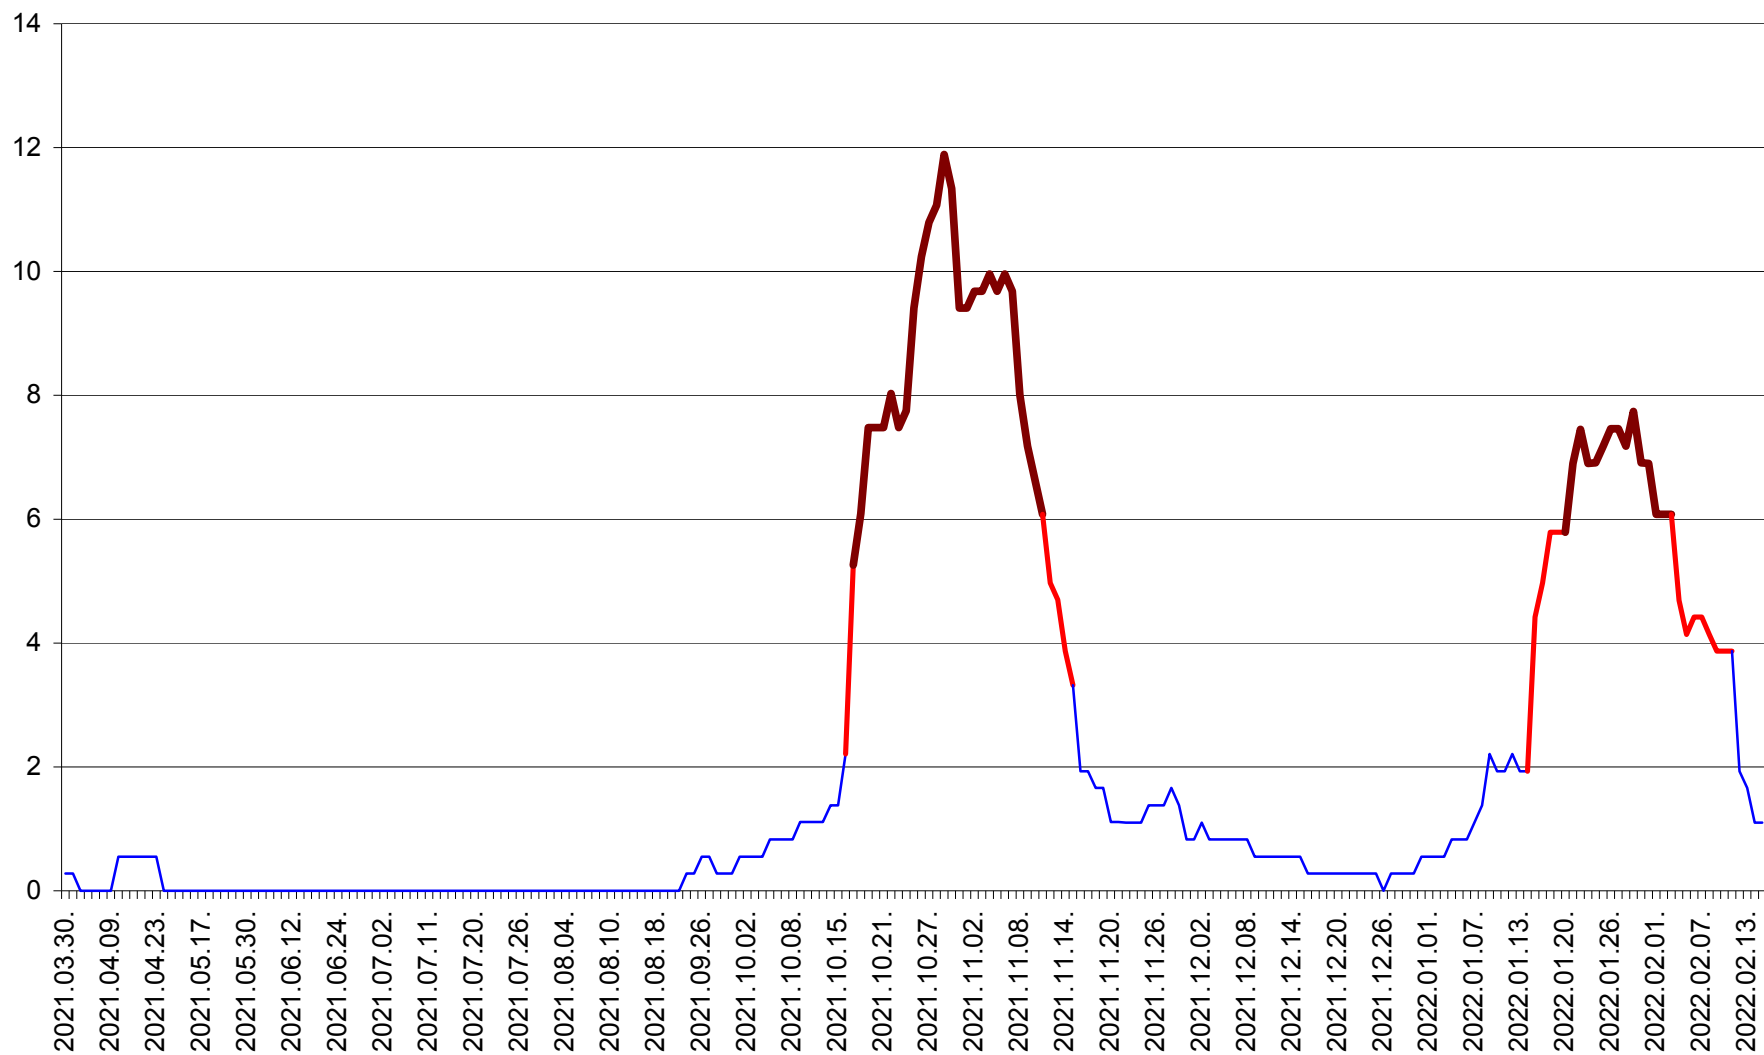

DÂRJIU - Evolutia incidentei cumulate pe 14 zile la ‰ de locuitori
2021.04.01. - 2022.02.15.

DEALU - Evolutia incidentei cumulate pe 14 zile la ‰ de locuitori
2021.04.01. - 2022.02.15.

DITRĂU - Evolutia incidentei cumulate pe 14 zile la ‰ de locuitori
2021.04.01. - 2022.02.15.

FELICENI - Evolutia incidentei cumulate pe 14 zile la ‰ de locuitori
2021.04.01. - 2022.02.15.

FRUMOASA - Evolutia incidentei cumulate pe 14 zile la ‰ de locuitori
2021.04.01. - 2022.02.15.

GĂLĂUȚAȘ - Evolutia incidentei cumulate pe 14 zile la ‰ de locuitori
2021.04.01. - 2022.02.15.

MUNICIPIUL GHEORGHENI - Evolutia incidentei cumulate pe 14 zile la % de locuitori
2021.04.01. - 2022.02.15.

JOSENI - Evolutia incidentei cumulate pe 14 zile la % de locuitori
2021.04.01. - 2022.02.15.

LĂZAREA - Evolutia incidentei cumulate pe 14 zile la % de locuitori
2021.04.01. - 2022.02.15.

LELICENI - Evolutia incidentei cumulate pe 14 zile la ‰ de locuitori
2021.04.01. - 2022.02.15.

LUETA - Evolutia incidentei cumulate pe 14 zile la % de locuitori
2021.04.01. - 2022.02.15.

LUNCA DE JOS - Evolutia incidentei cumulate pe 14 zile la ‰ de locuitori
2021.04.01. - 2022.02.15.