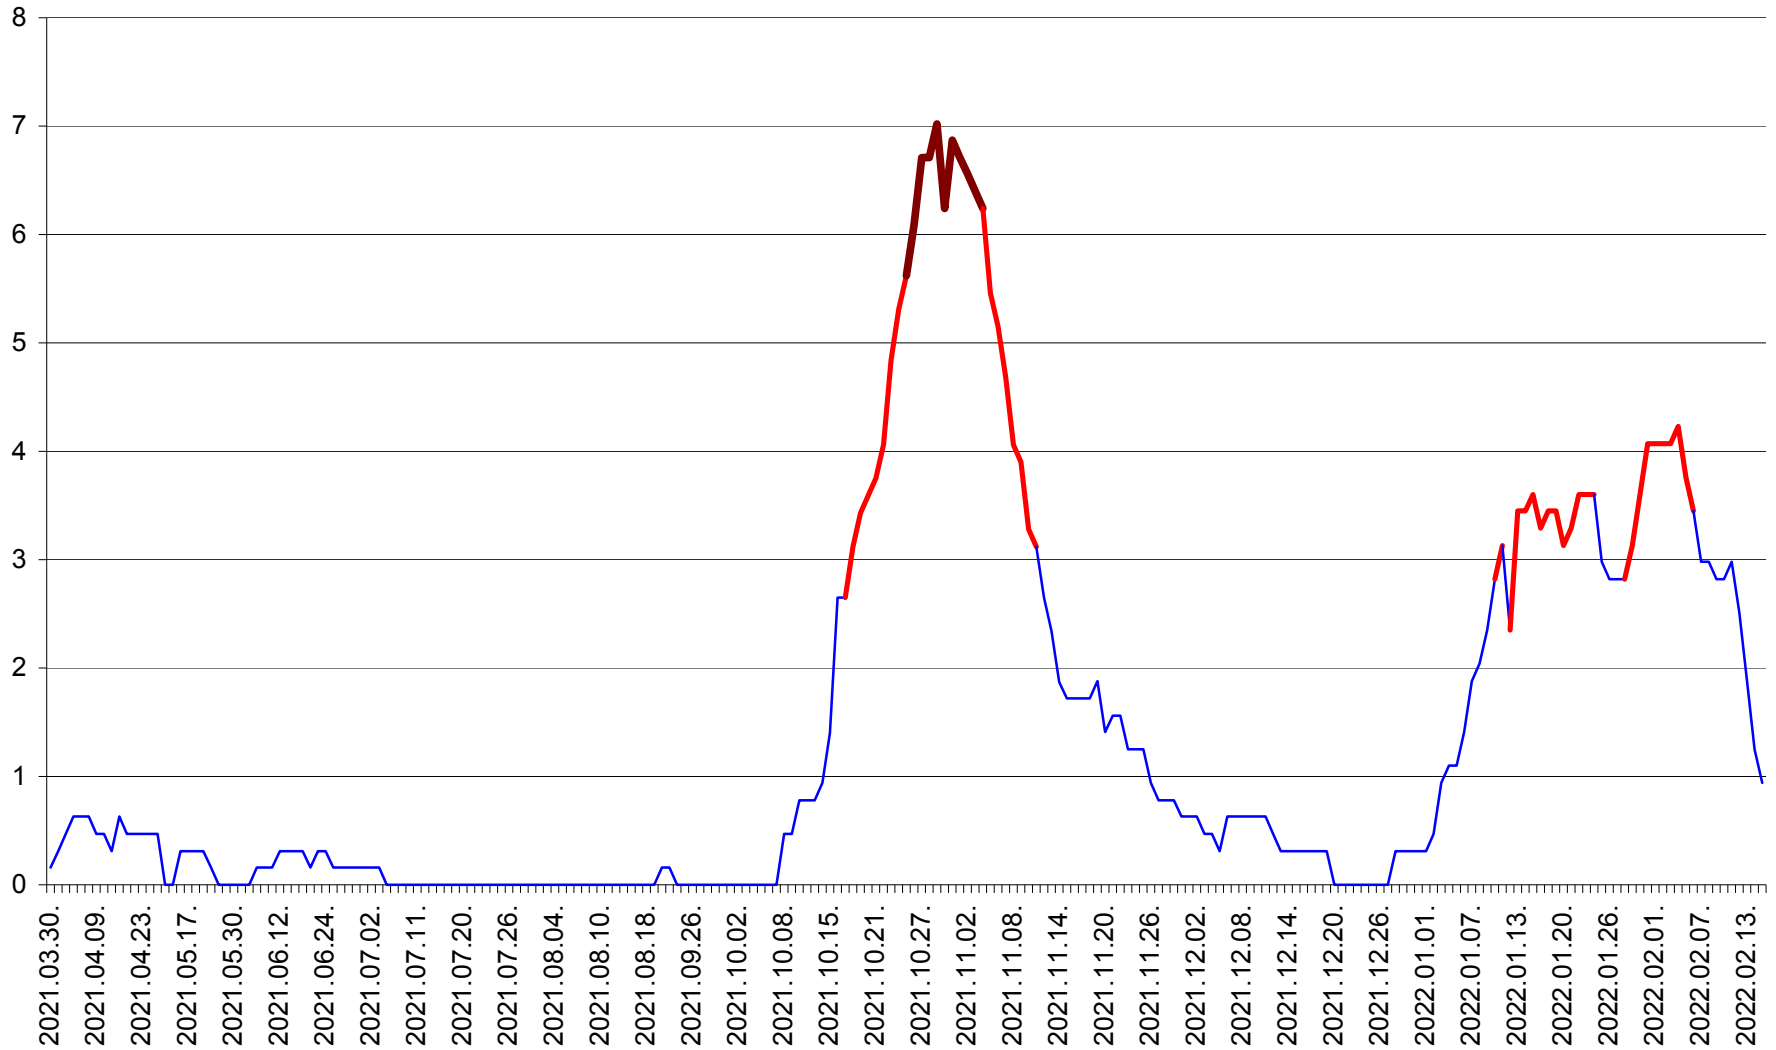

PLĂIEȘII DE JOS - Evolutia incidentei cumulate pe 14 zile la ‰ de locuitori
2021.04.01. - 2022.02.15.

PORUMBENI - Evolutia incidentei cumulate pe 14 zile la % de locuitori
2021.04.01. - 2022.02.15.

PRAID - Evolutia incidentei cumulate pe 14 zile la ‰ de locuitori
2021.04.01. - 2022.02.15.

RACU - Evolutia incidentei cumulate pe 14 zile la ‰ de locuitori
2021.04.01. - 2022.02.15.

REMETEA - Evolutia incidentei cumulate pe 14 zile la ‰ de locuitori
2021.04.01. - 2022.02.15.

SĂCEL - Evolutia incidentei cumulate pe 14 zile la ‰ de locuitori
2021.04.01. - 2022.02.15.