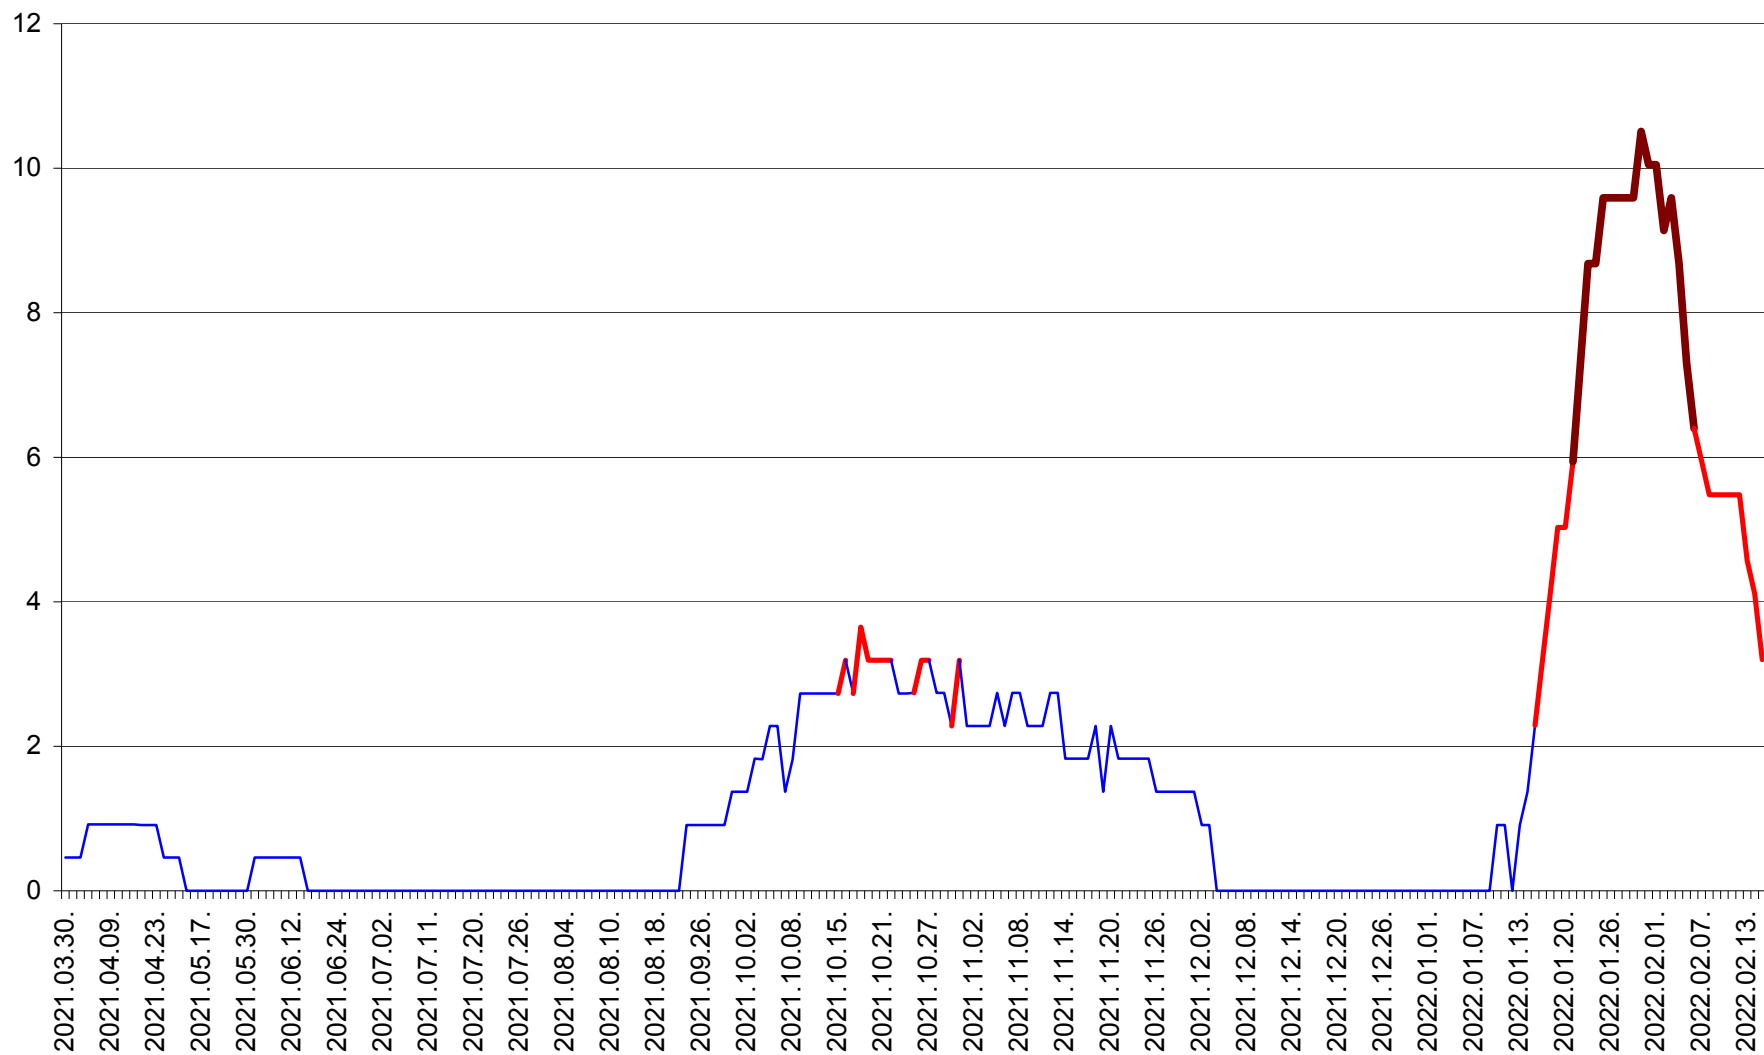

BRĂDEȘTI - Evolutia incidentei cumulate pe 14 zile la ‰ de locuitori
2021.04.01. - 2022.02.15.

CĂPÂLNIȚA - Evolutia incidentei cumulate pe 14 zile la ‰ de locuitori
2021.04.01. - 2022.02.15.

CÂRȚA - Evolutia incidentei cumulate pe 14 zile la ‰ de locuitori
2021.04.01. - 2022.02.15.

CICEU - Evolutia incidentei cumulate pe 14 zile la ‰ de locuitori
2021.04.01. - 2022.02.15.

CIUCSÂNGEORGIU - Evolutia incidentei cumulate pe 14 zile la ‰ de locuitori
2021.04.01. - 2022.02.15.

CIUMANI - Evolutia incidentei cumulate pe 14 zile la ‰ de locuitori
2021.04.01. - 2022.02.15.

CORBU - Evolutia incidentei cumulate pe 14 zile la ‰ de locuitori
2021.04.01. - 2022.02.15.

CORUND - Evolutia incidentei cumulate pe 14 zile la ‰ de locuitori
2021.04.01. - 2022.02.15.

COZMENI - Evolutia incidentei cumulate pe 14 zile la ‰ de locuitori
2021.04.01. - 2022.02.15.

ORAȘ CRISTURU SECUIESC - Evolutia incidentei cumulate pe 14 zile la ‰ de locuitori
2021.04.01. - 2022.02.15.

DĂNEȘTI - Evolutia incidentei cumulate pe 14 zile la ‰ de locuitori
2021.04.01. - 2022.02.15.