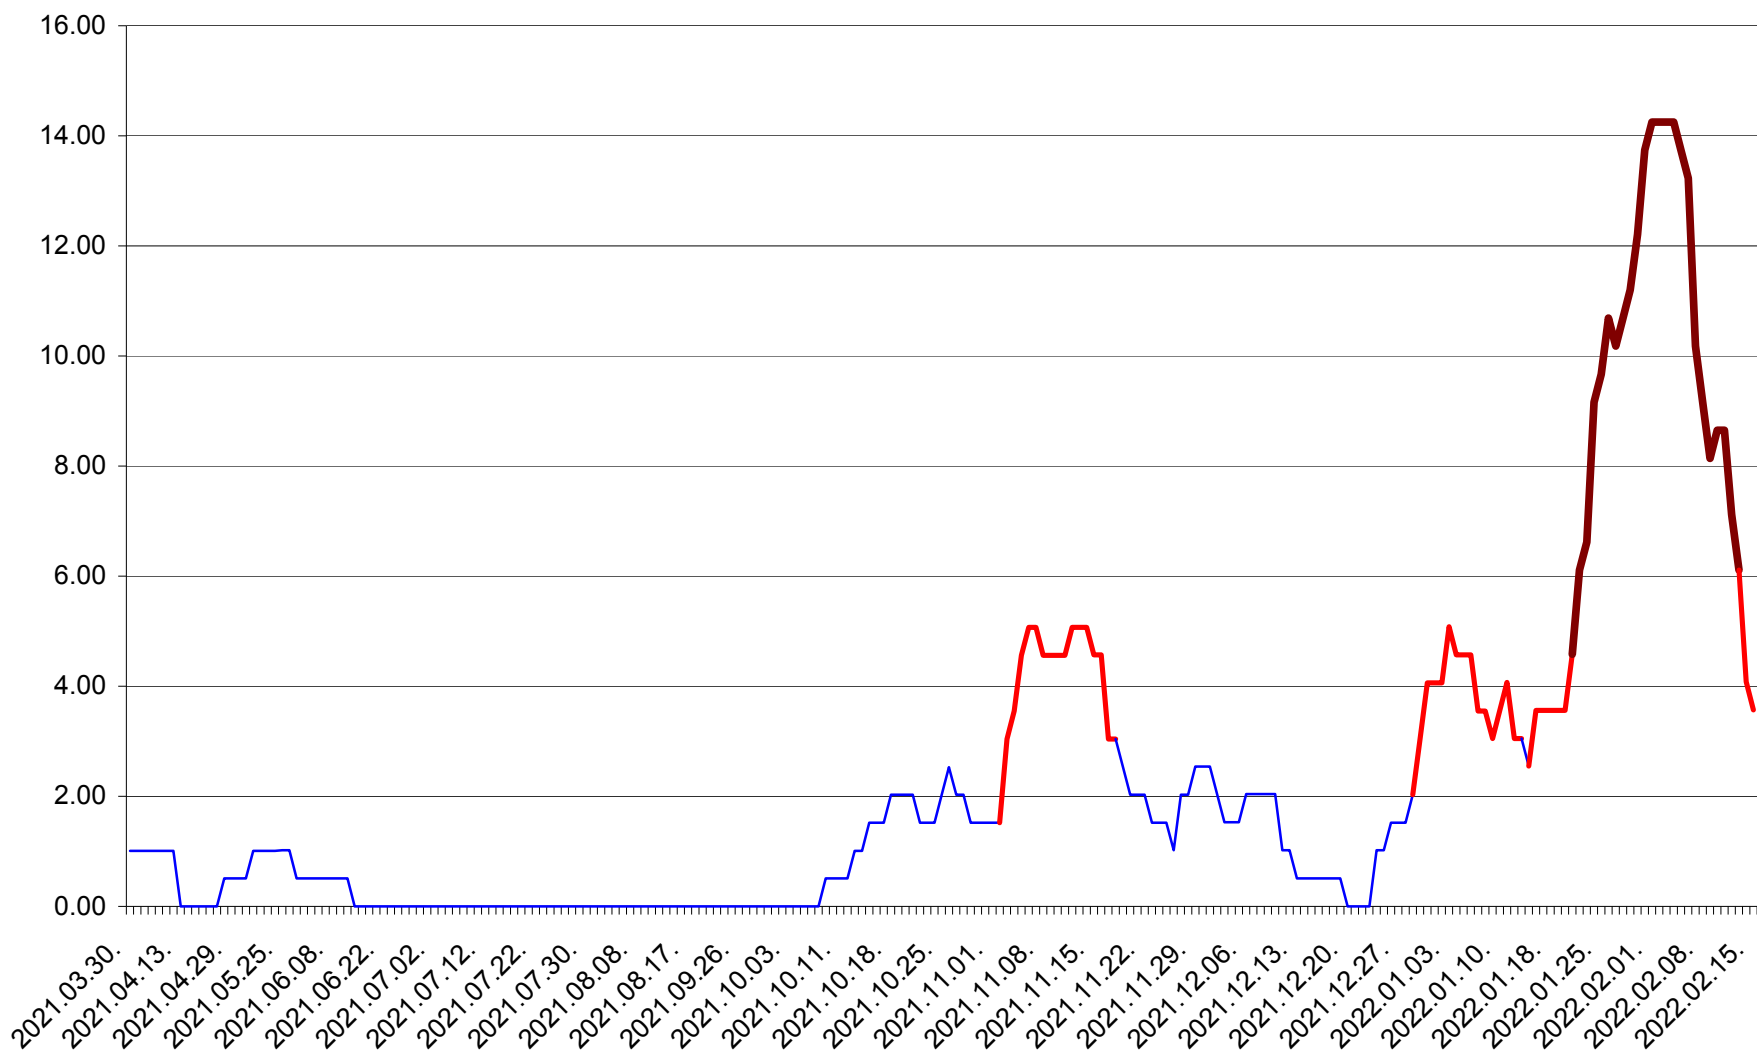

TUȘNAD - Evolutia incidentei cumulate pe 14 zile la ‰ de locuitori
2021.04.01. - 2022.02.15.

ULIEȘ - Evoluția incidenței cumulate pe 14 zile la ‰ de locuitori
2021.04.01. - 2022.02.15.

VĂRȘAG - Evolutia incidentei cumulate pe 14 zile la ‰ de locuitori
2021.04.01. - 2022.02.15.

ORAȘ VLĂHIȚA - Evolutia incidentei cumulate pe 14 zile la ‰ de locuitori
2021.04.01. - 2022.02.15.

VOȘLĂBENI - Evolutia incidentei cumulate pe 14 zile la ‰ de locuitori
2021.04.01. - 2022.02.15.

ZETEA - Evolutia incidentei cumulate pe 14 zile la ‰ de locuitori
2021.04.01. - 2022.02.15.