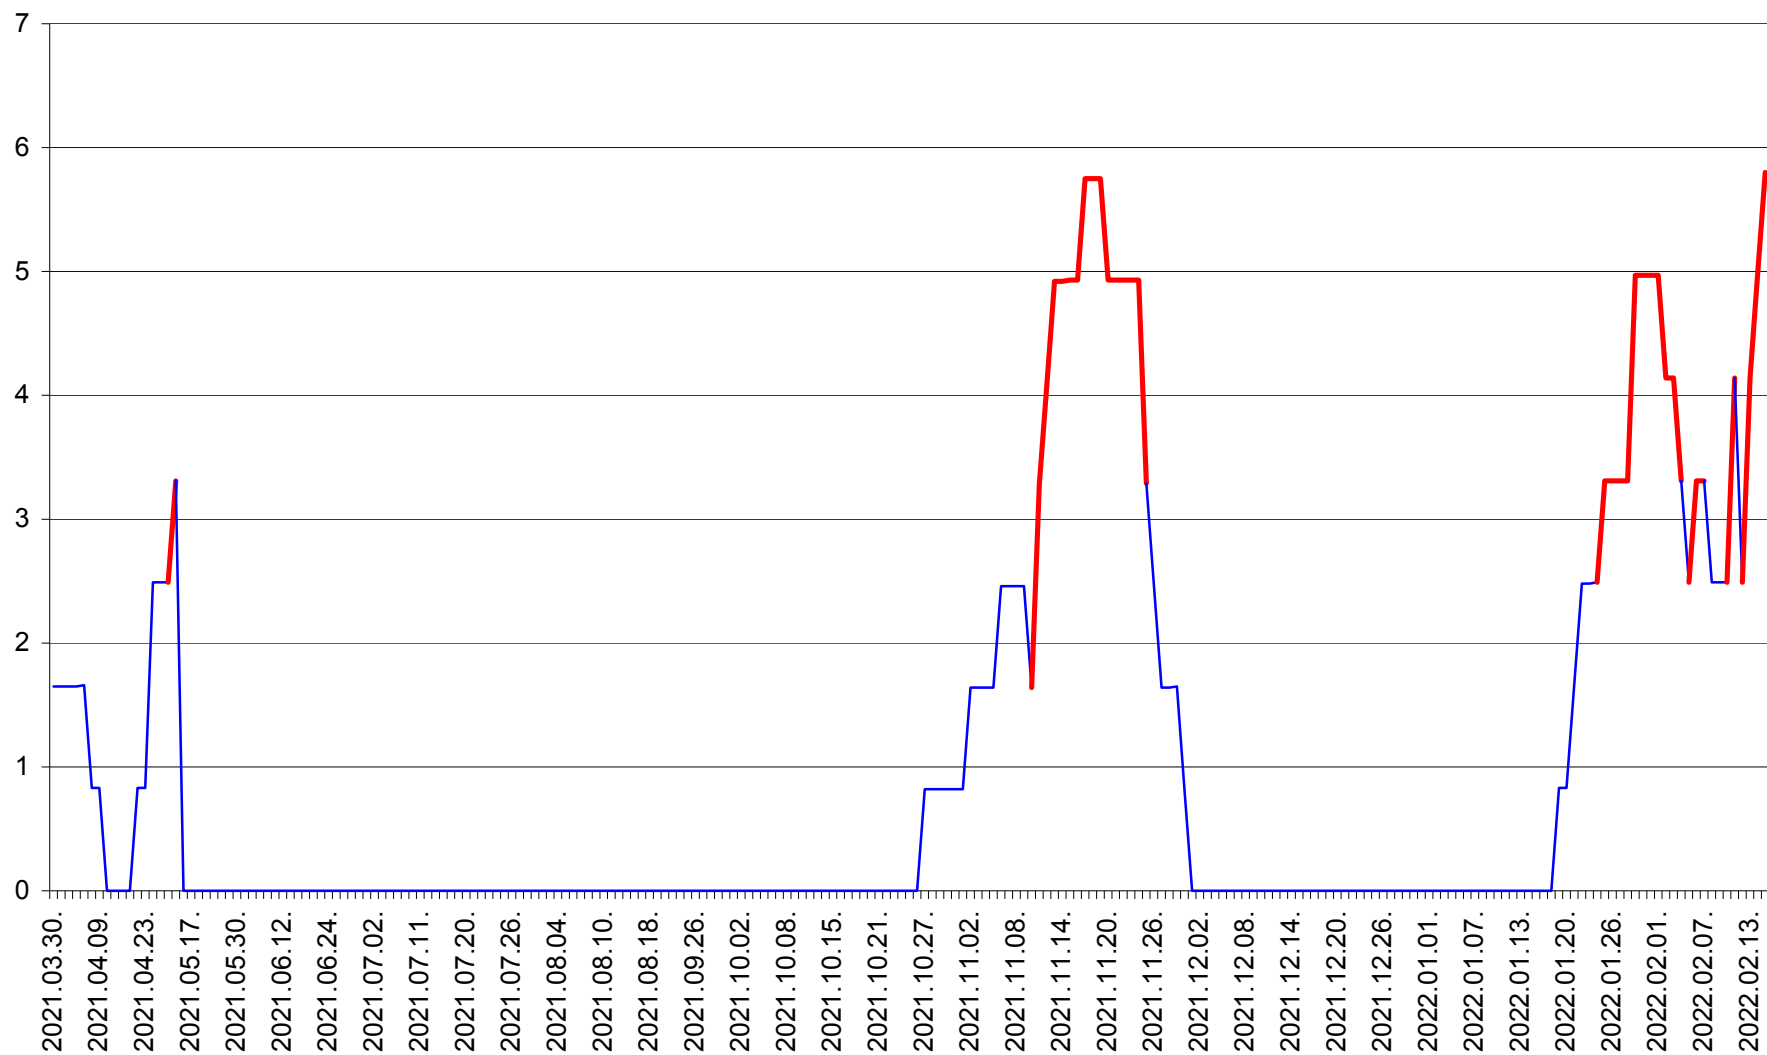

PLĂIEȘII DE JOS - Evolutia incidentei cumulate pe 14 zile la ‰ de locuitori
2021.04.01. - 2022.02.15.

PORUMBENI - Evolutia incidentei cumulate pe 14 zile la % de locuitori
2021.04.01. - 2022.02.15.

PRAID - Evolutia incidentei cumulate pe 14 zile la ‰ de locuitori
2021.04.01. - 2022.02.15.

RACU - Evolutia incidentei cumulate pe 14 zile la ‰ de locuitori
2021.04.01. - 2022.02.15.

REMETEA - Evolutia incidentei cumulate pe 14 zile la ‰ de locuitori
2021.04.01. - 2022.02.15.

SĂCEL - Evolutia incidentei cumulate pe 14 zile la ‰ de locuitori
2021.04.01. - 2022.02.15.