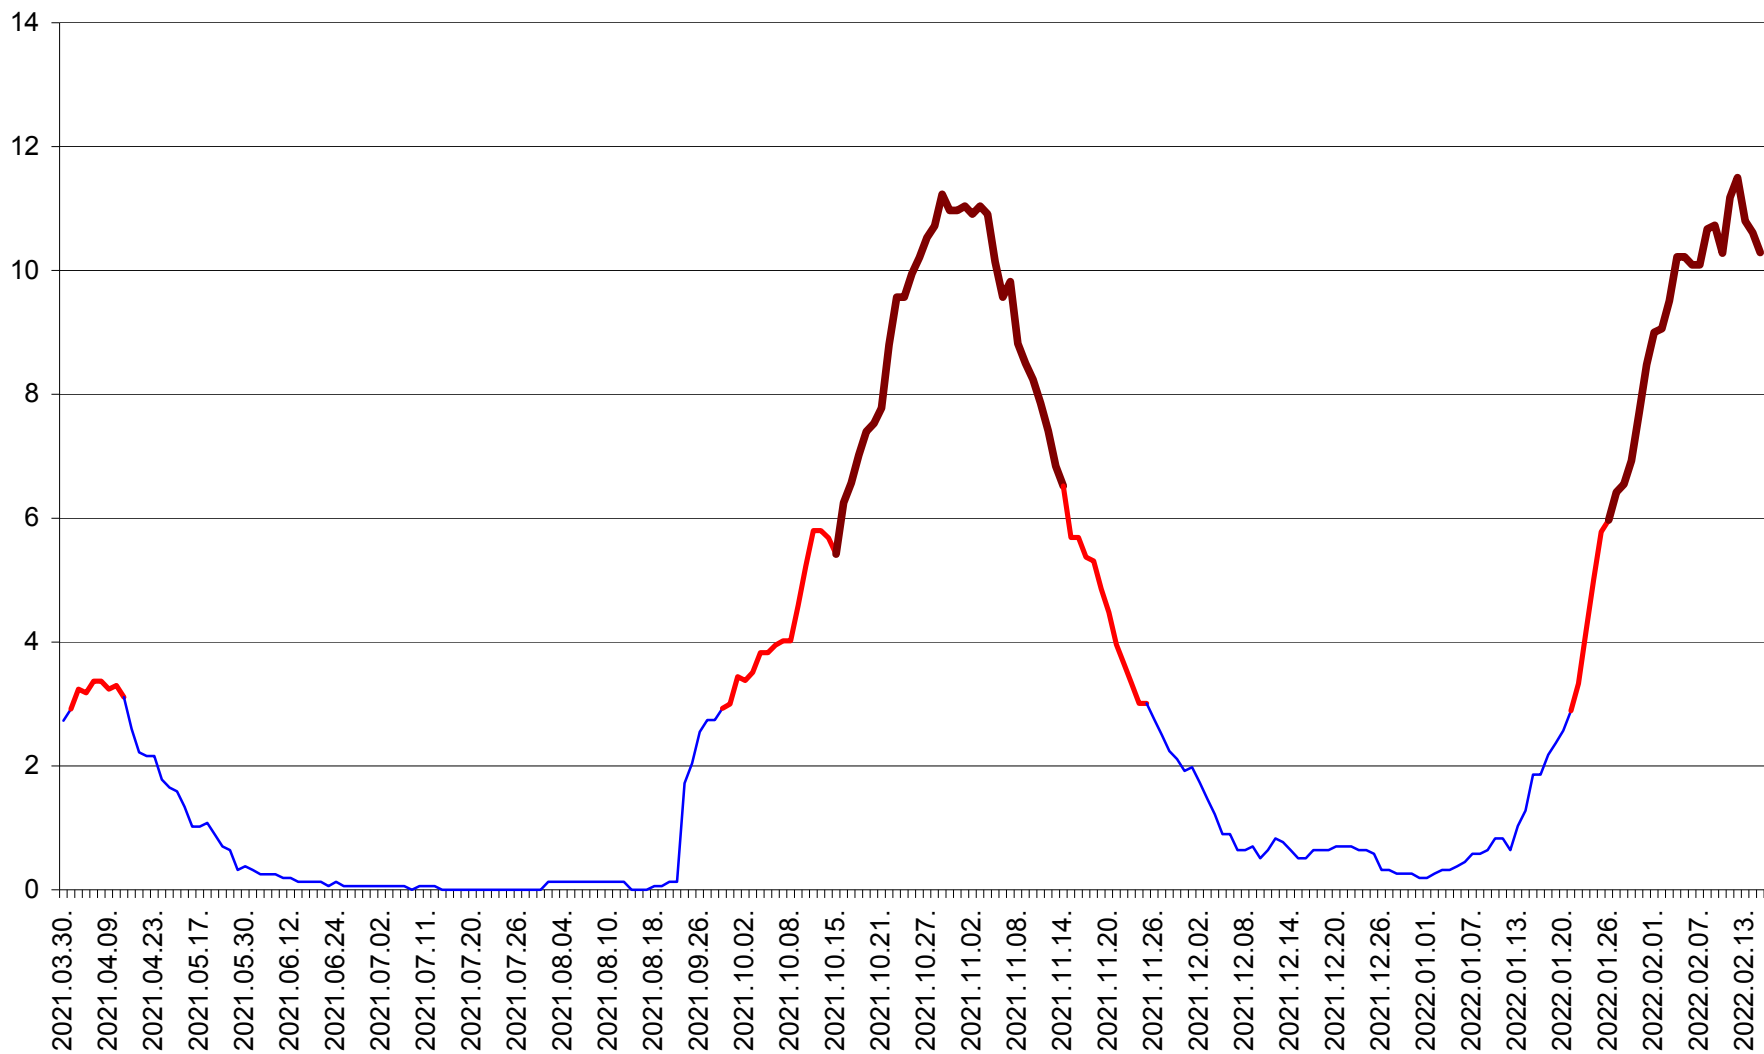

TULGHEȘ - Evolutia incidentei cumulate pe 14 zile la ‰ de locuitori
2021.04.01. - 2022.02.15.