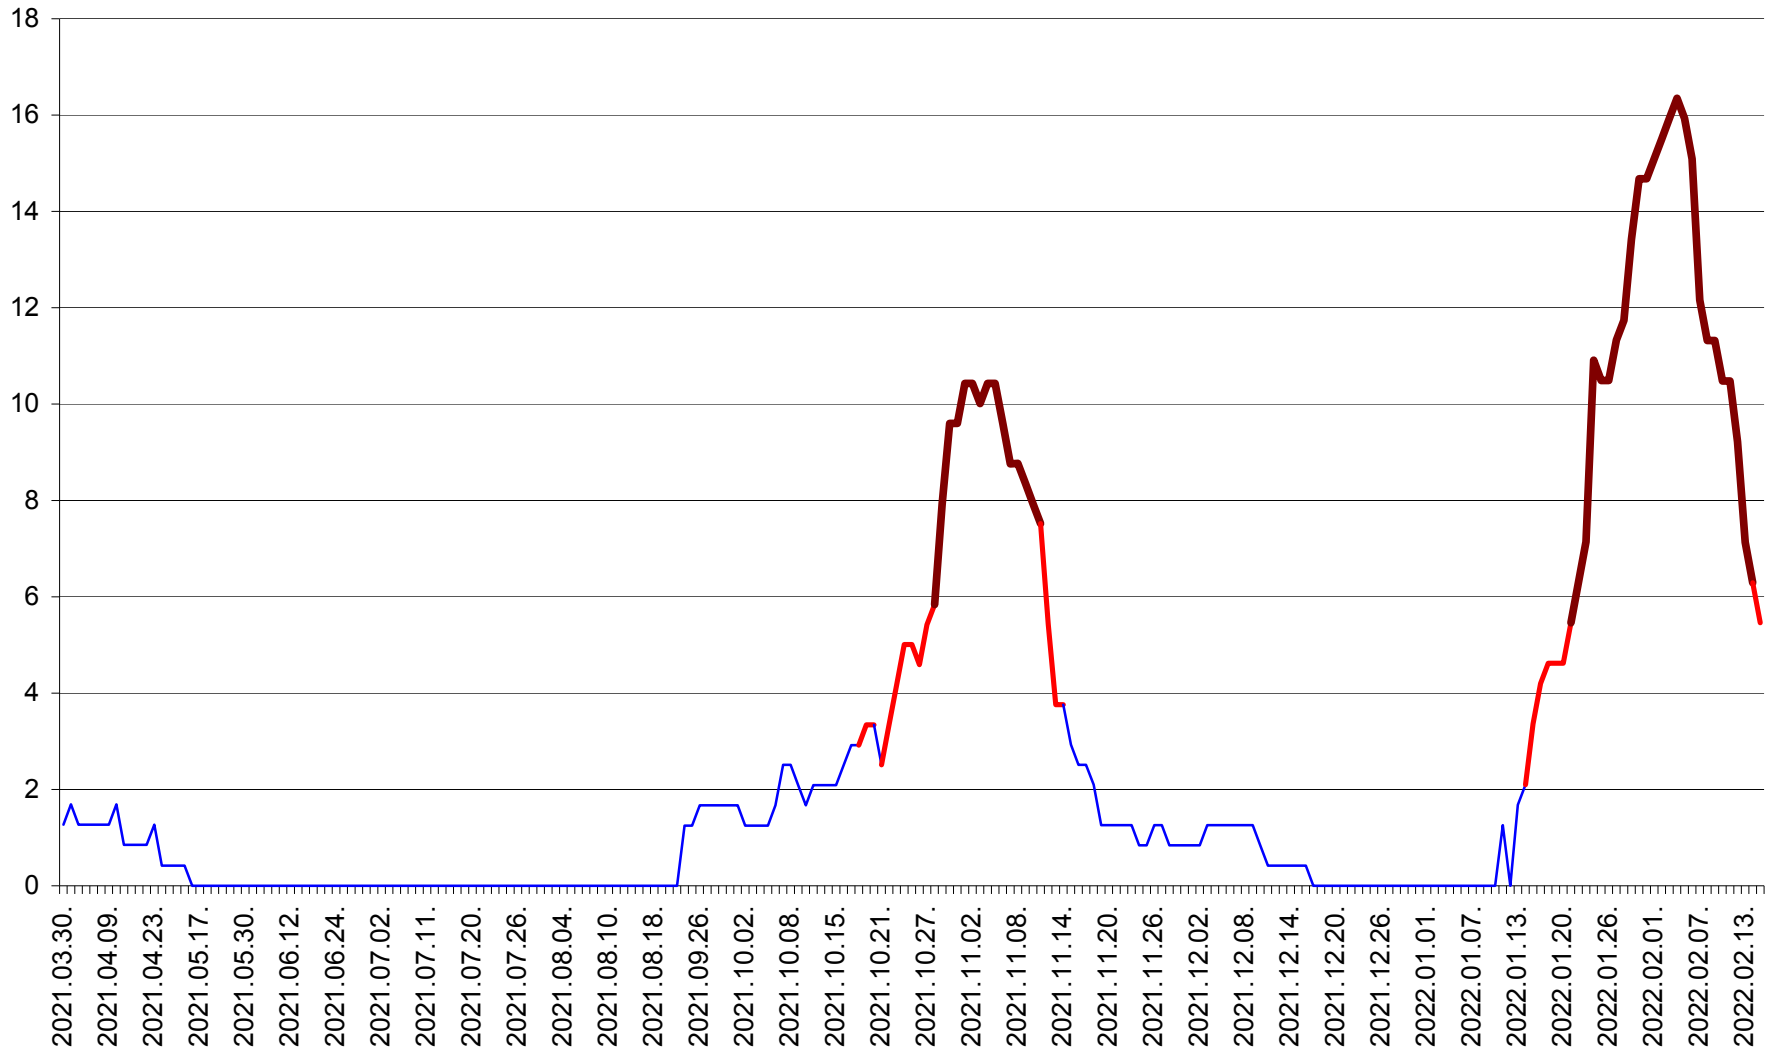

FELICENI - Evolutia incidentei cumulate pe 14 zile la ‰ de locuitori
2021.04.01. - 2022.02.15.

FRUMOASA - Evolutia incidentei cumulate pe 14 zile la ‰ de locuitori
2021.04.01. - 2022.02.15.

GĂLĂUȚAȘ - Evolutia incidentei cumulate pe 14 zile la ‰ de locuitori
2021.04.01. - 2022.02.15.

MUNICIPIUL GHEORGHENI - Evolutia incidentei cumulate pe 14 zile la % de locuitori
2021.04.01. - 2022.02.15.

JOSENI - Evolutia incidentei cumulate pe 14 zile la % de locuitori
2021.04.01. - 2022.02.15.

LĂZAREA - Evolutia incidentei cumulate pe 14 zile la % de locuitori
2021.04.01. - 2022.02.15.

LELICENI - Evolutia incidentei cumulate pe 14 zile la ‰ de locuitori
2021.04.01. - 2022.02.15.

LUETA - Evolutia incidentei cumulate pe 14 zile la % de locuitori
2021.04.01. - 2022.02.15.

LUNCA DE JOS - Evolutia incidentei cumulate pe 14 zile la ‰ de locuitori
2021.04.01. - 2022.02.15.