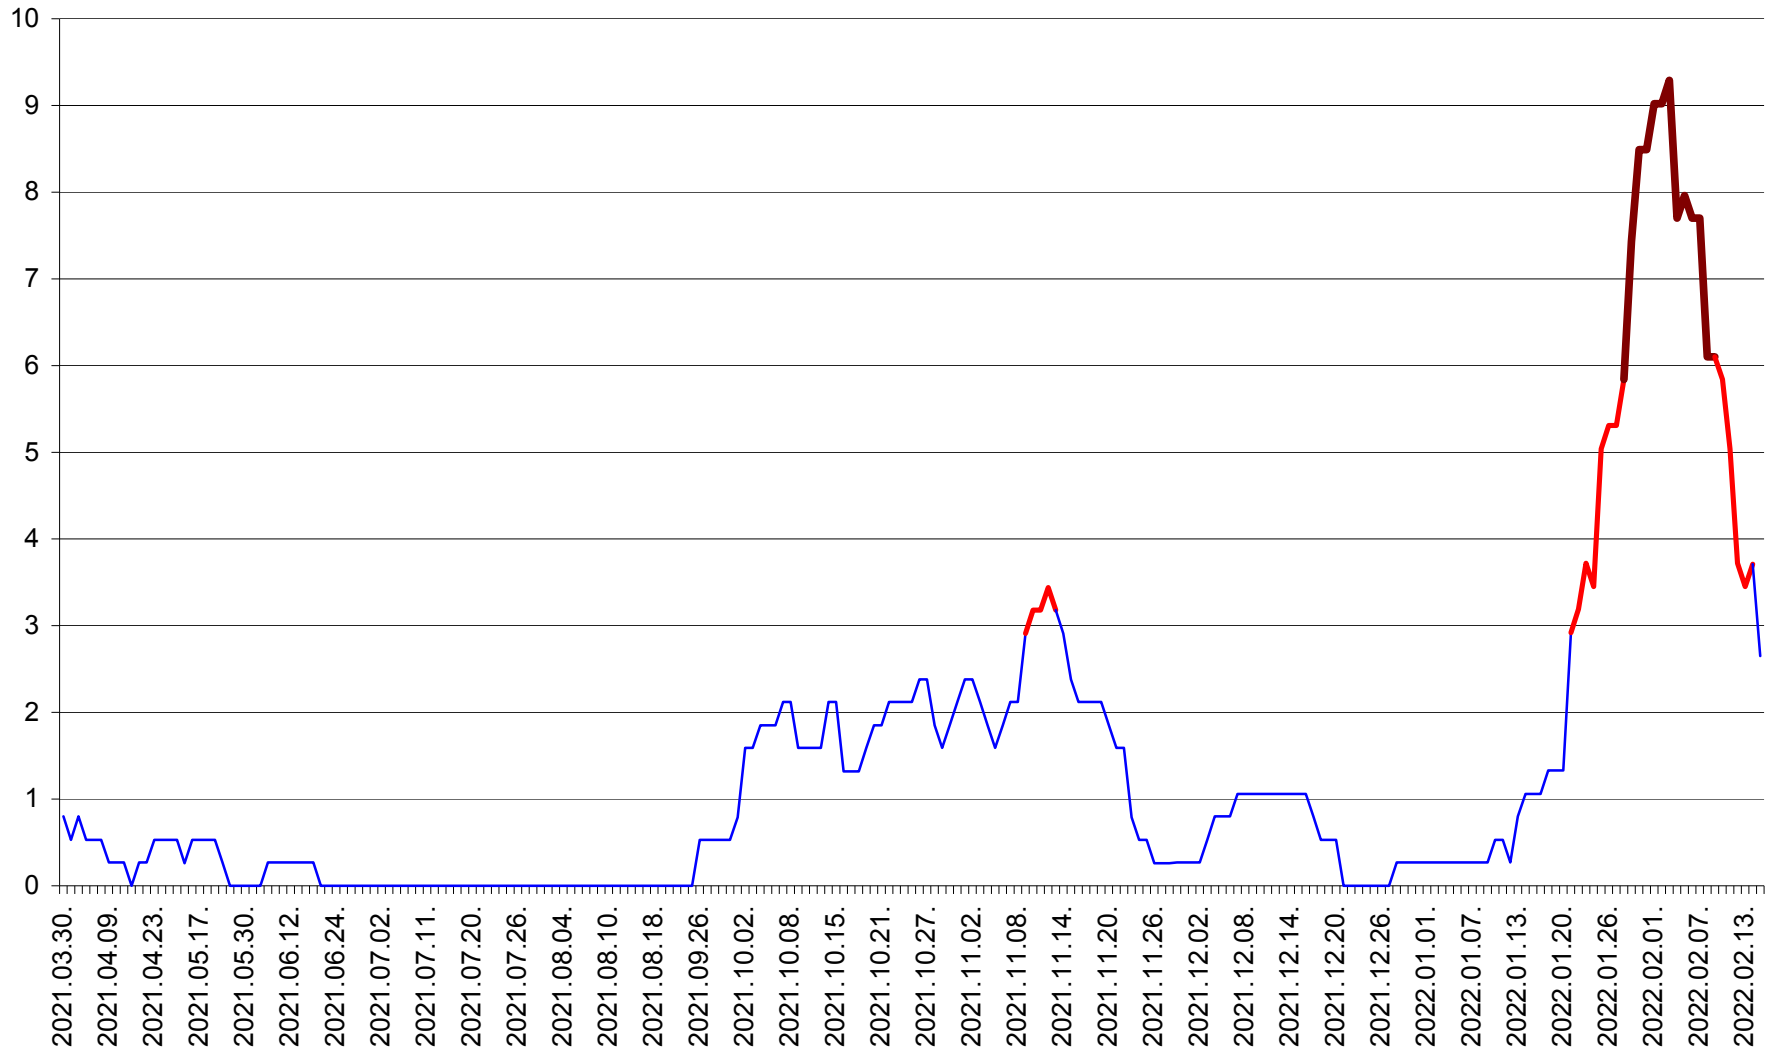

ORAȘ CRISTURU SECUIESC - Evolutia incidentei cumulate pe 14 zile la ‰ de locuitori
2021.04.01. - 2022.02.15.

DĂNEȘTI - Evolutia incidentei cumulate pe 14 zile la ‰ de locuitori
2021.04.01. - 2022.02.15.

DÂRJIU - Evolutia incidentei cumulate pe 14 zile la ‰ de locuitori
2021.04.01. - 2022.02.15.

DEALU - Evolutia incidentei cumulate pe 14 zile la ‰ de locuitori
2021.04.01. - 2022.02.15.

DITRĂU - Evolutia incidentei cumulate pe 14 zile la ‰ de locuitori
2021.04.01. - 2022.02.15.

FELICENI - Evolutia incidentei cumulate pe 14 zile la ‰ de locuitori
2021.04.01. - 2022.02.15.

FRUMOASA - Evolutia incidentei cumulate pe 14 zile la ‰ de locuitori
2021.04.01. - 2022.02.15.

GĂLĂUȚAȘ - Evolutia incidentei cumulate pe 14 zile la ‰ de locuitori
2021.04.01. - 2022.02.15.