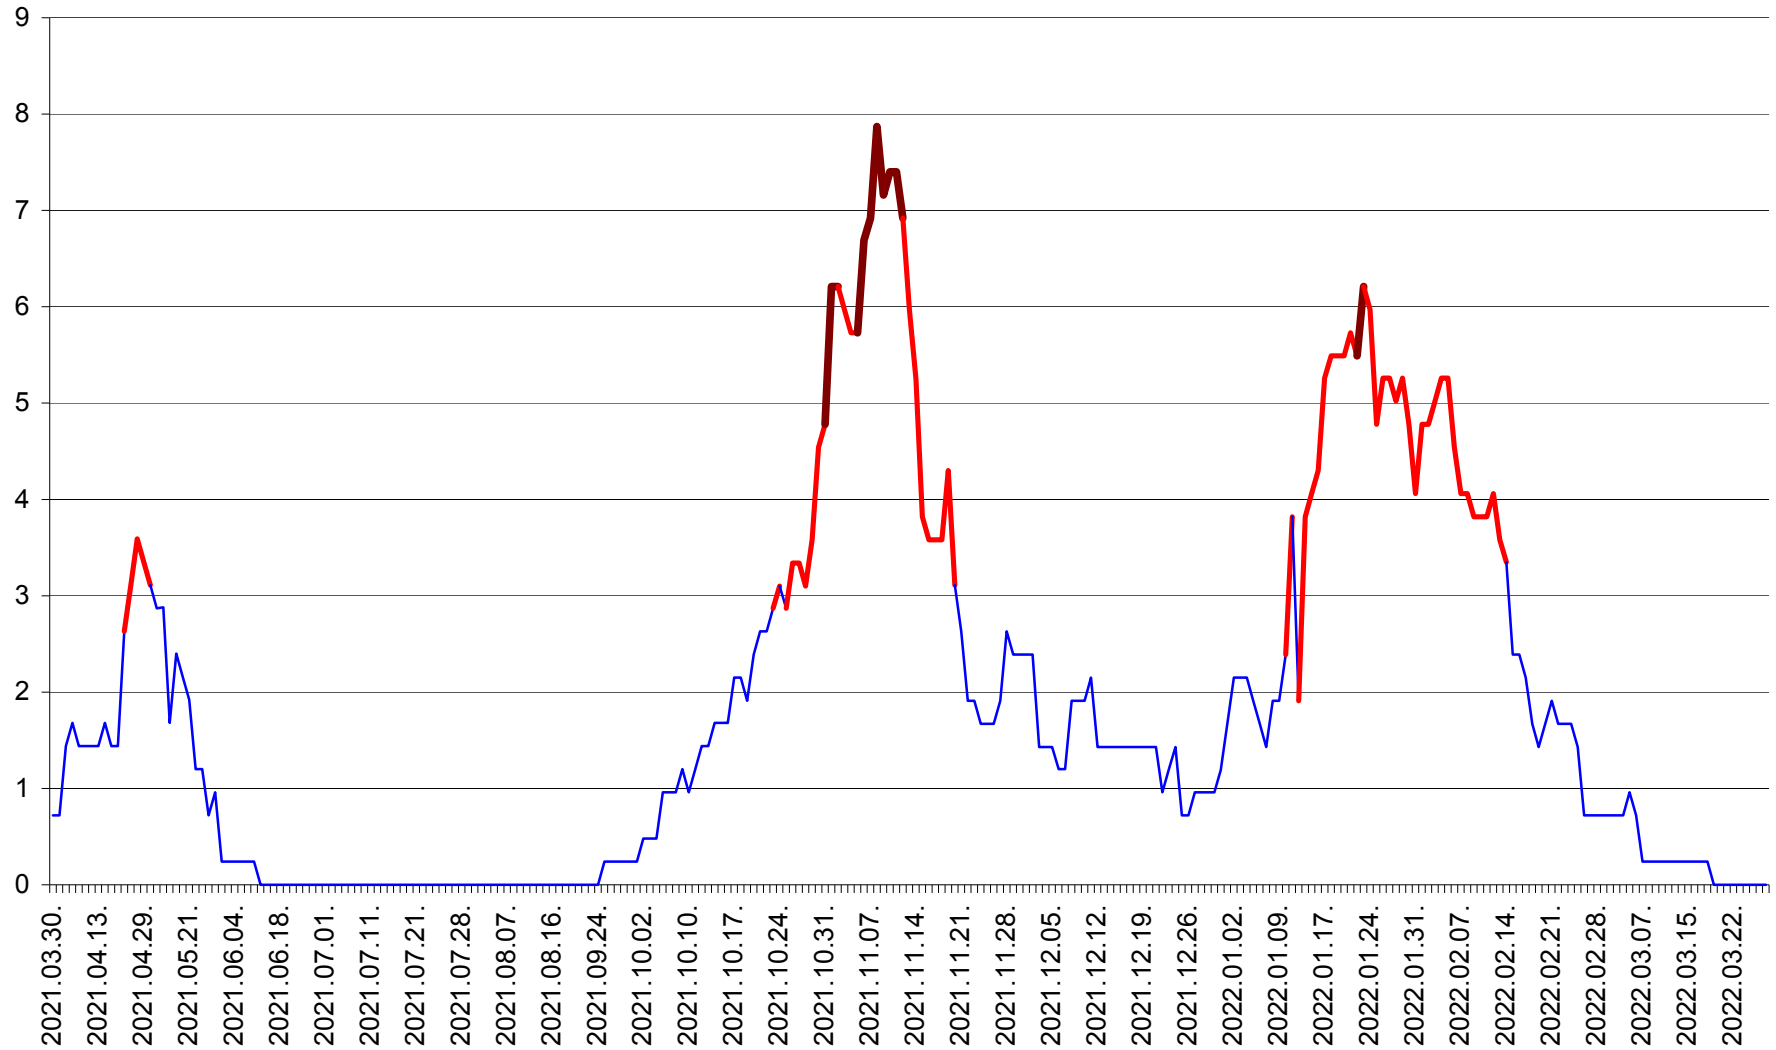

CORBU - Evolutia incidentei cumulate pe 14 zile la ‰ de locuitori
2021.04.01. - 2022.03.30.

CORUND - Evolutia incidentei cumulate pe 14 zile la ‰ de locuitori
2021.04.01. - 2022.03.30.

COZMENI - Evolutia incidentei cumulate pe 14 zile la ‰ de locuitori
2021.04.01. - 2022.03.30.

ORAȘ CRISTURU SECUIESC - Evolutia incidentei cumulate pe 14 zile la ‰ de locuitori
2021.04.01. - 2022.03.30.

DĂNEȘTI - Evolutia incidentei cumulate pe 14 zile la ‰ de locuitori
2021.04.01. - 2022.03.30.

DÂRJIU - Evolutia incidentei cumulate pe 14 zile la ‰ de locuitori
2021.04.01. - 2022.03.30.

DEALU - Evolutia incidentei cumulate pe 14 zile la ‰ de locuitori
2021.04.01. - 2022.03.30.

DITRĂU - Evolutia incidentei cumulate pe 14 zile la ‰ de locuitori
2021.04.01. - 2022.03.30.