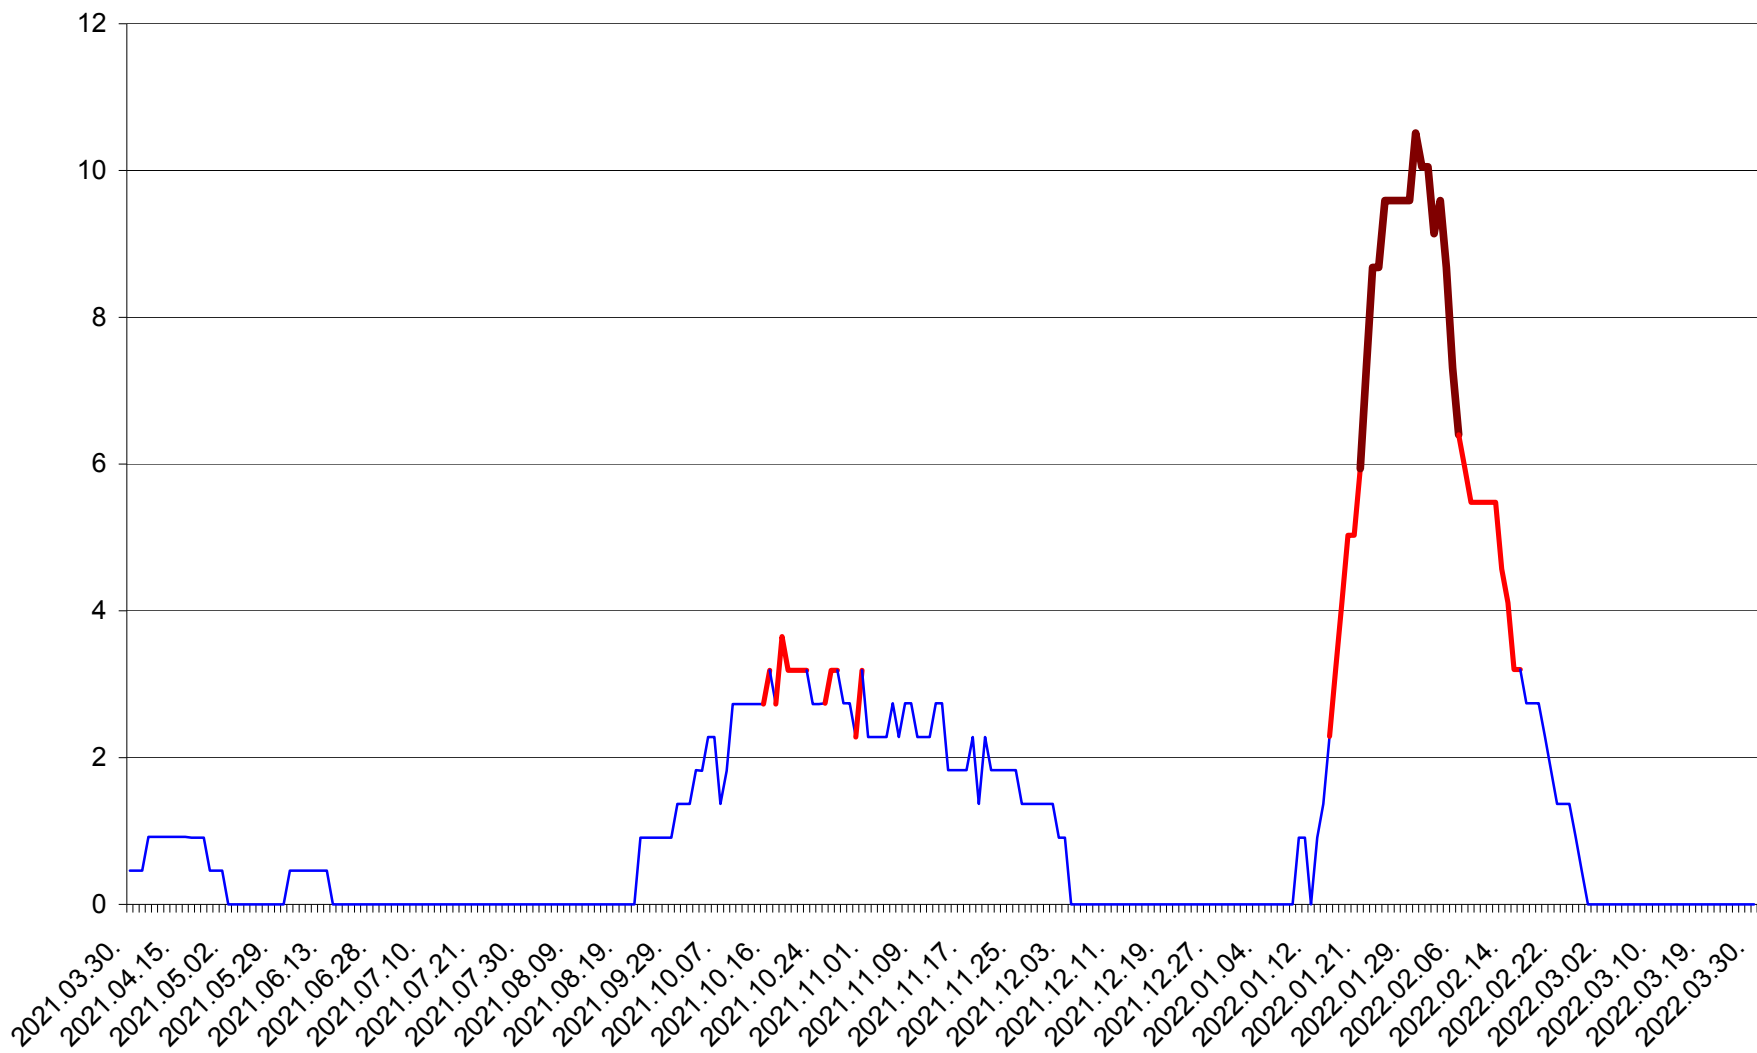

BRĂDEȘTI - Evolutia incidentei cumulate pe 14 zile la ‰ de locuitori
2021.04.01. - 2022.03.30.

CĂPÂLNIȚA - Evoluția incidenței cumulate pe 14 zile la ‰ de locuitori
2021.04.01. - 2022.03.30.

CÂRȚA - Evolutia incidentei cumulate pe 14 zile la ‰ de locuitori
2021.04.01. - 2022.03.30.

CICEU - Evolutia incidentei cumulate pe 14 zile la ‰ de locuitori
2021.04.01. - 2022.03.30.

CIUCSÂNGEORGIU - Evolutia incidentei cumulate pe 14 zile la ‰ de locuitori
2021.04.01. - 2022.03.30.

CIUMANI - Evolutia incidentei cumulate pe 14 zile la ‰ de locuitori
2021.04.01. - 2022.03.30.

CORBU - Evolutia incidentei cumulate pe 14 zile la ‰ de locuitori
2021.04.01. - 2022.03.30.

CORUND - Evolutia incidentei cumulate pe 14 zile la ‰ de locuitori
2021.04.01. - 2022.03.30.

COZMENI - Evolutia incidentei cumulate pe 14 zile la ‰ de locuitori
2021.04.01. - 2022.03.30.

ORAȘ CRISTURU SECUIESC - Evolutia incidentei cumulate pe 14 zile la ‰ de locuitori
2021.04.01. - 2022.03.30.

DĂNEȘTI - Evolutia incidentei cumulate pe 14 zile la ‰ de locuitori
2021.04.01. - 2022.03.30.