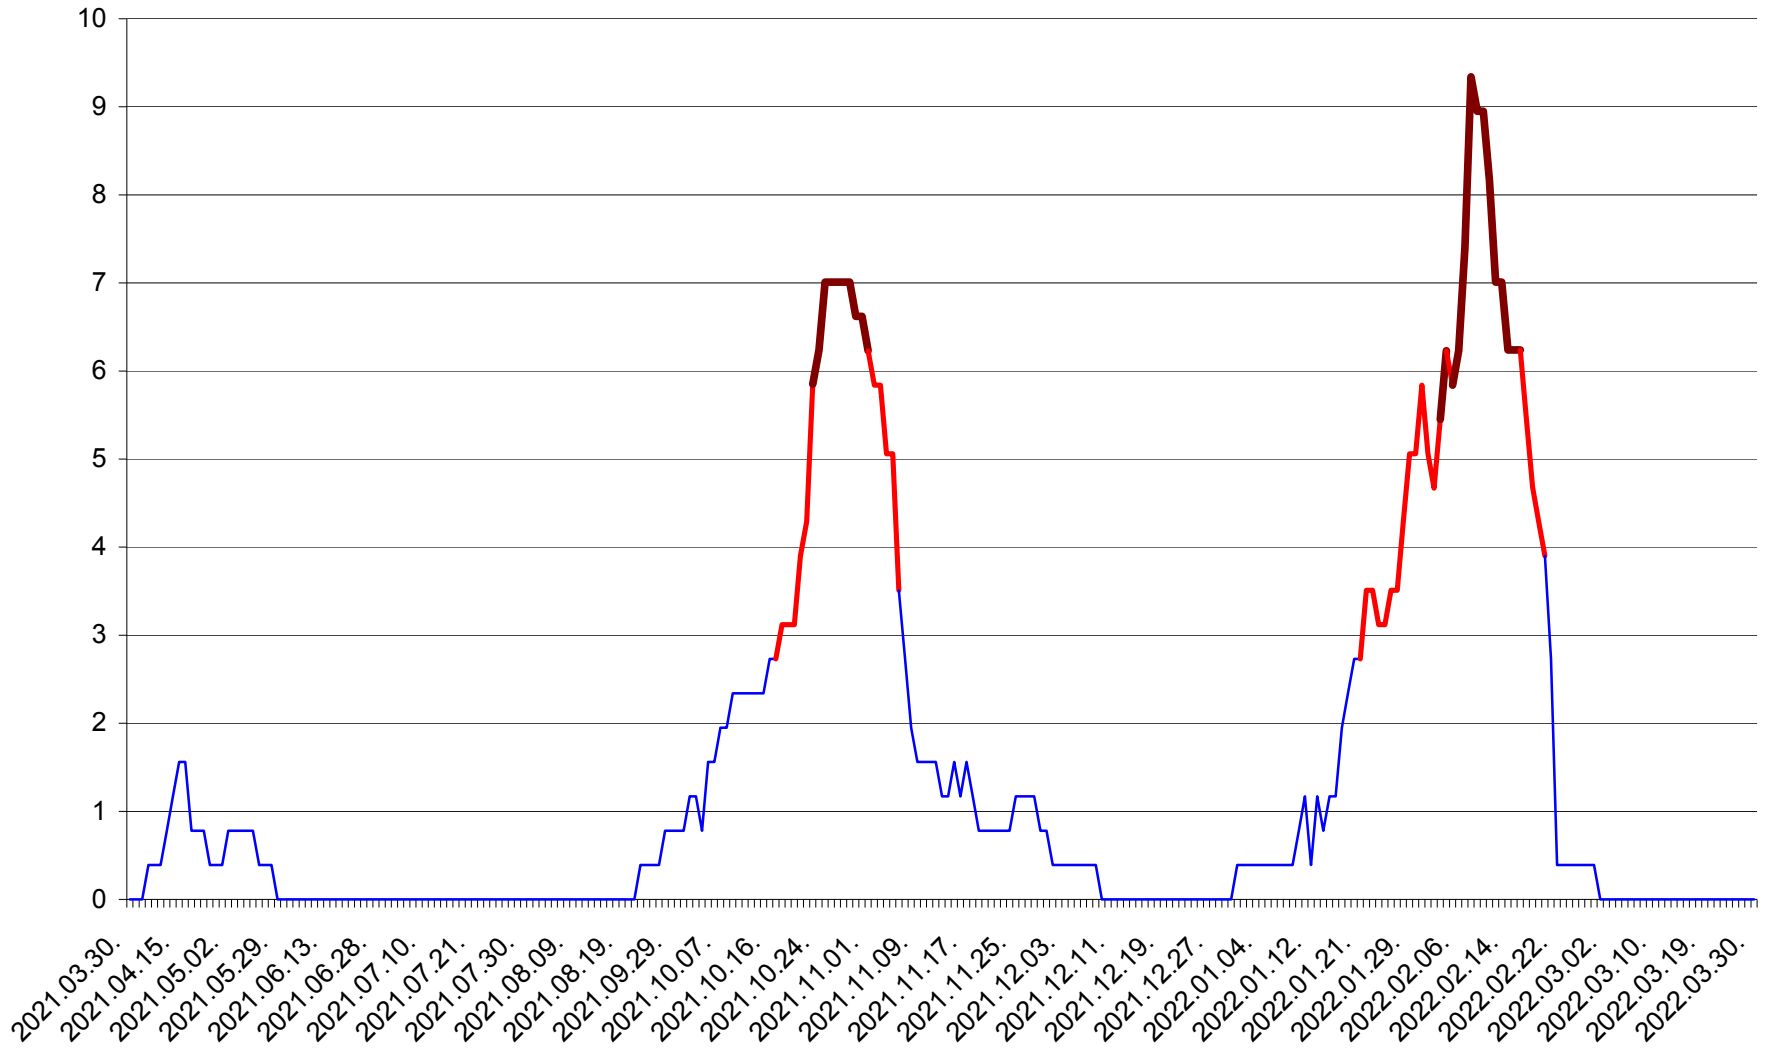

MUNICIPIUL TOPLIȚA - Evolutia incidentei cumulate pe 14 zile la ‰ de locuitori
2021.04.01. - 2022.03.30.