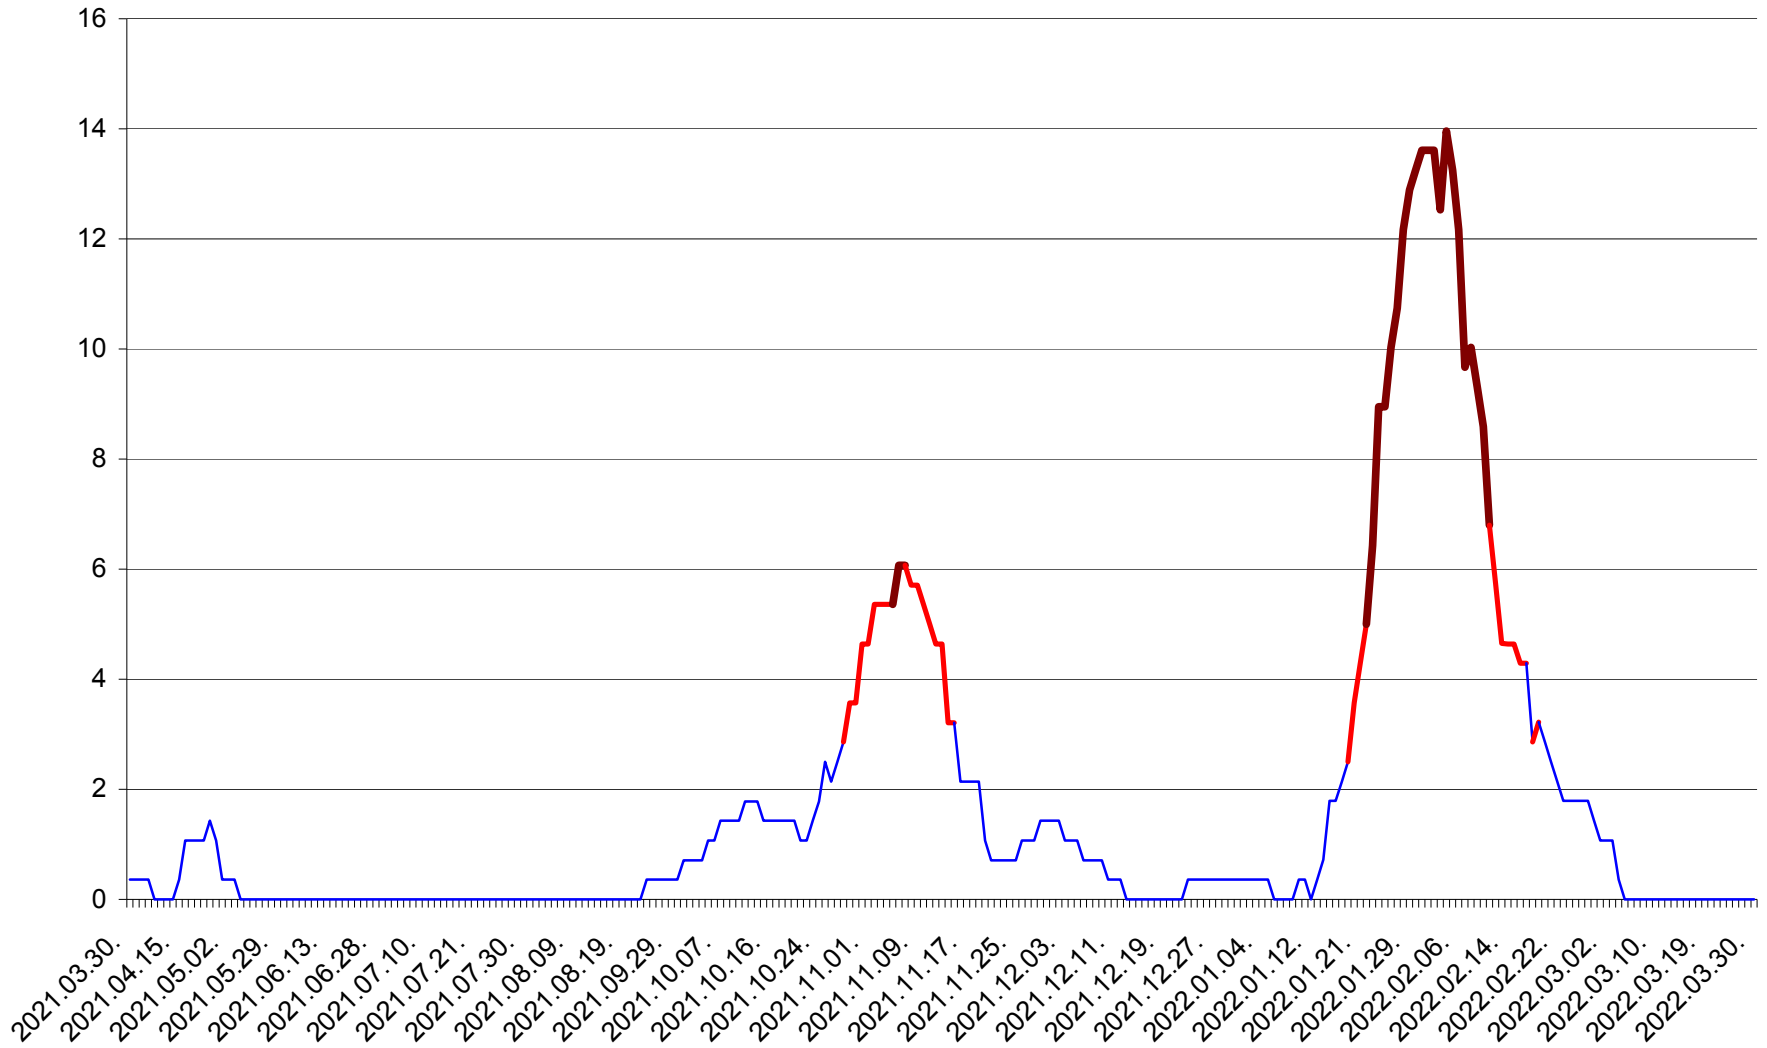

ȘIMONEȘTI - Evolutia incidentei cumulate pe 14 zile la ‰ de locuitori
2021.04.01. - 2022.03.30.