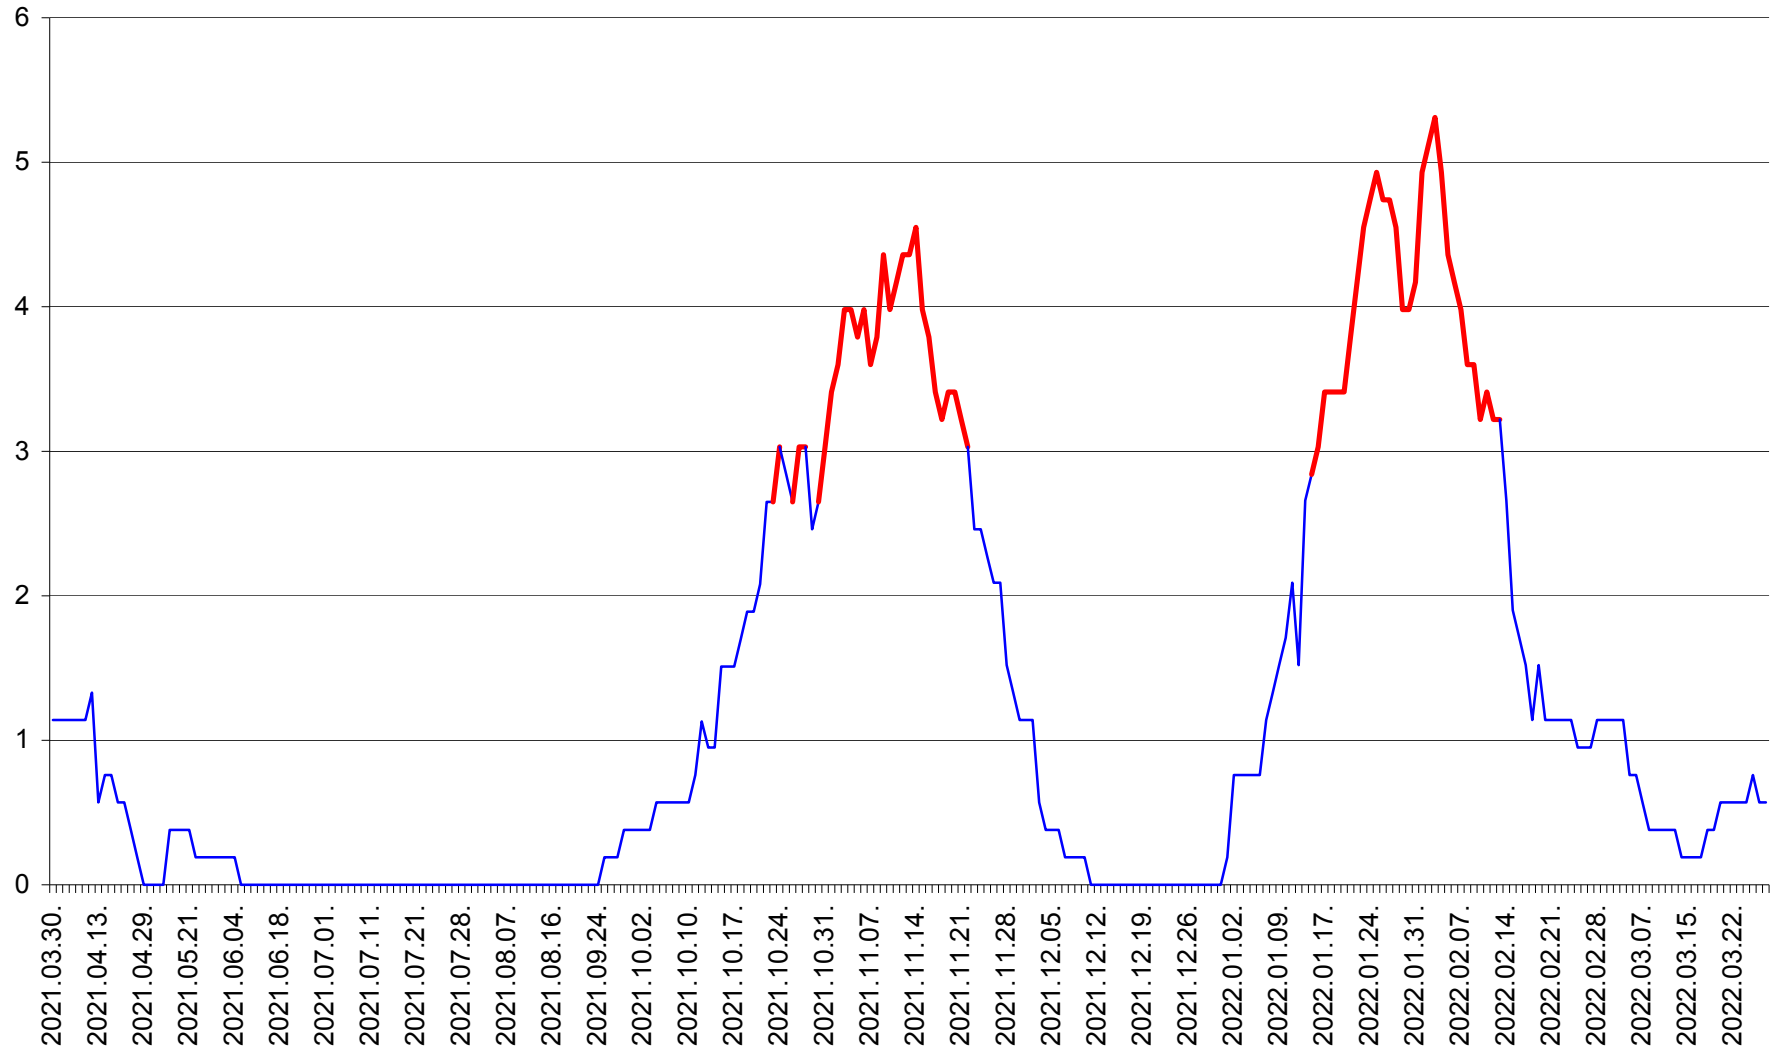

SÂNSIMION - Evolutia incidentei cumulate pe 14 zile la ‰ de locuitori
2021.04.01. - 2022.03.30.

SÂNTIMBRU - Evolutia incidentei cumulate pe 14 zile la ‰ de locuitori
2021.04.01. - 2022.03.30.

SĂRMAȘ - Evolutia incidentei cumulate pe 14 zile la ‰ de locuitori
2021.04.01. - 2022.03.30.

SATU MARE - Evolutia incidentei cumulate pe 14 zile la ‰ de locuitori
2021.04.01. - 2022.03.30.

SECUIENI - Evolutia incidentei cumulate pe 14 zile la ‰ de locuitori
2021.04.01. - 2022.03.30.

SICULENI - Evolutia incidentei cumulate pe 14 zile la ‰ de locuitori
2021.04.01. - 2022.03.30.

ȘIMONEȘTI - Evolutia incidentei cumulate pe 14 zile la ‰ de locuitori
2021.04.01. - 2022.03.30.

SUBCETATE - Evolutia incidentei cumulate pe 14 zile la ‰ de locuitori
2021.04.01. - 2022.03.30.

SUSENI - Evolutia incidentei cumulate pe 14 zile la ‰ de locuitori
2021.04.01. - 2022.03.30.