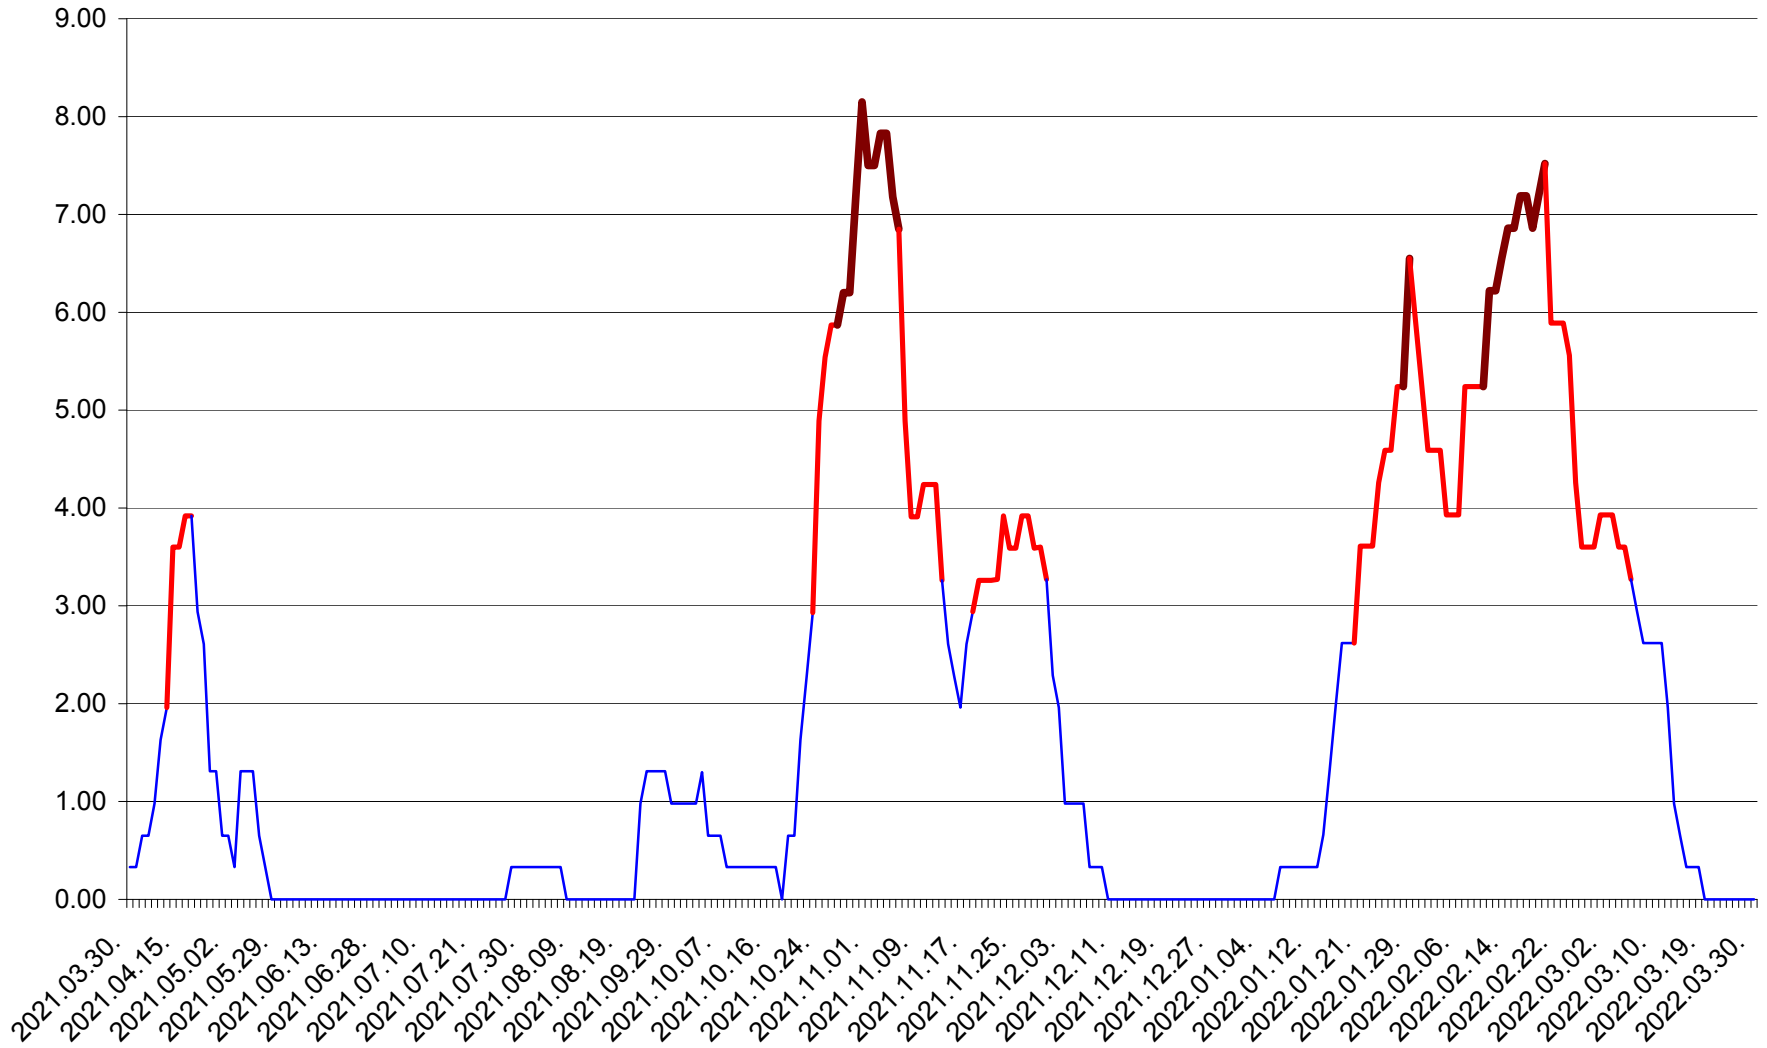

ATID - Evolutia incidentei cumulate pe 14 zile la % de locuitori
2021.04.01. - 2022.03.30.

AVRĂMEȘTI - Evolutia incidentei cumulate pe 14 zile la ‰ de locuitori
2021.04.01. - 2022.03.30.

ORAȘ BĂILE TUȘNAD - Evoluția incidenței cumulate pe 14 zile la ‰ de locuitori
2021.04.01. - 2022.03.30.

ORAȘ BĂLAN - Evolutia incidentei cumulate pe 14 zile la ‰ de locuitori
2021.04.01. - 2022.03.30.

BILBOR - Evolutia incidentei cumulate pe 14 zile la ‰ de locuitori
2021.04.01. - 2022.03.30.

ORAȘ BORSEC - Evolutia incidentei cumulate pe 14 zile la ‰ de locuitori
2021.04.01. - 2022.03.30.

BRĂDEȘTI - Evolutia incidentei cumulate pe 14 zile la ‰ de locuitori
2021.04.01. - 2022.03.30.

CĂPÂLNIȚA - Evoluția incidenței cumulate pe 14 zile la ‰ de locuitori
2021.04.01. - 2022.03.30.

CÂRȚA - Evolutia incidentei cumulate pe 14 zile la ‰ de locuitori
2021.04.01. - 2022.03.30.