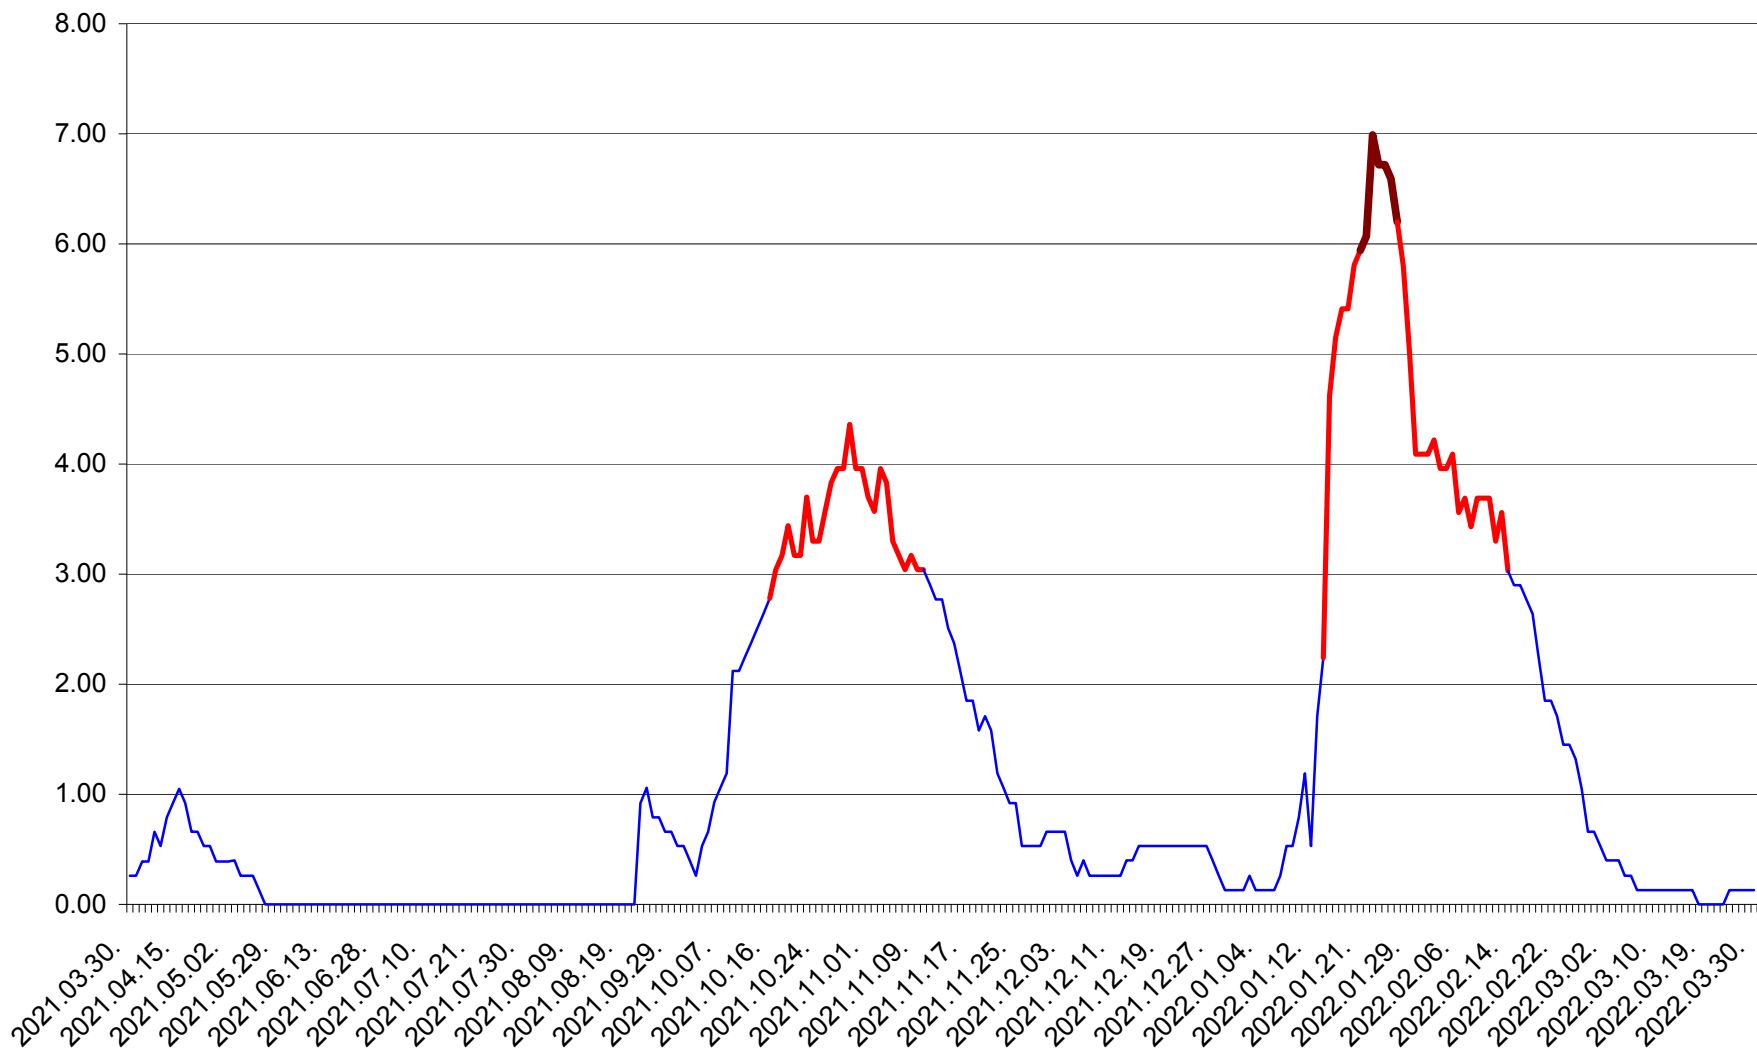

TUȘNAD - Evolutia incidentei cumulate pe 14 zile la ‰ de locuitori
2021.04.01. - 2022.03.30.

ULIEȘ - Evoluția incidentei cumulate pe 14 zile la ‰ de locuitori
2021.04.01. - 2022.03.30.

VĂRȘAG - Evolutia incidentei cumulate pe 14 zile la ‰ de locuitori
2021.04.01. - 2022.03.30.

ORAȘ VLĂHIȚA - Evolutia incidentei cumulate pe 14 zile la ‰ de locuitori
2021.04.01. - 2022.03.30.

VOȘLĂBENI - Evolutia incidentei cumulate pe 14 zile la ‰ de locuitori
2021.04.01. - 2022.03.30.

ZETEA - Evolutia incidentei cumulate pe 14 zile la ‰ de locuitori
2021.04.01. - 2022.03.30.