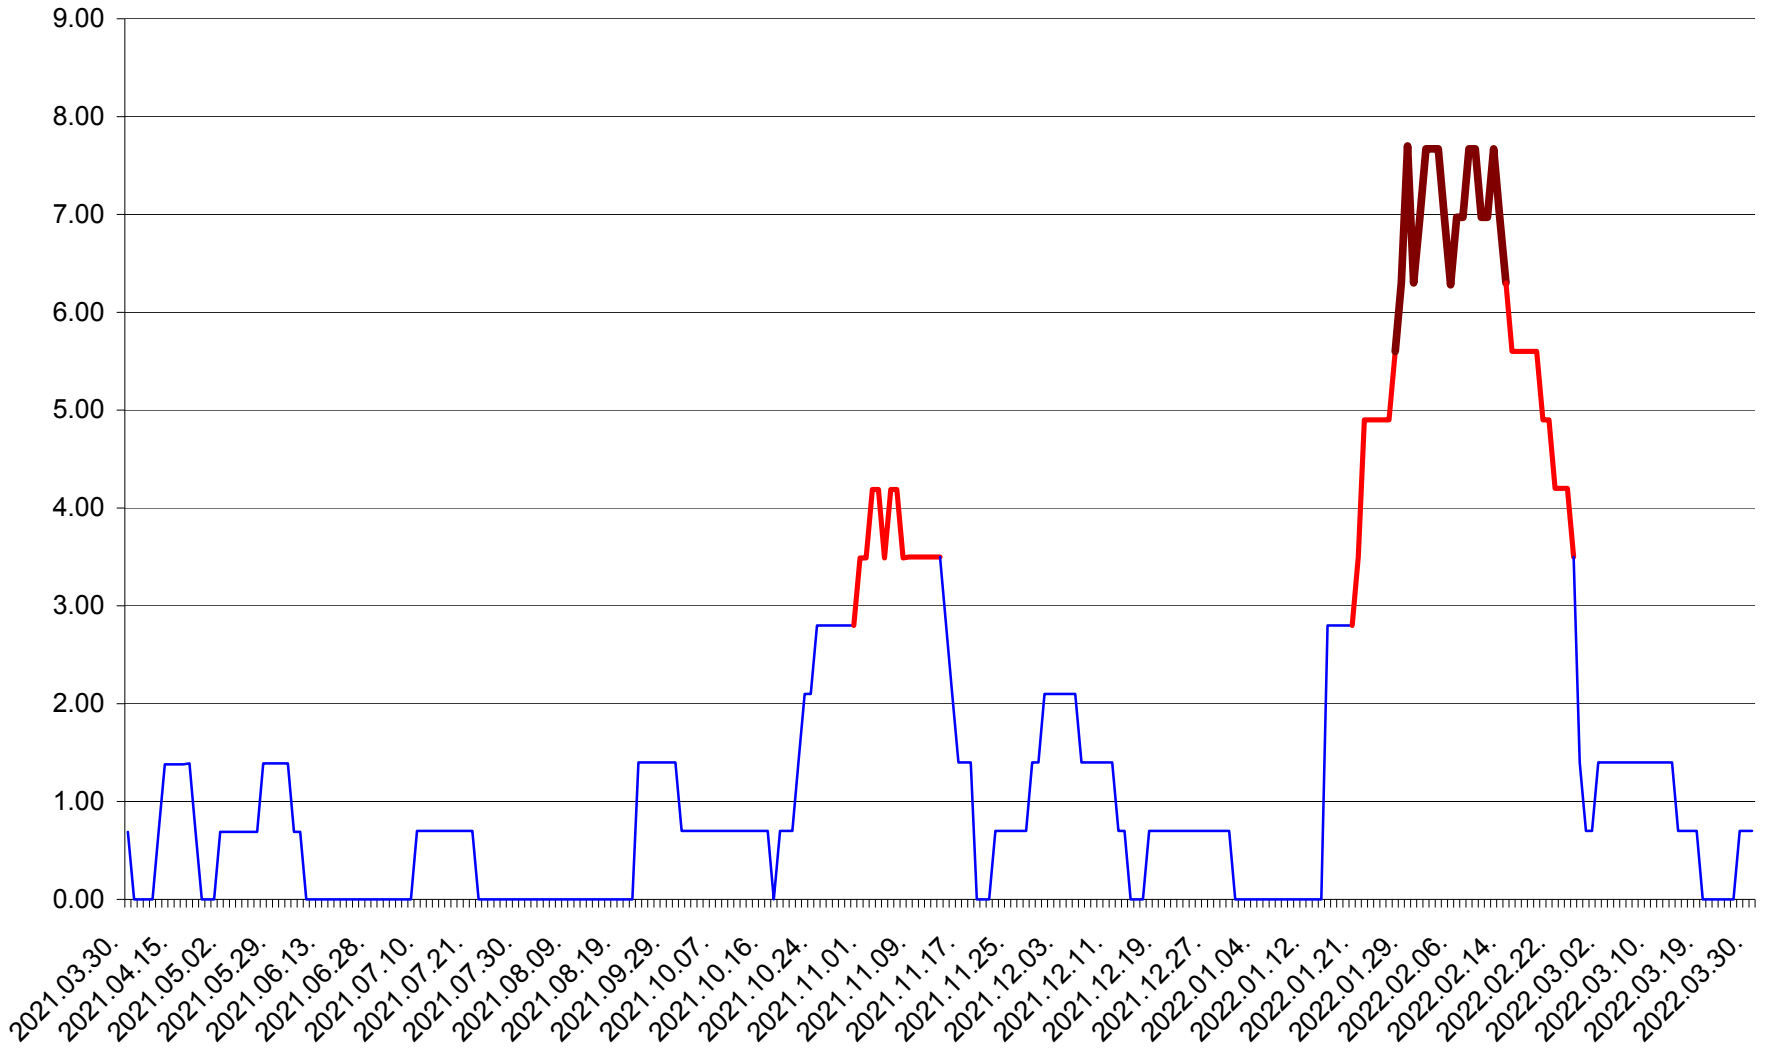

ORAȘ BĂLAN - Evolutia incidentei cumulate pe 14 zile la ‰ de locuitori
2021.04.01. - 2022.03.30.

BILBOR - Evolutia incidentei cumulate pe 14 zile la ‰ de locuitori
2021.04.01. - 2022.03.30.

ORAȘ BORSEC - Evolutia incidentei cumulate pe 14 zile la ‰ de locuitori
2021.04.01. - 2022.03.30.

BRĂDEȘTI - Evolutia incidentei cumulate pe 14 zile la ‰ de locuitori
2021.04.01. - 2022.03.30.

CĂPÂLNIȚA - Evoluția incidenței cumulate pe 14 zile la ‰ de locuitori
2021.04.01. - 2022.03.30.

CÂRȚA - Evolutia incidentei cumulate pe 14 zile la ‰ de locuitori
2021.04.01. - 2022.03.30.

CICEU - Evolutia incidentei cumulate pe 14 zile la ‰ de locuitori
2021.04.01. - 2022.03.30.

CIUCSÂNGEORGIU - Evolutia incidentei cumulate pe 14 zile la ‰ de locuitori
2021.04.01. - 2022.03.30.

CIUMANI - Evolutia incidentei cumulate pe 14 zile la ‰ de locuitori
2021.04.01. - 2022.03.30.

CORBU - Evolutia incidentei cumulate pe 14 zile la ‰ de locuitori
2021.04.01. - 2022.03.30.

CORUND - Evolutia incidentei cumulate pe 14 zile la ‰ de locuitori
2021.04.01. - 2022.03.30.

COZMENI - Evolutia incidentei cumulate pe 14 zile la ‰ de locuitori
2021.04.01. - 2022.03.30.