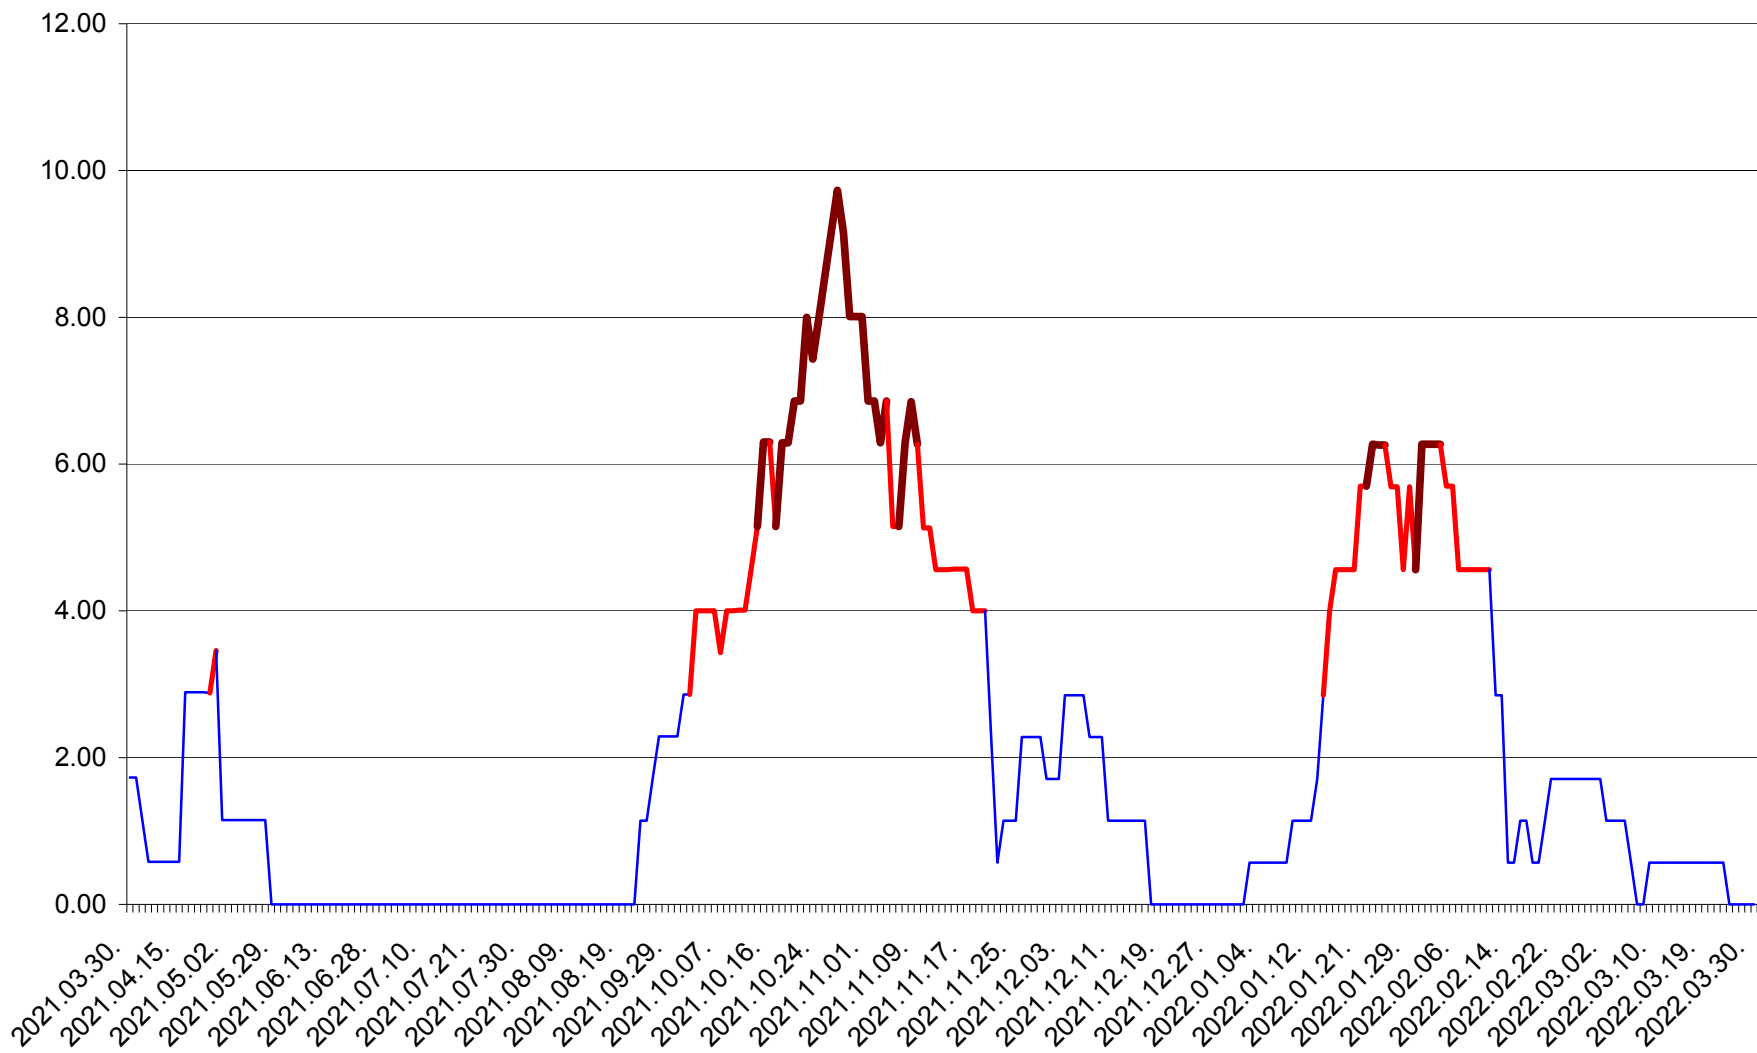

ORAȘ VLĂHIȚA - Evolutia incidentei cumulate pe 14 zile la ‰ de locuitori
2021.04.01. - 2022.03.30.