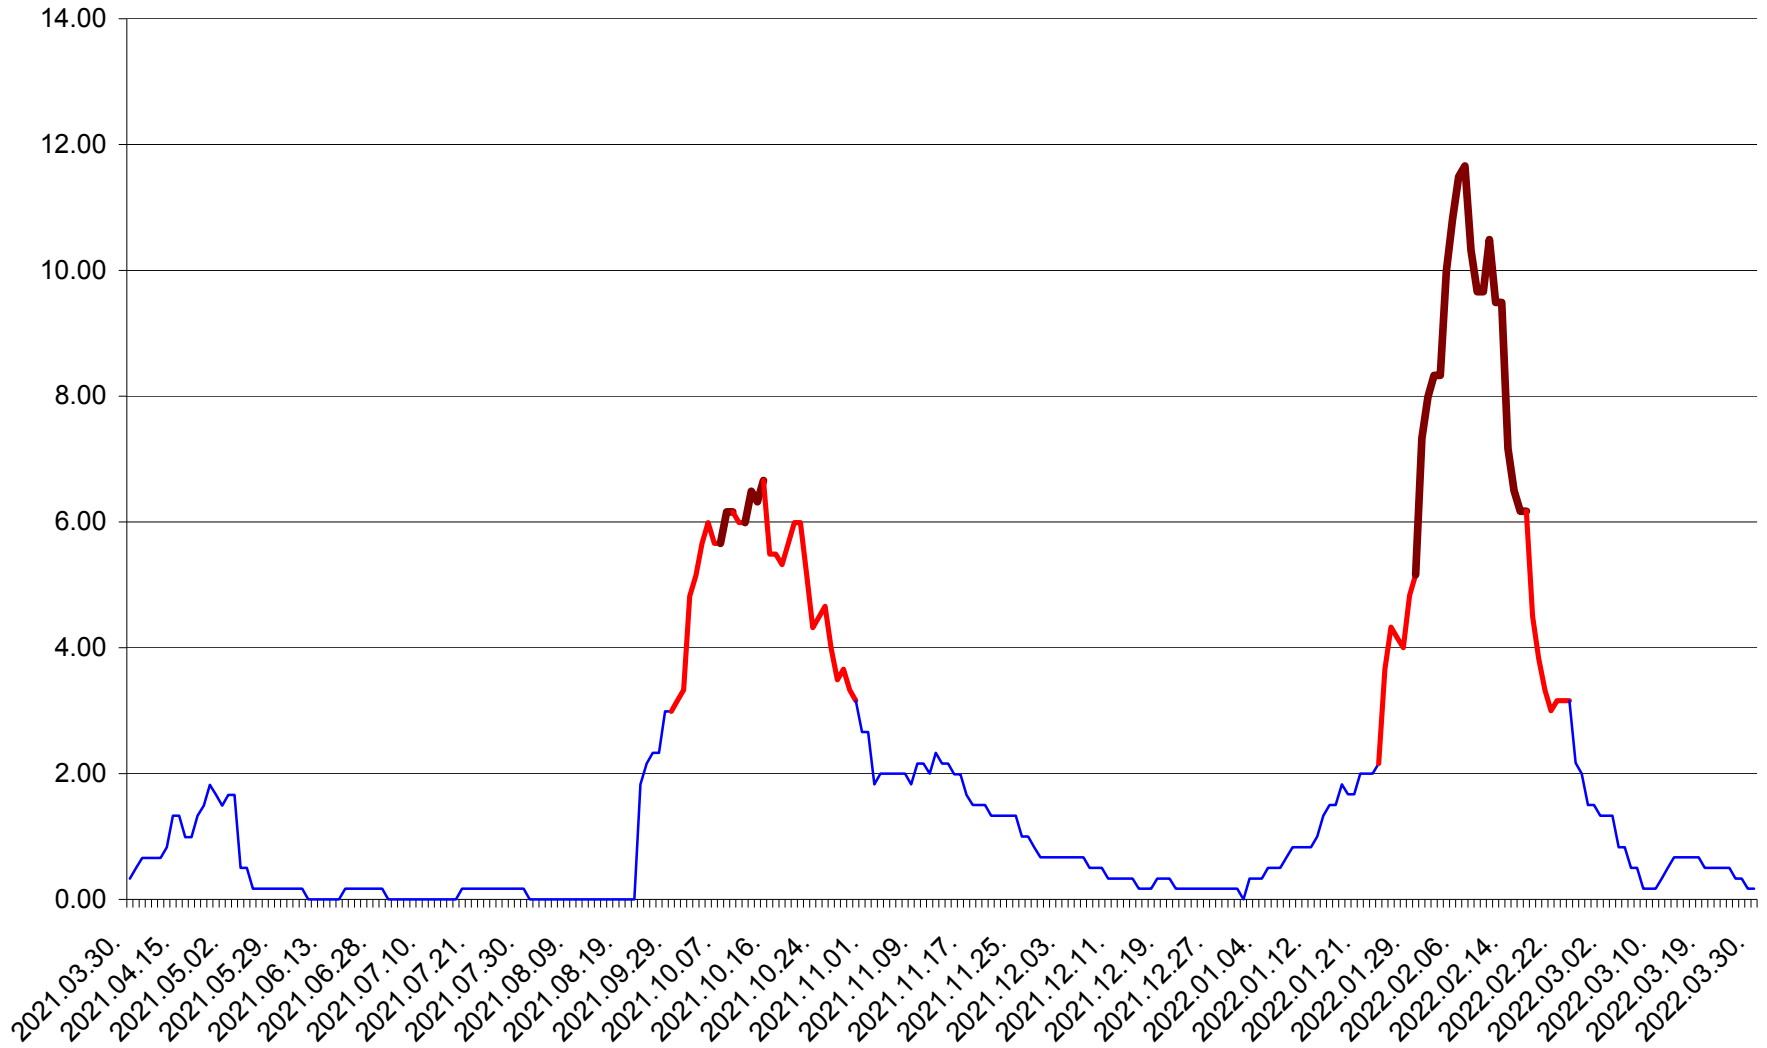

TUȘNAD - Evolutia incidentei cumulate pe 14 zile la ‰ de locuitori
2021.04.01. - 2022.03.30.

ULIEȘ - Evoluția incidentei cumulate pe 14 zile la ‰ de locuitori
2021.04.01. - 2022.03.30.

VĂRȘAG - Evolutia incidentei cumulate pe 14 zile la ‰ de locuitori
2021.04.01. - 2022.03.30.

ORAȘ VLĂHIȚA - Evolutia incidentei cumulate pe 14 zile la ‰ de locuitori
2021.04.01. - 2022.03.30.

VOȘLĂBENI - Evolutia incidentei cumulate pe 14 zile la ‰ de locuitori
2021.04.01. - 2022.03.30.

ZETEA - Evolutia incidentei cumulate pe 14 zile la ‰ de locuitori
2021.04.01. - 2022.03.30.