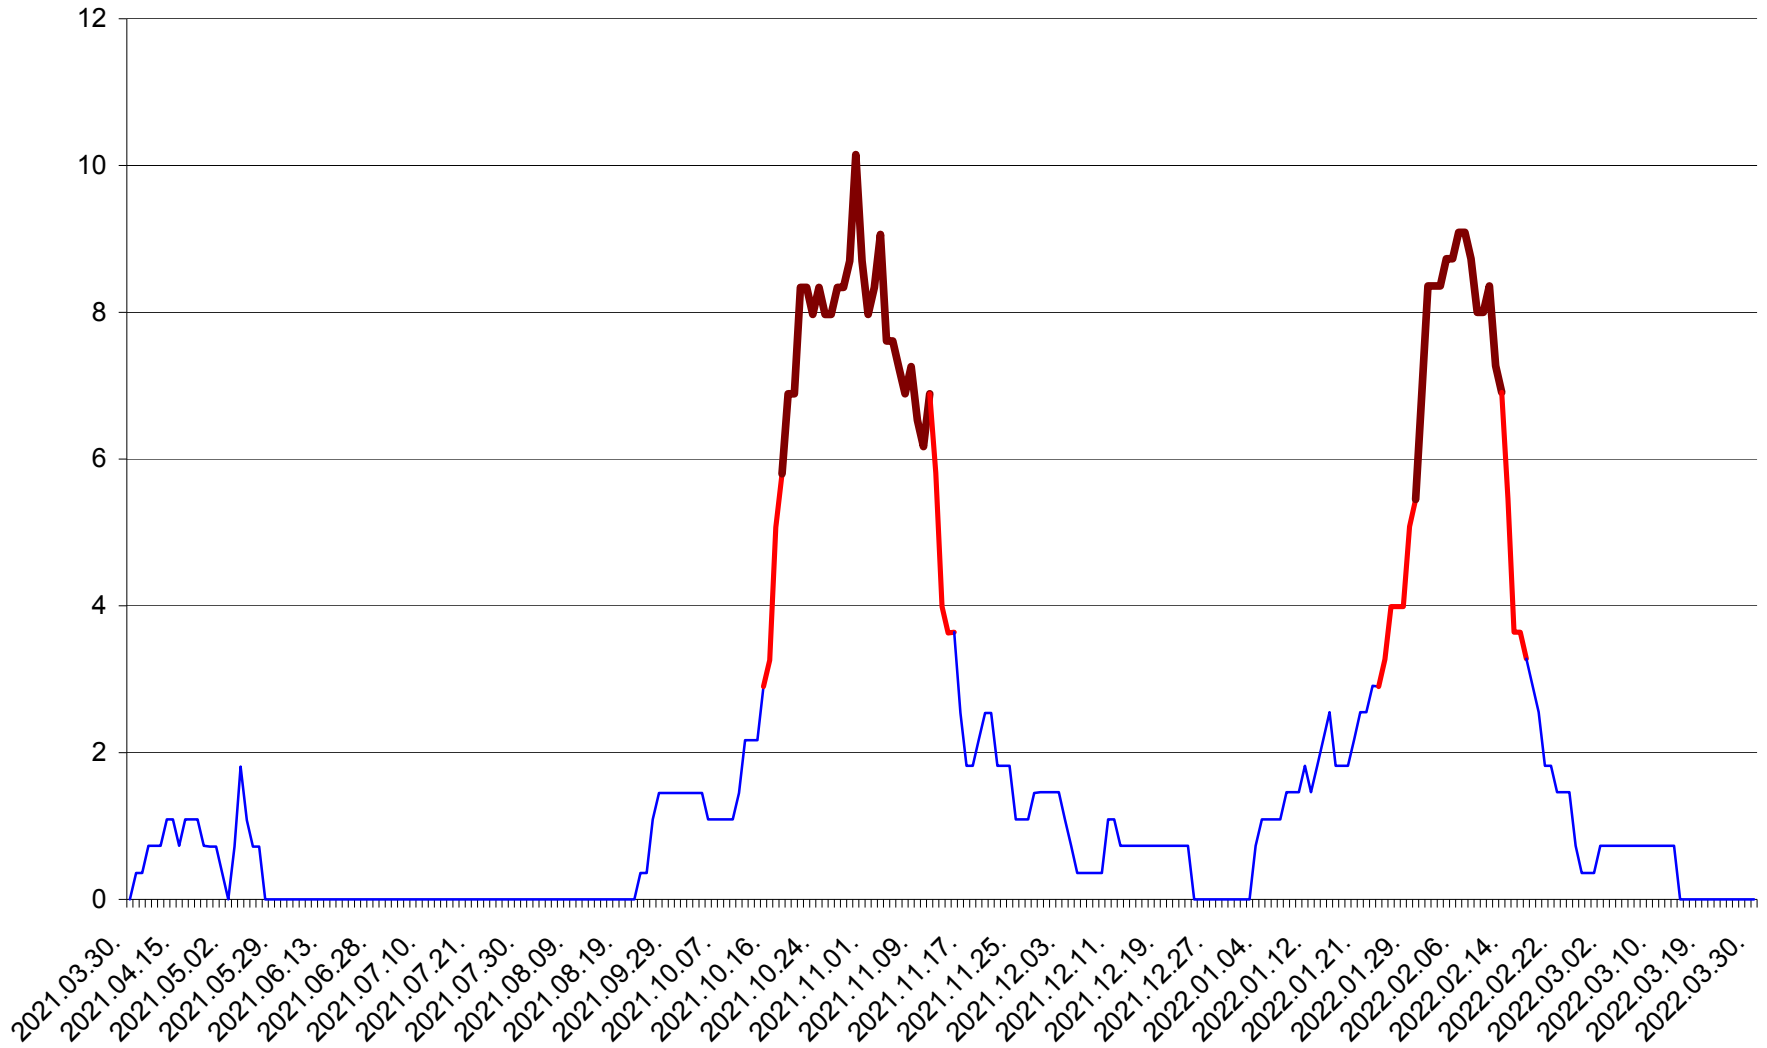

LELICENI - Evolutia incidentei cumulate pe 14 zile la ‰ de locuitori
2021.04.01. - 2022.03.30.

LUETA - Evolutia incidentei cumulate pe 14 zile la ‰ de locuitori
2021.04.01. - 2022.03.30.

LUNCA DE JOS - Evolutia incidentei cumulate pe 14 zile la ‰ de locuitori
2021.04.01. - 2022.03.30.

LUNCA DE SUS - Evolutia incidentei cumulate pe 14 zile la ‰ de locuitori
2021.04.01. - 2022.03.30.

LUPENI - Evolutia incidentei cumulate pe 14 zile la ‰ de locuitori
2021.04.01. - 2022.03.30.

MĂDĂRAȘ - Evolutia incidentei cumulate pe 14 zile la ‰ de locuitori
2021.04.01. - 2022.03.30.

MĂRTINIȘ - Evolutia incidentei cumulate pe 14 zile la ‰ de locuitori
2021.04.01. - 2022.03.30.

MEREȘTI - Evolutia incidentei cumulate pe 14 zile la ‰ de locuitori
2021.04.01. - 2022.03.30.

MUNICIPIUL MIERCUREA-CIUC - Evolutia incidentei cumulate pe 14 zile la ‰ de locuitori
2021.04.01. - 2022.03.30.

MIHĂILENI - Evolutia incidentei cumulate pe 14 zile la ‰ de locuitori
2021.04.01. - 2022.03.30.

MUGENI - Evolutia incidentei cumulate pe 14 zile la ‰ de locuitori
2021.04.01. - 2022.03.30.

OCLAND - Evolutia incidentei cumulate pe 14 zile la ‰ de locuitori
2021.04.01. - 2022.03.30.