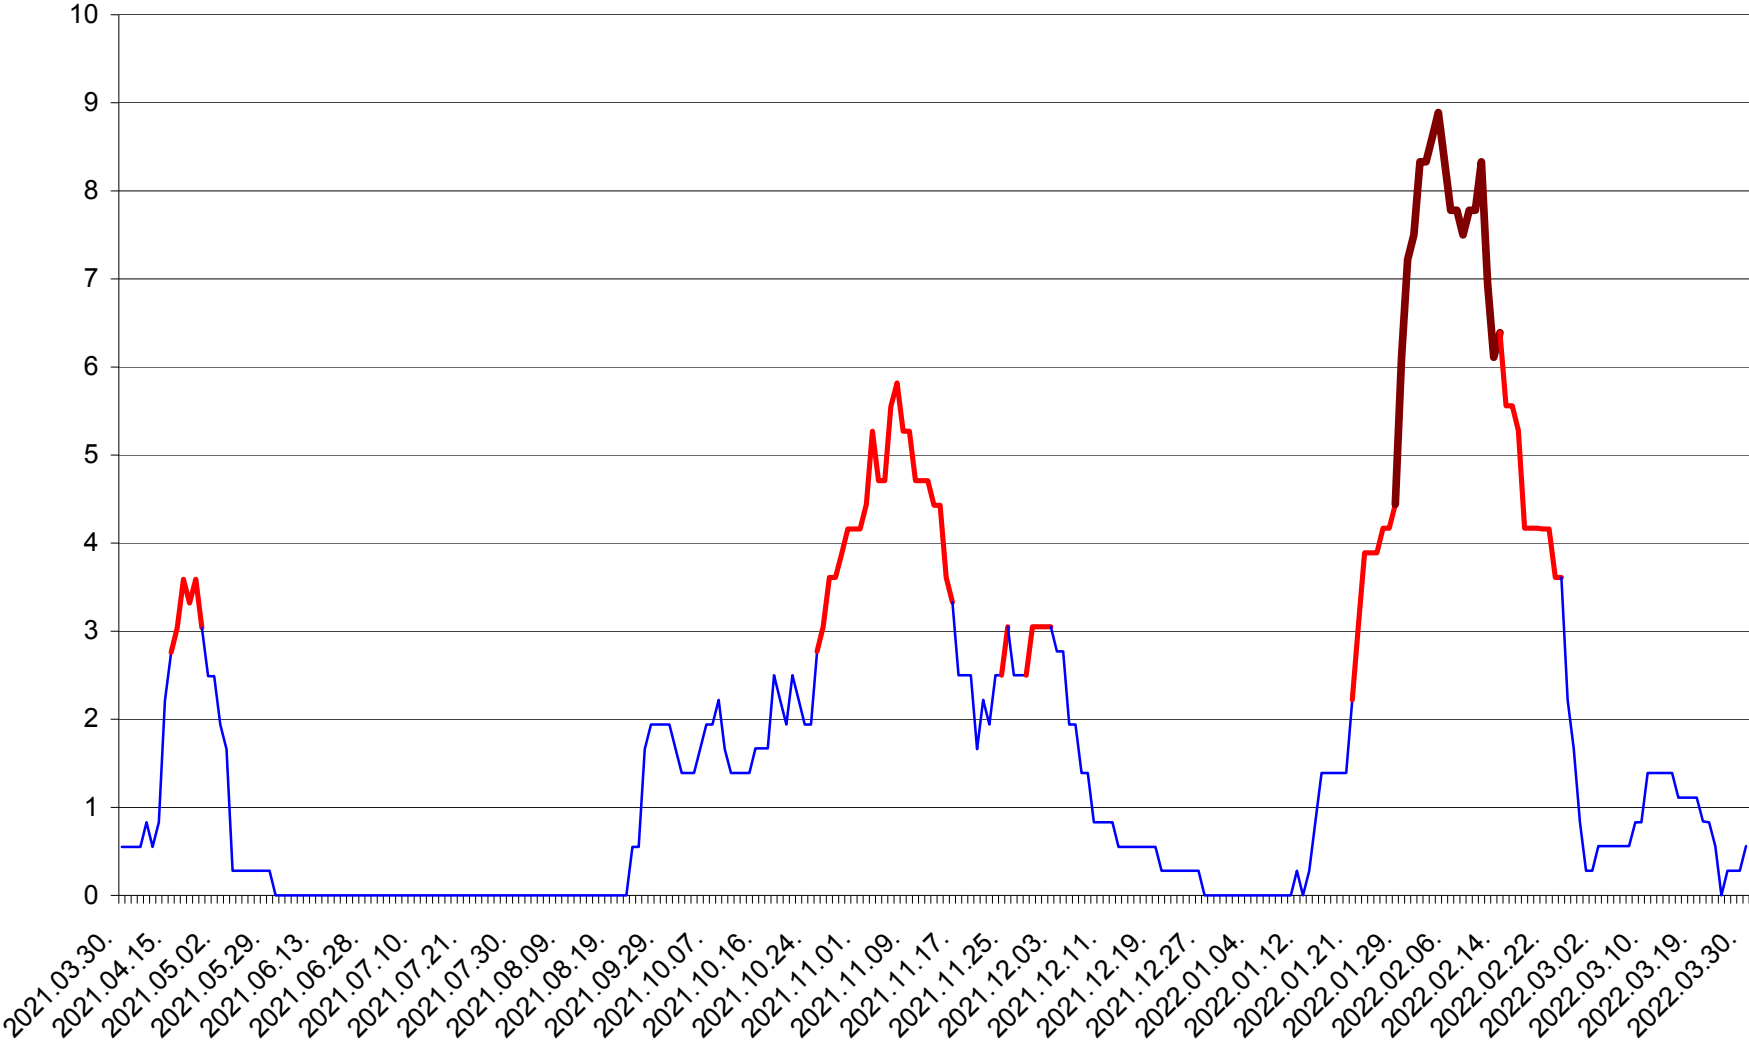

LELICENI - Evolutia incidentei cumulate pe 14 zile la ‰ de locuitori
2021.04.01. - 2022.03.30.

LUETA - Evolutia incidentei cumulate pe 14 zile la ‰ de locuitori
2021.04.01. - 2022.03.30.

LUNCA DE JOS - Evolutia incidentei cumulate pe 14 zile la ‰ de locuitori
2021.04.01. - 2022.03.30.

LUNCA DE SUS - Evolutia incidentei cumulate pe 14 zile la ‰ de locuitori
2021.04.01. - 2022.03.30.

LUPENI - Evolutia incidentei cumulate pe 14 zile la ‰ de locuitori
2021.04.01. - 2022.03.30.

MĂDĂRAȘ - Evolutia incidentei cumulate pe 14 zile la ‰ de locuitori
2021.04.01. - 2022.03.30.

MĂRTINIȘ - Evolutia incidentei cumulate pe 14 zile la ‰ de locuitori
2021.04.01. - 2022.03.30.

MEREȘTI - Evolutia incidentei cumulate pe 14 zile la ‰ de locuitori
2021.04.01. - 2022.03.30.

MUNICIPIUL MIERCUREA-CIUC - Evolutia incidentei cumulate pe 14 zile la ‰ de locuitori
2021.04.01. - 2022.03.30.

MIHĂILENI - Evolutia incidentei cumulate pe 14 zile la ‰ de locuitori
2021.04.01. - 2022.03.30.

MUGENI - Evolutia incidentei cumulate pe 14 zile la ‰ de locuitori
2021.04.01. - 2022.03.30.

OCLAND - Evolutia incidentei cumulate pe 14 zile la ‰ de locuitori
2021.04.01. - 2022.03.30.