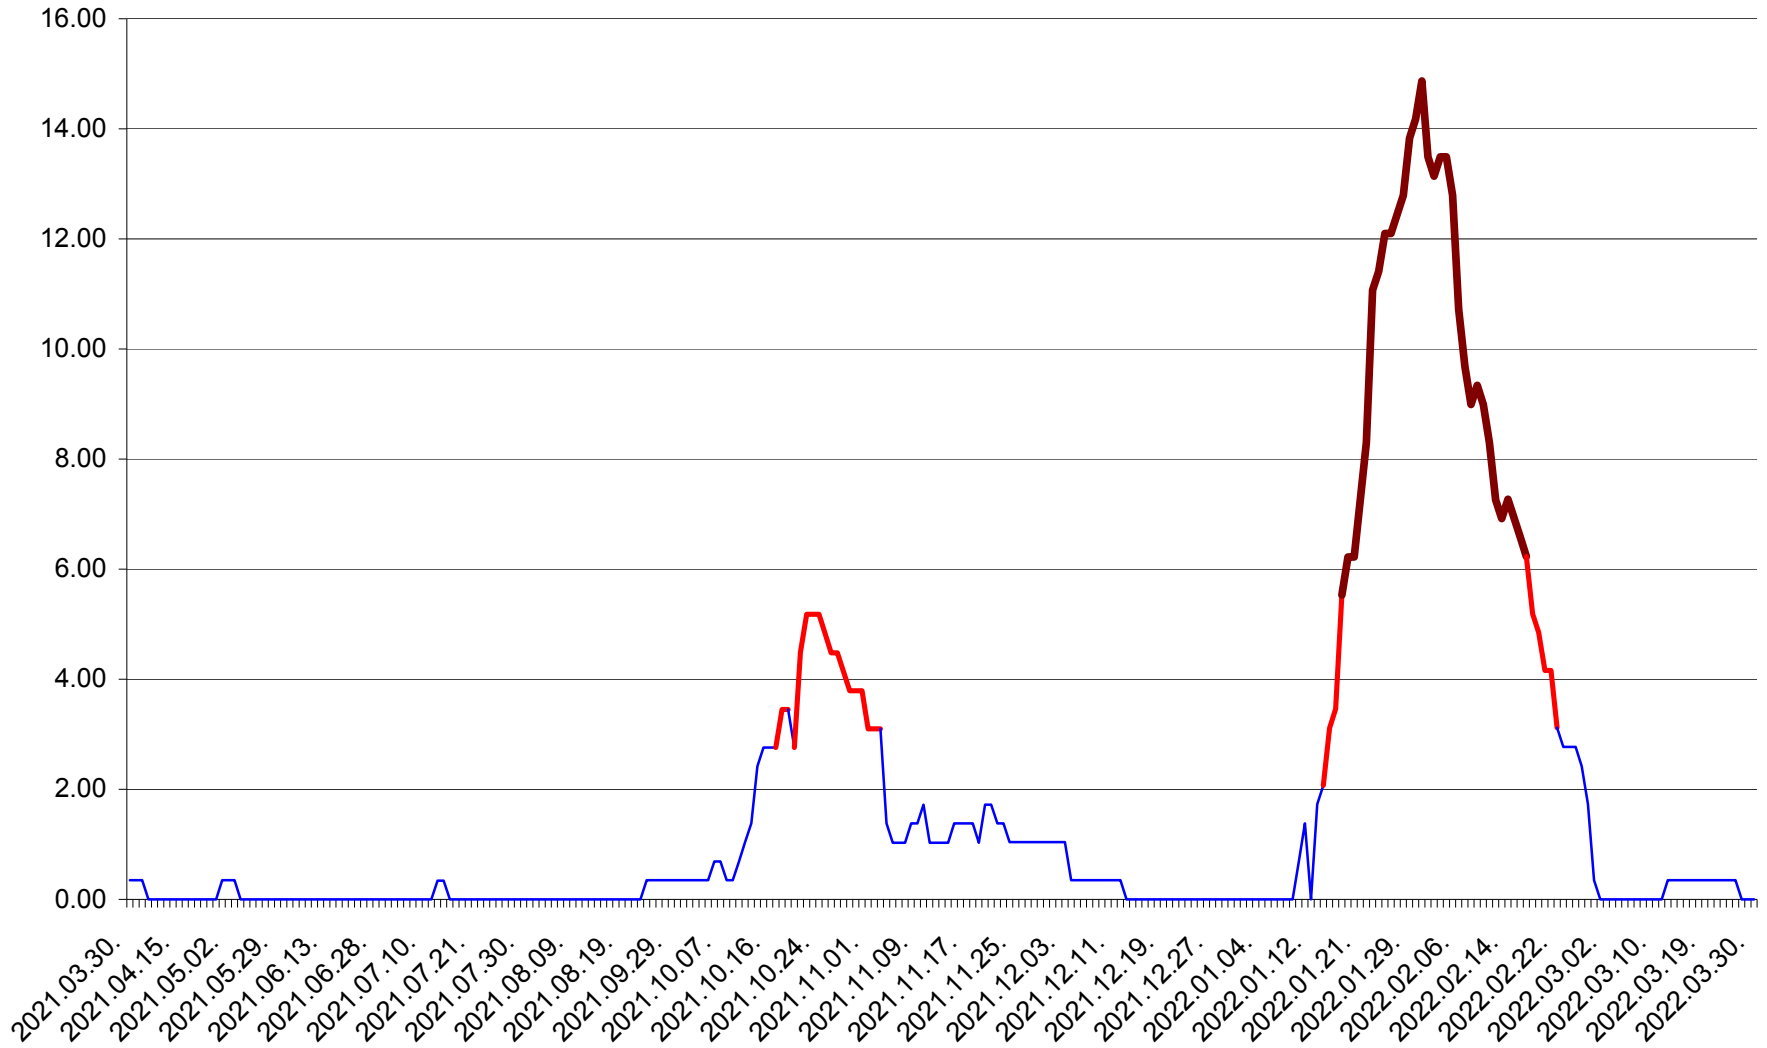

ORAȘ BĂLAN - Evolutia incidentei cumulate pe 14 zile la ‰ de locuitori
2021.04.01. - 2022.03.30.

BILBOR - Evolutia incidentei cumulate pe 14 zile la ‰ de locuitori
2021.04.01. - 2022.03.30.

ORAȘ BORSEC - Evolutia incidentei cumulate pe 14 zile la ‰ de locuitori
2021.04.01. - 2022.03.30.

BRĂDEȘTI - Evolutia incidentei cumulate pe 14 zile la ‰ de locuitori
2021.04.01. - 2022.03.30.

CĂPÂLNIȚA - Evoluția incidenței cumulate pe 14 zile la ‰ de locuitori
2021.04.01. - 2022.03.30.

CÂRȚA - Evolutia incidentei cumulate pe 14 zile la ‰ de locuitori
2021.04.01. - 2022.03.30.

CICEU - Evolutia incidentei cumulate pe 14 zile la ‰ de locuitori
2021.04.01. - 2022.03.30.

CIUCSÂNGEORGIU - Evolutia incidentei cumulate pe 14 zile la ‰ de locuitori
2021.04.01. - 2022.03.30.

CIUMANI - Evolutia incidentei cumulate pe 14 zile la ‰ de locuitori
2021.04.01. - 2022.03.30.

CORBU - Evolutia incidentei cumulate pe 14 zile la ‰ de locuitori
2021.04.01. - 2022.03.30.

CORUND - Evolutia incidentei cumulate pe 14 zile la ‰ de locuitori
2021.04.01. - 2022.03.30.

COZMENI - Evolutia incidentei cumulate pe 14 zile la ‰ de locuitori
2021.04.01. - 2022.03.30.