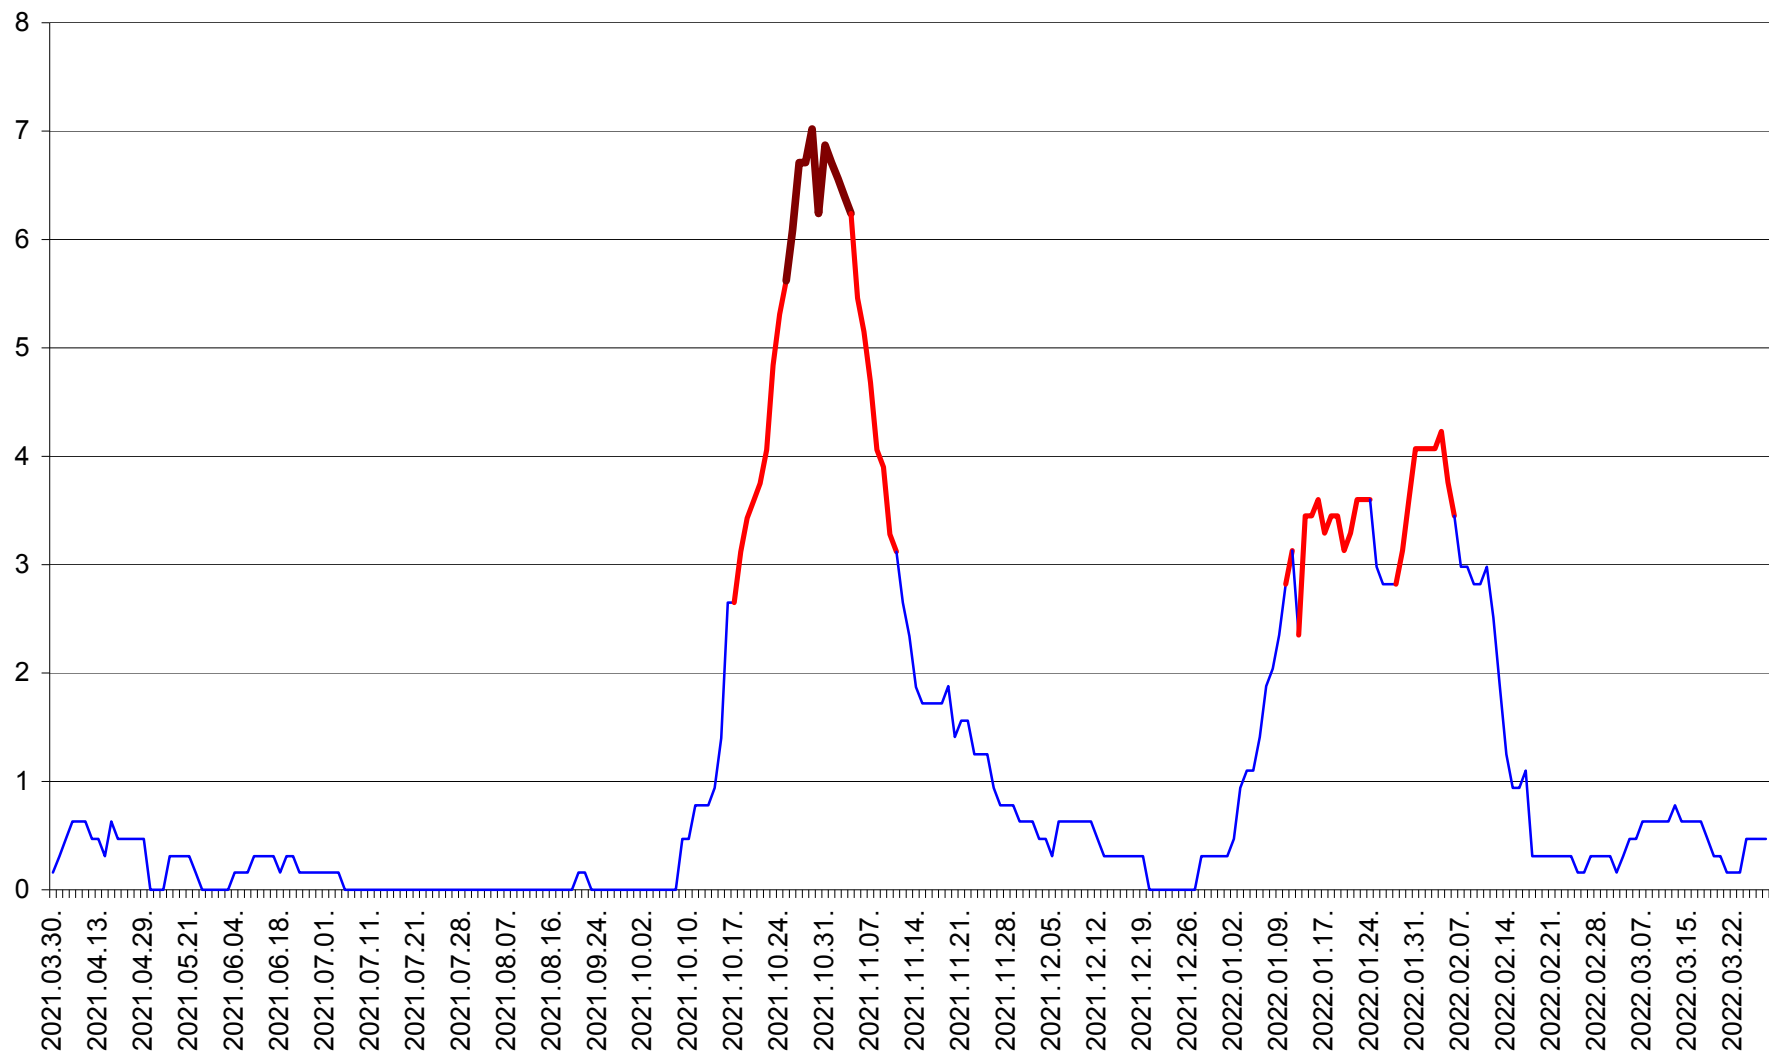

PLĂIEȘII DE JOS - Evolutia incidentei cumulate pe 14 zile la ‰ de locuitori
2021.04.01. - 2022.03.30.

PORUMBENI - Evolutia incidentei cumulate pe 14 zile la ‰ de locuitori
2021.04.01. - 2022.03.30.

PRAID - Evolutia incidentei cumulate pe 14 zile la ‰ de locuitori
2021.04.01. - 2022.03.30.

RACU - Evolutia incidentei cumulate pe 14 zile la ‰ de locuitori
2021.04.01. - 2022.03.30.

REMETEA - Evolutia incidentei cumulate pe 14 zile la ‰ de locuitori
2021.04.01. - 2022.03.30.

SĂCEL - Evolutia incidentei cumulate pe 14 zile la ‰ de locuitori
2021.04.01. - 2022.03.30.