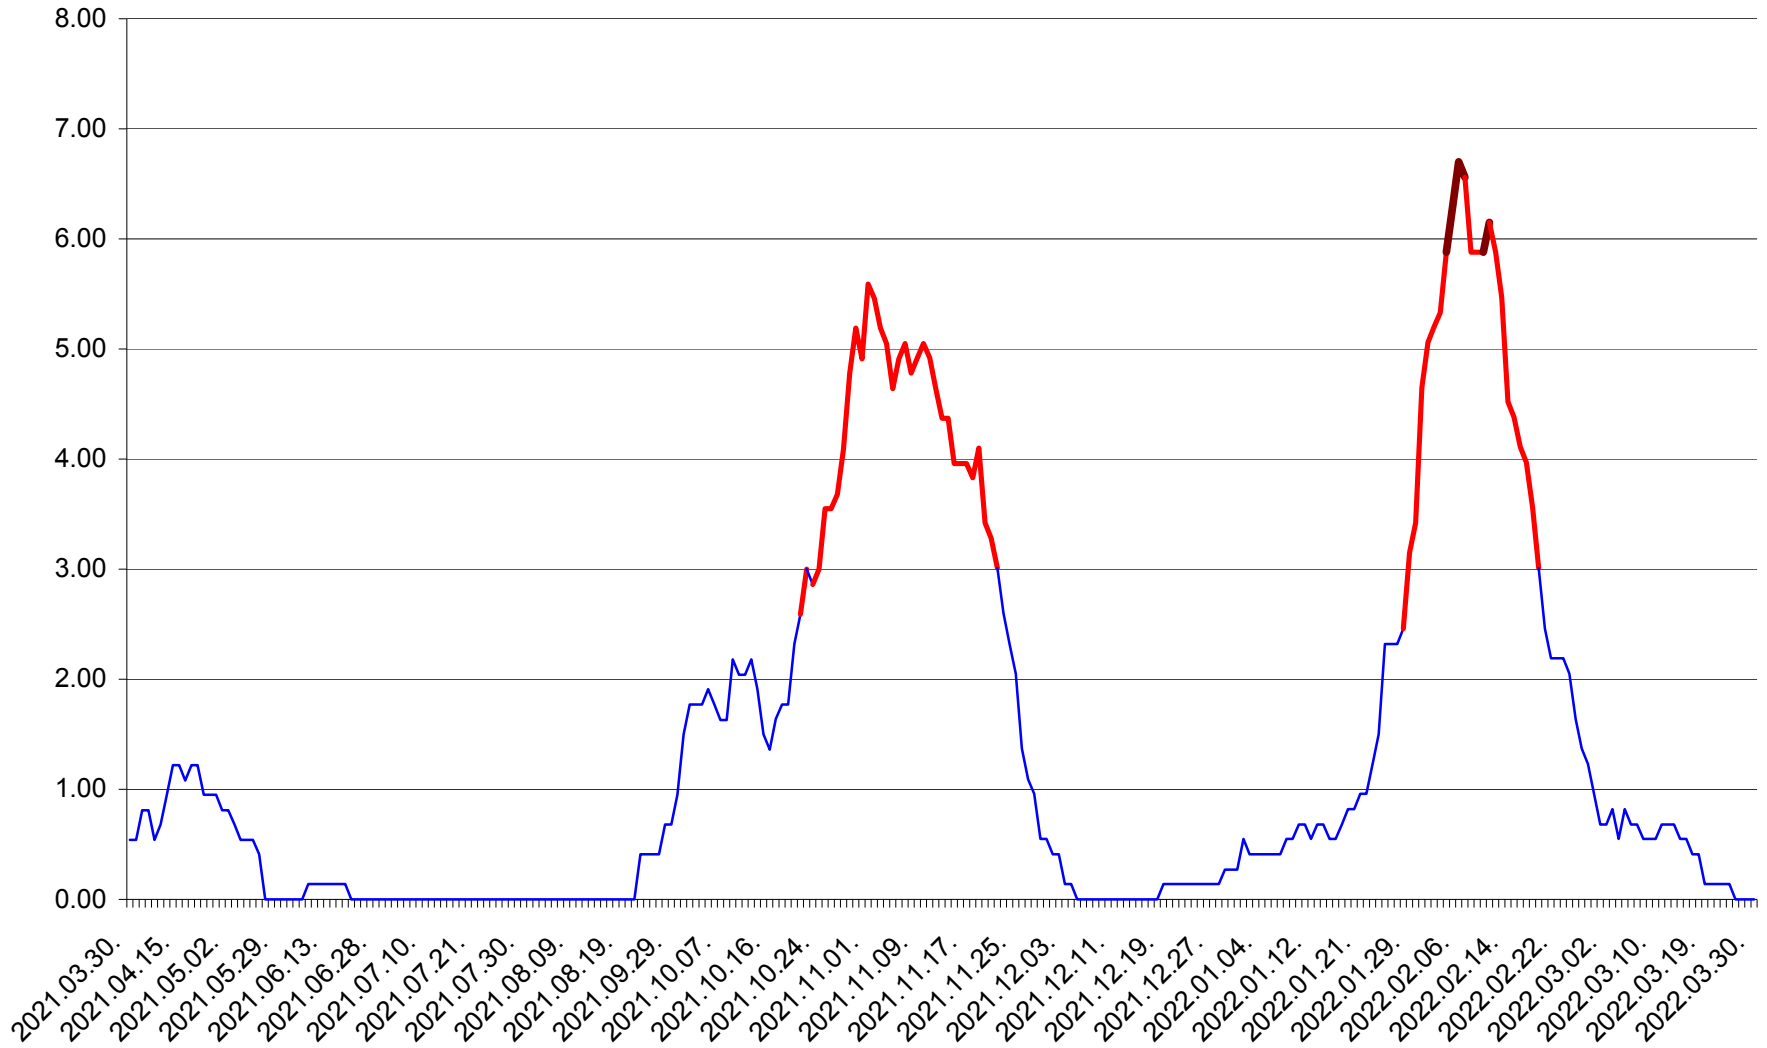

ATID - Evolutia incidentei cumulate pe 14 zile la % de locuitori
2021.04.01. - 2022.03.30.

AVRĂMEȘTI - Evolutia incidentei cumulate pe 14 zile la ‰ de locuitori
2021.04.01. - 2022.03.30.

ORAȘ BĂILE TUȘNAD - Evoluția incidenței cumulate pe 14 zile la ‰ de locuitori
2021.04.01. - 2022.03.30.

ORAȘ BĂLAN - Evolutia incidentei cumulate pe 14 zile la ‰ de locuitori
2021.04.01. - 2022.03.30.

BILBOR - Evolutia incidentei cumulate pe 14 zile la ‰ de locuitori
2021.04.01. - 2022.03.30.

ORAȘ BORSEC - Evolutia incidentei cumulate pe 14 zile la ‰ de locuitori
2021.04.01. - 2022.03.30.

BRĂDEȘTI - Evolutia incidentei cumulate pe 14 zile la ‰ de locuitori
2021.04.01. - 2022.03.30.

CĂPÂLNIȚA - Evoluția incidenței cumulate pe 14 zile la ‰ de locuitori
2021.04.01. - 2022.03.30.

CÂRȚA - Evolutia incidentei cumulate pe 14 zile la ‰ de locuitori
2021.04.01. - 2022.03.30.