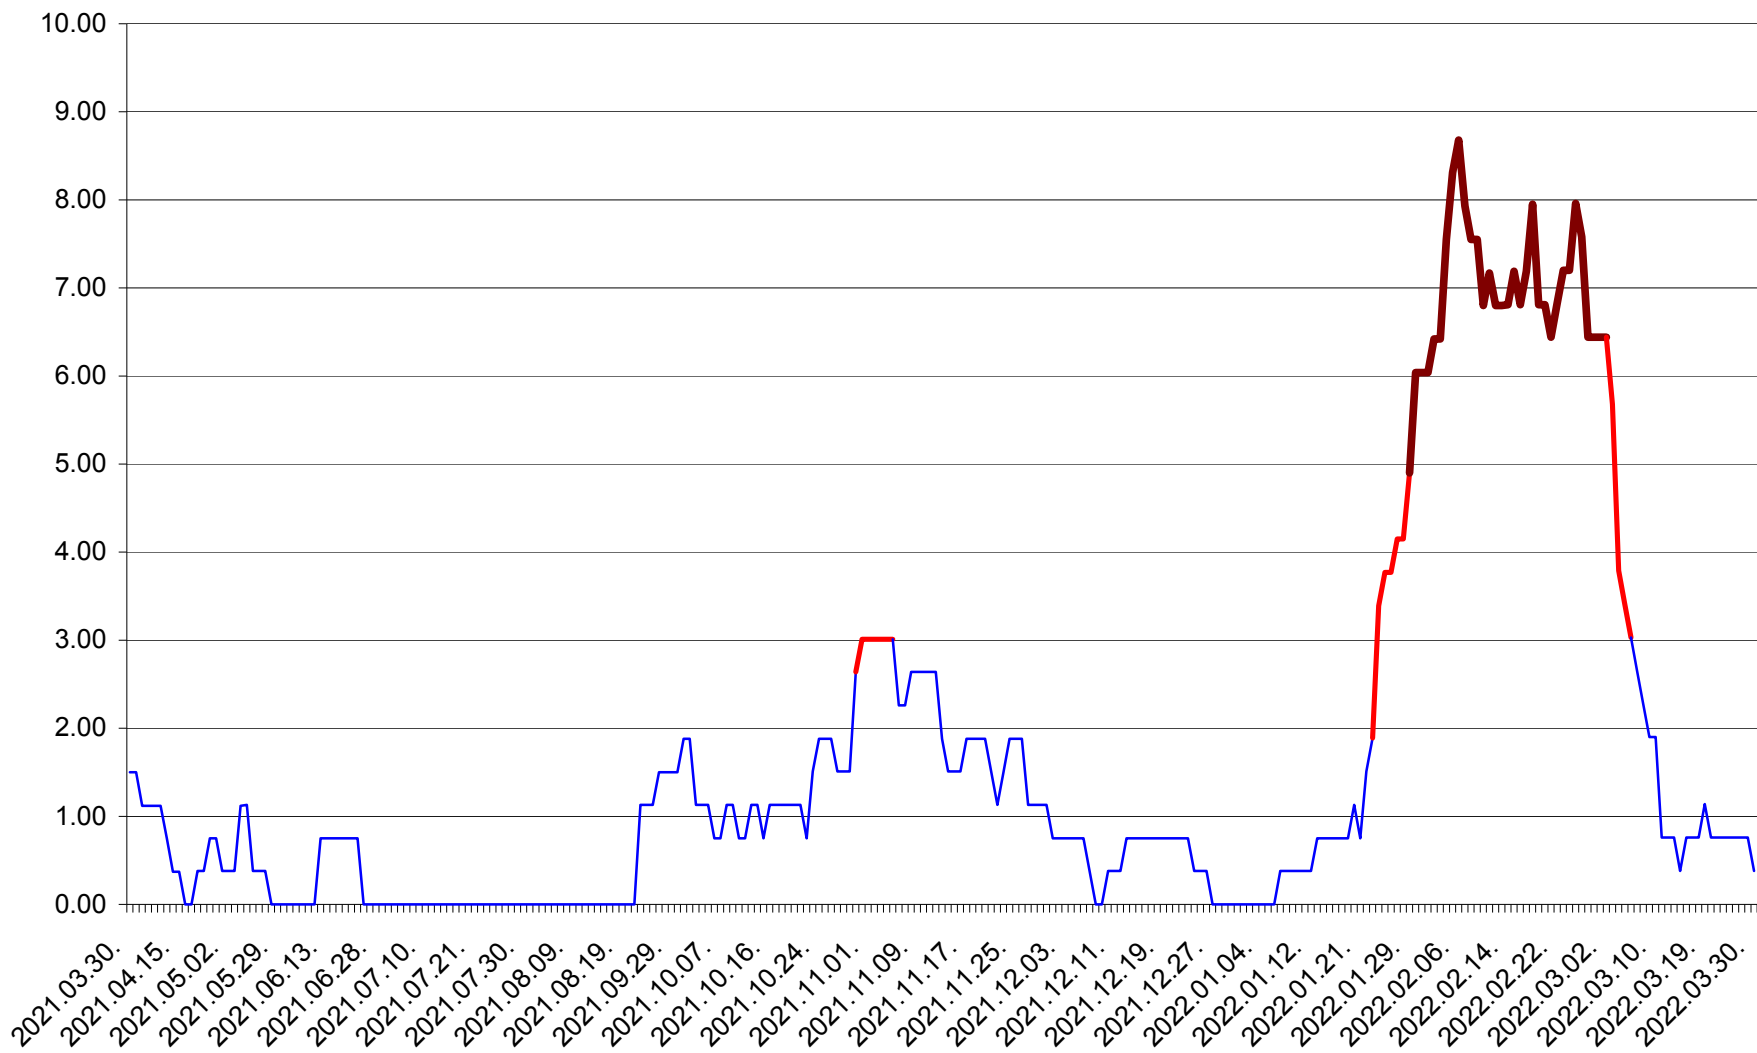

ATID - Evolutia incidentei cumulate pe 14 zile la % de locuitori
2021.04.01. - 2022.03.30.

AVRĂMEȘTI - Evolutia incidentei cumulate pe 14 zile la ‰ de locuitori
2021.04.01. - 2022.03.30.

ORAȘ BĂILE TUȘNAD - Evoluția incidenței cumulate pe 14 zile la ‰ de locuitori
2021.04.01. - 2022.03.30.

ORAȘ BĂLAN - Evolutia incidentei cumulate pe 14 zile la ‰ de locuitori
2021.04.01. - 2022.03.30.

BILBOR - Evolutia incidentei cumulate pe 14 zile la ‰ de locuitori
2021.04.01. - 2022.03.30.

ORAȘ BORSEC - Evolutia incidentei cumulate pe 14 zile la ‰ de locuitori
2021.04.01. - 2022.03.30.

BRĂDEȘTI - Evolutia incidentei cumulate pe 14 zile la ‰ de locuitori
2021.04.01. - 2022.03.30.

CĂPÂLNIȚA - Evoluția incidenței cumulate pe 14 zile la ‰ de locuitori
2021.04.01. - 2022.03.30.

CÂRȚA - Evolutia incidentei cumulate pe 14 zile la ‰ de locuitori
2021.04.01. - 2022.03.30.