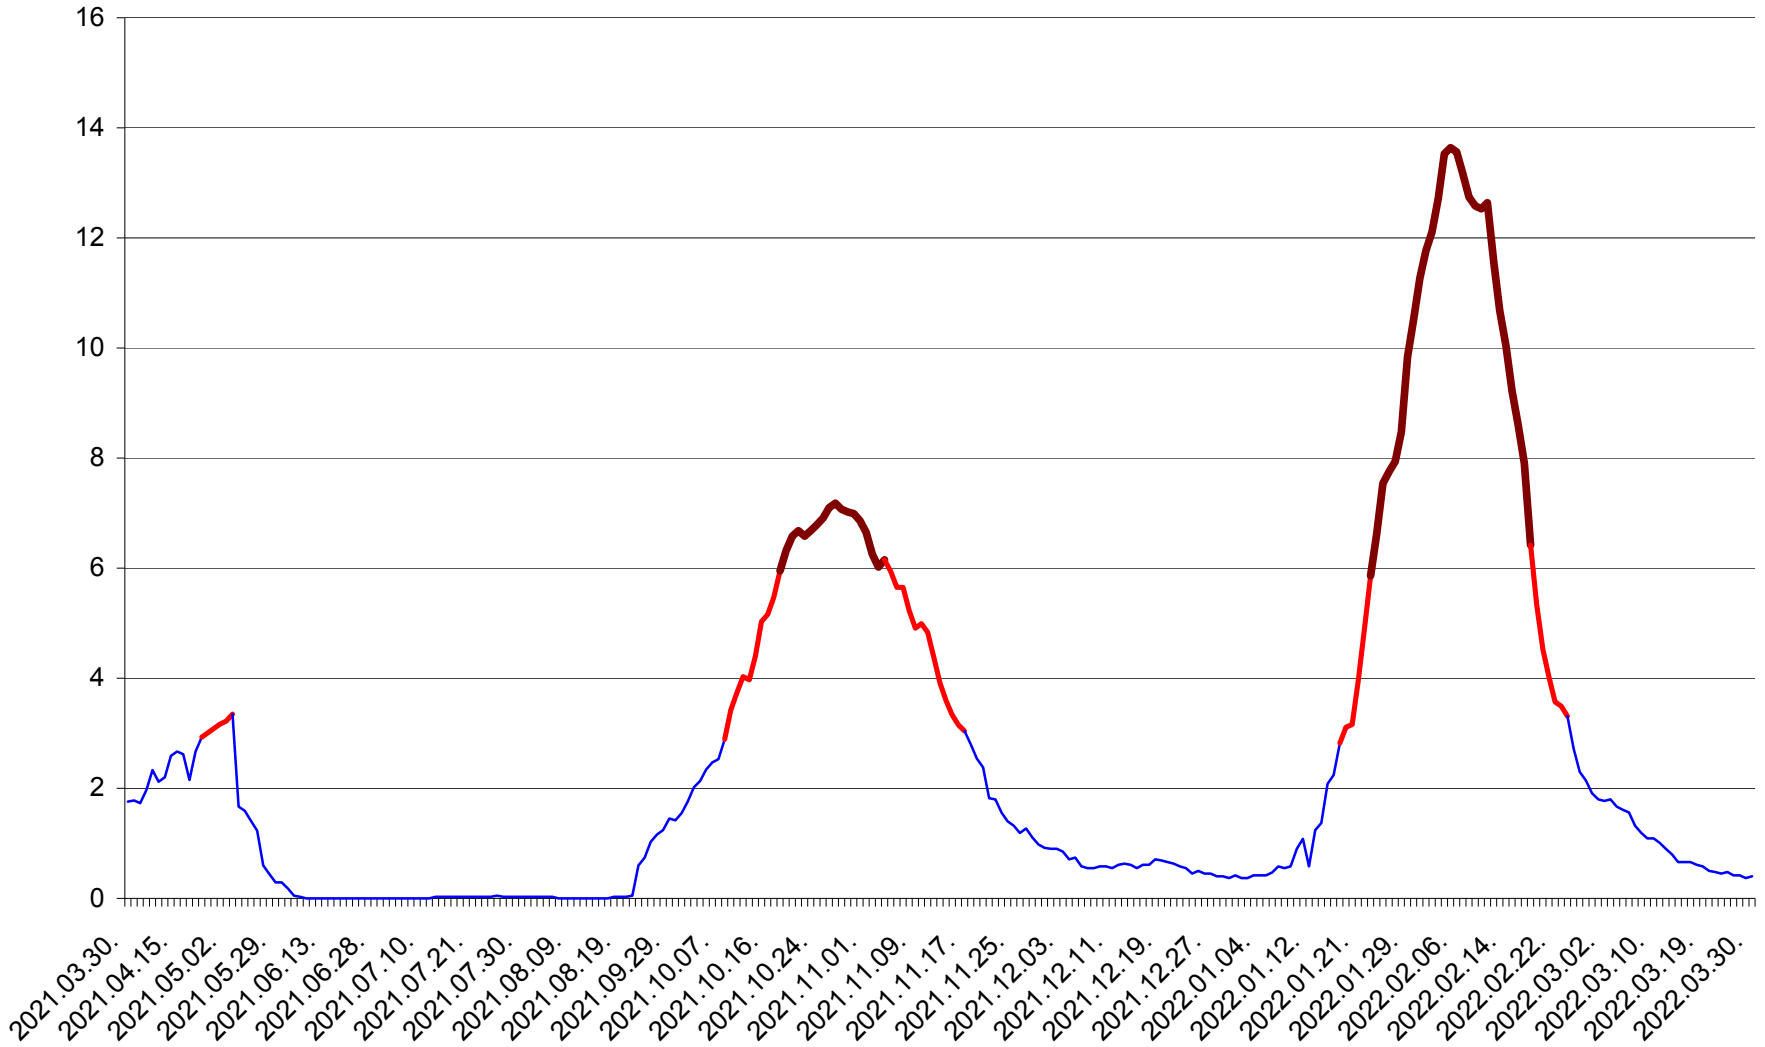

MĂRTINIȘ - Evolutia incidentei cumulate pe 14 zile la ‰ de locuitori
2021.04.01. - 2022.03.30.

MEREȘTI - Evolutia incidentei cumulate pe 14 zile la ‰ de locuitori
2021.04.01. - 2022.03.30.

MUNICIPIUL MIERCUREA-CIUC - Evolutia incidentei cumulate pe 14 zile la ‰ de locuitori
2021.04.01. - 2022.03.30.

MIHĂILENI - Evolutia incidentei cumulate pe 14 zile la ‰ de locuitori
2021.04.01. - 2022.03.30.

MUGENI - Evolutia incidentei cumulate pe 14 zile la ‰ de locuitori
2021.04.01. - 2022.03.30.

OCLAND - Evolutia incidentei cumulate pe 14 zile la ‰ de locuitori
2021.04.01. - 2022.03.30.

MUNICIPIUL ODORHEIU SECUIESC - Evolutia incidentei cumulate pe 14 zile la ‰ de locuitori
2021.04.01. - 2022.03.30.

PĂULENI-CIUC - Evolutia incidentei cumulate pe 14 zile la ‰ de locuitori
2021.04.01. - 2022.03.30.