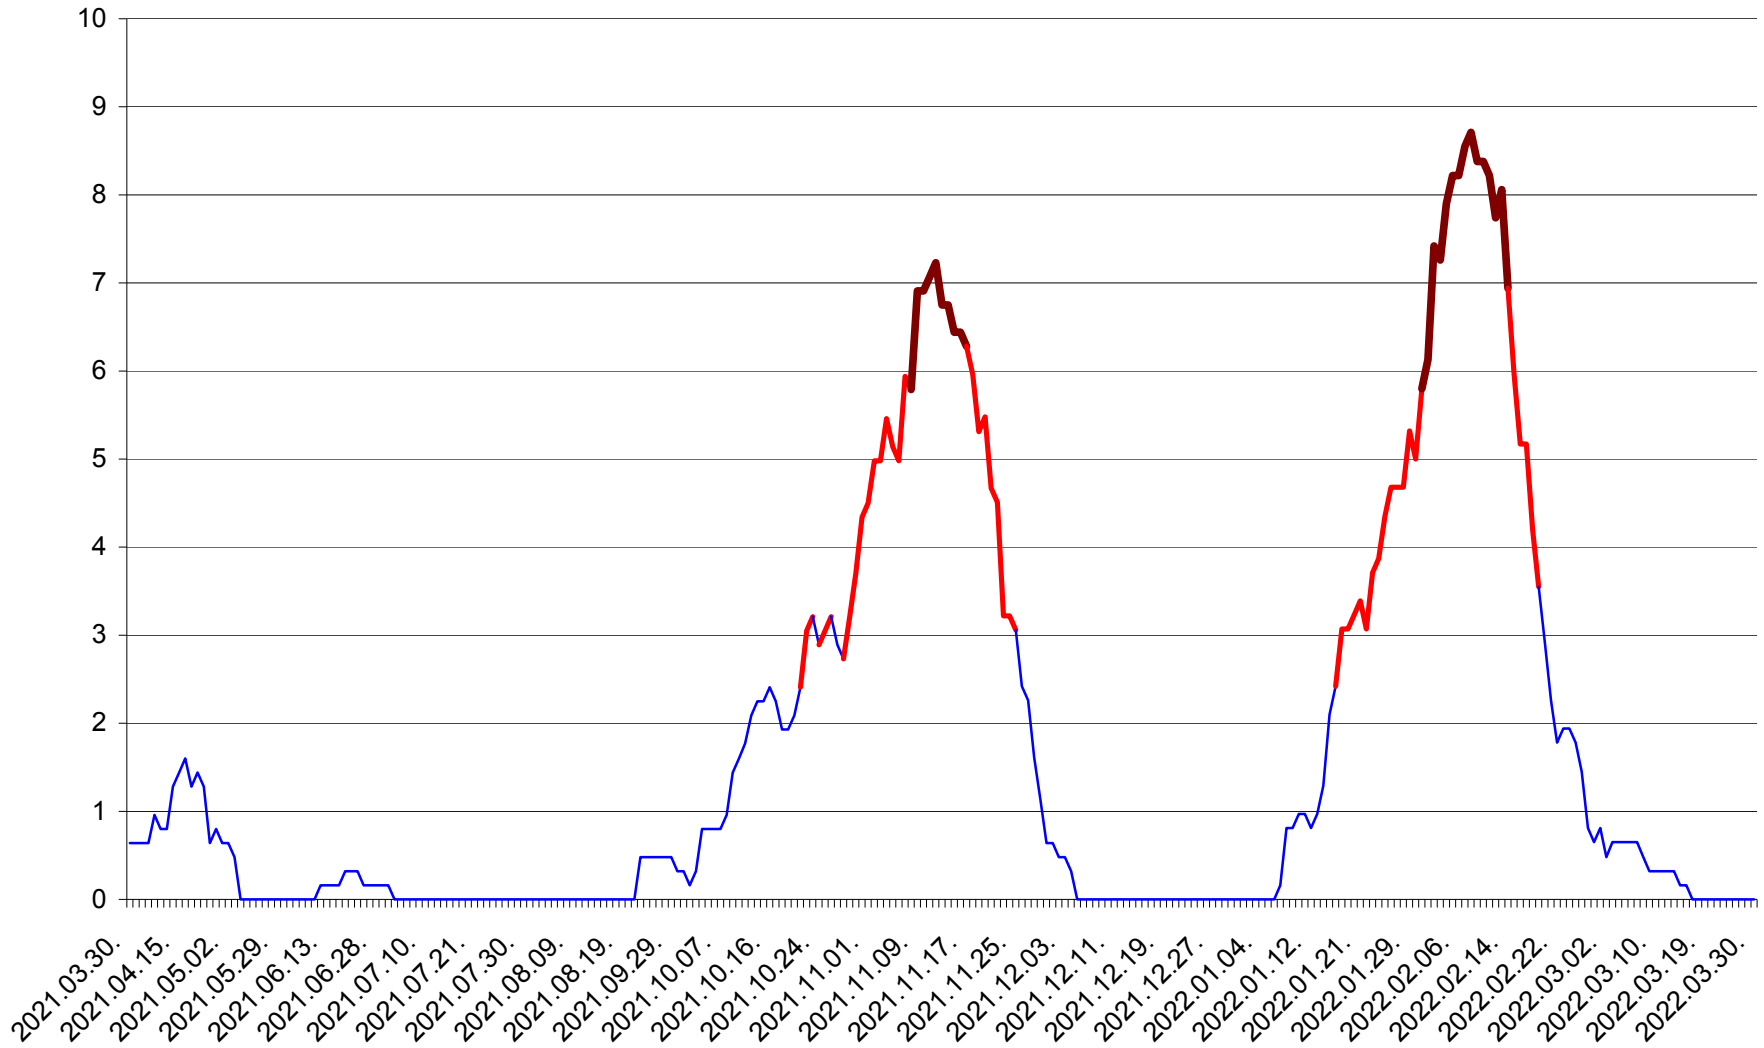

PLĂIEȘII DE JOS - Evolutia incidentei cumulate pe 14 zile la ‰ de locuitori
2021.04.01. - 2022.03.30.

PORUMBENI - Evolutia incidentei cumulate pe 14 zile la ‰ de locuitori
2021.04.01. - 2022.03.30.

PRAID - Evolutia incidentei cumulate pe 14 zile la ‰ de locuitori
2021.04.01. - 2022.03.30.

RACU - Evolutia incidentei cumulate pe 14 zile la ‰ de locuitori
2021.04.01. - 2022.03.30.

REMETEA - Evolutia incidentei cumulate pe 14 zile la ‰ de locuitori
2021.04.01. - 2022.03.30.

SĂCEL - Evolutia incidentei cumulate pe 14 zile la ‰ de locuitori
2021.04.01. - 2022.03.30.

SÂNCRĂIENI - Evolutia incidentei cumulate pe 14 zile la ‰ de locuitori
2021.04.01. - 2022.03.30.

SÂNDOMINIC - Evolutia incidentei cumulate pe 14 zile la ‰ de locuitori
2021.04.01. - 2022.03.30.

SÂNMARTIN - Evolutia incidentei cumulate pe 14 zile la ‰ de locuitori
2021.04.01. - 2022.03.30.