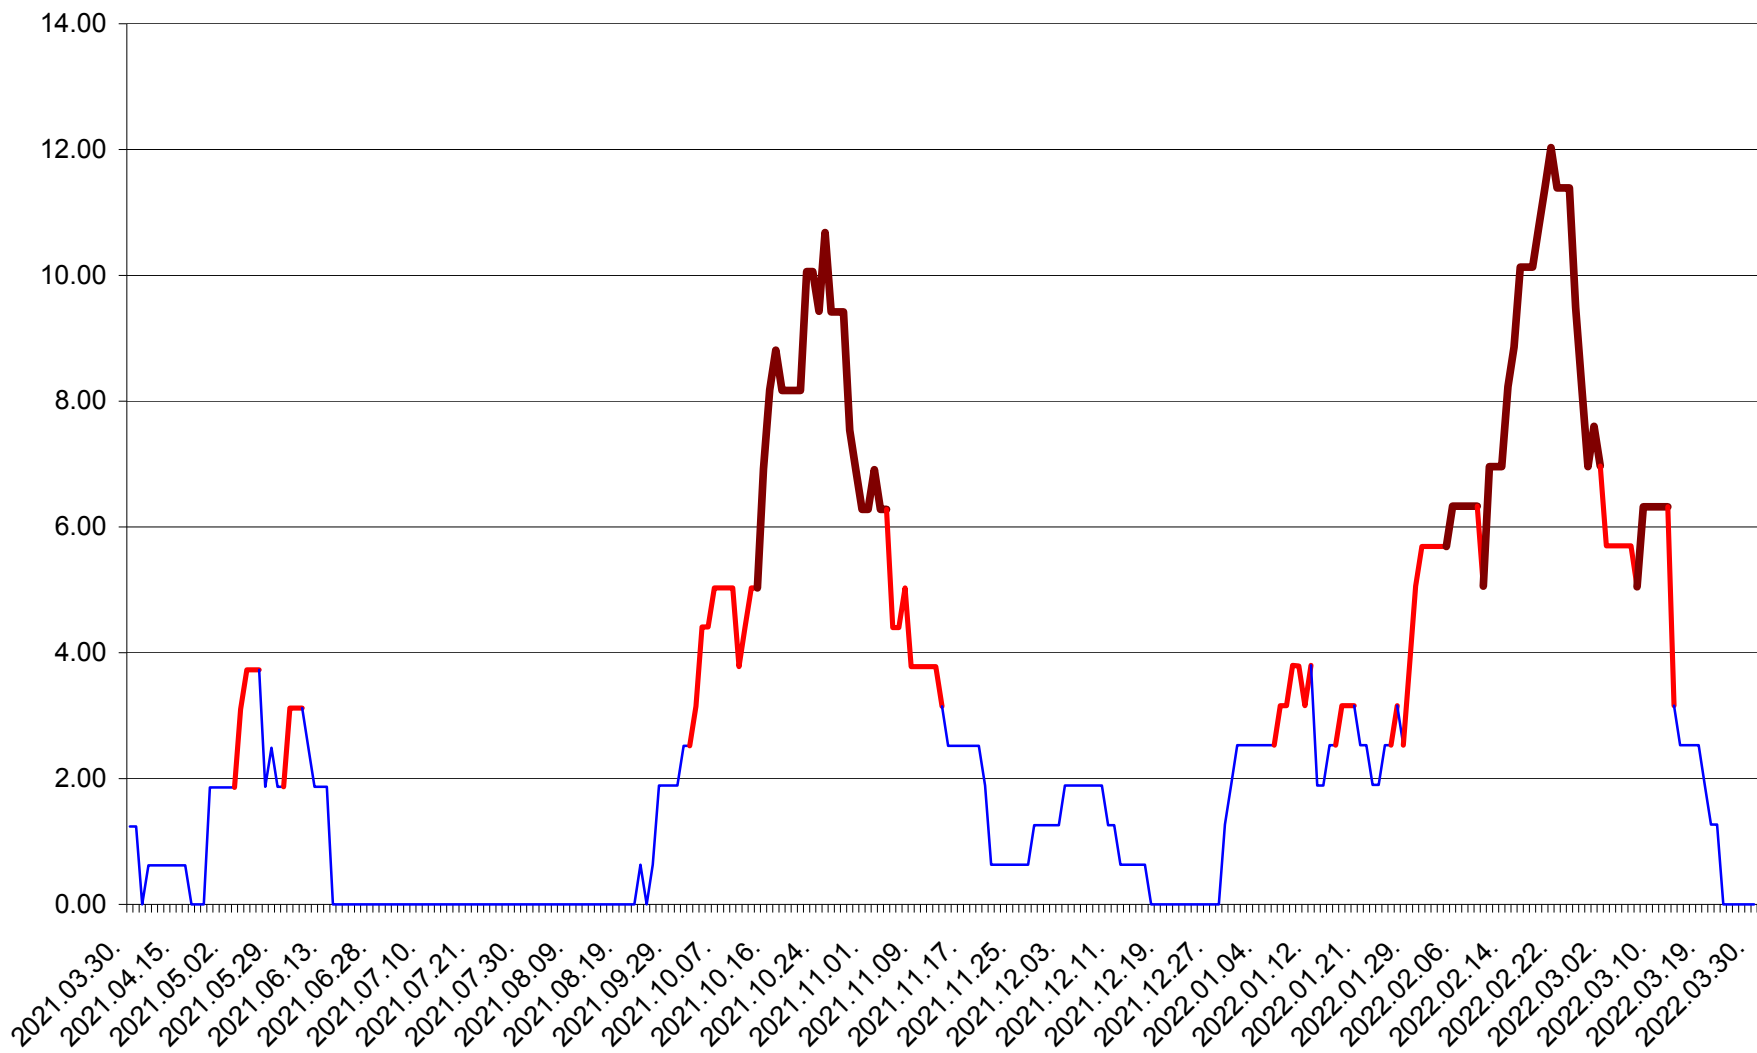

ATID - Evolutia incidentei cumulate pe 14 zile la % de locuitori
2021.04.01. - 2022.03.30.

AVRĂMEȘTI - Evolutia incidentei cumulate pe 14 zile la ‰ de locuitori
2021.04.01. - 2022.03.30.

ORAȘ BĂILE TUȘNAD - Evoluția incidenței cumulate pe 14 zile la ‰ de locuitori
2021.04.01. - 2022.03.30.

ORAȘ BĂLAN - Evolutia incidentei cumulate pe 14 zile la ‰ de locuitori
2021.04.01. - 2022.03.30.

BILBOR - Evolutia incidentei cumulate pe 14 zile la ‰ de locuitori
2021.04.01. - 2022.03.30.

ORAȘ BORSEC - Evolutia incidentei cumulate pe 14 zile la ‰ de locuitori
2021.04.01. - 2022.03.30.

BRĂDEȘTI - Evolutia incidentei cumulate pe 14 zile la ‰ de locuitori
2021.04.01. - 2022.03.30.

CĂPÂLNIȚA - Evoluția incidenței cumulate pe 14 zile la ‰ de locuitori
2021.04.01. - 2022.03.30.

CÂRȚA - Evolutia incidentei cumulate pe 14 zile la ‰ de locuitori
2021.04.01. - 2022.03.30.