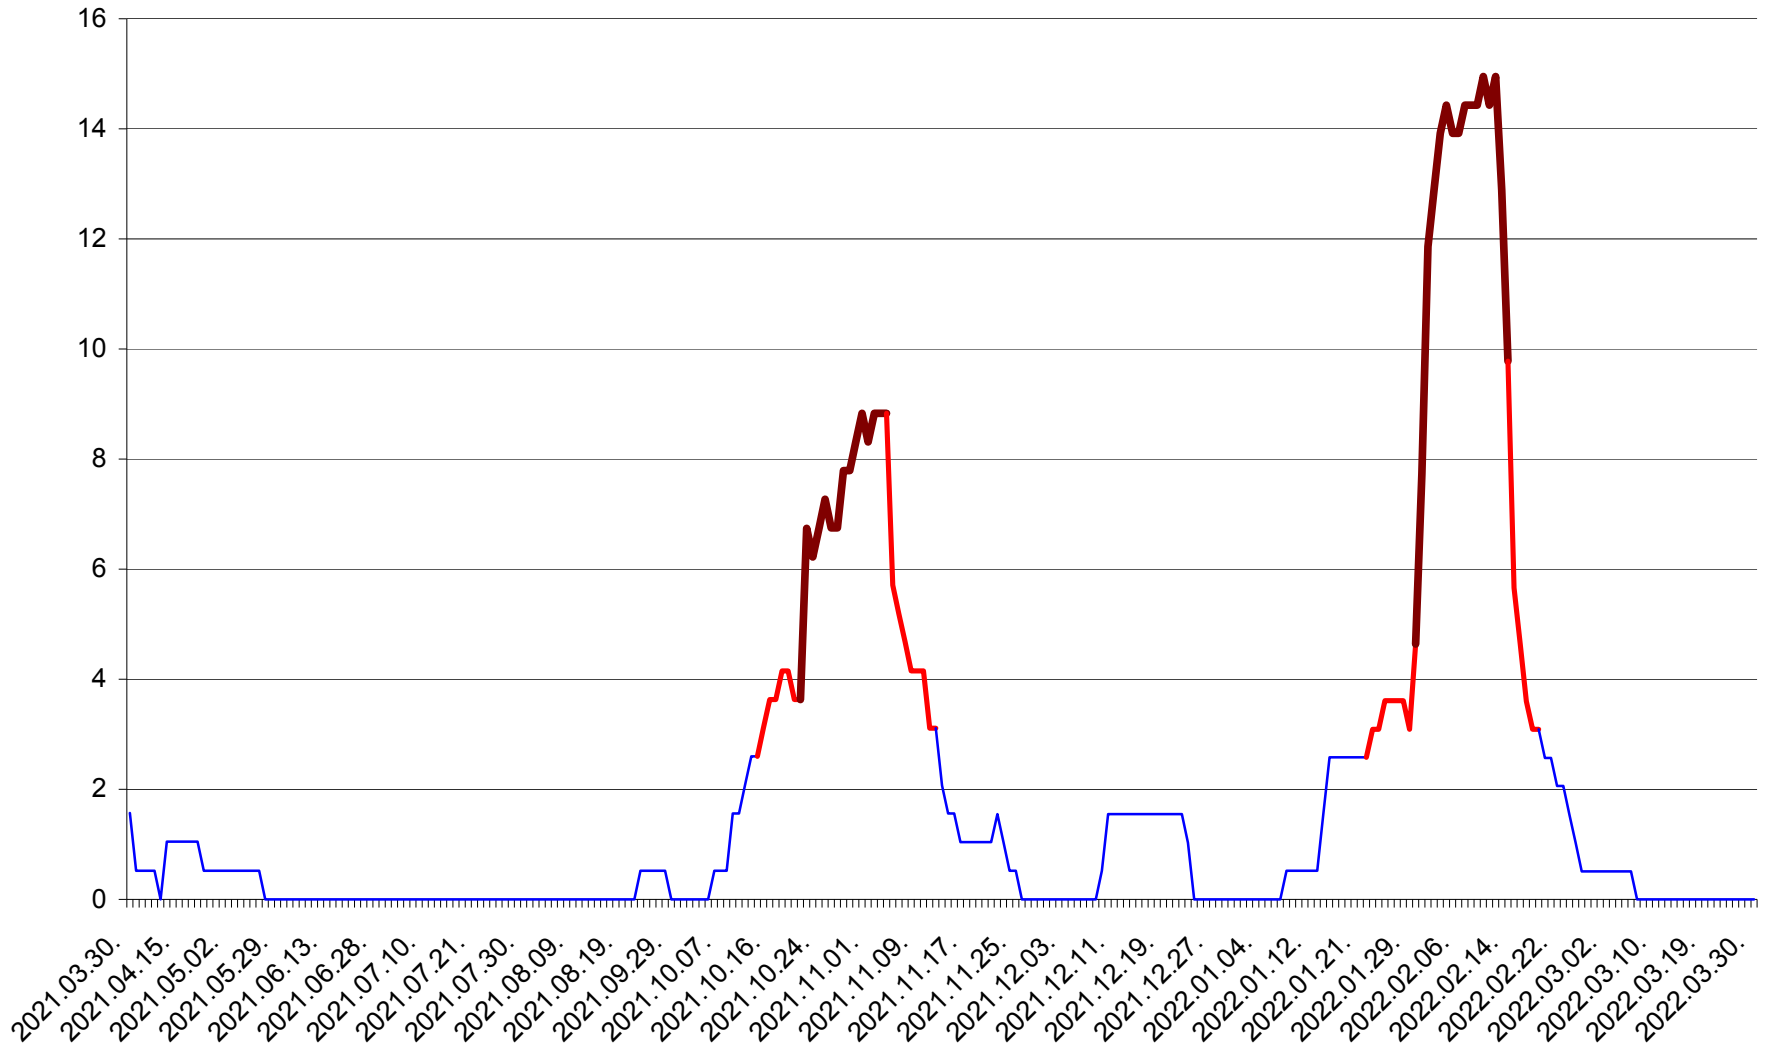

MIHĂILENI - Evolutia incidentei cumulate pe 14 zile la ‰ de locuitori
2021.04.01. - 2022.03.30.

MUGENI - Evolutia incidentei cumulate pe 14 zile la ‰ de locuitori
2021.04.01. - 2022.03.30.

OCLAND - Evolutia incidentei cumulate pe 14 zile la ‰ de locuitori
2021.04.01. - 2022.03.30.

MUNICIPIUL ODORHEIU SECUIESC - Evolutia incidentei cumulate pe 14 zile la ‰ de locuitori
2021.04.01. - 2022.03.30.

PĂULENI-CIUC - Evolutia incidentei cumulate pe 14 zile la ‰ de locuitori
2021.04.01. - 2022.03.30.

PLĂIEȘII DE JOS - Evolutia incidentei cumulate pe 14 zile la ‰ de locuitori
2021.04.01. - 2022.03.30.

PORUMBENI - Evolutia incidentei cumulate pe 14 zile la ‰ de locuitori
2021.04.01. - 2022.03.30.

PRAID - Evolutia incidentei cumulate pe 14 zile la ‰ de locuitori
2021.04.01. - 2022.03.30.

RACU - Evolutia incidentei cumulate pe 14 zile la ‰ de locuitori
2021.04.01. - 2022.03.30.

REMETEA - Evolutia incidentei cumulate pe 14 zile la ‰ de locuitori
2021.04.01. - 2022.03.30.

SĂCEL - Evolutia incidentei cumulate pe 14 zile la ‰ de locuitori
2021.04.01. - 2022.03.30.