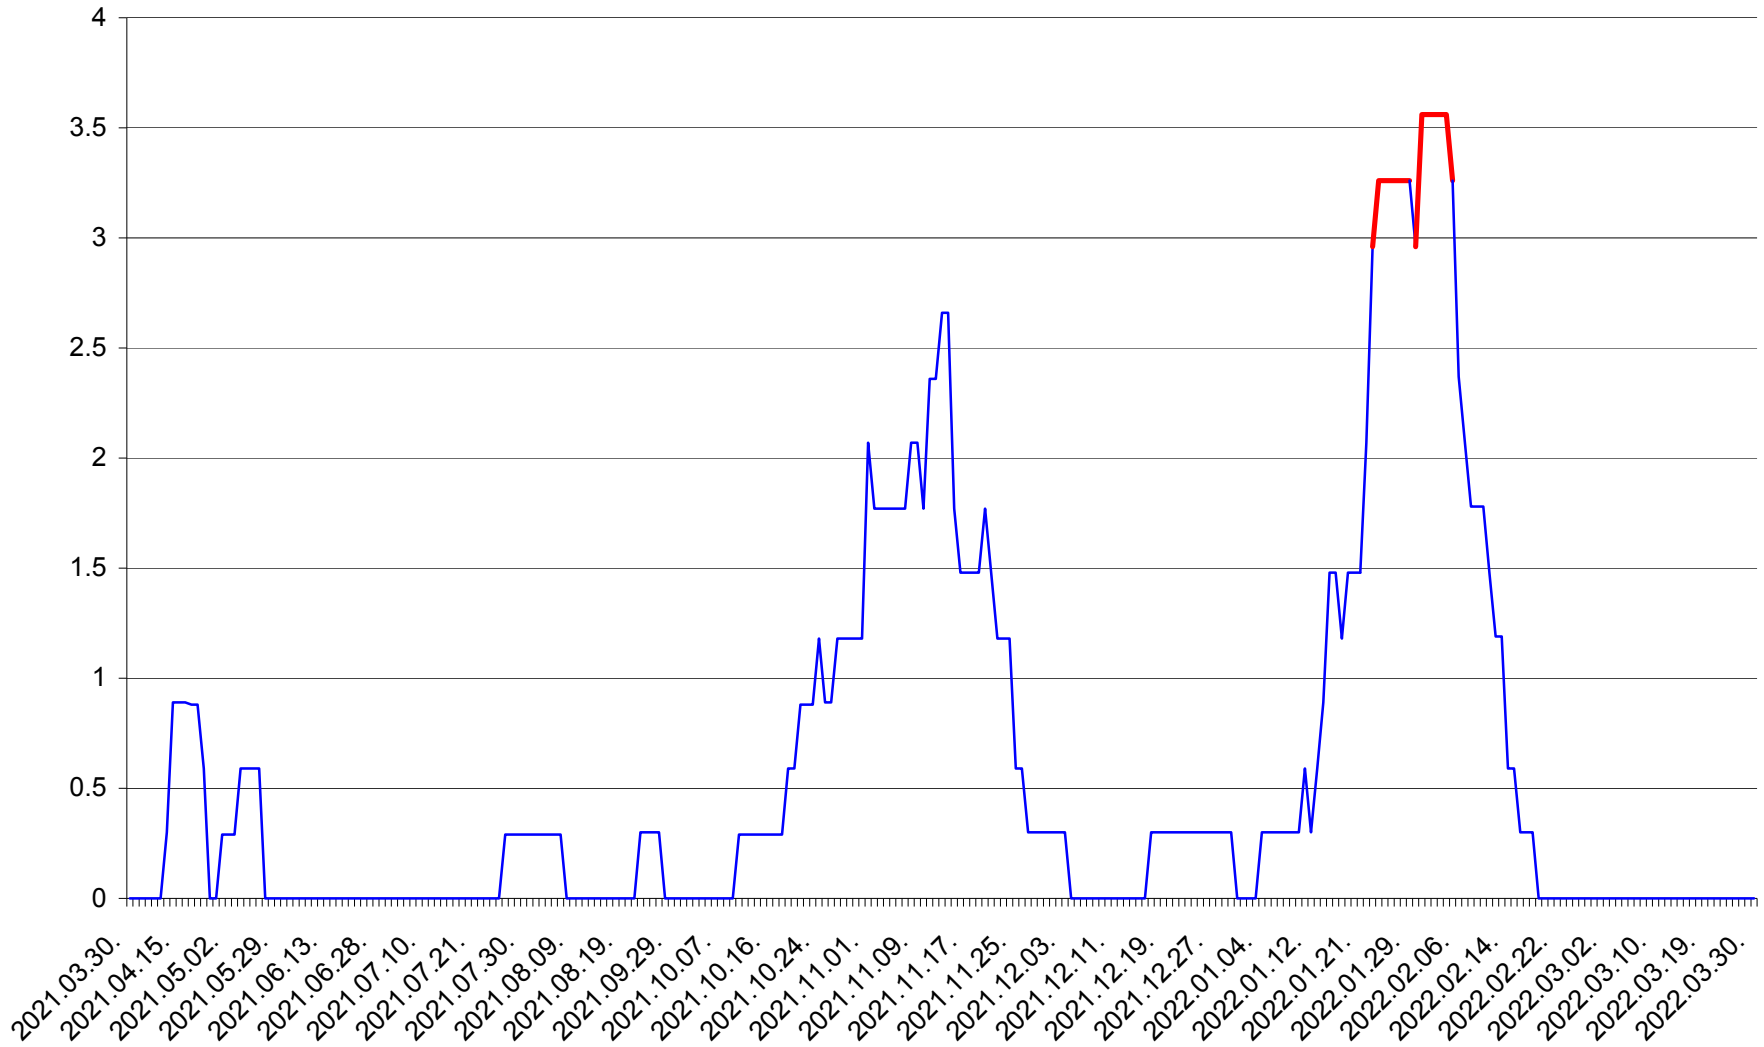

MUNICIPIUL GHEORGHENI - Evolutia incidentei cumulate pe 14 zile la % de locuitori
2021.04.01. - 2022.03.30.

JOSENI - Evolutia incidentei cumulate pe 14 zile la ‰ de locuitori
2021.04.01. - 2022.03.30.

LĂZAREA - Evolutia incidentei cumulate pe 14 zile la % de locuitori
2021.04.01. - 2022.03.30.

LELICENI - Evolutia incidentei cumulate pe 14 zile la ‰ de locuitori
2021.04.01. - 2022.03.30.

LUETA - Evolutia incidentei cumulate pe 14 zile la ‰ de locuitori
2021.04.01. - 2022.03.30.

LUNCA DE JOS - Evolutia incidentei cumulate pe 14 zile la ‰ de locuitori
2021.04.01. - 2022.03.30.

LUNCA DE SUS - Evolutia incidentei cumulate pe 14 zile la ‰ de locuitori
2021.04.01. - 2022.03.30.

LUPENI - Evolutia incidentei cumulate pe 14 zile la ‰ de locuitori
2021.04.01. - 2022.03.30.

MĂDĂRAȘ - Evolutia incidentei cumulate pe 14 zile la ‰ de locuitori
2021.04.01. - 2022.03.30.