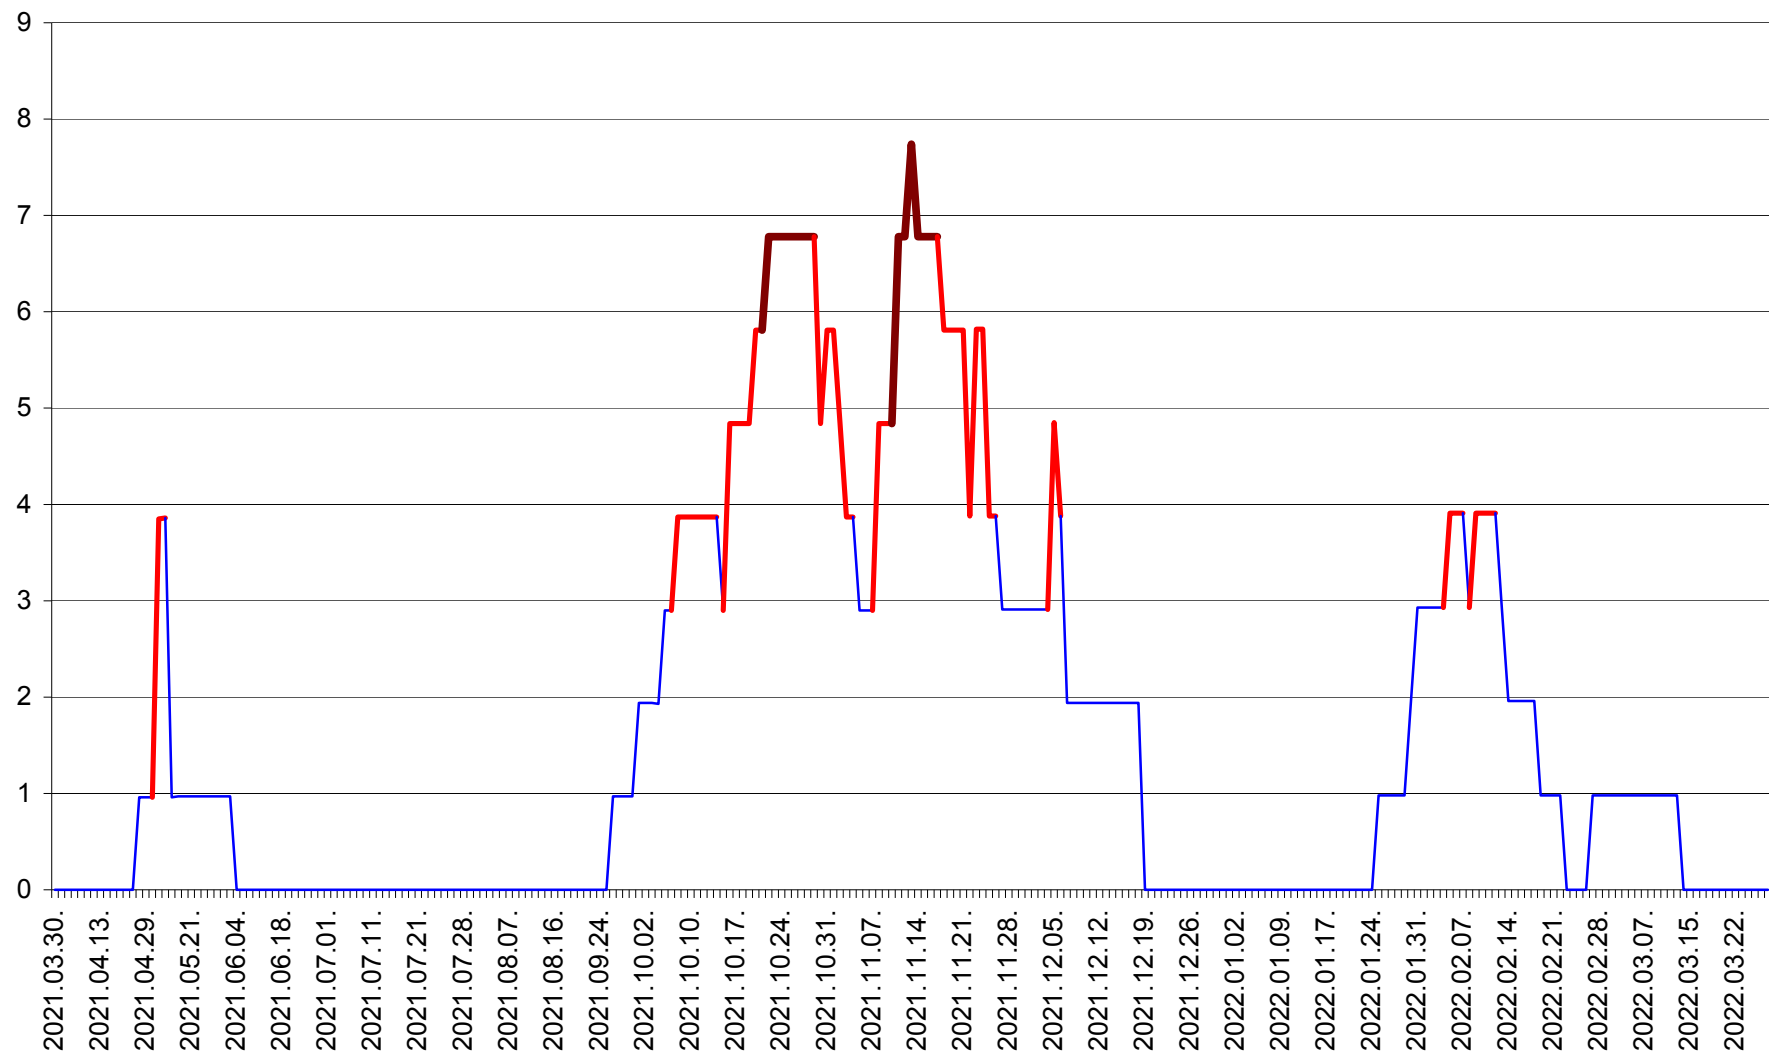

DEALU - Evolutia incidentei cumulate pe 14 zile la ‰ de locuitori
2021.04.01. - 2022.03.30.