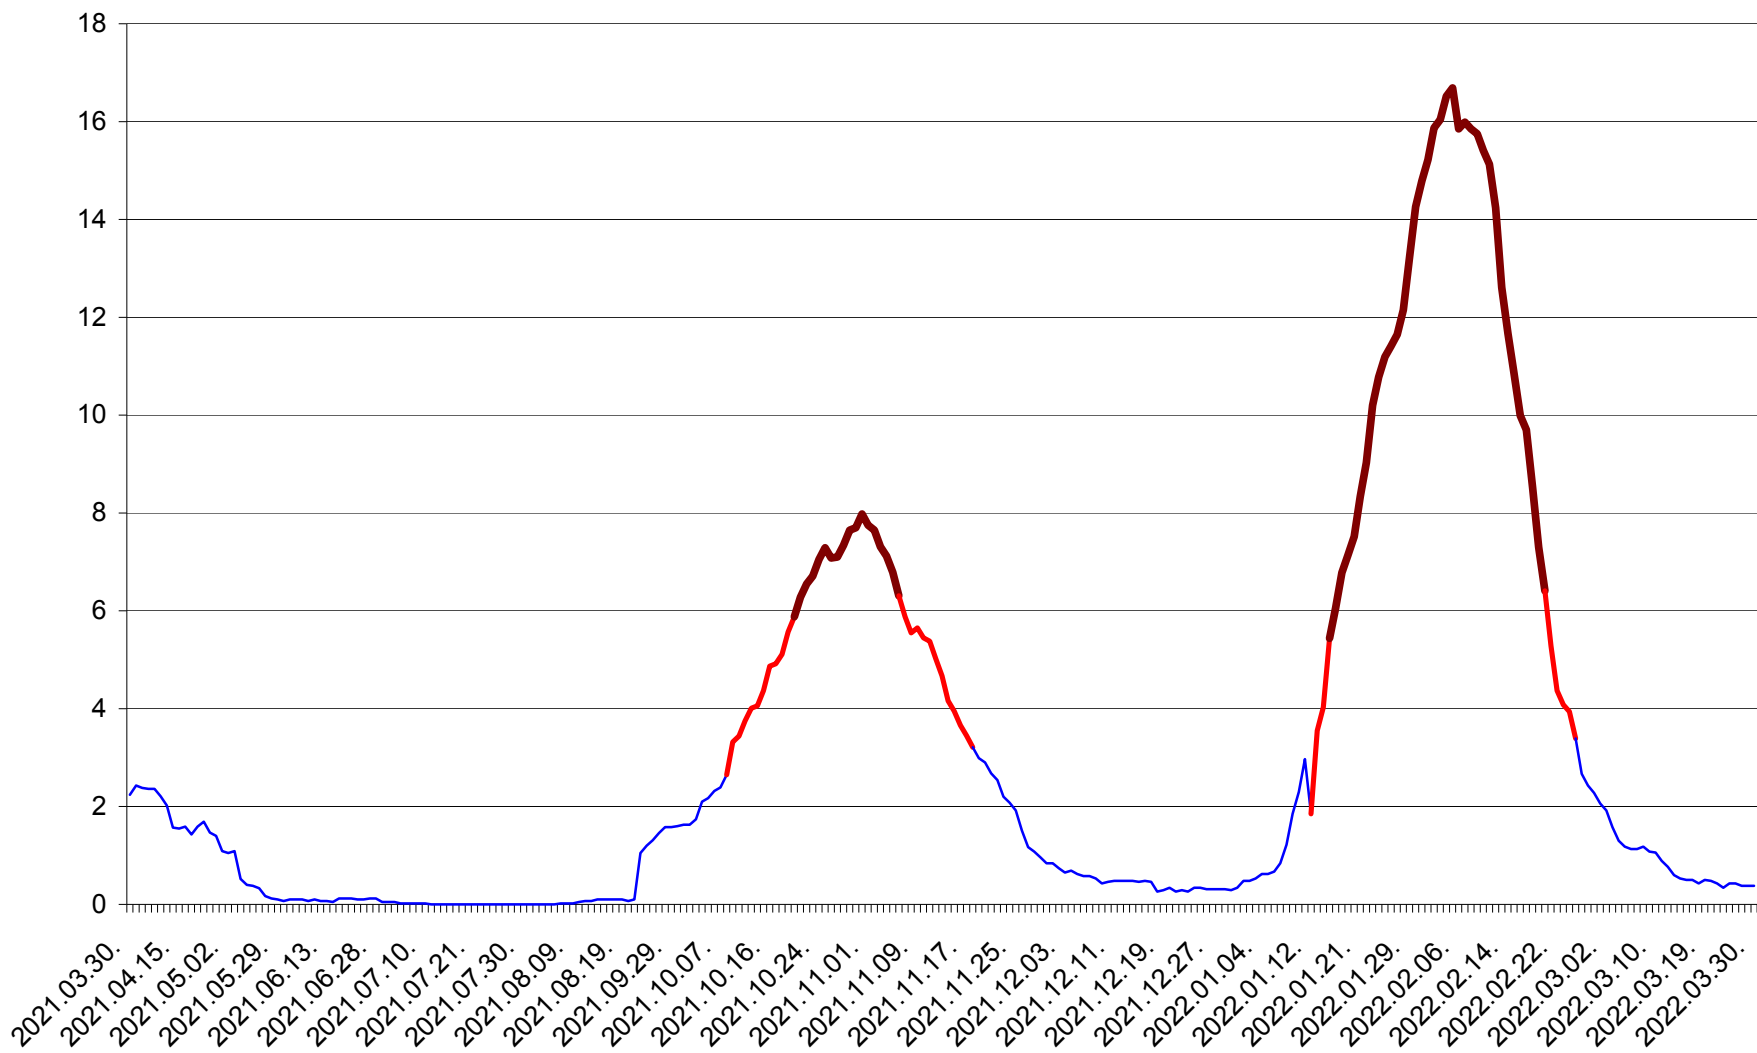

LELICENI - Evolutia incidentei cumulate pe 14 zile la ‰ de locuitori
2021.04.01. - 2022.03.30.

LUETA - Evolutia incidentei cumulate pe 14 zile la ‰ de locuitori
2021.04.01. - 2022.03.30.

LUNCA DE JOS - Evolutia incidentei cumulate pe 14 zile la ‰ de locuitori
2021.04.01. - 2022.03.30.

LUNCA DE SUS - Evolutia incidentei cumulate pe 14 zile la ‰ de locuitori
2021.04.01. - 2022.03.30.

LUPENI - Evolutia incidentei cumulate pe 14 zile la ‰ de locuitori
2021.04.01. - 2022.03.30.

MĂDĂRAȘ - Evolutia incidentei cumulate pe 14 zile la ‰ de locuitori
2021.04.01. - 2022.03.30.

MĂRTINIȘ - Evolutia incidentei cumulate pe 14 zile la ‰ de locuitori
2021.04.01. - 2022.03.30.

MEREȘTI - Evolutia incidentei cumulate pe 14 zile la ‰ de locuitori
2021.04.01. - 2022.03.30.

MUNICIPIUL MIERCUREA-CIUC - Evolutia incidentei cumulate pe 14 zile la ‰ de locuitori
2021.04.01. - 2022.03.30.