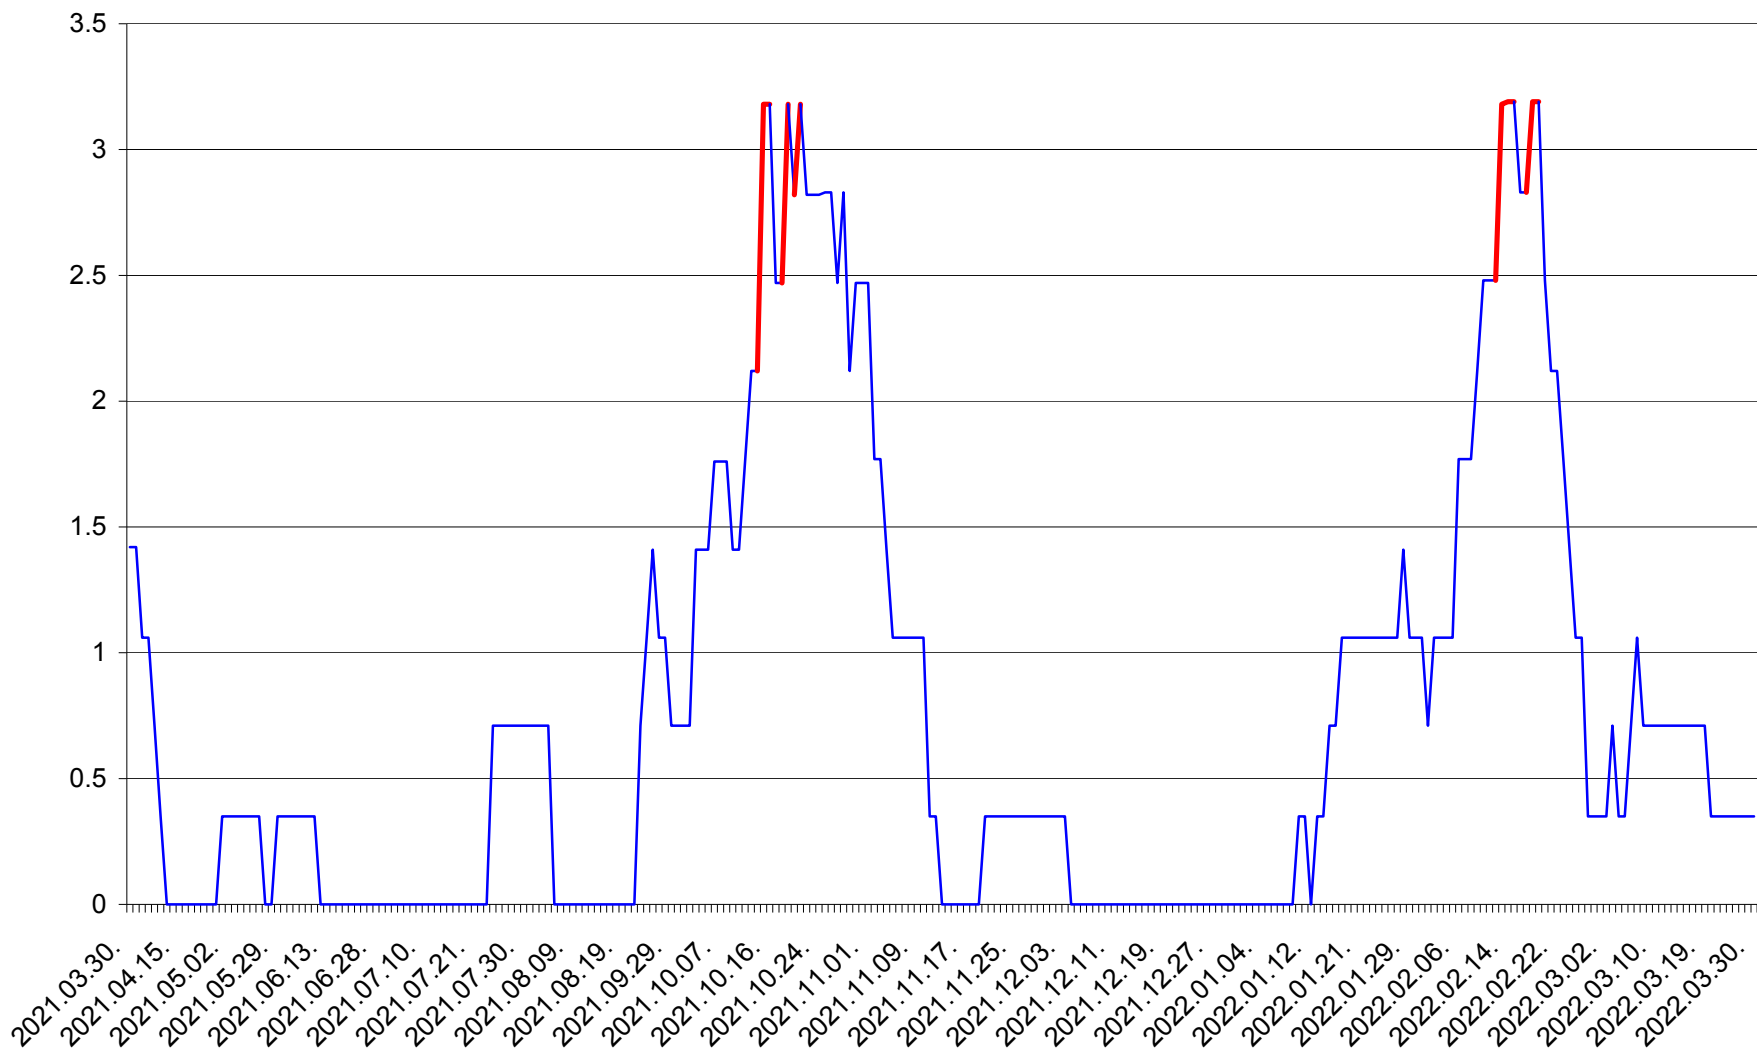

PORUMBENI - Evolutia incidentei cumulate pe 14 zile la ‰ de locuitori
2021.04.01. - 2022.03.30.