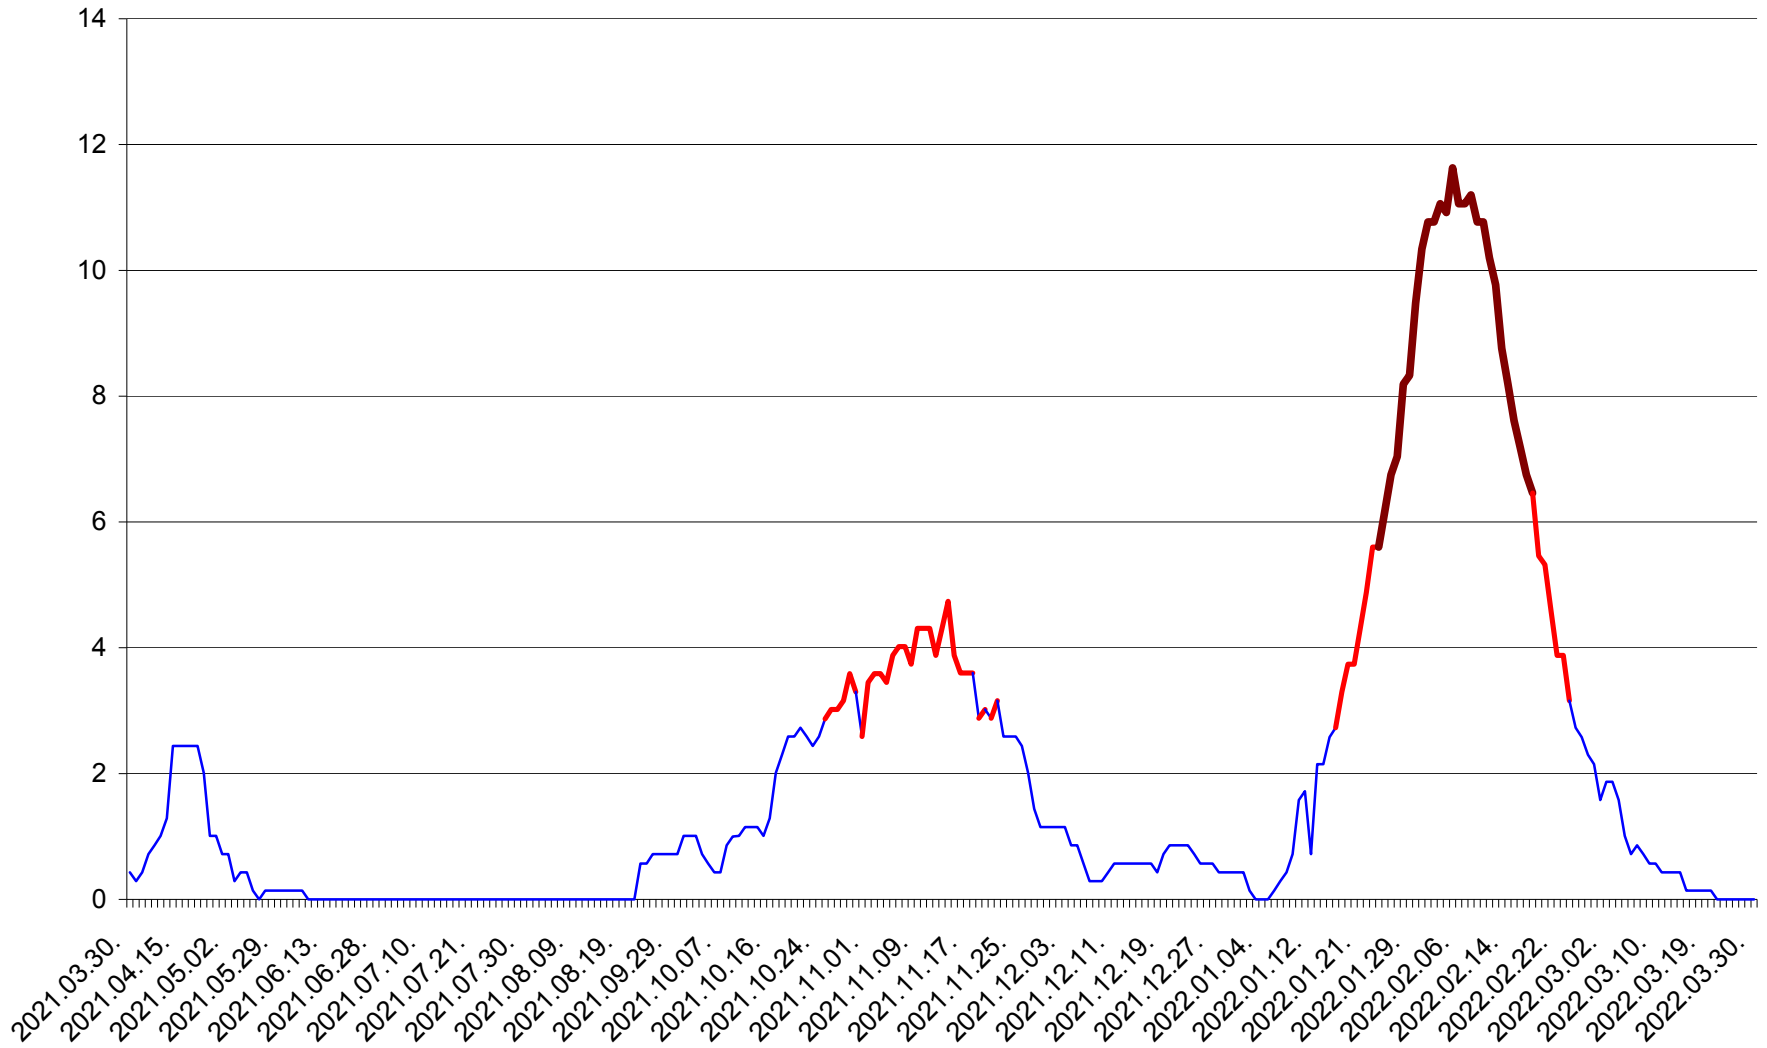

MIHĂILENI - Evolutia incidentei cumulate pe 14 zile la ‰ de locuitori
2021.04.01. - 2022.03.30.

MUGENI - Evolutia incidentei cumulate pe 14 zile la ‰ de locuitori
2021.04.01. - 2022.03.30.

OCLAND - Evolutia incidentei cumulate pe 14 zile la ‰ de locuitori
2021.04.01. - 2022.03.30.

MUNICIPIUL ODORHEIU SECUIESC - Evolutia incidentei cumulate pe 14 zile la ‰ de locuitori
2021.04.01. - 2022.03.30.

PĂULENI-CIUC - Evolutia incidentei cumulate pe 14 zile la ‰ de locuitori
2021.04.01. - 2022.03.30.

PLĂIEȘII DE JOS - Evolutia incidentei cumulate pe 14 zile la ‰ de locuitori
2021.04.01. - 2022.03.30.

PORUMBENI - Evolutia incidentei cumulate pe 14 zile la ‰ de locuitori
2021.04.01. - 2022.03.30.

PRAID - Evolutia incidentei cumulate pe 14 zile la ‰ de locuitori
2021.04.01. - 2022.03.30.