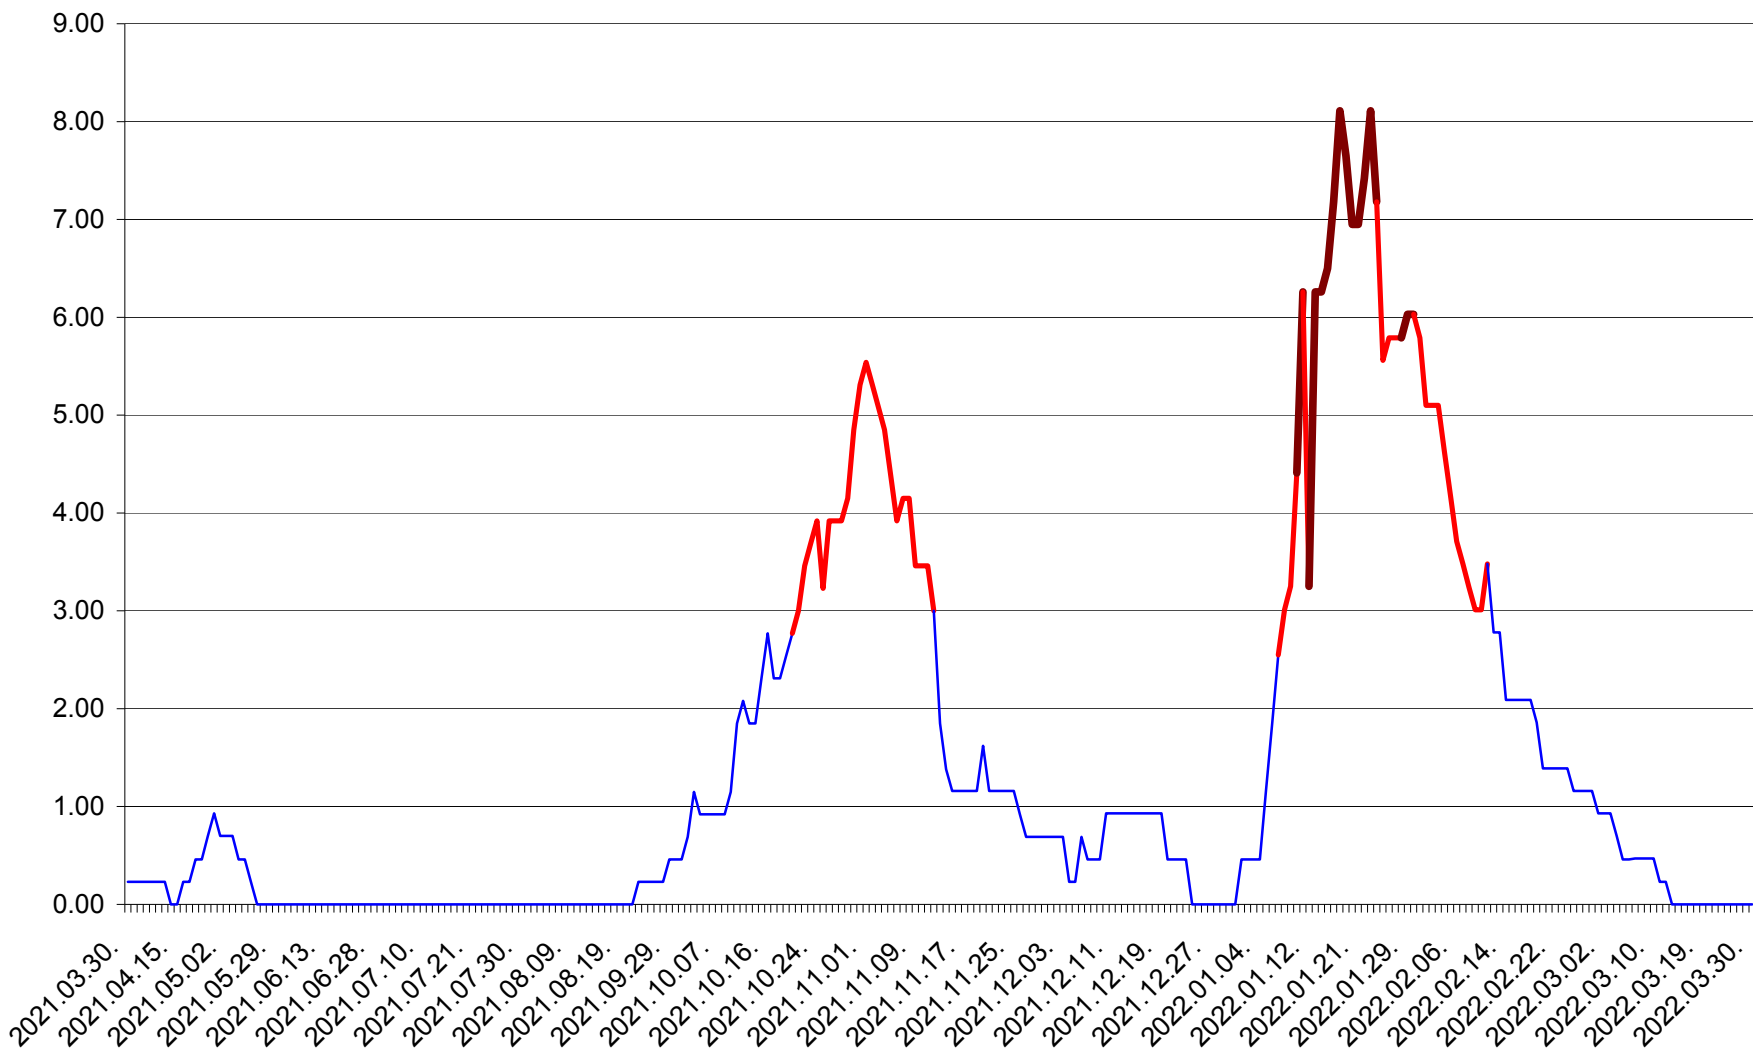

ORAȘ BĂLAN - Evolutia incidentei cumulate pe 14 zile la ‰ de locuitori
2021.04.01. - 2022.03.30.

BILBOR - Evolutia incidentei cumulate pe 14 zile la ‰ de locuitori
2021.04.01. - 2022.03.30.

ORAȘ BORSEC - Evolutia incidentei cumulate pe 14 zile la ‰ de locuitori
2021.04.01. - 2022.03.30.

BRĂDEȘTI - Evolutia incidentei cumulate pe 14 zile la ‰ de locuitori
2021.04.01. - 2022.03.30.

CĂPÂLNIȚA - Evoluția incidenței cumulate pe 14 zile la ‰ de locuitori
2021.04.01. - 2022.03.30.

CÂRȚA - Evolutia incidentei cumulate pe 14 zile la ‰ de locuitori
2021.04.01. - 2022.03.30.

CICEU - Evolutia incidentei cumulate pe 14 zile la ‰ de locuitori
2021.04.01. - 2022.03.30.

CIUCSÂNGEORGIU - Evolutia incidentei cumulate pe 14 zile la ‰ de locuitori
2021.04.01. - 2022.03.30.

CIUMANI - Evolutia incidentei cumulate pe 14 zile la ‰ de locuitori
2021.04.01. - 2022.03.30.

CORBU - Evolutia incidentei cumulate pe 14 zile la ‰ de locuitori
2021.04.01. - 2022.03.30.

CORUND - Evolutia incidentei cumulate pe 14 zile la ‰ de locuitori
2021.04.01. - 2022.03.30.

COZMENI - Evolutia incidentei cumulate pe 14 zile la ‰ de locuitori
2021.04.01. - 2022.03.30.