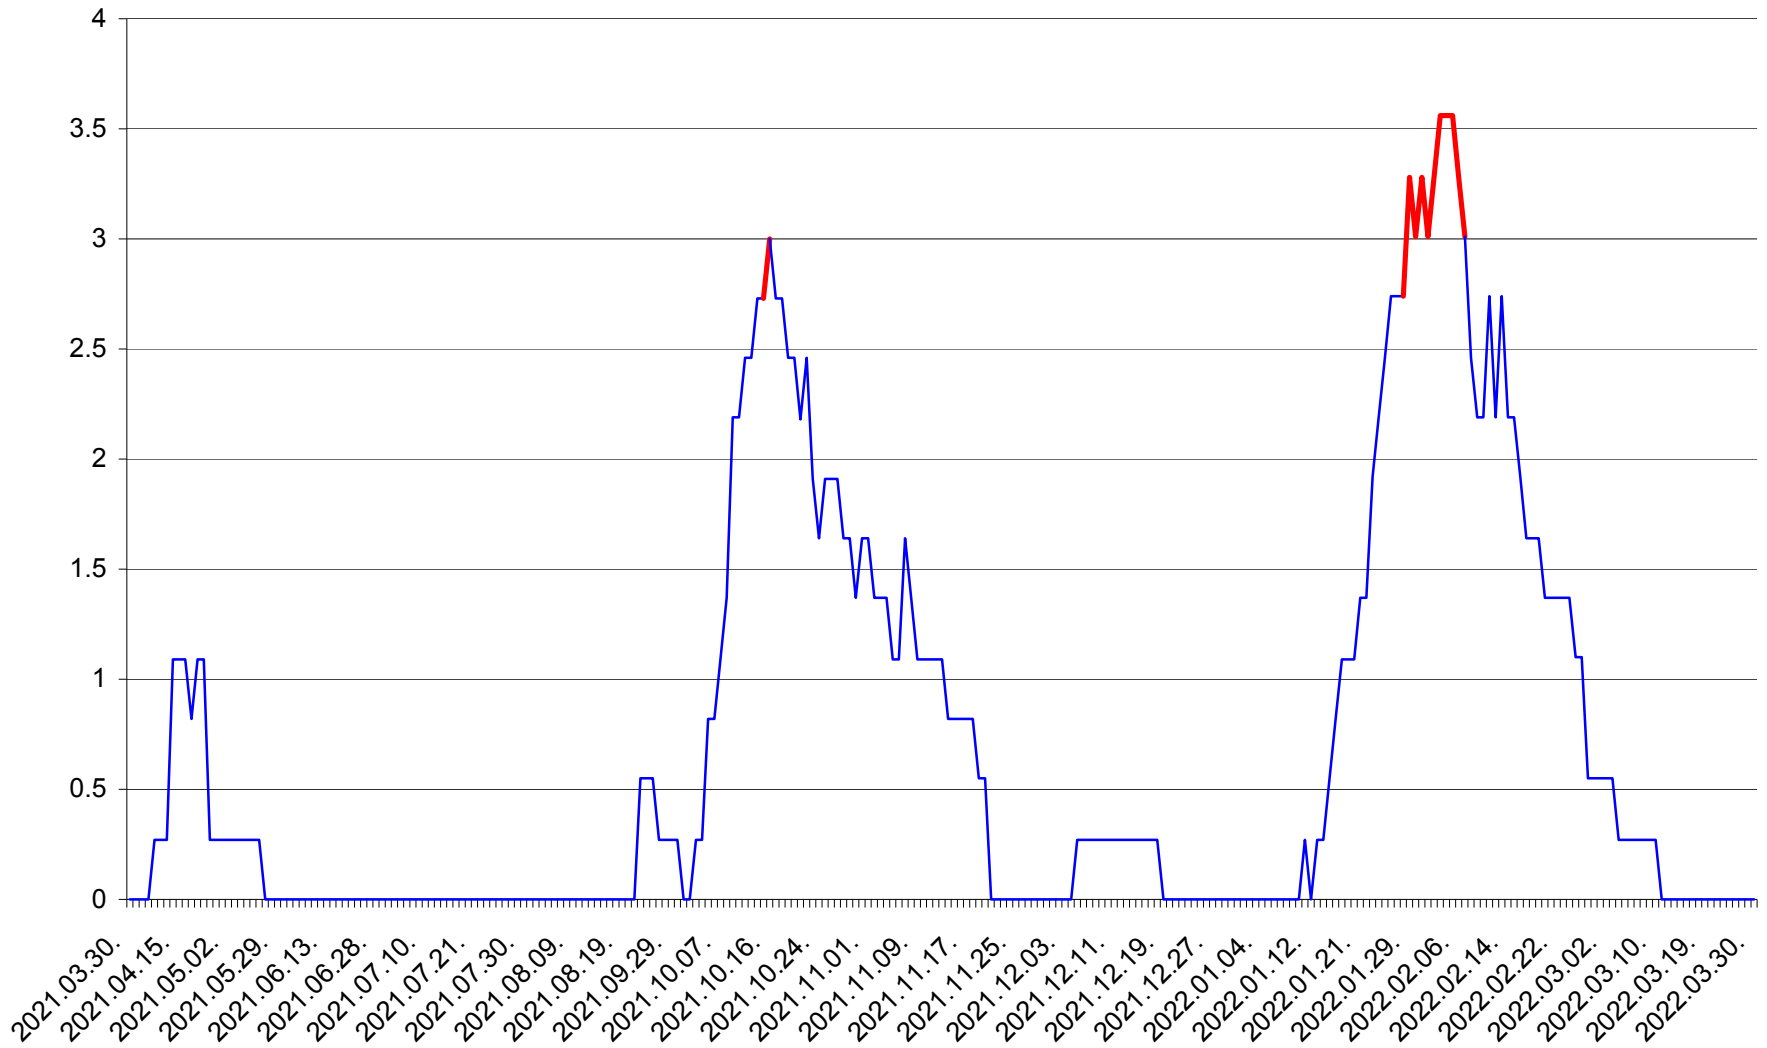

FELICENI - Evolutia incidentei cumulate pe 14 zile la ‰ de locuitori
2021.04.01. - 2022.03.30.

FRUMOASA - Evolutia incidentei cumulate pe 14 zile la ‰ de locuitori
2021.04.01. - 2022.03.30.

GĂLĂUȚAȘ - Evolutia incidentei cumulate pe 14 zile la ‰ de locuitori
2021.04.01. - 2022.03.30.

MUNICIPIUL GHEORGHENI - Evolutia incidentei cumulate pe 14 zile la % de locuitori
2021.04.01. - 2022.03.30.

JOSENI - Evolutia incidentei cumulate pe 14 zile la ‰ de locuitori
2021.04.01. - 2022.03.30.

LĂZAREA - Evolutia incidentei cumulate pe 14 zile la % de locuitori
2021.04.01. - 2022.03.30.

LELICENI - Evolutia incidentei cumulate pe 14 zile la ‰ de locuitori
2021.04.01. - 2022.03.30.

LUETA - Evolutia incidentei cumulate pe 14 zile la ‰ de locuitori
2021.04.01. - 2022.03.30.

LUNCA DE JOS - Evolutia incidentei cumulate pe 14 zile la ‰ de locuitori
2021.04.01. - 2022.03.30.