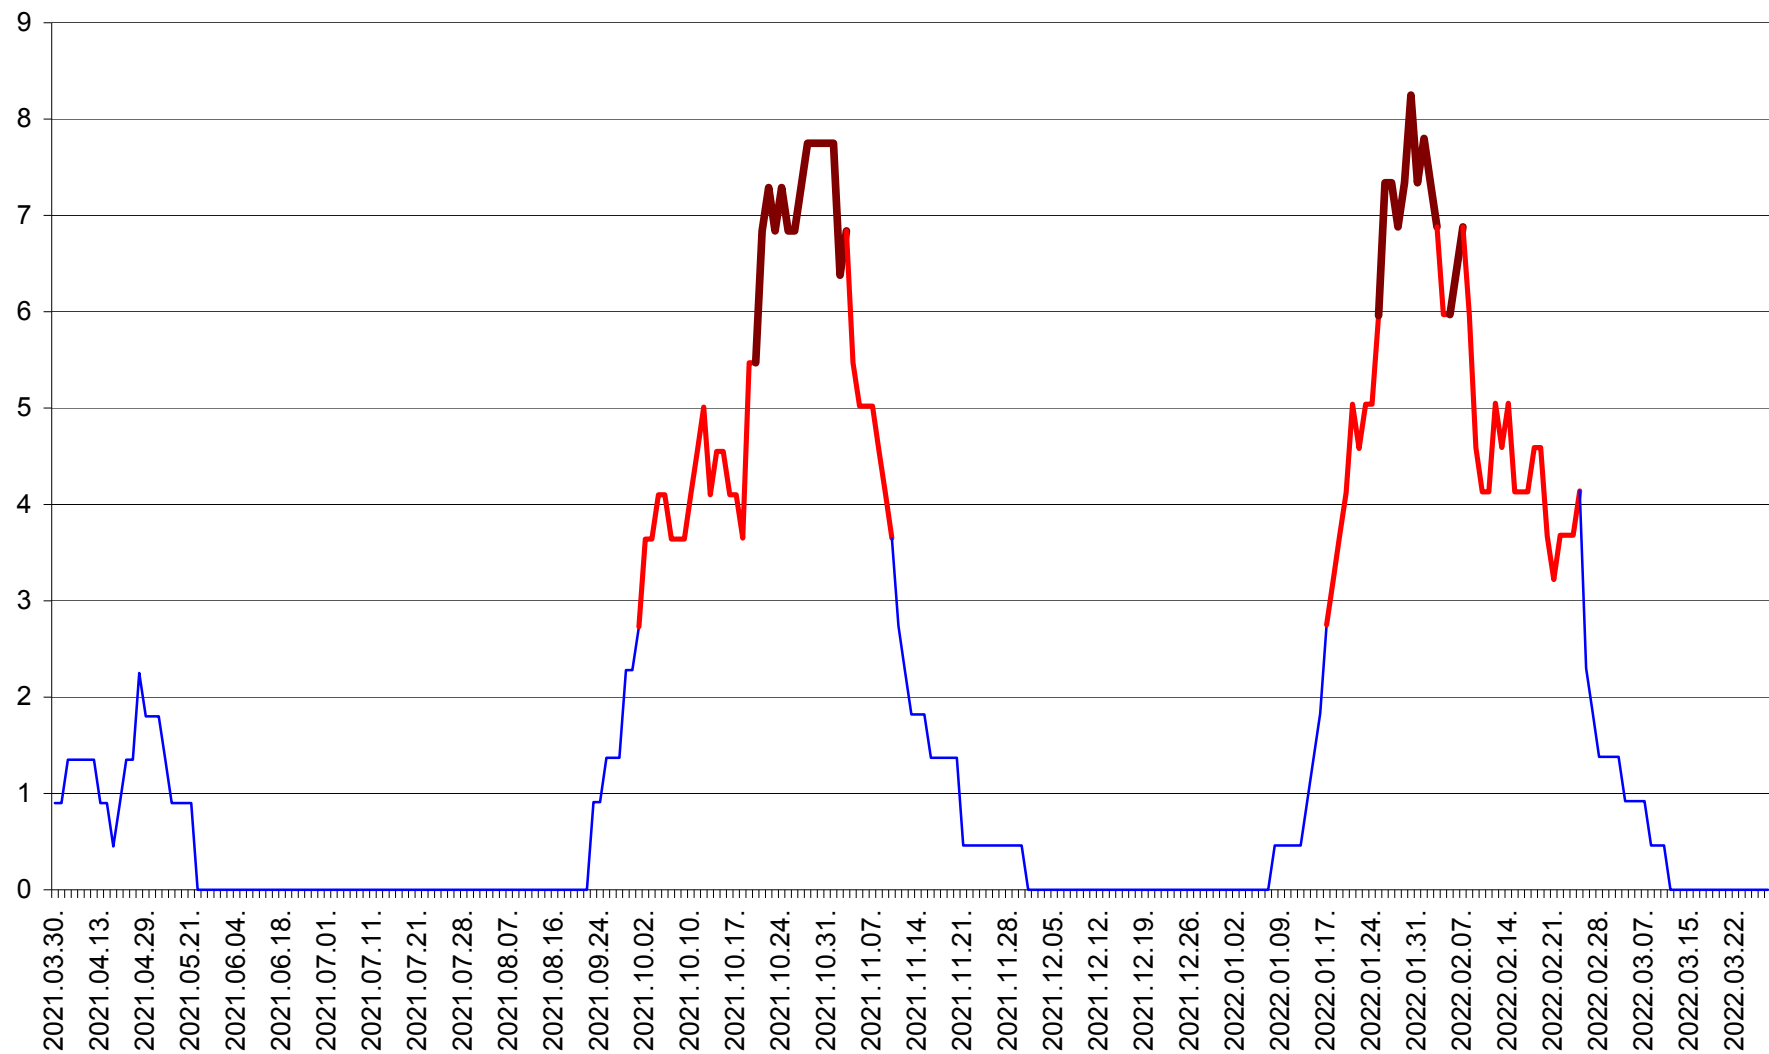

RACU - Evolutia incidentei cumulate pe 14 zile la ‰ de locuitori
2021.04.01. - 2022.03.30.

REMETEA - Evolutia incidentei cumulate pe 14 zile la ‰ de locuitori
2021.04.01. - 2022.03.30.

SĂCEL - Evolutia incidentei cumulate pe 14 zile la ‰ de locuitori
2021.04.01. - 2022.03.30.

SÂNCRĂIENI - Evolutia incidentei cumulate pe 14 zile la ‰ de locuitori
2021.04.01. - 2022.03.30.

SÂNDOMINIC - Evolutia incidentei cumulate pe 14 zile la ‰ de locuitori
2021.04.01. - 2022.03.30.

SÂNMARTIN - Evolutia incidentei cumulate pe 14 zile la ‰ de locuitori
2021.04.01. - 2022.03.30.

SÂNSIMION - Evolutia incidentei cumulate pe 14 zile la ‰ de locuitori
2021.04.01. - 2022.03.30.

SÂNTIMBRU - Evolutia incidentei cumulate pe 14 zile la ‰ de locuitori
2021.04.01. - 2022.03.30.

SĂRMAȘ - Evolutia incidentei cumulate pe 14 zile la ‰ de locuitori
2021.04.01. - 2022.03.30.