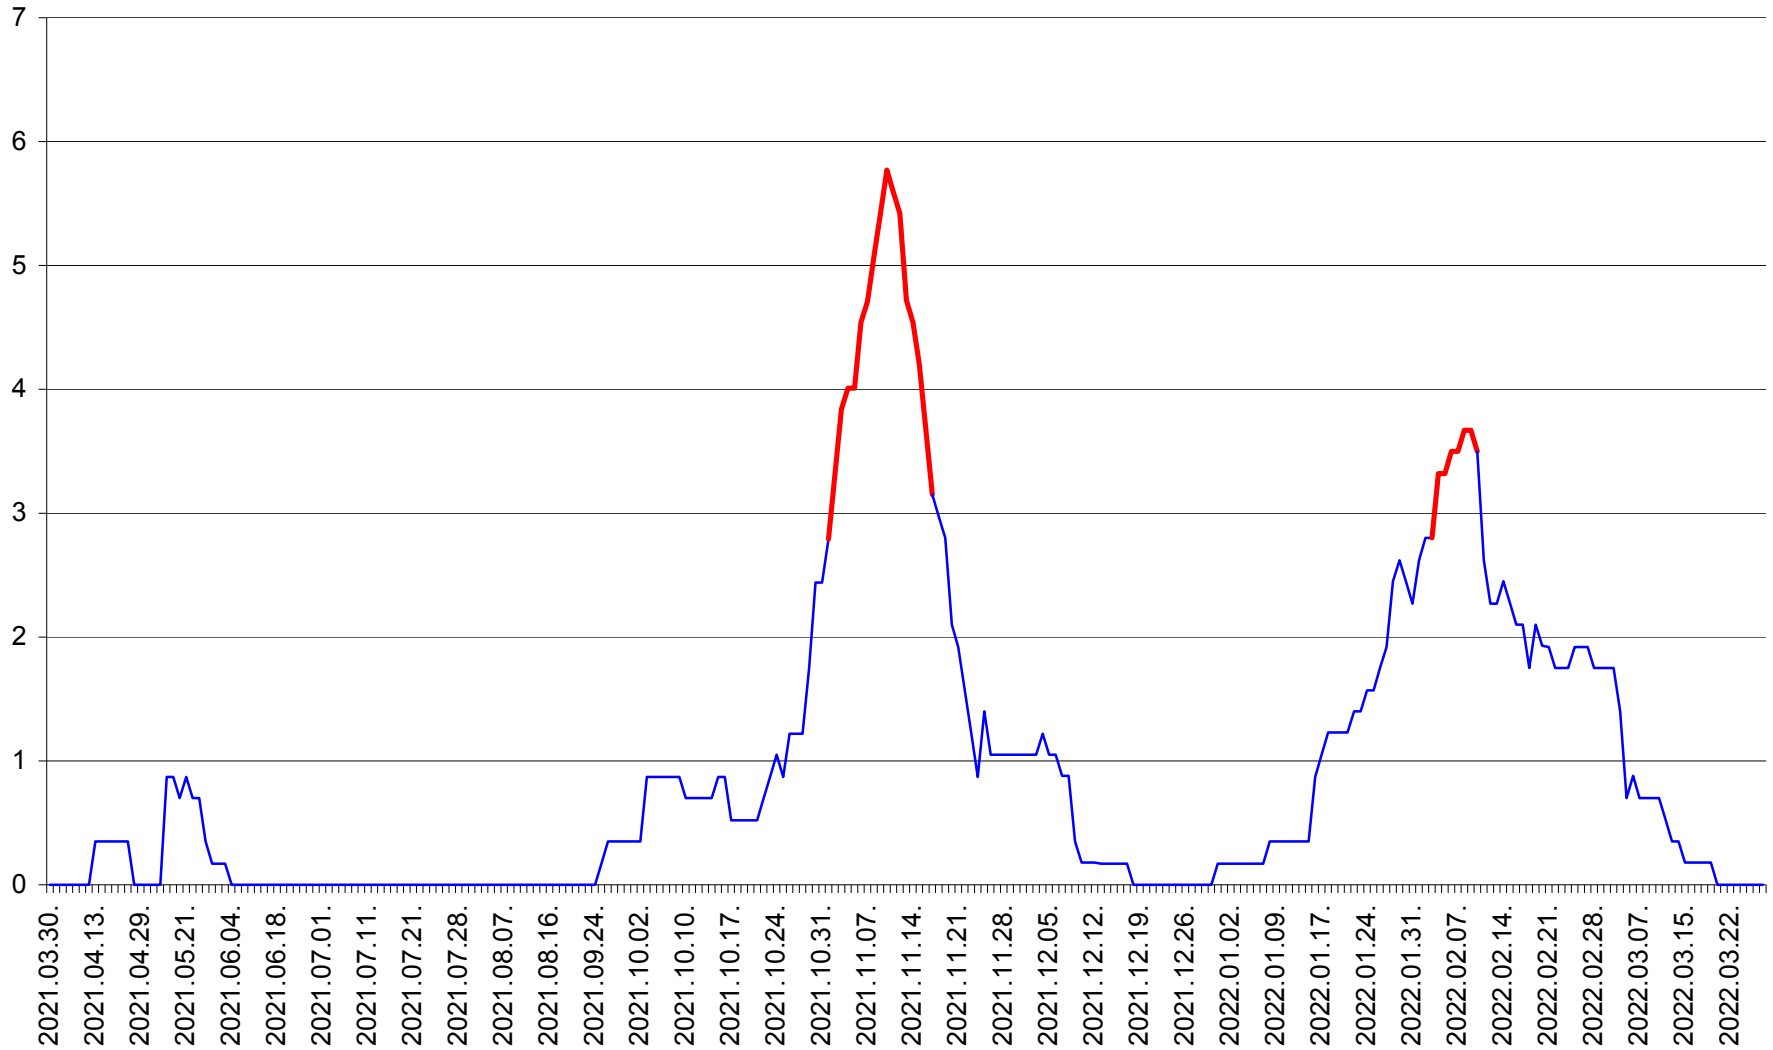

ORAȘ BĂLAN - Evolutia incidentei cumulate pe 14 zile la ‰ de locuitori
2021.04.01. - 2022.03.30.

BILBOR - Evolutia incidentei cumulate pe 14 zile la ‰ de locuitori
2021.04.01. - 2022.03.30.

ORAȘ BORSEC - Evolutia incidentei cumulate pe 14 zile la ‰ de locuitori
2021.04.01. - 2022.03.30.

CORBU - Evolutia incidentei cumulate pe 14 zile la ‰ de locuitori
2021.04.01. - 2022.03.30.

CORUND - Evolutia incidentei cumulate pe 14 zile la ‰ de locuitori
2021.04.01. - 2022.03.30.

COZMENI - Evolutia incidentei cumulate pe 14 zile la ‰ de locuitori
2021.04.01. - 2022.03.30.

ORAȘ CRISTURU SECUIESC - Evolutia incidentei cumulate pe 14 zile la ‰ de locuitori
2021.04.01. - 2022.03.30.

DĂNEȘTI - Evolutia incidentei cumulate pe 14 zile la ‰ de locuitori
2021.04.01. - 2022.03.30.

DÂRJIU - Evolutia incidentei cumulate pe 14 zile la ‰ de locuitori
2021.04.01. - 2022.03.30.

DEALU - Evolutia incidentei cumulate pe 14 zile la ‰ de locuitori
2021.04.01. - 2022.03.30.

DITRĂU - Evolutia incidentei cumulate pe 14 zile la ‰ de locuitori
2021.04.01. - 2022.03.30.