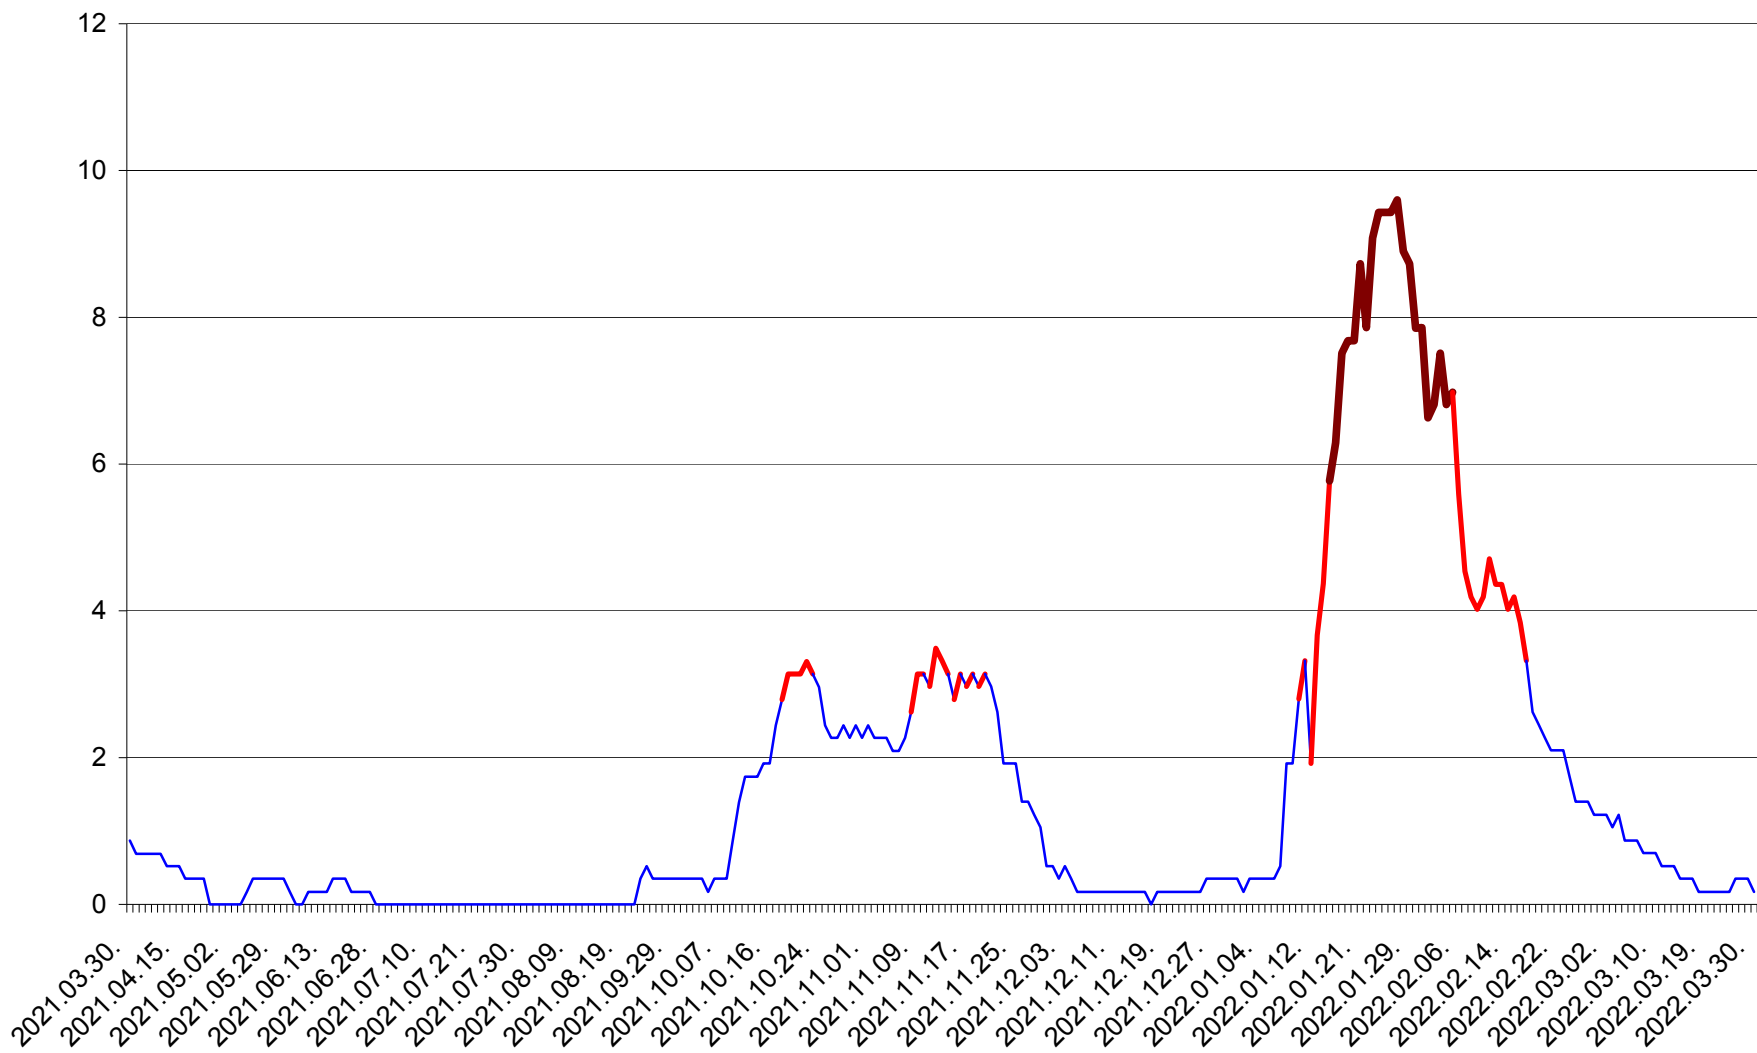

DÂRJIU - Evolutia incidentei cumulate pe 14 zile la ‰ de locuitori
2021.04.01. - 2022.03.30.

DEALU - Evolutia incidentei cumulate pe 14 zile la ‰ de locuitori
2021.04.01. - 2022.03.30.

DITRĂU - Evolutia incidentei cumulate pe 14 zile la ‰ de locuitori
2021.04.01. - 2022.03.30.

FELICENI - Evolutia incidentei cumulate pe 14 zile la ‰ de locuitori
2021.04.01. - 2022.03.30.

FRUMOASA - Evolutia incidentei cumulate pe 14 zile la ‰ de locuitori
2021.04.01. - 2022.03.30.

GĂLĂUȚAȘ - Evolutia incidentei cumulate pe 14 zile la ‰ de locuitori
2021.04.01. - 2022.03.30.

MUNICIPIUL GHEORGHENI - Evolutia incidentei cumulate pe 14 zile la % de locuitori
2021.04.01. - 2022.03.30.

JOSENI - Evolutia incidentei cumulate pe 14 zile la ‰ de locuitori
2021.04.01. - 2022.03.30.

LĂZAREA - Evolutia incidentei cumulate pe 14 zile la % de locuitori
2021.04.01. - 2022.03.30.

LELICENI - Evolutia incidentei cumulate pe 14 zile la ‰ de locuitori
2021.04.01. - 2022.03.30.

LUETA - Evolutia incidentei cumulate pe 14 zile la ‰ de locuitori
2021.04.01. - 2022.03.30.

LUNCA DE JOS - Evolutia incidentei cumulate pe 14 zile la ‰ de locuitori
2021.04.01. - 2022.03.30.