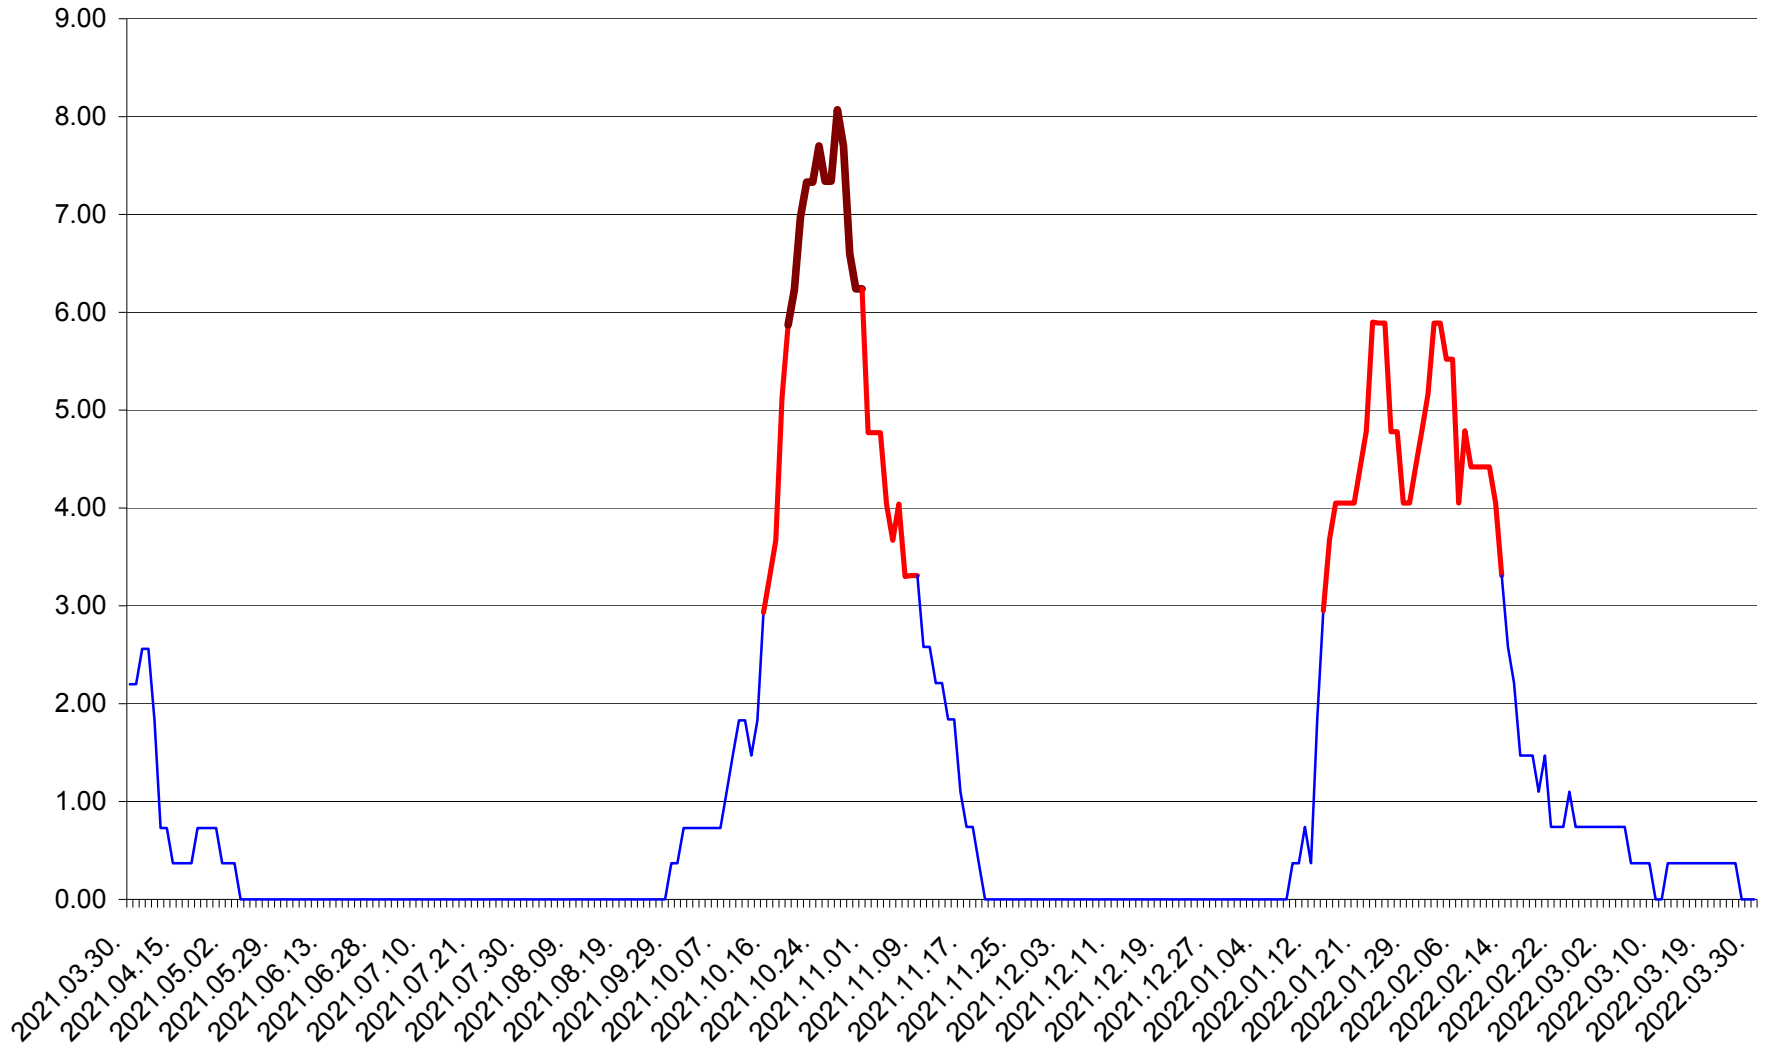

ATID - Evolutia incidentei cumulate pe 14 zile la % de locuitori
2021.04.01. - 2022.03.30.

AVRĂMEȘTI - Evolutia incidentei cumulate pe 14 zile la ‰ de locuitori
2021.04.01. - 2022.03.30.

ORAȘ BĂILE TUȘNAD - Evoluția incidenței cumulate pe 14 zile la ‰ de locuitori
2021.04.01. - 2022.03.30.

ORAȘ BĂLAN - Evolutia incidentei cumulate pe 14 zile la ‰ de locuitori
2021.04.01. - 2022.03.30.

BILBOR - Evolutia incidentei cumulate pe 14 zile la ‰ de locuitori
2021.04.01. - 2022.03.30.

ORAȘ BORSEC - Evolutia incidentei cumulate pe 14 zile la ‰ de locuitori
2021.04.01. - 2022.03.30.

BRĂDEȘTI - Evolutia incidentei cumulate pe 14 zile la ‰ de locuitori
2021.04.01. - 2022.03.30.

CĂPÂLNIȚA - Evoluția incidenței cumulate pe 14 zile la ‰ de locuitori
2021.04.01. - 2022.03.30.

CÂRȚA - Evolutia incidentei cumulate pe 14 zile la ‰ de locuitori
2021.04.01. - 2022.03.30.

CICEU - Evolutia incidentei cumulate pe 14 zile la ‰ de locuitori
2021.04.01. - 2022.03.30.

CIUCSÂNGEORGIU - Evolutia incidentei cumulate pe 14 zile la ‰ de locuitori
2021.04.01. - 2022.03.30.

CIUMANI - Evolutia incidentei cumulate pe 14 zile la ‰ de locuitori
2021.04.01. - 2022.03.30.