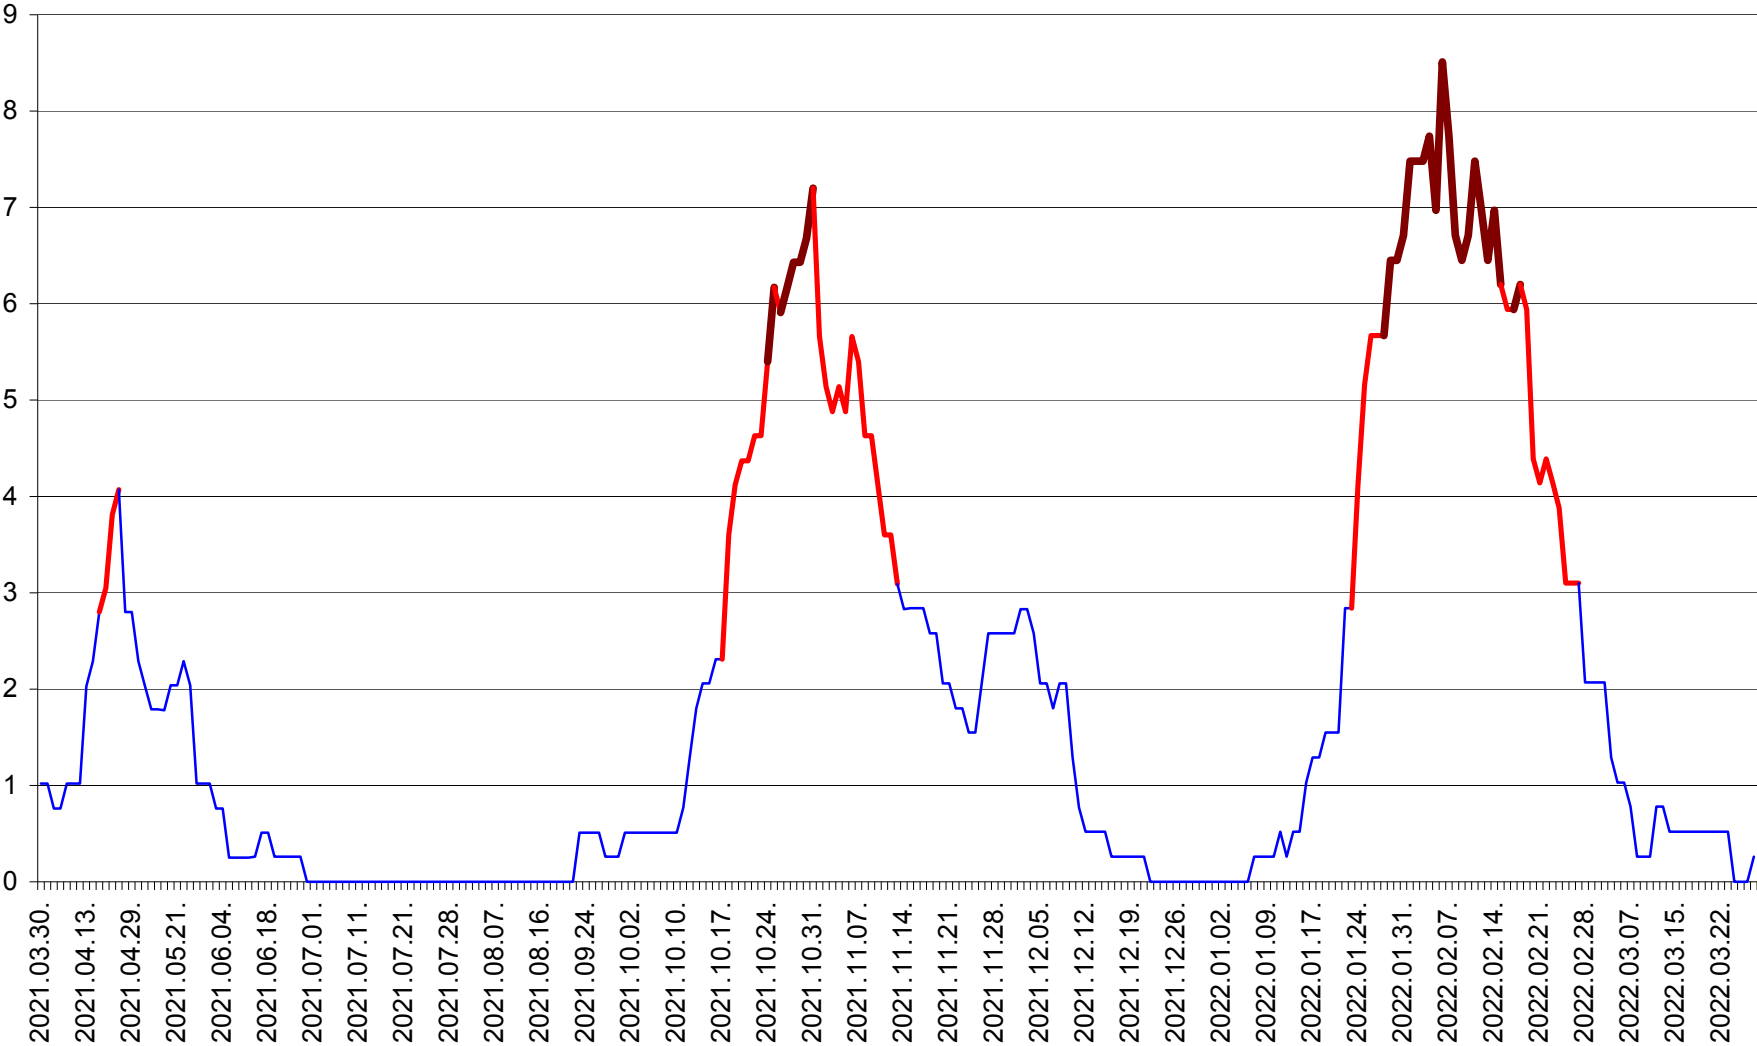

SÂNSIMION - Evolutia incidentei cumulate pe 14 zile la ‰ de locuitori
2021.04.01. - 2022.03.30.

SÂNTIMBRU - Evolutia incidentei cumulate pe 14 zile la ‰ de locuitori
2021.04.01. - 2022.03.30.

SĂRMAȘ - Evolutia incidentei cumulate pe 14 zile la ‰ de locuitori
2021.04.01. - 2022.03.30.

SATU MARE - Evolutia incidentei cumulate pe 14 zile la ‰ de locuitori
2021.04.01. - 2022.03.30.

SECUIENI - Evolutia incidentei cumulate pe 14 zile la ‰ de locuitori
2021.04.01. - 2022.03.30.

SICULENI - Evolutia incidentei cumulate pe 14 zile la ‰ de locuitori
2021.04.01. - 2022.03.30.

ȘIMONEȘTI - Evolutia incidentei cumulate pe 14 zile la ‰ de locuitori
2021.04.01. - 2022.03.30.

SUBCETATE - Evolutia incidentei cumulate pe 14 zile la ‰ de locuitori
2021.04.01. - 2022.03.30.

SUSENI - Evolutia incidentei cumulate pe 14 zile la ‰ de locuitori
2021.04.01. - 2022.03.30.