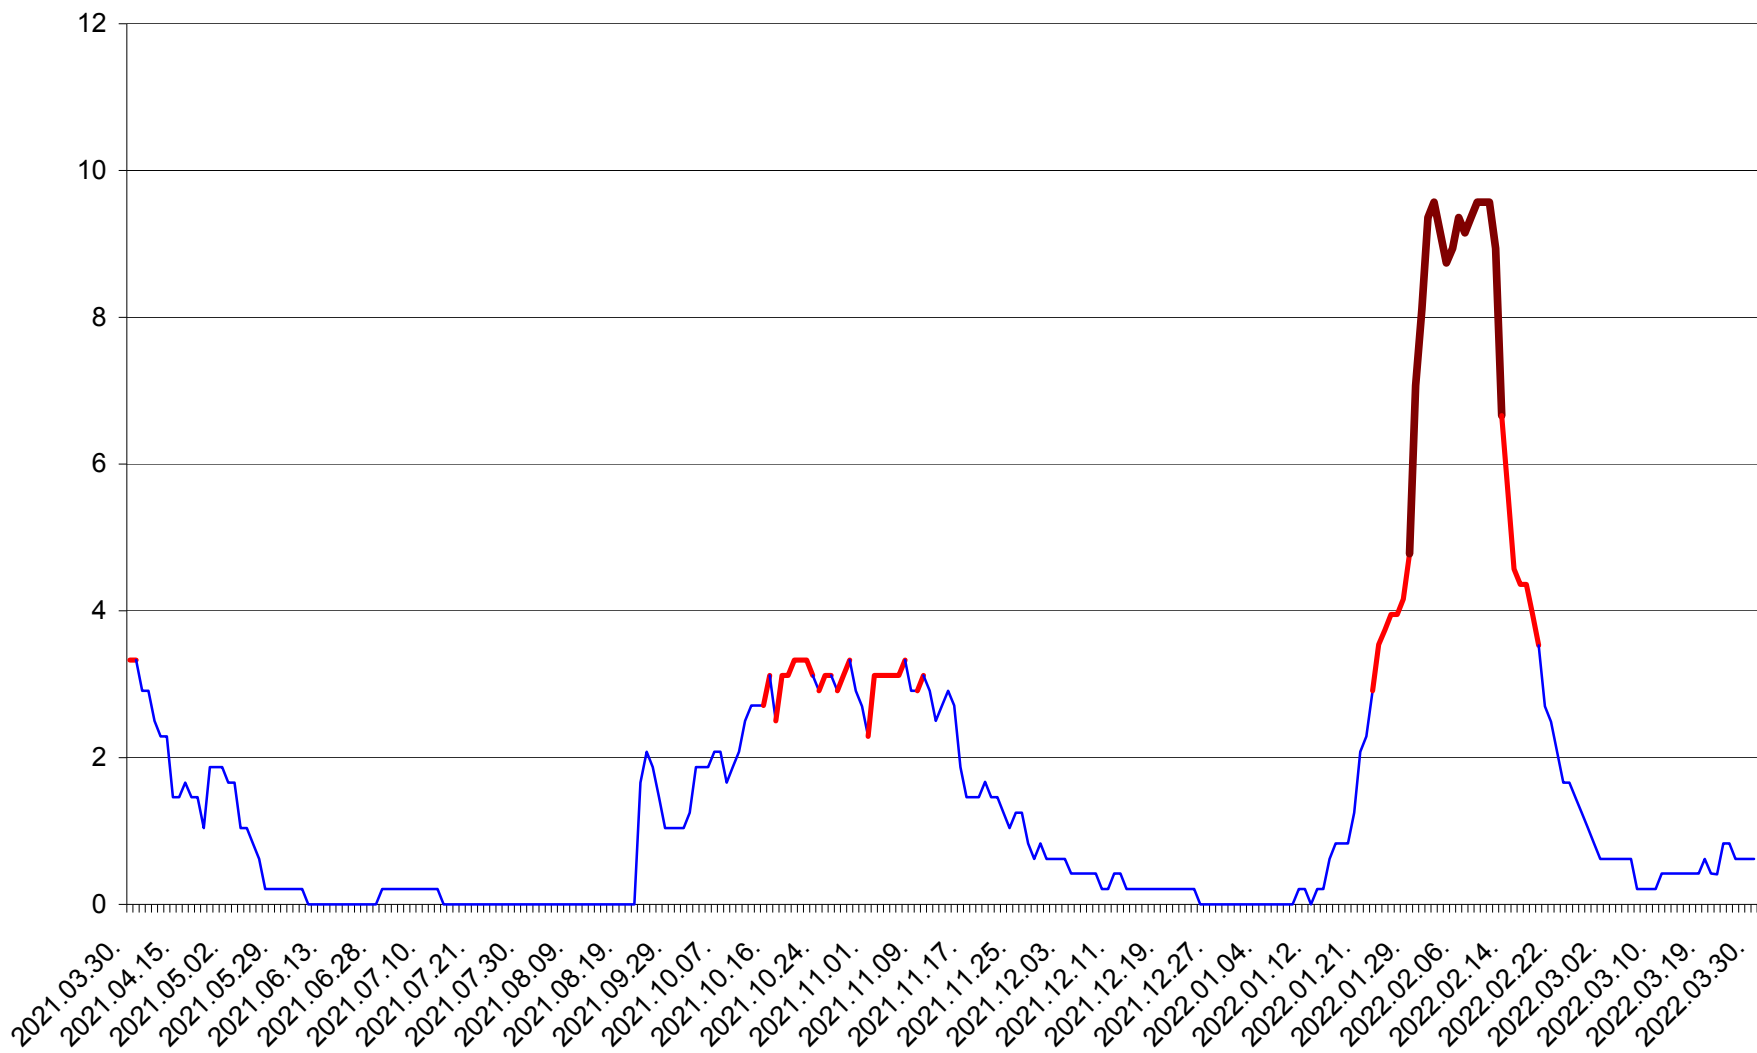

MUNICIPIUL GHEORGHENI - Evolutia incidentei cumulate pe 14 zile la % de locuitori
2021.04.01. - 2022.03.30.

JOSENI - Evolutia incidentei cumulate pe 14 zile la ‰ de locuitori
2021.04.01. - 2022.03.30.

LĂZAREA - Evolutia incidentei cumulate pe 14 zile la % de locuitori
2021.04.01. - 2022.03.30.

LELICENI - Evolutia incidentei cumulate pe 14 zile la ‰ de locuitori
2021.04.01. - 2022.03.30.

LUETA - Evolutia incidentei cumulate pe 14 zile la ‰ de locuitori
2021.04.01. - 2022.03.30.

LUNCA DE JOS - Evolutia incidentei cumulate pe 14 zile la ‰ de locuitori
2021.04.01. - 2022.03.30.

LUNCA DE SUS - Evolutia incidentei cumulate pe 14 zile la ‰ de locuitori
2021.04.01. - 2022.03.30.

LUPENI - Evolutia incidentei cumulate pe 14 zile la ‰ de locuitori
2021.04.01. - 2022.03.30.

MĂDĂRAȘ - Evolutia incidentei cumulate pe 14 zile la ‰ de locuitori
2021.04.01. - 2022.03.30.