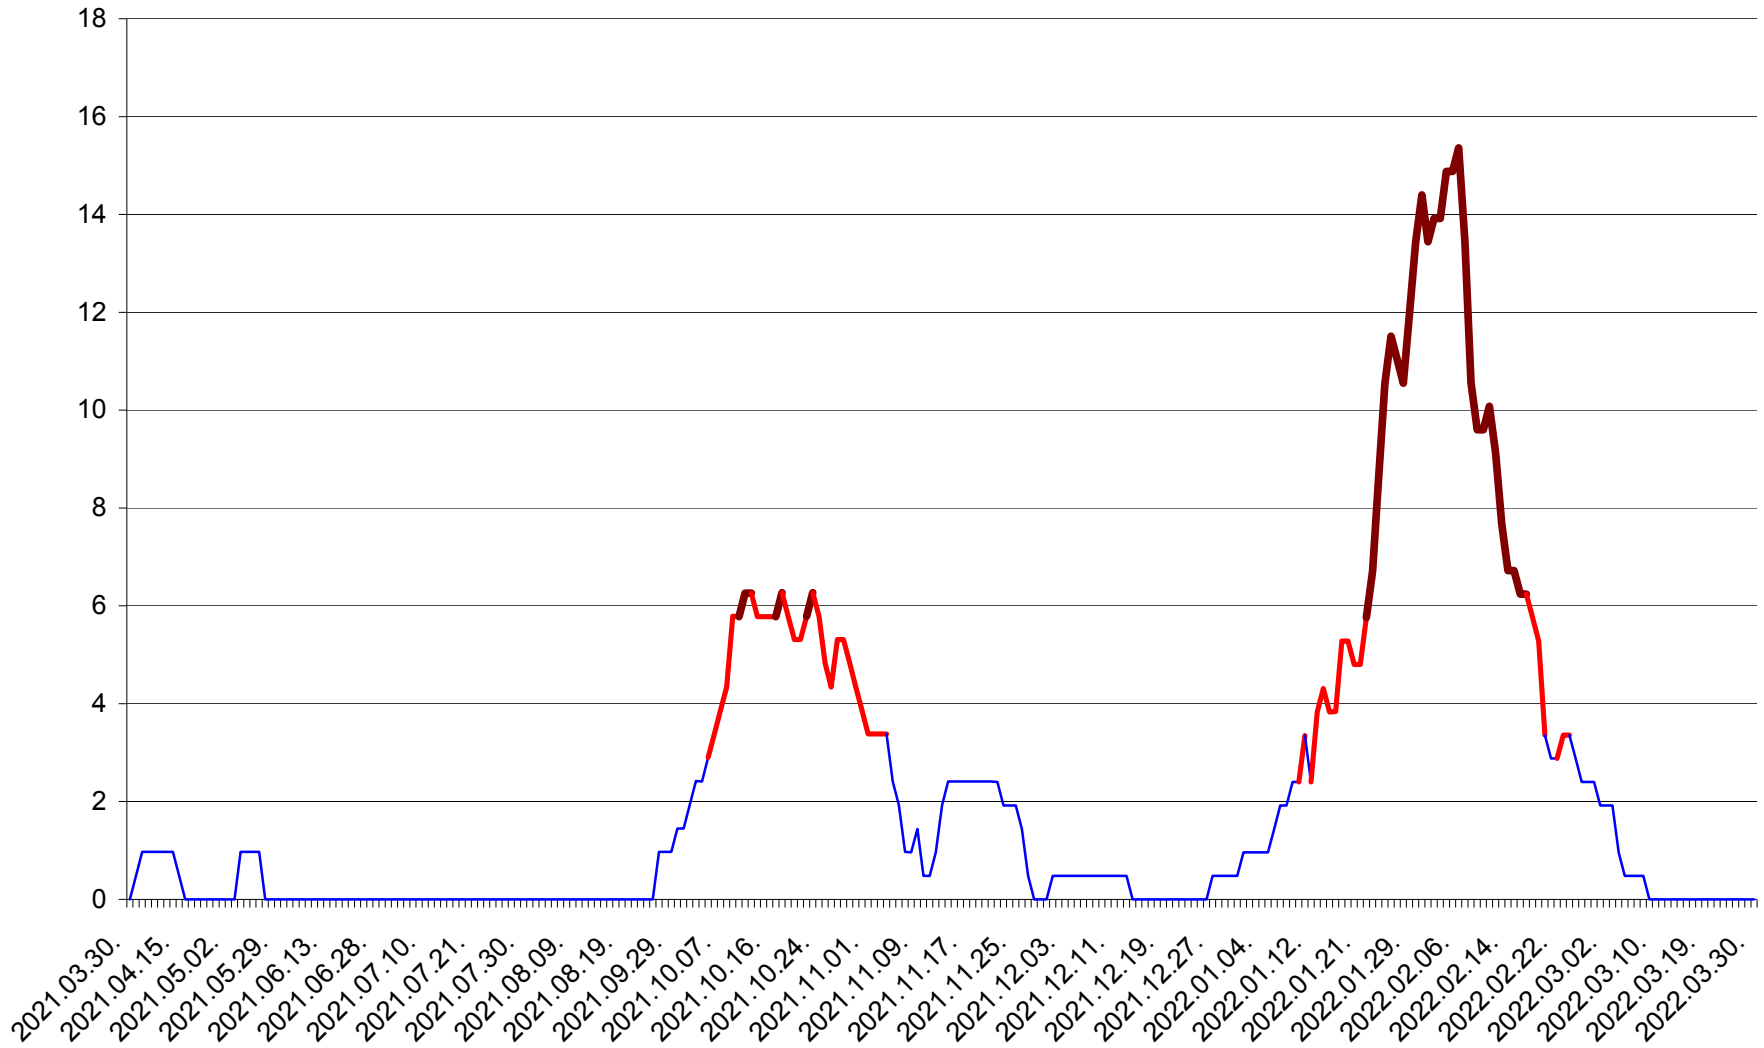

MĂRTINIȘ - Evolutia incidentei cumulate pe 14 zile la ‰ de locuitori
2021.04.01. - 2022.03.30.

MEREȘTI - Evolutia incidentei cumulate pe 14 zile la ‰ de locuitori
2021.04.01. - 2022.03.30.

MUNICIPIUL MIERCUREA-CIUC - Evolutia incidentei cumulate pe 14 zile la ‰ de locuitori
2021.04.01. - 2022.03.30.

MIHĂILENI - Evolutia incidentei cumulate pe 14 zile la ‰ de locuitori
2021.04.01. - 2022.03.30.

MUGENI - Evolutia incidentei cumulate pe 14 zile la ‰ de locuitori
2021.04.01. - 2022.03.30.

OCLAND - Evolutia incidentei cumulate pe 14 zile la ‰ de locuitori
2021.04.01. - 2022.03.30.

MUNICIPIUL ODORHEIU SECUIESC - Evolutia incidentei cumulate pe 14 zile la ‰ de locuitori
2021.04.01. - 2022.03.30.

PĂULENI-CIUC - Evolutia incidentei cumulate pe 14 zile la ‰ de locuitori
2021.04.01. - 2022.03.30.