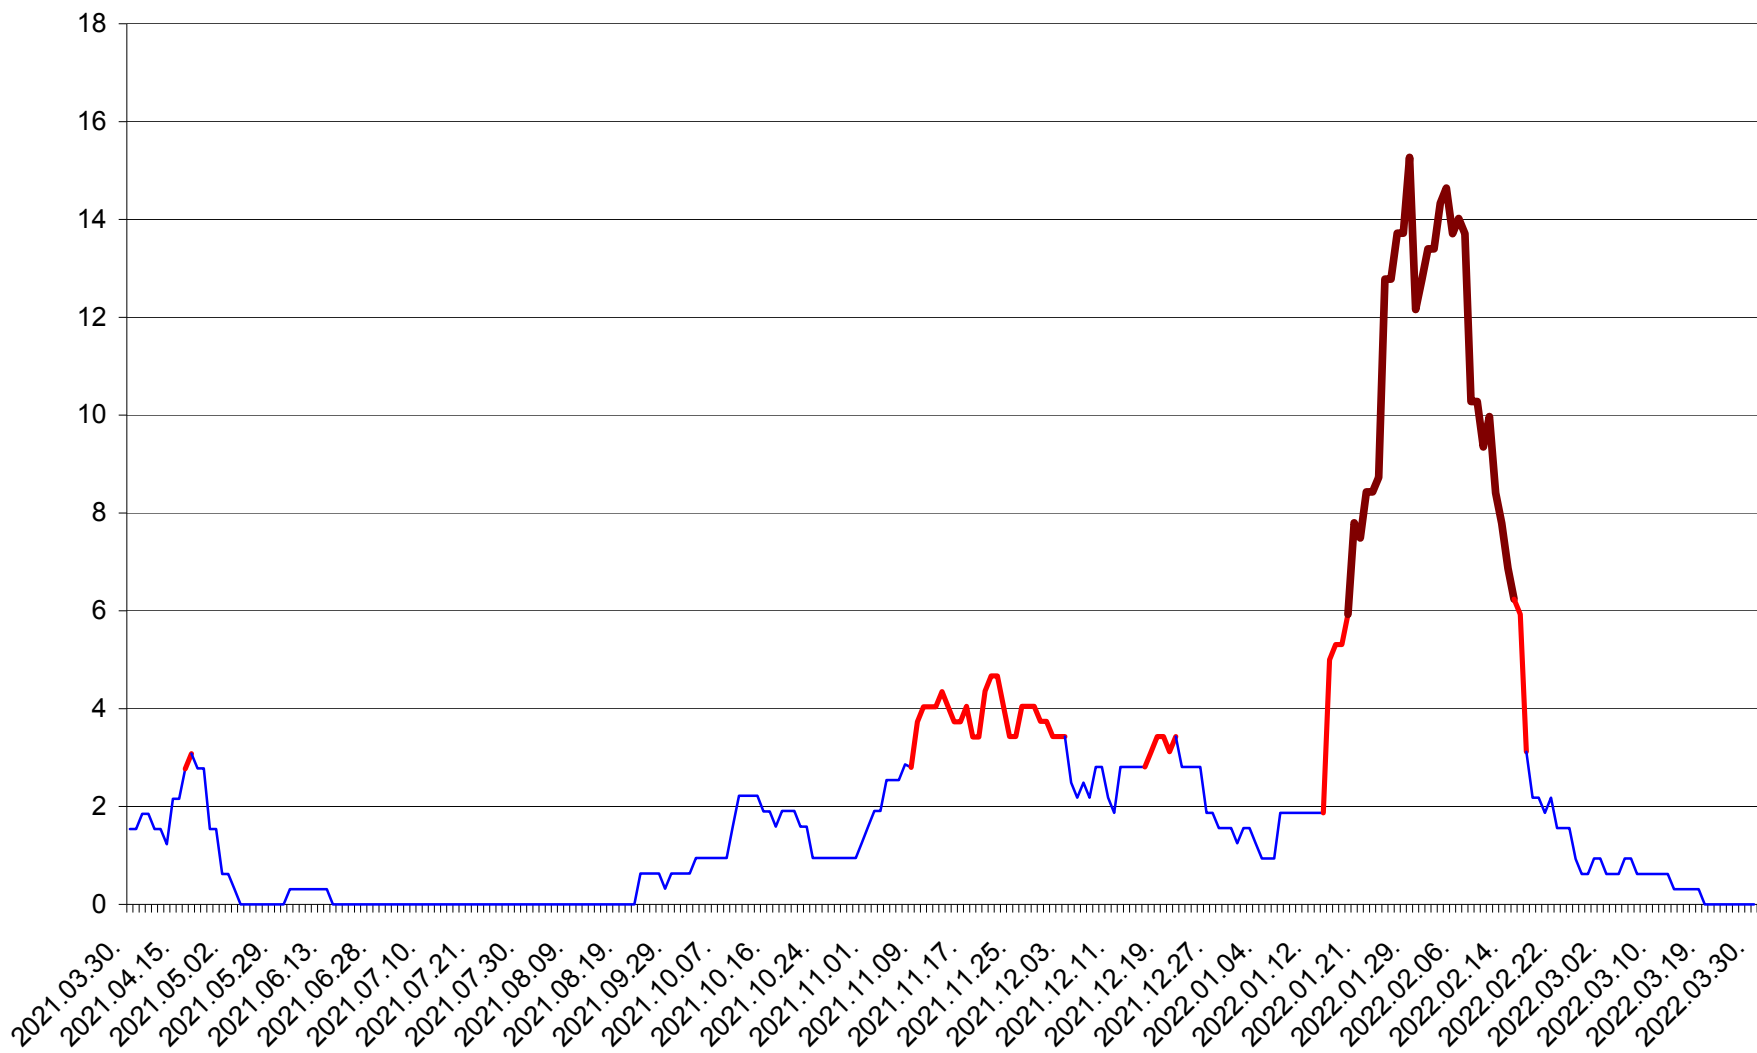

TUȘNAD - Evolutia incidentei cumulate pe 14 zile la ‰ de locuitori
2021.04.01. - 2022.03.30.