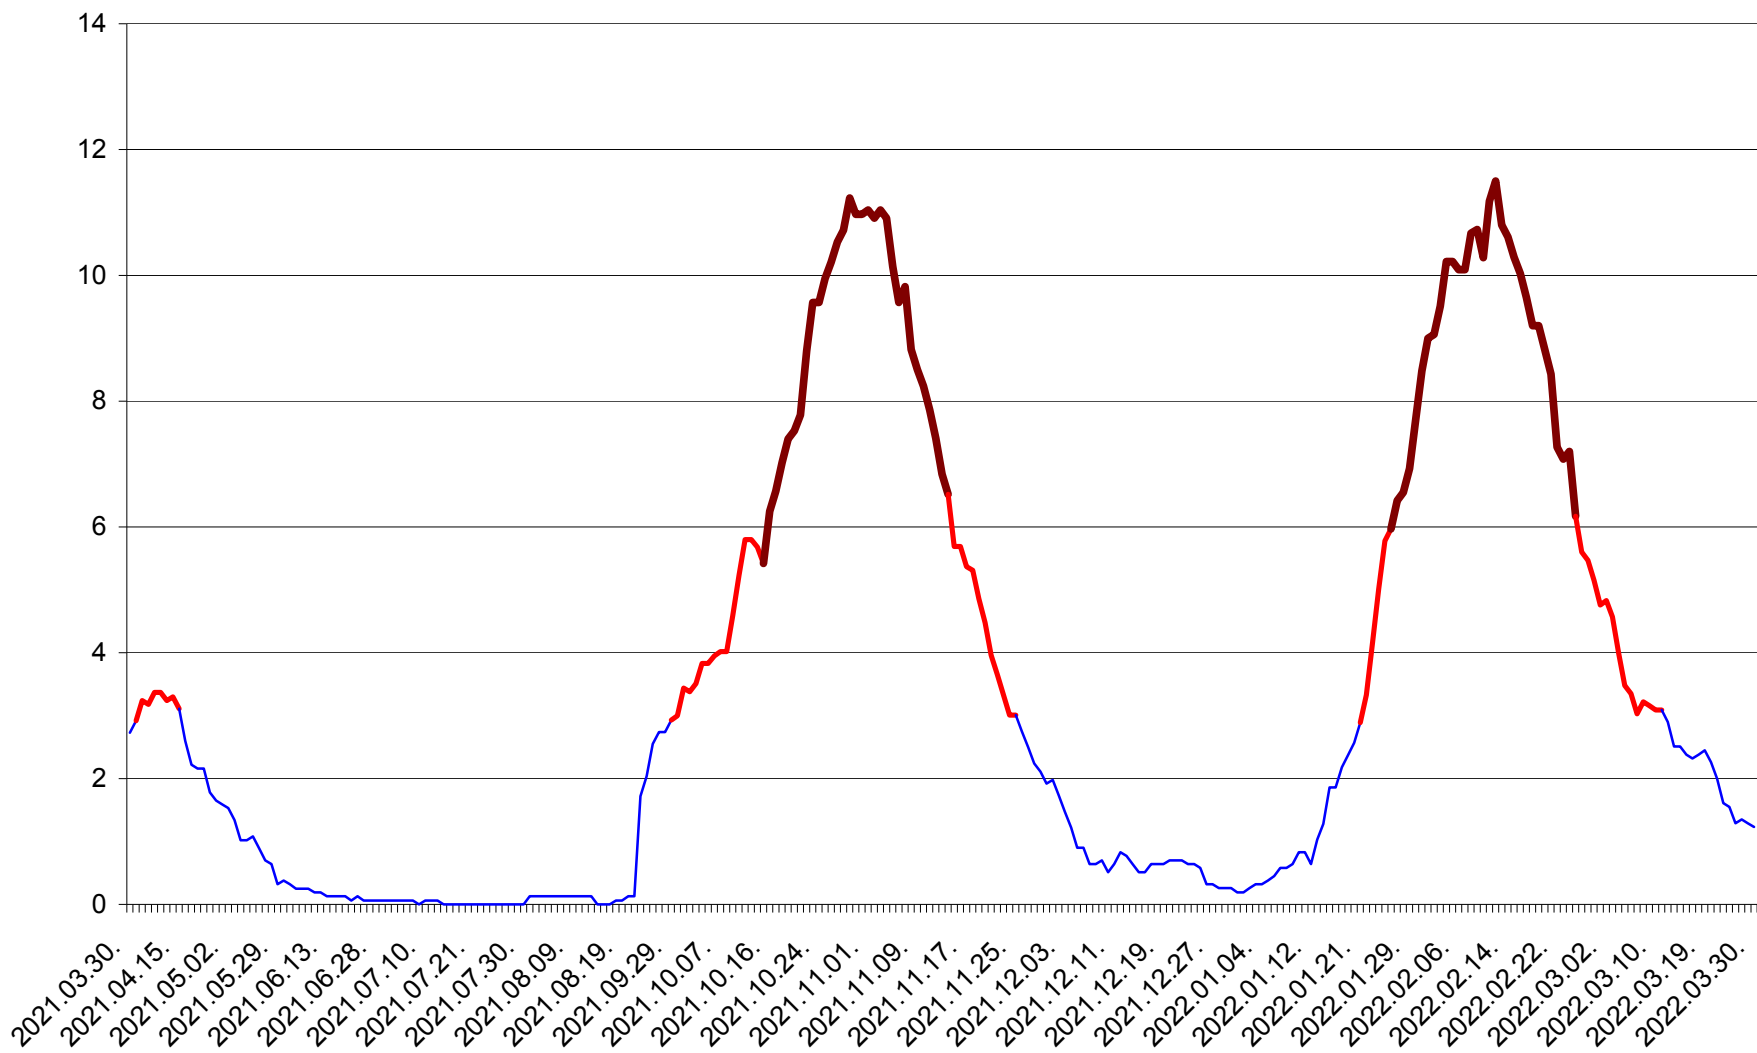

TULGHEȘ - Evolutia incidentei cumulate pe 14 zile la ‰ de locuitori
2021.04.01. - 2022.03.30.