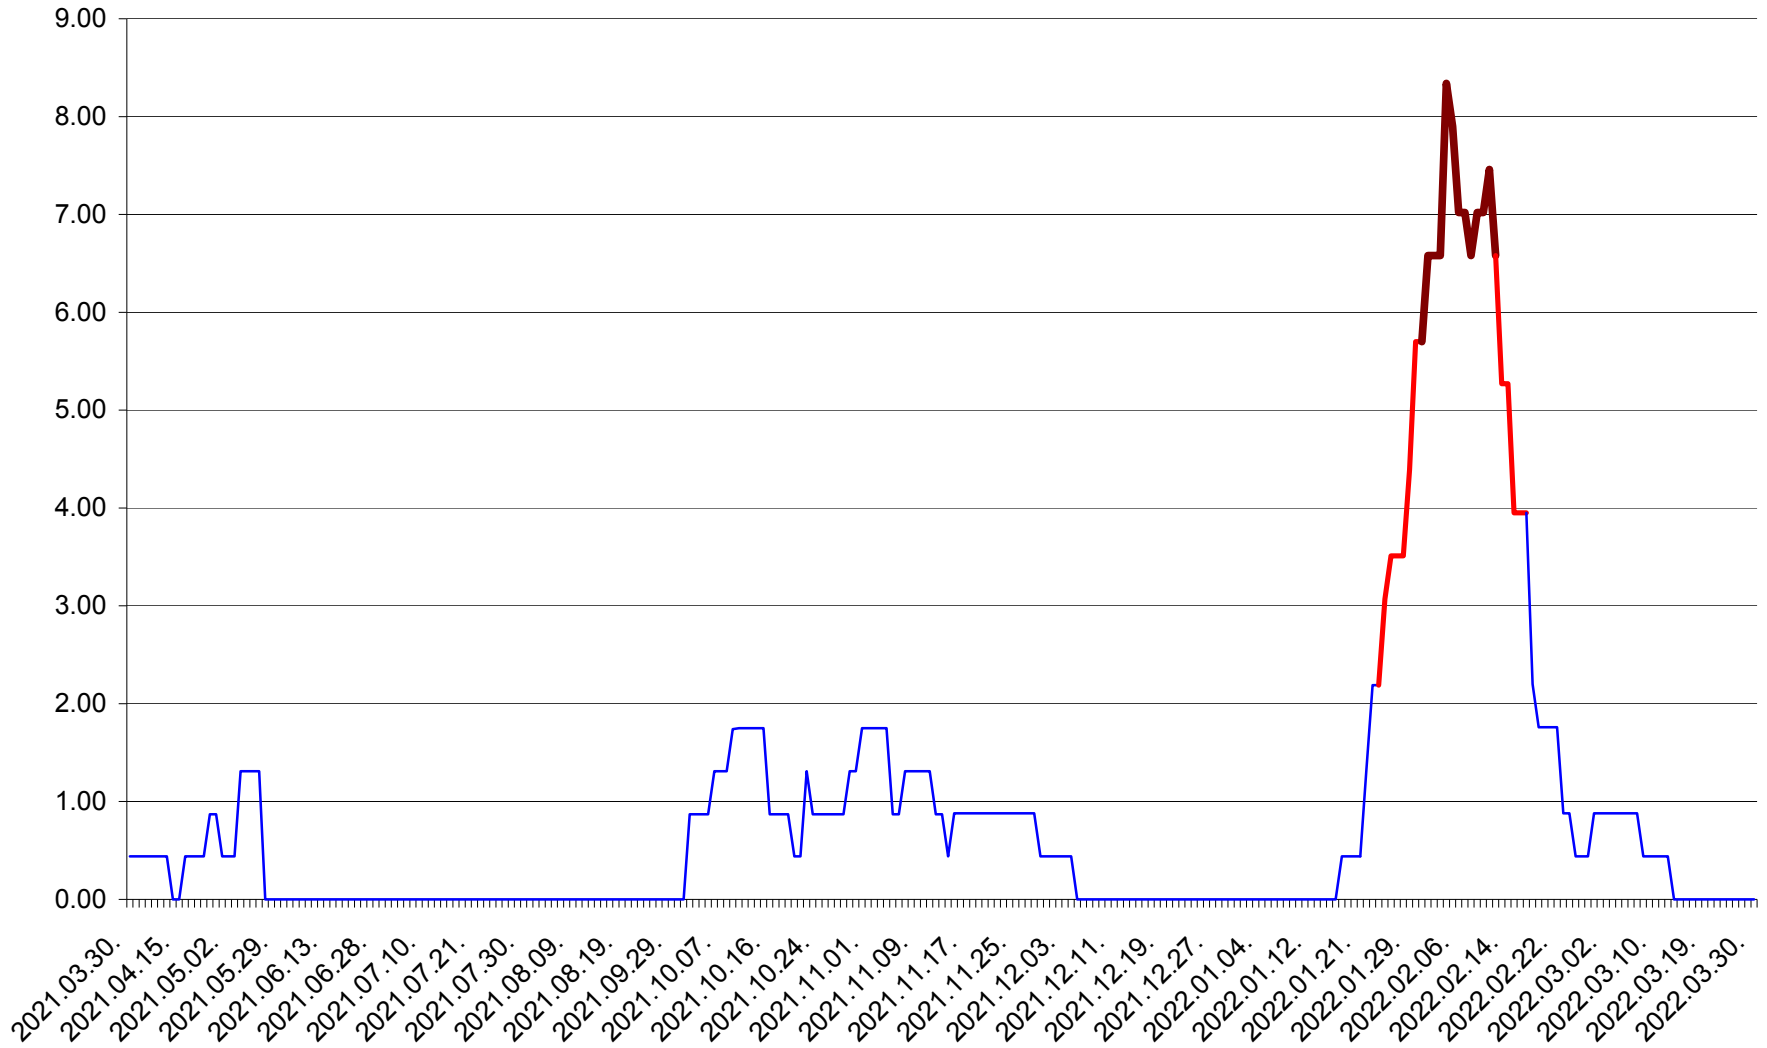

ORAȘ BĂLAN - Evolutia incidentei cumulate pe 14 zile la ‰ de locuitori
2021.04.01. - 2022.03.30.

BILBOR - Evolutia incidentei cumulate pe 14 zile la ‰ de locuitori
2021.04.01. - 2022.03.30.

ORAȘ BORSEC - Evolutia incidentei cumulate pe 14 zile la ‰ de locuitori
2021.04.01. - 2022.03.30.

BRĂDEȘTI - Evolutia incidentei cumulate pe 14 zile la ‰ de locuitori
2021.04.01. - 2022.03.30.

CĂPÂLNIȚA - Evoluția incidenței cumulate pe 14 zile la ‰ de locuitori
2021.04.01. - 2022.03.30.

CÂRȚA - Evolutia incidentei cumulate pe 14 zile la ‰ de locuitori
2021.04.01. - 2022.03.30.

CICEU - Evolutia incidentei cumulate pe 14 zile la ‰ de locuitori
2021.04.01. - 2022.03.30.

CIUCSÂNGEORGIU - Evolutia incidentei cumulate pe 14 zile la ‰ de locuitori
2021.04.01. - 2022.03.30.

CIUMANI - Evolutia incidentei cumulate pe 14 zile la ‰ de locuitori
2021.04.01. - 2022.03.30.

CORBU - Evolutia incidentei cumulate pe 14 zile la ‰ de locuitori
2021.04.01. - 2022.03.30.

CORUND - Evolutia incidentei cumulate pe 14 zile la ‰ de locuitori
2021.04.01. - 2022.03.30.

COZMENI - Evolutia incidentei cumulate pe 14 zile la ‰ de locuitori
2021.04.01. - 2022.03.30.