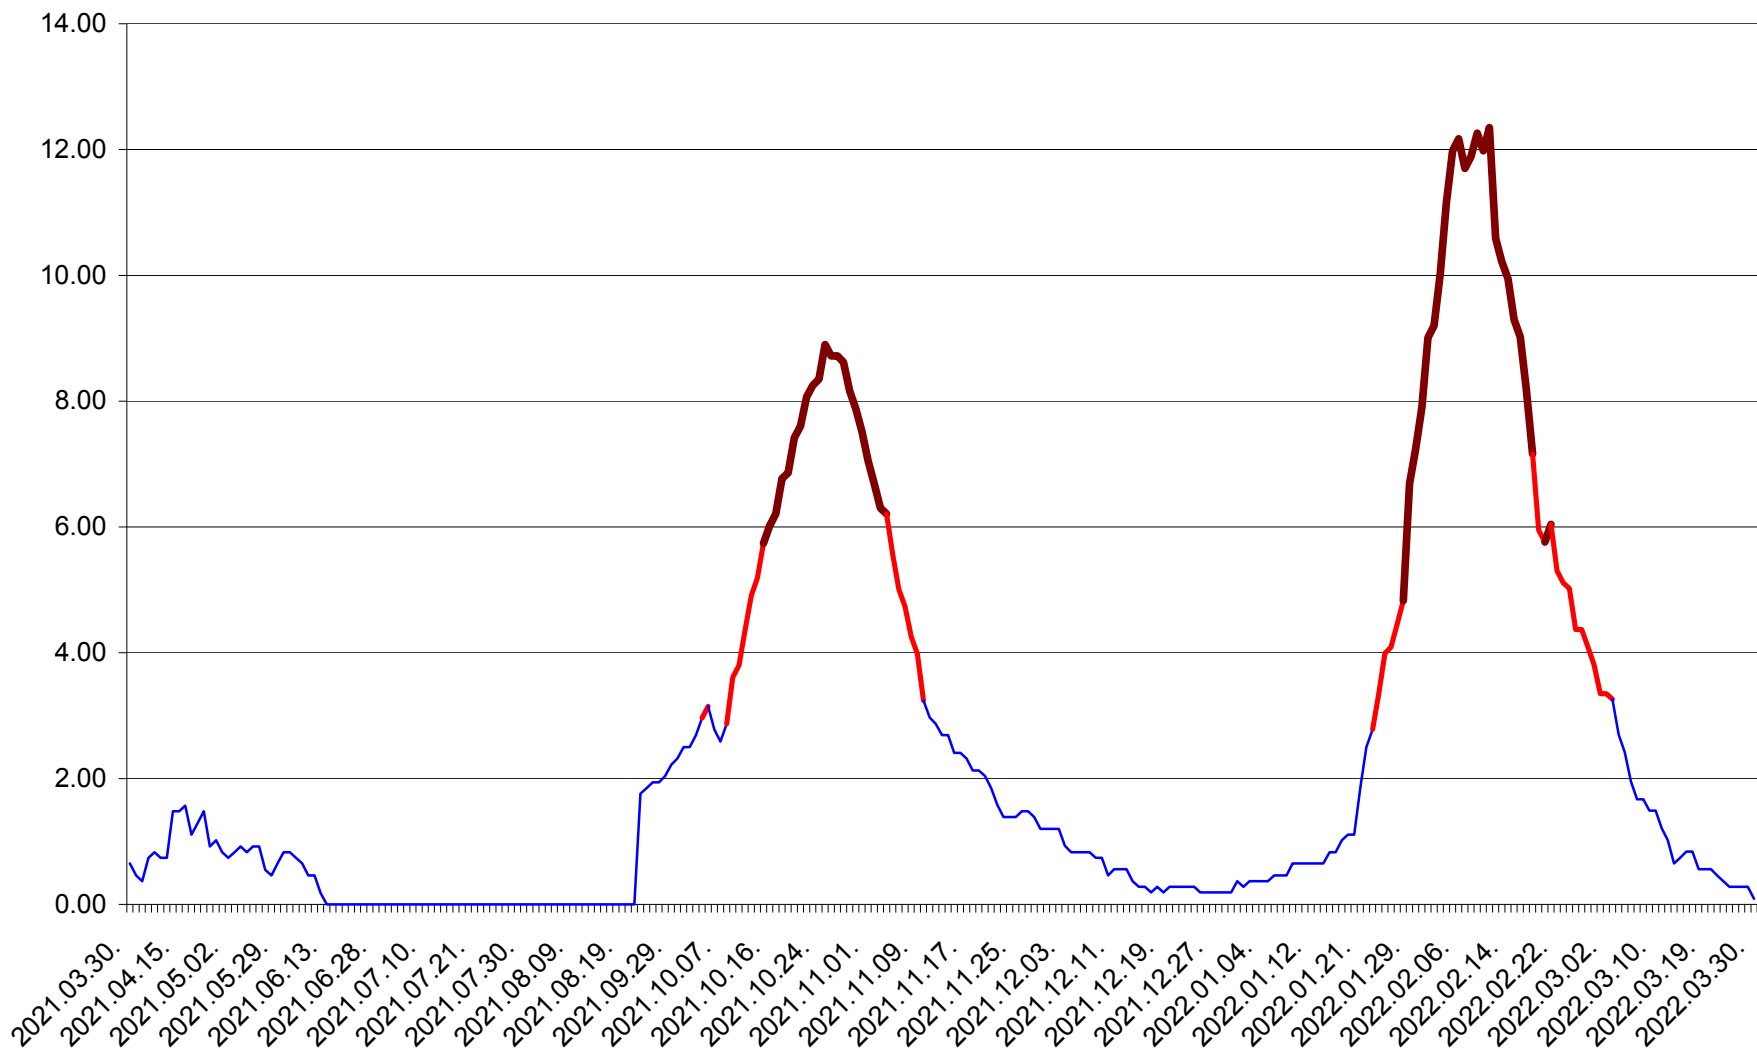

BRĂDEȘTI - Evolutia incidentei cumulate pe 14 zile la ‰ de locuitori
2021.04.01. - 2022.03.30.

CĂPÂLNIȚA - Evoluția incidenței cumulate pe 14 zile la ‰ de locuitori
2021.04.01. - 2022.03.30.

CÂRȚA - Evolutia incidentei cumulate pe 14 zile la ‰ de locuitori
2021.04.01. - 2022.03.30.

CICEU - Evolutia incidentei cumulate pe 14 zile la ‰ de locuitori
2021.04.01. - 2022.03.30.

CIUCSÂNGEORGIU - Evolutia incidentei cumulate pe 14 zile la ‰ de locuitori
2021.04.01. - 2022.03.30.

CIUMANI - Evolutia incidentei cumulate pe 14 zile la ‰ de locuitori
2021.04.01. - 2022.03.30.

CORBU - Evolutia incidentei cumulate pe 14 zile la ‰ de locuitori
2021.04.01. - 2022.03.30.

CORUND - Evolutia incidentei cumulate pe 14 zile la ‰ de locuitori
2021.04.01. - 2022.03.30.

COZMENI - Evolutia incidentei cumulate pe 14 zile la ‰ de locuitori
2021.04.01. - 2022.03.30.

ORAȘ CRISTURU SECUIESC - Evolutia incidentei cumulate pe 14 zile la ‰ de locuitori
2021.04.01. - 2022.03.30.

DĂNEȘTI - Evolutia incidentei cumulate pe 14 zile la ‰ de locuitori
2021.04.01. - 2022.03.30.