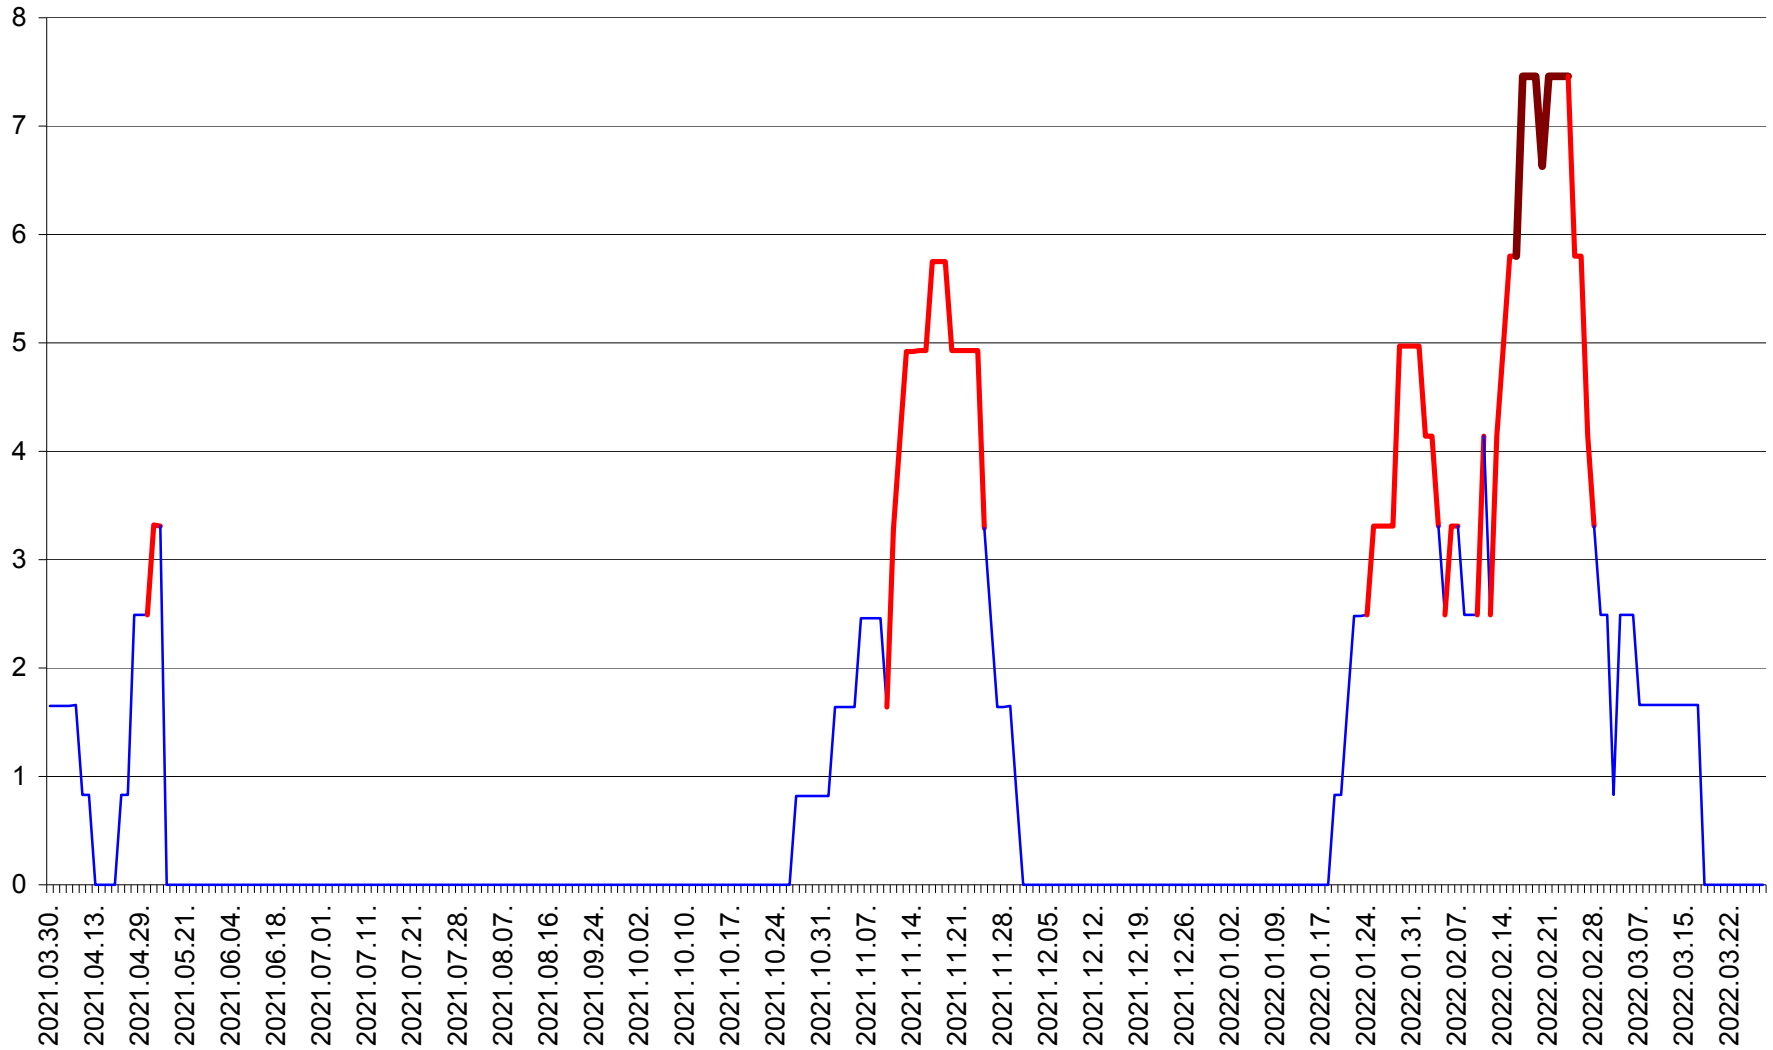

PLĂIEȘII DE JOS - Evolutia incidentei cumulate pe 14 zile la ‰ de locuitori
2021.04.01. - 2022.03.30.

PORUMBENI - Evolutia incidentei cumulate pe 14 zile la ‰ de locuitori
2021.04.01. - 2022.03.30.

PRAID - Evolutia incidentei cumulate pe 14 zile la ‰ de locuitori
2021.04.01. - 2022.03.30.

RACU - Evolutia incidentei cumulate pe 14 zile la ‰ de locuitori
2021.04.01. - 2022.03.30.

REMETEA - Evolutia incidentei cumulate pe 14 zile la ‰ de locuitori
2021.04.01. - 2022.03.30.

SĂCEL - Evolutia incidentei cumulate pe 14 zile la ‰ de locuitori
2021.04.01. - 2022.03.30.