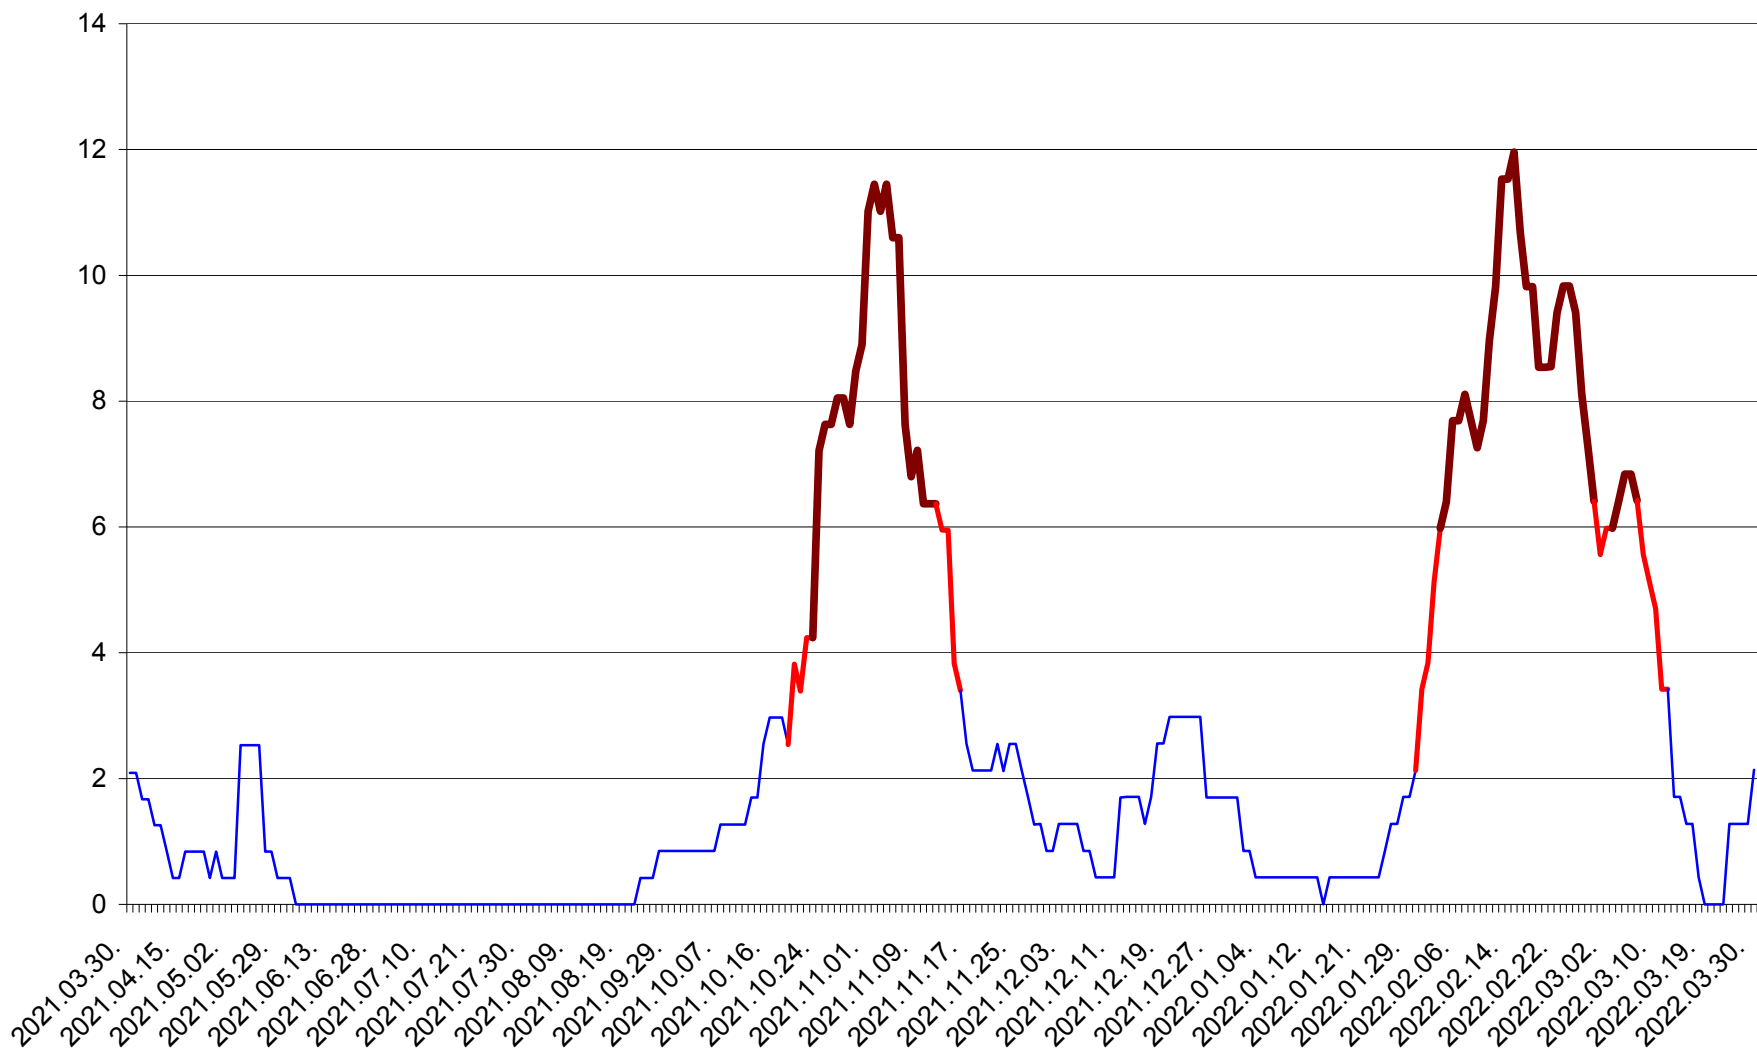

CORBU - Evolutia incidentei cumulate pe 14 zile la ‰ de locuitori
2021.04.01. - 2022.03.30.

CORUND - Evolutia incidentei cumulate pe 14 zile la ‰ de locuitori
2021.04.01. - 2022.03.30.

COZMENI - Evolutia incidentei cumulate pe 14 zile la ‰ de locuitori
2021.04.01. - 2022.03.30.

ORAȘ CRISTURU SECUIESC - Evolutia incidentei cumulate pe 14 zile la ‰ de locuitori
2021.04.01. - 2022.03.30.

DĂNEȘTI - Evolutia incidentei cumulate pe 14 zile la ‰ de locuitori
2021.04.01. - 2022.03.30.

DÂRJIU - Evolutia incidentei cumulate pe 14 zile la ‰ de locuitori
2021.04.01. - 2022.03.30.

DEALU - Evolutia incidentei cumulate pe 14 zile la ‰ de locuitori
2021.04.01. - 2022.03.30.

DITRĂU - Evolutia incidentei cumulate pe 14 zile la ‰ de locuitori
2021.04.01. - 2022.03.30.

FELICENI - Evolutia incidentei cumulate pe 14 zile la ‰ de locuitori
2021.04.01. - 2022.03.30.

FRUMOASA - Evolutia incidentei cumulate pe 14 zile la ‰ de locuitori
2021.04.01. - 2022.03.30.

GĂLĂUȚAȘ - Evolutia incidentei cumulate pe 14 zile la ‰ de locuitori
2021.04.01. - 2022.03.30.