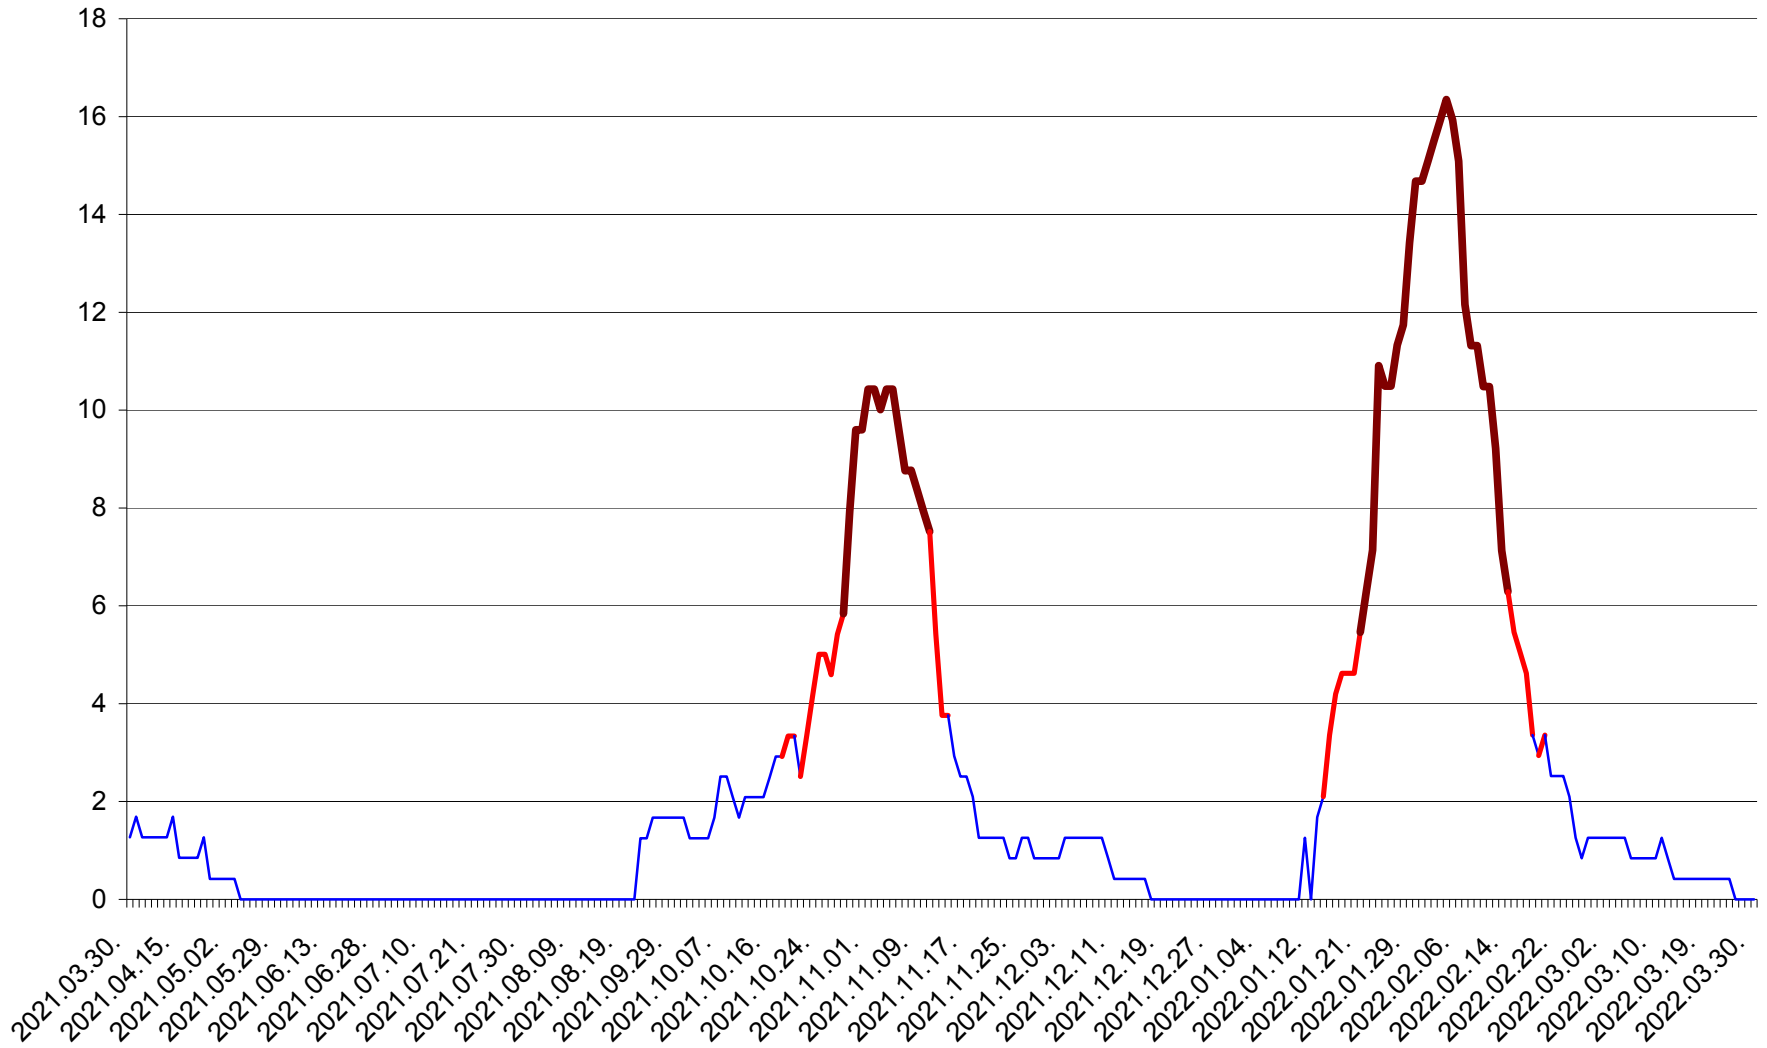

FELICENI - Evolutia incidentei cumulate pe 14 zile la ‰ de locuitori
2021.04.01. - 2022.03.30.

FRUMOASA - Evolutia incidentei cumulate pe 14 zile la ‰ de locuitori
2021.04.01. - 2022.03.30.

GĂLĂUȚAȘ - Evolutia incidentei cumulate pe 14 zile la ‰ de locuitori
2021.04.01. - 2022.03.30.

MUNICIPIUL GHEORGHENI - Evolutia incidentei cumulate pe 14 zile la % de locuitori
2021.04.01. - 2022.03.30.

JOSENI - Evolutia incidentei cumulate pe 14 zile la ‰ de locuitori
2021.04.01. - 2022.03.30.

LĂZAREA - Evolutia incidentei cumulate pe 14 zile la % de locuitori
2021.04.01. - 2022.03.30.

LELICENI - Evolutia incidentei cumulate pe 14 zile la ‰ de locuitori
2021.04.01. - 2022.03.30.

LUETA - Evolutia incidentei cumulate pe 14 zile la ‰ de locuitori
2021.04.01. - 2022.03.30.

LUNCA DE JOS - Evolutia incidentei cumulate pe 14 zile la ‰ de locuitori
2021.04.01. - 2022.03.30.