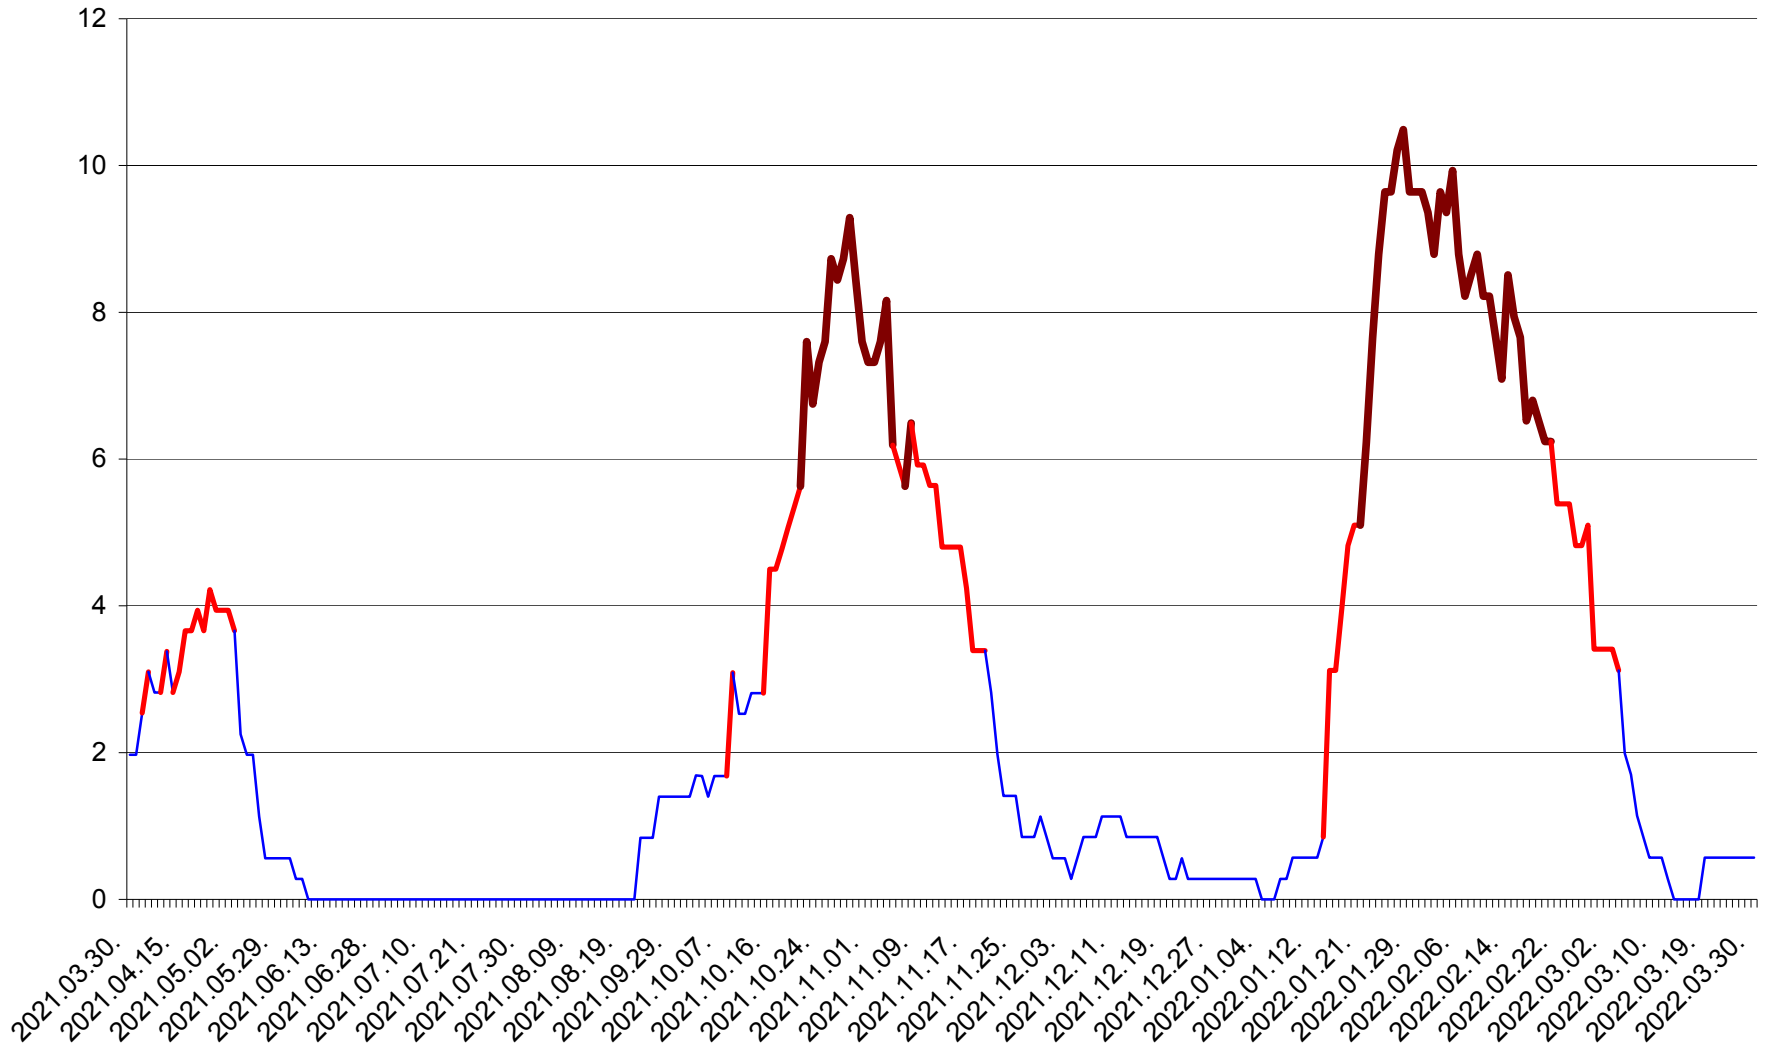

CORBU - Evolutia incidentei cumulate pe 14 zile la ‰ de locuitori
2021.04.01. - 2022.03.30.

CORUND - Evolutia incidentei cumulate pe 14 zile la ‰ de locuitori
2021.04.01. - 2022.03.30.

COZMENI - Evolutia incidentei cumulate pe 14 zile la ‰ de locuitori
2021.04.01. - 2022.03.30.

ORAȘ CRISTURU SECUIESC - Evolutia incidentei cumulate pe 14 zile la ‰ de locuitori
2021.04.01. - 2022.03.30.

DĂNEȘTI - Evolutia incidentei cumulate pe 14 zile la ‰ de locuitori
2021.04.01. - 2022.03.30.

DÂRJIU - Evolutia incidentei cumulate pe 14 zile la ‰ de locuitori
2021.04.01. - 2022.03.30.

DEALU - Evolutia incidentei cumulate pe 14 zile la ‰ de locuitori
2021.04.01. - 2022.03.30.

DITRĂU - Evolutia incidentei cumulate pe 14 zile la ‰ de locuitori
2021.04.01. - 2022.03.30.

FELICENI - Evolutia incidentei cumulate pe 14 zile la ‰ de locuitori
2021.04.01. - 2022.03.30.

FRUMOASA - Evolutia incidentei cumulate pe 14 zile la ‰ de locuitori
2021.04.01. - 2022.03.30.

GĂLĂUȚAȘ - Evolutia incidentei cumulate pe 14 zile la ‰ de locuitori
2021.04.01. - 2022.03.30.