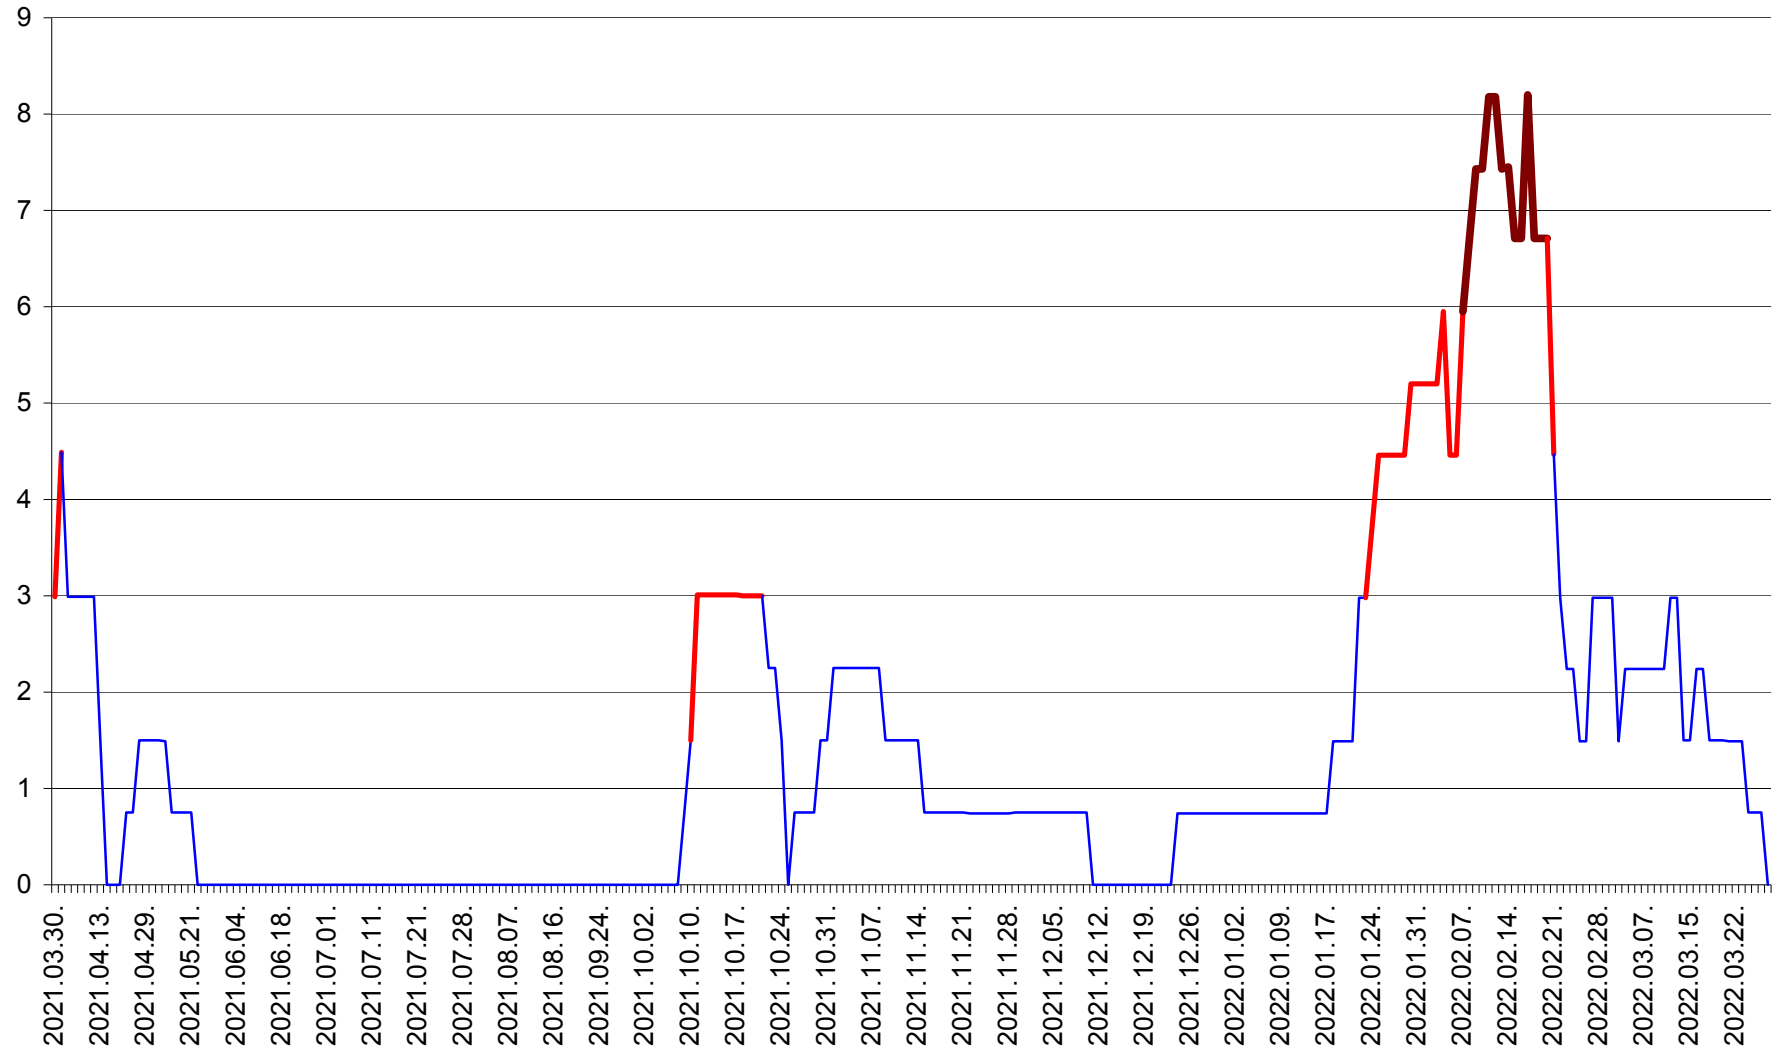

LELICENI - Evolutia incidentei cumulate pe 14 zile la ‰ de locuitori
2021.04.01. - 2022.03.30.

LUETA - Evolutia incidentei cumulate pe 14 zile la ‰ de locuitori
2021.04.01. - 2022.03.30.

LUNCA DE JOS - Evolutia incidentei cumulate pe 14 zile la ‰ de locuitori
2021.04.01. - 2022.03.30.

LUNCA DE SUS - Evolutia incidentei cumulate pe 14 zile la ‰ de locuitori
2021.04.01. - 2022.03.30.

LUPENI - Evolutia incidentei cumulate pe 14 zile la ‰ de locuitori
2021.04.01. - 2022.03.30.

MĂDĂRAȘ - Evolutia incidentei cumulate pe 14 zile la ‰ de locuitori
2021.04.01. - 2022.03.30.

MĂRTINIȘ - Evolutia incidentei cumulate pe 14 zile la ‰ de locuitori
2021.04.01. - 2022.03.30.

MEREȘTI - Evolutia incidentei cumulate pe 14 zile la ‰ de locuitori
2021.04.01. - 2022.03.30.

MUNICIPIUL MIERCUREA-CIUC - Evolutia incidentei cumulate pe 14 zile la ‰ de locuitori
2021.04.01. - 2022.03.30.