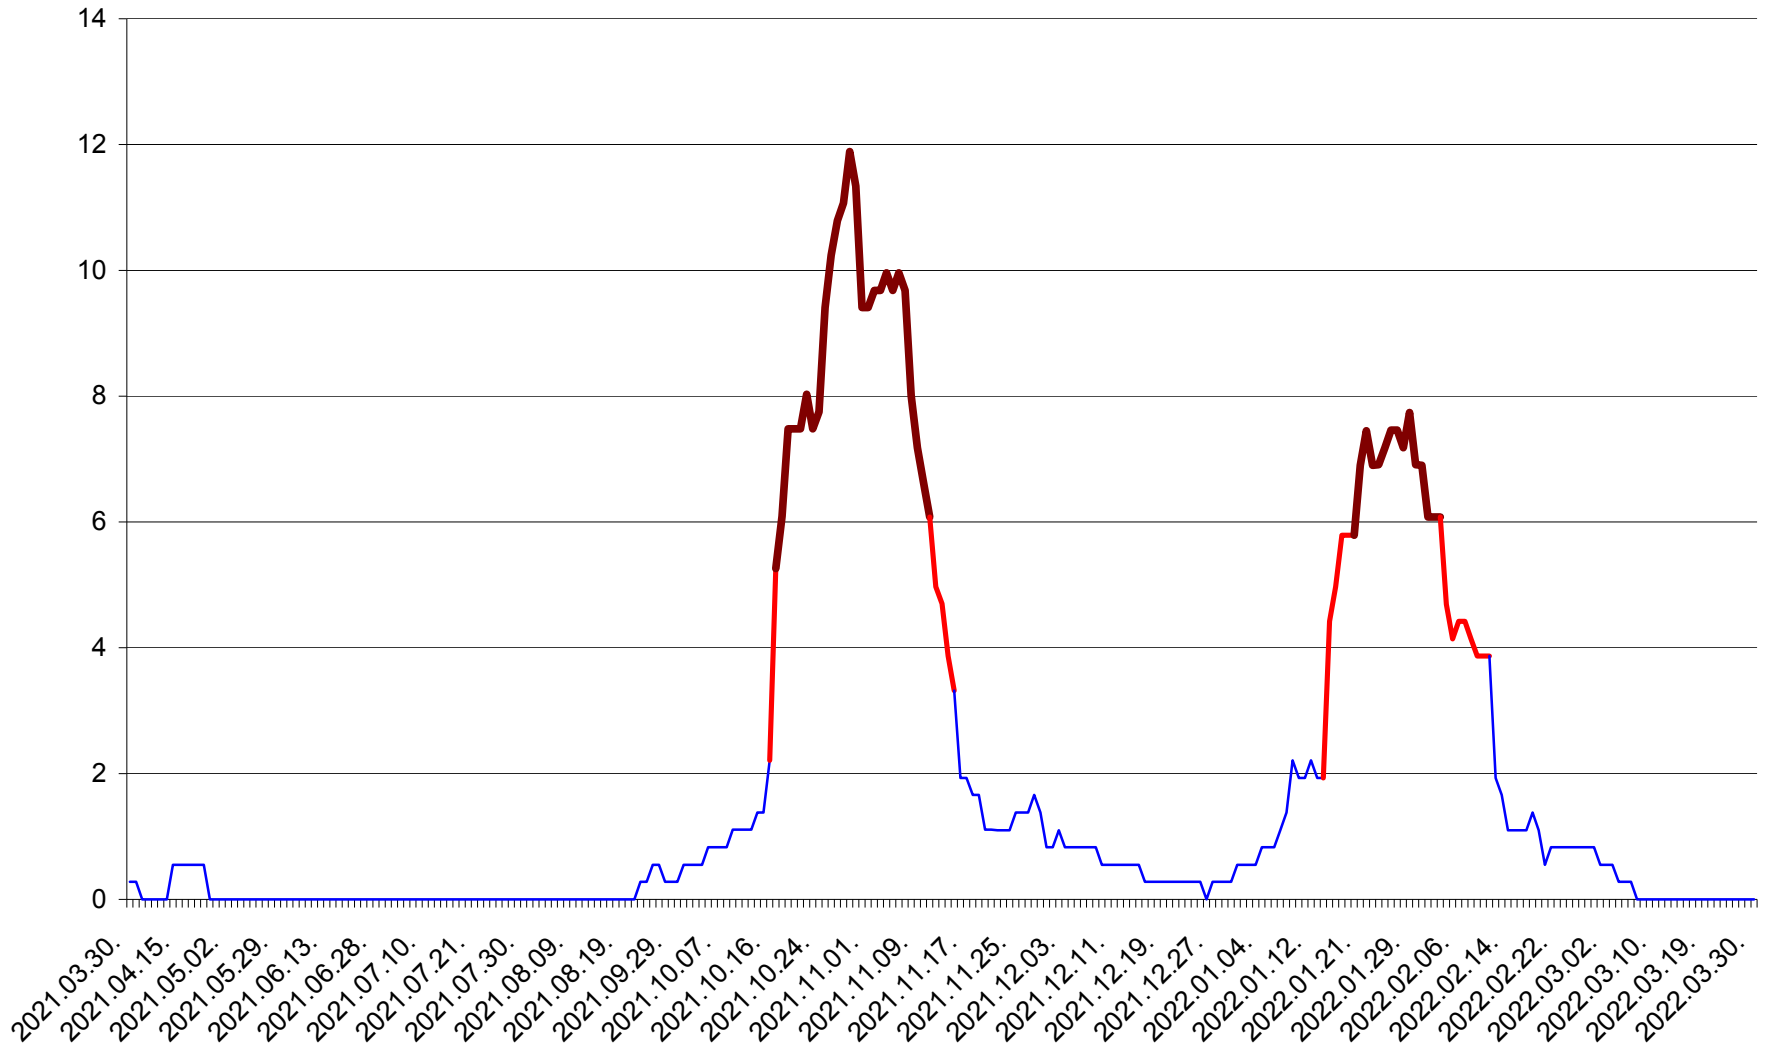

DÂRJIU - Evolutia incidentei cumulate pe 14 zile la ‰ de locuitori
2021.04.01. - 2022.03.30.

DEALU - Evolutia incidentei cumulate pe 14 zile la ‰ de locuitori
2021.04.01. - 2022.03.30.

DITRĂU - Evolutia incidentei cumulate pe 14 zile la ‰ de locuitori
2021.04.01. - 2022.03.30.

FELICENI - Evolutia incidentei cumulate pe 14 zile la ‰ de locuitori
2021.04.01. - 2022.03.30.

FRUMOASA - Evolutia incidentei cumulate pe 14 zile la ‰ de locuitori
2021.04.01. - 2022.03.30.

GĂLĂUȚAȘ - Evolutia incidentei cumulate pe 14 zile la ‰ de locuitori
2021.04.01. - 2022.03.30.

MUNICIPIUL GHEORGHENI - Evolutia incidentei cumulate pe 14 zile la % de locuitori
2021.04.01. - 2022.03.30.

JOSENI - Evolutia incidentei cumulate pe 14 zile la ‰ de locuitori
2021.04.01. - 2022.03.30.

LĂZAREA - Evolutia incidentei cumulate pe 14 zile la % de locuitori
2021.04.01. - 2022.03.30.

LELICENI - Evolutia incidentei cumulate pe 14 zile la ‰ de locuitori
2021.04.01. - 2022.03.30.

LUETA - Evolutia incidentei cumulate pe 14 zile la ‰ de locuitori
2021.04.01. - 2022.03.30.

LUNCA DE JOS - Evolutia incidentei cumulate pe 14 zile la ‰ de locuitori
2021.04.01. - 2022.03.30.