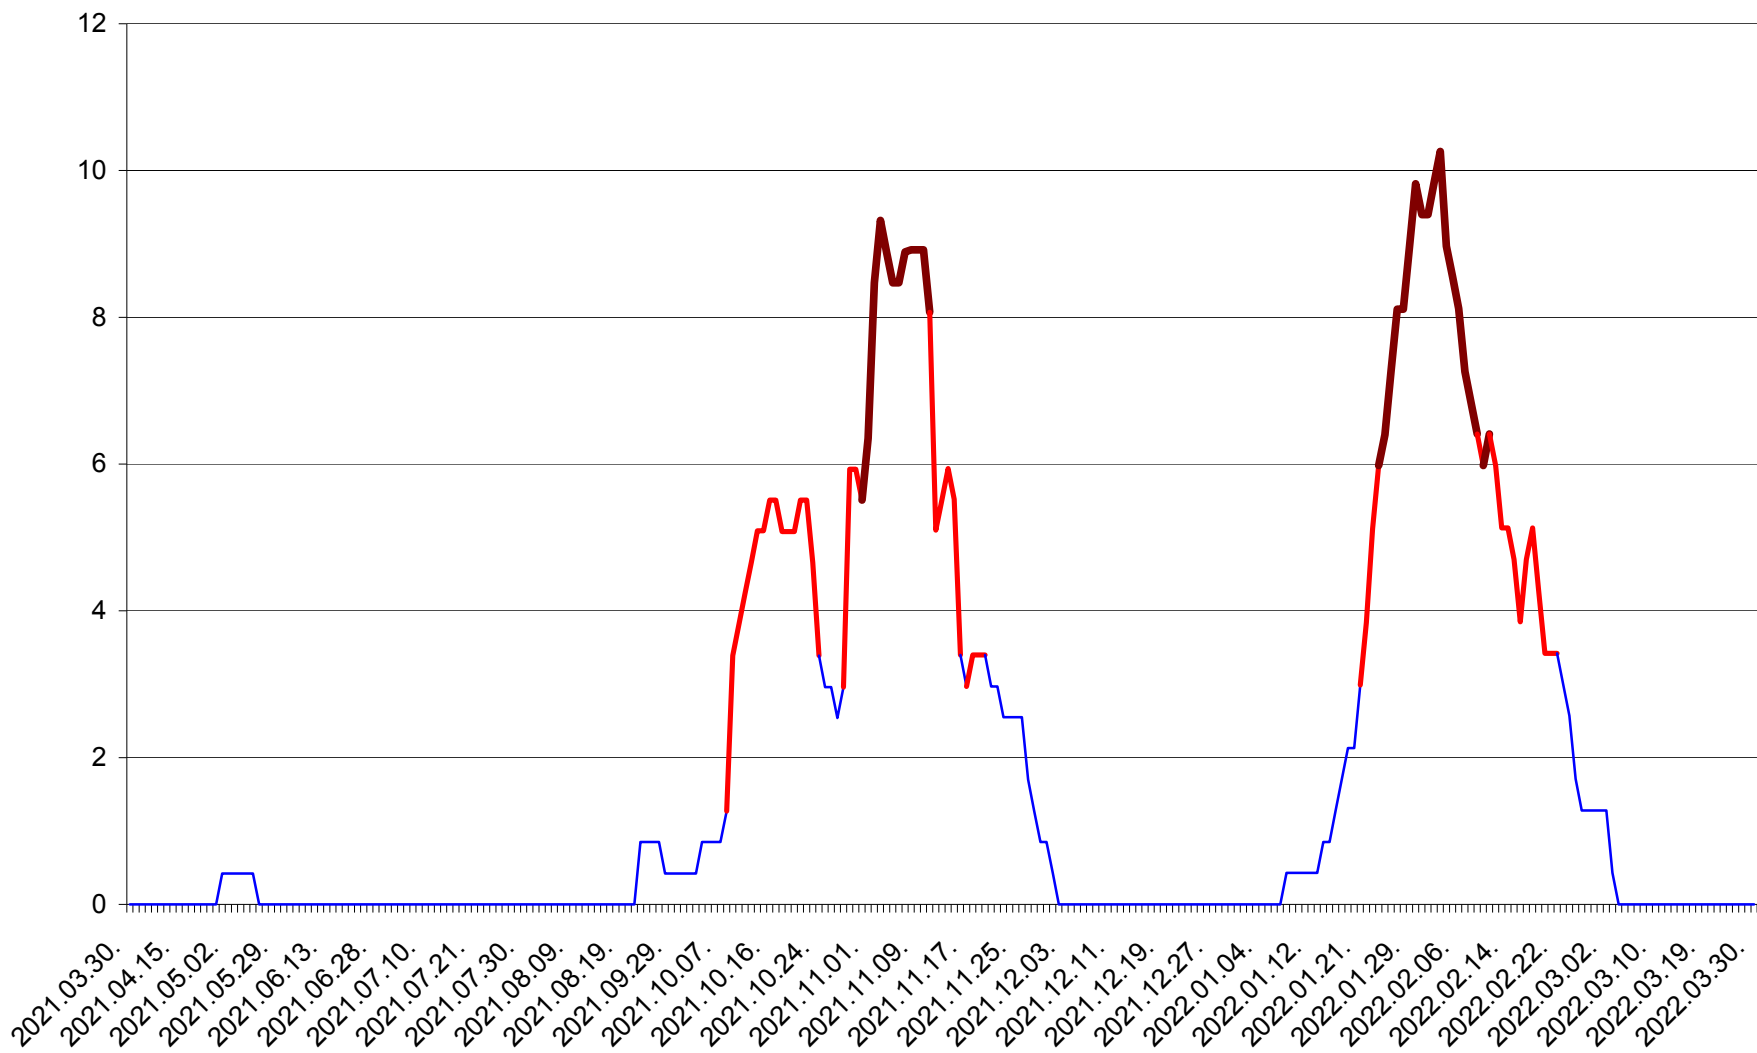

PLĂIEȘII DE JOS - Evolutia incidentei cumulate pe 14 zile la ‰ de locuitori
2021.04.01. - 2022.03.30.

PORUMBENI - Evolutia incidentei cumulate pe 14 zile la ‰ de locuitori
2021.04.01. - 2022.03.30.

PRAID - Evolutia incidentei cumulate pe 14 zile la ‰ de locuitori
2021.04.01. - 2022.03.30.

RACU - Evolutia incidentei cumulate pe 14 zile la ‰ de locuitori
2021.04.01. - 2022.03.30.

REMETEA - Evolutia incidentei cumulate pe 14 zile la ‰ de locuitori
2021.04.01. - 2022.03.30.

SĂCEL - Evolutia incidentei cumulate pe 14 zile la ‰ de locuitori
2021.04.01. - 2022.03.30.

SÂNCRĂIENI - Evolutia incidentei cumulate pe 14 zile la ‰ de locuitori
2021.04.01. - 2022.03.30.

SÂNDOMINIC - Evolutia incidentei cumulate pe 14 zile la ‰ de locuitori
2021.04.01. - 2022.03.30.

SÂNMARTIN - Evolutia incidentei cumulate pe 14 zile la ‰ de locuitori
2021.04.01. - 2022.03.30.