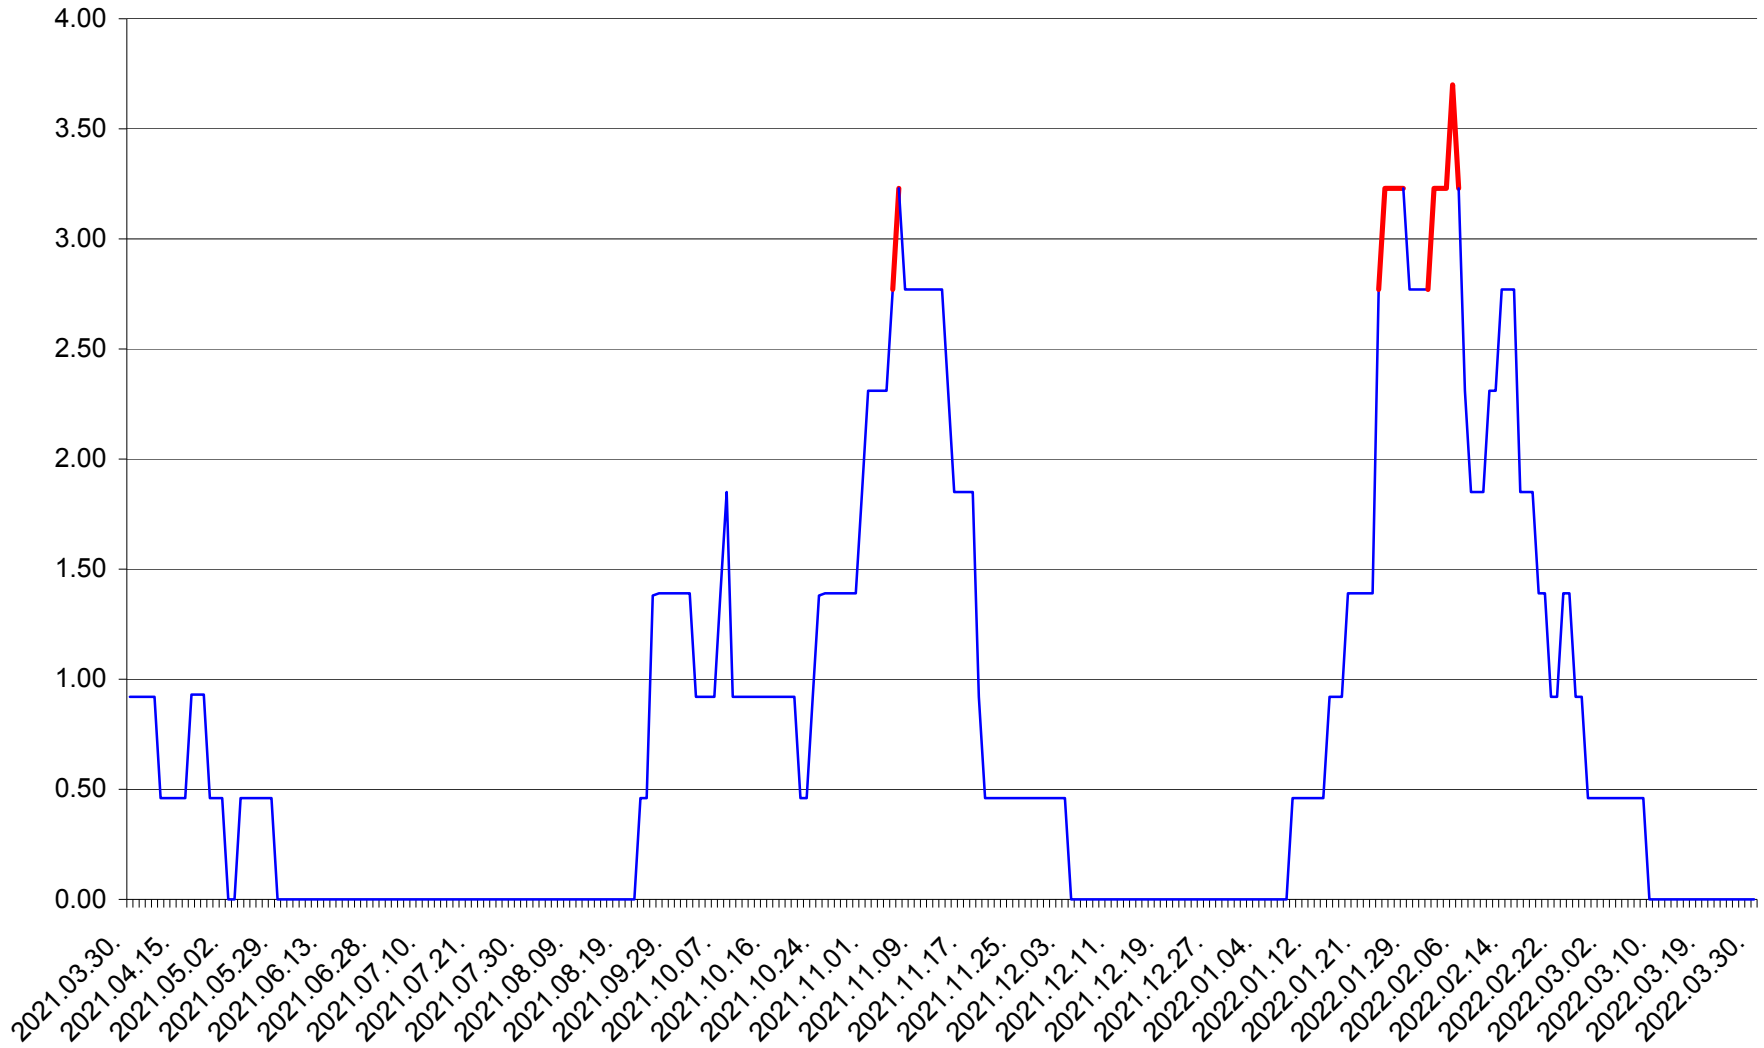

ATID - Evolutia incidentei cumulate pe 14 zile la % de locuitori
2021.04.01. - 2022.03.30.

AVRĂMEȘTI - Evolutia incidentei cumulate pe 14 zile la ‰ de locuitori
2021.04.01. - 2022.03.30.

ORAȘ BĂILE TUȘNAD - Evoluția incidenței cumulate pe 14 zile la ‰ de locuitori
2021.04.01. - 2022.03.30.

ORAȘ BĂLAN - Evolutia incidentei cumulate pe 14 zile la ‰ de locuitori
2021.04.01. - 2022.03.30.

BILBOR - Evolutia incidentei cumulate pe 14 zile la ‰ de locuitori
2021.04.01. - 2022.03.30.

ORAȘ BORSEC - Evolutia incidentei cumulate pe 14 zile la ‰ de locuitori
2021.04.01. - 2022.03.30.

BRĂDEȘTI - Evolutia incidentei cumulate pe 14 zile la ‰ de locuitori
2021.04.01. - 2022.03.30.

CĂPÂLNIȚA - Evoluția incidenței cumulate pe 14 zile la ‰ de locuitori
2021.04.01. - 2022.03.30.

CÂRȚA - Evolutia incidentei cumulate pe 14 zile la ‰ de locuitori
2021.04.01. - 2022.03.30.

CICEU - Evolutia incidentei cumulate pe 14 zile la ‰ de locuitori
2021.04.01. - 2022.03.30.

CIUCSÂNGEORGIU - Evolutia incidentei cumulate pe 14 zile la ‰ de locuitori
2021.04.01. - 2022.03.30.

CIUMANI - Evolutia incidentei cumulate pe 14 zile la ‰ de locuitori
2021.04.01. - 2022.03.30.