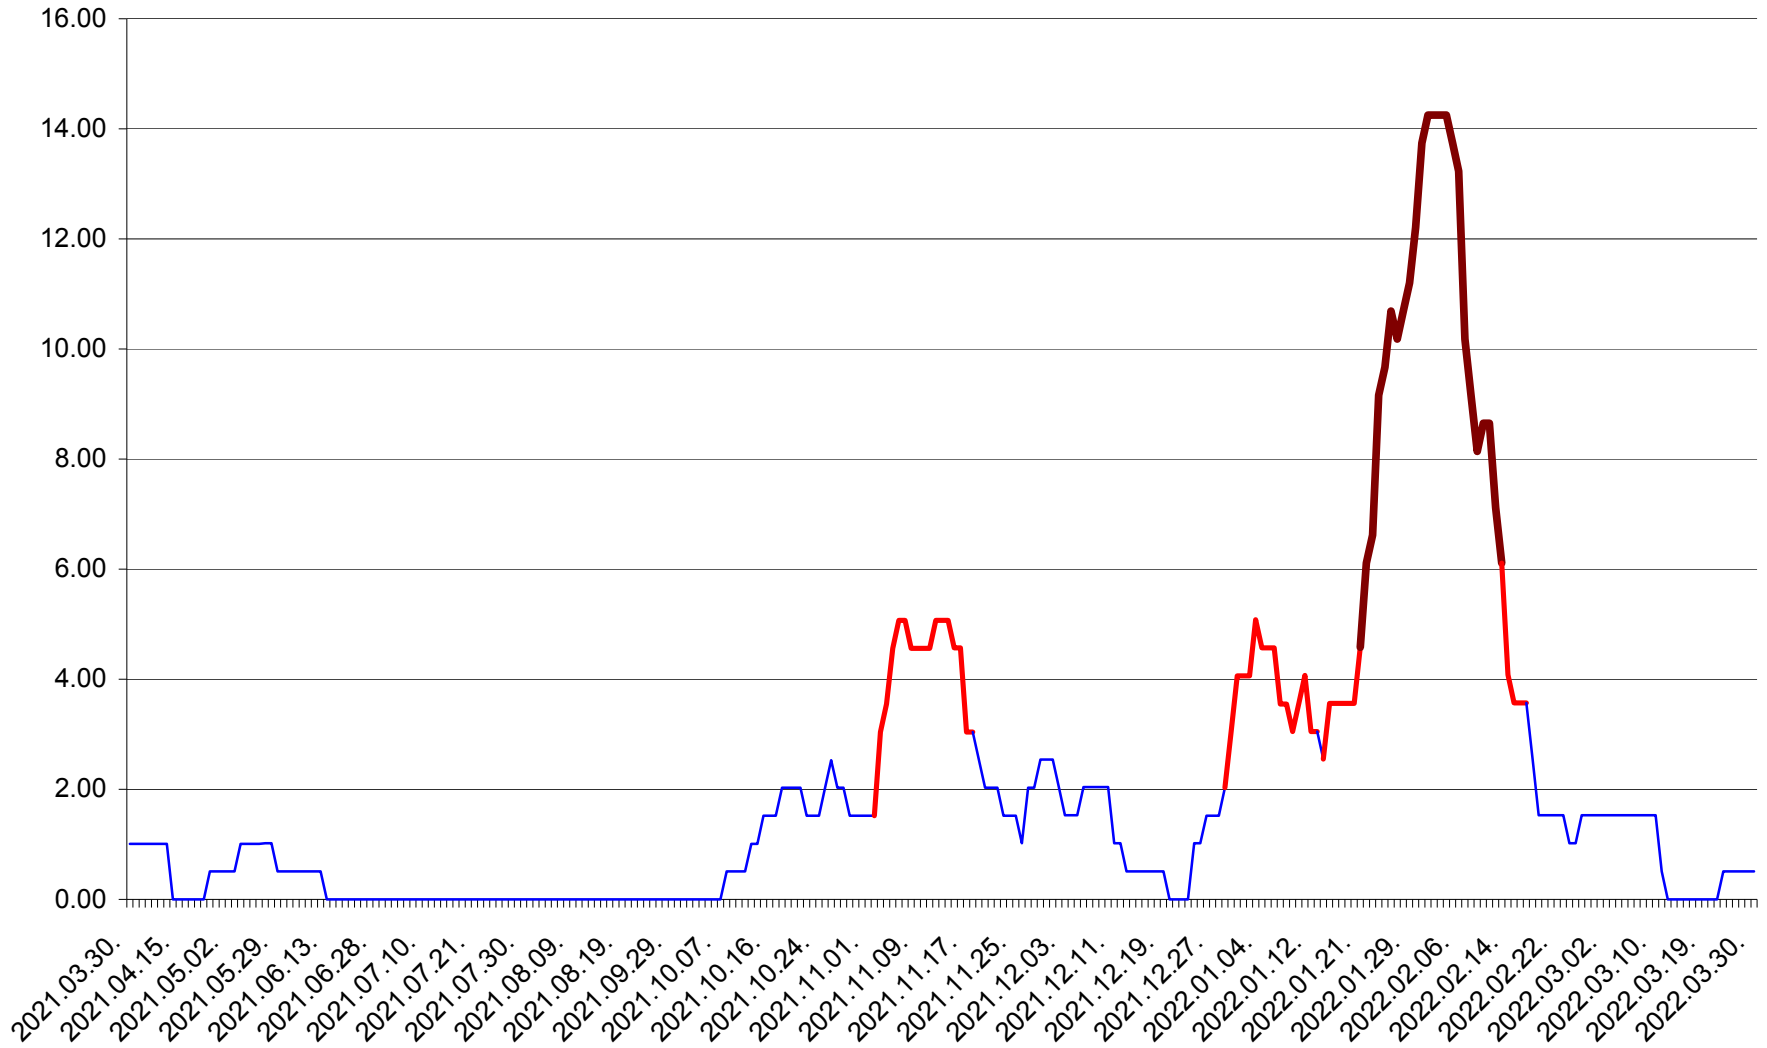

TUȘNAD - Evolutia incidentei cumulate pe 14 zile la ‰ de locuitori
2021.04.01. - 2022.03.30.

ULIEȘ - Evoluția incidentei cumulate pe 14 zile la ‰ de locuitori
2021.04.01. - 2022.03.30.

VĂRȘAG - Evolutia incidentei cumulate pe 14 zile la ‰ de locuitori
2021.04.01. - 2022.03.30.

ORAȘ VLĂHIȚA - Evolutia incidentei cumulate pe 14 zile la ‰ de locuitori
2021.04.01. - 2022.03.30.

VOȘLĂBENI - Evolutia incidentei cumulate pe 14 zile la ‰ de locuitori
2021.04.01. - 2022.03.30.

ZETEA - Evolutia incidentei cumulate pe 14 zile la ‰ de locuitori
2021.04.01. - 2022.03.30.