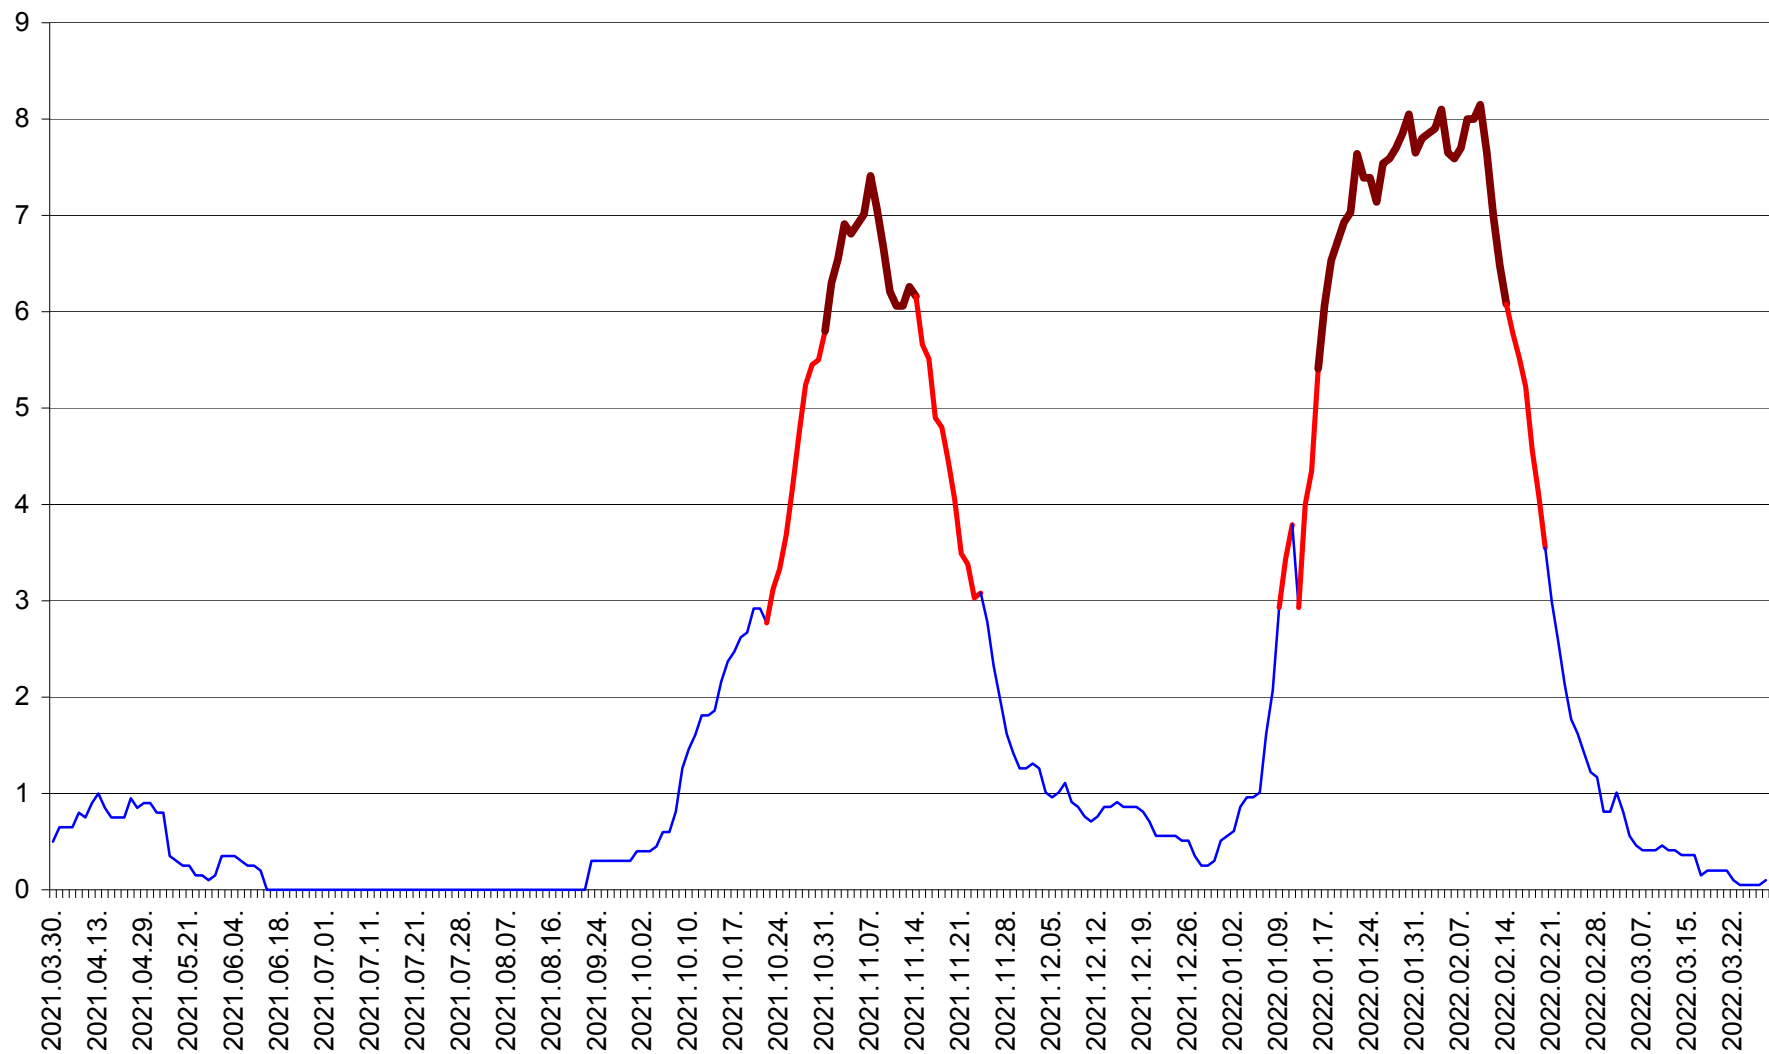

DÂRJIU - Evolutia incidentei cumulate pe 14 zile la ‰ de locuitori
2021.04.01. - 2022.03.30.

DEALU - Evolutia incidentei cumulate pe 14 zile la ‰ de locuitori
2021.04.01. - 2022.03.30.

DITRĂU - Evolutia incidentei cumulate pe 14 zile la ‰ de locuitori
2021.04.01. - 2022.03.30.

FELICENI - Evolutia incidentei cumulate pe 14 zile la ‰ de locuitori
2021.04.01. - 2022.03.30.

FRUMOASA - Evolutia incidentei cumulate pe 14 zile la ‰ de locuitori
2021.04.01. - 2022.03.30.

GĂLĂUȚAȘ - Evolutia incidentei cumulate pe 14 zile la ‰ de locuitori
2021.04.01. - 2022.03.30.

MUNICIPIUL GHEORGHENI - Evolutia incidentei cumulate pe 14 zile la % de locuitori
2021.04.01. - 2022.03.30.

JOSENI - Evolutia incidentei cumulate pe 14 zile la ‰ de locuitori
2021.04.01. - 2022.03.30.

LĂZAREA - Evolutia incidentei cumulate pe 14 zile la % de locuitori
2021.04.01. - 2022.03.30.

LELICENI - Evolutia incidentei cumulate pe 14 zile la ‰ de locuitori
2021.04.01. - 2022.03.30.

LUETA - Evolutia incidentei cumulate pe 14 zile la ‰ de locuitori
2021.04.01. - 2022.03.30.

LUNCA DE JOS - Evolutia incidentei cumulate pe 14 zile la ‰ de locuitori
2021.04.01. - 2022.03.30.