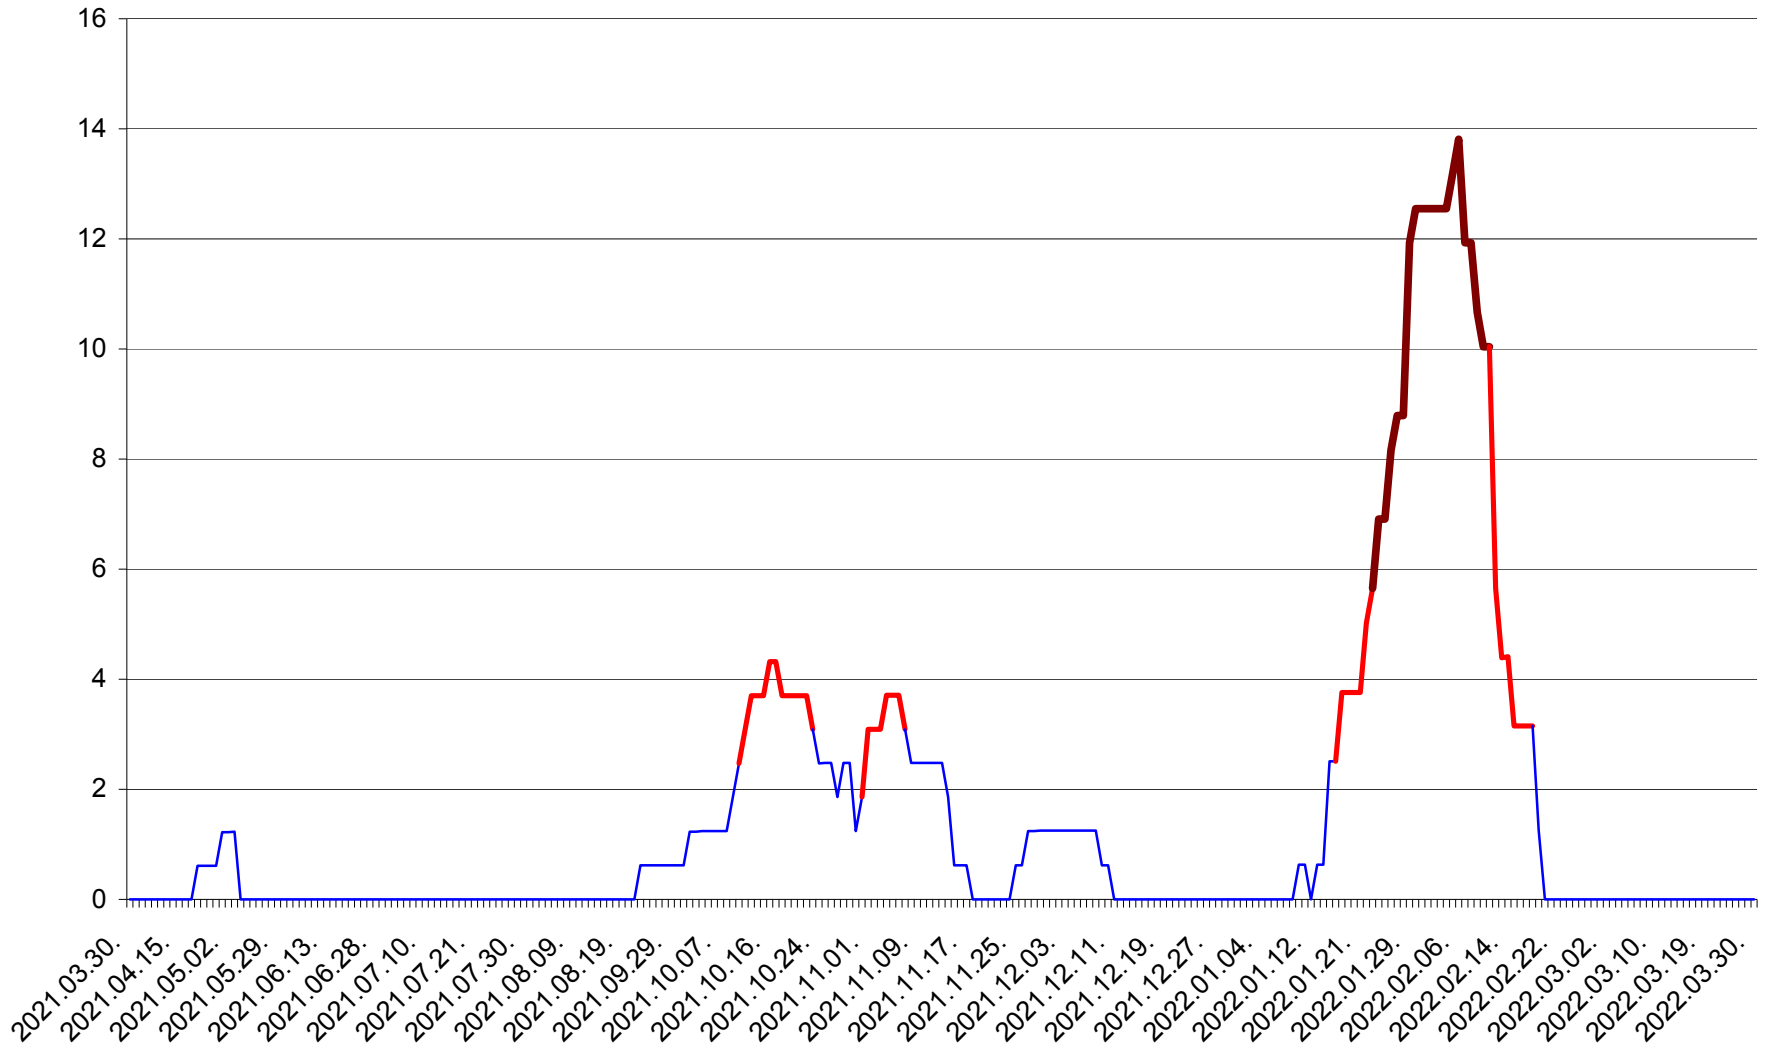

PLĂIEȘII DE JOS - Evolutia incidentei cumulate pe 14 zile la ‰ de locuitori
2021.04.01. - 2022.03.30.

PORUMBENI - Evolutia incidentei cumulate pe 14 zile la ‰ de locuitori
2021.04.01. - 2022.03.30.

PRAID - Evolutia incidentei cumulate pe 14 zile la ‰ de locuitori
2021.04.01. - 2022.03.30.

RACU - Evolutia incidentei cumulate pe 14 zile la ‰ de locuitori
2021.04.01. - 2022.03.30.

REMETEA - Evolutia incidentei cumulate pe 14 zile la ‰ de locuitori
2021.04.01. - 2022.03.30.

SĂCEL - Evolutia incidentei cumulate pe 14 zile la ‰ de locuitori
2021.04.01. - 2022.03.30.