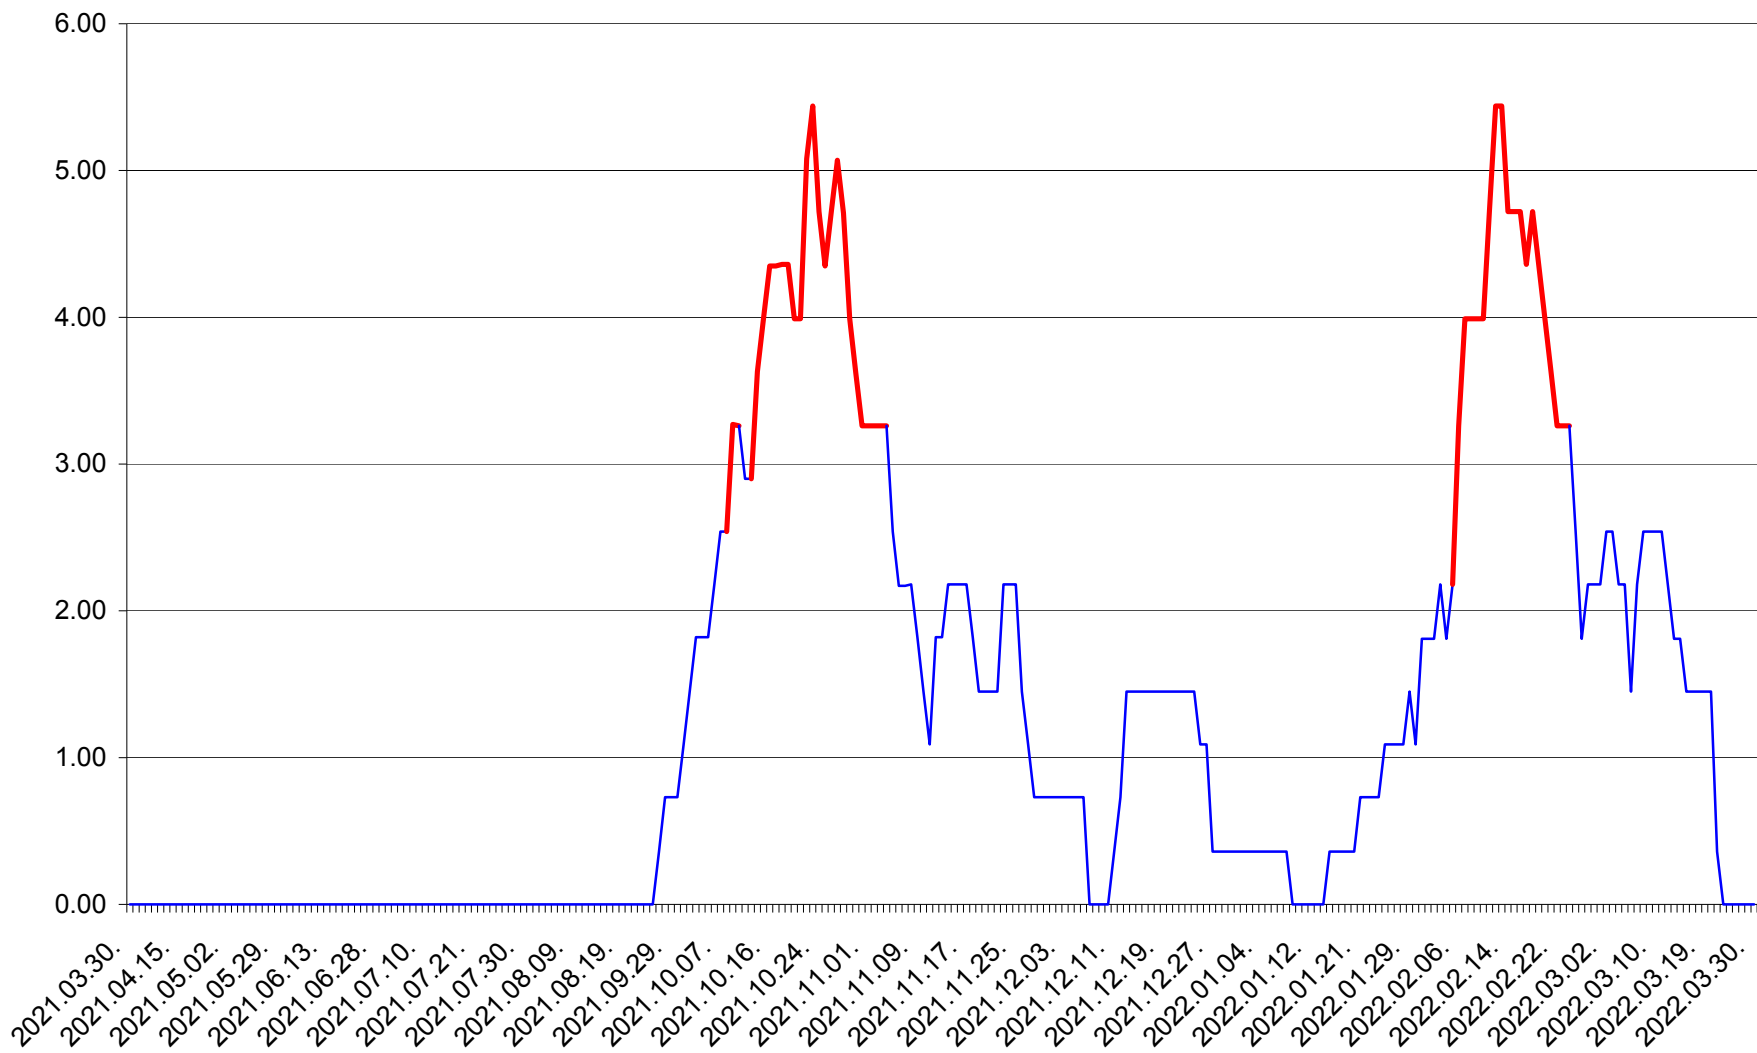

ATID - Evolutia incidentei cumulate pe 14 zile la % de locuitori
2021.04.01. - 2022.03.30.

AVRĂMEȘTI - Evolutia incidentei cumulate pe 14 zile la ‰ de locuitori
2021.04.01. - 2022.03.30.

ORAȘ BĂILE TUȘNAD - Evoluția incidenței cumulate pe 14 zile la ‰ de locuitori
2021.04.01. - 2022.03.30.

ORAȘ BĂLAN - Evolutia incidentei cumulate pe 14 zile la ‰ de locuitori
2021.04.01. - 2022.03.30.

BILBOR - Evolutia incidentei cumulate pe 14 zile la ‰ de locuitori
2021.04.01. - 2022.03.30.

ORAȘ BORSEC - Evolutia incidentei cumulate pe 14 zile la ‰ de locuitori
2021.04.01. - 2022.03.30.

BRĂDEȘTI - Evolutia incidentei cumulate pe 14 zile la ‰ de locuitori
2021.04.01. - 2022.03.30.

CĂPÂLNIȚA - Evoluția incidenței cumulate pe 14 zile la ‰ de locuitori
2021.04.01. - 2022.03.30.

CÂRȚA - Evolutia incidentei cumulate pe 14 zile la ‰ de locuitori
2021.04.01. - 2022.03.30.