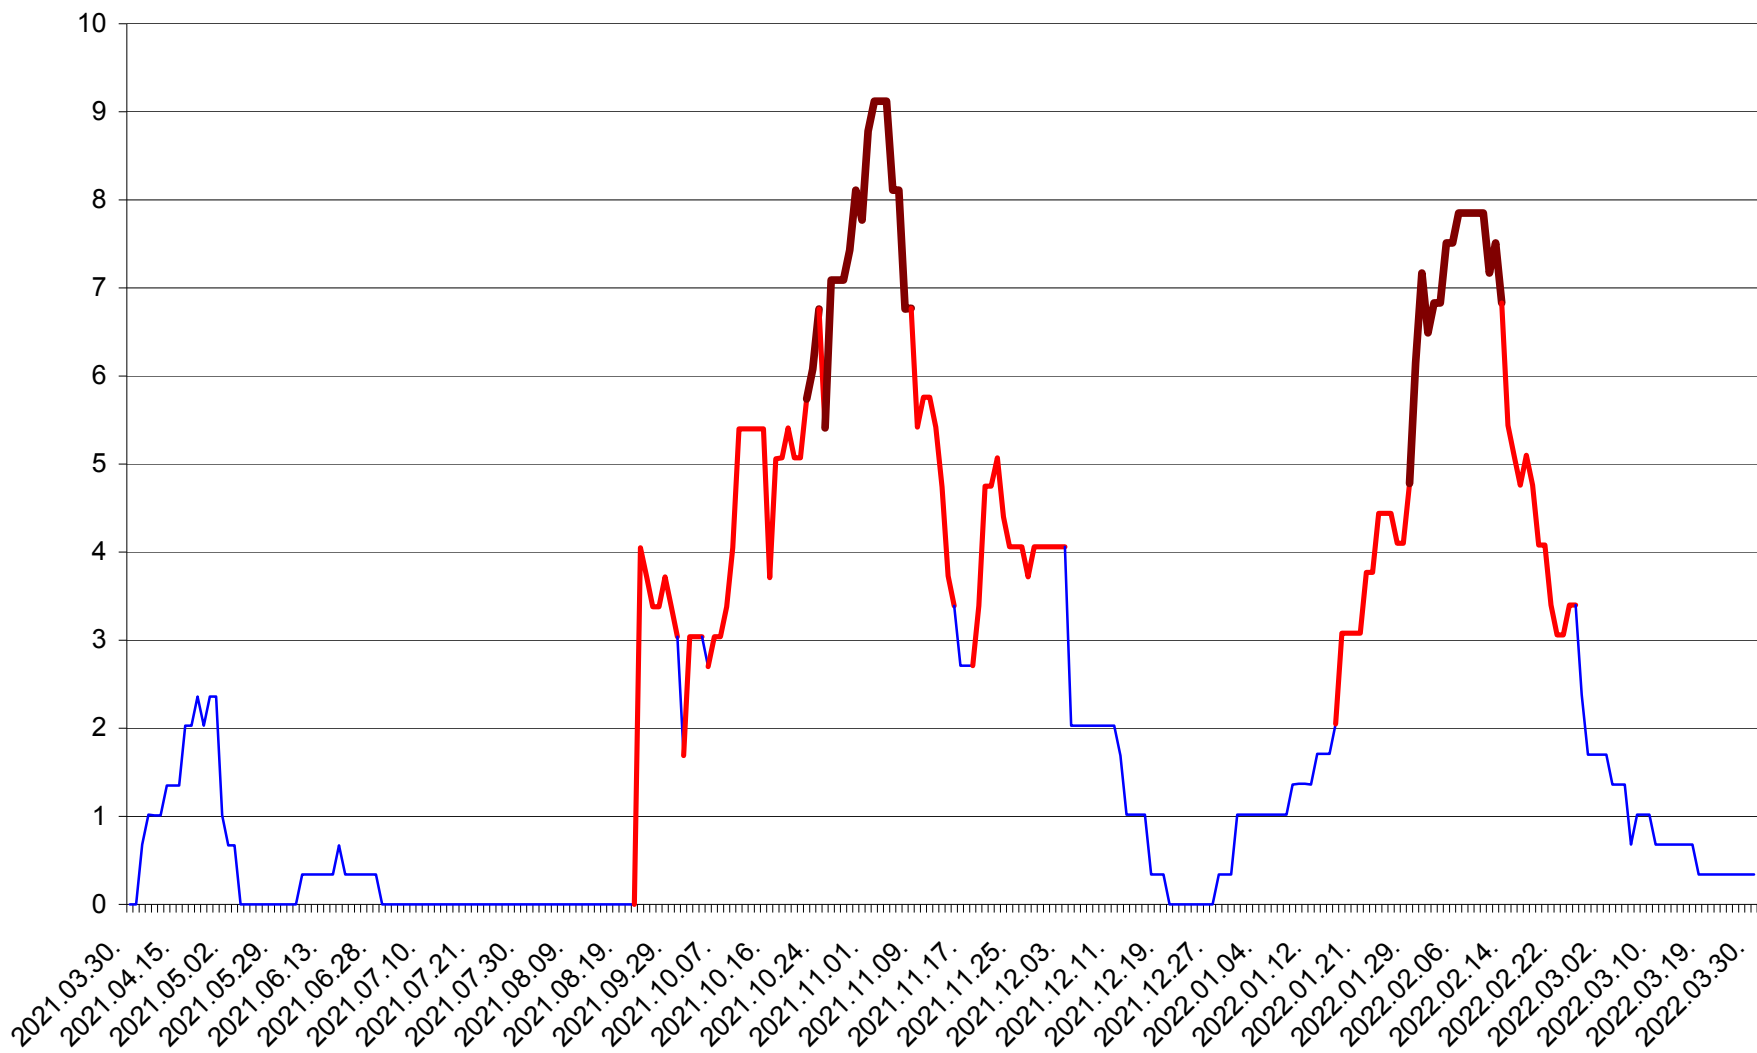

LELICENI - Evolutia incidentei cumulate pe 14 zile la ‰ de locuitori
2021.04.01. - 2022.03.30.

LUETA - Evolutia incidentei cumulate pe 14 zile la ‰ de locuitori
2021.04.01. - 2022.03.30.

LUNCA DE JOS - Evolutia incidentei cumulate pe 14 zile la ‰ de locuitori
2021.04.01. - 2022.03.30.

LUNCA DE SUS - Evolutia incidentei cumulate pe 14 zile la ‰ de locuitori
2021.04.01. - 2022.03.30.

LUPENI - Evolutia incidentei cumulate pe 14 zile la ‰ de locuitori
2021.04.01. - 2022.03.30.

MĂDĂRAȘ - Evolutia incidentei cumulate pe 14 zile la ‰ de locuitori
2021.04.01. - 2022.03.30.

MĂRTINIȘ - Evolutia incidentei cumulate pe 14 zile la ‰ de locuitori
2021.04.01. - 2022.03.30.

MEREȘTI - Evolutia incidentei cumulate pe 14 zile la ‰ de locuitori
2021.04.01. - 2022.03.30.

MUNICIPIUL MIERCUREA-CIUC - Evolutia incidentei cumulate pe 14 zile la ‰ de locuitori
2021.04.01. - 2022.03.30.