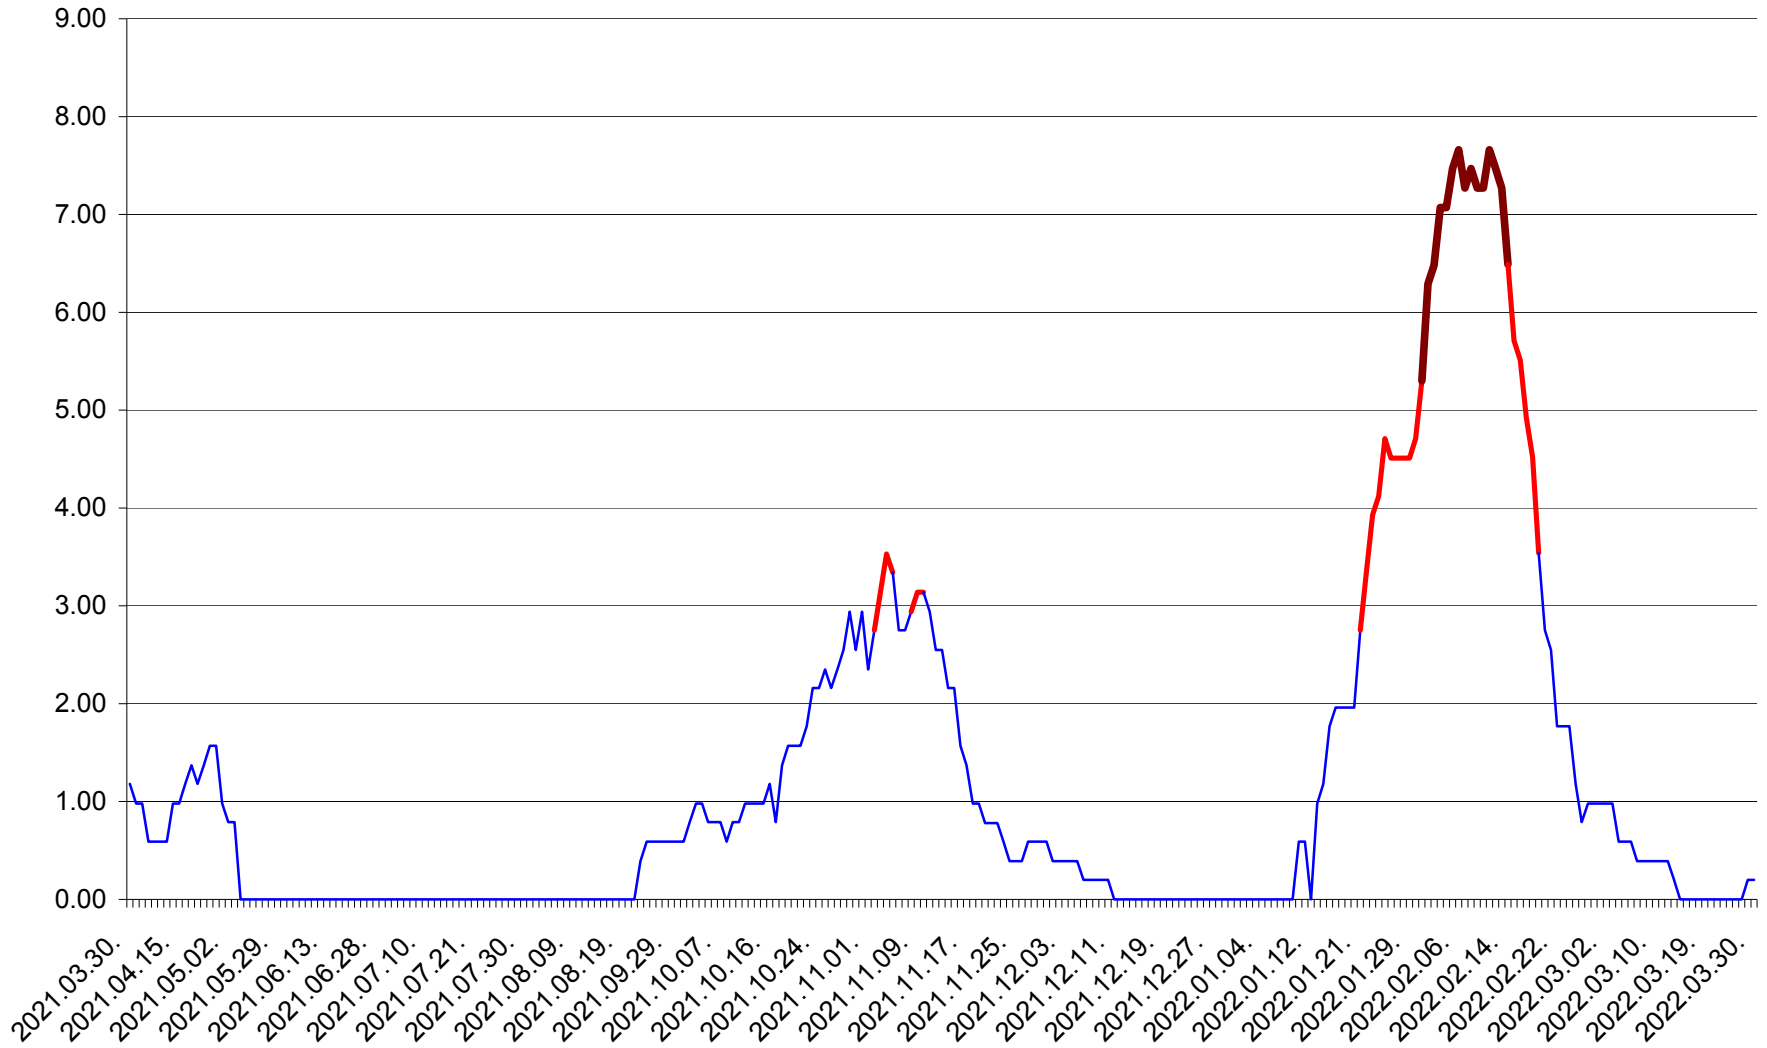

ORAȘ BĂLAN - Evolutia incidentei cumulate pe 14 zile la ‰ de locuitori
2021.04.01. - 2022.03.30.

BILBOR - Evolutia incidentei cumulate pe 14 zile la ‰ de locuitori
2021.04.01. - 2022.03.30.

ORAȘ BORSEC - Evolutia incidentei cumulate pe 14 zile la ‰ de locuitori
2021.04.01. - 2022.03.30.

BRĂDEȘTI - Evolutia incidentei cumulate pe 14 zile la ‰ de locuitori
2021.04.01. - 2022.03.30.

CĂPÂLNIȚA - Evoluția incidenței cumulate pe 14 zile la ‰ de locuitori
2021.04.01. - 2022.03.30.

CÂRȚA - Evolutia incidentei cumulate pe 14 zile la ‰ de locuitori
2021.04.01. - 2022.03.30.

CICEU - Evolutia incidentei cumulate pe 14 zile la ‰ de locuitori
2021.04.01. - 2022.03.30.

CIUCSÂNGEORGIU - Evolutia incidentei cumulate pe 14 zile la ‰ de locuitori
2021.04.01. - 2022.03.30.

CIUMANI - Evolutia incidentei cumulate pe 14 zile la ‰ de locuitori
2021.04.01. - 2022.03.30.

CORBU - Evolutia incidentei cumulate pe 14 zile la ‰ de locuitori
2021.04.01. - 2022.03.30.

CORUND - Evolutia incidentei cumulate pe 14 zile la ‰ de locuitori
2021.04.01. - 2022.03.30.

COZMENI - Evolutia incidentei cumulate pe 14 zile la ‰ de locuitori
2021.04.01. - 2022.03.30.