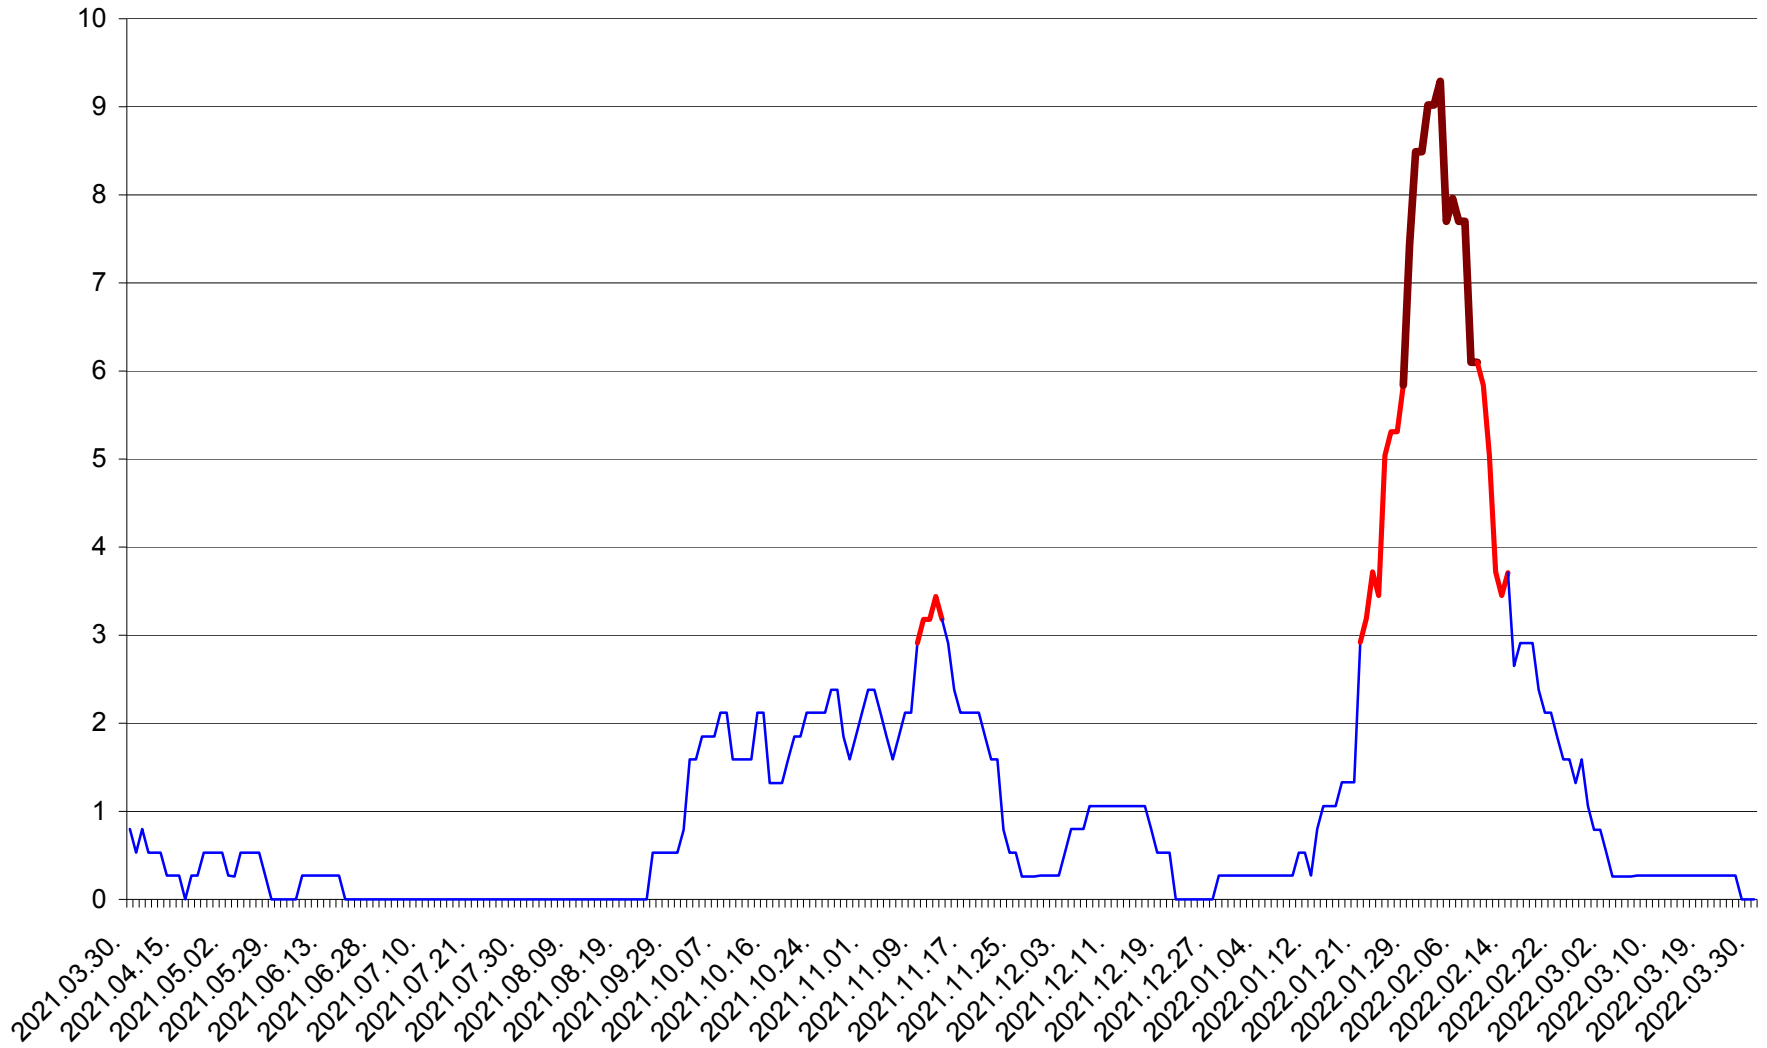

ORAȘ CRISTURU SECUIESC - Evolutia incidentei cumulate pe 14 zile la ‰ de locuitori
2021.04.01. - 2022.03.30.

DĂNEȘTI - Evolutia incidentei cumulate pe 14 zile la ‰ de locuitori
2021.04.01. - 2022.03.30.

DÂRJIU - Evolutia incidentei cumulate pe 14 zile la ‰ de locuitori
2021.04.01. - 2022.03.30.

DEALU - Evolutia incidentei cumulate pe 14 zile la ‰ de locuitori
2021.04.01. - 2022.03.30.

DITRĂU - Evolutia incidentei cumulate pe 14 zile la ‰ de locuitori
2021.04.01. - 2022.03.30.

FELICENI - Evolutia incidentei cumulate pe 14 zile la ‰ de locuitori
2021.04.01. - 2022.03.30.

FRUMOASA - Evolutia incidentei cumulate pe 14 zile la ‰ de locuitori
2021.04.01. - 2022.03.30.

GĂLĂUȚAȘ - Evolutia incidentei cumulate pe 14 zile la ‰ de locuitori
2021.04.01. - 2022.03.30.