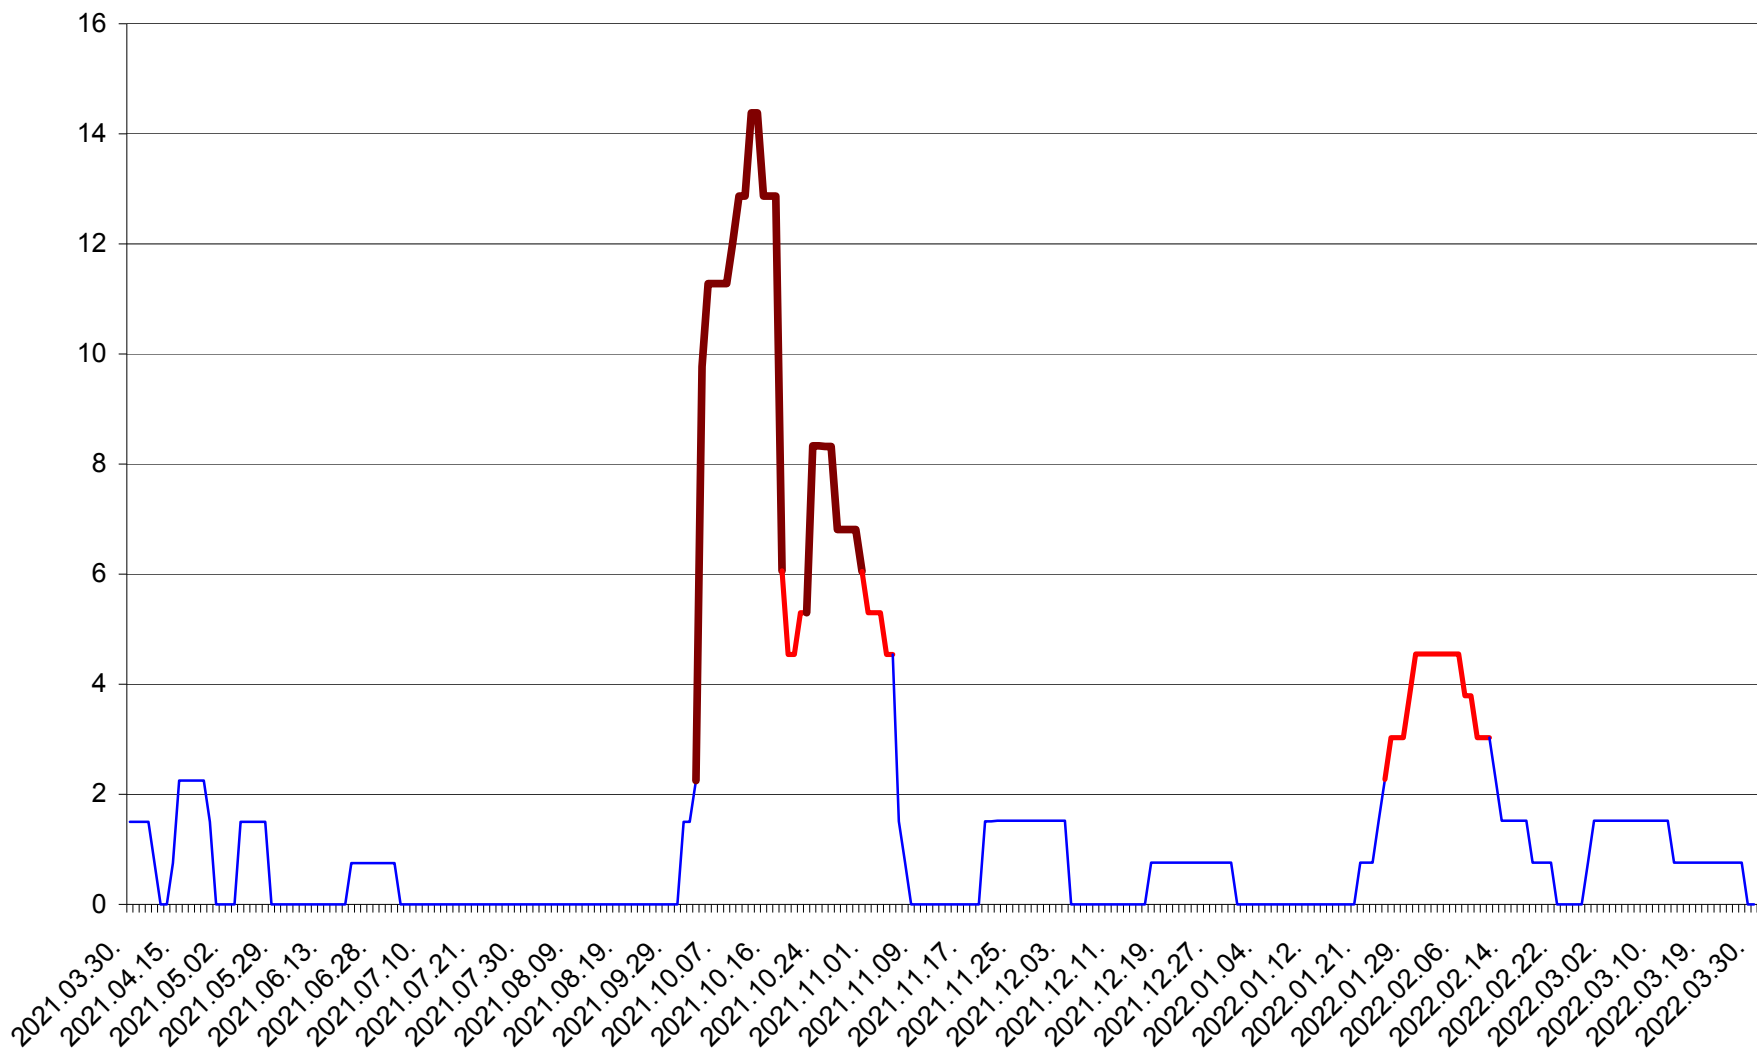

LELICENI - Evolutia incidentei cumulate pe 14 zile la ‰ de locuitori
2021.04.01. - 2022.03.30.

LUETA - Evolutia incidentei cumulate pe 14 zile la ‰ de locuitori
2021.04.01. - 2022.03.30.

LUNCA DE JOS - Evolutia incidentei cumulate pe 14 zile la ‰ de locuitori
2021.04.01. - 2022.03.30.

LUNCA DE SUS - Evolutia incidentei cumulate pe 14 zile la ‰ de locuitori
2021.04.01. - 2022.03.30.

LUPENI - Evolutia incidentei cumulate pe 14 zile la ‰ de locuitori
2021.04.01. - 2022.03.30.

MĂDĂRAȘ - Evolutia incidentei cumulate pe 14 zile la ‰ de locuitori
2021.04.01. - 2022.03.30.

MĂRTINIȘ - Evolutia incidentei cumulate pe 14 zile la ‰ de locuitori
2021.04.01. - 2022.03.30.

MEREȘTI - Evolutia incidentei cumulate pe 14 zile la ‰ de locuitori
2021.04.01. - 2022.03.30.

MUNICIPIUL MIERCUREA-CIUC - Evolutia incidentei cumulate pe 14 zile la ‰ de locuitori
2021.04.01. - 2022.03.30.

MIHĂILENI - Evolutia incidentei cumulate pe 14 zile la ‰ de locuitori
2021.04.01. - 2022.03.30.

MUGENI - Evolutia incidentei cumulate pe 14 zile la ‰ de locuitori
2021.04.01. - 2022.03.30.

OCLAND - Evolutia incidentei cumulate pe 14 zile la ‰ de locuitori
2021.04.01. - 2022.03.30.