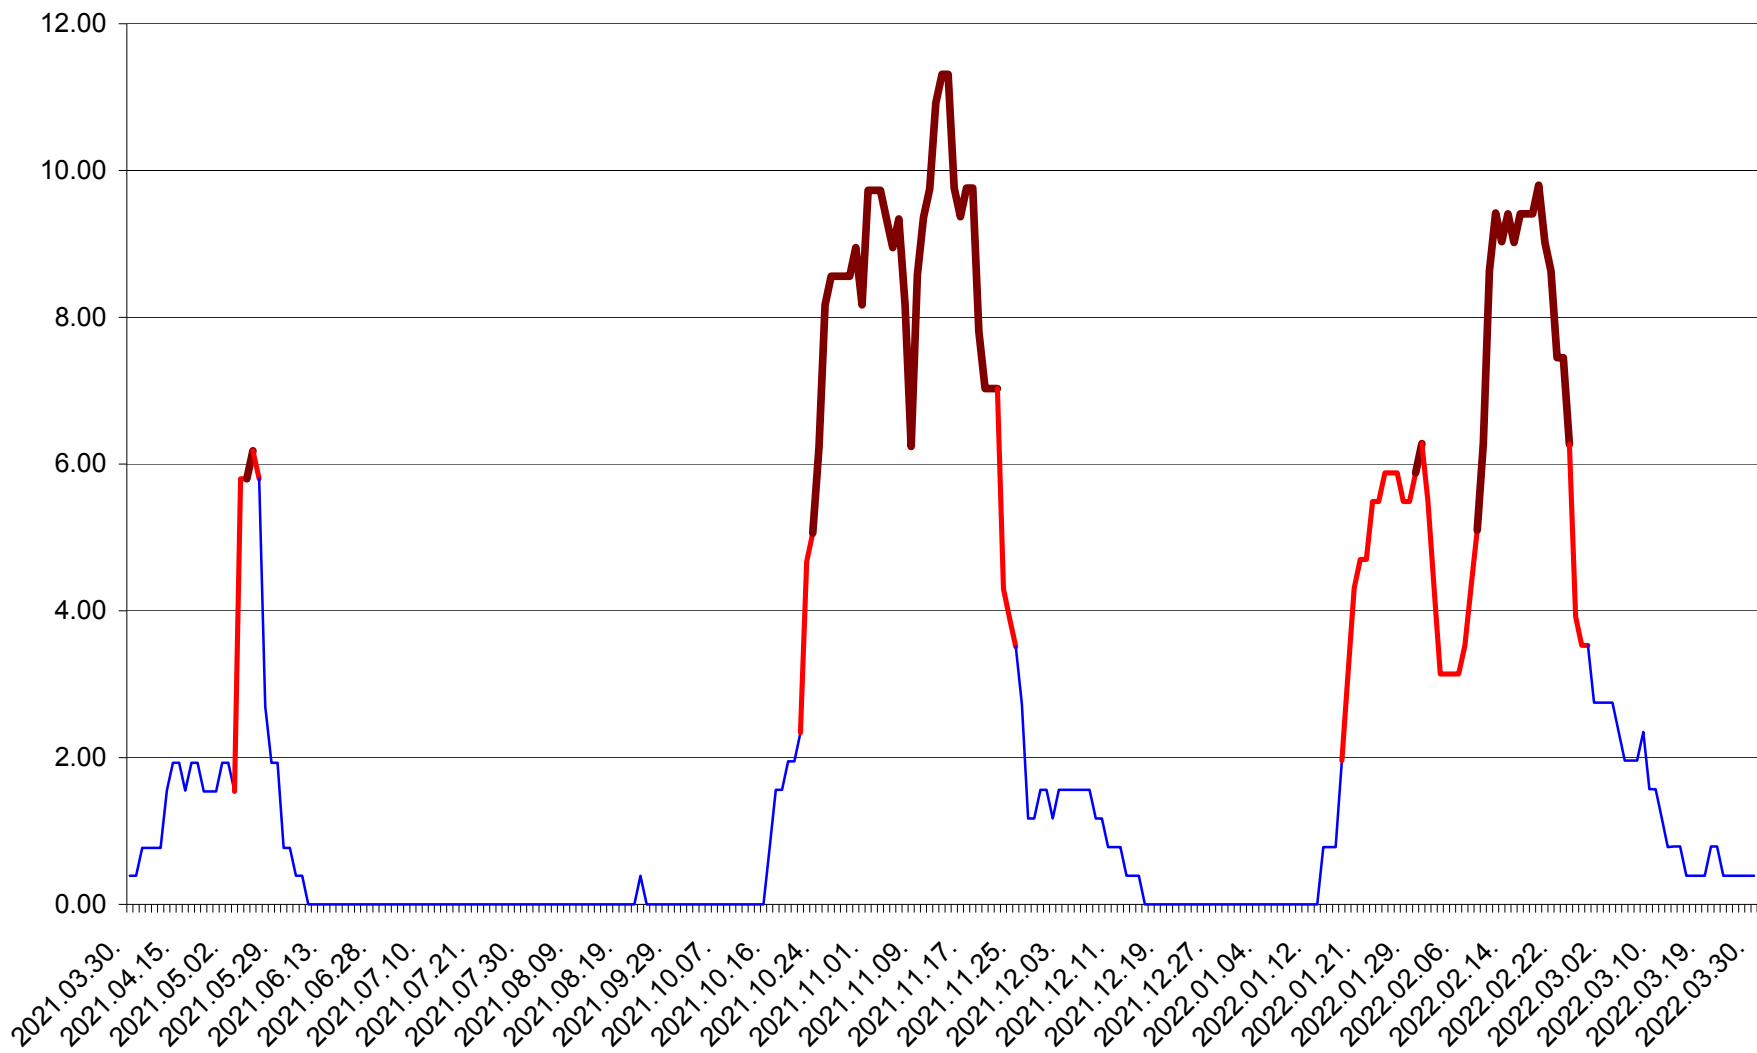

ATID - Evolutia incidentei cumulate pe 14 zile la % de locuitori
2021.04.01. - 2022.03.30.

AVRĂMEȘTI - Evolutia incidentei cumulate pe 14 zile la ‰ de locuitori
2021.04.01. - 2022.03.30.

ORAȘ BĂILE TUȘNAD - Evoluția incidenței cumulate pe 14 zile la ‰ de locuitori
2021.04.01. - 2022.03.30.

ORAȘ BĂLAN - Evolutia incidentei cumulate pe 14 zile la ‰ de locuitori
2021.04.01. - 2022.03.30.

BILBOR - Evolutia incidentei cumulate pe 14 zile la ‰ de locuitori
2021.04.01. - 2022.03.30.

ORAȘ BORSEC - Evolutia incidentei cumulate pe 14 zile la ‰ de locuitori
2021.04.01. - 2022.03.30.

BRĂDEȘTI - Evolutia incidentei cumulate pe 14 zile la ‰ de locuitori
2021.04.01. - 2022.03.30.

CĂPÂLNIȚA - Evoluția incidenței cumulate pe 14 zile la ‰ de locuitori
2021.04.01. - 2022.03.30.

CÂRȚA - Evolutia incidentei cumulate pe 14 zile la ‰ de locuitori
2021.04.01. - 2022.03.30.