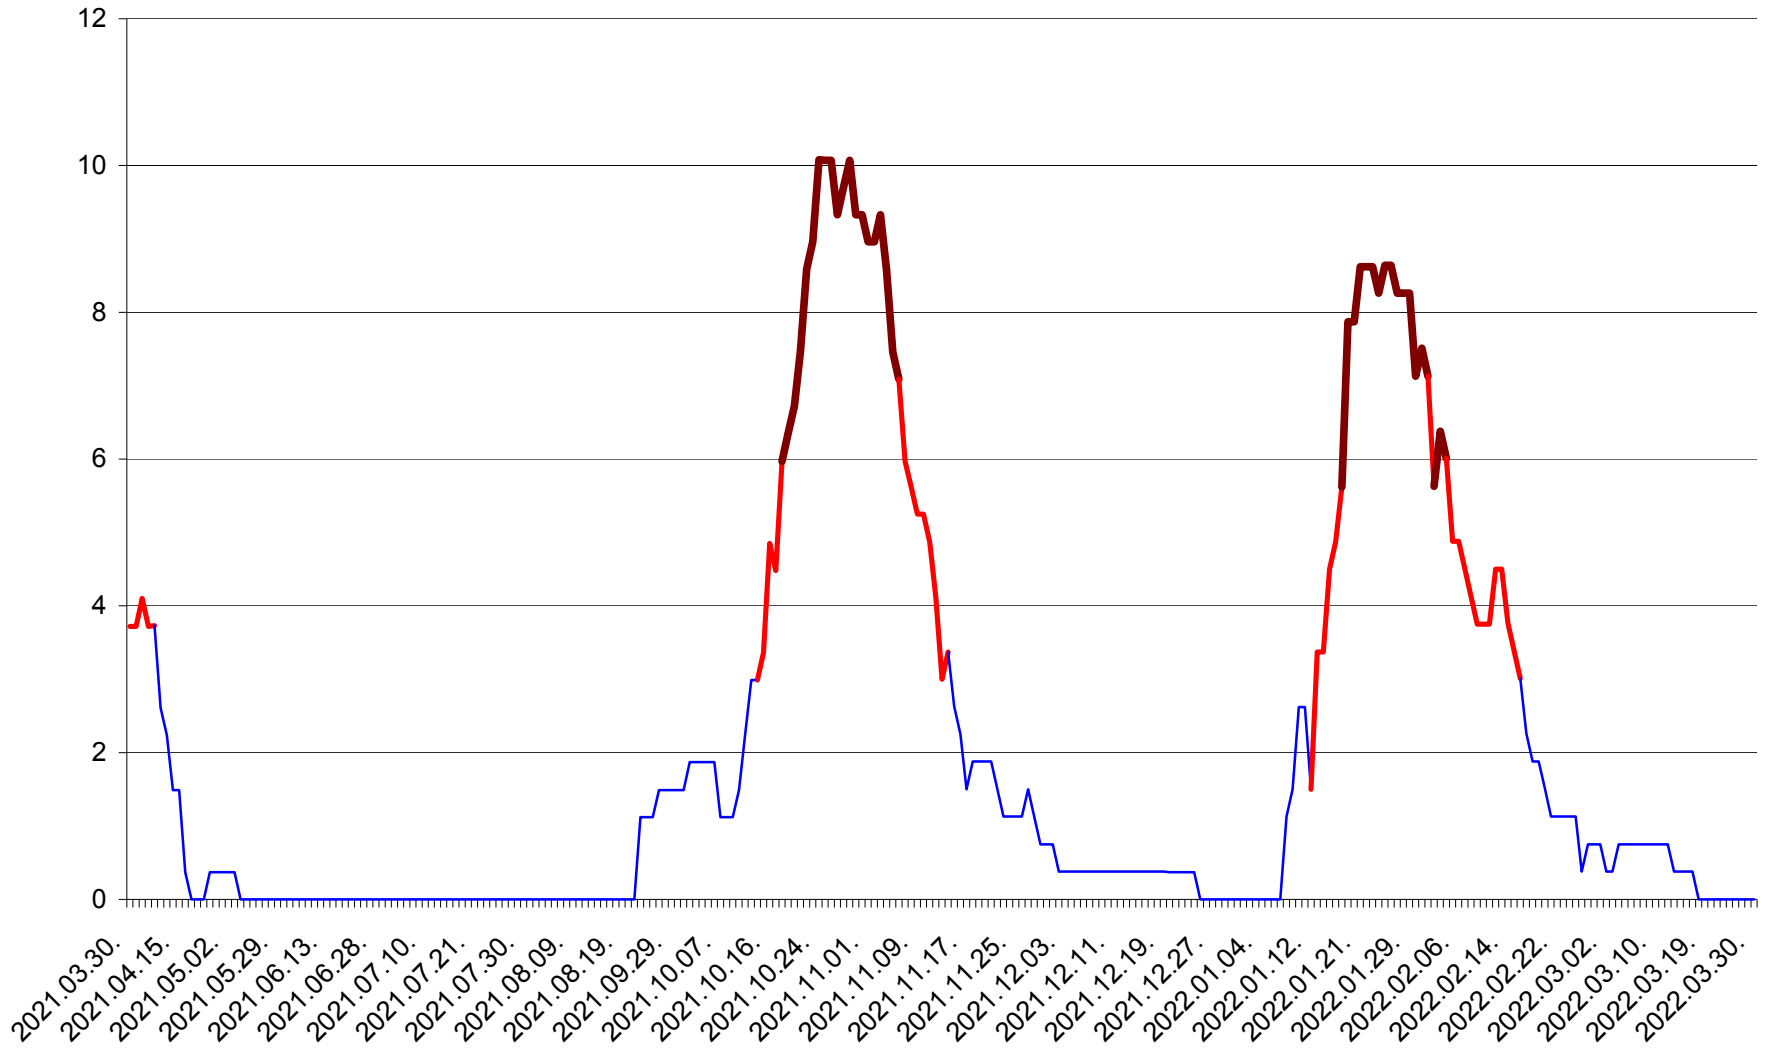

PLĂIEȘII DE JOS - Evolutia incidentei cumulate pe 14 zile la ‰ de locuitori
2021.04.01. - 2022.03.30.

PORUMBENI - Evolutia incidentei cumulate pe 14 zile la ‰ de locuitori
2021.04.01. - 2022.03.30.

PRAID - Evolutia incidentei cumulate pe 14 zile la ‰ de locuitori
2021.04.01. - 2022.03.30.

RACU - Evolutia incidentei cumulate pe 14 zile la ‰ de locuitori
2021.04.01. - 2022.03.30.

REMETEA - Evolutia incidentei cumulate pe 14 zile la ‰ de locuitori
2021.04.01. - 2022.03.30.

SĂCEL - Evolutia incidentei cumulate pe 14 zile la ‰ de locuitori
2021.04.01. - 2022.03.30.

SÂNCRĂIENI - Evolutia incidentei cumulate pe 14 zile la ‰ de locuitori
2021.04.01. - 2022.03.30.

SÂNDOMINIC - Evolutia incidentei cumulate pe 14 zile la ‰ de locuitori
2021.04.01. - 2022.03.30.

SÂNMARTIN - Evolutia incidentei cumulate pe 14 zile la ‰ de locuitori
2021.04.01. - 2022.03.30.