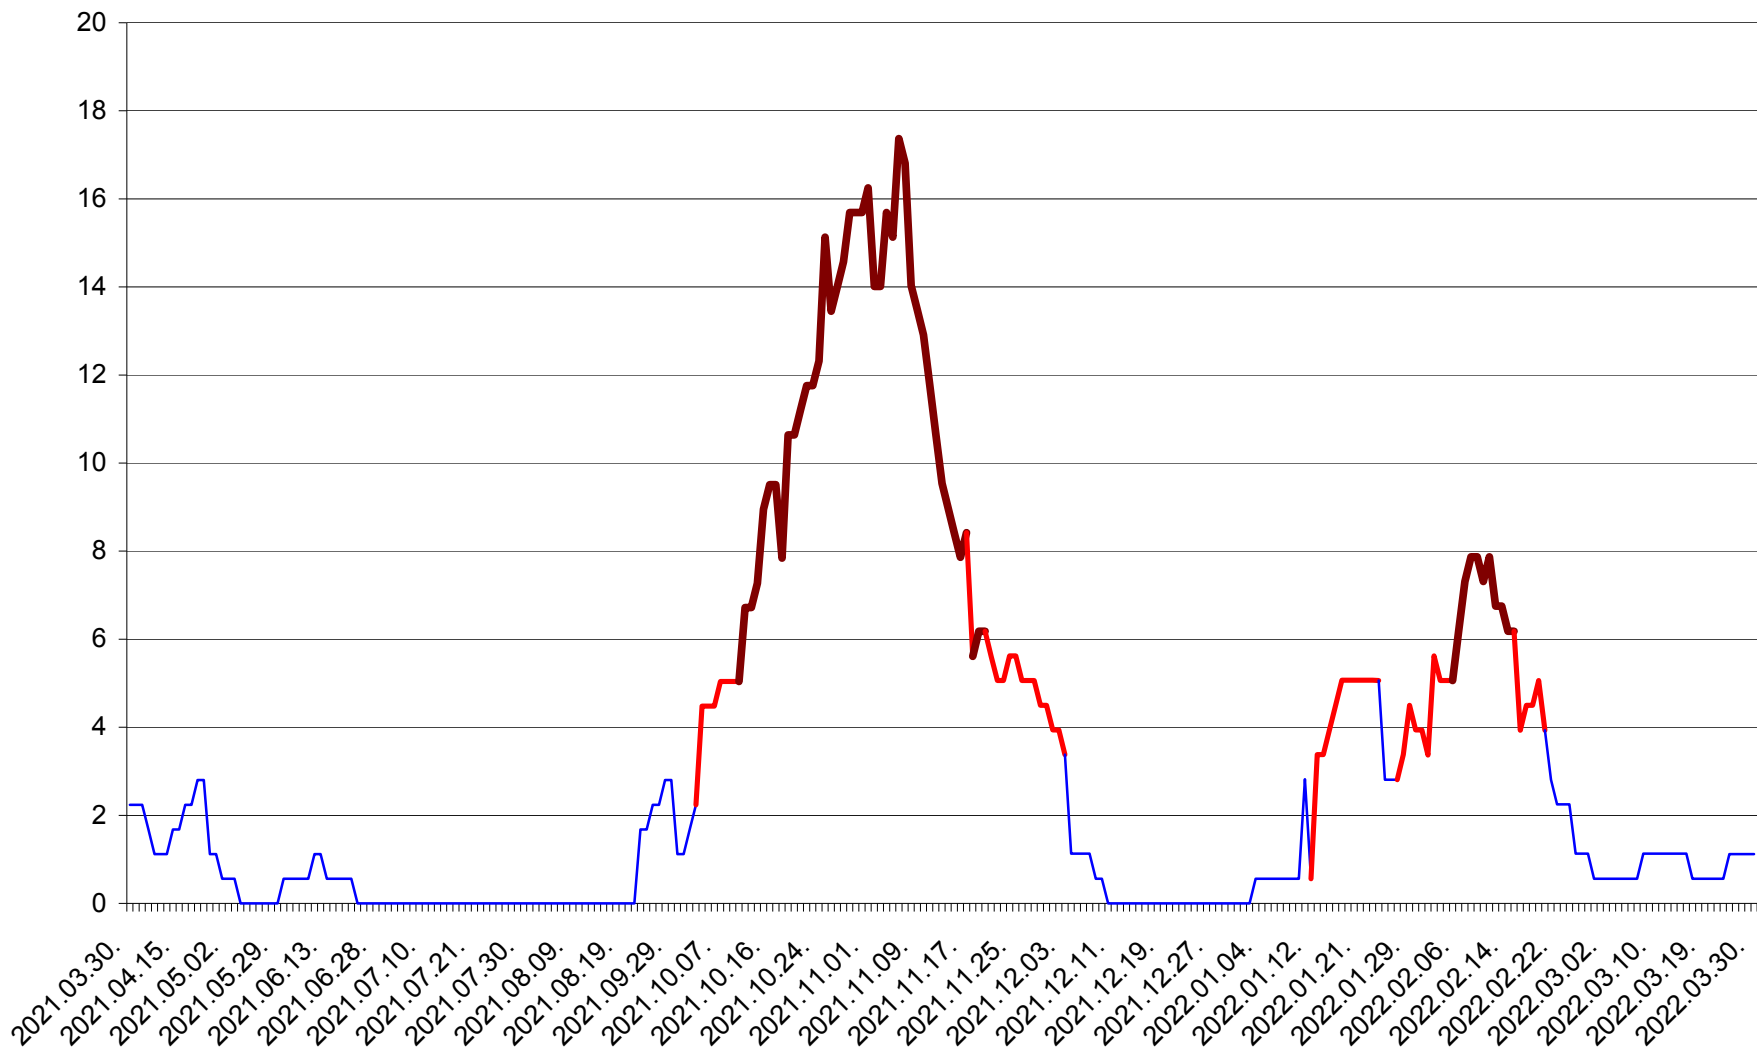

SÂNSIMION - Evolutia incidentei cumulate pe 14 zile la ‰ de locuitori
2021.04.01. - 2022.03.30.

SÂNTIMBRU - Evolutia incidentei cumulate pe 14 zile la ‰ de locuitori
2021.04.01. - 2022.03.30.

SĂRMAȘ - Evolutia incidentei cumulate pe 14 zile la ‰ de locuitori
2021.04.01. - 2022.03.30.

SATU MARE - Evolutia incidentei cumulate pe 14 zile la ‰ de locuitori
2021.04.01. - 2022.03.30.

SECUIENI - Evolutia incidentei cumulate pe 14 zile la ‰ de locuitori
2021.04.01. - 2022.03.30.

SICULENI - Evolutia incidentei cumulate pe 14 zile la ‰ de locuitori
2021.04.01. - 2022.03.30.

ȘIMONEȘTI - Evolutia incidentei cumulate pe 14 zile la ‰ de locuitori
2021.04.01. - 2022.03.30.

SUBCETATE - Evolutia incidentei cumulate pe 14 zile la ‰ de locuitori
2021.04.01. - 2022.03.30.

SUSENI - Evolutia incidentei cumulate pe 14 zile la ‰ de locuitori
2021.04.01. - 2022.03.30.