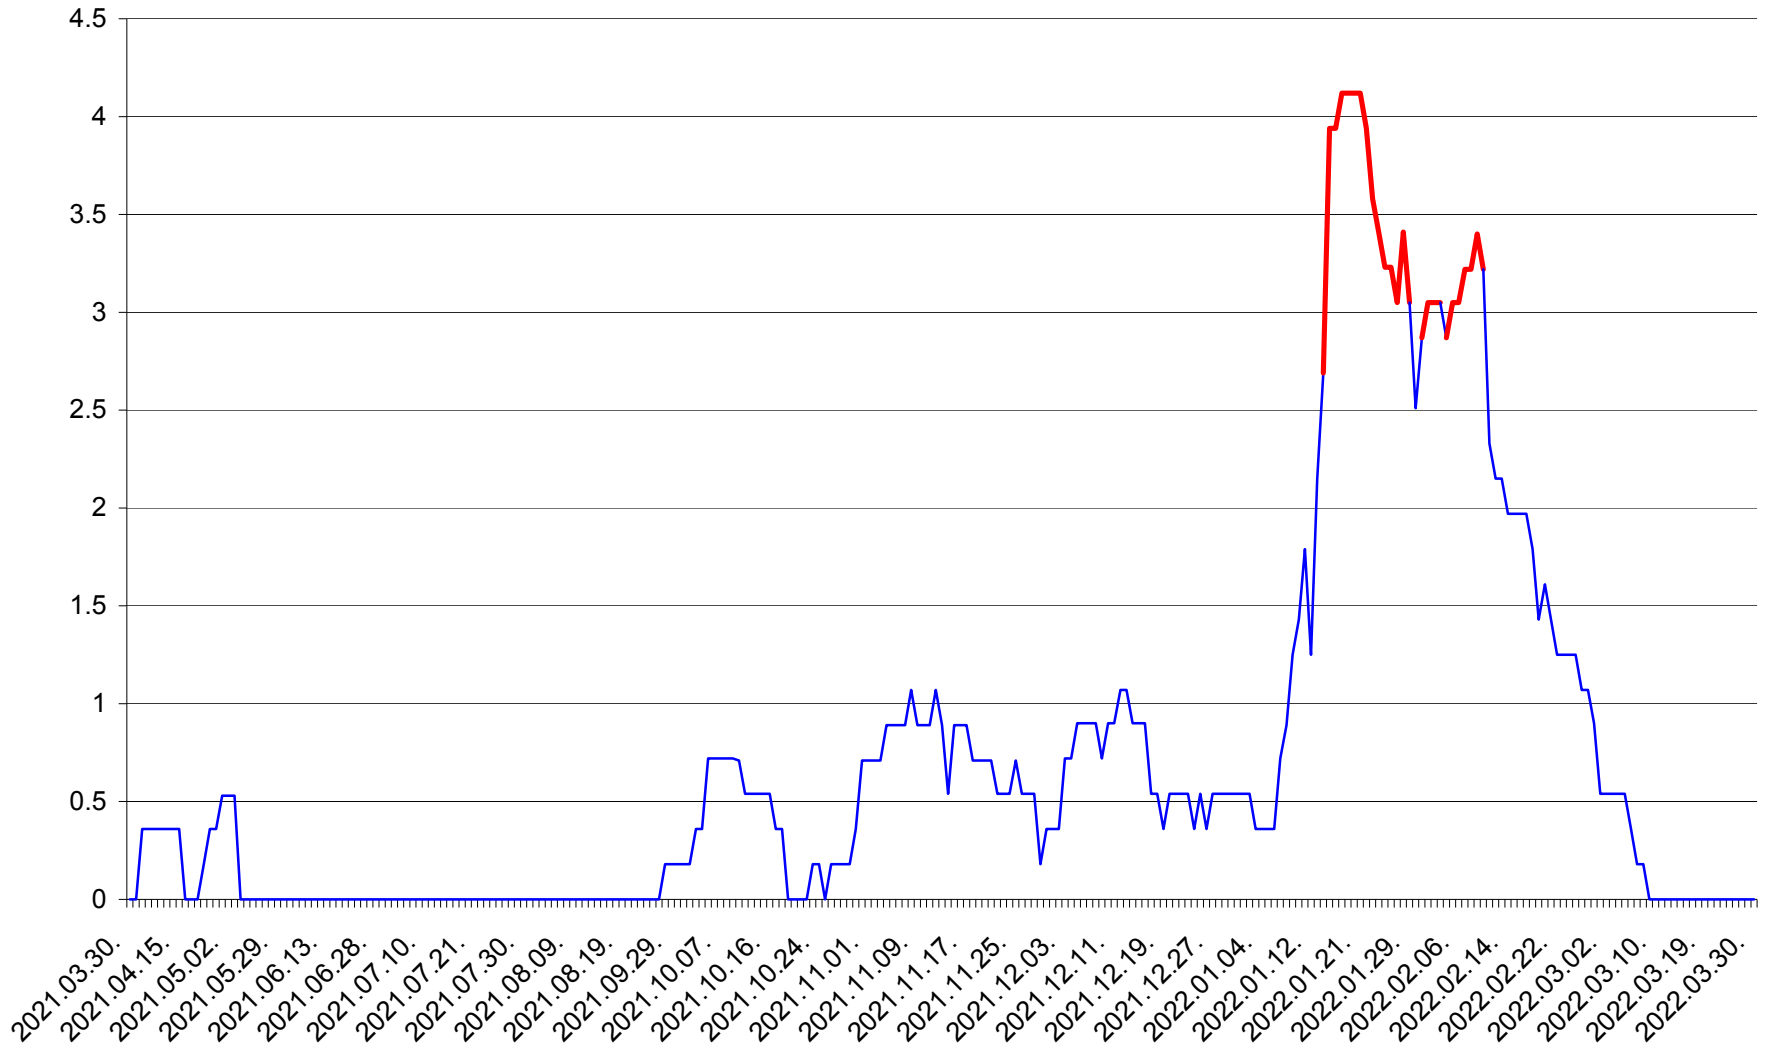

FELICENI - Evolutia incidentei cumulate pe 14 zile la ‰ de locuitori
2021.04.01. - 2022.03.30.

FRUMOASA - Evolutia incidentei cumulate pe 14 zile la ‰ de locuitori
2021.04.01. - 2022.03.30.

GĂLĂUȚAȘ - Evolutia incidentei cumulate pe 14 zile la ‰ de locuitori
2021.04.01. - 2022.03.30.

MUNICIPIUL GHEORGHENI - Evolutia incidentei cumulate pe 14 zile la % de locuitori
2021.04.01. - 2022.03.30.

JOSENI - Evolutia incidentei cumulate pe 14 zile la ‰ de locuitori
2021.04.01. - 2022.03.30.

LĂZAREA - Evolutia incidentei cumulate pe 14 zile la % de locuitori
2021.04.01. - 2022.03.30.

LELICENI - Evolutia incidentei cumulate pe 14 zile la ‰ de locuitori
2021.04.01. - 2022.03.30.

LUETA - Evolutia incidentei cumulate pe 14 zile la ‰ de locuitori
2021.04.01. - 2022.03.30.

LUNCA DE JOS - Evolutia incidentei cumulate pe 14 zile la ‰ de locuitori
2021.04.01. - 2022.03.30.