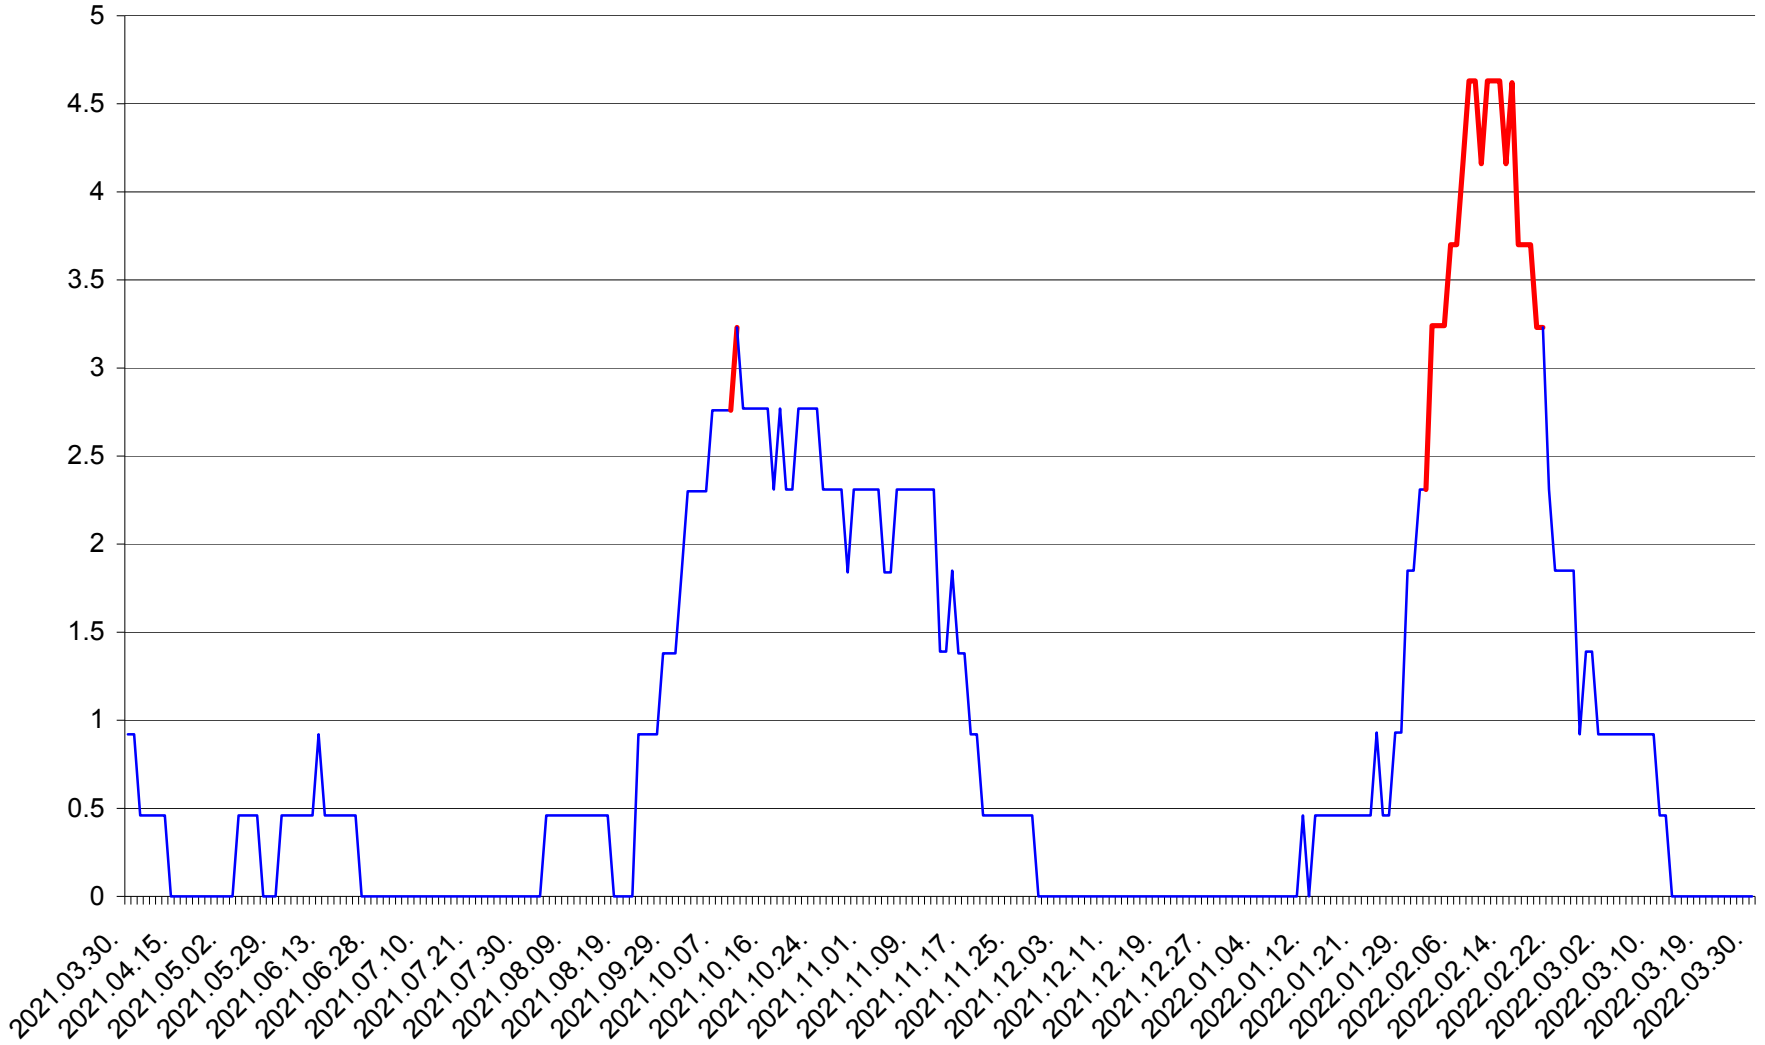

ULIEȘ - Evoluția incidentei cumulate pe 14 zile la ‰ de locuitori
2021.04.01. - 2022.03.30.