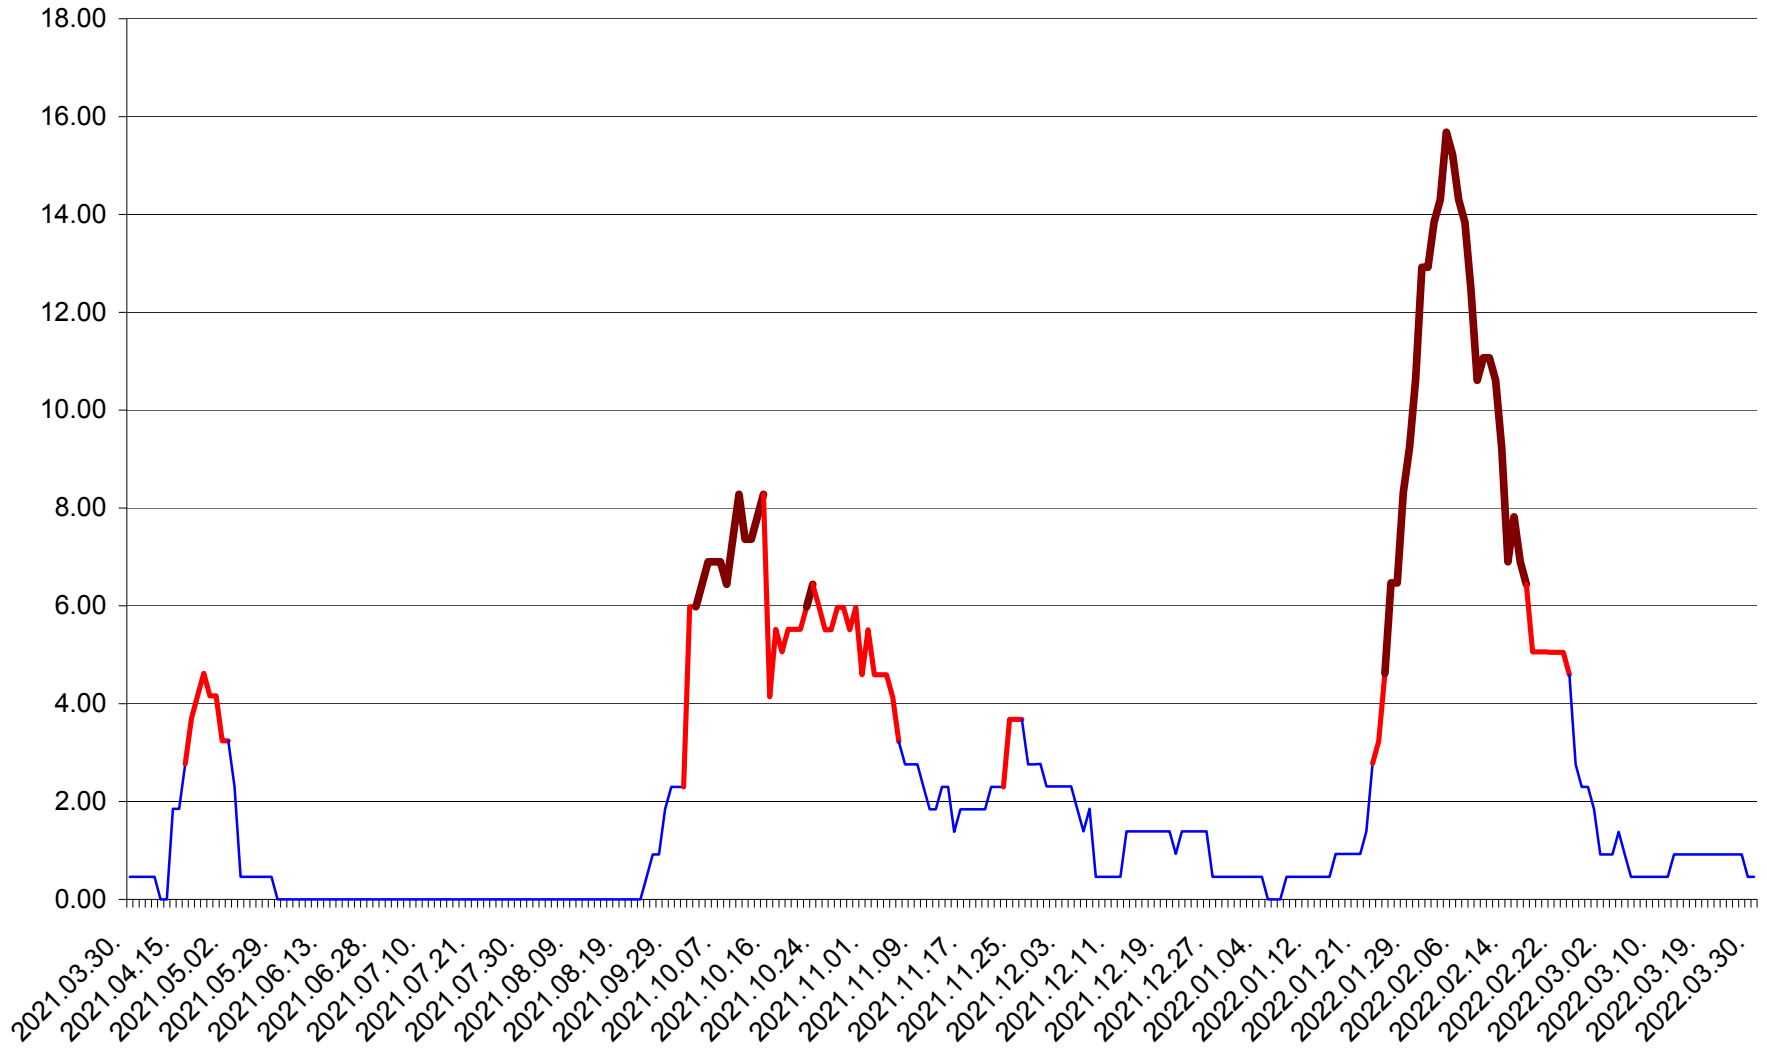

ATID - Evolutia incidentei cumulate pe 14 zile la % de locuitori
2021.04.01. - 2022.03.30.

AVRĂMEȘTI - Evolutia incidentei cumulate pe 14 zile la ‰ de locuitori
2021.04.01. - 2022.03.30.

ORAȘ BĂILE TUȘNAD - Evoluția incidenței cumulate pe 14 zile la ‰ de locuitori
2021.04.01. - 2022.03.30.

ORAȘ BĂLAN - Evolutia incidentei cumulate pe 14 zile la ‰ de locuitori
2021.04.01. - 2022.03.30.

BILBOR - Evolutia incidentei cumulate pe 14 zile la ‰ de locuitori
2021.04.01. - 2022.03.30.

ORAȘ BORSEC - Evolutia incidentei cumulate pe 14 zile la ‰ de locuitori
2021.04.01. - 2022.03.30.

BRĂDEȘTI - Evolutia incidentei cumulate pe 14 zile la ‰ de locuitori
2021.04.01. - 2022.03.30.

CĂPÂLNIȚA - Evoluția incidenței cumulate pe 14 zile la ‰ de locuitori
2021.04.01. - 2022.03.30.

CÂRȚA - Evolutia incidentei cumulate pe 14 zile la ‰ de locuitori
2021.04.01. - 2022.03.30.

CICEU - Evolutia incidentei cumulate pe 14 zile la ‰ de locuitori
2021.04.01. - 2022.03.30.

CIUCSÂNGEORGIU - Evolutia incidentei cumulate pe 14 zile la ‰ de locuitori
2021.04.01. - 2022.03.30.

CIUMANI - Evolutia incidentei cumulate pe 14 zile la ‰ de locuitori
2021.04.01. - 2022.03.30.