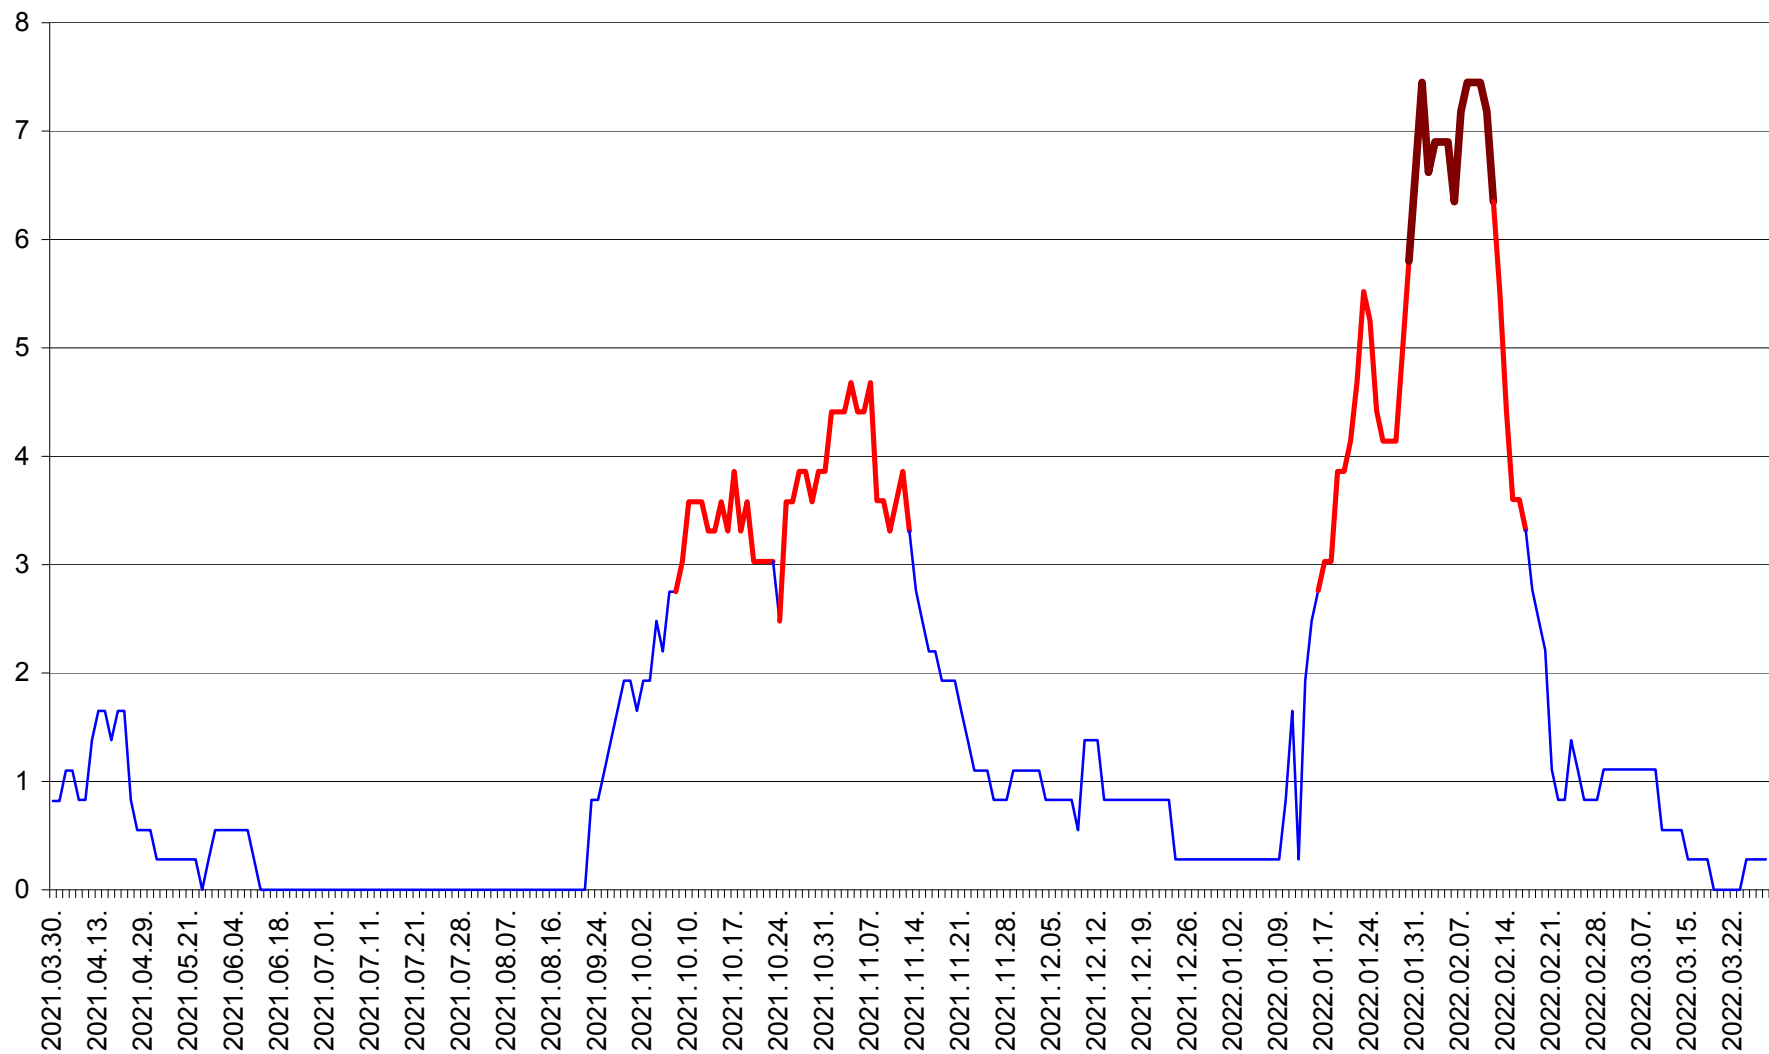

RACU - Evolutia incidentei cumulate pe 14 zile la ‰ de locuitori
2021.04.01. - 2022.03.30.

REMETEA - Evolutia incidentei cumulate pe 14 zile la ‰ de locuitori
2021.04.01. - 2022.03.30.

SĂCEL - Evolutia incidentei cumulate pe 14 zile la ‰ de locuitori
2021.04.01. - 2022.03.30.

SÂNCRĂIENI - Evolutia incidentei cumulate pe 14 zile la ‰ de locuitori
2021.04.01. - 2022.03.30.

SÂNDOMINIC - Evolutia incidentei cumulate pe 14 zile la ‰ de locuitori
2021.04.01. - 2022.03.30.

SÂNMARTIN - Evolutia incidentei cumulate pe 14 zile la ‰ de locuitori
2021.04.01. - 2022.03.30.

SÂNSIMION - Evolutia incidentei cumulate pe 14 zile la ‰ de locuitori
2021.04.01. - 2022.03.30.

SÂNTIMBRU - Evolutia incidentei cumulate pe 14 zile la ‰ de locuitori
2021.04.01. - 2022.03.30.

SĂRMAȘ - Evolutia incidentei cumulate pe 14 zile la ‰ de locuitori
2021.04.01. - 2022.03.30.