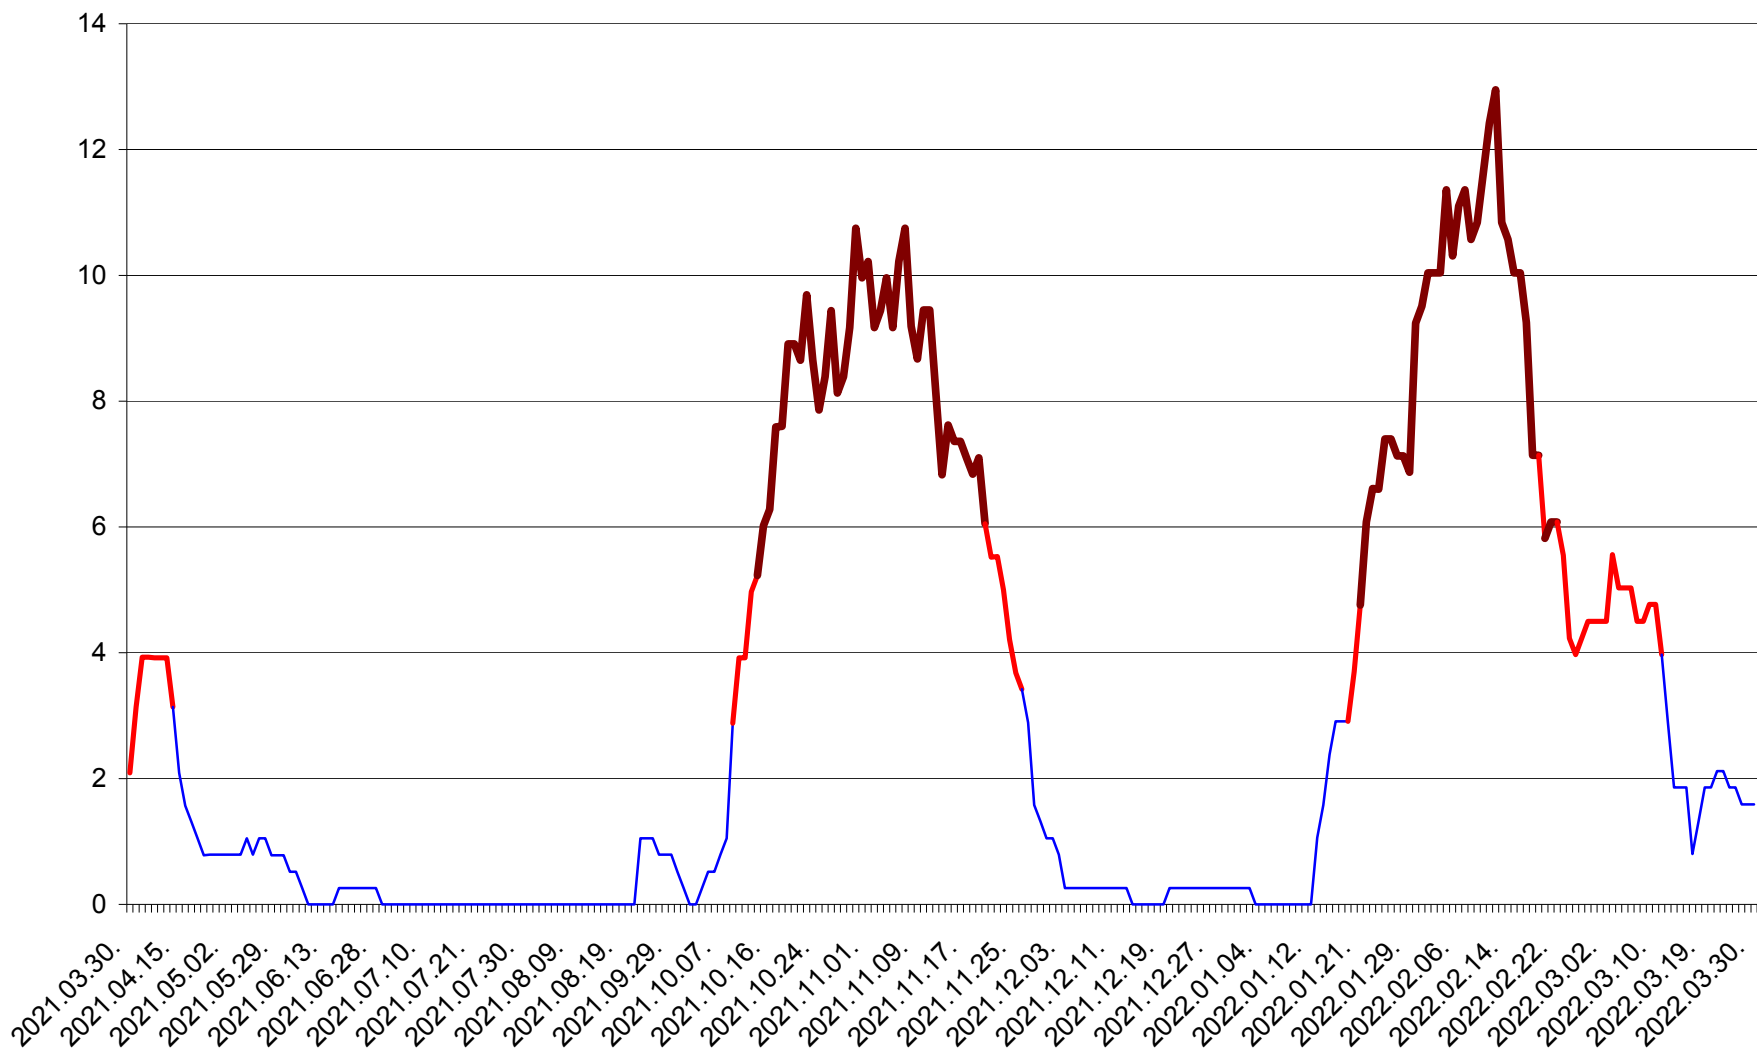

RACU - Evolutia incidentei cumulate pe 14 zile la ‰ de locuitori
2021.04.01. - 2022.03.30.

REMETEA - Evolutia incidentei cumulate pe 14 zile la ‰ de locuitori
2021.04.01. - 2022.03.30.

SĂCEL - Evolutia incidentei cumulate pe 14 zile la ‰ de locuitori
2021.04.01. - 2022.03.30.

SÂNCRĂIENI - Evolutia incidentei cumulate pe 14 zile la ‰ de locuitori
2021.04.01. - 2022.03.30.

SÂNDOMINIC - Evolutia incidentei cumulate pe 14 zile la ‰ de locuitori
2021.04.01. - 2022.03.30.

SÂNMARTIN - Evolutia incidentei cumulate pe 14 zile la ‰ de locuitori
2021.04.01. - 2022.03.30.

SÂNSIMION - Evolutia incidentei cumulate pe 14 zile la ‰ de locuitori
2021.04.01. - 2022.03.30.

SÂNTIMBRU - Evolutia incidentei cumulate pe 14 zile la ‰ de locuitori
2021.04.01. - 2022.03.30.

SĂRMAȘ - Evolutia incidentei cumulate pe 14 zile la ‰ de locuitori
2021.04.01. - 2022.03.30.