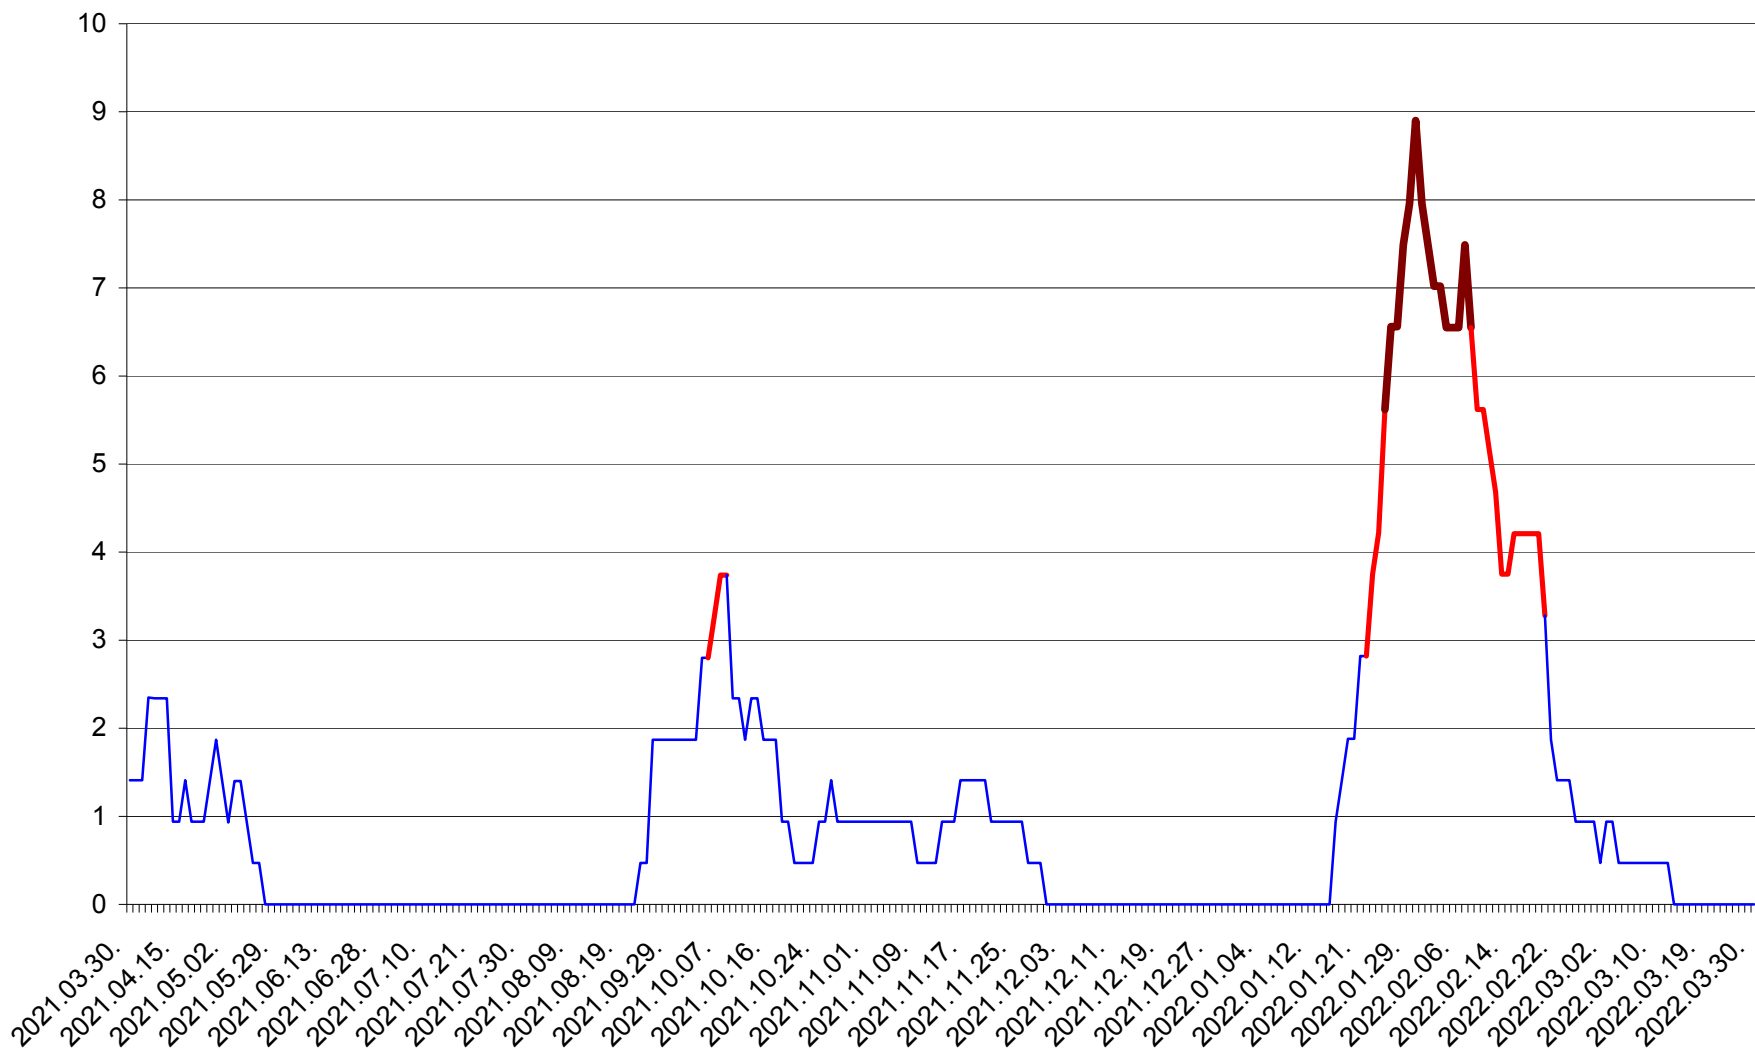

SECUIENI - Evolutia incidentei cumulate pe 14 zile la ‰ de locuitori
2021.04.01. - 2022.03.30.