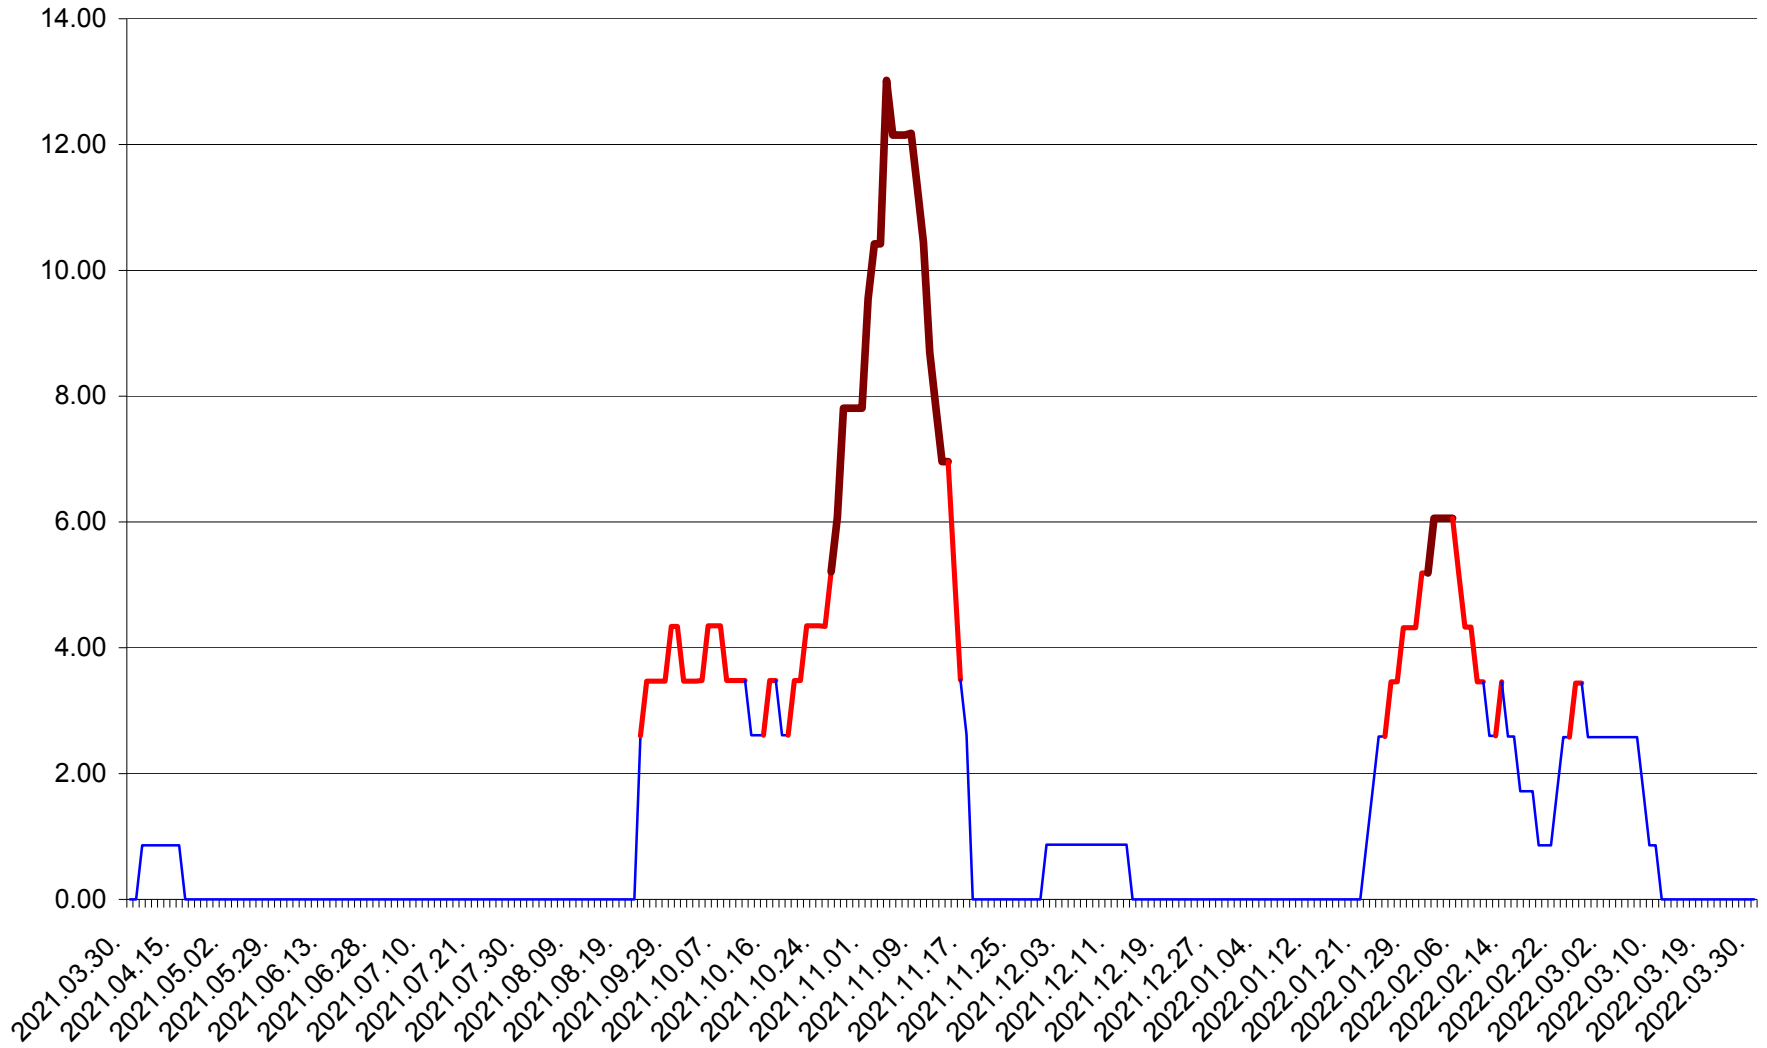

VĂRȘAG - Evolutia incidentei cumulate pe 14 zile la ‰ de locuitori
2021.04.01. - 2022.03.30.