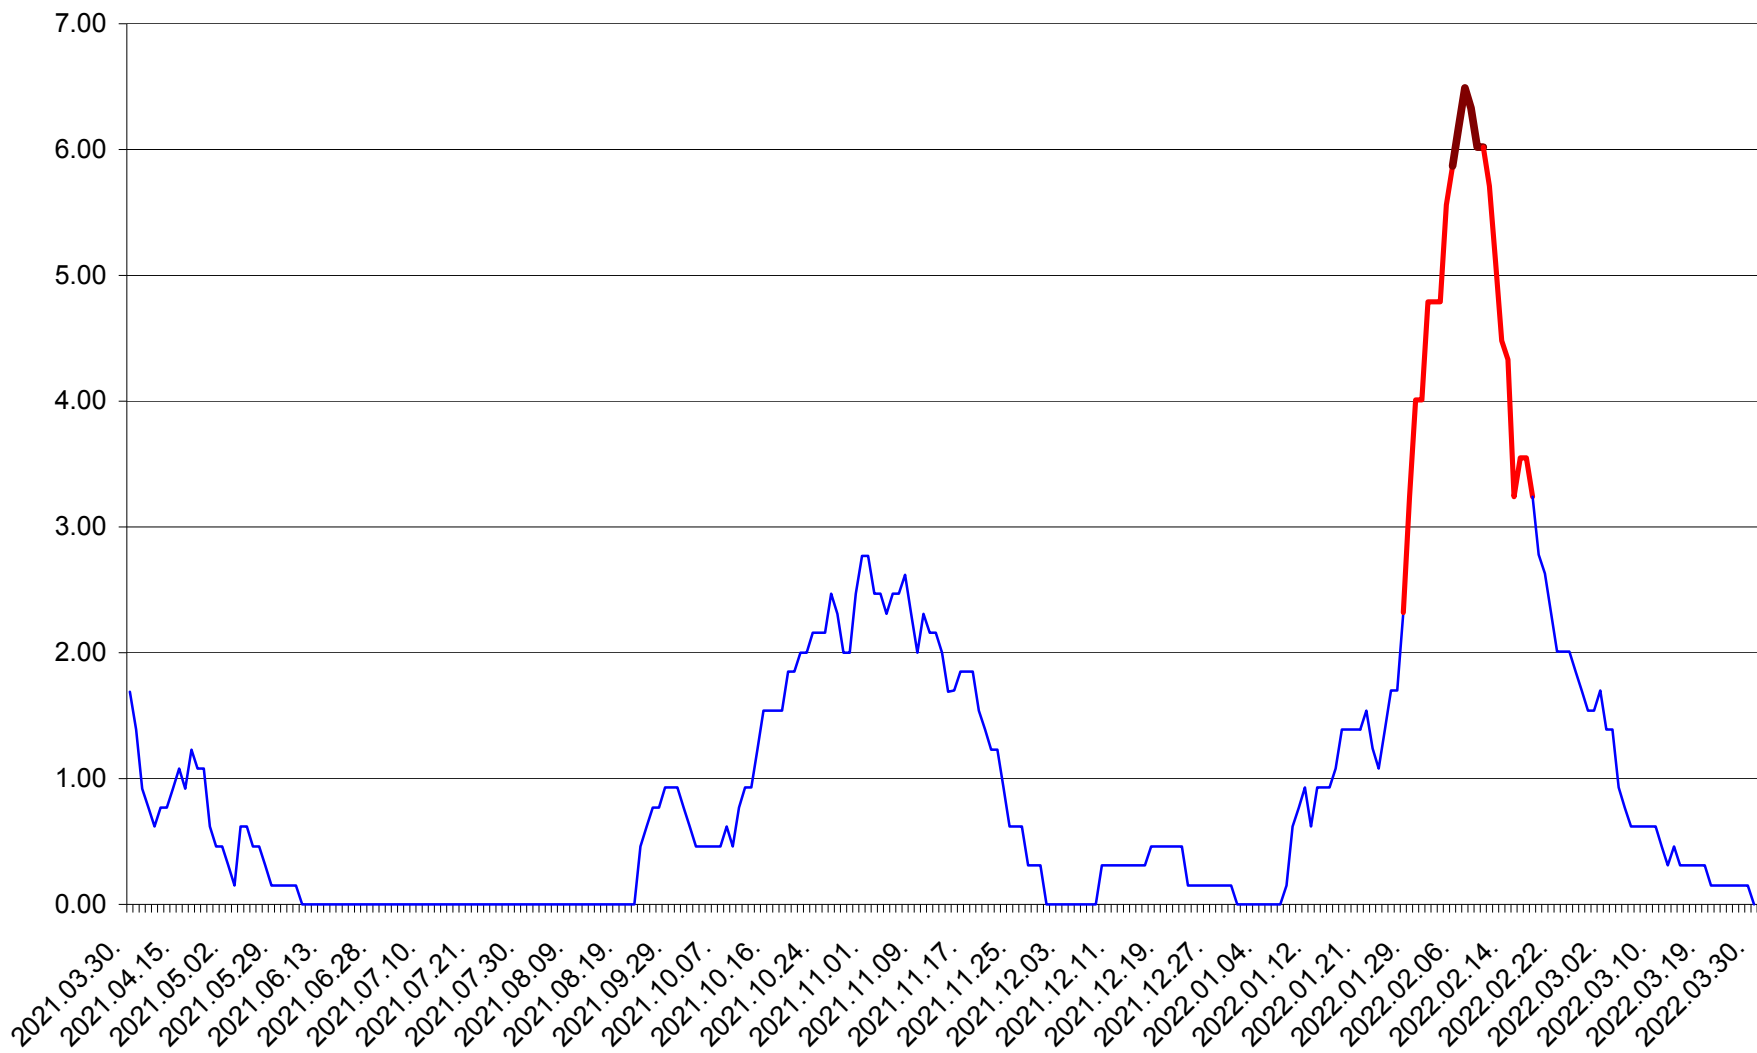

ORAȘ BĂLAN - Evolutia incidentei cumulate pe 14 zile la ‰ de locuitori
2021.04.01. - 2022.03.30.

BILBOR - Evolutia incidentei cumulate pe 14 zile la ‰ de locuitori
2021.04.01. - 2022.03.30.

ORAȘ BORSEC - Evolutia incidentei cumulate pe 14 zile la ‰ de locuitori
2021.04.01. - 2022.03.30.

BRĂDEȘTI - Evolutia incidentei cumulate pe 14 zile la ‰ de locuitori
2021.04.01. - 2022.03.30.

CĂPÂLNIȚA - Evoluția incidenței cumulate pe 14 zile la ‰ de locuitori
2021.04.01. - 2022.03.30.

CÂRȚA - Evolutia incidentei cumulate pe 14 zile la ‰ de locuitori
2021.04.01. - 2022.03.30.

CICEU - Evolutia incidentei cumulate pe 14 zile la ‰ de locuitori
2021.04.01. - 2022.03.30.

CIUCSÂNGEORGIU - Evolutia incidentei cumulate pe 14 zile la ‰ de locuitori
2021.04.01. - 2022.03.30.

CIUMANI - Evolutia incidentei cumulate pe 14 zile la ‰ de locuitori
2021.04.01. - 2022.03.30.

CORBU - Evolutia incidentei cumulate pe 14 zile la ‰ de locuitori
2021.04.01. - 2022.03.30.

CORUND - Evolutia incidentei cumulate pe 14 zile la ‰ de locuitori
2021.04.01. - 2022.03.30.

COZMENI - Evolutia incidentei cumulate pe 14 zile la ‰ de locuitori
2021.04.01. - 2022.03.30.