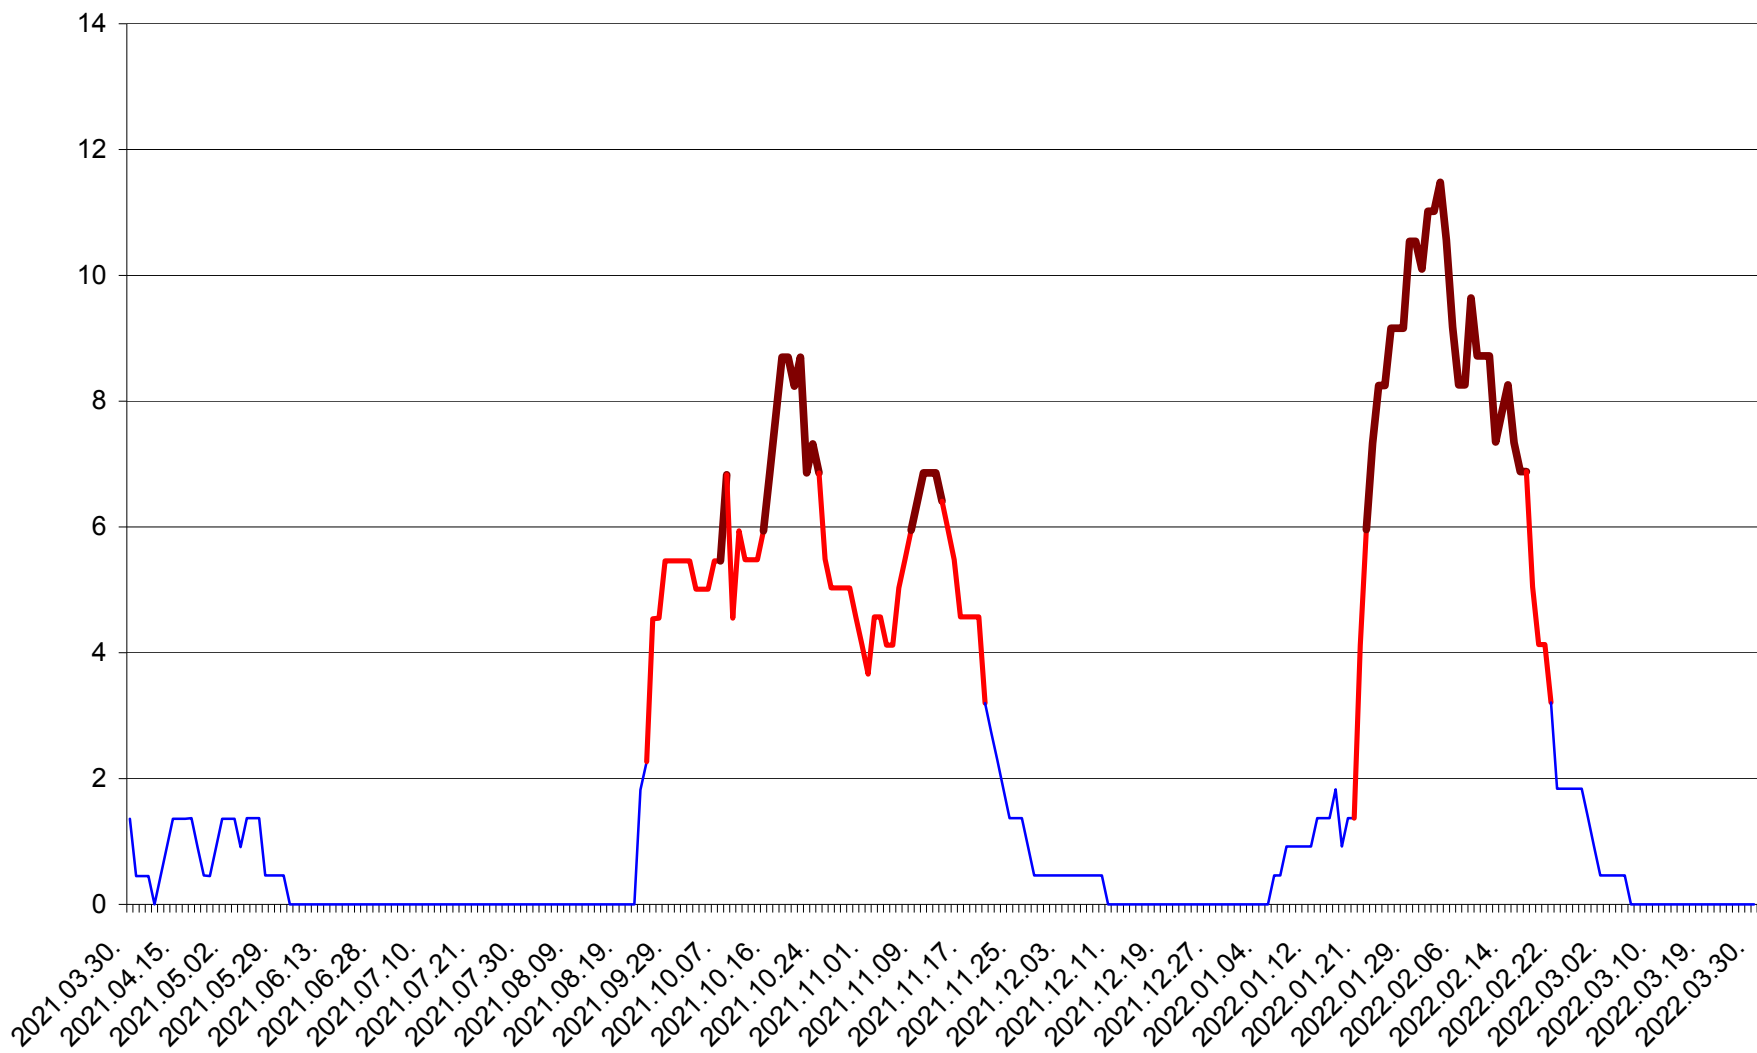

MUNICIPIUL GHEORGHENI - Evolutia incidentei cumulate pe 14 zile la % de locuitori
2021.04.01. - 2022.03.30.

JOSENI - Evolutia incidentei cumulate pe 14 zile la ‰ de locuitori
2021.04.01. - 2022.03.30.

LĂZAREA - Evolutia incidentei cumulate pe 14 zile la % de locuitori
2021.04.01. - 2022.03.30.

LELICENI - Evolutia incidentei cumulate pe 14 zile la ‰ de locuitori
2021.04.01. - 2022.03.30.

LUETA - Evolutia incidentei cumulate pe 14 zile la ‰ de locuitori
2021.04.01. - 2022.03.30.

LUNCA DE JOS - Evolutia incidentei cumulate pe 14 zile la ‰ de locuitori
2021.04.01. - 2022.03.30.

LUNCA DE SUS - Evolutia incidentei cumulate pe 14 zile la ‰ de locuitori
2021.04.01. - 2022.03.30.

LUPENI - Evolutia incidentei cumulate pe 14 zile la ‰ de locuitori
2021.04.01. - 2022.03.30.

MĂDĂRAȘ - Evolutia incidentei cumulate pe 14 zile la ‰ de locuitori
2021.04.01. - 2022.03.30.