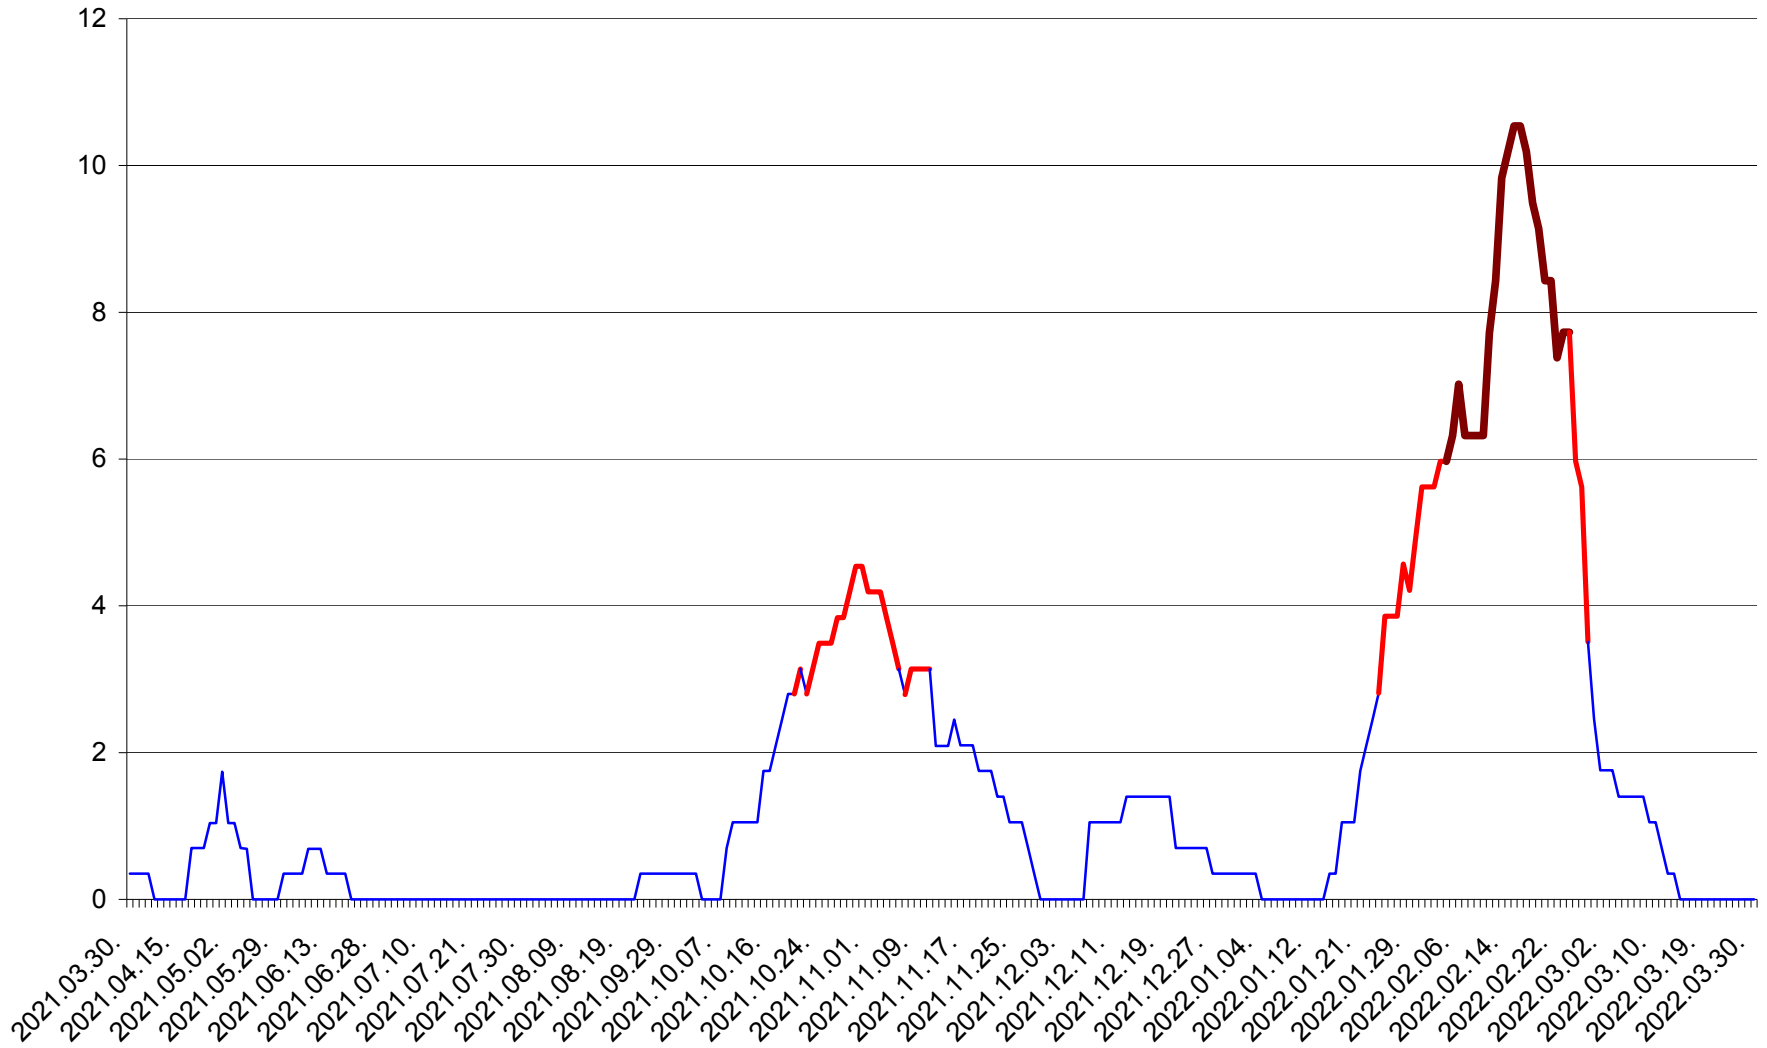

SICULENI - Evolutia incidentei cumulate pe 14 zile la ‰ de locuitori
2021.04.01. - 2022.03.30.