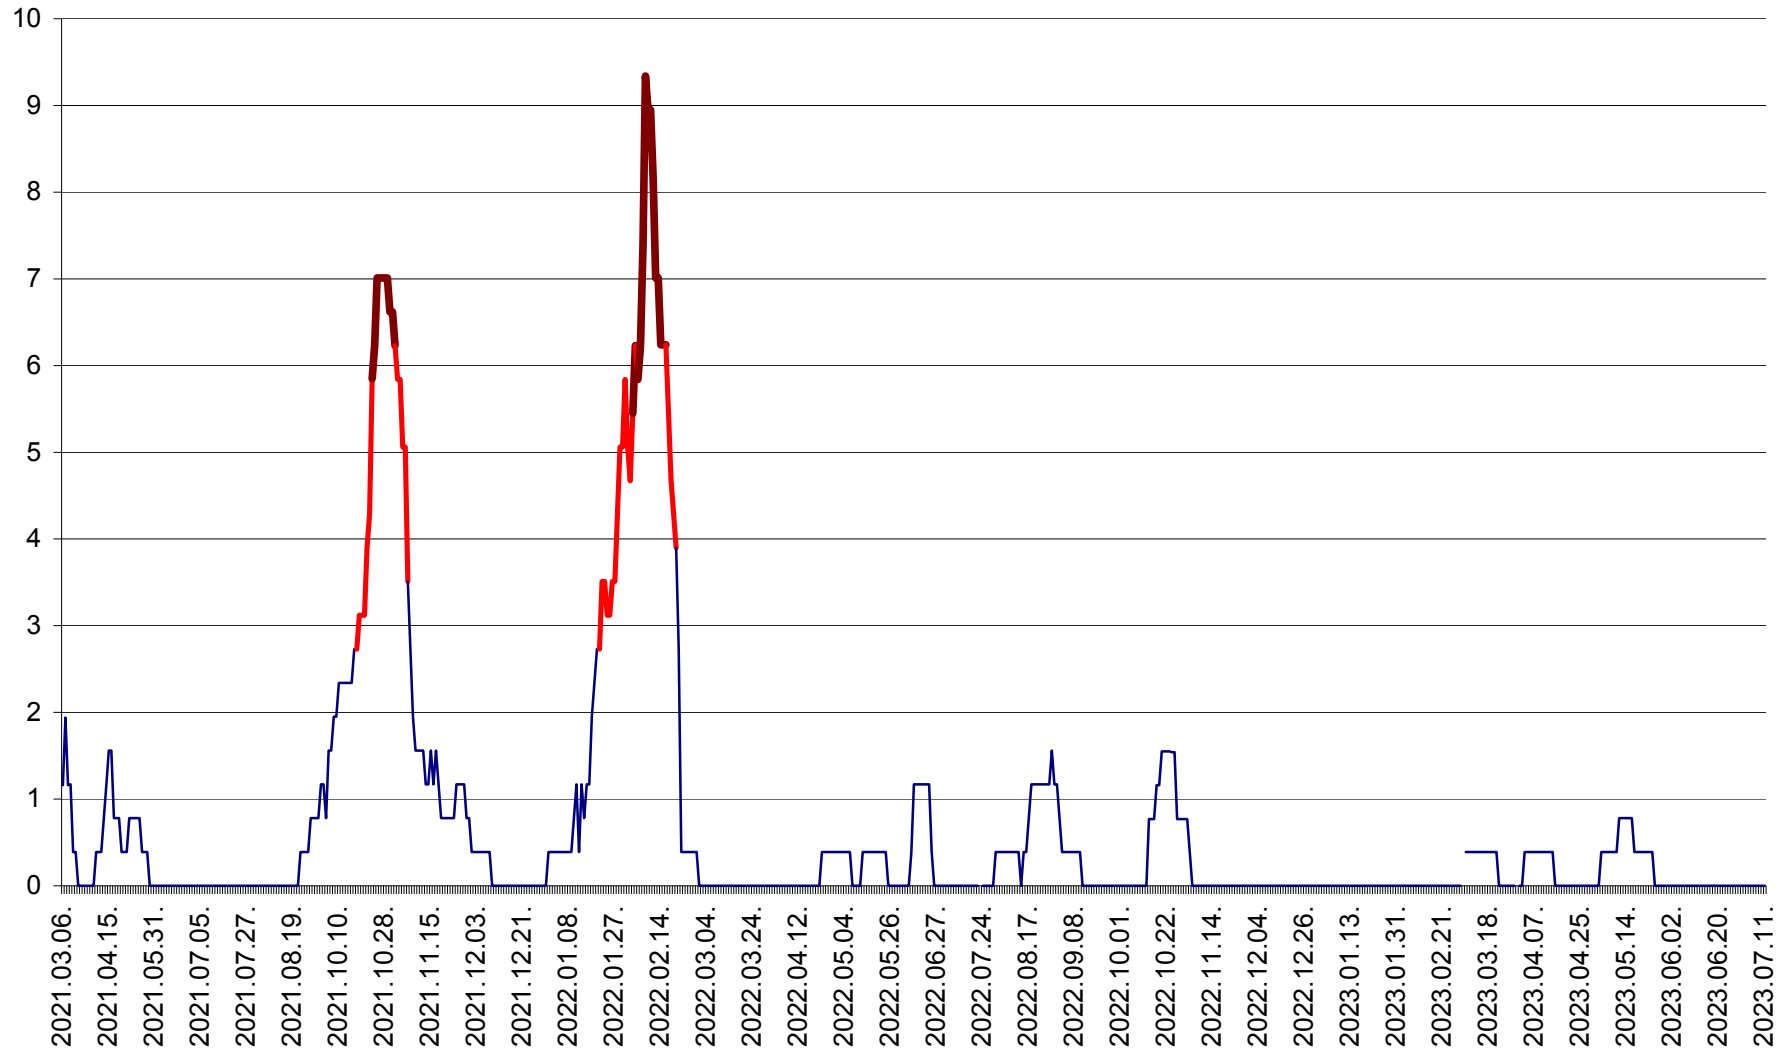

MUNICIPIUL TOPLIȚA - Evolția incidenței cumulate pe 14 zile la ‰ de locuitori
2021.03.07. - 2023.07.11.

TOMEȘTI - Evolutia incidentei cumulate pe 14 zile la ‰ de locuitori
2021.03.07. - 2023.07.11.