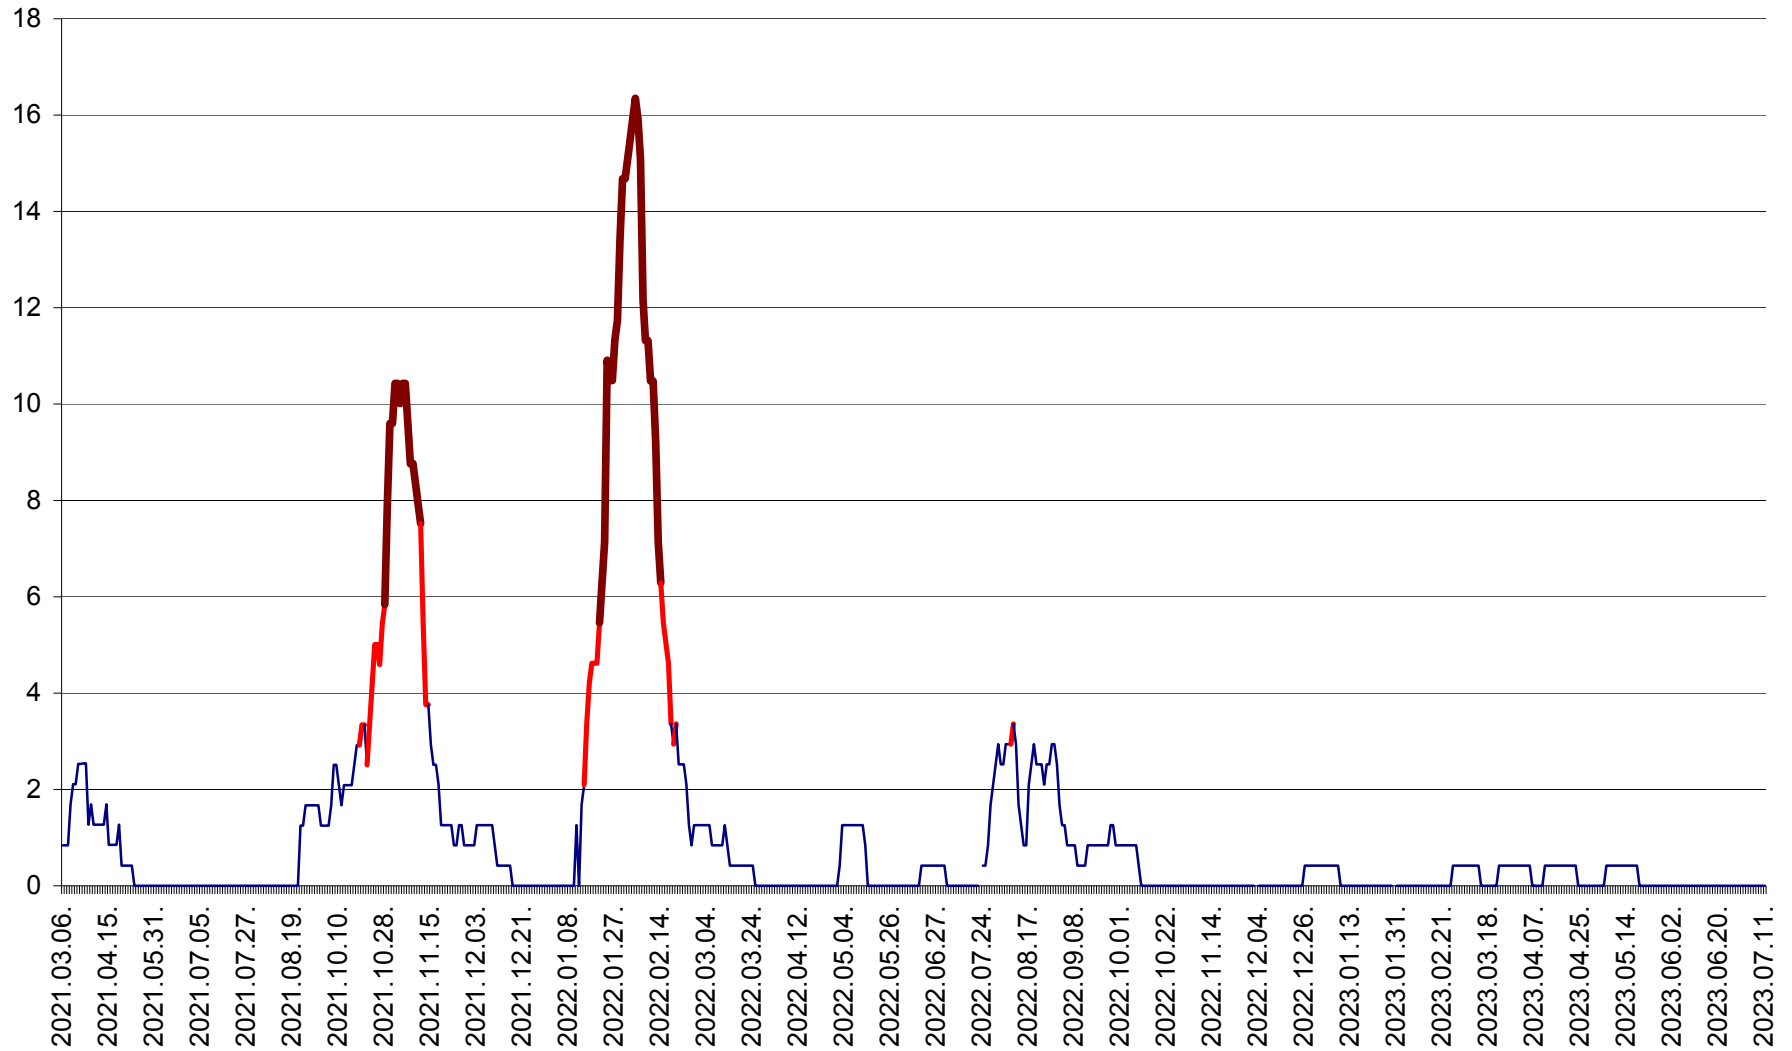

FELICENI - Evolutia incidentei cumulate pe 14 zile la % de locuitori
2021.03.07. - 2023.07.11.

FRUMOASA - Evolutia incidentei cumulate pe 14 zile la ‰ de locuitori
2021.03.07. - 2023.07.11.

GĂLĂUȚAȘ - Evoluția incidenței cumulate pe 14 zile la ‰ de locuitori
2021.03.07. - 2023.07.11.

MUNICIPIUL GHEORGHENI - Evolutia incidentei cumulate pe 14 zile la % de locuitori
2021.03.07. - 2023.07.11.

JOSENI - Evolutia incidentei cumulate pe 14 zile la ‰ de locuitori
2021.03.07. - 2023.07.11.

LĂZAREA - Evolutia incidentei cumulate pe 14 zile la % de locuitori
2021.03.07. - 2023.07.11.

LELICENI - Evolutia incidentei cumulate pe 14 zile la ‰ de locuitori
2021.03.07. - 2023.07.11.

LUETA - Evolutia incidentei cumulate pe 14 zile la ‰ de locuitori
2021.03.07. - 2023.07.11.

LUNCA DE JOS - Evolutia incidentei cumulate pe 14 zile la ‰ de locuitori
2021.03.07. - 2023.07.11.