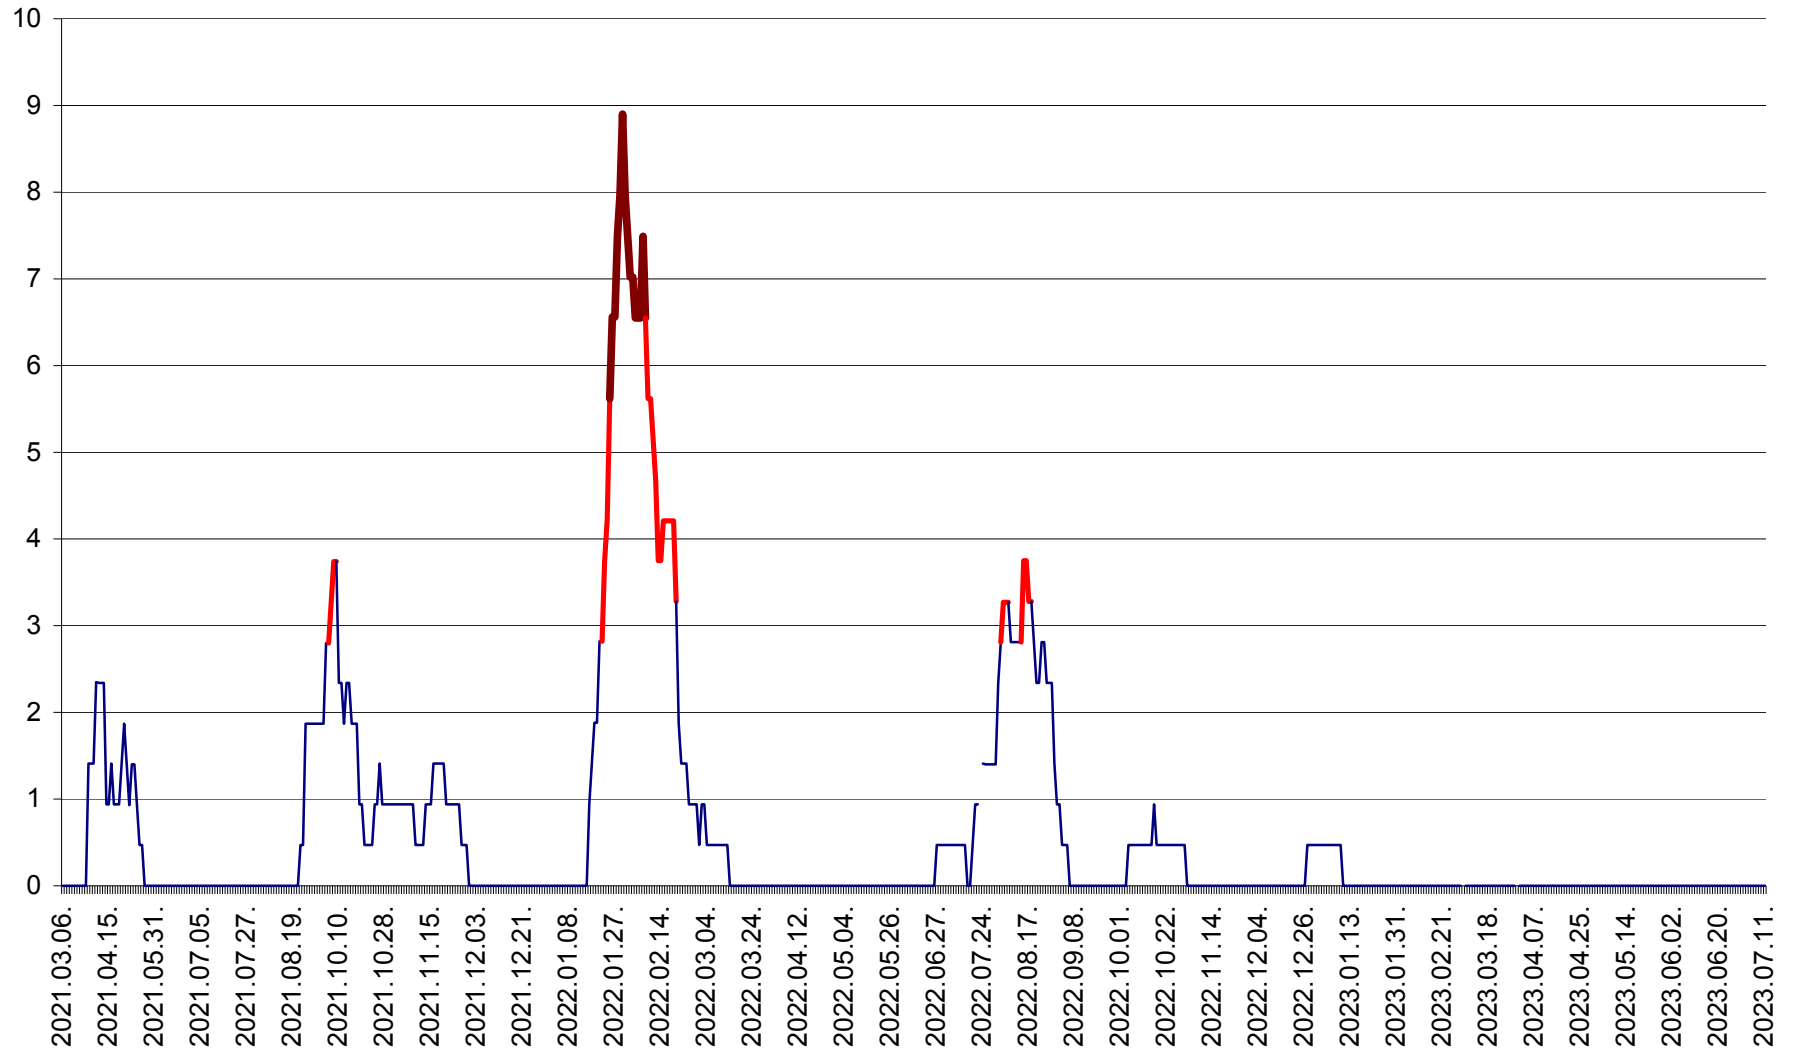

SECUIENI - Evolutia incidentei cumulate pe 14 zile la % de locuitori
2021.03.07. - 2023.07.11.