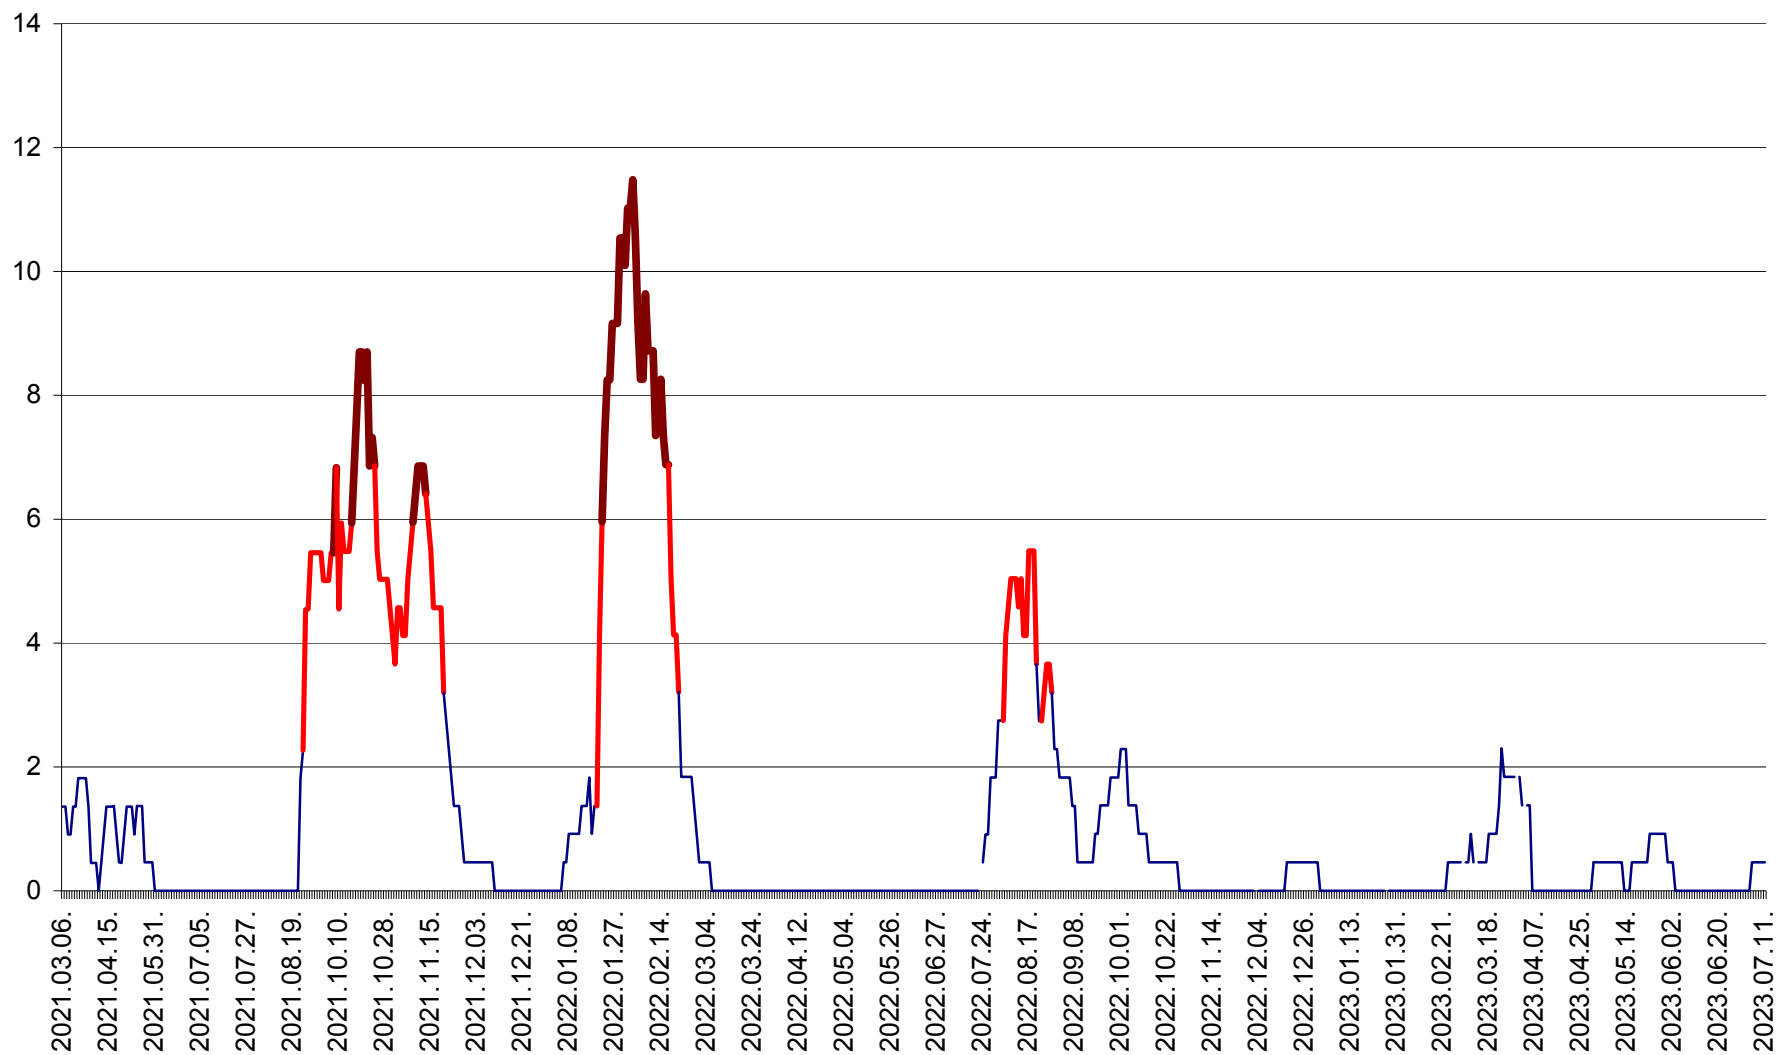

MUNICIPIUL GHEORGHENI - Evolutia incidentei cumulate pe 14 zile la % de locuitori
2021.03.07. - 2023.07.11.

JOSENI - Evolutia incidentei cumulate pe 14 zile la ‰ de locuitori
2021.03.07. - 2023.07.11.

LĂZAREA - Evolutia incidentei cumulate pe 14 zile la % de locuitori
2021.03.07. - 2023.07.11.

LELICENI - Evolutia incidentei cumulate pe 14 zile la ‰ de locuitori
2021.03.07. - 2023.07.11.

LUETA - Evolutia incidentei cumulate pe 14 zile la ‰ de locuitori
2021.03.07. - 2023.07.11.

LUNCA DE JOS - Evolutia incidentei cumulate pe 14 zile la ‰ de locuitori
2021.03.07. - 2023.07.11.

LUNCA DE SUS - Evolutia incidentei cumulate pe 14 zile la ‰ de locuitori
2021.03.07. - 2023.07.11.

LUPENI - Evolutia incidentei cumulate pe 14 zile la ‰ de locuitori
2021.03.07. - 2023.07.11.

MĂDĂRAȘ - Evolutia incidentei cumulate pe 14 zile la ‰ de locuitori
2021.03.07. - 2023.07.11.