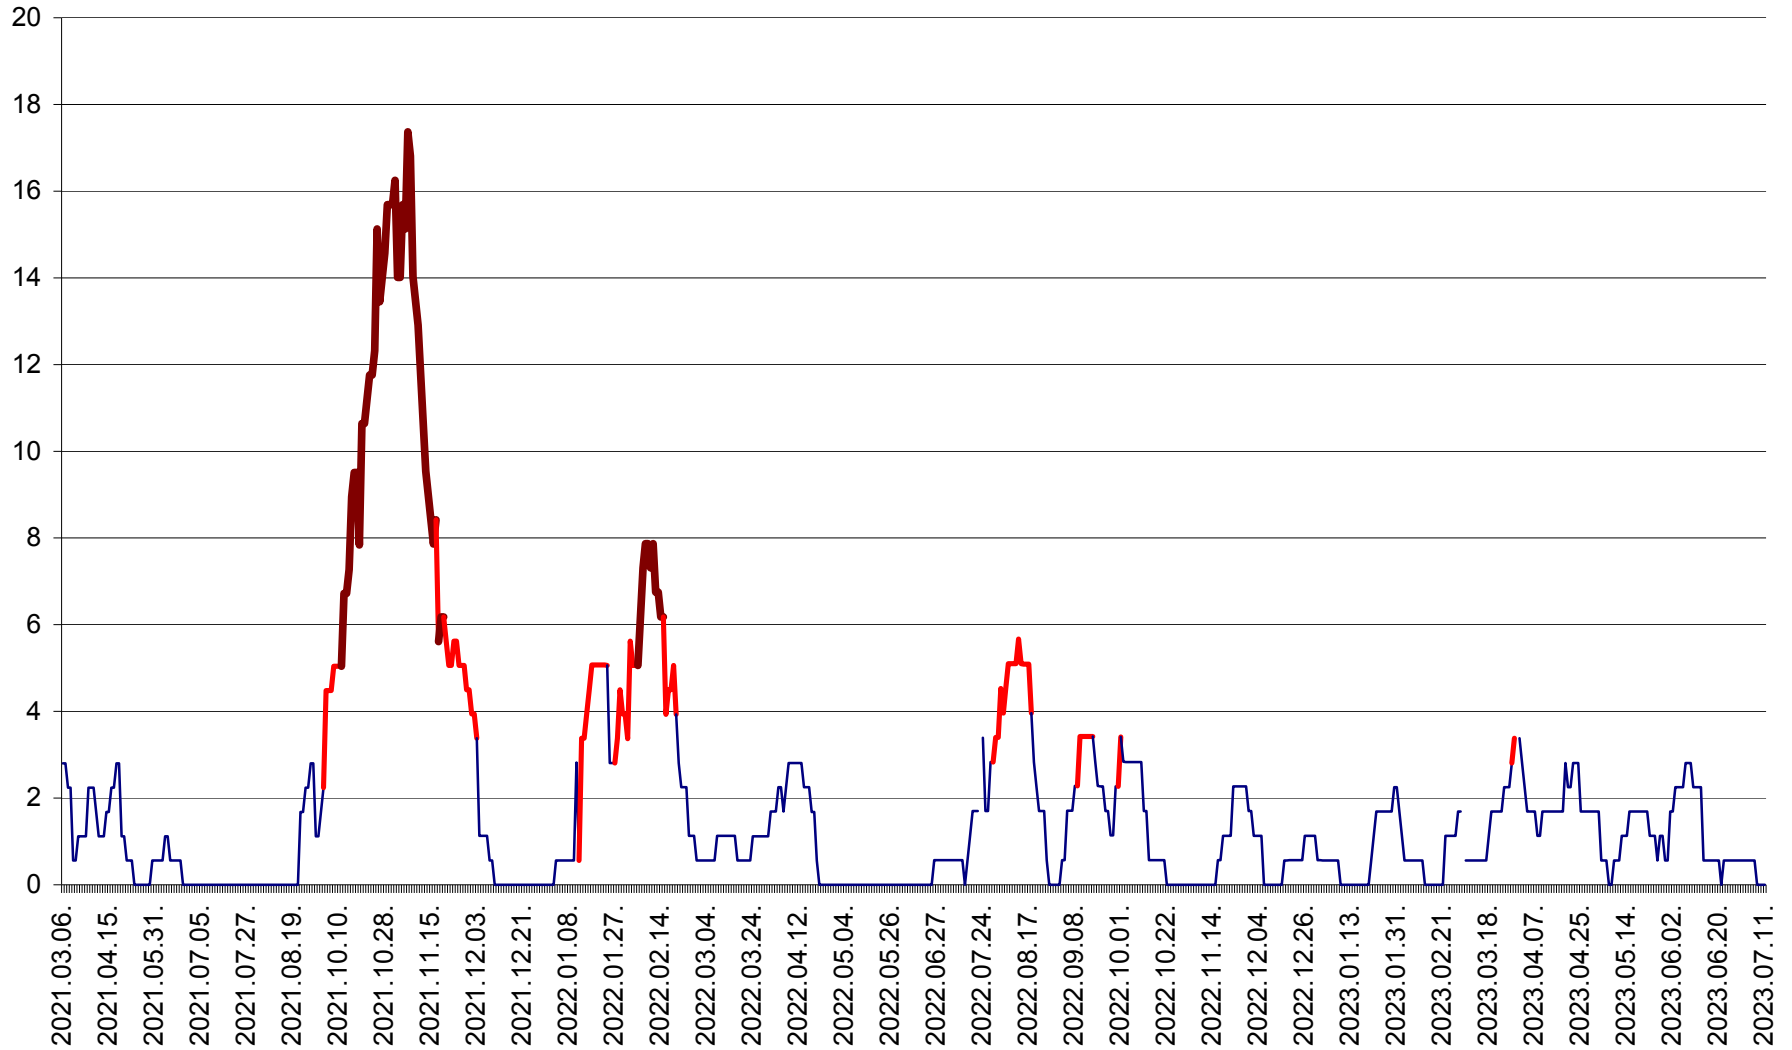

SÂNSIMION - Evolutia incidentei cumulate pe 14 zile la ‰ de locuitori
2021.03.07. - 2023.07.11.

SÂNTIMBRU - Evolutia incidentei cumulate pe 14 zile la ‰ de locuitori
2021.03.07. - 2023.07.11.

SĂRMAȘ - Evolutia incidentei cumulate pe 14 zile la ‰ de locuitori
2021.03.07. - 2023.07.11.

SATU MARE - Evolutia incidentei cumulate pe 14 zile la ‰ de locuitori
2021.03.07. - 2023.07.11.

SECUIENI - Evolutia incidentei cumulate pe 14 zile la % de locuitori
2021.03.07. - 2023.07.11.

SICULENI - Evolutia incidentei cumulate pe 14 zile la ‰ de locuitori
2021.03.07. - 2023.07.11.

ȘIMONEȘTI - Evolutia incidentei cumulate pe 14 zile la ‰ de locuitori
2021.03.07. - 2023.07.11.

SUBCETATE - Evolutia incidentei cumulate pe 14 zile la ‰ de locuitori
2021.03.07. - 2023.07.11.

SUSENI - Evolutia incidentei cumulate pe 14 zile la ‰ de locuitori
2021.03.07. - 2023.07.11.