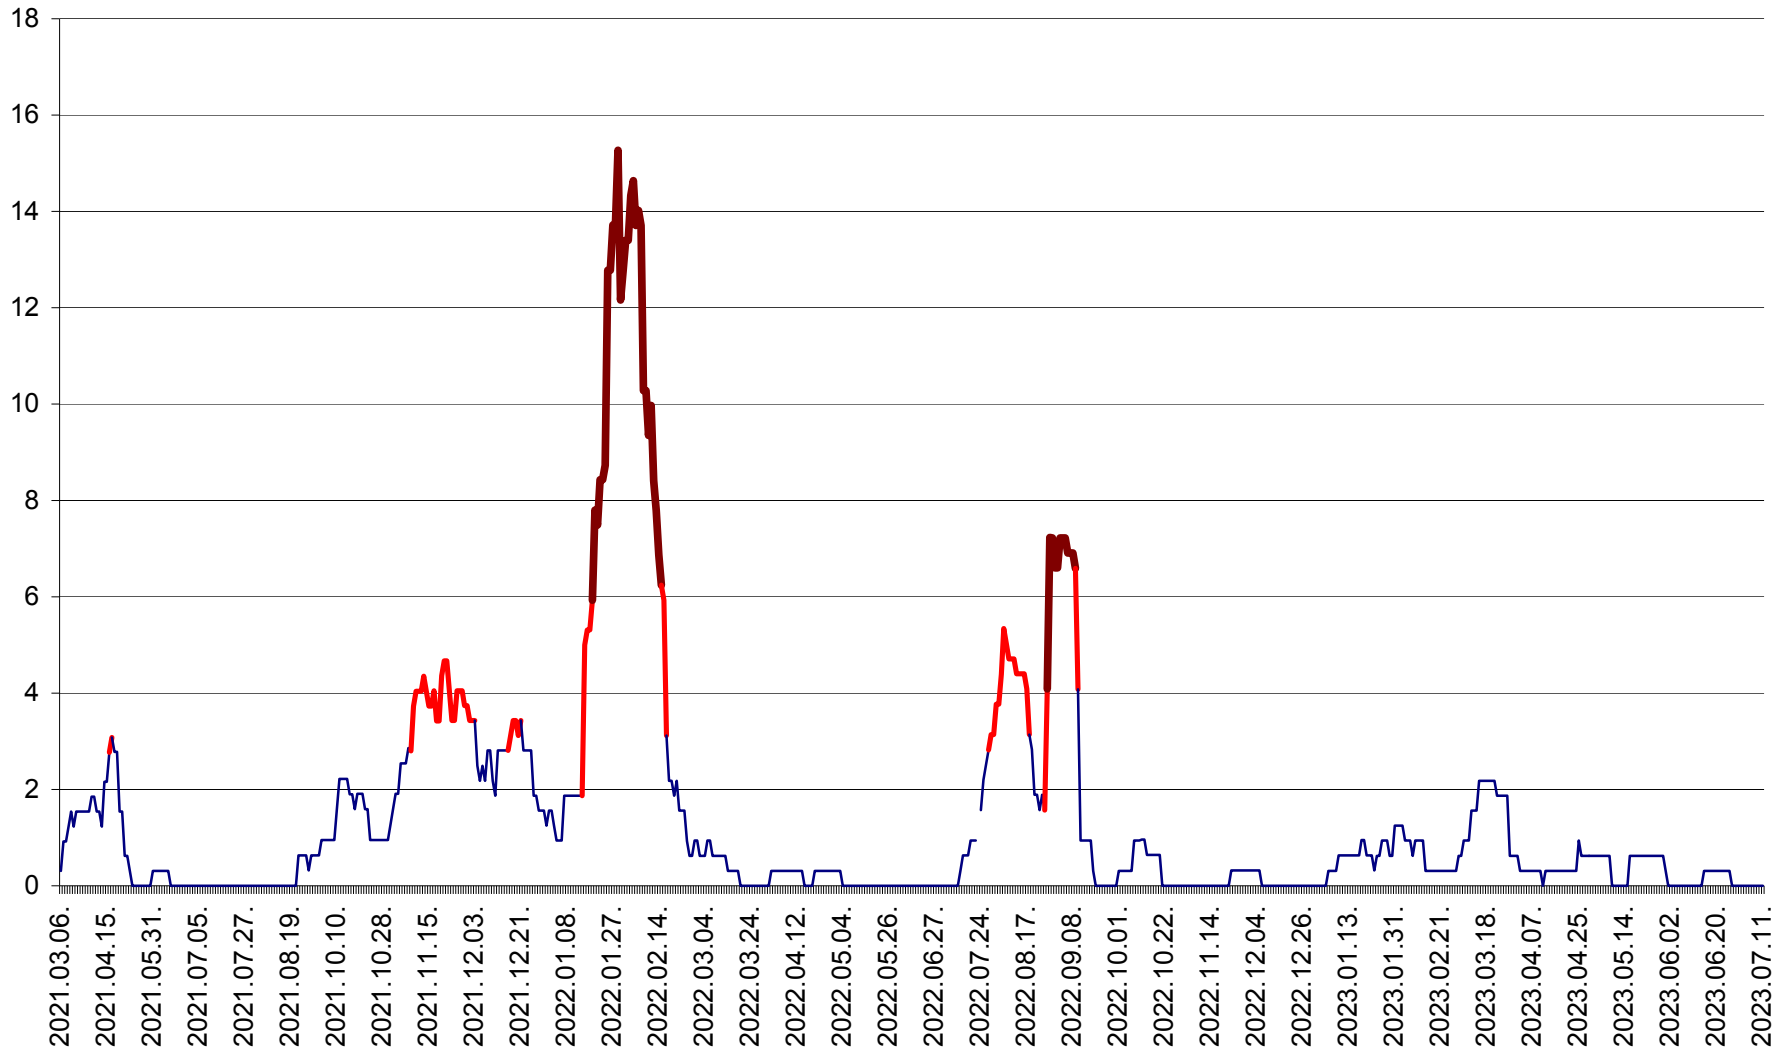

TUȘNAD - Evolutia incidentei cumulate pe 14 zile la ‰ de locuitori
2021.03.07. - 2023.07.11.

TULGHEȘ - Evolutia incidentei cumulate pe 14 zile la % de locuitori
2021.03.07. - 2023.07.11.