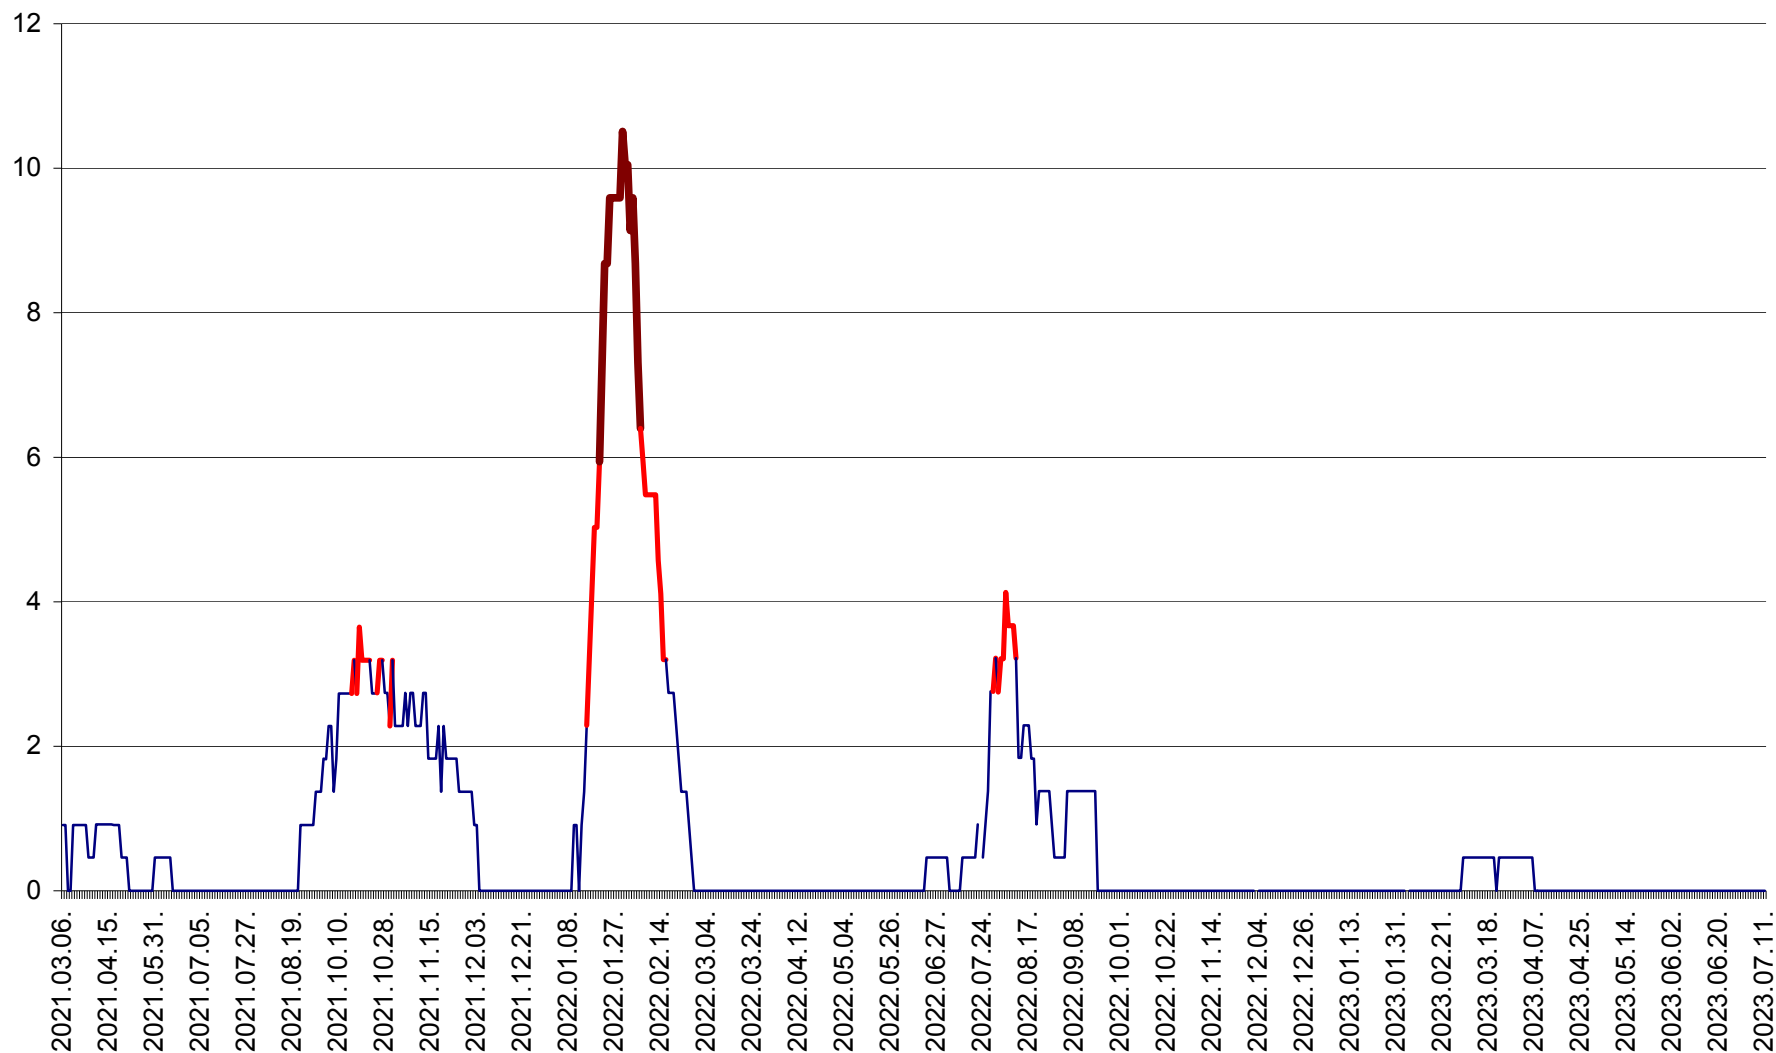

CICEU - Evolutia incidentei cumulate pe 14 zile la ‰ de locuitori
2021.03.07. - 2023.07.11.

CIUCSÂNGEORGIU - Evolutia incidentei cumulate pe 14 zile la ‰ de locuitori
2021.03.07. - 2023.07.11.

CIUMANI - Evolutia incidentei cumulate pe 14 zile la ‰ de locuitori
2021.03.07. - 2023.07.11.

CORBU - Evolutia incidentei cumulate pe 14 zile la ‰ de locuitori
2021.03.07. - 2023.07.11.

CORUND - Evolutia incidentei cumulate pe 14 zile la ‰ de locuitori
2021.03.07. - 2023.07.11.

COZMENI - Evolutia incidentei cumulate pe 14 zile la ‰ de locuitori
2021.03.07. - 2023.07.11.

ORAȘ CRISTURU SECUIESC - Evolutia incidentei cumulate pe 14 zile la ‰ de locuitori
2021.03.07. - 2023.07.11.

DĂNEȘTI - Evolutia incidentei cumulate pe 14 zile la ‰ de locuitori
2021.03.07. - 2023.07.11.