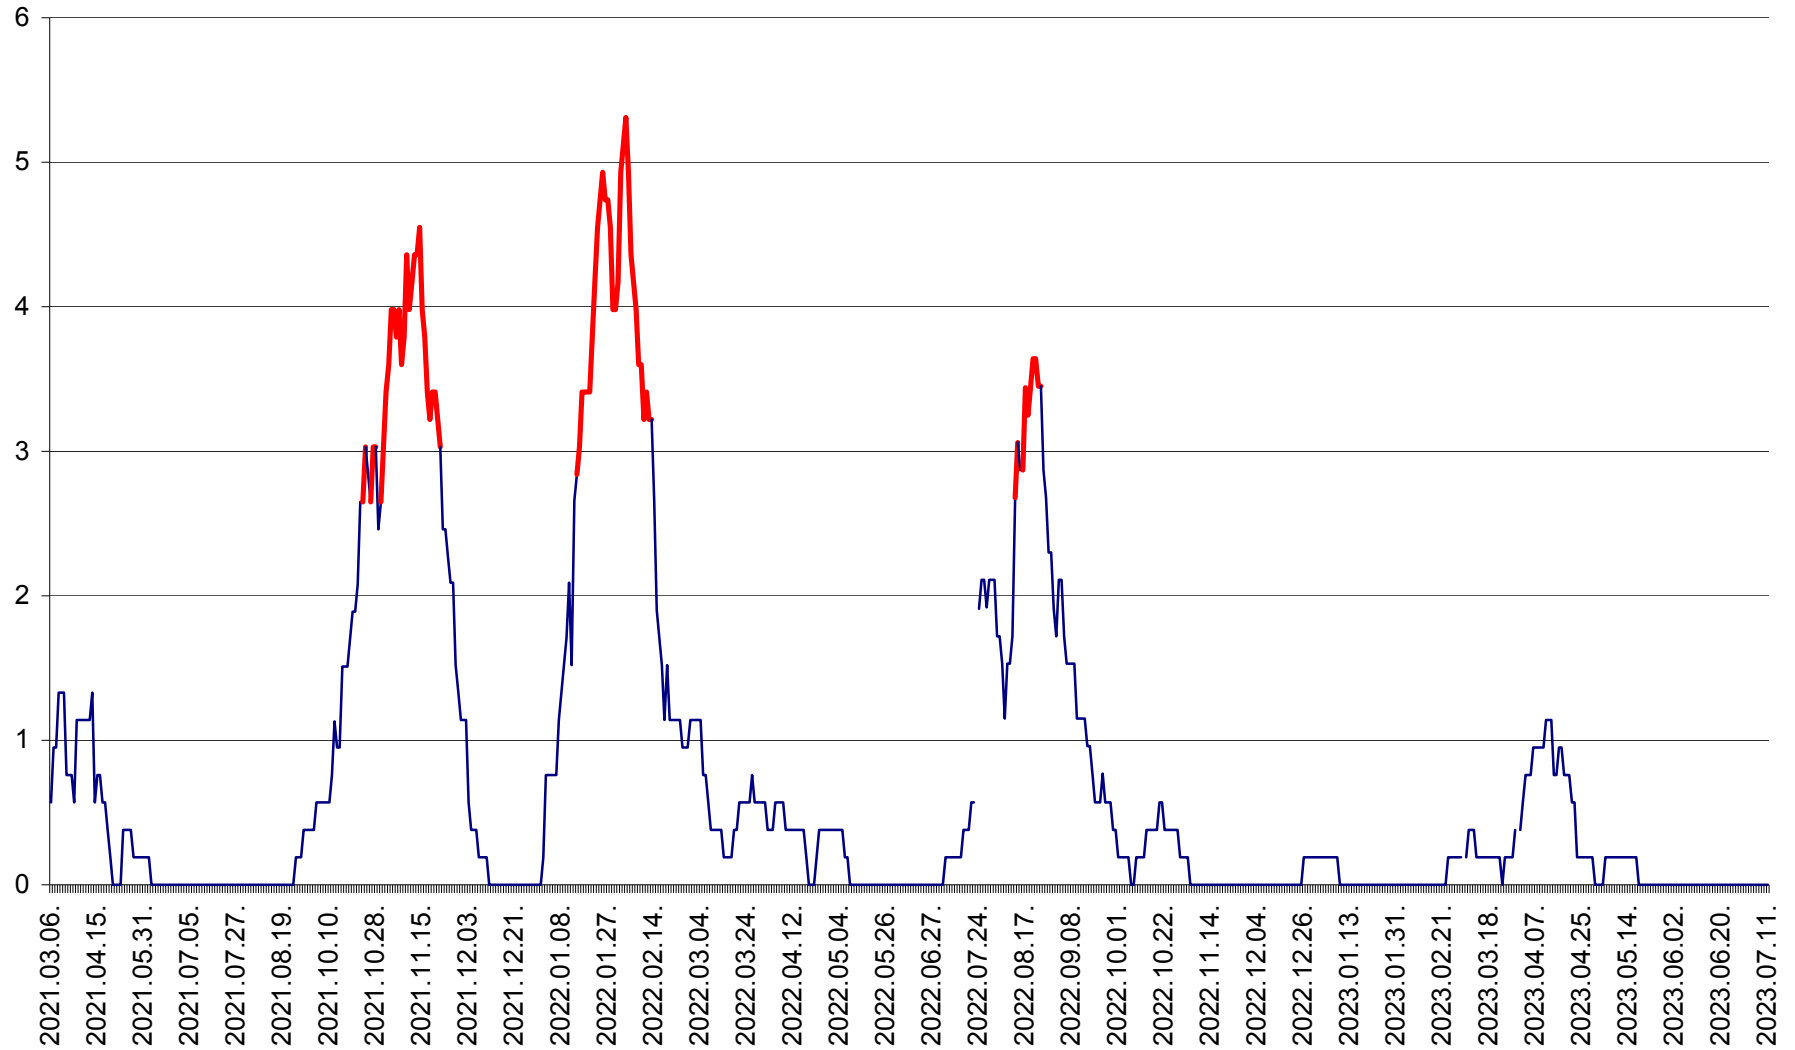

SÂNSIMION - Evolutia incidentei cumulate pe 14 zile la ‰ de locuitori
2021.03.07. - 2023.07.11.

SÂNTIMBRU - Evolutia incidentei cumulate pe 14 zile la ‰ de locuitori
2021.03.07. - 2023.07.11.

SĂRMAȘ - Evolutia incidentei cumulate pe 14 zile la ‰ de locuitori
2021.03.07. - 2023.07.11.

SATU MARE - Evolutia incidentei cumulate pe 14 zile la ‰ de locuitori
2021.03.07. - 2023.07.11.

SECUIENI - Evolutia incidentei cumulate pe 14 zile la % de locuitori
2021.03.07. - 2023.07.11.

SICULENI - Evolutia incidentei cumulate pe 14 zile la ‰ de locuitori
2021.03.07. - 2023.07.11.

ȘIMONEȘTI - Evolutia incidentei cumulate pe 14 zile la ‰ de locuitori
2021.03.07. - 2023.07.11.

SUBCETATE - Evolutia incidentei cumulate pe 14 zile la ‰ de locuitori
2021.03.07. - 2023.07.11.

SUSENI - Evolutia incidentei cumulate pe 14 zile la ‰ de locuitori
2021.03.07. - 2023.07.11.