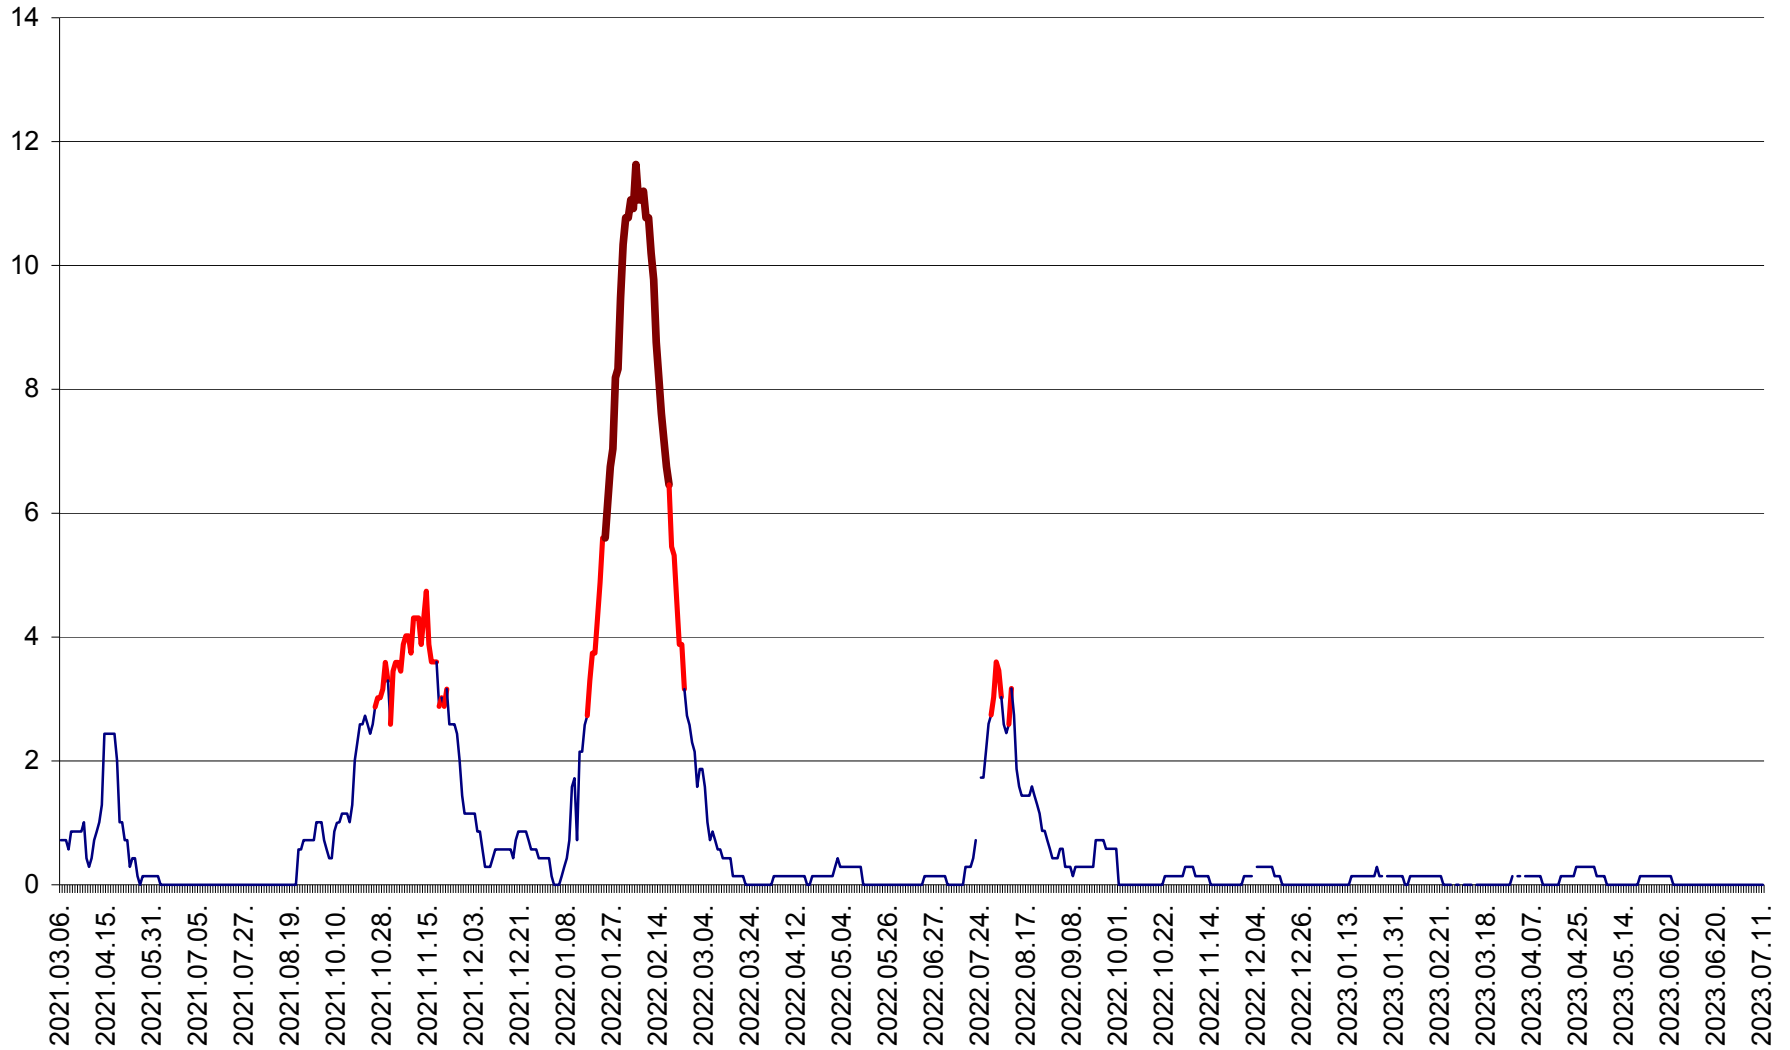

MIHĂILENI - Evolutia incidentei cumulate pe 14 zile la ‰ de locuitori
2021.03.07. - 2023.07.11.

MUGENI - Evolutia incidentei cumulate pe 14 zile la ‰ de locuitori
2021.03.07. - 2023.07.11.

OCLAND - Evolutia incidentei cumulate pe 14 zile la ‰ de locuitori
2021.03.07. - 2023.07.11.

MUNICIPIUL ODORHEIU SECUIESC - Evolutia incidentei cumulate pe 14 zile la ‰ de locuitori
2021.03.07. - 2023.07.11.

PĂULENI-CIUC - Evolutia incidentei cumulate pe 14 zile la % de locuitori
2021.03.07. - 2023.07.11.

PLĂIEȘII DE JOS - Evolutia incidentei cumulate pe 14 zile la ‰ de locuitori
2021.03.07. - 2023.07.11.

PORUMBENI - Evolutia incidentei cumulate pe 14 zile la ‰ de locuitori
2021.03.07. - 2023.07.11.

PRAID - Evolutia incidentei cumulate pe 14 zile la ‰ de locuitori
2021.03.07. - 2023.07.11.