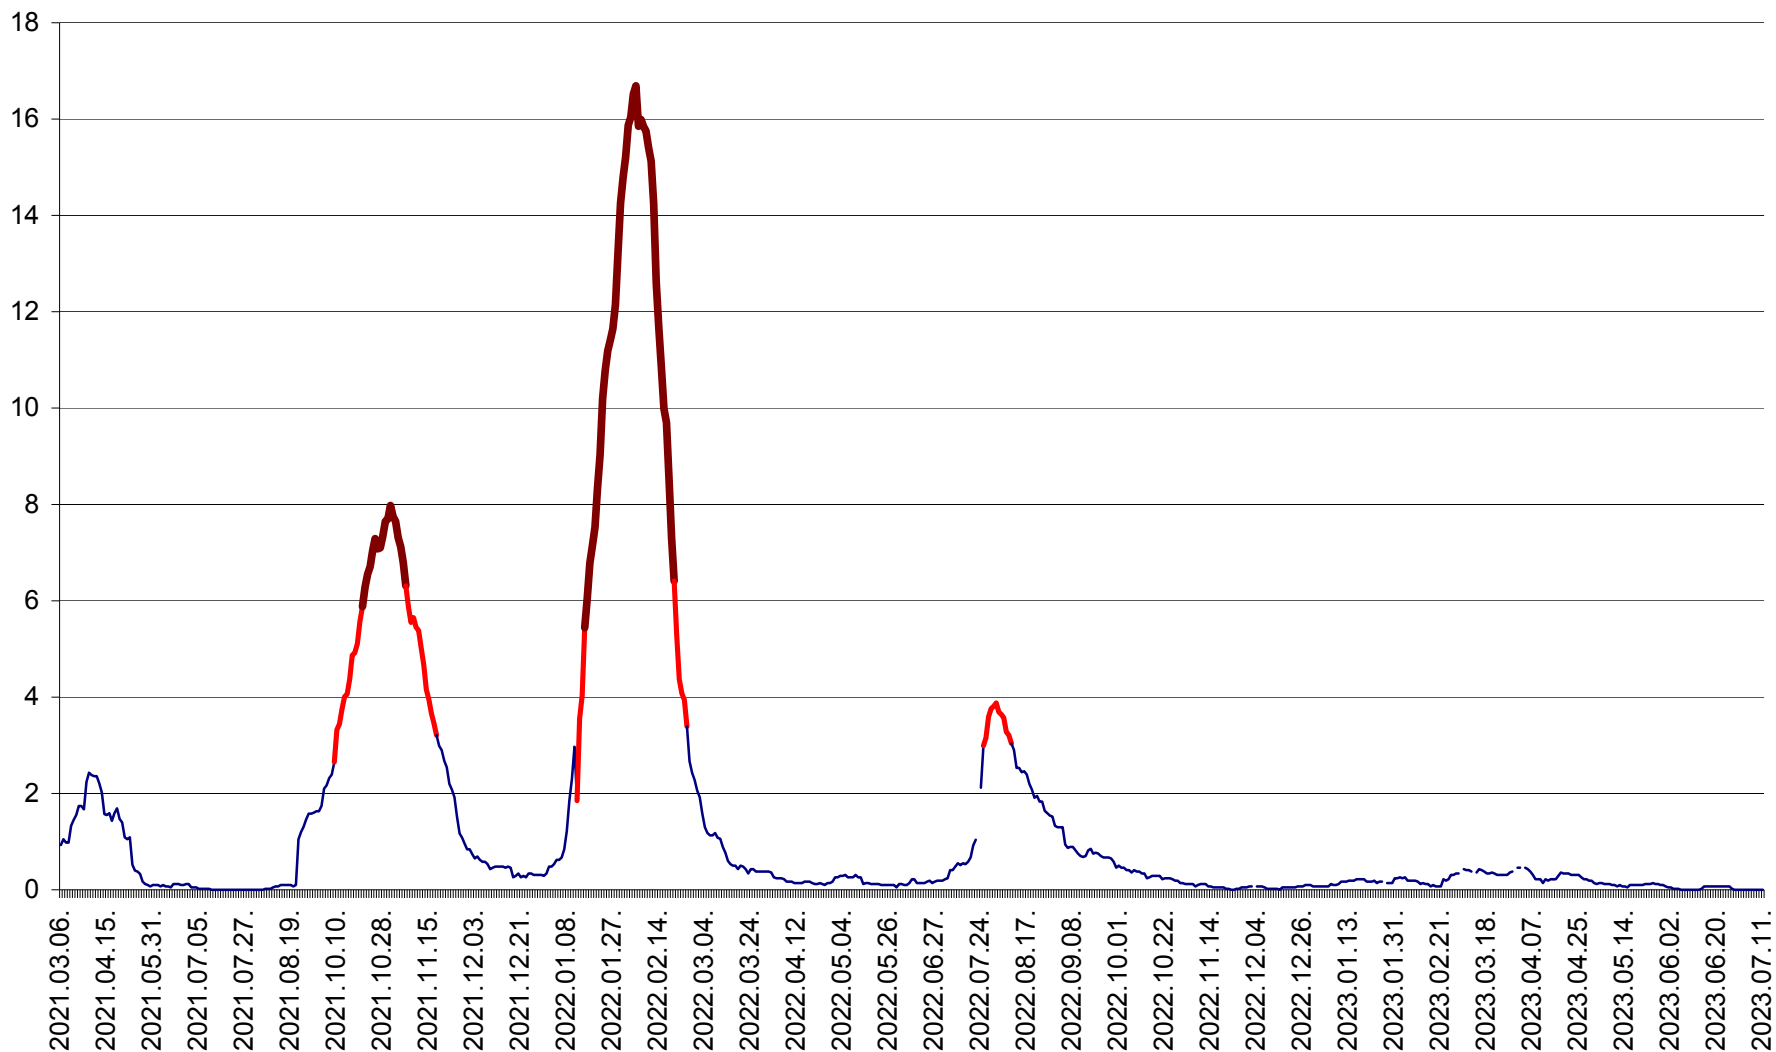

LELICENI - Evolutia incidentei cumulate pe 14 zile la ‰ de locuitori
2021.03.07. - 2023.07.11.

LUETA - Evolutia incidentei cumulate pe 14 zile la ‰ de locuitori
2021.03.07. - 2023.07.11.

LUNCA DE JOS - Evolutia incidentei cumulate pe 14 zile la ‰ de locuitori
2021.03.07. - 2023.07.11.

LUNCA DE SUS - Evolutia incidentei cumulate pe 14 zile la ‰ de locuitori
2021.03.07. - 2023.07.11.

LUPENI - Evolutia incidentei cumulate pe 14 zile la ‰ de locuitori
2021.03.07. - 2023.07.11.

MĂDĂRAȘ - Evolutia incidentei cumulate pe 14 zile la ‰ de locuitori
2021.03.07. - 2023.07.11.

MĂRTINIȘ - Evolutia incidentei cumulate pe 14 zile la ‰ de locuitori
2021.03.07. - 2023.07.11.

MEREȘTI - Evolutia incidentei cumulate pe 14 zile la ‰ de locuitori
2021.03.07. - 2023.07.11.

MUNICIPIUL MIERCUREA-CIUC - Evolutia incidentei cumulate pe 14 zile la ‰ de locuitori
2021.03.07. - 2023.07.11.