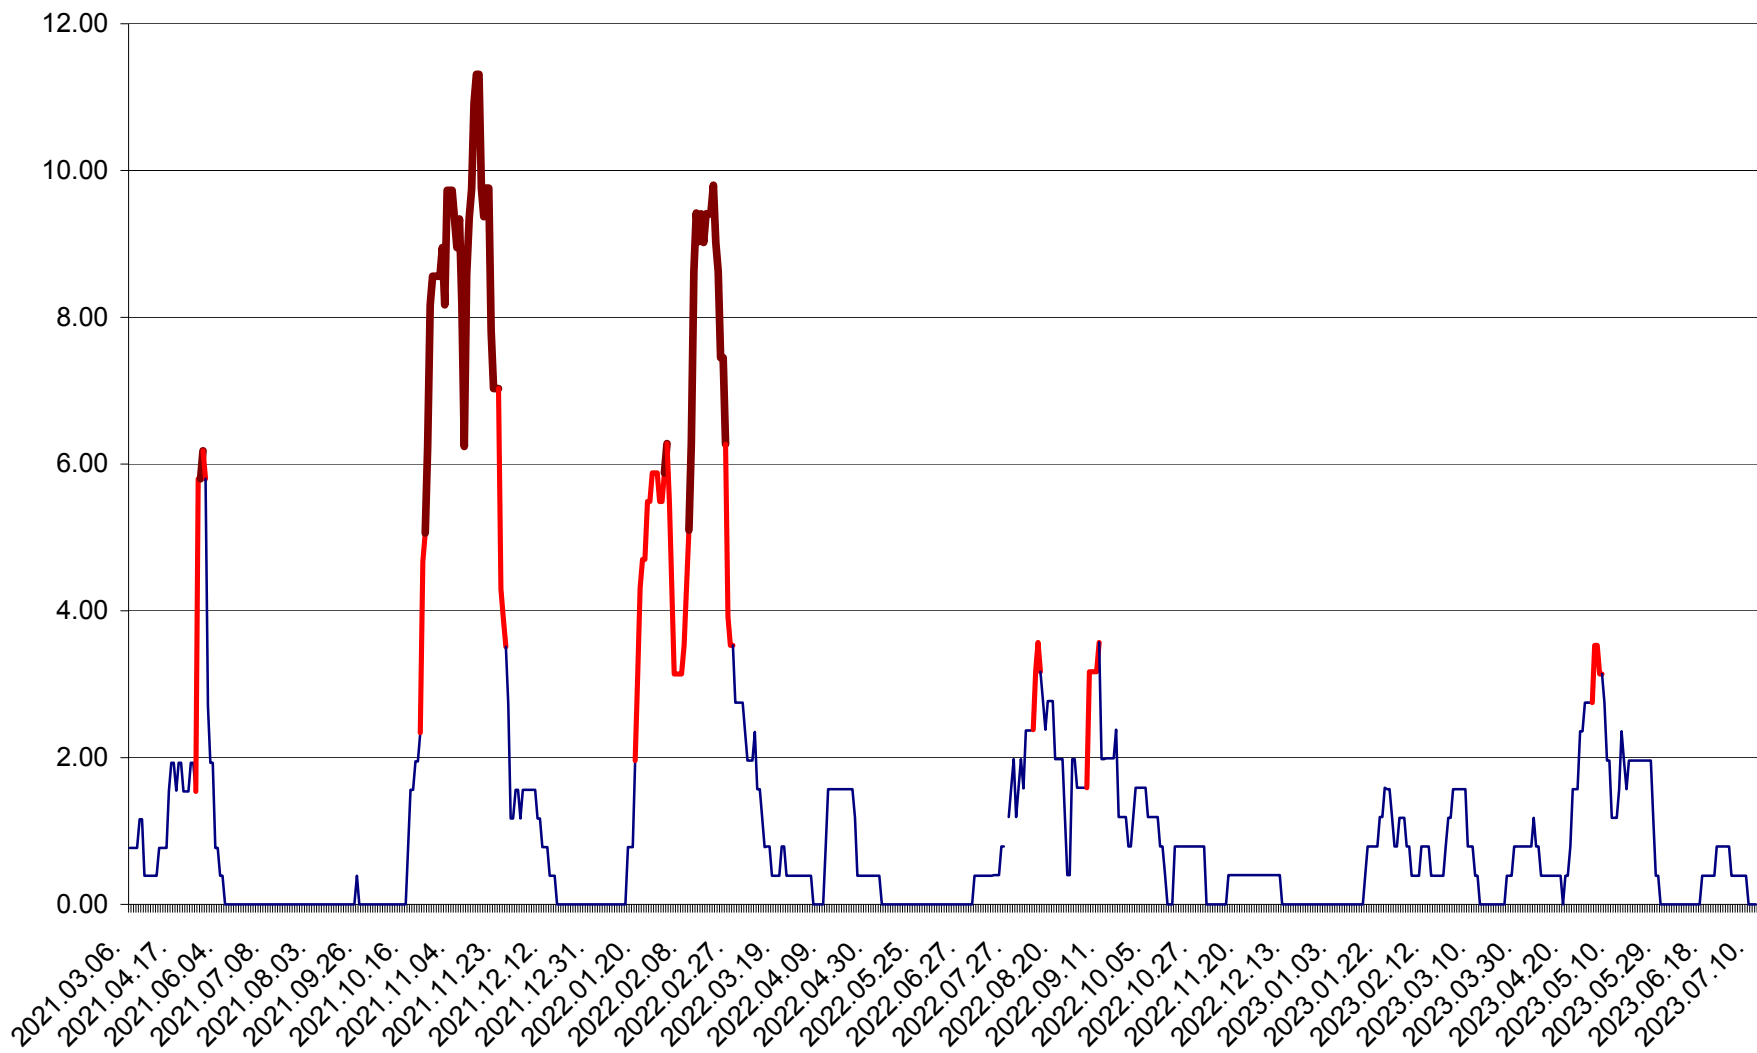

ATID - Evolutia incidentei cumulate pe 14 zile la % de locuitori
2021.03.07. - 2023.07.11.

AVRĂMEȘTI - Evolutia incidentei cumulate pe 14 zile la ‰ de locuitori
2021.03.07. - 2023.07.11.

ORAȘ BĂILE TUȘNAD - Evolutia incidentei cumulate pe 14 zile la ‰ de locuitori
2021.03.07. - 2023.07.11.

ORAȘ BĂLAN - Evolția incidenței cumulate pe 14 zile la ‰ de locuitori
2021.03.07. - 2023.07.11.

BILBOR - Evolutia incidentei cumulate pe 14 zile la ‰ de locuitori
2021.03.07. - 2023.07.11.

ORAȘ BORSEC - Evolutia incidentei cumulate pe 14 zile la ‰ de locuitori
2021.03.07. - 2023.07.11.

BRĂDEȘTI - Evolutia incidentei cumulate pe 14 zile la ‰ de locuitori
2021.03.07. - 2023.07.11.

CĂPÂLNIȚA - Evolutia incidentei cumulate pe 14 zile la ‰ de locuitori
2021.03.07. - 2023.07.11.

CÂRȚA - Evolutia incidentei cumulate pe 14 zile la ‰ de locuitori
2021.03.07. - 2023.07.11.