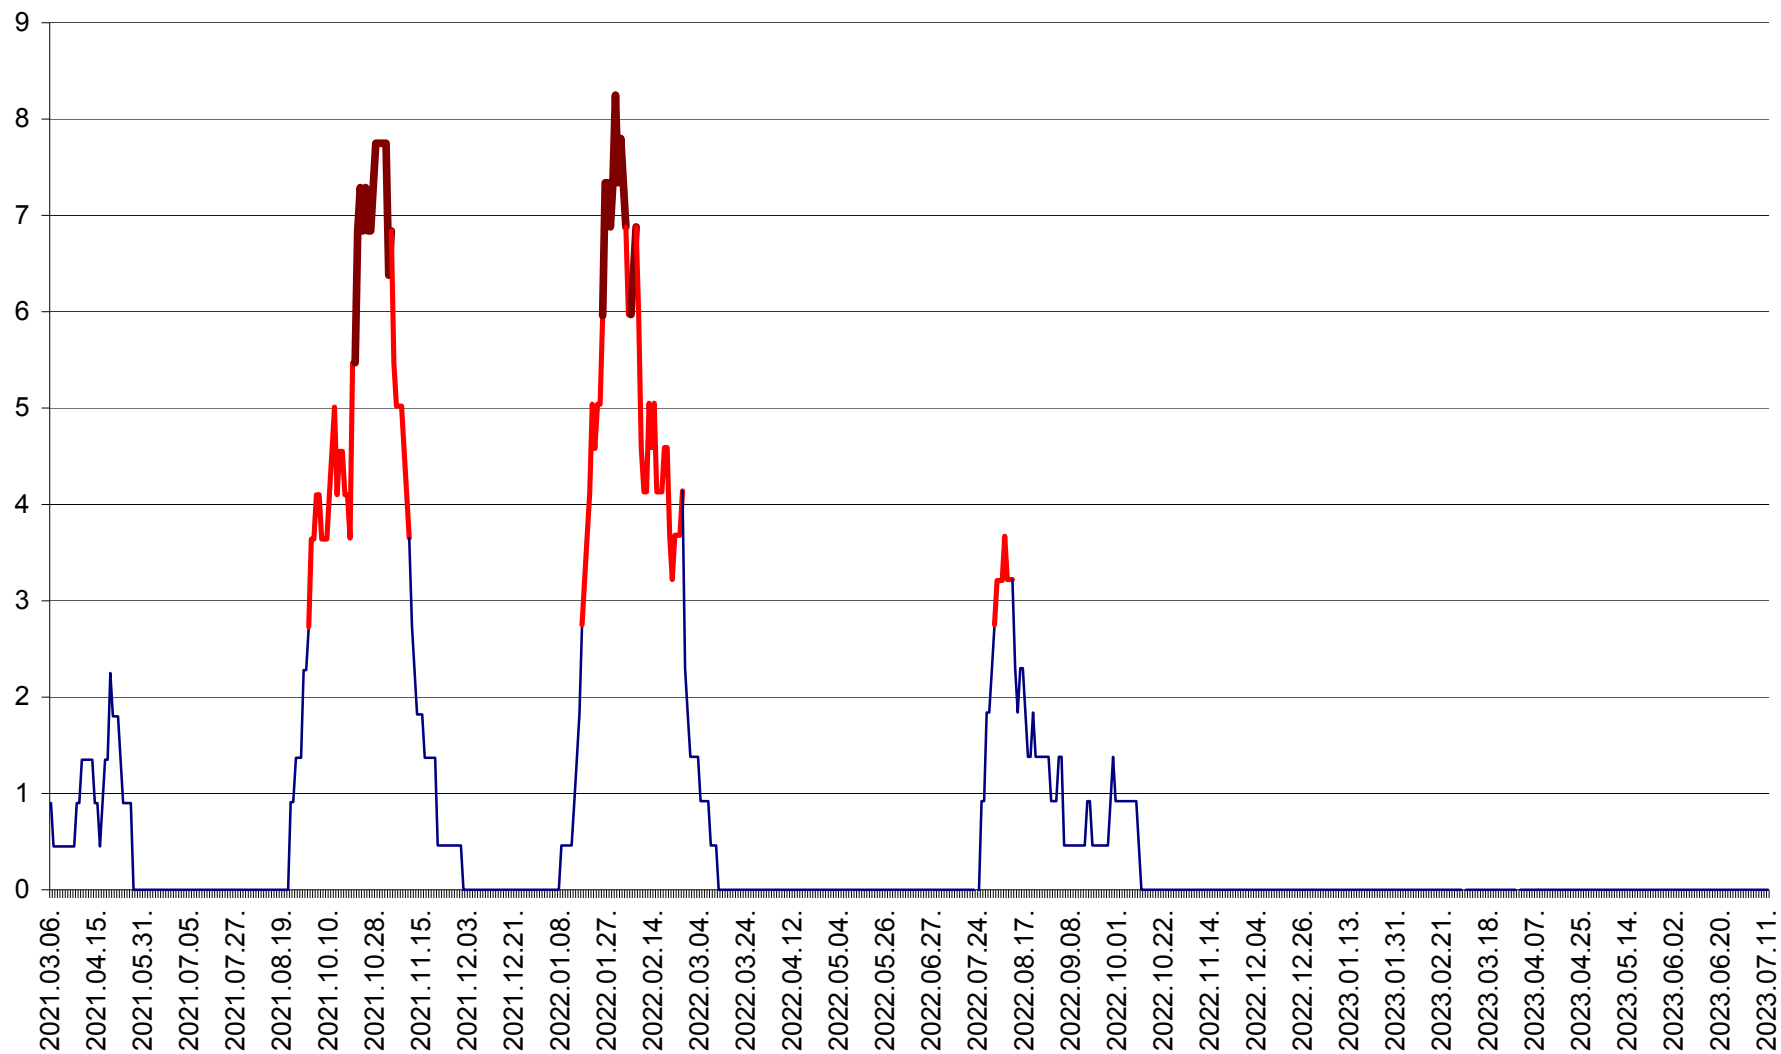

SÂNCRĂIENI - Evolutia incidentei cumulate pe 14 zile la ‰ de locuitori
2021.03.07. - 2023.07.11.

SÂNDOMIC - Evolutia incidentei cumulate pe 14 zile la ‰ de locuitori
2021.03.07. - 2023.07.11.

SÂNMARTIN - Evolutia incidentei cumulate pe 14 zile la ‰ de locuitori
2021.03.07. - 2023.07.11.

SÂNSIMION - Evolutia incidentei cumulate pe 14 zile la ‰ de locuitori
2021.03.07. - 2023.07.11.

SÂNTIMBRU - Evolutia incidentei cumulate pe 14 zile la ‰ de locuitori
2021.03.07. - 2023.07.11.

SĂRMAȘ - Evolutia incidentei cumulate pe 14 zile la ‰ de locuitori
2021.03.07. - 2023.07.11.