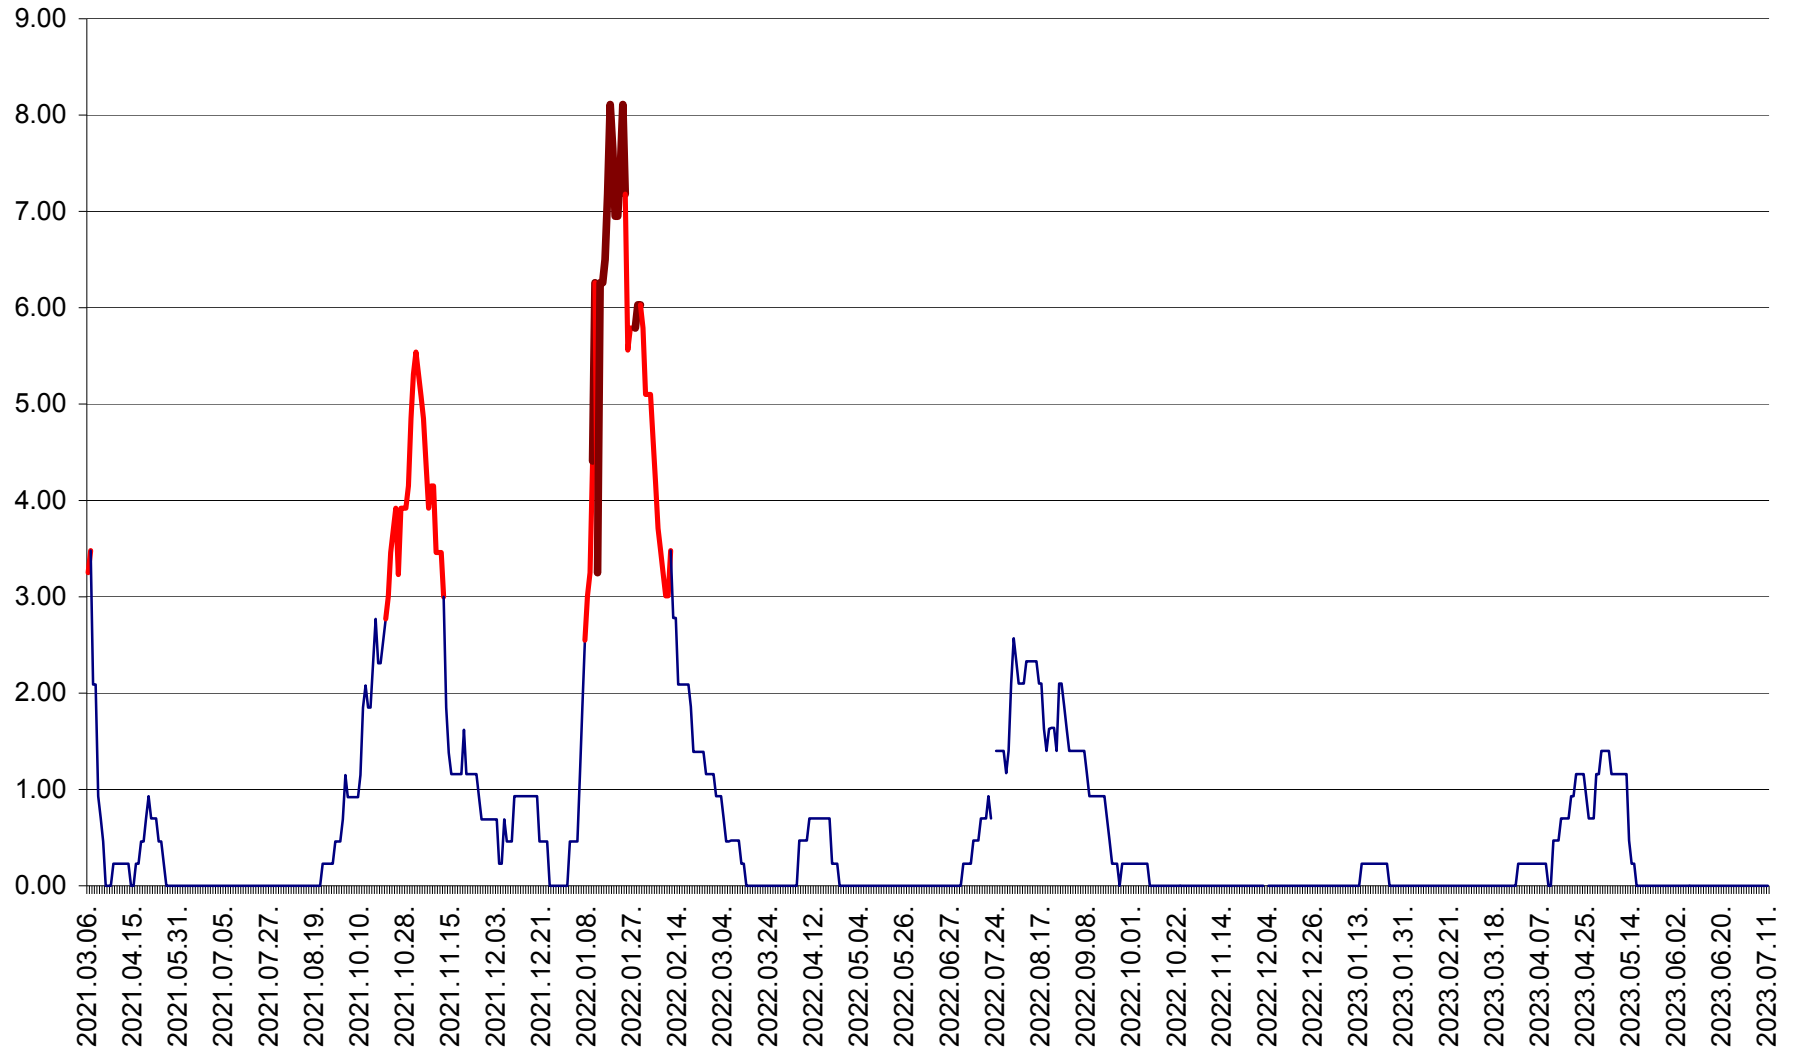

ORAȘ BĂLAN - Evolția incidenței cumulate pe 14 zile la ‰ de locuitori
2021.03.07. - 2023.07.11.

BILBOR - Evolutia incidentei cumulate pe 14 zile la ‰ de locuitori
2021.03.07. - 2023.07.11.

ORAȘ BORSEC - Evolutia incidentei cumulate pe 14 zile la ‰ de locuitori
2021.03.07. - 2023.07.11.

BRĂDEȘTI - Evolutia incidentei cumulate pe 14 zile la ‰ de locuitori
2021.03.07. - 2023.07.11.

CĂPÂLNIȚA - Evolutia incidentei cumulate pe 14 zile la ‰ de locuitori
2021.03.07. - 2023.07.11.

CÂRȚA - Evolutia incidentei cumulate pe 14 zile la ‰ de locuitori
2021.03.07. - 2023.07.11.

CICEU - Evolutia incidentei cumulate pe 14 zile la ‰ de locuitori
2021.03.07. - 2023.07.11.

CIUCSÂNGEORGIU - Evolutia incidentei cumulate pe 14 zile la ‰ de locuitori
2021.03.07. - 2023.07.11.

CIUMANI - Evolutia incidentei cumulate pe 14 zile la ‰ de locuitori
2021.03.07. - 2023.07.11.

CORBU - Evolutia incidentei cumulate pe 14 zile la ‰ de locuitori
2021.03.07. - 2023.07.11.

CORUND - Evolutia incidentei cumulate pe 14 zile la ‰ de locuitori
2021.03.07. - 2023.07.11.

COZMENI - Evolutia incidentei cumulate pe 14 zile la ‰ de locuitori
2021.03.07. - 2023.07.11.