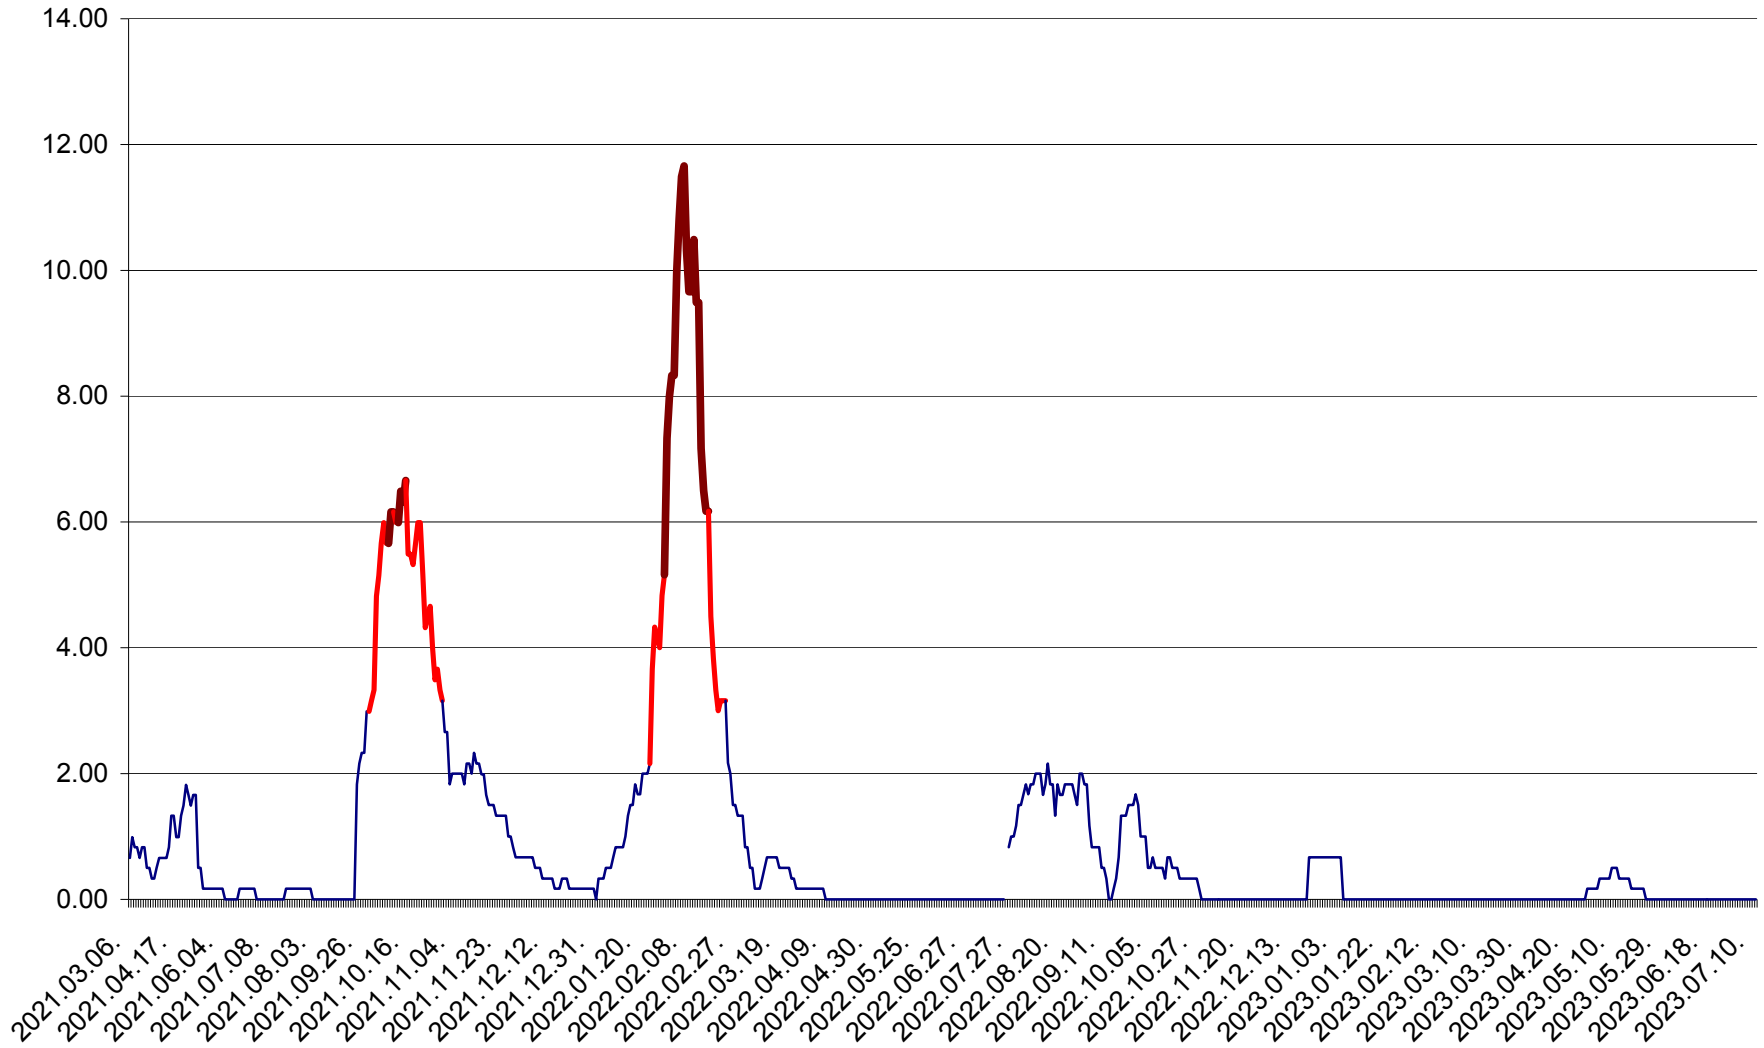

TUȘNAD - Evolutia incidentei cumulate pe 14 zile la ‰ de locuitori
2021.03.07. - 2023.07.11.

ULIEȘ - Evoluția incidenței cumulate pe 14 zile la ‰ de locuitori
2021.03.07. - 2023.07.11.

VĂRȘAG - Evolutia incidentei cumulate pe 14 zile la ‰ de locuitori
2021.03.07. - 2023.07.11.

ORAȘ VLĂHIȚA - Evolutia incidentei cumulate pe 14 zile la ‰ de locuitori
2021.03.07. - 2023.07.11.

VOȘLĂBENI - Evolutia incidentei cumulate pe 14 zile la ‰ de locuitori
2021.03.07. - 2023.07.11.

ZETEA - Evolutia incidentei cumulate pe 14 zile la ‰ de locuitori
2021.03.07. - 2023.07.11.