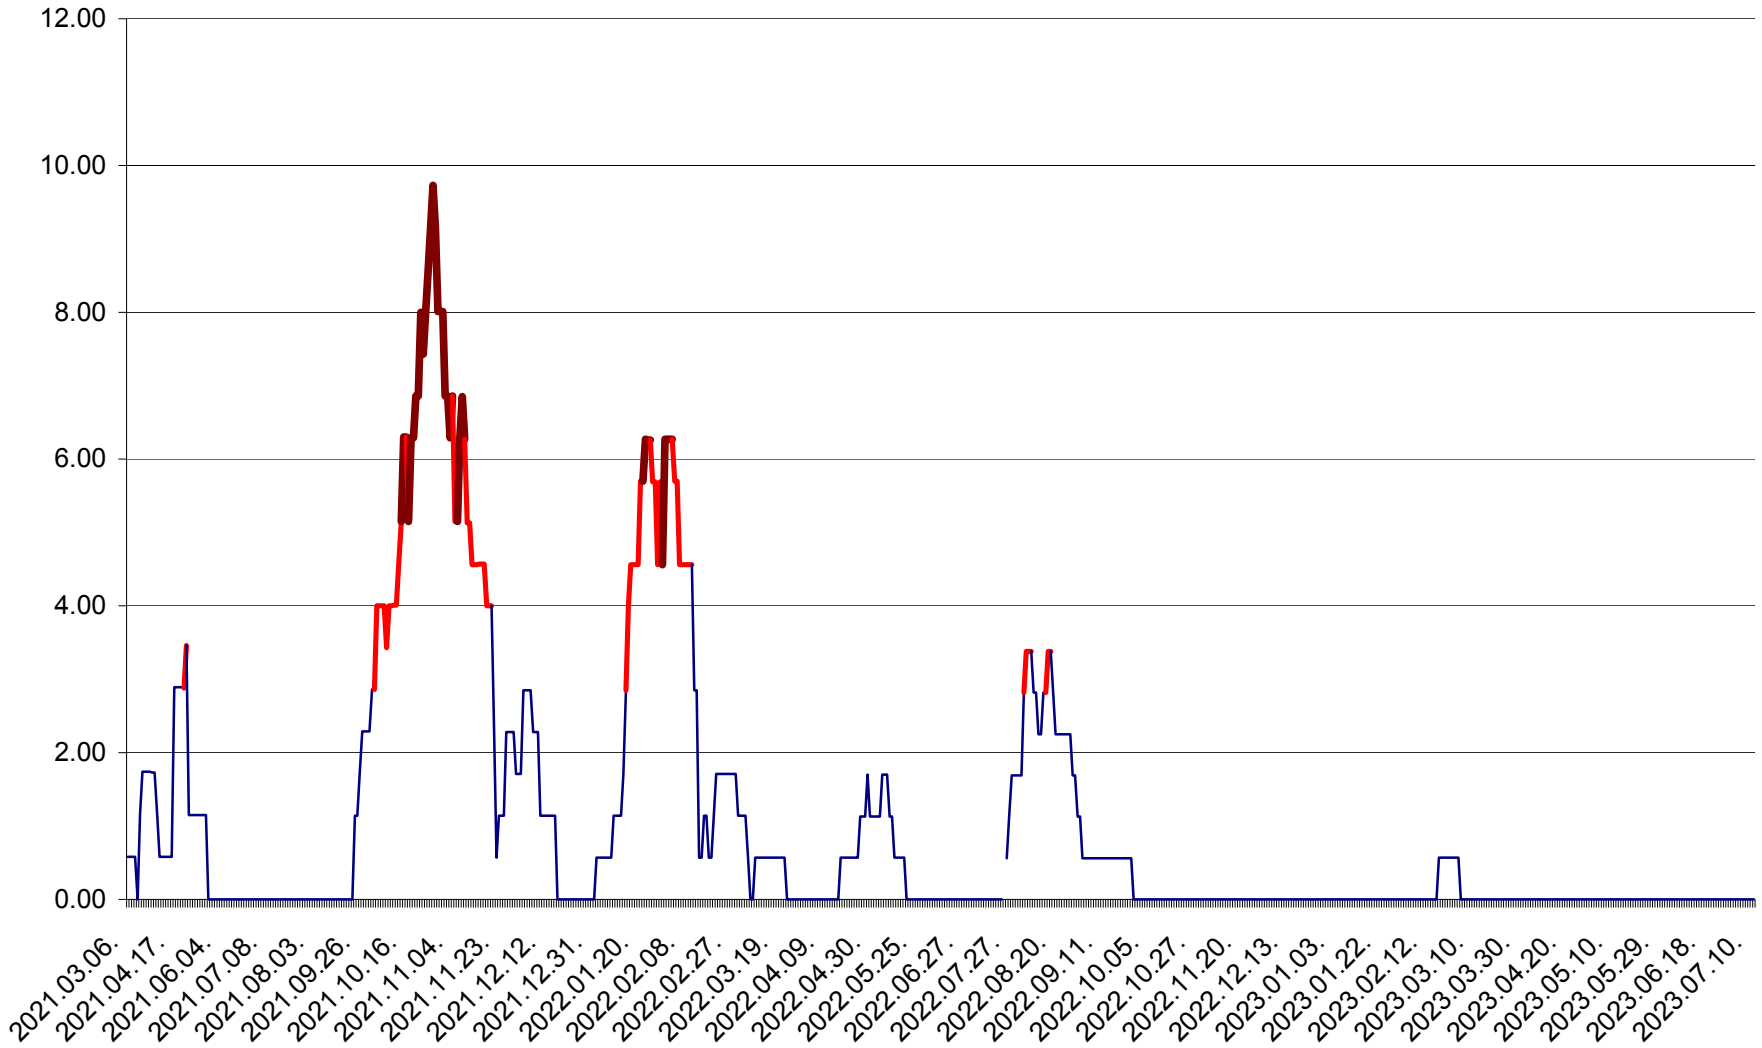

ORAȘ VLĂHIȚA - Evolutia incidentei cumulate pe 14 zile la ‰ de locuitori
2021.03.07. - 2023.07.11.