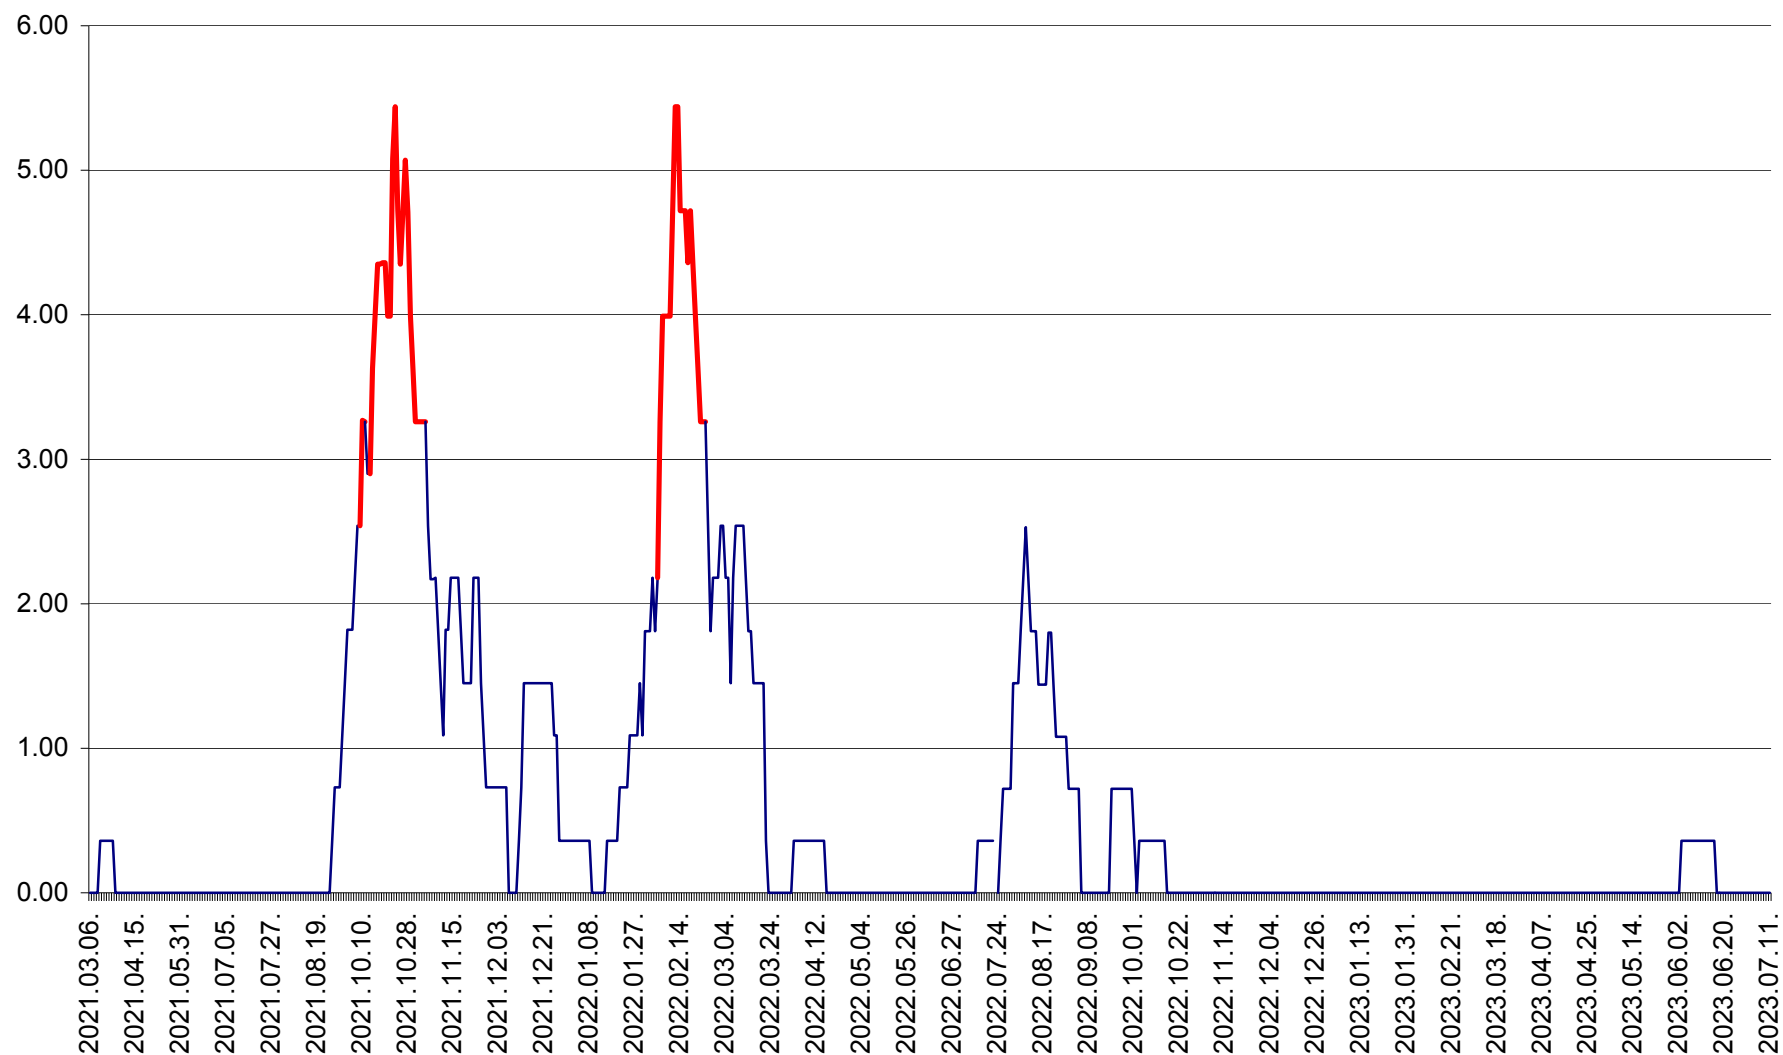

ATID - Evolutia incidentei cumulate pe 14 zile la % de locuitori
2021.03.07. - 2023.07.11.

AVRĂMEȘTI - Evolutia incidentei cumulate pe 14 zile la ‰ de locuitori
2021.03.07. - 2023.07.11.

ORAȘ BĂILE TUȘNAD - Evolutia incidentei cumulate pe 14 zile la ‰ de locuitori
2021.03.07. - 2023.07.11.

ORAȘ BĂLAN - Evolția incidenței cumulate pe 14 zile la ‰ de locuitori
2021.03.07. - 2023.07.11.

BILBOR - Evolutia incidentei cumulate pe 14 zile la ‰ de locuitori
2021.03.07. - 2023.07.11.

ORAȘ BORSEC - Evolutia incidentei cumulate pe 14 zile la ‰ de locuitori
2021.03.07. - 2023.07.11.

BRĂDEȘTI - Evolutia incidentei cumulate pe 14 zile la ‰ de locuitori
2021.03.07. - 2023.07.11.

CĂPÂLNIȚA - Evolutia incidentei cumulate pe 14 zile la ‰ de locuitori
2021.03.07. - 2023.07.11.

CÂRȚA - Evolutia incidentei cumulate pe 14 zile la ‰ de locuitori
2021.03.07. - 2023.07.11.