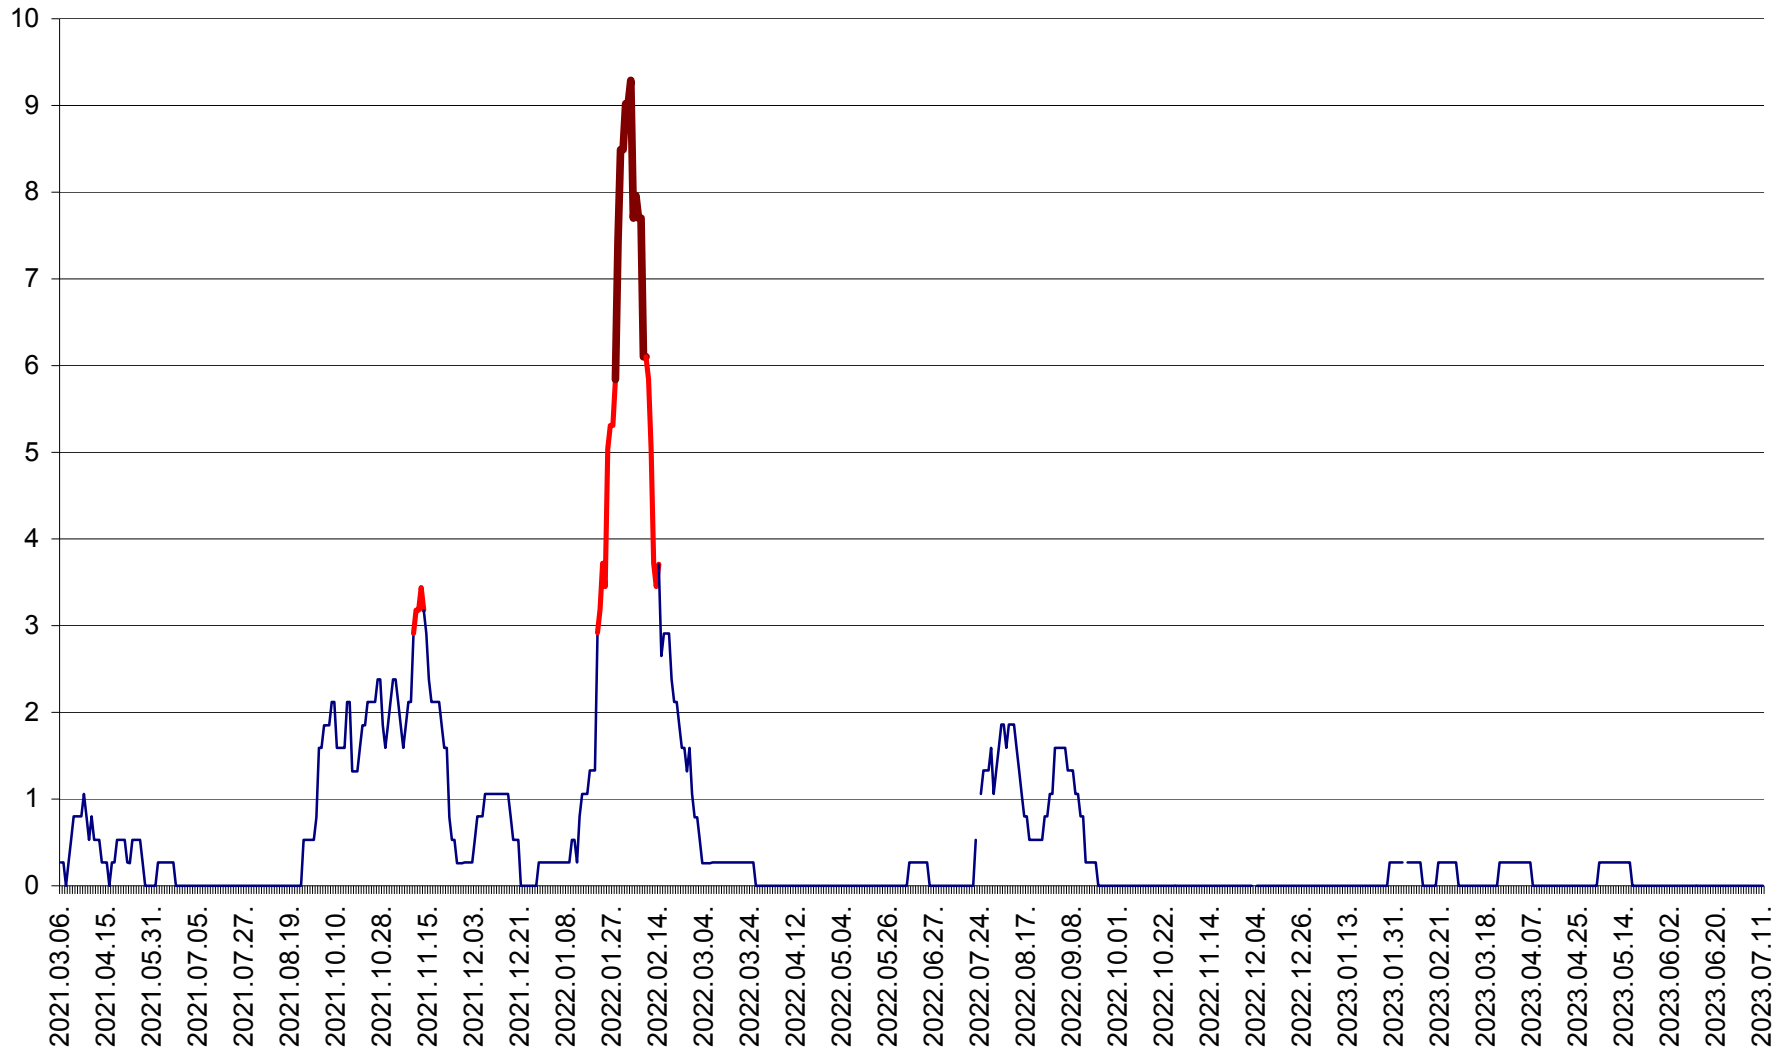

ORAȘ CRISTURU SECUIESC - Evolutia incidentei cumulate pe 14 zile la ‰ de locuitori
2021.03.07. - 2023.07.11.

DĂNEȘTI - Evolutia incidentei cumulate pe 14 zile la ‰ de locuitori
2021.03.07. - 2023.07.11.

DÂRJIU - Evolutia incidentei cumulate pe 14 zile la ‰ de locuitori
2021.03.07. - 2023.07.11.

DEALU - Evolutia incidentei cumulate pe 14 zile la ‰ de locuitori
2021.03.07. - 2023.07.11.

DITRĂU - Evolutia incidentei cumulate pe 14 zile la ‰ de locuitori
2021.03.07. - 2023.07.11.

FELICENI - Evolutia incidentei cumulate pe 14 zile la % de locuitori
2021.03.07. - 2023.07.11.

FRUMOASA - Evolutia incidentei cumulate pe 14 zile la ‰ de locuitori
2021.03.07. - 2023.07.11.

GĂLĂUȚAȘ - Evoluția incidenței cumulate pe 14 zile la ‰ de locuitori
2021.03.07. - 2023.07.11.