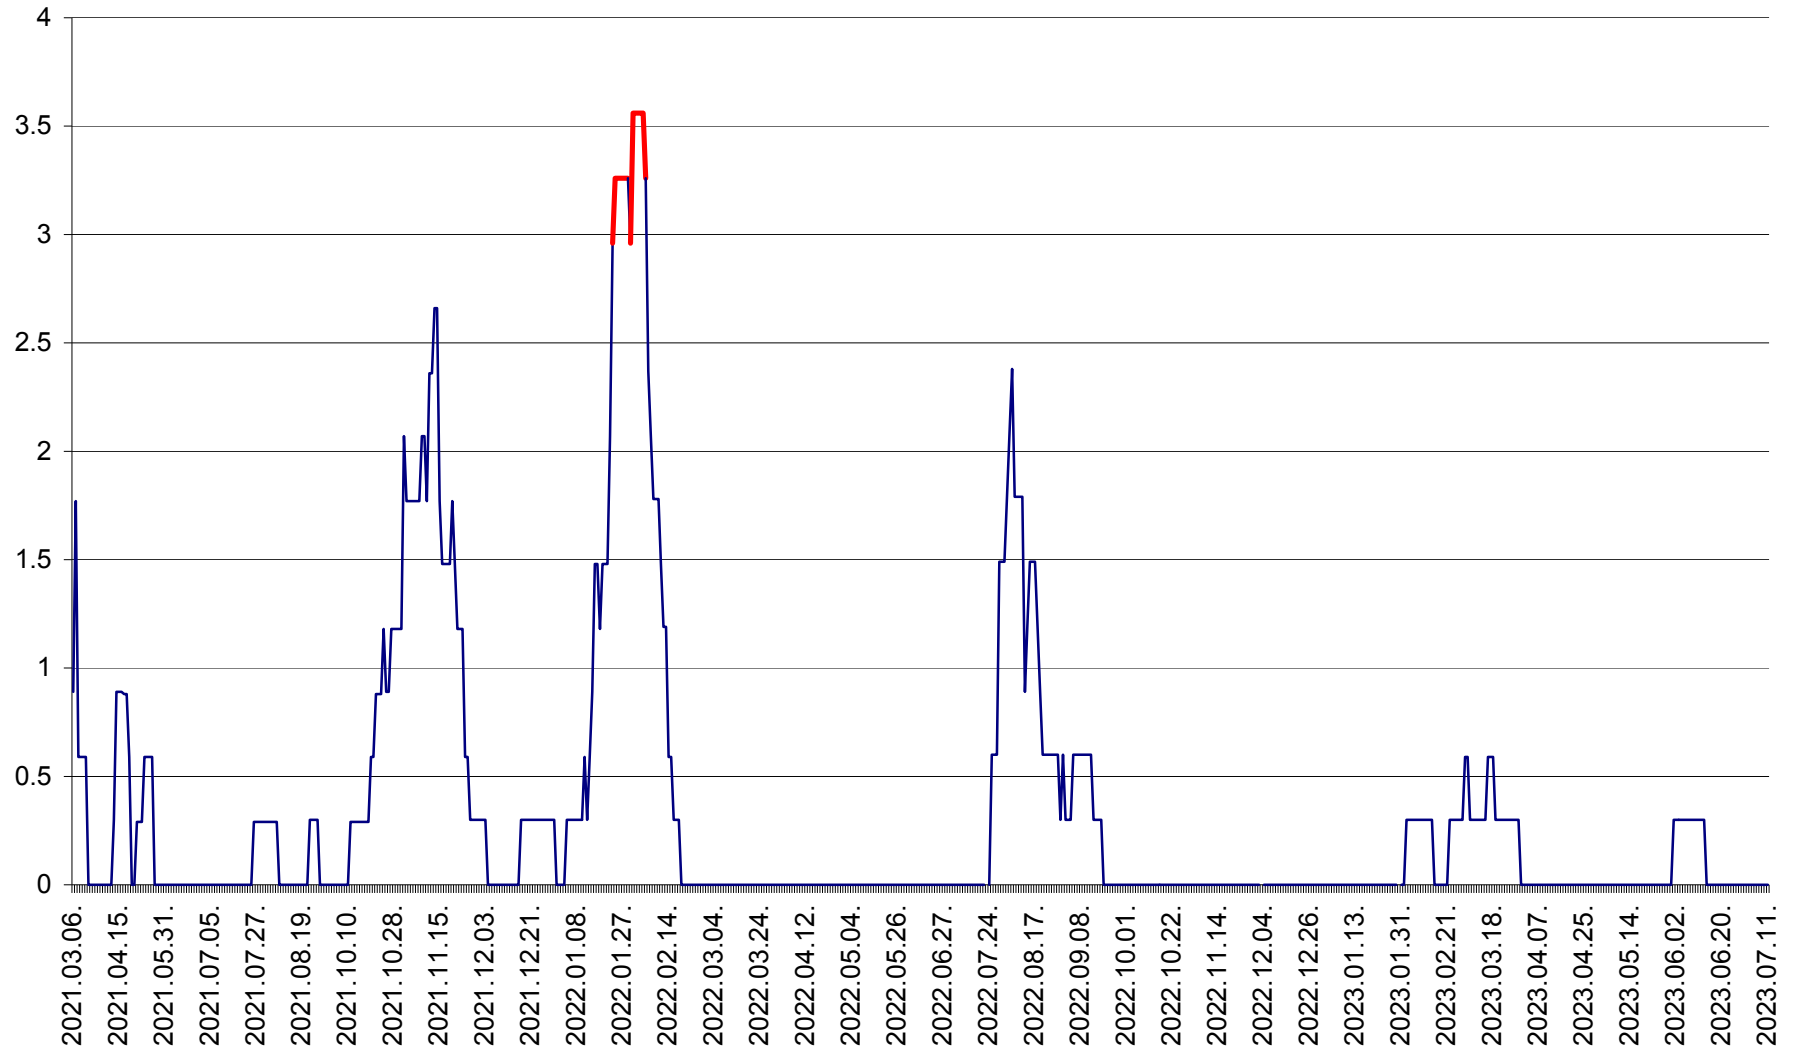

LELICENI - Evolutia incidentei cumulate pe 14 zile la ‰ de locuitori
2021.03.07. - 2023.07.11.

LUETA - Evolutia incidentei cumulate pe 14 zile la ‰ de locuitori
2021.03.07. - 2023.07.11.

LUNCA DE JOS - Evolutia incidentei cumulate pe 14 zile la ‰ de locuitori
2021.03.07. - 2023.07.11.

LUNCA DE SUS - Evolutia incidentei cumulate pe 14 zile la ‰ de locuitori
2021.03.07. - 2023.07.11.

LUPENI - Evolutia incidentei cumulate pe 14 zile la ‰ de locuitori
2021.03.07. - 2023.07.11.

MĂDĂRAȘ - Evolutia incidentei cumulate pe 14 zile la ‰ de locuitori
2021.03.07. - 2023.07.11.