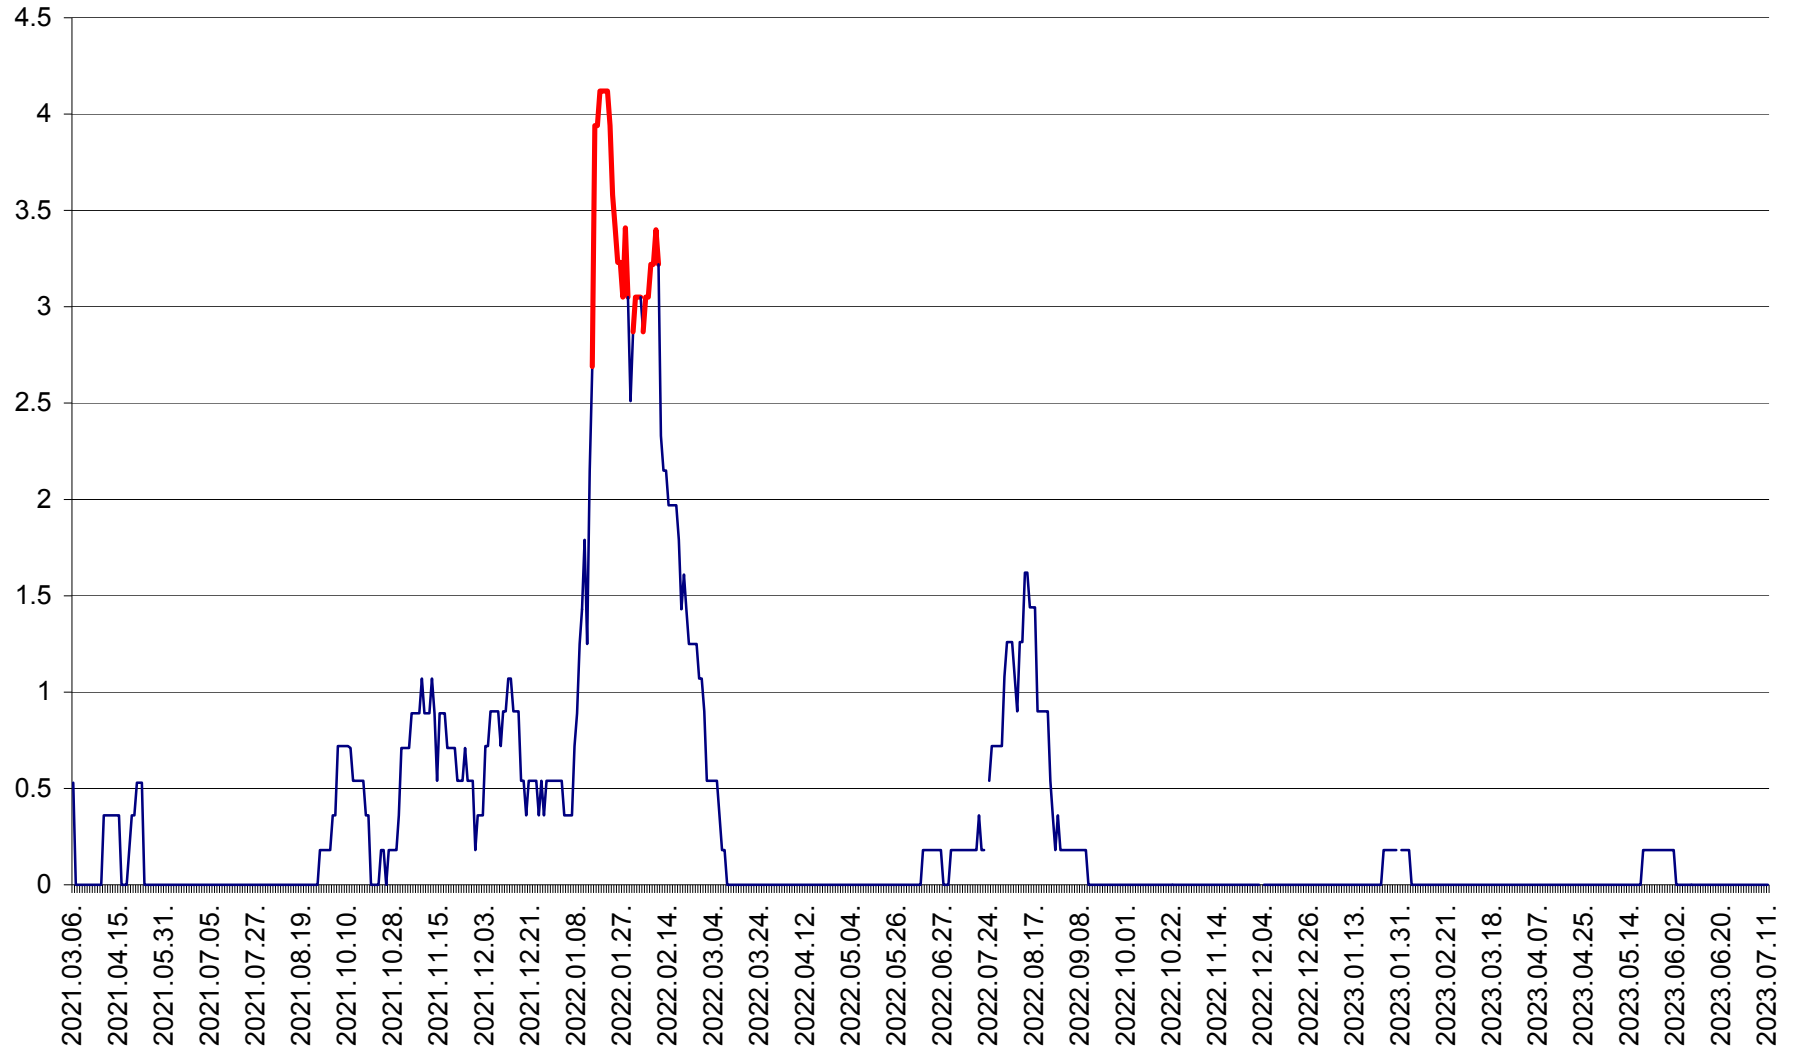

FELICENI - Evolutia incidentei cumulate pe 14 zile la % de locuitori
2021.03.07. - 2023.07.11.

FRUMOASA - Evolutia incidentei cumulate pe 14 zile la ‰ de locuitori
2021.03.07. - 2023.07.11.

GĂLĂUȚAȘ - Evoluția incidenței cumulate pe 14 zile la ‰ de locuitori
2021.03.07. - 2023.07.11.

MUNICIPIUL GHEORGHENI - Evolutia incidentei cumulate pe 14 zile la % de locuitori
2021.03.07. - 2023.07.11.

JOSENI - Evolutia incidentei cumulate pe 14 zile la ‰ de locuitori
2021.03.07. - 2023.07.11.

LĂZAREA - Evolutia incidentei cumulate pe 14 zile la % de locuitori
2021.03.07. - 2023.07.11.

LELICENI - Evolutia incidentei cumulate pe 14 zile la ‰ de locuitori
2021.03.07. - 2023.07.11.

LUETA - Evolutia incidentei cumulate pe 14 zile la ‰ de locuitori
2021.03.07. - 2023.07.11.

LUNCA DE JOS - Evolutia incidentei cumulate pe 14 zile la ‰ de locuitori
2021.03.07. - 2023.07.11.