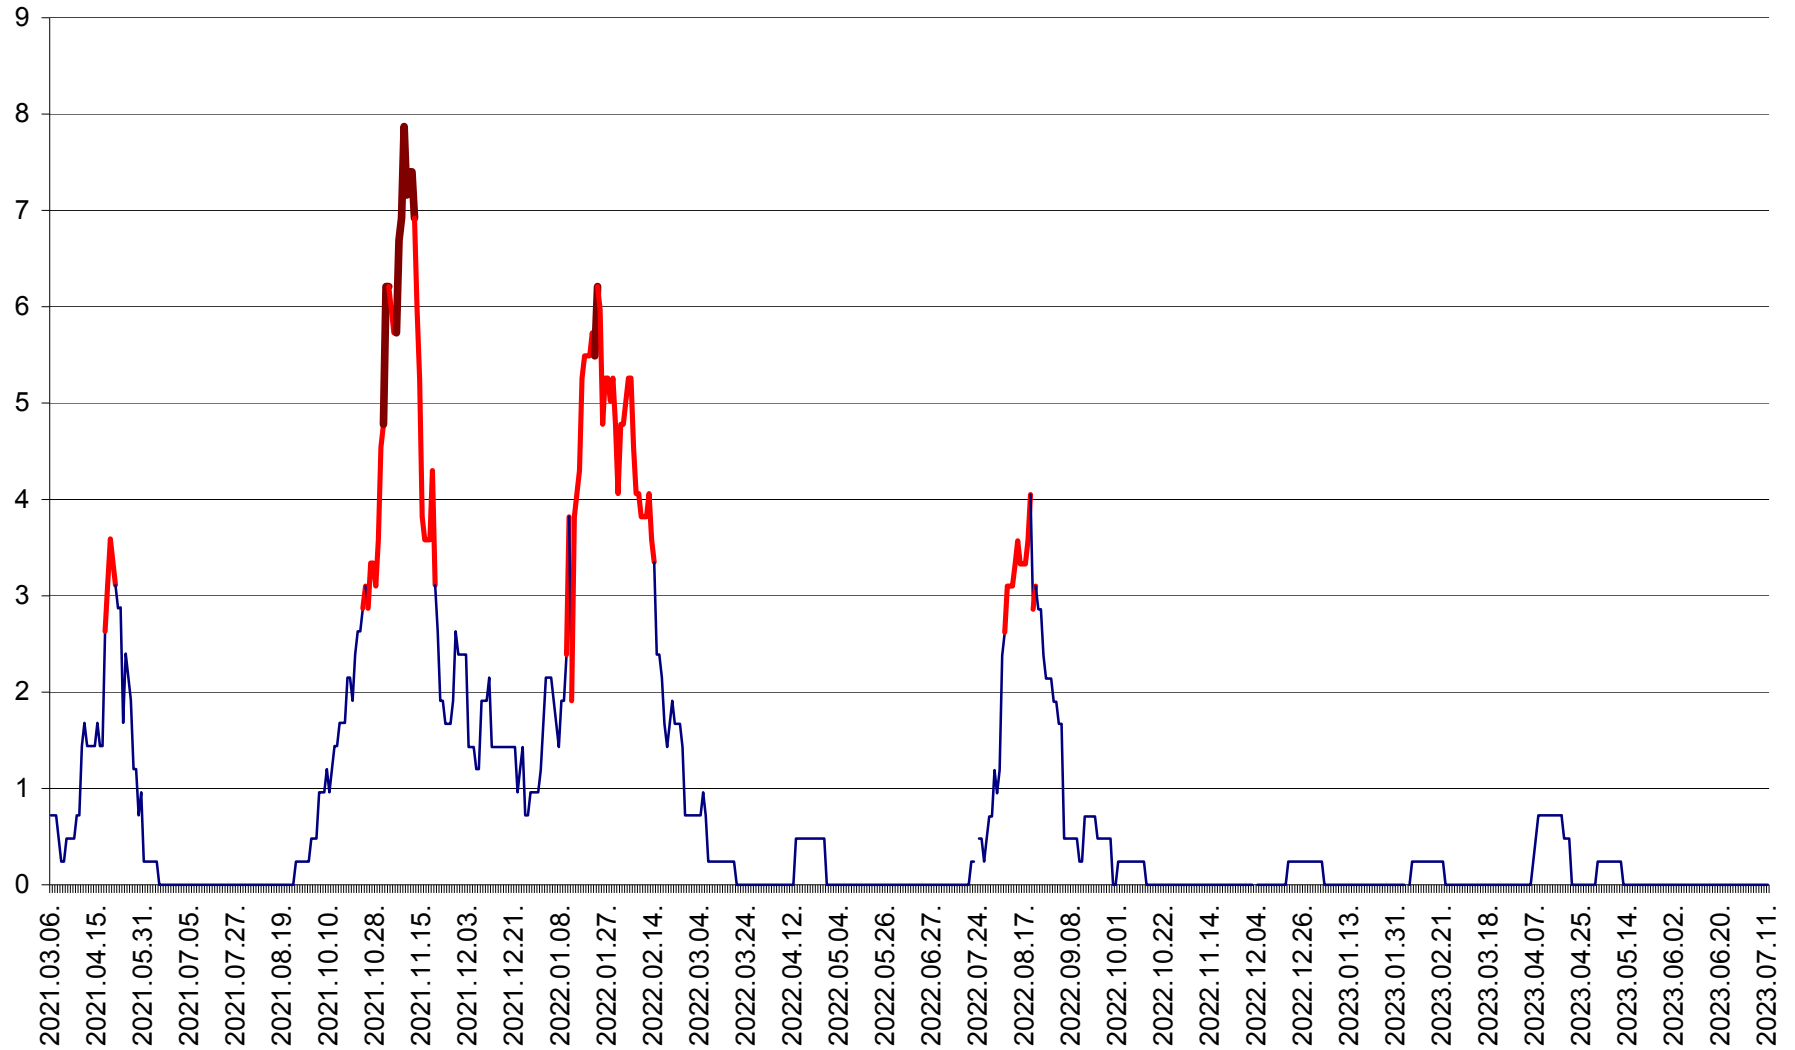

CORBU - Evolutia incidentei cumulate pe 14 zile la ‰ de locuitori
2021.03.07. - 2023.07.11.

CORUND - Evolutia incidentei cumulate pe 14 zile la ‰ de locuitori
2021.03.07. - 2023.07.11.

COZMENI - Evolutia incidentei cumulate pe 14 zile la ‰ de locuitori
2021.03.07. - 2023.07.11.

ORAȘ CRISTURU SECUIESC - Evolutia incidentei cumulate pe 14 zile la ‰ de locuitori
2021.03.07. - 2023.07.11.

DĂNEȘTI - Evolutia incidentei cumulate pe 14 zile la ‰ de locuitori
2021.03.07. - 2023.07.11.

DÂRJIU - Evolutia incidentei cumulate pe 14 zile la ‰ de locuitori
2021.03.07. - 2023.07.11.

DEALU - Evolutia incidentei cumulate pe 14 zile la ‰ de locuitori
2021.03.07. - 2023.07.11.

DITRĂU - Evolutia incidentei cumulate pe 14 zile la ‰ de locuitori
2021.03.07. - 2023.07.11.