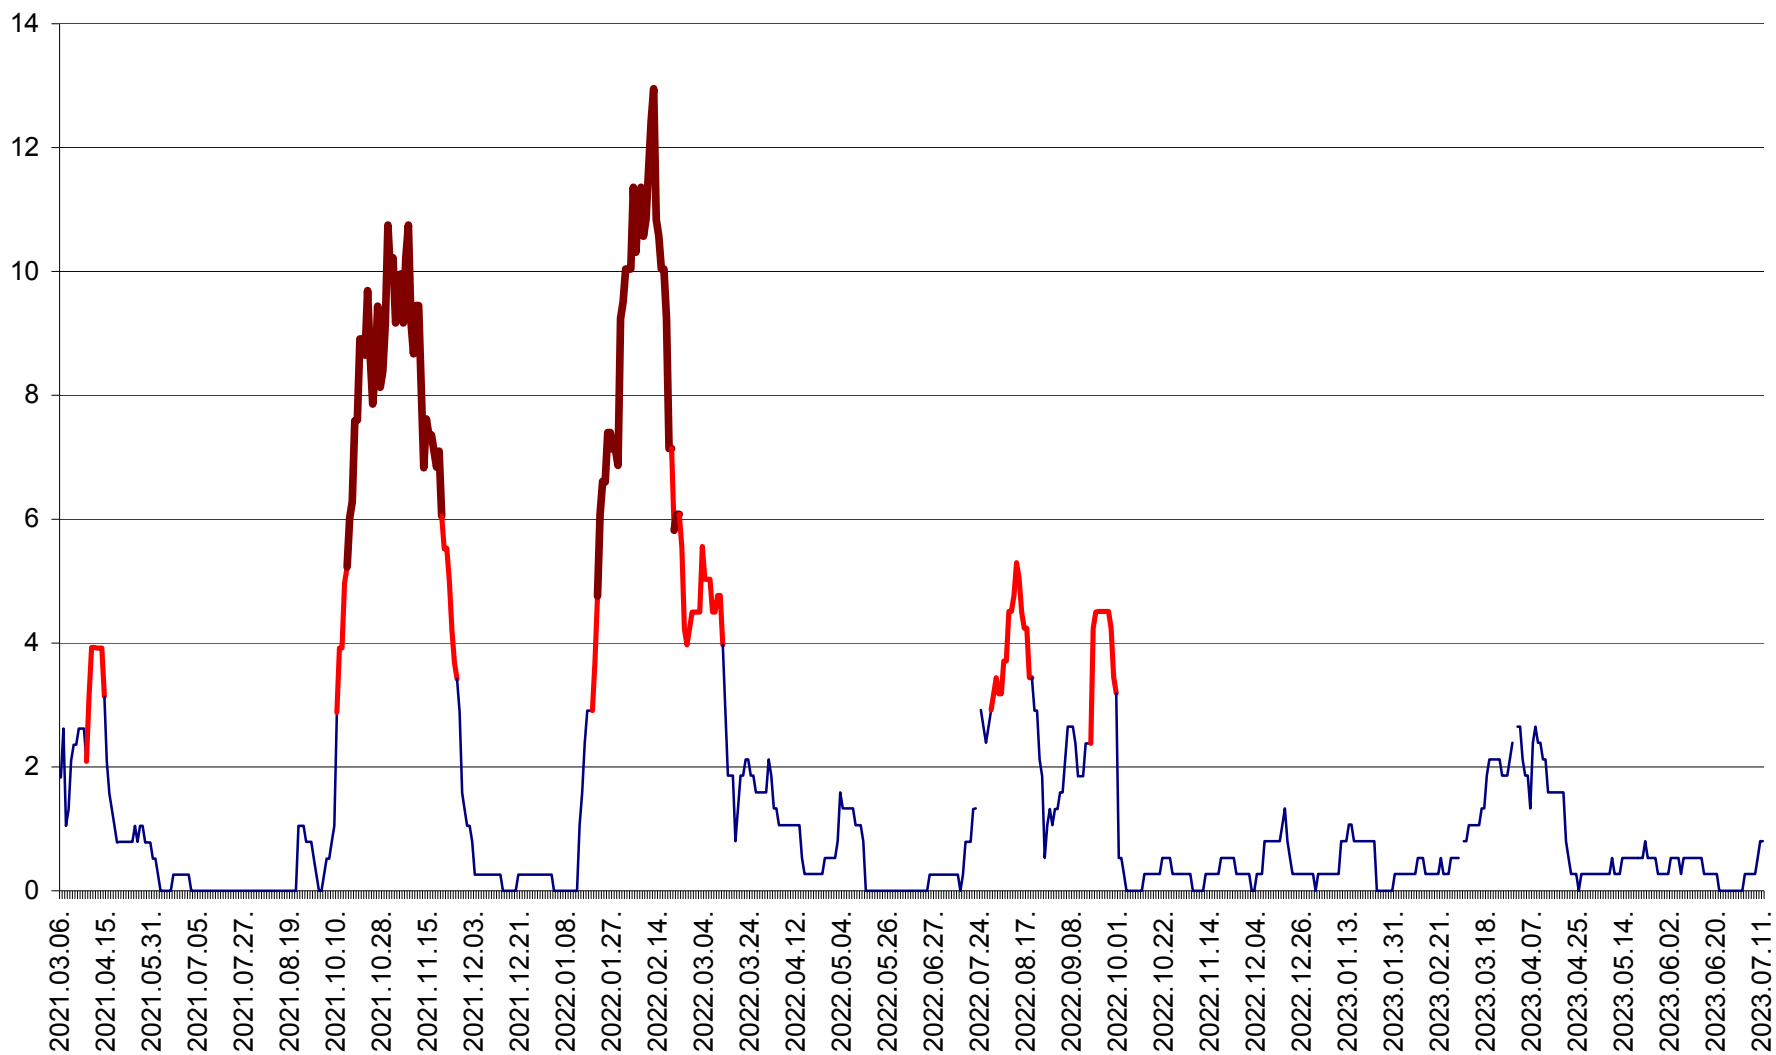

RACU - Evolutia incidentei cumulate pe 14 zile la ‰ de locuitori
2021.03.07. - 2023.07.11.

REMETEA - Evolutia incidentei cumulate pe 14 zile la % de locuitori
2021.03.07. - 2023.07.11.

SĂCEL - Evolutia incidentei cumulate pe 14 zile la ‰ de locuitori
2021.03.07. - 2023.07.11.

SÂNCRĂIENI - Evolutia incidentei cumulate pe 14 zile la ‰ de locuitori
2021.03.07. - 2023.07.11.

SÂNDOMIC - Evolutia incidentei cumulate pe 14 zile la ‰ de locuitori
2021.03.07. - 2023.07.11.

SÂNMARTIN - Evolutia incidentei cumulate pe 14 zile la ‰ de locuitori
2021.03.07. - 2023.07.11.

SÂNSIMION - Evolutia incidentei cumulate pe 14 zile la ‰ de locuitori
2021.03.07. - 2023.07.11.

SÂNTIMBRU - Evolutia incidentei cumulate pe 14 zile la ‰ de locuitori
2021.03.07. - 2023.07.11.

SĂRMAȘ - Evolutia incidentei cumulate pe 14 zile la ‰ de locuitori
2021.03.07. - 2023.07.11.