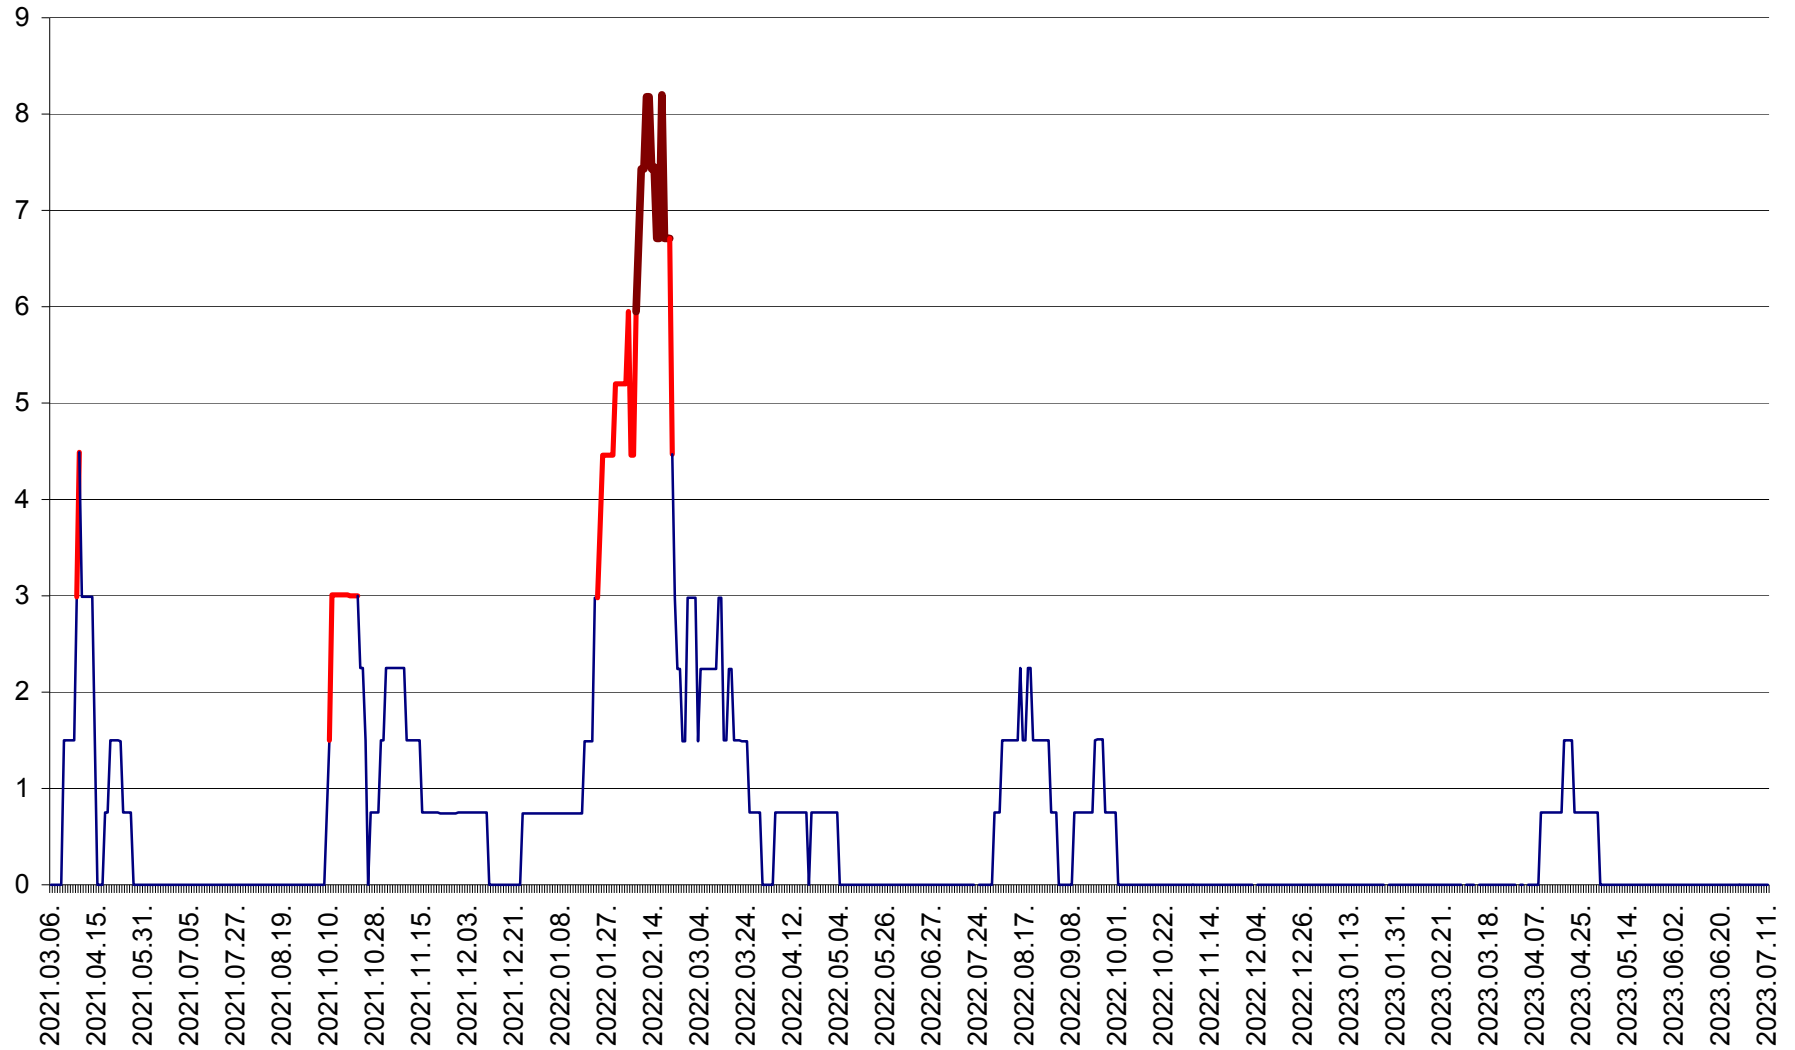

LELICENI - Evolutia incidentei cumulate pe 14 zile la ‰ de locuitori
2021.03.07. - 2023.07.11.

LUETA - Evolutia incidentei cumulate pe 14 zile la ‰ de locuitori
2021.03.07. - 2023.07.11.

LUNCA DE JOS - Evolutia incidentei cumulate pe 14 zile la ‰ de locuitori
2021.03.07. - 2023.07.11.

LUNCA DE SUS - Evolutia incidentei cumulate pe 14 zile la ‰ de locuitori
2021.03.07. - 2023.07.11.

LUPENI - Evolutia incidentei cumulate pe 14 zile la ‰ de locuitori
2021.03.07. - 2023.07.11.

MĂDĂRAȘ - Evolutia incidentei cumulate pe 14 zile la ‰ de locuitori
2021.03.07. - 2023.07.11.

MĂRTINIȘ - Evolutia incidentei cumulate pe 14 zile la ‰ de locuitori
2021.03.07. - 2023.07.11.

MEREȘTI - Evolutia incidentei cumulate pe 14 zile la ‰ de locuitori
2021.03.07. - 2023.07.11.

MUNICIPIUL MIERCUREA-CIUC - Evolutia incidentei cumulate pe 14 zile la ‰ de locuitori
2021.03.07. - 2023.07.11.