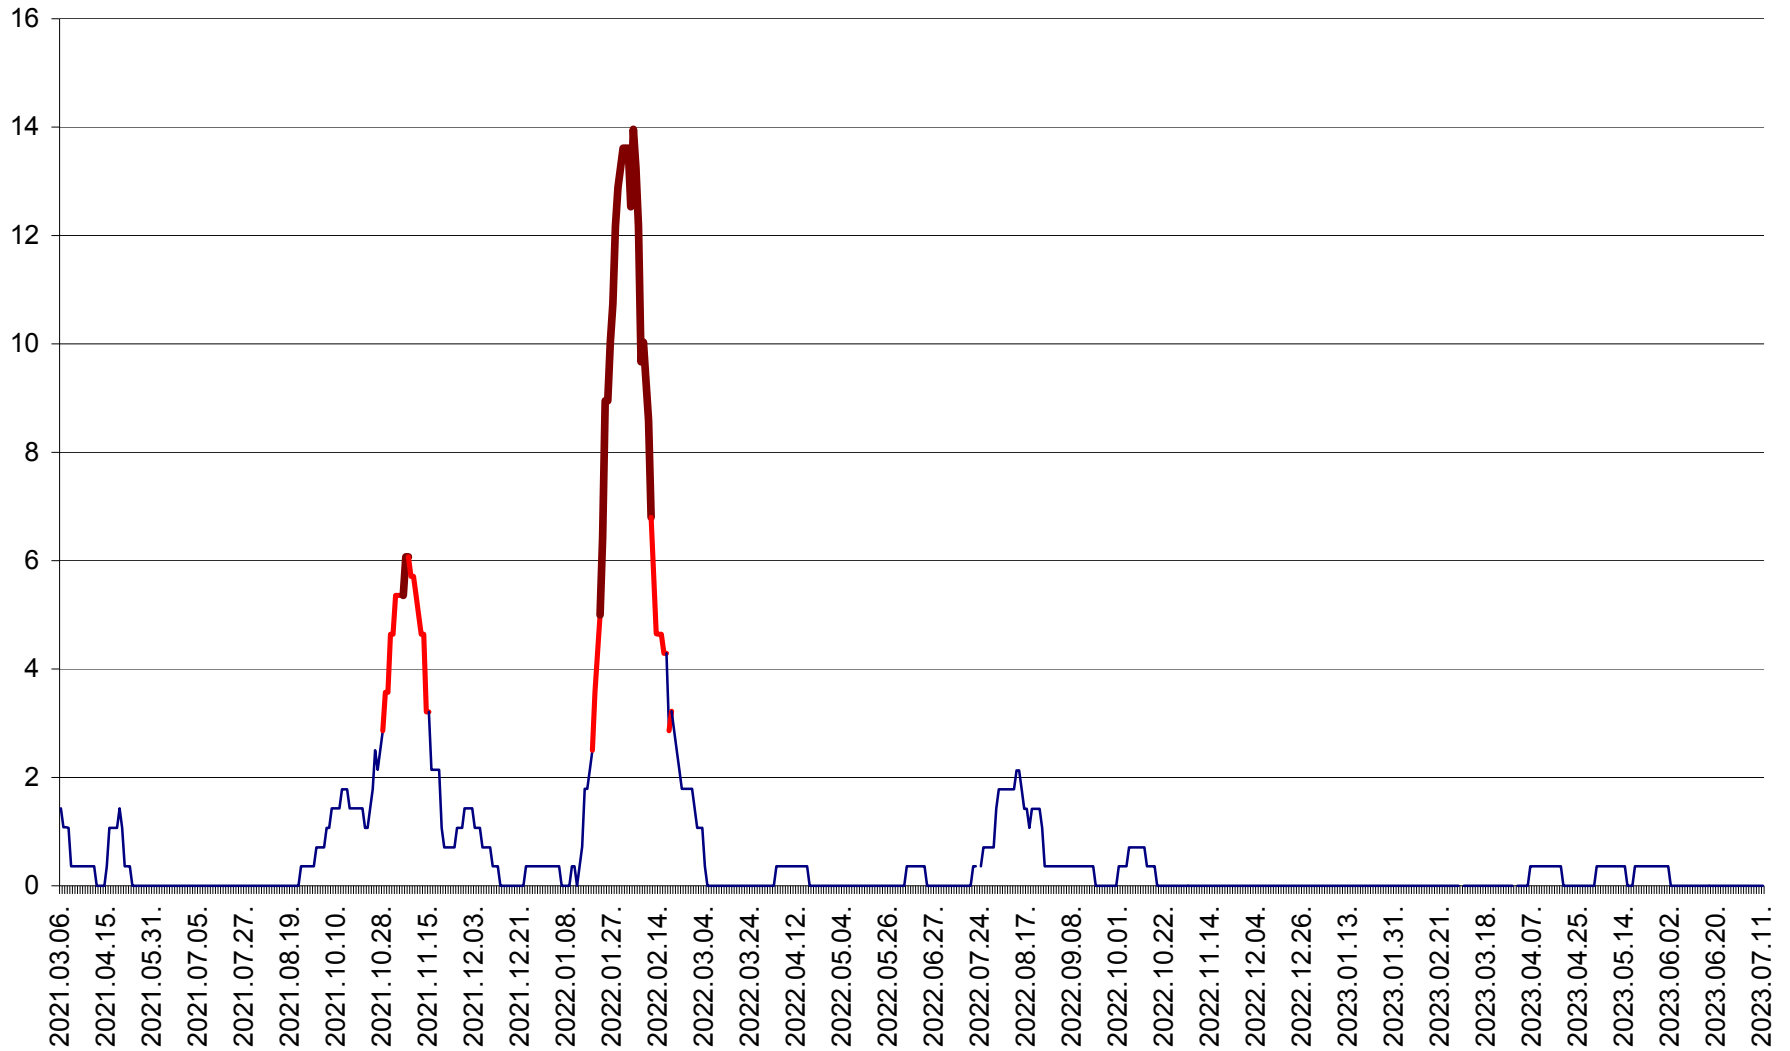

ȘIMONEȘTI - Evolutia incidentei cumulate pe 14 zile la ‰ de locuitori
2021.03.07. - 2023.07.11.

SICULENI - Evolutia incidentei cumulate pe 14 zile la ‰ de locuitori
2021.03.07. - 2023.07.11.