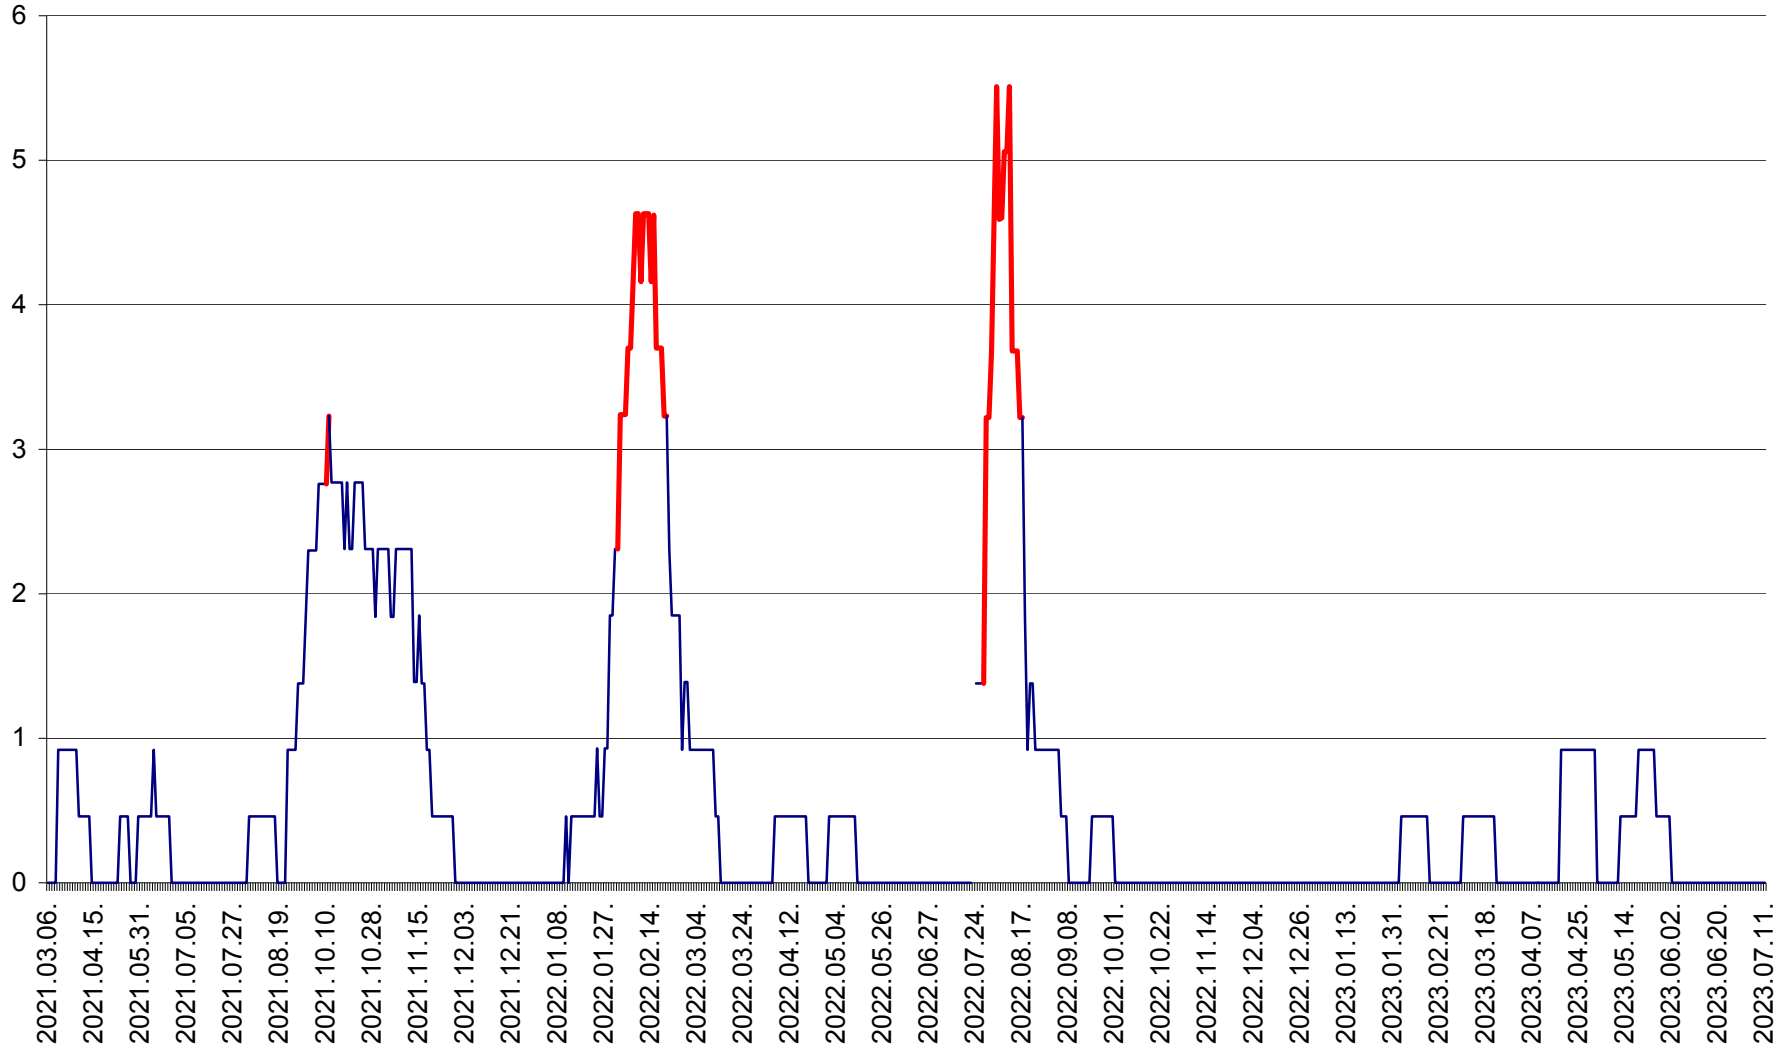

ULIEȘ - Evoluția incidenței cumulate pe 14 zile la ‰ de locuitori
2021.03.07. - 2023.07.11.