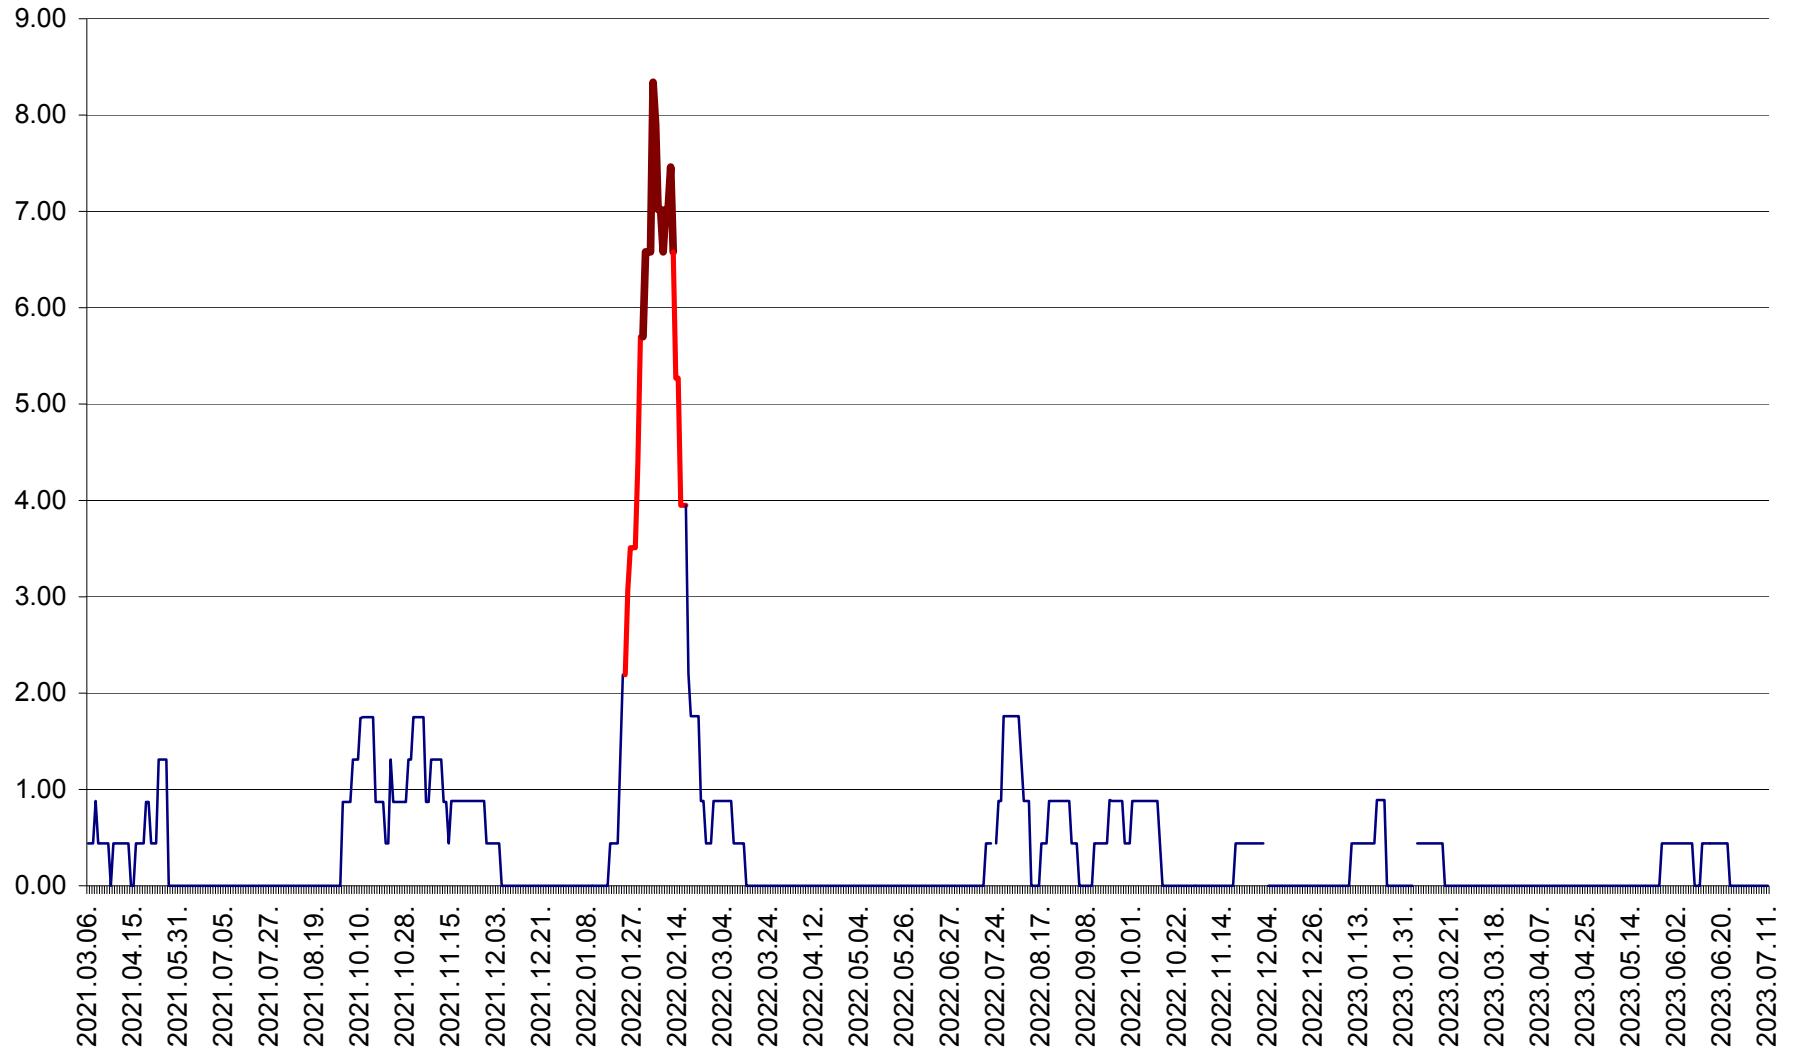

ORAȘ BĂLAN - Evolția incidenței cumulate pe 14 zile la ‰ de locuitori
2021.03.07. - 2023.07.11.

BILBOR - Evolutia incidentei cumulate pe 14 zile la ‰ de locuitori
2021.03.07. - 2023.07.11.

ORAȘ BORSEC - Evolutia incidentei cumulate pe 14 zile la ‰ de locuitori
2021.03.07. - 2023.07.11.

BRĂDEȘTI - Evolutia incidentei cumulate pe 14 zile la ‰ de locuitori
2021.03.07. - 2023.07.11.

CĂPÂLNIȚA - Evolutia incidentei cumulate pe 14 zile la ‰ de locuitori
2021.03.07. - 2023.07.11.

CÂRȚA - Evolutia incidentei cumulate pe 14 zile la ‰ de locuitori
2021.03.07. - 2023.07.11.

CICEU - Evolutia incidentei cumulate pe 14 zile la ‰ de locuitori
2021.03.07. - 2023.07.11.

CIUCSÂNGEORGIU - Evolutia incidentei cumulate pe 14 zile la ‰ de locuitori
2021.03.07. - 2023.07.11.

CIUMANI - Evolutia incidentei cumulate pe 14 zile la ‰ de locuitori
2021.03.07. - 2023.07.11.

CORBU - Evolutia incidentei cumulate pe 14 zile la ‰ de locuitori
2021.03.07. - 2023.07.11.

CORUND - Evolutia incidentei cumulate pe 14 zile la ‰ de locuitori
2021.03.07. - 2023.07.11.

COZMENI - Evolutia incidentei cumulate pe 14 zile la ‰ de locuitori
2021.03.07. - 2023.07.11.