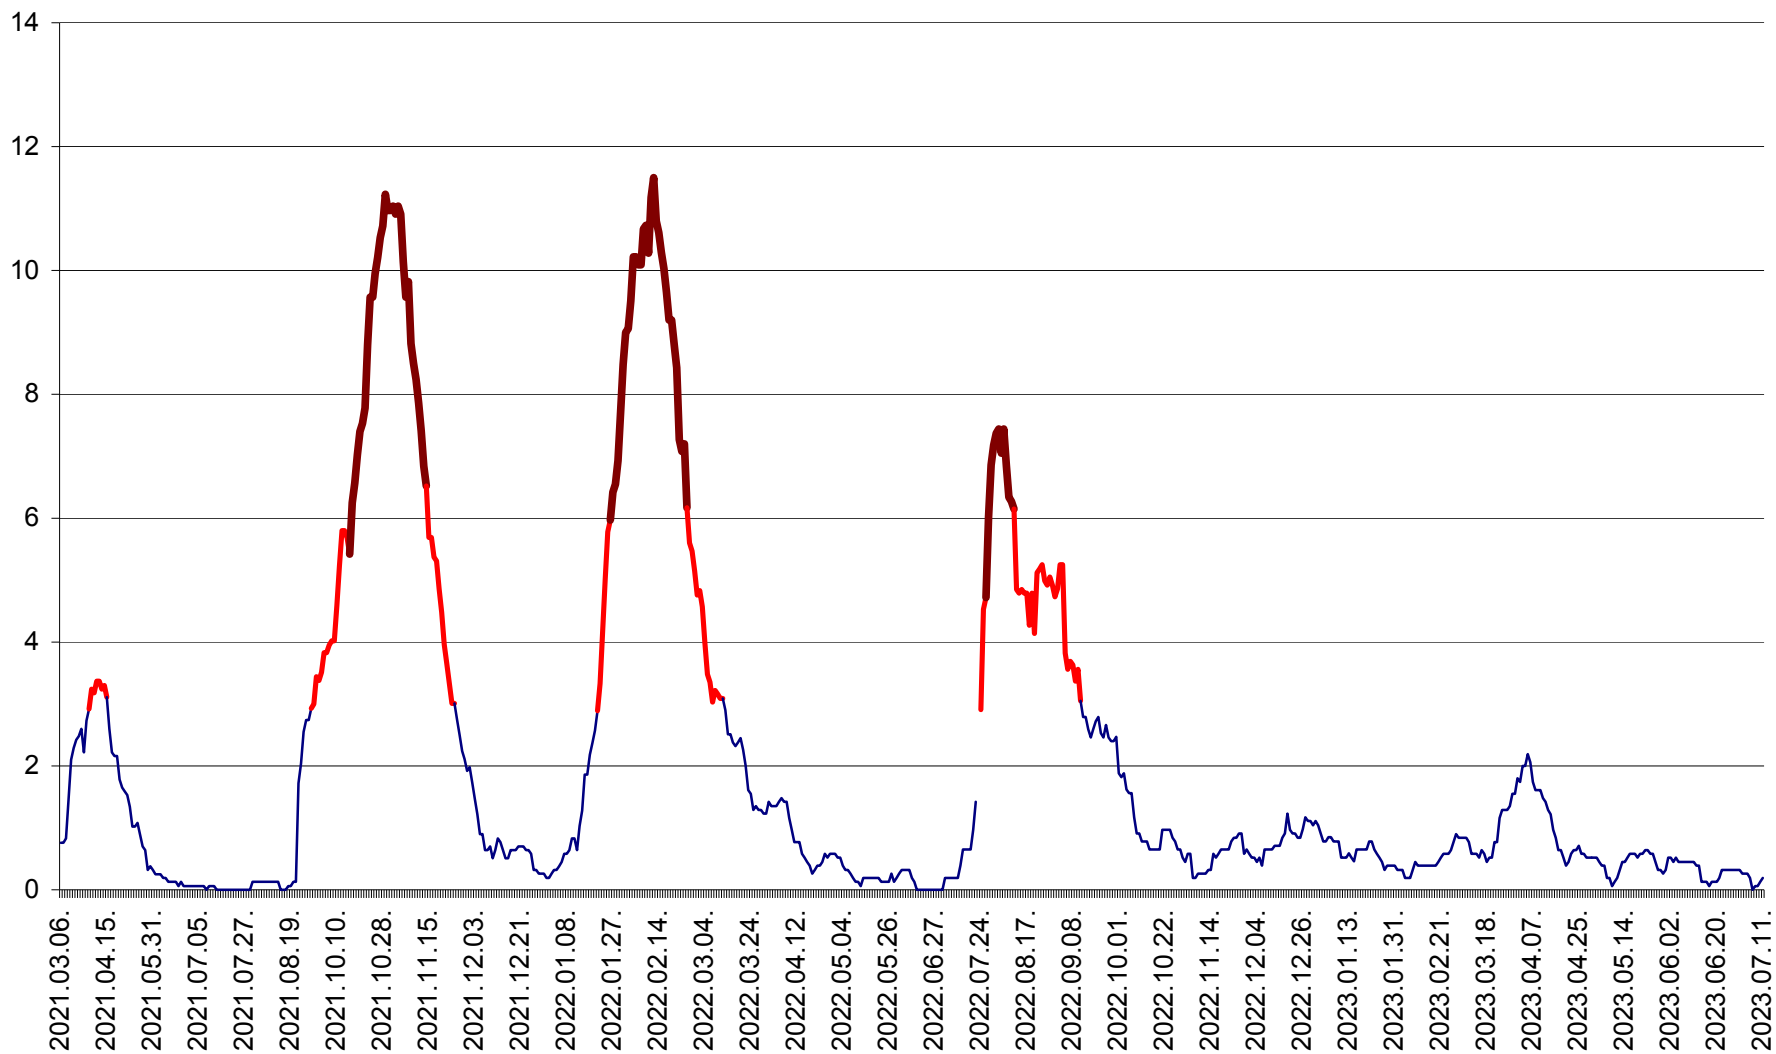

TULGHEȘ - Evolutia incidentei cumulate pe 14 zile la % de locuitori
2021.03.07. - 2023.07.11.