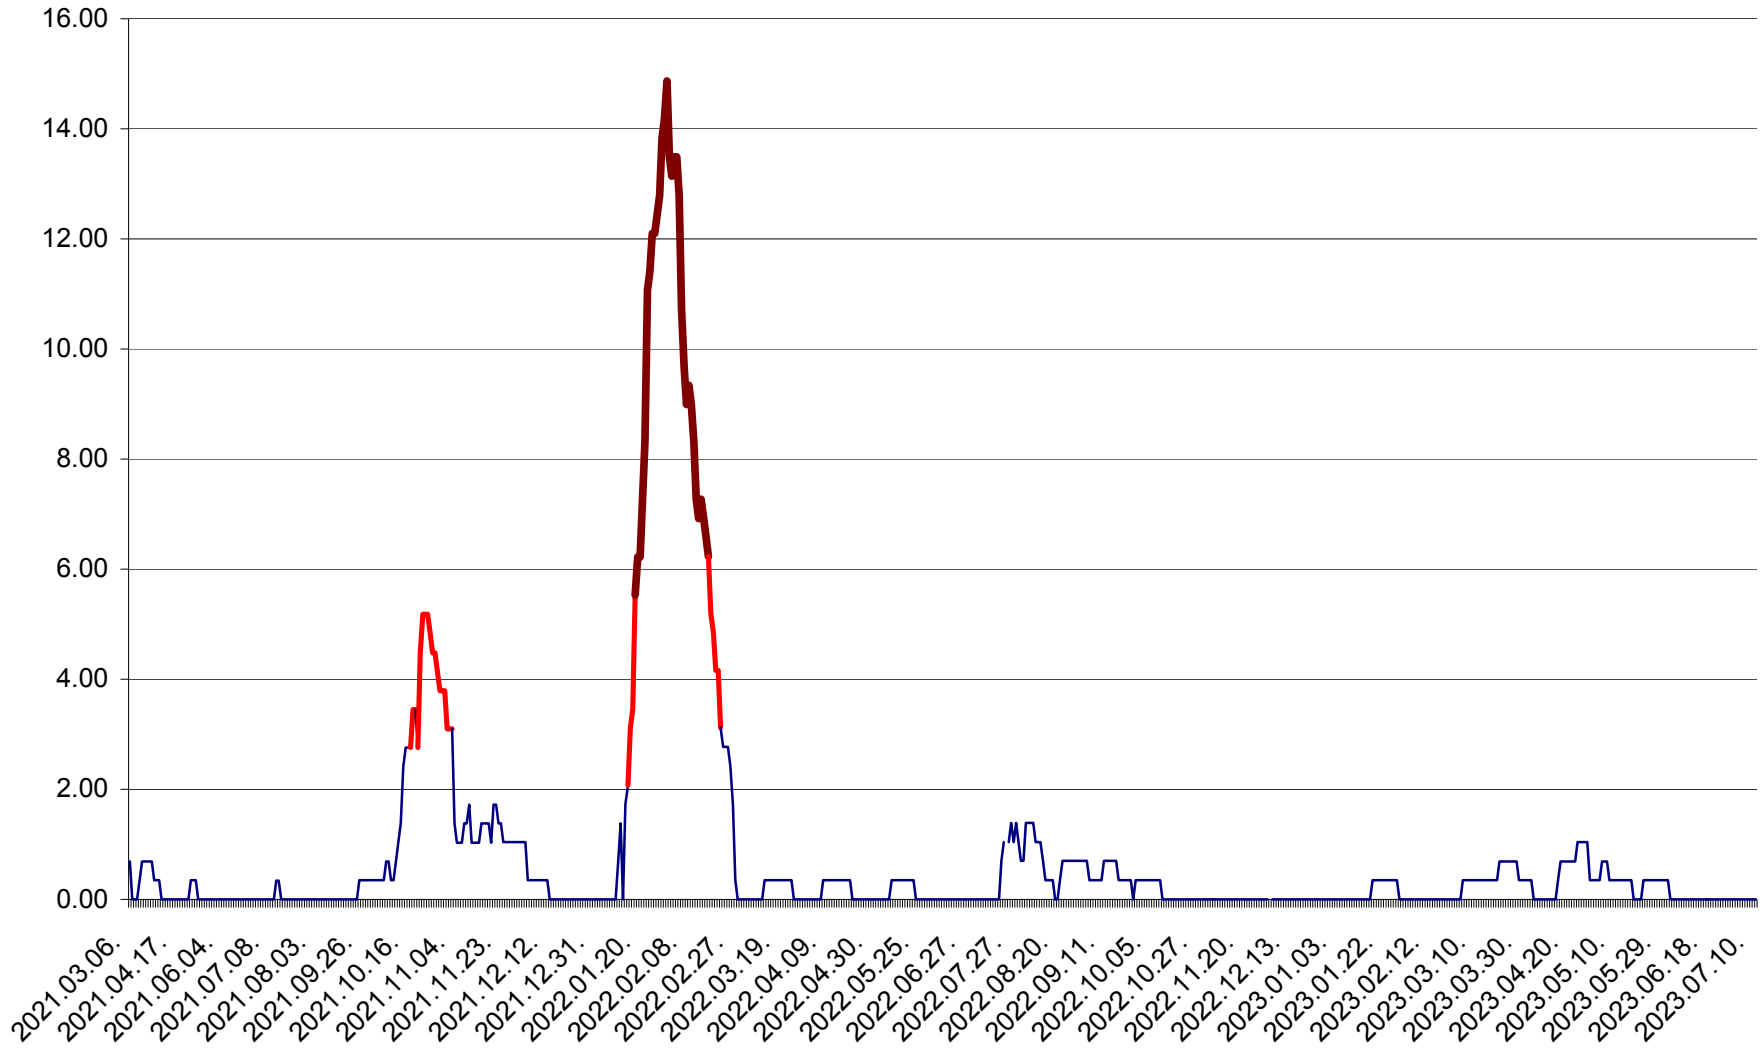

ORAȘ BĂLAN - Evolția incidenței cumulate pe 14 zile la ‰ de locuitori
2021.03.07. - 2023.07.11.

BILBOR - Evolutia incidentei cumulate pe 14 zile la ‰ de locuitori
2021.03.07. - 2023.07.11.

ORAȘ BORSEC - Evolutia incidentei cumulate pe 14 zile la ‰ de locuitori
2021.03.07. - 2023.07.11.

BRĂDEȘTI - Evolutia incidentei cumulate pe 14 zile la ‰ de locuitori
2021.03.07. - 2023.07.11.

CĂPÂLNIȚA - Evolutia incidentei cumulate pe 14 zile la ‰ de locuitori
2021.03.07. - 2023.07.11.

CÂRȚA - Evolutia incidentei cumulate pe 14 zile la ‰ de locuitori
2021.03.07. - 2023.07.11.

CICEU - Evolutia incidentei cumulate pe 14 zile la ‰ de locuitori
2021.03.07. - 2023.07.11.

CIUCSÂNGEORGIU - Evolutia incidentei cumulate pe 14 zile la ‰ de locuitori
2021.03.07. - 2023.07.11.

CIUMANI - Evolutia incidentei cumulate pe 14 zile la ‰ de locuitori
2021.03.07. - 2023.07.11.

CORBU - Evolutia incidentei cumulate pe 14 zile la ‰ de locuitori
2021.03.07. - 2023.07.11.

CORUND - Evolutia incidentei cumulate pe 14 zile la ‰ de locuitori
2021.03.07. - 2023.07.11.

COZMENI - Evolutia incidentei cumulate pe 14 zile la ‰ de locuitori
2021.03.07. - 2023.07.11.