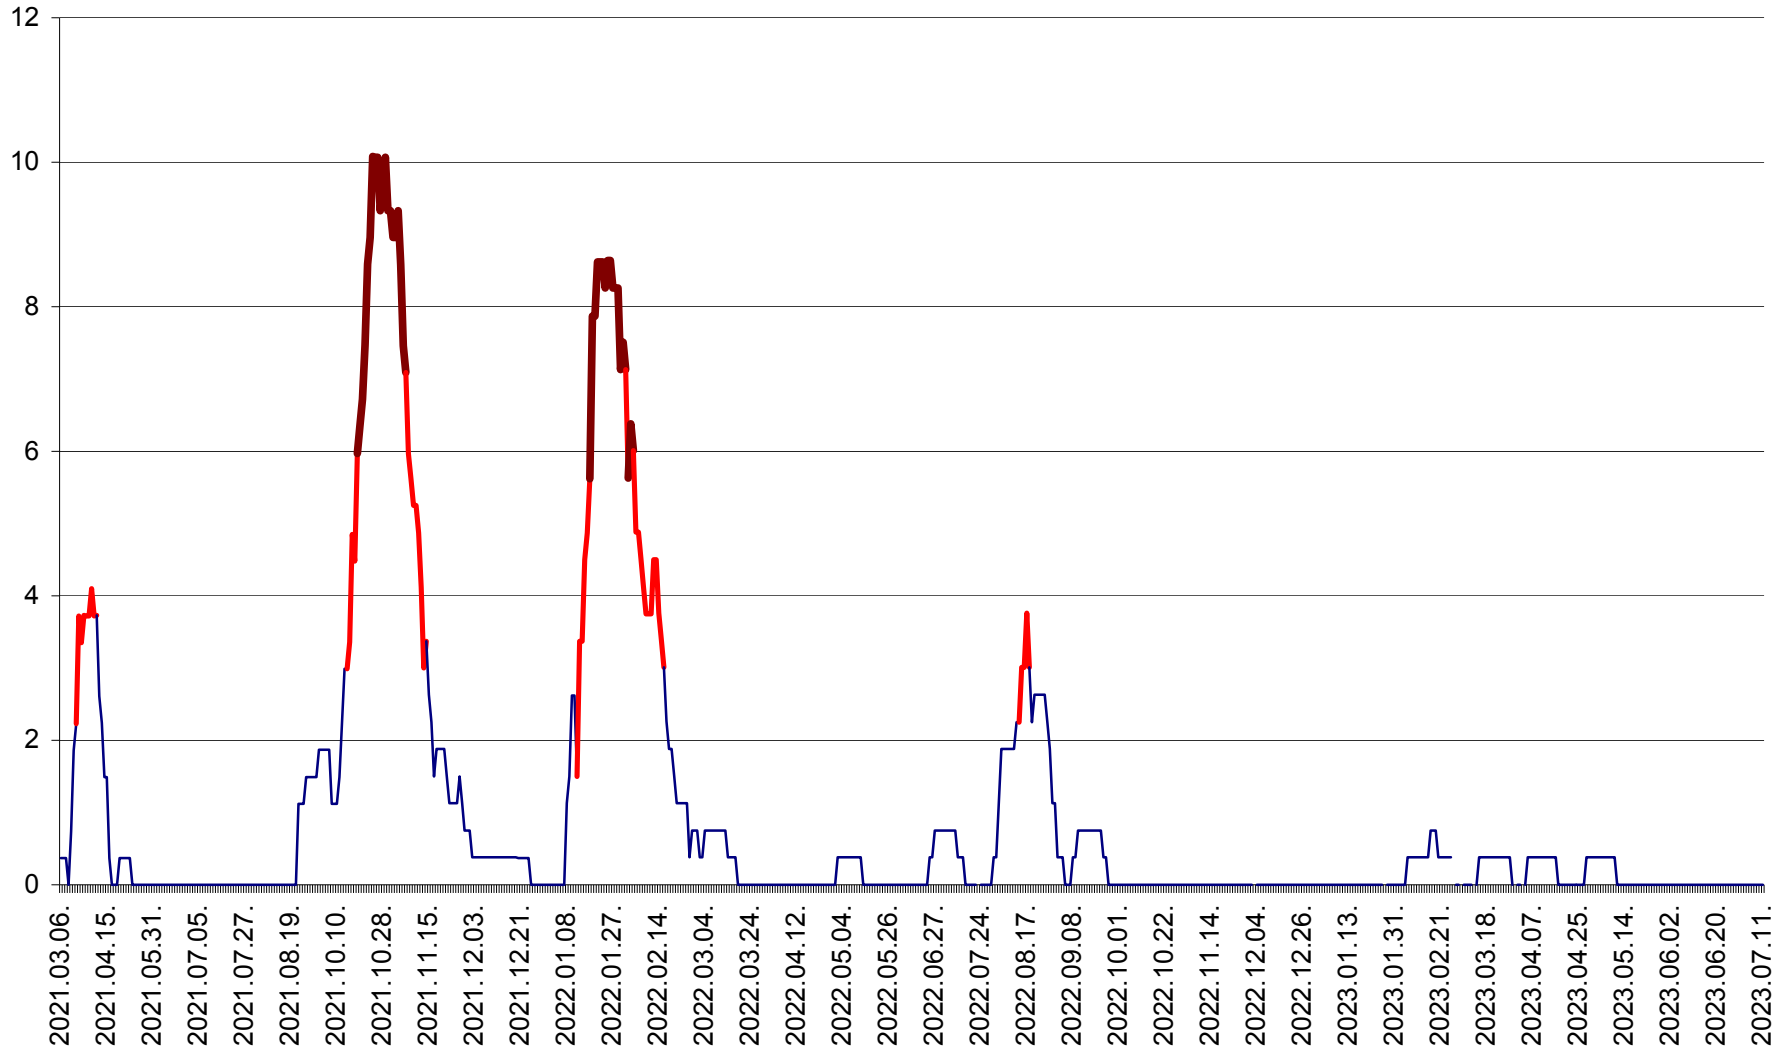

RACU - Evolutia incidentei cumulate pe 14 zile la ‰ de locuitori
2021.03.07. - 2023.07.11.

REMETEA - Evolutia incidentei cumulate pe 14 zile la % de locuitori
2021.03.07. - 2023.07.11.

SĂCEL - Evolutia incidentei cumulate pe 14 zile la ‰ de locuitori
2021.03.07. - 2023.07.11.

SÂNCRĂIENI - Evolutia incidentei cumulate pe 14 zile la ‰ de locuitori
2021.03.07. - 2023.07.11.

SÂNDOMIC - Evolutia incidentei cumulate pe 14 zile la ‰ de locuitori
2021.03.07. - 2023.07.11.

SÂNMARTIN - Evolutia incidentei cumulate pe 14 zile la ‰ de locuitori
2021.03.07. - 2023.07.11.