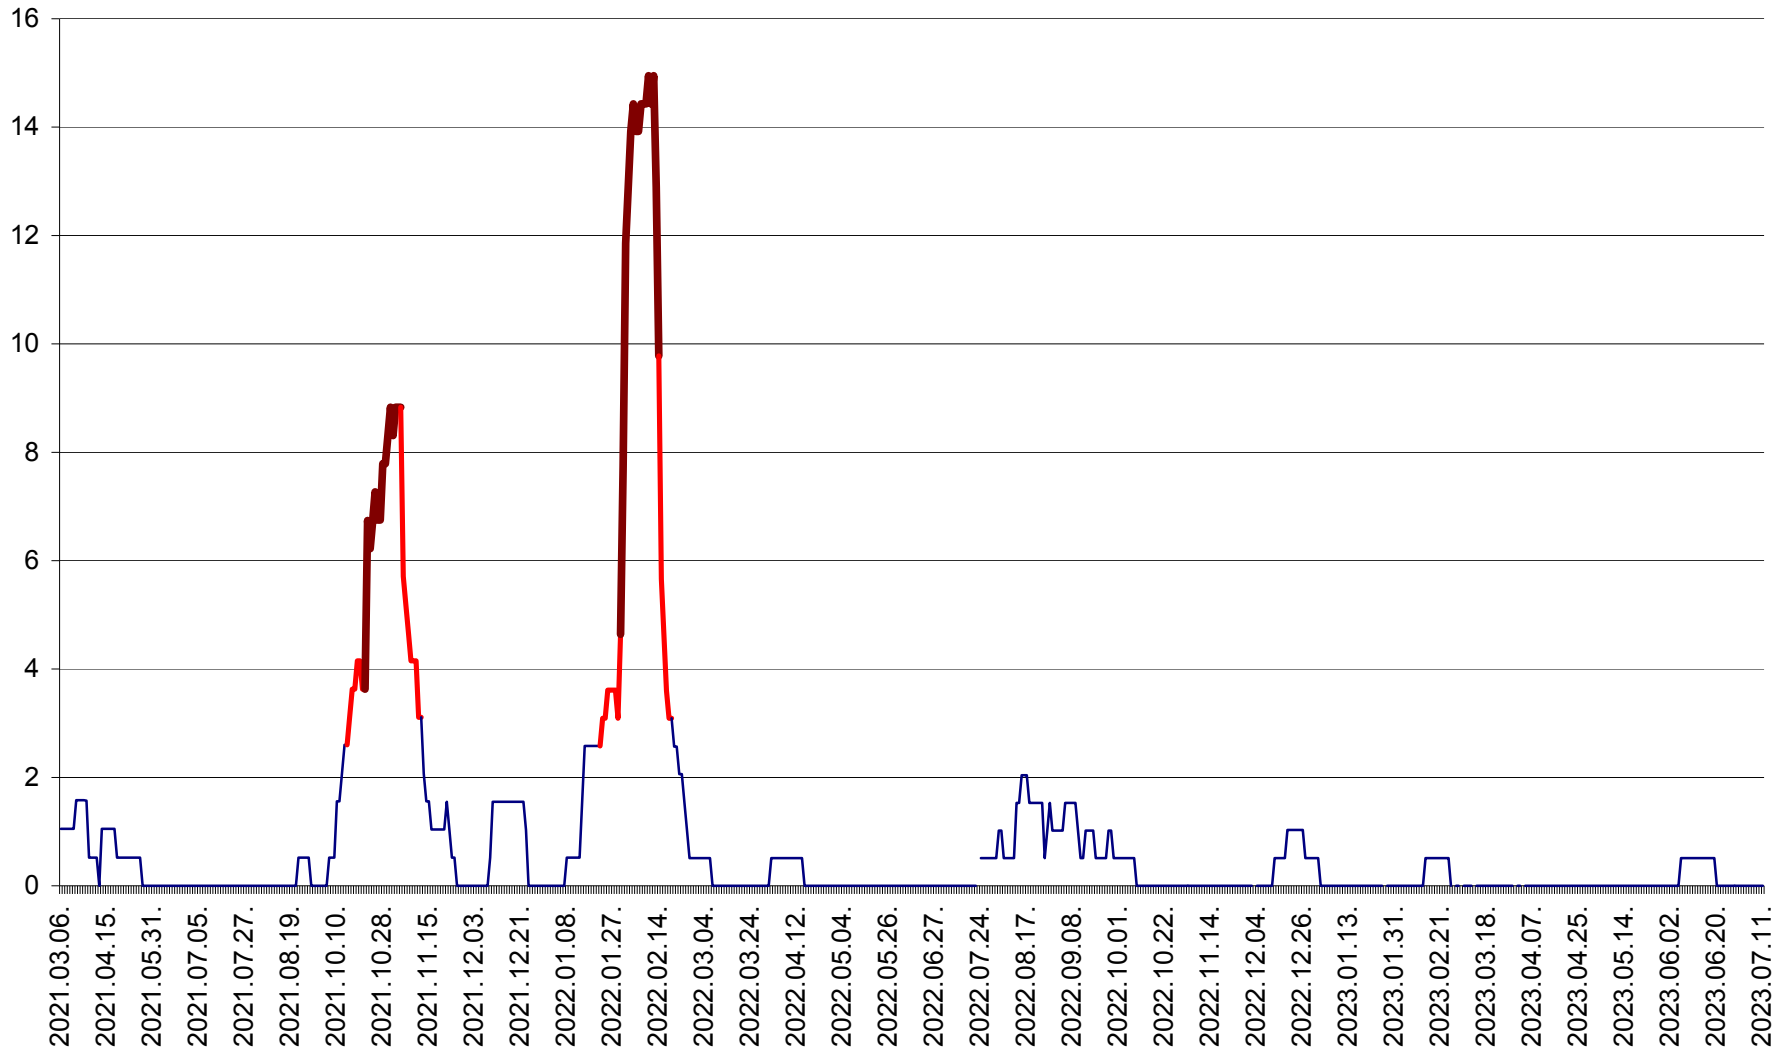

MIHĂILENI - Evolutia incidentei cumulate pe 14 zile la ‰ de locuitori
2021.03.07. - 2023.07.11.

MUGENI - Evolutia incidentei cumulate pe 14 zile la ‰ de locuitori
2021.03.07. - 2023.07.11.

OCLAND - Evolutia incidentei cumulate pe 14 zile la ‰ de locuitori
2021.03.07. - 2023.07.11.

MUNICIPIUL ODORHEIU SECUIESC - Evolutia incidentei cumulate pe 14 zile la ‰ de locuitori
2021.03.07. - 2023.07.11.

PĂULENI-CIUC - Evolutia incidentei cumulate pe 14 zile la % de locuitori
2021.03.07. - 2023.07.11.

PLĂIEȘII DE JOS - Evolutia incidentei cumulate pe 14 zile la ‰ de locuitori
2021.03.07. - 2023.07.11.

PORUMBENI - Evolutia incidentei cumulate pe 14 zile la ‰ de locuitori
2021.03.07. - 2023.07.11.

PRAID - Evolutia incidentei cumulate pe 14 zile la ‰ de locuitori
2021.03.07. - 2023.07.11.