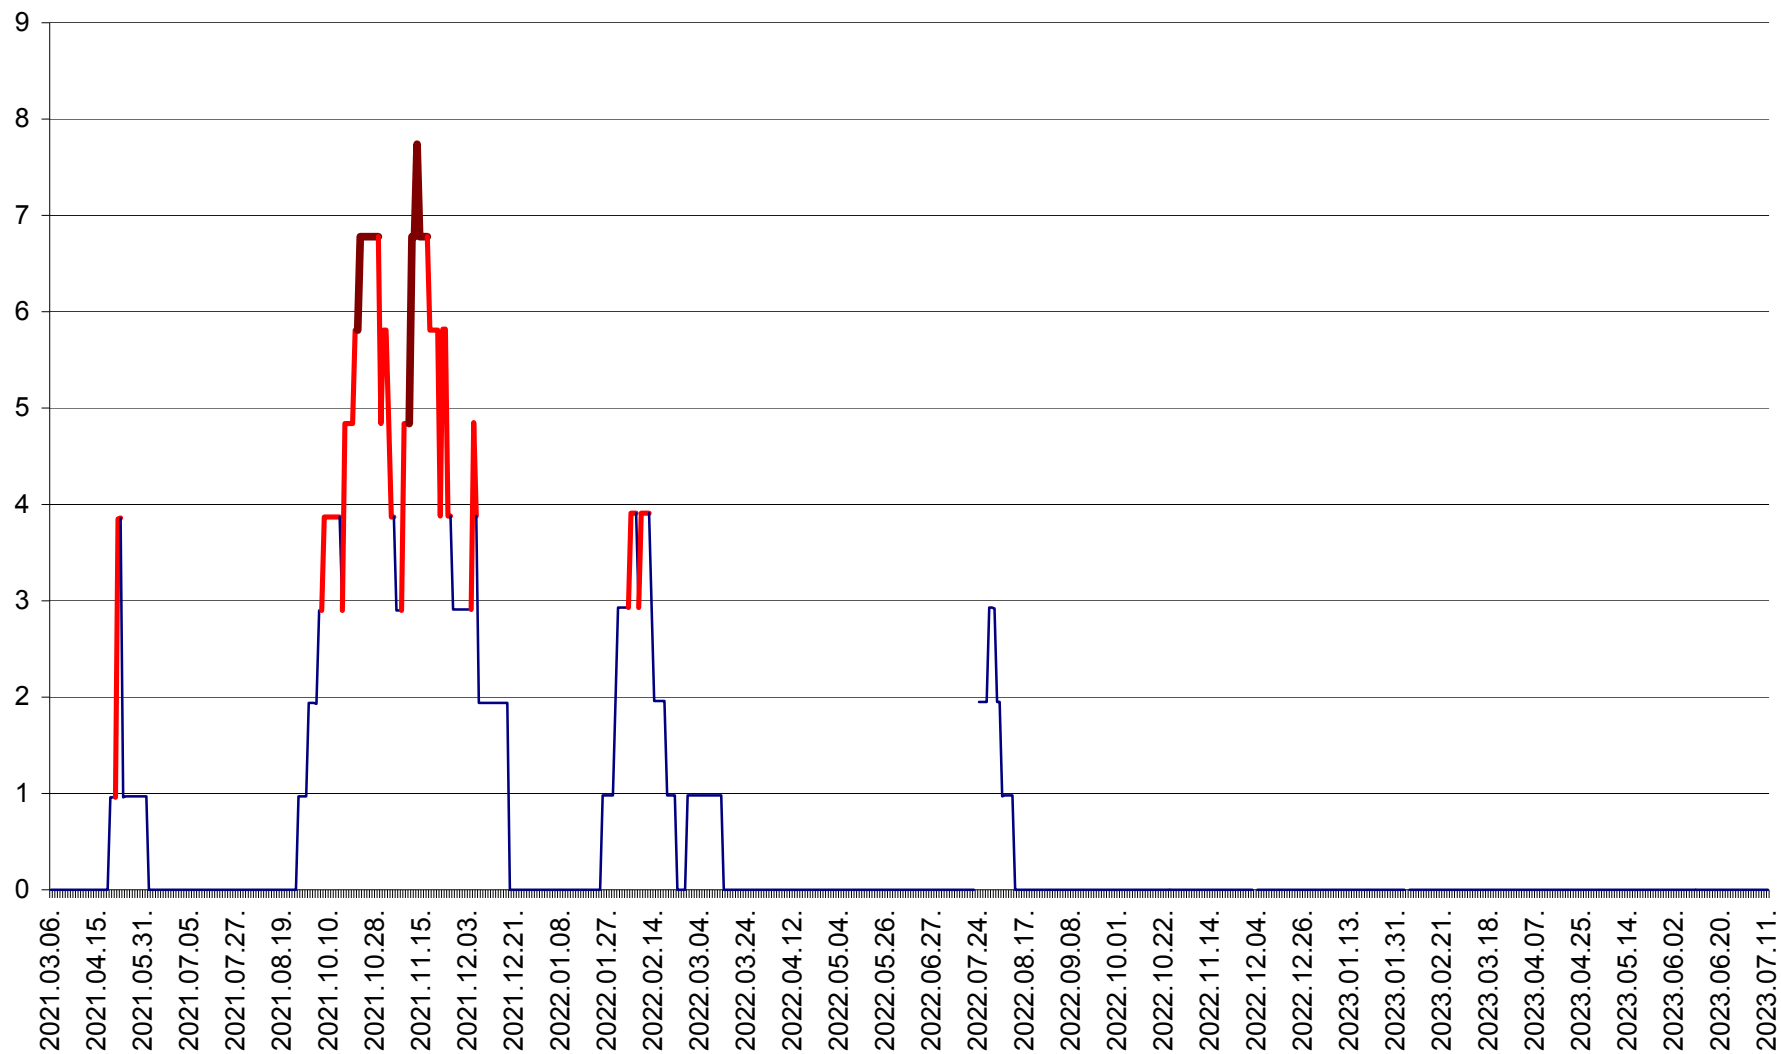

DEALU - Evolutia incidentei cumulate pe 14 zile la ‰ de locuitori
2021.03.07. - 2023.07.11.