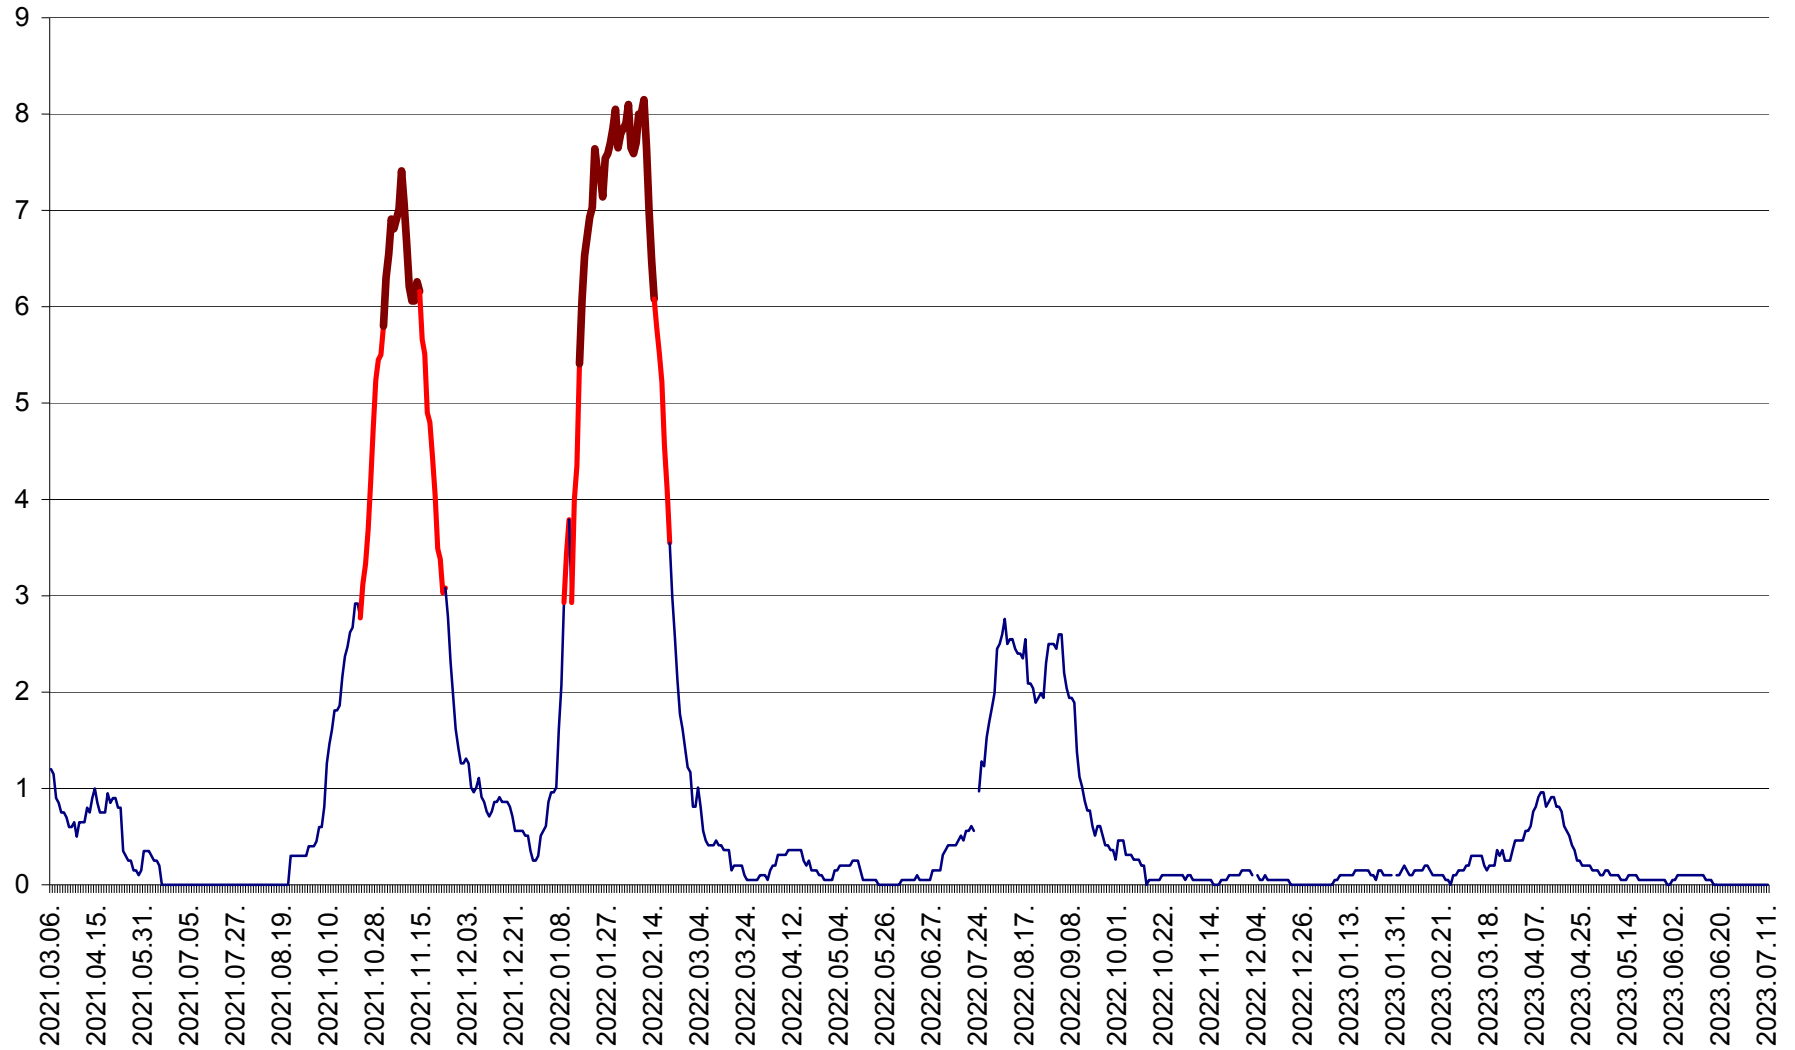

DÂRJIU - Evolutia incidentei cumulate pe 14 zile la ‰ de locuitori
2021.03.07. - 2023.07.11.

DEALU - Evolutia incidentei cumulate pe 14 zile la ‰ de locuitori
2021.03.07. - 2023.07.11.

DITRĂU - Evolutia incidentei cumulate pe 14 zile la ‰ de locuitori
2021.03.07. - 2023.07.11.

FELICENI - Evolutia incidentei cumulate pe 14 zile la % de locuitori
2021.03.07. - 2023.07.11.

FRUMOASA - Evolutia incidentei cumulate pe 14 zile la ‰ de locuitori
2021.03.07. - 2023.07.11.

GĂLĂUȚAȘ - Evoluția incidenței cumulate pe 14 zile la ‰ de locuitori
2021.03.07. - 2023.07.11.

MUNICIPIUL GHEORGHENI - Evolutia incidentei cumulate pe 14 zile la % de locuitori
2021.03.07. - 2023.07.11.

JOSENI - Evolutia incidentei cumulate pe 14 zile la ‰ de locuitori
2021.03.07. - 2023.07.11.

LĂZAREA - Evolutia incidentei cumulate pe 14 zile la % de locuitori
2021.03.07. - 2023.07.11.

LELICENI - Evolutia incidentei cumulate pe 14 zile la ‰ de locuitori
2021.03.07. - 2023.07.11.

LUETA - Evolutia incidentei cumulate pe 14 zile la ‰ de locuitori
2021.03.07. - 2023.07.11.

LUNCA DE JOS - Evolutia incidentei cumulate pe 14 zile la ‰ de locuitori
2021.03.07. - 2023.07.11.