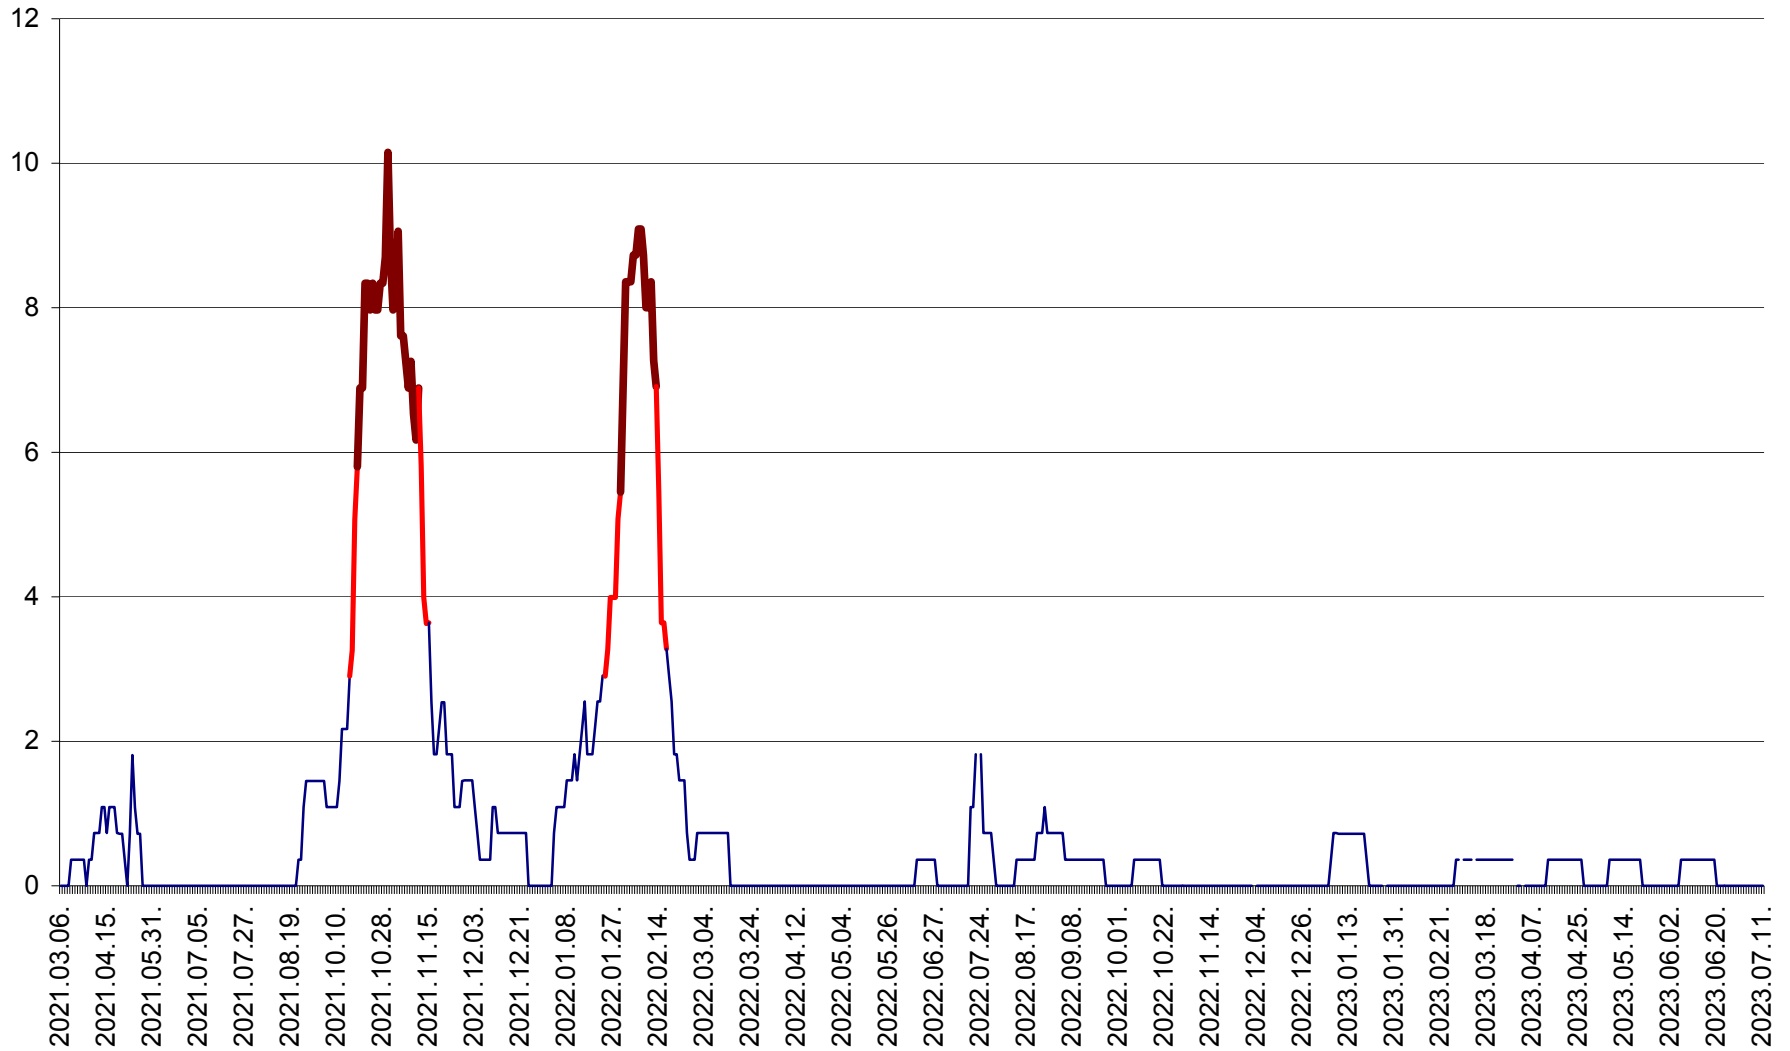

MĂRTINIȘ - Evolutia incidentei cumulate pe 14 zile la ‰ de locuitori
2021.03.07. - 2023.07.11.

MEREȘTI - Evolutia incidentei cumulate pe 14 zile la ‰ de locuitori
2021.03.07. - 2023.07.11.

MUNICIPIUL MIERCUREA-CIUC - Evolutia incidentei cumulate pe 14 zile la ‰ de locuitori
2021.03.07. - 2023.07.11.

MIHĂILENI - Evolutia incidentei cumulate pe 14 zile la ‰ de locuitori
2021.03.07. - 2023.07.11.

MUGENI - Evolutia incidentei cumulate pe 14 zile la ‰ de locuitori
2021.03.07. - 2023.07.11.

OCLAND - Evolutia incidentei cumulate pe 14 zile la ‰ de locuitori
2021.03.07. - 2023.07.11.