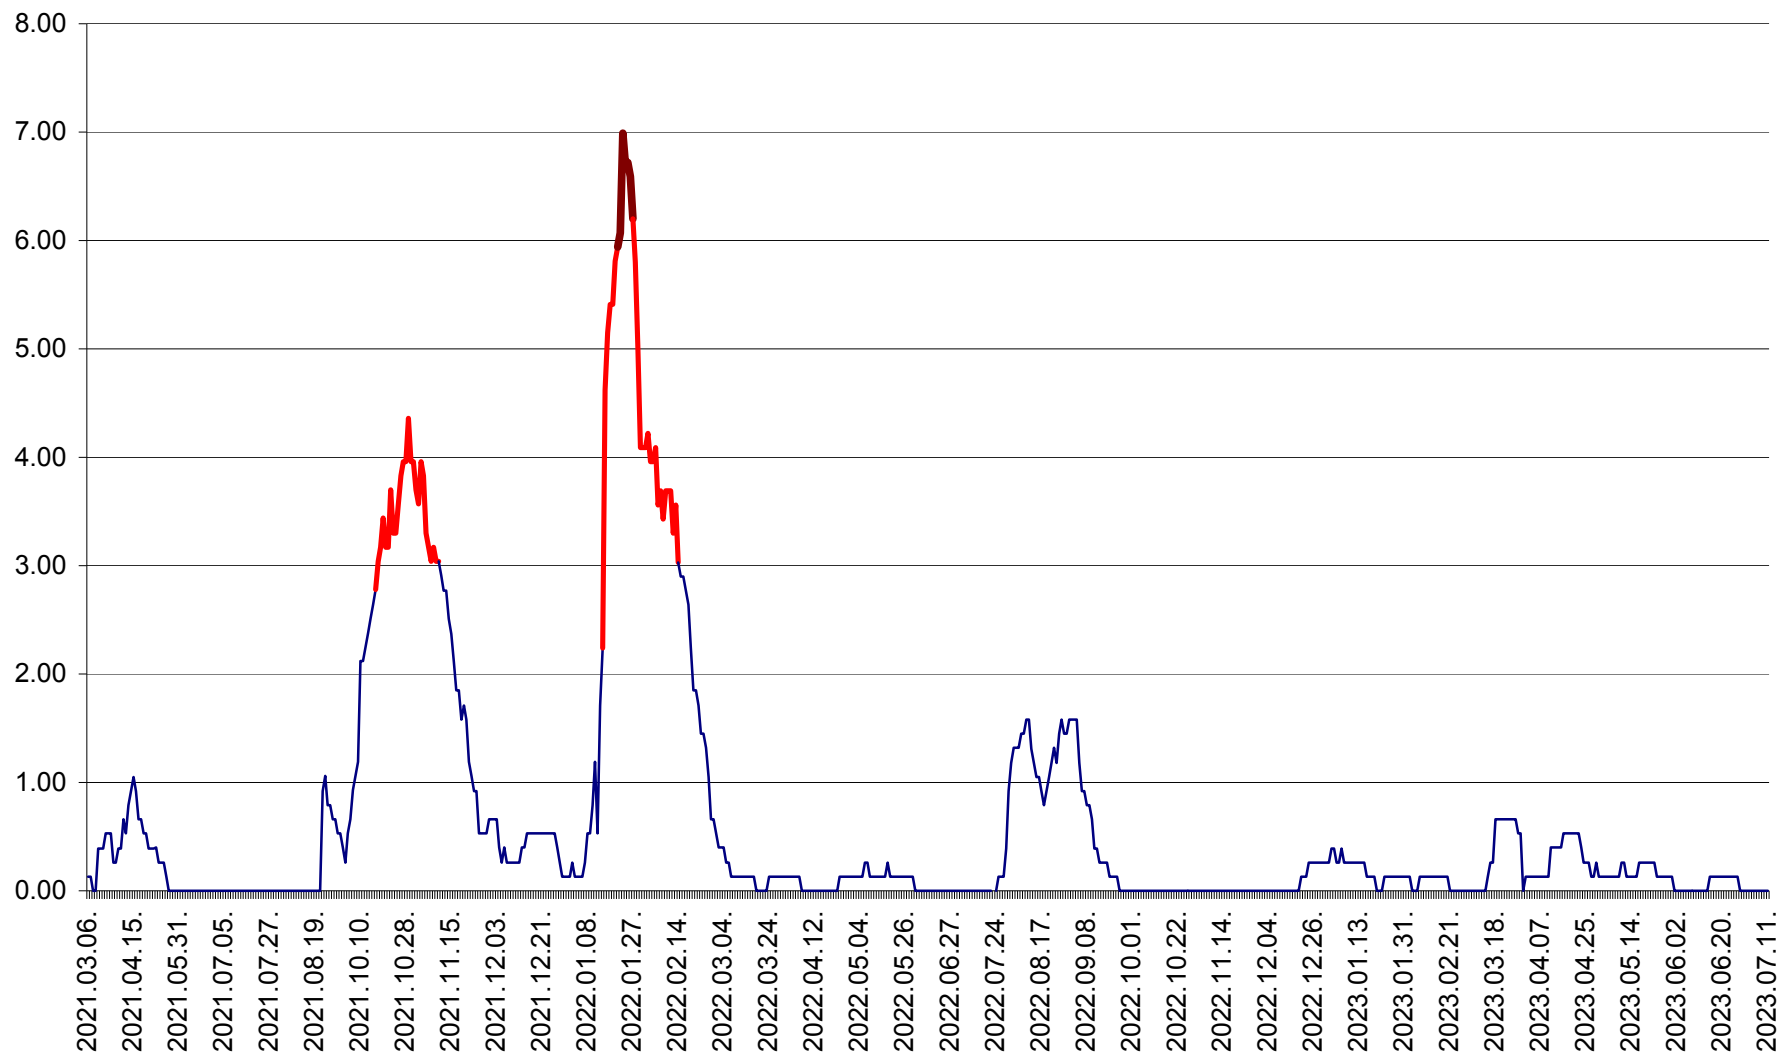

TUȘNAD - Evolutia incidentei cumulate pe 14 zile la ‰ de locuitori
2021.03.07. - 2023.07.11.

ULIEȘ - Evoluția incidenței cumulate pe 14 zile la ‰ de locuitori
2021.03.07. - 2023.07.11.

VĂRȘAG - Evolutia incidentei cumulate pe 14 zile la ‰ de locuitori
2021.03.07. - 2023.07.11.

ORAȘ VLĂHIȚA - Evolutia incidentei cumulate pe 14 zile la ‰ de locuitori
2021.03.07. - 2023.07.11.

VOȘLĂBENI - Evolutia incidentei cumulate pe 14 zile la ‰ de locuitori
2021.03.07. - 2023.07.11.

ZETEA - Evolutia incidentei cumulate pe 14 zile la ‰ de locuitori
2021.03.07. - 2023.07.11.