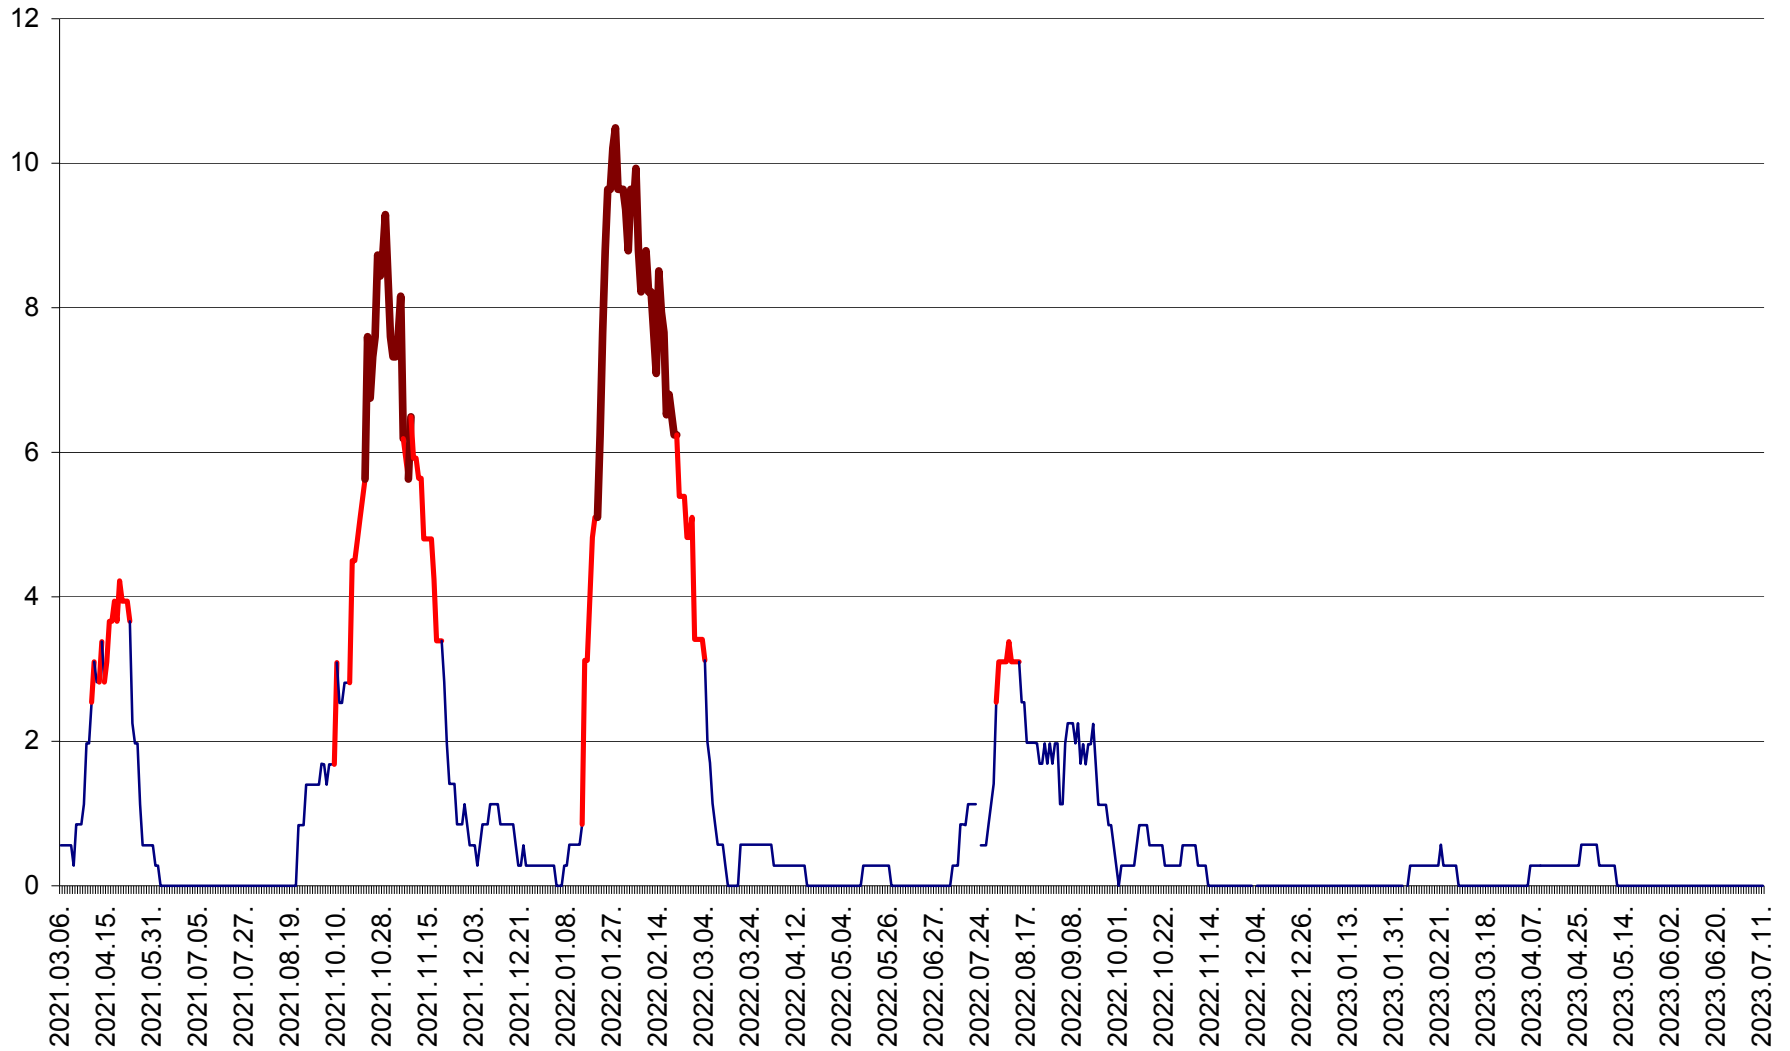

ORAȘ CRISTURU SECUIESC - Evolutia incidentei cumulate pe 14 zile la ‰ de locuitori
2021.03.07. - 2023.07.11.

DĂNEȘTI - Evolutia incidentei cumulate pe 14 zile la ‰ de locuitori
2021.03.07. - 2023.07.11.

DÂRJIU - Evolutia incidentei cumulate pe 14 zile la ‰ de locuitori
2021.03.07. - 2023.07.11.

DEALU - Evolutia incidentei cumulate pe 14 zile la ‰ de locuitori
2021.03.07. - 2023.07.11.

DITRĂU - Evolutia incidentei cumulate pe 14 zile la ‰ de locuitori
2021.03.07. - 2023.07.11.

FELICENI - Evolutia incidentei cumulate pe 14 zile la % de locuitori
2021.03.07. - 2023.07.11.

FRUMOASA - Evolutia incidentei cumulate pe 14 zile la ‰ de locuitori
2021.03.07. - 2023.07.11.

GĂLĂUȚAȘ - Evoluția incidenței cumulate pe 14 zile la ‰ de locuitori
2021.03.07. - 2023.07.11.