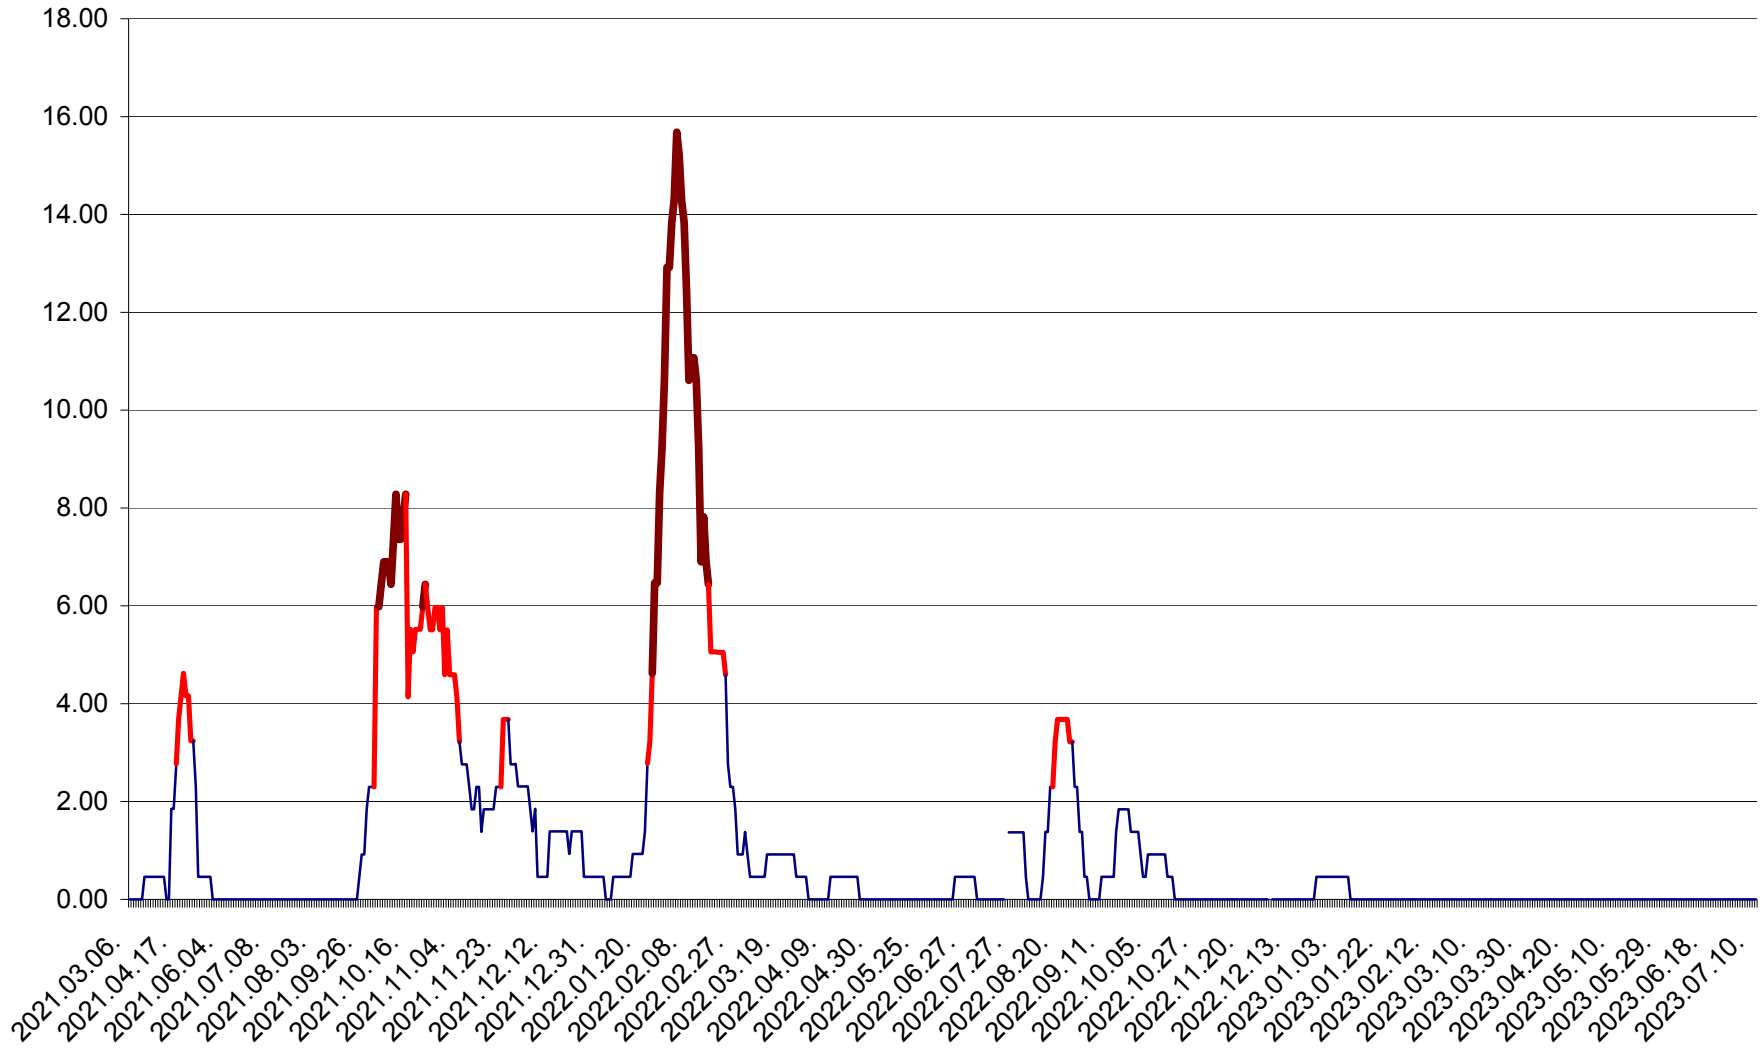

ATID - Evolutia incidentei cumulate pe 14 zile la % de locuitori
2021.03.07. - 2023.07.11.

AVRĂMEȘTI - Evolutia incidentei cumulate pe 14 zile la ‰ de locuitori
2021.03.07. - 2023.07.11.

ORAȘ BĂILE TUȘNAD - Evolutia incidentei cumulate pe 14 zile la ‰ de locuitori
2021.03.07. - 2023.07.11.

ORAȘ BĂLAN - Evolția incidenței cumulate pe 14 zile la ‰ de locuitori
2021.03.07. - 2023.07.11.

BILBOR - Evolutia incidentei cumulate pe 14 zile la ‰ de locuitori
2021.03.07. - 2023.07.11.

ORAȘ BORSEC - Evolutia incidentei cumulate pe 14 zile la ‰ de locuitori
2021.03.07. - 2023.07.11.

BRĂDEȘTI - Evolutia incidentei cumulate pe 14 zile la ‰ de locuitori
2021.03.07. - 2023.07.11.

CĂPÂLNIȚA - Evolutia incidentei cumulate pe 14 zile la ‰ de locuitori
2021.03.07. - 2023.07.11.

CÂRȚA - Evolutia incidentei cumulate pe 14 zile la ‰ de locuitori
2021.03.07. - 2023.07.11.

CICEU - Evolutia incidentei cumulate pe 14 zile la ‰ de locuitori
2021.03.07. - 2023.07.11.

CIUCSÂNGEORGIU - Evolutia incidentei cumulate pe 14 zile la ‰ de locuitori
2021.03.07. - 2023.07.11.

CIUMANI - Evolutia incidentei cumulate pe 14 zile la ‰ de locuitori
2021.03.07. - 2023.07.11.