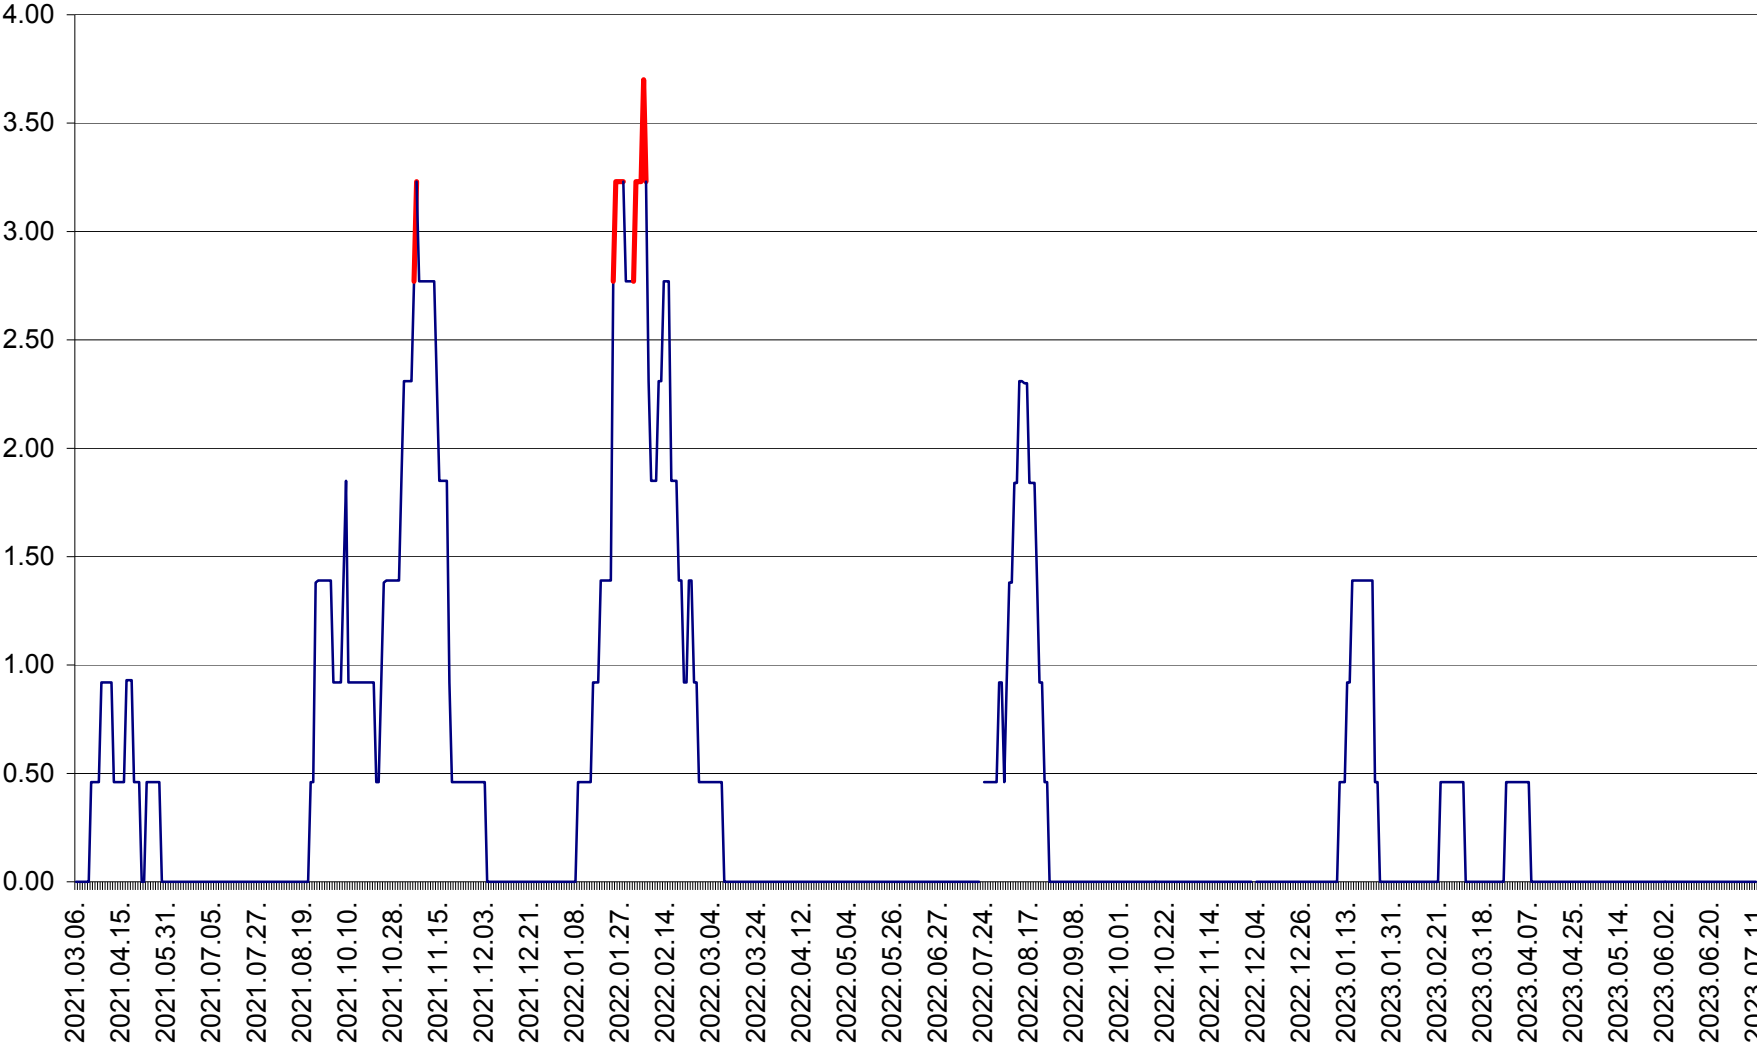

ATID - Evolutia incidentei cumulate pe 14 zile la % de locuitori
2021.03.07. - 2023.07.11.

AVRĂMEȘTI - Evolutia incidentei cumulate pe 14 zile la ‰ de locuitori
2021.03.07. - 2023.07.11.

ORAȘ BĂILE TUȘNAD - Evolutia incidentei cumulate pe 14 zile la ‰ de locuitori
2021.03.07. - 2023.07.11.

ORAȘ BĂLAN - Evolția incidenței cumulate pe 14 zile la ‰ de locuitori
2021.03.07. - 2023.07.11.

BILBOR - Evolutia incidentei cumulate pe 14 zile la ‰ de locuitori
2021.03.07. - 2023.07.11.

ORAȘ BORSEC - Evolutia incidentei cumulate pe 14 zile la ‰ de locuitori
2021.03.07. - 2023.07.11.

BRĂDEȘTI - Evolutia incidentei cumulate pe 14 zile la ‰ de locuitori
2021.03.07. - 2023.07.11.

CĂPÂLNIȚA - Evolutia incidentei cumulate pe 14 zile la ‰ de locuitori
2021.03.07. - 2023.07.11.

CÂRȚA - Evolutia incidentei cumulate pe 14 zile la ‰ de locuitori
2021.03.07. - 2023.07.11.