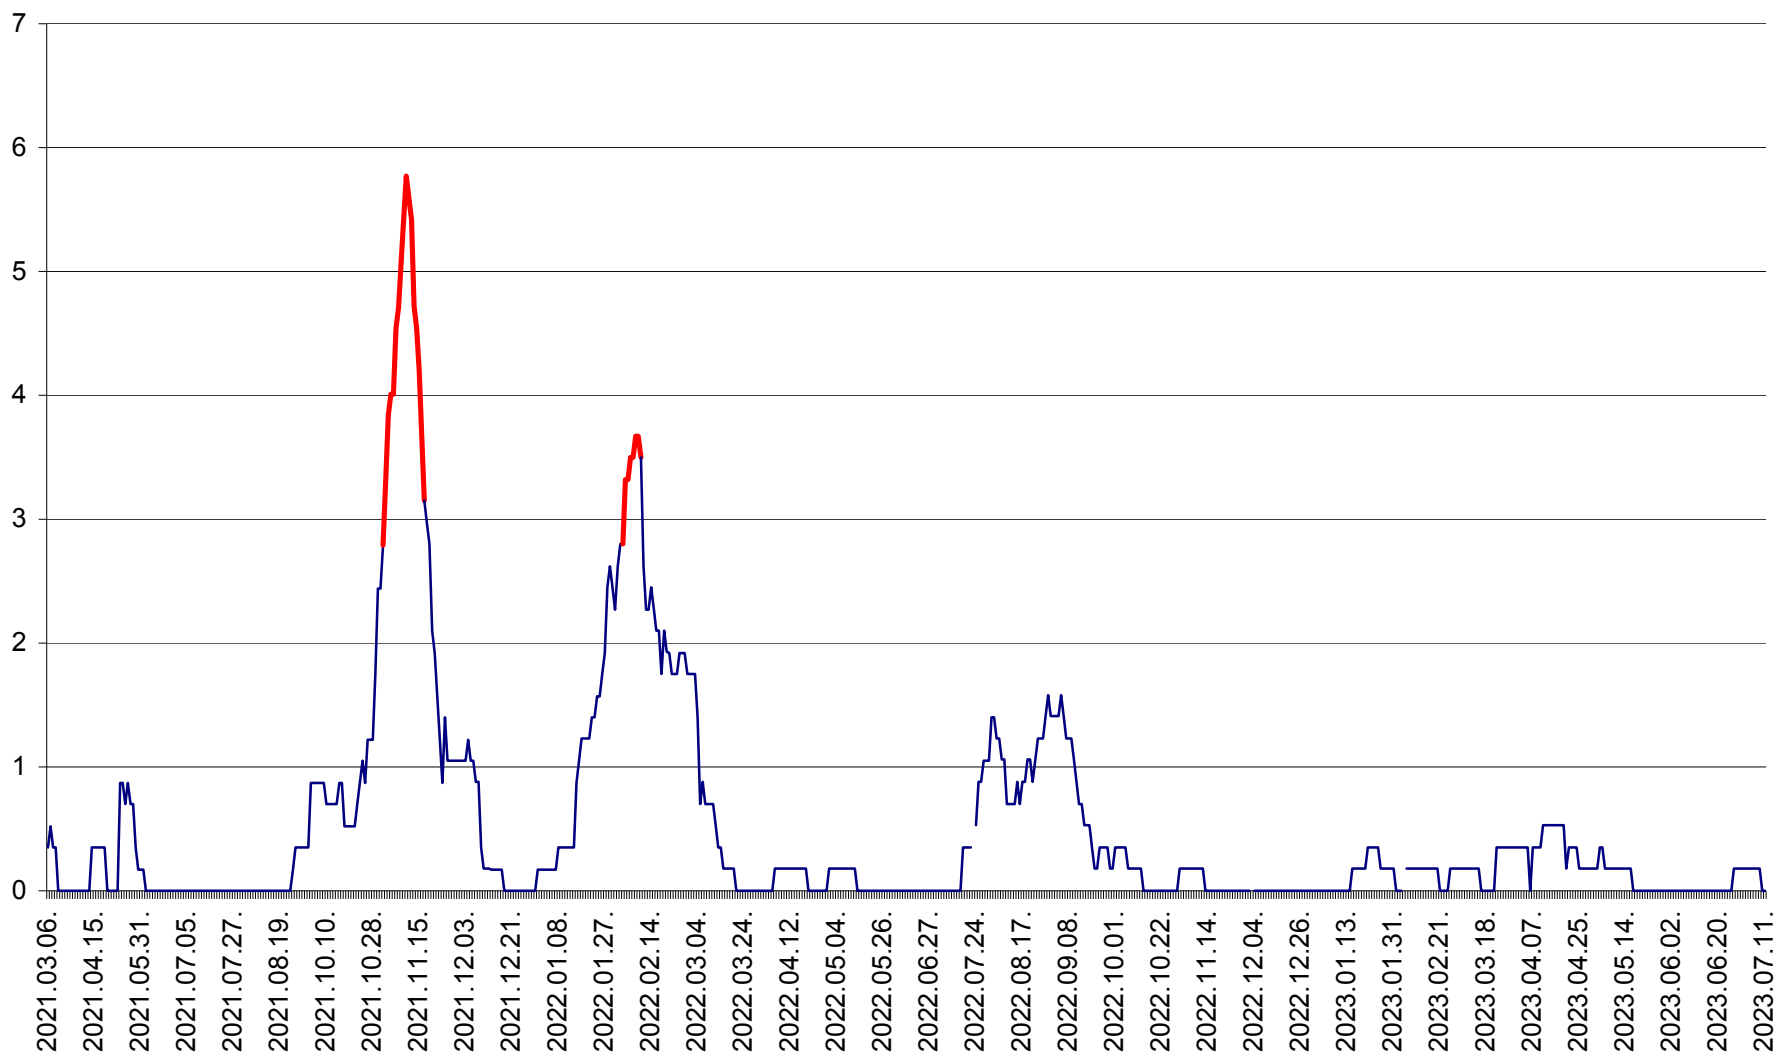

CORBU - Evolutia incidentei cumulate pe 14 zile la ‰ de locuitori
2021.03.07. - 2023.07.11.

CORUND - Evolutia incidentei cumulate pe 14 zile la ‰ de locuitori
2021.03.07. - 2023.07.11.

COZMENI - Evolutia incidentei cumulate pe 14 zile la ‰ de locuitori
2021.03.07. - 2023.07.11.

ORAȘ CRISTURU SECUIESC - Evolutia incidentei cumulate pe 14 zile la ‰ de locuitori
2021.03.07. - 2023.07.11.

DĂNEȘTI - Evolutia incidentei cumulate pe 14 zile la ‰ de locuitori
2021.03.07. - 2023.07.11.

DÂRJIU - Evolutia incidentei cumulate pe 14 zile la ‰ de locuitori
2021.03.07. - 2023.07.11.

DEALU - Evolutia incidentei cumulate pe 14 zile la ‰ de locuitori
2021.03.07. - 2023.07.11.

DITRĂU - Evolutia incidentei cumulate pe 14 zile la ‰ de locuitori
2021.03.07. - 2023.07.11.