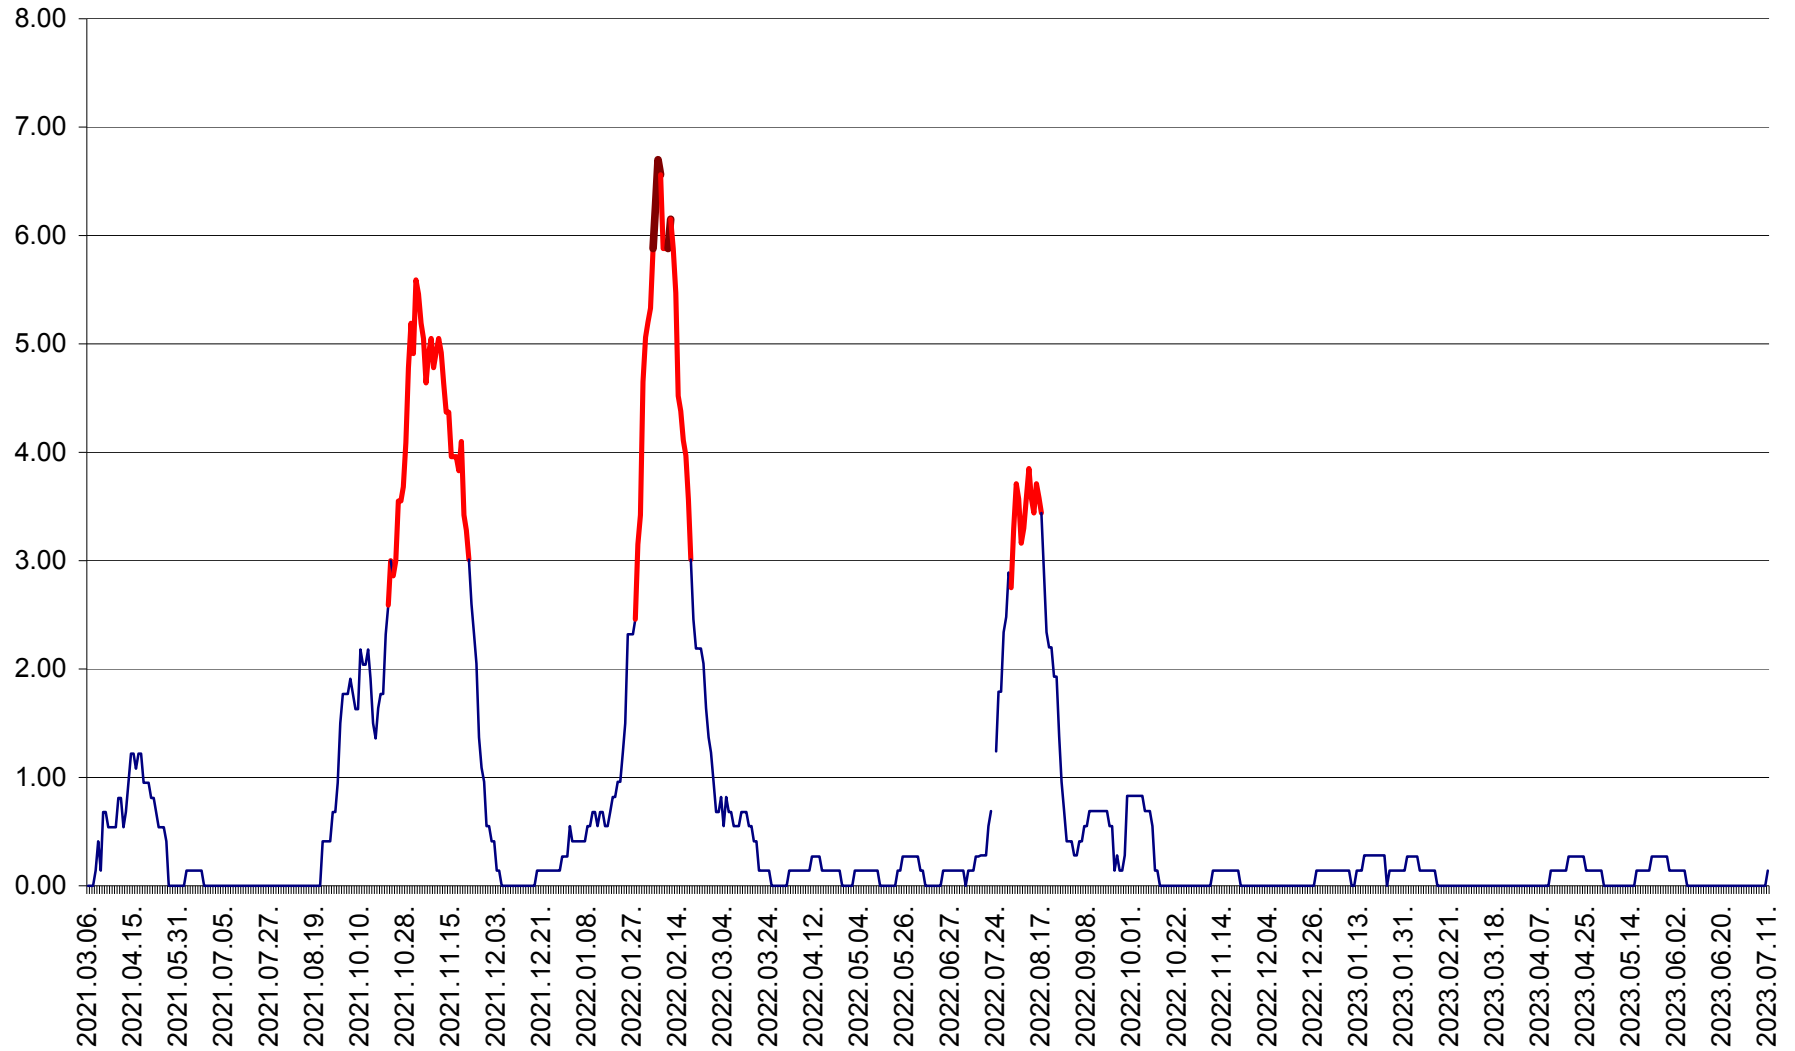

ATID - Evolutia incidentei cumulate pe 14 zile la % de locuitori
2021.03.07. - 2023.07.11.

AVRĂMEȘTI - Evolutia incidentei cumulate pe 14 zile la ‰ de locuitori
2021.03.07. - 2023.07.11.

ORAȘ BĂILE TUȘNAD - Evolutia incidentei cumulate pe 14 zile la ‰ de locuitori
2021.03.07. - 2023.07.11.

ORAȘ BĂLAN - Evolția incidenței cumulate pe 14 zile la ‰ de locuitori
2021.03.07. - 2023.07.11.

BILBOR - Evolutia incidentei cumulate pe 14 zile la ‰ de locuitori
2021.03.07. - 2023.07.11.

ORAȘ BORSEC - Evolutia incidentei cumulate pe 14 zile la ‰ de locuitori
2021.03.07. - 2023.07.11.

BRĂDEȘTI - Evolutia incidentei cumulate pe 14 zile la ‰ de locuitori
2021.03.07. - 2023.07.11.

CĂPÂLNIȚA - Evolutia incidentei cumulate pe 14 zile la ‰ de locuitori
2021.03.07. - 2023.07.11.

CÂRȚA - Evolutia incidentei cumulate pe 14 zile la ‰ de locuitori
2021.03.07. - 2023.07.11.