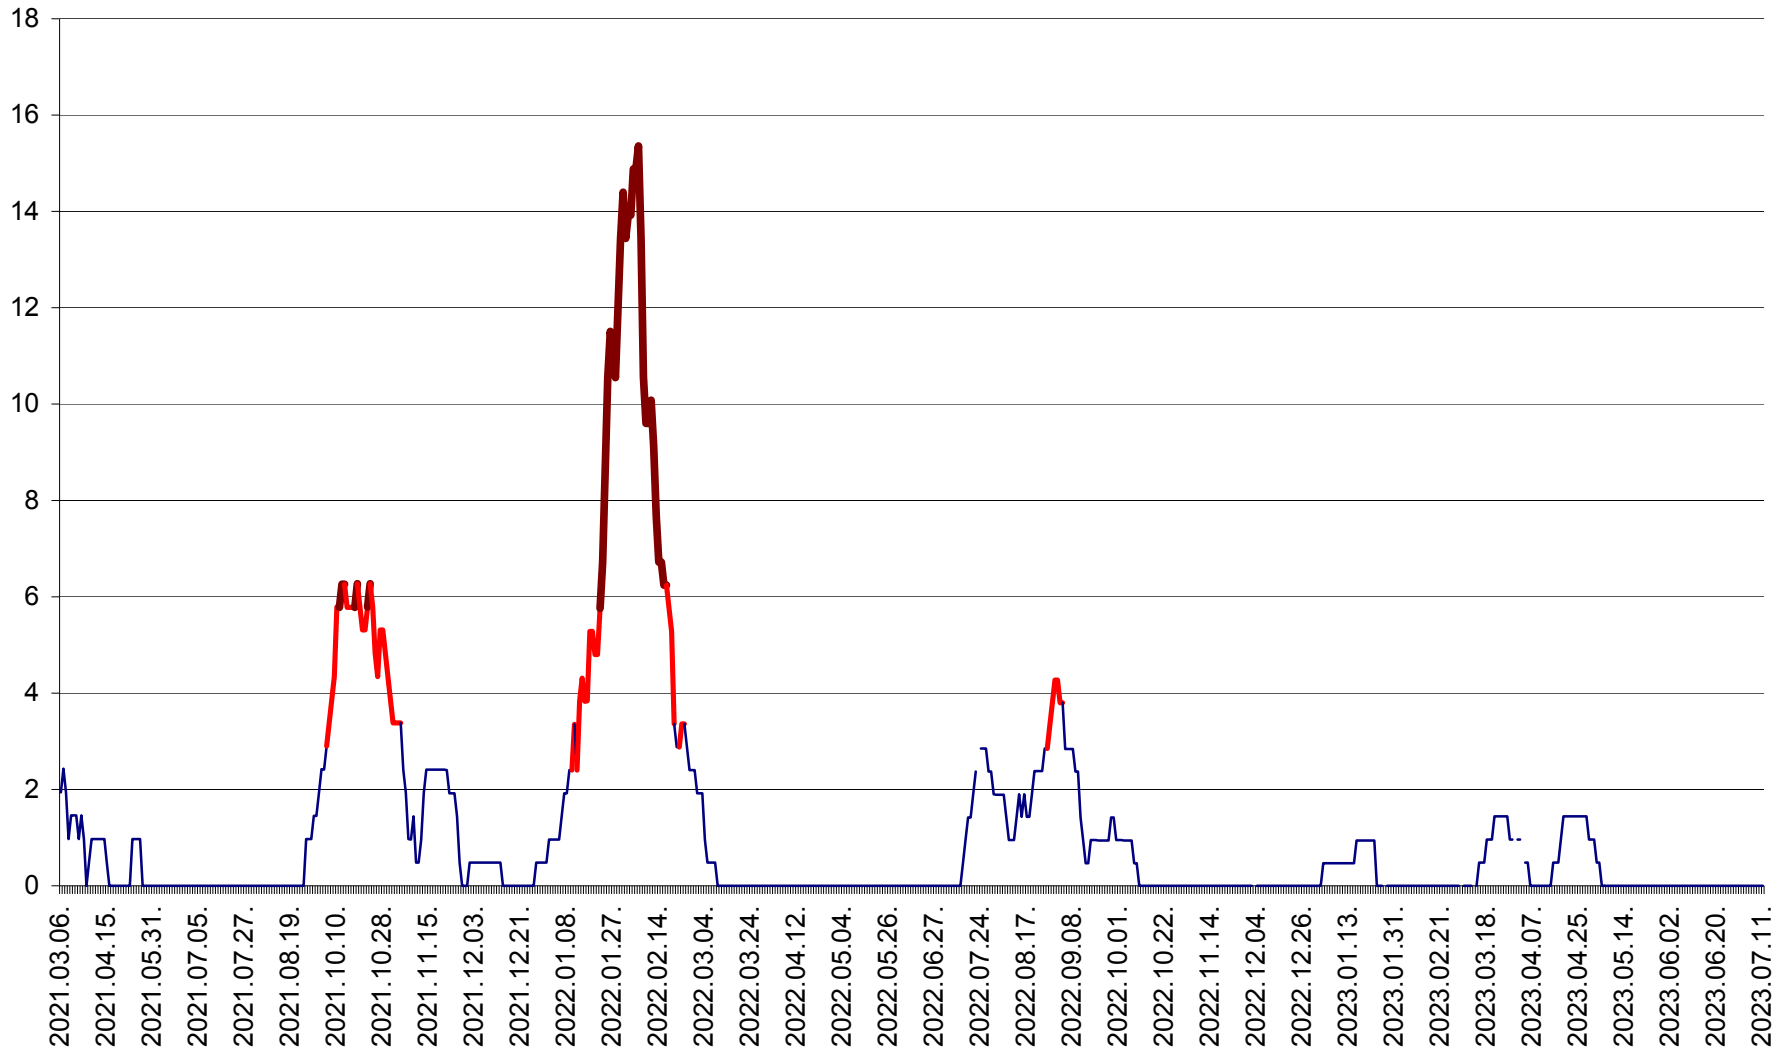

PLĂIEȘII DE JOS - Evolutia incidentei cumulate pe 14 zile la ‰ de locuitori
2021.03.07. - 2023.07.11.