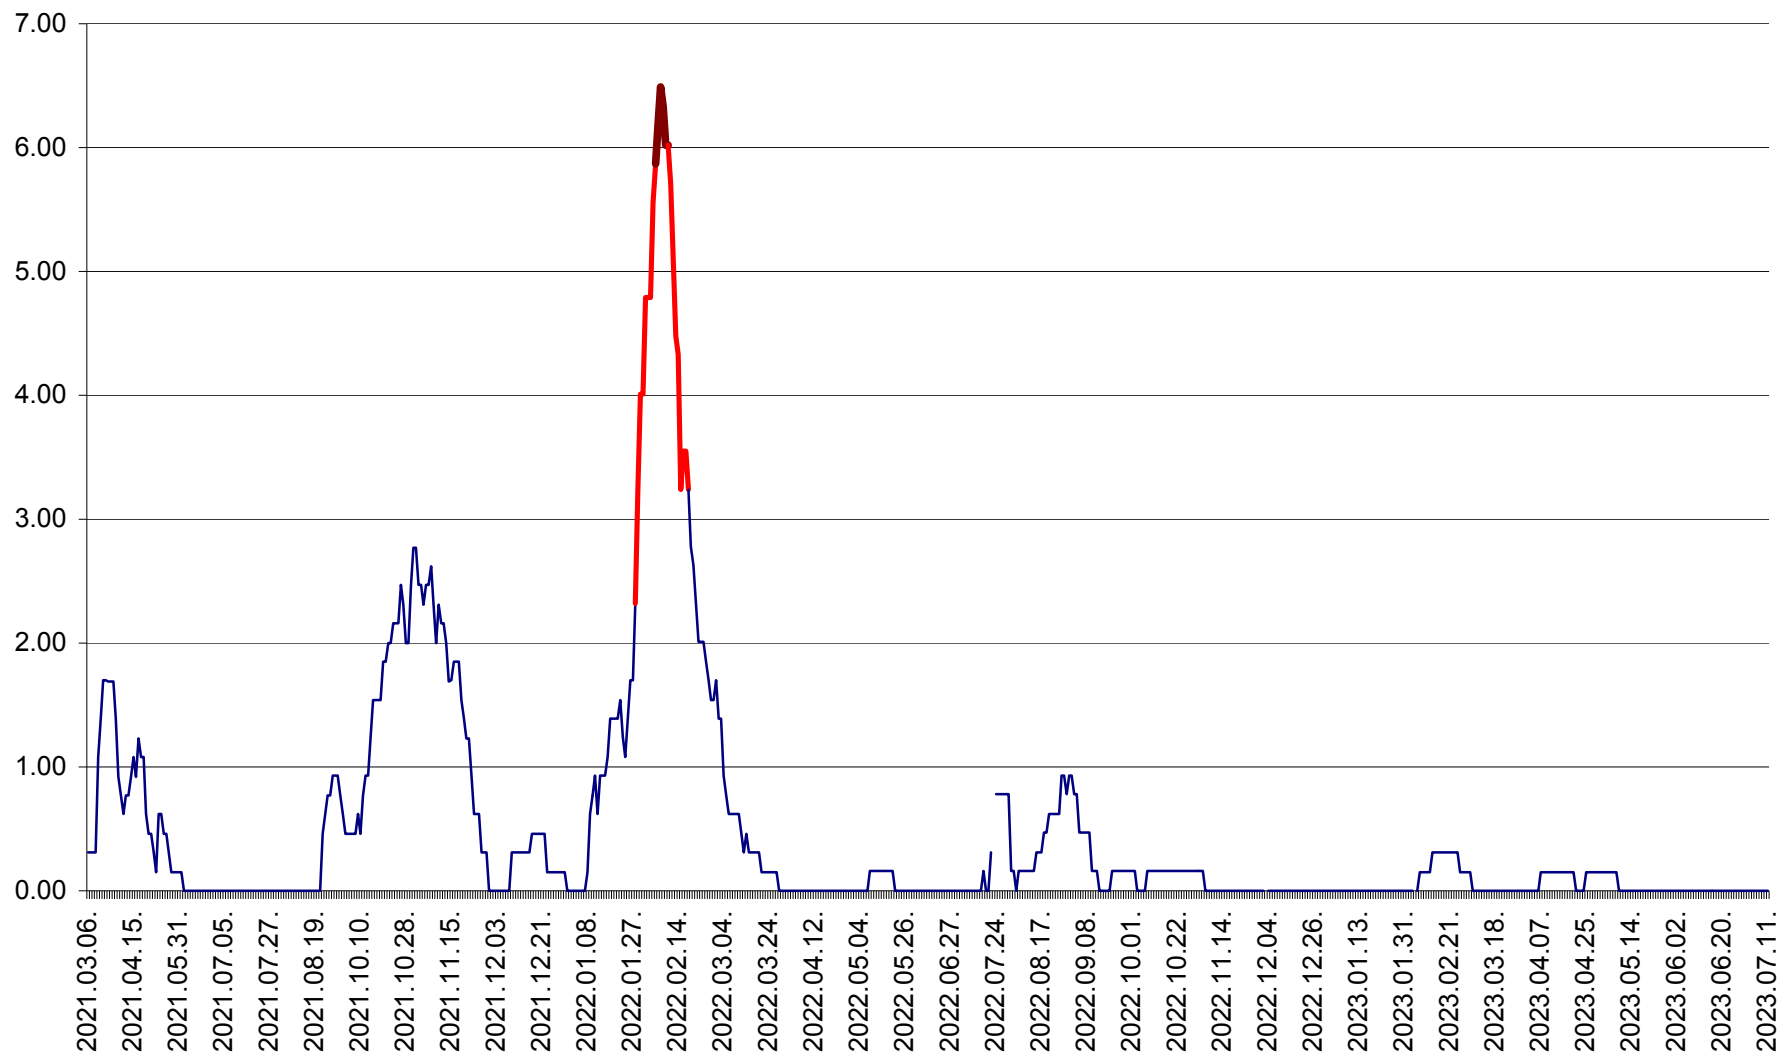

ORAȘ BĂLAN - Evolția incidenței cumulate pe 14 zile la ‰ de locuitori
2021.03.07. - 2023.07.11.

BILBOR - Evolutia incidentei cumulate pe 14 zile la ‰ de locuitori
2021.03.07. - 2023.07.11.

ORAȘ BORSEC - Evolutia incidentei cumulate pe 14 zile la ‰ de locuitori
2021.03.07. - 2023.07.11.

BRĂDEȘTI - Evolutia incidentei cumulate pe 14 zile la ‰ de locuitori
2021.03.07. - 2023.07.11.

CĂPÂLNIȚA - Evolutia incidentei cumulate pe 14 zile la ‰ de locuitori
2021.03.07. - 2023.07.11.

CÂRȚA - Evolutia incidentei cumulate pe 14 zile la ‰ de locuitori
2021.03.07. - 2023.07.11.

CICEU - Evolutia incidentei cumulate pe 14 zile la ‰ de locuitori
2021.03.07. - 2023.07.11.

CIUCSÂNGEORGIU - Evolutia incidentei cumulate pe 14 zile la ‰ de locuitori
2021.03.07. - 2023.07.11.

CIUMANI - Evolutia incidentei cumulate pe 14 zile la ‰ de locuitori
2021.03.07. - 2023.07.11.

CORBU - Evolutia incidentei cumulate pe 14 zile la ‰ de locuitori
2021.03.07. - 2023.07.11.

CORUND - Evolutia incidentei cumulate pe 14 zile la ‰ de locuitori
2021.03.07. - 2023.07.11.

COZMENI - Evolutia incidentei cumulate pe 14 zile la ‰ de locuitori
2021.03.07. - 2023.07.11.