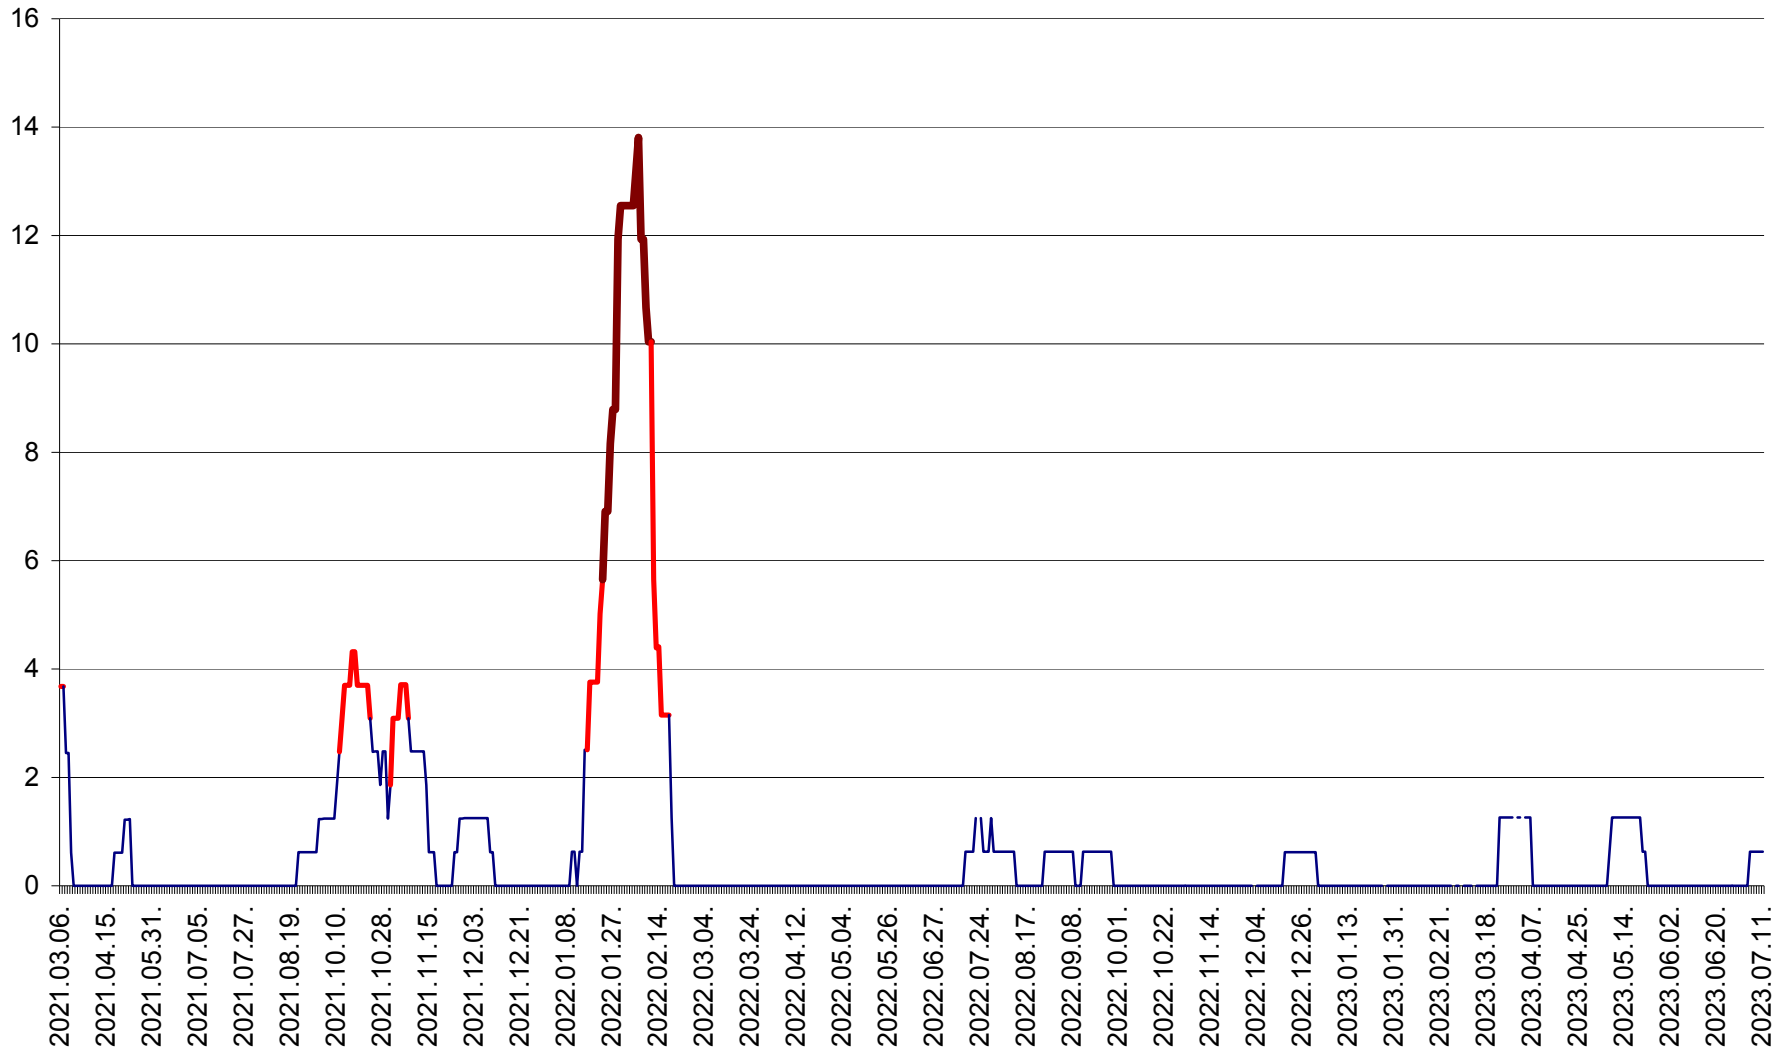

PLĂIEȘII DE JOS - Evolutia incidentei cumulate pe 14 zile la ‰ de locuitori
2021.03.07. - 2023.07.11.

PORUMBENI - Evolutia incidentei cumulate pe 14 zile la ‰ de locuitori
2021.03.07. - 2023.07.11.

PRAID - Evolutia incidentei cumulate pe 14 zile la ‰ de locuitori
2021.03.07. - 2023.07.11.

RACU - Evolutia incidentei cumulate pe 14 zile la ‰ de locuitori
2021.03.07. - 2023.07.11.

REMETEA - Evolutia incidentei cumulate pe 14 zile la % de locuitori
2021.03.07. - 2023.07.11.

SĂCEL - Evolutia incidentei cumulate pe 14 zile la ‰ de locuitori
2021.03.07. - 2023.07.11.