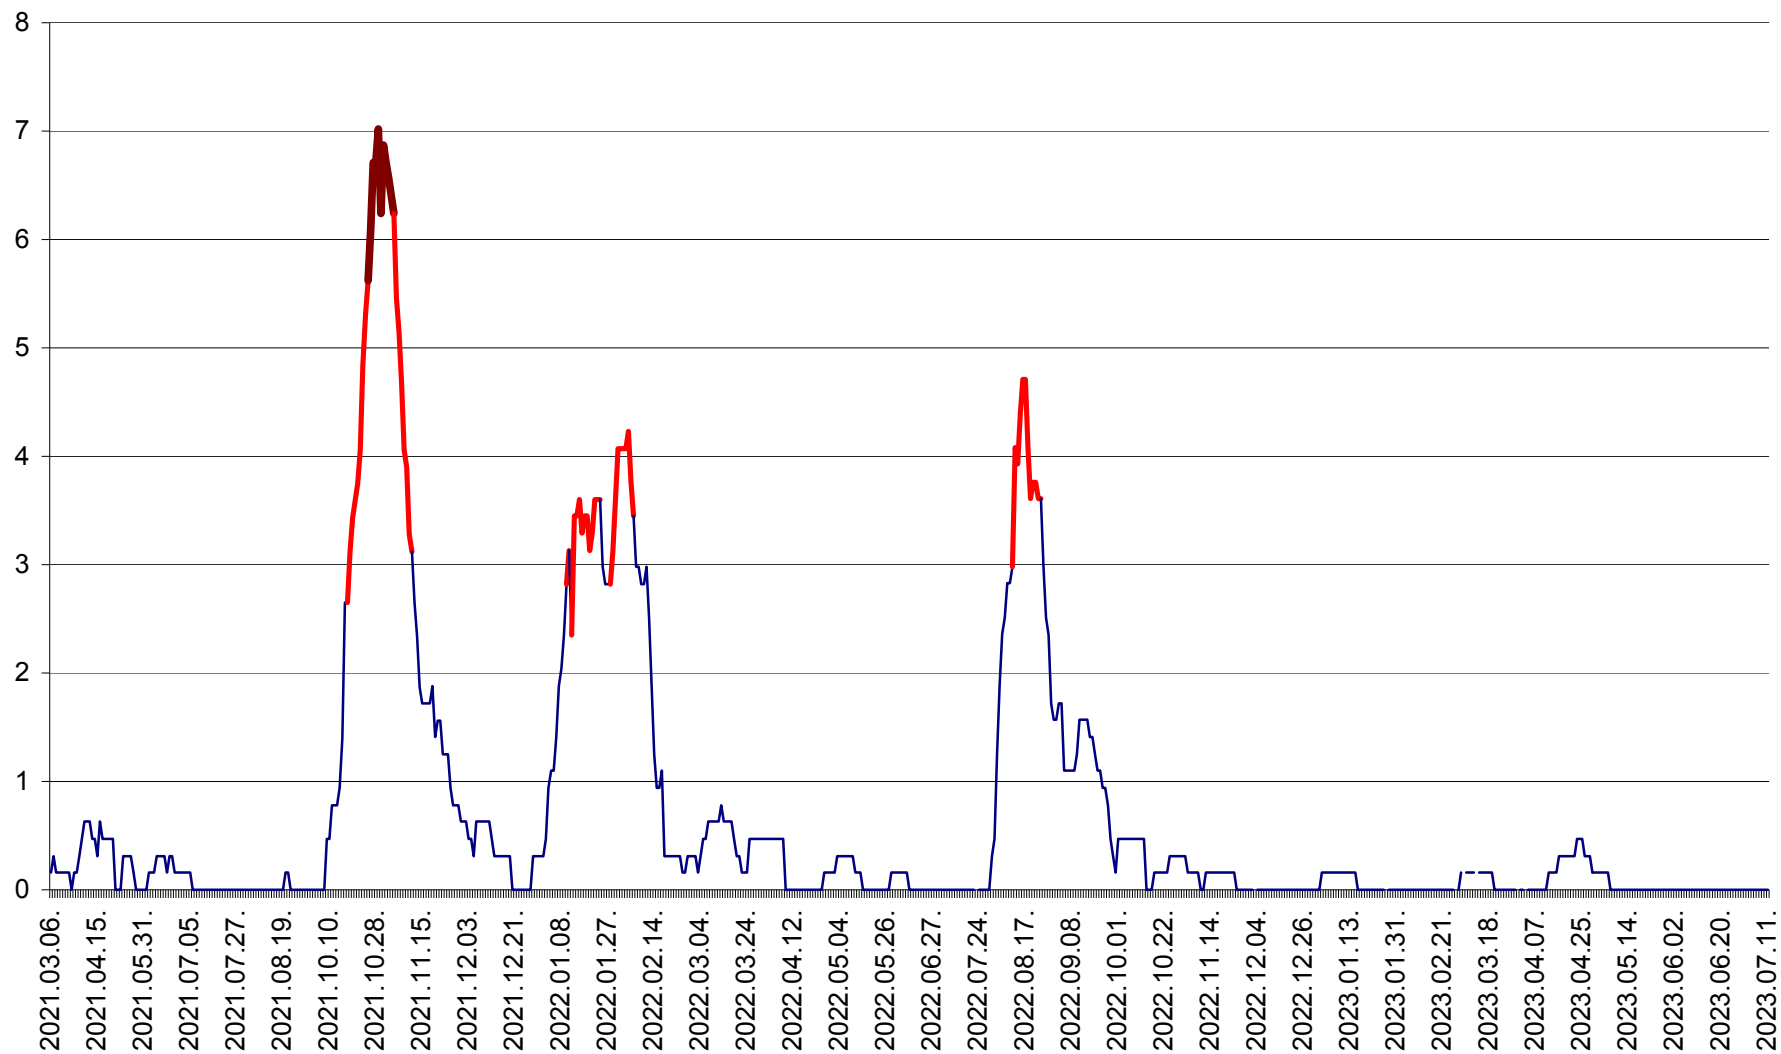

PLĂIEȘII DE JOS - Evolutia incidentei cumulate pe 14 zile la ‰ de locuitori
2021.03.07. - 2023.07.11.

PORUMBENI - Evolutia incidentei cumulate pe 14 zile la ‰ de locuitori
2021.03.07. - 2023.07.11.

PRAID - Evolutia incidentei cumulate pe 14 zile la ‰ de locuitori
2021.03.07. - 2023.07.11.

RACU - Evolutia incidentei cumulate pe 14 zile la ‰ de locuitori
2021.03.07. - 2023.07.11.

REMETEA - Evolutia incidentei cumulate pe 14 zile la % de locuitori
2021.03.07. - 2023.07.11.

SĂCEL - Evolutia incidentei cumulate pe 14 zile la ‰ de locuitori
2021.03.07. - 2023.07.11.