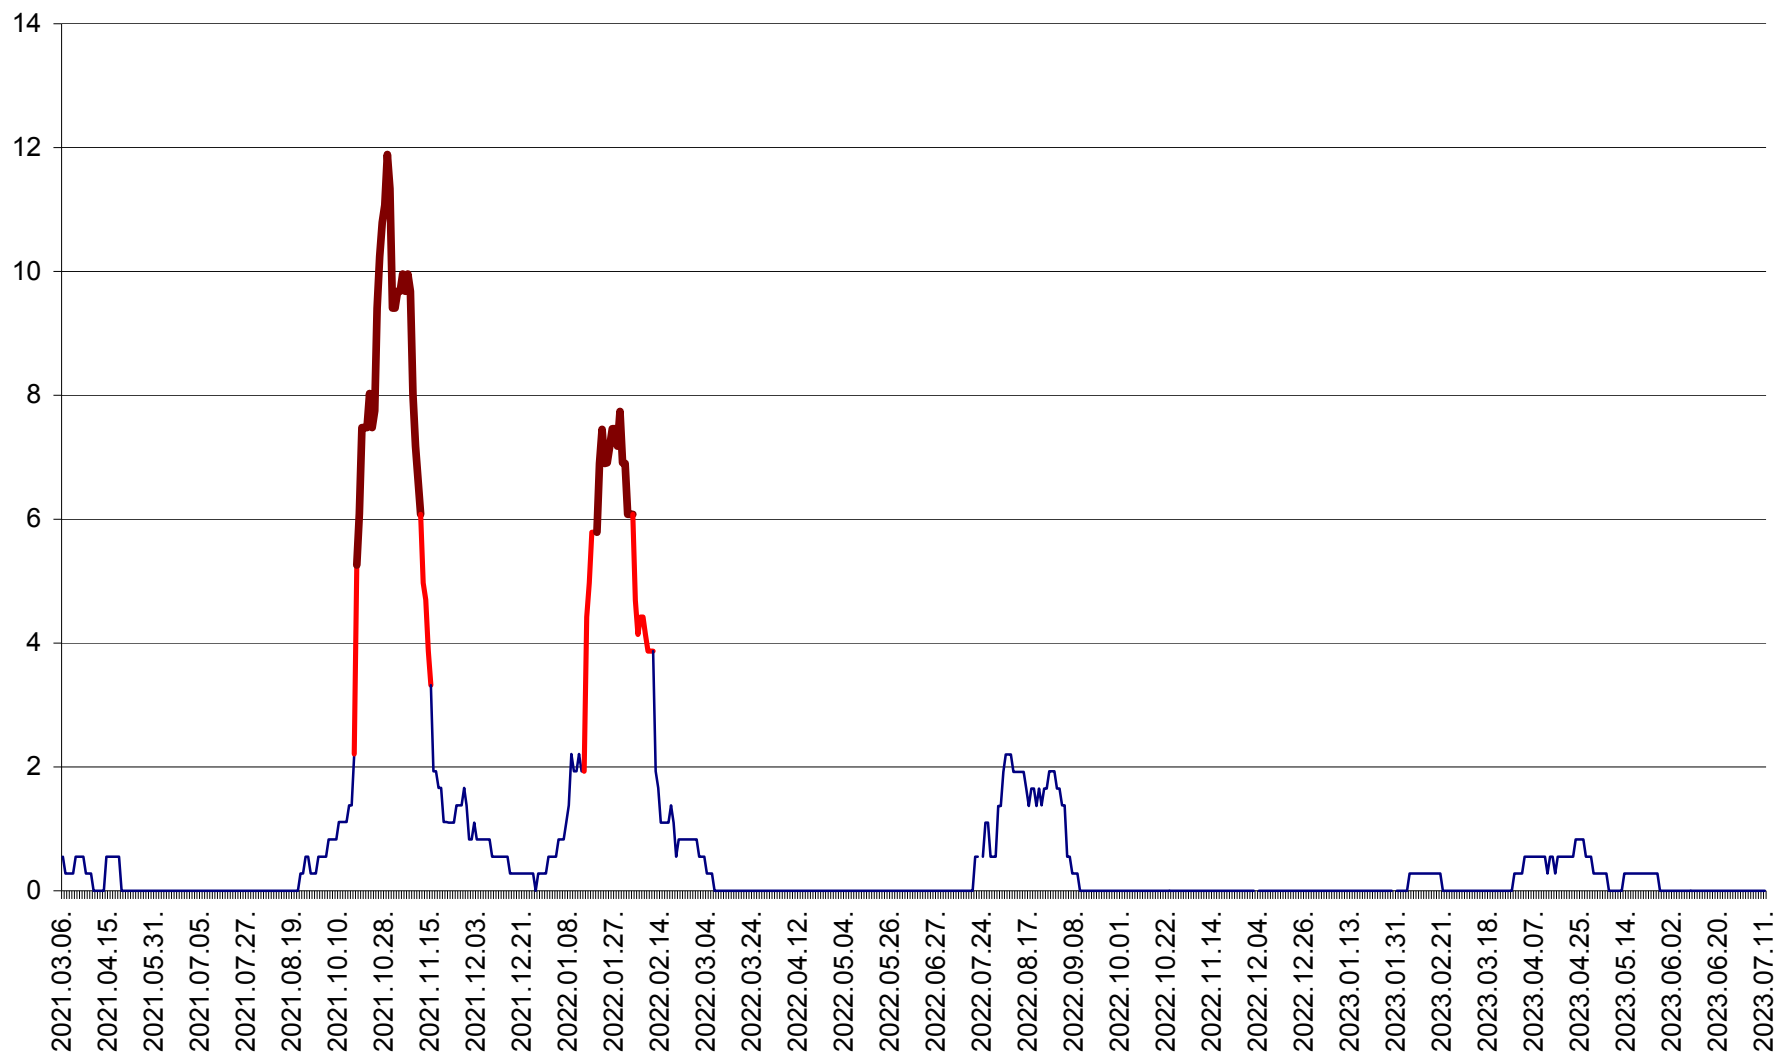

DÂRJIU - Evolutia incidentei cumulate pe 14 zile la ‰ de locuitori
2021.03.07. - 2023.07.11.

DEALU - Evolutia incidentei cumulate pe 14 zile la ‰ de locuitori
2021.03.07. - 2023.07.11.

DITRĂU - Evolutia incidentei cumulate pe 14 zile la ‰ de locuitori
2021.03.07. - 2023.07.11.

FELICENI - Evolutia incidentei cumulate pe 14 zile la % de locuitori
2021.03.07. - 2023.07.11.

FRUMOASA - Evolutia incidentei cumulate pe 14 zile la ‰ de locuitori
2021.03.07. - 2023.07.11.

GĂLĂUȚAȘ - Evoluția incidenței cumulate pe 14 zile la ‰ de locuitori
2021.03.07. - 2023.07.11.

MUNICIPIUL GHEORGHENI - Evolutia incidentei cumulate pe 14 zile la % de locuitori
2021.03.07. - 2023.07.11.

JOSENI - Evolutia incidentei cumulate pe 14 zile la ‰ de locuitori
2021.03.07. - 2023.07.11.

LĂZAREA - Evolutia incidentei cumulate pe 14 zile la % de locuitori
2021.03.07. - 2023.07.11.

LELICENI - Evolutia incidentei cumulate pe 14 zile la ‰ de locuitori
2021.03.07. - 2023.07.11.

LUETA - Evolutia incidentei cumulate pe 14 zile la ‰ de locuitori
2021.03.07. - 2023.07.11.

LUNCA DE JOS - Evolutia incidentei cumulate pe 14 zile la ‰ de locuitori
2021.03.07. - 2023.07.11.