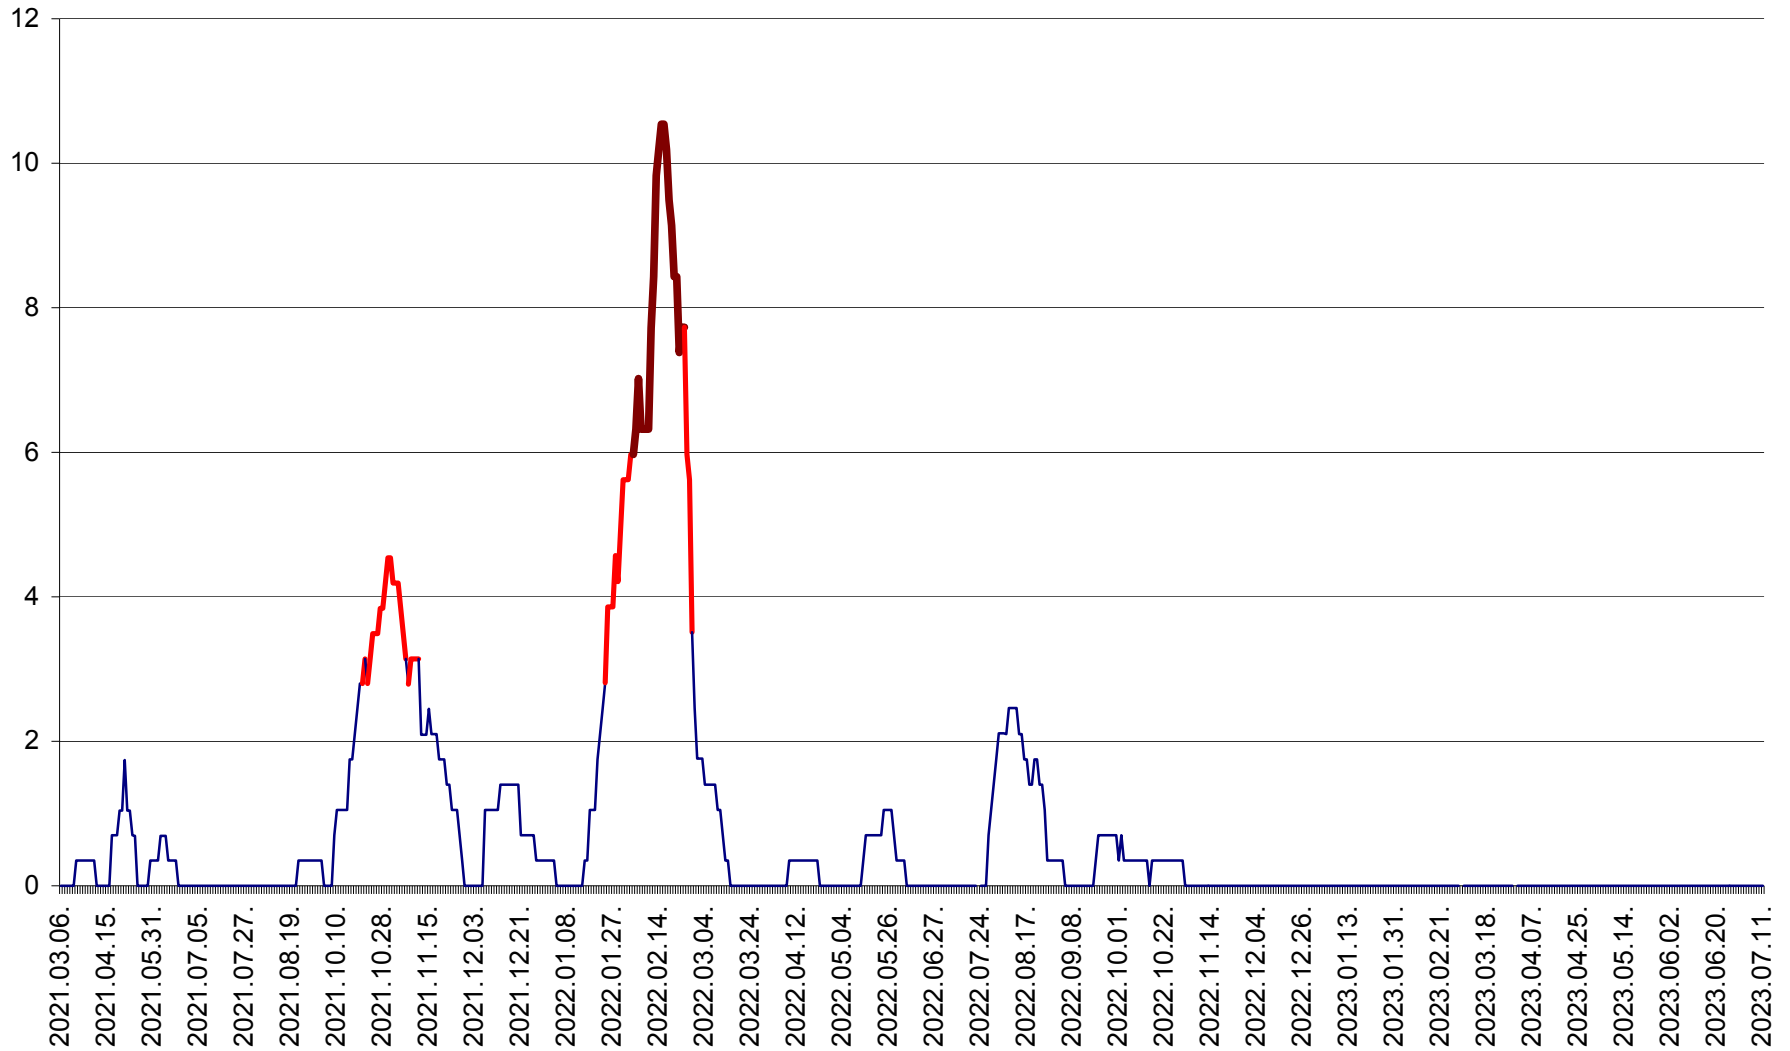

SICULENI - Evolutia incidentei cumulate pe 14 zile la ‰ de locuitori
2021.03.07. - 2023.07.11.