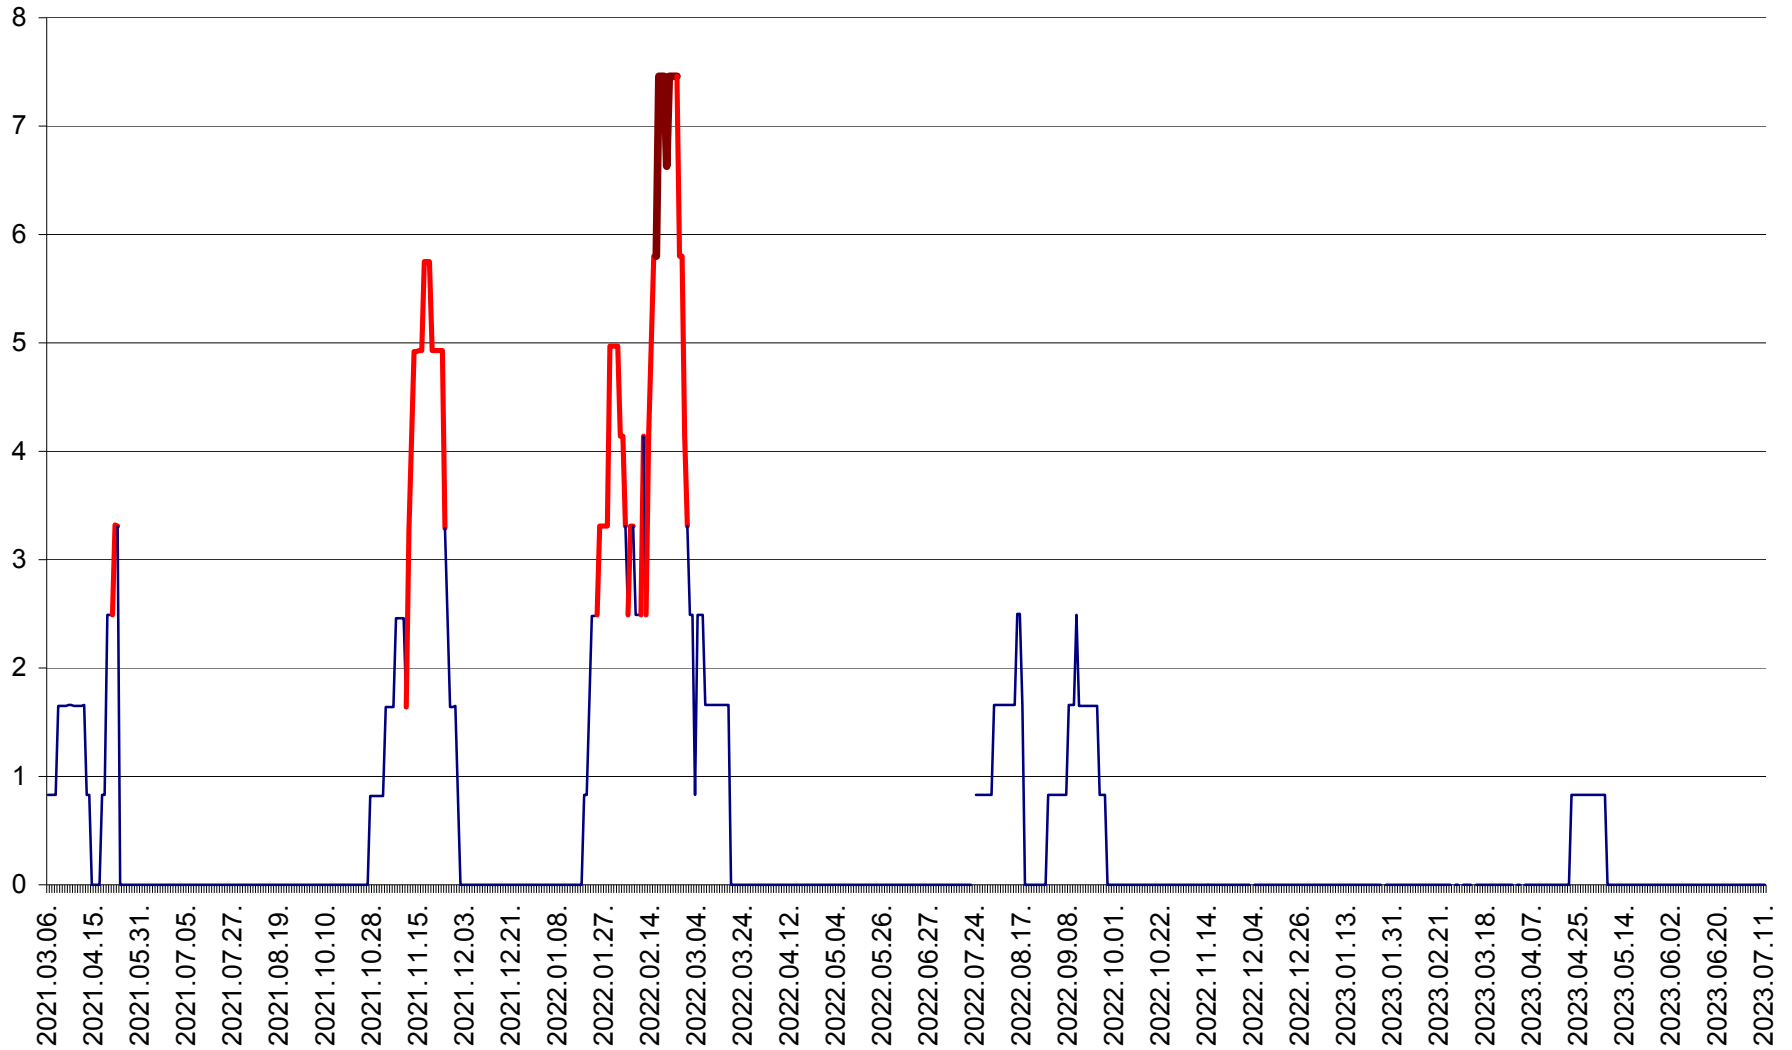

PLĂIEȘII DE JOS - Evolutia incidentei cumulate pe 14 zile la ‰ de locuitori
2021.03.07. - 2023.07.11.

PORUMBENI - Evolutia incidentei cumulate pe 14 zile la ‰ de locuitori
2021.03.07. - 2023.07.11.

PRAID - Evolutia incidentei cumulate pe 14 zile la ‰ de locuitori
2021.03.07. - 2023.07.11.

RACU - Evolutia incidentei cumulate pe 14 zile la ‰ de locuitori
2021.03.07. - 2023.07.11.

REMETEA - Evolutia incidentei cumulate pe 14 zile la % de locuitori
2021.03.07. - 2023.07.11.

SĂCEL - Evolutia incidentei cumulate pe 14 zile la ‰ de locuitori
2021.03.07. - 2023.07.11.