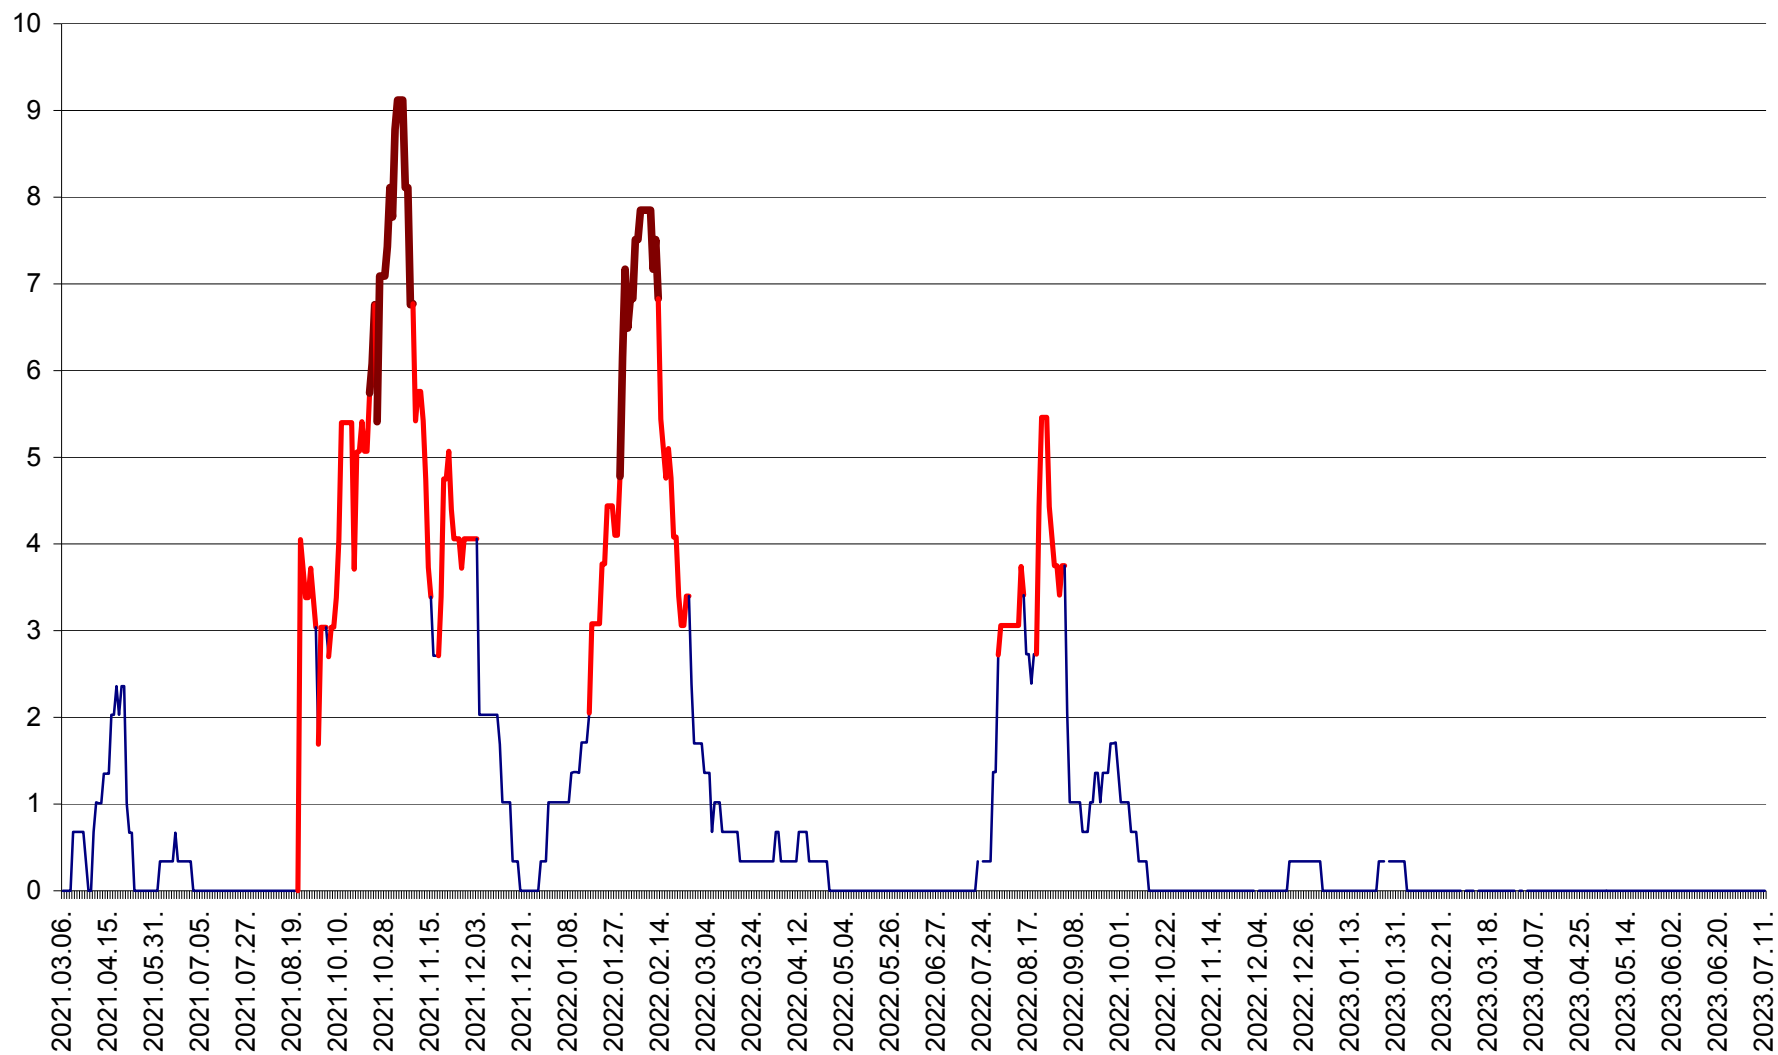

LELICENI - Evolutia incidentei cumulate pe 14 zile la ‰ de locuitori
2021.03.07. - 2023.07.11.

LUETA - Evolutia incidentei cumulate pe 14 zile la ‰ de locuitori
2021.03.07. - 2023.07.11.

LUNCA DE JOS - Evolutia incidentei cumulate pe 14 zile la ‰ de locuitori
2021.03.07. - 2023.07.11.

LUNCA DE SUS - Evolutia incidentei cumulate pe 14 zile la ‰ de locuitori
2021.03.07. - 2023.07.11.

LUPENI - Evolutia incidentei cumulate pe 14 zile la ‰ de locuitori
2021.03.07. - 2023.07.11.

MĂDĂRAȘ - Evolutia incidentei cumulate pe 14 zile la ‰ de locuitori
2021.03.07. - 2023.07.11.

MĂRTINIȘ - Evolutia incidentei cumulate pe 14 zile la ‰ de locuitori
2021.03.07. - 2023.07.11.

MEREȘTI - Evolutia incidentei cumulate pe 14 zile la ‰ de locuitori
2021.03.07. - 2023.07.11.

MUNICIPIUL MIERCUREA-CIUC - Evolutia incidentei cumulate pe 14 zile la ‰ de locuitori
2021.03.07. - 2023.07.11.