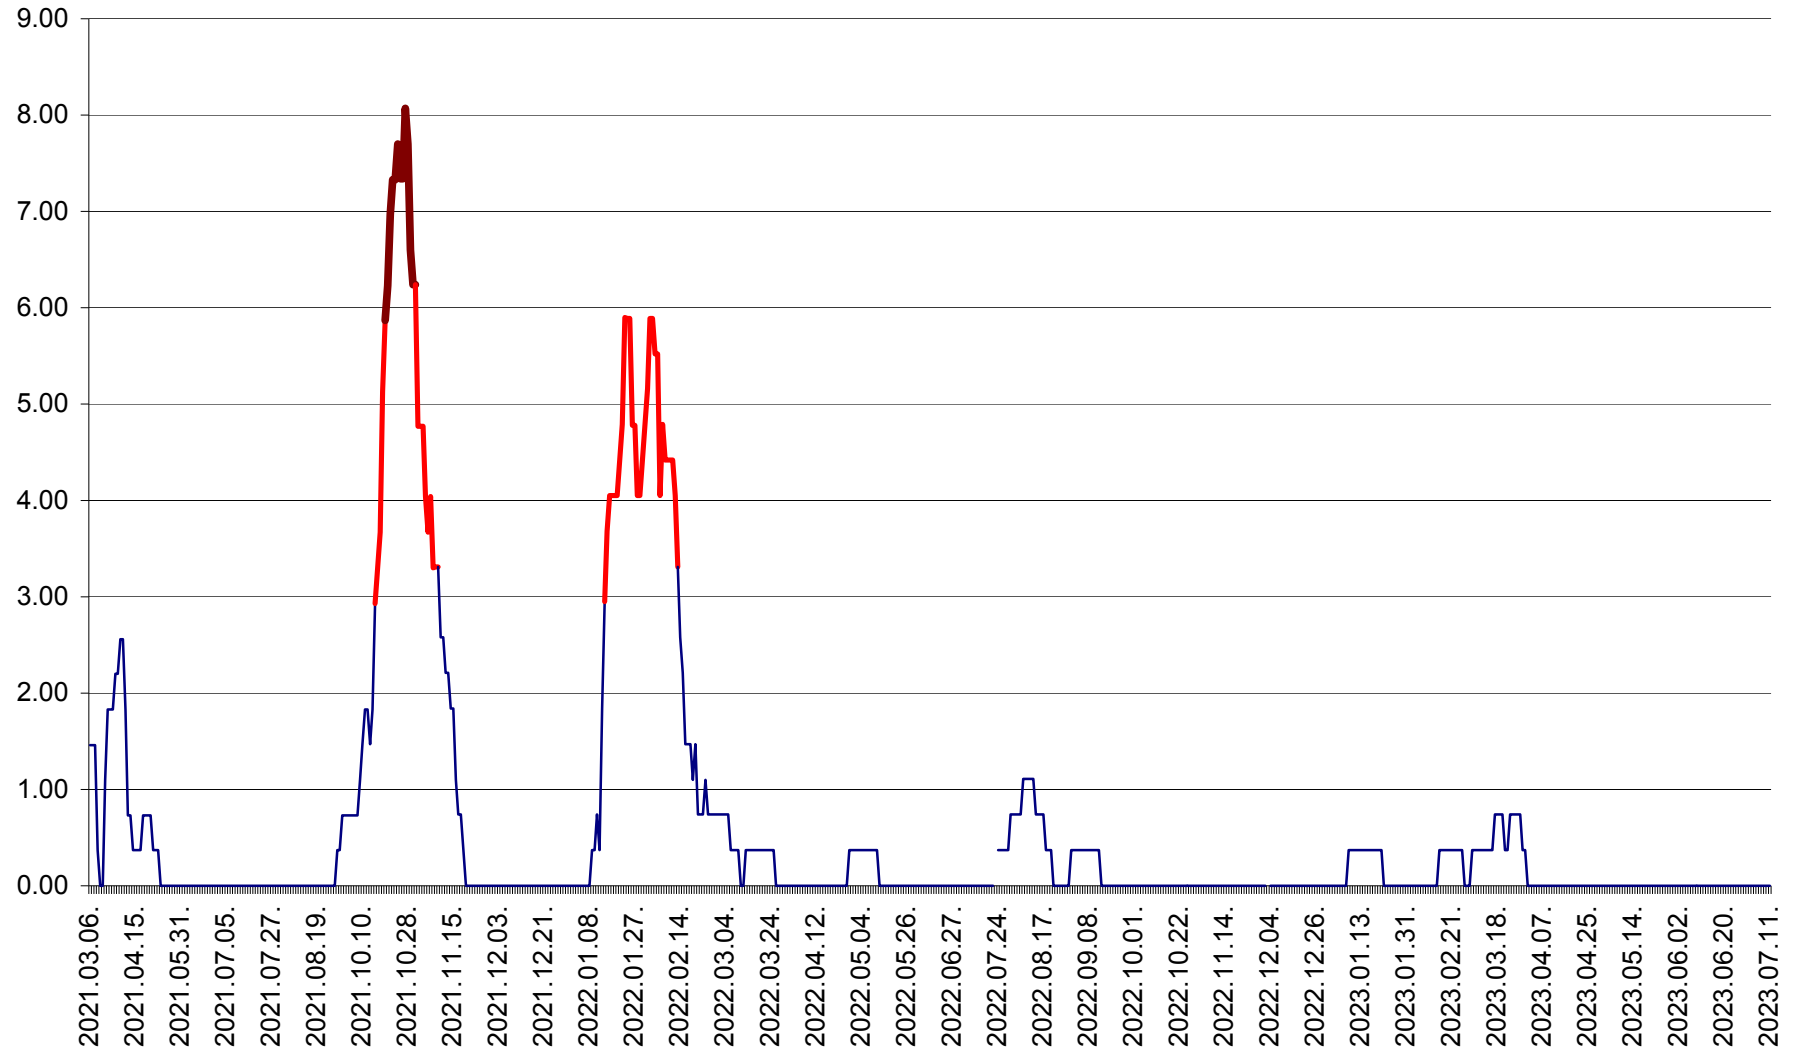

ATID - Evolutia incidentei cumulate pe 14 zile la % de locuitori
2021.03.07. - 2023.07.11.

AVRĂMEȘTI - Evolutia incidentei cumulate pe 14 zile la ‰ de locuitori
2021.03.07. - 2023.07.11.

ORAȘ BĂILE TUȘNAD - Evolutia incidentei cumulate pe 14 zile la ‰ de locuitori
2021.03.07. - 2023.07.11.

ORAȘ BĂLAN - Evolția incidenței cumulate pe 14 zile la ‰ de locuitori
2021.03.07. - 2023.07.11.

BILBOR - Evolutia incidentei cumulate pe 14 zile la ‰ de locuitori
2021.03.07. - 2023.07.11.

ORAȘ BORSEC - Evolutia incidentei cumulate pe 14 zile la ‰ de locuitori
2021.03.07. - 2023.07.11.

BRĂDEȘTI - Evolutia incidentei cumulate pe 14 zile la ‰ de locuitori
2021.03.07. - 2023.07.11.

CĂPÂLNIȚA - Evolutia incidentei cumulate pe 14 zile la ‰ de locuitori
2021.03.07. - 2023.07.11.

CÂRȚA - Evolutia incidentei cumulate pe 14 zile la ‰ de locuitori
2021.03.07. - 2023.07.11.