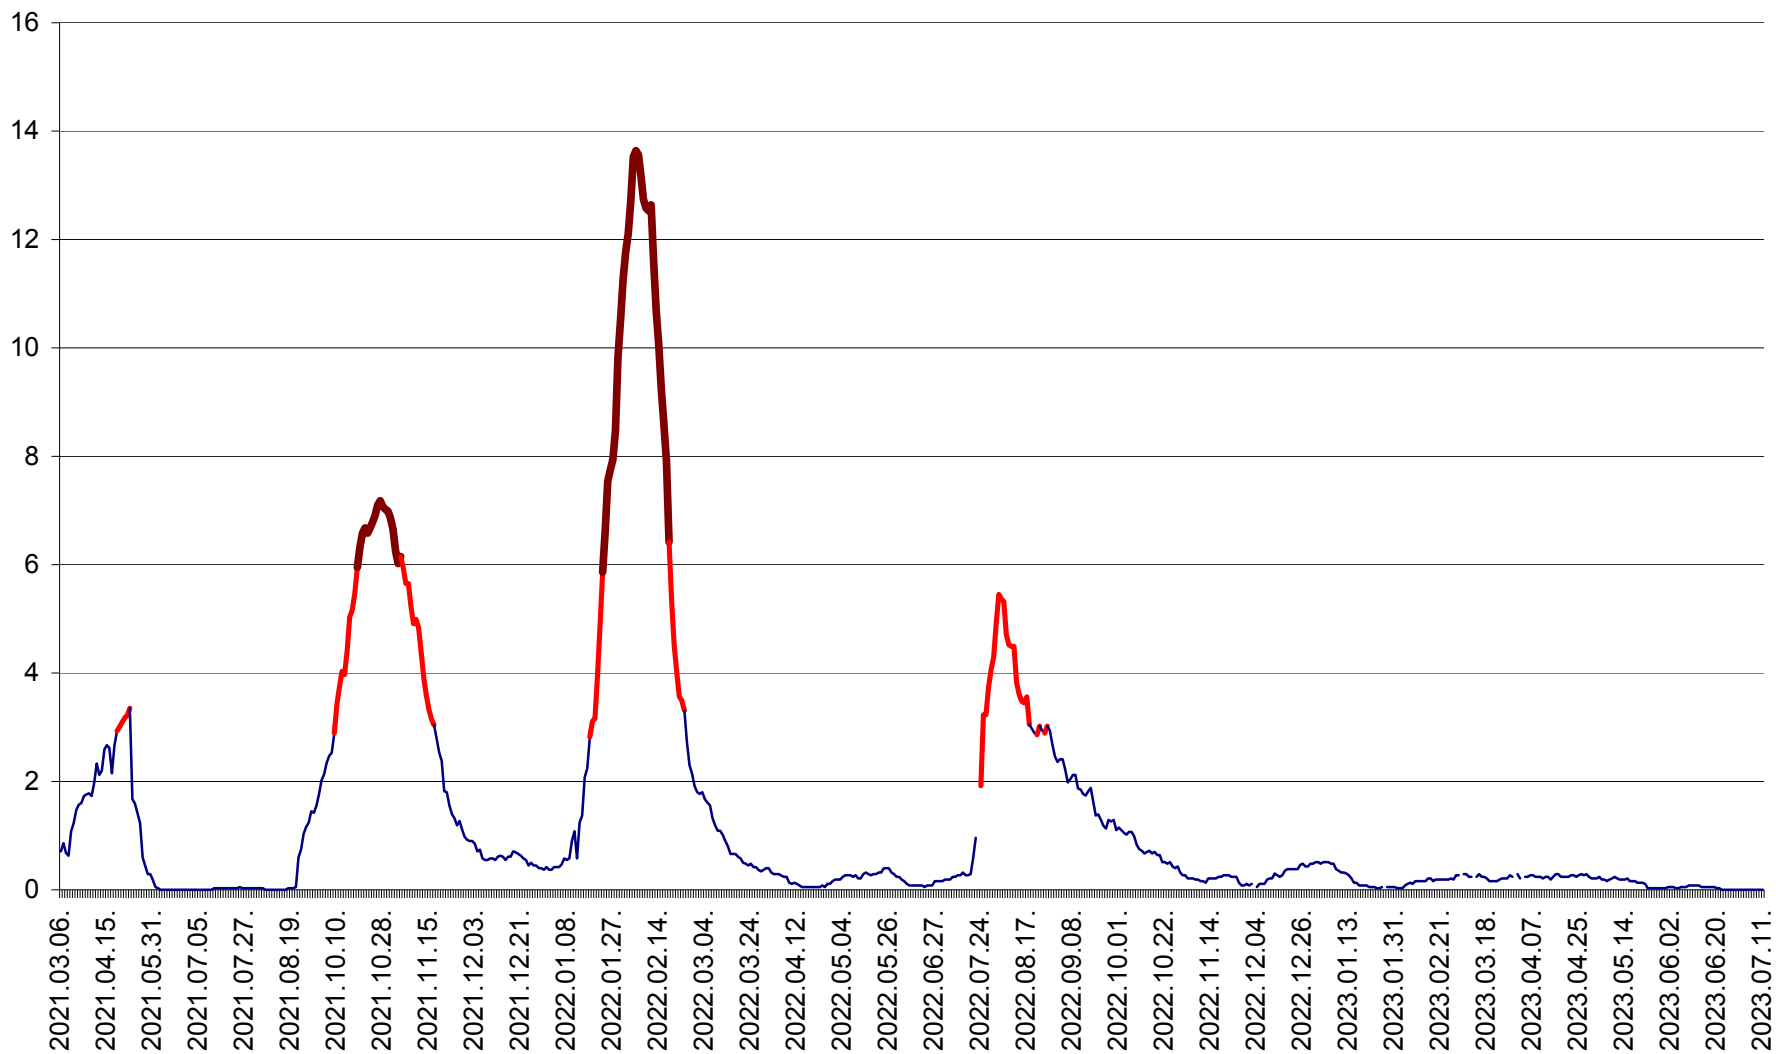

PĂULENI-CIUC - Evolutia incidentei cumulate pe 14 zile la % de locuitori
2021.03.07. - 2023.07.11.