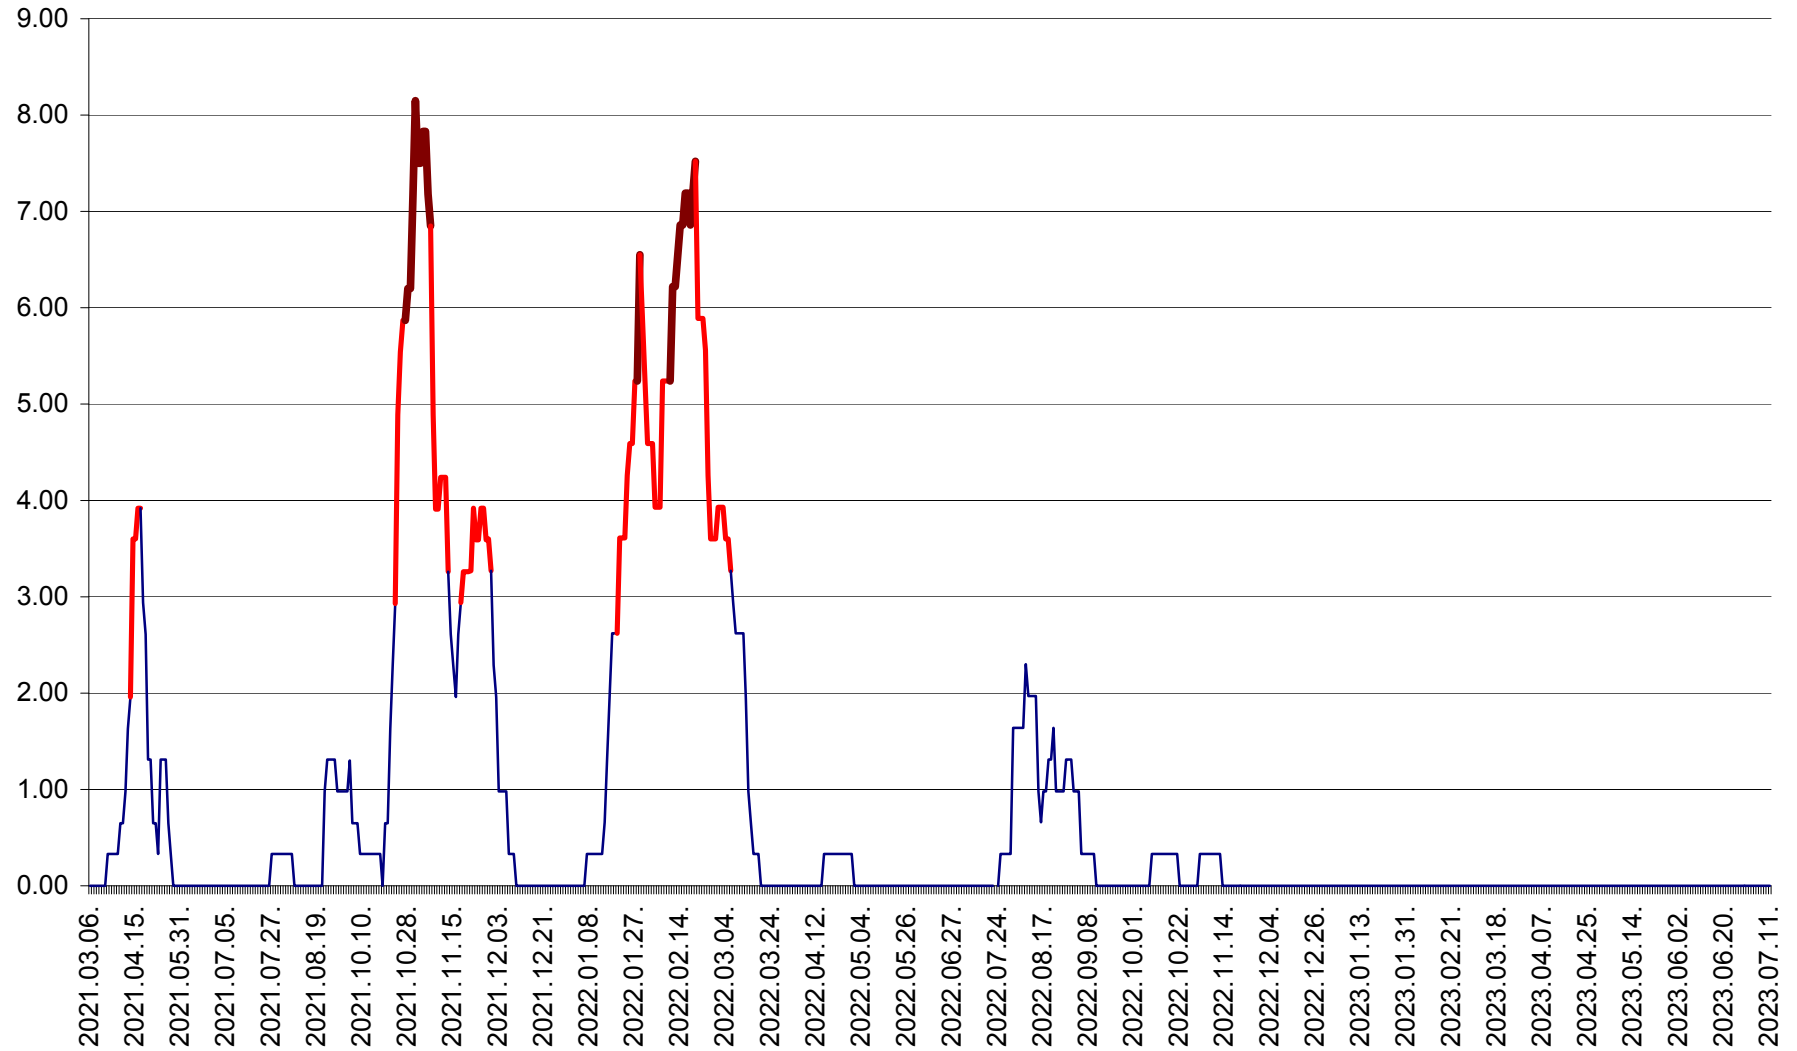

ATID - Evolutia incidentei cumulate pe 14 zile la % de locuitori
2021.03.07. - 2023.07.11.

AVRĂMEȘTI - Evolutia incidentei cumulate pe 14 zile la ‰ de locuitori
2021.03.07. - 2023.07.11.

ORAȘ BĂILE TUȘNAD - Evolutia incidentei cumulate pe 14 zile la ‰ de locuitori
2021.03.07. - 2023.07.11.

ORAȘ BĂLAN - Evolția incidenței cumulate pe 14 zile la ‰ de locuitori
2021.03.07. - 2023.07.11.

BILBOR - Evolutia incidentei cumulate pe 14 zile la ‰ de locuitori
2021.03.07. - 2023.07.11.

ORAȘ BORSEC - Evolutia incidentei cumulate pe 14 zile la ‰ de locuitori
2021.03.07. - 2023.07.11.

BRĂDEȘTI - Evolutia incidentei cumulate pe 14 zile la ‰ de locuitori
2021.03.07. - 2023.07.11.

CĂPÂLNIȚA - Evolutia incidentei cumulate pe 14 zile la ‰ de locuitori
2021.03.07. - 2023.07.11.

CÂRȚA - Evolutia incidentei cumulate pe 14 zile la ‰ de locuitori
2021.03.07. - 2023.07.11.