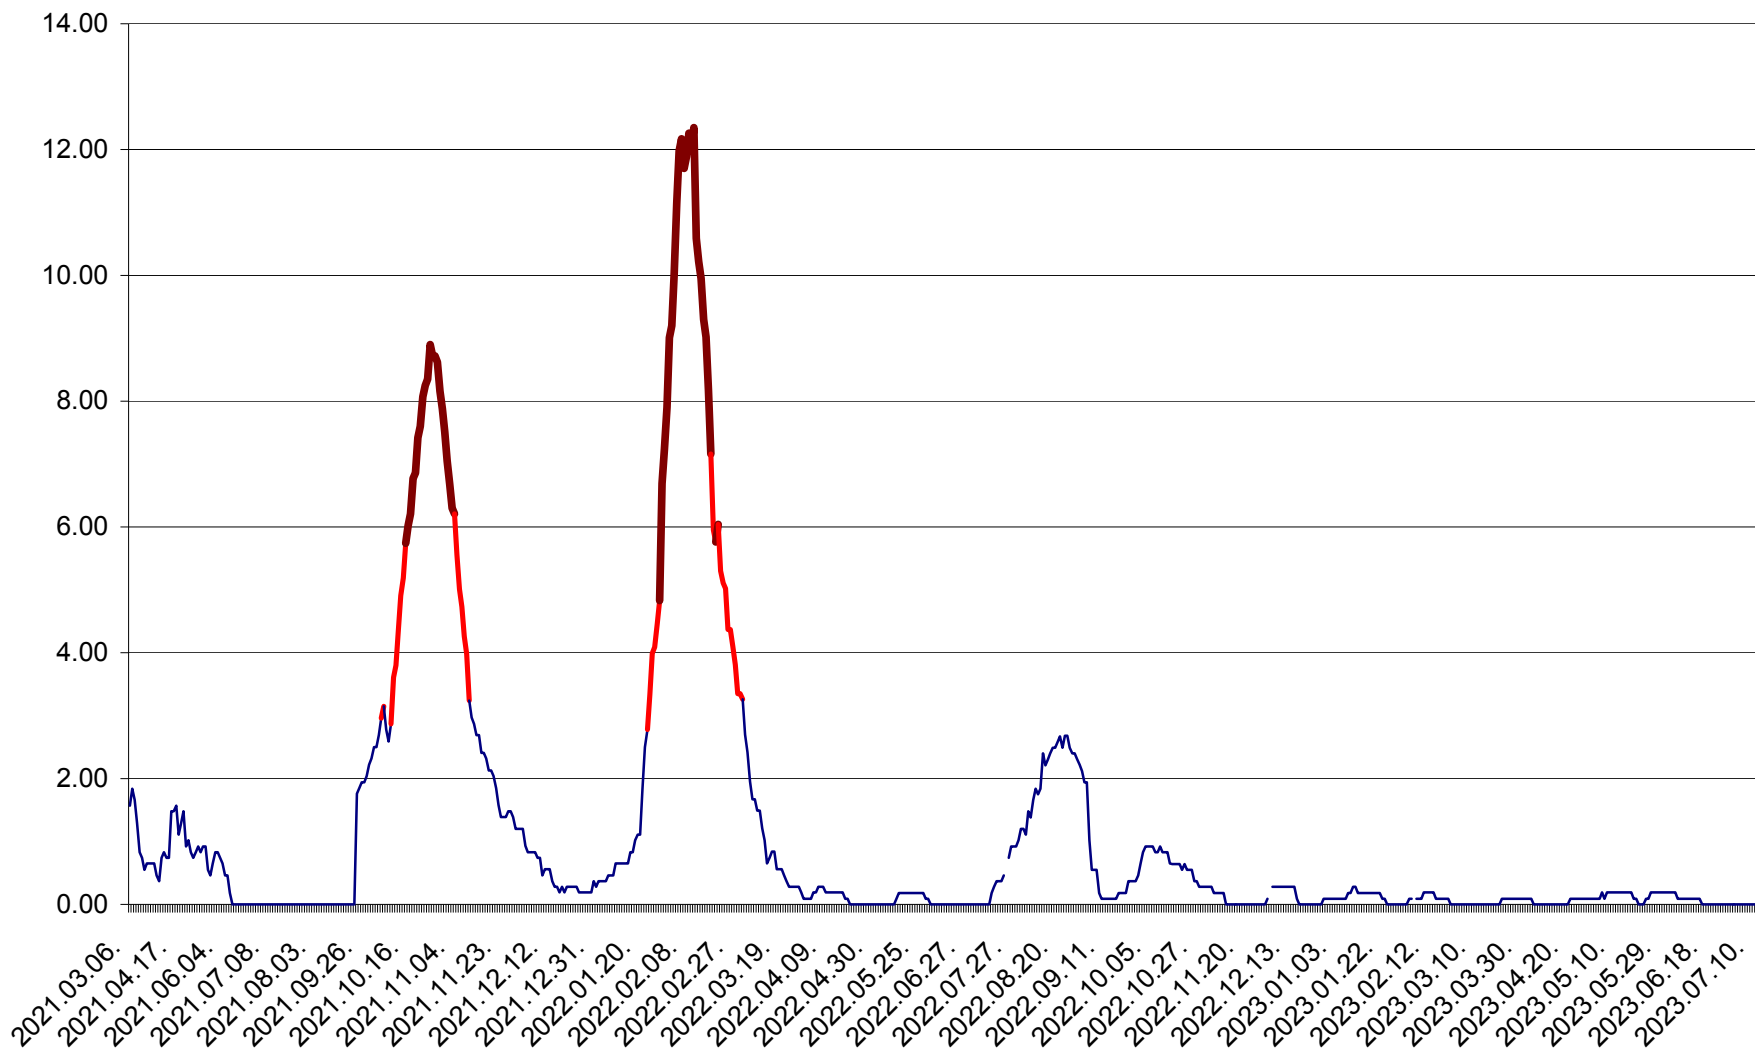

ORAȘ BĂLAN - Evolția incidenței cumulate pe 14 zile la ‰ de locuitori
2021.03.07. - 2023.07.11.

BILBOR - Evolutia incidentei cumulate pe 14 zile la ‰ de locuitori
2021.03.07. - 2023.07.11.

ORAȘ BORSEC - Evolutia incidentei cumulate pe 14 zile la ‰ de locuitori
2021.03.07. - 2023.07.11.

CICEU - Evolutia incidentei cumulate pe 14 zile la ‰ de locuitori
2021.03.07. - 2023.07.11.

CIUCSÂNGEORGIU - Evolutia incidentei cumulate pe 14 zile la ‰ de locuitori
2021.03.07. - 2023.07.11.

CIUMANI - Evolutia incidentei cumulate pe 14 zile la ‰ de locuitori
2021.03.07. - 2023.07.11.

CORBU - Evolutia incidentei cumulate pe 14 zile la ‰ de locuitori
2021.03.07. - 2023.07.11.

CORUND - Evolutia incidentei cumulate pe 14 zile la ‰ de locuitori
2021.03.07. - 2023.07.11.

COZMENI - Evolutia incidentei cumulate pe 14 zile la ‰ de locuitori
2021.03.07. - 2023.07.11.

ORAȘ CRISTURU SECUIESC - Evolutia incidentei cumulate pe 14 zile la ‰ de locuitori
2021.03.07. - 2023.07.11.

DĂNEȘTI - Evolutia incidentei cumulate pe 14 zile la ‰ de locuitori
2021.03.07. - 2023.07.11.