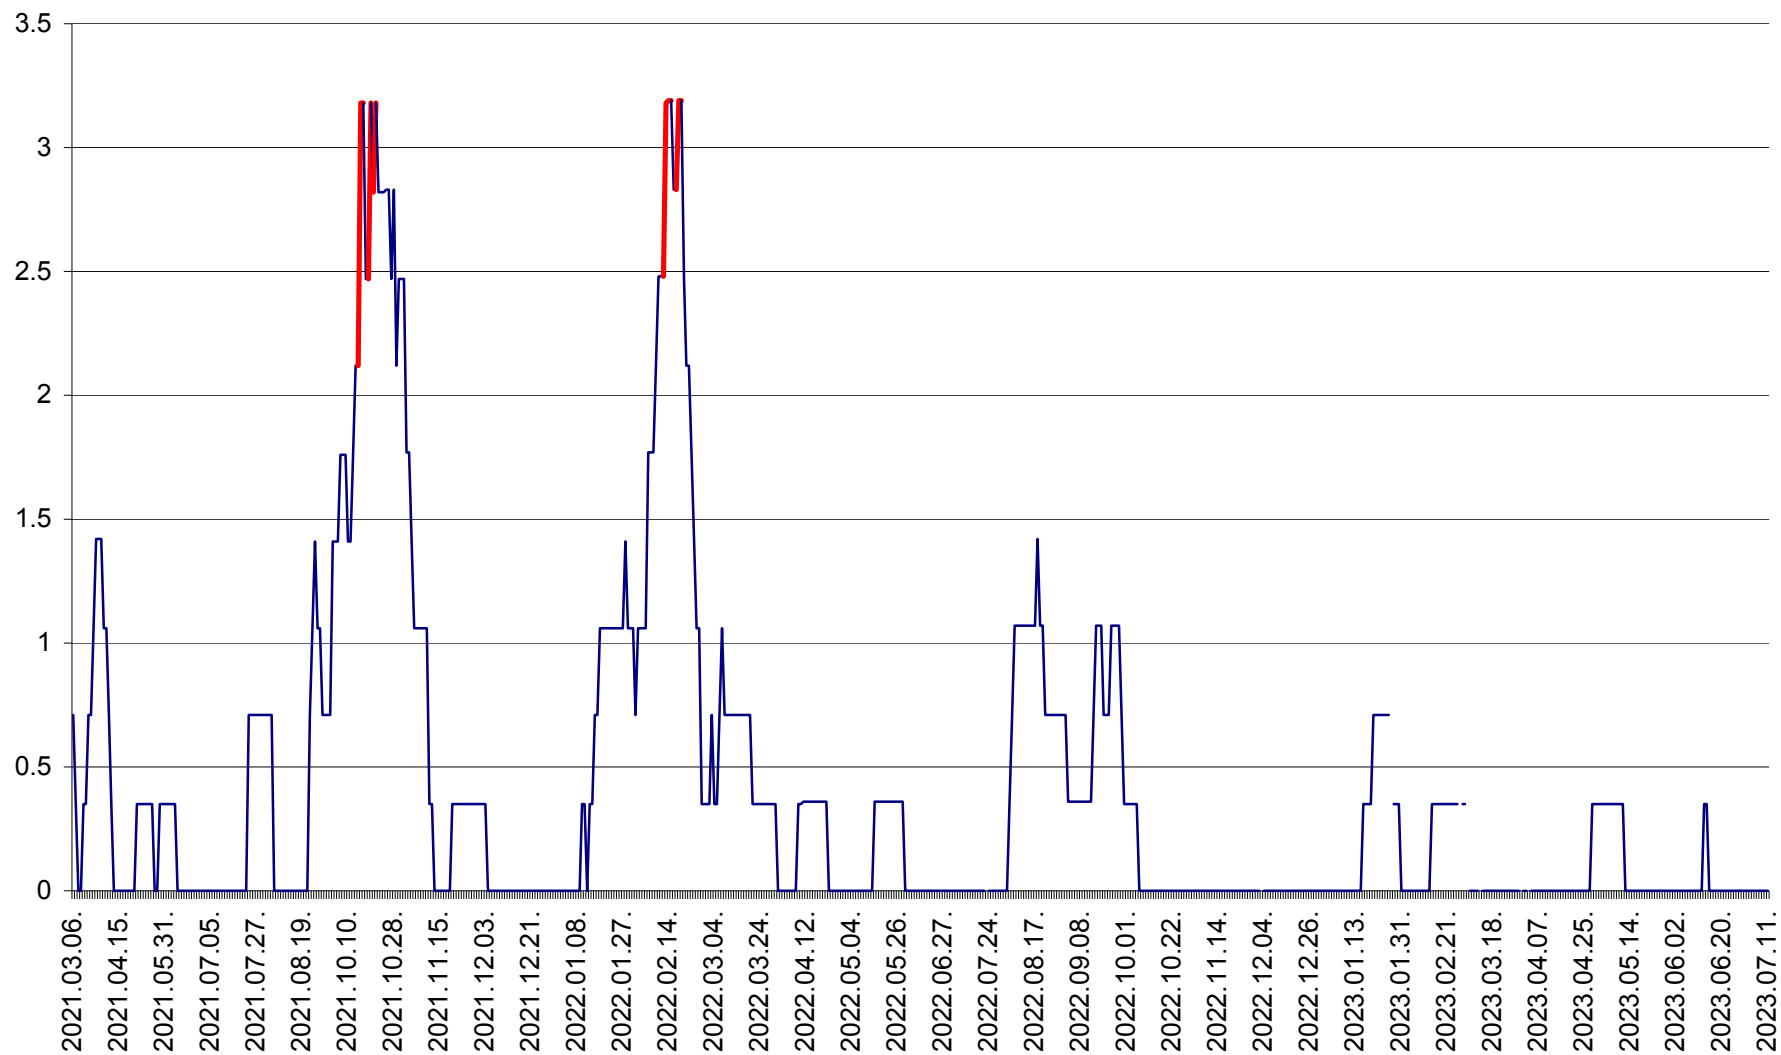

PORUMBENI - Evolutia incidentei cumulate pe 14 zile la ‰ de locuitori
2021.03.07. - 2023.07.11.