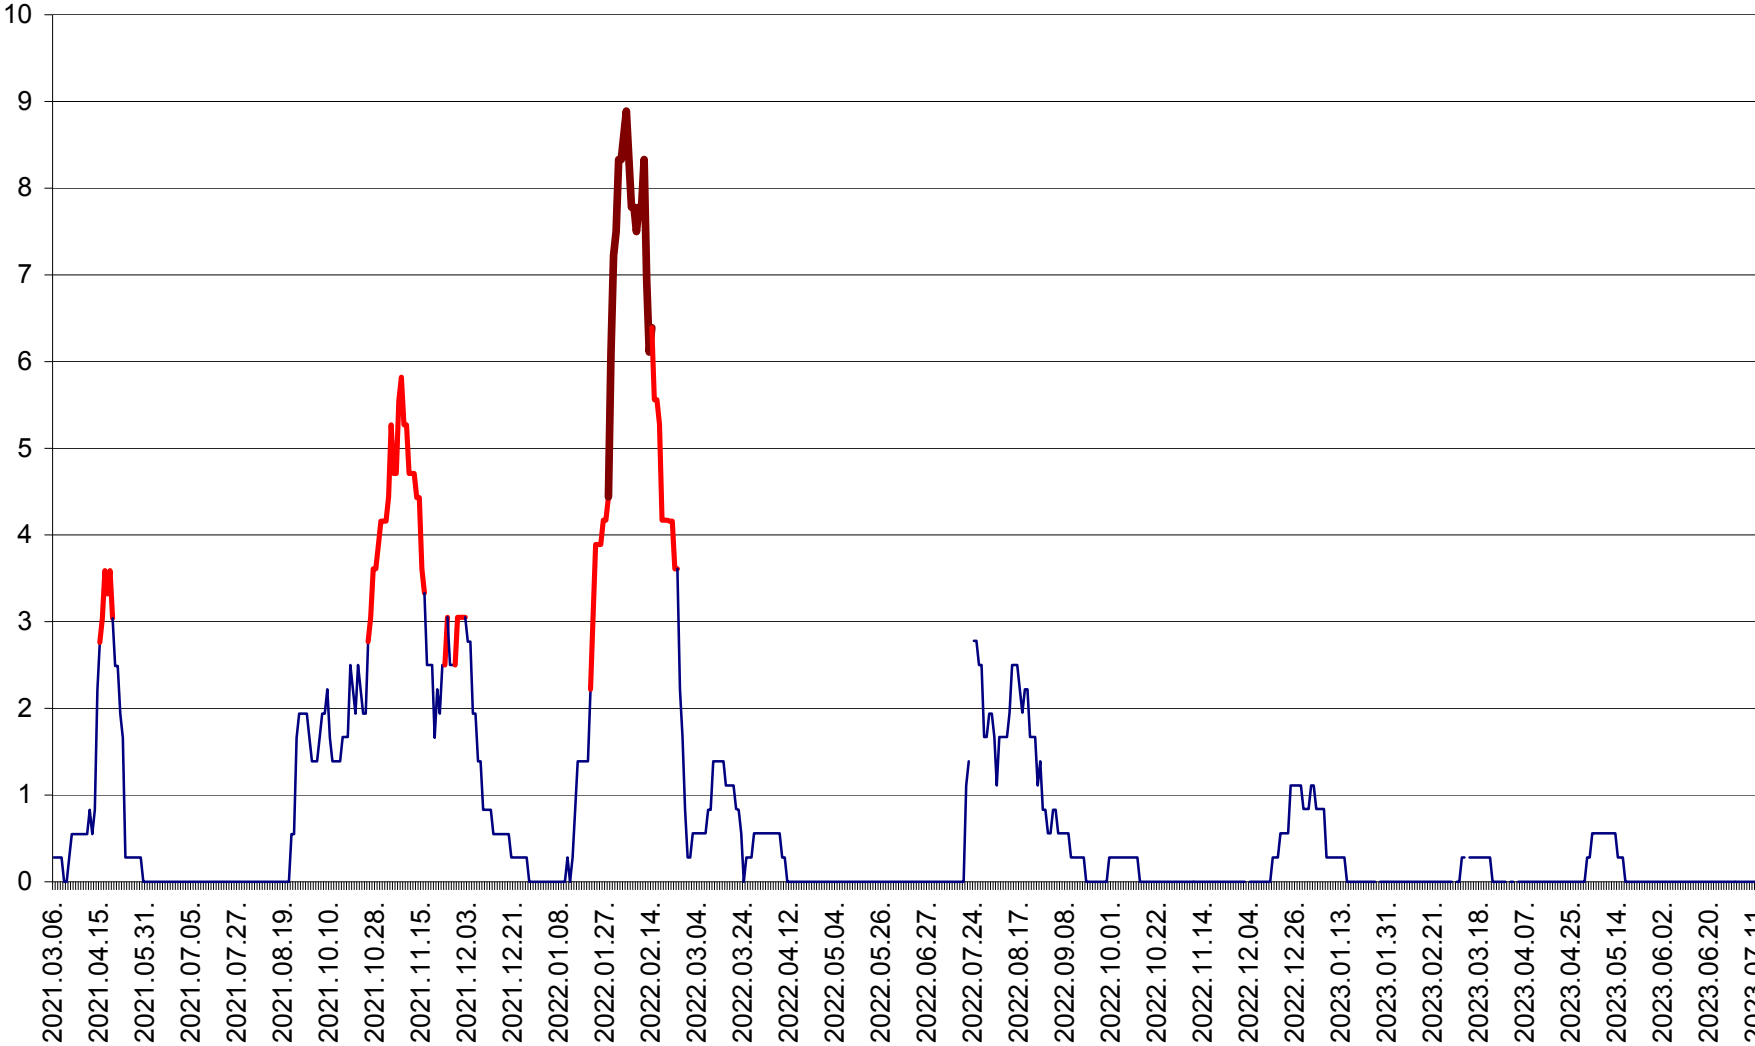

MĂRTINIȘ - Evolutia incidentei cumulate pe 14 zile la ‰ de locuitori
2021.03.07. - 2023.07.11.

MEREȘTI - Evolutia incidentei cumulate pe 14 zile la ‰ de locuitori
2021.03.07. - 2023.07.11.

MUNICIPIUL MIERCUREA-CIUC - Evolutia incidentei cumulate pe 14 zile la ‰ de locuitori
2021.03.07. - 2023.07.11.

MIHĂILENI - Evolutia incidentei cumulate pe 14 zile la ‰ de locuitori
2021.03.07. - 2023.07.11.

MUGENI - Evolutia incidentei cumulate pe 14 zile la ‰ de locuitori
2021.03.07. - 2023.07.11.

OCLAND - Evolutia incidentei cumulate pe 14 zile la ‰ de locuitori
2021.03.07. - 2023.07.11.