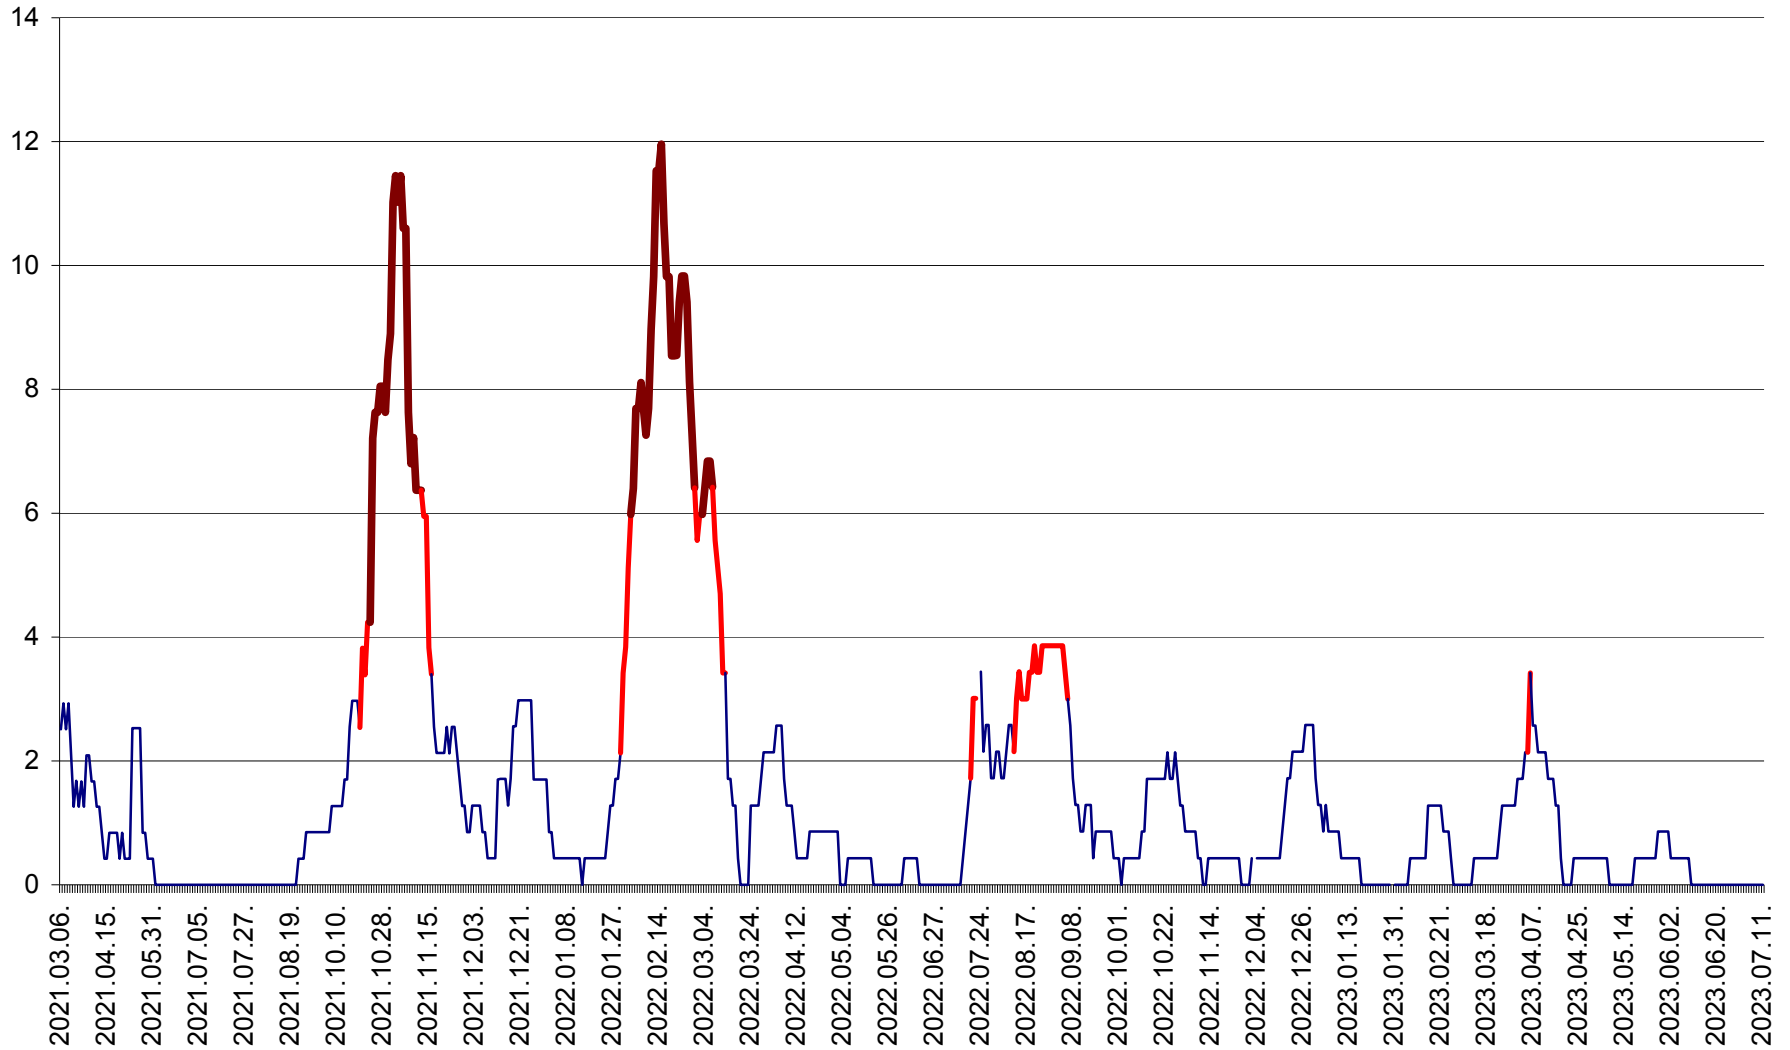

ORAȘ CRISTURU SECUIESC - Evolutia incidentei cumulate pe 14 zile la ‰ de locuitori
2021.03.07. - 2023.07.11.

DĂNEȘTI - Evolutia incidentei cumulate pe 14 zile la ‰ de locuitori
2021.03.07. - 2023.07.11.

DÂRJIU - Evolutia incidentei cumulate pe 14 zile la ‰ de locuitori
2021.03.07. - 2023.07.11.

DEALU - Evolutia incidentei cumulate pe 14 zile la ‰ de locuitori
2021.03.07. - 2023.07.11.

DITRĂU - Evolutia incidentei cumulate pe 14 zile la ‰ de locuitori
2021.03.07. - 2023.07.11.

FELICENI - Evolutia incidentei cumulate pe 14 zile la % de locuitori
2021.03.07. - 2023.07.11.

FRUMOASA - Evolutia incidentei cumulate pe 14 zile la ‰ de locuitori
2021.03.07. - 2023.07.11.

GĂLĂUȚAȘ - Evoluția incidenței cumulate pe 14 zile la ‰ de locuitori
2021.03.07. - 2023.07.11.