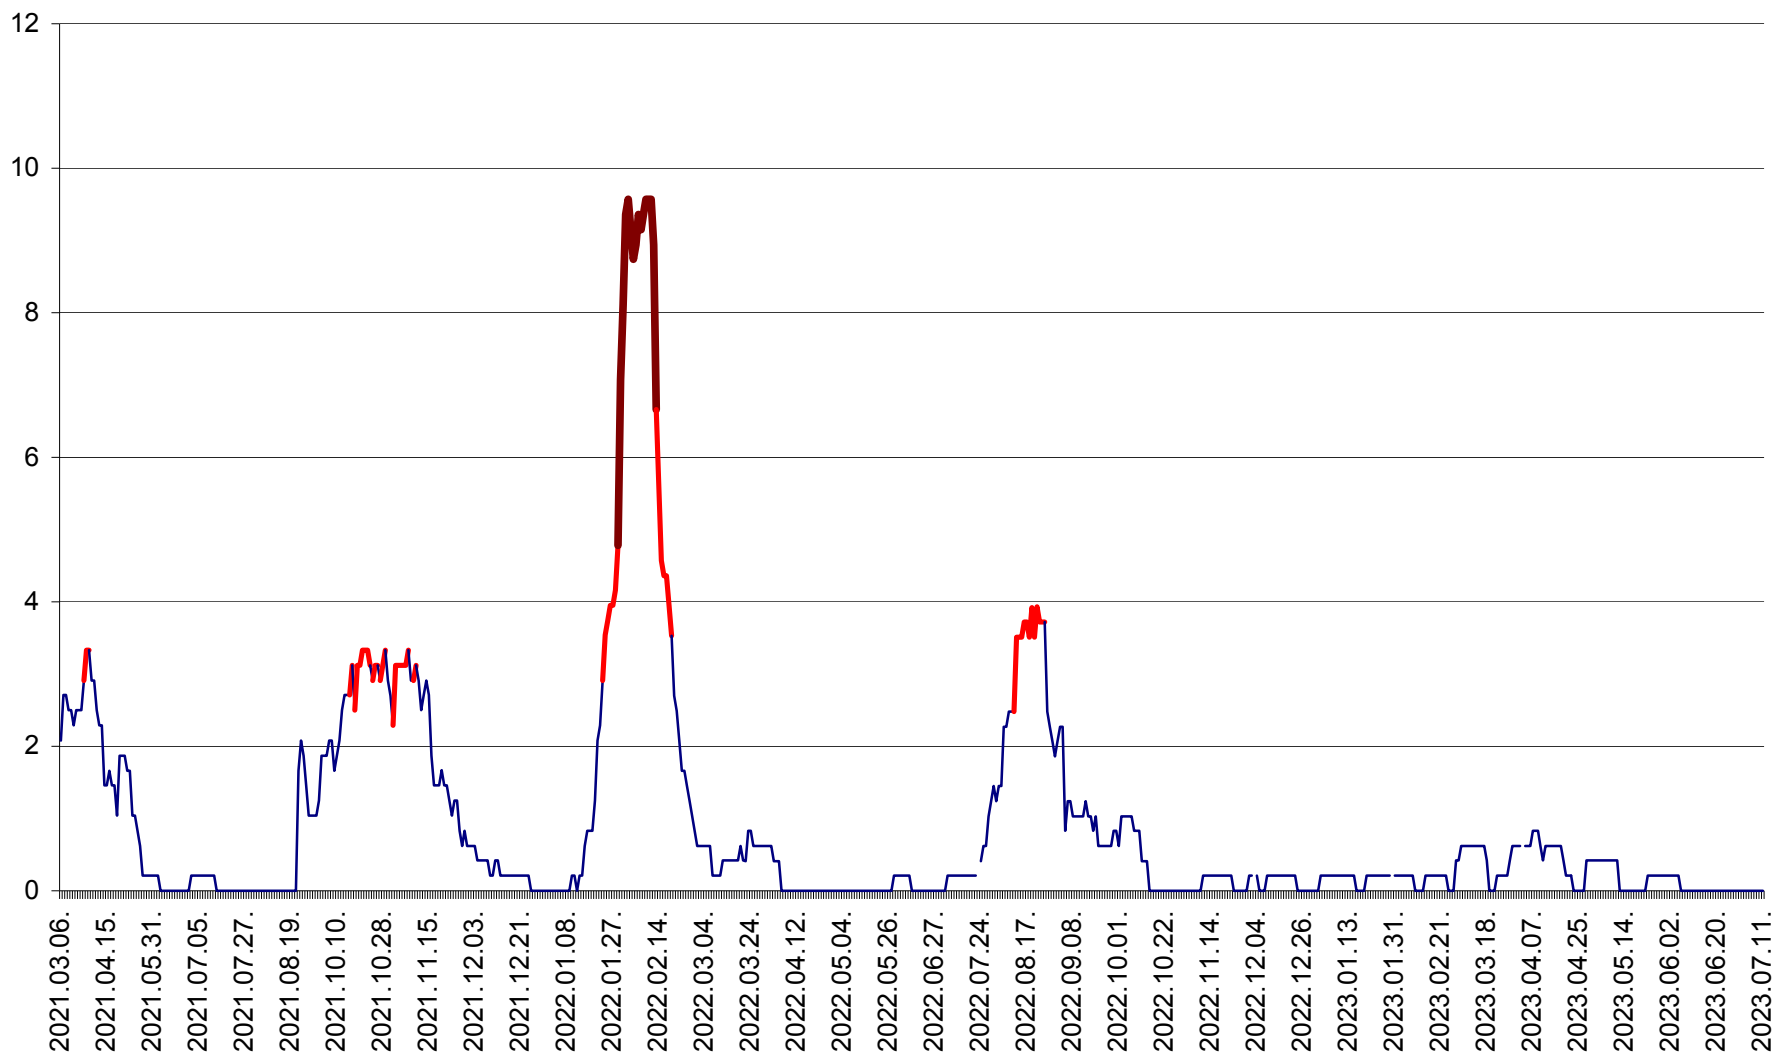

MUNICIPIUL GHEORGHENI - Evolutia incidentei cumulate pe 14 zile la % de locuitori
2021.03.07. - 2023.07.11.

JOSENI - Evolutia incidentei cumulate pe 14 zile la ‰ de locuitori
2021.03.07. - 2023.07.11.

LĂZAREA - Evolutia incidentei cumulate pe 14 zile la % de locuitori
2021.03.07. - 2023.07.11.

LELICENI - Evolutia incidentei cumulate pe 14 zile la ‰ de locuitori
2021.03.07. - 2023.07.11.

LUETA - Evolutia incidentei cumulate pe 14 zile la ‰ de locuitori
2021.03.07. - 2023.07.11.

LUNCA DE JOS - Evolutia incidentei cumulate pe 14 zile la ‰ de locuitori
2021.03.07. - 2023.07.11.

LUNCA DE SUS - Evolutia incidentei cumulate pe 14 zile la ‰ de locuitori
2021.03.07. - 2023.07.11.

LUPENI - Evolutia incidentei cumulate pe 14 zile la ‰ de locuitori
2021.03.07. - 2023.07.11.

MĂDĂRAȘ - Evolutia incidentei cumulate pe 14 zile la ‰ de locuitori
2021.03.07. - 2023.07.11.