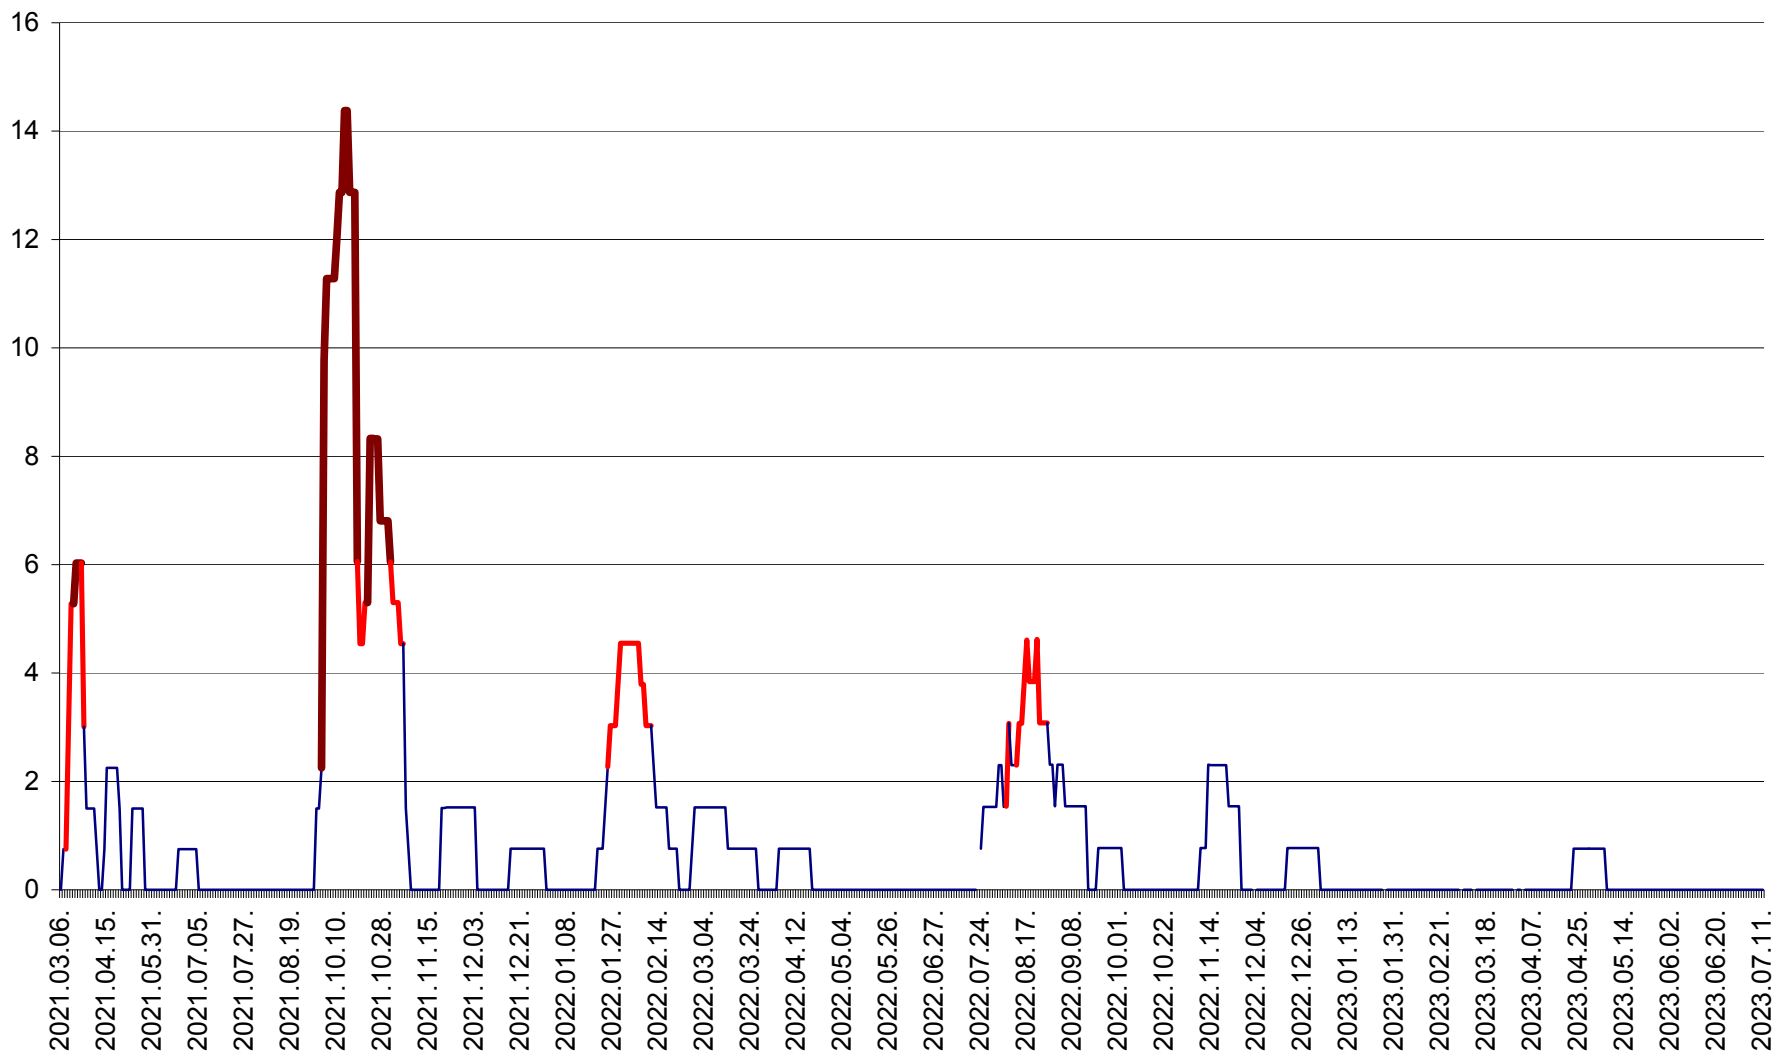

MĂRTINIȘ - Evolutia incidentei cumulate pe 14 zile la ‰ de locuitori
2021.03.07. - 2023.07.11.

MEREȘTI - Evolutia incidentei cumulate pe 14 zile la ‰ de locuitori
2021.03.07. - 2023.07.11.

MUNICIPIUL MIERCUREA-CIUC - Evolutia incidentei cumulate pe 14 zile la ‰ de locuitori
2021.03.07. - 2023.07.11.

MIHĂILENI - Evolutia incidentei cumulate pe 14 zile la ‰ de locuitori
2021.03.07. - 2023.07.11.

MUGENI - Evolutia incidentei cumulate pe 14 zile la ‰ de locuitori
2021.03.07. - 2023.07.11.

OCLAND - Evolutia incidentei cumulate pe 14 zile la ‰ de locuitori
2021.03.07. - 2023.07.11.