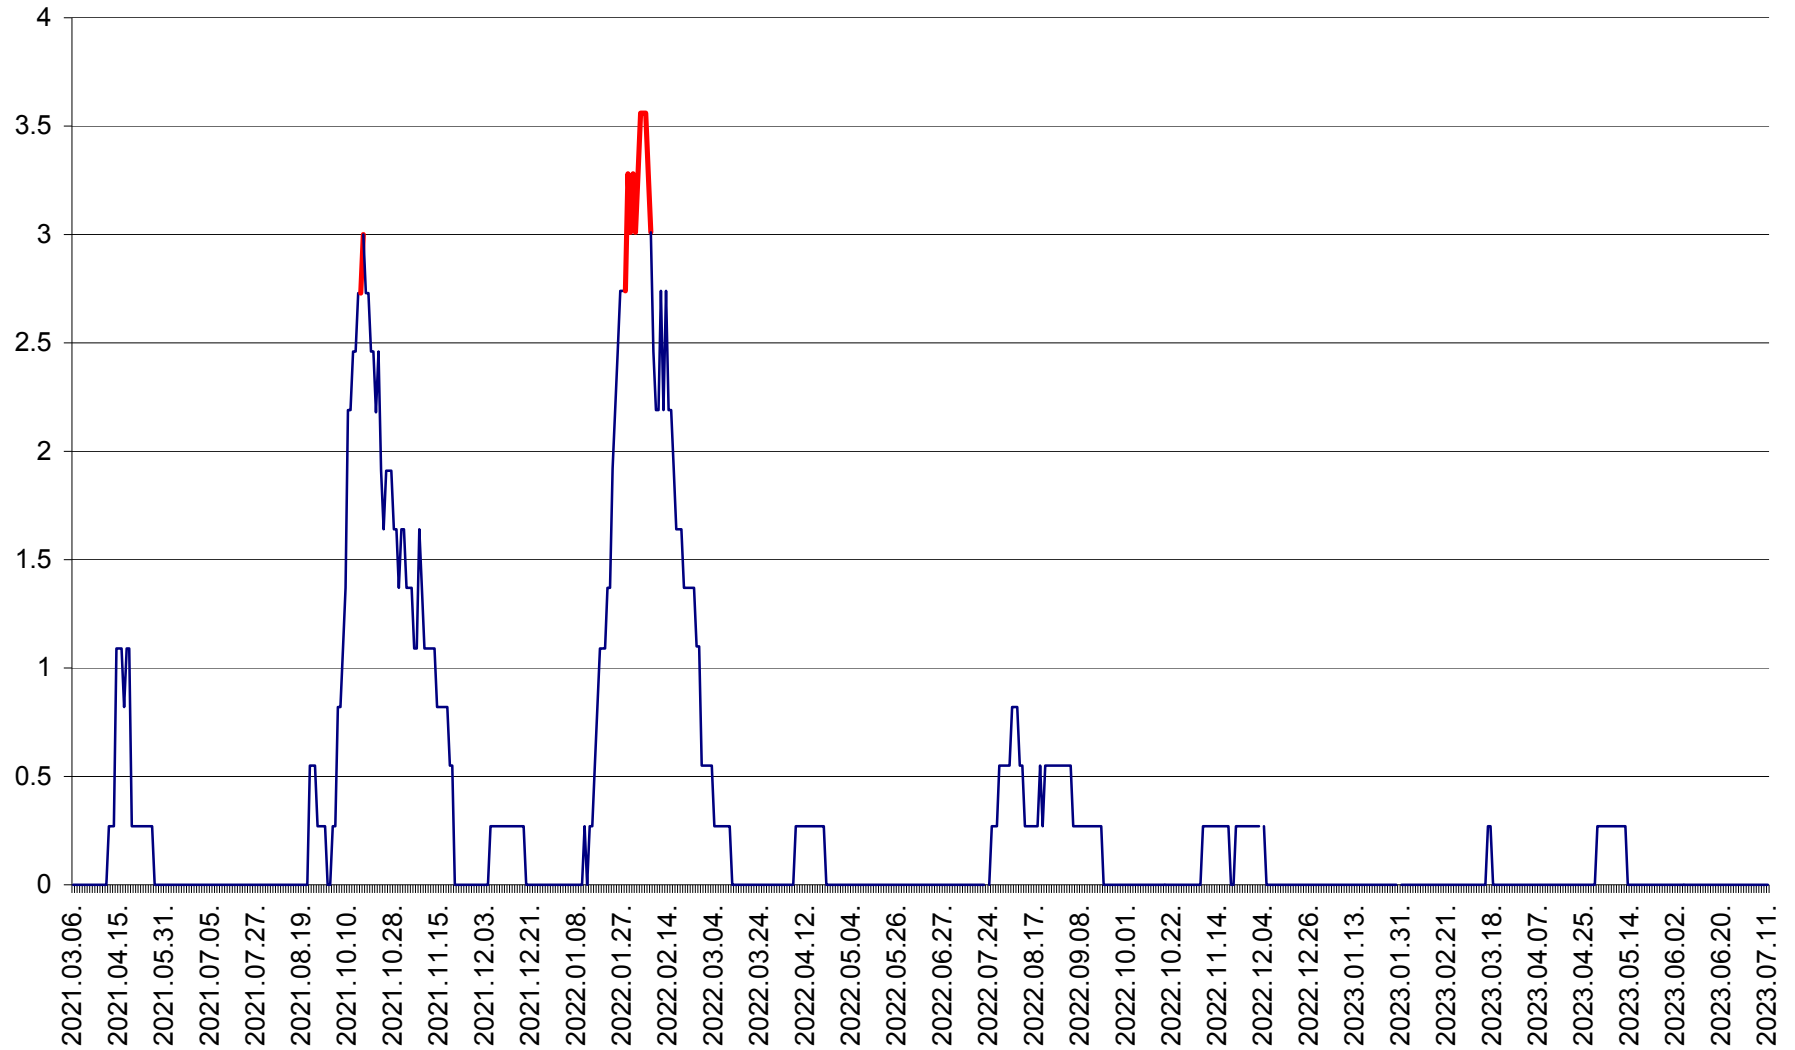

FELICENI - Evolutia incidentei cumulate pe 14 zile la % de locuitori
2021.03.07. - 2023.07.11.

FRUMOASA - Evolutia incidentei cumulate pe 14 zile la ‰ de locuitori
2021.03.07. - 2023.07.11.

GĂLĂUȚAȘ - Evoluția incidenței cumulate pe 14 zile la ‰ de locuitori
2021.03.07. - 2023.07.11.

MUNICIPIUL GHEORGHENI - Evolutia incidentei cumulate pe 14 zile la % de locuitori
2021.03.07. - 2023.07.11.

JOSENI - Evolutia incidentei cumulate pe 14 zile la ‰ de locuitori
2021.03.07. - 2023.07.11.

LĂZAREA - Evolutia incidentei cumulate pe 14 zile la % de locuitori
2021.03.07. - 2023.07.11.

LELICENI - Evolutia incidentei cumulate pe 14 zile la ‰ de locuitori
2021.03.07. - 2023.07.11.

LUETA - Evolutia incidentei cumulate pe 14 zile la ‰ de locuitori
2021.03.07. - 2023.07.11.

LUNCA DE JOS - Evolutia incidentei cumulate pe 14 zile la ‰ de locuitori
2021.03.07. - 2023.07.11.