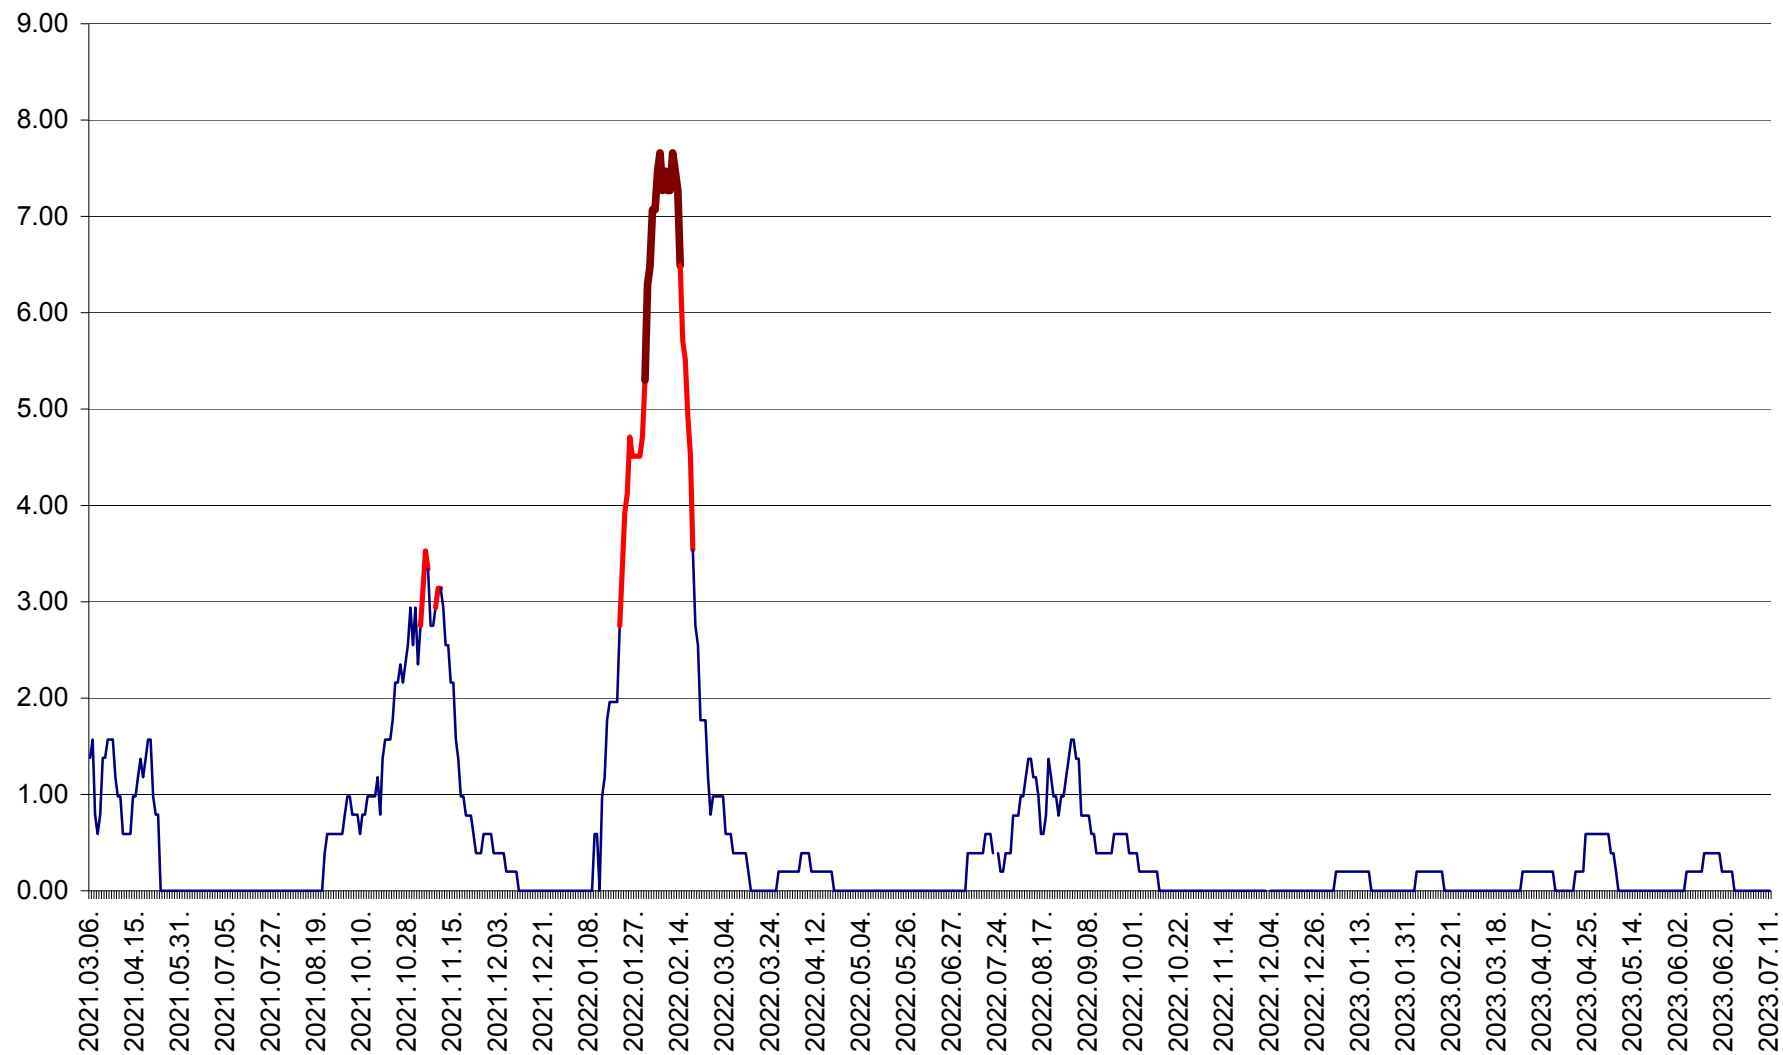

ORAȘ BĂLAN - Evolția incidenței cumulate pe 14 zile la ‰ de locuitori
2021.03.07. - 2023.07.11.

BILBOR - Evolutia incidentei cumulate pe 14 zile la ‰ de locuitori
2021.03.07. - 2023.07.11.

ORAȘ BORSEC - Evolutia incidentei cumulate pe 14 zile la ‰ de locuitori
2021.03.07. - 2023.07.11.

BRĂDEȘTI - Evolutia incidentei cumulate pe 14 zile la ‰ de locuitori
2021.03.07. - 2023.07.11.

CĂPÂLNIȚA - Evolutia incidentei cumulate pe 14 zile la ‰ de locuitori
2021.03.07. - 2023.07.11.

CÂRȚA - Evolutia incidentei cumulate pe 14 zile la ‰ de locuitori
2021.03.07. - 2023.07.11.

CICEU - Evolutia incidentei cumulate pe 14 zile la ‰ de locuitori
2021.03.07. - 2023.07.11.

CIUCSÂNGEORGIU - Evolutia incidentei cumulate pe 14 zile la ‰ de locuitori
2021.03.07. - 2023.07.11.

CIUMANI - Evolutia incidentei cumulate pe 14 zile la ‰ de locuitori
2021.03.07. - 2023.07.11.

CORBU - Evolutia incidentei cumulate pe 14 zile la ‰ de locuitori
2021.03.07. - 2023.07.11.

CORUND - Evolutia incidentei cumulate pe 14 zile la ‰ de locuitori
2021.03.07. - 2023.07.11.

COZMENI - Evolutia incidentei cumulate pe 14 zile la ‰ de locuitori
2021.03.07. - 2023.07.11.