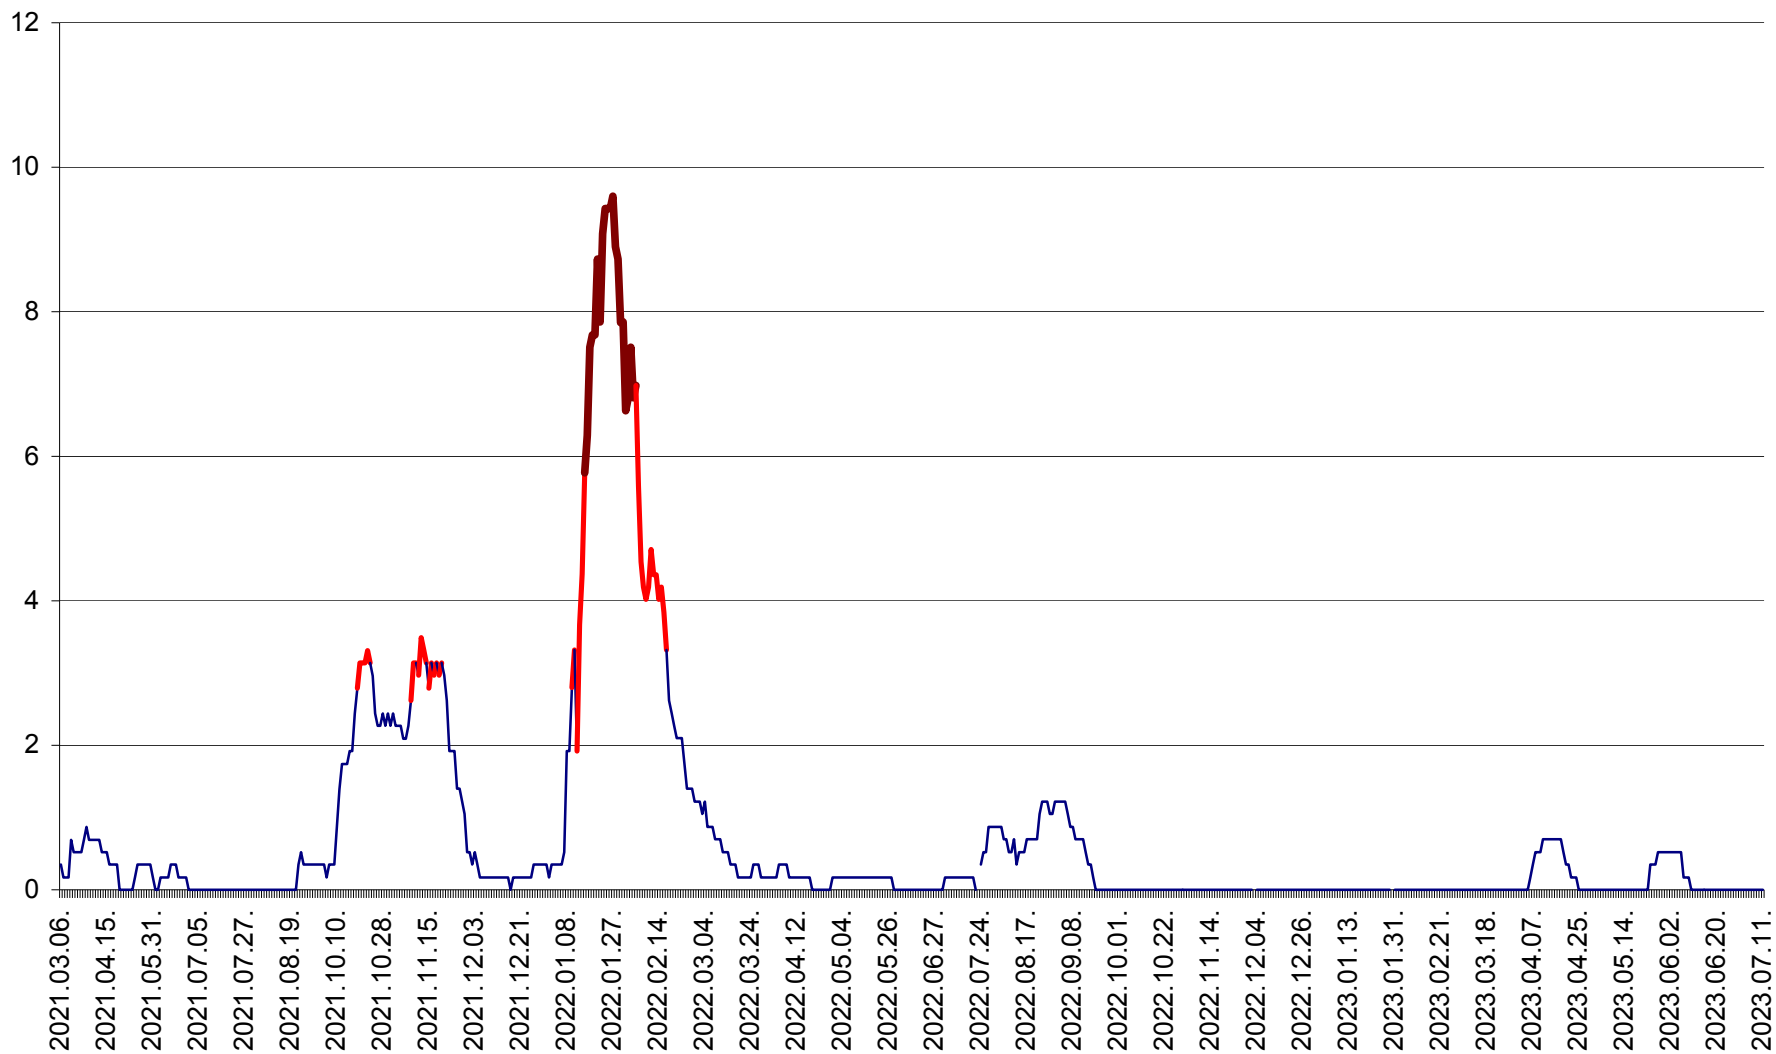

DÂRJIU - Evolutia incidentei cumulate pe 14 zile la ‰ de locuitori
2021.03.07. - 2023.07.11.

DEALU - Evolutia incidentei cumulate pe 14 zile la ‰ de locuitori
2021.03.07. - 2023.07.11.

DITRĂU - Evolutia incidentei cumulate pe 14 zile la ‰ de locuitori
2021.03.07. - 2023.07.11.

FELICENI - Evolutia incidentei cumulate pe 14 zile la % de locuitori
2021.03.07. - 2023.07.11.

FRUMOASA - Evolutia incidentei cumulate pe 14 zile la ‰ de locuitori
2021.03.07. - 2023.07.11.

GĂLĂUȚAȘ - Evoluția incidenței cumulate pe 14 zile la ‰ de locuitori
2021.03.07. - 2023.07.11.

MUNICIPIUL GHEORGHENI - Evolutia incidentei cumulate pe 14 zile la % de locuitori
2021.03.07. - 2023.07.11.

JOSENI - Evolutia incidentei cumulate pe 14 zile la ‰ de locuitori
2021.03.07. - 2023.07.11.

LĂZAREA - Evolutia incidentei cumulate pe 14 zile la % de locuitori
2021.03.07. - 2023.07.11.

LELICENI - Evolutia incidentei cumulate pe 14 zile la ‰ de locuitori
2021.03.07. - 2023.07.11.

LUETA - Evolutia incidentei cumulate pe 14 zile la ‰ de locuitori
2021.03.07. - 2023.07.11.

LUNCA DE JOS - Evolutia incidentei cumulate pe 14 zile la ‰ de locuitori
2021.03.07. - 2023.07.11.