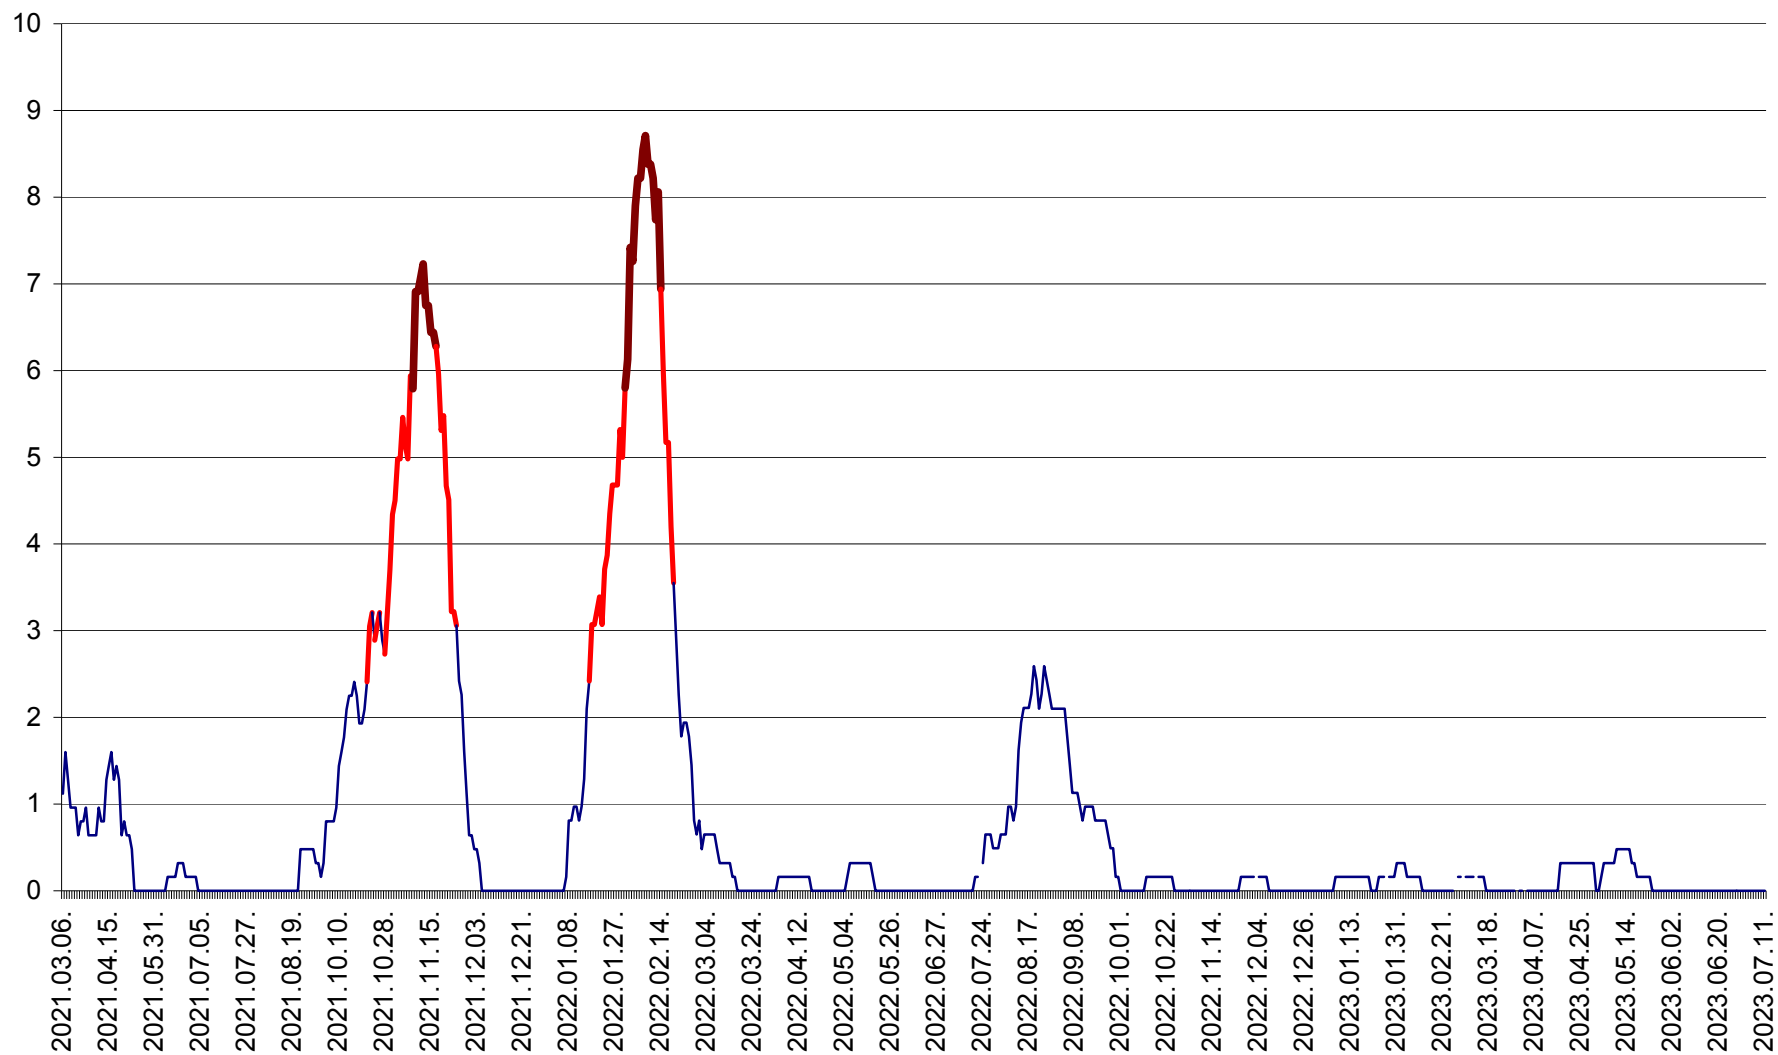

RACU - Evolutia incidentei cumulate pe 14 zile la ‰ de locuitori
2021.03.07. - 2023.07.11.

REMETEA - Evolutia incidentei cumulate pe 14 zile la % de locuitori
2021.03.07. - 2023.07.11.

SĂCEL - Evolutia incidentei cumulate pe 14 zile la ‰ de locuitori
2021.03.07. - 2023.07.11.

SÂNCRĂIENI - Evolutia incidentei cumulate pe 14 zile la ‰ de locuitori
2021.03.07. - 2023.07.11.

SÂNDOMIC - Evolutia incidentei cumulate pe 14 zile la ‰ de locuitori
2021.03.07. - 2023.07.11.

SÂNMARTIN - Evolutia incidentei cumulate pe 14 zile la ‰ de locuitori
2021.03.07. - 2023.07.11.