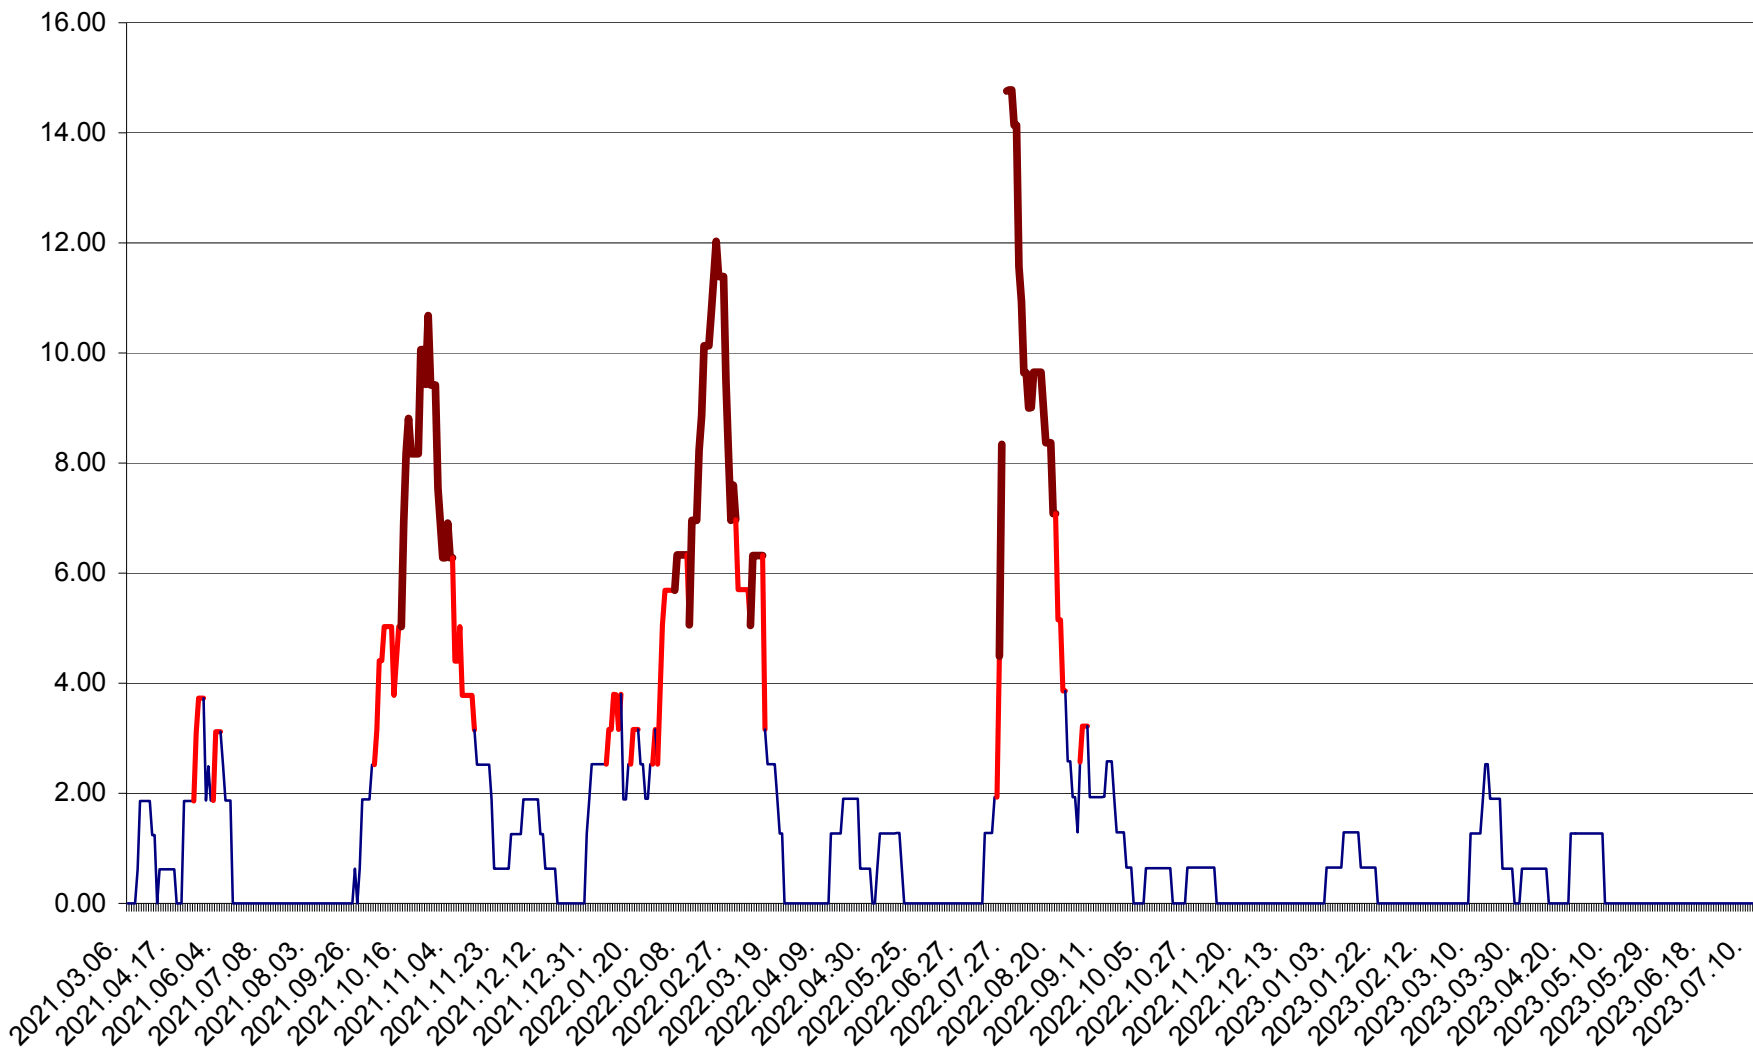

ATID - Evolutia incidentei cumulate pe 14 zile la % de locuitori
2021.03.07. - 2023.07.11.

AVRĂMEȘTI - Evolutia incidentei cumulate pe 14 zile la ‰ de locuitori
2021.03.07. - 2023.07.11.

ORAȘ BĂILE TUȘNAD - Evolutia incidentei cumulate pe 14 zile la ‰ de locuitori
2021.03.07. - 2023.07.11.

ORAȘ BĂLAN - Evolția incidenței cumulate pe 14 zile la ‰ de locuitori
2021.03.07. - 2023.07.11.

BILBOR - Evolutia incidentei cumulate pe 14 zile la ‰ de locuitori
2021.03.07. - 2023.07.11.

ORAȘ BORSEC - Evolutia incidentei cumulate pe 14 zile la ‰ de locuitori
2021.03.07. - 2023.07.11.

BRĂDEȘTI - Evolutia incidentei cumulate pe 14 zile la ‰ de locuitori
2021.03.07. - 2023.07.11.

CĂPÂLNIȚA - Evolutia incidentei cumulate pe 14 zile la ‰ de locuitori
2021.03.07. - 2023.07.11.

CÂRȚA - Evolutia incidentei cumulate pe 14 zile la ‰ de locuitori
2021.03.07. - 2023.07.11.