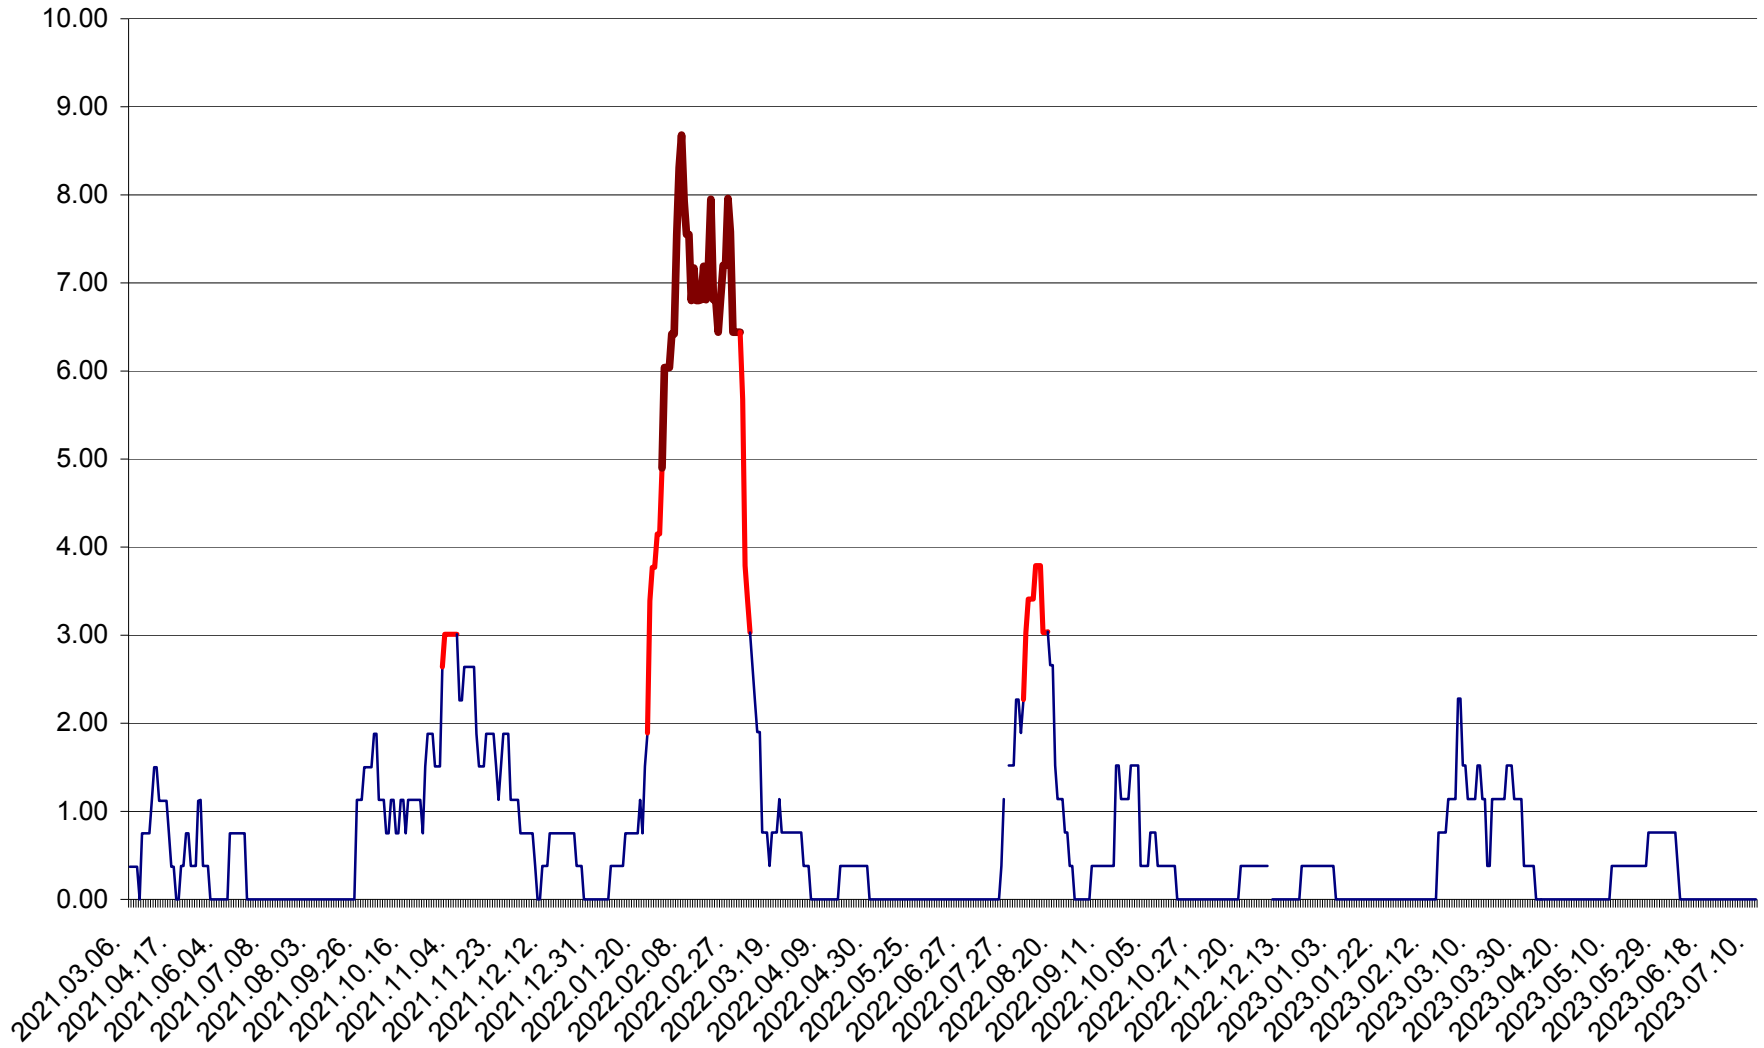

ATID - Evolutia incidentei cumulate pe 14 zile la % de locuitori
2021.03.07. - 2023.07.11.

AVRĂMEȘTI - Evolutia incidentei cumulate pe 14 zile la ‰ de locuitori
2021.03.07. - 2023.07.11.

ORAȘ BĂILE TUȘNAD - Evolutia incidentei cumulate pe 14 zile la ‰ de locuitori
2021.03.07. - 2023.07.11.

ORAȘ BĂLAN - Evolția incidenței cumulate pe 14 zile la ‰ de locuitori
2021.03.07. - 2023.07.11.

BILBOR - Evolutia incidentei cumulate pe 14 zile la ‰ de locuitori
2021.03.07. - 2023.07.11.

ORAȘ BORSEC - Evolutia incidentei cumulate pe 14 zile la ‰ de locuitori
2021.03.07. - 2023.07.11.

BRĂDEȘTI - Evolutia incidentei cumulate pe 14 zile la ‰ de locuitori
2021.03.07. - 2023.07.11.

CĂPÂLNIȚA - Evolutia incidentei cumulate pe 14 zile la ‰ de locuitori
2021.03.07. - 2023.07.11.

CÂRȚA - Evolutia incidentei cumulate pe 14 zile la ‰ de locuitori
2021.03.07. - 2023.07.11.