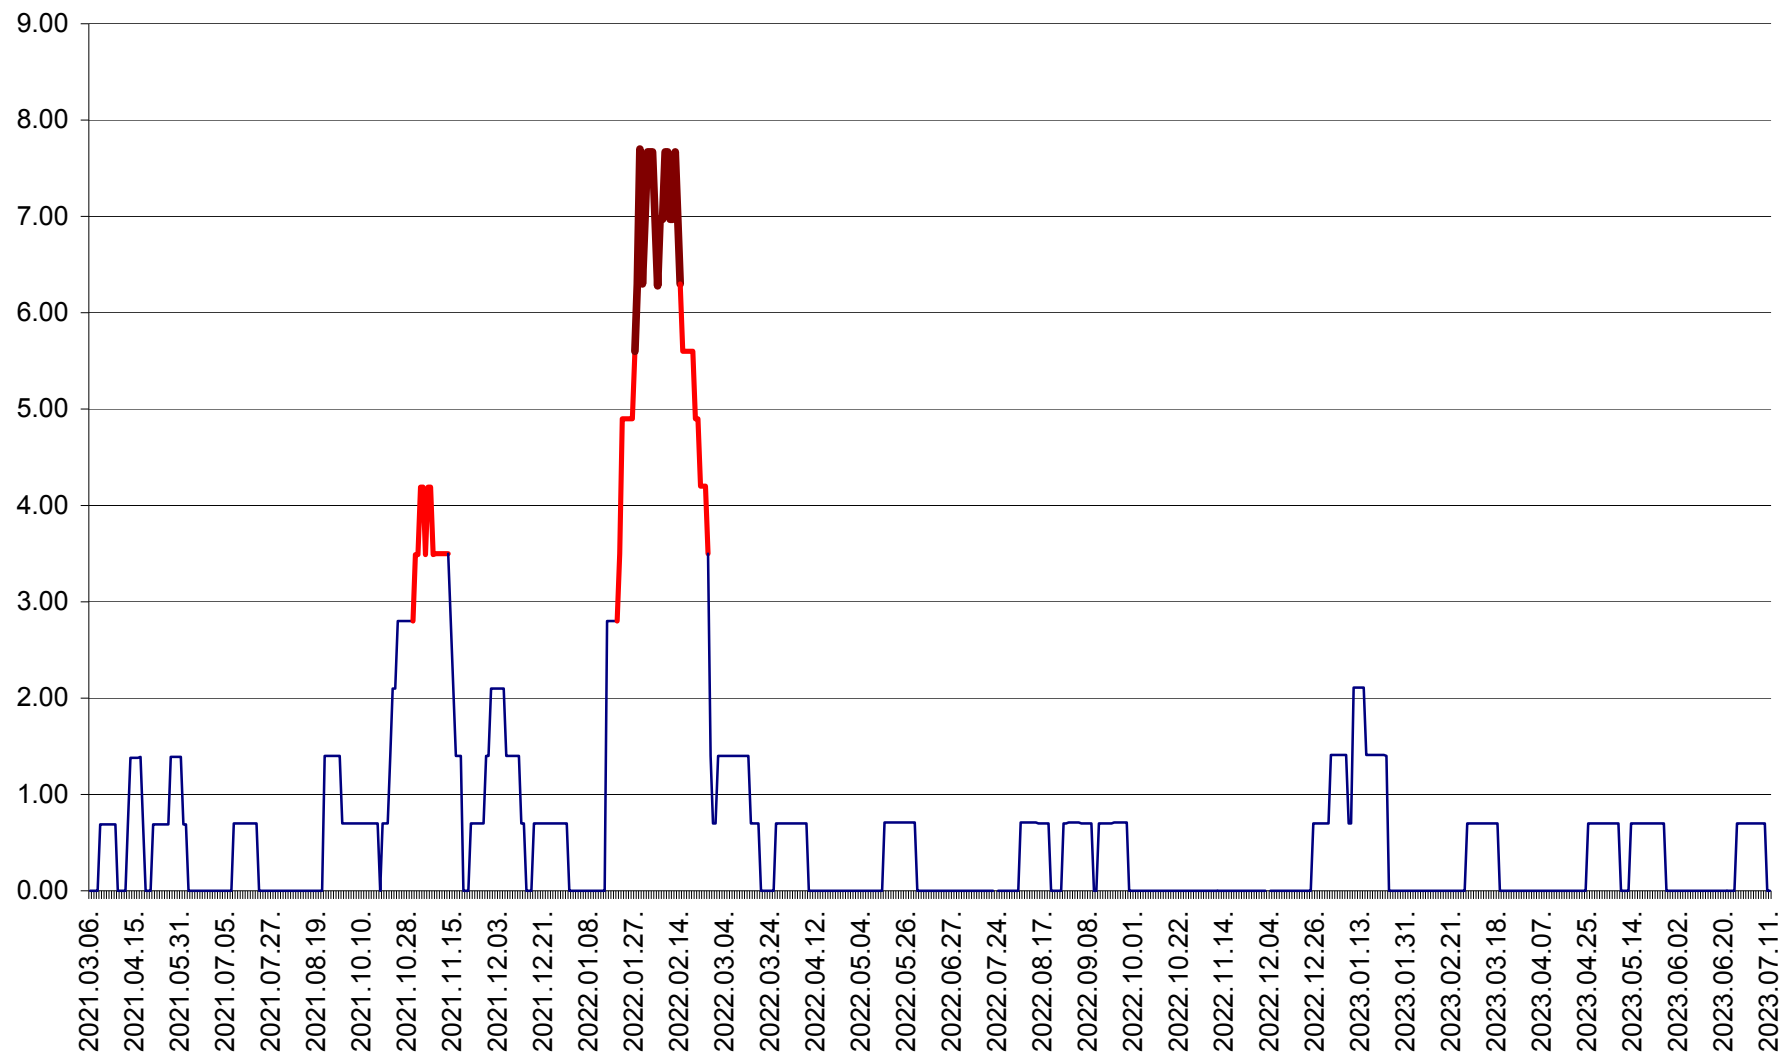

ORAȘ BĂLAN - Evolția incidenței cumulate pe 14 zile la ‰ de locuitori
2021.03.07. - 2023.07.11.

BILBOR - Evolutia incidentei cumulate pe 14 zile la ‰ de locuitori
2021.03.07. - 2023.07.11.

ORAȘ BORSEC - Evolutia incidentei cumulate pe 14 zile la ‰ de locuitori
2021.03.07. - 2023.07.11.

BRĂDEȘTI - Evolutia incidentei cumulate pe 14 zile la ‰ de locuitori
2021.03.07. - 2023.07.11.

CĂPÂLNIȚA - Evolutia incidentei cumulate pe 14 zile la ‰ de locuitori
2021.03.07. - 2023.07.11.

CÂRȚA - Evolutia incidentei cumulate pe 14 zile la ‰ de locuitori
2021.03.07. - 2023.07.11.

CICEU - Evolutia incidentei cumulate pe 14 zile la ‰ de locuitori
2021.03.07. - 2023.07.11.

CIUCSÂNGEORGIU - Evolutia incidentei cumulate pe 14 zile la ‰ de locuitori
2021.03.07. - 2023.07.11.

CIUMANI - Evolutia incidentei cumulate pe 14 zile la ‰ de locuitori
2021.03.07. - 2023.07.11.

CORBU - Evolutia incidentei cumulate pe 14 zile la ‰ de locuitori
2021.03.07. - 2023.07.11.

CORUND - Evolutia incidentei cumulate pe 14 zile la ‰ de locuitori
2021.03.07. - 2023.07.11.

COZMENI - Evolutia incidentei cumulate pe 14 zile la ‰ de locuitori
2021.03.07. - 2023.07.11.