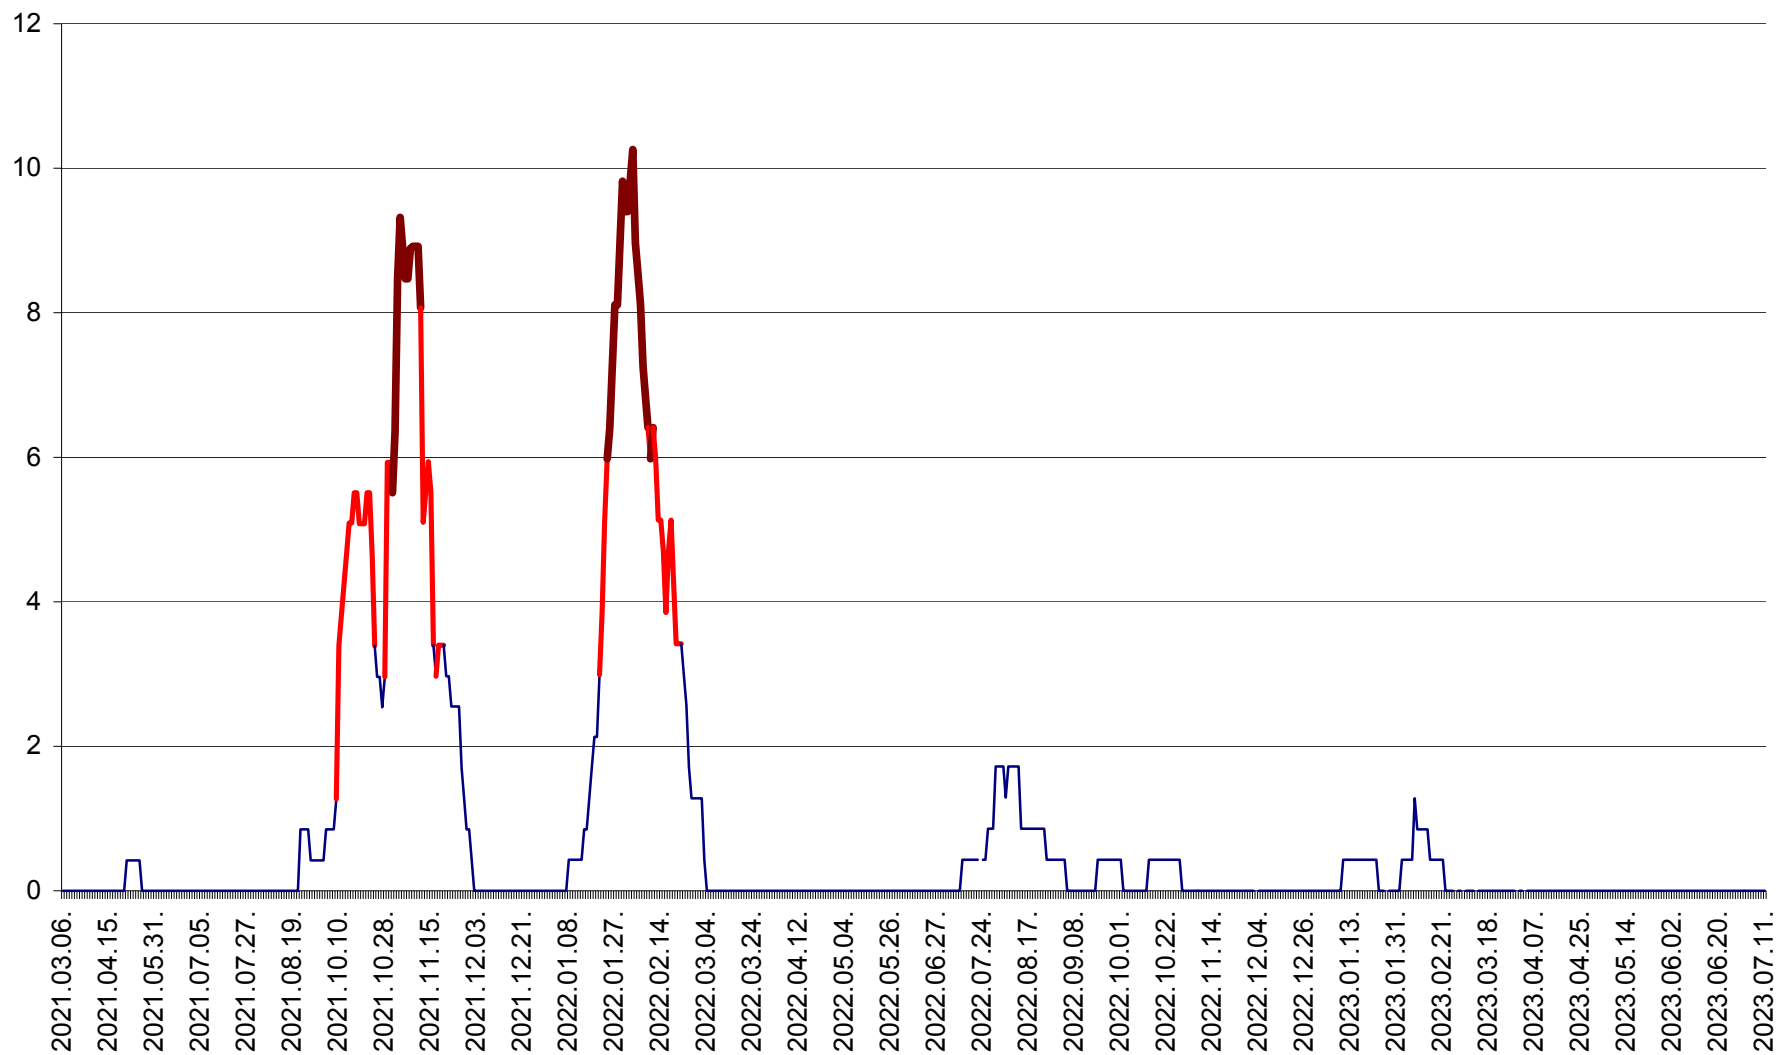

RACU - Evolutia incidentei cumulate pe 14 zile la ‰ de locuitori
2021.03.07. - 2023.07.11.

REMETEA - Evolutia incidentei cumulate pe 14 zile la % de locuitori
2021.03.07. - 2023.07.11.

SĂCEL - Evolutia incidentei cumulate pe 14 zile la ‰ de locuitori
2021.03.07. - 2023.07.11.

SÂNCRĂIENI - Evolutia incidentei cumulate pe 14 zile la ‰ de locuitori
2021.03.07. - 2023.07.11.

SÂNDOMIC - Evolutia incidentei cumulate pe 14 zile la ‰ de locuitori
2021.03.07. - 2023.07.11.

SÂNMARTIN - Evolutia incidentei cumulate pe 14 zile la ‰ de locuitori
2021.03.07. - 2023.07.11.