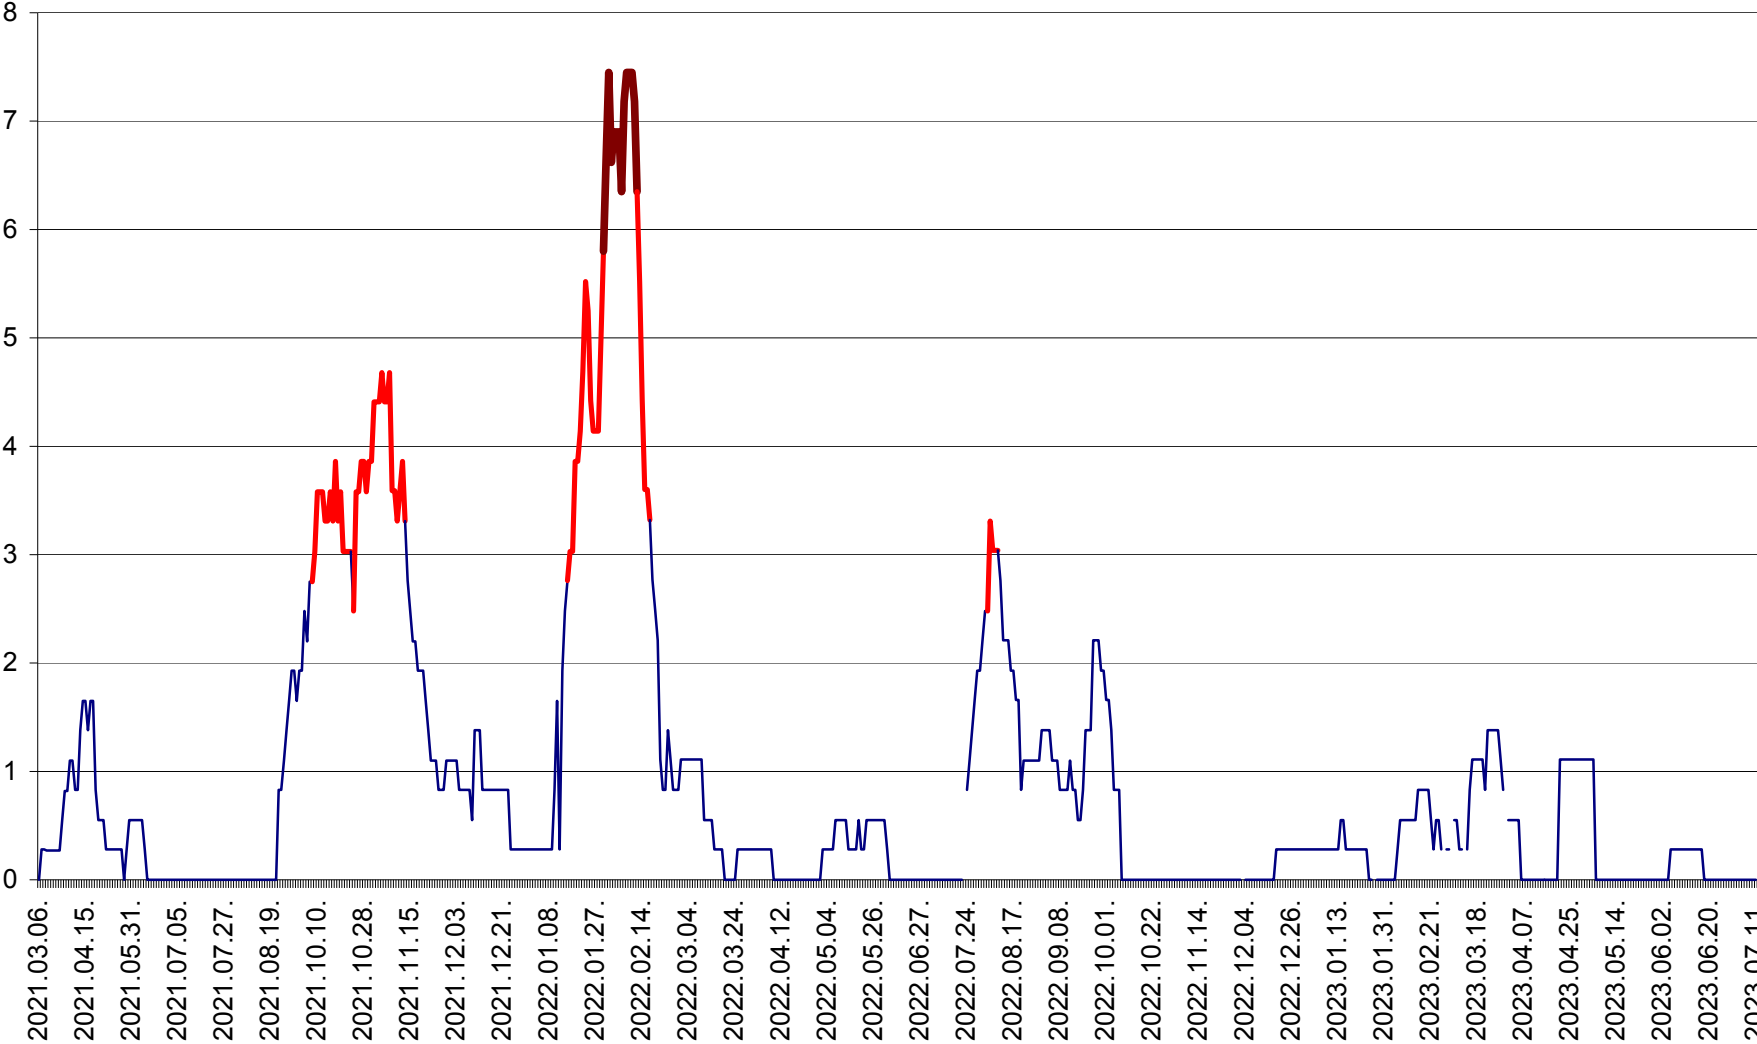

SÂNCRĂIENI - Evolutia incidentei cumulate pe 14 zile la ‰ de locuitori
2021.03.07. - 2023.07.11.

SÂNDOMIC - Evolutia incidentei cumulate pe 14 zile la ‰ de locuitori
2021.03.07. - 2023.07.11.

SÂNMARTIN - Evolutia incidentei cumulate pe 14 zile la ‰ de locuitori
2021.03.07. - 2023.07.11.

SÂNSIMION - Evolutia incidentei cumulate pe 14 zile la ‰ de locuitori
2021.03.07. - 2023.07.11.

SÂNTIMBRU - Evolutia incidentei cumulate pe 14 zile la ‰ de locuitori
2021.03.07. - 2023.07.11.

SĂRMAȘ - Evolutia incidentei cumulate pe 14 zile la ‰ de locuitori
2021.03.07. - 2023.07.11.