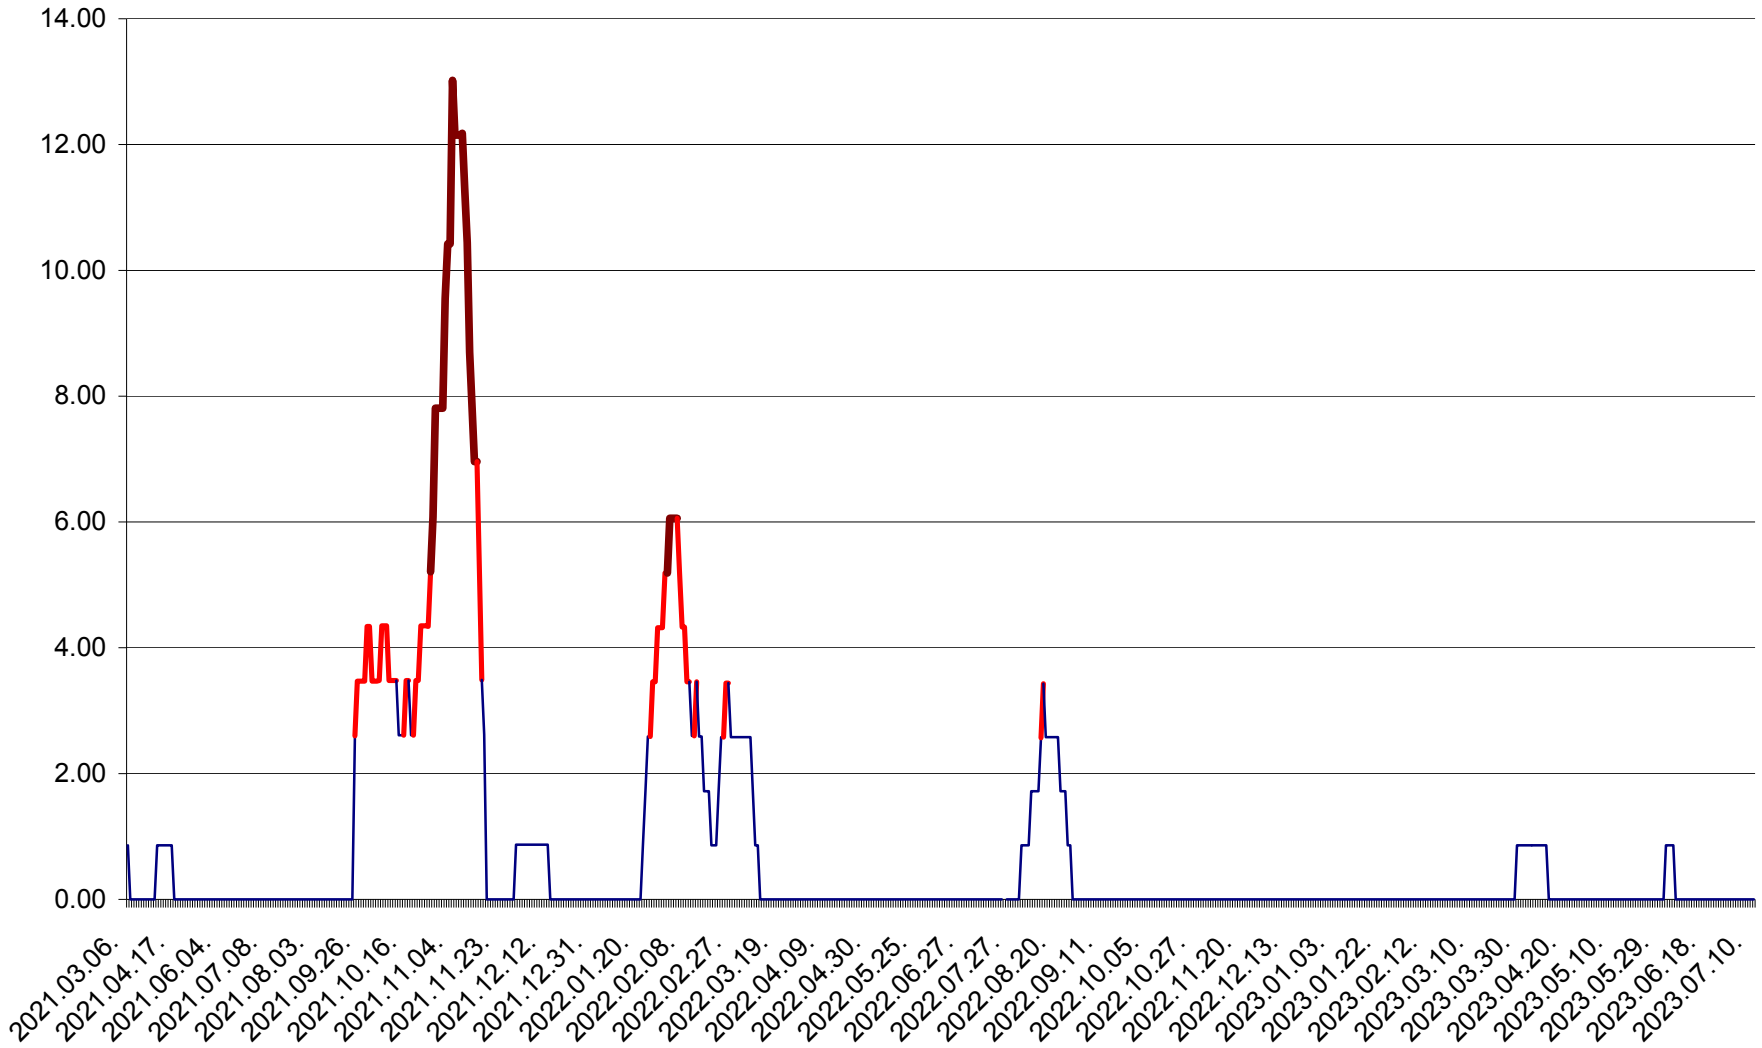

VĂRȘAG - Evolutia incidentei cumulate pe 14 zile la ‰ de locuitori
2021.03.07. - 2023.07.11.