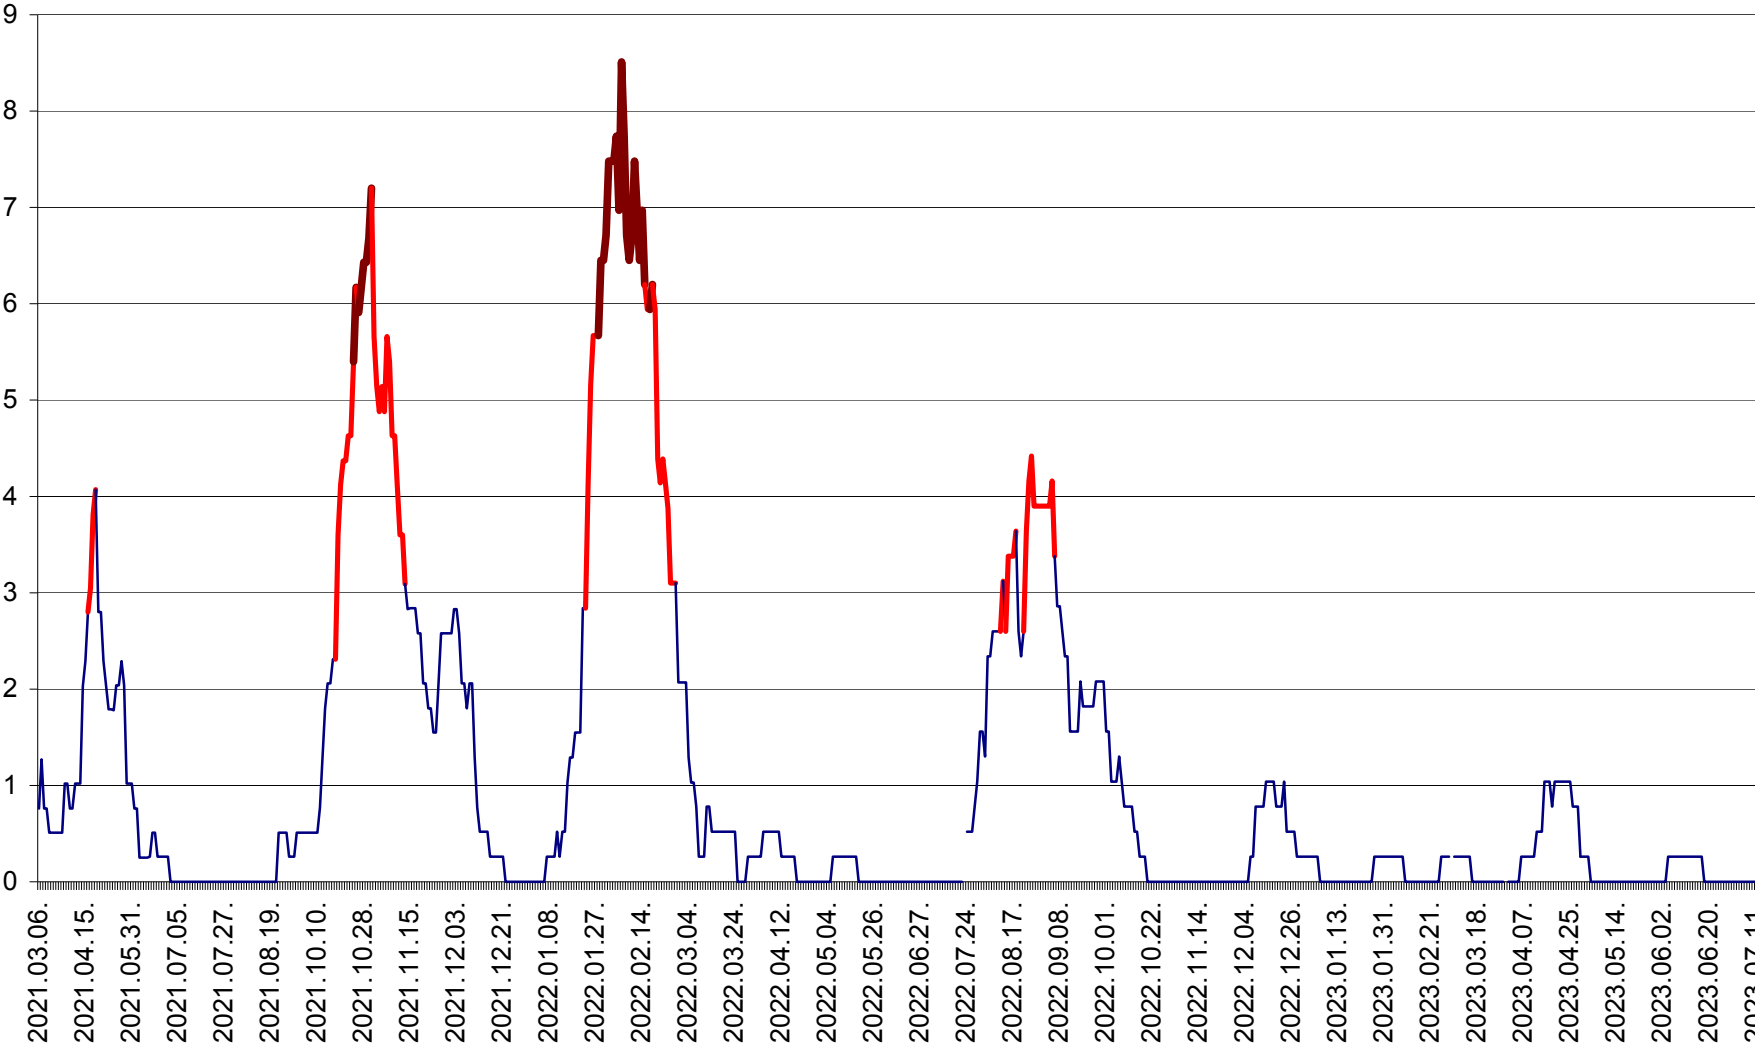

SATU MARE - Evolutia incidentei cumulate pe 14 zile la ‰ de locuitori
2021.03.07. - 2023.07.11.

SECUIENI - Evolutia incidentei cumulate pe 14 zile la % de locuitori
2021.03.07. - 2023.07.11.

SICULENI - Evolutia incidentei cumulate pe 14 zile la ‰ de locuitori
2021.03.07. - 2023.07.11.

ȘIMONEȘTI - Evolutia incidentei cumulate pe 14 zile la ‰ de locuitori
2021.03.07. - 2023.07.11.

SUBCETATE - Evolutia incidentei cumulate pe 14 zile la ‰ de locuitori
2021.03.07. - 2023.07.11.

SUSENI - Evolutia incidentei cumulate pe 14 zile la ‰ de locuitori
2021.03.07. - 2023.07.11.