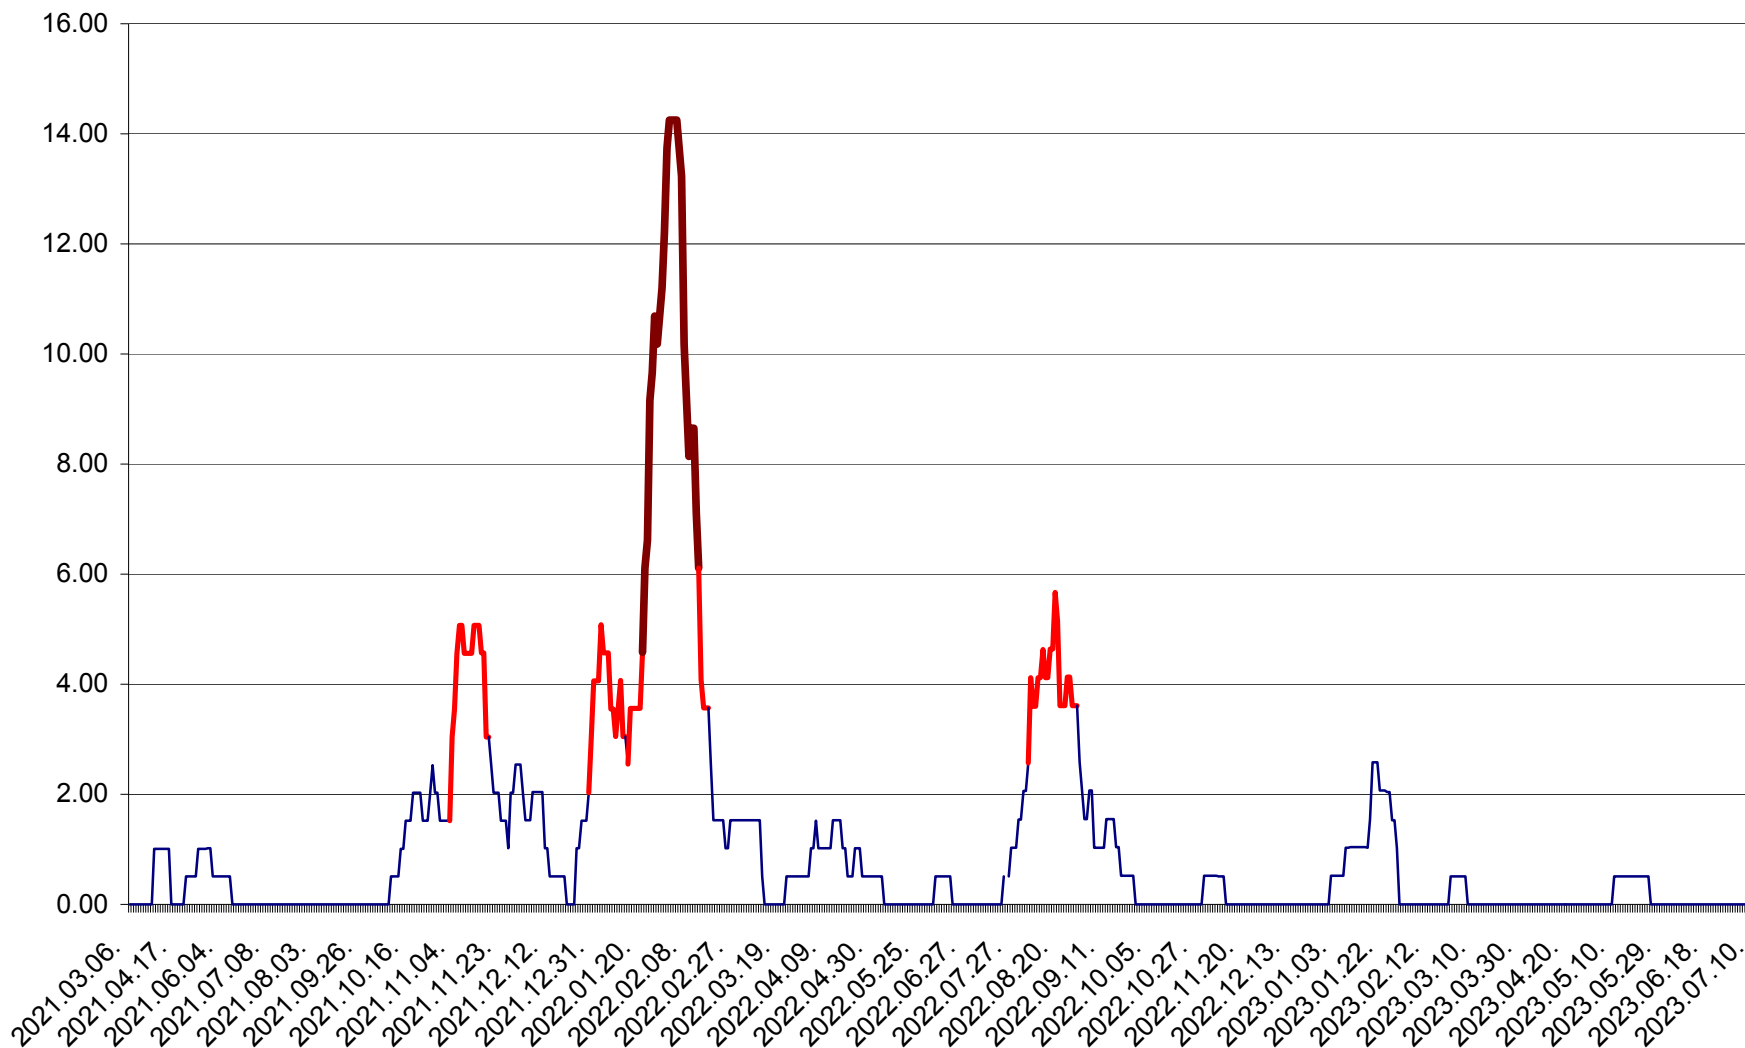

TUȘNAD - Evolutia incidentei cumulate pe 14 zile la ‰ de locuitori
2021.03.07. - 2023.07.11.

ULIEȘ - Evoluția incidenței cumulate pe 14 zile la ‰ de locuitori
2021.03.07. - 2023.07.11.

VĂRȘAG - Evolutia incidentei cumulate pe 14 zile la ‰ de locuitori
2021.03.07. - 2023.07.11.

ORAȘ VLĂHIȚA - Evolutia incidentei cumulate pe 14 zile la ‰ de locuitori
2021.03.07. - 2023.07.11.

VOȘLĂBENI - Evolutia incidentei cumulate pe 14 zile la ‰ de locuitori
2021.03.07. - 2023.07.11.

ZETEA - Evolutia incidentei cumulate pe 14 zile la ‰ de locuitori
2021.03.07. - 2023.07.11.