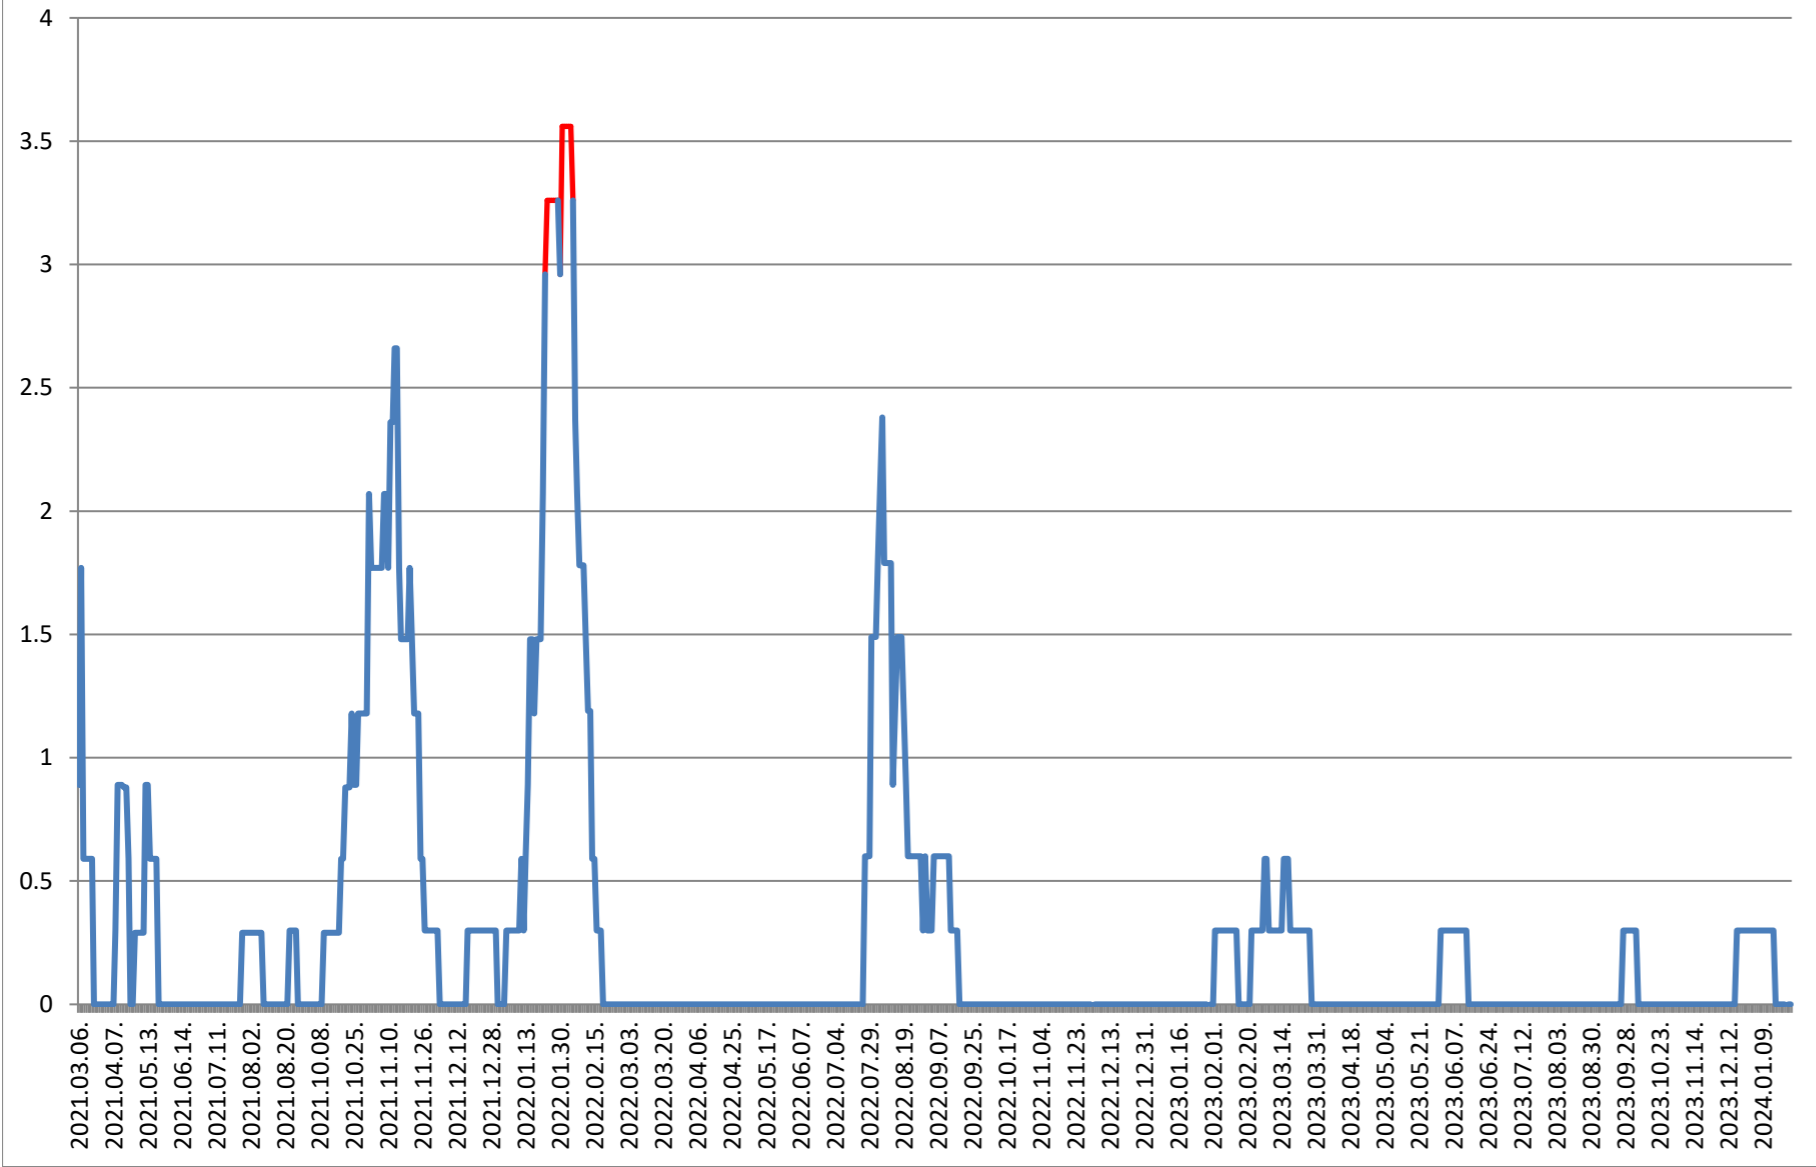

MUNICIPIUL GHEORGHENI - Evolutia incidentei cumulate pe 14 zile la % de locuitori 2021.03.07. - 2024.01.30.

JOSENI - Evolutia incidentei cumulate pe 14 zile la ‰ de locuitori 2021.03.07. - 2024.01.30.

LĂZAREA - Evolutia incidentei cumulate pe 14 zile la % de locuitori 2021.03.07. - 2024.01.30.

LELICENI - Evolutia incidentei cumulate pe 14 zile la ‰ de locuitori 2021.03.07. - 2024.01.30.

LUETA - Evolutia incidentei cumulate pe 14 zile la % de locuitori 2021.03.07. - 2024.01.30.

LUNCA DE JOS - Evolutia incidentei cumulate pe 14 zile la % de locuitori 2021.03.07. - 2024.01.30.

LUNCA DE SUS - Evolutia incidentei cumulate pe 14 zile la % de locuitori 2021.03.07. - 2024.01.30.

LUPENI - Evolutia incidentei cumulate pe 14 zile la % de locuitori
2021.03.07. - 2024.01.30.

MĂDĂRAȘ - Evolutia incidentei cumulate pe 14 zile la ‰ de locuitori 2021.03.07. - 2024.01.30.