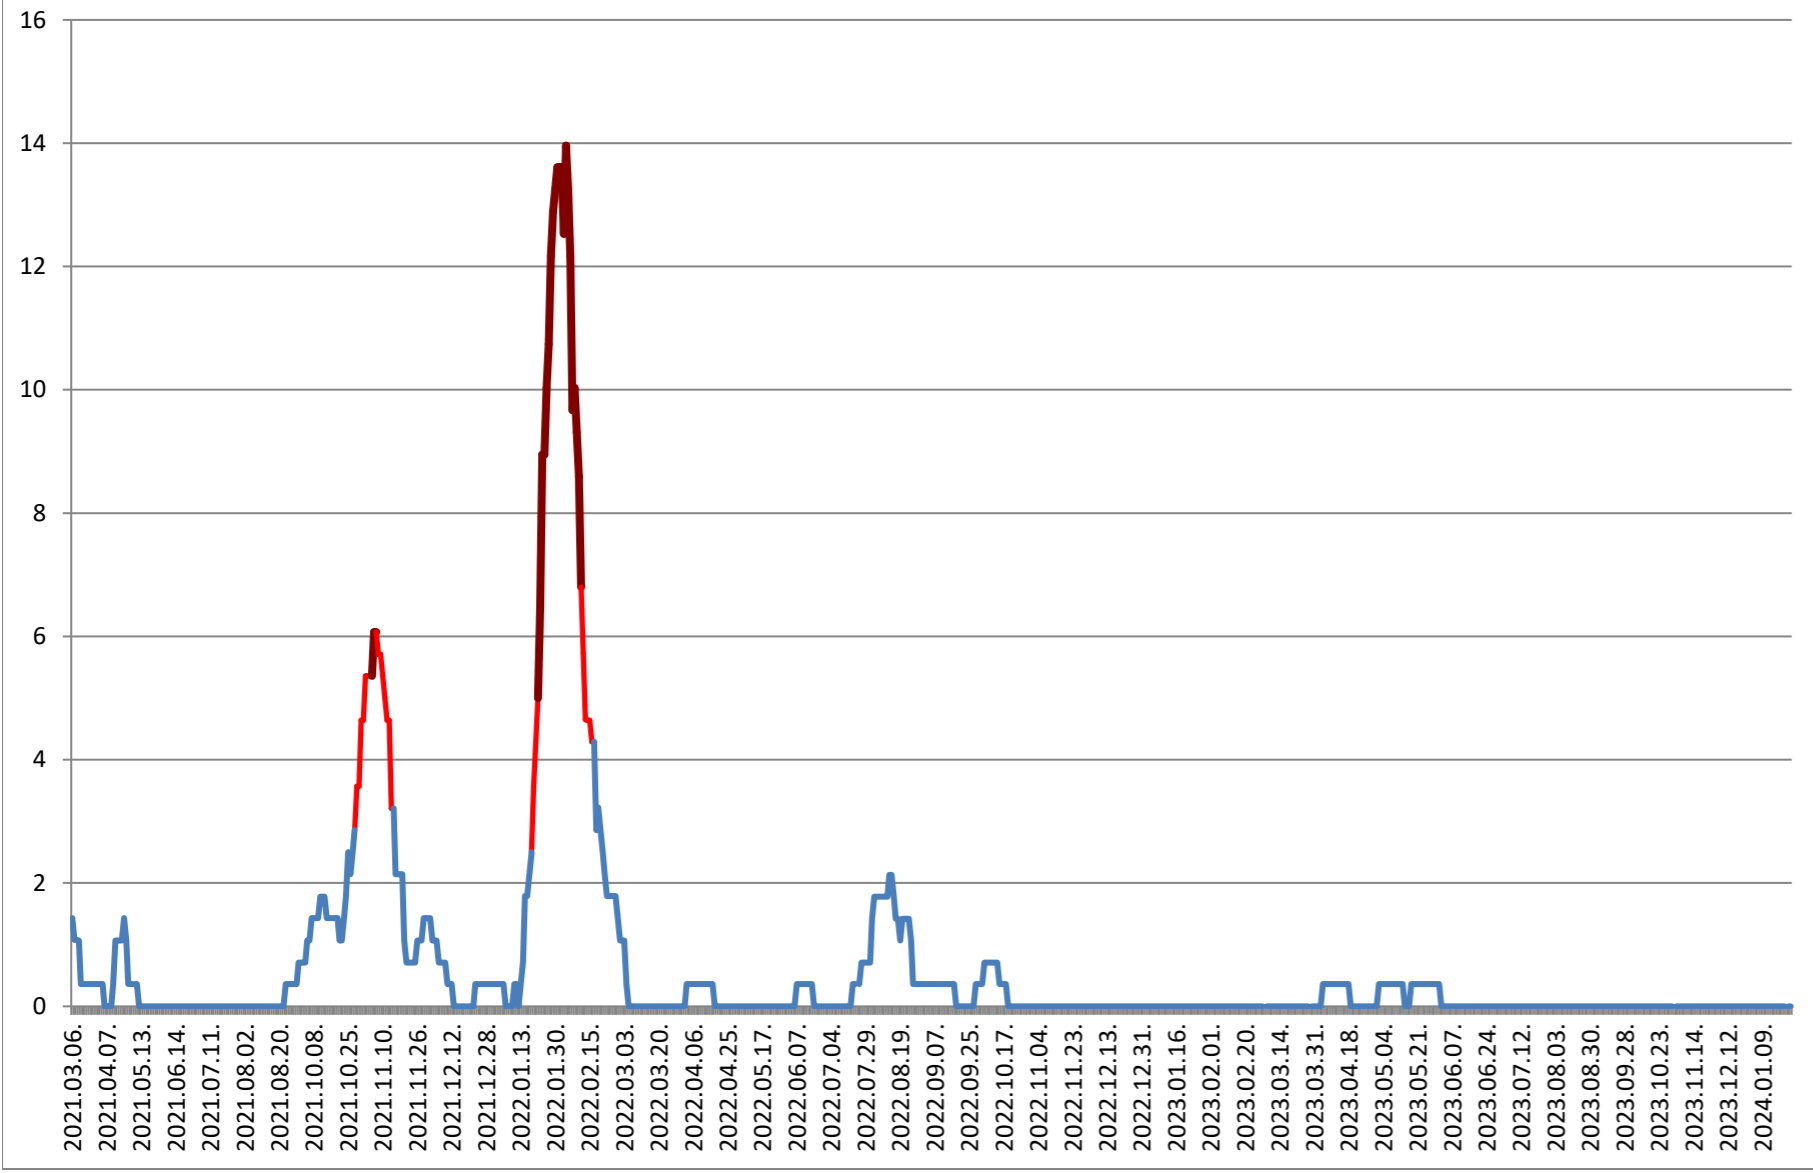

SICULENI - Evolutia incidentei cumulate pe 14 zile la % de locuitori 2021.03.07. - 2024.01.30.