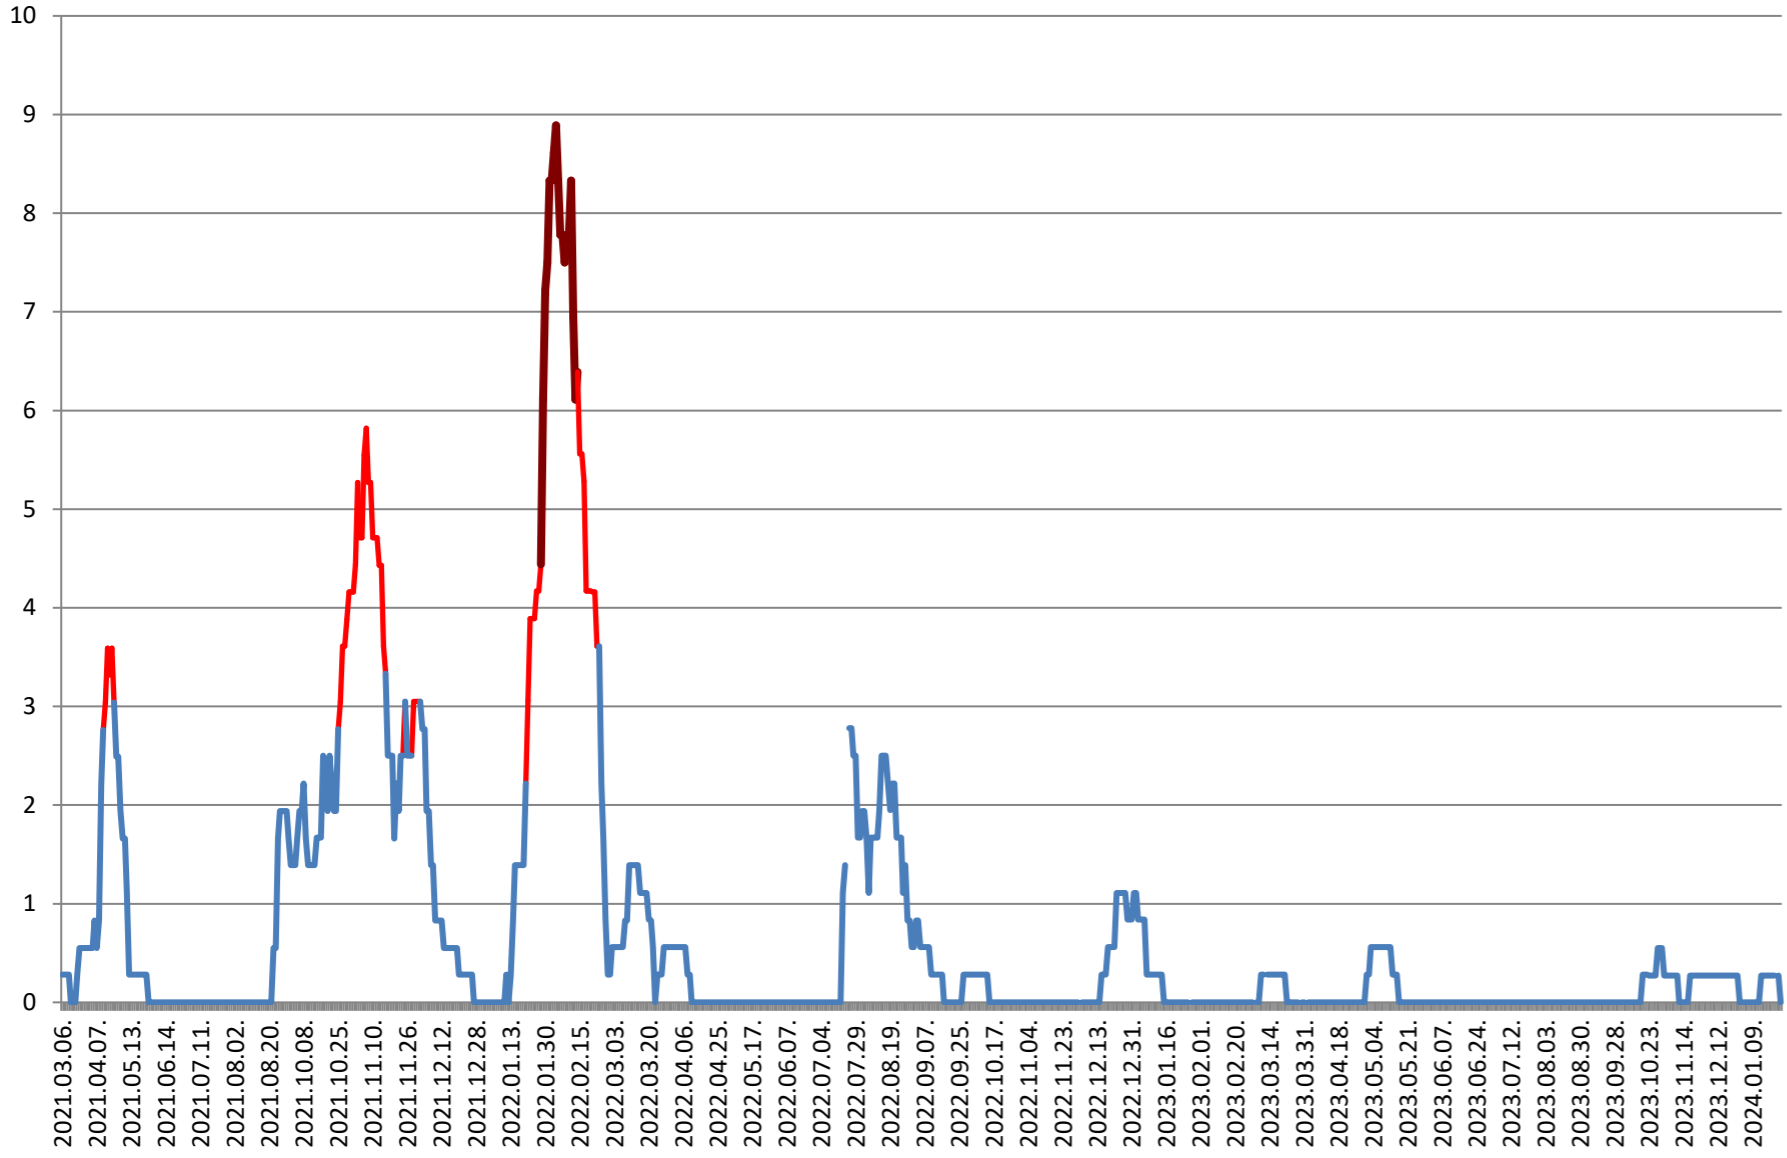

LELICENI - Evolutia incidentei cumulate pe 14 zile la ‰ de locuitori 2021.03.07. - 2024.01.30.

LUETA - Evolutia incidentei cumulate pe 14 zile la % de locuitori 2021.03.07. - 2024.01.30.

LUNCA DE JOS - Evolutia incidentei cumulate pe 14 zile la % de locuitori 2021.03.07. - 2024.01.30.

MĂRTINIȘ - Evolutia incidentei cumulate pe 14 zile la ‰ de locuitori 2021.03.07. - 2024.01.30.

MEREȘTI - Evolutia incidentei cumulate pe 14 zile la ‰ de locuitori 2021.03.07. - 2024.01.30.

**MUNICIPIUL MIERCUREA-CIUC - Evolutia incidentei cumulate pe 14 zile
la ‰ de locuitori
2021.03.07. - 2024.01.30.**

MIHĂILENI - Evolutia incidentei cumulate pe 14 zile la % de locuitori 2021.03.07. - 2024.01.30.

MUGENI - Evolutia incidentei cumulate pe 14 zile la ‰ de locuitori
2021.03.07. - 2024.01.30.

OCLAND - Evolutia incidentei cumulate pe 14 zile la ‰ de locuitori
2021.03.07. - 2024.01.30.