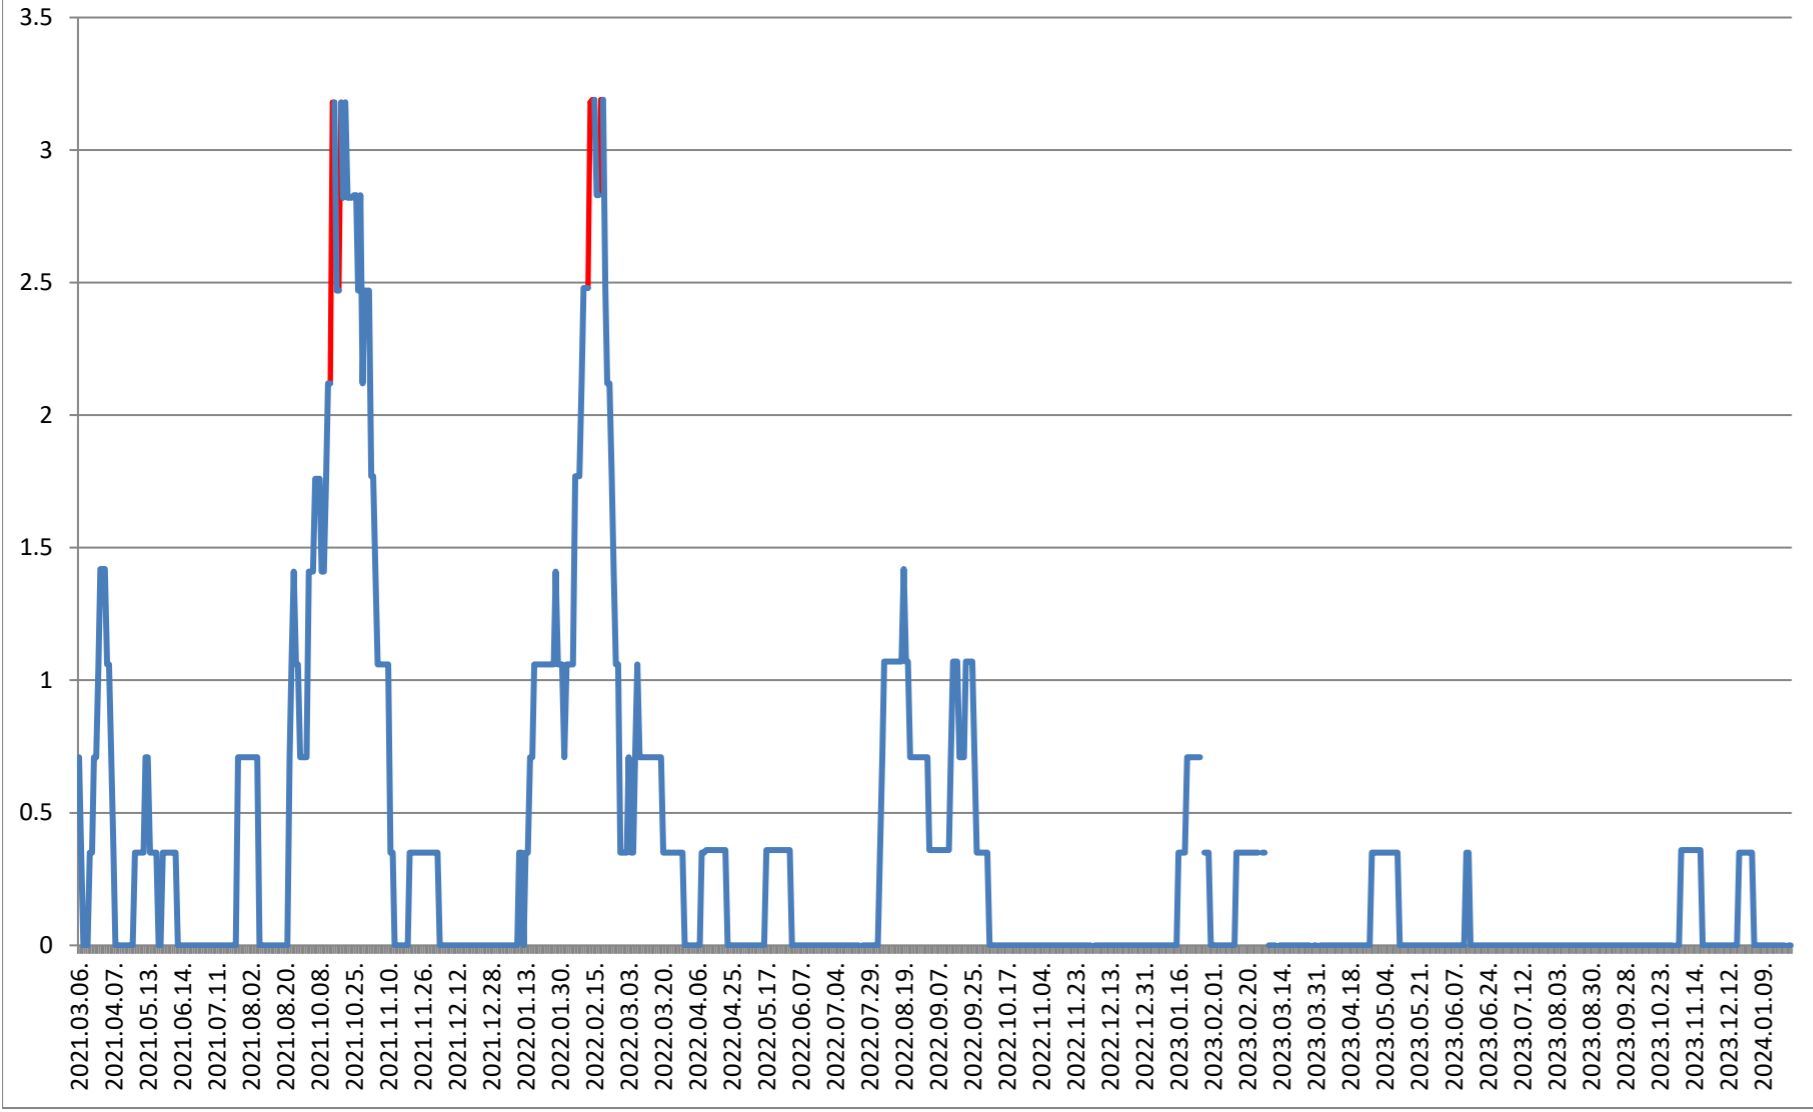

PLĂIEȘII DE JOS - Evolutia incidentei cumulate pe 14 zile la ‰ de locuitori
2021.03.07. - 2024.01.30.