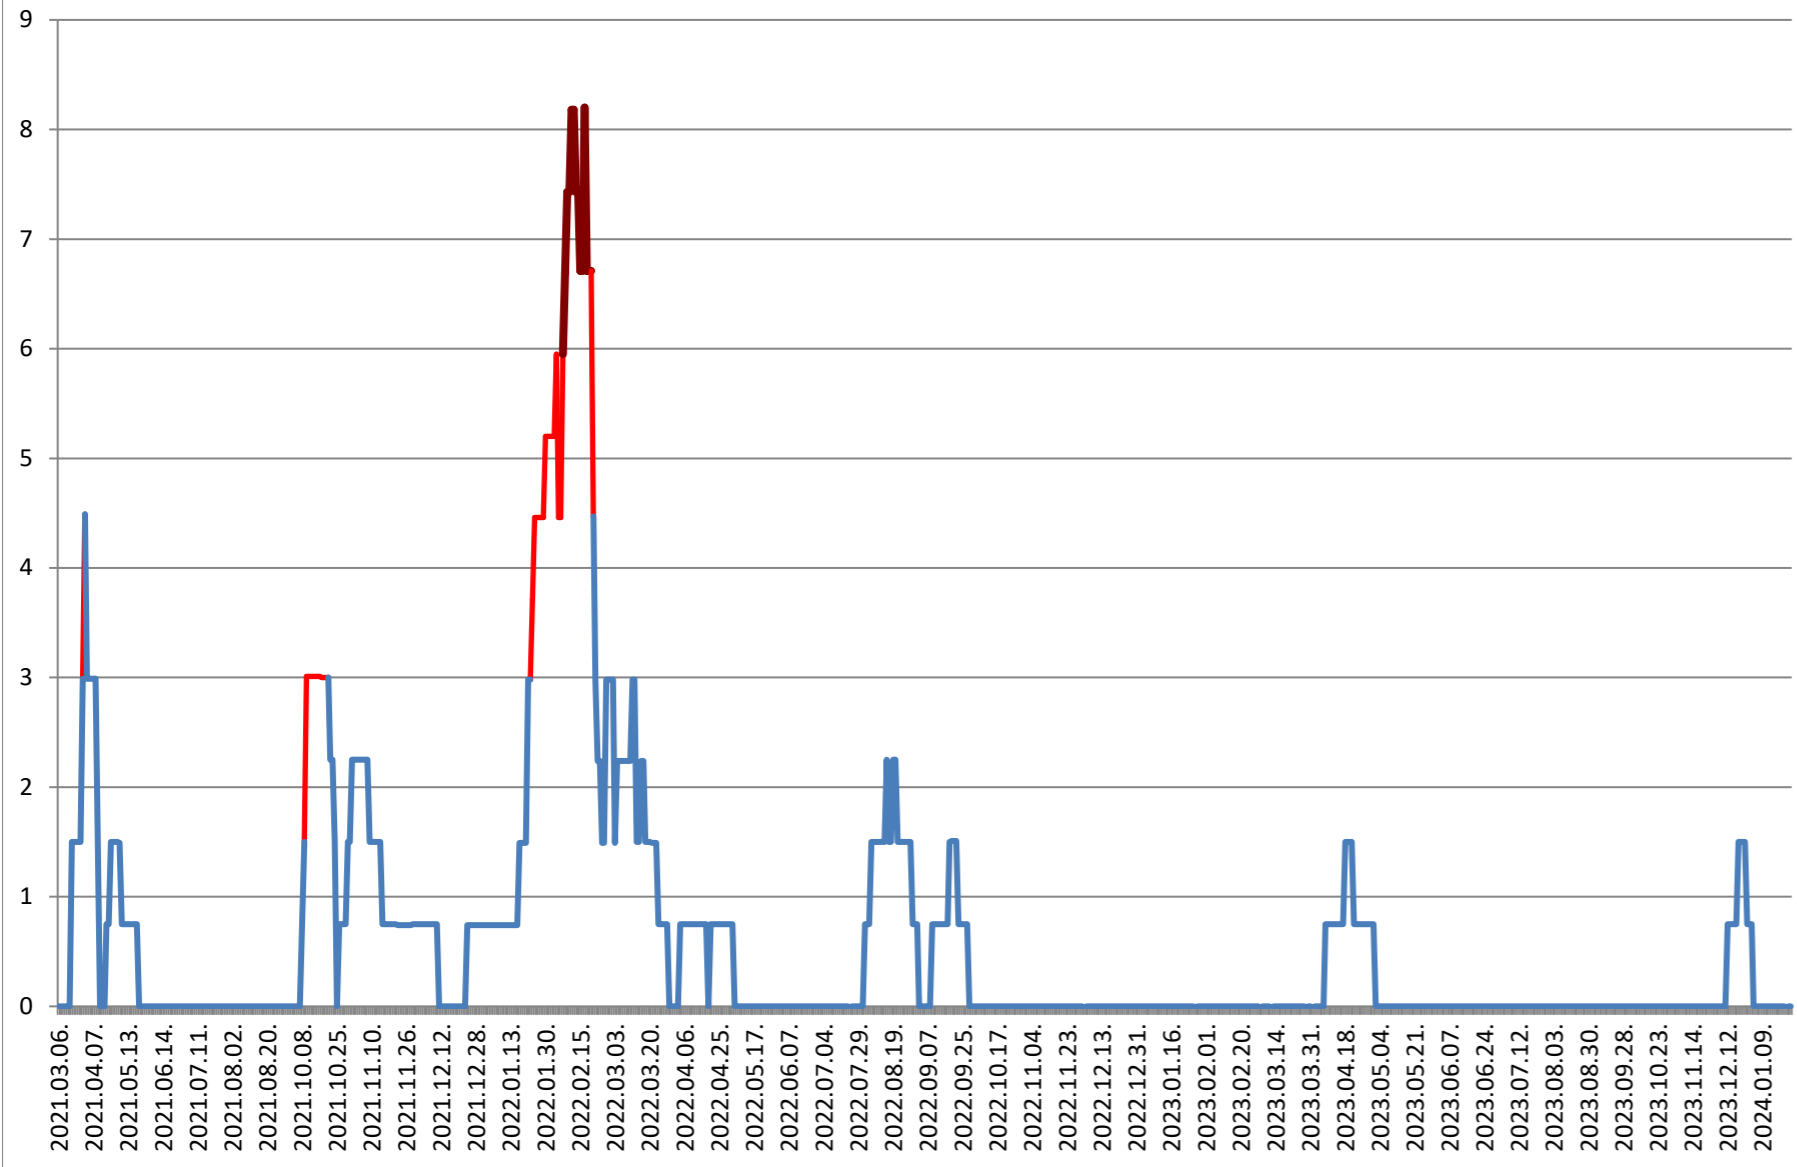

LELICENI - Evolutia incidentei cumulate pe 14 zile la ‰ de locuitori 2021.03.07. - 2024.01.30.

LUETA - Evolutia incidentei cumulate pe 14 zile la % de locuitori 2021.03.07. - 2024.01.30.

LUNCA DE JOS - Evolutia incidentei cumulate pe 14 zile la % de locuitori 2021.03.07. - 2024.01.30.

LUNCA DE SUS - Evolutia incidentei cumulate pe 14 zile la % de locuitori 2021.03.07. - 2024.01.30.

LUPENI - Evolutia incidentei cumulate pe 14 zile la % de locuitori
2021.03.07. - 2024.01.30.

MĂDĂRAȘ - Evolutia incidentei cumulate pe 14 zile la ‰ de locuitori 2021.03.07. - 2024.01.30.

MĂRTINIȘ - Evolutia incidentei cumulate pe 14 zile la ‰ de locuitori 2021.03.07. - 2024.01.30.

MEREȘTI - Evolutia incidentei cumulate pe 14 zile la ‰ de locuitori 2021.03.07. - 2024.01.30.

**MUNICIPIUL MIERCUREA-CIUC - Evolutia incidentei cumulate pe 14 zile
la ‰ de locuitori
2021.03.07. - 2024.01.30.**