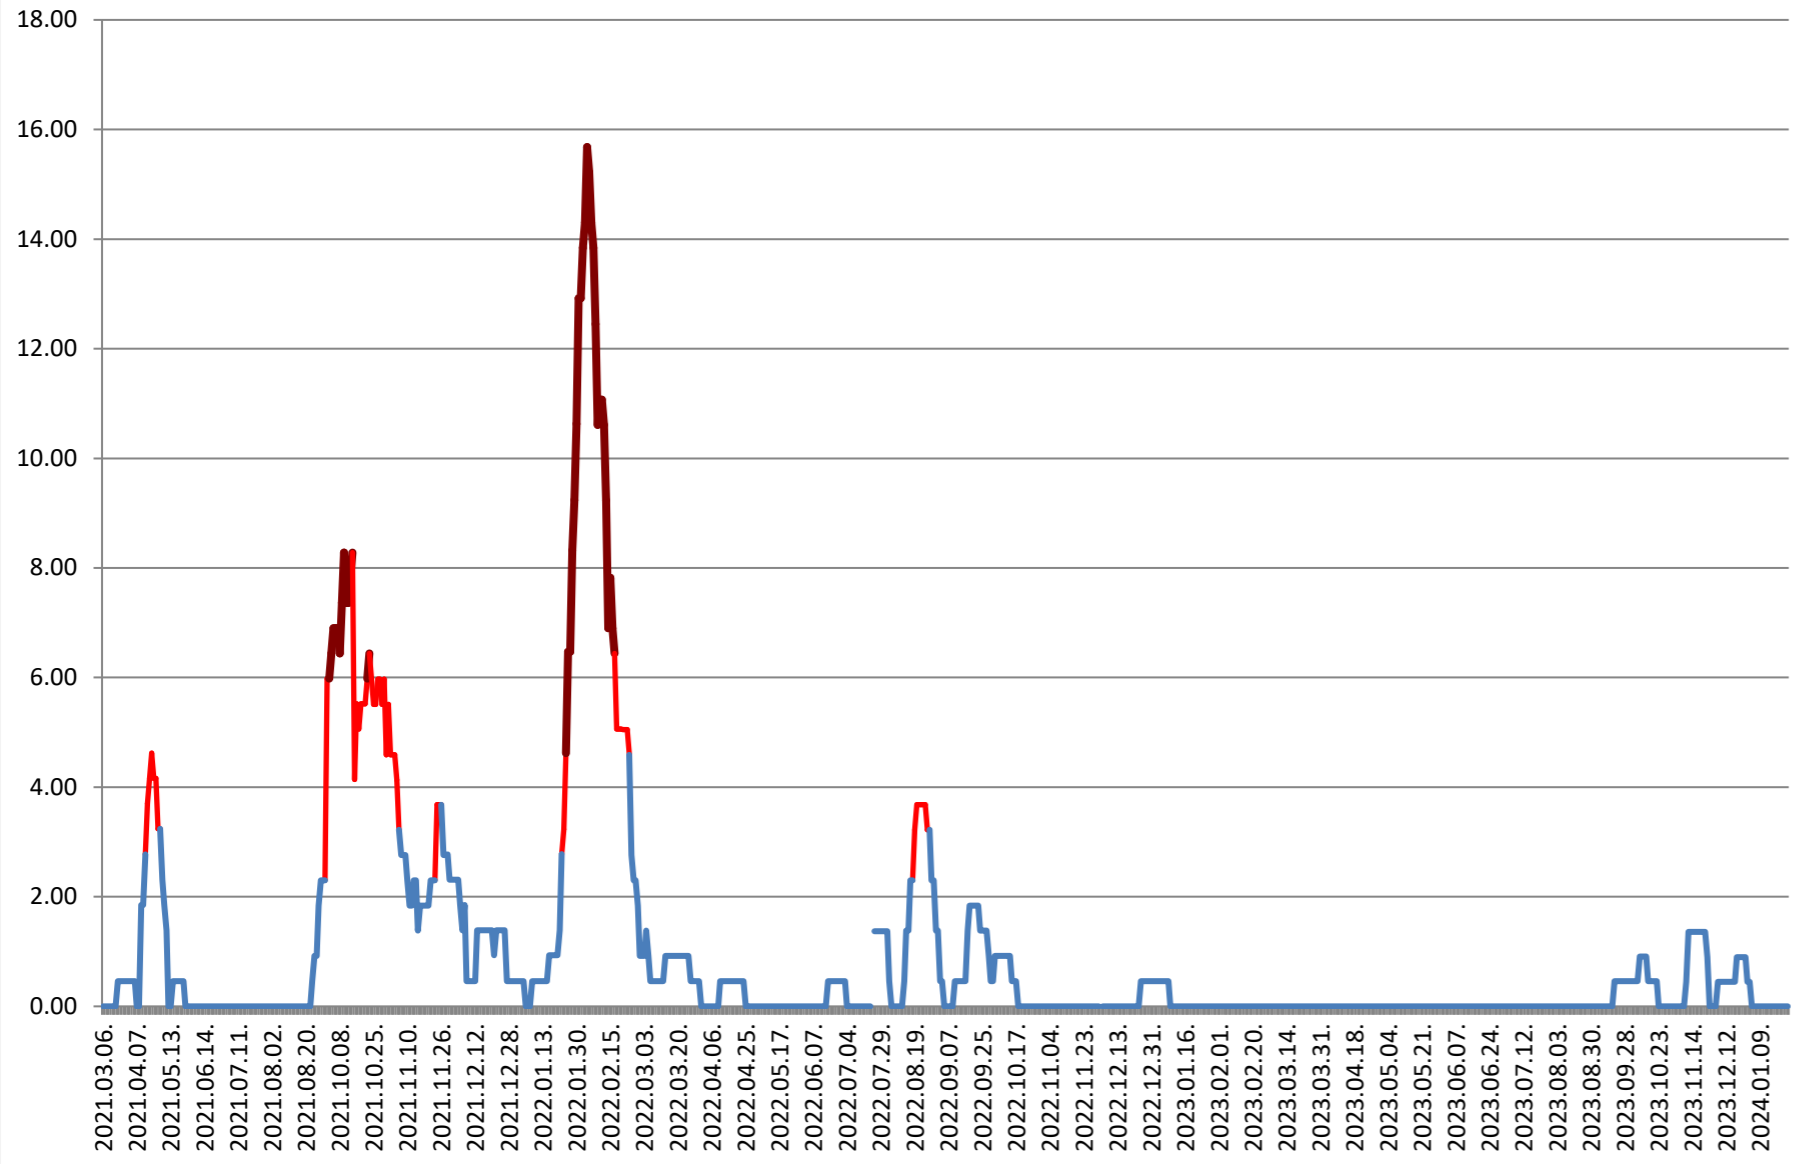

ATID - Evolutia incidentei cumulate pe 14 zile la ‰ de locuitori 2021.03.07. - 2024.01.30.

AVRĂMEȘTI - Evolutia incidentei cumulate pe 14 zile la ‰ de locuitori 2021.03.07. - 2024.01.30.

ORAȘ BĂILE TUȘNAD - Evolutia incidentei cumulate pe 14 zile la % de locuitori

2021.03.07. - 2024.01.30.

ORAȘ BĂLAN - Evolutia incidentei cumulate pe 14 zile la % de locuitori 2021.03.07. - 2024.01.30.

BILBOR - Evolutia incidentei cumulate pe 14 zile la % de locuitori 2021.03.07. - 2024.01.30.

ORAȘ BORSEC - Evolutia incidentei cumulate pe 14 zile la ‰ de locuitori 2021.03.07. - 2024.01.30.

BRĂDEȘTI - Evolutia incidentei cumulate pe 14 zile la ‰ de locuitori 2021.03.07. - 2024.01.30.

CĂPÂLNIȚA - Evolutia incidentei cumulate pe 14 zile la % de locuitori 2021.03.07. - 2024.01.30.

CÂRȚA - Evolutia incidentei cumulate pe 14 zile la ‰ de locuitori 2021.03.07. - 2024.01.30.

CICEU - Evolutia incidentei cumulate pe 14 zile la % de locuitori 2021.03.07. - 2024.01.30.

CIUCSÂNGEORGIU - Evolutia incidentei cumulate pe 14 zile la ‰ de locuitori
2021.03.07. - 2024.01.30.