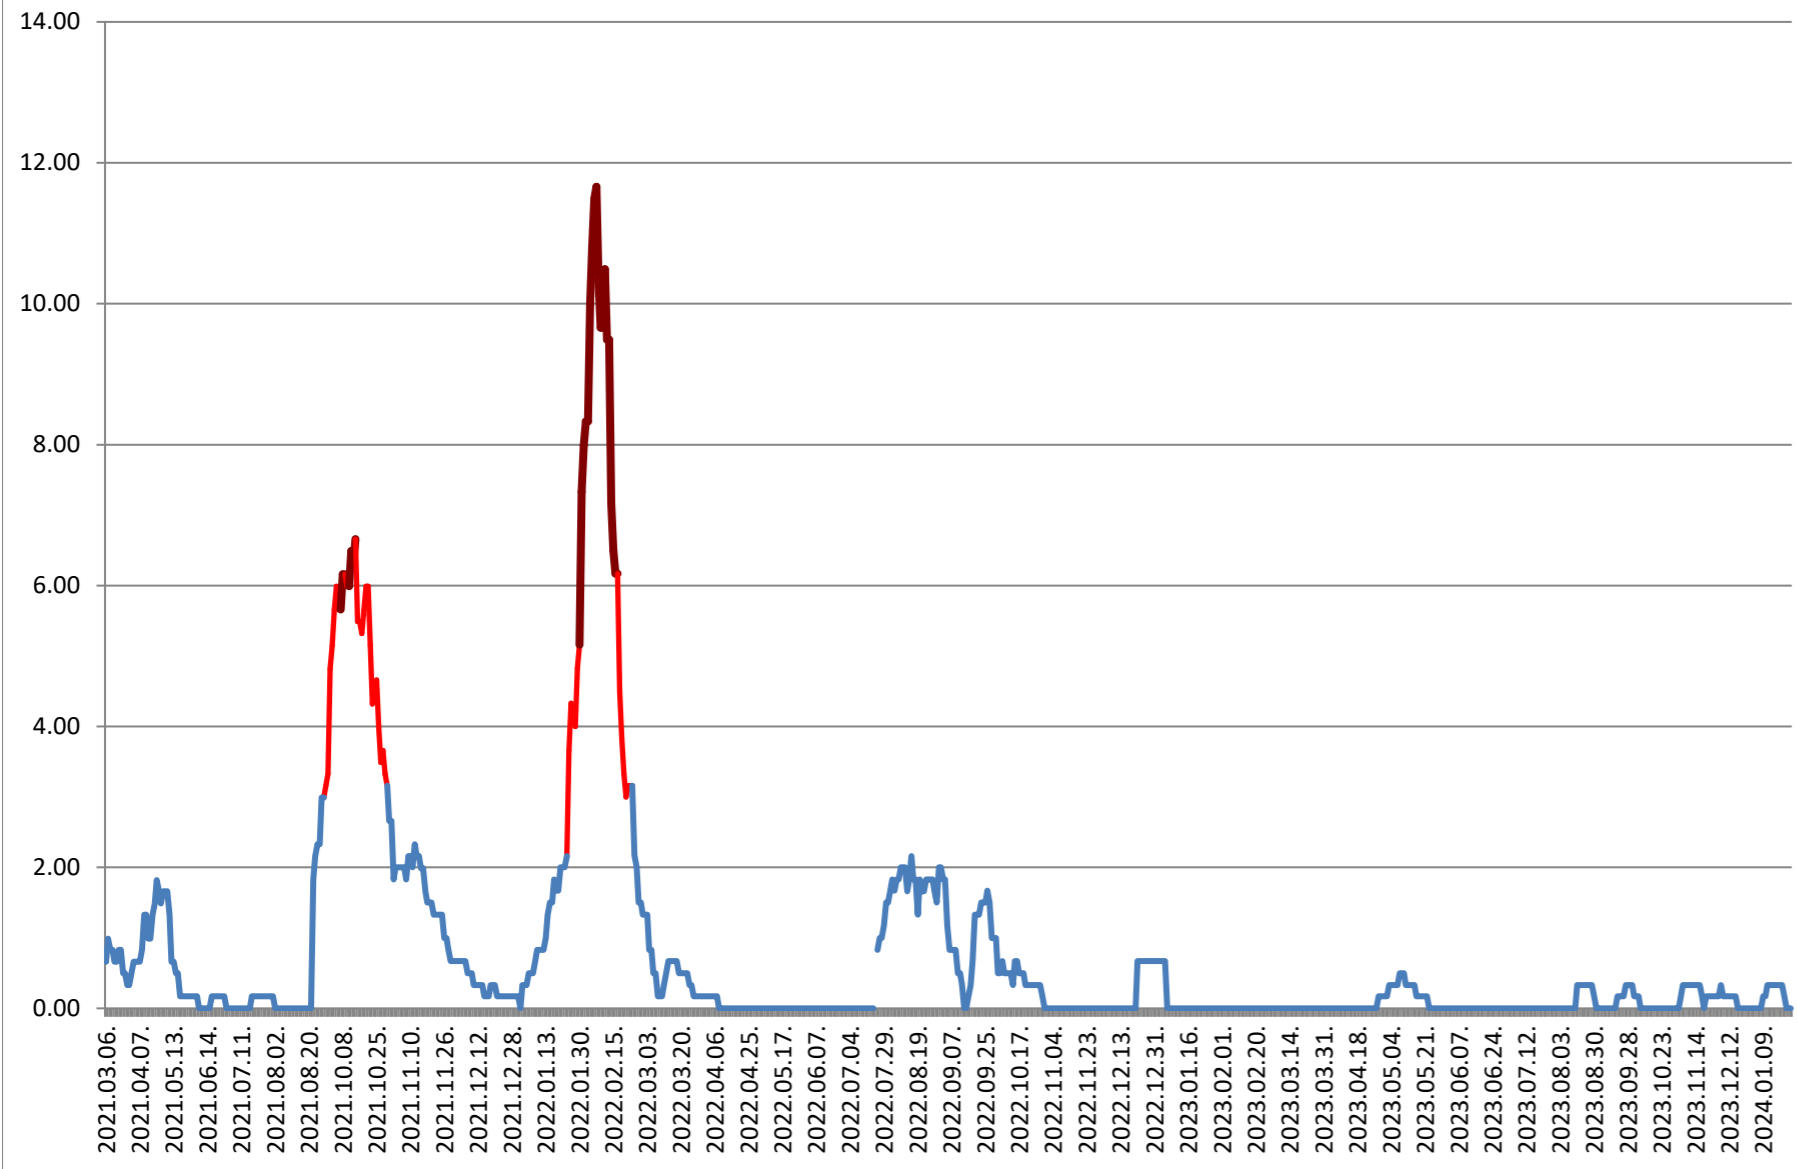

TUȘNAD - Evolutia incidentei cumulate pe 14 zile la ‰ de locuitori 2021.03.07. - 2024.01.30.

ULIEȘ - Evolutia incidentei cumulate pe 14 zile la ‰ de locuitori 2021.03.07. - 2024.01.30.

VĂRȘAG - Evolutia incidentei cumulate pe 14 zile la ‰ de locuitori
2021.03.07. - 2024.01.30.

ORAȘ VLĂHIȚA - Evolutia incidentei cumulate pe 14 zile la ‰ de locuitori
2021.03.07. - 2024.01.30.

VOȘLĂBENI - Evolutia incidentei cumulate pe 14 zile la ‰ de locuitori
2021.03.07. - 2024.01.30.

ZETEA - Evolutia incidentei cumulate pe 14 zile la % de locuitori 2021.03.07. - 2024.01.30.