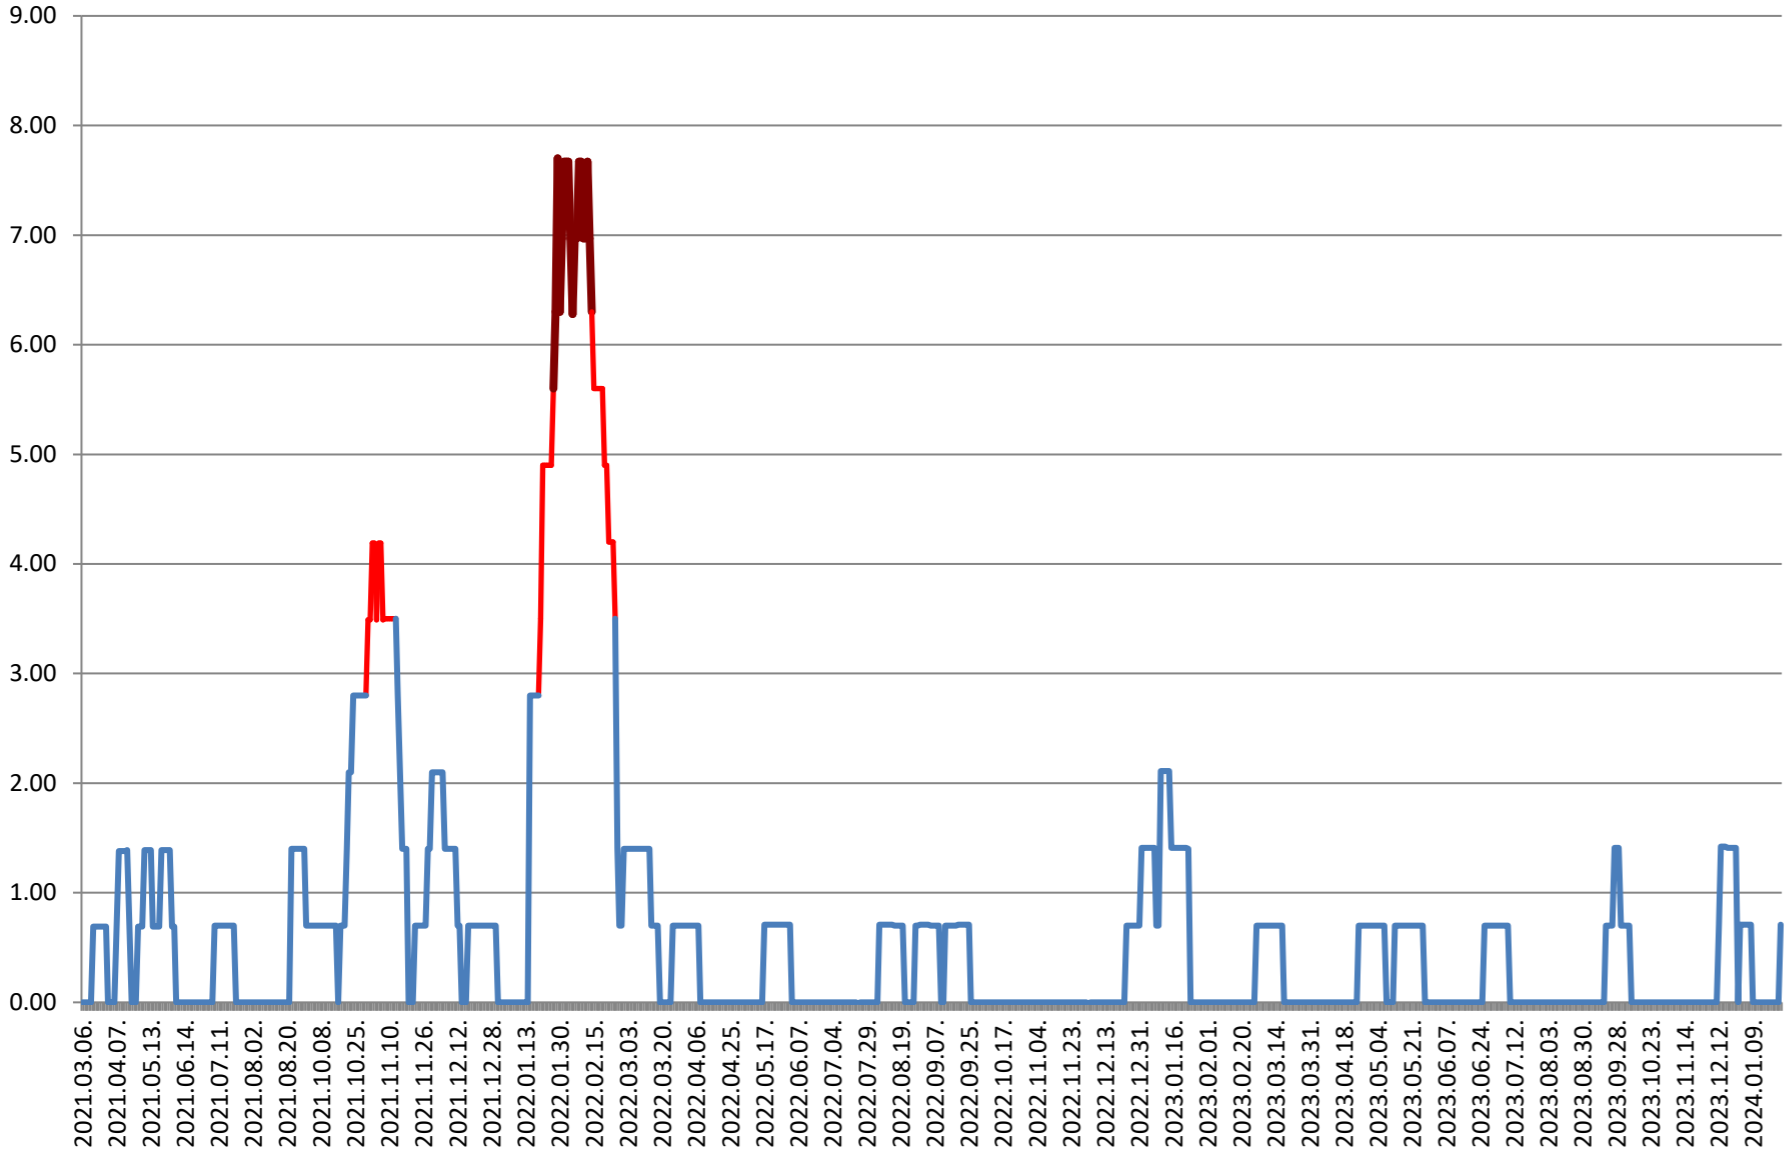

2021.03.07. - 2024.01.30.

ORAȘ BĂLAN - Evolutia incidentei cumulate pe 14 zile la % de locuitori 2021.03.07. - 2024.01.30.

BILBOR - Evolutia incidentei cumulate pe 14 zile la % de locuitori 2021.03.07. - 2024.01.30.

ORAȘ BORSEC - Evolutia incidentei cumulate pe 14 zile la ‰ de locuitori 2021.03.07. - 2024.01.30.

BRĂDEȘTI - Evolutia incidentei cumulate pe 14 zile la ‰ de locuitori 2021.03.07. - 2024.01.30.

CĂPÂLNIȚA - Evolutia incidentei cumulate pe 14 zile la % de locuitori 2021.03.07. - 2024.01.30.

CÂRȚA - Evolutia incidentei cumulate pe 14 zile la ‰ de locuitori 2021.03.07. - 2024.01.30.

CICEU - Evolutia incidentei cumulate pe 14 zile la % de locuitori 2021.03.07. - 2024.01.30.

CIUCSÂNGEORGIU - Evolutia incidentei cumulate pe 14 zile la ‰ de locuitori
2021.03.07. - 2024.01.30.

CIUMANI - Evolutia incidentei cumulate pe 14 zile la % de locuitori 2021.03.07. - 2024.01.30.

CORBU - Evolutia incidentei cumulate pe 14 zile la ‰ de locuitori
2021.03.07. - 2024.01.30.

CORUND - Evolutia incidentei cumulate pe 14 zile la % de locuitori 2021.03.07. - 2024.01.30.