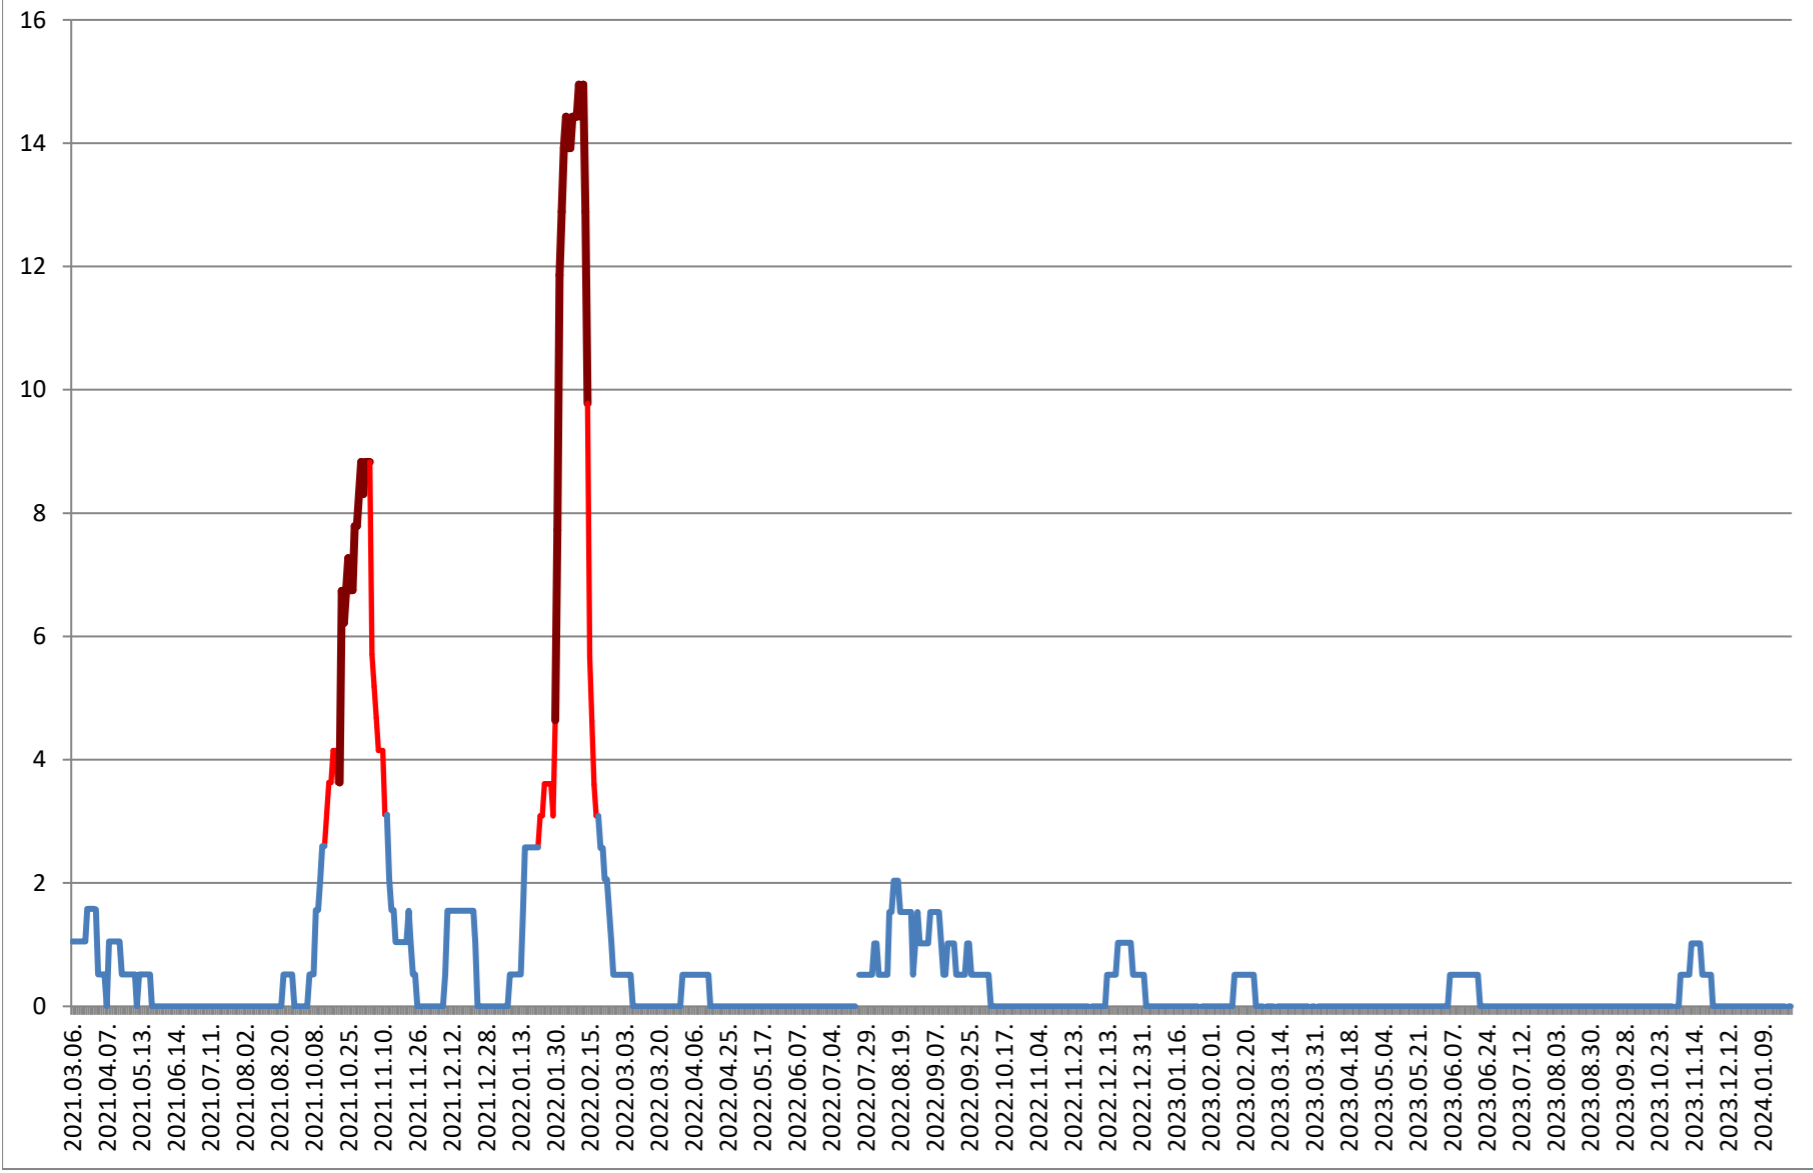

MIHĂILENI - Evolutia incidentei cumulate pe 14 zile la % de locuitori 2021.03.07. - 2024.01.30.

MUGENI - Evolutia incidentei cumulate pe 14 zile la ‰ de locuitori
2021.03.07. - 2024.01.30.

OCLAND - Evolutia incidentei cumulate pe 14 zile la ‰ de locuitori
2021.03.07. - 2024.01.30.

MUNICIPIUL ODORHEIU SECUIESC - Evolutia incidentei cumulate pe 14 zile la ‰ de locuitori
2021.03.07. - 2024.01.30.

PĂULENI-CIUC - Evolutia incidentei cumulate pe 14 zile la % de locuitori
2021.03.07. - 2024.01.30.

PLĂIEȘII DE JOS - Evolutia incidentei cumulate pe 14 zile la ‰ de locuitori
2021.03.07. - 2024.01.30.

PORUMBENI - Evolutia incidentei cumulate pe 14 zile la % de locuitori 2021.03.07. - 2024.01.30.

PRAID - Evolutia incidentei cumulate pe 14 zile la % de locuitori 2021.03.07. - 2024.01.30.