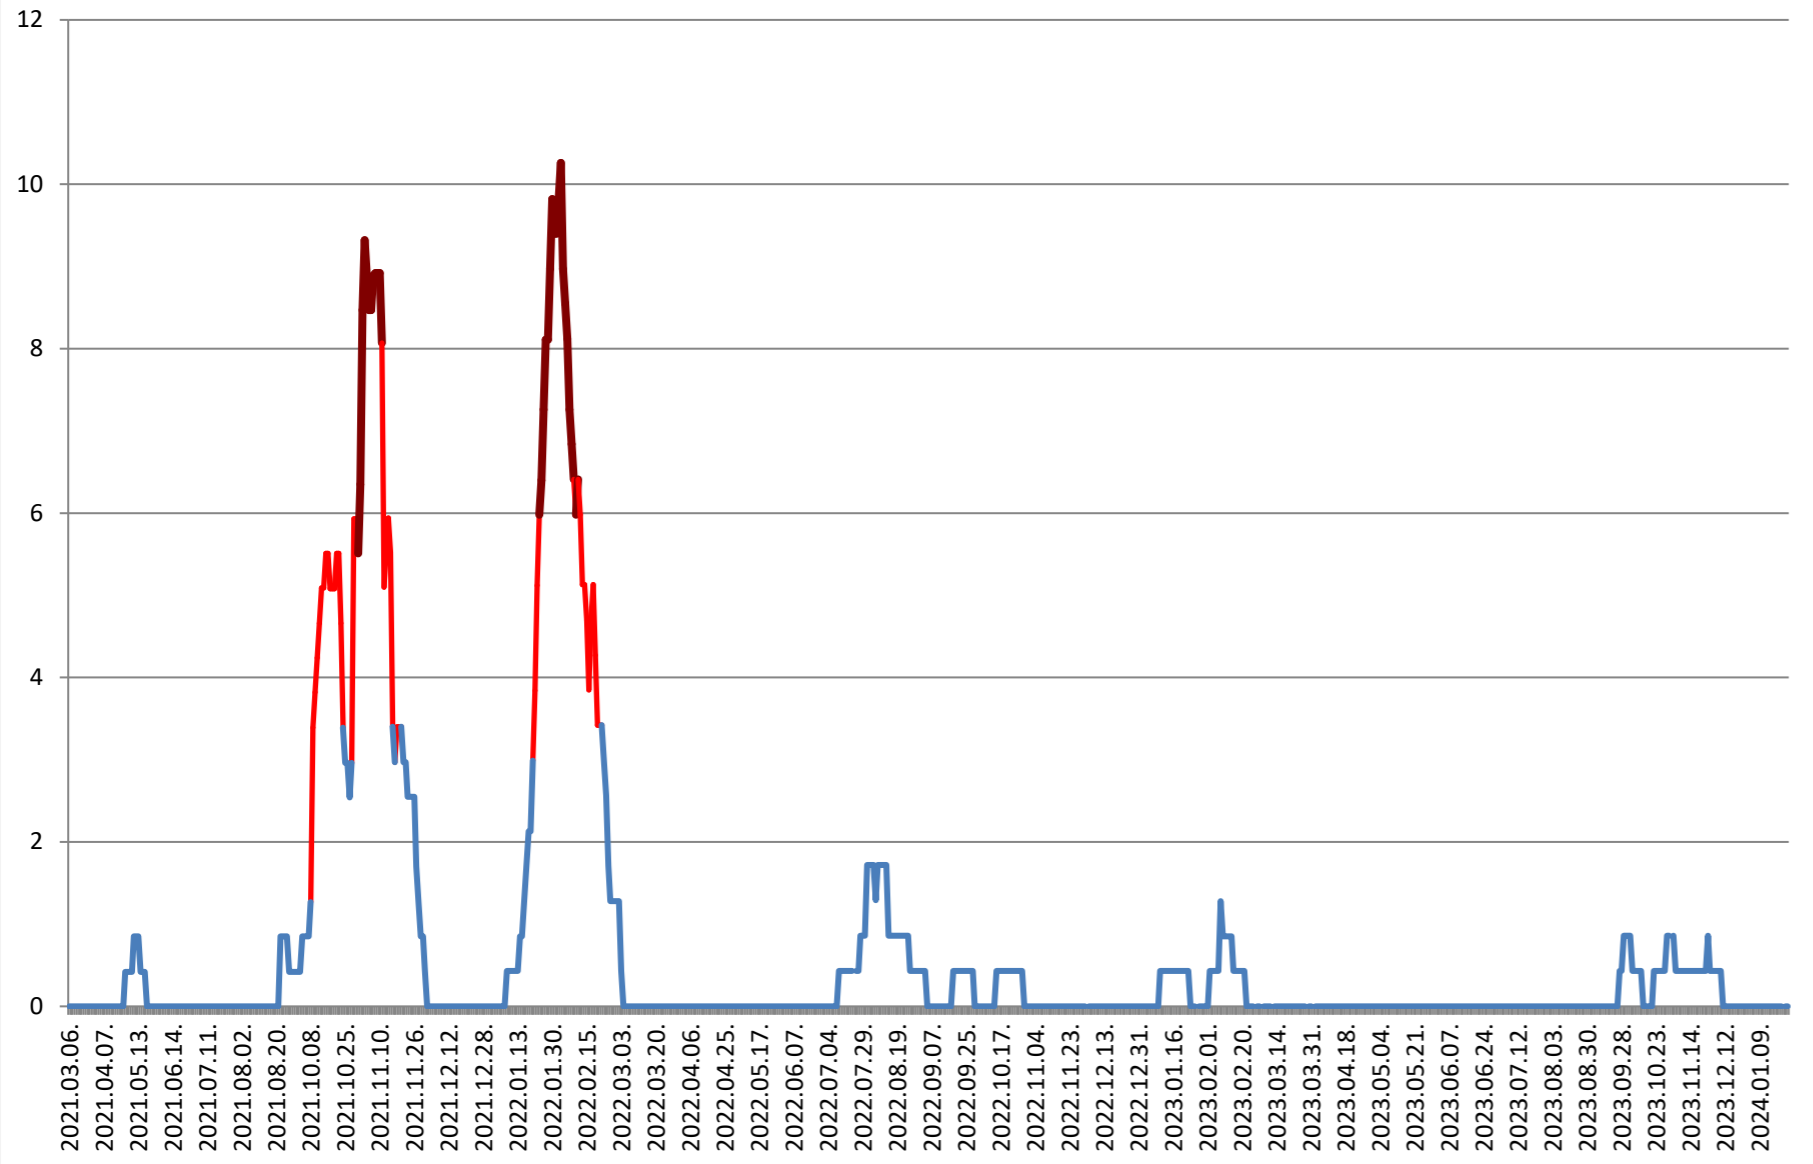

SÂNMARTIN - Evolutia incidentei cumulate pe 14 zile la % de locuitori 2021.03.07. - 2024.01.30.