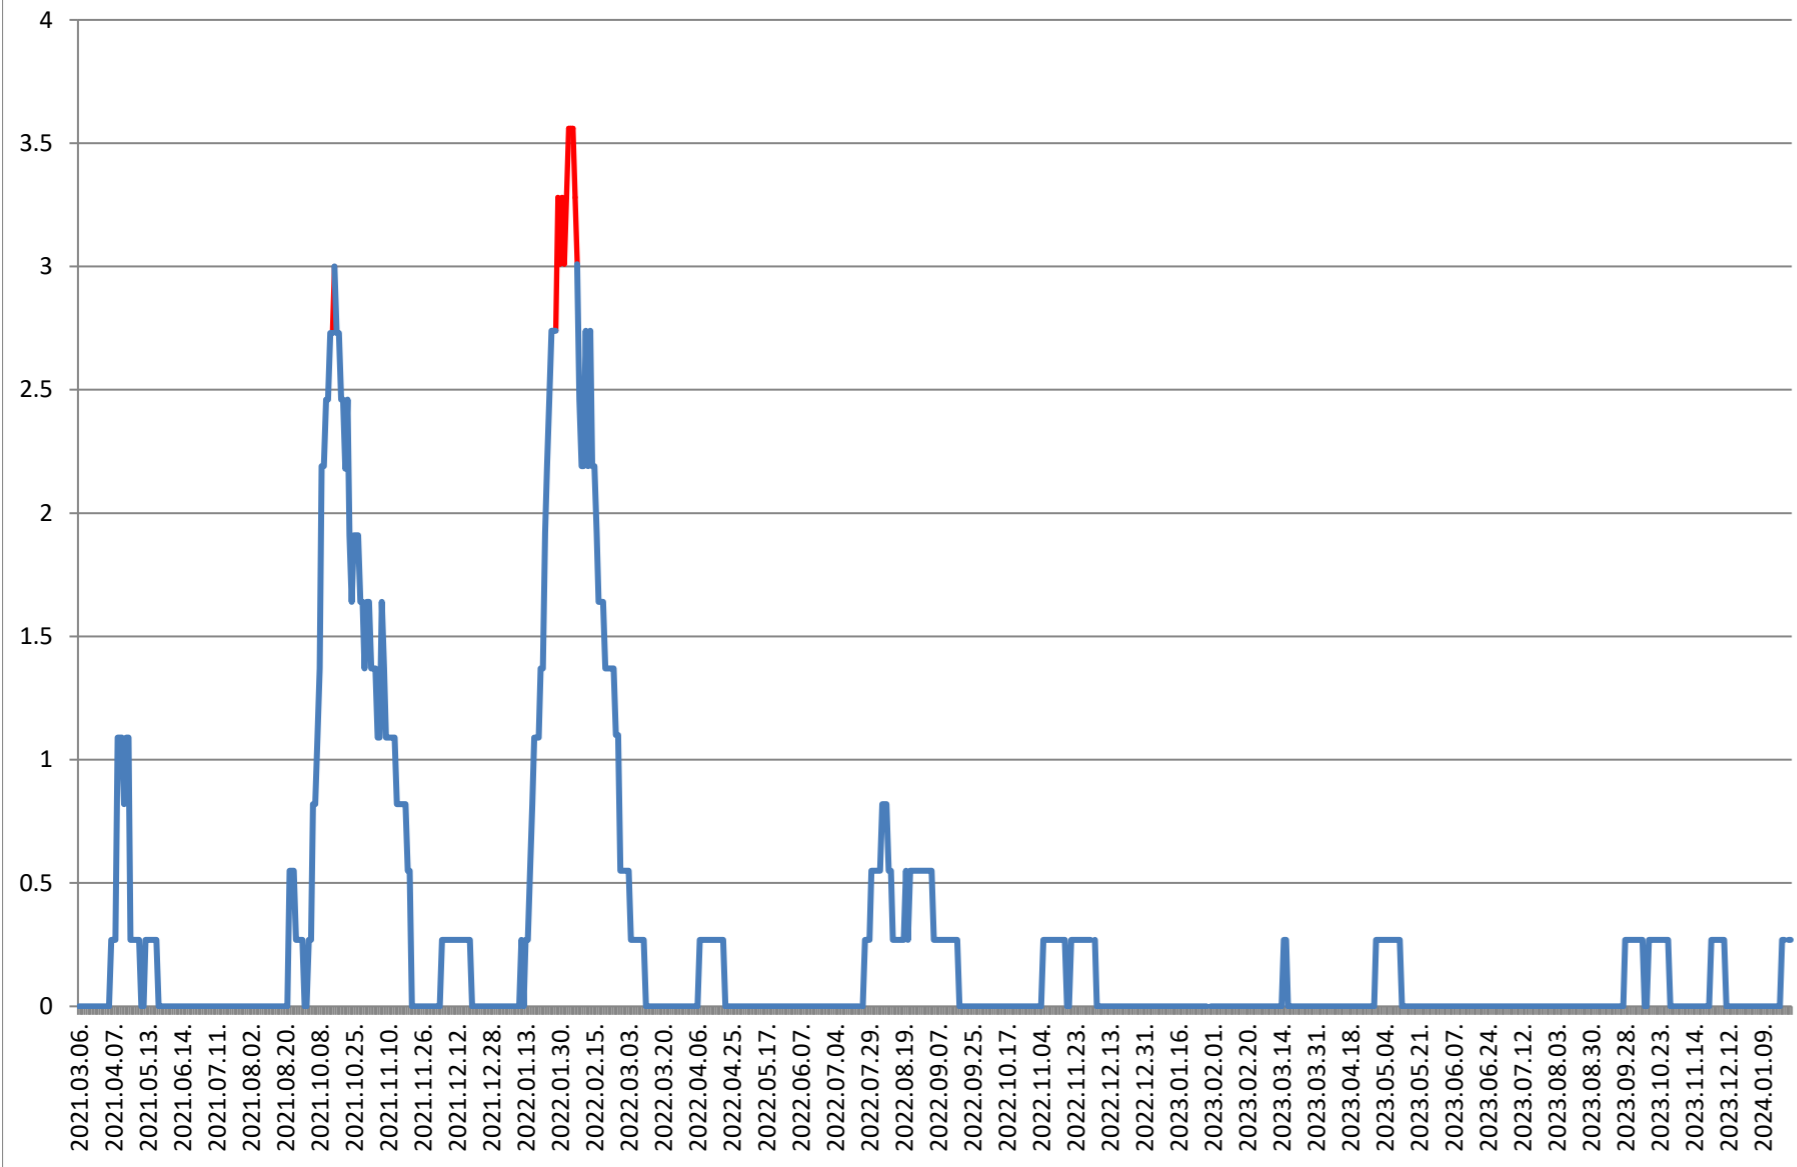

FELICENI - Evolutia incidentei cumulate pe 14 zile la ‰ de locuitori 2021.03.07. - 2024.01.30.

FRUMOASA - Evolutia incidentei cumulate pe 14 zile la ‰ de locuitori 2021.03.07. - 2024.01.30.

GĂLĂUȚAȘ - Evolutia incidentei cumulate pe 14 zile la % de locuitori 2021.03.07. - 2024.01.30.

MUNICIPIUL GHEORGHENI - Evolutia incidentei cumulate pe 14 zile la % de locuitori 2021.03.07. - 2024.01.30.

JOSENI - Evolutia incidentei cumulate pe 14 zile la ‰ de locuitori 2021.03.07. - 2024.01.30.

LĂZAREA - Evolutia incidentei cumulate pe 14 zile la % de locuitori 2021.03.07. - 2024.01.30.

LELICENI - Evolutia incidentei cumulate pe 14 zile la ‰ de locuitori 2021.03.07. - 2024.01.30.

LUETA - Evolutia incidentei cumulate pe 14 zile la % de locuitori 2021.03.07. - 2024.01.30.

LUNCA DE JOS - Evolutia incidentei cumulate pe 14 zile la % de locuitori 2021.03.07. - 2024.01.30.