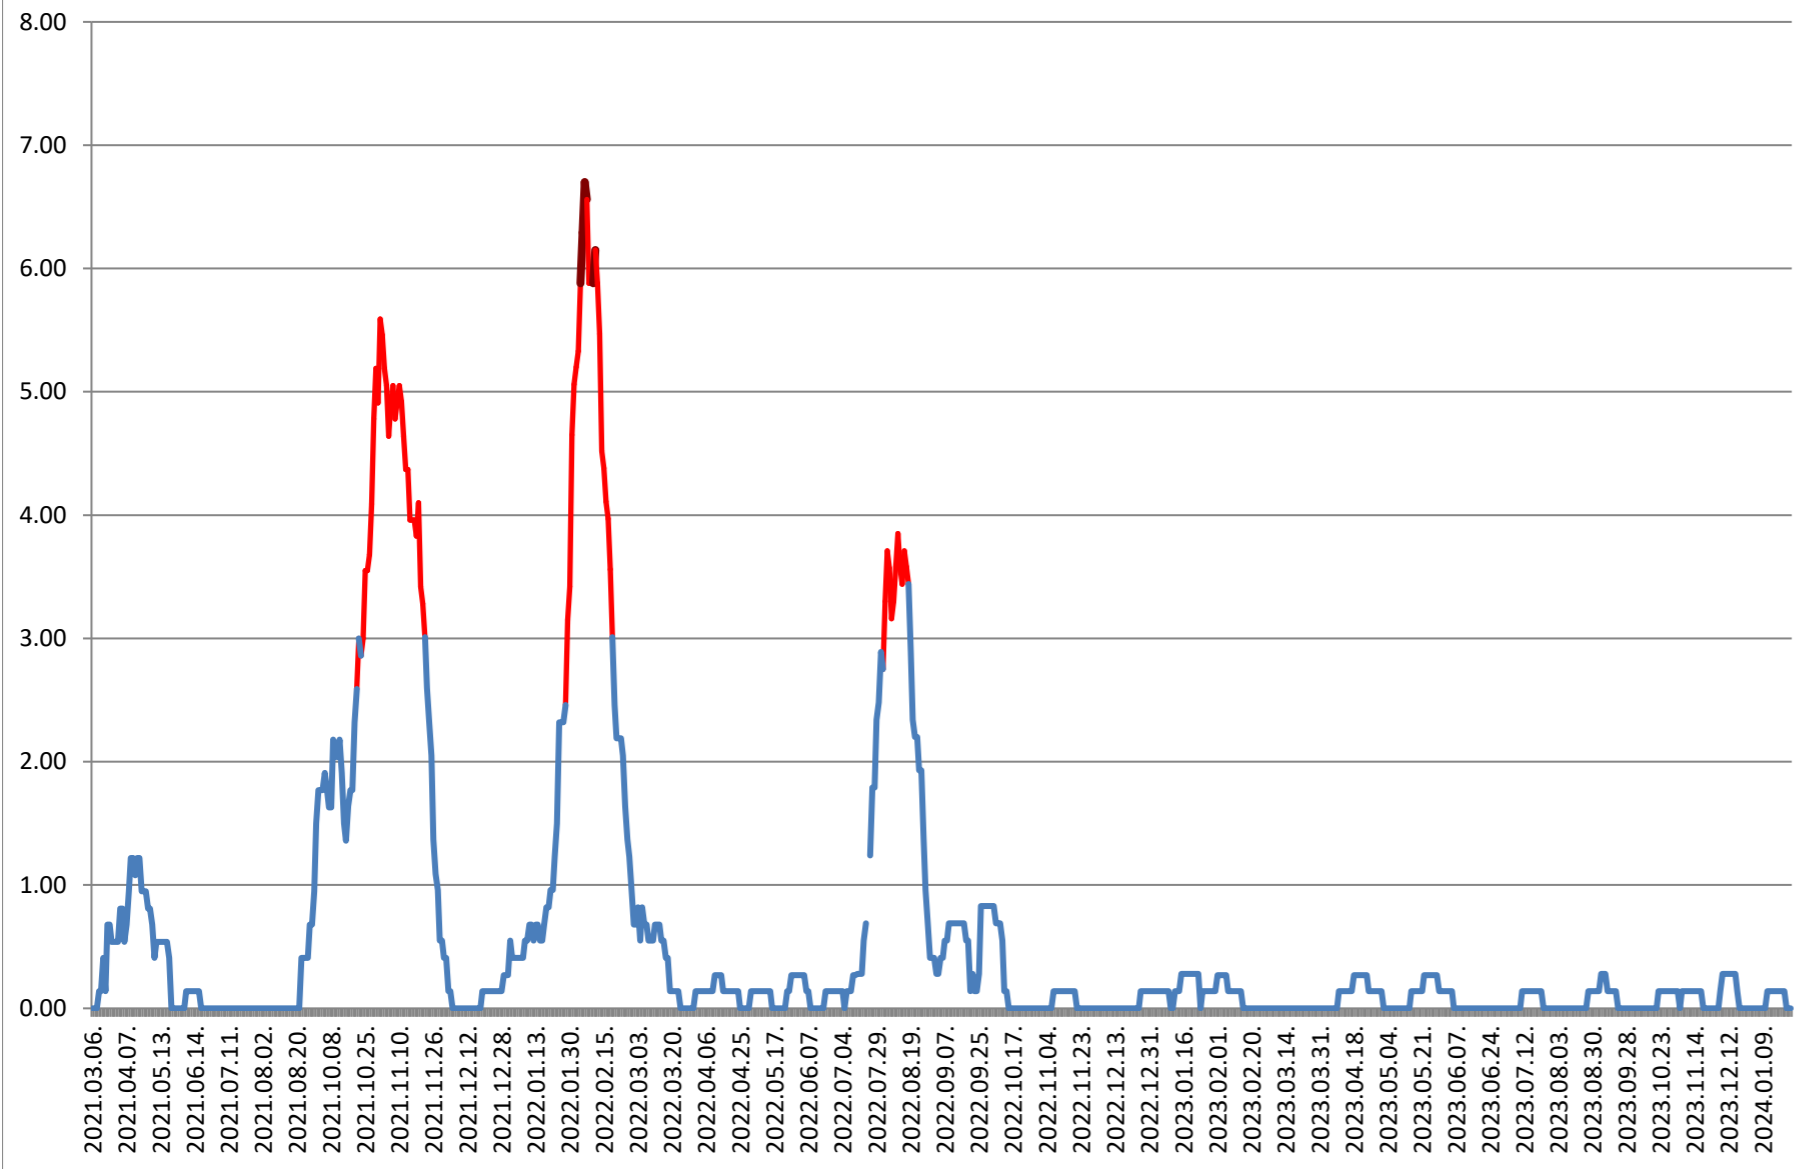

ATID - Evolutia incidentei cumulate pe 14 zile la ‰ de locuitori 2021.03.07. - 2024.01.30.

AVRĂMEȘTI - Evolutia incidentei cumulate pe 14 zile la ‰ de locuitori 2021.03.07. - 2024.01.30.

ORAȘ BĂILE TUȘNAD - Evolutia incidentei cumulate pe 14 zile la % de locuitori

2021.03.07. - 2024.01.30.

ORAȘ BĂLAN - Evolutia incidentei cumulate pe 14 zile la % de locuitori 2021.03.07. - 2024.01.30.

BILBOR - Evolutia incidentei cumulate pe 14 zile la % de locuitori 2021.03.07. - 2024.01.30.

ORAȘ BORSEC - Evolutia incidentei cumulate pe 14 zile la ‰ de locuitori 2021.03.07. - 2024.01.30.

BRĂDEȘTI - Evolutia incidentei cumulate pe 14 zile la ‰ de locuitori 2021.03.07. - 2024.01.30.

CĂPÂLNIȚA - Evolutia incidentei cumulate pe 14 zile la % de locuitori 2021.03.07. - 2024.01.30.

CÂRȚA - Evolutia incidentei cumulate pe 14 zile la ‰ de locuitori 2021.03.07. - 2024.01.30.

CICEU - Evolutia incidentei cumulate pe 14 zile la % de locuitori 2021.03.07. - 2024.01.30.

CIUCSÂNGEORGIU - Evolutia incidentei cumulate pe 14 zile la ‰ de locuitori
2021.03.07. - 2024.01.30.