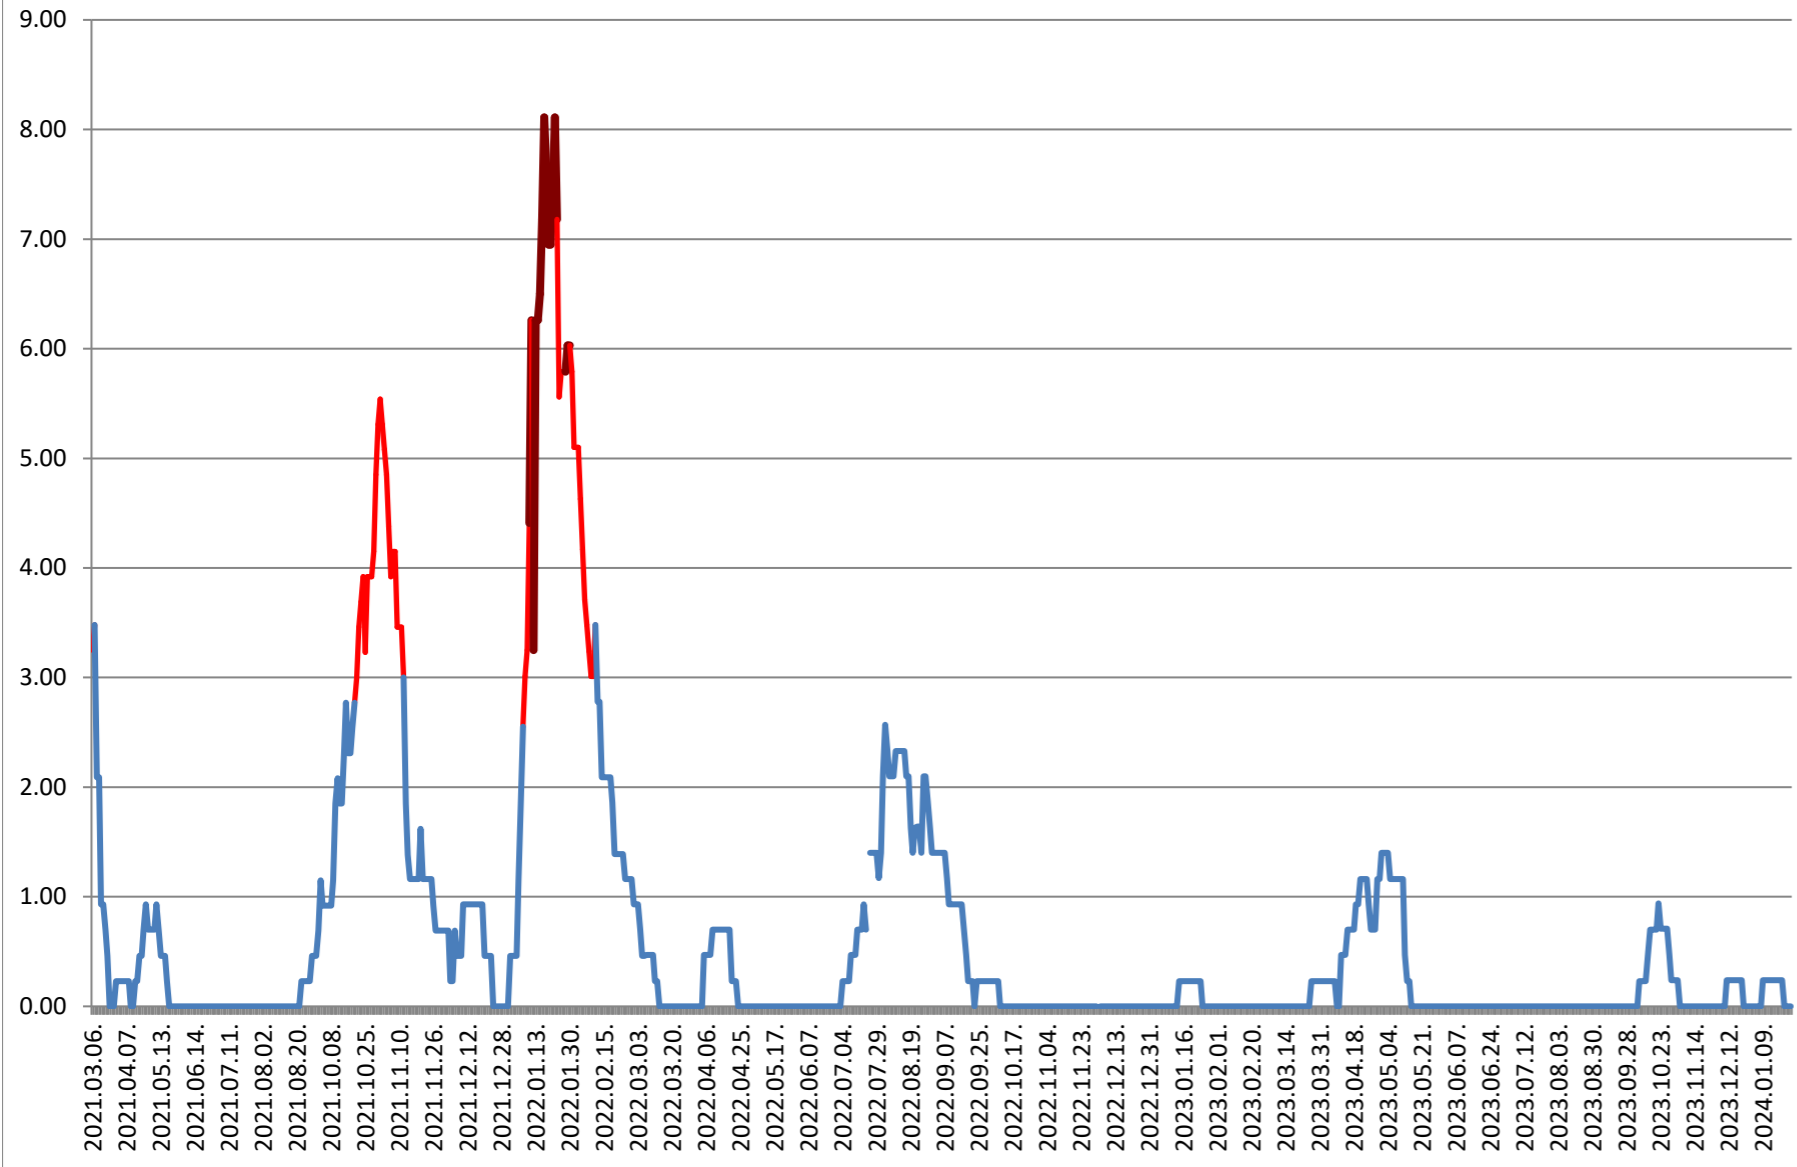

2021.03.07. - 2024.01.30.

ORAȘ BĂLAN - Evolutia incidentei cumulate pe 14 zile la % de locuitori 2021.03.07. - 2024.01.30.

BILBOR - Evolutia incidentei cumulate pe 14 zile la % de locuitori 2021.03.07. - 2024.01.30.

ORAȘ BORSEC - Evolutia incidentei cumulate pe 14 zile la ‰ de locuitori 2021.03.07. - 2024.01.30.

BRĂDEȘTI - Evolutia incidentei cumulate pe 14 zile la ‰ de locuitori 2021.03.07. - 2024.01.30.

CĂPÂLNIȚA - Evolutia incidentei cumulate pe 14 zile la % de locuitori 2021.03.07. - 2024.01.30.

CÂRȚA - Evolutia incidentei cumulate pe 14 zile la ‰ de locuitori 2021.03.07. - 2024.01.30.

CICEU - Evolutia incidentei cumulate pe 14 zile la % de locuitori 2021.03.07. - 2024.01.30.

CIUCSÂNGEORGIU - Evolutia incidentei cumulate pe 14 zile la ‰ de locuitori
2021.03.07. - 2024.01.30.

CIUMANI - Evolutia incidentei cumulate pe 14 zile la % de locuitori 2021.03.07. - 2024.01.30.

CORBU - Evolutia incidentei cumulate pe 14 zile la ‰ de locuitori
2021.03.07. - 2024.01.30.

CORUND - Evolutia incidentei cumulate pe 14 zile la % de locuitori 2021.03.07. - 2024.01.30.