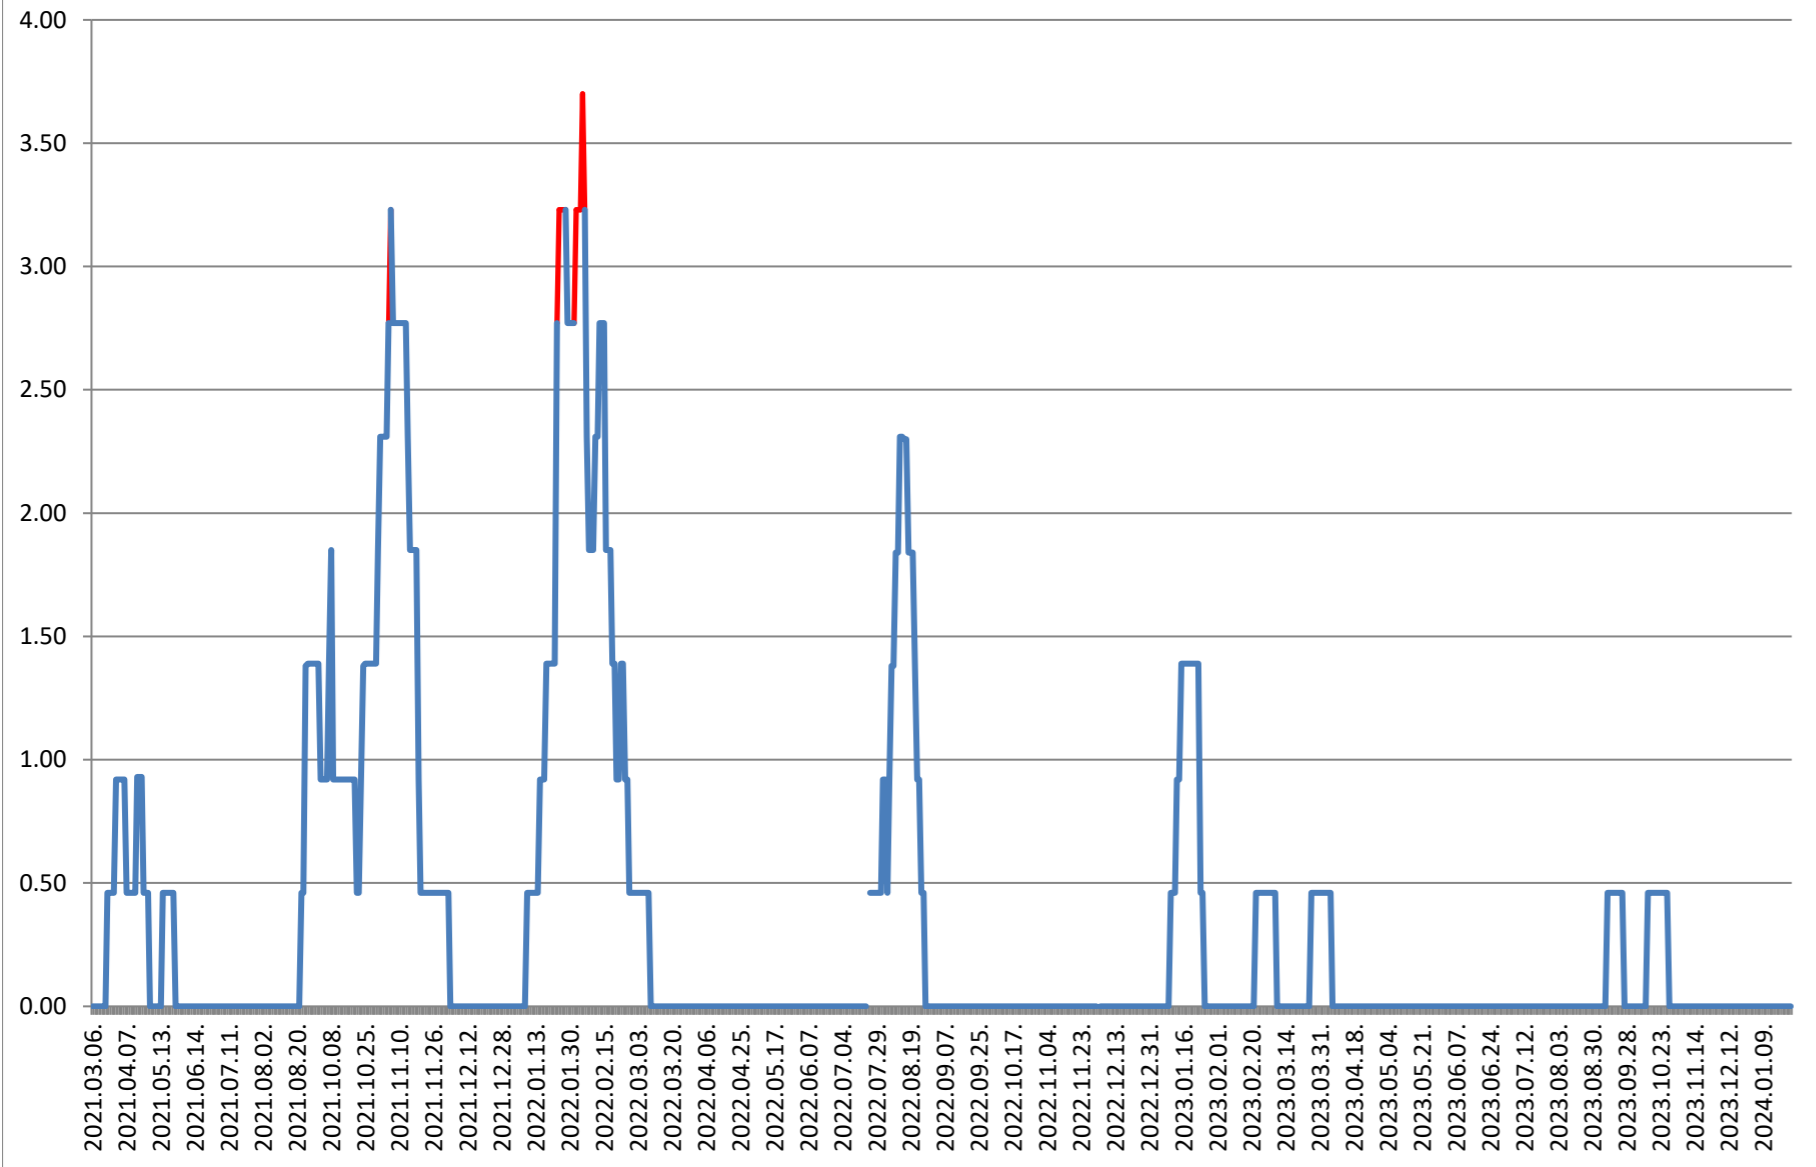

ATID - Evolutia incidentei cumulate pe 14 zile la ‰ de locuitori 2021.03.07. - 2024.01.30.

AVRĂMEȘTI - Evolutia incidentei cumulate pe 14 zile la ‰ de locuitori 2021.03.07. - 2024.01.30.

ORAȘ BĂILE TUȘNAD - Evolutia incidentei cumulate pe 14 zile la % de locuitori

2021.03.07. - 2024.01.30.

ORAȘ BĂLAN - Evolutia incidentei cumulate pe 14 zile la % de locuitori 2021.03.07. - 2024.01.30.

BILBOR - Evolutia incidentei cumulate pe 14 zile la % de locuitori 2021.03.07. - 2024.01.30.

ORAȘ BORSEC - Evolutia incidentei cumulate pe 14 zile la ‰ de locuitori 2021.03.07. - 2024.01.30.

BRĂDEȘTI - Evolutia incidentei cumulate pe 14 zile la ‰ de locuitori 2021.03.07. - 2024.01.30.

CĂPÂLNIȚA - Evolutia incidentei cumulate pe 14 zile la % de locuitori 2021.03.07. - 2024.01.30.

CÂRȚA - Evolutia incidentei cumulate pe 14 zile la ‰ de locuitori 2021.03.07. - 2024.01.30.

CICEU - Evolutia incidentei cumulate pe 14 zile la % de locuitori 2021.03.07. - 2024.01.30.

CIUCSÂNGEORGIU - Evolutia incidentei cumulate pe 14 zile la ‰ de locuitori
2021.03.07. - 2024.01.30.