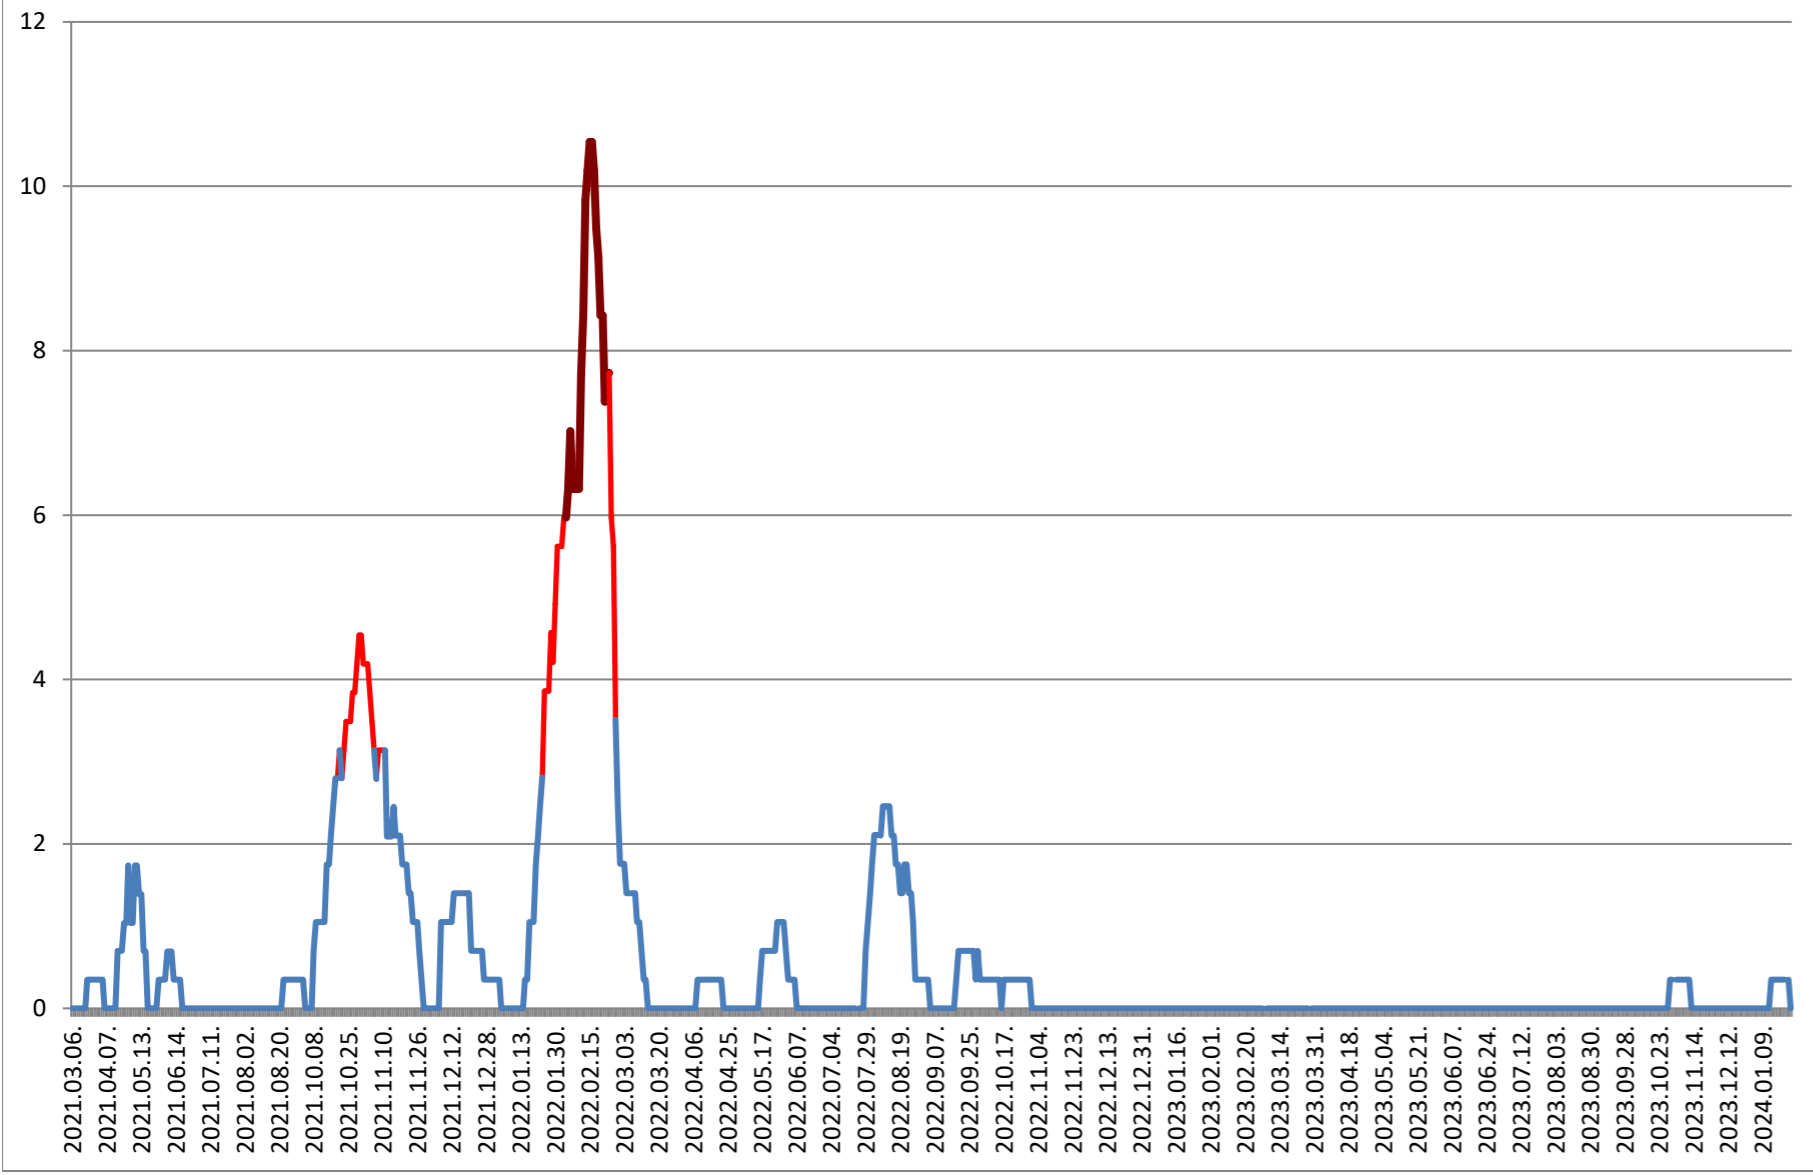

SECUIENI - Evolutia incidentei cumulate pe 14 zile la % de locuitori 2021.03.07. - 2024.01.30.