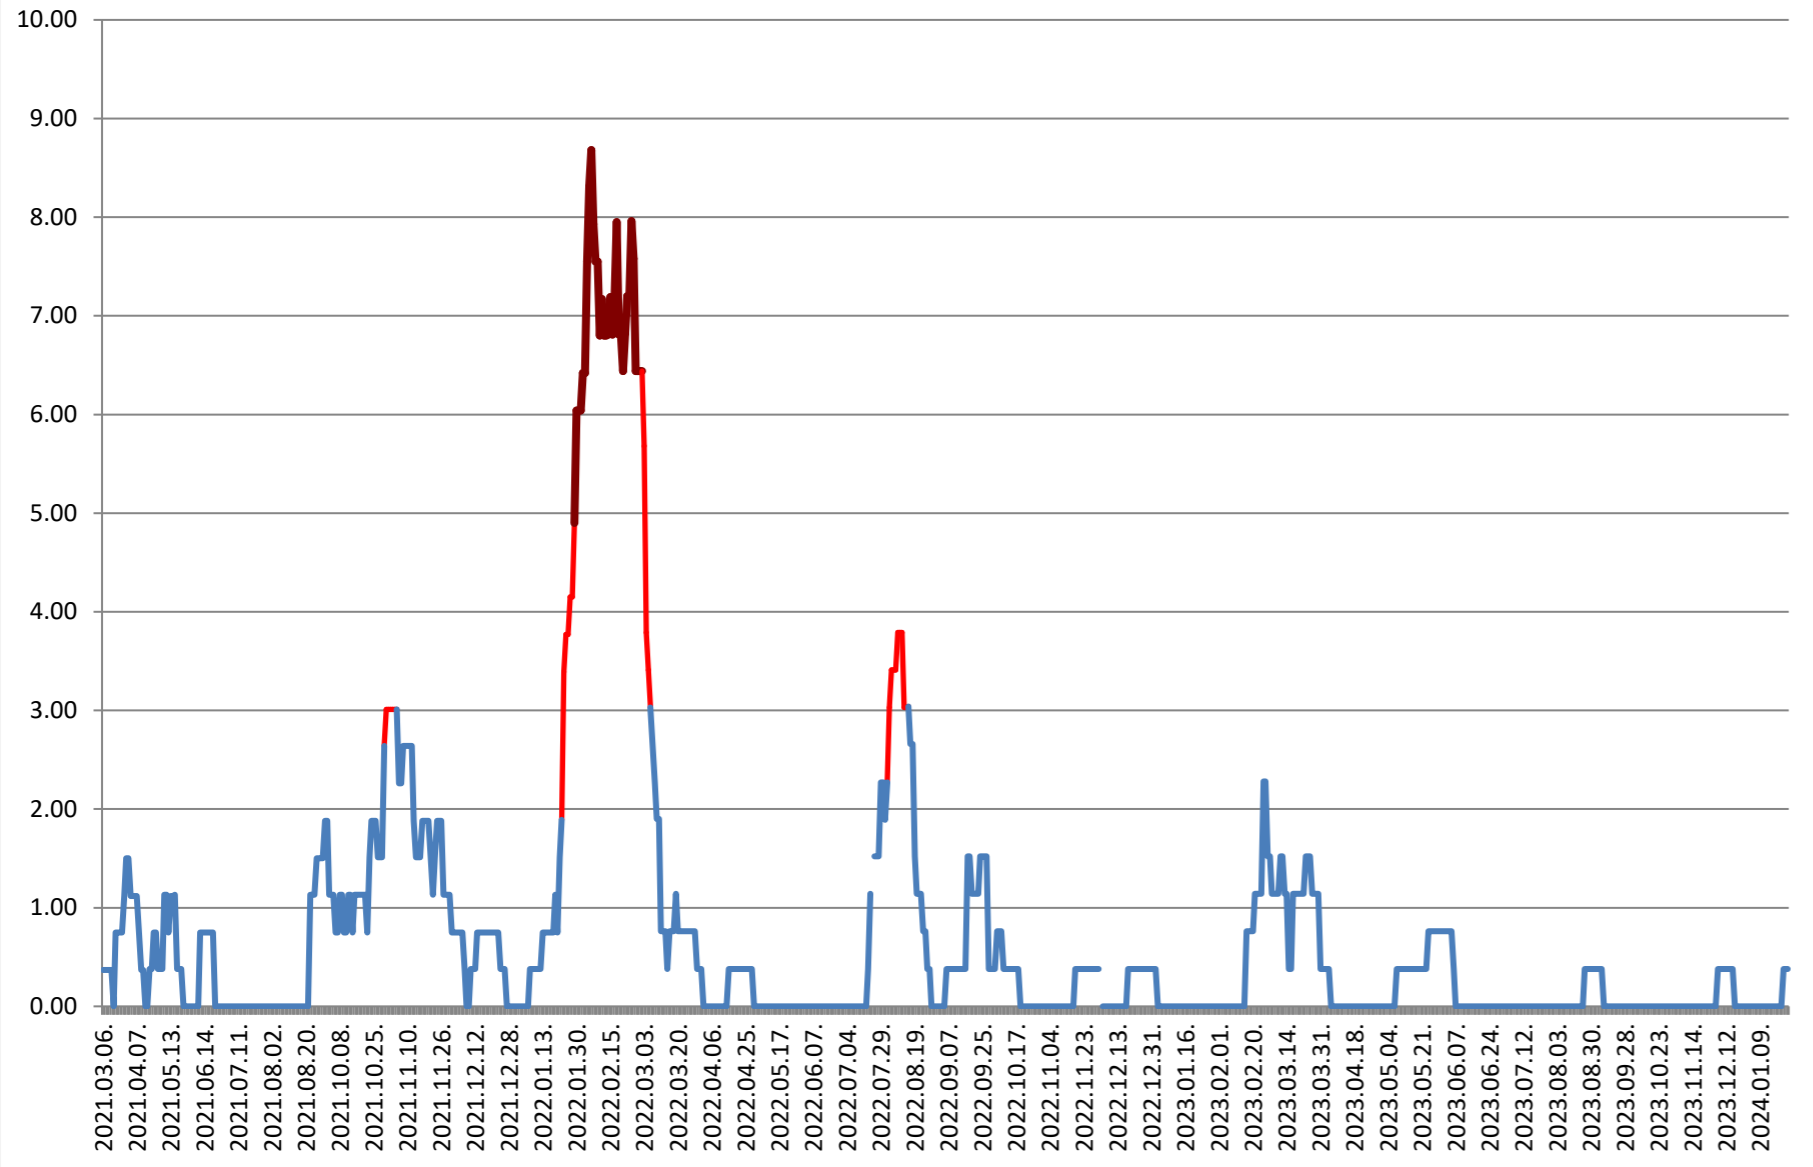

ATID - Evolutia incidentei cumulate pe 14 zile la ‰ de locuitori 2021.03.07. - 2024.01.30.

AVRĂMEȘTI - Evolutia incidentei cumulate pe 14 zile la ‰ de locuitori 2021.03.07. - 2024.01.30.

ORAȘ BĂILE TUȘNAD - Evolutia incidentei cumulate pe 14 zile la % de locuitori

2021.03.07. - 2024.01.30.

ORAȘ BĂLAN - Evolutia incidentei cumulate pe 14 zile la % de locuitori 2021.03.07. - 2024.01.30.

BILBOR - Evolutia incidentei cumulate pe 14 zile la % de locuitori 2021.03.07. - 2024.01.30.

ORAȘ BORSEC - Evolutia incidentei cumulate pe 14 zile la ‰ de locuitori 2021.03.07. - 2024.01.30.

BRĂDEȘTI - Evolutia incidentei cumulate pe 14 zile la ‰ de locuitori 2021.03.07. - 2024.01.30.

CĂPÂLNIȚA - Evolutia incidentei cumulate pe 14 zile la % de locuitori 2021.03.07. - 2024.01.30.

CÂRȚA - Evolutia incidentei cumulate pe 14 zile la ‰ de locuitori 2021.03.07. - 2024.01.30.

CICEU - Evolutia incidentei cumulate pe 14 zile la % de locuitori 2021.03.07. - 2024.01.30.

CIUCSÂNGEORGIU - Evolutia incidentei cumulate pe 14 zile la ‰ de locuitori
2021.03.07. - 2024.01.30.