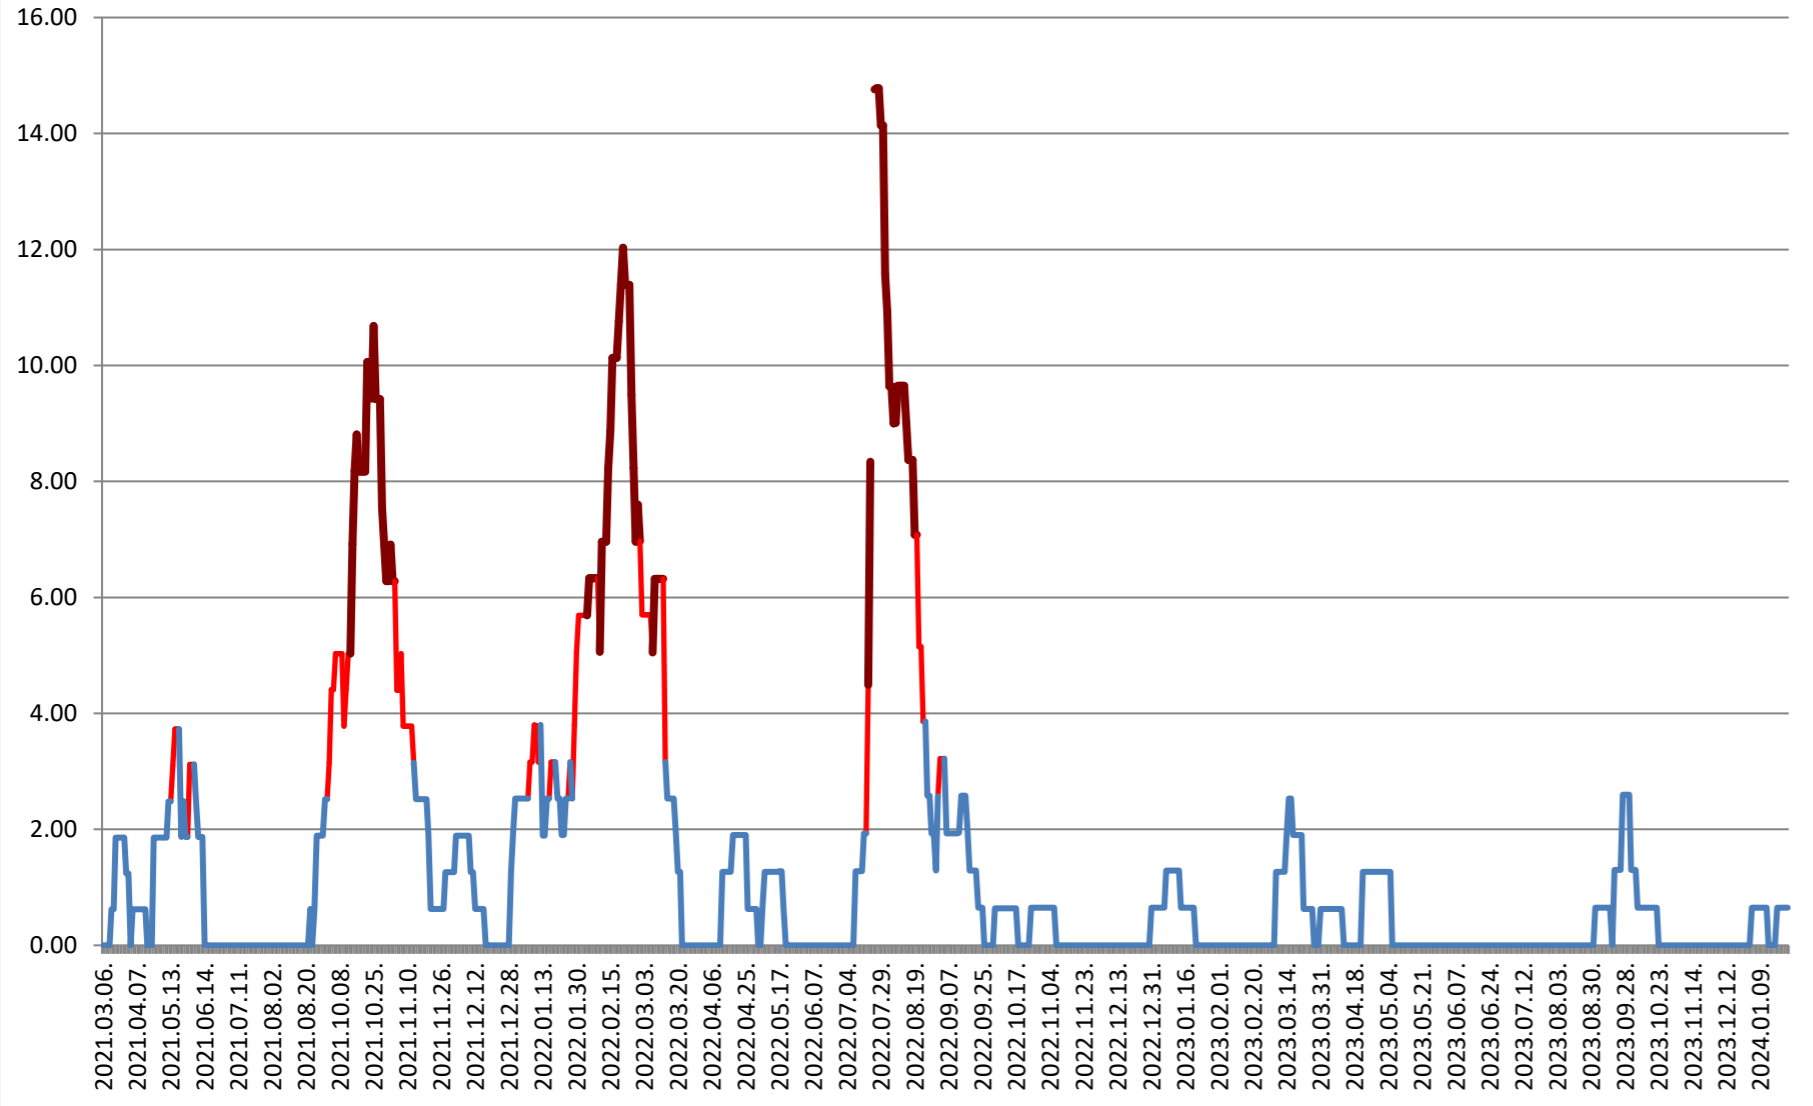

ATID - Evolutia incidentei cumulate pe 14 zile la ‰ de locuitori 2021.03.07. - 2024.01.30.

AVRĂMEȘTI - Evolutia incidentei cumulate pe 14 zile la ‰ de locuitori 2021.03.07. - 2024.01.30.

ORAȘ BĂILE TUȘNAD - Evolutia incidentei cumulate pe 14 zile la % de locuitori

2021.03.07. - 2024.01.30.

ORAȘ BĂLAN - Evolutia incidentei cumulate pe 14 zile la % de locuitori 2021.03.07. - 2024.01.30.

BILBOR - Evolutia incidentei cumulate pe 14 zile la % de locuitori 2021.03.07. - 2024.01.30.

ORAȘ BORSEC - Evolutia incidentei cumulate pe 14 zile la ‰ de locuitori 2021.03.07. - 2024.01.30.

BRĂDEȘTI - Evolutia incidentei cumulate pe 14 zile la ‰ de locuitori 2021.03.07. - 2024.01.30.

CĂPÂLNIȚA - Evolutia incidentei cumulate pe 14 zile la % de locuitori 2021.03.07. - 2024.01.30.

CÂRȚA - Evolutia incidentei cumulate pe 14 zile la ‰ de locuitori 2021.03.07. - 2024.01.30.

CICEU - Evolutia incidentei cumulate pe 14 zile la % de locuitori 2021.03.07. - 2024.01.30.

CIUCSÂNGEORGIU - Evolutia incidentei cumulate pe 14 zile la ‰ de locuitori
2021.03.07. - 2024.01.30.