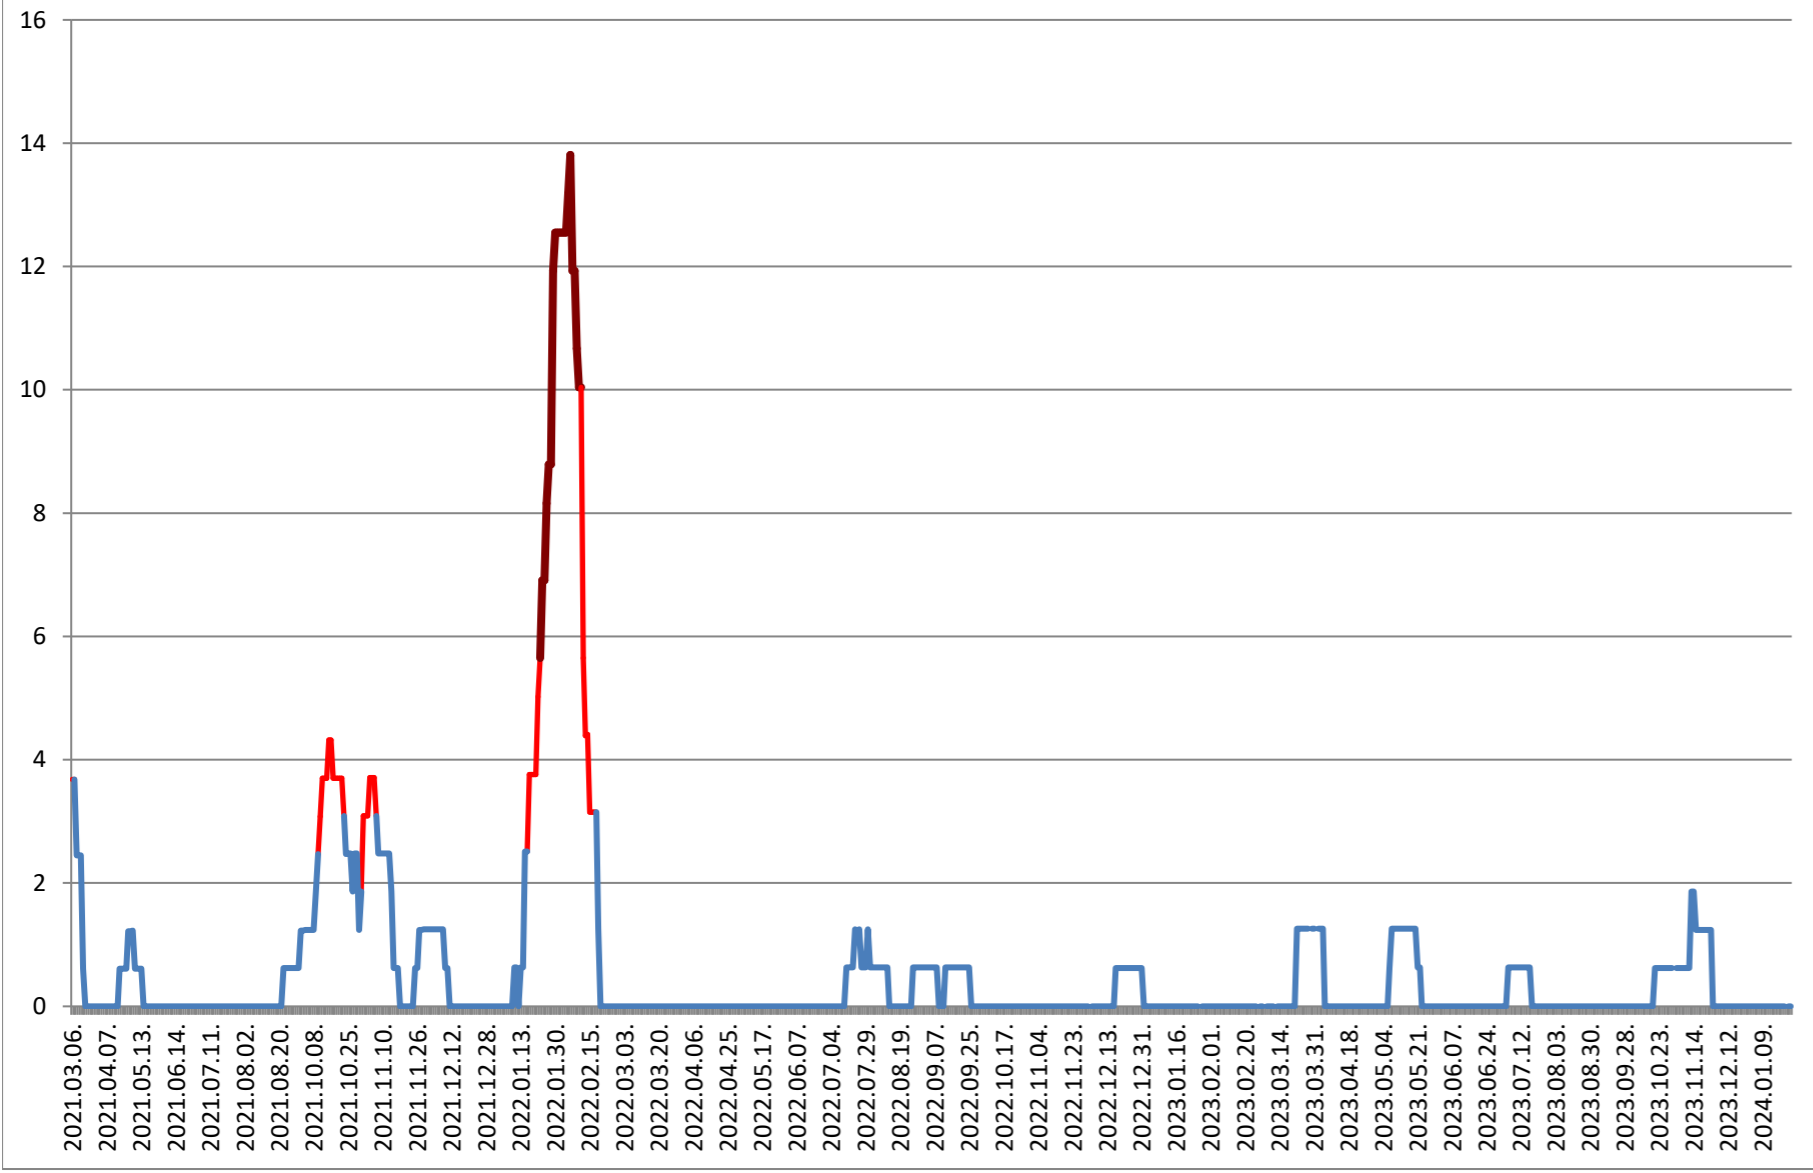

PLĂIEȘII DE JOS - Evolutia incidentei cumulate pe 14 zile la ‰ de locuitori
2021.03.07. - 2024.01.30.

PORUMBENI - Evolutia incidentei cumulate pe 14 zile la % de locuitori 2021.03.07. - 2024.01.30.

PRAID - Evolutia incidentei cumulate pe 14 zile la % de locuitori 2021.03.07. - 2024.01.30.

RACU - Evolutia incidentei cumulate pe 14 zile la ‰ de locuitori 2021.03.07. - 2024.01.30.

REMETEA - Evolutia incidentei cumulate pe 14 zile la % de locuitori 2021.03.07. - 2024.01.30.

SĂCEL - Evolutia incidentei cumulate pe 14 zile la % de locuitori 2021.03.07. - 2024.01.30.