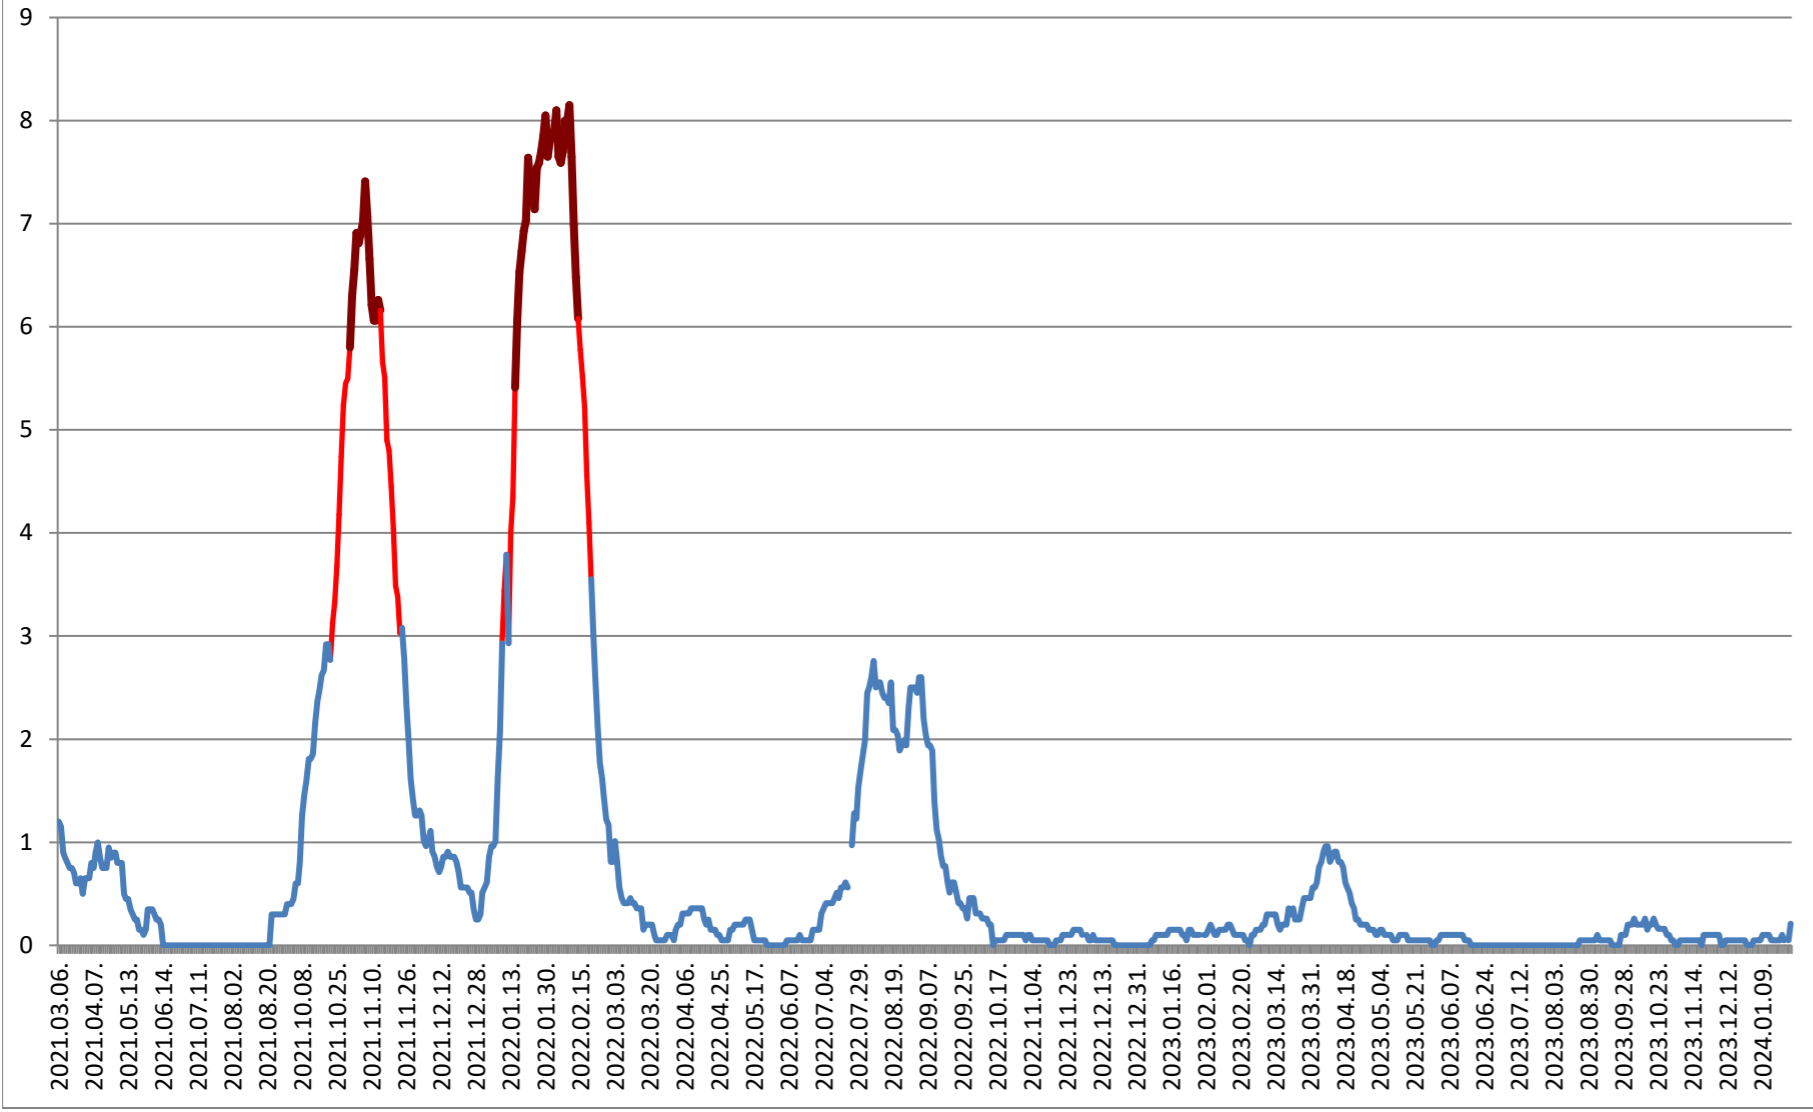

MUNICIPIUL GHEORGHENI - Evolutia incidentei cumulate pe 14 zile la % de locuitori 2021.03.07. - 2024.01.30.