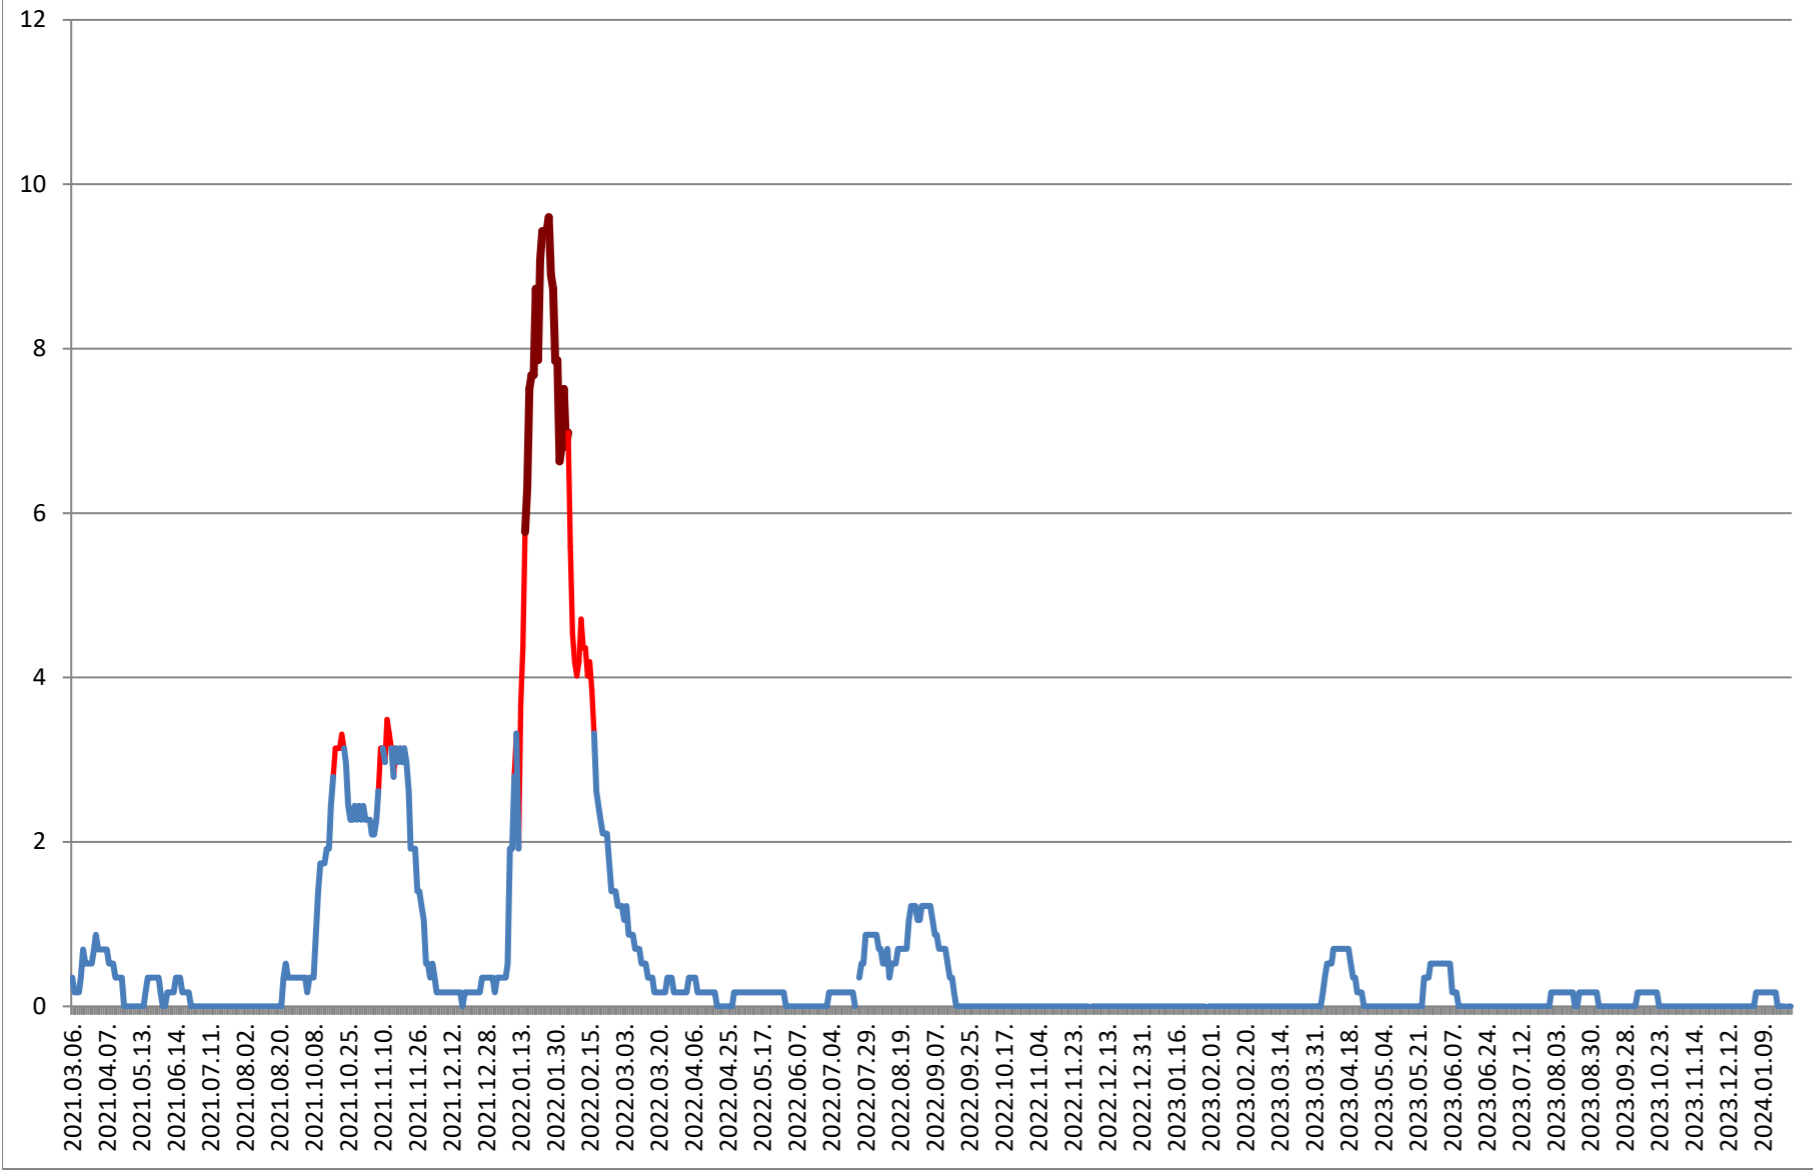

DÂRJIU - Evolutia incidentei cumulate pe 14 zile la % de locuitori 2021.03.07. - 2024.01.30.

DEALU - Evolutia incidentei cumulate pe 14 zile la ‰ de locuitori 2021.03.07. - 2024.01.30.

DITRĂU - Evolutia incidentei cumulate pe 14 zile la % de locuitori 2021.03.07. - 2024.01.30.

FELICENI - Evolutia incidentei cumulate pe 14 zile la ‰ de locuitori 2021.03.07. - 2024.01.30.

FRUMOASA - Evolutia incidentei cumulate pe 14 zile la ‰ de locuitori 2021.03.07. - 2024.01.30.

GĂLĂUȚAȘ - Evolutia incidentei cumulate pe 14 zile la % de locuitori 2021.03.07. - 2024.01.30.

MUNICIPIUL GHEORGHENI - Evolutia incidentei cumulate pe 14 zile la % de locuitori 2021.03.07. - 2024.01.30.

JOSENI - Evolutia incidentei cumulate pe 14 zile la ‰ de locuitori 2021.03.07. - 2024.01.30.

LĂZAREA - Evolutia incidentei cumulate pe 14 zile la % de locuitori 2021.03.07. - 2024.01.30.

LELICENI - Evolutia incidentei cumulate pe 14 zile la ‰ de locuitori 2021.03.07. - 2024.01.30.

LUETA - Evolutia incidentei cumulate pe 14 zile la % de locuitori 2021.03.07. - 2024.01.30.

LUNCA DE JOS - Evolutia incidentei cumulate pe 14 zile la % de locuitori 2021.03.07. - 2024.01.30.