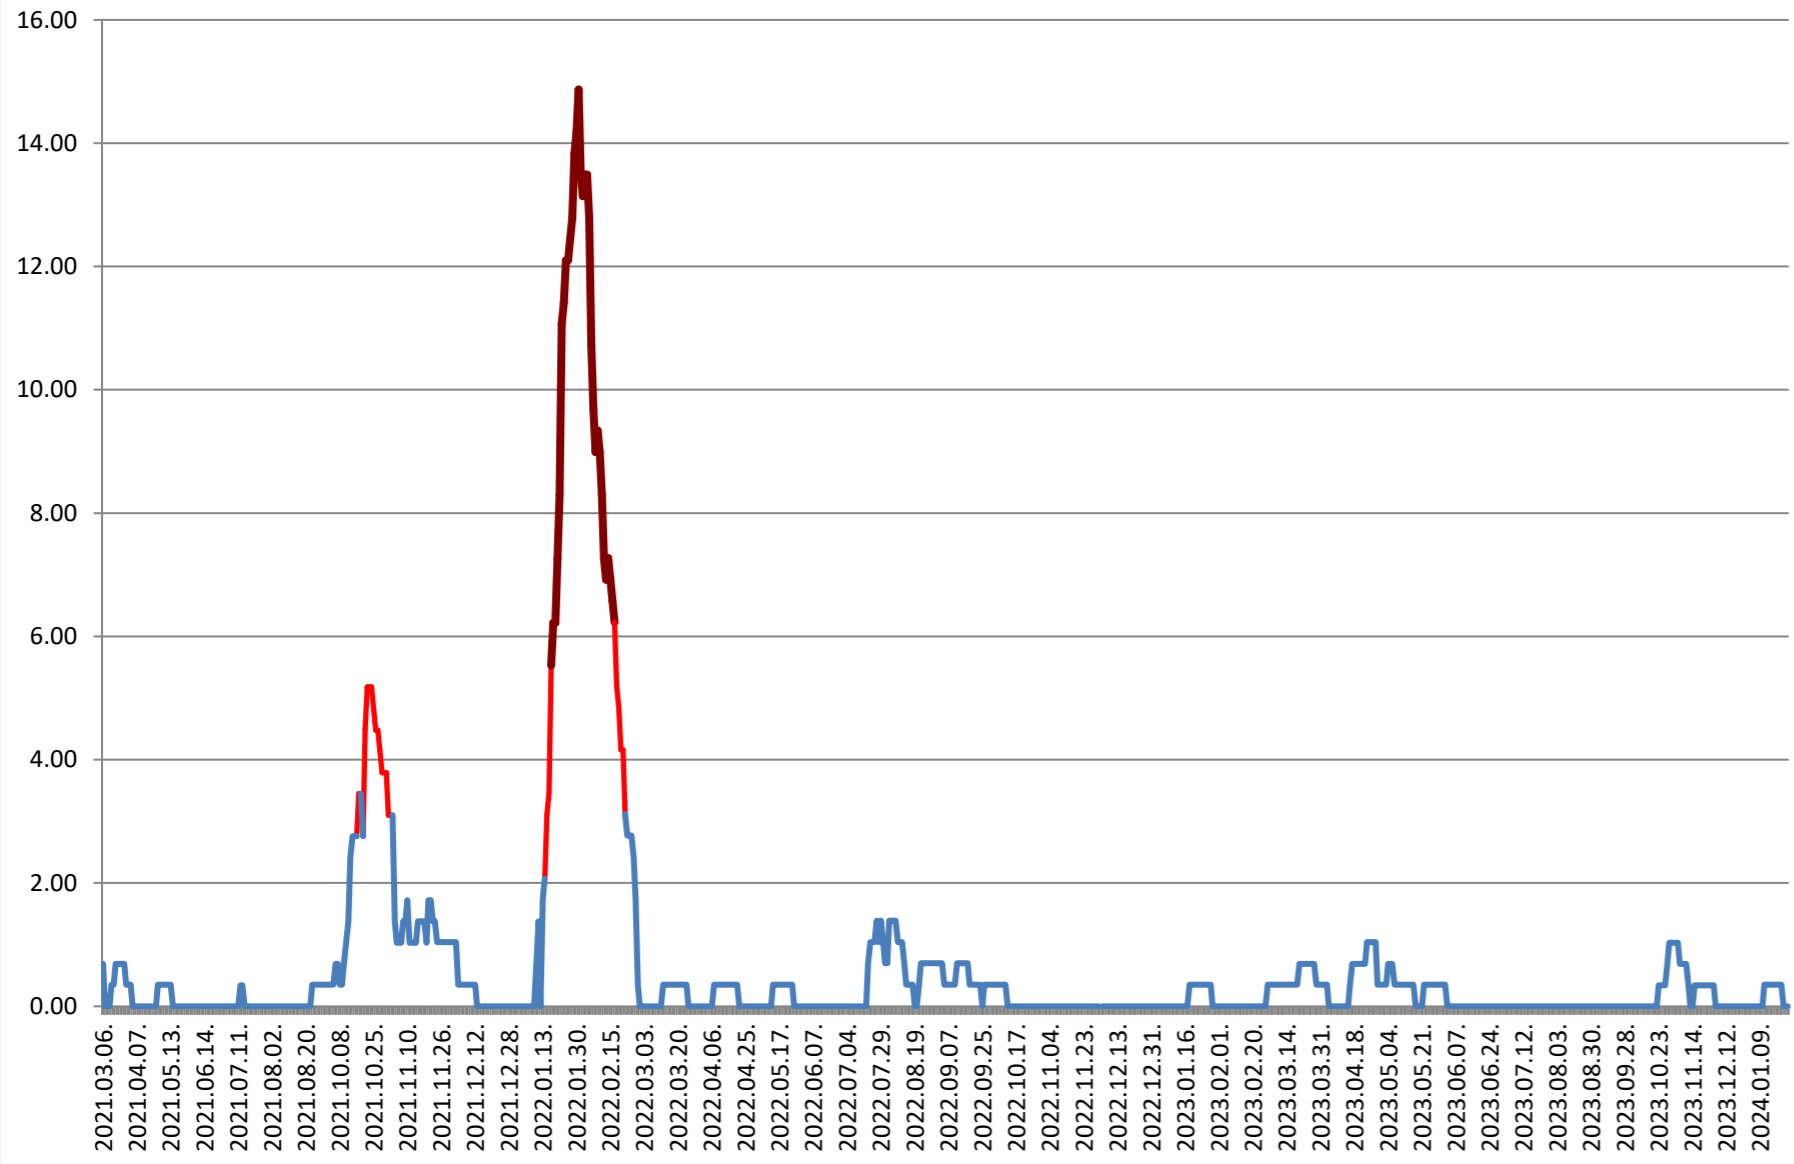

ATID - Evolutia incidentei cumulate pe 14 zile la ‰ de locuitori 2021.03.07. - 2024.01.30.

AVRĂMEȘTI - Evolutia incidentei cumulate pe 14 zile la ‰ de locuitori 2021.03.07. - 2024.01.30.

ORAȘ BĂILE TUȘNAD - Evolutia incidentei cumulate pe 14 zile la % de locuitori

2021.03.07. - 2024.01.30.

ORAȘ BĂLAN - Evolutia incidentei cumulate pe 14 zile la % de locuitori 2021.03.07. - 2024.01.30.

BILBOR - Evolutia incidentei cumulate pe 14 zile la % de locuitori 2021.03.07. - 2024.01.30.

ORAȘ BORSEC - Evolutia incidentei cumulate pe 14 zile la ‰ de locuitori 2021.03.07. - 2024.01.30.

BRĂDEȘTI - Evolutia incidentei cumulate pe 14 zile la ‰ de locuitori 2021.03.07. - 2024.01.30.

CĂPÂLNIȚA - Evolutia incidentei cumulate pe 14 zile la % de locuitori 2021.03.07. - 2024.01.30.

CÂRȚA - Evolutia incidentei cumulate pe 14 zile la ‰ de locuitori 2021.03.07. - 2024.01.30.

CICEU - Evolutia incidentei cumulate pe 14 zile la % de locuitori 2021.03.07. - 2024.01.30.

CIUCSÂNGEORGIU - Evolutia incidentei cumulate pe 14 zile la ‰ de locuitori
2021.03.07. - 2024.01.30.