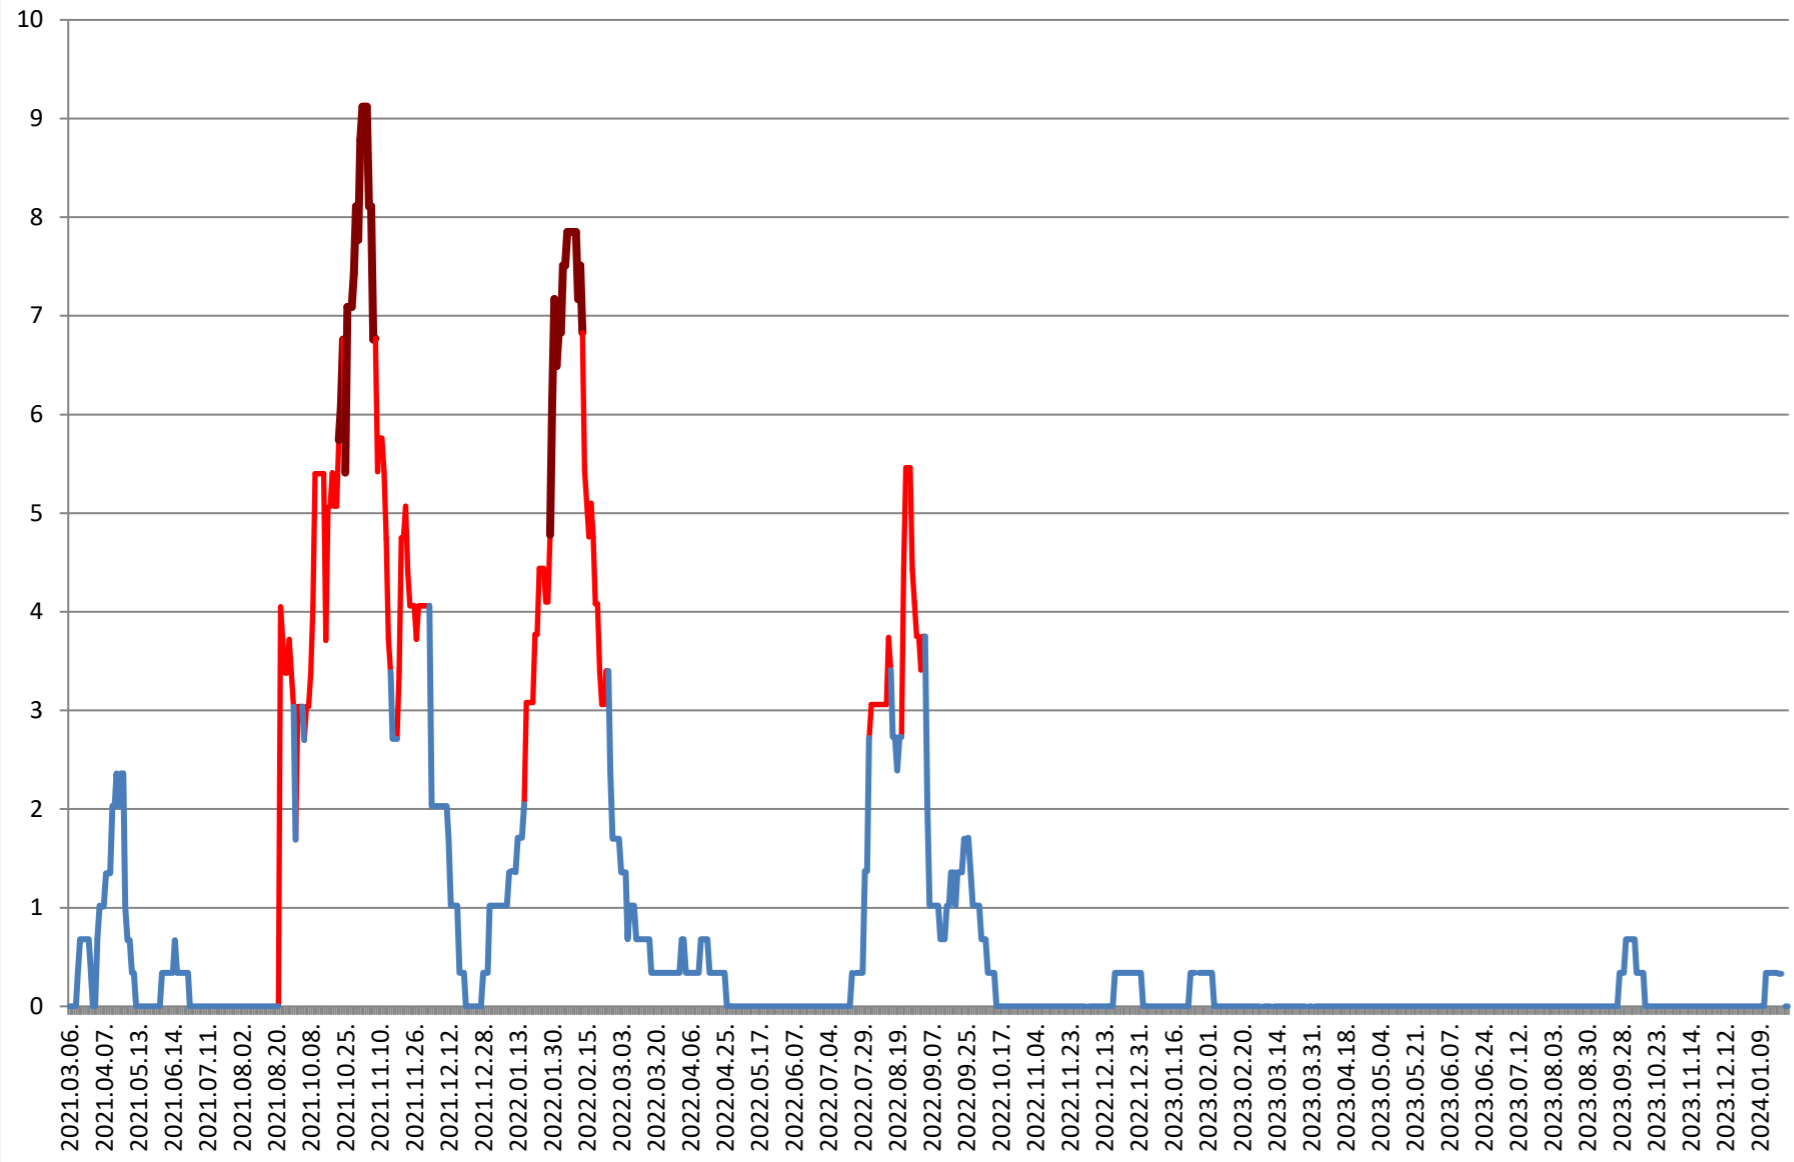

LELICENI - Evolutia incidentei cumulate pe 14 zile la ‰ de locuitori 2021.03.07. - 2024.01.30.

LUETA - Evolutia incidentei cumulate pe 14 zile la % de locuitori 2021.03.07. - 2024.01.30.

LUNCA DE JOS - Evolutia incidentei cumulate pe 14 zile la % de locuitori 2021.03.07. - 2024.01.30.

LUNCA DE SUS - Evolutia incidentei cumulate pe 14 zile la % de locuitori 2021.03.07. - 2024.01.30.

LUPENI - Evolutia incidentei cumulate pe 14 zile la % de locuitori
2021.03.07. - 2024.01.30.

MĂDĂRAȘ - Evolutia incidentei cumulate pe 14 zile la ‰ de locuitori 2021.03.07. - 2024.01.30.

MĂRTINIȘ - Evolutia incidentei cumulate pe 14 zile la ‰ de locuitori 2021.03.07. - 2024.01.30.

MEREȘTI - Evolutia incidentei cumulate pe 14 zile la ‰ de locuitori 2021.03.07. - 2024.01.30.

**MUNICIPIUL MIERCUREA-CIUC - Evolutia incidentei cumulate pe 14 zile
la ‰ de locuitori
2021.03.07. - 2024.01.30.**