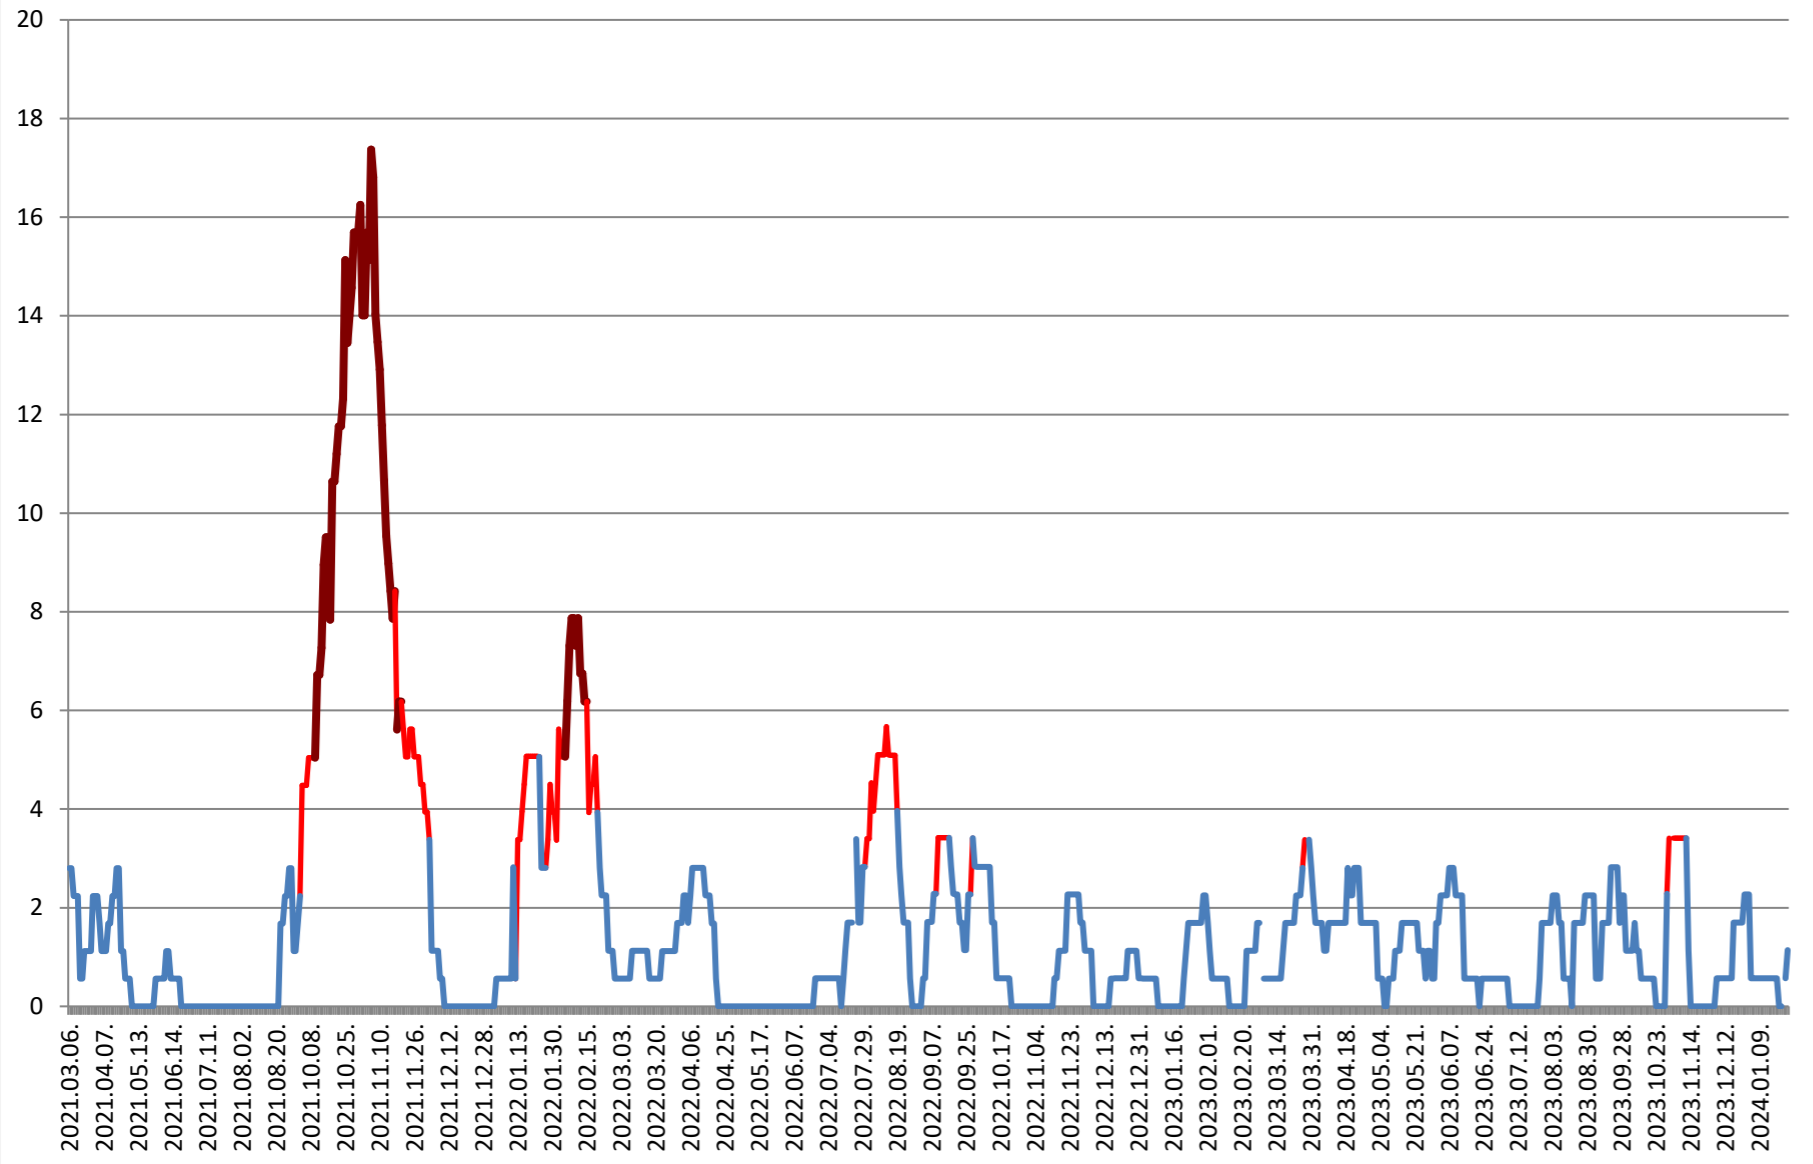

SÂNSIMION - Evolutia incidentei cumulate pe 14 zile la ‰ de locuitori 2021.03.07. - 2024.01.30.

SÂNTIMBRU - Evolutia incidentei cumulate pe 14 zile la % de locuitori 2021.03.07. - 2024.01.30.

SĂRMAȘ - Evolutia incidentei cumulate pe 14 zile la ‰ de locuitori 2021.03.07. - 2024.01.30.

SATU MARE - Evolutia incidentei cumulate pe 14 zile la ‰ de locuitori 2021.03.07. - 2024.01.30.

SECUIENI - Evolutia incidentei cumulate pe 14 zile la % de locuitori 2021.03.07. - 2024.01.30.

SICULENI - Evolutia incidentei cumulate pe 14 zile la % de locuitori 2021.03.07. - 2024.01.30.

ȘIMONEȘTI - Evolutia incidentei cumulate pe 14 zile la % de locuitori 2021.03.07. - 2024.01.30.

SUBCETATE - Evolutia incidentei cumulate pe 14 zile la % de locuitori 2021.03.07. - 2024.01.30.

SUSENI - Evolutia incidentei cumulate pe 14 zile la % de locuitori 2021.03.07. - 2024.01.30.