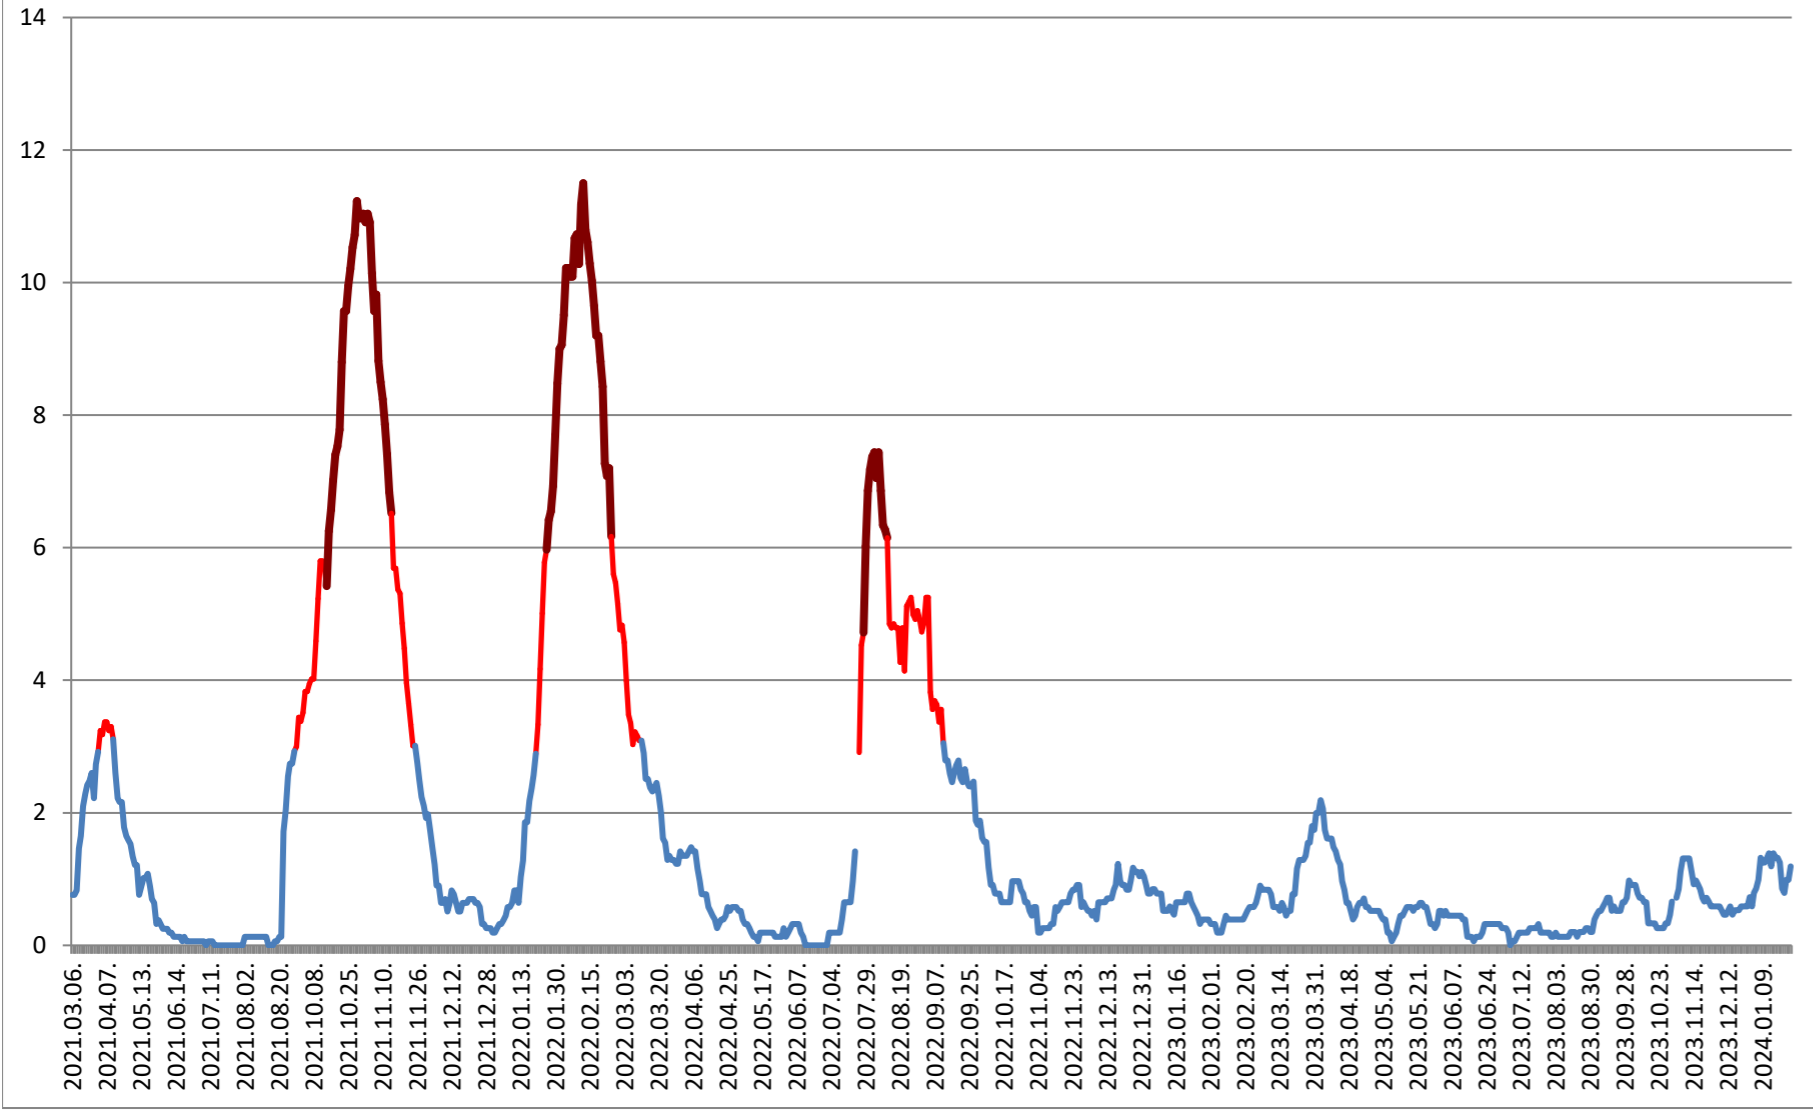

MUNICIPIUL TOPLIȚA - Evolutia incidentei cumulate pe 14 zile la % de locuitori
2021.03.07. - 2024.01.30.