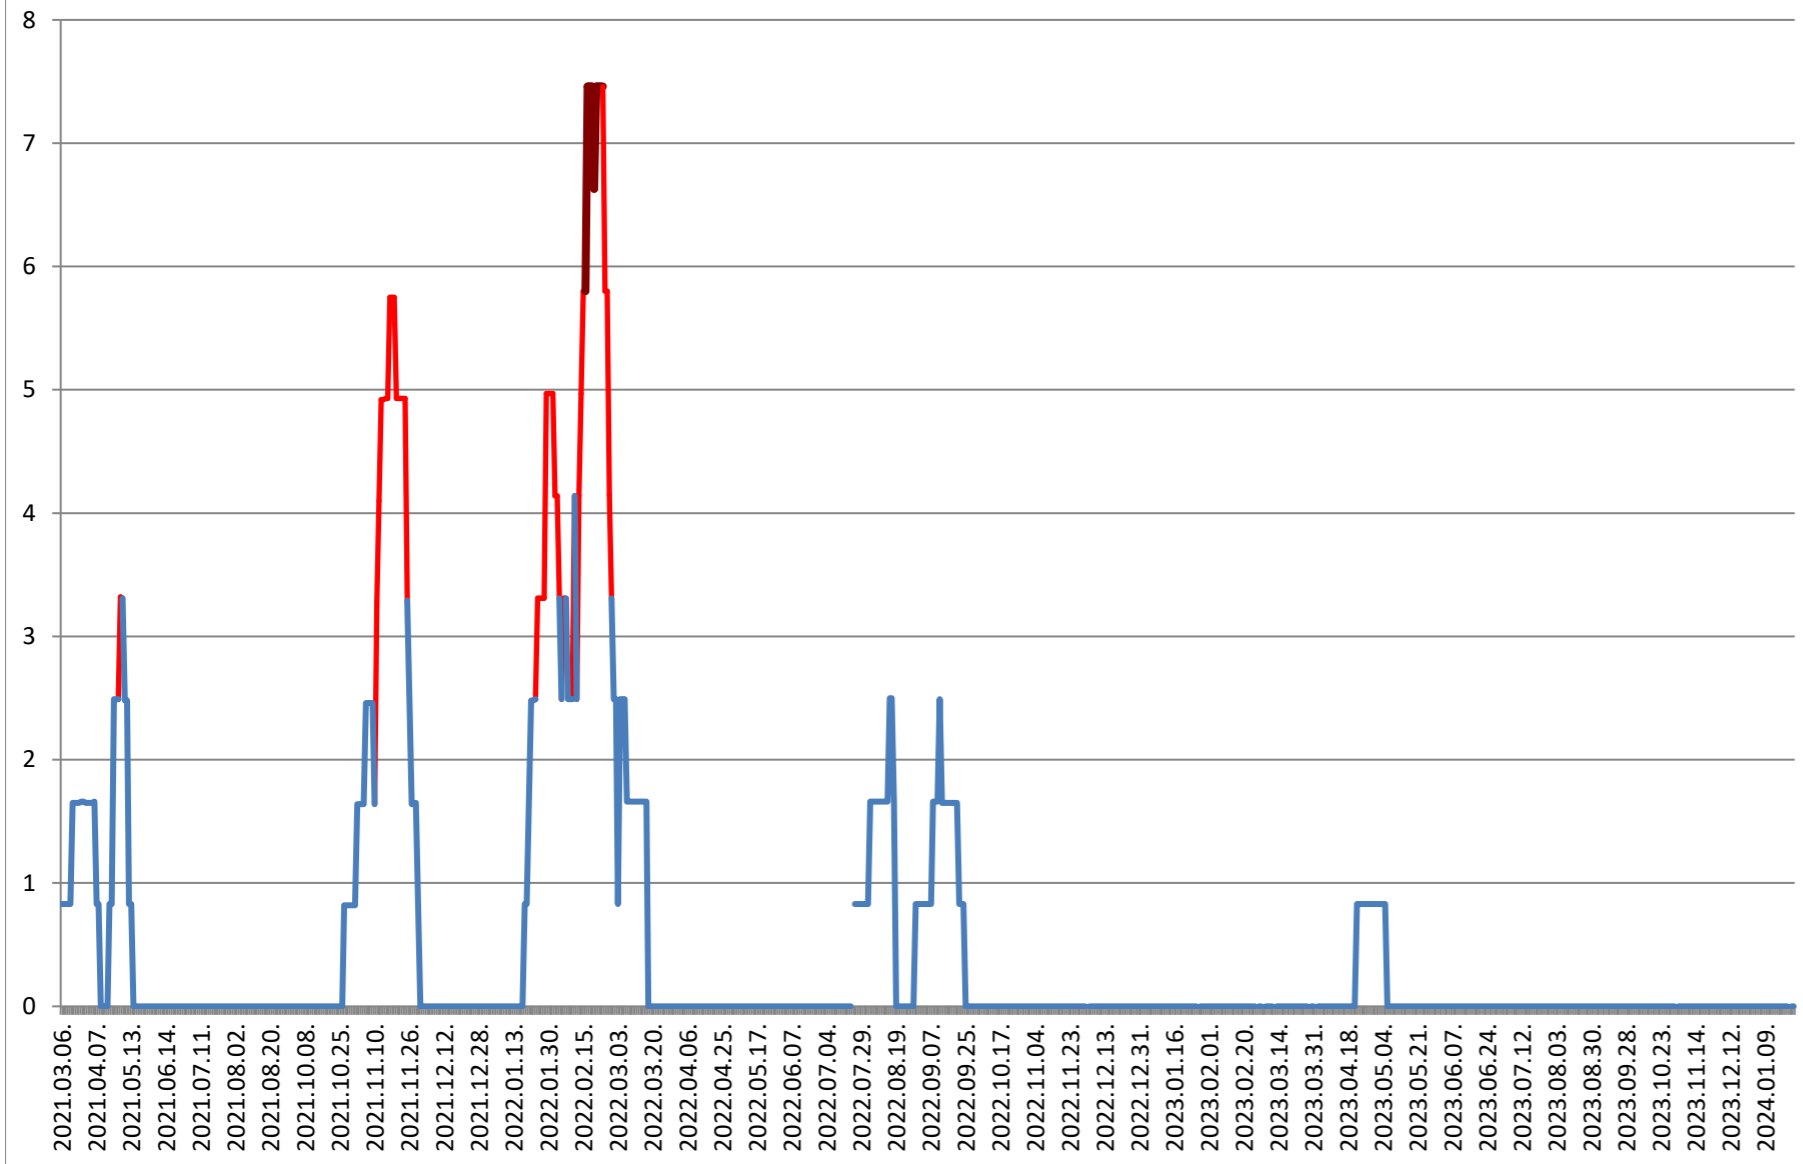

PLĂIEȘII DE JOS - Evolutia incidentei cumulate pe 14 zile la ‰ de locuitori
2021.03.07. - 2024.01.30.

PORUMBENI - Evolutia incidentei cumulate pe 14 zile la % de locuitori 2021.03.07. - 2024.01.30.

PRAID - Evolutia incidentei cumulate pe 14 zile la % de locuitori 2021.03.07. - 2024.01.30.

RACU - Evolutia incidentei cumulate pe 14 zile la ‰ de locuitori 2021.03.07. - 2024.01.30.

REMETEA - Evolutia incidentei cumulate pe 14 zile la % de locuitori 2021.03.07. - 2024.01.30.

SĂCEL - Evolutia incidentei cumulate pe 14 zile la % de locuitori 2021.03.07. - 2024.01.30.