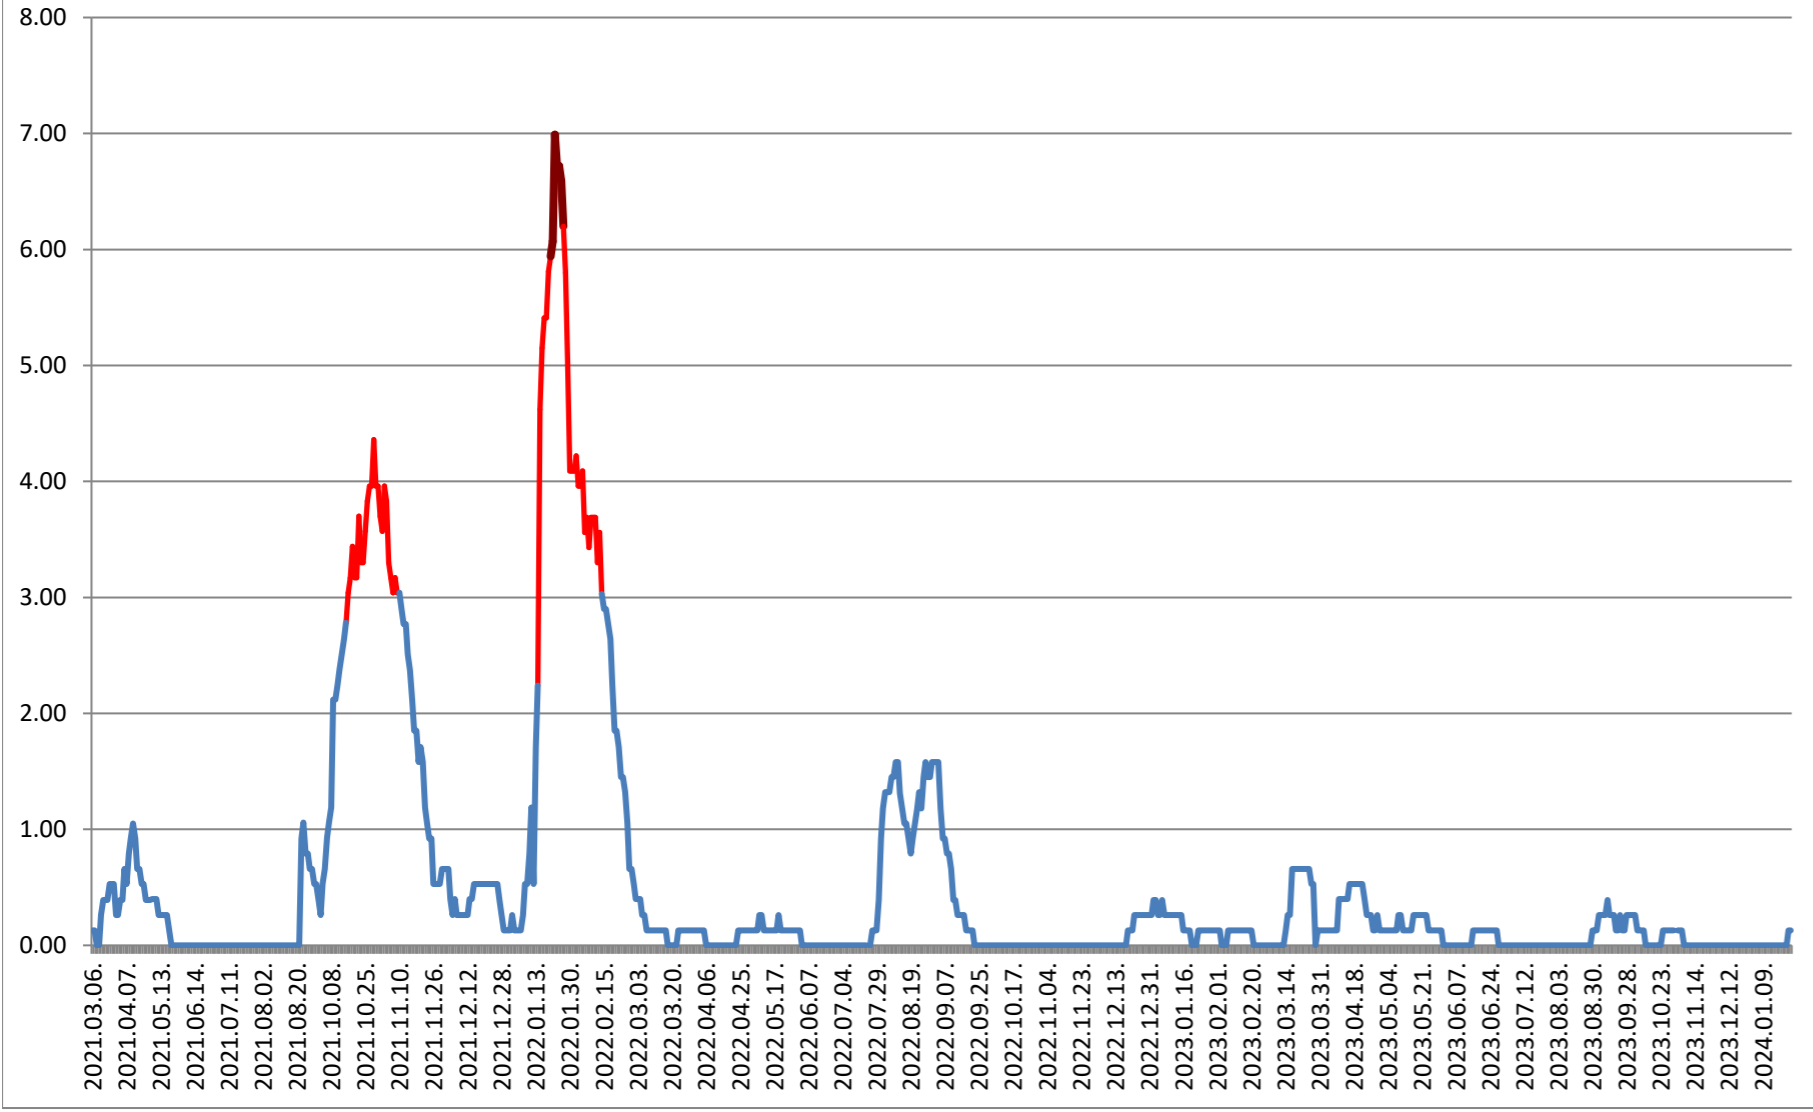

TUȘNAD - Evolutia incidentei cumulate pe 14 zile la ‰ de locuitori 2021.03.07. - 2024.01.30.

ULIEȘ - Evolutia incidentei cumulate pe 14 zile la ‰ de locuitori 2021.03.07. - 2024.01.30.

VĂRȘAG - Evolutia incidentei cumulate pe 14 zile la ‰ de locuitori
2021.03.07. - 2024.01.30.

ORAȘ VLĂHIȚA - Evolutia incidentei cumulate pe 14 zile la ‰ de locuitori
2021.03.07. - 2024.01.30.

VOȘLĂBENI - Evolutia incidentei cumulate pe 14 zile la ‰ de locuitori
2021.03.07. - 2024.01.30.

ZETEA - Evolutia incidentei cumulate pe 14 zile la % de locuitori 2021.03.07. - 2024.01.30.