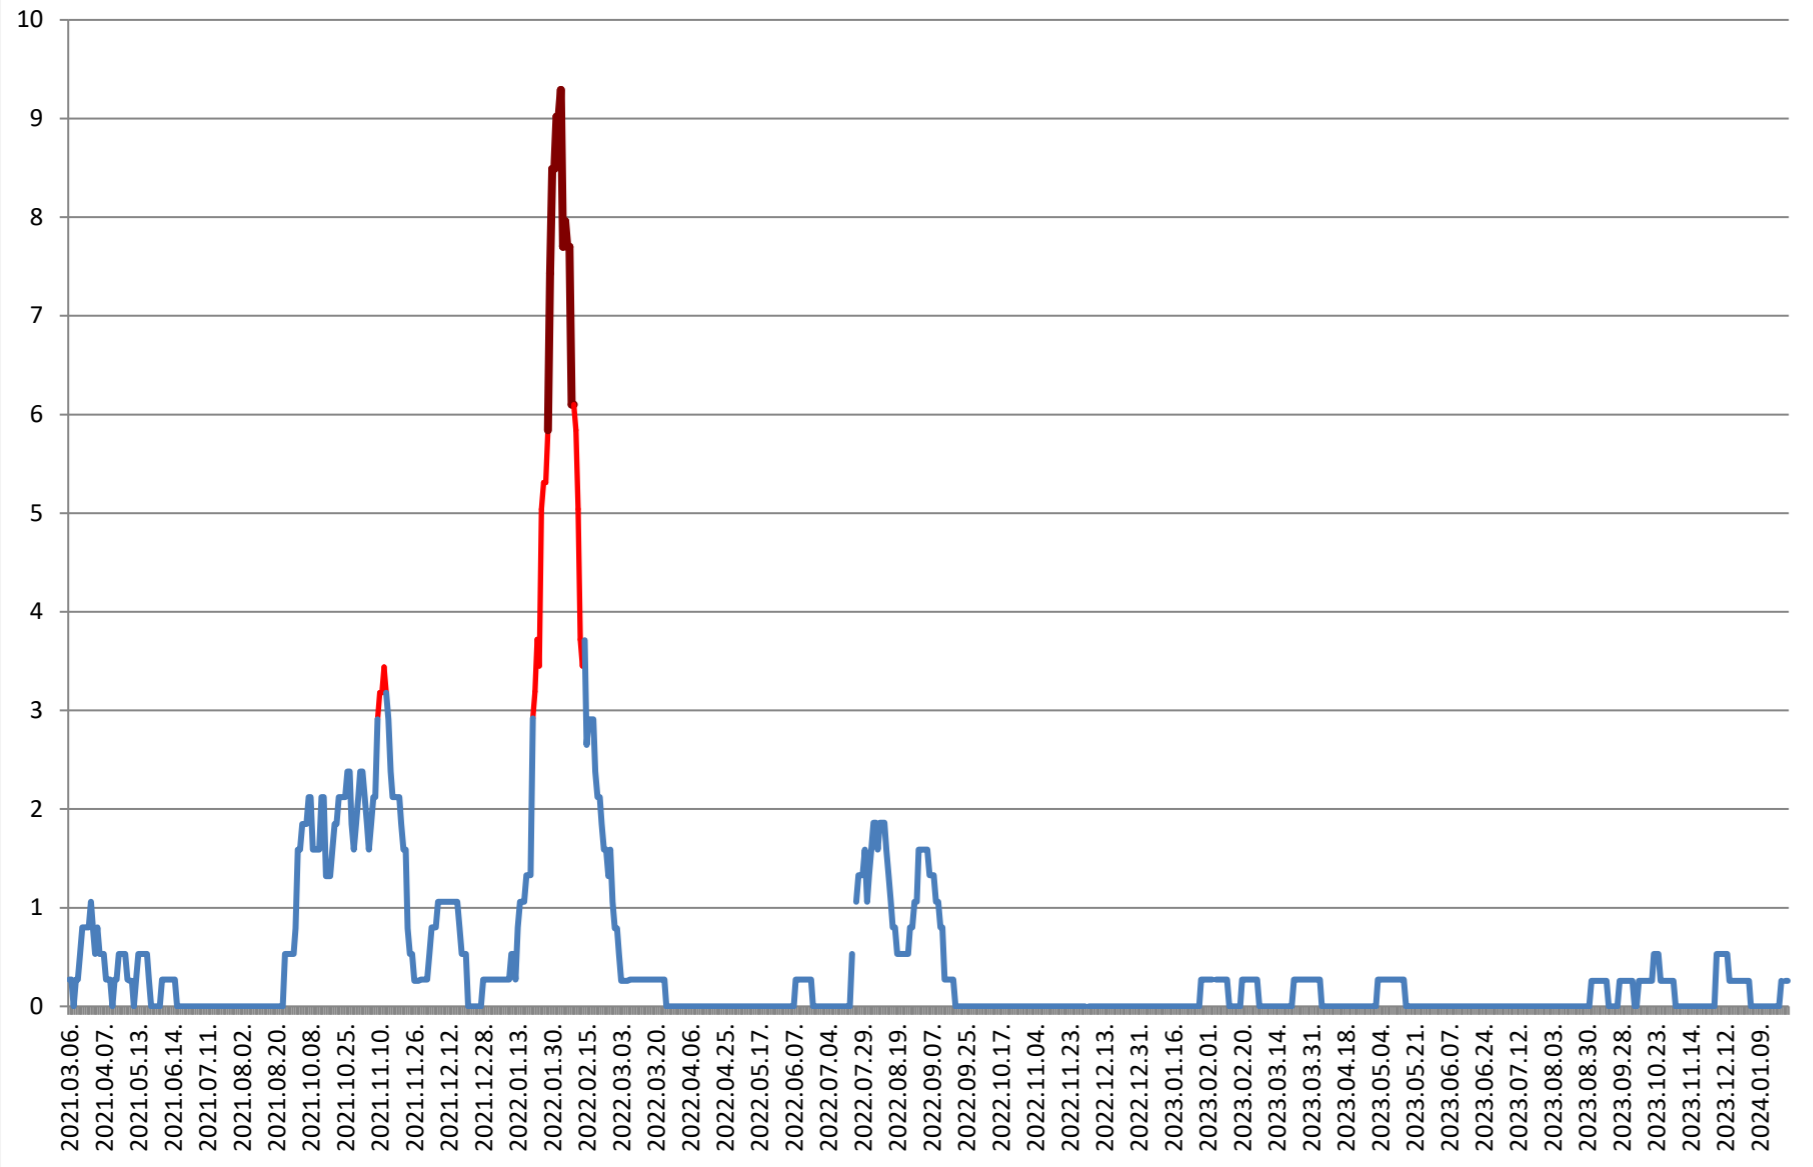

2021.03.07. - 2024.01.30.

ORAȘ BĂLAN - Evolutia incidentei cumulate pe 14 zile la % de locuitori 2021.03.07. - 2024.01.30.

BILBOR - Evolutia incidentei cumulate pe 14 zile la % de locuitori 2021.03.07. - 2024.01.30.

**ORAȘ CRISTURU SECUIESC - Evolutia incidentei cumulate pe 14 zile la %
de locuitori
2021.03.07. - 2024.01.30.**

DĂNEȘTI - Evolutia incidentei cumulate pe 14 zile la ‰ de locuitori 2021.03.07. - 2024.01.30.

DÂRJIU - Evolutia incidentei cumulate pe 14 zile la % de locuitori 2021.03.07. - 2024.01.30.

DEALU - Evolutia incidentei cumulate pe 14 zile la ‰ de locuitori 2021.03.07. - 2024.01.30.

DITRĂU - Evolutia incidentei cumulate pe 14 zile la % de locuitori 2021.03.07. - 2024.01.30.

FELICENI - Evolutia incidentei cumulate pe 14 zile la ‰ de locuitori 2021.03.07. - 2024.01.30.

FRUMOASA - Evolutia incidentei cumulate pe 14 zile la ‰ de locuitori 2021.03.07. - 2024.01.30.

GĂLĂUȚAȘ - Evolutia incidentei cumulate pe 14 zile la % de locuitori 2021.03.07. - 2024.01.30.