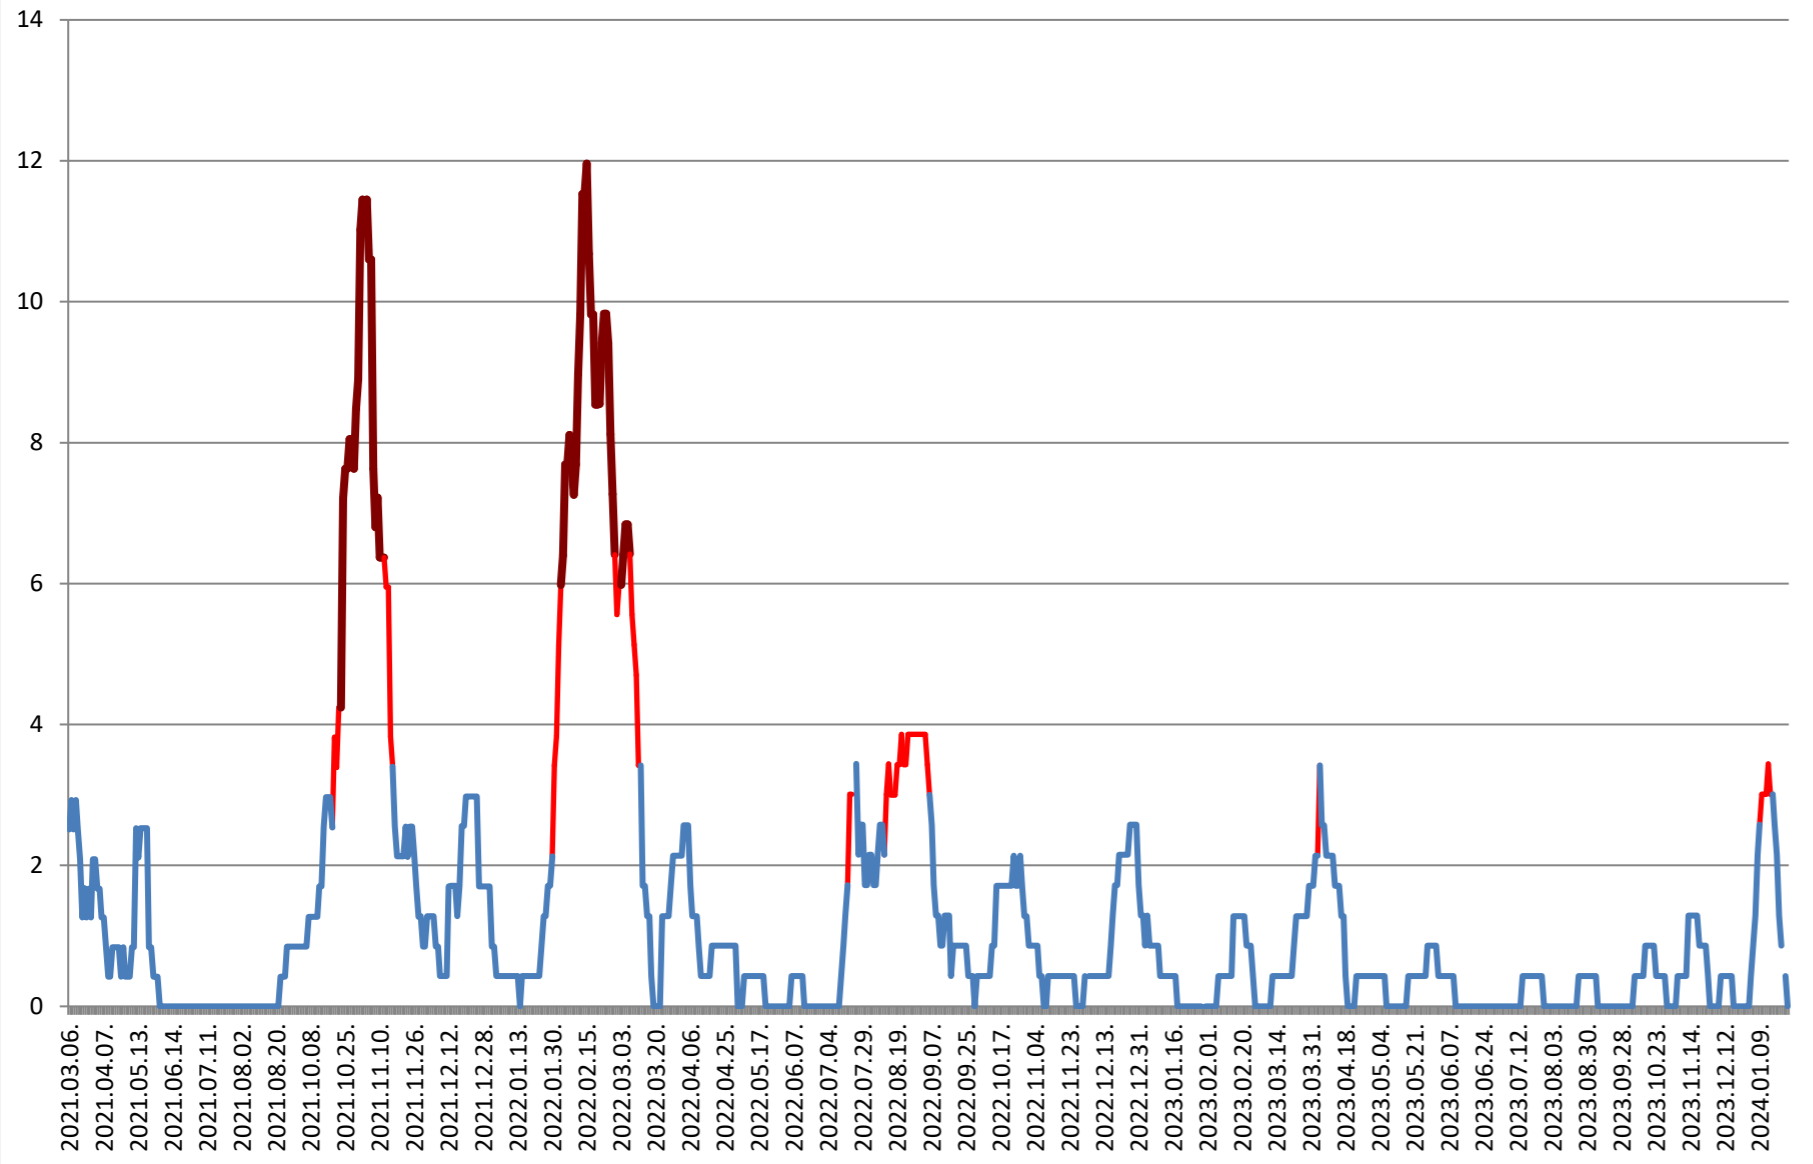

ORAȘ BORSEC - Evolutia incidentei cumulate pe 14 zile la ‰ de locuitori 2021.03.07. - 2024.01.30.

BRĂDEȘTI - Evolutia incidentei cumulate pe 14 zile la ‰ de locuitori 2021.03.07. - 2024.01.30.

CĂPÂLNIȚA - Evolutia incidentei cumulate pe 14 zile la % de locuitori 2021.03.07. - 2024.01.30.

**ORAȘ CRISTURU SECUIESC - Evolutia incidentei cumulate pe 14 zile la %
de locuitori
2021.03.07. - 2024.01.30.**

DĂNEȘTI - Evolutia incidentei cumulate pe 14 zile la ‰ de locuitori 2021.03.07. - 2024.01.30.

DÂRJIU - Evolutia incidentei cumulate pe 14 zile la % de locuitori 2021.03.07. - 2024.01.30.

DEALU - Evolutia incidentei cumulate pe 14 zile la ‰ de locuitori 2021.03.07. - 2024.01.30.

DITRĂU - Evolutia incidentei cumulate pe 14 zile la % de locuitori 2021.03.07. - 2024.01.30.

FELICENI - Evolutia incidentei cumulate pe 14 zile la ‰ de locuitori 2021.03.07. - 2024.01.30.

FRUMOASA - Evolutia incidentei cumulate pe 14 zile la ‰ de locuitori 2021.03.07. - 2024.01.30.

GĂLĂUȚAȘ - Evolutia incidentei cumulate pe 14 zile la % de locuitori 2021.03.07. - 2024.01.30.