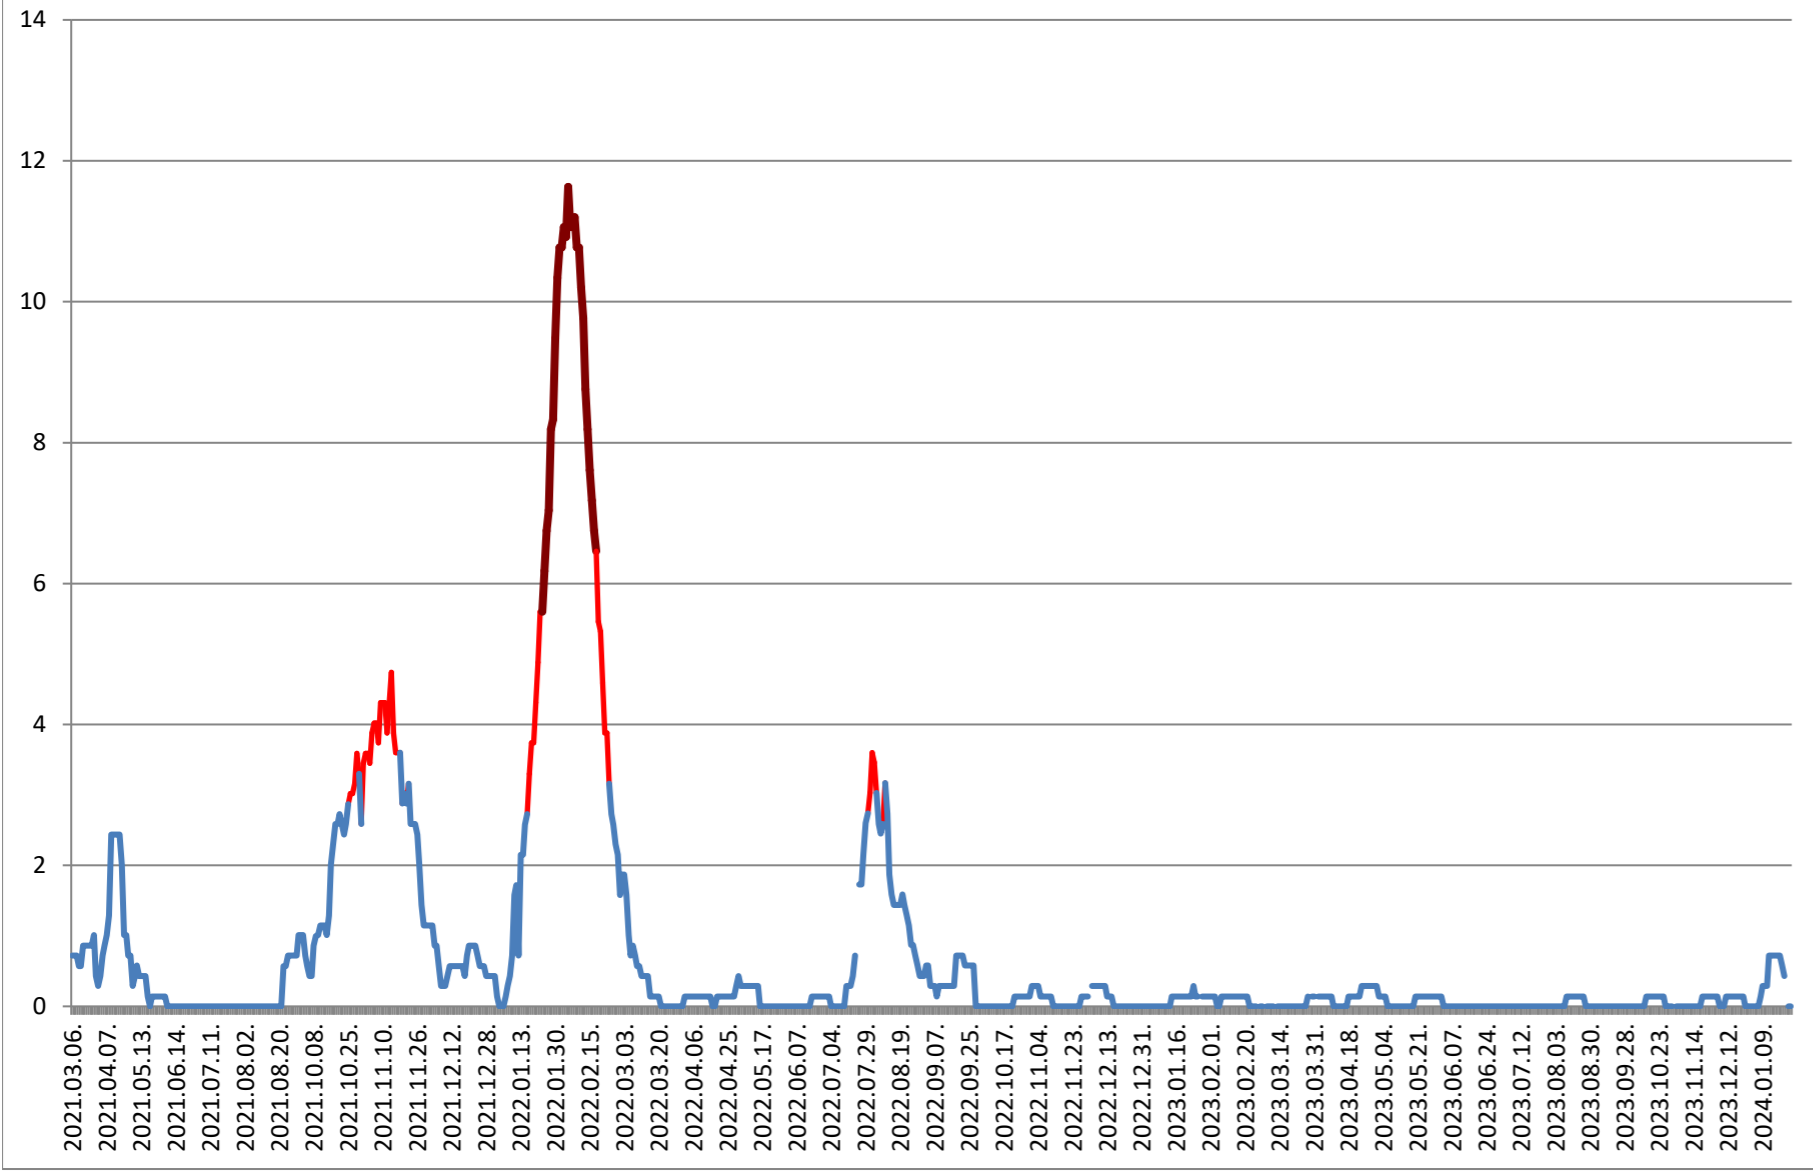

MIHĂILENI - Evolutia incidentei cumulate pe 14 zile la % de locuitori 2021.03.07. - 2024.01.30.

MUGENI - Evolutia incidentei cumulate pe 14 zile la ‰ de locuitori
2021.03.07. - 2024.01.30.

OCLAND - Evolutia incidentei cumulate pe 14 zile la ‰ de locuitori
2021.03.07. - 2024.01.30.

MUNICIPIUL ODORHEIU SECUIESC - Evolutia incidentei cumulate pe 14 zile la ‰ de locuitori
2021.03.07. - 2024.01.30.

PĂULENI-CIUC - Evolutia incidentei cumulate pe 14 zile la % de locuitori
2021.03.07. - 2024.01.30.

PLĂIEȘII DE JOS - Evolutia incidentei cumulate pe 14 zile la ‰ de locuitori
2021.03.07. - 2024.01.30.

PORUMBENI - Evolutia incidentei cumulate pe 14 zile la % de locuitori 2021.03.07. - 2024.01.30.

PRAID - Evolutia incidentei cumulate pe 14 zile la % de locuitori 2021.03.07. - 2024.01.30.