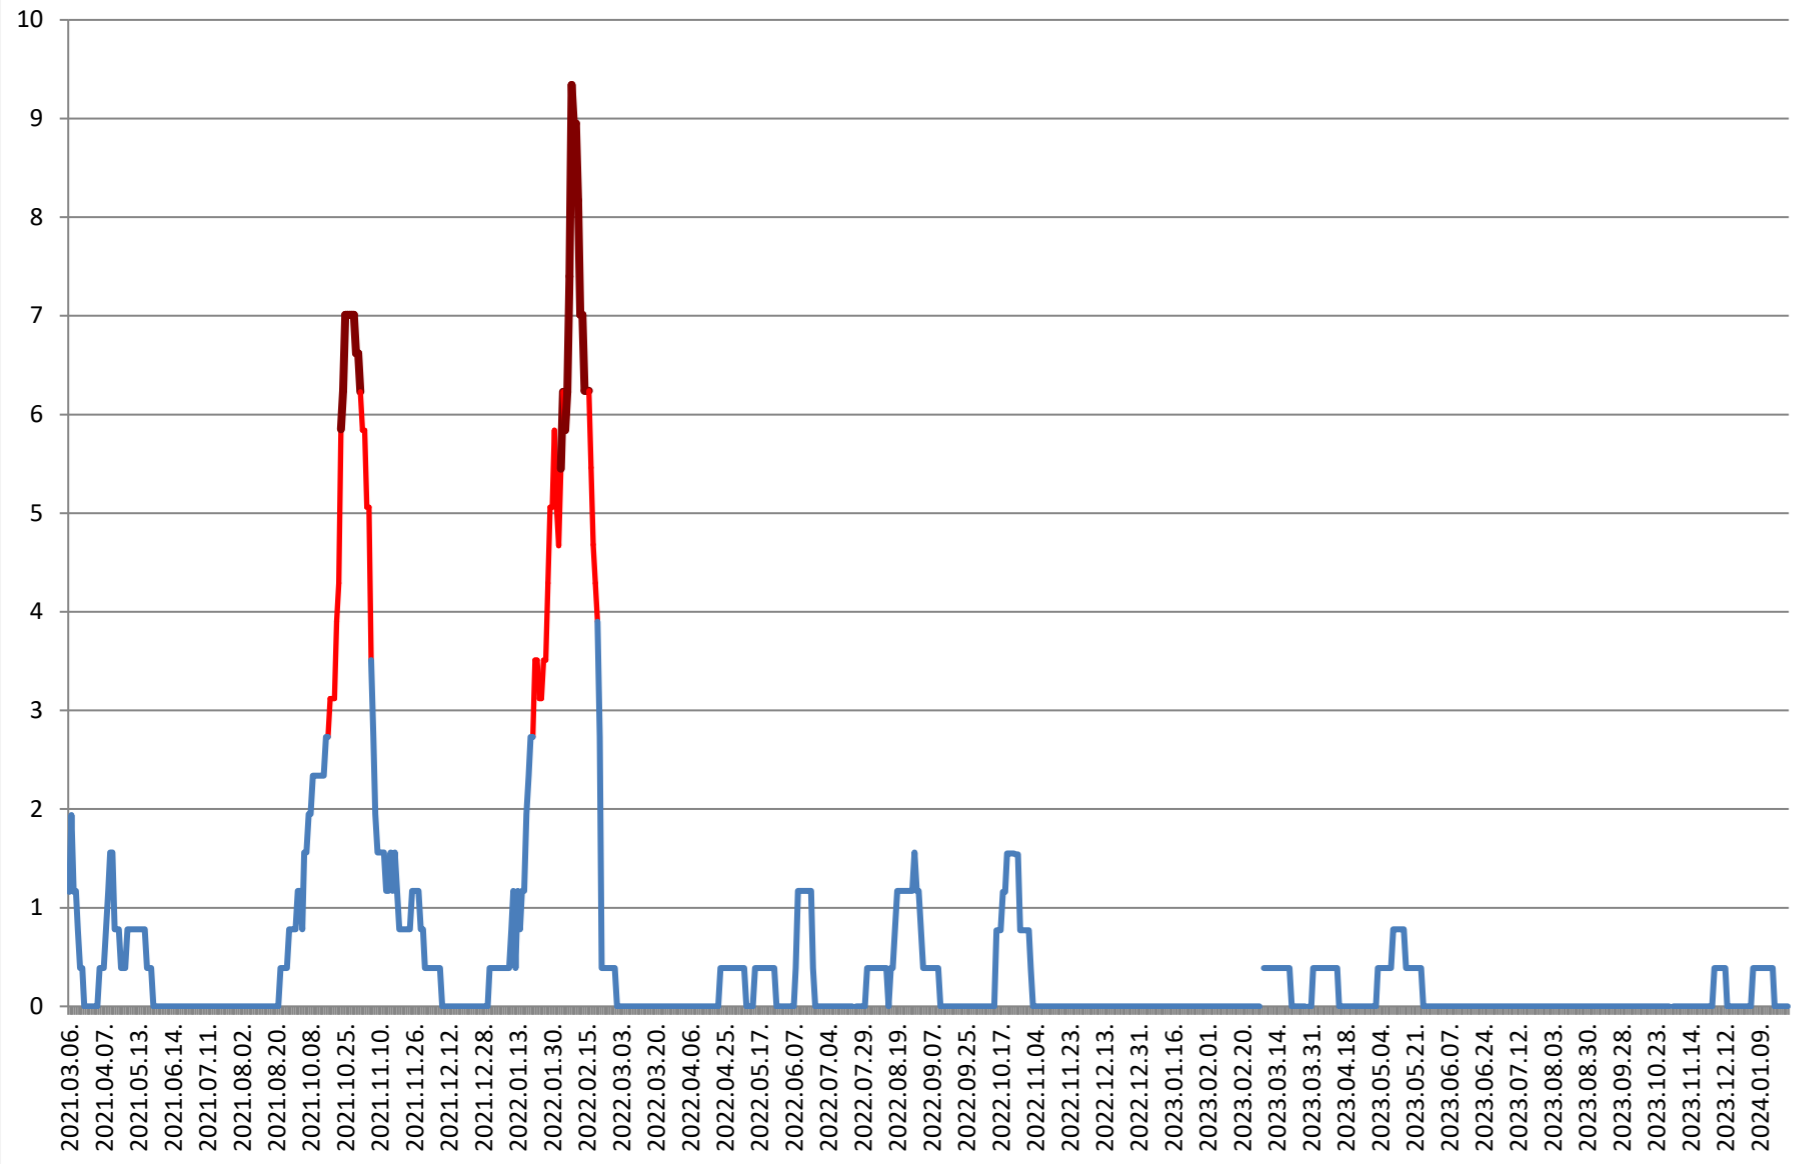

TOMEȘTI - Evolutia incidentei cumulate pe 14 zile la % de locuitori 2021.03.07. - 2024.01.30.