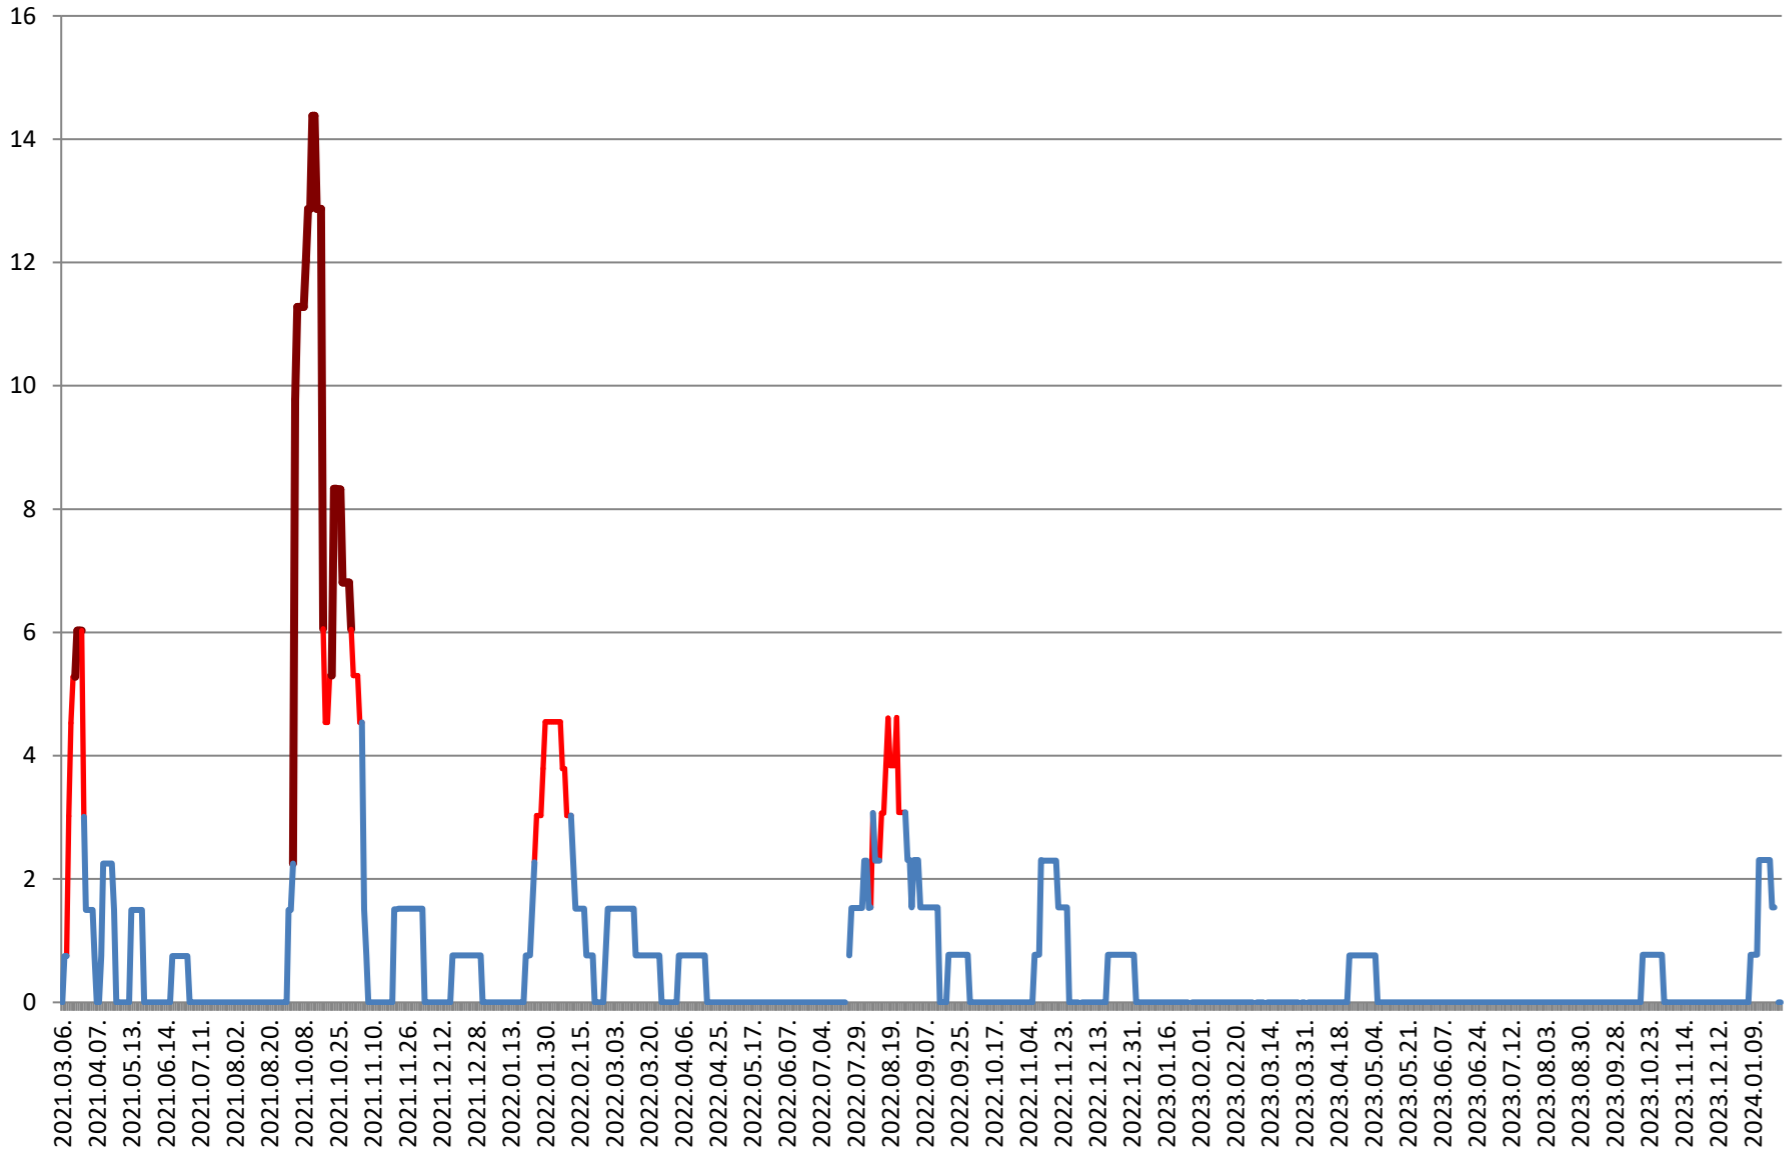

LELICENI - Evolutia incidentei cumulate pe 14 zile la ‰ de locuitori 2021.03.07. - 2024.01.30.

LUETA - Evolutia incidentei cumulate pe 14 zile la % de locuitori 2021.03.07. - 2024.01.30.

LUNCA DE JOS - Evolutia incidentei cumulate pe 14 zile la % de locuitori 2021.03.07. - 2024.01.30.

MĂRTINIȘ - Evolutia incidentei cumulate pe 14 zile la ‰ de locuitori 2021.03.07. - 2024.01.30.

MEREȘTI - Evolutia incidentei cumulate pe 14 zile la ‰ de locuitori 2021.03.07. - 2024.01.30.

**MUNICIPIUL MIERCUREA-CIUC - Evolutia incidentei cumulate pe 14 zile
la ‰ de locuitori
2021.03.07. - 2024.01.30.**

MIHĂILENI - Evolutia incidentei cumulate pe 14 zile la % de locuitori 2021.03.07. - 2024.01.30.

MUGENI - Evolutia incidentei cumulate pe 14 zile la ‰ de locuitori
2021.03.07. - 2024.01.30.

OCLAND - Evolutia incidentei cumulate pe 14 zile la ‰ de locuitori
2021.03.07. - 2024.01.30.