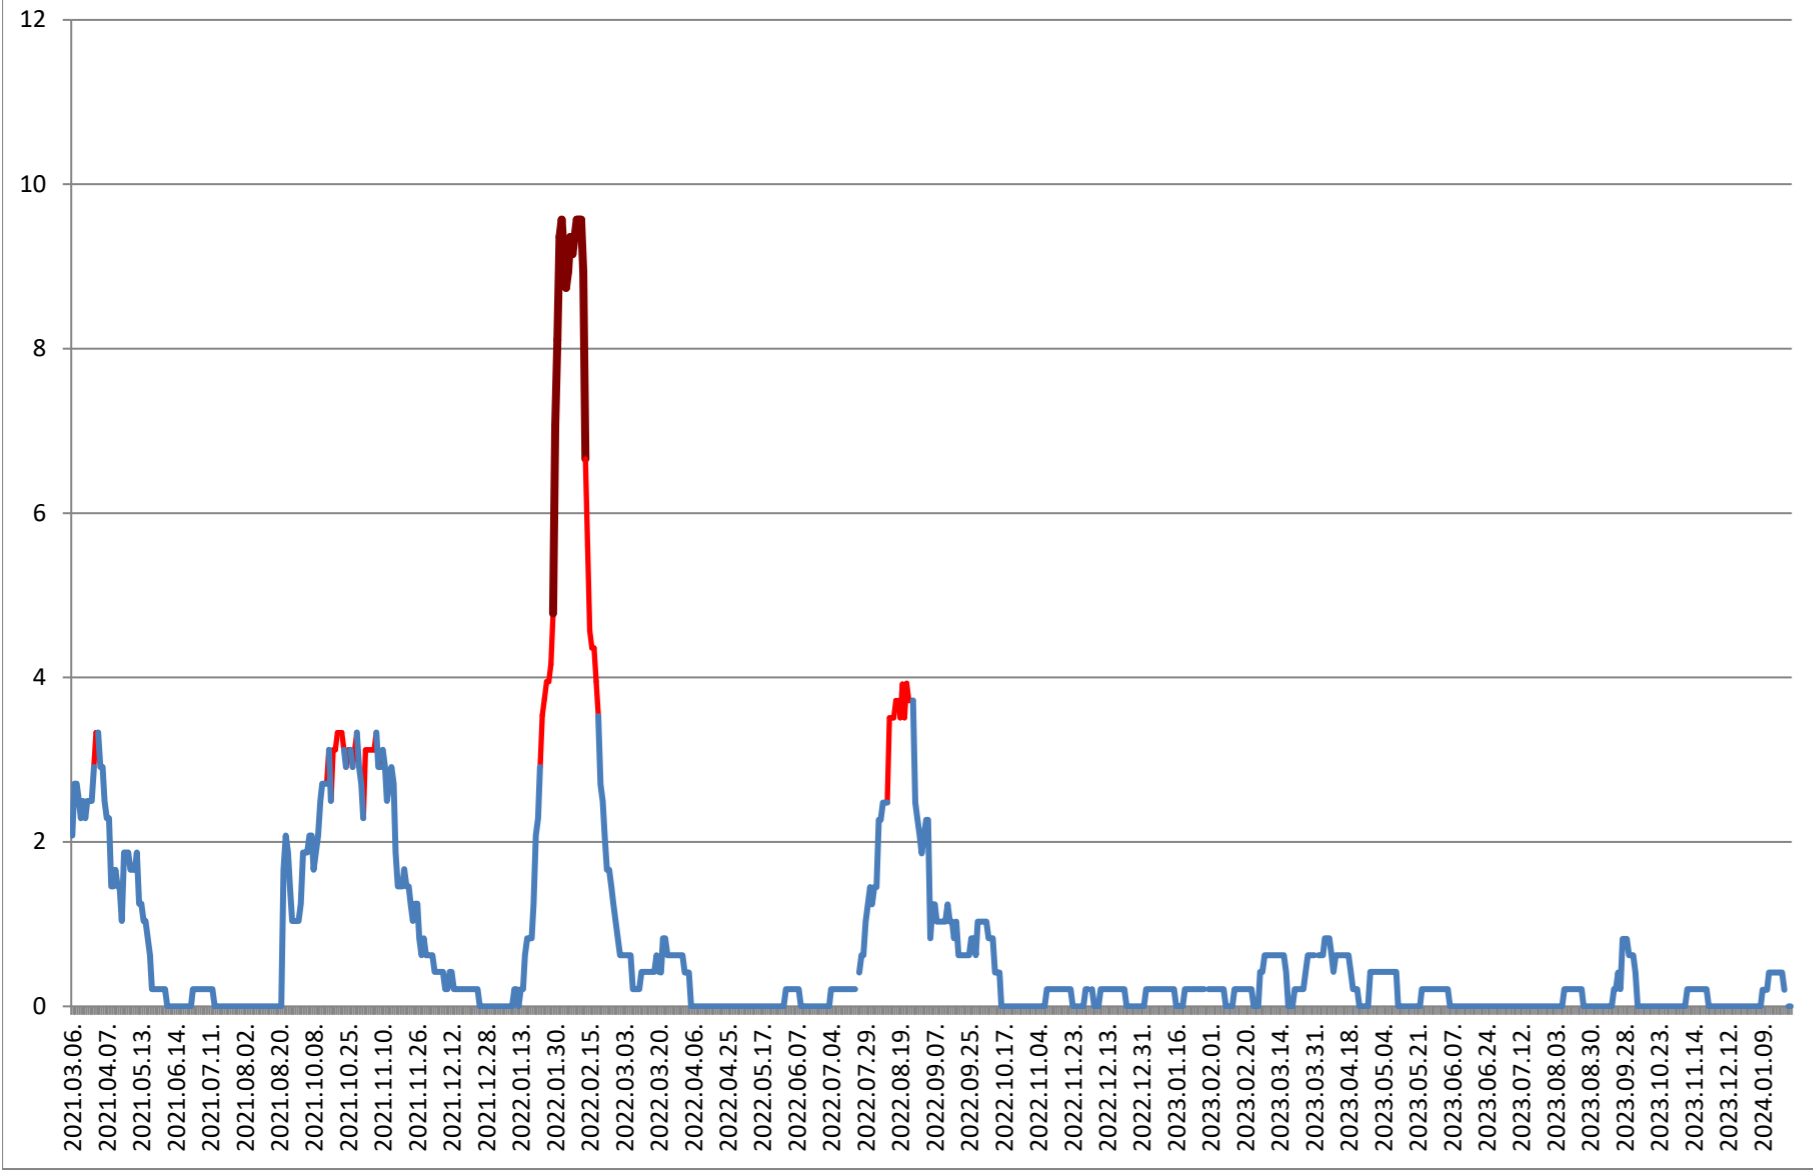

MUNICIPIUL GHEORGHENI - Evolutia incidentei cumulate pe 14 zile la % de locuitori 2021.03.07. - 2024.01.30.

JOSENI - Evolutia incidentei cumulate pe 14 zile la ‰ de locuitori 2021.03.07. - 2024.01.30.

LĂZAREA - Evolutia incidentei cumulate pe 14 zile la % de locuitori 2021.03.07. - 2024.01.30.

LELICENI - Evolutia incidentei cumulate pe 14 zile la ‰ de locuitori 2021.03.07. - 2024.01.30.

LUETA - Evolutia incidentei cumulate pe 14 zile la % de locuitori 2021.03.07. - 2024.01.30.

LUNCA DE JOS - Evolutia incidentei cumulate pe 14 zile la % de locuitori 2021.03.07. - 2024.01.30.

LUNCA DE SUS - Evolutia incidentei cumulate pe 14 zile la % de locuitori 2021.03.07. - 2024.01.30.

LUPENI - Evolutia incidentei cumulate pe 14 zile la % de locuitori
2021.03.07. - 2024.01.30.

MĂDĂRAȘ - Evolutia incidentei cumulate pe 14 zile la ‰ de locuitori 2021.03.07. - 2024.01.30.