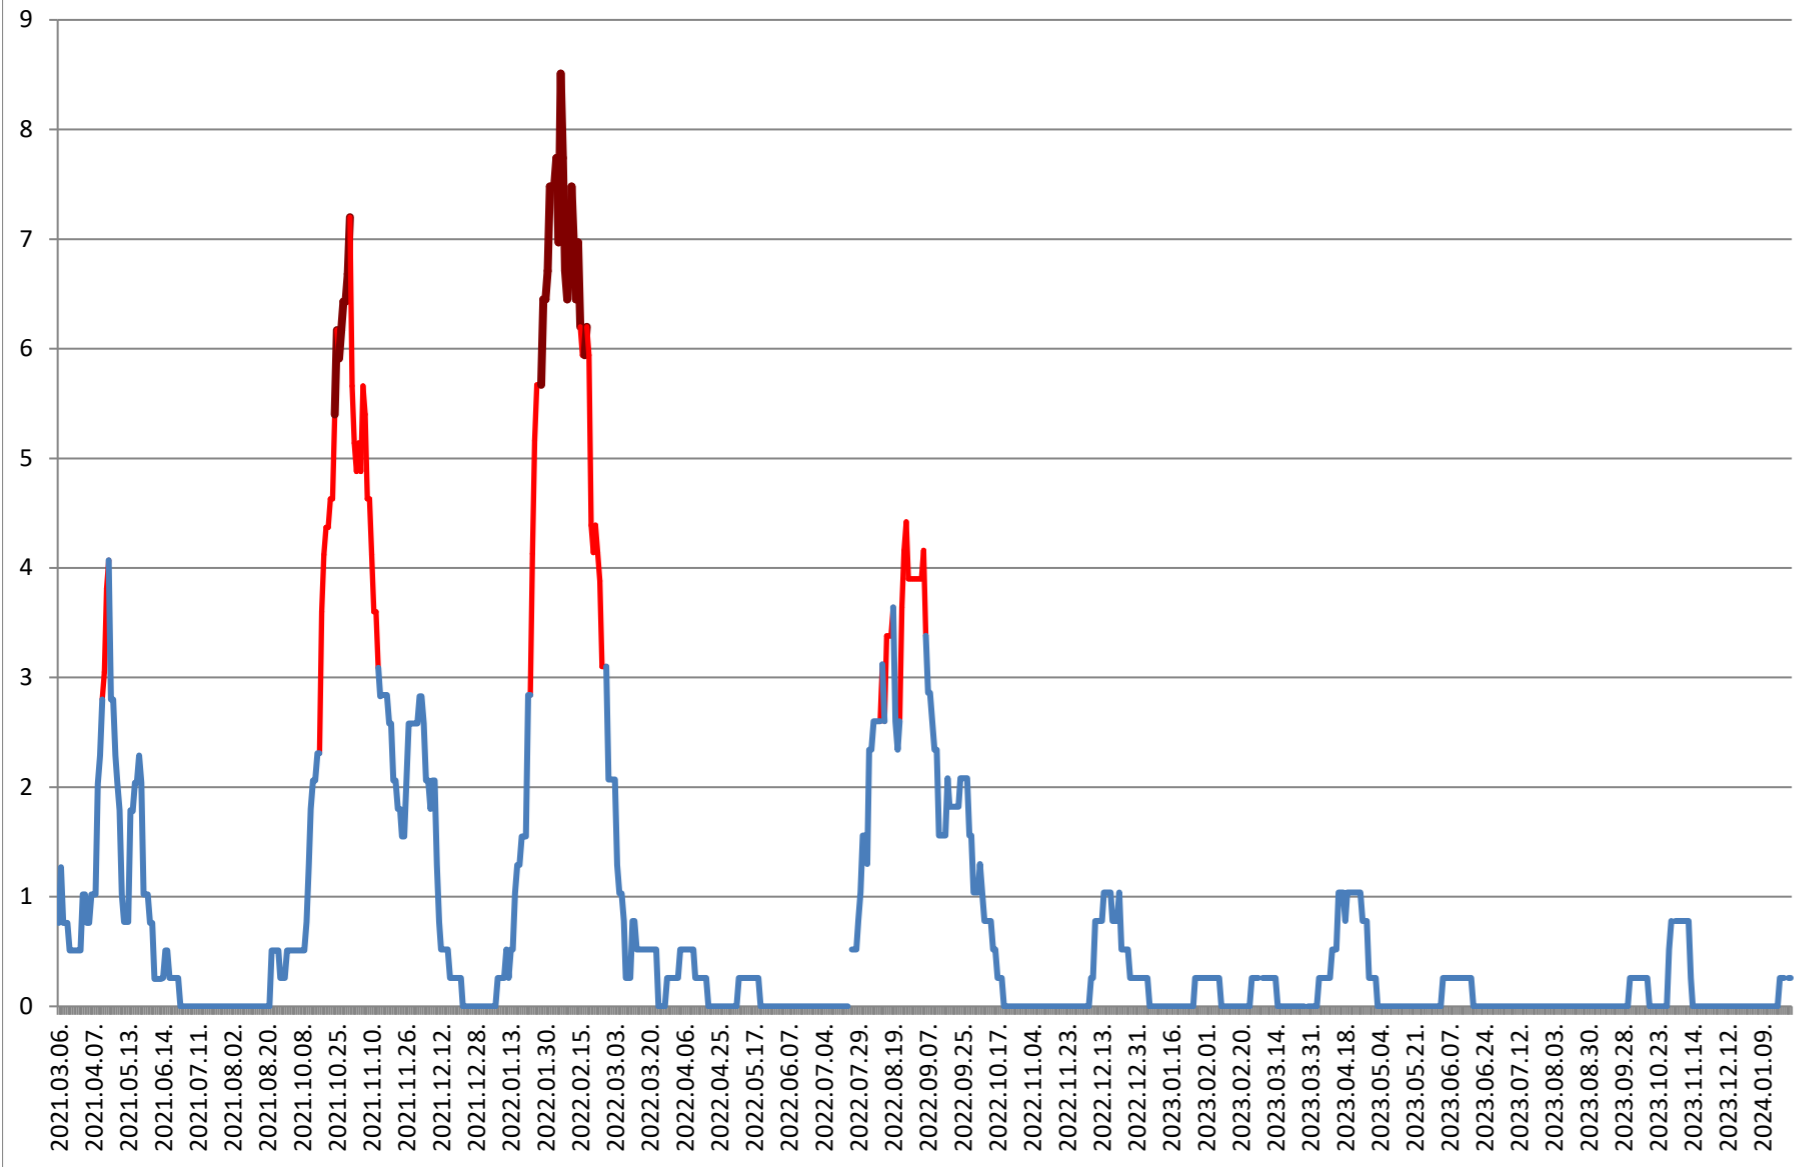

SÂNSIMION - Evolutia incidentei cumulate pe 14 zile la ‰ de locuitori 2021.03.07. - 2024.01.30.

SÂNTIMBRU - Evolutia incidentei cumulate pe 14 zile la % de locuitori 2021.03.07. - 2024.01.30.

SĂRMAȘ - Evolutia incidentei cumulate pe 14 zile la ‰ de locuitori 2021.03.07. - 2024.01.30.

SATU MARE - Evolutia incidentei cumulate pe 14 zile la ‰ de locuitori 2021.03.07. - 2024.01.30.

SECUIENI - Evolutia incidentei cumulate pe 14 zile la % de locuitori 2021.03.07. - 2024.01.30.

SICULENI - Evolutia incidentei cumulate pe 14 zile la % de locuitori 2021.03.07. - 2024.01.30.

ȘIMONEȘTI - Evolutia incidentei cumulate pe 14 zile la % de locuitori 2021.03.07. - 2024.01.30.

SUBCETATE - Evolutia incidentei cumulate pe 14 zile la % de locuitori 2021.03.07. - 2024.01.30.

SUSENI - Evolutia incidentei cumulate pe 14 zile la % de locuitori 2021.03.07. - 2024.01.30.