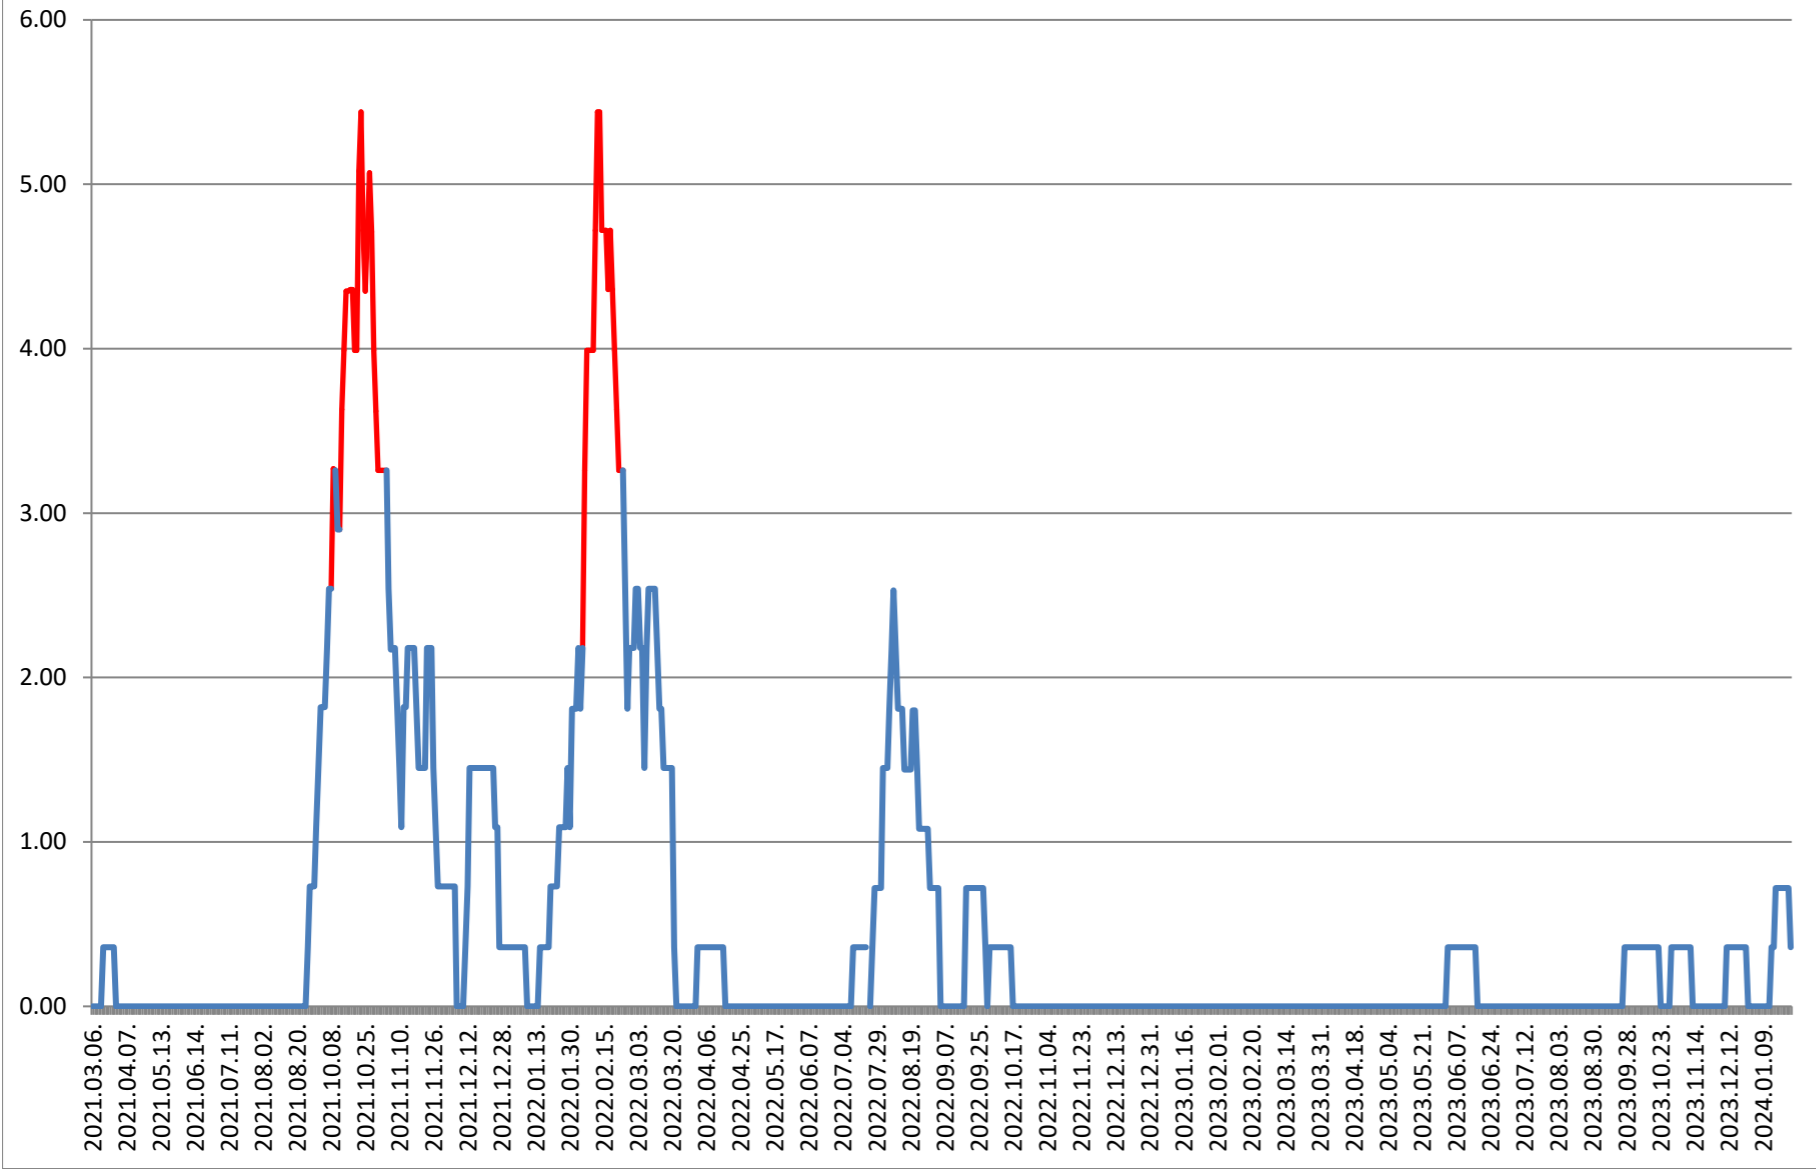

ATID - Evolutia incidentei cumulate pe 14 zile la ‰ de locuitori 2021.03.07. - 2024.01.30.

AVRĂMEȘTI - Evolutia incidentei cumulate pe 14 zile la ‰ de locuitori 2021.03.07. - 2024.01.30.

ORAȘ BĂILE TUȘNAD - Evolutia incidentei cumulate pe 14 zile la % de locuitori

2021.03.07. - 2024.01.30.

ORAȘ BĂLAN - Evolutia incidentei cumulate pe 14 zile la % de locuitori 2021.03.07. - 2024.01.30.

BILBOR - Evolutia incidentei cumulate pe 14 zile la % de locuitori 2021.03.07. - 2024.01.30.

ORAȘ BORSEC - Evolutia incidentei cumulate pe 14 zile la ‰ de locuitori 2021.03.07. - 2024.01.30.

BRĂDEȘTI - Evolutia incidentei cumulate pe 14 zile la ‰ de locuitori 2021.03.07. - 2024.01.30.

CĂPÂLNIȚA - Evolutia incidentei cumulate pe 14 zile la % de locuitori 2021.03.07. - 2024.01.30.

CÂRȚA - Evolutia incidentei cumulate pe 14 zile la ‰ de locuitori 2021.03.07. - 2024.01.30.

CICEU - Evolutia incidentei cumulate pe 14 zile la % de locuitori 2021.03.07. - 2024.01.30.

CIUCSÂNGEORGIU - Evolutia incidentei cumulate pe 14 zile la ‰ de locuitori
2021.03.07. - 2024.01.30.