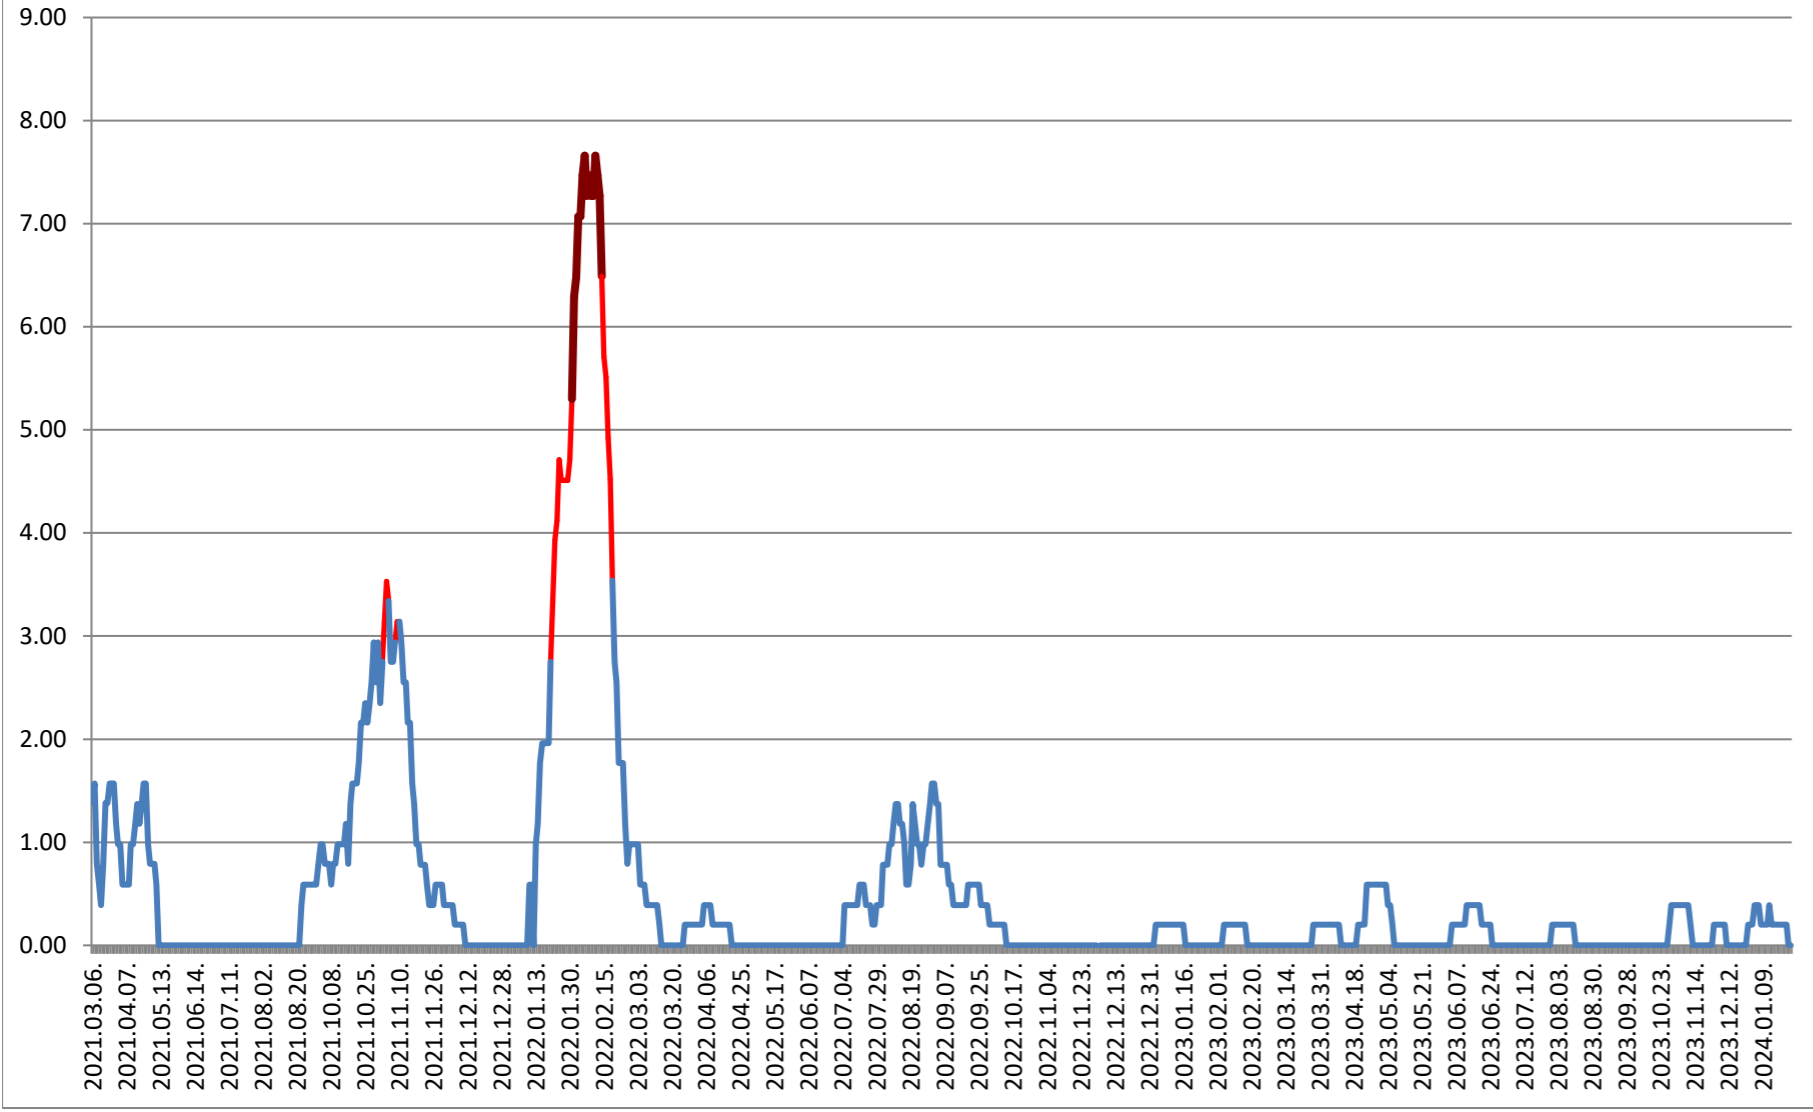

ATID - Evolutia incidentei cumulate pe 14 zile la ‰ de locuitori 2021.03.07. - 2024.01.30.

AVRĂMEȘTI - Evolutia incidentei cumulate pe 14 zile la ‰ de locuitori 2021.03.07. - 2024.01.30.

ORAȘ BĂILE TUȘNAD - Evolutia incidentei cumulate pe 14 zile la % de locuitori

2021.03.07. - 2024.01.30.

ORAȘ BĂLAN - Evolutia incidentei cumulate pe 14 zile la % de locuitori 2021.03.07. - 2024.01.30.

BILBOR - Evolutia incidentei cumulate pe 14 zile la % de locuitori 2021.03.07. - 2024.01.30.

ORAȘ BORSEC - Evolutia incidentei cumulate pe 14 zile la ‰ de locuitori 2021.03.07. - 2024.01.30.

BRĂDEȘTI - Evolutia incidentei cumulate pe 14 zile la ‰ de locuitori 2021.03.07. - 2024.01.30.

CĂPÂLNIȚA - Evolutia incidentei cumulate pe 14 zile la % de locuitori 2021.03.07. - 2024.01.30.

CÂRȚA - Evolutia incidentei cumulate pe 14 zile la ‰ de locuitori 2021.03.07. - 2024.01.30.

CICEU - Evolutia incidentei cumulate pe 14 zile la % de locuitori 2021.03.07. - 2024.01.30.

CIUCSÂNGEORGIU - Evolutia incidentei cumulate pe 14 zile la ‰ de locuitori
2021.03.07. - 2024.01.30.