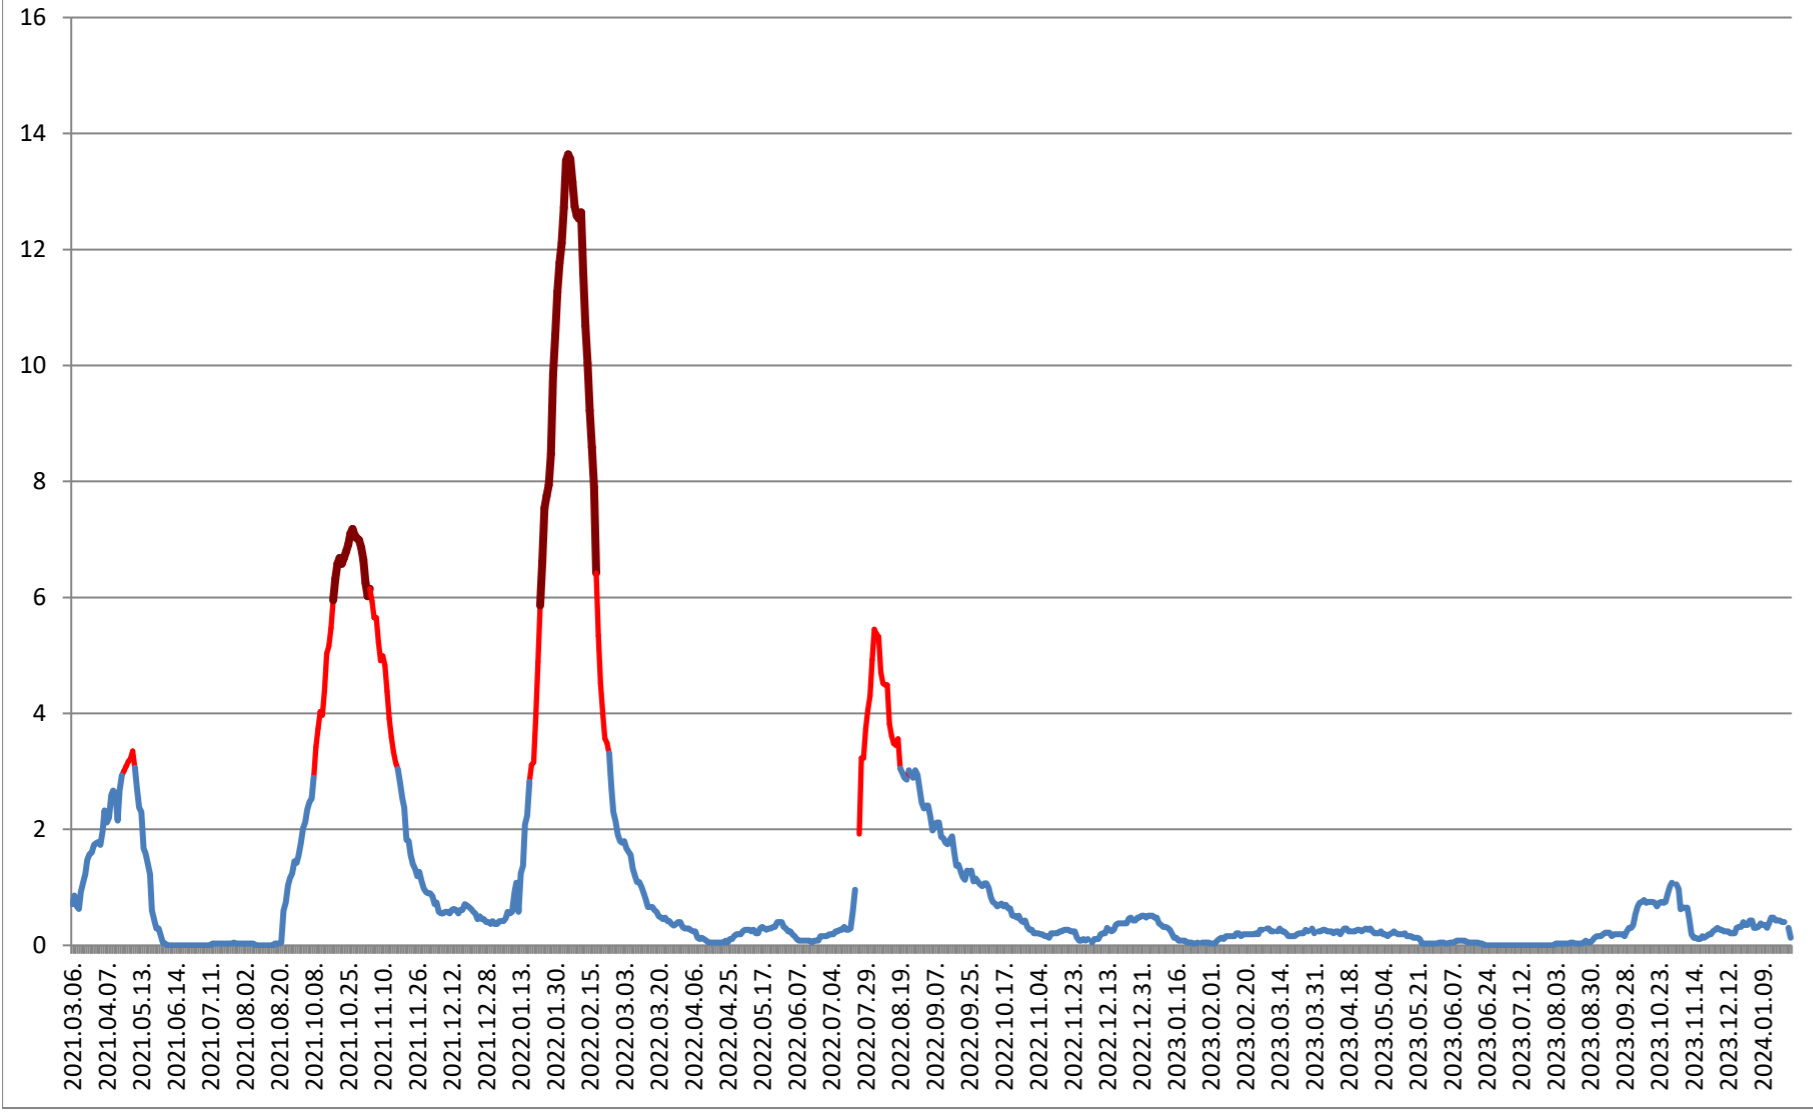

MUNICIPIUL ODORHEIU SECUIESC - Evolutia incidentei cumulate pe 14 zile la ‰ de locuitori
2021.03.07. - 2024.01.30.