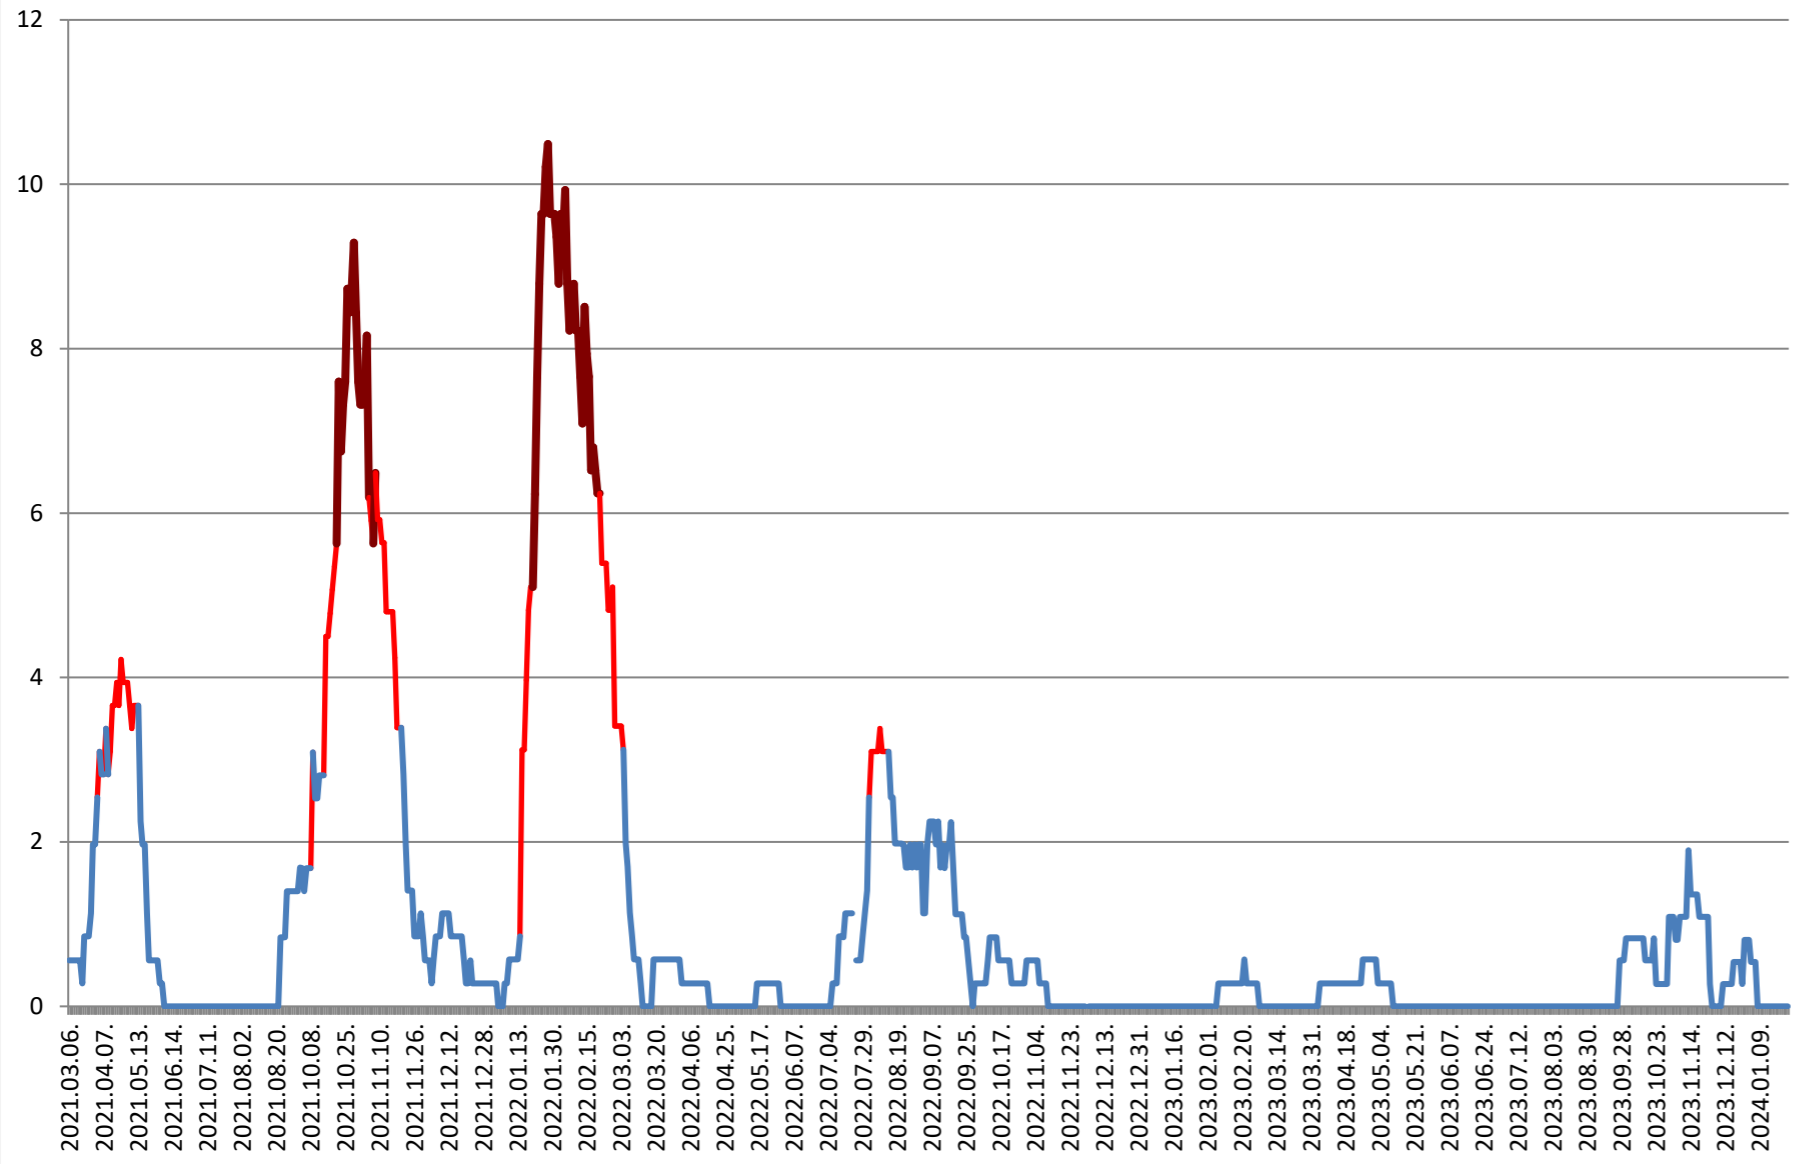

ORAȘ BORSEC - Evolutia incidentei cumulate pe 14 zile la ‰ de locuitori 2021.03.07. - 2024.01.30.

BRĂDEȘTI - Evolutia incidentei cumulate pe 14 zile la ‰ de locuitori 2021.03.07. - 2024.01.30.

CĂPÂLNIȚA - Evolutia incidentei cumulate pe 14 zile la % de locuitori 2021.03.07. - 2024.01.30.

**ORAȘ CRISTURU SECUIESC - Evolutia incidentei cumulate pe 14 zile la %
de locuitori
2021.03.07. - 2024.01.30.**

DĂNEȘTI - Evolutia incidentei cumulate pe 14 zile la ‰ de locuitori 2021.03.07. - 2024.01.30.

DÂRJIU - Evolutia incidentei cumulate pe 14 zile la % de locuitori 2021.03.07. - 2024.01.30.

DEALU - Evolutia incidentei cumulate pe 14 zile la ‰ de locuitori 2021.03.07. - 2024.01.30.

DITRĂU - Evolutia incidentei cumulate pe 14 zile la % de locuitori 2021.03.07. - 2024.01.30.

FELICENI - Evolutia incidentei cumulate pe 14 zile la ‰ de locuitori 2021.03.07. - 2024.01.30.

FRUMOASA - Evolutia incidentei cumulate pe 14 zile la ‰ de locuitori 2021.03.07. - 2024.01.30.

GĂLĂUȚAȘ - Evolutia incidentei cumulate pe 14 zile la % de locuitori 2021.03.07. - 2024.01.30.