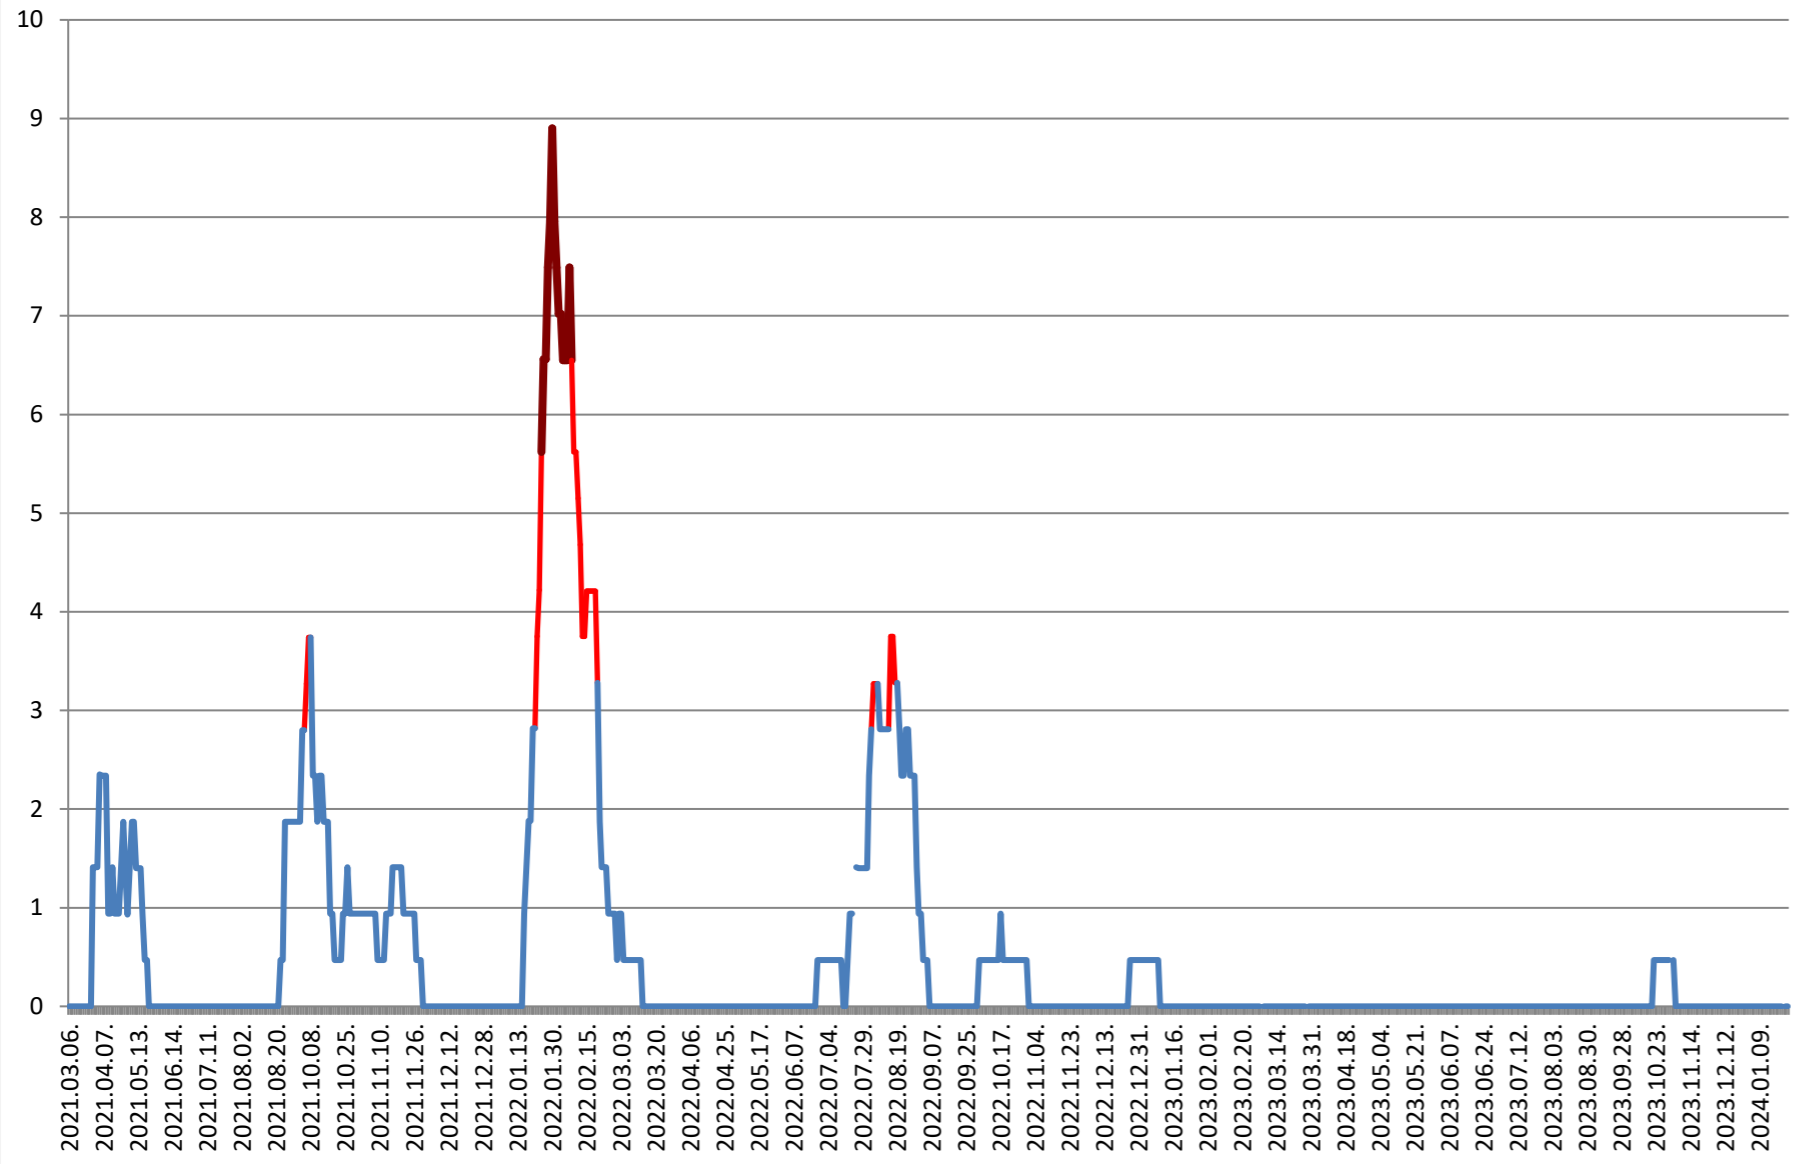

SATU MARE - Evolutia incidentei cumulate pe 14 zile la ‰ de locuitori 2021.03.07. - 2024.01.30.