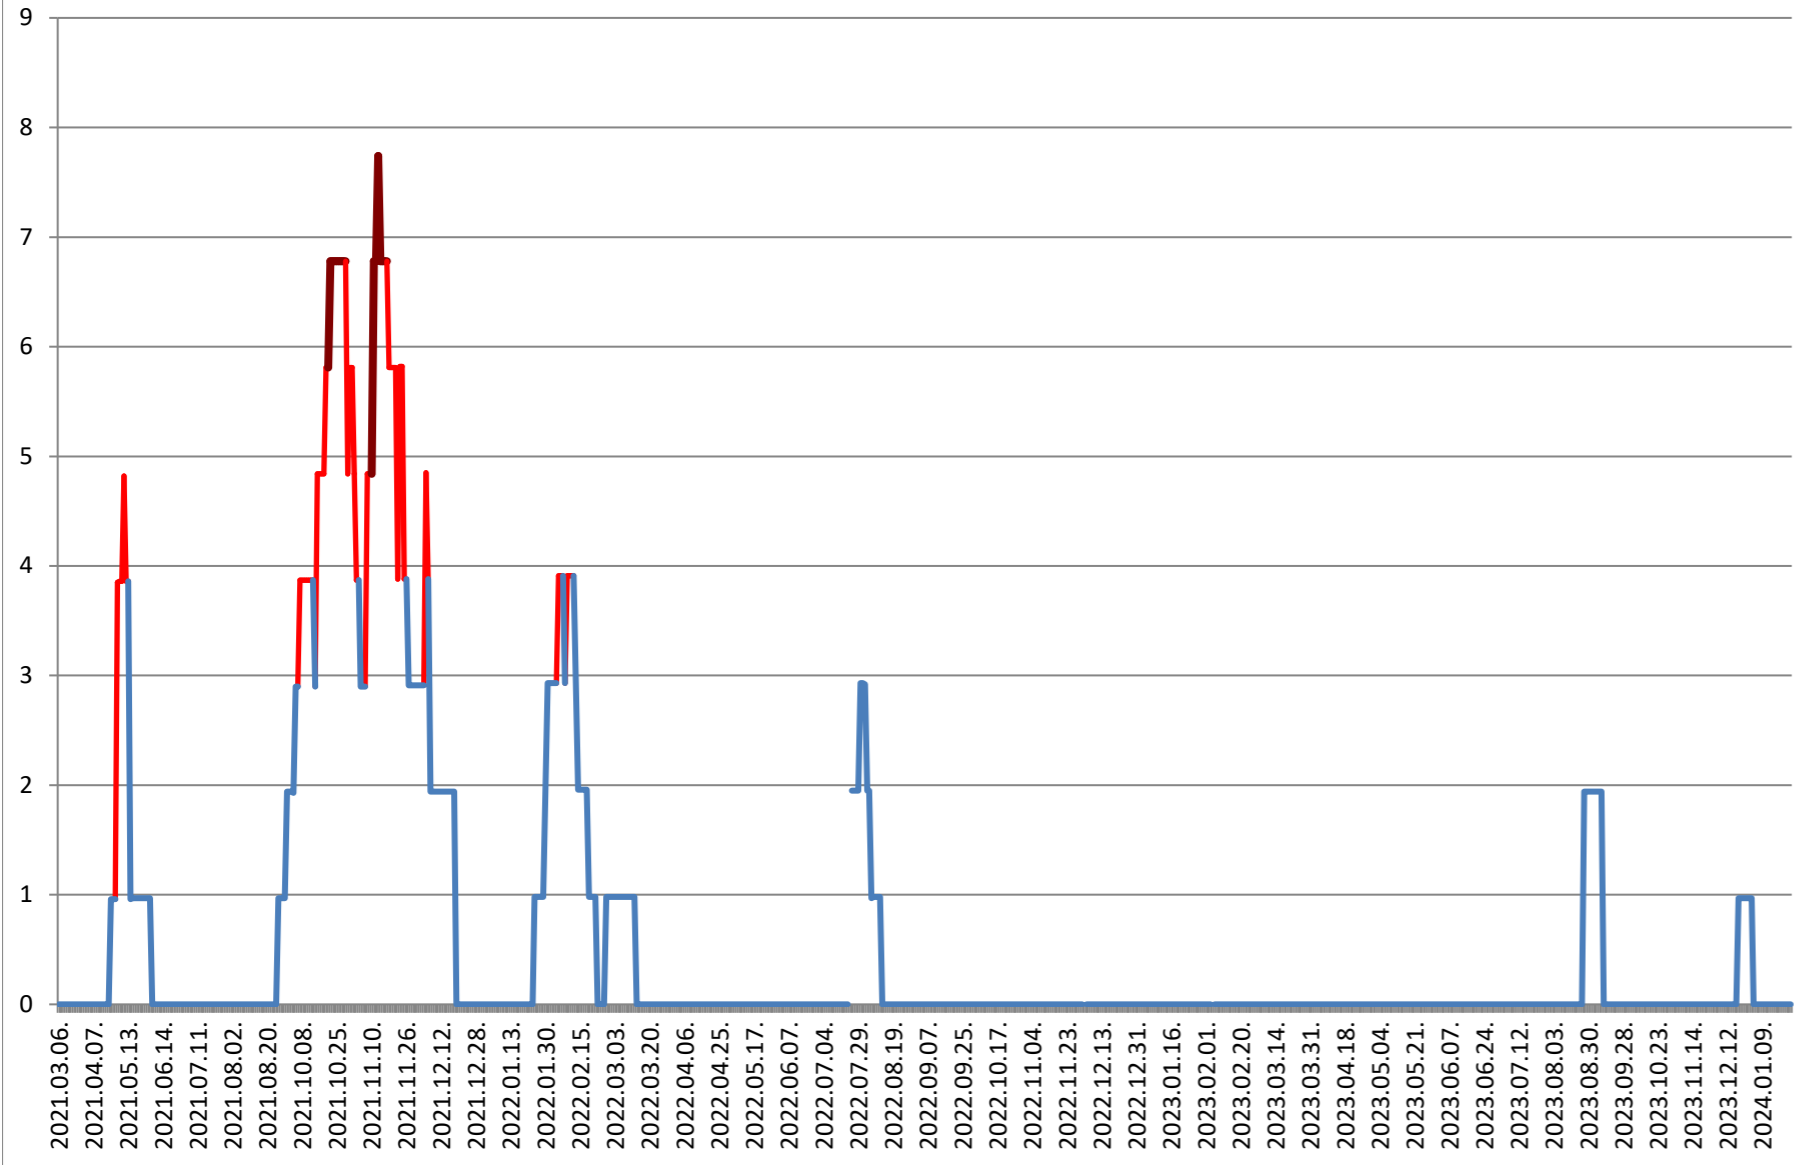

DÂRJIU - Evolutia incidentei cumulate pe 14 zile la % de locuitori 2021.03.07. - 2024.01.30.