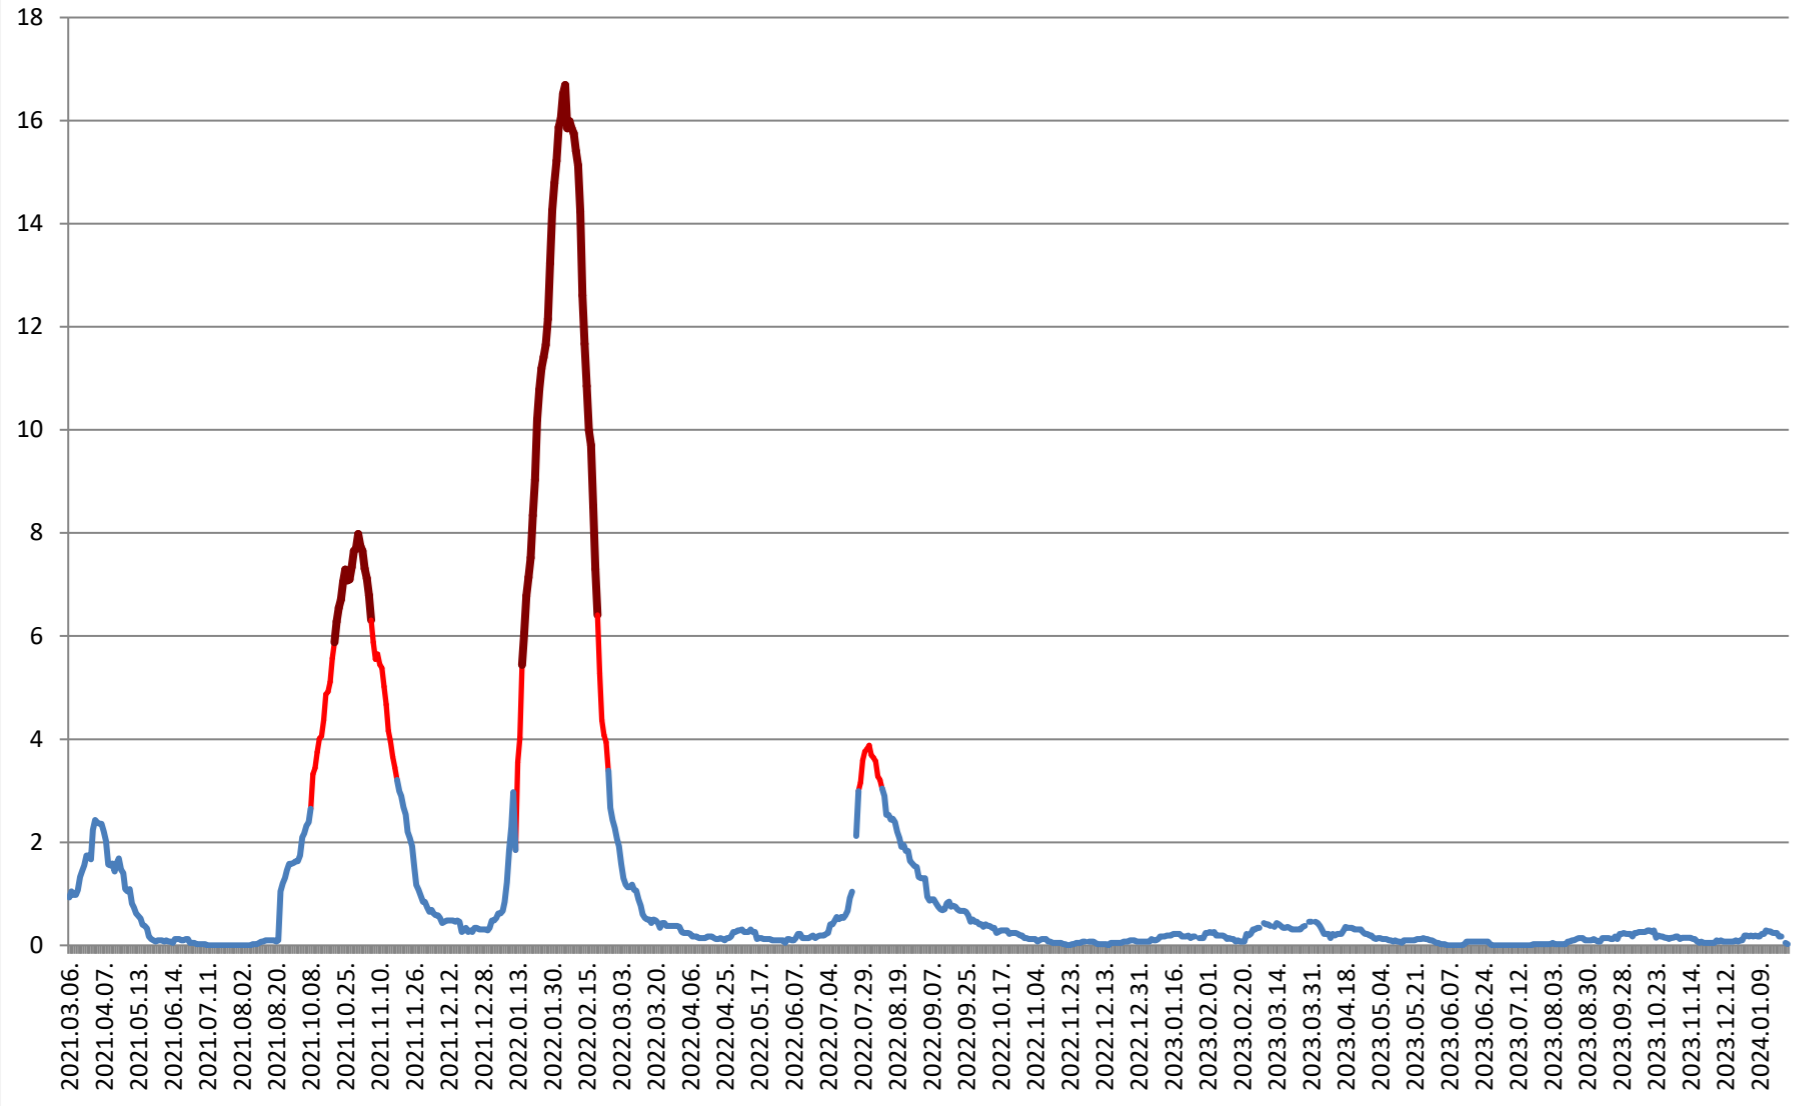

LELICENI - Evolutia incidentei cumulate pe 14 zile la ‰ de locuitori 2021.03.07. - 2024.01.30.

LUETA - Evolutia incidentei cumulate pe 14 zile la % de locuitori 2021.03.07. - 2024.01.30.

LUNCA DE JOS - Evolutia incidentei cumulate pe 14 zile la % de locuitori 2021.03.07. - 2024.01.30.

LUNCA DE SUS - Evolutia incidentei cumulate pe 14 zile la % de locuitori 2021.03.07. - 2024.01.30.

LUPENI - Evolutia incidentei cumulate pe 14 zile la % de locuitori
2021.03.07. - 2024.01.30.

MĂDĂRAȘ - Evolutia incidentei cumulate pe 14 zile la ‰ de locuitori 2021.03.07. - 2024.01.30.

MĂRTINIȘ - Evolutia incidentei cumulate pe 14 zile la ‰ de locuitori 2021.03.07. - 2024.01.30.

MEREȘTI - Evolutia incidentei cumulate pe 14 zile la ‰ de locuitori 2021.03.07. - 2024.01.30.

**MUNICIPIUL MIERCUREA-CIUC - Evolutia incidentei cumulate pe 14 zile
la ‰ de locuitori
2021.03.07. - 2024.01.30.**