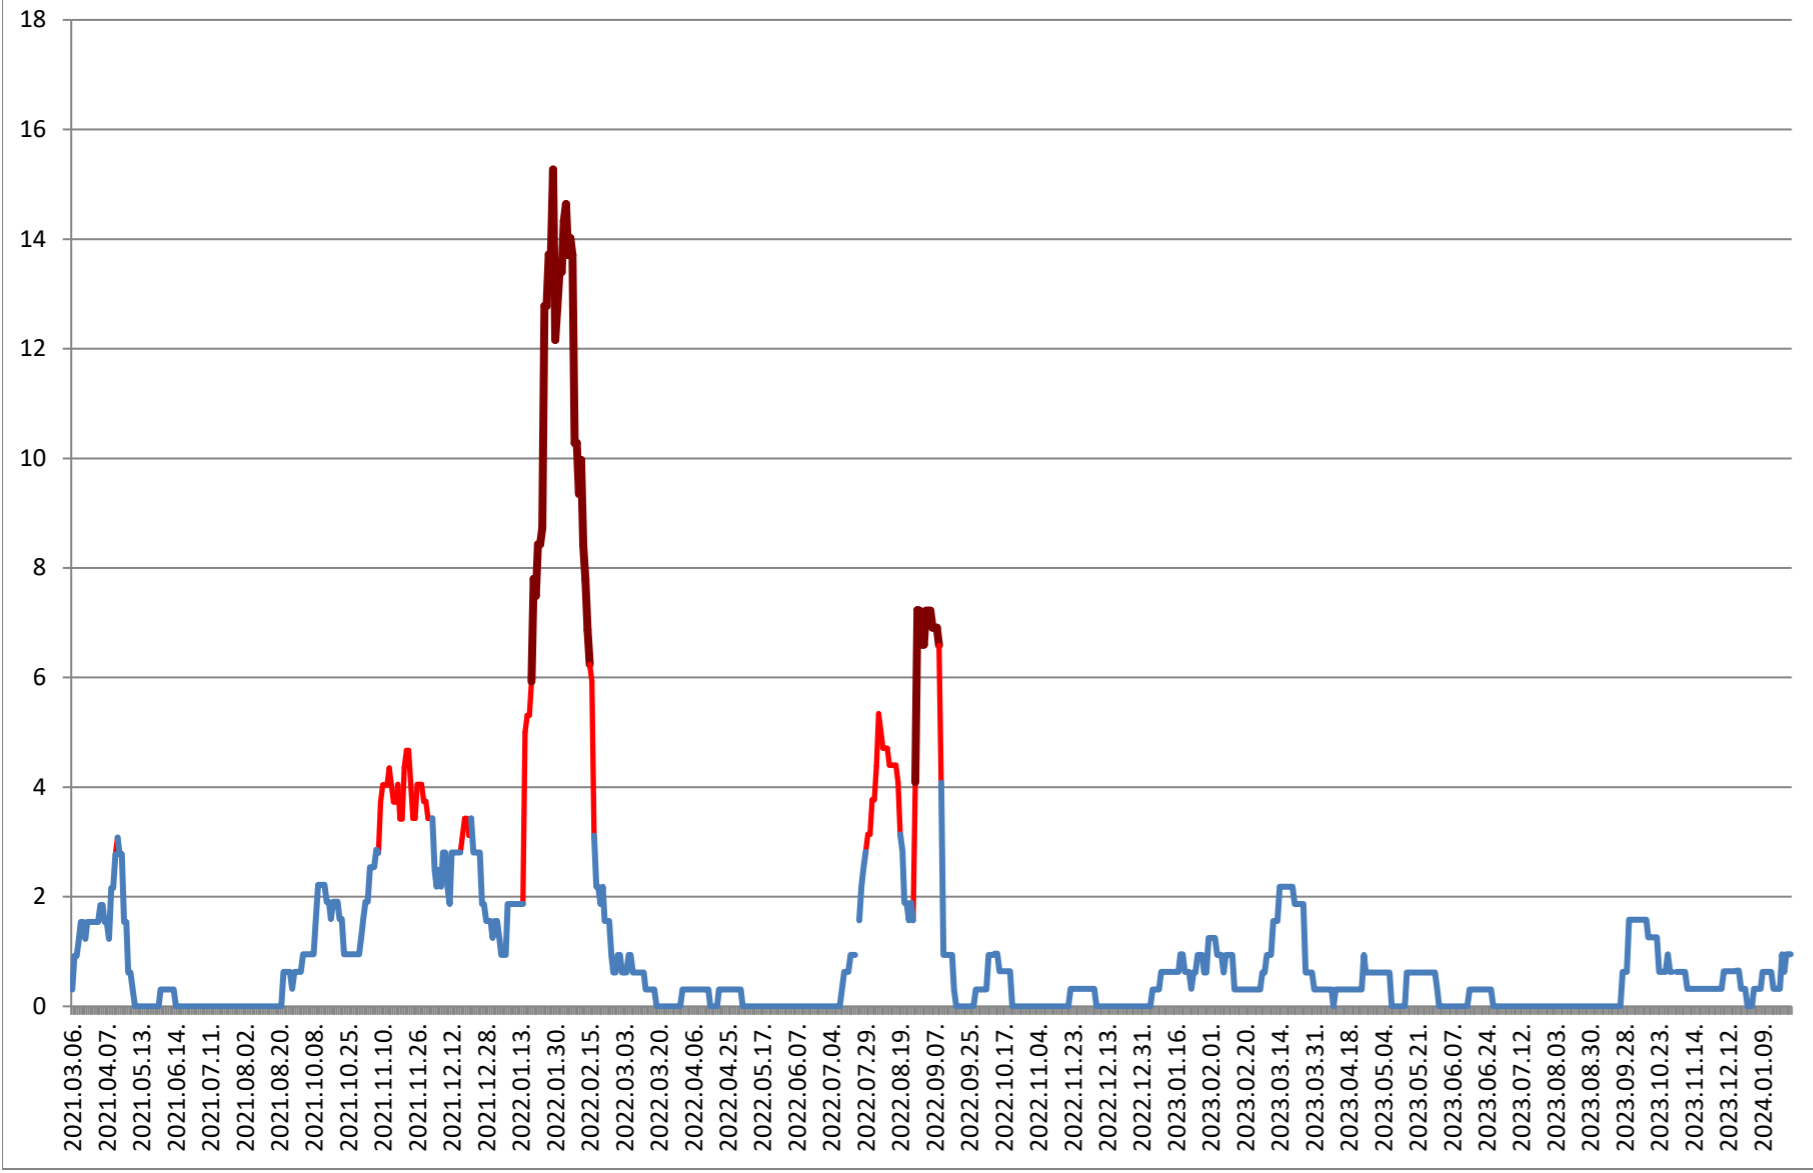

TULGHEȘ - Evolutia incidentei cumulate pe 14 zile la % de locuitori 2021.03.07. - 2024.01.30.