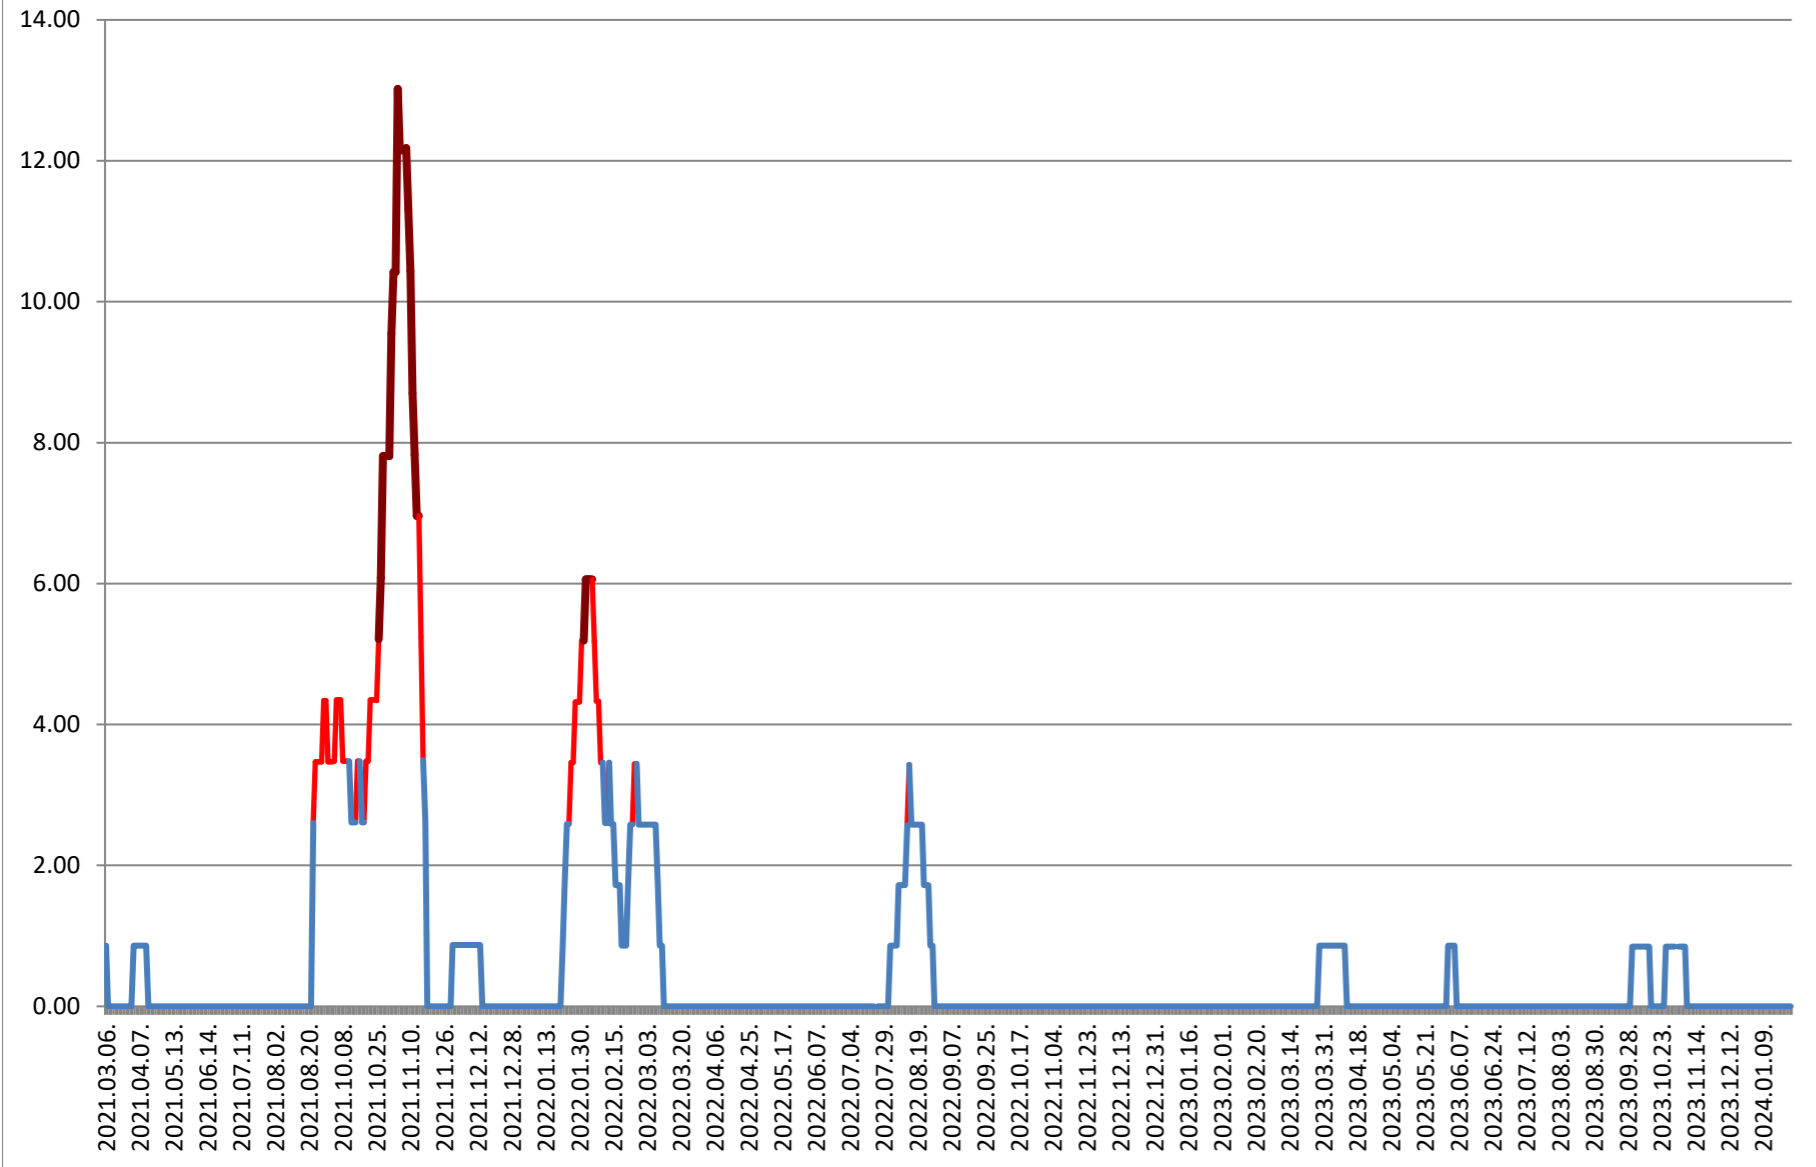

ULIEȘ - Evolutia incidentei cumulate pe 14 zile la ‰ de locuitori 2021.03.07. - 2024.01.30.