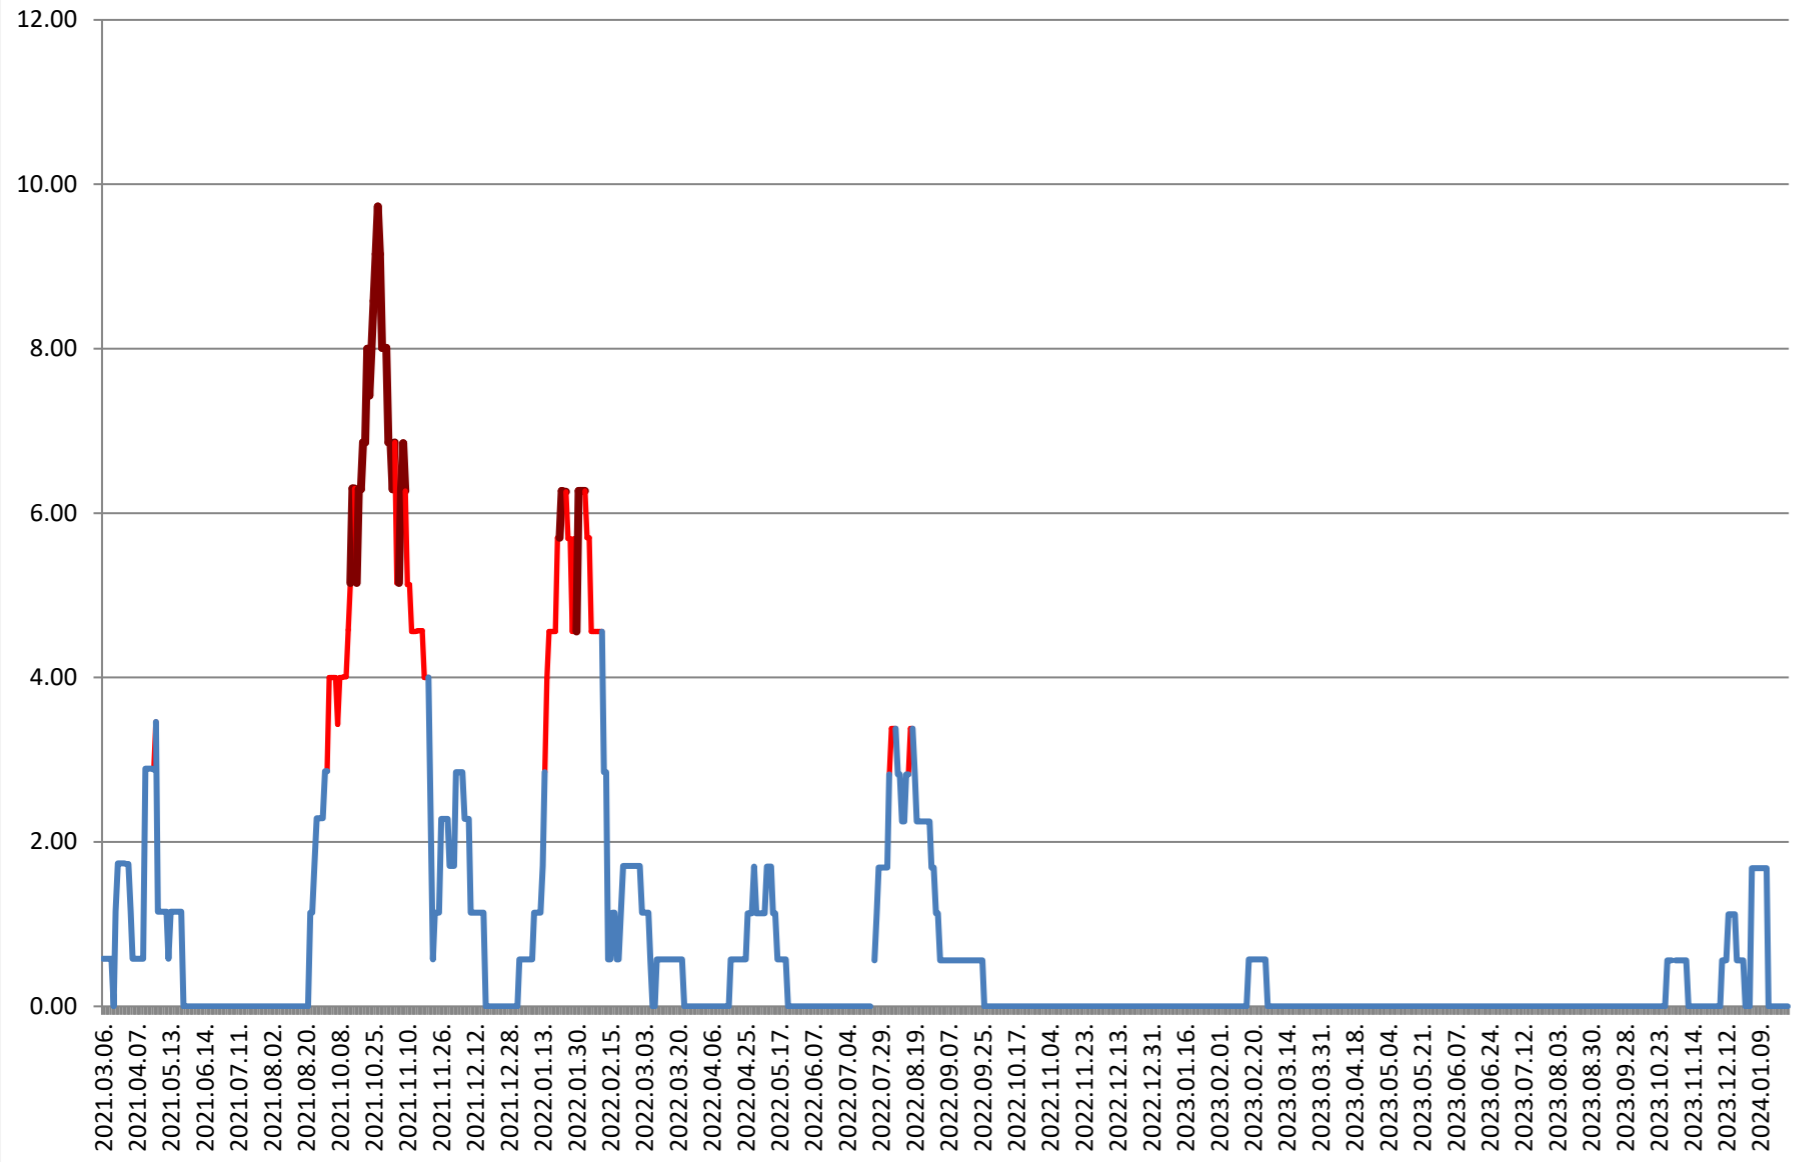

VĂRȘAG - Evolutia incidentei cumulate pe 14 zile la ‰ de locuitori
2021.03.07. - 2024.01.30.