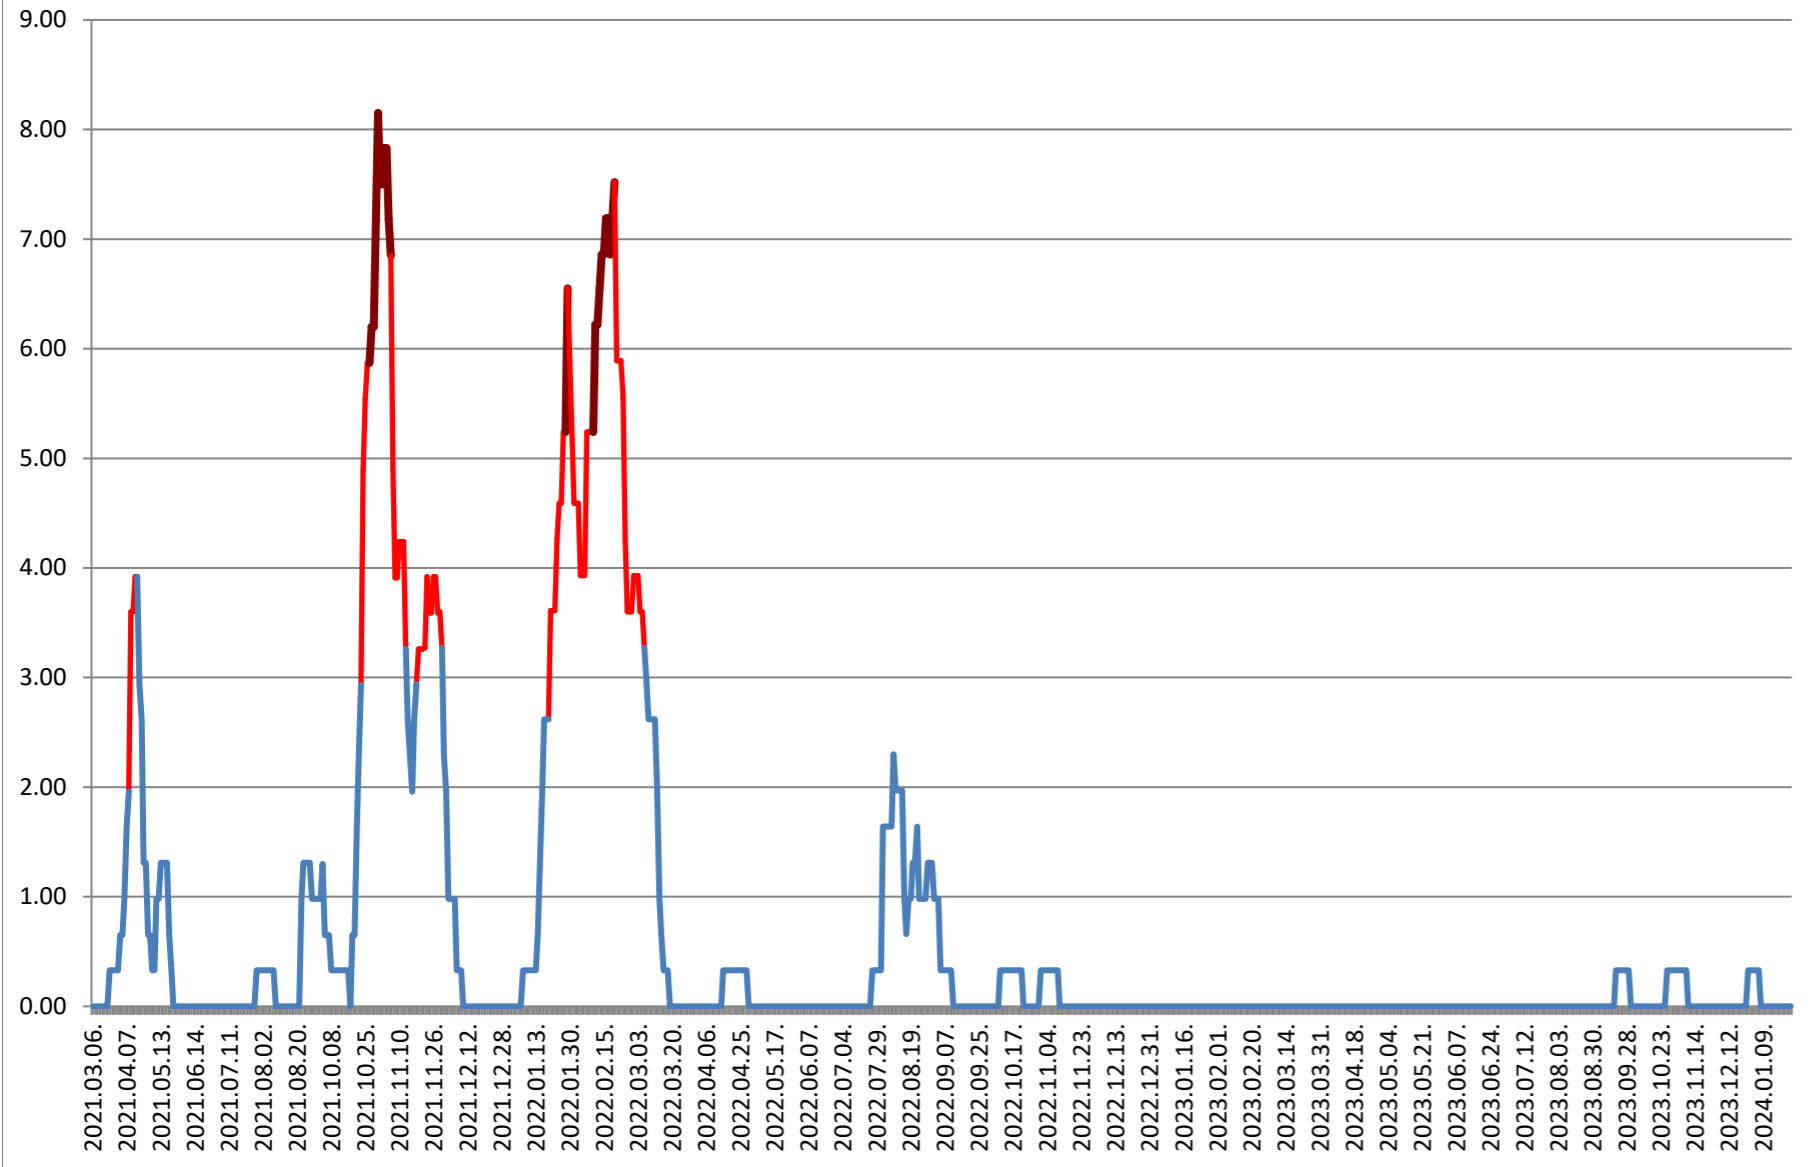

ATID - Evolutia incidentei cumulate pe 14 zile la ‰ de locuitori 2021.03.07. - 2024.01.30.

AVRĂMEȘTI - Evolutia incidentei cumulate pe 14 zile la ‰ de locuitori 2021.03.07. - 2024.01.30.

ORAȘ BĂILE TUȘNAD - Evolutia incidentei cumulate pe 14 zile la % de locuitori

2021.03.07. - 2024.01.30.

ORAȘ BĂLAN - Evolutia incidentei cumulate pe 14 zile la % de locuitori 2021.03.07. - 2024.01.30.

BILBOR - Evolutia incidentei cumulate pe 14 zile la % de locuitori 2021.03.07. - 2024.01.30.

ORAȘ BORSEC - Evolutia incidentei cumulate pe 14 zile la ‰ de locuitori 2021.03.07. - 2024.01.30.

BRĂDEȘTI - Evolutia incidentei cumulate pe 14 zile la ‰ de locuitori 2021.03.07. - 2024.01.30.

CĂPÂLNIȚA - Evolutia incidentei cumulate pe 14 zile la % de locuitori 2021.03.07. - 2024.01.30.

CÂRȚA - Evolutia incidentei cumulate pe 14 zile la ‰ de locuitori 2021.03.07. - 2024.01.30.

CICEU - Evolutia incidentei cumulate pe 14 zile la % de locuitori 2021.03.07. - 2024.01.30.

CIUCSÂNGEORGIU - Evolutia incidentei cumulate pe 14 zile la ‰ de locuitori
2021.03.07. - 2024.01.30.