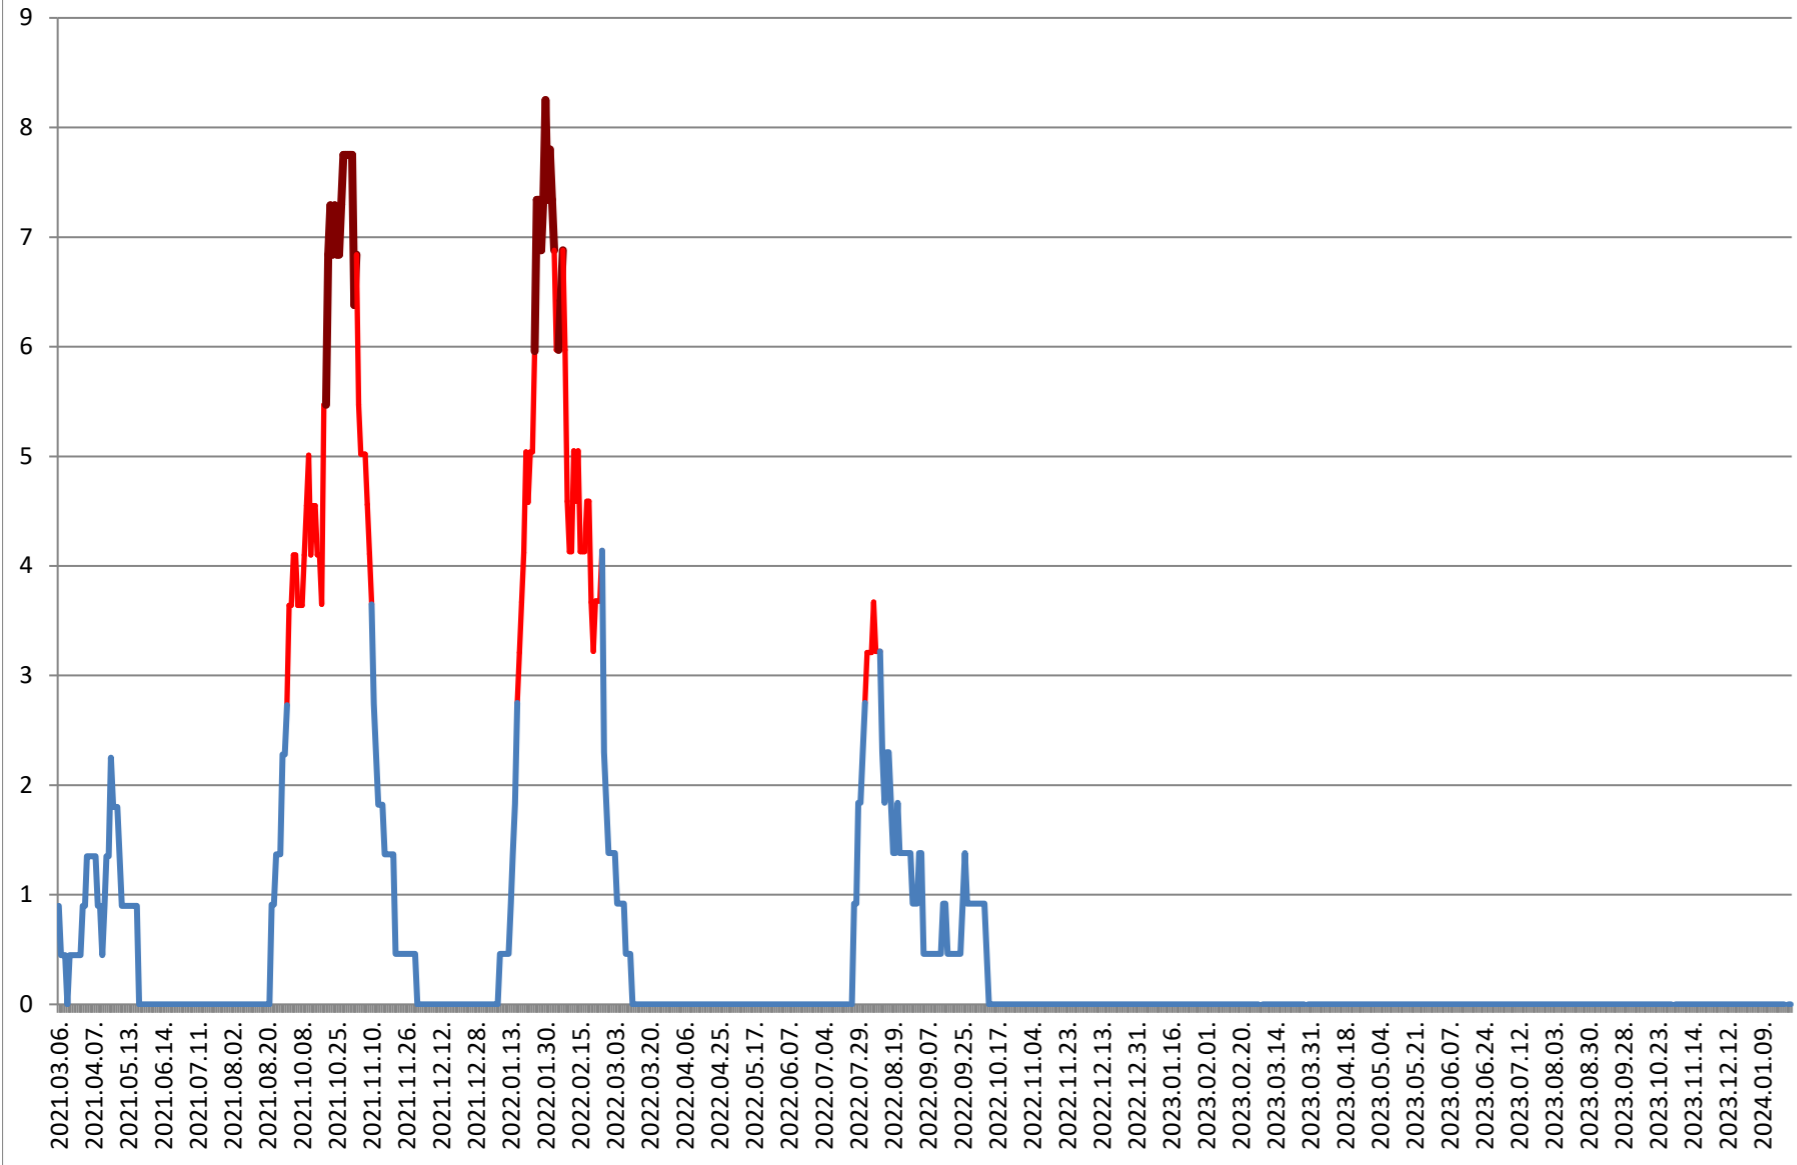

SÂNCRĂIENI - Evolutia incidentei cumulate pe 14 zile la % de locuitori 2021.03.07. - 2024.01.30.

SÂNDOMINIC - Evolutia incidentei cumulate pe 14 zile la ‰ de locuitori 2021.03.07. - 2024.01.30.

SÂNMARTIN - Evolutia incidentei cumulate pe 14 zile la % de locuitori 2021.03.07. - 2024.01.30.

SÂNSIMION - Evolutia incidentei cumulate pe 14 zile la ‰ de locuitori 2021.03.07. - 2024.01.30.

SÂNTIMBRU - Evolutia incidentei cumulate pe 14 zile la % de locuitori 2021.03.07. - 2024.01.30.

SĂRMAȘ - Evolutia incidentei cumulate pe 14 zile la ‰ de locuitori 2021.03.07. - 2024.01.30.