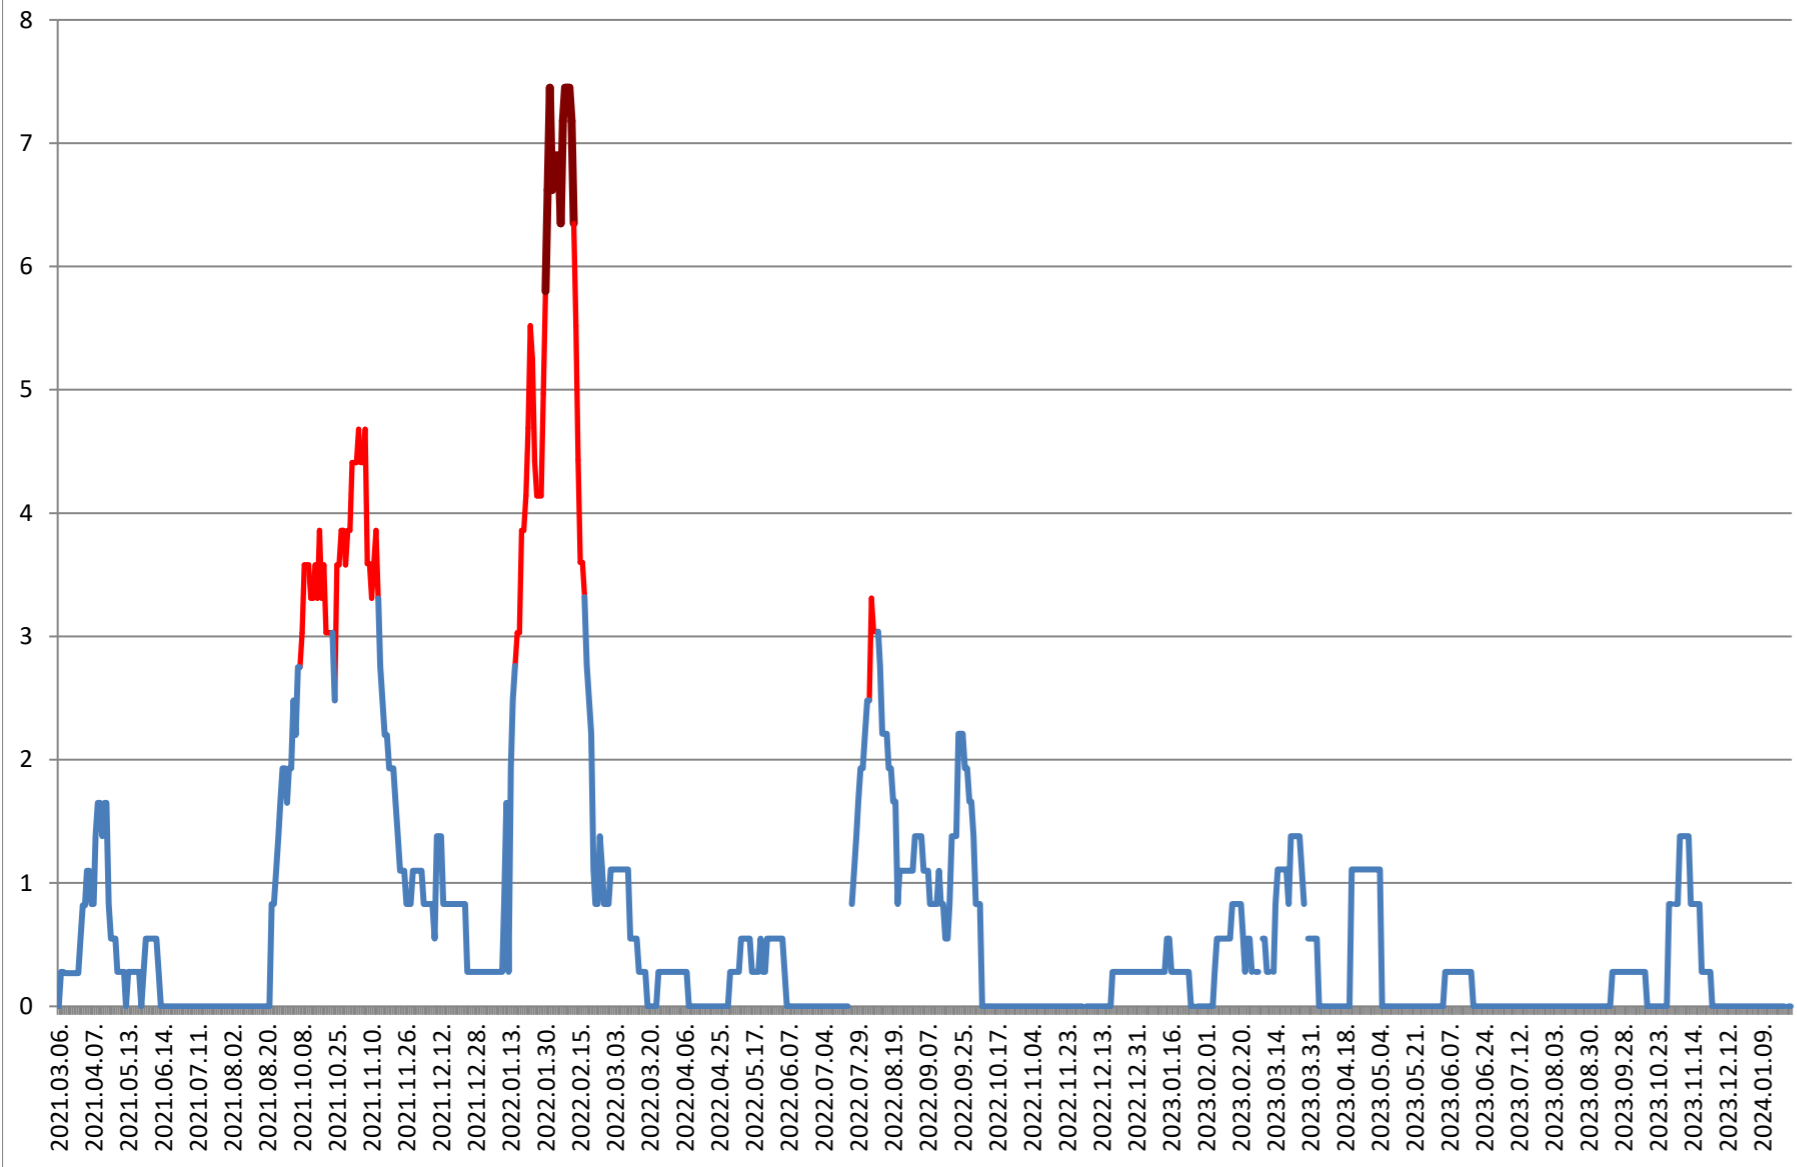

RACU - Evolutia incidentei cumulate pe 14 zile la ‰ de locuitori 2021.03.07. - 2024.01.30.

REMETEA - Evolutia incidentei cumulate pe 14 zile la % de locuitori 2021.03.07. - 2024.01.30.

SĂCEL - Evolutia incidentei cumulate pe 14 zile la % de locuitori 2021.03.07. - 2024.01.30.

SÂNCRĂIENI - Evolutia incidentei cumulate pe 14 zile la % de locuitori 2021.03.07. - 2024.01.30.

SÂNDOMINIC - Evolutia incidentei cumulate pe 14 zile la ‰ de locuitori 2021.03.07. - 2024.01.30.

SÂNMARTIN - Evolutia incidentei cumulate pe 14 zile la % de locuitori 2021.03.07. - 2024.01.30.

SÂNSIMION - Evolutia incidentei cumulate pe 14 zile la ‰ de locuitori 2021.03.07. - 2024.01.30.

SÂNTIMBRU - Evolutia incidentei cumulate pe 14 zile la % de locuitori 2021.03.07. - 2024.01.30.

SĂRMAȘ - Evolutia incidentei cumulate pe 14 zile la ‰ de locuitori 2021.03.07. - 2024.01.30.