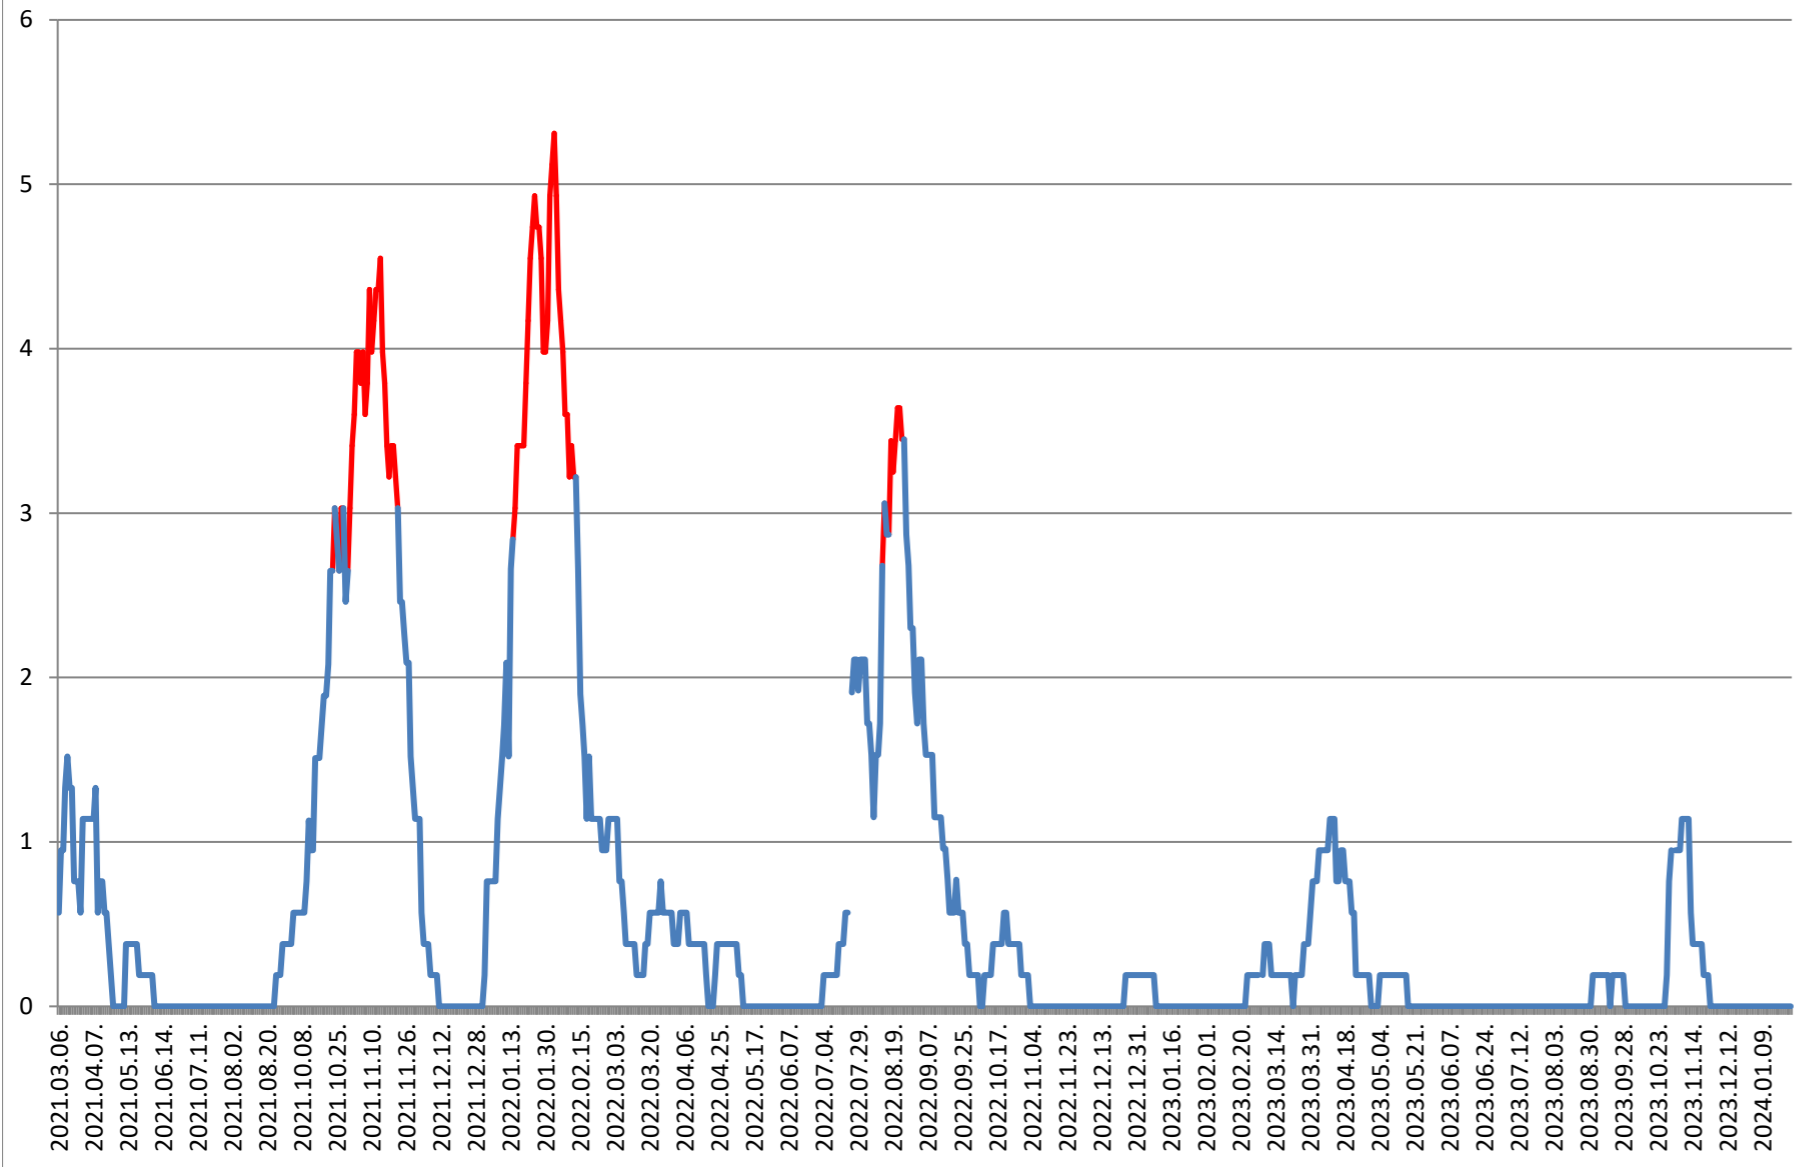

SÂNSIMION - Evolutia incidentei cumulate pe 14 zile la ‰ de locuitori 2021.03.07. - 2024.01.30.

SÂNTIMBRU - Evolutia incidentei cumulate pe 14 zile la % de locuitori 2021.03.07. - 2024.01.30.

SĂRMAȘ - Evolutia incidentei cumulate pe 14 zile la ‰ de locuitori 2021.03.07. - 2024.01.30.

SATU MARE - Evolutia incidentei cumulate pe 14 zile la ‰ de locuitori 2021.03.07. - 2024.01.30.

SECUIENI - Evolutia incidentei cumulate pe 14 zile la % de locuitori 2021.03.07. - 2024.01.30.

SICULENI - Evolutia incidentei cumulate pe 14 zile la % de locuitori 2021.03.07. - 2024.01.30.

ȘIMONEȘTI - Evolutia incidentei cumulate pe 14 zile la % de locuitori 2021.03.07. - 2024.01.30.

SUBCETATE - Evolutia incidentei cumulate pe 14 zile la % de locuitori 2021.03.07. - 2024.01.30.

SUSENI - Evolutia incidentei cumulate pe 14 zile la % de locuitori 2021.03.07. - 2024.01.30.