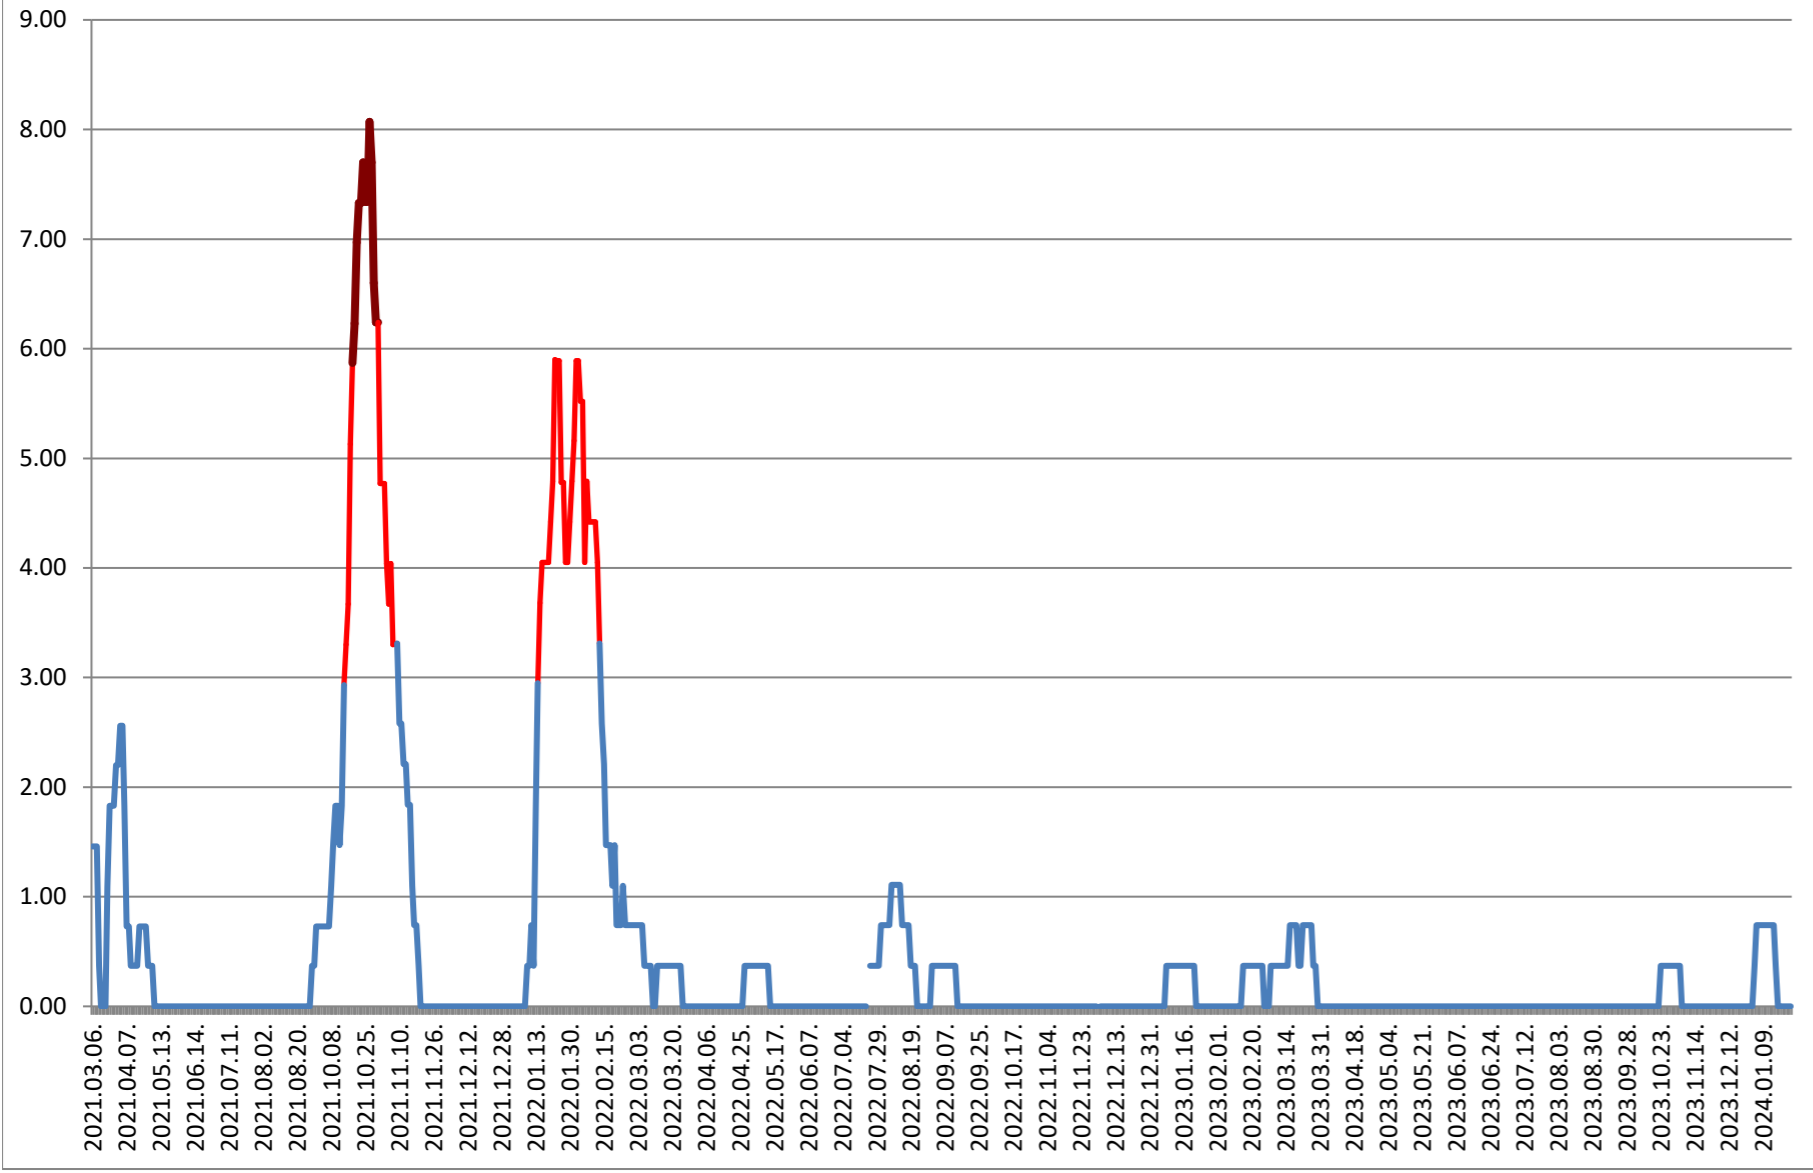

ATID - Evolutia incidentei cumulate pe 14 zile la ‰ de locuitori 2021.03.07. - 2024.01.30.

AVRĂMEȘTI - Evolutia incidentei cumulate pe 14 zile la ‰ de locuitori 2021.03.07. - 2024.01.30.

ORAȘ BĂILE TUȘNAD - Evolutia incidentei cumulate pe 14 zile la % de locuitori

2021.03.07. - 2024.01.30.

ORAȘ BĂLAN - Evolutia incidentei cumulate pe 14 zile la % de locuitori 2021.03.07. - 2024.01.30.

BILBOR - Evolutia incidentei cumulate pe 14 zile la % de locuitori 2021.03.07. - 2024.01.30.

ORAȘ BORSEC - Evolutia incidentei cumulate pe 14 zile la ‰ de locuitori 2021.03.07. - 2024.01.30.

BRĂDEȘTI - Evolutia incidentei cumulate pe 14 zile la ‰ de locuitori 2021.03.07. - 2024.01.30.

CĂPÂLNIȚA - Evolutia incidentei cumulate pe 14 zile la % de locuitori 2021.03.07. - 2024.01.30.

CÂRȚA - Evolutia incidentei cumulate pe 14 zile la ‰ de locuitori 2021.03.07. - 2024.01.30.

CICEU - Evolutia incidentei cumulate pe 14 zile la % de locuitori 2021.03.07. - 2024.01.30.

CIUCSÂNGEORGIU - Evolutia incidentei cumulate pe 14 zile la ‰ de locuitori
2021.03.07. - 2024.01.30.