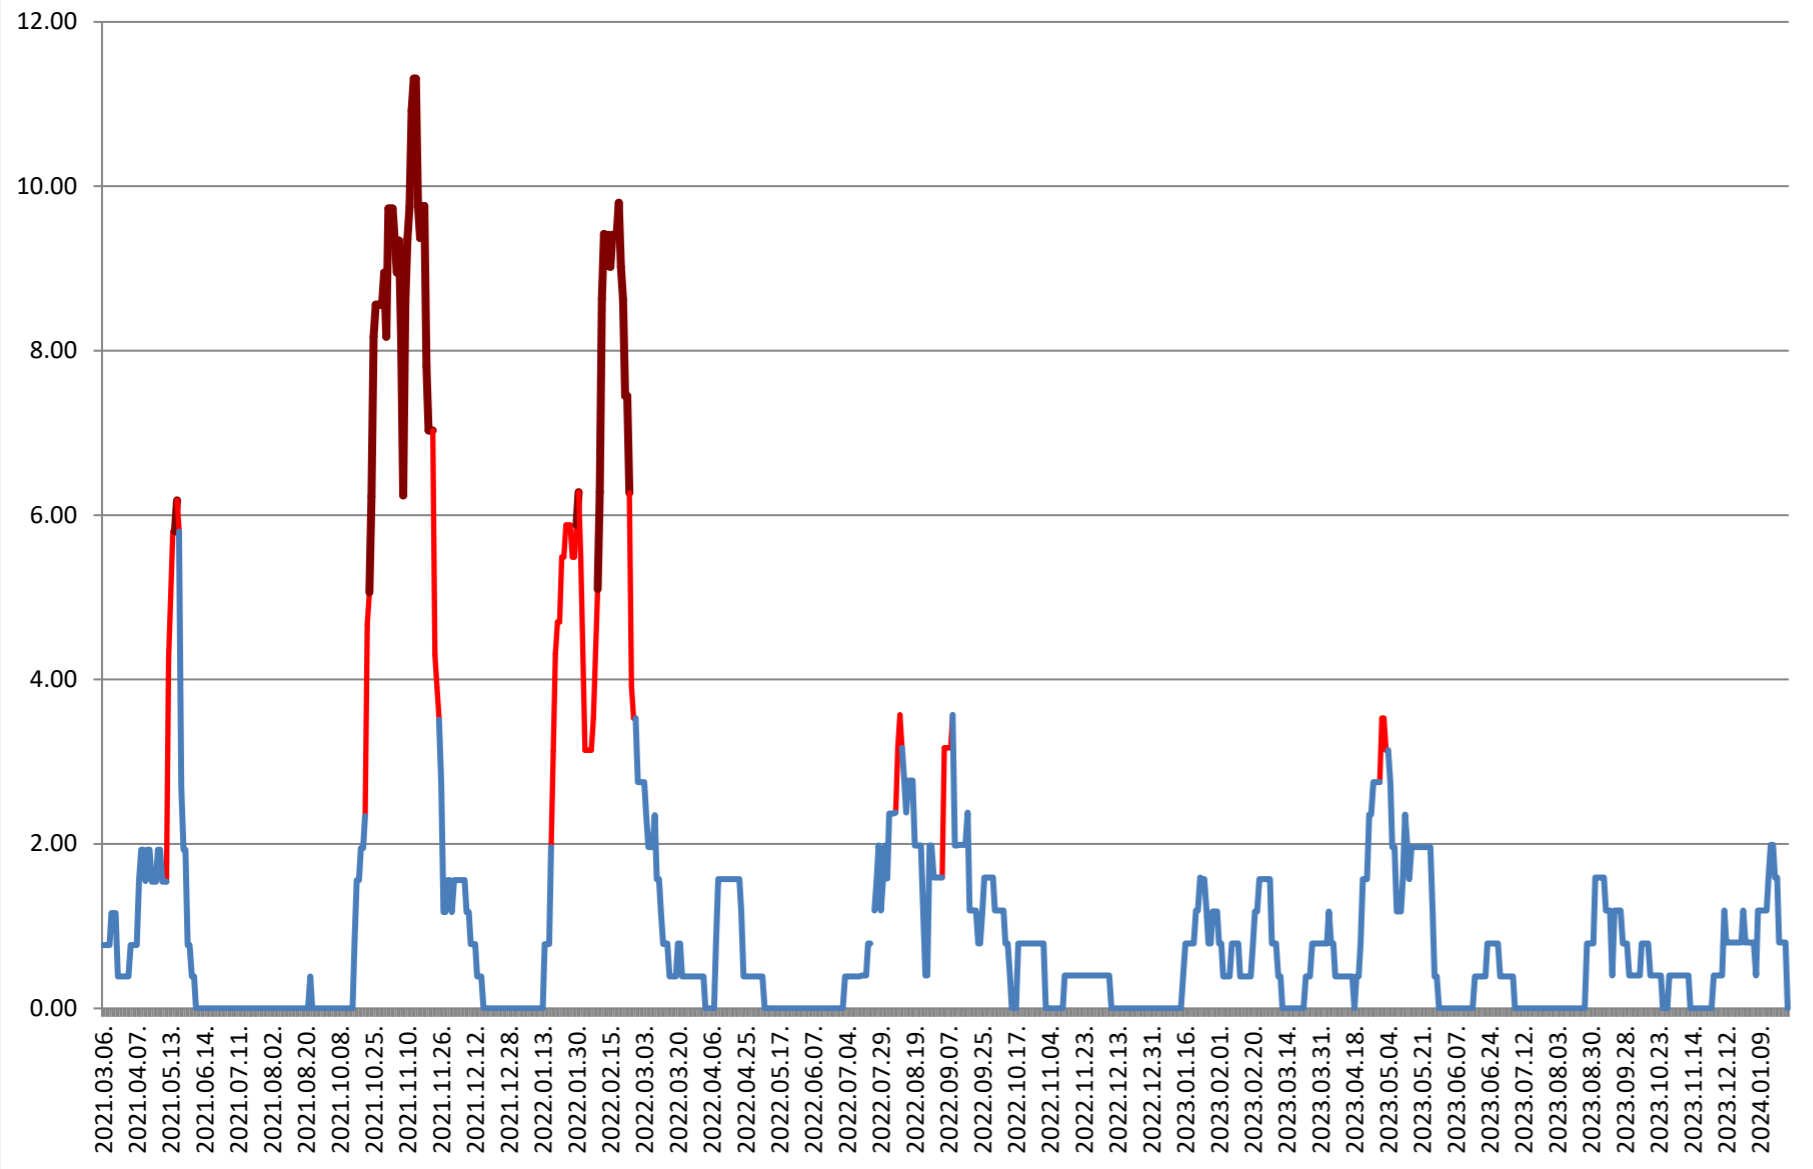

ATID - Evolutia incidentei cumulate pe 14 zile la ‰ de locuitori 2021.03.07. - 2024.01.30.

AVRĂMEȘTI - Evolutia incidentei cumulate pe 14 zile la ‰ de locuitori 2021.03.07. - 2024.01.30.

ORAȘ BĂILE TUȘNAD - Evolutia incidentei cumulate pe 14 zile la % de locuitori

2021.03.07. - 2024.01.30.

ORAȘ BĂLAN - Evolutia incidentei cumulate pe 14 zile la % de locuitori 2021.03.07. - 2024.01.30.

BILBOR - Evolutia incidentei cumulate pe 14 zile la % de locuitori 2021.03.07. - 2024.01.30.

ORAȘ BORSEC - Evolutia incidentei cumulate pe 14 zile la ‰ de locuitori 2021.03.07. - 2024.01.30.

BRĂDEȘTI - Evolutia incidentei cumulate pe 14 zile la ‰ de locuitori 2021.03.07. - 2024.01.30.

CĂPÂLNIȚA - Evolutia incidentei cumulate pe 14 zile la % de locuitori 2021.03.07. - 2024.01.30.

CÂRȚA - Evolutia incidentei cumulate pe 14 zile la ‰ de locuitori 2021.03.07. - 2024.01.30.

CICEU - Evolutia incidentei cumulate pe 14 zile la % de locuitori 2021.03.07. - 2024.01.30.

CIUCSÂNGEORGIU - Evolutia incidentei cumulate pe 14 zile la ‰ de locuitori
2021.03.07. - 2024.01.30.