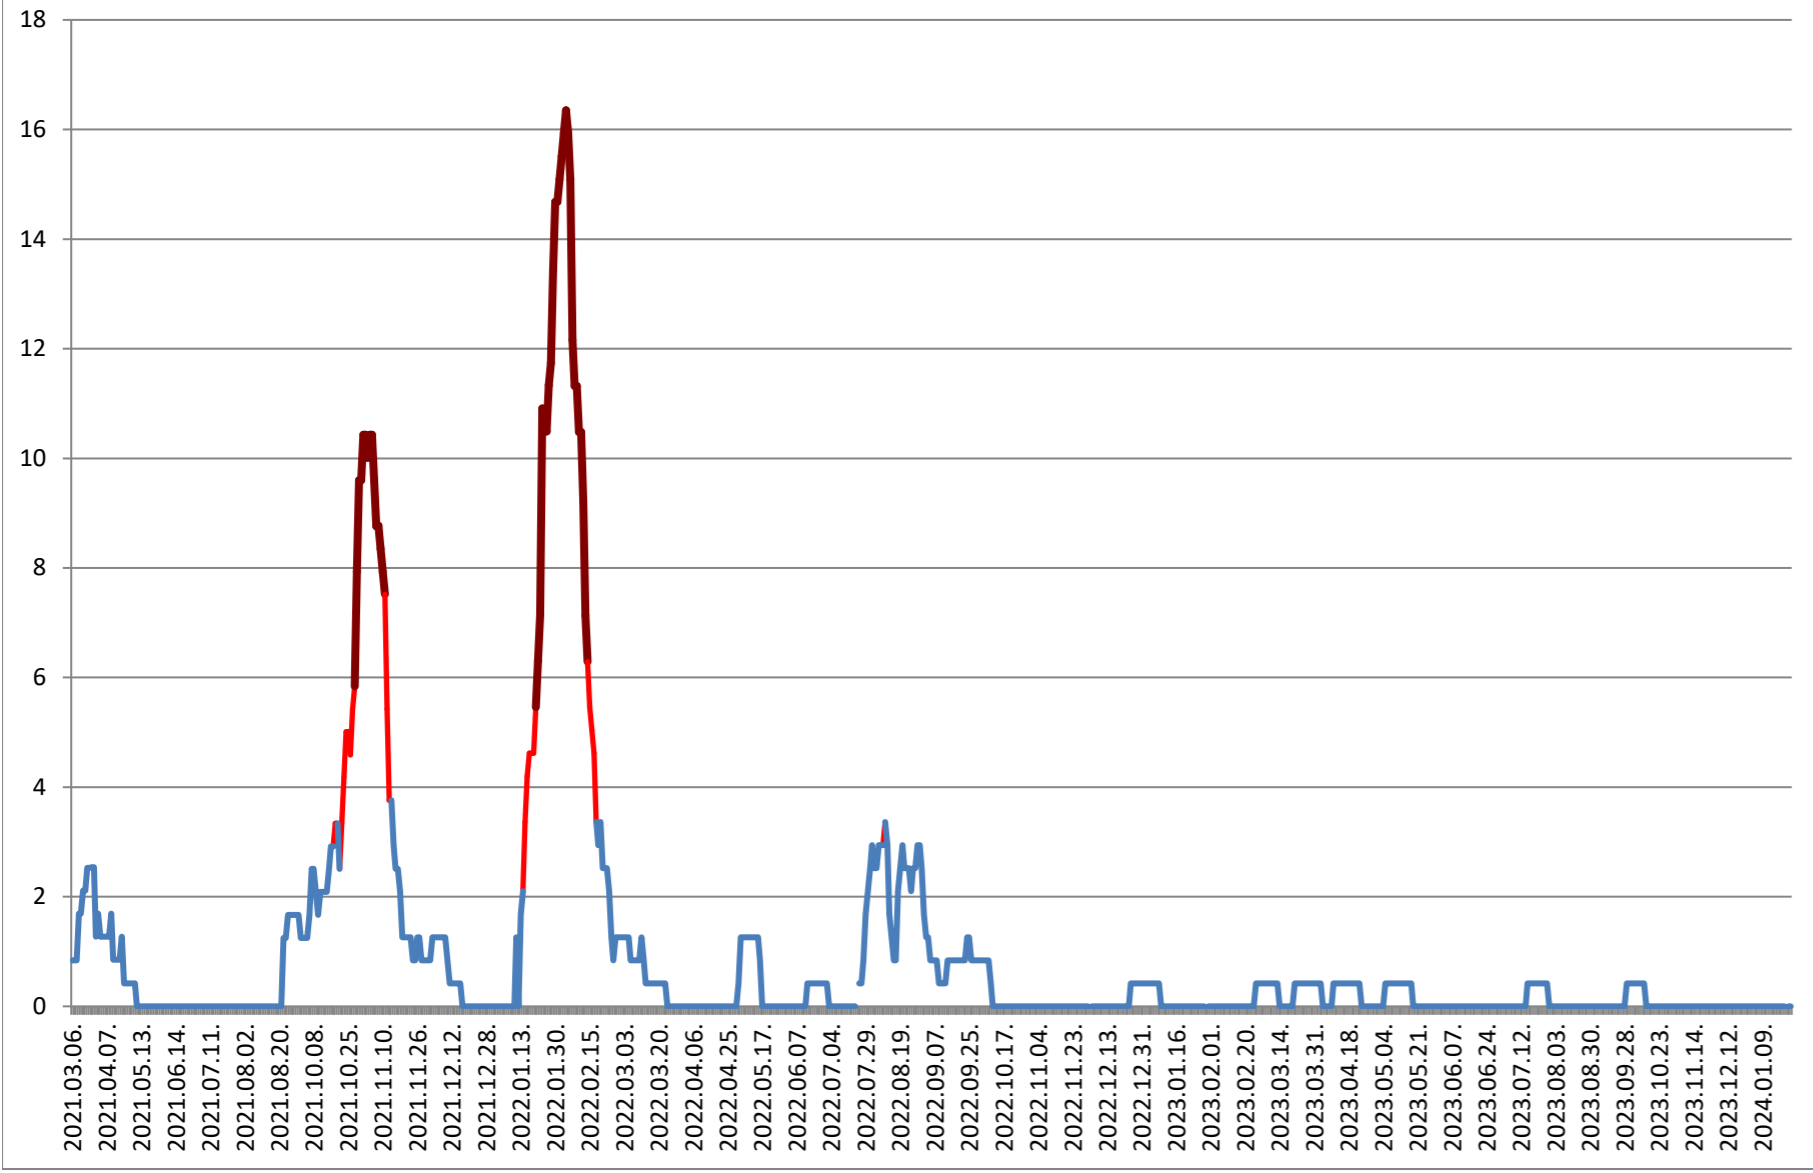

**ORAȘ CRISTURU SECUIESC - Evolutia incidentei cumulate pe 14 zile la %
de locuitori
2021.03.07. - 2024.01.30.**

DĂNEȘTI - Evolutia incidentei cumulate pe 14 zile la ‰ de locuitori 2021.03.07. - 2024.01.30.

FELICENI - Evolutia incidentei cumulate pe 14 zile la ‰ de locuitori 2021.03.07. - 2024.01.30.

FRUMOASA - Evolutia incidentei cumulate pe 14 zile la ‰ de locuitori 2021.03.07. - 2024.01.30.

GĂLĂUȚAȘ - Evolutia incidentei cumulate pe 14 zile la % de locuitori 2021.03.07. - 2024.01.30.

MUNICIPIUL GHEORGHENI - Evolutia incidentei cumulate pe 14 zile la % de locuitori 2021.03.07. - 2024.01.30.

JOSENI - Evolutia incidentei cumulate pe 14 zile la ‰ de locuitori 2021.03.07. - 2024.01.30.

LĂZAREA - Evolutia incidentei cumulate pe 14 zile la % de locuitori 2021.03.07. - 2024.01.30.

LELICENI - Evolutia incidentei cumulate pe 14 zile la ‰ de locuitori 2021.03.07. - 2024.01.30.

LUETA - Evolutia incidentei cumulate pe 14 zile la % de locuitori 2021.03.07. - 2024.01.30.

LUNCA DE JOS - Evolutia incidentei cumulate pe 14 zile la % de locuitori 2021.03.07. - 2024.01.30.