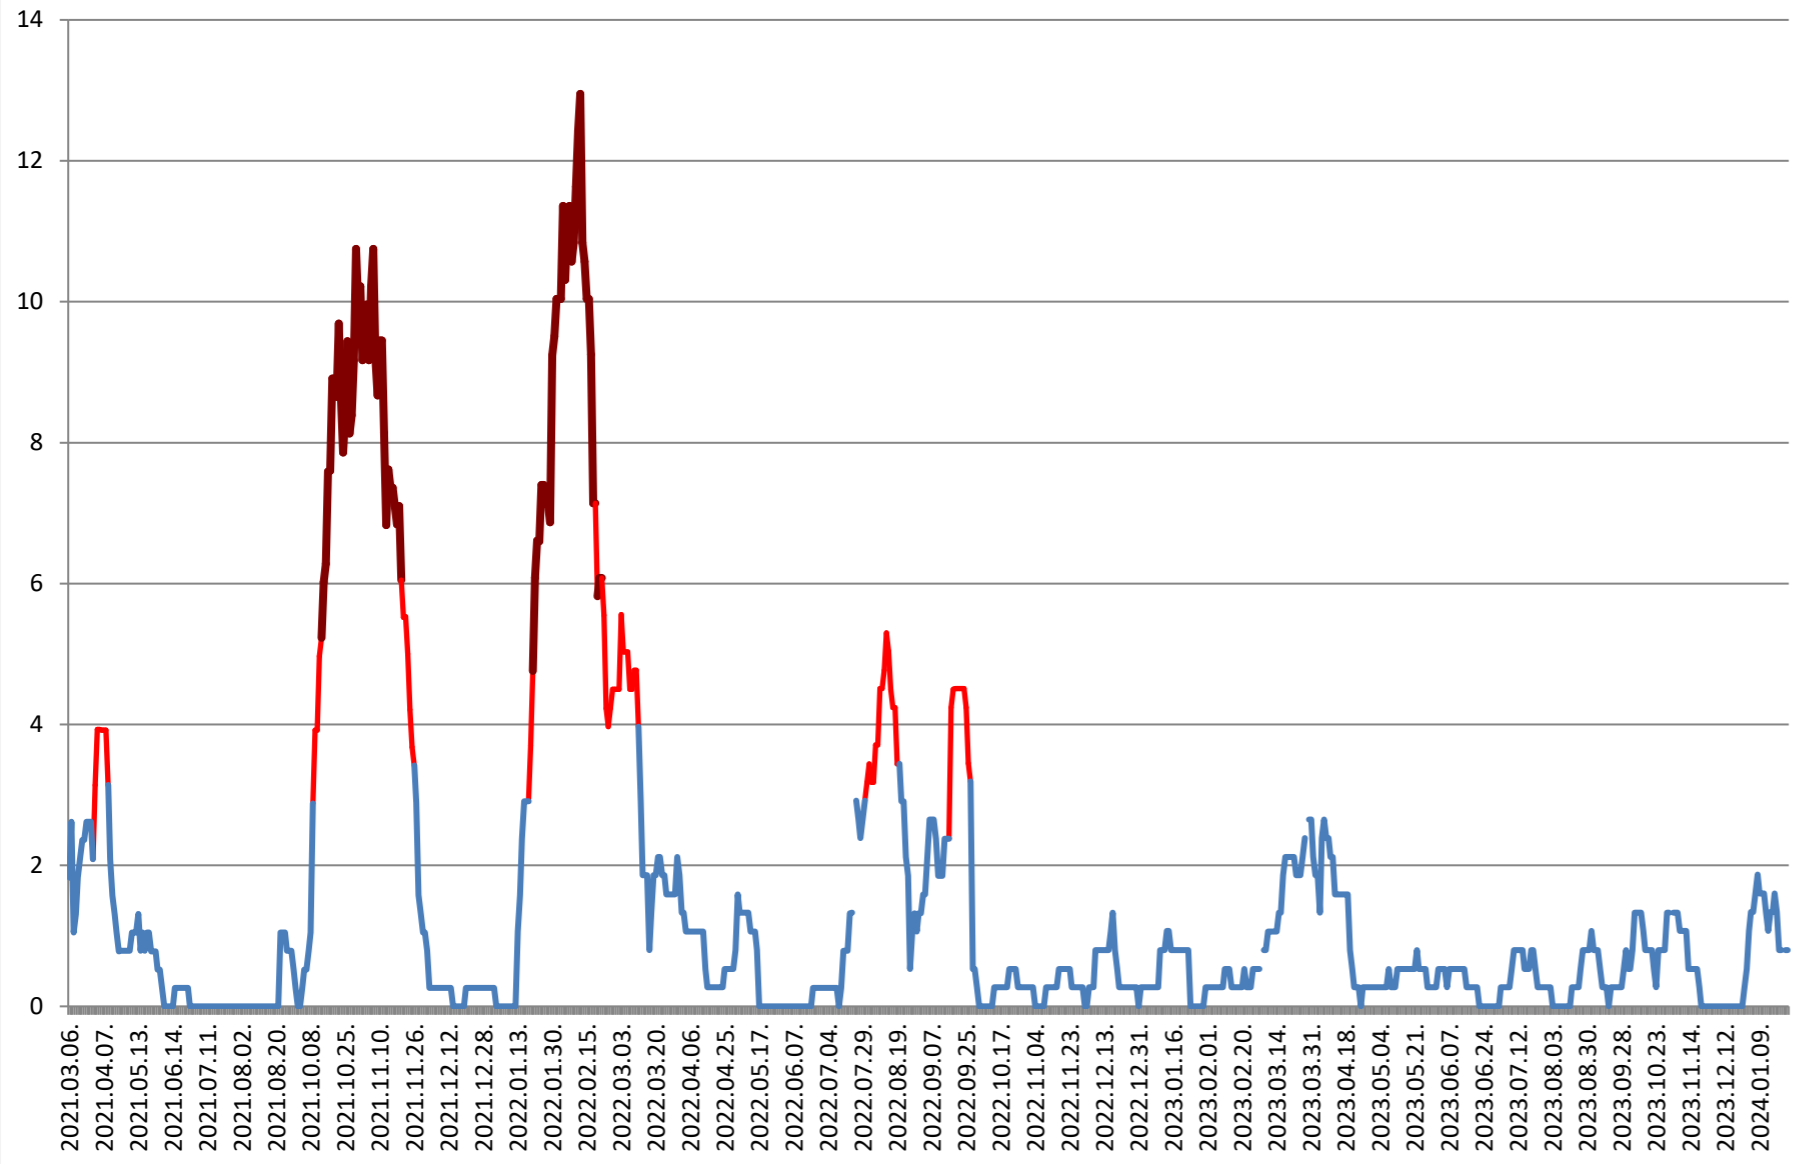

RACU - Evolutia incidentei cumulate pe 14 zile la ‰ de locuitori 2021.03.07. - 2024.01.30.

REMETEA - Evolutia incidentei cumulate pe 14 zile la % de locuitori 2021.03.07. - 2024.01.30.

SĂCEL - Evolutia incidentei cumulate pe 14 zile la % de locuitori 2021.03.07. - 2024.01.30.

SÂNCRĂIENI - Evolutia incidentei cumulate pe 14 zile la % de locuitori 2021.03.07. - 2024.01.30.

SÂNDOMINIC - Evolutia incidentei cumulate pe 14 zile la ‰ de locuitori 2021.03.07. - 2024.01.30.

SÂNMARTIN - Evolutia incidentei cumulate pe 14 zile la % de locuitori 2021.03.07. - 2024.01.30.

SÂNSIMION - Evolutia incidentei cumulate pe 14 zile la ‰ de locuitori 2021.03.07. - 2024.01.30.

SÂNTIMBRU - Evolutia incidentei cumulate pe 14 zile la % de locuitori 2021.03.07. - 2024.01.30.

SĂRMAȘ - Evolutia incidentei cumulate pe 14 zile la ‰ de locuitori 2021.03.07. - 2024.01.30.