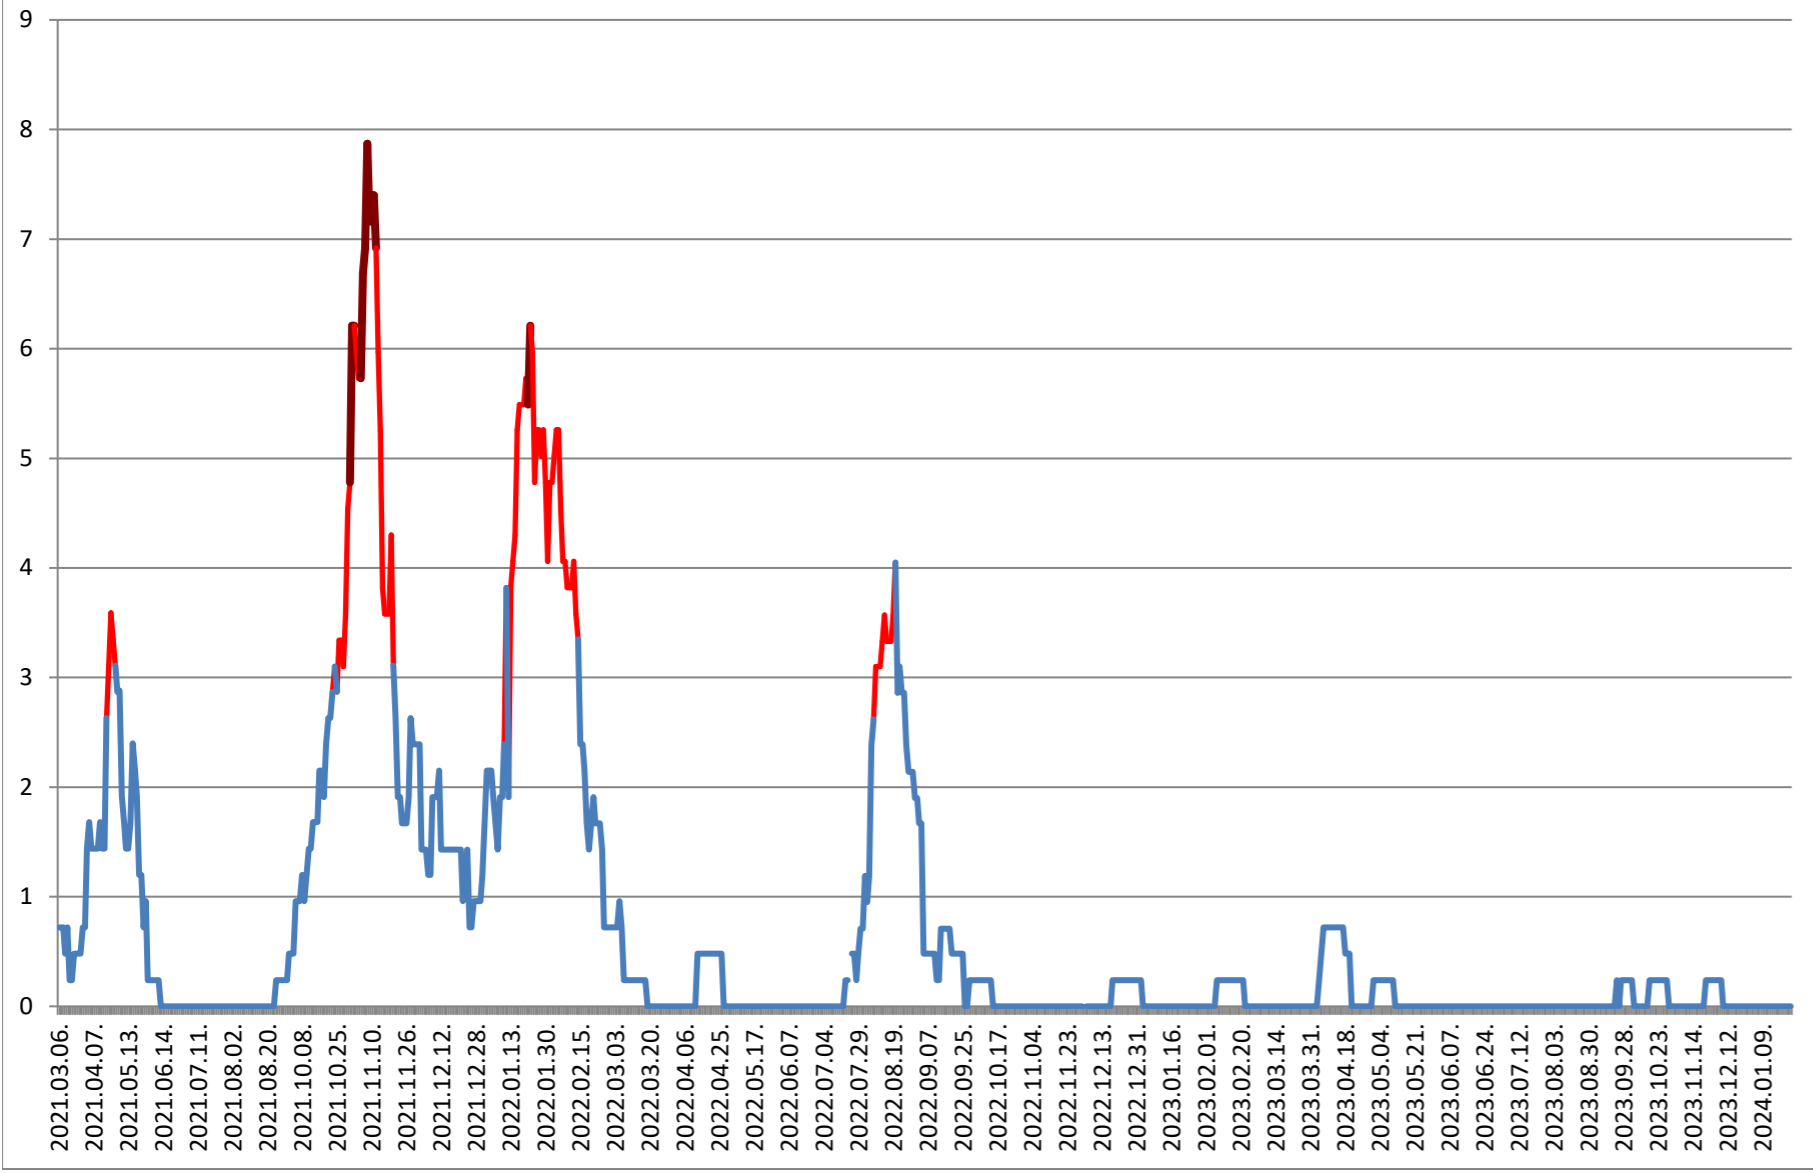

ORAȘ BORSEC - Evolutia incidentei cumulate pe 14 zile la ‰ de locuitori 2021.03.07. - 2024.01.30.

BRĂDEȘTI - Evolutia incidentei cumulate pe 14 zile la ‰ de locuitori 2021.03.07. - 2024.01.30.

CĂPÂLNIȚA - Evolutia incidentei cumulate pe 14 zile la % de locuitori 2021.03.07. - 2024.01.30.

CIUMANI - Evolutia incidentei cumulate pe 14 zile la % de locuitori 2021.03.07. - 2024.01.30.

CORBU - Evolutia incidentei cumulate pe 14 zile la ‰ de locuitori
2021.03.07. - 2024.01.30.

CORUND - Evolutia incidentei cumulate pe 14 zile la % de locuitori 2021.03.07. - 2024.01.30.

**ORAȘ CRISTURU SECUIESC - Evolutia incidentei cumulate pe 14 zile la %
de locuitori
2021.03.07. - 2024.01.30.**

DĂNEȘTI - Evolutia incidentei cumulate pe 14 zile la ‰ de locuitori 2021.03.07. - 2024.01.30.

DÂRJIU - Evolutia incidentei cumulate pe 14 zile la % de locuitori 2021.03.07. - 2024.01.30.

DEALU - Evolutia incidentei cumulate pe 14 zile la ‰ de locuitori 2021.03.07. - 2024.01.30.

DITRĂU - Evolutia incidentei cumulate pe 14 zile la % de locuitori 2021.03.07. - 2024.01.30.