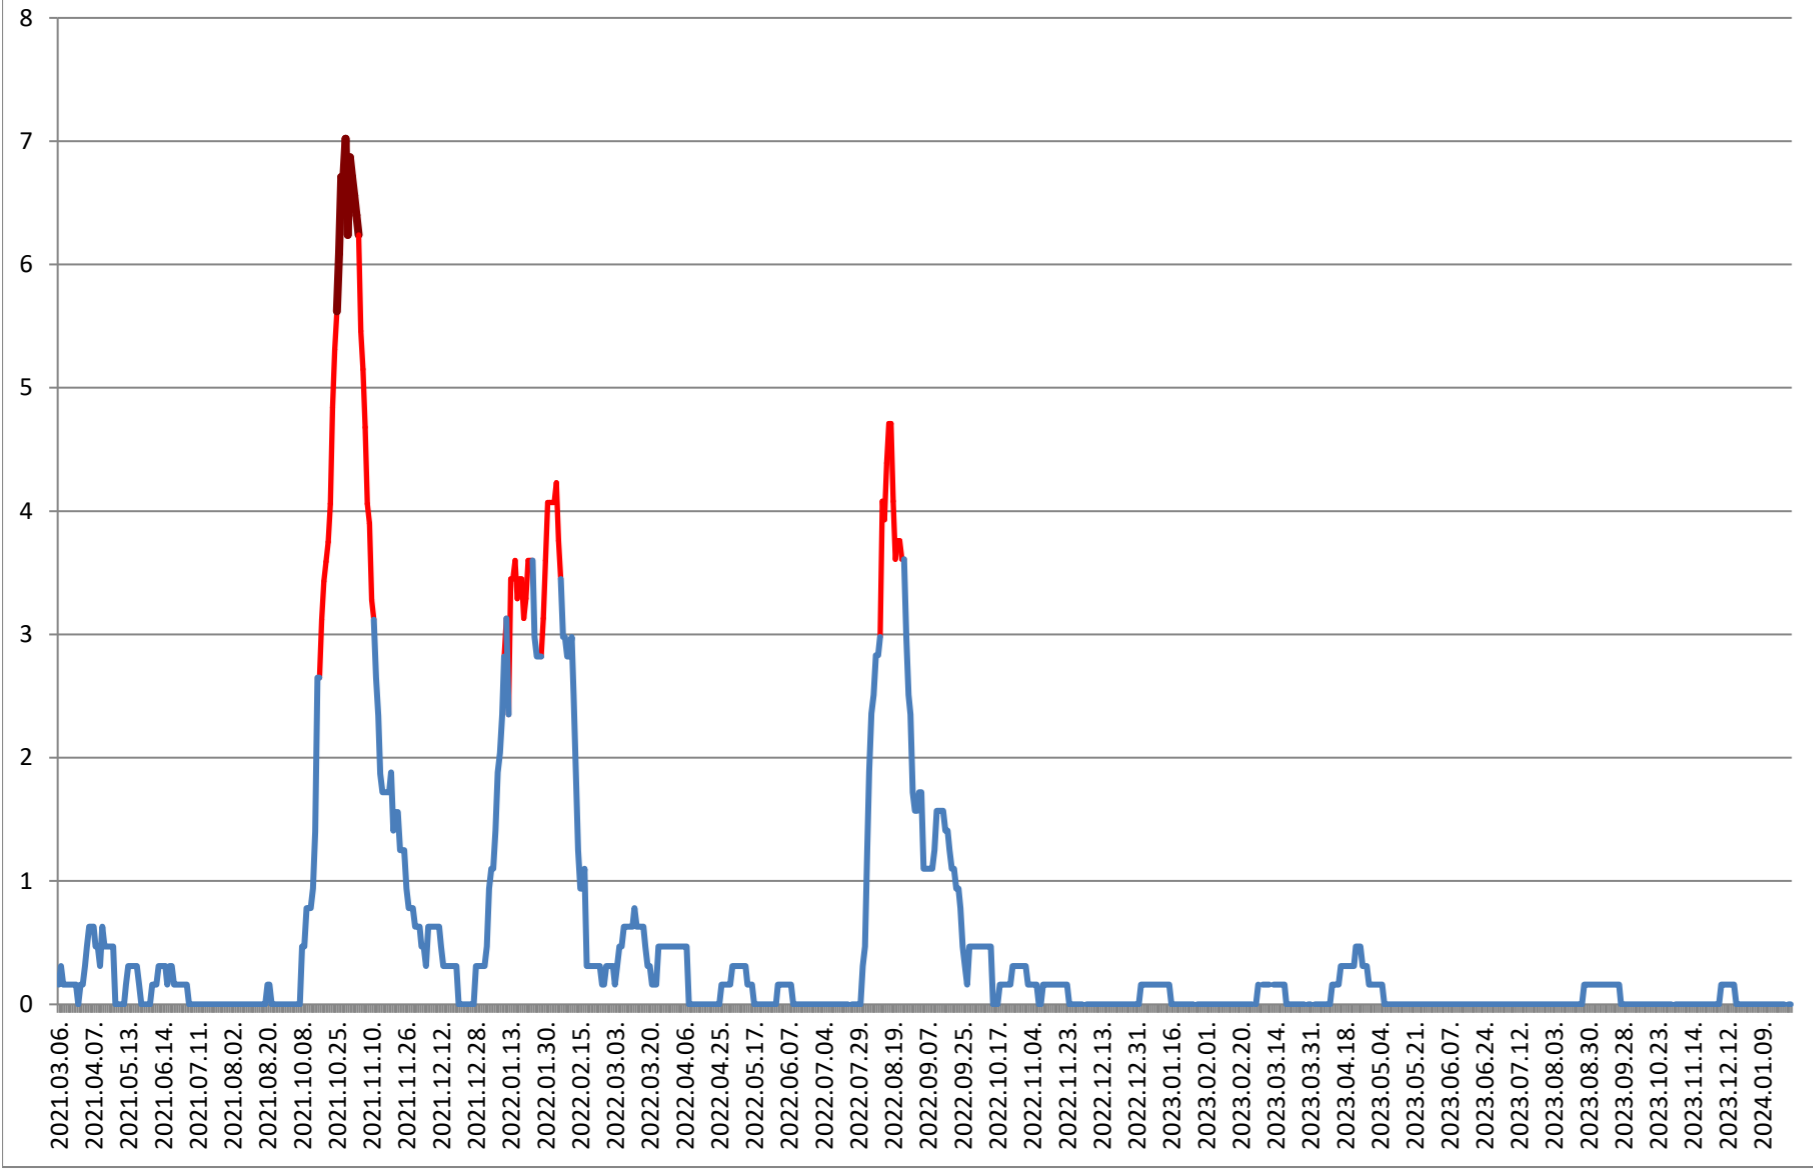

PLĂIEȘII DE JOS - Evolutia incidentei cumulate pe 14 zile la ‰ de locuitori
2021.03.07. - 2024.01.30.

PORUMBENI - Evolutia incidentei cumulate pe 14 zile la % de locuitori 2021.03.07. - 2024.01.30.

PRAID - Evolutia incidentei cumulate pe 14 zile la % de locuitori 2021.03.07. - 2024.01.30.

RACU - Evolutia incidentei cumulate pe 14 zile la ‰ de locuitori 2021.03.07. - 2024.01.30.

REMETEA - Evolutia incidentei cumulate pe 14 zile la % de locuitori 2021.03.07. - 2024.01.30.

SĂCEL - Evolutia incidentei cumulate pe 14 zile la % de locuitori 2021.03.07. - 2024.01.30.