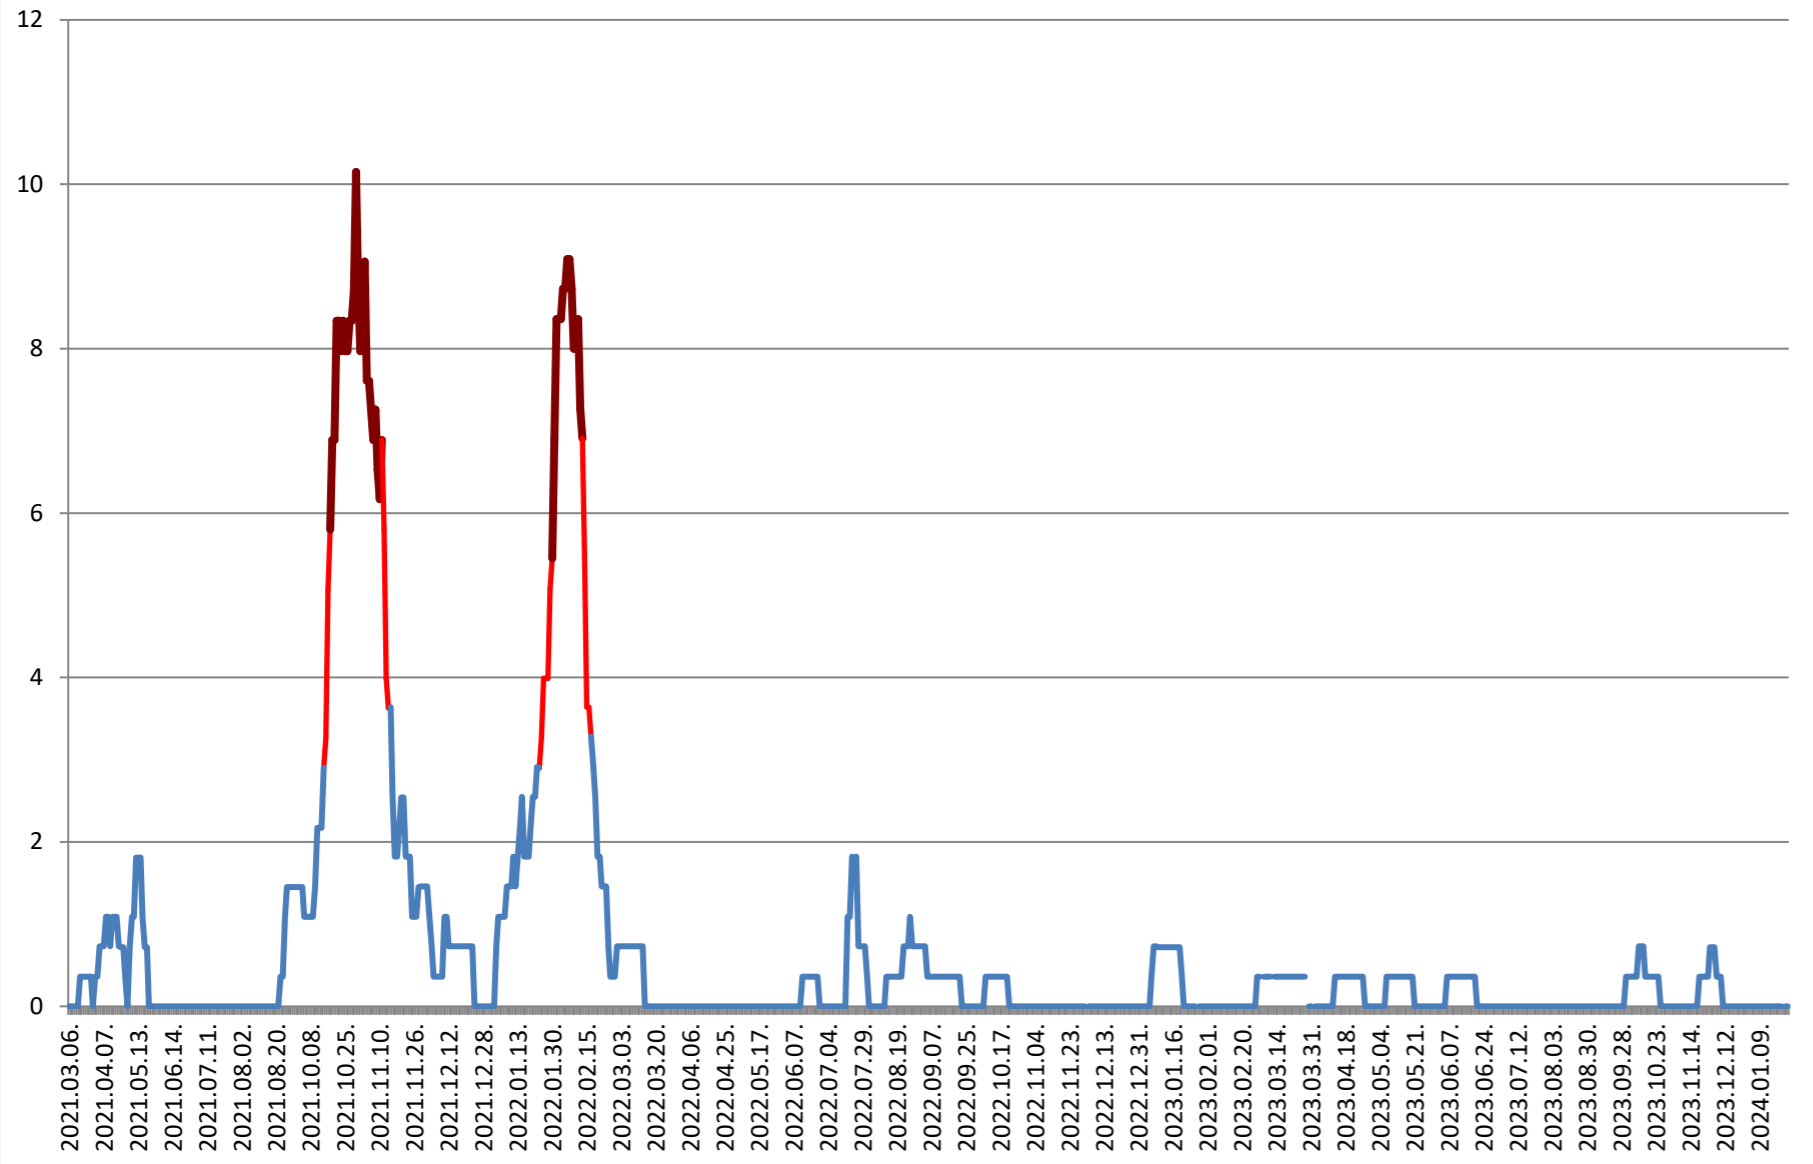

LELICENI - Evolutia incidentei cumulate pe 14 zile la ‰ de locuitori 2021.03.07. - 2024.01.30.

LUETA - Evolutia incidentei cumulate pe 14 zile la % de locuitori 2021.03.07. - 2024.01.30.

LUNCA DE JOS - Evolutia incidentei cumulate pe 14 zile la % de locuitori 2021.03.07. - 2024.01.30.

MĂRTINIȘ - Evolutia incidentei cumulate pe 14 zile la ‰ de locuitori 2021.03.07. - 2024.01.30.

MEREȘTI - Evolutia incidentei cumulate pe 14 zile la ‰ de locuitori 2021.03.07. - 2024.01.30.

**MUNICIPIUL MIERCUREA-CIUC - Evolutia incidentei cumulate pe 14 zile
la ‰ de locuitori
2021.03.07. - 2024.01.30.**

MIHĂILENI - Evolutia incidentei cumulate pe 14 zile la % de locuitori 2021.03.07. - 2024.01.30.

MUGENI - Evolutia incidentei cumulate pe 14 zile la ‰ de locuitori
2021.03.07. - 2024.01.30.

OCLAND - Evolutia incidentei cumulate pe 14 zile la ‰ de locuitori
2021.03.07. - 2024.01.30.