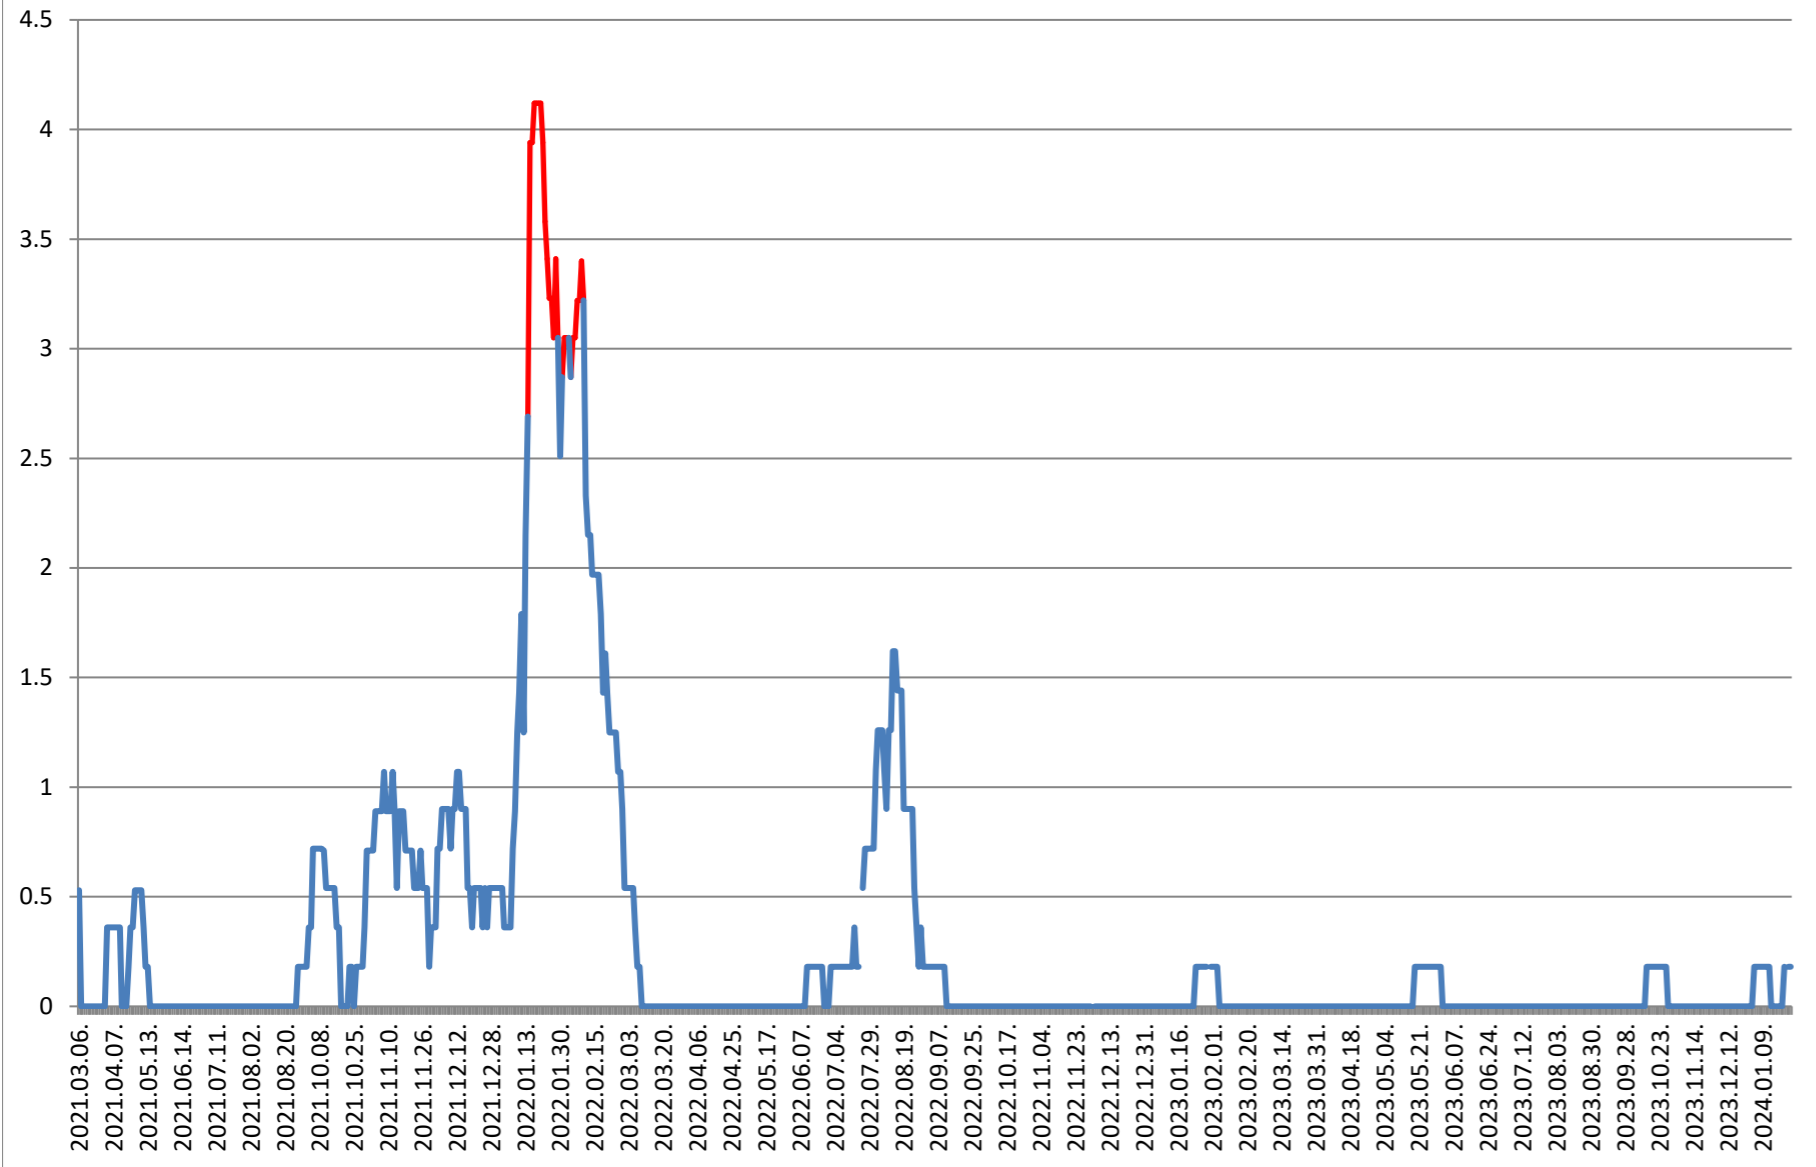

FELICENI - Evolutia incidentei cumulate pe 14 zile la ‰ de locuitori 2021.03.07. - 2024.01.30.

FRUMOASA - Evolutia incidentei cumulate pe 14 zile la ‰ de locuitori 2021.03.07. - 2024.01.30.

GĂLĂUȚAȘ - Evolutia incidentei cumulate pe 14 zile la % de locuitori 2021.03.07. - 2024.01.30.

MUNICIPIUL GHEORGHENI - Evolutia incidentei cumulate pe 14 zile la % de locuitori 2021.03.07. - 2024.01.30.

JOSENI - Evolutia incidentei cumulate pe 14 zile la ‰ de locuitori 2021.03.07. - 2024.01.30.

LĂZAREA - Evolutia incidentei cumulate pe 14 zile la % de locuitori 2021.03.07. - 2024.01.30.

LELICENI - Evolutia incidentei cumulate pe 14 zile la ‰ de locuitori 2021.03.07. - 2024.01.30.

LUETA - Evolutia incidentei cumulate pe 14 zile la % de locuitori 2021.03.07. - 2024.01.30.

LUNCA DE JOS - Evolutia incidentei cumulate pe 14 zile la % de locuitori 2021.03.07. - 2024.01.30.