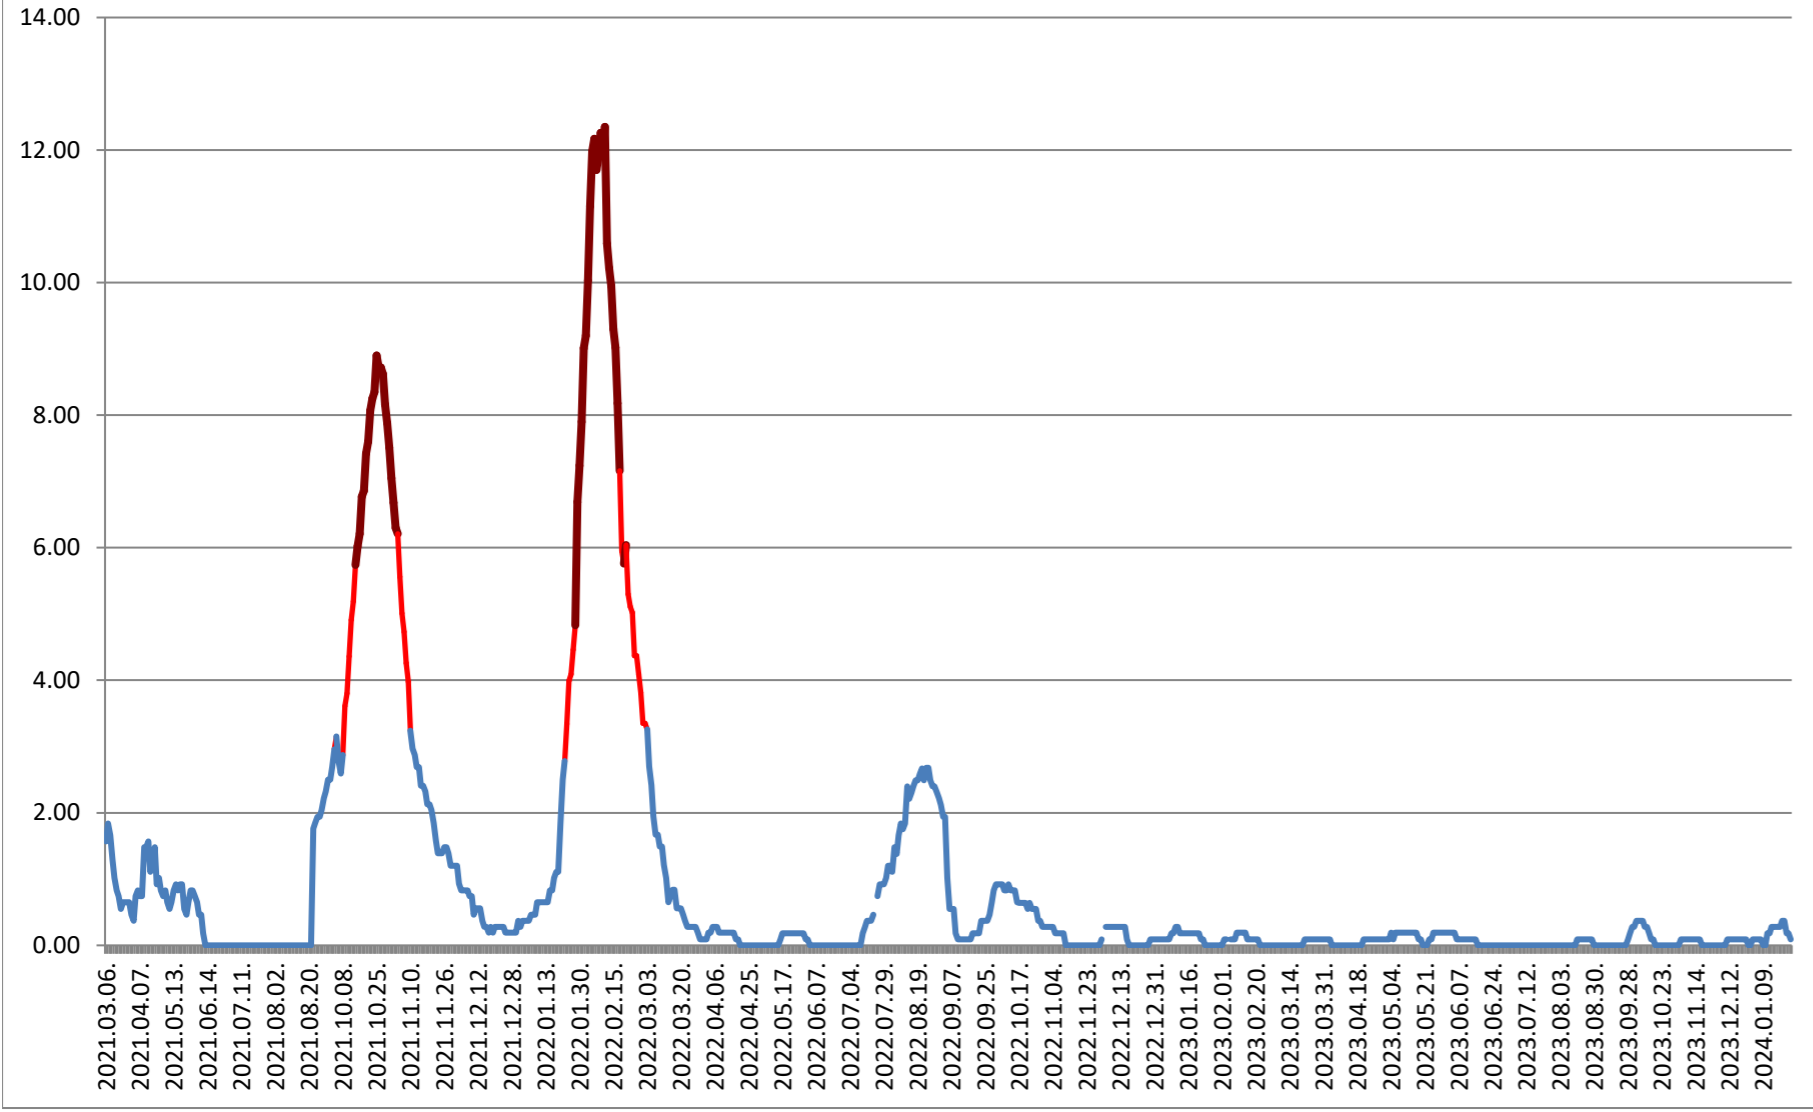

ORAȘ BORSEC - Evolutia incidentei cumulate pe 14 zile la ‰ de locuitori 2021.03.07. - 2024.01.30.

BRĂDEȘTI - Evolutia incidentei cumulate pe 14 zile la ‰ de locuitori 2021.03.07. - 2024.01.30.

CĂPÂLNIȚA - Evolutia incidentei cumulate pe 14 zile la % de locuitori 2021.03.07. - 2024.01.30.

CÂRȚA - Evolutia incidentei cumulate pe 14 zile la ‰ de locuitori 2021.03.07. - 2024.01.30.

CICEU - Evolutia incidentei cumulate pe 14 zile la % de locuitori 2021.03.07. - 2024.01.30.

CIUCSÂNGEORGIU - Evolutia incidentei cumulate pe 14 zile la ‰ de locuitori
2021.03.07. - 2024.01.30.

CIUMANI - Evolutia incidentei cumulate pe 14 zile la % de locuitori 2021.03.07. - 2024.01.30.

CORBU - Evolutia incidentei cumulate pe 14 zile la ‰ de locuitori
2021.03.07. - 2024.01.30.

CORUND - Evolutia incidentei cumulate pe 14 zile la % de locuitori 2021.03.07. - 2024.01.30.

**ORAȘ CRISTURU SECUIESC - Evolutia incidentei cumulate pe 14 zile la %
de locuitori
2021.03.07. - 2024.01.30.**

DĂNEȘTI - Evolutia incidentei cumulate pe 14 zile la ‰ de locuitori 2021.03.07. - 2024.01.30.