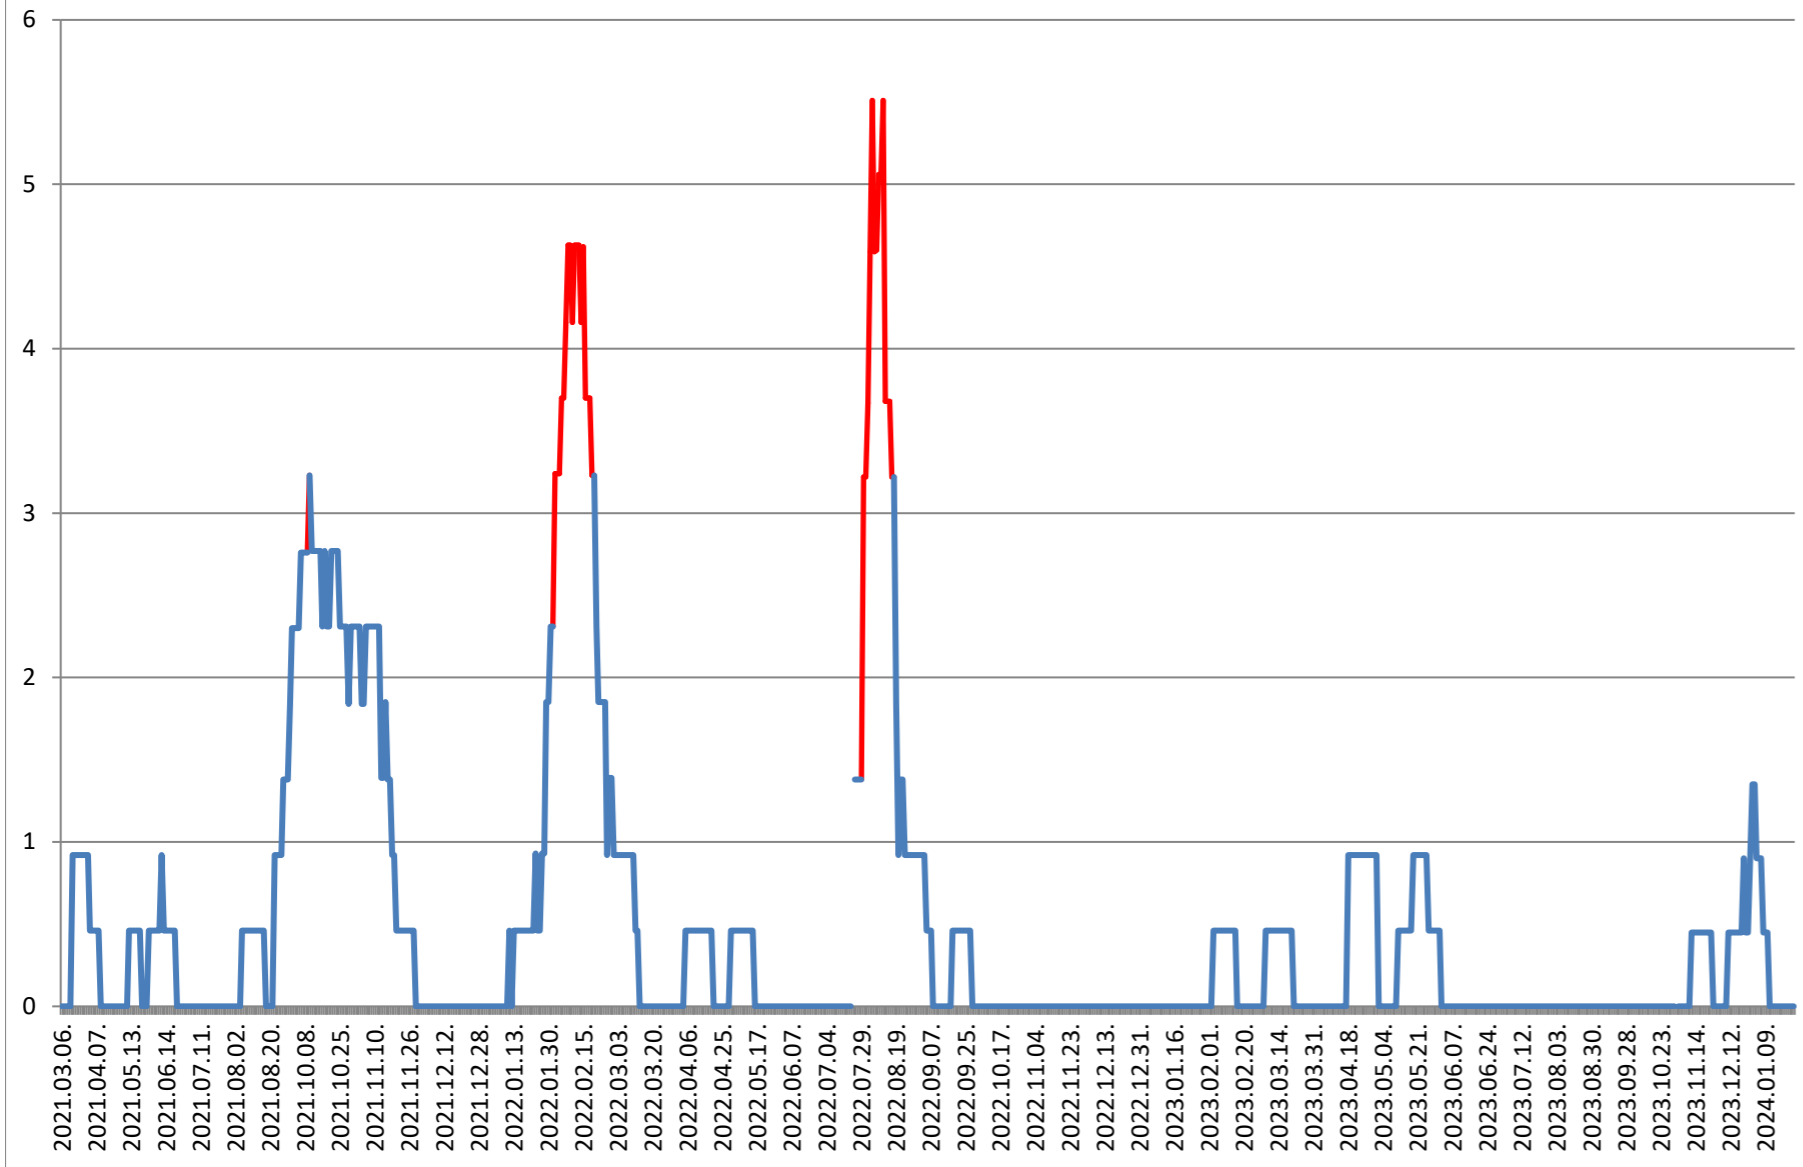

TUȘNAD - Evolutia incidentei cumulate pe 14 zile la ‰ de locuitori 2021.03.07. - 2024.01.30.