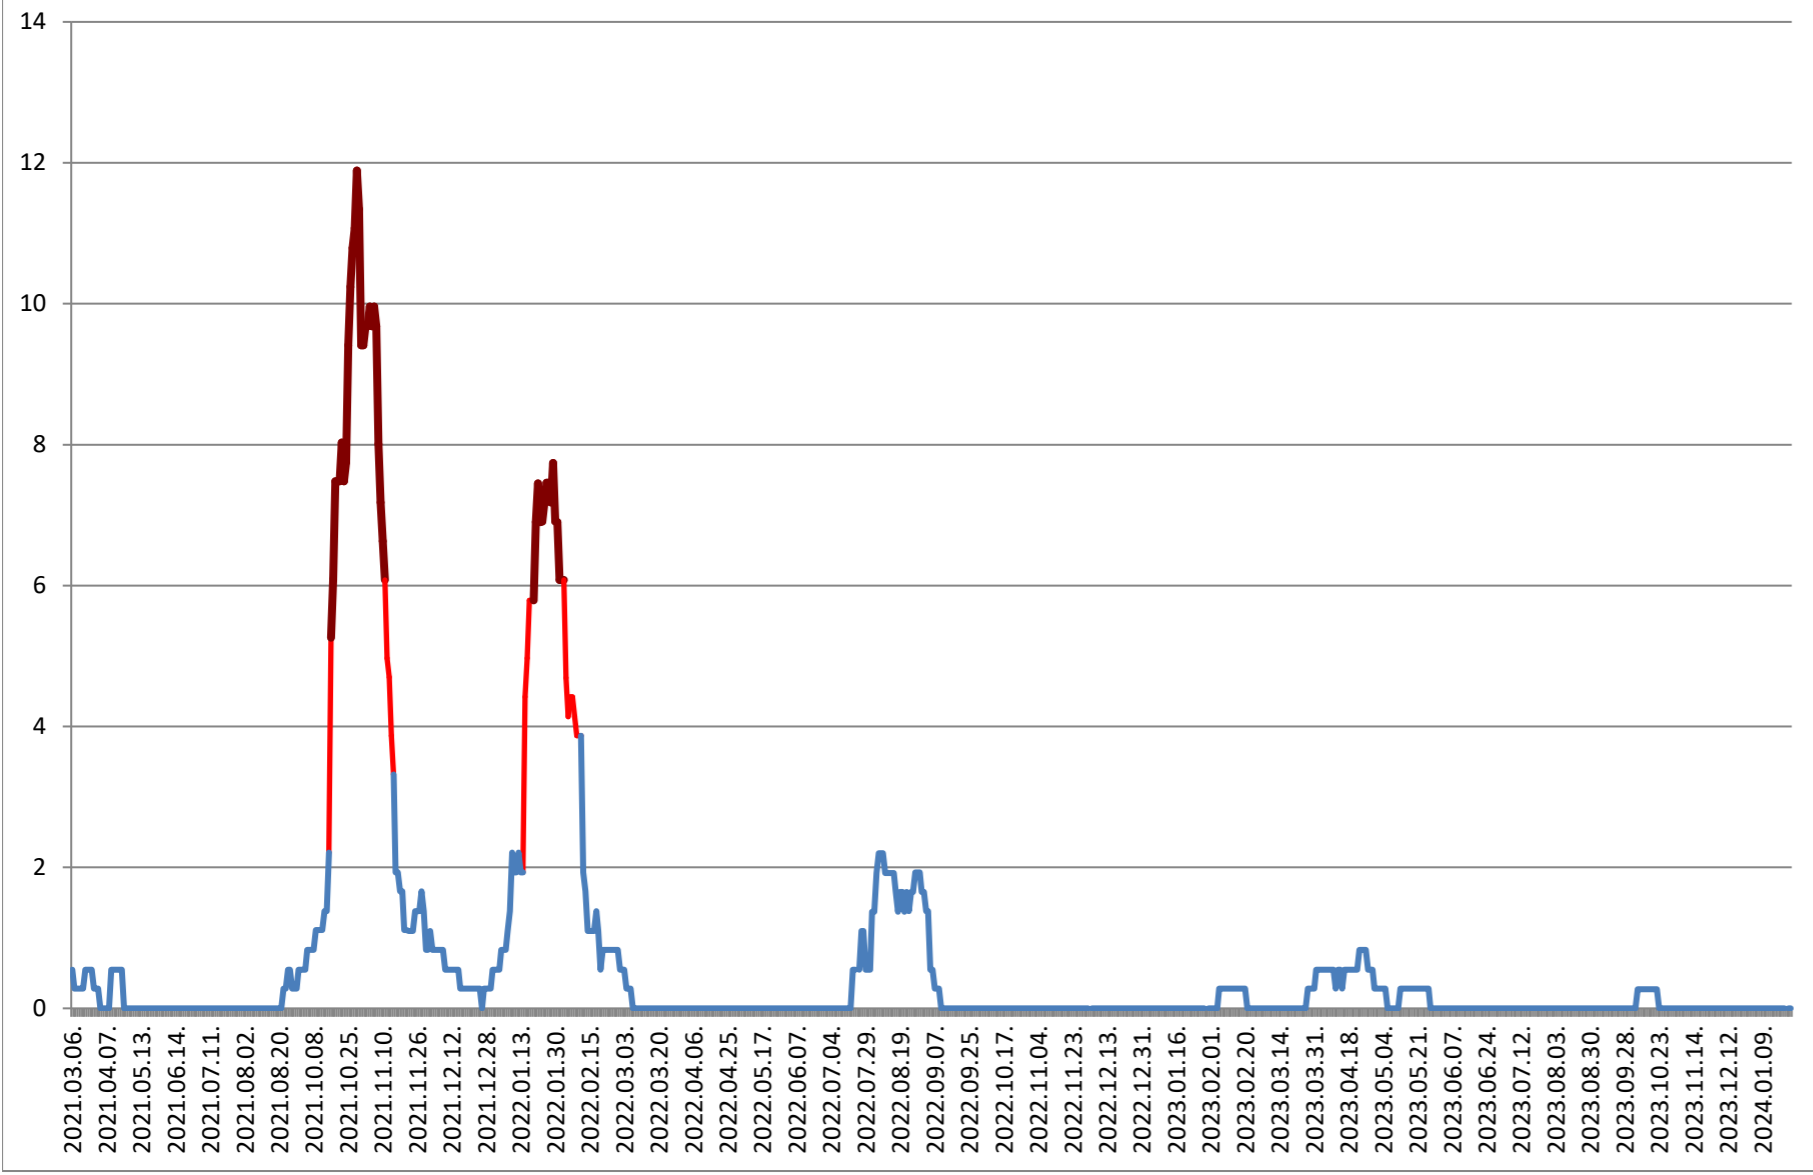

DÂRJIU - Evolutia incidentei cumulate pe 14 zile la % de locuitori 2021.03.07. - 2024.01.30.

DEALU - Evolutia incidentei cumulate pe 14 zile la ‰ de locuitori 2021.03.07. - 2024.01.30.

DITRĂU - Evolutia incidentei cumulate pe 14 zile la % de locuitori 2021.03.07. - 2024.01.30.

FELICENI - Evolutia incidentei cumulate pe 14 zile la ‰ de locuitori 2021.03.07. - 2024.01.30.

FRUMOASA - Evolutia incidentei cumulate pe 14 zile la ‰ de locuitori 2021.03.07. - 2024.01.30.

GĂLĂUȚAȘ - Evolutia incidentei cumulate pe 14 zile la % de locuitori 2021.03.07. - 2024.01.30.

MUNICIPIUL GHEORGHENI - Evolutia incidentei cumulate pe 14 zile la % de locuitori 2021.03.07. - 2024.01.30.

JOSENI - Evolutia incidentei cumulate pe 14 zile la ‰ de locuitori 2021.03.07. - 2024.01.30.

LĂZAREA - Evolutia incidentei cumulate pe 14 zile la % de locuitori 2021.03.07. - 2024.01.30.

LELICENI - Evolutia incidentei cumulate pe 14 zile la ‰ de locuitori 2021.03.07. - 2024.01.30.

LUETA - Evolutia incidentei cumulate pe 14 zile la % de locuitori 2021.03.07. - 2024.01.30.

LUNCA DE JOS - Evolutia incidentei cumulate pe 14 zile la % de locuitori 2021.03.07. - 2024.01.30.