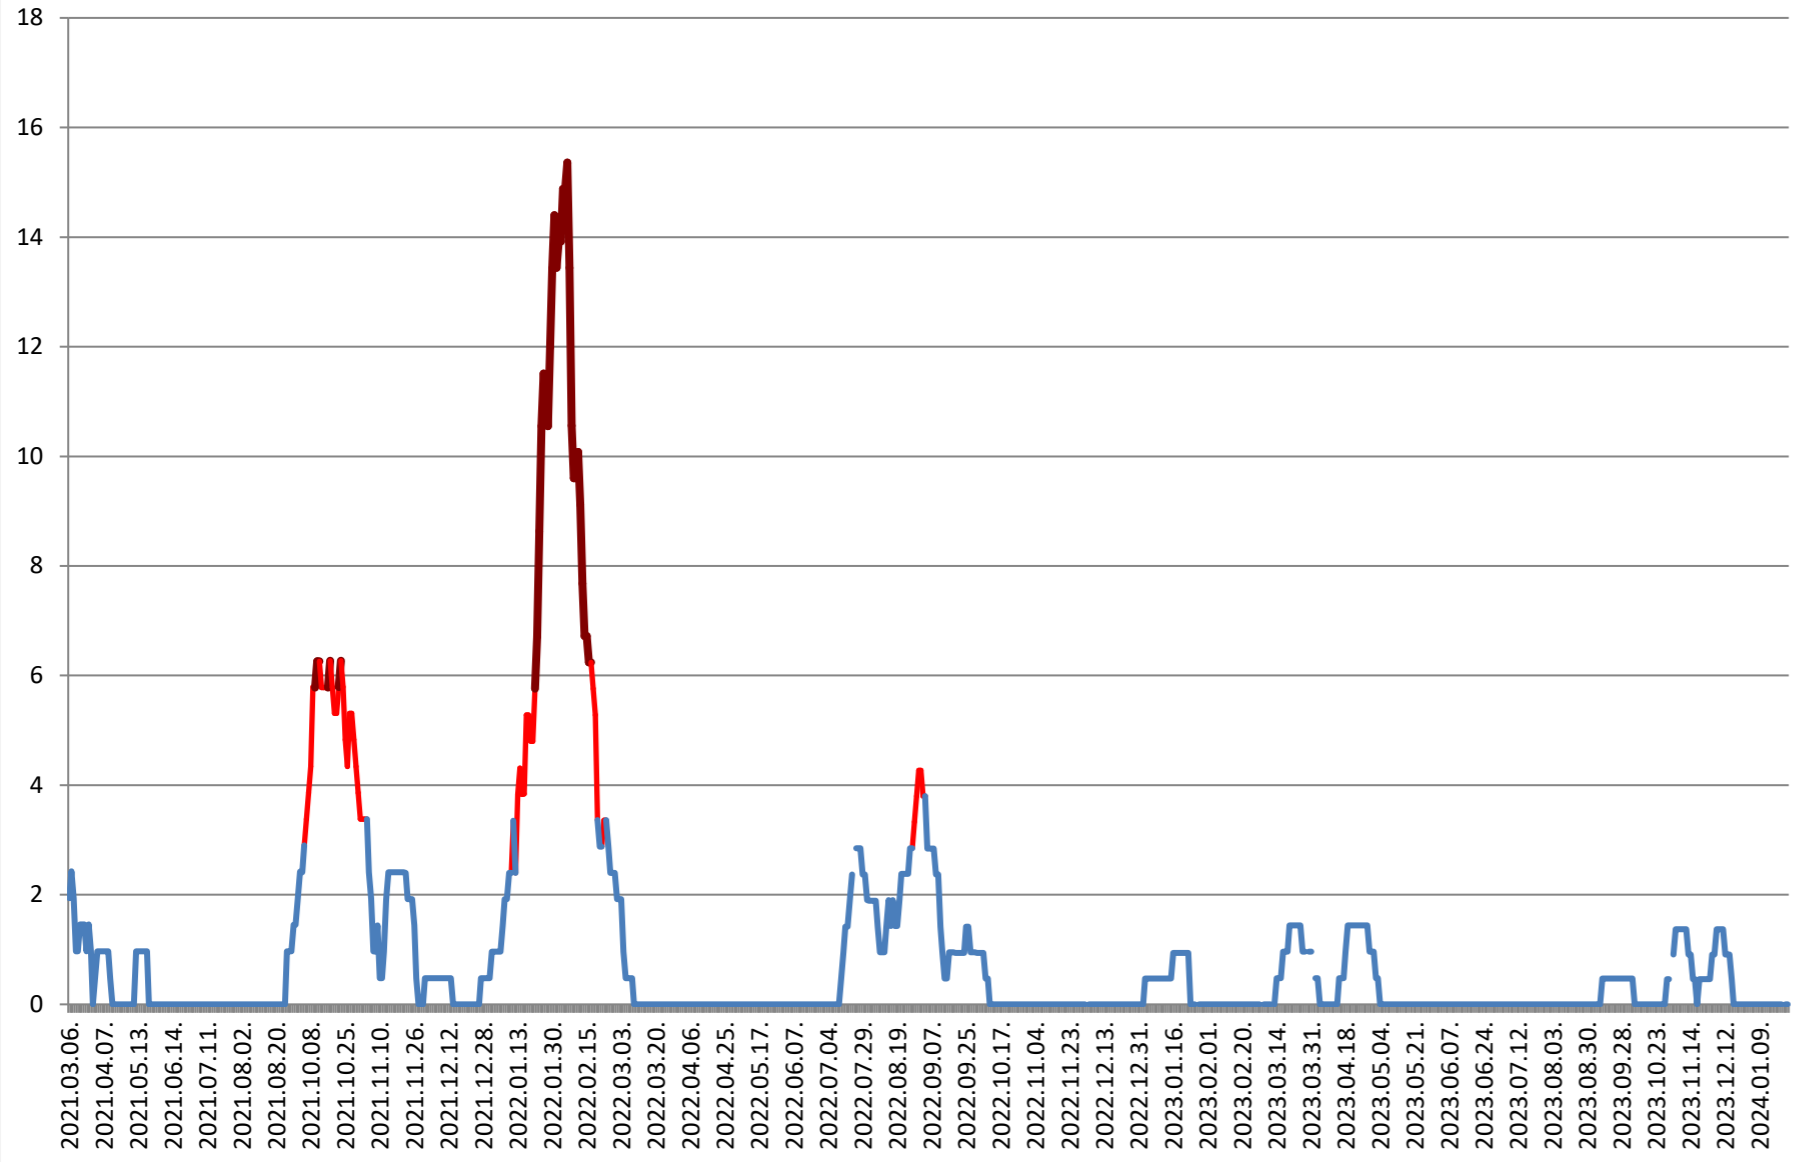

PĂULENI-CIUC - Evolutia incidentei cumulate pe 14 zile la % de locuitori
2021.03.07. - 2024.01.30.