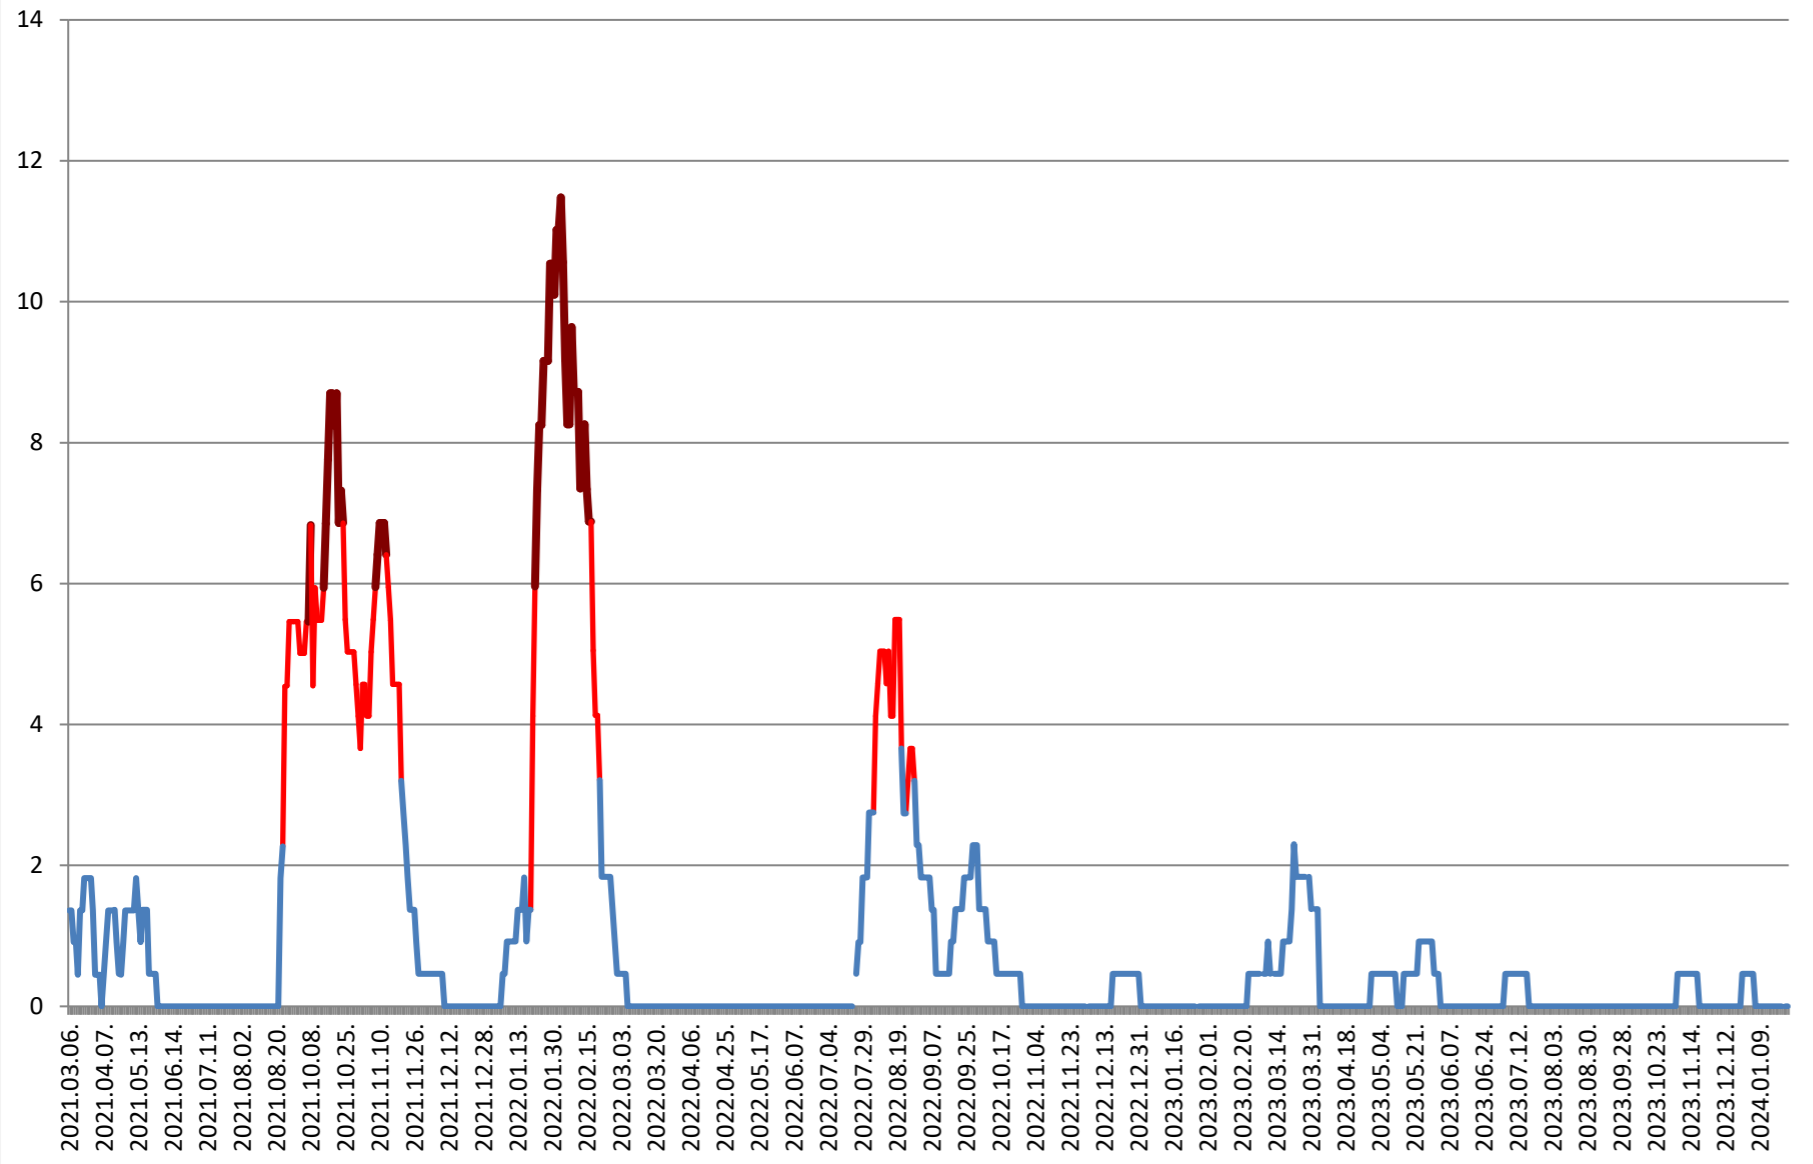

MUNICIPIUL GHEORGHENI - Evolutia incidentei cumulate pe 14 zile la % de locuitori 2021.03.07. - 2024.01.30.

JOSENI - Evolutia incidentei cumulate pe 14 zile la ‰ de locuitori 2021.03.07. - 2024.01.30.

LĂZAREA - Evolutia incidentei cumulate pe 14 zile la % de locuitori 2021.03.07. - 2024.01.30.

LELICENI - Evolutia incidentei cumulate pe 14 zile la ‰ de locuitori 2021.03.07. - 2024.01.30.

LUETA - Evolutia incidentei cumulate pe 14 zile la % de locuitori 2021.03.07. - 2024.01.30.

LUNCA DE JOS - Evolutia incidentei cumulate pe 14 zile la % de locuitori 2021.03.07. - 2024.01.30.

LUNCA DE SUS - Evolutia incidentei cumulate pe 14 zile la % de locuitori 2021.03.07. - 2024.01.30.

LUPENI - Evolutia incidentei cumulate pe 14 zile la % de locuitori
2021.03.07. - 2024.01.30.

MĂDĂRAȘ - Evolutia incidentei cumulate pe 14 zile la ‰ de locuitori 2021.03.07. - 2024.01.30.