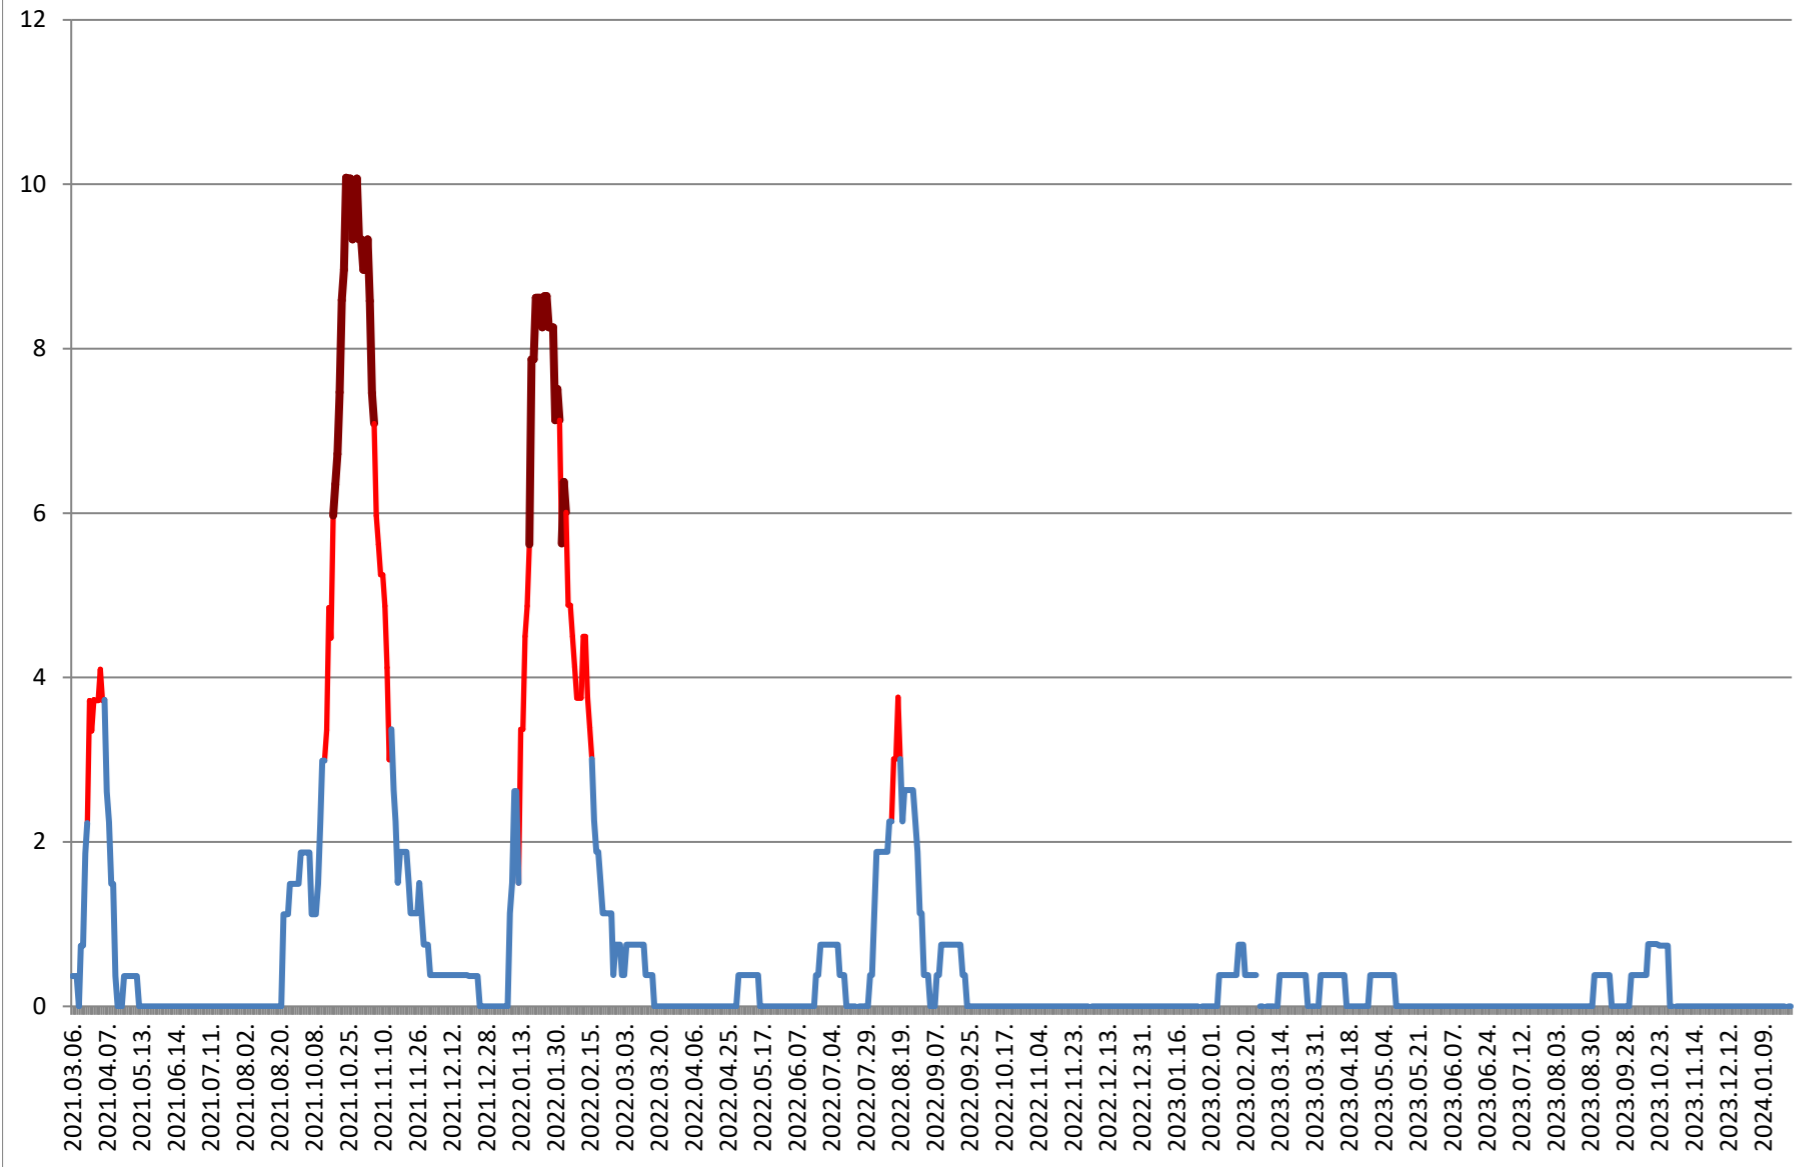

SÂNCRĂIENI - Evolutia incidentei cumulate pe 14 zile la % de locuitori 2021.03.07. - 2024.01.30.