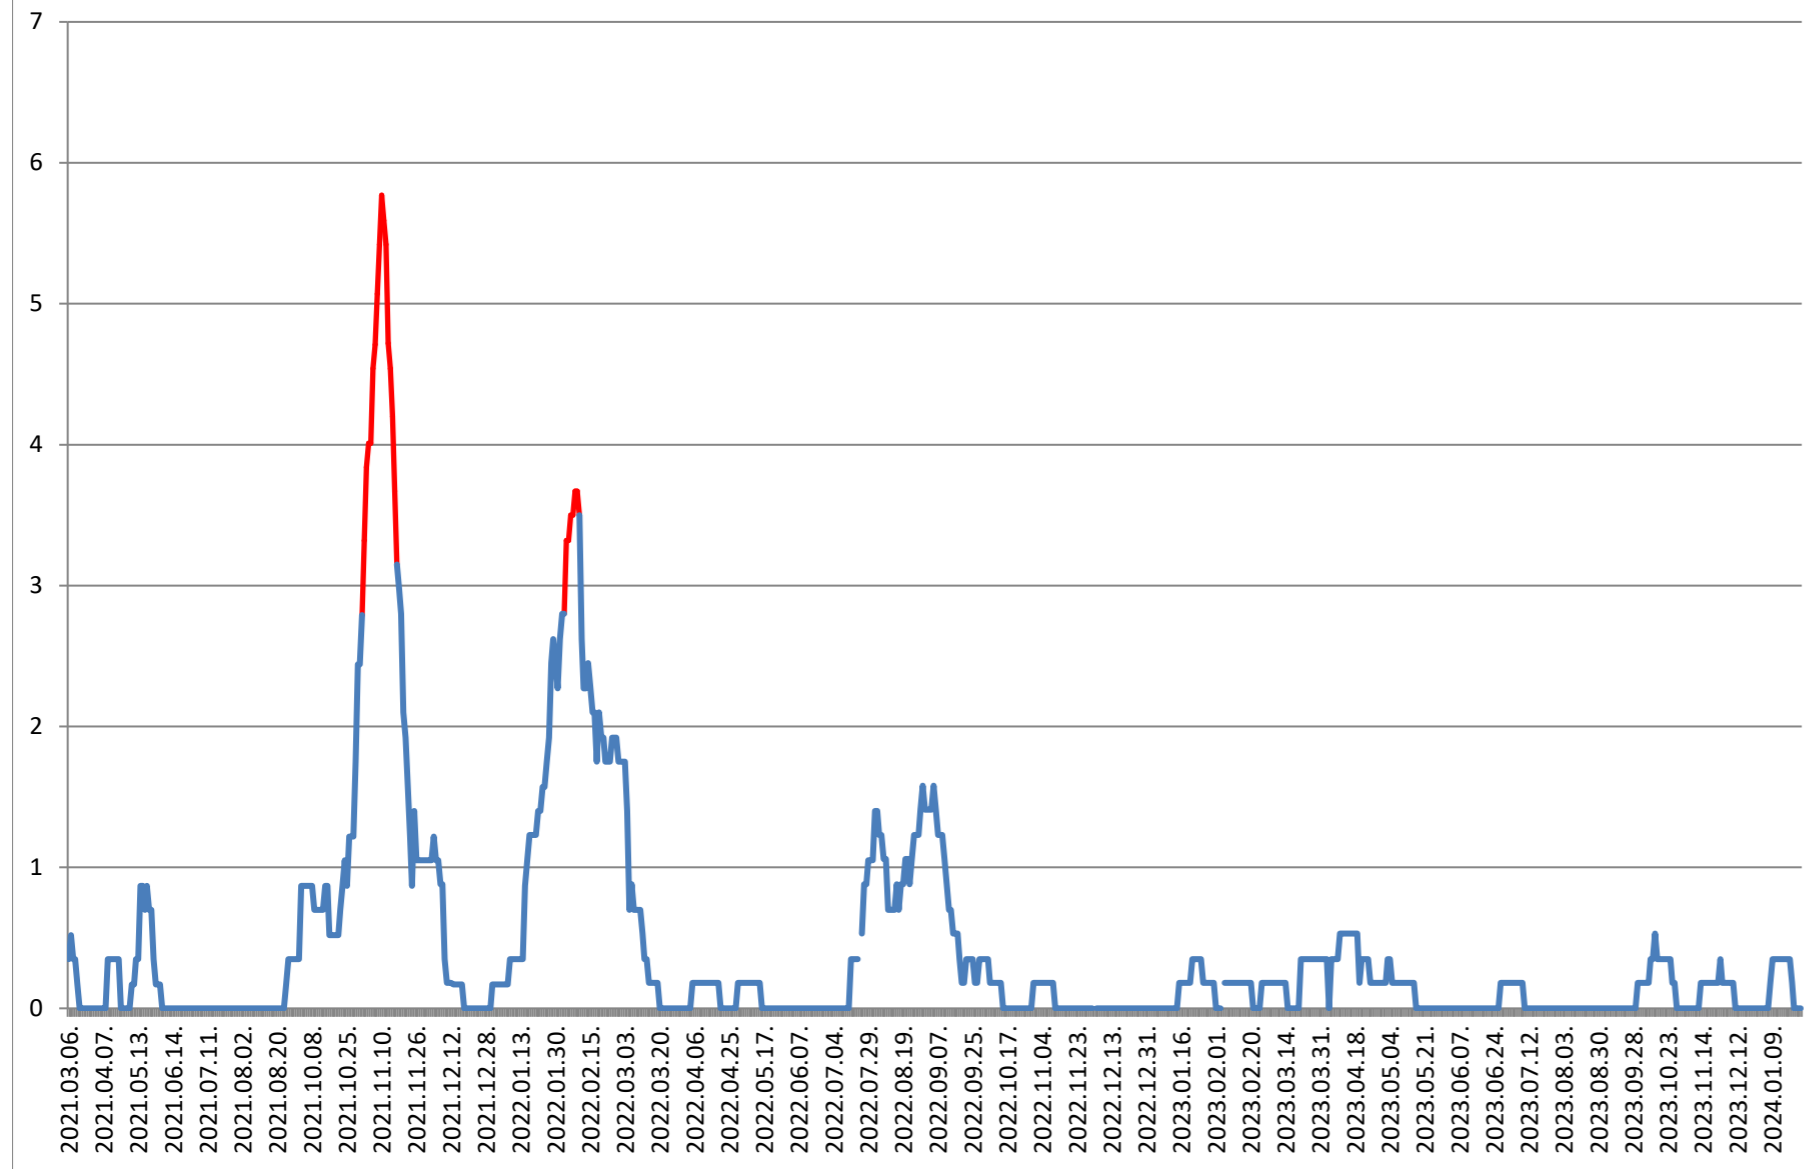

ORAȘ BORSEC - Evolutia incidentei cumulate pe 14 zile la ‰ de locuitori 2021.03.07. - 2024.01.30.

BRĂDEȘTI - Evolutia incidentei cumulate pe 14 zile la ‰ de locuitori 2021.03.07. - 2024.01.30.

CĂPÂLNIȚA - Evolutia incidentei cumulate pe 14 zile la % de locuitori 2021.03.07. - 2024.01.30.

CIUMANI - Evolutia incidentei cumulate pe 14 zile la % de locuitori 2021.03.07. - 2024.01.30.

CORBU - Evolutia incidentei cumulate pe 14 zile la ‰ de locuitori
2021.03.07. - 2024.01.30.

CORUND - Evolutia incidentei cumulate pe 14 zile la % de locuitori 2021.03.07. - 2024.01.30.

**ORAȘ CRISTURU SECUIESC - Evolutia incidentei cumulate pe 14 zile la %
de locuitori
2021.03.07. - 2024.01.30.**

DĂNEȘTI - Evolutia incidentei cumulate pe 14 zile la ‰ de locuitori 2021.03.07. - 2024.01.30.

DÂRJIU - Evolutia incidentei cumulate pe 14 zile la % de locuitori 2021.03.07. - 2024.01.30.

DEALU - Evolutia incidentei cumulate pe 14 zile la ‰ de locuitori 2021.03.07. - 2024.01.30.

DITRĂU - Evolutia incidentei cumulate pe 14 zile la % de locuitori 2021.03.07. - 2024.01.30.