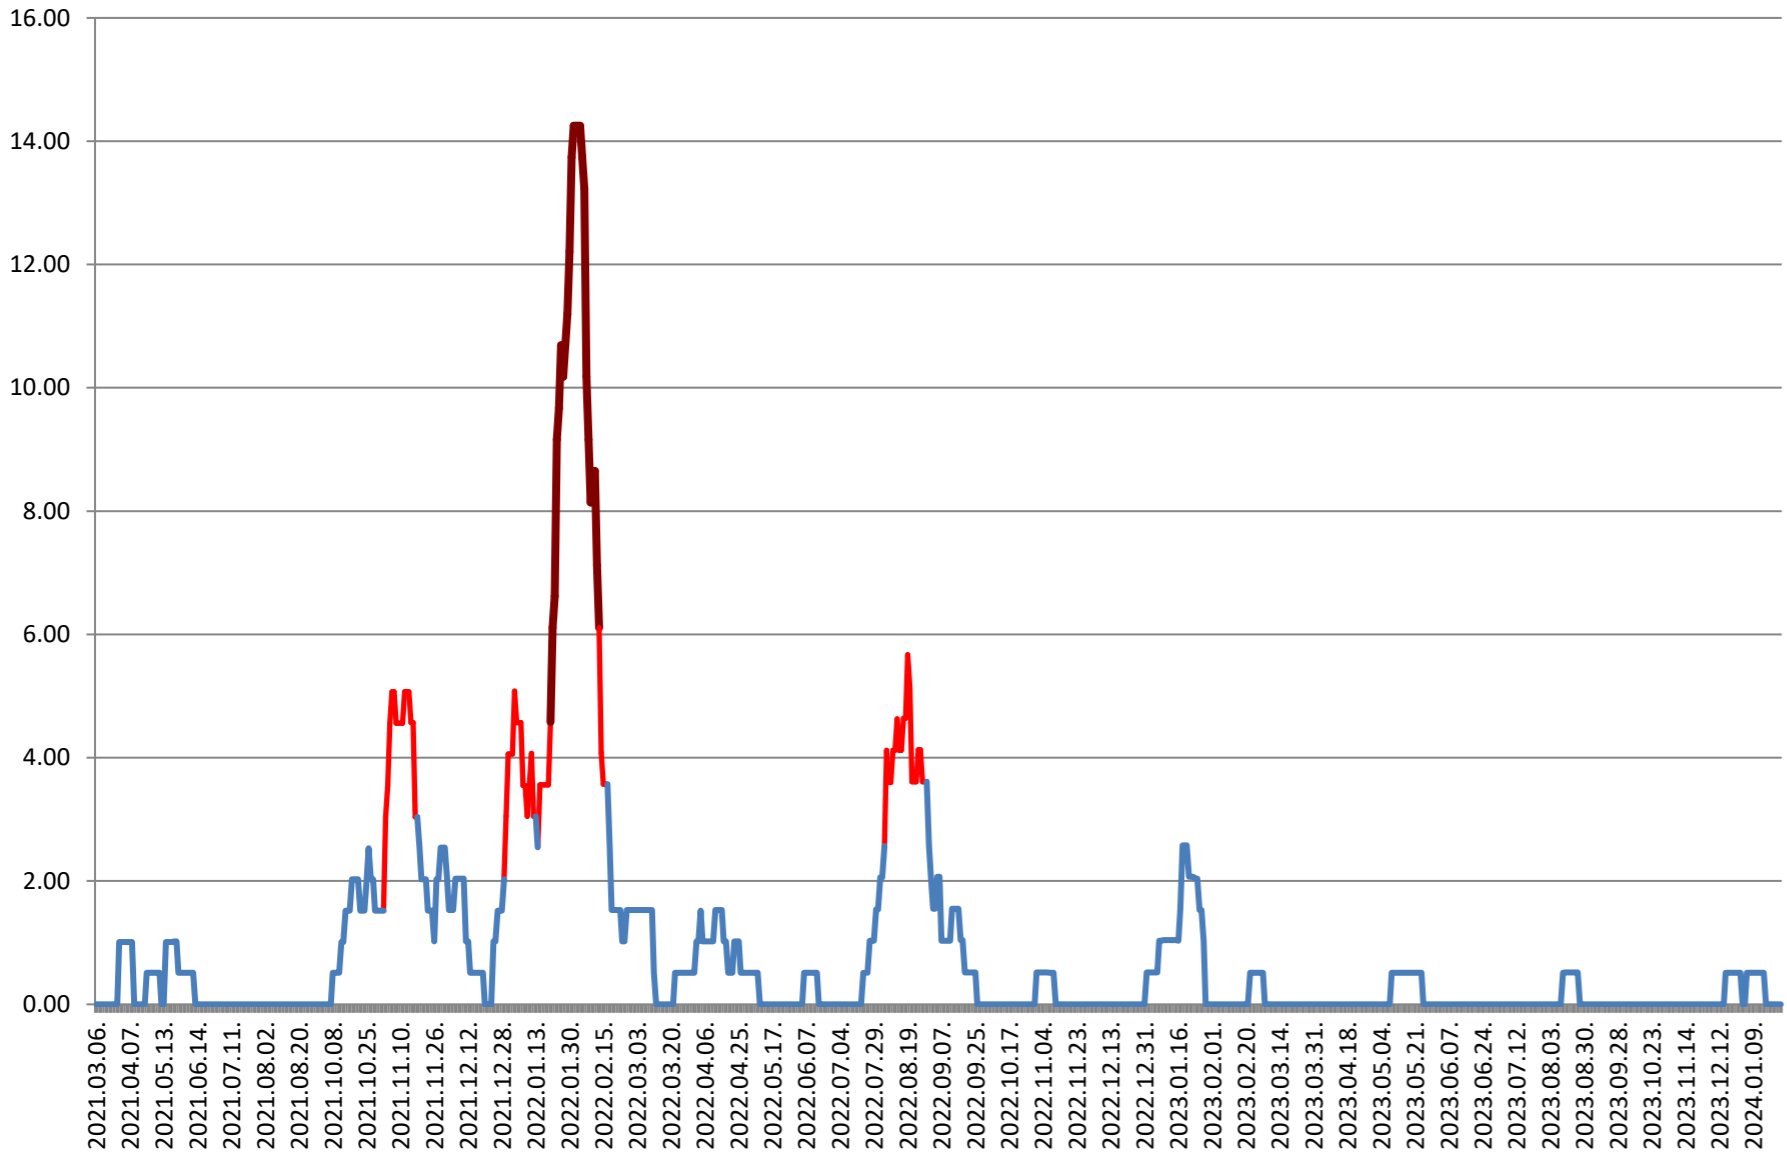

TUȘNAD - Evolutia incidentei cumulate pe 14 zile la ‰ de locuitori 2021.03.07. - 2024.01.30.

ULIEȘ - Evolutia incidentei cumulate pe 14 zile la ‰ de locuitori 2021.03.07. - 2024.01.30.

VĂRȘAG - Evolutia incidentei cumulate pe 14 zile la ‰ de locuitori
2021.03.07. - 2024.01.30.

ORAȘ VLĂHIȚA - Evolutia incidentei cumulate pe 14 zile la ‰ de locuitori
2021.03.07. - 2024.01.30.

VOȘLĂBENI - Evolutia incidentei cumulate pe 14 zile la ‰ de locuitori
2021.03.07. - 2024.01.30.

ZETEA - Evolutia incidentei cumulate pe 14 zile la % de locuitori 2021.03.07. - 2024.01.30.