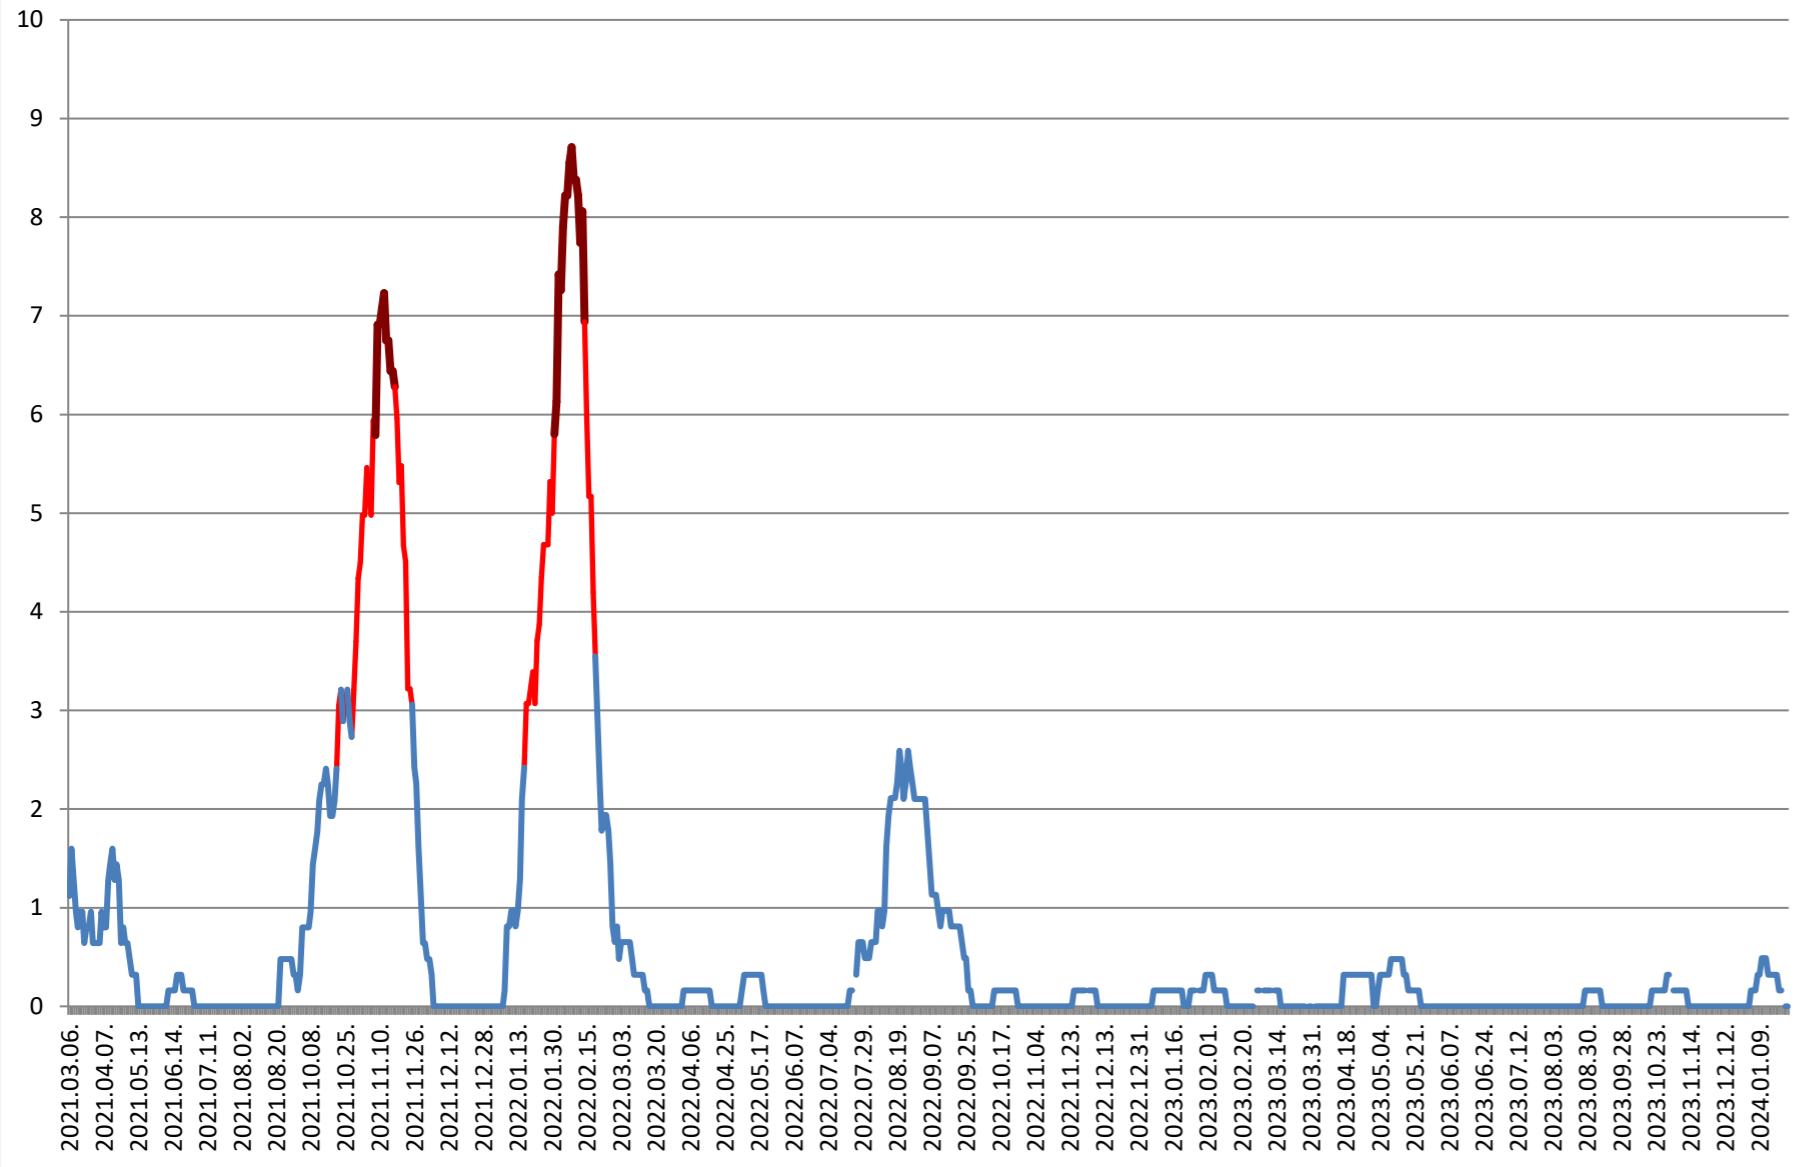

SÂNDOMINIC - Evolutia incidentei cumulate pe 14 zile la ‰ de locuitori 2021.03.07. - 2024.01.30.