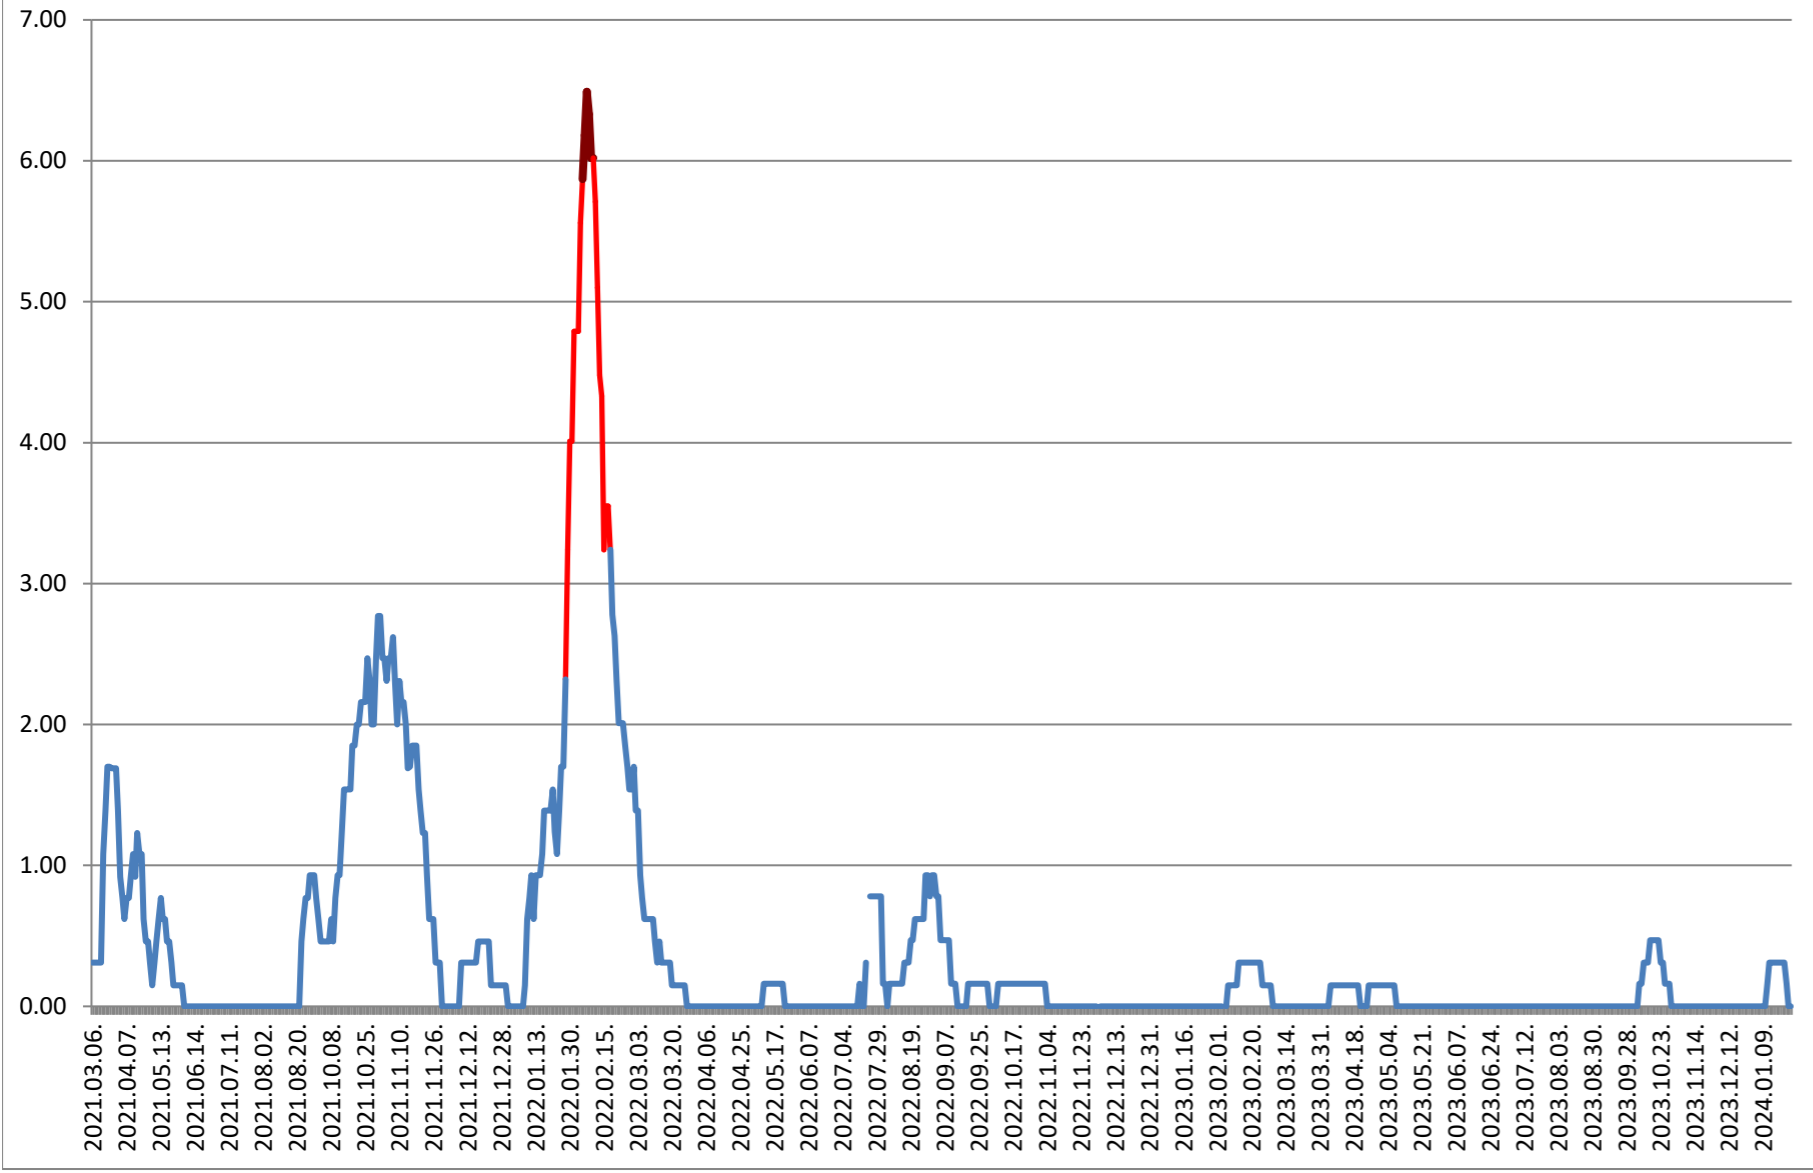

2021.03.07. - 2024.01.30.

ORAȘ BĂLAN - Evolutia incidentei cumulate pe 14 zile la % de locuitori 2021.03.07. - 2024.01.30.

BILBOR - Evolutia incidentei cumulate pe 14 zile la % de locuitori 2021.03.07. - 2024.01.30.

ORAȘ BORSEC - Evolutia incidentei cumulate pe 14 zile la ‰ de locuitori 2021.03.07. - 2024.01.30.

BRĂDEȘTI - Evolutia incidentei cumulate pe 14 zile la ‰ de locuitori 2021.03.07. - 2024.01.30.

CĂPÂLNIȚA - Evolutia incidentei cumulate pe 14 zile la % de locuitori 2021.03.07. - 2024.01.30.

CÂRȚA - Evolutia incidentei cumulate pe 14 zile la ‰ de locuitori 2021.03.07. - 2024.01.30.

CICEU - Evolutia incidentei cumulate pe 14 zile la % de locuitori 2021.03.07. - 2024.01.30.

CIUCSÂNGEORGIU - Evolutia incidentei cumulate pe 14 zile la ‰ de locuitori
2021.03.07. - 2024.01.30.

CIUMANI - Evolutia incidentei cumulate pe 14 zile la % de locuitori 2021.03.07. - 2024.01.30.

CORBU - Evolutia incidentei cumulate pe 14 zile la ‰ de locuitori
2021.03.07. - 2024.01.30.

CORUND - Evolutia incidentei cumulate pe 14 zile la % de locuitori 2021.03.07. - 2024.01.30.