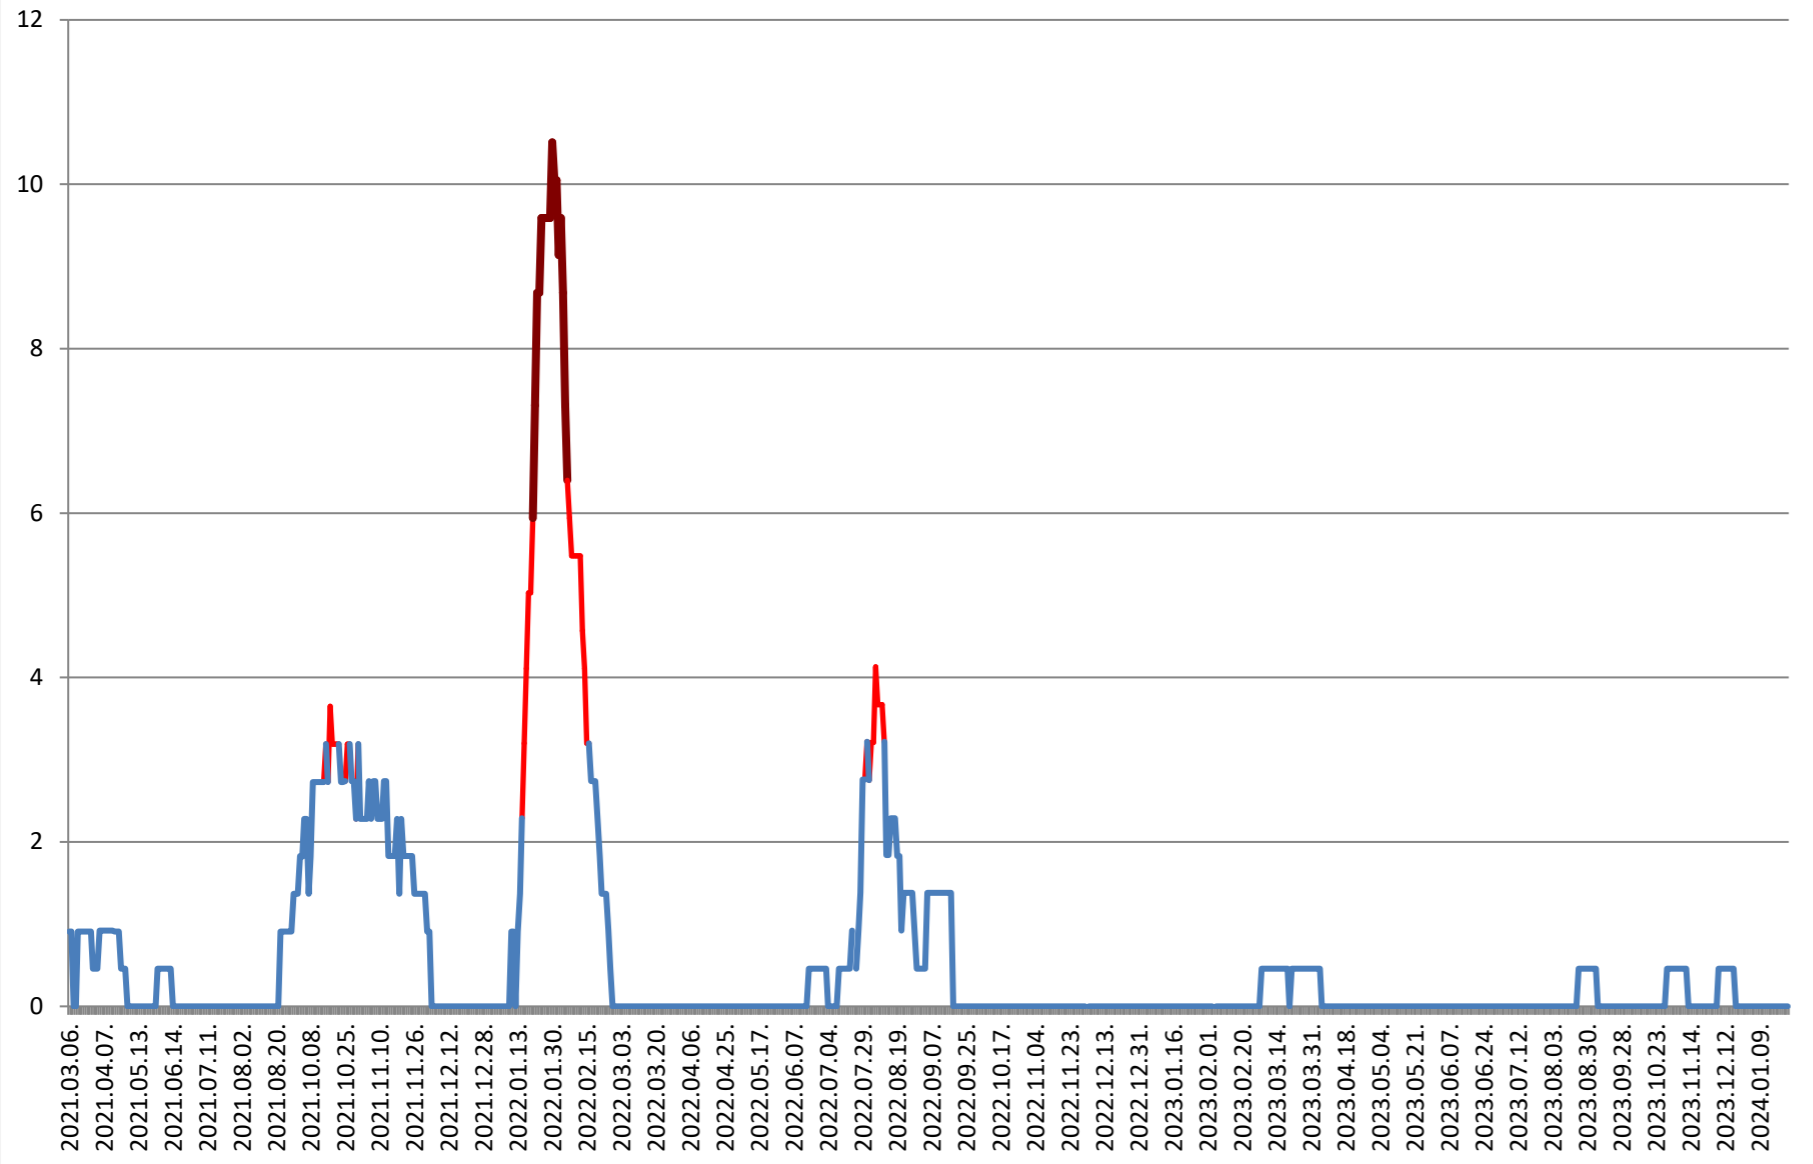

ORAȘ BORSEC - Evolutia incidentei cumulate pe 14 zile la ‰ de locuitori 2021.03.07. - 2024.01.30.

BRĂDEȘTI - Evolutia incidentei cumulate pe 14 zile la ‰ de locuitori 2021.03.07. - 2024.01.30.

CĂPÂLNIȚA - Evolutia incidentei cumulate pe 14 zile la % de locuitori 2021.03.07. - 2024.01.30.

CÂRȚA - Evolutia incidentei cumulate pe 14 zile la ‰ de locuitori 2021.03.07. - 2024.01.30.

CICEU - Evolutia incidentei cumulate pe 14 zile la % de locuitori 2021.03.07. - 2024.01.30.

CIUCSÂNGEORGIU - Evolutia incidentei cumulate pe 14 zile la ‰ de locuitori
2021.03.07. - 2024.01.30.

CIUMANI - Evolutia incidentei cumulate pe 14 zile la % de locuitori 2021.03.07. - 2024.01.30.

CORBU - Evolutia incidentei cumulate pe 14 zile la ‰ de locuitori
2021.03.07. - 2024.01.30.

CORUND - Evolutia incidentei cumulate pe 14 zile la % de locuitori 2021.03.07. - 2024.01.30.

**ORAȘ CRISTURU SECUIESC - Evolutia incidentei cumulate pe 14 zile la %
de locuitori
2021.03.07. - 2024.01.30.**

DĂNEȘTI - Evolutia incidentei cumulate pe 14 zile la ‰ de locuitori 2021.03.07. - 2024.01.30.