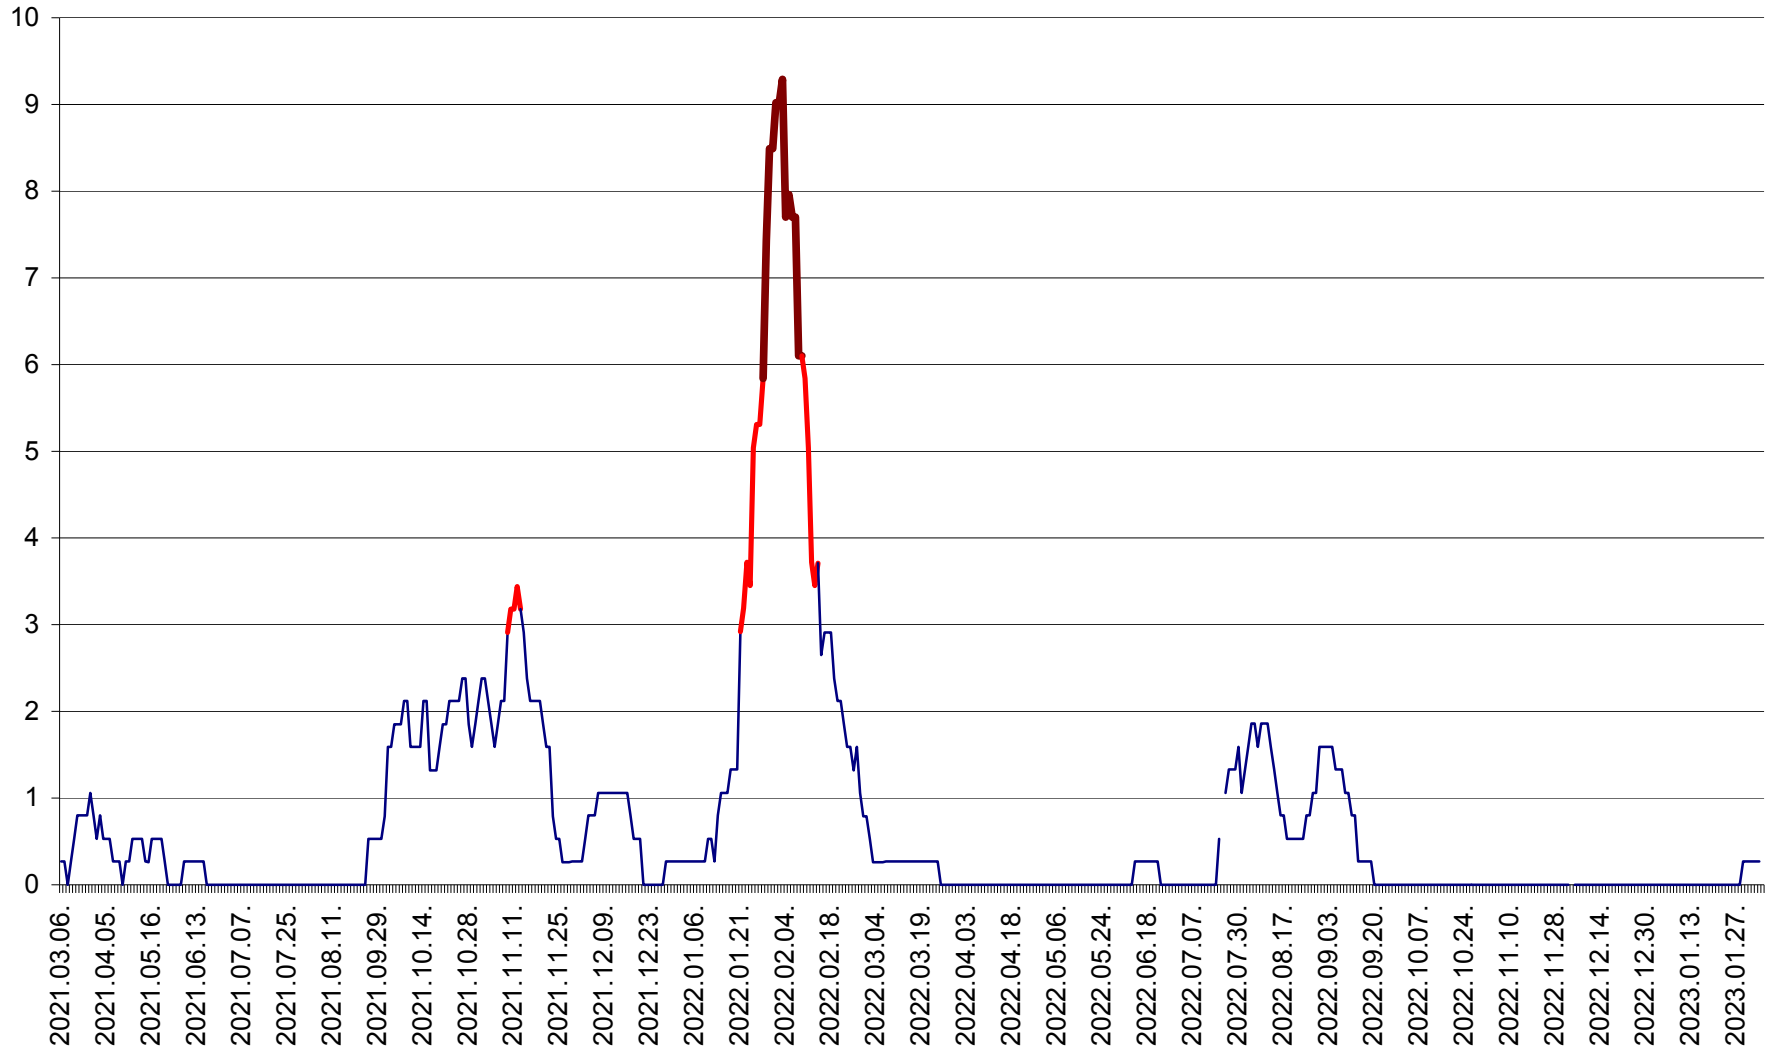

ORAȘ CRISTURU SECUIESC - Evolutia incidentei cumulate pe 14 zile la ‰ de locuitori  
2021.03.07. - 2023.02.06.

DĂNEȘTI - Evolutia incidentei cumulate pe 14 zile la ‰ de locuitori  
2021.03.07. - 2023.02.06.

DÂRJIU - Evolutia incidentei cumulate pe 14 zile la ‰ de locuitori  
2021.03.07. - 2023.02.06.

DEALU - Evolutia incidentei cumulate pe 14 zile la ‰ de locuitori  
2021.03.07. - 2023.02.06.

DITRĂU - Evolutia incidentei cumulate pe 14 zile la ‰ de locuitori  
2021.03.07. - 2023.02.06.

FELICENI - Evolutia incidentei cumulate pe 14 zile la ‰ de locuitori  
2021.03.07. - 2023.02.06.

FRUMOASA - Evolutia incidentei cumulate pe 14 zile la ‰ de locuitori  
2021.03.07. - 2023.02.06.

GĂLĂUȚAȘ - Evoluția incidenței cumulate pe 14 zile la ‰ de locuitori  
2021.03.07. - 2023.02.06.