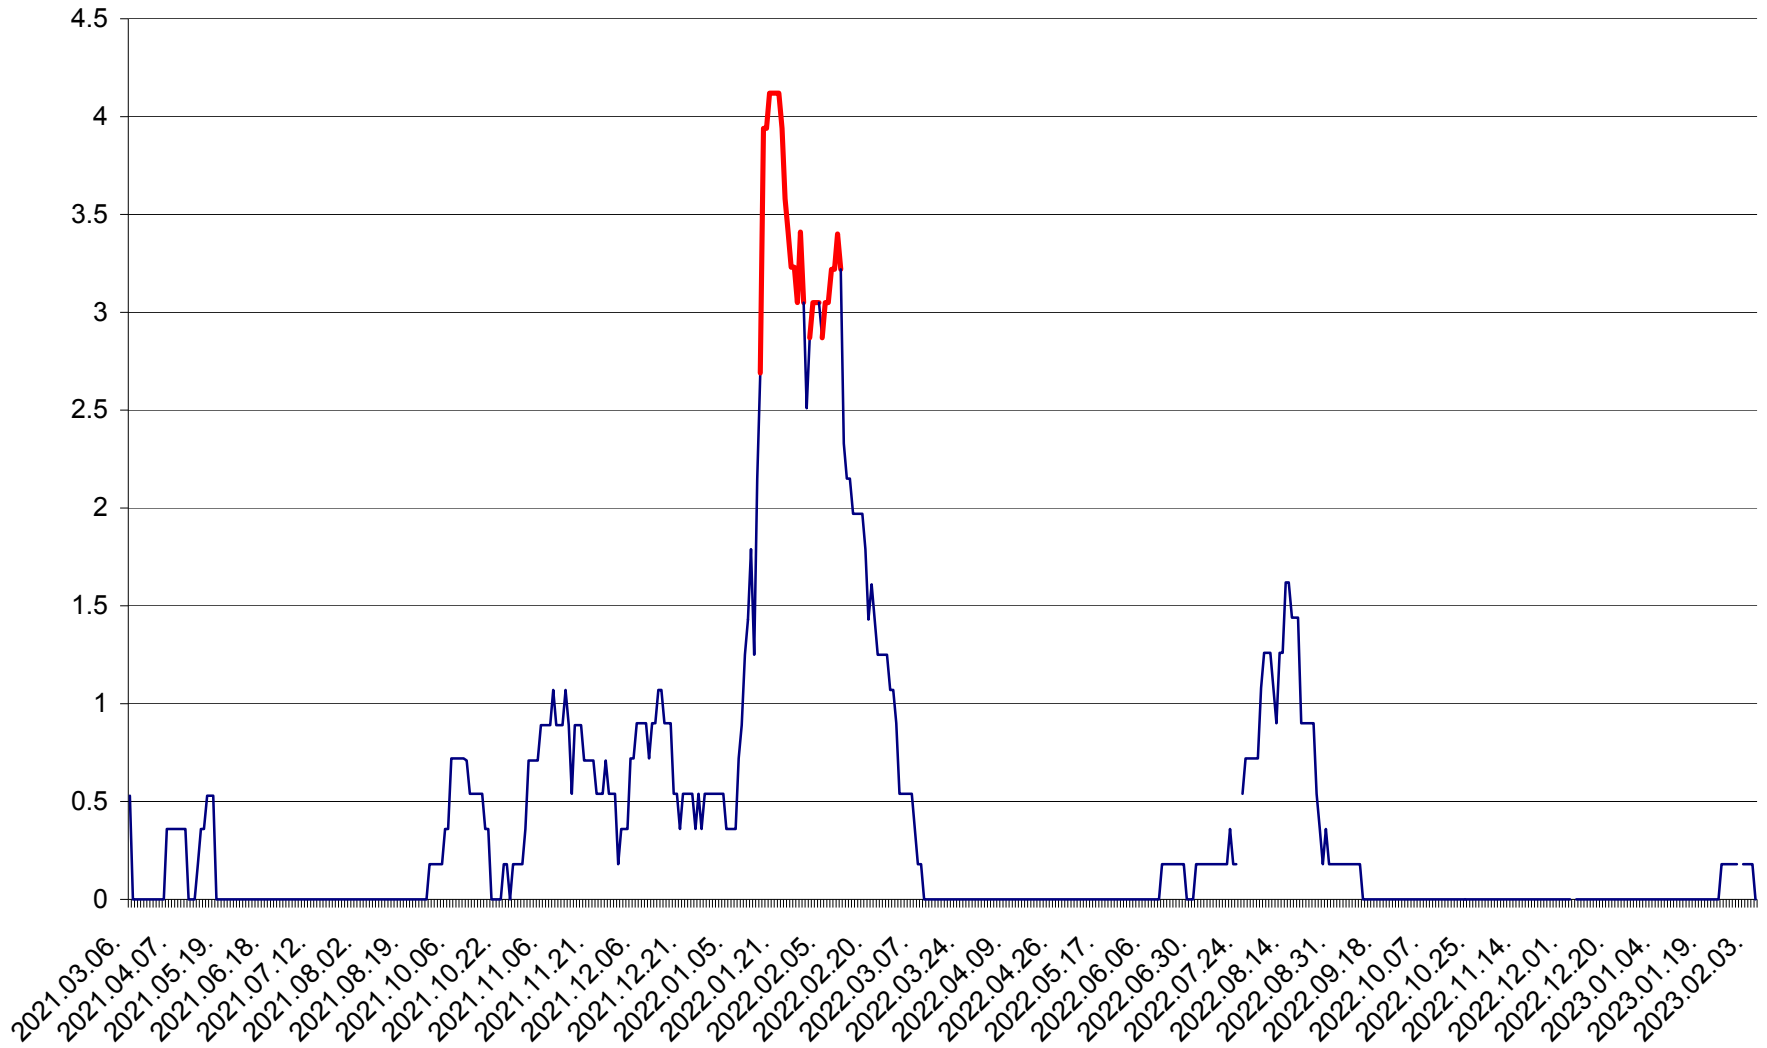

MUNICIPIUL GHEORGHENI - Evolutia incidentei cumulate pe 14 zile la % de locuitori  
2021.03.07. - 2023.02.06.

JOSENI - Evolutia incidentei cumulate pe 14 zile la ‰ de locuitori  
2021.03.07. - 2023.02.06.

LĂZAREA - Evolutia incidentei cumulate pe 14 zile la % de locuitori  
2021.03.07. - 2023.02.06.

LELICENI - Evolutia incidentei cumulate pe 14 zile la ‰ de locuitori  
2021.03.07. - 2023.02.06.

LUETA - Evolutia incidentei cumulate pe 14 zile la ‰ de locuitori  
2021.03.07. - 2023.02.06.

LUNCA DE JOS - Evolutia incidentei cumulate pe 14 zile la ‰ de locuitori  
2021.03.07. - 2023.02.06.

LUNCA DE SUS - Evolutia incidentei cumulate pe 14 zile la ‰ de locuitori  
2021.03.07. - 2023.02.06.