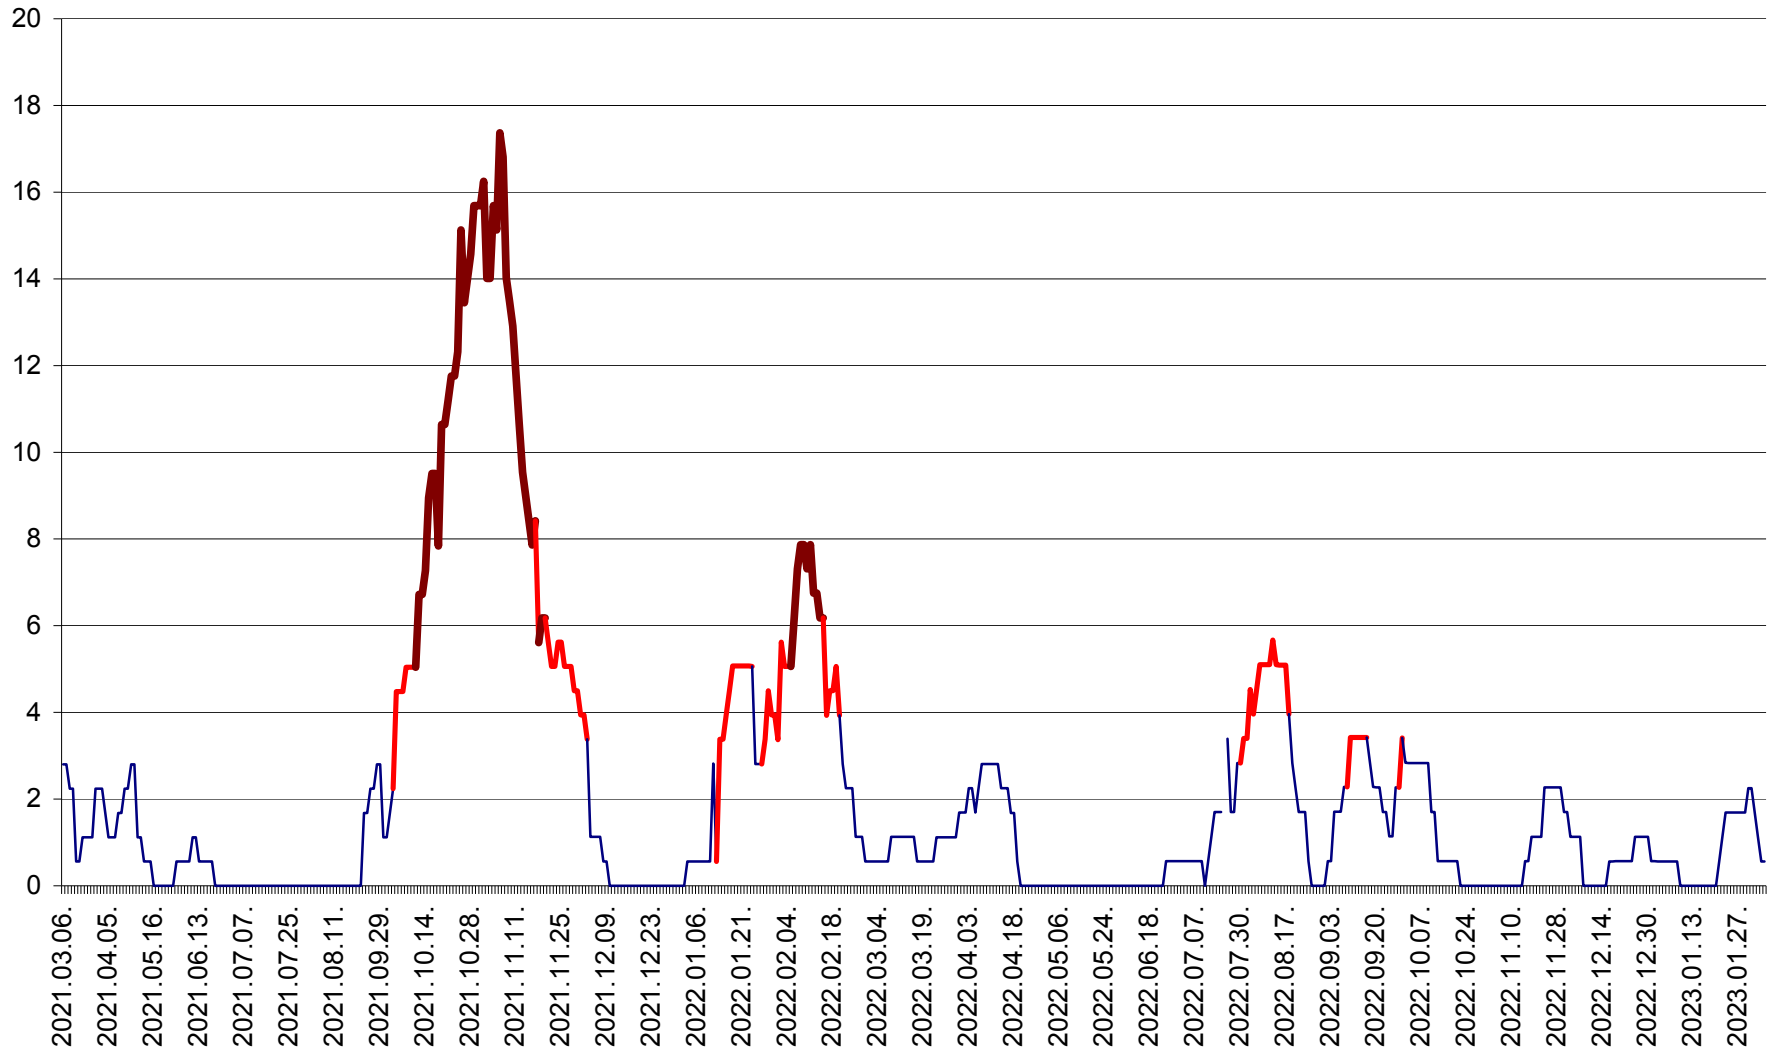

SICULENI - Evolutia incidentei cumulate pe 14 zile la ‰ de locuitori  
2021.03.07. - 2023.02.06.

ȘIMONEȘTI - Evolutia incidentei cumulate pe 14 zile la ‰ de locuitori  
2021.03.07. - 2023.02.06.

SUBCETATE - Evolutia incidentei cumulate pe 14 zile la ‰ de locuitori  
2021.03.07. - 2023.02.06.