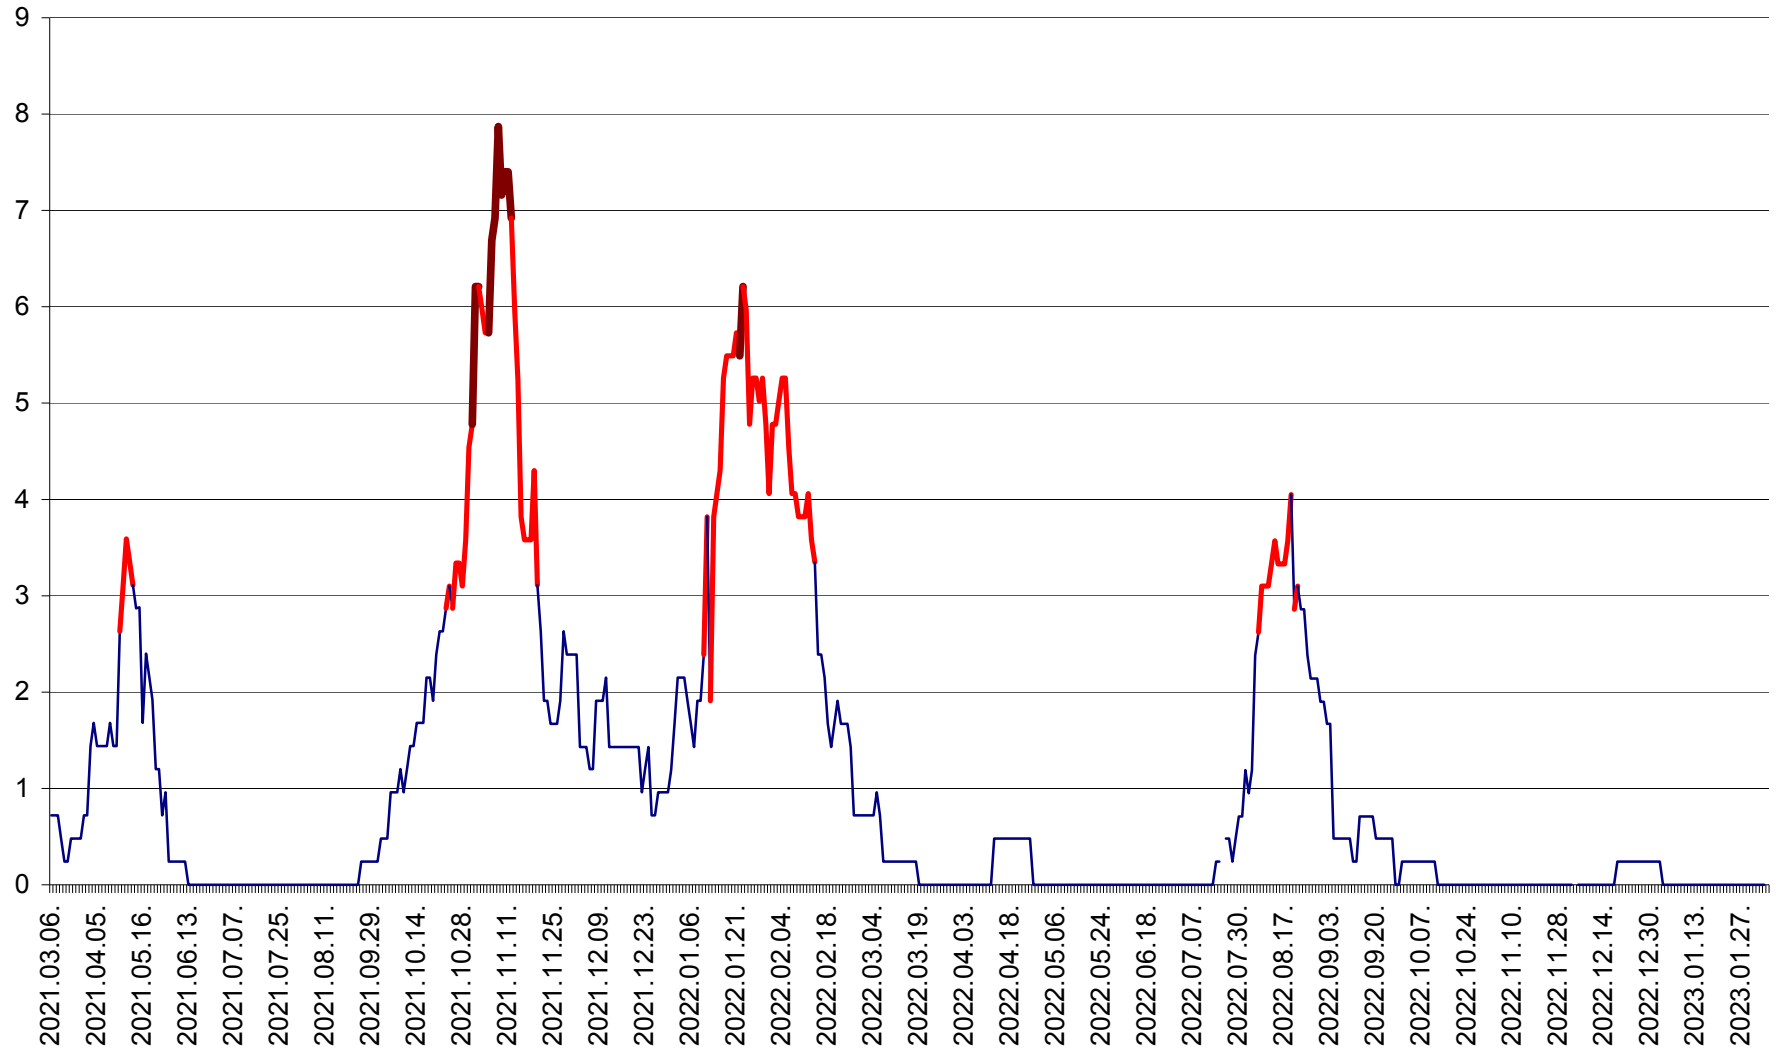

CORBU - Evolutia incidentei cumulate pe 14 zile la ‰ de locuitori  
2021.03.07. - 2023.02.06.

CORUND - Evolutia incidentei cumulate pe 14 zile la ‰ de locuitori  
2021.03.07. - 2023.02.06.

COZMENI - Evolutia incidentei cumulate pe 14 zile la ‰ de locuitori  
2021.03.07. - 2023.02.06.

ORAȘ CRISTURU SECUIESC - Evolutia incidentei cumulate pe 14 zile la ‰ de locuitori  
2021.03.07. - 2023.02.06.

DĂNEȘTI - Evolutia incidentei cumulate pe 14 zile la ‰ de locuitori  
2021.03.07. - 2023.02.06.

DÂRJIU - Evolutia incidentei cumulate pe 14 zile la ‰ de locuitori  
2021.03.07. - 2023.02.06.

DEALU - Evolutia incidentei cumulate pe 14 zile la ‰ de locuitori  
2021.03.07. - 2023.02.06.

DITRĂU - Evolutia incidentei cumulate pe 14 zile la ‰ de locuitori  
2021.03.07. - 2023.02.06.