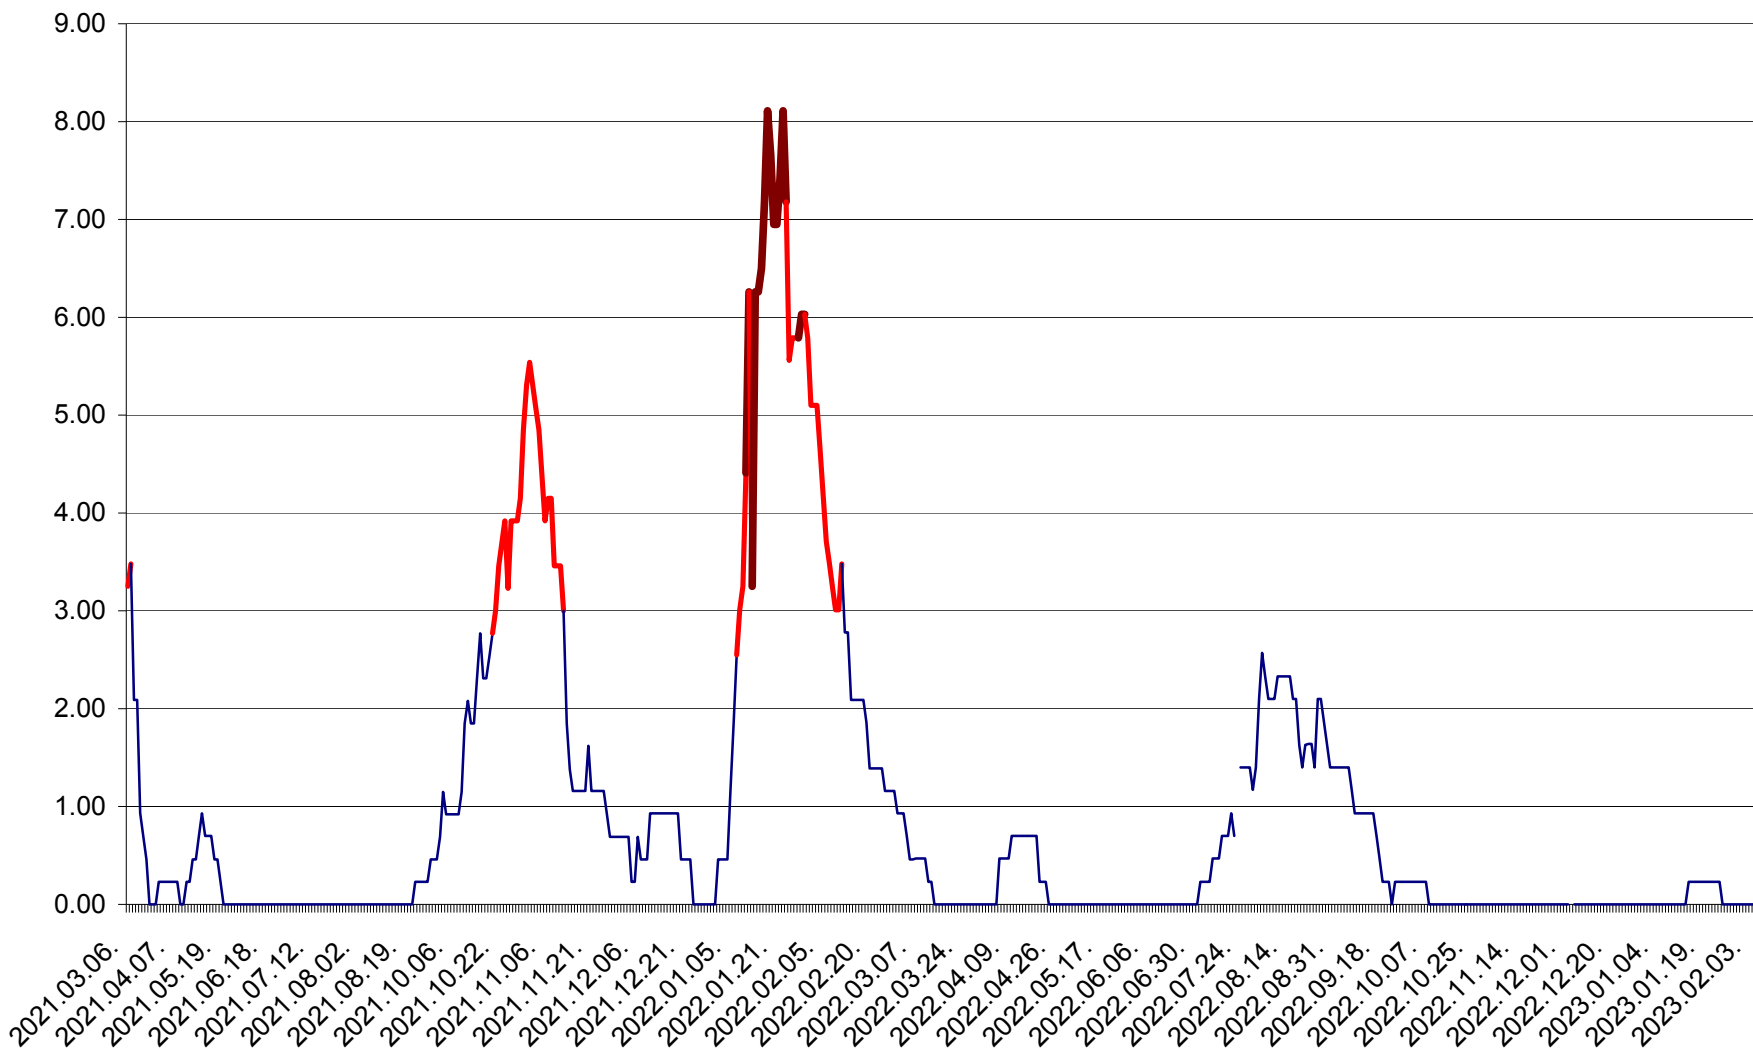

ORAȘ BĂLAN - Evoluția incidenței cumulate pe 14 zile la ‰ de locuitori  
2021.03.07. - 2023.02.06.

BILBOR - Evolutia incidentei cumulate pe 14 zile la ‰ de locuitori  
2021.03.07. - 2023.02.06.

ORAȘ BORSEC - Evolutia incidentei cumulate pe 14 zile la ‰ de locuitori  
2021.03.07. - 2023.02.06.

BRĂDEȘTI - Evolutia incidentei cumulate pe 14 zile la ‰ de locuitori  
2021.03.07. - 2023.02.06.

CĂPÂLNIȚA - Evoluția incidenței cumulate pe 14 zile la ‰ de locuitori  
2021.03.07. - 2023.02.06.

CÂRȚA - Evolutia incidentei cumulate pe 14 zile la ‰ de locuitori  
2021.03.07. - 2023.02.06.

CICEU - Evolutia incidentei cumulate pe 14 zile la ‰ de locuitori  
2021.03.07. - 2023.02.06.

CIUCSÂNGEORGIU - Evolutia incidentei cumulate pe 14 zile la ‰ de locuitori  
2021.03.07. - 2023.02.06.

CIUMANI - Evolutia incidentei cumulate pe 14 zile la ‰ de locuitori  
2021.03.07. - 2023.02.06.

CORBU - Evolutia incidentei cumulate pe 14 zile la ‰ de locuitori  
2021.03.07. - 2023.02.06.

CORUND - Evolutia incidentei cumulate pe 14 zile la ‰ de locuitori  
2021.03.07. - 2023.02.06.

COZMENI - Evolutia incidentei cumulate pe 14 zile la ‰ de locuitori  
2021.03.07. - 2023.02.06.