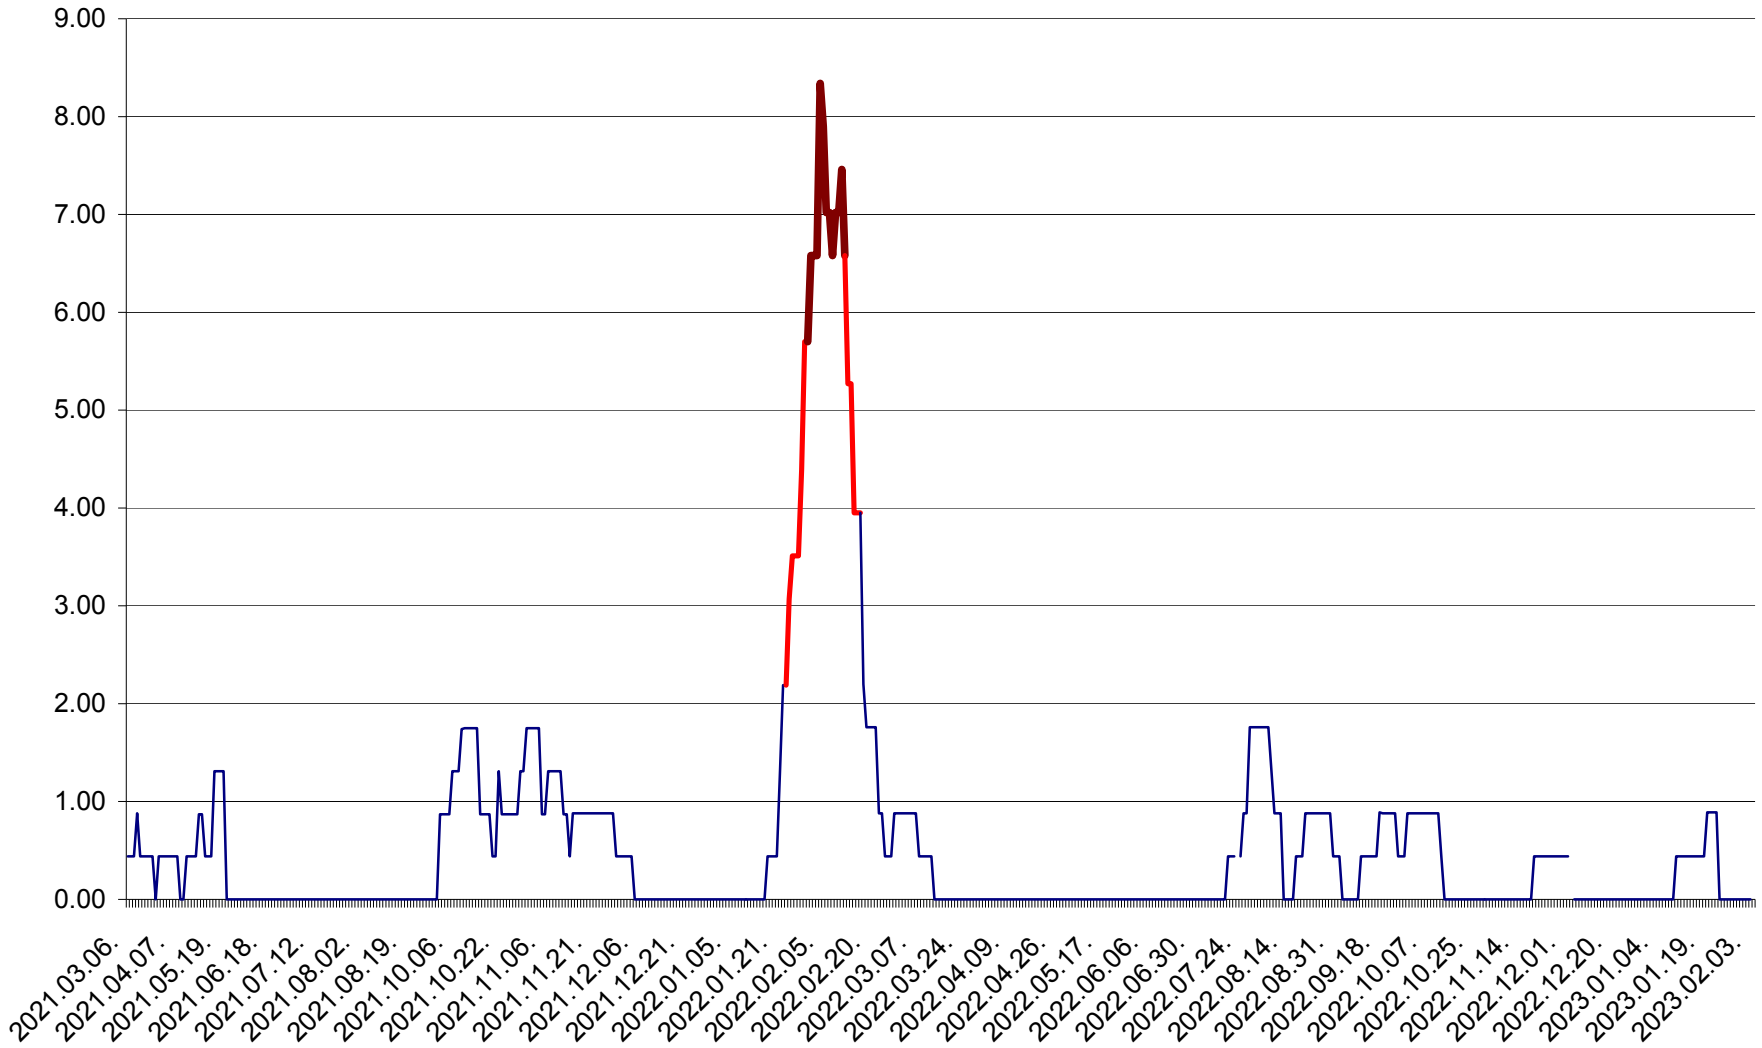

ORAȘ BĂLAN - Evoluția incidenței cumulate pe 14 zile la ‰ de locuitori  
2021.03.07. - 2023.02.06.

BILBOR - Evolutia incidentei cumulate pe 14 zile la ‰ de locuitori  
2021.03.07. - 2023.02.06.

ORAȘ BORSEC - Evolutia incidentei cumulate pe 14 zile la ‰ de locuitori  
2021.03.07. - 2023.02.06.

BRĂDEȘTI - Evolutia incidentei cumulate pe 14 zile la ‰ de locuitori  
2021.03.07. - 2023.02.06.

CĂPÂLNIȚA - Evoluția incidenței cumulate pe 14 zile la ‰ de locuitori  
2021.03.07. - 2023.02.06.

CÂRȚA - Evolutia incidentei cumulate pe 14 zile la ‰ de locuitori  
2021.03.07. - 2023.02.06.

CICEU - Evolutia incidentei cumulate pe 14 zile la ‰ de locuitori  
2021.03.07. - 2023.02.06.

CIUCSÂNGEORGIU - Evolutia incidentei cumulate pe 14 zile la ‰ de locuitori  
2021.03.07. - 2023.02.06.

CIUMANI - Evolutia incidentei cumulate pe 14 zile la ‰ de locuitori  
2021.03.07. - 2023.02.06.

CORBU - Evolutia incidentei cumulate pe 14 zile la ‰ de locuitori  
2021.03.07. - 2023.02.06.

CORUND - Evolutia incidentei cumulate pe 14 zile la ‰ de locuitori  
2021.03.07. - 2023.02.06.

COZMENI - Evolutia incidentei cumulate pe 14 zile la ‰ de locuitori  
2021.03.07. - 2023.02.06.