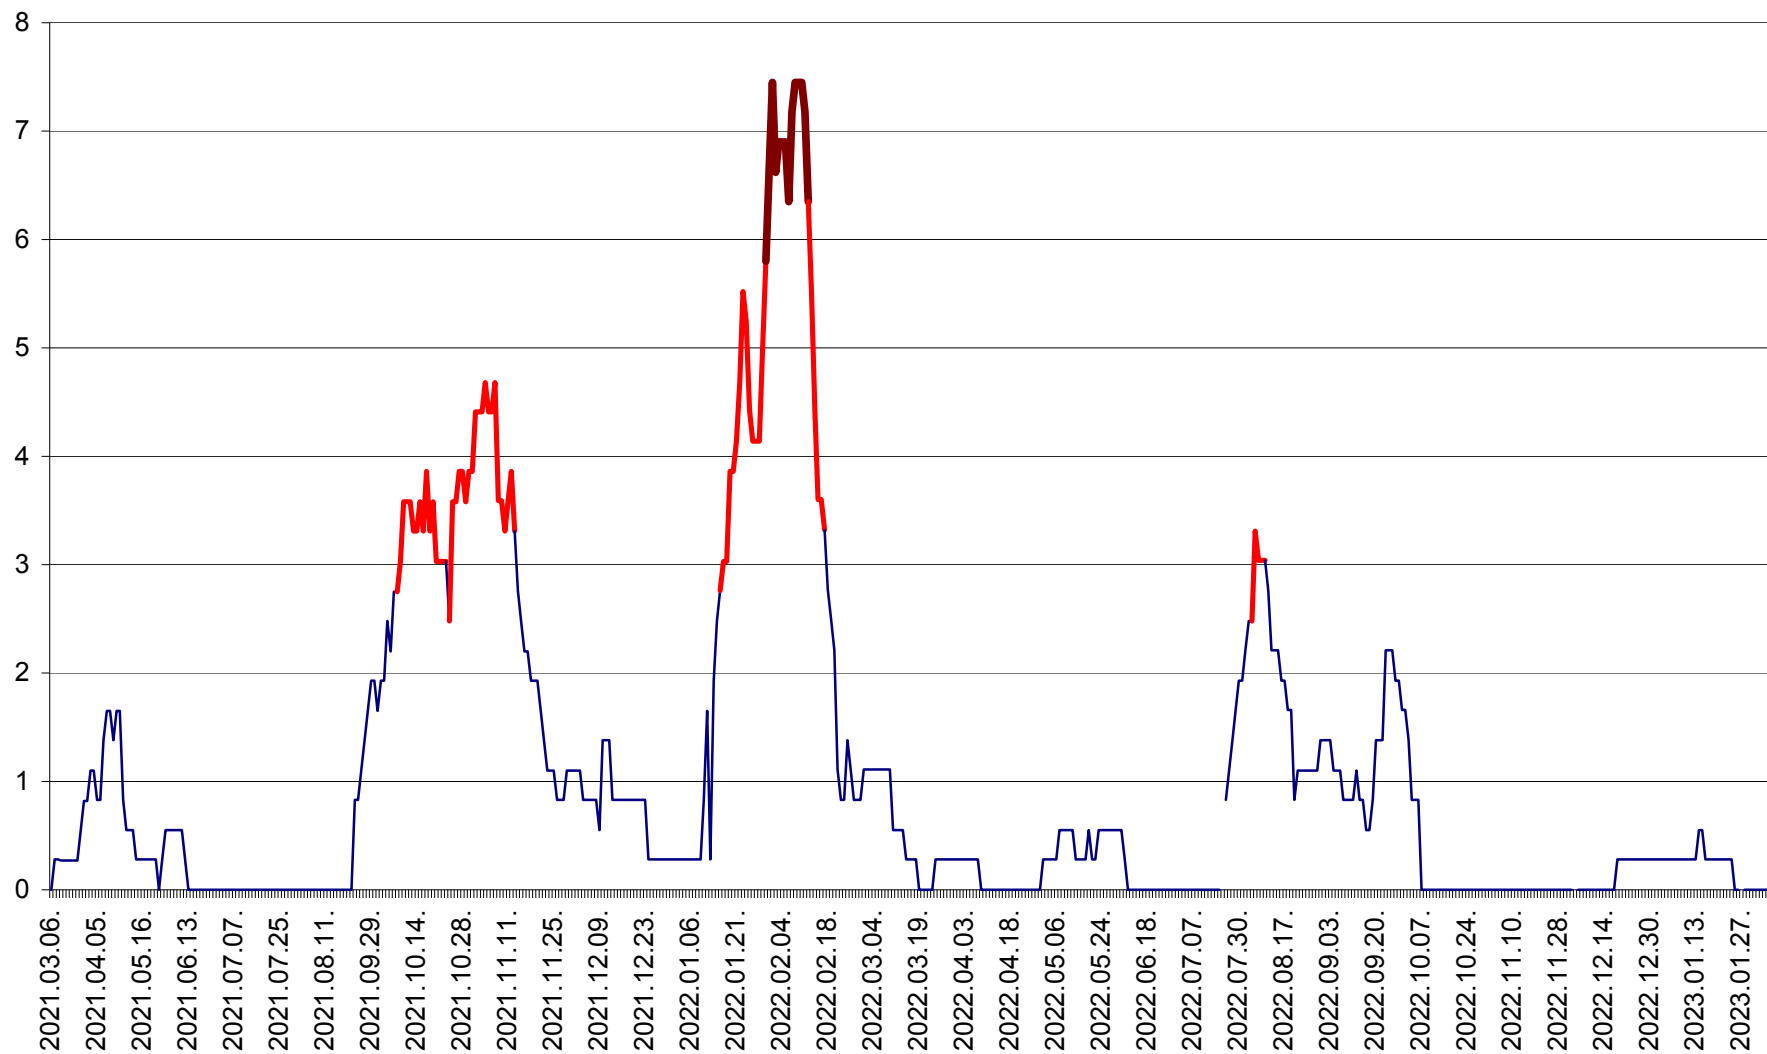

SĂCEL - Evolutia incidentei cumulate pe 14 zile la ‰ de locuitori  
2021.03.07. - 2023.02.06.

SÂNCRĂIENI - Evolutia incidentei cumulate pe 14 zile la ‰ de locuitori  
2021.03.07. - 2023.02.06.

SÂNDOMINIC - Evolutia incidentei cumulate pe 14 zile la ‰ de locuitori  
2021.03.07. - 2023.02.06.

SÂNMARTIN - Evolutia incidentei cumulate pe 14 zile la ‰ de locuitori  
2021.03.07. - 2023.02.06.

SÂNSIMION - Evolutia incidentei cumulate pe 14 zile la ‰ de locuitori  
2021.03.07. - 2023.02.06.

SÂNTIMBRU - Evolutia incidentei cumulate pe 14 zile la ‰ de locuitori  
2021.03.07. - 2023.02.06.