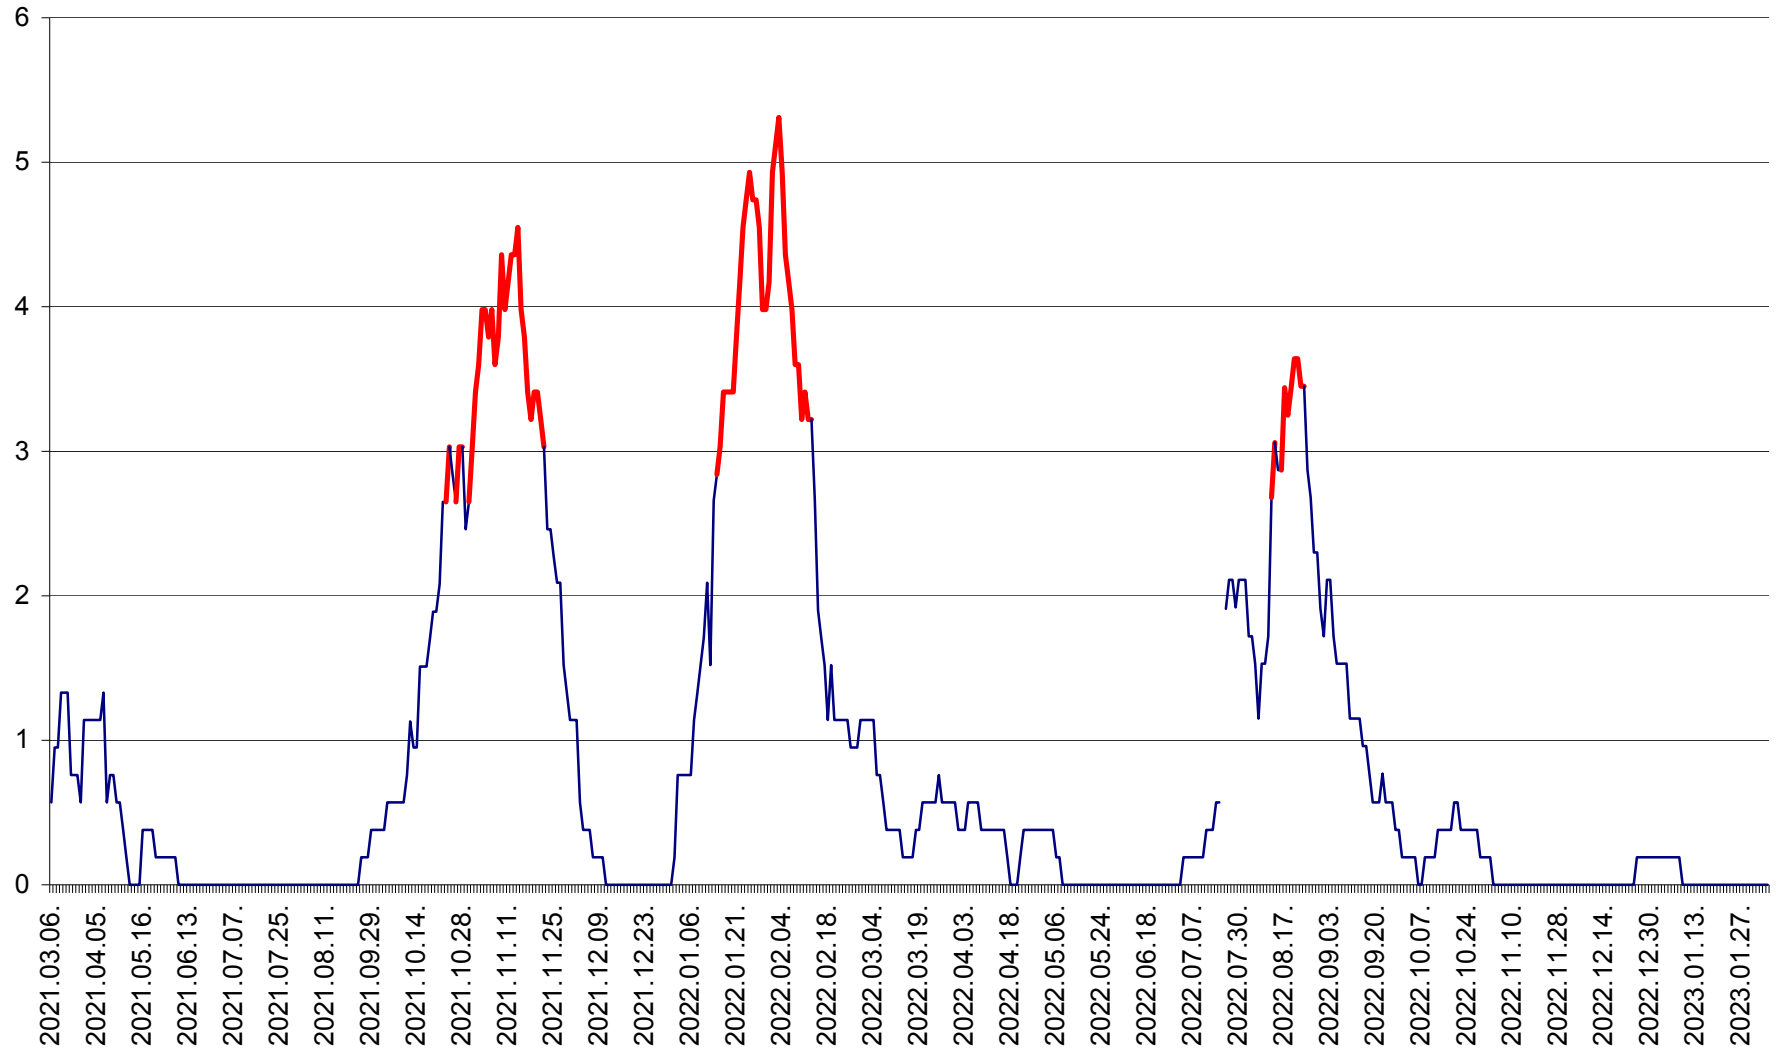

SICULENI - Evolutia incidentei cumulate pe 14 zile la ‰ de locuitori  
2021.03.07. - 2023.02.06.

ȘIMONEȘTI - Evolutia incidentei cumulate pe 14 zile la ‰ de locuitori  
2021.03.07. - 2023.02.06.

SUBCETATE - Evolutia incidentei cumulate pe 14 zile la ‰ de locuitori  
2021.03.07. - 2023.02.06.

SUSENI - Evolutia incidentei cumulate pe 14 zile la ‰ de locuitori  
2021.03.07. - 2023.02.06.

TOMEȘTI - Evolutia incidentei cumulate pe 14 zile la ‰ de locuitori  
2021.03.07. - 2023.02.06.

MUNICIPIUL TOPLIȚA - Evolutia incidentei cumulate pe 14 zile la ‰ de locuitori  
2021.03.07. - 2023.02.06.