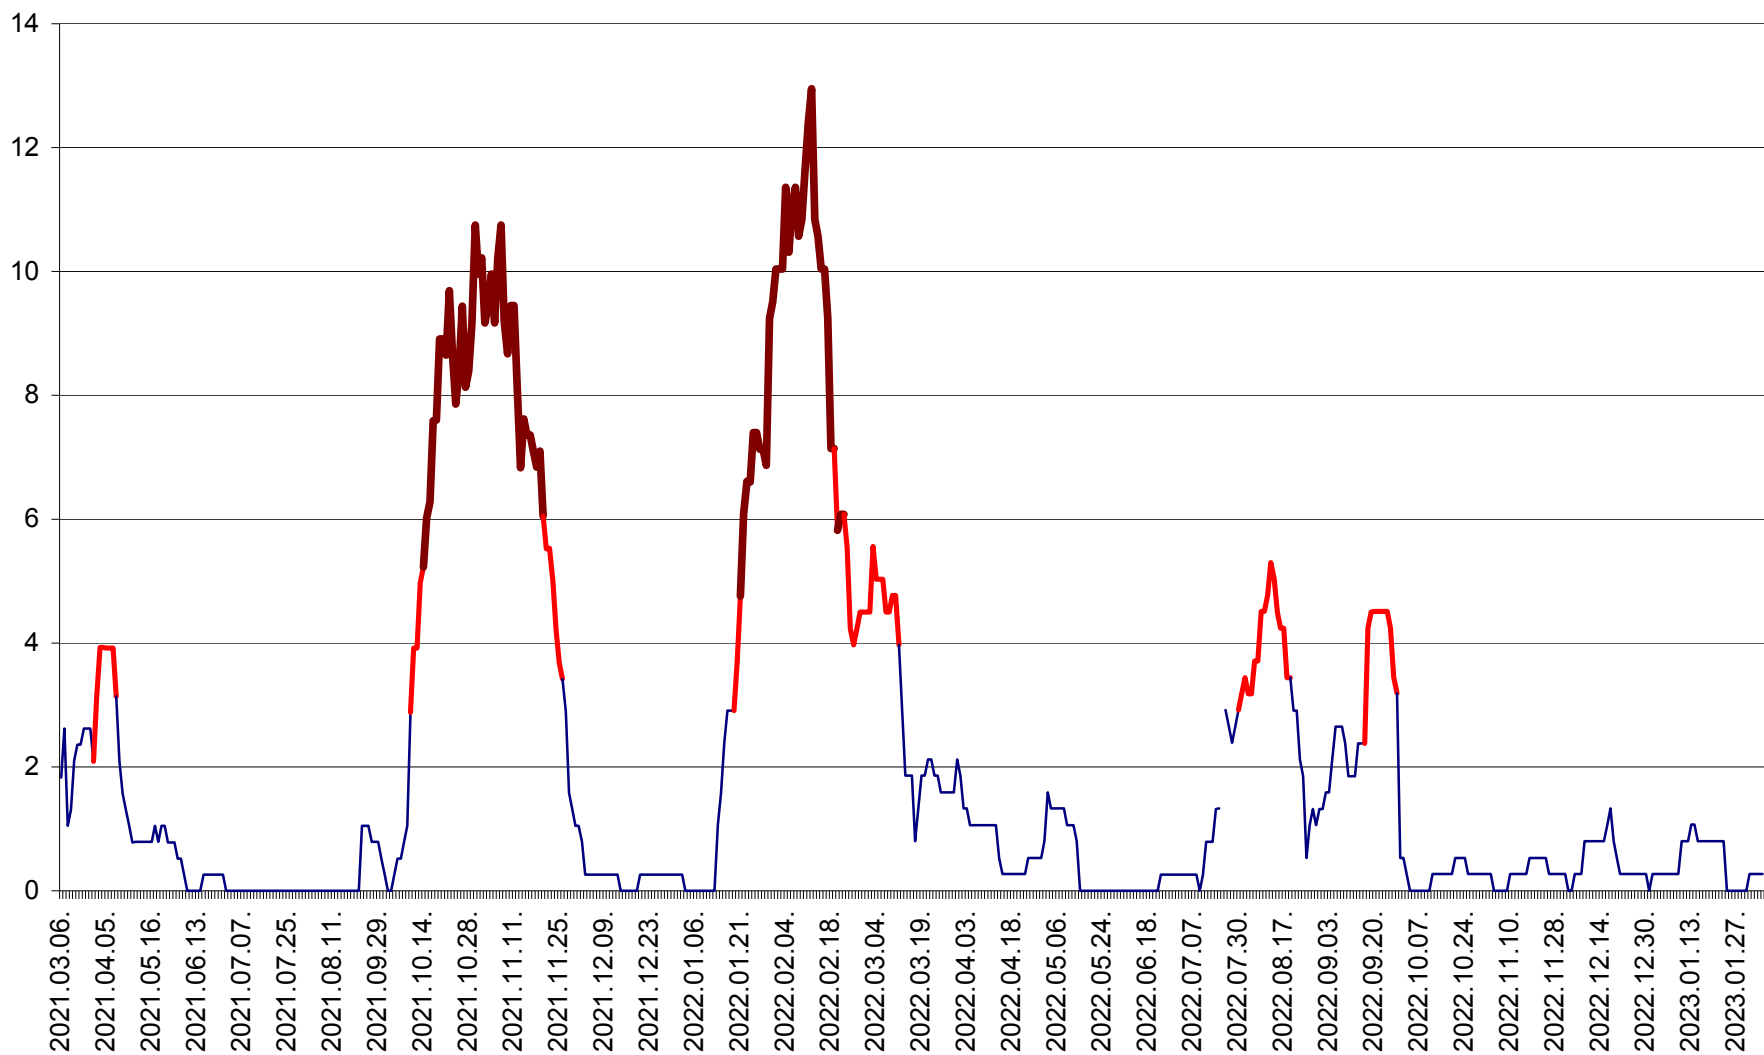

SATU MARE - Evolutia incidentei cumulate pe 14 zile la ‰ de locuitori
2021.03.07. - 2023.02.06.