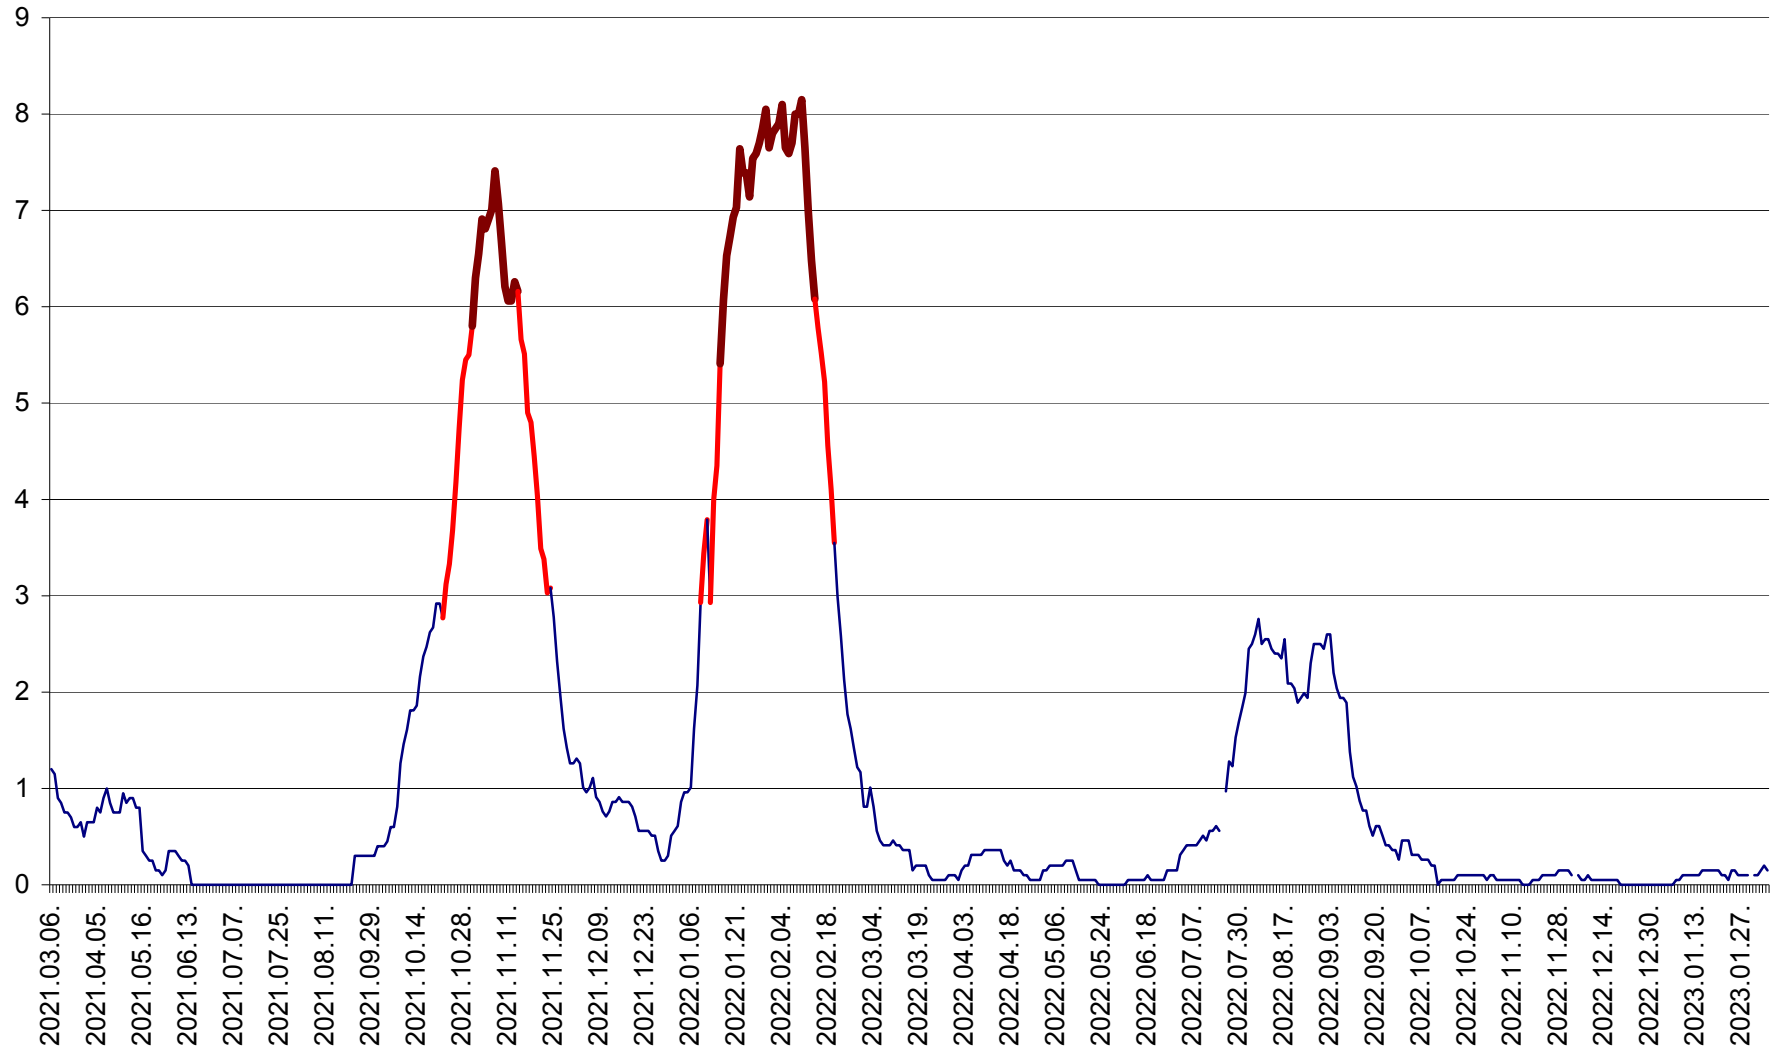

DÂRJIU - Evolutia incidentei cumulate pe 14 zile la ‰ de locuitori  
2021.03.07. - 2023.02.06.

DEALU - Evolutia incidentei cumulate pe 14 zile la ‰ de locuitori  
2021.03.07. - 2023.02.06.

DITRĂU - Evolutia incidentei cumulate pe 14 zile la ‰ de locuitori  
2021.03.07. - 2023.02.06.

FELICENI - Evolutia incidentei cumulate pe 14 zile la ‰ de locuitori  
2021.03.07. - 2023.02.06.

FRUMOASA - Evolutia incidentei cumulate pe 14 zile la ‰ de locuitori  
2021.03.07. - 2023.02.06.

GĂLĂUȚAȘ - Evoluția incidenței cumulate pe 14 zile la ‰ de locuitori  
2021.03.07. - 2023.02.06.

MUNICIPIUL GHEORGHENI - Evolutia incidentei cumulate pe 14 zile la % de locuitori  
2021.03.07. - 2023.02.06.

JOSENI - Evolutia incidentei cumulate pe 14 zile la ‰ de locuitori  
2021.03.07. - 2023.02.06.

LĂZAREA - Evolutia incidentei cumulate pe 14 zile la % de locuitori  
2021.03.07. - 2023.02.06.

LELICENI - Evolutia incidentei cumulate pe 14 zile la ‰ de locuitori  
2021.03.07. - 2023.02.06.

LUETA - Evolutia incidentei cumulate pe 14 zile la ‰ de locuitori  
2021.03.07. - 2023.02.06.