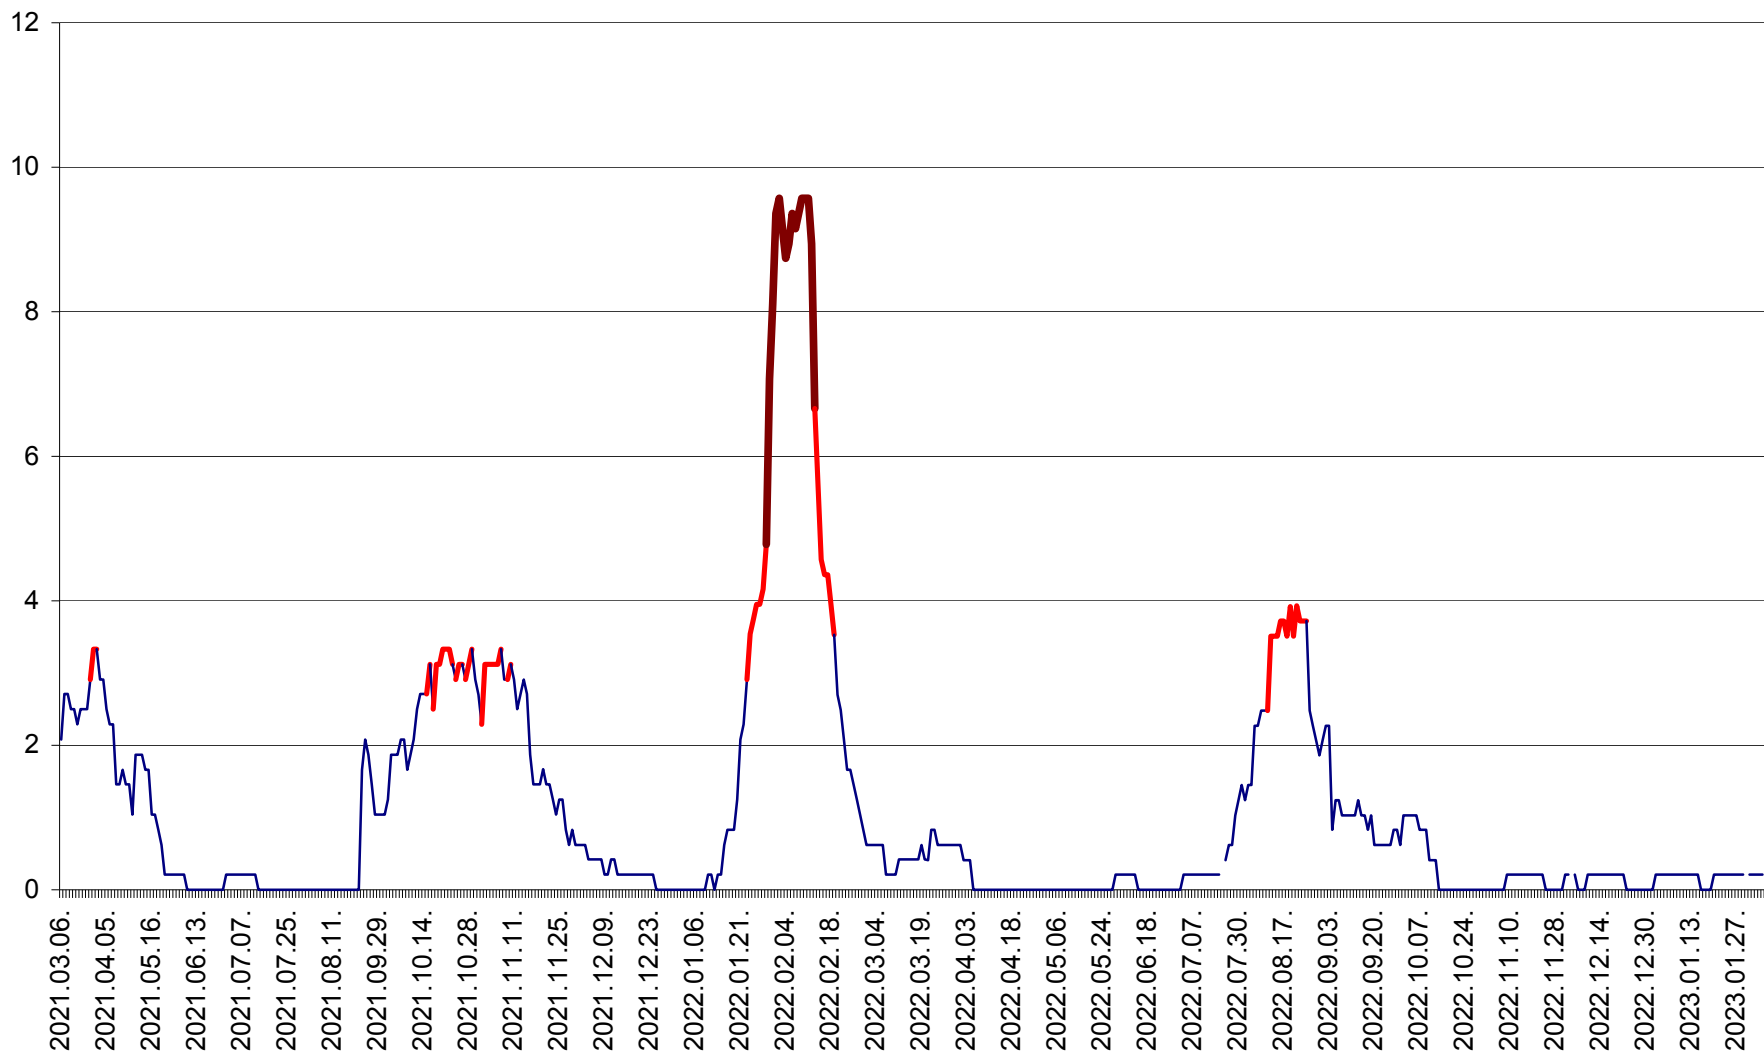

MĂDĂRAȘ - Evolutia incidentei cumulate pe 14 zile la ‰ de locuitori
2021.03.07. - 2023.02.06.