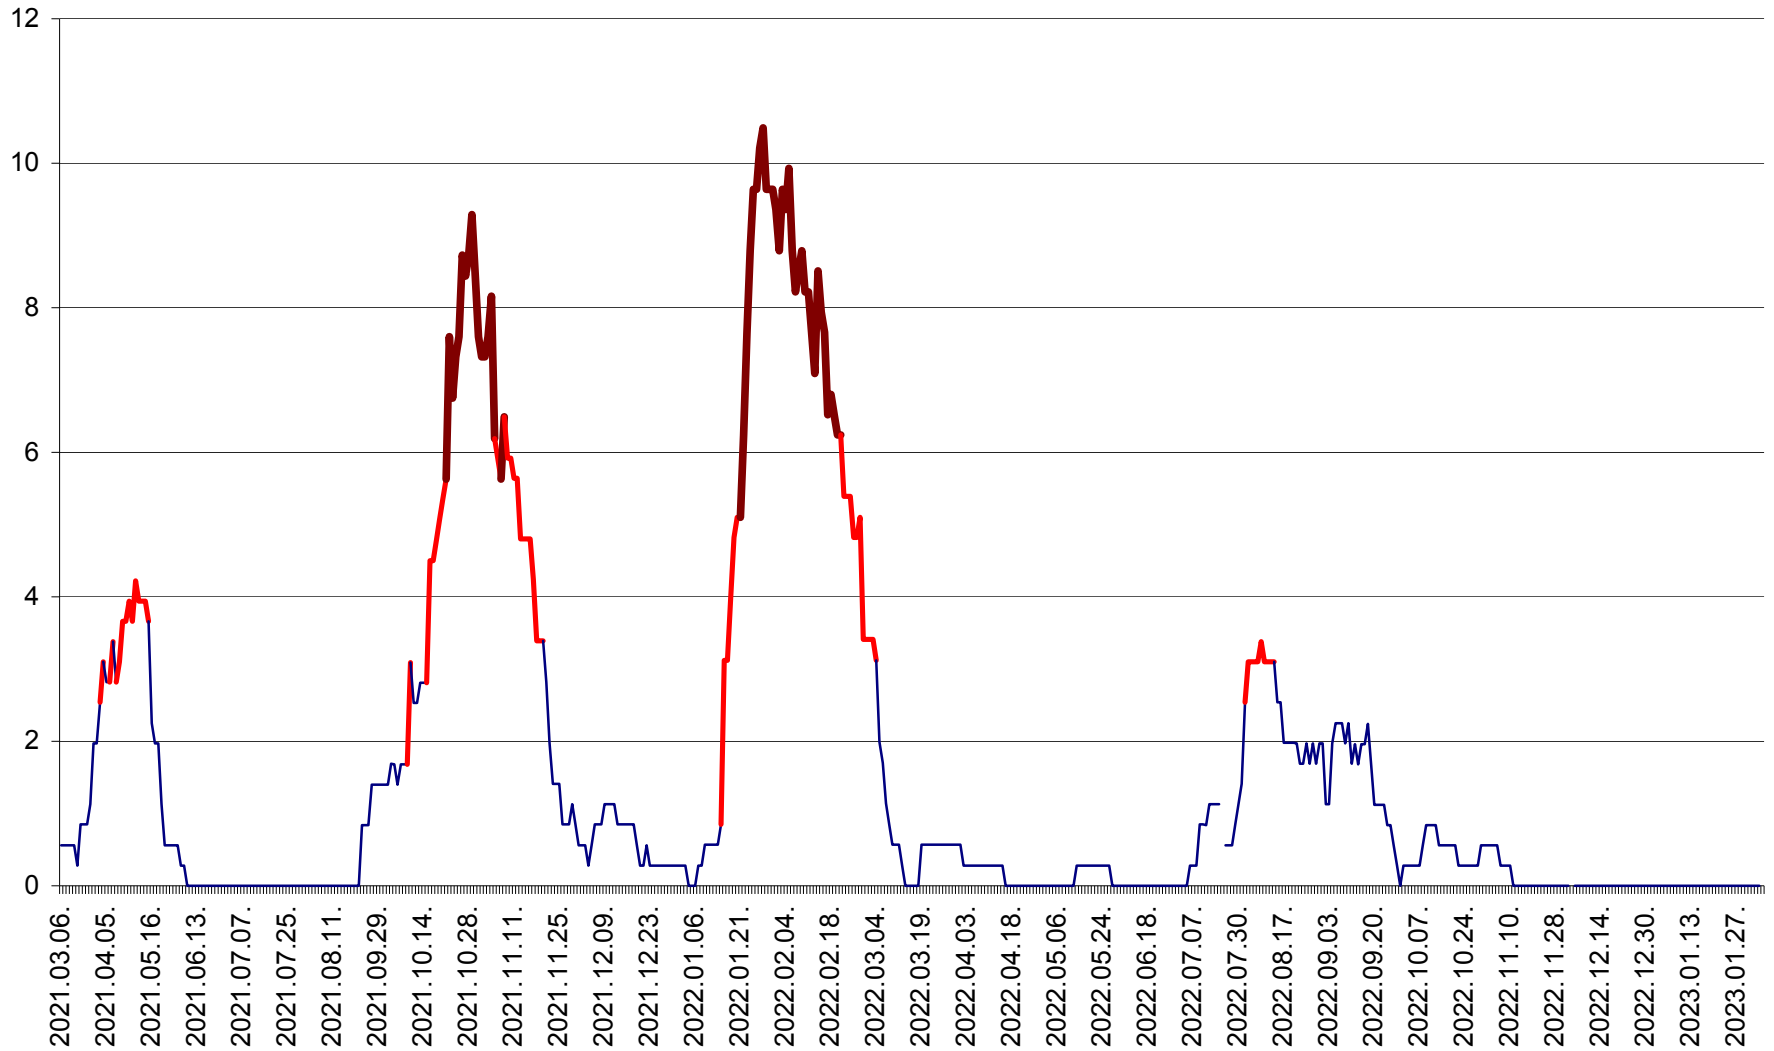

ORAȘ CRISTURU SECUIESC - Evolutia incidentei cumulate pe 14 zile la ‰ de locuitori  
2021.03.07. - 2023.02.06.

DĂNEȘTI - Evolutia incidentei cumulate pe 14 zile la ‰ de locuitori  
2021.03.07. - 2023.02.06.

DÂRJIU - Evolutia incidentei cumulate pe 14 zile la ‰ de locuitori  
2021.03.07. - 2023.02.06.

DEALU - Evolutia incidentei cumulate pe 14 zile la ‰ de locuitori  
2021.03.07. - 2023.02.06.

DITRĂU - Evolutia incidentei cumulate pe 14 zile la ‰ de locuitori  
2021.03.07. - 2023.02.06.

FELICENI - Evolutia incidentei cumulate pe 14 zile la ‰ de locuitori  
2021.03.07. - 2023.02.06.

FRUMOASA - Evolutia incidentei cumulate pe 14 zile la ‰ de locuitori  
2021.03.07. - 2023.02.06.

GĂLĂUȚAȘ - Evoluția incidenței cumulate pe 14 zile la ‰ de locuitori  
2021.03.07. - 2023.02.06.