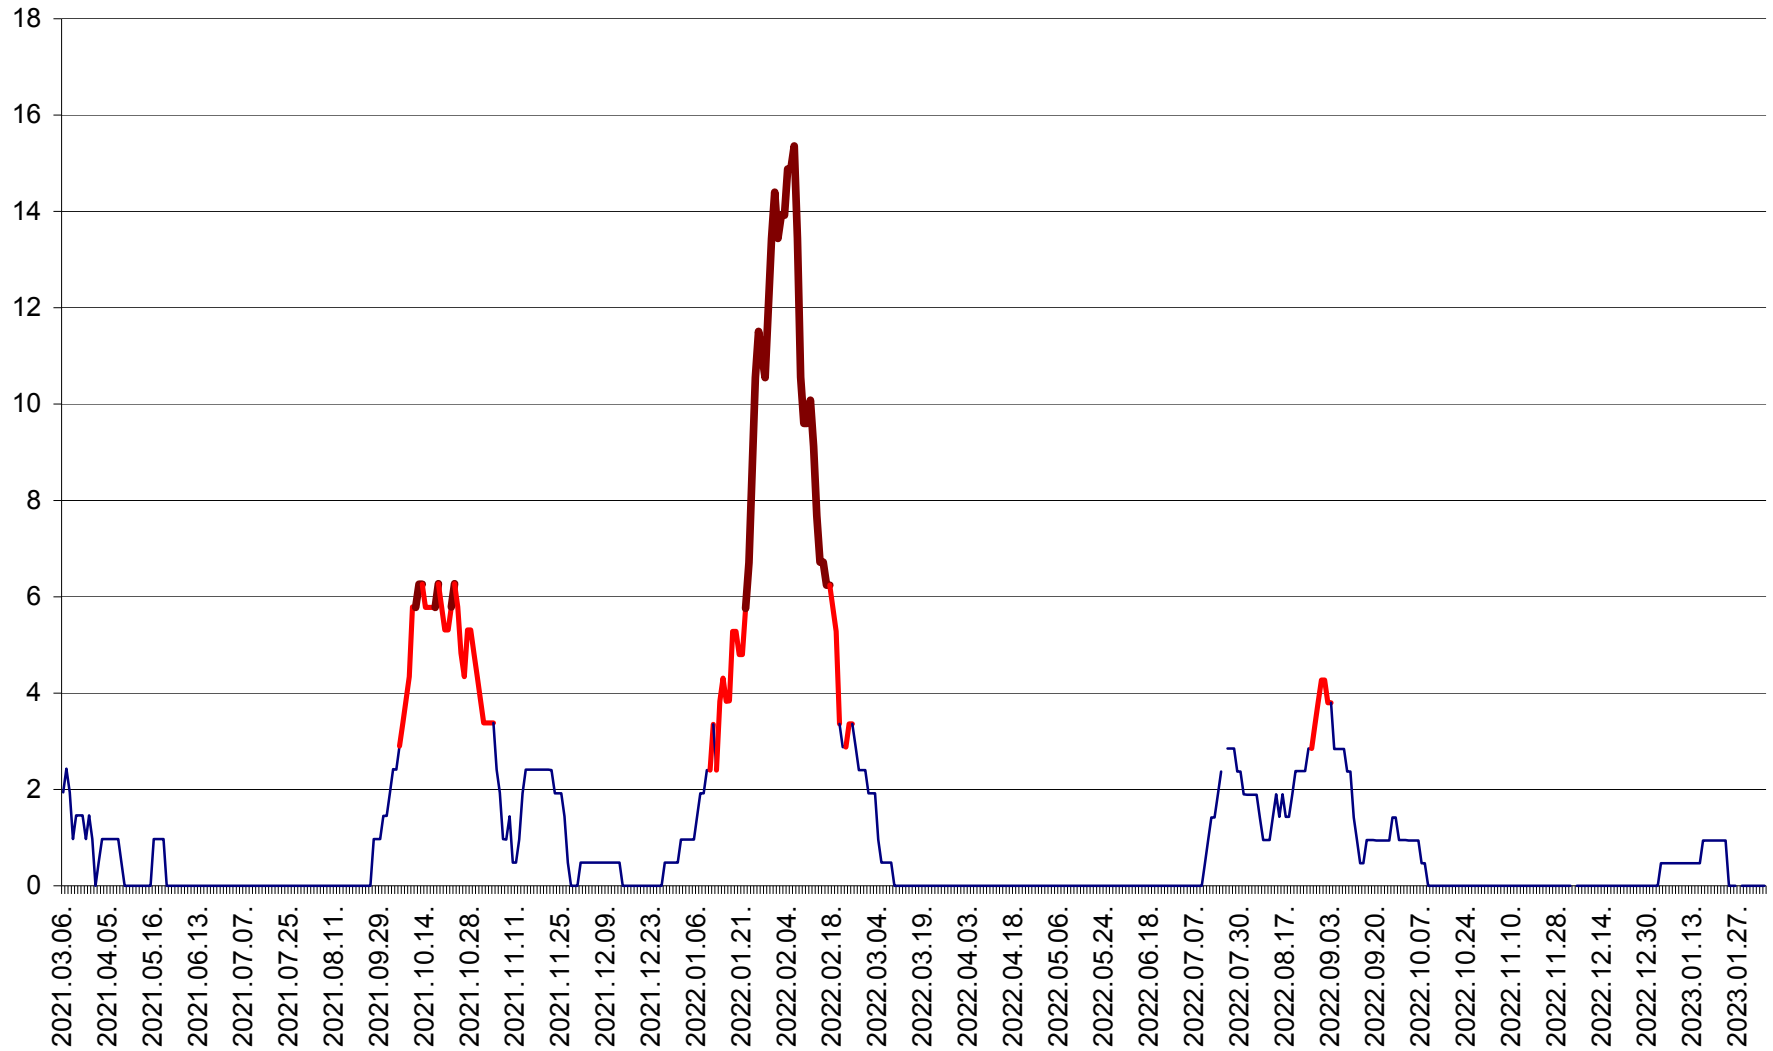

PLĂIEȘII DE JOS - Evoluția incidenței cumulate pe 14 zile la ‰ de locuitori
2021.03.07. - 2023.02.06.