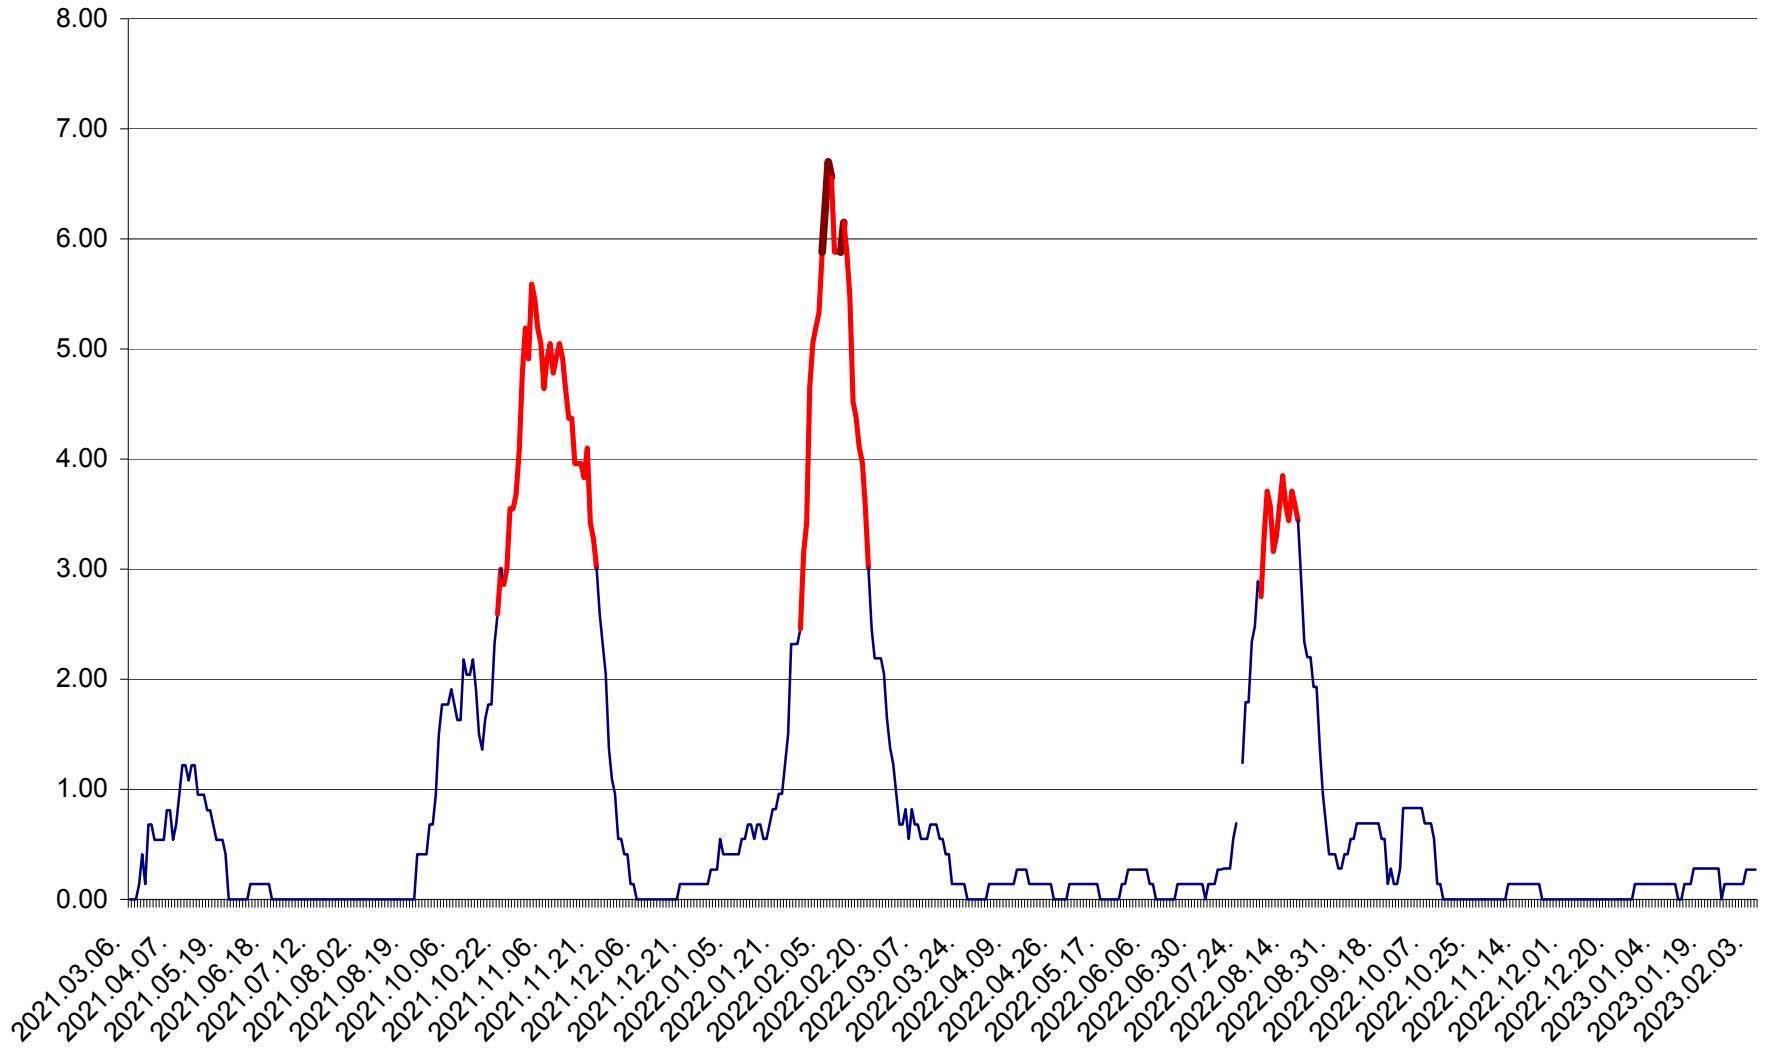

ATID - Evolutia incidentei cumulate pe 14 zile la % de locuitori  
2021.03.07. - 2023.02.06.

AVRĂMEȘTI - Evolutia incidentei cumulate pe 14 zile la ‰ de locuitori  
2021.03.07. - 2023.02.06.

ORAȘ BĂILE TUȘNAD - Evoluția incidenței cumulate pe 14 zile la ‰ de locuitori  
2021.03.07. - 2023.02.06.

ORAȘ BĂLAN - Evoluția incidenței cumulate pe 14 zile la ‰ de locuitori  
2021.03.07. - 2023.02.06.

BILBOR - Evolutia incidentei cumulate pe 14 zile la ‰ de locuitori  
2021.03.07. - 2023.02.06.

ORAȘ BORSEC - Evolutia incidentei cumulate pe 14 zile la ‰ de locuitori  
2021.03.07. - 2023.02.06.

BRĂDEȘTI - Evolutia incidentei cumulate pe 14 zile la ‰ de locuitori  
2021.03.07. - 2023.02.06.

CĂPÂLNIȚA - Evoluția incidenței cumulate pe 14 zile la ‰ de locuitori  
2021.03.07. - 2023.02.06.

CÂRȚA - Evolutia incidentei cumulate pe 14 zile la ‰ de locuitori  
2021.03.07. - 2023.02.06.