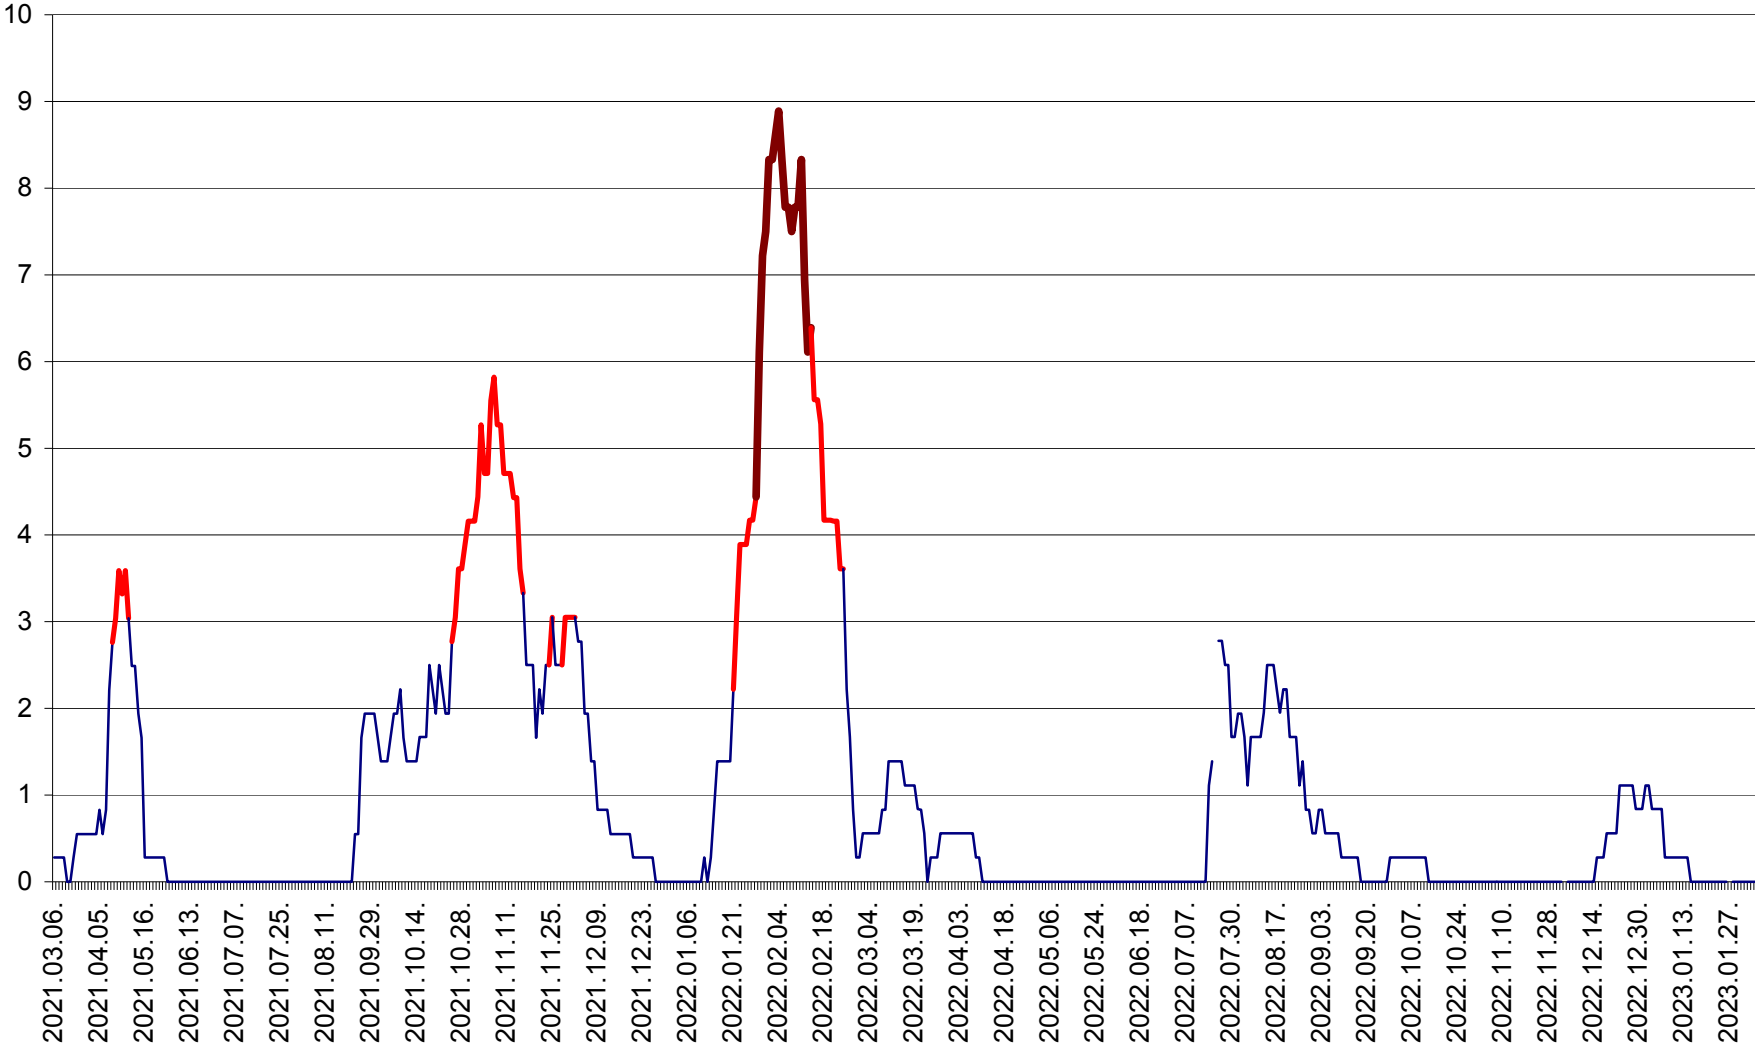

LUPENI - Evolutia incidentei cumulate pe 14 zile la ‰ de locuitori  
2021.03.07. - 2023.02.06.

MĂDĂRAȘ - Evolutia incidentei cumulate pe 14 zile la ‰ de locuitori  
2021.03.07. - 2023.02.06.

MĂRTINIȘ - Evolutia incidentei cumulate pe 14 zile la ‰ de locuitori  
2021.03.07. - 2023.02.06.

MEREȘTI - Evolutia incidentei cumulate pe 14 zile la ‰ de locuitori  
2021.03.07. - 2023.02.06.

MUNICIPIUL MIERCUREA-CIUC - Evolutia incidentei cumulate pe 14 zile la ‰ de locuitori  
2021.03.07. - 2023.02.06.

MIHĂILENI - Evolutia incidentei cumulate pe 14 zile la ‰ de locuitori  
2021.03.07. - 2023.02.06.

MUGENI - Evolutia incidentei cumulate pe 14 zile la ‰ de locuitori  
2021.03.07. - 2023.02.06.

OCLAND - Evolutia incidentei cumulate pe 14 zile la ‰ de locuitori  
2021.03.07. - 2023.02.06.