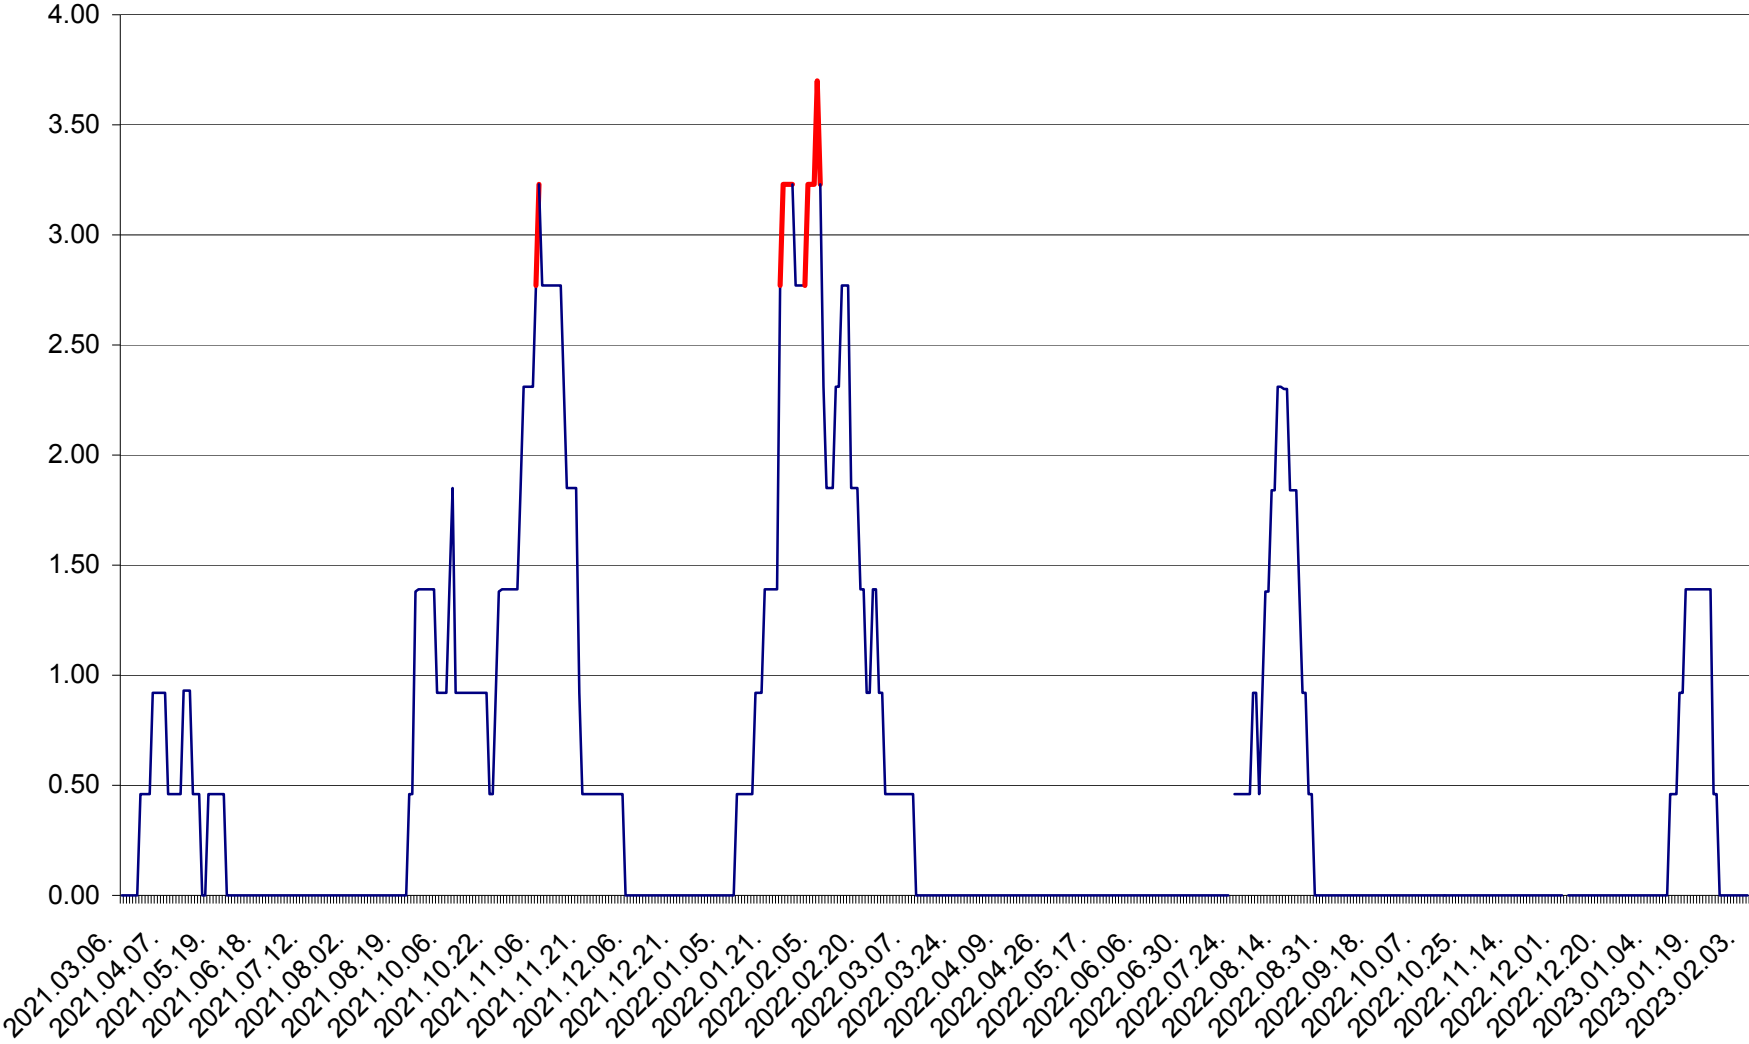

ATID - Evolutia incidentei cumulate pe 14 zile la % de locuitori  
2021.03.07. - 2023.02.06.

AVRĂMEȘTI - Evolutia incidentei cumulate pe 14 zile la ‰ de locuitori  
2021.03.07. - 2023.02.06.

ORAȘ BĂILE TUȘNAD - Evoluția incidenței cumulate pe 14 zile la ‰ de locuitori  
2021.03.07. - 2023.02.06.

ORAȘ BĂLAN - Evoluția incidenței cumulate pe 14 zile la ‰ de locuitori  
2021.03.07. - 2023.02.06.

BILBOR - Evolutia incidentei cumulate pe 14 zile la ‰ de locuitori  
2021.03.07. - 2023.02.06.

ORAȘ BORSEC - Evolutia incidentei cumulate pe 14 zile la ‰ de locuitori  
2021.03.07. - 2023.02.06.

BRĂDEȘTI - Evolutia incidentei cumulate pe 14 zile la ‰ de locuitori  
2021.03.07. - 2023.02.06.

CĂPÂLNIȚA - Evoluția incidenței cumulate pe 14 zile la ‰ de locuitori  
2021.03.07. - 2023.02.06.

CÂRȚA - Evolutia incidentei cumulate pe 14 zile la ‰ de locuitori  
2021.03.07. - 2023.02.06.

CICEU - Evolutia incidentei cumulate pe 14 zile la ‰ de locuitori  
2021.03.07. - 2023.02.06.

CIUCSÂNGEORGIU - Evolutia incidentei cumulate pe 14 zile la ‰ de locuitori  
2021.03.07. - 2023.02.06.

CIUMANI - Evolutia incidentei cumulate pe 14 zile la ‰ de locuitori  
2021.03.07. - 2023.02.06.