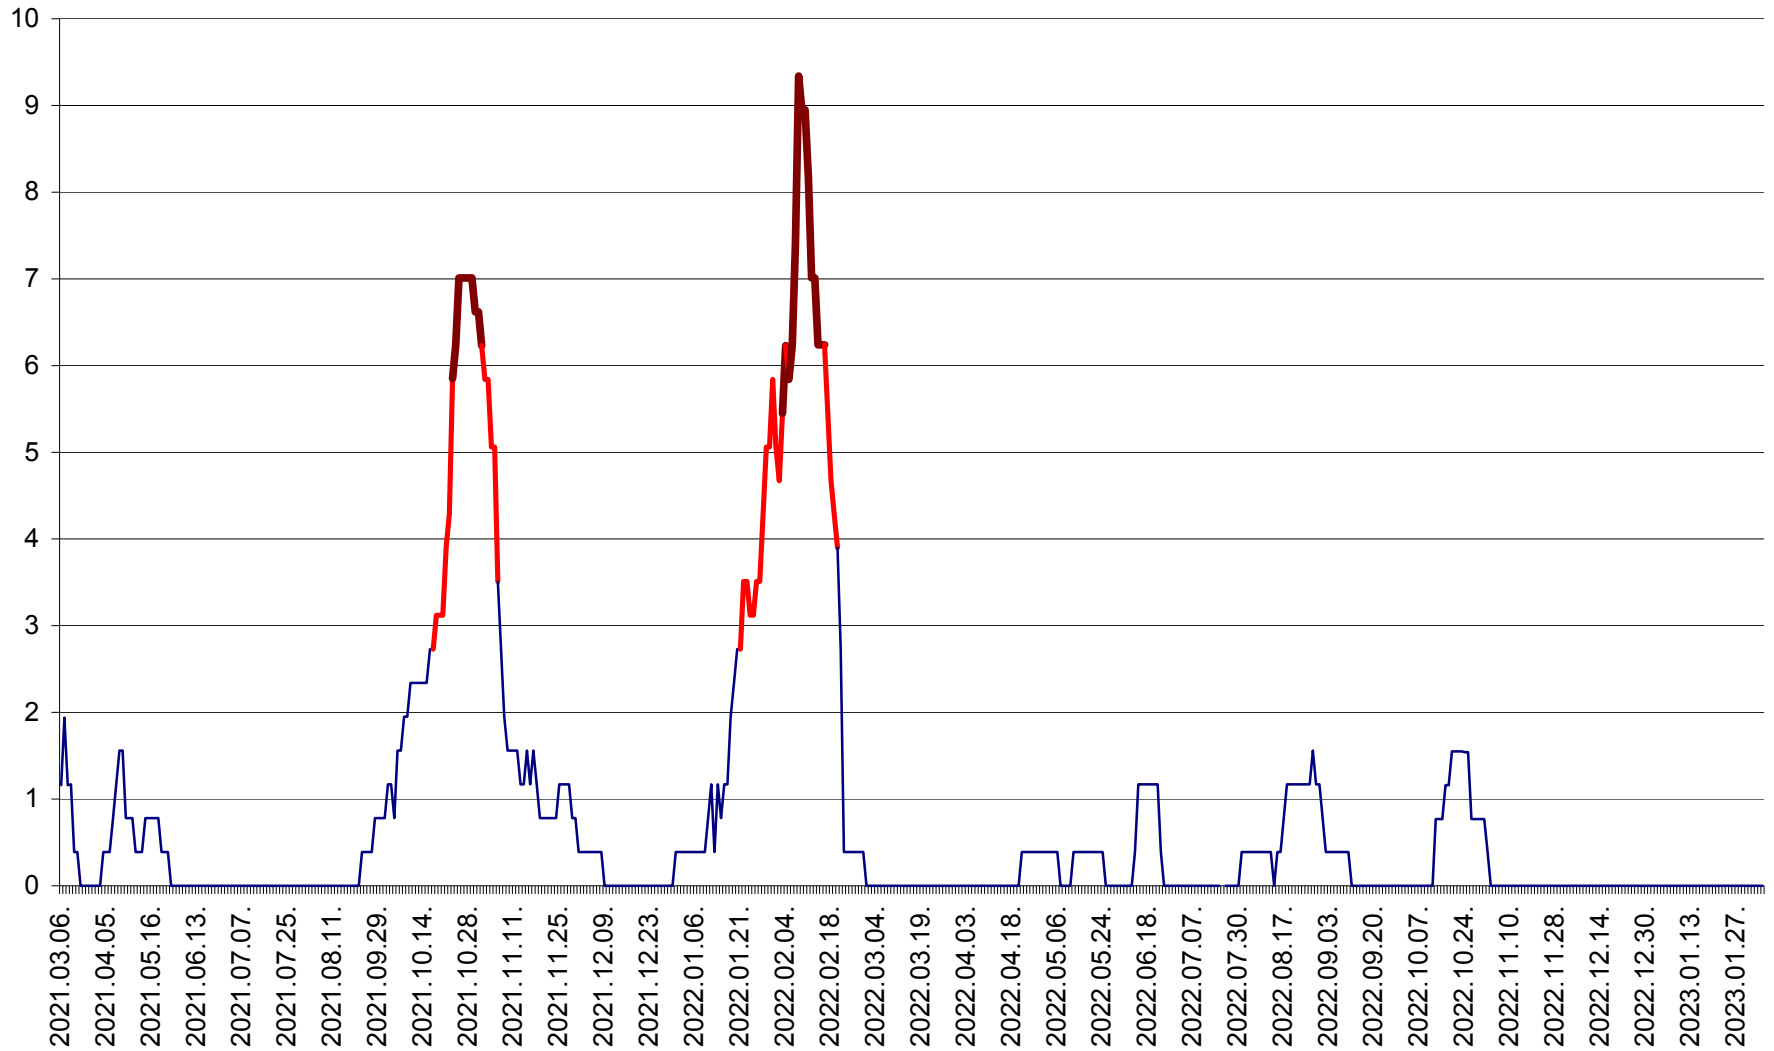

MUNICIPIUL TOPLIȚA - Evolutia incidentei cumulate pe 14 zile la ‰ de locuitori
2021.03.07. - 2023.02.06.