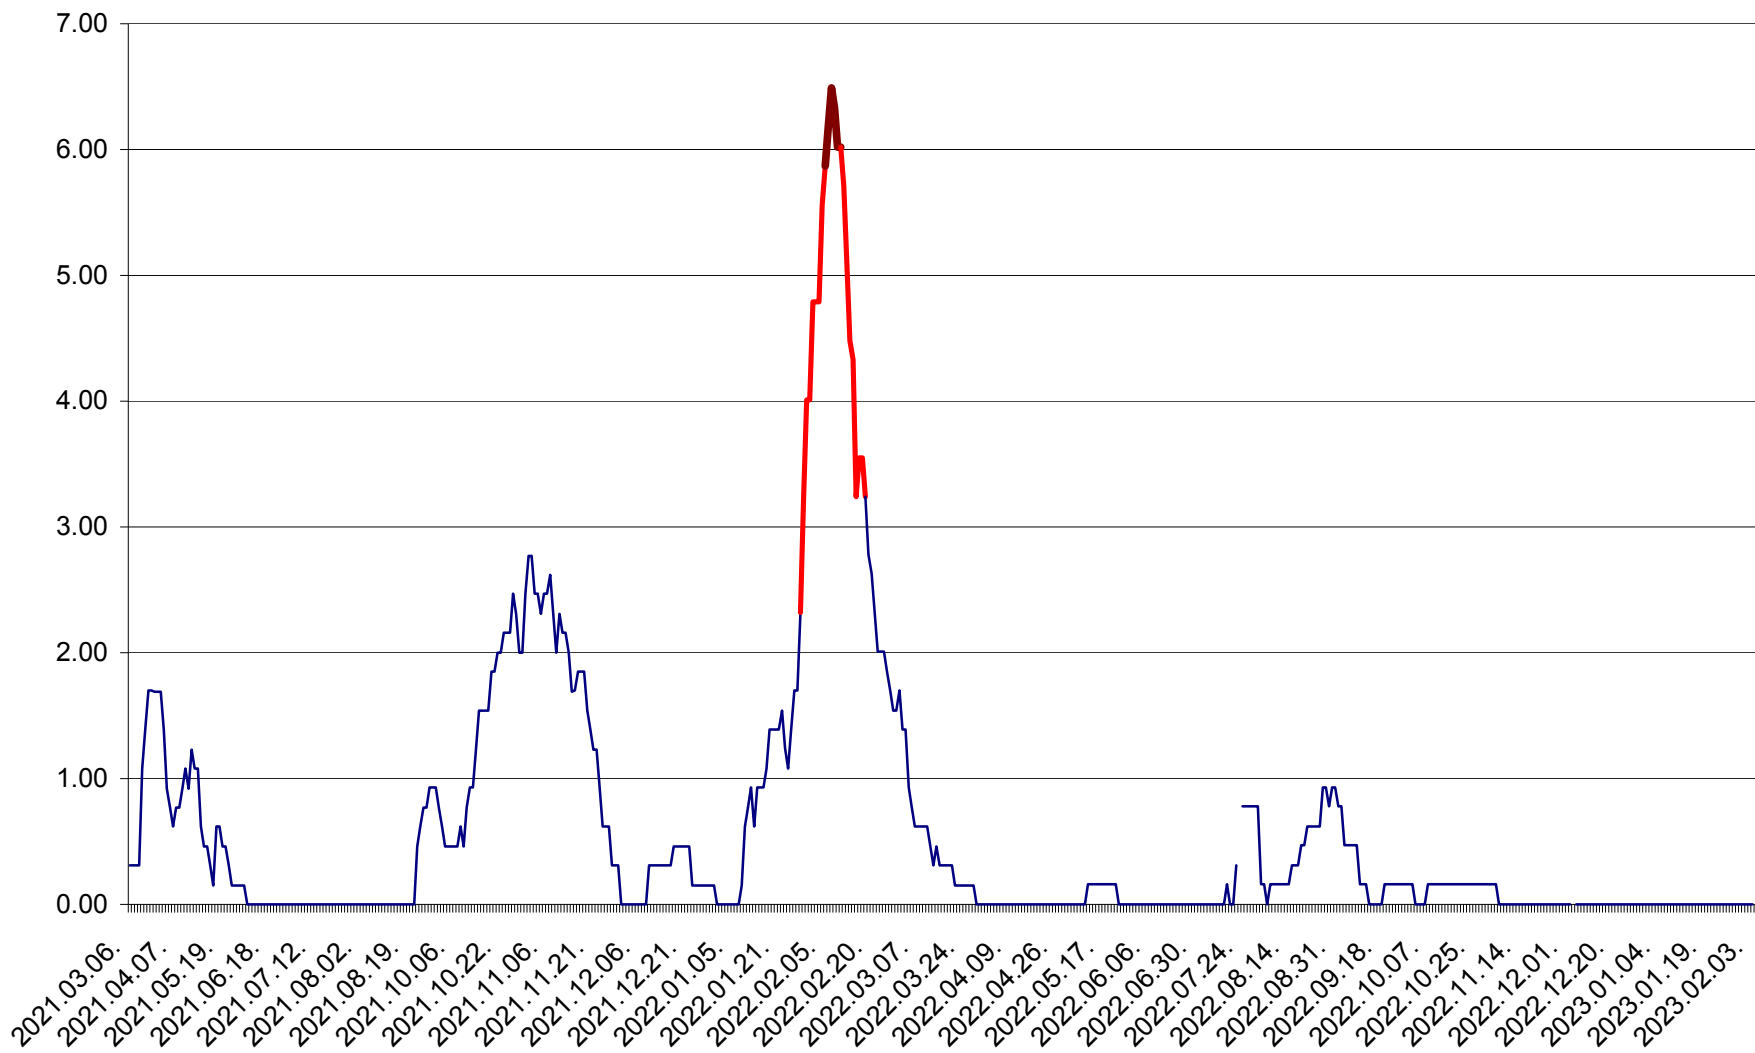

ORAȘ BĂLAN - Evoluția incidenței cumulate pe 14 zile la ‰ de locuitori  
2021.03.07. - 2023.02.06.

BILBOR - Evolutia incidentei cumulate pe 14 zile la ‰ de locuitori  
2021.03.07. - 2023.02.06.

ORAȘ BORSEC - Evolutia incidentei cumulate pe 14 zile la ‰ de locuitori  
2021.03.07. - 2023.02.06.

BRĂDEȘTI - Evolutia incidentei cumulate pe 14 zile la ‰ de locuitori  
2021.03.07. - 2023.02.06.

CĂPÂLNIȚA - Evoluția incidenței cumulate pe 14 zile la ‰ de locuitori  
2021.03.07. - 2023.02.06.

CÂRȚA - Evolutia incidentei cumulate pe 14 zile la ‰ de locuitori  
2021.03.07. - 2023.02.06.

CICEU - Evolutia incidentei cumulate pe 14 zile la ‰ de locuitori  
2021.03.07. - 2023.02.06.

CIUCSÂNGEORGIU - Evolutia incidentei cumulate pe 14 zile la ‰ de locuitori  
2021.03.07. - 2023.02.06.

CIUMANI - Evolutia incidentei cumulate pe 14 zile la ‰ de locuitori  
2021.03.07. - 2023.02.06.

CORBU - Evolutia incidentei cumulate pe 14 zile la ‰ de locuitori  
2021.03.07. - 2023.02.06.

CORUND - Evolutia incidentei cumulate pe 14 zile la ‰ de locuitori  
2021.03.07. - 2023.02.06.

COZMENI - Evolutia incidentei cumulate pe 14 zile la ‰ de locuitori  
2021.03.07. - 2023.02.06.