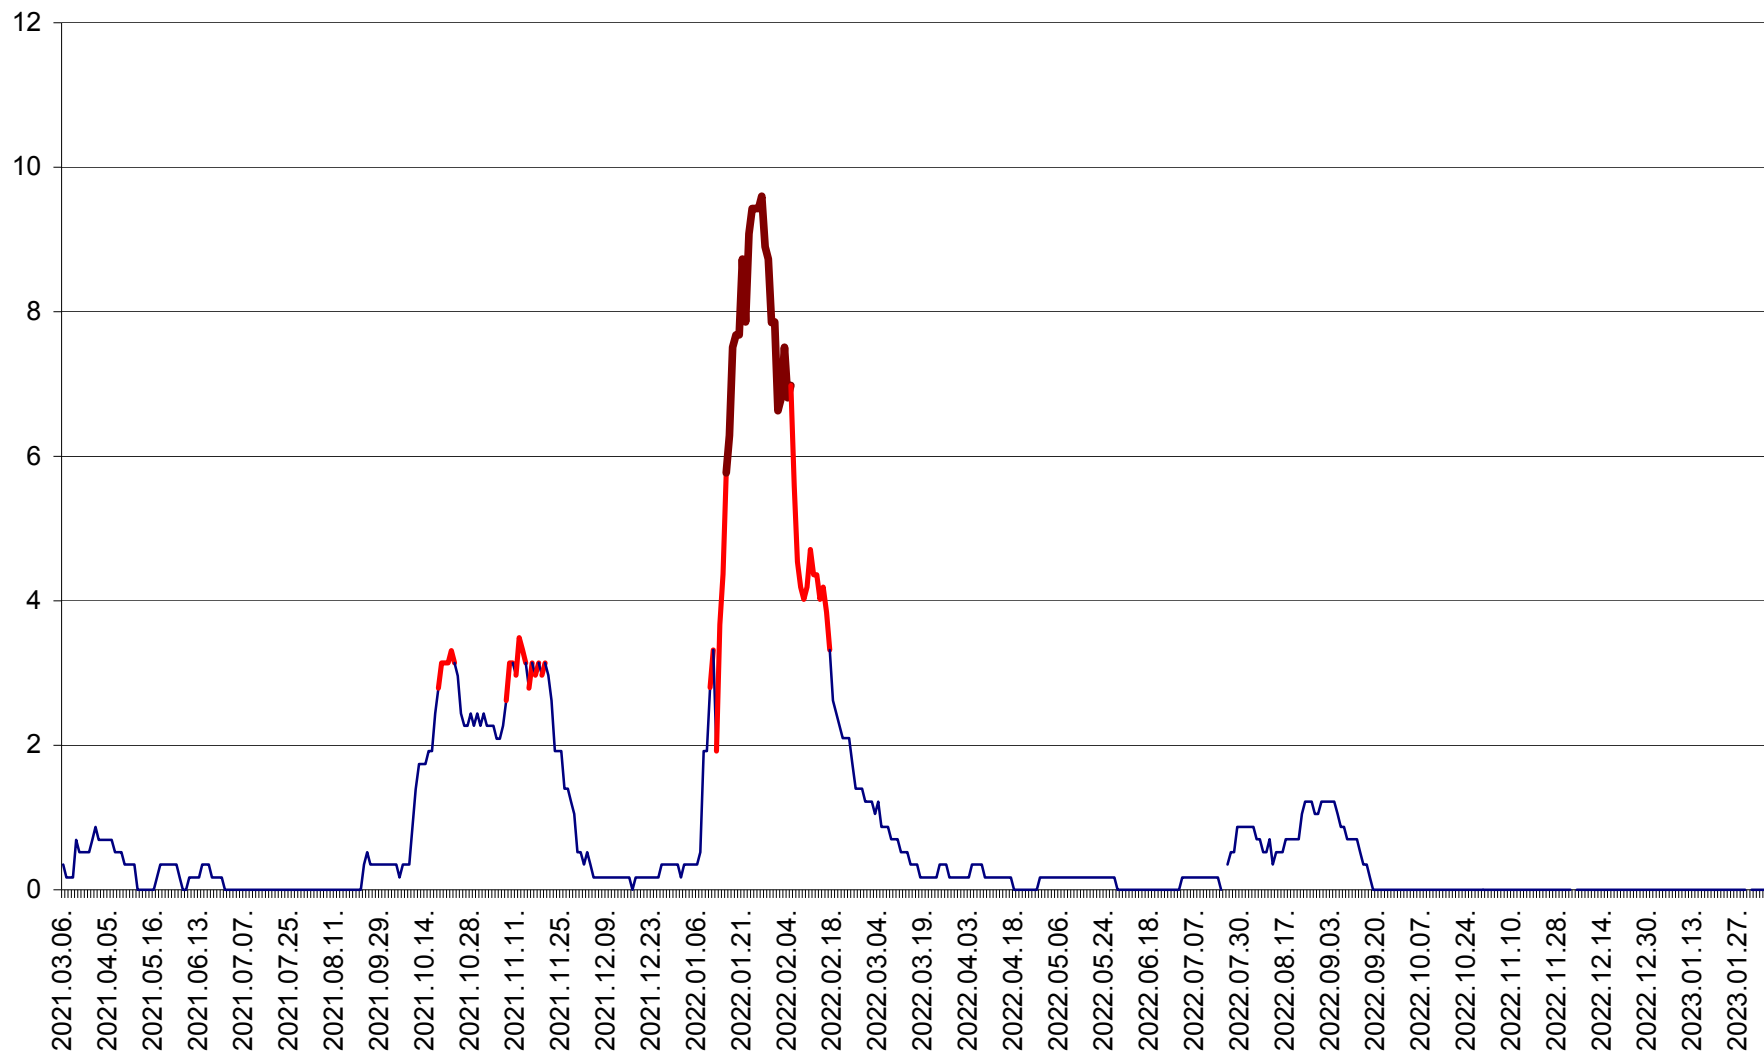

DÂRJIU - Evolutia incidentei cumulate pe 14 zile la ‰ de locuitori  
2021.03.07. - 2023.02.06.

DEALU - Evolutia incidentei cumulate pe 14 zile la ‰ de locuitori  
2021.03.07. - 2023.02.06.

DITRĂU - Evolutia incidentei cumulate pe 14 zile la ‰ de locuitori  
2021.03.07. - 2023.02.06.

FELICENI - Evolutia incidentei cumulate pe 14 zile la ‰ de locuitori  
2021.03.07. - 2023.02.06.

FRUMOASA - Evolutia incidentei cumulate pe 14 zile la ‰ de locuitori  
2021.03.07. - 2023.02.06.

GĂLĂUȚAȘ - Evoluția incidenței cumulate pe 14 zile la ‰ de locuitori  
2021.03.07. - 2023.02.06.

MUNICIPIUL GHEORGHENI - Evolutia incidentei cumulate pe 14 zile la % de locuitori  
2021.03.07. - 2023.02.06.

JOSENI - Evolutia incidentei cumulate pe 14 zile la ‰ de locuitori  
2021.03.07. - 2023.02.06.

LĂZAREA - Evolutia incidentei cumulate pe 14 zile la % de locuitori  
2021.03.07. - 2023.02.06.

LELICENI - Evolutia incidentei cumulate pe 14 zile la ‰ de locuitori  
2021.03.07. - 2023.02.06.

LUETA - Evolutia incidentei cumulate pe 14 zile la ‰ de locuitori  
2021.03.07. - 2023.02.06.