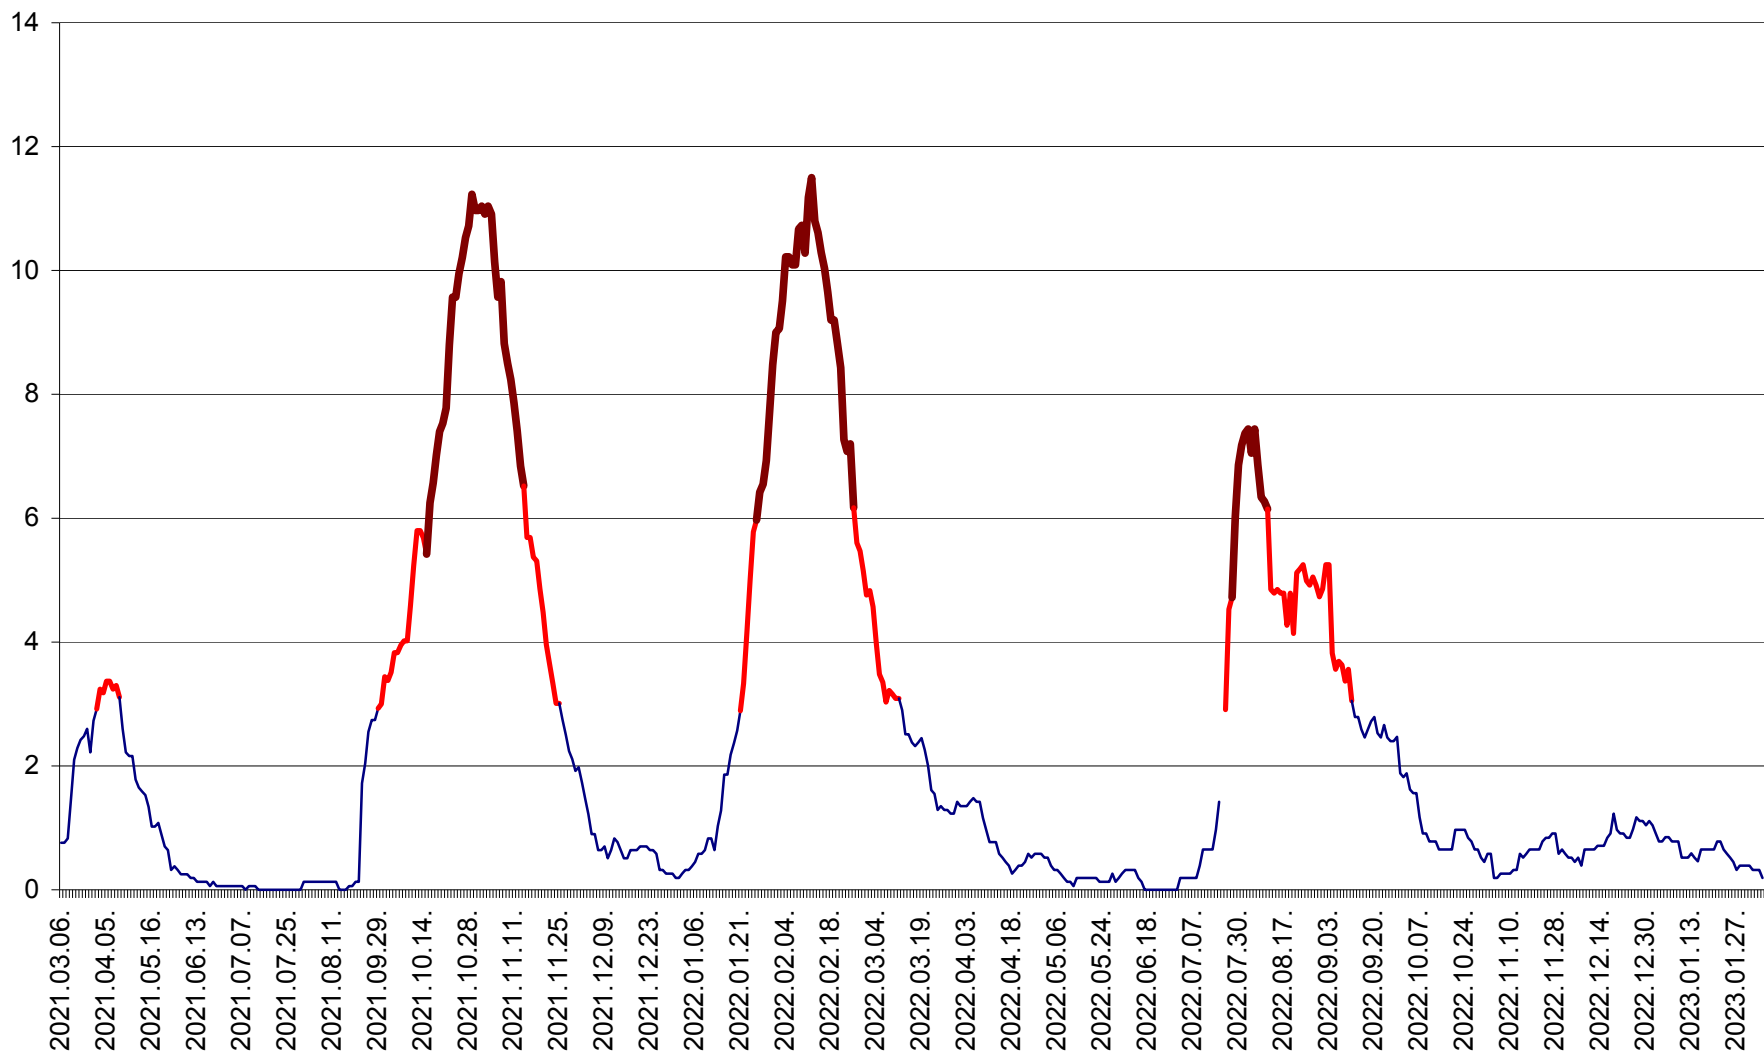

TULGHEȘ - Evolutia incidentei cumulate pe 14 zile la ‰ de locuitori
2021.03.07. - 2023.02.06.