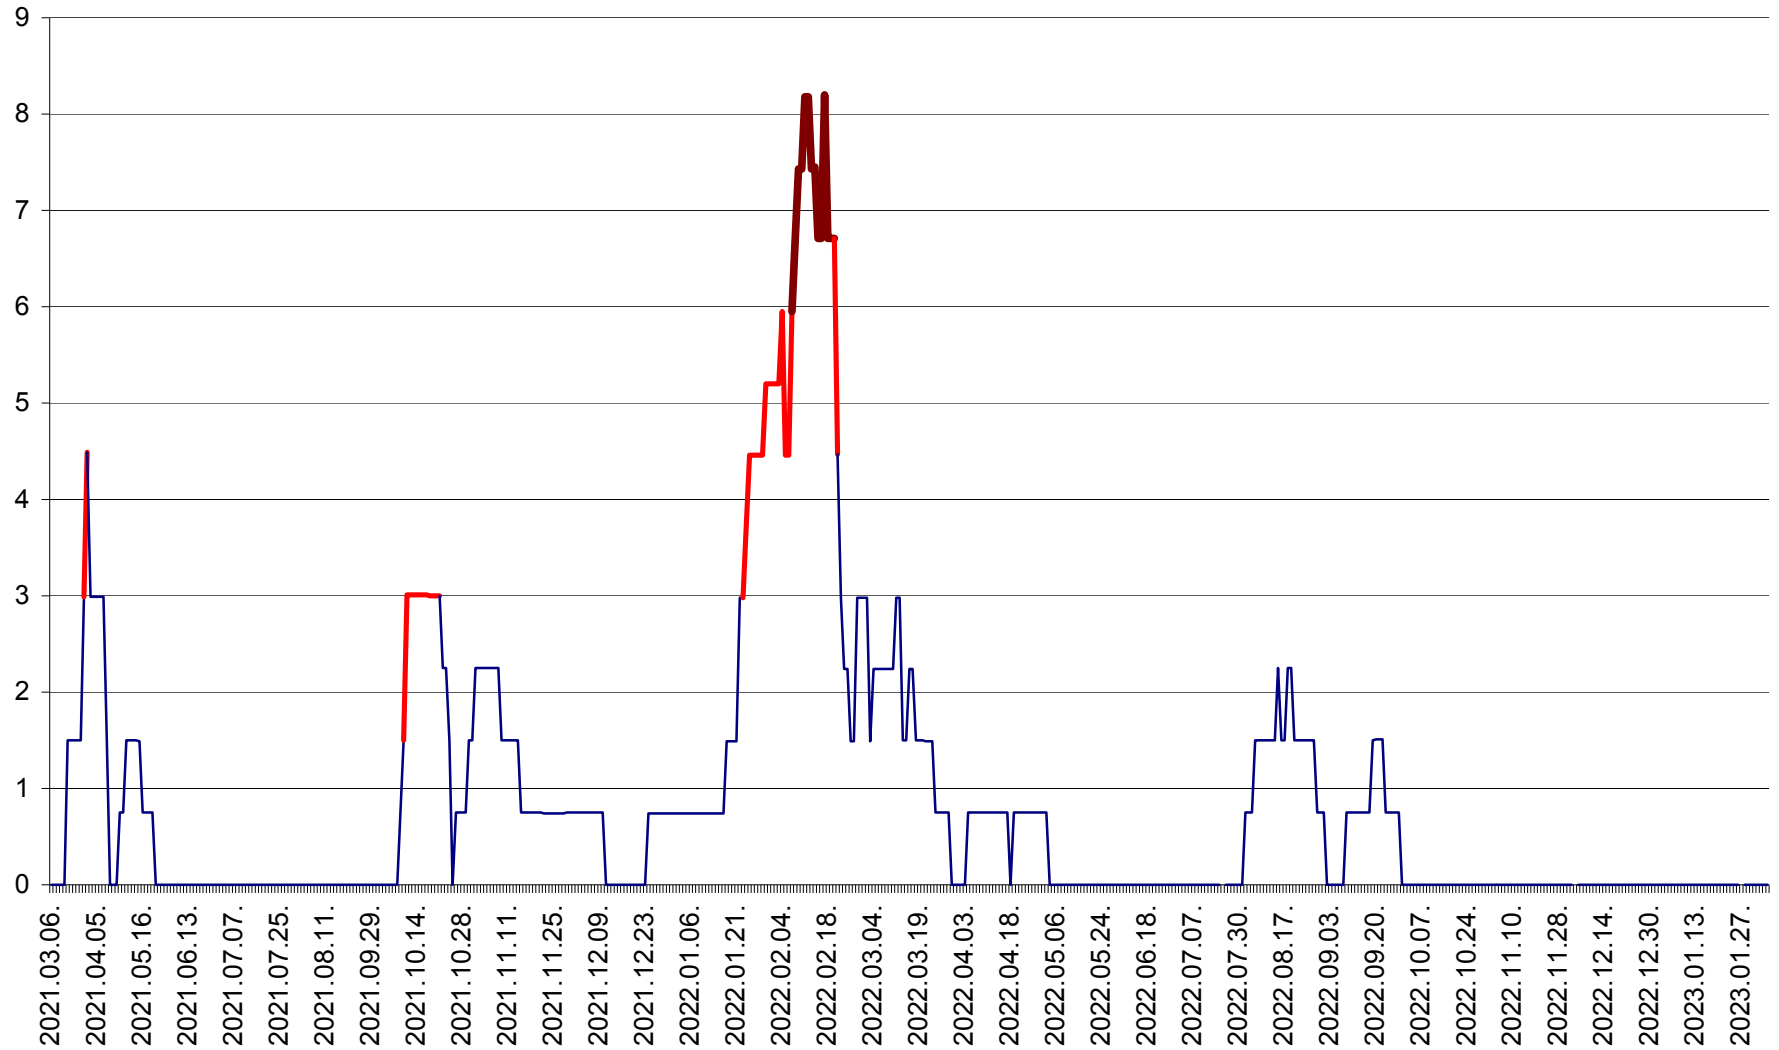

LUNCA DE JOS - Evolutia incidentei cumulate pe 14 zile la ‰ de locuitori  
2021.03.07. - 2023.02.06.

LUNCA DE SUS - Evolutia incidentei cumulate pe 14 zile la ‰ de locuitori  
2021.03.07. - 2023.02.06.

LUPENI - Evolutia incidentei cumulate pe 14 zile la ‰ de locuitori  
2021.03.07. - 2023.02.06.

MĂDĂRAȘ - Evolutia incidentei cumulate pe 14 zile la ‰ de locuitori  
2021.03.07. - 2023.02.06.

MĂRTINIȘ - Evolutia incidentei cumulate pe 14 zile la ‰ de locuitori  
2021.03.07. - 2023.02.06.

MEREȘTI - Evolutia incidentei cumulate pe 14 zile la ‰ de locuitori  
2021.03.07. - 2023.02.06.

MUNICIPIUL MIERCUREA-CIUC - Evolutia incidentei cumulate pe 14 zile la ‰ de locuitori  
2021.03.07. - 2023.02.06.