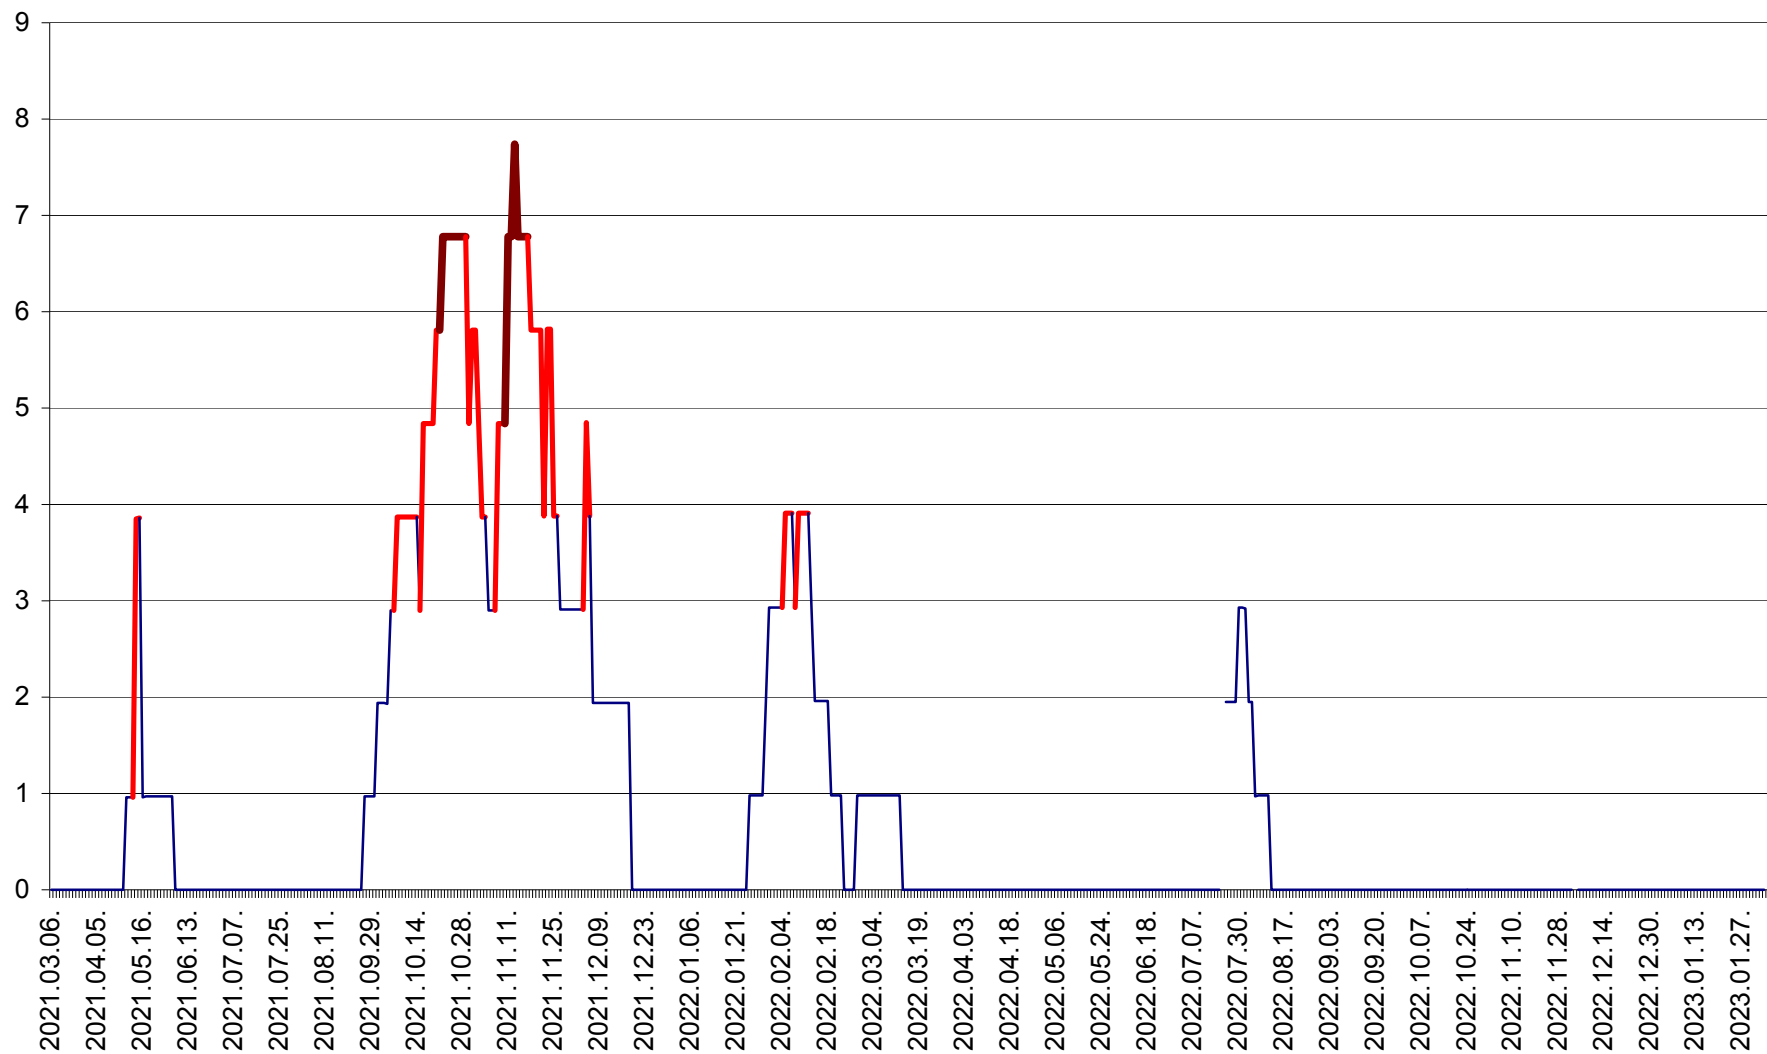

CORBU - Evolutia incidentei cumulate pe 14 zile la ‰ de locuitori  
2021.03.07. - 2023.02.06.

CORUND - Evolutia incidentei cumulate pe 14 zile la ‰ de locuitori  
2021.03.07. - 2023.02.06.

COZMENI - Evolutia incidentei cumulate pe 14 zile la ‰ de locuitori  
2021.03.07. - 2023.02.06.

ORAȘ CRISTURU SECUIESC - Evolutia incidentei cumulate pe 14 zile la ‰ de locuitori  
2021.03.07. - 2023.02.06.

DĂNEȘTI - Evolutia incidentei cumulate pe 14 zile la ‰ de locuitori  
2021.03.07. - 2023.02.06.

DÂRJIU - Evolutia incidentei cumulate pe 14 zile la ‰ de locuitori  
2021.03.07. - 2023.02.06.

DEALU - Evolutia incidentei cumulate pe 14 zile la ‰ de locuitori  
2021.03.07. - 2023.02.06.

DITRĂU - Evolutia incidentei cumulate pe 14 zile la ‰ de locuitori  
2021.03.07. - 2023.02.06.