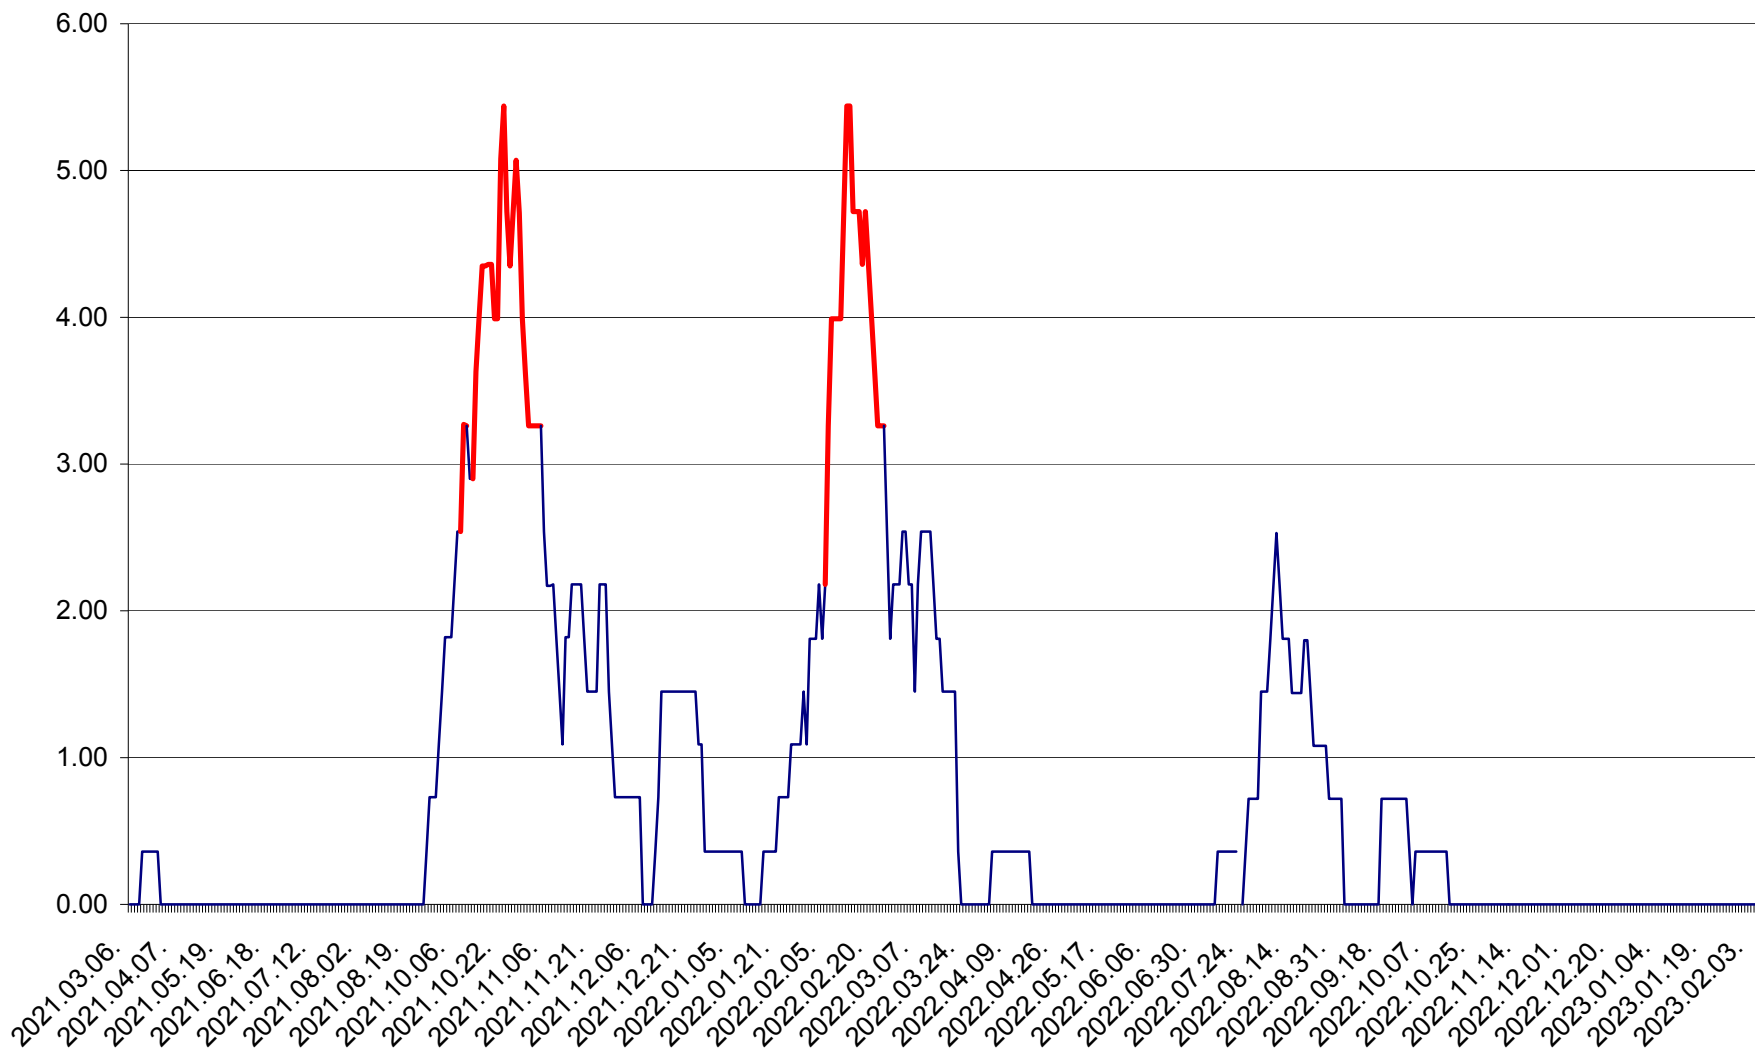

ATID - Evolutia incidentei cumulate pe 14 zile la % de locuitori  
2021.03.07. - 2023.02.06.

AVRĂMEȘTI - Evolutia incidentei cumulate pe 14 zile la ‰ de locuitori  
2021.03.07. - 2023.02.06.

ORAȘ BĂILE TUȘNAD - Evoluția incidenței cumulate pe 14 zile la ‰ de locuitori  
2021.03.07. - 2023.02.06.

ORAȘ BĂLAN - Evoluția incidenței cumulate pe 14 zile la ‰ de locuitori  
2021.03.07. - 2023.02.06.

BILBOR - Evolutia incidentei cumulate pe 14 zile la ‰ de locuitori  
2021.03.07. - 2023.02.06.

ORAȘ BORSEC - Evolutia incidentei cumulate pe 14 zile la ‰ de locuitori  
2021.03.07. - 2023.02.06.

BRĂDEȘTI - Evolutia incidentei cumulate pe 14 zile la ‰ de locuitori  
2021.03.07. - 2023.02.06.

CĂPÂLNIȚA - Evoluția incidenței cumulate pe 14 zile la ‰ de locuitori  
2021.03.07. - 2023.02.06.

CÂRȚA - Evolutia incidentei cumulate pe 14 zile la ‰ de locuitori  
2021.03.07. - 2023.02.06.