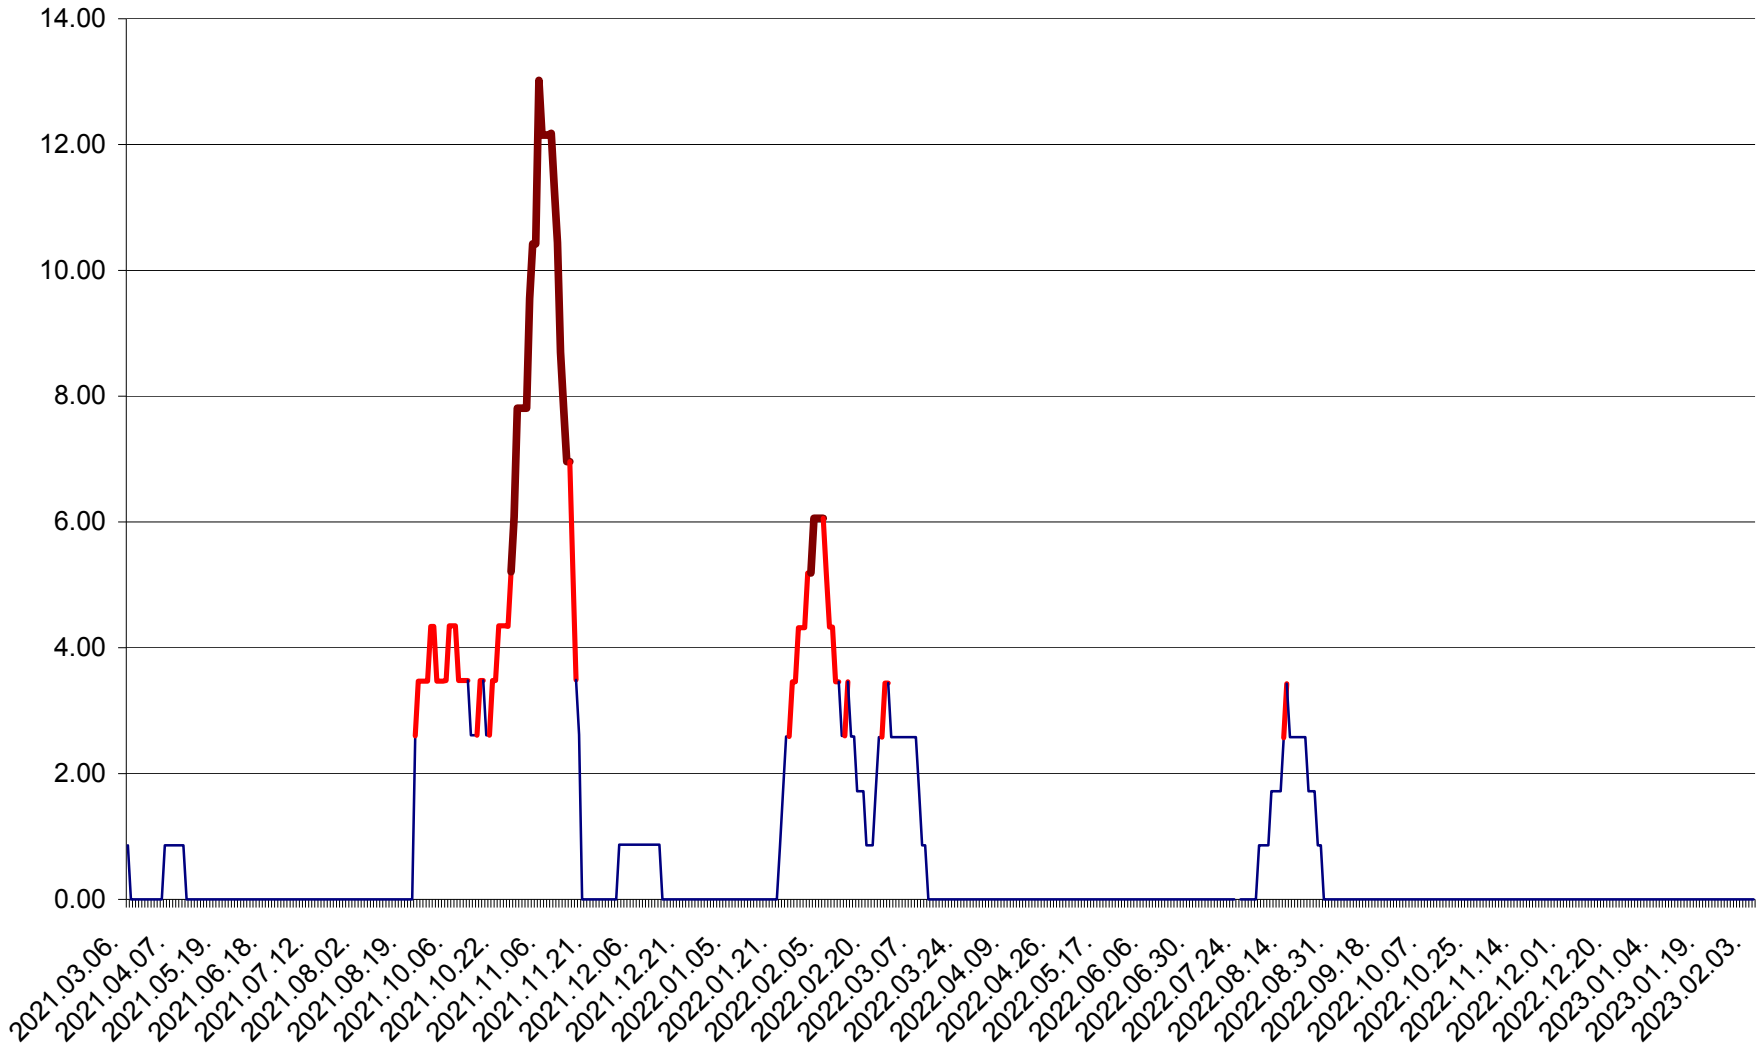

VĂRȘAG - Evolutia incidentei cumulate pe 14 zile la ‰ de locuitori
2021.03.07. - 2023.02.06.