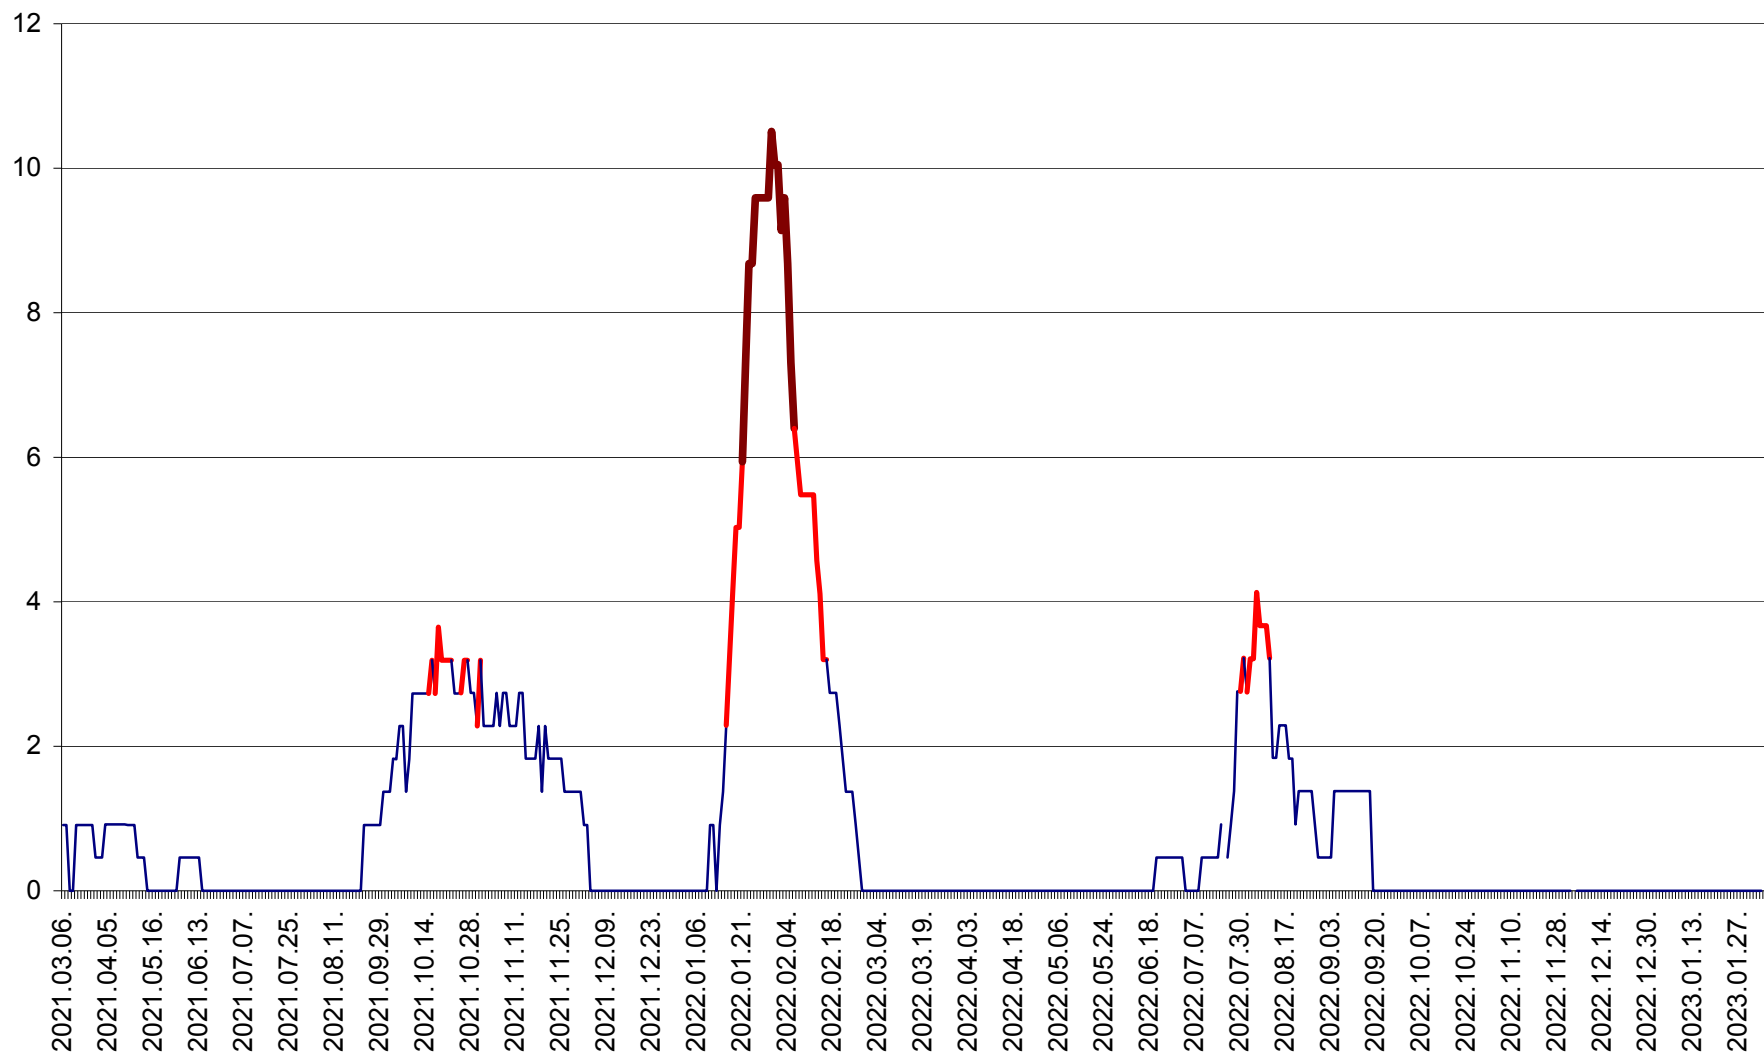

CICEU - Evolutia incidentei cumulate pe 14 zile la ‰ de locuitori  
2021.03.07. - 2023.02.06.

CIUCSÂNGEORGIU - Evolutia incidentei cumulate pe 14 zile la ‰ de locuitori  
2021.03.07. - 2023.02.06.

CIUMANI - Evolutia incidentei cumulate pe 14 zile la ‰ de locuitori  
2021.03.07. - 2023.02.06.

CORBU - Evolutia incidentei cumulate pe 14 zile la ‰ de locuitori  
2021.03.07. - 2023.02.06.

CORUND - Evolutia incidentei cumulate pe 14 zile la ‰ de locuitori  
2021.03.07. - 2023.02.06.

COZMENI - Evolutia incidentei cumulate pe 14 zile la ‰ de locuitori  
2021.03.07. - 2023.02.06.

ORAȘ CRISTURU SECUIESC - Evolutia incidentei cumulate pe 14 zile la ‰ de locuitori  
2021.03.07. - 2023.02.06.

DĂNEȘTI - Evolutia incidentei cumulate pe 14 zile la ‰ de locuitori  
2021.03.07. - 2023.02.06.

DÂRJIU - Evolutia incidentei cumulate pe 14 zile la ‰ de locuitori  
2021.03.07. - 2023.02.06.

DEALU - Evolutia incidentei cumulate pe 14 zile la ‰ de locuitori  
2021.03.07. - 2023.02.06.

DITRĂU - Evolutia incidentei cumulate pe 14 zile la ‰ de locuitori  
2021.03.07. - 2023.02.06.