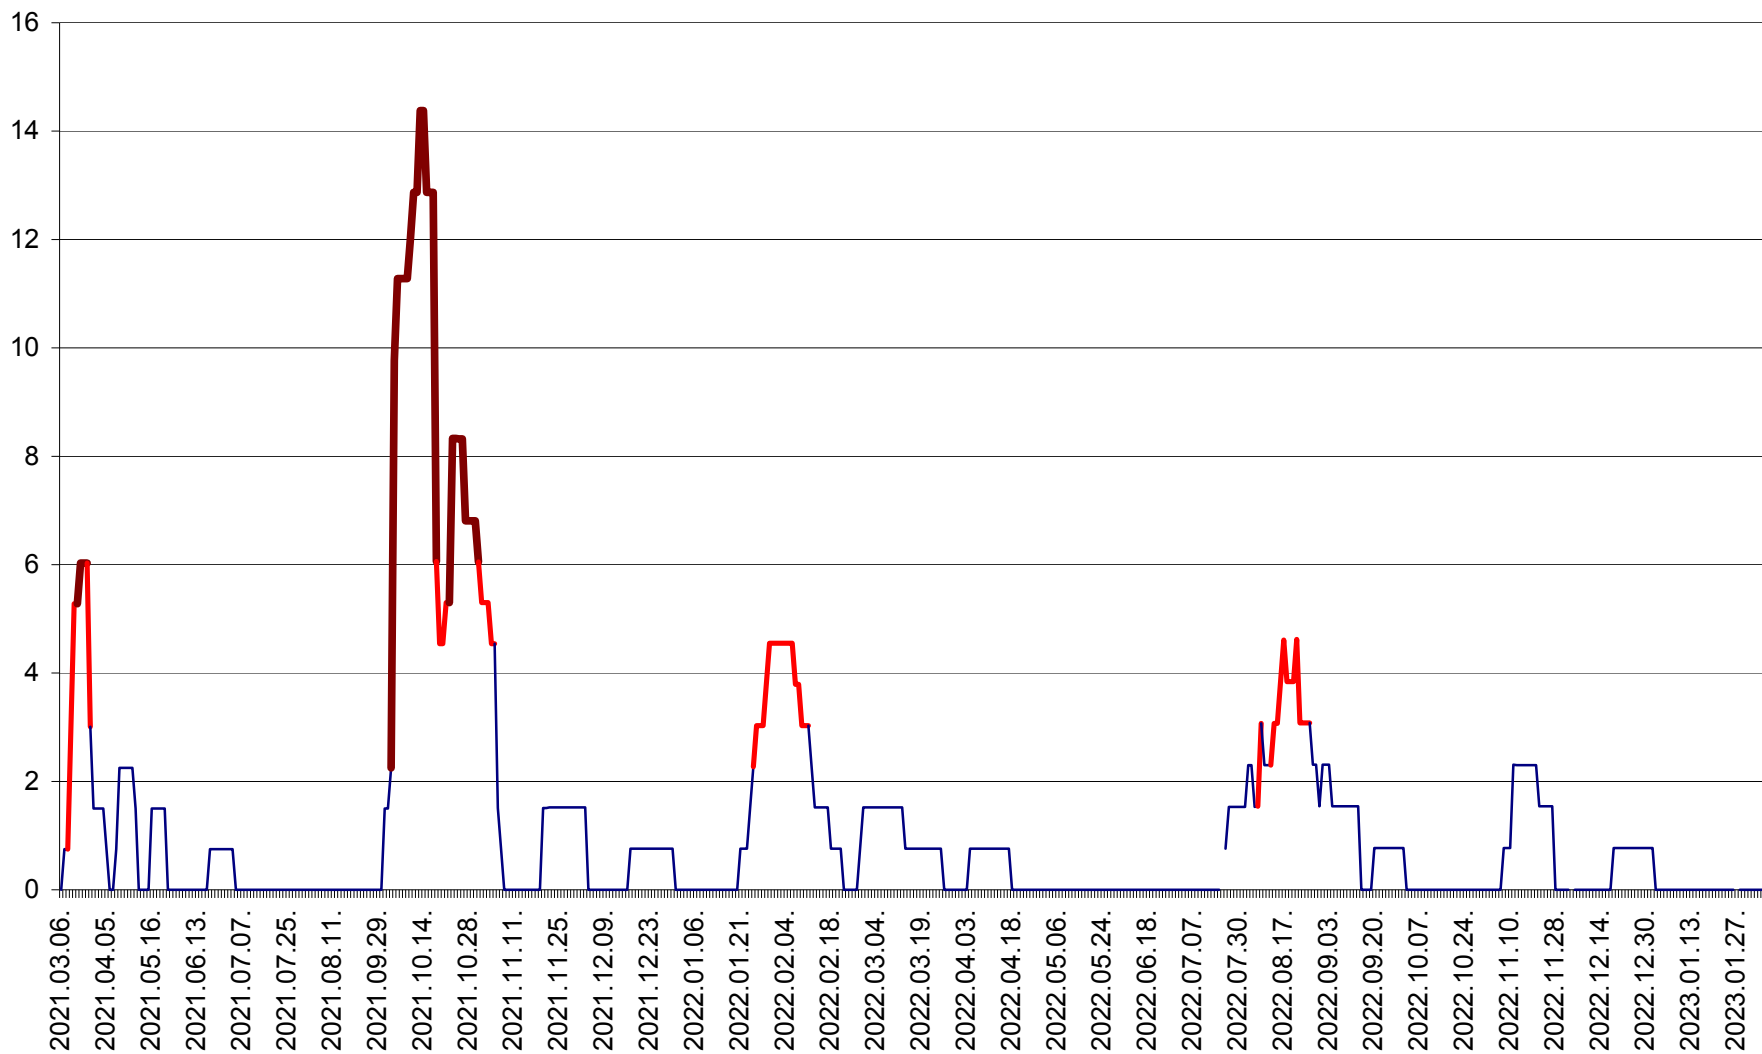

MEREȘTI - Evolutia incidentei cumulate pe 14 zile la ‰ de locuitori  
2021.03.07. - 2023.02.06.

MUNICIPIUL MIERCUREA-CIUC - Evolutia incidentei cumulate pe 14 zile la ‰ de locuitori  
2021.03.07. - 2023.02.06.

MIHĂILENI - Evolutia incidentei cumulate pe 14 zile la ‰ de locuitori  
2021.03.07. - 2023.02.06.

MUGENI - Evolutia incidentei cumulate pe 14 zile la ‰ de locuitori  
2021.03.07. - 2023.02.06.

OCLAND - Evolutia incidentei cumulate pe 14 zile la ‰ de locuitori  
2021.03.07. - 2023.02.06.