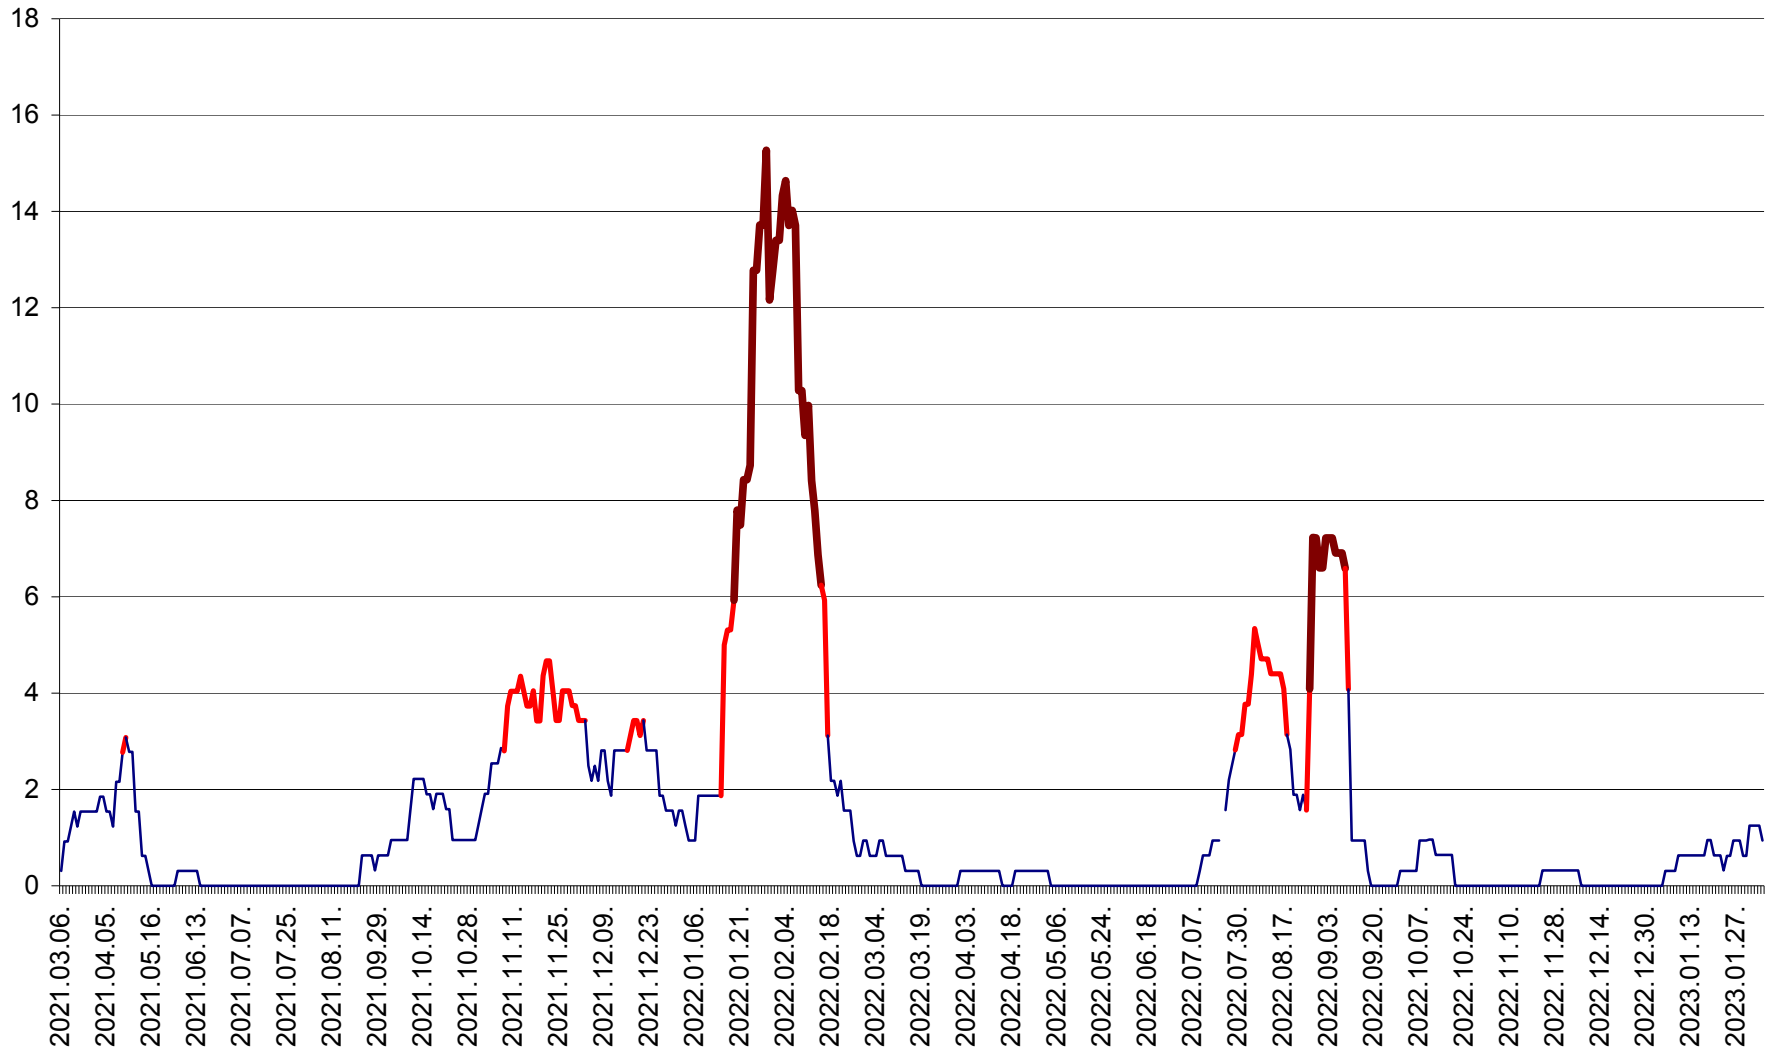

TUȘNAD - Evolutia incidentei cumulate pe 14 zile la ‰ de locuitori
2021.03.07. - 2023.02.06.

TULGHEȘ - Evolutia incidentei cumulate pe 14 zile la ‰ de locuitori
2021.03.07. - 2023.02.06.