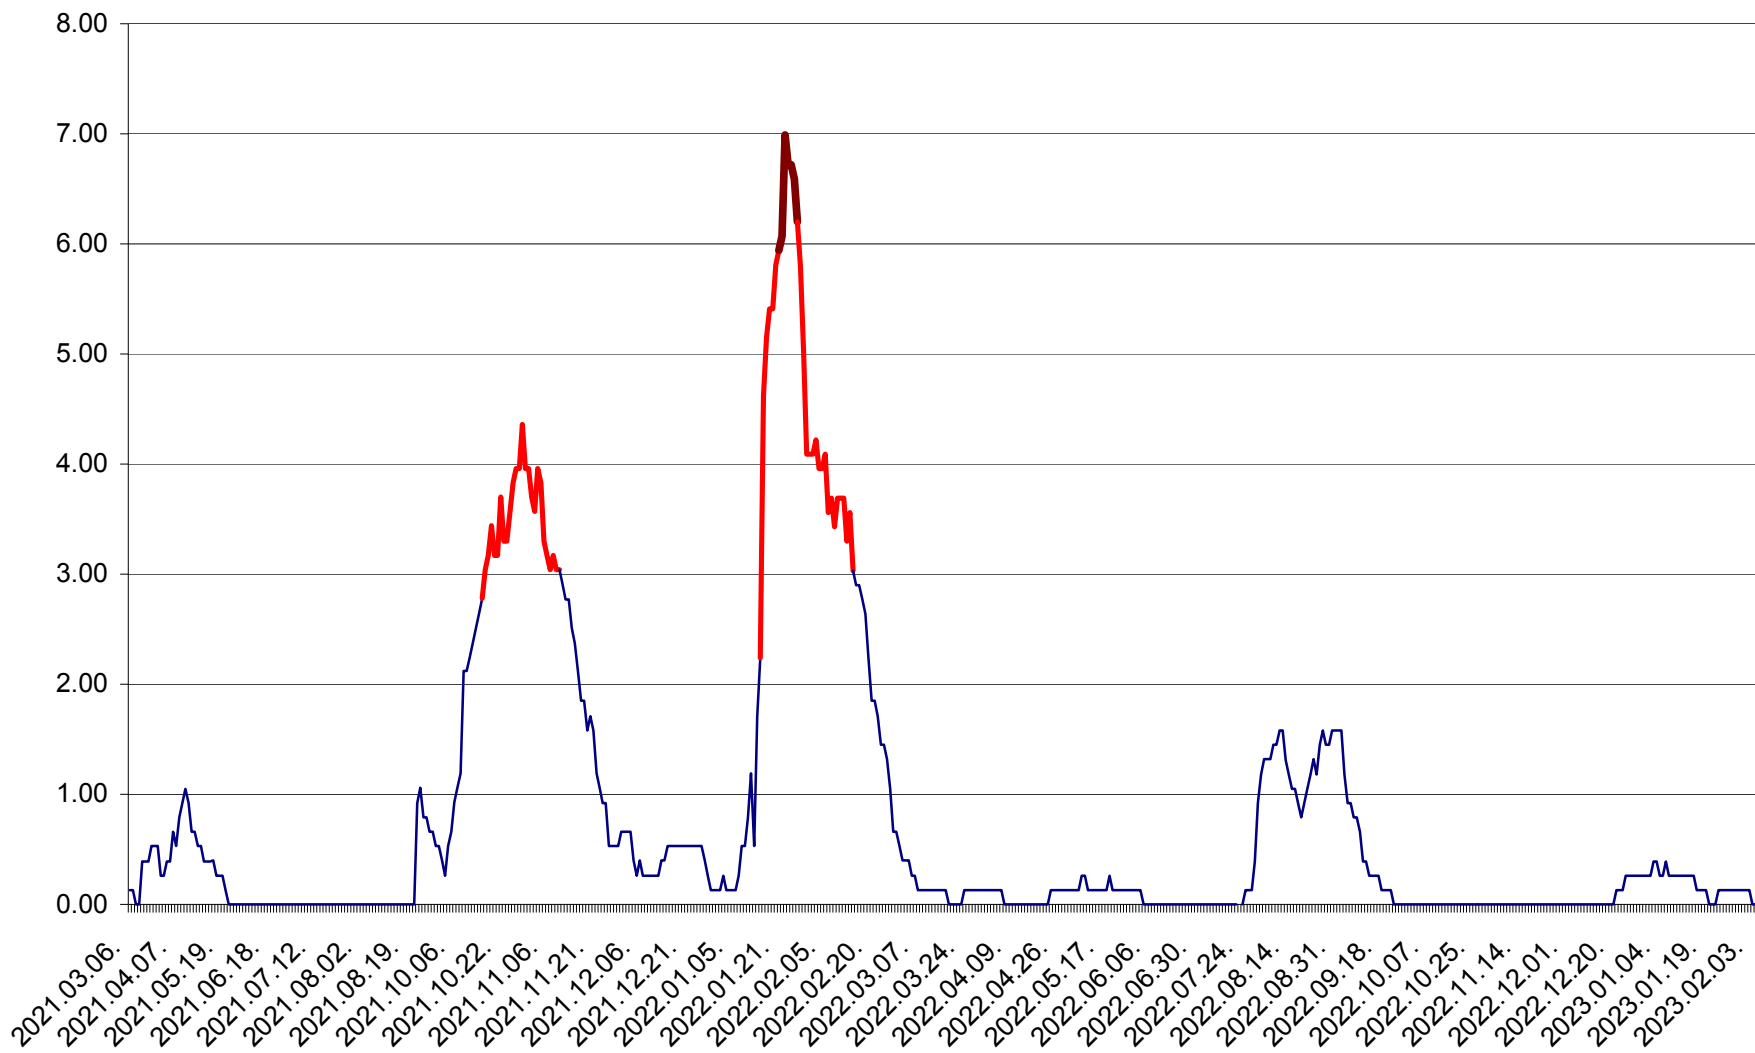

VOȘLĂBENI - Evolutia incidentei cumulate pe 14 zile la ‰ de locuitori
2021.03.07. - 2023.02.06.