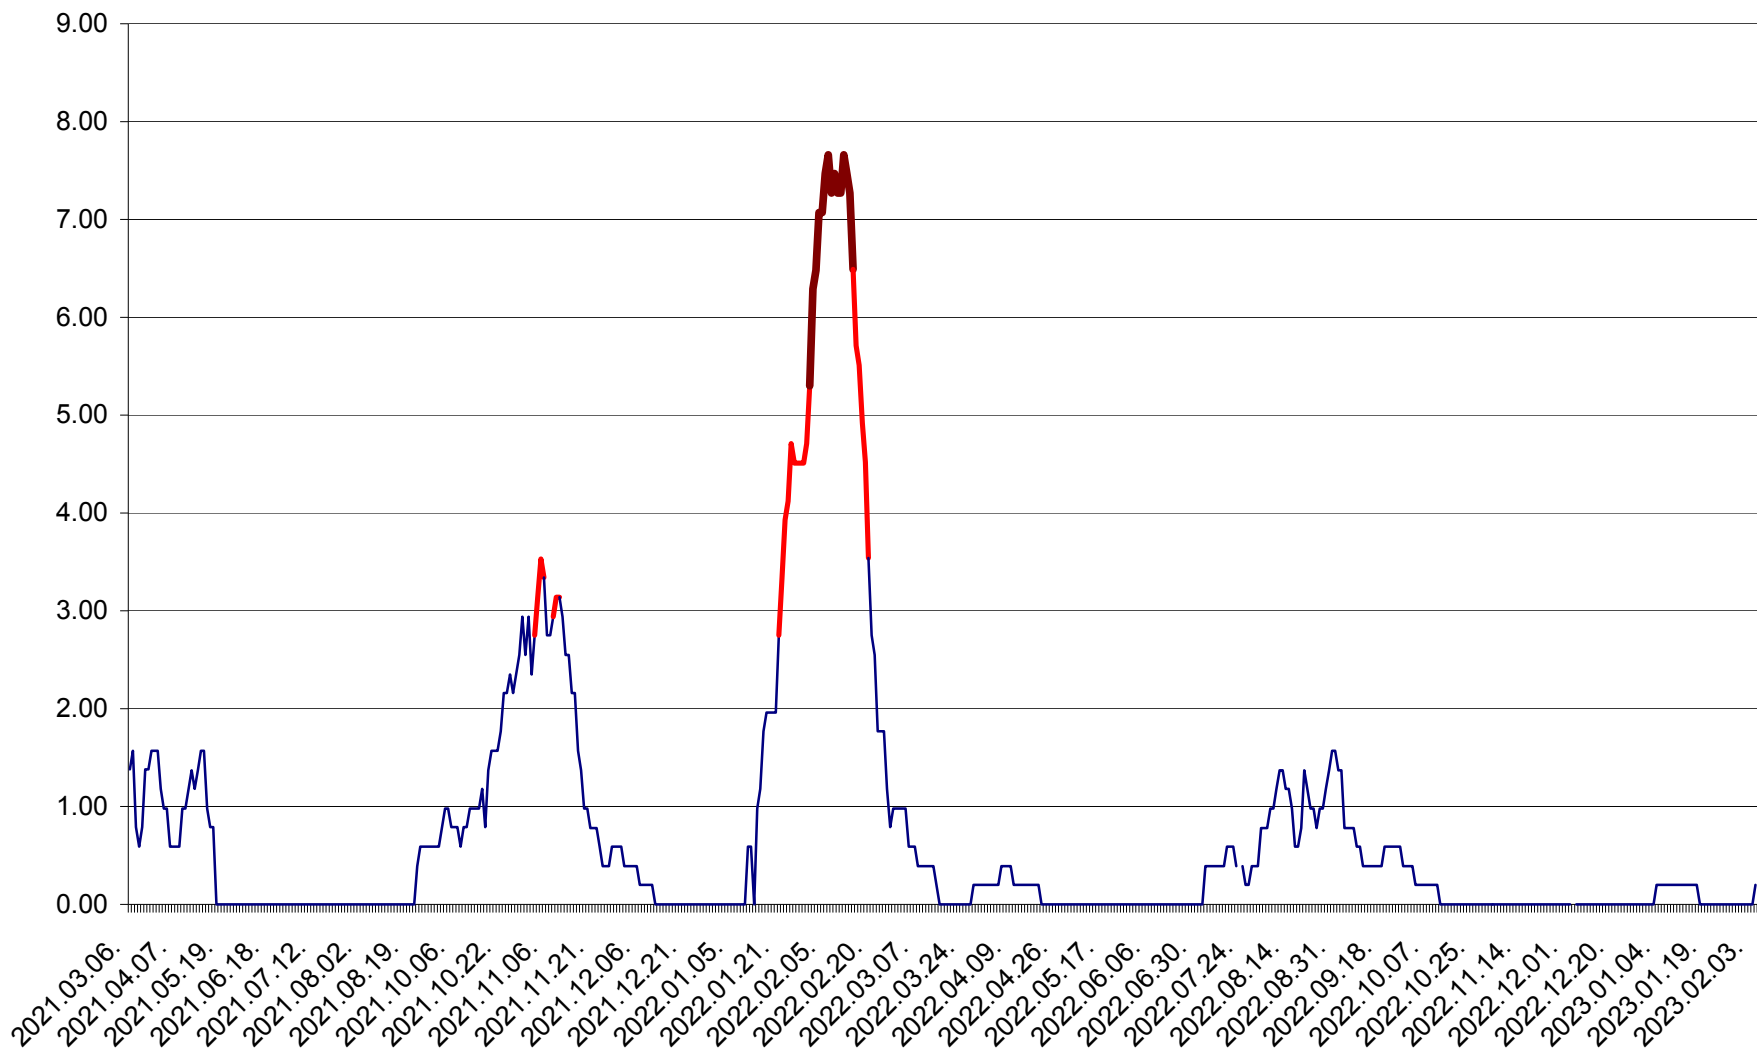

ORAȘ BĂLAN - Evoluția incidenței cumulate pe 14 zile la ‰ de locuitori  
2021.03.07. - 2023.02.06.

BILBOR - Evolutia incidentei cumulate pe 14 zile la ‰ de locuitori  
2021.03.07. - 2023.02.06.

ORAȘ BORSEC - Evolutia incidentei cumulate pe 14 zile la ‰ de locuitori  
2021.03.07. - 2023.02.06.

BRĂDEȘTI - Evolutia incidentei cumulate pe 14 zile la ‰ de locuitori  
2021.03.07. - 2023.02.06.

CĂPÂLNIȚA - Evoluția incidenței cumulate pe 14 zile la ‰ de locuitori  
2021.03.07. - 2023.02.06.

CÂRȚA - Evolutia incidentei cumulate pe 14 zile la ‰ de locuitori  
2021.03.07. - 2023.02.06.

CICEU - Evolutia incidentei cumulate pe 14 zile la ‰ de locuitori  
2021.03.07. - 2023.02.06.

CIUCSÂNGEORGIU - Evolutia incidentei cumulate pe 14 zile la ‰ de locuitori  
2021.03.07. - 2023.02.06.

CIUMANI - Evolutia incidentei cumulate pe 14 zile la ‰ de locuitori  
2021.03.07. - 2023.02.06.

CORBU - Evolutia incidentei cumulate pe 14 zile la ‰ de locuitori  
2021.03.07. - 2023.02.06.

CORUND - Evolutia incidentei cumulate pe 14 zile la ‰ de locuitori  
2021.03.07. - 2023.02.06.

COZMENI - Evolutia incidentei cumulate pe 14 zile la ‰ de locuitori  
2021.03.07. - 2023.02.06.