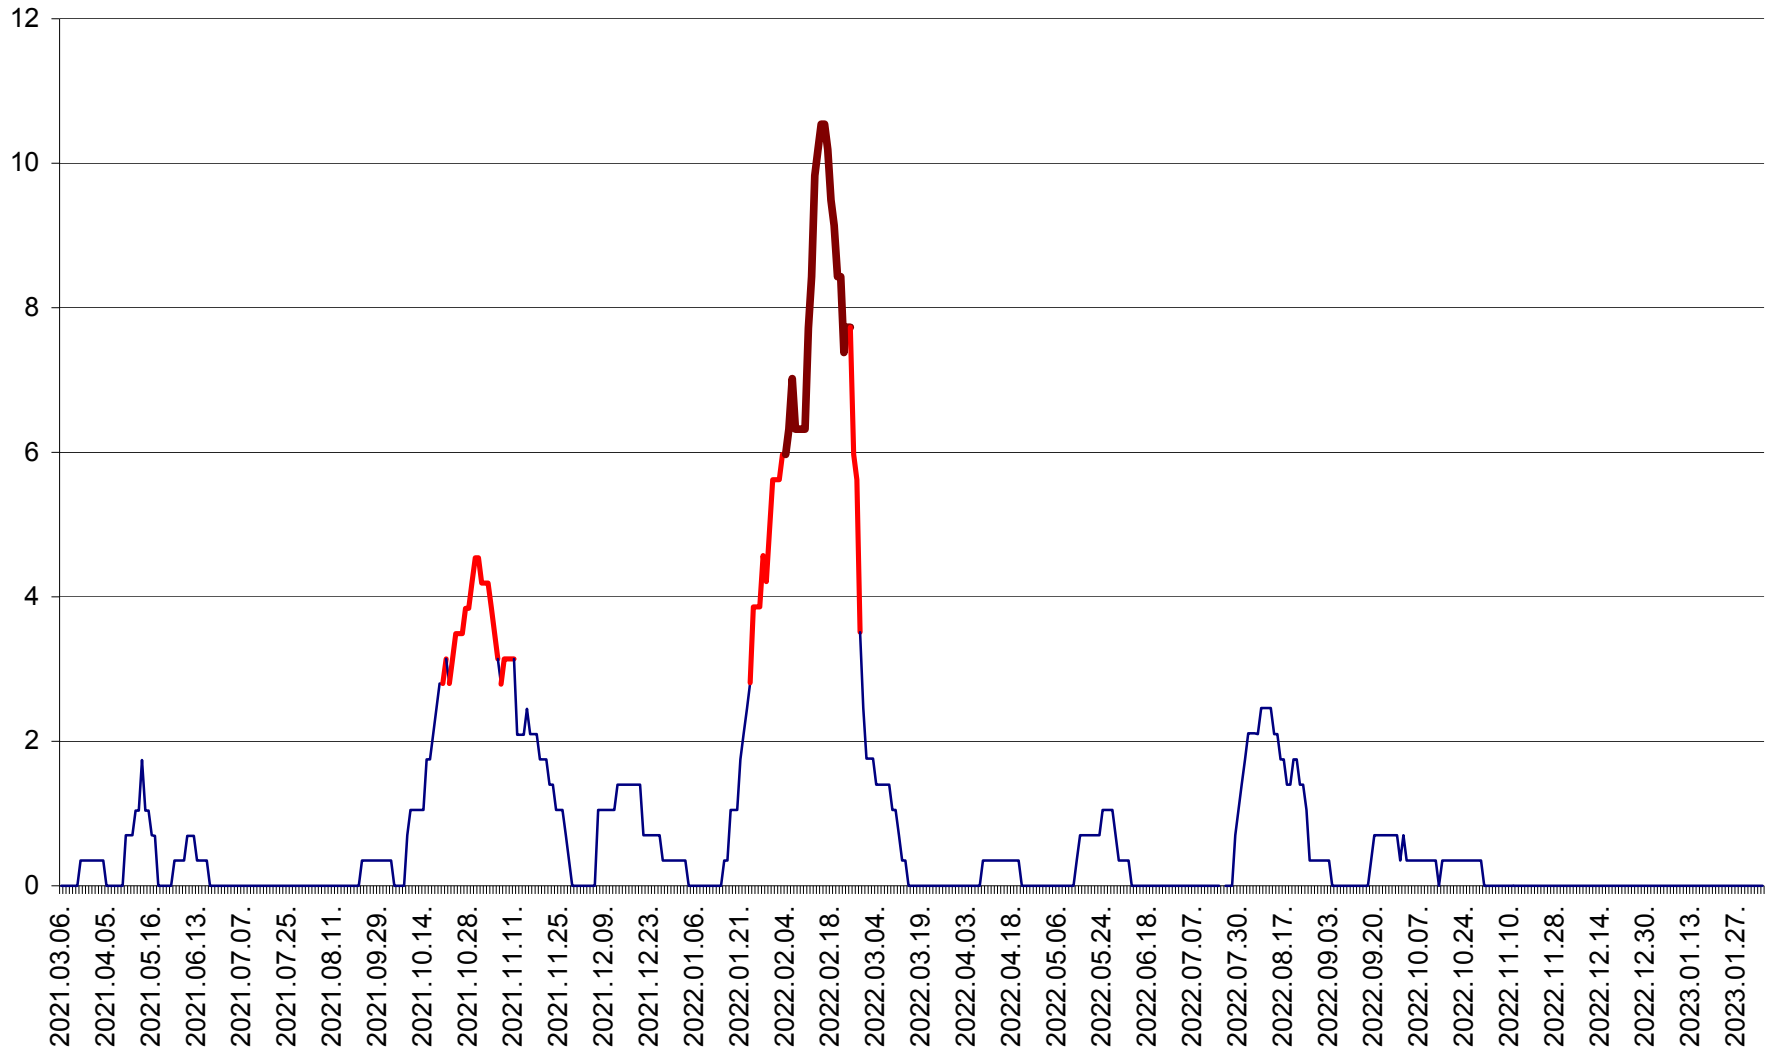

SICULENI - Evolutia incidentei cumulate pe 14 zile la ‰ de locuitori
2021.03.07. - 2023.02.06.

SECUIENI - Evolutia incidentei cumulate pe 14 zile la ‰ de locuitori
2021.03.07. - 2023.02.06.