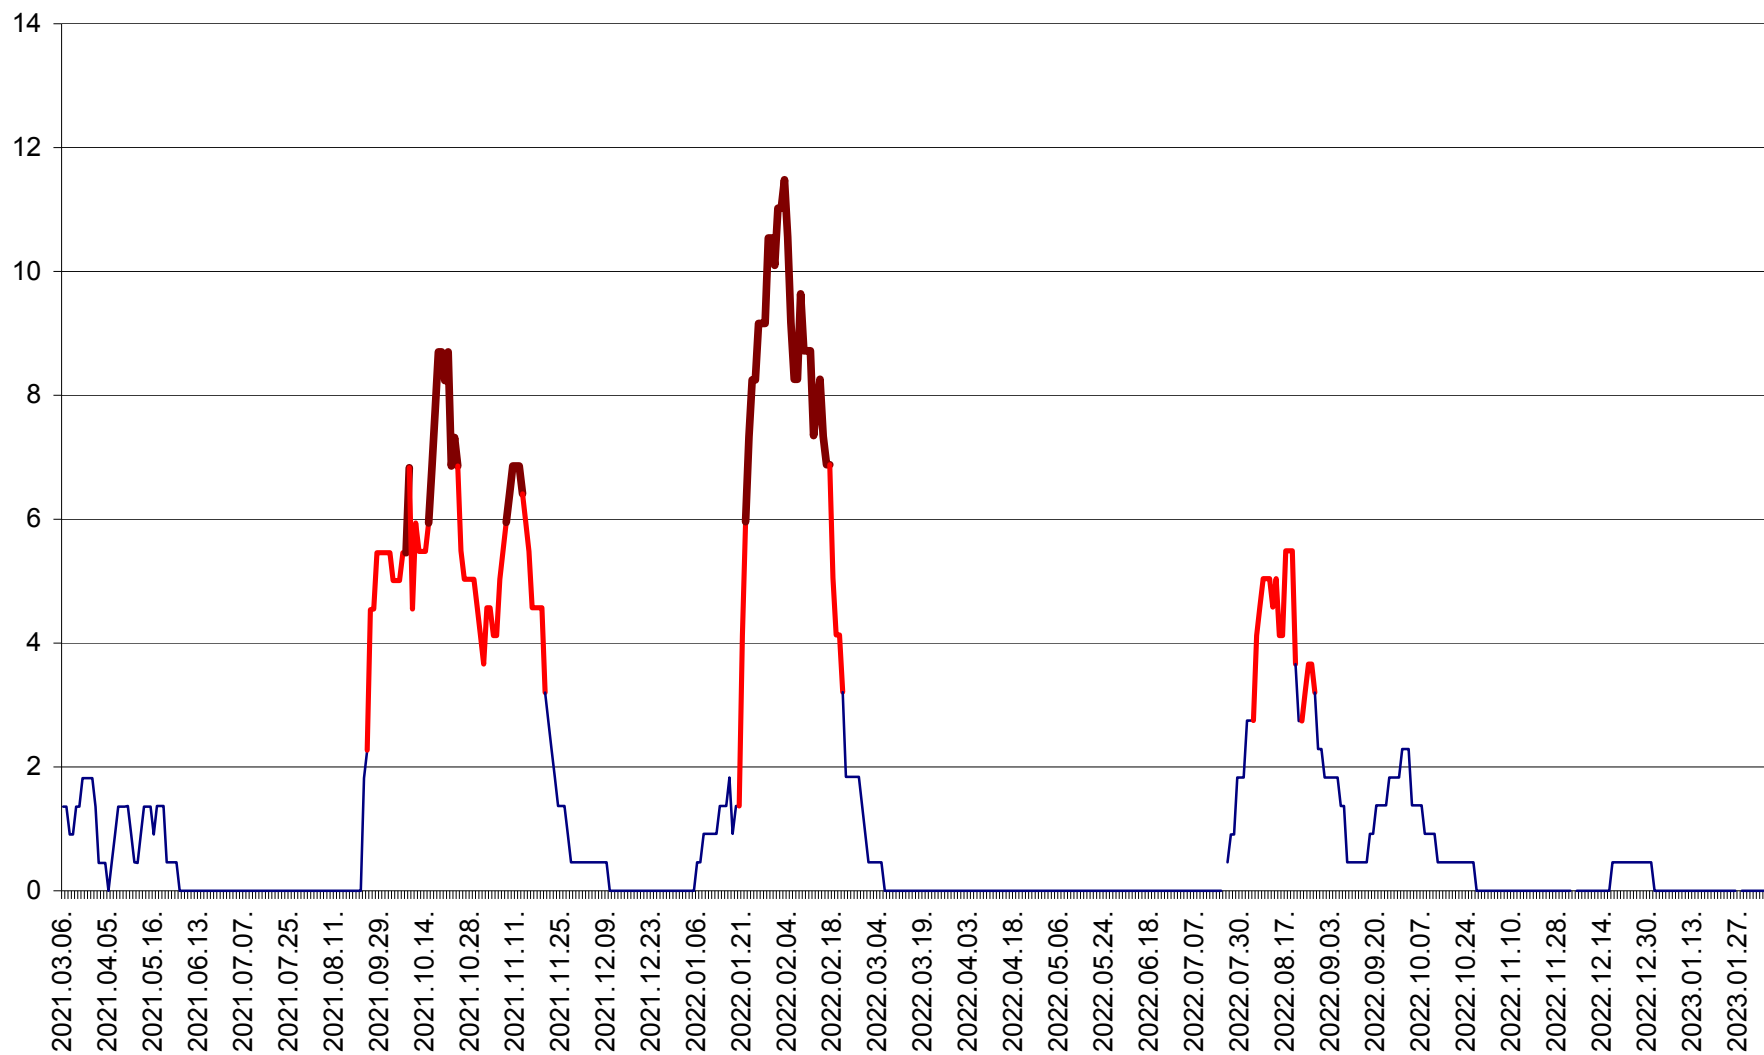

LĂZAREA - Evolutia incidentei cumulate pe 14 zile la % de locuitori  
2021.03.07. - 2023.02.06.

LELICENI - Evolutia incidentei cumulate pe 14 zile la ‰ de locuitori  
2021.03.07. - 2023.02.06.

LUETA - Evolutia incidentei cumulate pe 14 zile la ‰ de locuitori  
2021.03.07. - 2023.02.06.

LUNCA DE JOS - Evolutia incidentei cumulate pe 14 zile la ‰ de locuitori  
2021.03.07. - 2023.02.06.

LUNCA DE SUS - Evolutia incidentei cumulate pe 14 zile la ‰ de locuitori  
2021.03.07. - 2023.02.06.

LUPENI - Evolutia incidentei cumulate pe 14 zile la ‰ de locuitori  
2021.03.07. - 2023.02.06.

MĂDĂRAȘ - Evolutia incidentei cumulate pe 14 zile la ‰ de locuitori  
2021.03.07. - 2023.02.06.

MĂRTINIȘ - Evolutia incidentei cumulate pe 14 zile la ‰ de locuitori  
2021.03.07. - 2023.02.06.