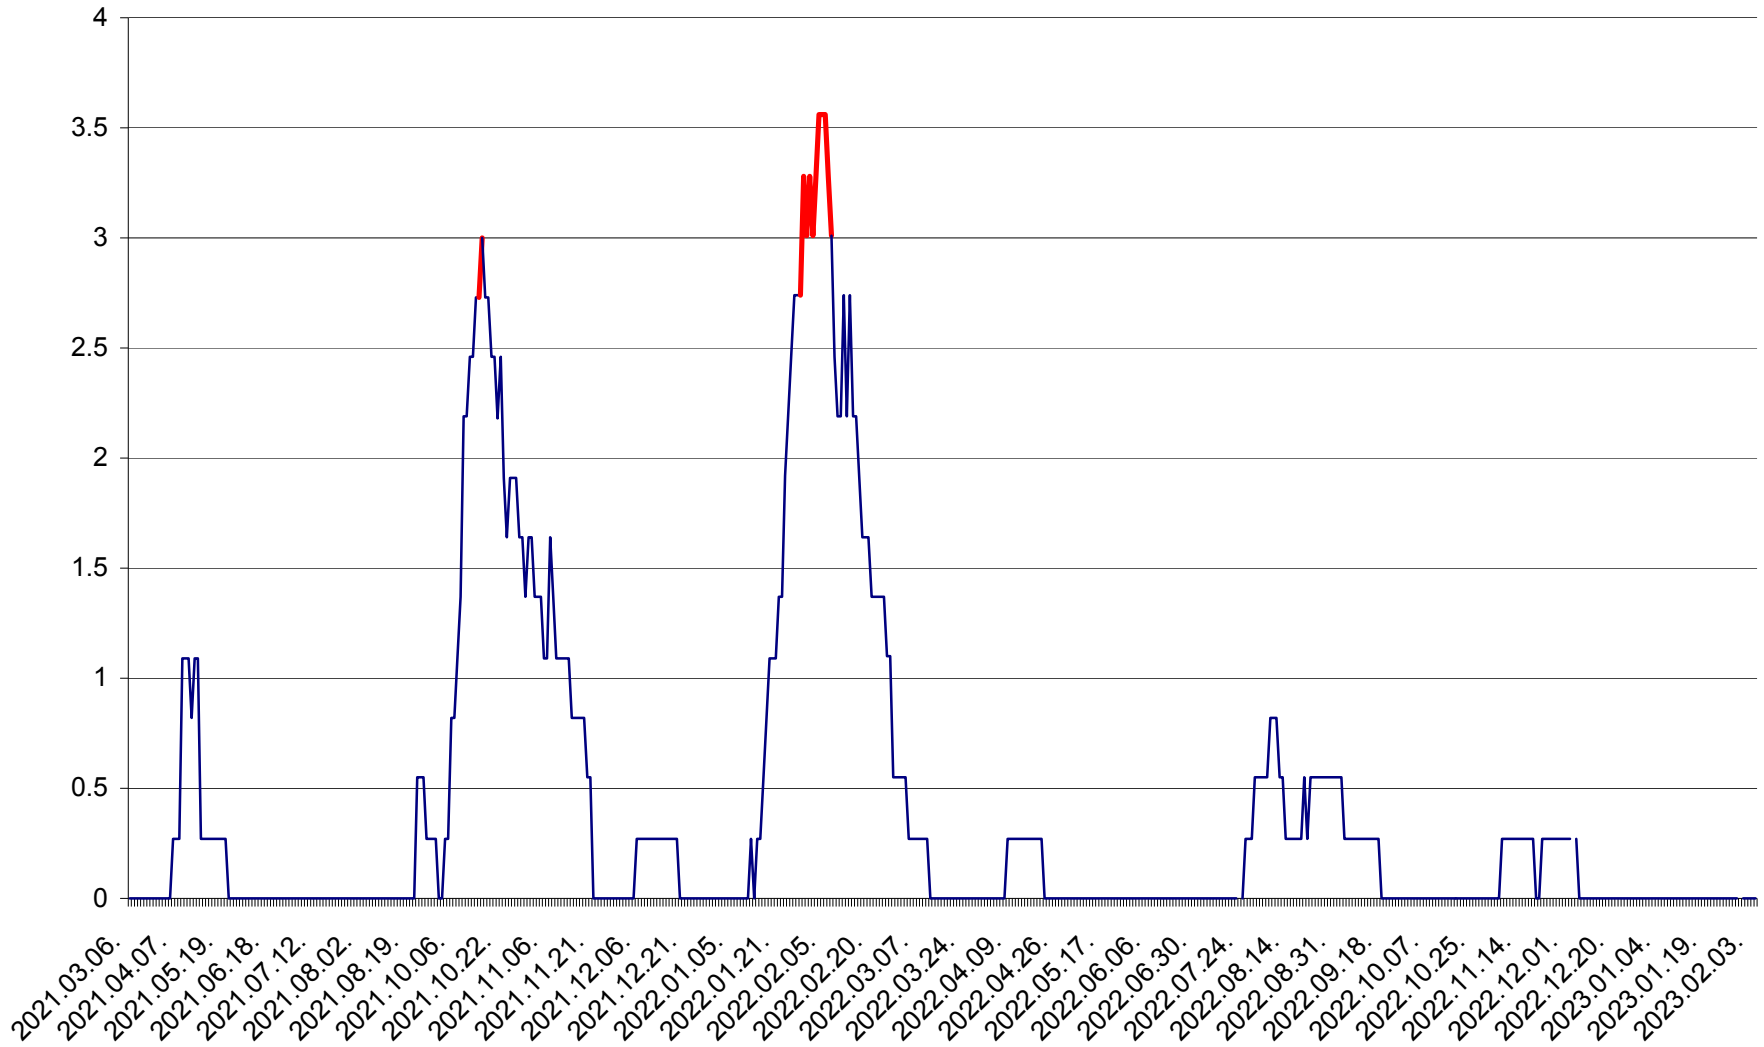

FELICENI - Evolutia incidentei cumulate pe 14 zile la ‰ de locuitori  
2021.03.07. - 2023.02.06.

FRUMOASA - Evolutia incidentei cumulate pe 14 zile la ‰ de locuitori  
2021.03.07. - 2023.02.06.

GĂLĂUȚAȘ - Evoluția incidenței cumulate pe 14 zile la ‰ de locuitori  
2021.03.07. - 2023.02.06.

MUNICIPIUL GHEORGHENI - Evolutia incidentei cumulate pe 14 zile la % de locuitori  
2021.03.07. - 2023.02.06.

JOSENI - Evolutia incidentei cumulate pe 14 zile la ‰ de locuitori  
2021.03.07. - 2023.02.06.

LĂZAREA - Evolutia incidentei cumulate pe 14 zile la % de locuitori  
2021.03.07. - 2023.02.06.

LELICENI - Evolutia incidentei cumulate pe 14 zile la ‰ de locuitori  
2021.03.07. - 2023.02.06.

LUETA - Evolutia incidentei cumulate pe 14 zile la ‰ de locuitori  
2021.03.07. - 2023.02.06.

LUNCA DE JOS - Evolutia incidentei cumulate pe 14 zile la ‰ de locuitori  
2021.03.07. - 2023.02.06.

LUNCA DE SUS - Evolutia incidentei cumulate pe 14 zile la ‰ de locuitori  
2021.03.07. - 2023.02.06.