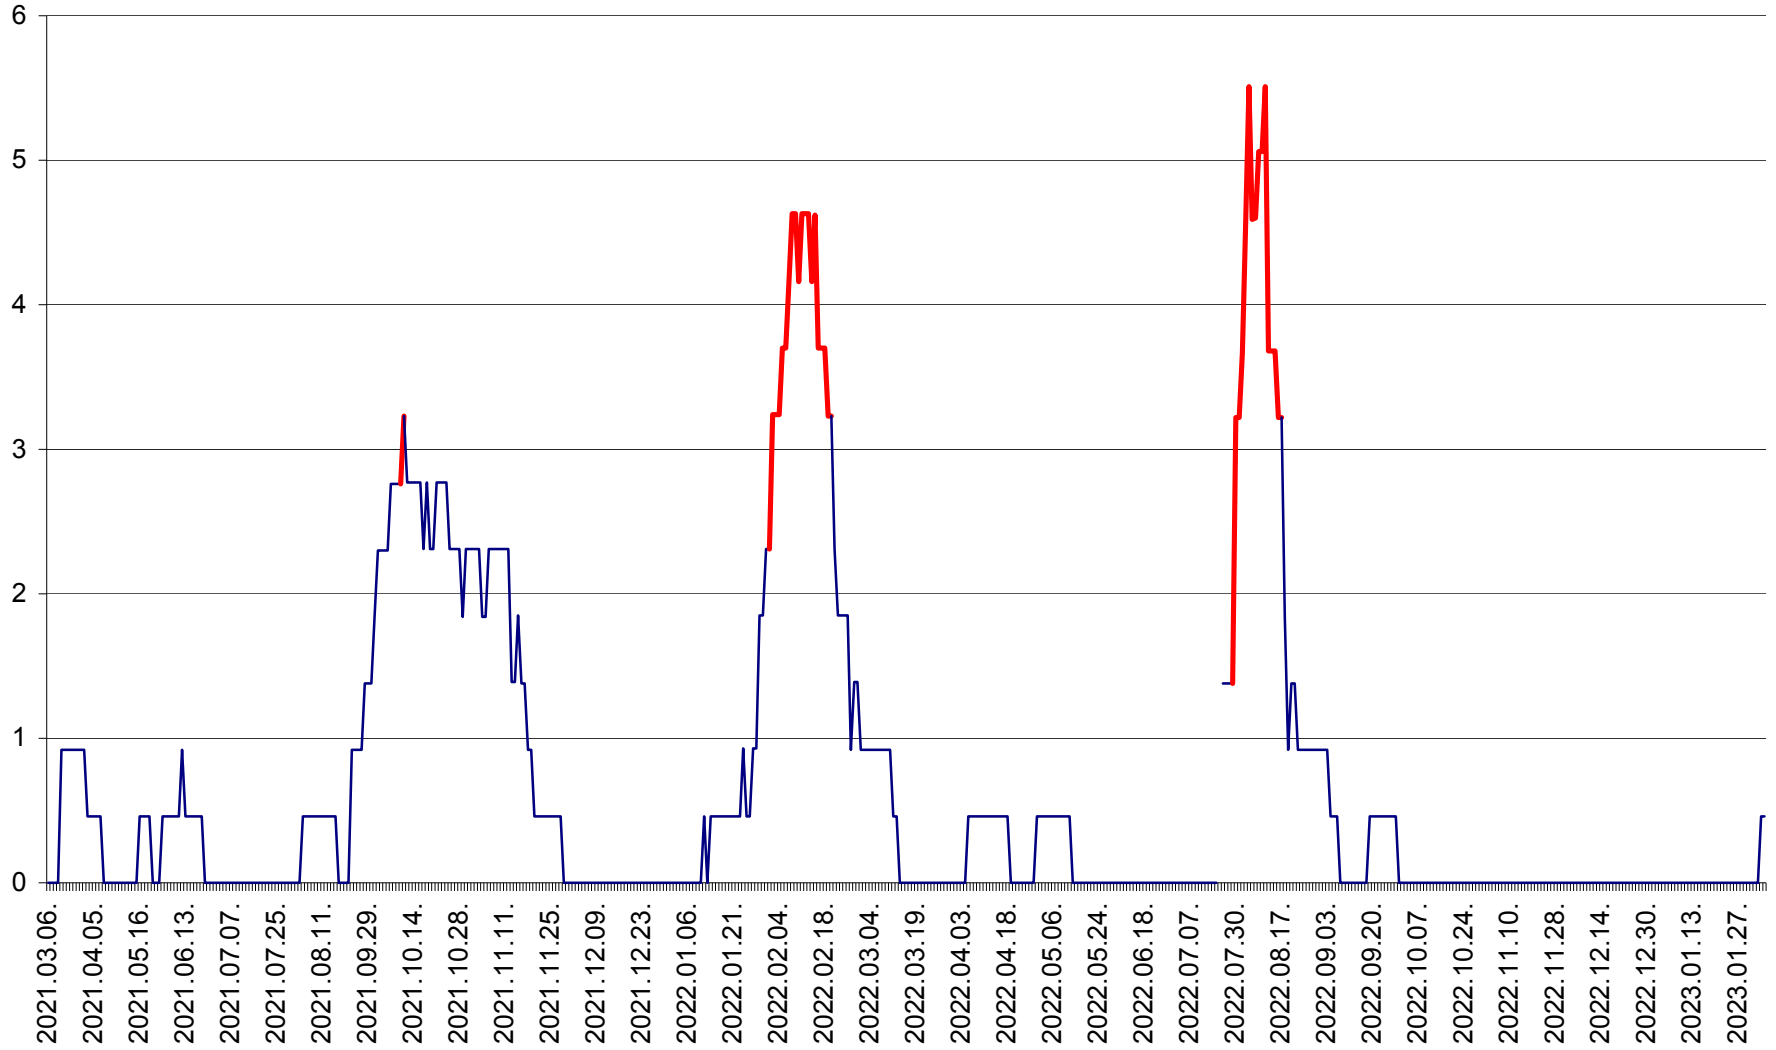

ULIEȘ - Evoluția incidenței cumulate pe 14 zile la ‰ de locuitori
2021.03.07. - 2023.02.06.