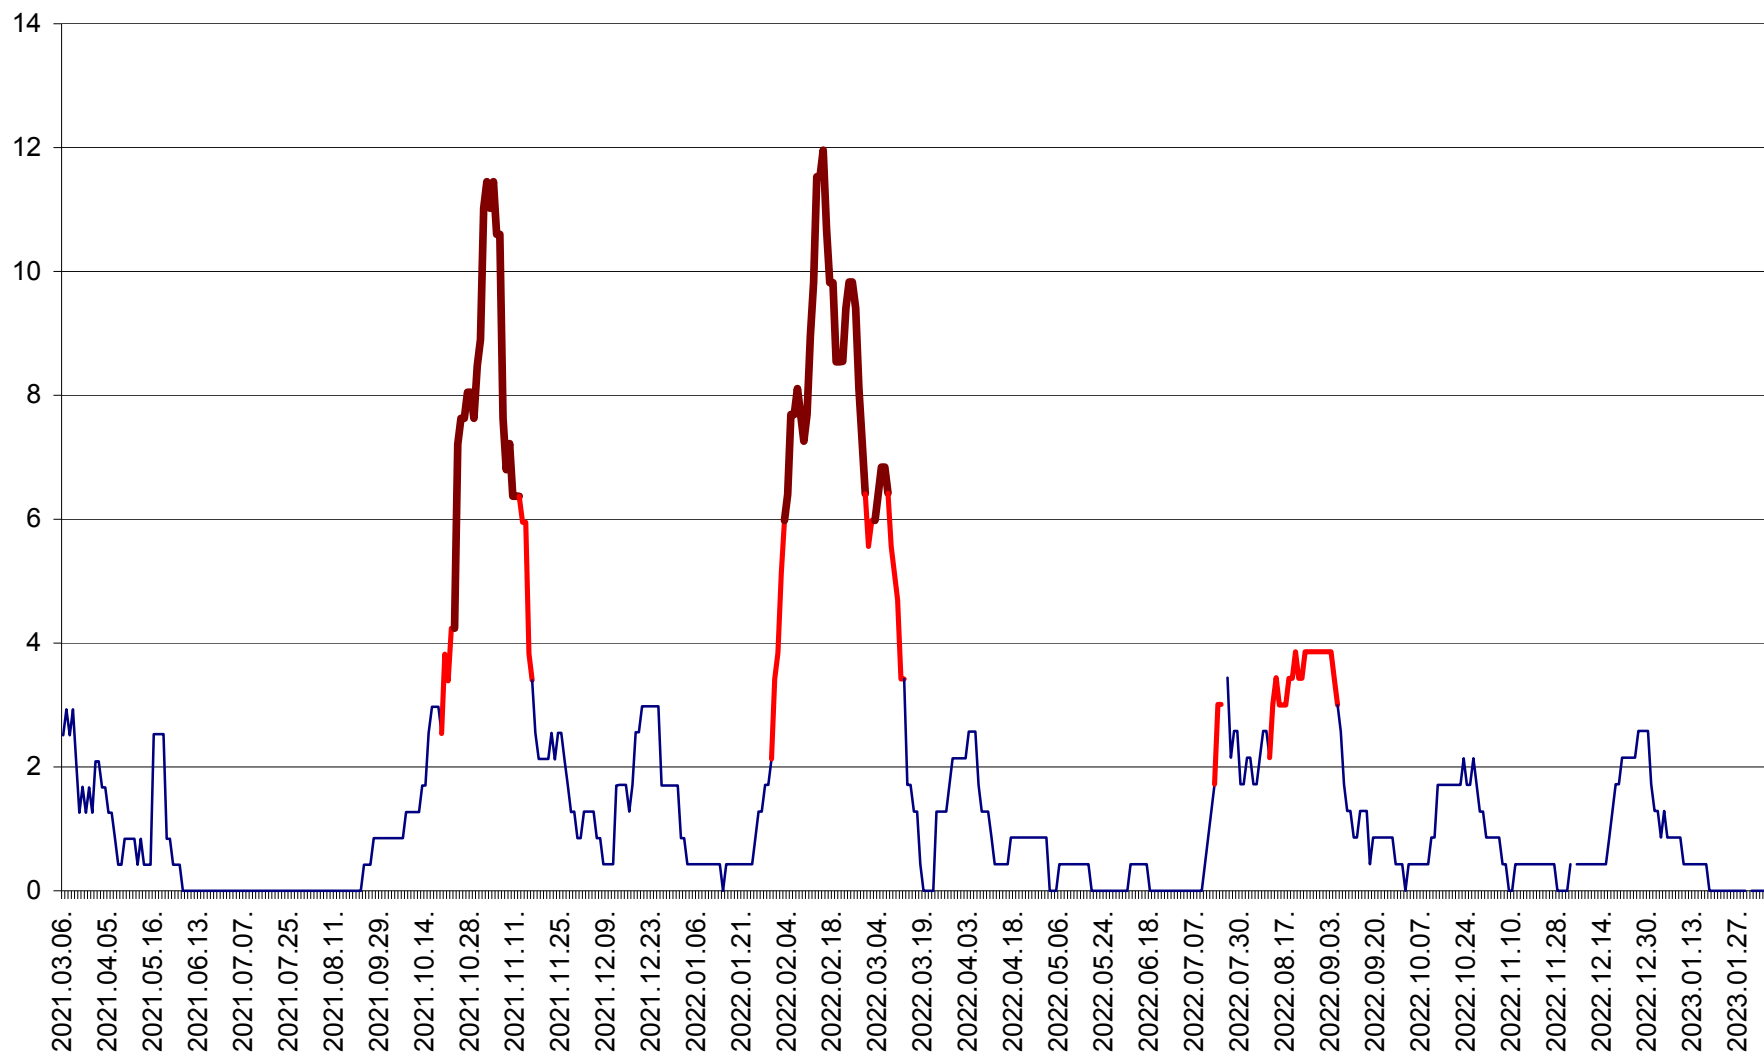

CORBU - Evolutia incidentei cumulate pe 14 zile la ‰ de locuitori  
2021.03.07. - 2023.02.06.

CORUND - Evolutia incidentei cumulate pe 14 zile la ‰ de locuitori  
2021.03.07. - 2023.02.06.

COZMENI - Evolutia incidentei cumulate pe 14 zile la ‰ de locuitori  
2021.03.07. - 2023.02.06.

ORAȘ CRISTURU SECUIESC - Evolutia incidentei cumulate pe 14 zile la ‰ de locuitori  
2021.03.07. - 2023.02.06.

DĂNEȘTI - Evolutia incidentei cumulate pe 14 zile la ‰ de locuitori  
2021.03.07. - 2023.02.06.

DÂRJIU - Evolutia incidentei cumulate pe 14 zile la ‰ de locuitori  
2021.03.07. - 2023.02.06.

DEALU - Evolutia incidentei cumulate pe 14 zile la ‰ de locuitori  
2021.03.07. - 2023.02.06.

DITRĂU - Evolutia incidentei cumulate pe 14 zile la ‰ de locuitori  
2021.03.07. - 2023.02.06.

FELICENI - Evolutia incidentei cumulate pe 14 zile la ‰ de locuitori  
2021.03.07. - 2023.02.06.

FRUMOASA - Evolutia incidentei cumulate pe 14 zile la ‰ de locuitori  
2021.03.07. - 2023.02.06.

GĂLĂUȚAȘ - Evoluția incidenței cumulate pe 14 zile la ‰ de locuitori  
2021.03.07. - 2023.02.06.