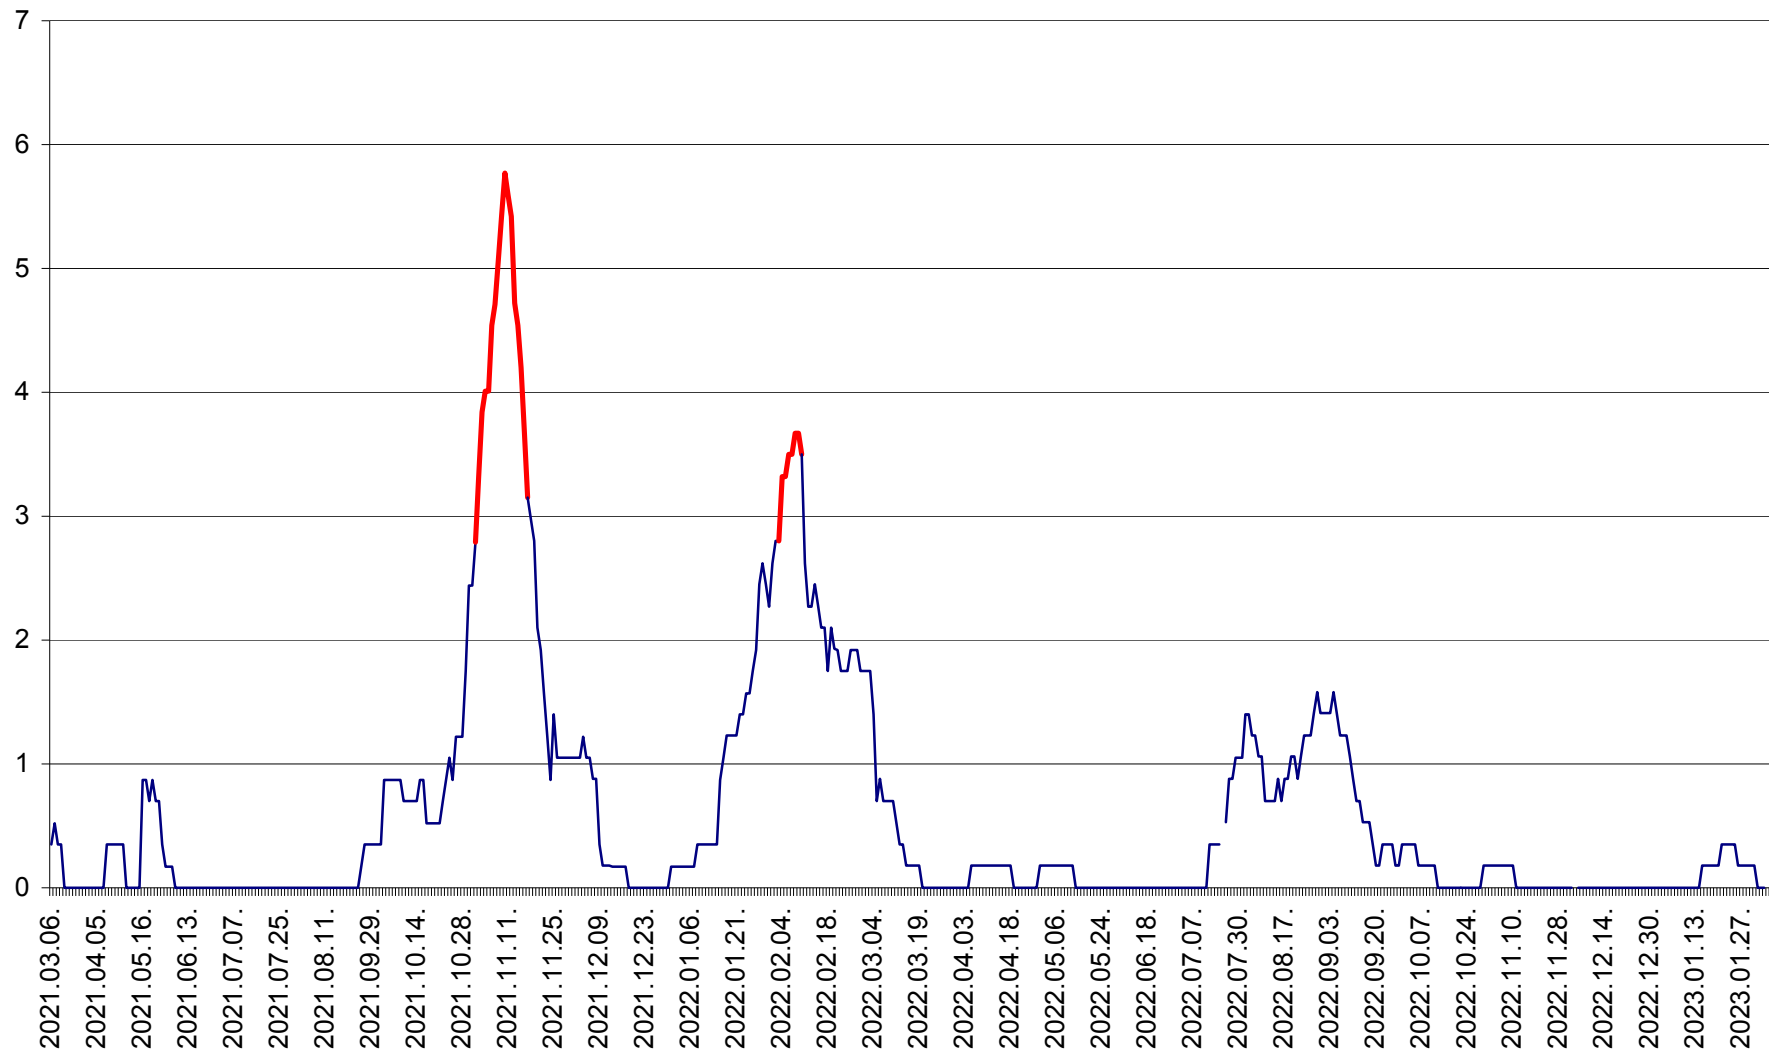

ORAȘ BĂLAN - Evoluția incidenței cumulate pe 14 zile la ‰ de locuitori  
2021.03.07. - 2023.02.06.

BILBOR - Evolutia incidentei cumulate pe 14 zile la ‰ de locuitori  
2021.03.07. - 2023.02.06.

ORAȘ BORSEC - Evolutia incidentei cumulate pe 14 zile la ‰ de locuitori  
2021.03.07. - 2023.02.06.

CORBU - Evolutia incidentei cumulate pe 14 zile la ‰ de locuitori  
2021.03.07. - 2023.02.06.

CORUND - Evolutia incidentei cumulate pe 14 zile la ‰ de locuitori  
2021.03.07. - 2023.02.06.

COZMENI - Evolutia incidentei cumulate pe 14 zile la ‰ de locuitori  
2021.03.07. - 2023.02.06.

ORAȘ CRISTURU SECUIESC - Evolutia incidentei cumulate pe 14 zile la ‰ de locuitori  
2021.03.07. - 2023.02.06.

DĂNEȘTI - Evolutia incidentei cumulate pe 14 zile la ‰ de locuitori  
2021.03.07. - 2023.02.06.

DÂRJIU - Evolutia incidentei cumulate pe 14 zile la ‰ de locuitori  
2021.03.07. - 2023.02.06.

DEALU - Evolutia incidentei cumulate pe 14 zile la ‰ de locuitori  
2021.03.07. - 2023.02.06.

DITRĂU - Evolutia incidentei cumulate pe 14 zile la ‰ de locuitori  
2021.03.07. - 2023.02.06.