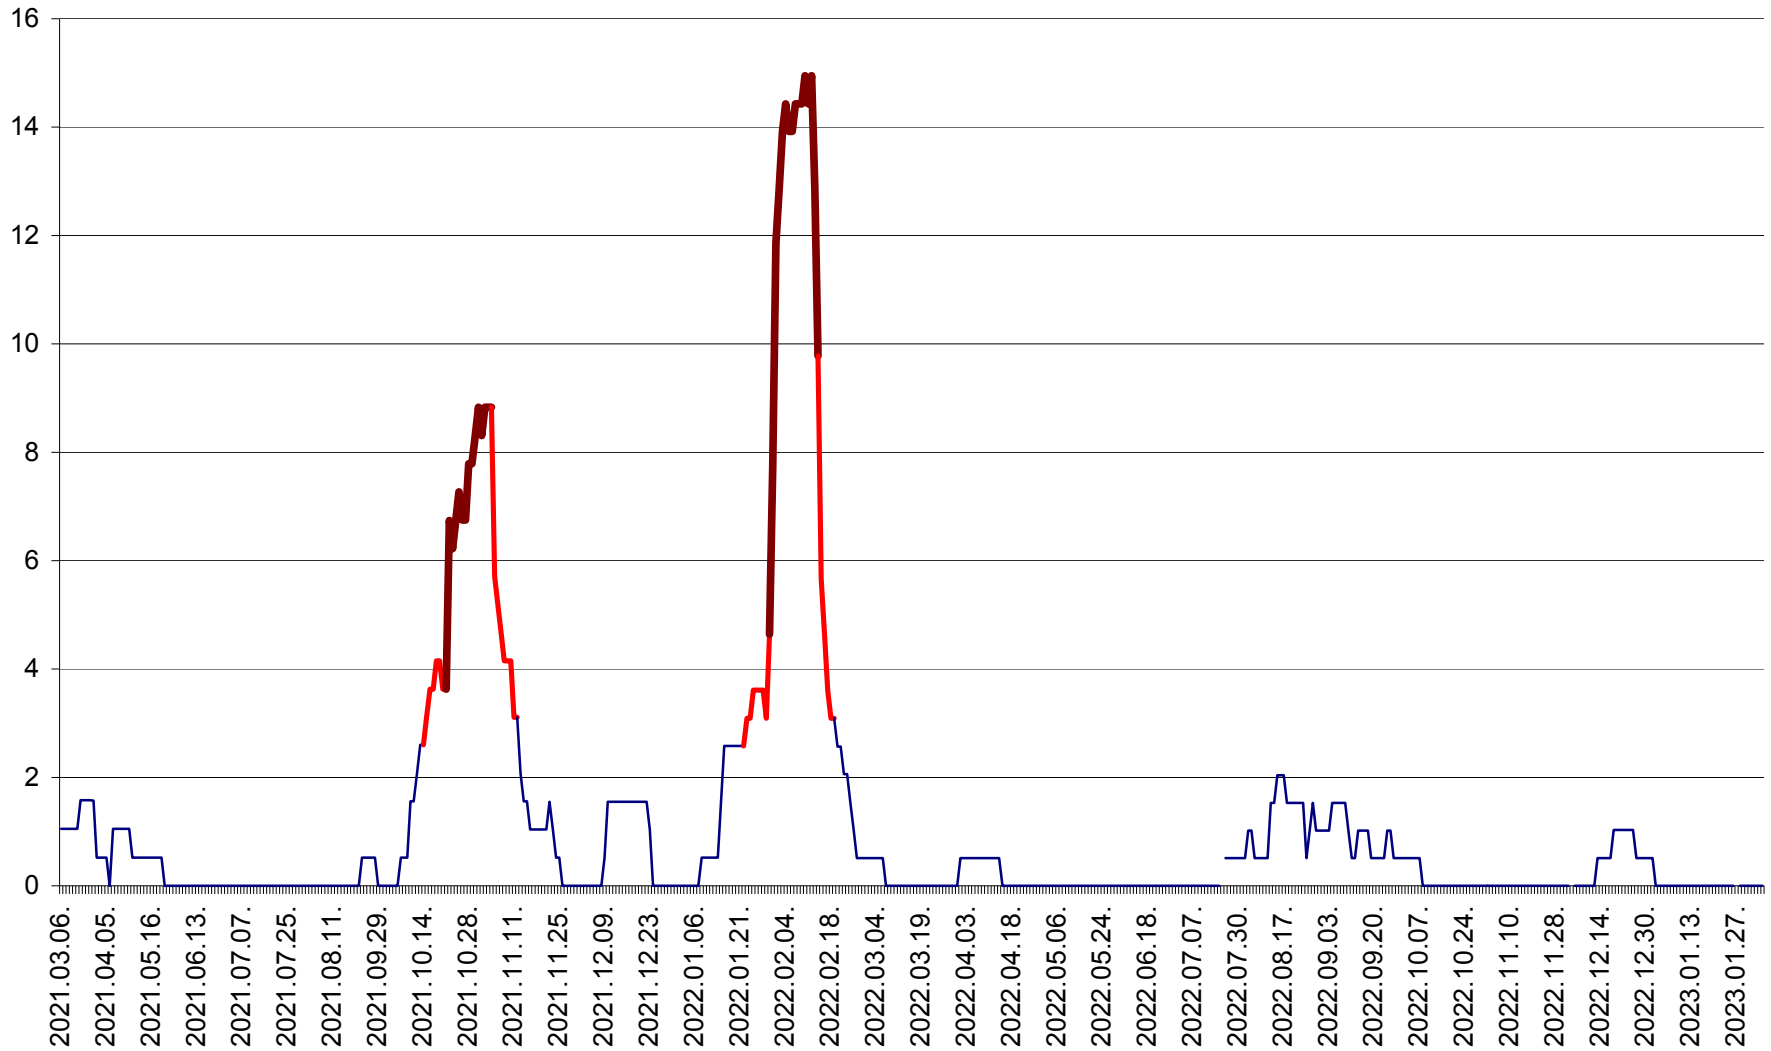

MIHĂILENI - Evolutia incidentei cumulate pe 14 zile la ‰ de locuitori  
2021.03.07. - 2023.02.06.

MUGENI - Evolutia incidentei cumulate pe 14 zile la ‰ de locuitori  
2021.03.07. - 2023.02.06.

OCLAND - Evolutia incidentei cumulate pe 14 zile la ‰ de locuitori  
2021.03.07. - 2023.02.06.

MUNICIPIUL ODORHEIU SECUIESC - Evolutia incidentei cumulate pe 14 zile la % de locuitori  
2021.03.07. - 2023.02.06.

PĂULENI-CIUC - Evolutia incidentei cumulate pe 14 zile la ‰ de locuitori  
2021.03.07. - 2023.02.06.

PLĂIEȘII DE JOS - Evoluția incidenței cumulate pe 14 zile la ‰ de locuitori  
2021.03.07. - 2023.02.06.

PORUMBENI - Evolutia incidentei cumulate pe 14 zile la ‰ de locuitori  
2021.03.07. - 2023.02.06.