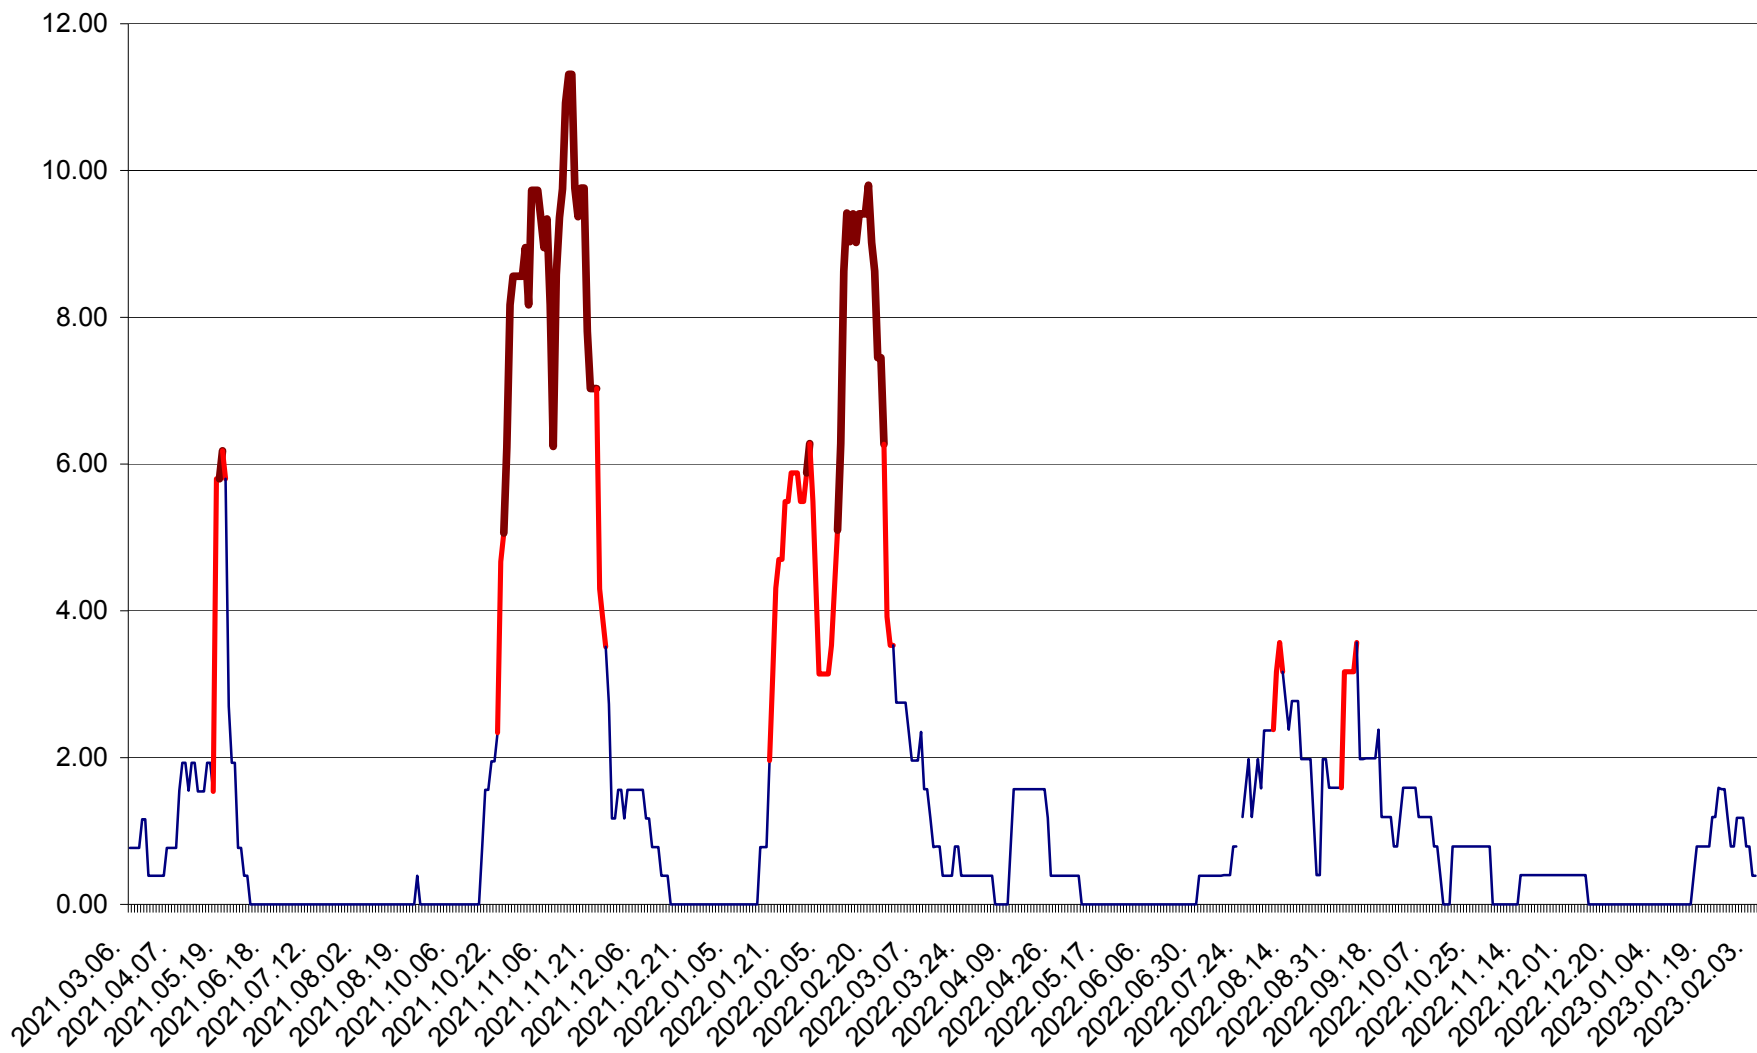

ATID - Evolutia incidentei cumulate pe 14 zile la % de locuitori  
2021.03.07. - 2023.02.06.

AVRĂMEȘTI - Evolutia incidentei cumulate pe 14 zile la ‰ de locuitori  
2021.03.07. - 2023.02.06.

ORAȘ BĂILE TUȘNAD - Evoluția incidenței cumulate pe 14 zile la ‰ de locuitori  
2021.03.07. - 2023.02.06.

ORAȘ BĂLAN - Evoluția incidenței cumulate pe 14 zile la ‰ de locuitori  
2021.03.07. - 2023.02.06.

BILBOR - Evolutia incidentei cumulate pe 14 zile la ‰ de locuitori  
2021.03.07. - 2023.02.06.

ORAȘ BORSEC - Evolutia incidentei cumulate pe 14 zile la ‰ de locuitori  
2021.03.07. - 2023.02.06.

BRĂDEȘTI - Evolutia incidentei cumulate pe 14 zile la ‰ de locuitori  
2021.03.07. - 2023.02.06.

CĂPÂLNIȚA - Evoluția incidenței cumulate pe 14 zile la ‰ de locuitori  
2021.03.07. - 2023.02.06.

CÂRȚA - Evolutia incidentei cumulate pe 14 zile la ‰ de locuitori  
2021.03.07. - 2023.02.06.