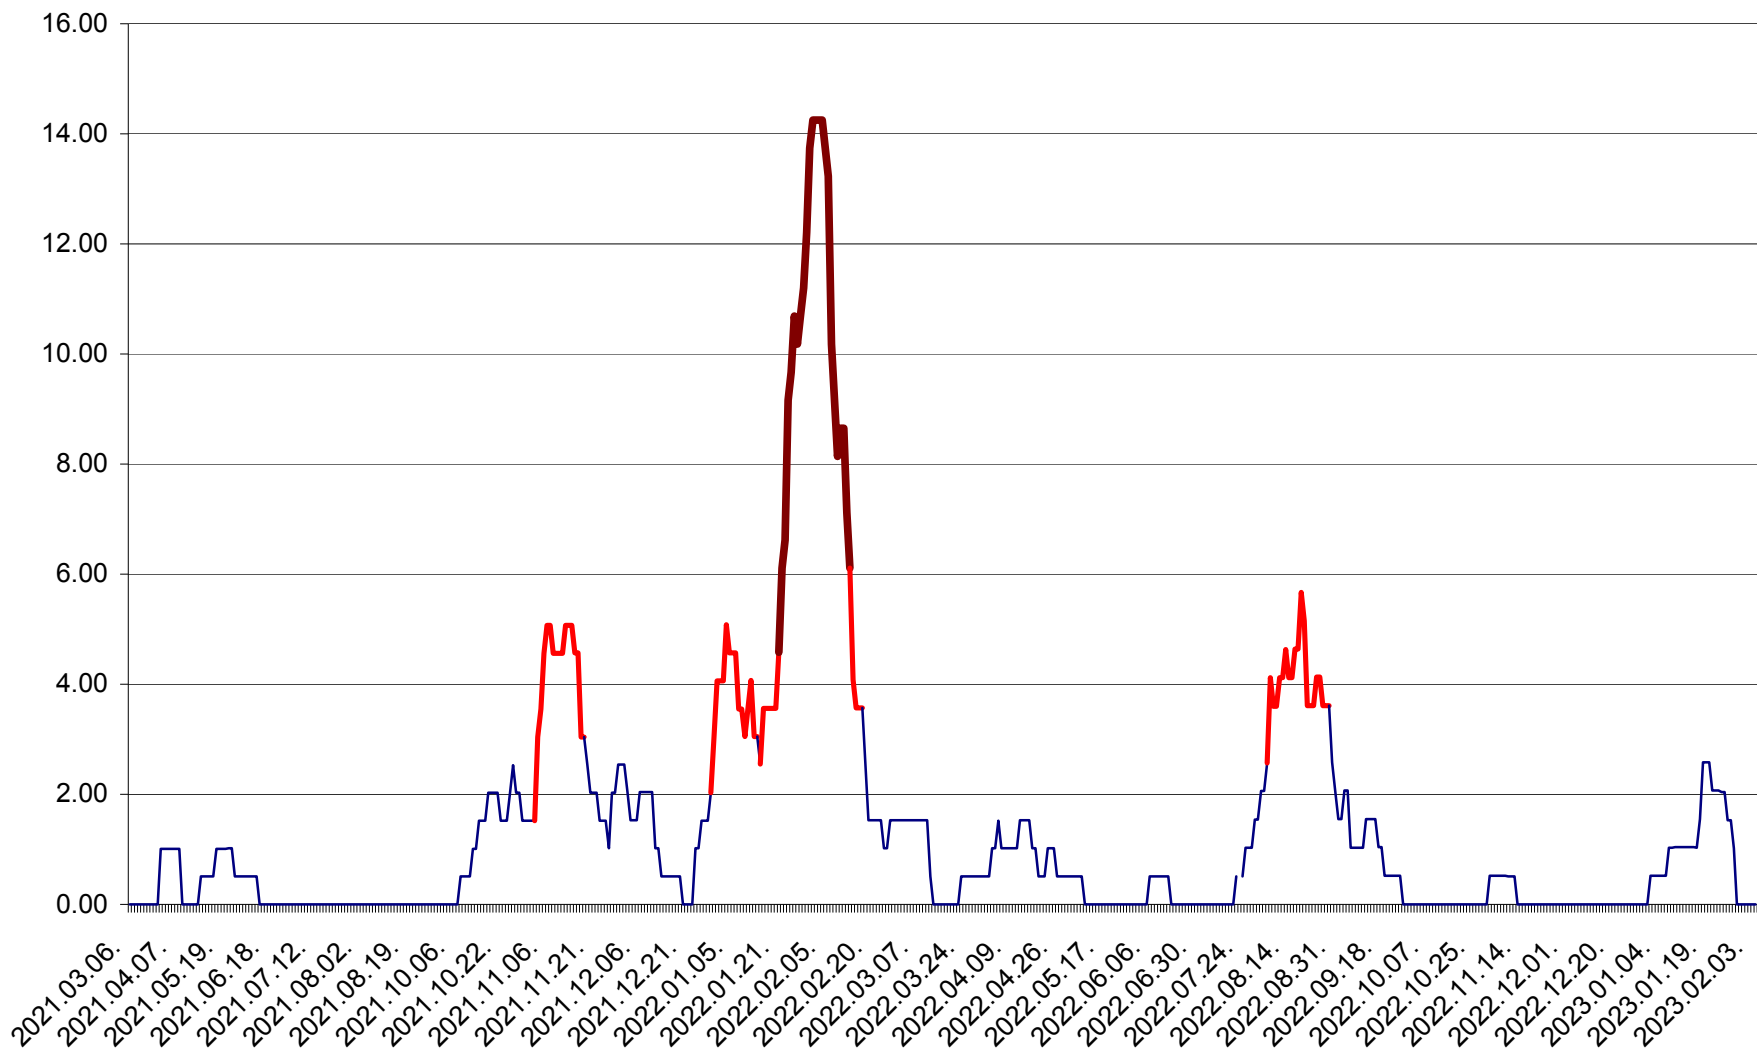

VĂRȘAG - Evolutia incidentei cumulate pe 14 zile la ‰ de locuitori  
2021.03.07. - 2023.02.06.

ORAȘ VLĂHIȚA - Evolutia incidentei cumulate pe 14 zile la ‰ de locuitori  
2021.03.07. - 2023.02.06.

VOȘLĂBENI - Evolutia incidentei cumulate pe 14 zile la ‰ de locuitori  
2021.03.07. - 2023.02.06.

ZETEA - Evolutia incidentei cumulate pe 14 zile la ‰ de locuitori  
2021.03.07. - 2023.02.06.

Total - Evolutia incidentei cumulate pe 14 zile la ‰ de locuitori  
2021.03.07. - 2023.02.06.