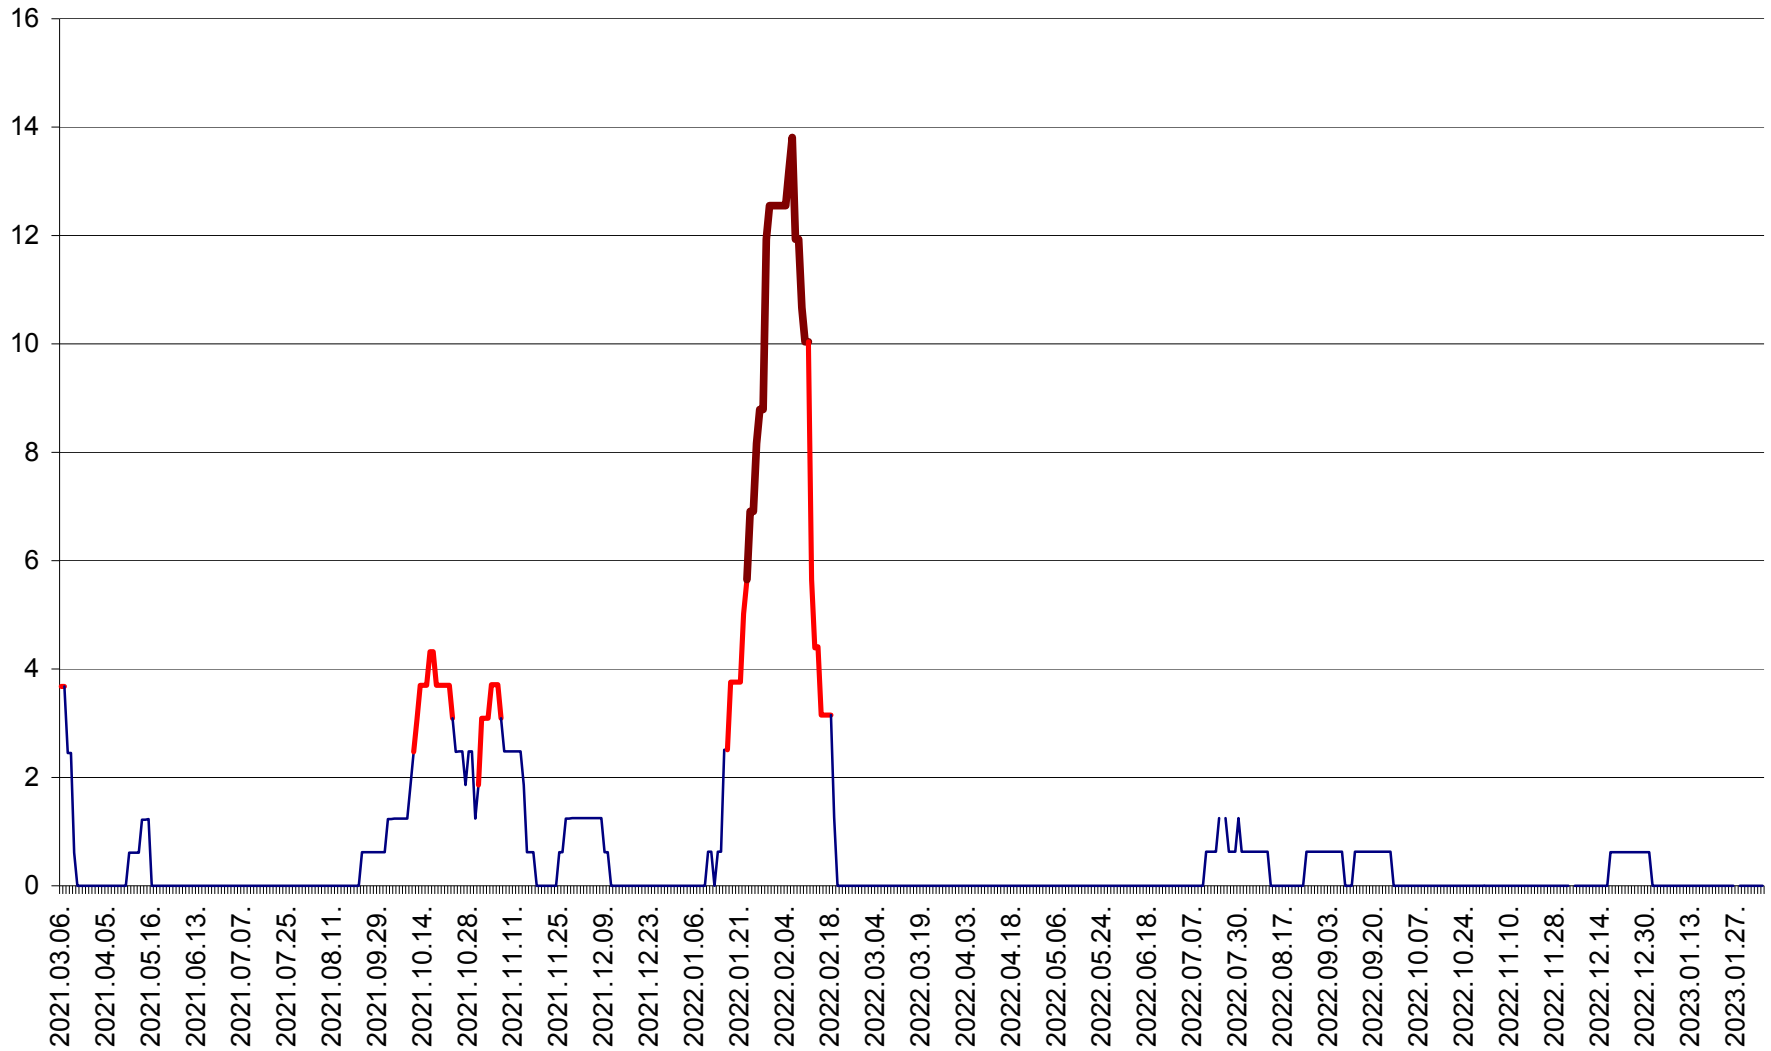

PLĂIEȘII DE JOS - Evoluția incidenței cumulate pe 14 zile la ‰ de locuitori  
2021.03.07. - 2023.02.06.

PORUMBENI - Evolutia incidentei cumulate pe 14 zile la ‰ de locuitori  
2021.03.07. - 2023.02.06.

PRAID - Evolutia incidentei cumulate pe 14 zile la ‰ de locuitori  
2021.03.07. - 2023.02.06.

RACU - Evolutia incidentei cumulate pe 14 zile la ‰ de locuitori  
2021.03.07. - 2023.02.06.

REMETEA - Evolutia incidentei cumulate pe 14 zile la ‰ de locuitori  
2021.03.07. - 2023.02.06.