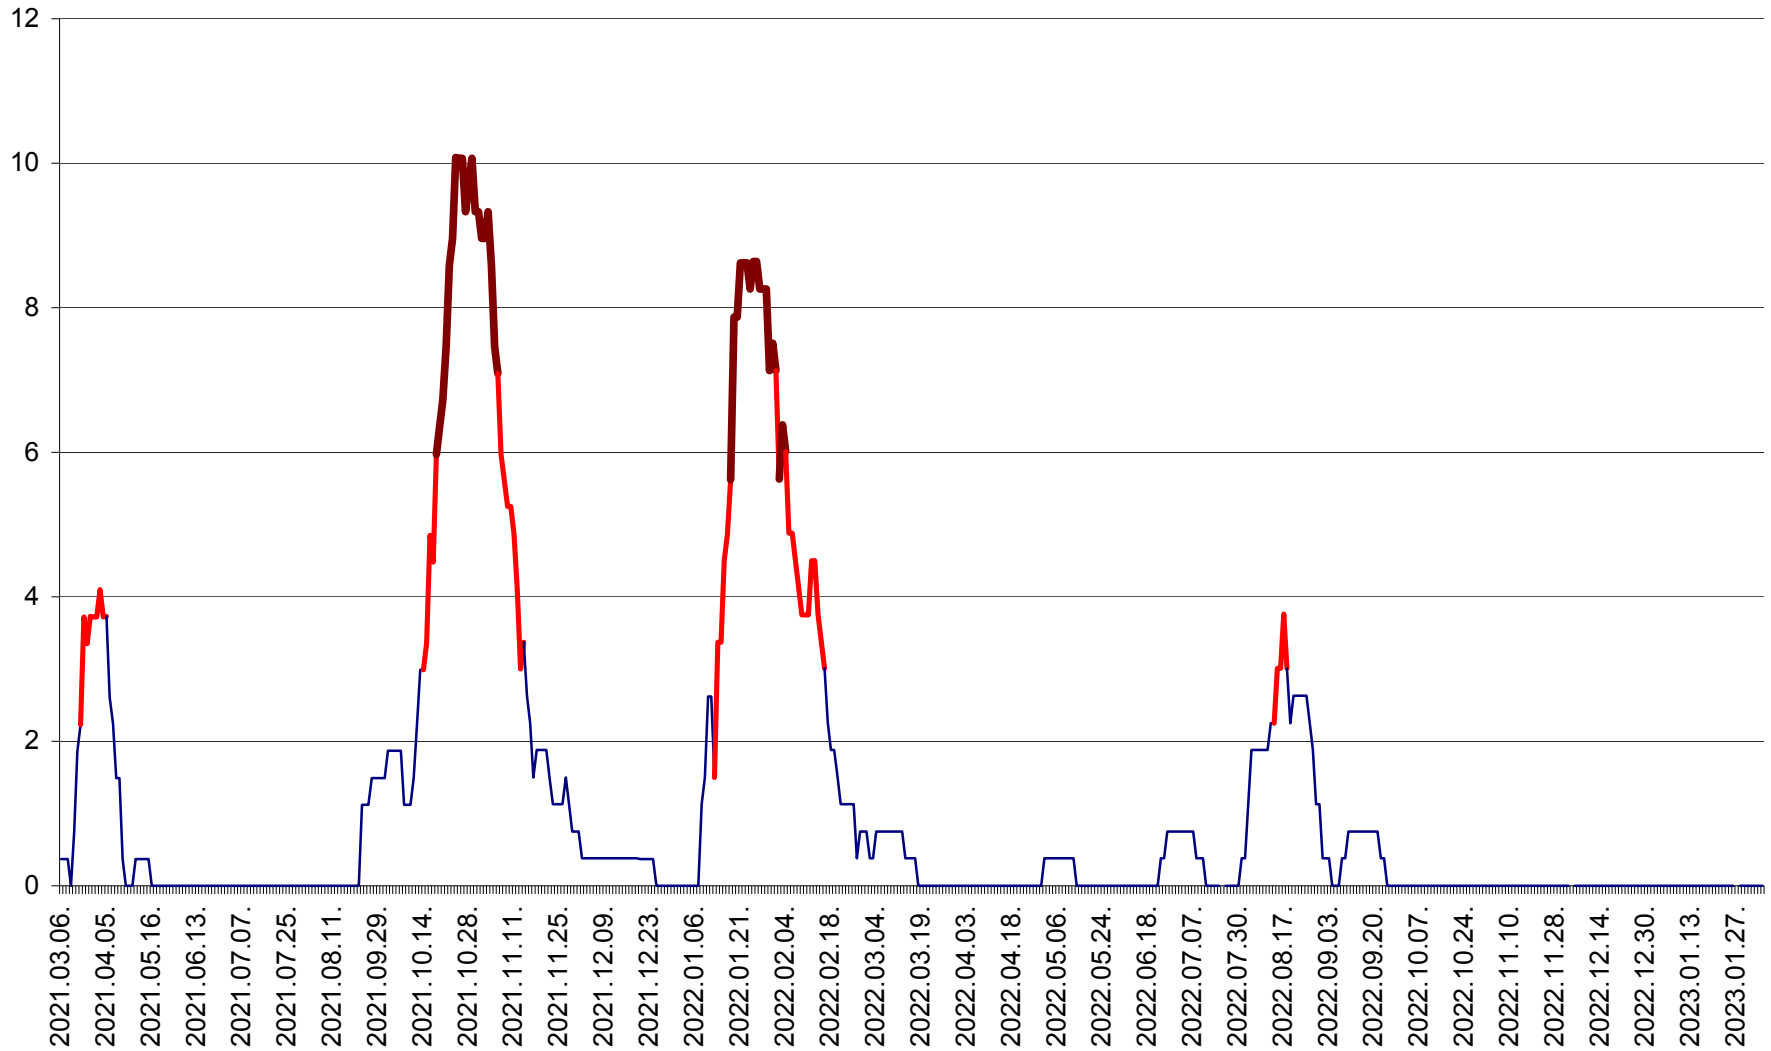

PRAID - Evolutia incidentei cumulate pe 14 zile la ‰ de locuitori  
2021.03.07. - 2023.02.06.

RACU - Evolutia incidentei cumulate pe 14 zile la ‰ de locuitori  
2021.03.07. - 2023.02.06.

REMETEA - Evolutia incidentei cumulate pe 14 zile la ‰ de locuitori  
2021.03.07. - 2023.02.06.

SĂCEL - Evolutia incidentei cumulate pe 14 zile la ‰ de locuitori  
2021.03.07. - 2023.02.06.

SÂNCRĂIENI - Evolutia incidentei cumulate pe 14 zile la ‰ de locuitori  
2021.03.07. - 2023.02.06.

SÂNDOMINIC - Evolutia incidentei cumulate pe 14 zile la ‰ de locuitori  
2021.03.07. - 2023.02.06.