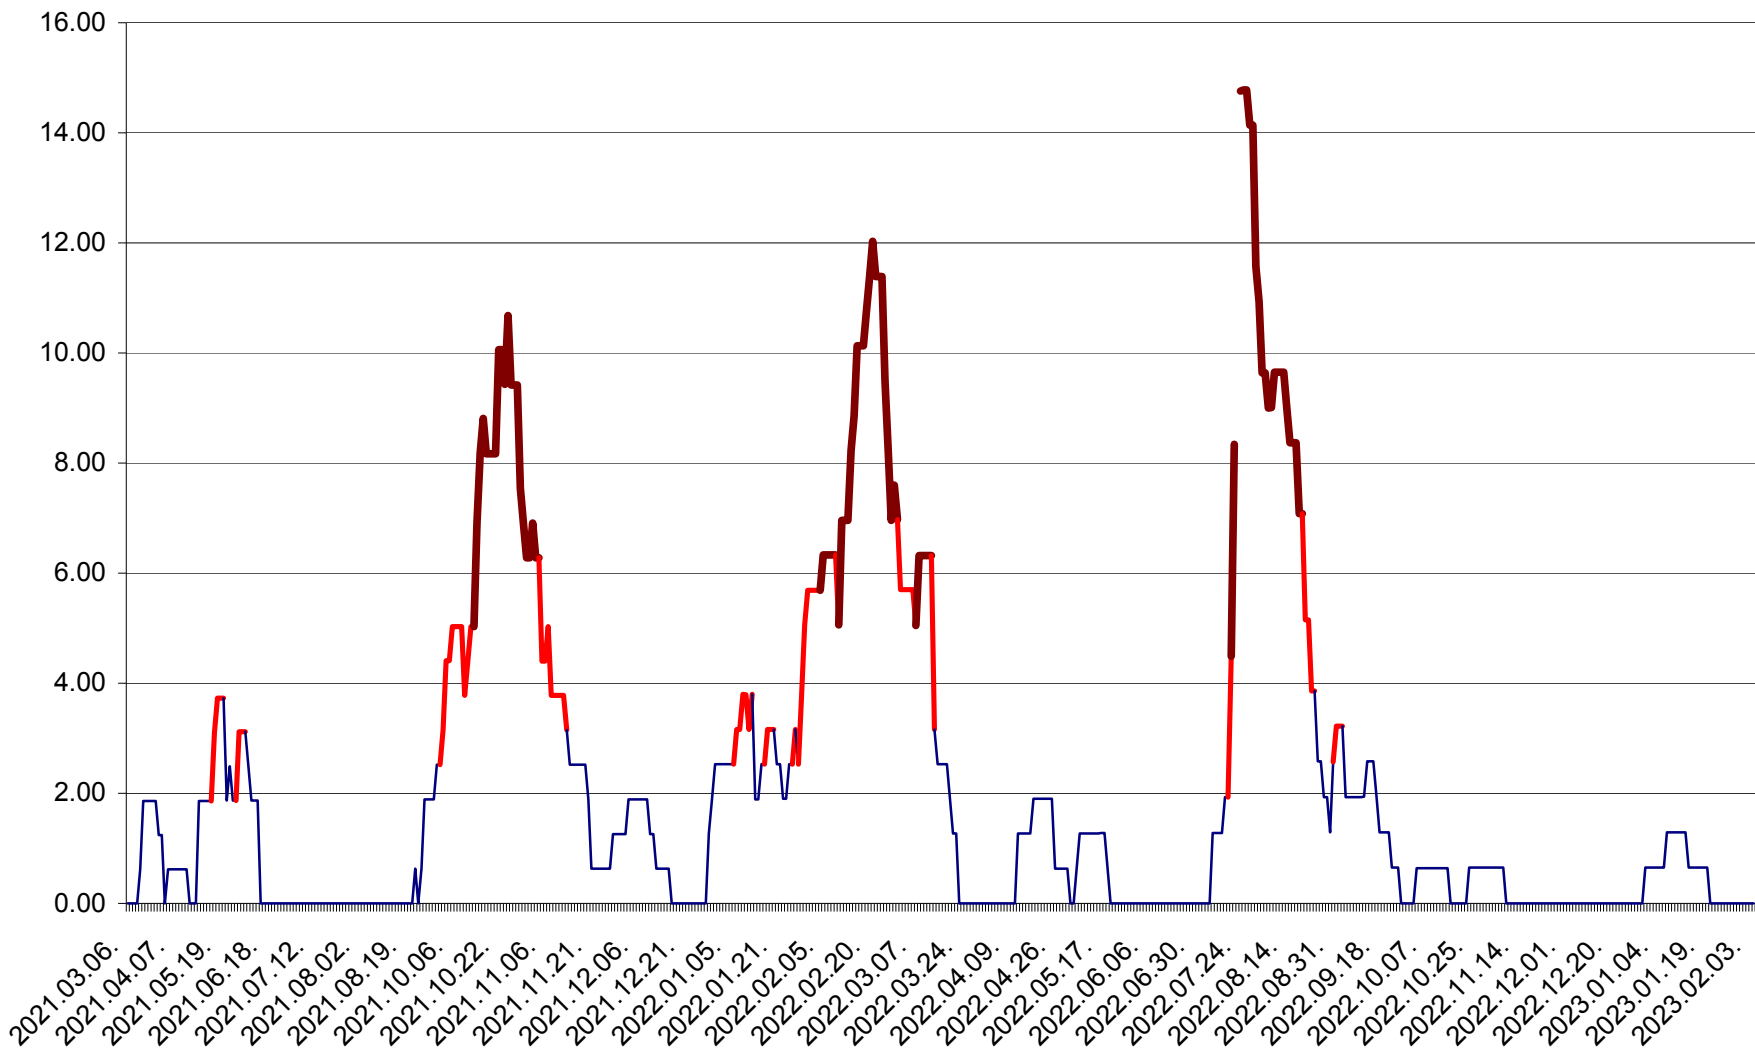

ATID - Evolutia incidentei cumulate pe 14 zile la % de locuitori  
2021.03.07. - 2023.02.06.

AVRĂMEȘTI - Evolutia incidentei cumulate pe 14 zile la ‰ de locuitori  
2021.03.07. - 2023.02.06.

ORAȘ BĂILE TUȘNAD - Evoluția incidenței cumulate pe 14 zile la ‰ de locuitori  
2021.03.07. - 2023.02.06.

ORAȘ BĂLAN - Evoluția incidenței cumulate pe 14 zile la ‰ de locuitori  
2021.03.07. - 2023.02.06.

BILBOR - Evolutia incidentei cumulate pe 14 zile la ‰ de locuitori  
2021.03.07. - 2023.02.06.

ORAȘ BORSEC - Evolutia incidentei cumulate pe 14 zile la ‰ de locuitori  
2021.03.07. - 2023.02.06.

BRĂDEȘTI - Evolutia incidentei cumulate pe 14 zile la ‰ de locuitori  
2021.03.07. - 2023.02.06.

CĂPÂLNIȚA - Evoluția incidenței cumulate pe 14 zile la ‰ de locuitori  
2021.03.07. - 2023.02.06.

CÂRȚA - Evolutia incidentei cumulate pe 14 zile la ‰ de locuitori  
2021.03.07. - 2023.02.06.