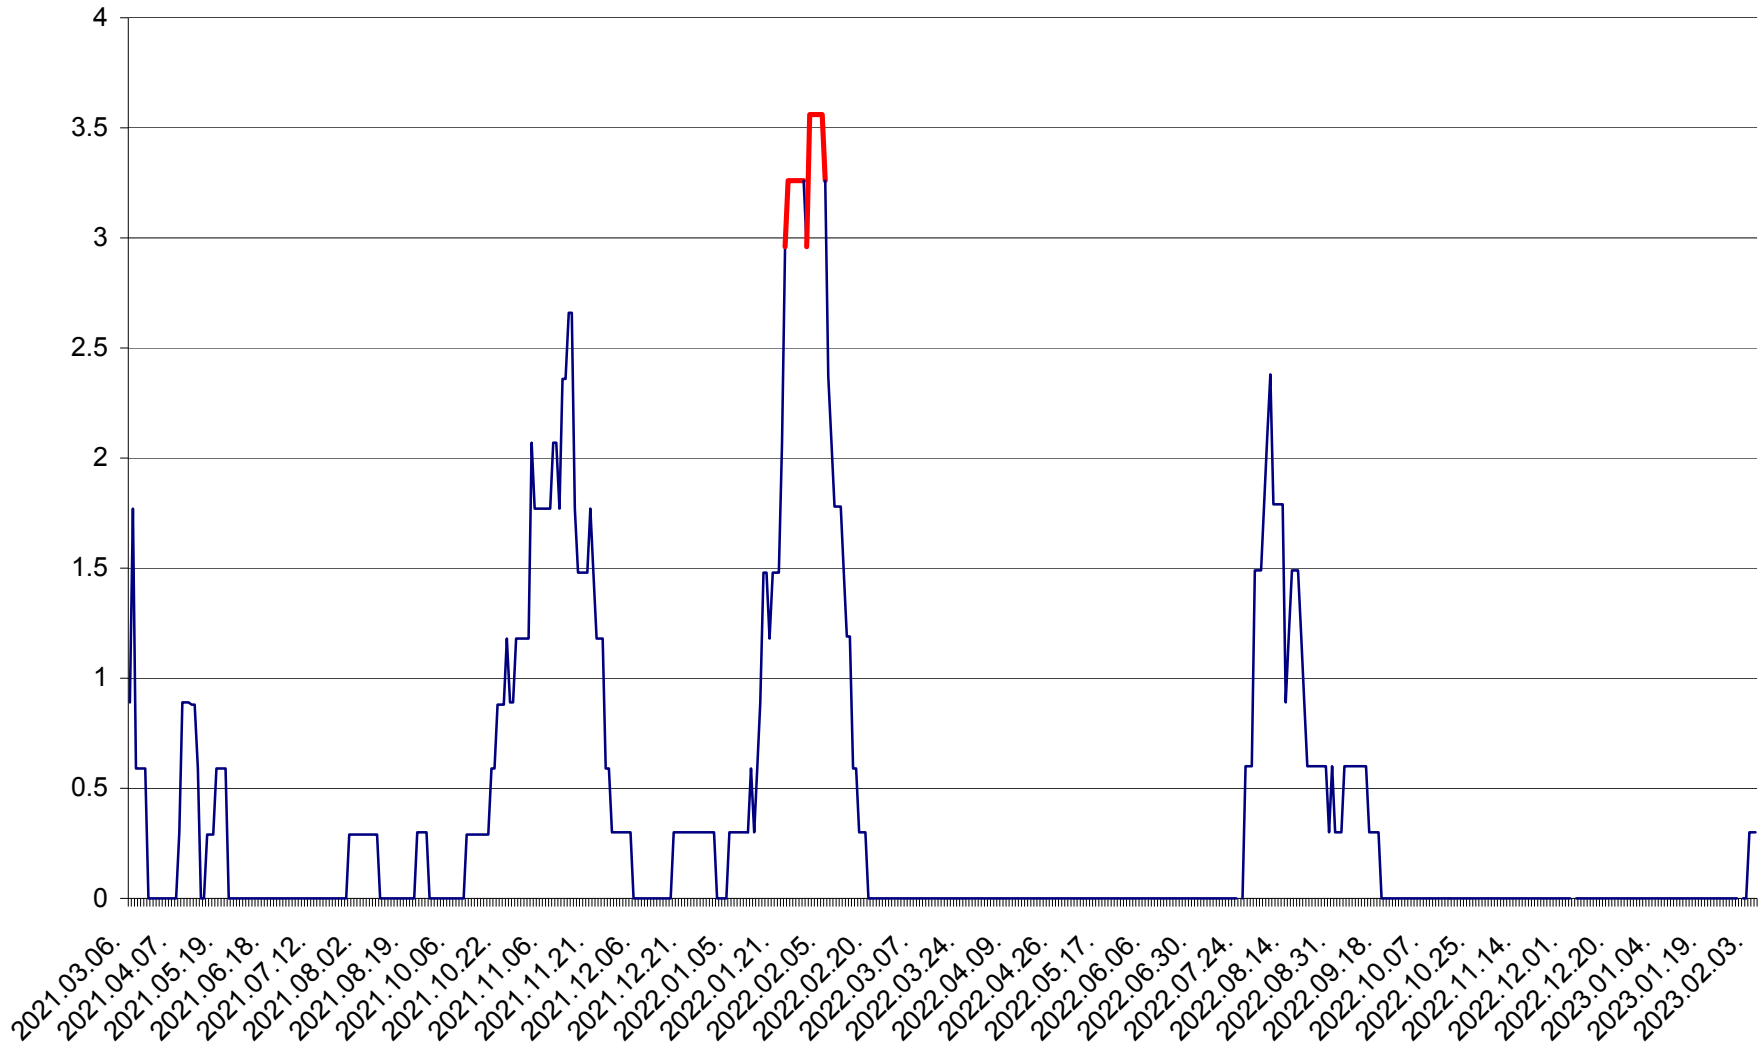

MUNICIPIUL GHEORGHENI - Evolutia incidentei cumulate pe 14 zile la % de locuitori  
2021.03.07. - 2023.02.06.

JOSENI - Evolutia incidentei cumulate pe 14 zile la ‰ de locuitori  
2021.03.07. - 2023.02.06.

LĂZAREA - Evolutia incidentei cumulate pe 14 zile la % de locuitori  
2021.03.07. - 2023.02.06.

LELICENI - Evolutia incidentei cumulate pe 14 zile la ‰ de locuitori  
2021.03.07. - 2023.02.06.

LUETA - Evolutia incidentei cumulate pe 14 zile la ‰ de locuitori  
2021.03.07. - 2023.02.06.

LUNCA DE JOS - Evolutia incidentei cumulate pe 14 zile la ‰ de locuitori  
2021.03.07. - 2023.02.06.

LUNCA DE SUS - Evolutia incidentei cumulate pe 14 zile la ‰ de locuitori  
2021.03.07. - 2023.02.06.