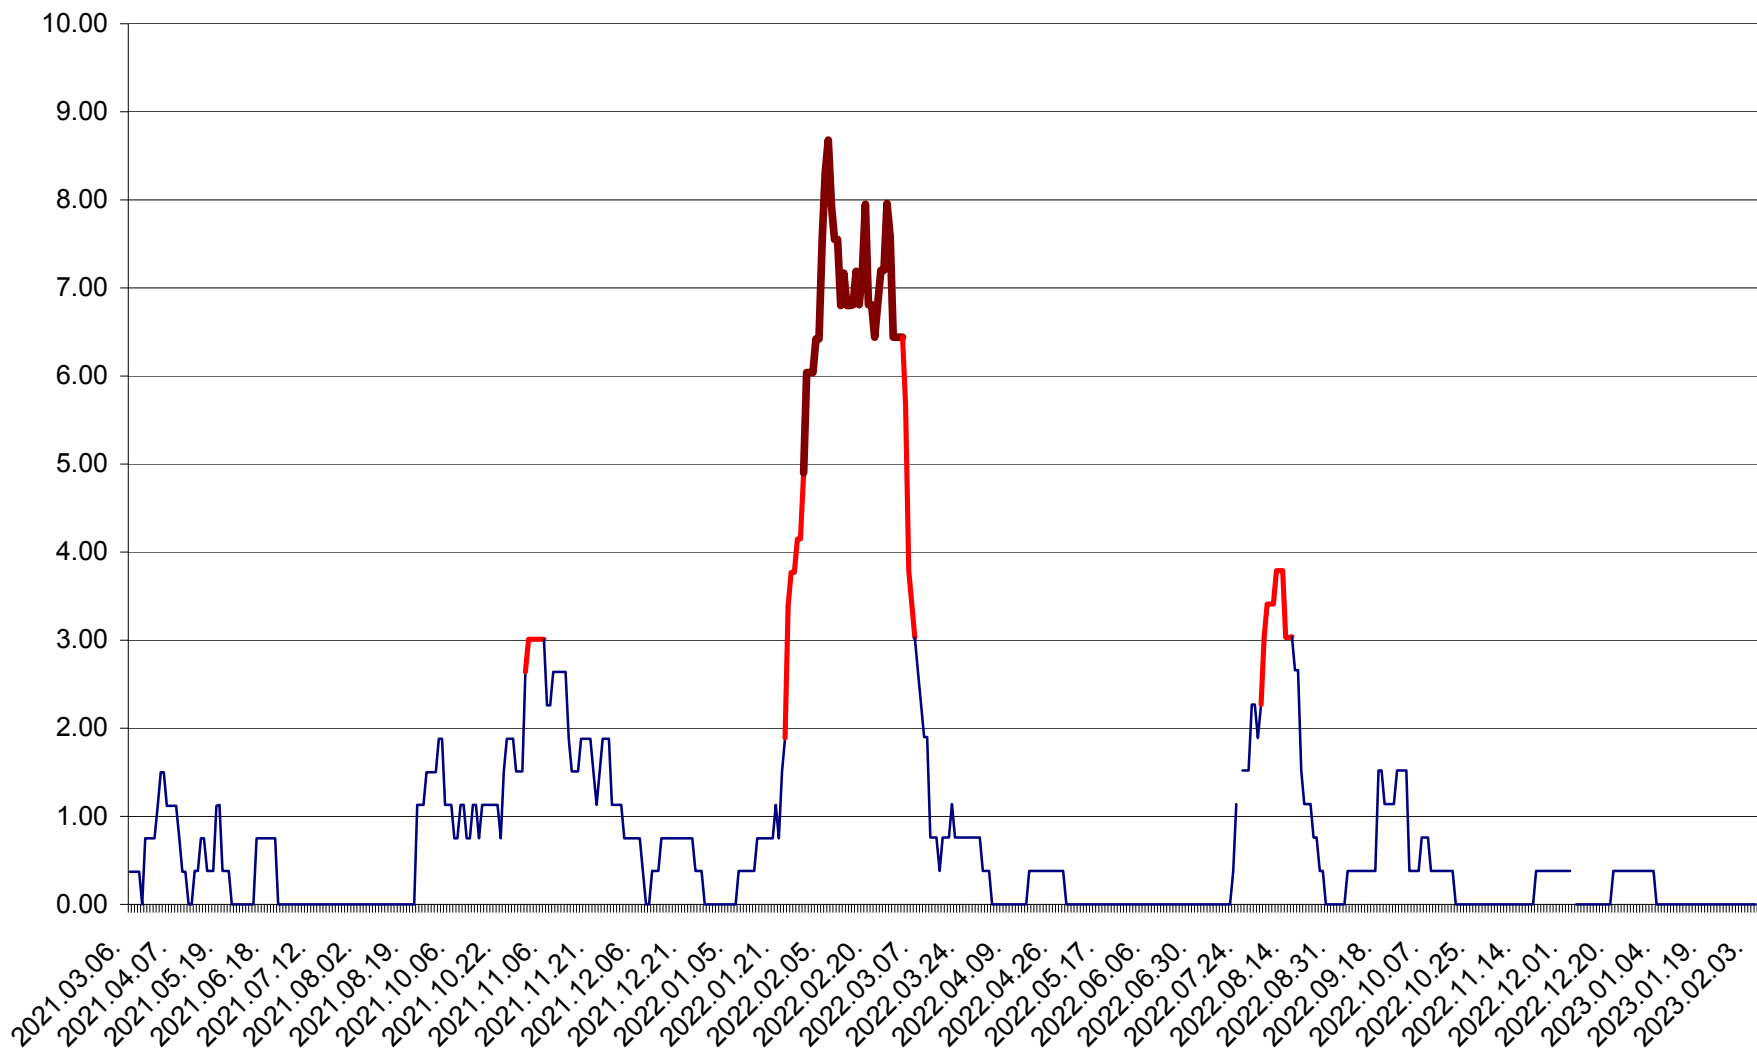

ATID - Evolutia incidentei cumulate pe 14 zile la % de locuitori  
2021.03.07. - 2023.02.06.

AVRĂMEȘTI - Evolutia incidentei cumulate pe 14 zile la ‰ de locuitori  
2021.03.07. - 2023.02.06.

ORAȘ BĂILE TUȘNAD - Evoluția incidenței cumulate pe 14 zile la ‰ de locuitori  
2021.03.07. - 2023.02.06.

ORAȘ BĂLAN - Evoluția incidenței cumulate pe 14 zile la ‰ de locuitori  
2021.03.07. - 2023.02.06.

BILBOR - Evolutia incidentei cumulate pe 14 zile la ‰ de locuitori  
2021.03.07. - 2023.02.06.

ORAȘ BORSEC - Evolutia incidentei cumulate pe 14 zile la ‰ de locuitori  
2021.03.07. - 2023.02.06.

BRĂDEȘTI - Evolutia incidentei cumulate pe 14 zile la ‰ de locuitori  
2021.03.07. - 2023.02.06.

CĂPÂLNIȚA - Evoluția incidenței cumulate pe 14 zile la ‰ de locuitori  
2021.03.07. - 2023.02.06.

CÂRȚA - Evolutia incidentei cumulate pe 14 zile la ‰ de locuitori  
2021.03.07. - 2023.02.06.