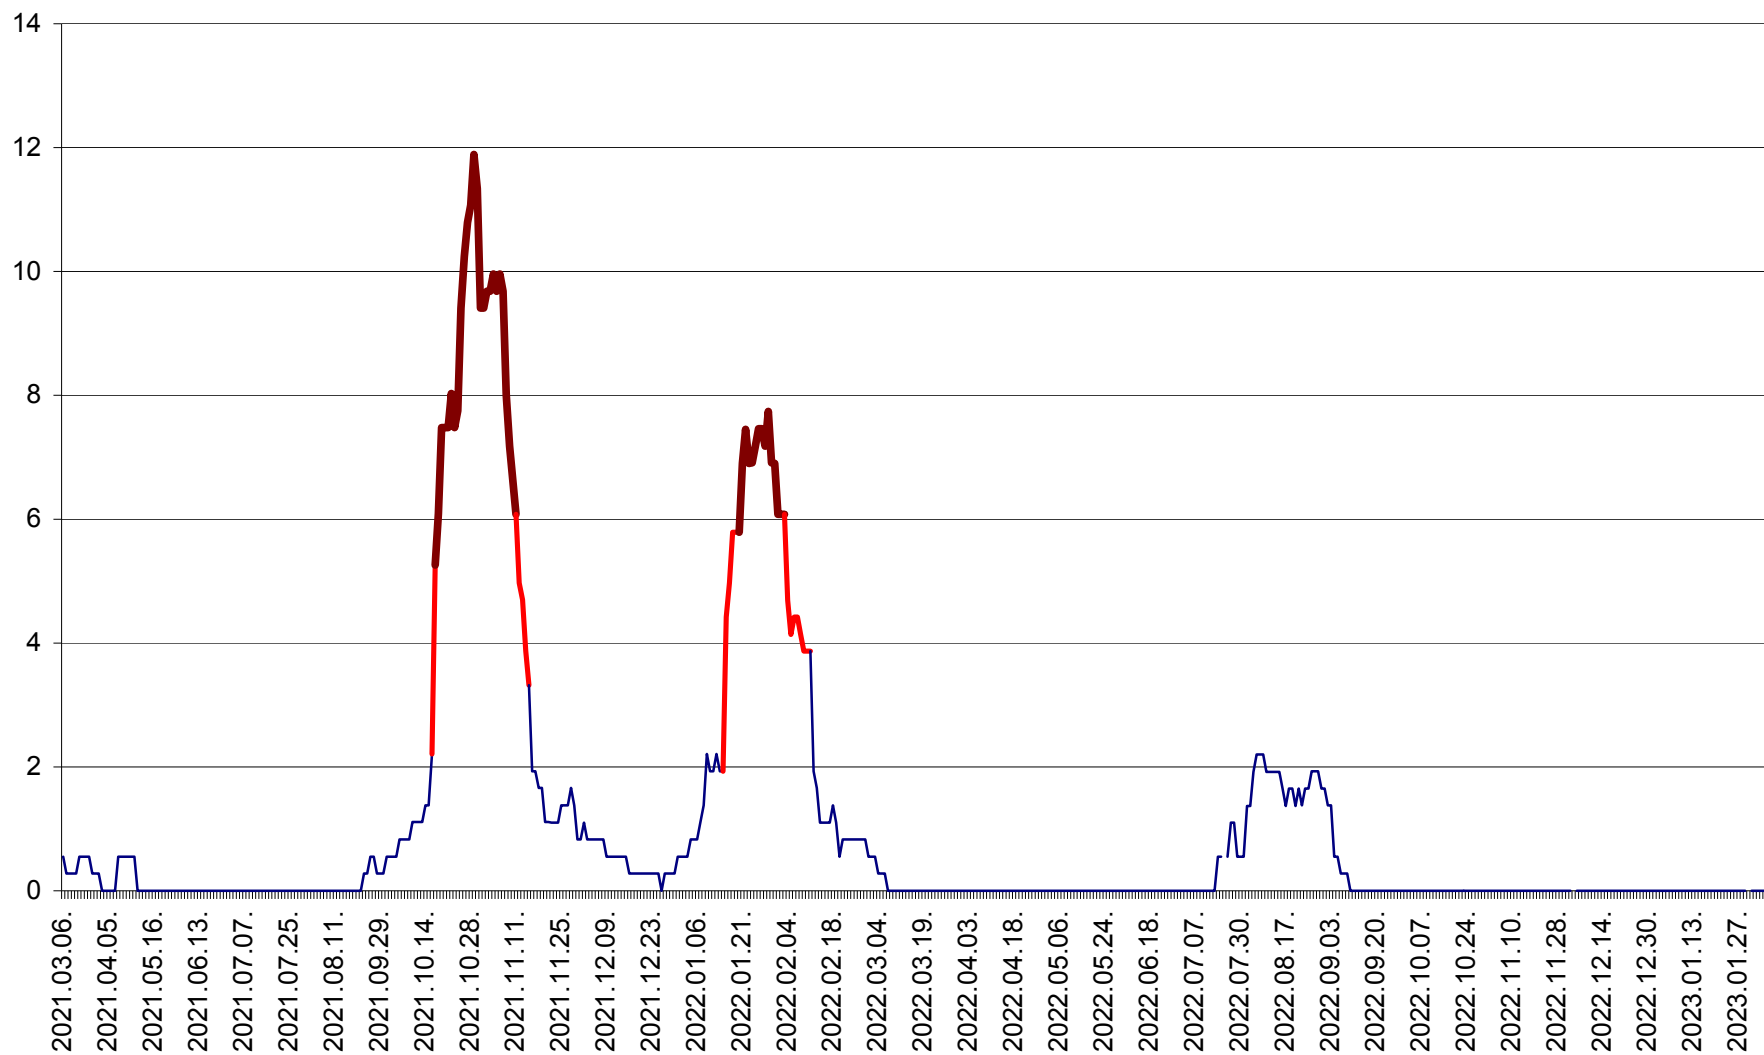

FELICENI - Evolutia incidentei cumulate pe 14 zile la ‰ de locuitori  
2021.03.07. - 2023.02.06.

FRUMOASA - Evolutia incidentei cumulate pe 14 zile la ‰ de locuitori  
2021.03.07. - 2023.02.06.

GĂLĂUȚAȘ - Evoluția incidenței cumulate pe 14 zile la ‰ de locuitori  
2021.03.07. - 2023.02.06.

MUNICIPIUL GHEORGHENI - Evolutia incidentei cumulate pe 14 zile la % de locuitori  
2021.03.07. - 2023.02.06.

JOSENI - Evolutia incidentei cumulate pe 14 zile la ‰ de locuitori  
2021.03.07. - 2023.02.06.

LĂZAREA - Evolutia incidentei cumulate pe 14 zile la % de locuitori  
2021.03.07. - 2023.02.06.

LELICENI - Evolutia incidentei cumulate pe 14 zile la ‰ de locuitori  
2021.03.07. - 2023.02.06.

LUETA - Evolutia incidentei cumulate pe 14 zile la ‰ de locuitori  
2021.03.07. - 2023.02.06.

LUNCA DE JOS - Evolutia incidentei cumulate pe 14 zile la ‰ de locuitori  
2021.03.07. - 2023.02.06.

LUNCA DE SUS - Evolutia incidentei cumulate pe 14 zile la ‰ de locuitori  
2021.03.07. - 2023.02.06.