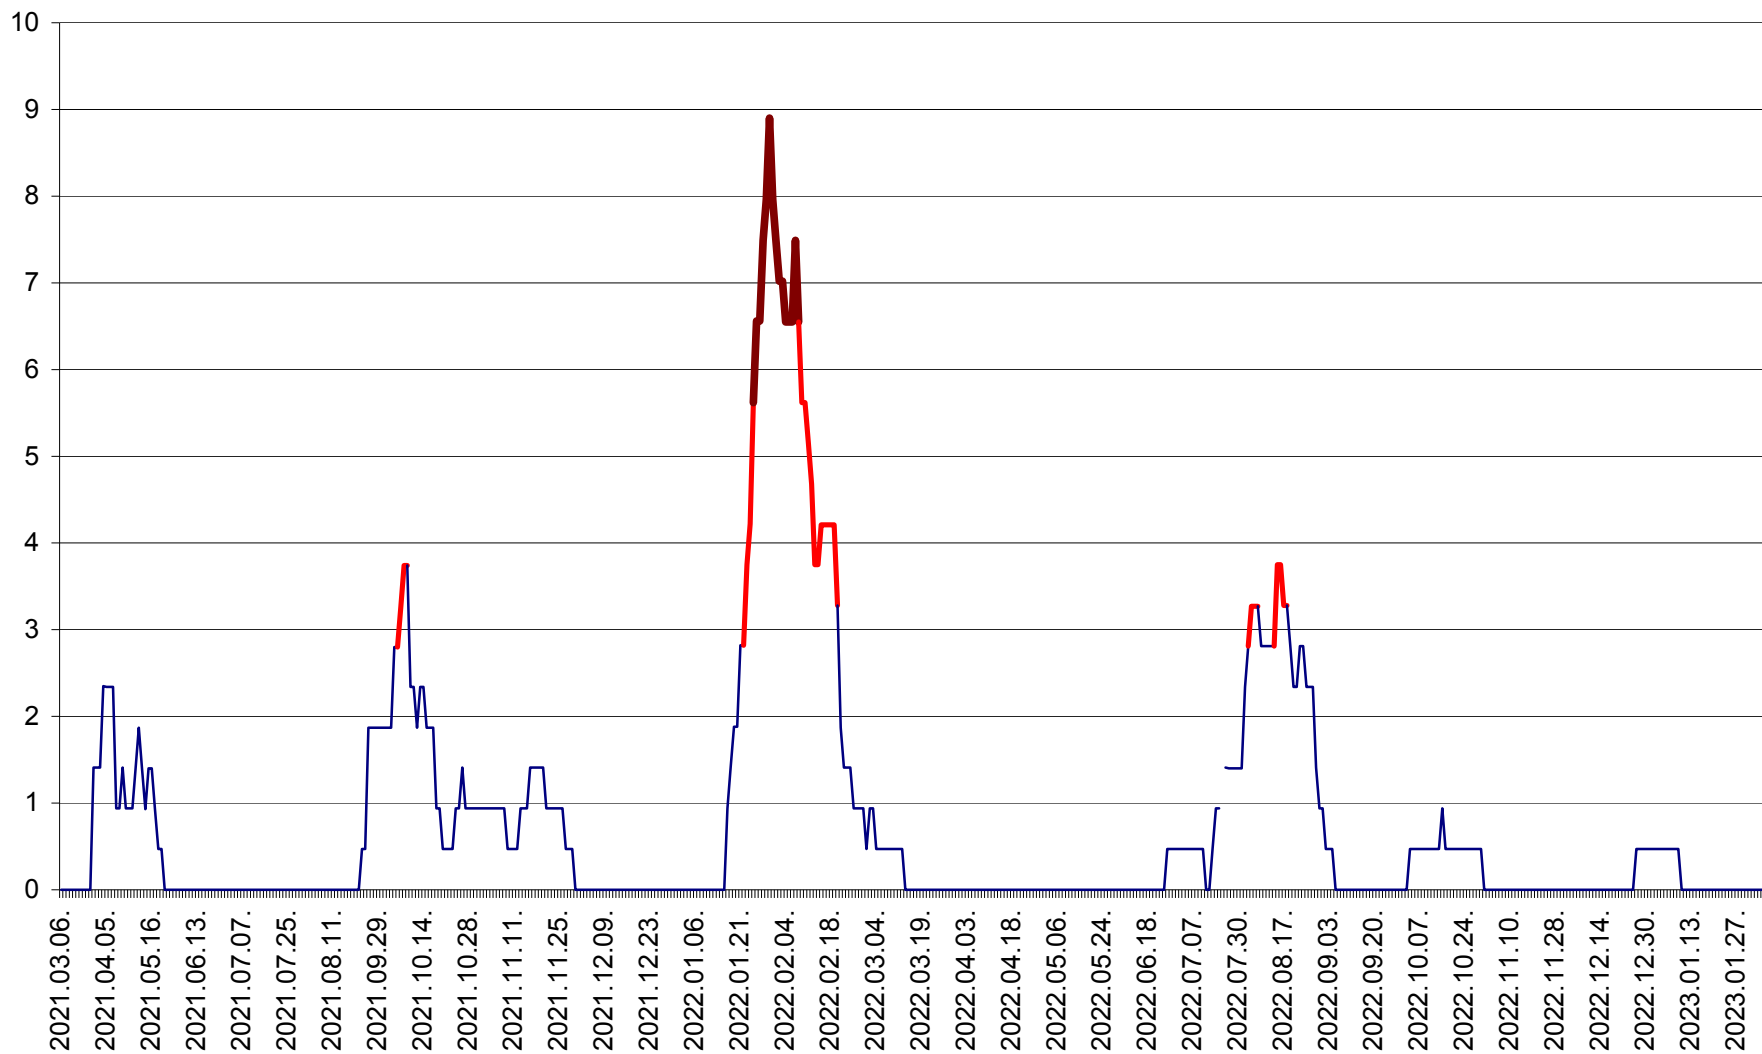

SECUIENI - Evolutia incidentei cumulate pe 14 zile la ‰ de locuitori
2021.03.07. - 2023.02.06.