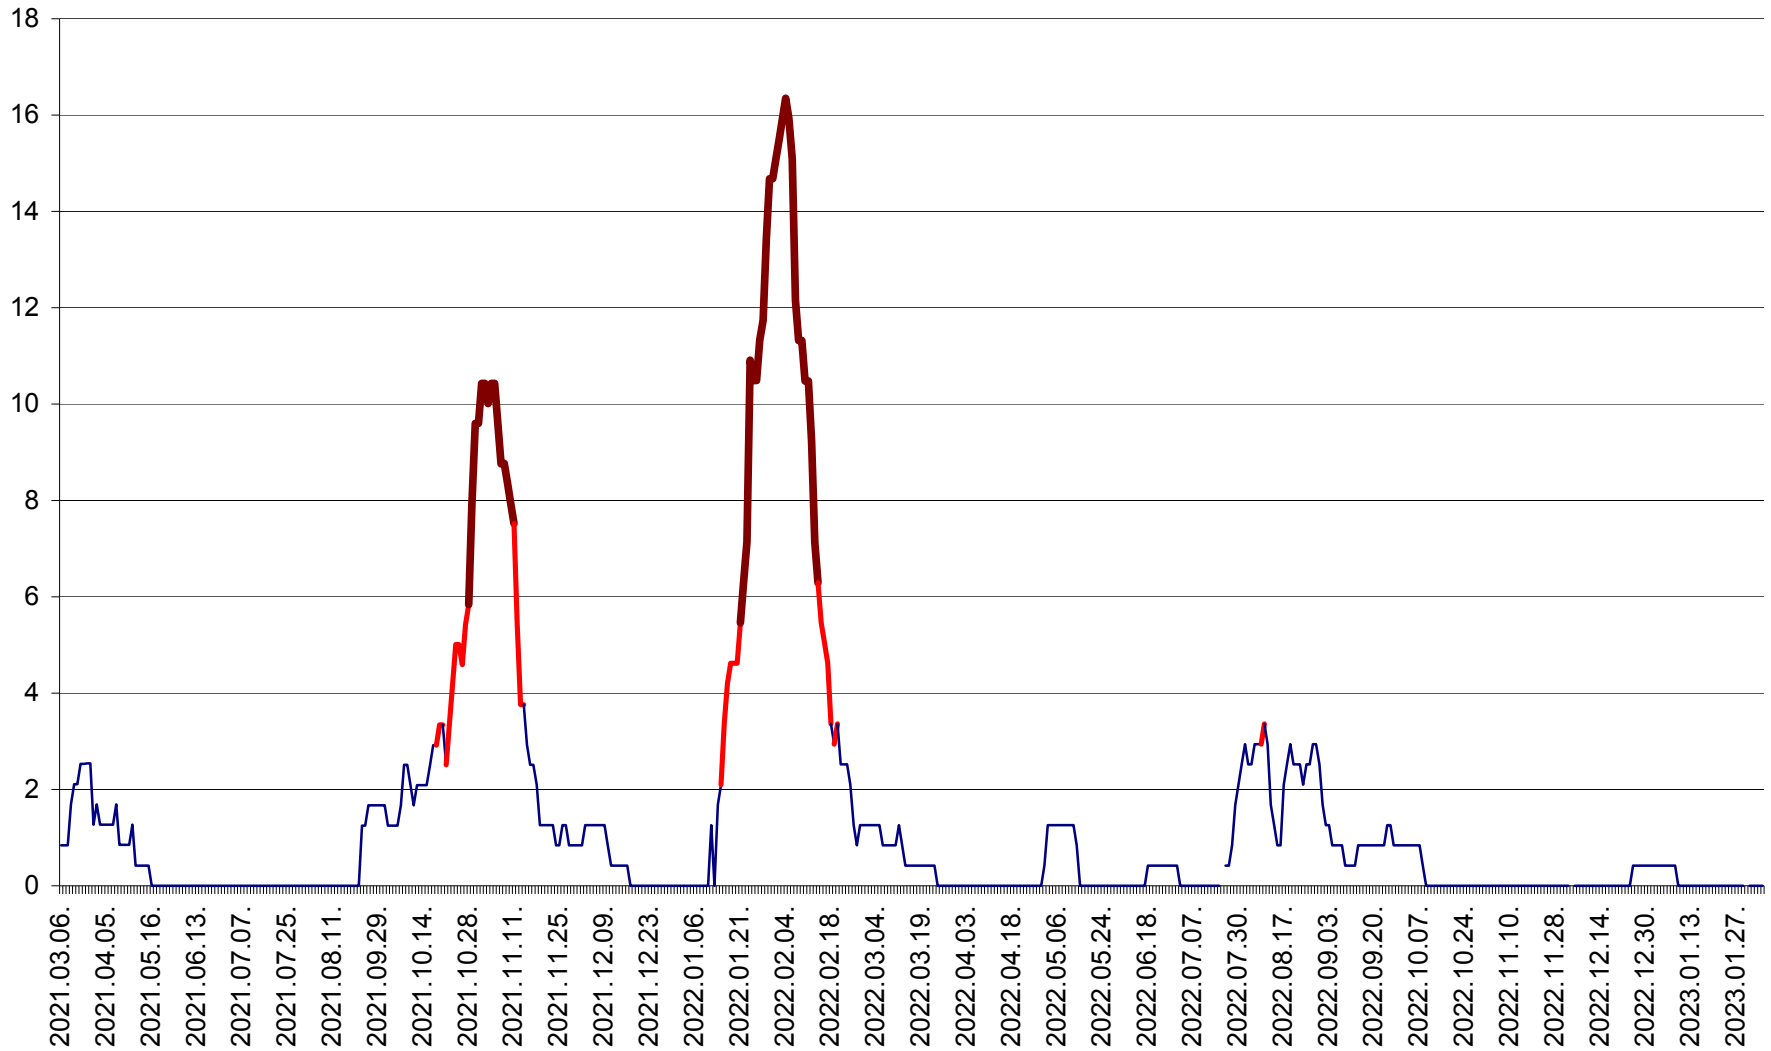

FELICENI - Evolutia incidentei cumulate pe 14 zile la ‰ de locuitori  
2021.03.07. - 2023.02.06.

FRUMOASA - Evolutia incidentei cumulate pe 14 zile la ‰ de locuitori  
2021.03.07. - 2023.02.06.

GĂLĂUȚAȘ - Evoluția incidenței cumulate pe 14 zile la ‰ de locuitori  
2021.03.07. - 2023.02.06.

MUNICIPIUL GHEORGHENI - Evolutia incidentei cumulate pe 14 zile la % de locuitori  
2021.03.07. - 2023.02.06.

JOSENI - Evolutia incidentei cumulate pe 14 zile la ‰ de locuitori  
2021.03.07. - 2023.02.06.

LĂZAREA - Evolutia incidentei cumulate pe 14 zile la % de locuitori  
2021.03.07. - 2023.02.06.

LELICENI - Evolutia incidentei cumulate pe 14 zile la ‰ de locuitori  
2021.03.07. - 2023.02.06.

LUETA - Evolutia incidentei cumulate pe 14 zile la ‰ de locuitori  
2021.03.07. - 2023.02.06.

LUNCA DE JOS - Evolutia incidentei cumulate pe 14 zile la ‰ de locuitori  
2021.03.07. - 2023.02.06.

LUNCA DE SUS - Evolutia incidentei cumulate pe 14 zile la ‰ de locuitori  
2021.03.07. - 2023.02.06.