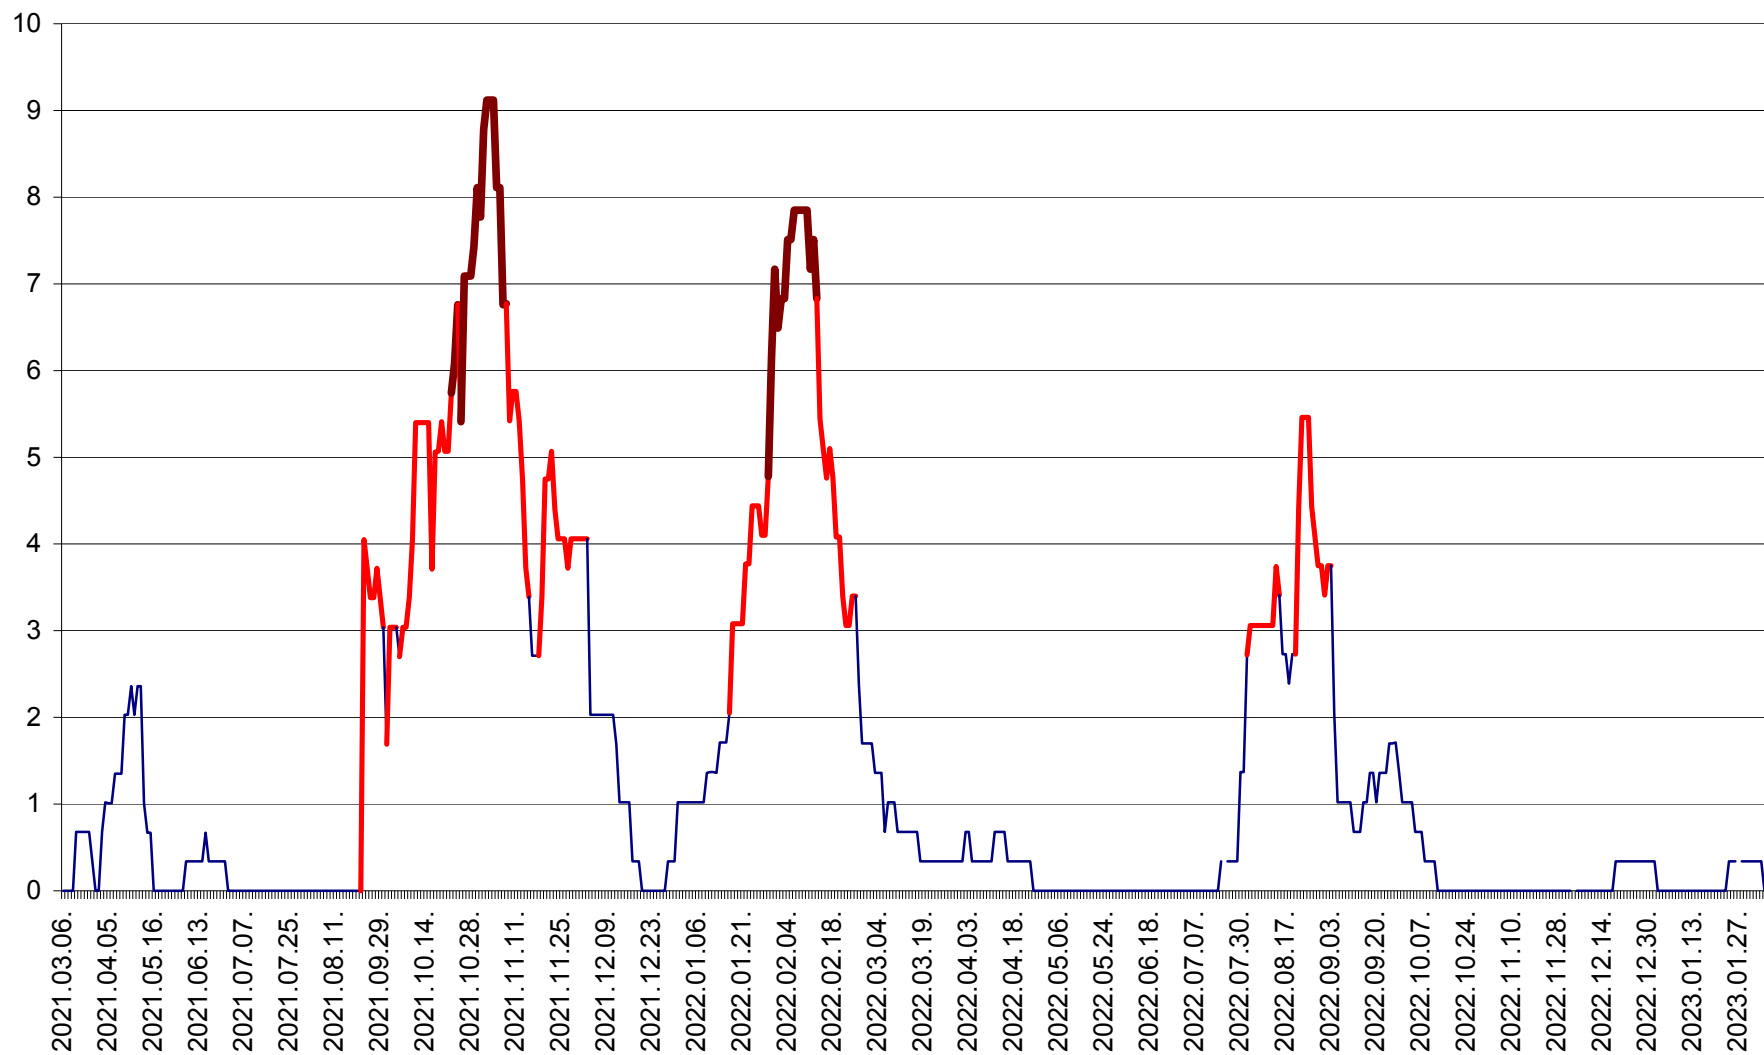

LUNCA DE JOS - Evolutia incidentei cumulate pe 14 zile la ‰ de locuitori  
2021.03.07. - 2023.02.06.

LUNCA DE SUS - Evolutia incidentei cumulate pe 14 zile la ‰ de locuitori  
2021.03.07. - 2023.02.06.

LUPENI - Evolutia incidentei cumulate pe 14 zile la ‰ de locuitori  
2021.03.07. - 2023.02.06.

MĂDĂRAȘ - Evolutia incidentei cumulate pe 14 zile la ‰ de locuitori  
2021.03.07. - 2023.02.06.

MĂRTINIȘ - Evolutia incidentei cumulate pe 14 zile la ‰ de locuitori  
2021.03.07. - 2023.02.06.

MEREȘTI - Evolutia incidentei cumulate pe 14 zile la ‰ de locuitori  
2021.03.07. - 2023.02.06.

MUNICIPIUL MIERCUREA-CIUC - Evolutia incidentei cumulate pe 14 zile la ‰ de locuitori  
2021.03.07. - 2023.02.06.