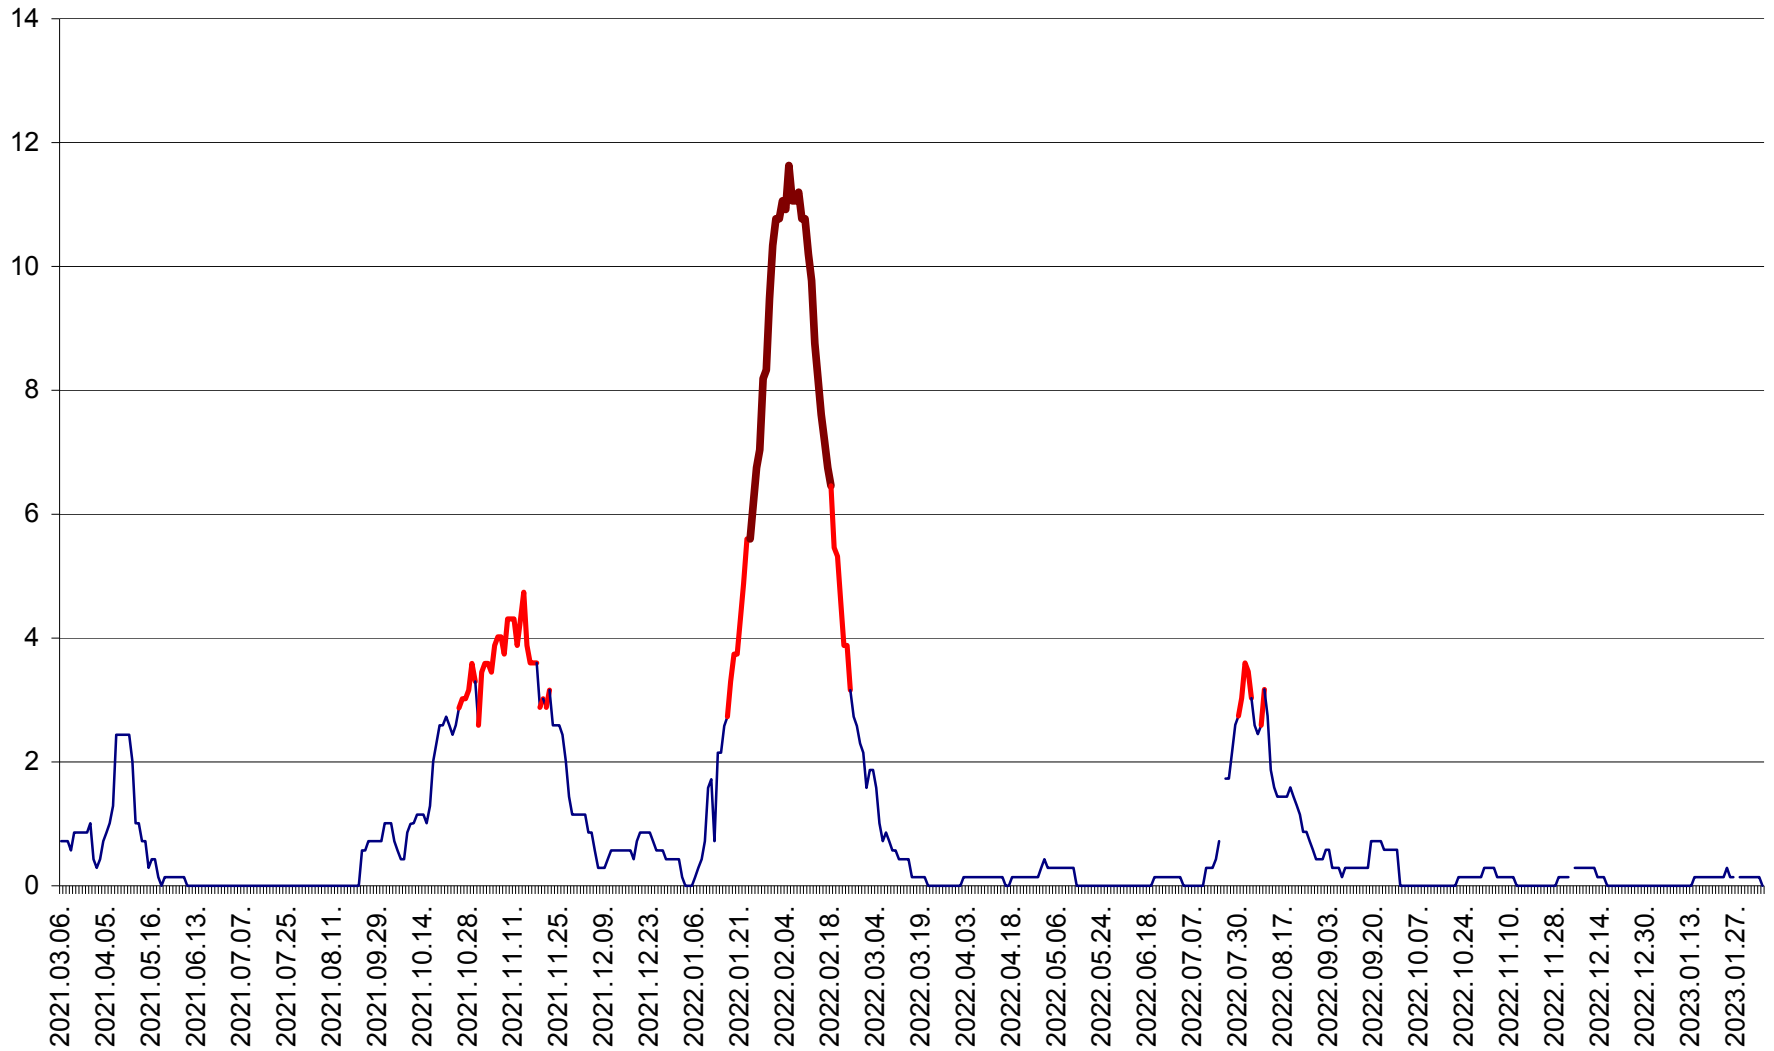

RACU - Evolutia incidentei cumulate pe 14 zile la ‰ de locuitori
2021.03.07. - 2023.02.06.