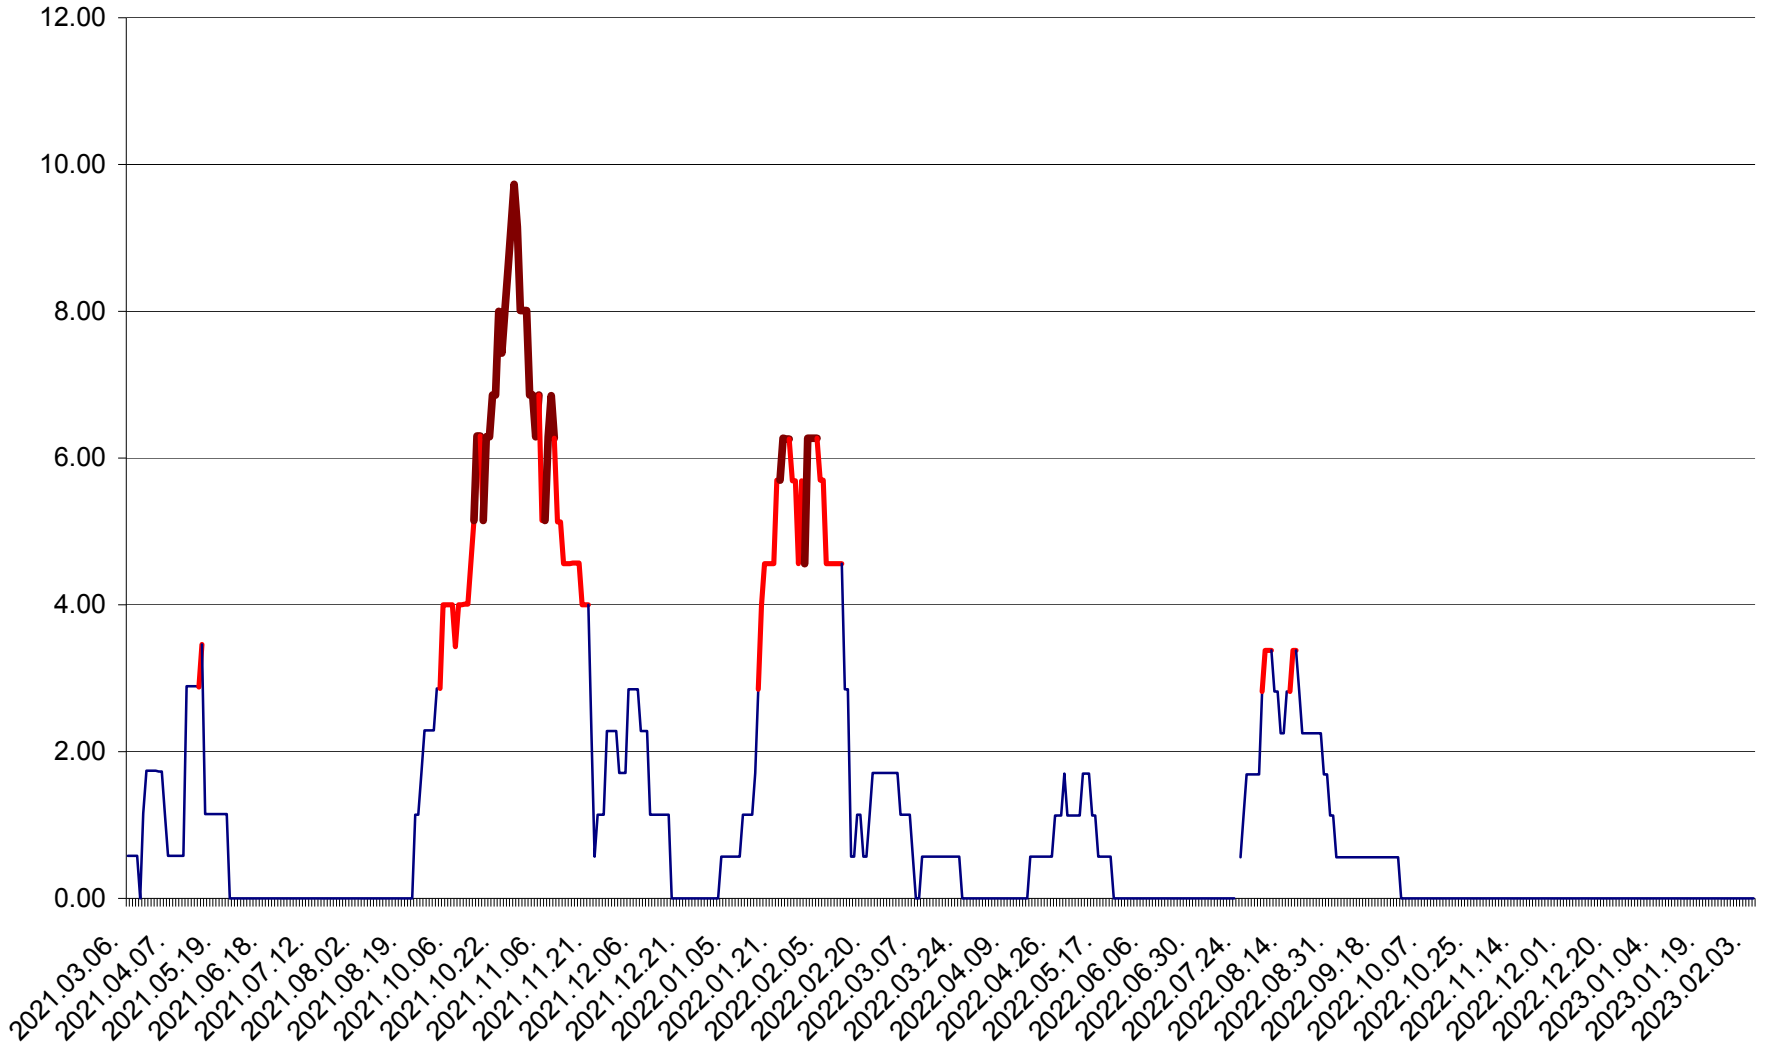

SUSENI - Evolutia incidentei cumulate pe 14 zile la ‰ de locuitori  
2021.03.07. - 2023.02.06.

TOMEȘTI - Evolutia incidentei cumulate pe 14 zile la ‰ de locuitori  
2021.03.07. - 2023.02.06.

MUNICIPIUL TOPLIȚA - Evolutia incidentei cumulate pe 14 zile la ‰ de locuitori  
2021.03.07. - 2023.02.06.

TULGHEȘ - Evolutia incidentei cumulate pe 14 zile la ‰ de locuitori  
2021.03.07. - 2023.02.06.

TUȘNAD - Evolutia incidentei cumulate pe 14 zile la ‰ de locuitori  
2021.03.07. - 2023.02.06.

ULIEȘ - Evoluția incidenței cumulate pe 14 zile la ‰ de locuitori  
2021.03.07. - 2023.02.06.

VĂRȘAG - Evolutia incidentei cumulate pe 14 zile la ‰ de locuitori  
2021.03.07. - 2023.02.06.

ORAȘ VLĂHIȚA - Evolutia incidentei cumulate pe 14 zile la ‰ de locuitori  
2021.03.07. - 2023.02.06.

VOȘLĂBENI - Evolutia incidentei cumulate pe 14 zile la ‰ de locuitori  
2021.03.07. - 2023.02.06.