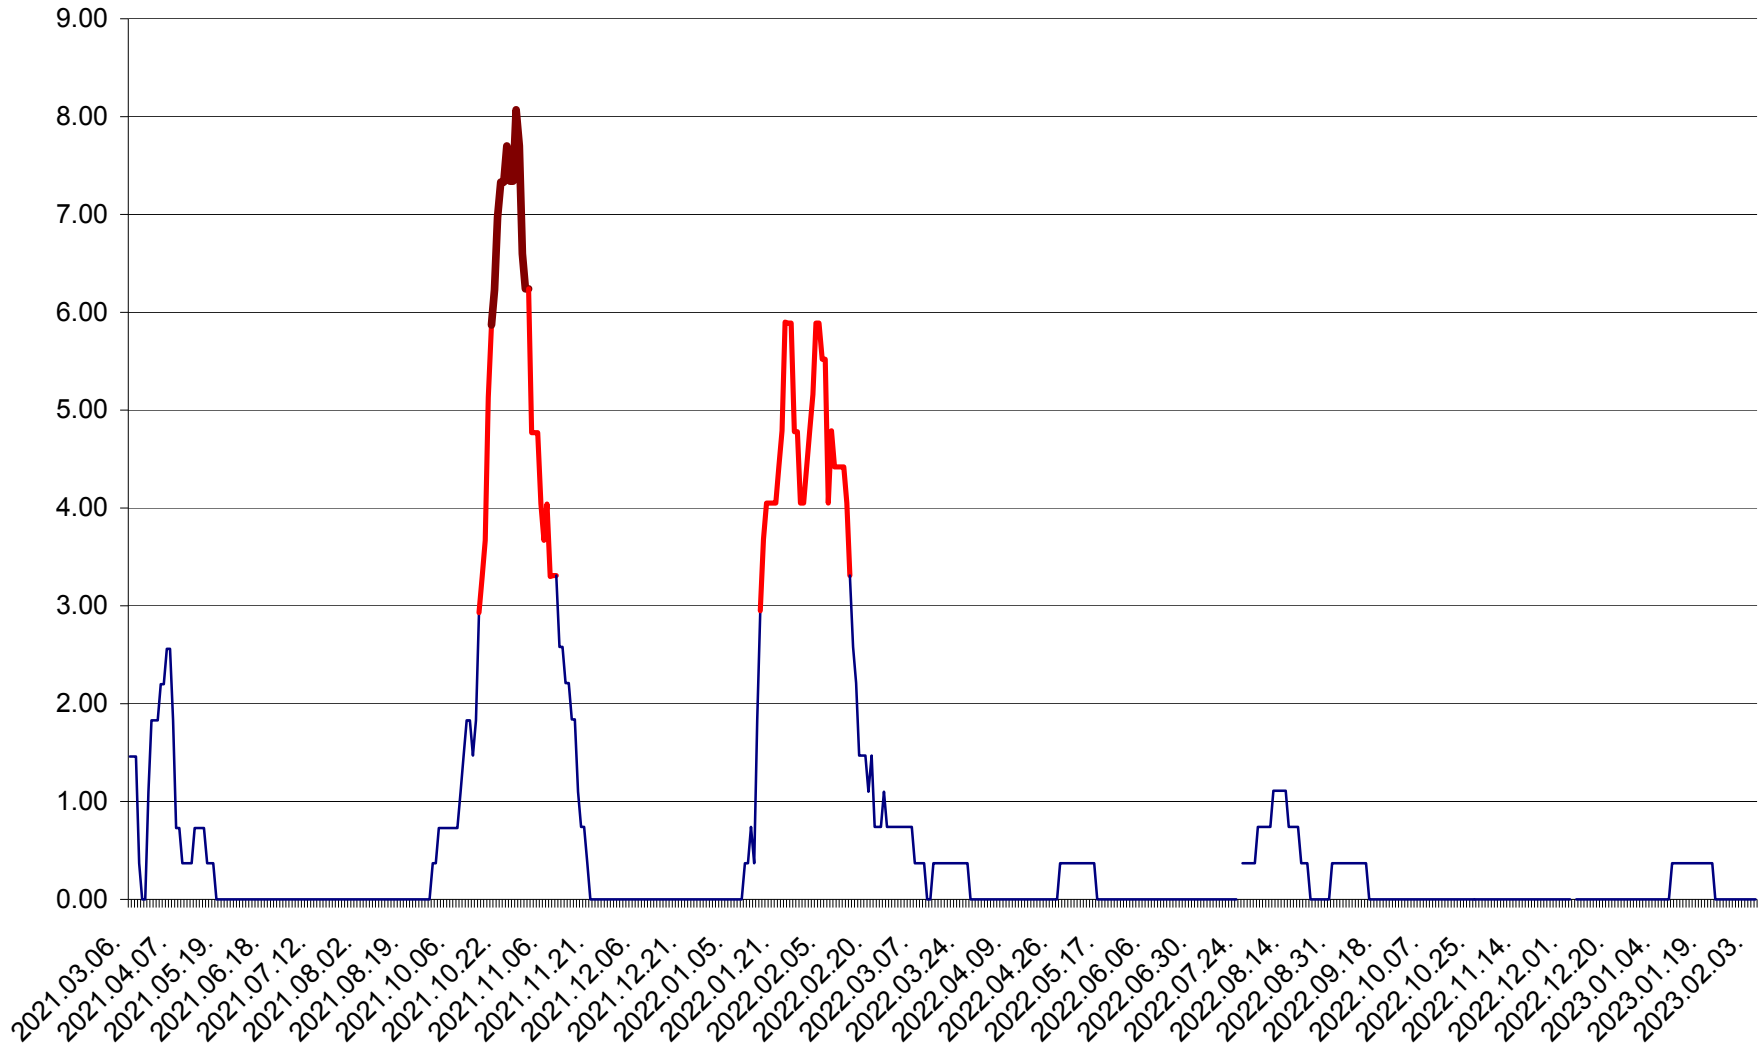

ORAȘ BĂLAN - Evoluția incidenței cumulate pe 14 zile la ‰ de locuitori  
2021.03.07. - 2023.02.06.

BILBOR - Evolutia incidentei cumulate pe 14 zile la ‰ de locuitori  
2021.03.07. - 2023.02.06.

ORAȘ BORSEC - Evolutia incidentei cumulate pe 14 zile la ‰ de locuitori  
2021.03.07. - 2023.02.06.

BRĂDEȘTI - Evolutia incidentei cumulate pe 14 zile la ‰ de locuitori  
2021.03.07. - 2023.02.06.

CĂPÂLNIȚA - Evoluția incidenței cumulate pe 14 zile la ‰ de locuitori  
2021.03.07. - 2023.02.06.

CÂRȚA - Evolutia incidentei cumulate pe 14 zile la ‰ de locuitori  
2021.03.07. - 2023.02.06.

CICEU - Evolutia incidentei cumulate pe 14 zile la ‰ de locuitori  
2021.03.07. - 2023.02.06.

CIUCSÂNGEORGIU - Evolutia incidentei cumulate pe 14 zile la ‰ de locuitori  
2021.03.07. - 2023.02.06.

CIUMANI - Evolutia incidentei cumulate pe 14 zile la ‰ de locuitori  
2021.03.07. - 2023.02.06.

CORBU - Evolutia incidentei cumulate pe 14 zile la ‰ de locuitori  
2021.03.07. - 2023.02.06.

CORUND - Evolutia incidentei cumulate pe 14 zile la ‰ de locuitori  
2021.03.07. - 2023.02.06.

COZMENI - Evolutia incidentei cumulate pe 14 zile la ‰ de locuitori  
2021.03.07. - 2023.02.06.