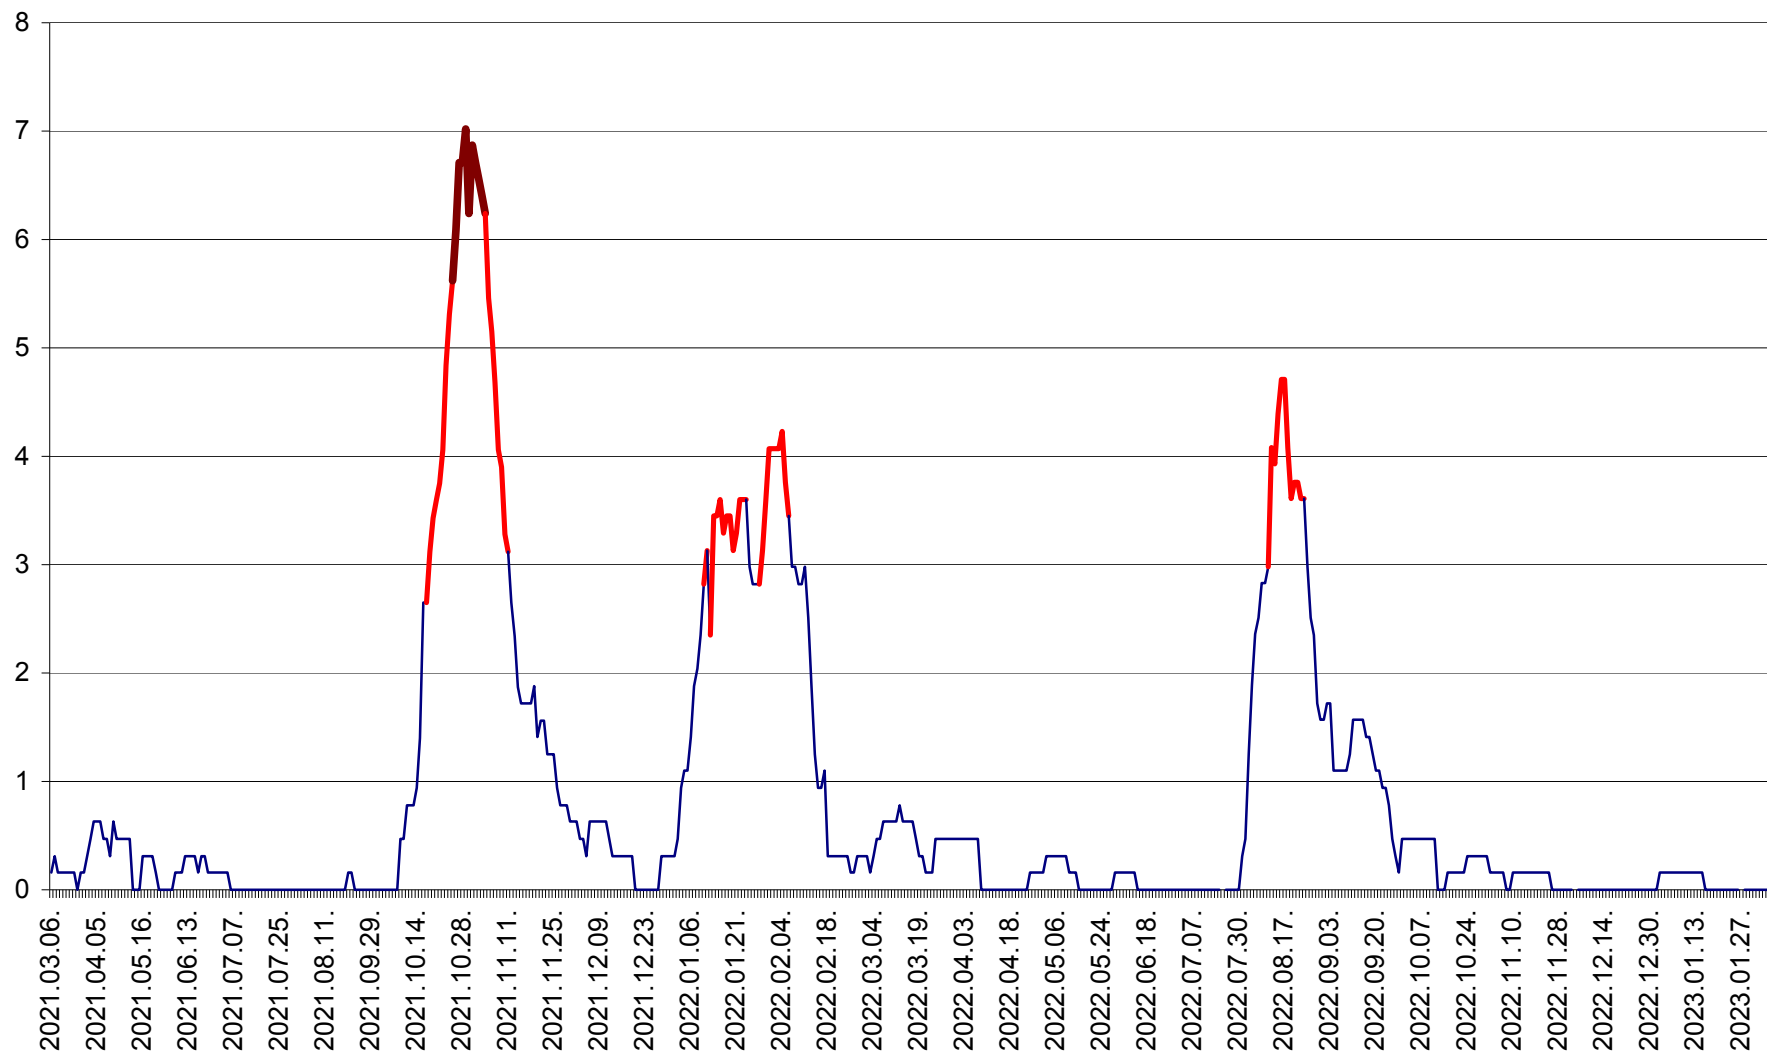

PLĂIEȘII DE JOS - Evoluția incidenței cumulate pe 14 zile la ‰ de locuitori  
2021.03.07. - 2023.02.06.

PORUMBENI - Evolutia incidentei cumulate pe 14 zile la ‰ de locuitori  
2021.03.07. - 2023.02.06.

PRAID - Evolutia incidentei cumulate pe 14 zile la ‰ de locuitori  
2021.03.07. - 2023.02.06.

RACU - Evolutia incidentei cumulate pe 14 zile la ‰ de locuitori  
2021.03.07. - 2023.02.06.

REMETEA - Evolutia incidentei cumulate pe 14 zile la ‰ de locuitori  
2021.03.07. - 2023.02.06.