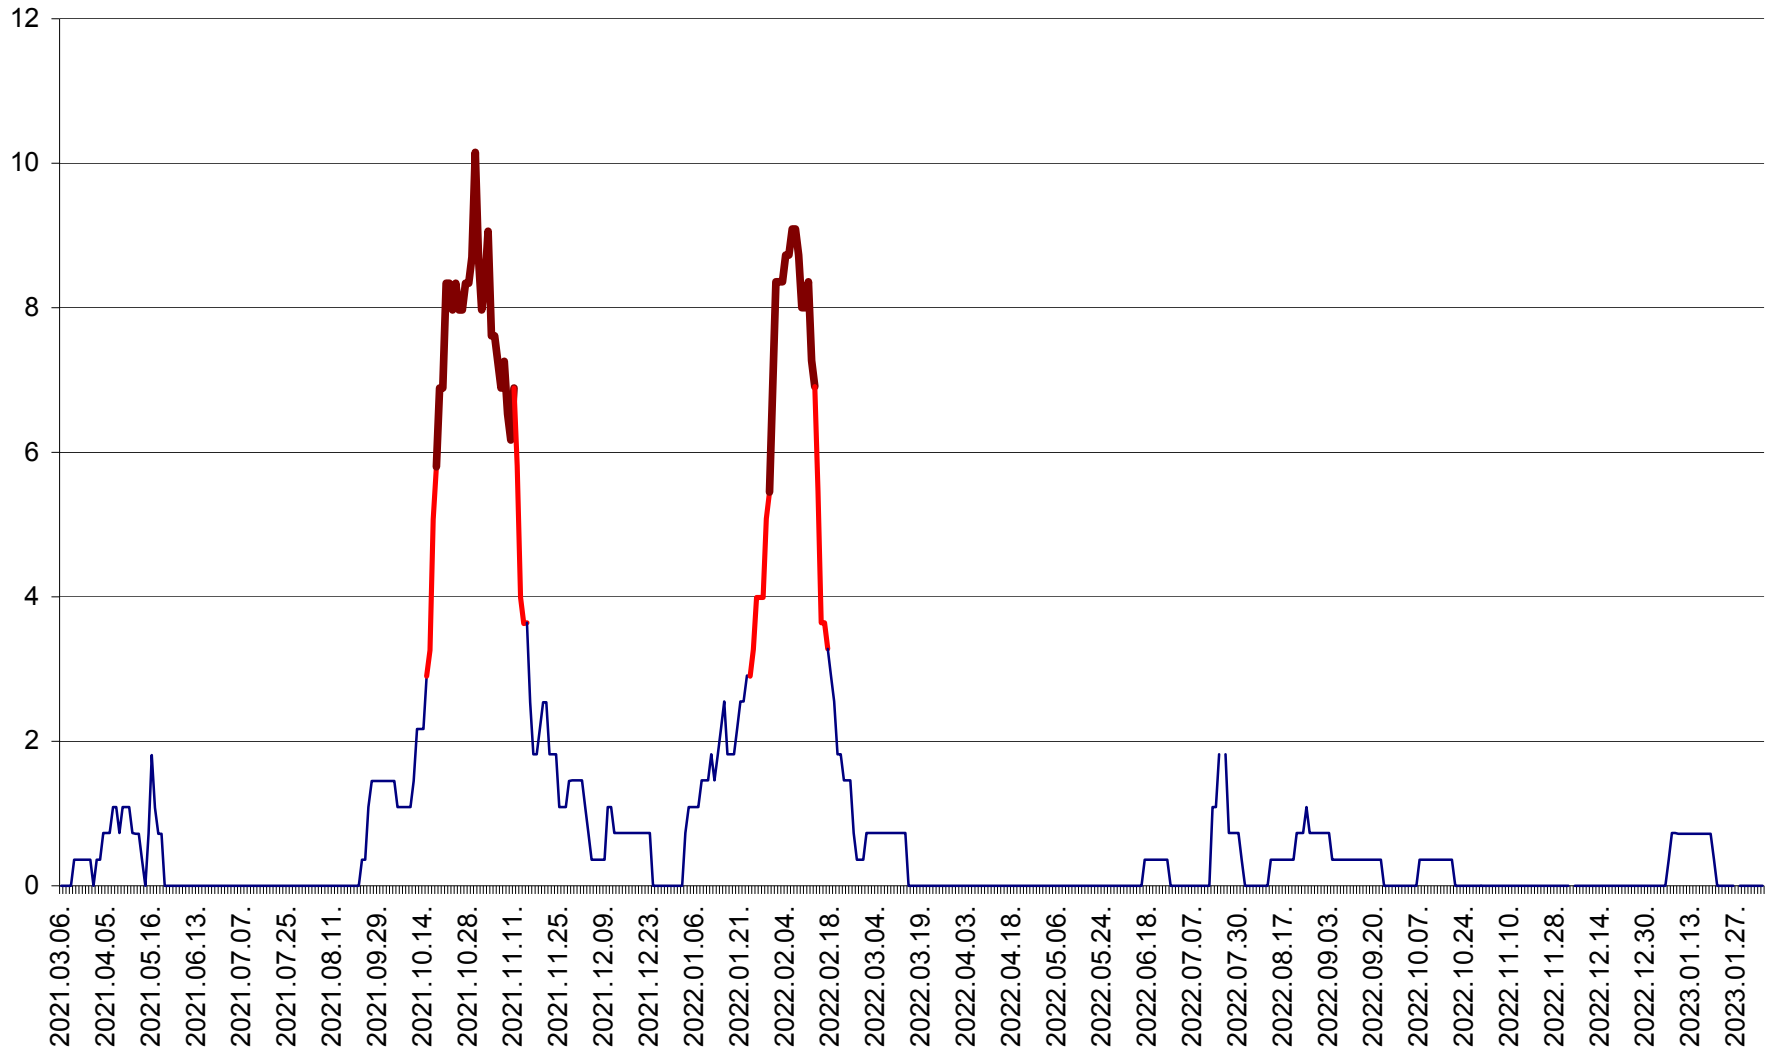

MUGENI - Evolutia incidentei cumulate pe 14 zile la ‰ de locuitori
2021.03.07. - 2023.02.06.