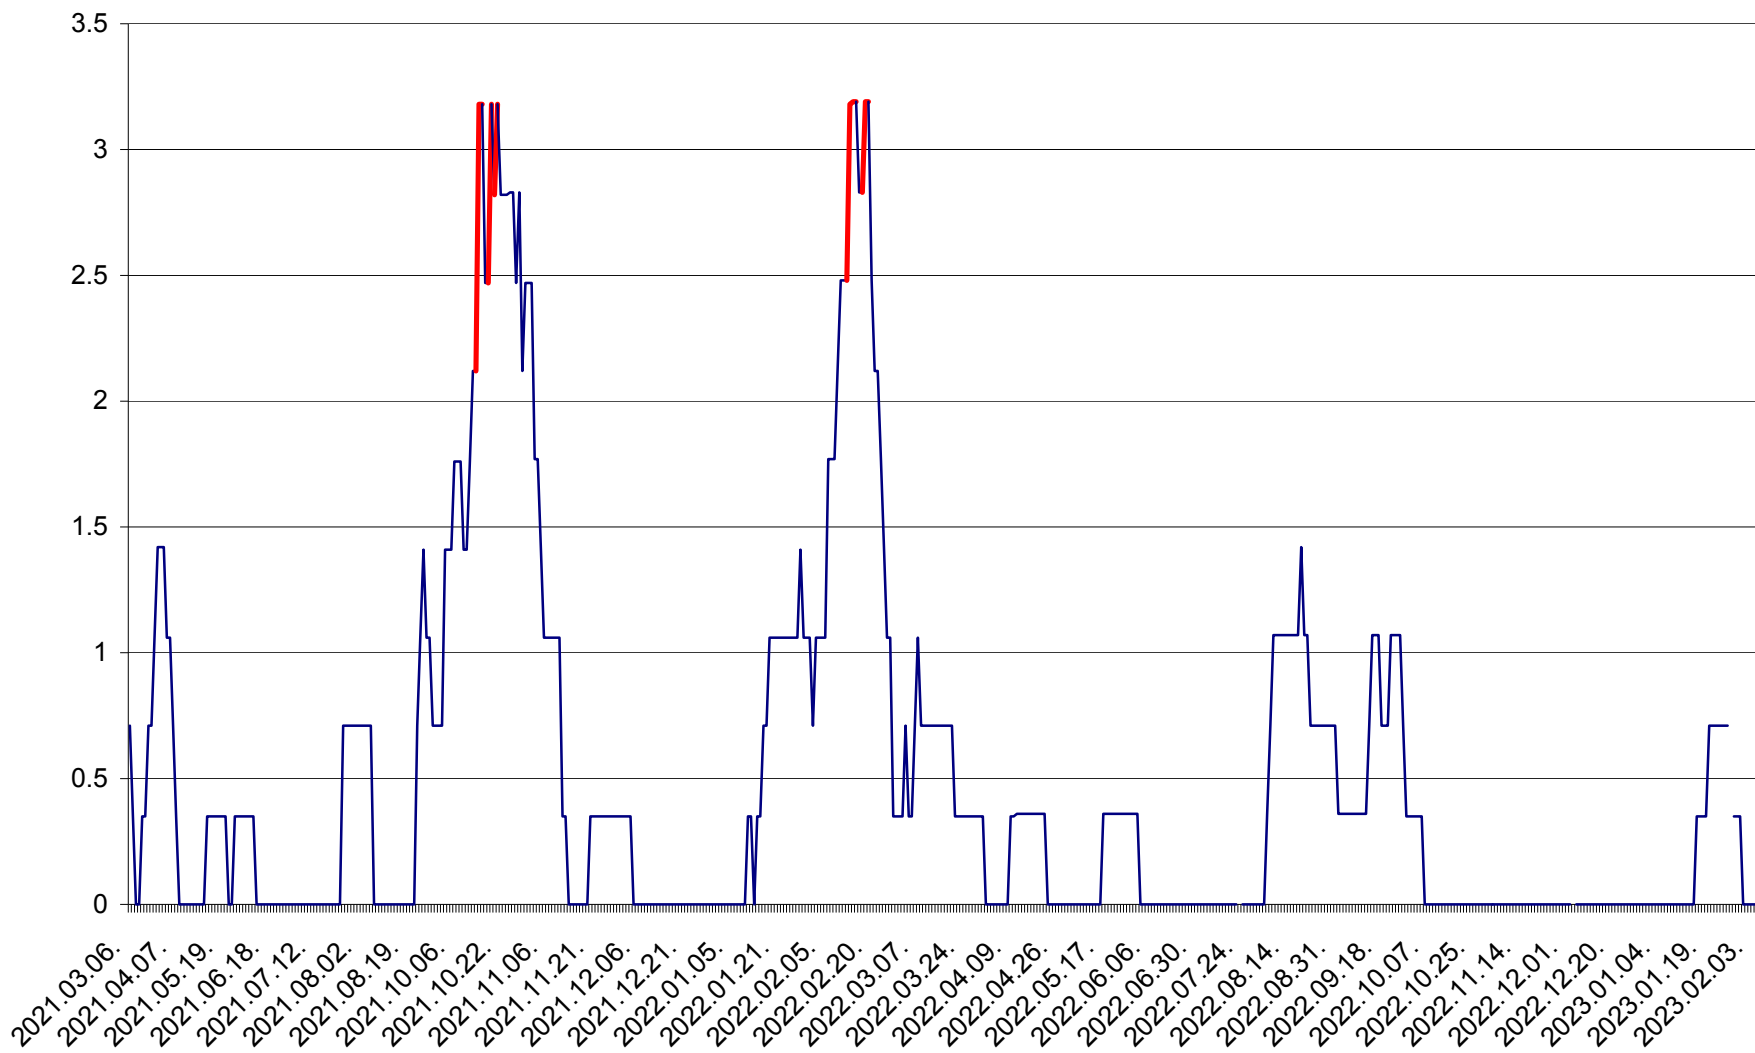

MIHĂILENI - Evolutia incidentei cumulate pe 14 zile la ‰ de locuitori  
2021.03.07. - 2023.02.06.

MUGENI - Evolutia incidentei cumulate pe 14 zile la ‰ de locuitori  
2021.03.07. - 2023.02.06.

OCLAND - Evolutia incidentei cumulate pe 14 zile la ‰ de locuitori  
2021.03.07. - 2023.02.06.

MUNICIPIUL ODORHEIU SECUIESC - Evolutia incidentei cumulate pe 14 zile la % de locuitori  
2021.03.07. - 2023.02.06.

PĂULENI-CIUC - Evolutia incidentei cumulate pe 14 zile la ‰ de locuitori  
2021.03.07. - 2023.02.06.

PLĂIEȘII DE JOS - Evoluția incidenței cumulate pe 14 zile la ‰ de locuitori  
2021.03.07. - 2023.02.06.

PORUMBENI - Evolutia incidentei cumulate pe 14 zile la ‰ de locuitori  
2021.03.07. - 2023.02.06.