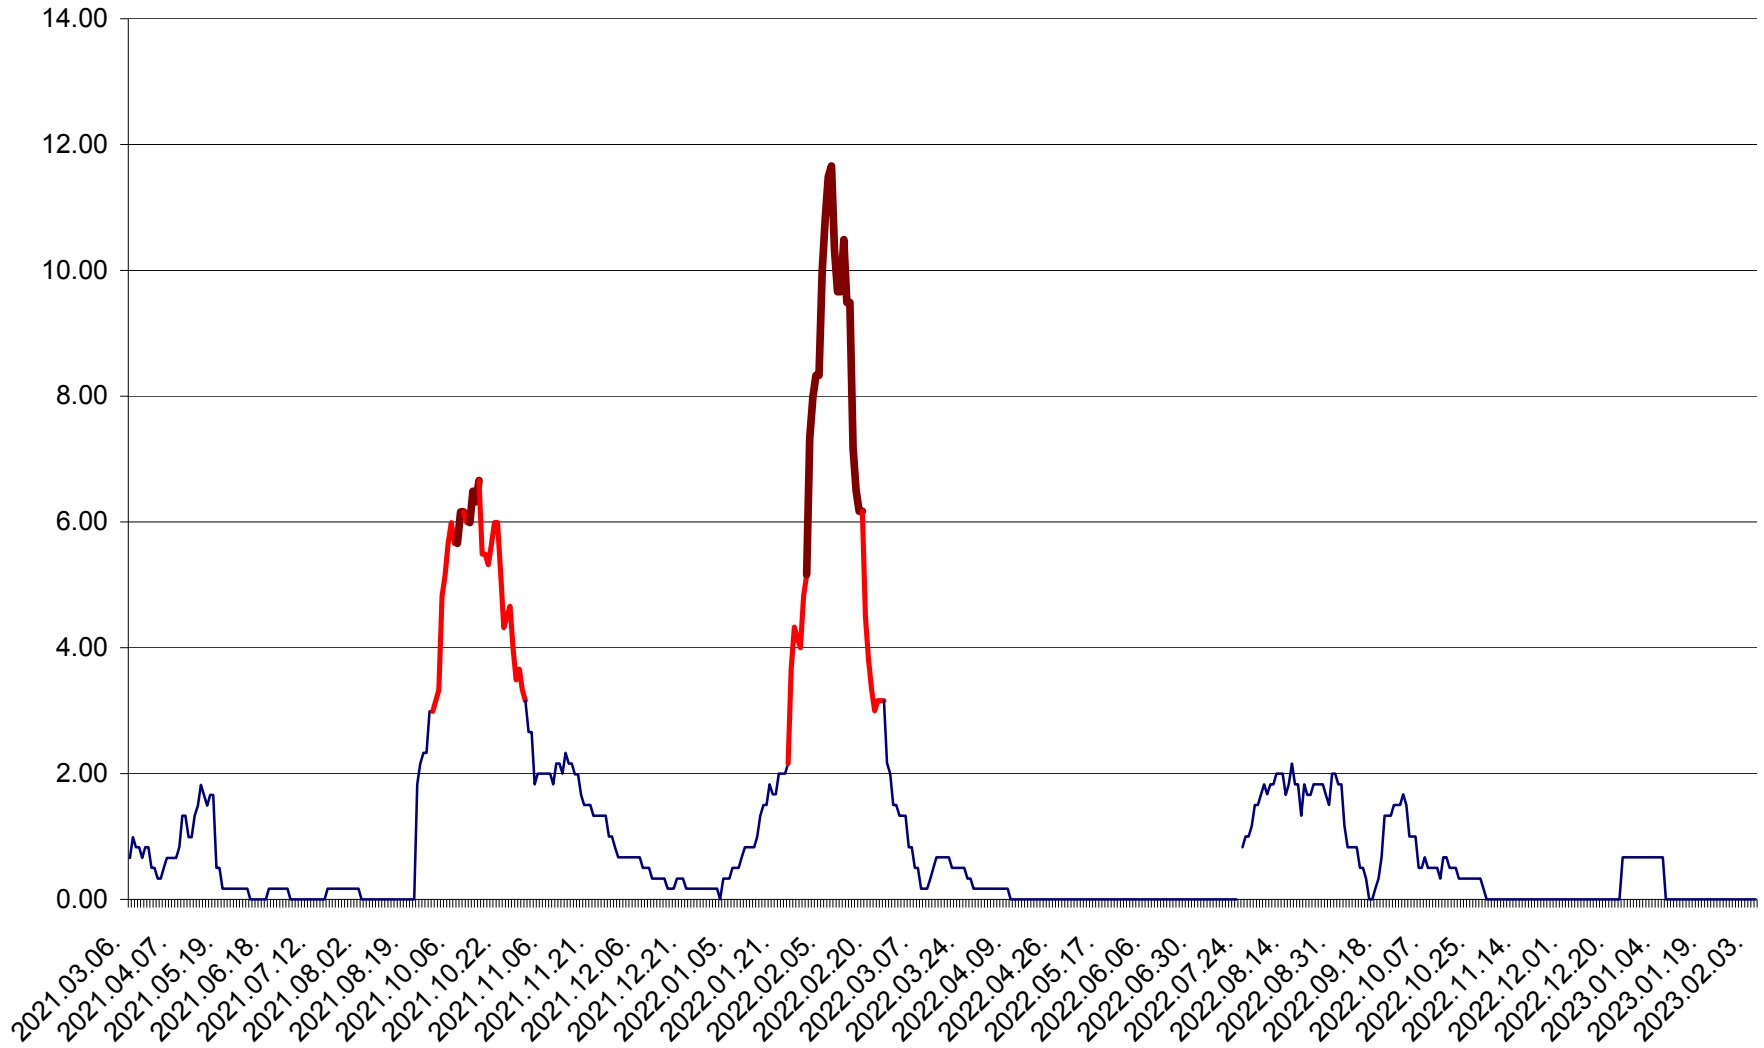

VĂRȘAG - Evolutia incidentei cumulate pe 14 zile la ‰ de locuitori  
2021.03.07. - 2023.02.06.

ORAȘ VLĂHIȚA - Evolutia incidentei cumulate pe 14 zile la ‰ de locuitori  
2021.03.07. - 2023.02.06.

VOȘLĂBENI - Evolutia incidentei cumulate pe 14 zile la ‰ de locuitori  
2021.03.07. - 2023.02.06.

ZETEA - Evolutia incidentei cumulate pe 14 zile la ‰ de locuitori  
2021.03.07. - 2023.02.06.

Total - Evolutia incidentei cumulate pe 14 zile la ‰ de locuitori  
2021.03.07. - 2023.02.06.