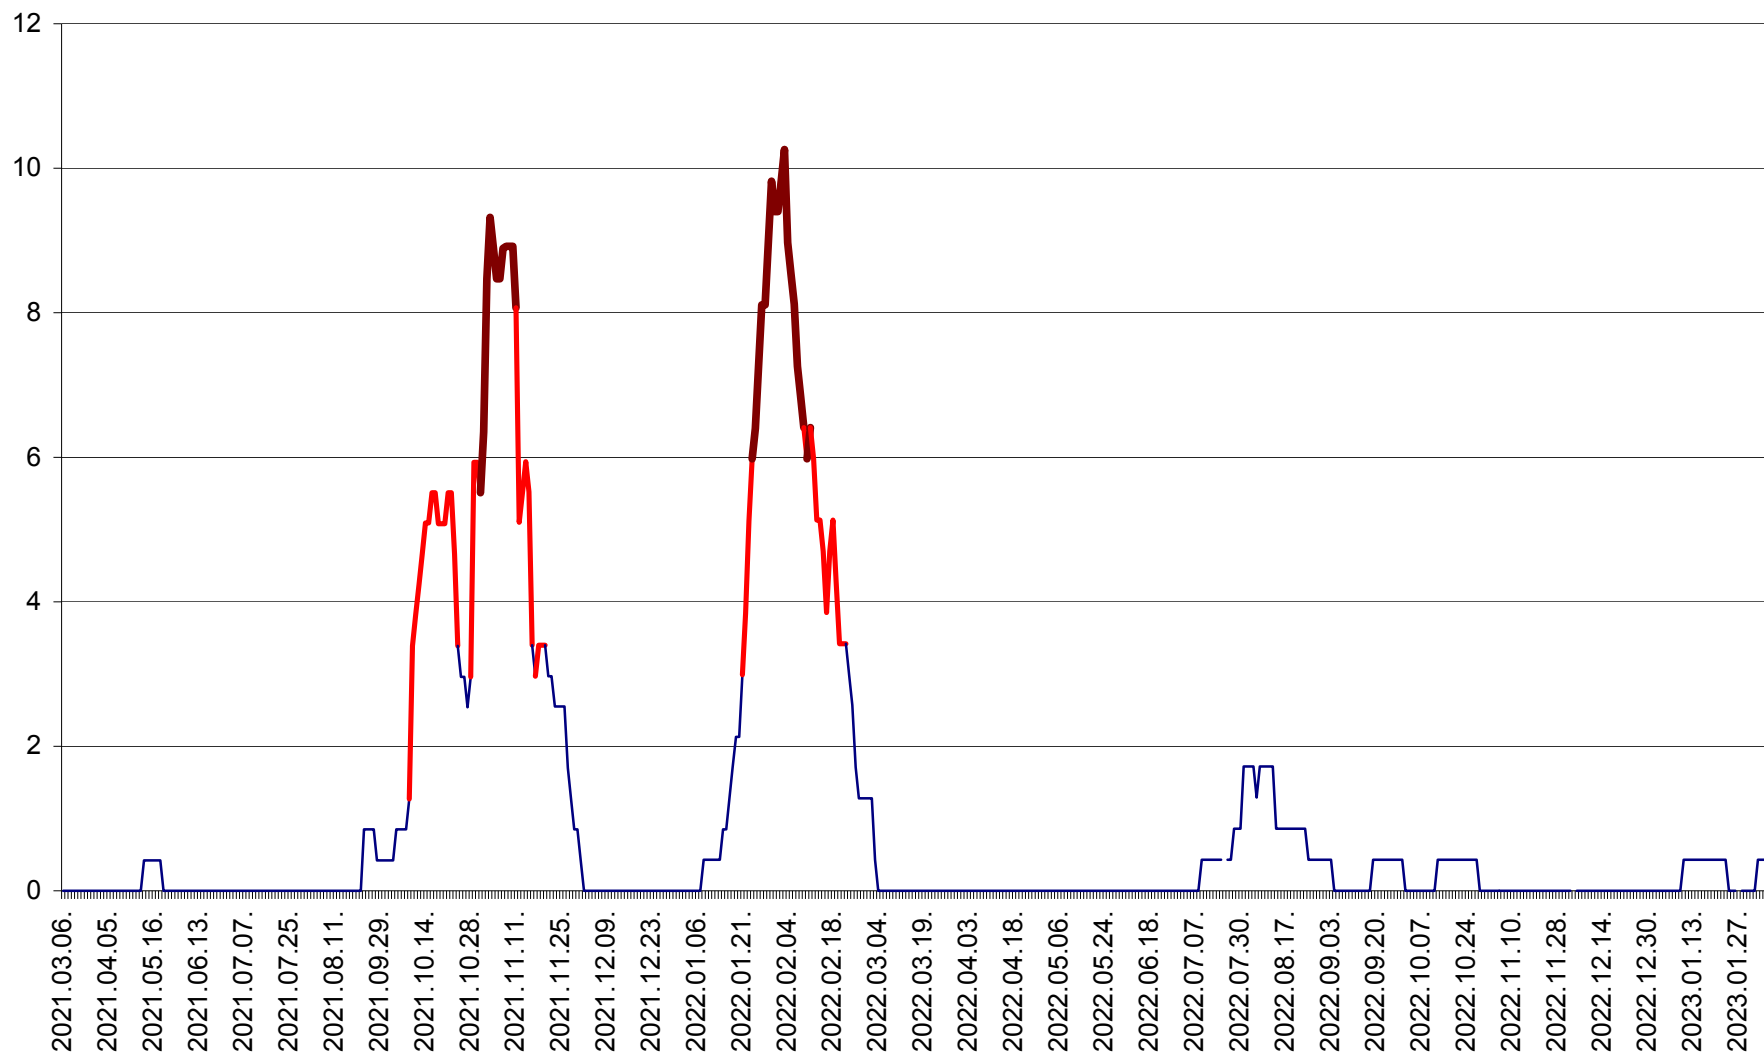

PRAID - Evolutia incidentei cumulate pe 14 zile la ‰ de locuitori  
2021.03.07. - 2023.02.06.

RACU - Evolutia incidentei cumulate pe 14 zile la ‰ de locuitori  
2021.03.07. - 2023.02.06.

REMETEA - Evolutia incidentei cumulate pe 14 zile la ‰ de locuitori  
2021.03.07. - 2023.02.06.

SĂCEL - Evolutia incidentei cumulate pe 14 zile la ‰ de locuitori  
2021.03.07. - 2023.02.06.

SÂNCRĂIENI - Evolutia incidentei cumulate pe 14 zile la ‰ de locuitori  
2021.03.07. - 2023.02.06.

SÂNDOMINIC - Evolutia incidentei cumulate pe 14 zile la ‰ de locuitori  
2021.03.07. - 2023.02.06.

SÂNMARTIN - Evolutia incidentei cumulate pe 14 zile la ‰ de locuitori  
2021.03.07. - 2023.02.06.

SÂNSIMION - Evolutia incidentei cumulate pe 14 zile la ‰ de locuitori  
2021.03.07. - 2023.02.06.

SÂNTIMBRU - Evolutia incidentei cumulate pe 14 zile la ‰ de locuitori  
2021.03.07. - 2023.02.06.