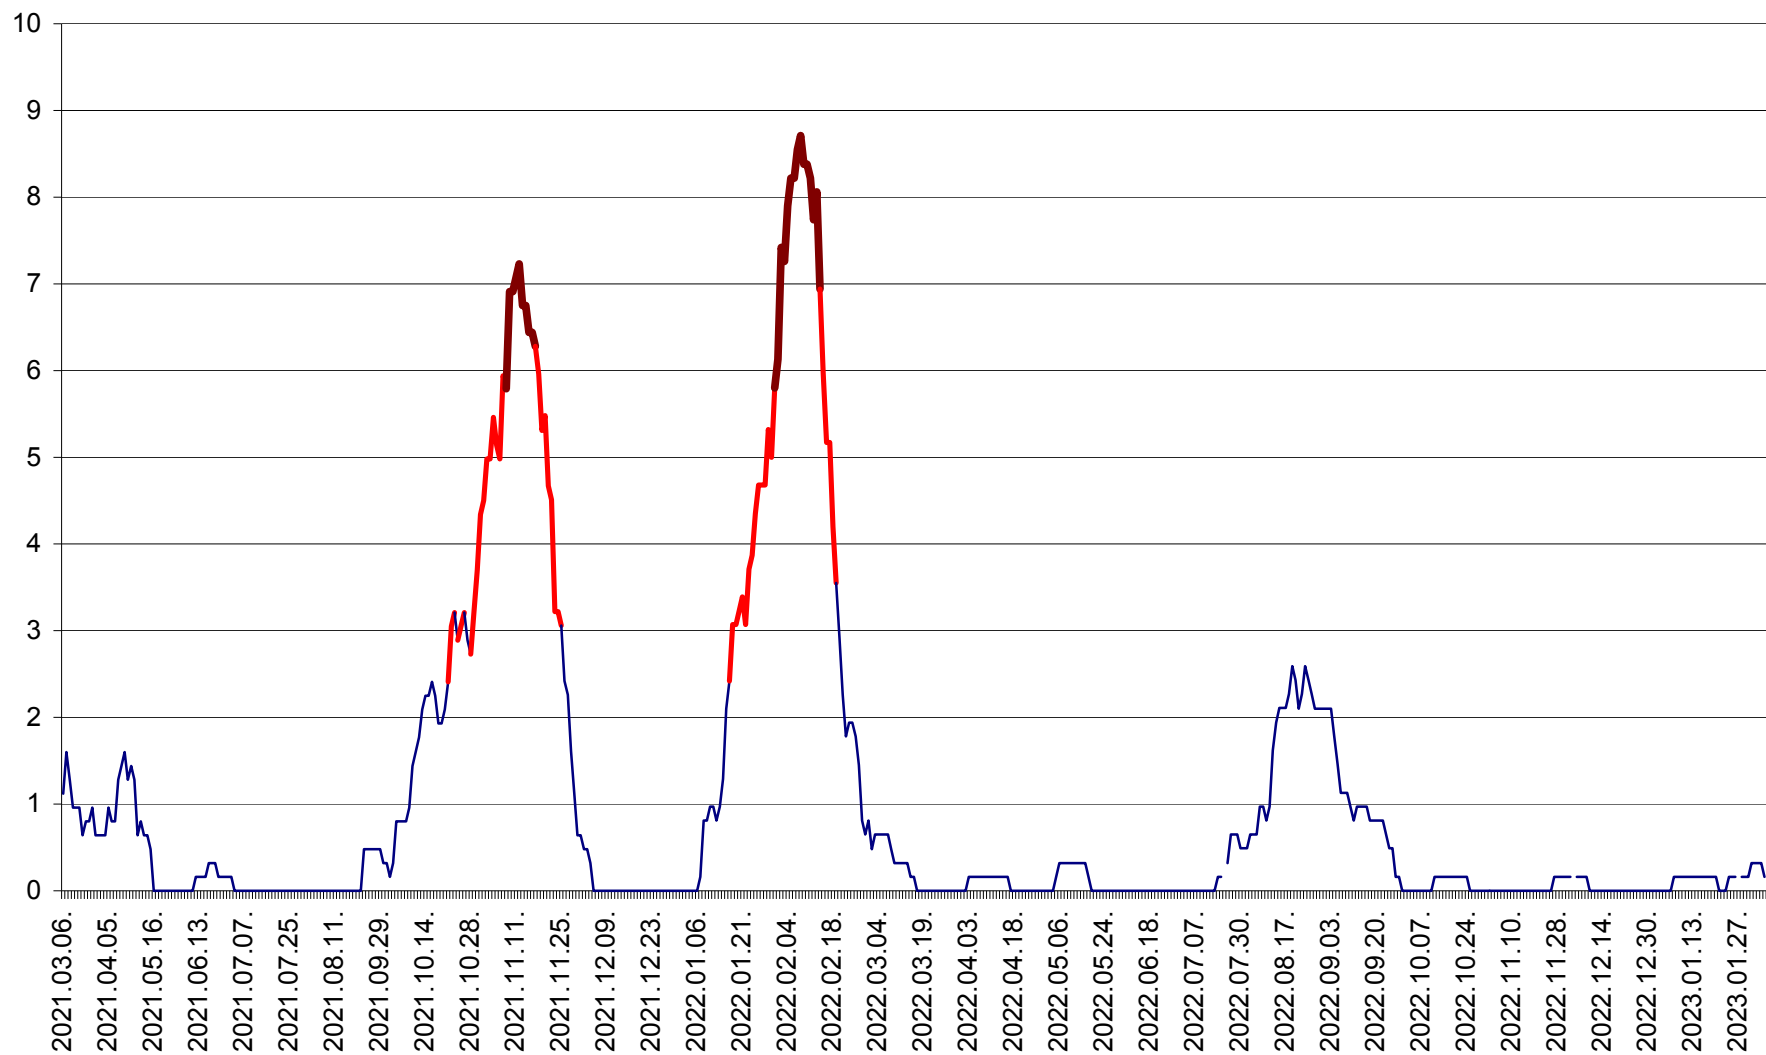

PRAID - Evolutia incidentei cumulate pe 14 zile la ‰ de locuitori  
2021.03.07. - 2023.02.06.

RACU - Evolutia incidentei cumulate pe 14 zile la ‰ de locuitori  
2021.03.07. - 2023.02.06.

REMETEA - Evolutia incidentei cumulate pe 14 zile la ‰ de locuitori  
2021.03.07. - 2023.02.06.

SĂCEL - Evolutia incidentei cumulate pe 14 zile la ‰ de locuitori  
2021.03.07. - 2023.02.06.

SÂNCRĂIENI - Evolutia incidentei cumulate pe 14 zile la ‰ de locuitori  
2021.03.07. - 2023.02.06.

SÂNDOMINIC - Evolutia incidentei cumulate pe 14 zile la ‰ de locuitori  
2021.03.07. - 2023.02.06.