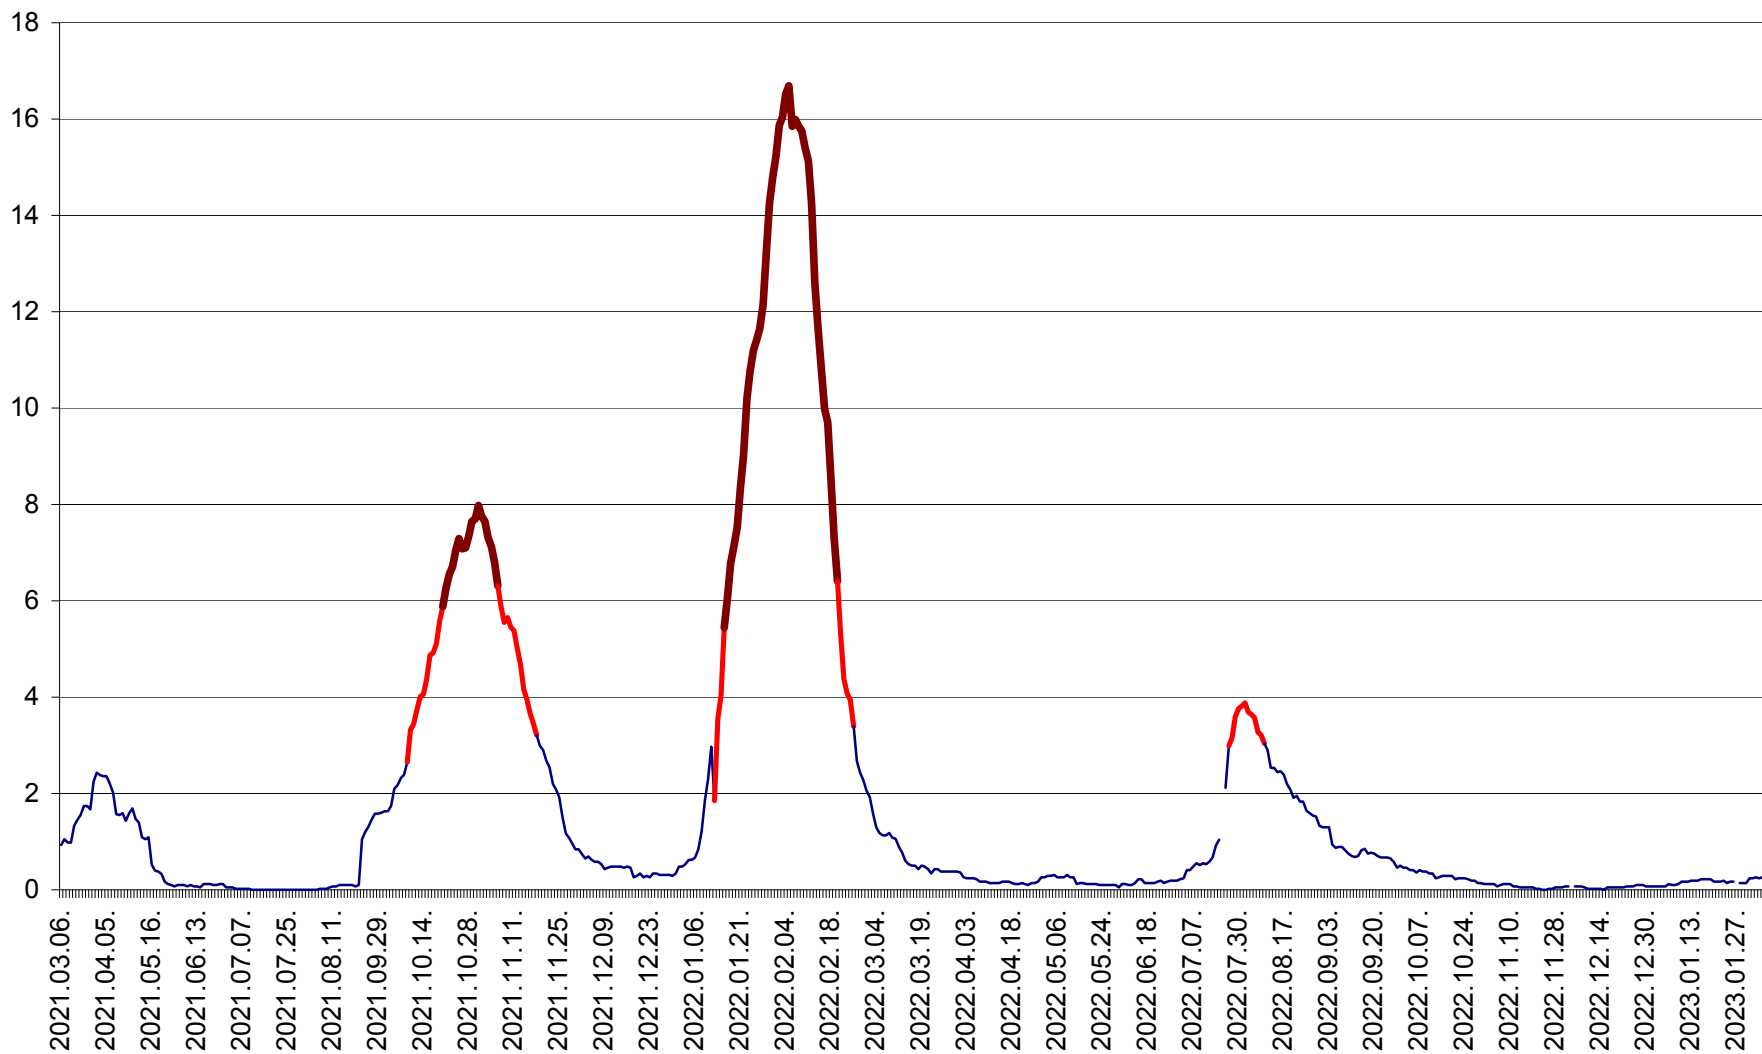

LUNCA DE JOS - Evolutia incidentei cumulate pe 14 zile la ‰ de locuitori  
2021.03.07. - 2023.02.06.

LUNCA DE SUS - Evolutia incidentei cumulate pe 14 zile la ‰ de locuitori  
2021.03.07. - 2023.02.06.

LUPENI - Evolutia incidentei cumulate pe 14 zile la ‰ de locuitori  
2021.03.07. - 2023.02.06.

MĂDĂRAȘ - Evolutia incidentei cumulate pe 14 zile la ‰ de locuitori  
2021.03.07. - 2023.02.06.

MĂRTINIȘ - Evolutia incidentei cumulate pe 14 zile la ‰ de locuitori  
2021.03.07. - 2023.02.06.

MEREȘTI - Evolutia incidentei cumulate pe 14 zile la ‰ de locuitori  
2021.03.07. - 2023.02.06.

MUNICIPIUL MIERCUREA-CIUC - Evolutia incidentei cumulate pe 14 zile la ‰ de locuitori  
2021.03.07. - 2023.02.06.