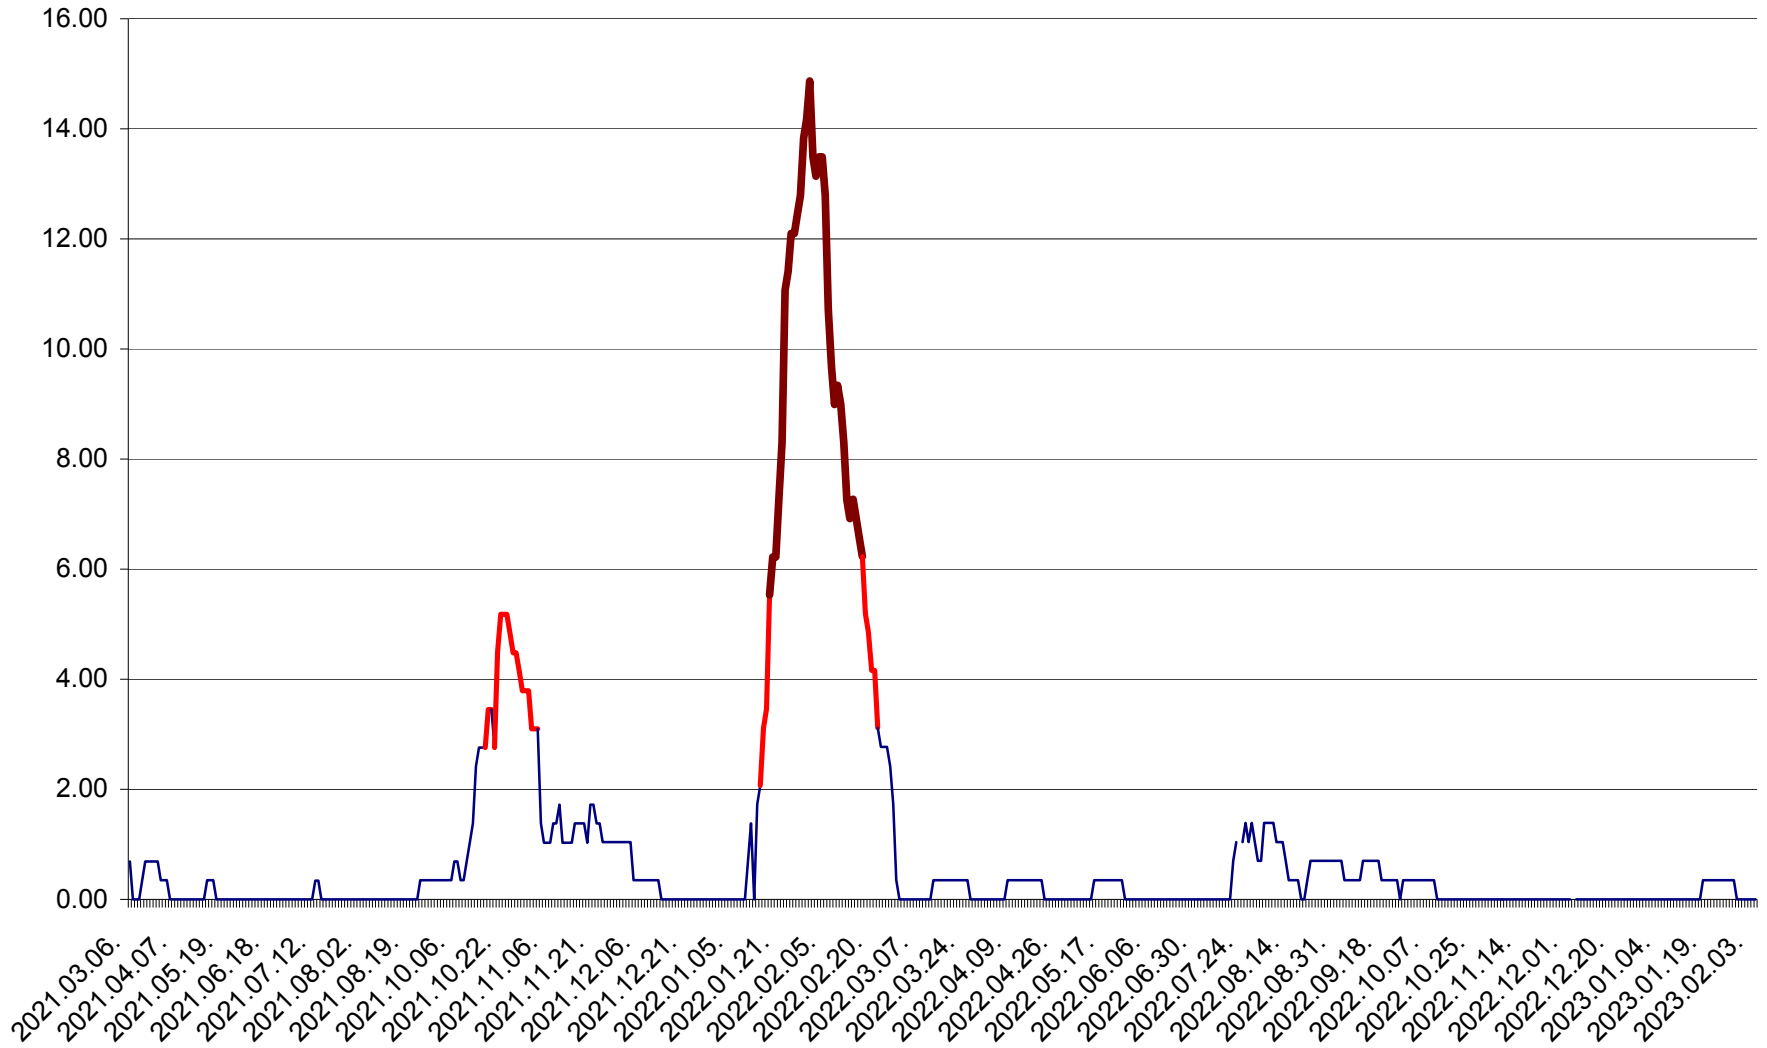

ORAȘ BĂLAN - Evoluția incidenței cumulate pe 14 zile la ‰ de locuitori  
2021.03.07. - 2023.02.06.

BILBOR - Evolutia incidentei cumulate pe 14 zile la ‰ de locuitori  
2021.03.07. - 2023.02.06.

ORAȘ BORSEC - Evolutia incidentei cumulate pe 14 zile la ‰ de locuitori  
2021.03.07. - 2023.02.06.

BRĂDEȘTI - Evolutia incidentei cumulate pe 14 zile la ‰ de locuitori  
2021.03.07. - 2023.02.06.

CĂPÂLNIȚA - Evoluția incidenței cumulate pe 14 zile la ‰ de locuitori  
2021.03.07. - 2023.02.06.

CÂRȚA - Evolutia incidentei cumulate pe 14 zile la ‰ de locuitori  
2021.03.07. - 2023.02.06.

CICEU - Evolutia incidentei cumulate pe 14 zile la ‰ de locuitori  
2021.03.07. - 2023.02.06.

CIUCSÂNGEORGIU - Evolutia incidentei cumulate pe 14 zile la ‰ de locuitori  
2021.03.07. - 2023.02.06.

CIUMANI - Evolutia incidentei cumulate pe 14 zile la ‰ de locuitori  
2021.03.07. - 2023.02.06.

CORBU - Evolutia incidentei cumulate pe 14 zile la ‰ de locuitori  
2021.03.07. - 2023.02.06.

CORUND - Evolutia incidentei cumulate pe 14 zile la ‰ de locuitori  
2021.03.07. - 2023.02.06.

COZMENI - Evolutia incidentei cumulate pe 14 zile la ‰ de locuitori  
2021.03.07. - 2023.02.06.