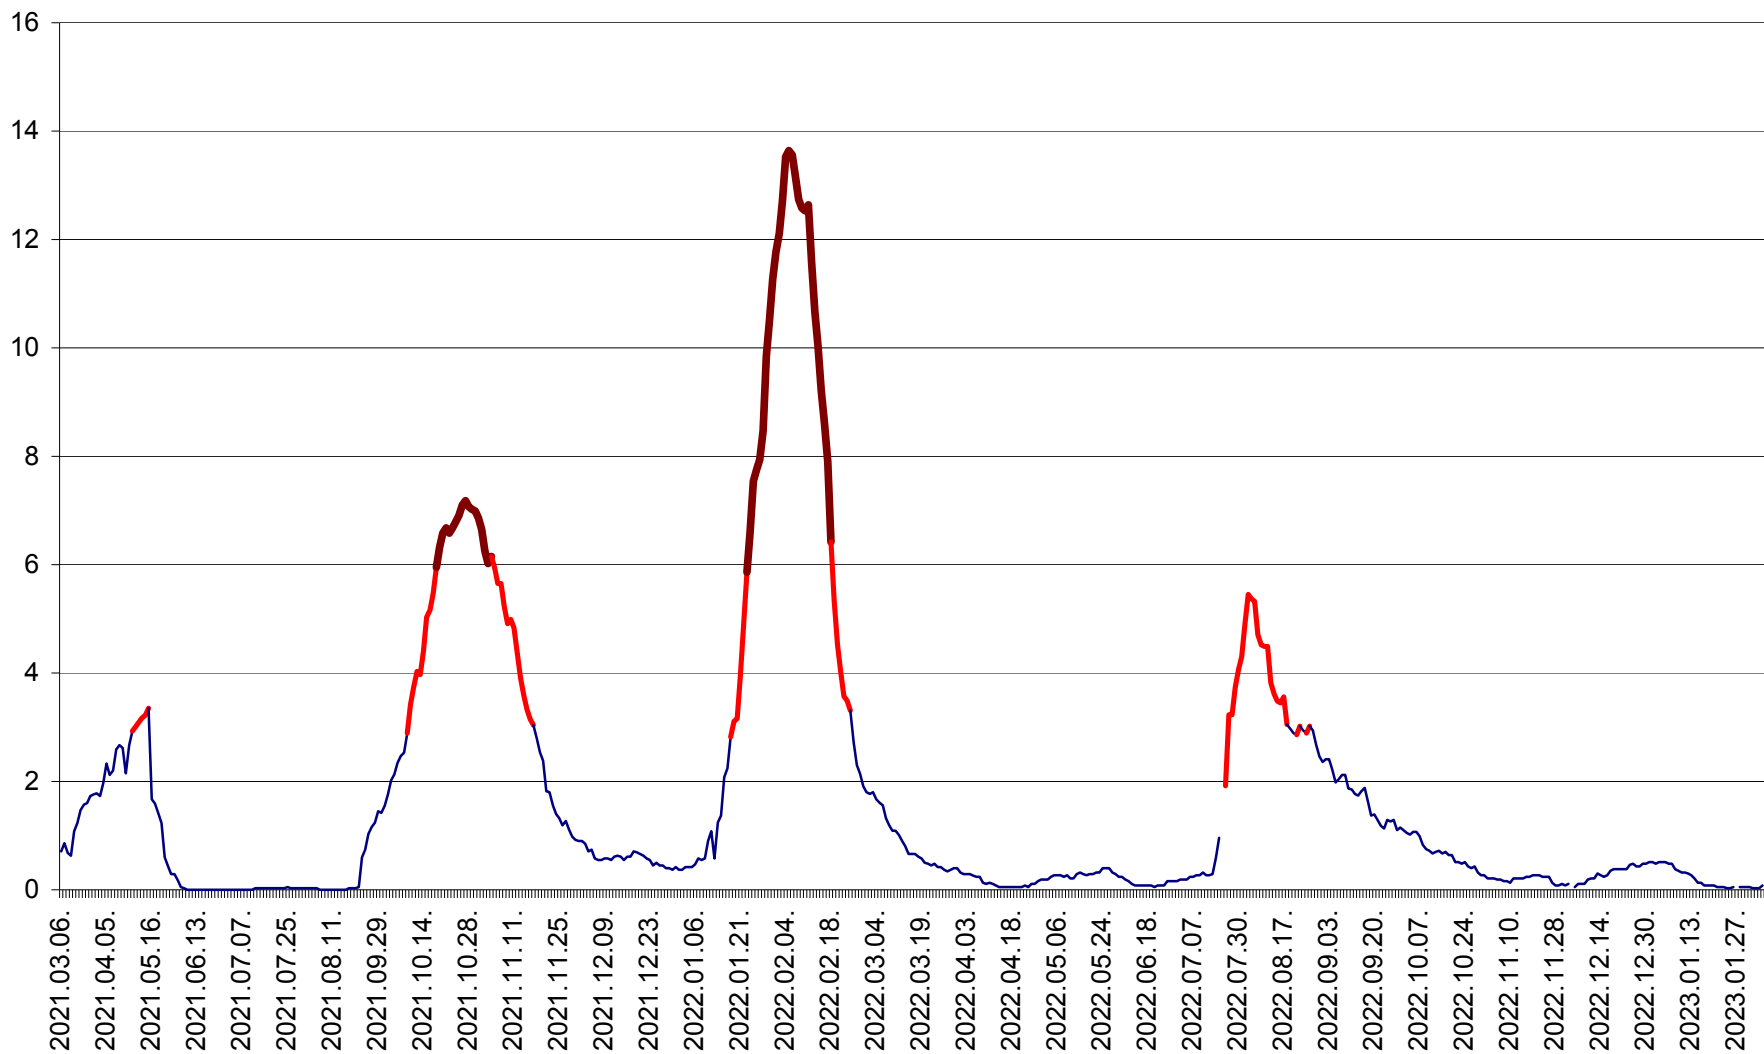

PĂULENI-CIUC - Evolutia incidentei cumulate pe 14 zile la ‰ de locuitori
2021.03.07. - 2023.02.06.