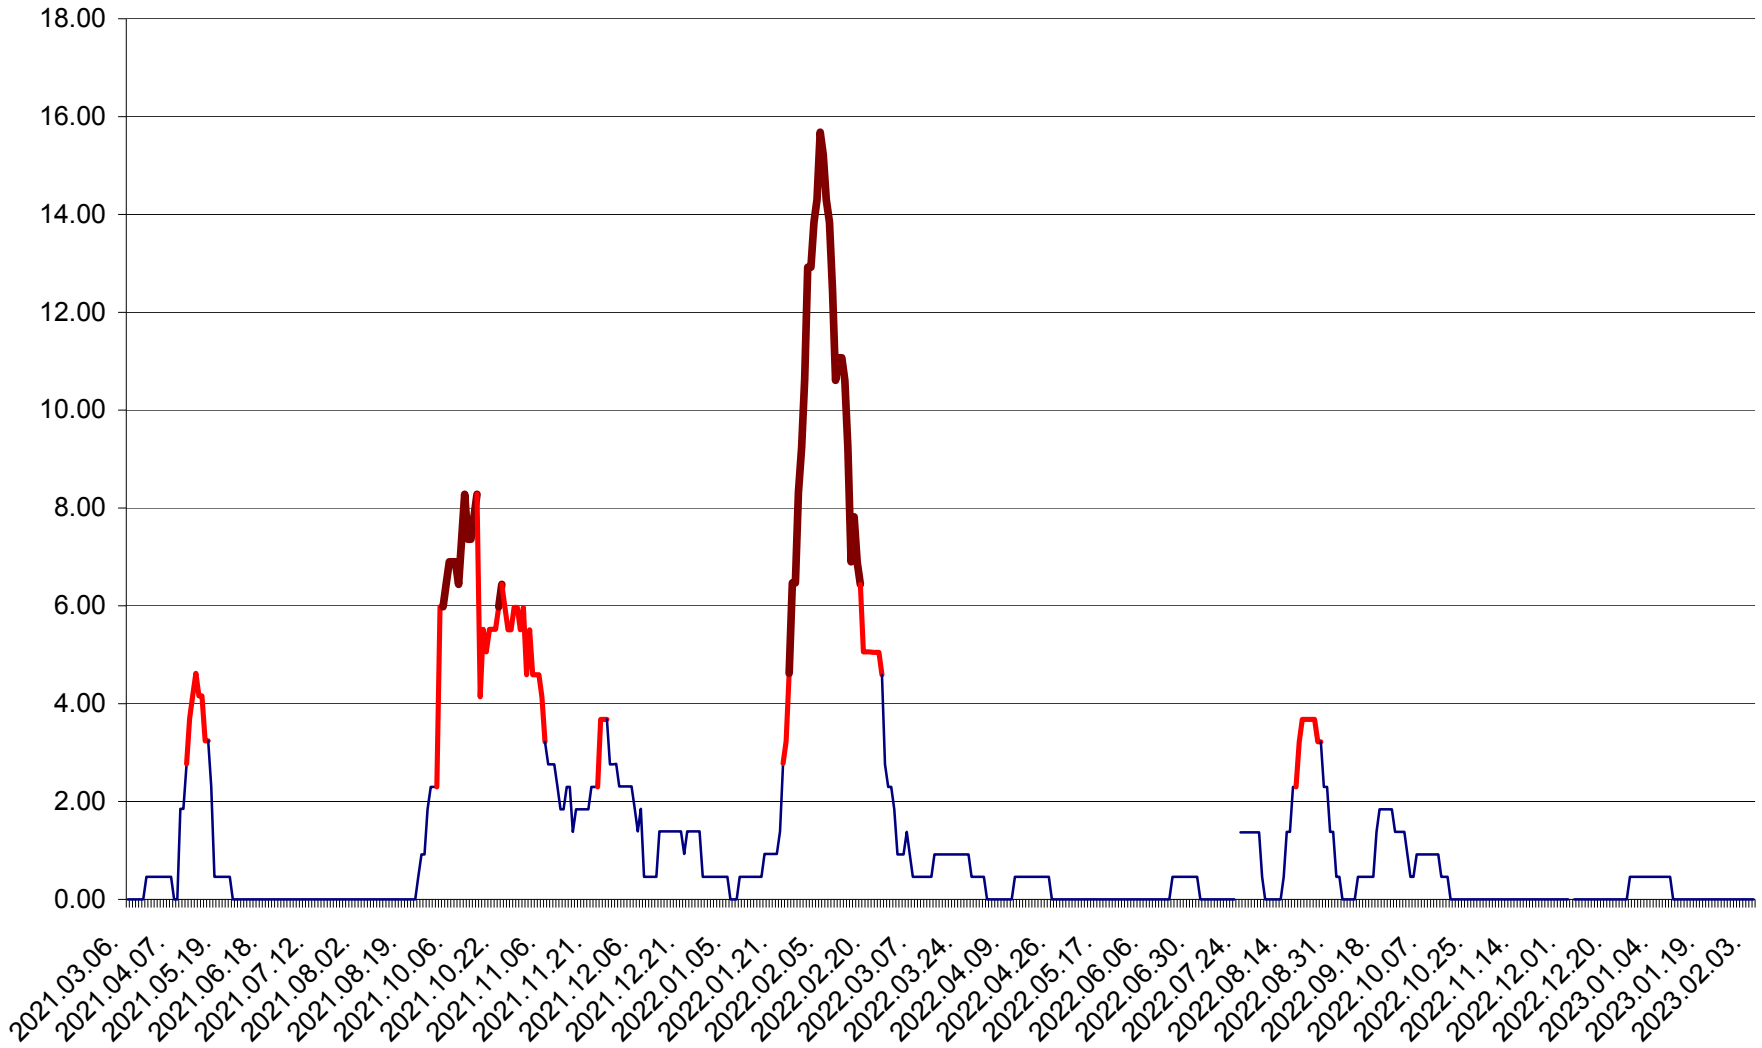

ATID - Evolutia incidentei cumulate pe 14 zile la % de locuitori  
2021.03.07. - 2023.02.06.

AVRĂMEȘTI - Evolutia incidentei cumulate pe 14 zile la ‰ de locuitori  
2021.03.07. - 2023.02.06.

ORAȘ BĂILE TUȘNAD - Evoluția incidenței cumulate pe 14 zile la ‰ de locuitori  
2021.03.07. - 2023.02.06.

ORAȘ BĂLAN - Evoluția incidenței cumulate pe 14 zile la ‰ de locuitori  
2021.03.07. - 2023.02.06.

BILBOR - Evolutia incidentei cumulate pe 14 zile la ‰ de locuitori  
2021.03.07. - 2023.02.06.

ORAȘ BORSEC - Evolutia incidentei cumulate pe 14 zile la ‰ de locuitori  
2021.03.07. - 2023.02.06.

BRĂDEȘTI - Evolutia incidentei cumulate pe 14 zile la ‰ de locuitori  
2021.03.07. - 2023.02.06.

CĂPÂLNIȚA - Evoluția incidenței cumulate pe 14 zile la ‰ de locuitori  
2021.03.07. - 2023.02.06.

CÂRȚA - Evolutia incidentei cumulate pe 14 zile la ‰ de locuitori  
2021.03.07. - 2023.02.06.

CICEU - Evolutia incidentei cumulate pe 14 zile la ‰ de locuitori  
2021.03.07. - 2023.02.06.

CIUCSÂNGEORGIU - Evolutia incidentei cumulate pe 14 zile la ‰ de locuitori  
2021.03.07. - 2023.02.06.

CIUMANI - Evolutia incidentei cumulate pe 14 zile la ‰ de locuitori  
2021.03.07. - 2023.02.06.