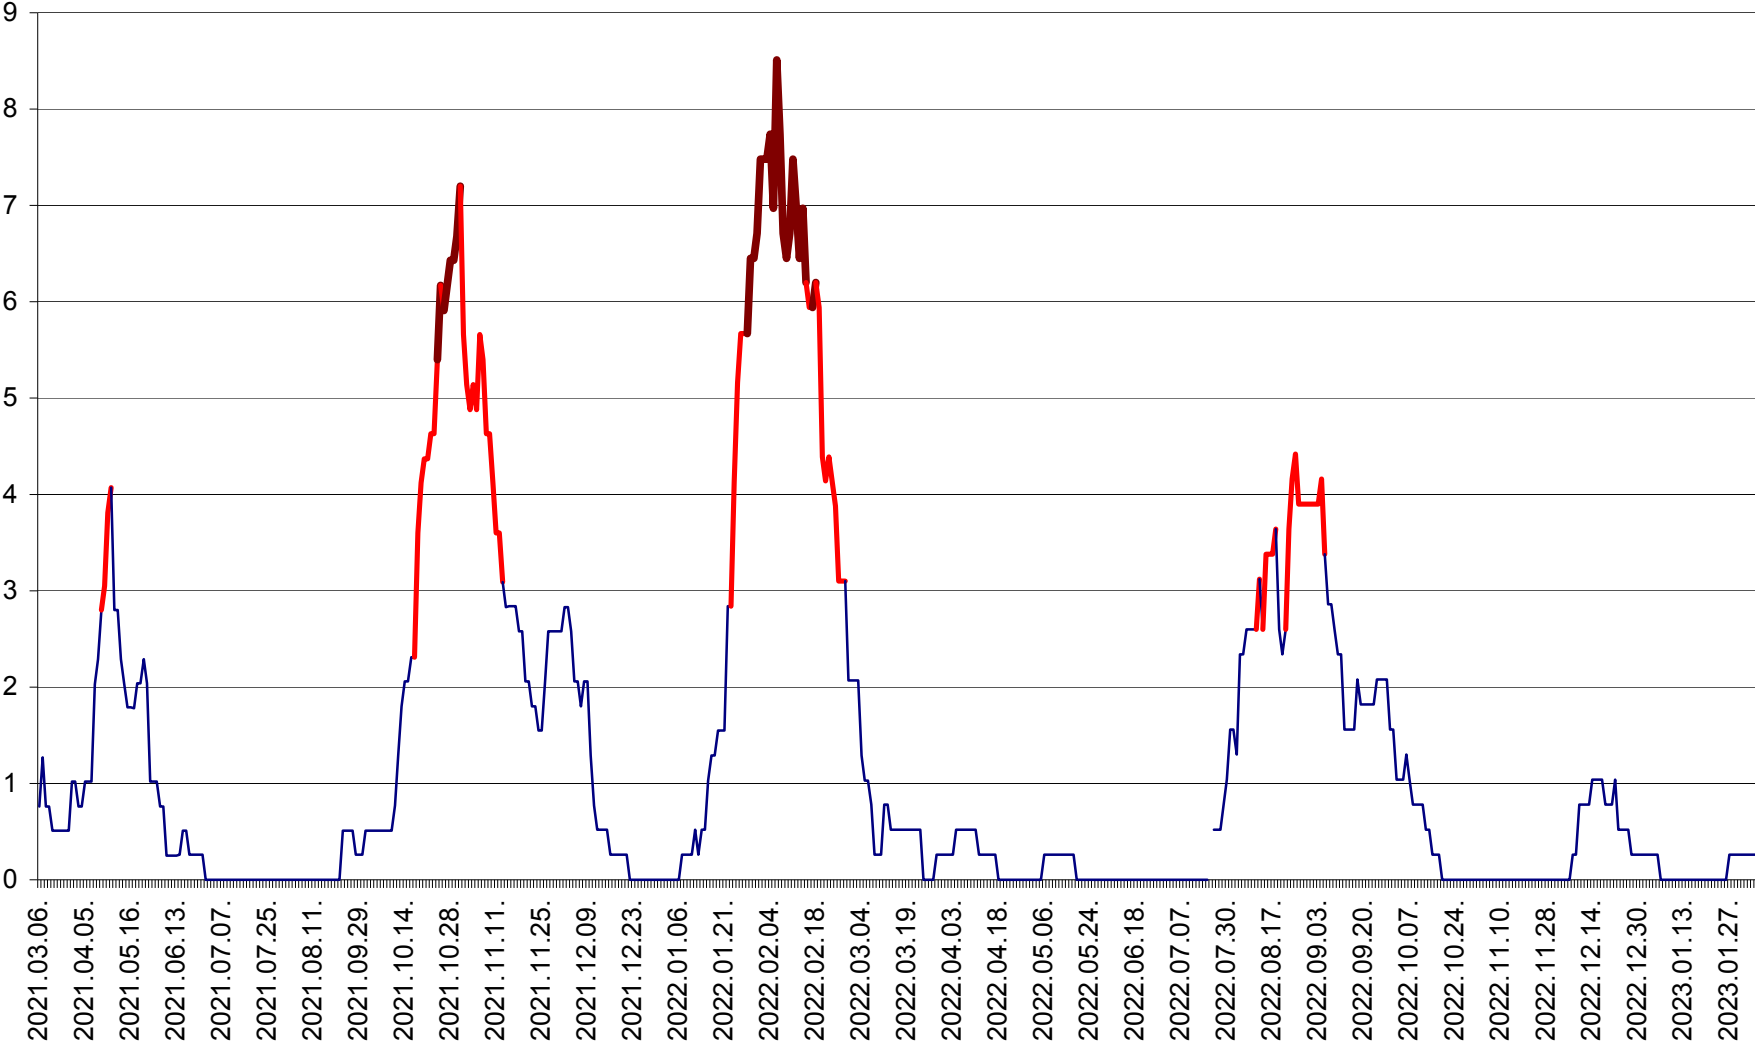

SÂNMARTIN - Evolutia incidentei cumulate pe 14 zile la ‰ de locuitori  
2021.03.07. - 2023.02.06.

SÂNSIMION - Evolutia incidentei cumulate pe 14 zile la ‰ de locuitori  
2021.03.07. - 2023.02.06.

SÂNTIMBRU - Evolutia incidentei cumulate pe 14 zile la ‰ de locuitori  
2021.03.07. - 2023.02.06.

SĂRMAȘ - Evolutia incidentei cumulate pe 14 zile la ‰ de locuitori  
2021.03.07. - 2023.02.06.

SATU MARE - Evolutia incidentei cumulate pe 14 zile la ‰ de locuitori  
2021.03.07. - 2023.02.06.

SECUIENI - Evolutia incidentei cumulate pe 14 zile la ‰ de locuitori  
2021.03.07. - 2023.02.06.

SICULENI - Evolutia incidentei cumulate pe 14 zile la ‰ de locuitori  
2021.03.07. - 2023.02.06.

ȘIMONEȘTI - Evolutia incidentei cumulate pe 14 zile la ‰ de locuitori  
2021.03.07. - 2023.02.06.

SUBCETATE - Evolutia incidentei cumulate pe 14 zile la ‰ de locuitori  
2021.03.07. - 2023.02.06.