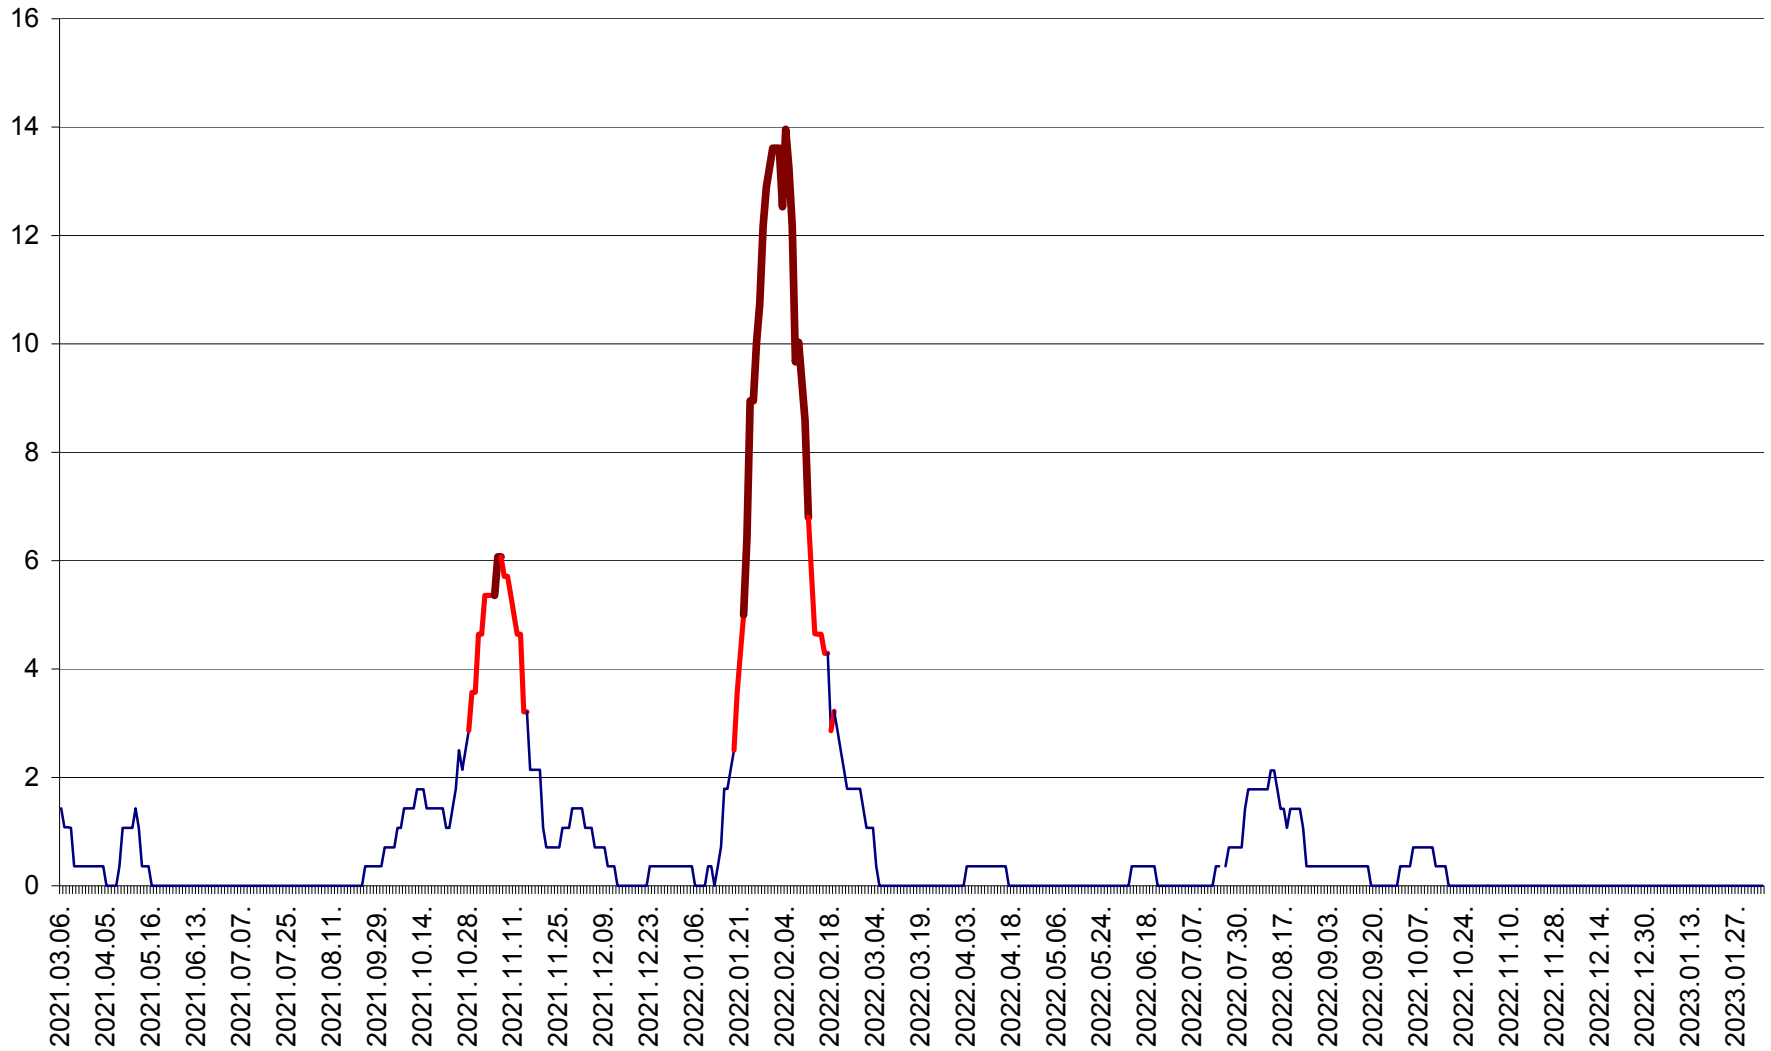

SÂNMARTIN - Evolutia incidentei cumulate pe 14 zile la ‰ de locuitori  
2021.03.07. - 2023.02.06.

SÂNSIMION - Evolutia incidentei cumulate pe 14 zile la ‰ de locuitori  
2021.03.07. - 2023.02.06.

SÂNTIMBRU - Evolutia incidentei cumulate pe 14 zile la ‰ de locuitori  
2021.03.07. - 2023.02.06.

SĂRMAȘ - Evolutia incidentei cumulate pe 14 zile la ‰ de locuitori  
2021.03.07. - 2023.02.06.

SATU MARE - Evolutia incidentei cumulate pe 14 zile la ‰ de locuitori  
2021.03.07. - 2023.02.06.

SECUIENI - Evolutia incidentei cumulate pe 14 zile la ‰ de locuitori  
2021.03.07. - 2023.02.06.

SICULENI - Evolutia incidentei cumulate pe 14 zile la ‰ de locuitori  
2021.03.07. - 2023.02.06.

ȘIMONEȘTI - Evolutia incidentei cumulate pe 14 zile la ‰ de locuitori  
2021.03.07. - 2023.02.06.

SUBCETATE - Evolutia incidentei cumulate pe 14 zile la ‰ de locuitori  
2021.03.07. - 2023.02.06.