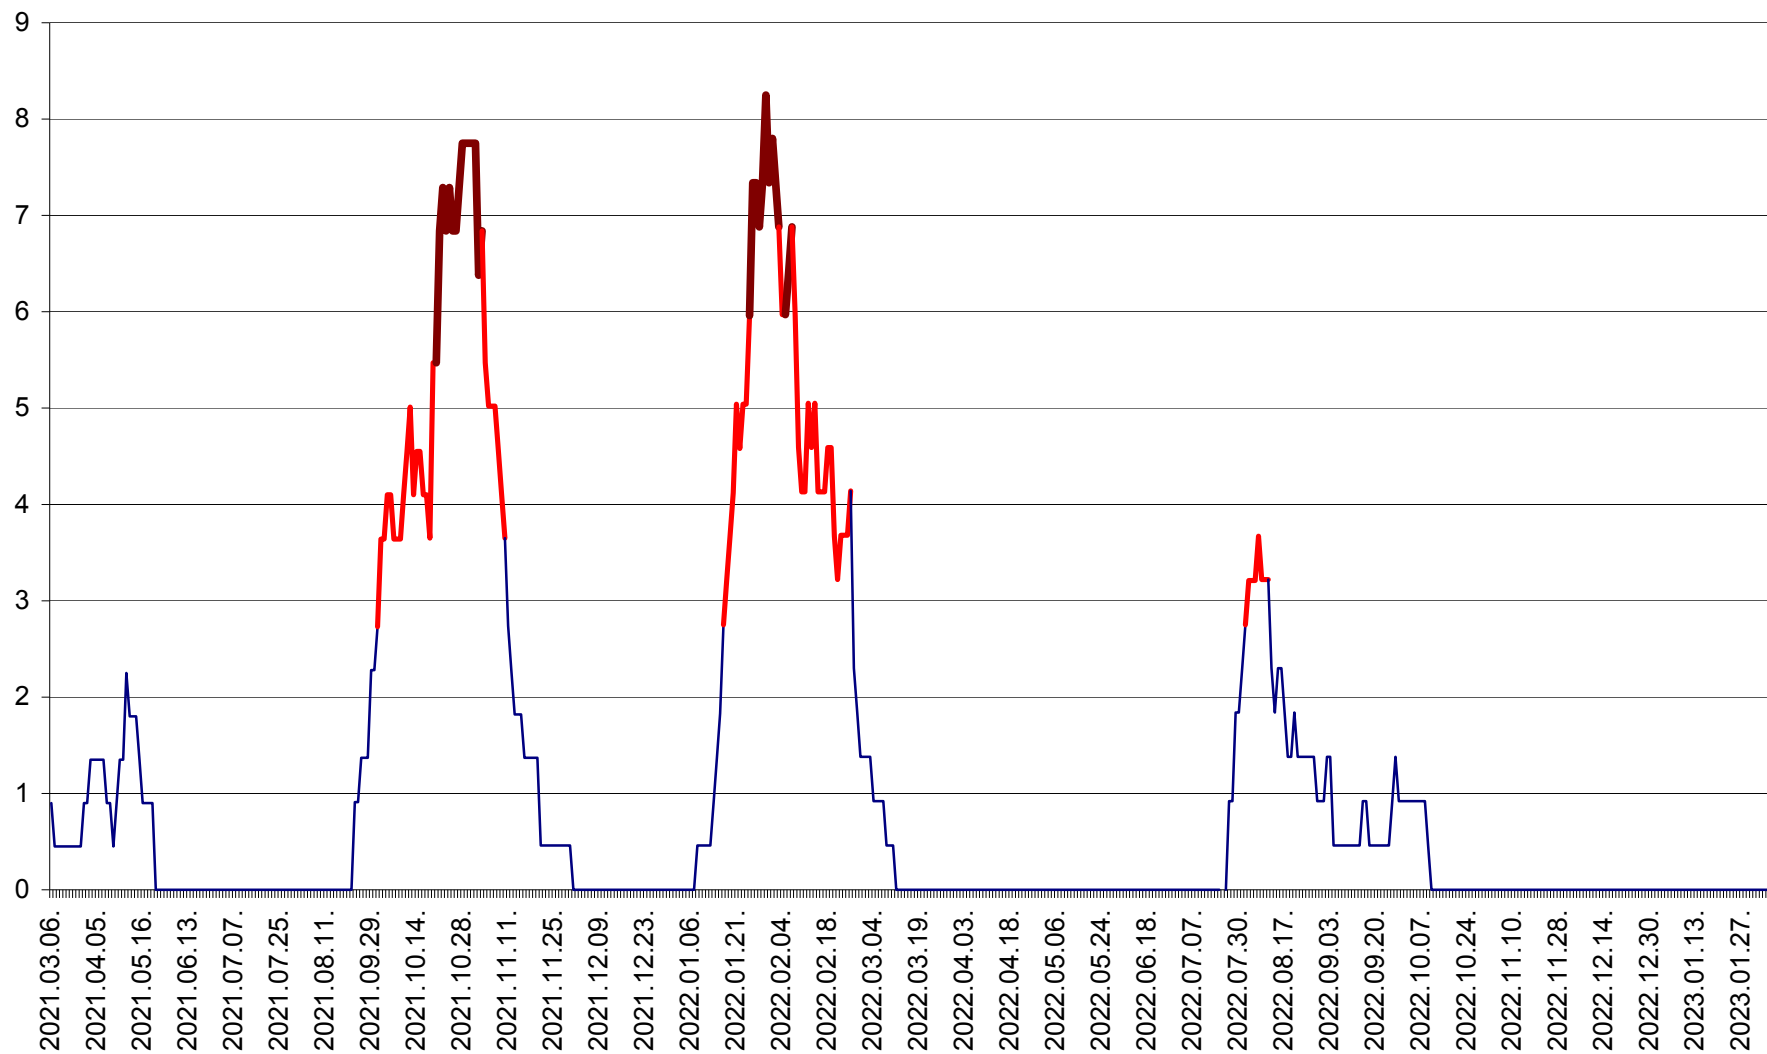

SĂCEL - Evolutia incidentei cumulate pe 14 zile la ‰ de locuitori  
2021.03.07. - 2023.02.06.

SÂNCRĂIENI - Evolutia incidentei cumulate pe 14 zile la ‰ de locuitori  
2021.03.07. - 2023.02.06.

SÂNDOMINIC - Evolutia incidentei cumulate pe 14 zile la ‰ de locuitori  
2021.03.07. - 2023.02.06.

SÂNMARTIN - Evolutia incidentei cumulate pe 14 zile la ‰ de locuitori  
2021.03.07. - 2023.02.06.

SÂNSIMION - Evolutia incidentei cumulate pe 14 zile la ‰ de locuitori  
2021.03.07. - 2023.02.06.

SÂNTIMBRU - Evolutia incidentei cumulate pe 14 zile la ‰ de locuitori  
2021.03.07. - 2023.02.06.