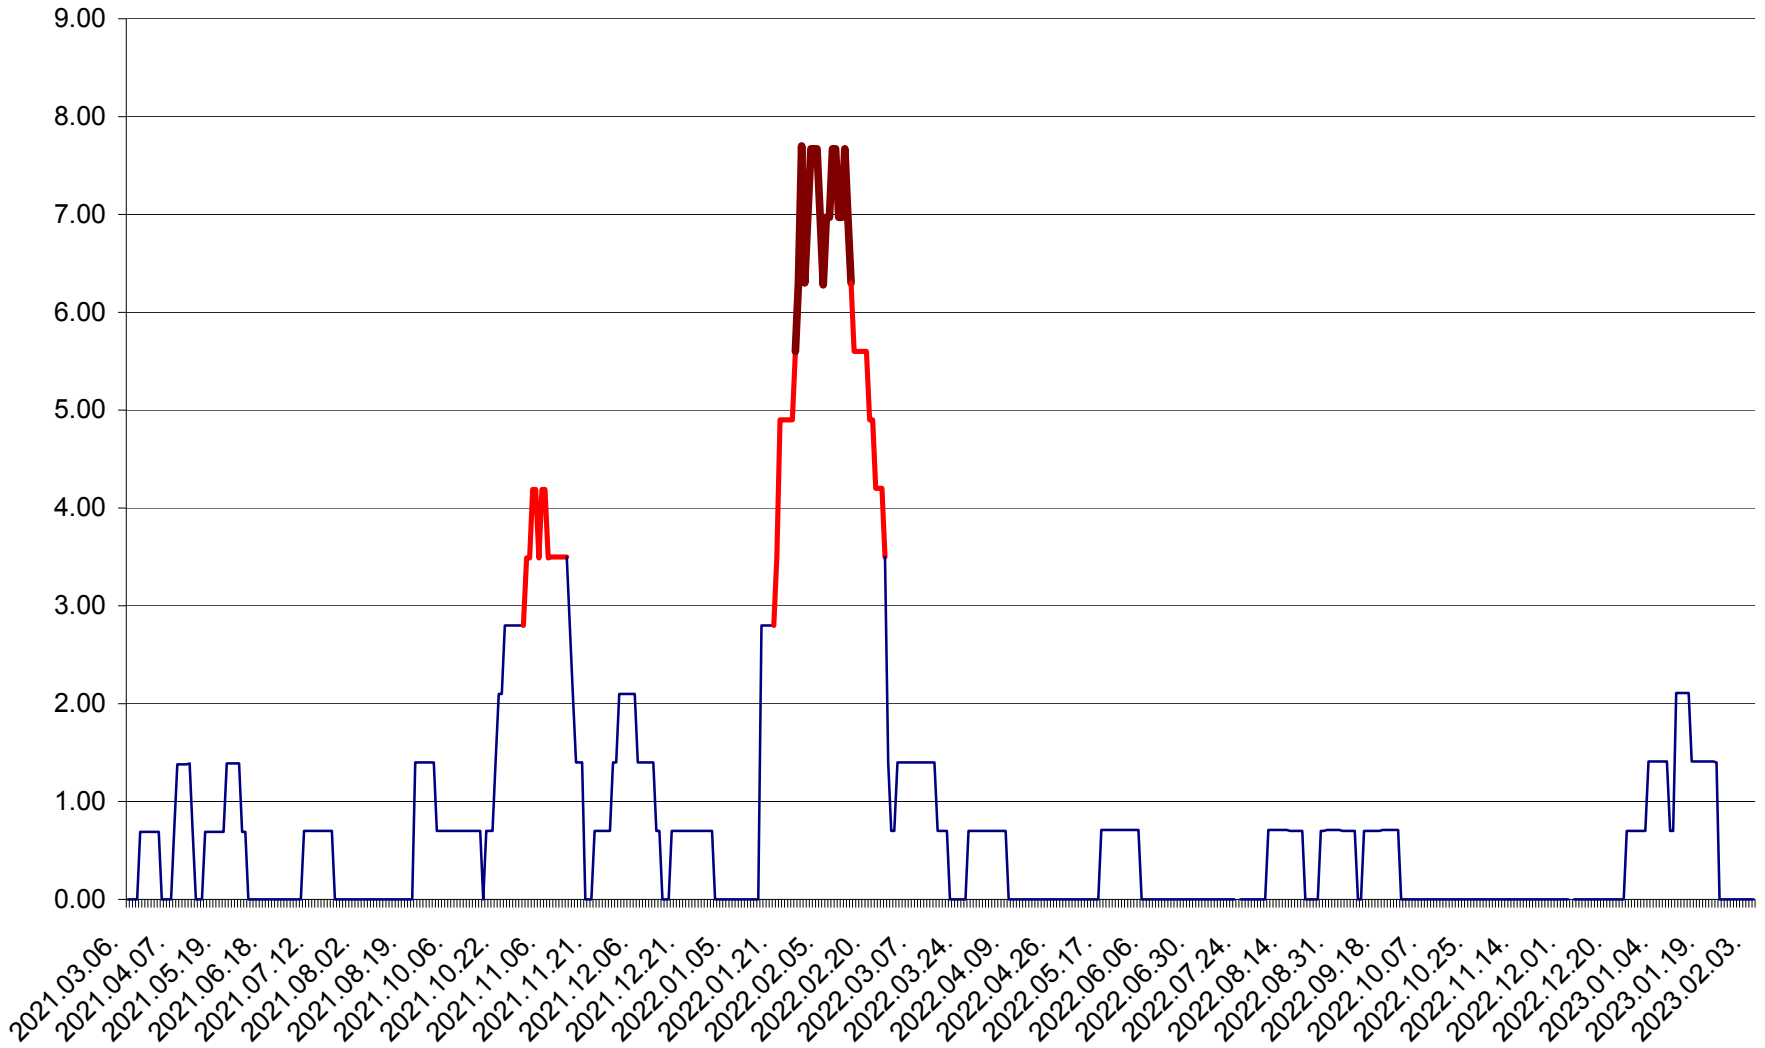

ORAȘ BĂLAN - Evoluția incidenței cumulate pe 14 zile la ‰ de locuitori  
2021.03.07. - 2023.02.06.

BILBOR - Evolutia incidentei cumulate pe 14 zile la ‰ de locuitori  
2021.03.07. - 2023.02.06.

ORAȘ BORSEC - Evolutia incidentei cumulate pe 14 zile la ‰ de locuitori  
2021.03.07. - 2023.02.06.

BRĂDEȘTI - Evolutia incidentei cumulate pe 14 zile la ‰ de locuitori  
2021.03.07. - 2023.02.06.

CĂPÂLNIȚA - Evoluția incidenței cumulate pe 14 zile la ‰ de locuitori  
2021.03.07. - 2023.02.06.

CÂRȚA - Evolutia incidentei cumulate pe 14 zile la ‰ de locuitori  
2021.03.07. - 2023.02.06.

CICEU - Evolutia incidentei cumulate pe 14 zile la ‰ de locuitori  
2021.03.07. - 2023.02.06.

CIUCSÂNGEORGIU - Evolutia incidentei cumulate pe 14 zile la ‰ de locuitori  
2021.03.07. - 2023.02.06.

CIUMANI - Evolutia incidentei cumulate pe 14 zile la ‰ de locuitori  
2021.03.07. - 2023.02.06.

CORBU - Evolutia incidentei cumulate pe 14 zile la ‰ de locuitori  
2021.03.07. - 2023.02.06.

CORUND - Evolutia incidentei cumulate pe 14 zile la ‰ de locuitori  
2021.03.07. - 2023.02.06.

COZMENI - Evolutia incidentei cumulate pe 14 zile la ‰ de locuitori  
2021.03.07. - 2023.02.06.