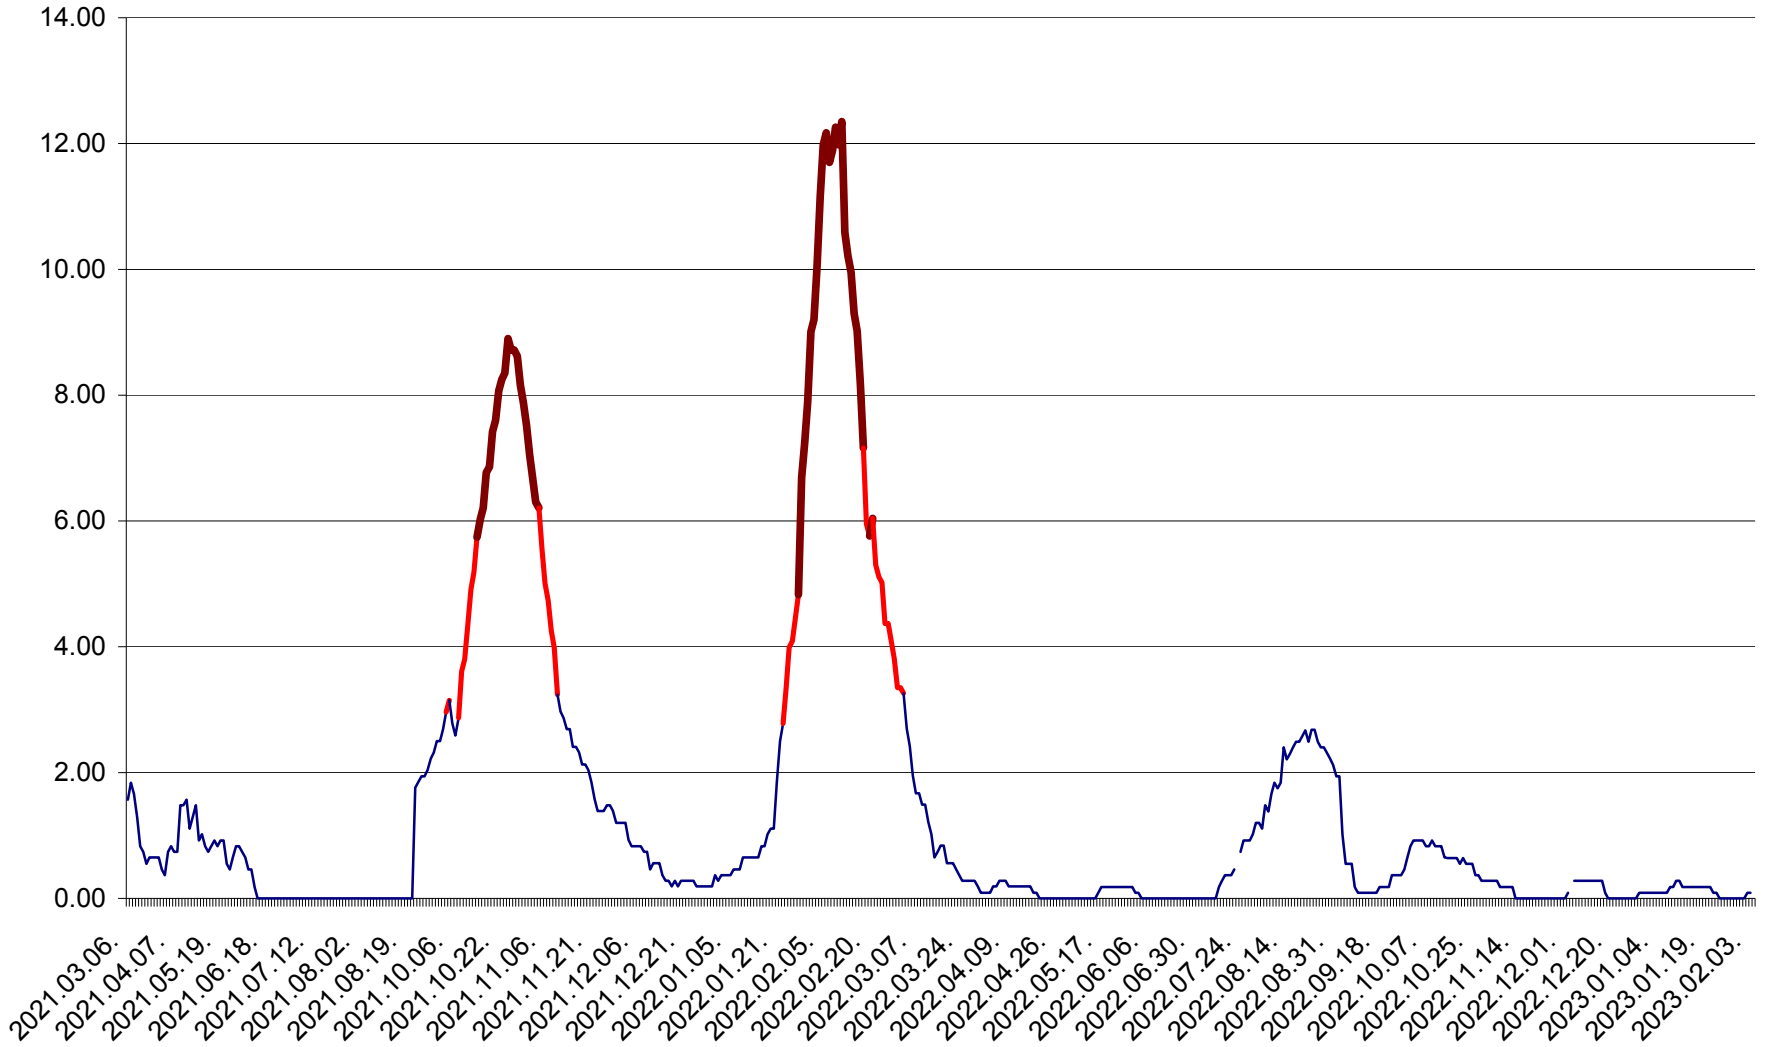

ORAȘ BĂLAN - Evoluția incidenței cumulate pe 14 zile la ‰ de locuitori  
2021.03.07. - 2023.02.06.

BILBOR - Evolutia incidentei cumulate pe 14 zile la ‰ de locuitori  
2021.03.07. - 2023.02.06.

ORAȘ BORSEC - Evolutia incidentei cumulate pe 14 zile la ‰ de locuitori  
2021.03.07. - 2023.02.06.

CICEU - Evolutia incidentei cumulate pe 14 zile la ‰ de locuitori  
2021.03.07. - 2023.02.06.

CIUCSÂNGEORGIU - Evolutia incidentei cumulate pe 14 zile la ‰ de locuitori  
2021.03.07. - 2023.02.06.

CIUMANI - Evolutia incidentei cumulate pe 14 zile la ‰ de locuitori  
2021.03.07. - 2023.02.06.

CORBU - Evolutia incidentei cumulate pe 14 zile la ‰ de locuitori  
2021.03.07. - 2023.02.06.

CORUND - Evolutia incidentei cumulate pe 14 zile la ‰ de locuitori  
2021.03.07. - 2023.02.06.

COZMENI - Evolutia incidentei cumulate pe 14 zile la ‰ de locuitori  
2021.03.07. - 2023.02.06.

ORAȘ CRISTURU SECUIESC - Evolutia incidentei cumulate pe 14 zile la ‰ de locuitori  
2021.03.07. - 2023.02.06.

DĂNEȘTI - Evolutia incidentei cumulate pe 14 zile la ‰ de locuitori  
2021.03.07. - 2023.02.06.