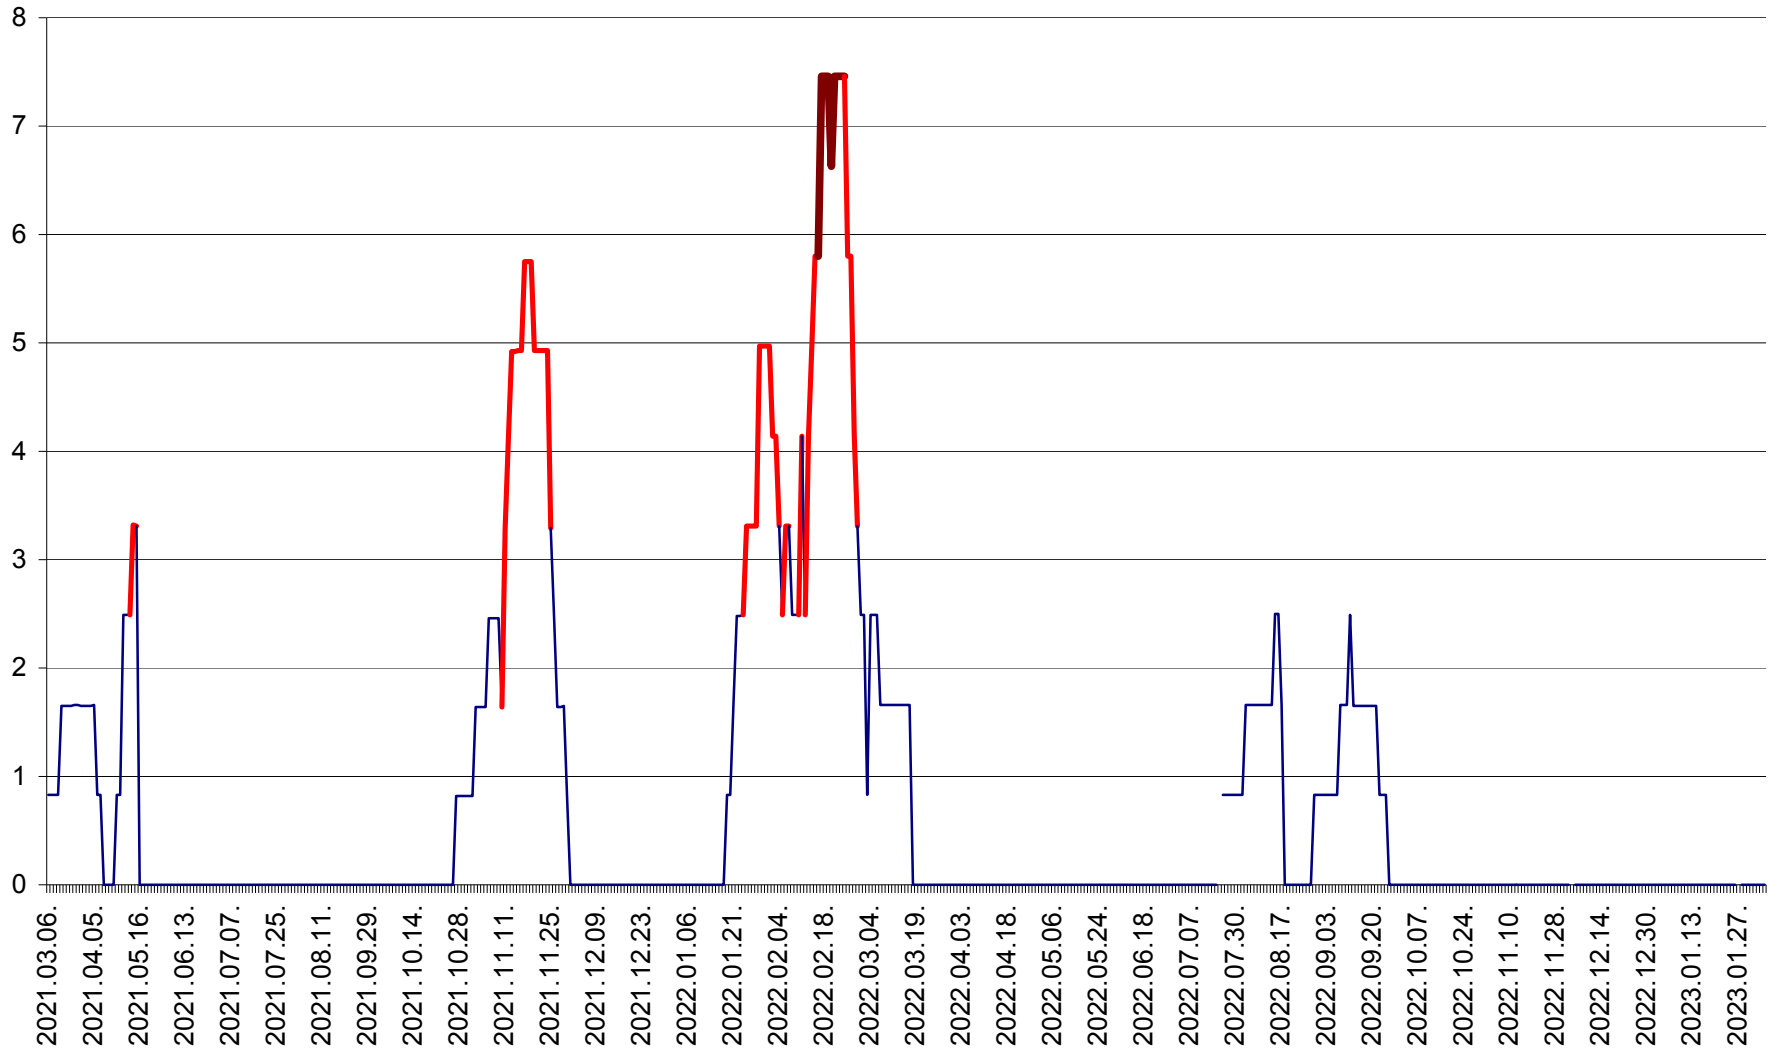

PRAID - Evolutia incidentei cumulate pe 14 zile la ‰ de locuitori  
2021.03.07. - 2023.02.06.

RACU - Evolutia incidentei cumulate pe 14 zile la ‰ de locuitori  
2021.03.07. - 2023.02.06.

REMETEA - Evolutia incidentei cumulate pe 14 zile la ‰ de locuitori  
2021.03.07. - 2023.02.06.

SĂCEL - Evolutia incidentei cumulate pe 14 zile la ‰ de locuitori  
2021.03.07. - 2023.02.06.

SÂNCRĂIENI - Evolutia incidentei cumulate pe 14 zile la ‰ de locuitori  
2021.03.07. - 2023.02.06.

SÂNDOMINIC - Evolutia incidentei cumulate pe 14 zile la ‰ de locuitori  
2021.03.07. - 2023.02.06.