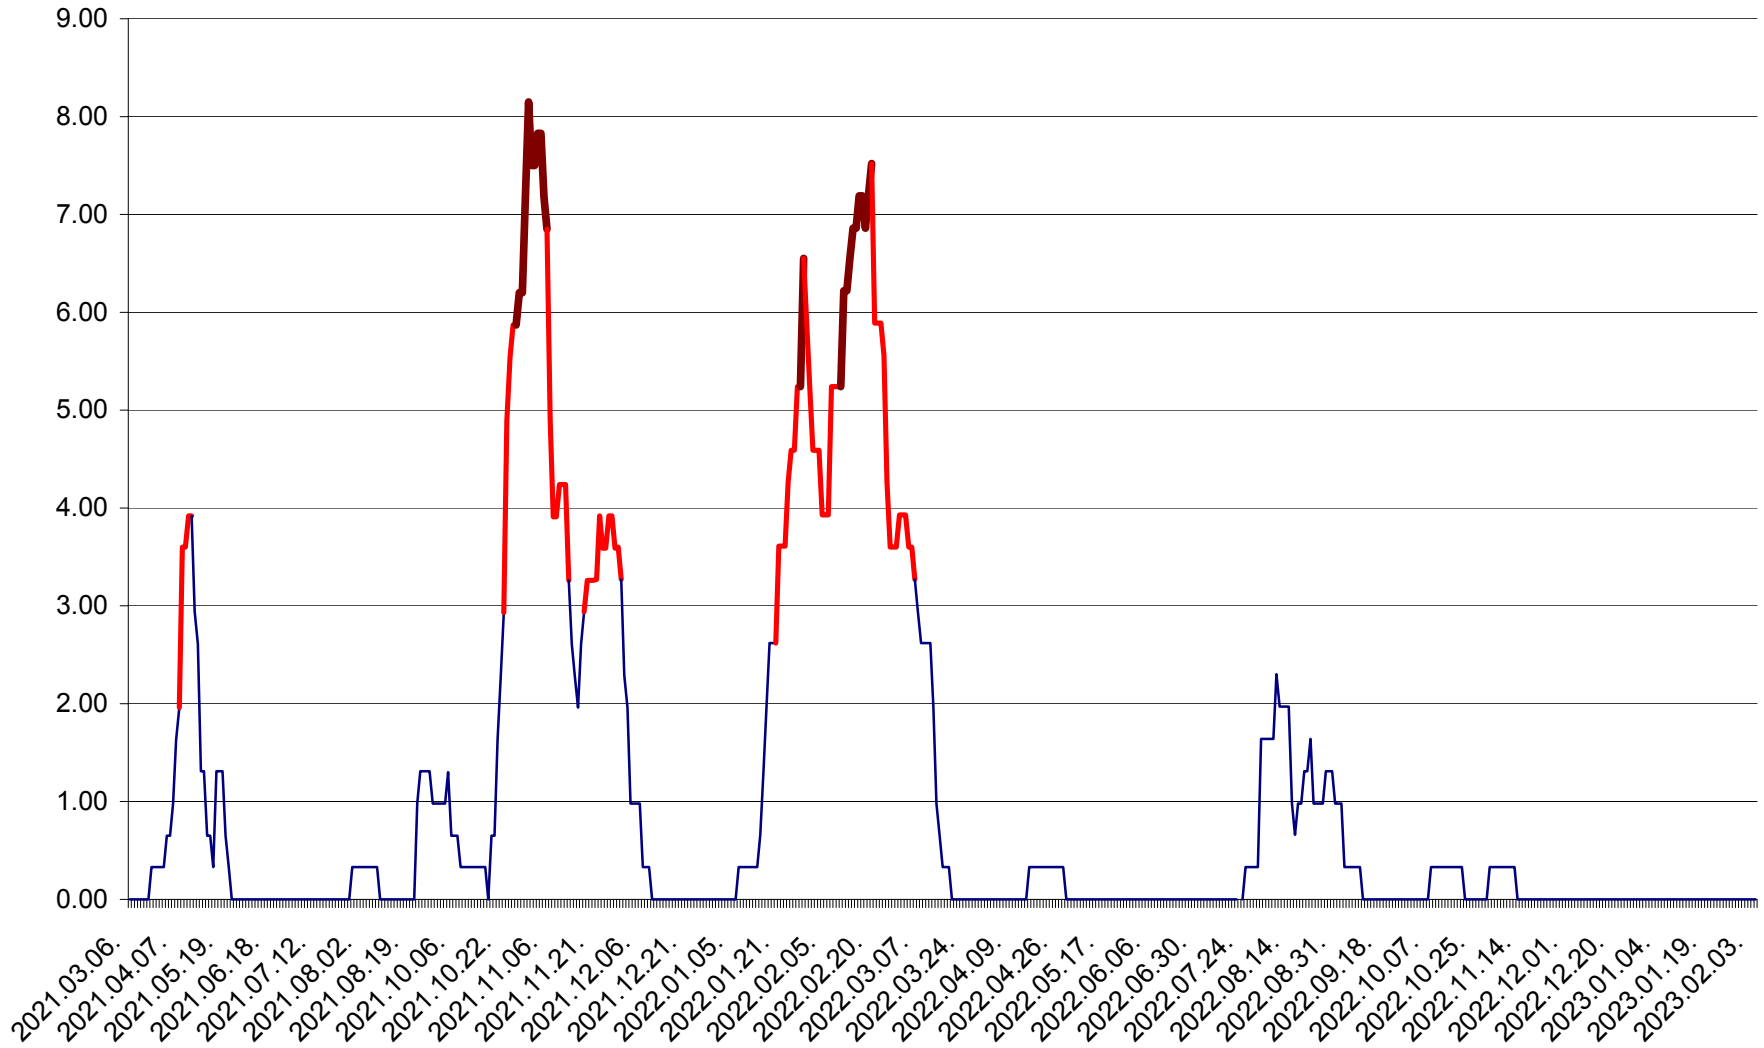

ATID - Evolutia incidentei cumulate pe 14 zile la % de locuitori  
2021.03.07. - 2023.02.06.

AVRĂMEȘTI - Evolutia incidentei cumulate pe 14 zile la ‰ de locuitori  
2021.03.07. - 2023.02.06.

ORAȘ BĂILE TUȘNAD - Evoluția incidenței cumulate pe 14 zile la ‰ de locuitori  
2021.03.07. - 2023.02.06.

ORAȘ BĂLAN - Evoluția incidenței cumulate pe 14 zile la ‰ de locuitori  
2021.03.07. - 2023.02.06.

BILBOR - Evolutia incidentei cumulate pe 14 zile la ‰ de locuitori  
2021.03.07. - 2023.02.06.

ORAȘ BORSEC - Evolutia incidentei cumulate pe 14 zile la ‰ de locuitori  
2021.03.07. - 2023.02.06.

BRĂDEȘTI - Evolutia incidentei cumulate pe 14 zile la ‰ de locuitori  
2021.03.07. - 2023.02.06.

CĂPÂLNIȚA - Evoluția incidenței cumulate pe 14 zile la ‰ de locuitori  
2021.03.07. - 2023.02.06.

CÂRȚA - Evolutia incidentei cumulate pe 14 zile la ‰ de locuitori  
2021.03.07. - 2023.02.06.