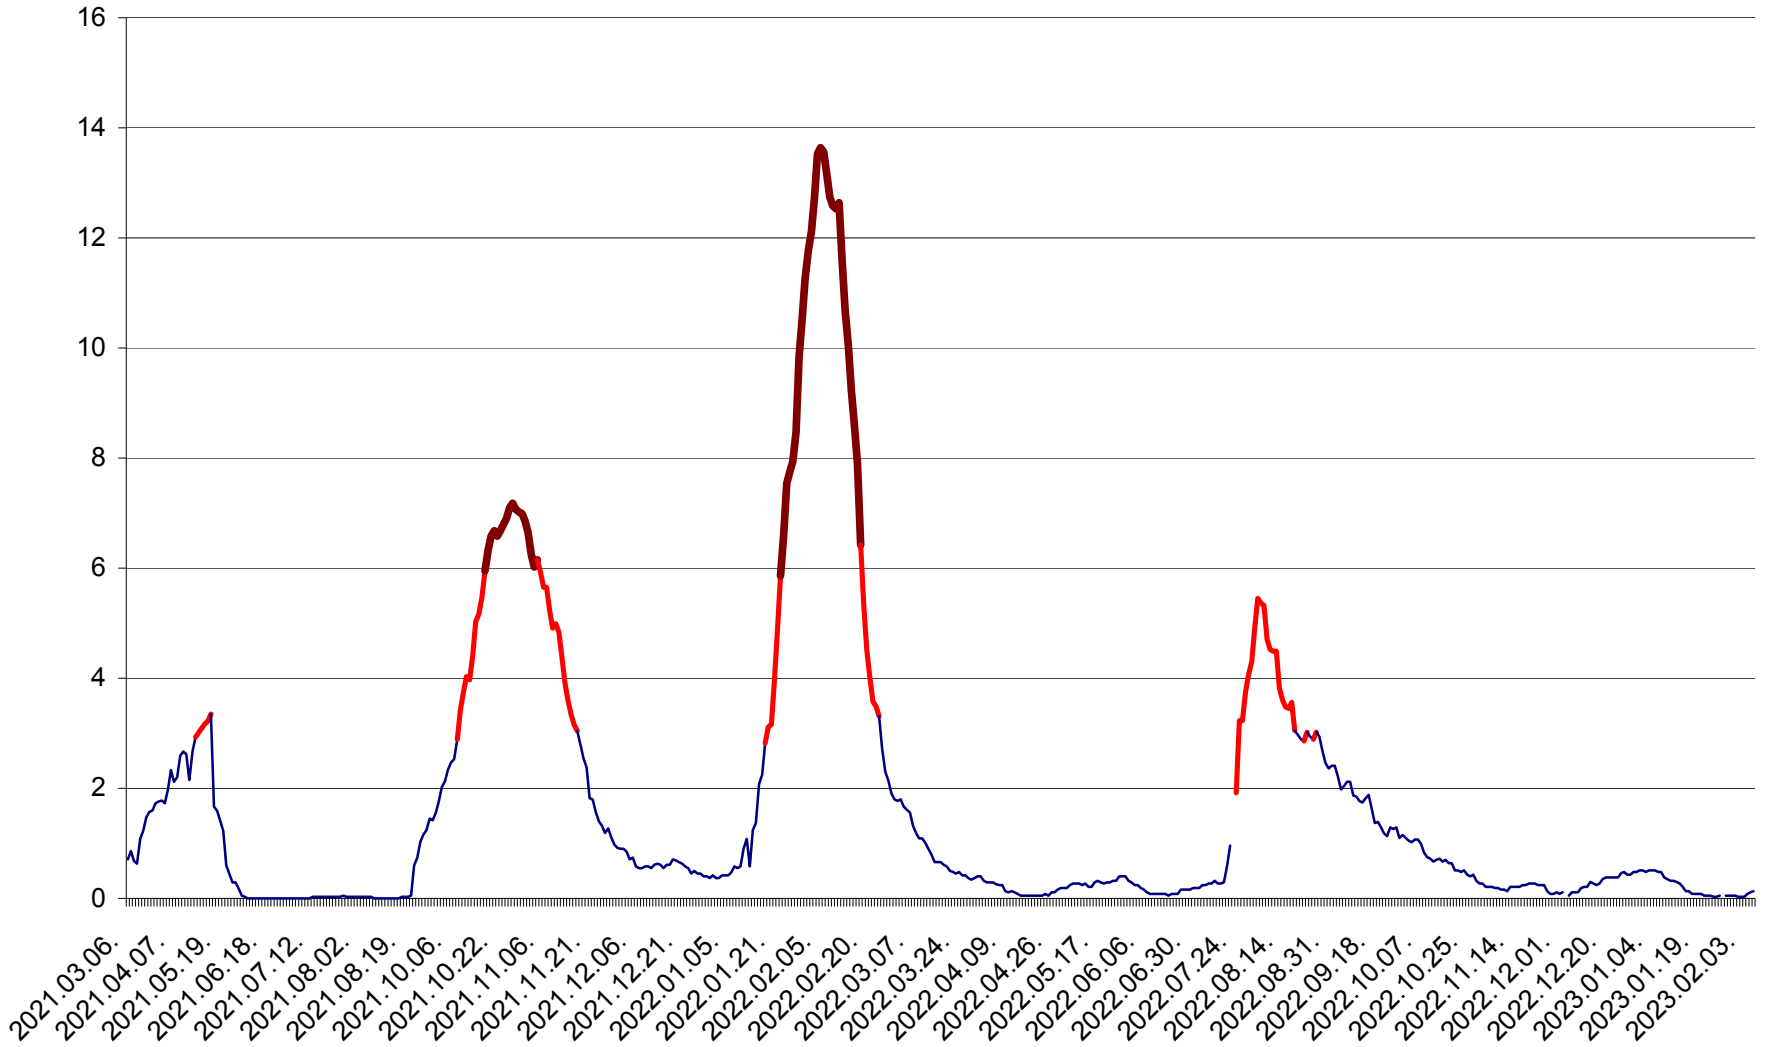

PĂULENI-CIUC - Evolutia incidentei cumulate pe 14 zile la ‰ de locuitori
2021.03.07. - 2023.02.08.

MUNICIPIUL ODORHEIU SECUIESC - Evolutia incidentei cumulate pe 14 zile la ‰ de locuitori
2021.03.07. - 2023.02.08.