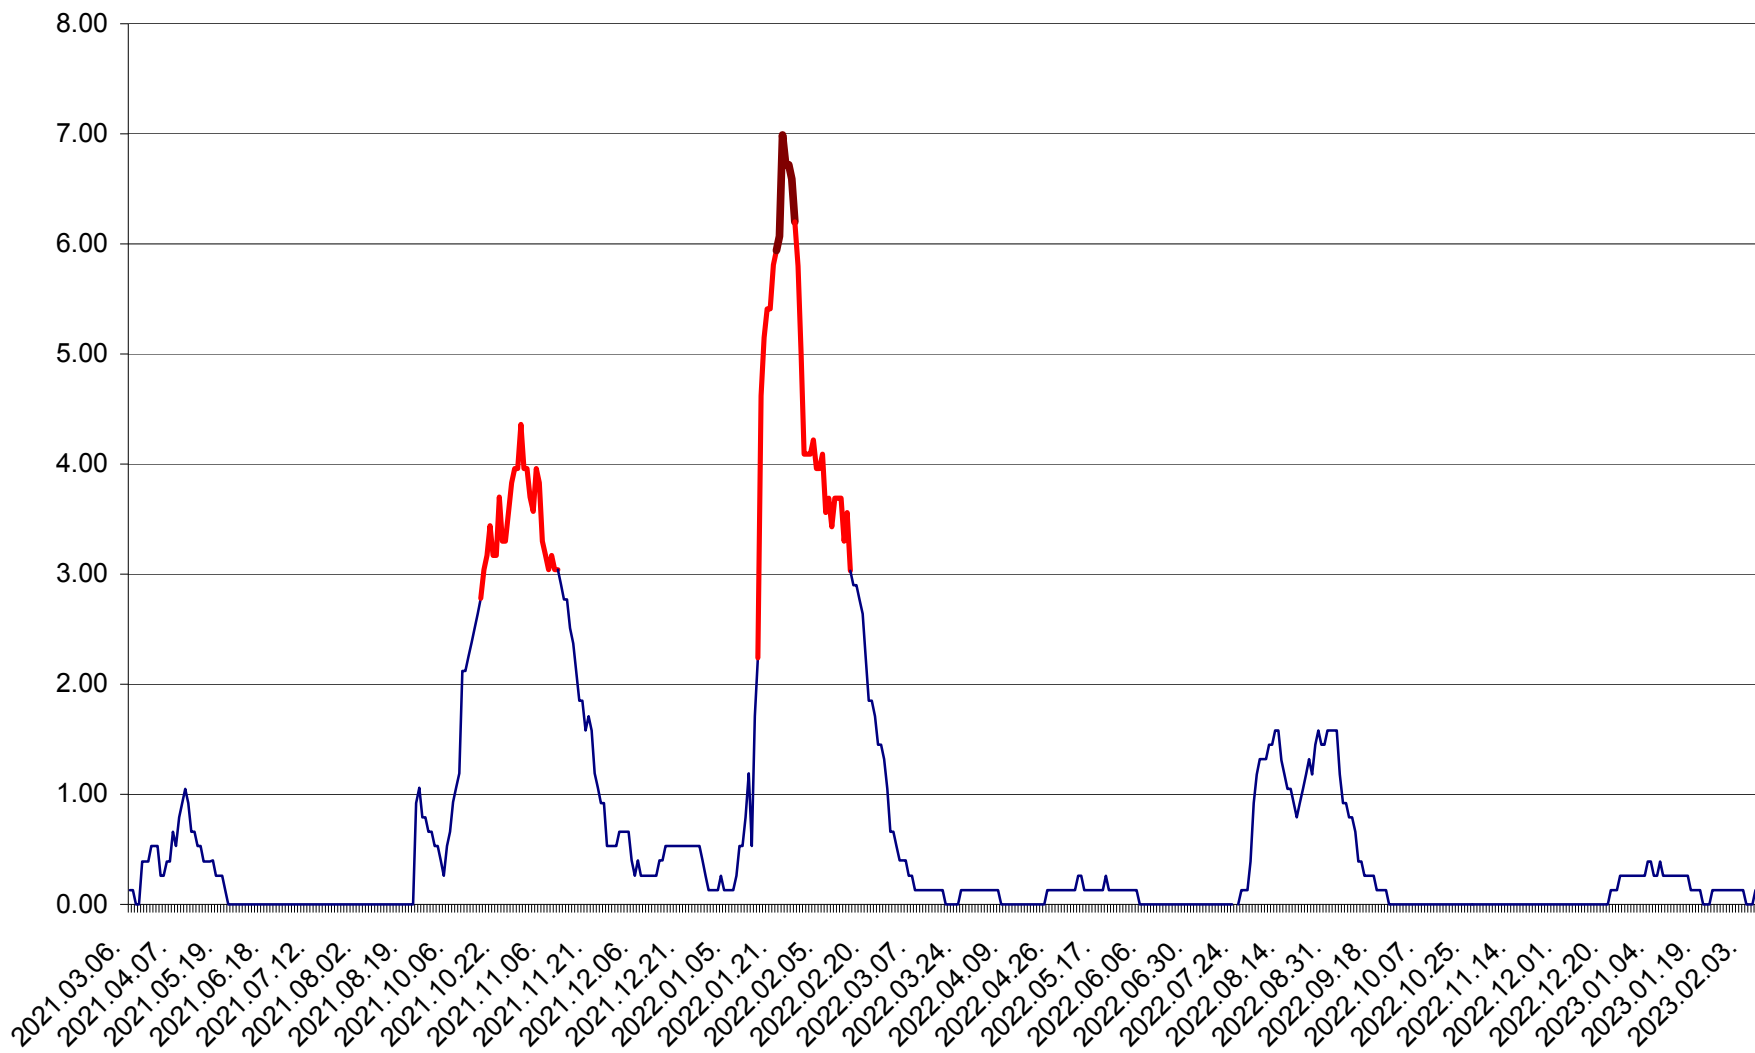

VOȘLĂBENI - Evolutia incidentei cumulate pe 14 zile la ‰ de locuitori
2021.03.07. - 2023.02.08.