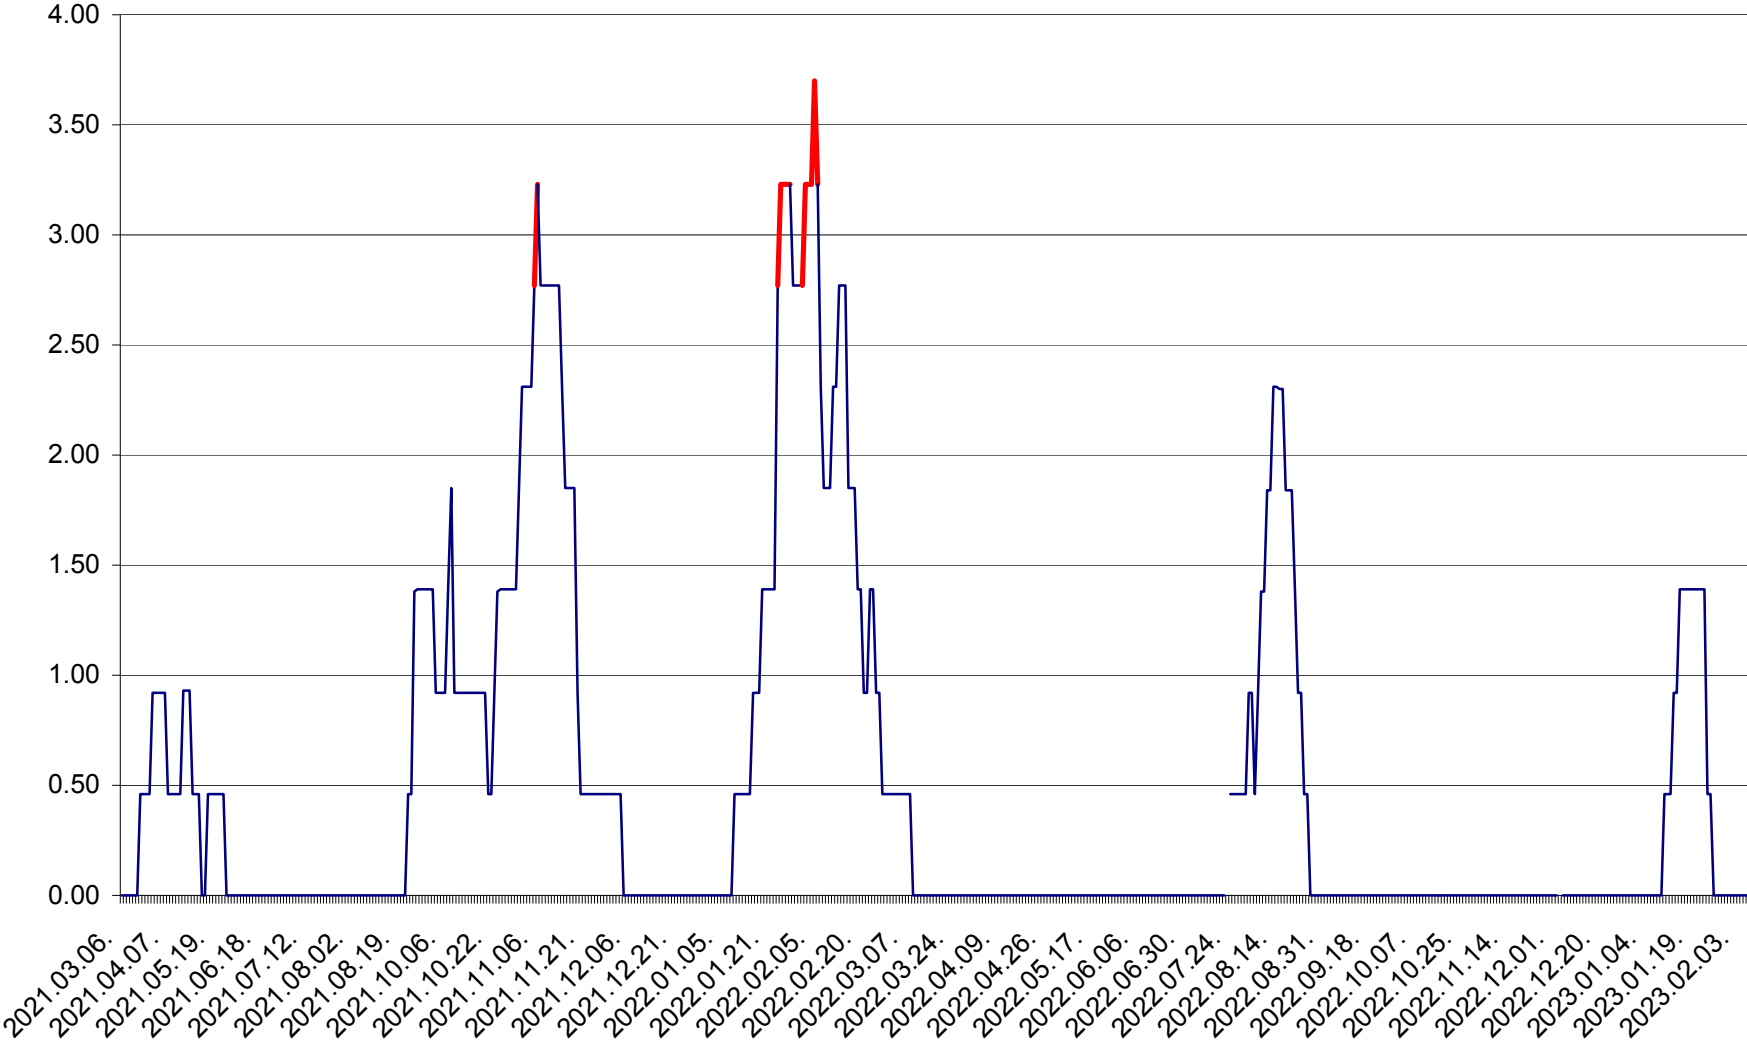

ATID - Evolutia incidentei cumulate pe 14 zile la % de locuitori  
2021.03.07. - 2023.02.08.

AVRĂMEȘTI - Evolutia incidentei cumulate pe 14 zile la ‰ de locuitori  
2021.03.07. - 2023.02.08.

ORAȘ BĂILE TUȘNAD - Evoluția incidenței cumulate pe 14 zile la ‰ de locuitori  
2021.03.07. - 2023.02.08.

ORAȘ BĂLAN - Evoluția incidenței cumulate pe 14 zile la ‰ de locuitori  
2021.03.07. - 2023.02.08.

BILBOR - Evolutia incidentei cumulate pe 14 zile la ‰ de locuitori  
2021.03.07. - 2023.02.08.

ORAȘ BORSEC - Evolutia incidentei cumulate pe 14 zile la ‰ de locuitori  
2021.03.07. - 2023.02.08.

BRĂDEȘTI - Evoluția incidenței cumulate pe 14 zile la ‰ de locuitori  
2021.03.07. - 2023.02.08.

CĂPÂLNIȚA - Evolutia incidentei cumulate pe 14 zile la ‰ de locuitori  
2021.03.07. - 2023.02.08.

CÂRȚA - Evolutia incidentei cumulate pe 14 zile la ‰ de locuitori  
2021.03.07. - 2023.02.08.

CICEU - Evolutia incidentei cumulate pe 14 zile la ‰ de locuitori  
2021.03.07. - 2023.02.08.

CIUCSÂNGEORGIU - Evolutia incidentei cumulate pe 14 zile la ‰ de locuitori  
2021.03.07. - 2023.02.08.

CIUMANI - Evolutia incidentei cumulate pe 14 zile la ‰ de locuitori  
2021.03.07. - 2023.02.08.