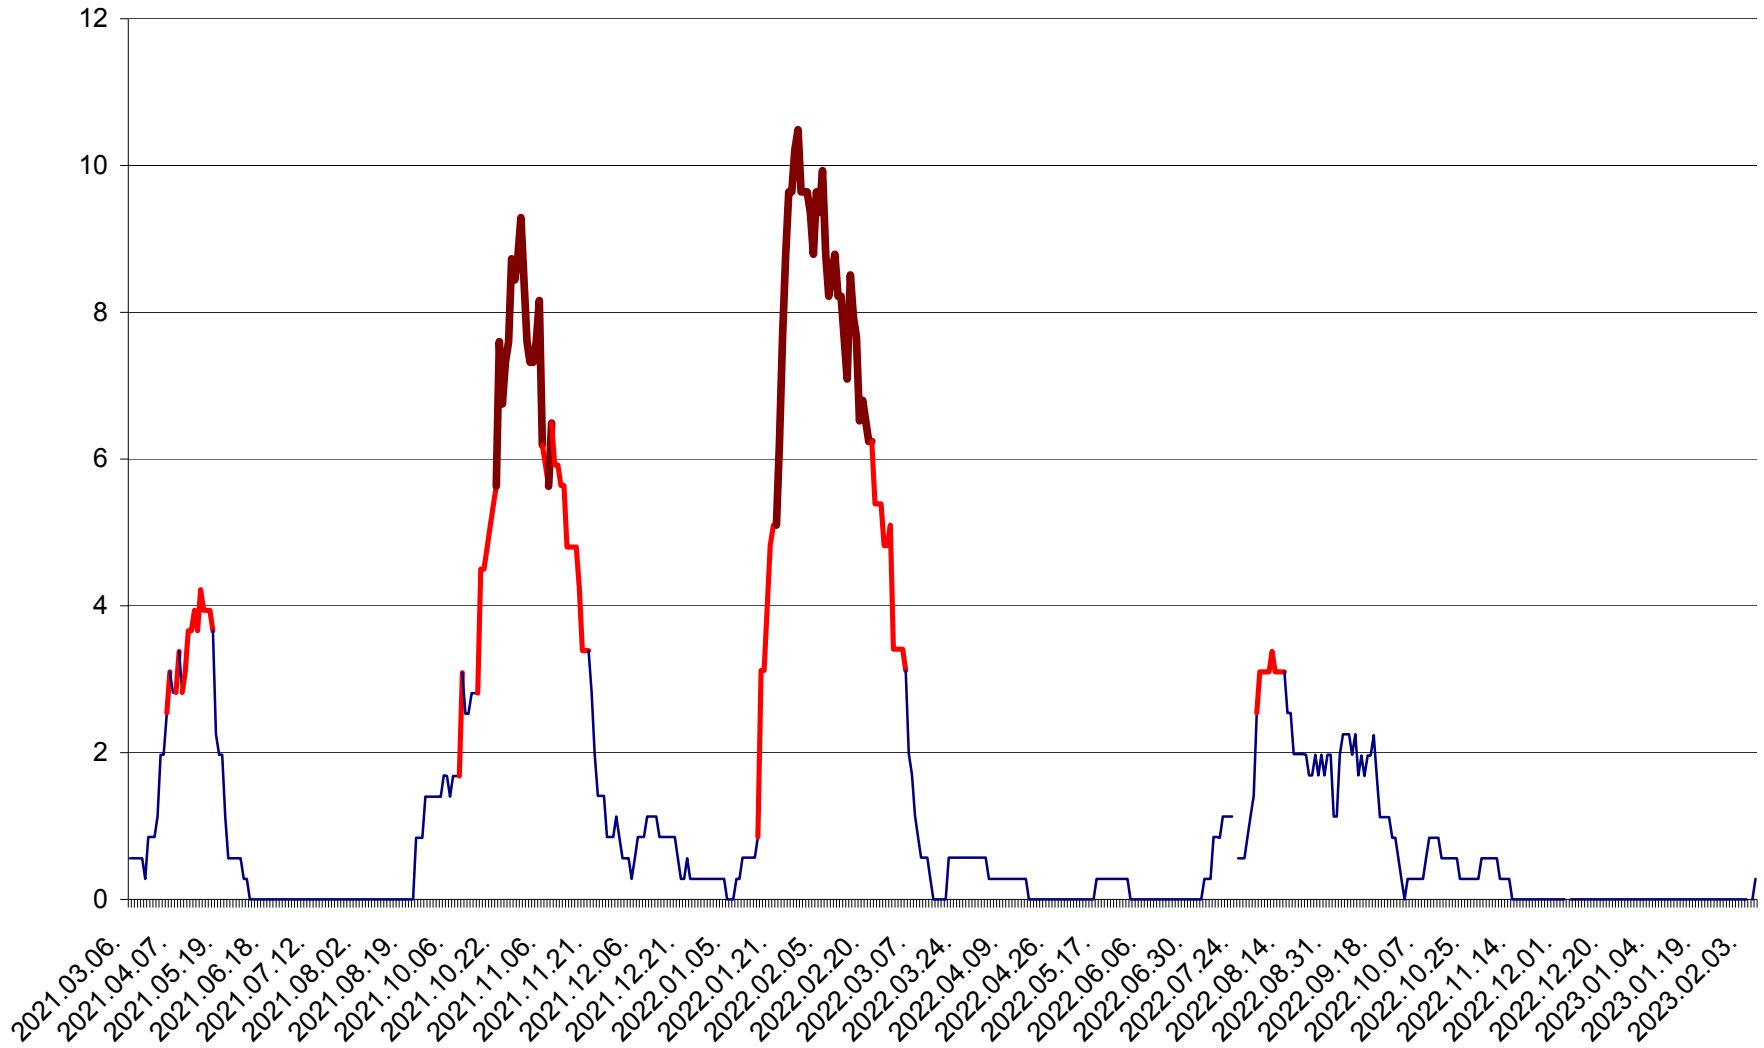

CORBU - Evolutia incidentei cumulate pe 14 zile la ‰ de locuitori  
2021.03.07. - 2023.02.08.

CORUND - Evolutia incidentei cumulate pe 14 zile la ‰ de locuitori  
2021.03.07. - 2023.02.08.

COZMENI - Evolutia incidentei cumulate pe 14 zile la ‰ de locuitori  
2021.03.07. - 2023.02.08.

ORAȘ CRISTURU SECUIESC - Evolutia incidentei cumulate pe 14 zile la ‰ de locuitori  
2021.03.07. - 2023.02.08.

DĂNEȘTI - Evolutia incidentei cumulate pe 14 zile la ‰ de locuitori  
2021.03.07. - 2023.02.08.

DÂRJIU - Evolutia incidentei cumulate pe 14 zile la ‰ de locuitori  
2021.03.07. - 2023.02.08.

DEALU - Evolutia incidentei cumulate pe 14 zile la ‰ de locuitori  
2021.03.07. - 2023.02.08.

DITRĂU - Evolutia incidentei cumulate pe 14 zile la ‰ de locuitori  
2021.03.07. - 2023.02.08.

FELICENI - Evolutia incidentei cumulate pe 14 zile la ‰ de locuitori  
2021.03.07. - 2023.02.08.

FRUMOASA - Evolutia incidentei cumulate pe 14 zile la ‰ de locuitori  
2021.03.07. - 2023.02.08.

GĂLĂUȚAȘ - Evolutia incidentei cumulate pe 14 zile la ‰ de locuitori  
2021.03.07. - 2023.02.08.