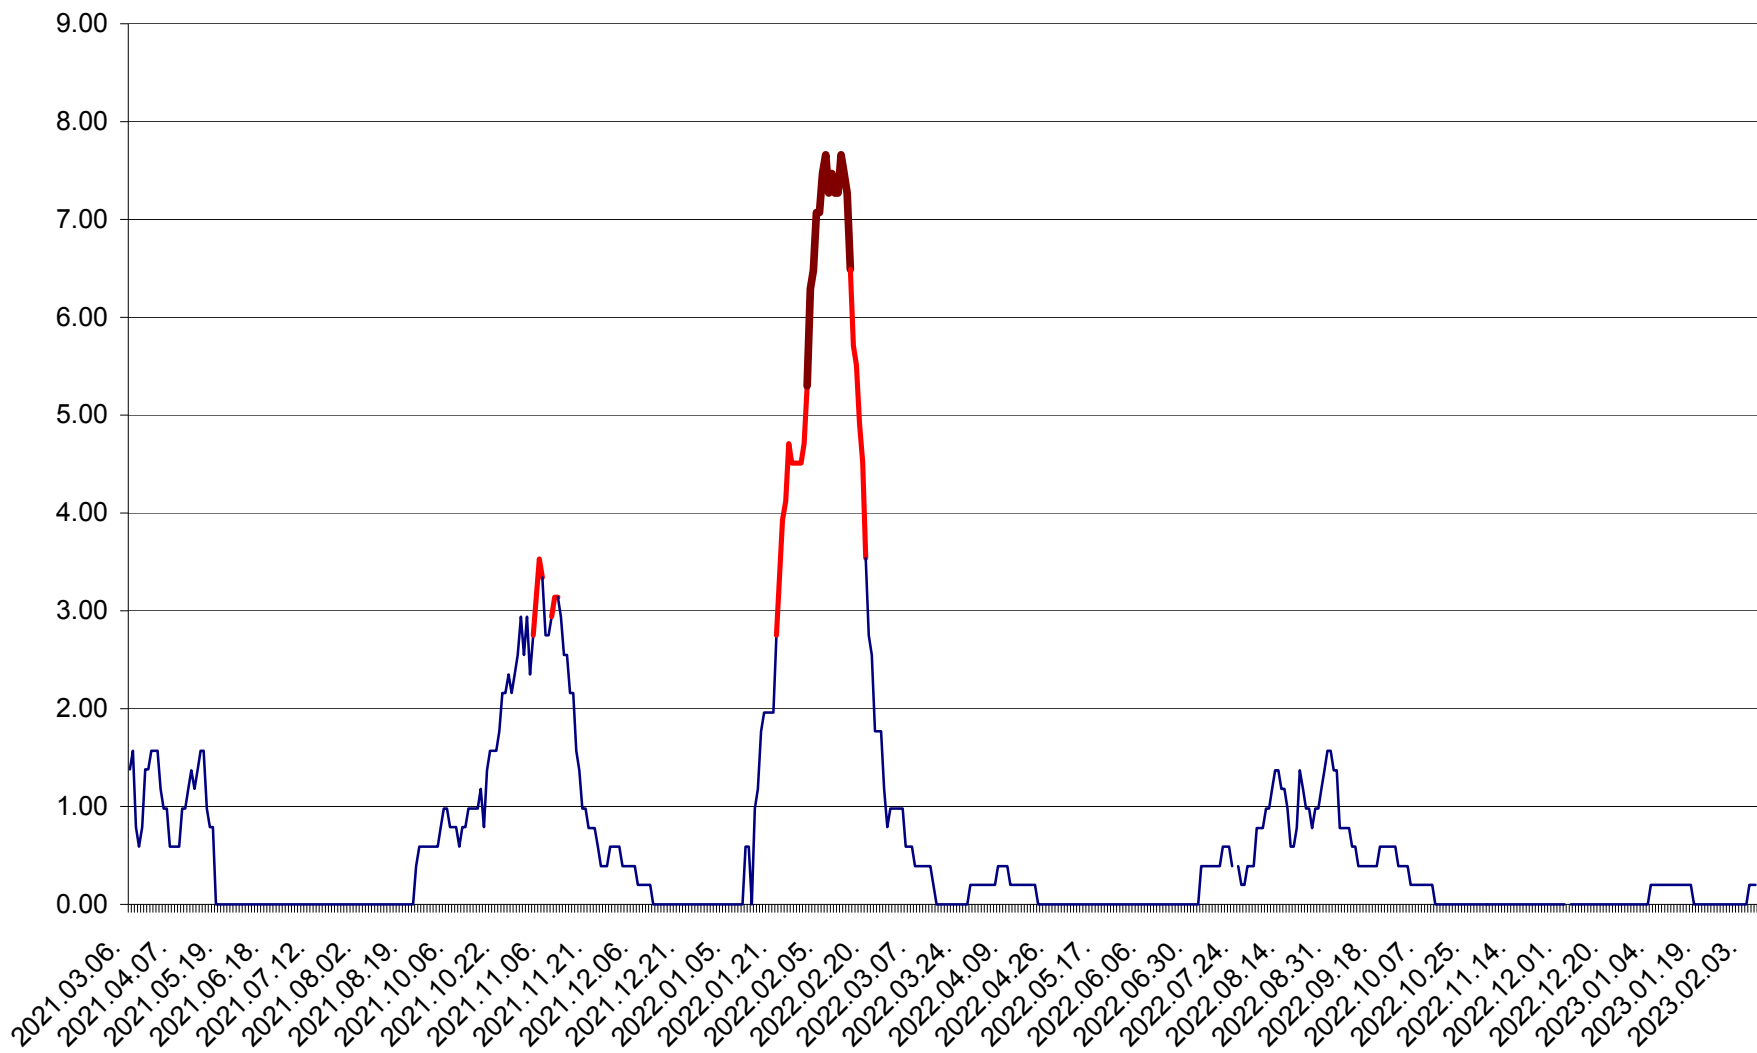

ORAȘ BĂLAN - Evoluția incidenței cumulate pe 14 zile la ‰ de locuitori  
2021.03.07. - 2023.02.08.

BILBOR - Evolutia incidentei cumulate pe 14 zile la ‰ de locuitori  
2021.03.07. - 2023.02.08.

ORAȘ BORSEC - Evolutia incidentei cumulate pe 14 zile la ‰ de locuitori  
2021.03.07. - 2023.02.08.

BRĂDEȘTI - Evoluția incidenței cumulate pe 14 zile la ‰ de locuitori  
2021.03.07. - 2023.02.08.

CĂPÂLNIȚA - Evolutia incidentei cumulate pe 14 zile la ‰ de locuitori  
2021.03.07. - 2023.02.08.

CÂRȚA - Evolutia incidentei cumulate pe 14 zile la ‰ de locuitori  
2021.03.07. - 2023.02.08.

CICEU - Evolutia incidentei cumulate pe 14 zile la ‰ de locuitori  
2021.03.07. - 2023.02.08.

CIUCSÂNGEORGIU - Evolutia incidentei cumulate pe 14 zile la ‰ de locuitori  
2021.03.07. - 2023.02.08.

CIUMANI - Evolutia incidentei cumulate pe 14 zile la ‰ de locuitori  
2021.03.07. - 2023.02.08.

CORBU - Evolutia incidentei cumulate pe 14 zile la ‰ de locuitori  
2021.03.07. - 2023.02.08.

CORUND - Evolutia incidentei cumulate pe 14 zile la ‰ de locuitori  
2021.03.07. - 2023.02.08.

COZMENI - Evolutia incidentei cumulate pe 14 zile la ‰ de locuitori  
2021.03.07. - 2023.02.08.