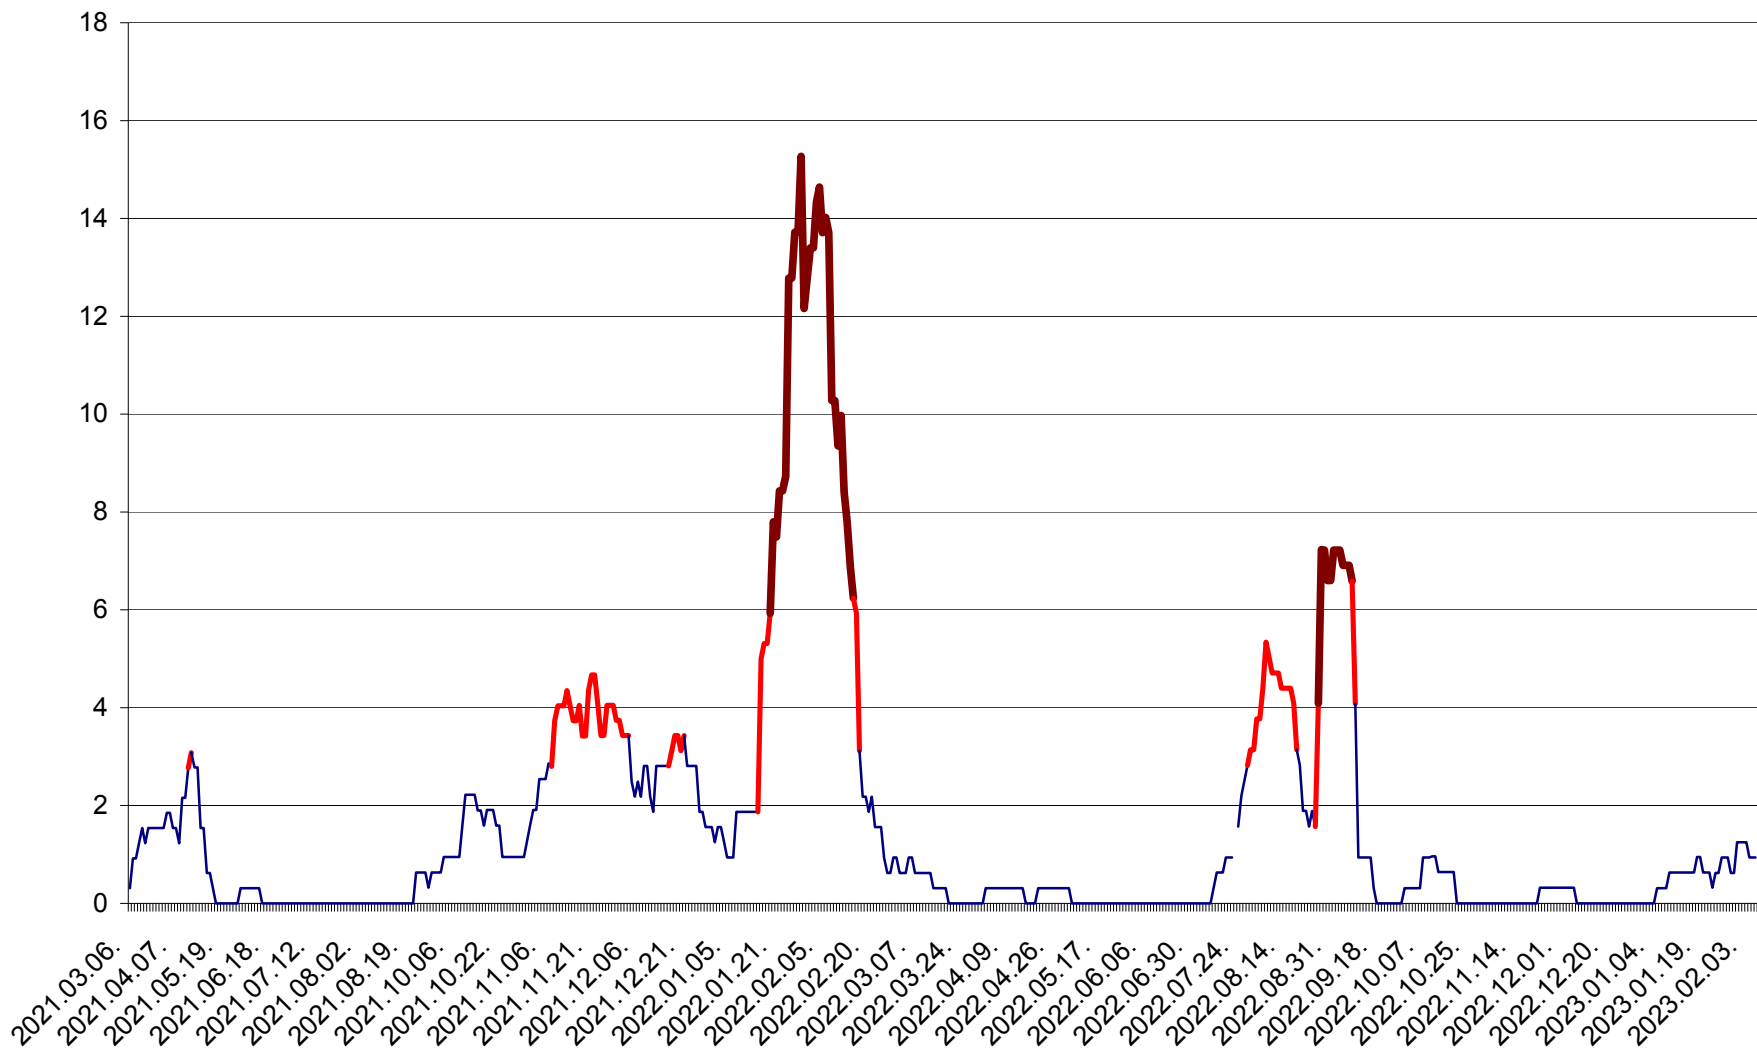

TUȘNAD - Evolutia incidentei cumulate pe 14 zile la ‰ de locuitori
2021.03.07. - 2023.02.08.