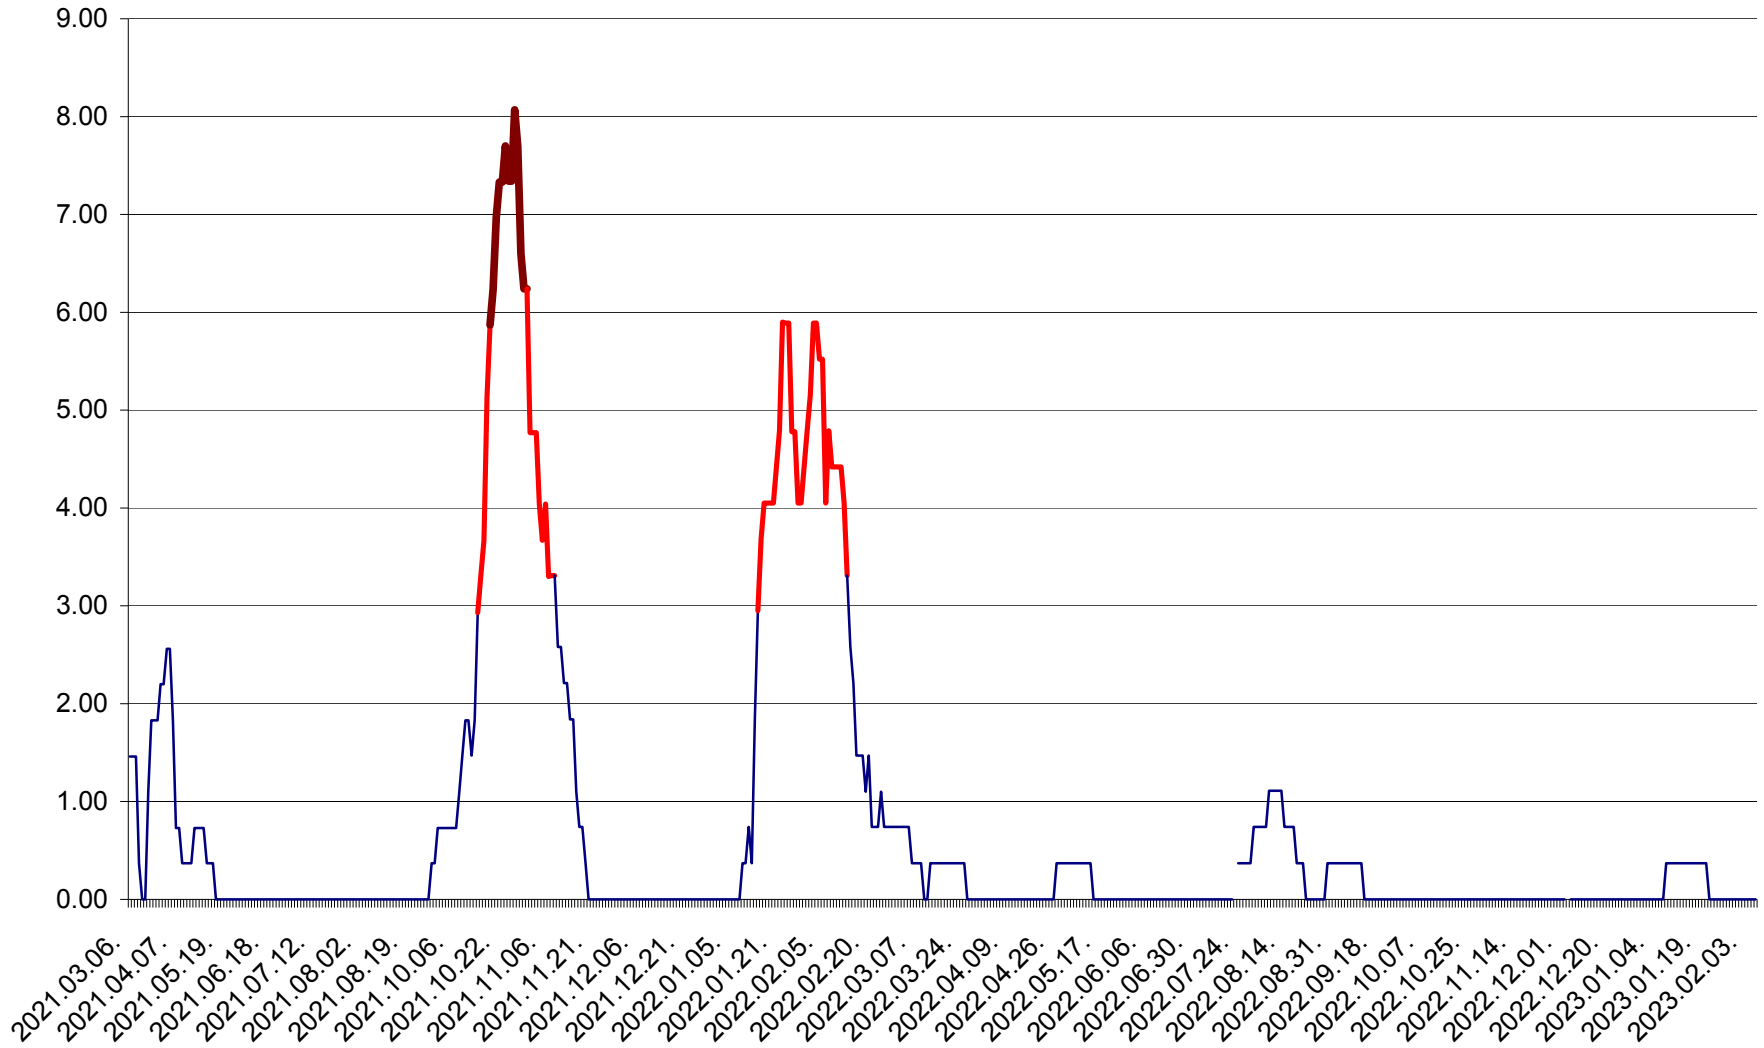

ORAȘ BĂLAN - Evoluția incidenței cumulate pe 14 zile la ‰ de locuitori  
2021.03.07. - 2023.02.08.

BILBOR - Evolutia incidentei cumulate pe 14 zile la ‰ de locuitori  
2021.03.07. - 2023.02.08.

ORAȘ BORSEC - Evolutia incidentei cumulate pe 14 zile la ‰ de locuitori  
2021.03.07. - 2023.02.08.

BRĂDEȘTI - Evoluția incidenței cumulate pe 14 zile la ‰ de locuitori  
2021.03.07. - 2023.02.08.

CĂPÂLNIȚA - Evolutia incidentei cumulate pe 14 zile la ‰ de locuitori  
2021.03.07. - 2023.02.08.

CÂRȚA - Evolutia incidentei cumulate pe 14 zile la ‰ de locuitori  
2021.03.07. - 2023.02.08.

CICEU - Evolutia incidentei cumulate pe 14 zile la ‰ de locuitori  
2021.03.07. - 2023.02.08.

CIUCSÂNGEORGIU - Evolutia incidentei cumulate pe 14 zile la ‰ de locuitori  
2021.03.07. - 2023.02.08.

CIUMANI - Evolutia incidentei cumulate pe 14 zile la ‰ de locuitori  
2021.03.07. - 2023.02.08.

CORBU - Evolutia incidentei cumulate pe 14 zile la ‰ de locuitori  
2021.03.07. - 2023.02.08.

CORUND - Evolutia incidentei cumulate pe 14 zile la ‰ de locuitori  
2021.03.07. - 2023.02.08.

COZMENI - Evolutia incidentei cumulate pe 14 zile la ‰ de locuitori  
2021.03.07. - 2023.02.08.