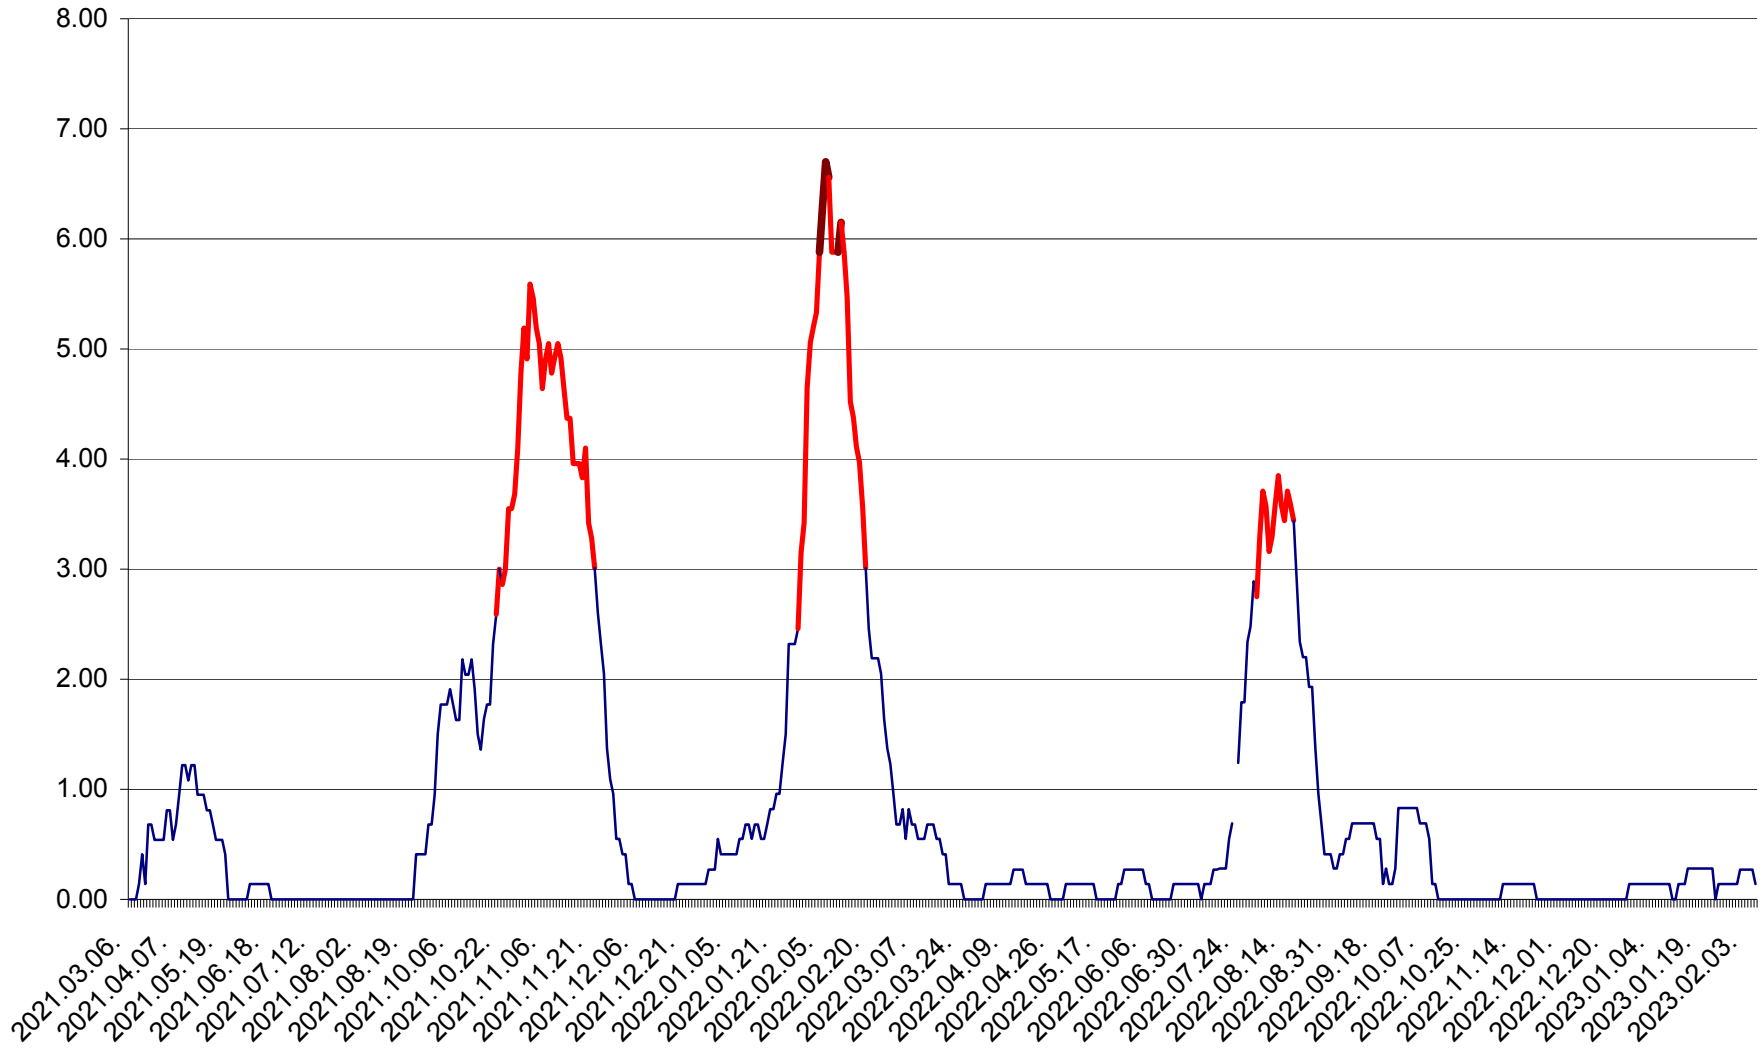

ATID - Evolutia incidentei cumulate pe 14 zile la % de locuitori  
2021.03.07. - 2023.02.08.

AVRĂMEȘTI - Evolutia incidentei cumulate pe 14 zile la ‰ de locuitori  
2021.03.07. - 2023.02.08.

ORAȘ BĂILE TUȘNAD - Evoluția incidenței cumulate pe 14 zile la ‰ de locuitori  
2021.03.07. - 2023.02.08.

ORAȘ BĂLAN - Evoluția incidenței cumulate pe 14 zile la ‰ de locuitori  
2021.03.07. - 2023.02.08.

BILBOR - Evolutia incidentei cumulate pe 14 zile la ‰ de locuitori  
2021.03.07. - 2023.02.08.

ORAȘ BORSEC - Evolutia incidentei cumulate pe 14 zile la ‰ de locuitori  
2021.03.07. - 2023.02.08.

BRĂDEȘTI - Evoluția incidenței cumulate pe 14 zile la ‰ de locuitori  
2021.03.07. - 2023.02.08.

CĂPÂLNIȚA - Evolutia incidentei cumulate pe 14 zile la ‰ de locuitori  
2021.03.07. - 2023.02.08.

CÂRȚA - Evolutia incidentei cumulate pe 14 zile la ‰ de locuitori  
2021.03.07. - 2023.02.08.