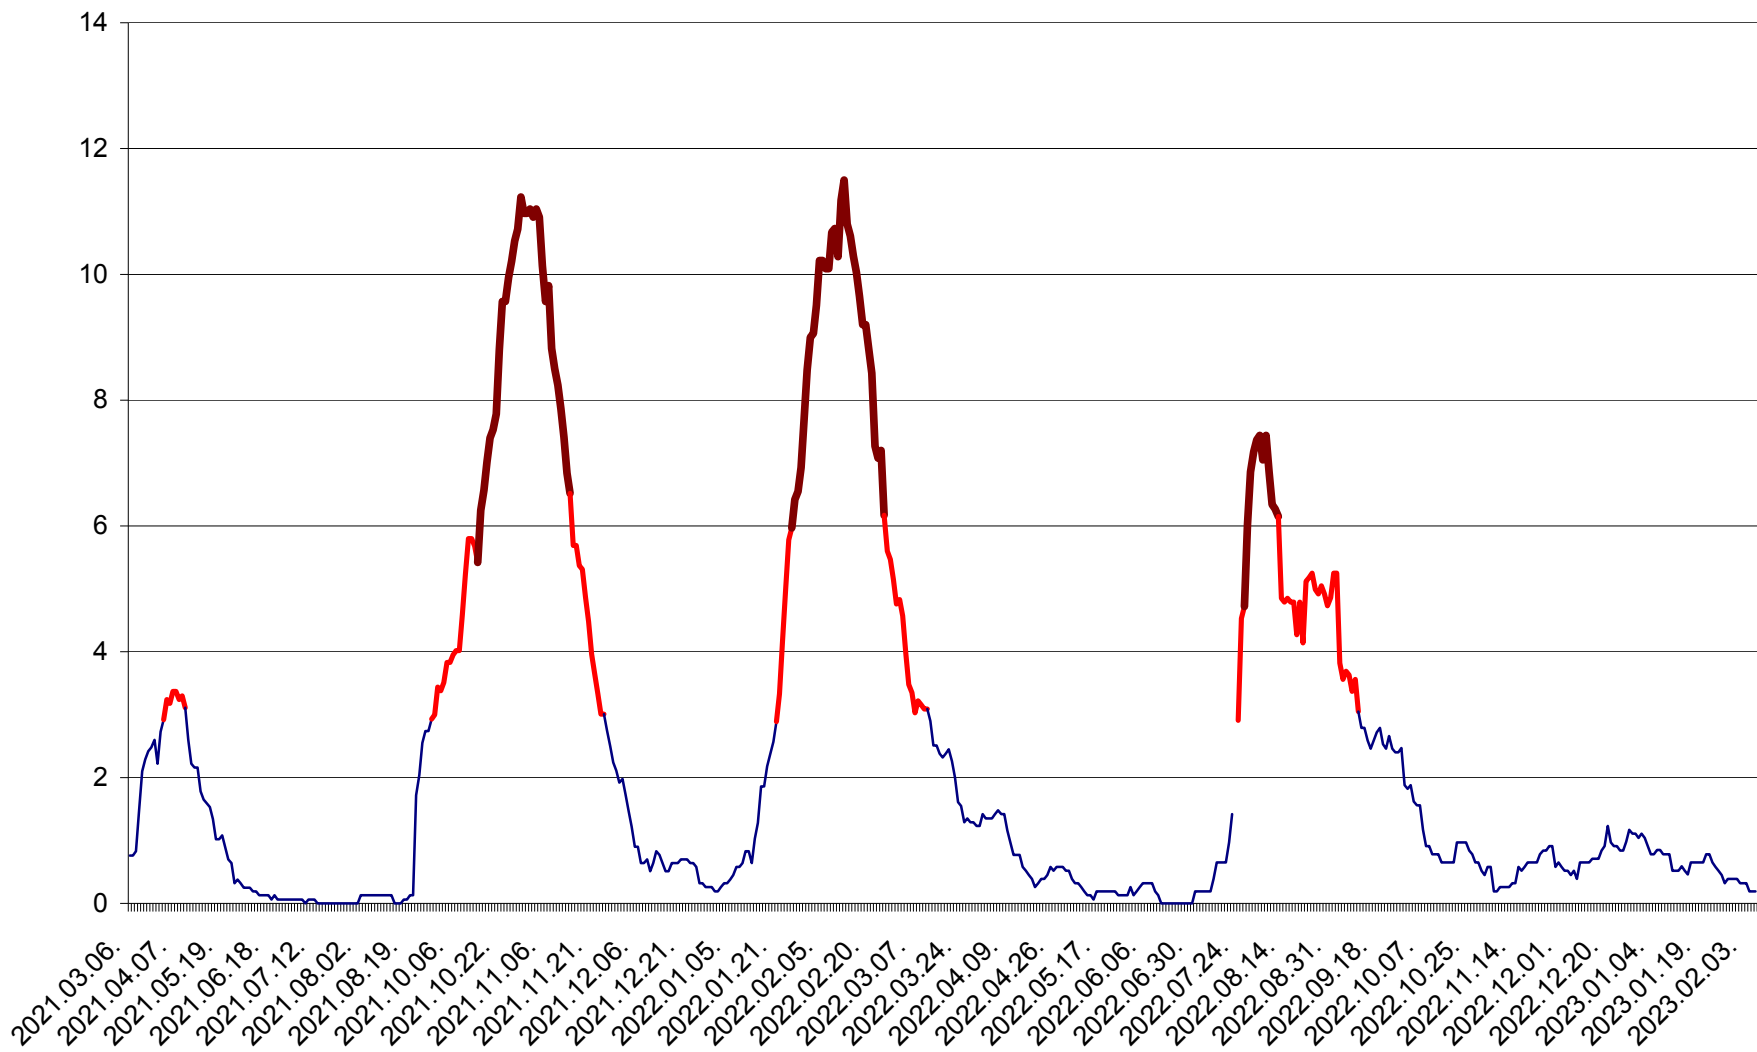

SICULENI - Evolutia incidentei cumulate pe 14 zile la ‰ de locuitori  
2021.03.07. - 2023.02.08.

ȘIMONEȘTI - Evolutia incidentei cumulate pe 14 zile la % de locuitori  
2021.03.07. - 2023.02.08.

SUBCETATE - Evolutia incidentei cumulate pe 14 zile la ‰ de locuitori  
2021.03.07. - 2023.02.08.

SUSENI - Evolutia incidentei cumulate pe 14 zile la ‰ de locuitori  
2021.03.07. - 2023.02.08.

TOMEȘTI - Evolutia incidentei cumulate pe 14 zile la ‰ de locuitori  
2021.03.07. - 2023.02.08.

MUNICIPIUL TOPLIȚA - Evoluția incidenței cumulate pe 14 zile la ‰ de locuitori  
2021.03.07. - 2023.02.08.