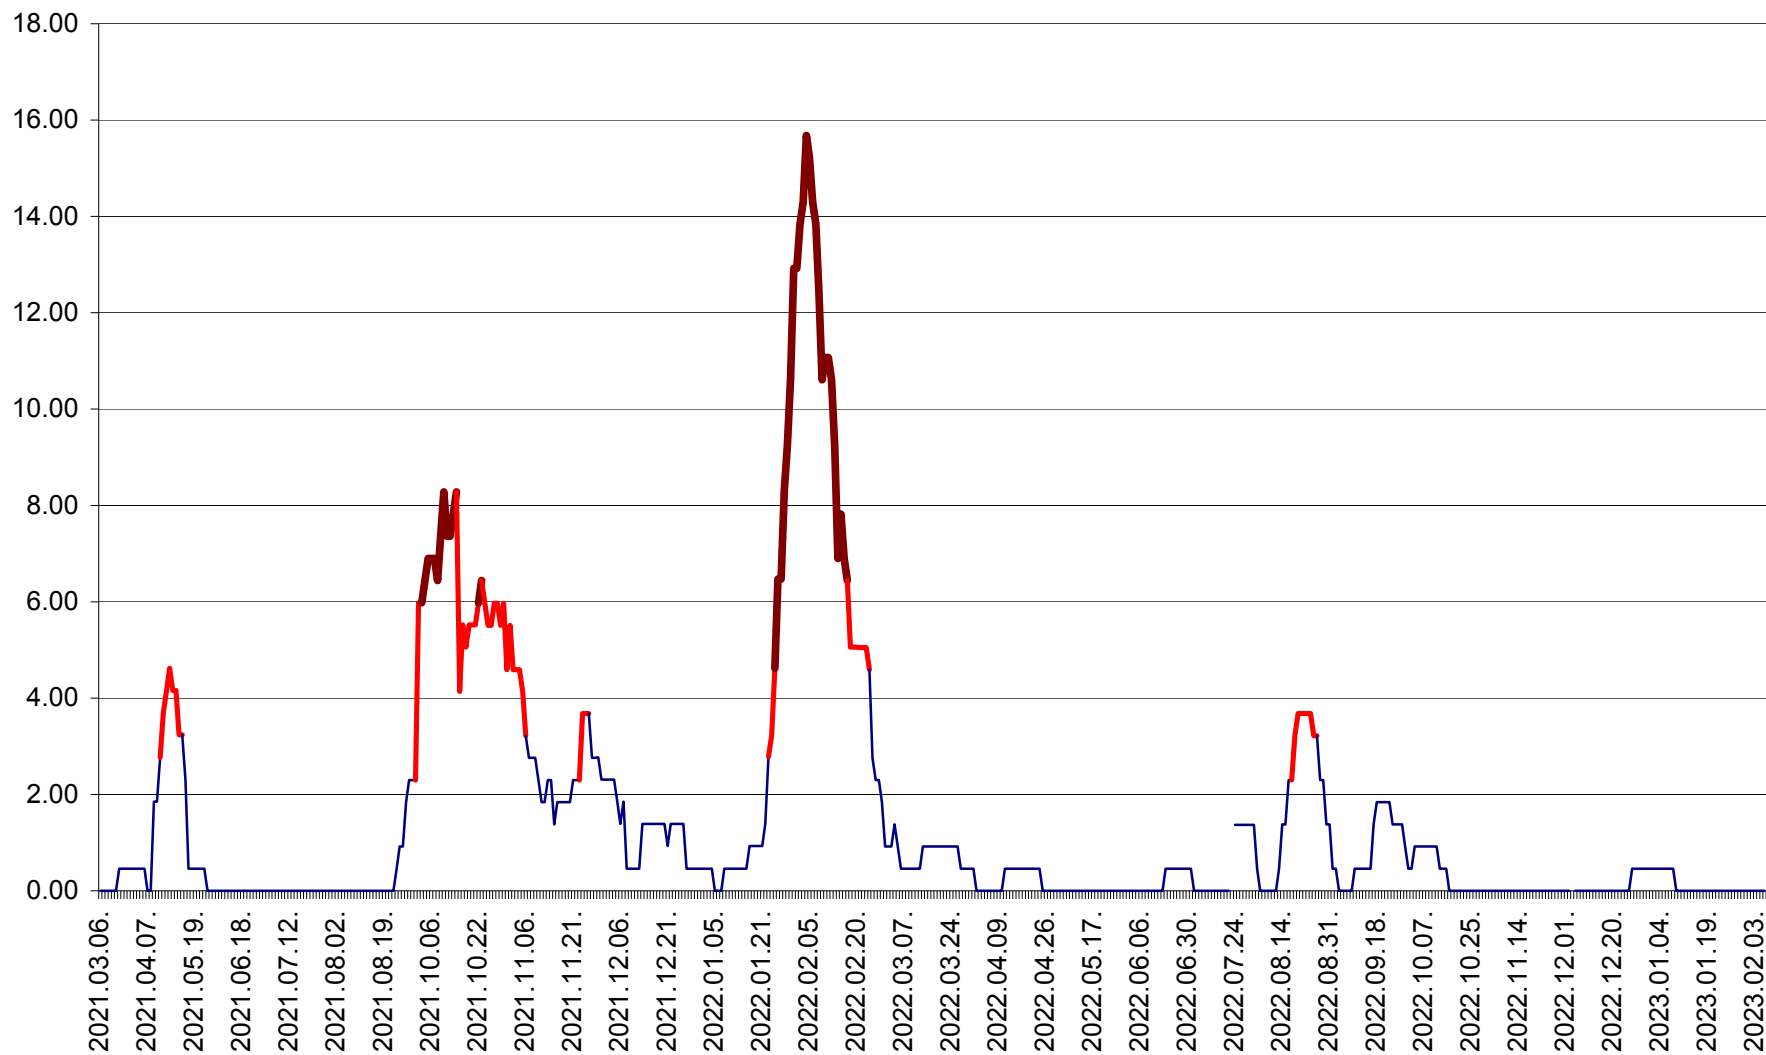

ATID - Evolutia incidentei cumulate pe 14 zile la % de locuitori  
2021.03.07. - 2023.02.08.

AVRĂMEȘTI - Evolutia incidentei cumulate pe 14 zile la ‰ de locuitori  
2021.03.07. - 2023.02.08.

ORAȘ BĂILE TUȘNAD - Evoluția incidenței cumulate pe 14 zile la ‰ de locuitori  
2021.03.07. - 2023.02.08.

ORAȘ BĂLAN - Evoluția incidenței cumulate pe 14 zile la ‰ de locuitori  
2021.03.07. - 2023.02.08.

BILBOR - Evolutia incidentei cumulate pe 14 zile la ‰ de locuitori  
2021.03.07. - 2023.02.08.

ORAȘ BORSEC - Evolutia incidentei cumulate pe 14 zile la ‰ de locuitori  
2021.03.07. - 2023.02.08.

BRĂDEȘTI - Evoluția incidenței cumulate pe 14 zile la ‰ de locuitori  
2021.03.07. - 2023.02.08.

CĂPÂLNIȚA - Evolutia incidentei cumulate pe 14 zile la ‰ de locuitori  
2021.03.07. - 2023.02.08.

CÂRȚA - Evolutia incidentei cumulate pe 14 zile la ‰ de locuitori  
2021.03.07. - 2023.02.08.

CICEU - Evolutia incidentei cumulate pe 14 zile la ‰ de locuitori  
2021.03.07. - 2023.02.08.

CIUCSÂNGEORGIU - Evolutia incidentei cumulate pe 14 zile la ‰ de locuitori  
2021.03.07. - 2023.02.08.

CIUMANI - Evolutia incidentei cumulate pe 14 zile la ‰ de locuitori  
2021.03.07. - 2023.02.08.