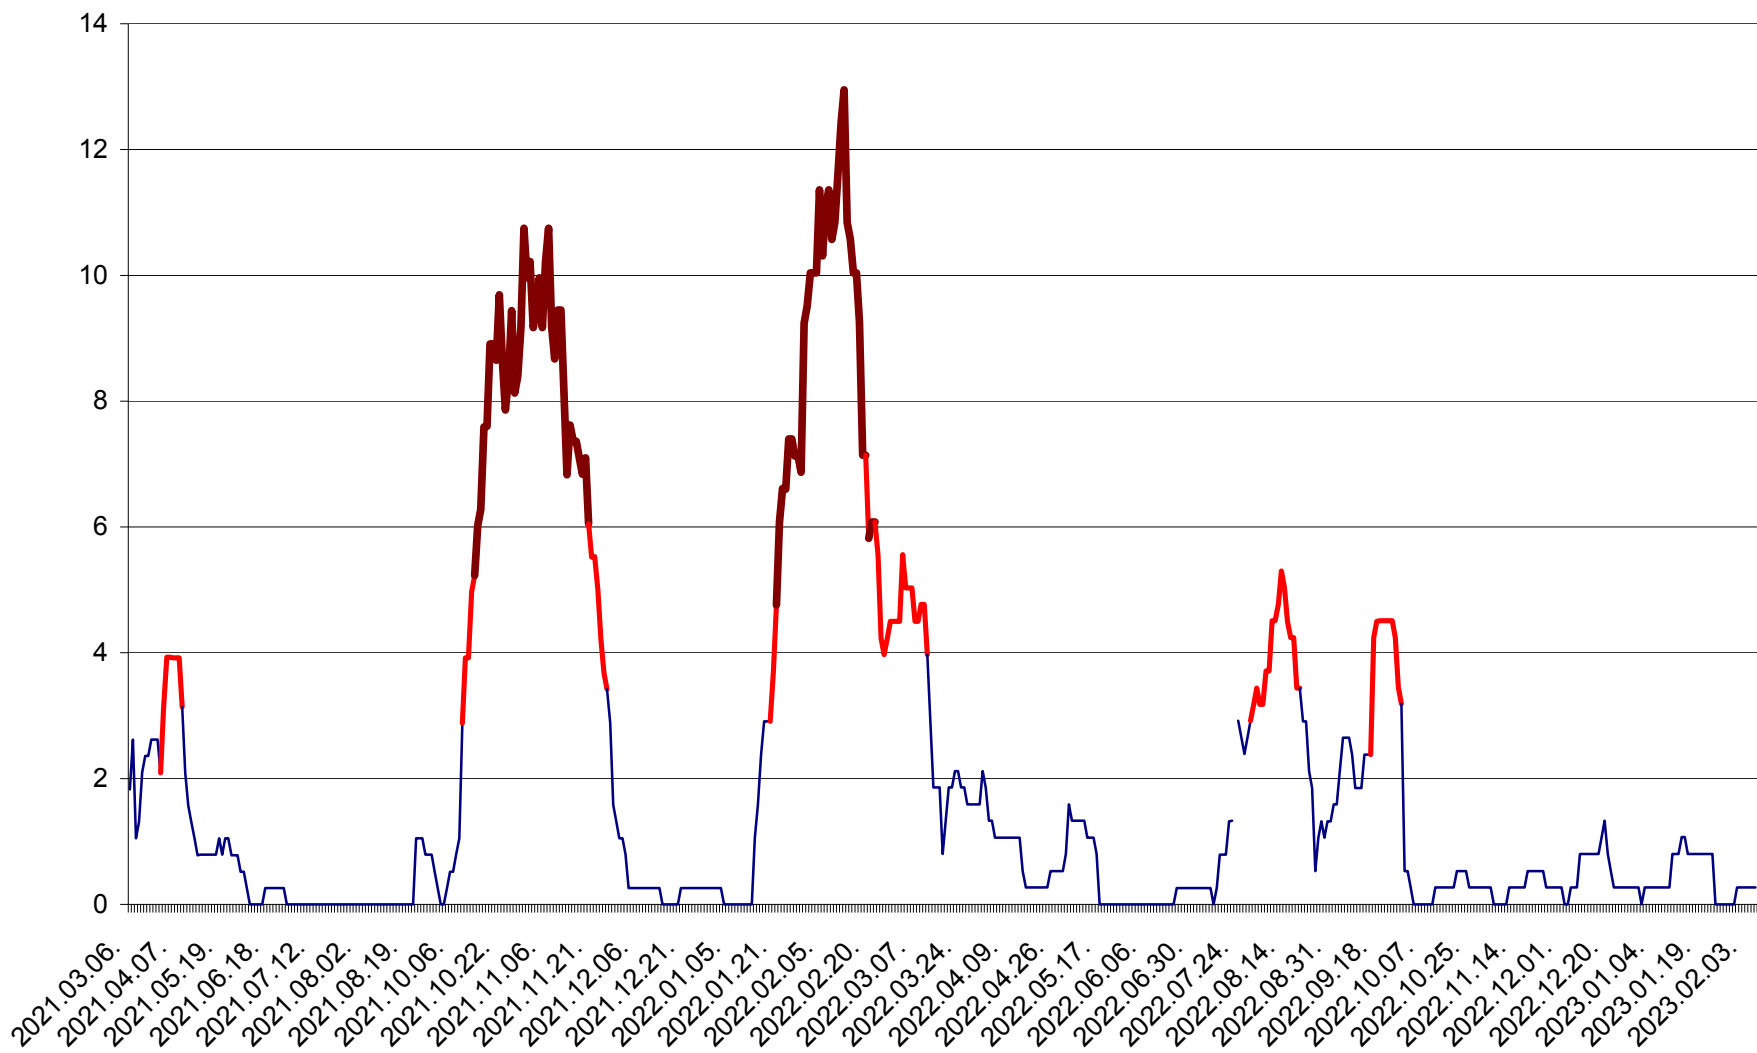

SATU MARE - Evolutia incidentei cumulate pe 14 zile la ‰ de locuitori
2021.03.07. - 2023.02.08.