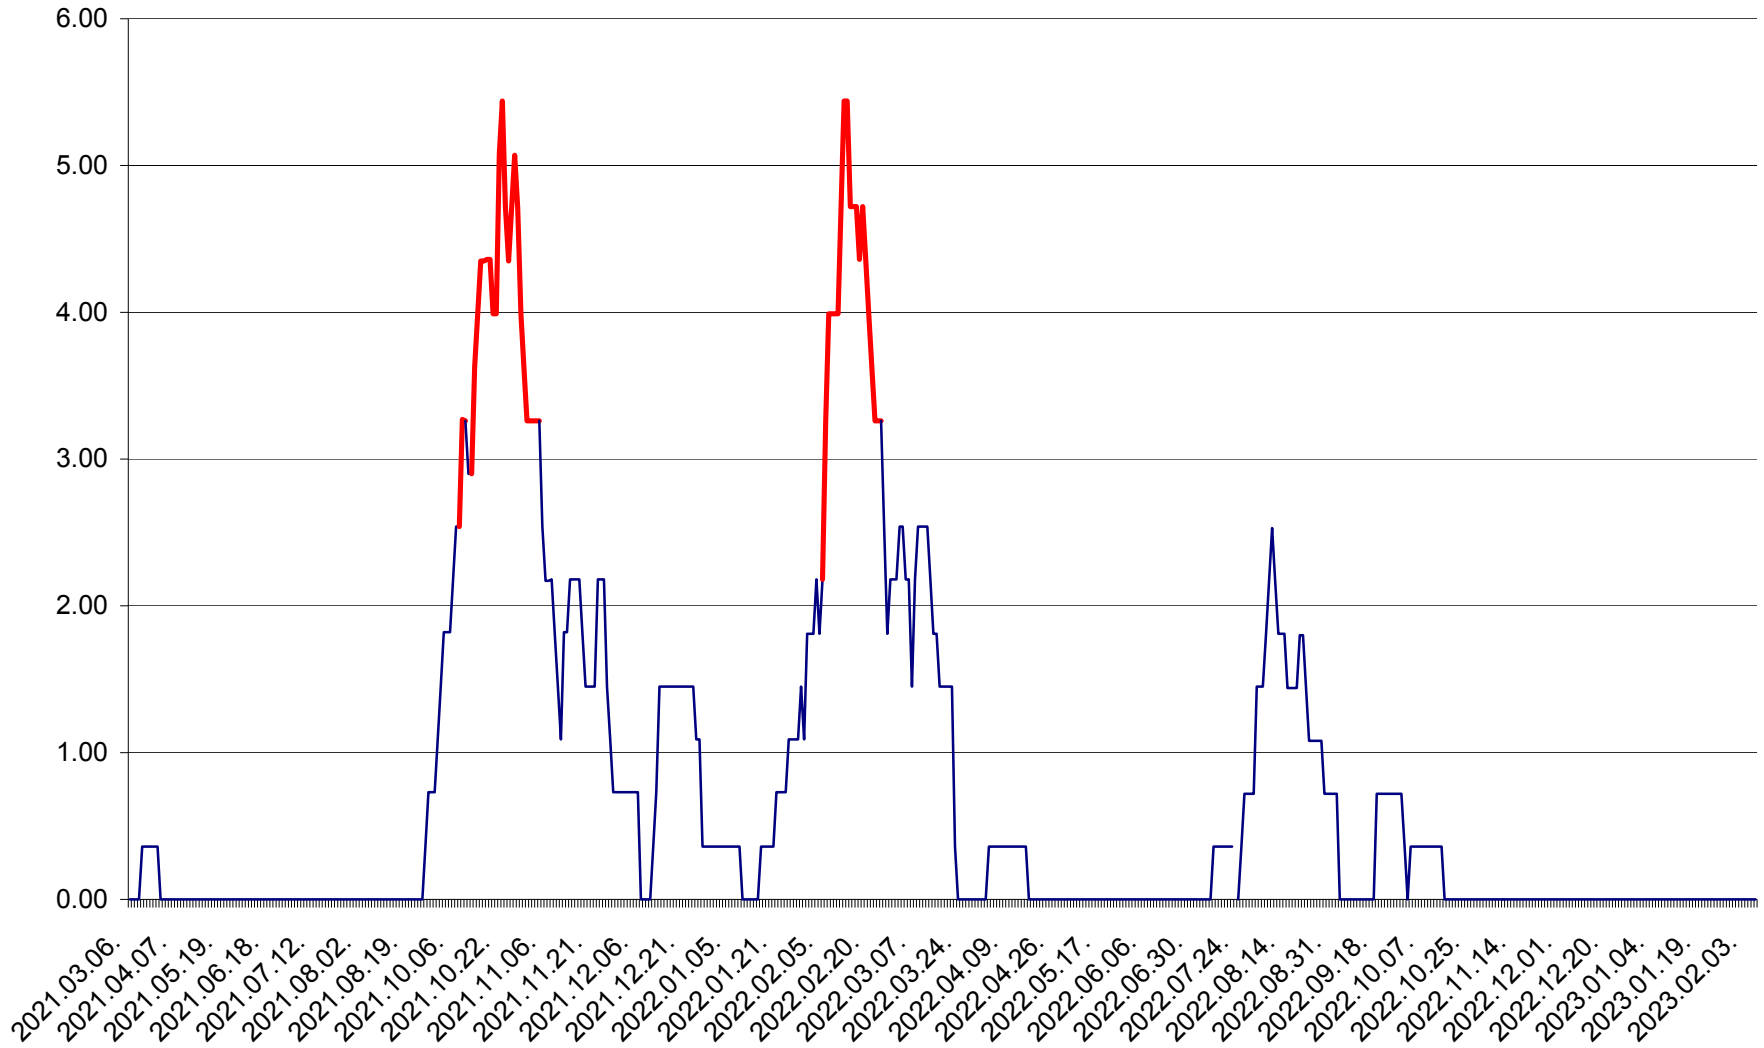

ATID - Evolutia incidentei cumulate pe 14 zile la % de locuitori  
2021.03.07. - 2023.02.08.

AVRĂMEȘTI - Evolutia incidentei cumulate pe 14 zile la ‰ de locuitori  
2021.03.07. - 2023.02.08.

ORAȘ BĂILE TUȘNAD - Evoluția incidenței cumulate pe 14 zile la ‰ de locuitori  
2021.03.07. - 2023.02.08.

ORAȘ BĂLAN - Evoluția incidenței cumulate pe 14 zile la ‰ de locuitori  
2021.03.07. - 2023.02.08.

BILBOR - Evolutia incidentei cumulate pe 14 zile la ‰ de locuitori  
2021.03.07. - 2023.02.08.

ORAȘ BORSEC - Evolutia incidentei cumulate pe 14 zile la ‰ de locuitori  
2021.03.07. - 2023.02.08.

BRĂDEȘTI - Evoluția incidenței cumulate pe 14 zile la ‰ de locuitori  
2021.03.07. - 2023.02.08.

CĂPÂLNIȚA - Evolutia incidentei cumulate pe 14 zile la ‰ de locuitori  
2021.03.07. - 2023.02.08.

CÂRȚA - Evolutia incidentei cumulate pe 14 zile la ‰ de locuitori  
2021.03.07. - 2023.02.08.