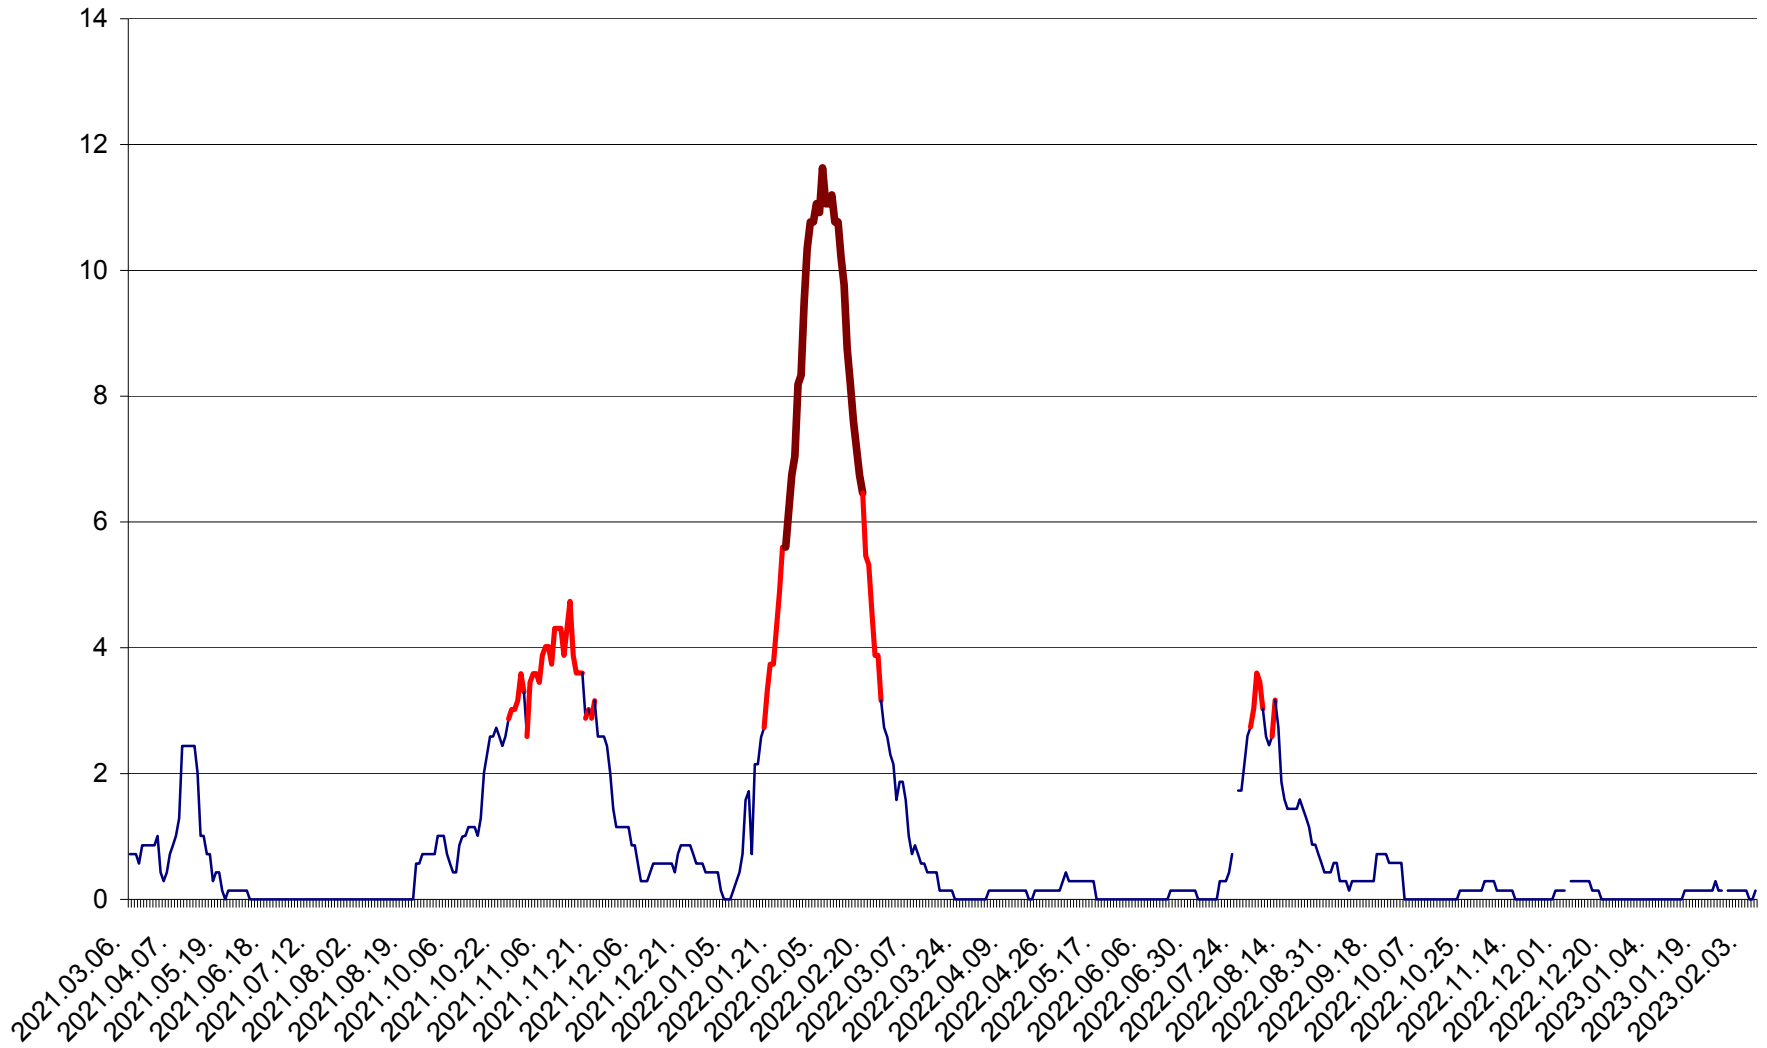

RACU - Evolutia incidentei cumulate pe 14 zile la ‰ de locuitori
2021.03.07. - 2023.02.08.