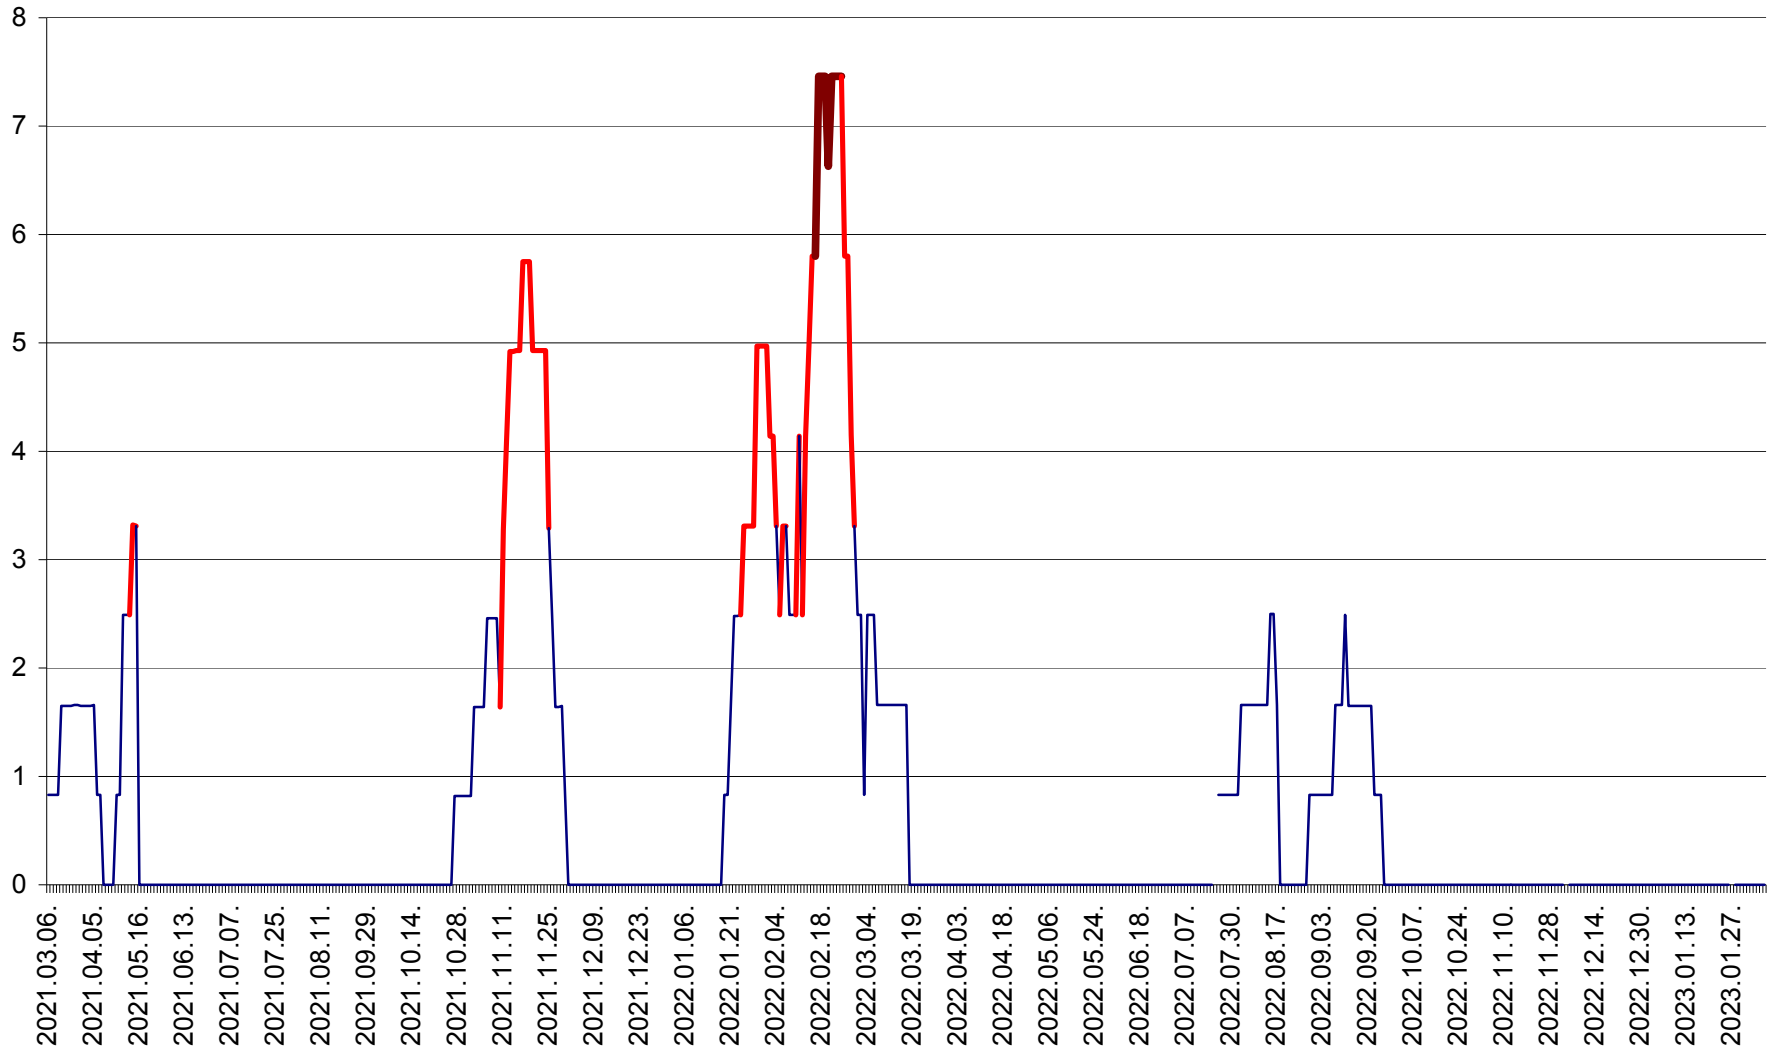

PRAID - Evolutia incidentei cumulate pe 14 zile la ‰ de locuitori  
2021.03.07. - 2023.02.08.

RACU - Evolutia incidentei cumulate pe 14 zile la ‰ de locuitori  
2021.03.07. - 2023.02.08.

REMETEA - Evolutia incidentei cumulate pe 14 zile la ‰ de locuitori  
2021.03.07. - 2023.02.08.

SĂCEL - Evolutia incidentei cumulate pe 14 zile la ‰ de locuitori  
2021.03.07. - 2023.02.08.

SÂNCRĂIENI - Evolutia incidentei cumulate pe 14 zile la ‰ de locuitori  
2021.03.07. - 2023.02.08.

SÂNDOMINIC - Evolutia incidentei cumulate pe 14 zile la ‰ de locuitori  
2021.03.07. - 2023.02.08.