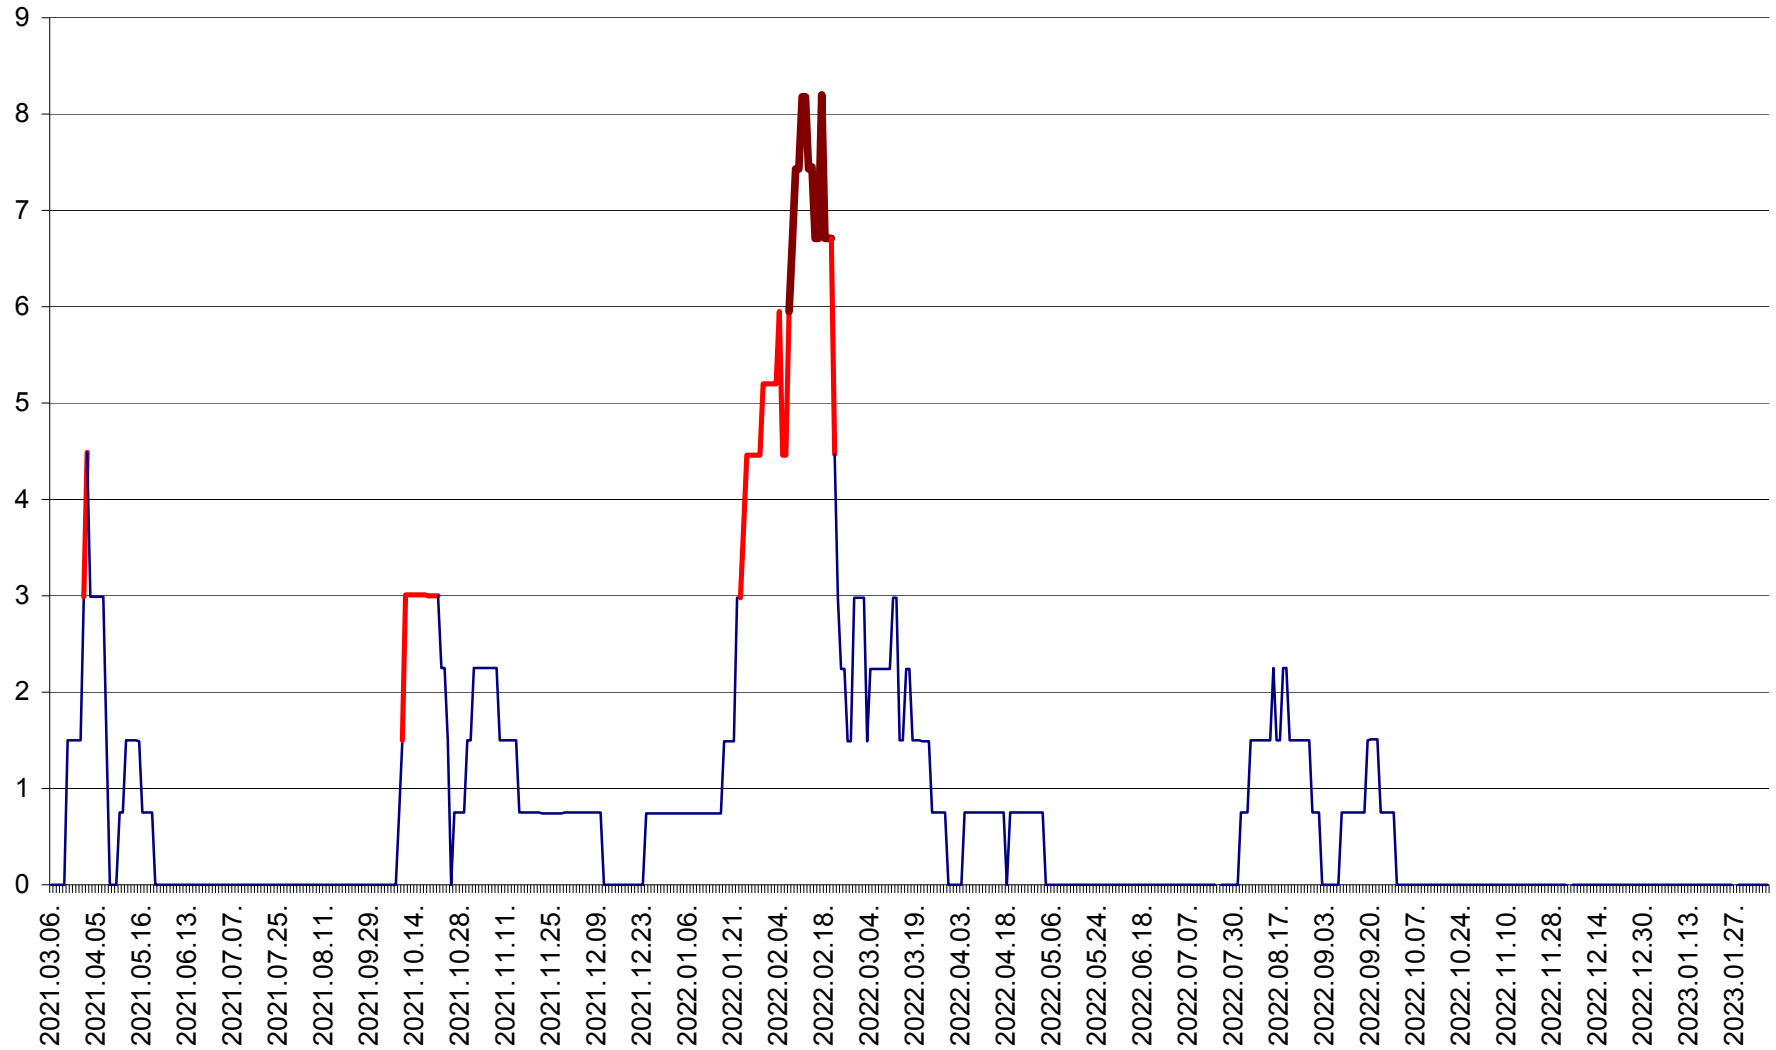

LUNCA DE JOS - Evolutia incidentei cumulate pe 14 zile la ‰ de locuitori  
2021.03.07. - 2023.02.08.

LUNCA DE SUS - Evolutia incidentei cumulate pe 14 zile la ‰ de locuitori  
2021.03.07. - 2023.02.08.

LUPENI - Evolutia incidentei cumulate pe 14 zile la ‰ de locuitori  
2021.03.07. - 2023.02.08.

MĂDĂRAȘ - Evolutia incidentei cumulate pe 14 zile la ‰ de locuitori  
2021.03.07. - 2023.02.08.

MĂRTINIȘ - Evolutia incidentei cumulate pe 14 zile la ‰ de locuitori  
2021.03.07. - 2023.02.08.

MEREȘTI - Evolutia incidentei cumulate pe 14 zile la ‰ de locuitori  
2021.03.07. - 2023.02.08.

MUNICIPIUL MIERCUREA-CIUC - Evolutia incidentei cumulate pe 14 zile la ‰ de locuitori  
2021.03.07. - 2023.02.08.