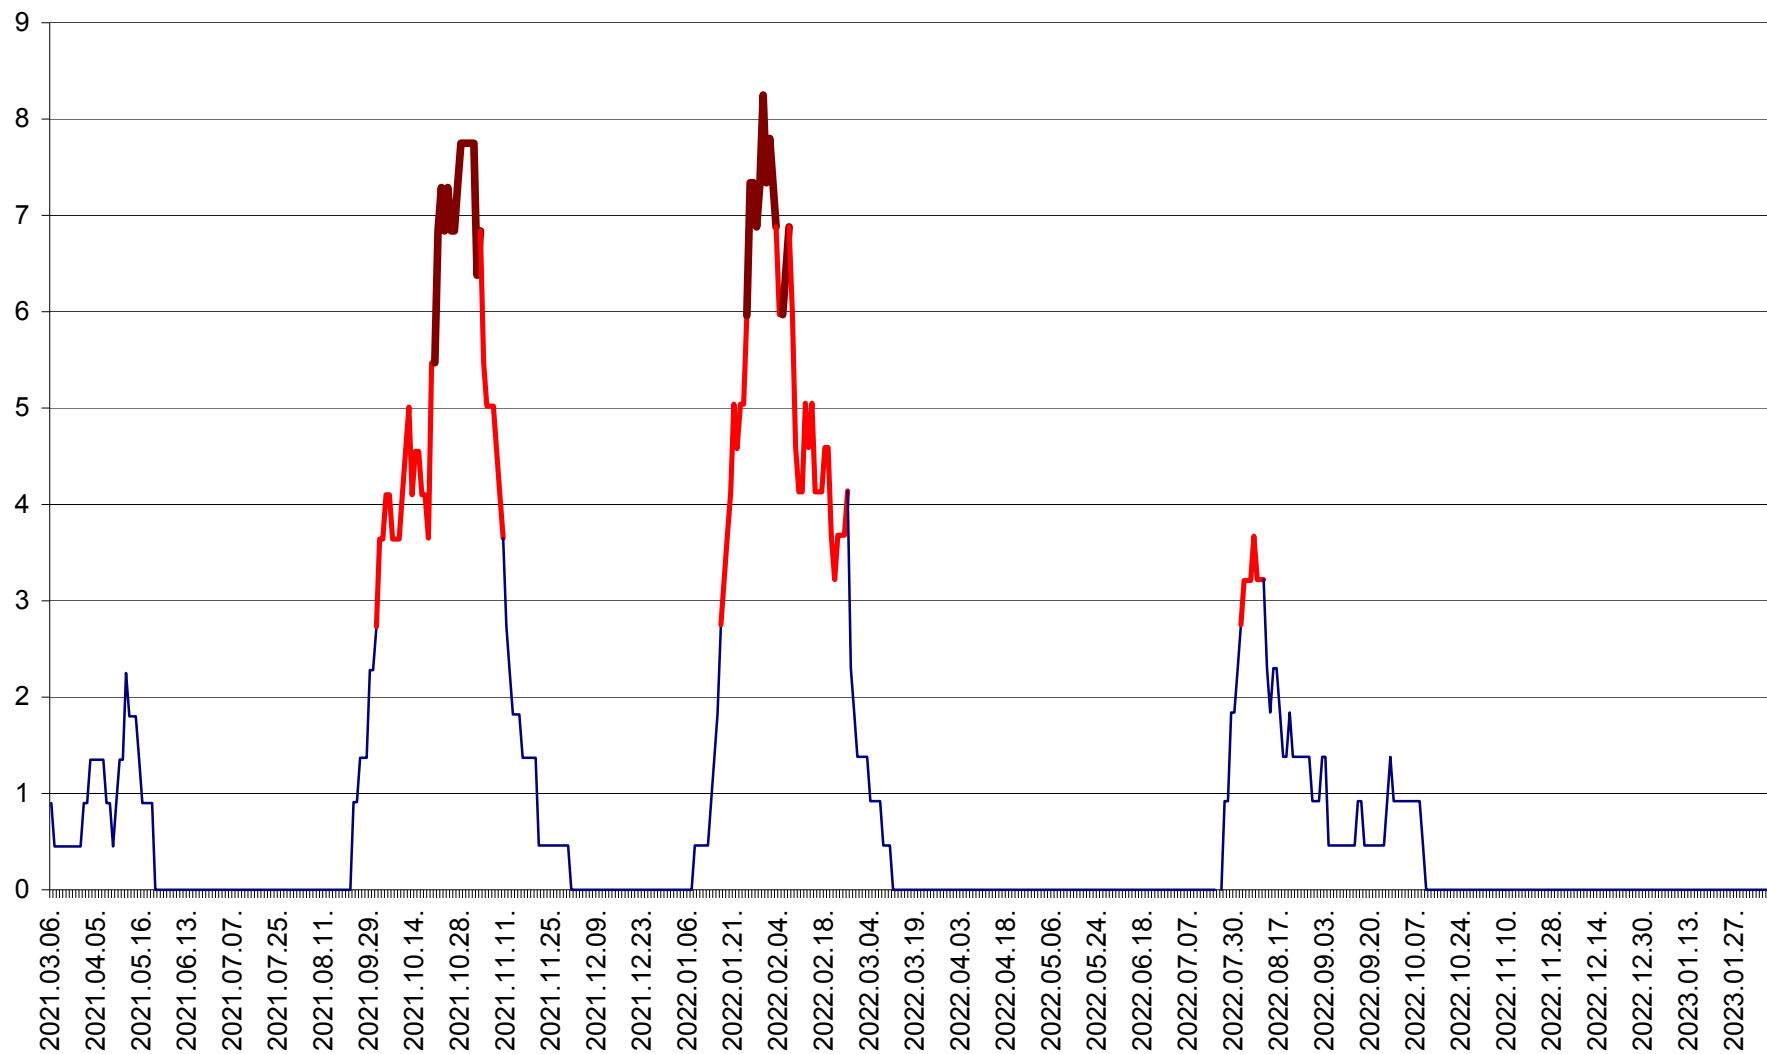

SĂCEL - Evolutia incidentei cumulate pe 14 zile la ‰ de locuitori  
2021.03.07. - 2023.02.08.

SÂNCRĂIENI - Evolutia incidentei cumulate pe 14 zile la ‰ de locuitori  
2021.03.07. - 2023.02.08.

SÂNDOMINIC - Evolutia incidentei cumulate pe 14 zile la ‰ de locuitori  
2021.03.07. - 2023.02.08.

SÂNMARTIN - Evolutia incidentei cumulate pe 14 zile la ‰ de locuitori  
2021.03.07. - 2023.02.08.

SÂNSIMION - Evolutia incidentei cumulate pe 14 zile la ‰ de locuitori  
2021.03.07. - 2023.02.08.

SÂNTIMBRU - Evolutia incidentei cumulate pe 14 zile la ‰ de locuitori  
2021.03.07. - 2023.02.08.