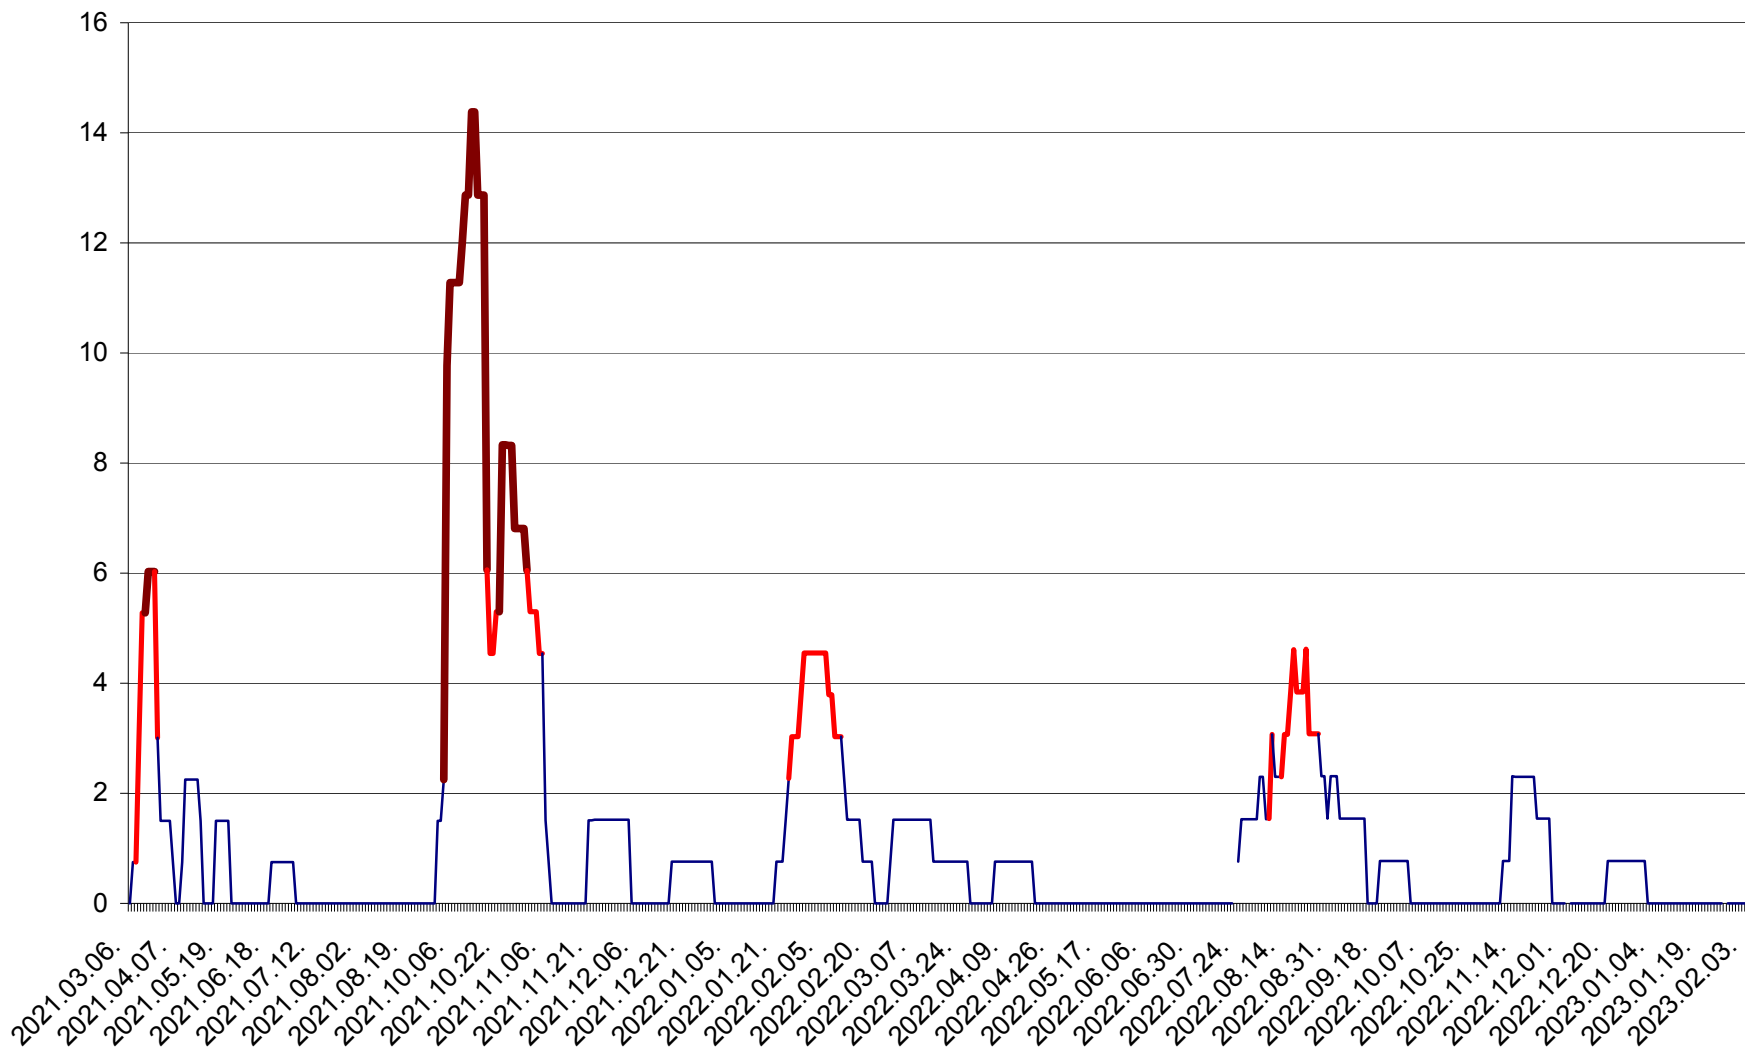

LUPENI - Evolutia incidentei cumulate pe 14 zile la ‰ de locuitori  
2021.03.07. - 2023.02.08.

MĂDĂRAȘ - Evolutia incidentei cumulate pe 14 zile la ‰ de locuitori  
2021.03.07. - 2023.02.08.

MĂRTINIȘ - Evolutia incidentei cumulate pe 14 zile la ‰ de locuitori  
2021.03.07. - 2023.02.08.

MEREȘTI - Evolutia incidentei cumulate pe 14 zile la ‰ de locuitori  
2021.03.07. - 2023.02.08.

MUNICIPIUL MIERCUREA-CIUC - Evolutia incidentei cumulate pe 14 zile la ‰ de locuitori  
2021.03.07. - 2023.02.08.

MIHĂILENI - Evolutia incidentei cumulate pe 14 zile la ‰ de locuitori  
2021.03.07. - 2023.02.08.

MUGENI - Evolutia incidentei cumulate pe 14 zile la ‰ de locuitori  
2021.03.07. - 2023.02.08.

OCLAND - Evolutia incidentei cumulate pe 14 zile la ‰ de locuitori  
2021.03.07. - 2023.02.08.