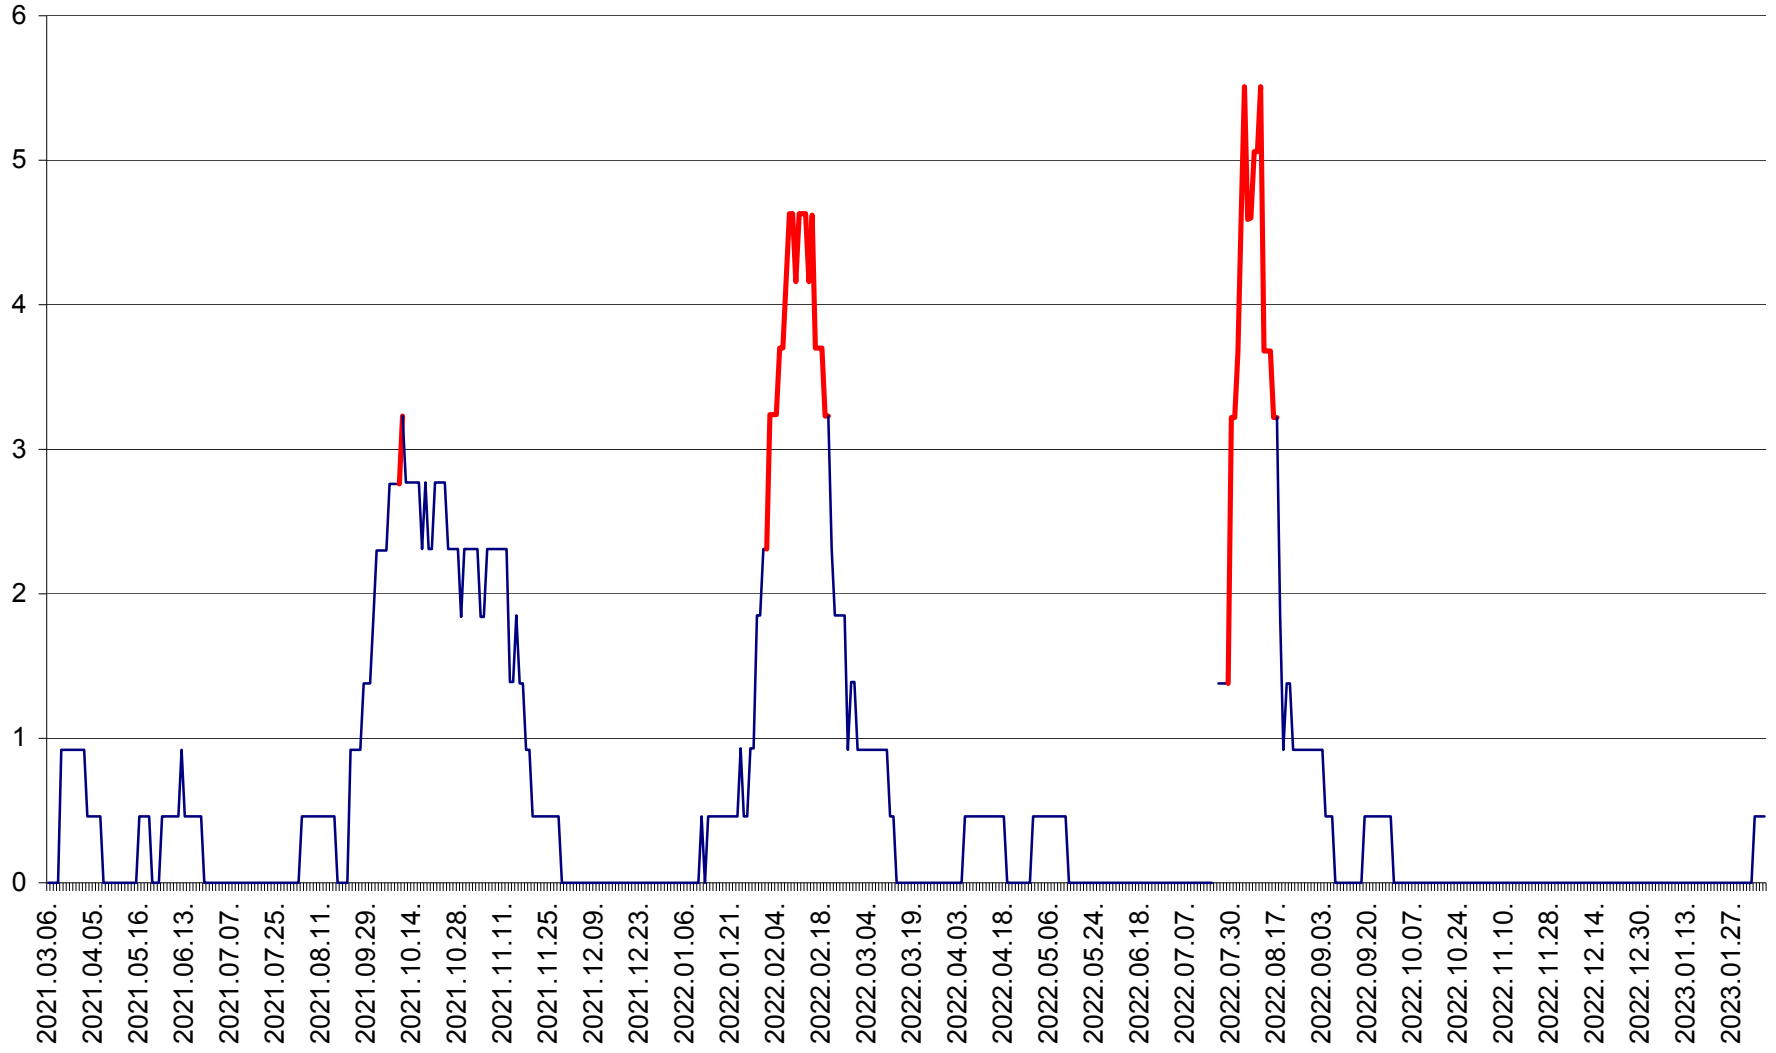

ULIEȘ - Evoluția incidentei cumulate pe 14 zile la ‰ de locuitori
2021.03.07. - 2023.02.08.