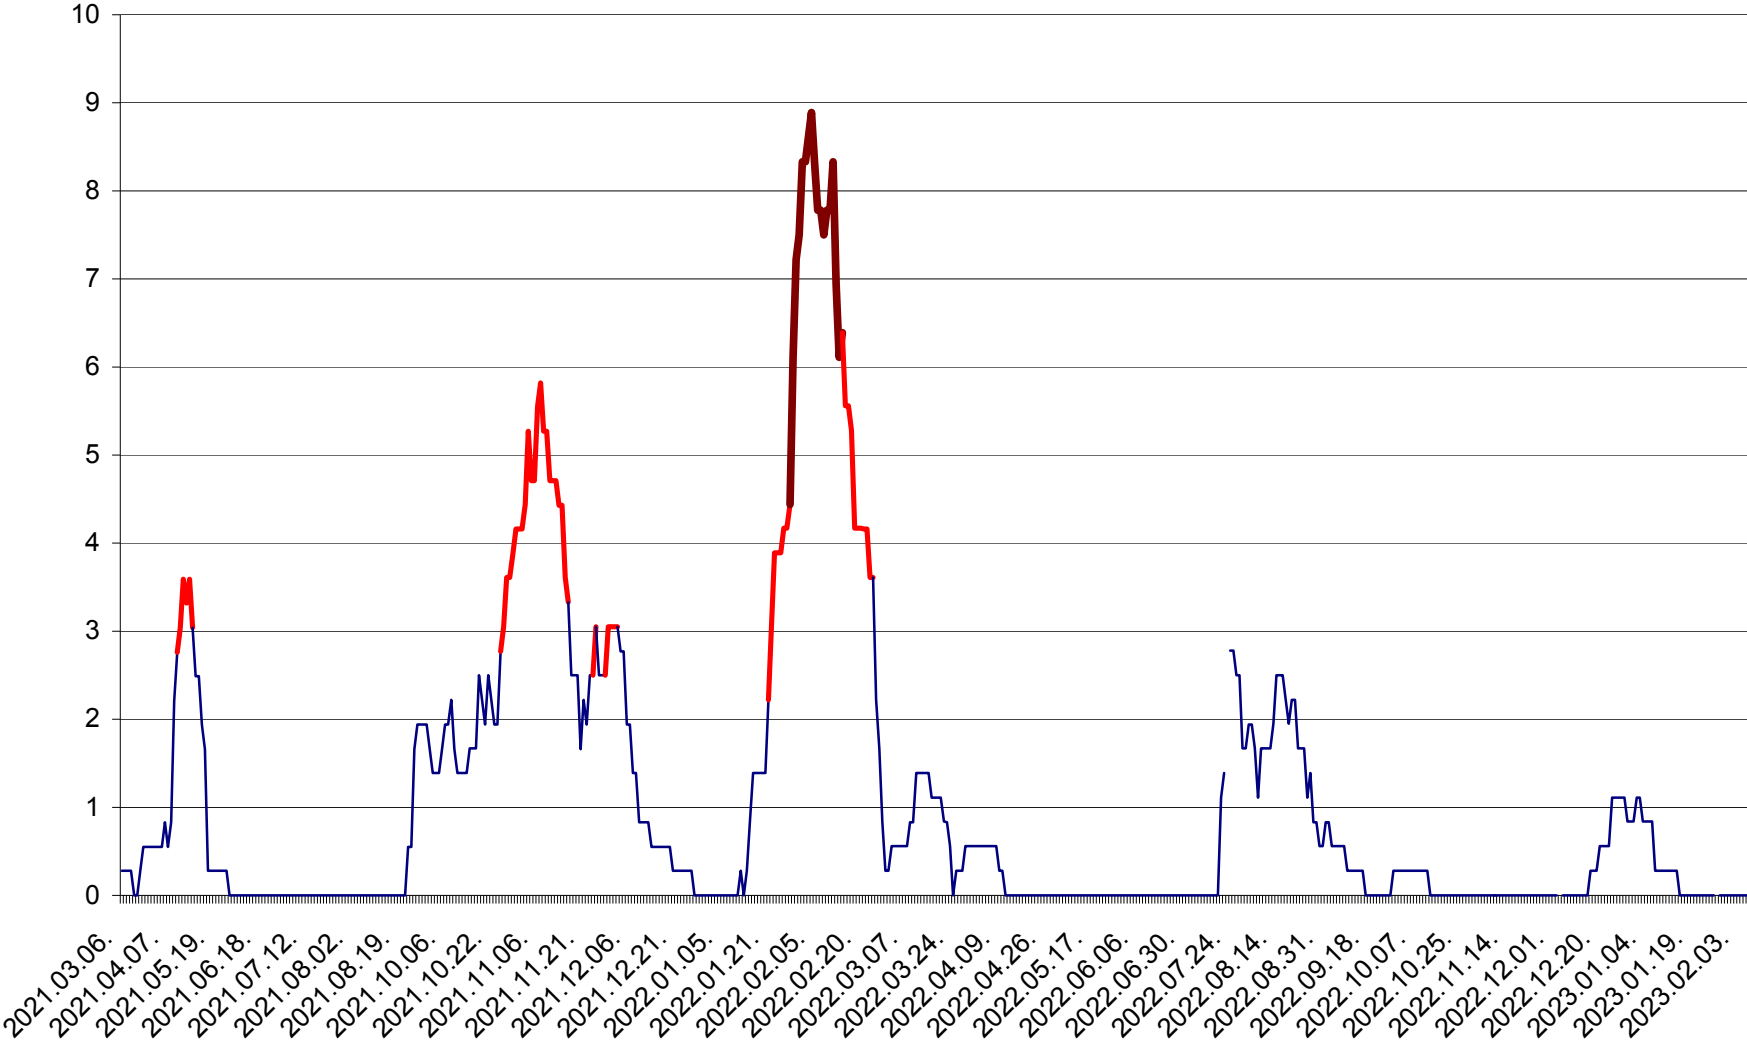

LUPENI - Evolutia incidentei cumulate pe 14 zile la ‰ de locuitori  
2021.03.07. - 2023.02.08.

MĂDĂRAȘ - Evolutia incidentei cumulate pe 14 zile la ‰ de locuitori  
2021.03.07. - 2023.02.08.

MĂRTINIȘ - Evolutia incidentei cumulate pe 14 zile la ‰ de locuitori  
2021.03.07. - 2023.02.08.

MEREȘTI - Evolutia incidentei cumulate pe 14 zile la ‰ de locuitori  
2021.03.07. - 2023.02.08.

MUNICIPIUL MIERCUREA-CIUC - Evolutia incidentei cumulate pe 14 zile la ‰ de locuitori  
2021.03.07. - 2023.02.08.

MIHĂILENI - Evolutia incidentei cumulate pe 14 zile la ‰ de locuitori  
2021.03.07. - 2023.02.08.

MUGENI - Evolutia incidentei cumulate pe 14 zile la ‰ de locuitori  
2021.03.07. - 2023.02.08.

OCLAND - Evolutia incidentei cumulate pe 14 zile la ‰ de locuitori  
2021.03.07. - 2023.02.08.