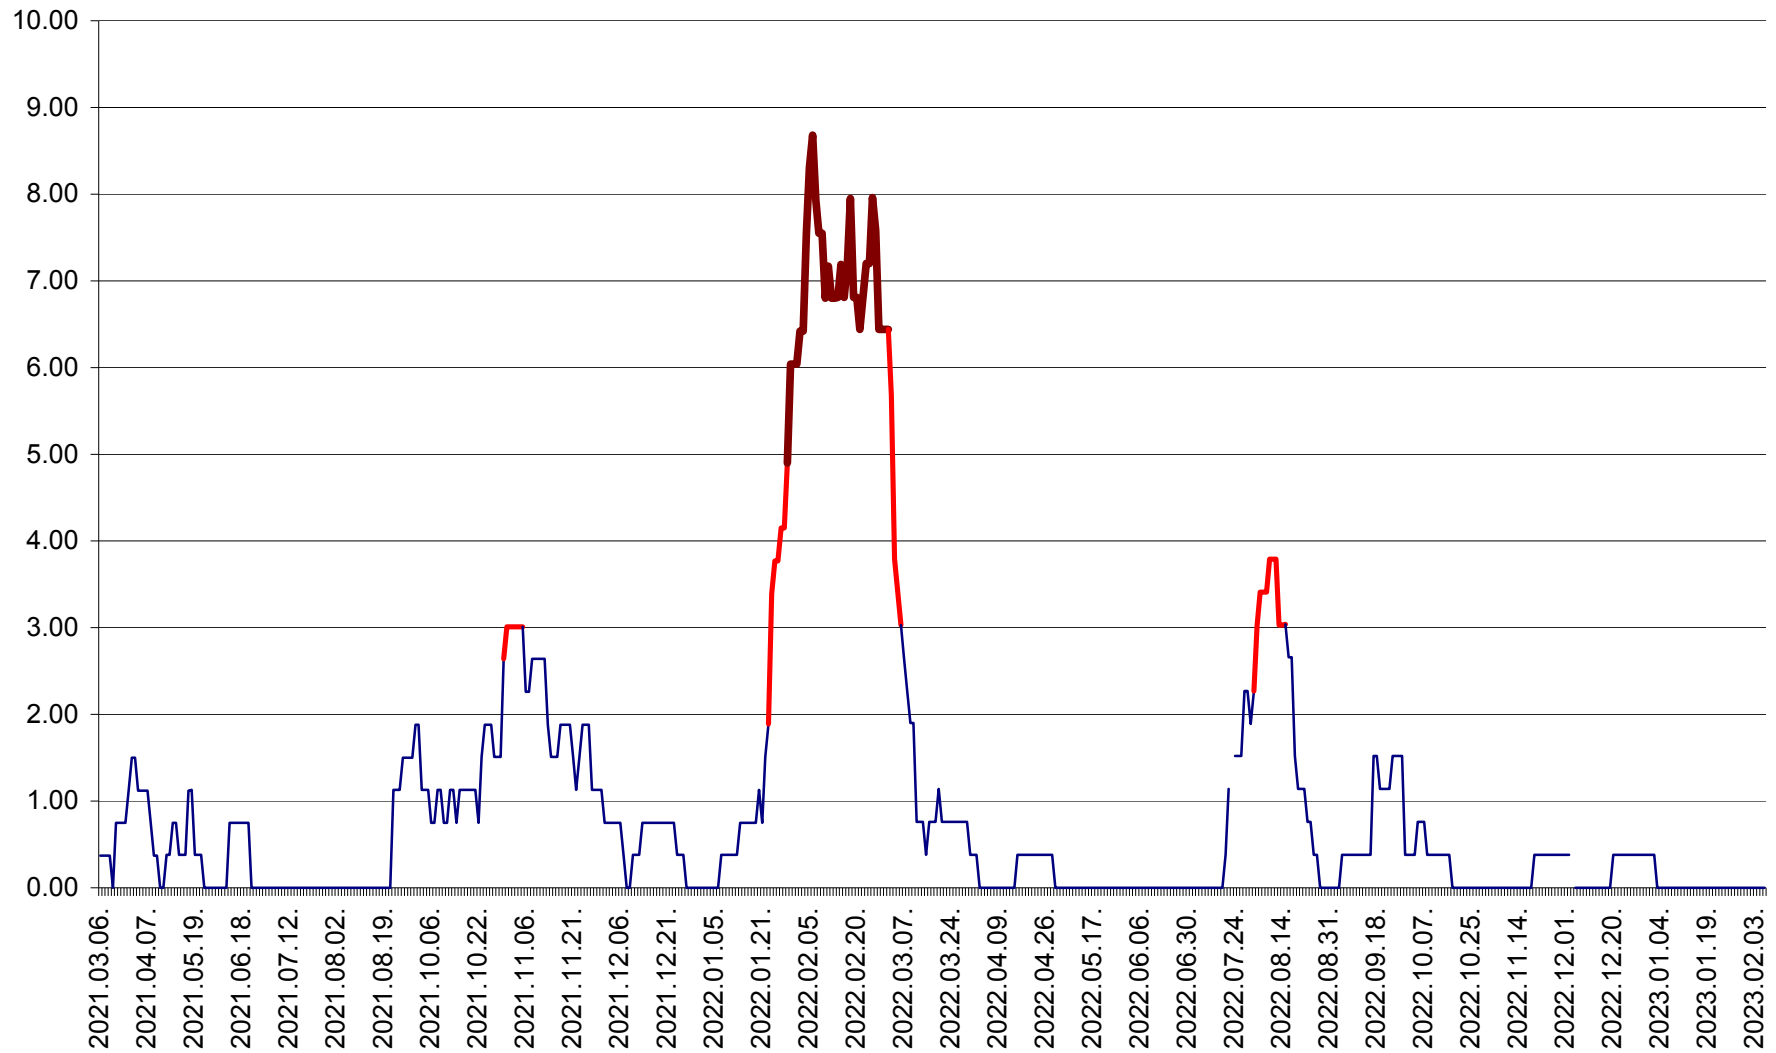

ATID - Evolutia incidentei cumulate pe 14 zile la % de locuitori  
2021.03.07. - 2023.02.08.

AVRĂMEȘTI - Evolutia incidentei cumulate pe 14 zile la ‰ de locuitori  
2021.03.07. - 2023.02.08.

ORAȘ BĂILE TUȘNAD - Evoluția incidenței cumulate pe 14 zile la ‰ de locuitori  
2021.03.07. - 2023.02.08.

ORAȘ BĂLAN - Evoluția incidenței cumulate pe 14 zile la ‰ de locuitori  
2021.03.07. - 2023.02.08.

BILBOR - Evolutia incidentei cumulate pe 14 zile la ‰ de locuitori  
2021.03.07. - 2023.02.08.

ORAȘ BORSEC - Evolutia incidentei cumulate pe 14 zile la ‰ de locuitori  
2021.03.07. - 2023.02.08.

BRĂDEȘTI - Evoluția incidenței cumulate pe 14 zile la ‰ de locuitori  
2021.03.07. - 2023.02.08.

CĂPÂLNIȚA - Evolutia incidentei cumulate pe 14 zile la ‰ de locuitori  
2021.03.07. - 2023.02.08.

CÂRȚA - Evolutia incidentei cumulate pe 14 zile la ‰ de locuitori  
2021.03.07. - 2023.02.08.