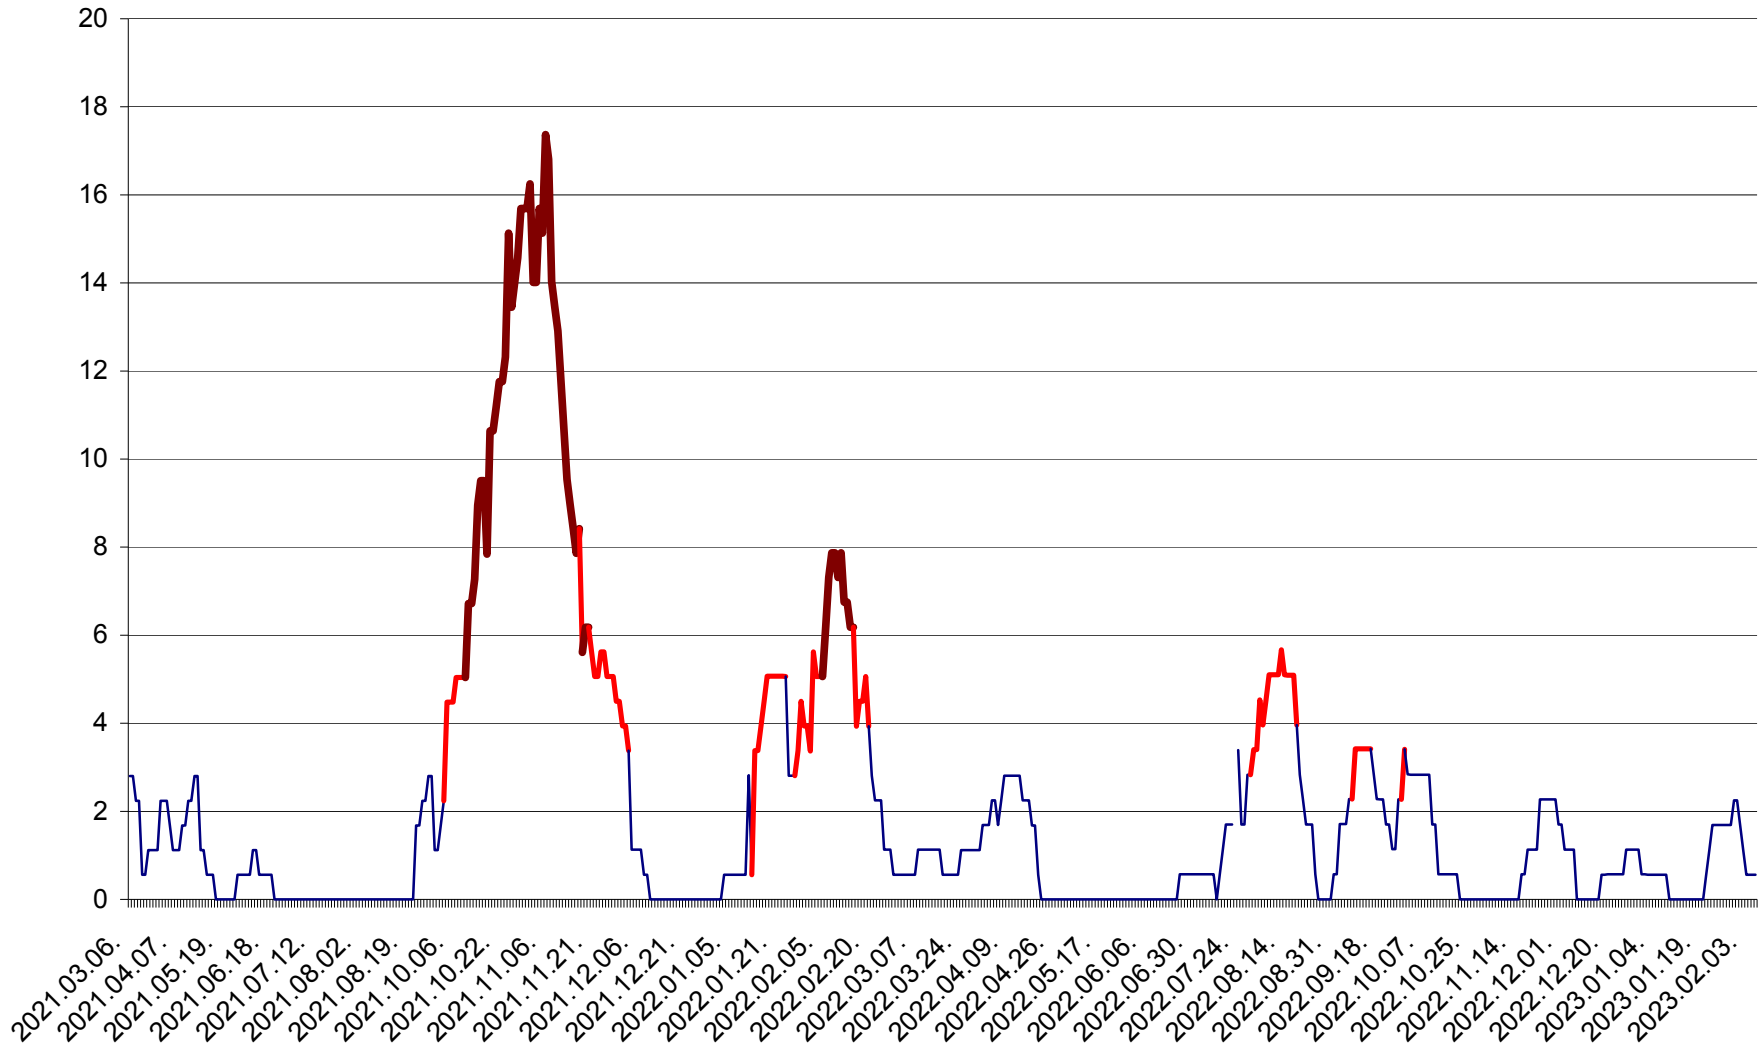

SICULENI - Evolutia incidentei cumulate pe 14 zile la ‰ de locuitori  
2021.03.07. - 2023.02.08.

ȘIMONEȘTI - Evolutia incidentei cumulate pe 14 zile la % de locuitori  
2021.03.07. - 2023.02.08.

SUBCETATE - Evolutia incidentei cumulate pe 14 zile la ‰ de locuitori  
2021.03.07. - 2023.02.08.

SUSENI - Evolutia incidentei cumulate pe 14 zile la ‰ de locuitori  
2021.03.07. - 2023.02.08.

TOMEȘTI - Evolutia incidentei cumulate pe 14 zile la ‰ de locuitori  
2021.03.07. - 2023.02.08.

MUNICIPIUL TOPLIȚA - Evoluția incidenței cumulate pe 14 zile la ‰ de locuitori  
2021.03.07. - 2023.02.08.