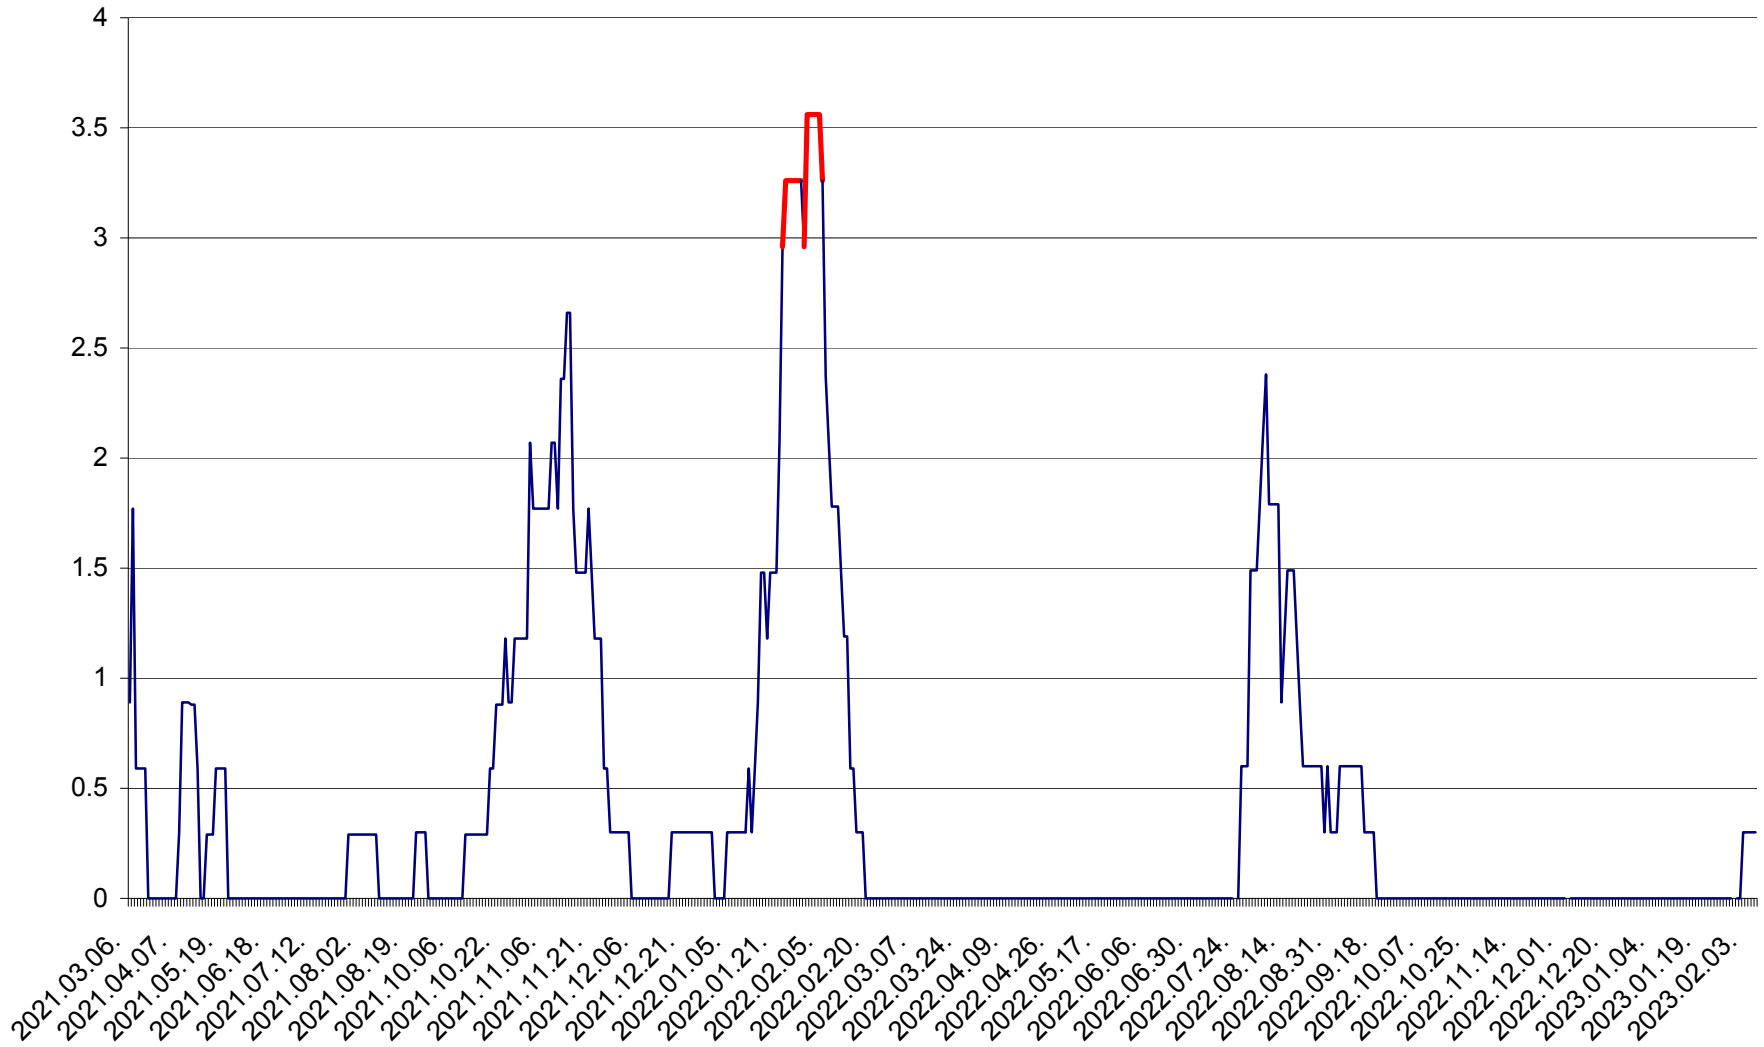

MUNICIPIUL GHEORGHENI - Evolutia incidentei cumulate pe 14 zile la % de locuitori  
2021.03.07. - 2023.02.08.

JOSENI - Evolutia incidentei cumulate pe 14 zile la ‰ de locuitori  
2021.03.07. - 2023.02.08.

LĂZAREA - Evolutia incidentei cumulate pe 14 zile la % de locuitori  
2021.03.07. - 2023.02.08.

LELICENI - Evolutia incidentei cumulate pe 14 zile la ‰ de locuitori  
2021.03.07. - 2023.02.08.

LUETA - Evolutia incidentei cumulate pe 14 zile la ‰ de locuitori  
2021.03.07. - 2023.02.08.

LUNCA DE JOS - Evolutia incidentei cumulate pe 14 zile la ‰ de locuitori  
2021.03.07. - 2023.02.08.

LUNCA DE SUS - Evolutia incidentei cumulate pe 14 zile la ‰ de locuitori  
2021.03.07. - 2023.02.08.