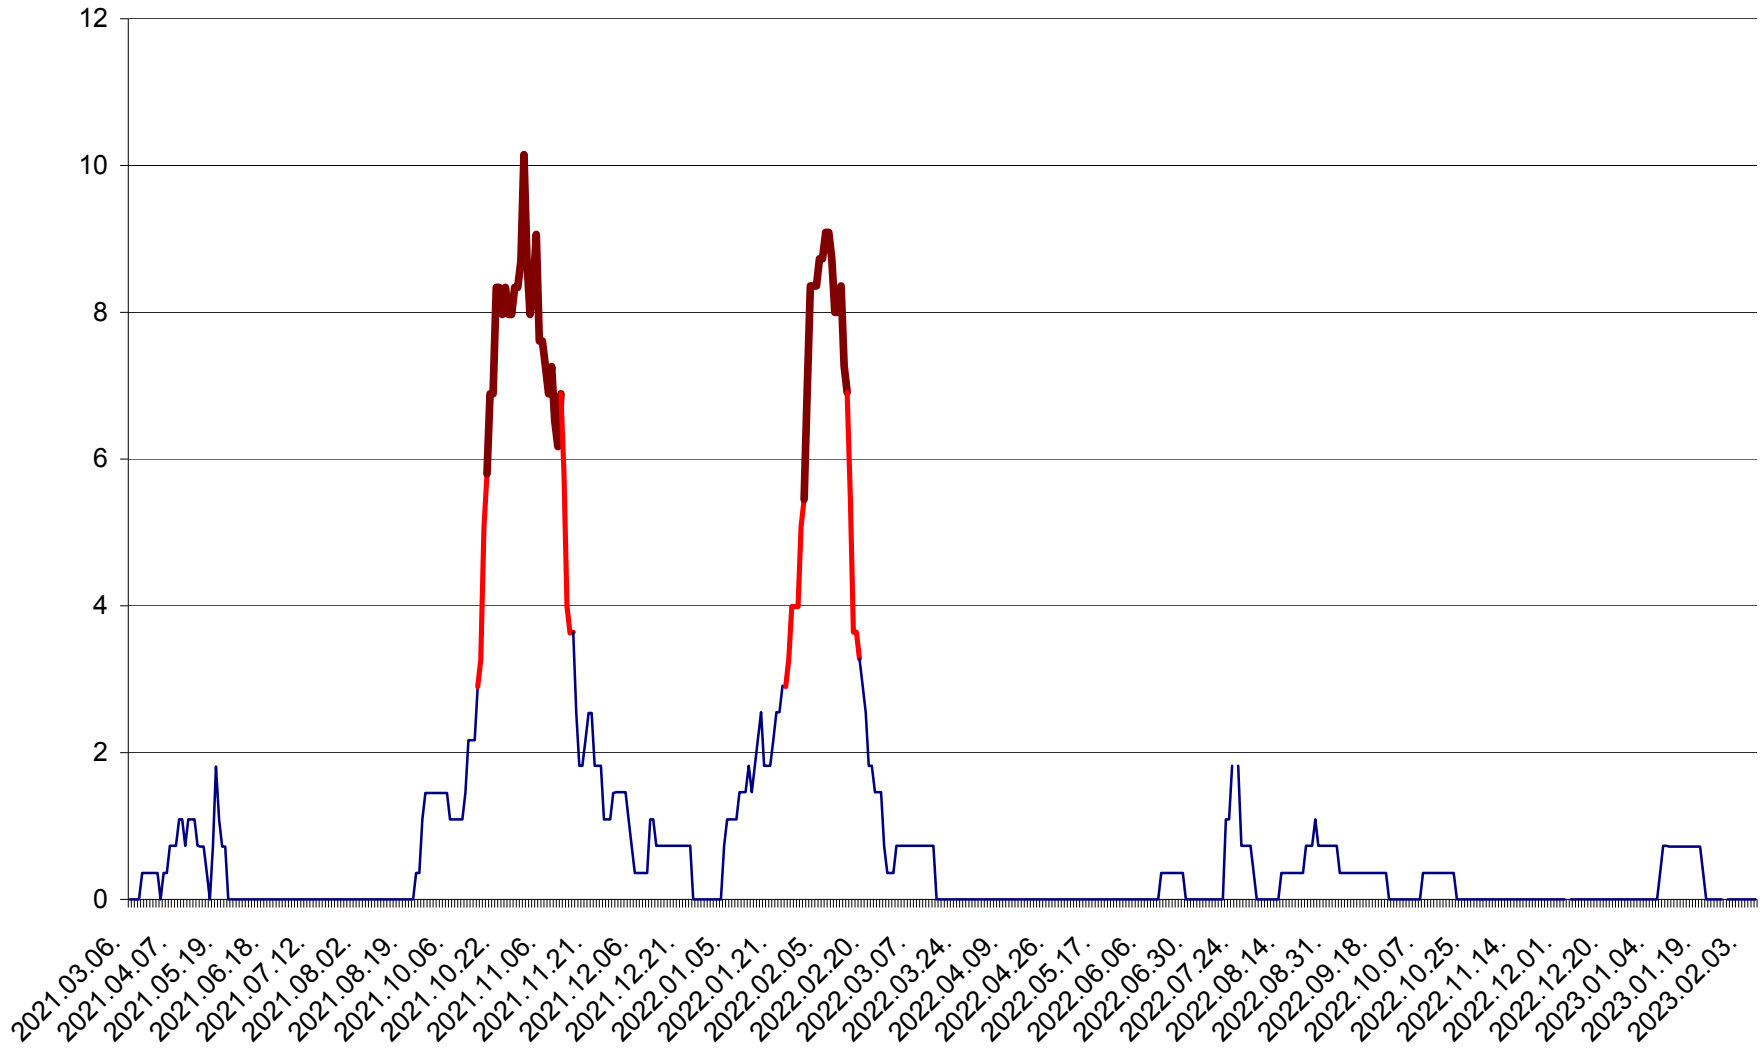

MUGENI - Evolutia incidentei cumulate pe 14 zile la ‰ de locuitori
2021.03.07. - 2023.02.08.