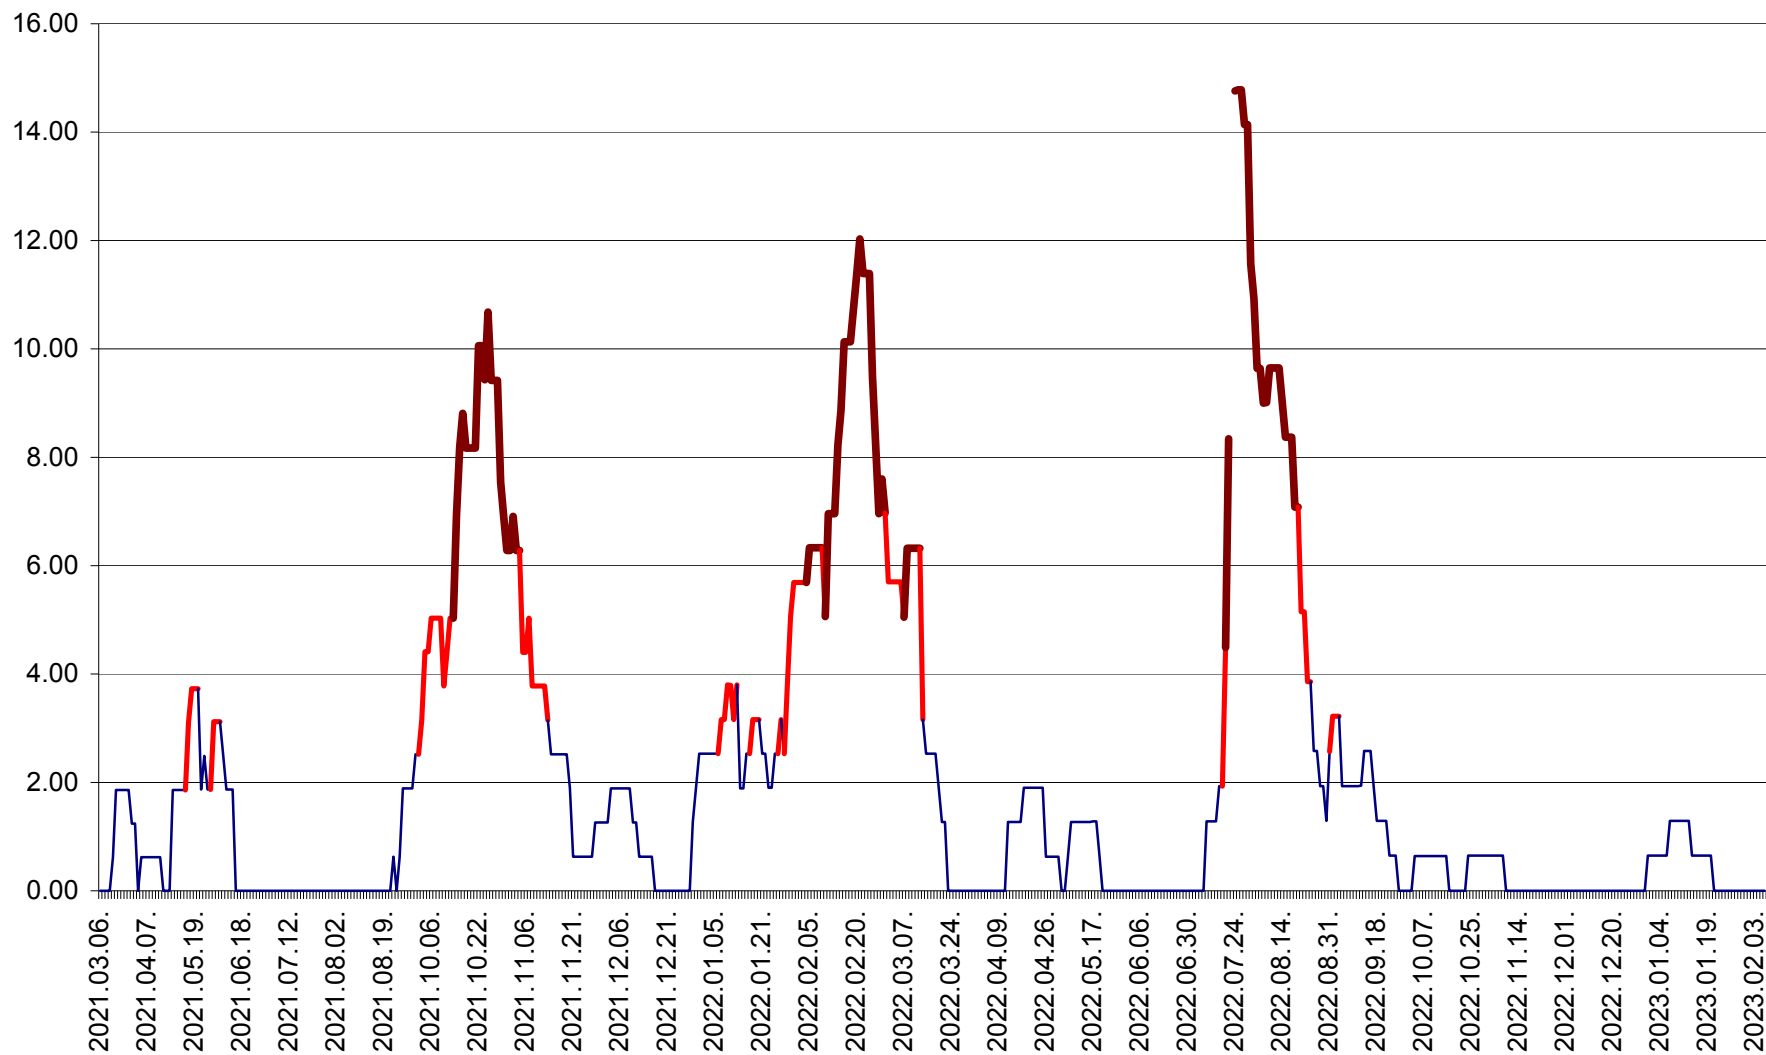

ATID - Evolutia incidentei cumulate pe 14 zile la % de locuitori  
2021.03.07. - 2023.02.08.

AVRĂMEȘTI - Evolutia incidentei cumulate pe 14 zile la ‰ de locuitori  
2021.03.07. - 2023.02.08.

ORAȘ BĂILE TUȘNAD - Evoluția incidenței cumulate pe 14 zile la ‰ de locuitori  
2021.03.07. - 2023.02.08.

ORAȘ BĂLAN - Evoluția incidenței cumulate pe 14 zile la ‰ de locuitori  
2021.03.07. - 2023.02.08.

BILBOR - Evolutia incidentei cumulate pe 14 zile la ‰ de locuitori  
2021.03.07. - 2023.02.08.

ORAȘ BORSEC - Evolutia incidentei cumulate pe 14 zile la ‰ de locuitori  
2021.03.07. - 2023.02.08.

BRĂDEȘTI - Evoluția incidenței cumulate pe 14 zile la ‰ de locuitori  
2021.03.07. - 2023.02.08.

CĂPÂLNIȚA - Evolutia incidentei cumulate pe 14 zile la ‰ de locuitori  
2021.03.07. - 2023.02.08.

CÂRȚA - Evolutia incidentei cumulate pe 14 zile la ‰ de locuitori  
2021.03.07. - 2023.02.08.