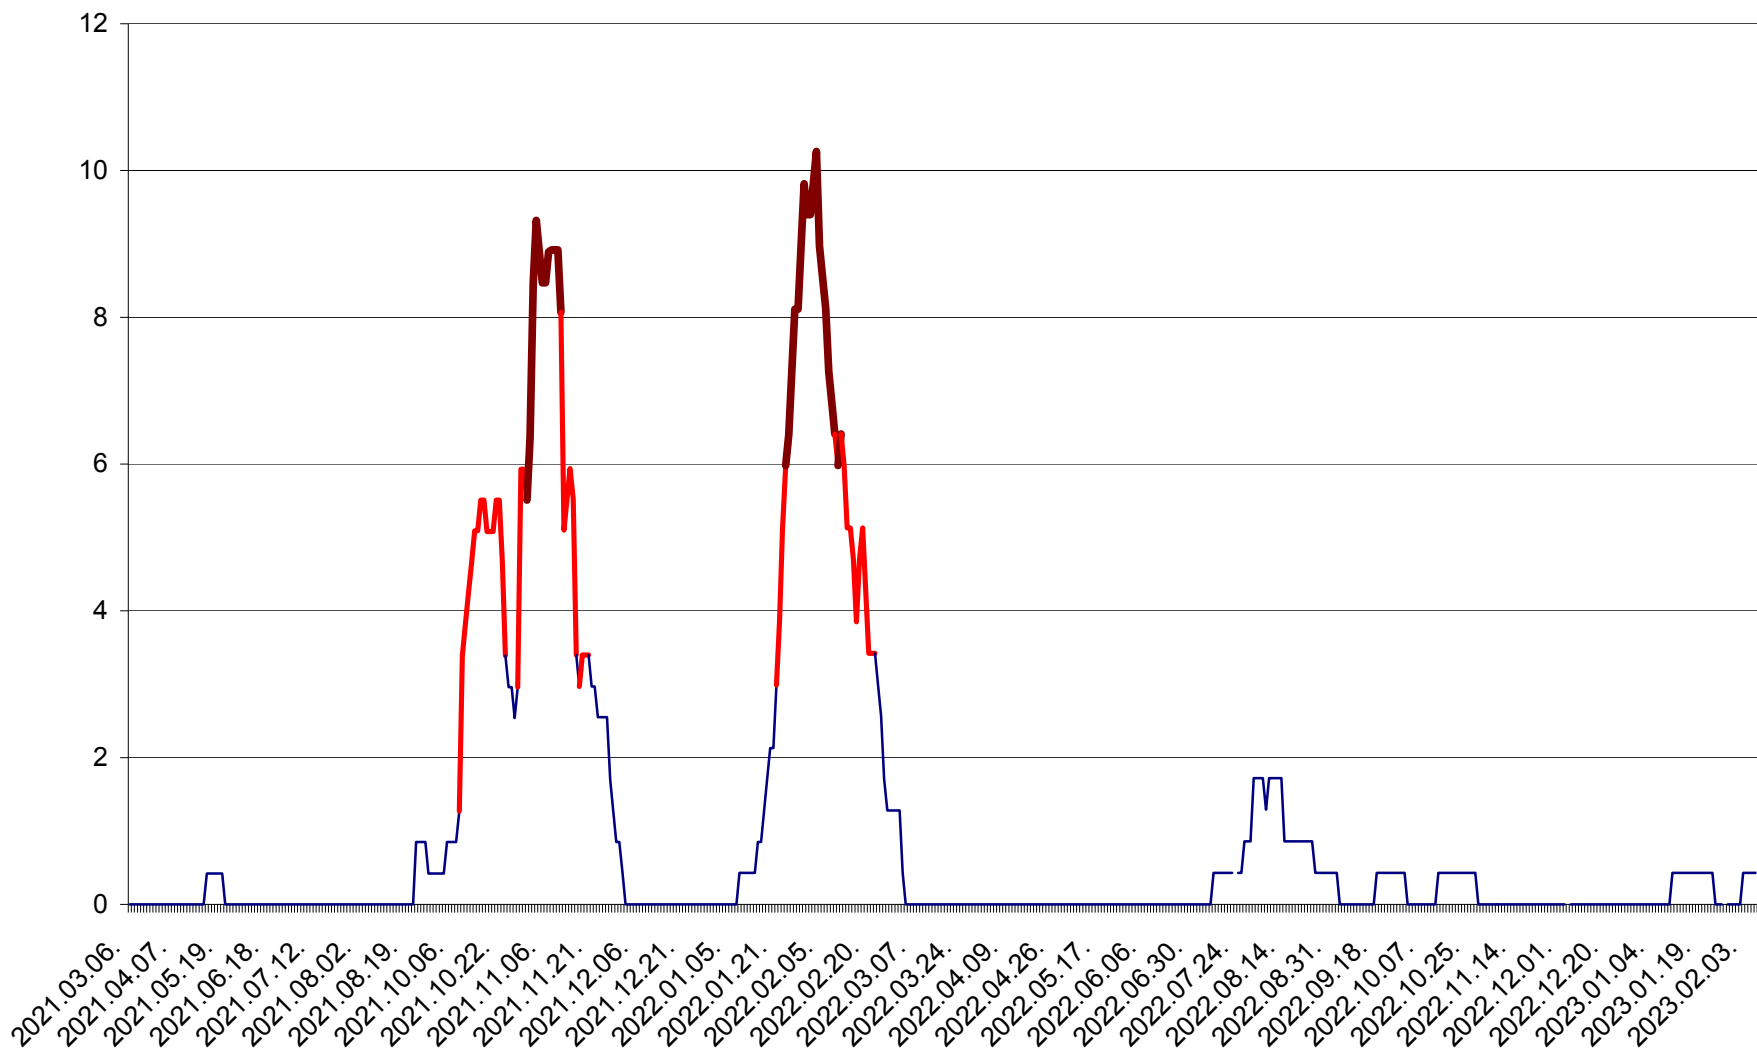

PRAID - Evolutia incidentei cumulate pe 14 zile la ‰ de locuitori  
2021.03.07. - 2023.02.08.

RACU - Evolutia incidentei cumulate pe 14 zile la ‰ de locuitori  
2021.03.07. - 2023.02.08.

REMETEA - Evolutia incidentei cumulate pe 14 zile la ‰ de locuitori  
2021.03.07. - 2023.02.08.

SĂCEL - Evolutia incidentei cumulate pe 14 zile la ‰ de locuitori  
2021.03.07. - 2023.02.08.

SÂNCRĂIENI - Evolutia incidentei cumulate pe 14 zile la ‰ de locuitori  
2021.03.07. - 2023.02.08.

SÂNDOMINIC - Evolutia incidentei cumulate pe 14 zile la ‰ de locuitori  
2021.03.07. - 2023.02.08.

SÂNMARTIN - Evolutia incidentei cumulate pe 14 zile la ‰ de locuitori  
2021.03.07. - 2023.02.08.

SÂNSIMION - Evolutia incidentei cumulate pe 14 zile la ‰ de locuitori  
2021.03.07. - 2023.02.08.

SÂNTIMBRU - Evolutia incidentei cumulate pe 14 zile la ‰ de locuitori  
2021.03.07. - 2023.02.08.