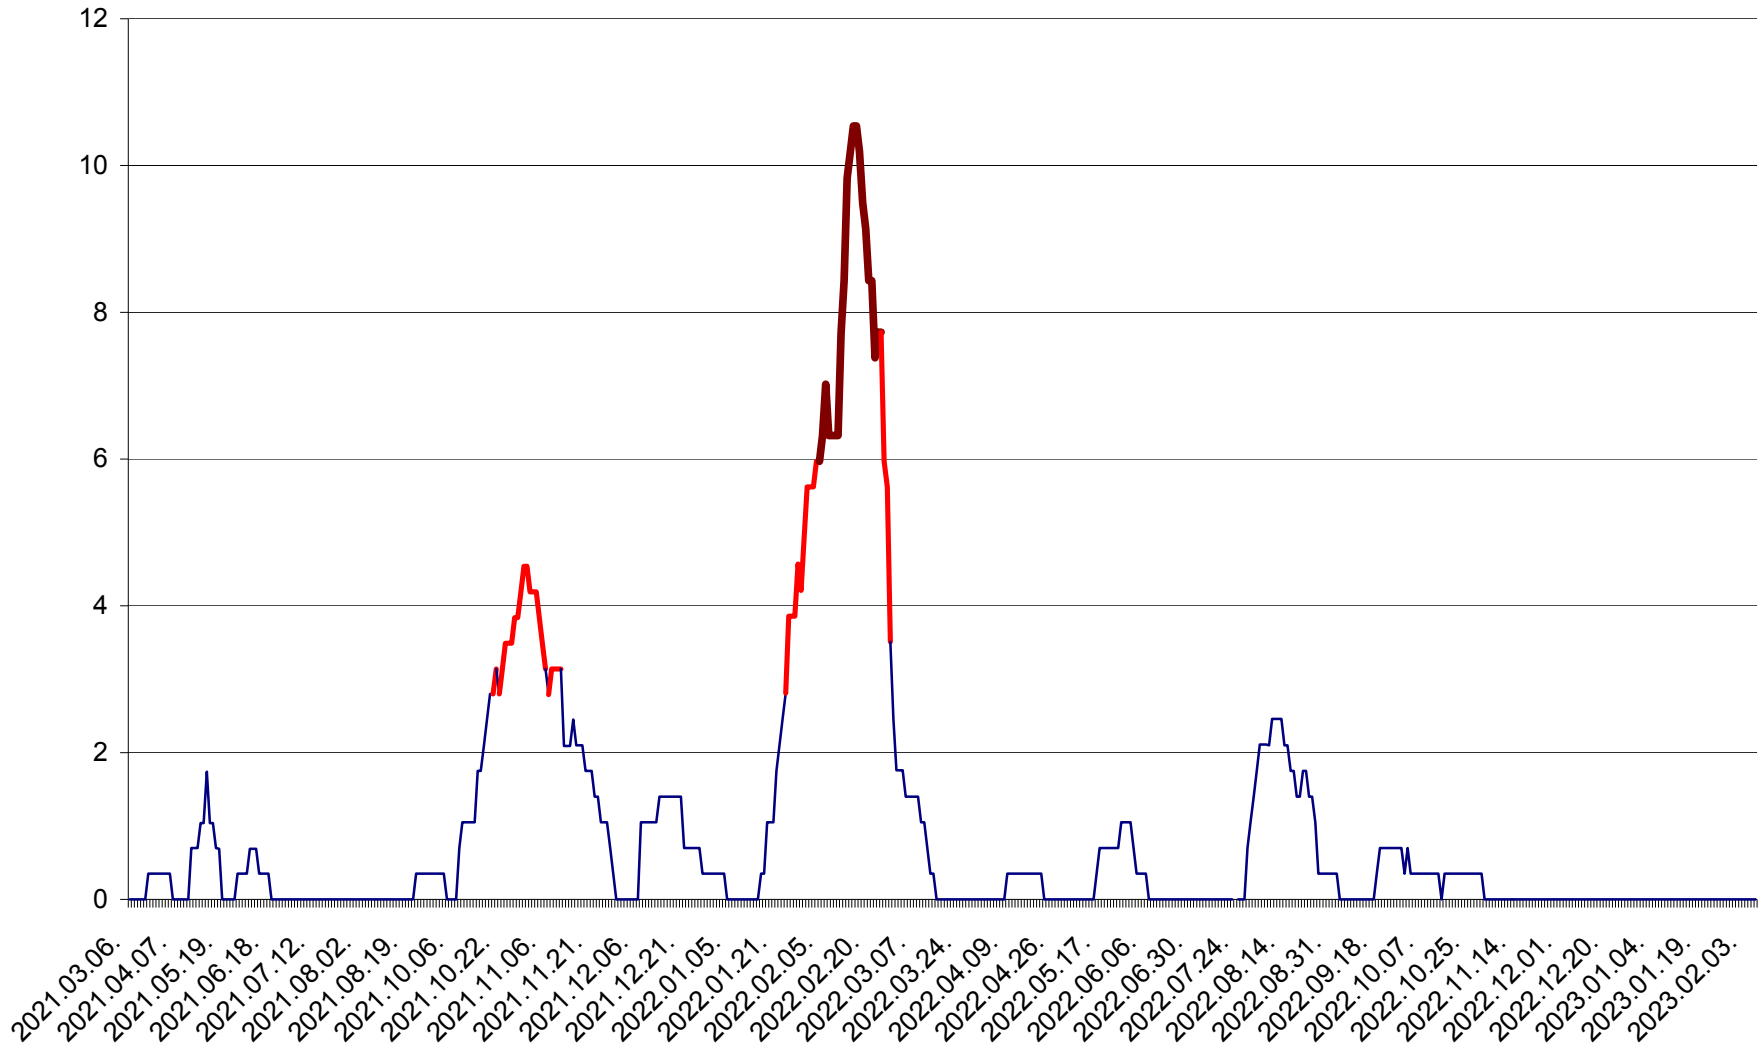

SICULENI - Evolutia incidentei cumulate pe 14 zile la ‰ de locuitori
2021.03.07. - 2023.02.08.