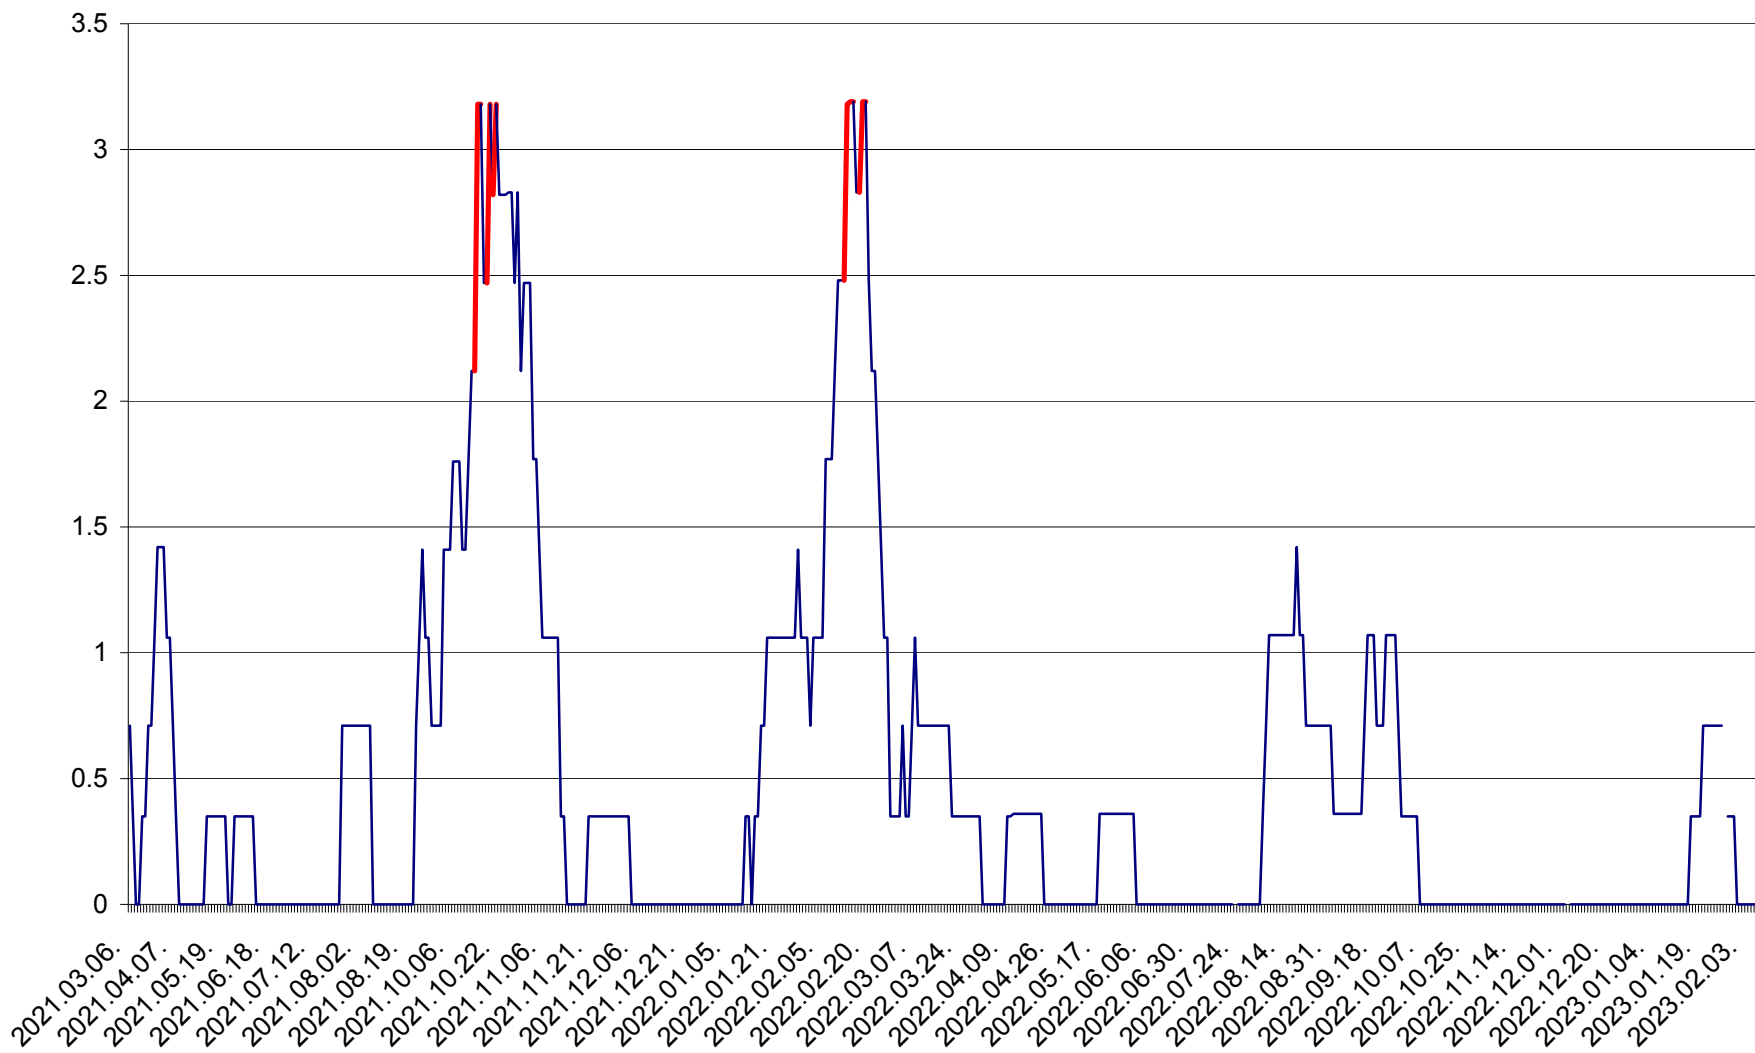

MIHĂILENI - Evolutia incidentei cumulate pe 14 zile la ‰ de locuitori  
2021.03.07. - 2023.02.08.

MUGENI - Evolutia incidentei cumulate pe 14 zile la ‰ de locuitori  
2021.03.07. - 2023.02.08.

OCLAND - Evolutia incidentei cumulate pe 14 zile la ‰ de locuitori  
2021.03.07. - 2023.02.08.

MUNICIPIUL ODORHEIU SECUIESC - Evolutia incidentei cumulate pe 14 zile la ‰ de locuitori  
2021.03.07. - 2023.02.08.

PĂULENI-CIUC - Evolutia incidentei cumulate pe 14 zile la ‰ de locuitori  
2021.03.07. - 2023.02.08.

PLĂIEȘII DE JOS - Evoluția incidenței cumulate pe 14 zile la ‰ de locuitori  
2021.03.07. - 2023.02.08.

PORUMBENI - Evolutia incidentei cumulate pe 14 zile la ‰ de locuitori  
2021.03.07. - 2023.02.08.