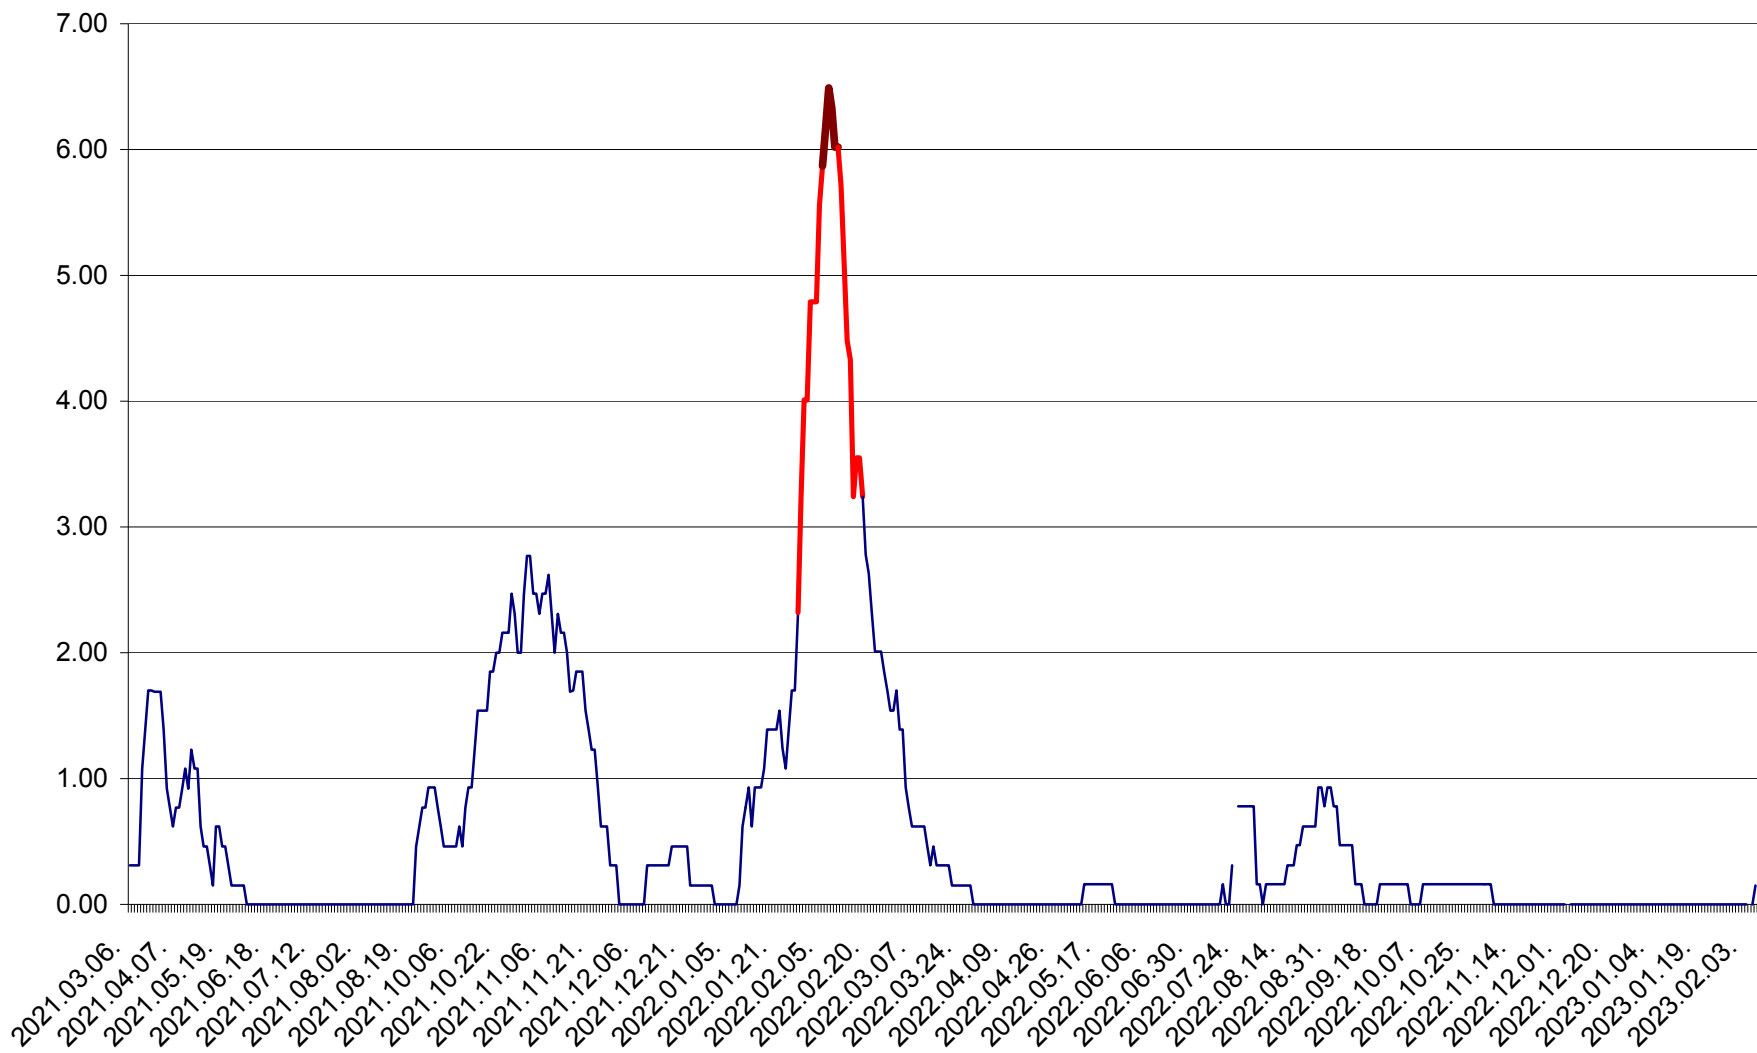

ORAȘ BĂLAN - Evoluția incidenței cumulate pe 14 zile la ‰ de locuitori  
2021.03.07. - 2023.02.08.

BILBOR - Evolutia incidentei cumulate pe 14 zile la ‰ de locuitori  
2021.03.07. - 2023.02.08.

ORAȘ BORSEC - Evolutia incidentei cumulate pe 14 zile la ‰ de locuitori  
2021.03.07. - 2023.02.08.

BRĂDEȘTI - Evoluția incidenței cumulate pe 14 zile la ‰ de locuitori  
2021.03.07. - 2023.02.08.

CĂPÂLNIȚA - Evolutia incidentei cumulate pe 14 zile la ‰ de locuitori  
2021.03.07. - 2023.02.08.

CÂRȚA - Evolutia incidentei cumulate pe 14 zile la ‰ de locuitori  
2021.03.07. - 2023.02.08.

CICEU - Evolutia incidentei cumulate pe 14 zile la ‰ de locuitori  
2021.03.07. - 2023.02.08.

CIUCSÂNGEORGIU - Evolutia incidentei cumulate pe 14 zile la ‰ de locuitori  
2021.03.07. - 2023.02.08.

CIUMANI - Evolutia incidentei cumulate pe 14 zile la ‰ de locuitori  
2021.03.07. - 2023.02.08.

CORBU - Evolutia incidentei cumulate pe 14 zile la ‰ de locuitori  
2021.03.07. - 2023.02.08.

CORUND - Evolutia incidentei cumulate pe 14 zile la ‰ de locuitori  
2021.03.07. - 2023.02.08.

COZMENI - Evolutia incidentei cumulate pe 14 zile la ‰ de locuitori  
2021.03.07. - 2023.02.08.