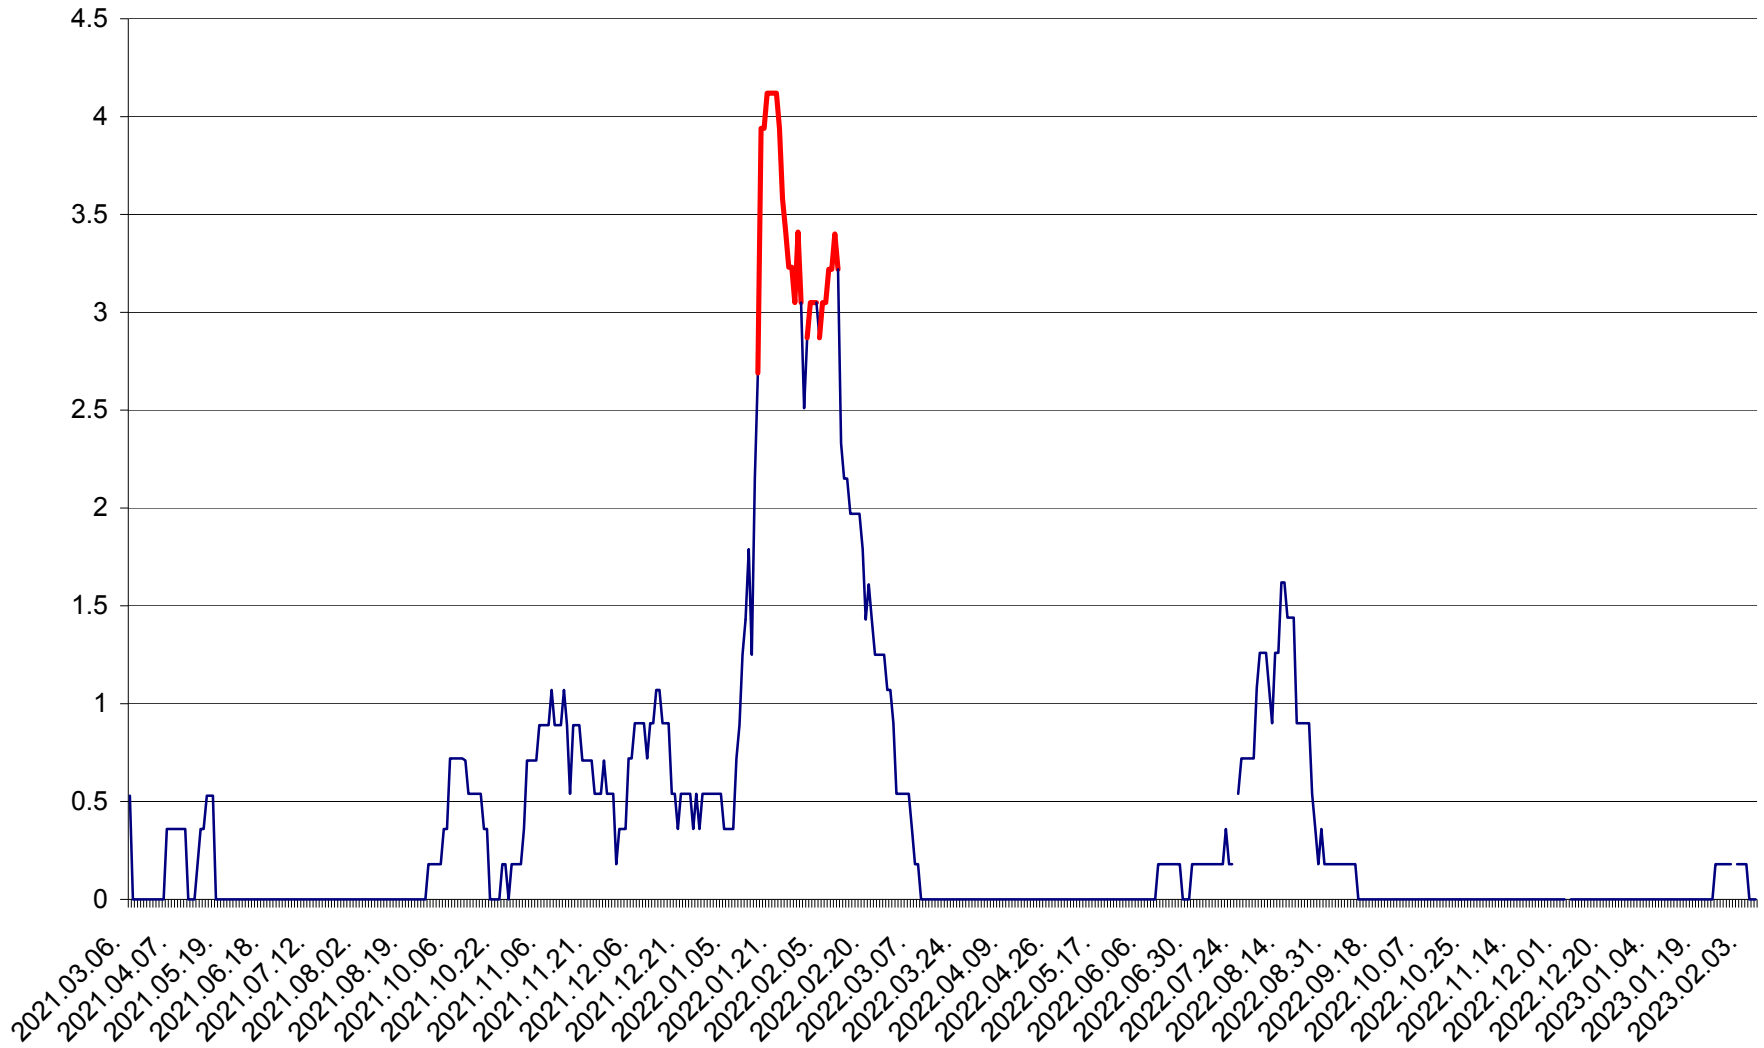

MUNICIPIUL GHEORGHENI - Evolutia incidentei cumulate pe 14 zile la % de locuitori  
2021.03.07. - 2023.02.08.

JOSENI - Evolutia incidentei cumulate pe 14 zile la ‰ de locuitori  
2021.03.07. - 2023.02.08.

LĂZAREA - Evolutia incidentei cumulate pe 14 zile la % de locuitori  
2021.03.07. - 2023.02.08.

LELICENI - Evolutia incidentei cumulate pe 14 zile la ‰ de locuitori  
2021.03.07. - 2023.02.08.

LUETA - Evolutia incidentei cumulate pe 14 zile la ‰ de locuitori  
2021.03.07. - 2023.02.08.

LUNCA DE JOS - Evolutia incidentei cumulate pe 14 zile la ‰ de locuitori  
2021.03.07. - 2023.02.08.

LUNCA DE SUS - Evolutia incidentei cumulate pe 14 zile la ‰ de locuitori  
2021.03.07. - 2023.02.08.