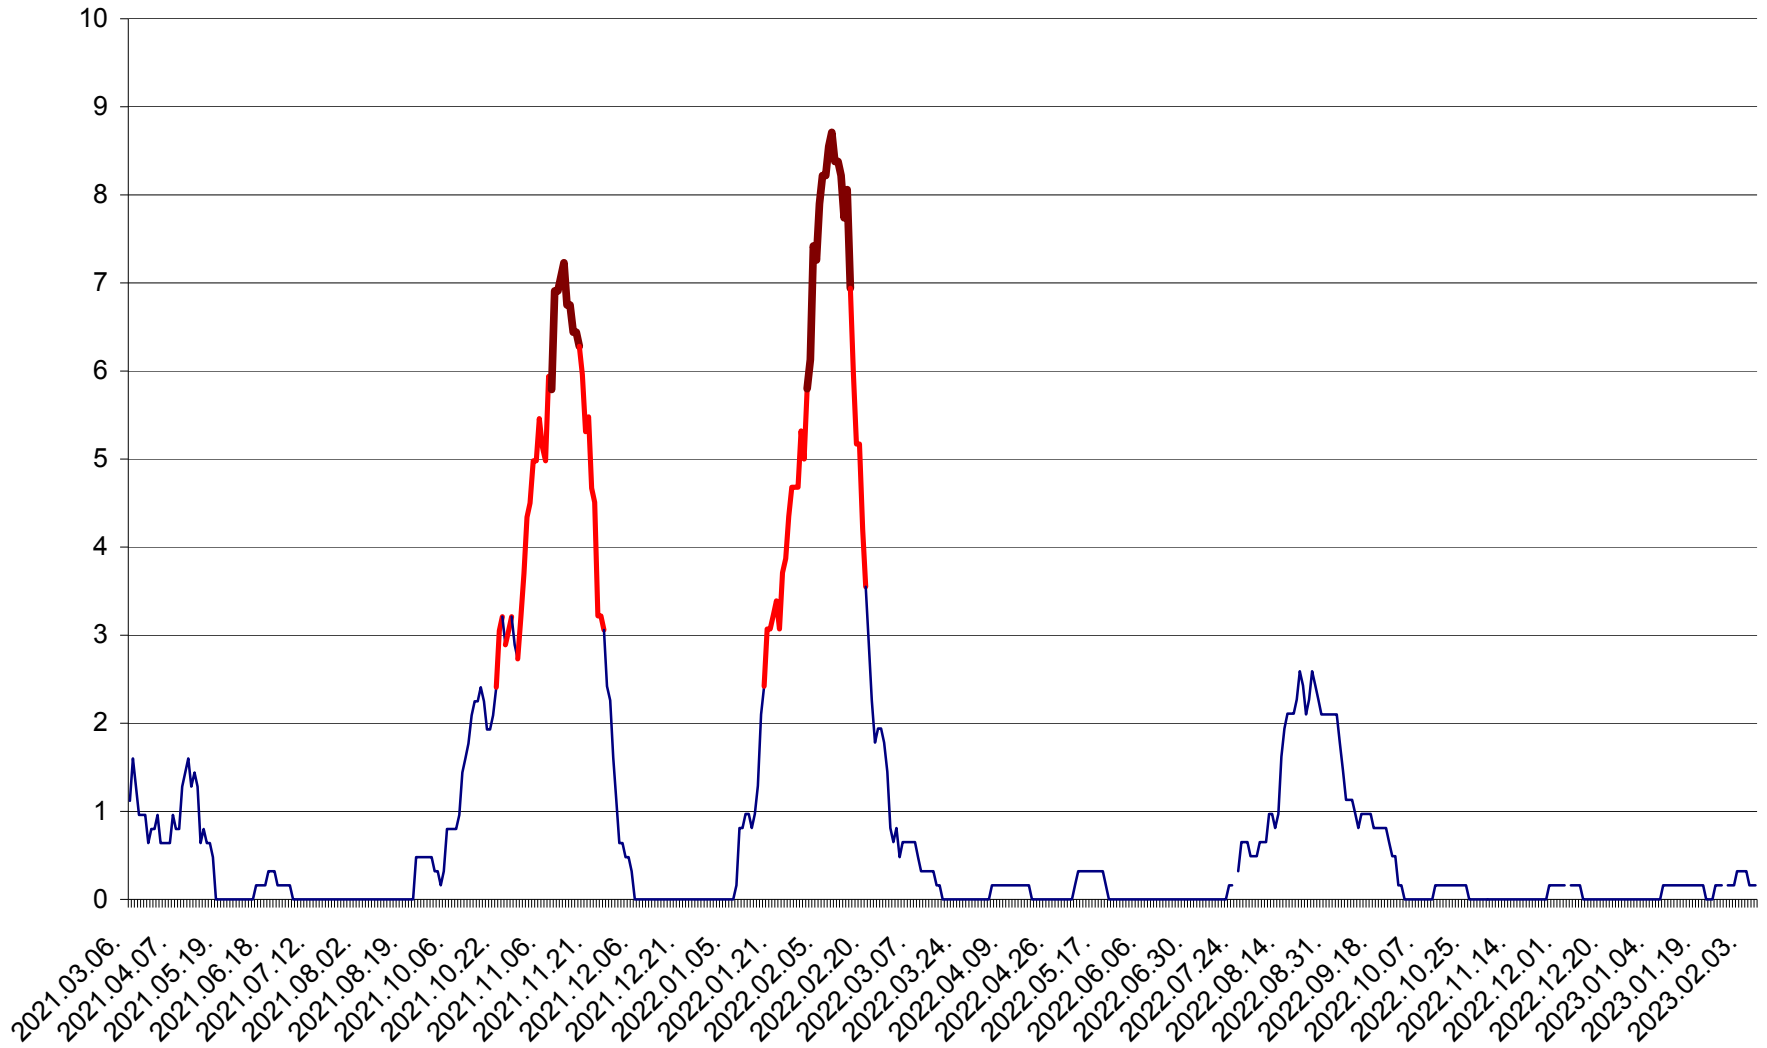

PLĂIEȘII DE JOS - Evoluția incidenței cumulate pe 14 zile la ‰ de locuitori  
2021.03.07. - 2023.02.08.

PORUMBENI - Evolutia incidentei cumulate pe 14 zile la ‰ de locuitori  
2021.03.07. - 2023.02.08.

PRAID - Evolutia incidentei cumulate pe 14 zile la ‰ de locuitori  
2021.03.07. - 2023.02.08.

RACU - Evolutia incidentei cumulate pe 14 zile la ‰ de locuitori  
2021.03.07. - 2023.02.08.

REMETEA - Evolutia incidentei cumulate pe 14 zile la ‰ de locuitori  
2021.03.07. - 2023.02.08.

SĂCEL - Evolutia incidentei cumulate pe 14 zile la ‰ de locuitori  
2021.03.07. - 2023.02.08.

SÂNCRĂIENI - Evolutia incidentei cumulate pe 14 zile la ‰ de locuitori  
2021.03.07. - 2023.02.08.

SÂNDOMINIC - Evolutia incidentei cumulate pe 14 zile la ‰ de locuitori  
2021.03.07. - 2023.02.08.