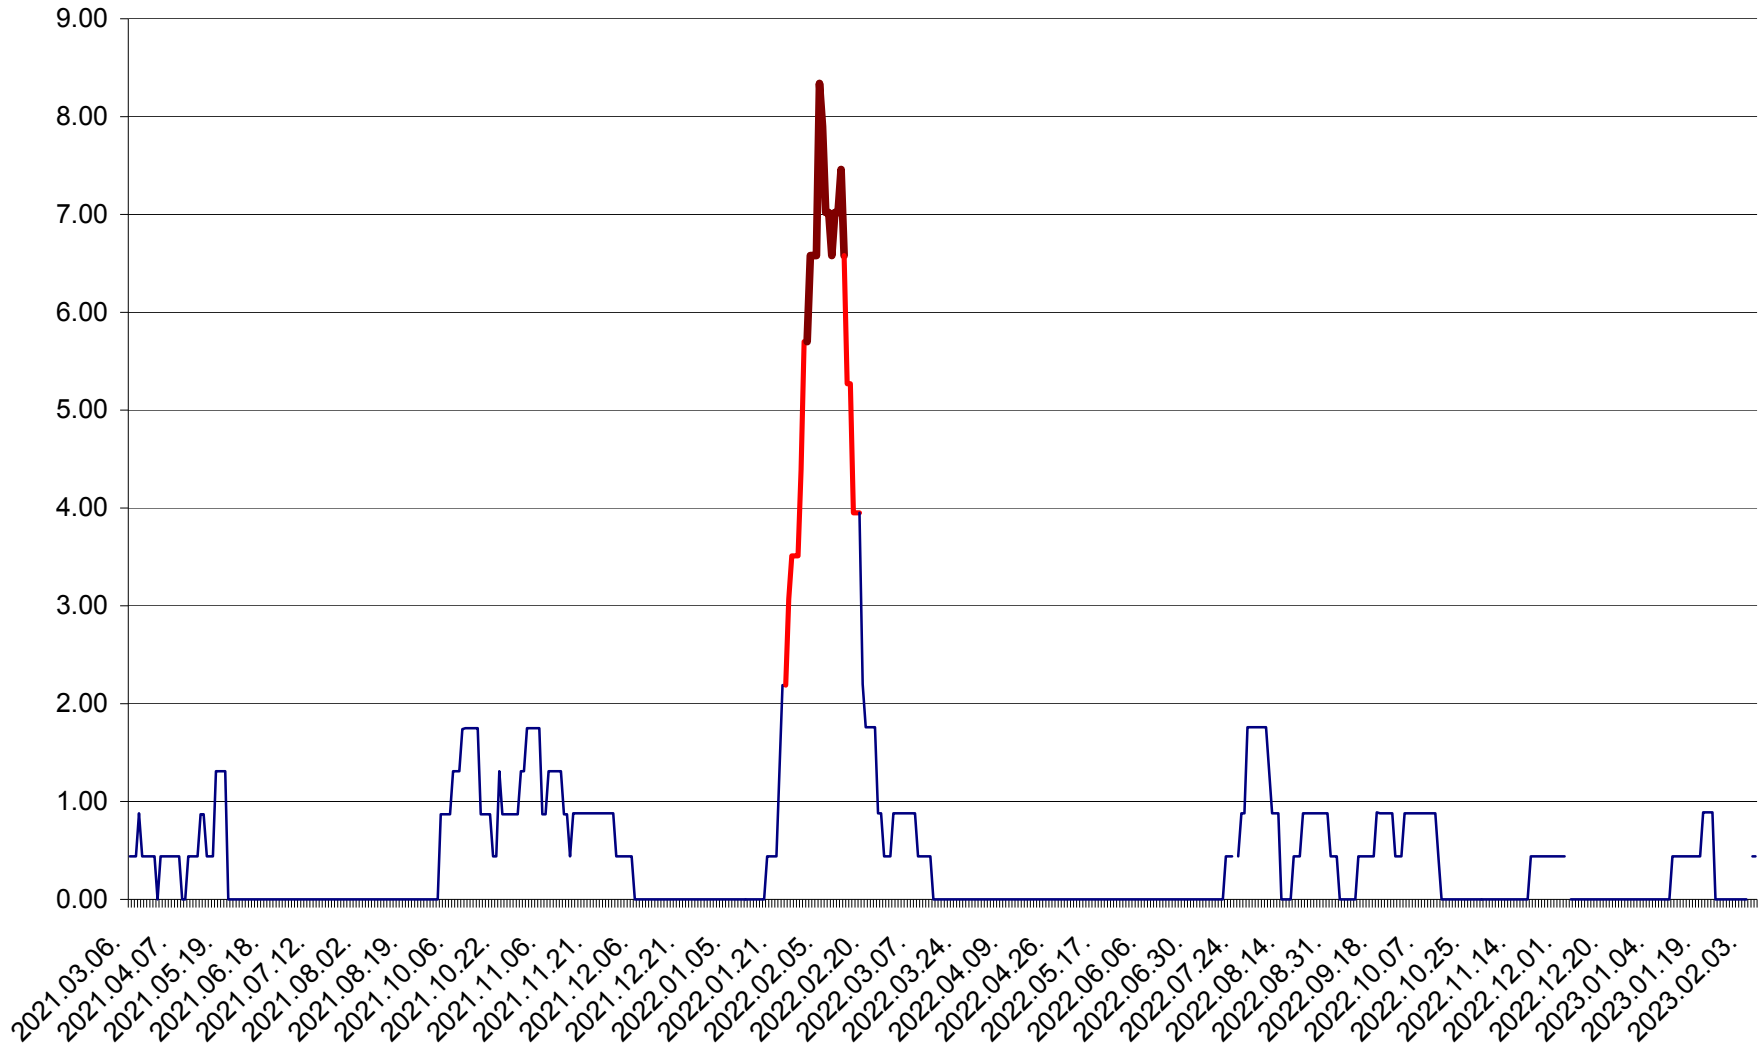

ORAȘ BĂLAN - Evoluția incidenței cumulate pe 14 zile la ‰ de locuitori  
2021.03.07. - 2023.02.08.

BILBOR - Evolutia incidentei cumulate pe 14 zile la ‰ de locuitori  
2021.03.07. - 2023.02.08.

ORAȘ BORSEC - Evolutia incidentei cumulate pe 14 zile la ‰ de locuitori  
2021.03.07. - 2023.02.08.

BRĂDEȘTI - Evoluția incidenței cumulate pe 14 zile la ‰ de locuitori  
2021.03.07. - 2023.02.08.

CĂPÂLNIȚA - Evolutia incidentei cumulate pe 14 zile la ‰ de locuitori  
2021.03.07. - 2023.02.08.

CÂRȚA - Evolutia incidentei cumulate pe 14 zile la ‰ de locuitori  
2021.03.07. - 2023.02.08.

CICEU - Evolutia incidentei cumulate pe 14 zile la ‰ de locuitori  
2021.03.07. - 2023.02.08.

CIUCSÂNGEORGIU - Evolutia incidentei cumulate pe 14 zile la ‰ de locuitori  
2021.03.07. - 2023.02.08.

CIUMANI - Evolutia incidentei cumulate pe 14 zile la ‰ de locuitori  
2021.03.07. - 2023.02.08.

CORBU - Evolutia incidentei cumulate pe 14 zile la ‰ de locuitori  
2021.03.07. - 2023.02.08.

CORUND - Evolutia incidentei cumulate pe 14 zile la ‰ de locuitori  
2021.03.07. - 2023.02.08.

COZMENI - Evolutia incidentei cumulate pe 14 zile la ‰ de locuitori  
2021.03.07. - 2023.02.08.