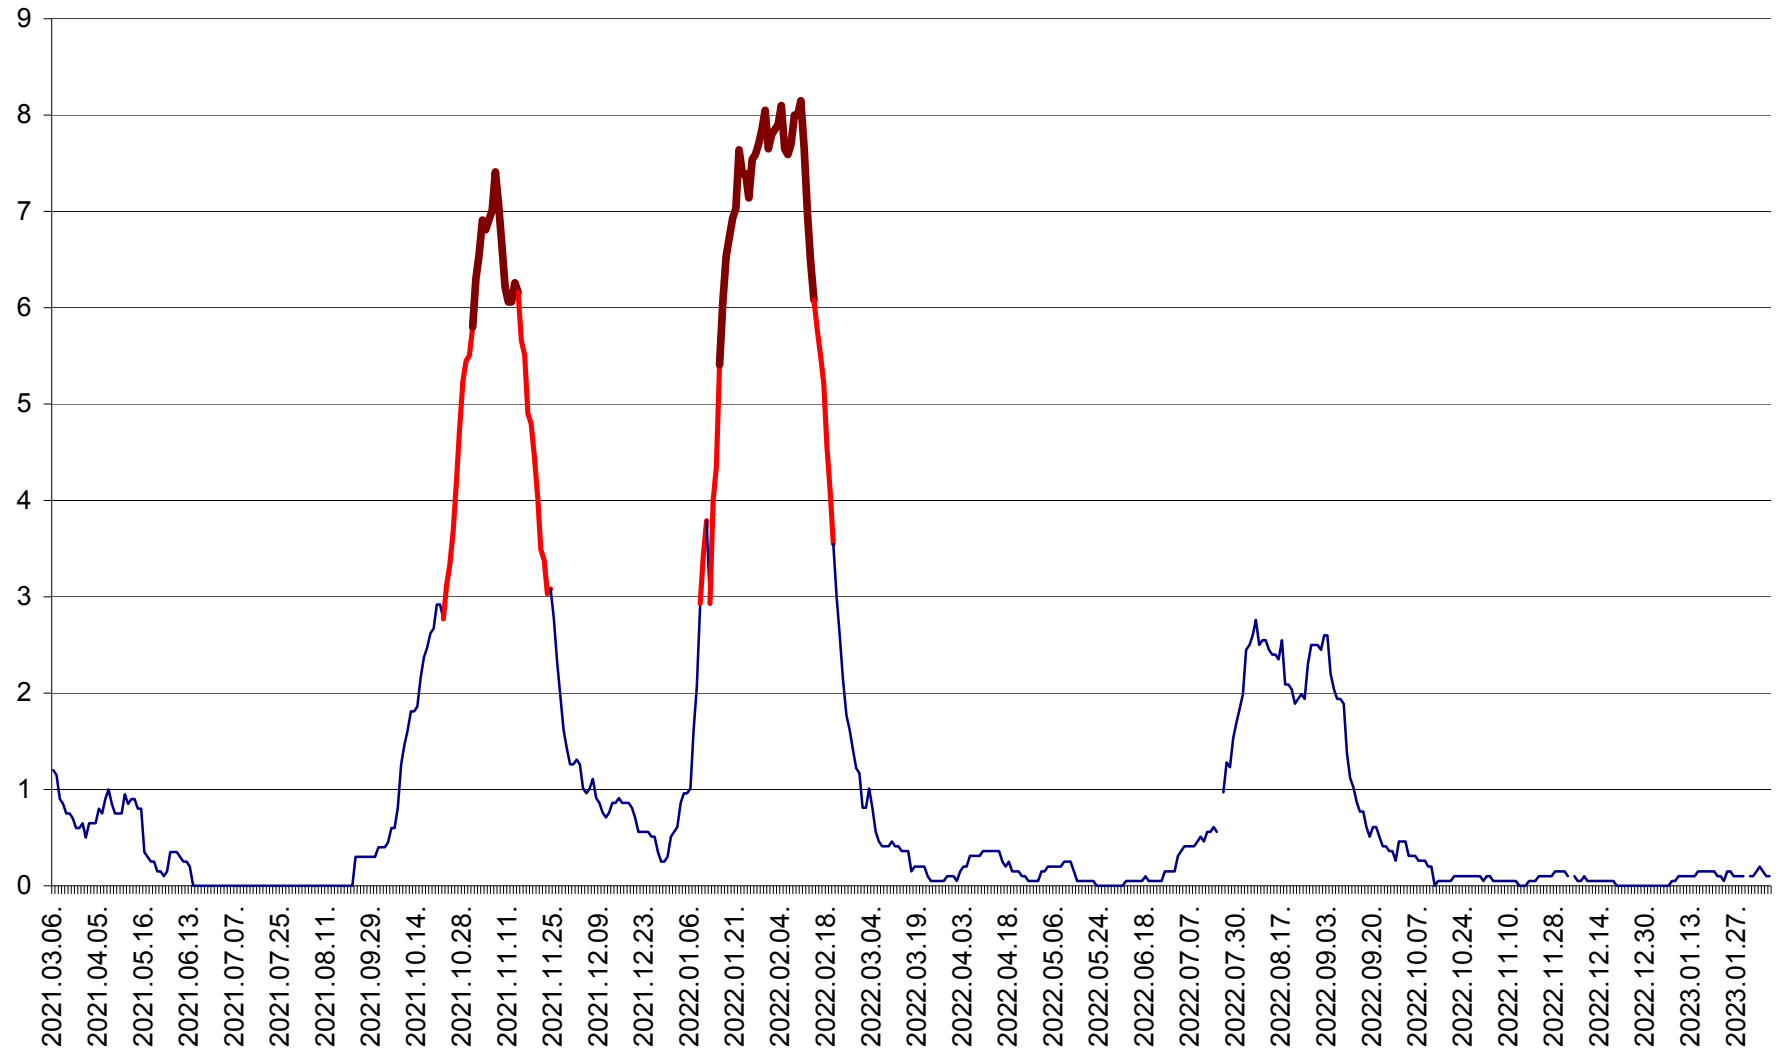

DÂRJIU - Evolutia incidentei cumulate pe 14 zile la ‰ de locuitori  
2021.03.07. - 2023.02.08.

DEALU - Evolutia incidentei cumulate pe 14 zile la ‰ de locuitori  
2021.03.07. - 2023.02.08.

DITRĂU - Evolutia incidentei cumulate pe 14 zile la ‰ de locuitori  
2021.03.07. - 2023.02.08.

FELICENI - Evolutia incidentei cumulate pe 14 zile la ‰ de locuitori  
2021.03.07. - 2023.02.08.

FRUMOASA - Evolutia incidentei cumulate pe 14 zile la ‰ de locuitori  
2021.03.07. - 2023.02.08.

GĂLĂUȚAȘ - Evolutia incidentei cumulate pe 14 zile la ‰ de locuitori  
2021.03.07. - 2023.02.08.

MUNICIPIUL GHEORGHENI - Evolutia incidentei cumulate pe 14 zile la % de locuitori  
2021.03.07. - 2023.02.08.

JOSENI - Evolutia incidentei cumulate pe 14 zile la ‰ de locuitori  
2021.03.07. - 2023.02.08.

LĂZAREA - Evolutia incidentei cumulate pe 14 zile la % de locuitori  
2021.03.07. - 2023.02.08.

LELICENI - Evolutia incidentei cumulate pe 14 zile la ‰ de locuitori  
2021.03.07. - 2023.02.08.

LUETA - Evolutia incidentei cumulate pe 14 zile la ‰ de locuitori  
2021.03.07. - 2023.02.08.