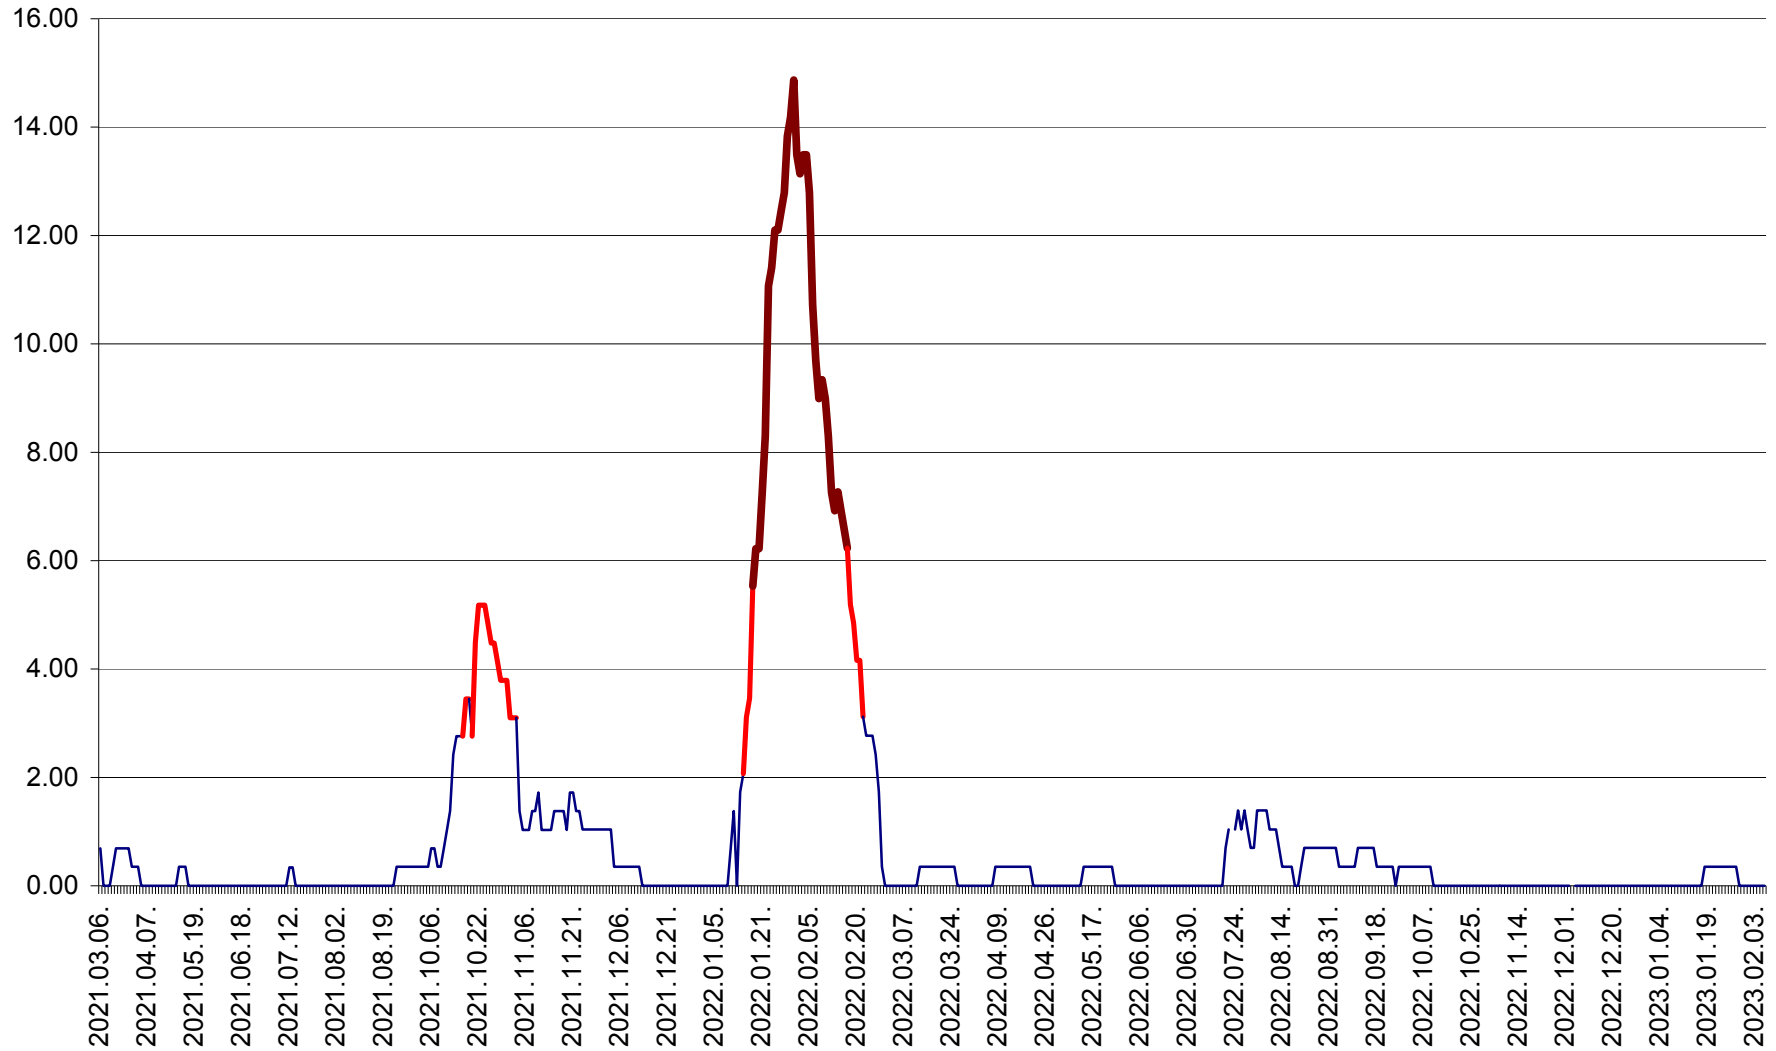

ORAȘ BĂLAN - Evoluția incidenței cumulate pe 14 zile la ‰ de locuitori  
2021.03.07. - 2023.02.08.

BILBOR - Evolutia incidentei cumulate pe 14 zile la ‰ de locuitori  
2021.03.07. - 2023.02.08.

ORAȘ BORSEC - Evolutia incidentei cumulate pe 14 zile la ‰ de locuitori  
2021.03.07. - 2023.02.08.

BRĂDEȘTI - Evoluția incidenței cumulate pe 14 zile la ‰ de locuitori  
2021.03.07. - 2023.02.08.

CĂPÂLNIȚA - Evolutia incidentei cumulate pe 14 zile la ‰ de locuitori  
2021.03.07. - 2023.02.08.

CÂRȚA - Evolutia incidentei cumulate pe 14 zile la ‰ de locuitori  
2021.03.07. - 2023.02.08.

CICEU - Evolutia incidentei cumulate pe 14 zile la ‰ de locuitori  
2021.03.07. - 2023.02.08.

CIUCSÂNGEORGIU - Evolutia incidentei cumulate pe 14 zile la ‰ de locuitori  
2021.03.07. - 2023.02.08.

CIUMANI - Evolutia incidentei cumulate pe 14 zile la ‰ de locuitori  
2021.03.07. - 2023.02.08.

CORBU - Evolutia incidentei cumulate pe 14 zile la ‰ de locuitori  
2021.03.07. - 2023.02.08.

CORUND - Evolutia incidentei cumulate pe 14 zile la ‰ de locuitori  
2021.03.07. - 2023.02.08.

COZMENI - Evolutia incidentei cumulate pe 14 zile la ‰ de locuitori  
2021.03.07. - 2023.02.08.