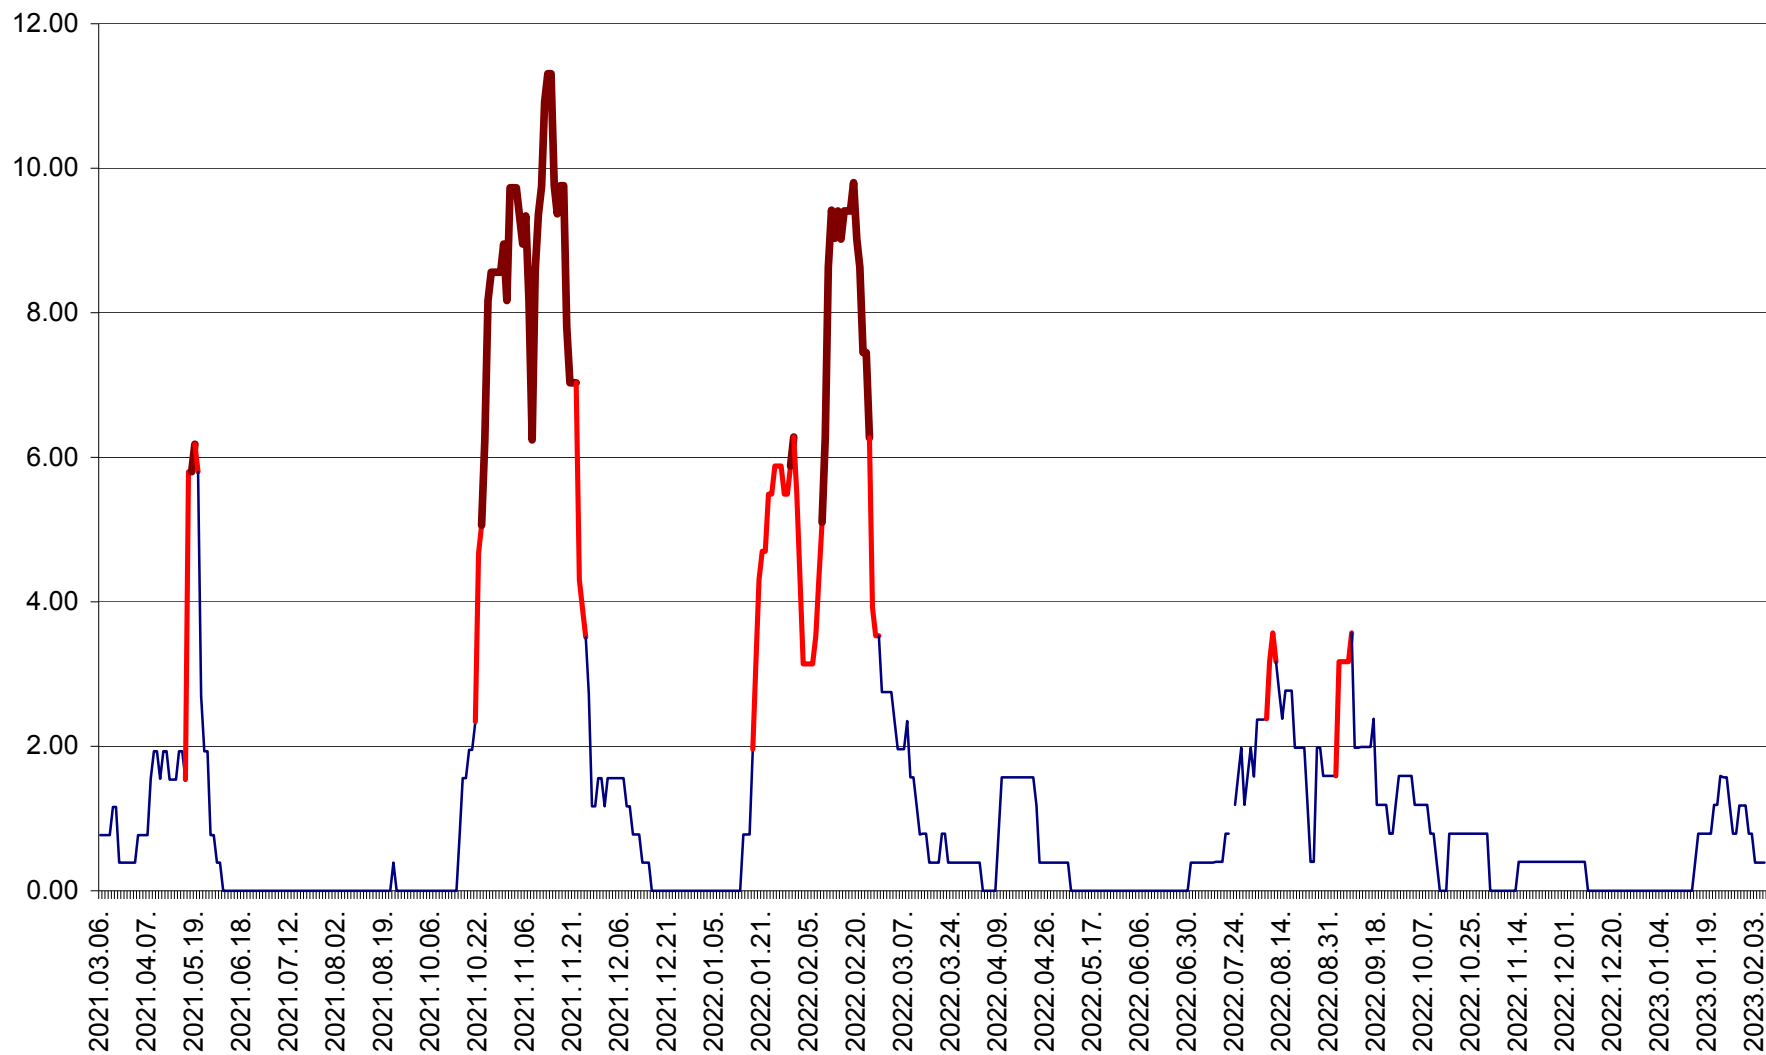

ATID - Evolutia incidentei cumulate pe 14 zile la % de locuitori  
2021.03.07. - 2023.02.08.

AVRĂMEȘTI - Evolutia incidentei cumulate pe 14 zile la ‰ de locuitori  
2021.03.07. - 2023.02.08.

ORAȘ BĂILE TUȘNAD - Evoluția incidenței cumulate pe 14 zile la ‰ de locuitori  
2021.03.07. - 2023.02.08.

ORAȘ BĂLAN - Evoluția incidenței cumulate pe 14 zile la ‰ de locuitori  
2021.03.07. - 2023.02.08.

BILBOR - Evolutia incidentei cumulate pe 14 zile la ‰ de locuitori  
2021.03.07. - 2023.02.08.

ORAȘ BORSEC - Evolutia incidentei cumulate pe 14 zile la ‰ de locuitori  
2021.03.07. - 2023.02.08.

BRĂDEȘTI - Evoluția incidenței cumulate pe 14 zile la ‰ de locuitori  
2021.03.07. - 2023.02.08.

CĂPÂLNIȚA - Evolutia incidentei cumulate pe 14 zile la ‰ de locuitori  
2021.03.07. - 2023.02.08.

CÂRȚA - Evolutia incidentei cumulate pe 14 zile la ‰ de locuitori  
2021.03.07. - 2023.02.08.