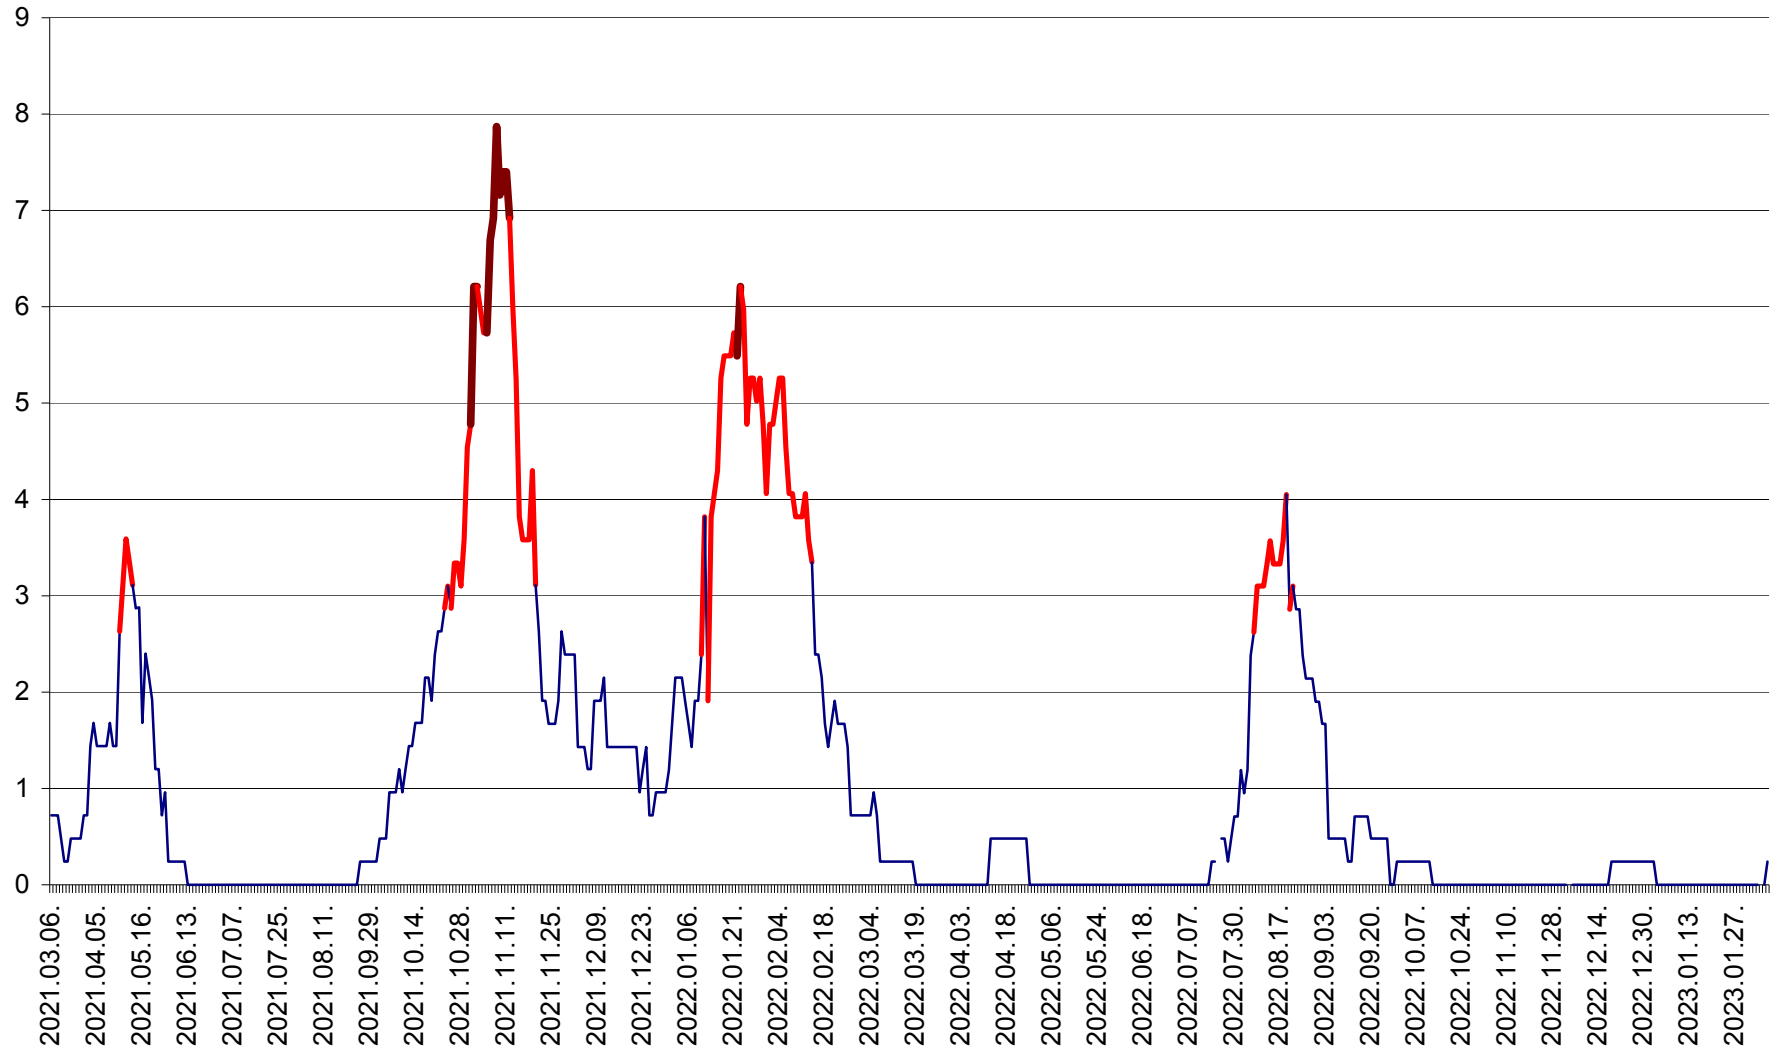

CORBU - Evolutia incidentei cumulate pe 14 zile la ‰ de locuitori  
2021.03.07. - 2023.02.08.

CORUND - Evolutia incidentei cumulate pe 14 zile la ‰ de locuitori  
2021.03.07. - 2023.02.08.

COZMENI - Evolutia incidentei cumulate pe 14 zile la ‰ de locuitori  
2021.03.07. - 2023.02.08.

ORAȘ CRISTURU SECUIESC - Evolutia incidentei cumulate pe 14 zile la ‰ de locuitori  
2021.03.07. - 2023.02.08.

DĂNEȘTI - Evolutia incidentei cumulate pe 14 zile la ‰ de locuitori  
2021.03.07. - 2023.02.08.

DÂRJIU - Evolutia incidentei cumulate pe 14 zile la ‰ de locuitori  
2021.03.07. - 2023.02.08.

DEALU - Evolutia incidentei cumulate pe 14 zile la ‰ de locuitori  
2021.03.07. - 2023.02.08.

DITRĂU - Evolutia incidentei cumulate pe 14 zile la ‰ de locuitori  
2021.03.07. - 2023.02.08.