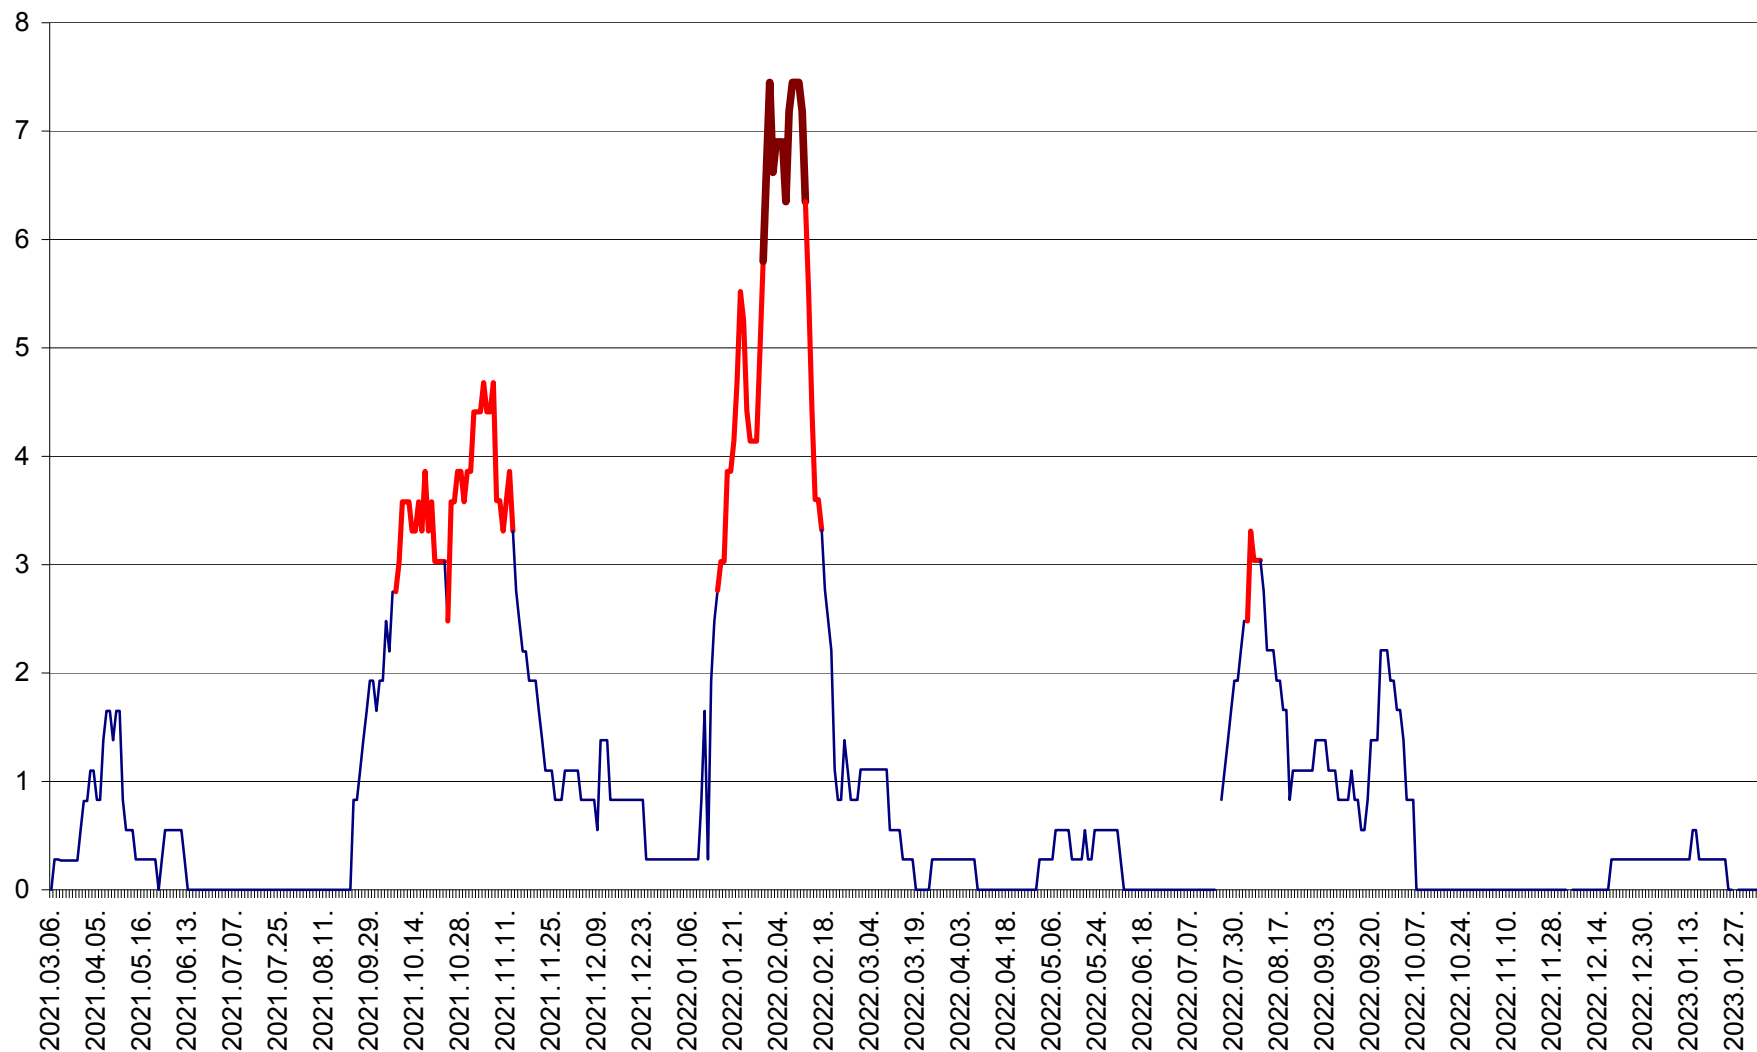

SĂCEL - Evolutia incidentei cumulate pe 14 zile la ‰ de locuitori  
2021.03.07. - 2023.02.08.

SÂNCRĂIENI - Evolutia incidentei cumulate pe 14 zile la ‰ de locuitori  
2021.03.07. - 2023.02.08.

SÂNDOMINIC - Evolutia incidentei cumulate pe 14 zile la ‰ de locuitori  
2021.03.07. - 2023.02.08.

SÂNMARTIN - Evolutia incidentei cumulate pe 14 zile la ‰ de locuitori  
2021.03.07. - 2023.02.08.

SÂNSIMION - Evolutia incidentei cumulate pe 14 zile la ‰ de locuitori  
2021.03.07. - 2023.02.08.

SÂNTIMBRU - Evolutia incidentei cumulate pe 14 zile la ‰ de locuitori  
2021.03.07. - 2023.02.08.