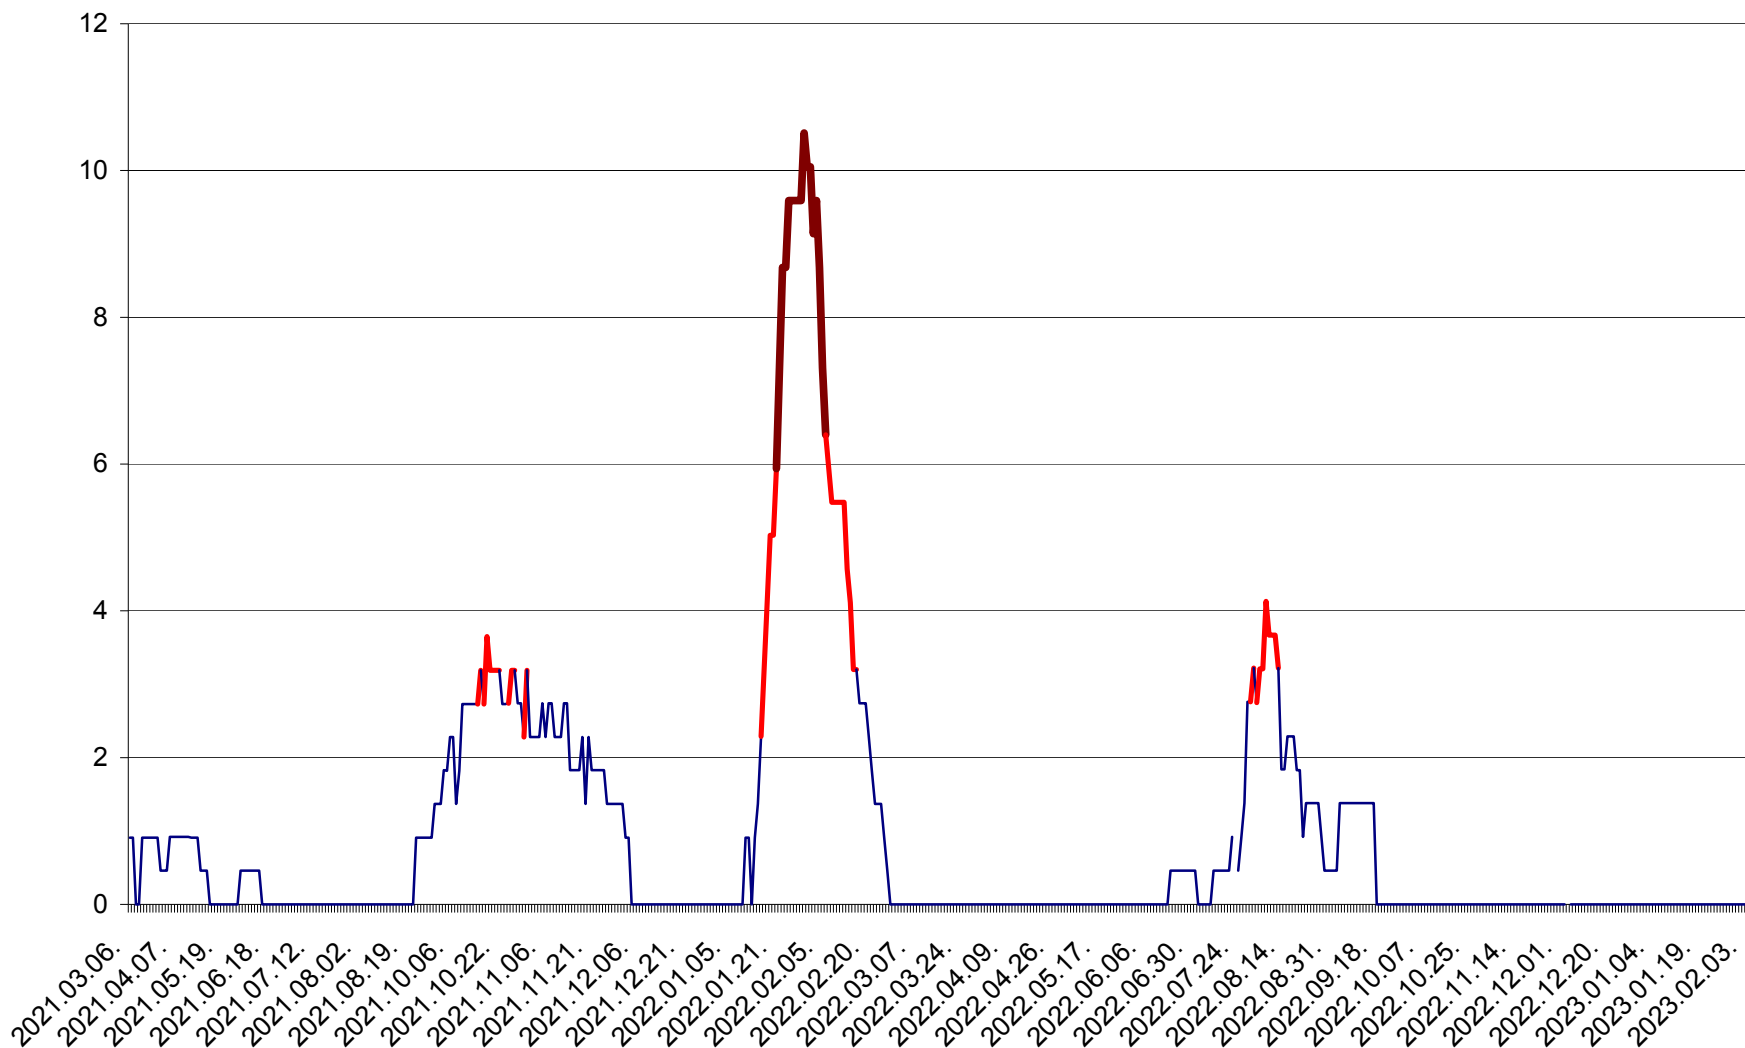

CICEU - Evolutia incidentei cumulate pe 14 zile la ‰ de locuitori  
2021.03.07. - 2023.02.08.

CIUCSÂNGEORGIU - Evolutia incidentei cumulate pe 14 zile la ‰ de locuitori  
2021.03.07. - 2023.02.08.

CIUMANI - Evolutia incidentei cumulate pe 14 zile la ‰ de locuitori  
2021.03.07. - 2023.02.08.

CORBU - Evolutia incidentei cumulate pe 14 zile la ‰ de locuitori  
2021.03.07. - 2023.02.08.

CORUND - Evolutia incidentei cumulate pe 14 zile la ‰ de locuitori  
2021.03.07. - 2023.02.08.

COZMENI - Evolutia incidentei cumulate pe 14 zile la ‰ de locuitori  
2021.03.07. - 2023.02.08.

ORAȘ CRISTURU SECUIESC - Evolutia incidentei cumulate pe 14 zile la ‰ de locuitori  
2021.03.07. - 2023.02.08.

DĂNEȘTI - Evolutia incidentei cumulate pe 14 zile la ‰ de locuitori  
2021.03.07. - 2023.02.08.

DÂRJIU - Evolutia incidentei cumulate pe 14 zile la ‰ de locuitori  
2021.03.07. - 2023.02.08.

DEALU - Evolutia incidentei cumulate pe 14 zile la ‰ de locuitori  
2021.03.07. - 2023.02.08.

DITRĂU - Evolutia incidentei cumulate pe 14 zile la ‰ de locuitori  
2021.03.07. - 2023.02.08.