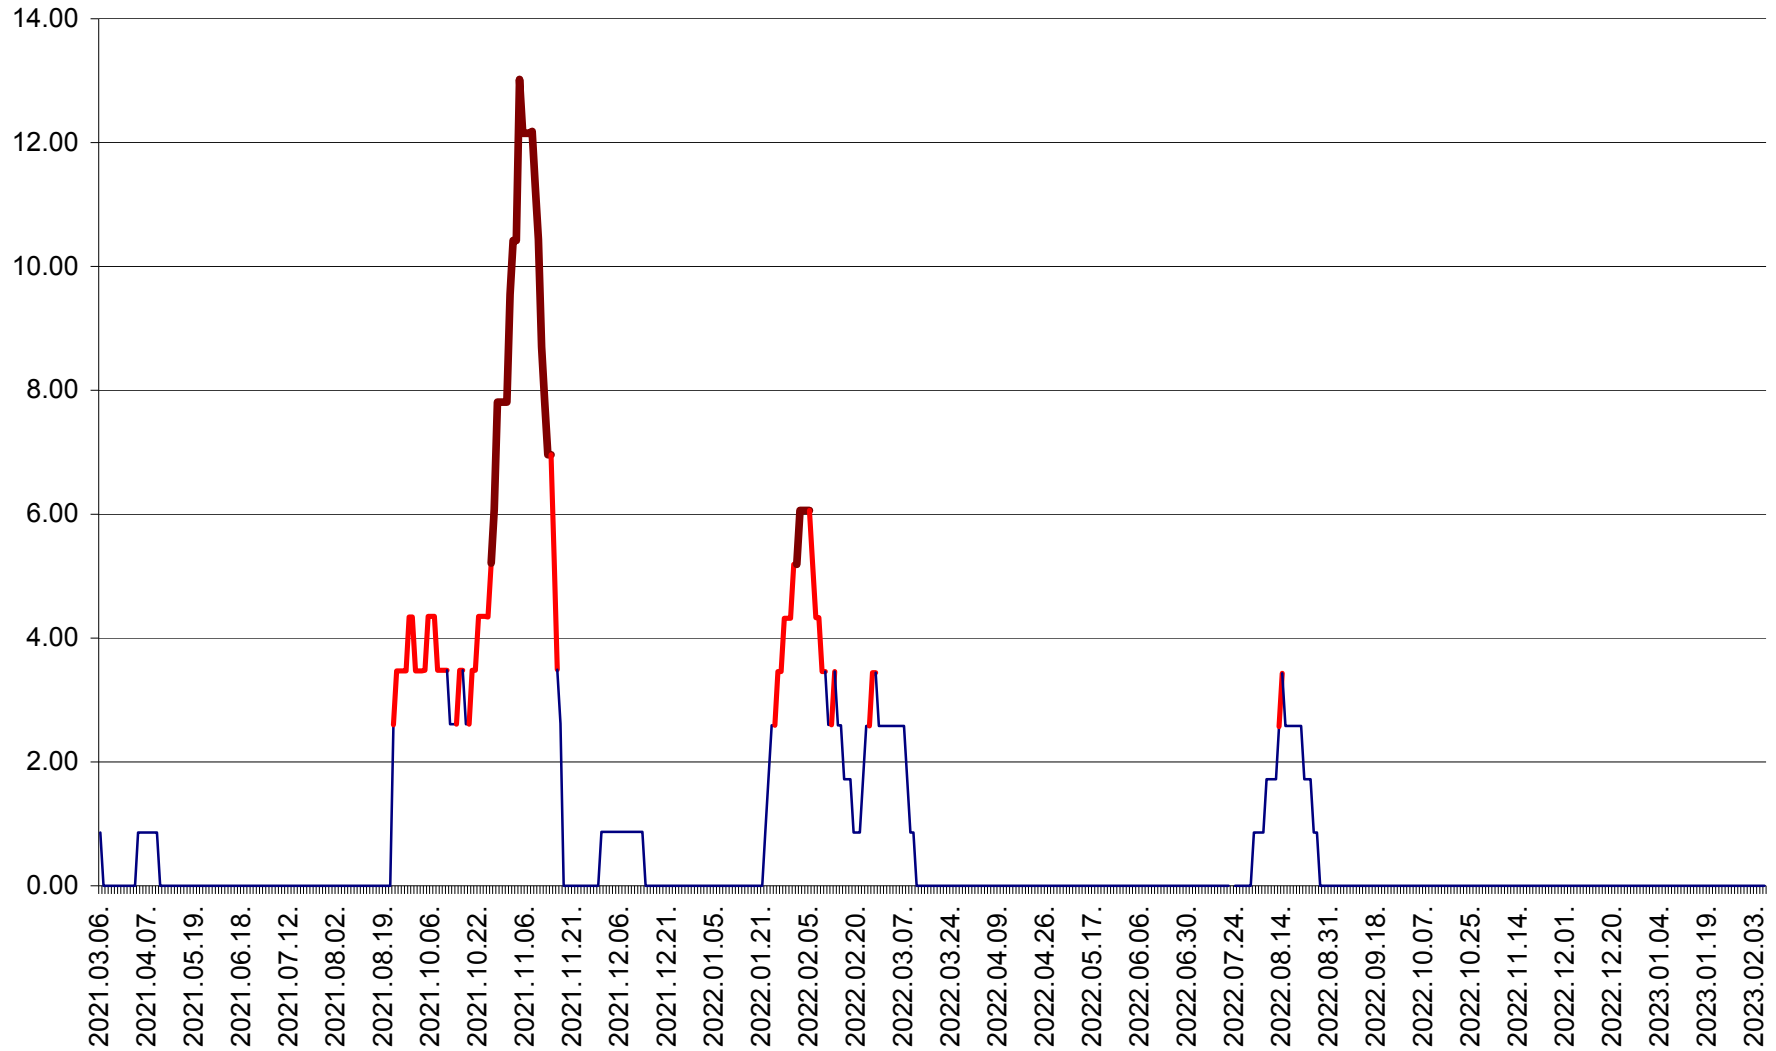

VĂRȘAG - Evolutia incidentei cumulate pe 14 zile la ‰ de locuitori
2021.03.07. - 2023.02.08.

ULIEȘ - Evoluția incidentei cumulate pe 14 zile la ‰ de locuitori
2021.03.07. - 2023.02.08.