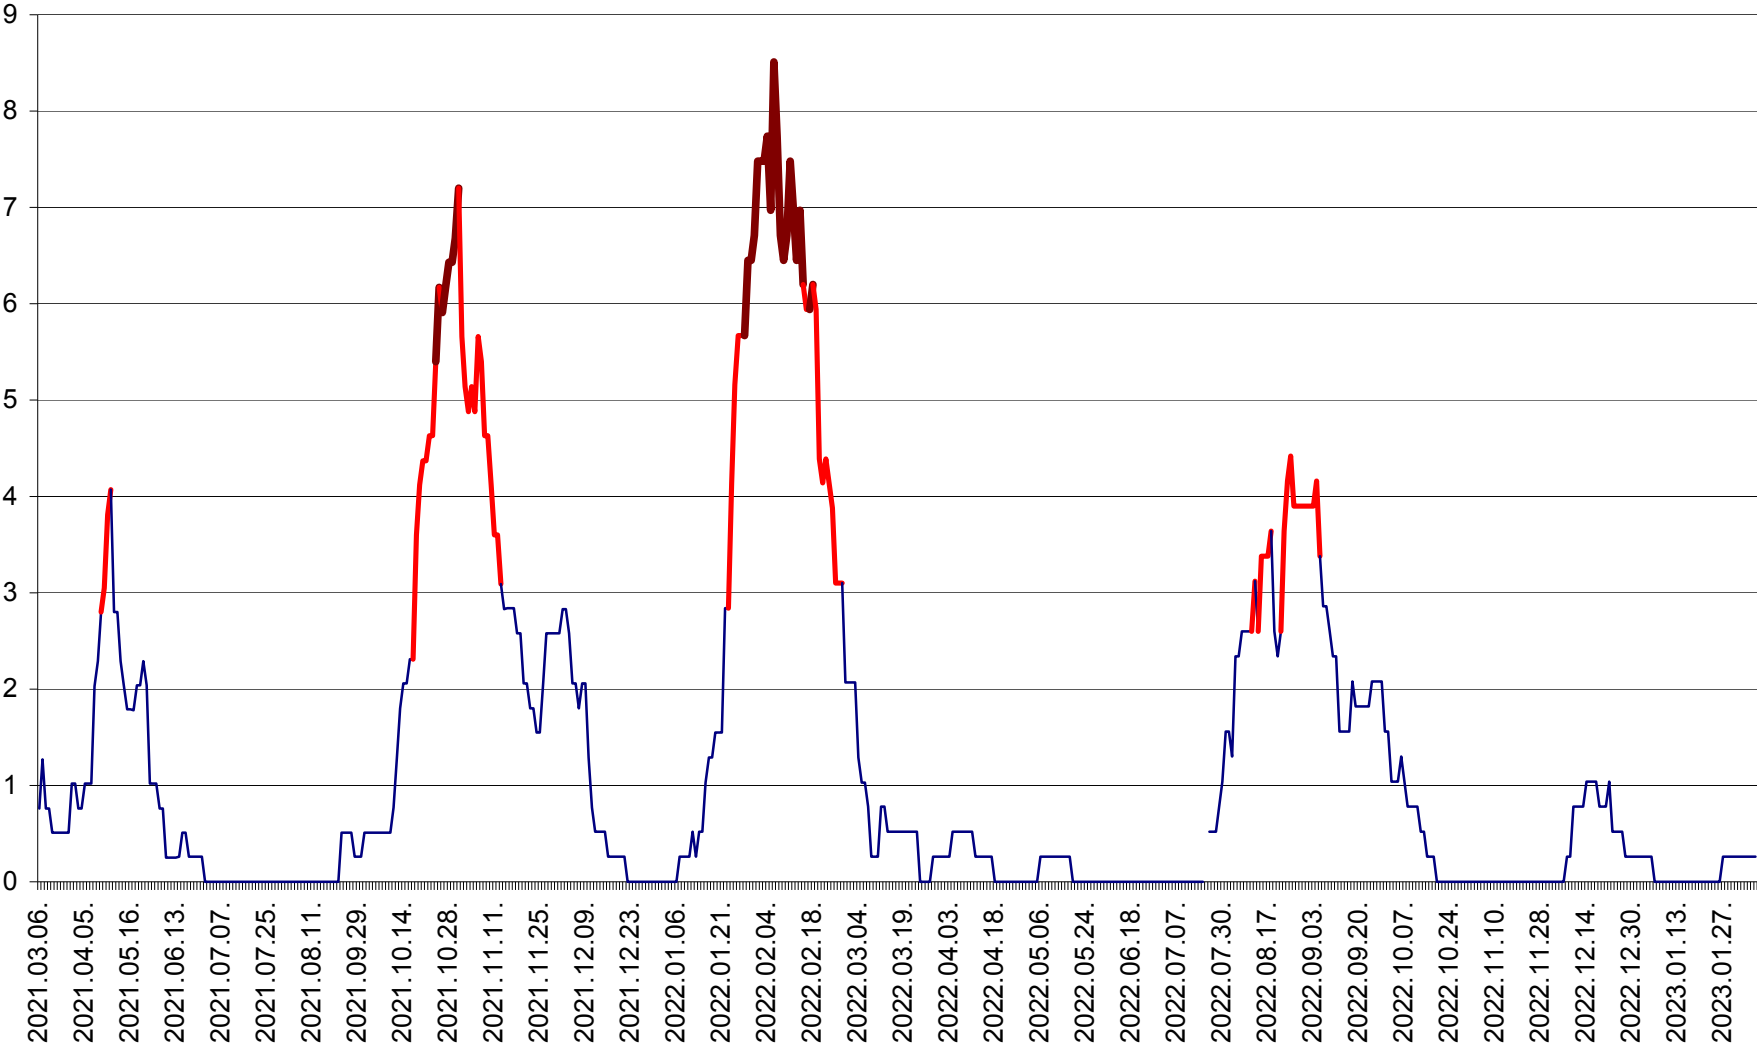

SUBCETATE - Evolutia incidentei cumulate pe 14 zile la ‰ de locuitori
2021.03.07. - 2023.02.08.