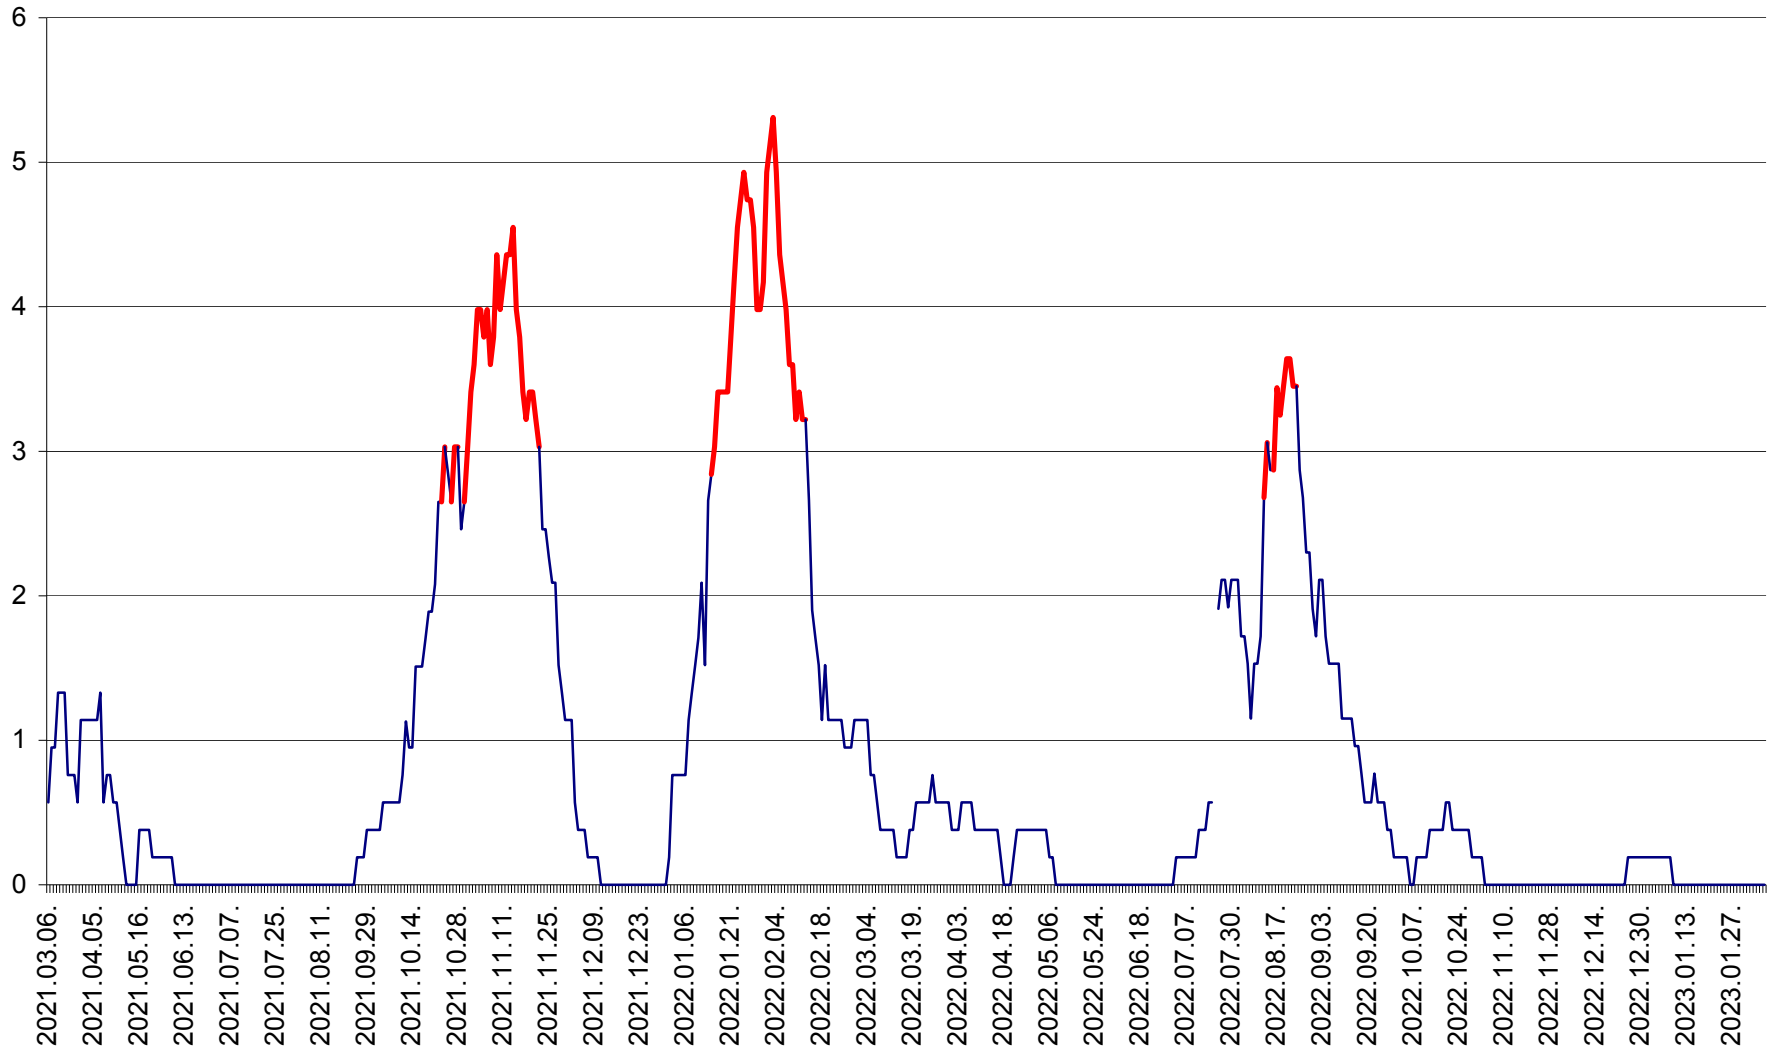

TOMEȘTI - Evolutia incidentei cumulate pe 14 zile la ‰ de locuitori
2021.03.07. - 2023.02.08.