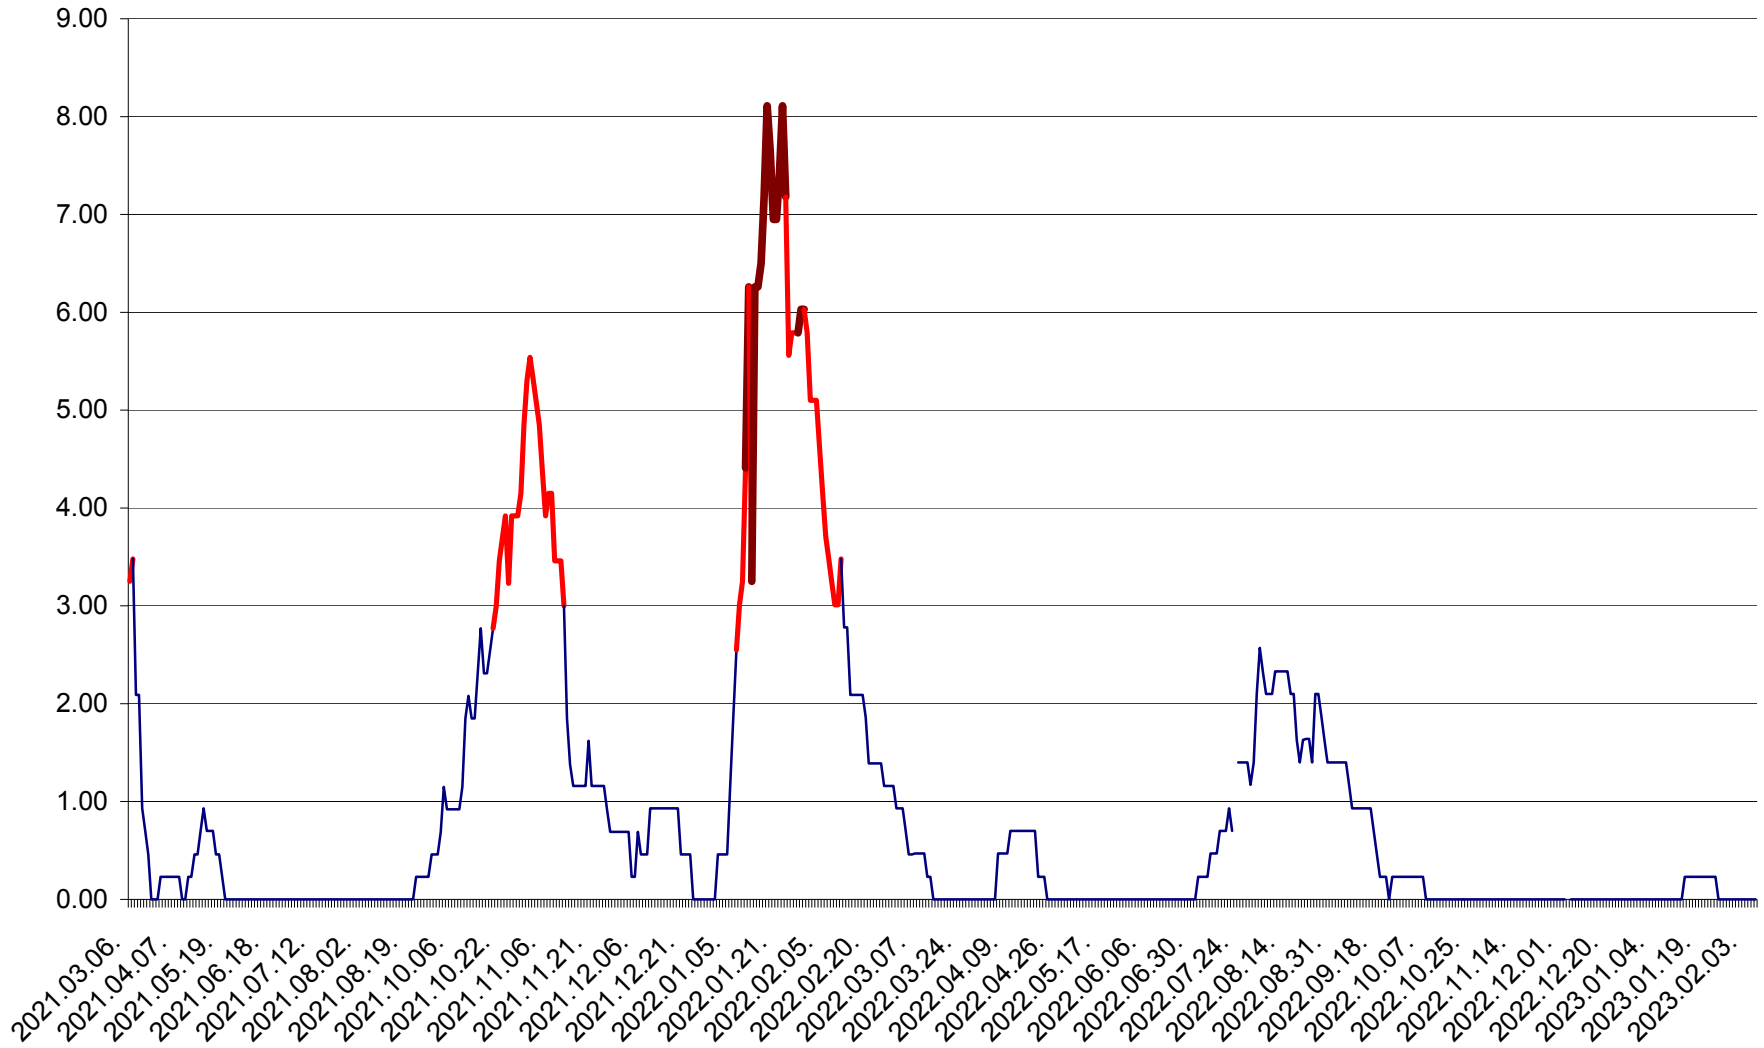

ORAȘ BĂLAN - Evoluția incidenței cumulate pe 14 zile la ‰ de locuitori  
2021.03.07. - 2023.02.08.

BILBOR - Evolutia incidentei cumulate pe 14 zile la ‰ de locuitori  
2021.03.07. - 2023.02.08.

ORAȘ BORSEC - Evolutia incidentei cumulate pe 14 zile la ‰ de locuitori  
2021.03.07. - 2023.02.08.

BRĂDEȘTI - Evoluția incidenței cumulate pe 14 zile la ‰ de locuitori  
2021.03.07. - 2023.02.08.

CĂPÂLNIȚA - Evolutia incidentei cumulate pe 14 zile la ‰ de locuitori  
2021.03.07. - 2023.02.08.

CÂRȚA - Evolutia incidentei cumulate pe 14 zile la ‰ de locuitori  
2021.03.07. - 2023.02.08.

CICEU - Evolutia incidentei cumulate pe 14 zile la ‰ de locuitori  
2021.03.07. - 2023.02.08.

CIUCSÂNGEORGIU - Evolutia incidentei cumulate pe 14 zile la ‰ de locuitori  
2021.03.07. - 2023.02.08.

CIUMANI - Evolutia incidentei cumulate pe 14 zile la ‰ de locuitori  
2021.03.07. - 2023.02.08.

CORBU - Evolutia incidentei cumulate pe 14 zile la ‰ de locuitori  
2021.03.07. - 2023.02.08.

CORUND - Evolutia incidentei cumulate pe 14 zile la ‰ de locuitori  
2021.03.07. - 2023.02.08.

COZMENI - Evolutia incidentei cumulate pe 14 zile la ‰ de locuitori  
2021.03.07. - 2023.02.08.