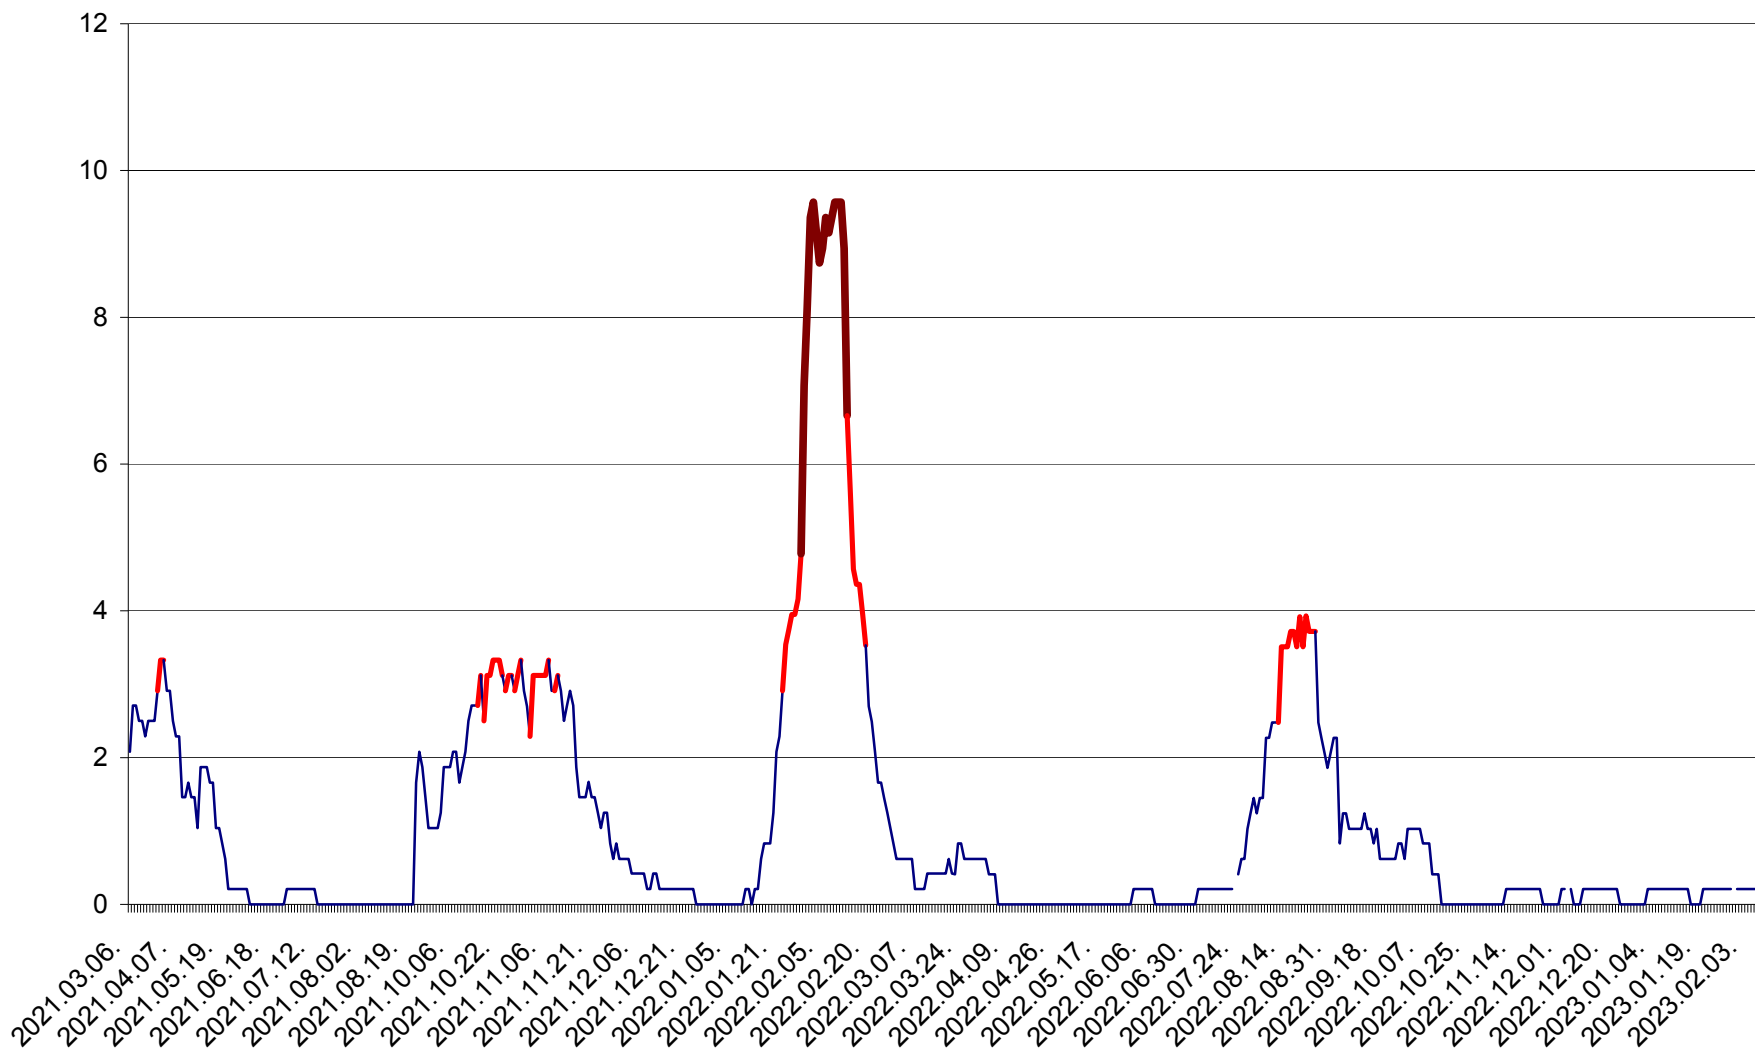

MĂDĂRAȘ - Evolutia incidentei cumulate pe 14 zile la ‰ de locuitori
2021.03.07. - 2023.02.08.