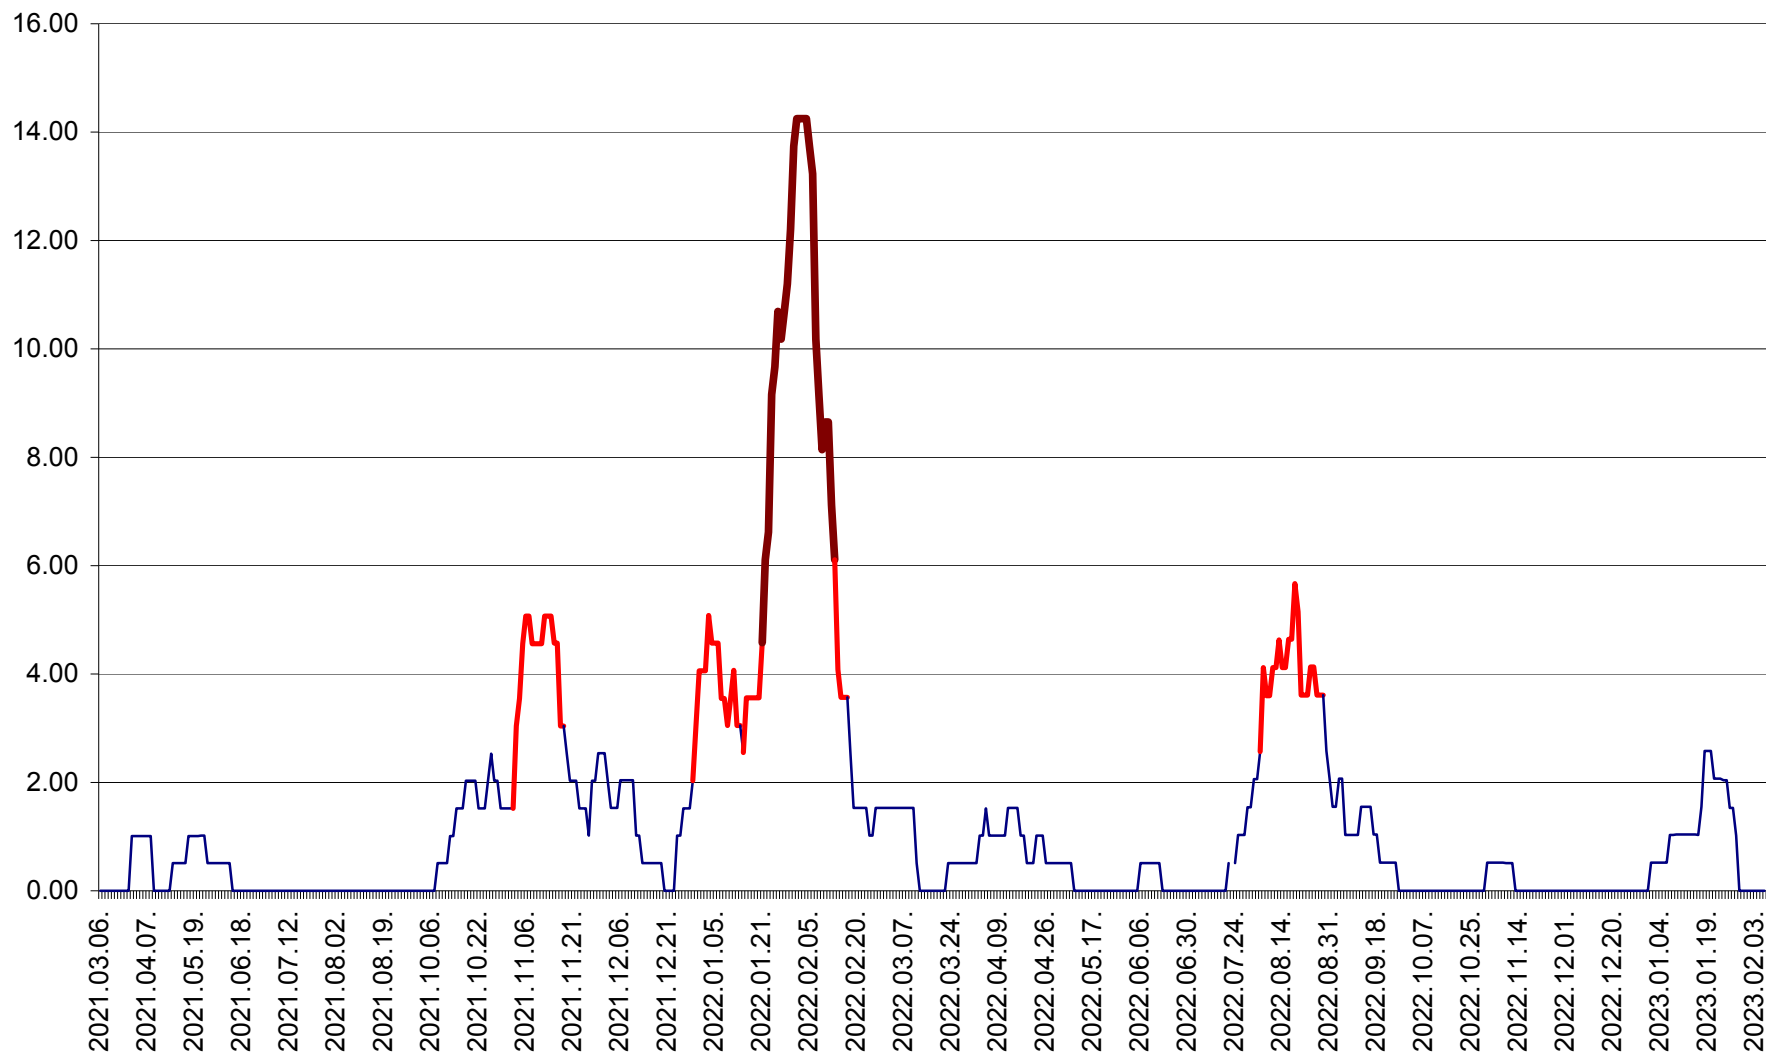

VĂRȘAG - Evolutia incidentei cumulate pe 14 zile la ‰ de locuitori  
2021.03.07. - 2023.02.08.

ORAȘ VLĂHIȚA - Evolutia incidentei cumulate pe 14 zile la ‰ de locuitori  
2021.03.07. - 2023.02.08.

VOȘLĂBENI - Evolutia incidentei cumulate pe 14 zile la ‰ de locuitori  
2021.03.07. - 2023.02.08.

ZETEA - Evolutia incidentei cumulate pe 14 zile la ‰ de locuitori  
2021.03.07. - 2023.02.08.

Total - Evolutia incidentei cumulate pe 14 zile la ‰ de locuitori  
2021.03.07. - 2023.02.08.