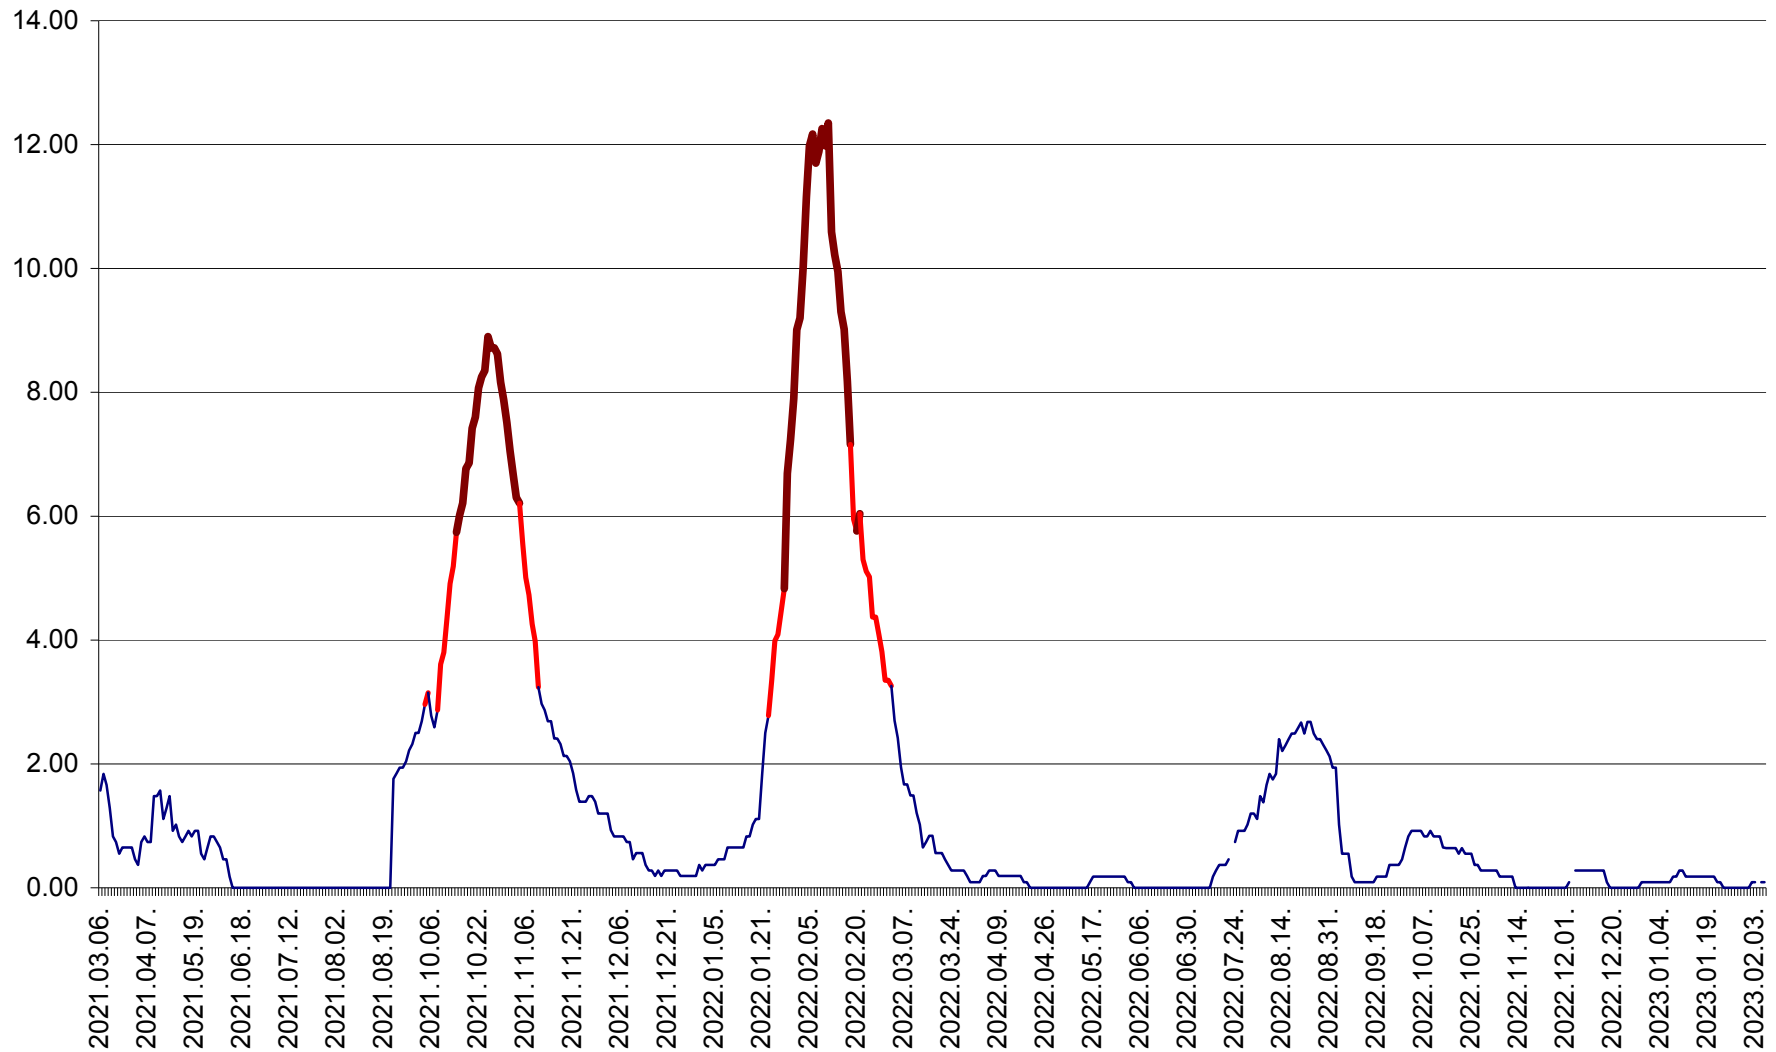

ORAȘ BĂLAN - Evoluția incidenței cumulate pe 14 zile la ‰ de locuitori  
2021.03.07. - 2023.02.08.

BILBOR - Evolutia incidentei cumulate pe 14 zile la ‰ de locuitori  
2021.03.07. - 2023.02.08.

ORAȘ BORSEC - Evolutia incidentei cumulate pe 14 zile la ‰ de locuitori  
2021.03.07. - 2023.02.08.

CICEU - Evolutia incidentei cumulate pe 14 zile la ‰ de locuitori  
2021.03.07. - 2023.02.08.

CIUCSÂNGEORGIU - Evolutia incidentei cumulate pe 14 zile la ‰ de locuitori  
2021.03.07. - 2023.02.08.

CIUMANI - Evolutia incidentei cumulate pe 14 zile la ‰ de locuitori  
2021.03.07. - 2023.02.08.

CORBU - Evolutia incidentei cumulate pe 14 zile la ‰ de locuitori  
2021.03.07. - 2023.02.08.

CORUND - Evolutia incidentei cumulate pe 14 zile la ‰ de locuitori  
2021.03.07. - 2023.02.08.

COZMENI - Evolutia incidentei cumulate pe 14 zile la ‰ de locuitori  
2021.03.07. - 2023.02.08.

ORAȘ CRISTURU SECUIESC - Evolutia incidentei cumulate pe 14 zile la ‰ de locuitori  
2021.03.07. - 2023.02.08.

DĂNEȘTI - Evolutia incidentei cumulate pe 14 zile la ‰ de locuitori  
2021.03.07. - 2023.02.08.