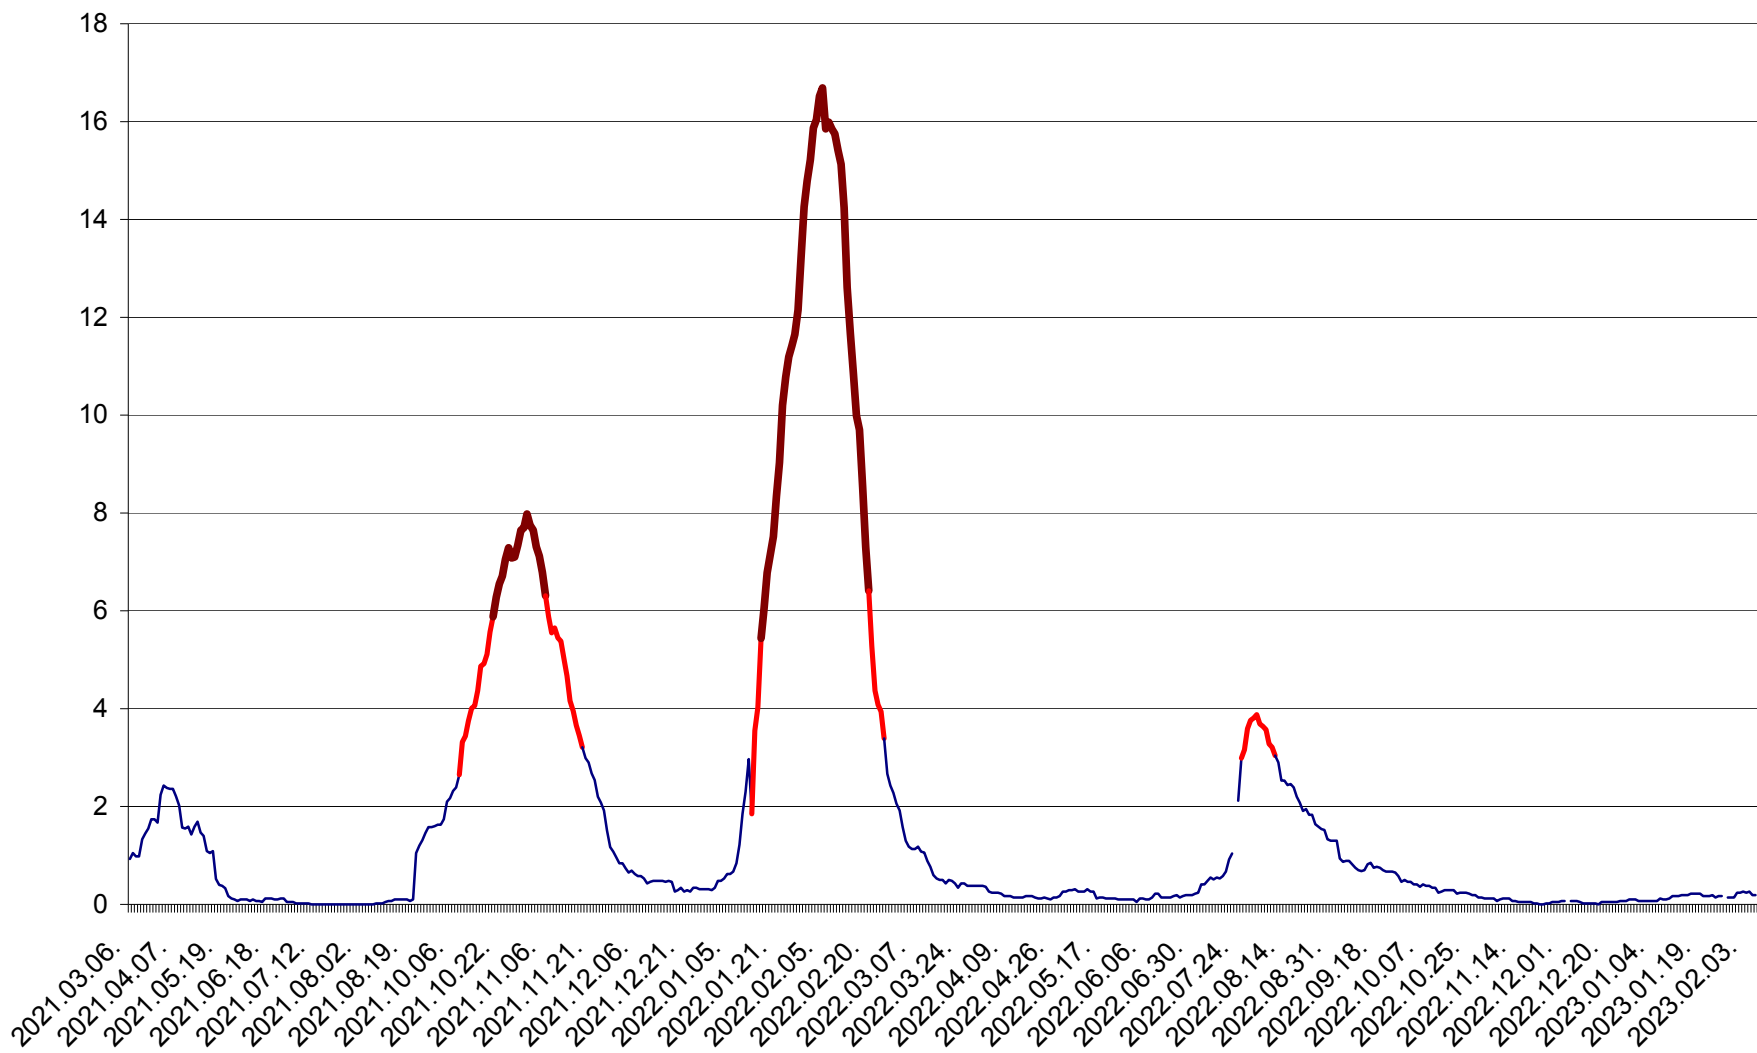

LĂZAREA - Evolutia incidentei cumulate pe 14 zile la % de locuitori  
2021.03.07. - 2023.02.08.

LELICENI - Evolutia incidentei cumulate pe 14 zile la ‰ de locuitori  
2021.03.07. - 2023.02.08.

LUETA - Evolutia incidentei cumulate pe 14 zile la ‰ de locuitori  
2021.03.07. - 2023.02.08.

LUNCA DE JOS - Evolutia incidentei cumulate pe 14 zile la ‰ de locuitori  
2021.03.07. - 2023.02.08.

LUNCA DE SUS - Evolutia incidentei cumulate pe 14 zile la ‰ de locuitori  
2021.03.07. - 2023.02.08.

LUPENI - Evolutia incidentei cumulate pe 14 zile la ‰ de locuitori  
2021.03.07. - 2023.02.08.

MĂDĂRAȘ - Evolutia incidentei cumulate pe 14 zile la ‰ de locuitori  
2021.03.07. - 2023.02.08.

MĂRTINIȘ - Evolutia incidentei cumulate pe 14 zile la ‰ de locuitori  
2021.03.07. - 2023.02.08.

MEREȘTI - Evolutia incidentei cumulate pe 14 zile la ‰ de locuitori  
2021.03.07. - 2023.02.08.

MUNICIPIUL MIERCUREA-CIUC - Evolutia incidentei cumulate pe 14 zile la ‰ de locuitori  
2021.03.07. - 2023.02.08.