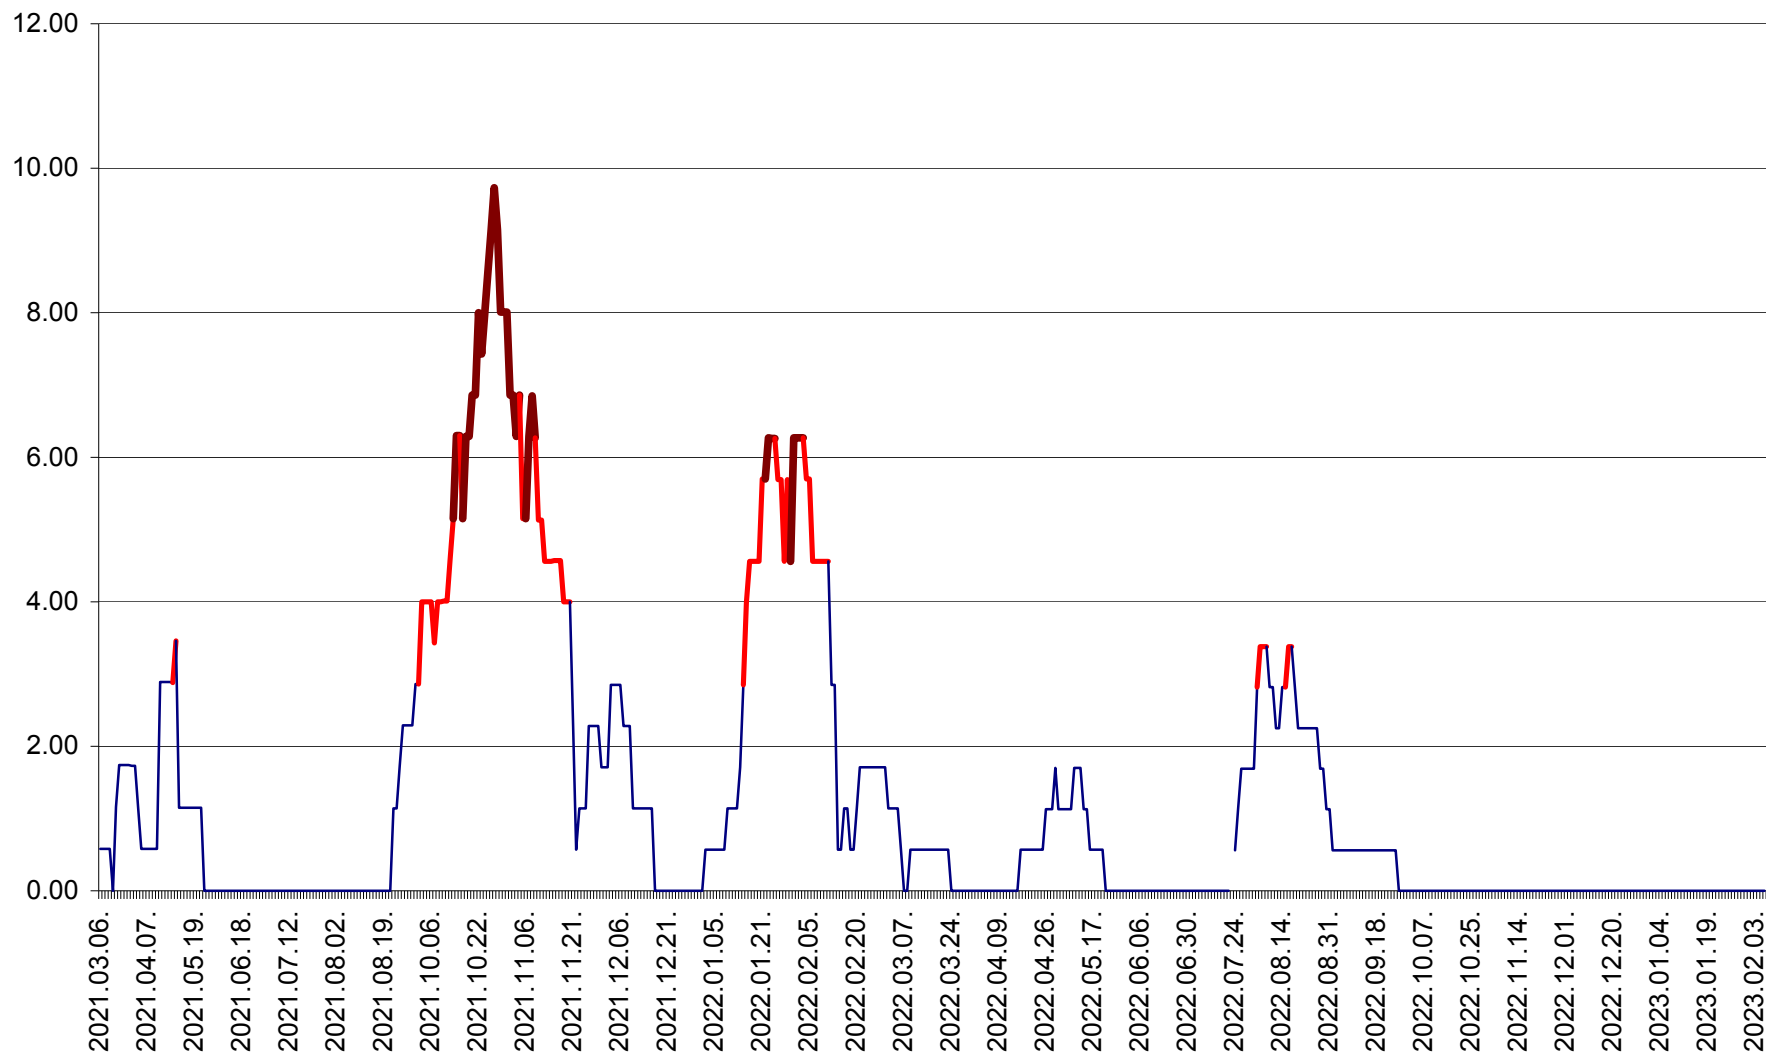

ORAȘ VLĂHIȚA - Evolutia incidentei cumulate pe 14 zile la ‰ de locuitori
2021.03.07. - 2023.02.08.