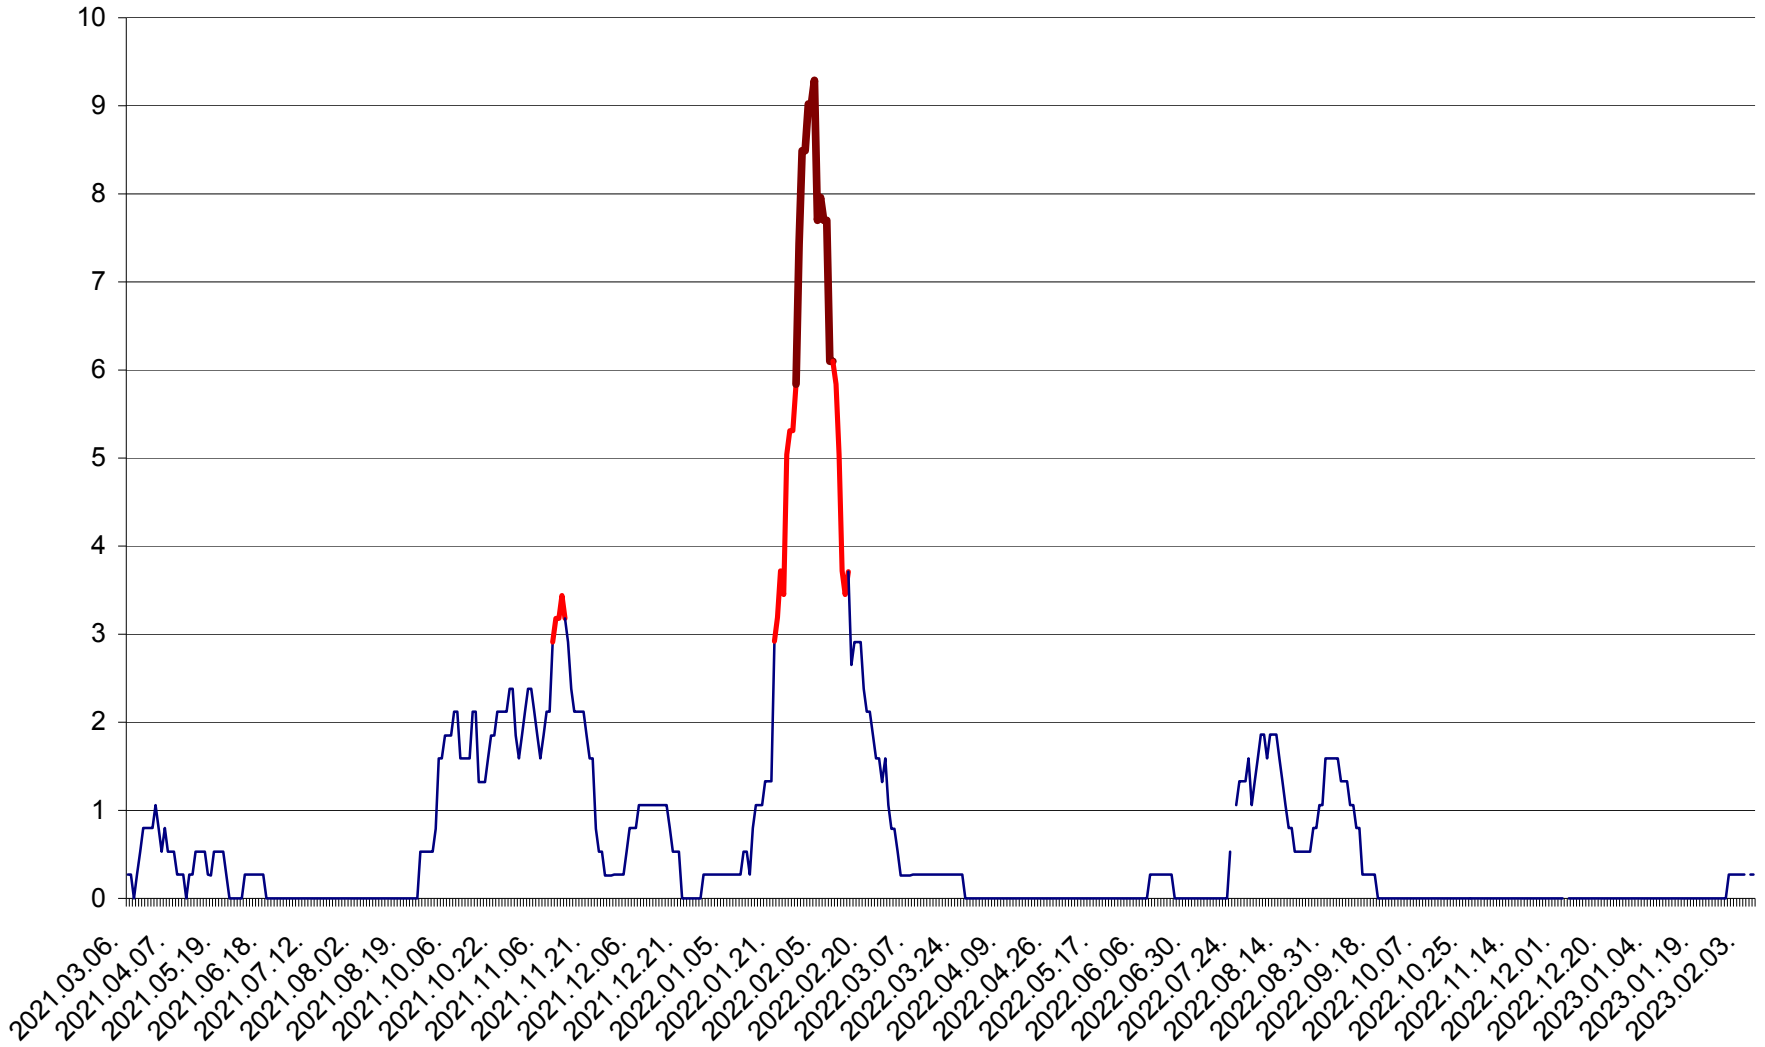

CORBU - Evolutia incidentei cumulate pe 14 zile la ‰ de locuitori  
2021.03.07. - 2023.02.08.

CORUND - Evolutia incidentei cumulate pe 14 zile la ‰ de locuitori  
2021.03.07. - 2023.02.08.

COZMENI - Evolutia incidentei cumulate pe 14 zile la ‰ de locuitori  
2021.03.07. - 2023.02.08.

ORAȘ CRISTURU SECUIESC - Evolutia incidentei cumulate pe 14 zile la ‰ de locuitori  
2021.03.07. - 2023.02.08.

DĂNEȘTI - Evolutia incidentei cumulate pe 14 zile la ‰ de locuitori  
2021.03.07. - 2023.02.08.

DÂRJIU - Evolutia incidentei cumulate pe 14 zile la ‰ de locuitori  
2021.03.07. - 2023.02.08.

DEALU - Evolutia incidentei cumulate pe 14 zile la ‰ de locuitori  
2021.03.07. - 2023.02.08.

DITRĂU - Evolutia incidentei cumulate pe 14 zile la ‰ de locuitori  
2021.03.07. - 2023.02.08.

FELICENI - Evolutia incidentei cumulate pe 14 zile la ‰ de locuitori  
2021.03.07. - 2023.02.08.

FRUMOASA - Evolutia incidentei cumulate pe 14 zile la ‰ de locuitori  
2021.03.07. - 2023.02.08.

GĂLĂUȚAȘ - Evolutia incidentei cumulate pe 14 zile la ‰ de locuitori  
2021.03.07. - 2023.02.08.