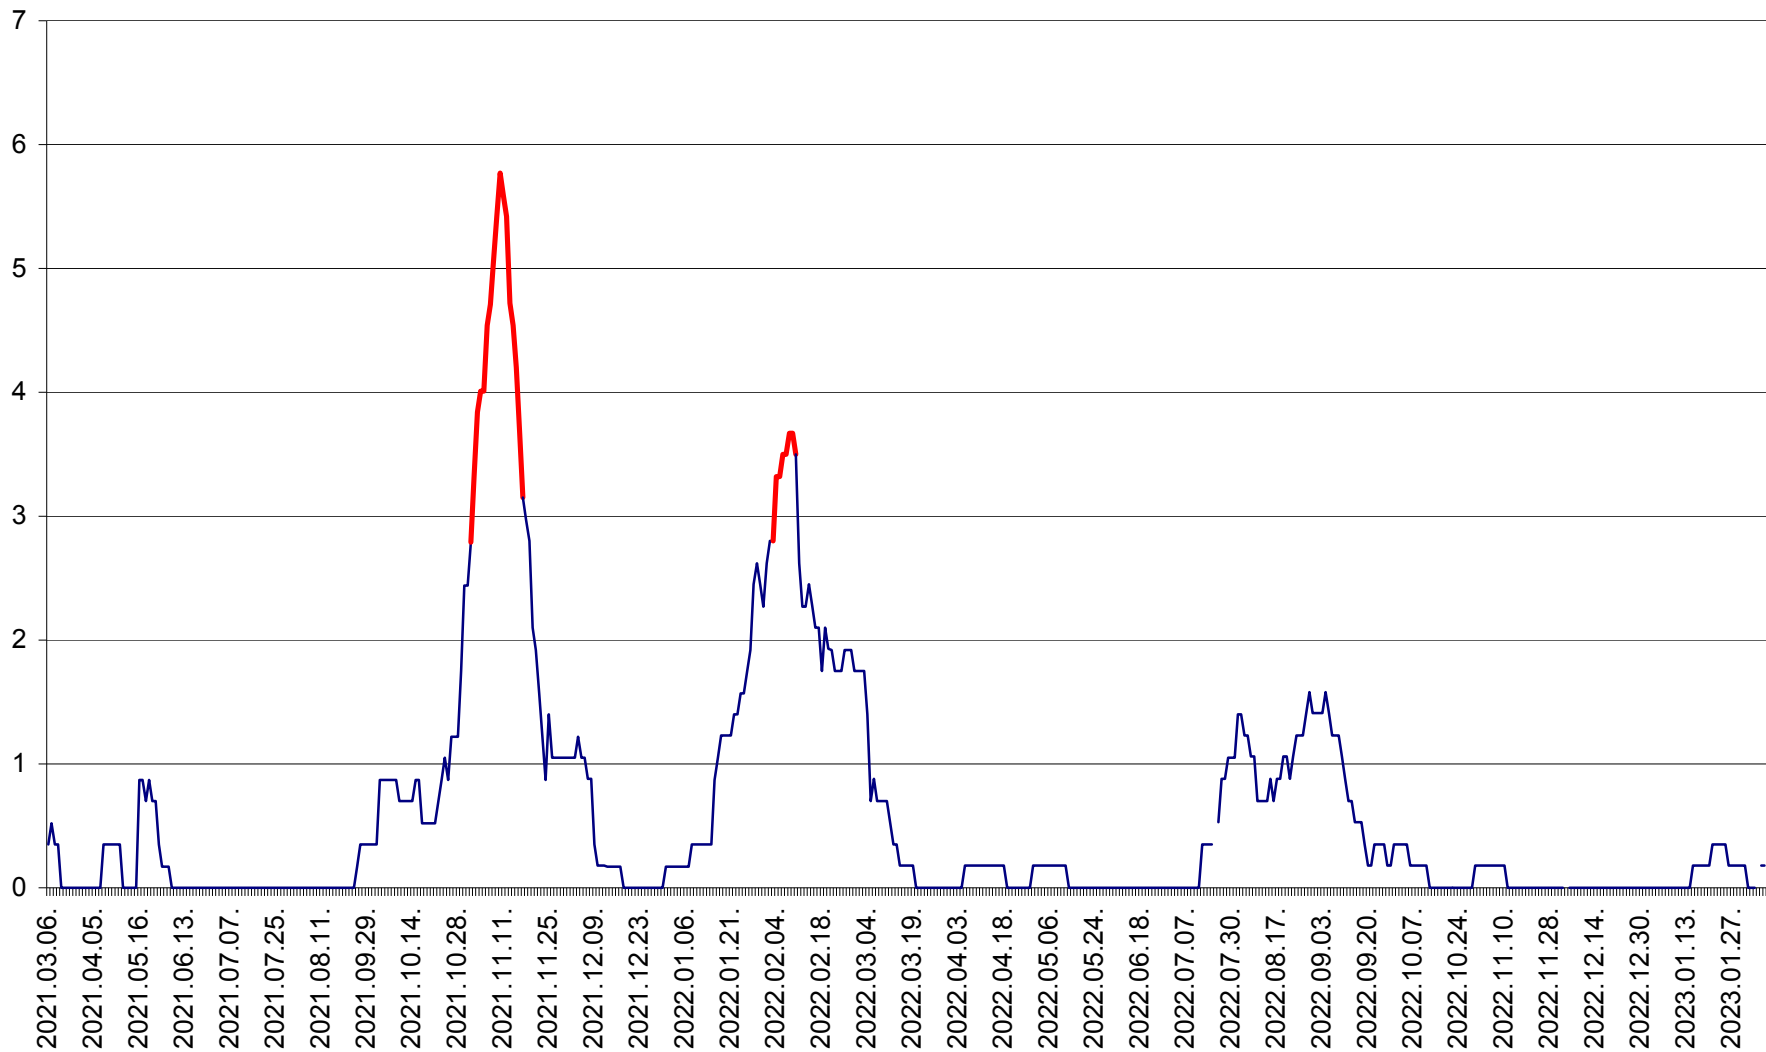

ORAȘ BĂLAN - Evoluția incidenței cumulate pe 14 zile la ‰ de locuitori  
2021.03.07. - 2023.02.08.

BILBOR - Evolutia incidentei cumulate pe 14 zile la ‰ de locuitori  
2021.03.07. - 2023.02.08.

ORAȘ BORSEC - Evolutia incidentei cumulate pe 14 zile la ‰ de locuitori  
2021.03.07. - 2023.02.08.

CORBU - Evolutia incidentei cumulate pe 14 zile la ‰ de locuitori  
2021.03.07. - 2023.02.08.

CORUND - Evolutia incidentei cumulate pe 14 zile la ‰ de locuitori  
2021.03.07. - 2023.02.08.

COZMENI - Evolutia incidentei cumulate pe 14 zile la ‰ de locuitori  
2021.03.07. - 2023.02.08.

ORAȘ CRISTURU SECUIESC - Evolutia incidentei cumulate pe 14 zile la ‰ de locuitori  
2021.03.07. - 2023.02.08.

DĂNEȘTI - Evolutia incidentei cumulate pe 14 zile la ‰ de locuitori  
2021.03.07. - 2023.02.08.

DÂRJIU - Evolutia incidentei cumulate pe 14 zile la ‰ de locuitori  
2021.03.07. - 2023.02.08.

DEALU - Evolutia incidentei cumulate pe 14 zile la ‰ de locuitori  
2021.03.07. - 2023.02.08.

DITRĂU - Evolutia incidentei cumulate pe 14 zile la ‰ de locuitori  
2021.03.07. - 2023.02.08.