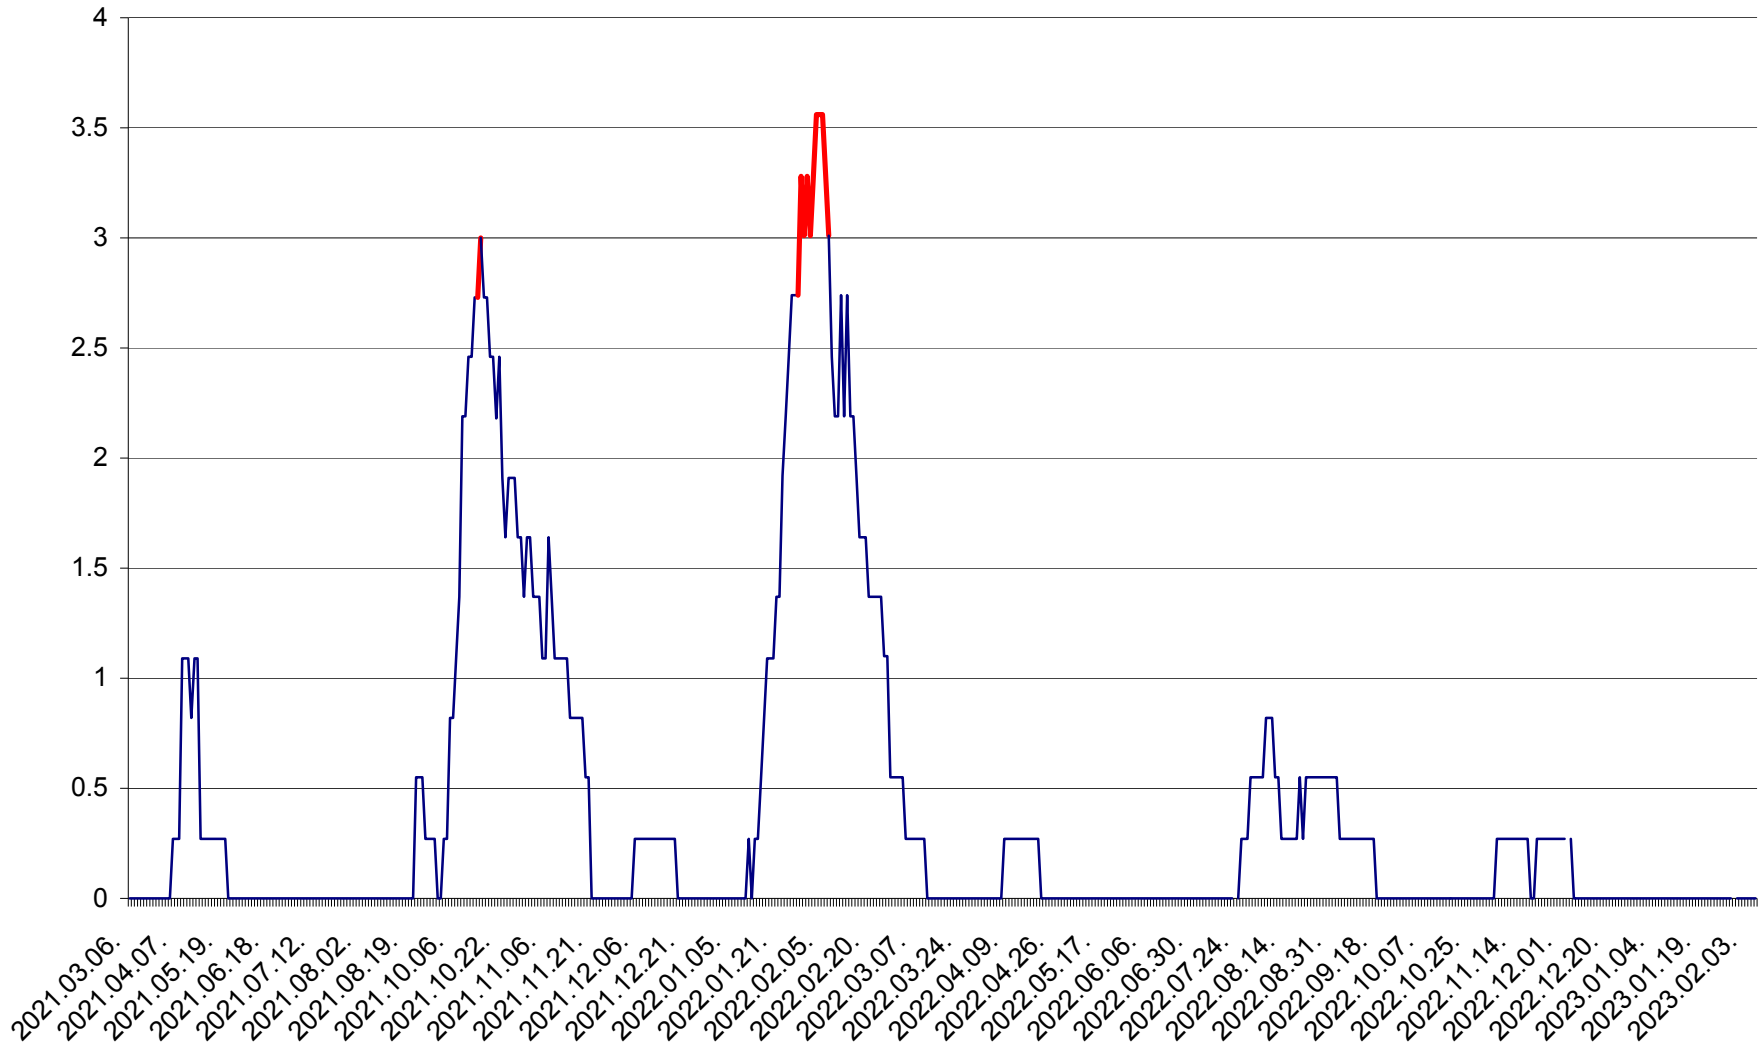

FELICENI - Evolutia incidentei cumulate pe 14 zile la ‰ de locuitori  
2021.03.07. - 2023.02.08.

FRUMOASA - Evolutia incidentei cumulate pe 14 zile la ‰ de locuitori  
2021.03.07. - 2023.02.08.

GĂLĂUȚAȘ - Evolutia incidentei cumulate pe 14 zile la ‰ de locuitori  
2021.03.07. - 2023.02.08.

MUNICIPIUL GHEORGHENI - Evolutia incidentei cumulate pe 14 zile la % de locuitori  
2021.03.07. - 2023.02.08.

JOSENI - Evolutia incidentei cumulate pe 14 zile la ‰ de locuitori  
2021.03.07. - 2023.02.08.

LĂZAREA - Evolutia incidentei cumulate pe 14 zile la % de locuitori  
2021.03.07. - 2023.02.08.

LELICENI - Evolutia incidentei cumulate pe 14 zile la ‰ de locuitori  
2021.03.07. - 2023.02.08.

LUETA - Evolutia incidentei cumulate pe 14 zile la ‰ de locuitori  
2021.03.07. - 2023.02.08.

LUNCA DE JOS - Evolutia incidentei cumulate pe 14 zile la ‰ de locuitori  
2021.03.07. - 2023.02.08.

LUNCA DE SUS - Evolutia incidentei cumulate pe 14 zile la ‰ de locuitori  
2021.03.07. - 2023.02.08.