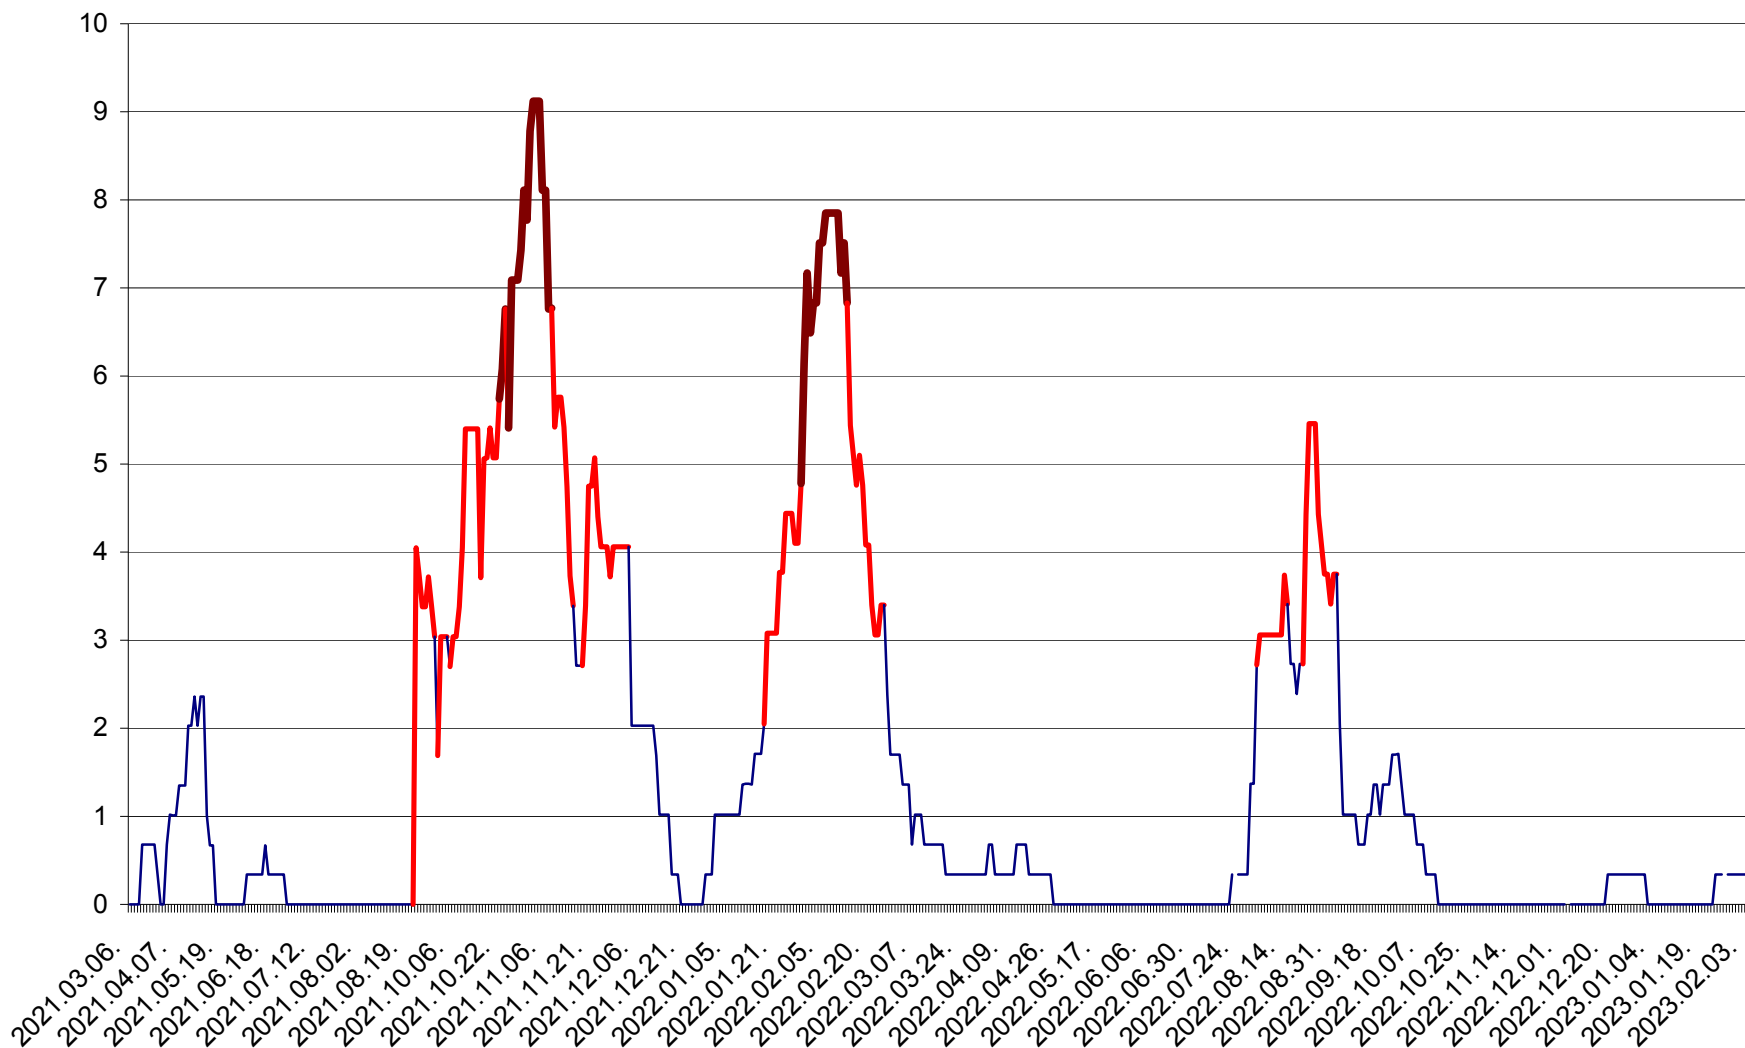

LĂZAREA - Evolutia incidentei cumulate pe 14 zile la % de locuitori  
2021.03.07. - 2023.02.08.

LELICENI - Evolutia incidentei cumulate pe 14 zile la ‰ de locuitori  
2021.03.07. - 2023.02.08.

LUETA - Evolutia incidentei cumulate pe 14 zile la ‰ de locuitori  
2021.03.07. - 2023.02.08.

LUNCA DE JOS - Evolutia incidentei cumulate pe 14 zile la ‰ de locuitori  
2021.03.07. - 2023.02.08.

LUNCA DE SUS - Evolutia incidentei cumulate pe 14 zile la ‰ de locuitori  
2021.03.07. - 2023.02.08.

LUPENI - Evolutia incidentei cumulate pe 14 zile la ‰ de locuitori  
2021.03.07. - 2023.02.08.

MĂDĂRAȘ - Evolutia incidentei cumulate pe 14 zile la ‰ de locuitori  
2021.03.07. - 2023.02.08.

MĂRTINIȘ - Evolutia incidentei cumulate pe 14 zile la ‰ de locuitori  
2021.03.07. - 2023.02.08.

MEREȘTI - Evolutia incidentei cumulate pe 14 zile la ‰ de locuitori  
2021.03.07. - 2023.02.08.

MUNICIPIUL MIERCUREA-CIUC - Evolutia incidentei cumulate pe 14 zile la ‰ de locuitori  
2021.03.07. - 2023.02.08.