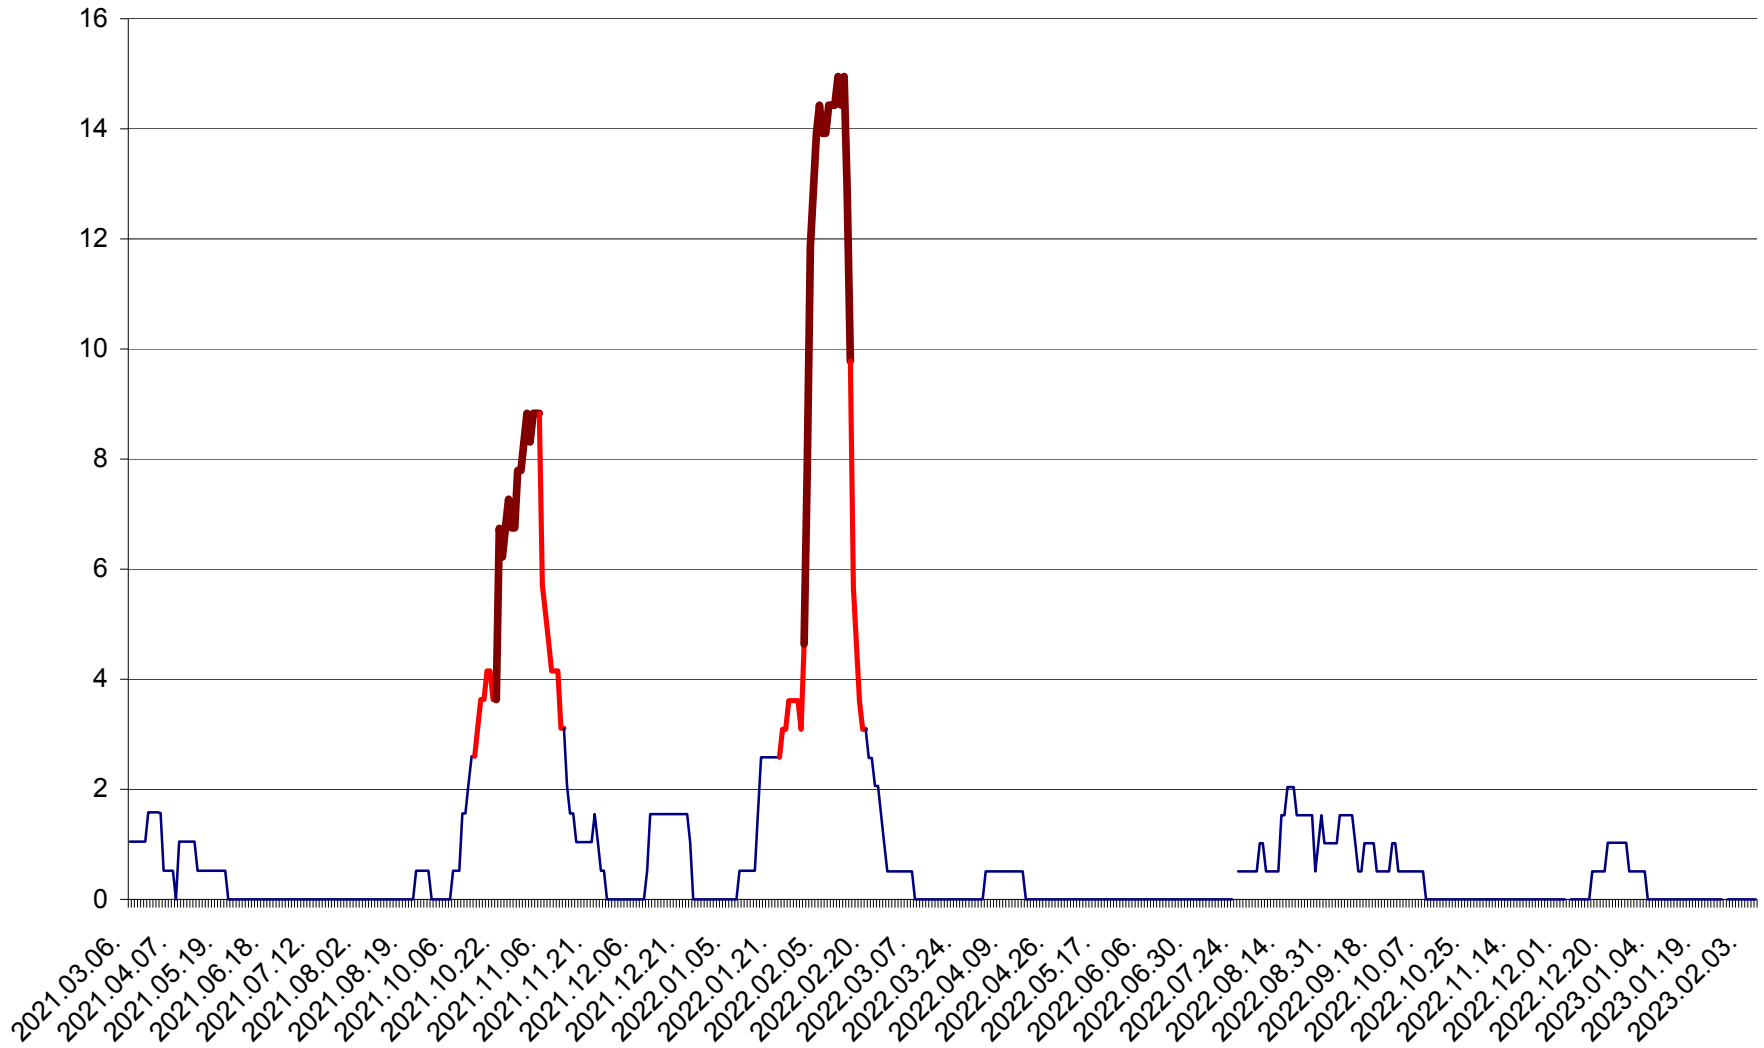

MIHĂILENI - Evolutia incidentei cumulate pe 14 zile la ‰ de locuitori  
2021.03.07. - 2023.02.08.

MUGENI - Evolutia incidentei cumulate pe 14 zile la ‰ de locuitori  
2021.03.07. - 2023.02.08.

OCLAND - Evolutia incidentei cumulate pe 14 zile la ‰ de locuitori  
2021.03.07. - 2023.02.08.

MUNICIPIUL ODORHEIU SECUIESC - Evolutia incidentei cumulate pe 14 zile la ‰ de locuitori  
2021.03.07. - 2023.02.08.

PĂULENI-CIUC - Evolutia incidentei cumulate pe 14 zile la ‰ de locuitori  
2021.03.07. - 2023.02.08.

PLĂIEȘII DE JOS - Evoluția incidenței cumulate pe 14 zile la ‰ de locuitori  
2021.03.07. - 2023.02.08.

PORUMBENI - Evolutia incidentei cumulate pe 14 zile la ‰ de locuitori  
2021.03.07. - 2023.02.08.