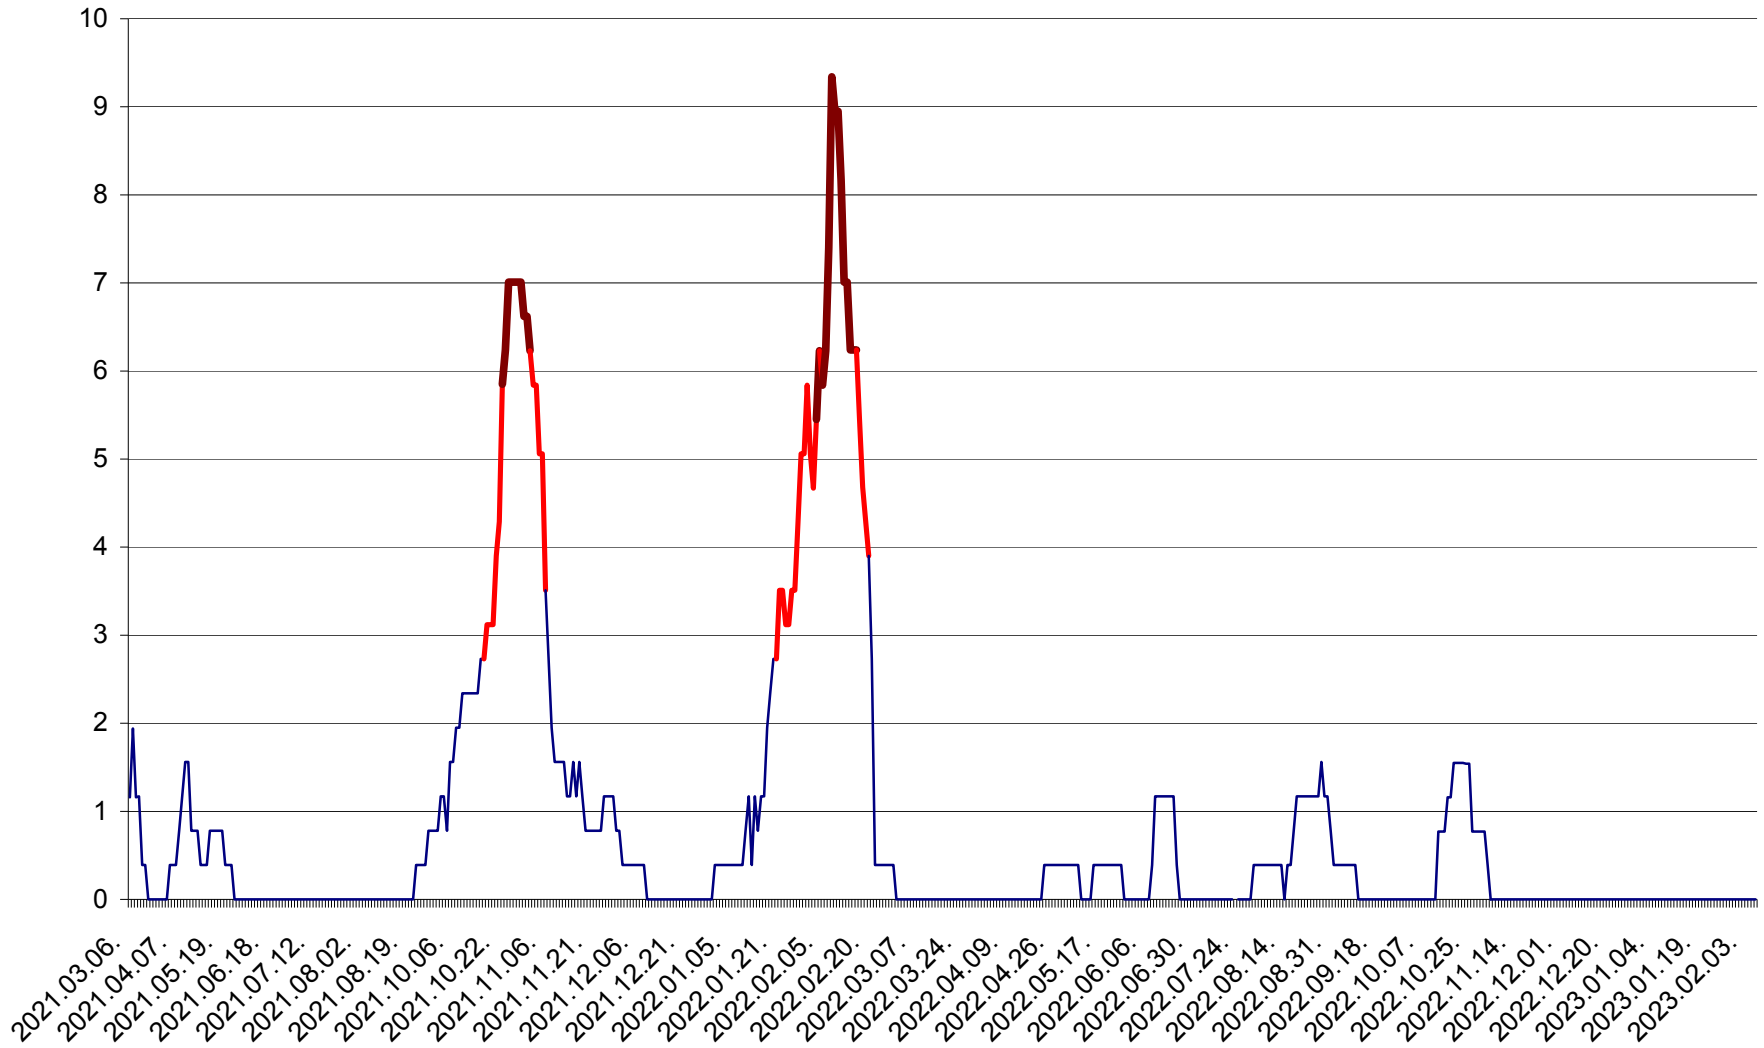

SICULENI - Evolutia incidentei cumulate pe 14 zile la ‰ de locuitori  
2021.03.07. - 2023.02.08.

ȘIMONEȘTI - Evolutia incidentei cumulate pe 14 zile la % de locuitori  
2021.03.07. - 2023.02.08.

SUBCETATE - Evolutia incidentei cumulate pe 14 zile la ‰ de locuitori  
2021.03.07. - 2023.02.08.

SUSENI - Evolutia incidentei cumulate pe 14 zile la ‰ de locuitori  
2021.03.07. - 2023.02.08.

TOMEȘTI - Evolutia incidentei cumulate pe 14 zile la ‰ de locuitori  
2021.03.07. - 2023.02.08.

MUNICIPIUL TOPLIȚA - Evoluția incidenței cumulate pe 14 zile la ‰ de locuitori  
2021.03.07. - 2023.02.08.