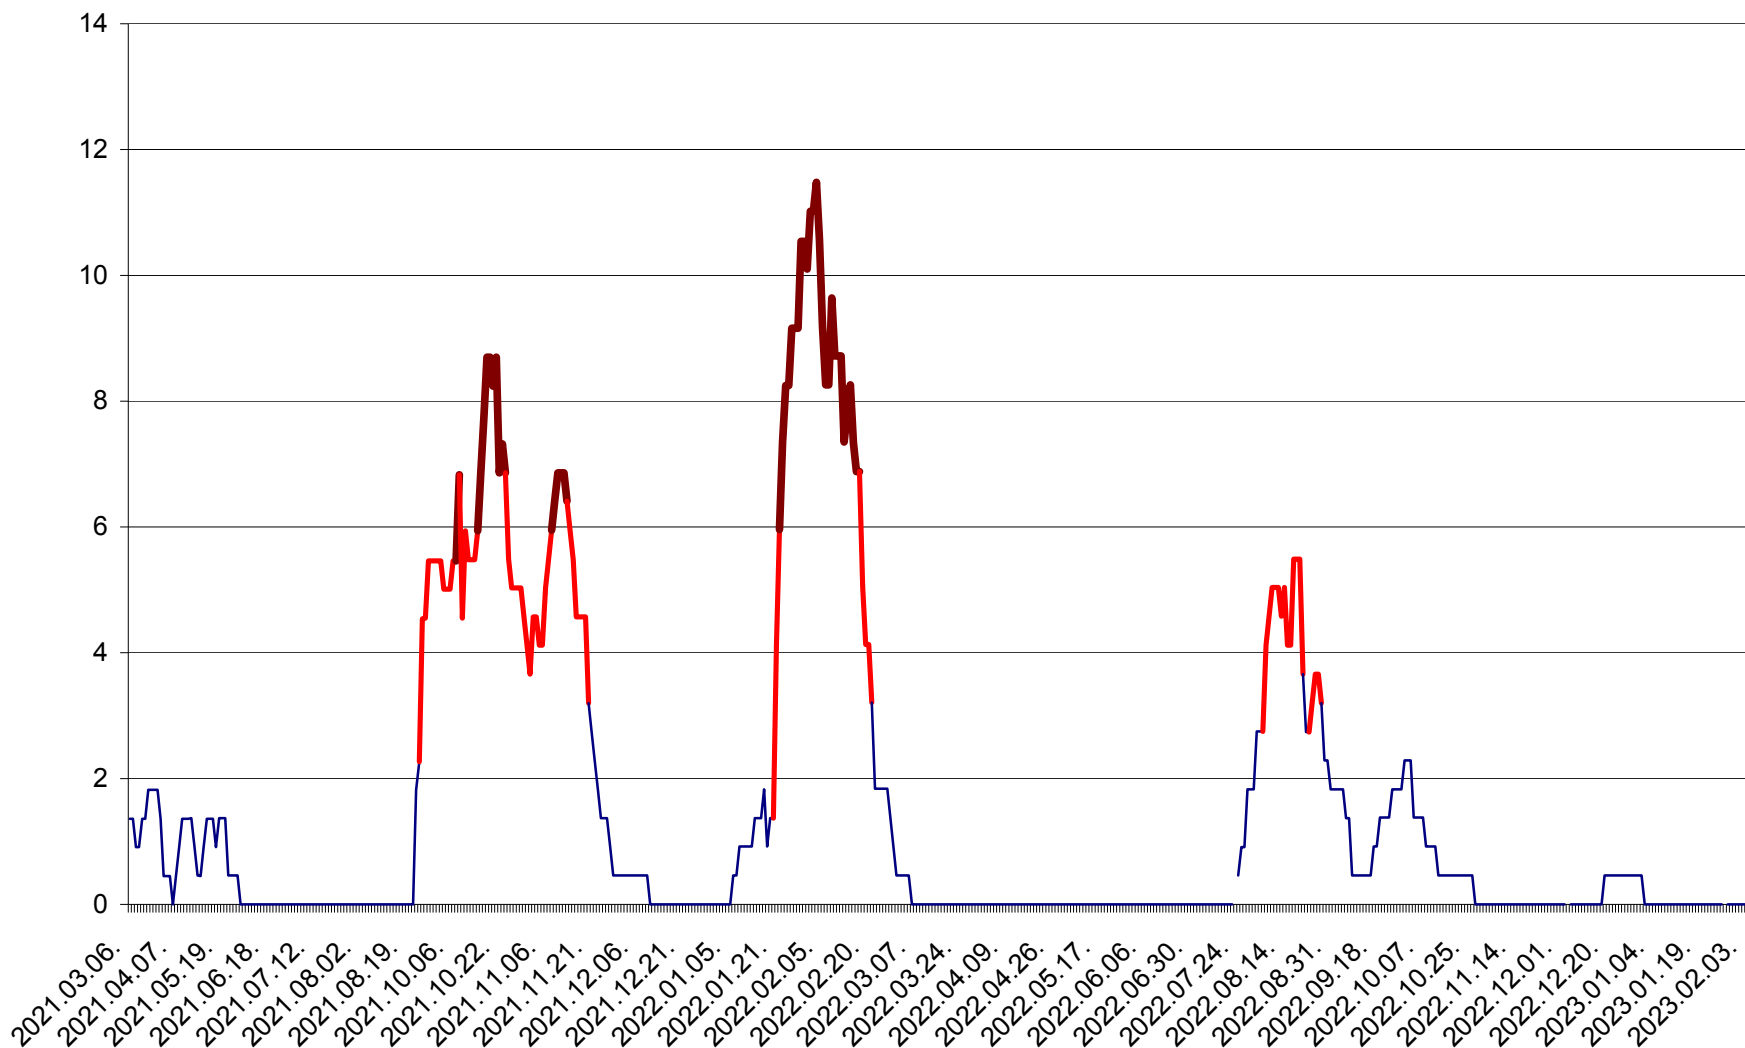

LĂZAREA - Evolutia incidentei cumulate pe 14 zile la % de locuitori  
2021.03.07. - 2023.02.08.

LELICENI - Evolutia incidentei cumulate pe 14 zile la ‰ de locuitori  
2021.03.07. - 2023.02.08.

LUETA - Evolutia incidentei cumulate pe 14 zile la ‰ de locuitori  
2021.03.07. - 2023.02.08.

LUNCA DE JOS - Evolutia incidentei cumulate pe 14 zile la ‰ de locuitori  
2021.03.07. - 2023.02.08.

LUNCA DE SUS - Evolutia incidentei cumulate pe 14 zile la ‰ de locuitori  
2021.03.07. - 2023.02.08.

LUPENI - Evolutia incidentei cumulate pe 14 zile la ‰ de locuitori  
2021.03.07. - 2023.02.08.

MĂDĂRAȘ - Evolutia incidentei cumulate pe 14 zile la ‰ de locuitori  
2021.03.07. - 2023.02.08.

MĂRTINIȘ - Evolutia incidentei cumulate pe 14 zile la ‰ de locuitori  
2021.03.07. - 2023.02.08.

MEREȘTI - Evolutia incidentei cumulate pe 14 zile la ‰ de locuitori  
2021.03.07. - 2023.02.08.

MUNICIPIUL MIERCUREA-CIUC - Evolutia incidentei cumulate pe 14 zile la ‰ de locuitori  
2021.03.07. - 2023.02.08.