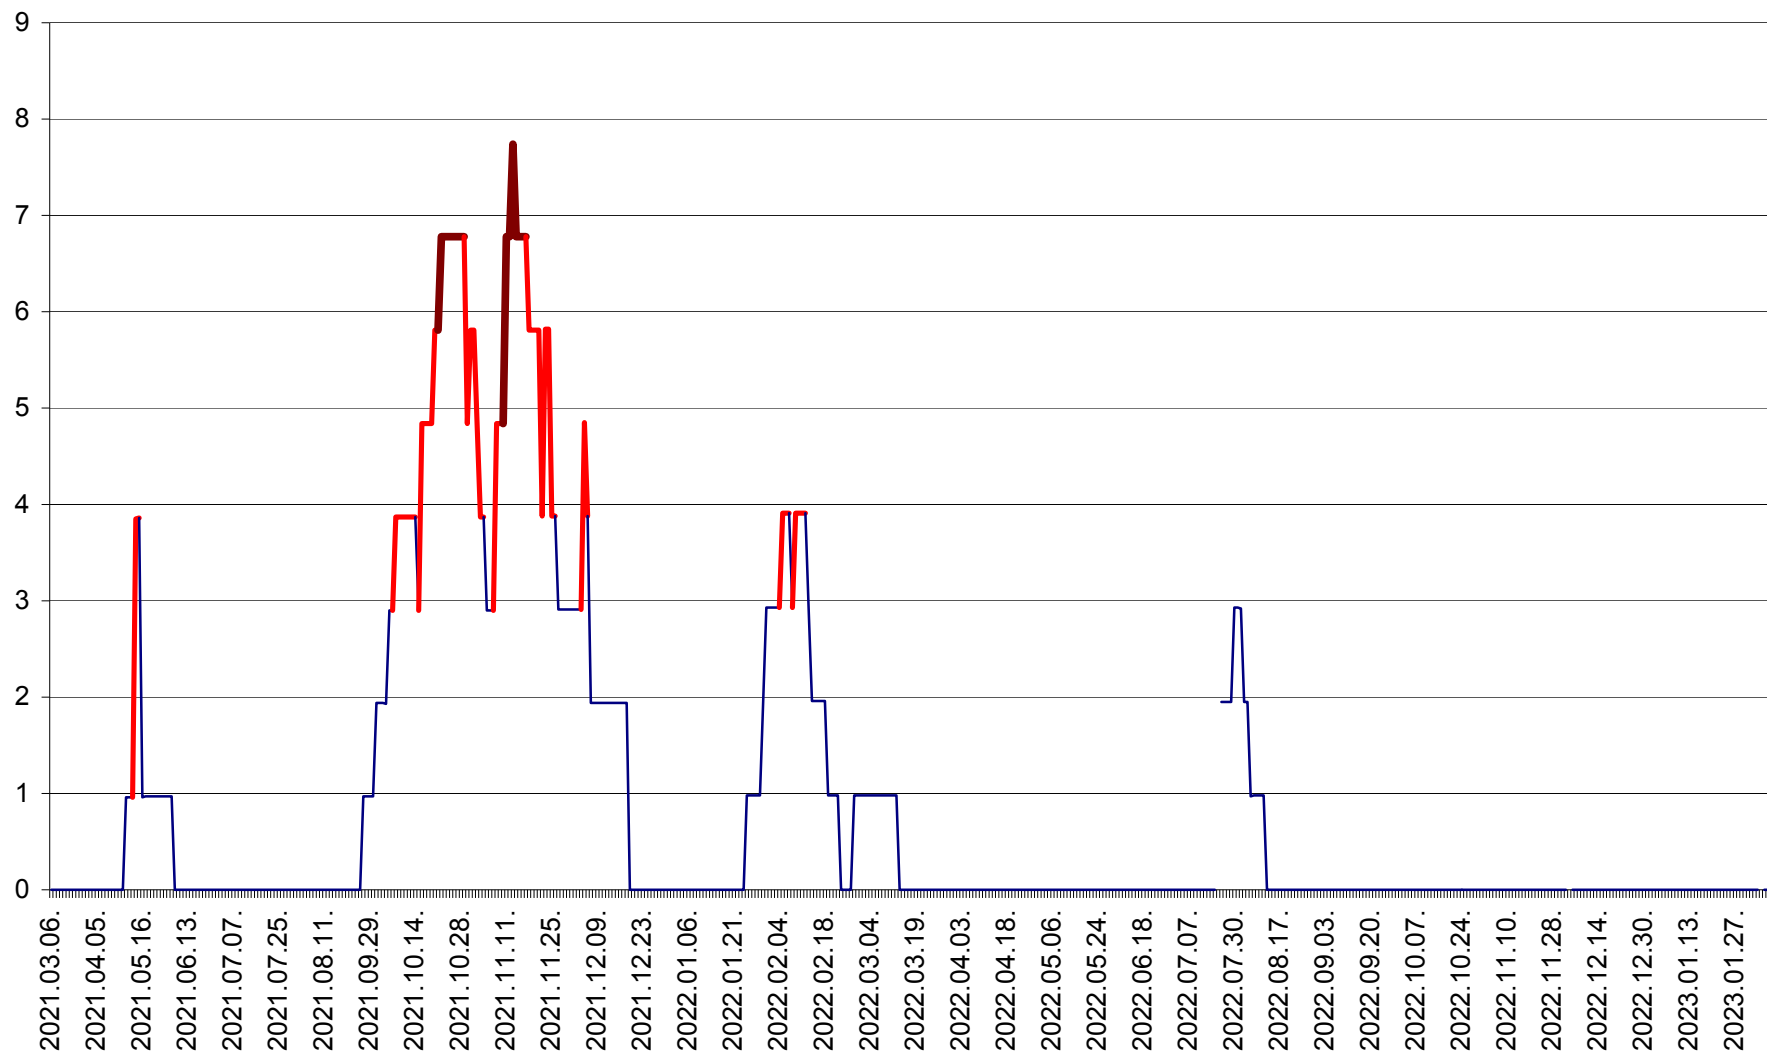

CORBU - Evolutia incidentei cumulate pe 14 zile la ‰ de locuitori  
2021.03.07. - 2023.02.08.

CORUND - Evolutia incidentei cumulate pe 14 zile la ‰ de locuitori  
2021.03.07. - 2023.02.08.

COZMENI - Evolutia incidentei cumulate pe 14 zile la ‰ de locuitori  
2021.03.07. - 2023.02.08.

ORAȘ CRISTURU SECUIESC - Evolutia incidentei cumulate pe 14 zile la ‰ de locuitori  
2021.03.07. - 2023.02.08.

DĂNEȘTI - Evolutia incidentei cumulate pe 14 zile la ‰ de locuitori  
2021.03.07. - 2023.02.08.

DÂRJIU - Evolutia incidentei cumulate pe 14 zile la ‰ de locuitori  
2021.03.07. - 2023.02.08.

DEALU - Evolutia incidentei cumulate pe 14 zile la ‰ de locuitori  
2021.03.07. - 2023.02.08.

DITRĂU - Evolutia incidentei cumulate pe 14 zile la ‰ de locuitori  
2021.03.07. - 2023.02.08.