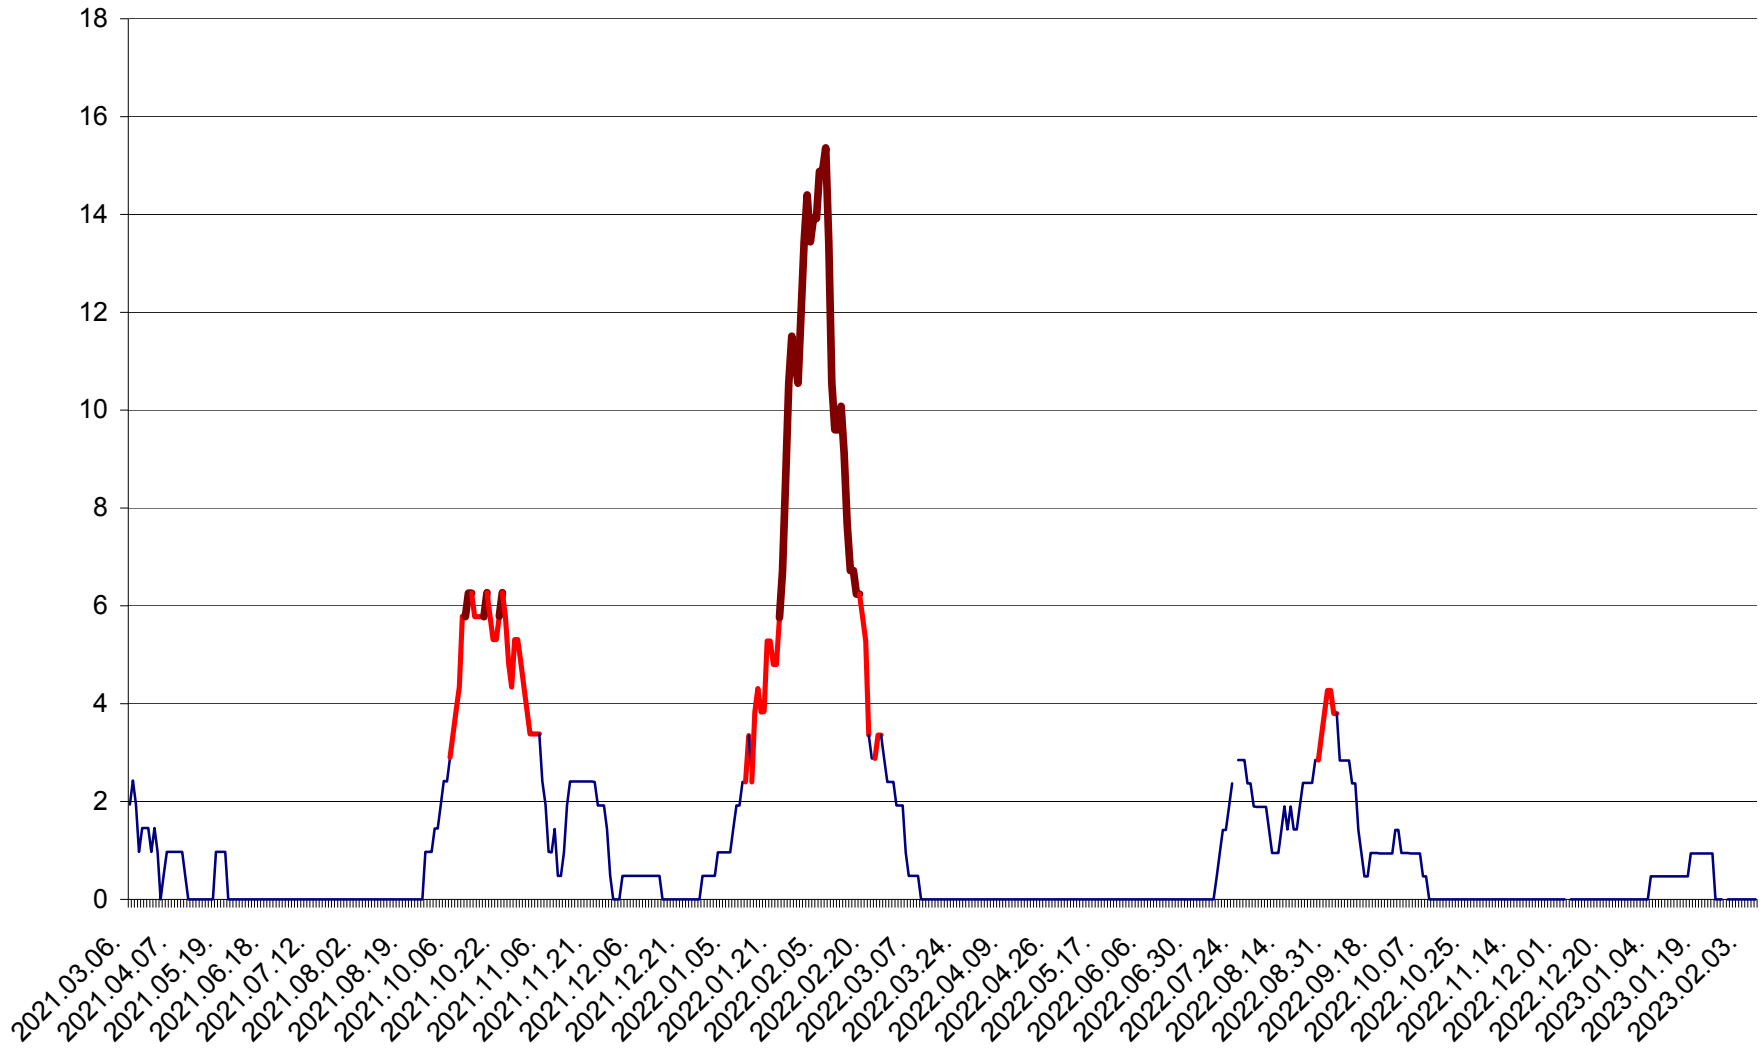

PLĂIEȘII DE JOS - Evoluția incidenței cumulate pe 14 zile la ‰ de locuitori
2021.03.07. - 2023.02.08.