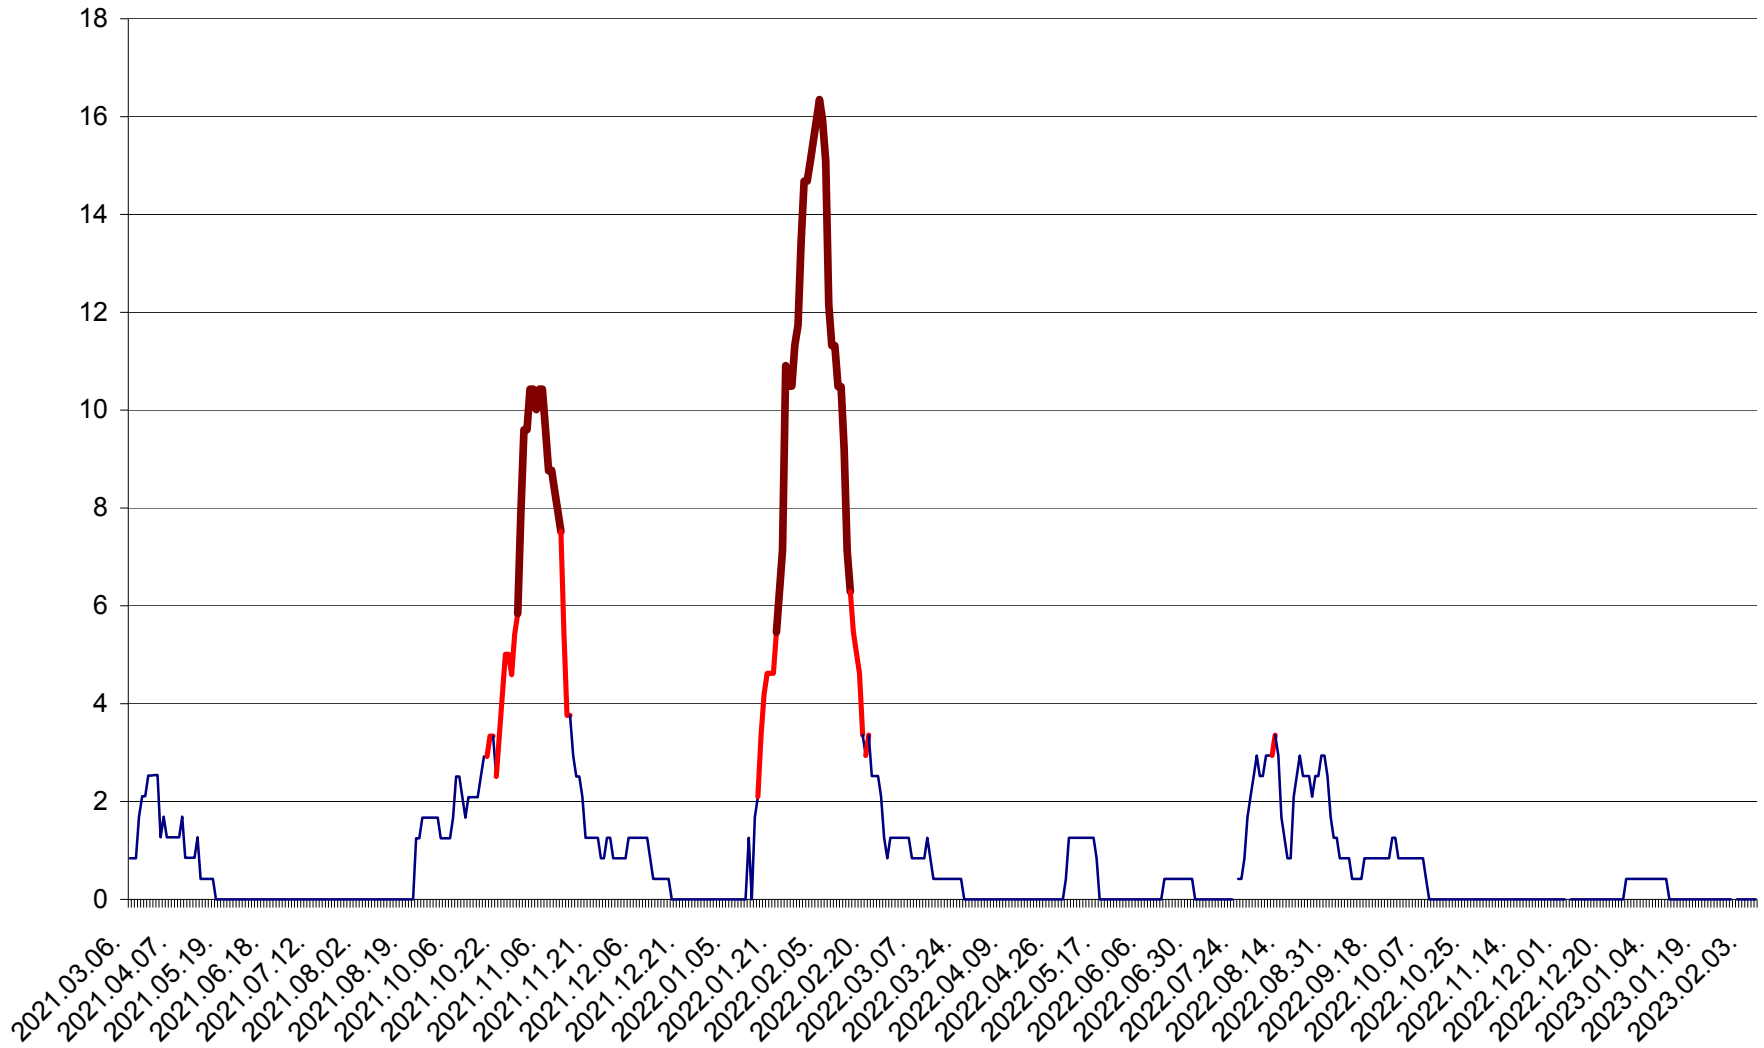

FELICENI - Evolutia incidentei cumulate pe 14 zile la ‰ de locuitori  
2021.03.07. - 2023.02.08.

FRUMOASA - Evolutia incidentei cumulate pe 14 zile la ‰ de locuitori  
2021.03.07. - 2023.02.08.

GĂLĂUȚAȘ - Evolutia incidentei cumulate pe 14 zile la ‰ de locuitori  
2021.03.07. - 2023.02.08.

MUNICIPIUL GHEORGHENI - Evolutia incidentei cumulate pe 14 zile la % de locuitori  
2021.03.07. - 2023.02.08.

JOSENI - Evolutia incidentei cumulate pe 14 zile la ‰ de locuitori  
2021.03.07. - 2023.02.08.

LĂZAREA - Evolutia incidentei cumulate pe 14 zile la % de locuitori  
2021.03.07. - 2023.02.08.

LELICENI - Evolutia incidentei cumulate pe 14 zile la ‰ de locuitori  
2021.03.07. - 2023.02.08.

LUETA - Evolutia incidentei cumulate pe 14 zile la ‰ de locuitori  
2021.03.07. - 2023.02.08.

LUNCA DE JOS - Evolutia incidentei cumulate pe 14 zile la ‰ de locuitori  
2021.03.07. - 2023.02.08.

LUNCA DE SUS - Evolutia incidentei cumulate pe 14 zile la ‰ de locuitori  
2021.03.07. - 2023.02.08.