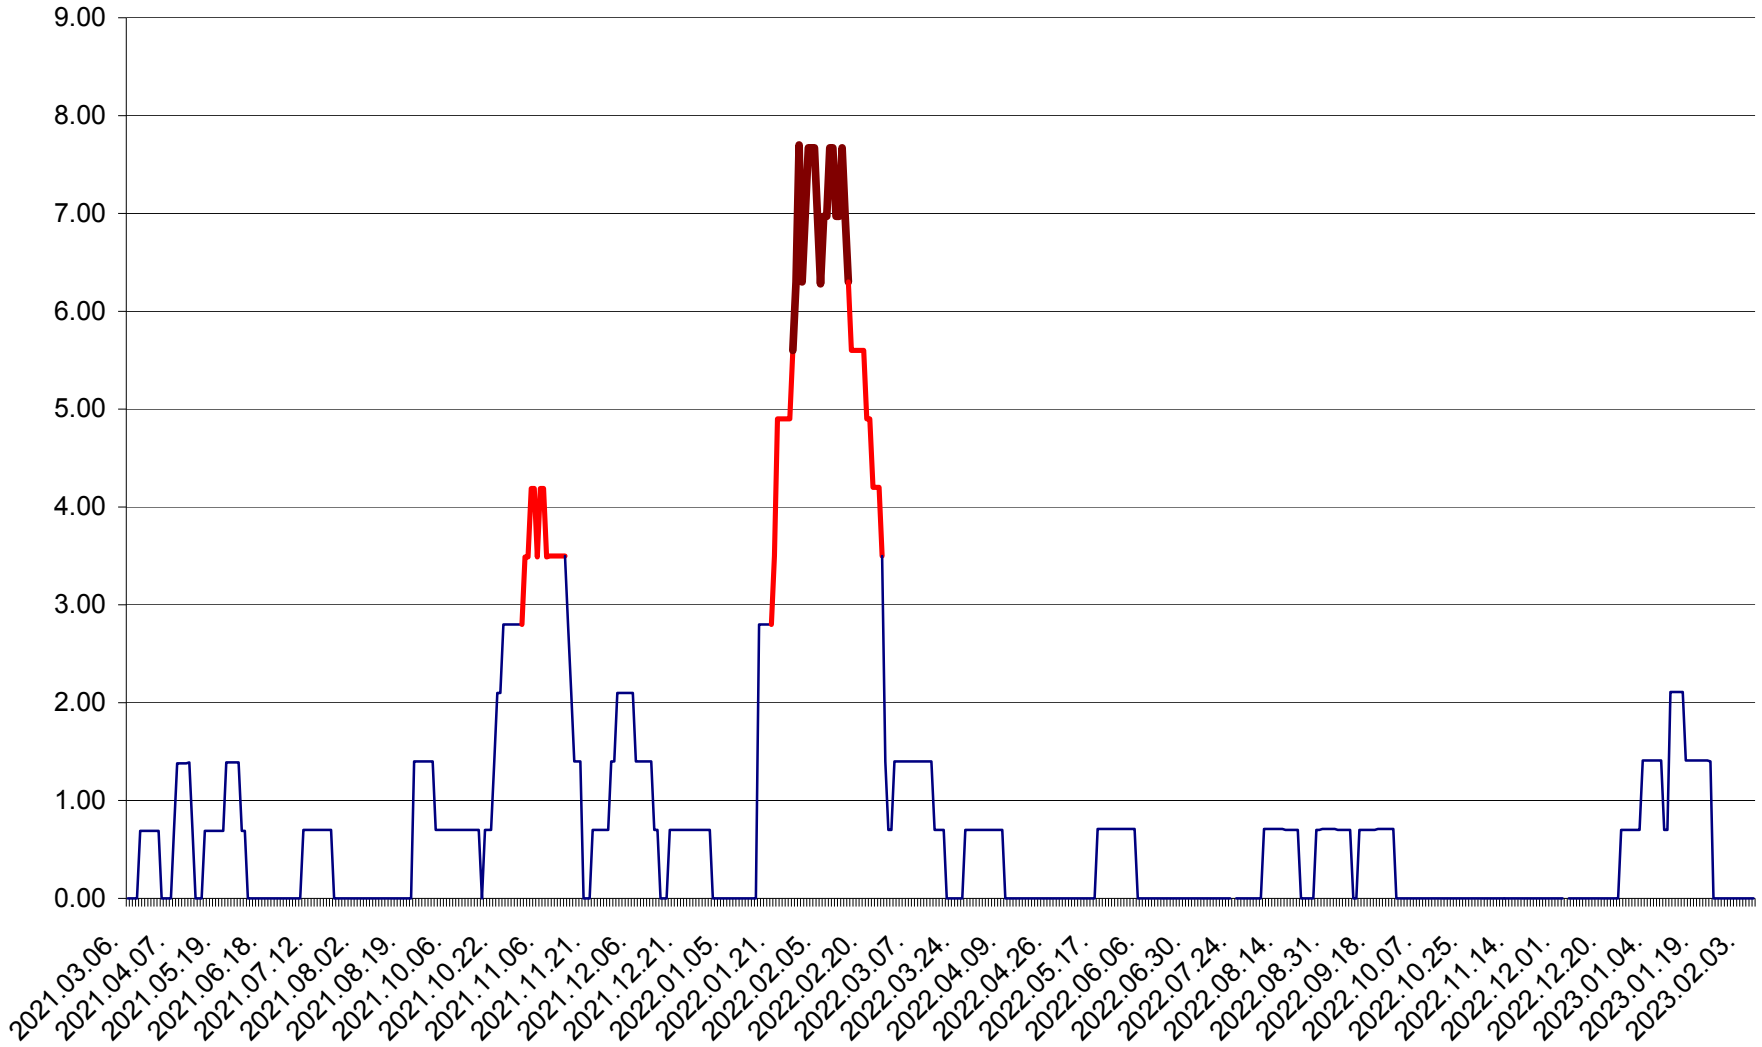

ORAȘ BĂLAN - Evoluția incidenței cumulate pe 14 zile la ‰ de locuitori  
2021.03.07. - 2023.02.08.

BILBOR - Evolutia incidentei cumulate pe 14 zile la ‰ de locuitori  
2021.03.07. - 2023.02.08.

ORAȘ BORSEC - Evolutia incidentei cumulate pe 14 zile la ‰ de locuitori  
2021.03.07. - 2023.02.08.

BRĂDEȘTI - Evoluția incidenței cumulate pe 14 zile la ‰ de locuitori  
2021.03.07. - 2023.02.08.

CĂPÂLNIȚA - Evolutia incidentei cumulate pe 14 zile la ‰ de locuitori  
2021.03.07. - 2023.02.08.

CÂRȚA - Evolutia incidentei cumulate pe 14 zile la ‰ de locuitori  
2021.03.07. - 2023.02.08.

CICEU - Evolutia incidentei cumulate pe 14 zile la ‰ de locuitori  
2021.03.07. - 2023.02.08.

CIUCSÂNGEORGIU - Evolutia incidentei cumulate pe 14 zile la ‰ de locuitori  
2021.03.07. - 2023.02.08.

CIUMANI - Evolutia incidentei cumulate pe 14 zile la ‰ de locuitori  
2021.03.07. - 2023.02.08.

CORBU - Evolutia incidentei cumulate pe 14 zile la ‰ de locuitori  
2021.03.07. - 2023.02.08.

CORUND - Evolutia incidentei cumulate pe 14 zile la ‰ de locuitori  
2021.03.07. - 2023.02.08.

COZMENI - Evolutia incidentei cumulate pe 14 zile la ‰ de locuitori  
2021.03.07. - 2023.02.08.