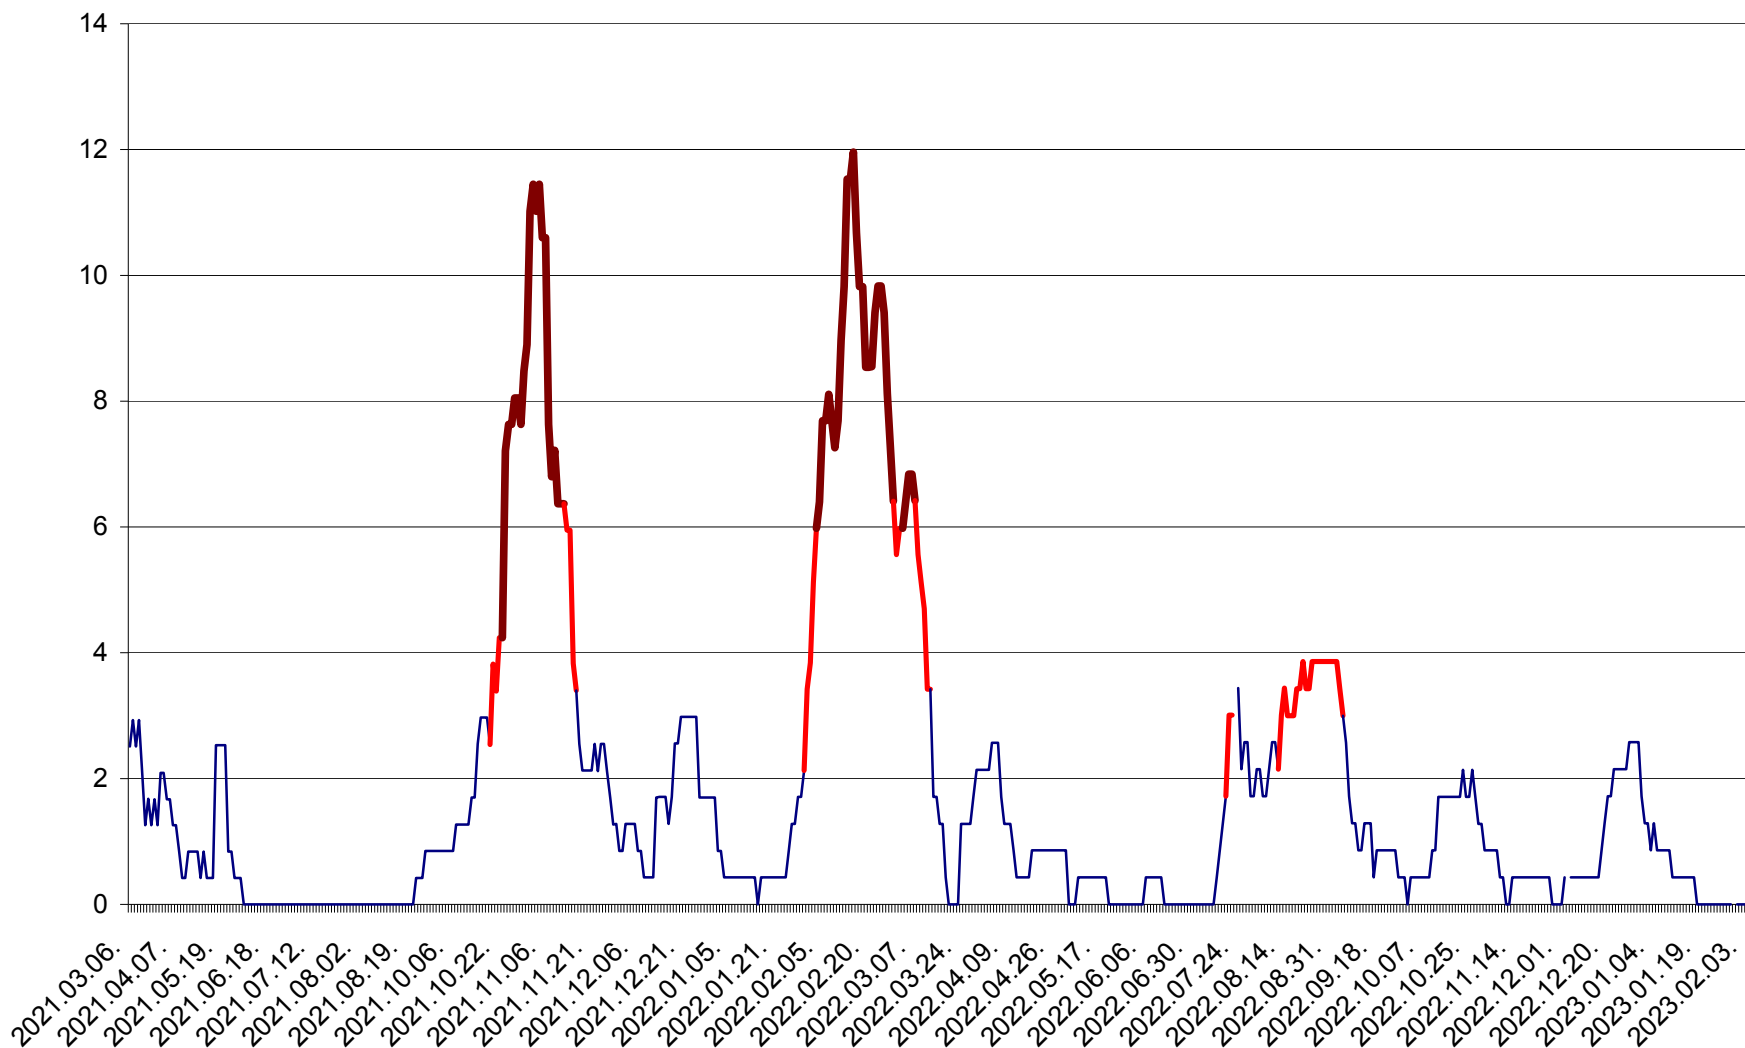

CORBU - Evolutia incidentei cumulate pe 14 zile la ‰ de locuitori  
2021.03.07. - 2023.02.08.

CORUND - Evolutia incidentei cumulate pe 14 zile la ‰ de locuitori  
2021.03.07. - 2023.02.08.

COZMENI - Evolutia incidentei cumulate pe 14 zile la ‰ de locuitori  
2021.03.07. - 2023.02.08.

ORAȘ CRISTURU SECUIESC - Evolutia incidentei cumulate pe 14 zile la ‰ de locuitori  
2021.03.07. - 2023.02.08.

DĂNEȘTI - Evolutia incidentei cumulate pe 14 zile la ‰ de locuitori  
2021.03.07. - 2023.02.08.

DÂRJIU - Evolutia incidentei cumulate pe 14 zile la ‰ de locuitori  
2021.03.07. - 2023.02.08.

DEALU - Evolutia incidentei cumulate pe 14 zile la ‰ de locuitori  
2021.03.07. - 2023.02.08.

DITRĂU - Evolutia incidentei cumulate pe 14 zile la ‰ de locuitori  
2021.03.07. - 2023.02.08.

FELICENI - Evolutia incidentei cumulate pe 14 zile la ‰ de locuitori  
2021.03.07. - 2023.02.08.

FRUMOASA - Evolutia incidentei cumulate pe 14 zile la ‰ de locuitori  
2021.03.07. - 2023.02.08.

GĂLĂUȚAȘ - Evolutia incidentei cumulate pe 14 zile la ‰ de locuitori  
2021.03.07. - 2023.02.08.