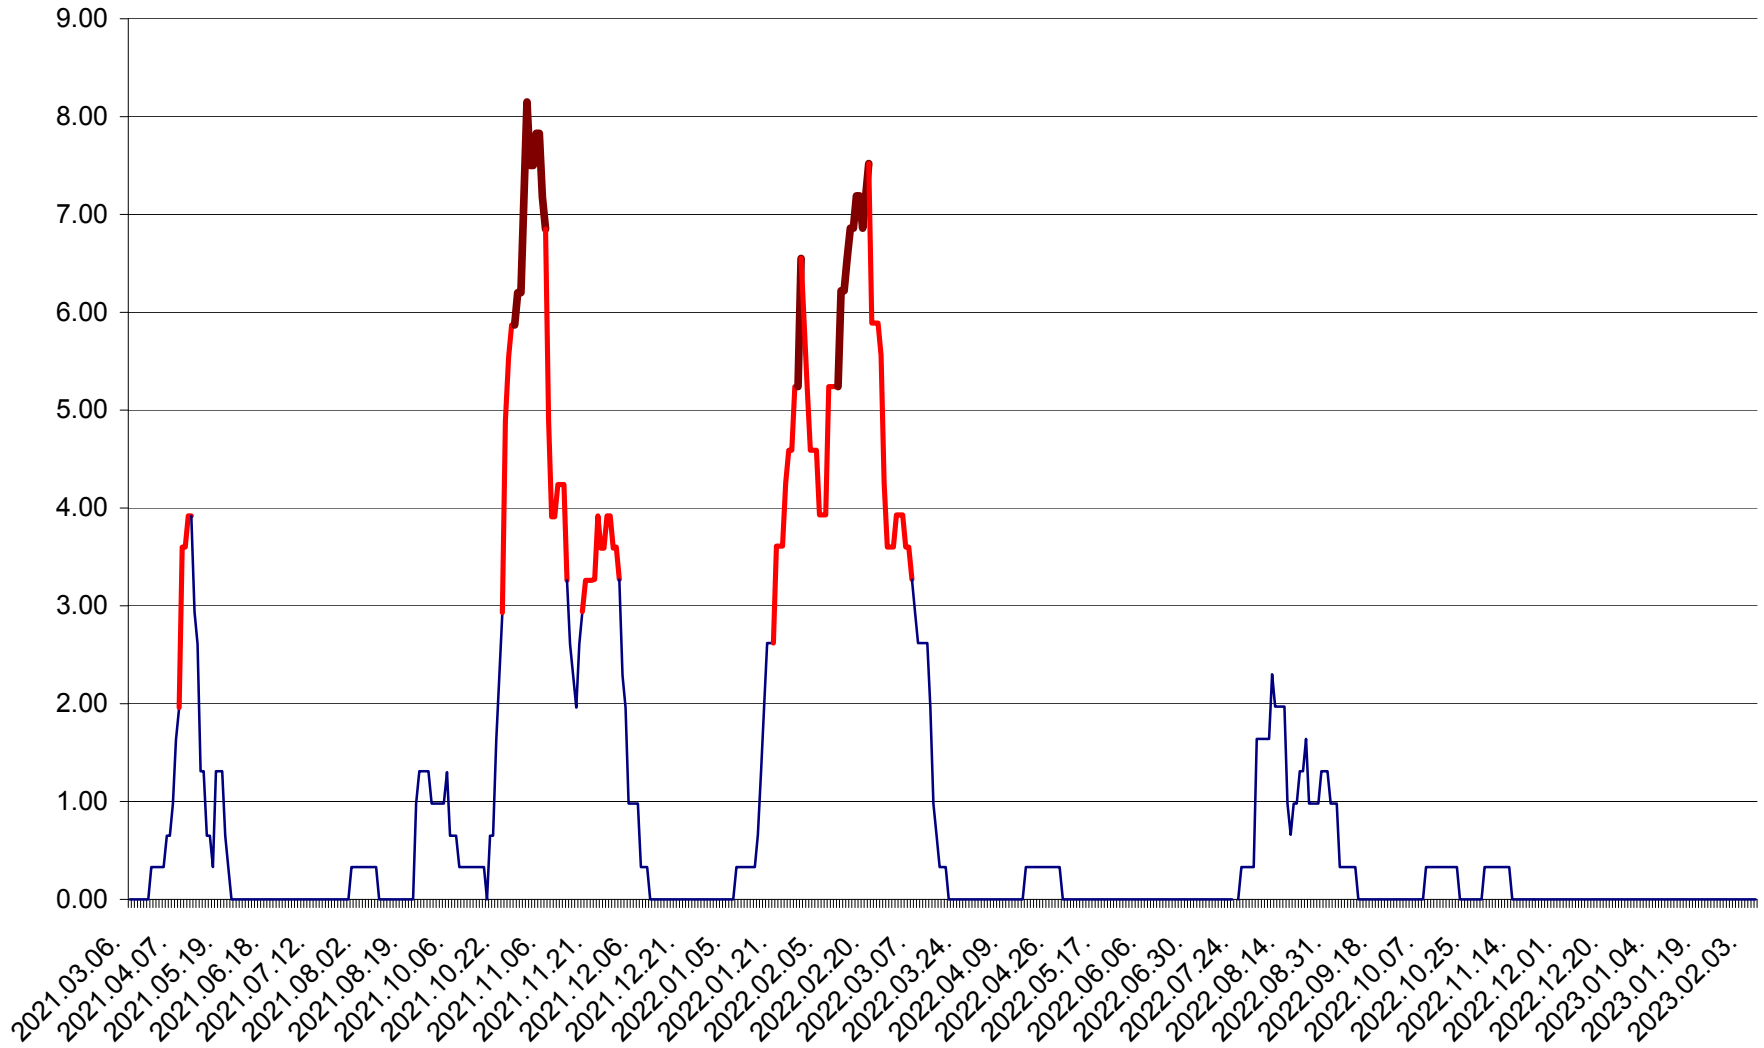

ATID - Evolutia incidentei cumulate pe 14 zile la % de locuitori  
2021.03.07. - 2023.02.08.

AVRĂMEȘTI - Evolutia incidentei cumulate pe 14 zile la ‰ de locuitori  
2021.03.07. - 2023.02.08.

ORAȘ BĂILE TUȘNAD - Evoluția incidenței cumulate pe 14 zile la ‰ de locuitori  
2021.03.07. - 2023.02.08.

ORAȘ BĂLAN - Evoluția incidenței cumulate pe 14 zile la ‰ de locuitori  
2021.03.07. - 2023.02.08.

BILBOR - Evolutia incidentei cumulate pe 14 zile la ‰ de locuitori  
2021.03.07. - 2023.02.08.

ORAȘ BORSEC - Evolutia incidentei cumulate pe 14 zile la ‰ de locuitori  
2021.03.07. - 2023.02.08.

BRĂDEȘTI - Evoluția incidenței cumulate pe 14 zile la ‰ de locuitori  
2021.03.07. - 2023.02.08.

CĂPÂLNIȚA - Evolutia incidentei cumulate pe 14 zile la ‰ de locuitori  
2021.03.07. - 2023.02.08.

CÂRȚA - Evolutia incidentei cumulate pe 14 zile la ‰ de locuitori  
2021.03.07. - 2023.02.08.