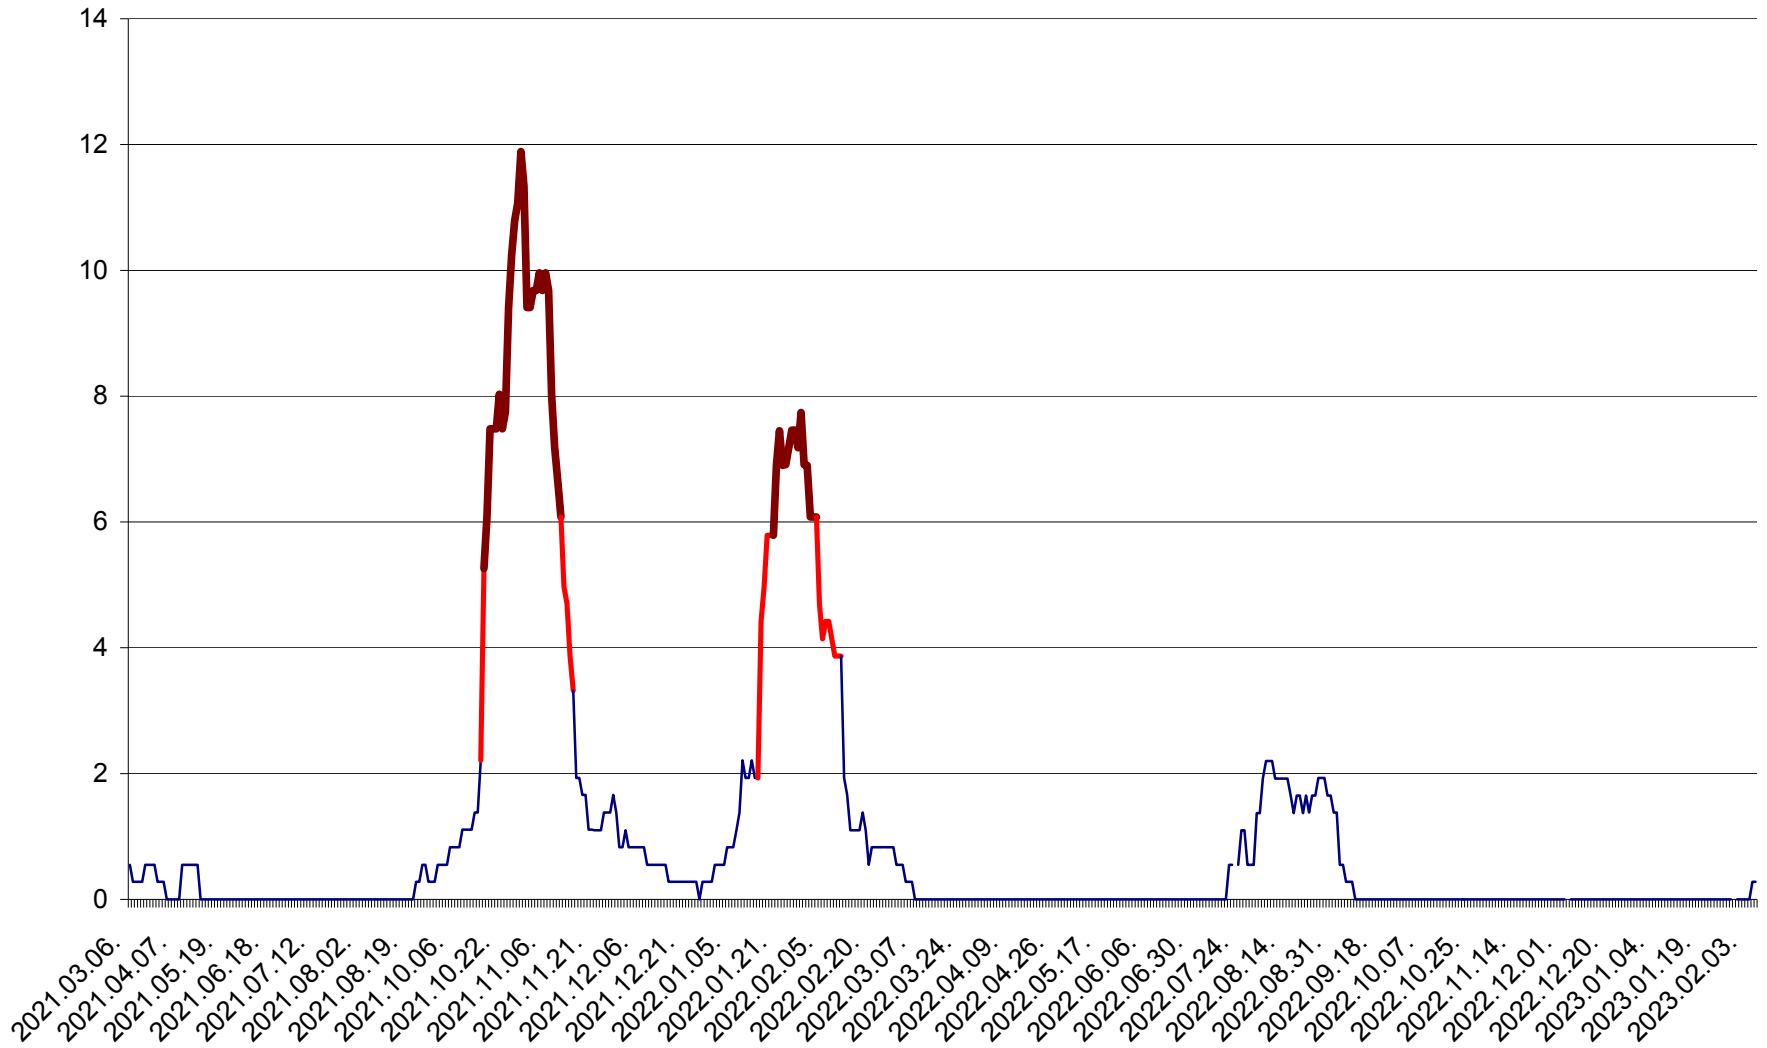

FELICENI - Evolutia incidentei cumulate pe 14 zile la ‰ de locuitori  
2021.03.07. - 2023.02.08.

FRUMOASA - Evolutia incidentei cumulate pe 14 zile la ‰ de locuitori  
2021.03.07. - 2023.02.08.

GĂLĂUȚAȘ - Evolutia incidentei cumulate pe 14 zile la ‰ de locuitori  
2021.03.07. - 2023.02.08.

MUNICIPIUL GHEORGHENI - Evolutia incidentei cumulate pe 14 zile la % de locuitori  
2021.03.07. - 2023.02.08.

JOSENI - Evolutia incidentei cumulate pe 14 zile la ‰ de locuitori  
2021.03.07. - 2023.02.08.

LĂZAREA - Evolutia incidentei cumulate pe 14 zile la % de locuitori  
2021.03.07. - 2023.02.08.

LELICENI - Evolutia incidentei cumulate pe 14 zile la ‰ de locuitori  
2021.03.07. - 2023.02.08.

LUETA - Evolutia incidentei cumulate pe 14 zile la ‰ de locuitori  
2021.03.07. - 2023.02.08.

LUNCA DE JOS - Evolutia incidentei cumulate pe 14 zile la ‰ de locuitori  
2021.03.07. - 2023.02.08.

LUNCA DE SUS - Evolutia incidentei cumulate pe 14 zile la ‰ de locuitori  
2021.03.07. - 2023.02.08.