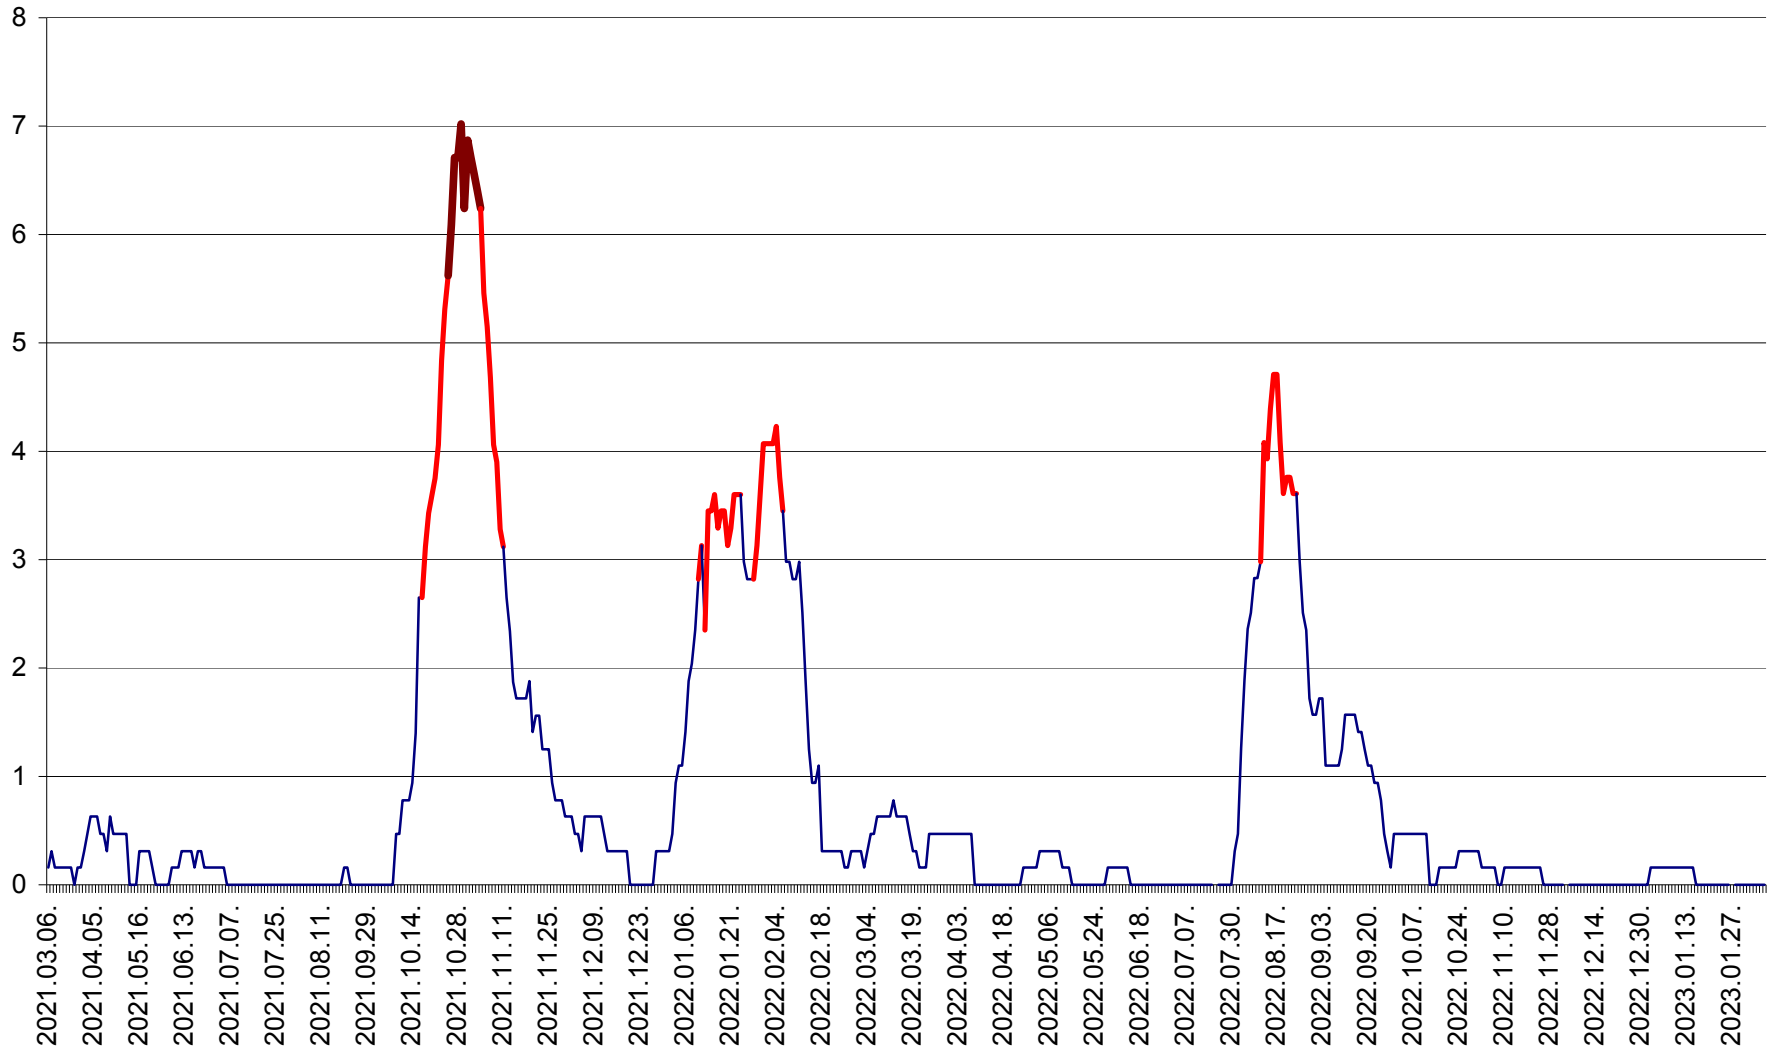

PLĂIEȘII DE JOS - Evoluția incidenței cumulate pe 14 zile la ‰ de locuitori  
2021.03.07. - 2023.02.08.

PORUMBENI - Evolutia incidentei cumulate pe 14 zile la ‰ de locuitori  
2021.03.07. - 2023.02.08.

PRAID - Evolutia incidentei cumulate pe 14 zile la ‰ de locuitori  
2021.03.07. - 2023.02.08.

RACU - Evolutia incidentei cumulate pe 14 zile la ‰ de locuitori  
2021.03.07. - 2023.02.08.

REMETEA - Evolutia incidentei cumulate pe 14 zile la ‰ de locuitori  
2021.03.07. - 2023.02.08.