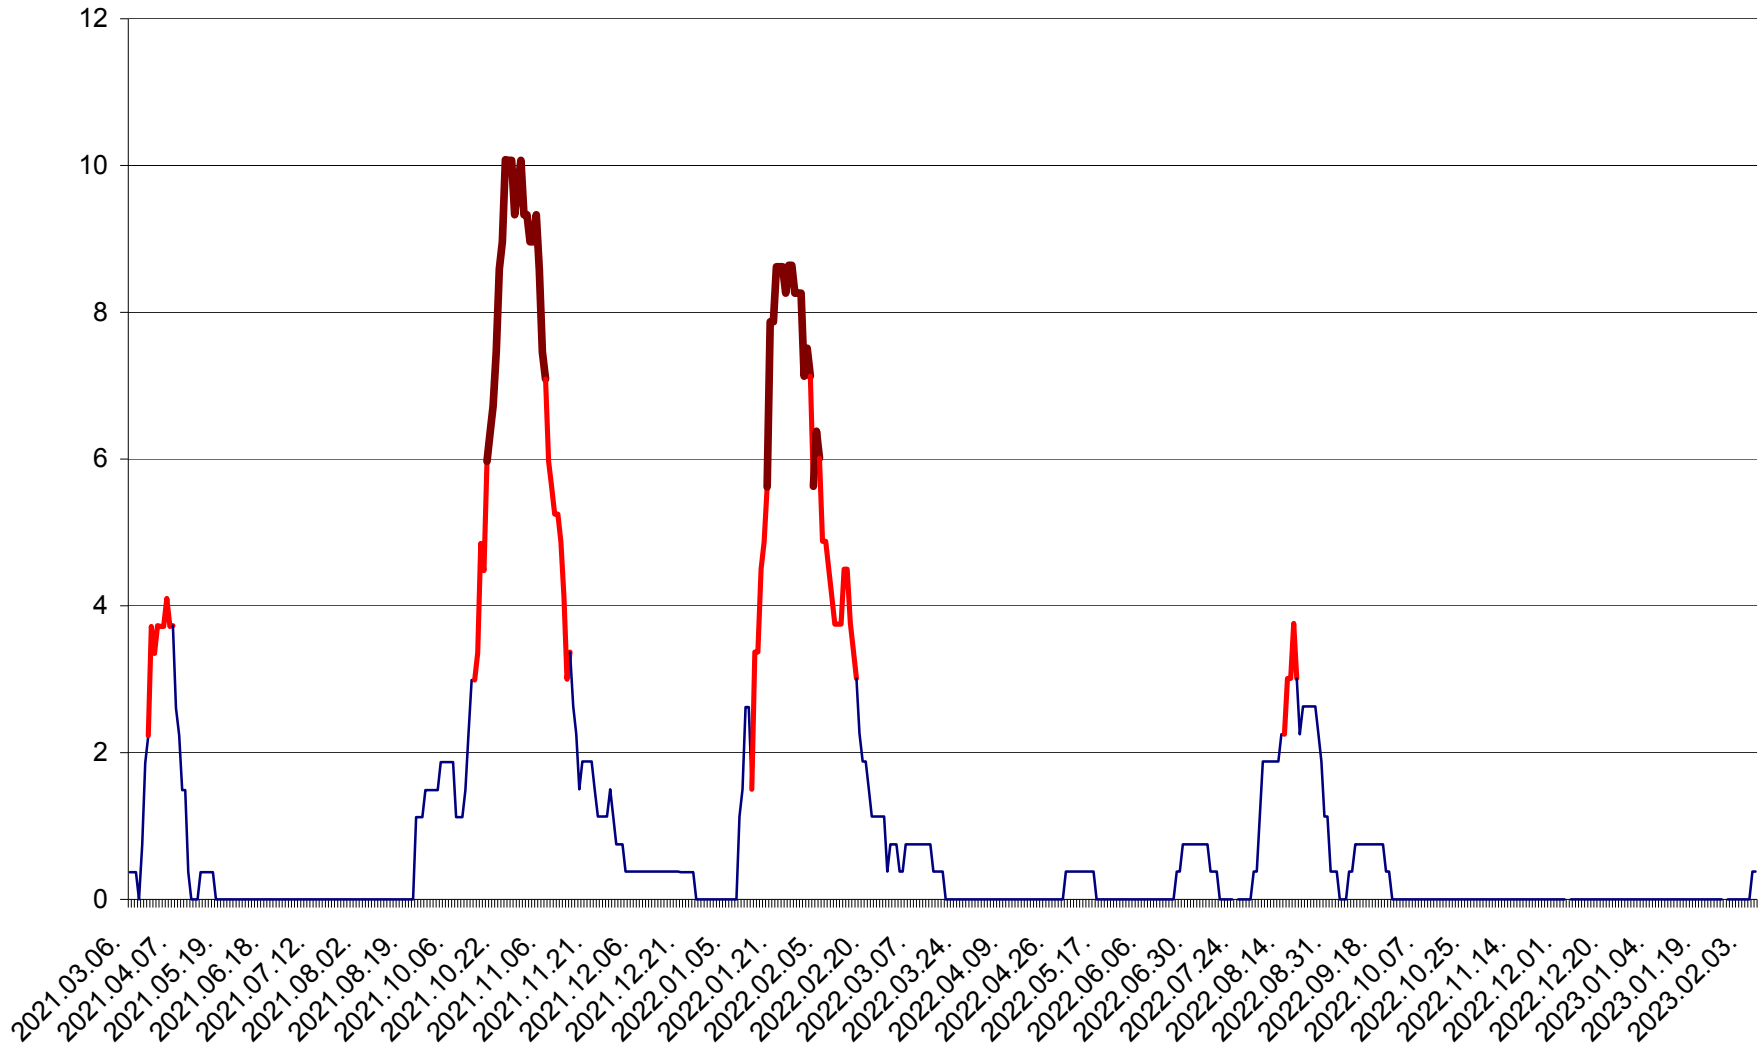

PLĂIEȘII DE JOS - Evoluția incidenței cumulate pe 14 zile la ‰ de locuitori  
2021.03.07. - 2023.02.08.

PORUMBENI - Evolutia incidentei cumulate pe 14 zile la ‰ de locuitori  
2021.03.07. - 2023.02.08.

PRAID - Evolutia incidentei cumulate pe 14 zile la ‰ de locuitori  
2021.03.07. - 2023.02.08.

RACU - Evolutia incidentei cumulate pe 14 zile la ‰ de locuitori  
2021.03.07. - 2023.02.08.

REMETEA - Evolutia incidentei cumulate pe 14 zile la ‰ de locuitori  
2021.03.07. - 2023.02.08.

SĂCEL - Evolutia incidentei cumulate pe 14 zile la ‰ de locuitori  
2021.03.07. - 2023.02.08.

SÂNCRĂIENI - Evolutia incidentei cumulate pe 14 zile la ‰ de locuitori  
2021.03.07. - 2023.02.08.

SÂNDOMINIC - Evolutia incidentei cumulate pe 14 zile la ‰ de locuitori  
2021.03.07. - 2023.02.08.