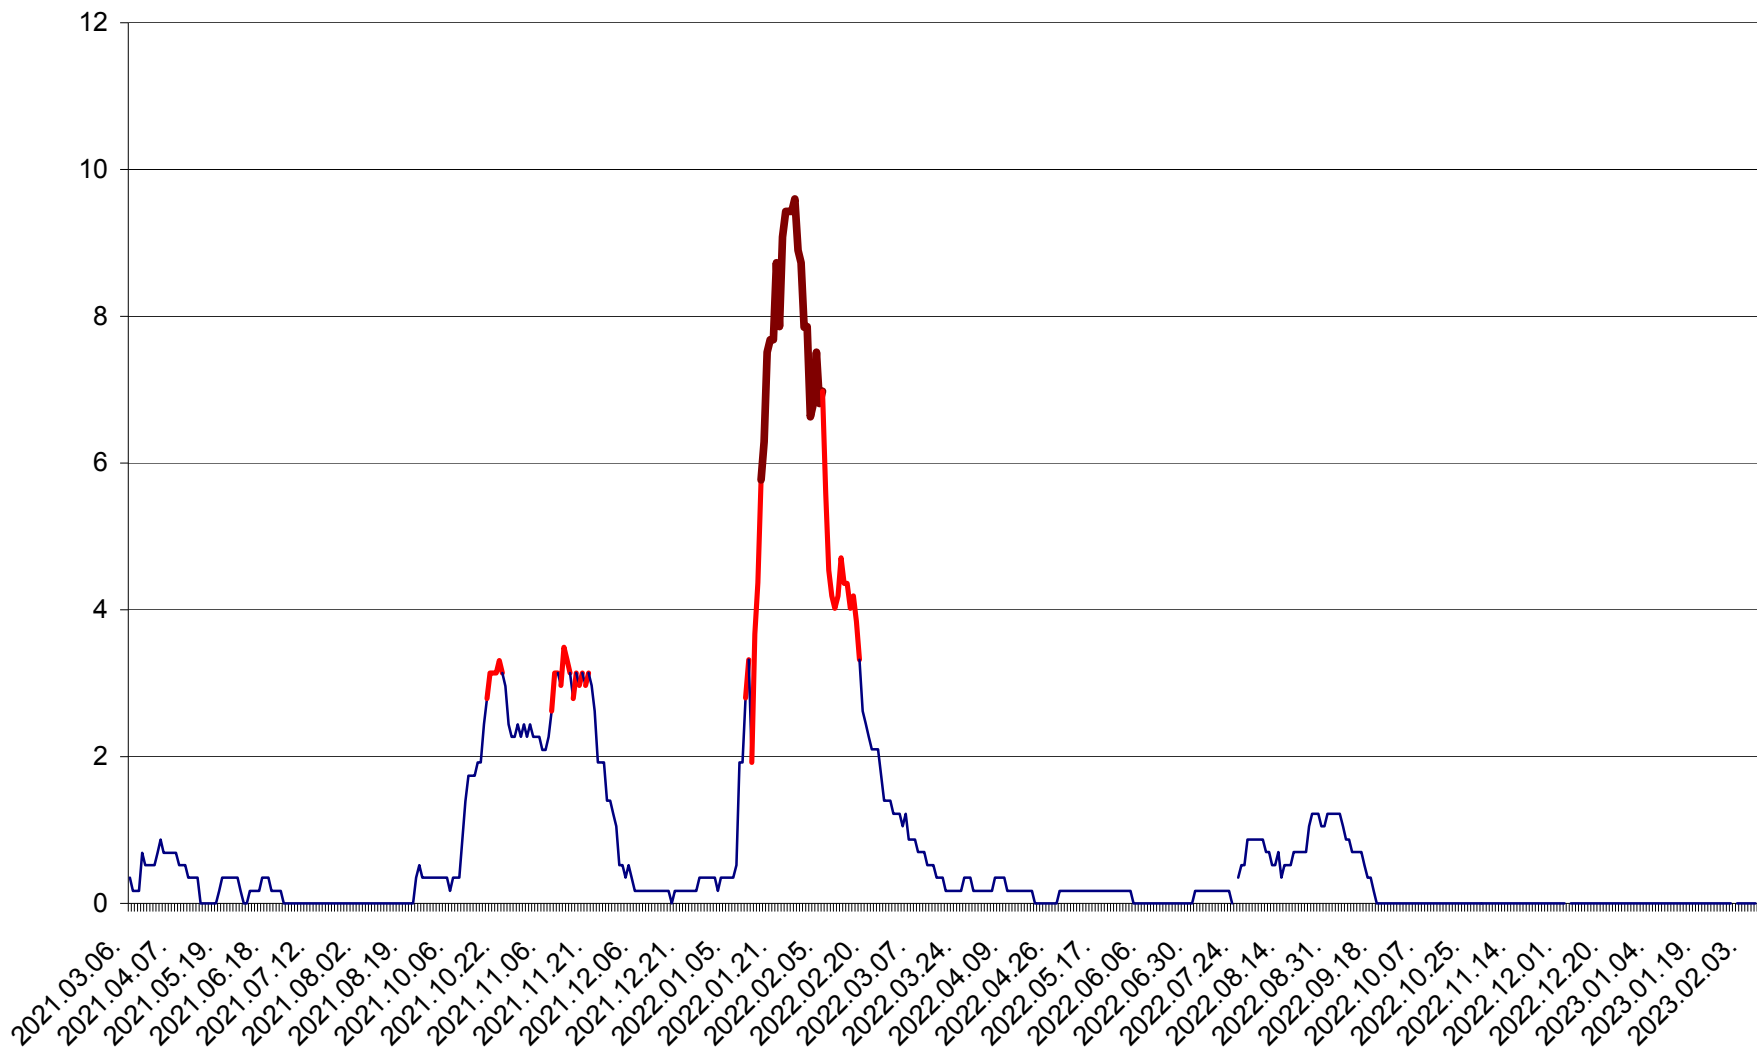

DÂRJIU - Evolutia incidentei cumulate pe 14 zile la ‰ de locuitori  
2021.03.07. - 2023.02.08.

DEALU - Evolutia incidentei cumulate pe 14 zile la ‰ de locuitori  
2021.03.07. - 2023.02.08.

DITRĂU - Evolutia incidentei cumulate pe 14 zile la ‰ de locuitori  
2021.03.07. - 2023.02.08.

FELICENI - Evolutia incidentei cumulate pe 14 zile la ‰ de locuitori  
2021.03.07. - 2023.02.08.

FRUMOASA - Evolutia incidentei cumulate pe 14 zile la ‰ de locuitori  
2021.03.07. - 2023.02.08.

GĂLĂUȚAȘ - Evolutia incidentei cumulate pe 14 zile la ‰ de locuitori  
2021.03.07. - 2023.02.08.

MUNICIPIUL GHEORGHENI - Evolutia incidentei cumulate pe 14 zile la % de locuitori  
2021.03.07. - 2023.02.08.

JOSENI - Evolutia incidentei cumulate pe 14 zile la ‰ de locuitori  
2021.03.07. - 2023.02.08.

LĂZAREA - Evolutia incidentei cumulate pe 14 zile la % de locuitori  
2021.03.07. - 2023.02.08.

LELICENI - Evolutia incidentei cumulate pe 14 zile la ‰ de locuitori  
2021.03.07. - 2023.02.08.

LUETA - Evolutia incidentei cumulate pe 14 zile la ‰ de locuitori  
2021.03.07. - 2023.02.08.