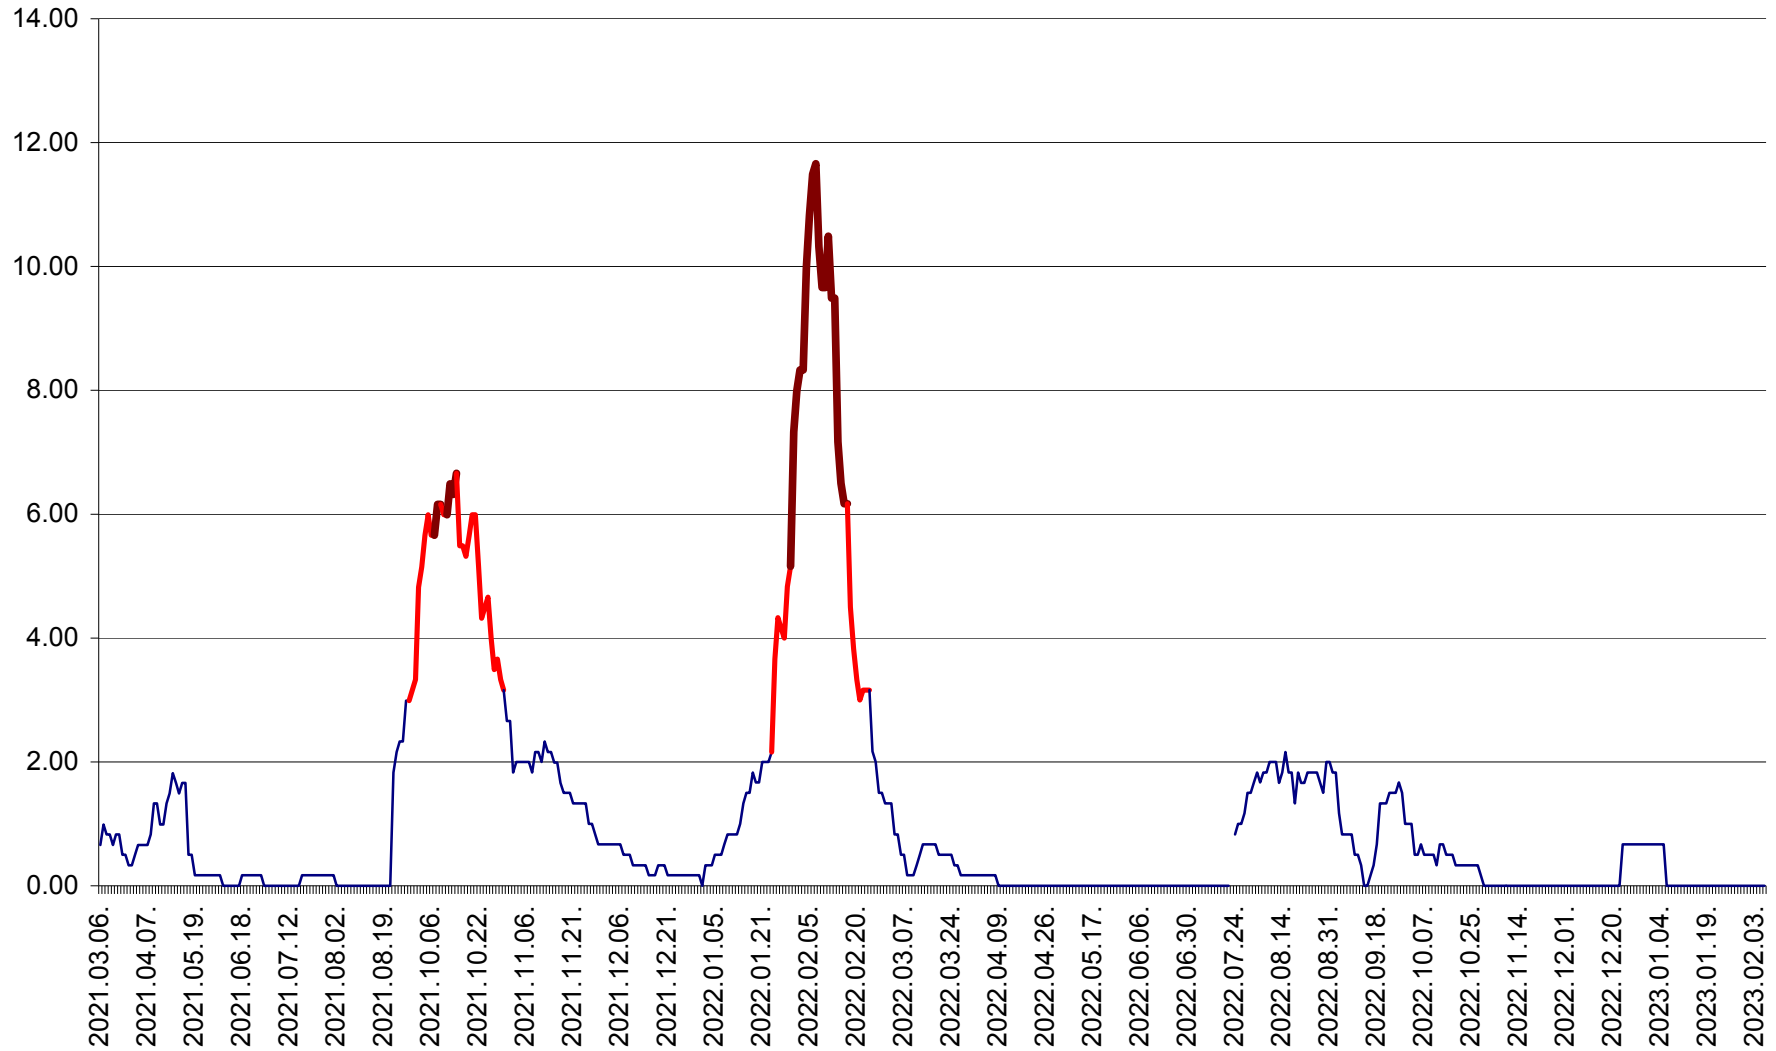

VĂRȘAG - Evolutia incidentei cumulate pe 14 zile la ‰ de locuitori  
2021.03.07. - 2023.02.08.

ORAȘ VLĂHIȚA - Evolutia incidentei cumulate pe 14 zile la ‰ de locuitori  
2021.03.07. - 2023.02.08.

VOȘLĂBENI - Evolutia incidentei cumulate pe 14 zile la ‰ de locuitori  
2021.03.07. - 2023.02.08.

ZETEA - Evolutia incidentei cumulate pe 14 zile la ‰ de locuitori  
2021.03.07. - 2023.02.08.

Total - Evolutia incidentei cumulate pe 14 zile la ‰ de locuitori  
2021.03.07. - 2023.02.08.