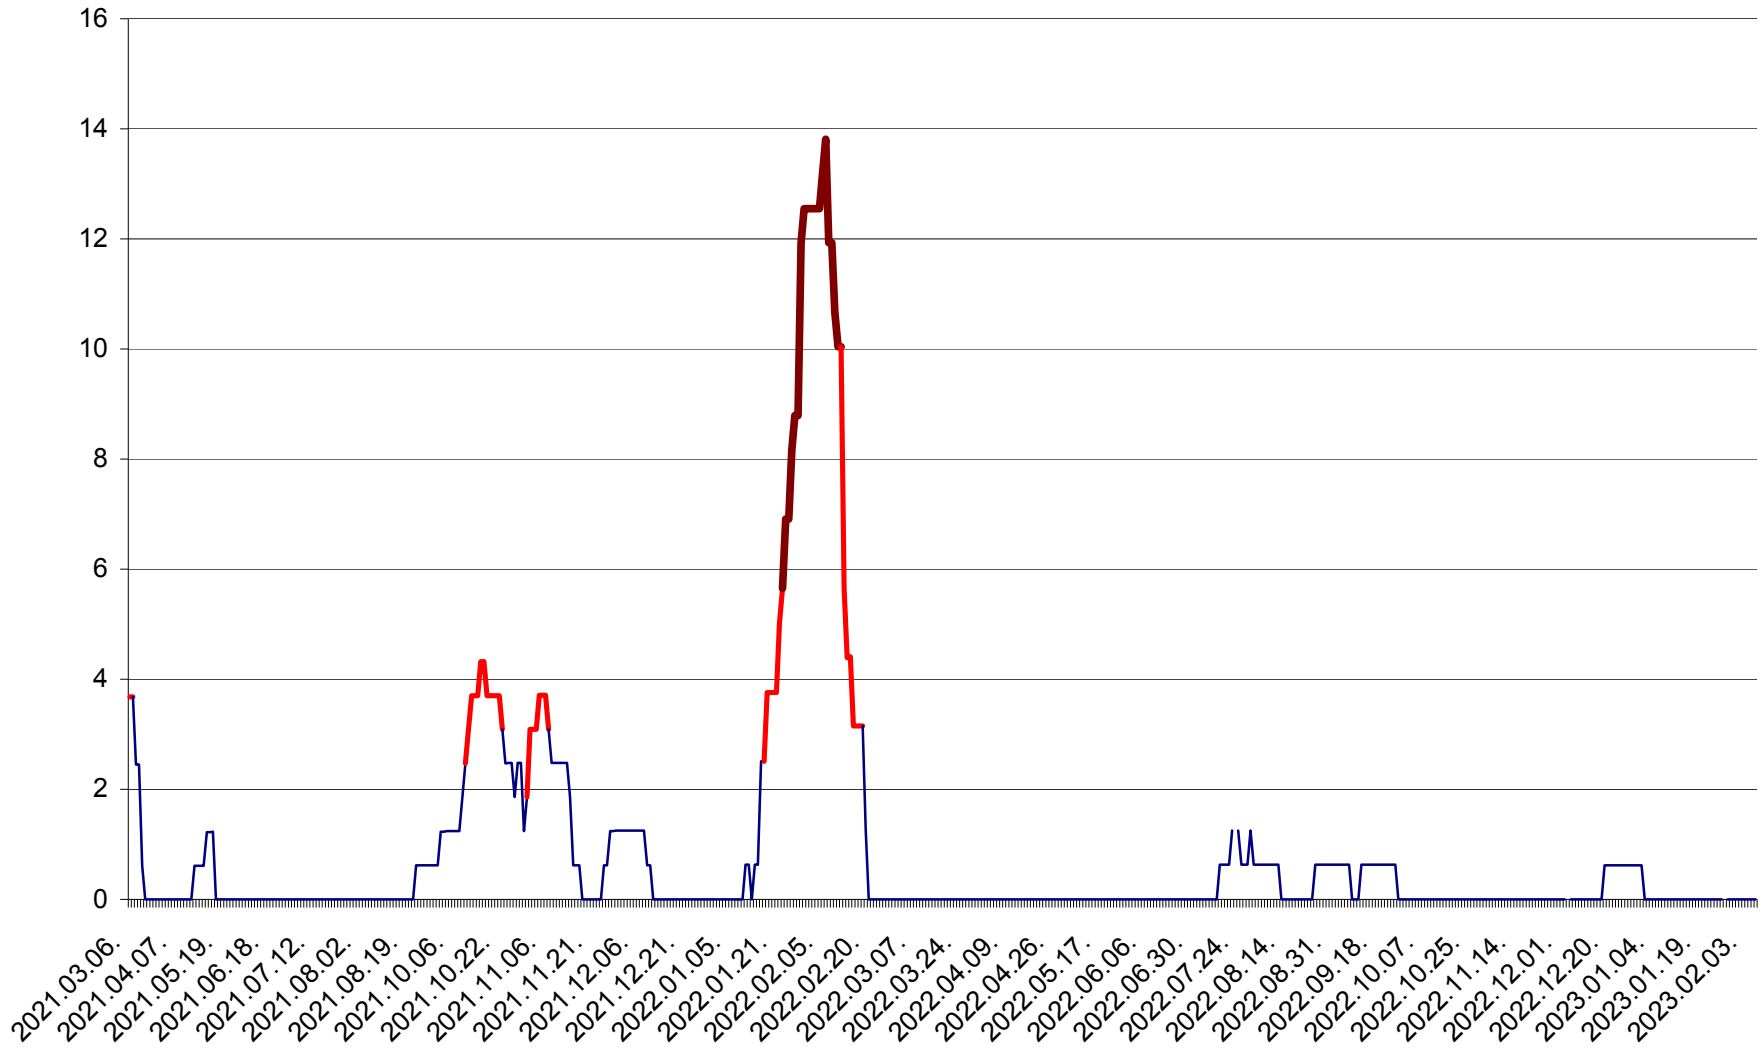

PLĂIEȘII DE JOS - Evoluția incidenței cumulate pe 14 zile la ‰ de locuitori  
2021.03.07. - 2023.02.08.

PORUMBENI - Evolutia incidentei cumulate pe 14 zile la ‰ de locuitori  
2021.03.07. - 2023.02.08.

PRAID - Evolutia incidentei cumulate pe 14 zile la ‰ de locuitori  
2021.03.07. - 2023.02.08.

RACU - Evolutia incidentei cumulate pe 14 zile la ‰ de locuitori  
2021.03.07. - 2023.02.08.

REMETEA - Evolutia incidentei cumulate pe 14 zile la ‰ de locuitori  
2021.03.07. - 2023.02.08.