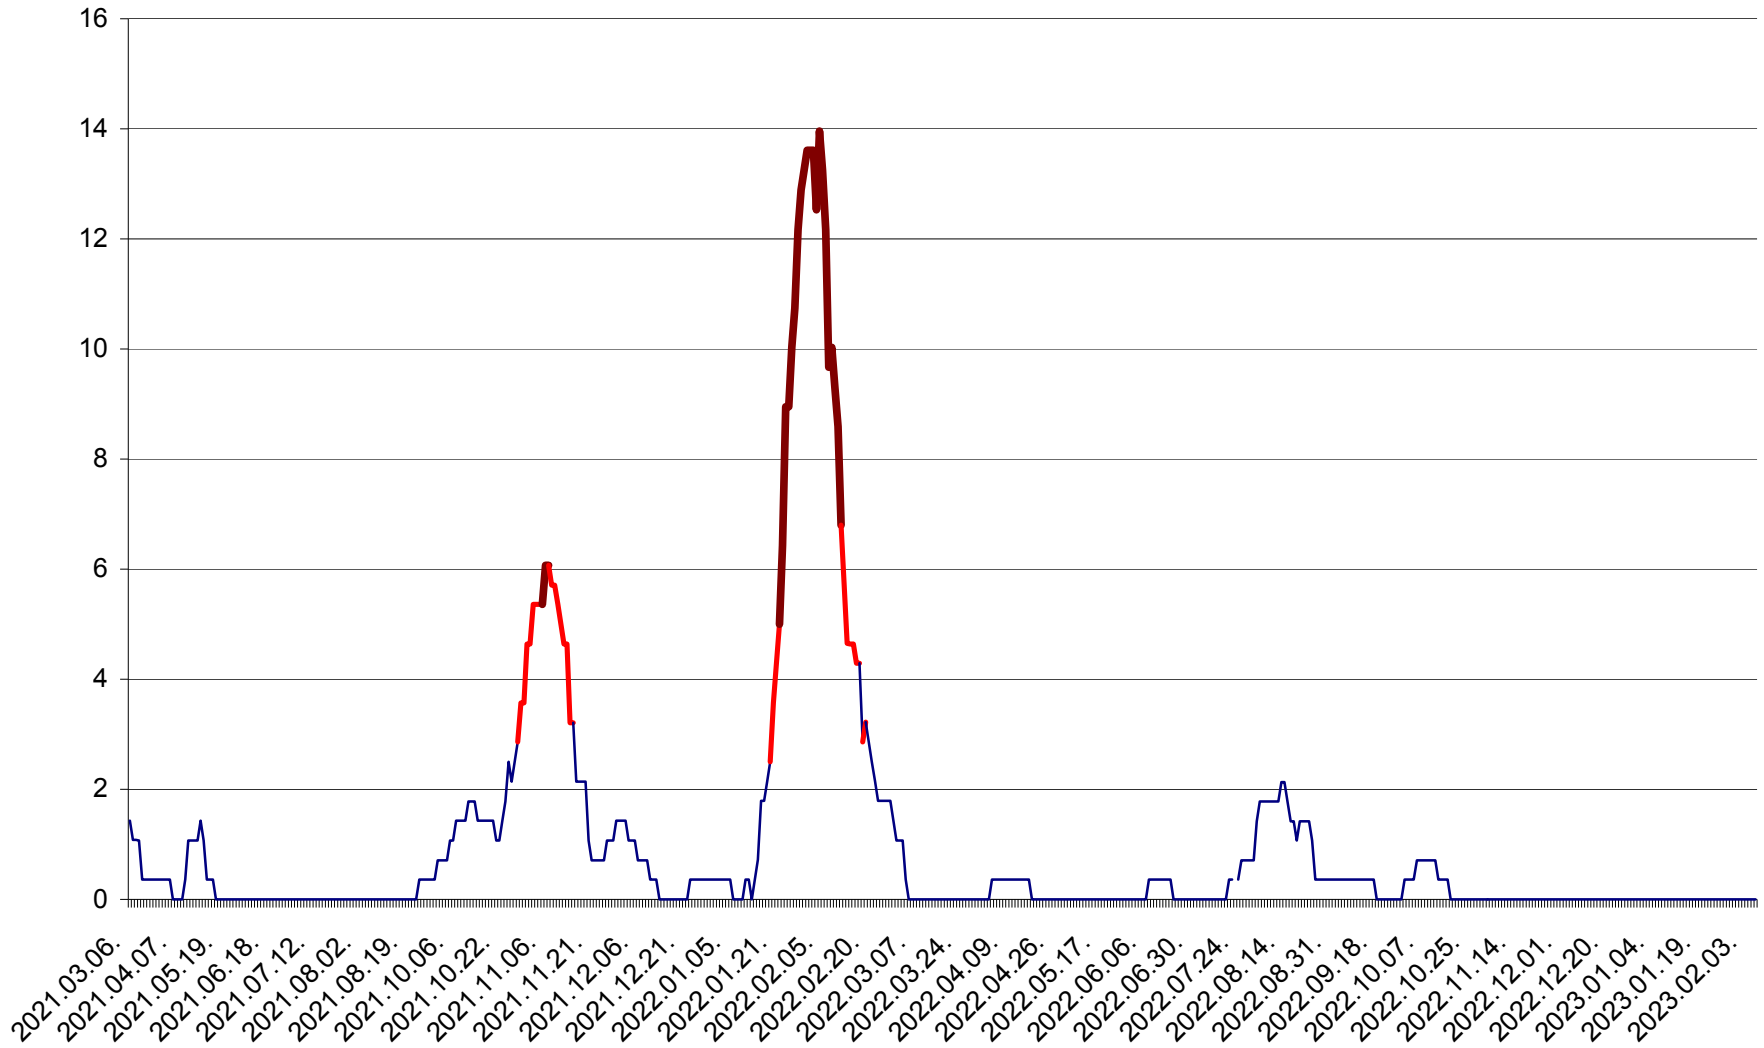

SÂNMARTIN - Evolutia incidentei cumulate pe 14 zile la ‰ de locuitori  
2021.03.07. - 2023.02.08.

SÂNSIMION - Evolutia incidentei cumulate pe 14 zile la ‰ de locuitori  
2021.03.07. - 2023.02.08.

SÂNTIMBRU - Evolutia incidentei cumulate pe 14 zile la ‰ de locuitori  
2021.03.07. - 2023.02.08.

SĂRMAȘ - Evolutia incidentei cumulate pe 14 zile la ‰ de locuitori  
2021.03.07. - 2023.02.08.

SATU MARE - Evolutia incidentei cumulate pe 14 zile la ‰ de locuitori  
2021.03.07. - 2023.02.08.

SECUIENI - Evolutia incidentei cumulate pe 14 zile la ‰ de locuitori  
2021.03.07. - 2023.02.08.

SICULENI - Evolutia incidentei cumulate pe 14 zile la ‰ de locuitori  
2021.03.07. - 2023.02.08.

ȘIMONEȘTI - Evolutia incidentei cumulate pe 14 zile la % de locuitori  
2021.03.07. - 2023.02.08.

SUBCETATE - Evolutia incidentei cumulate pe 14 zile la ‰ de locuitori  
2021.03.07. - 2023.02.08.