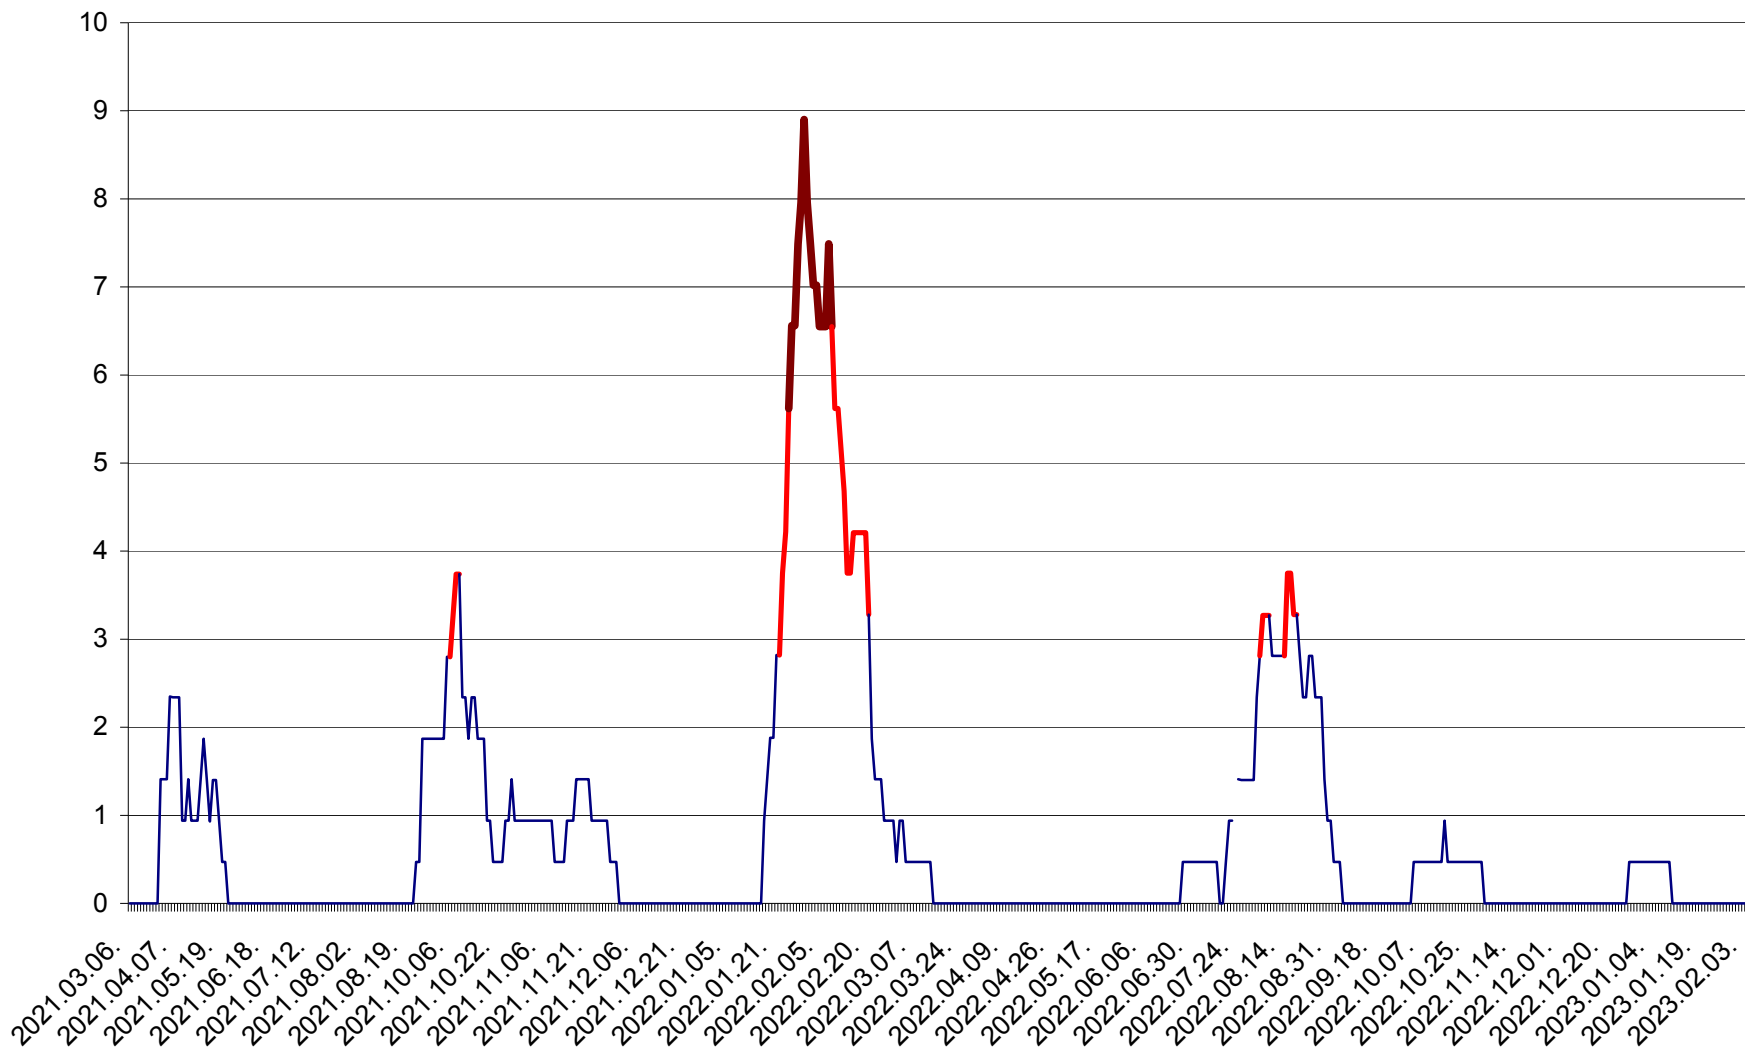

SECUIENI - Evolutia incidentei cumulate pe 14 zile la ‰ de locuitori
2021.03.07. - 2023.02.08.