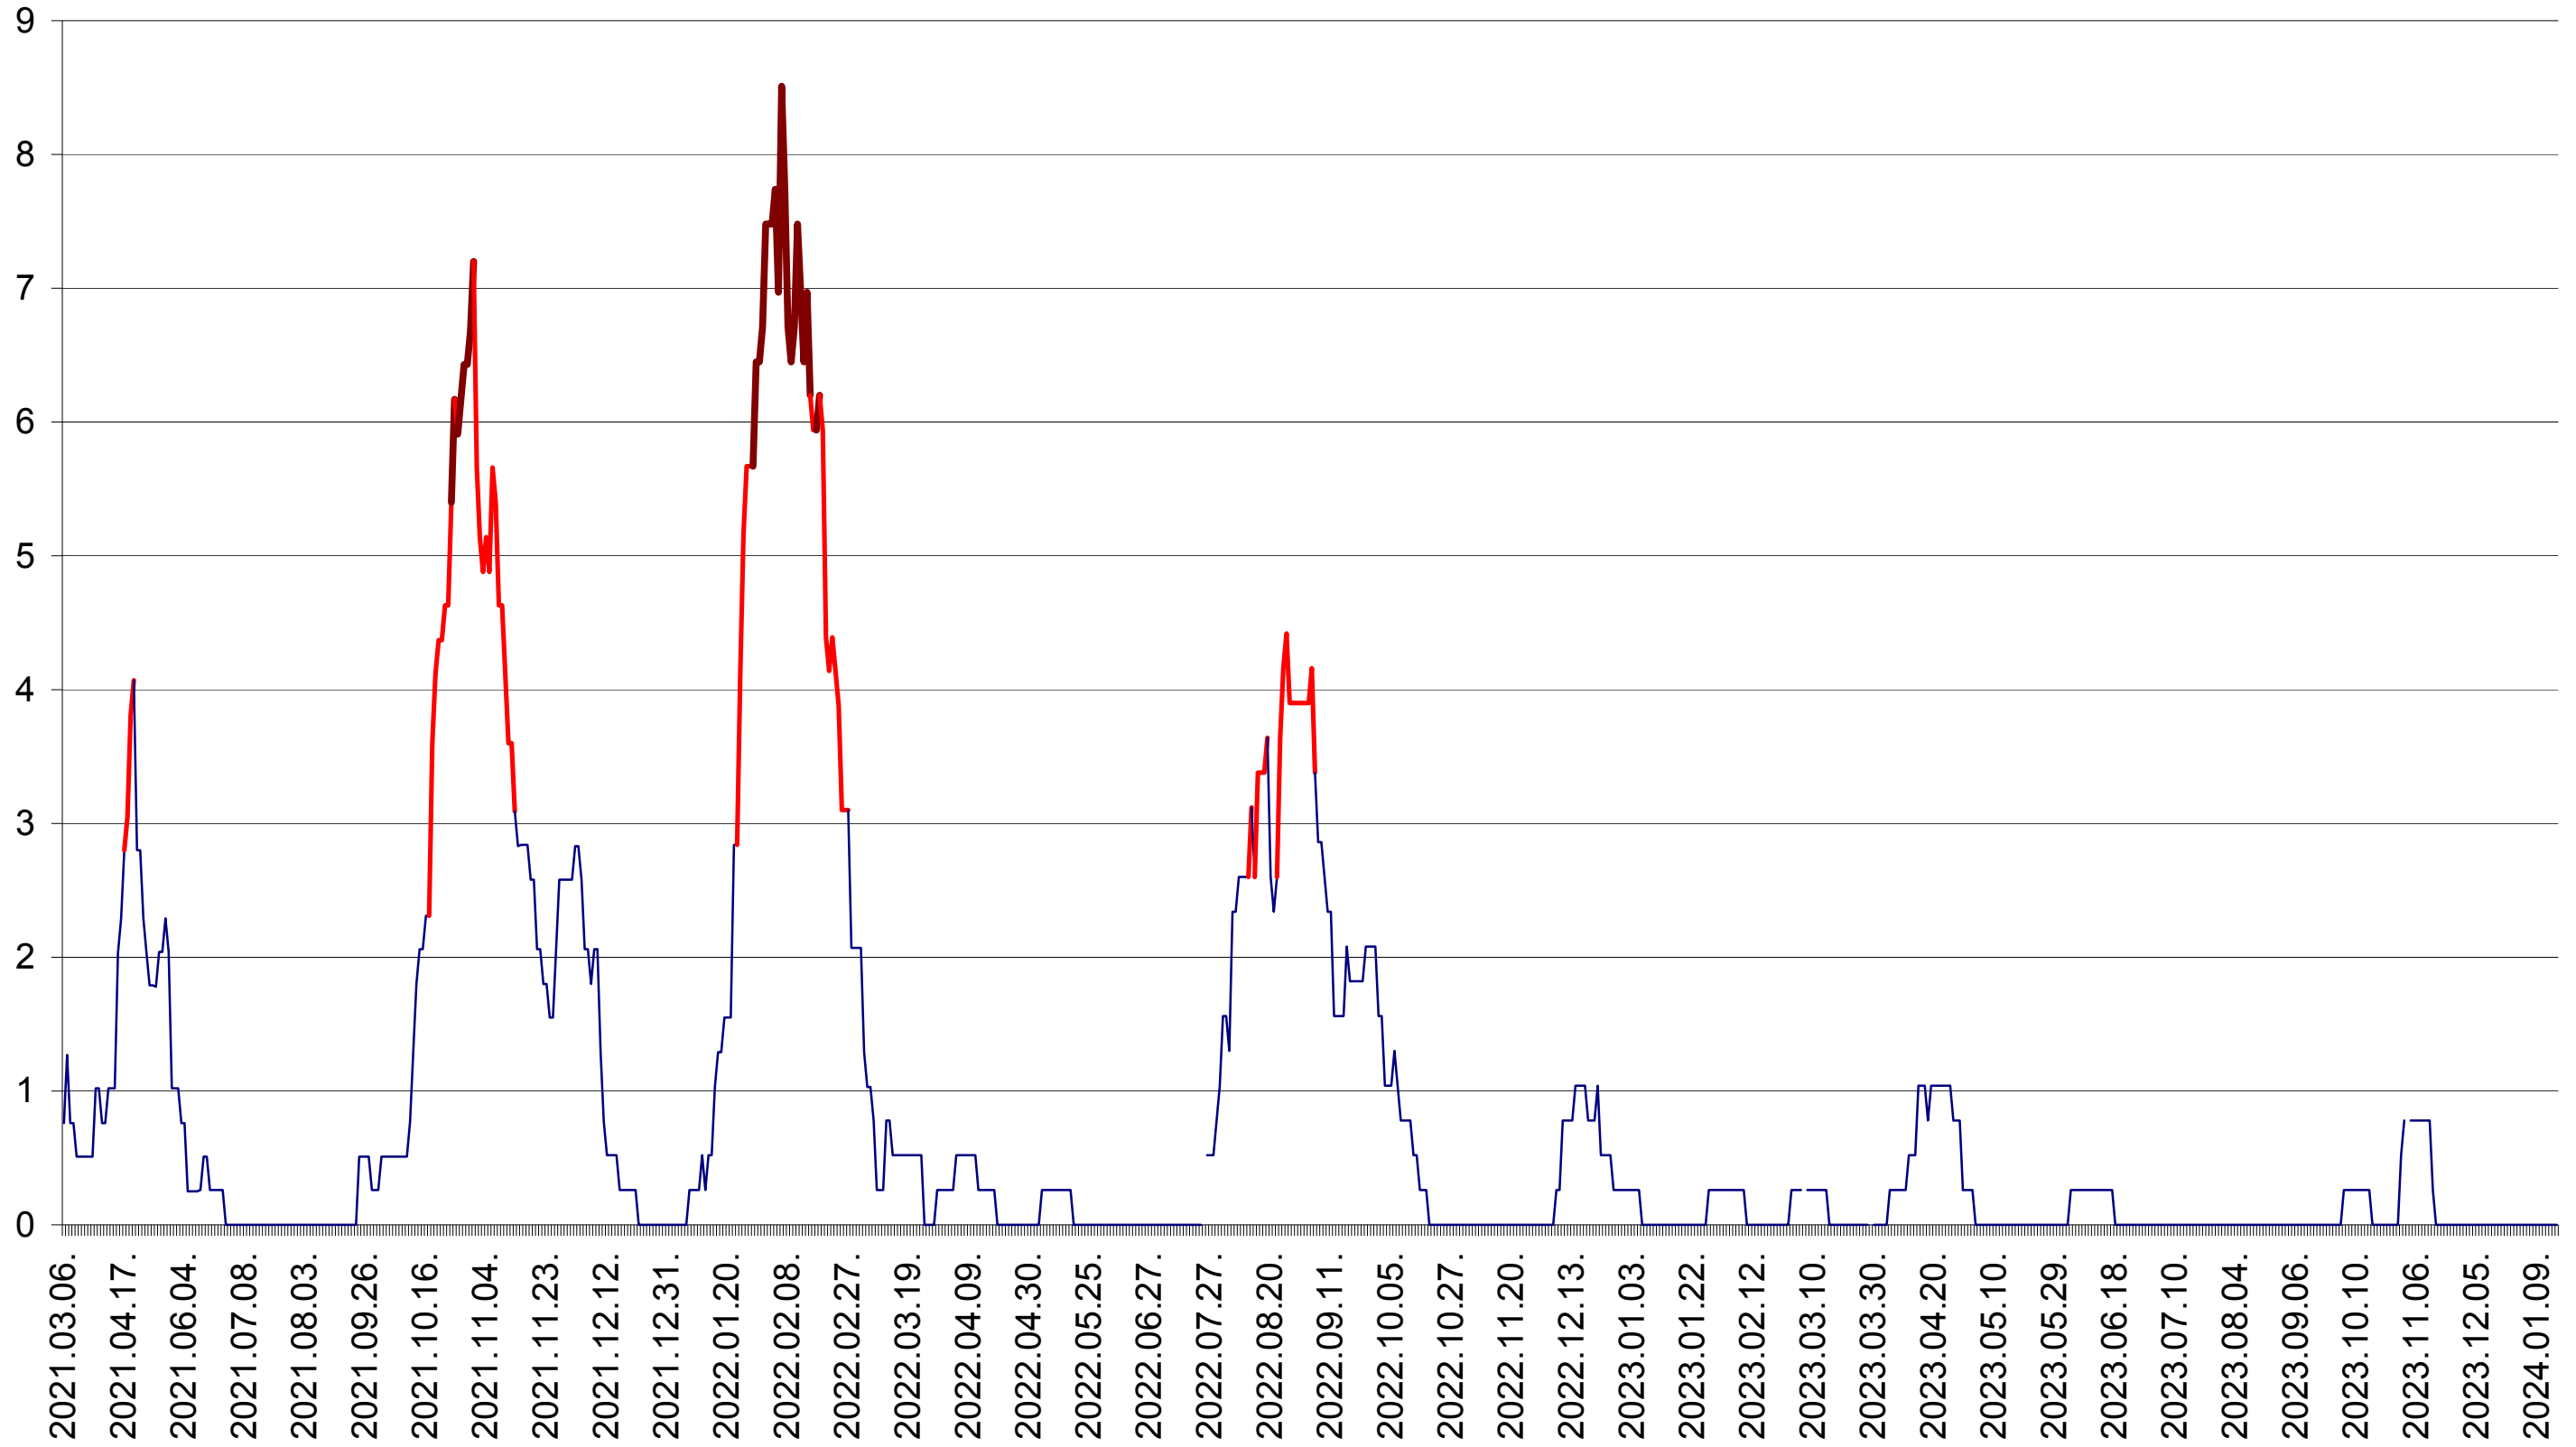

SÂNSIMION - Evolutia incidentei cumulate pe 14 zile la ‰ de locuitori
2021.03.07. - 2024.01.17.

SÂNTIMBRU - Evolutia incidentei cumulate pe 14 zile la ‰ de locuitori
2021.03.07. - 2024.01.17.

SĂRMAȘ - Evolutia incidentei cumulate pe 14 zile la ‰ de locuitori
2021.03.07. - 2024.01.17.

SATU MARE - Evolutia incidentei cumulate pe 14 zile la ‰ de locuitori
2021.03.07. - 2024.01.17.

SECUIENI - Evolutia incidentei cumulate pe 14 zile la ‰ de locuitori
2021.03.07. - 2024.01.17.

SICULENI - Evolutia incidentei cumulate pe 14 zile la ‰ de locuitori
2021.03.07. - 2024.01.17.

ȘIMONEȘTI - Evolutia incidentei cumulate pe 14 zile la ‰ de locuitori
2021.03.07. - 2024.01.17.

SUBCETATE - Evolutia incidentei cumulate pe 14 zile la ‰ de locuitori
2021.03.07. - 2024.01.17.

SUSENI - Evolutia incidentei cumulate pe 14 zile la ‰ de locuitori
2021.03.07. - 2024.01.17.