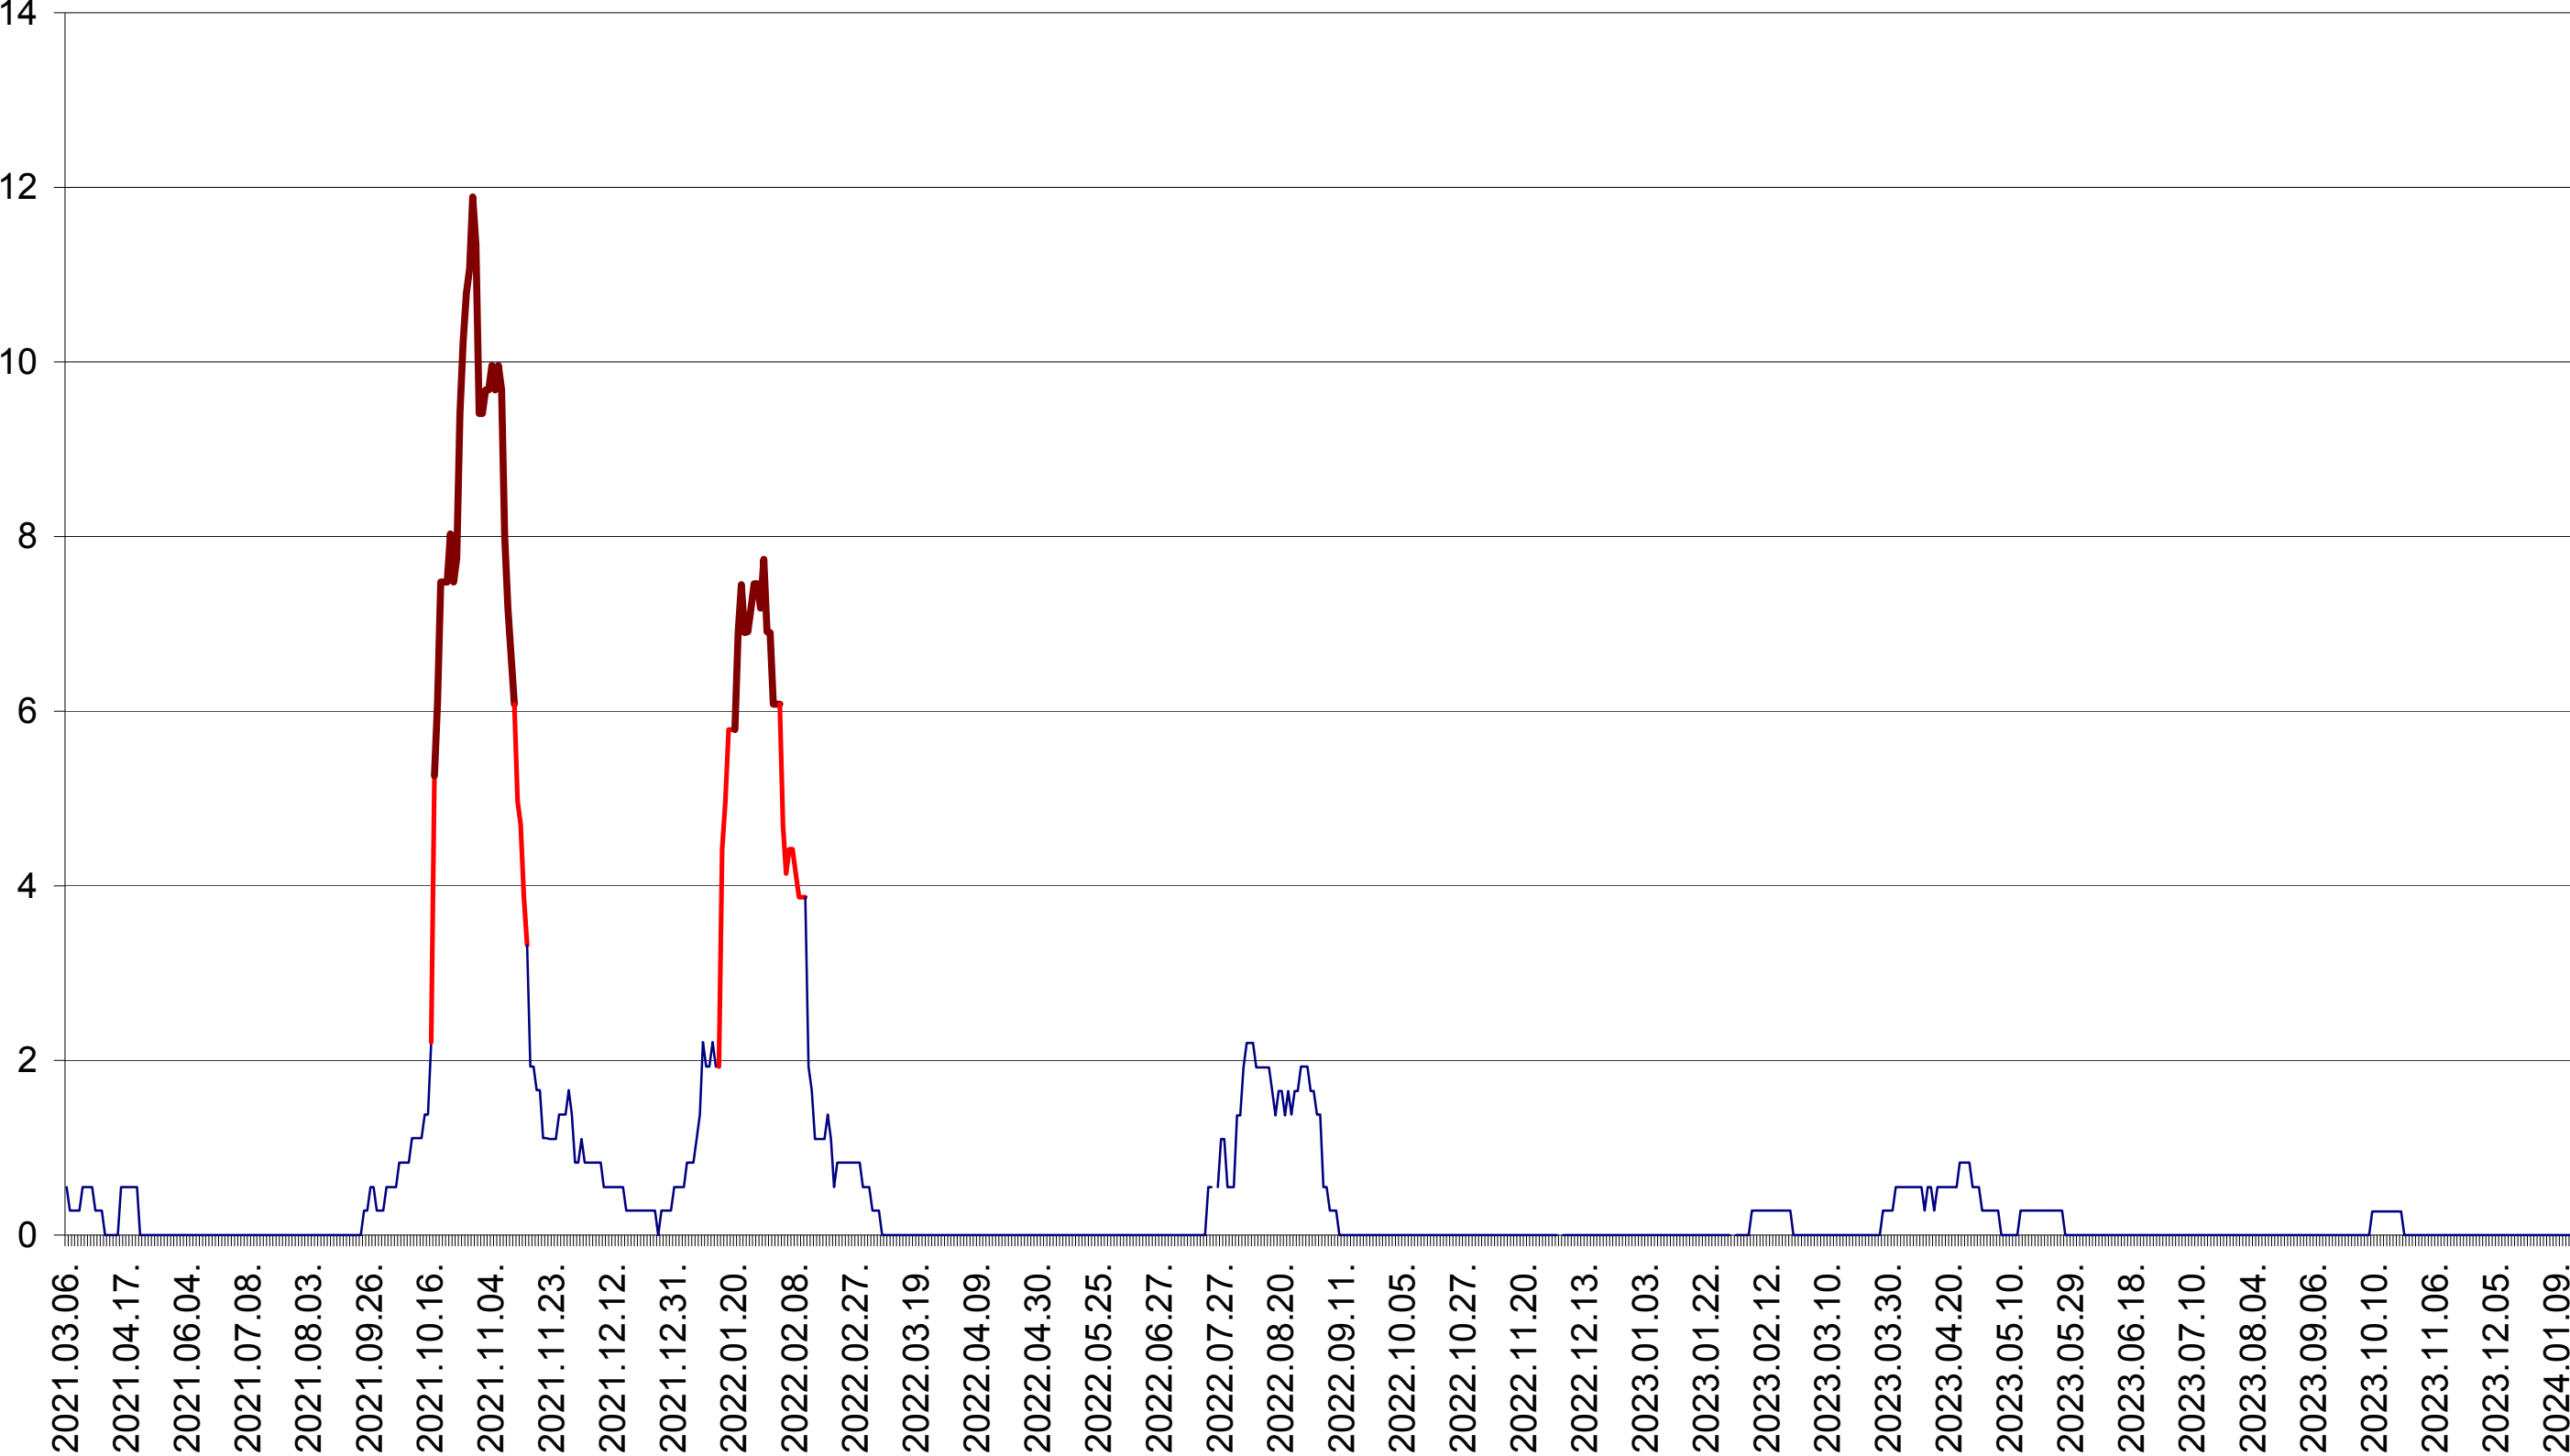

DÂRJIU - Evolutia incidentei cumulate pe 14 zile la ‰ de locuitori
2021.03.07. - 2024.01.17.

DEALU - Evolutia incidentei cumulate pe 14 zile la ‰ de locuitori
2021.03.07. - 2024.01.17.

DITRĂU - Evolutia incidentei cumulate pe 14 zile la ‰ de locuitori
2021.03.07. - 2024.01.17.

FELICENI - Evolutia incidentei cumulate pe 14 zile la ‰ de locuitori
2021.03.07. - 2024.01.17.

FRUMOASA - Evolutia incidentei cumulate pe 14 zile la ‰ de locuitori
2021.03.07. - 2024.01.17.

GĂLĂUȚAȘ - Evolutia incidentei cumulate pe 14 zile la ‰ de locuitori
2021.03.07. - 2024.01.17.

MUNICIPIUL GHEORGHENI - Evolutia incidentei cumulate pe 14 zile la ‰ de locuitori
2021.03.07. - 2024.01.17.

JOSENI - Evolutia incidentei cumulate pe 14 zile la ‰ de locuitori
2021.03.07. - 2024.01.17.

LĂZAREA - Evolutia incidentei cumulate pe 14 zile la ‰ de locuitori
2021.03.07. - 2024.01.17.

LELICENI - Evolutia incidentei cumulate pe 14 zile la ‰ de locuitori
2021.03.07. - 2024.01.17.

LUETA - Evolutia incidentei cumulate pe 14 zile la ‰ de locuitori
2021.03.07. - 2024.01.17.

LUNCA DE JOS - Evolutia incidentei cumulate pe 14 zile la ‰ de locuitori
2021.03.07. - 2024.01.17.