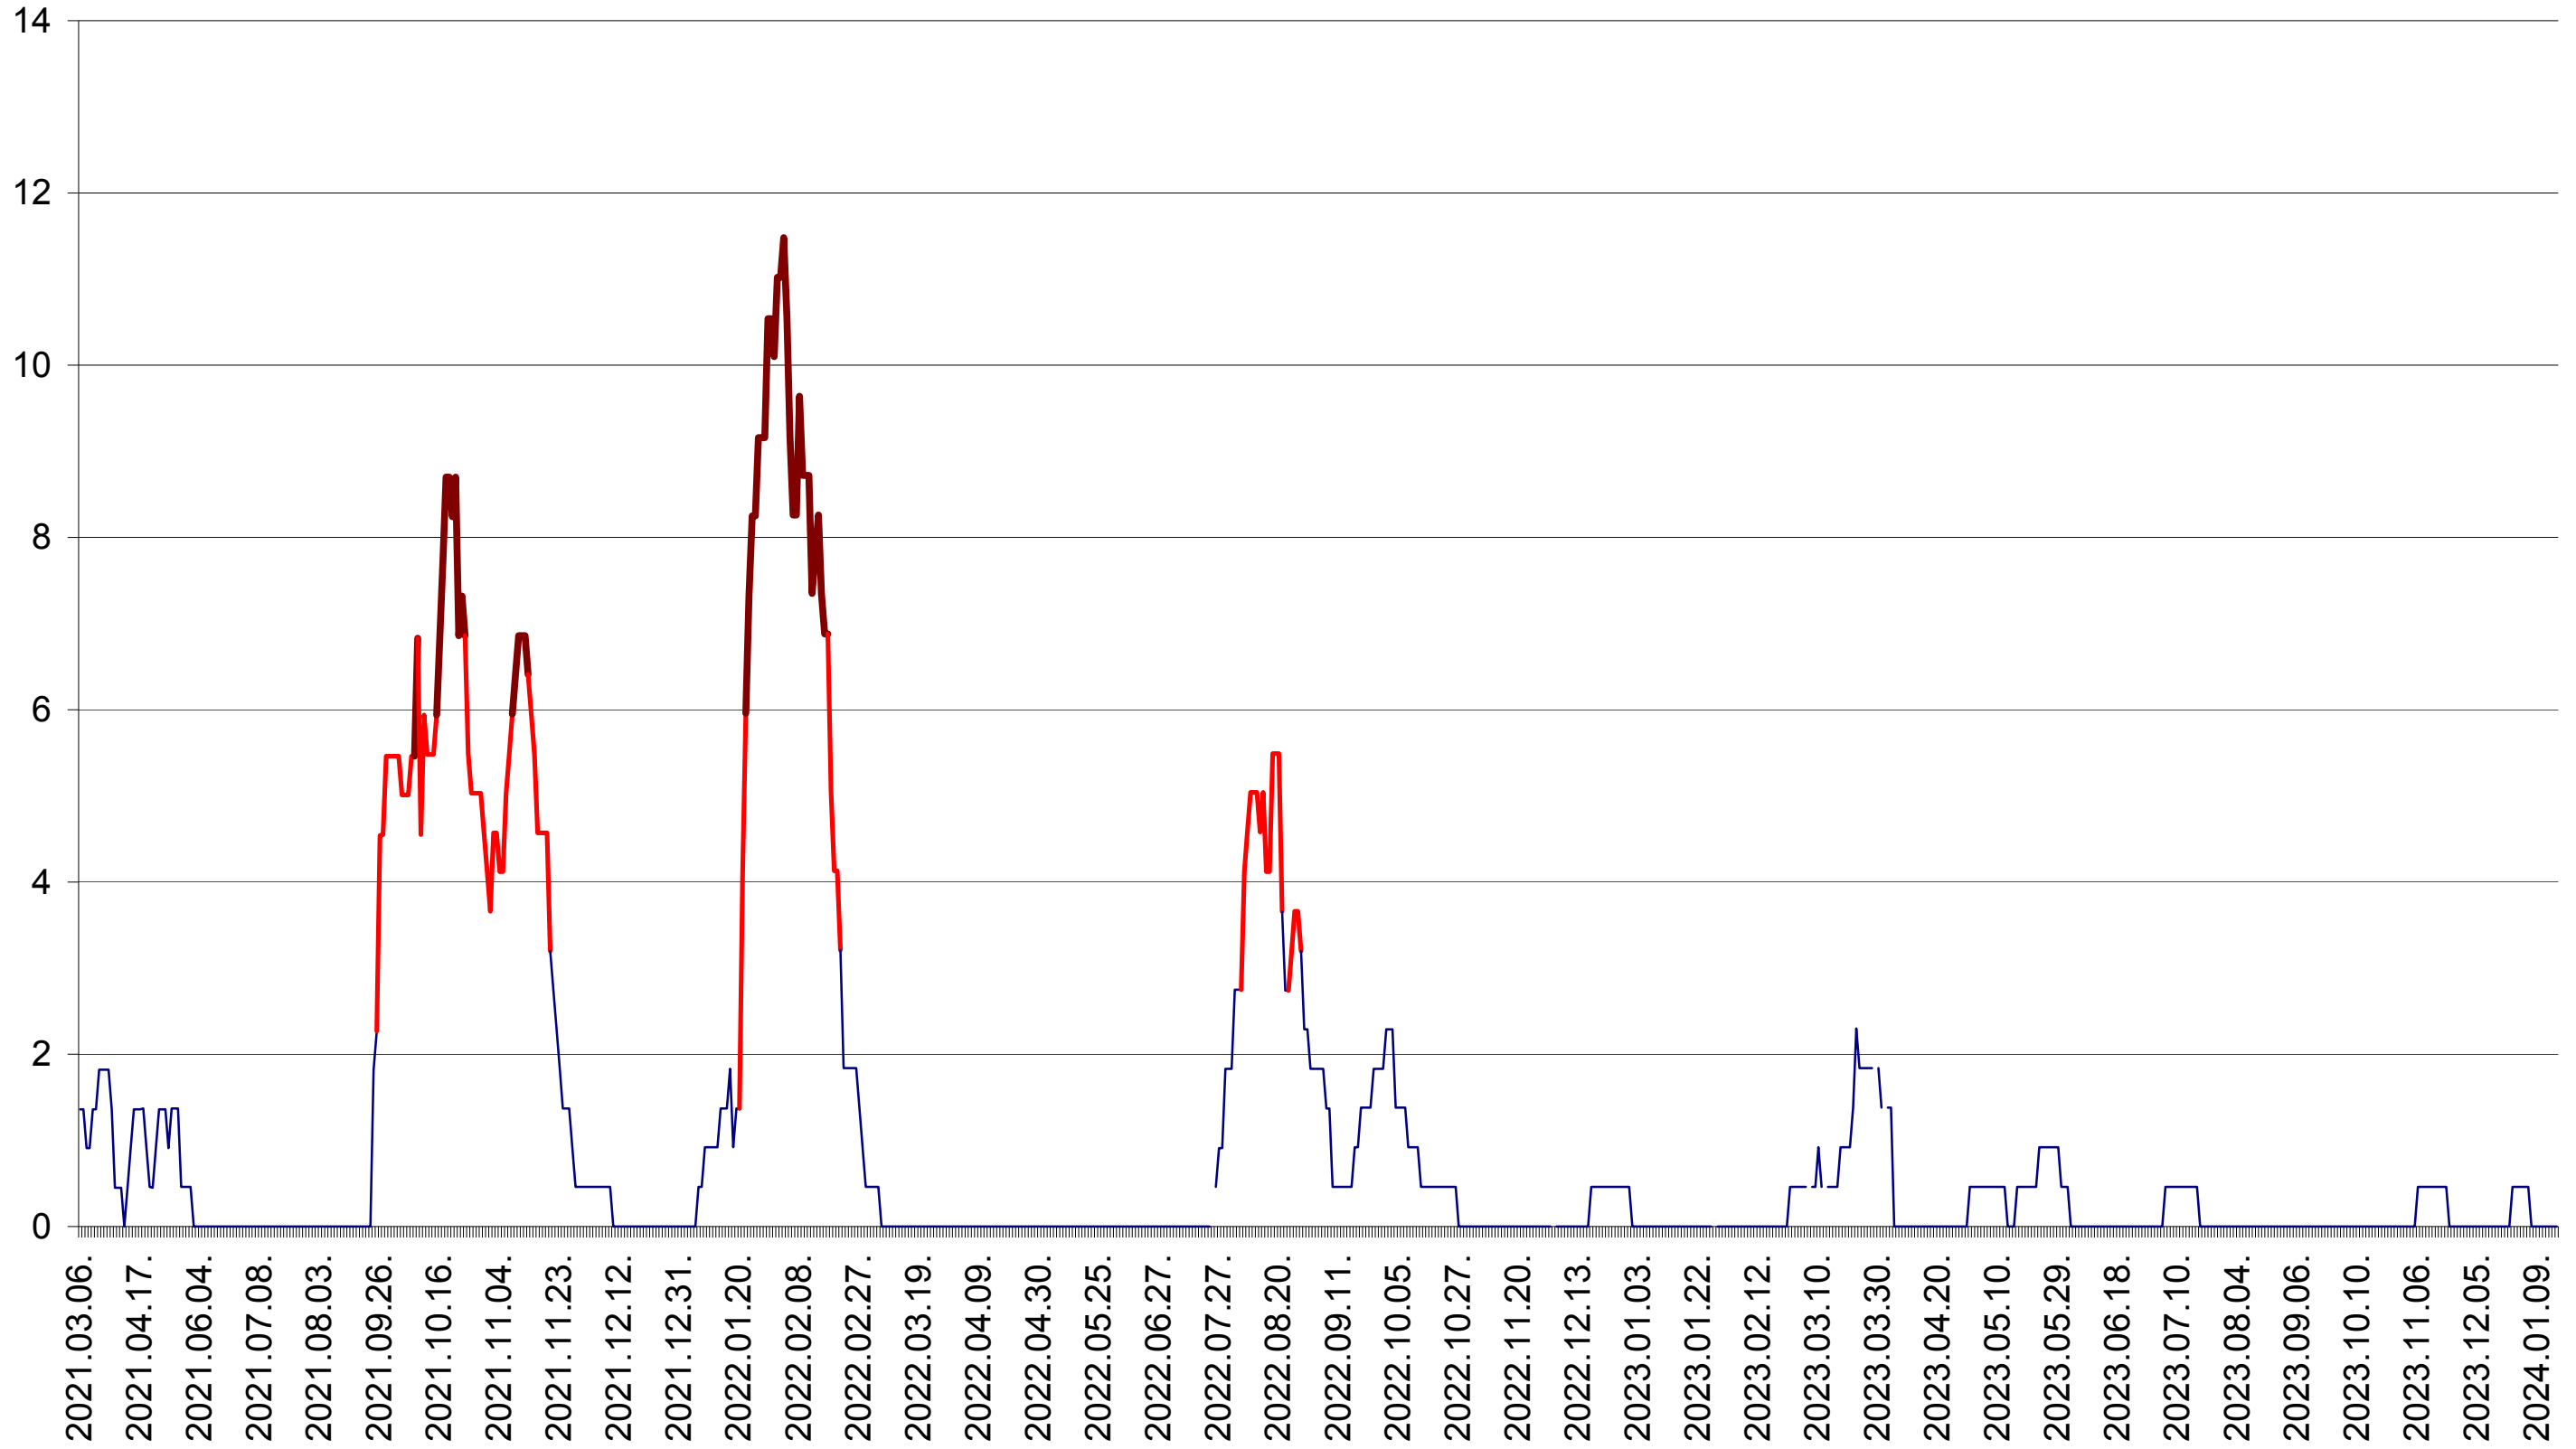

MUNICIPIUL GHEORGHENI - Evolutia incidentei cumulate pe 14 zile la ‰ de locuitori
2021.03.07. - 2024.01.17.

JOSENI - Evolutia incidentei cumulate pe 14 zile la ‰ de locuitori
2021.03.07. - 2024.01.17.

LĂZAREA - Evolutia incidentei cumulate pe 14 zile la ‰ de locuitori
2021.03.07. - 2024.01.17.

LELICENI - Evolutia incidentei cumulate pe 14 zile la ‰ de locuitori
2021.03.07. - 2024.01.17.

LUETA - Evolutia incidentei cumulate pe 14 zile la ‰ de locuitori
2021.03.07. - 2024.01.17.

LUNCA DE JOS - Evolutia incidentei cumulate pe 14 zile la ‰ de locuitori
2021.03.07. - 2024.01.17.

LUNCA DE SUS - Evolutia incidentei cumulate pe 14 zile la ‰ de locuitori
2021.03.07. - 2024.01.17.

LUPENI - Evolutia incidentei cumulate pe 14 zile la ‰ de locuitori
2021.03.07. - 2024.01.17.

MĂDĂRAȘ - Evolutia incidentei cumulate pe 14 zile la ‰ de locuitori
2021.03.07. - 2024.01.17.