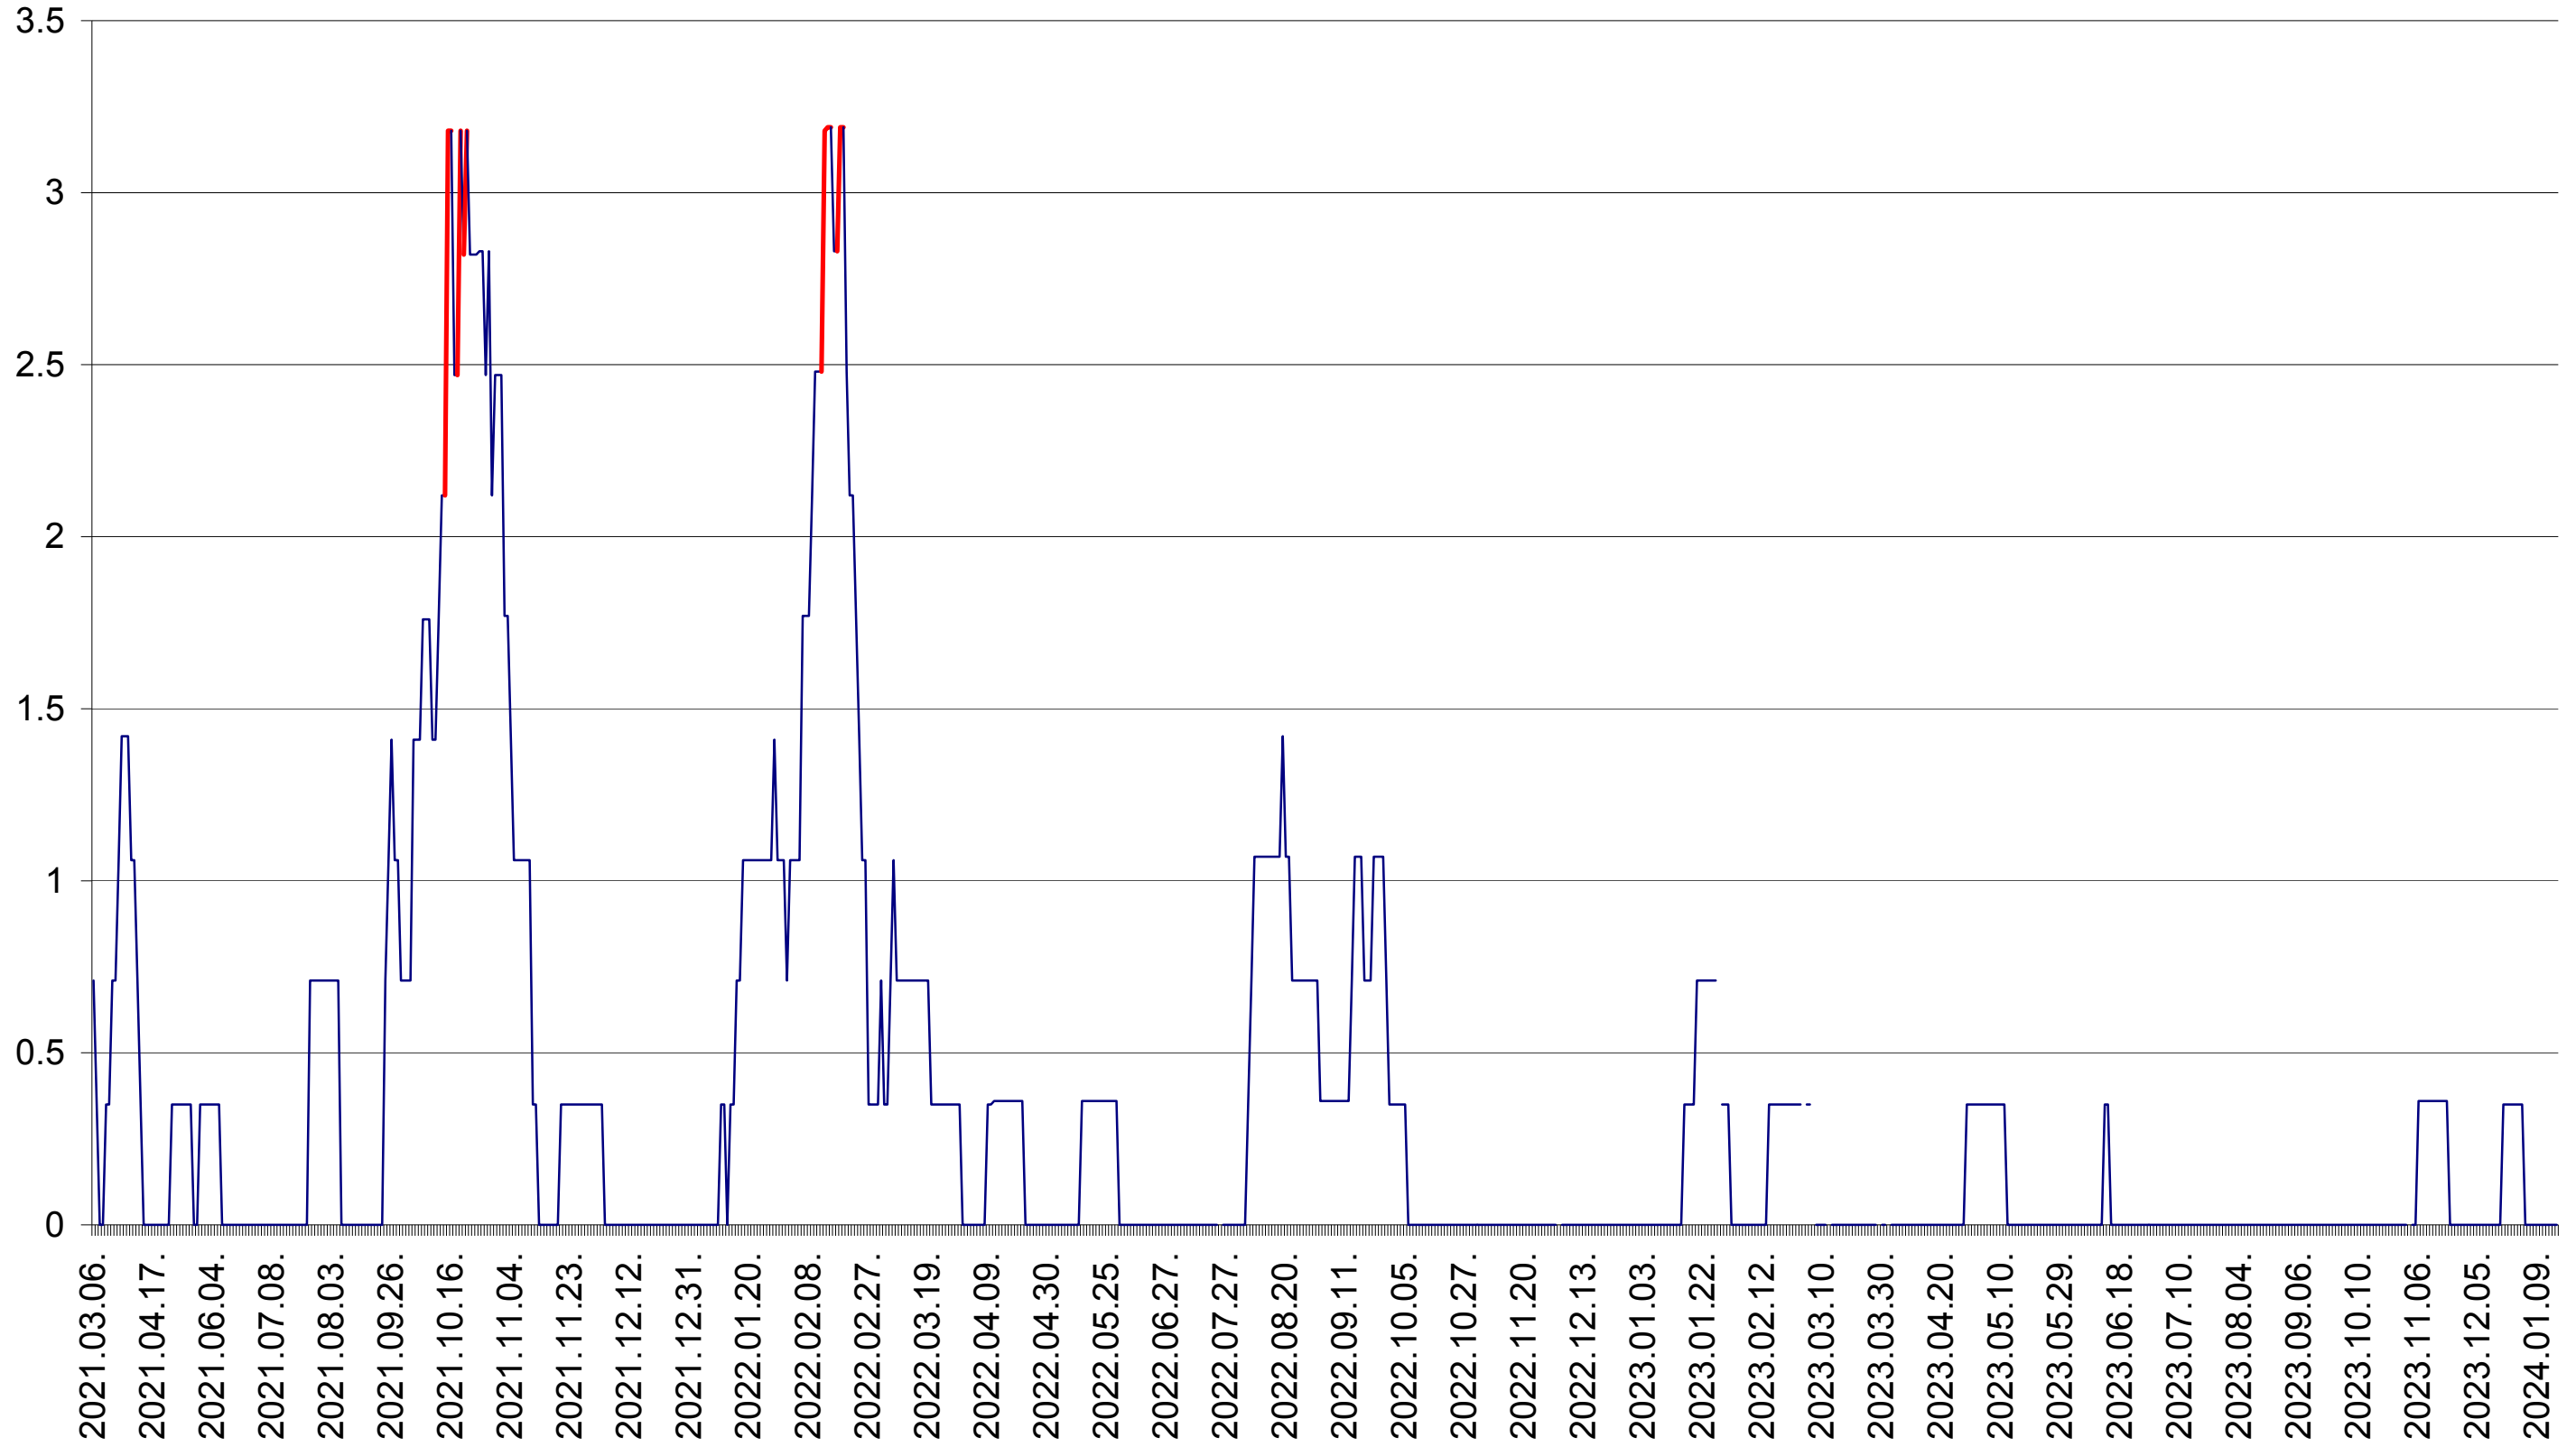

PORUMBENI - Evolutia incidentei cumulate pe 14 zile la ‰ de locuitori
2021.03.07. - 2024.01.17.

PLĂIEȘII DE JOS - Evolutia incidentei cumulate pe 14 zile la ‰ de locuitori
2021.03.07. - 2024.01.17.