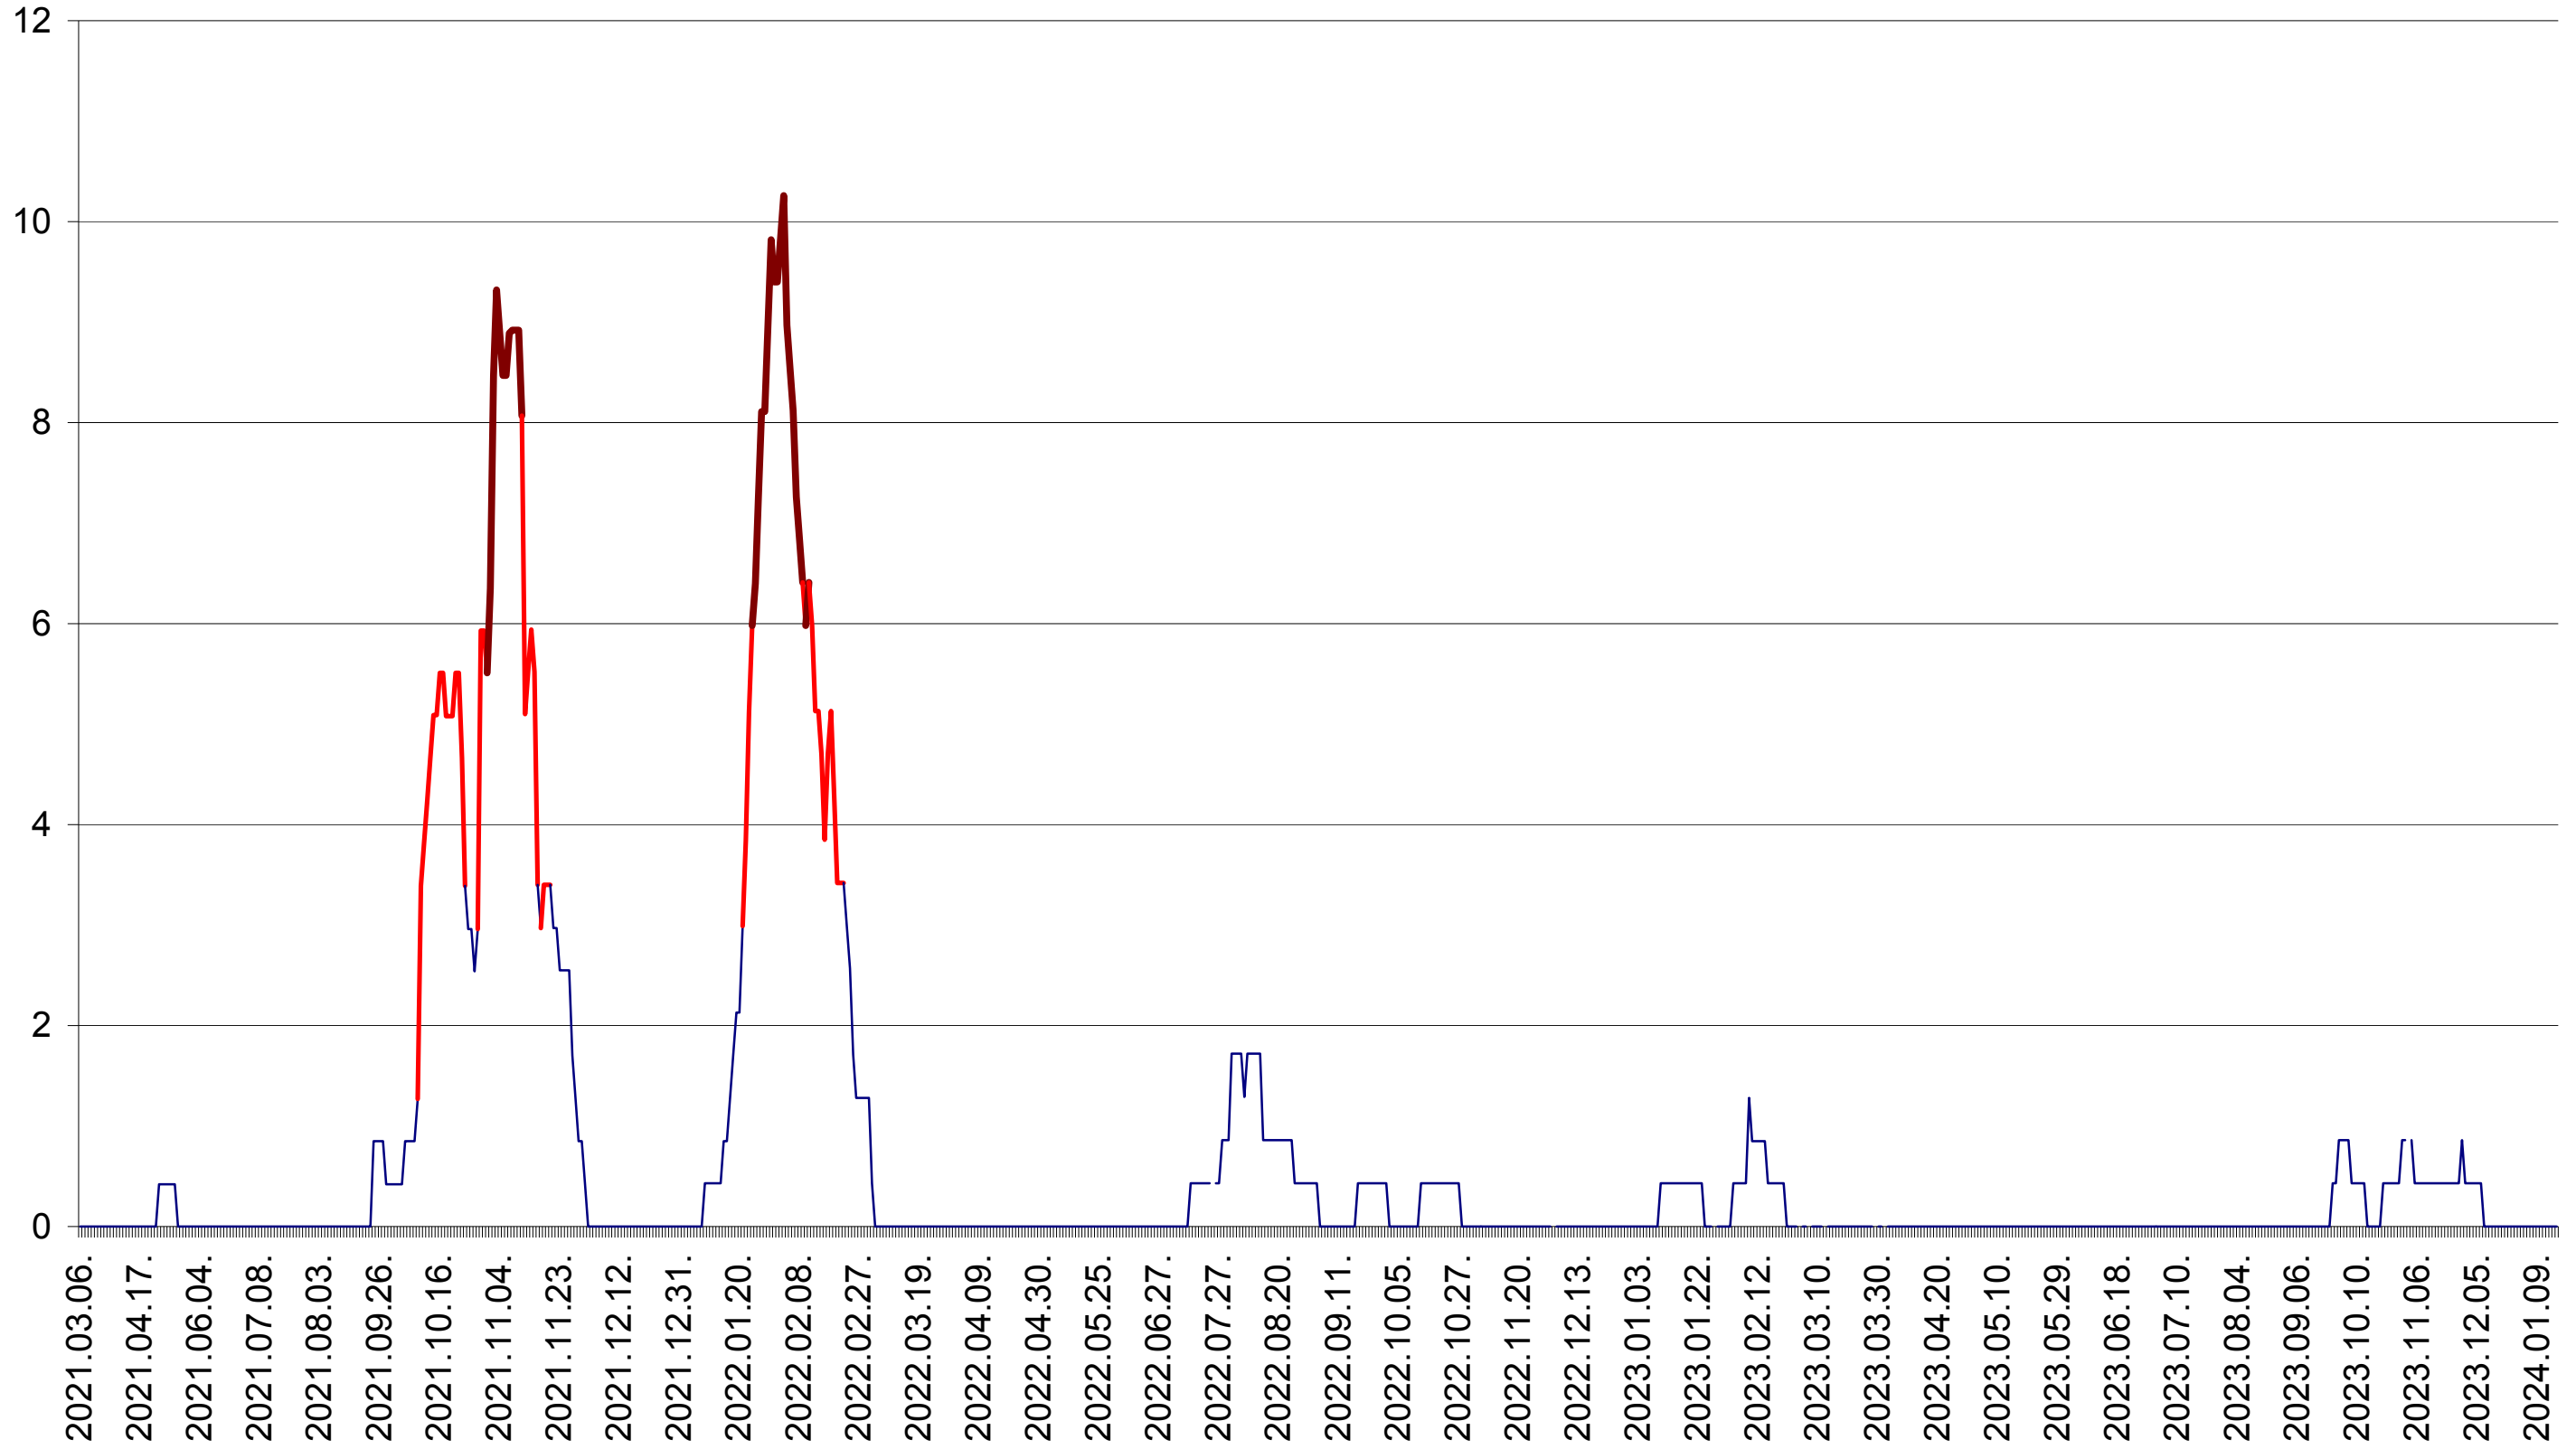

PLĂIEȘII DE JOS - Evolutia incidentei cumulate pe 14 zile la ‰ de locuitori
2021.03.07. - 2024.01.17.

PORUMBENI - Evolutia incidentei cumulate pe 14 zile la ‰ de locuitori
2021.03.07. - 2024.01.17.

PRAID - Evolutia incidentei cumulate pe 14 zile la ‰ de locuitori
2021.03.07. - 2024.01.17.

RACU - Evolutia incidentei cumulate pe 14 zile la ‰ de locuitori
2021.03.07. - 2024.01.17.

REMETEA - Evolutia incidentei cumulate pe 14 zile la ‰ de locuitori
2021.03.07. - 2024.01.17.

SĂCEL - Evolutia incidentei cumulate pe 14 zile la ‰ de locuitori
2021.03.07. - 2024.01.17.

SÂNCRĂIENI - Evolutia incidentei cumulate pe 14 zile la ‰ de locuitori
2021.03.07. - 2024.01.17.

SÂNDOMIC - Evolutia incidentei cumulate pe 14 zile la ‰ de locuitori
2021.03.07. - 2024.01.17.

SÂNMARTIN - Evolutia incidentei cumulate pe 14 zile la ‰ de locuitori
2021.03.07. - 2024.01.17.