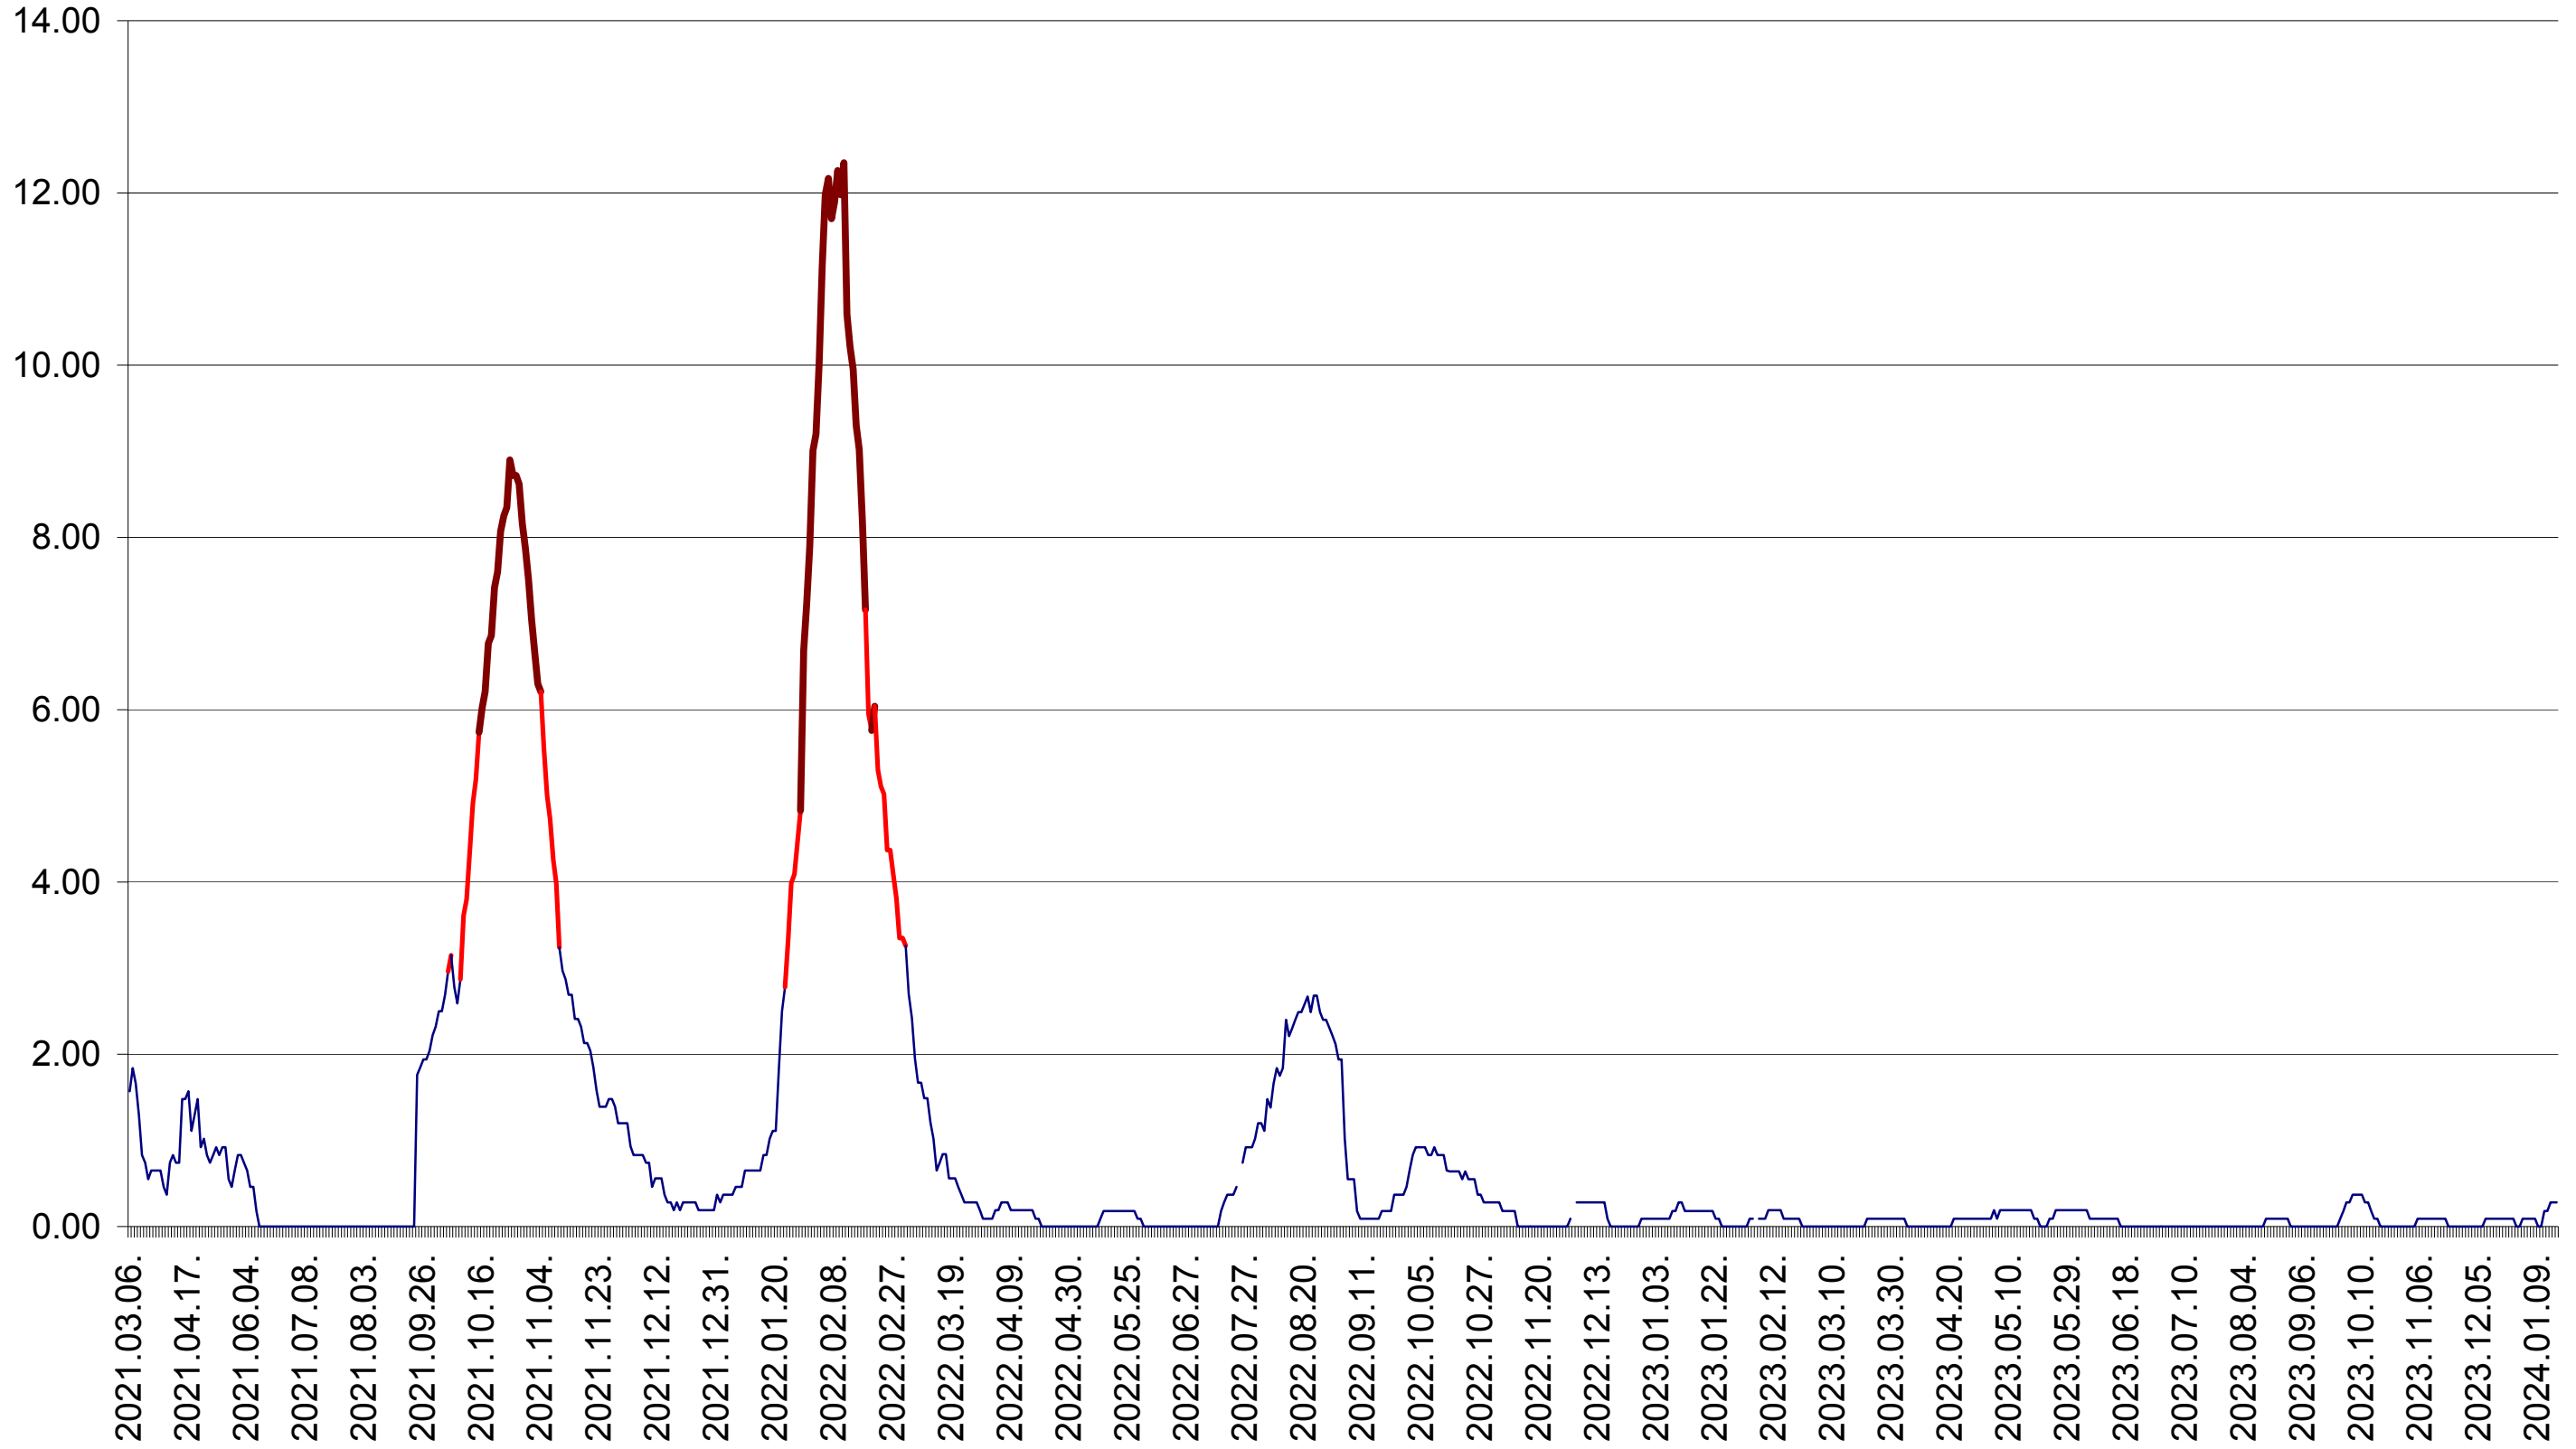

BRĂDEȘTI - Evolutia incidentei cumulate pe 14 zile la ‰ de locuitori
2021.03.07. - 2024.01.17.

CĂPÂLNIȚA - Evolutia incidentei cumulate pe 14 zile la ‰ de locuitori
2021.03.07. - 2024.01.17.

CÂRȚA - Evolutia incidentei cumulate pe 14 zile la ‰ de locuitori
2021.03.07. - 2024.01.17.

CICEU - Evolutia incidentei cumulate pe 14 zile la ‰ de locuitori
2021.03.07. - 2024.01.17.

CIUCSÂNGEORGIU - Evolutia incidentei cumulate pe 14 zile la ‰ de locuitori
2021.03.07. - 2024.01.17.

CIUMANI - Evolutia incidentei cumulate pe 14 zile la ‰ de locuitori
2021.03.07. - 2024.01.17.

CORBU - Evolutia incidentei cumulate pe 14 zile la ‰ de locuitori
2021.03.07. - 2024.01.17.

CORUND - Evolutia incidentei cumulate pe 14 zile la ‰ de locuitori
2021.03.07. - 2024.01.17.

COZMENI - Evolutia incidentei cumulate pe 14 zile la ‰ de locuitori
2021.03.07. - 2024.01.17.

ORAȘ CRISTURU SECUIESC - Evolutia incidentei cumulate pe 14 zile la ‰ de locuitori
2021.03.07. - 2024.01.17.

DĂNEȘTI - Evolutia incidentei cumulate pe 14 zile la ‰ de locuitori
2021.03.07. - 2024.01.17.