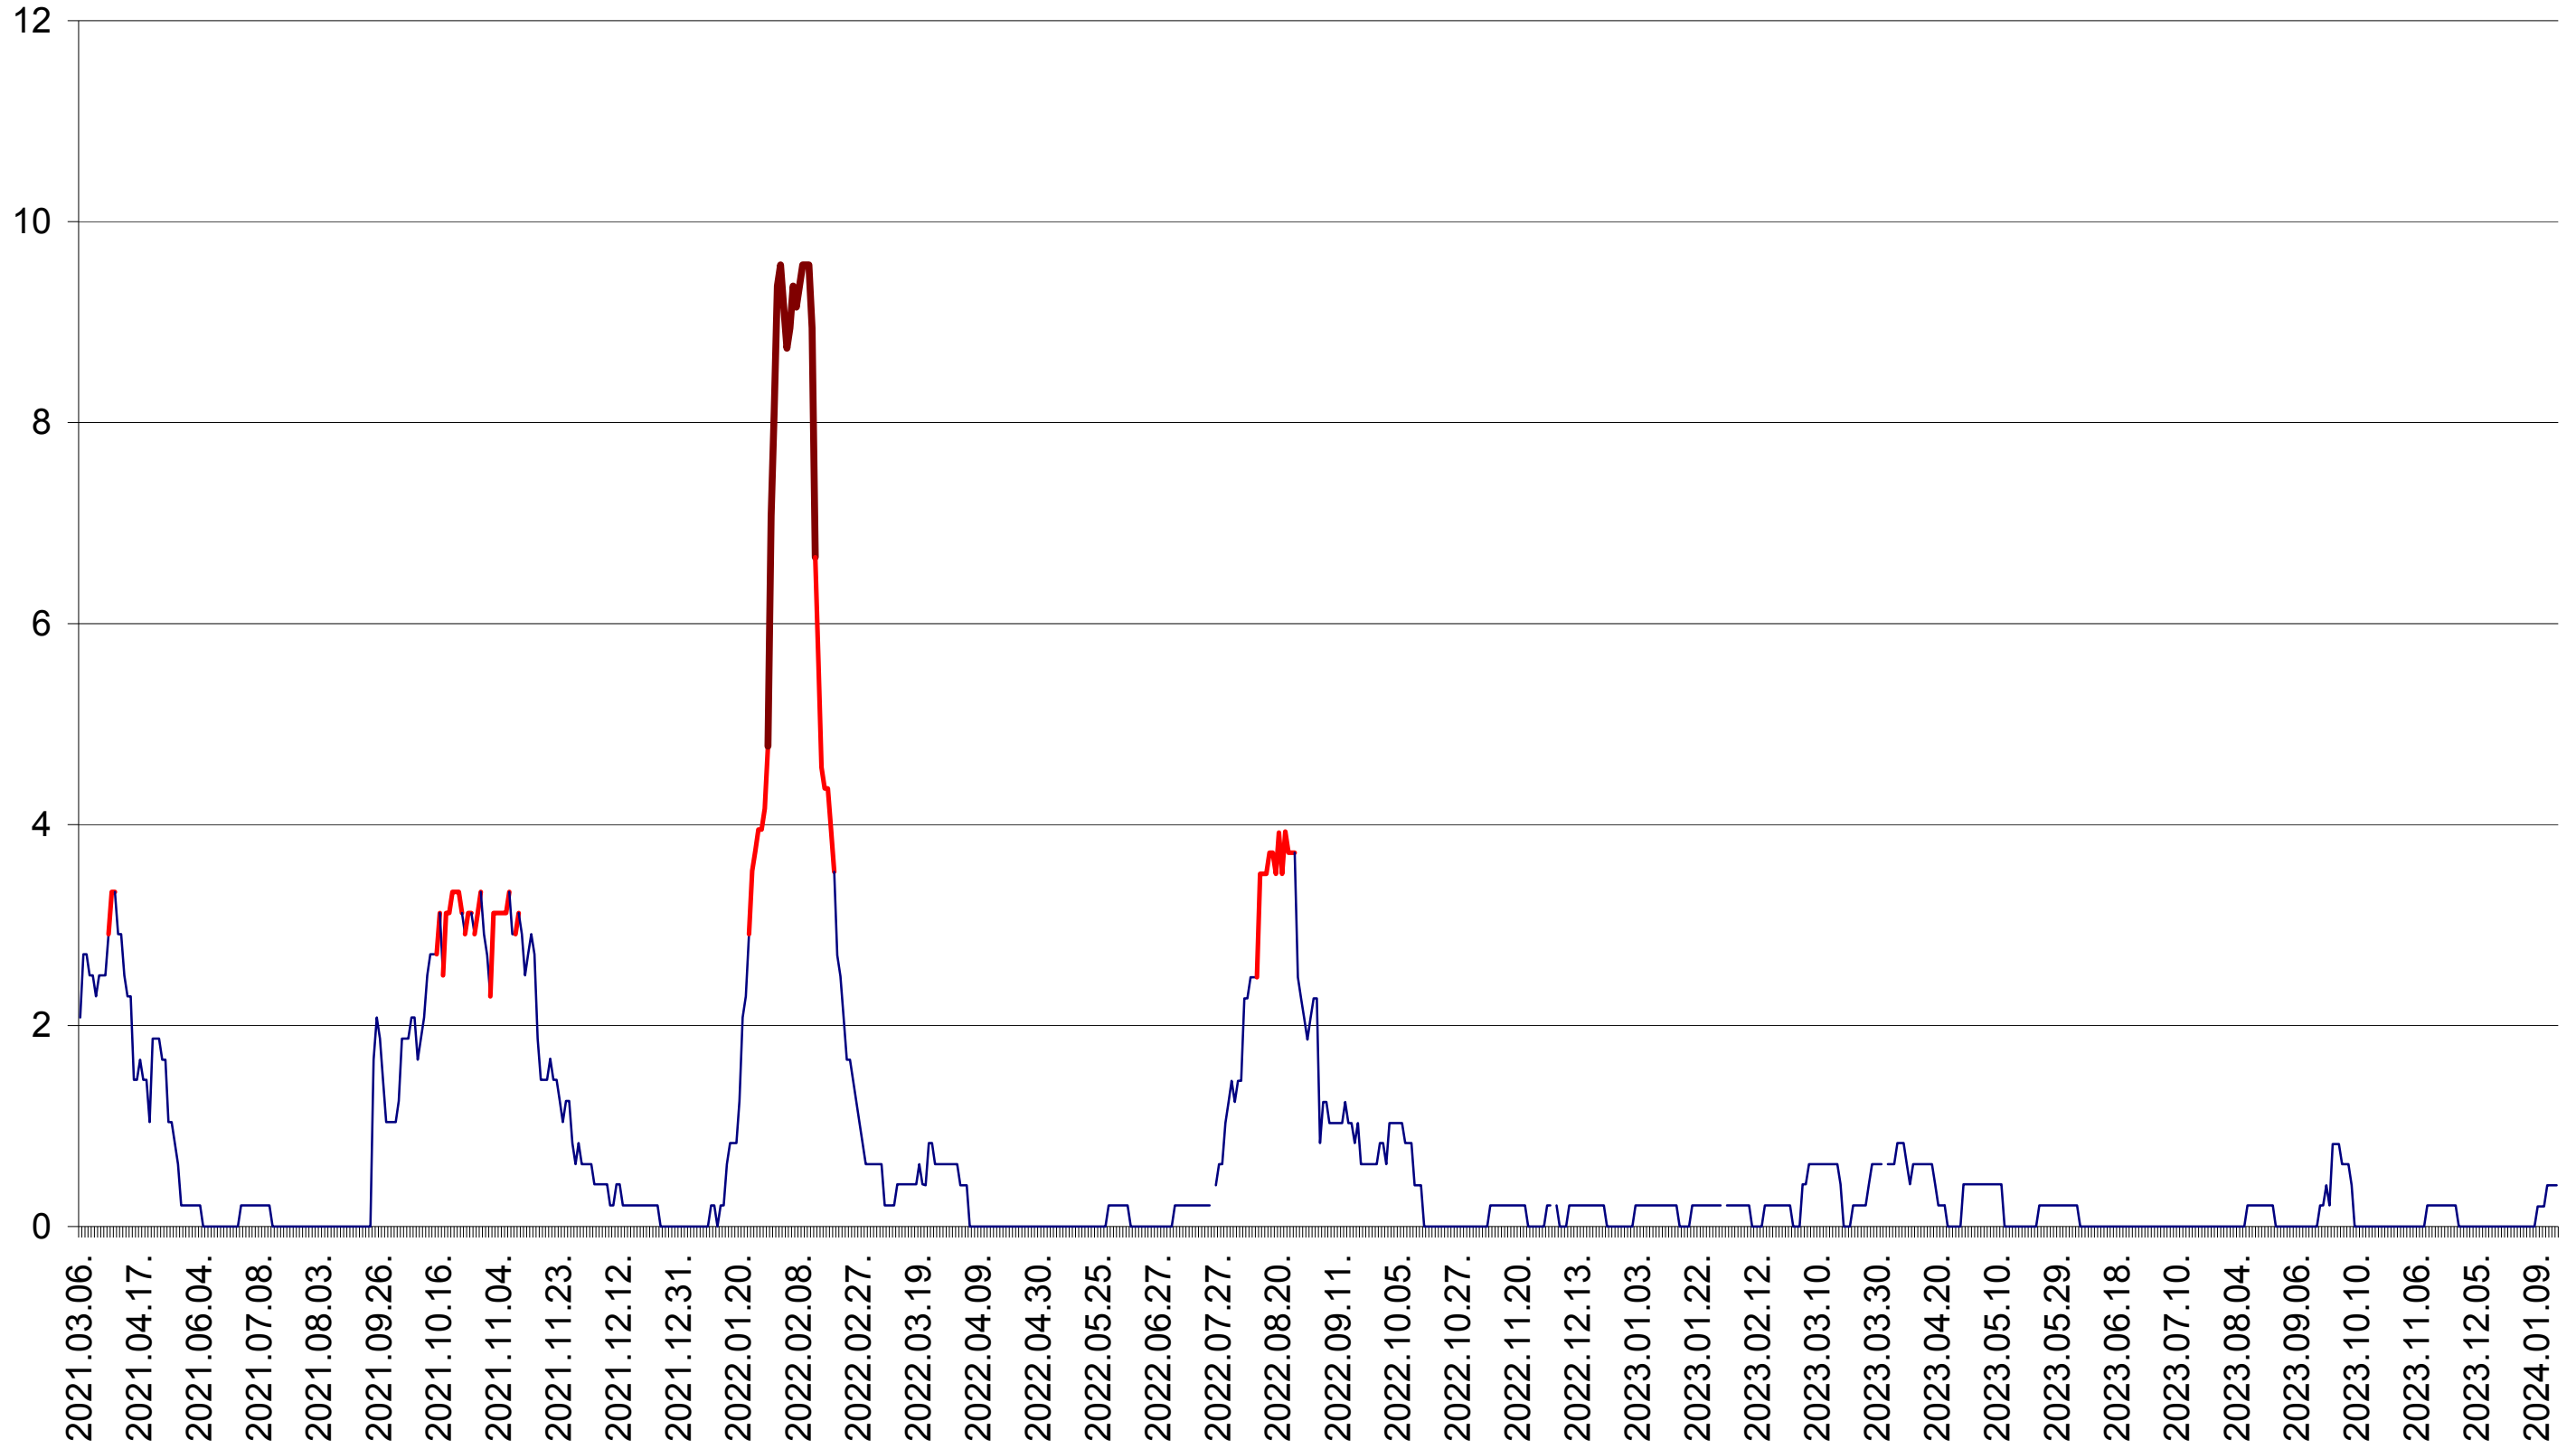

MUNICIPIUL GHEORGHENI - Evolutia incidentei cumulate pe 14 zile la ‰ de locuitori
2021.03.07. - 2024.01.17.

JOSENI - Evolutia incidentei cumulate pe 14 zile la ‰ de locuitori
2021.03.07. - 2024.01.17.

LĂZAREA - Evolutia incidentei cumulate pe 14 zile la ‰ de locuitori
2021.03.07. - 2024.01.17.

LELICENI - Evolutia incidentei cumulate pe 14 zile la ‰ de locuitori
2021.03.07. - 2024.01.17.

LUETA - Evolutia incidentei cumulate pe 14 zile la ‰ de locuitori
2021.03.07. - 2024.01.17.

LUNCA DE JOS - Evolutia incidentei cumulate pe 14 zile la ‰ de locuitori
2021.03.07. - 2024.01.17.

LUNCA DE SUS - Evolutia incidentei cumulate pe 14 zile la ‰ de locuitori
2021.03.07. - 2024.01.17.

LUPENI - Evolutia incidentei cumulate pe 14 zile la ‰ de locuitori
2021.03.07. - 2024.01.17.

MĂDĂRAȘ - Evolutia incidentei cumulate pe 14 zile la ‰ de locuitori
2021.03.07. - 2024.01.17.