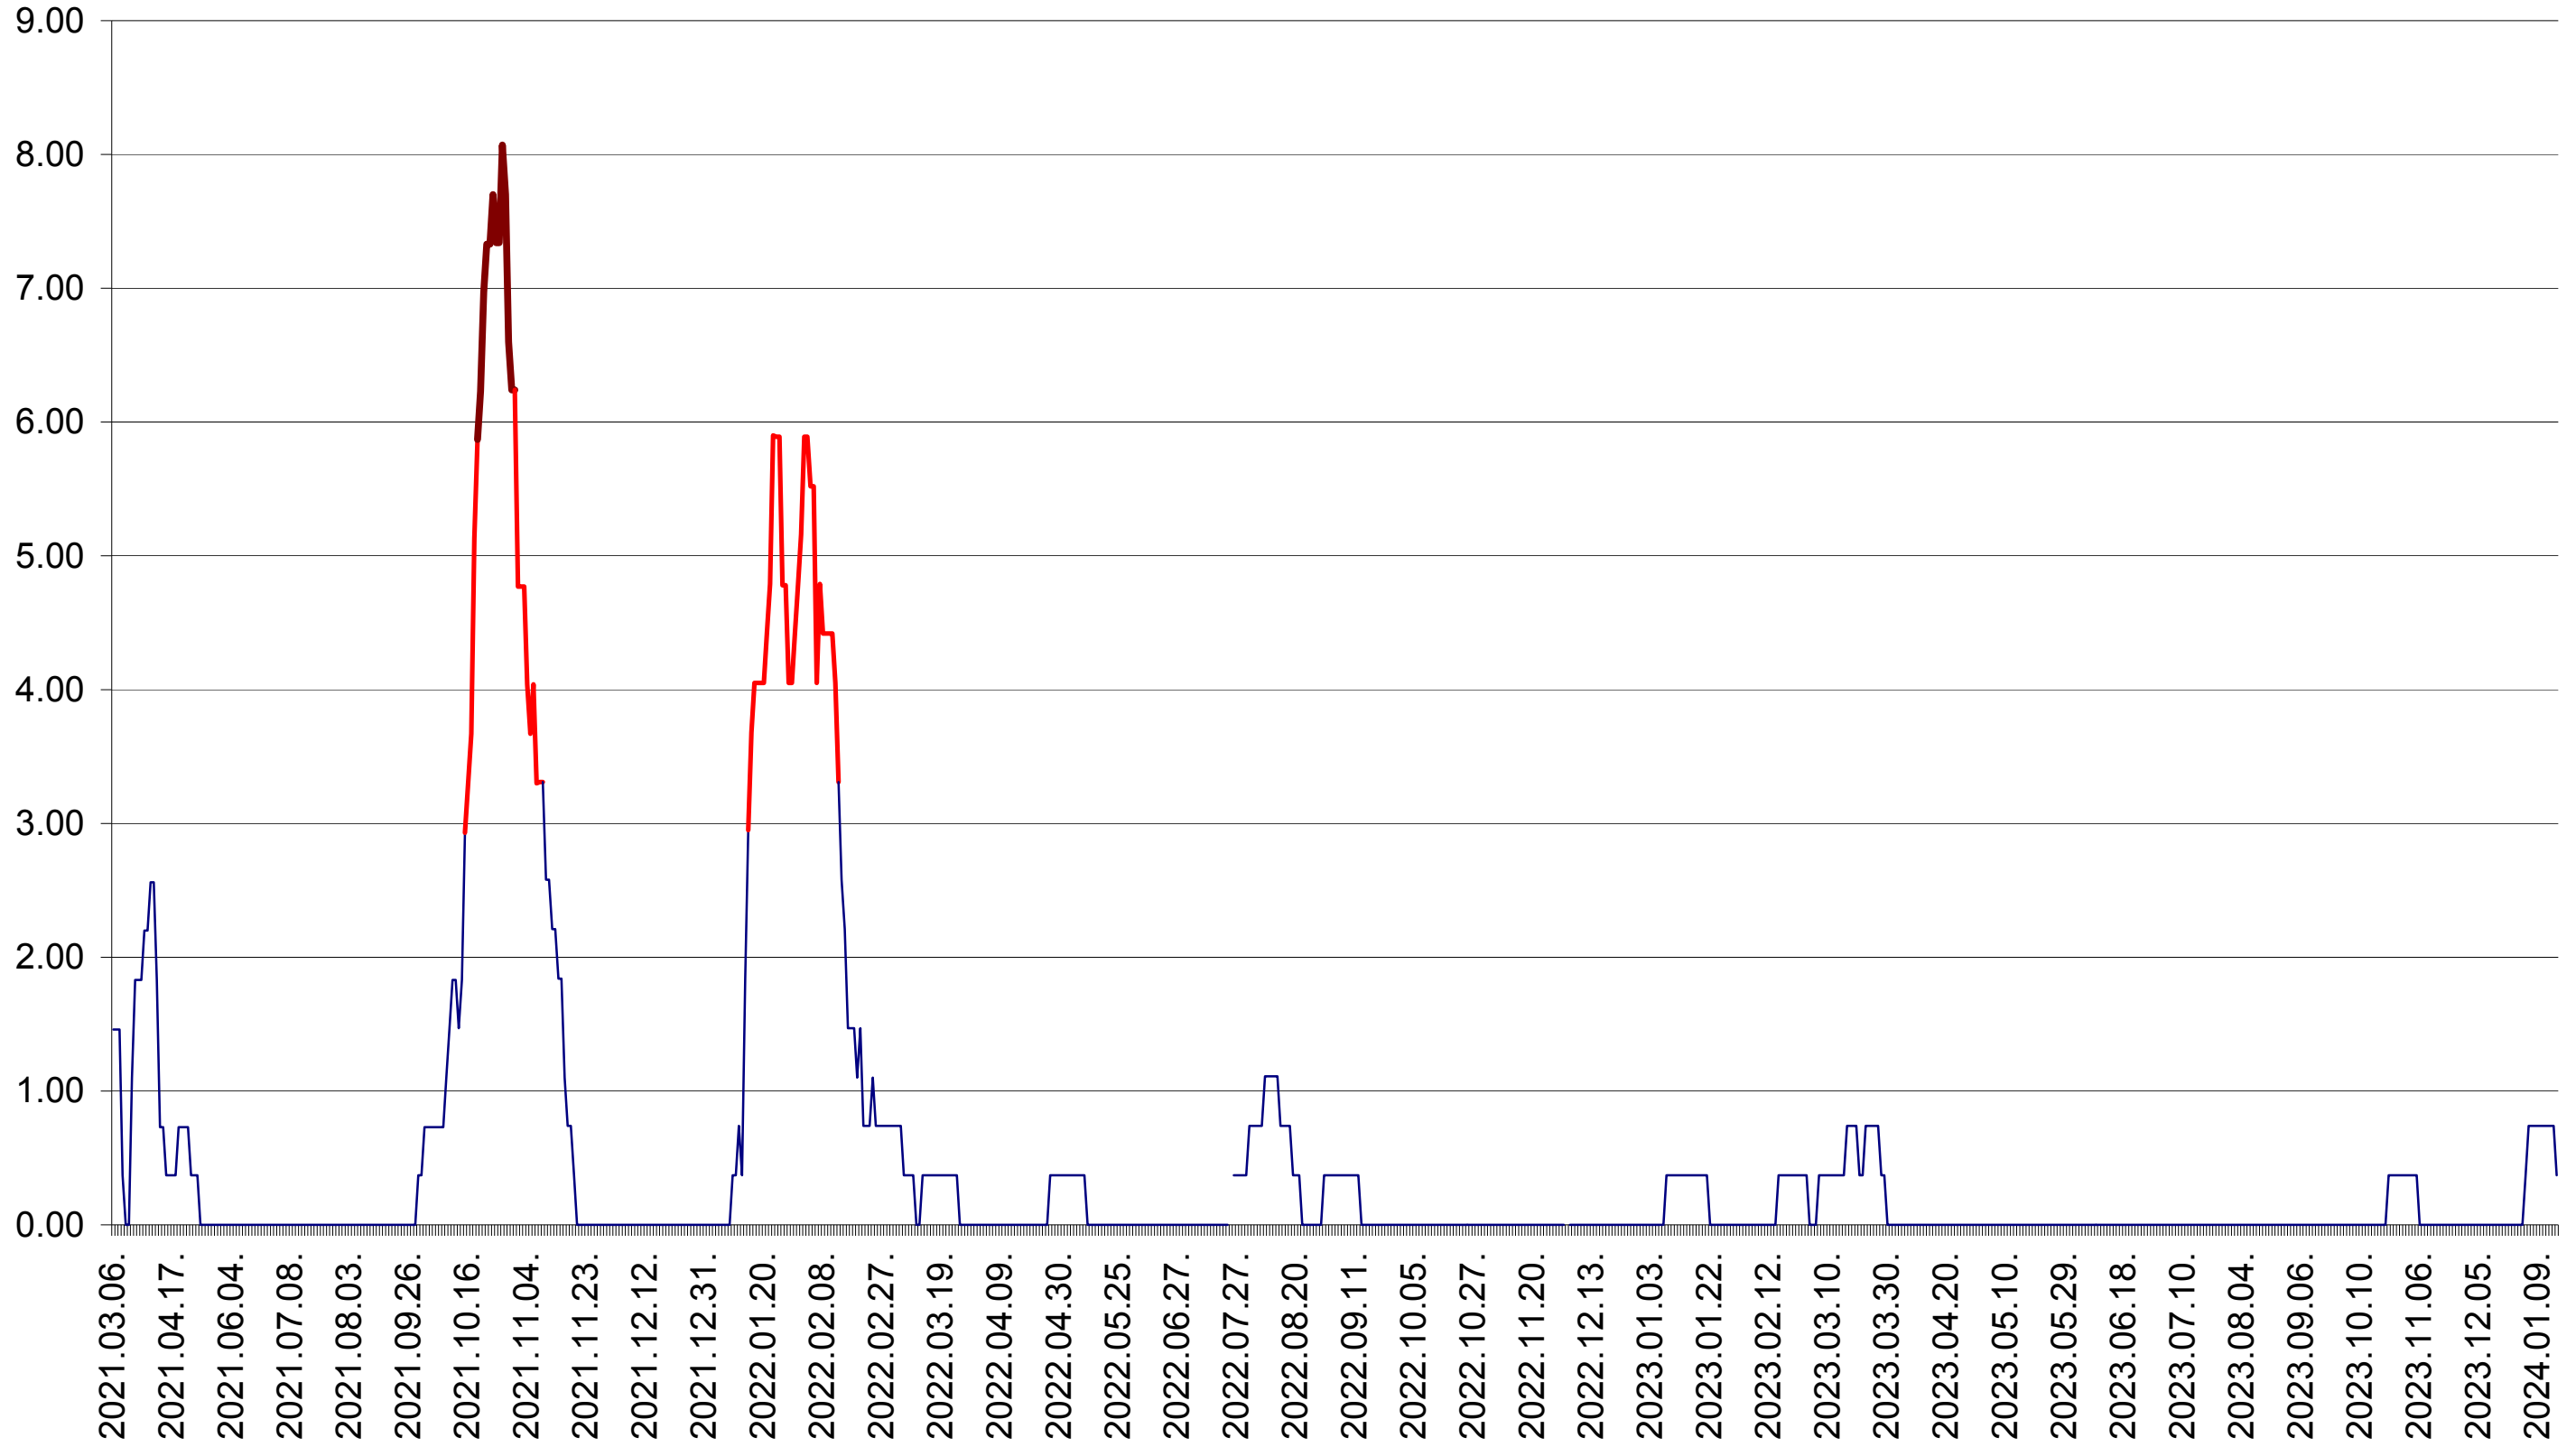

ATID - Evolutia incidentei cumulate pe 14 zile la ‰ de locuitori
2021.03.07. - 2024.01.17.

AVRĂMEȘTI - Evolutia incidentei cumulate pe 14 zile la ‰ de locuitori
2021.03.07. - 2024.01.17.

ORAȘ BĂILE TUȘNAD - Evolutia incidentei cumulate pe 14 zile la ‰ de locuitori
2021.03.07. - 2024.01.17.

ORAȘ BĂLAN - Evolutia incidentei cumulate pe 14 zile la ‰ de locuitori
2021.03.07. - 2024.01.17.

BILBOR - Evolutia incidentei cumulate pe 14 zile la ‰ de locuitori
2021.03.07. - 2024.01.17.

ORAȘ BORSEC - Evolutia incidentei cumulate pe 14 zile la ‰ de locuitori
2021.03.07. - 2024.01.17.

BRĂDEȘTI - Evolutia incidentei cumulate pe 14 zile la ‰ de locuitori
2021.03.07. - 2024.01.17.

CĂPÂLNIȚA - Evolutia incidentei cumulate pe 14 zile la ‰ de locuitori
2021.03.07. - 2024.01.17.

CÂRȚA - Evolutia incidentei cumulate pe 14 zile la ‰ de locuitori
2021.03.07. - 2024.01.17.

CICEU - Evolutia incidentei cumulate pe 14 zile la ‰ de locuitori
2021.03.07. - 2024.01.17.

CIUCSÂNGEORGIU - Evolutia incidentei cumulate pe 14 zile la ‰ de locuitori
2021.03.07. - 2024.01.17.

CIUMANI - Evolutia incidentei cumulate pe 14 zile la ‰ de locuitori
2021.03.07. - 2024.01.17.