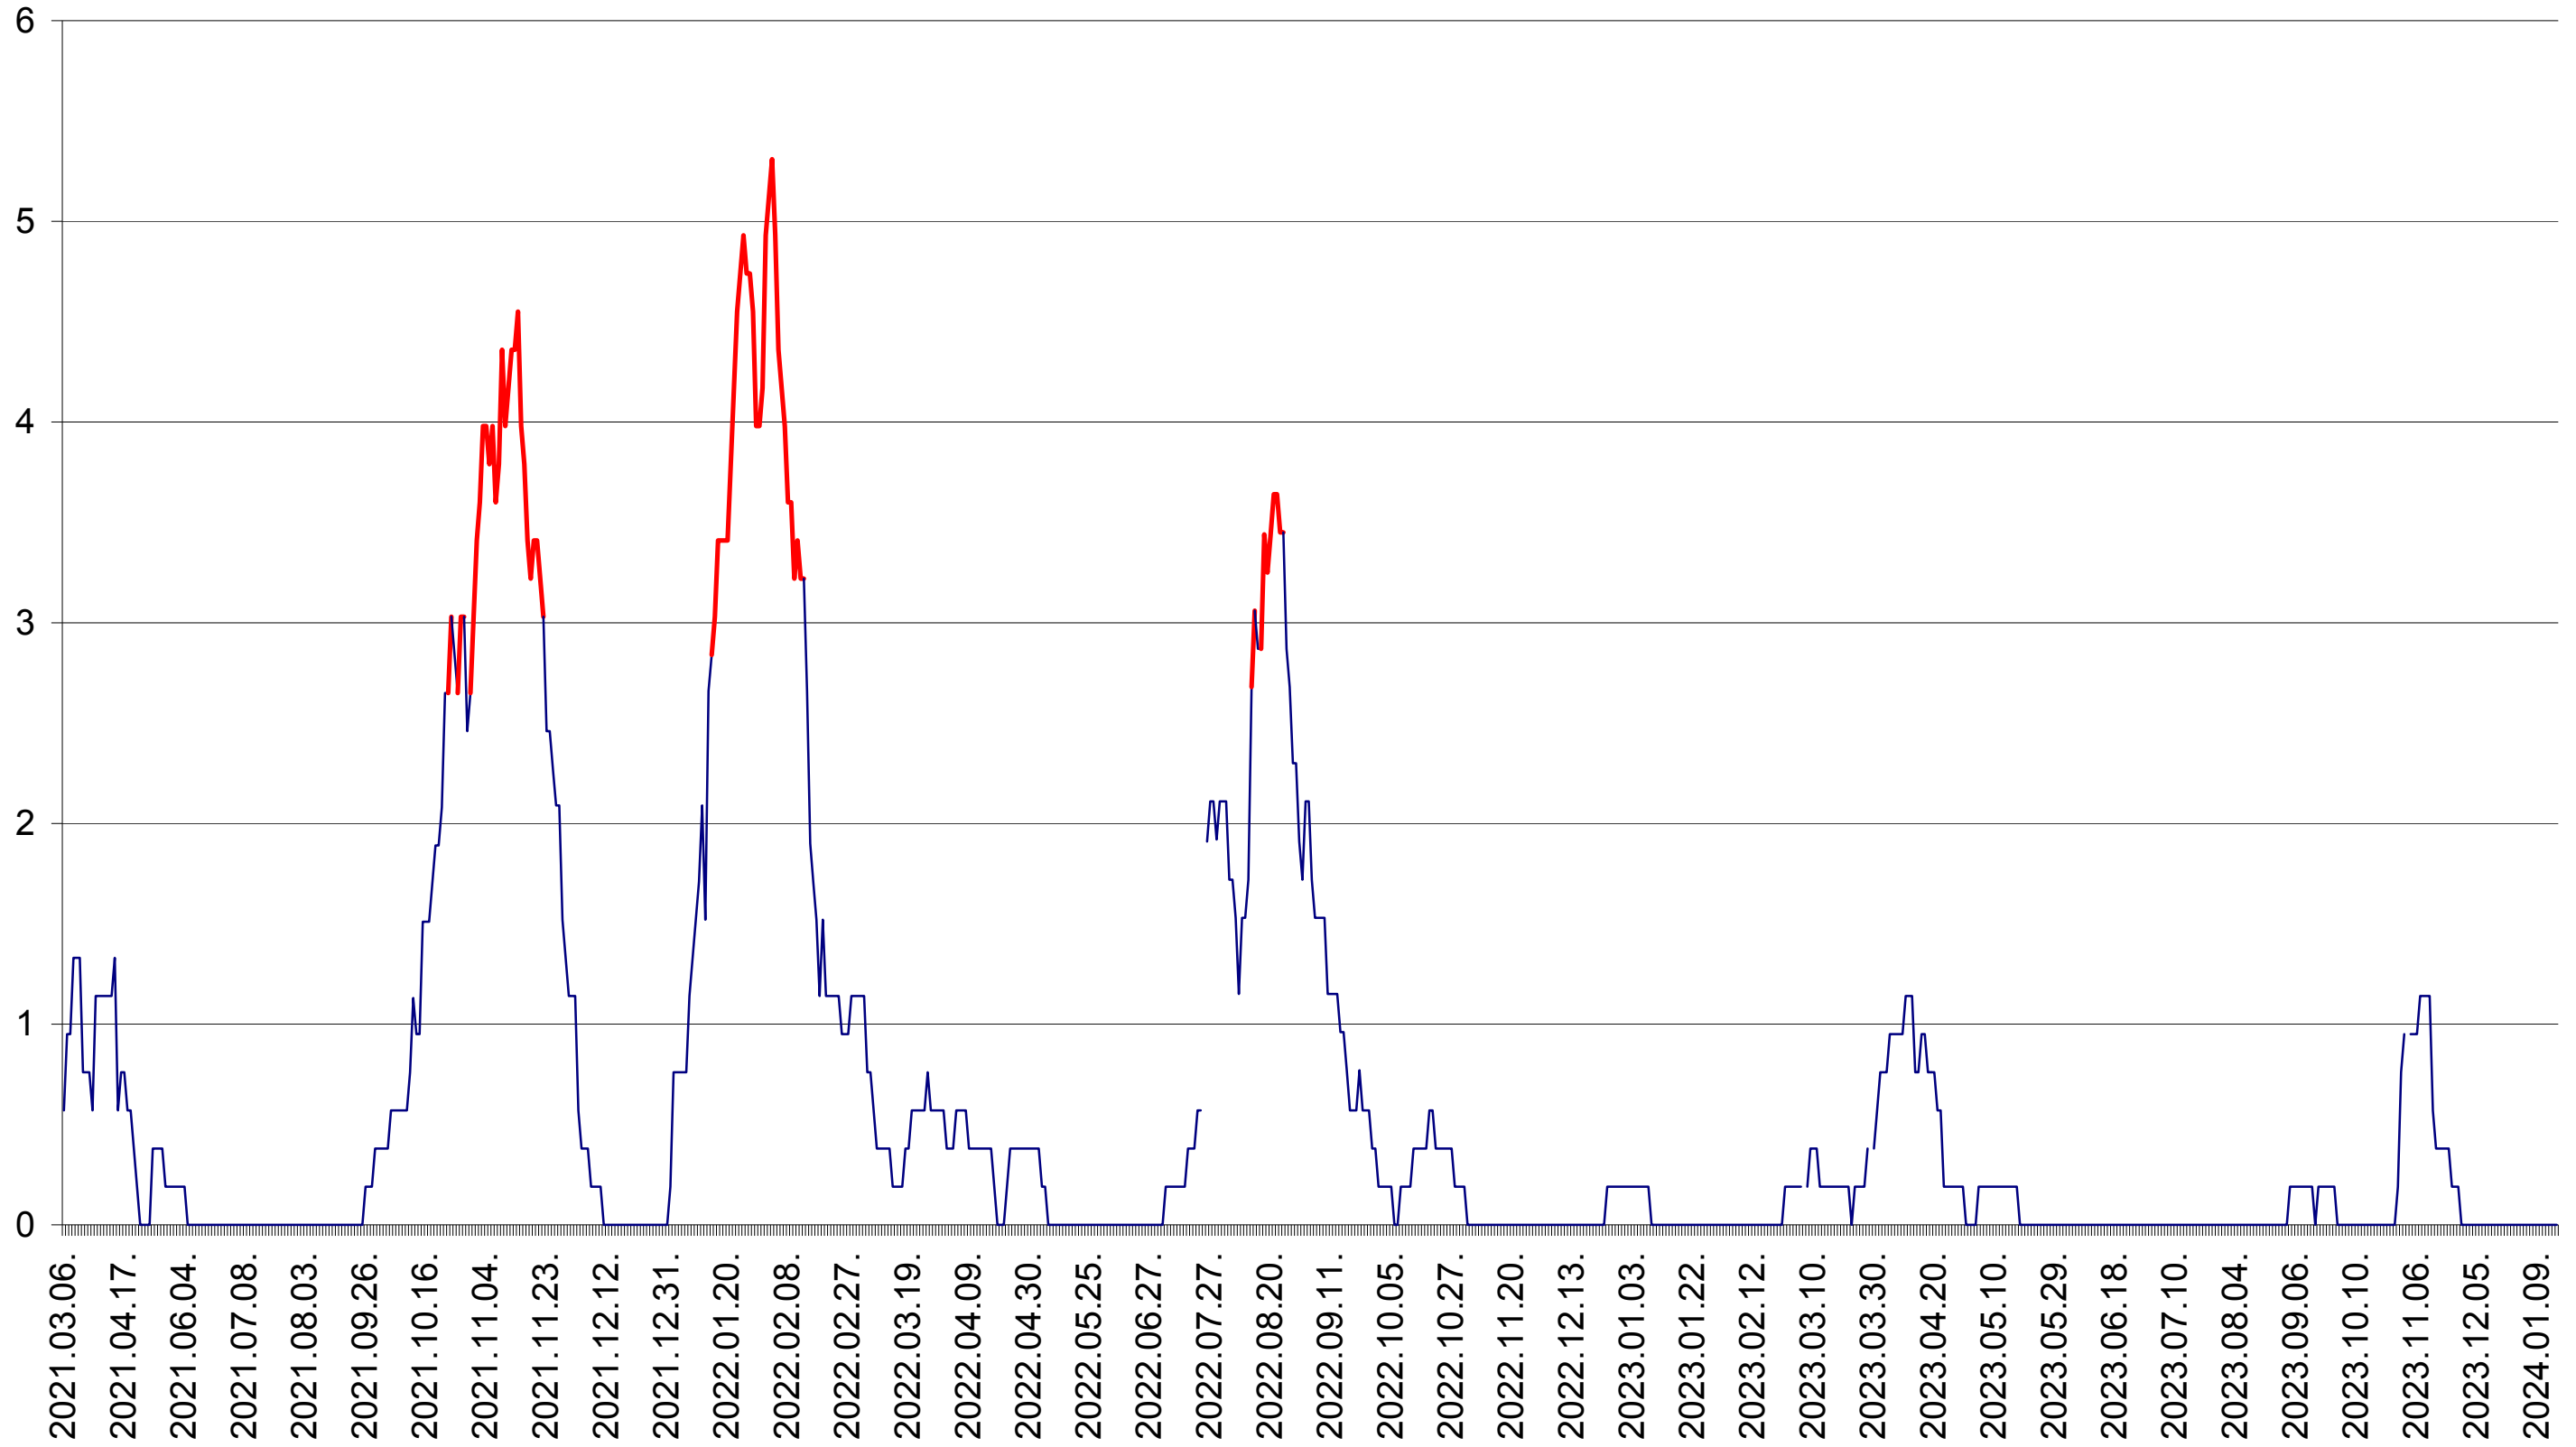

SÂNSIMION - Evolutia incidentei cumulate pe 14 zile la ‰ de locuitori
2021.03.07. - 2024.01.17.

SÂNTIMBRU - Evolutia incidentei cumulate pe 14 zile la ‰ de locuitori
2021.03.07. - 2024.01.17.

SĂRMAȘ - Evolutia incidentei cumulate pe 14 zile la ‰ de locuitori
2021.03.07. - 2024.01.17.

SATU MARE - Evolutia incidentei cumulate pe 14 zile la ‰ de locuitori
2021.03.07. - 2024.01.17.

SECUIENI - Evolutia incidentei cumulate pe 14 zile la ‰ de locuitori
2021.03.07. - 2024.01.17.

SICULENI - Evolutia incidentei cumulate pe 14 zile la ‰ de locuitori
2021.03.07. - 2024.01.17.

ȘIMONEȘTI - Evolutia incidentei cumulate pe 14 zile la ‰ de locuitori
2021.03.07. - 2024.01.17.

SUBCETATE - Evolutia incidentei cumulate pe 14 zile la ‰ de locuitori
2021.03.07. - 2024.01.17.

SUSENI - Evolutia incidentei cumulate pe 14 zile la ‰ de locuitori
2021.03.07. - 2024.01.17.