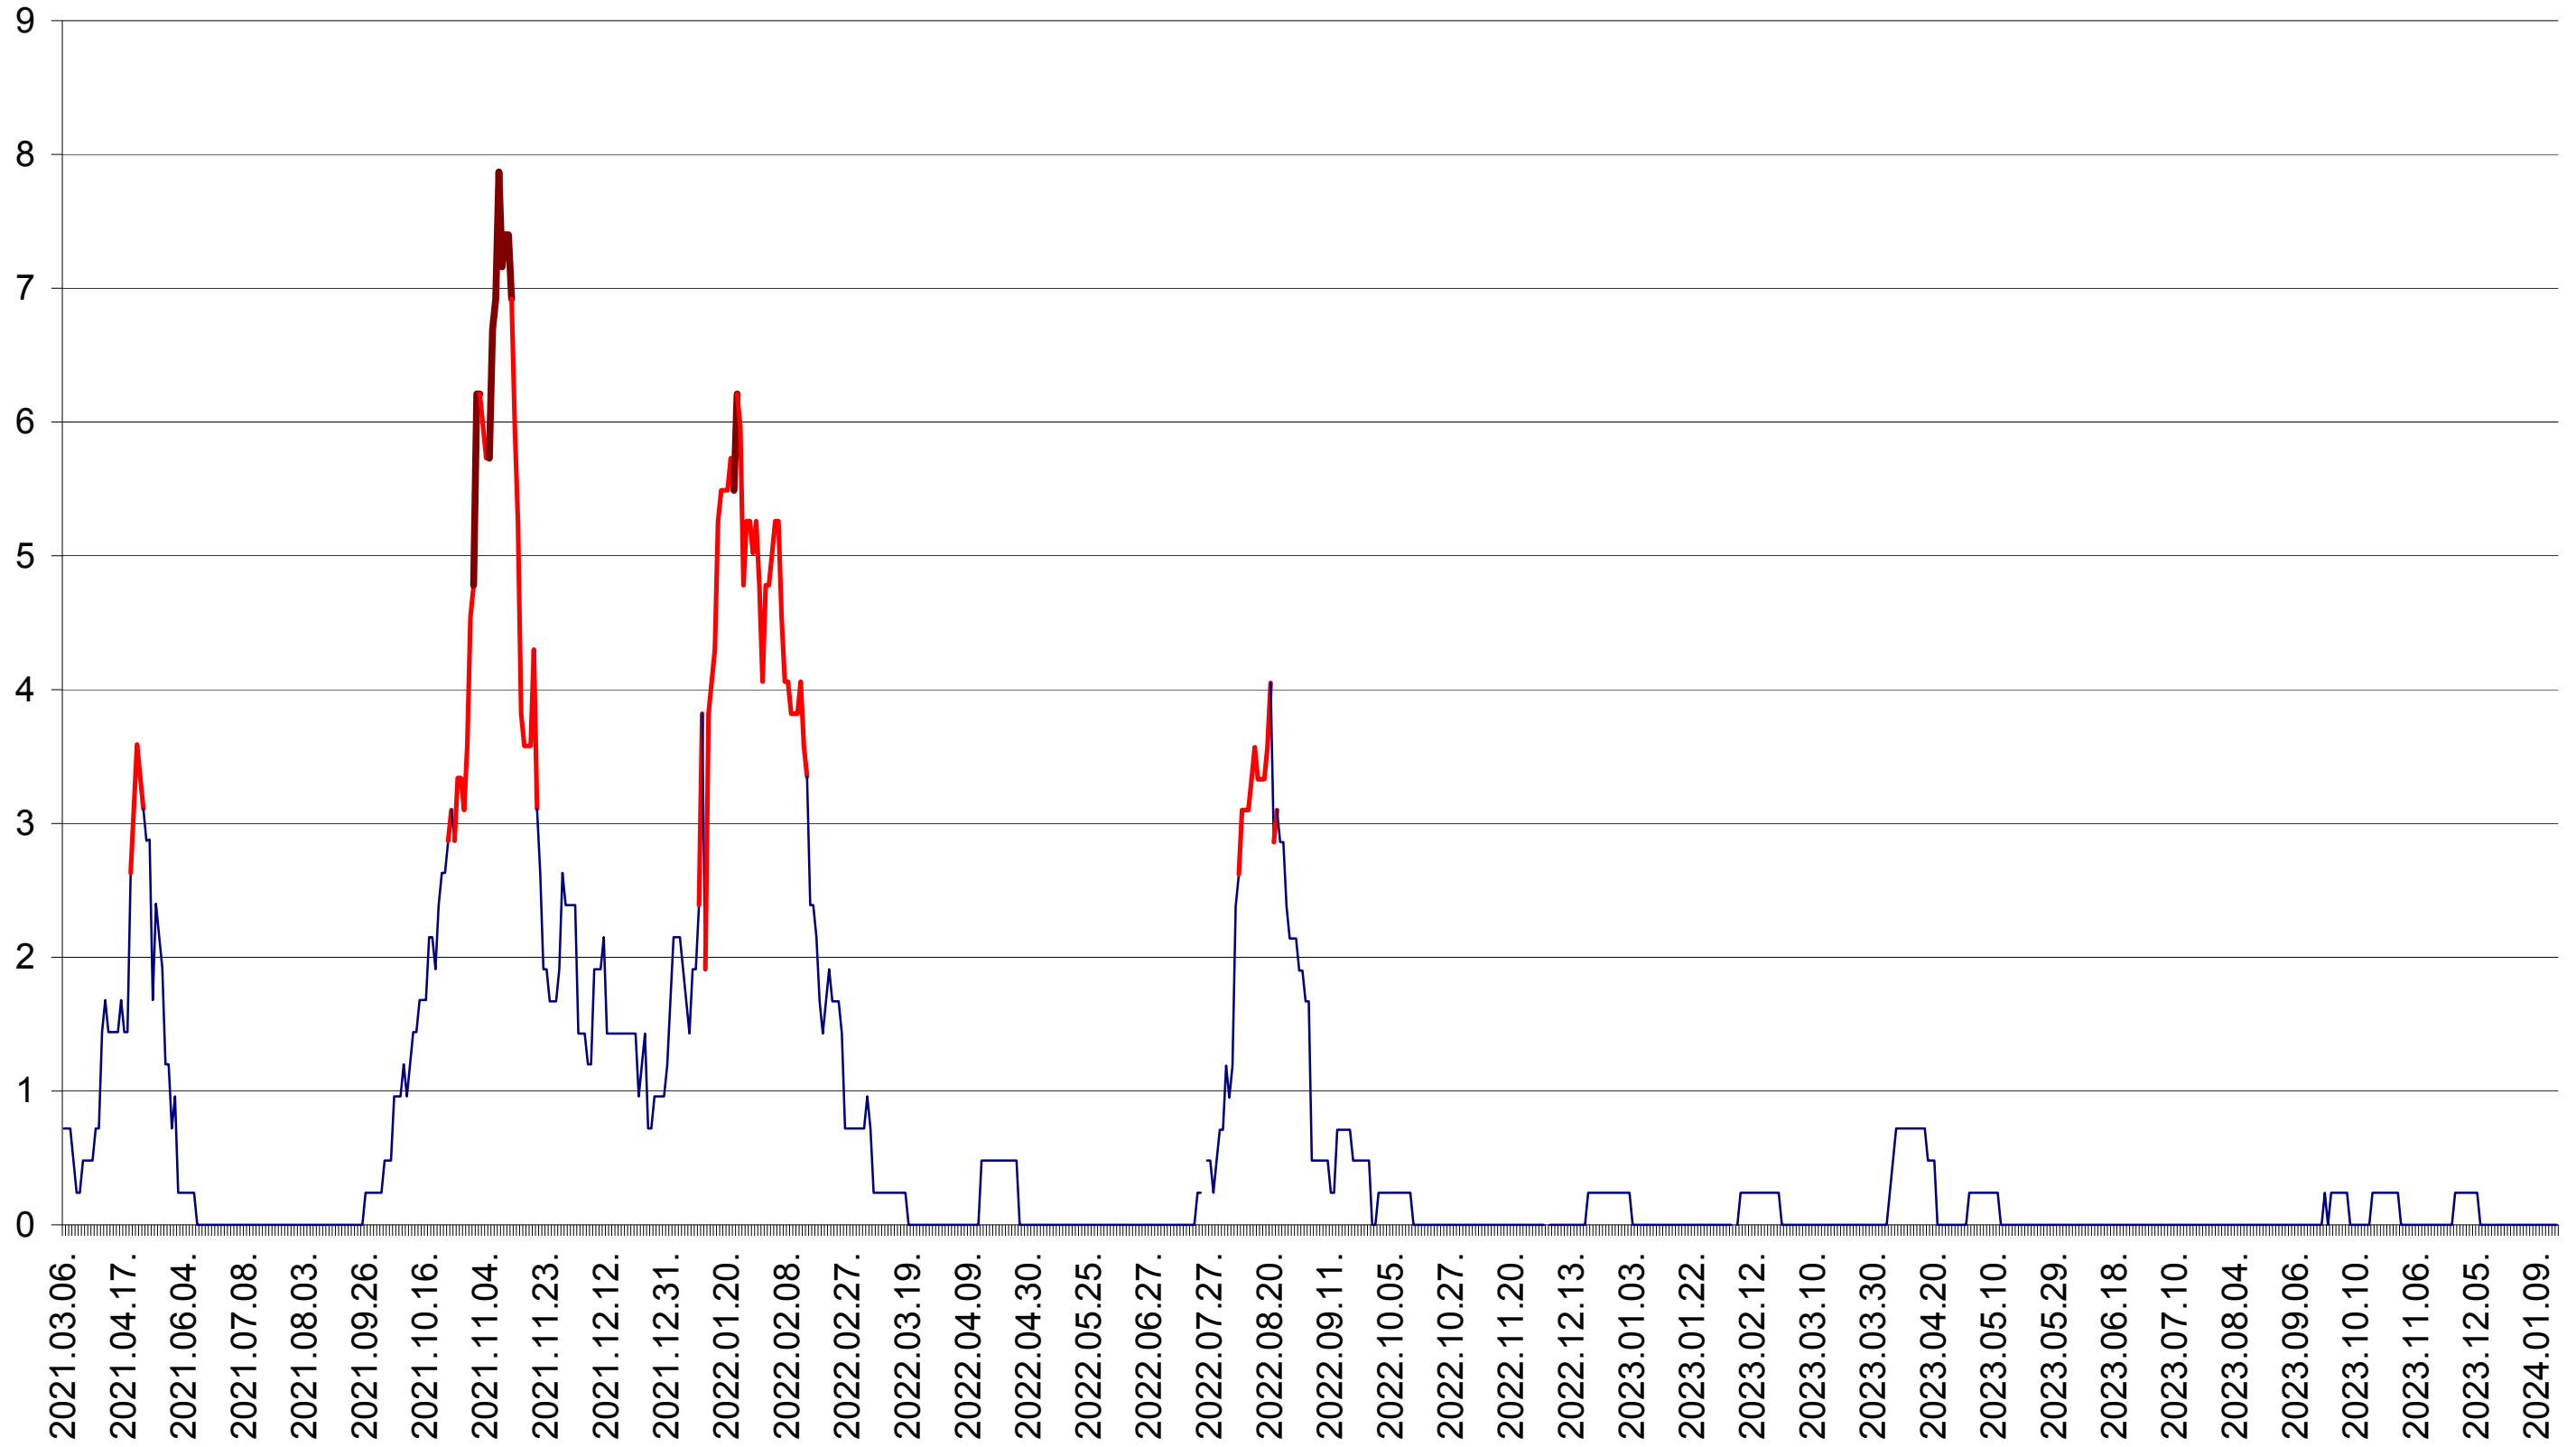

ORAȘ BĂLAN - Evolutia incidentei cumulate pe 14 zile la ‰ de locuitori
2021.03.07. - 2024.01.17.

BILBOR - Evolutia incidentei cumulate pe 14 zile la ‰ de locuitori
2021.03.07. - 2024.01.17.

ORAȘ BORSEC - Evolutia incidentei cumulate pe 14 zile la ‰ de locuitori
2021.03.07. - 2024.01.17.

CORBU - Evolutia incidentei cumulate pe 14 zile la ‰ de locuitori
2021.03.07. - 2024.01.17.

CORUND - Evolutia incidentei cumulate pe 14 zile la ‰ de locuitori
2021.03.07. - 2024.01.17.

COZMENI - Evolutia incidentei cumulate pe 14 zile la ‰ de locuitori
2021.03.07. - 2024.01.17.

ORAȘ CRISTURU SECUIESC - Evolutia incidentei cumulate pe 14 zile la ‰ de locuitori
2021.03.07. - 2024.01.17.

DĂNEȘTI - Evolutia incidentei cumulate pe 14 zile la ‰ de locuitori
2021.03.07. - 2024.01.17.

DÂRJIU - Evolutia incidentei cumulate pe 14 zile la ‰ de locuitori
2021.03.07. - 2024.01.17.

DEALU - Evolutia incidentei cumulate pe 14 zile la ‰ de locuitori
2021.03.07. - 2024.01.17.

DITRĂU - Evolutia incidentei cumulate pe 14 zile la ‰ de locuitori
2021.03.07. - 2024.01.17.