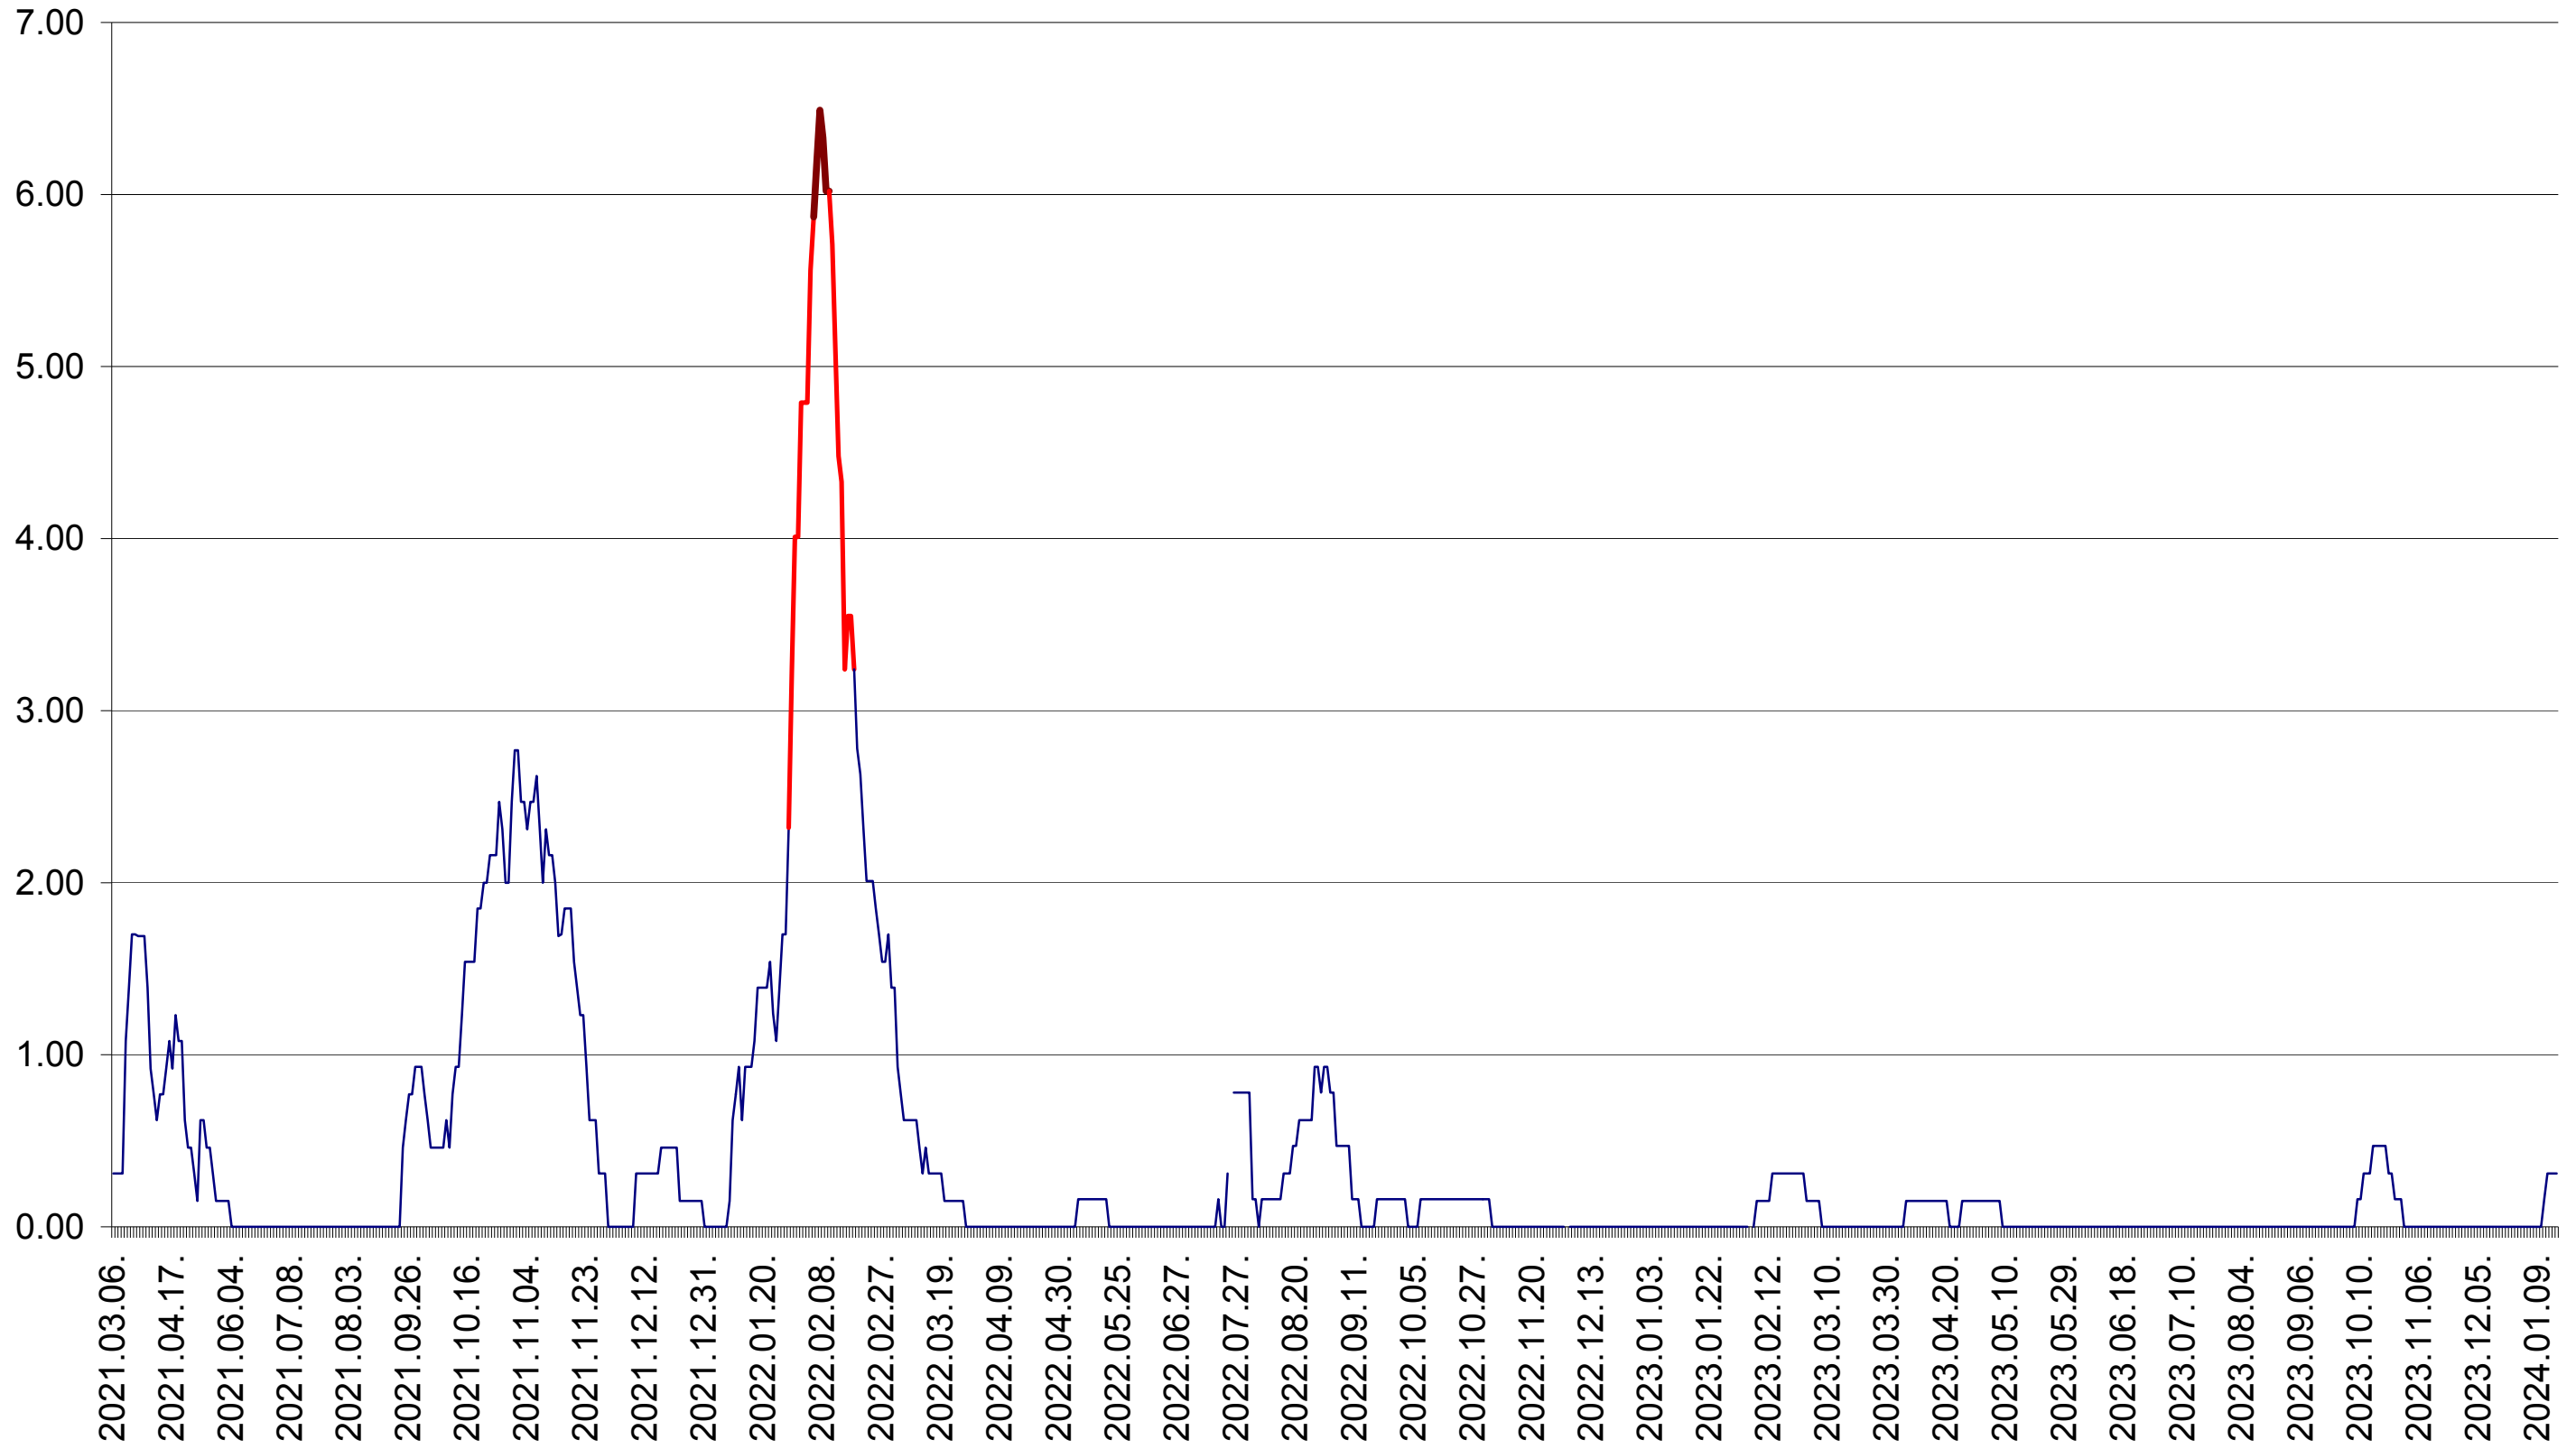

ORAȘ BĂLAN - Evolutia incidentei cumulate pe 14 zile la ‰ de locuitori
2021.03.07. - 2024.01.17.

BILBOR - Evolutia incidentei cumulate pe 14 zile la ‰ de locuitori
2021.03.07. - 2024.01.17.

ORAȘ BORSEC - Evolutia incidentei cumulate pe 14 zile la ‰ de locuitori
2021.03.07. - 2024.01.17.

BRĂDEȘTI - Evolutia incidentei cumulate pe 14 zile la ‰ de locuitori
2021.03.07. - 2024.01.17.

CĂPÂLNIȚA - Evolutia incidentei cumulate pe 14 zile la ‰ de locuitori
2021.03.07. - 2024.01.17.

CÂRȚA - Evolutia incidentei cumulate pe 14 zile la ‰ de locuitori
2021.03.07. - 2024.01.17.

CICEU - Evolutia incidentei cumulate pe 14 zile la ‰ de locuitori
2021.03.07. - 2024.01.17.

CIUCSÂNGEORGIU - Evolutia incidentei cumulate pe 14 zile la ‰ de locuitori
2021.03.07. - 2024.01.17.

CIUMANI - Evolutia incidentei cumulate pe 14 zile la ‰ de locuitori
2021.03.07. - 2024.01.17.

CORBU - Evolutia incidentei cumulate pe 14 zile la ‰ de locuitori
2021.03.07. - 2024.01.17.

CORUND - Evolutia incidentei cumulate pe 14 zile la ‰ de locuitori
2021.03.07. - 2024.01.17.

COZMENI - Evolutia incidentei cumulate pe 14 zile la ‰ de locuitori
2021.03.07. - 2024.01.17.