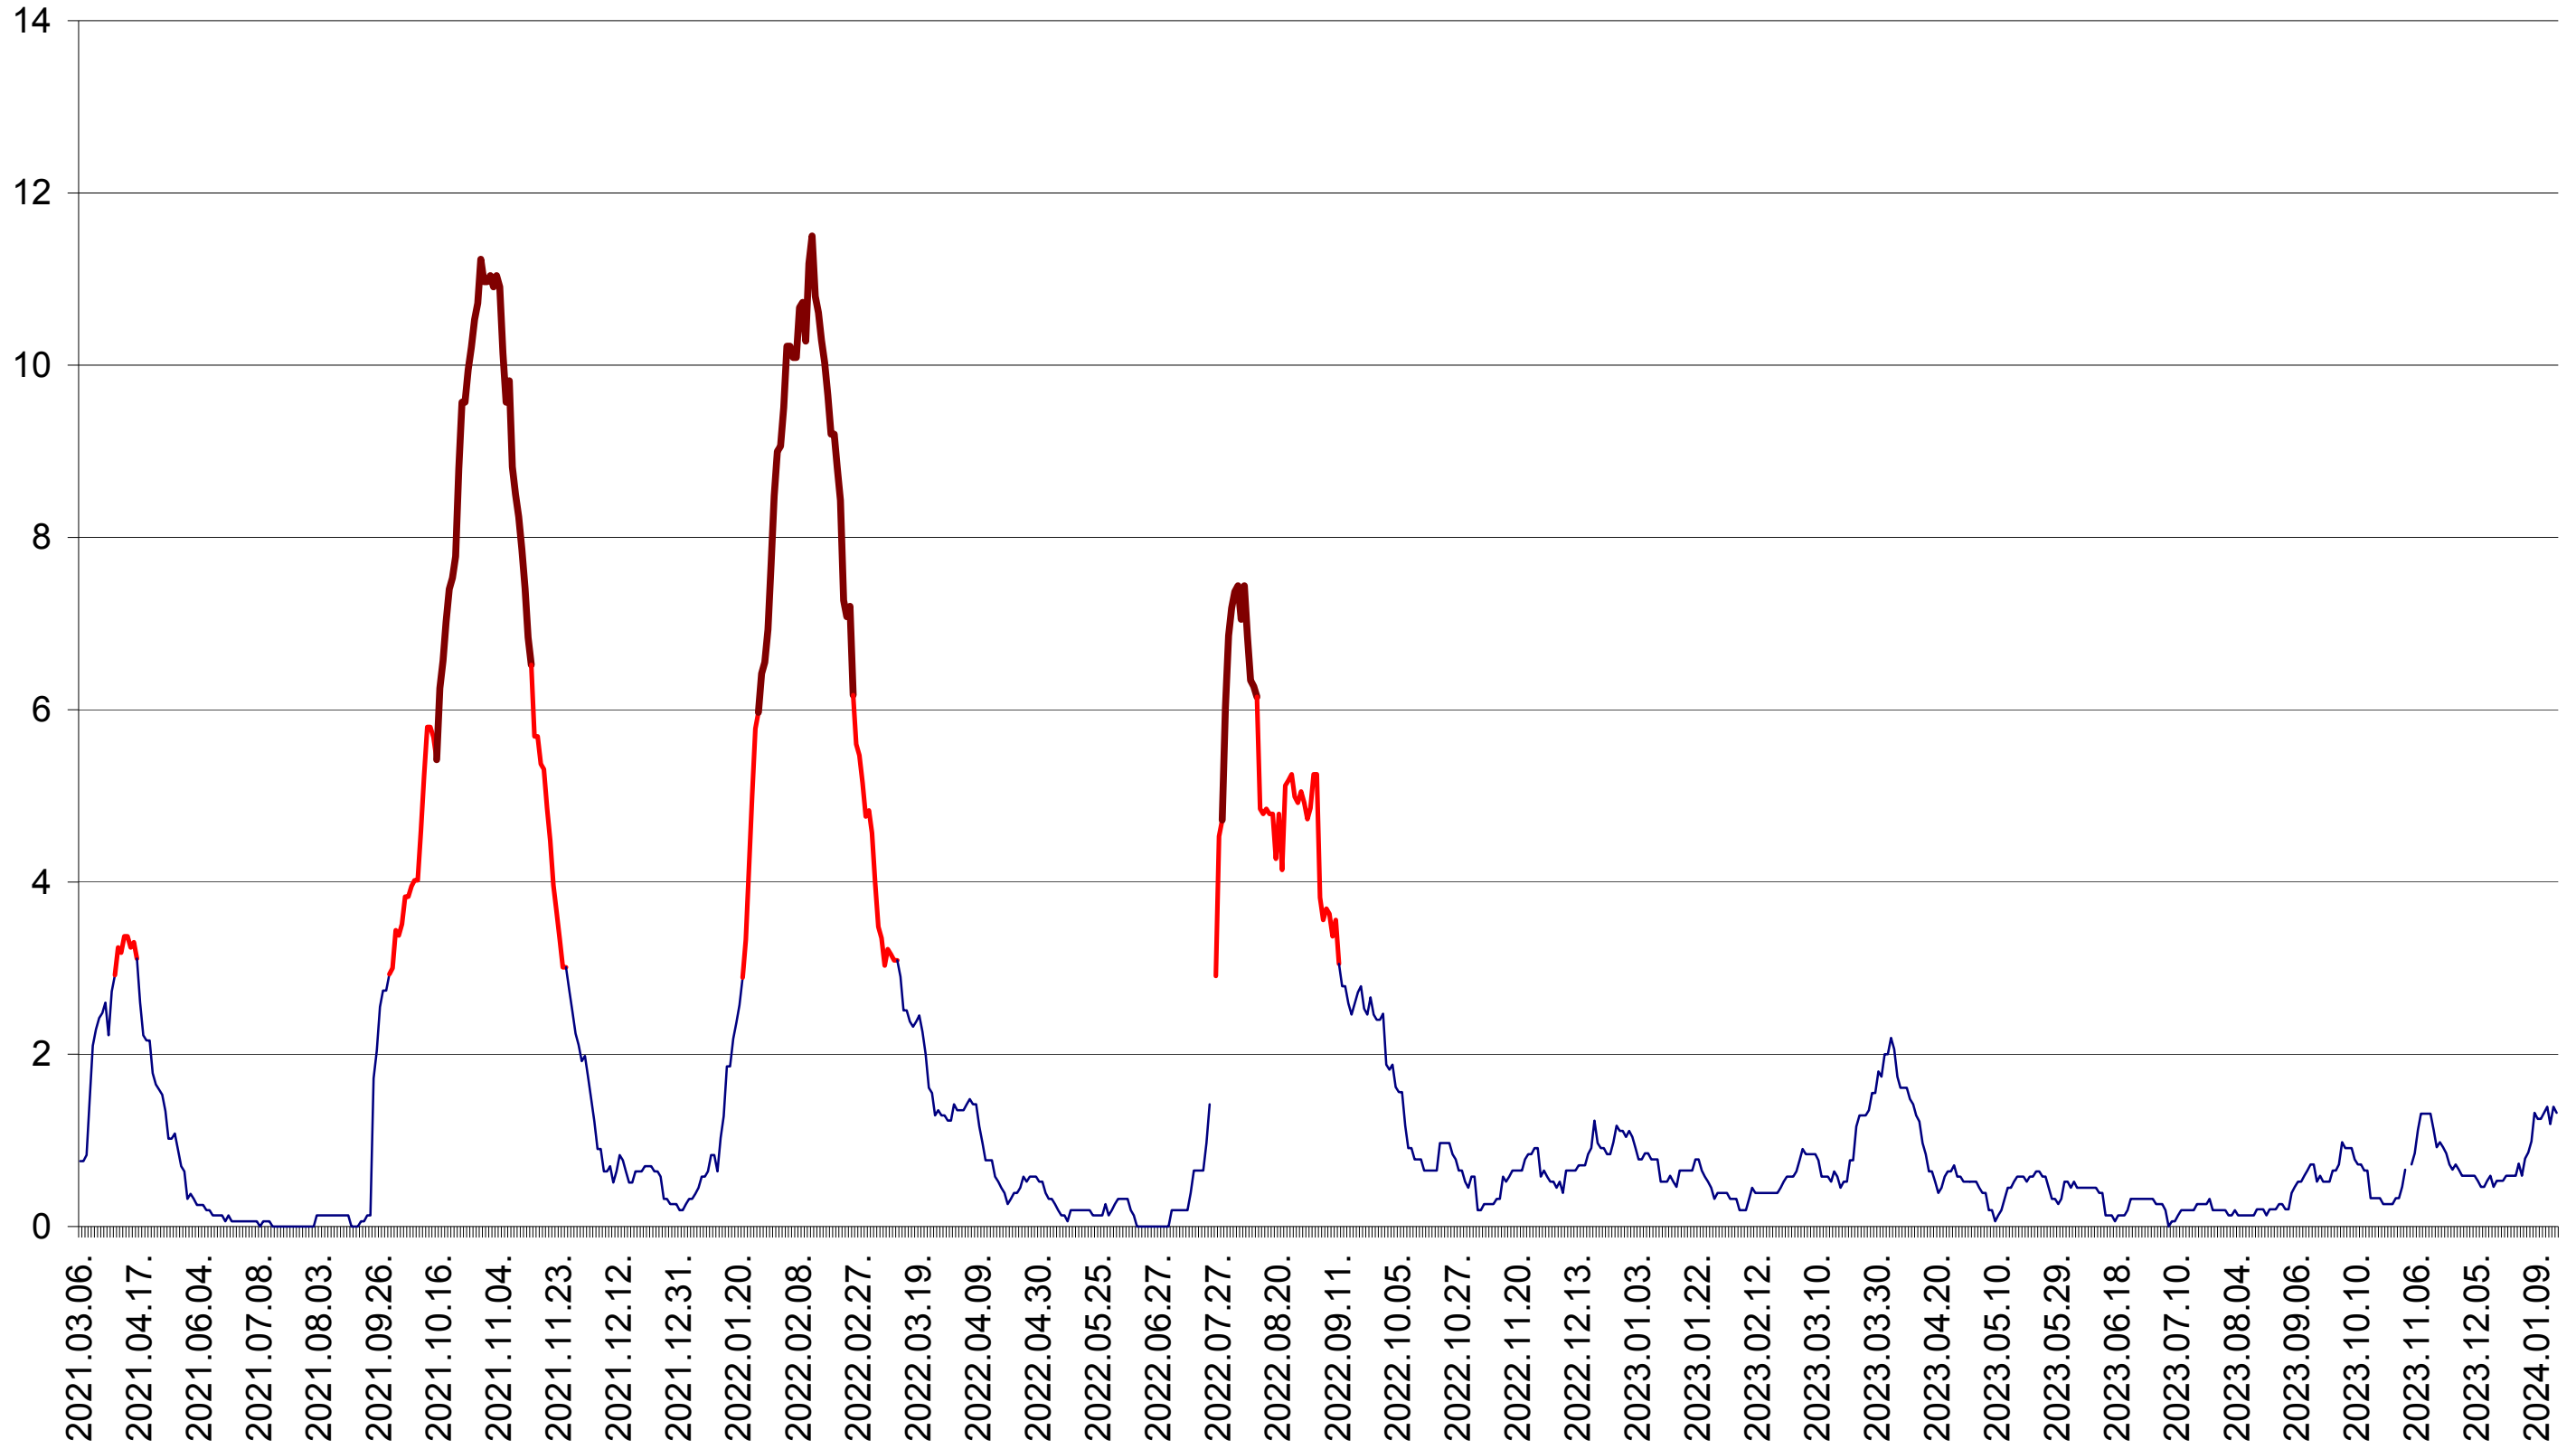

TULGHEȘ - Evolutia incidentei cumulate pe 14 zile la ‰ de locuitori
2021.03.07. - 2024.01.17.

MUNICIPIUL TOPLIȚA - Evolutia incidentei cumulate pe 14 zile la ‰ de locuitori
2021.03.07. - 2024.01.17.