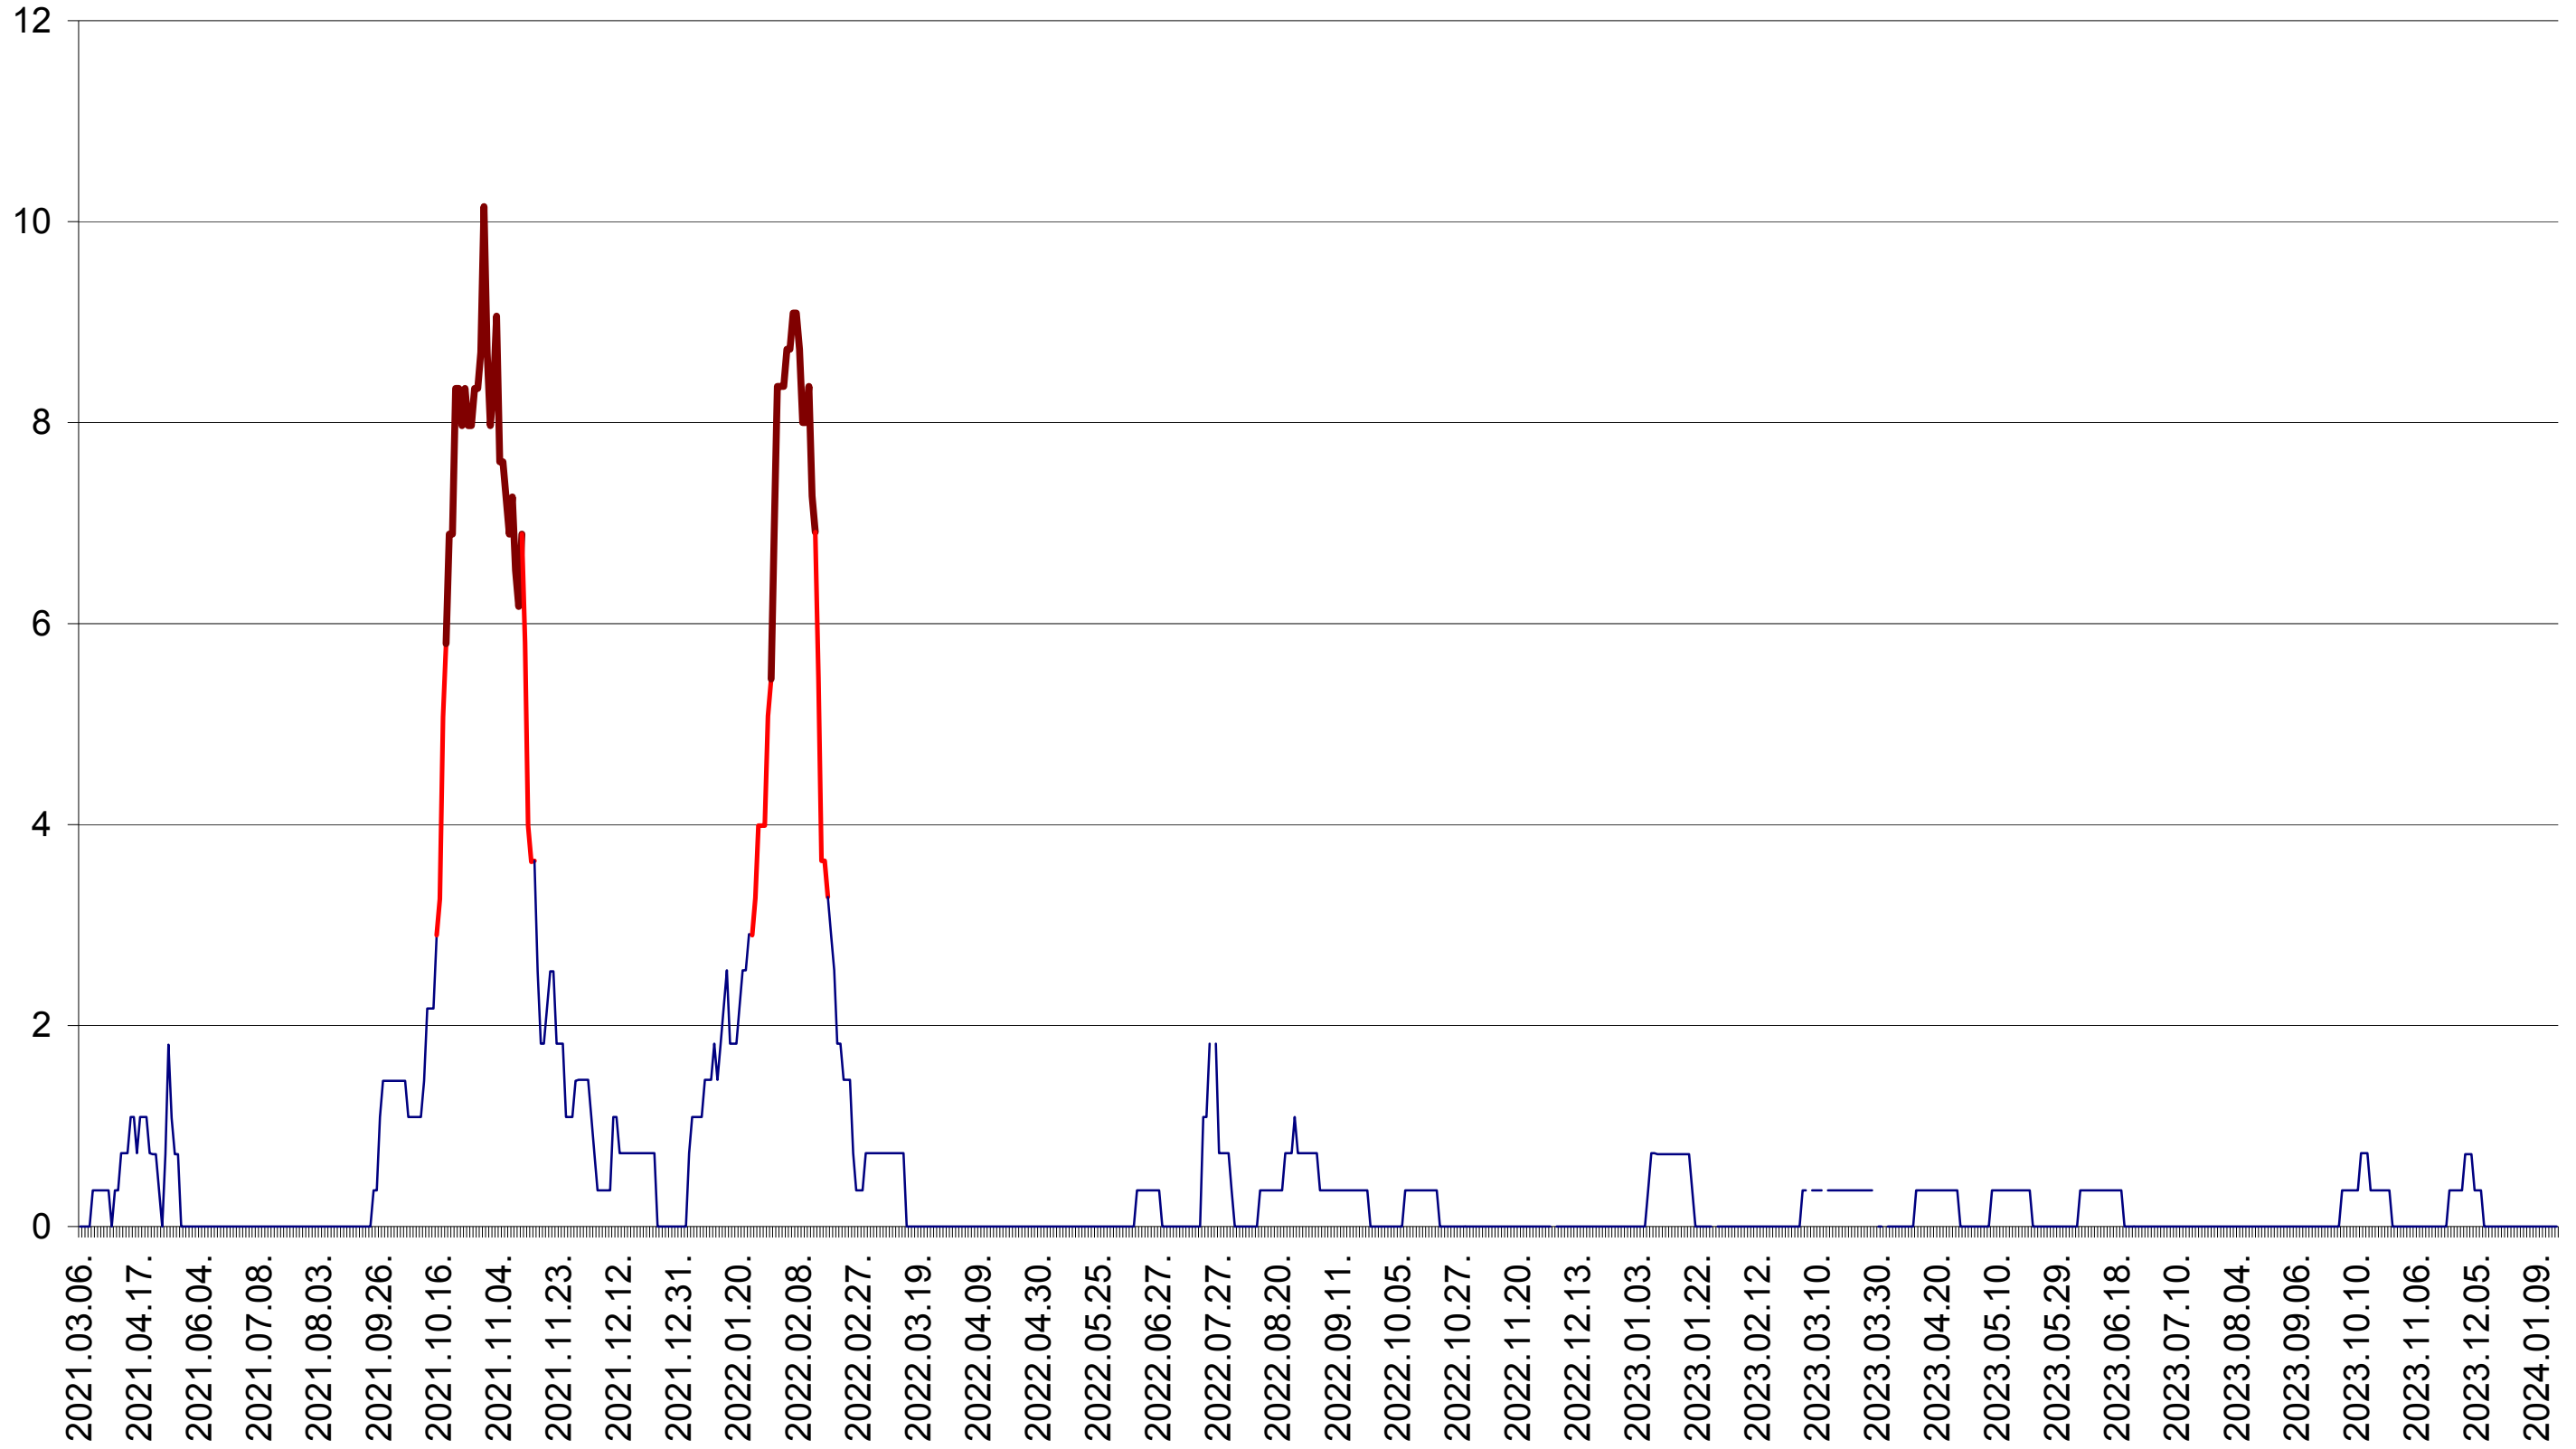

LELICENI - Evolutia incidentei cumulate pe 14 zile la ‰ de locuitori
2021.03.07. - 2024.01.17.

LUETA - Evolutia incidentei cumulate pe 14 zile la ‰ de locuitori
2021.03.07. - 2024.01.17.

LUNCA DE JOS - Evolutia incidentei cumulate pe 14 zile la ‰ de locuitori
2021.03.07. - 2024.01.17.

LUNCA DE SUS - Evolutia incidentei cumulate pe 14 zile la ‰ de locuitori
2021.03.07. - 2024.01.17.

LUPENI - Evolutia incidentei cumulate pe 14 zile la ‰ de locuitori
2021.03.07. - 2024.01.17.

MĂDĂRAȘ - Evolutia incidentei cumulate pe 14 zile la ‰ de locuitori
2021.03.07. - 2024.01.17.

MĂRTINIȘ - Evolutia incidentei cumulate pe 14 zile la ‰ de locuitori
2021.03.07. - 2024.01.17.

MEREȘTI - Evolutia incidentei cumulate pe 14 zile la ‰ de locuitori
2021.03.07. - 2024.01.17.

MUNICIPIUL MIERCUREA-CIUC - Evolutia incidentei cumulate pe 14 zile la ‰ de locuitori
2021.03.07. - 2024.01.17.

MIHĂILENI - Evolutia incidentei cumulate pe 14 zile la ‰ de locuitori
2021.03.07. - 2024.01.17.

MUGENI - Evolutia incidentei cumulate pe 14 zile la ‰ de locuitori
2021.03.07. - 2024.01.17.

OCLAND - Evolutia incidentei cumulate pe 14 zile la ‰ de locuitori
2021.03.07. - 2024.01.17.