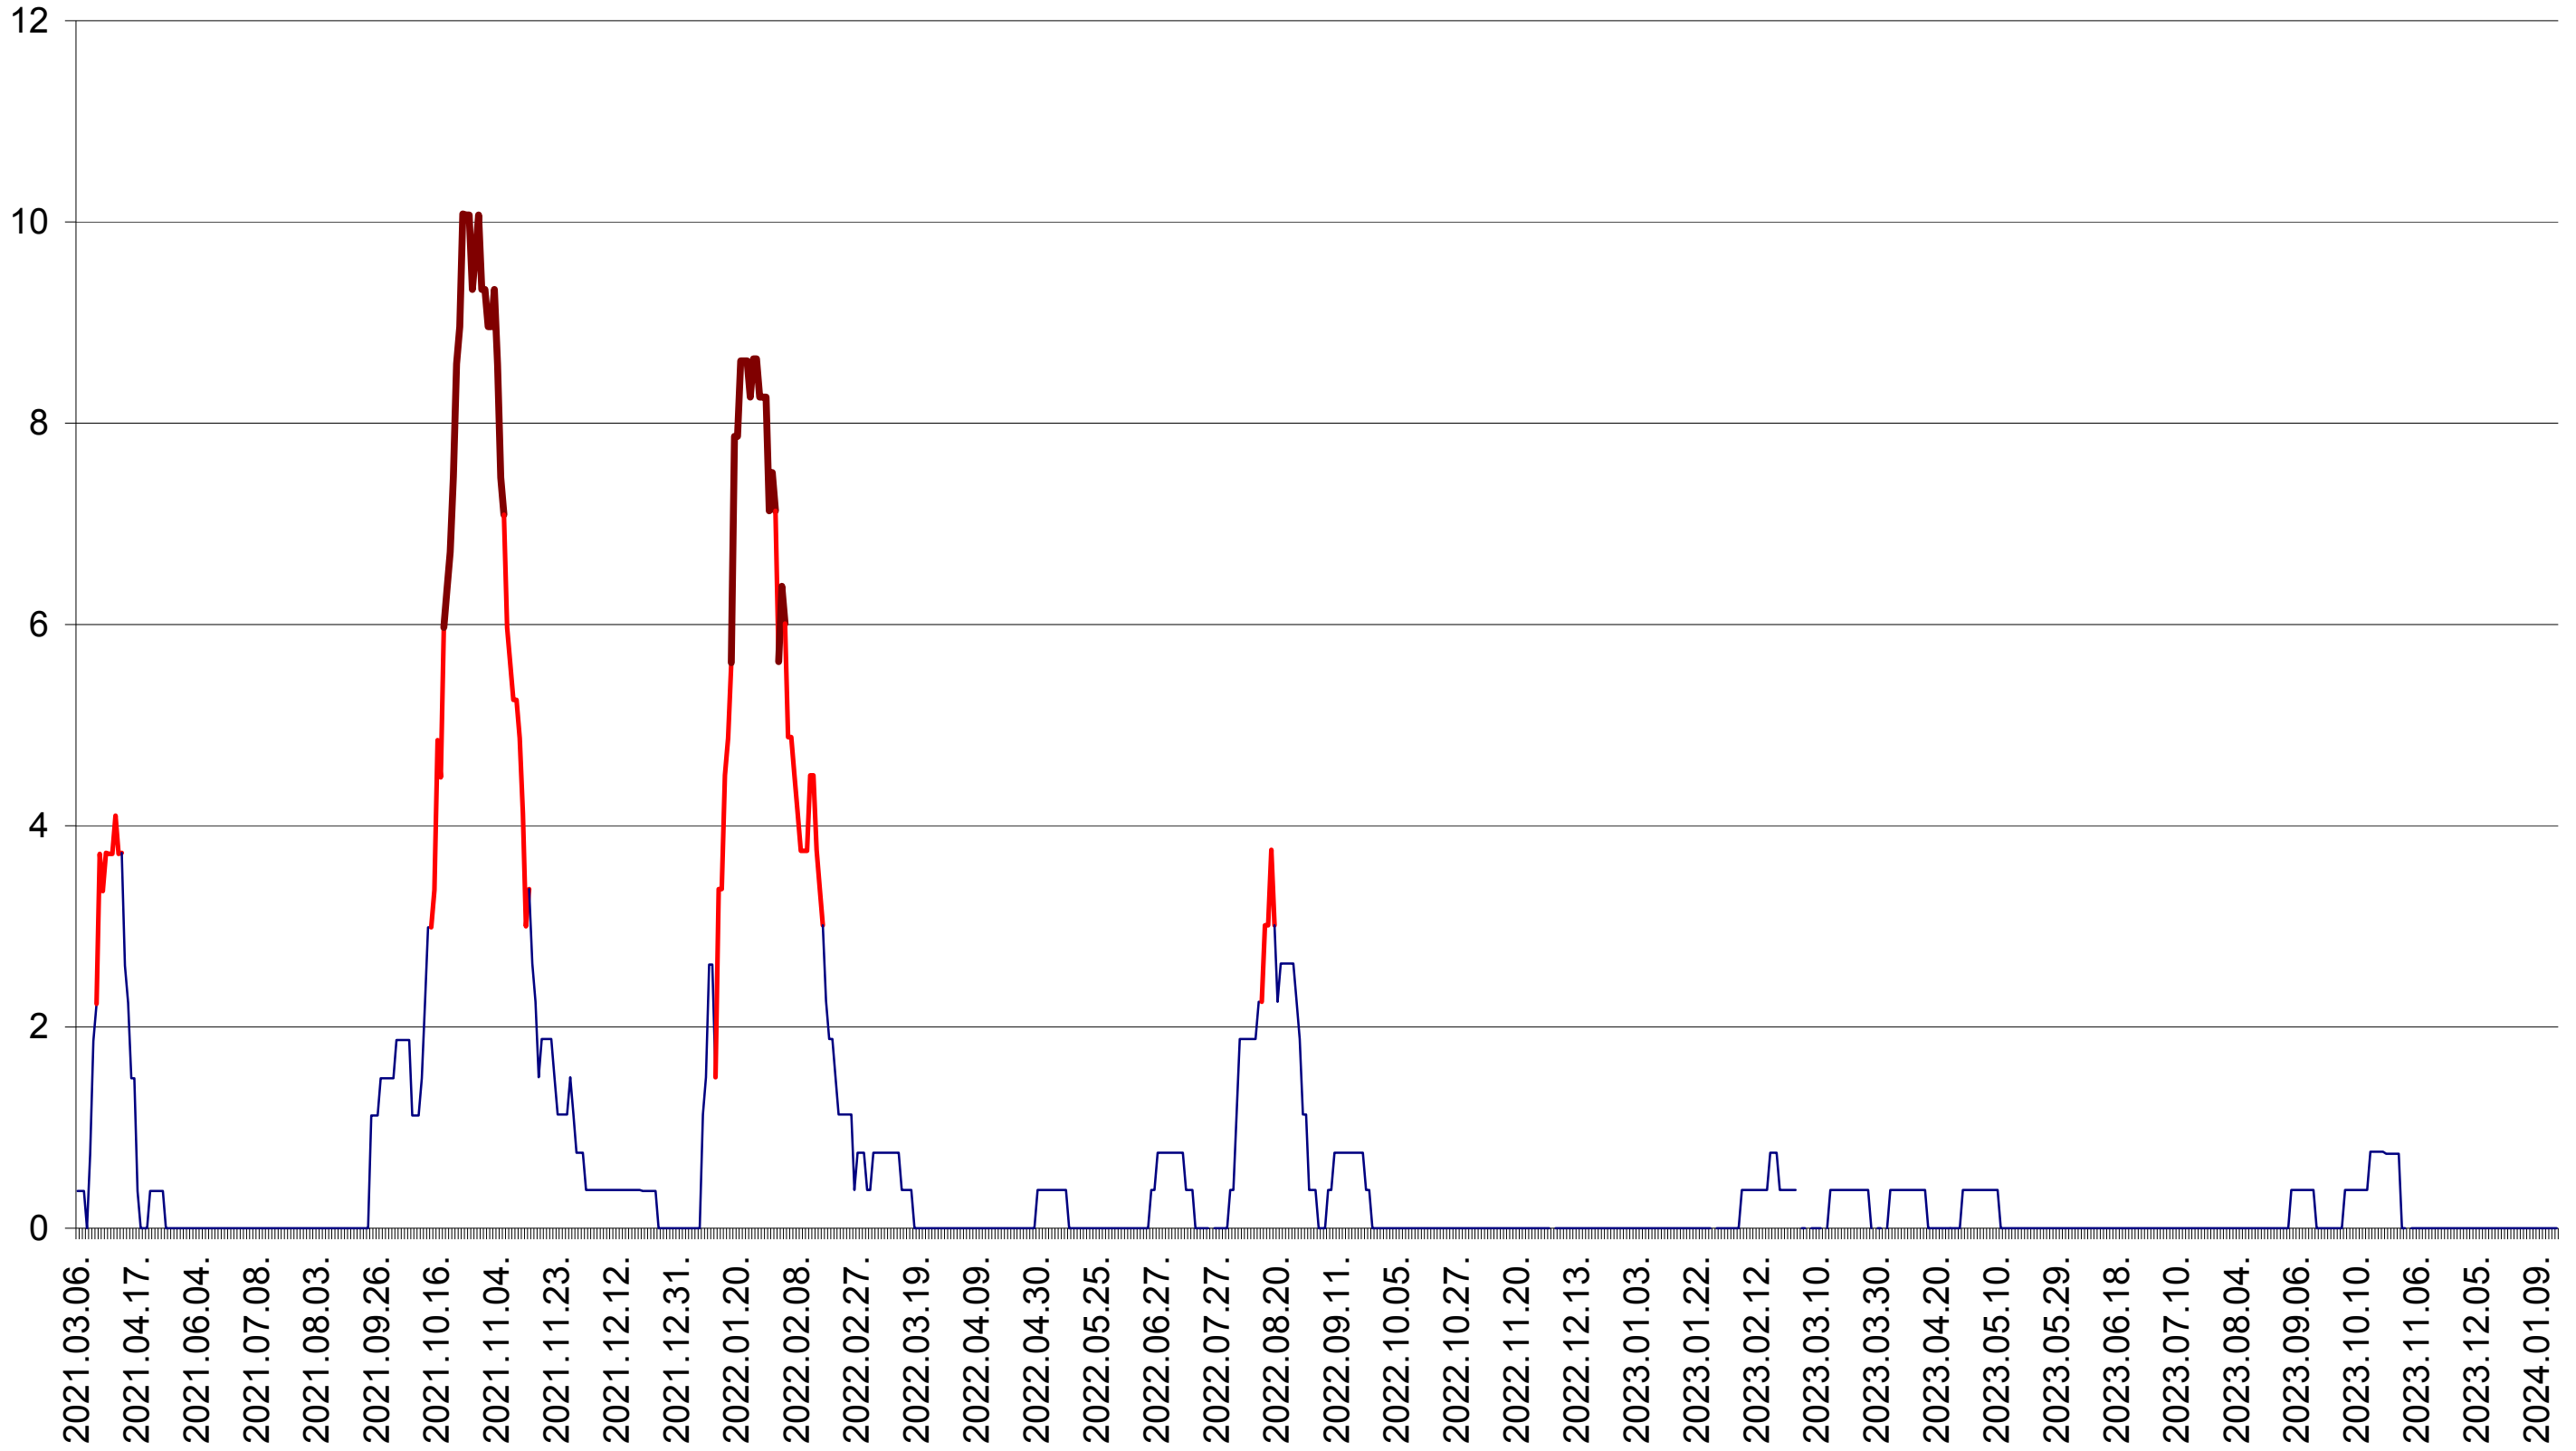

PLĂIEȘII DE JOS - Evolutia incidentei cumulate pe 14 zile la ‰ de locuitori
2021.03.07. - 2024.01.17.

PORUMBENI - Evolutia incidentei cumulate pe 14 zile la ‰ de locuitori
2021.03.07. - 2024.01.17.

PRAID - Evolutia incidentei cumulate pe 14 zile la ‰ de locuitori
2021.03.07. - 2024.01.17.

RACU - Evolutia incidentei cumulate pe 14 zile la ‰ de locuitori
2021.03.07. - 2024.01.17.

REMETEA - Evolutia incidentei cumulate pe 14 zile la ‰ de locuitori
2021.03.07. - 2024.01.17.

SĂCEL - Evolutia incidentei cumulate pe 14 zile la ‰ de locuitori
2021.03.07. - 2024.01.17.

SÂNCRĂIENI - Evolutia incidentei cumulate pe 14 zile la ‰ de locuitori
2021.03.07. - 2024.01.17.

SÂNDOMIC - Evolutia incidentei cumulate pe 14 zile la ‰ de locuitori
2021.03.07. - 2024.01.17.

SÂNMARTIN - Evolutia incidentei cumulate pe 14 zile la ‰ de locuitori
2021.03.07. - 2024.01.17.