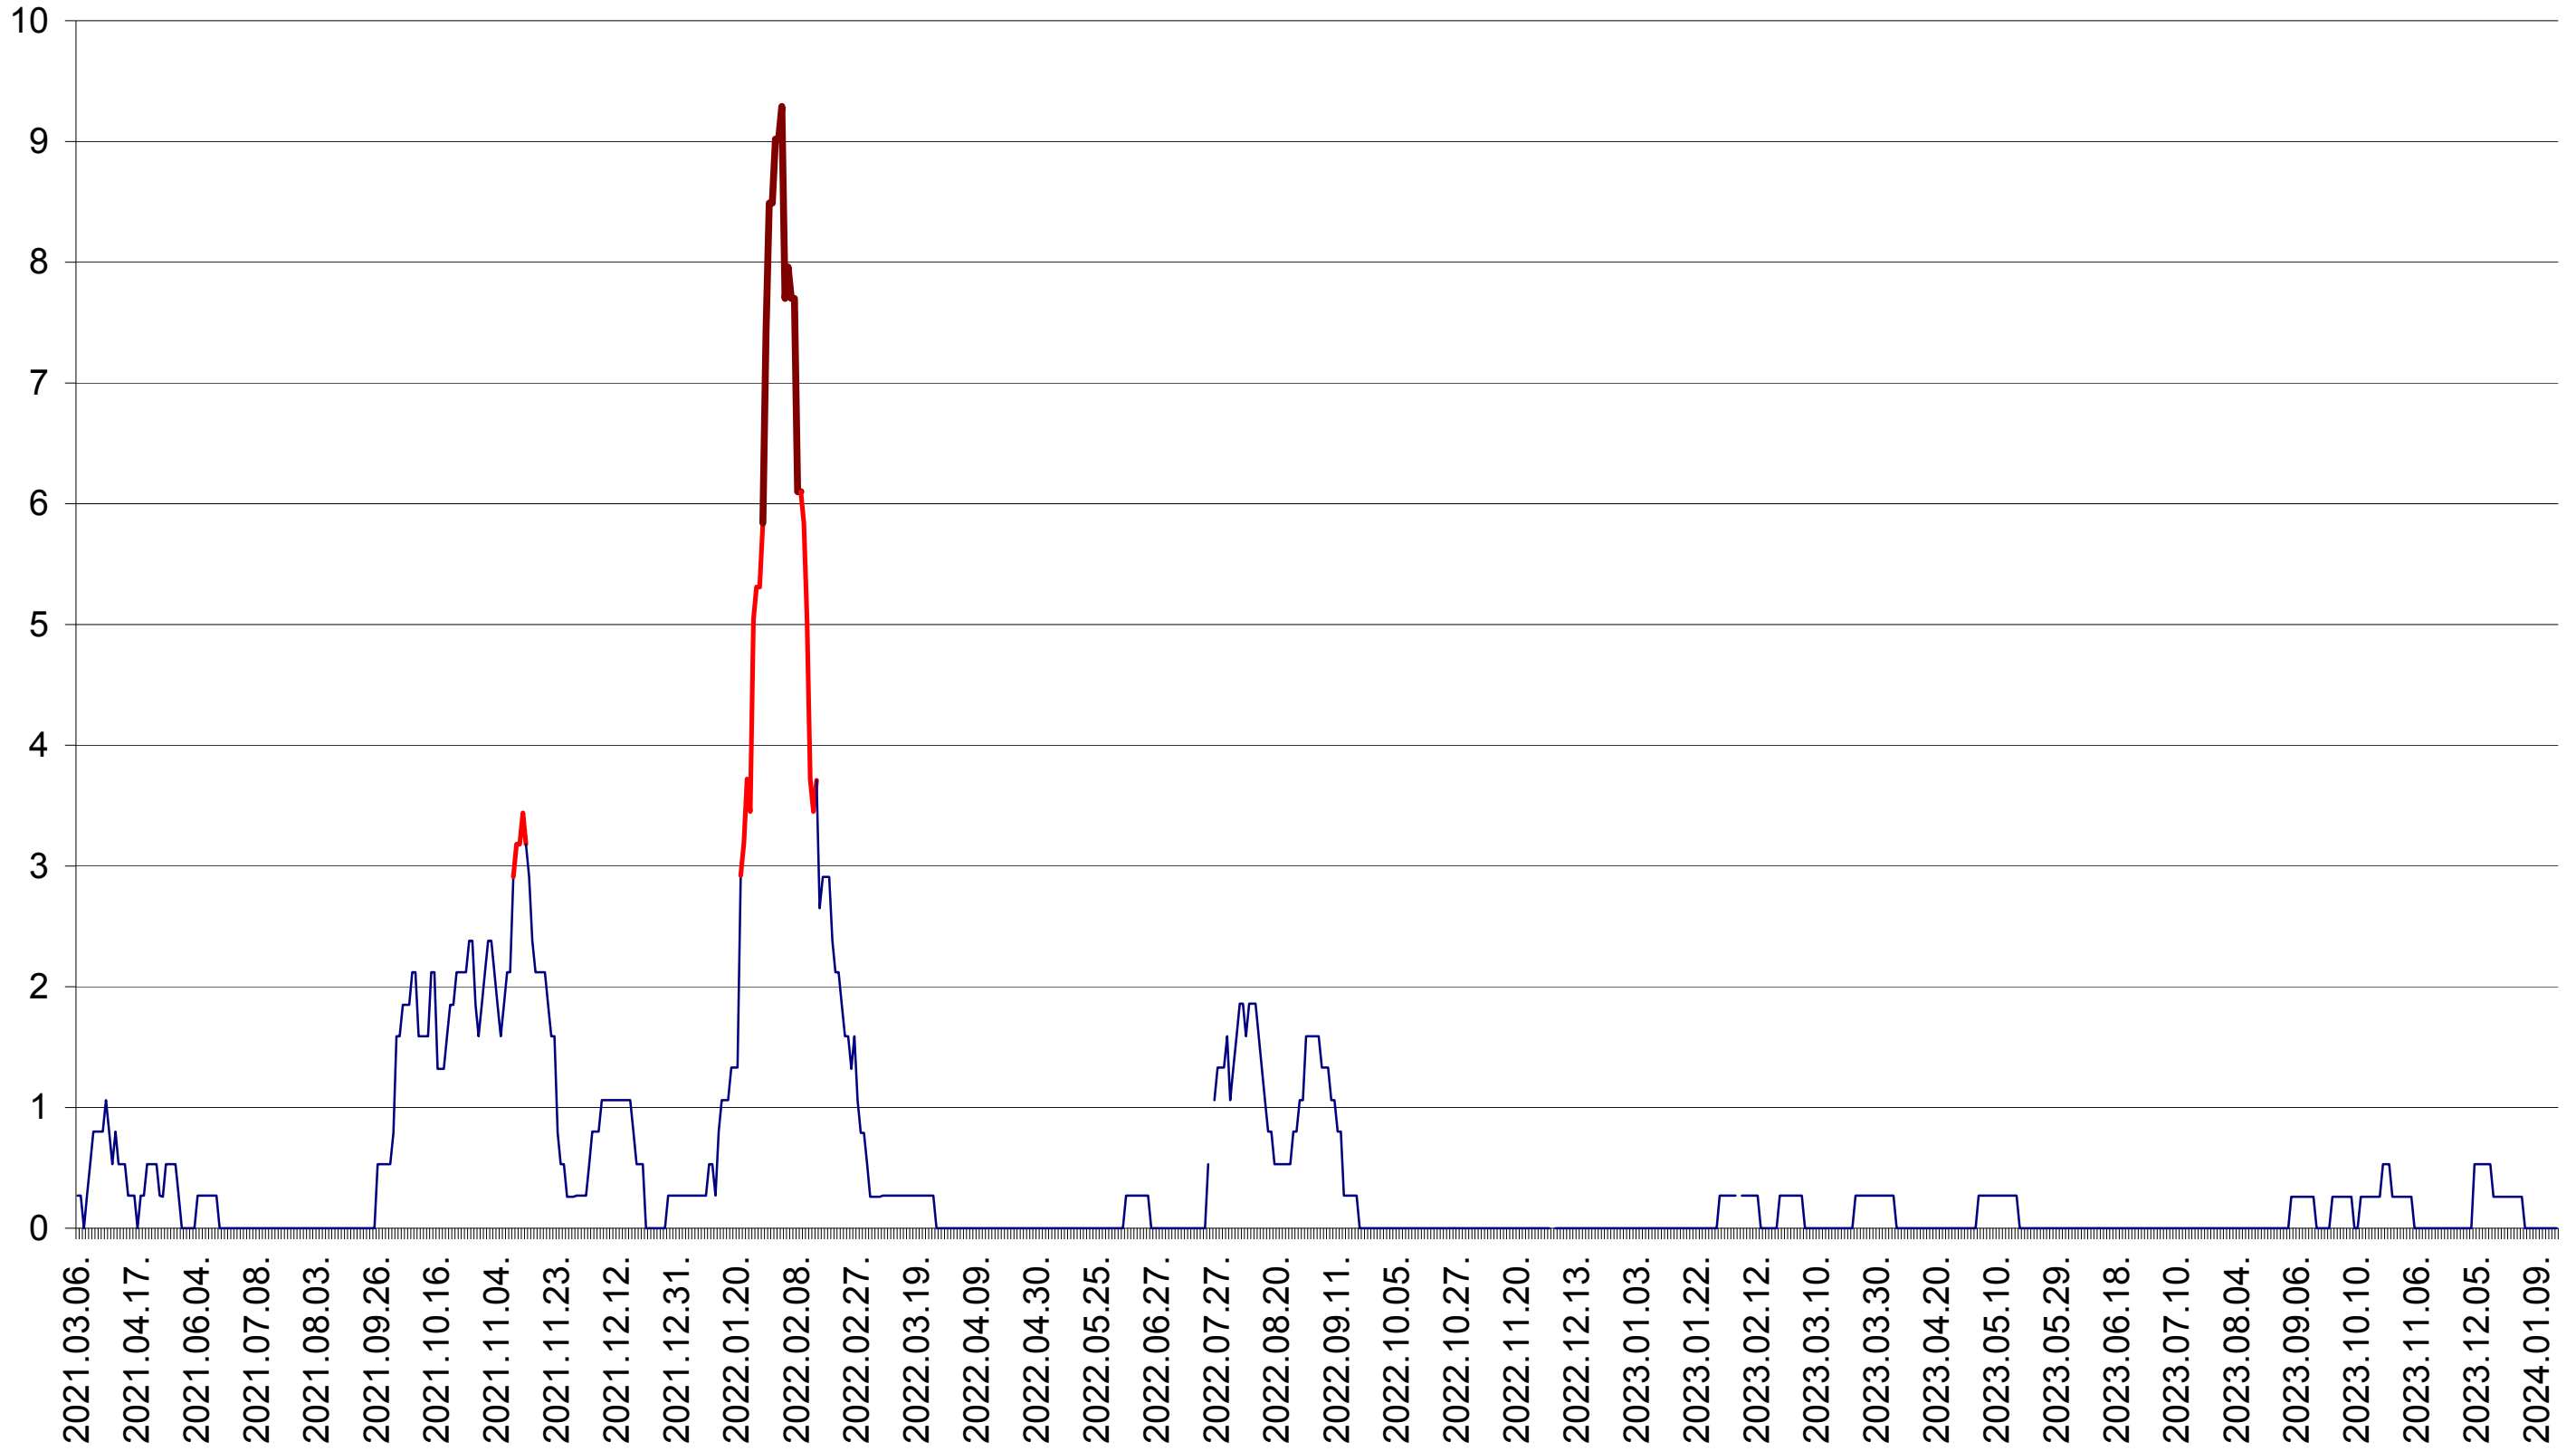

ORAȘ CRISTURU SECUIESC - Evolutia incidentei cumulate pe 14 zile la ‰ de locuitori
2021.03.07. - 2024.01.17.

DĂNEȘTI - Evolutia incidentei cumulate pe 14 zile la ‰ de locuitori
2021.03.07. - 2024.01.17.

DÂRJIU - Evolutia incidentei cumulate pe 14 zile la ‰ de locuitori
2021.03.07. - 2024.01.17.

DEALU - Evolutia incidentei cumulate pe 14 zile la ‰ de locuitori
2021.03.07. - 2024.01.17.

DITRĂU - Evolutia incidentei cumulate pe 14 zile la ‰ de locuitori
2021.03.07. - 2024.01.17.

FELICENI - Evolutia incidentei cumulate pe 14 zile la ‰ de locuitori
2021.03.07. - 2024.01.17.

FRUMOASA - Evolutia incidentei cumulate pe 14 zile la ‰ de locuitori
2021.03.07. - 2024.01.17.

GĂLĂUȚAȘ - Evolutia incidentei cumulate pe 14 zile la ‰ de locuitori
2021.03.07. - 2024.01.17.

LELICENI - Evolutia incidentei cumulate pe 14 zile la ‰ de locuitori
2021.03.07. - 2024.01.17.

LUETA - Evolutia incidentei cumulate pe 14 zile la ‰ de locuitori
2021.03.07. - 2024.01.17.

LUNCA DE JOS - Evolutia incidentei cumulate pe 14 zile la ‰ de locuitori
2021.03.07. - 2024.01.17.