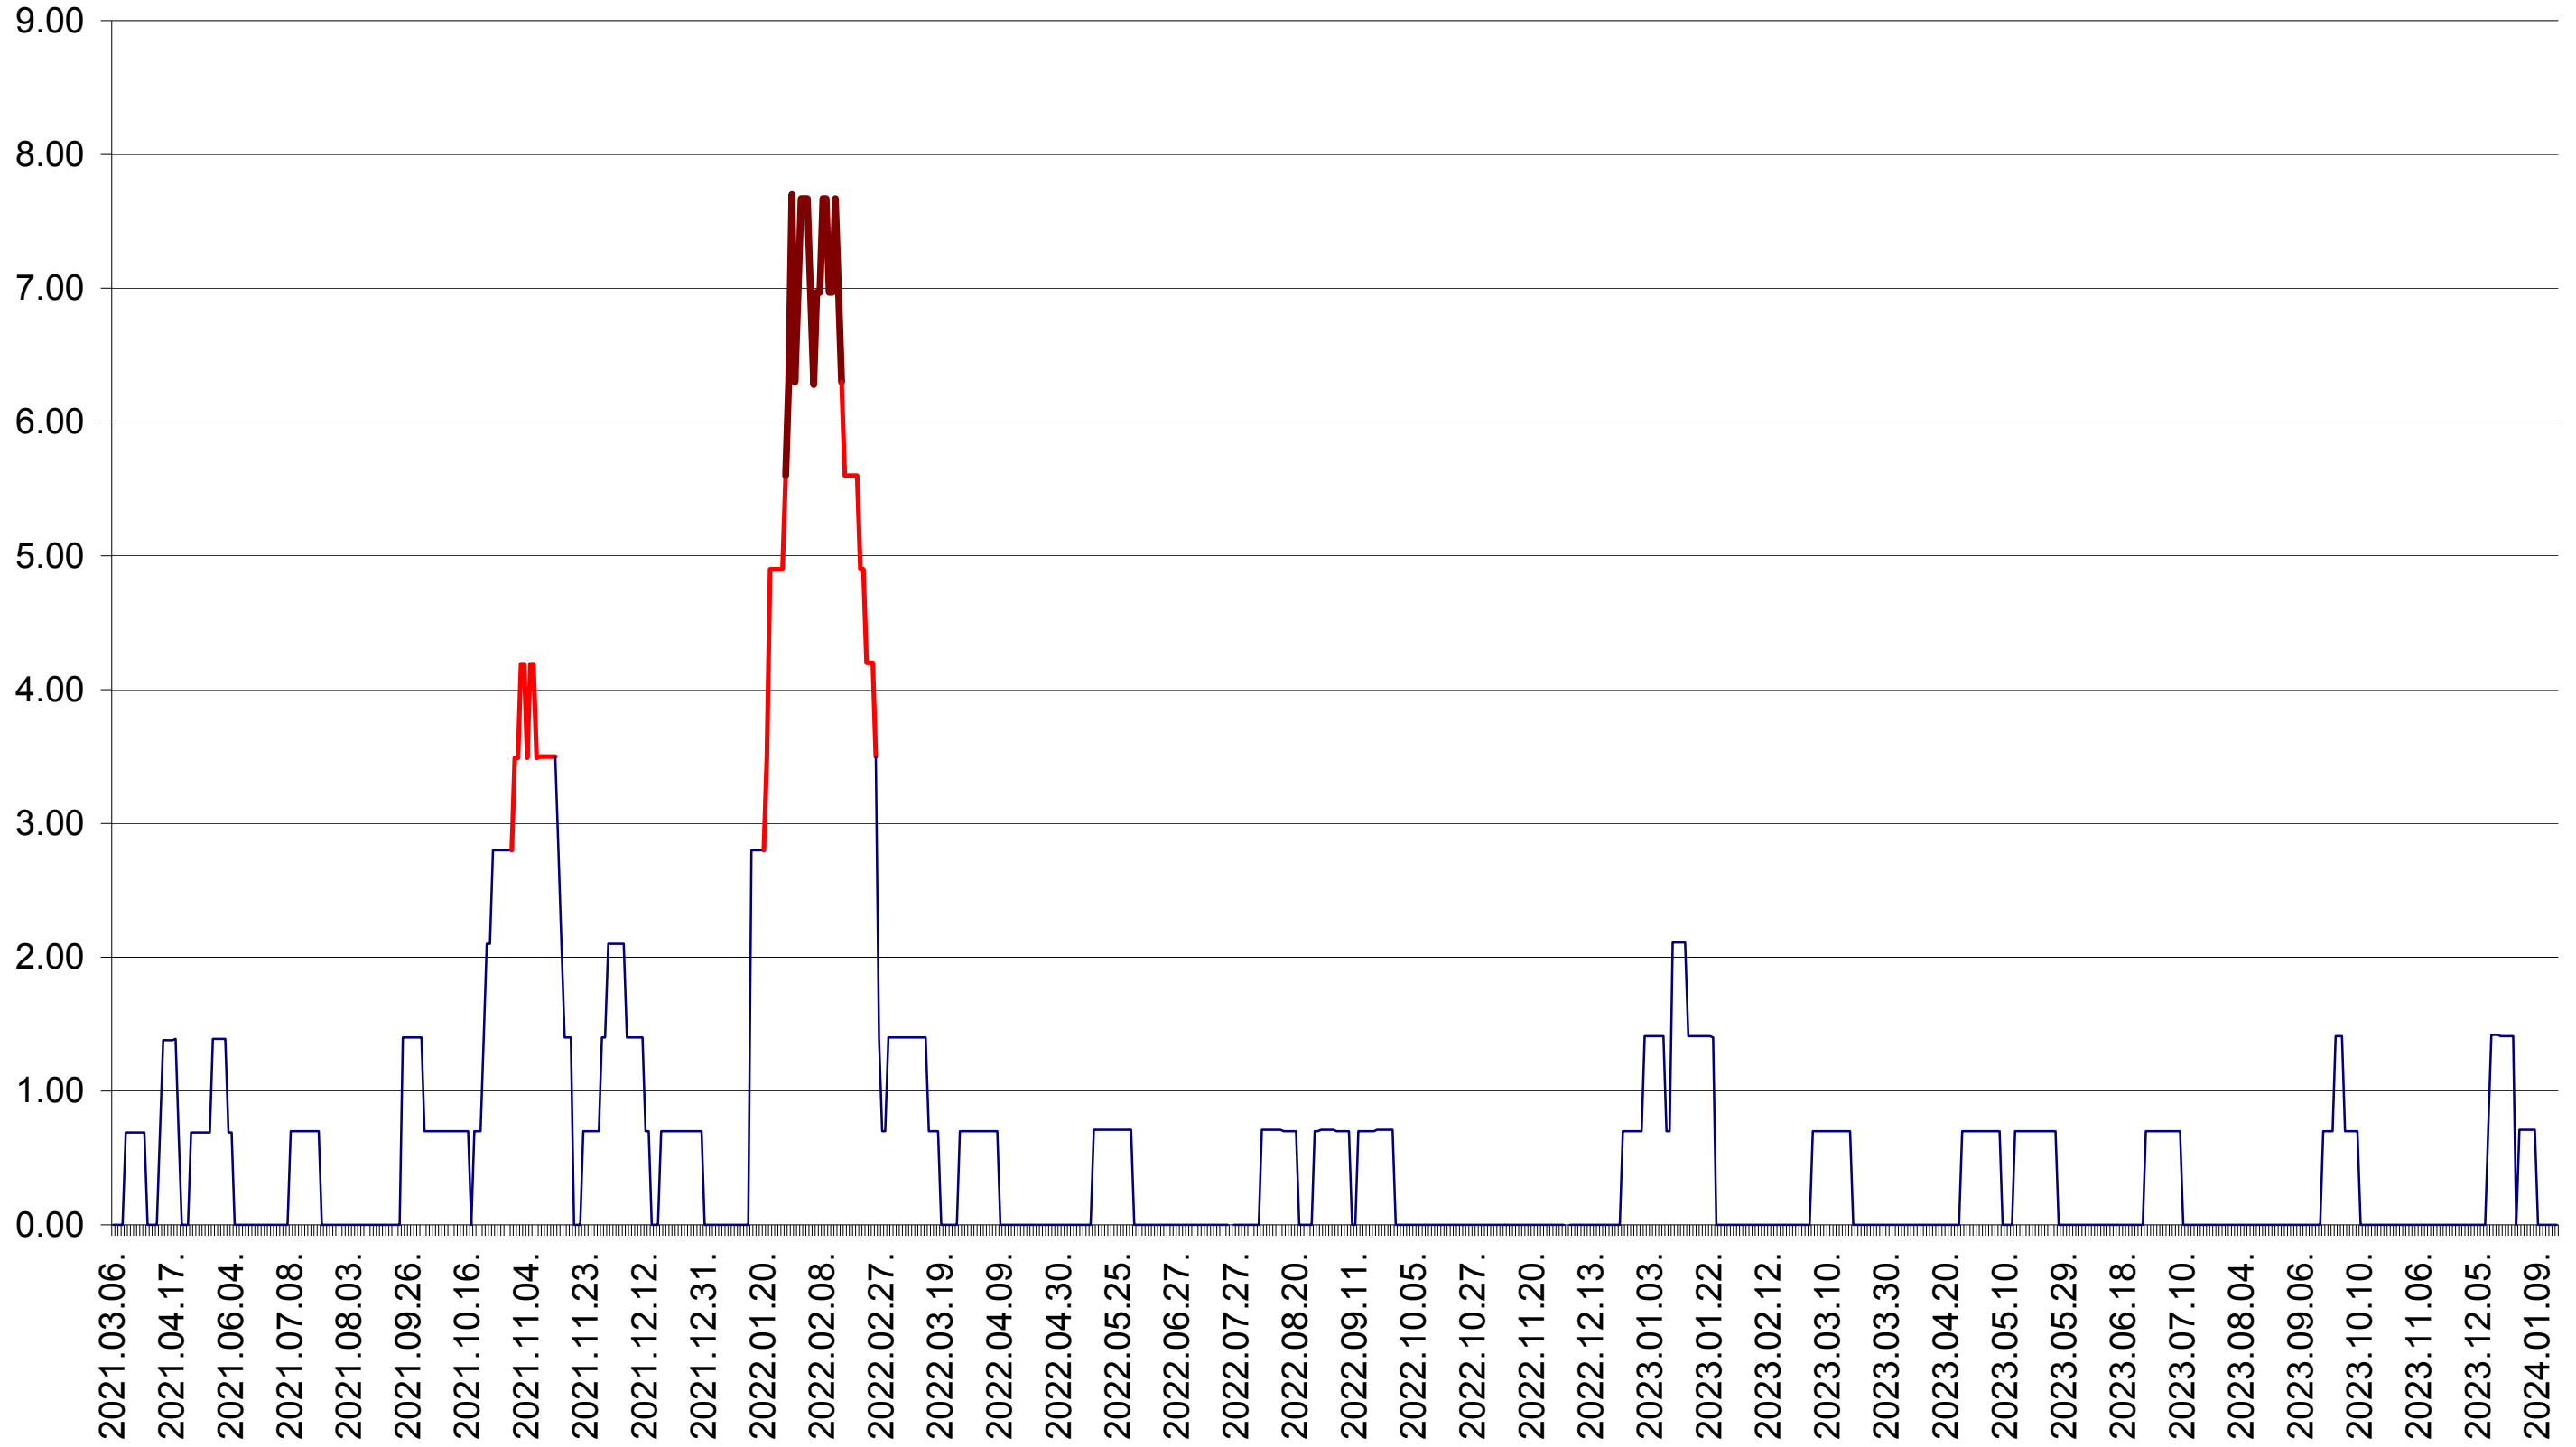

ORAȘ BĂLAN - Evolutia incidentei cumulate pe 14 zile la ‰ de locuitori
2021.03.07. - 2024.01.17.

BILBOR - Evolutia incidentei cumulate pe 14 zile la ‰ de locuitori
2021.03.07. - 2024.01.17.

ORAȘ BORSEC - Evolutia incidentei cumulate pe 14 zile la ‰ de locuitori
2021.03.07. - 2024.01.17.

BRĂDEȘTI - Evolutia incidentei cumulate pe 14 zile la ‰ de locuitori
2021.03.07. - 2024.01.17.

CĂPÂLNIȚA - Evolutia incidentei cumulate pe 14 zile la ‰ de locuitori
2021.03.07. - 2024.01.17.

CÂRȚA - Evolutia incidentei cumulate pe 14 zile la ‰ de locuitori
2021.03.07. - 2024.01.17.

CICEU - Evolutia incidentei cumulate pe 14 zile la ‰ de locuitori
2021.03.07. - 2024.01.17.

CIUCSÂNGEORGIU - Evolutia incidentei cumulate pe 14 zile la ‰ de locuitori
2021.03.07. - 2024.01.17.

CIUMANI - Evolutia incidentei cumulate pe 14 zile la ‰ de locuitori
2021.03.07. - 2024.01.17.

CORBU - Evolutia incidentei cumulate pe 14 zile la ‰ de locuitori
2021.03.07. - 2024.01.17.

CORUND - Evolutia incidentei cumulate pe 14 zile la ‰ de locuitori
2021.03.07. - 2024.01.17.

COZMENI - Evolutia incidentei cumulate pe 14 zile la ‰ de locuitori
2021.03.07. - 2024.01.17.