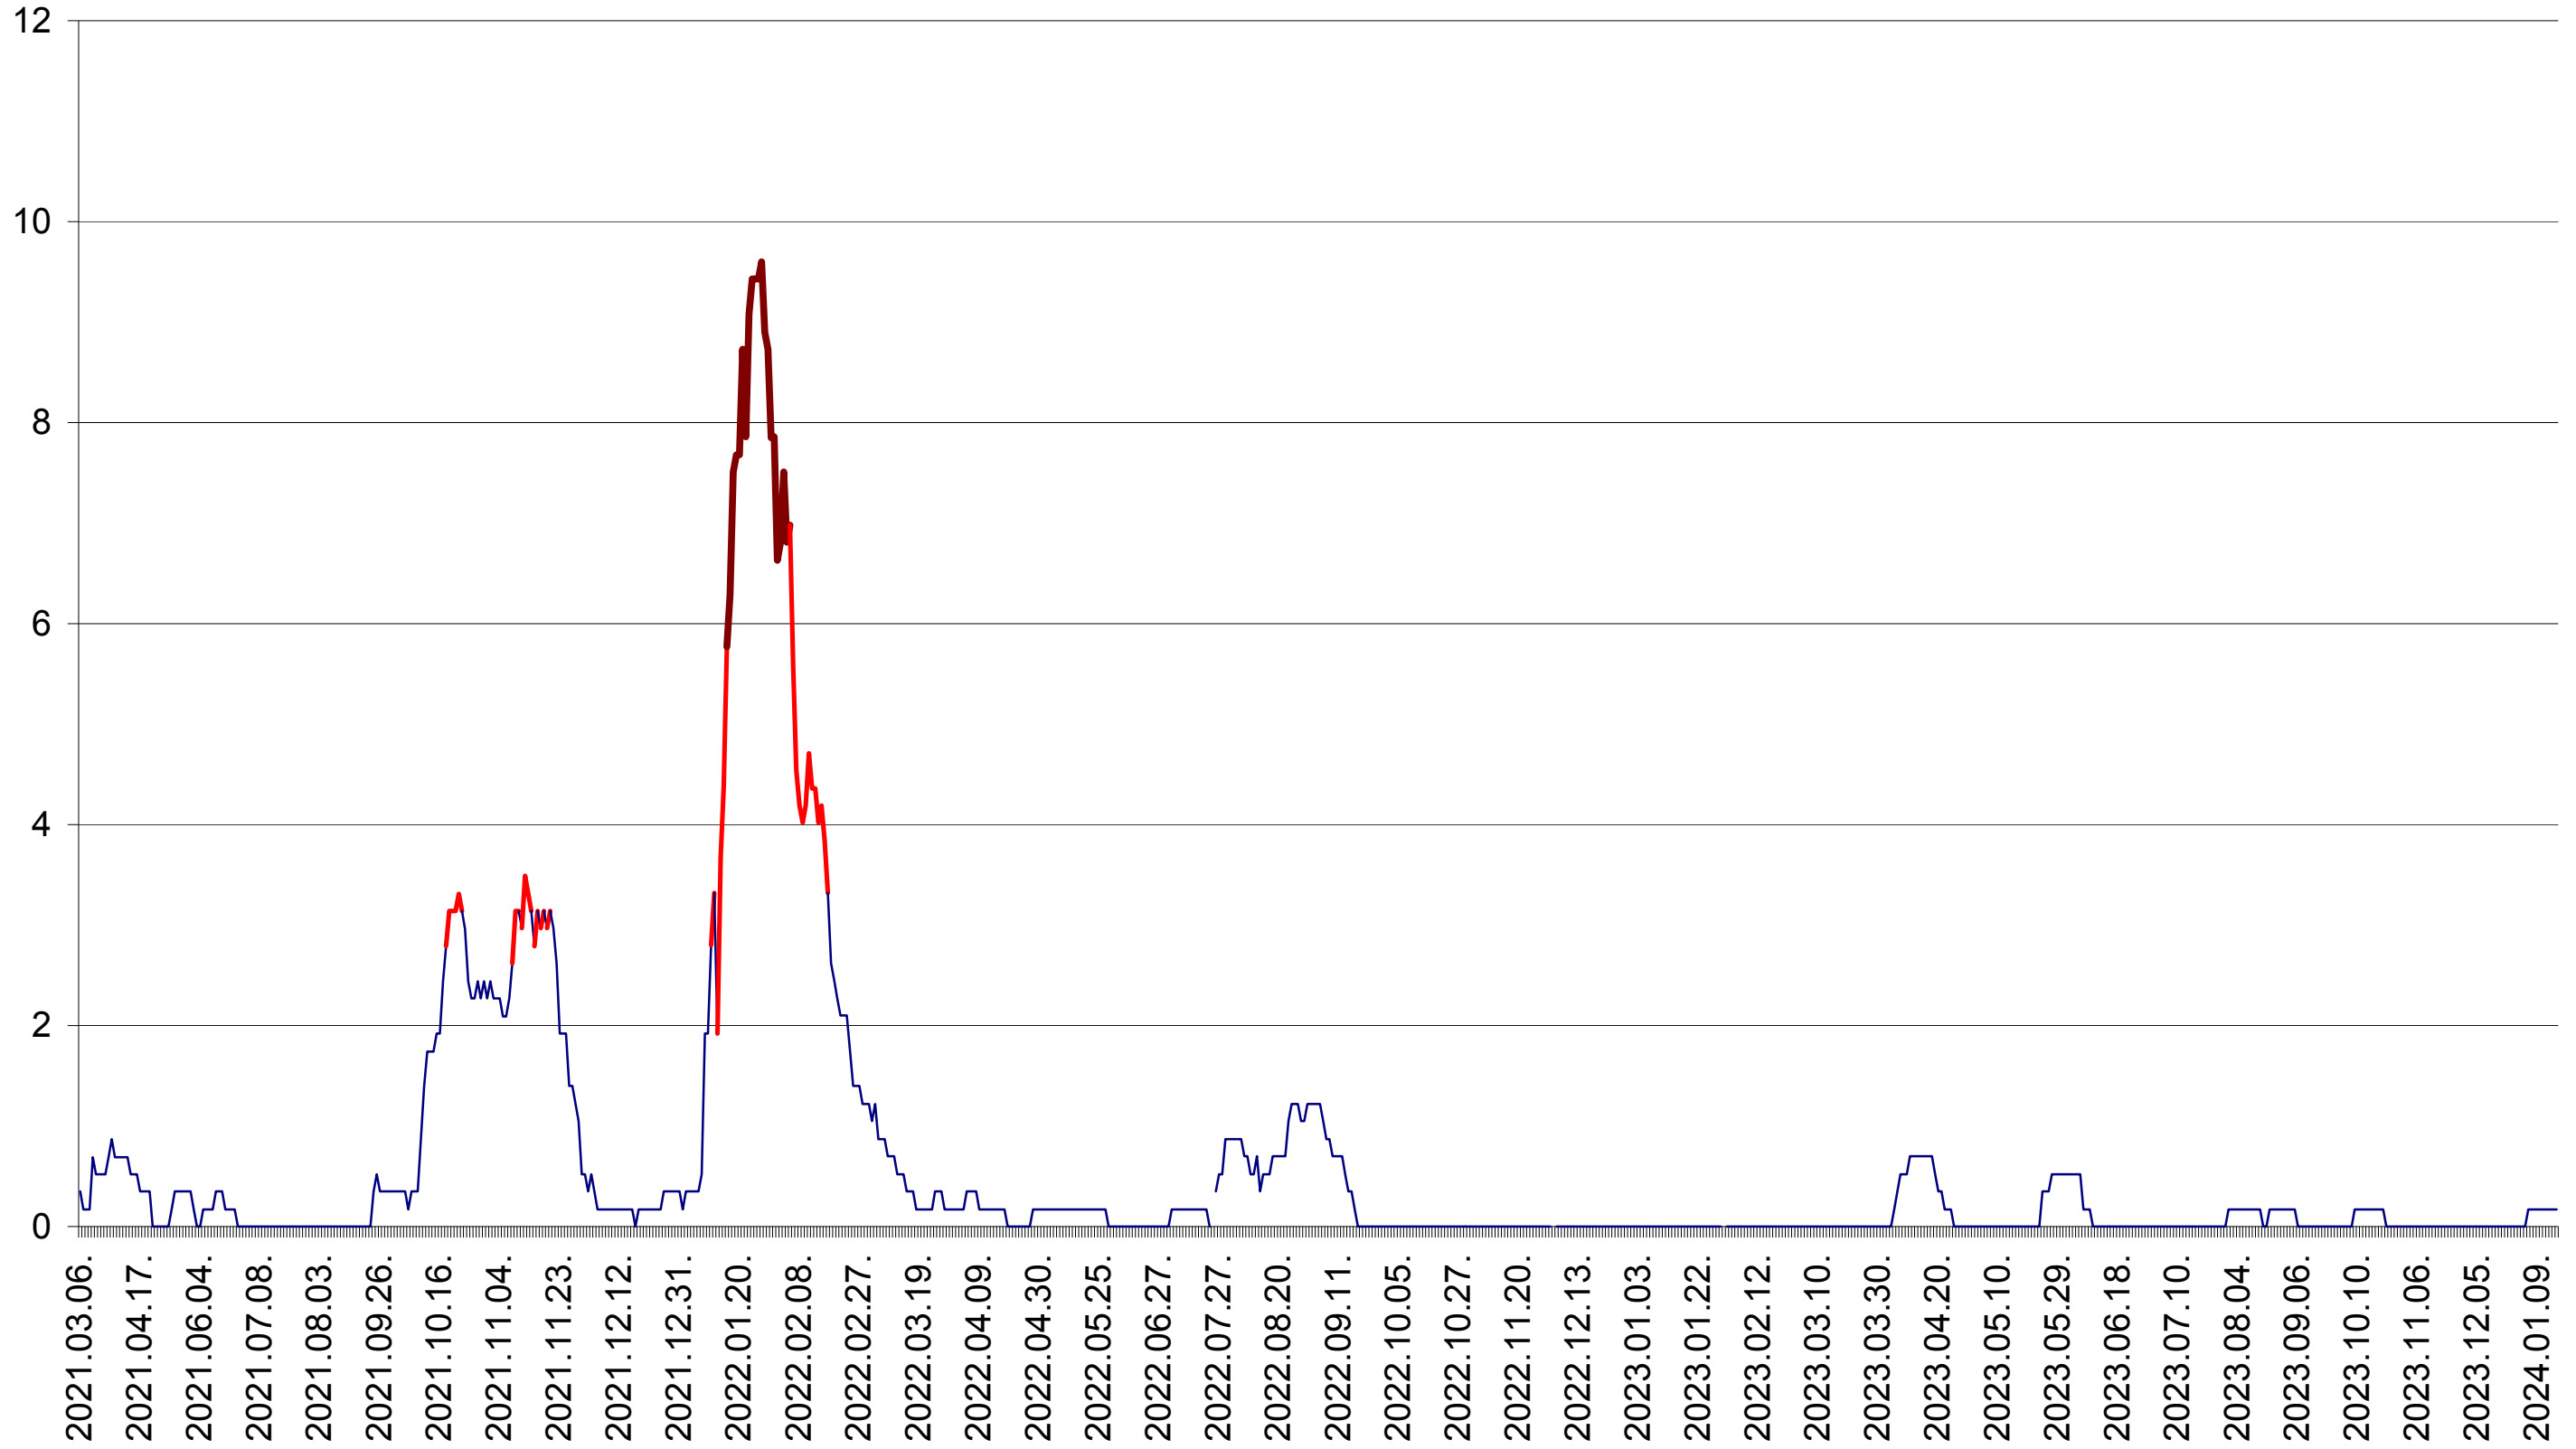

DÂRJIU - Evolutia incidentei cumulate pe 14 zile la ‰ de locuitori
2021.03.07. - 2024.01.17.

DEALU - Evolutia incidentei cumulate pe 14 zile la ‰ de locuitori
2021.03.07. - 2024.01.17.

DITRĂU - Evolutia incidentei cumulate pe 14 zile la ‰ de locuitori
2021.03.07. - 2024.01.17.

FELICENI - Evolutia incidentei cumulate pe 14 zile la ‰ de locuitori
2021.03.07. - 2024.01.17.

FRUMOASA - Evolutia incidentei cumulate pe 14 zile la ‰ de locuitori
2021.03.07. - 2024.01.17.

GĂLĂUȚAȘ - Evolutia incidentei cumulate pe 14 zile la ‰ de locuitori
2021.03.07. - 2024.01.17.

MUNICIPIUL GHEORGHENI - Evolutia incidentei cumulate pe 14 zile la ‰ de locuitori
2021.03.07. - 2024.01.17.

JOSENI - Evolutia incidentei cumulate pe 14 zile la ‰ de locuitori
2021.03.07. - 2024.01.17.

LĂZAREA - Evolutia incidentei cumulate pe 14 zile la ‰ de locuitori
2021.03.07. - 2024.01.17.

LELICENI - Evolutia incidentei cumulate pe 14 zile la ‰ de locuitori
2021.03.07. - 2024.01.17.

LUETA - Evolutia incidentei cumulate pe 14 zile la ‰ de locuitori
2021.03.07. - 2024.01.17.

LUNCA DE JOS - Evolutia incidentei cumulate pe 14 zile la ‰ de locuitori
2021.03.07. - 2024.01.17.