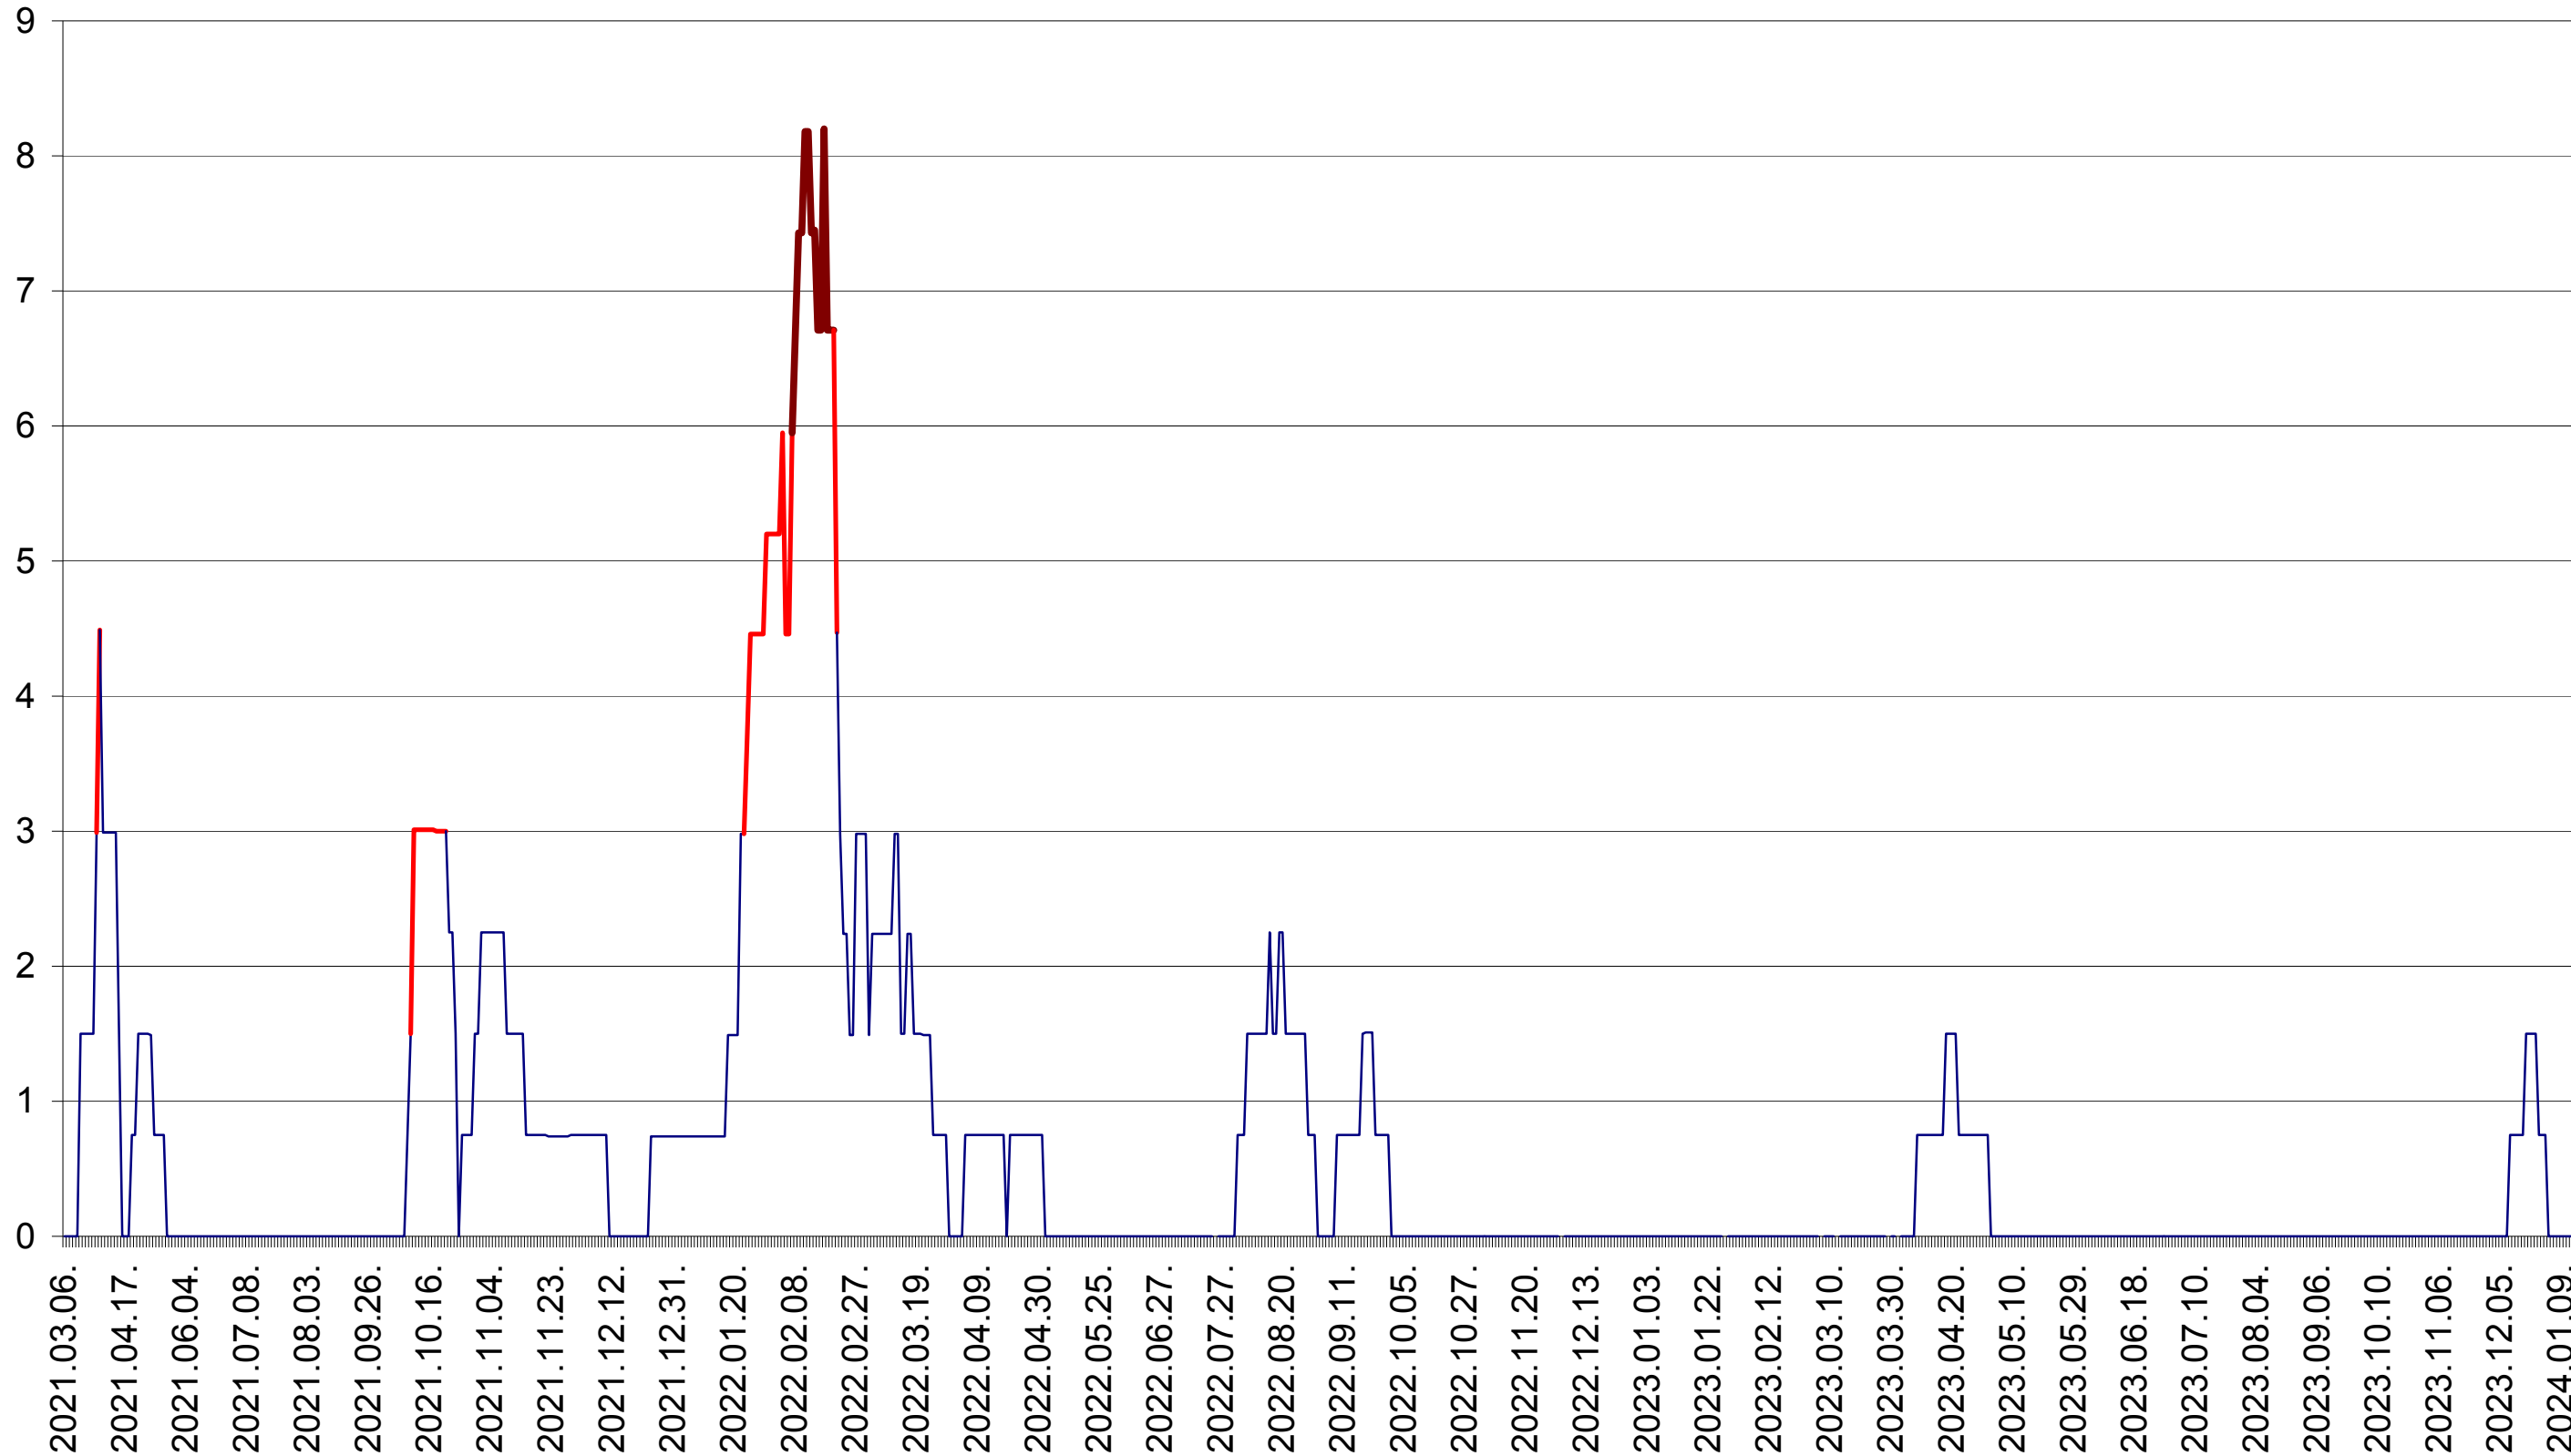

LELICENI - Evolutia incidentei cumulate pe 14 zile la ‰ de locuitori
2021.03.07. - 2024.01.17.

LUETA - Evolutia incidentei cumulate pe 14 zile la ‰ de locuitori
2021.03.07. - 2024.01.17.

LUNCA DE JOS - Evolutia incidentei cumulate pe 14 zile la ‰ de locuitori
2021.03.07. - 2024.01.17.

LUNCA DE SUS - Evolutia incidentei cumulate pe 14 zile la ‰ de locuitori
2021.03.07. - 2024.01.17.

LUPENI - Evolutia incidentei cumulate pe 14 zile la ‰ de locuitori
2021.03.07. - 2024.01.17.

MĂDĂRAȘ - Evolutia incidentei cumulate pe 14 zile la ‰ de locuitori
2021.03.07. - 2024.01.17.

MĂRTINIȘ - Evolutia incidentei cumulate pe 14 zile la ‰ de locuitori
2021.03.07. - 2024.01.17.

MEREȘTI - Evolutia incidentei cumulate pe 14 zile la ‰ de locuitori
2021.03.07. - 2024.01.17.

MUNICIPIUL MIERCUREA-CIUC - Evolutia incidentei cumulate pe 14 zile la ‰ de locuitori
2021.03.07. - 2024.01.17.