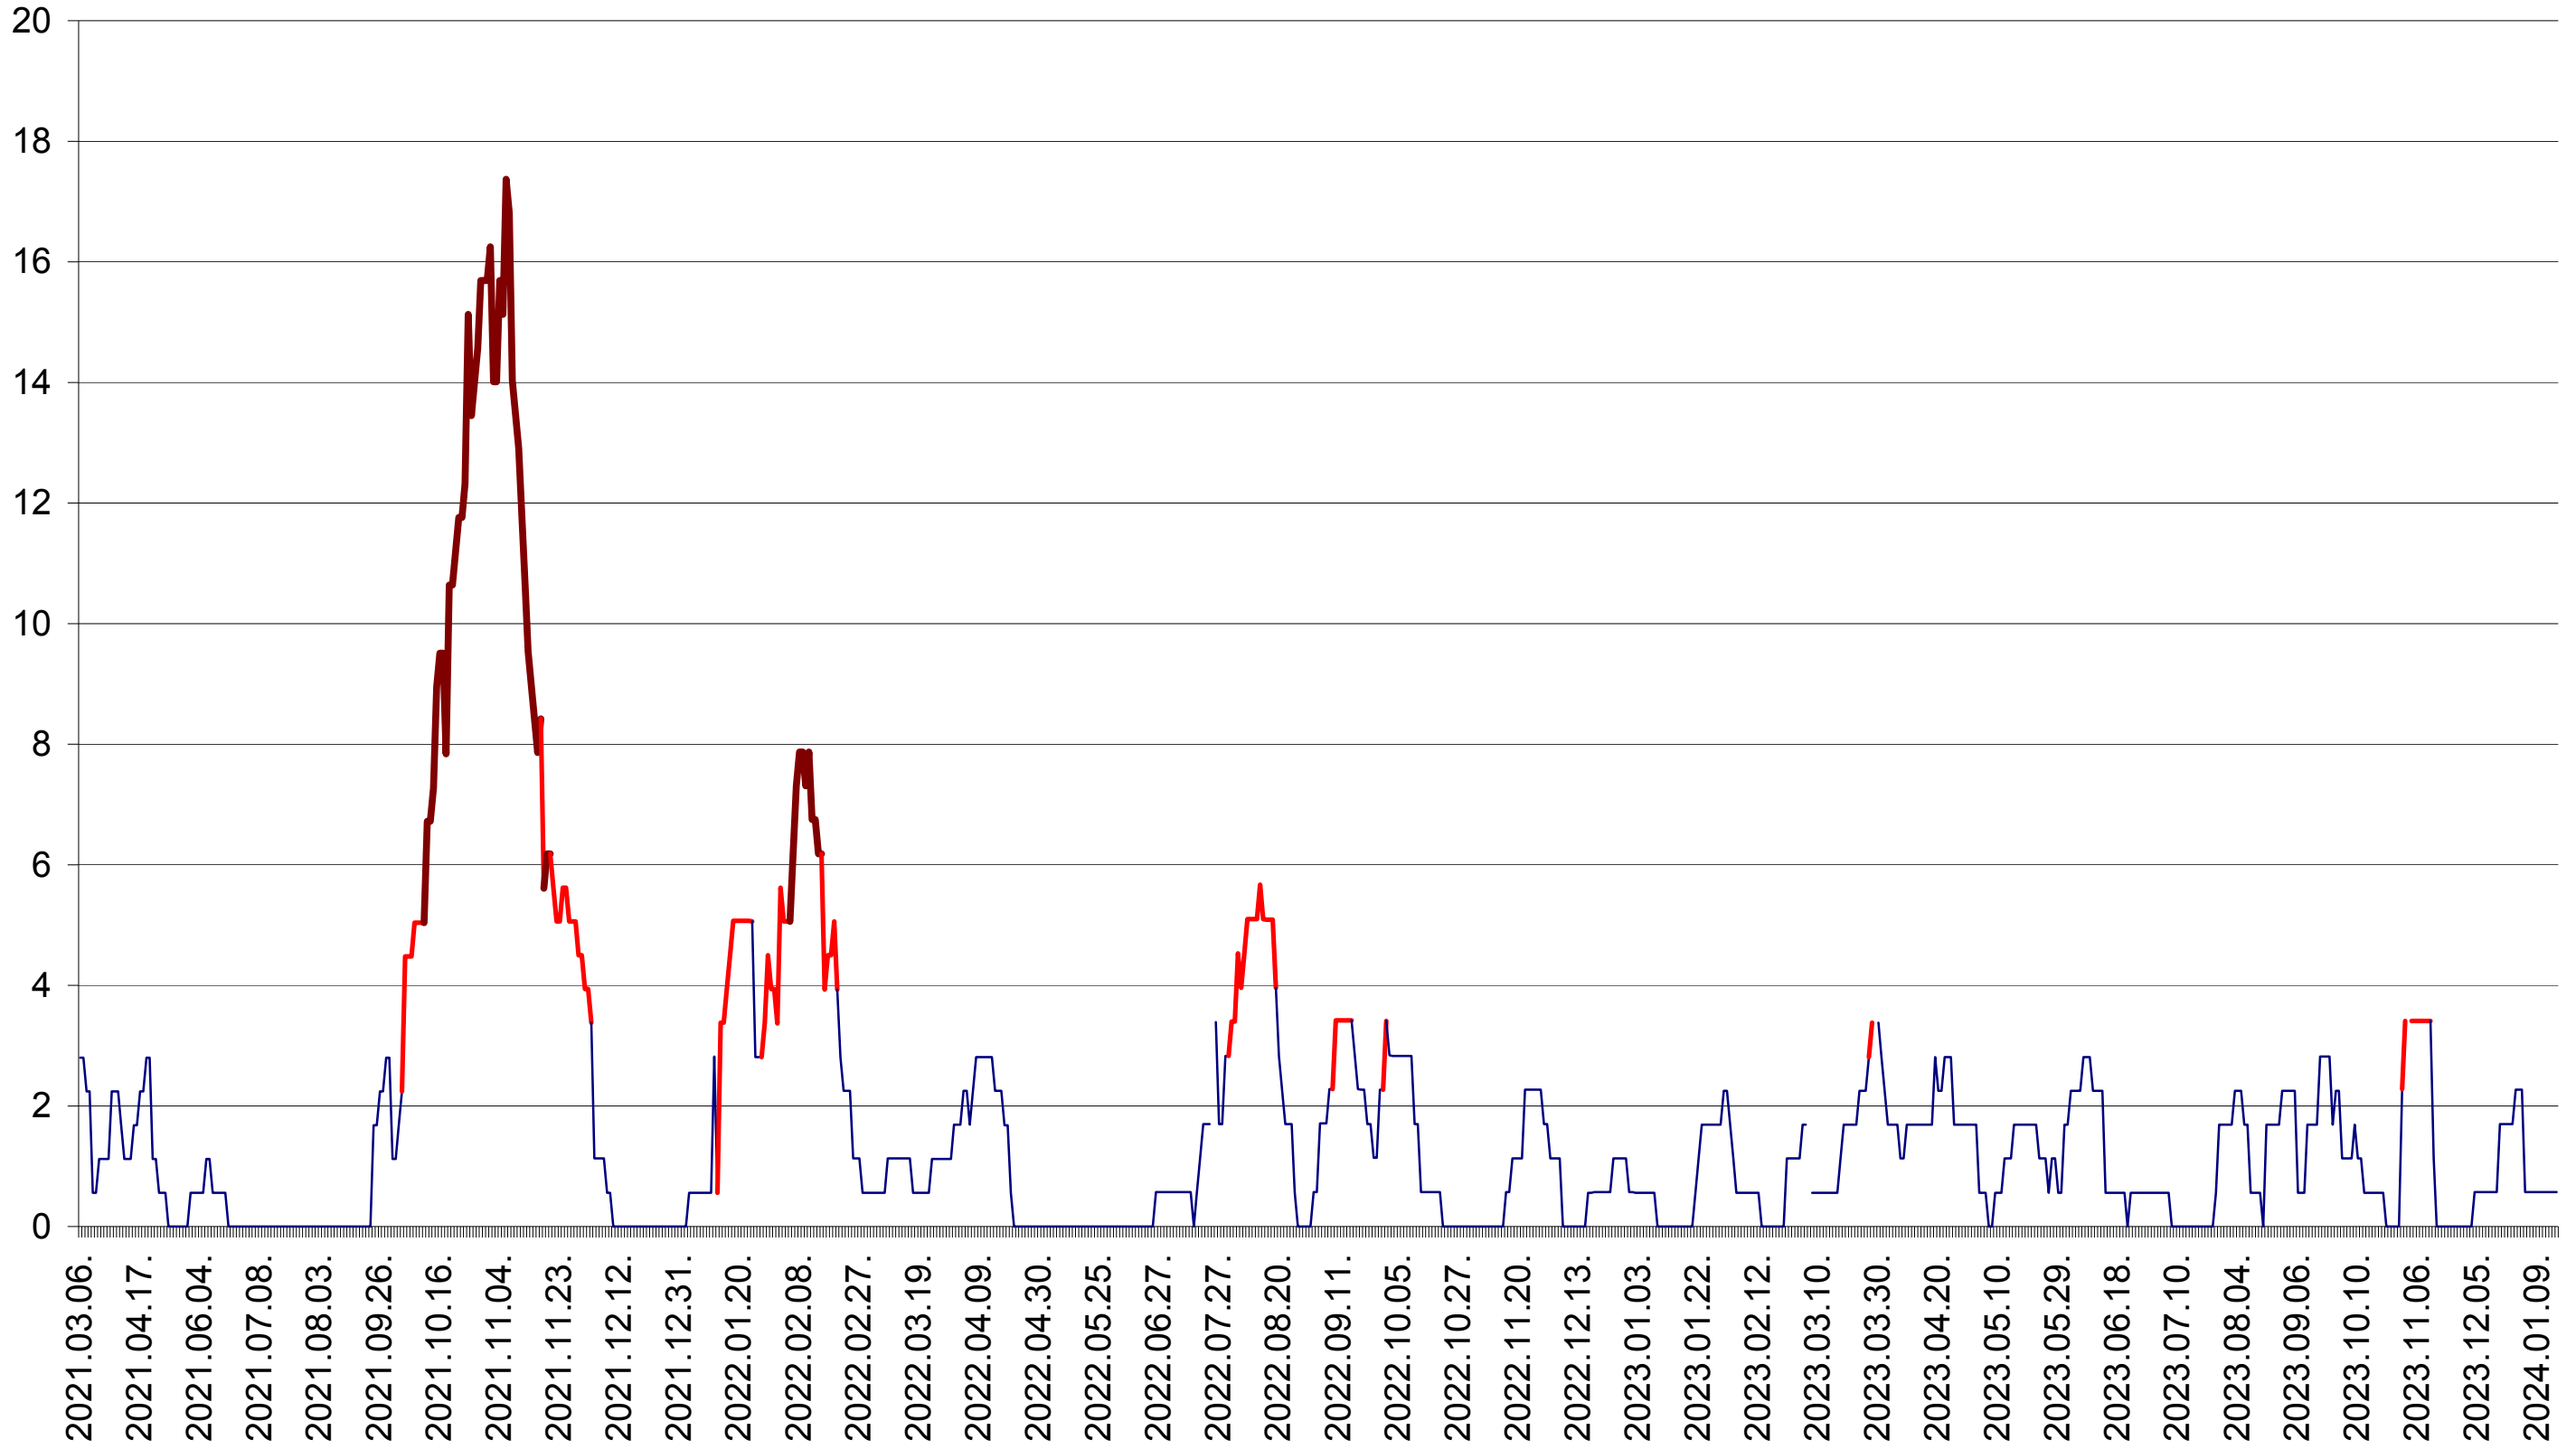

SÂNSIMION - Evolutia incidentei cumulate pe 14 zile la ‰ de locuitori
2021.03.07. - 2024.01.17.

SÂNTIMBRU - Evolutia incidentei cumulate pe 14 zile la ‰ de locuitori
2021.03.07. - 2024.01.17.

SĂRMAȘ - Evolutia incidentei cumulate pe 14 zile la ‰ de locuitori
2021.03.07. - 2024.01.17.

SATU MARE - Evolutia incidentei cumulate pe 14 zile la ‰ de locuitori
2021.03.07. - 2024.01.17.

SECUIENI - Evolutia incidentei cumulate pe 14 zile la ‰ de locuitori
2021.03.07. - 2024.01.17.

SICULENI - Evolutia incidentei cumulate pe 14 zile la ‰ de locuitori
2021.03.07. - 2024.01.17.

ȘIMONEȘTI - Evolutia incidentei cumulate pe 14 zile la ‰ de locuitori
2021.03.07. - 2024.01.17.

SUBCETATE - Evolutia incidentei cumulate pe 14 zile la ‰ de locuitori
2021.03.07. - 2024.01.17.

SUSENI - Evolutia incidentei cumulate pe 14 zile la ‰ de locuitori
2021.03.07. - 2024.01.17.