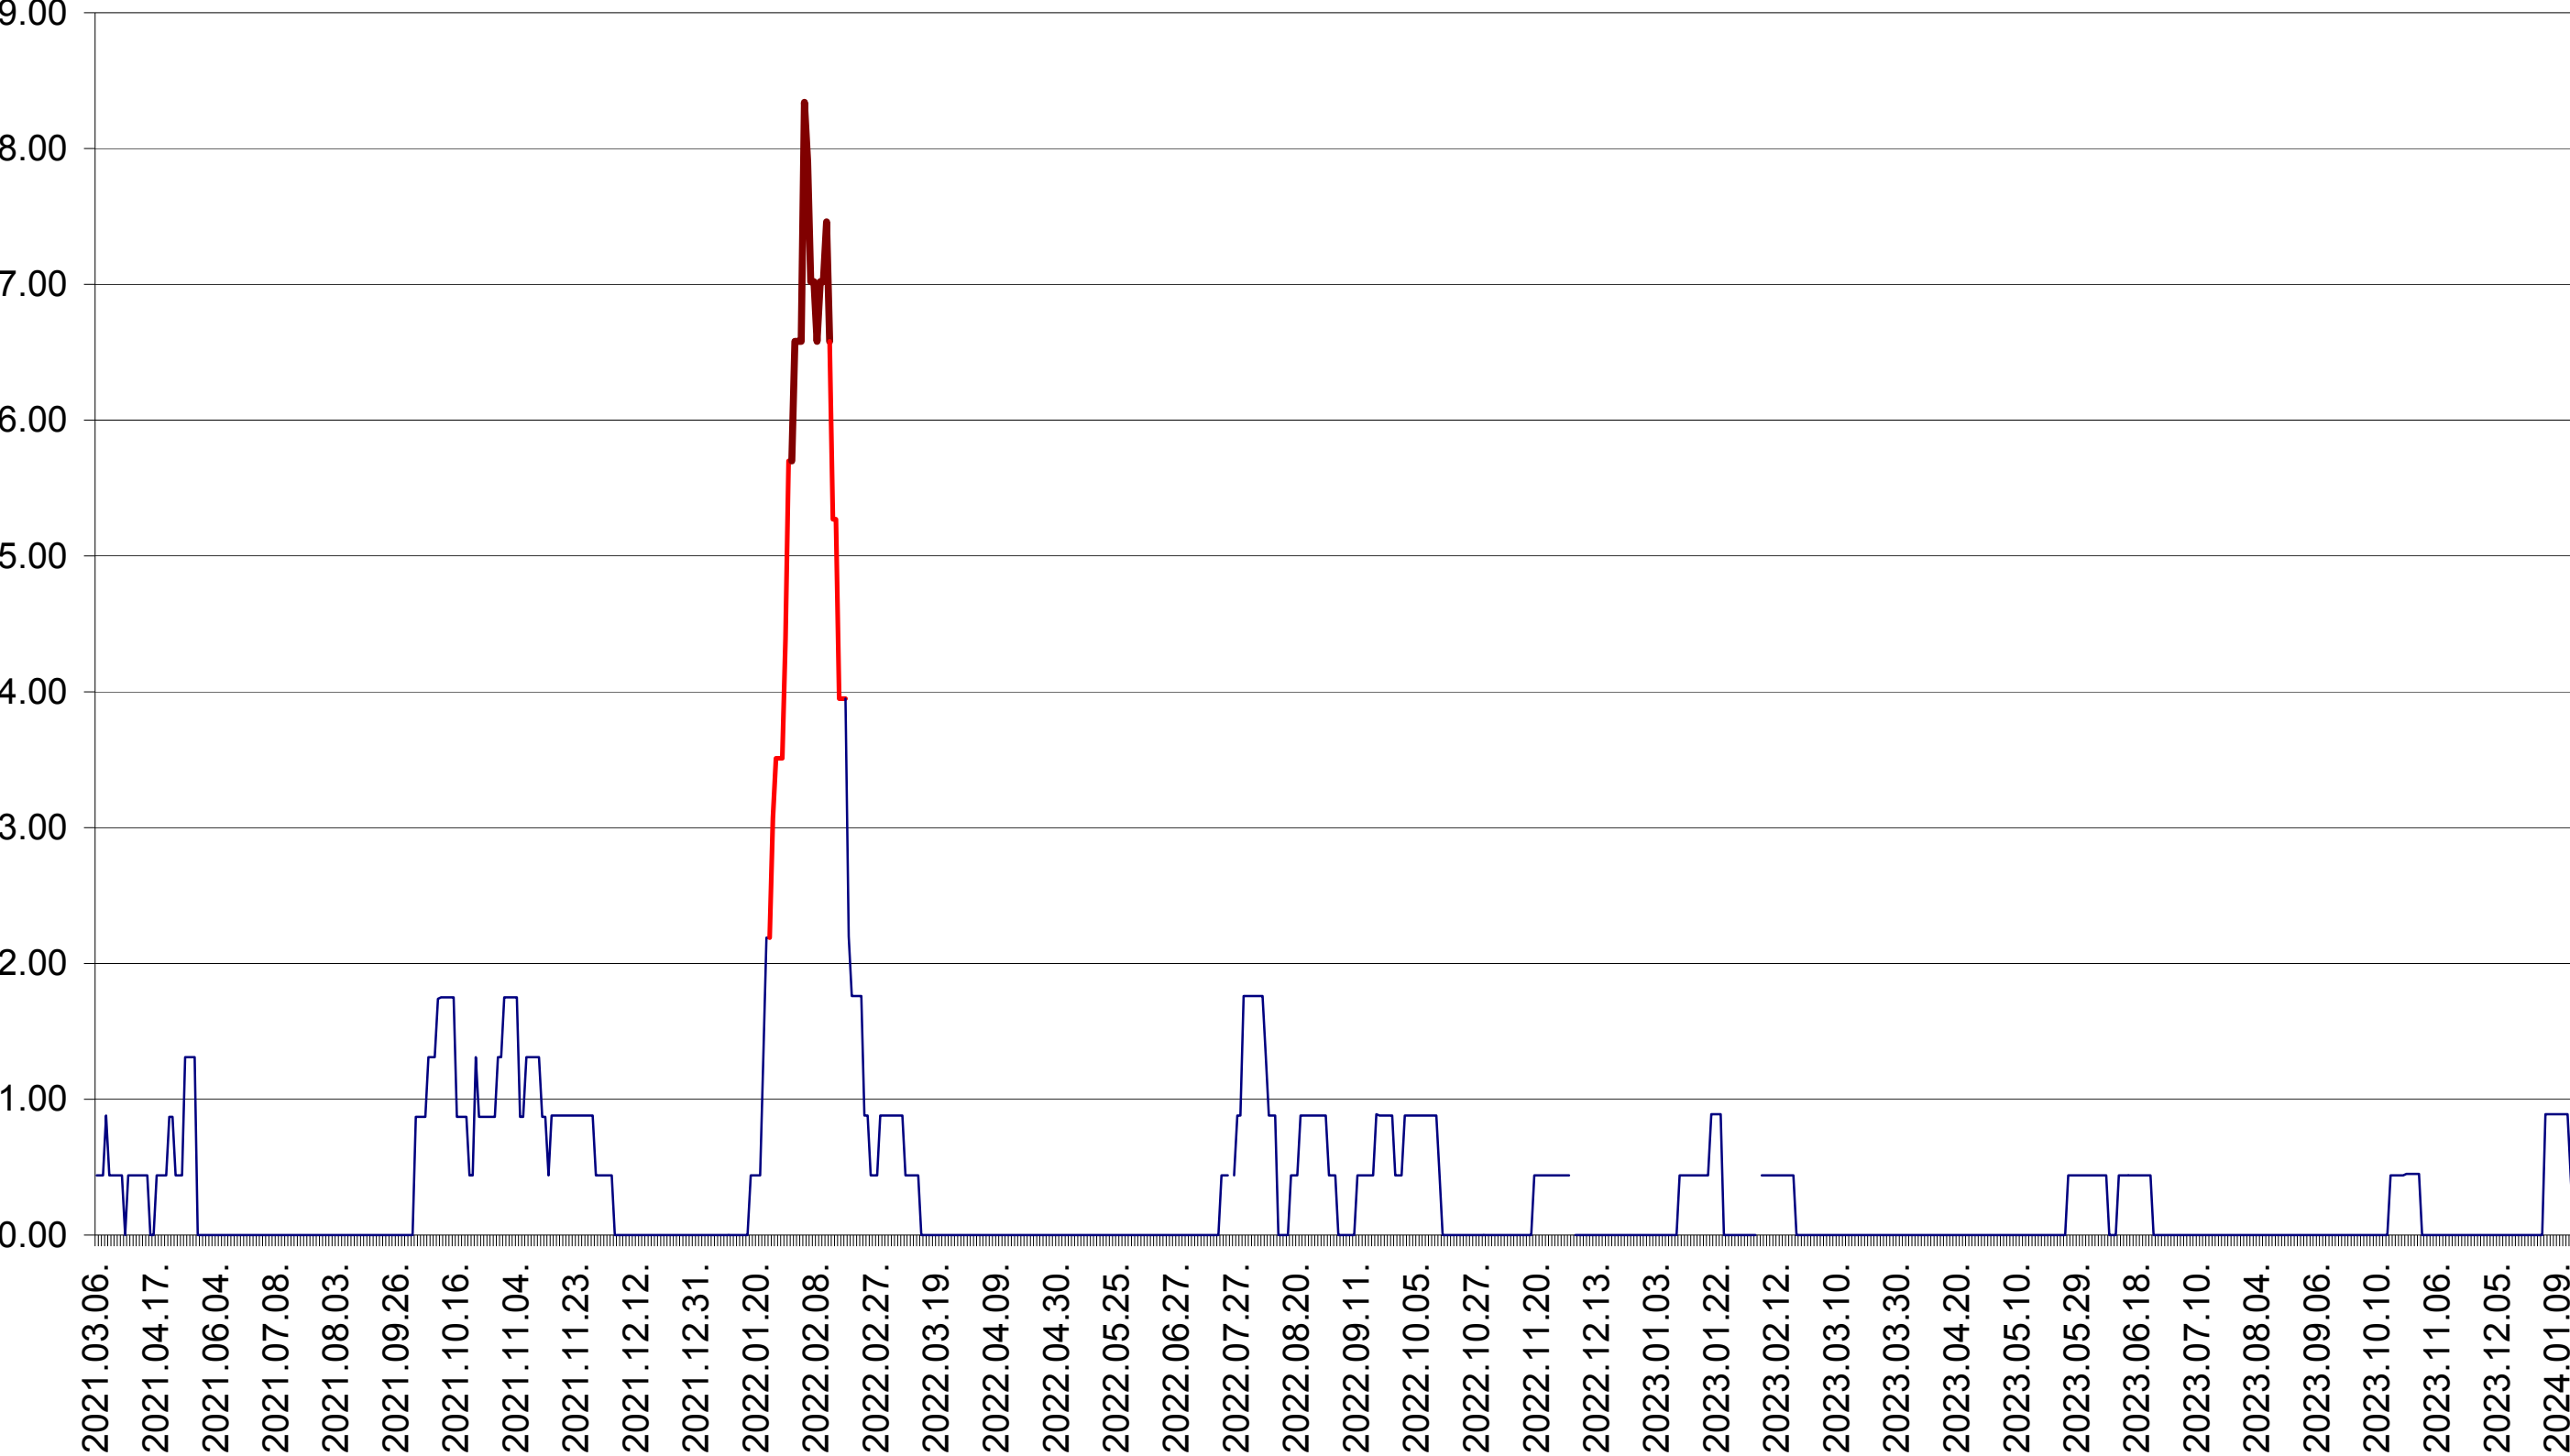

ORAȘ BĂLAN - Evolutia incidentei cumulate pe 14 zile la ‰ de locuitori
2021.03.07. - 2024.01.17.

BILBOR - Evolutia incidentei cumulate pe 14 zile la ‰ de locuitori
2021.03.07. - 2024.01.17.

ORAȘ BORSEC - Evolutia incidentei cumulate pe 14 zile la ‰ de locuitori
2021.03.07. - 2024.01.17.

BRĂDEȘTI - Evolutia incidentei cumulate pe 14 zile la ‰ de locuitori
2021.03.07. - 2024.01.17.

CĂPÂLNIȚA - Evolutia incidentei cumulate pe 14 zile la ‰ de locuitori
2021.03.07. - 2024.01.17.

CÂRȚA - Evolutia incidentei cumulate pe 14 zile la ‰ de locuitori
2021.03.07. - 2024.01.17.

CICEU - Evolutia incidentei cumulate pe 14 zile la ‰ de locuitori
2021.03.07. - 2024.01.17.

CIUCSÂNGEORGIU - Evolutia incidentei cumulate pe 14 zile la ‰ de locuitori
2021.03.07. - 2024.01.17.

CIUMANI - Evolutia incidentei cumulate pe 14 zile la ‰ de locuitori
2021.03.07. - 2024.01.17.

CORBU - Evolutia incidentei cumulate pe 14 zile la ‰ de locuitori
2021.03.07. - 2024.01.17.

CORUND - Evolutia incidentei cumulate pe 14 zile la ‰ de locuitori
2021.03.07. - 2024.01.17.

COZMENI - Evolutia incidentei cumulate pe 14 zile la ‰ de locuitori
2021.03.07. - 2024.01.17.