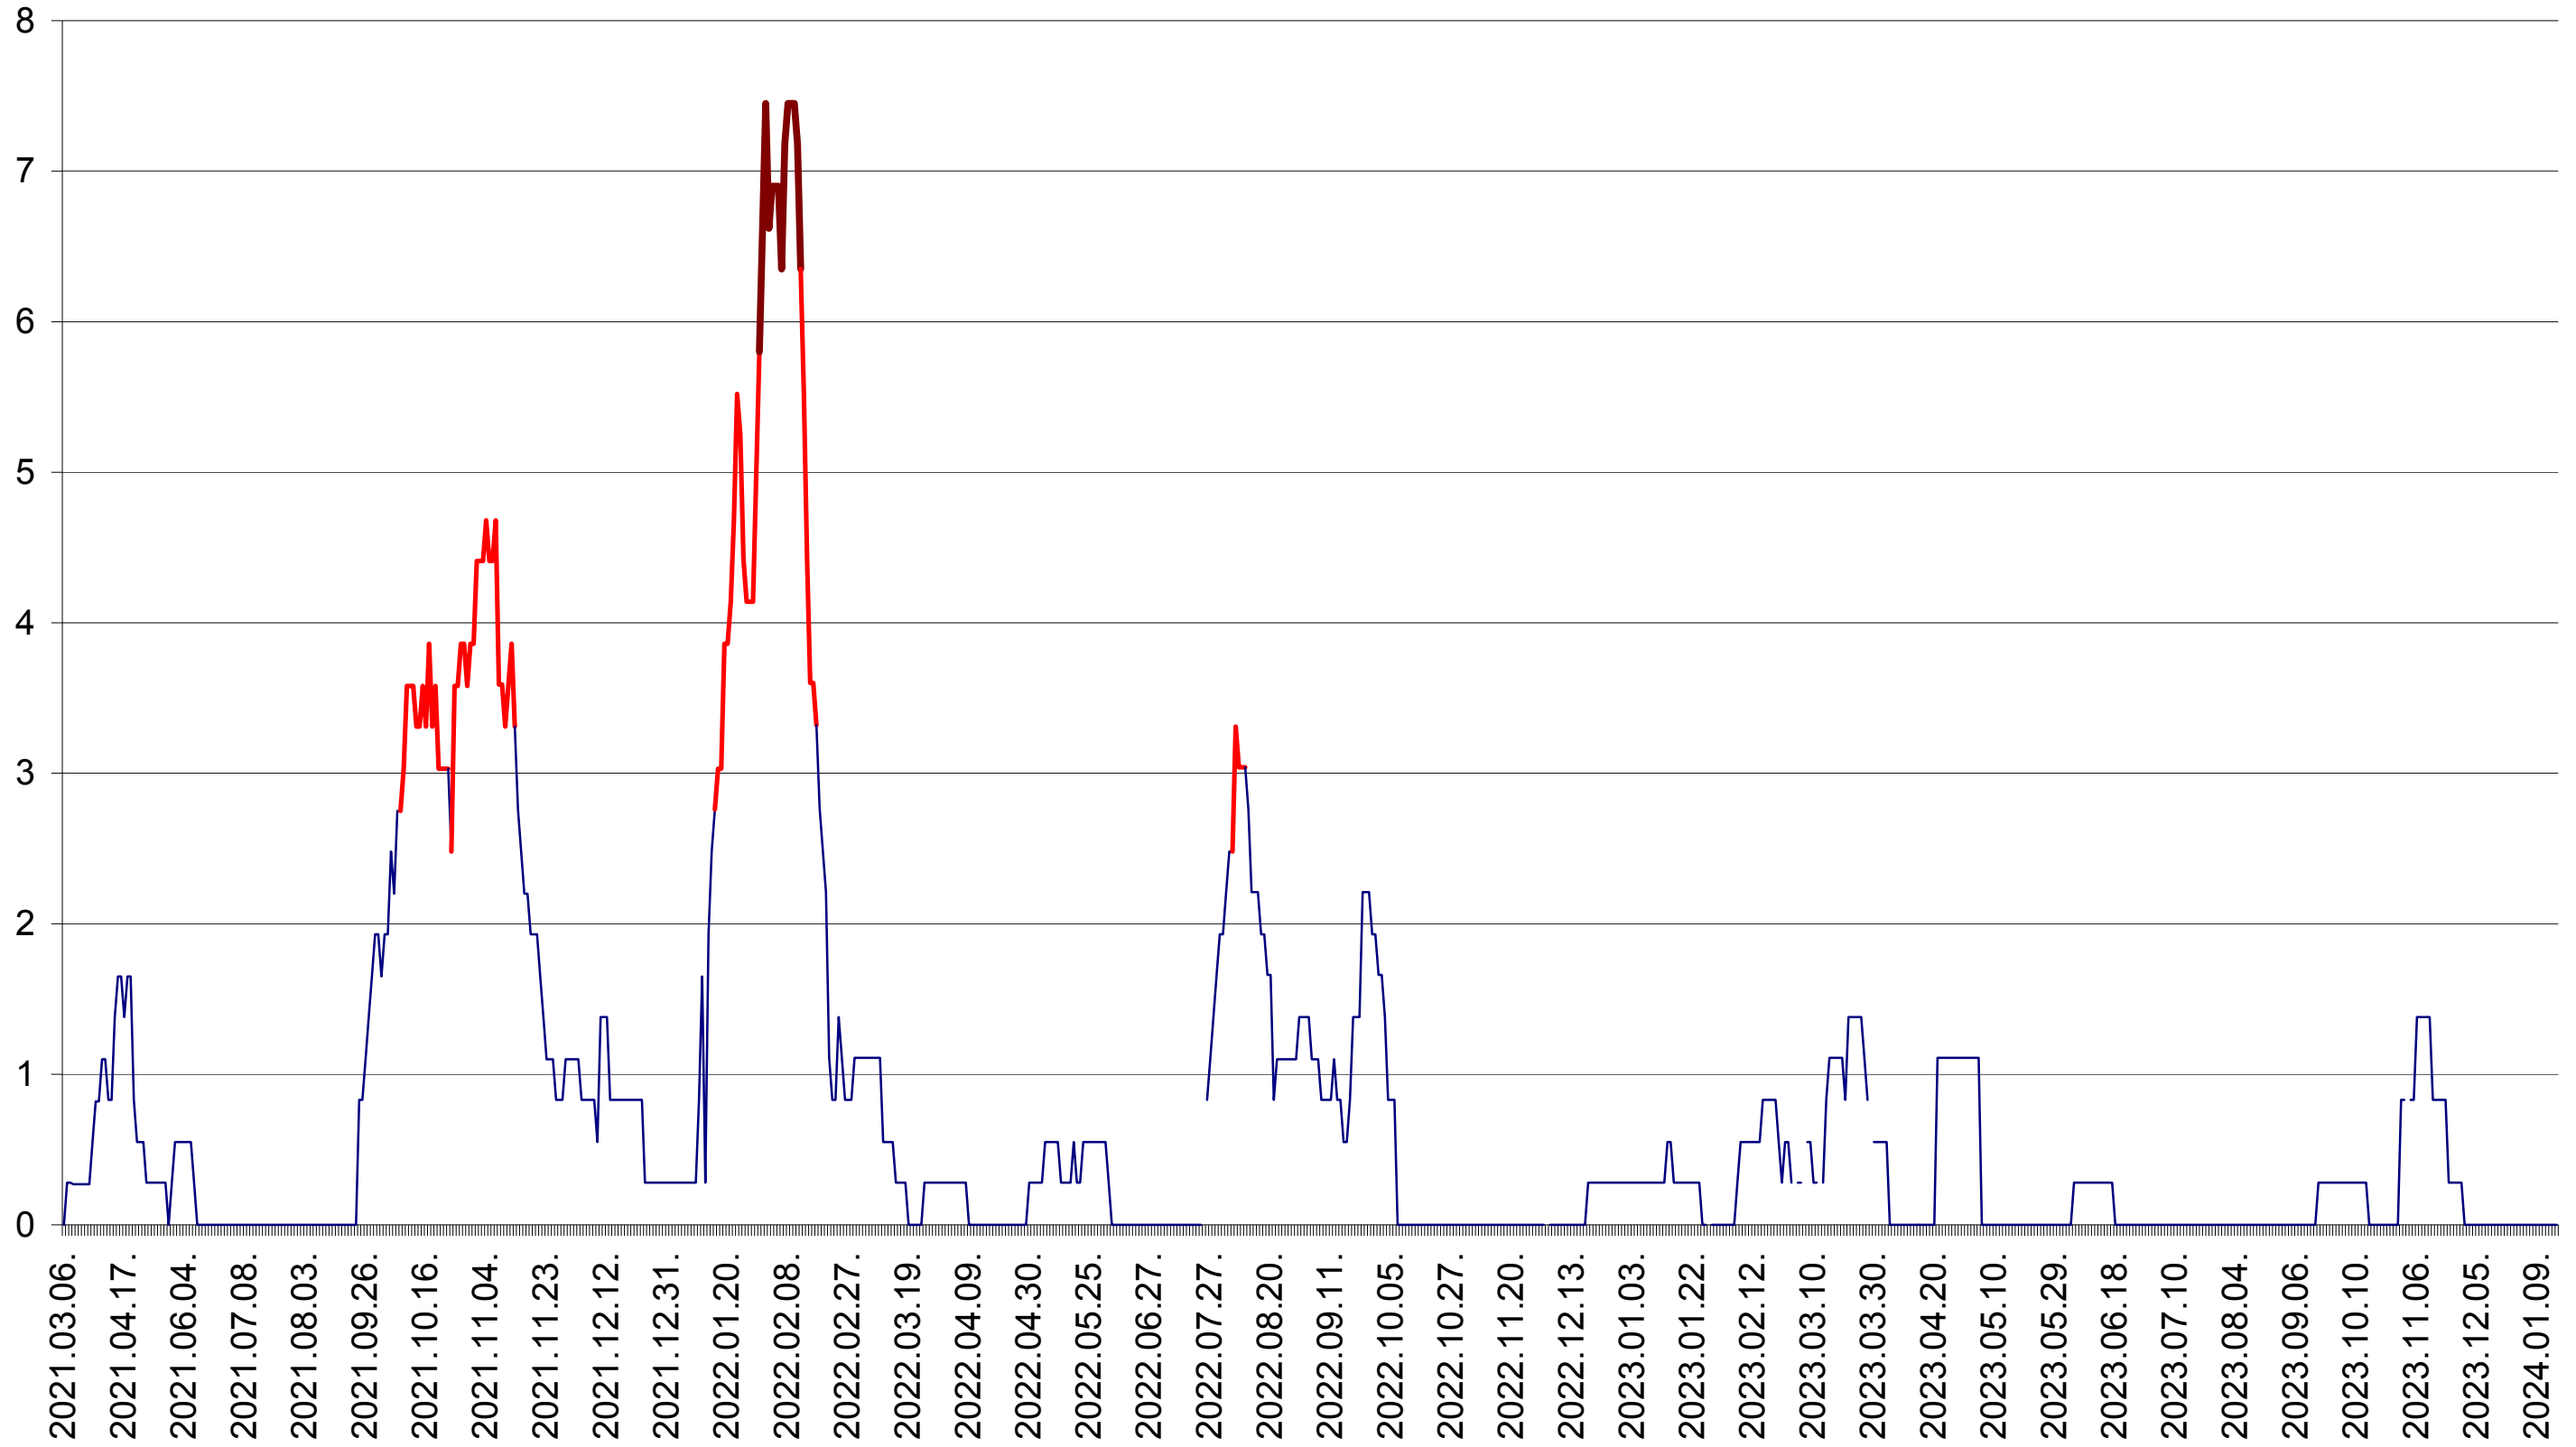

SÂNCRĂIENI - Evolutia incidentei cumulate pe 14 zile la ‰ de locuitori
2021.03.07. - 2024.01.17.

SÂNDOMIC - Evolutia incidentei cumulate pe 14 zile la ‰ de locuitori
2021.03.07. - 2024.01.17.

SÂNMARTIN - Evolutia incidentei cumulate pe 14 zile la ‰ de locuitori
2021.03.07. - 2024.01.17.

SÂNSIMION - Evolutia incidentei cumulate pe 14 zile la ‰ de locuitori
2021.03.07. - 2024.01.17.

SÂNTIMBRU - Evolutia incidentei cumulate pe 14 zile la ‰ de locuitori
2021.03.07. - 2024.01.17.

SĂRMAȘ - Evolutia incidentei cumulate pe 14 zile la ‰ de locuitori
2021.03.07. - 2024.01.17.