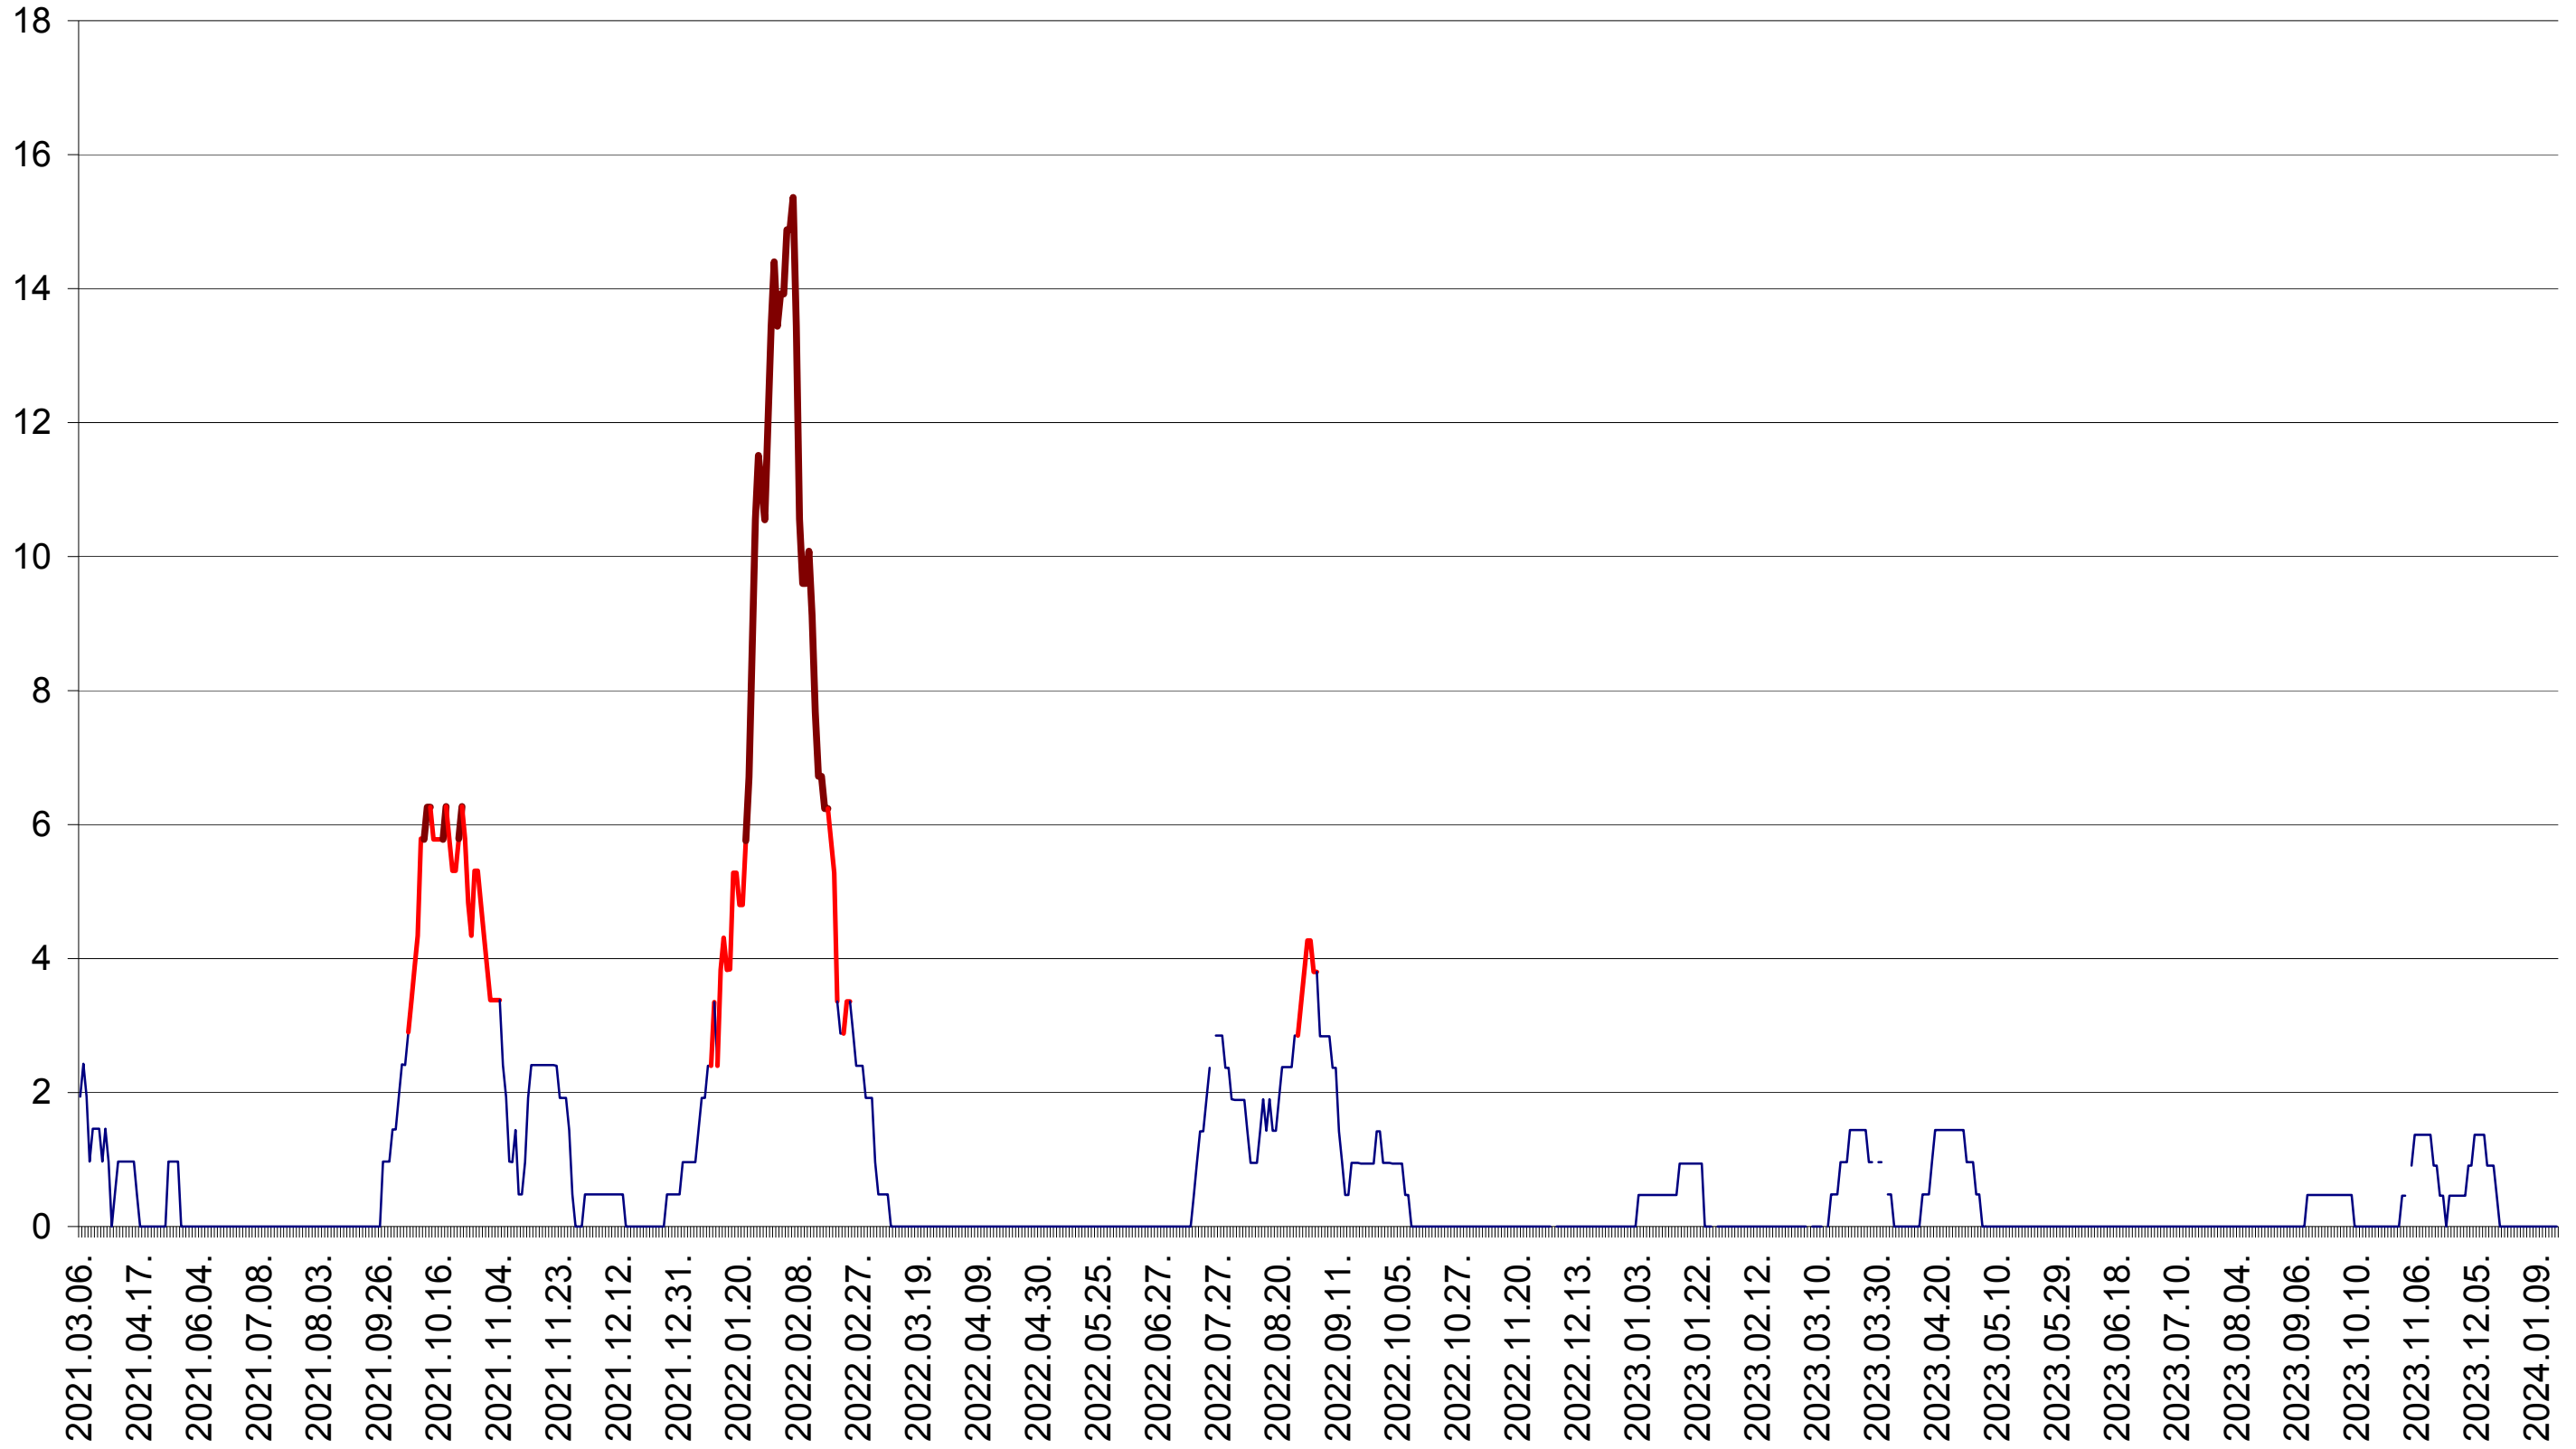

PLĂIEȘII DE JOS - Evolutia incidentei cumulate pe 14 zile la ‰ de locuitori
2021.03.07. - 2024.01.17.

PĂULENI-CIUC - Evolutia incidentei cumulate pe 14 zile la ‰ de locuitori
2021.03.07. - 2024.01.17.