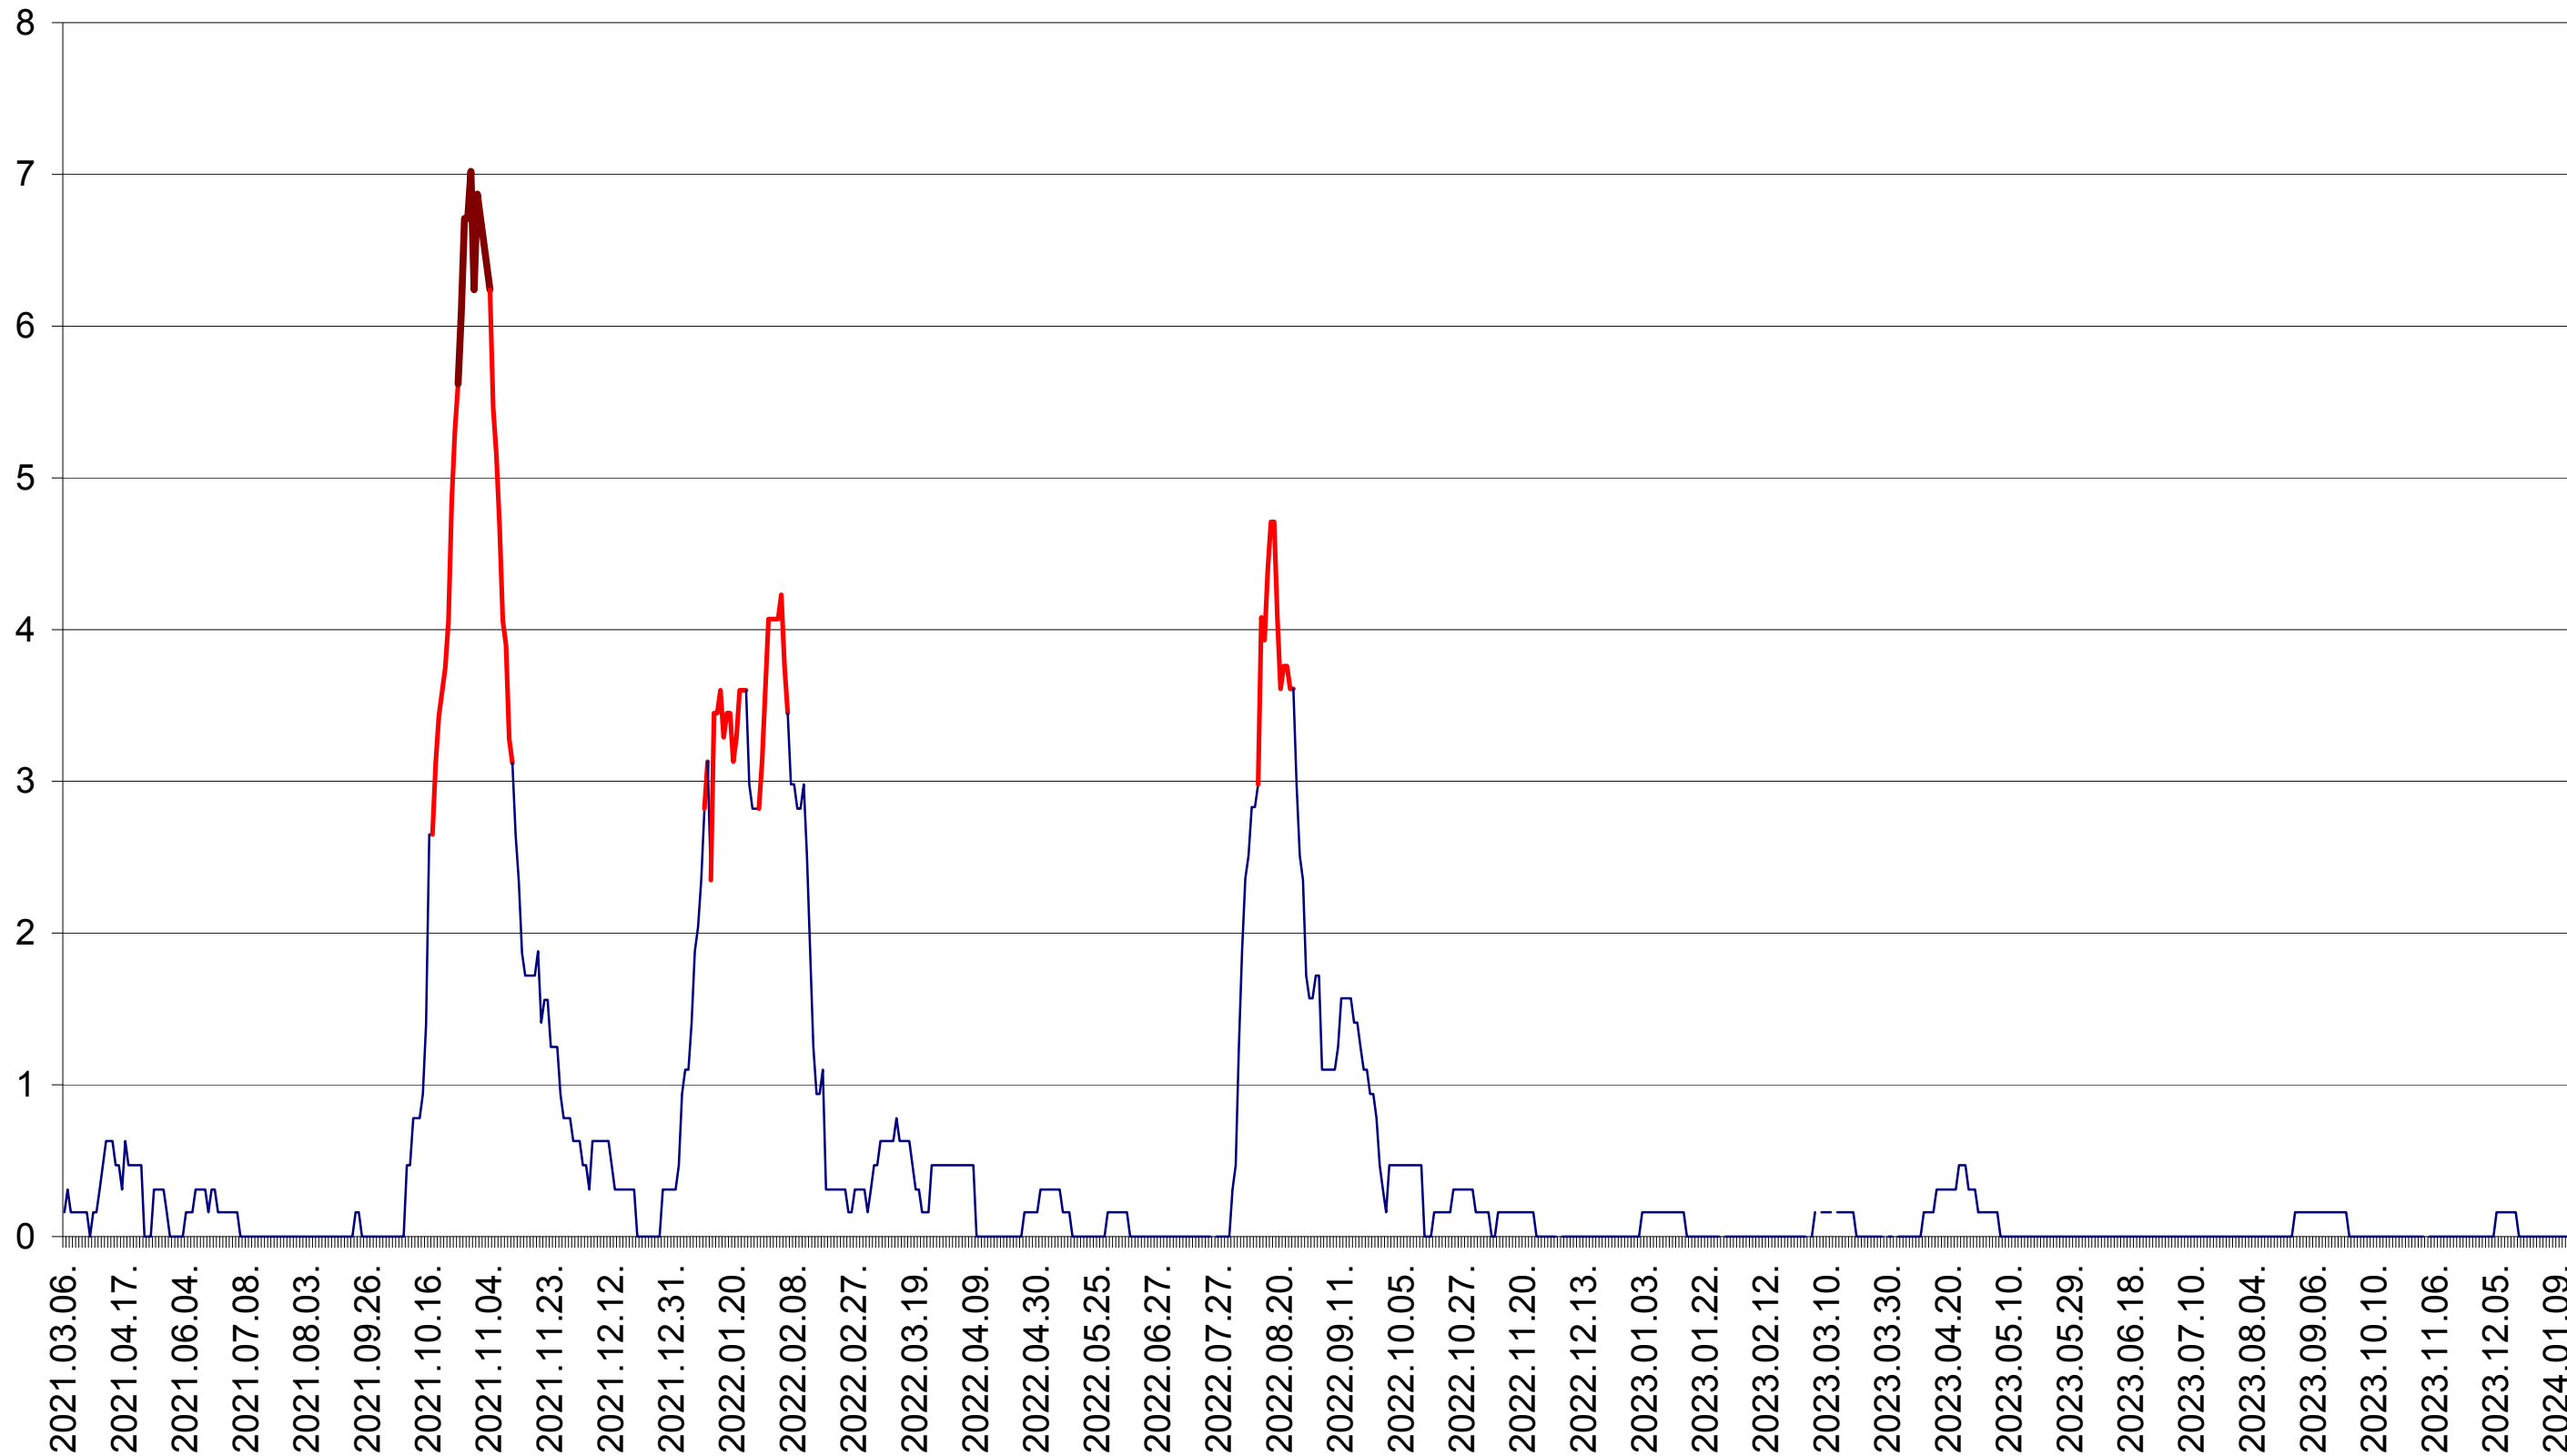

SĂCEL - Evolutia incidentei cumulate pe 14 zile la ‰ de locuitori
2021.03.07. - 2024.01.17.

REMETEA - Evolutia incidentei cumulate pe 14 zile la ‰ de locuitori
2021.03.07. - 2024.01.17.