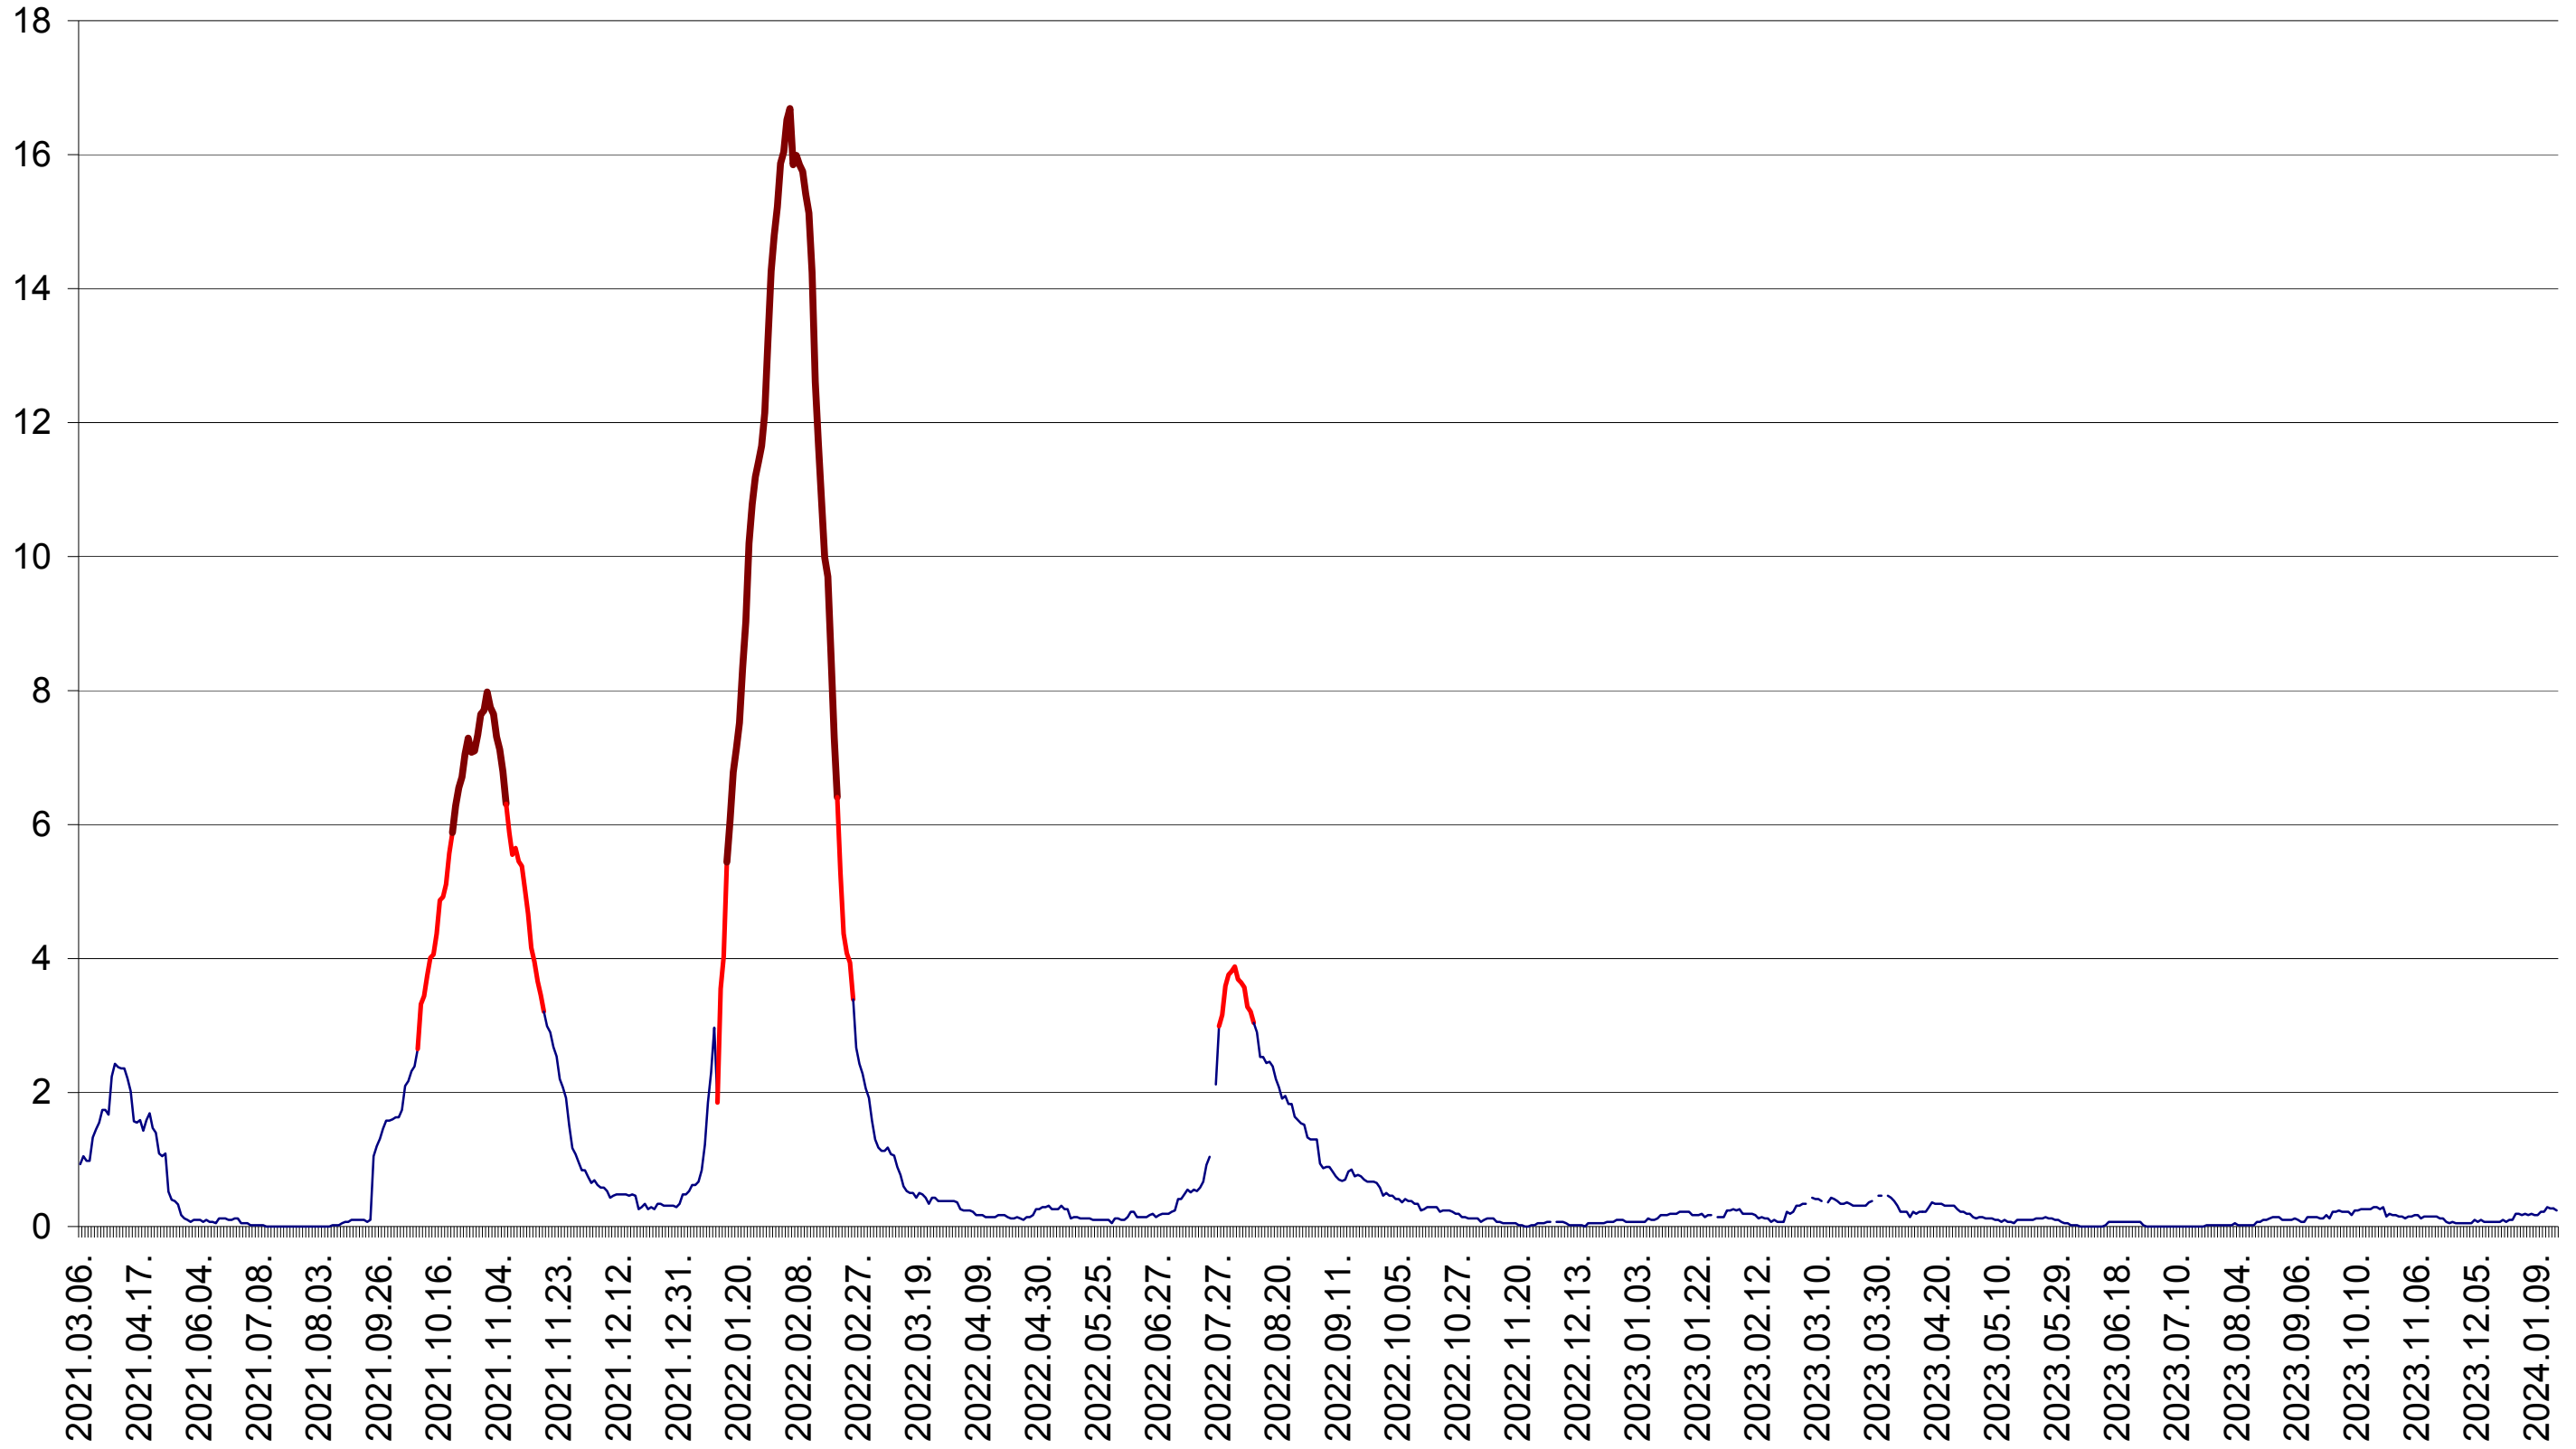

LELICENI - Evolutia incidentei cumulate pe 14 zile la ‰ de locuitori
2021.03.07. - 2024.01.17.

LUETA - Evolutia incidentei cumulate pe 14 zile la ‰ de locuitori
2021.03.07. - 2024.01.17.

LUNCA DE JOS - Evolutia incidentei cumulate pe 14 zile la ‰ de locuitori
2021.03.07. - 2024.01.17.

LUNCA DE SUS - Evolutia incidentei cumulate pe 14 zile la ‰ de locuitori
2021.03.07. - 2024.01.17.

LUPENI - Evolutia incidentei cumulate pe 14 zile la ‰ de locuitori
2021.03.07. - 2024.01.17.

MĂDĂRAȘ - Evolutia incidentei cumulate pe 14 zile la ‰ de locuitori
2021.03.07. - 2024.01.17.

MĂRTINIȘ - Evolutia incidentei cumulate pe 14 zile la ‰ de locuitori
2021.03.07. - 2024.01.17.

MEREȘTI - Evolutia incidentei cumulate pe 14 zile la ‰ de locuitori
2021.03.07. - 2024.01.17.

MUNICIPIUL MIERCUREA-CIUC - Evolutia incidentei cumulate pe 14 zile la ‰ de locuitori
2021.03.07. - 2024.01.17.