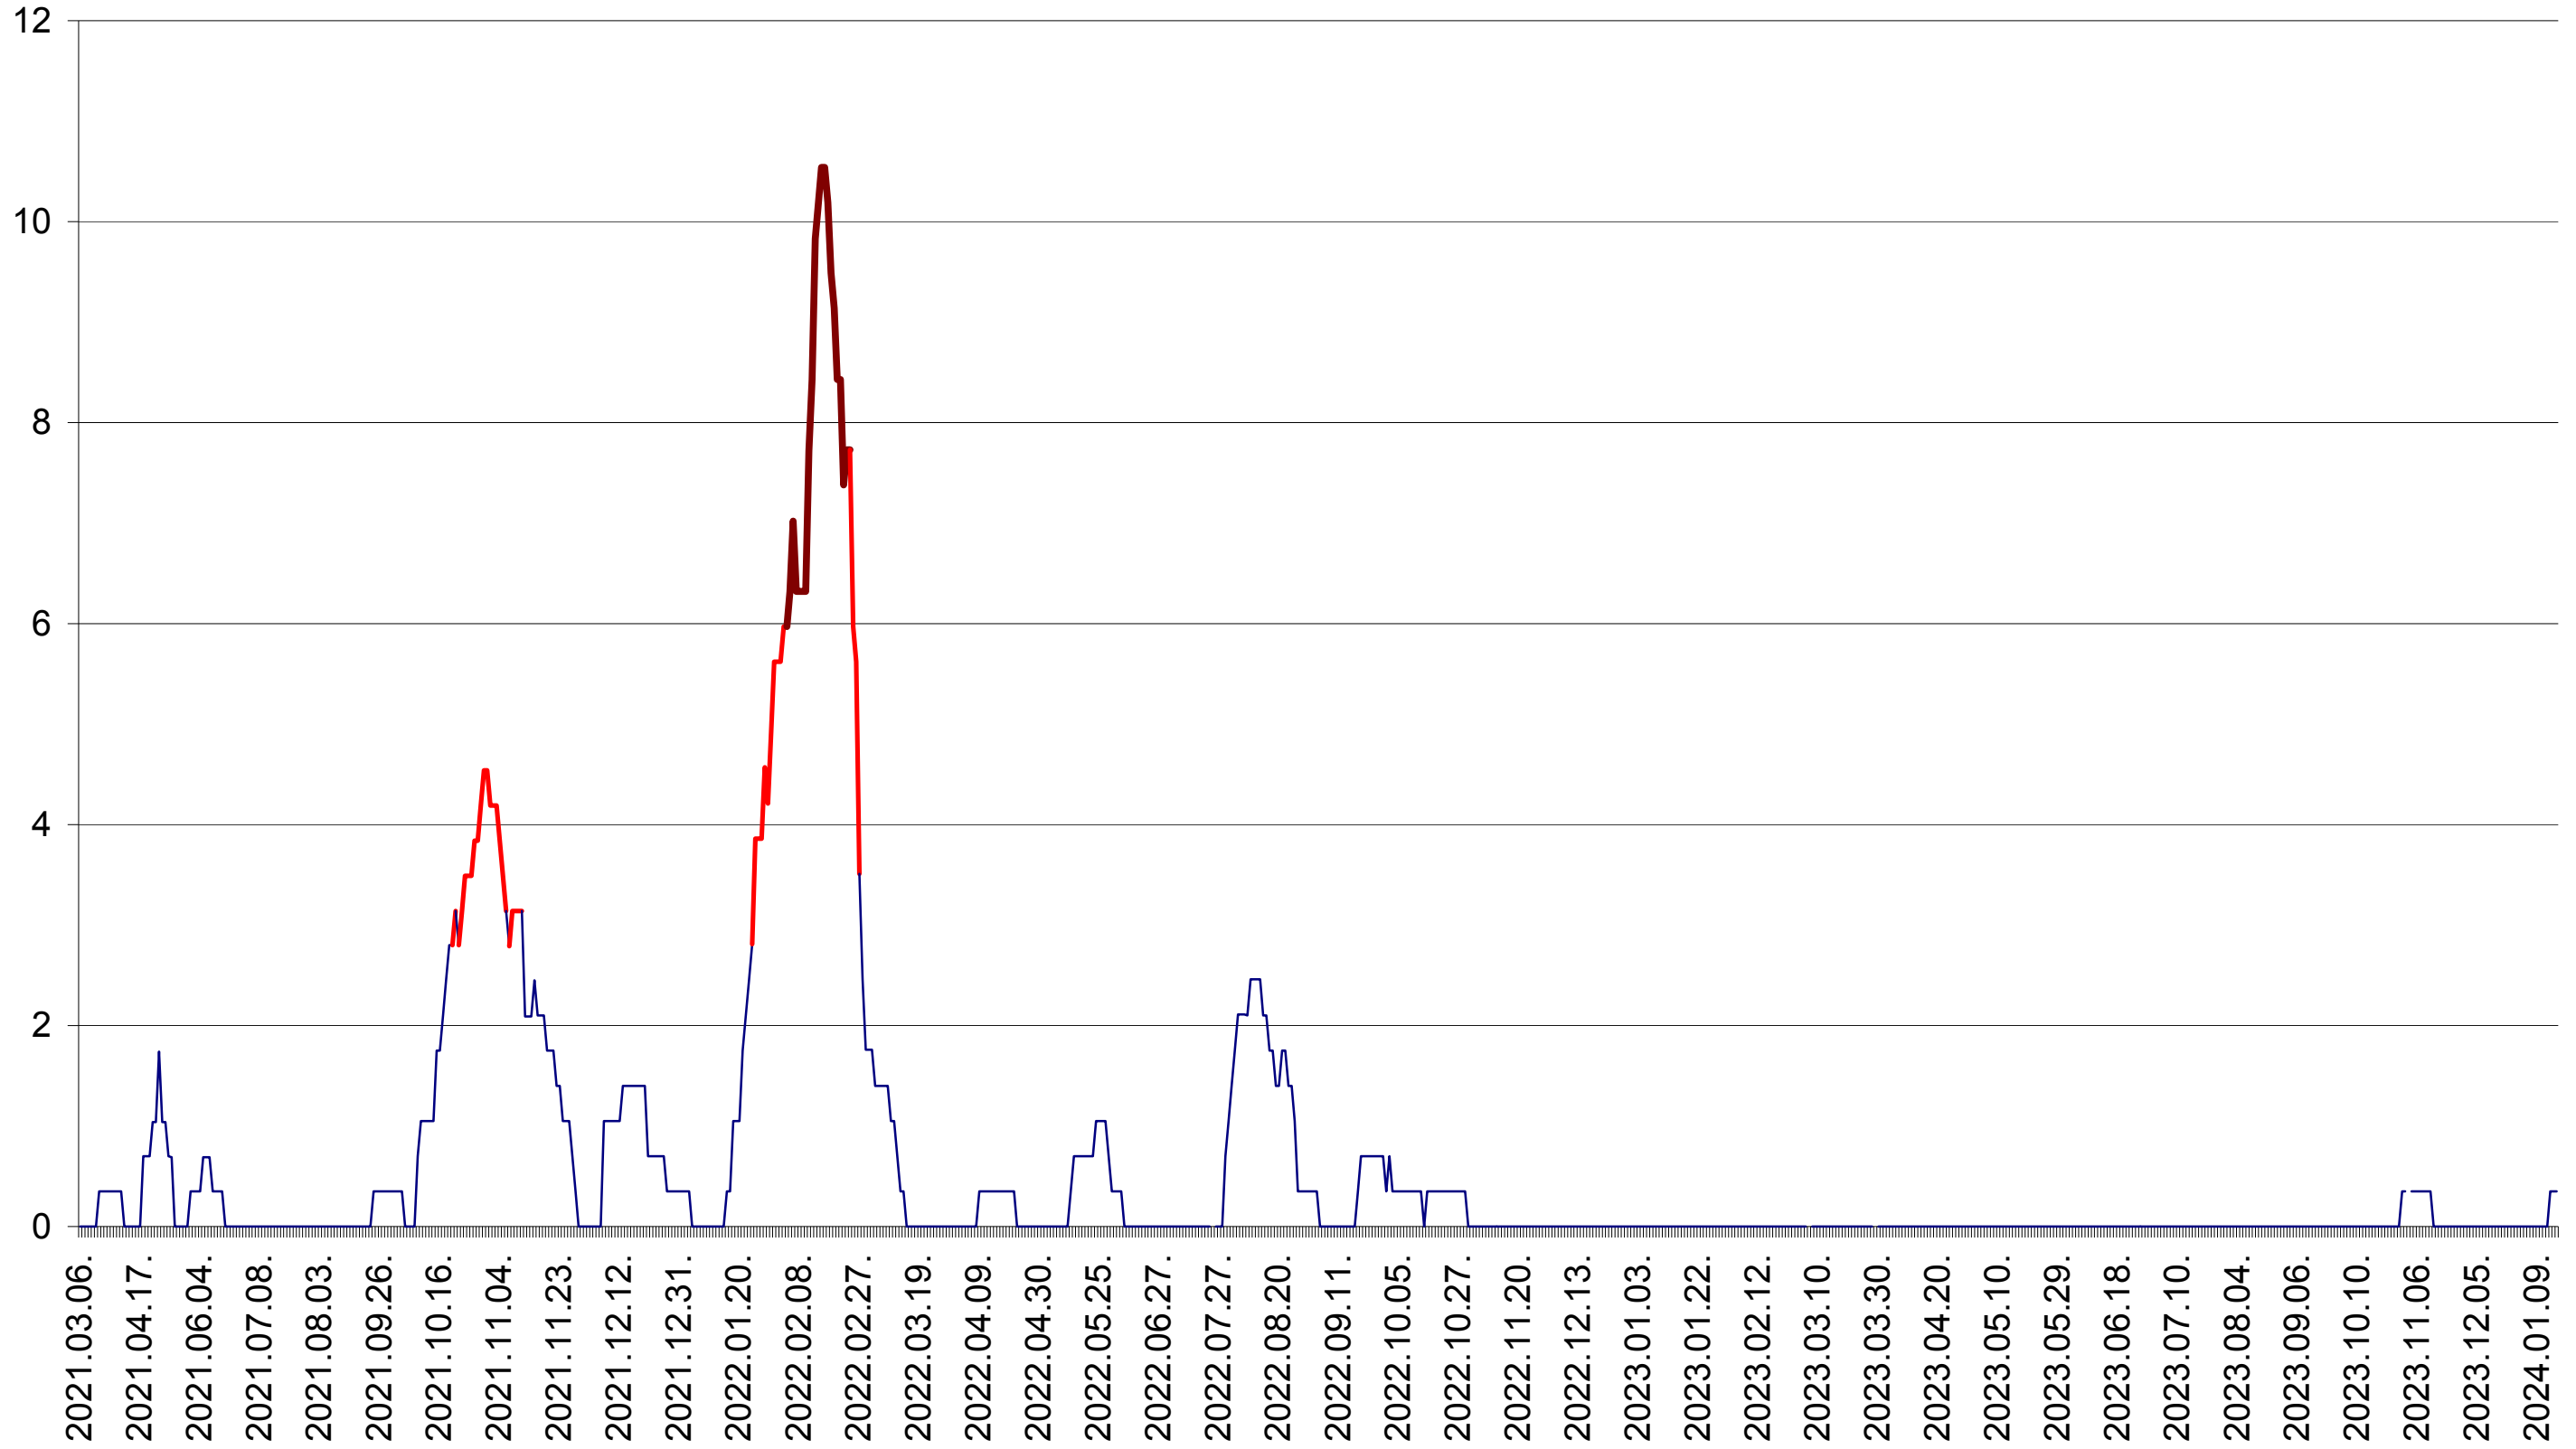

SICULENI - Evolutia incidentei cumulate pe 14 zile la ‰ de locuitori
2021.03.07. - 2024.01.17.

SECUIENI - Evolutia incidentei cumulate pe 14 zile la ‰ de locuitori
2021.03.07. - 2024.01.17.