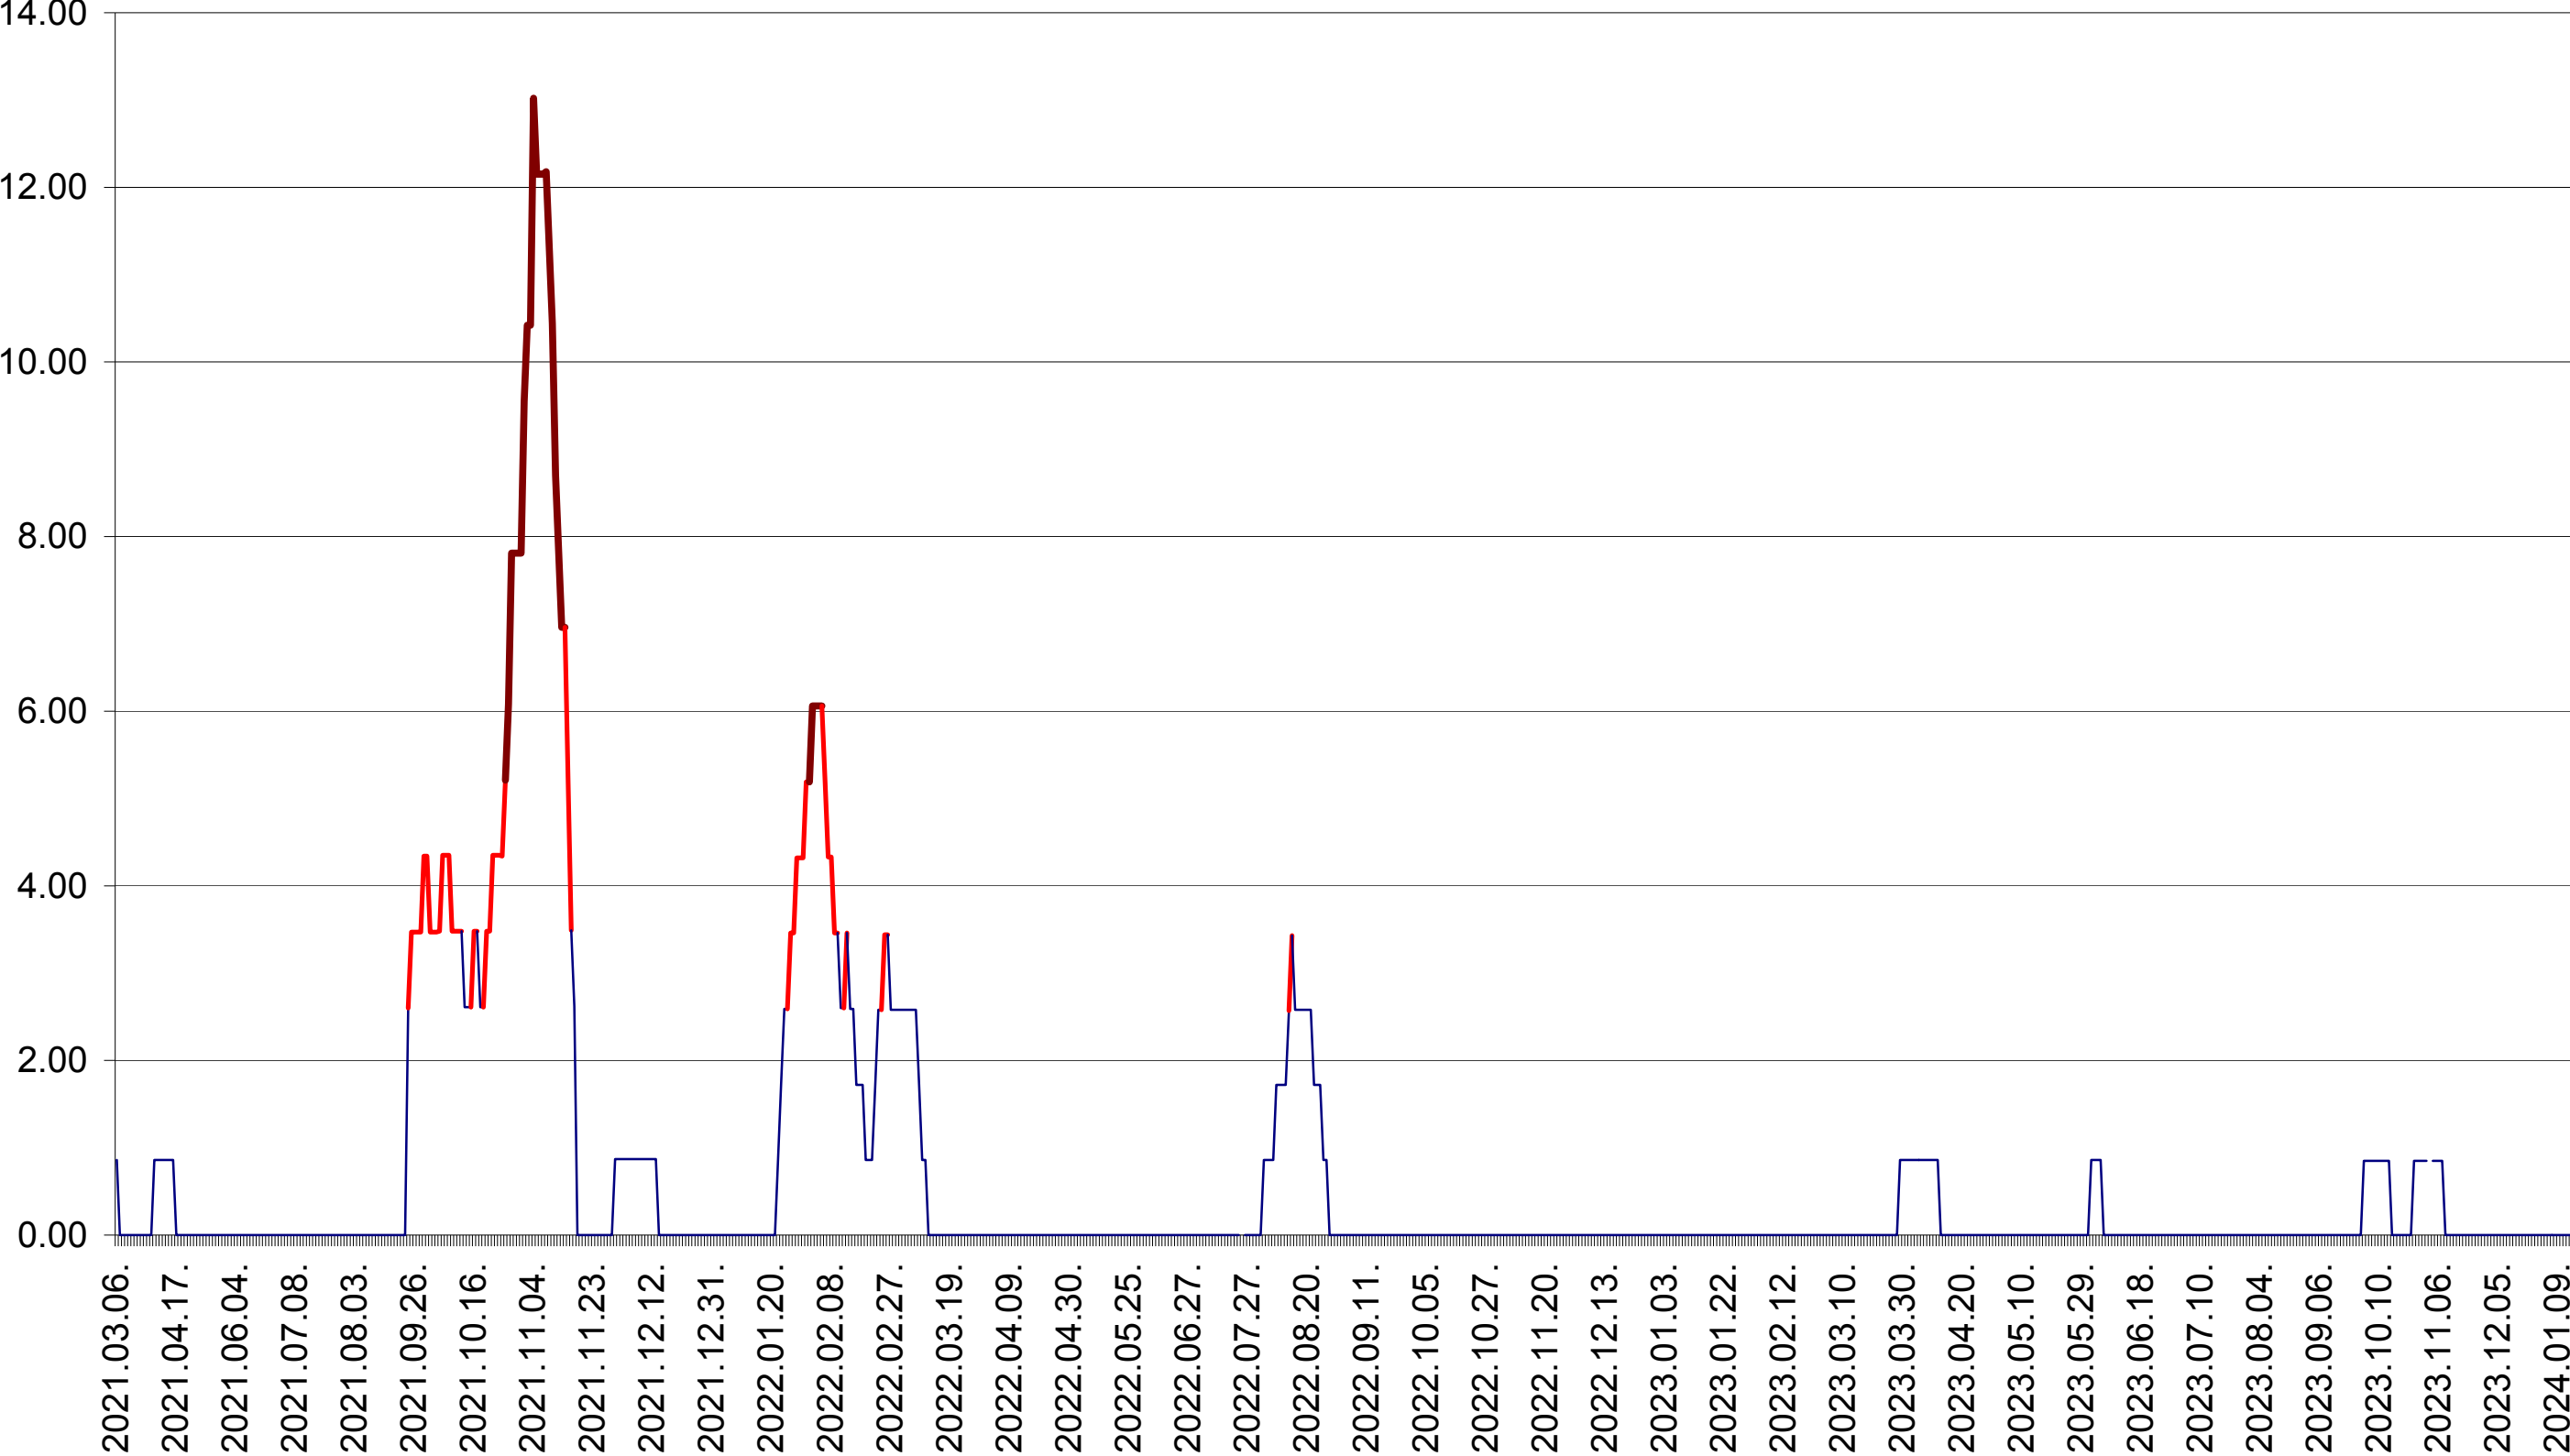

VĂRȘAG - Evolutia incidentei cumulate pe 14 zile la ‰ de locuitori
2021.03.07. - 2024.01.17.