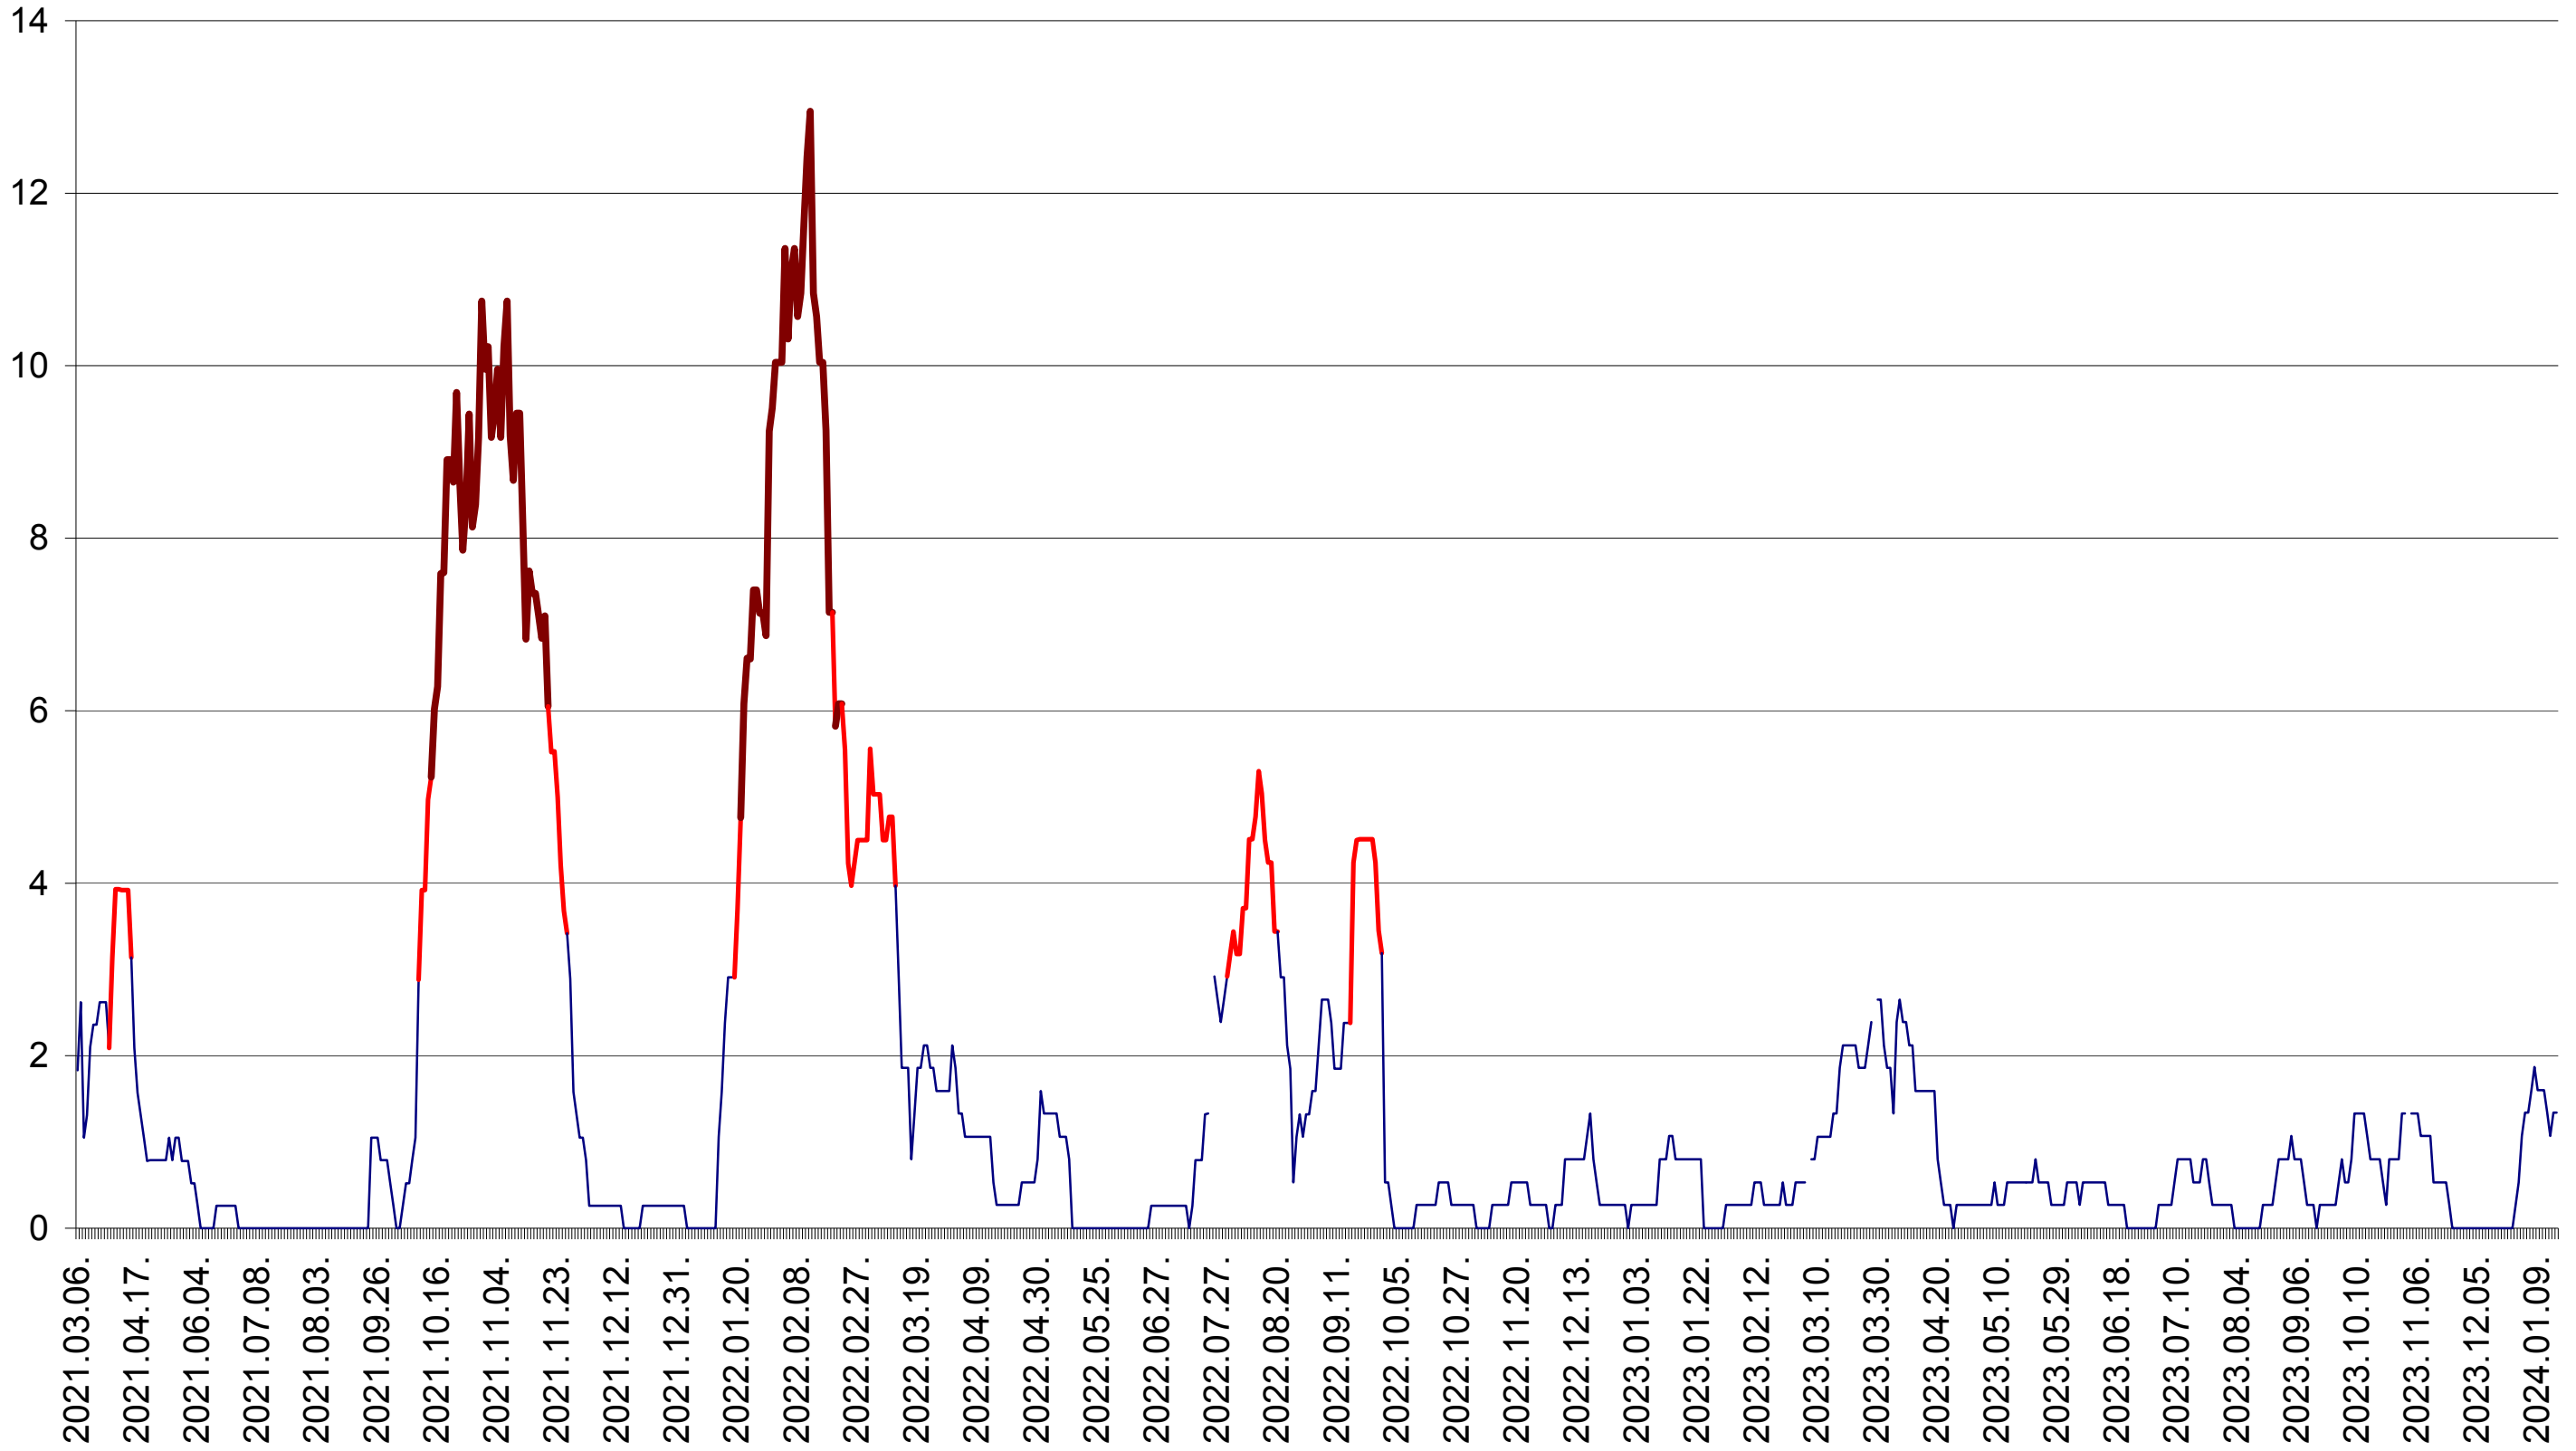

SÂNCRĂIENI - Evolutia incidentei cumulate pe 14 zile la ‰ de locuitori
2021.03.07. - 2024.01.17.

SÂNDOMIC - Evolutia incidentei cumulate pe 14 zile la ‰ de locuitori
2021.03.07. - 2024.01.17.

SÂNMARTIN - Evolutia incidentei cumulate pe 14 zile la ‰ de locuitori
2021.03.07. - 2024.01.17.

SÂNSIMION - Evolutia incidentei cumulate pe 14 zile la ‰ de locuitori
2021.03.07. - 2024.01.17.

SÂNTIMBRU - Evolutia incidentei cumulate pe 14 zile la ‰ de locuitori
2021.03.07. - 2024.01.17.

SĂRMAȘ - Evolutia incidentei cumulate pe 14 zile la ‰ de locuitori
2021.03.07. - 2024.01.17.