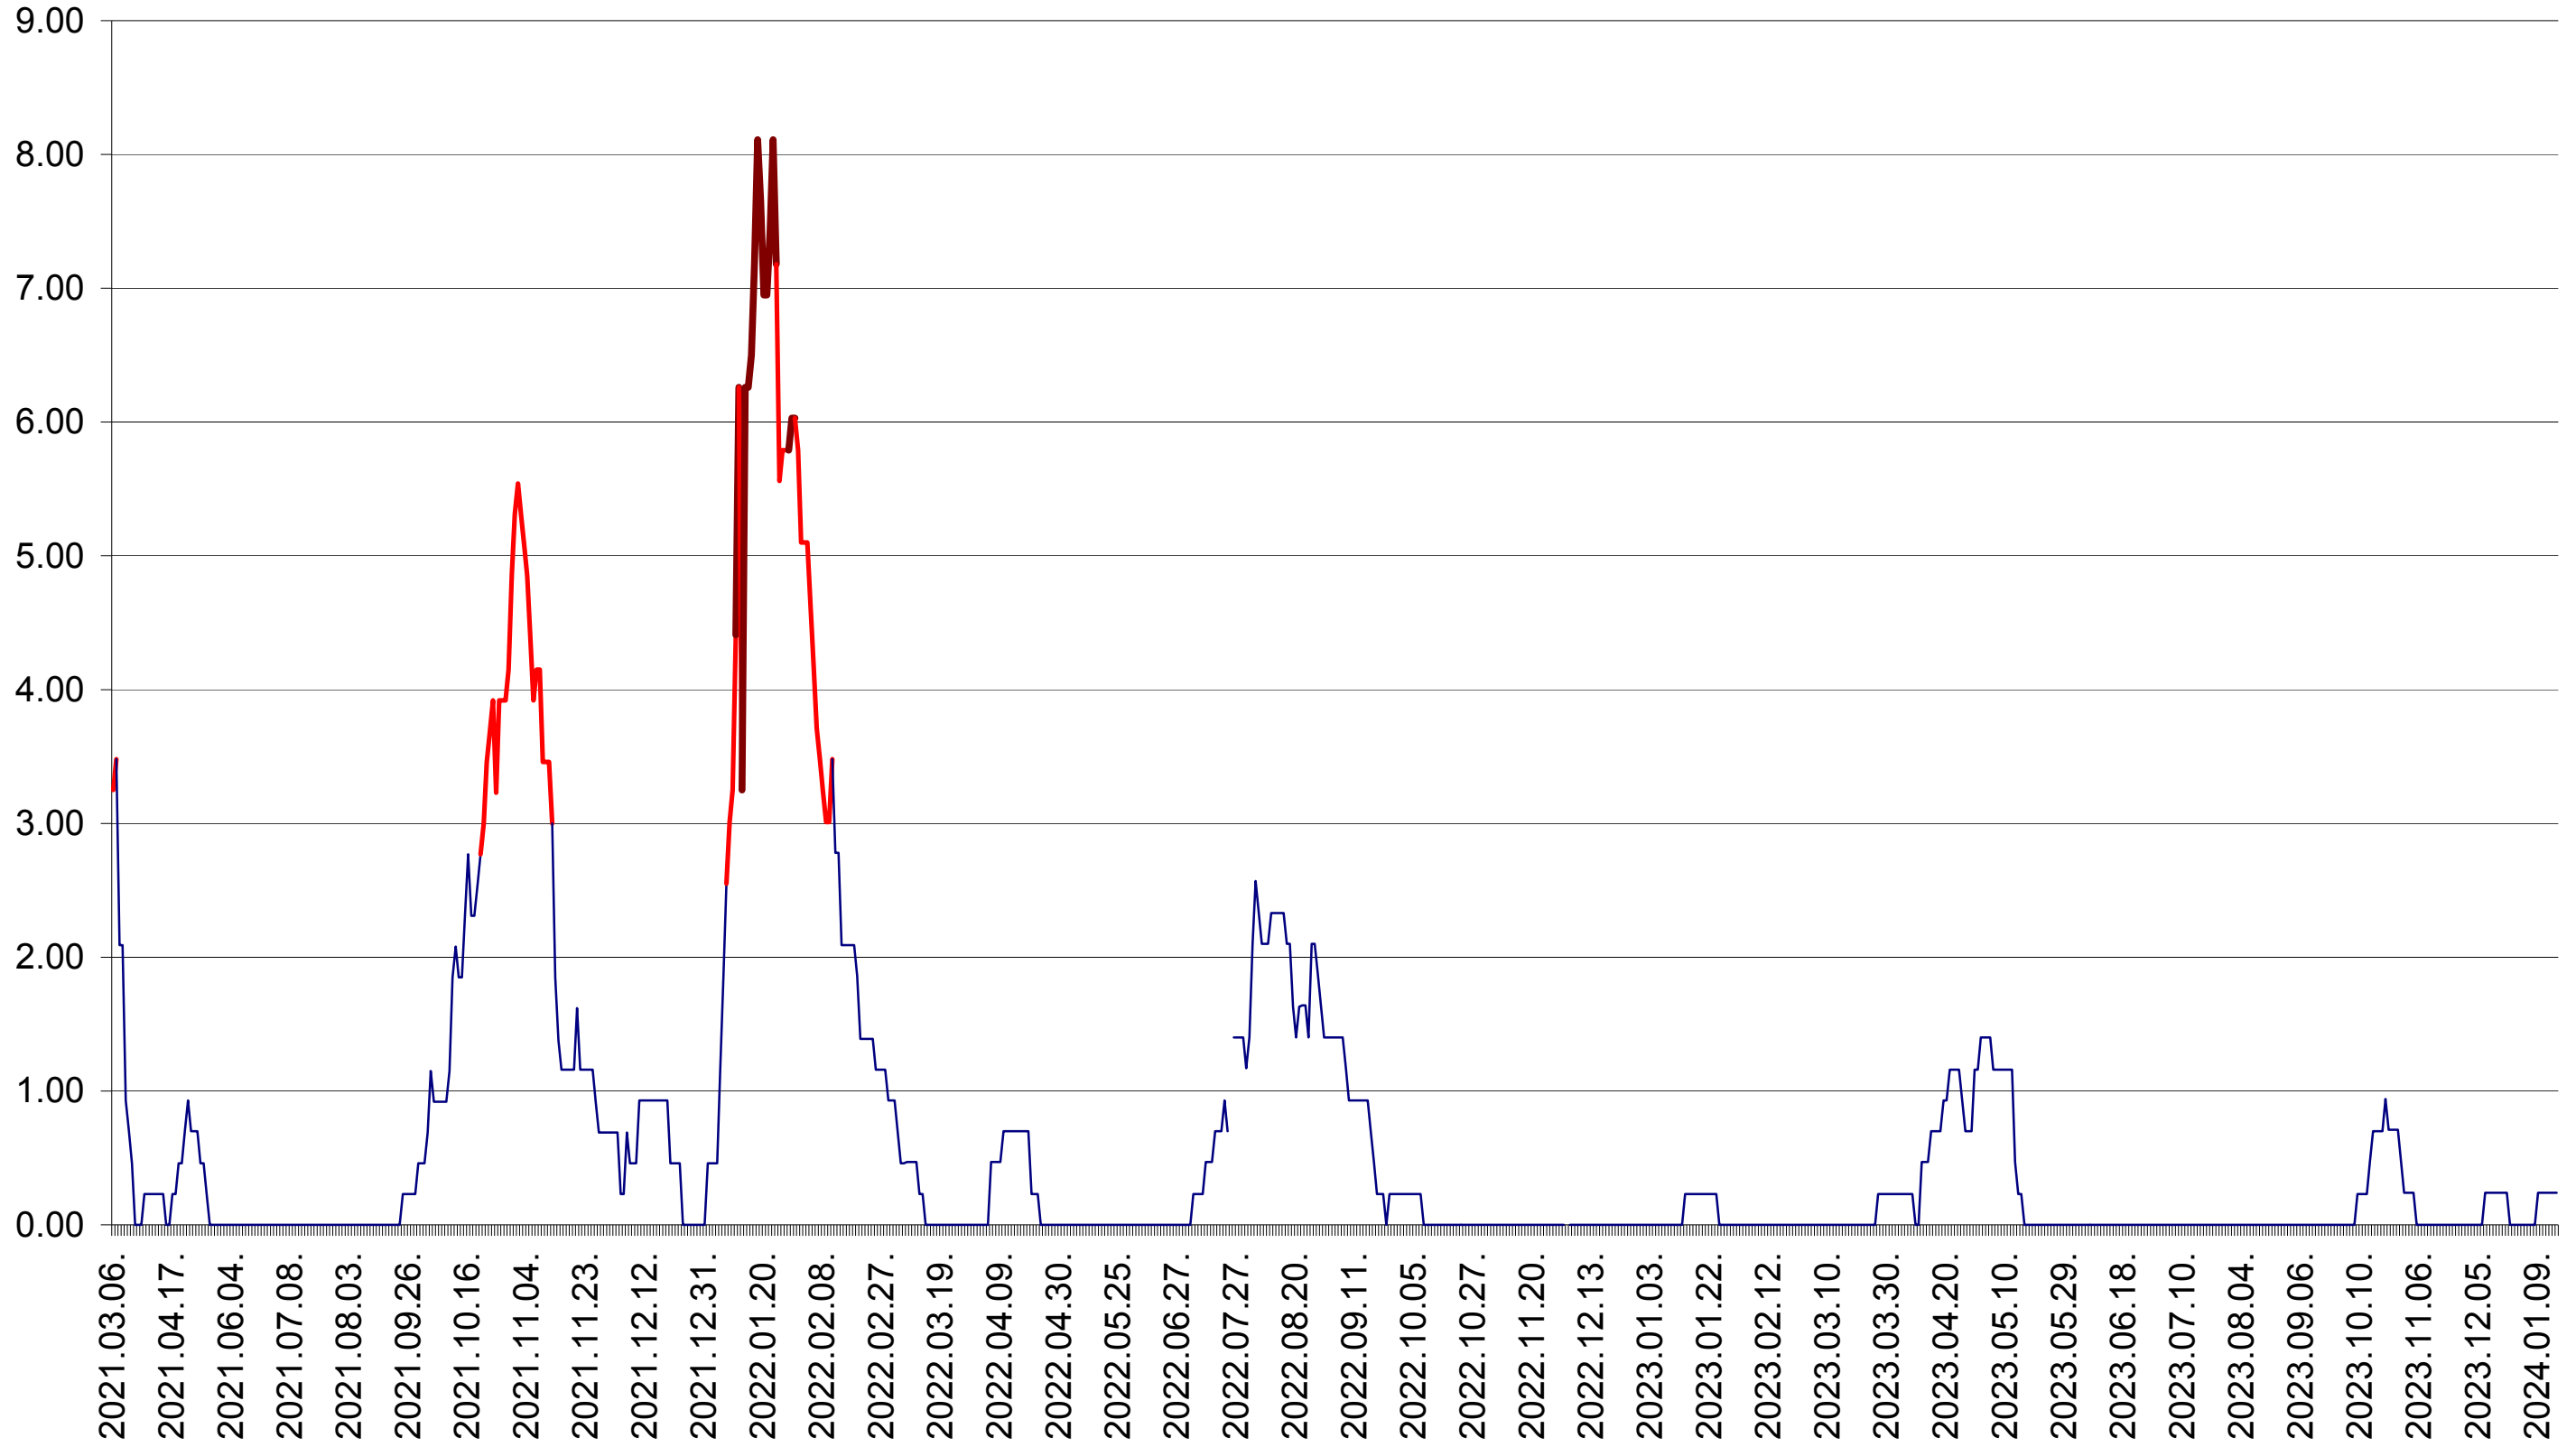

ORAȘ BĂLAN - Evolutia incidentei cumulate pe 14 zile la ‰ de locuitori
2021.03.07. - 2024.01.17.

BILBOR - Evolutia incidentei cumulate pe 14 zile la ‰ de locuitori
2021.03.07. - 2024.01.17.

ORAȘ BORSEC - Evolutia incidentei cumulate pe 14 zile la ‰ de locuitori
2021.03.07. - 2024.01.17.

BRĂDEȘTI - Evolutia incidentei cumulate pe 14 zile la ‰ de locuitori
2021.03.07. - 2024.01.17.

CĂPÂLNIȚA - Evolutia incidentei cumulate pe 14 zile la ‰ de locuitori
2021.03.07. - 2024.01.17.

CÂRȚA - Evolutia incidentei cumulate pe 14 zile la ‰ de locuitori
2021.03.07. - 2024.01.17.

CICEU - Evolutia incidentei cumulate pe 14 zile la ‰ de locuitori
2021.03.07. - 2024.01.17.

CIUCSÂNGEORGIU - Evolutia incidentei cumulate pe 14 zile la ‰ de locuitori
2021.03.07. - 2024.01.17.

CIUMANI - Evolutia incidentei cumulate pe 14 zile la ‰ de locuitori
2021.03.07. - 2024.01.17.

CORBU - Evolutia incidentei cumulate pe 14 zile la ‰ de locuitori
2021.03.07. - 2024.01.17.

CORUND - Evolutia incidentei cumulate pe 14 zile la ‰ de locuitori
2021.03.07. - 2024.01.17.

COZMENI - Evolutia incidentei cumulate pe 14 zile la ‰ de locuitori
2021.03.07. - 2024.01.17.