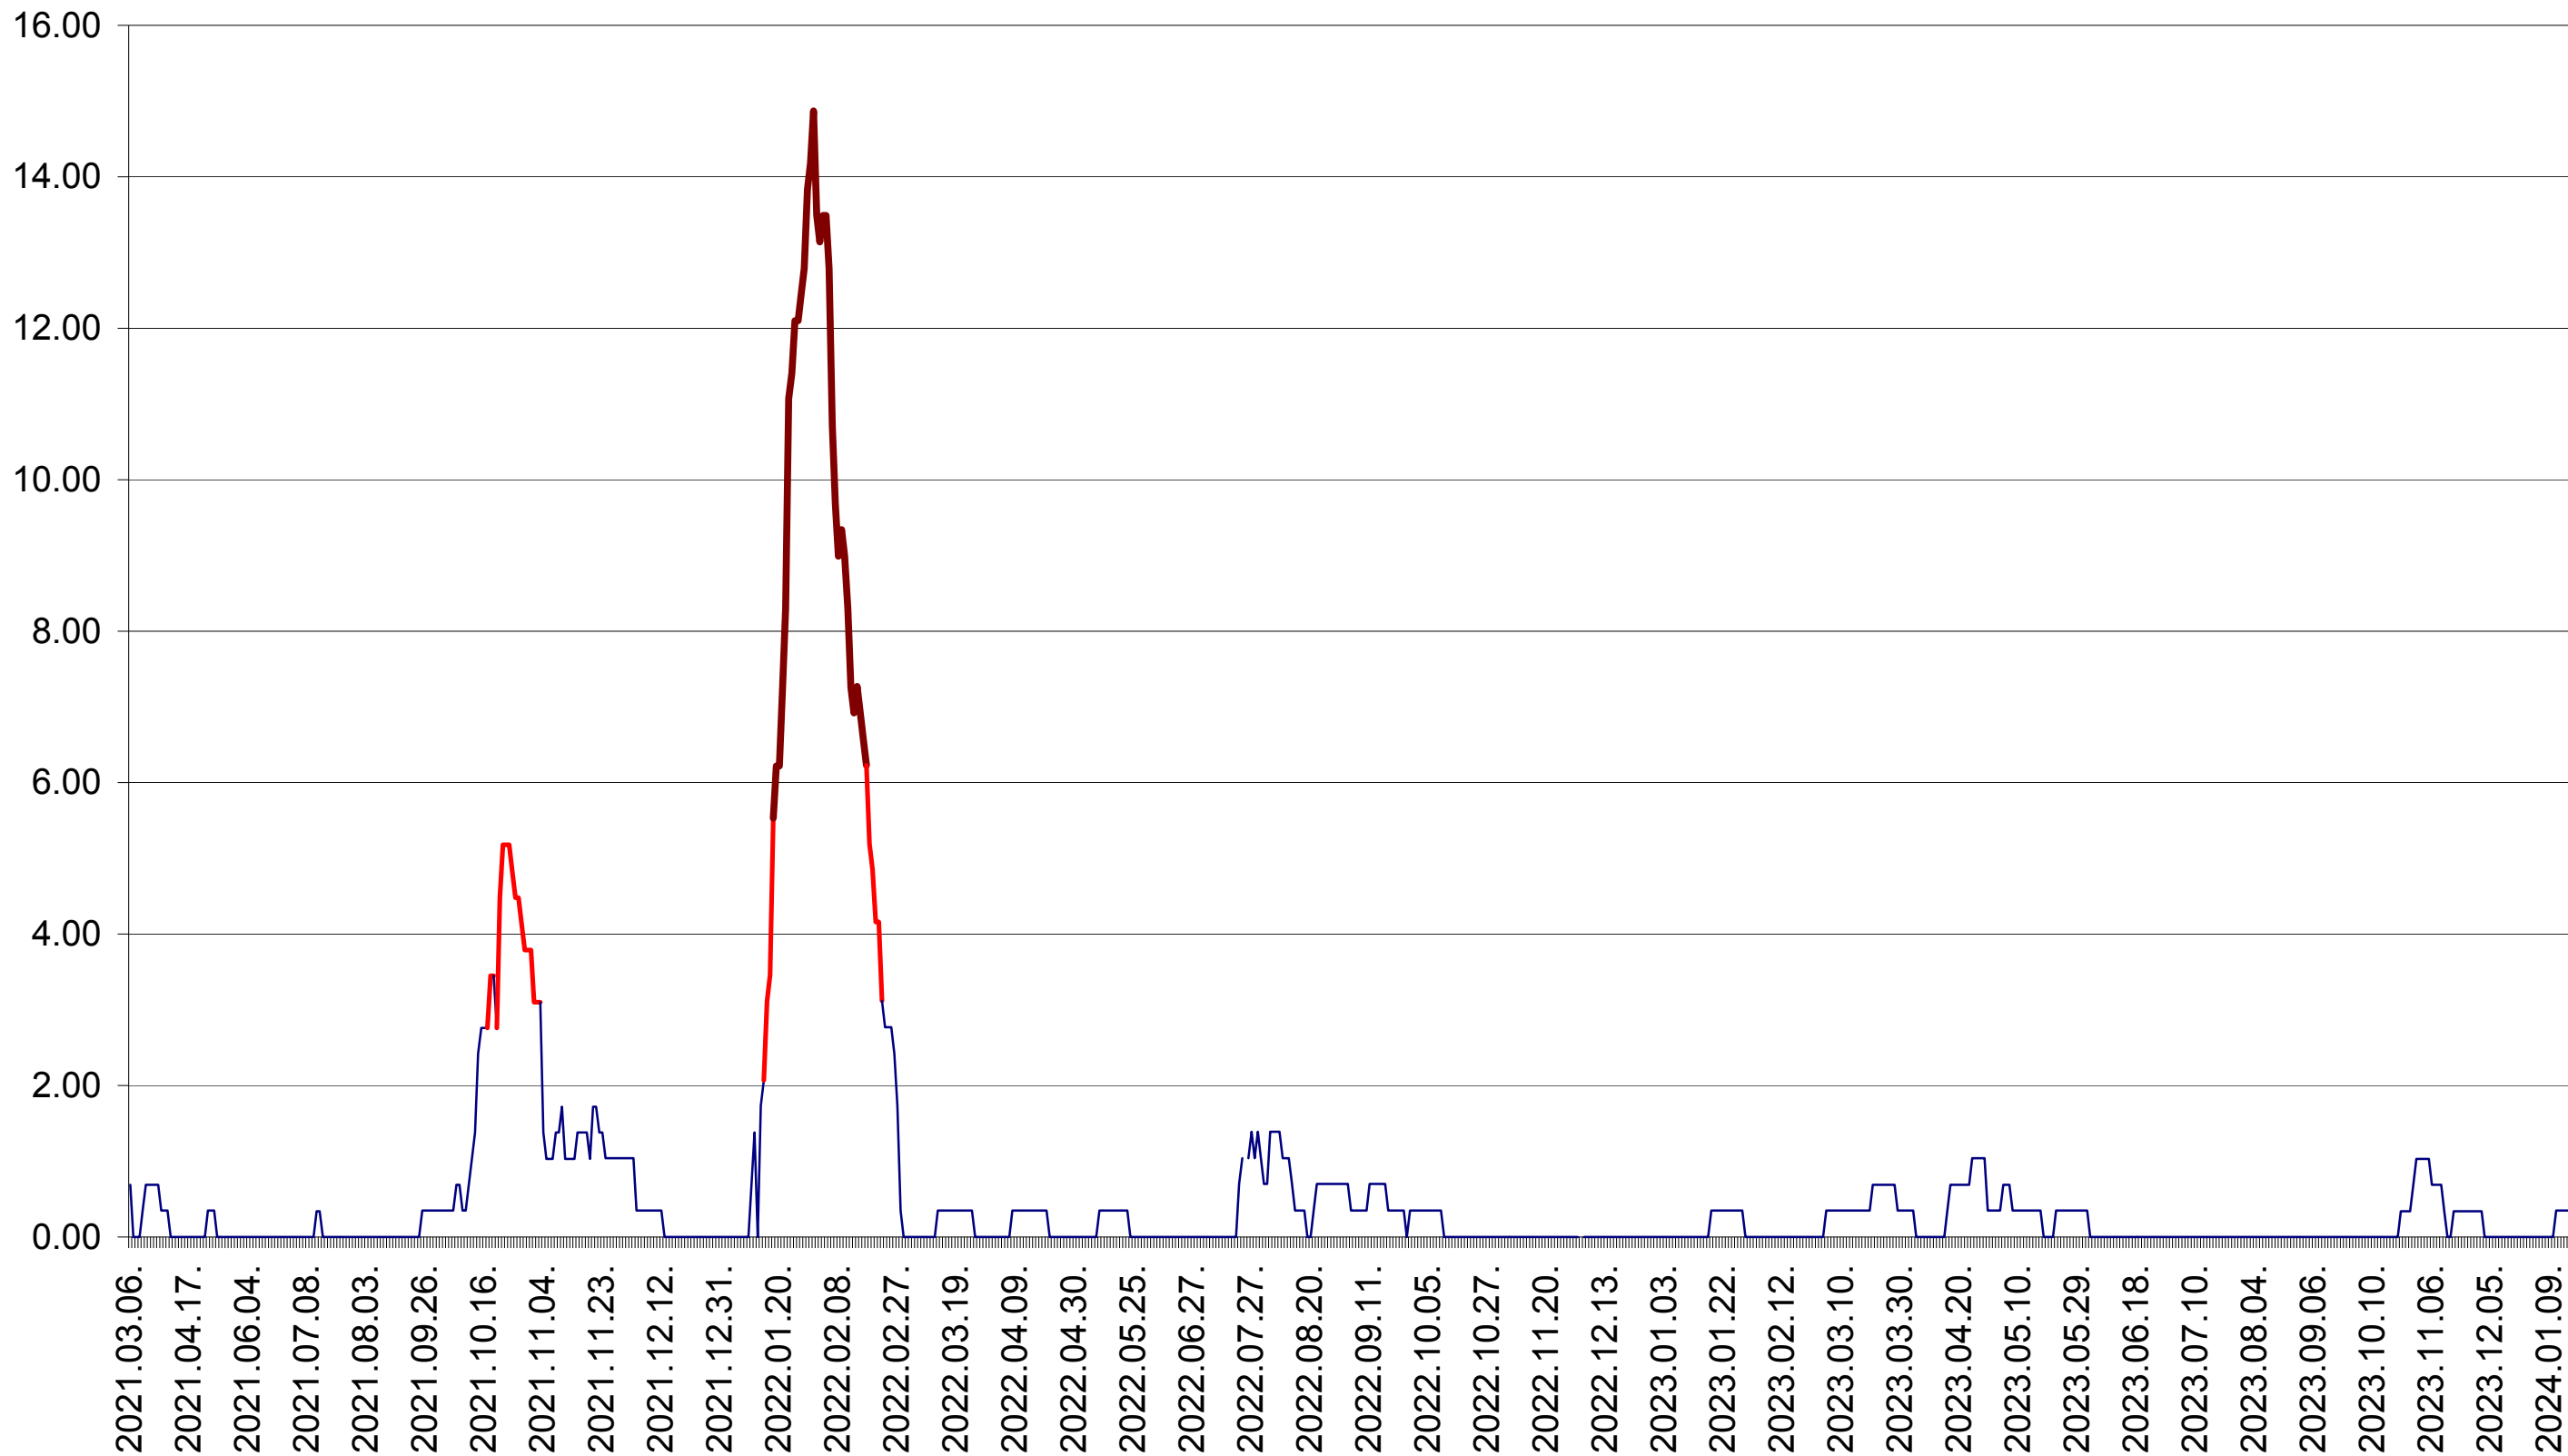

ORAȘ BĂLAN - Evolutia incidentei cumulate pe 14 zile la ‰ de locuitori
2021.03.07. - 2024.01.17.

BILBOR - Evolutia incidentei cumulate pe 14 zile la ‰ de locuitori
2021.03.07. - 2024.01.17.

ORAȘ BORSEC - Evolutia incidentei cumulate pe 14 zile la ‰ de locuitori
2021.03.07. - 2024.01.17.

BRĂDEȘTI - Evolutia incidentei cumulate pe 14 zile la ‰ de locuitori
2021.03.07. - 2024.01.17.

CĂPÂLNIȚA - Evolutia incidentei cumulate pe 14 zile la ‰ de locuitori
2021.03.07. - 2024.01.17.

CÂRȚA - Evolutia incidentei cumulate pe 14 zile la ‰ de locuitori
2021.03.07. - 2024.01.17.

CICEU - Evolutia incidentei cumulate pe 14 zile la ‰ de locuitori
2021.03.07. - 2024.01.17.

CIUCSÂNGEORGIU - Evolutia incidentei cumulate pe 14 zile la ‰ de locuitori
2021.03.07. - 2024.01.17.

CIUMANI - Evolutia incidentei cumulate pe 14 zile la ‰ de locuitori
2021.03.07. - 2024.01.17.

CORBU - Evolutia incidentei cumulate pe 14 zile la ‰ de locuitori
2021.03.07. - 2024.01.17.

CORUND - Evolutia incidentei cumulate pe 14 zile la ‰ de locuitori
2021.03.07. - 2024.01.17.

COZMENI - Evolutia incidentei cumulate pe 14 zile la ‰ de locuitori
2021.03.07. - 2024.01.17.