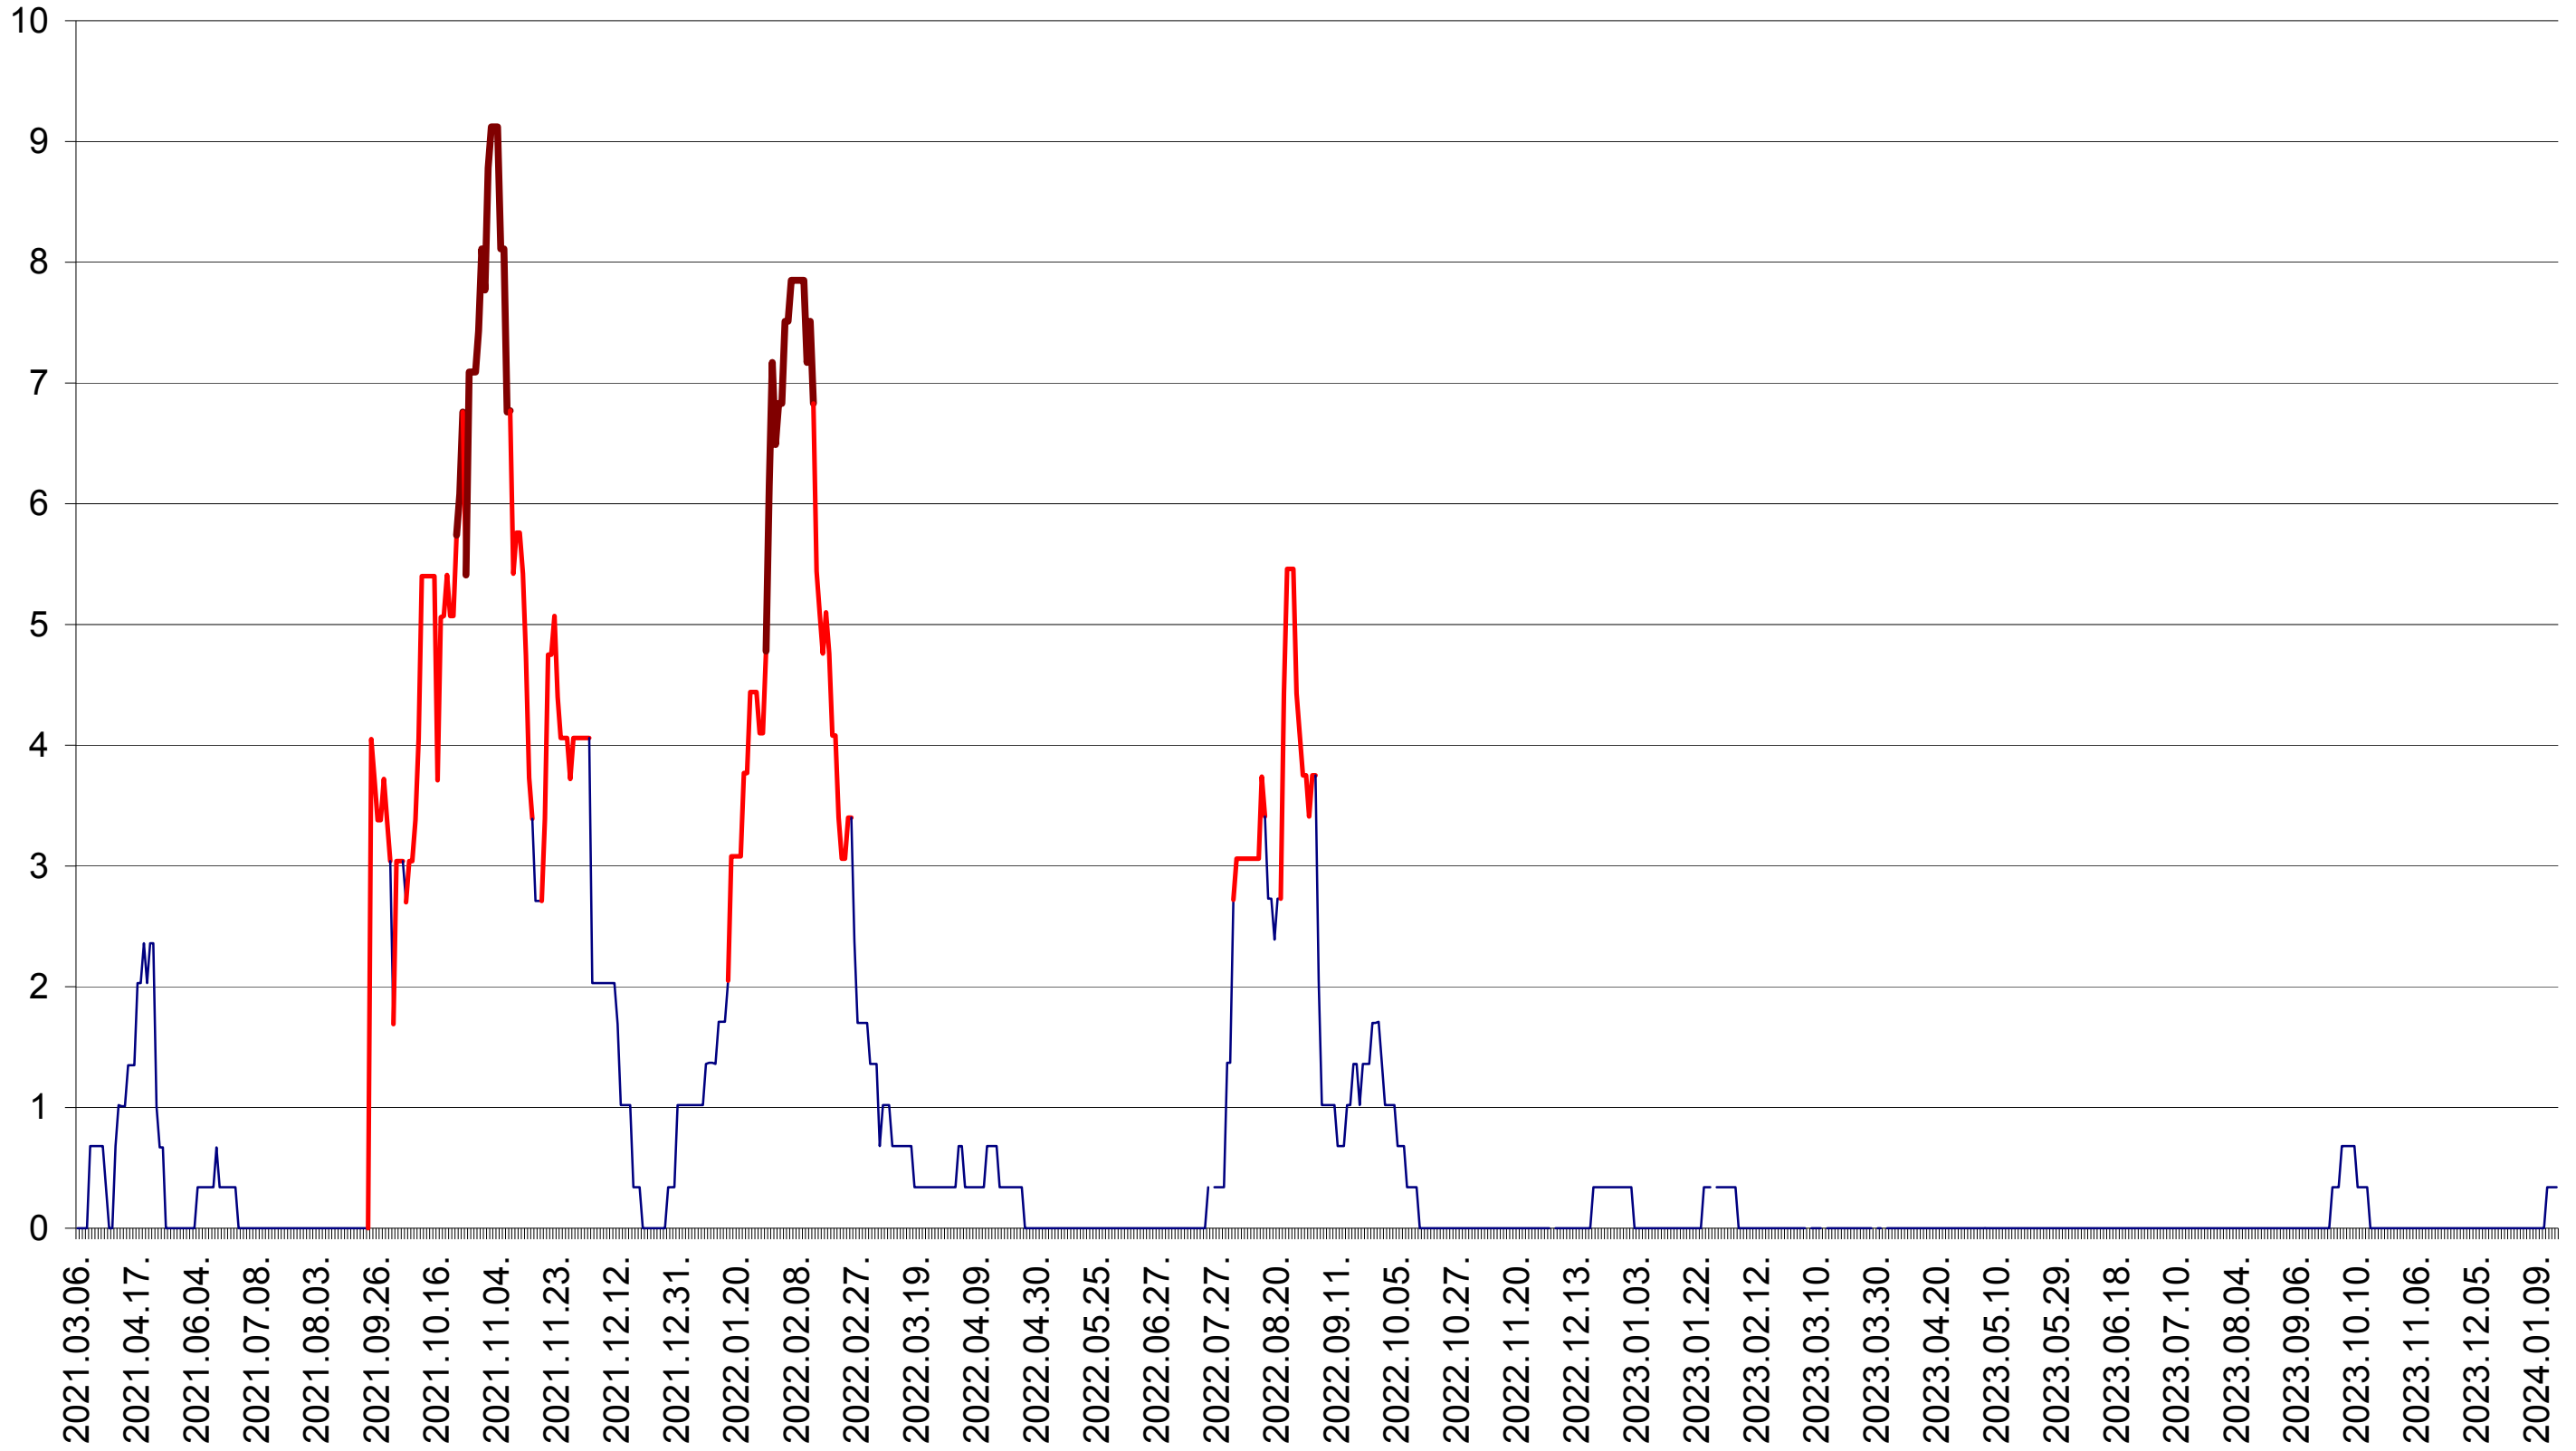

LELICENI - Evolutia incidentei cumulate pe 14 zile la ‰ de locuitori
2021.03.07. - 2024.01.17.

LUETA - Evolutia incidentei cumulate pe 14 zile la ‰ de locuitori
2021.03.07. - 2024.01.17.

LUNCA DE JOS - Evolutia incidentei cumulate pe 14 zile la ‰ de locuitori
2021.03.07. - 2024.01.17.

LUNCA DE SUS - Evolutia incidentei cumulate pe 14 zile la ‰ de locuitori
2021.03.07. - 2024.01.17.

LUPENI - Evolutia incidentei cumulate pe 14 zile la ‰ de locuitori
2021.03.07. - 2024.01.17.

MĂDĂRAȘ - Evolutia incidentei cumulate pe 14 zile la ‰ de locuitori
2021.03.07. - 2024.01.17.

MĂRTINIȘ - Evolutia incidentei cumulate pe 14 zile la ‰ de locuitori
2021.03.07. - 2024.01.17.

MEREȘTI - Evolutia incidentei cumulate pe 14 zile la ‰ de locuitori
2021.03.07. - 2024.01.17.

MUNICIPIUL MIERCUREA-CIUC - Evolutia incidentei cumulate pe 14 zile la ‰ de locuitori
2021.03.07. - 2024.01.17.