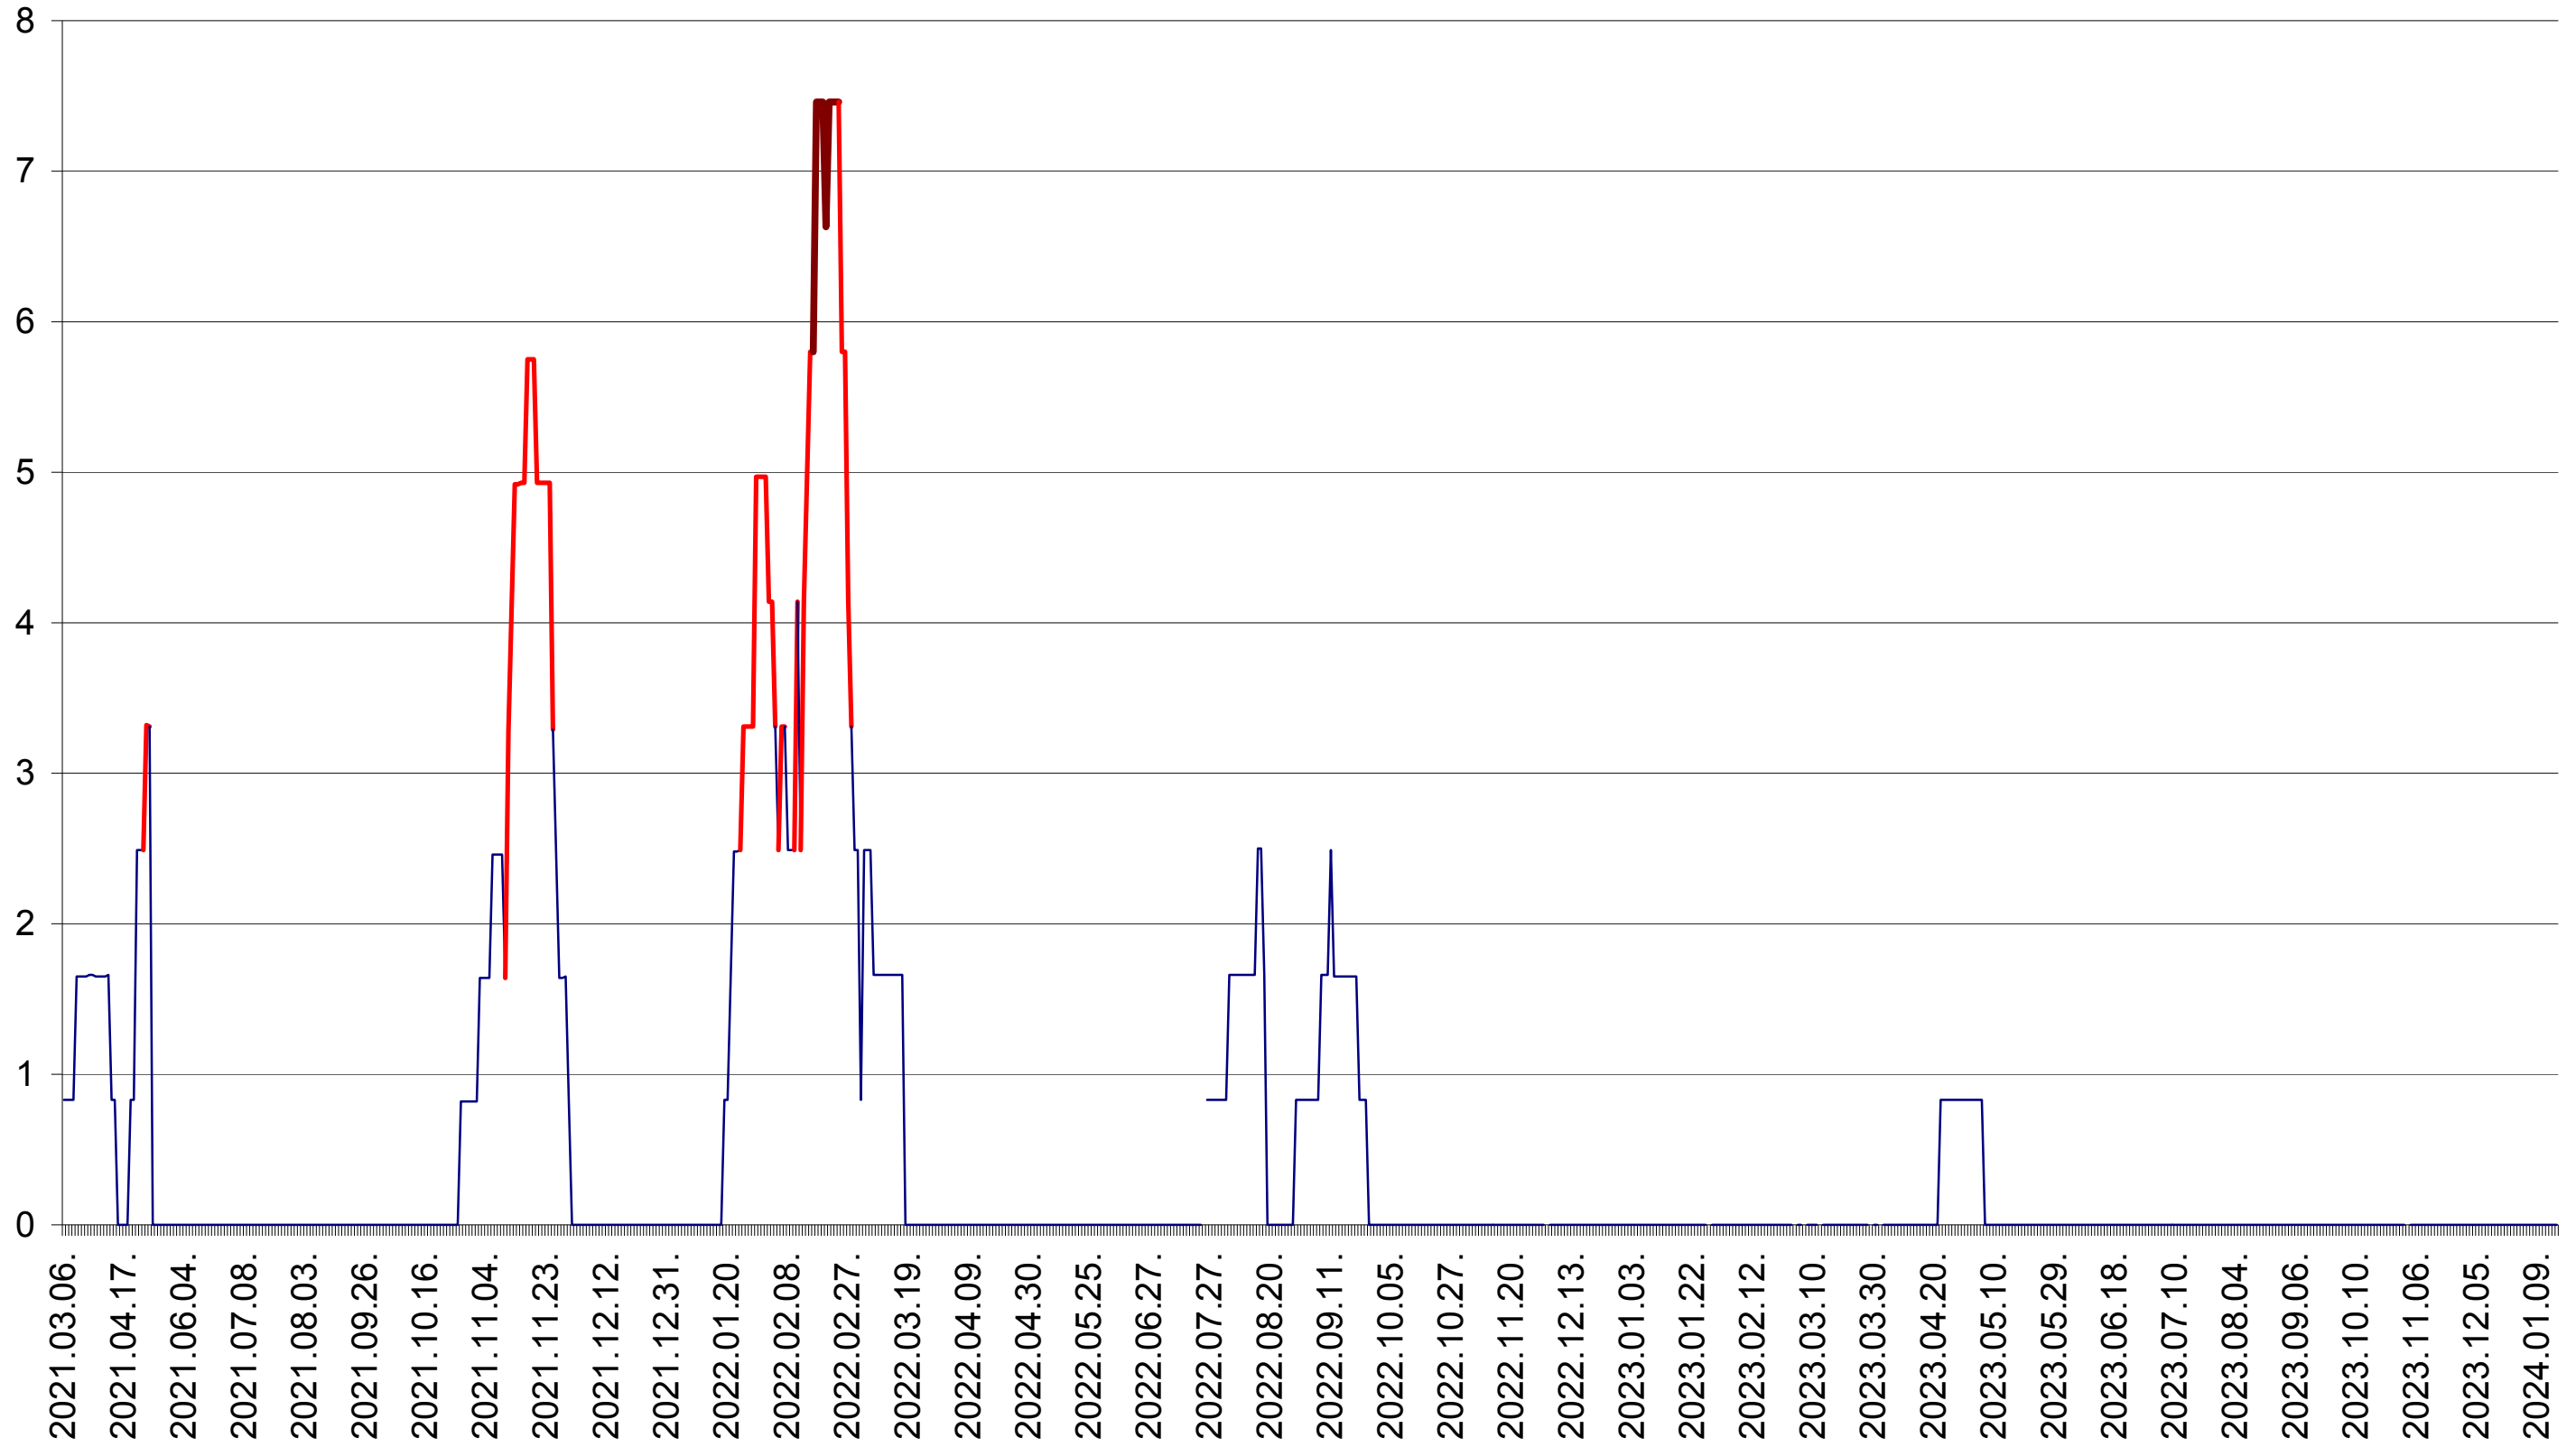

SÂNCRĂIENI - Evolutia incidentei cumulate pe 14 zile la ‰ de locuitori
2021.03.07. - 2024.01.17.

SĂCEL - Evolutia incidentei cumulate pe 14 zile la ‰ de locuitori
2021.03.07. - 2024.01.17.