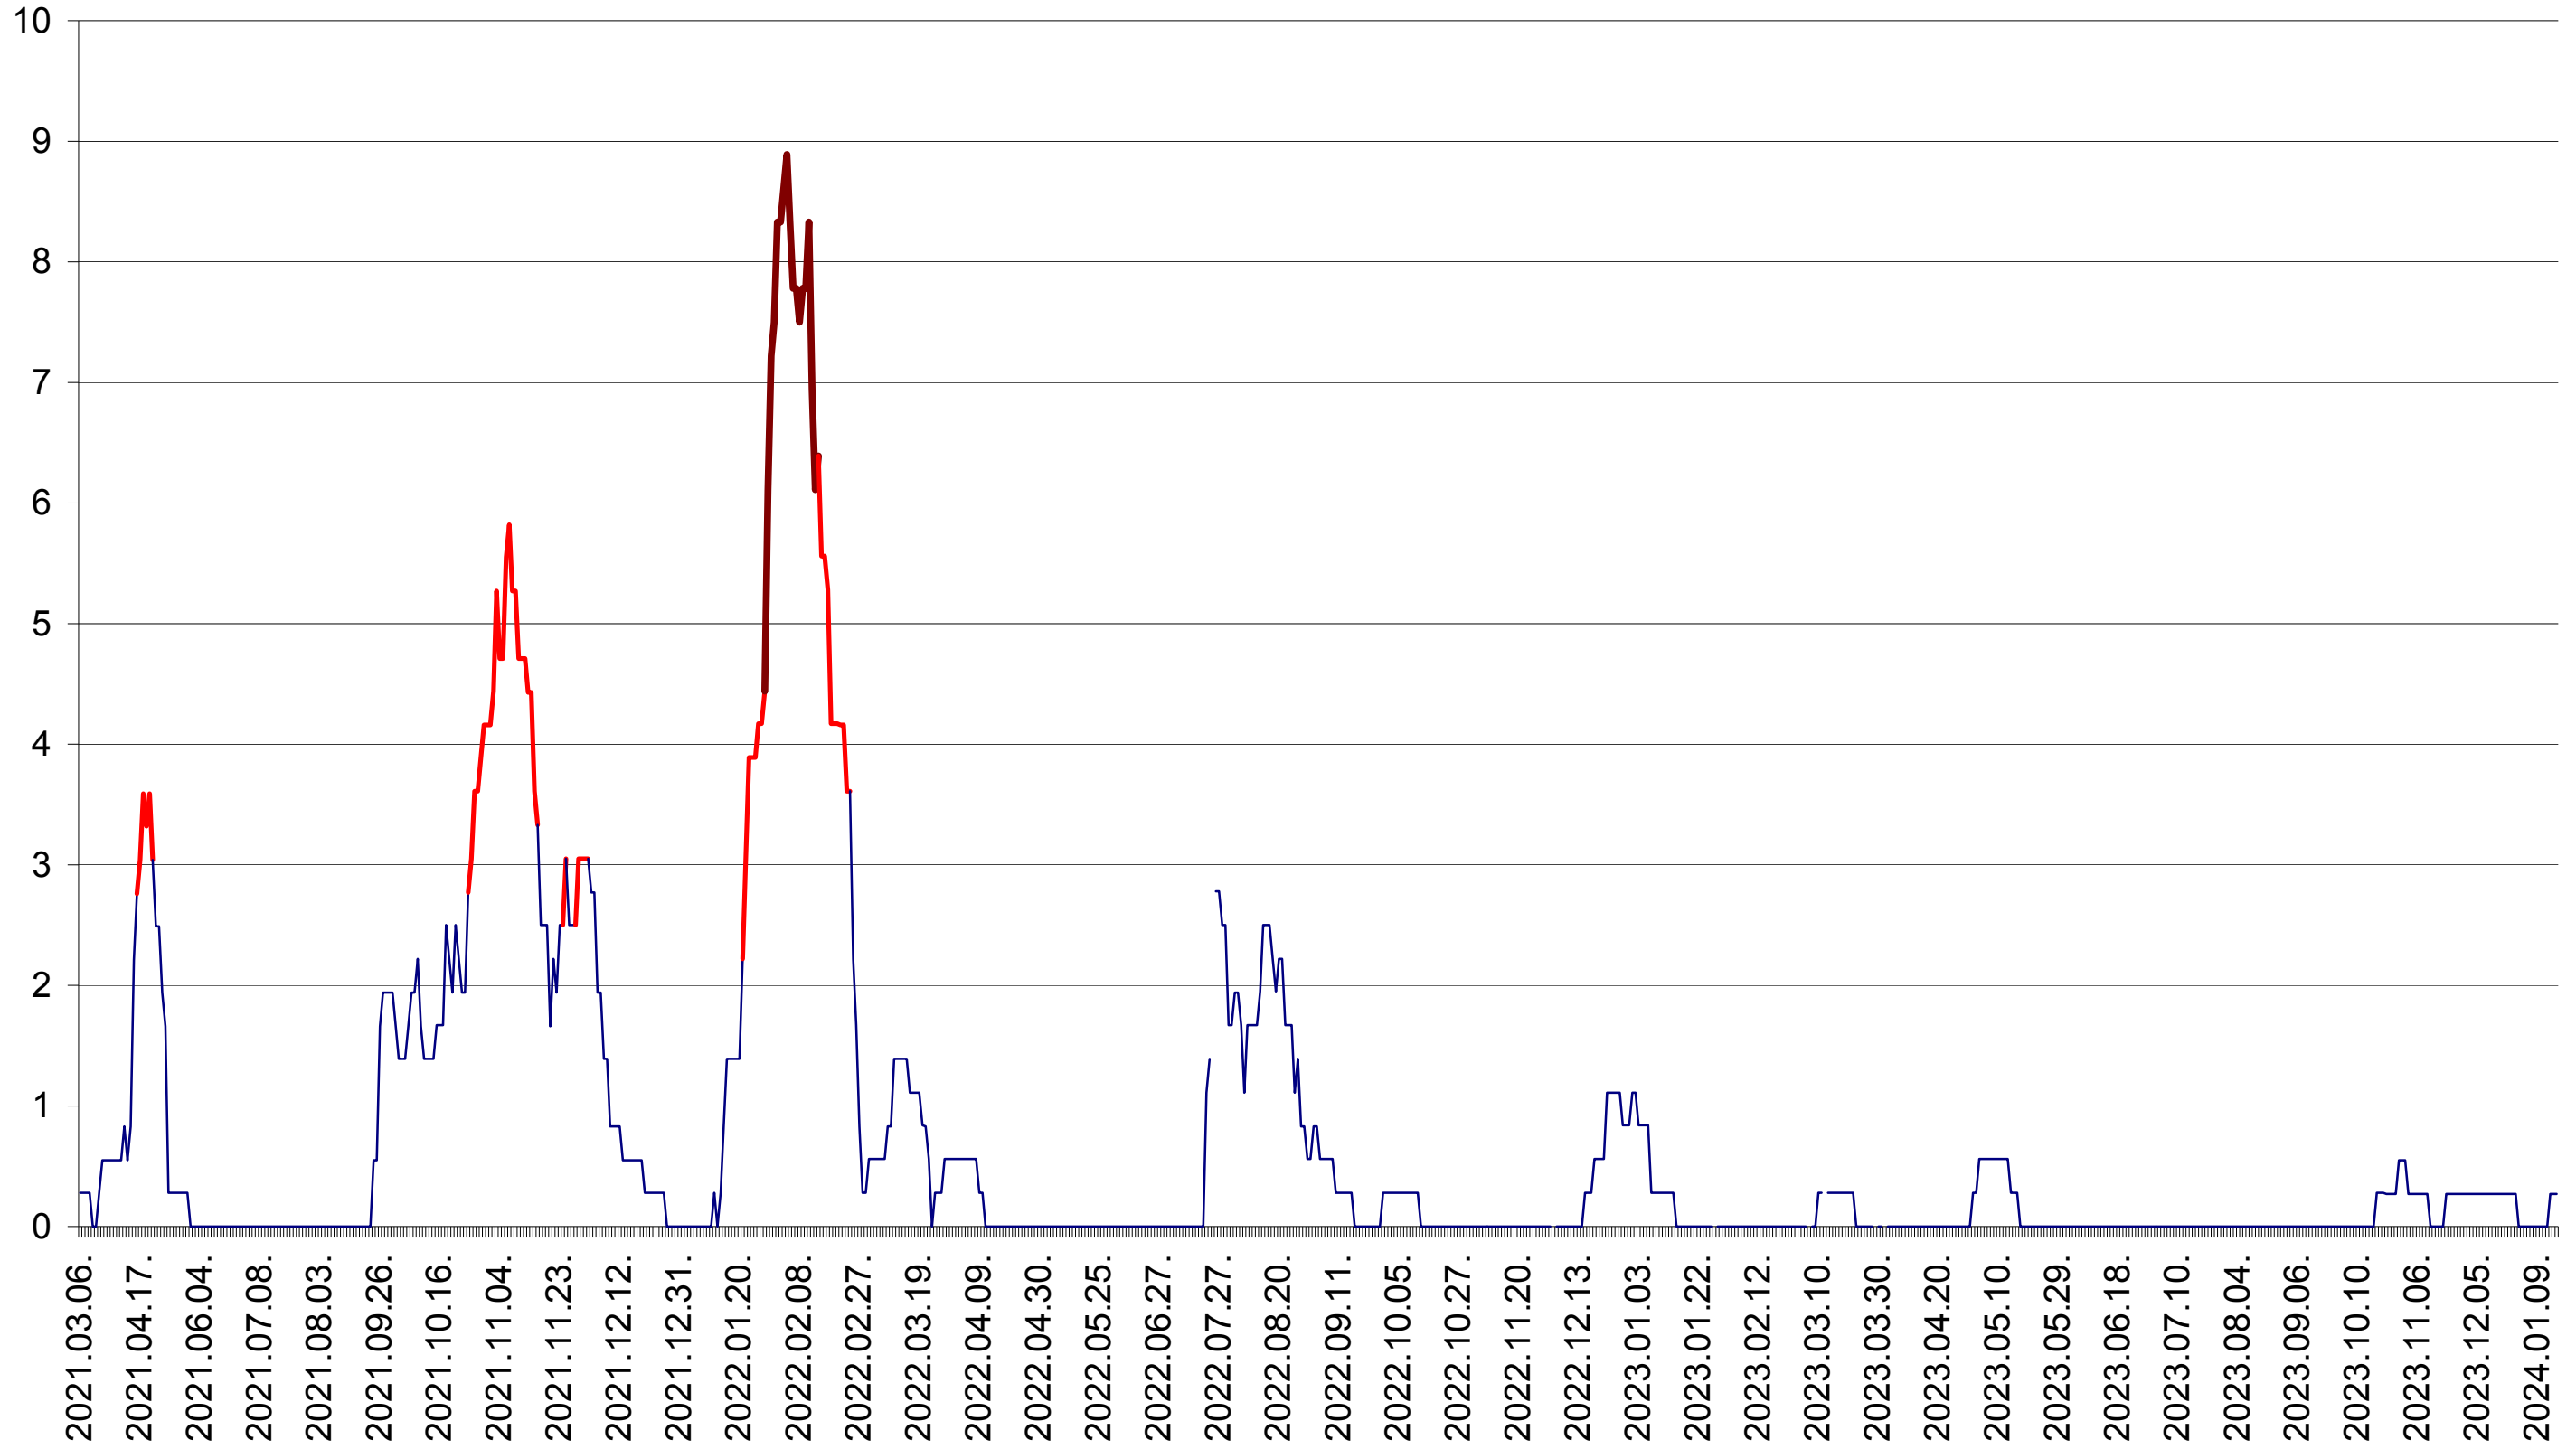

LELICENI - Evolutia incidentei cumulate pe 14 zile la ‰ de locuitori
2021.03.07. - 2024.01.17.

LUETA - Evolutia incidentei cumulate pe 14 zile la ‰ de locuitori
2021.03.07. - 2024.01.17.

LUNCA DE JOS - Evolutia incidentei cumulate pe 14 zile la ‰ de locuitori
2021.03.07. - 2024.01.17.

MĂRTINIȘ - Evolutia incidentei cumulate pe 14 zile la ‰ de locuitori
2021.03.07. - 2024.01.17.

MEREȘTI - Evolutia incidentei cumulate pe 14 zile la ‰ de locuitori
2021.03.07. - 2024.01.17.

MUNICIPIUL MIERCUREA-CIUC - Evolutia incidentei cumulate pe 14 zile la ‰ de locuitori
2021.03.07. - 2024.01.17.

MIHĂILENI - Evolutia incidentei cumulate pe 14 zile la ‰ de locuitori
2021.03.07. - 2024.01.17.

MUGENI - Evolutia incidentei cumulate pe 14 zile la ‰ de locuitori
2021.03.07. - 2024.01.17.

OCLAND - Evolutia incidentei cumulate pe 14 zile la ‰ de locuitori
2021.03.07. - 2024.01.17.