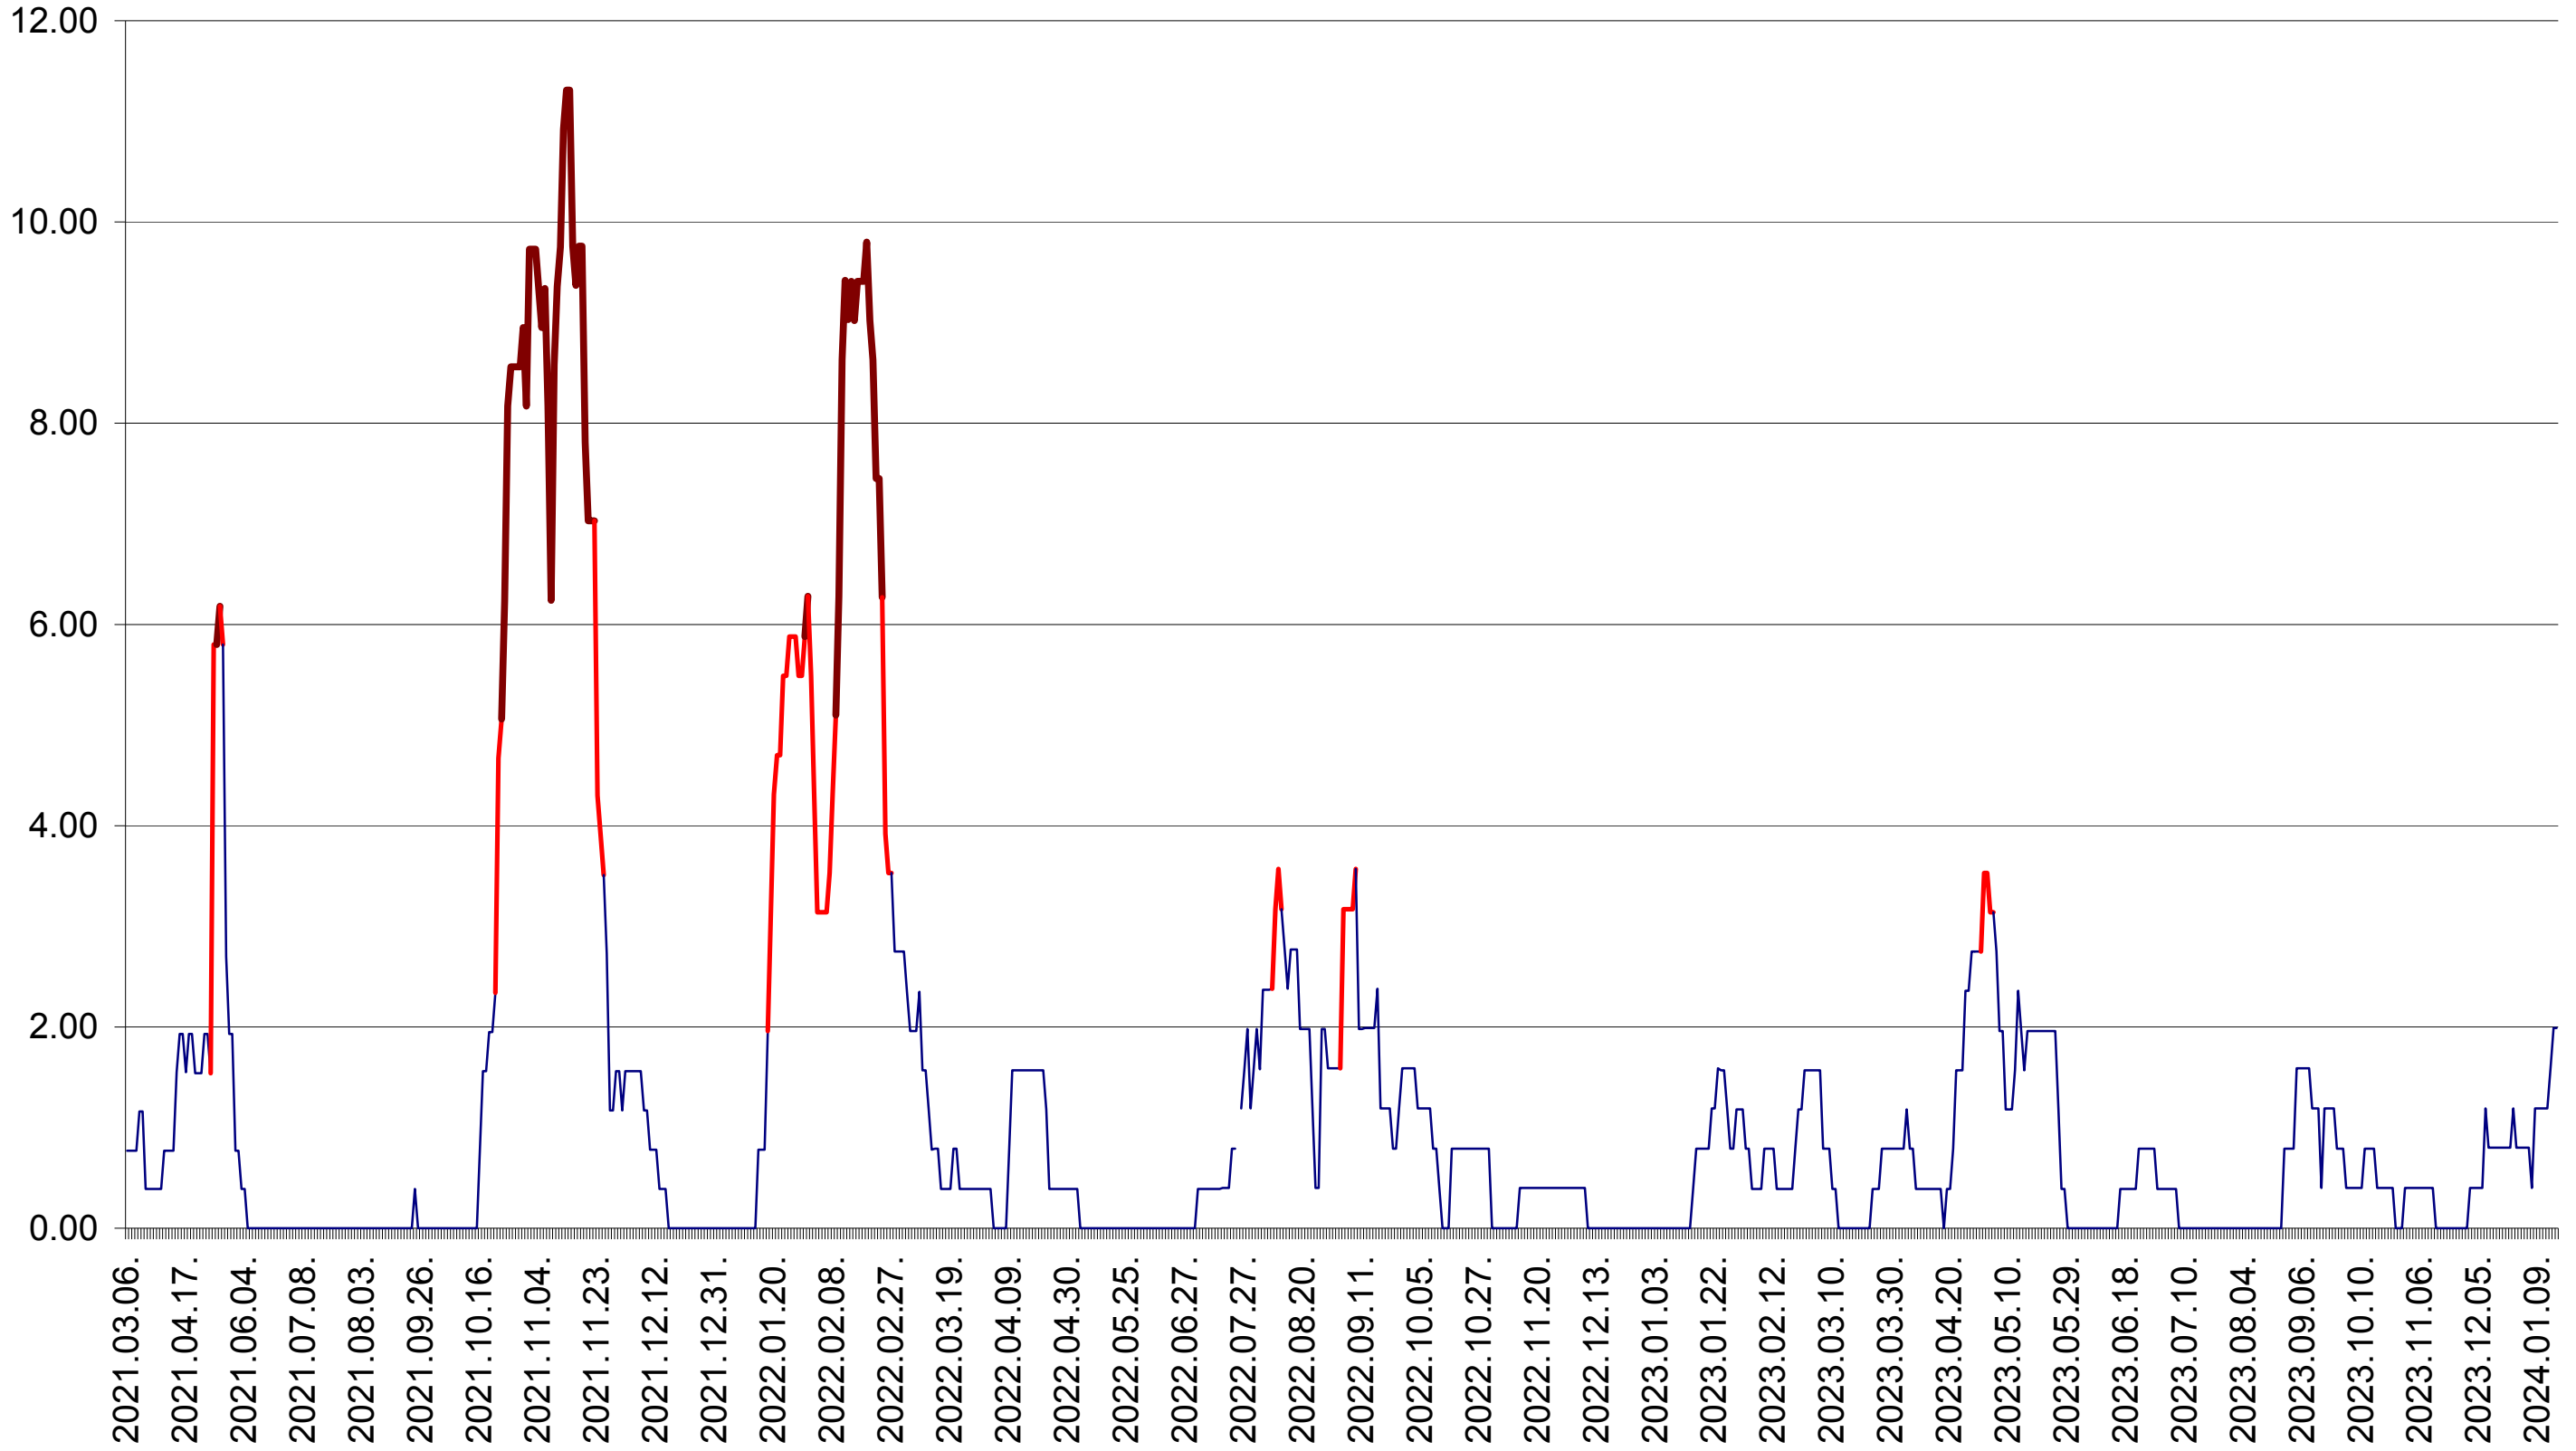

ATID - Evolutia incidentei cumulate pe 14 zile la ‰ de locuitori
2021.03.07. - 2024.01.17.

AVRĂMEȘTI - Evolutia incidentei cumulate pe 14 zile la ‰ de locuitori
2021.03.07. - 2024.01.17.

ORAȘ BĂILE TUȘNAD - Evolutia incidentei cumulate pe 14 zile la ‰ de locuitori
2021.03.07. - 2024.01.17.

ORAȘ BĂLAN - Evolutia incidentei cumulate pe 14 zile la ‰ de locuitori
2021.03.07. - 2024.01.17.

BILBOR - Evolutia incidentei cumulate pe 14 zile la ‰ de locuitori
2021.03.07. - 2024.01.17.

ORAȘ BORSEC - Evolutia incidentei cumulate pe 14 zile la ‰ de locuitori
2021.03.07. - 2024.01.17.

BRĂDEȘTI - Evolutia incidentei cumulate pe 14 zile la ‰ de locuitori
2021.03.07. - 2024.01.17.

CĂPÂLNIȚA - Evolutia incidentei cumulate pe 14 zile la ‰ de locuitori
2021.03.07. - 2024.01.17.

CÂRȚA - Evolutia incidentei cumulate pe 14 zile la ‰ de locuitori
2021.03.07. - 2024.01.17.

ORAȘ CRISTURU SECUIESC - Evolutia incidentei cumulate pe 14 zile la ‰ de locuitori
2021.03.07. - 2024.01.17.

DĂNEȘTI - Evolutia incidentei cumulate pe 14 zile la ‰ de locuitori
2021.03.07. - 2024.01.17.