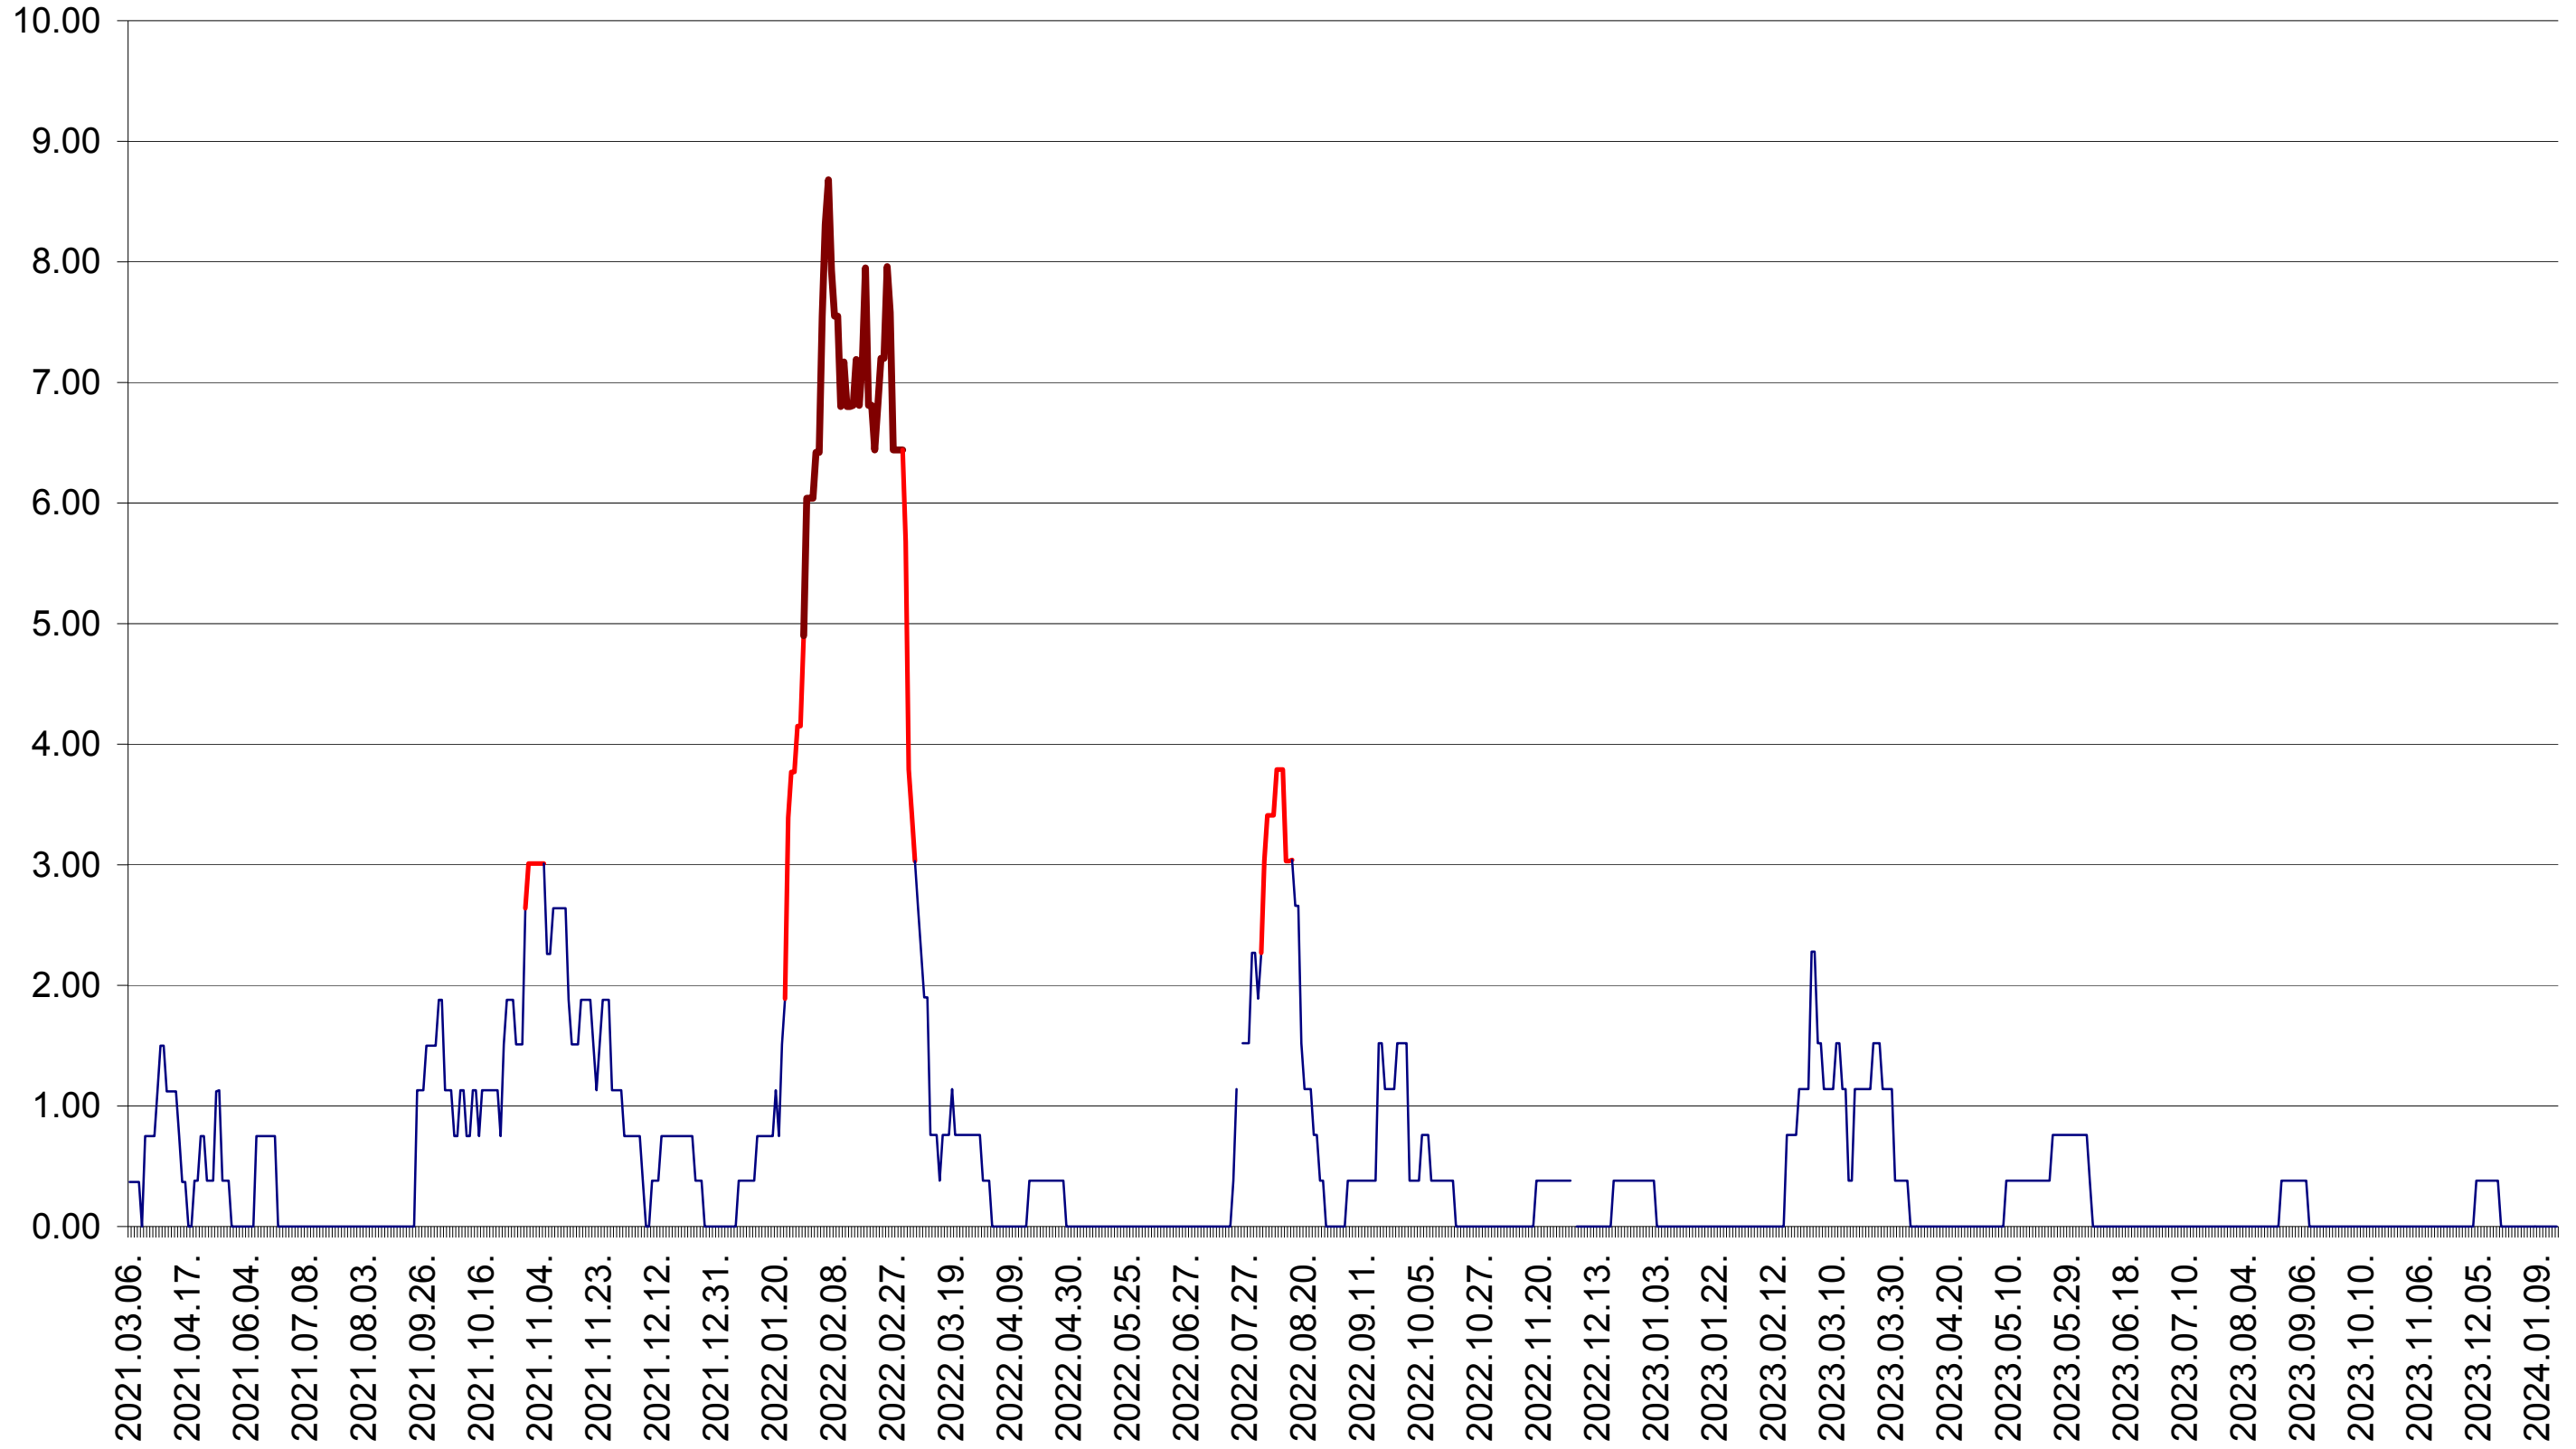

ATID - Evolutia incidentei cumulate pe 14 zile la ‰ de locuitori
2021.03.07. - 2024.01.17.

AVRĂMEȘTI - Evolutia incidentei cumulate pe 14 zile la ‰ de locuitori
2021.03.07. - 2024.01.17.

ORAȘ BĂILE TUȘNAD - Evolutia incidentei cumulate pe 14 zile la ‰ de locuitori
2021.03.07. - 2024.01.17.

ORAȘ BĂLAN - Evolutia incidentei cumulate pe 14 zile la ‰ de locuitori
2021.03.07. - 2024.01.17.

BILBOR - Evolutia incidentei cumulate pe 14 zile la ‰ de locuitori
2021.03.07. - 2024.01.17.

ORAȘ BORSEC - Evolutia incidentei cumulate pe 14 zile la ‰ de locuitori
2021.03.07. - 2024.01.17.

BRĂDEȘTI - Evolutia incidentei cumulate pe 14 zile la ‰ de locuitori
2021.03.07. - 2024.01.17.

CĂPÂLNIȚA - Evolutia incidentei cumulate pe 14 zile la ‰ de locuitori
2021.03.07. - 2024.01.17.

CÂRȚA - Evolutia incidentei cumulate pe 14 zile la ‰ de locuitori
2021.03.07. - 2024.01.17.

ORAȘ CRISTURU SECUIESC - Evolutia incidentei cumulate pe 14 zile la ‰ de locuitori
2021.03.07. - 2024.01.17.

DĂNEȘTI - Evolutia incidentei cumulate pe 14 zile la ‰ de locuitori
2021.03.07. - 2024.01.17.