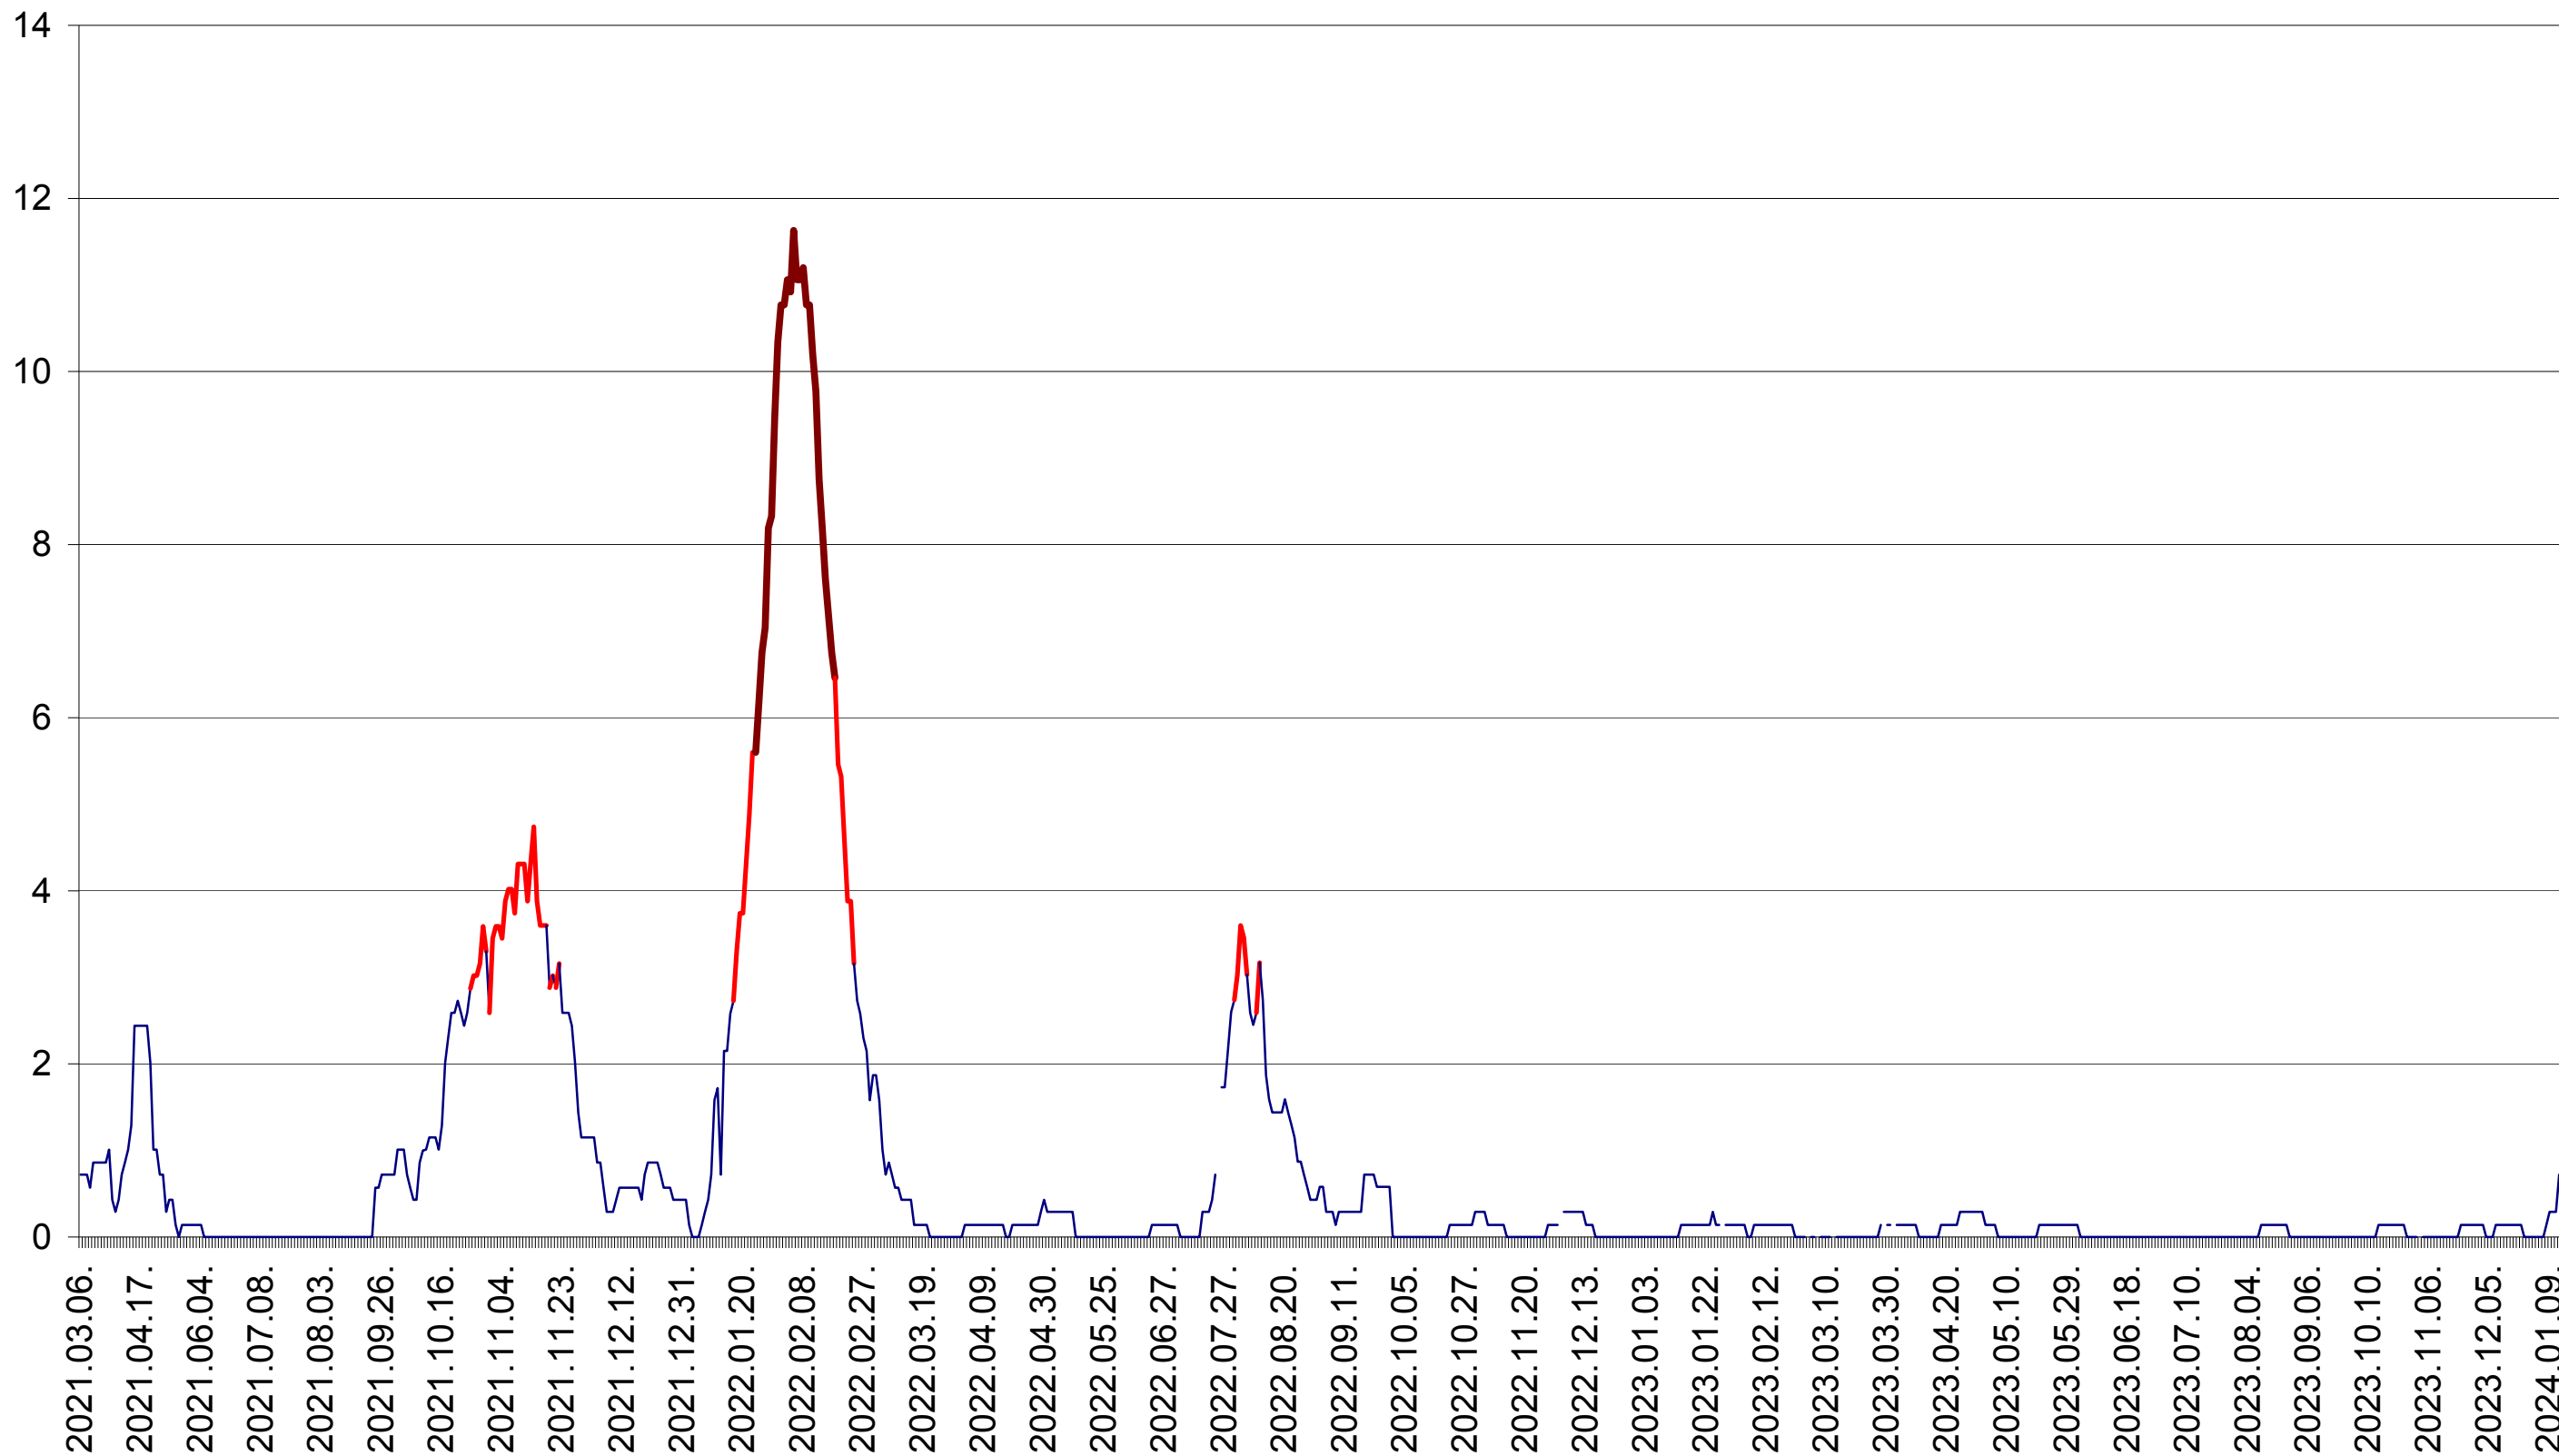

MIHĂILENI - Evolutia incidentei cumulate pe 14 zile la ‰ de locuitori
2021.03.07. - 2024.01.17.

MUGENI - Evolutia incidentei cumulate pe 14 zile la ‰ de locuitori
2021.03.07. - 2024.01.17.

OCLAND - Evolutia incidentei cumulate pe 14 zile la ‰ de locuitori
2021.03.07. - 2024.01.17.

MUNICIPIUL ODORHEIU SECUIESC - Evolutia incidentei cumulate pe 14 zile la ‰ de locuitori
2021.03.07. - 2024.01.17.

PĂULENI-CIUC - Evolutia incidentei cumulate pe 14 zile la ‰ de locuitori
2021.03.07. - 2024.01.17.

PLĂIEȘII DE JOS - Evolutia incidentei cumulate pe 14 zile la ‰ de locuitori
2021.03.07. - 2024.01.17.

PORUMBENI - Evolutia incidentei cumulate pe 14 zile la ‰ de locuitori
2021.03.07. - 2024.01.17.

PRAID - Evolutia incidentei cumulate pe 14 zile la ‰ de locuitori
2021.03.07. - 2024.01.17.