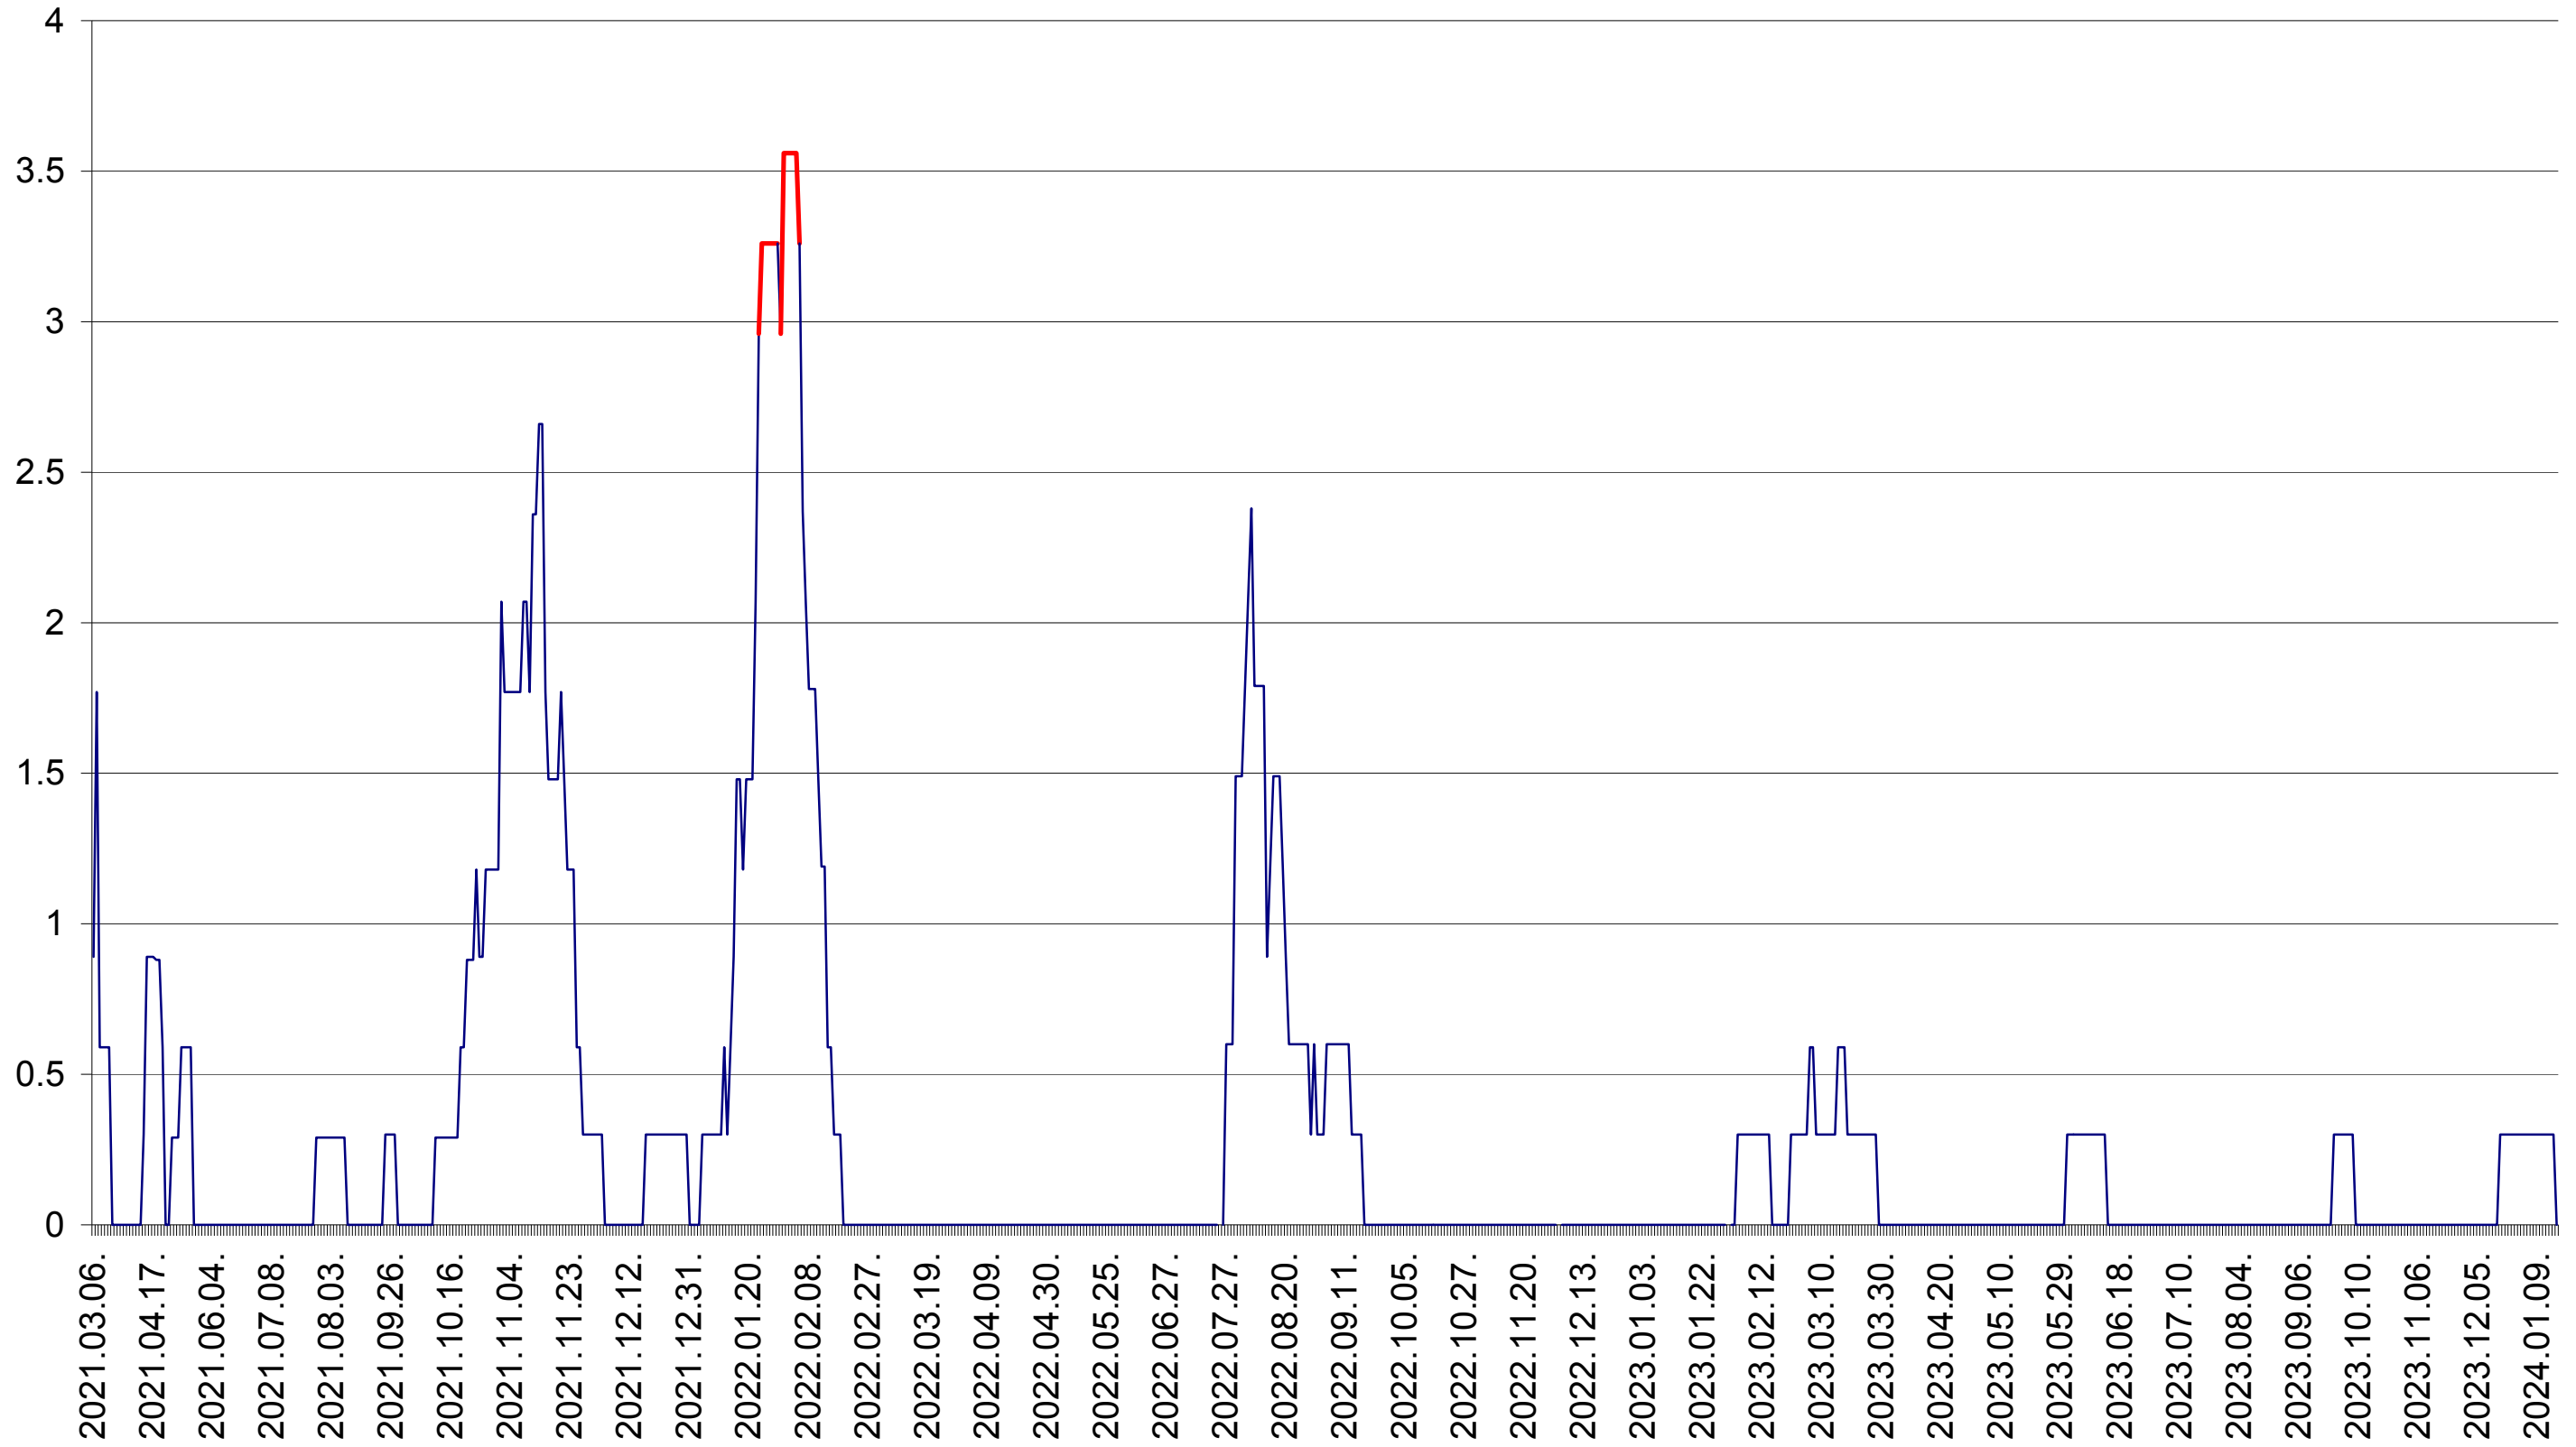

MUNICIPIUL GHEORGHENI - Evolutia incidentei cumulate pe 14 zile la ‰ de locuitori
2021.03.07. - 2024.01.17.

JOSENI - Evolutia incidentei cumulate pe 14 zile la ‰ de locuitori
2021.03.07. - 2024.01.17.

LĂZAREA - Evolutia incidentei cumulate pe 14 zile la ‰ de locuitori
2021.03.07. - 2024.01.17.

LELICENI - Evolutia incidentei cumulate pe 14 zile la ‰ de locuitori
2021.03.07. - 2024.01.17.

LUETA - Evolutia incidentei cumulate pe 14 zile la ‰ de locuitori
2021.03.07. - 2024.01.17.

LUNCA DE JOS - Evolutia incidentei cumulate pe 14 zile la ‰ de locuitori
2021.03.07. - 2024.01.17.

LUNCA DE SUS - Evolutia incidentei cumulate pe 14 zile la ‰ de locuitori
2021.03.07. - 2024.01.17.

LUPENI - Evolutia incidentei cumulate pe 14 zile la ‰ de locuitori
2021.03.07. - 2024.01.17.

MĂDĂRAȘ - Evolutia incidentei cumulate pe 14 zile la ‰ de locuitori
2021.03.07. - 2024.01.17.