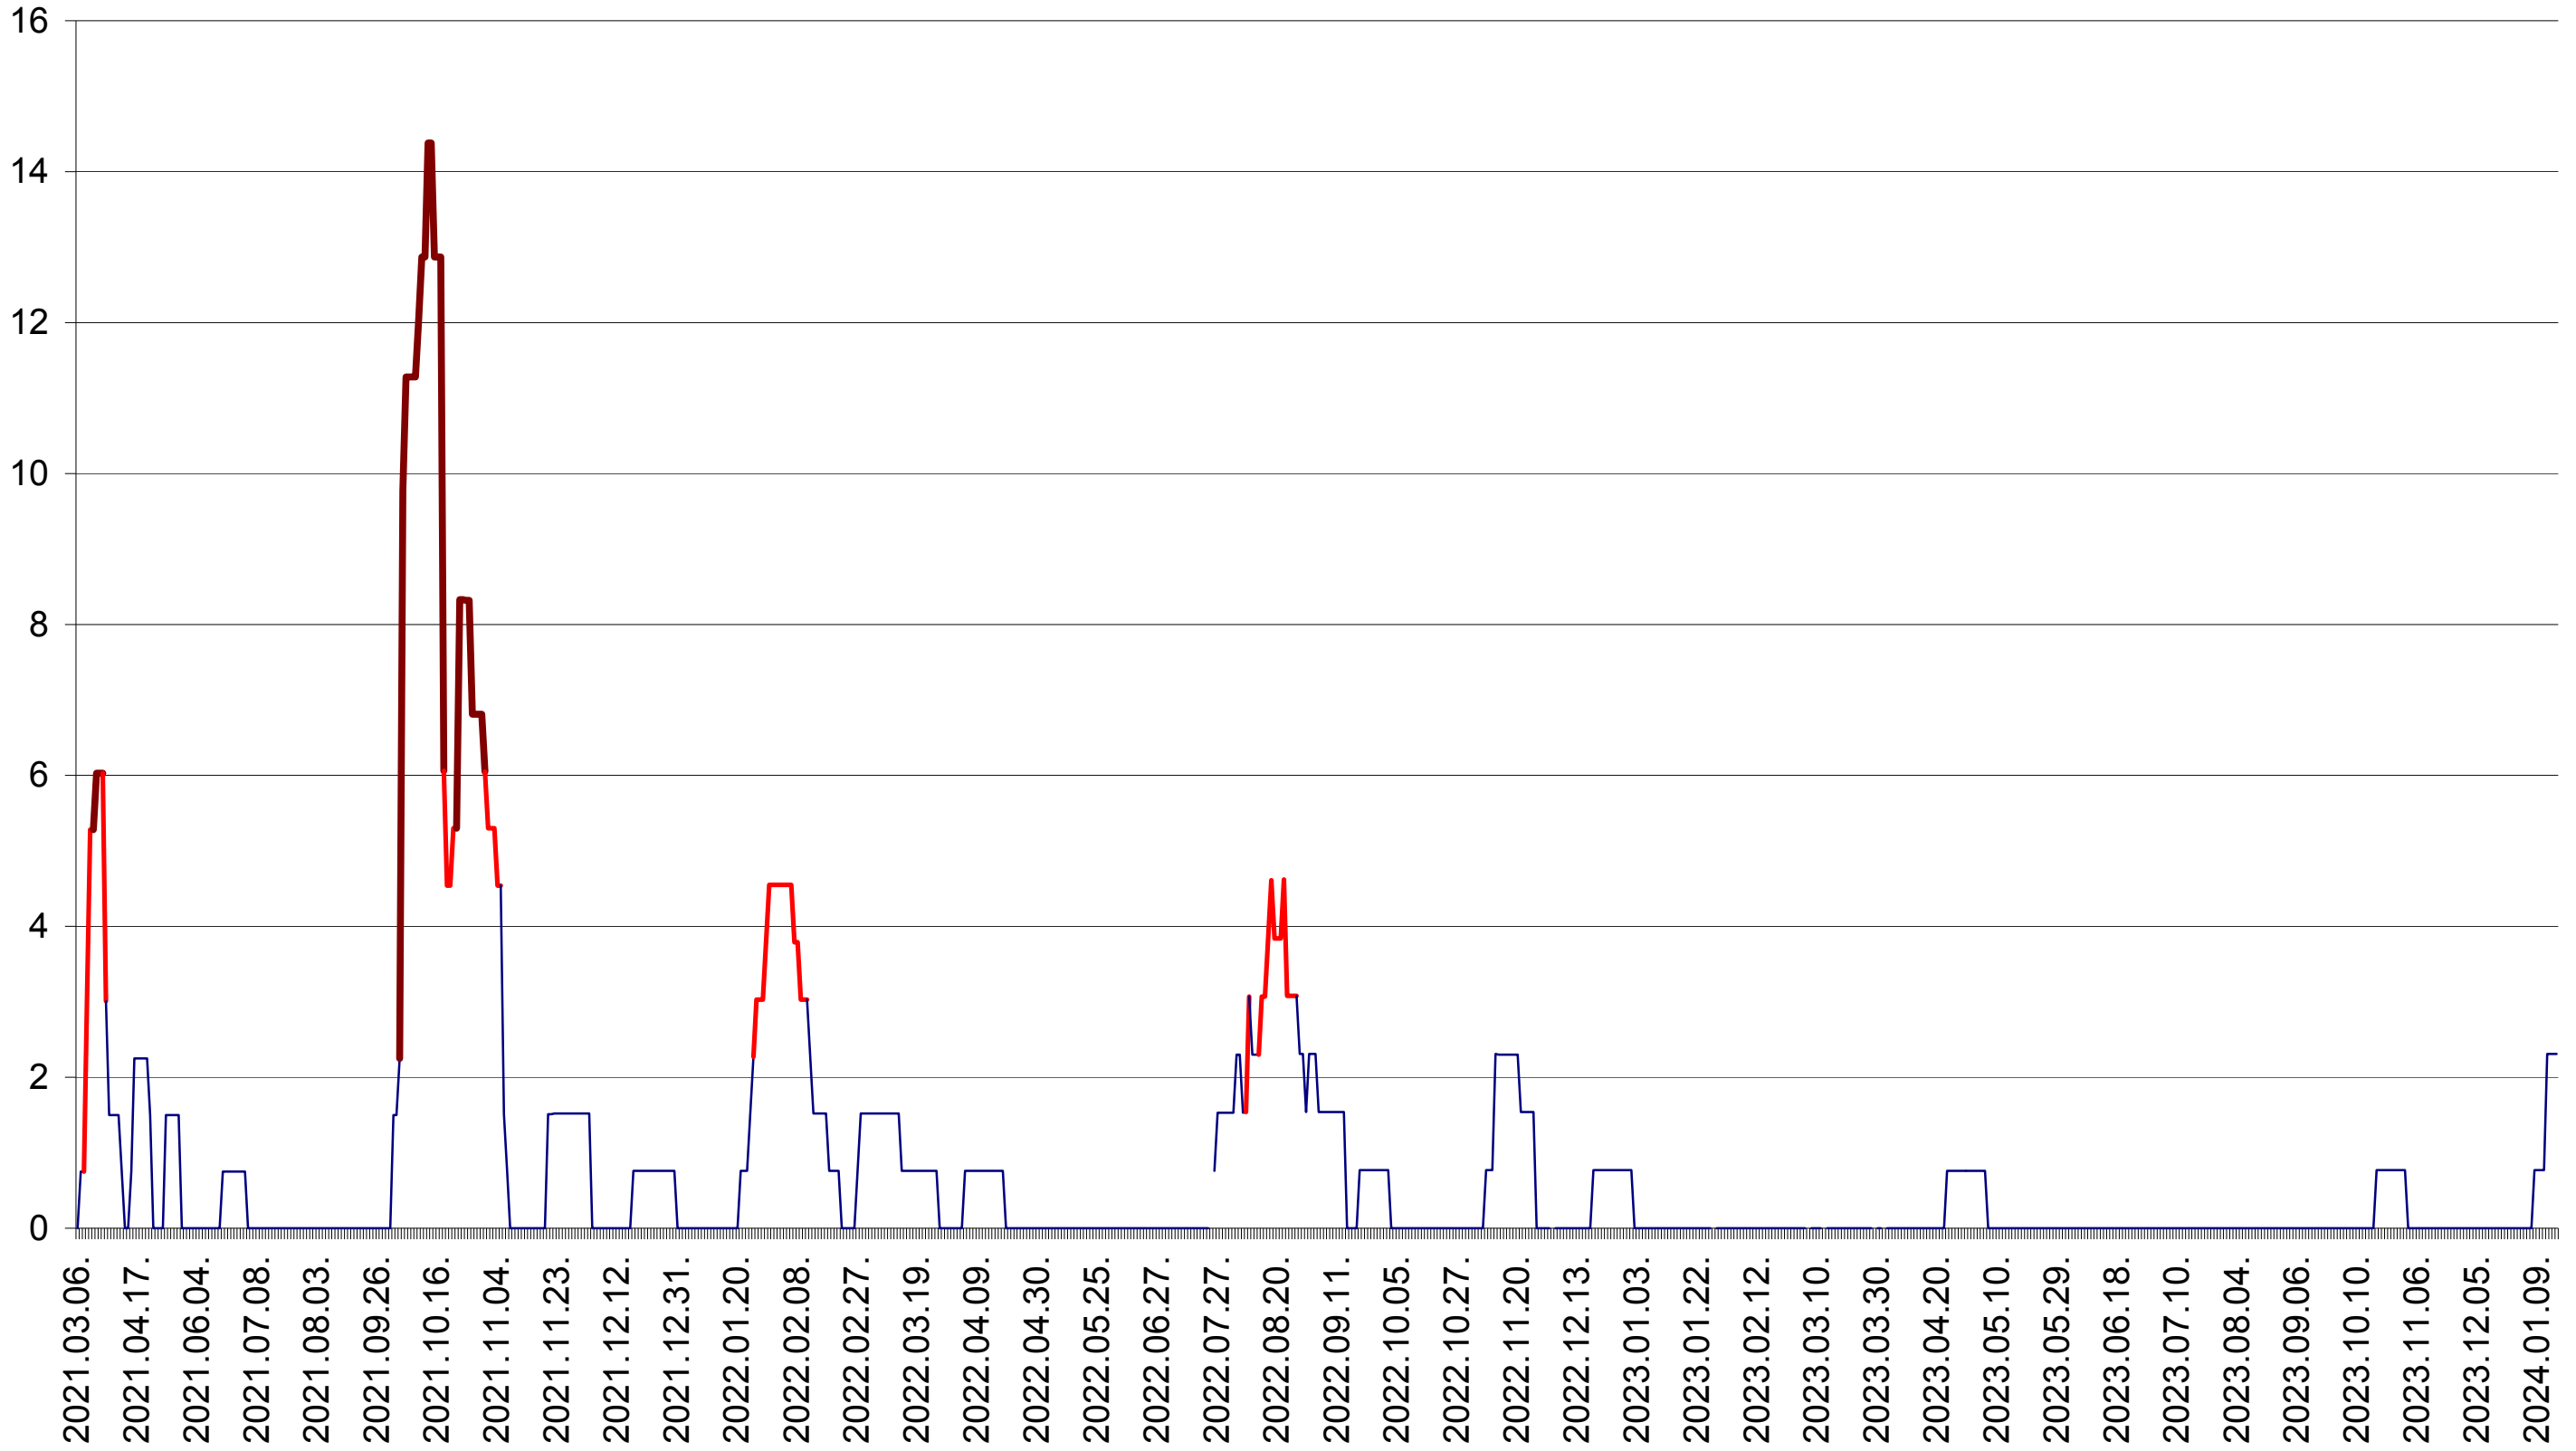

LELICENI - Evolutia incidentei cumulate pe 14 zile la ‰ de locuitori
2021.03.07. - 2024.01.17.

LUETA - Evolutia incidentei cumulate pe 14 zile la ‰ de locuitori
2021.03.07. - 2024.01.17.

LUNCA DE JOS - Evolutia incidentei cumulate pe 14 zile la ‰ de locuitori
2021.03.07. - 2024.01.17.

LUNCA DE SUS - Evolutia incidentei cumulate pe 14 zile la ‰ de locuitori
2021.03.07. - 2024.01.17.

LUPENI - Evolutia incidentei cumulate pe 14 zile la ‰ de locuitori
2021.03.07. - 2024.01.17.

MĂDĂRAȘ - Evolutia incidentei cumulate pe 14 zile la ‰ de locuitori
2021.03.07. - 2024.01.17.

MĂRTINIȘ - Evolutia incidentei cumulate pe 14 zile la ‰ de locuitori
2021.03.07. - 2024.01.17.

MEREȘTI - Evolutia incidentei cumulate pe 14 zile la ‰ de locuitori
2021.03.07. - 2024.01.17.

MUNICIPIUL MIERCUREA-CIUC - Evolutia incidentei cumulate pe 14 zile la ‰ de locuitori
2021.03.07. - 2024.01.17.

MIHĂILENI - Evolutia incidentei cumulate pe 14 zile la ‰ de locuitori
2021.03.07. - 2024.01.17.

MUGENI - Evolutia incidentei cumulate pe 14 zile la ‰ de locuitori
2021.03.07. - 2024.01.17.

OCLAND - Evolutia incidentei cumulate pe 14 zile la ‰ de locuitori
2021.03.07. - 2024.01.17.