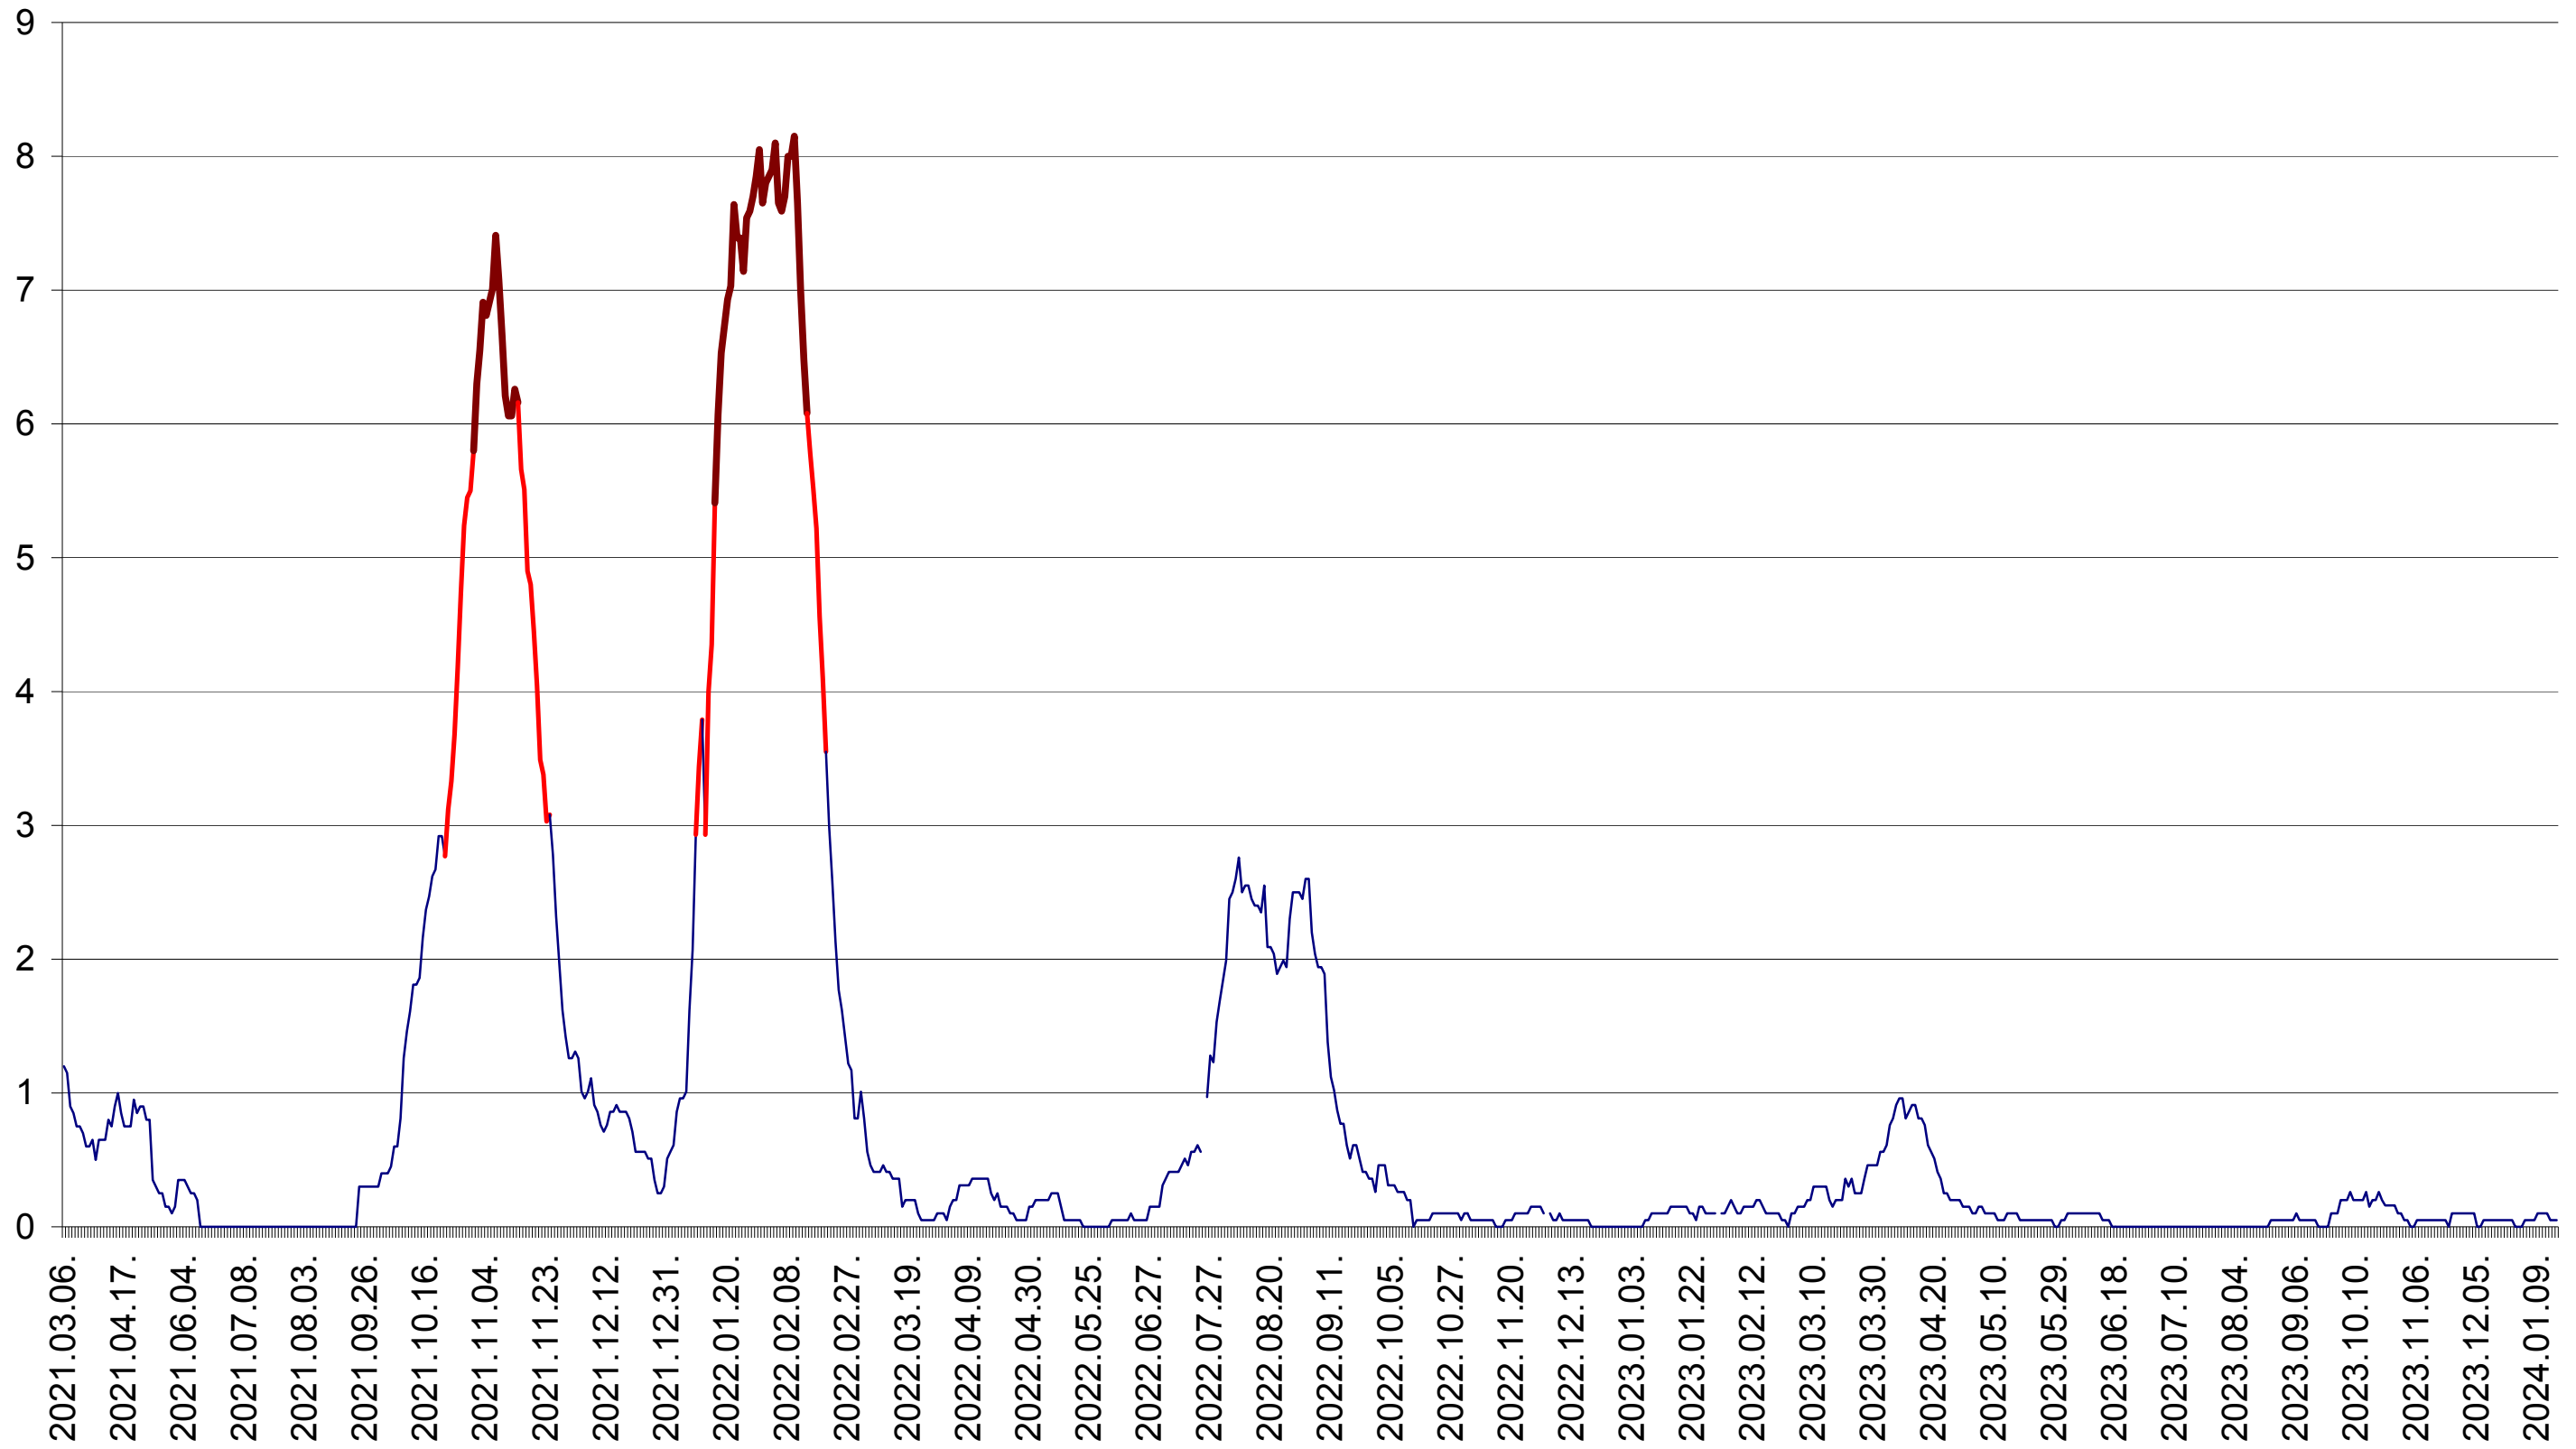

DÂRJIU - Evolutia incidentei cumulate pe 14 zile la ‰ de locuitori
2021.03.07. - 2024.01.17.

DEALU - Evolutia incidentei cumulate pe 14 zile la ‰ de locuitori
2021.03.07. - 2024.01.17.

DITRĂU - Evolutia incidentei cumulate pe 14 zile la ‰ de locuitori
2021.03.07. - 2024.01.17.

FELICENI - Evolutia incidentei cumulate pe 14 zile la ‰ de locuitori
2021.03.07. - 2024.01.17.

FRUMOASA - Evolutia incidentei cumulate pe 14 zile la ‰ de locuitori
2021.03.07. - 2024.01.17.

GĂLĂUȚAȘ - Evolutia incidentei cumulate pe 14 zile la ‰ de locuitori
2021.03.07. - 2024.01.17.

MUNICIPIUL GHEORGHENI - Evolutia incidentei cumulate pe 14 zile la ‰ de locuitori
2021.03.07. - 2024.01.17.

JOSENI - Evolutia incidentei cumulate pe 14 zile la ‰ de locuitori
2021.03.07. - 2024.01.17.

LĂZAREA - Evolutia incidentei cumulate pe 14 zile la ‰ de locuitori
2021.03.07. - 2024.01.17.

LELICENI - Evolutia incidentei cumulate pe 14 zile la ‰ de locuitori
2021.03.07. - 2024.01.17.

LUETA - Evolutia incidentei cumulate pe 14 zile la ‰ de locuitori
2021.03.07. - 2024.01.17.

LUNCA DE JOS - Evolutia incidentei cumulate pe 14 zile la ‰ de locuitori
2021.03.07. - 2024.01.17.