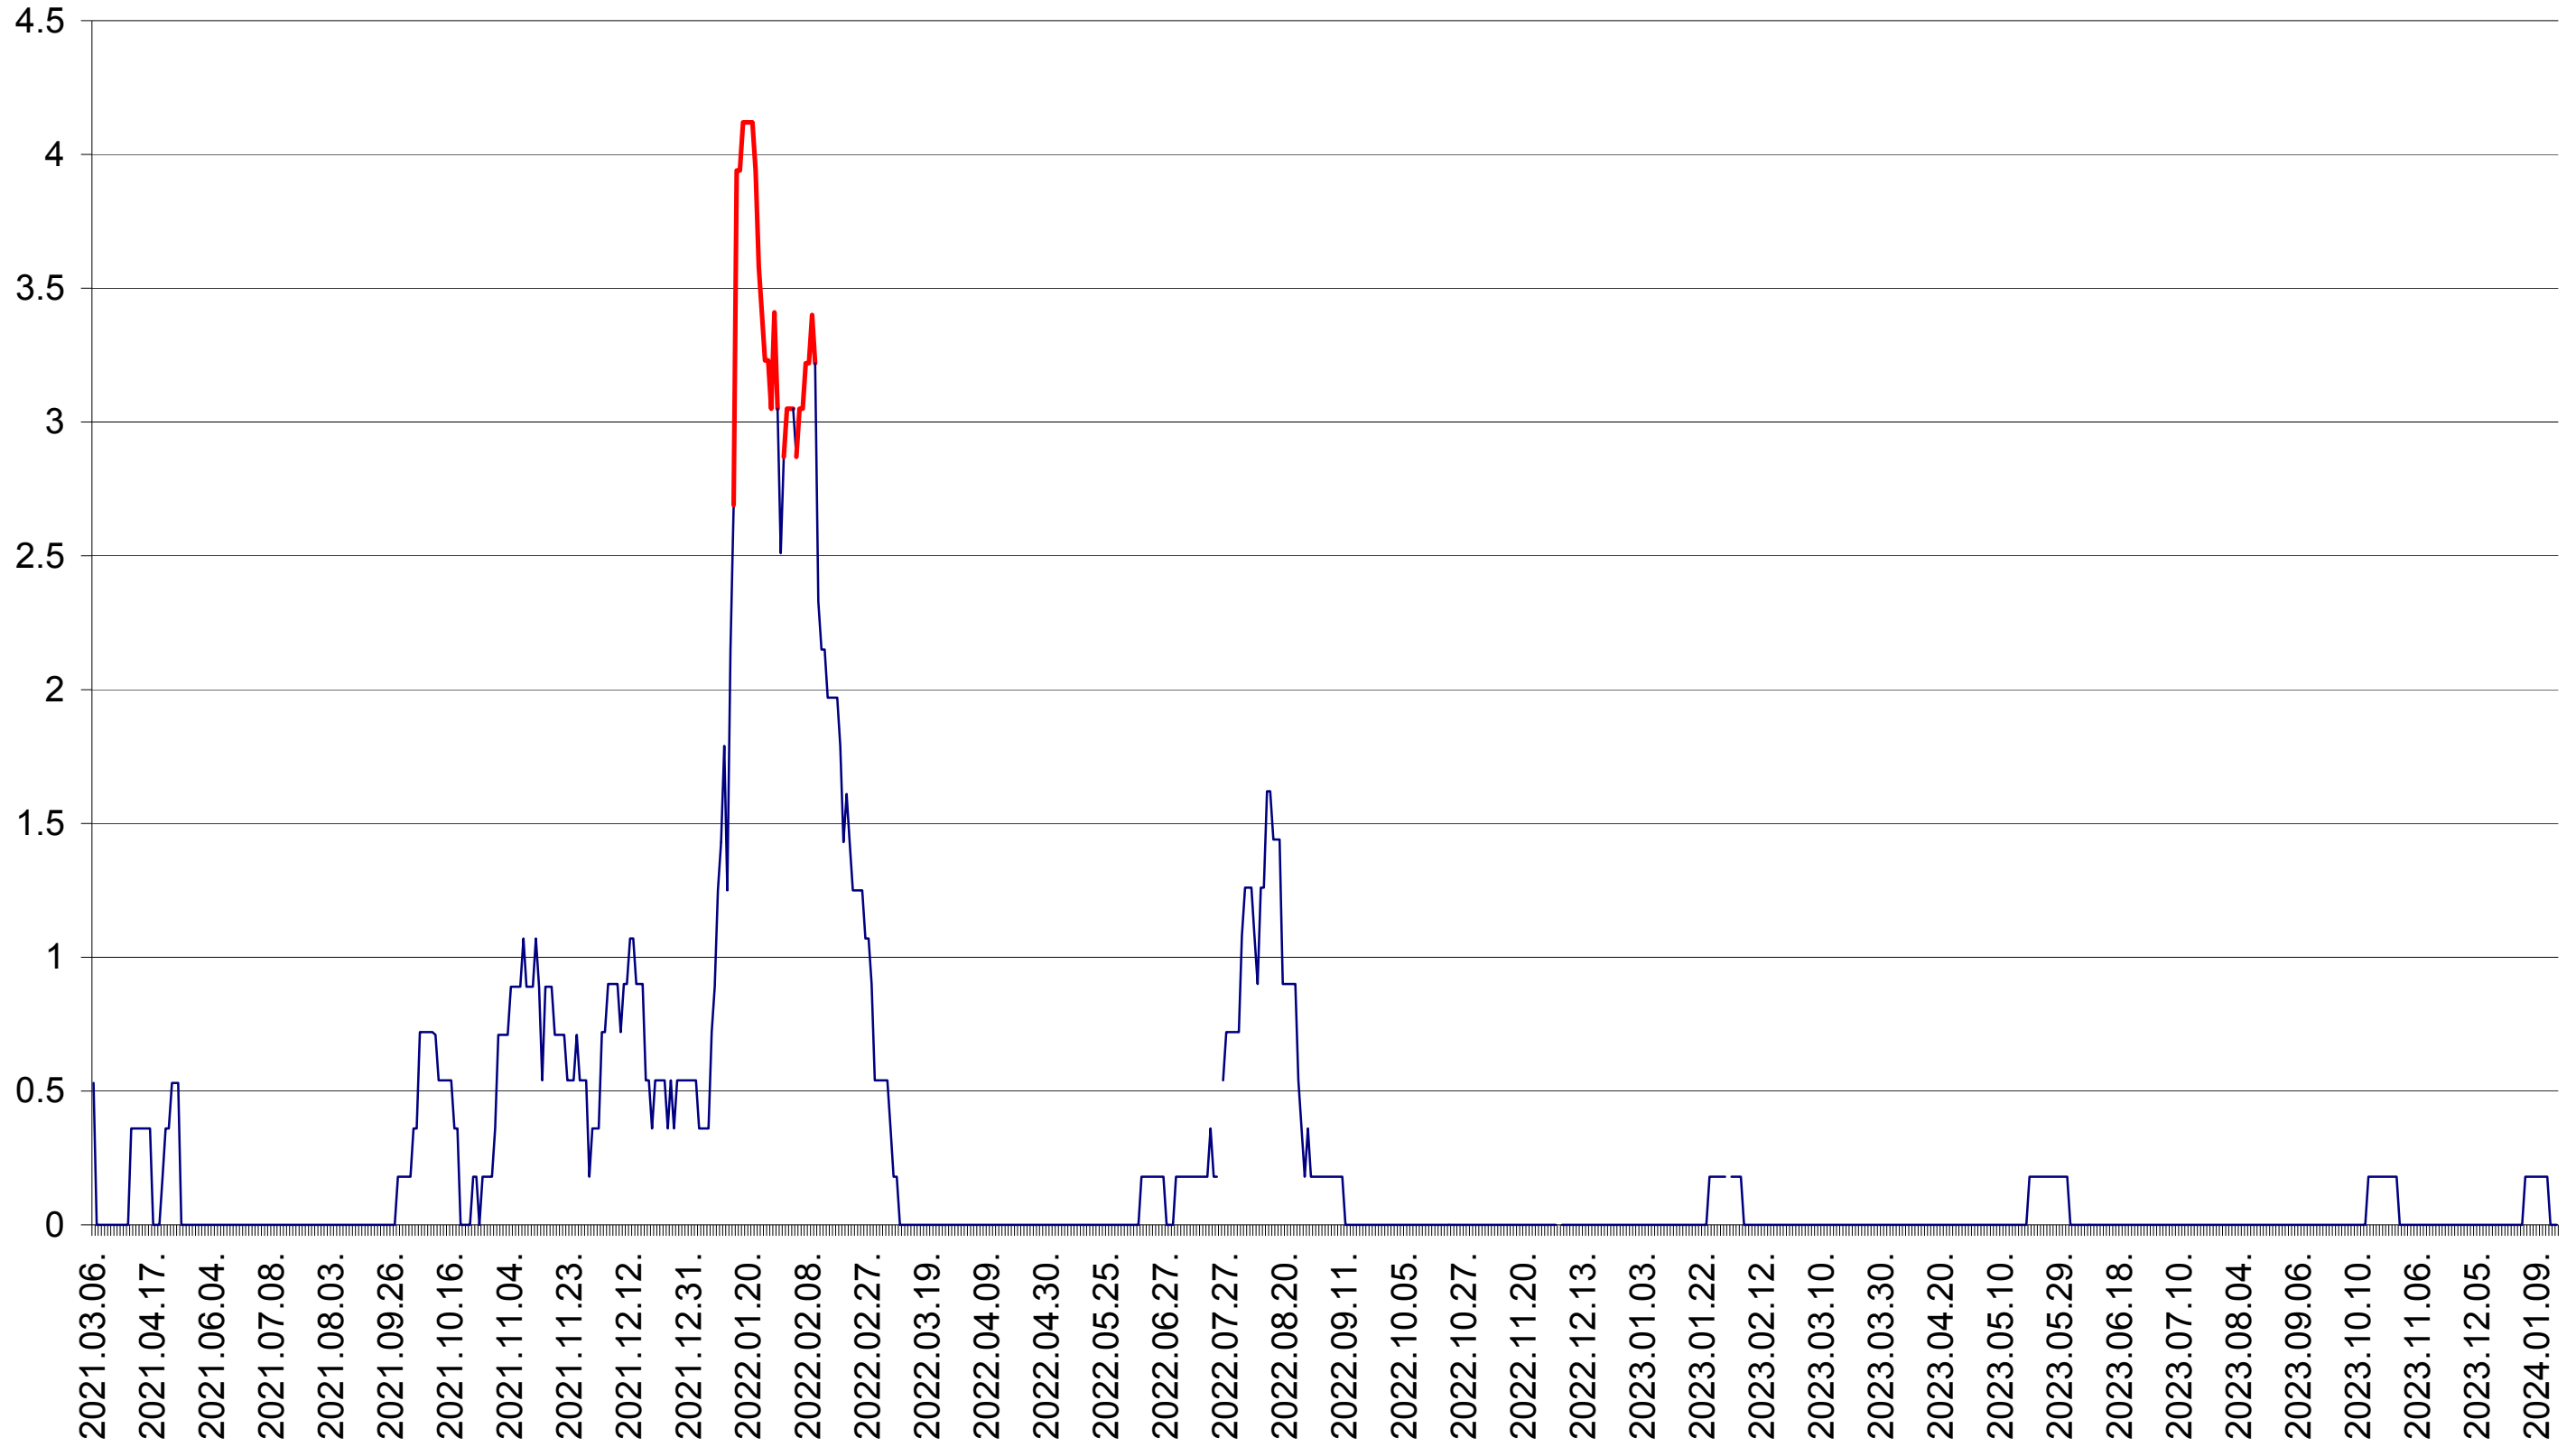

FELICENI - Evolutia incidentei cumulate pe 14 zile la ‰ de locuitori
2021.03.07. - 2024.01.17.

FRUMOASA - Evolutia incidentei cumulate pe 14 zile la ‰ de locuitori
2021.03.07. - 2024.01.17.

GĂLĂUȚAȘ - Evolutia incidentei cumulate pe 14 zile la ‰ de locuitori
2021.03.07. - 2024.01.17.

MUNICIPIUL GHEORGHENI - Evolutia incidentei cumulate pe 14 zile la ‰ de locuitori
2021.03.07. - 2024.01.17.

JOSENI - Evolutia incidentei cumulate pe 14 zile la ‰ de locuitori
2021.03.07. - 2024.01.17.

LĂZAREA - Evolutia incidentei cumulate pe 14 zile la ‰ de locuitori
2021.03.07. - 2024.01.17.

LELICENI - Evolutia incidentei cumulate pe 14 zile la ‰ de locuitori
2021.03.07. - 2024.01.17.

LUETA - Evolutia incidentei cumulate pe 14 zile la ‰ de locuitori
2021.03.07. - 2024.01.17.

LUNCA DE JOS - Evolutia incidentei cumulate pe 14 zile la ‰ de locuitori
2021.03.07. - 2024.01.17.