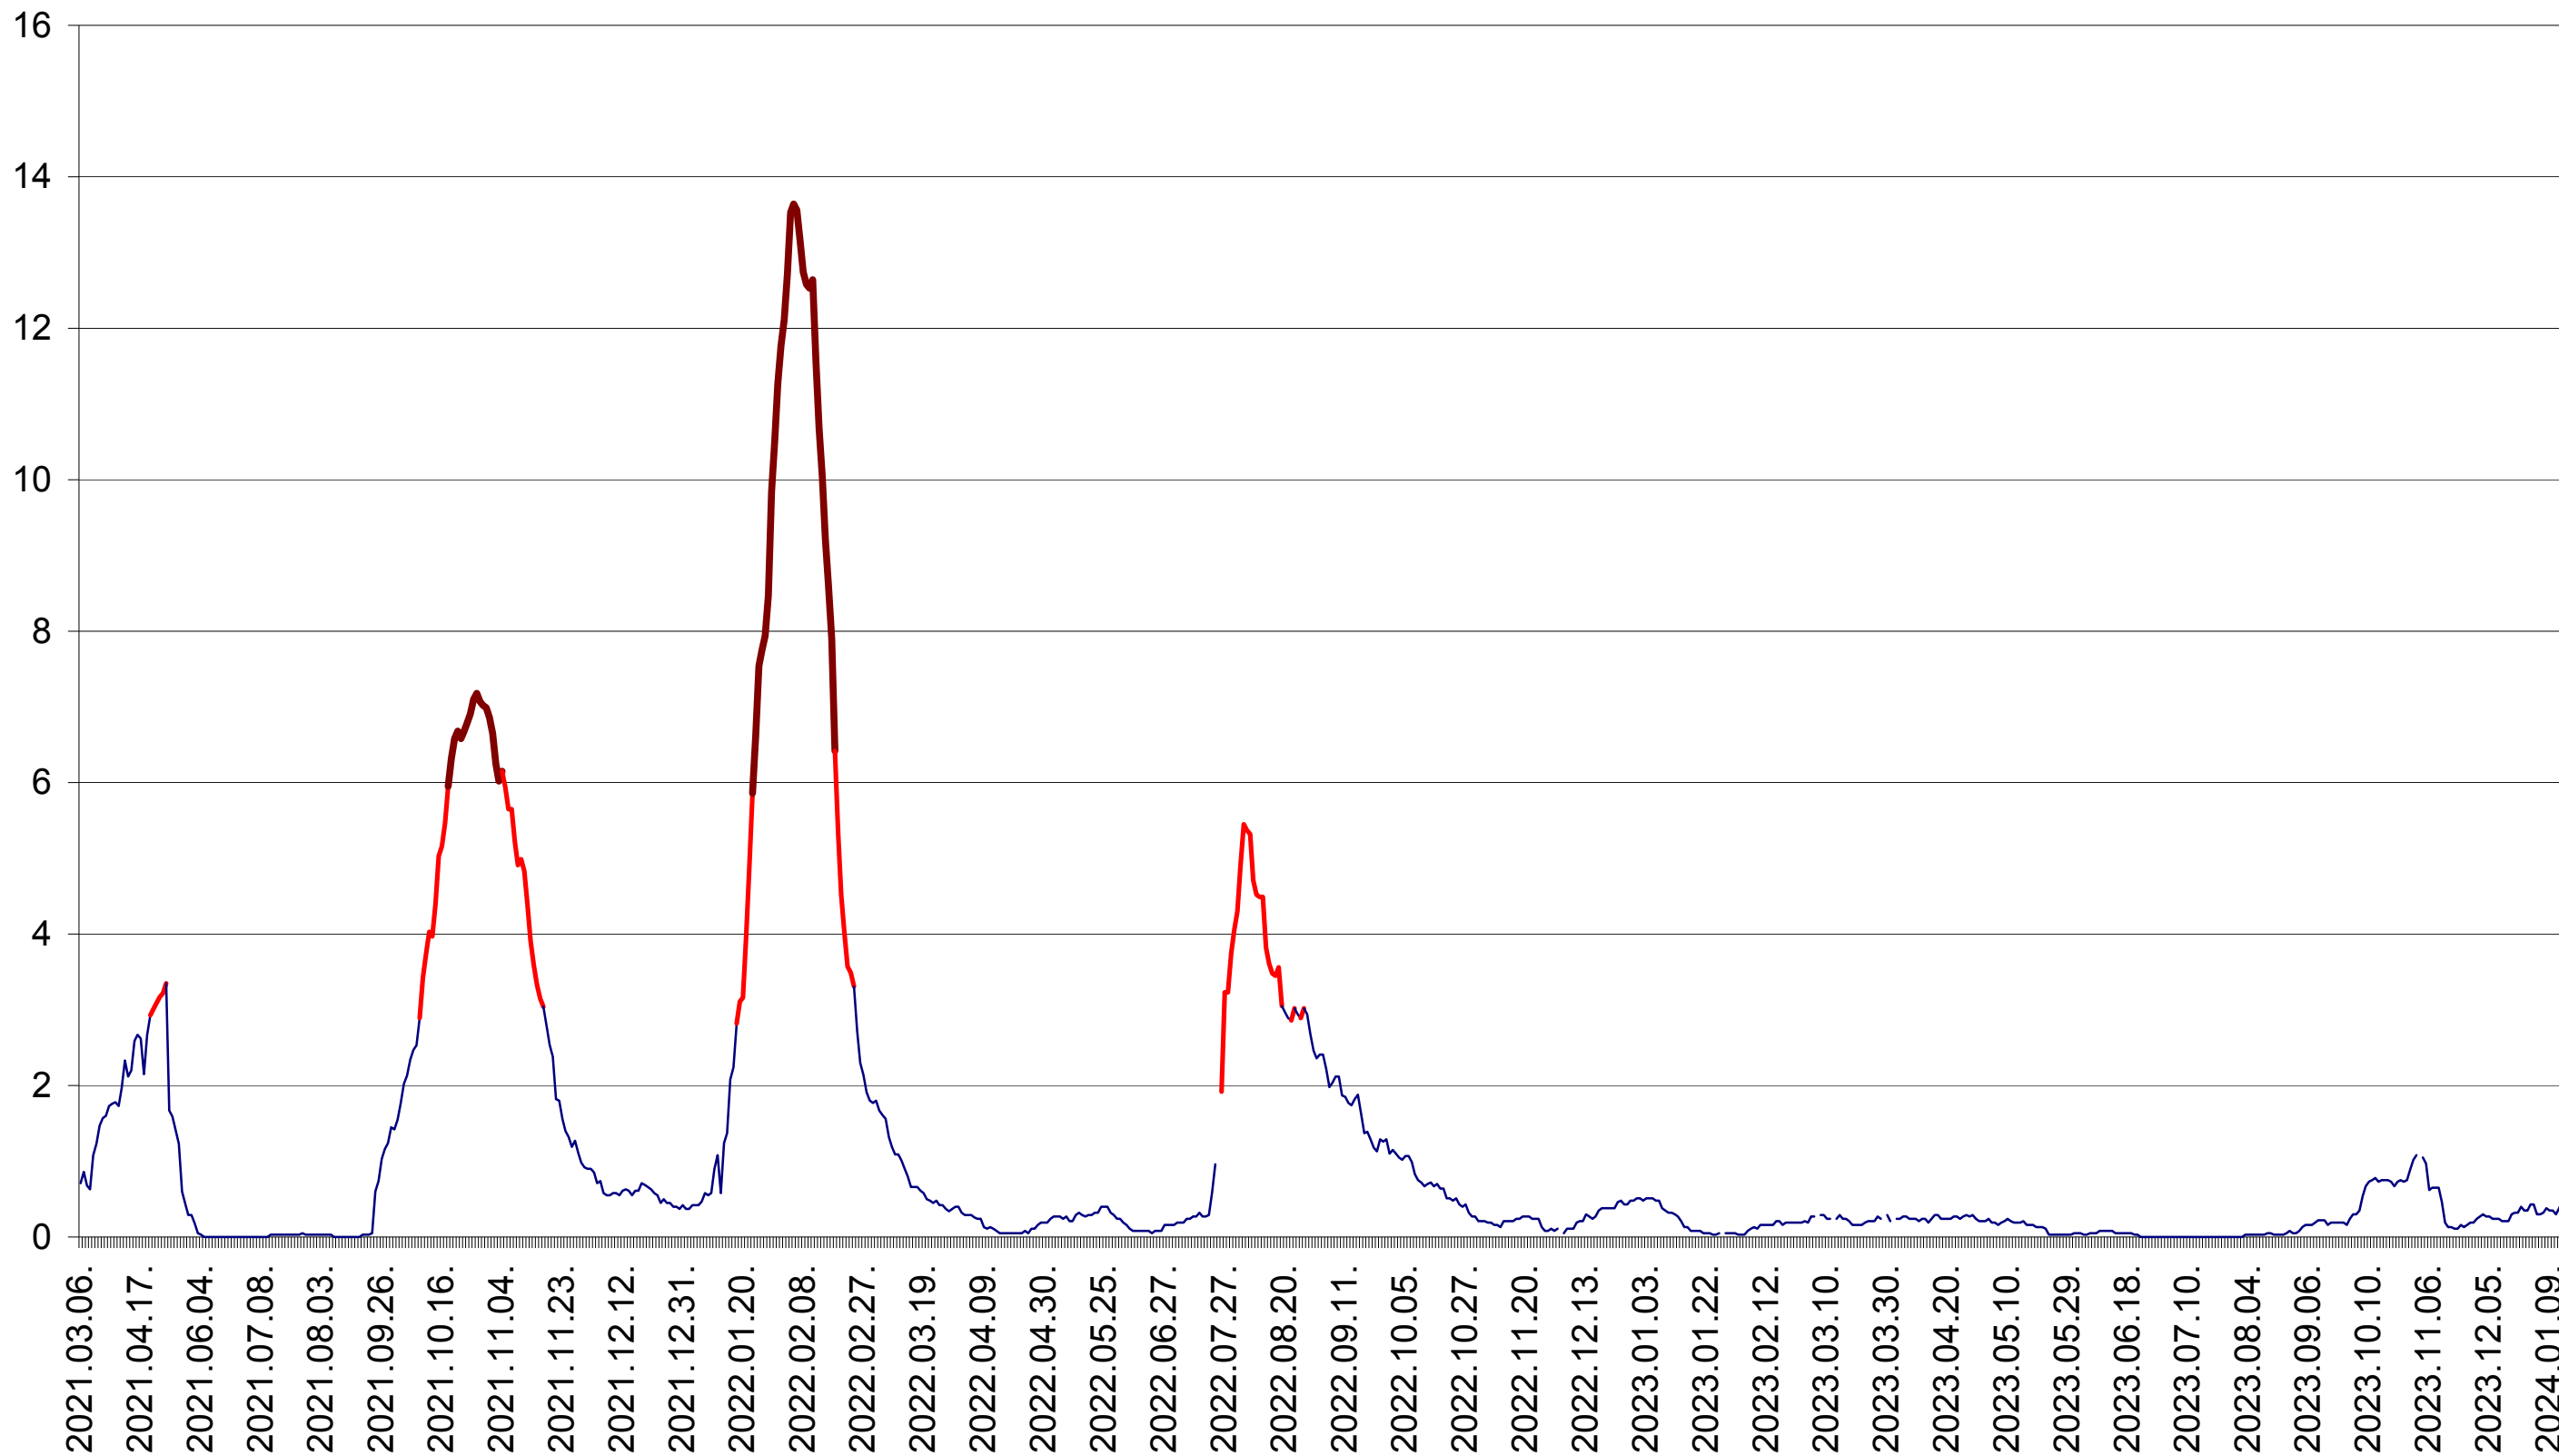

PĂULENI-CIUC - Evolutia incidentei cumulate pe 14 zile la ‰ de locuitori
2021.03.07. - 2024.01.17.

MUNICIPIUL ODORHEIU SECUIESC - Evolutia incidentei cumulate pe 14 zile la ‰ de locuitori
2021.03.07. - 2024.01.17.