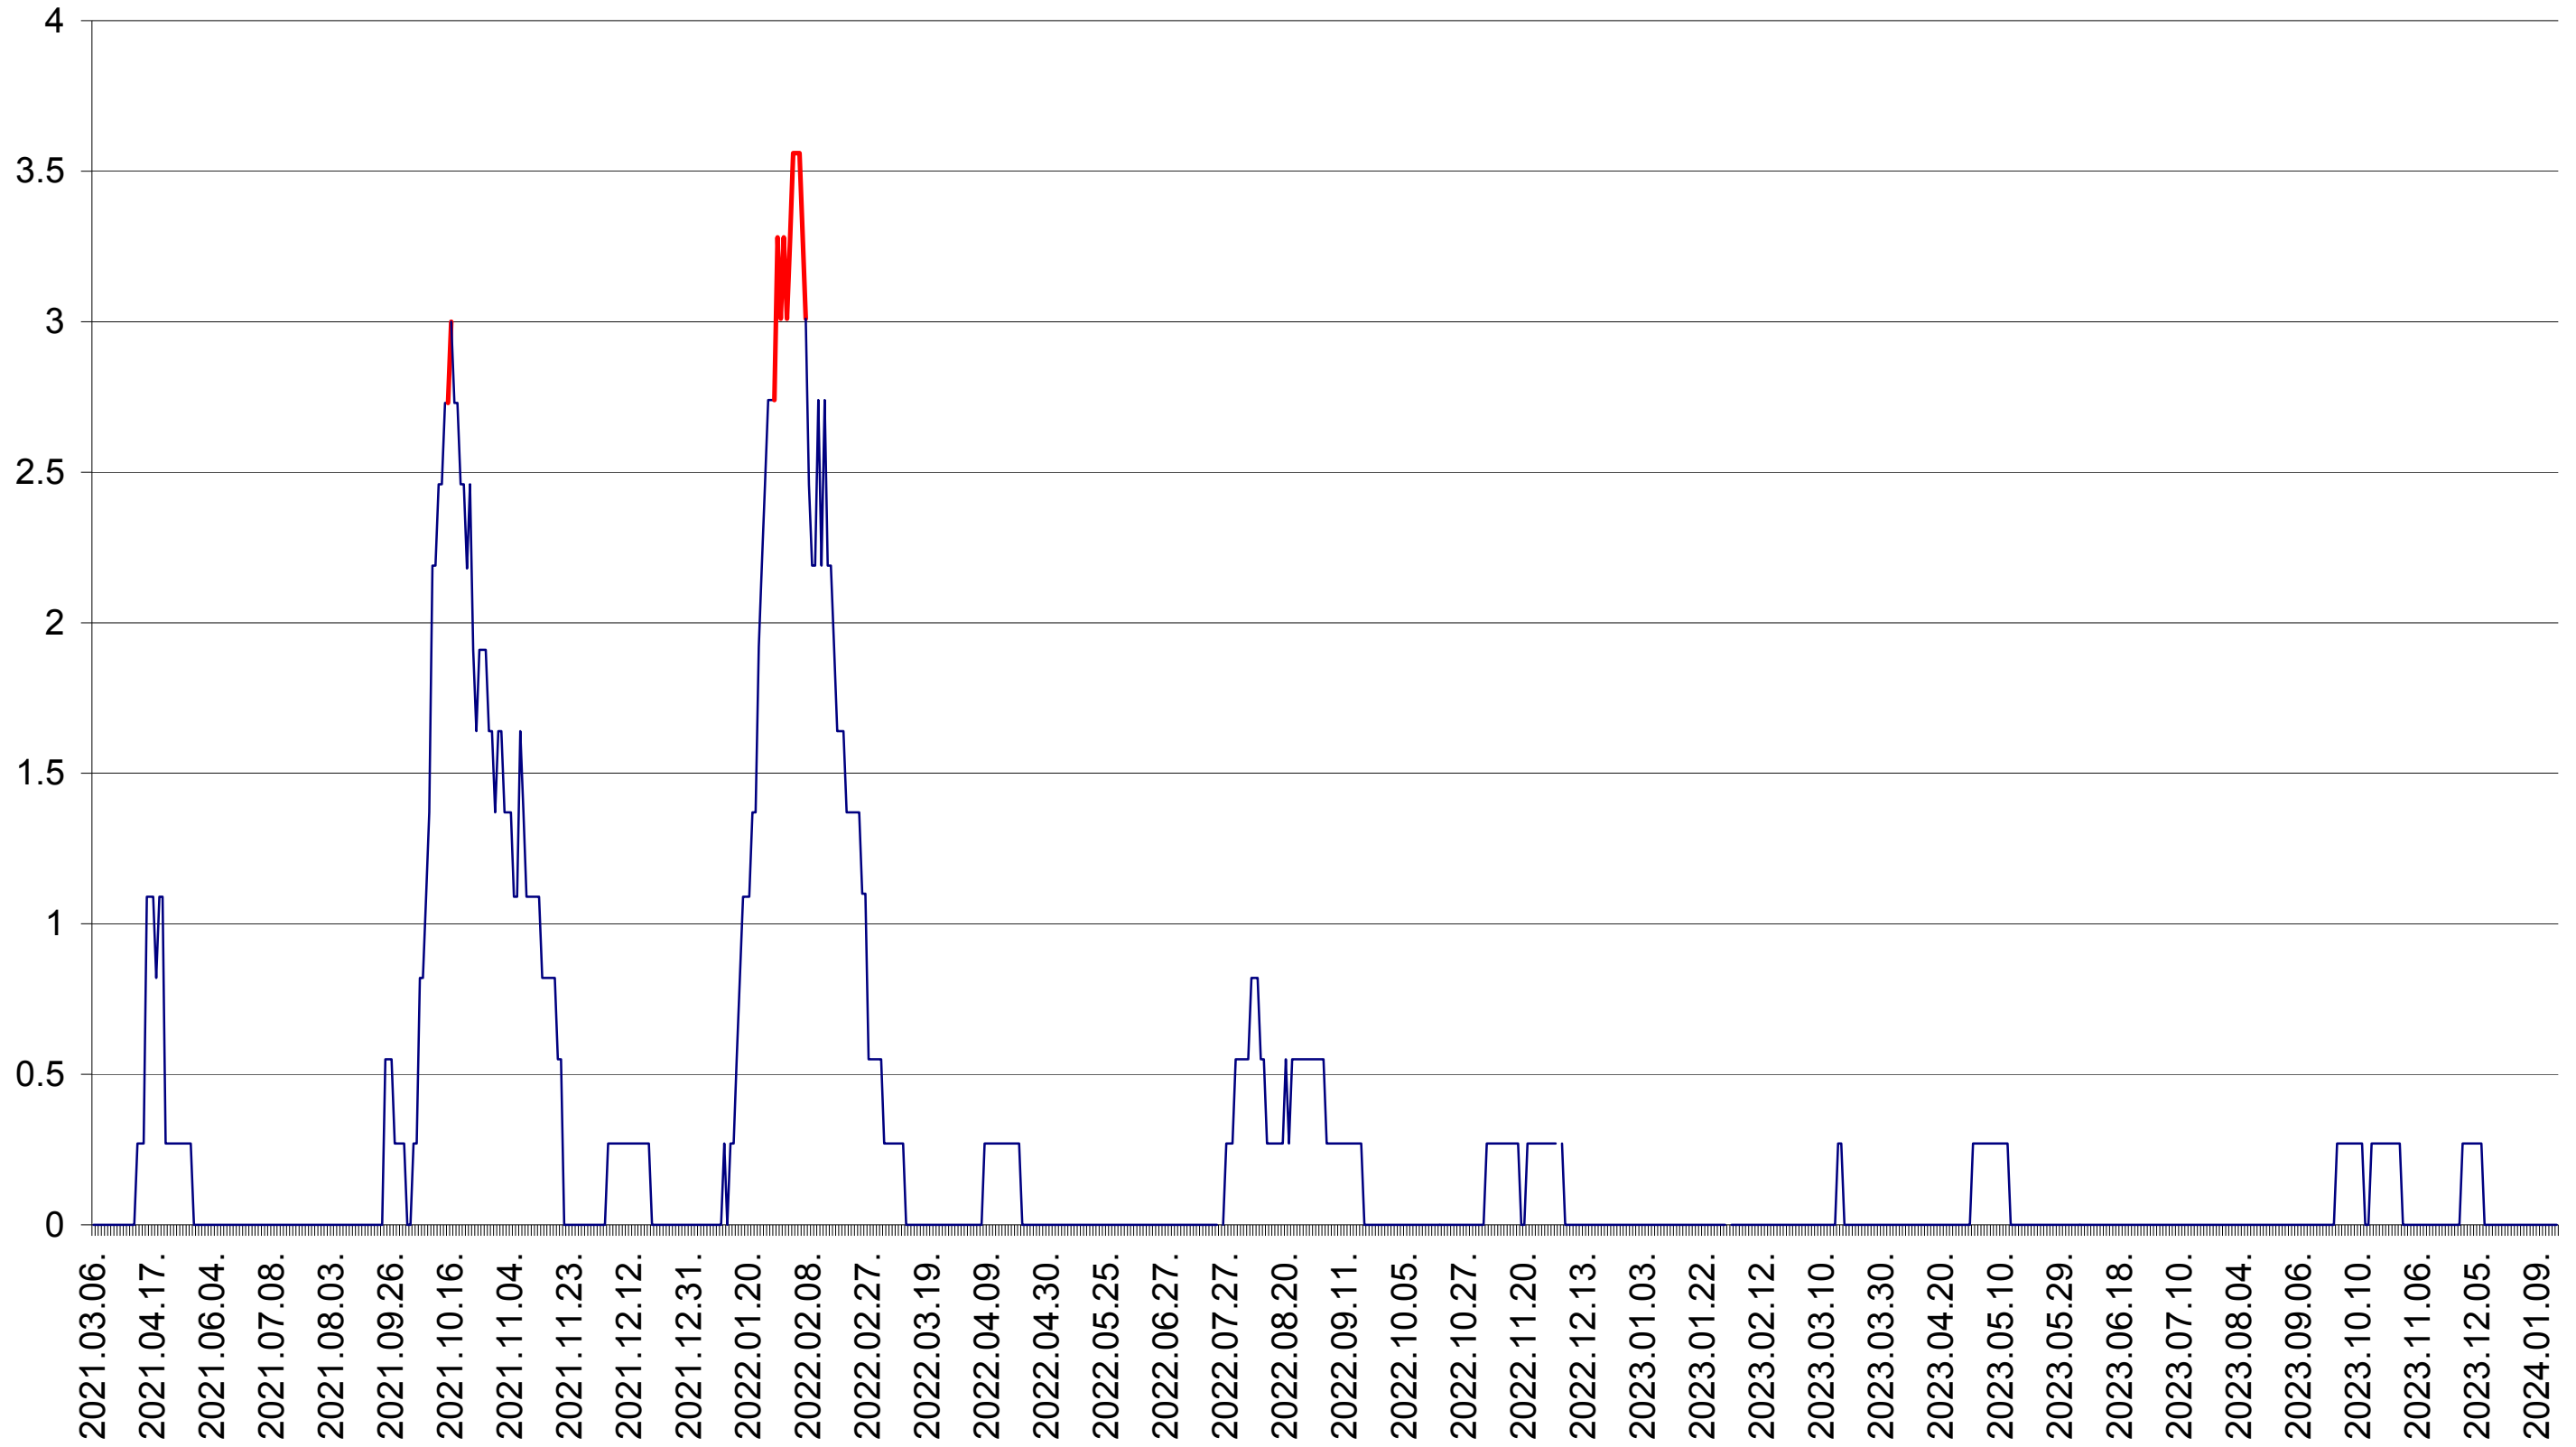

FELICENI - Evolutia incidentei cumulate pe 14 zile la ‰ de locuitori
2021.03.07. - 2024.01.17.

FRUMOASA - Evolutia incidentei cumulate pe 14 zile la ‰ de locuitori
2021.03.07. - 2024.01.17.

GĂLĂUȚAȘ - Evolutia incidentei cumulate pe 14 zile la ‰ de locuitori
2021.03.07. - 2024.01.17.

MUNICIPIUL GHEORGHENI - Evolutia incidentei cumulate pe 14 zile la ‰ de locuitori
2021.03.07. - 2024.01.17.

JOSENI - Evolutia incidentei cumulate pe 14 zile la ‰ de locuitori
2021.03.07. - 2024.01.17.

LĂZAREA - Evolutia incidentei cumulate pe 14 zile la ‰ de locuitori
2021.03.07. - 2024.01.17.

LELICENI - Evolutia incidentei cumulate pe 14 zile la ‰ de locuitori
2021.03.07. - 2024.01.17.

LUETA - Evolutia incidentei cumulate pe 14 zile la ‰ de locuitori
2021.03.07. - 2024.01.17.

LUNCA DE JOS - Evolutia incidentei cumulate pe 14 zile la ‰ de locuitori
2021.03.07. - 2024.01.17.