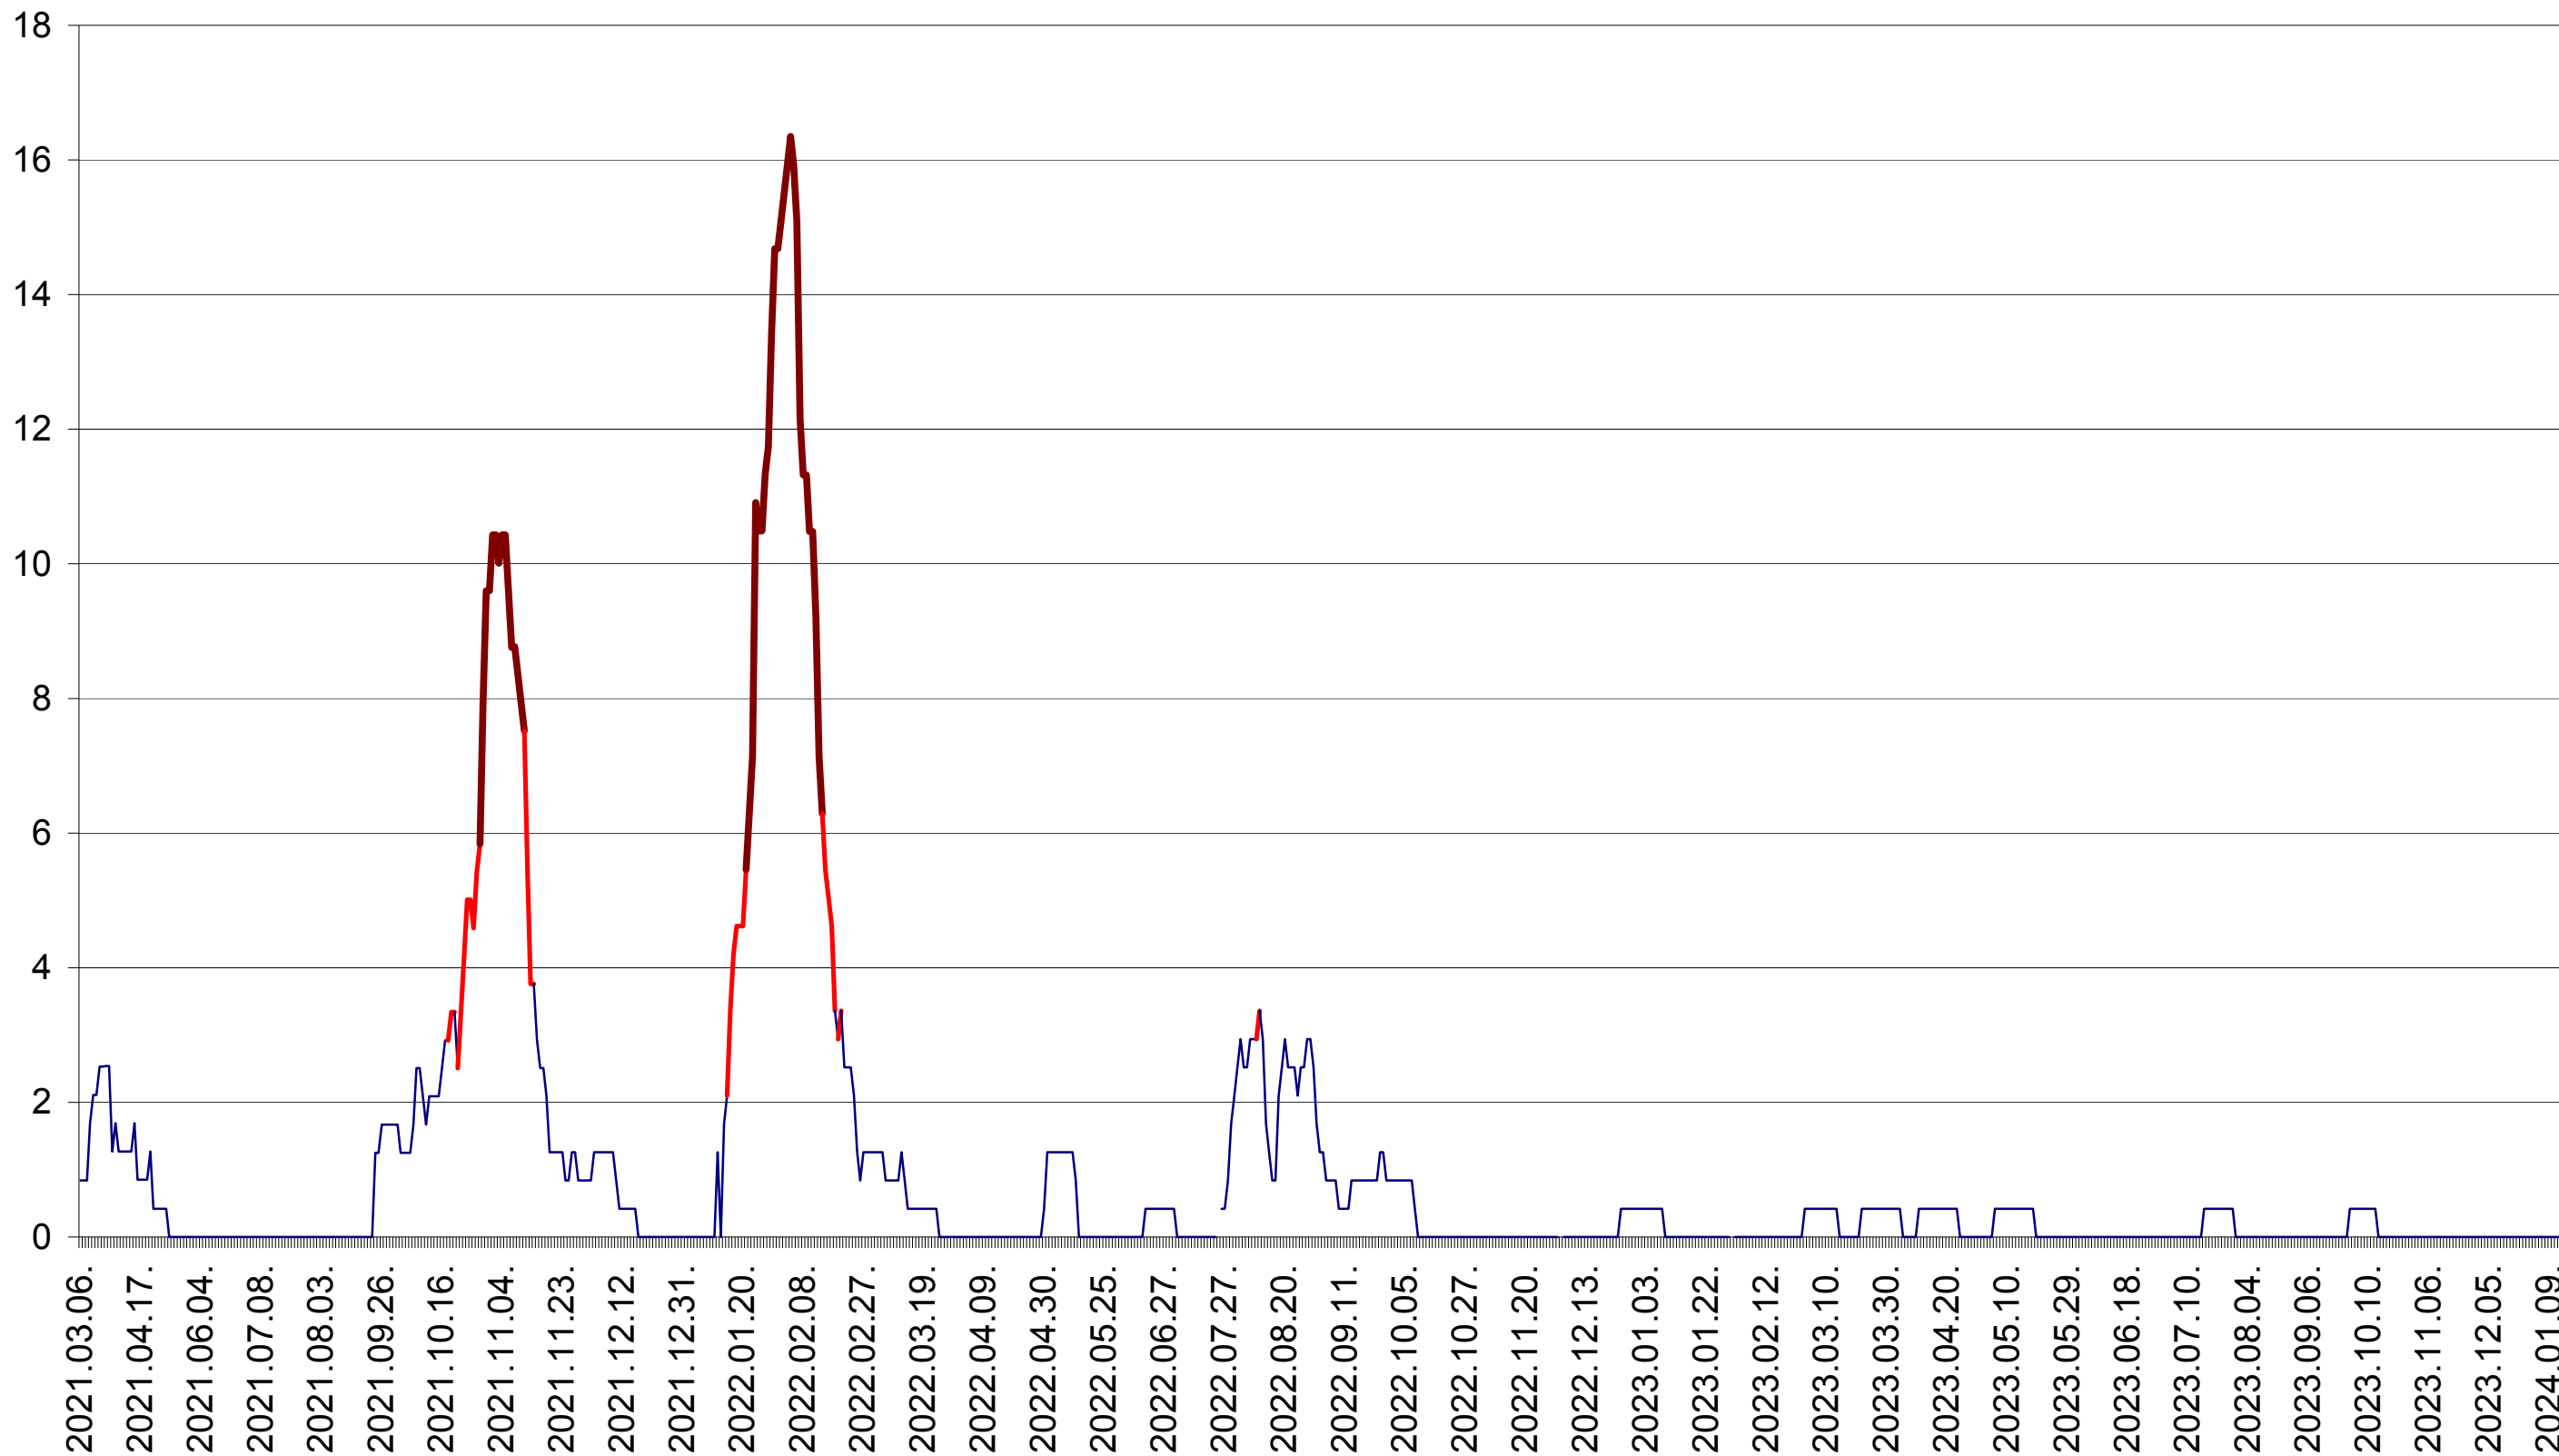

FELICENI - Evolutia incidentei cumulate pe 14 zile la ‰ de locuitori
2021.03.07. - 2024.01.17.

FRUMOASA - Evolutia incidentei cumulate pe 14 zile la ‰ de locuitori
2021.03.07. - 2024.01.17.

GĂLĂUȚAȘ - Evolutia incidentei cumulate pe 14 zile la ‰ de locuitori
2021.03.07. - 2024.01.17.

MUNICIPIUL GHEORGHENI - Evolutia incidentei cumulate pe 14 zile la ‰ de locuitori
2021.03.07. - 2024.01.17.

JOSENI - Evolutia incidentei cumulate pe 14 zile la ‰ de locuitori
2021.03.07. - 2024.01.17.

LĂZAREA - Evolutia incidentei cumulate pe 14 zile la ‰ de locuitori
2021.03.07. - 2024.01.17.

LELICENI - Evolutia incidentei cumulate pe 14 zile la ‰ de locuitori
2021.03.07. - 2024.01.17.

LUETA - Evolutia incidentei cumulate pe 14 zile la ‰ de locuitori
2021.03.07. - 2024.01.17.

LUNCA DE JOS - Evolutia incidentei cumulate pe 14 zile la ‰ de locuitori
2021.03.07. - 2024.01.17.