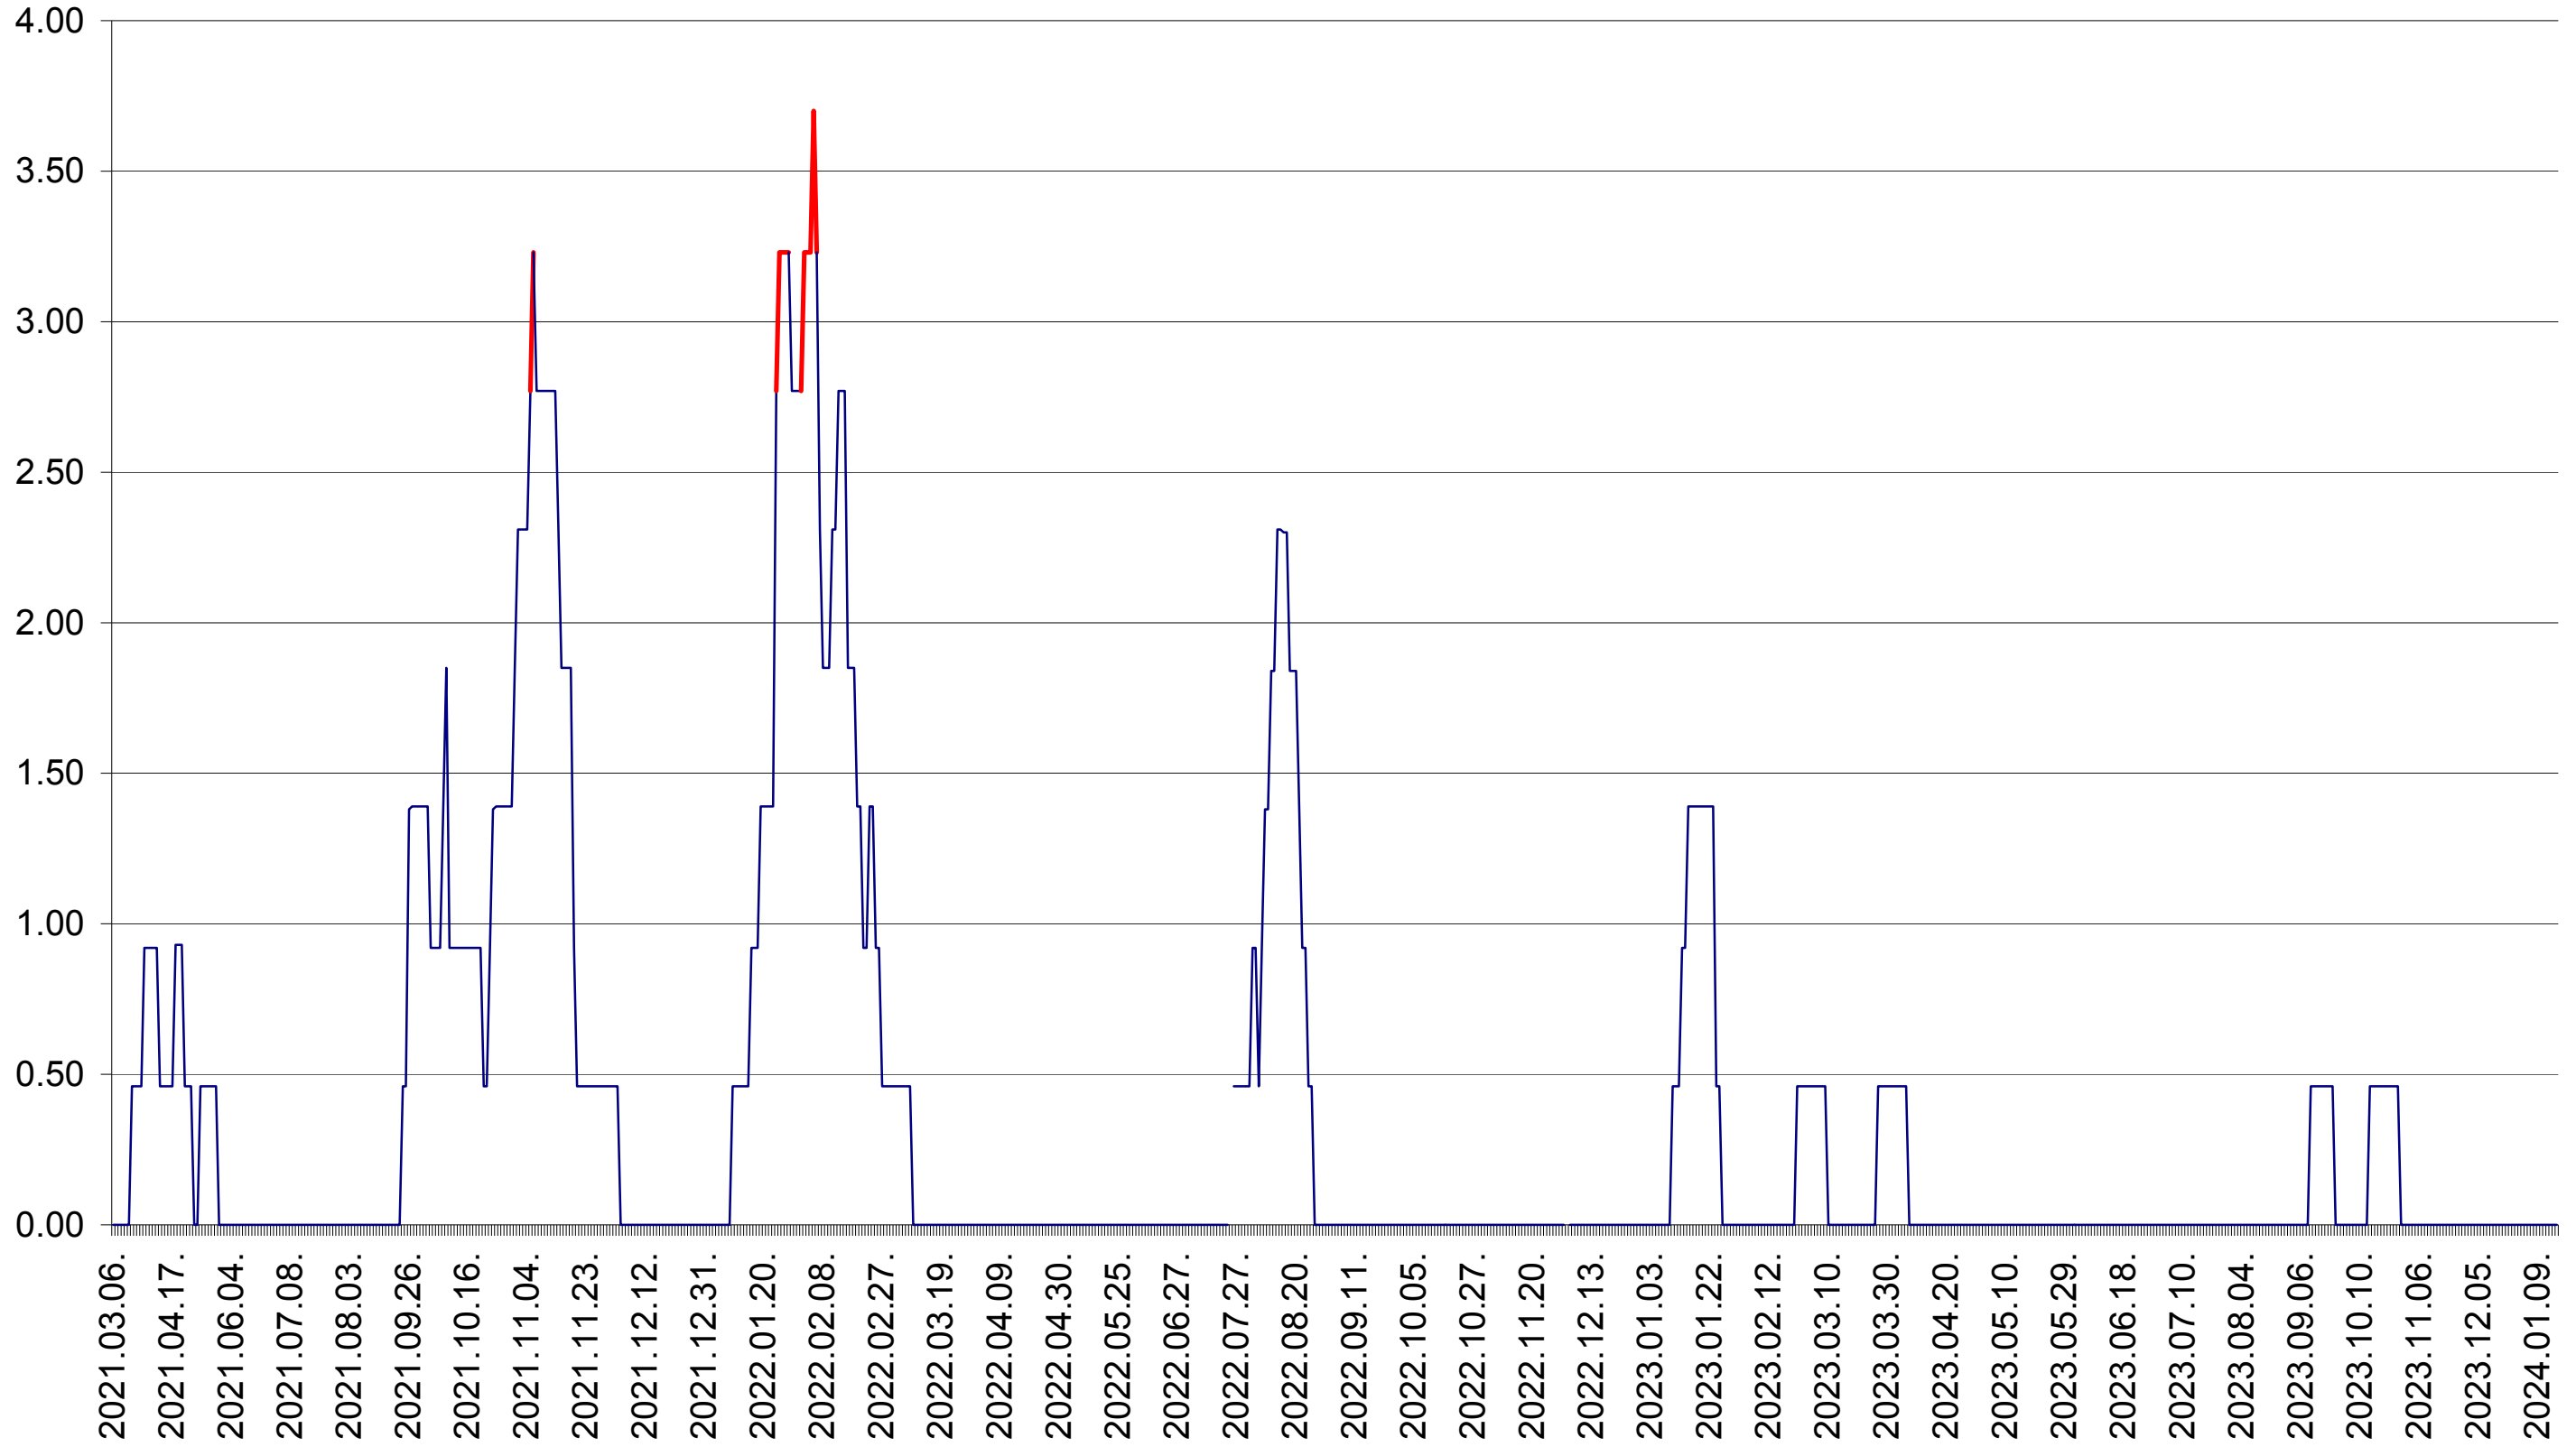

ATID - Evolutia incidentei cumulate pe 14 zile la ‰ de locuitori
2021.03.07. - 2024.01.17.

AVRĂMEȘTI - Evolutia incidentei cumulate pe 14 zile la ‰ de locuitori
2021.03.07. - 2024.01.17.

ORAȘ BĂILE TUȘNAD - Evolutia incidentei cumulate pe 14 zile la ‰ de locuitori
2021.03.07. - 2024.01.17.

ORAȘ BĂLAN - Evolutia incidentei cumulate pe 14 zile la ‰ de locuitori
2021.03.07. - 2024.01.17.

BILBOR - Evolutia incidentei cumulate pe 14 zile la ‰ de locuitori
2021.03.07. - 2024.01.17.

ORAȘ BORSEC - Evolutia incidentei cumulate pe 14 zile la ‰ de locuitori
2021.03.07. - 2024.01.17.

BRĂDEȘTI - Evolutia incidentei cumulate pe 14 zile la ‰ de locuitori
2021.03.07. - 2024.01.17.

CĂPÂLNIȚA - Evolutia incidentei cumulate pe 14 zile la ‰ de locuitori
2021.03.07. - 2024.01.17.

CÂRȚA - Evolutia incidentei cumulate pe 14 zile la ‰ de locuitori
2021.03.07. - 2024.01.17.

CICEU - Evolutia incidentei cumulate pe 14 zile la ‰ de locuitori
2021.03.07. - 2024.01.17.

CIUCSÂNGEORGIU - Evolutia incidentei cumulate pe 14 zile la ‰ de locuitori
2021.03.07. - 2024.01.17.

CIUMANI - Evolutia incidentei cumulate pe 14 zile la ‰ de locuitori
2021.03.07. - 2024.01.17.