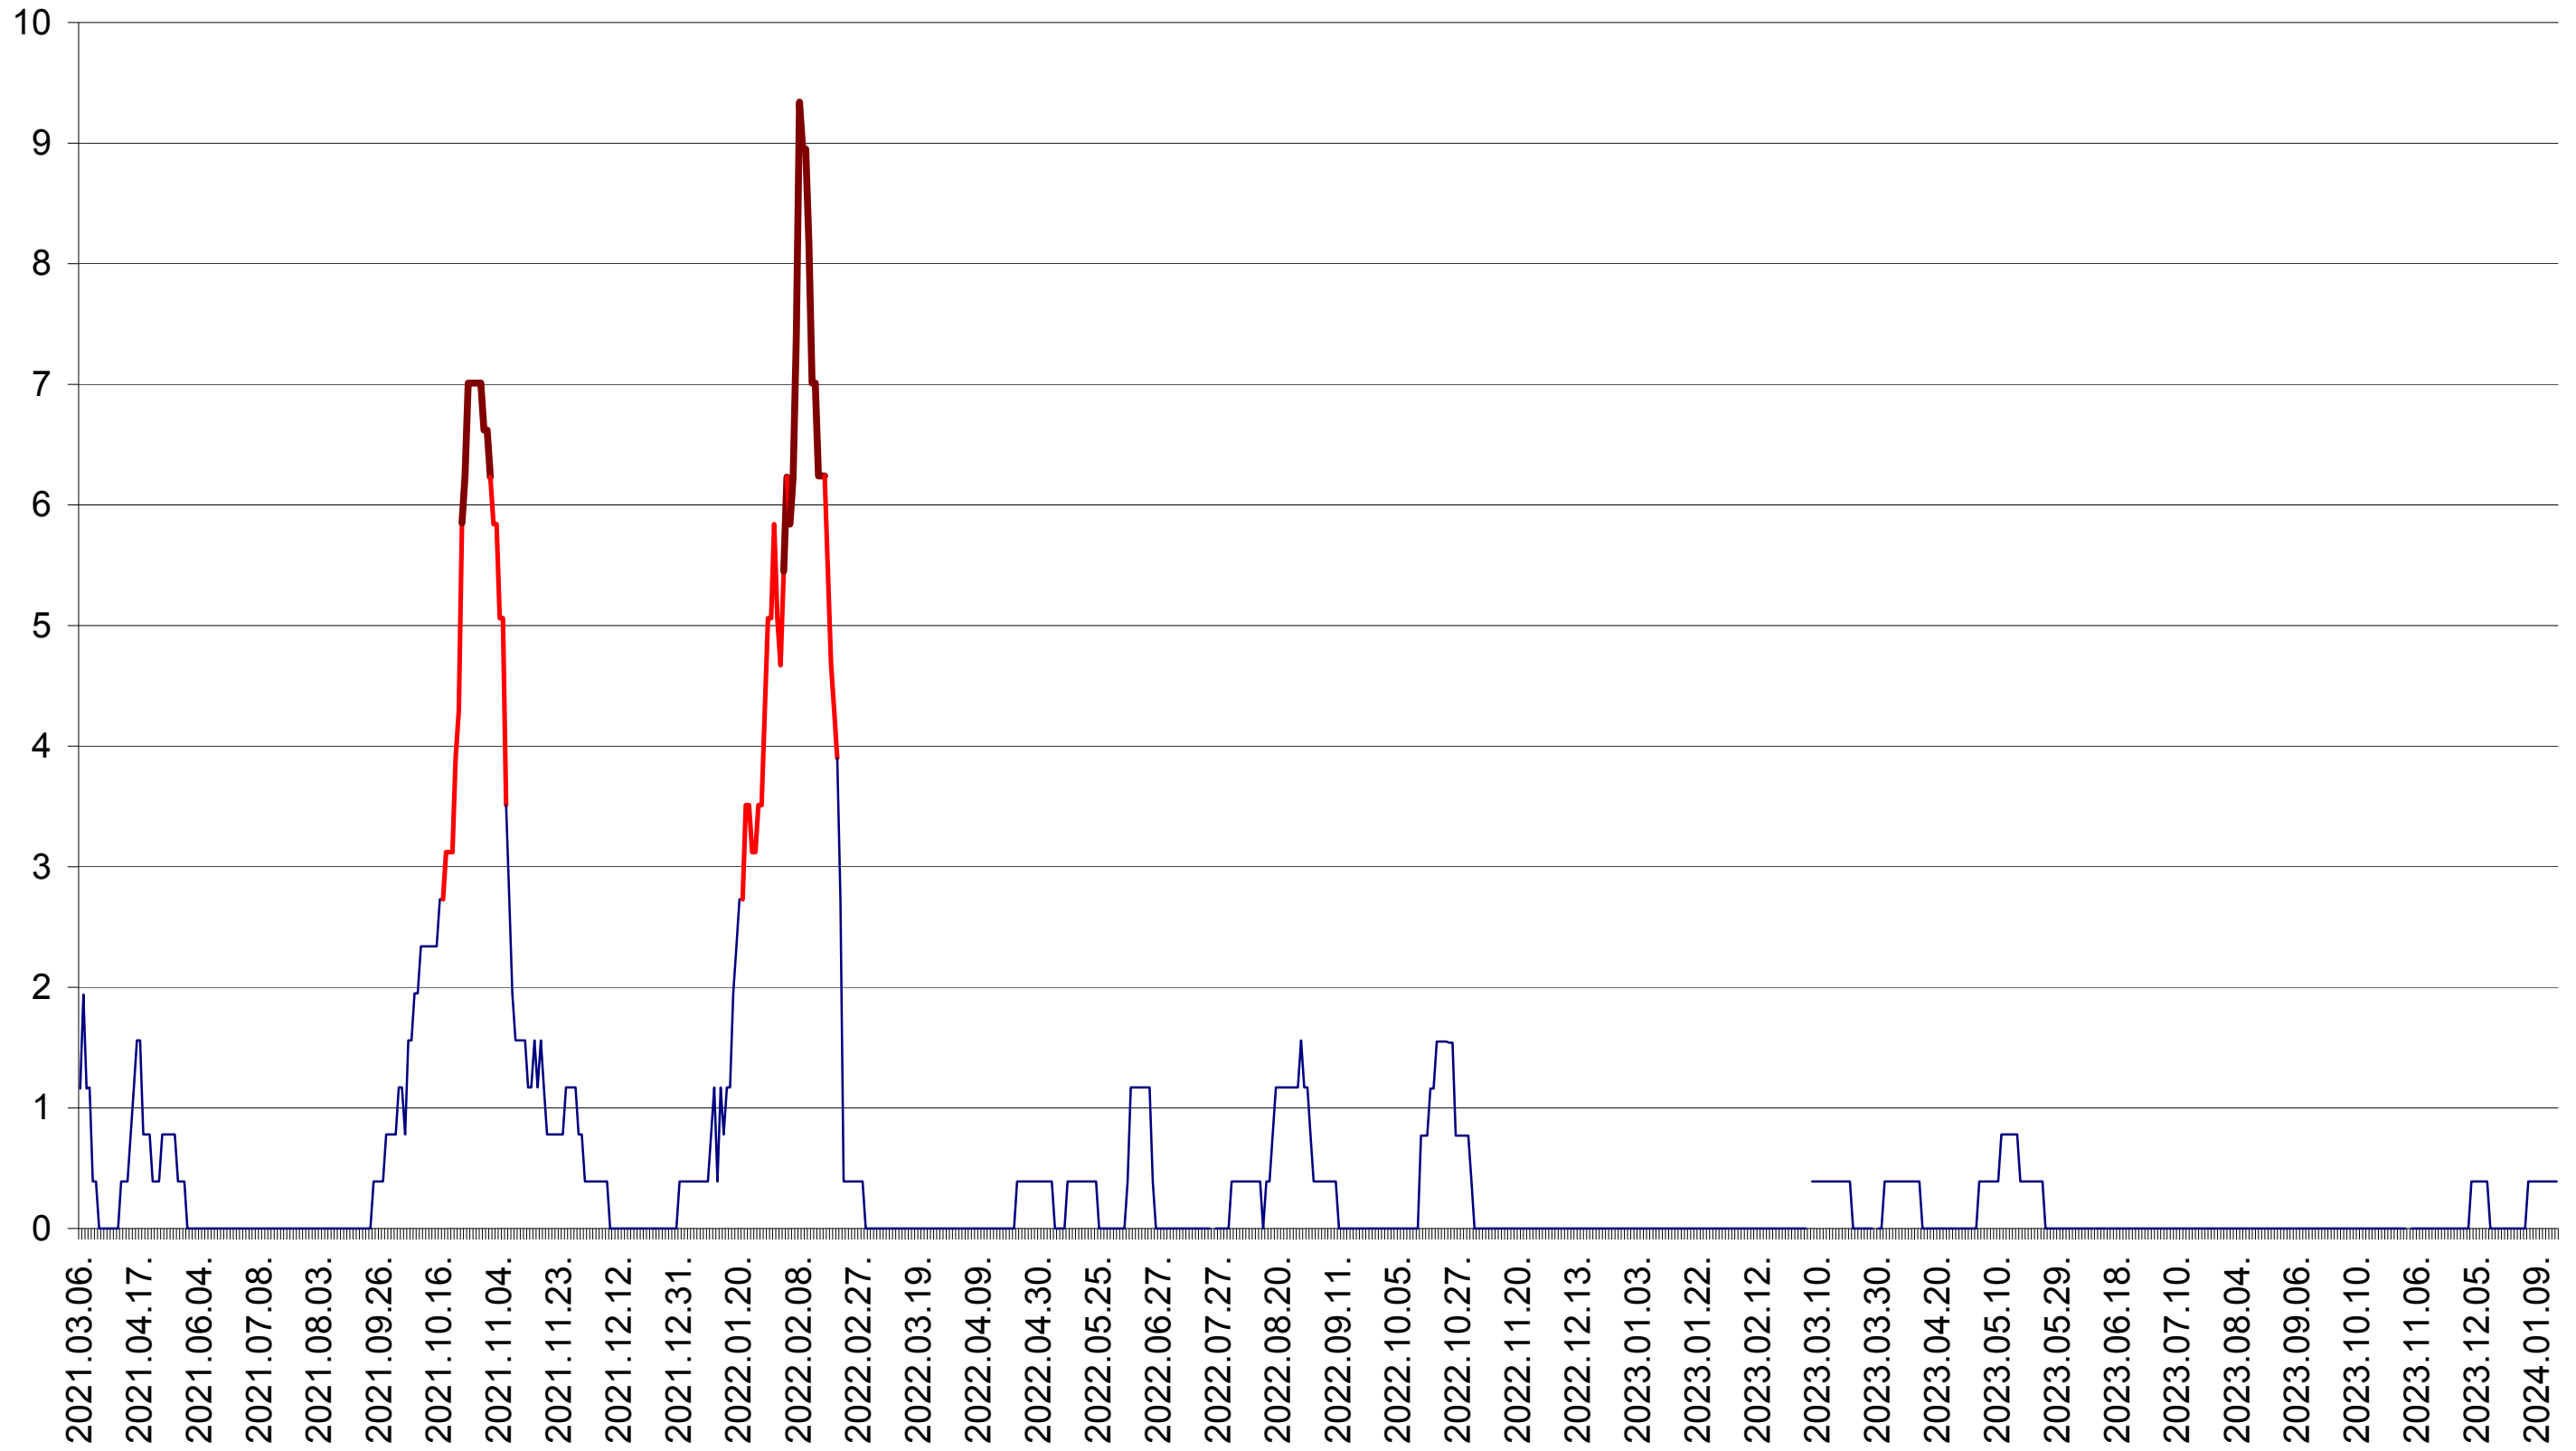

MUNICIPIUL TOPLIȚA - Evolutia incidentei cumulate pe 14 zile la ‰ de locuitori
2021.03.07. - 2024.01.17.

TOMEȘTI - Evolutia incidentei cumulate pe 14 zile la ‰ de locuitori
2021.03.07. - 2024.01.17.