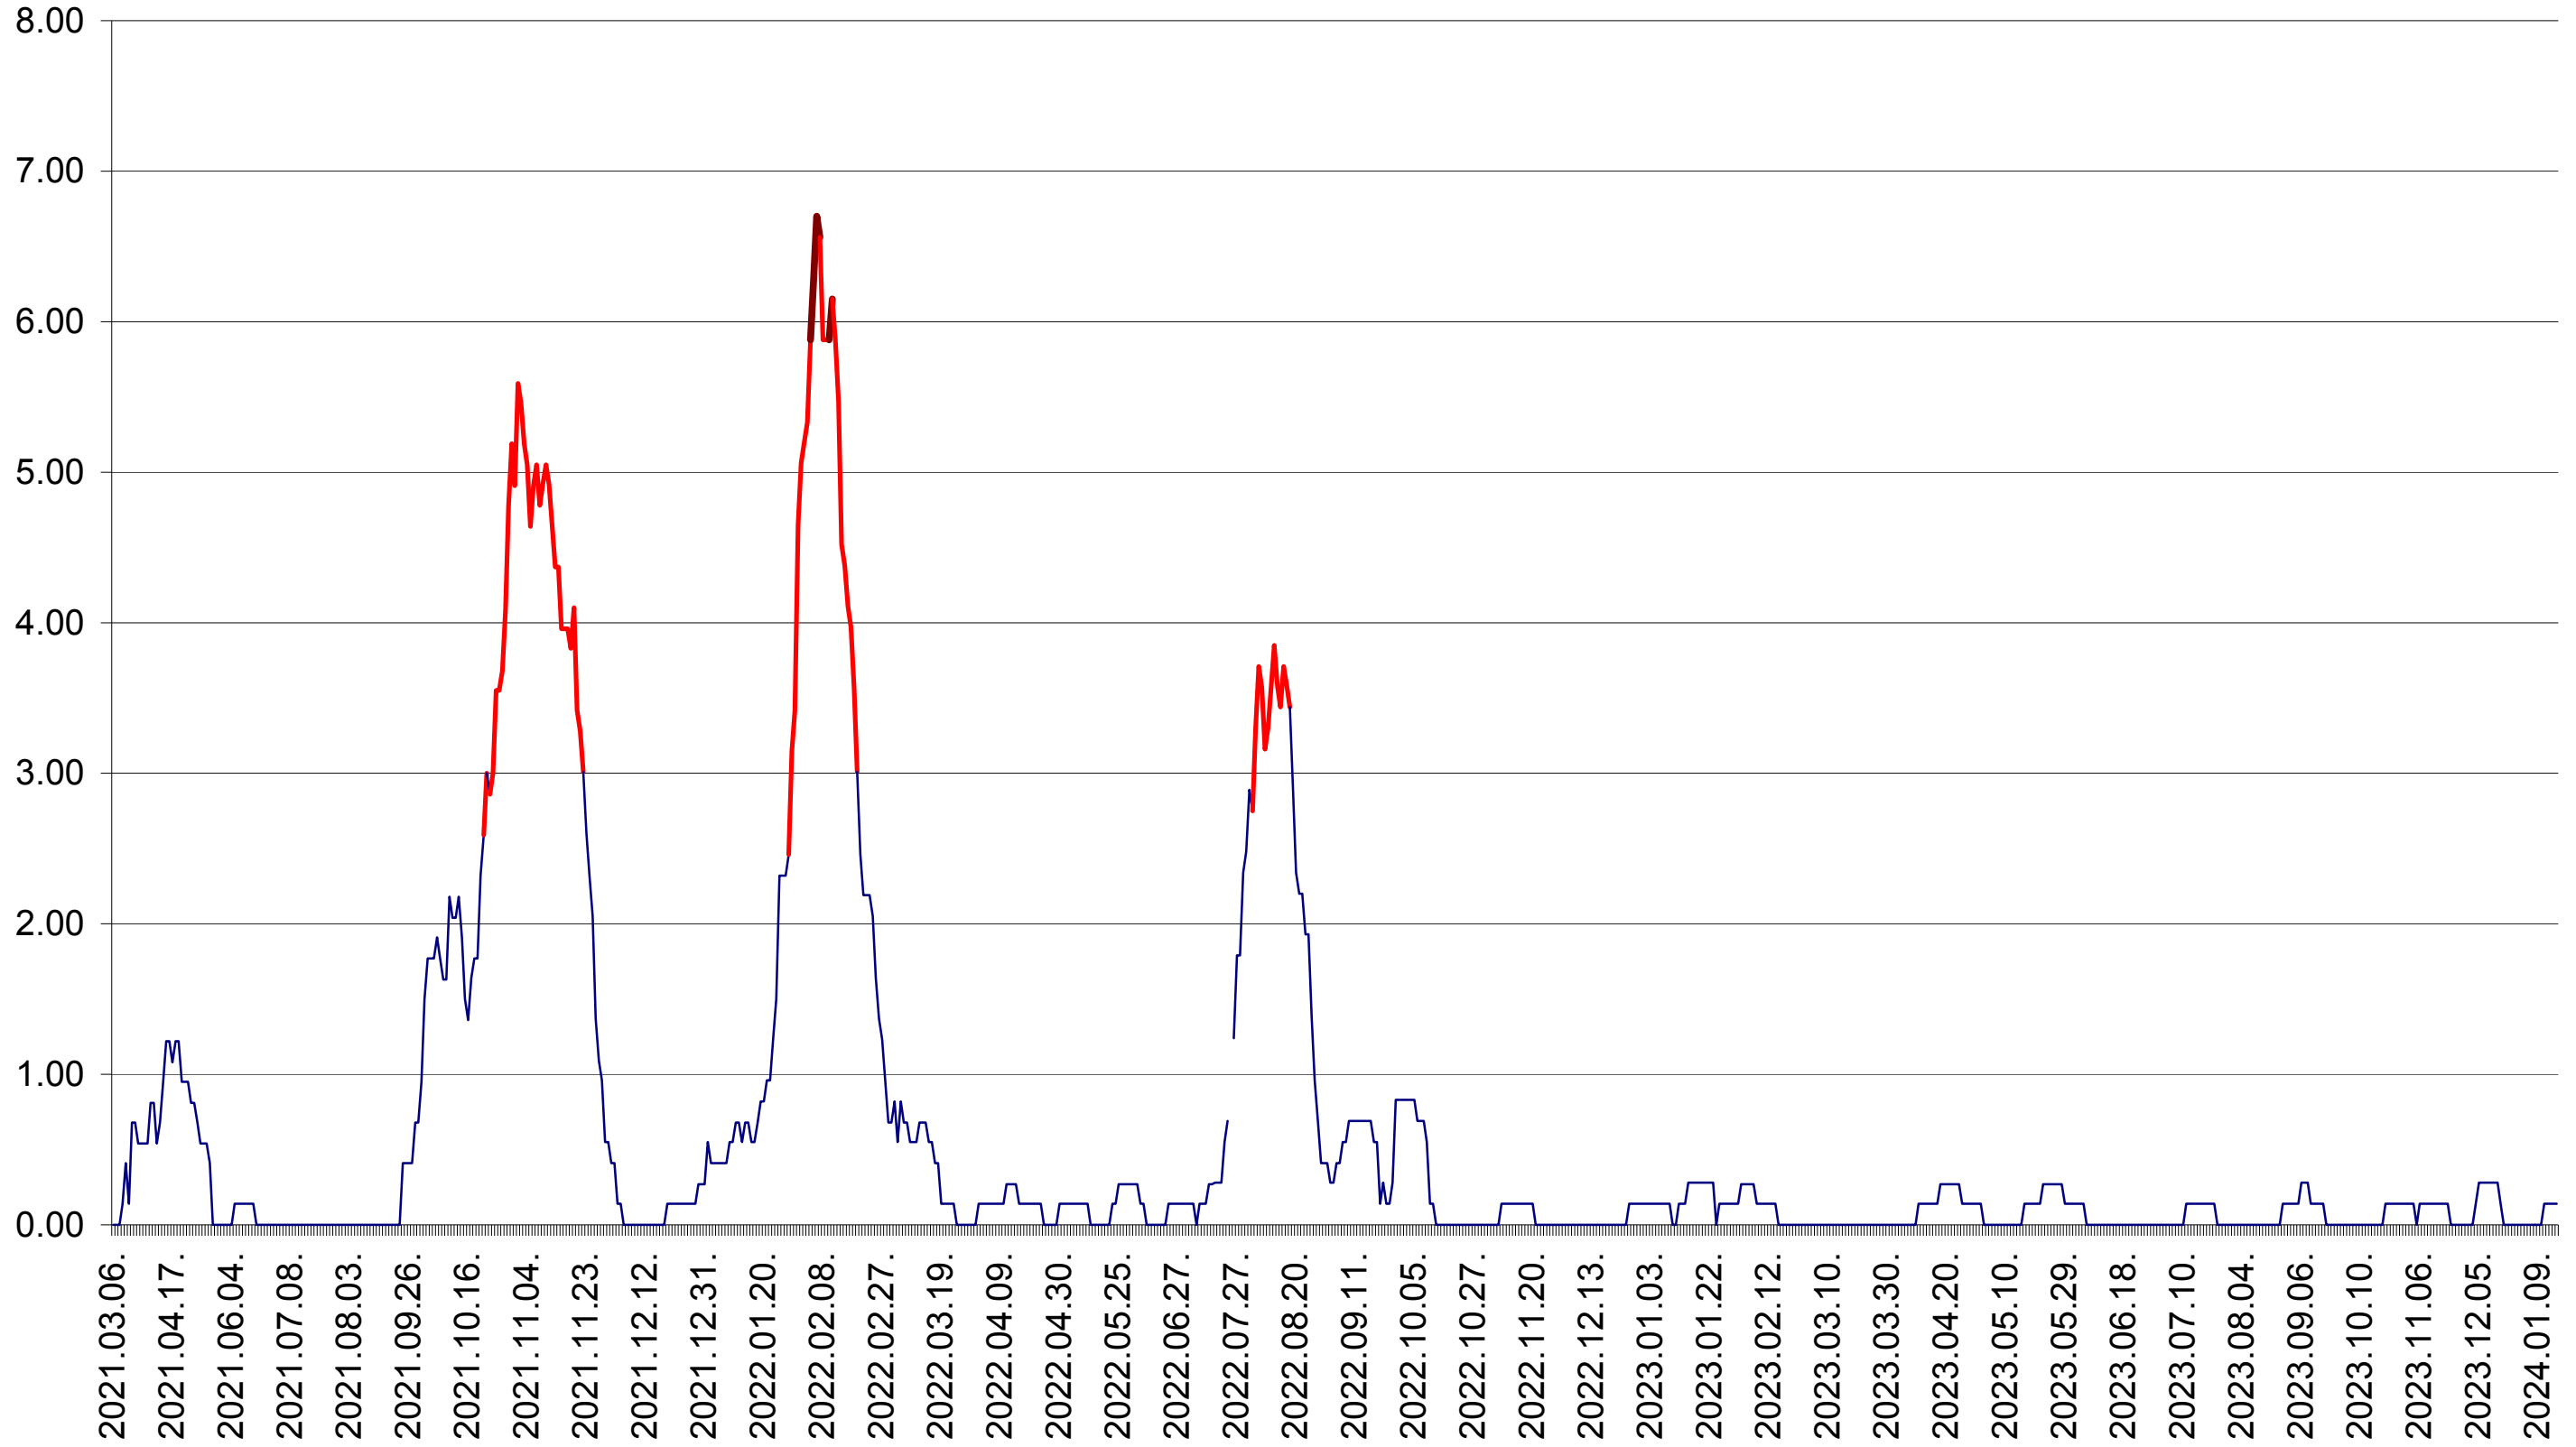

ATID - Evolutia incidentei cumulate pe 14 zile la ‰ de locuitori
2021.03.07. - 2024.01.17.

AVRĂMEȘTI - Evolutia incidentei cumulate pe 14 zile la ‰ de locuitori
2021.03.07. - 2024.01.17.

ORAȘ BĂILE TUȘNAD - Evolutia incidentei cumulate pe 14 zile la ‰ de locuitori
2021.03.07. - 2024.01.17.

ORAȘ BĂLAN - Evolutia incidentei cumulate pe 14 zile la ‰ de locuitori
2021.03.07. - 2024.01.17.

BILBOR - Evolutia incidentei cumulate pe 14 zile la ‰ de locuitori
2021.03.07. - 2024.01.17.

ORAȘ BORSEC - Evolutia incidentei cumulate pe 14 zile la ‰ de locuitori
2021.03.07. - 2024.01.17.

BRĂDEȘTI - Evolutia incidentei cumulate pe 14 zile la ‰ de locuitori
2021.03.07. - 2024.01.17.

CĂPÂLNIȚA - Evolutia incidentei cumulate pe 14 zile la ‰ de locuitori
2021.03.07. - 2024.01.17.

CÂRȚA - Evolutia incidentei cumulate pe 14 zile la ‰ de locuitori
2021.03.07. - 2024.01.17.