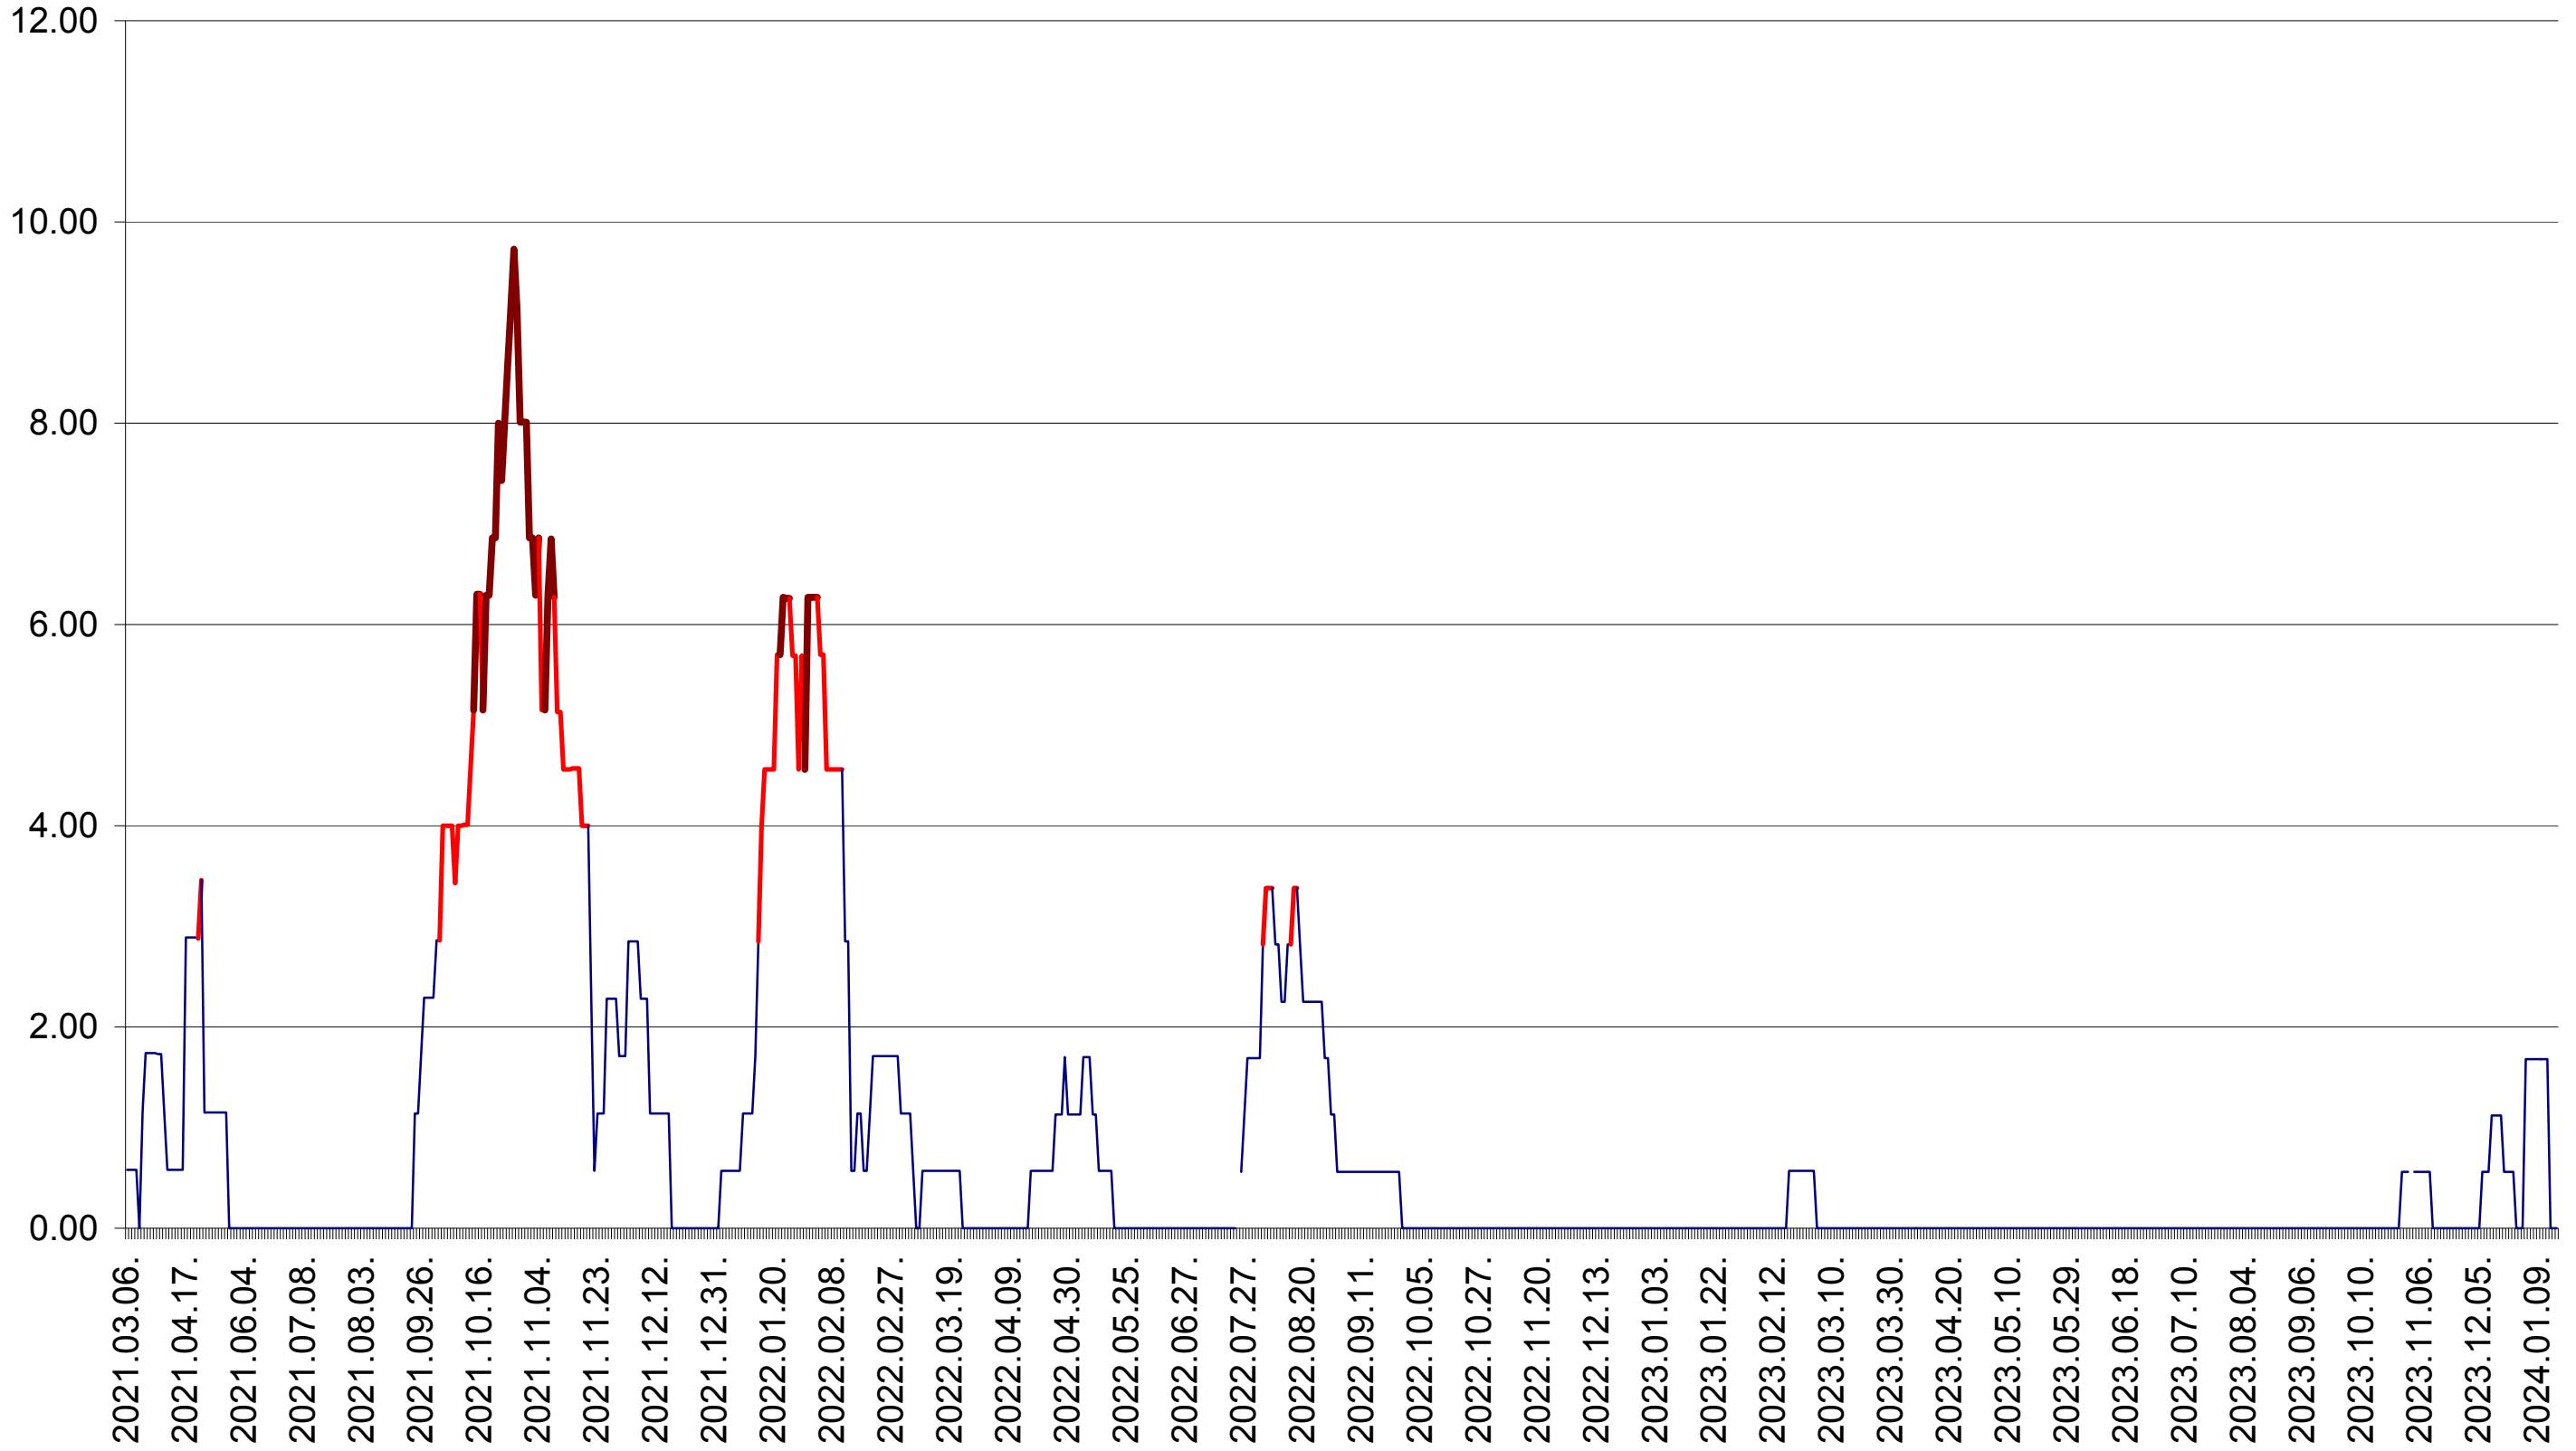

ORAȘ VLĂHIȚA - Evolutia incidentei cumulate pe 14 zile la ‰ de locuitori
2021.03.07. - 2024.01.17.

VĂRȘAG - Evolutia incidentei cumulate pe 14 zile la ‰ de locuitori
2021.03.07. - 2024.01.17.