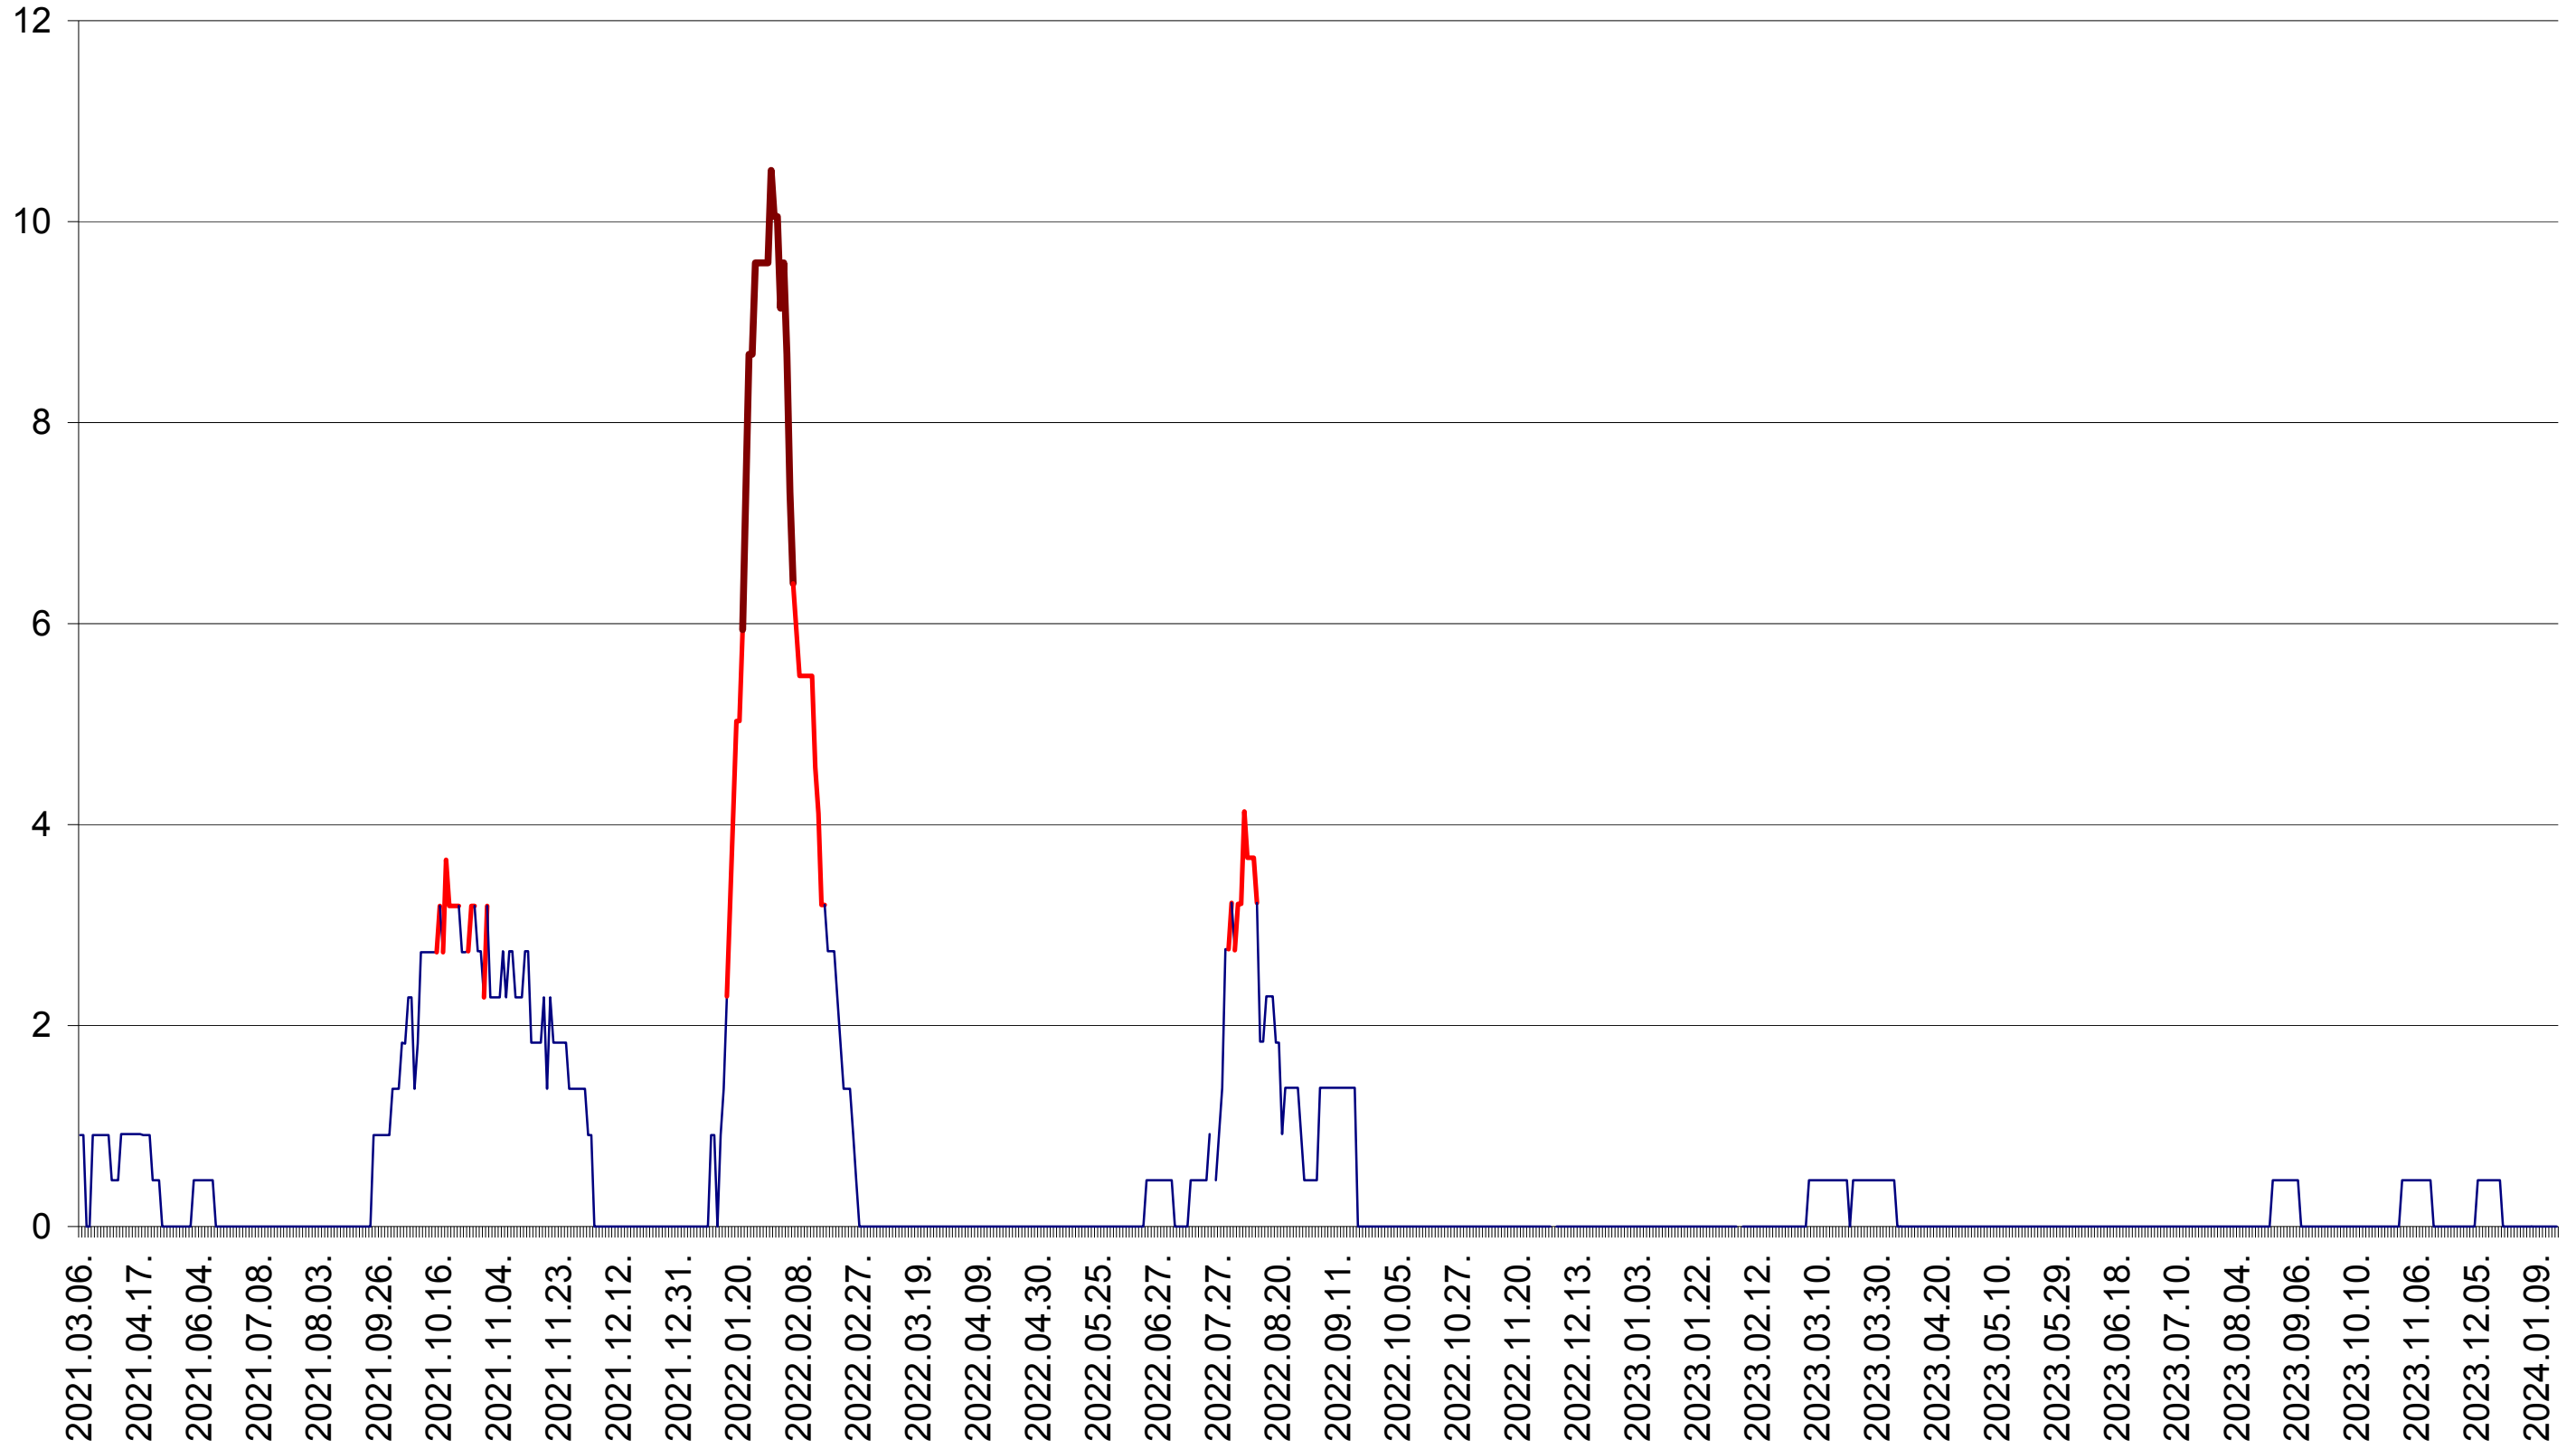

BRĂDEȘTI - Evolutia incidentei cumulate pe 14 zile la ‰ de locuitori
2021.03.07. - 2024.01.17.

CĂPÂLNIȚA - Evolutia incidentei cumulate pe 14 zile la ‰ de locuitori
2021.03.07. - 2024.01.17.

CÂRȚA - Evolutia incidentei cumulate pe 14 zile la ‰ de locuitori
2021.03.07. - 2024.01.17.

CICEU - Evolutia incidentei cumulate pe 14 zile la ‰ de locuitori
2021.03.07. - 2024.01.17.

CIUCSÂNGEORGIU - Evolutia incidentei cumulate pe 14 zile la ‰ de locuitori
2021.03.07. - 2024.01.17.

CIUMANI - Evolutia incidentei cumulate pe 14 zile la ‰ de locuitori
2021.03.07. - 2024.01.17.

CORBU - Evolutia incidentei cumulate pe 14 zile la ‰ de locuitori
2021.03.07. - 2024.01.17.

CORUND - Evolutia incidentei cumulate pe 14 zile la ‰ de locuitori
2021.03.07. - 2024.01.17.

COZMENI - Evolutia incidentei cumulate pe 14 zile la ‰ de locuitori
2021.03.07. - 2024.01.17.

ORAȘ CRISTURU SECUIESC - Evolutia incidentei cumulate pe 14 zile la ‰ de locuitori
2021.03.07. - 2024.01.17.

DĂNEȘTI - Evolutia incidentei cumulate pe 14 zile la ‰ de locuitori
2021.03.07. - 2024.01.17.