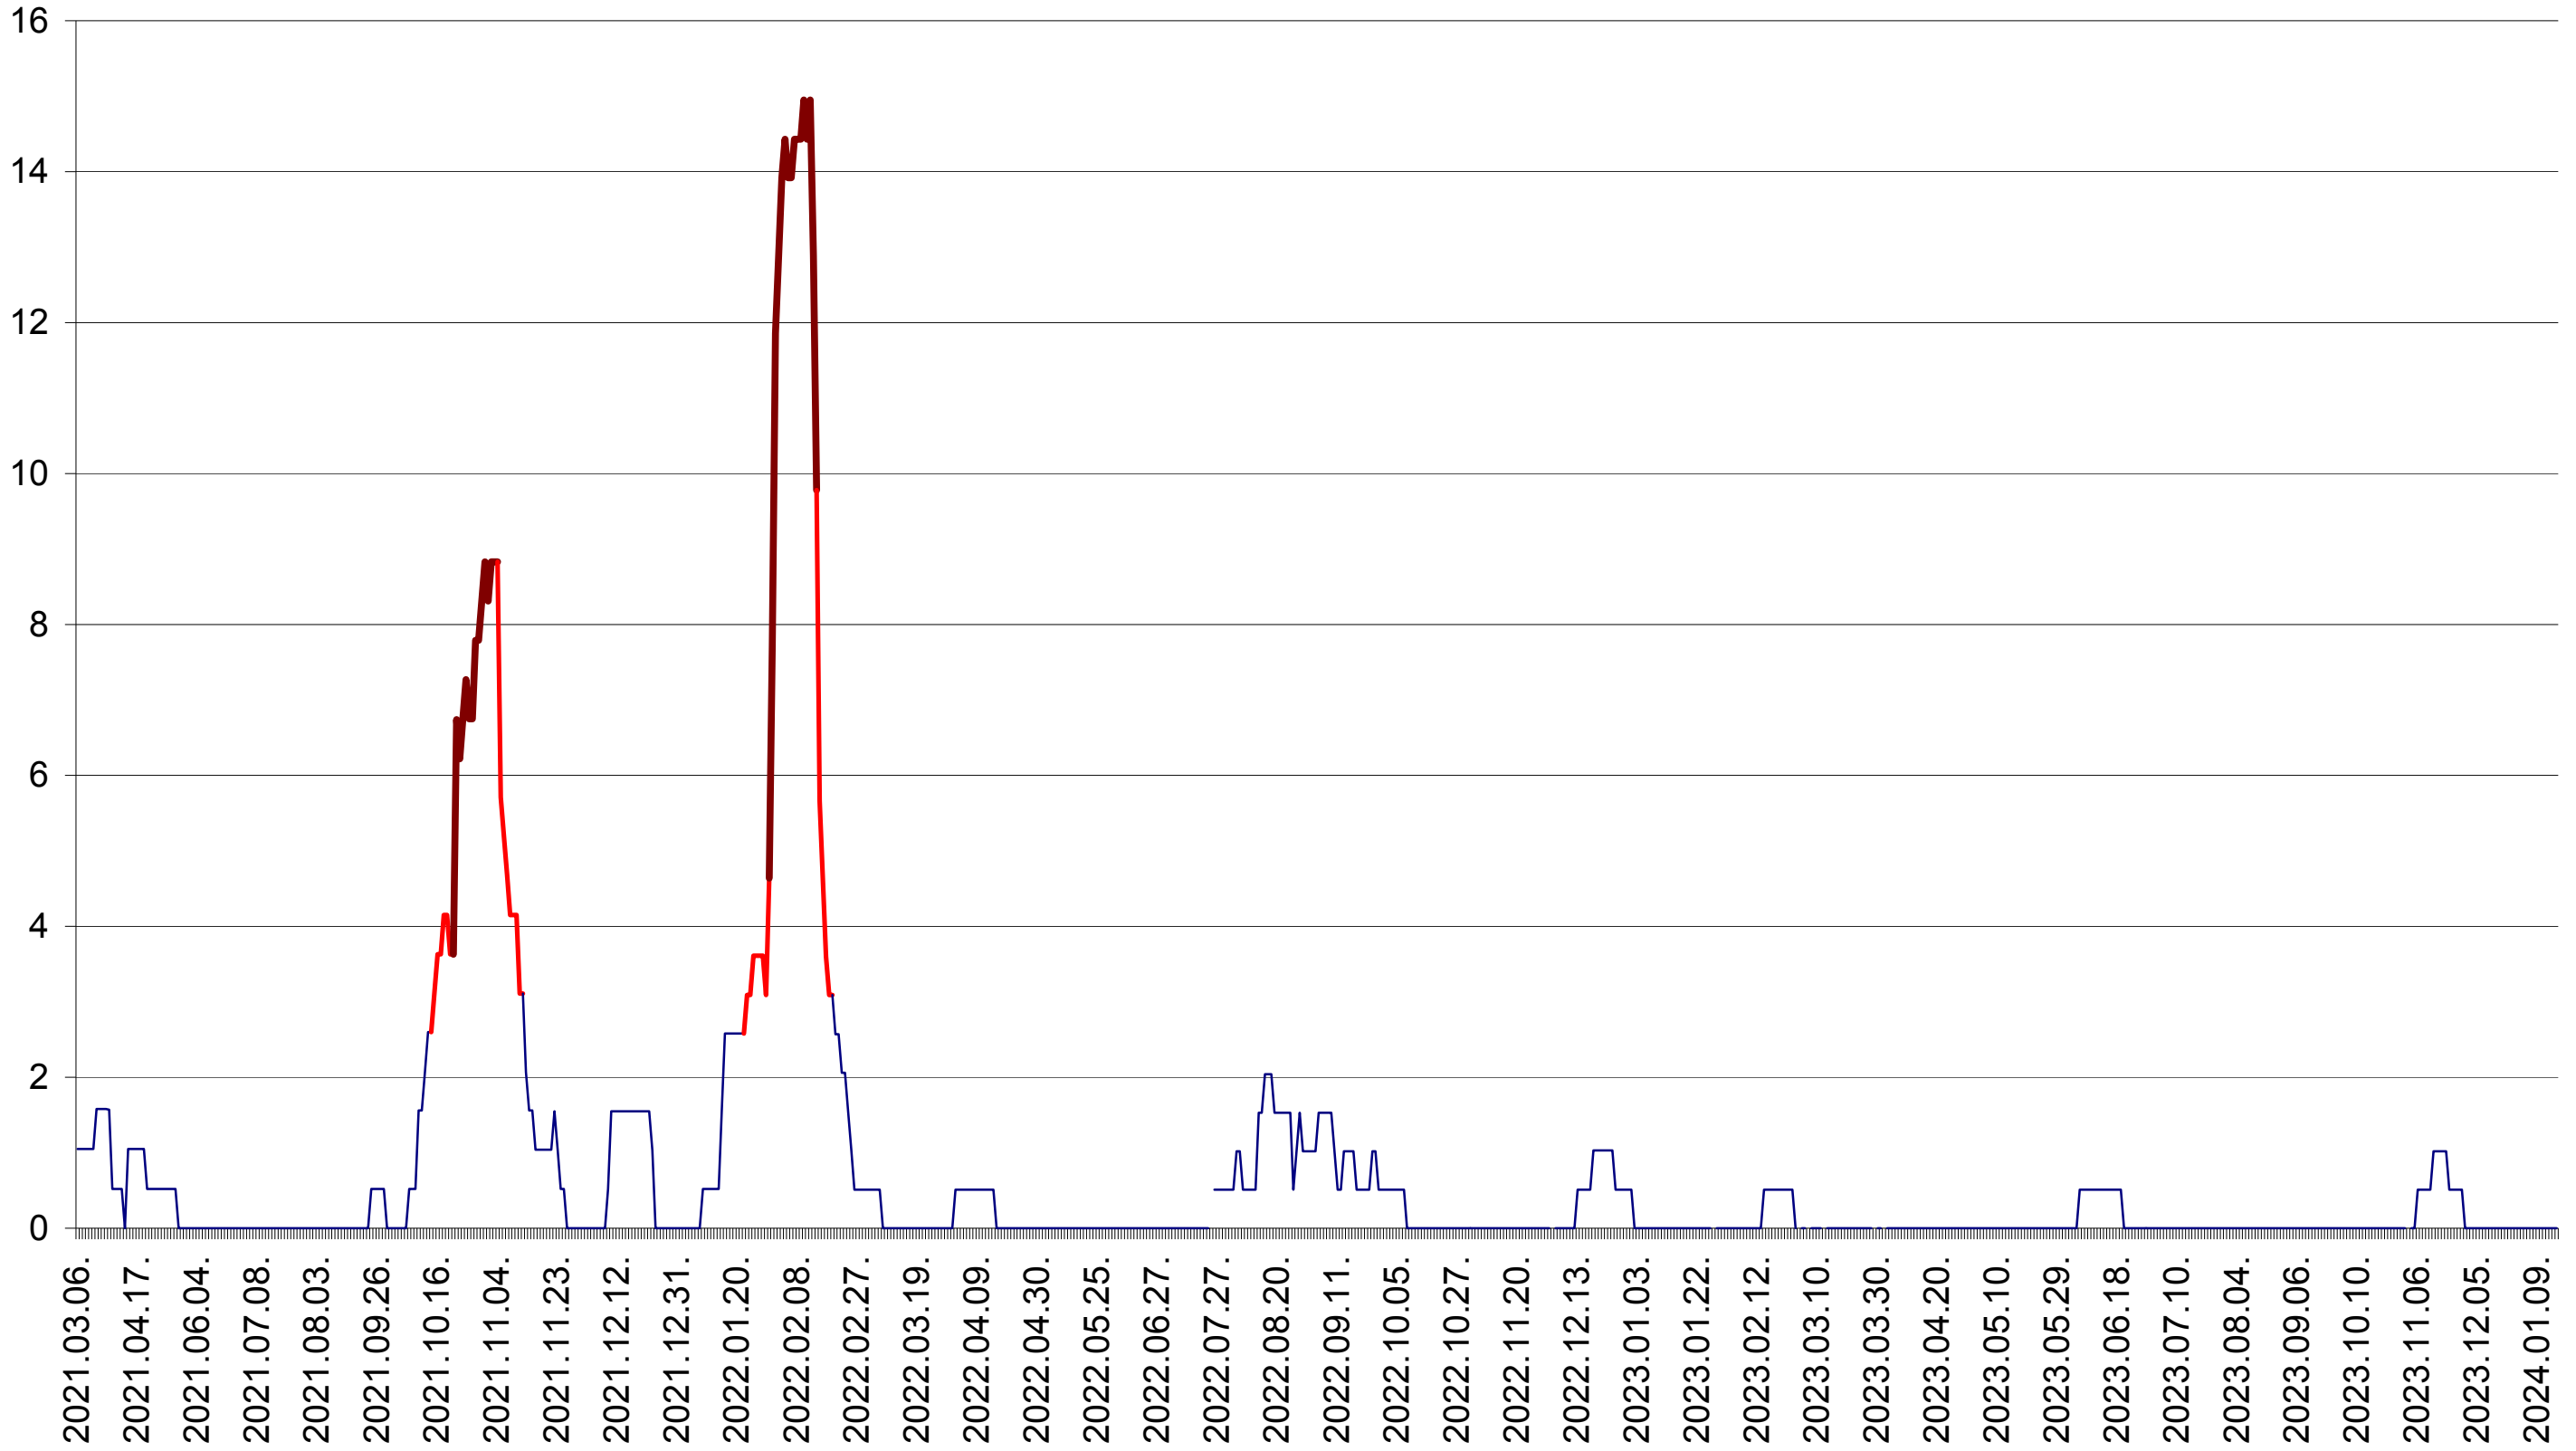

MIHĂILENI - Evolutia incidentei cumulate pe 14 zile la ‰ de locuitori
2021.03.07. - 2024.01.17.

MUGENI - Evolutia incidentei cumulate pe 14 zile la ‰ de locuitori
2021.03.07. - 2024.01.17.

OCLAND - Evolutia incidentei cumulate pe 14 zile la ‰ de locuitori
2021.03.07. - 2024.01.17.

MUNICIPIUL ODORHEIU SECUIESC - Evolutia incidentei cumulate pe 14 zile la ‰ de locuitori
2021.03.07. - 2024.01.17.

PĂULENI-CIUC - Evolutia incidentei cumulate pe 14 zile la ‰ de locuitori
2021.03.07. - 2024.01.17.

PLĂIEȘII DE JOS - Evolutia incidentei cumulate pe 14 zile la ‰ de locuitori
2021.03.07. - 2024.01.17.

PORUMBENI - Evolutia incidentei cumulate pe 14 zile la ‰ de locuitori
2021.03.07. - 2024.01.17.

PRAID - Evolutia incidentei cumulate pe 14 zile la ‰ de locuitori
2021.03.07. - 2024.01.17.