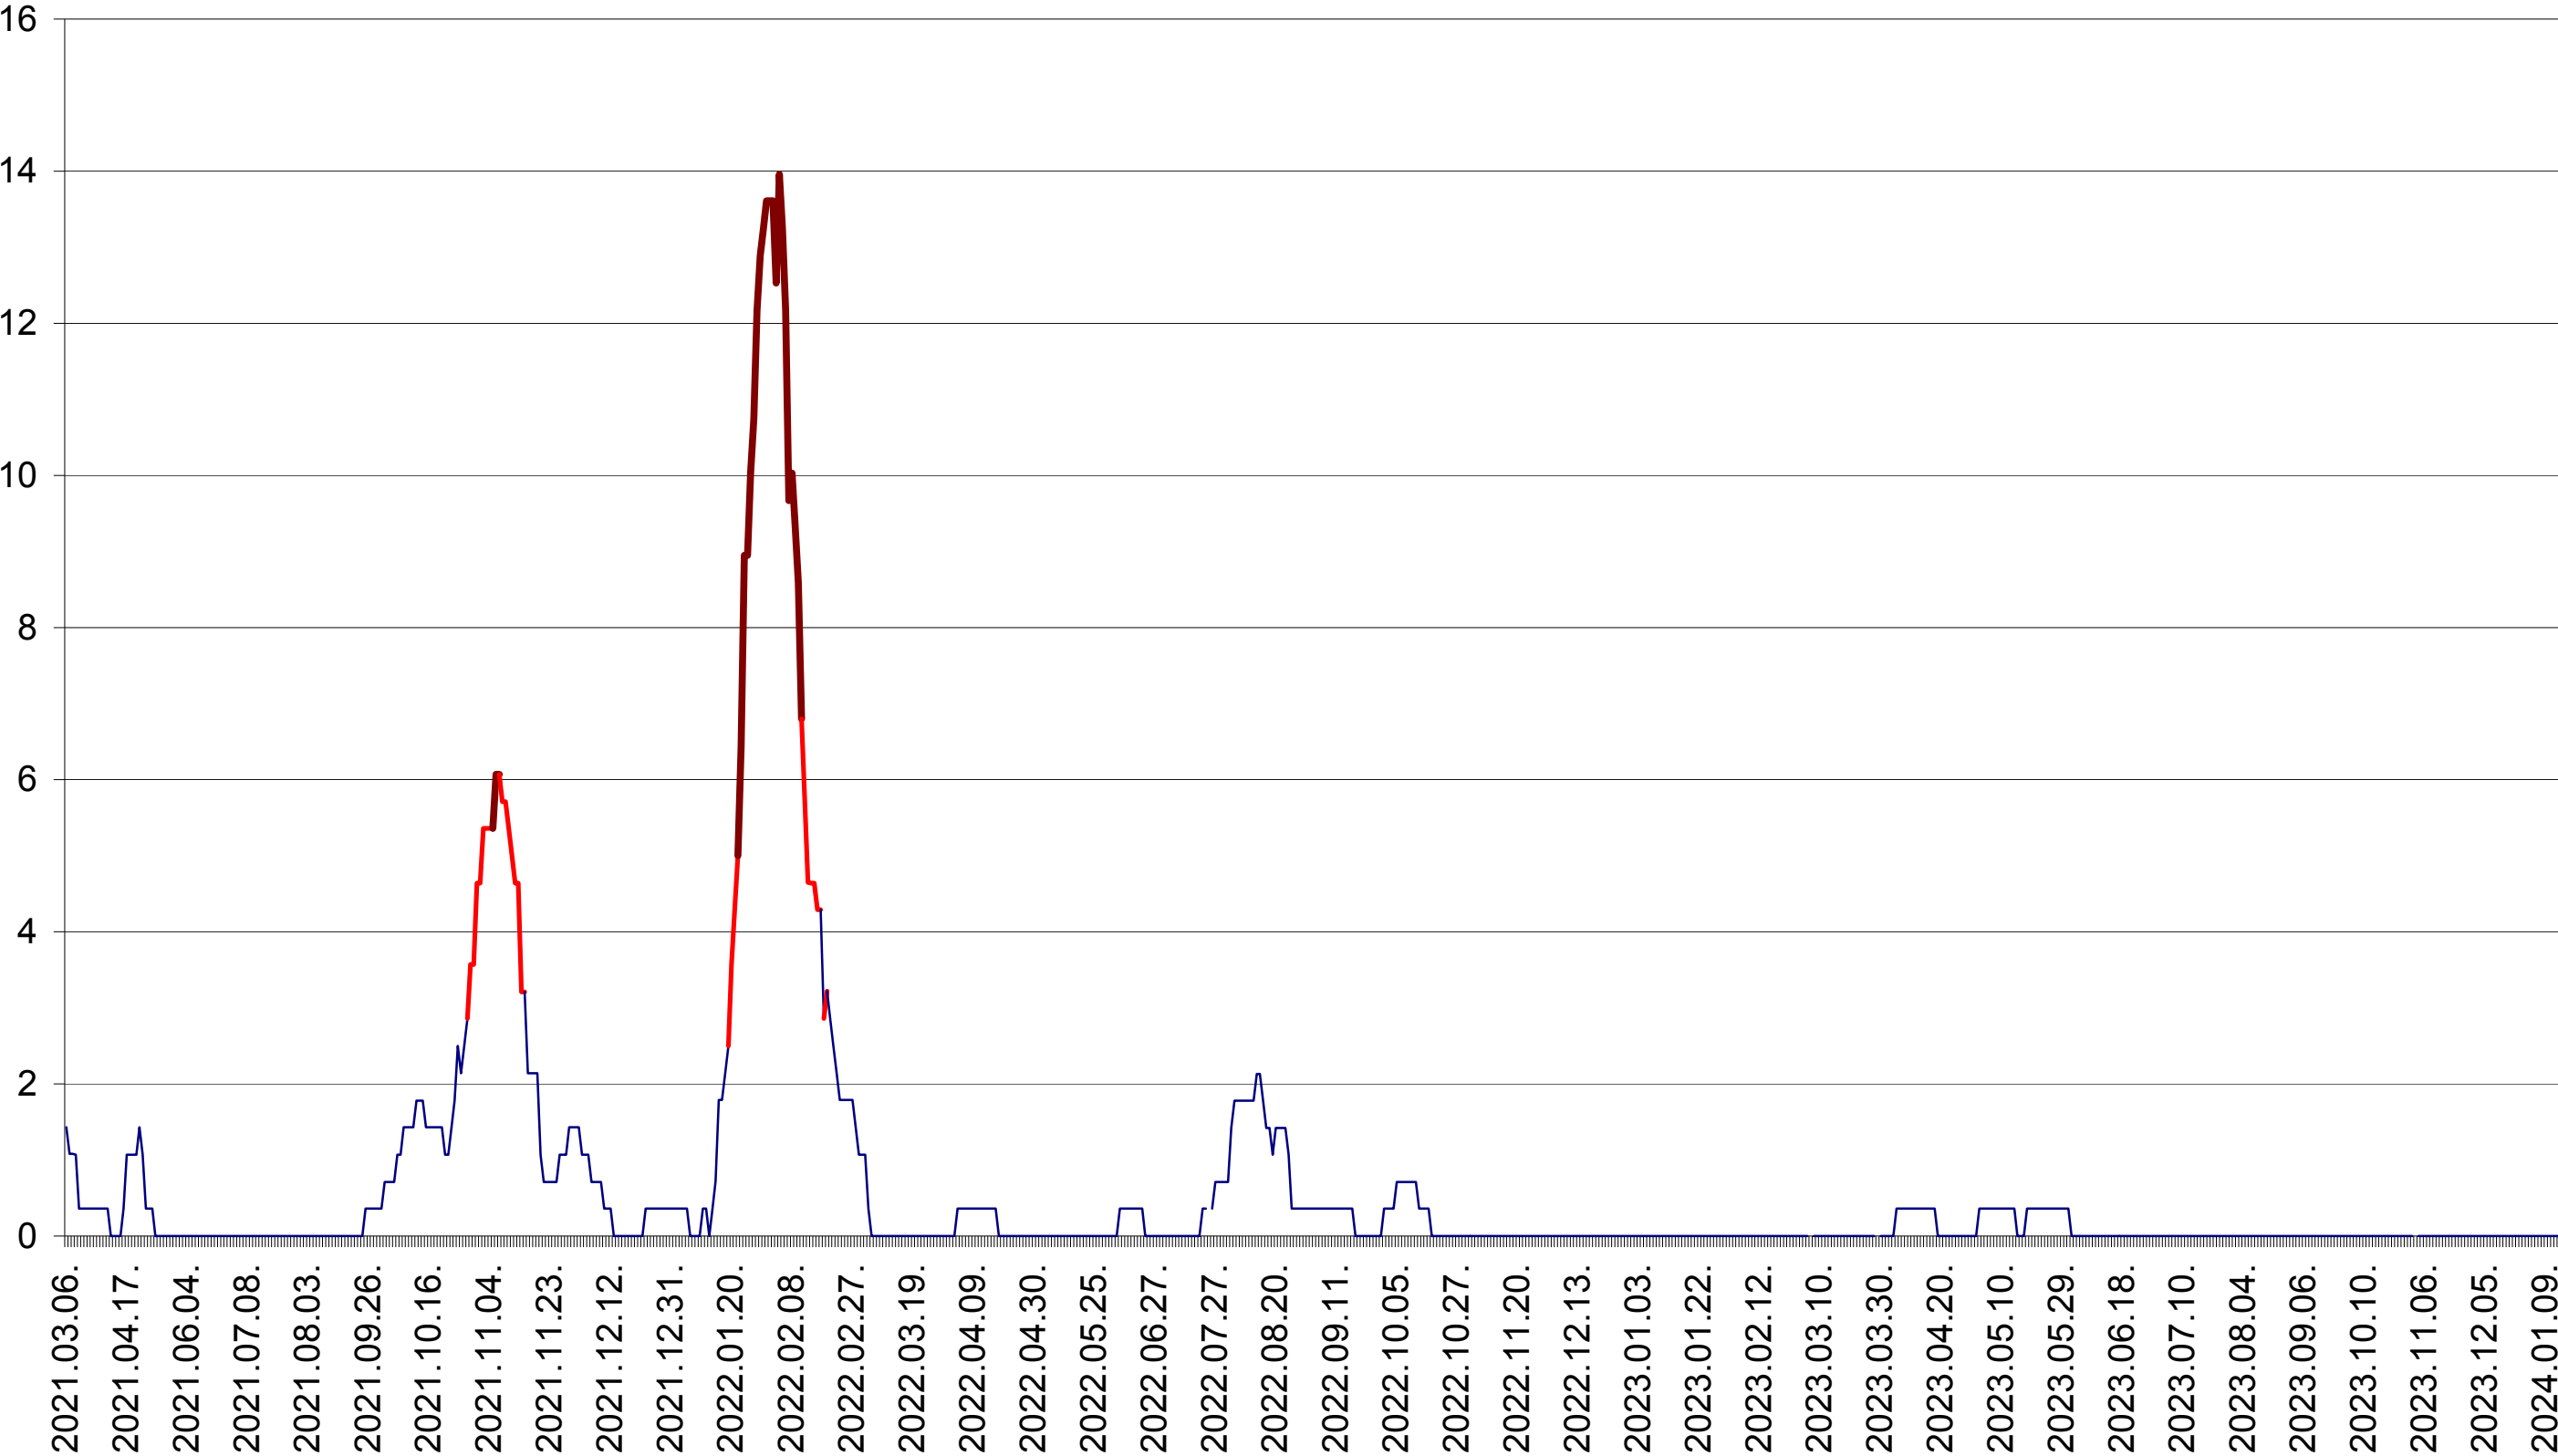

ȘIMONEȘTI - Evolutia incidentei cumulate pe 14 zile la ‰ de locuitori
2021.03.07. - 2024.01.17.