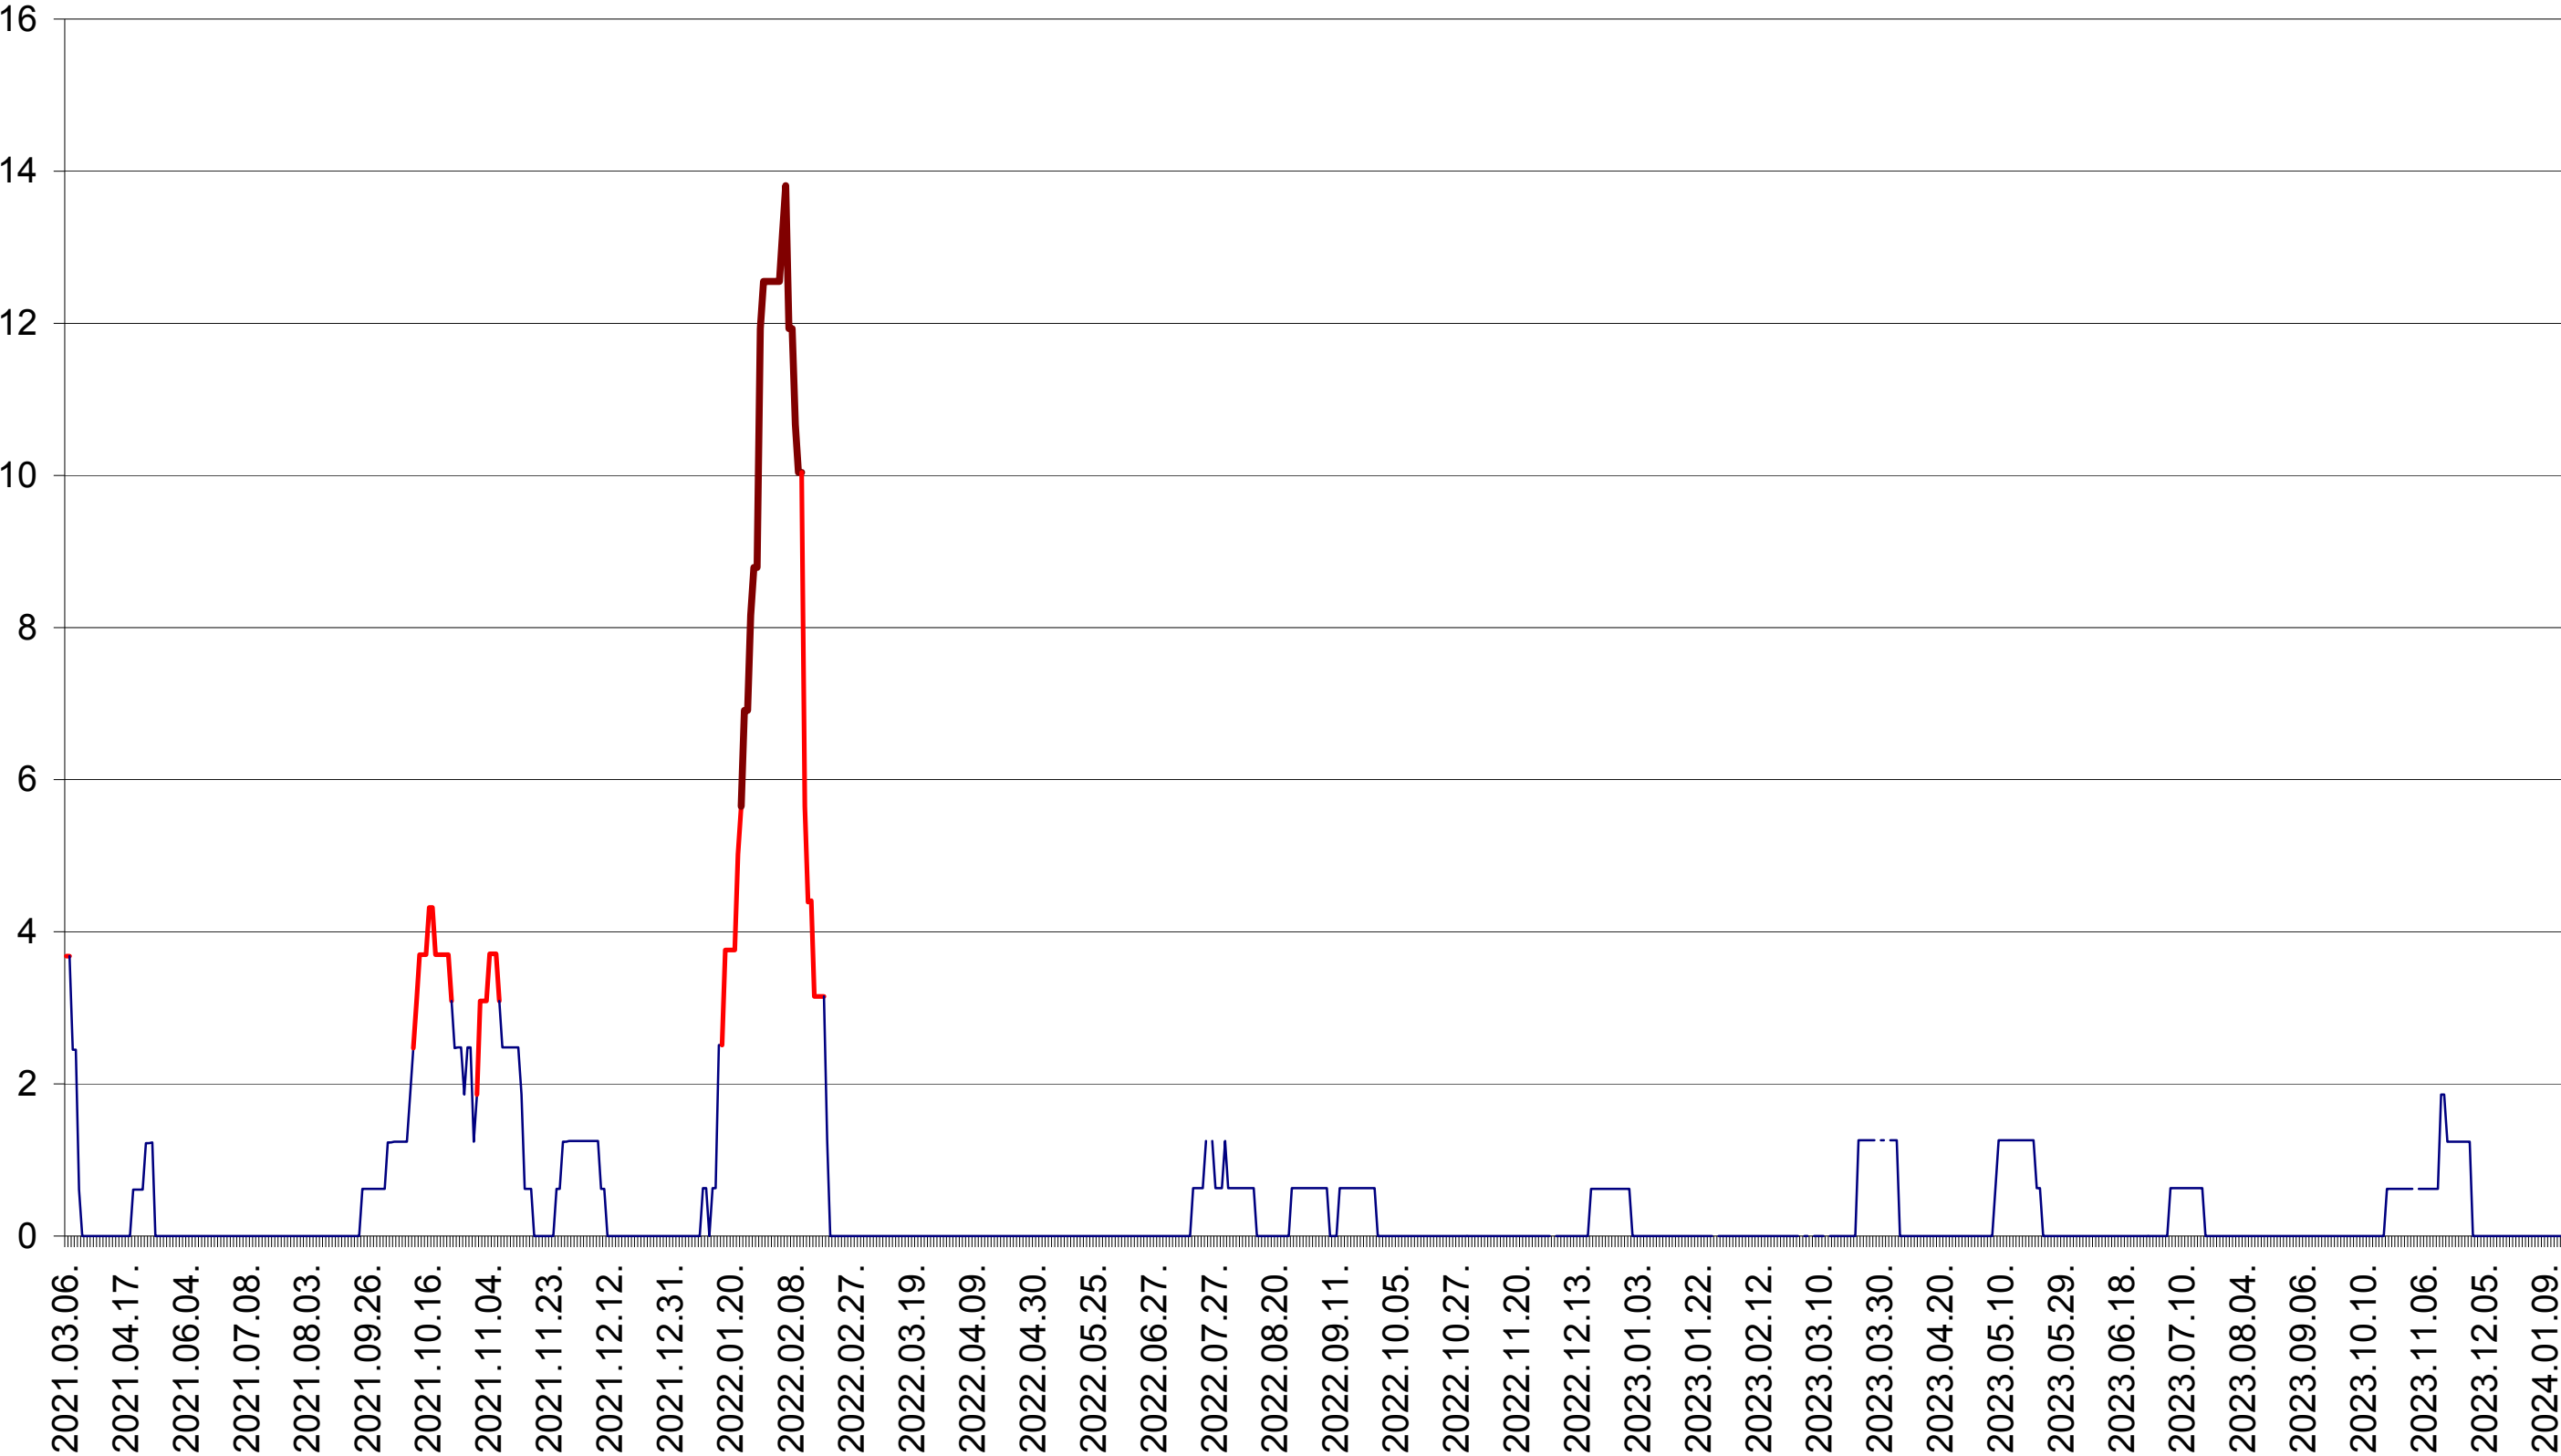

REMETEA - Evolutia incidentei cumulate pe 14 zile la ‰ de locuitori
2021.03.07. - 2024.01.17.