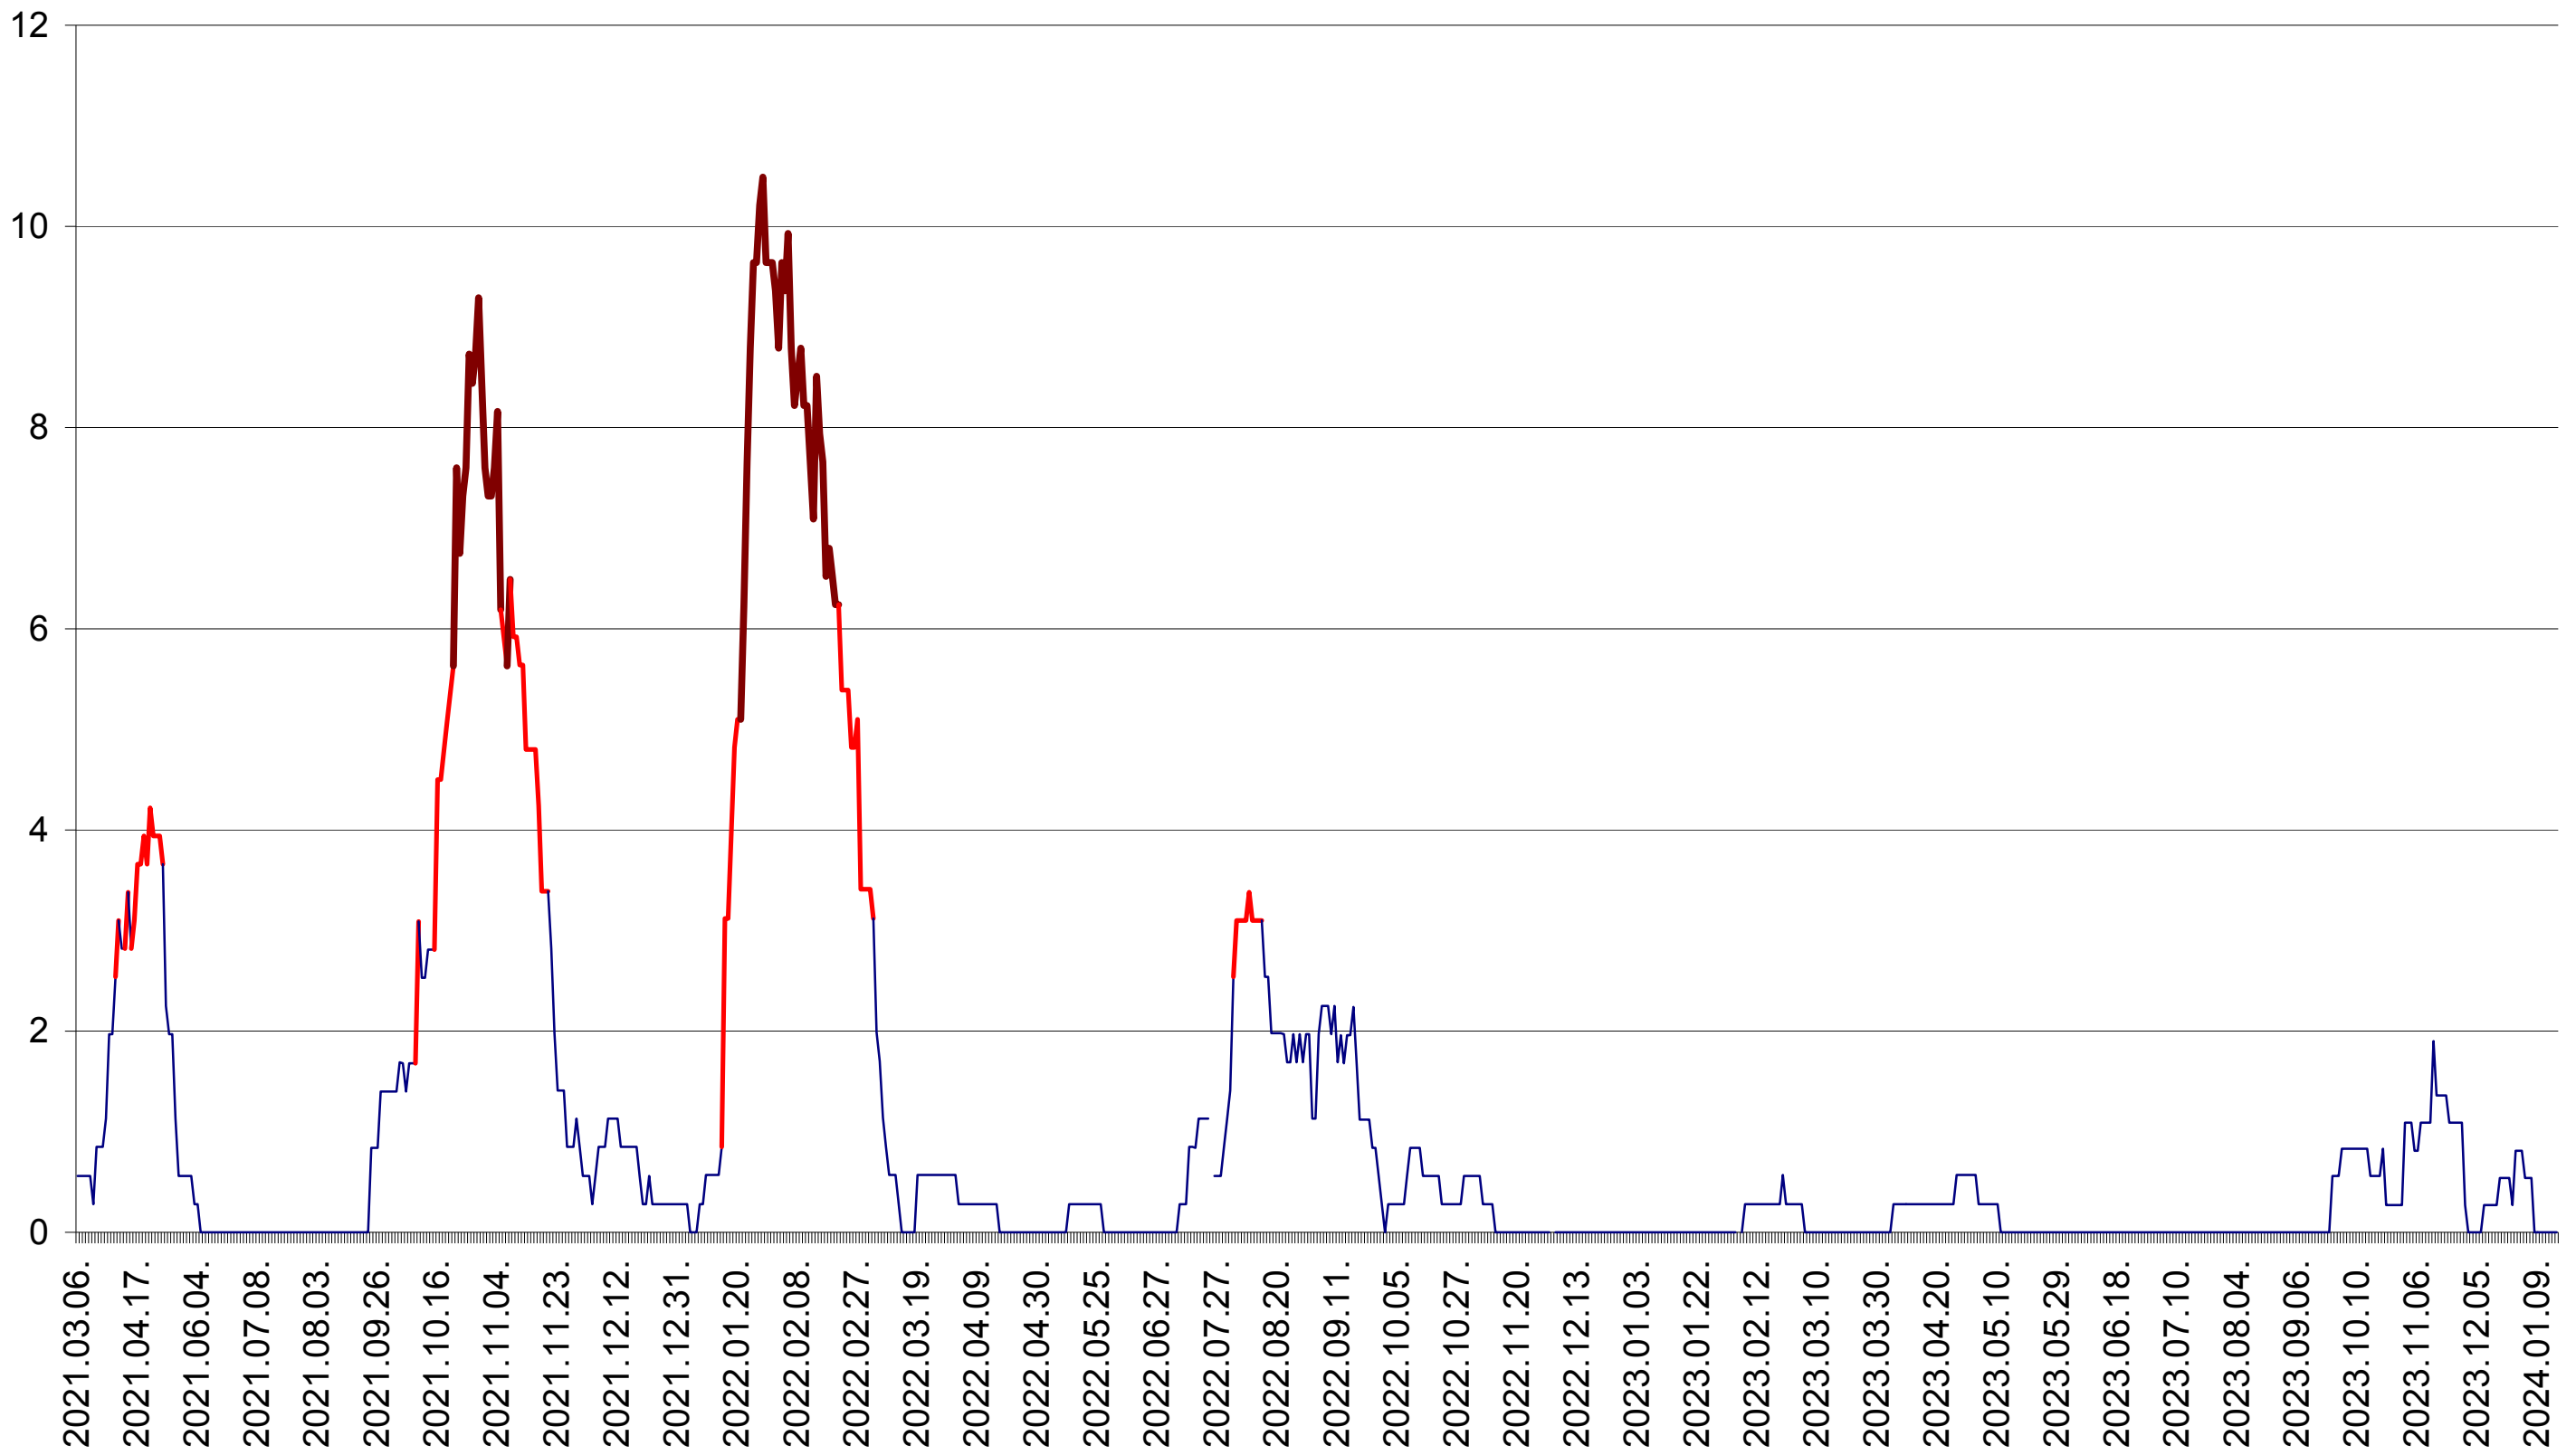

ORAȘ BĂLAN - Evolutia incidentei cumulate pe 14 zile la ‰ de locuitori
2021.03.07. - 2024.01.17.

BILBOR - Evolutia incidentei cumulate pe 14 zile la ‰ de locuitori
2021.03.07. - 2024.01.17.

ORAȘ BORSEC - Evolutia incidentei cumulate pe 14 zile la ‰ de locuitori
2021.03.07. - 2024.01.17.

ORAȘ CRISTURU SECUIESC - Evolutia incidentei cumulate pe 14 zile la ‰ de locuitori
2021.03.07. - 2024.01.17.

DĂNEȘTI - Evolutia incidentei cumulate pe 14 zile la ‰ de locuitori
2021.03.07. - 2024.01.17.

DÂRJIU - Evolutia incidentei cumulate pe 14 zile la ‰ de locuitori
2021.03.07. - 2024.01.17.

DEALU - Evolutia incidentei cumulate pe 14 zile la ‰ de locuitori
2021.03.07. - 2024.01.17.

DITRĂU - Evolutia incidentei cumulate pe 14 zile la ‰ de locuitori
2021.03.07. - 2024.01.17.

FELICENI - Evolutia incidentei cumulate pe 14 zile la ‰ de locuitori
2021.03.07. - 2024.01.17.

FRUMOASA - Evolutia incidentei cumulate pe 14 zile la ‰ de locuitori
2021.03.07. - 2024.01.17.

GĂLĂUȚAȘ - Evolutia incidentei cumulate pe 14 zile la ‰ de locuitori
2021.03.07. - 2024.01.17.