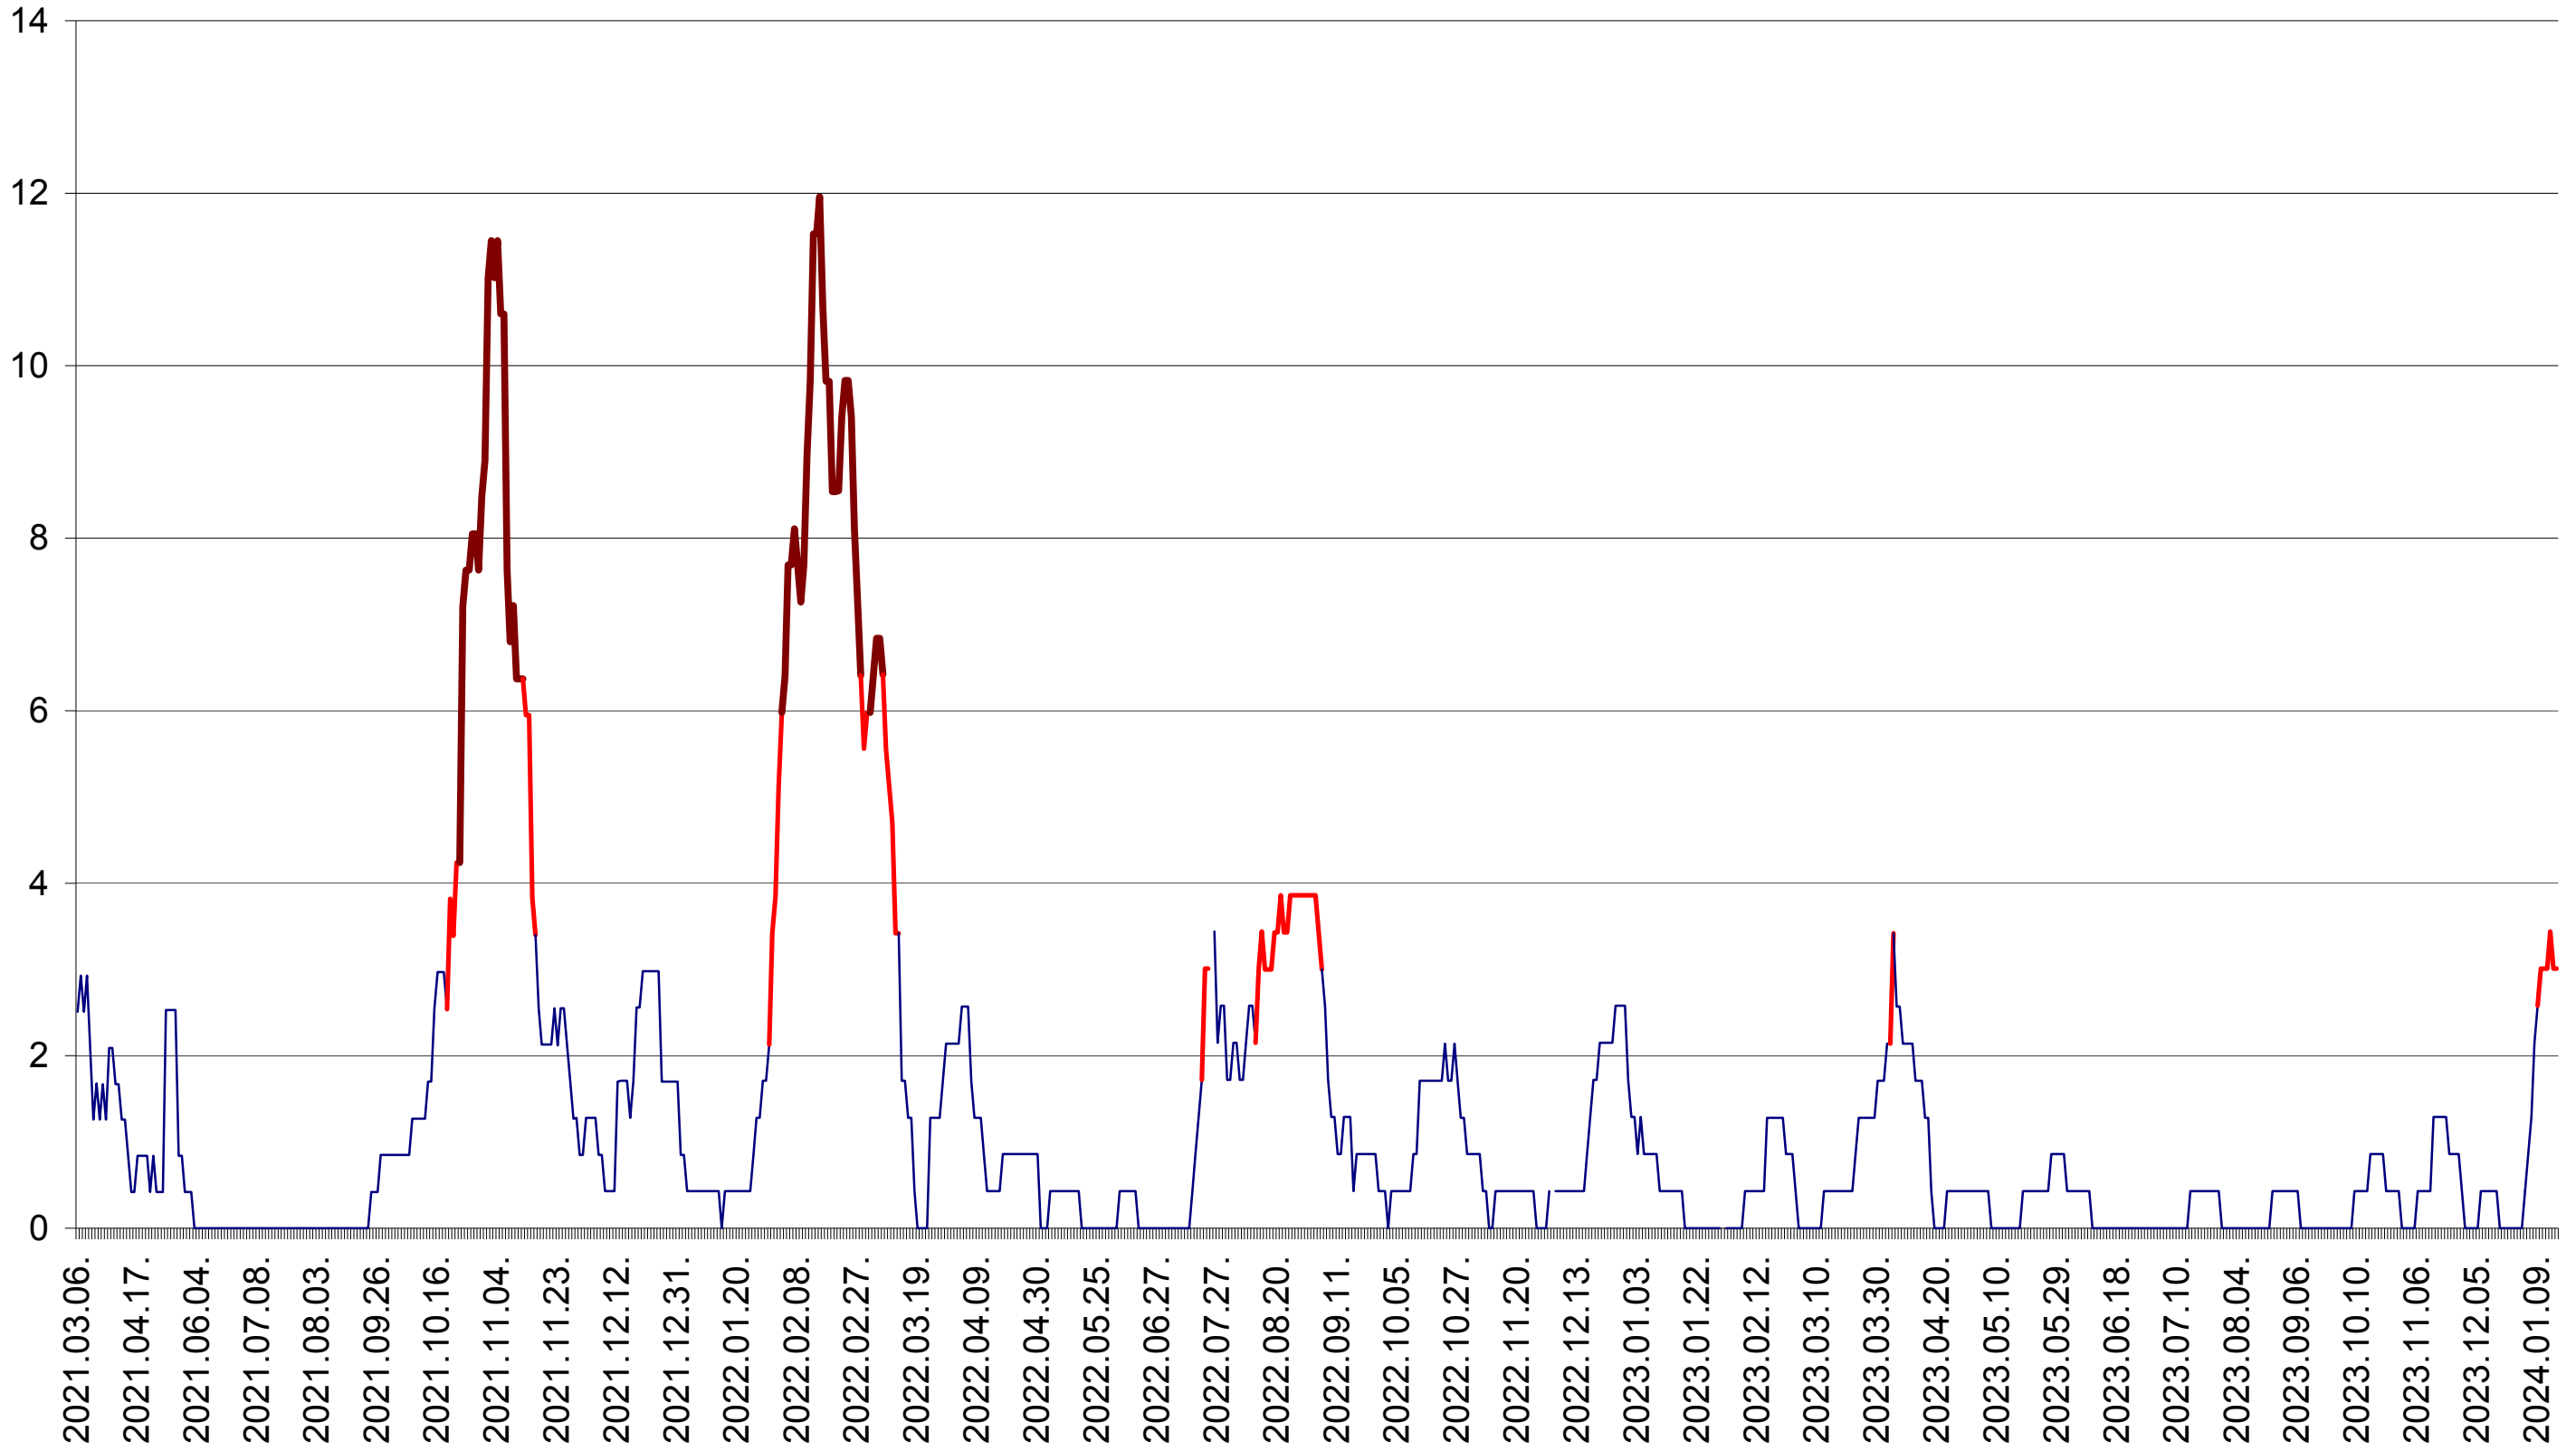

ORAȘ CRISTURU SECUIESC - Evolutia incidentei cumulate pe 14 zile la ‰ de locuitori
2021.03.07. - 2024.01.17.

DĂNEȘTI - Evolutia incidentei cumulate pe 14 zile la ‰ de locuitori
2021.03.07. - 2024.01.17.

DÂRJIU - Evolutia incidentei cumulate pe 14 zile la ‰ de locuitori
2021.03.07. - 2024.01.17.

DEALU - Evolutia incidentei cumulate pe 14 zile la ‰ de locuitori
2021.03.07. - 2024.01.17.

DITRĂU - Evolutia incidentei cumulate pe 14 zile la ‰ de locuitori
2021.03.07. - 2024.01.17.

FELICENI - Evolutia incidentei cumulate pe 14 zile la ‰ de locuitori
2021.03.07. - 2024.01.17.

FRUMOASA - Evolutia incidentei cumulate pe 14 zile la ‰ de locuitori
2021.03.07. - 2024.01.17.

GĂLĂUȚAȘ - Evolutia incidentei cumulate pe 14 zile la ‰ de locuitori
2021.03.07. - 2024.01.17.

LELICENI - Evolutia incidentei cumulate pe 14 zile la ‰ de locuitori
2021.03.07. - 2024.01.17.

LUETA - Evolutia incidentei cumulate pe 14 zile la ‰ de locuitori
2021.03.07. - 2024.01.17.

LUNCA DE JOS - Evolutia incidentei cumulate pe 14 zile la ‰ de locuitori
2021.03.07. - 2024.01.17.