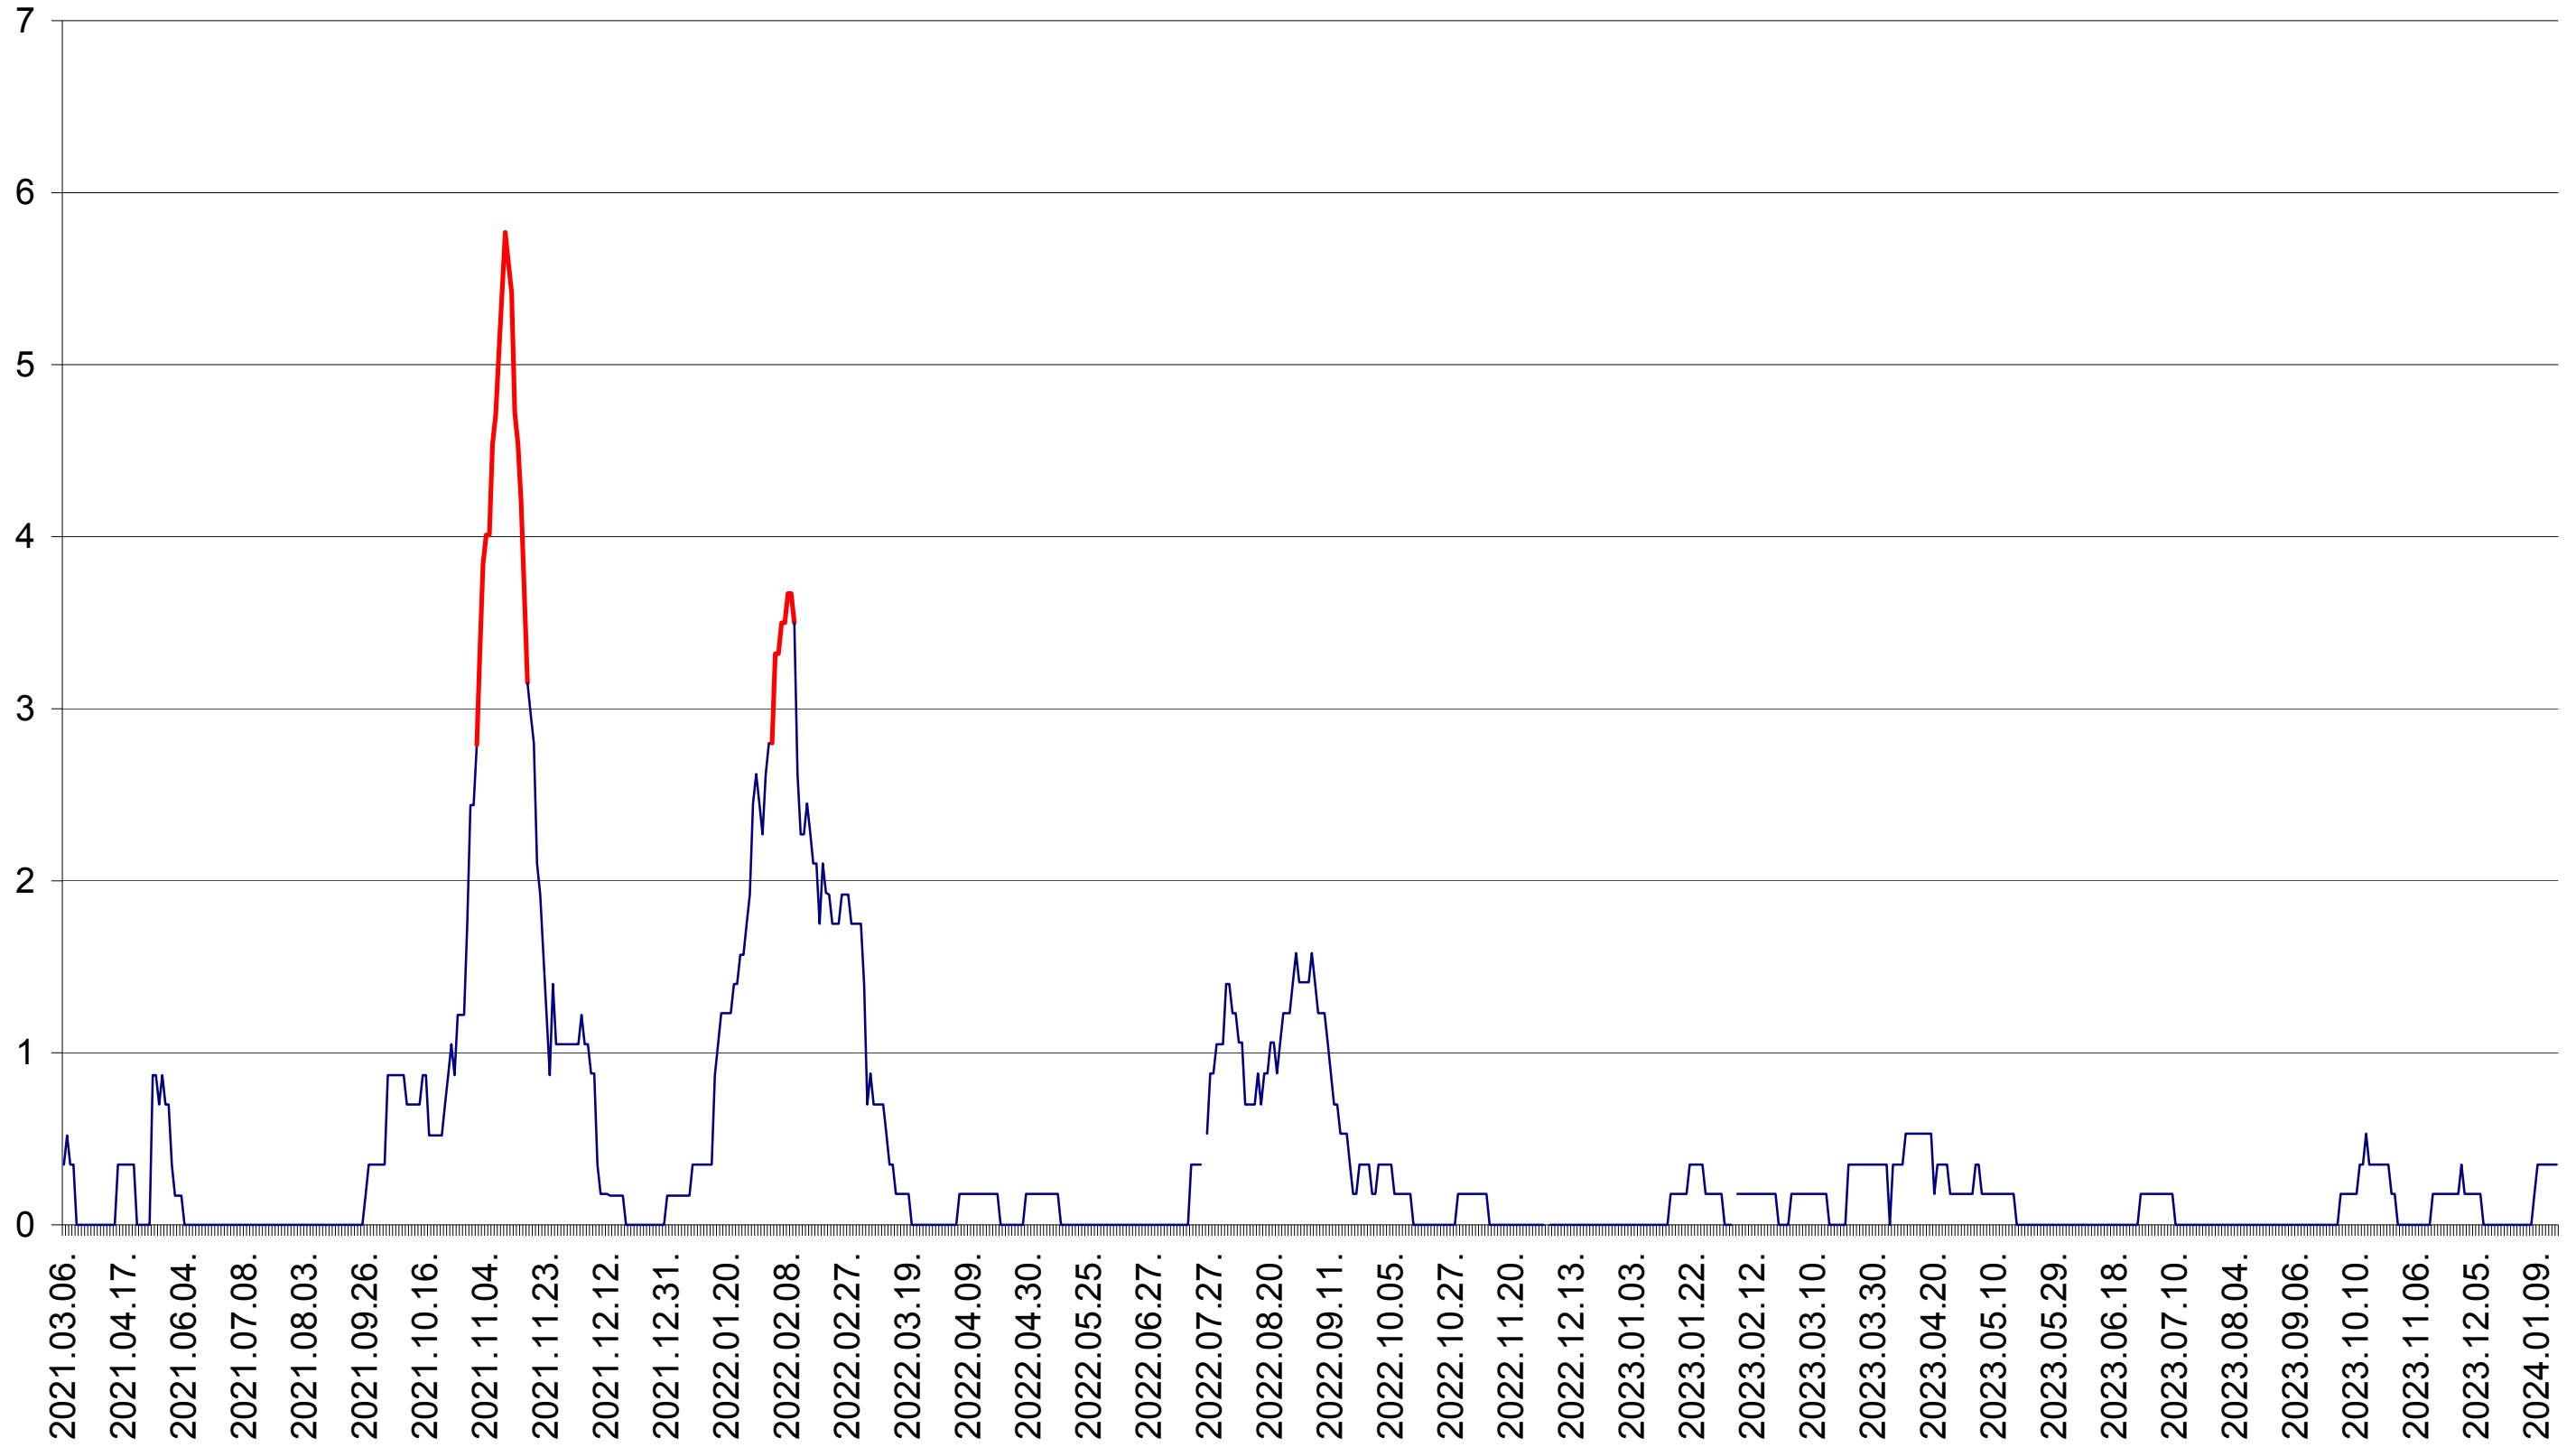

ORAȘ BĂLAN - Evolutia incidentei cumulate pe 14 zile la ‰ de locuitori
2021.03.07. - 2024.01.17.

BILBOR - Evolutia incidentei cumulate pe 14 zile la ‰ de locuitori
2021.03.07. - 2024.01.17.

ORAȘ BORSEC - Evolutia incidentei cumulate pe 14 zile la ‰ de locuitori
2021.03.07. - 2024.01.17.

CORBU - Evolutia incidentei cumulate pe 14 zile la ‰ de locuitori
2021.03.07. - 2024.01.17.

CORUND - Evolutia incidentei cumulate pe 14 zile la ‰ de locuitori
2021.03.07. - 2024.01.17.

COZMENI - Evolutia incidentei cumulate pe 14 zile la ‰ de locuitori
2021.03.07. - 2024.01.17.

ORAȘ CRISTURU SECUIESC - Evolutia incidentei cumulate pe 14 zile la ‰ de locuitori
2021.03.07. - 2024.01.17.

DĂNEȘTI - Evolutia incidentei cumulate pe 14 zile la ‰ de locuitori
2021.03.07. - 2024.01.17.

DÂRJIU - Evolutia incidentei cumulate pe 14 zile la ‰ de locuitori
2021.03.07. - 2024.01.17.

DEALU - Evolutia incidentei cumulate pe 14 zile la ‰ de locuitori
2021.03.07. - 2024.01.17.

DITRĂU - Evolutia incidentei cumulate pe 14 zile la ‰ de locuitori
2021.03.07. - 2024.01.17.