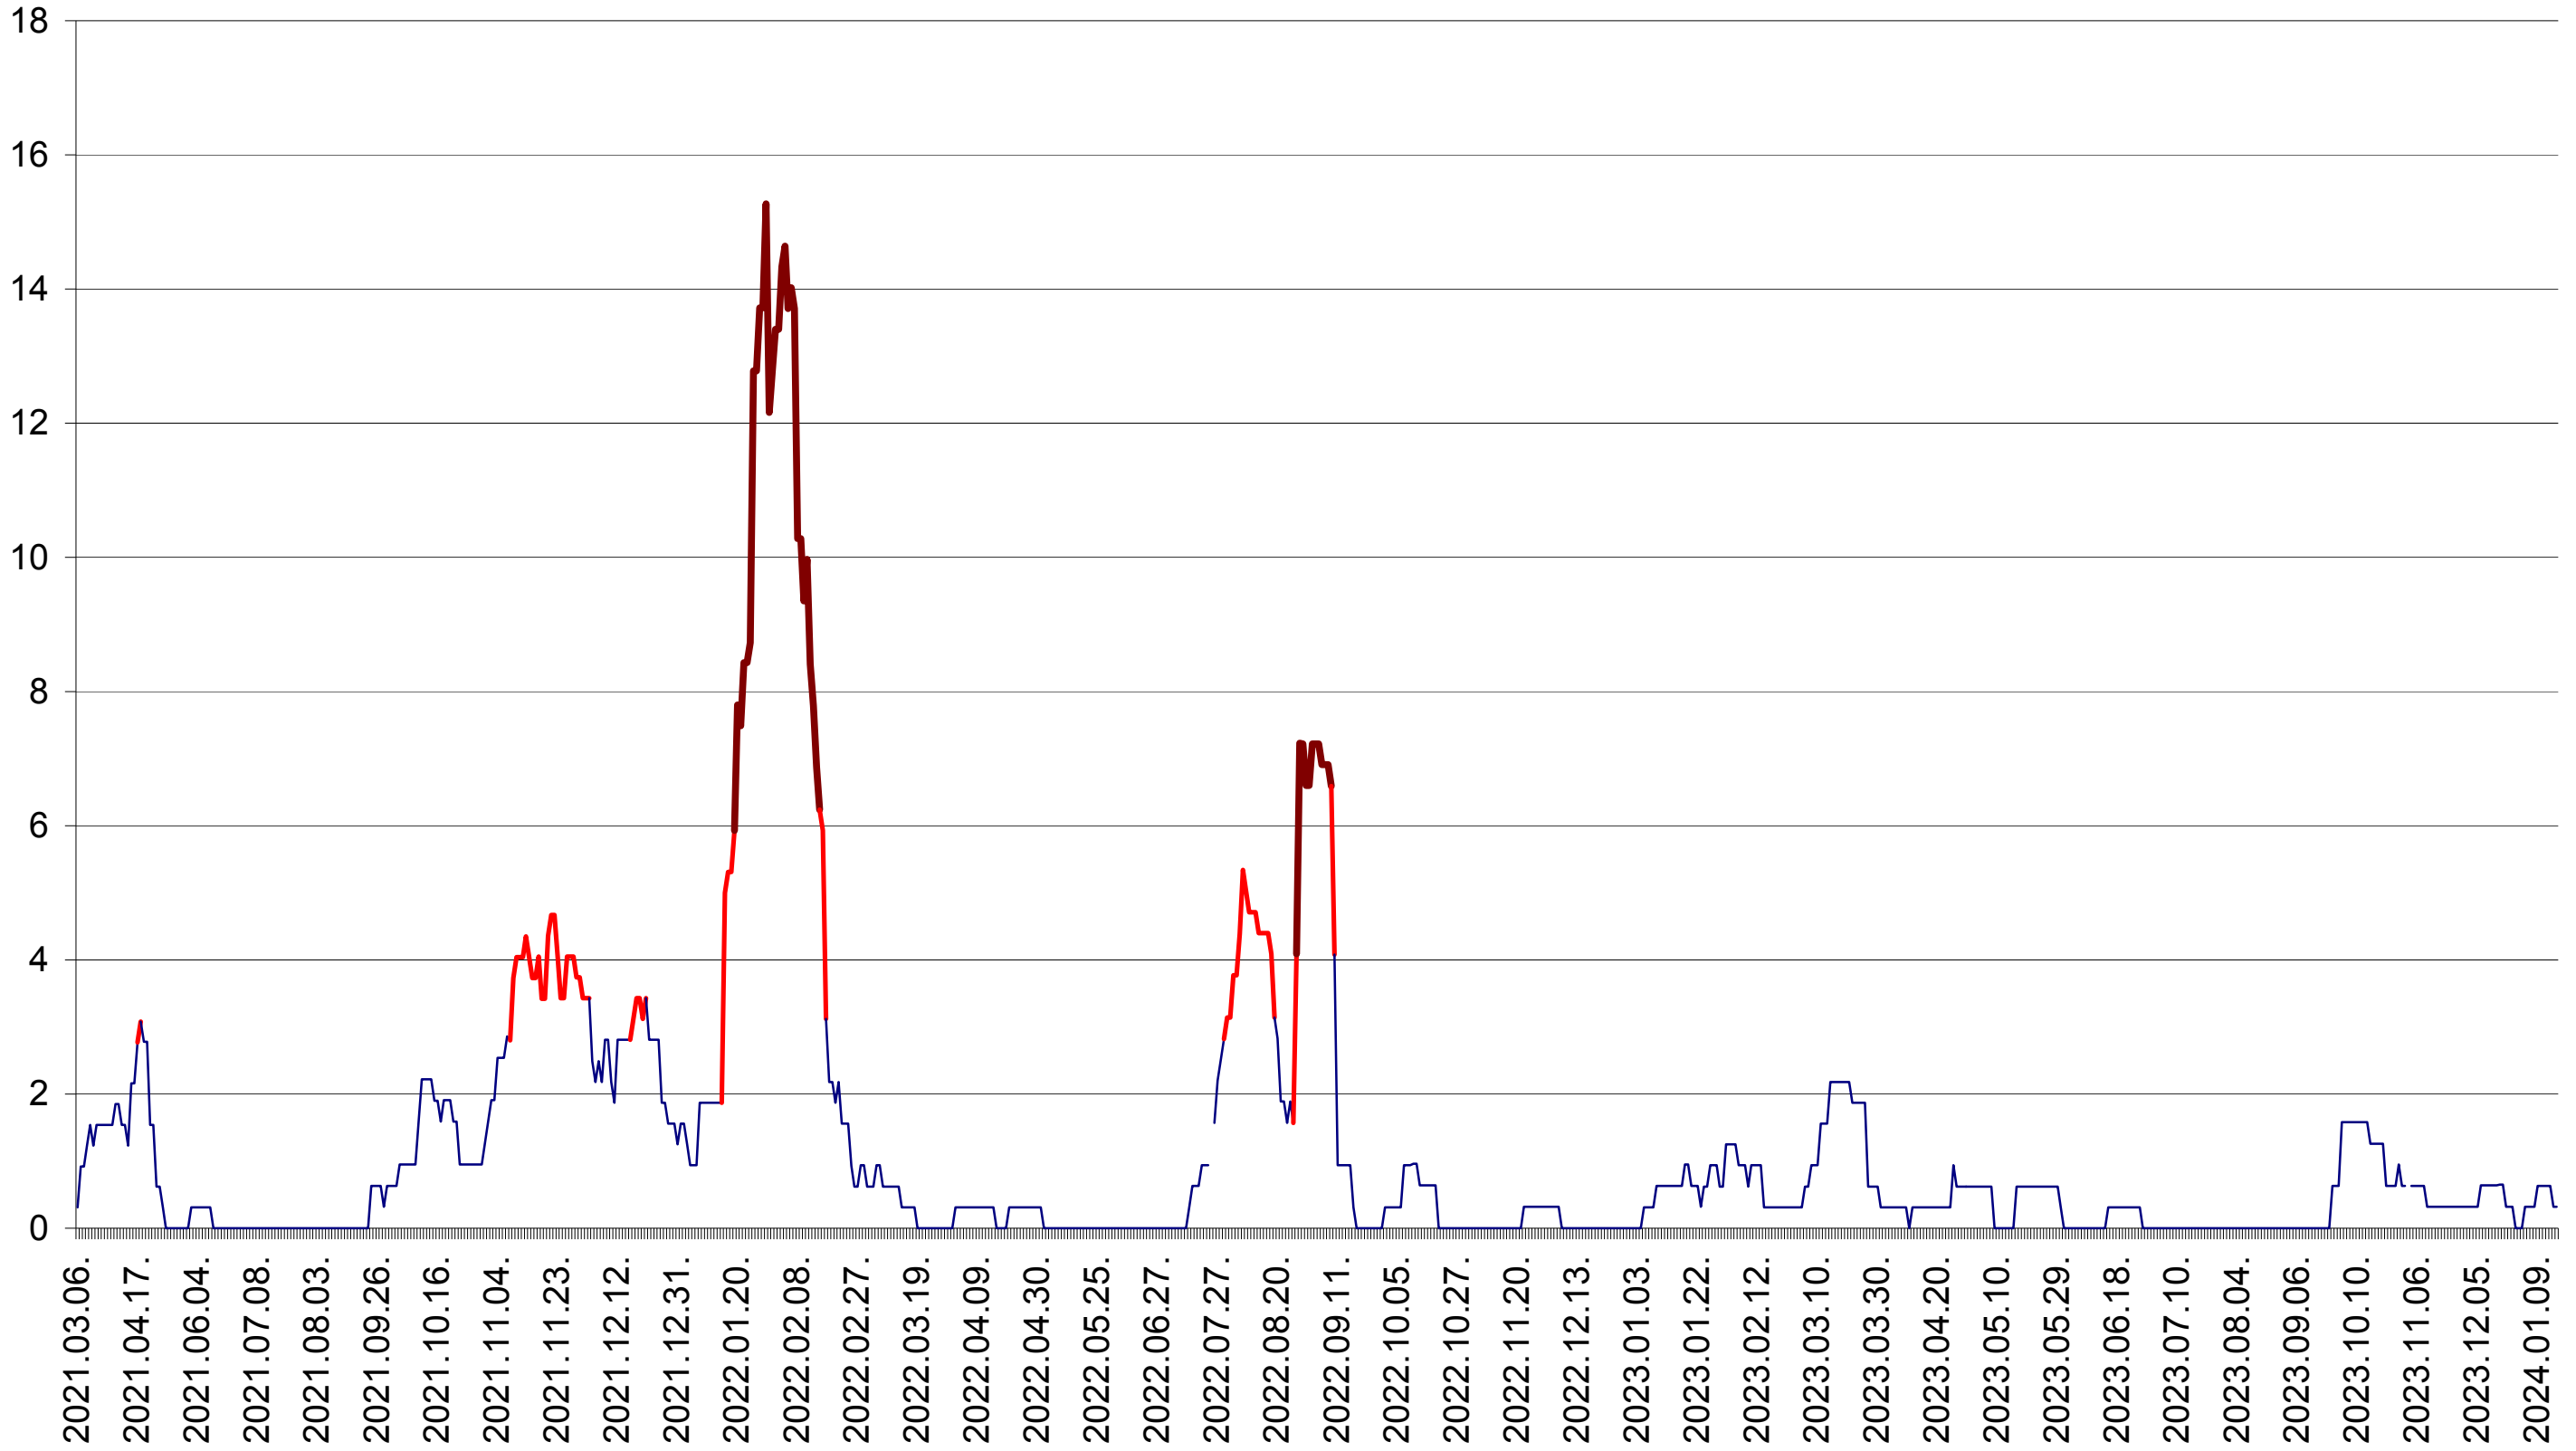

TUȘNAD - Evolutia incidentei cumulate pe 14 zile la ‰ de locuitori
2021.03.07. - 2024.01.17.

TULGHEȘ - Evolutia incidentei cumulate pe 14 zile la ‰ de locuitori
2021.03.07. - 2024.01.17.