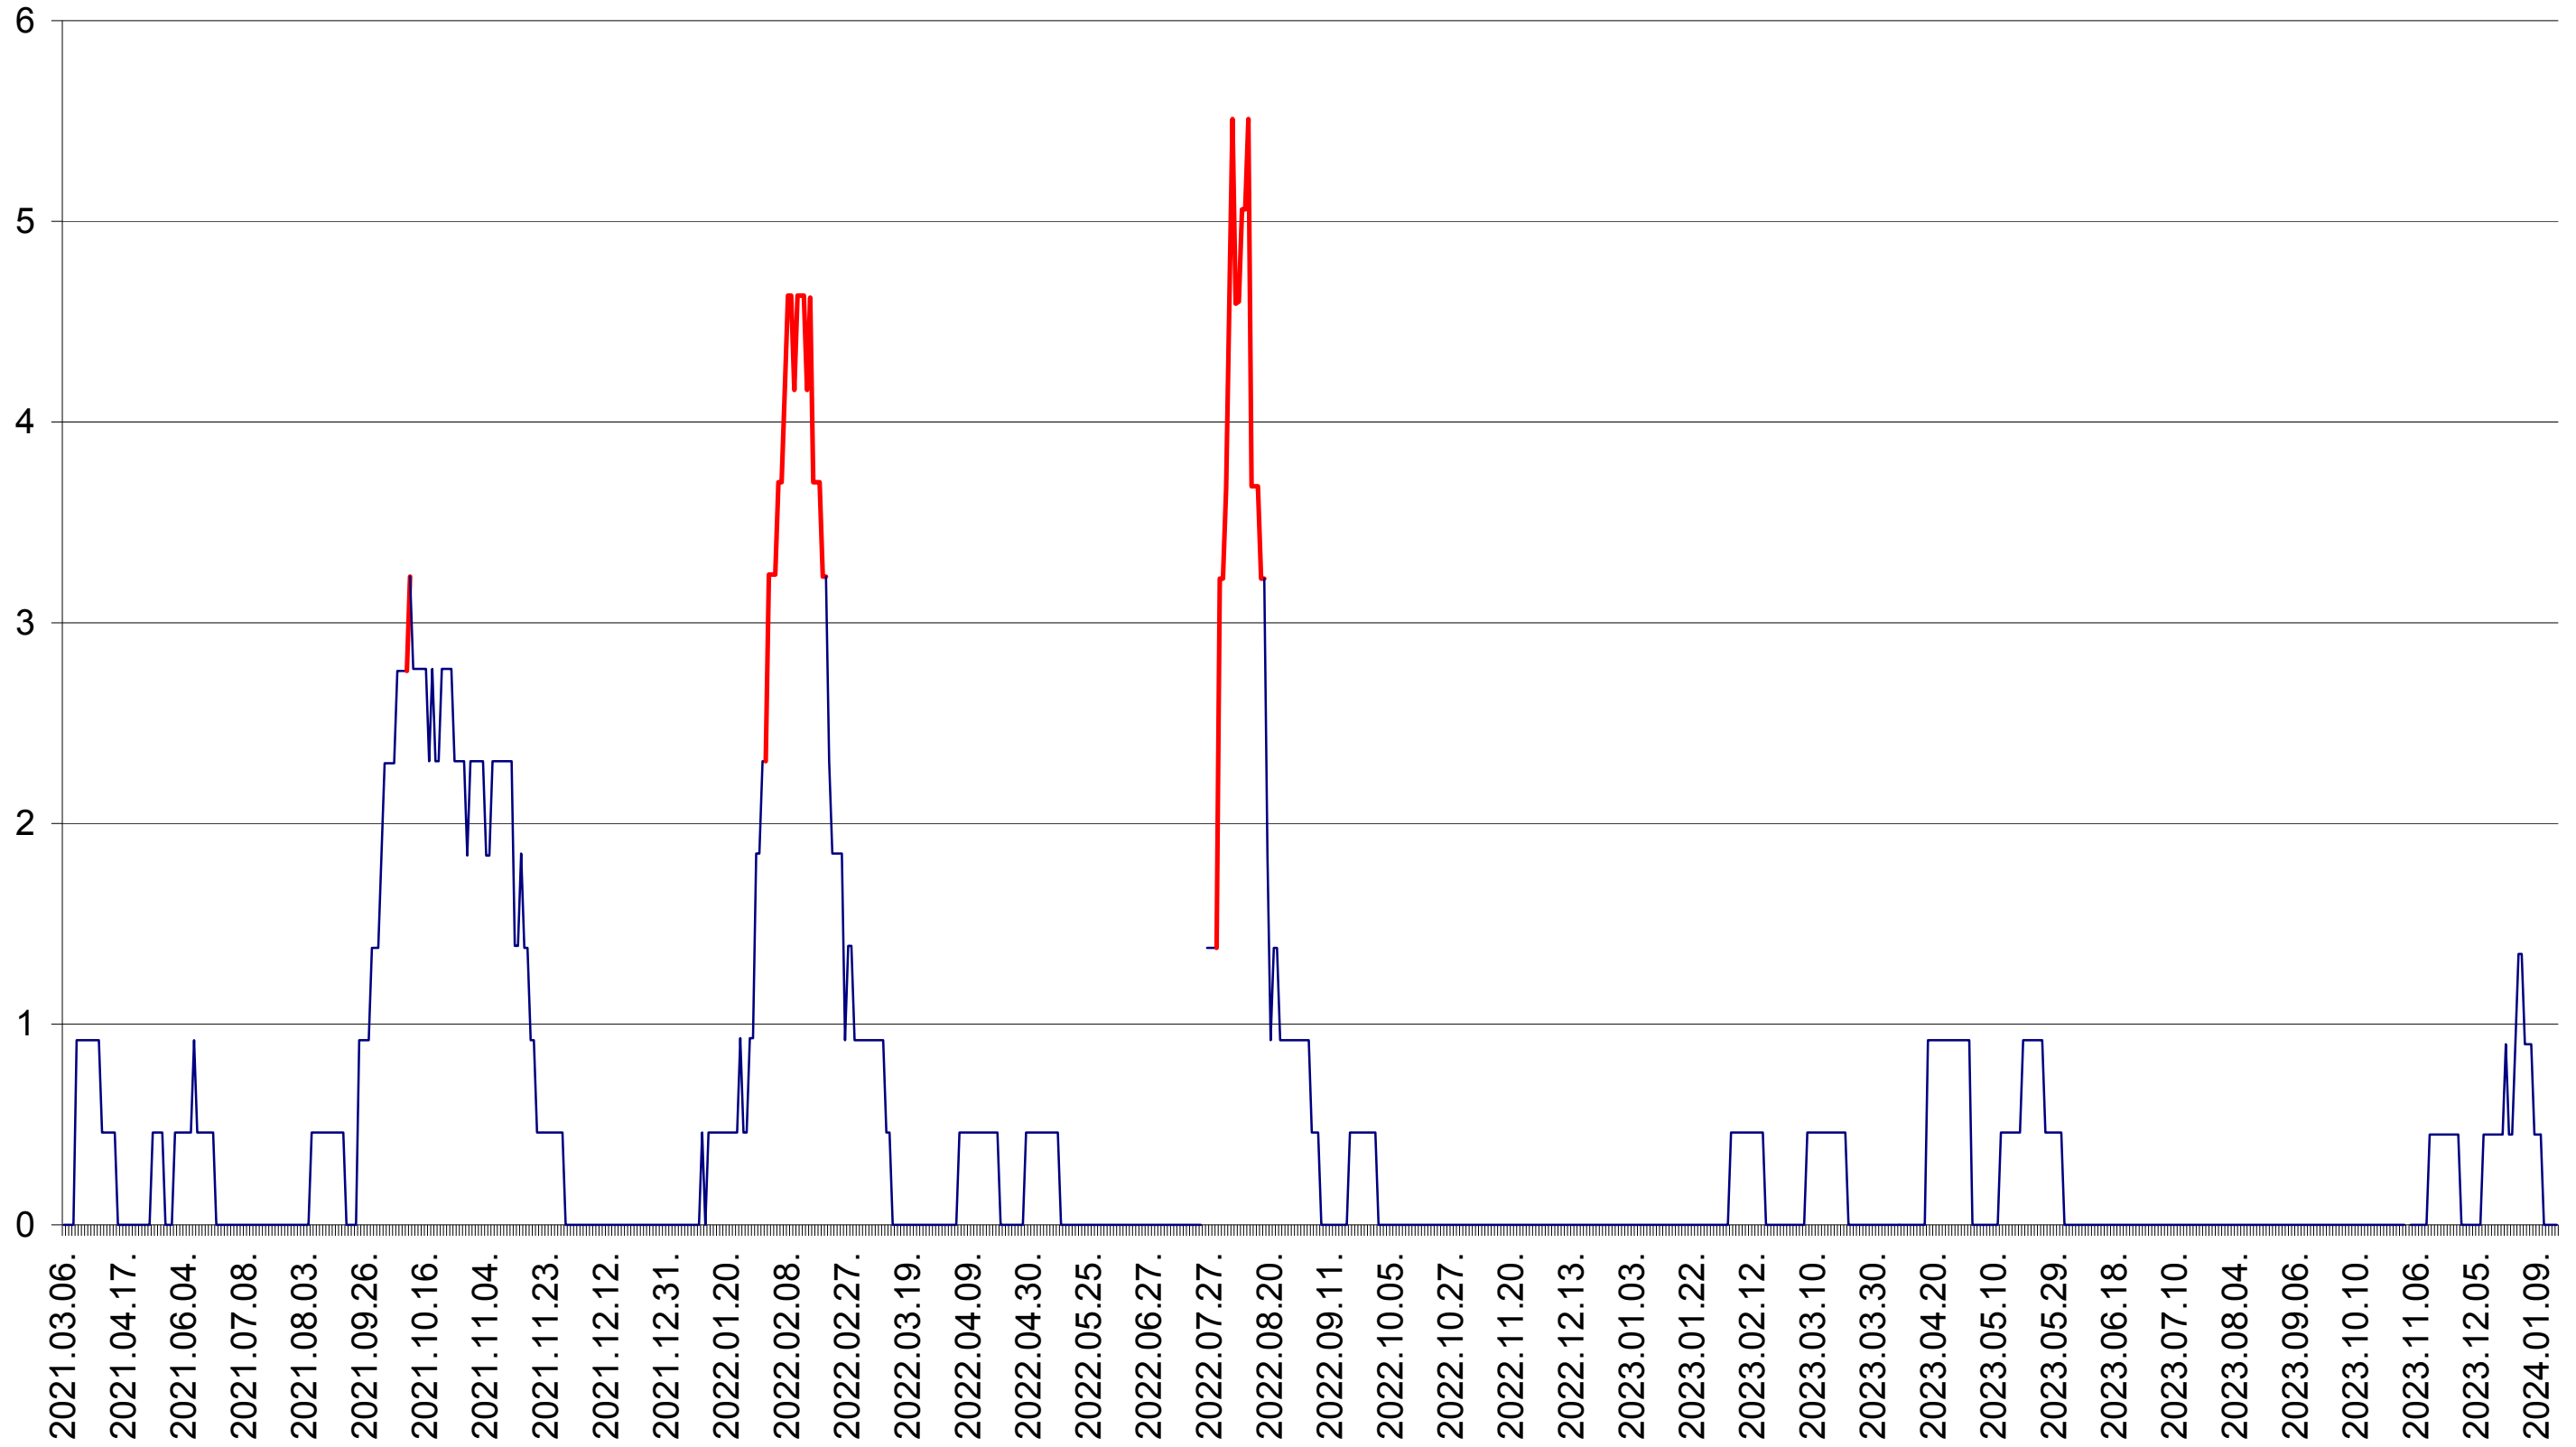

ULIEȘ - Evolutia incidentei cumulate pe 14 zile la ‰ de locuitori
2021.03.07. - 2024.01.17.

TUȘNAD - Evolutia incidentei cumulate pe 14 zile la ‰ de locuitori
2021.03.07. - 2024.01.17.