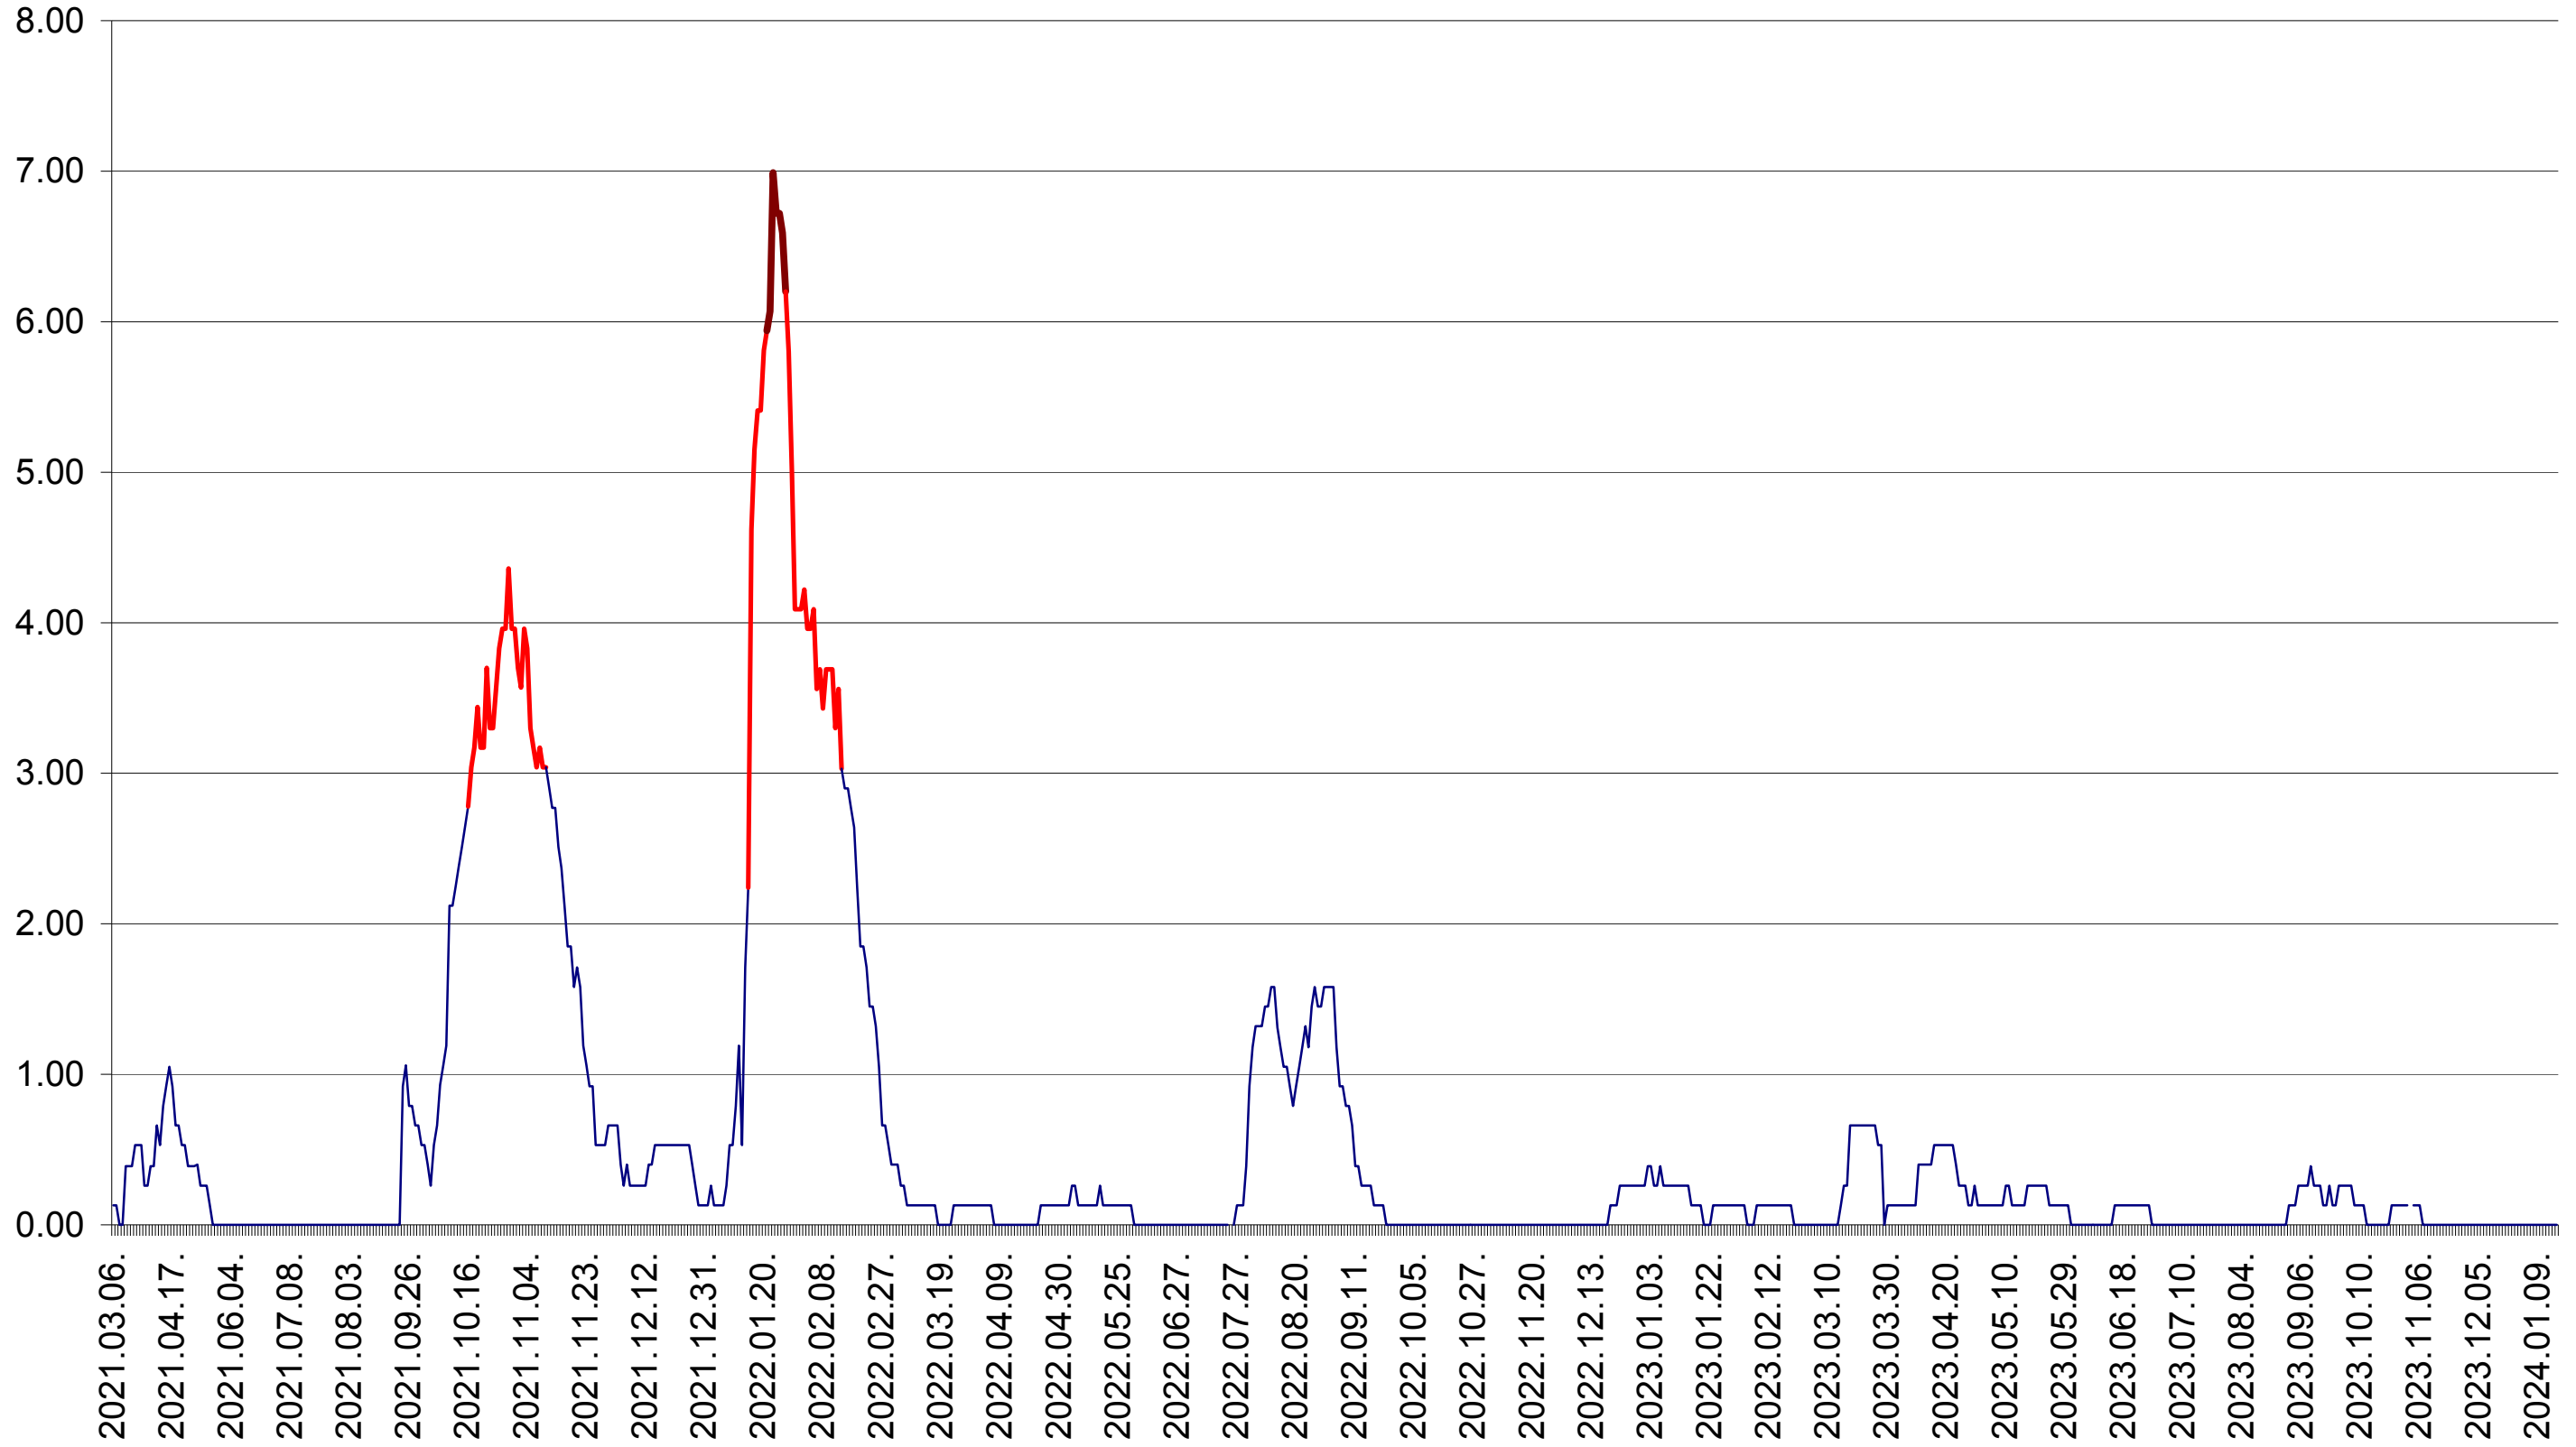

TUȘNAD - Evolutia incidentei cumulate pe 14 zile la ‰ de locuitori
2021.03.07. - 2024.01.17.

ULIEȘ - Evolutia incidentei cumulate pe 14 zile la ‰ de locuitori
2021.03.07. - 2024.01.17.

VĂRȘAG - Evolutia incidentei cumulate pe 14 zile la ‰ de locuitori
2021.03.07. - 2024.01.17.

ORAȘ VLĂHIȚA - Evolutia incidentei cumulate pe 14 zile la ‰ de locuitori
2021.03.07. - 2024.01.17.

VOȘLĂBENI - Evolutia incidentei cumulate pe 14 zile la ‰ de locuitori
2021.03.07. - 2024.01.17.

ZETEA - Evolutia incidentei cumulate pe 14 zile la ‰ de locuitori
2021.03.07. - 2024.01.17.