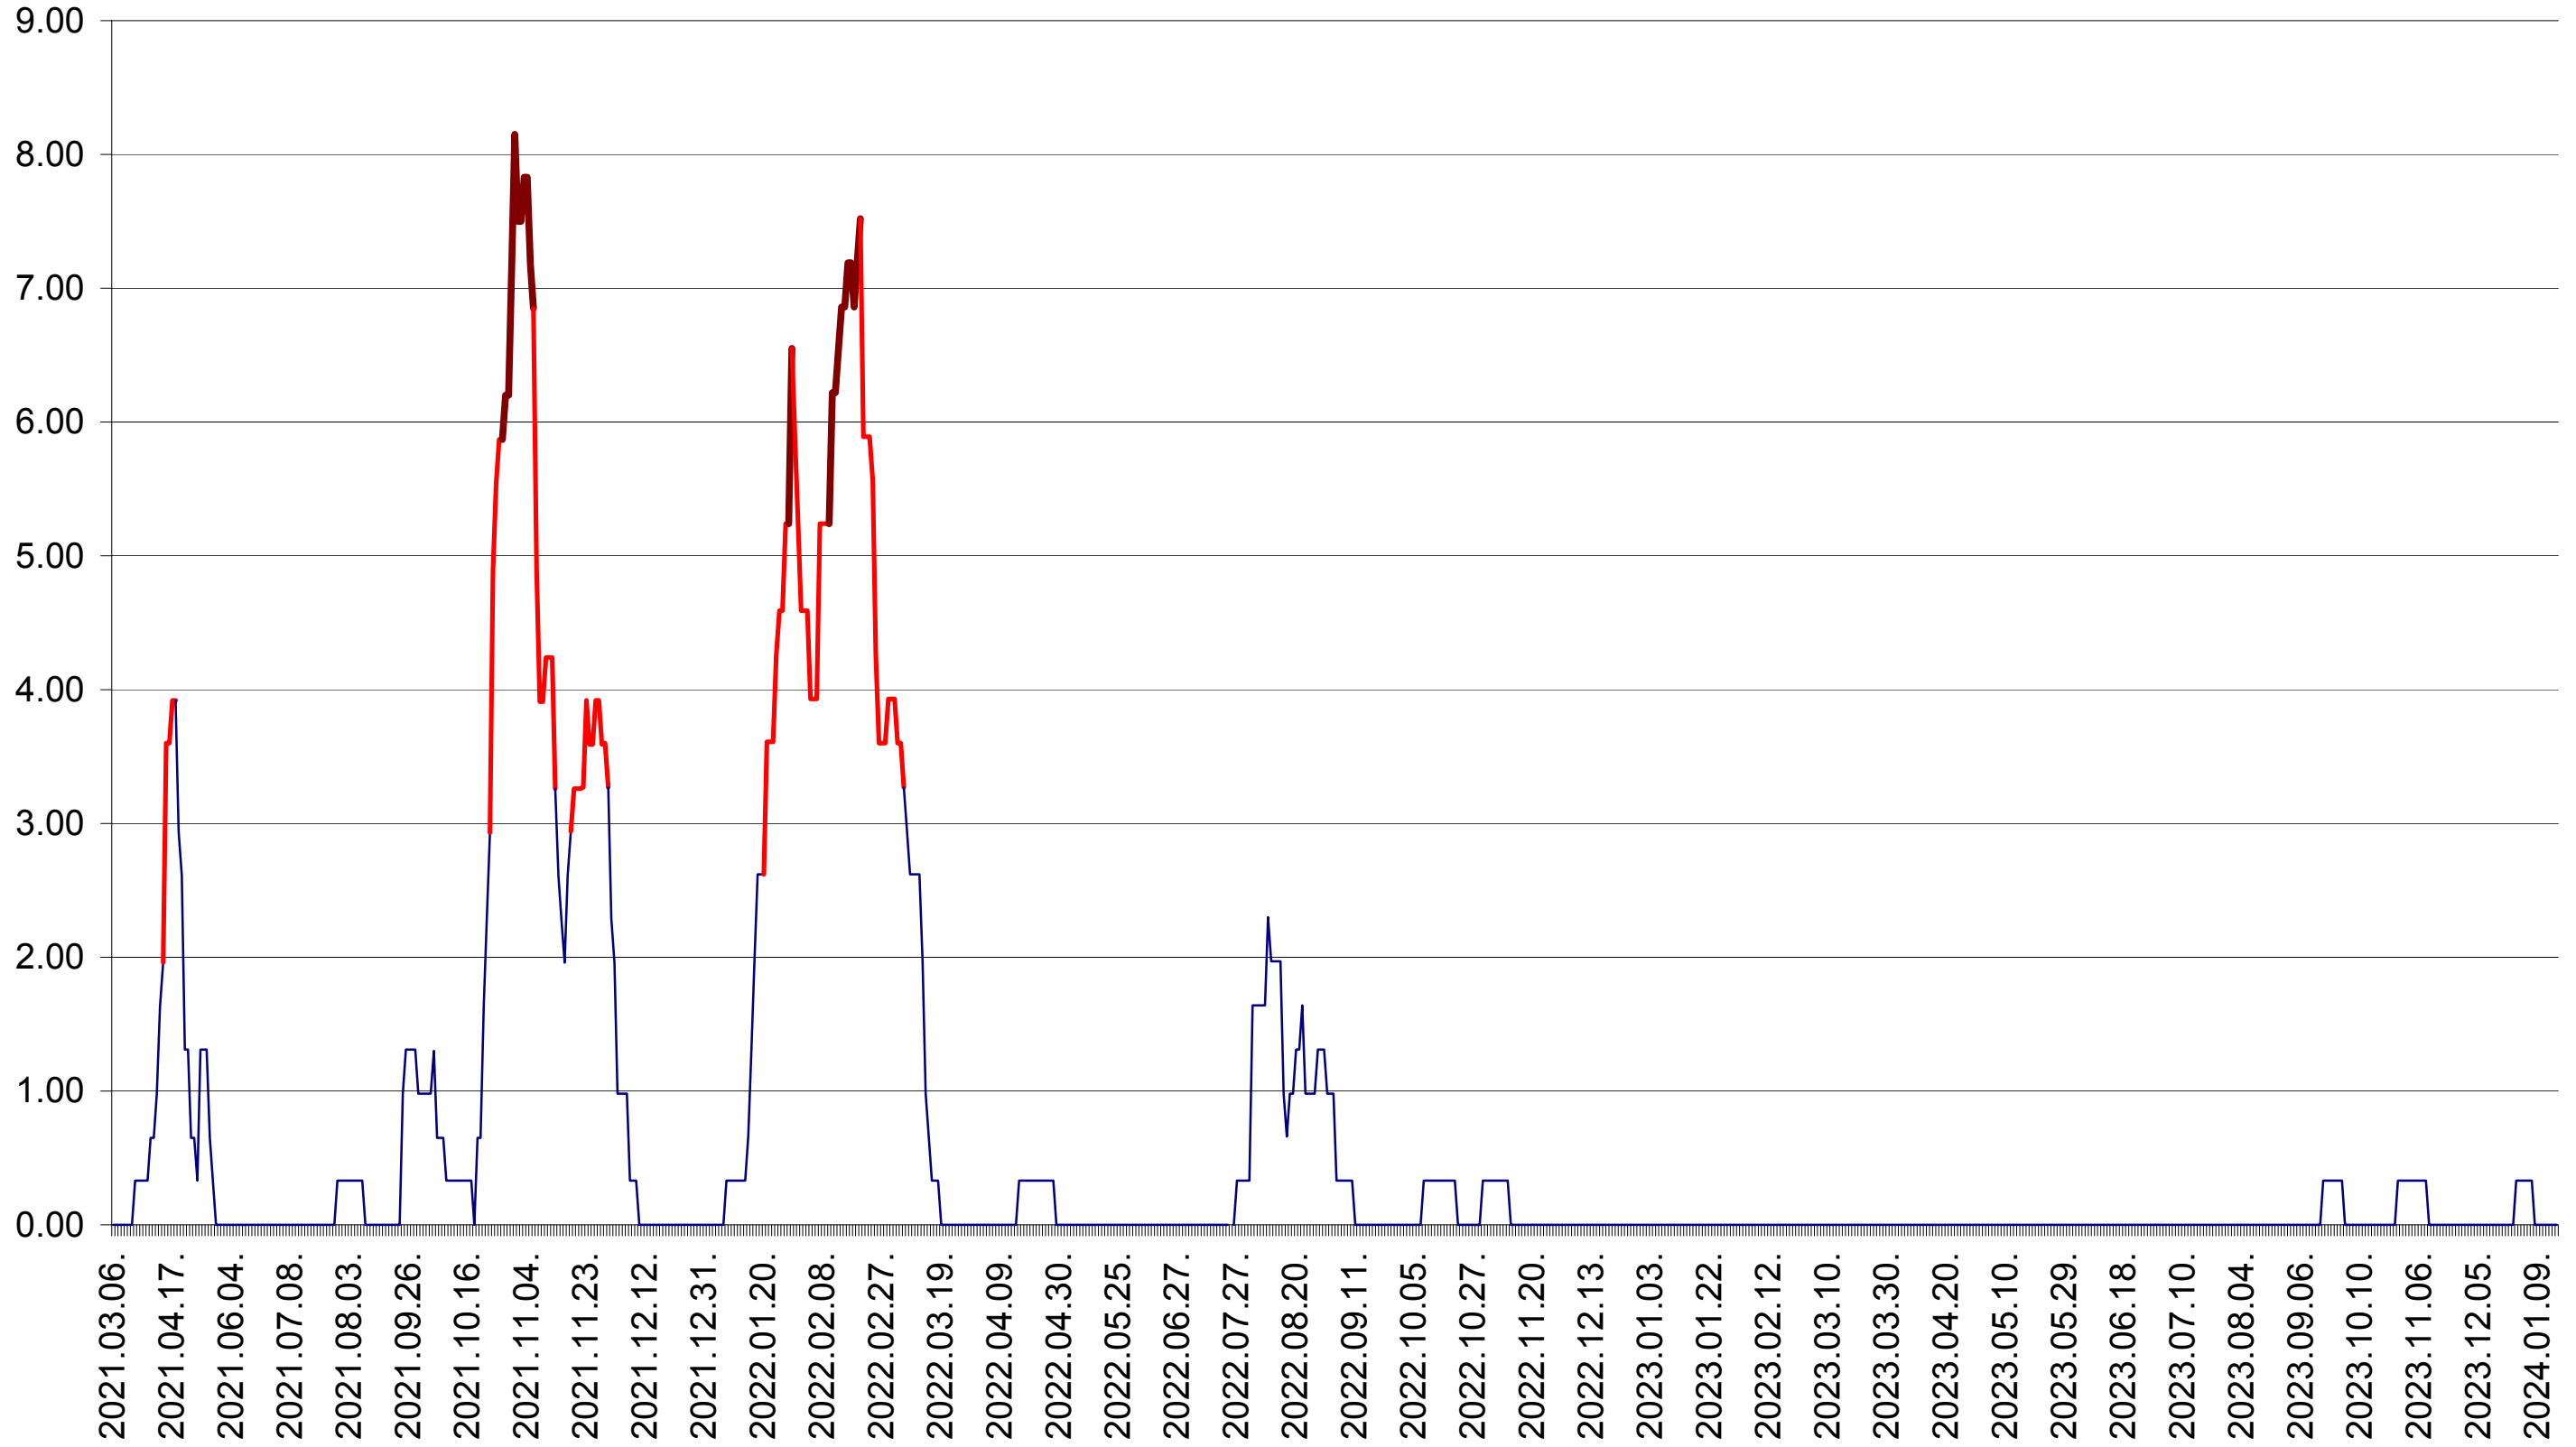

ATID - Evolutia incidentei cumulate pe 14 zile la ‰ de locuitori
2021.03.07. - 2024.01.17.

AVRĂMEȘTI - Evolutia incidentei cumulate pe 14 zile la ‰ de locuitori
2021.03.07. - 2024.01.17.

ORAȘ BĂILE TUȘNAD - Evolutia incidentei cumulate pe 14 zile la ‰ de locuitori
2021.03.07. - 2024.01.17.

ORAȘ BĂLAN - Evolutia incidentei cumulate pe 14 zile la ‰ de locuitori
2021.03.07. - 2024.01.17.

BILBOR - Evolutia incidentei cumulate pe 14 zile la ‰ de locuitori
2021.03.07. - 2024.01.17.

ORAȘ BORSEC - Evolutia incidentei cumulate pe 14 zile la ‰ de locuitori
2021.03.07. - 2024.01.17.

BRĂDEȘTI - Evolutia incidentei cumulate pe 14 zile la ‰ de locuitori
2021.03.07. - 2024.01.17.

CĂPÂLNIȚA - Evolutia incidentei cumulate pe 14 zile la ‰ de locuitori
2021.03.07. - 2024.01.17.

CÂRȚA - Evolutia incidentei cumulate pe 14 zile la ‰ de locuitori
2021.03.07. - 2024.01.17.