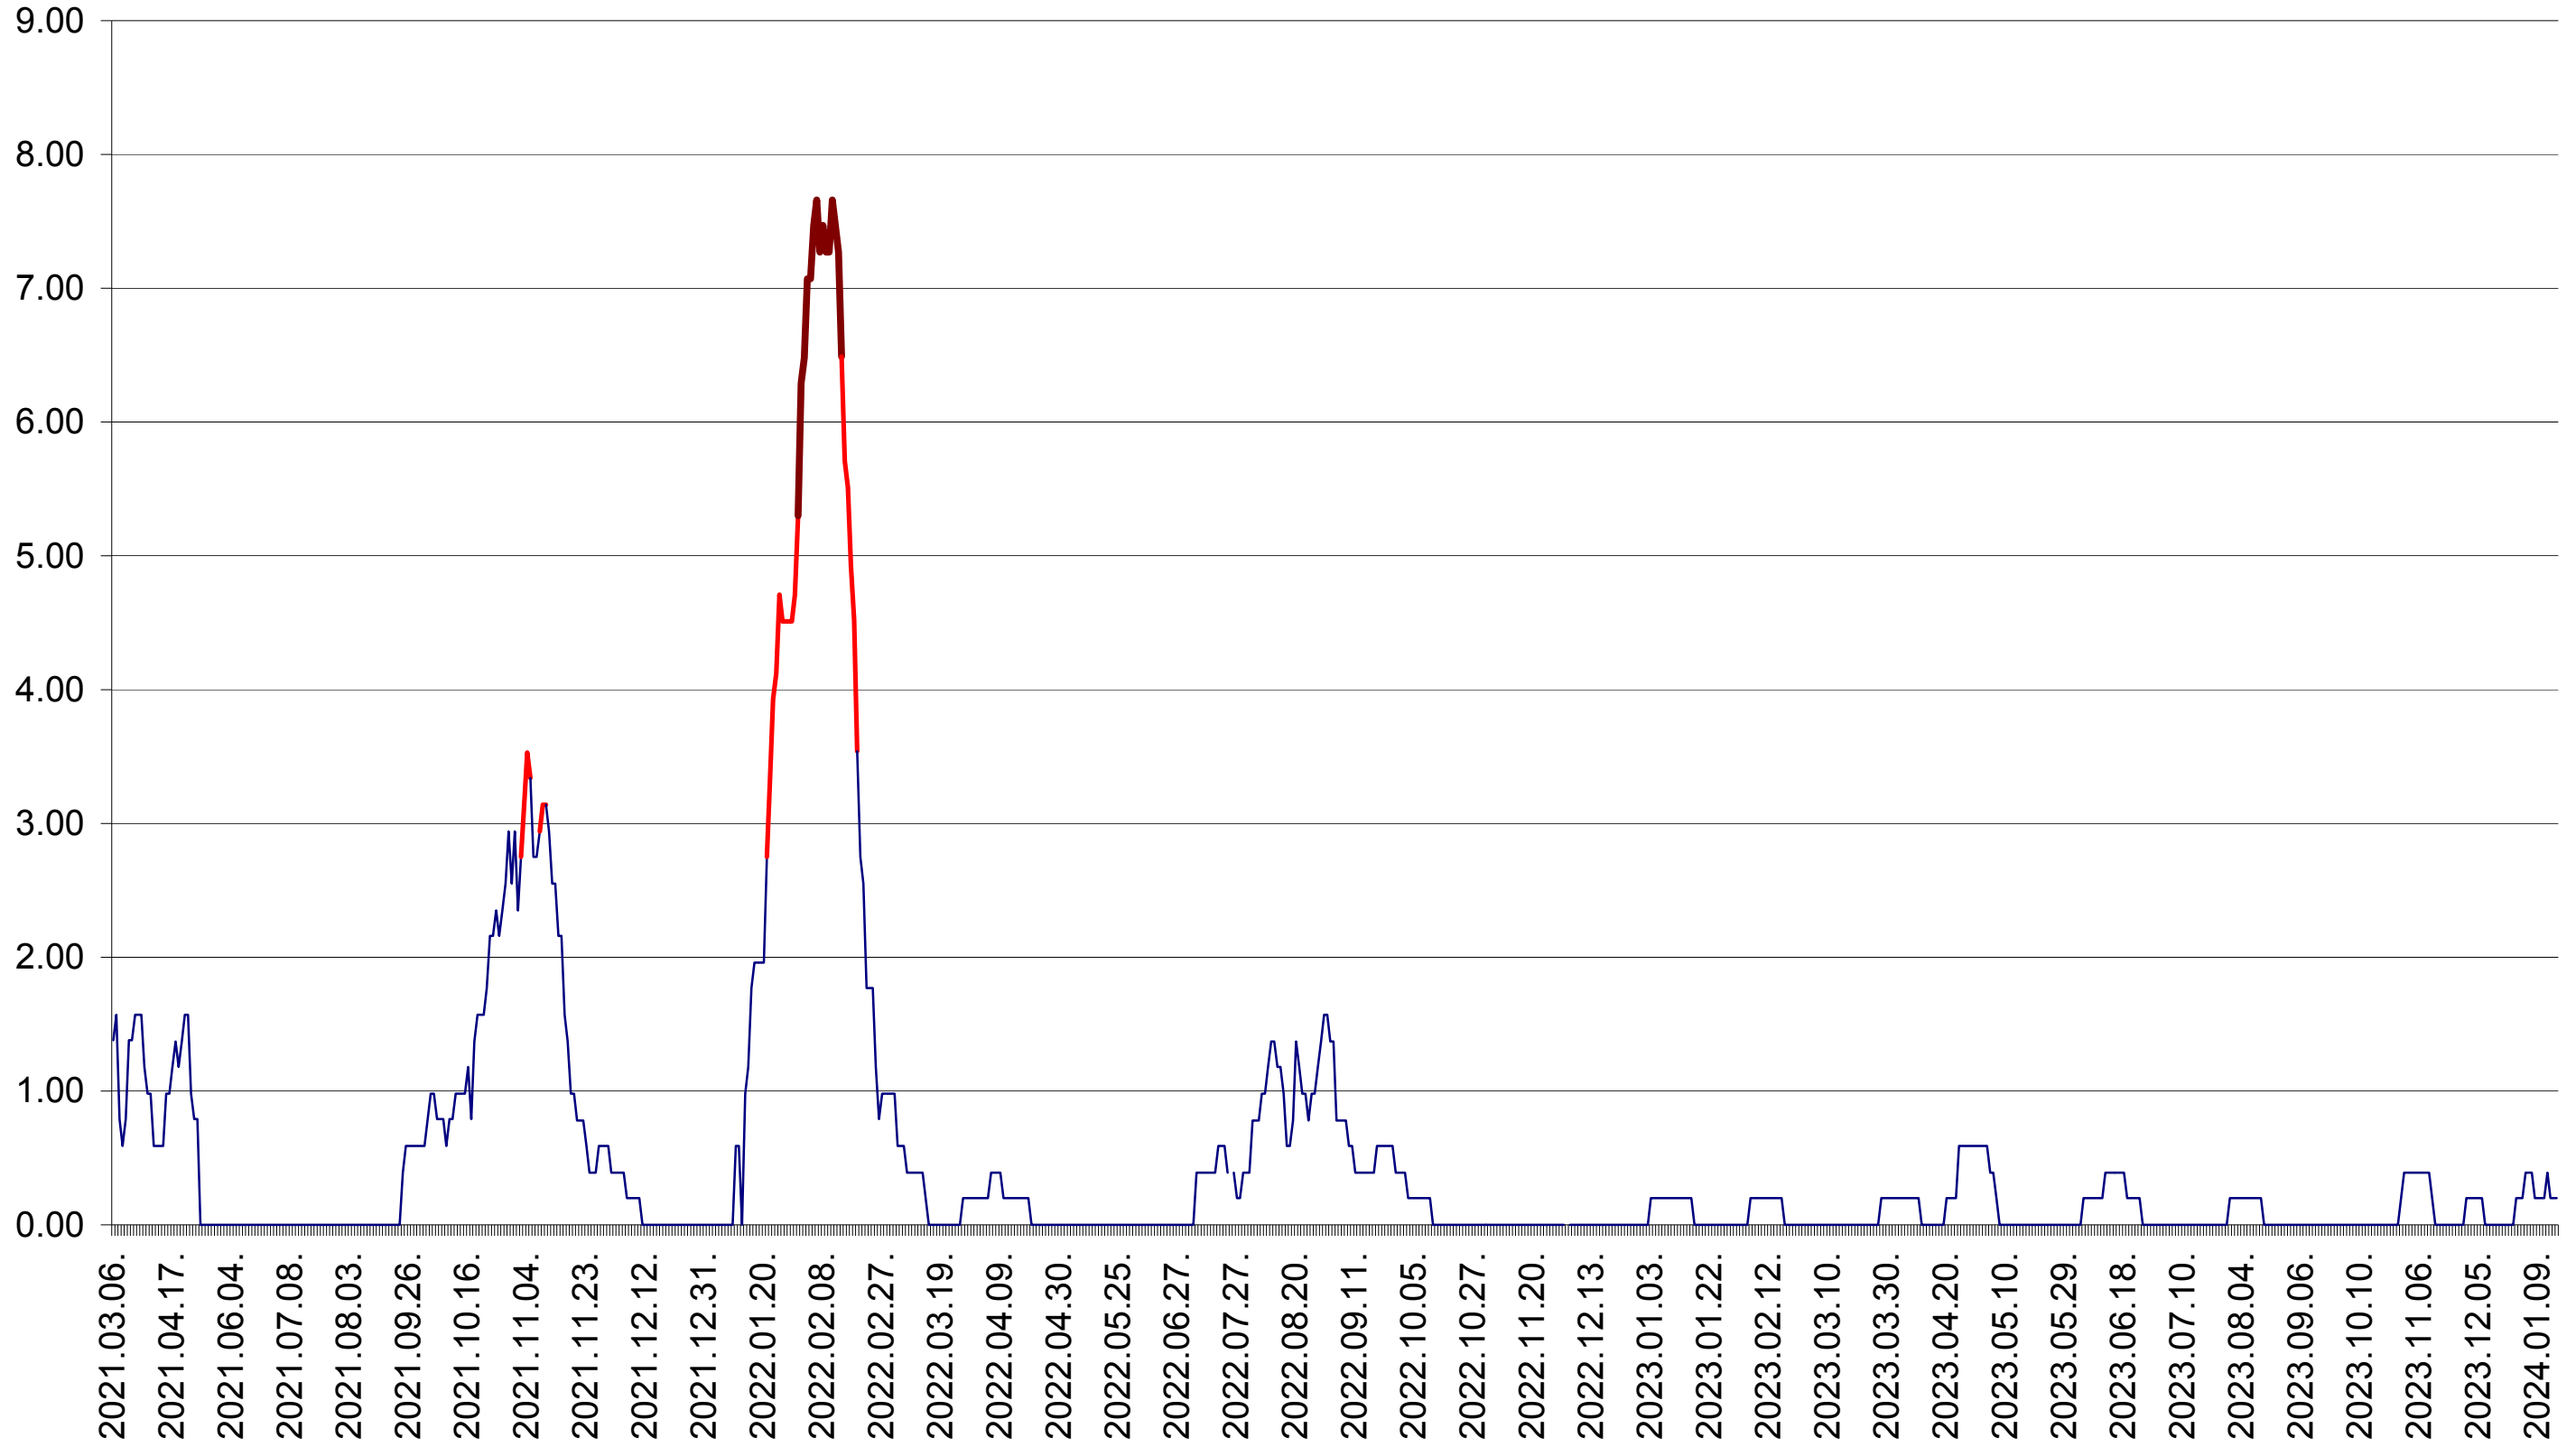

ORAȘ BĂLAN - Evolutia incidentei cumulate pe 14 zile la ‰ de locuitori
2021.03.07. - 2024.01.17.

BILBOR - Evolutia incidentei cumulate pe 14 zile la ‰ de locuitori
2021.03.07. - 2024.01.17.

ORAȘ BORSEC - Evolutia incidentei cumulate pe 14 zile la ‰ de locuitori
2021.03.07. - 2024.01.17.

BRĂDEȘTI - Evolutia incidentei cumulate pe 14 zile la ‰ de locuitori
2021.03.07. - 2024.01.17.

CĂPÂLNIȚA - Evolutia incidentei cumulate pe 14 zile la ‰ de locuitori
2021.03.07. - 2024.01.17.

CÂRȚA - Evolutia incidentei cumulate pe 14 zile la ‰ de locuitori
2021.03.07. - 2024.01.17.

CICEU - Evolutia incidentei cumulate pe 14 zile la ‰ de locuitori
2021.03.07. - 2024.01.17.

CIUCSÂNGEORGIU - Evolutia incidentei cumulate pe 14 zile la ‰ de locuitori
2021.03.07. - 2024.01.17.

CIUMANI - Evolutia incidentei cumulate pe 14 zile la ‰ de locuitori
2021.03.07. - 2024.01.17.

CORBU - Evolutia incidentei cumulate pe 14 zile la ‰ de locuitori
2021.03.07. - 2024.01.17.

CORUND - Evolutia incidentei cumulate pe 14 zile la ‰ de locuitori
2021.03.07. - 2024.01.17.

COZMENI - Evolutia incidentei cumulate pe 14 zile la ‰ de locuitori
2021.03.07. - 2024.01.17.