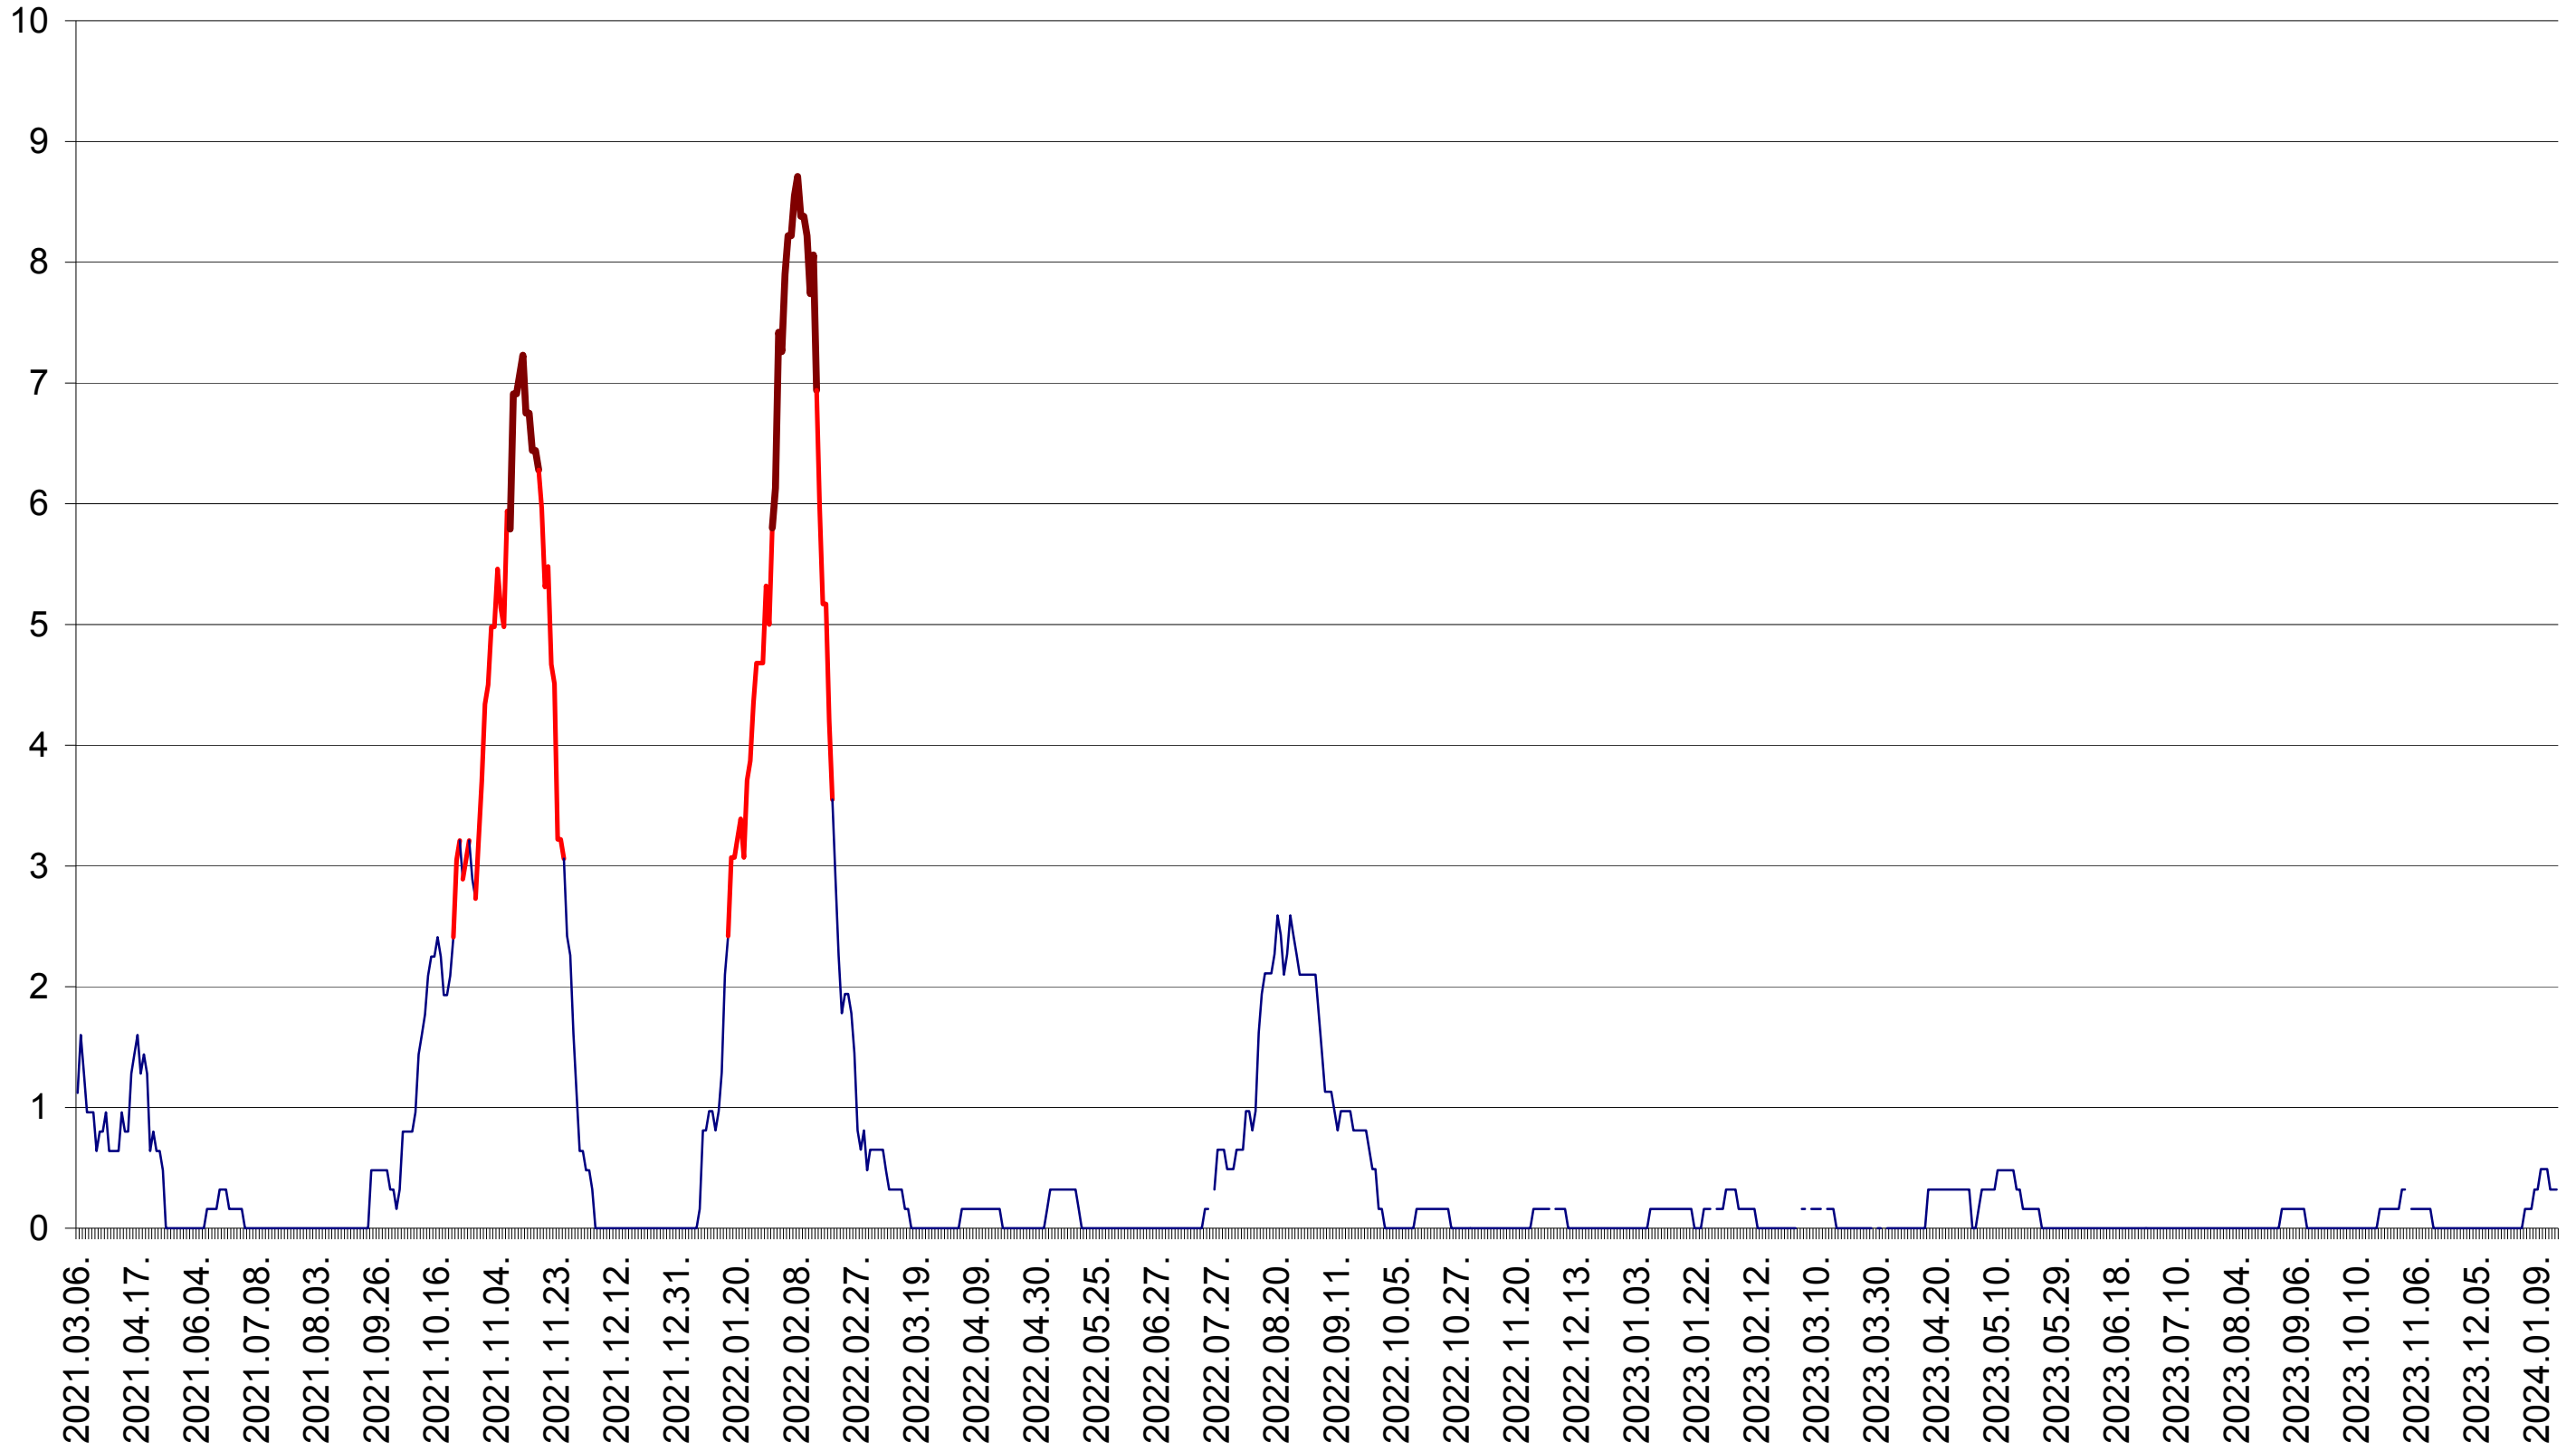

RACU - Evolutia incidentei cumulate pe 14 zile la ‰ de locuitori
2021.03.07. - 2024.01.17.

REMETEA - Evolutia incidentei cumulate pe 14 zile la ‰ de locuitori
2021.03.07. - 2024.01.17.

SĂCEL - Evolutia incidentei cumulate pe 14 zile la ‰ de locuitori
2021.03.07. - 2024.01.17.

SÂNCRĂIENI - Evolutia incidentei cumulate pe 14 zile la ‰ de locuitori
2021.03.07. - 2024.01.17.

SÂNDOMIC - Evolutia incidentei cumulate pe 14 zile la ‰ de locuitori
2021.03.07. - 2024.01.17.

SÂNMARTIN - Evolutia incidentei cumulate pe 14 zile la ‰ de locuitori
2021.03.07. - 2024.01.17.