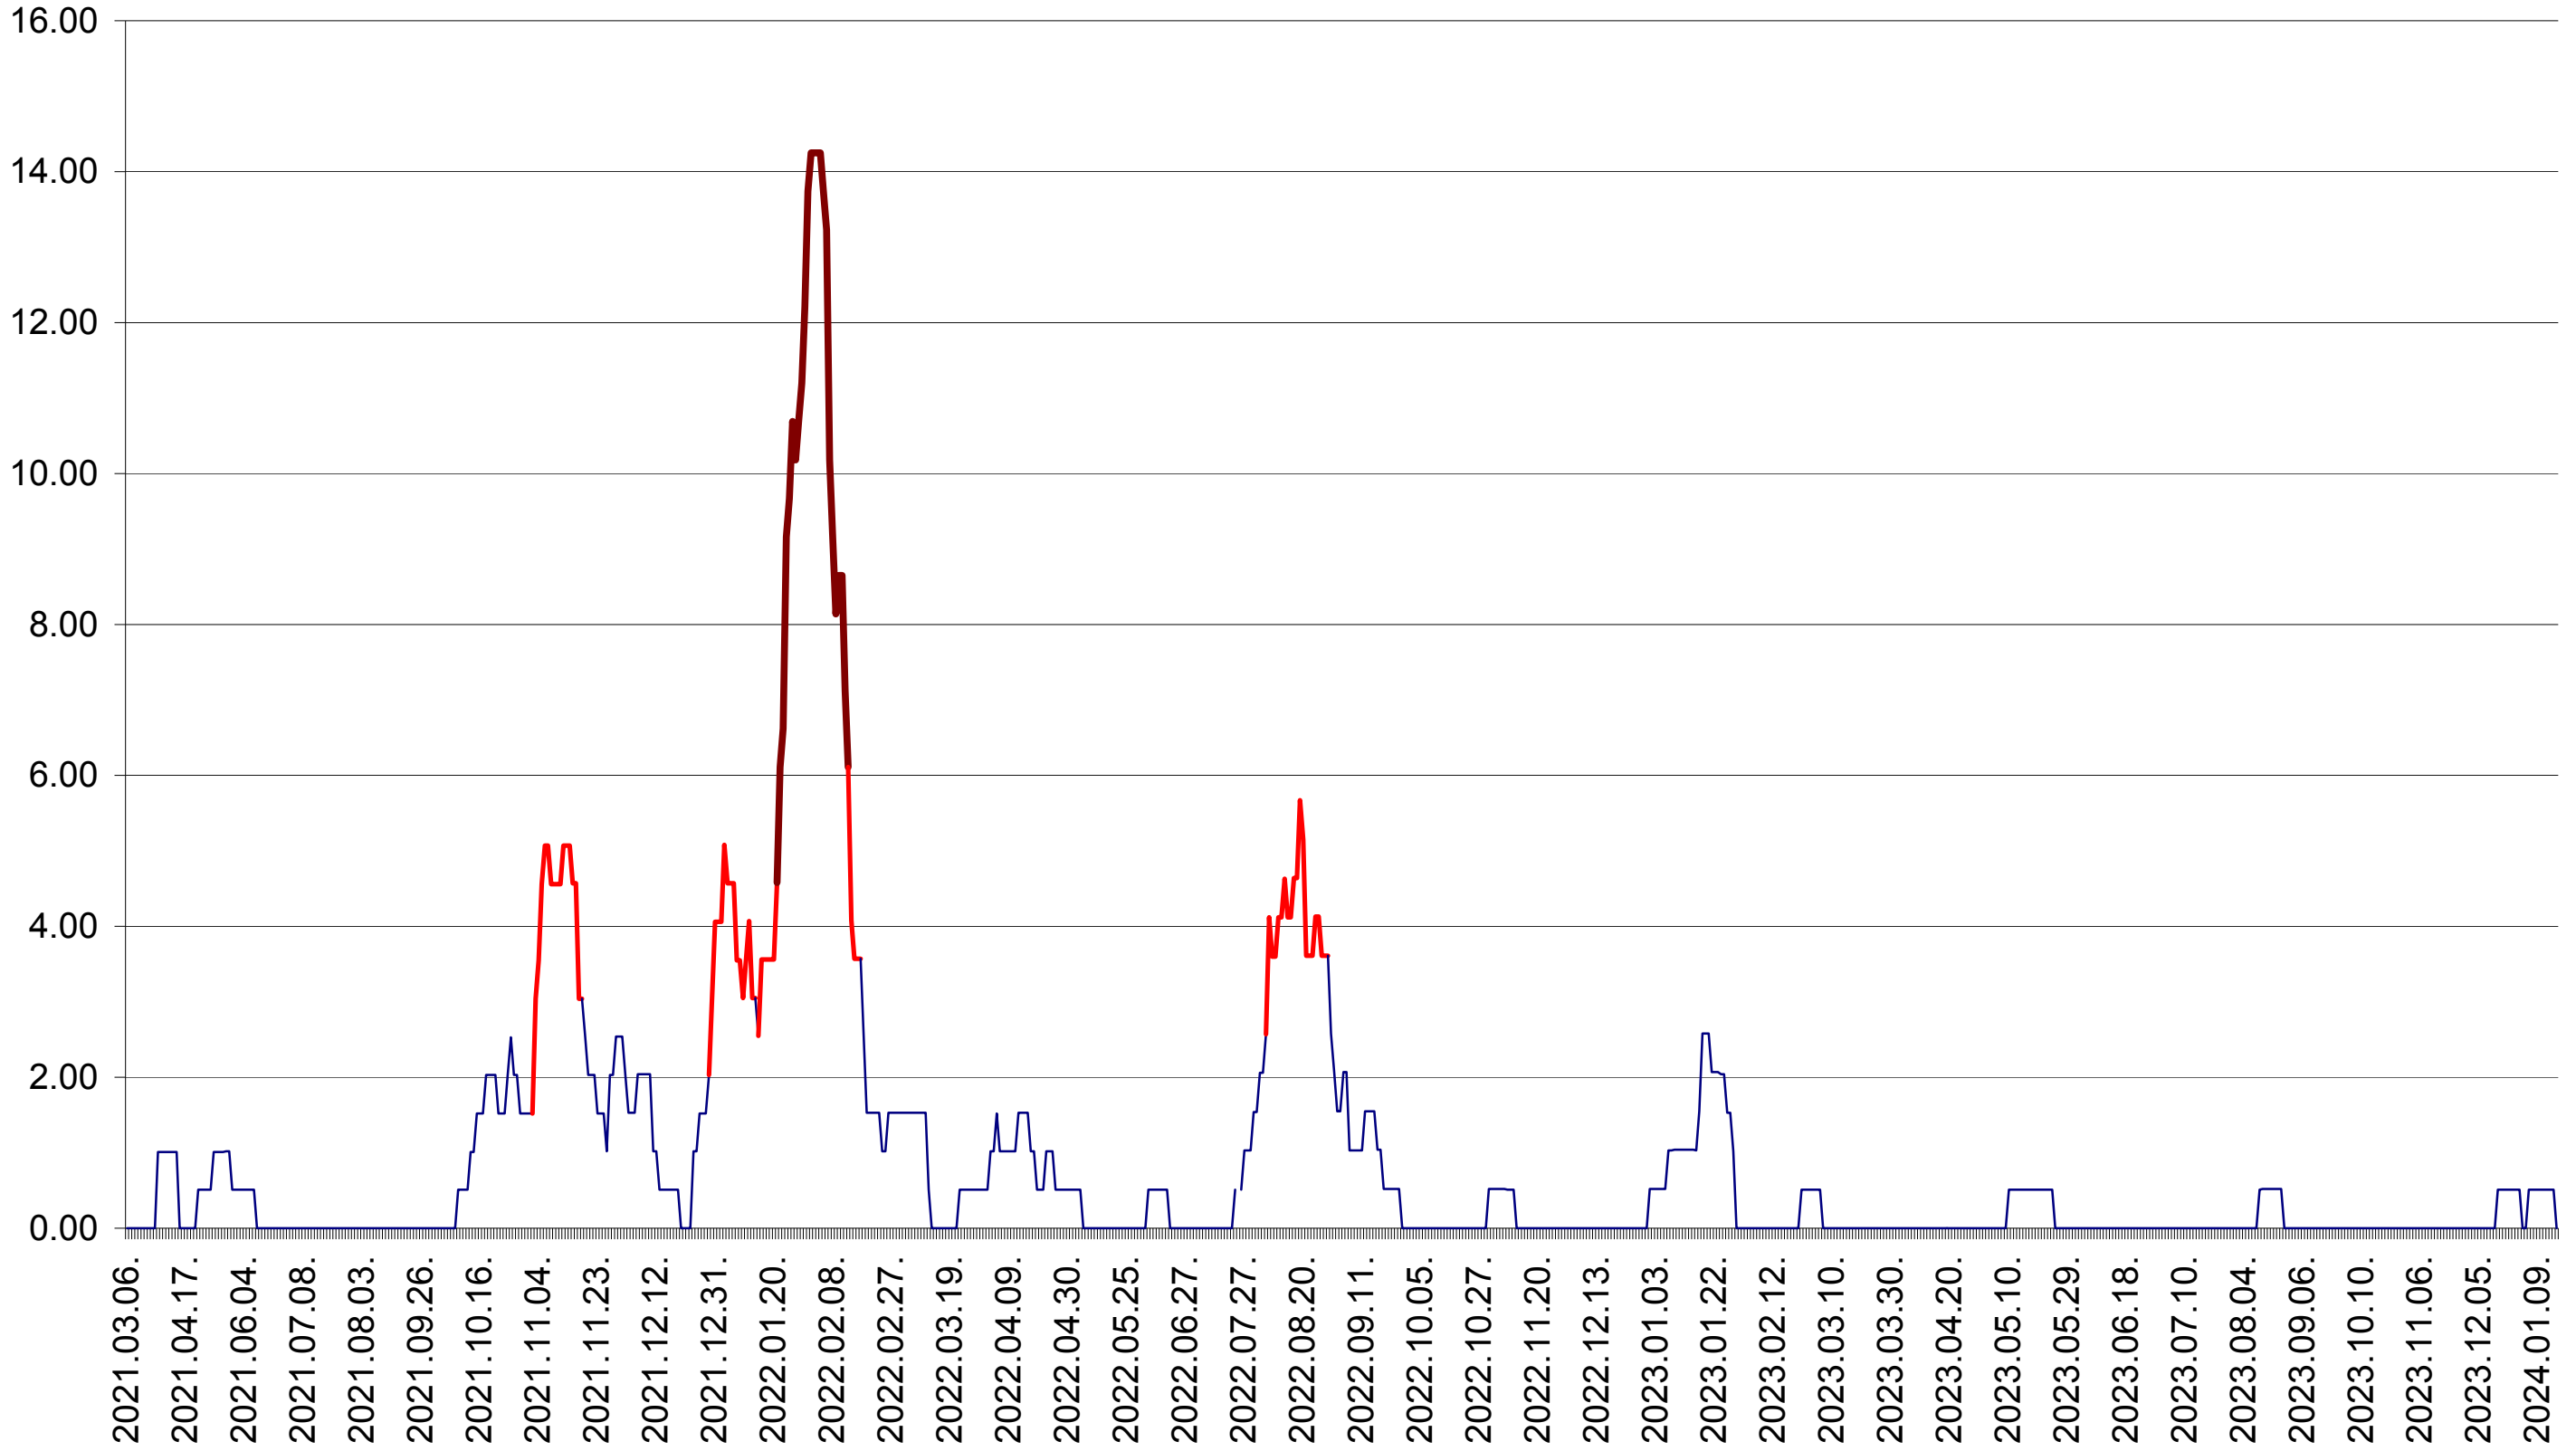

TUȘNAD - Evolutia incidentei cumulate pe 14 zile la ‰ de locuitori
2021.03.07. - 2024.01.17.

ULIEȘ - Evolutia incidentei cumulate pe 14 zile la ‰ de locuitori
2021.03.07. - 2024.01.17.

VĂRȘAG - Evolutia incidentei cumulate pe 14 zile la ‰ de locuitori
2021.03.07. - 2024.01.17.

ORAȘ VLĂHIȚA - Evolutia incidentei cumulate pe 14 zile la ‰ de locuitori
2021.03.07. - 2024.01.17.

VOȘLĂBENI - Evolutia incidentei cumulate pe 14 zile la ‰ de locuitori
2021.03.07. - 2024.01.17.

ZETEA - Evolutia incidentei cumulate pe 14 zile la ‰ de locuitori
2021.03.07. - 2024.01.17.