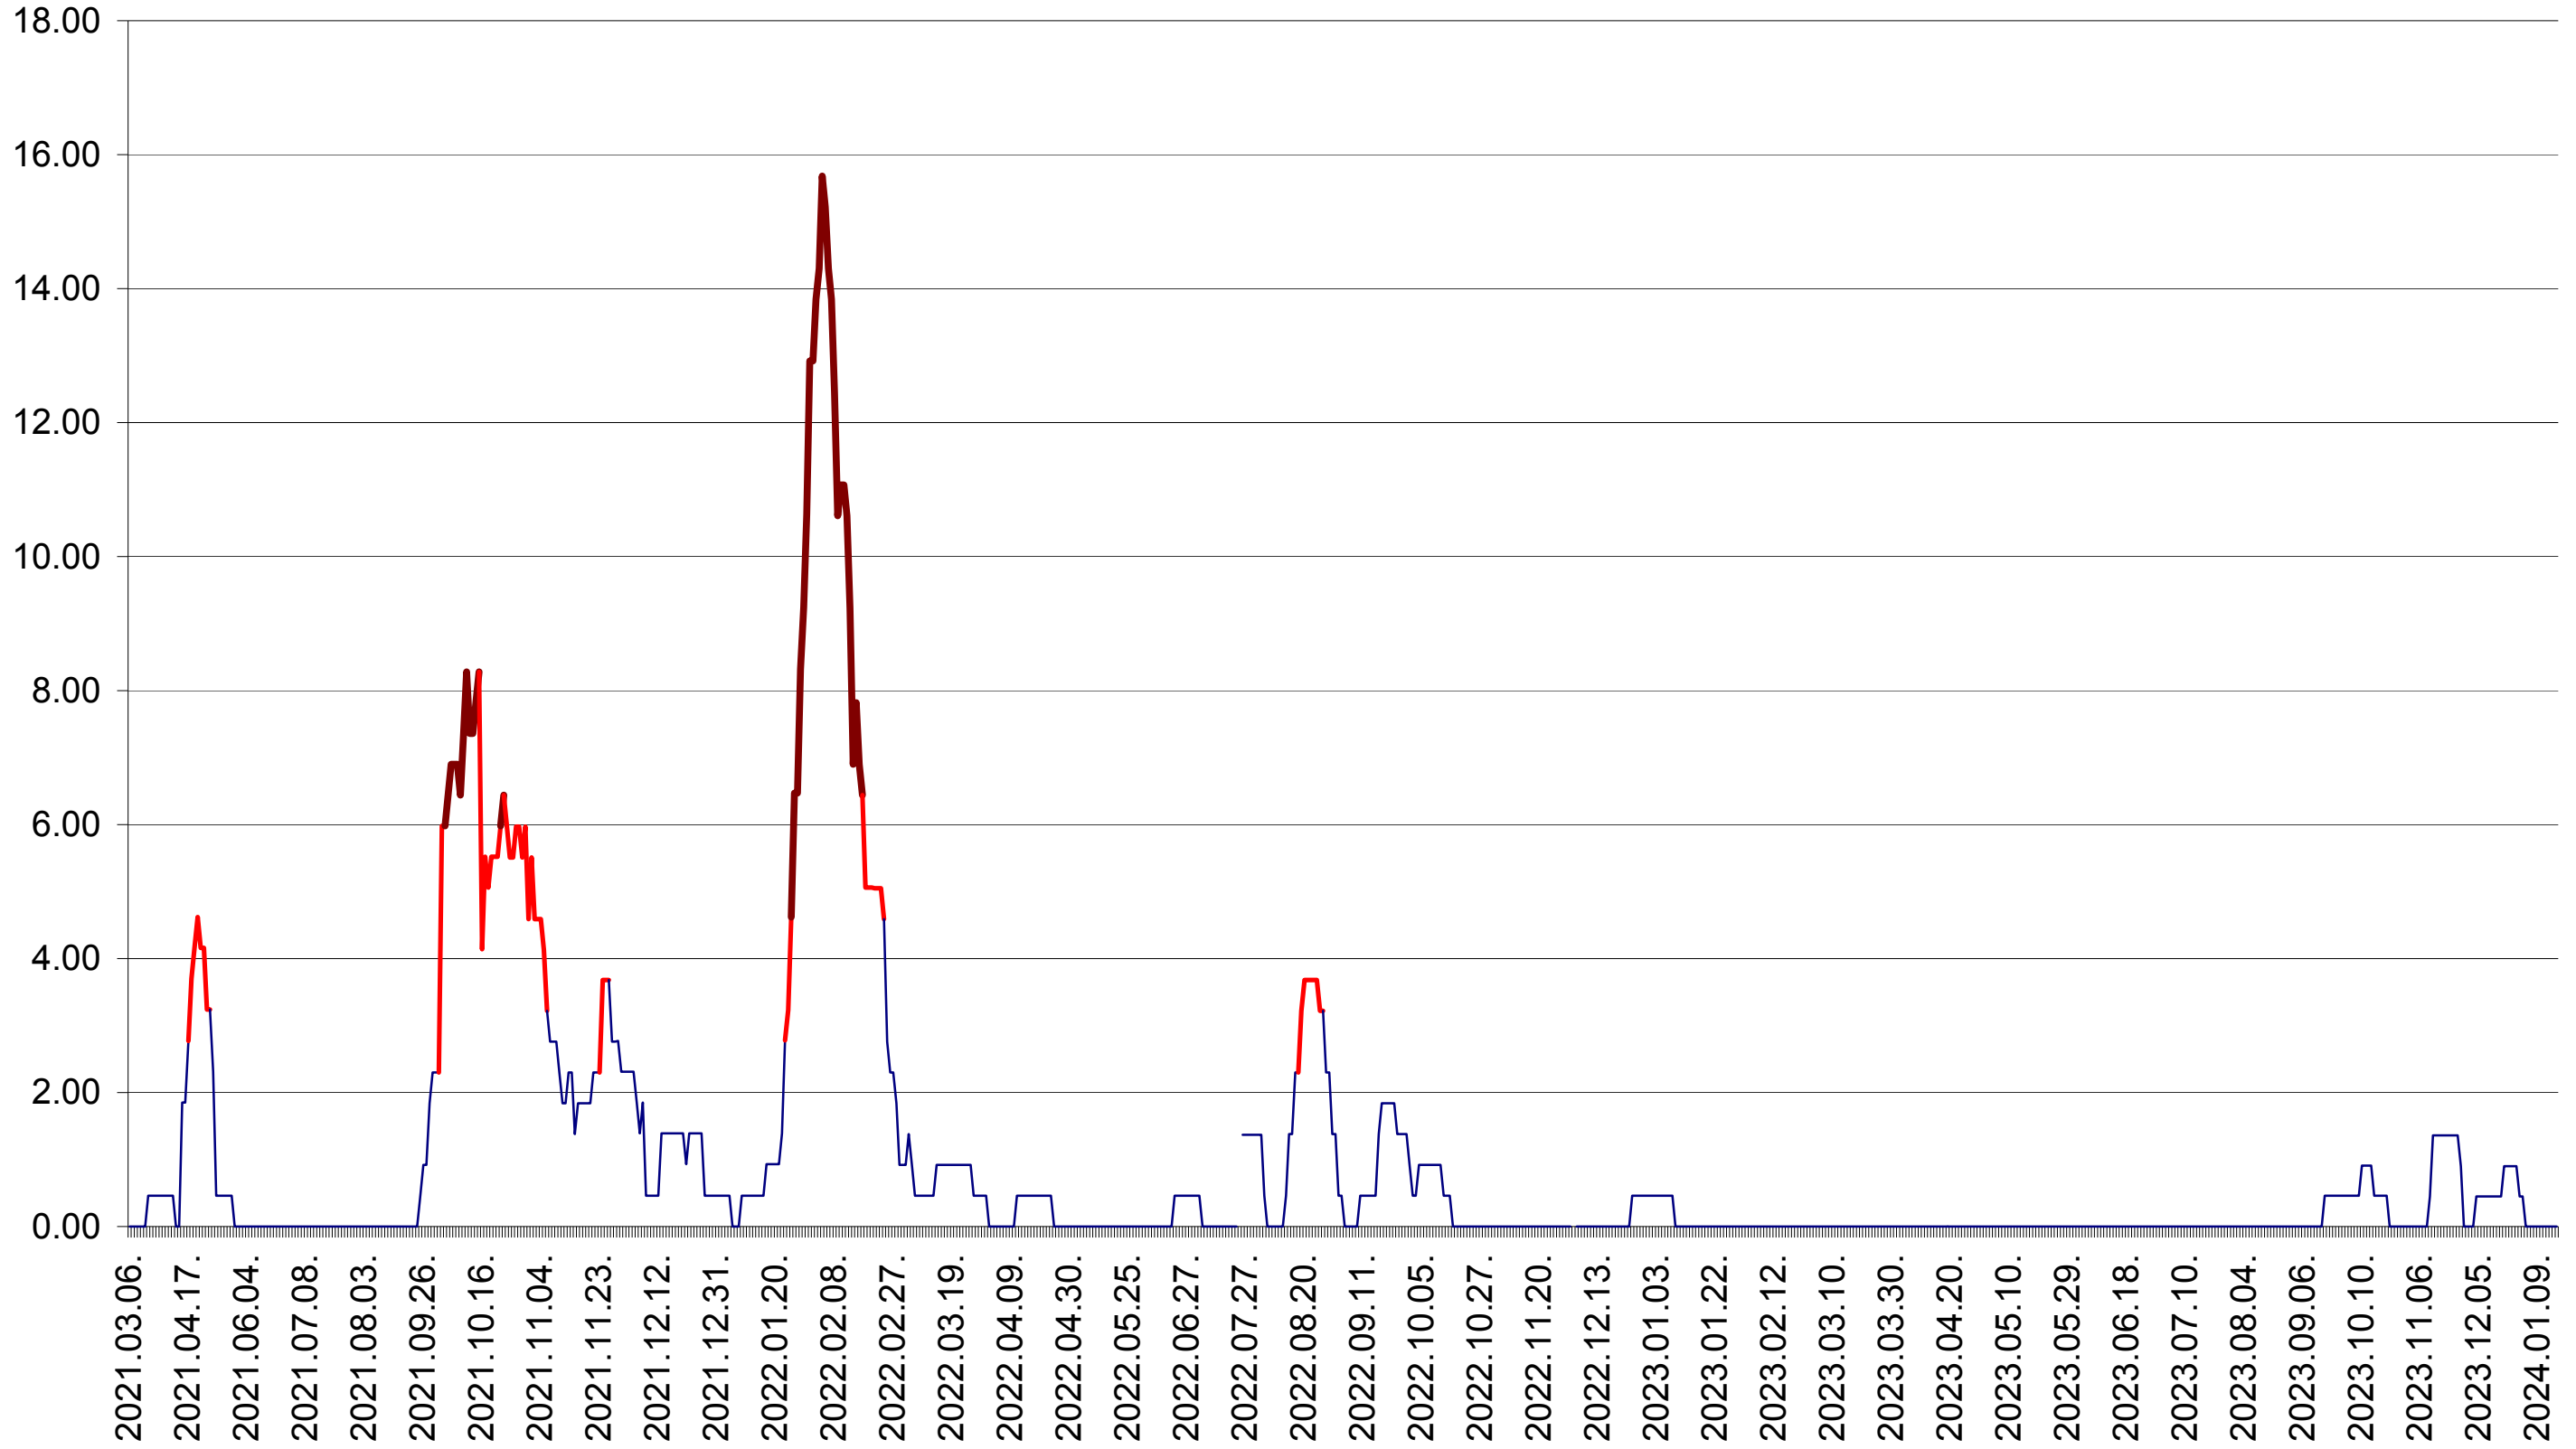

ATID - Evolutia incidentei cumulate pe 14 zile la ‰ de locuitori
2021.03.07. - 2024.01.17.

AVRĂMEȘTI - Evolutia incidentei cumulate pe 14 zile la ‰ de locuitori
2021.03.07. - 2024.01.17.

ORAȘ BĂILE TUȘNAD - Evolutia incidentei cumulate pe 14 zile la ‰ de locuitori
2021.03.07. - 2024.01.17.

ORAȘ BĂLAN - Evolutia incidentei cumulate pe 14 zile la ‰ de locuitori
2021.03.07. - 2024.01.17.

BILBOR - Evolutia incidentei cumulate pe 14 zile la ‰ de locuitori
2021.03.07. - 2024.01.17.

ORAȘ BORSEC - Evolutia incidentei cumulate pe 14 zile la ‰ de locuitori
2021.03.07. - 2024.01.17.

BRĂDEȘTI - Evolutia incidentei cumulate pe 14 zile la ‰ de locuitori
2021.03.07. - 2024.01.17.

CĂPÂLNIȚA - Evolutia incidentei cumulate pe 14 zile la ‰ de locuitori
2021.03.07. - 2024.01.17.

CÂRȚA - Evolutia incidentei cumulate pe 14 zile la ‰ de locuitori
2021.03.07. - 2024.01.17.

CICEU - Evolutia incidentei cumulate pe 14 zile la ‰ de locuitori
2021.03.07. - 2024.01.17.

CIUCSÂNGEORGIU - Evolutia incidentei cumulate pe 14 zile la ‰ de locuitori
2021.03.07. - 2024.01.17.

CIUMANI - Evolutia incidentei cumulate pe 14 zile la ‰ de locuitori
2021.03.07. - 2024.01.17.