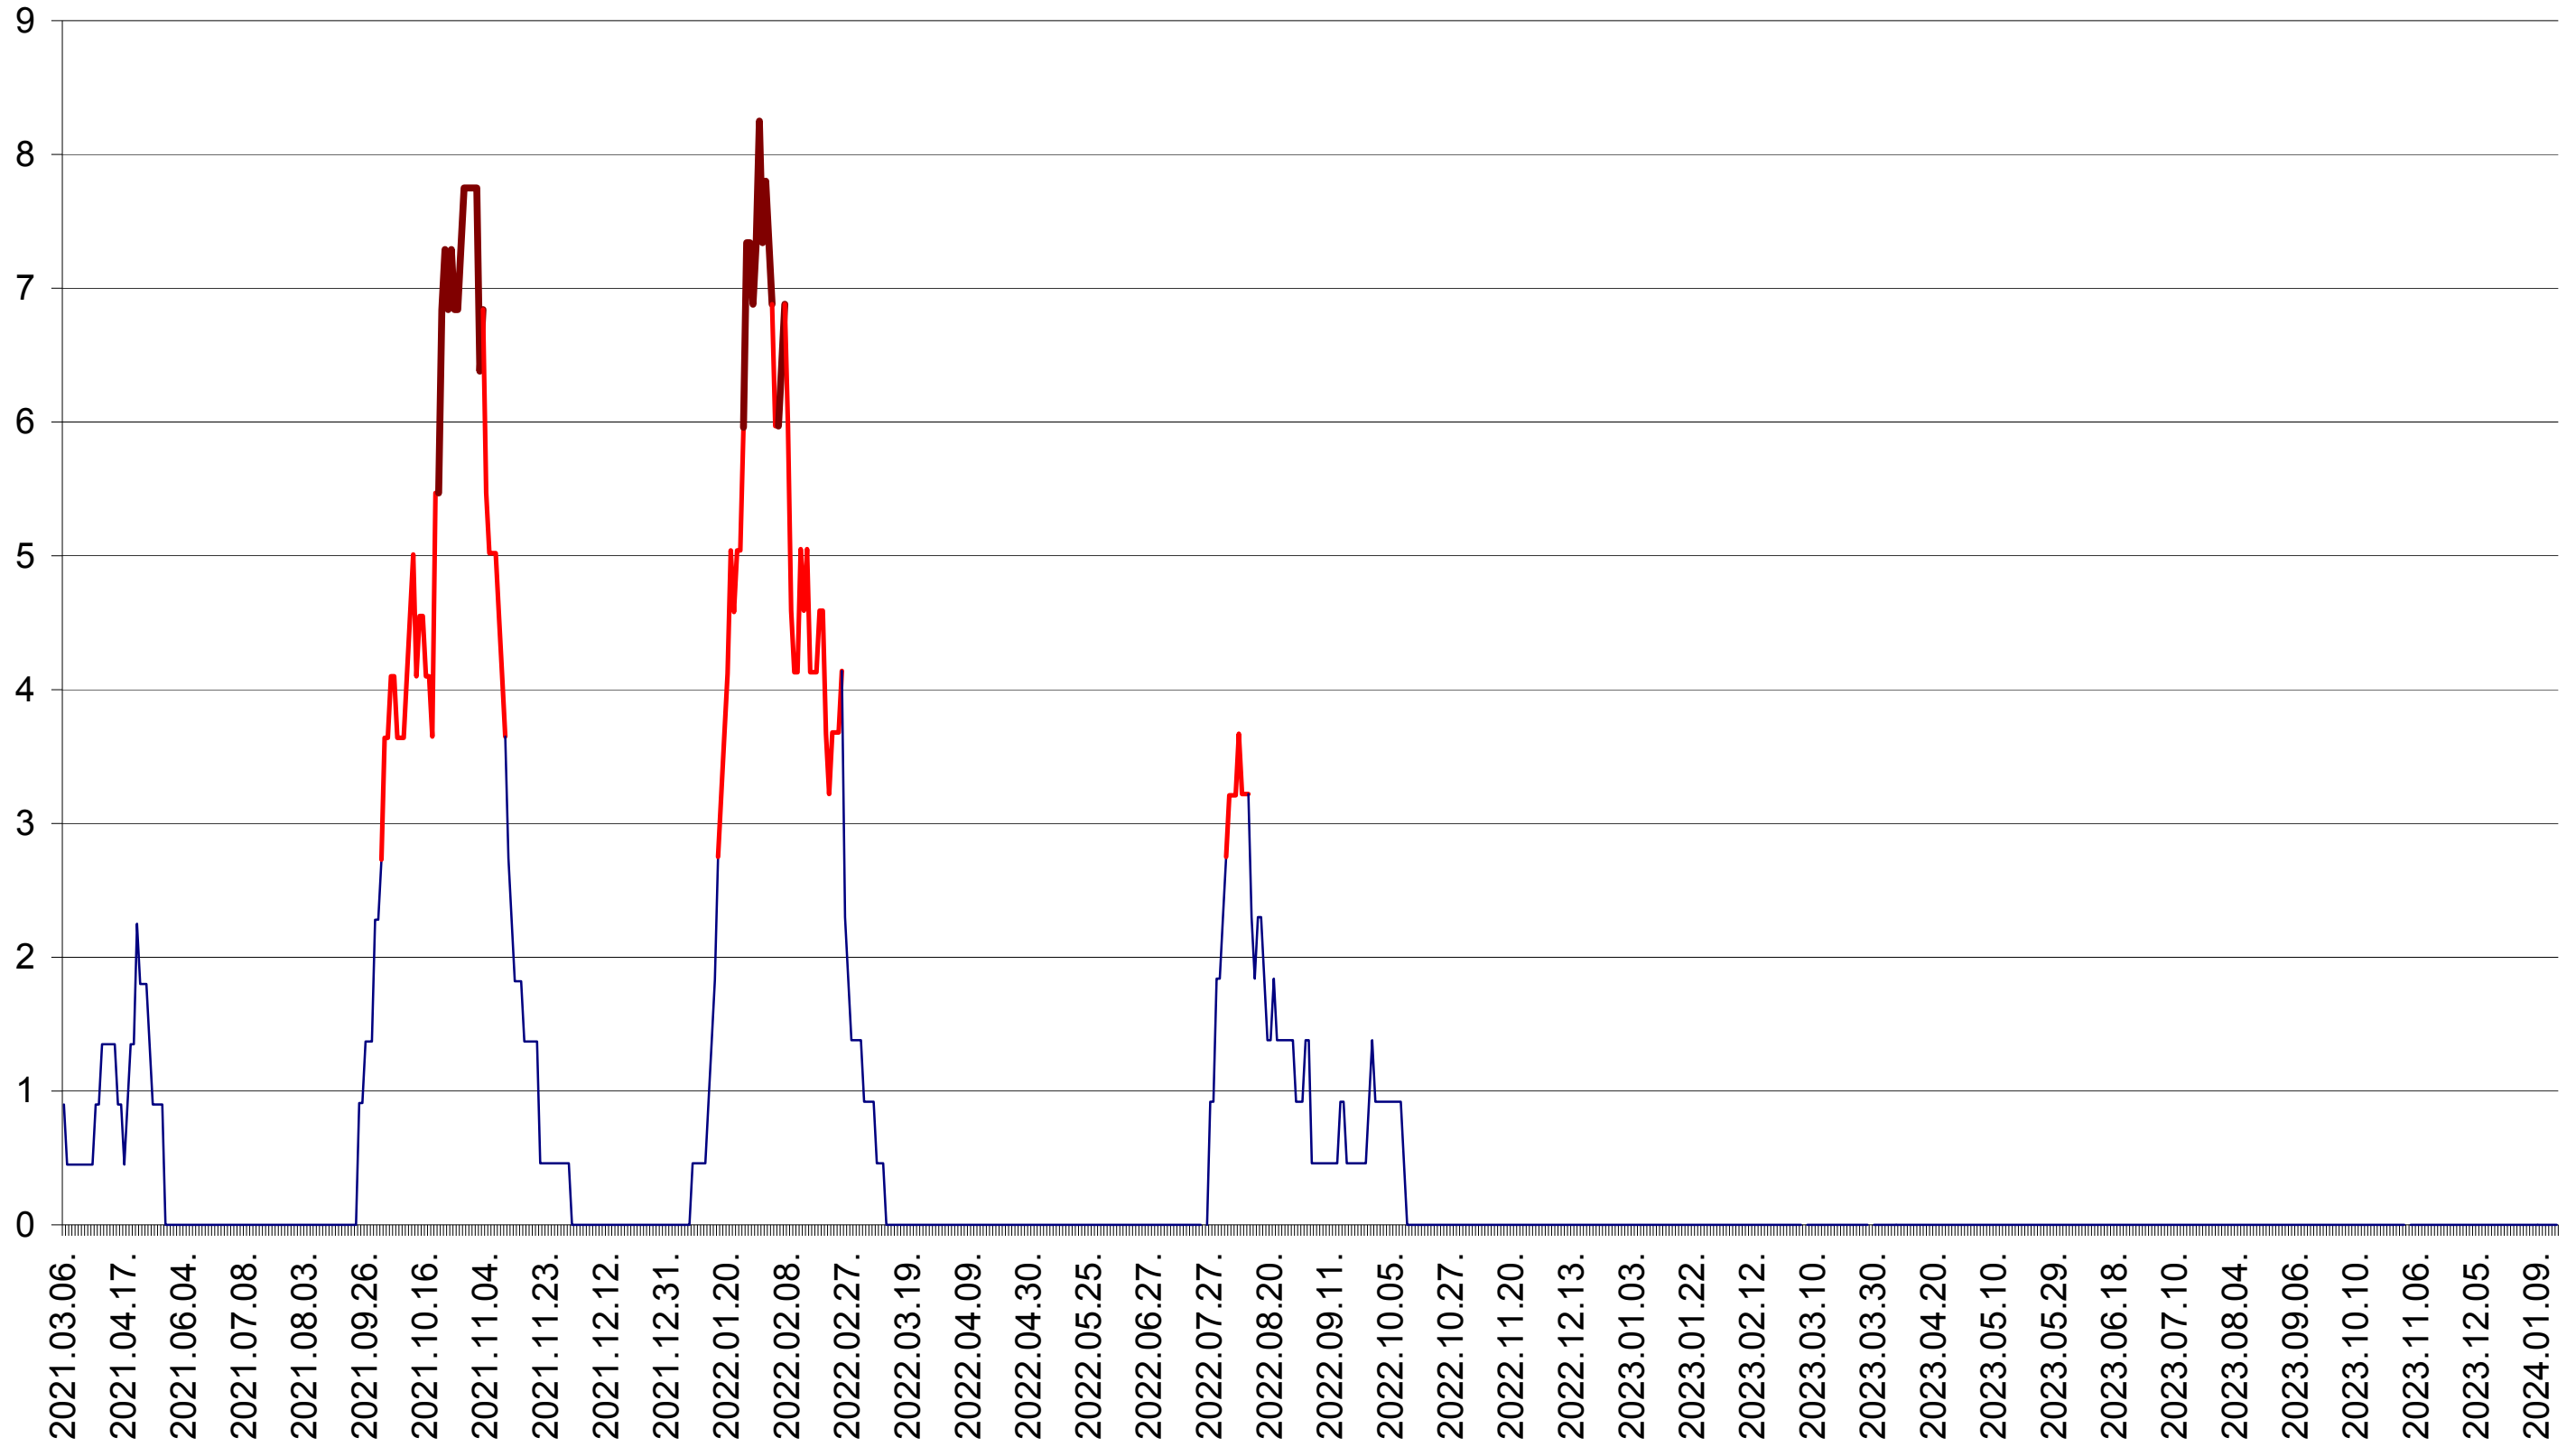

SÂNCRĂIENI - Evolutia incidentei cumulate pe 14 zile la ‰ de locuitori
2021.03.07. - 2024.01.17.

SÂNDOMIC - Evolutia incidentei cumulate pe 14 zile la ‰ de locuitori
2021.03.07. - 2024.01.17.

SÂNMARTIN - Evolutia incidentei cumulate pe 14 zile la ‰ de locuitori
2021.03.07. - 2024.01.17.

SÂNSIMION - Evolutia incidentei cumulate pe 14 zile la ‰ de locuitori
2021.03.07. - 2024.01.17.

SÂNTIMBRU - Evolutia incidentei cumulate pe 14 zile la ‰ de locuitori
2021.03.07. - 2024.01.17.

SĂRMAȘ - Evolutia incidentei cumulate pe 14 zile la ‰ de locuitori
2021.03.07. - 2024.01.17.