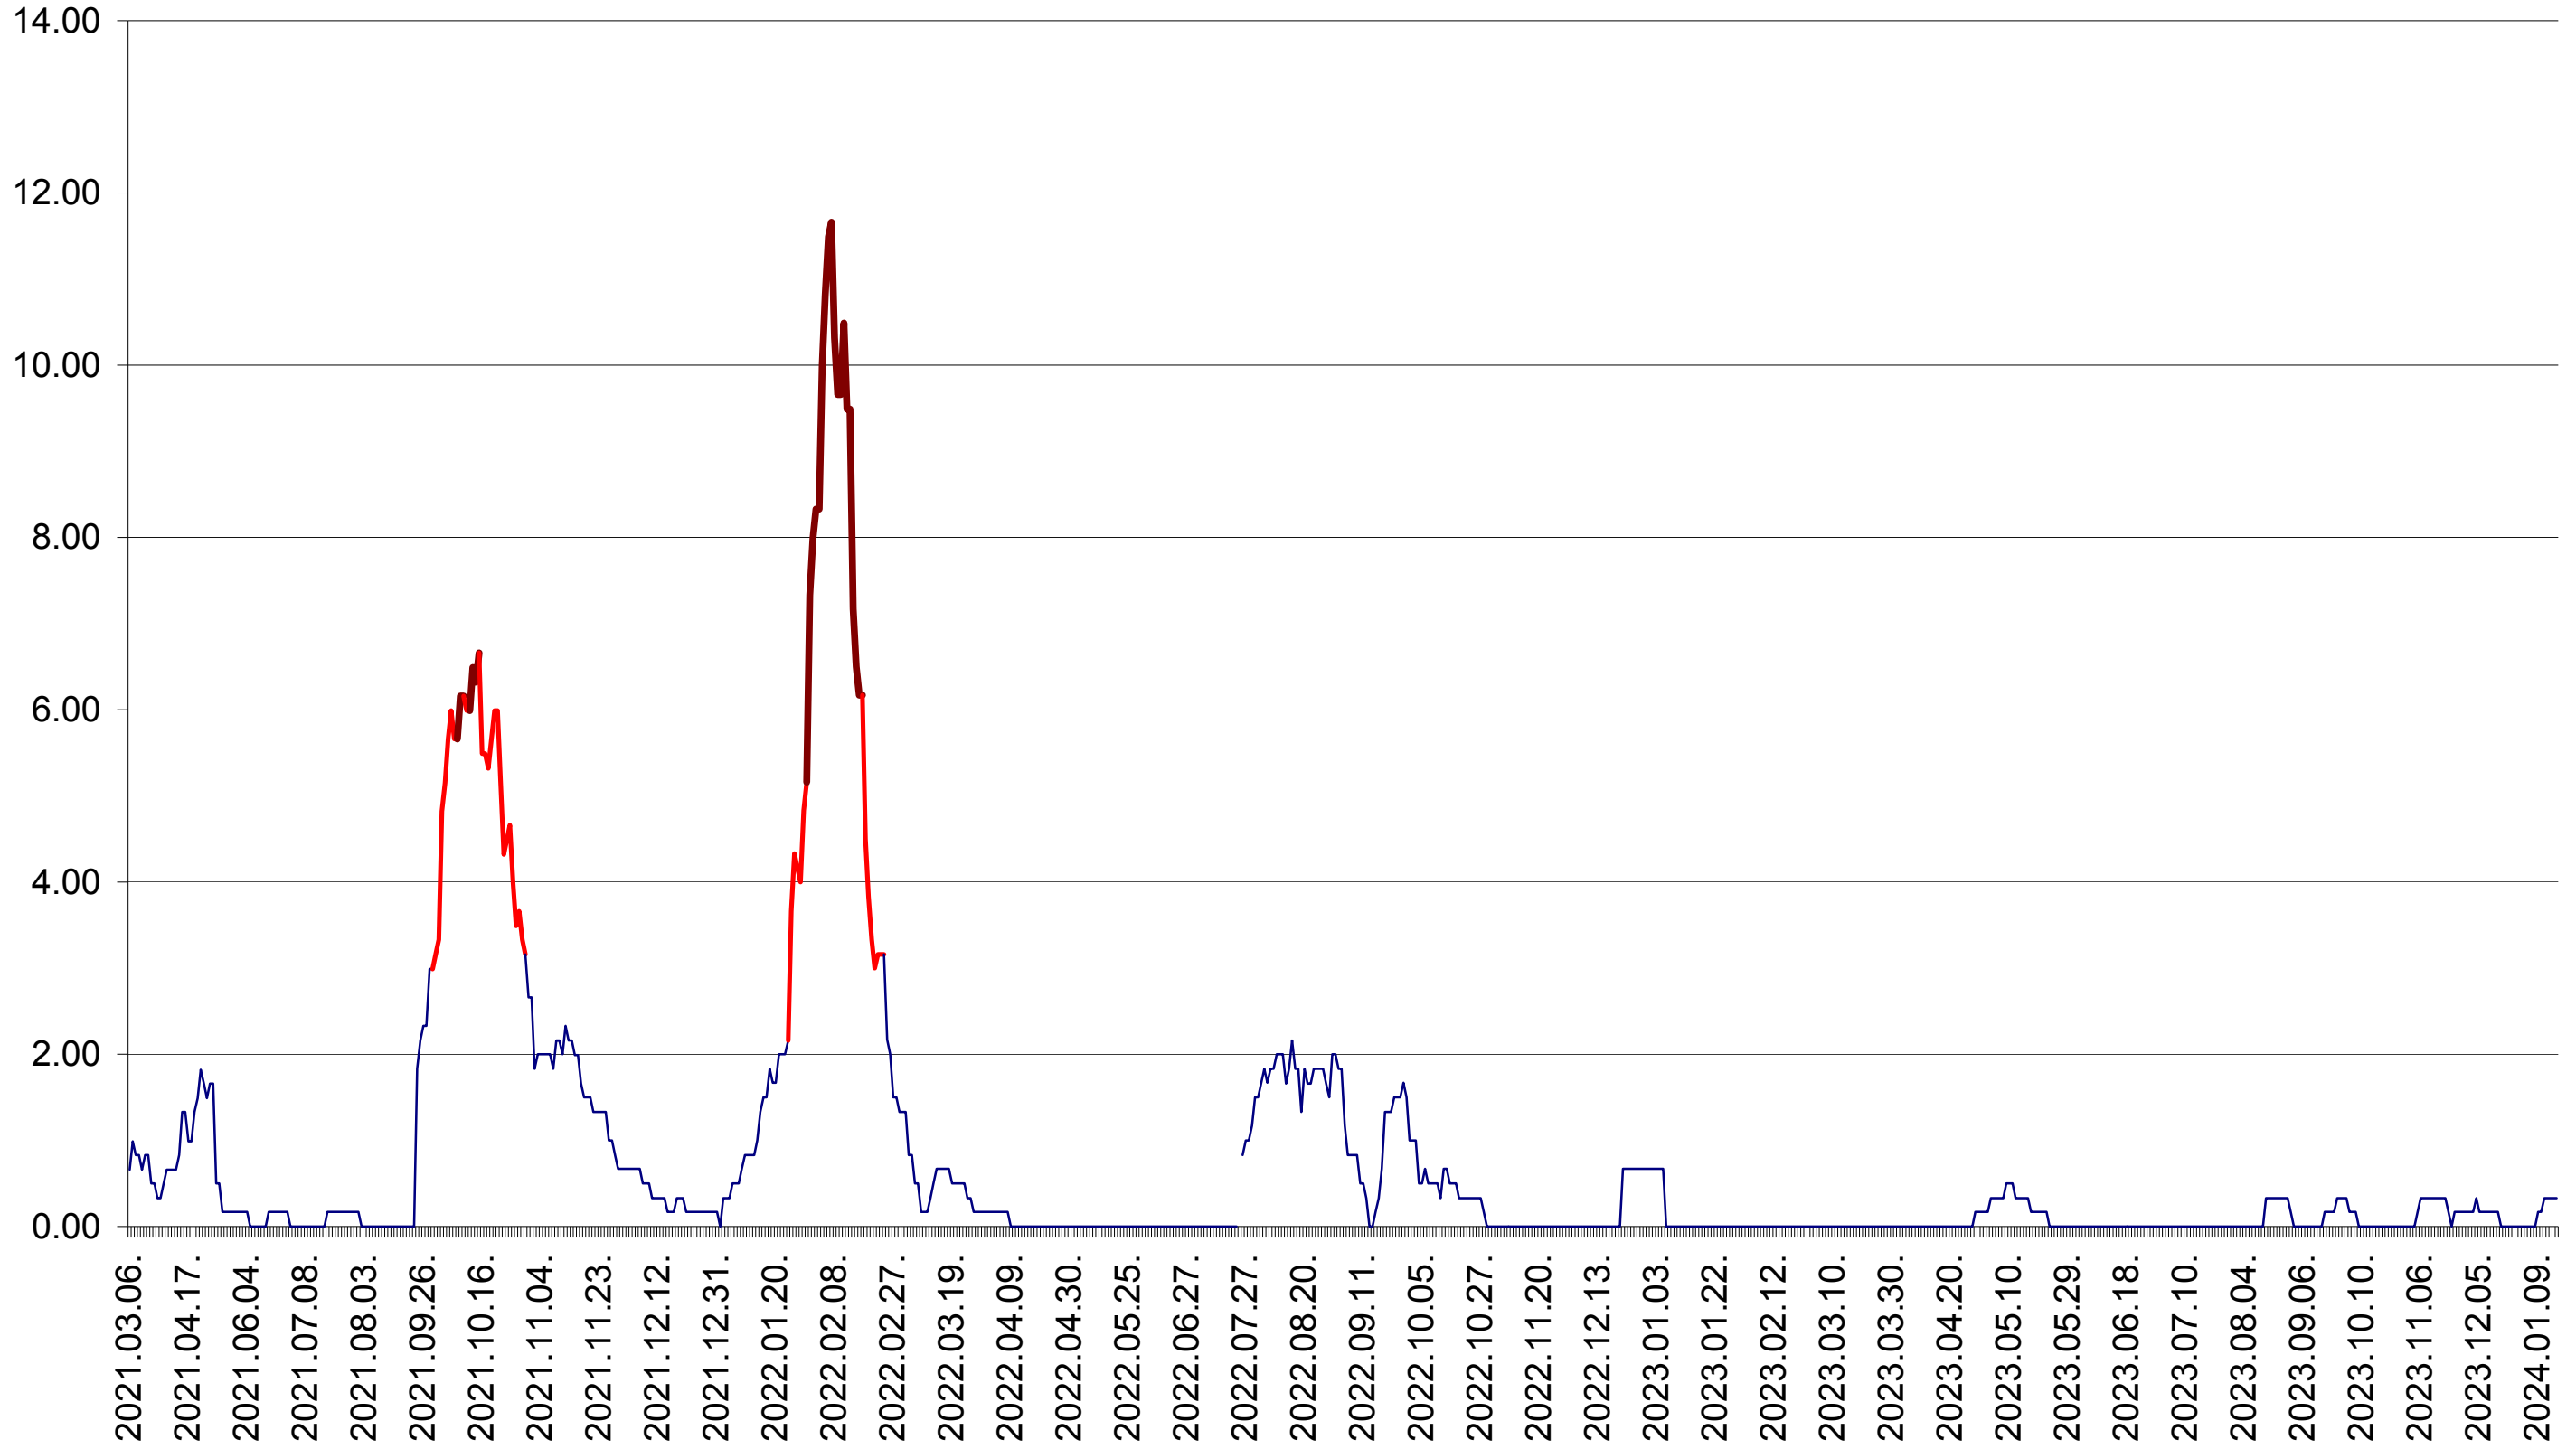

TUȘNAD - Evolutia incidentei cumulate pe 14 zile la ‰ de locuitori
2021.03.07. - 2024.01.17.

ULIEȘ - Evolutia incidentei cumulate pe 14 zile la ‰ de locuitori
2021.03.07. - 2024.01.17.

VĂRȘAG - Evolutia incidentei cumulate pe 14 zile la ‰ de locuitori
2021.03.07. - 2024.01.17.

ORAȘ VLĂHIȚA - Evolutia incidentei cumulate pe 14 zile la ‰ de locuitori
2021.03.07. - 2024.01.17.

VOȘLĂBENI - Evolutia incidentei cumulate pe 14 zile la ‰ de locuitori
2021.03.07. - 2024.01.17.

ZETEA - Evolutia incidentei cumulate pe 14 zile la ‰ de locuitori
2021.03.07. - 2024.01.17.