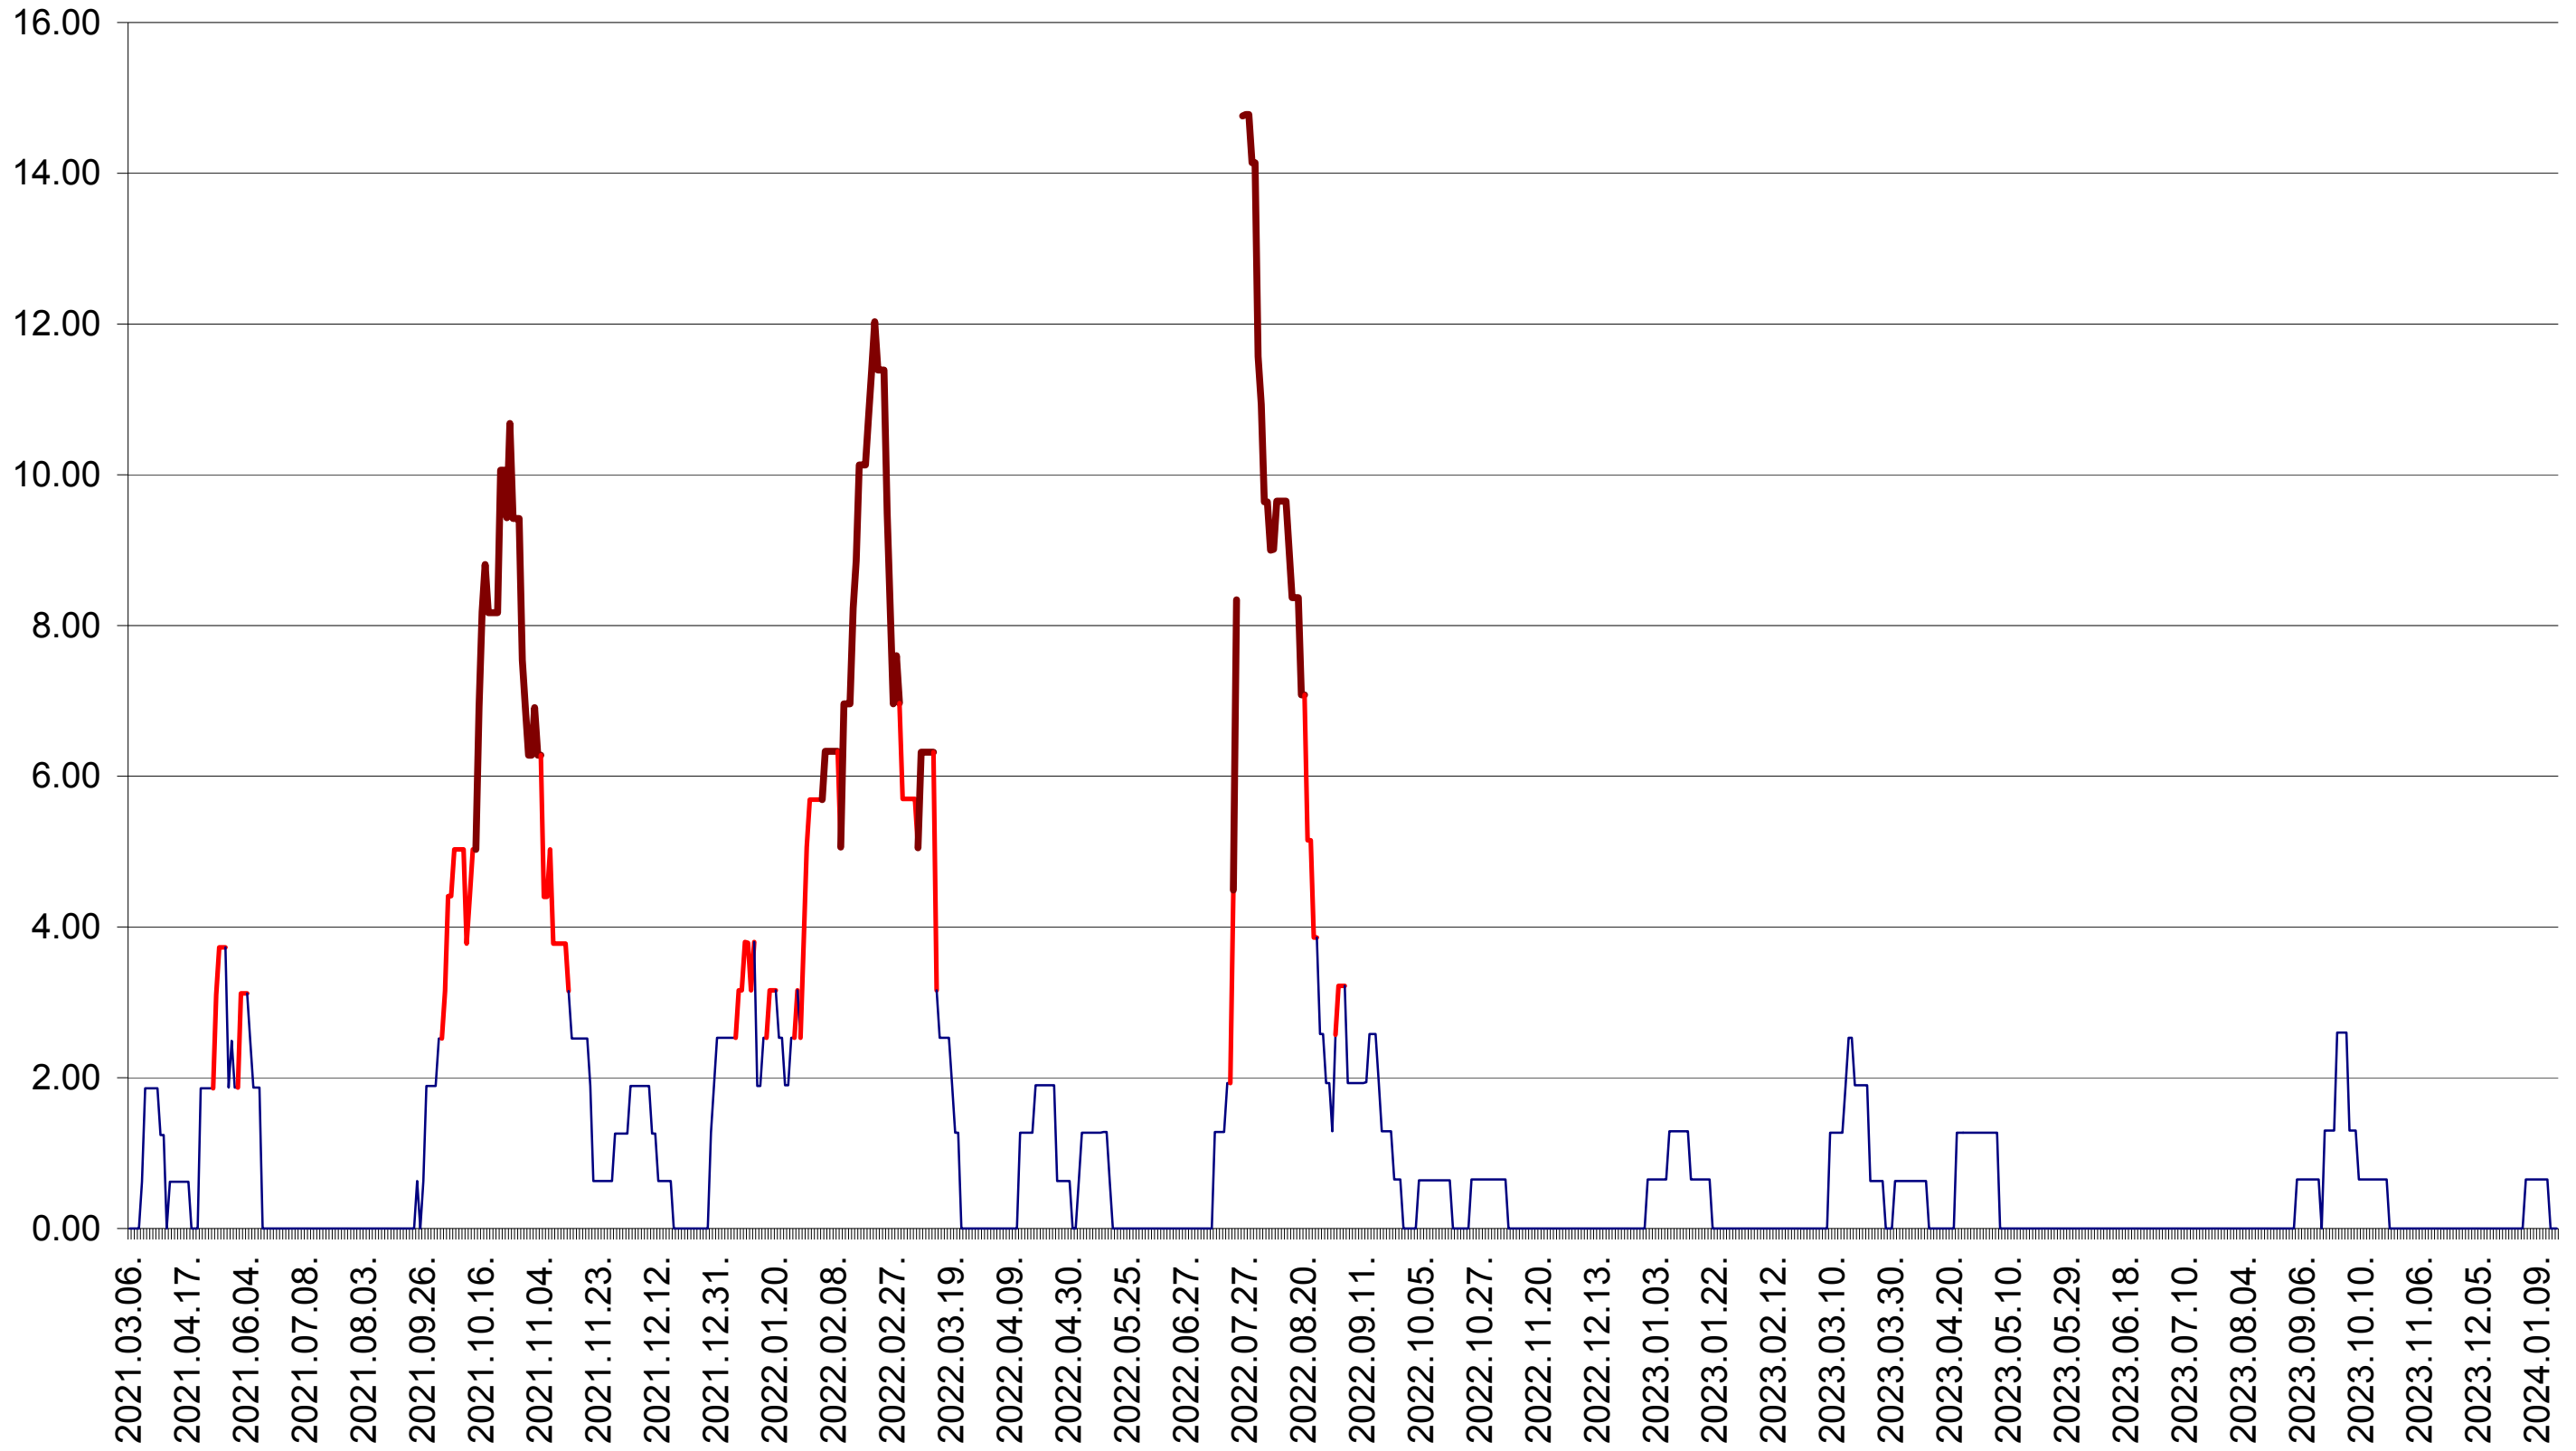

ATID - Evolutia incidentei cumulate pe 14 zile la ‰ de locuitori
2021.03.07. - 2024.01.17.

AVRĂMEȘTI - Evolutia incidentei cumulate pe 14 zile la ‰ de locuitori
2021.03.07. - 2024.01.17.

ORAȘ BĂILE TUȘNAD - Evolutia incidentei cumulate pe 14 zile la ‰ de locuitori
2021.03.07. - 2024.01.17.

ORAȘ BĂLAN - Evolutia incidentei cumulate pe 14 zile la ‰ de locuitori
2021.03.07. - 2024.01.17.

BILBOR - Evolutia incidentei cumulate pe 14 zile la ‰ de locuitori
2021.03.07. - 2024.01.17.

ORAȘ BORSEC - Evolutia incidentei cumulate pe 14 zile la ‰ de locuitori
2021.03.07. - 2024.01.17.

BRĂDEȘTI - Evolutia incidentei cumulate pe 14 zile la ‰ de locuitori
2021.03.07. - 2024.01.17.

CĂPÂLNIȚA - Evolutia incidentei cumulate pe 14 zile la ‰ de locuitori
2021.03.07. - 2024.01.17.

CÂRȚA - Evolutia incidentei cumulate pe 14 zile la ‰ de locuitori
2021.03.07. - 2024.01.17.

CICEU - Evolutia incidentei cumulate pe 14 zile la ‰ de locuitori
2021.03.07. - 2024.01.17.

CIUCSÂNGEORGIU - Evolutia incidentei cumulate pe 14 zile la ‰ de locuitori
2021.03.07. - 2024.01.17.

CIUMANI - Evolutia incidentei cumulate pe 14 zile la ‰ de locuitori
2021.03.07. - 2024.01.17.