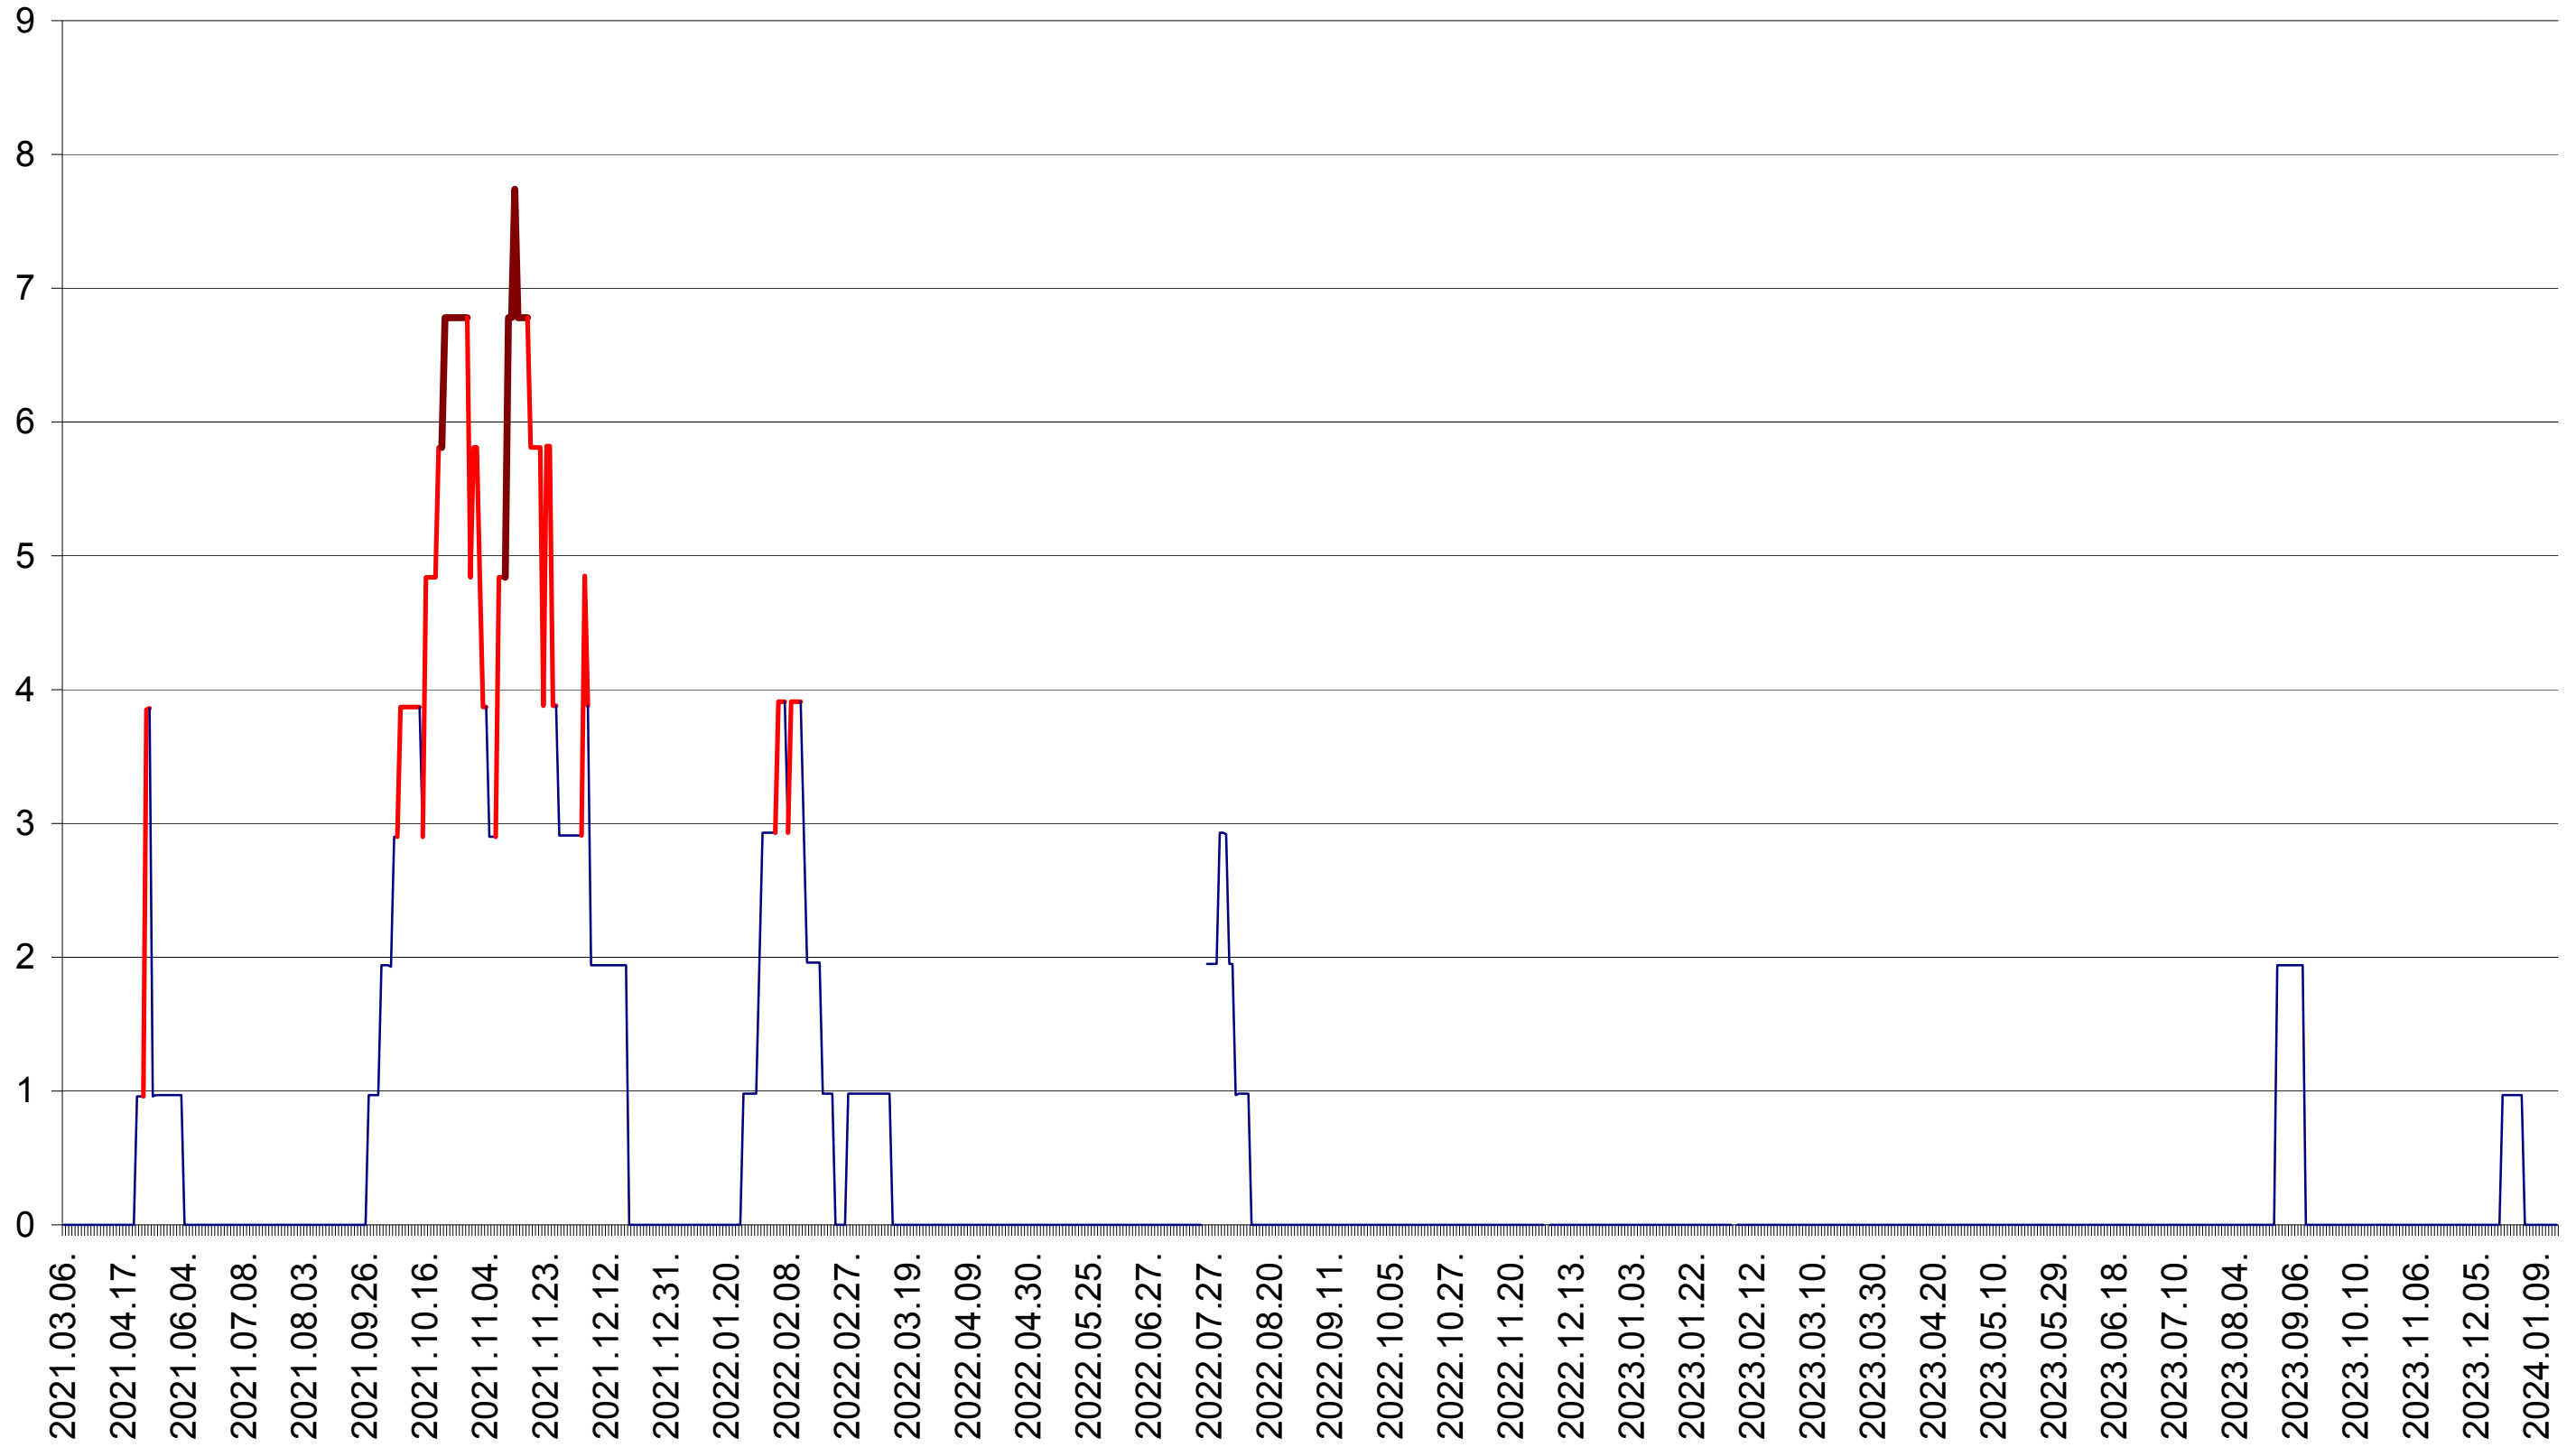

DEALU - Evolutia incidentei cumulate pe 14 zile la ‰ de locuitori
2021.03.07. - 2024.01.17.

DÂRJIU - Evolutia incidentei cumulate pe 14 zile la ‰ de locuitori
2021.03.07. - 2024.01.17.