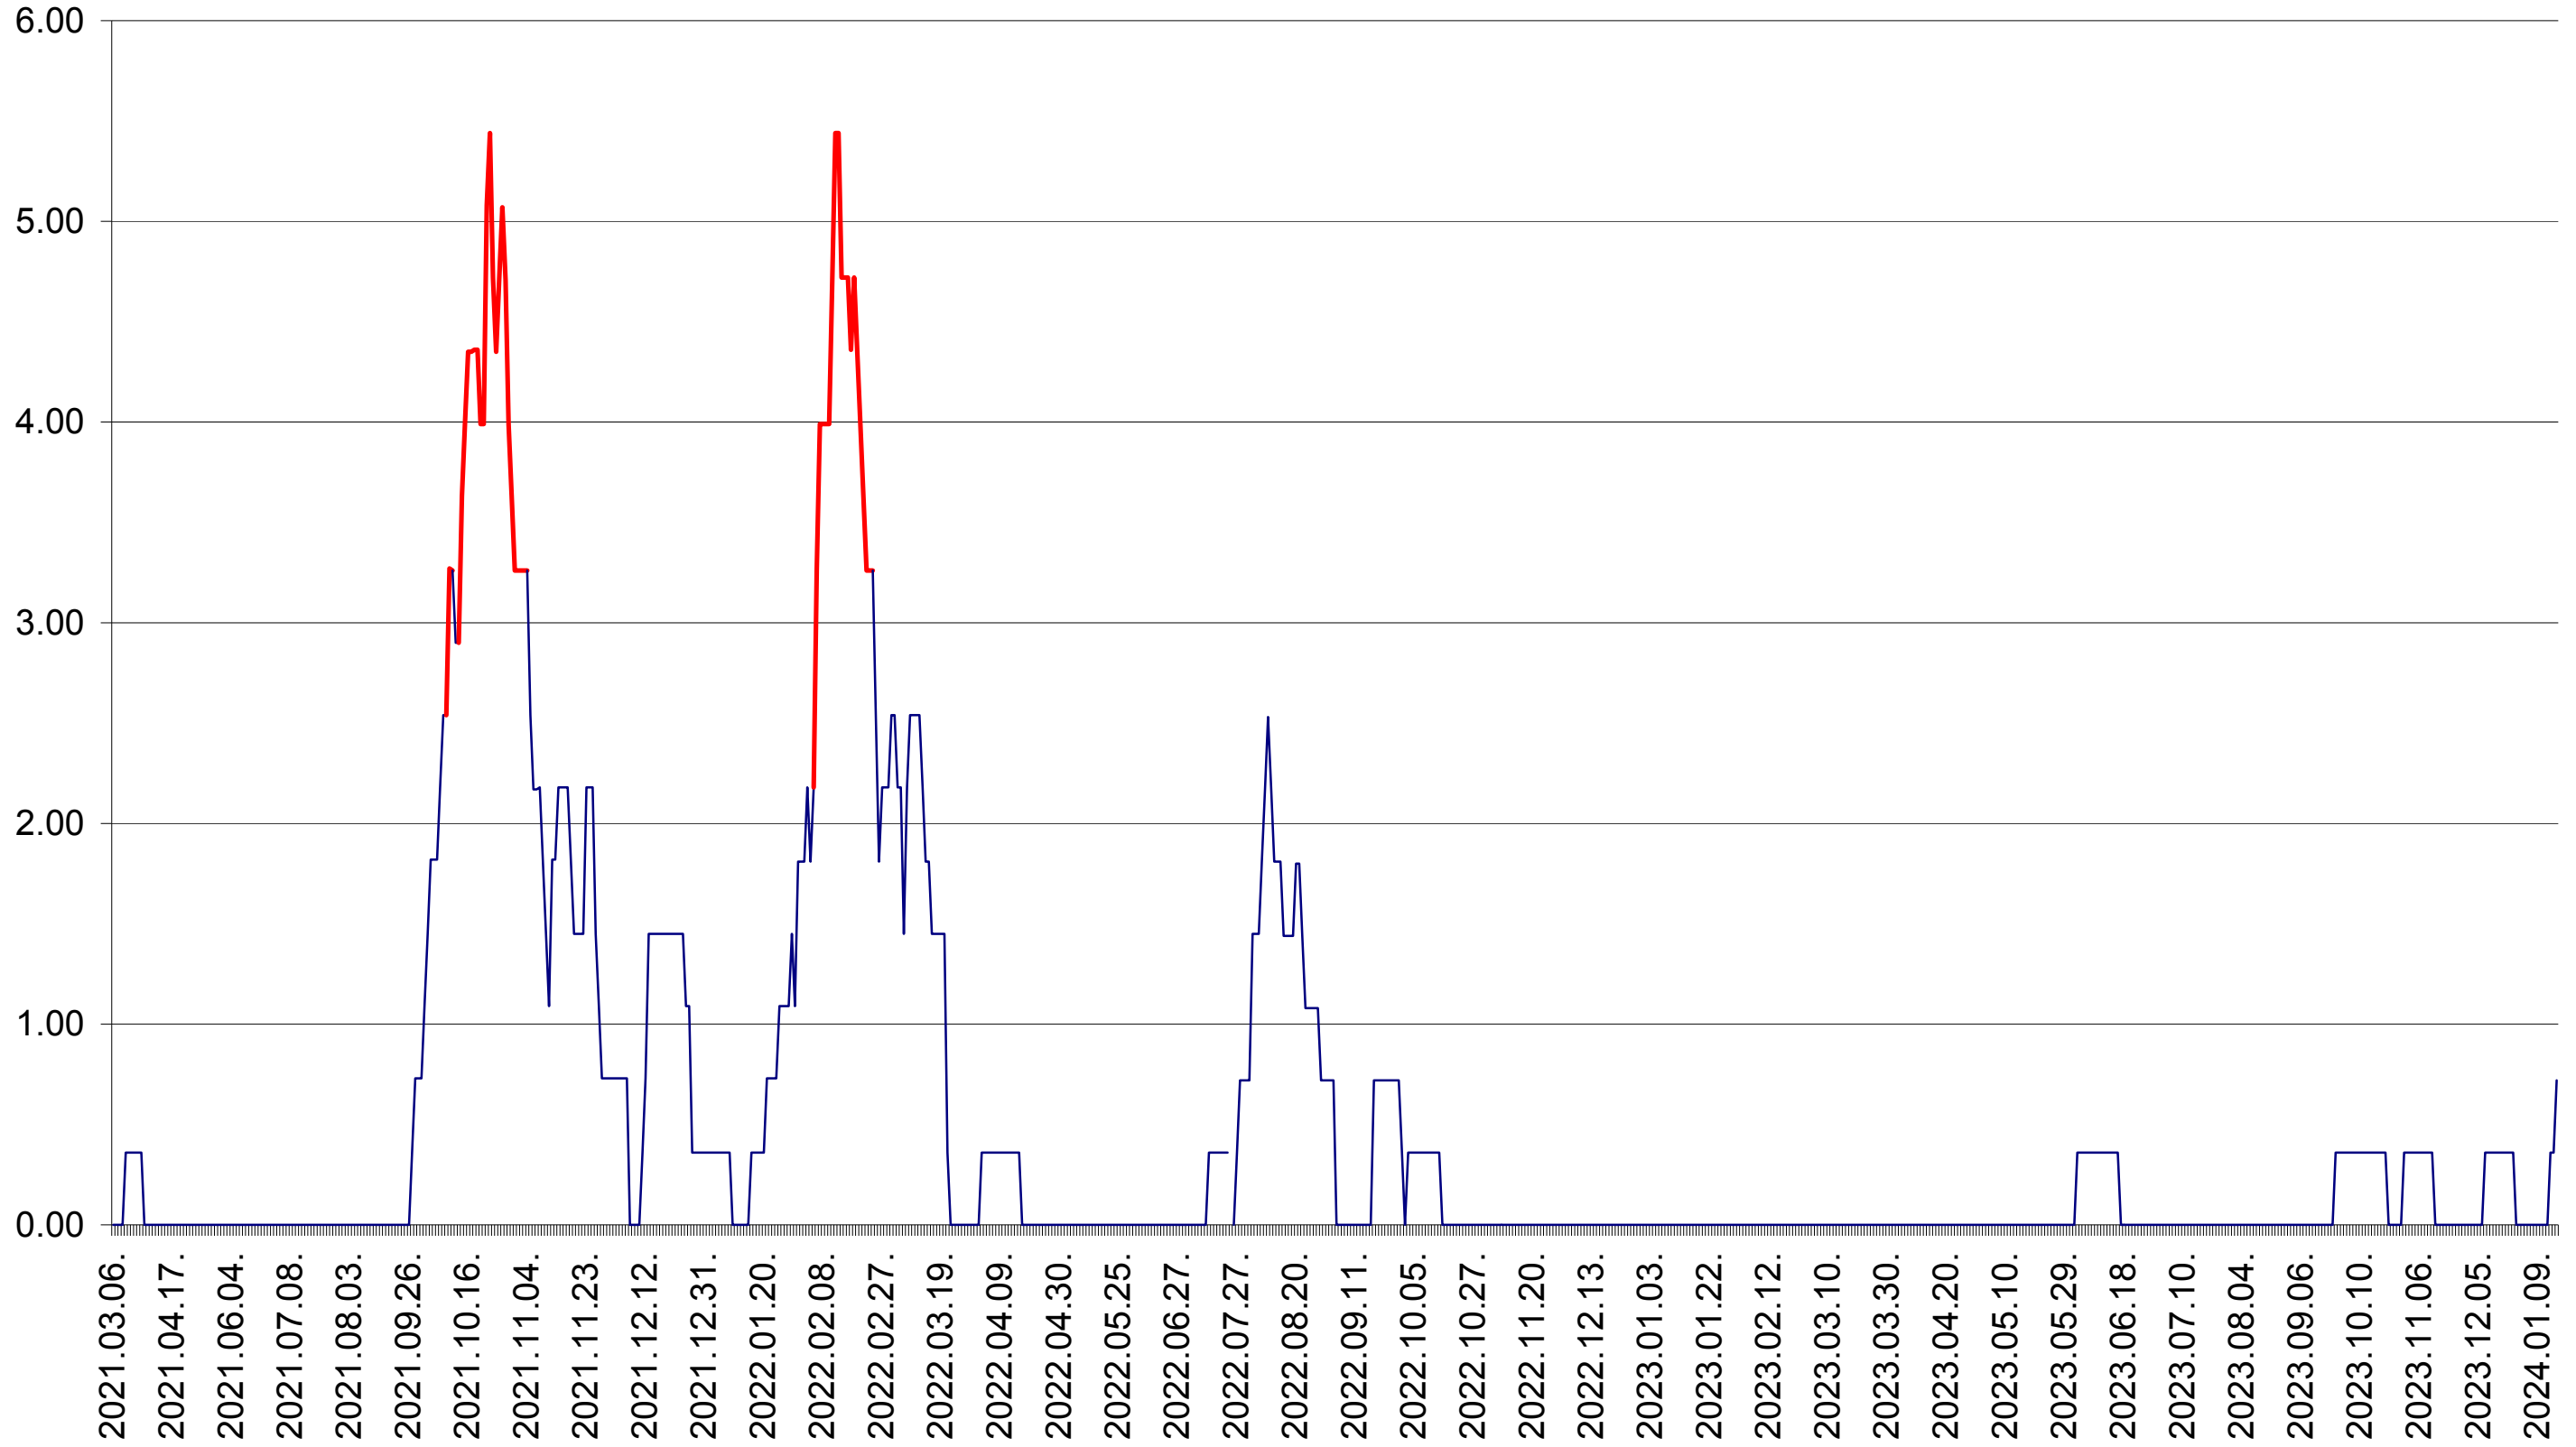

ATID - Evolutia incidentei cumulate pe 14 zile la ‰ de locuitori
2021.03.07. - 2024.01.17.

AVRĂMEȘTI - Evolutia incidentei cumulate pe 14 zile la ‰ de locuitori
2021.03.07. - 2024.01.17.

ORAȘ BĂILE TUȘNAD - Evolutia incidentei cumulate pe 14 zile la ‰ de locuitori
2021.03.07. - 2024.01.17.

ORAȘ BĂLAN - Evolutia incidentei cumulate pe 14 zile la ‰ de locuitori
2021.03.07. - 2024.01.17.

BILBOR - Evolutia incidentei cumulate pe 14 zile la ‰ de locuitori
2021.03.07. - 2024.01.17.

ORAȘ BORSEC - Evolutia incidentei cumulate pe 14 zile la ‰ de locuitori
2021.03.07. - 2024.01.17.

BRĂDEȘTI - Evolutia incidentei cumulate pe 14 zile la ‰ de locuitori
2021.03.07. - 2024.01.17.

CĂPÂLNIȚA - Evolutia incidentei cumulate pe 14 zile la ‰ de locuitori
2021.03.07. - 2024.01.17.

CÂRȚA - Evolutia incidentei cumulate pe 14 zile la ‰ de locuitori
2021.03.07. - 2024.01.17.