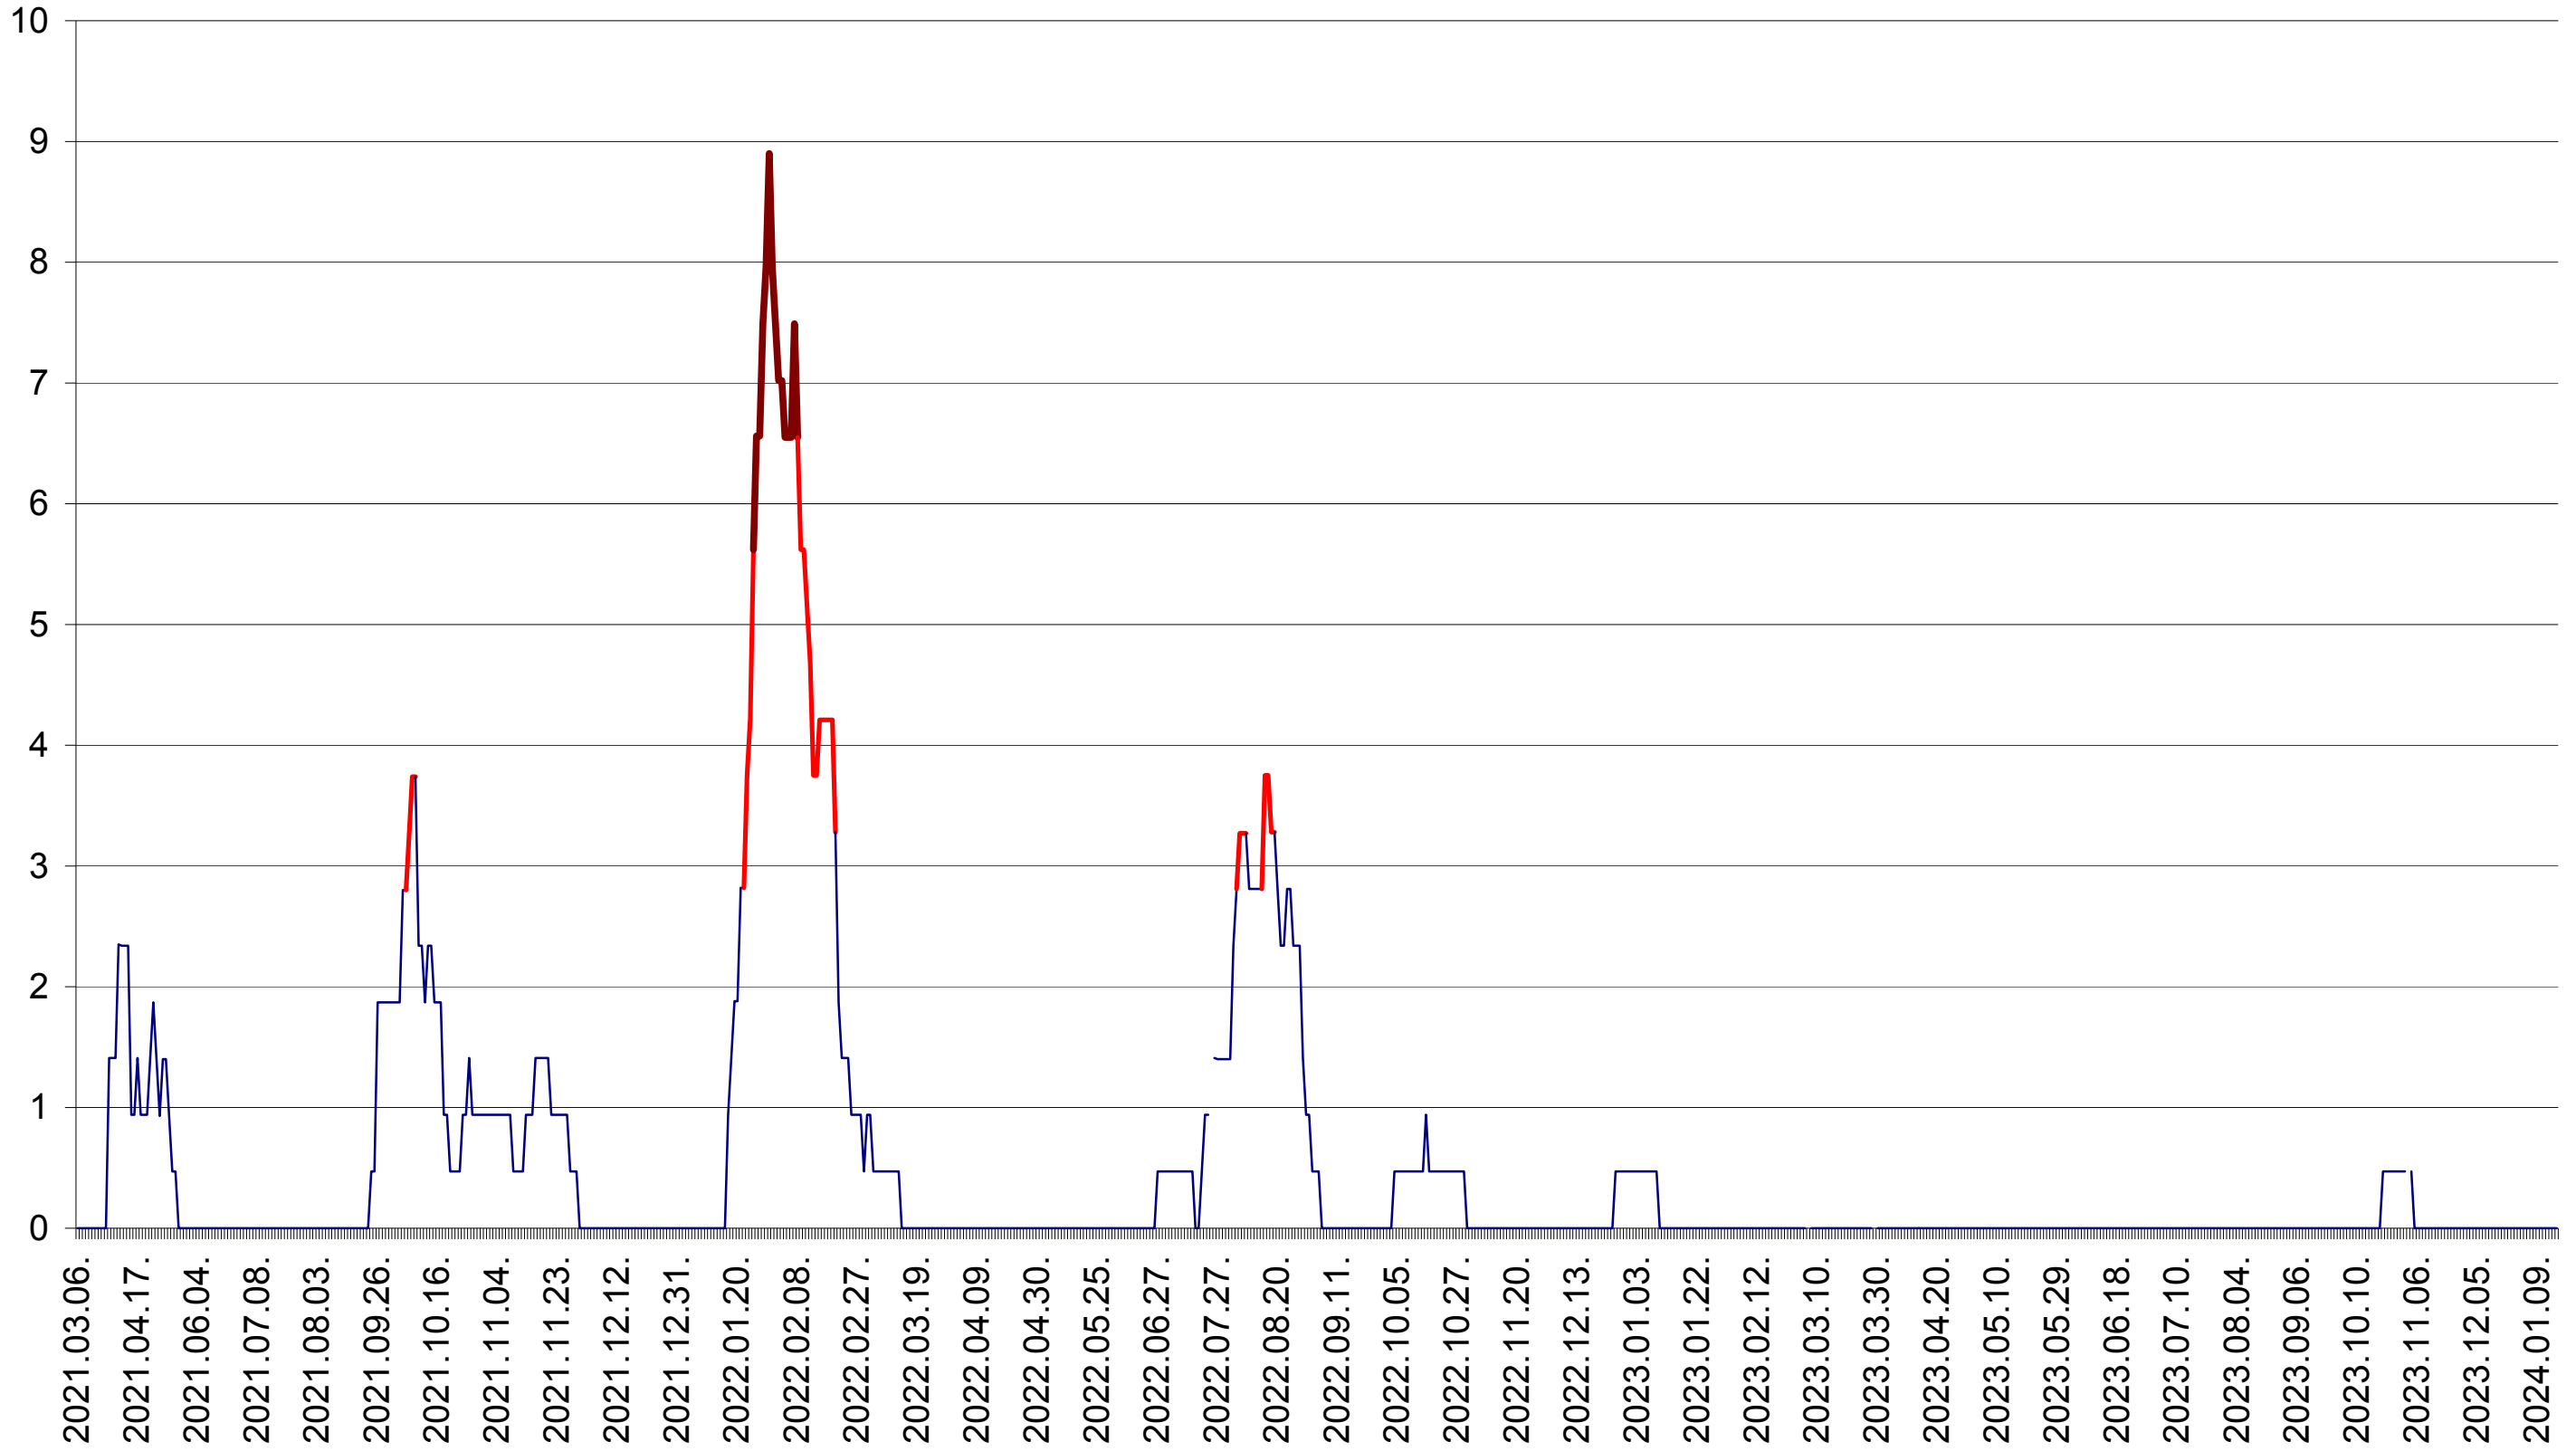

SECUIENI - Evolutia incidentei cumulate pe 14 zile la ‰ de locuitori
2021.03.07. - 2024.01.17.

SATU MARE - Evolutia incidentei cumulate pe 14 zile la ‰ de locuitori
2021.03.07. - 2024.01.17.