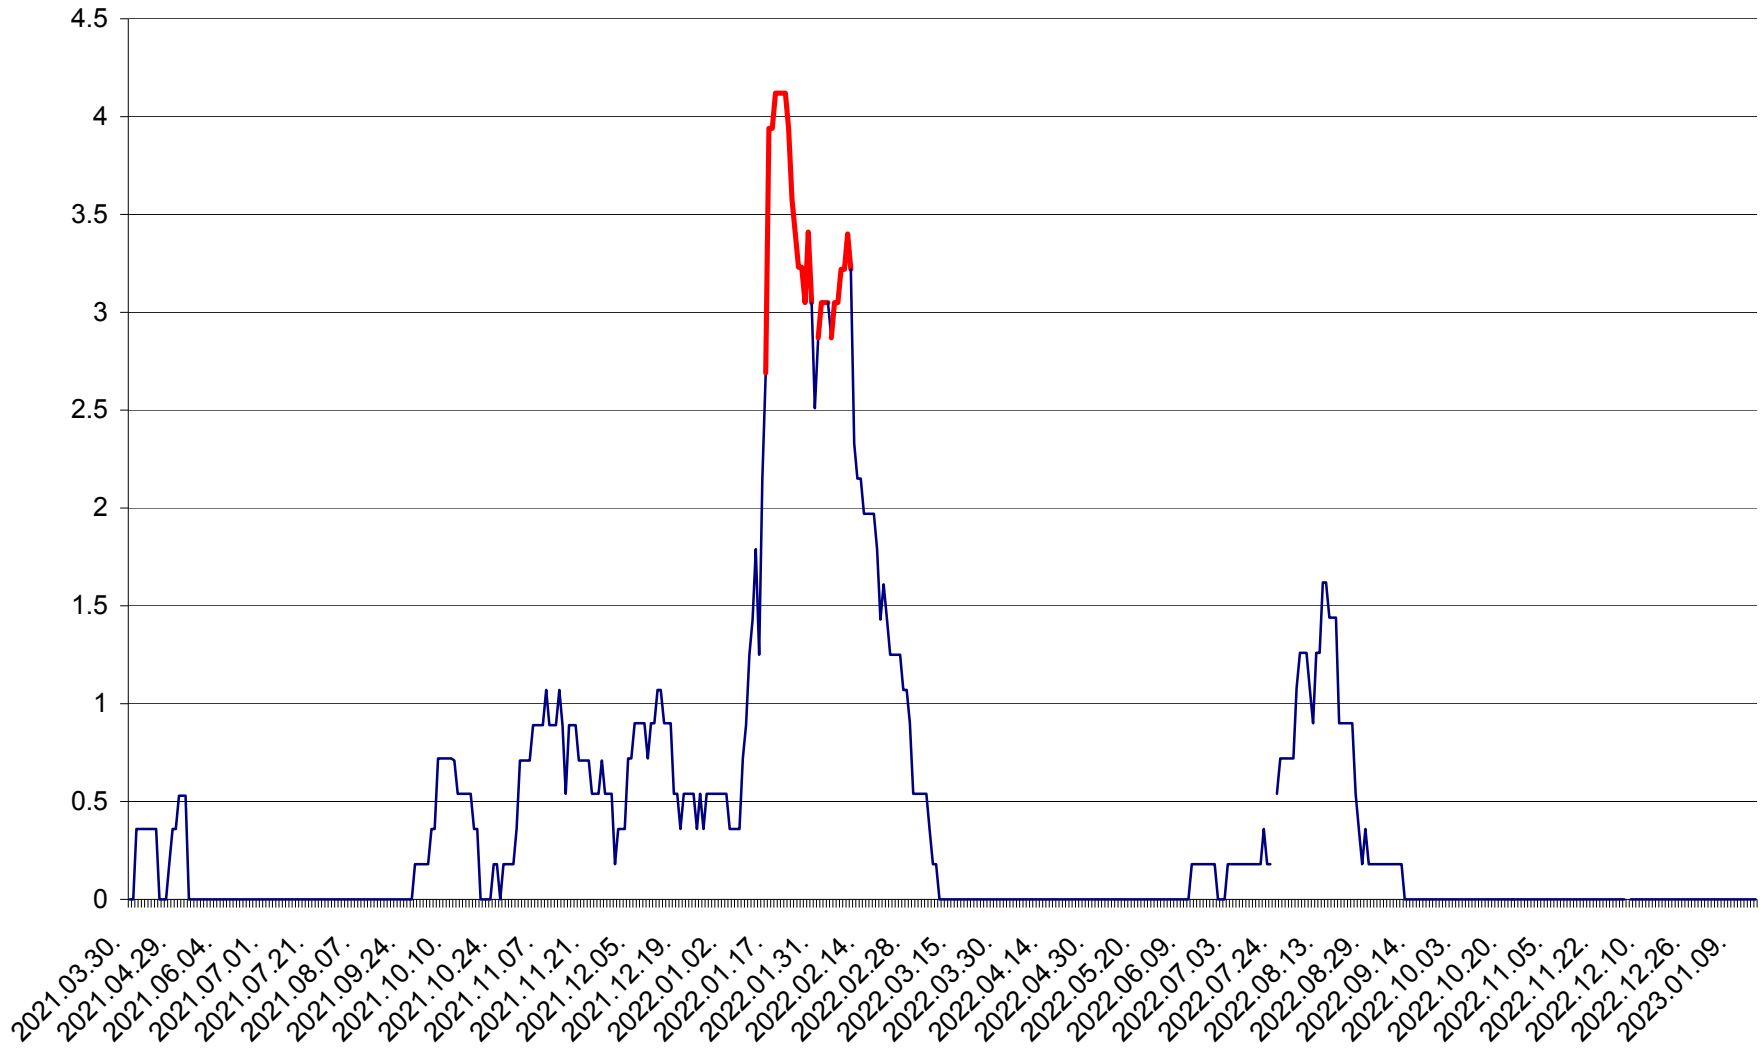

FELICENI - Evolutia incidentei cumulate pe 14 zile la ‰ de locuitori
2021.04.01. - 2023.01.15.

FRUMOASA - Evolutia incidentei cumulate pe 14 zile la ‰ de locuitori
2021.04.01. - 2023.01.15.

GĂLĂUȚAȘ - Evoluția incidenței cumulate pe 14 zile la ‰ de locuitori
2021.04.01. - 2023.01.15.

MUNICIPIUL GHEORGHENI - Evolutia incidentei cumulate pe 14 zile la ‰ de locuitori
2021.04.01. - 2023.01.15.

JOSENI - Evolutia incidentei cumulate pe 14 zile la ‰ de locuitori
2021.04.01. - 2023.01.15.

LĂZAREA - Evolutia incidentei cumulate pe 14 zile la % de locuitori
2021.04.01. - 2023.01.15.

LELICENI - Evolutia incidentei cumulate pe 14 zile la ‰ de locuitori
2021.04.01. - 2023.01.15.

LUETA - Evolutia incidentei cumulate pe 14 zile la ‰ de locuitori
2021.04.01. - 2023.01.15.

LUNCA DE JOS - Evolutia incidentei cumulate pe 14 zile la ‰ de locuitori
2021.04.01. - 2023.01.15.