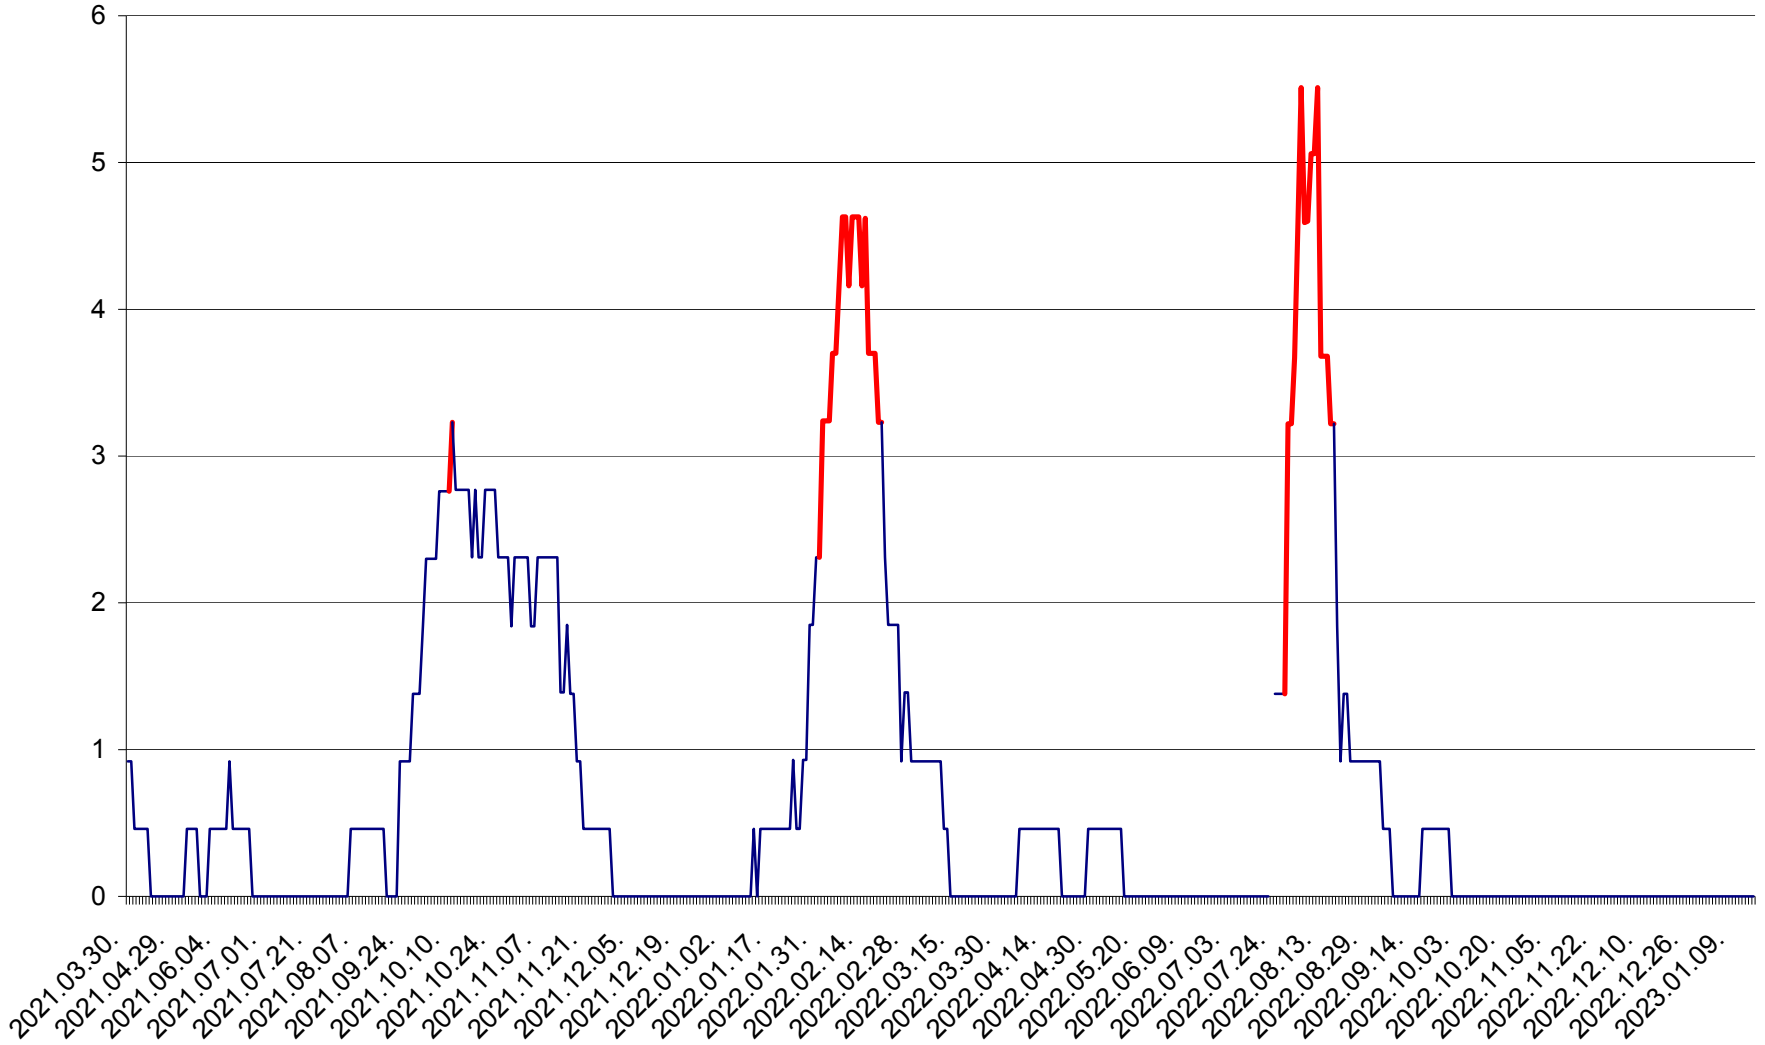

ȘIMONEȘTI - Evolutia incidentei cumulate pe 14 zile la ‰ de locuitori
2021.04.01. - 2023.01.15.

SUBCETATE - Evolutia incidentei cumulate pe 14 zile la ‰ de locuitori
2021.04.01. - 2023.01.15.

SUSENI - Evolutia incidentei cumulate pe 14 zile la ‰ de locuitori
2021.04.01. - 2023.01.15.

TOMEȘTI - Evolutia incidentei cumulate pe 14 zile la ‰ de locuitori
2021.04.01. - 2023.01.15.

MUNICIPIUL TOPLIȚA - Evolutia incidentei cumulate pe 14 zile la ‰ de locuitori
2021.04.01. - 2023.01.15.

TULGHEȘ - Evolutia incidentei cumulate pe 14 zile la ‰ de locuitori
2021.04.01. - 2023.01.15.

TUȘNAD - Evolutia incidentei cumulate pe 14 zile la ‰ de locuitori
2021.04.01. - 2023.01.15.

ULIEȘ - Evoluția incidenței cumulate pe 14 zile la ‰ de locuitori
2021.04.01. - 2023.01.15.

VĂRȘAG - Evolutia incidentei cumulate pe 14 zile la ‰ de locuitori
2021.04.01. - 2023.01.15.