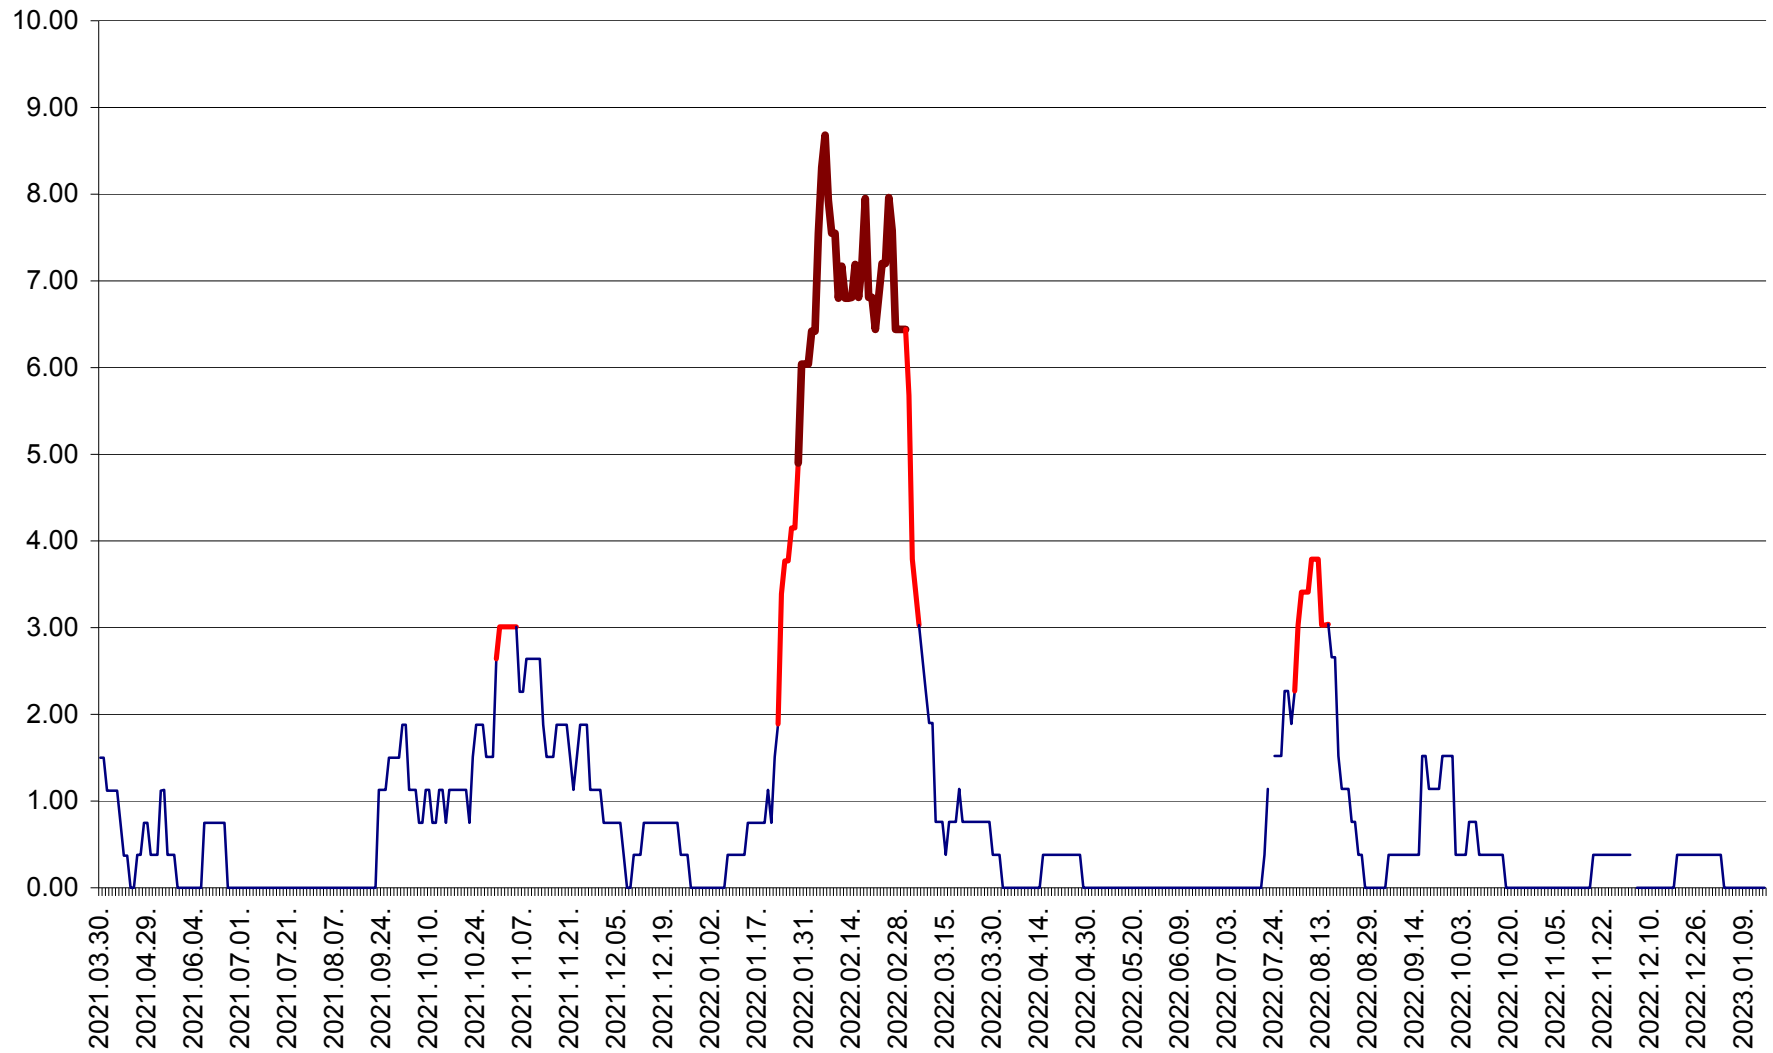

ATID - Evolutia incidentei cumulate pe 14 zile la ‰ de locuitori
2021.04.01. - 2023.01.15.

AVRĂMEȘTI - Evolutia incidentei cumulate pe 14 zile la ‰ de locuitori
2021.04.01. - 2023.01.15.

ORAȘ BĂILE TUȘNAD - Evoluția incidenței cumulate pe 14 zile la ‰ de locuitori
2021.04.01. - 2023.01.15.

ORAȘ BĂLAN - Evoluția incidenței cumulate pe 14 zile la ‰ de locuitori
2021.04.01. - 2023.01.15.

BILBOR - Evolutia incidentei cumulate pe 14 zile la ‰ de locuitori
2021.04.01. - 2023.01.15.

ORAȘ BORSEC - Evolutia incidentei cumulate pe 14 zile la ‰ de locuitori
2021.04.01. - 2023.01.15.

BRĂDEȘTI - Evoluția incidenței cumulate pe 14 zile la ‰ de locuitori
2021.04.01. - 2023.01.15.

CĂPÂLNIȚA - Evoluția incidenței cumulate pe 14 zile la ‰ de locuitori
2021.04.01. - 2023.01.15.

CÂRȚA - Evolutia incidentei cumulate pe 14 zile la ‰ de locuitori
2021.04.01. - 2023.01.15.