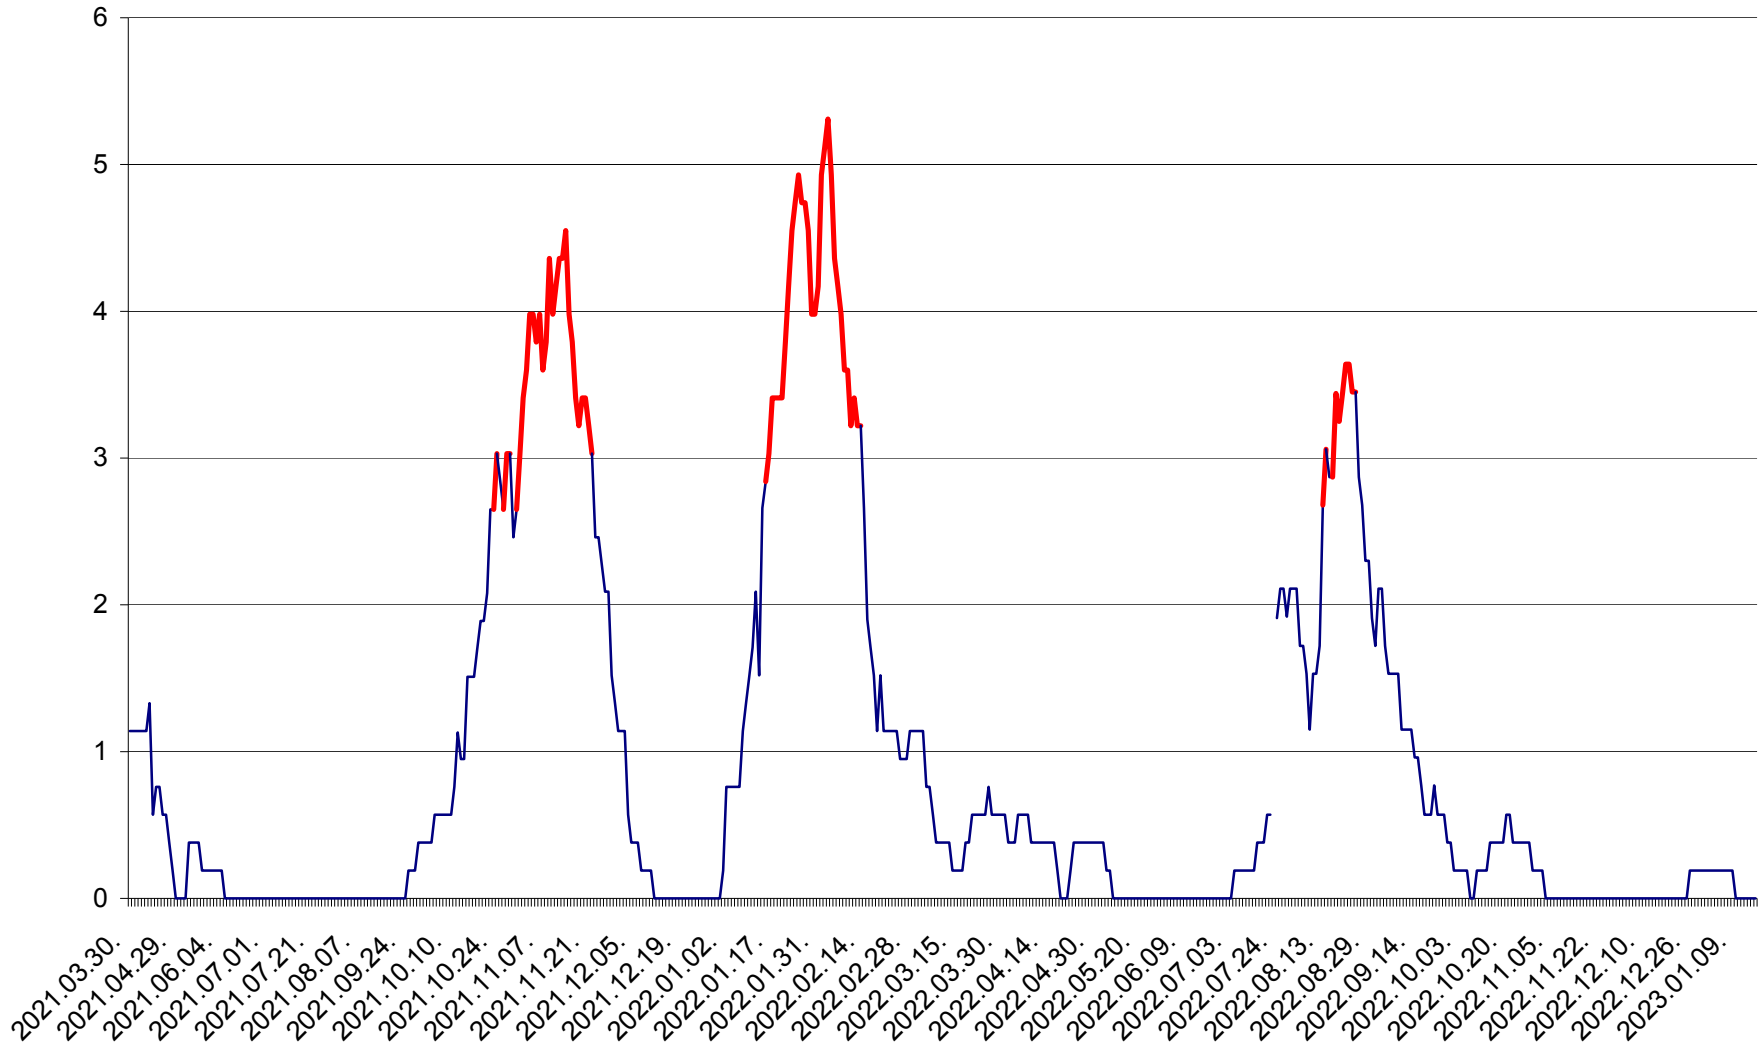

SÂNSIMION - Evolutia incidentei cumulate pe 14 zile la ‰ de locuitori
2021.04.01. - 2023.01.15.

SÂNTIMBRU - Evolutia incidentei cumulate pe 14 zile la ‰ de locuitori
2021.04.01. - 2023.01.15.

SĂRMAȘ - Evolutia incidentei cumulate pe 14 zile la ‰ de locuitori
2021.04.01. - 2023.01.15.

SATU MARE - Evolutia incidentei cumulate pe 14 zile la ‰ de locuitori
2021.04.01. - 2023.01.15.

SECUIENI - Evolutia incidentei cumulate pe 14 zile la ‰ de locuitori
2021.04.01. - 2023.01.15.

SICULENI - Evolutia incidentei cumulate pe 14 zile la ‰ de locuitori
2021.04.01. - 2023.01.15.

ȘIMONEȘTI - Evolutia incidentei cumulate pe 14 zile la ‰ de locuitori
2021.04.01. - 2023.01.15.

SUBCETATE - Evolutia incidentei cumulate pe 14 zile la ‰ de locuitori
2021.04.01. - 2023.01.15.

SUSENI - Evolutia incidentei cumulate pe 14 zile la ‰ de locuitori
2021.04.01. - 2023.01.15.