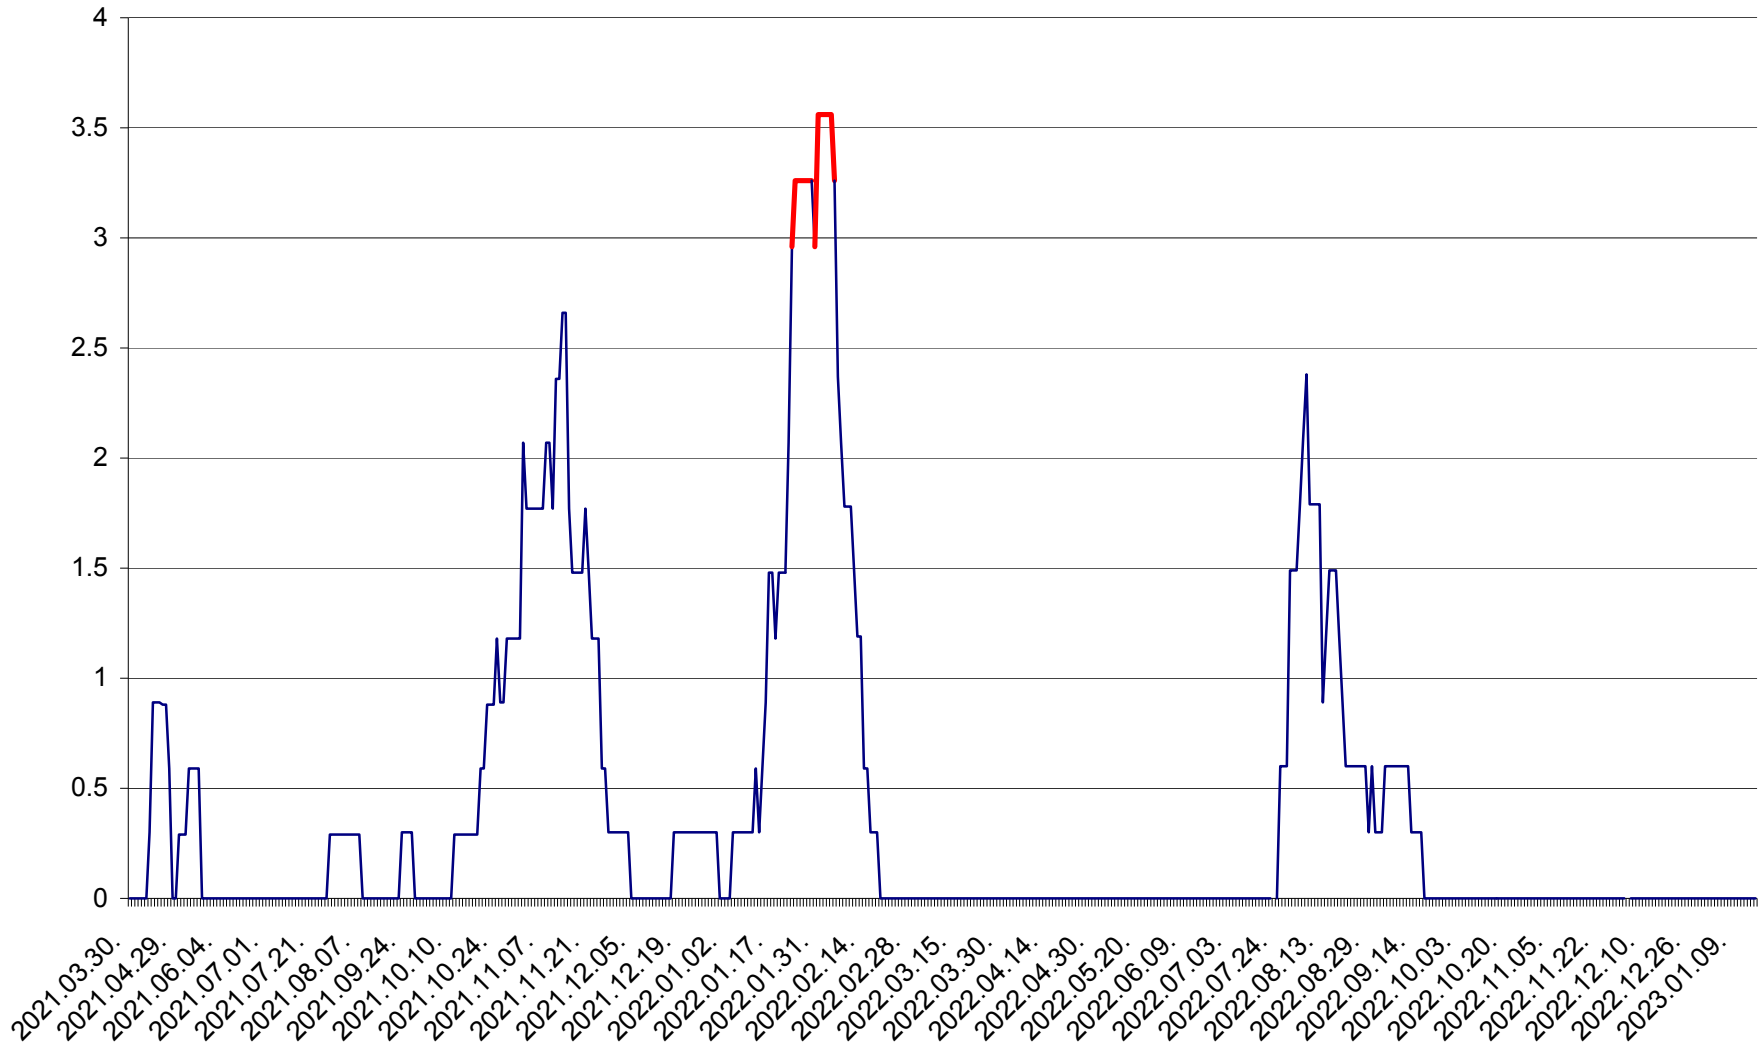

MUNICIPIUL GHEORGHENI - Evolutia incidentei cumulate pe 14 zile la ‰ de locuitori
2021.04.01. - 2023.01.15.

JOSENI - Evolutia incidentei cumulate pe 14 zile la ‰ de locuitori
2021.04.01. - 2023.01.15.

LĂZAREA - Evolutia incidentei cumulate pe 14 zile la % de locuitori
2021.04.01. - 2023.01.15.

LELICENI - Evolutia incidentei cumulate pe 14 zile la ‰ de locuitori
2021.04.01. - 2023.01.15.

LUETA - Evolutia incidentei cumulate pe 14 zile la ‰ de locuitori
2021.04.01. - 2023.01.15.

LUNCA DE JOS - Evolutia incidentei cumulate pe 14 zile la ‰ de locuitori
2021.04.01. - 2023.01.15.

LUNCA DE SUS - Evolutia incidentei cumulate pe 14 zile la ‰ de locuitori
2021.04.01. - 2023.01.15.

LUPENI - Evolutia incidentei cumulate pe 14 zile la ‰ de locuitori
2021.04.01. - 2023.01.15.

MĂDĂRAȘ - Evolutia incidentei cumulate pe 14 zile la ‰ de locuitori
2021.04.01. - 2023.01.15.