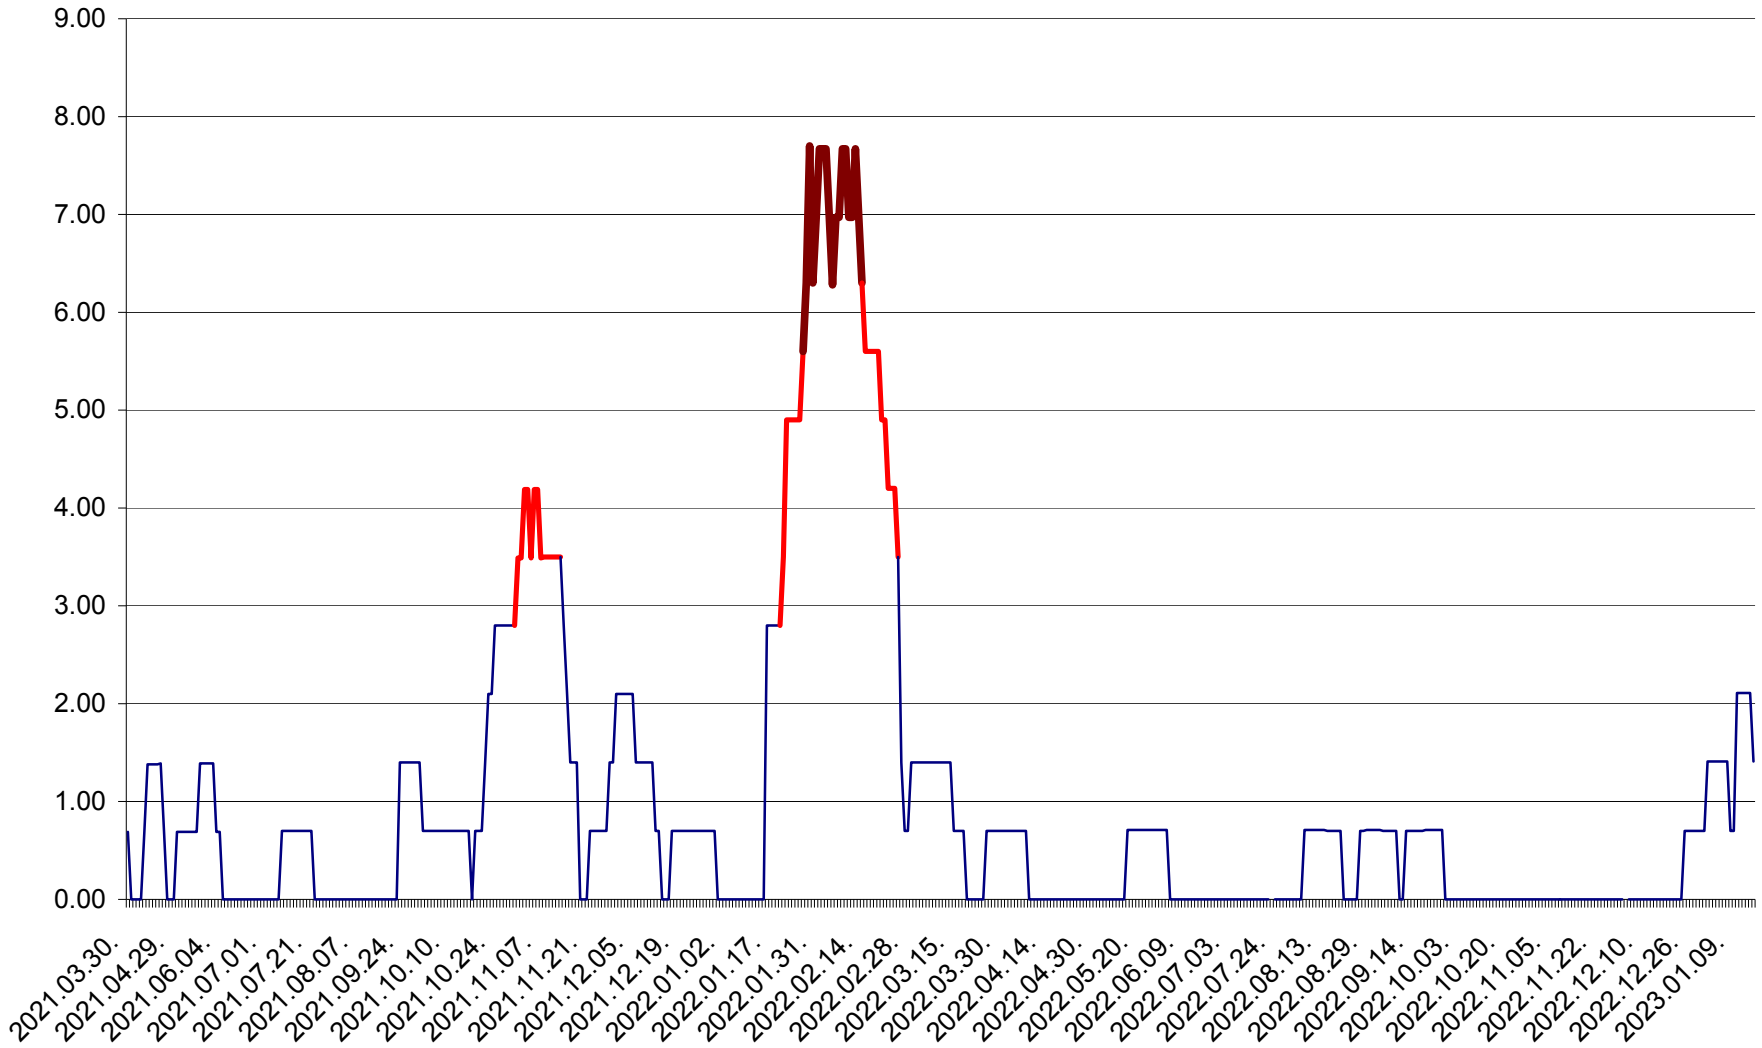

ORAȘ BĂLAN - Evoluția incidenței cumulate pe 14 zile la ‰ de locuitori
2021.04.01. - 2023.01.15.

BILBOR - Evolutia incidentei cumulate pe 14 zile la ‰ de locuitori
2021.04.01. - 2023.01.15.

ORAȘ BORSEC - Evolutia incidentei cumulate pe 14 zile la ‰ de locuitori
2021.04.01. - 2023.01.15.

BRĂDEȘTI - Evoluția incidenței cumulate pe 14 zile la ‰ de locuitori
2021.04.01. - 2023.01.15.

CĂPÂLNIȚA - Evoluția incidenței cumulate pe 14 zile la ‰ de locuitori
2021.04.01. - 2023.01.15.

CÂRȚA - Evolutia incidentei cumulate pe 14 zile la ‰ de locuitori
2021.04.01. - 2023.01.15.

CICEU - Evolutia incidentei cumulate pe 14 zile la ‰ de locuitori
2021.04.01. - 2023.01.15.

CIUCSÂNGEORGIU - Evolutia incidentei cumulate pe 14 zile la ‰ de locuitori
2021.04.01. - 2023.01.15.

CIUMANI - Evolutia incidentei cumulate pe 14 zile la ‰ de locuitori
2021.04.01. - 2023.01.15.

CORBU - Evolutia incidentei cumulate pe 14 zile la ‰ de locuitori
2021.04.01. - 2023.01.15.

CORUND - Evolutia incidentei cumulate pe 14 zile la ‰ de locuitori
2021.04.01. - 2023.01.15.

COZMENI - Evolutia incidentei cumulate pe 14 zile la ‰ de locuitori
2021.04.01. - 2023.01.15.