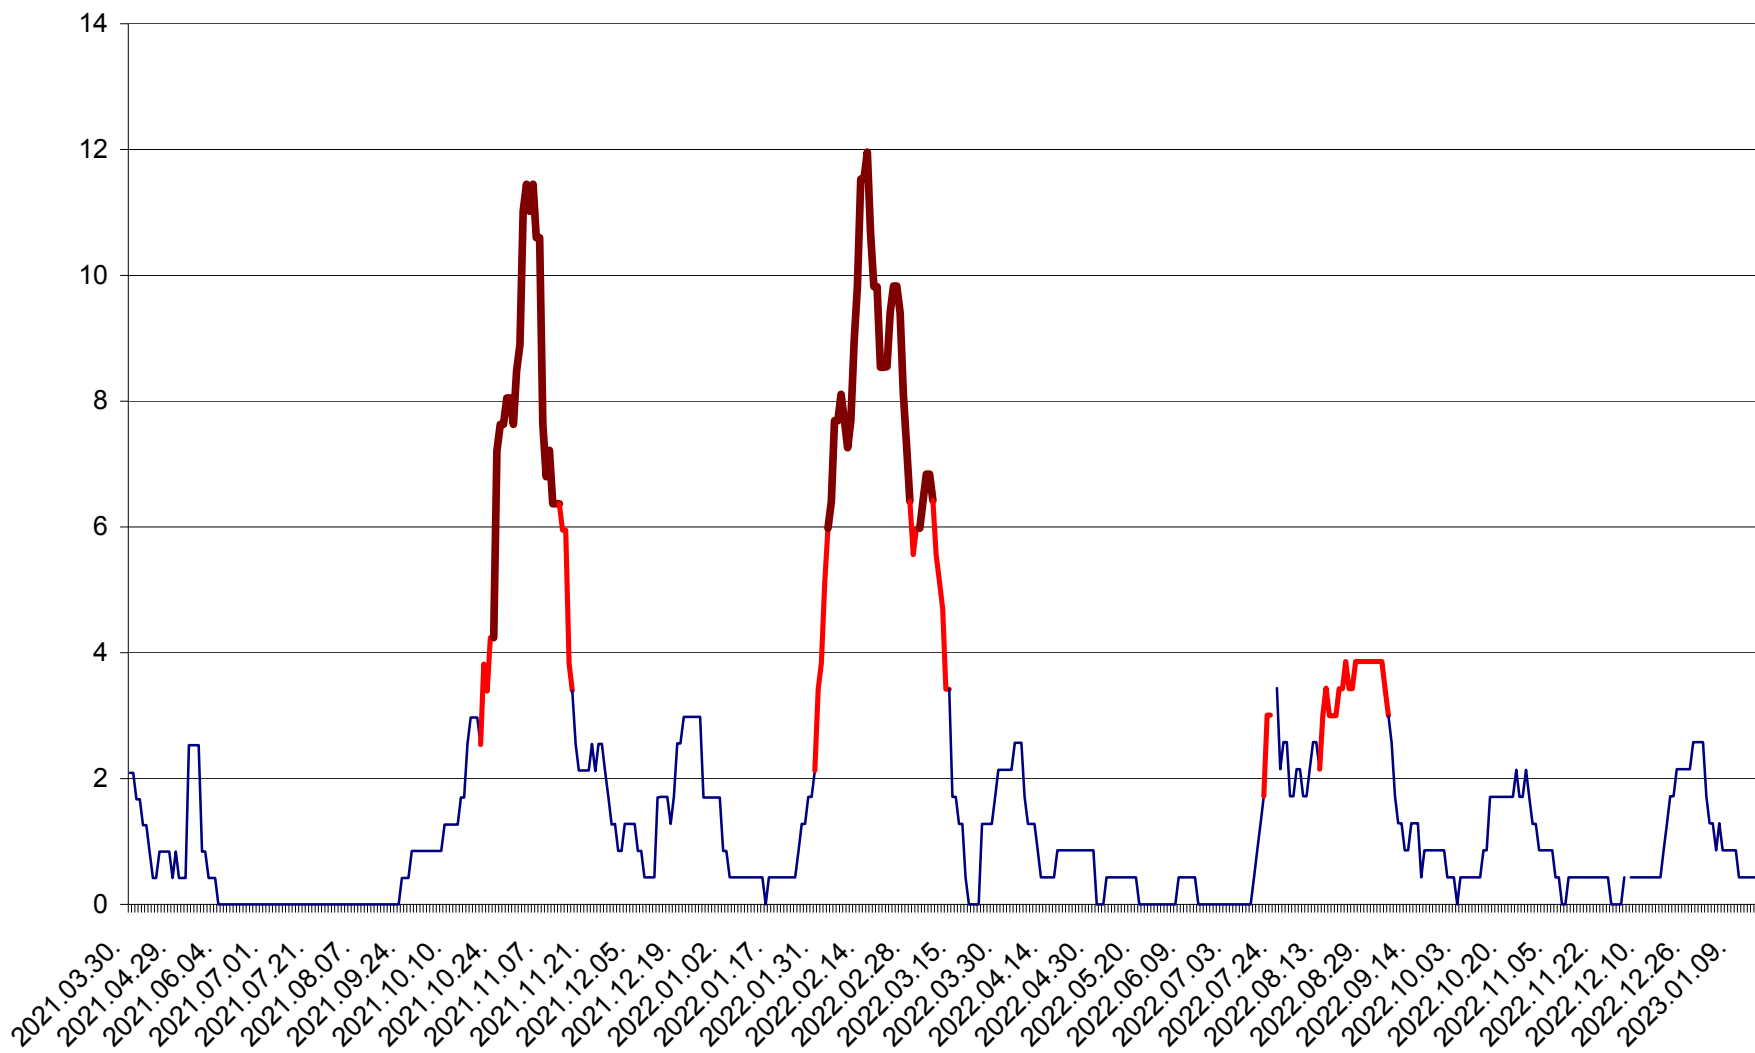

CORBU - Evolutia incidentei cumulate pe 14 zile la ‰ de locuitori
2021.04.01. - 2023.01.15.

CORUND - Evolutia incidentei cumulate pe 14 zile la ‰ de locuitori
2021.04.01. - 2023.01.15.

COZMENI - Evolutia incidentei cumulate pe 14 zile la ‰ de locuitori
2021.04.01. - 2023.01.15.

ORAȘ CRISTURU SECUIESC - Evolutia incidentei cumulate pe 14 zile la ‰ de locuitori
2021.04.01. - 2023.01.15.

DĂNEȘTI - Evolutia incidentei cumulate pe 14 zile la ‰ de locuitori
2021.04.01. - 2023.01.15.

DÂRJIU - Evolutia incidentei cumulate pe 14 zile la ‰ de locuitori
2021.04.01. - 2023.01.15.

DEALU - Evolutia incidentei cumulate pe 14 zile la ‰ de locuitori
2021.04.01. - 2023.01.15.

DITRĂU - Evolutia incidentei cumulate pe 14 zile la ‰ de locuitori
2021.04.01. - 2023.01.15.

FELICENI - Evolutia incidentei cumulate pe 14 zile la ‰ de locuitori
2021.04.01. - 2023.01.15.

FRUMOASA - Evolutia incidentei cumulate pe 14 zile la ‰ de locuitori
2021.04.01. - 2023.01.15.

GĂLĂUȚAȘ - Evoluția incidenței cumulate pe 14 zile la ‰ de locuitori
2021.04.01. - 2023.01.15.