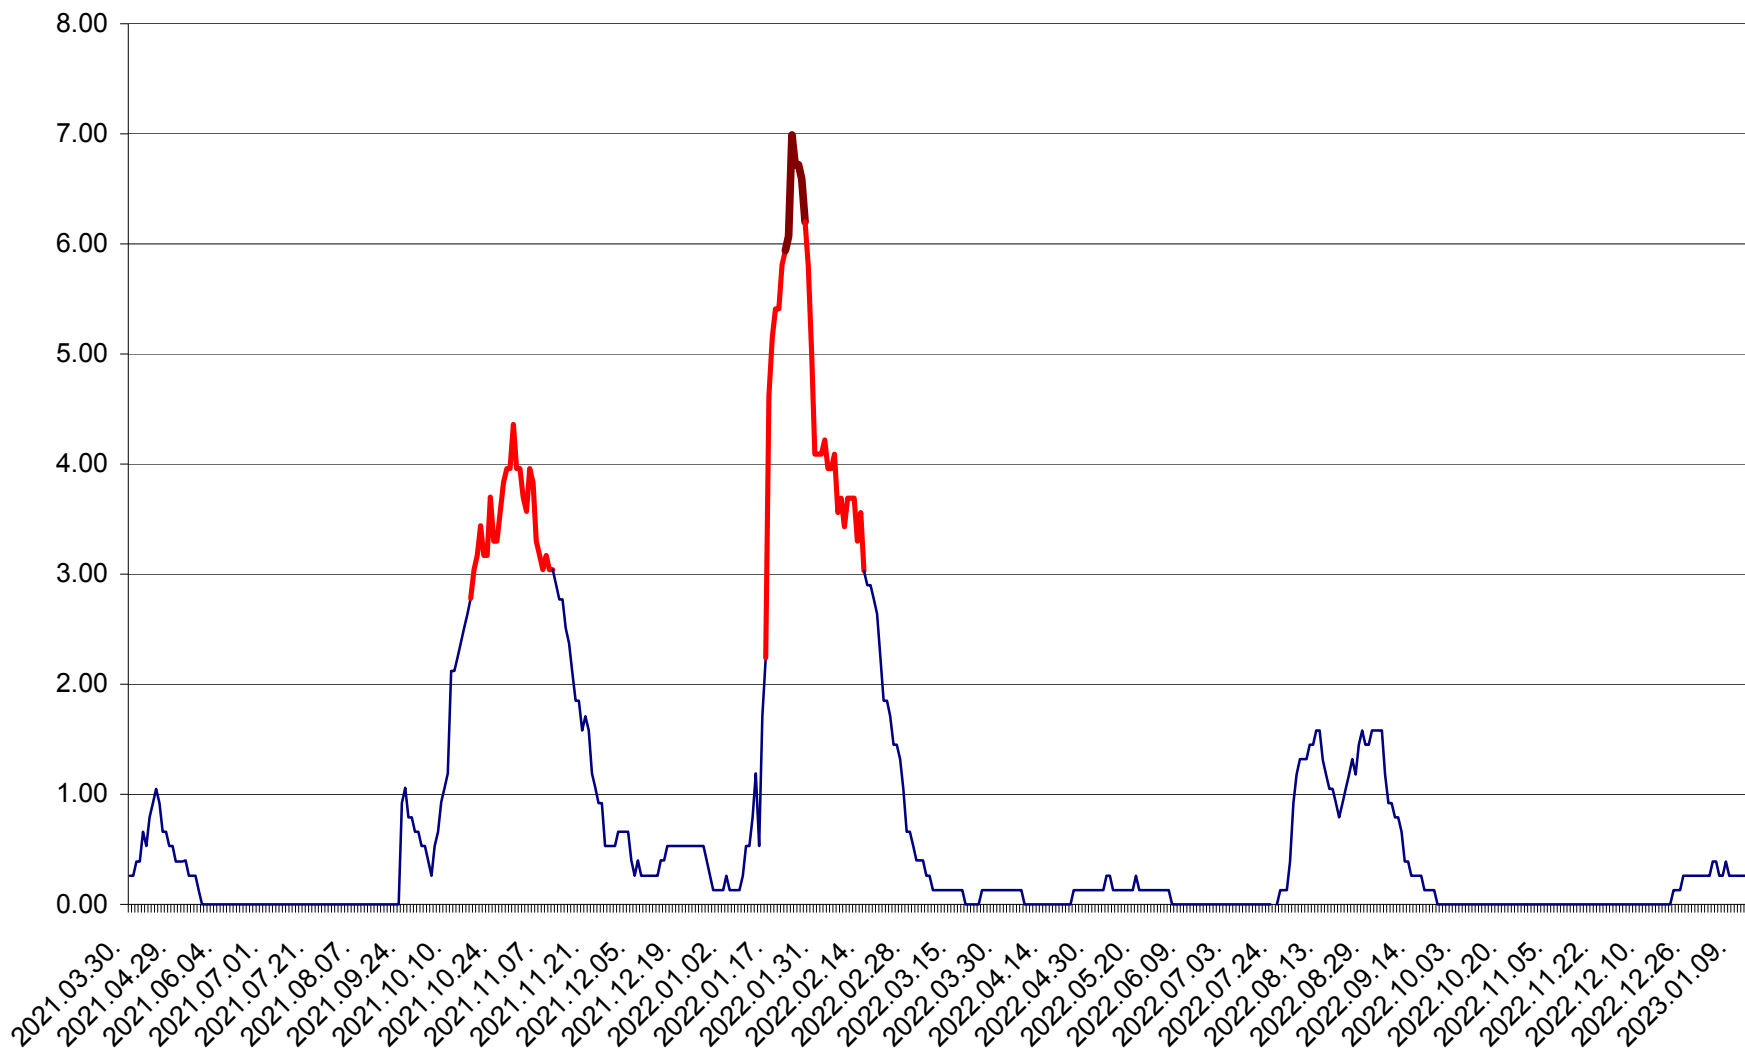

TUȘNAD - Evolutia incidentei cumulate pe 14 zile la ‰ de locuitori
2021.04.01. - 2023.01.15.

ULIEȘ - Evoluția incidenței cumulate pe 14 zile la ‰ de locuitori
2021.04.01. - 2023.01.15.

VĂRȘAG - Evolutia incidentei cumulate pe 14 zile la ‰ de locuitori
2021.04.01. - 2023.01.15.

ORAȘ VLĂHIȚA - Evolutia incidentei cumulate pe 14 zile la ‰ de locuitori
2021.04.01. - 2023.01.15.

VOȘLĂBENI - Evolutia incidentei cumulate pe 14 zile la ‰ de locuitori
2021.04.01. - 2023.01.15.

ZETEA - Evolutia incidentei cumulate pe 14 zile la ‰ de locuitori
2021.04.01. - 2023.01.15.