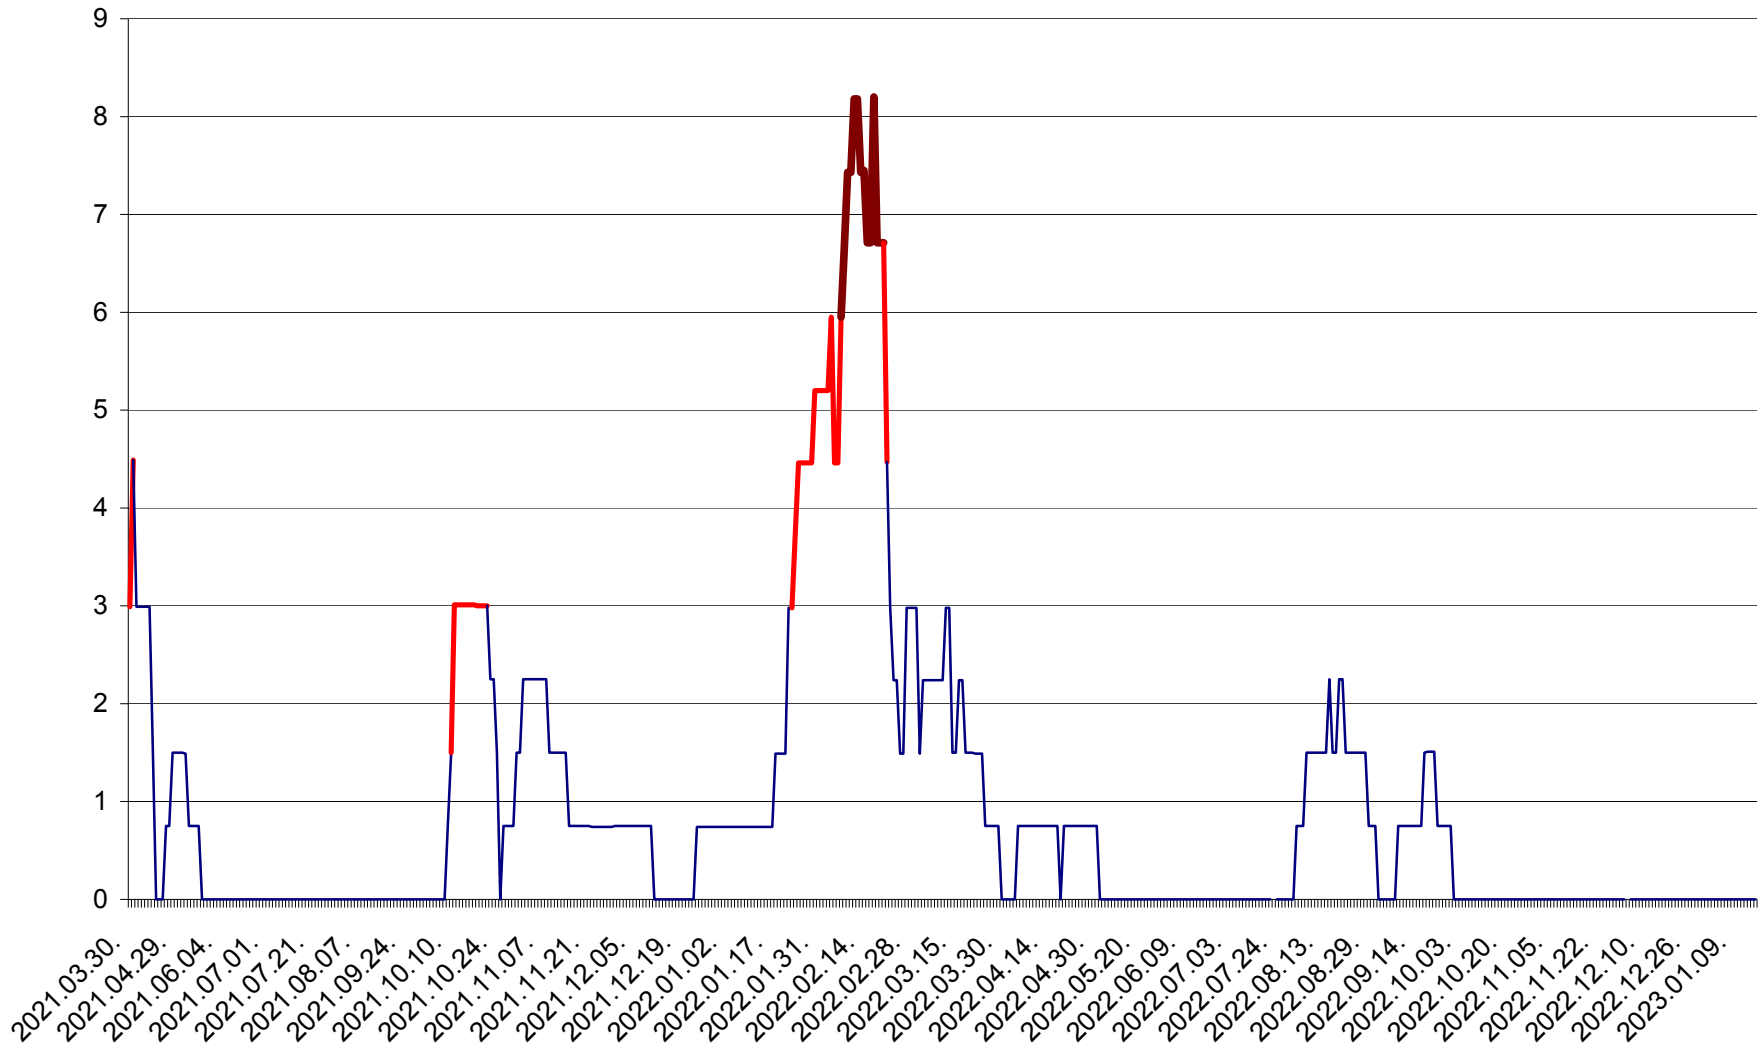

LELICENI - Evolutia incidentei cumulate pe 14 zile la ‰ de locuitori
2021.04.01. - 2023.01.15.

LUETA - Evolutia incidentei cumulate pe 14 zile la ‰ de locuitori
2021.04.01. - 2023.01.15.

LUNCA DE JOS - Evolutia incidentei cumulate pe 14 zile la ‰ de locuitori
2021.04.01. - 2023.01.15.

LUNCA DE SUS - Evolutia incidentei cumulate pe 14 zile la ‰ de locuitori
2021.04.01. - 2023.01.15.

LUPENI - Evolutia incidentei cumulate pe 14 zile la ‰ de locuitori
2021.04.01. - 2023.01.15.

MĂDĂRAȘ - Evolutia incidentei cumulate pe 14 zile la ‰ de locuitori
2021.04.01. - 2023.01.15.

MĂRTINIȘ - Evolutia incidentei cumulate pe 14 zile la ‰ de locuitori
2021.04.01. - 2023.01.15.

MEREȘTI - Evolutia incidentei cumulate pe 14 zile la ‰ de locuitori
2021.04.01. - 2023.01.15.

MUNICIPIUL MIERCUREA-CIUC - Evolutia incidentei cumulate pe 14 zile la ‰ de locuitori
2021.04.01. - 2023.01.15.