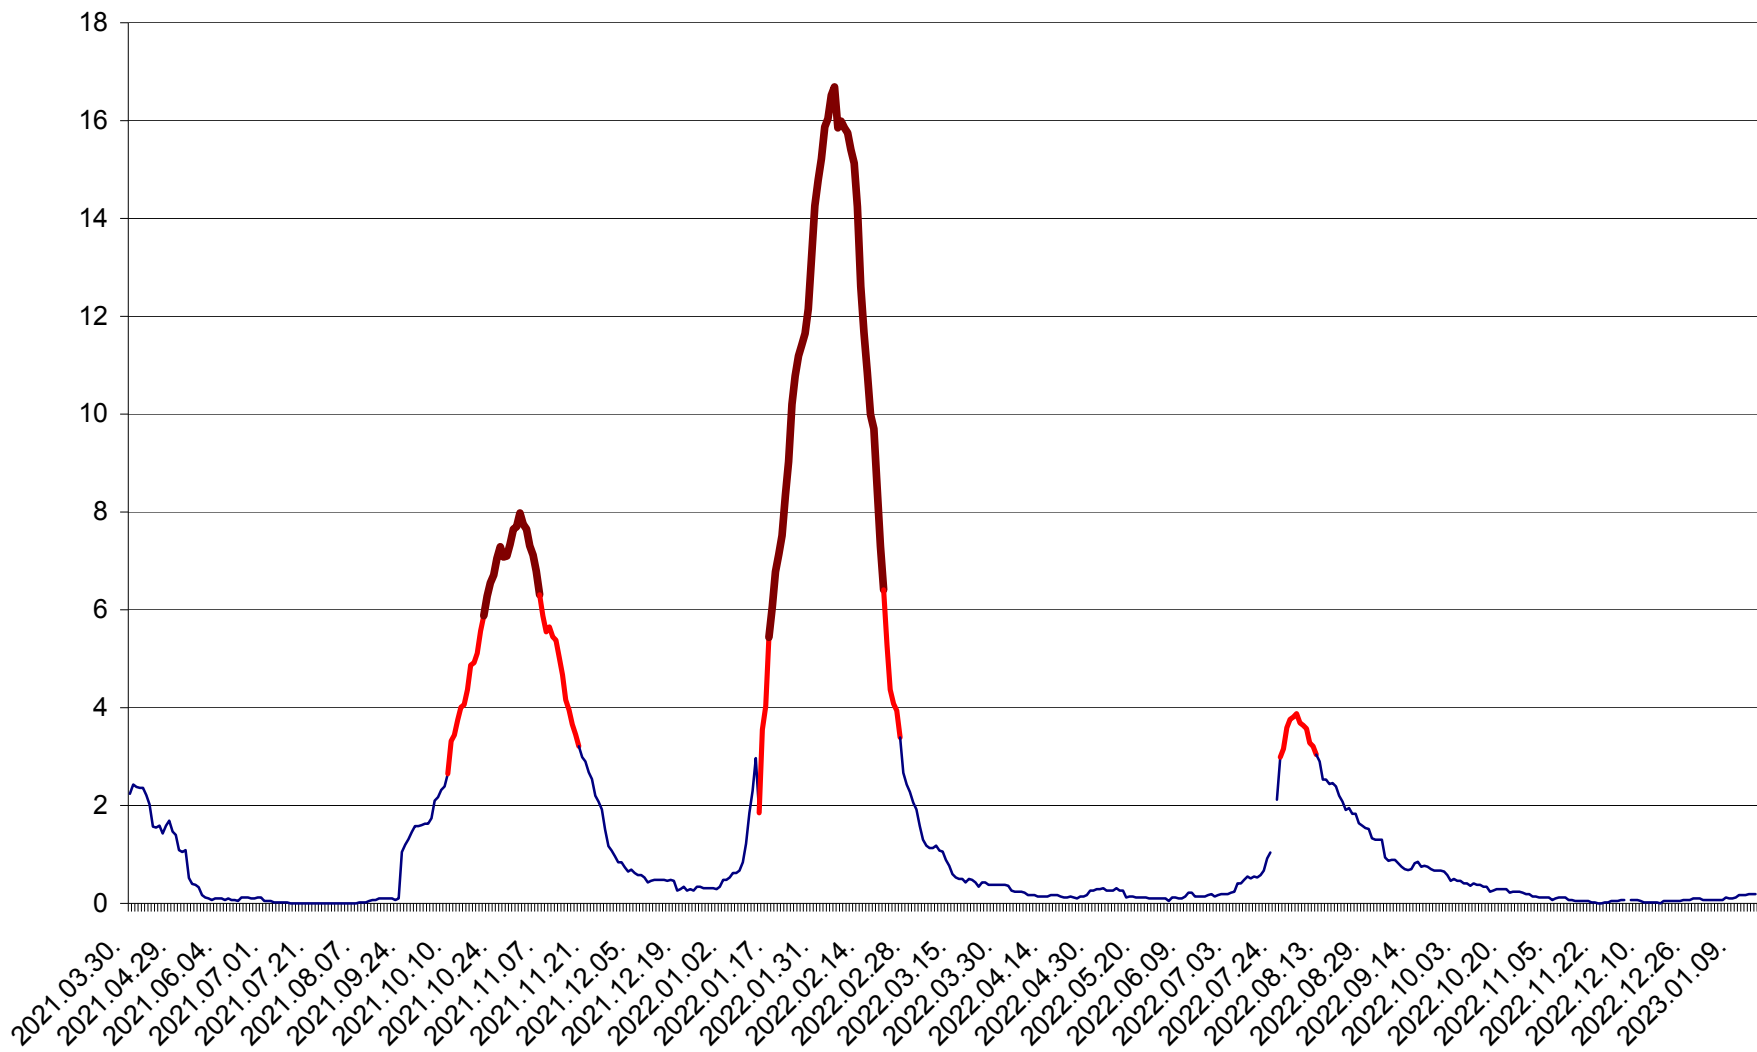

LELICENI - Evolutia incidentei cumulate pe 14 zile la ‰ de locuitori
2021.04.01. - 2023.01.15.

LUETA - Evolutia incidentei cumulate pe 14 zile la ‰ de locuitori
2021.04.01. - 2023.01.15.

LUNCA DE JOS - Evolutia incidentei cumulate pe 14 zile la ‰ de locuitori
2021.04.01. - 2023.01.15.

LUNCA DE SUS - Evolutia incidentei cumulate pe 14 zile la ‰ de locuitori
2021.04.01. - 2023.01.15.

LUPENI - Evolutia incidentei cumulate pe 14 zile la ‰ de locuitori
2021.04.01. - 2023.01.15.

MĂDĂRAȘ - Evolutia incidentei cumulate pe 14 zile la ‰ de locuitori
2021.04.01. - 2023.01.15.

MĂRTINIȘ - Evolutia incidentei cumulate pe 14 zile la ‰ de locuitori
2021.04.01. - 2023.01.15.

MEREȘTI - Evolutia incidentei cumulate pe 14 zile la ‰ de locuitori
2021.04.01. - 2023.01.15.

MUNICIPIUL MIERCUREA-CIUC - Evolutia incidentei cumulate pe 14 zile la ‰ de locuitori
2021.04.01. - 2023.01.15.