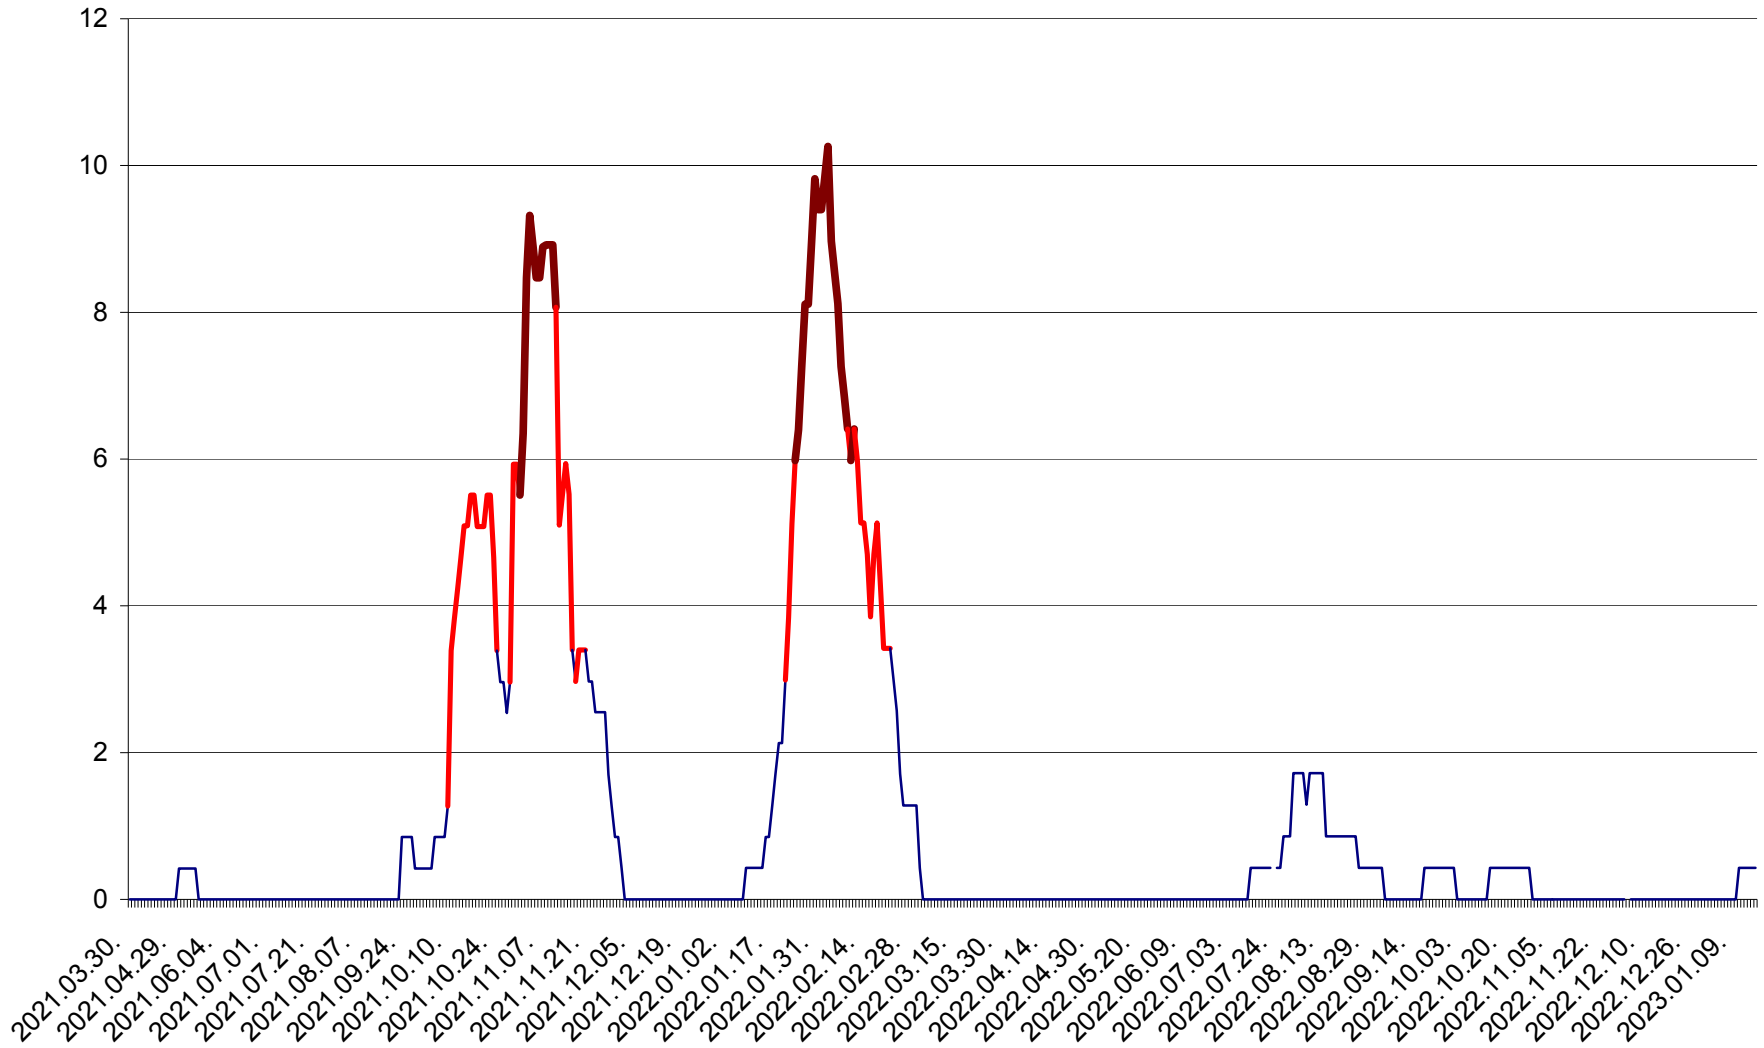

PLĂIEȘII DE JOS - Evoluția incidenței cumulate pe 14 zile la ‰ de locuitori
2021.04.01. - 2023.01.15.

PORUMBENI - Evolutia incidentei cumulate pe 14 zile la ‰ de locuitori
2021.04.01. - 2023.01.15.

PRAID - Evolutia incidentei cumulate pe 14 zile la ‰ de locuitori
2021.04.01. - 2023.01.15.

RACU - Evolutia incidentei cumulate pe 14 zile la ‰ de locuitori
2021.04.01. - 2023.01.15.

REMETEA - Evolutia incidentei cumulate pe 14 zile la ‰ de locuitori
2021.04.01. - 2023.01.15.

SĂCEL - Evolutia incidentei cumulate pe 14 zile la ‰ de locuitori
2021.04.01. - 2023.01.15.

SÂNCRĂIENI - Evolutia incidentei cumulate pe 14 zile la ‰ de locuitori
2021.04.01. - 2023.01.15.

SÂNDOMINIC - Evolutia incidentei cumulate pe 14 zile la ‰ de locuitori
2021.04.01. - 2023.01.15.

SÂNMARTIN - Evolutia incidentei cumulate pe 14 zile la ‰ de locuitori
2021.04.01. - 2023.01.15.