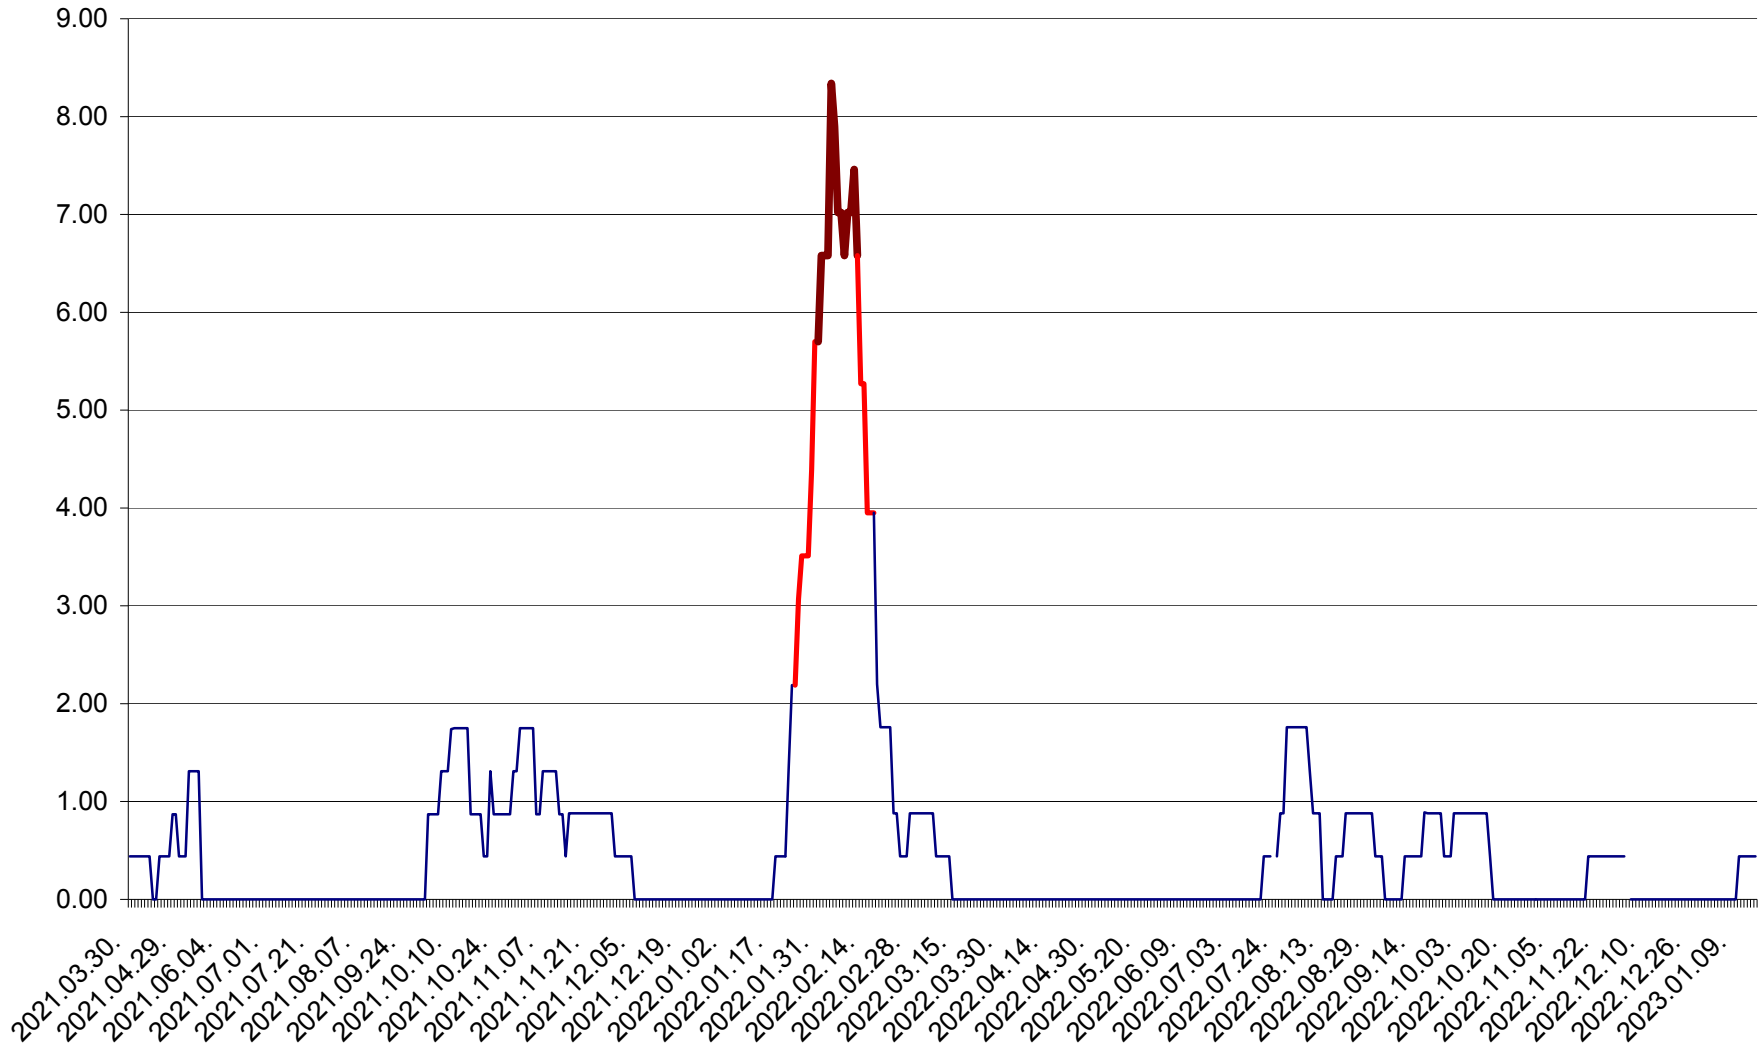

ORAȘ BĂLAN - Evoluția incidenței cumulate pe 14 zile la ‰ de locuitori
2021.04.01. - 2023.01.15.

BILBOR - Evolutia incidentei cumulate pe 14 zile la ‰ de locuitori
2021.04.01. - 2023.01.15.

ORAȘ BORSEC - Evolutia incidentei cumulate pe 14 zile la ‰ de locuitori
2021.04.01. - 2023.01.15.

BRĂDEȘTI - Evoluția incidenței cumulate pe 14 zile la ‰ de locuitori
2021.04.01. - 2023.01.15.

CĂPÂLNIȚA - Evoluția incidenței cumulate pe 14 zile la ‰ de locuitori
2021.04.01. - 2023.01.15.

CÂRȚA - Evolutia incidentei cumulate pe 14 zile la ‰ de locuitori
2021.04.01. - 2023.01.15.

CICEU - Evolutia incidentei cumulate pe 14 zile la ‰ de locuitori
2021.04.01. - 2023.01.15.

CIUCSÂNGEORGIU - Evolutia incidentei cumulate pe 14 zile la ‰ de locuitori
2021.04.01. - 2023.01.15.

CIUMANI - Evolutia incidentei cumulate pe 14 zile la ‰ de locuitori
2021.04.01. - 2023.01.15.

CORBU - Evolutia incidentei cumulate pe 14 zile la ‰ de locuitori
2021.04.01. - 2023.01.15.

CORUND - Evolutia incidentei cumulate pe 14 zile la ‰ de locuitori
2021.04.01. - 2023.01.15.

COZMENI - Evolutia incidentei cumulate pe 14 zile la ‰ de locuitori
2021.04.01. - 2023.01.15.