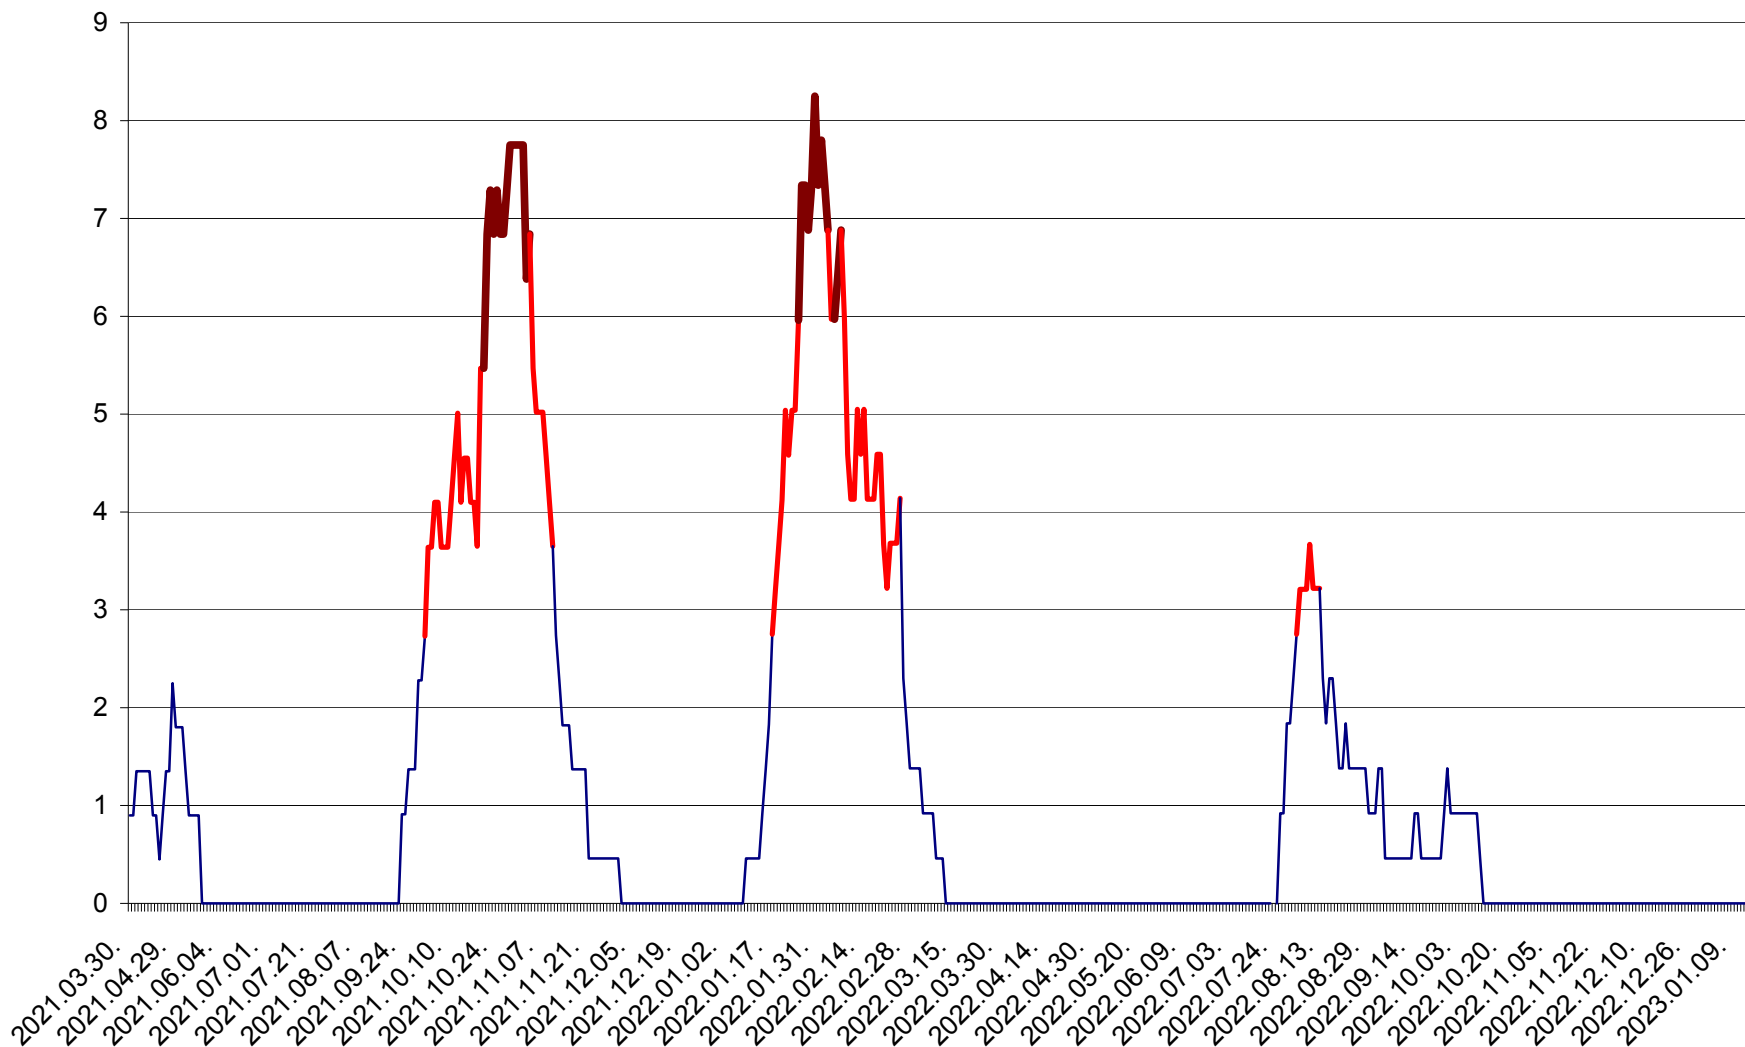

RACU - Evolutia incidentei cumulate pe 14 zile la ‰ de locuitori
2021.04.01. - 2023.01.15.

REMETEA - Evolutia incidentei cumulate pe 14 zile la ‰ de locuitori
2021.04.01. - 2023.01.15.

SĂCEL - Evolutia incidentei cumulate pe 14 zile la ‰ de locuitori
2021.04.01. - 2023.01.15.

SÂNCRĂIENI - Evolutia incidentei cumulate pe 14 zile la ‰ de locuitori
2021.04.01. - 2023.01.15.

SÂNDOMINIC - Evolutia incidentei cumulate pe 14 zile la ‰ de locuitori
2021.04.01. - 2023.01.15.

SÂNMARTIN - Evolutia incidentei cumulate pe 14 zile la ‰ de locuitori
2021.04.01. - 2023.01.15.

SÂNSIMION - Evolutia incidentei cumulate pe 14 zile la ‰ de locuitori
2021.04.01. - 2023.01.15.

SÂNTIMBRU - Evolutia incidentei cumulate pe 14 zile la ‰ de locuitori
2021.04.01. - 2023.01.15.

SĂRMAȘ - Evolutia incidentei cumulate pe 14 zile la ‰ de locuitori
2021.04.01. - 2023.01.15.