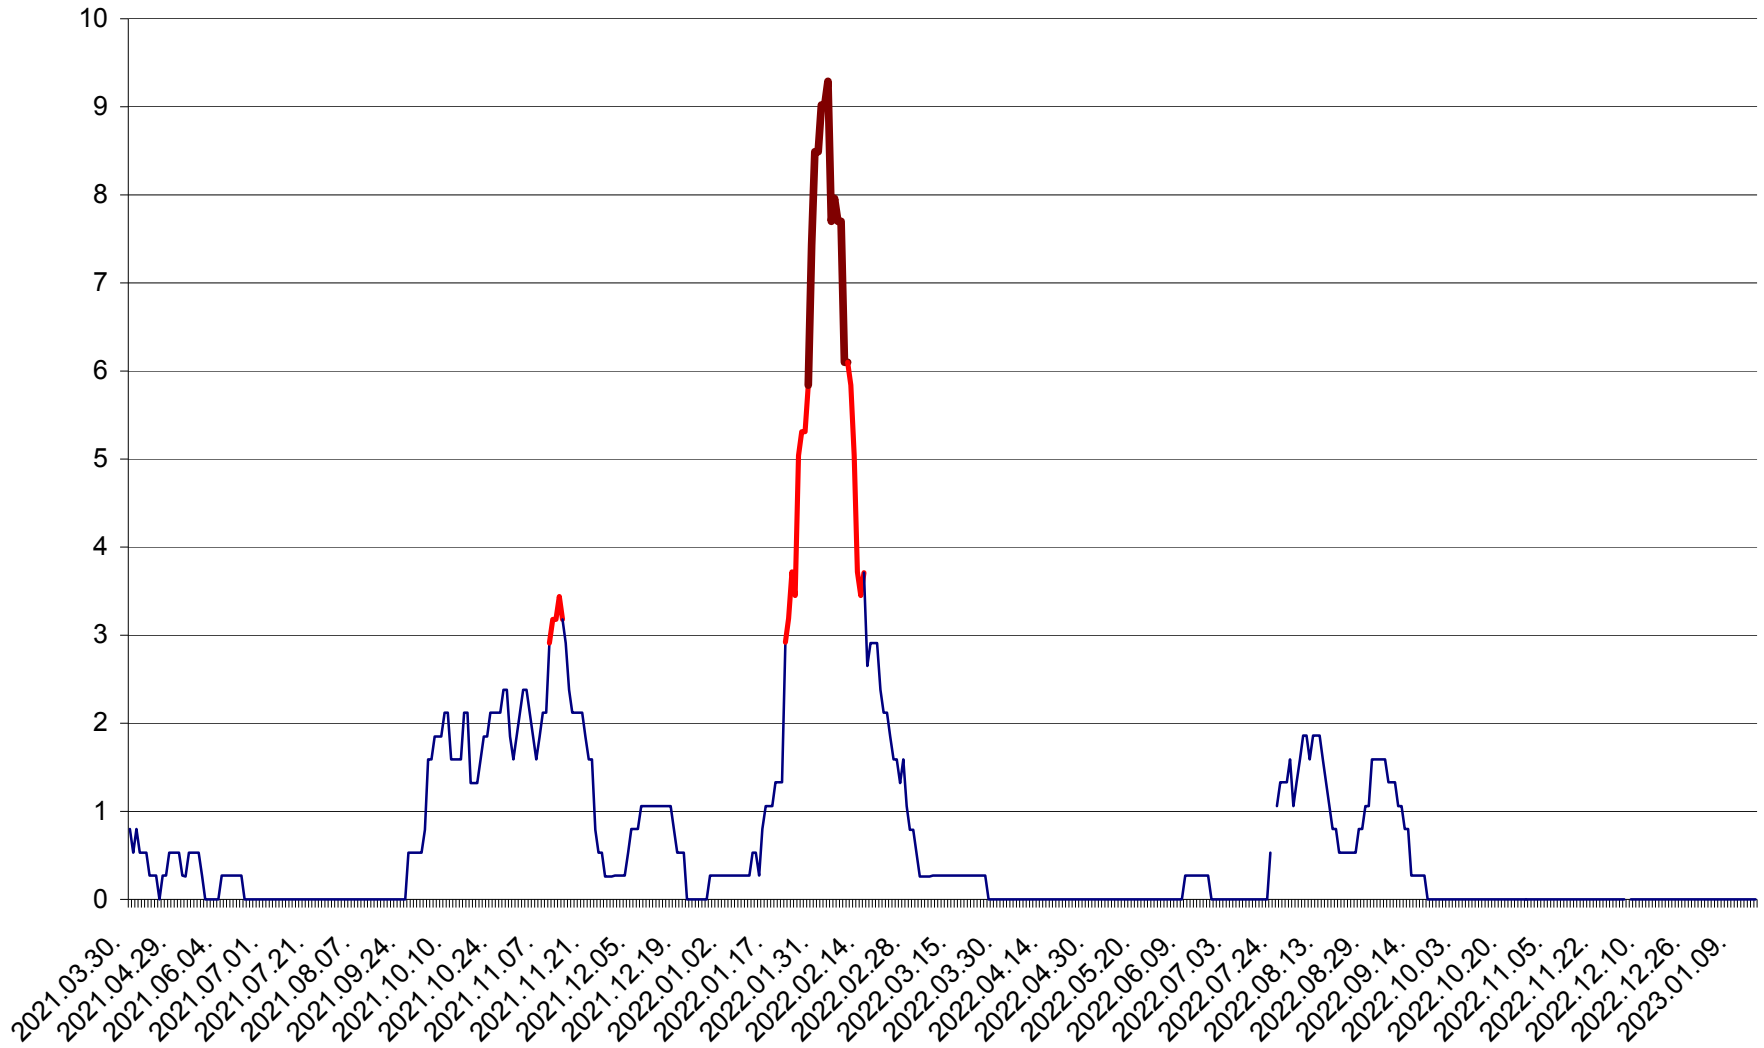

ORAȘ CRISTURU SECUIESC - Evolutia incidentei cumulate pe 14 zile la ‰ de locuitori
2021.04.01. - 2023.01.15.

DĂNEȘTI - Evolutia incidentei cumulate pe 14 zile la ‰ de locuitori
2021.04.01. - 2023.01.15.

DÂRJIU - Evolutia incidentei cumulate pe 14 zile la ‰ de locuitori
2021.04.01. - 2023.01.15.

DEALU - Evolutia incidentei cumulate pe 14 zile la ‰ de locuitori
2021.04.01. - 2023.01.15.

DITRĂU - Evolutia incidentei cumulate pe 14 zile la ‰ de locuitori
2021.04.01. - 2023.01.15.

FELICENI - Evolutia incidentei cumulate pe 14 zile la ‰ de locuitori
2021.04.01. - 2023.01.15.

FRUMOASA - Evolutia incidentei cumulate pe 14 zile la ‰ de locuitori
2021.04.01. - 2023.01.15.

GĂLĂUȚAȘ - Evoluția incidenței cumulate pe 14 zile la ‰ de locuitori
2021.04.01. - 2023.01.15.

LELICENI - Evolutia incidentei cumulate pe 14 zile la ‰ de locuitori
2021.04.01. - 2023.01.15.

LUETA - Evolutia incidentei cumulate pe 14 zile la ‰ de locuitori
2021.04.01. - 2023.01.15.

LUNCA DE JOS - Evolutia incidentei cumulate pe 14 zile la ‰ de locuitori
2021.04.01. - 2023.01.15.