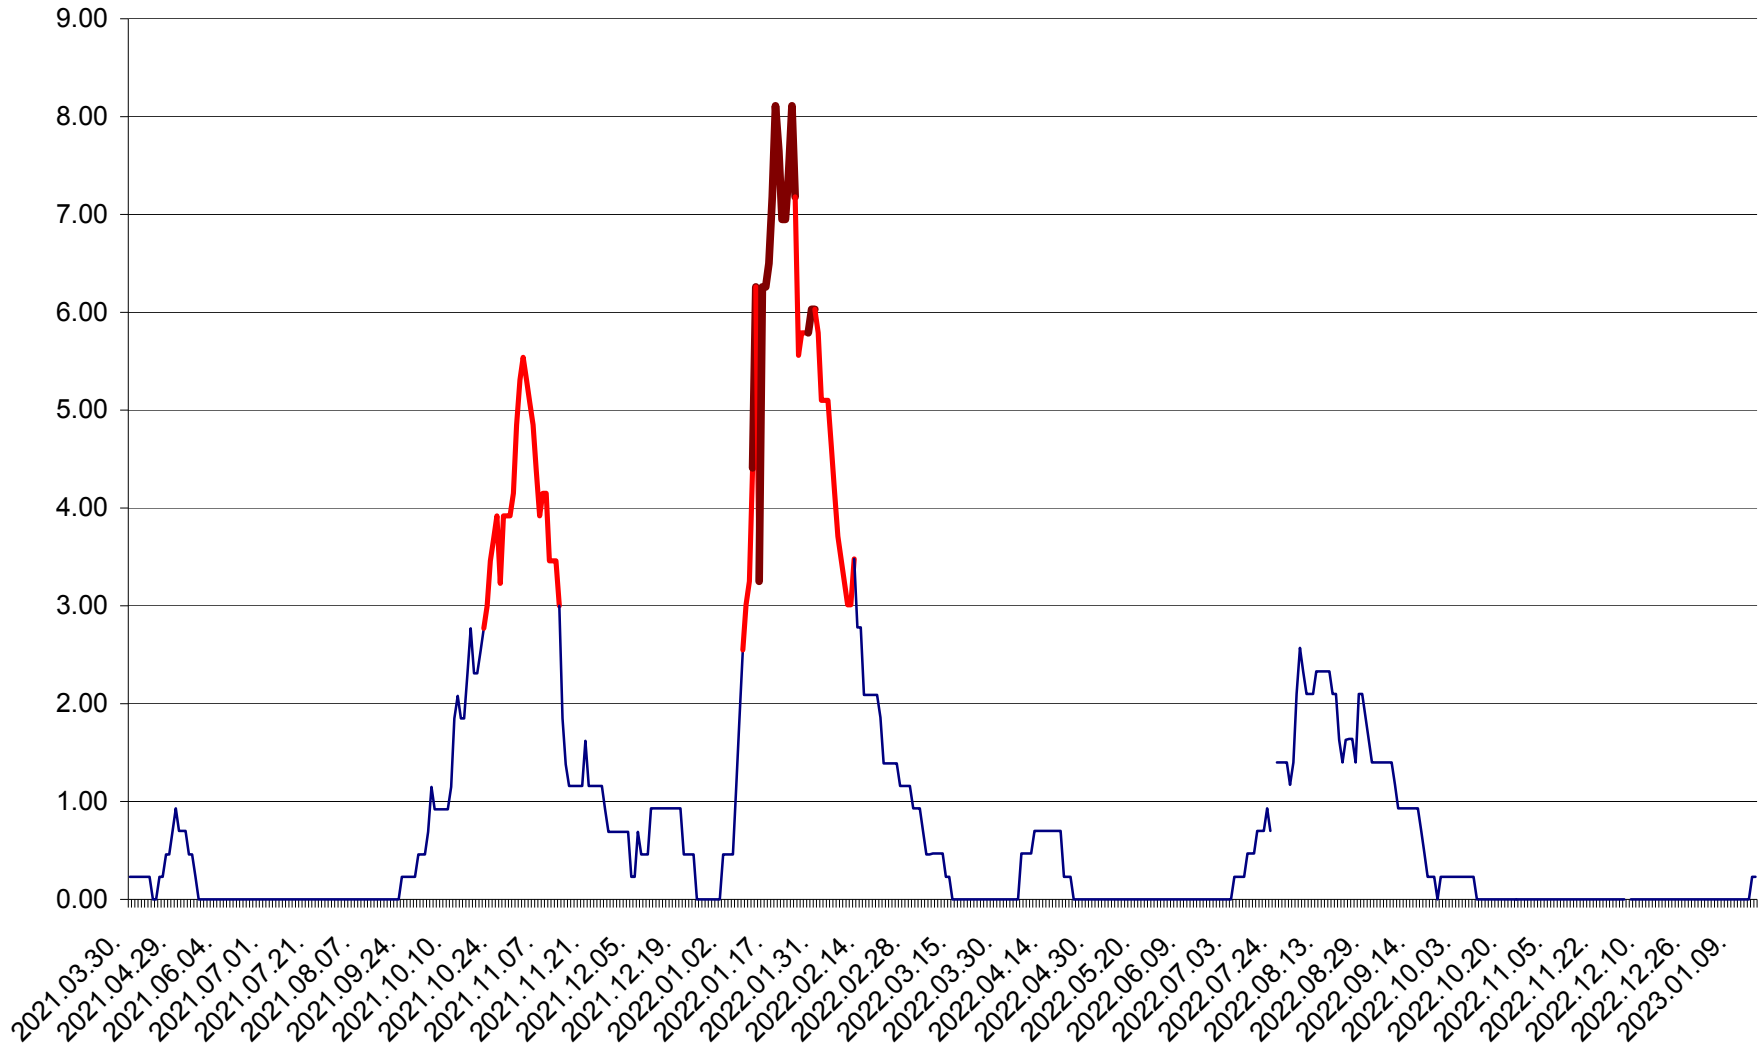

ORAȘ BĂLAN - Evoluția incidenței cumulate pe 14 zile la ‰ de locuitori
2021.04.01. - 2023.01.15.

BILBOR - Evolutia incidentei cumulate pe 14 zile la ‰ de locuitori
2021.04.01. - 2023.01.15.

ORAȘ BORSEC - Evolutia incidentei cumulate pe 14 zile la ‰ de locuitori
2021.04.01. - 2023.01.15.

BRĂDEȘTI - Evoluția incidenței cumulate pe 14 zile la ‰ de locuitori
2021.04.01. - 2023.01.15.

CĂPÂLNIȚA - Evoluția incidenței cumulate pe 14 zile la ‰ de locuitori
2021.04.01. - 2023.01.15.

CÂRȚA - Evolutia incidentei cumulate pe 14 zile la ‰ de locuitori
2021.04.01. - 2023.01.15.

CICEU - Evolutia incidentei cumulate pe 14 zile la ‰ de locuitori
2021.04.01. - 2023.01.15.

CIUCSÂNGEORGIU - Evolutia incidentei cumulate pe 14 zile la ‰ de locuitori
2021.04.01. - 2023.01.15.

CIUMANI - Evolutia incidentei cumulate pe 14 zile la ‰ de locuitori
2021.04.01. - 2023.01.15.

CORBU - Evolutia incidentei cumulate pe 14 zile la ‰ de locuitori
2021.04.01. - 2023.01.15.

CORUND - Evolutia incidentei cumulate pe 14 zile la ‰ de locuitori
2021.04.01. - 2023.01.15.

COZMENI - Evolutia incidentei cumulate pe 14 zile la ‰ de locuitori
2021.04.01. - 2023.01.15.