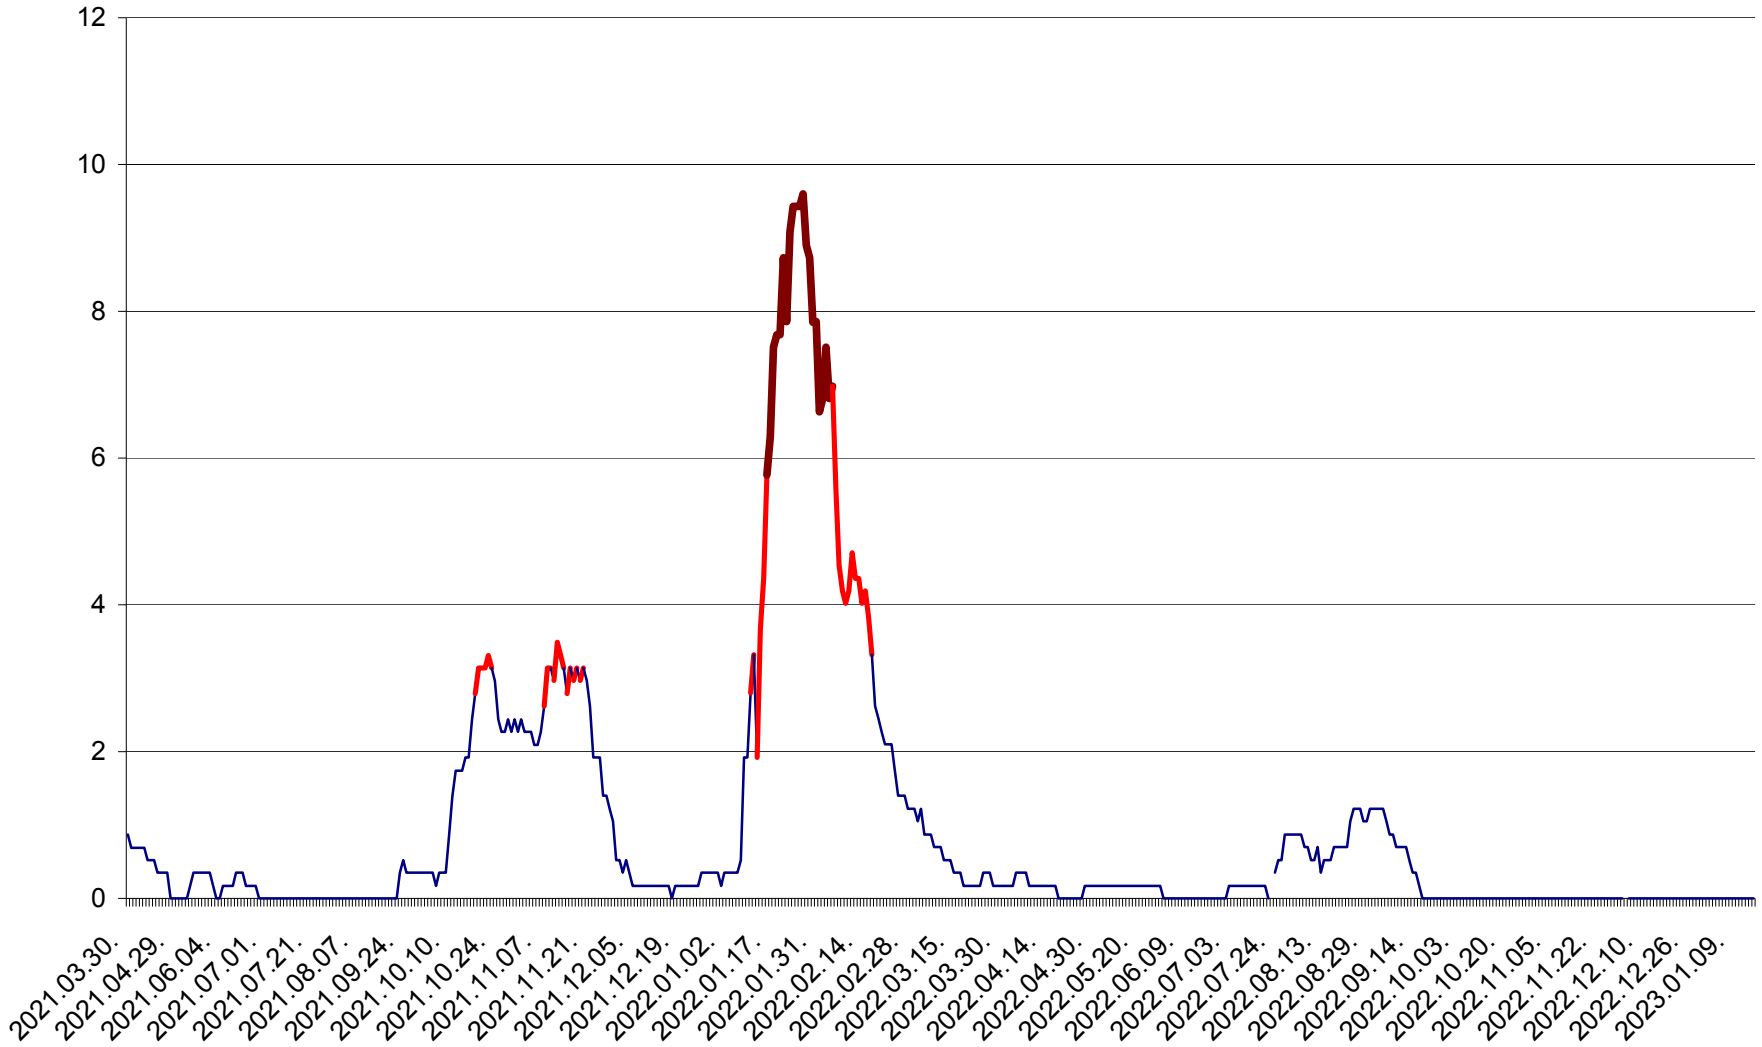

DÂRJIU - Evolutia incidentei cumulate pe 14 zile la ‰ de locuitori
2021.04.01. - 2023.01.15.

DEALU - Evolutia incidentei cumulate pe 14 zile la ‰ de locuitori
2021.04.01. - 2023.01.15.

DITRĂU - Evolutia incidentei cumulate pe 14 zile la ‰ de locuitori
2021.04.01. - 2023.01.15.

FELICENI - Evolutia incidentei cumulate pe 14 zile la ‰ de locuitori
2021.04.01. - 2023.01.15.

FRUMOASA - Evolutia incidentei cumulate pe 14 zile la ‰ de locuitori
2021.04.01. - 2023.01.15.

GĂLĂUȚAȘ - Evoluția incidenței cumulate pe 14 zile la ‰ de locuitori
2021.04.01. - 2023.01.15.

MUNICIPIUL GHEORGHENI - Evolutia incidentei cumulate pe 14 zile la ‰ de locuitori
2021.04.01. - 2023.01.15.

JOSENI - Evolutia incidentei cumulate pe 14 zile la ‰ de locuitori
2021.04.01. - 2023.01.15.

LĂZAREA - Evolutia incidentei cumulate pe 14 zile la % de locuitori
2021.04.01. - 2023.01.15.

LELICENI - Evolutia incidentei cumulate pe 14 zile la ‰ de locuitori
2021.04.01. - 2023.01.15.

LUETA - Evolutia incidentei cumulate pe 14 zile la ‰ de locuitori
2021.04.01. - 2023.01.15.

LUNCA DE JOS - Evolutia incidentei cumulate pe 14 zile la ‰ de locuitori
2021.04.01. - 2023.01.15.