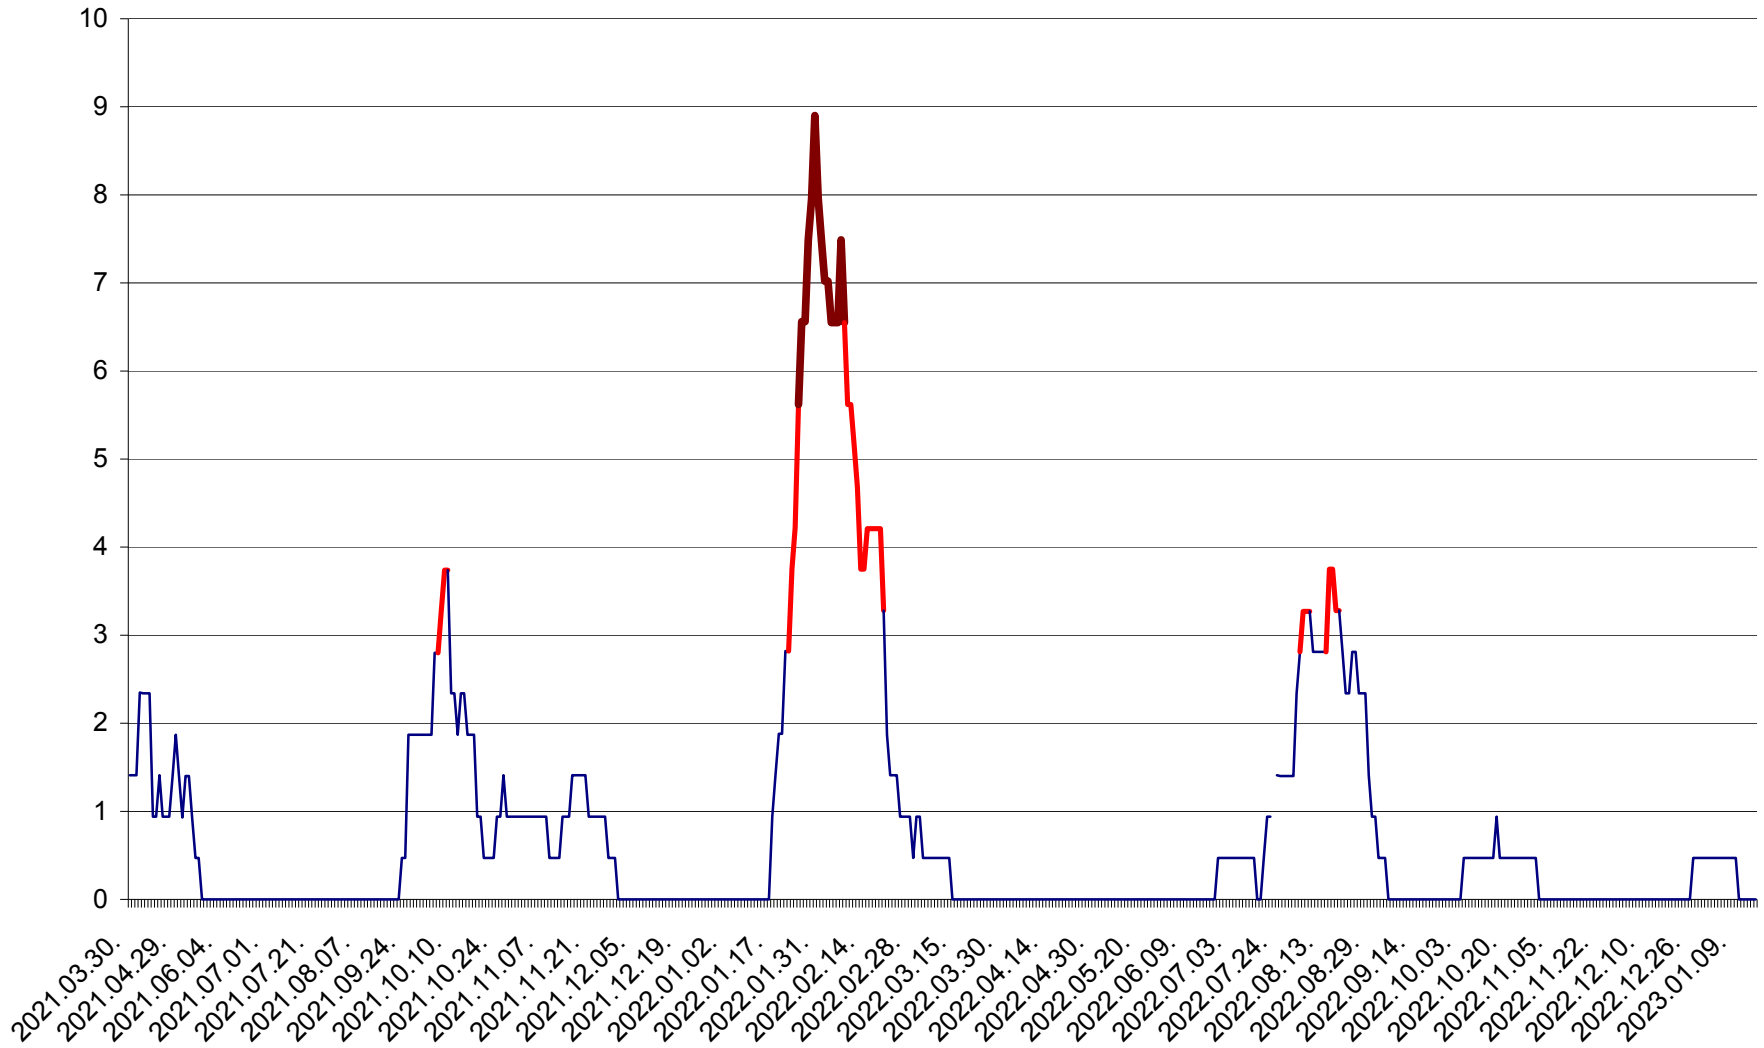

SECUIENI - Evolutia incidentei cumulate pe 14 zile la ‰ de locuitori
2021.04.01. - 2023.01.15.