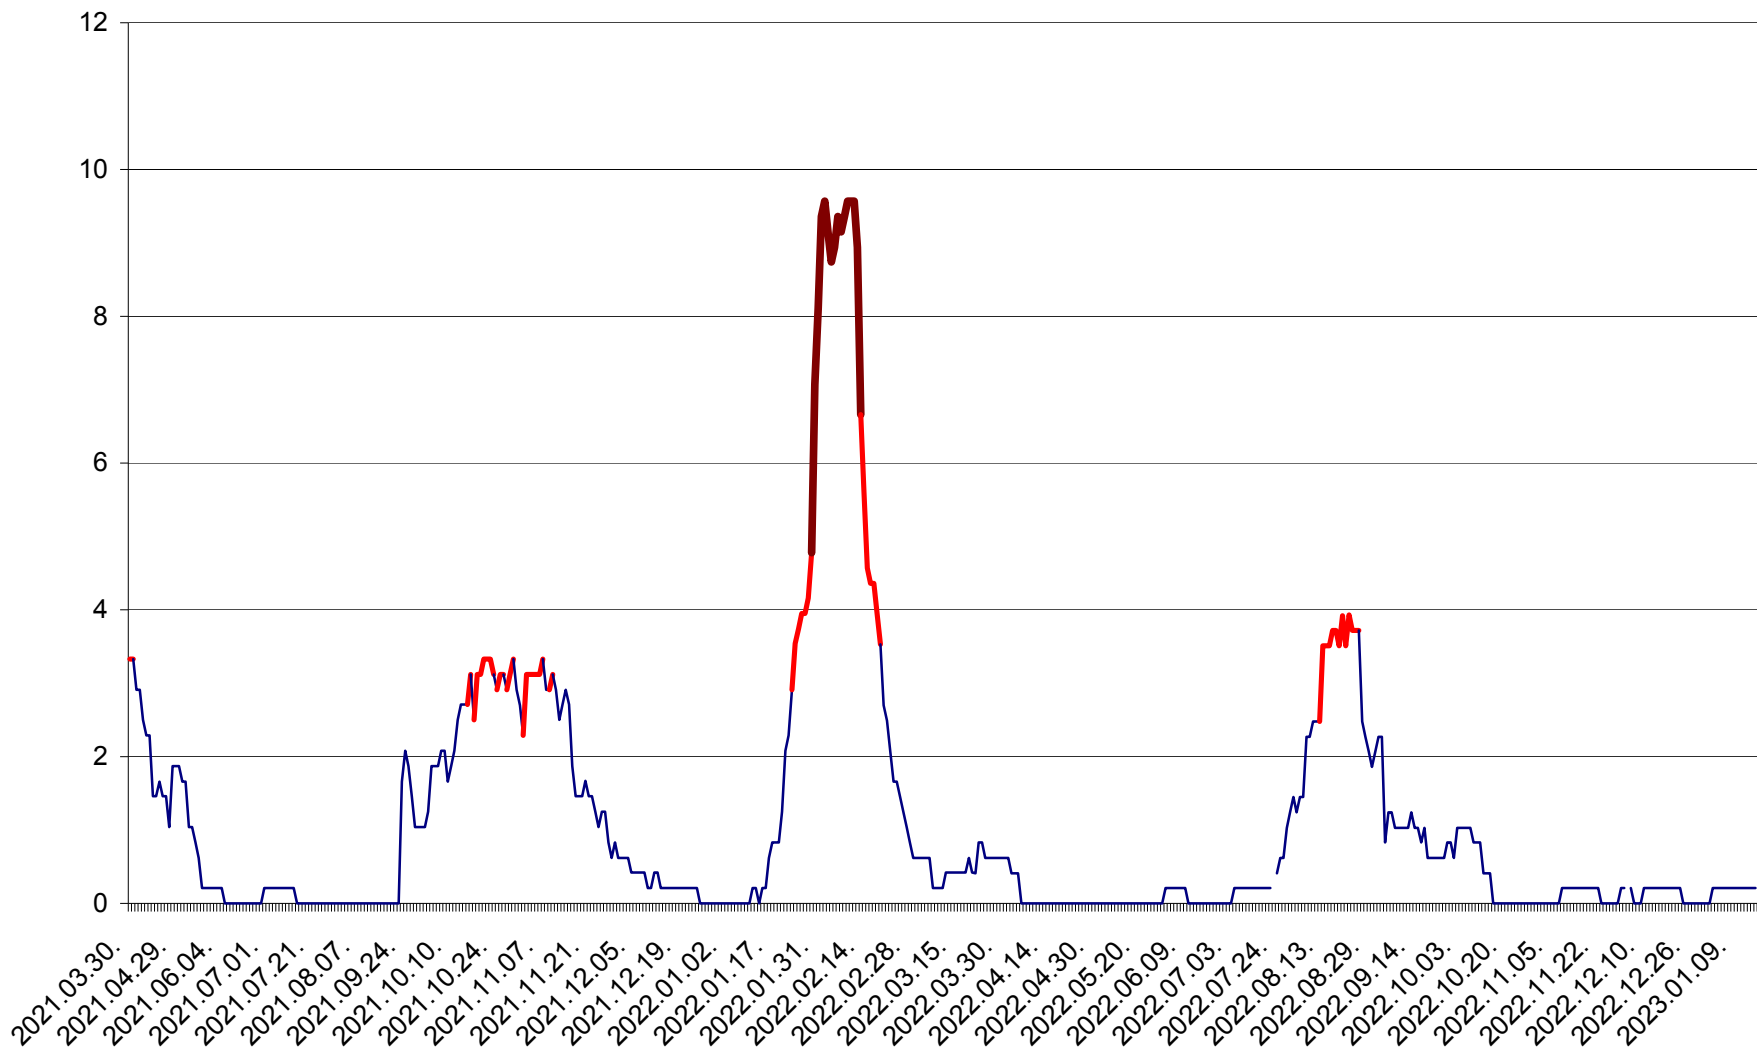

MUNICIPIUL GHEORGHENI - Evolutia incidentei cumulate pe 14 zile la ‰ de locuitori
2021.04.01. - 2023.01.15.

JOSENI - Evolutia incidentei cumulate pe 14 zile la ‰ de locuitori
2021.04.01. - 2023.01.15.

LĂZAREA - Evolutia incidentei cumulate pe 14 zile la % de locuitori
2021.04.01. - 2023.01.15.

LELICENI - Evolutia incidentei cumulate pe 14 zile la ‰ de locuitori
2021.04.01. - 2023.01.15.

LUETA - Evolutia incidentei cumulate pe 14 zile la ‰ de locuitori
2021.04.01. - 2023.01.15.

LUNCA DE JOS - Evolutia incidentei cumulate pe 14 zile la ‰ de locuitori
2021.04.01. - 2023.01.15.

LUNCA DE SUS - Evolutia incidentei cumulate pe 14 zile la ‰ de locuitori
2021.04.01. - 2023.01.15.

LUPENI - Evolutia incidentei cumulate pe 14 zile la ‰ de locuitori
2021.04.01. - 2023.01.15.

MĂDĂRAȘ - Evolutia incidentei cumulate pe 14 zile la ‰ de locuitori
2021.04.01. - 2023.01.15.