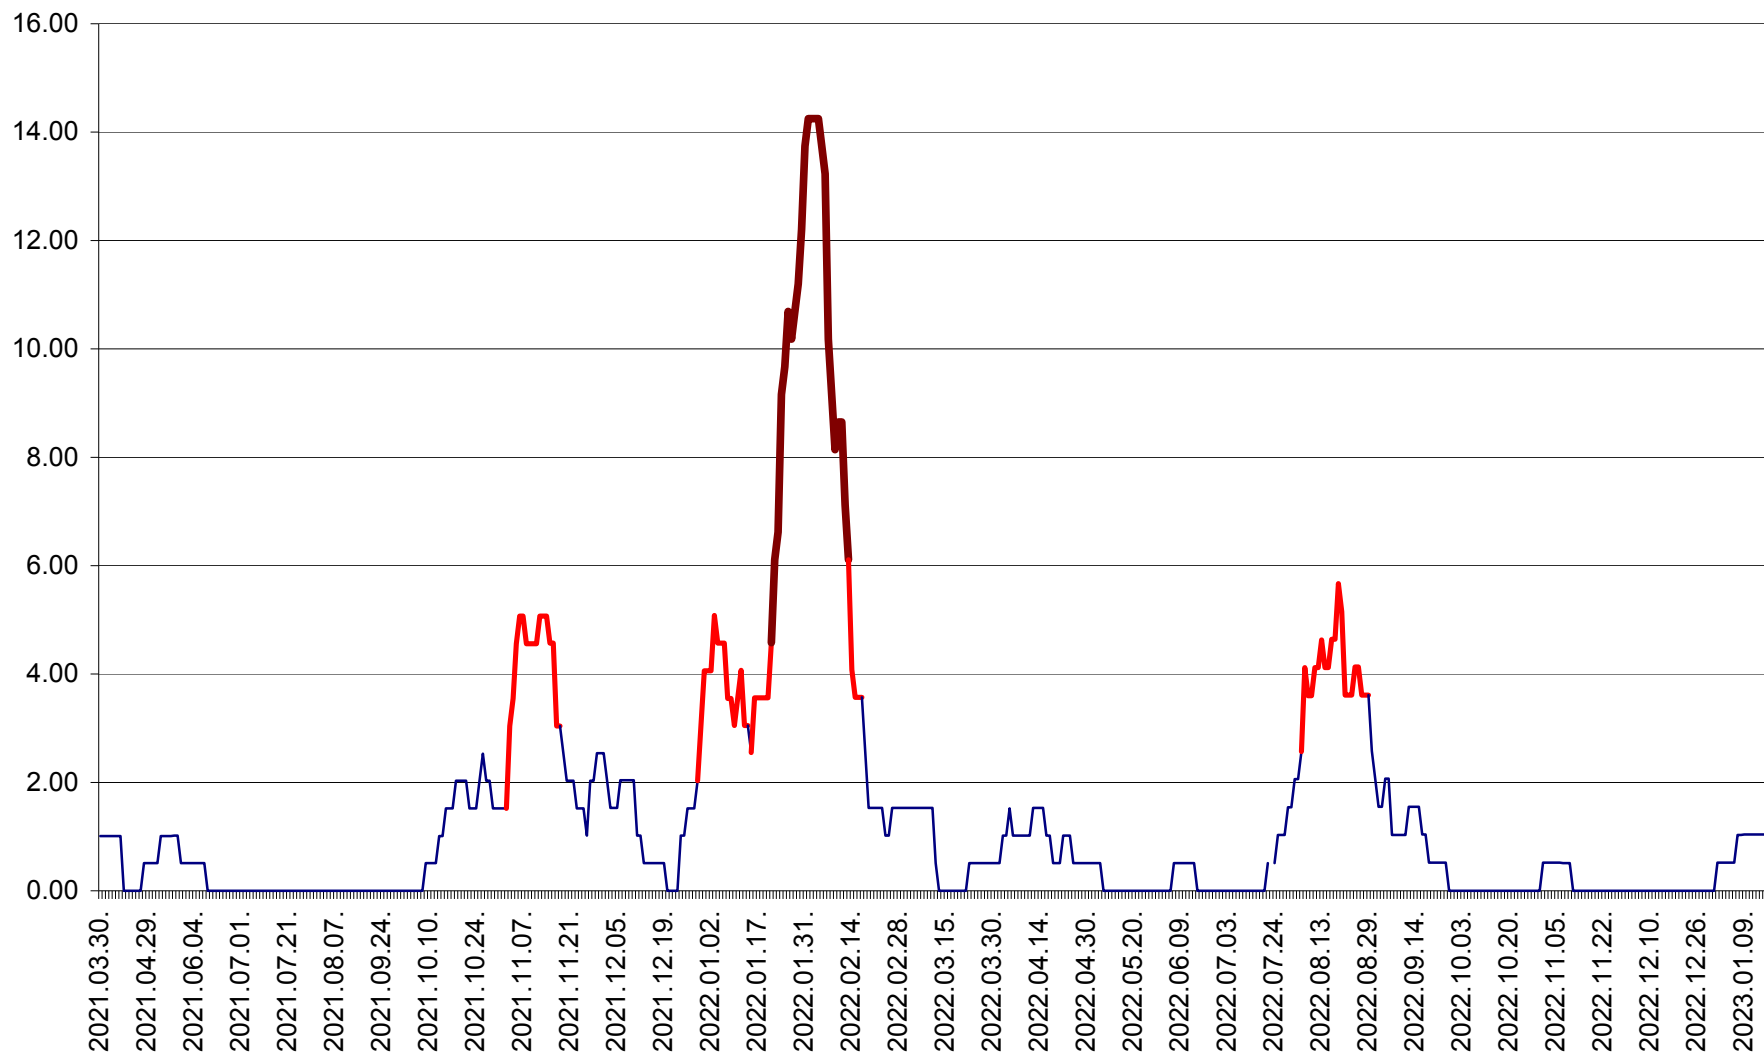

TUȘNAD - Evolutia incidentei cumulate pe 14 zile la ‰ de locuitori
2021.04.01. - 2023.01.15.

ULIEȘ - Evoluția incidenței cumulate pe 14 zile la ‰ de locuitori
2021.04.01. - 2023.01.15.

VĂRȘAG - Evolutia incidentei cumulate pe 14 zile la ‰ de locuitori
2021.04.01. - 2023.01.15.

ORAȘ VLĂHIȚA - Evolutia incidentei cumulate pe 14 zile la ‰ de locuitori
2021.04.01. - 2023.01.15.

VOȘLĂBENI - Evolutia incidentei cumulate pe 14 zile la ‰ de locuitori
2021.04.01. - 2023.01.15.

ZETEA - Evolutia incidentei cumulate pe 14 zile la ‰ de locuitori
2021.04.01. - 2023.01.15.