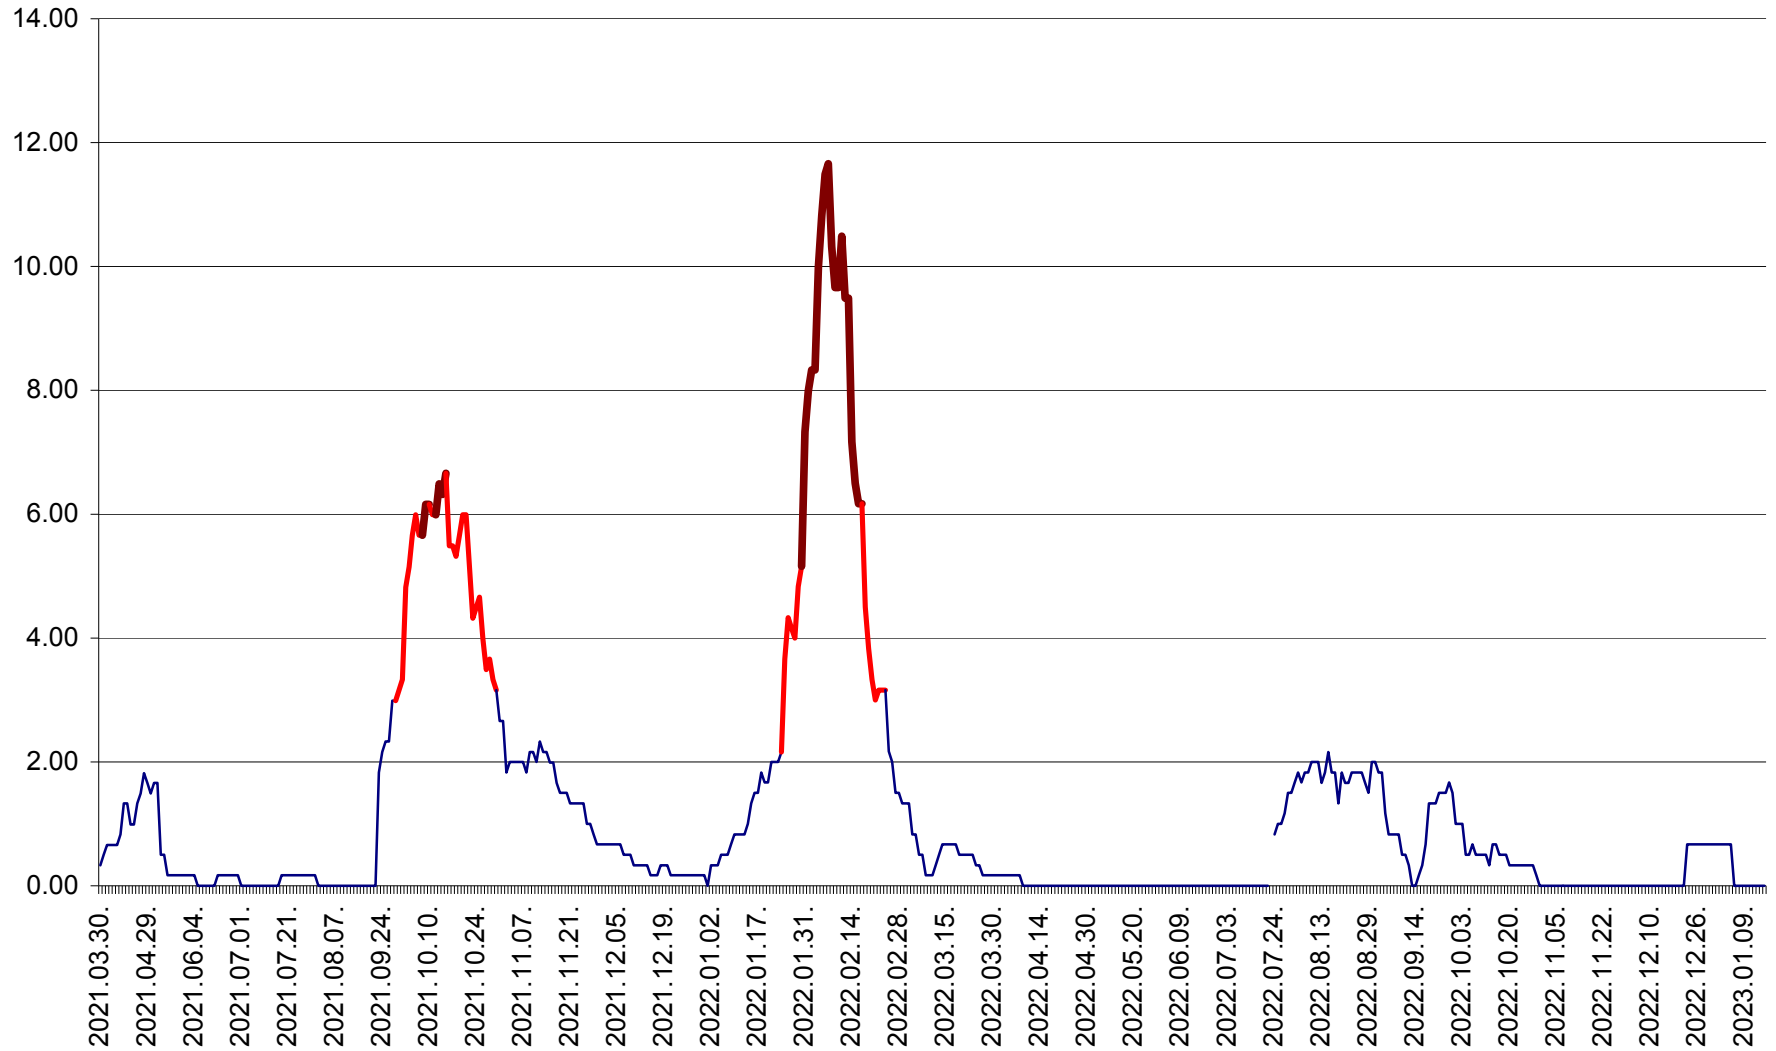

TUȘNAD - Evolutia incidentei cumulate pe 14 zile la ‰ de locuitori
2021.04.01. - 2023.01.15.

ULIEȘ - Evoluția incidenței cumulate pe 14 zile la ‰ de locuitori
2021.04.01. - 2023.01.15.

VĂRȘAG - Evolutia incidentei cumulate pe 14 zile la ‰ de locuitori
2021.04.01. - 2023.01.15.

ORAȘ VLĂHIȚA - Evolutia incidentei cumulate pe 14 zile la ‰ de locuitori
2021.04.01. - 2023.01.15.

VOȘLĂBENI - Evolutia incidentei cumulate pe 14 zile la ‰ de locuitori
2021.04.01. - 2023.01.15.

ZETEA - Evolutia incidentei cumulate pe 14 zile la ‰ de locuitori
2021.04.01. - 2023.01.15.