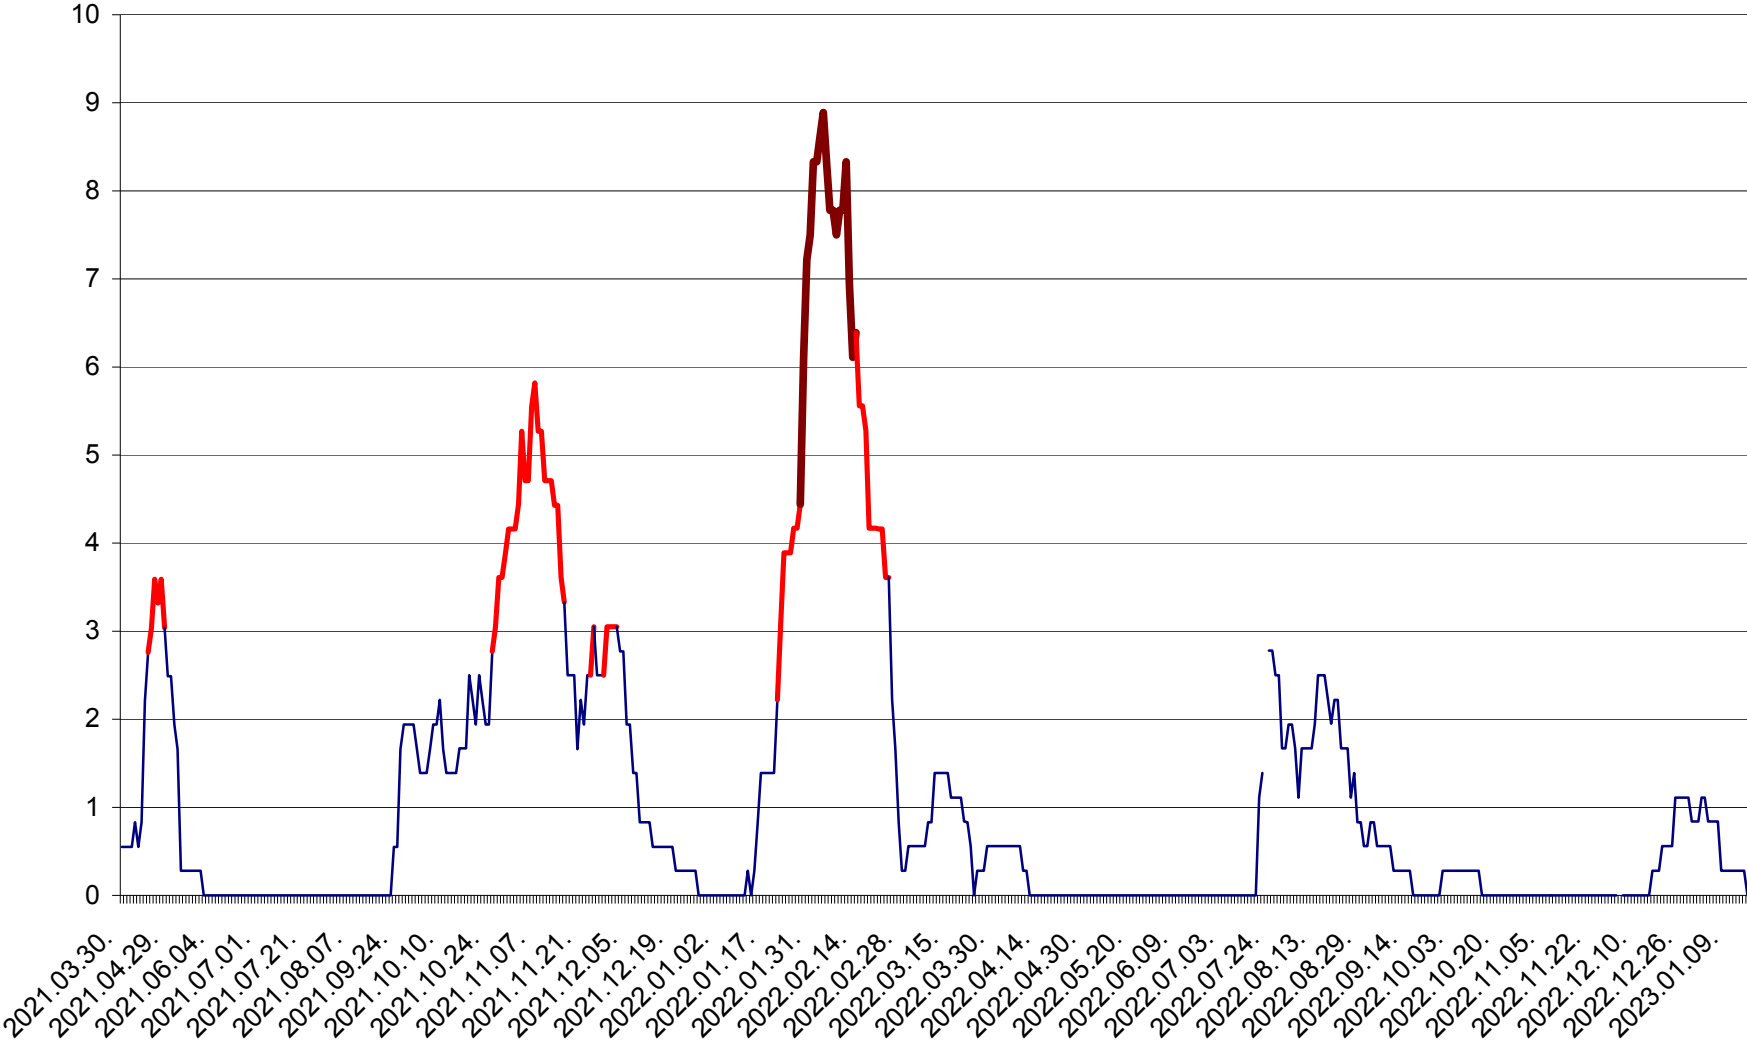

LELICENI - Evolutia incidentei cumulate pe 14 zile la ‰ de locuitori
2021.04.01. - 2023.01.15.

LUETA - Evolutia incidentei cumulate pe 14 zile la ‰ de locuitori
2021.04.01. - 2023.01.15.

LUNCA DE JOS - Evolutia incidentei cumulate pe 14 zile la ‰ de locuitori
2021.04.01. - 2023.01.15.

LUNCA DE SUS - Evolutia incidentei cumulate pe 14 zile la ‰ de locuitori
2021.04.01. - 2023.01.15.

LUPENI - Evolutia incidentei cumulate pe 14 zile la ‰ de locuitori
2021.04.01. - 2023.01.15.

MĂDĂRAȘ - Evolutia incidentei cumulate pe 14 zile la ‰ de locuitori
2021.04.01. - 2023.01.15.

MĂRTINIȘ - Evolutia incidentei cumulate pe 14 zile la ‰ de locuitori
2021.04.01. - 2023.01.15.

MEREȘTI - Evolutia incidentei cumulate pe 14 zile la ‰ de locuitori
2021.04.01. - 2023.01.15.

MUNICIPIUL MIERCUREA-CIUC - Evolutia incidentei cumulate pe 14 zile la ‰ de locuitori
2021.04.01. - 2023.01.15.

MIHĂILENI - Evolutia incidentei cumulate pe 14 zile la ‰ de locuitori
2021.04.01. - 2023.01.15.

MUGENI - Evolutia incidentei cumulate pe 14 zile la ‰ de locuitori
2021.04.01. - 2023.01.15.

OCLAND - Evolutia incidentei cumulate pe 14 zile la ‰ de locuitori
2021.04.01. - 2023.01.15.