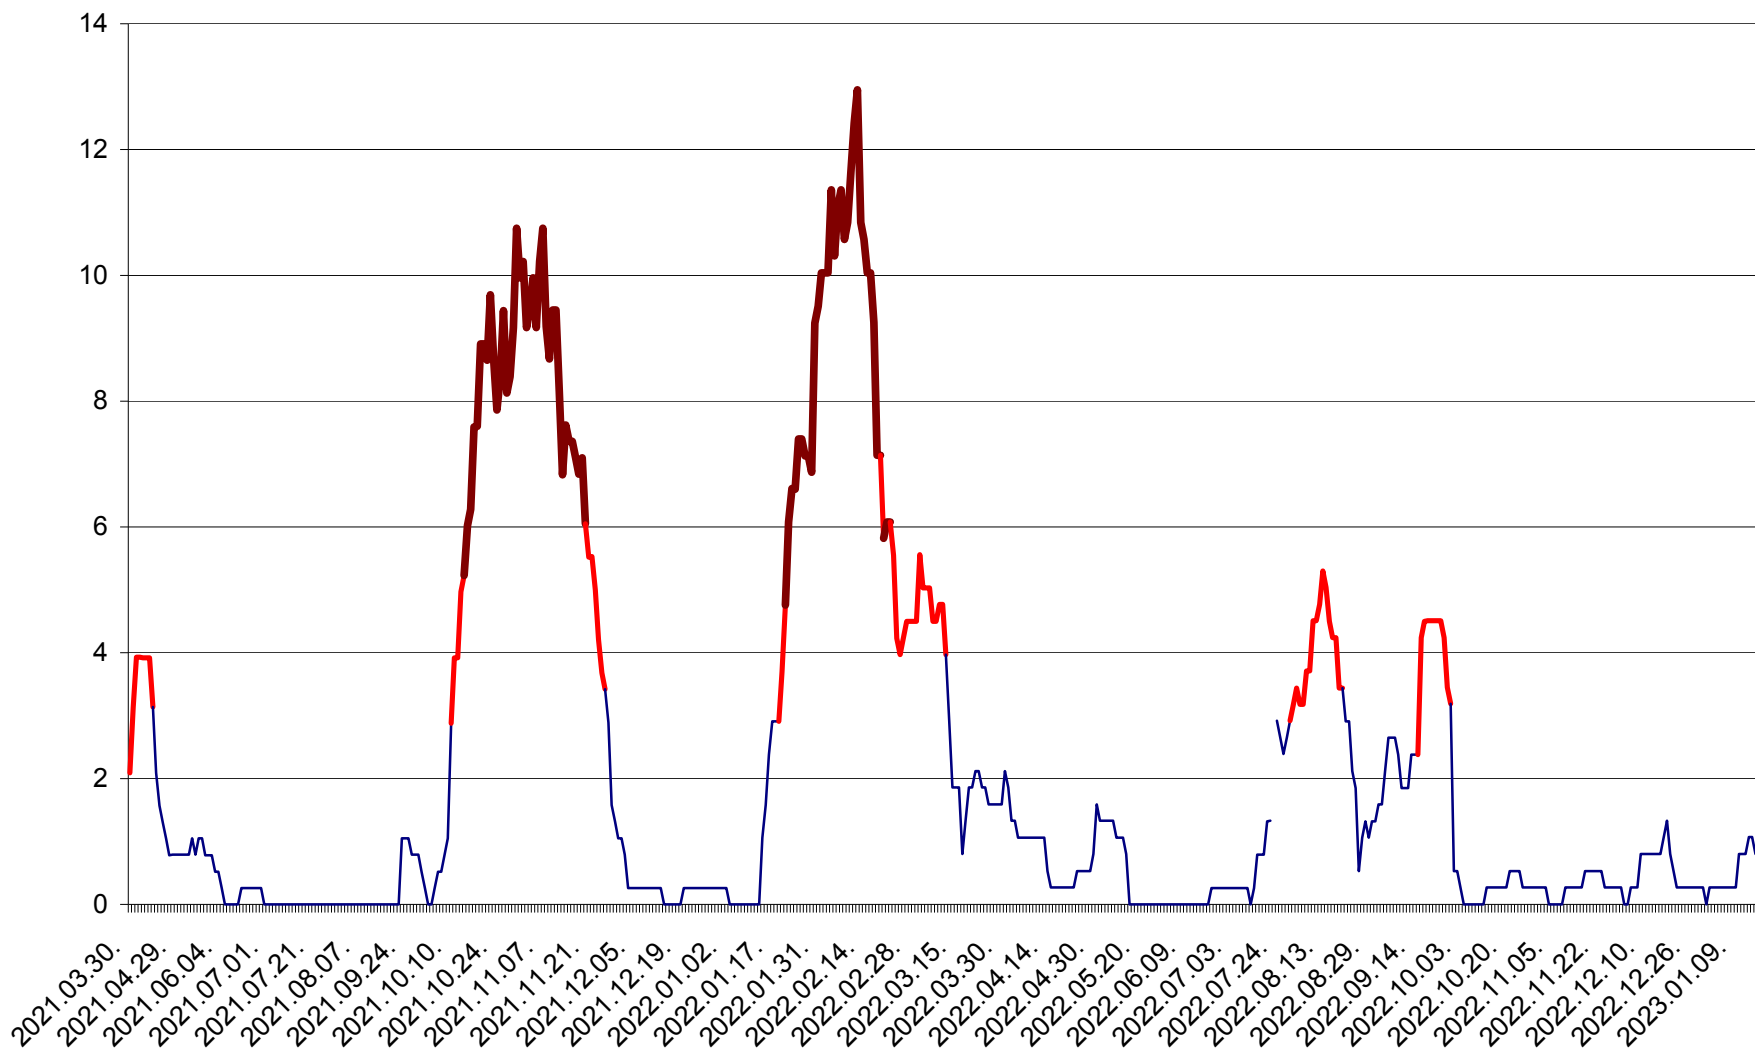

RACU - Evolutia incidentei cumulate pe 14 zile la ‰ de locuitori
2021.04.01. - 2023.01.15.

REMETEA - Evolutia incidentei cumulate pe 14 zile la ‰ de locuitori
2021.04.01. - 2023.01.15.

SĂCEL - Evolutia incidentei cumulate pe 14 zile la ‰ de locuitori
2021.04.01. - 2023.01.15.

SÂNCRĂIENI - Evolutia incidentei cumulate pe 14 zile la ‰ de locuitori
2021.04.01. - 2023.01.15.

SÂNDOMINIC - Evolutia incidentei cumulate pe 14 zile la ‰ de locuitori
2021.04.01. - 2023.01.15.

SÂNMARTIN - Evolutia incidentei cumulate pe 14 zile la ‰ de locuitori
2021.04.01. - 2023.01.15.

SÂNSIMION - Evolutia incidentei cumulate pe 14 zile la ‰ de locuitori
2021.04.01. - 2023.01.15.

SÂNTIMBRU - Evolutia incidentei cumulate pe 14 zile la ‰ de locuitori
2021.04.01. - 2023.01.15.

SĂRMAȘ - Evolutia incidentei cumulate pe 14 zile la ‰ de locuitori
2021.04.01. - 2023.01.15.