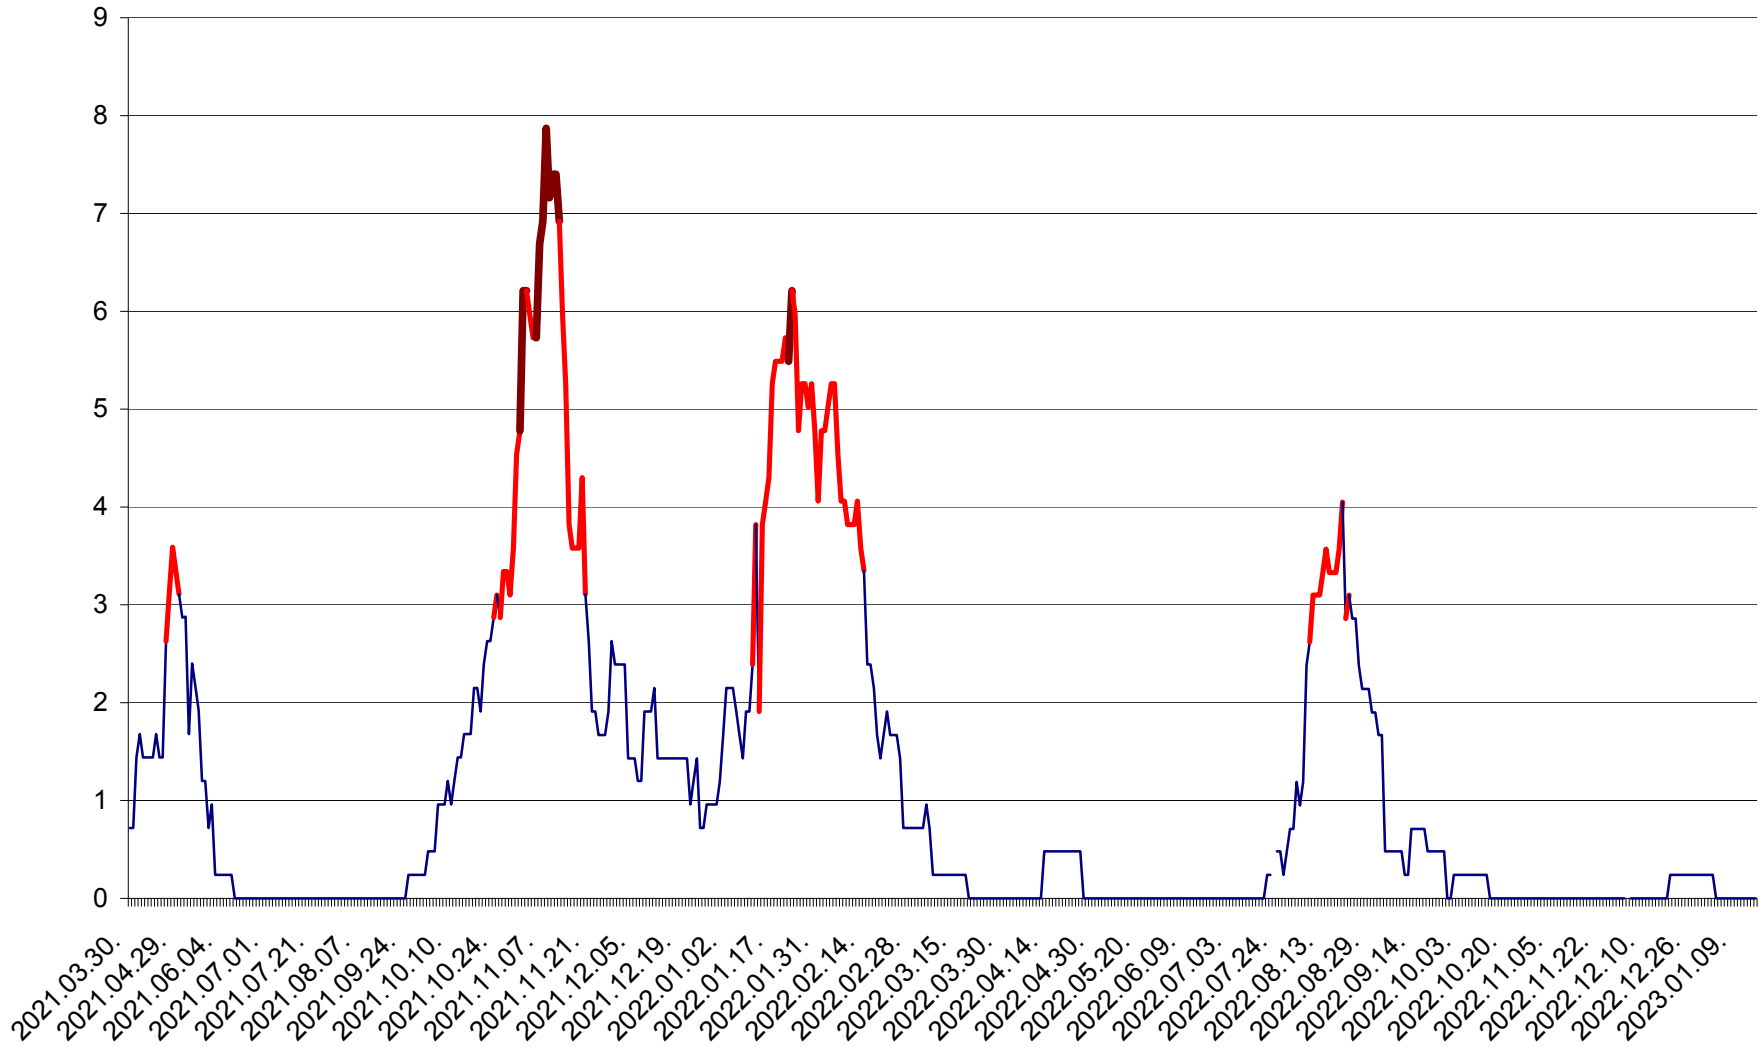

CORBU - Evolutia incidentei cumulate pe 14 zile la ‰ de locuitori
2021.04.01. - 2023.01.15.

CORUND - Evolutia incidentei cumulate pe 14 zile la ‰ de locuitori
2021.04.01. - 2023.01.15.

COZMENI - Evolutia incidentei cumulate pe 14 zile la ‰ de locuitori
2021.04.01. - 2023.01.15.

ORAȘ CRISTURU SECUIESC - Evolutia incidentei cumulate pe 14 zile la ‰ de locuitori
2021.04.01. - 2023.01.15.

DĂNEȘTI - Evolutia incidentei cumulate pe 14 zile la ‰ de locuitori
2021.04.01. - 2023.01.15.

DÂRJIU - Evolutia incidentei cumulate pe 14 zile la ‰ de locuitori
2021.04.01. - 2023.01.15.

DEALU - Evolutia incidentei cumulate pe 14 zile la ‰ de locuitori
2021.04.01. - 2023.01.15.

DITRĂU - Evolutia incidentei cumulate pe 14 zile la ‰ de locuitori
2021.04.01. - 2023.01.15.

FELICENI - Evolutia incidentei cumulate pe 14 zile la ‰ de locuitori
2021.04.01. - 2023.01.15.

FRUMOASA - Evolutia incidentei cumulate pe 14 zile la ‰ de locuitori
2021.04.01. - 2023.01.15.

GĂLĂUȚAȘ - Evoluția incidenței cumulate pe 14 zile la ‰ de locuitori
2021.04.01. - 2023.01.15.