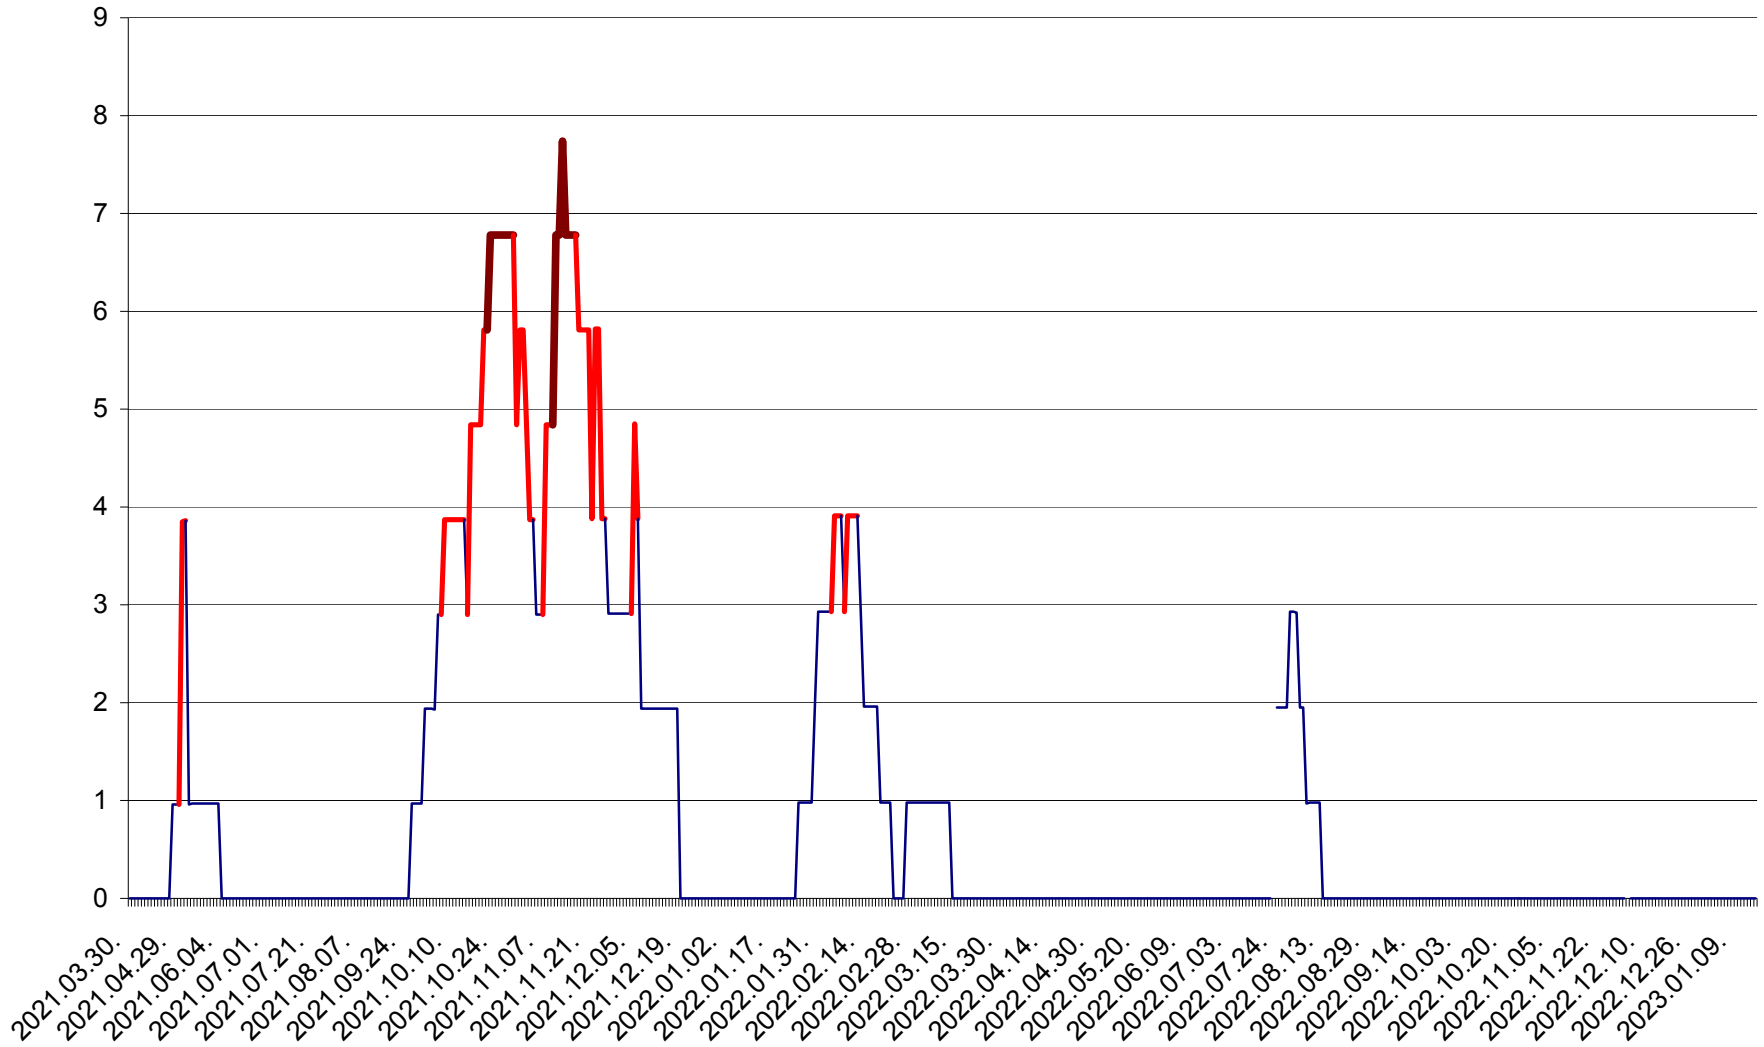

DEALU - Evolutia incidentei cumulate pe 14 zile la ‰ de locuitori
2021.04.01. - 2023.01.15.