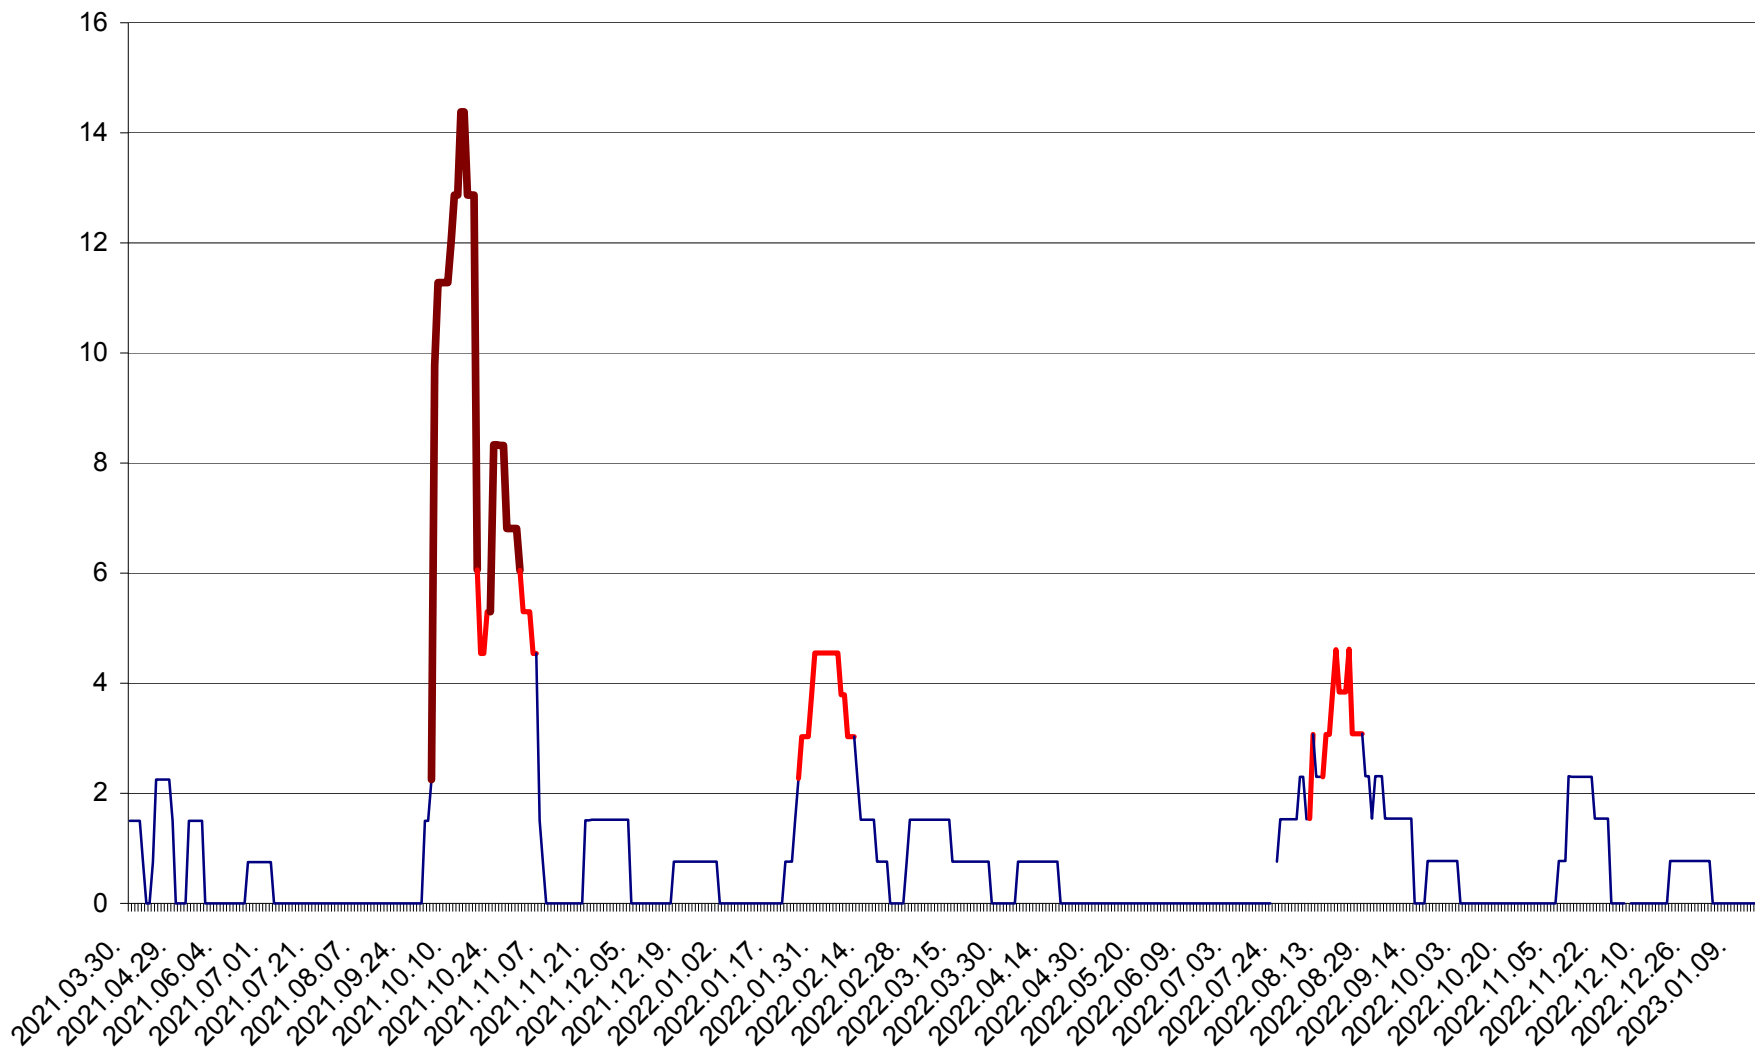

LELICENI - Evolutia incidentei cumulate pe 14 zile la ‰ de locuitori
2021.04.01. - 2023.01.15.

LUETA - Evolutia incidentei cumulate pe 14 zile la ‰ de locuitori
2021.04.01. - 2023.01.15.

LUNCA DE JOS - Evolutia incidentei cumulate pe 14 zile la ‰ de locuitori
2021.04.01. - 2023.01.15.

LUNCA DE SUS - Evolutia incidentei cumulate pe 14 zile la ‰ de locuitori
2021.04.01. - 2023.01.15.

LUPENI - Evolutia incidentei cumulate pe 14 zile la ‰ de locuitori
2021.04.01. - 2023.01.15.

MĂDĂRAȘ - Evolutia incidentei cumulate pe 14 zile la ‰ de locuitori
2021.04.01. - 2023.01.15.

MĂRTINIȘ - Evolutia incidentei cumulate pe 14 zile la ‰ de locuitori
2021.04.01. - 2023.01.15.

MEREȘTI - Evolutia incidentei cumulate pe 14 zile la ‰ de locuitori
2021.04.01. - 2023.01.15.

MUNICIPIUL MIERCUREA-CIUC - Evolutia incidentei cumulate pe 14 zile la ‰ de locuitori
2021.04.01. - 2023.01.15.

MIHĂILENI - Evolutia incidentei cumulate pe 14 zile la ‰ de locuitori
2021.04.01. - 2023.01.15.

MUGENI - Evolutia incidentei cumulate pe 14 zile la ‰ de locuitori
2021.04.01. - 2023.01.15.

OCLAND - Evolutia incidentei cumulate pe 14 zile la ‰ de locuitori
2021.04.01. - 2023.01.15.