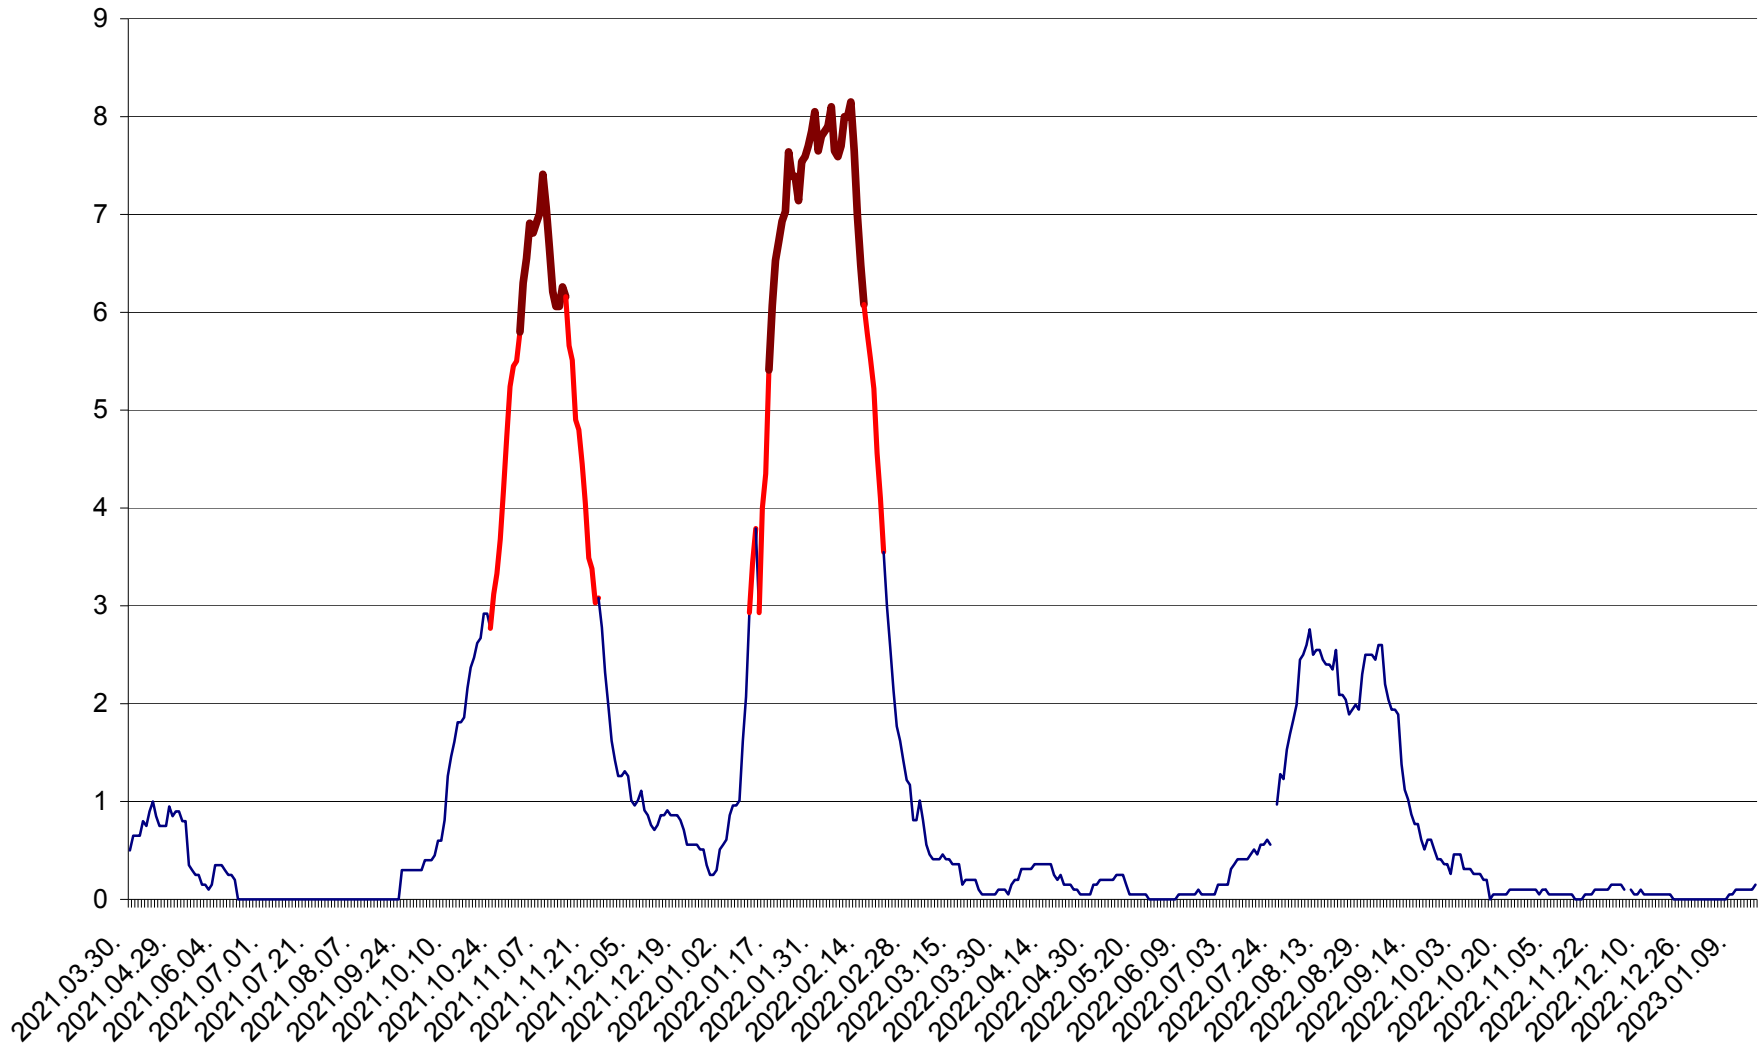

DÂRJIU - Evolutia incidentei cumulate pe 14 zile la ‰ de locuitori
2021.04.01. - 2023.01.15.

DEALU - Evolutia incidentei cumulate pe 14 zile la ‰ de locuitori
2021.04.01. - 2023.01.15.

DITRĂU - Evolutia incidentei cumulate pe 14 zile la ‰ de locuitori
2021.04.01. - 2023.01.15.

FELICENI - Evolutia incidentei cumulate pe 14 zile la ‰ de locuitori
2021.04.01. - 2023.01.15.

FRUMOASA - Evolutia incidentei cumulate pe 14 zile la ‰ de locuitori
2021.04.01. - 2023.01.15.

GĂLĂUȚAȘ - Evoluția incidenței cumulate pe 14 zile la ‰ de locuitori
2021.04.01. - 2023.01.15.

MUNICIPIUL GHEORGHENI - Evolutia incidentei cumulate pe 14 zile la ‰ de locuitori
2021.04.01. - 2023.01.15.

JOSENI - Evolutia incidentei cumulate pe 14 zile la ‰ de locuitori
2021.04.01. - 2023.01.15.

LĂZAREA - Evolutia incidentei cumulate pe 14 zile la % de locuitori
2021.04.01. - 2023.01.15.

LELICENI - Evolutia incidentei cumulate pe 14 zile la ‰ de locuitori
2021.04.01. - 2023.01.15.

LUETA - Evolutia incidentei cumulate pe 14 zile la ‰ de locuitori
2021.04.01. - 2023.01.15.

LUNCA DE JOS - Evolutia incidentei cumulate pe 14 zile la ‰ de locuitori
2021.04.01. - 2023.01.15.