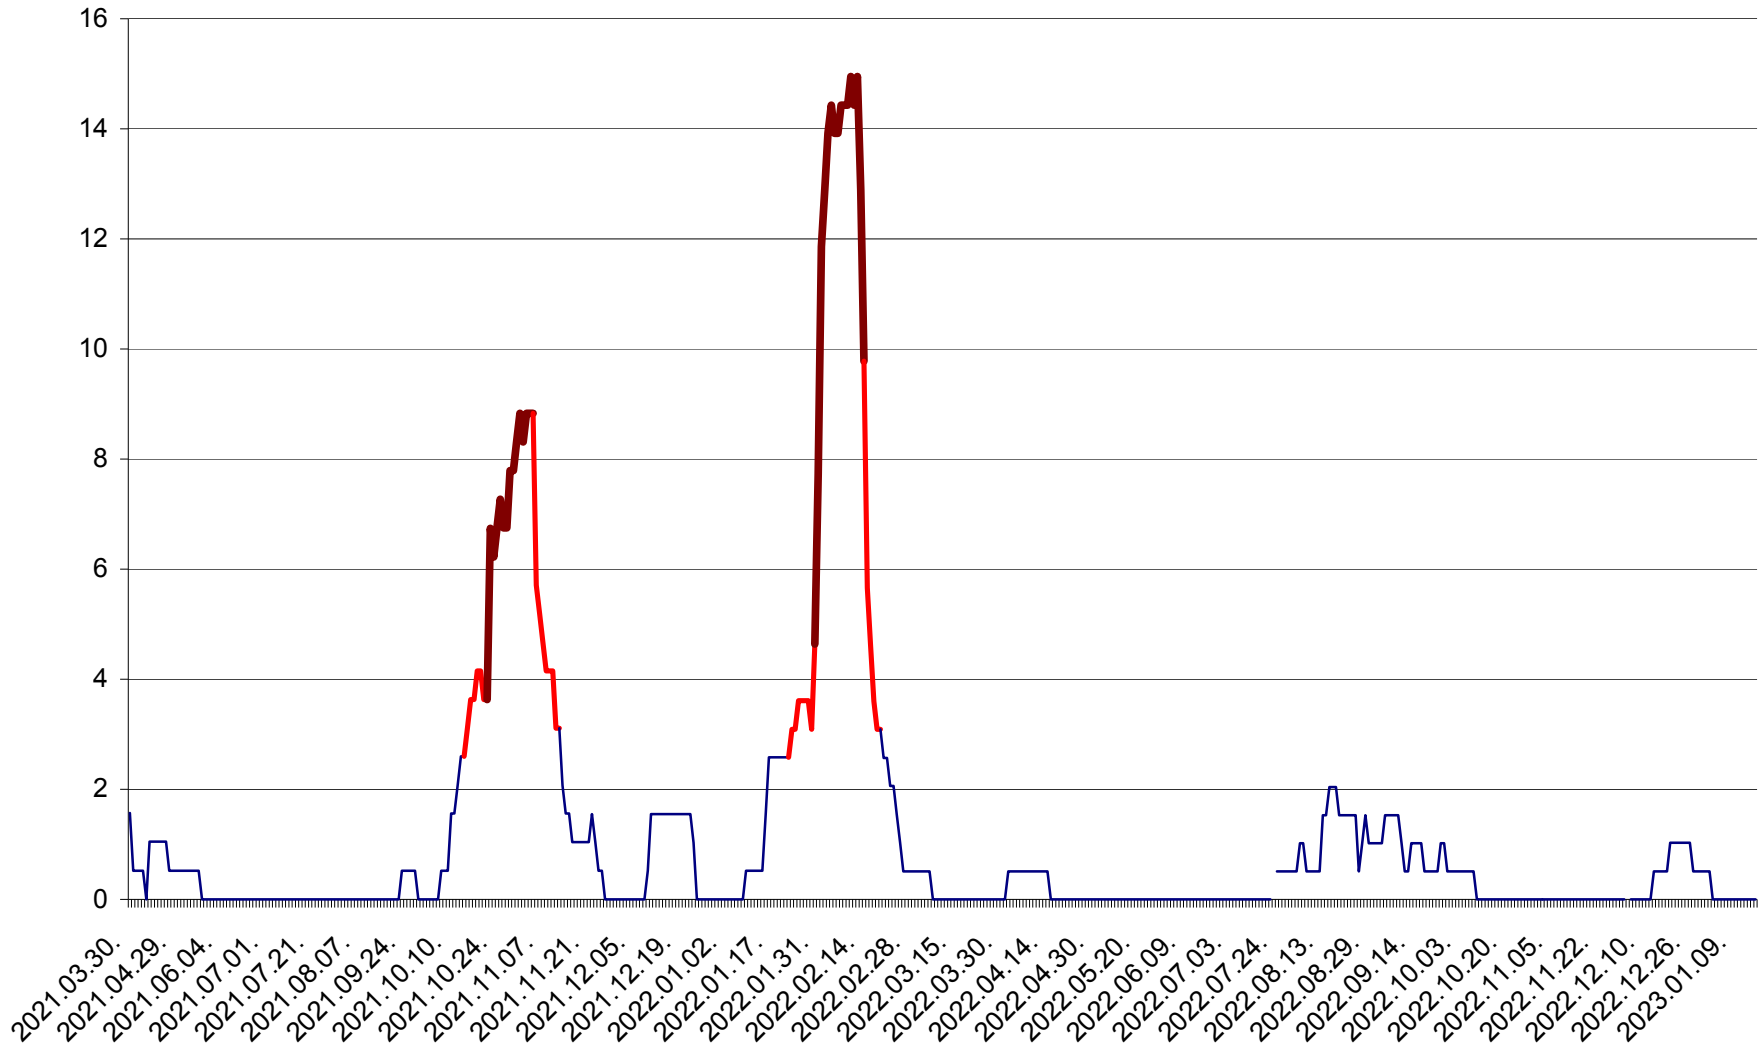

MIHĂILENI - Evolutia incidentei cumulate pe 14 zile la ‰ de locuitori
2021.04.01. - 2023.01.15.

MUGENI - Evolutia incidentei cumulate pe 14 zile la ‰ de locuitori
2021.04.01. - 2023.01.15.

OCLAND - Evolutia incidentei cumulate pe 14 zile la ‰ de locuitori
2021.04.01. - 2023.01.15.

MUNICIPIUL ODORHEIU SECUIESC - Evolutia incidentei cumulate pe 14 zile la ‰ de locuitori
2021.04.01. - 2023.01.15.

PĂULENI-CIUC - Evolutia incidentei cumulate pe 14 zile la % de locuitori
2021.04.01. - 2023.01.15.

PLĂIEȘII DE JOS - Evoluția incidenței cumulate pe 14 zile la ‰ de locuitori
2021.04.01. - 2023.01.15.

PORUMBENI - Evolutia incidentei cumulate pe 14 zile la ‰ de locuitori
2021.04.01. - 2023.01.15.

PRAID - Evolutia incidentei cumulate pe 14 zile la ‰ de locuitori
2021.04.01. - 2023.01.15.

RACU - Evolutia incidentei cumulate pe 14 zile la ‰ de locuitori
2021.04.01. - 2023.01.15.

REMETEA - Evolutia incidentei cumulate pe 14 zile la ‰ de locuitori
2021.04.01. - 2023.01.15.

SĂCEL - Evolutia incidentei cumulate pe 14 zile la ‰ de locuitori
2021.04.01. - 2023.01.15.