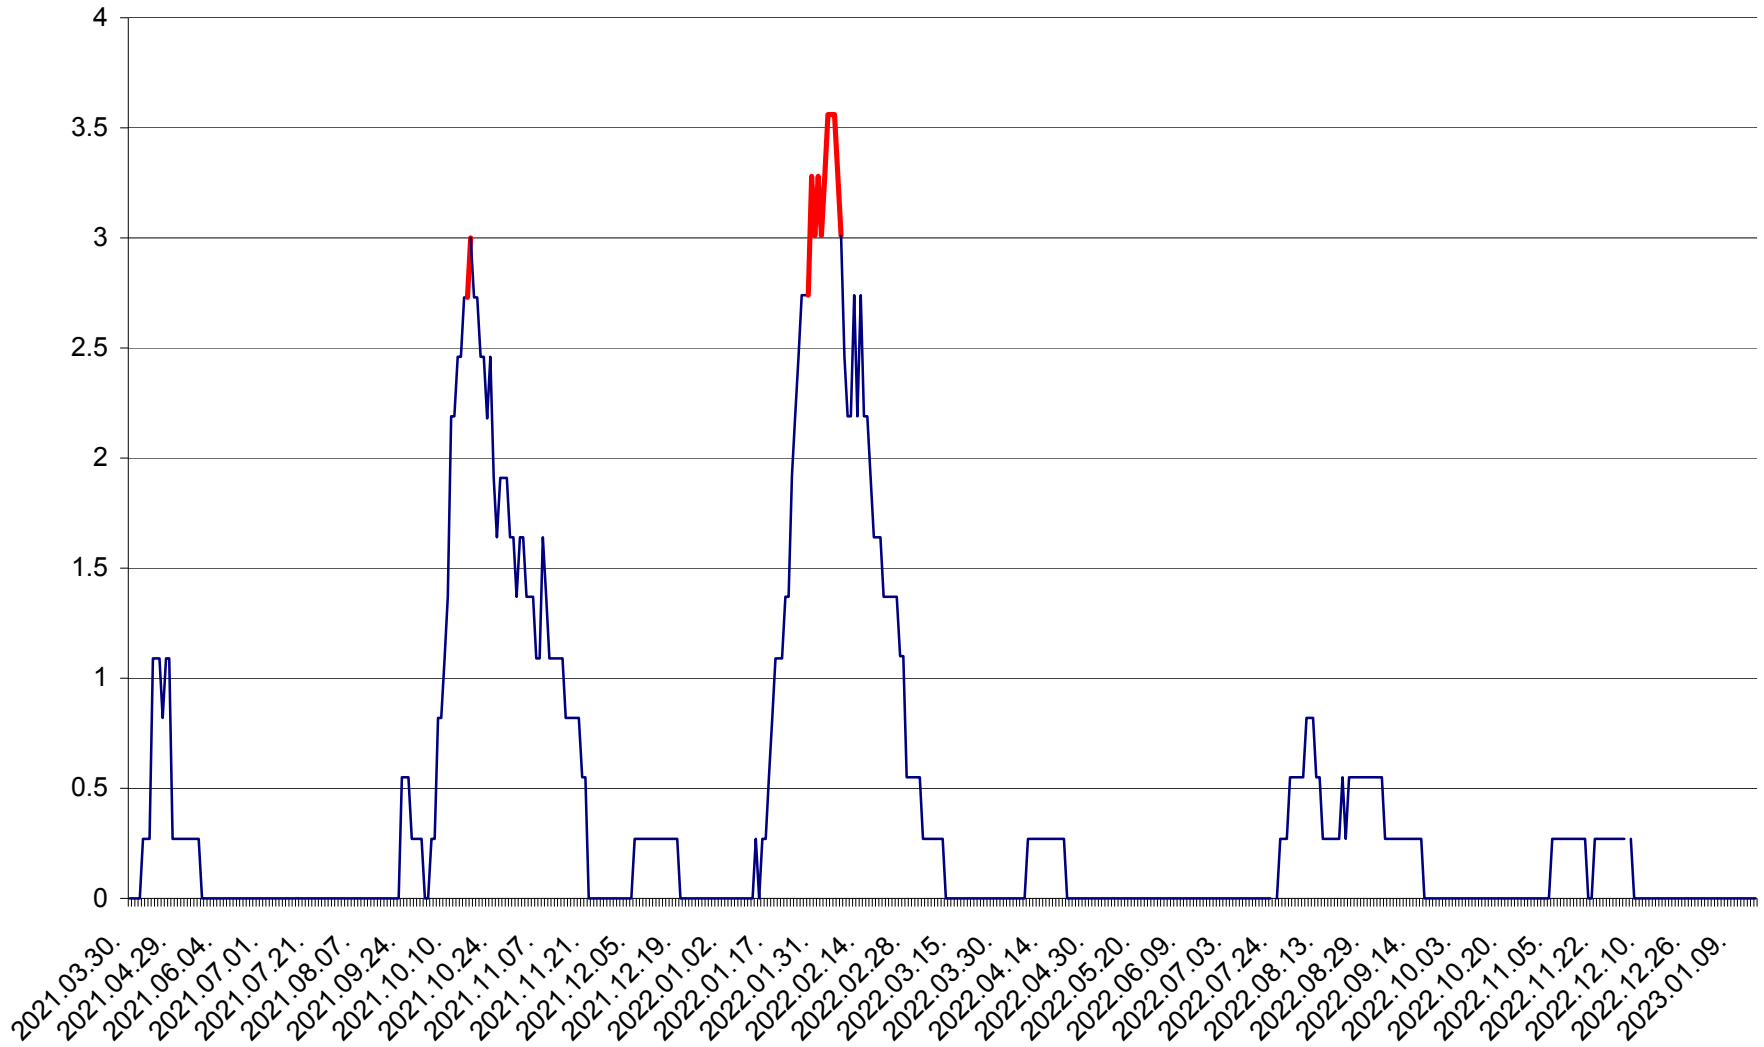

ORAȘ CRISTURU SECUIESC - Evolutia incidentei cumulate pe 14 zile la ‰ de locuitori
2021.04.01. - 2023.01.15.

DĂNEȘTI - Evolutia incidentei cumulate pe 14 zile la ‰ de locuitori
2021.04.01. - 2023.01.15.

FELICENI - Evolutia incidentei cumulate pe 14 zile la ‰ de locuitori
2021.04.01. - 2023.01.15.

FRUMOASA - Evolutia incidentei cumulate pe 14 zile la ‰ de locuitori
2021.04.01. - 2023.01.15.

GĂLĂUȚAȘ - Evoluția incidenței cumulate pe 14 zile la ‰ de locuitori
2021.04.01. - 2023.01.15.

MUNICIPIUL GHEORGHENI - Evolutia incidentei cumulate pe 14 zile la ‰ de locuitori
2021.04.01. - 2023.01.15.

JOSENI - Evolutia incidentei cumulate pe 14 zile la ‰ de locuitori
2021.04.01. - 2023.01.15.

LĂZAREA - Evolutia incidentei cumulate pe 14 zile la % de locuitori
2021.04.01. - 2023.01.15.

LELICENI - Evolutia incidentei cumulate pe 14 zile la ‰ de locuitori
2021.04.01. - 2023.01.15.

LUETA - Evolutia incidentei cumulate pe 14 zile la ‰ de locuitori
2021.04.01. - 2023.01.15.

LUNCA DE JOS - Evolutia incidentei cumulate pe 14 zile la ‰ de locuitori
2021.04.01. - 2023.01.15.