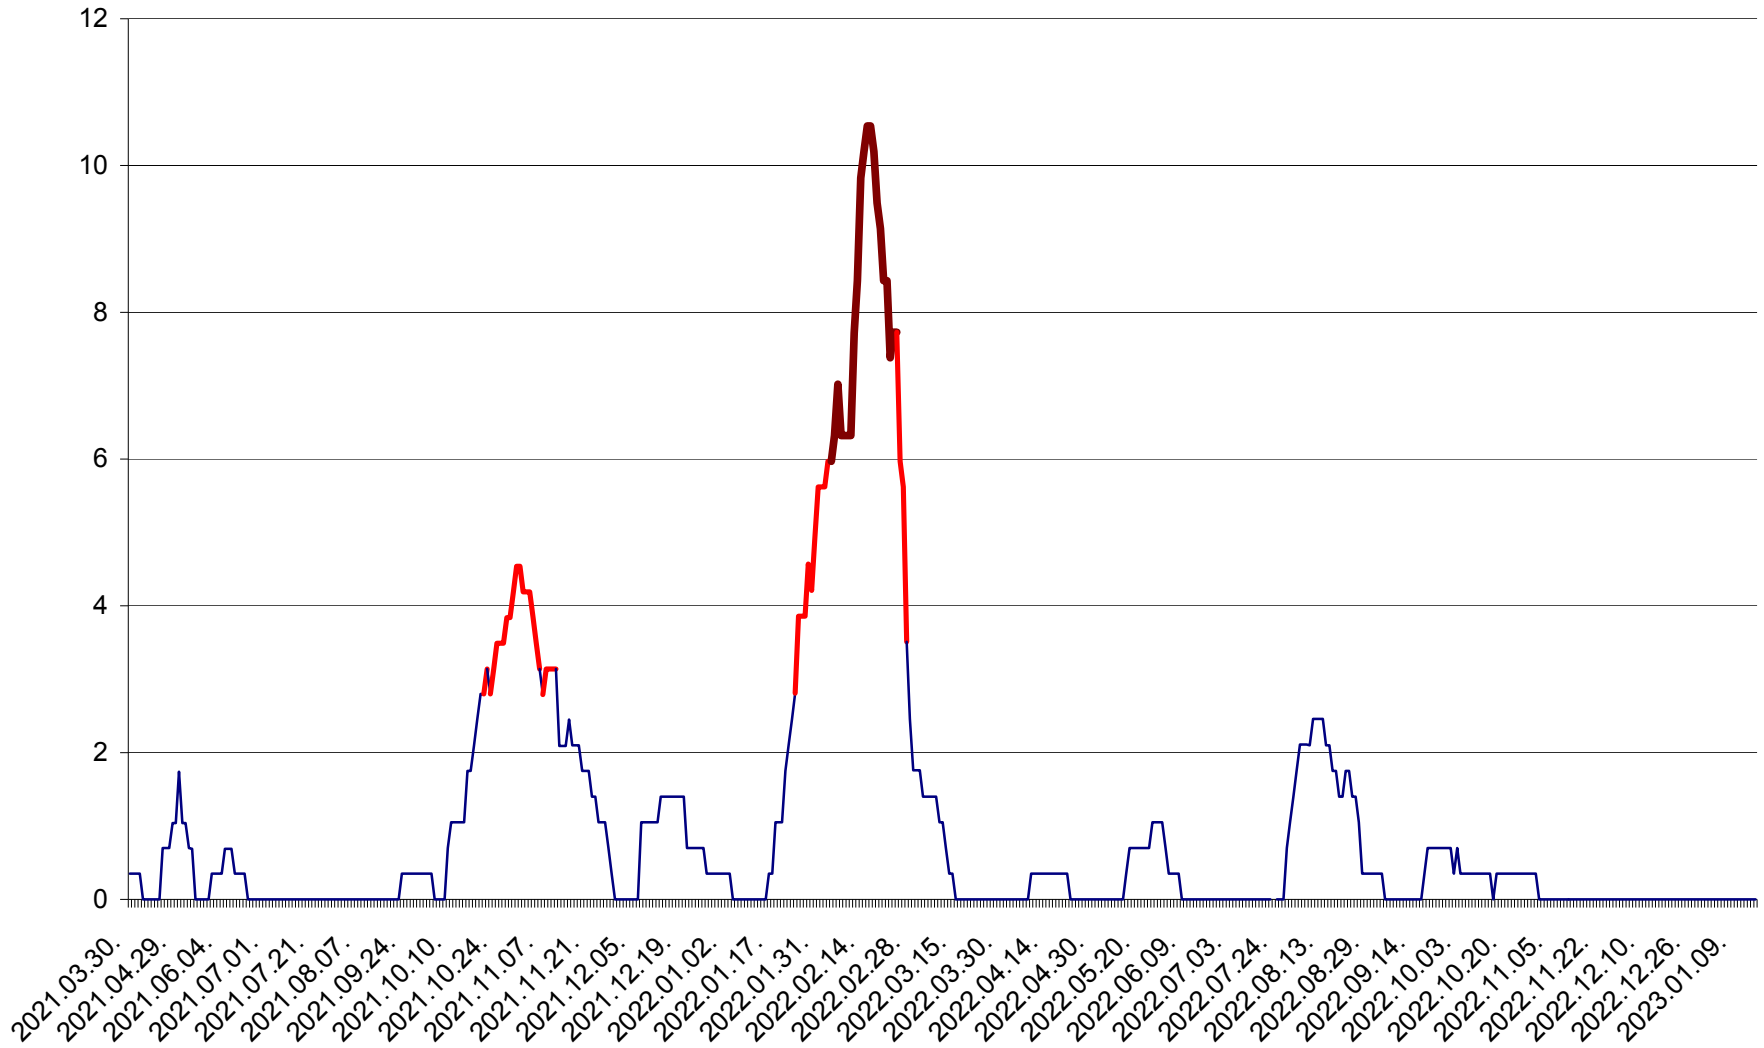

SÂNCRĂIENI - Evolutia incidentei cumulate pe 14 zile la ‰ de locuitori
2021.04.01. - 2023.01.15.

SÂNDOMINIC - Evolutia incidentei cumulate pe 14 zile la ‰ de locuitori
2021.04.01. - 2023.01.15.

SÂNMARTIN - Evolutia incidentei cumulate pe 14 zile la ‰ de locuitori
2021.04.01. - 2023.01.15.

SÂNSIMION - Evolutia incidentei cumulate pe 14 zile la ‰ de locuitori
2021.04.01. - 2023.01.15.

SÂNTIMBRU - Evolutia incidentei cumulate pe 14 zile la ‰ de locuitori
2021.04.01. - 2023.01.15.

SĂRMAȘ - Evolutia incidentei cumulate pe 14 zile la ‰ de locuitori
2021.04.01. - 2023.01.15.

SATU MARE - Evolutia incidentei cumulate pe 14 zile la ‰ de locuitori
2021.04.01. - 2023.01.15.

SECUIENI - Evolutia incidentei cumulate pe 14 zile la ‰ de locuitori
2021.04.01. - 2023.01.15.

SICULENI - Evolutia incidentei cumulate pe 14 zile la ‰ de locuitori
2021.04.01. - 2023.01.15.