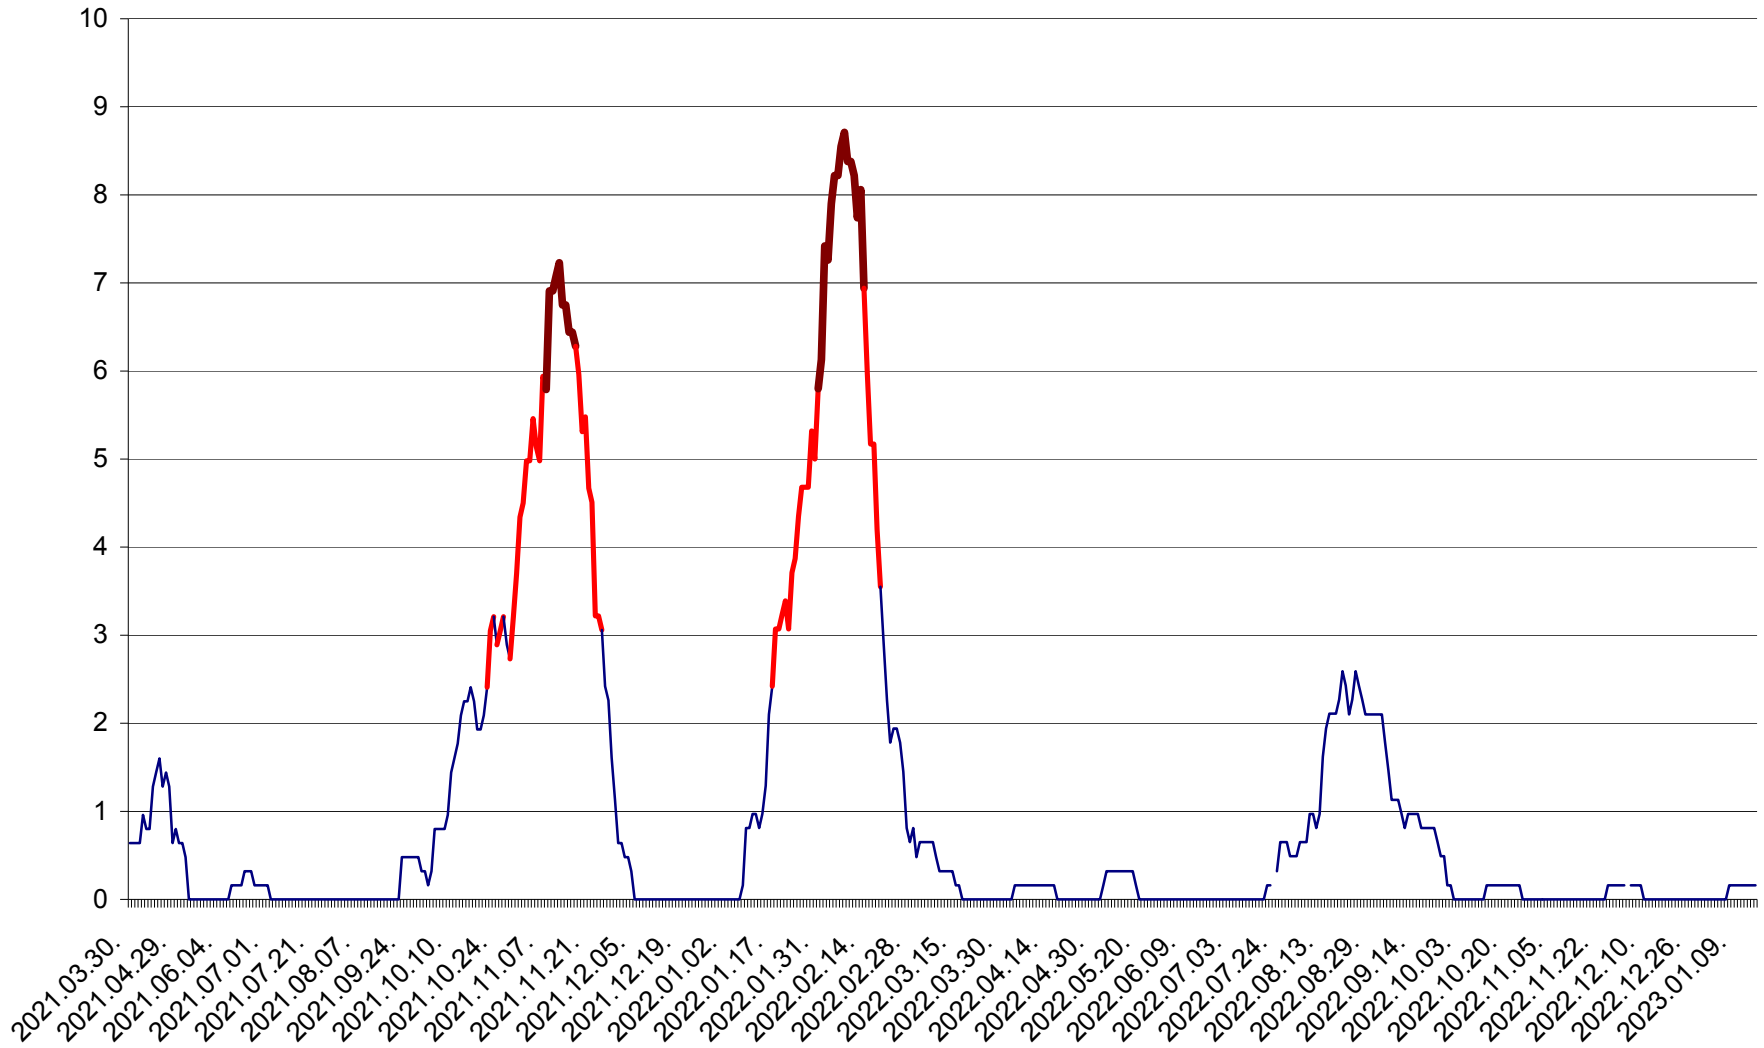

PLĂIEȘII DE JOS - Evoluția incidenței cumulate pe 14 zile la ‰ de locuitori
2021.04.01. - 2023.01.15.

PORUMBENI - Evolutia incidentei cumulate pe 14 zile la ‰ de locuitori
2021.04.01. - 2023.01.15.

PRAID - Evolutia incidentei cumulate pe 14 zile la ‰ de locuitori
2021.04.01. - 2023.01.15.

RACU - Evolutia incidentei cumulate pe 14 zile la ‰ de locuitori
2021.04.01. - 2023.01.15.

REMETEA - Evolutia incidentei cumulate pe 14 zile la ‰ de locuitori
2021.04.01. - 2023.01.15.

SĂCEL - Evolutia incidentei cumulate pe 14 zile la ‰ de locuitori
2021.04.01. - 2023.01.15.

SÂNCRĂIENI - Evolutia incidentei cumulate pe 14 zile la ‰ de locuitori
2021.04.01. - 2023.01.15.

SÂNDOMINIC - Evolutia incidentei cumulate pe 14 zile la ‰ de locuitori
2021.04.01. - 2023.01.15.

SÂNMARTIN - Evolutia incidentei cumulate pe 14 zile la ‰ de locuitori
2021.04.01. - 2023.01.15.