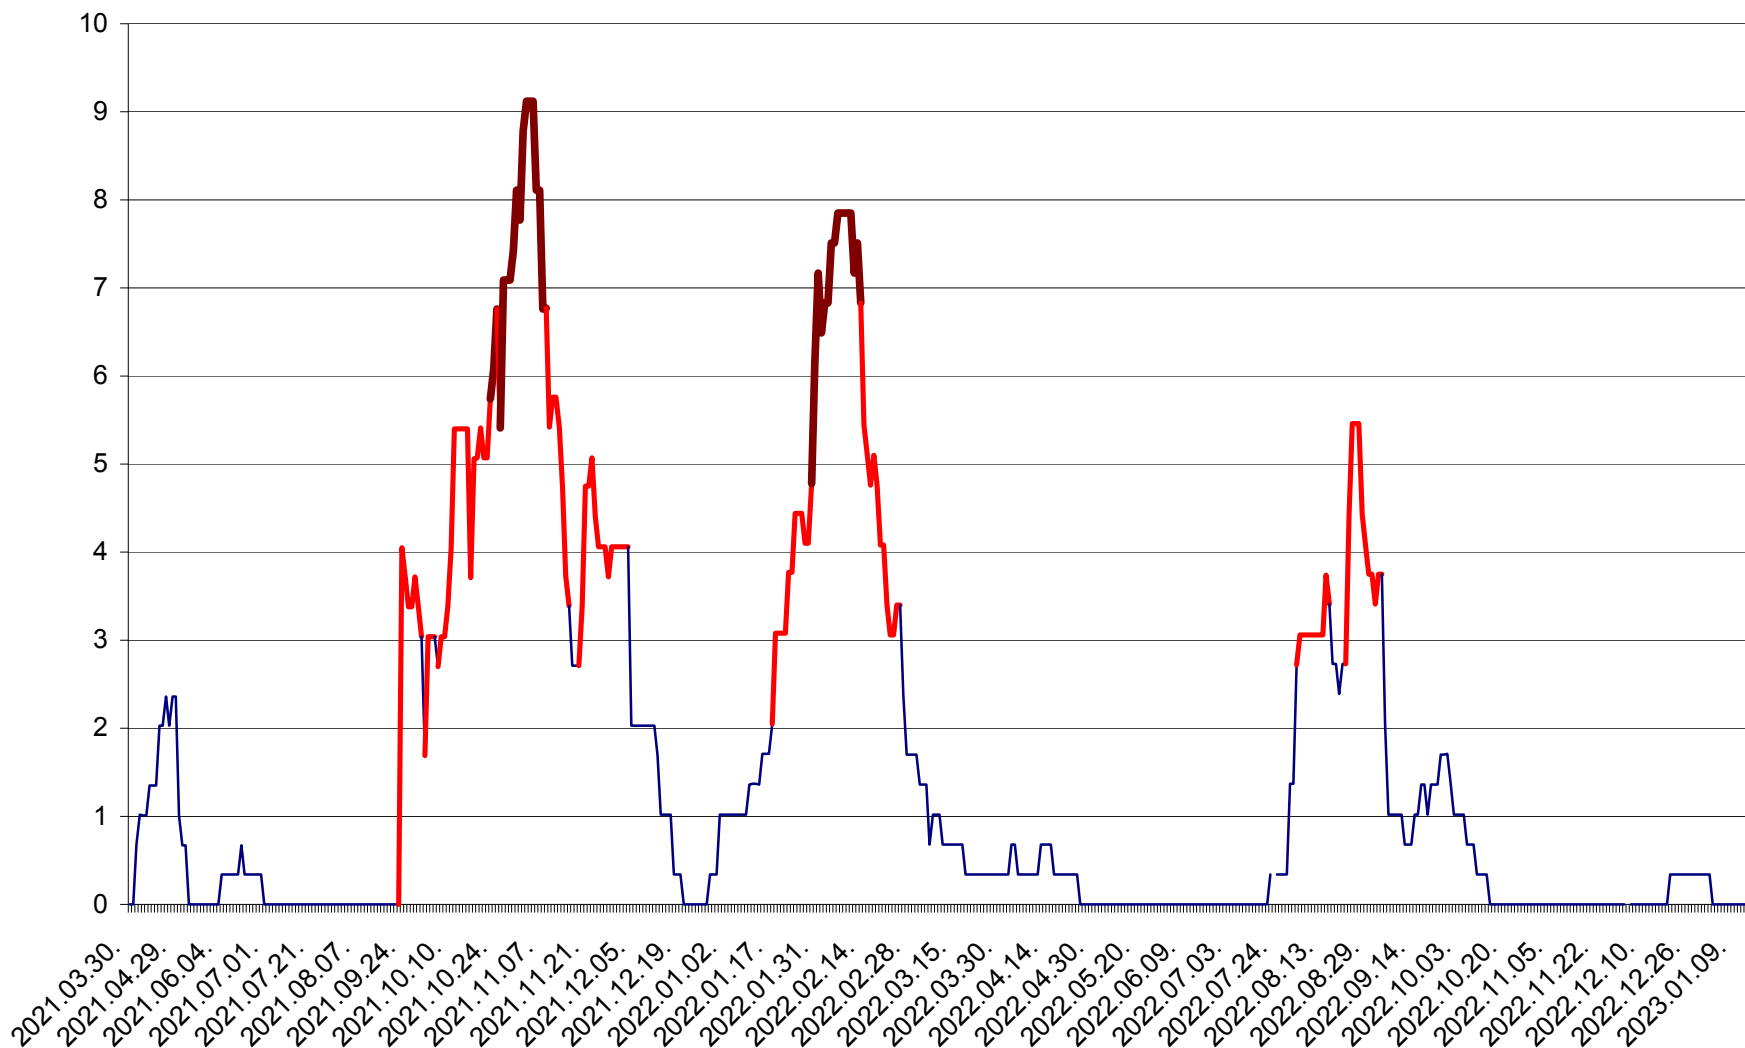

LELICENI - Evolutia incidentei cumulate pe 14 zile la ‰ de locuitori
2021.04.01. - 2023.01.15.

LUETA - Evolutia incidentei cumulate pe 14 zile la ‰ de locuitori
2021.04.01. - 2023.01.15.

LUNCA DE JOS - Evolutia incidentei cumulate pe 14 zile la ‰ de locuitori
2021.04.01. - 2023.01.15.

LUNCA DE SUS - Evolutia incidentei cumulate pe 14 zile la ‰ de locuitori
2021.04.01. - 2023.01.15.

LUPENI - Evolutia incidentei cumulate pe 14 zile la ‰ de locuitori
2021.04.01. - 2023.01.15.

MĂDĂRAȘ - Evolutia incidentei cumulate pe 14 zile la ‰ de locuitori
2021.04.01. - 2023.01.15.

MĂRTINIȘ - Evolutia incidentei cumulate pe 14 zile la ‰ de locuitori
2021.04.01. - 2023.01.15.

MEREȘTI - Evolutia incidentei cumulate pe 14 zile la ‰ de locuitori
2021.04.01. - 2023.01.15.

MUNICIPIUL MIERCUREA-CIUC - Evolutia incidentei cumulate pe 14 zile la ‰ de locuitori
2021.04.01. - 2023.01.15.

MIHĂILENI - Evolutia incidentei cumulate pe 14 zile la ‰ de locuitori
2021.04.01. - 2023.01.15.

MUGENI - Evolutia incidentei cumulate pe 14 zile la ‰ de locuitori
2021.04.01. - 2023.01.15.

OCLAND - Evolutia incidentei cumulate pe 14 zile la ‰ de locuitori
2021.04.01. - 2023.01.15.