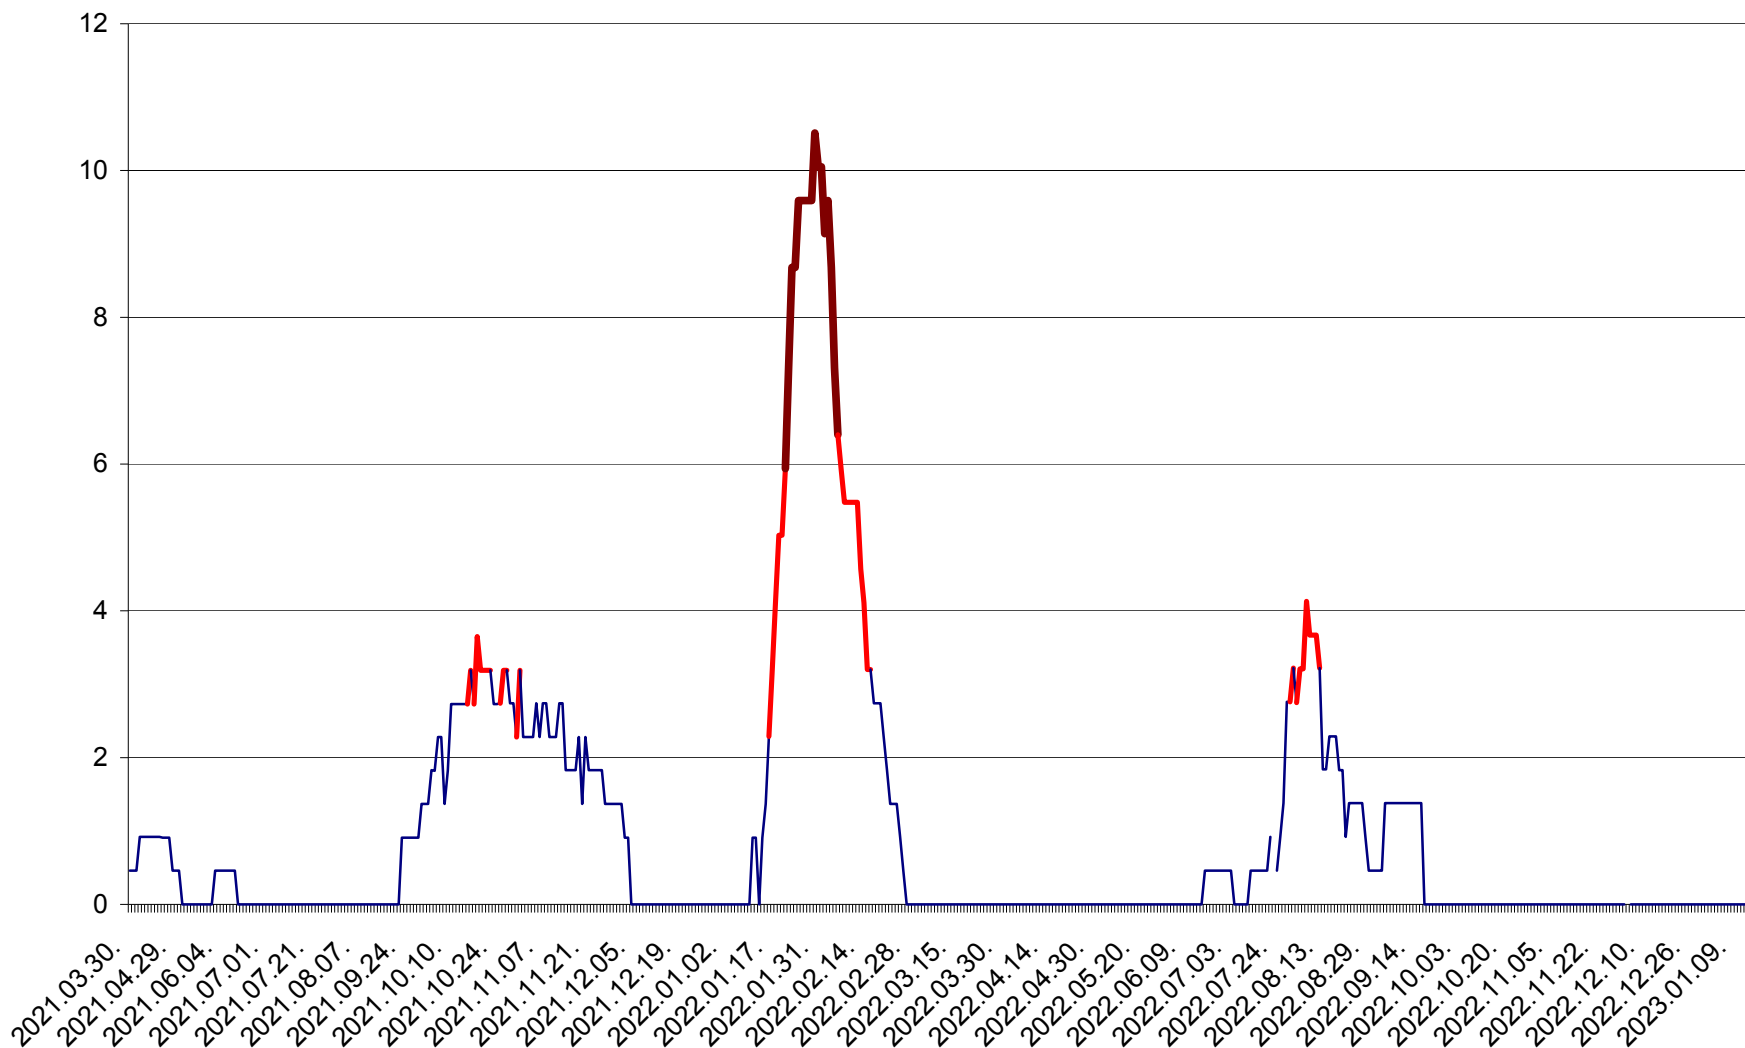

CICEU - Evolutia incidentei cumulate pe 14 zile la ‰ de locuitori
2021.04.01. - 2023.01.15.

CIUCSÂNGEORGIU - Evolutia incidentei cumulate pe 14 zile la ‰ de locuitori
2021.04.01. - 2023.01.15.

CIUMANI - Evolutia incidentei cumulate pe 14 zile la ‰ de locuitori
2021.04.01. - 2023.01.15.

CORBU - Evolutia incidentei cumulate pe 14 zile la ‰ de locuitori
2021.04.01. - 2023.01.15.

CORUND - Evolutia incidentei cumulate pe 14 zile la ‰ de locuitori
2021.04.01. - 2023.01.15.

COZMENI - Evolutia incidentei cumulate pe 14 zile la ‰ de locuitori
2021.04.01. - 2023.01.15.

ORAȘ CRISTURU SECUIESC - Evolutia incidentei cumulate pe 14 zile la ‰ de locuitori
2021.04.01. - 2023.01.15.

DĂNEȘTI - Evolutia incidentei cumulate pe 14 zile la ‰ de locuitori
2021.04.01. - 2023.01.15.

DÂRJIU - Evolutia incidentei cumulate pe 14 zile la ‰ de locuitori
2021.04.01. - 2023.01.15.

DEALU - Evolutia incidentei cumulate pe 14 zile la ‰ de locuitori
2021.04.01. - 2023.01.15.

DITRĂU - Evolutia incidentei cumulate pe 14 zile la ‰ de locuitori
2021.04.01. - 2023.01.15.