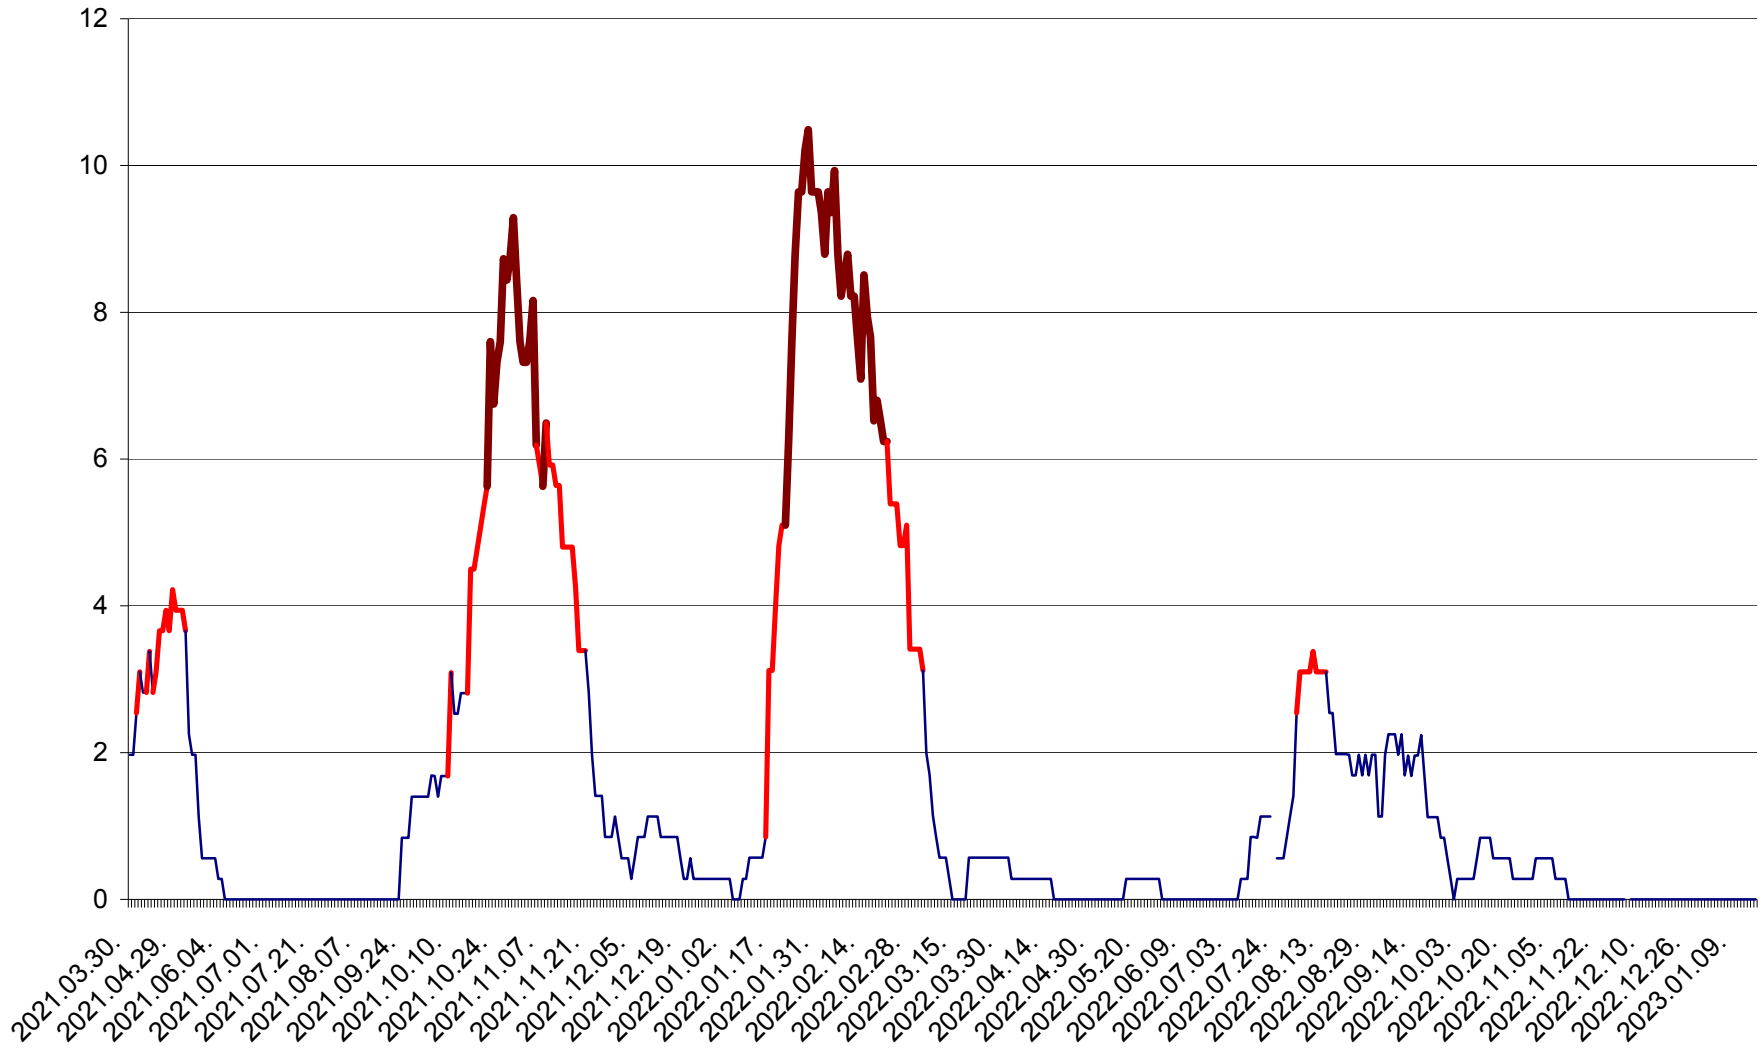

ORAȘ BĂLAN - Evoluția incidenței cumulate pe 14 zile la ‰ de locuitori
2021.04.01. - 2023.01.15.

BILBOR - Evolutia incidentei cumulate pe 14 zile la ‰ de locuitori
2021.04.01. - 2023.01.15.

ORAȘ BORSEC - Evolutia incidentei cumulate pe 14 zile la ‰ de locuitori
2021.04.01. - 2023.01.15.

ORAȘ CRISTURU SECUIESC - Evolutia incidentei cumulate pe 14 zile la ‰ de locuitori
2021.04.01. - 2023.01.15.

DĂNEȘTI - Evolutia incidentei cumulate pe 14 zile la ‰ de locuitori
2021.04.01. - 2023.01.15.

DÂRJIU - Evolutia incidentei cumulate pe 14 zile la ‰ de locuitori
2021.04.01. - 2023.01.15.

DEALU - Evolutia incidentei cumulate pe 14 zile la ‰ de locuitori
2021.04.01. - 2023.01.15.

DITRĂU - Evolutia incidentei cumulate pe 14 zile la ‰ de locuitori
2021.04.01. - 2023.01.15.

FELICENI - Evolutia incidentei cumulate pe 14 zile la ‰ de locuitori
2021.04.01. - 2023.01.15.

FRUMOASA - Evolutia incidentei cumulate pe 14 zile la ‰ de locuitori
2021.04.01. - 2023.01.15.

GĂLĂUȚAȘ - Evoluția incidenței cumulate pe 14 zile la ‰ de locuitori
2021.04.01. - 2023.01.15.