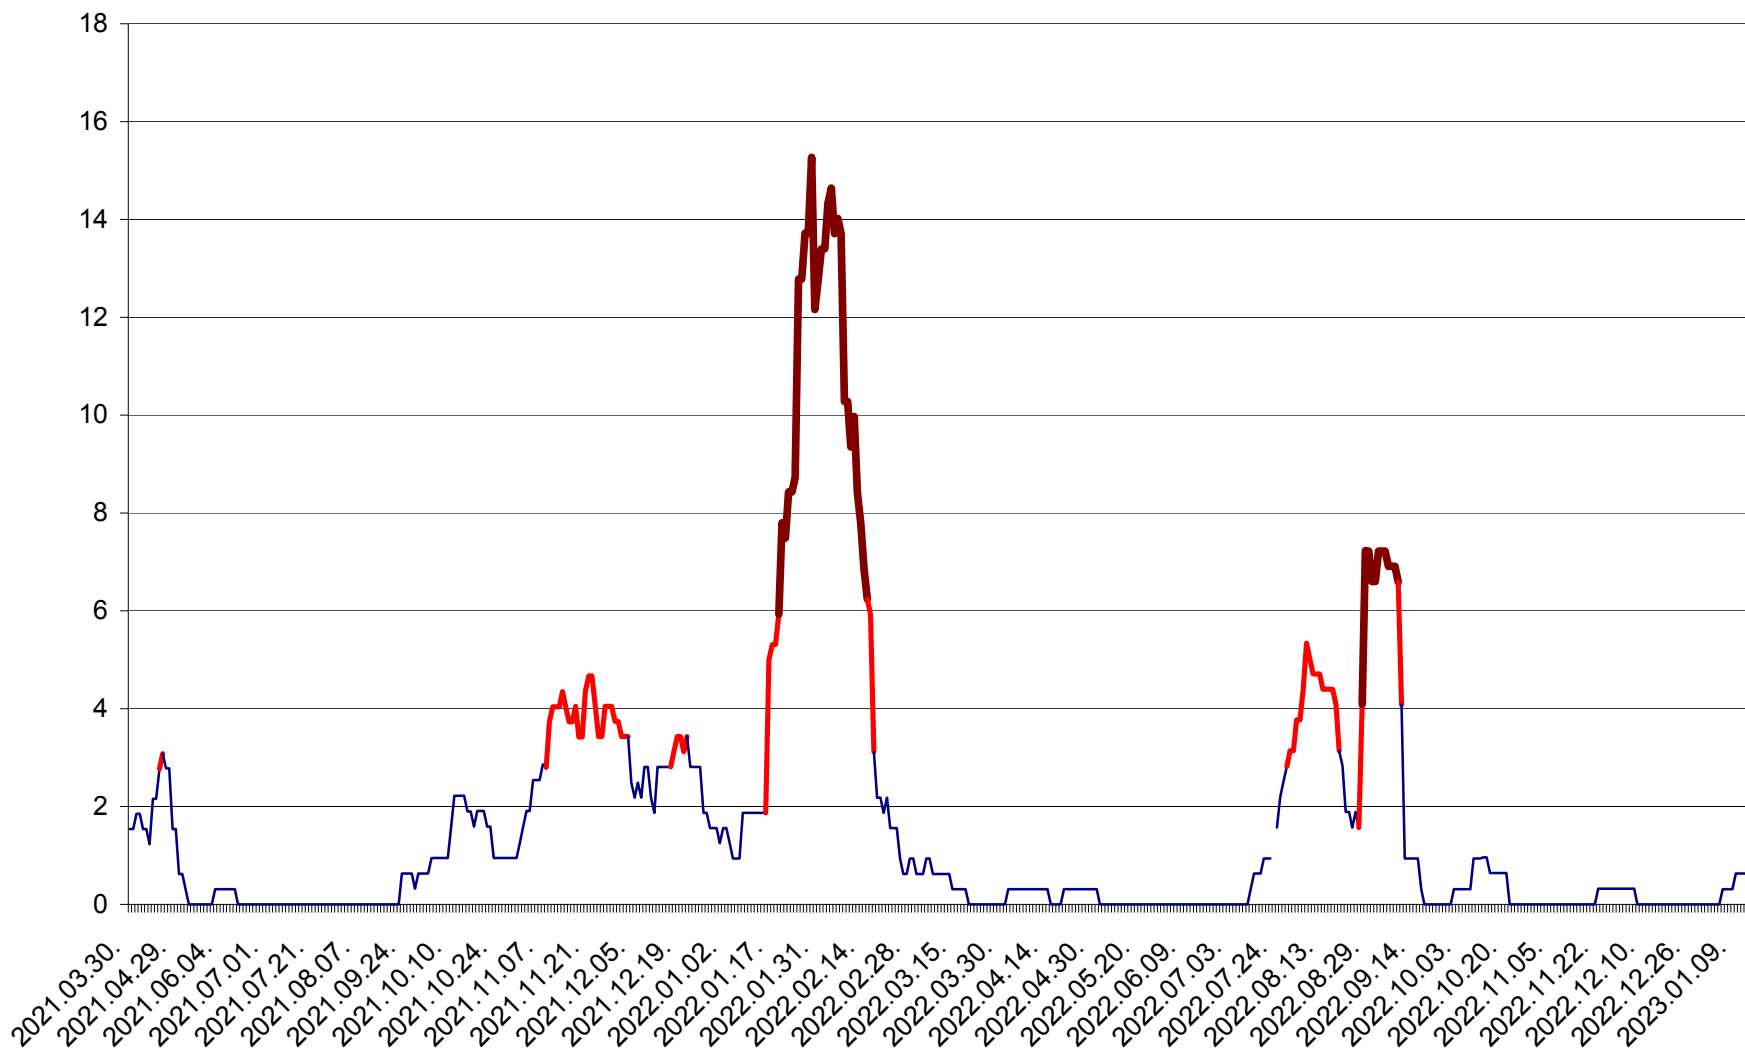

ȘIMONEȘTI - Evolutia incidentei cumulate pe 14 zile la ‰ de locuitori
2021.04.01. - 2023.01.15.

SUBCETATE - Evolutia incidentei cumulate pe 14 zile la ‰ de locuitori
2021.04.01. - 2023.01.15.

SUSENI - Evolutia incidentei cumulate pe 14 zile la ‰ de locuitori
2021.04.01. - 2023.01.15.

TOMEȘTI - Evolutia incidentei cumulate pe 14 zile la ‰ de locuitori
2021.04.01. - 2023.01.15.

MUNICIPIUL TOPLIȚA - Evolutia incidentei cumulate pe 14 zile la ‰ de locuitori
2021.04.01. - 2023.01.15.

TULGHEȘ - Evolutia incidentei cumulate pe 14 zile la ‰ de locuitori
2021.04.01. - 2023.01.15.