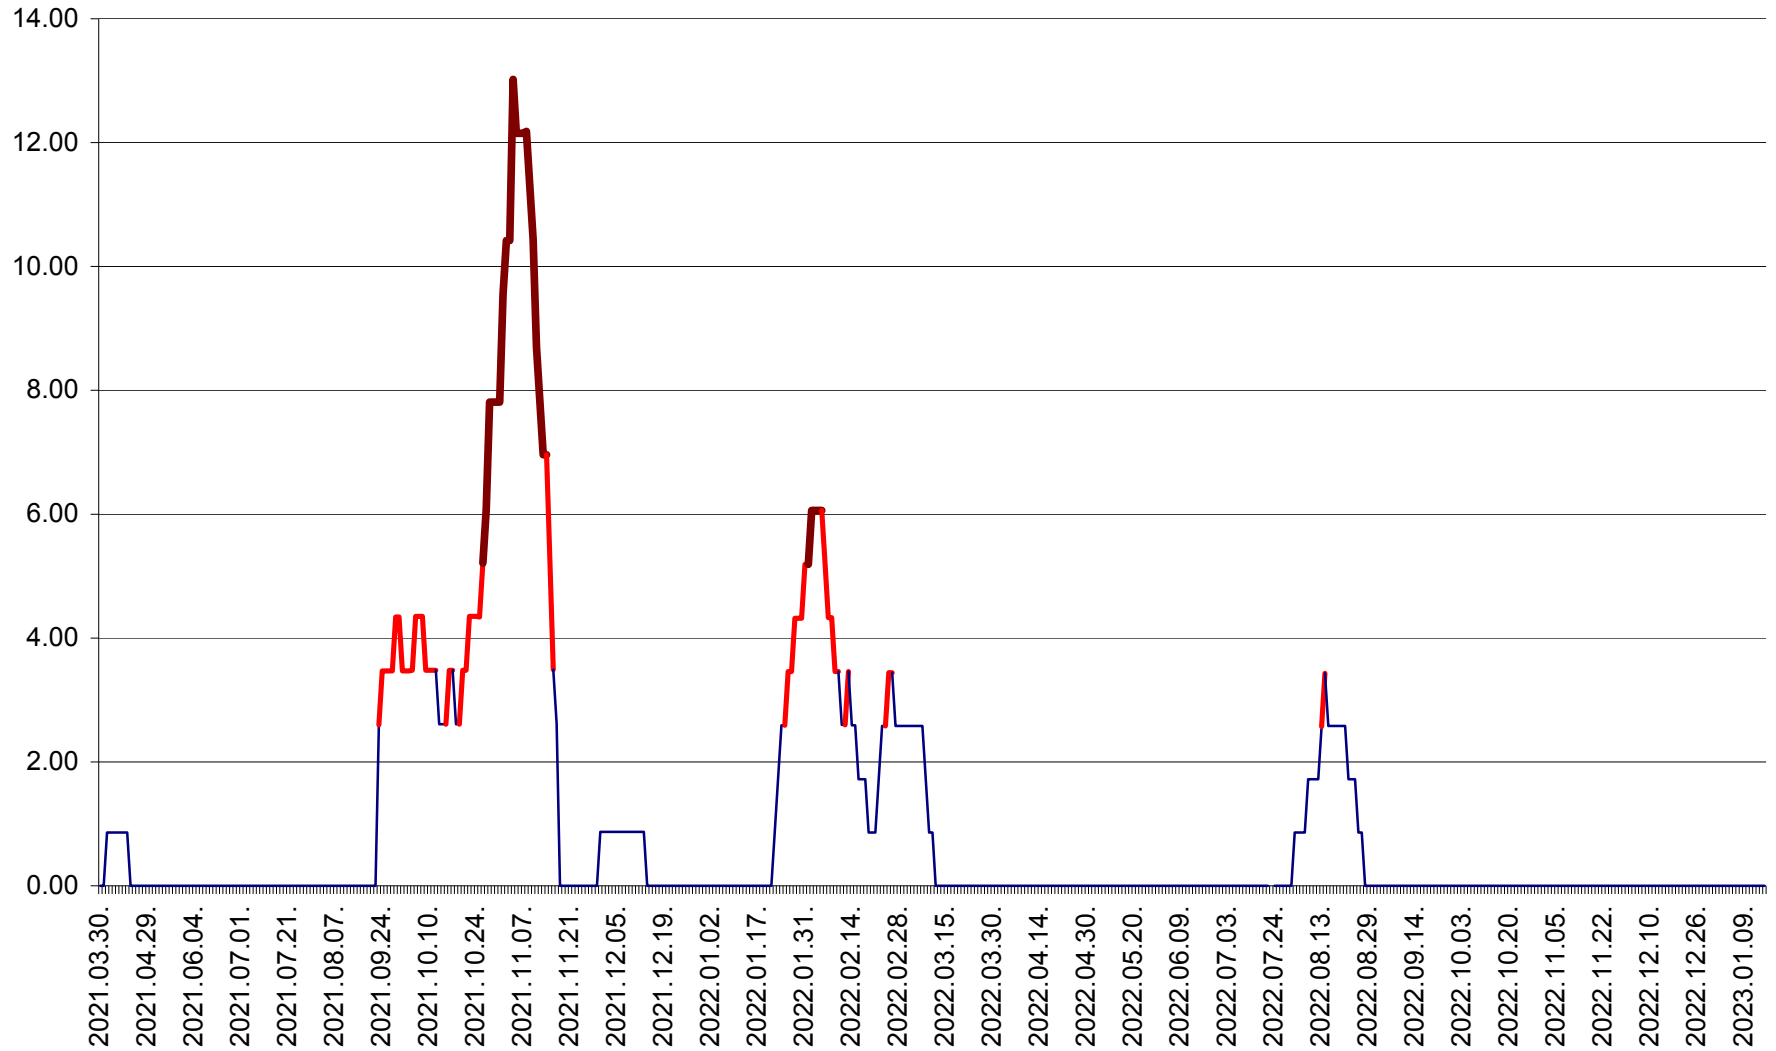

VĂRȘAG - Evolutia incidentei cumulate pe 14 zile la ‰ de locuitori
2021.04.01. - 2023.01.15.

ULIEȘ - Evoluția incidenței cumulate pe 14 zile la ‰ de locuitori
2021.04.01. - 2023.01.15.