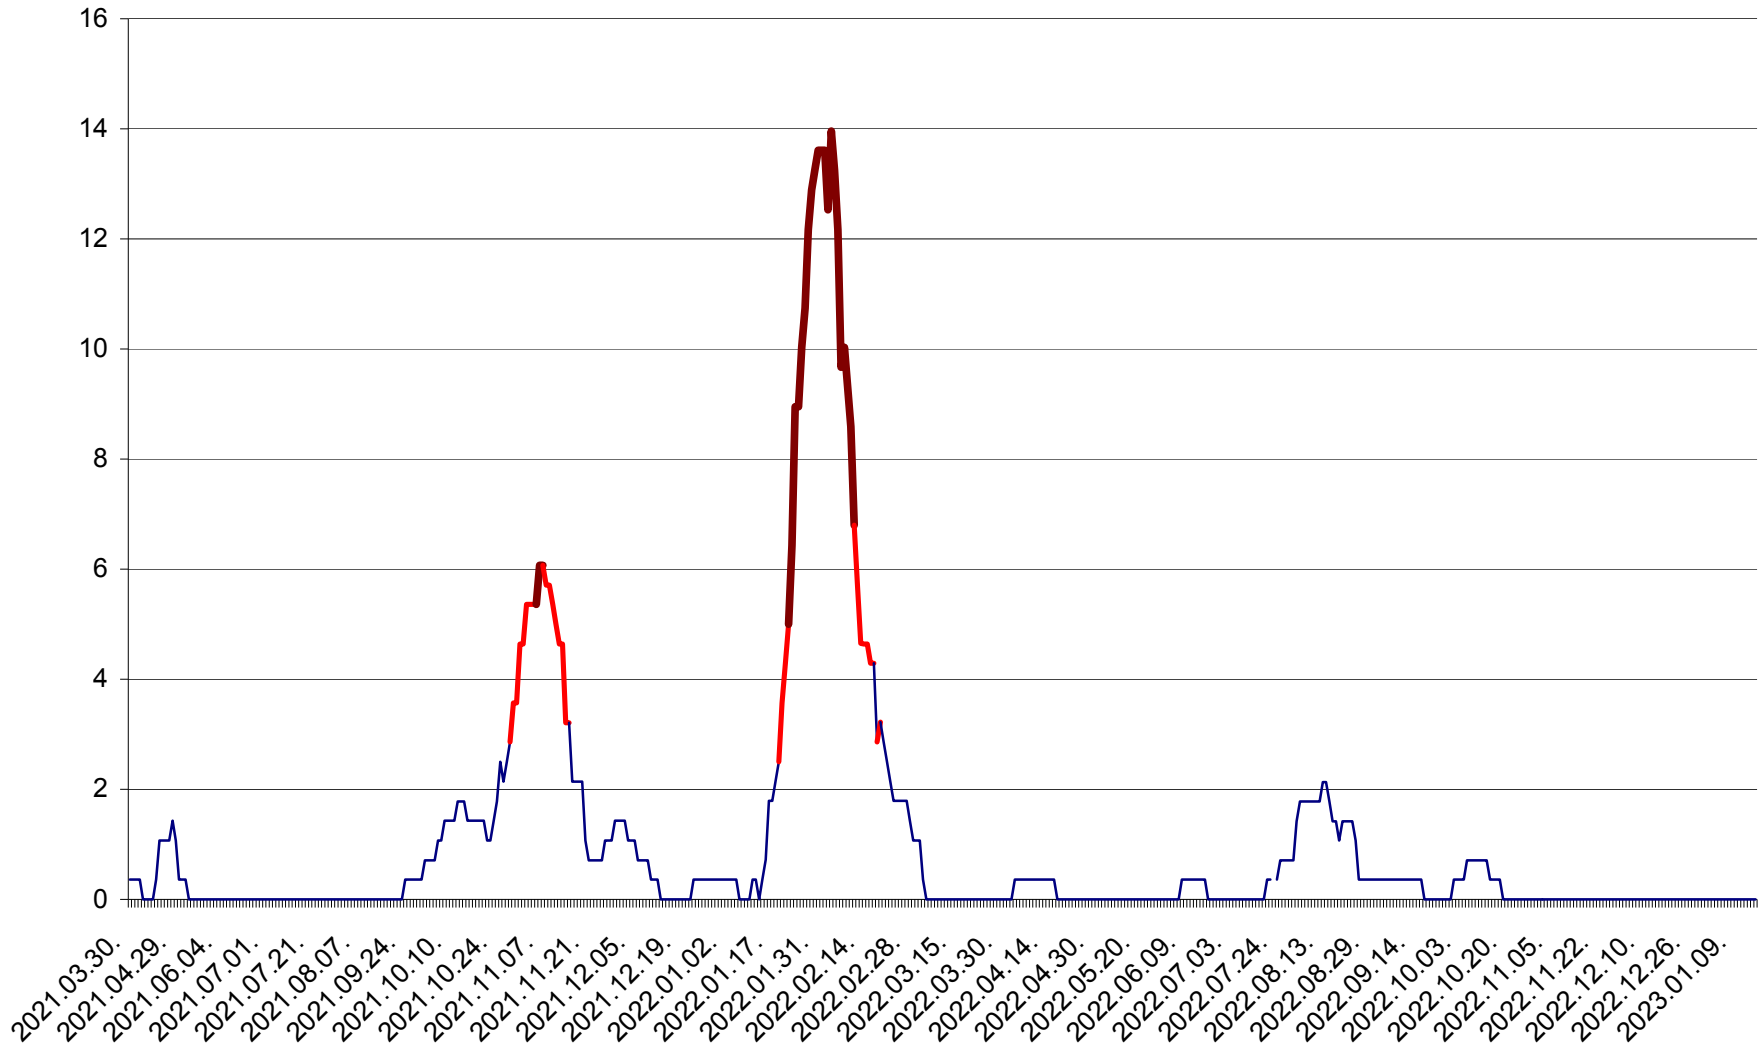

ȘIMONEȘTI - Evolutia incidentei cumulate pe 14 zile la ‰ de locuitori
2021.04.01. - 2023.01.15.