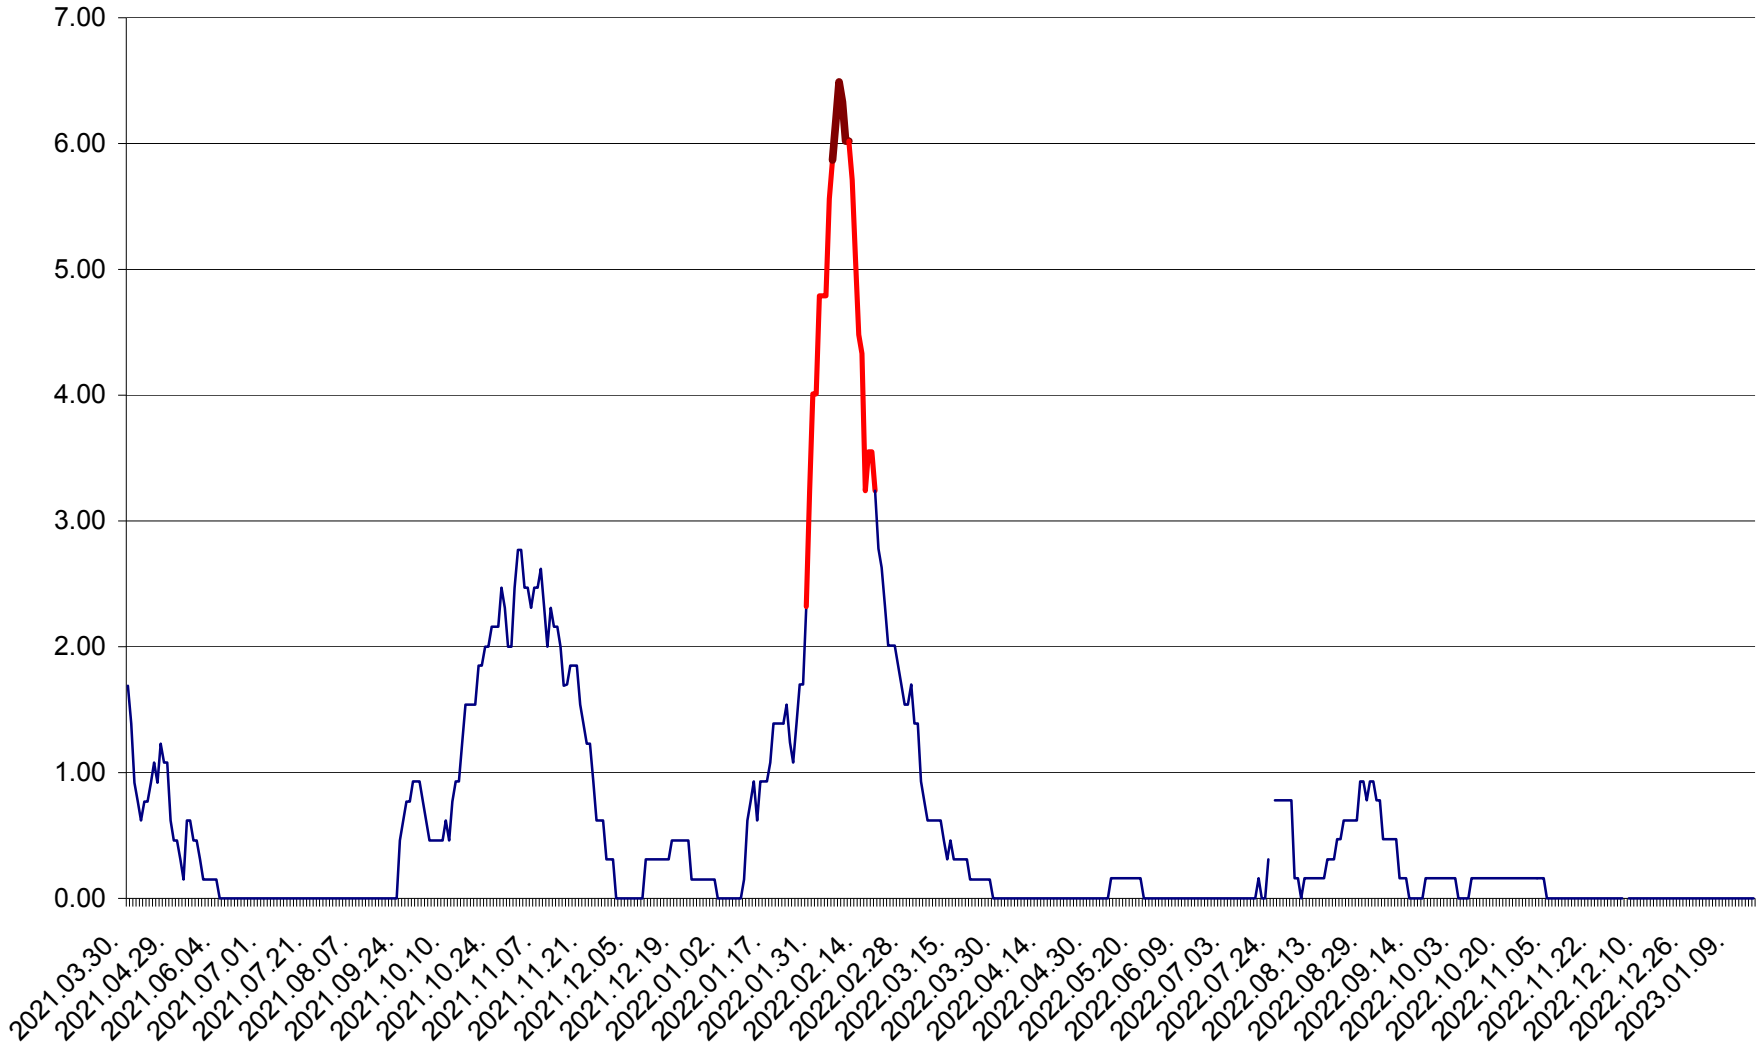

ORAȘ BĂLAN - Evoluția incidenței cumulate pe 14 zile la ‰ de locuitori
2021.04.01. - 2023.01.15.

BILBOR - Evolutia incidentei cumulate pe 14 zile la ‰ de locuitori
2021.04.01. - 2023.01.15.

ORAȘ BORSEC - Evolutia incidentei cumulate pe 14 zile la ‰ de locuitori
2021.04.01. - 2023.01.15.

BRĂDEȘTI - Evoluția incidenței cumulate pe 14 zile la ‰ de locuitori
2021.04.01. - 2023.01.15.

CĂPÂLNIȚA - Evoluția incidenței cumulate pe 14 zile la ‰ de locuitori
2021.04.01. - 2023.01.15.

CÂRȚA - Evolutia incidentei cumulate pe 14 zile la ‰ de locuitori
2021.04.01. - 2023.01.15.

CICEU - Evolutia incidentei cumulate pe 14 zile la ‰ de locuitori
2021.04.01. - 2023.01.15.

CIUCSÂNGEORGIU - Evolutia incidentei cumulate pe 14 zile la ‰ de locuitori
2021.04.01. - 2023.01.15.

CIUMANI - Evolutia incidentei cumulate pe 14 zile la ‰ de locuitori
2021.04.01. - 2023.01.15.

CORBU - Evolutia incidentei cumulate pe 14 zile la ‰ de locuitori
2021.04.01. - 2023.01.15.

CORUND - Evolutia incidentei cumulate pe 14 zile la ‰ de locuitori
2021.04.01. - 2023.01.15.

COZMENI - Evolutia incidentei cumulate pe 14 zile la ‰ de locuitori
2021.04.01. - 2023.01.15.