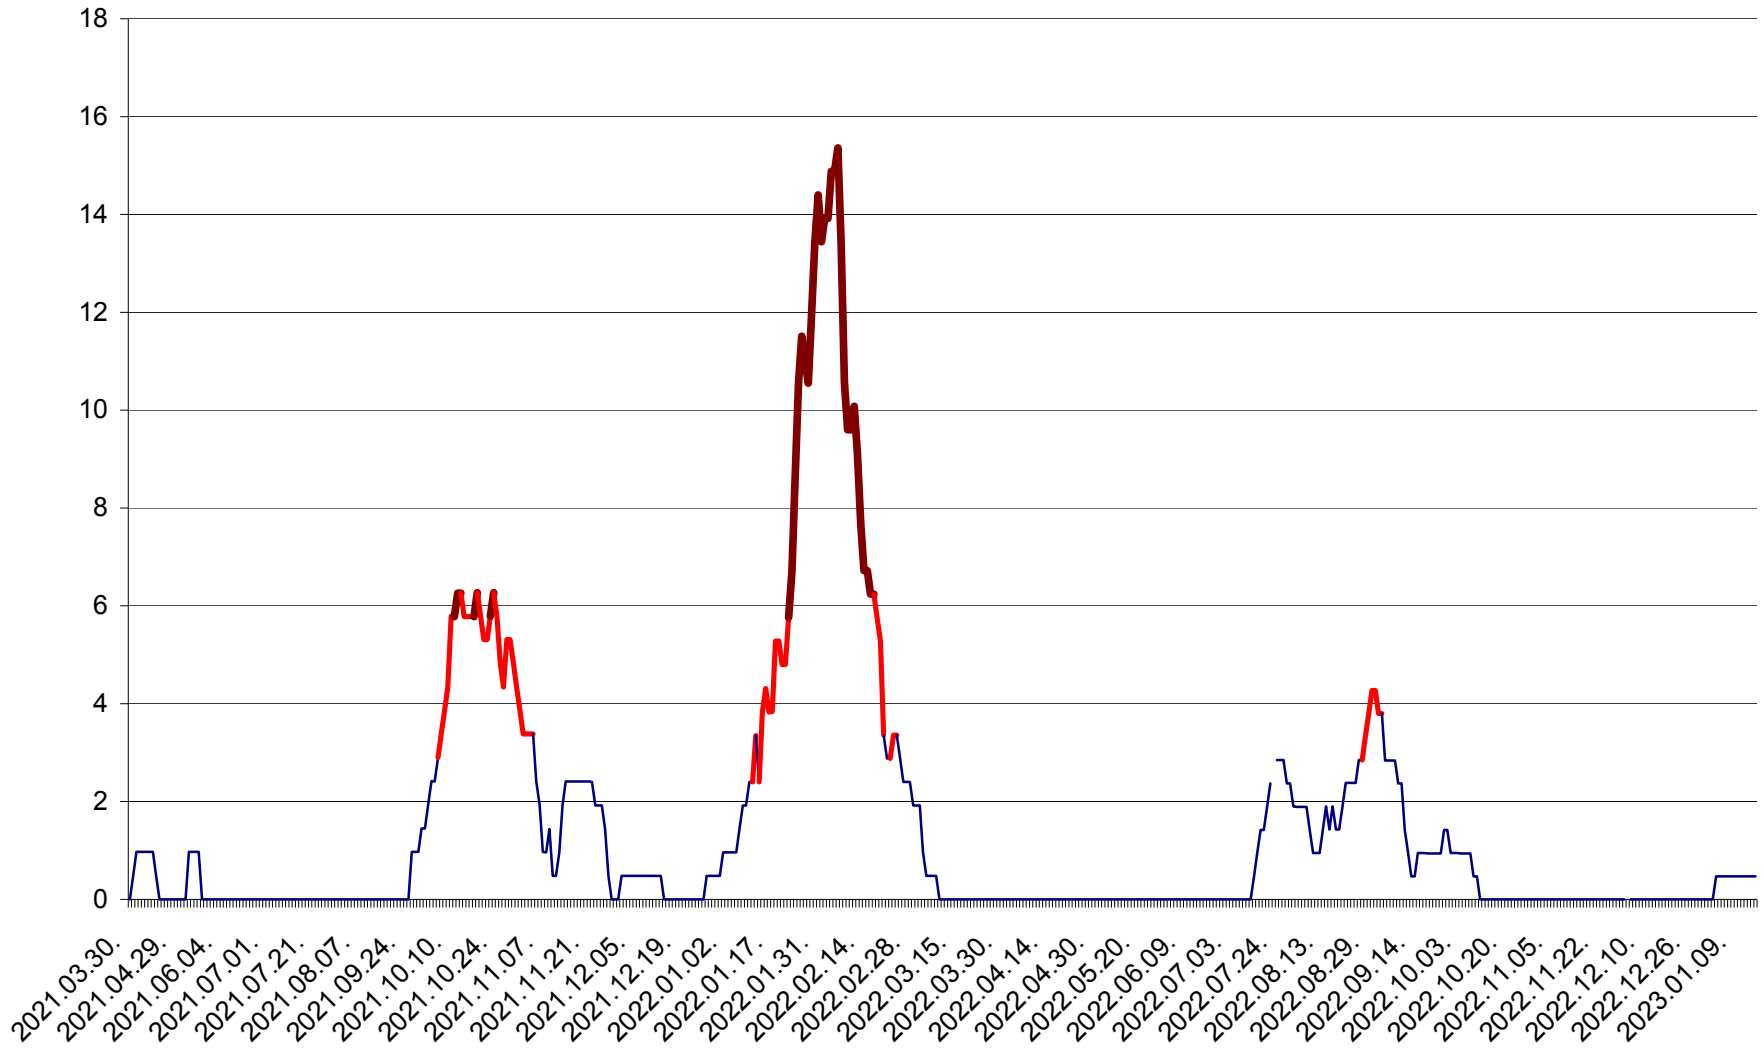

PLĂIEȘII DE JOS - Evoluția incidenței cumulate pe 14 zile la ‰ de locuitori
2021.04.01. - 2023.01.15.