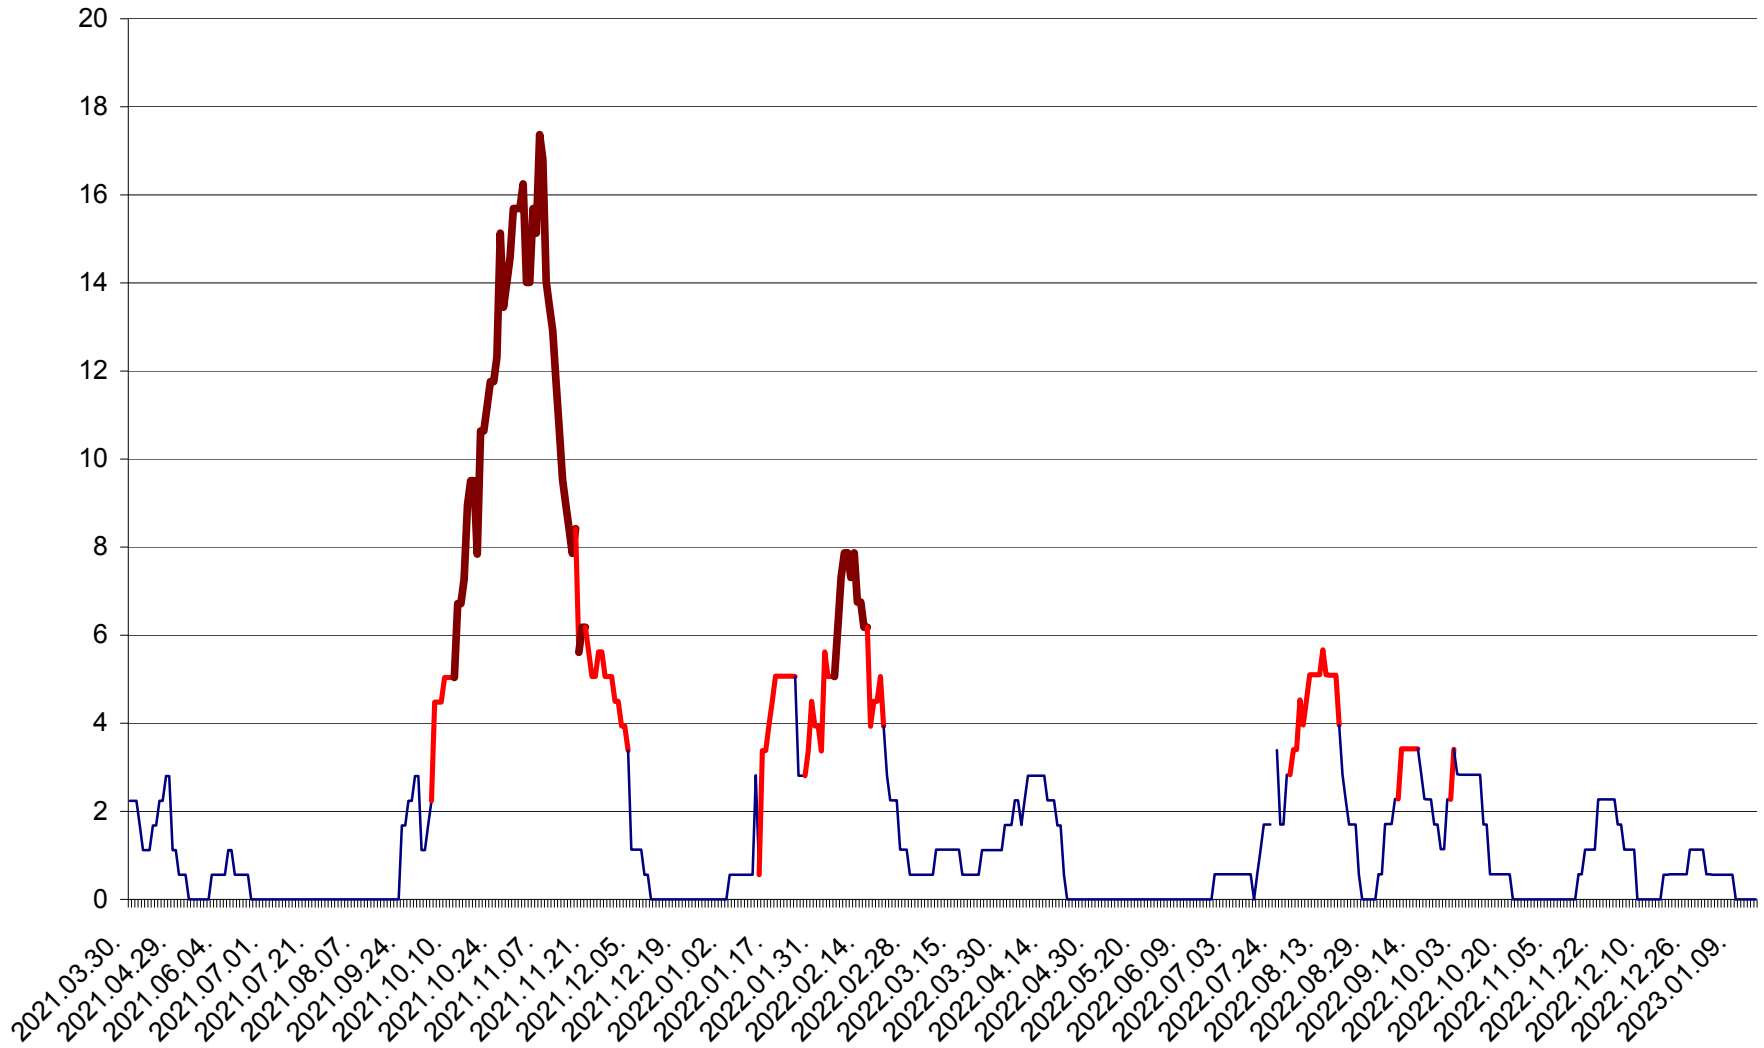

SÂNSIMION - Evolutia incidentei cumulate pe 14 zile la ‰ de locuitori
2021.04.01. - 2023.01.15.

SÂNTIMBRU - Evolutia incidentei cumulate pe 14 zile la ‰ de locuitori
2021.04.01. - 2023.01.15.

SĂRMAȘ - Evolutia incidentei cumulate pe 14 zile la ‰ de locuitori
2021.04.01. - 2023.01.15.

SATU MARE - Evolutia incidentei cumulate pe 14 zile la ‰ de locuitori
2021.04.01. - 2023.01.15.

SECUIENI - Evolutia incidentei cumulate pe 14 zile la ‰ de locuitori
2021.04.01. - 2023.01.15.

SICULENI - Evolutia incidentei cumulate pe 14 zile la ‰ de locuitori
2021.04.01. - 2023.01.15.

ȘIMONEȘTI - Evolutia incidentei cumulate pe 14 zile la ‰ de locuitori
2021.04.01. - 2023.01.15.

SUBCETATE - Evolutia incidentei cumulate pe 14 zile la ‰ de locuitori
2021.04.01. - 2023.01.15.

SUSENI - Evolutia incidentei cumulate pe 14 zile la ‰ de locuitori
2021.04.01. - 2023.01.15.