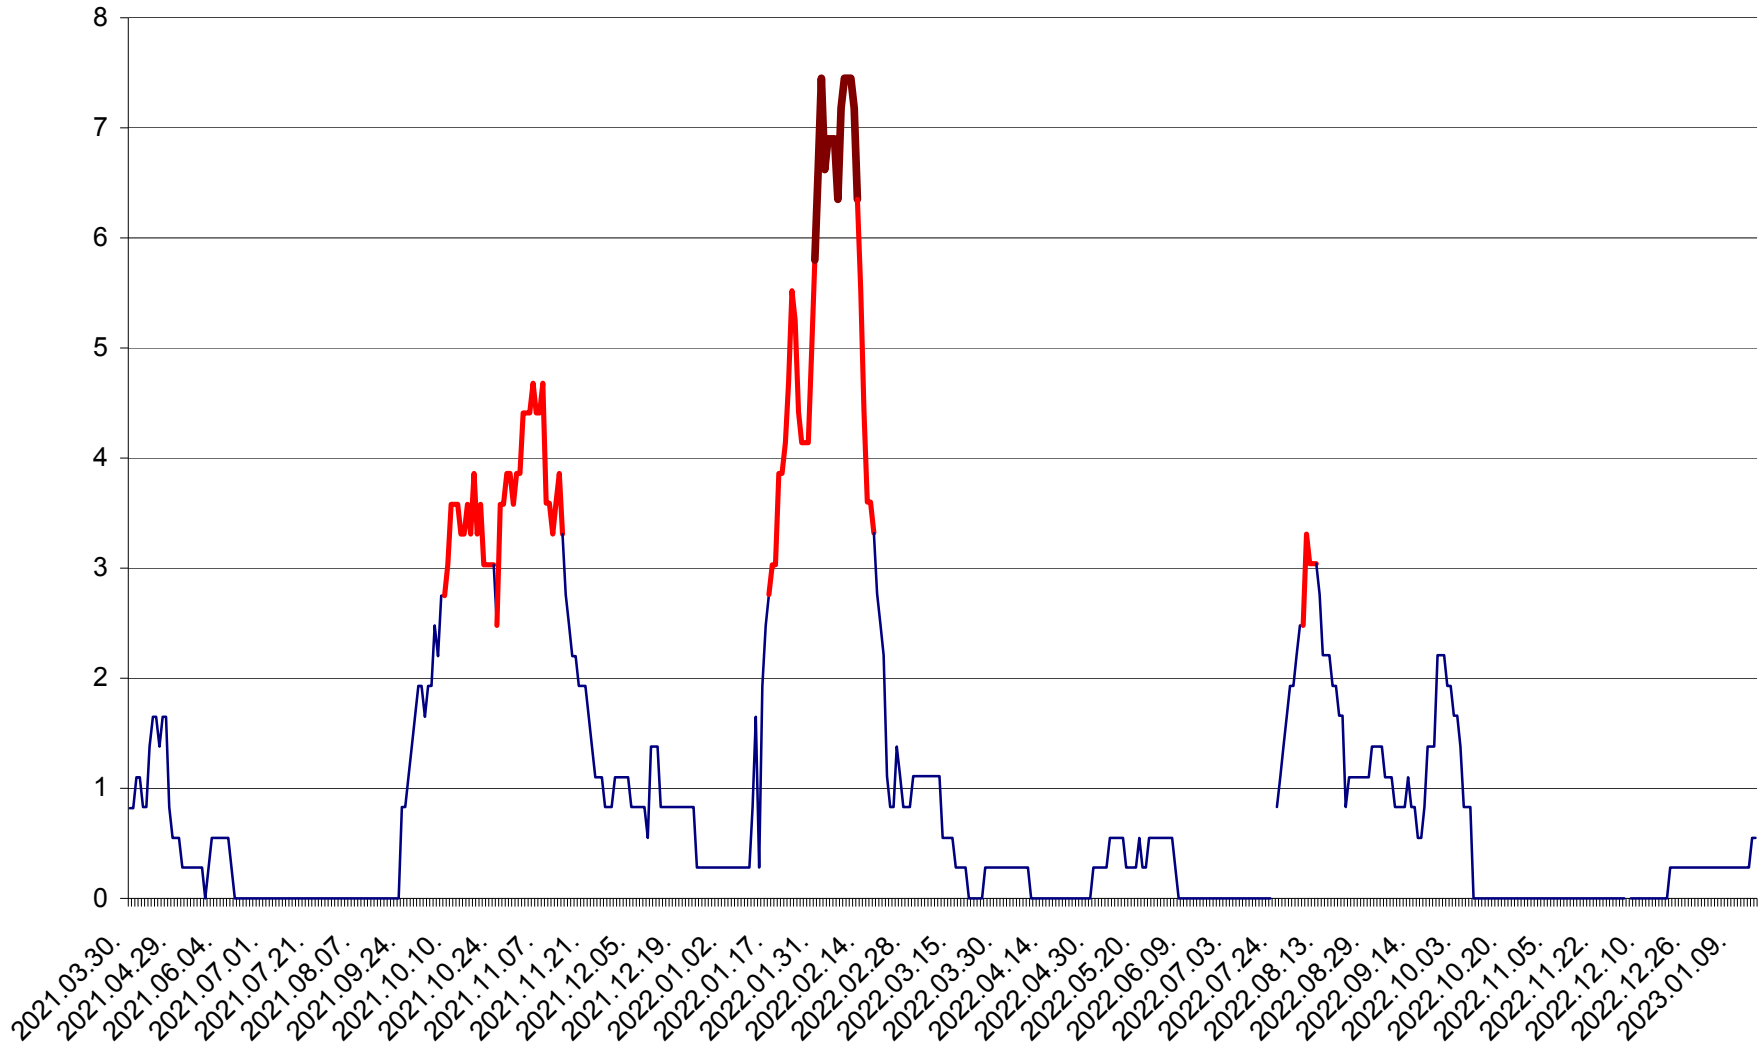

RACU - Evolutia incidentei cumulate pe 14 zile la ‰ de locuitori
2021.04.01. - 2023.01.15.

REMETEA - Evolutia incidentei cumulate pe 14 zile la ‰ de locuitori
2021.04.01. - 2023.01.15.

SĂCEL - Evolutia incidentei cumulate pe 14 zile la ‰ de locuitori
2021.04.01. - 2023.01.15.

SÂNCRĂIENI - Evolutia incidentei cumulate pe 14 zile la ‰ de locuitori
2021.04.01. - 2023.01.15.

SÂNDOMINIC - Evolutia incidentei cumulate pe 14 zile la ‰ de locuitori
2021.04.01. - 2023.01.15.

SÂNMARTIN - Evolutia incidentei cumulate pe 14 zile la ‰ de locuitori
2021.04.01. - 2023.01.15.

SÂNSIMION - Evolutia incidentei cumulate pe 14 zile la ‰ de locuitori
2021.04.01. - 2023.01.15.

SÂNTIMBRU - Evolutia incidentei cumulate pe 14 zile la ‰ de locuitori
2021.04.01. - 2023.01.15.

SĂRMAȘ - Evolutia incidentei cumulate pe 14 zile la ‰ de locuitori
2021.04.01. - 2023.01.15.