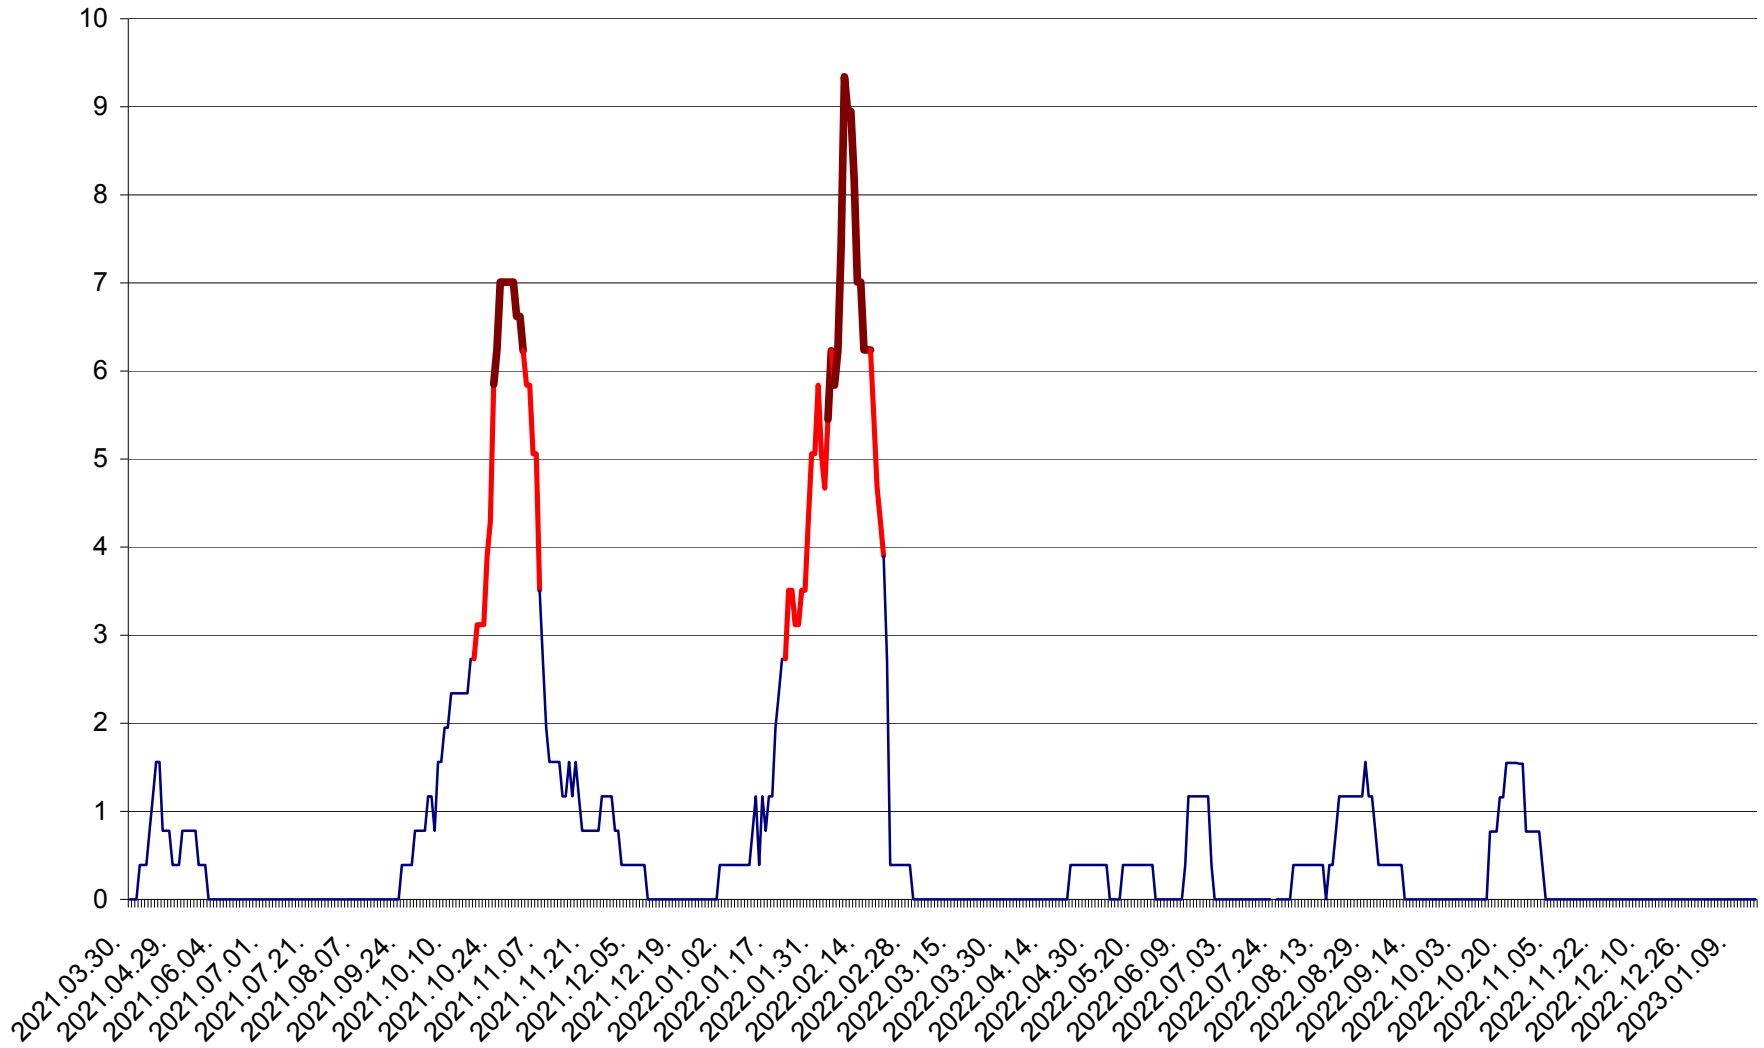

ȘIMONEȘTI - Evolutia incidentei cumulate pe 14 zile la ‰ de locuitori
2021.04.01. - 2023.01.15.

SUBCETATE - Evolutia incidentei cumulate pe 14 zile la ‰ de locuitori
2021.04.01. - 2023.01.15.

SUSENI - Evolutia incidentei cumulate pe 14 zile la ‰ de locuitori
2021.04.01. - 2023.01.15.

TOMEȘTI - Evolutia incidentei cumulate pe 14 zile la ‰ de locuitori
2021.04.01. - 2023.01.15.

MUNICIPIUL TOPLIȚA - Evolutia incidentei cumulate pe 14 zile la ‰ de locuitori
2021.04.01. - 2023.01.15.

TULGHEȘ - Evolutia incidentei cumulate pe 14 zile la ‰ de locuitori
2021.04.01. - 2023.01.15.