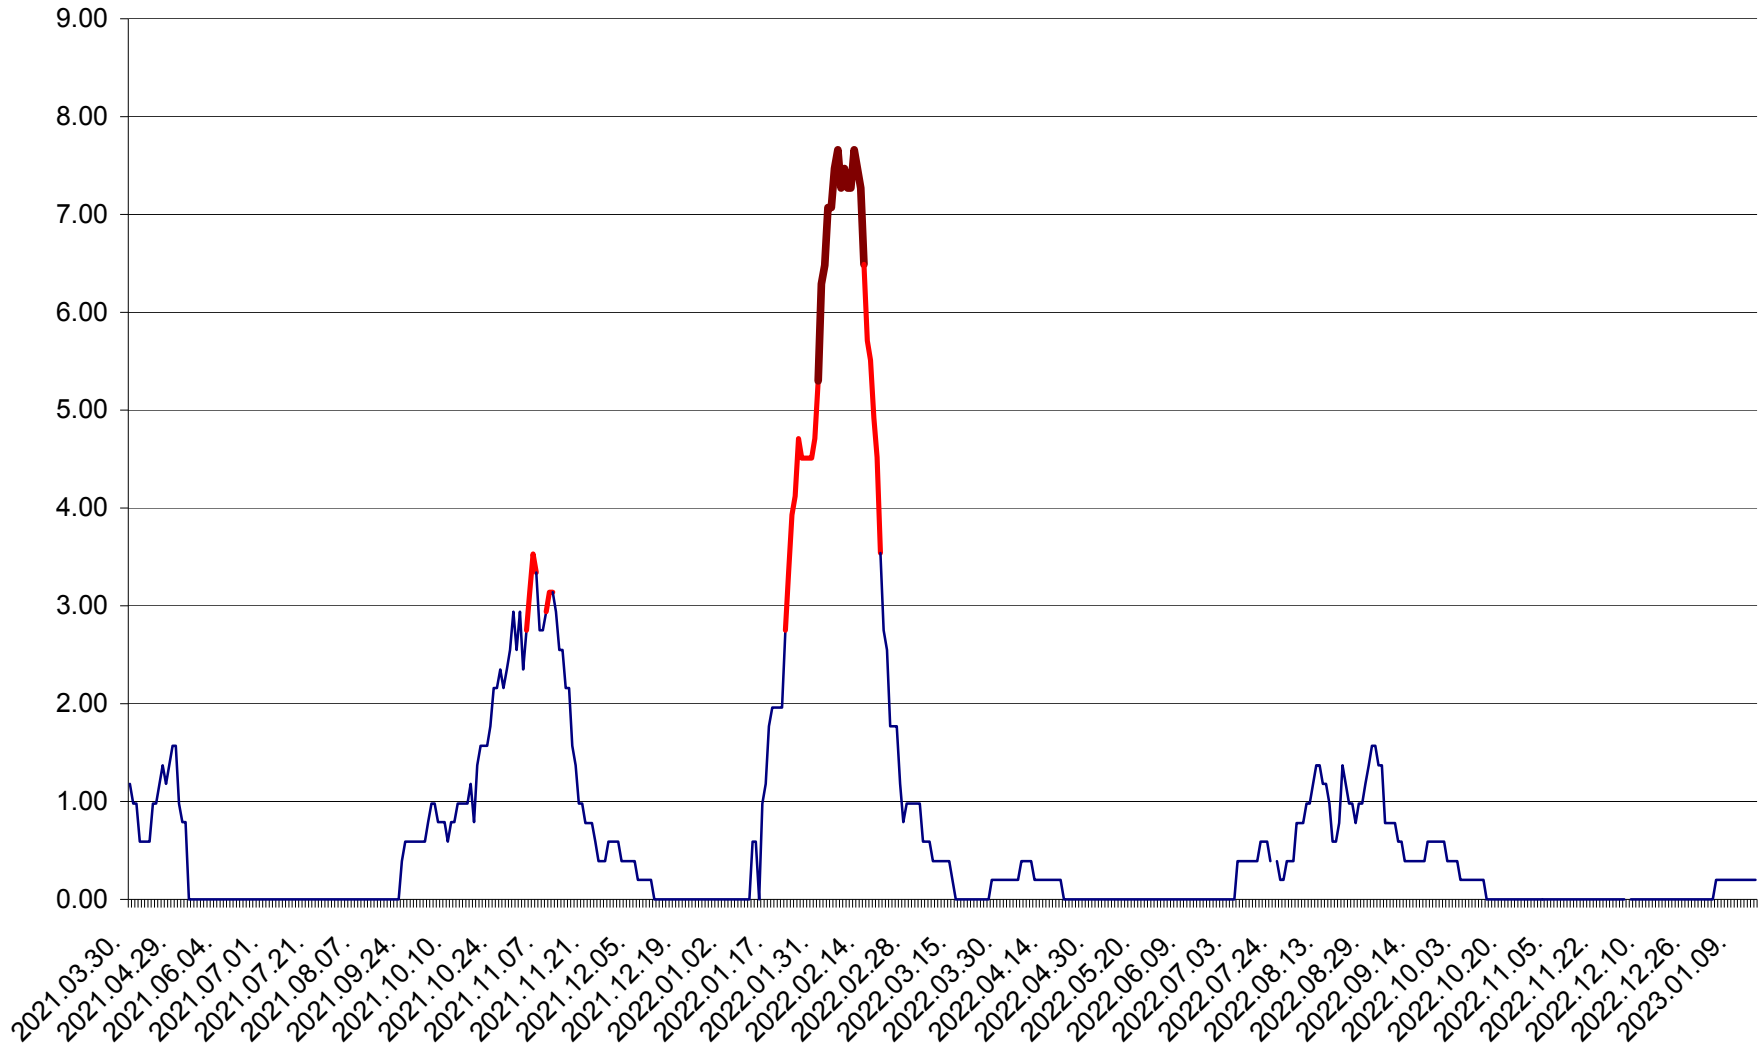

ORAȘ BĂLAN - Evoluția incidenței cumulate pe 14 zile la ‰ de locuitori
2021.04.01. - 2023.01.15.

BILBOR - Evolutia incidentei cumulate pe 14 zile la ‰ de locuitori
2021.04.01. - 2023.01.15.

ORAȘ BORSEC - Evolutia incidentei cumulate pe 14 zile la ‰ de locuitori
2021.04.01. - 2023.01.15.

BRĂDEȘTI - Evoluția incidenței cumulate pe 14 zile la ‰ de locuitori
2021.04.01. - 2023.01.15.

CĂPÂLNIȚA - Evoluția incidenței cumulate pe 14 zile la ‰ de locuitori
2021.04.01. - 2023.01.15.

CÂRȚA - Evolutia incidentei cumulate pe 14 zile la ‰ de locuitori
2021.04.01. - 2023.01.15.

CICEU - Evolutia incidentei cumulate pe 14 zile la ‰ de locuitori
2021.04.01. - 2023.01.15.

CIUCSÂNGEORGIU - Evolutia incidentei cumulate pe 14 zile la ‰ de locuitori
2021.04.01. - 2023.01.15.

CIUMANI - Evolutia incidentei cumulate pe 14 zile la ‰ de locuitori
2021.04.01. - 2023.01.15.

CORBU - Evolutia incidentei cumulate pe 14 zile la ‰ de locuitori
2021.04.01. - 2023.01.15.

CORUND - Evolutia incidentei cumulate pe 14 zile la ‰ de locuitori
2021.04.01. - 2023.01.15.

COZMENI - Evolutia incidentei cumulate pe 14 zile la ‰ de locuitori
2021.04.01. - 2023.01.15.