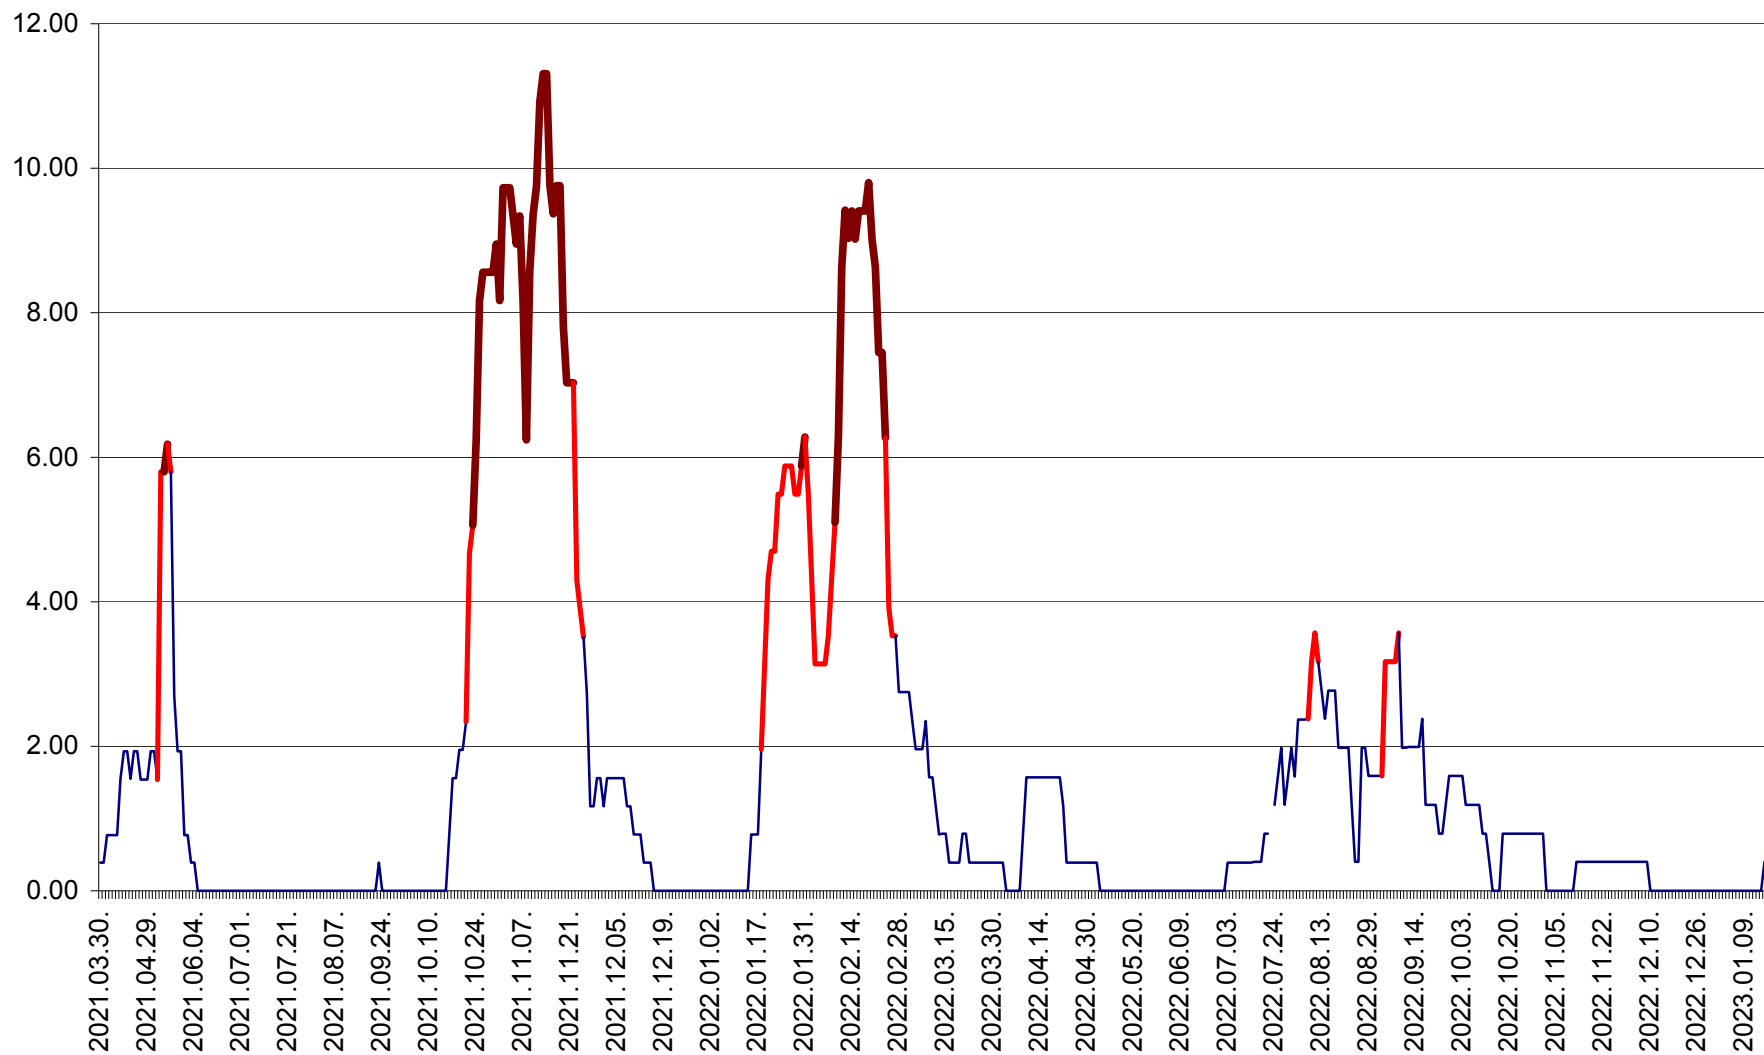

ATID - Evolutia incidentei cumulate pe 14 zile la ‰ de locuitori
2021.04.01. - 2023.01.15.

AVRĂMEȘTI - Evolutia incidentei cumulate pe 14 zile la ‰ de locuitori
2021.04.01. - 2023.01.15.

ORAȘ BĂILE TUȘNAD - Evoluția incidenței cumulate pe 14 zile la ‰ de locuitori
2021.04.01. - 2023.01.15.

ORAȘ BĂLAN - Evoluția incidenței cumulate pe 14 zile la ‰ de locuitori
2021.04.01. - 2023.01.15.

BILBOR - Evolutia incidentei cumulate pe 14 zile la ‰ de locuitori
2021.04.01. - 2023.01.15.

ORAȘ BORSEC - Evolutia incidentei cumulate pe 14 zile la ‰ de locuitori
2021.04.01. - 2023.01.15.

BRĂDEȘTI - Evoluția incidenței cumulate pe 14 zile la ‰ de locuitori
2021.04.01. - 2023.01.15.

CĂPÂLNIȚA - Evoluția incidenței cumulate pe 14 zile la ‰ de locuitori
2021.04.01. - 2023.01.15.

CÂRȚA - Evolutia incidentei cumulate pe 14 zile la ‰ de locuitori
2021.04.01. - 2023.01.15.