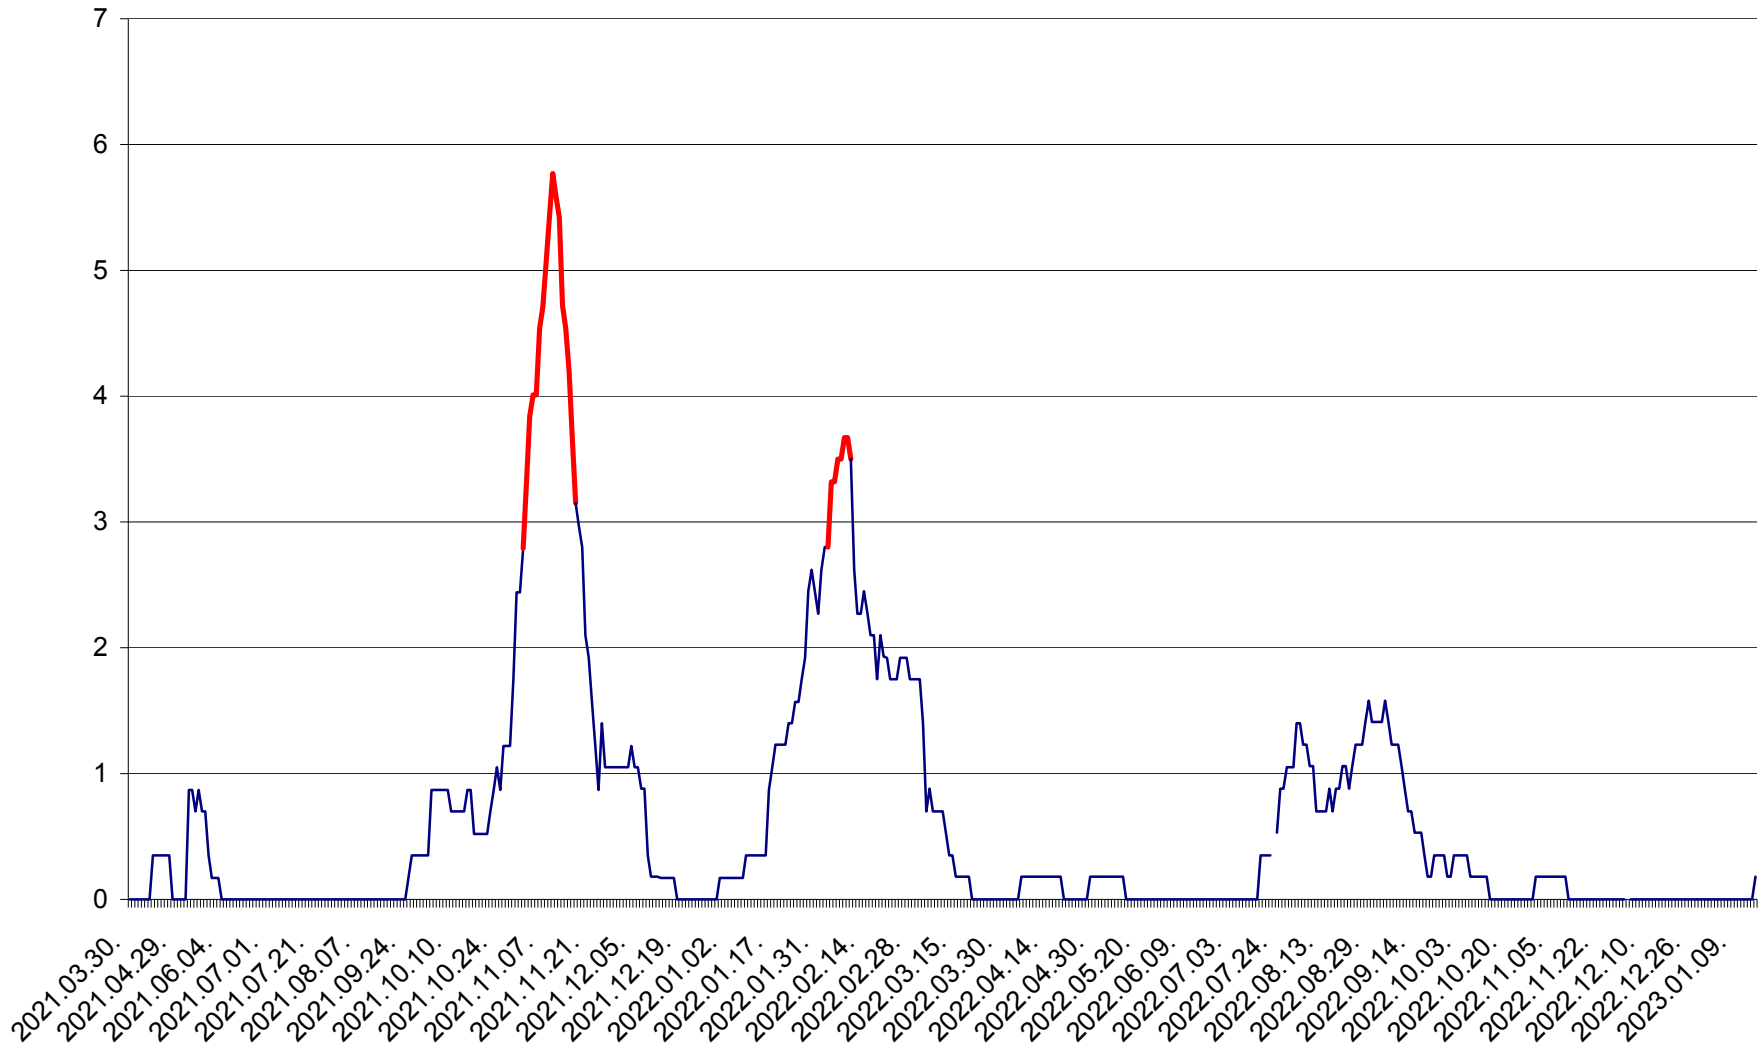

ORAȘ BĂLAN - Evoluția incidenței cumulate pe 14 zile la ‰ de locuitori
2021.04.01. - 2023.01.15.

BILBOR - Evolutia incidentei cumulate pe 14 zile la ‰ de locuitori
2021.04.01. - 2023.01.15.

ORAȘ BORSEC - Evolutia incidentei cumulate pe 14 zile la ‰ de locuitori
2021.04.01. - 2023.01.15.

CORBU - Evolutia incidentei cumulate pe 14 zile la ‰ de locuitori
2021.04.01. - 2023.01.15.

CORUND - Evolutia incidentei cumulate pe 14 zile la ‰ de locuitori
2021.04.01. - 2023.01.15.

COZMENI - Evolutia incidentei cumulate pe 14 zile la ‰ de locuitori
2021.04.01. - 2023.01.15.

ORAȘ CRISTURU SECUIESC - Evolutia incidentei cumulate pe 14 zile la ‰ de locuitori
2021.04.01. - 2023.01.15.

DĂNEȘTI - Evolutia incidentei cumulate pe 14 zile la ‰ de locuitori
2021.04.01. - 2023.01.15.

DÂRJIU - Evolutia incidentei cumulate pe 14 zile la ‰ de locuitori
2021.04.01. - 2023.01.15.

DEALU - Evolutia incidentei cumulate pe 14 zile la ‰ de locuitori
2021.04.01. - 2023.01.15.

DITRĂU - Evolutia incidentei cumulate pe 14 zile la ‰ de locuitori
2021.04.01. - 2023.01.15.