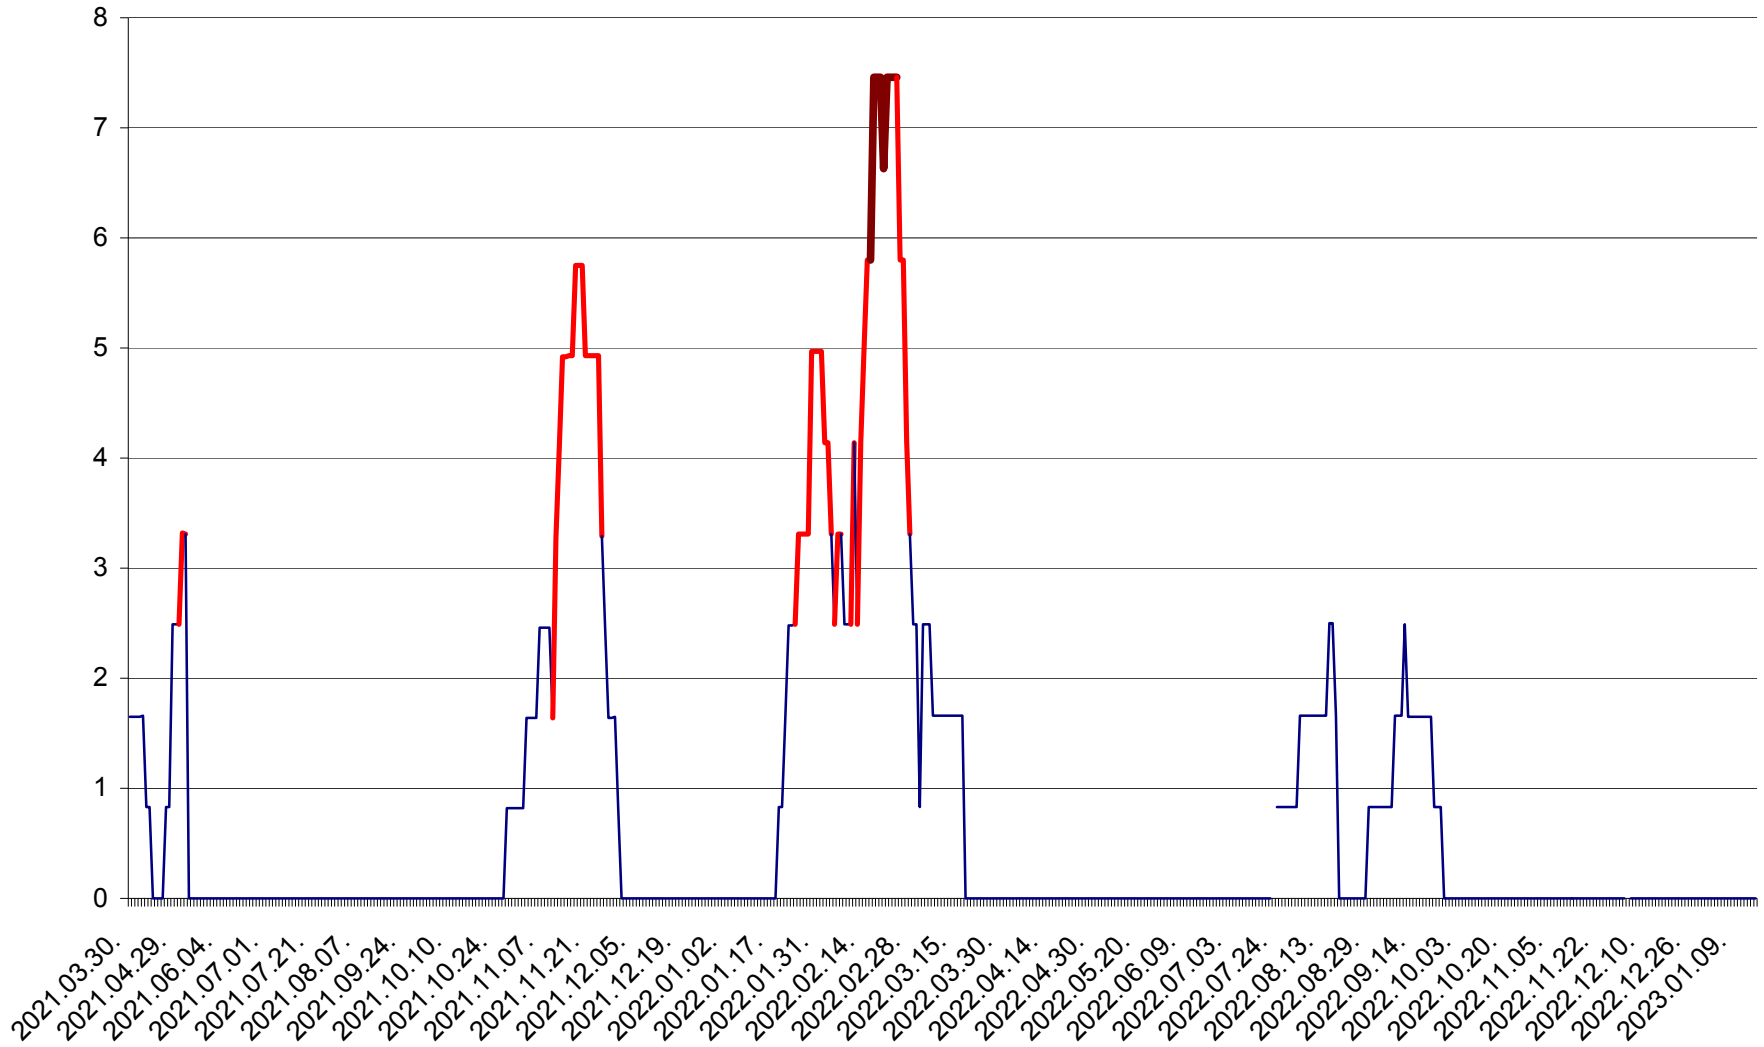

PLĂIEȘII DE JOS - Evoluția incidenței cumulate pe 14 zile la ‰ de locuitori
2021.04.01. - 2023.01.15.

PORUMBENI - Evolutia incidentei cumulate pe 14 zile la ‰ de locuitori
2021.04.01. - 2023.01.15.

PRAID - Evolutia incidentei cumulate pe 14 zile la ‰ de locuitori
2021.04.01. - 2023.01.15.

RACU - Evolutia incidentei cumulate pe 14 zile la ‰ de locuitori
2021.04.01. - 2023.01.15.

REMETEA - Evolutia incidentei cumulate pe 14 zile la ‰ de locuitori
2021.04.01. - 2023.01.15.

SĂCEL - Evolutia incidentei cumulate pe 14 zile la ‰ de locuitori
2021.04.01. - 2023.01.15.