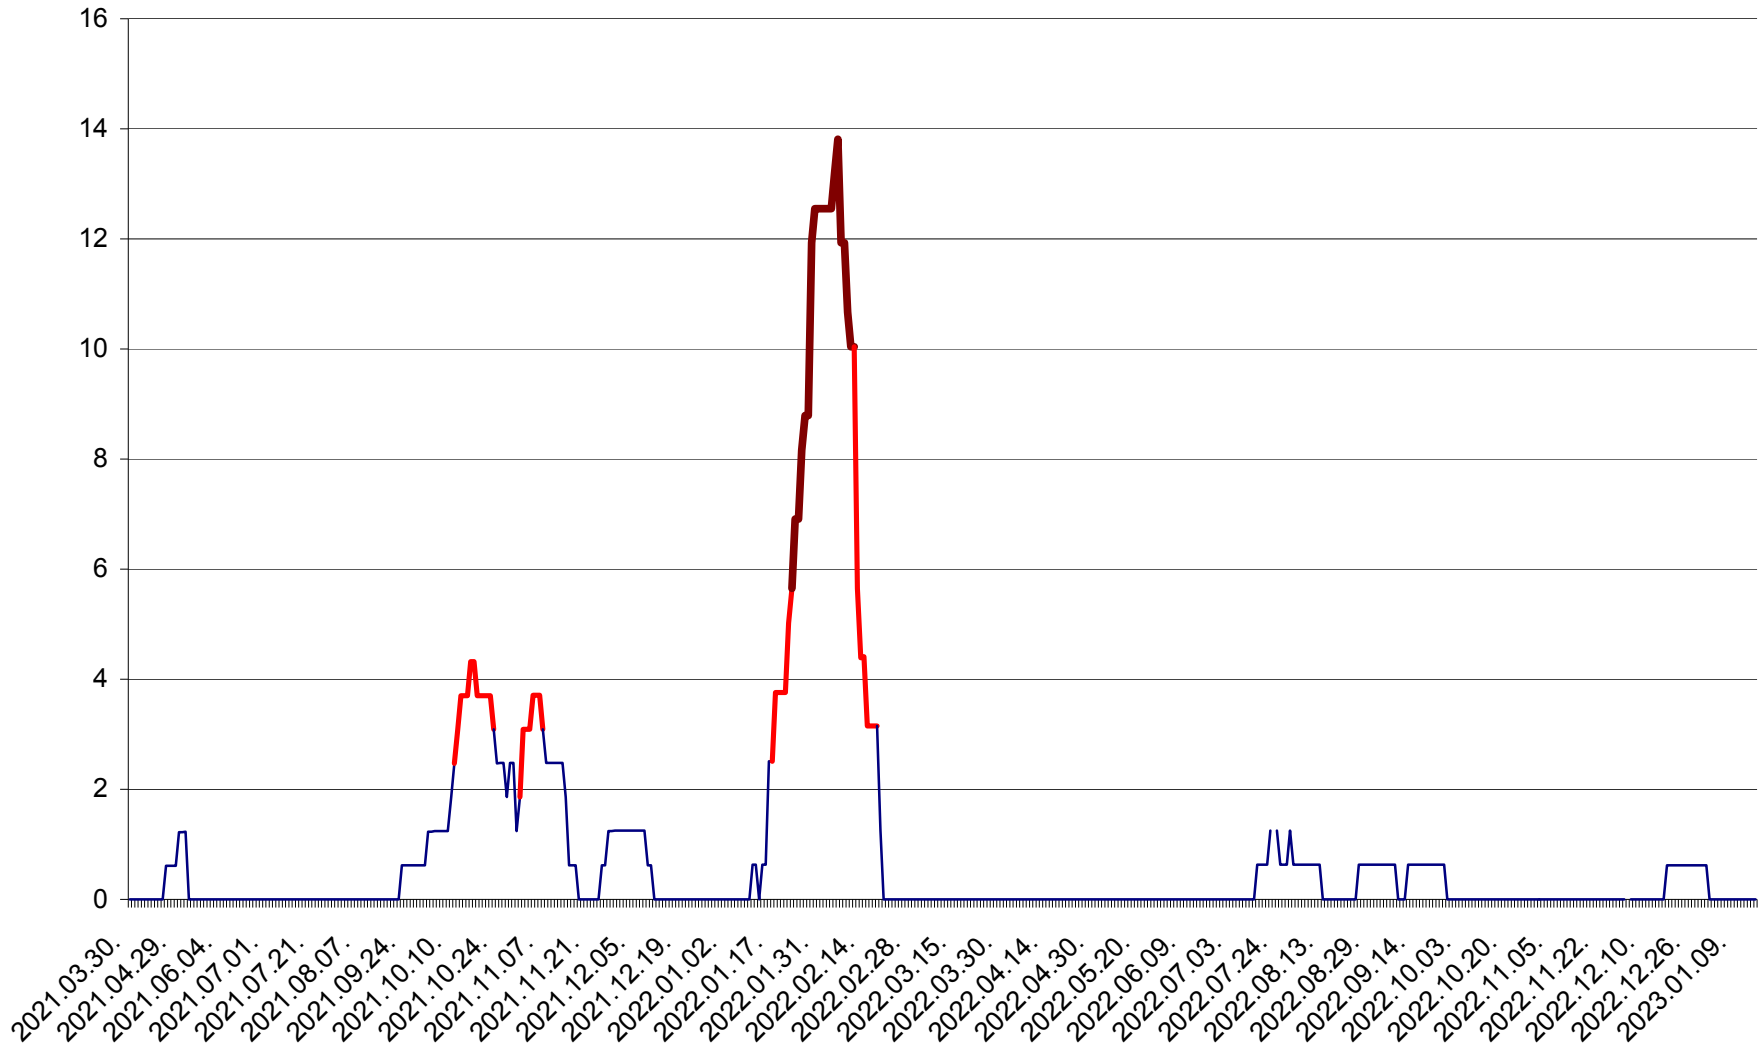

PLĂIEȘII DE JOS - Evoluția incidenței cumulate pe 14 zile la ‰ de locuitori
2021.04.01. - 2023.01.15.

PORUMBENI - Evolutia incidentei cumulate pe 14 zile la ‰ de locuitori
2021.04.01. - 2023.01.15.

PRAID - Evolutia incidentei cumulate pe 14 zile la ‰ de locuitori
2021.04.01. - 2023.01.15.

RACU - Evolutia incidentei cumulate pe 14 zile la ‰ de locuitori
2021.04.01. - 2023.01.15.

REMETEA - Evolutia incidentei cumulate pe 14 zile la ‰ de locuitori
2021.04.01. - 2023.01.15.

SĂCEL - Evolutia incidentei cumulate pe 14 zile la ‰ de locuitori
2021.04.01. - 2023.01.15.