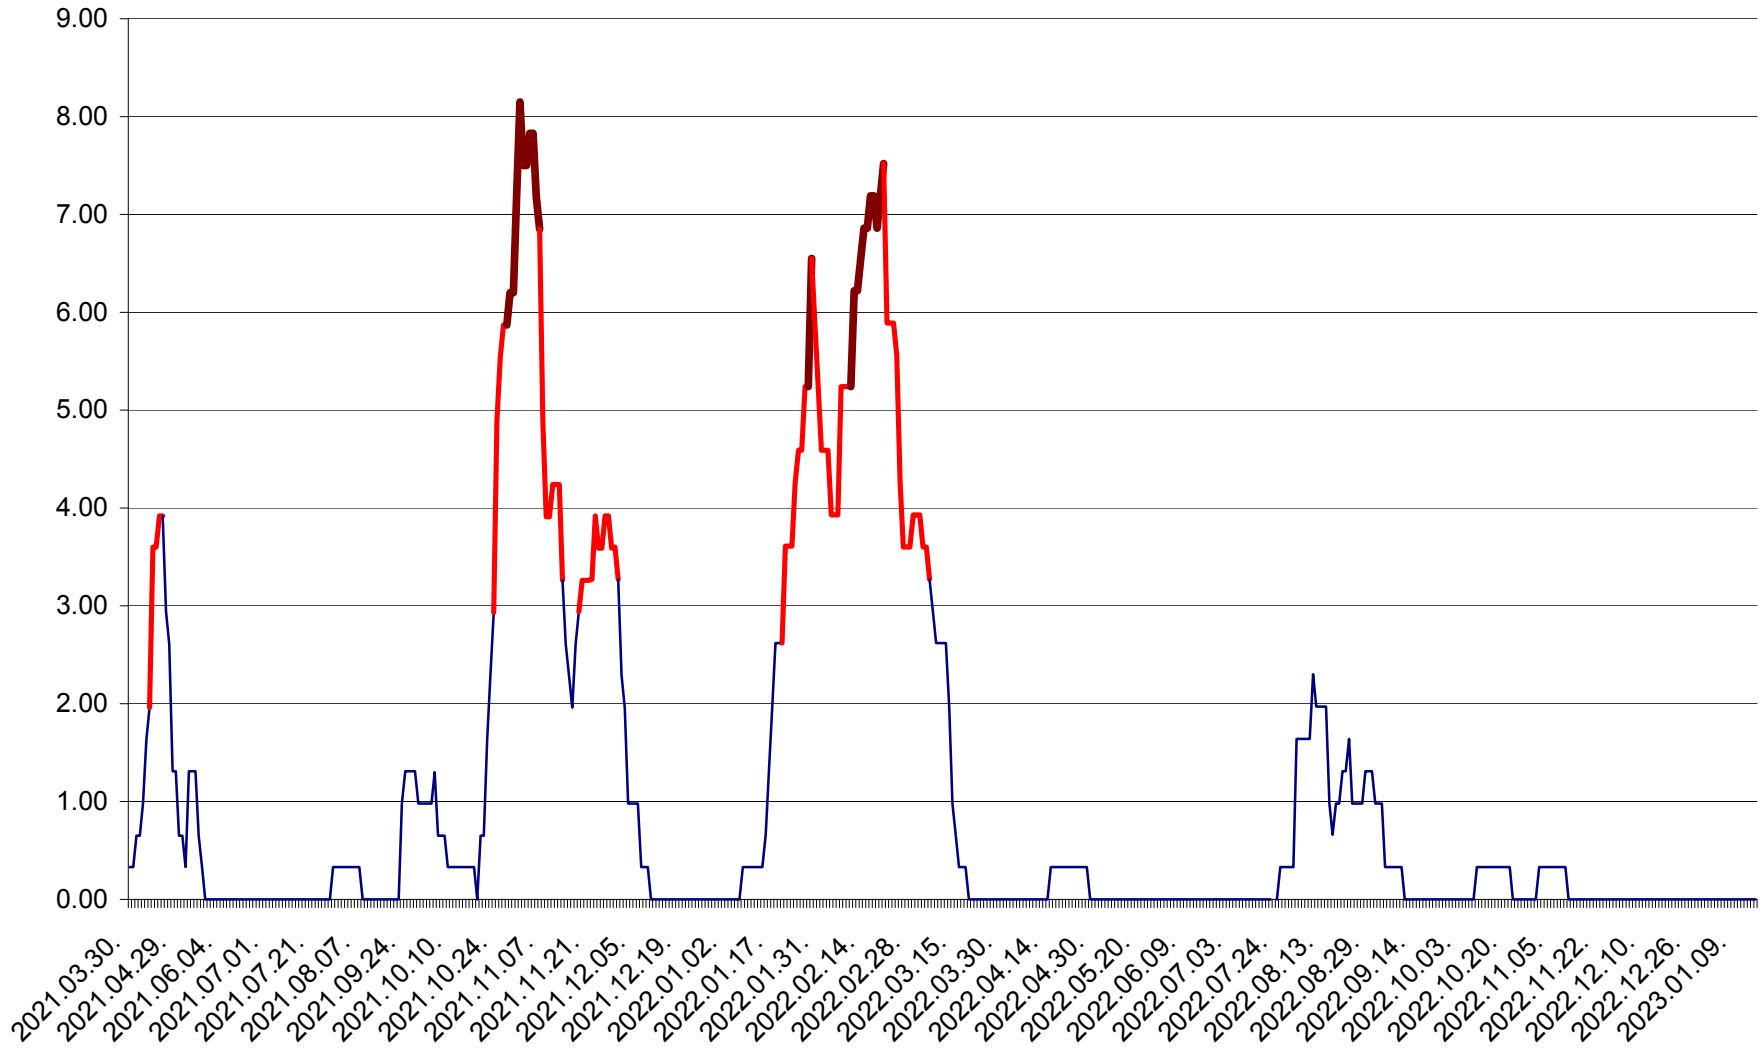

ATID - Evolutia incidentei cumulate pe 14 zile la ‰ de locuitori
2021.04.01. - 2023.01.15.

AVRĂMEȘTI - Evolutia incidentei cumulate pe 14 zile la ‰ de locuitori
2021.04.01. - 2023.01.15.

ORAȘ BĂILE TUȘNAD - Evoluția incidenței cumulate pe 14 zile la ‰ de locuitori
2021.04.01. - 2023.01.15.

ORAȘ BĂLAN - Evoluția incidenței cumulate pe 14 zile la ‰ de locuitori
2021.04.01. - 2023.01.15.

BILBOR - Evolutia incidentei cumulate pe 14 zile la ‰ de locuitori
2021.04.01. - 2023.01.15.

ORAȘ BORSEC - Evolutia incidentei cumulate pe 14 zile la ‰ de locuitori
2021.04.01. - 2023.01.15.

BRĂDEȘTI - Evoluția incidenței cumulate pe 14 zile la ‰ de locuitori
2021.04.01. - 2023.01.15.

CĂPÂLNIȚA - Evoluția incidenței cumulate pe 14 zile la ‰ de locuitori
2021.04.01. - 2023.01.15.

CÂRȚA - Evolutia incidentei cumulate pe 14 zile la ‰ de locuitori
2021.04.01. - 2023.01.15.