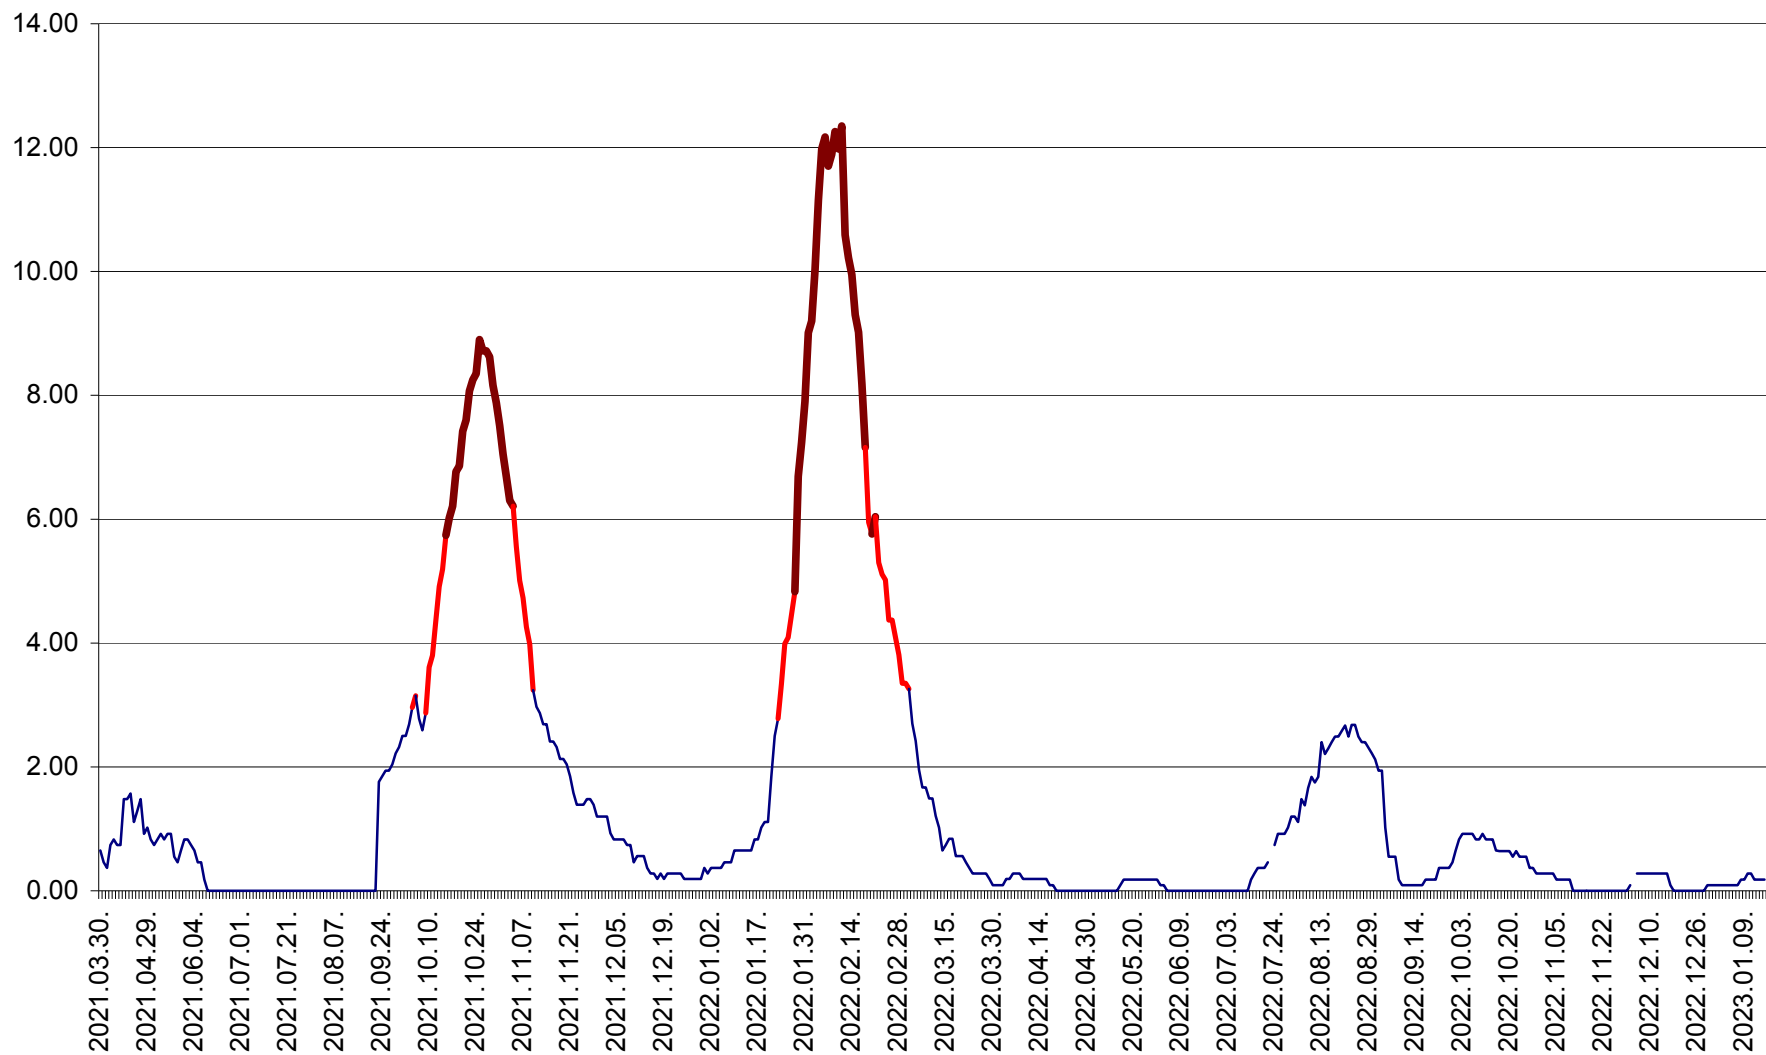

ORAȘ BĂLAN - Evoluția incidenței cumulate pe 14 zile la ‰ de locuitori
2021.04.01. - 2023.01.15.

BILBOR - Evolutia incidentei cumulate pe 14 zile la ‰ de locuitori
2021.04.01. - 2023.01.15.

ORAȘ BORSEC - Evolutia incidentei cumulate pe 14 zile la ‰ de locuitori
2021.04.01. - 2023.01.15.

CICEU - Evolutia incidentei cumulate pe 14 zile la ‰ de locuitori
2021.04.01. - 2023.01.15.

CIUCSÂNGEORGIU - Evolutia incidentei cumulate pe 14 zile la ‰ de locuitori
2021.04.01. - 2023.01.15.

CIUMANI - Evolutia incidentei cumulate pe 14 zile la ‰ de locuitori
2021.04.01. - 2023.01.15.

CORBU - Evolutia incidentei cumulate pe 14 zile la ‰ de locuitori
2021.04.01. - 2023.01.15.

CORUND - Evolutia incidentei cumulate pe 14 zile la ‰ de locuitori
2021.04.01. - 2023.01.15.

COZMENI - Evolutia incidentei cumulate pe 14 zile la ‰ de locuitori
2021.04.01. - 2023.01.15.

ORAȘ CRISTURU SECUIESC - Evolutia incidentei cumulate pe 14 zile la ‰ de locuitori
2021.04.01. - 2023.01.15.

DĂNEȘTI - Evolutia incidentei cumulate pe 14 zile la ‰ de locuitori
2021.04.01. - 2023.01.15.