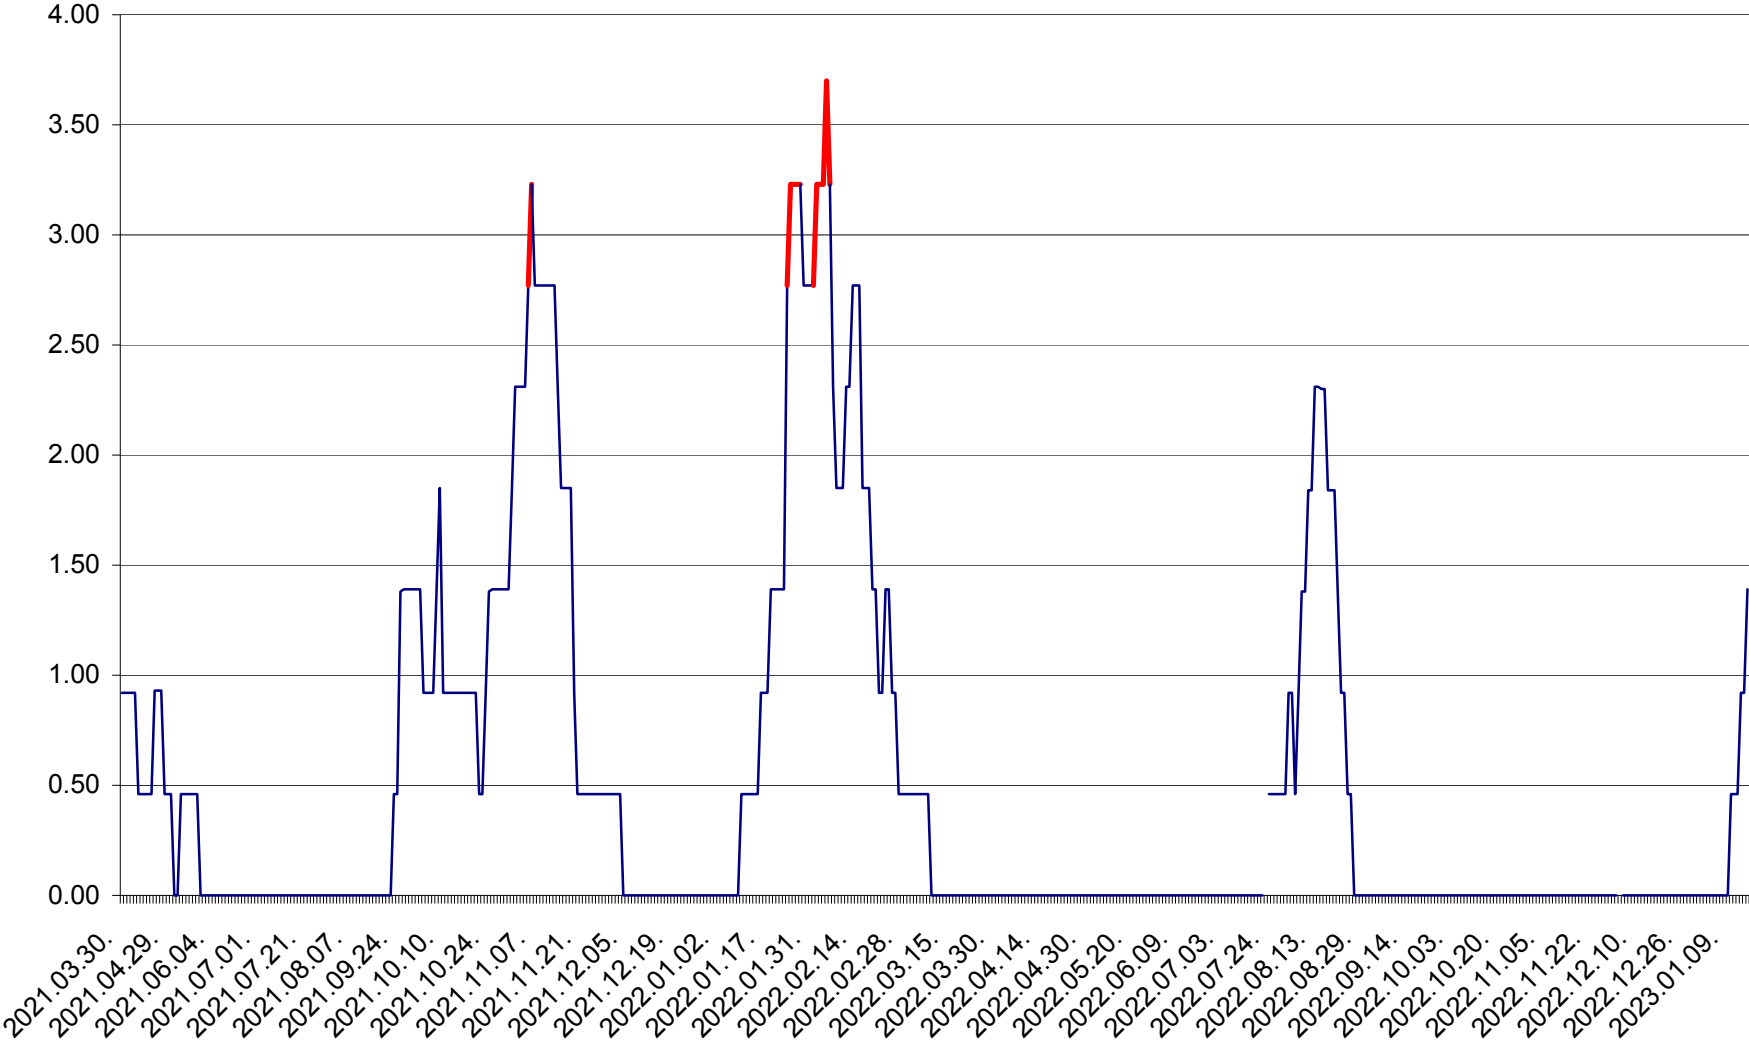

ATID - Evolutia incidentei cumulate pe 14 zile la ‰ de locuitori
2021.04.01. - 2023.01.15.

AVRĂMEȘTI - Evolutia incidentei cumulate pe 14 zile la ‰ de locuitori
2021.04.01. - 2023.01.15.

ORAȘ BĂILE TUȘNAD - Evoluția incidenței cumulate pe 14 zile la ‰ de locuitori
2021.04.01. - 2023.01.15.

ORAȘ BĂLAN - Evoluția incidenței cumulate pe 14 zile la ‰ de locuitori
2021.04.01. - 2023.01.15.

BILBOR - Evolutia incidentei cumulate pe 14 zile la ‰ de locuitori
2021.04.01. - 2023.01.15.

ORAȘ BORSEC - Evolutia incidentei cumulate pe 14 zile la ‰ de locuitori
2021.04.01. - 2023.01.15.

BRĂDEȘTI - Evoluția incidenței cumulate pe 14 zile la ‰ de locuitori
2021.04.01. - 2023.01.15.

CĂPÂLNIȚA - Evoluția incidenței cumulate pe 14 zile la ‰ de locuitori
2021.04.01. - 2023.01.15.

CÂRȚA - Evolutia incidentei cumulate pe 14 zile la ‰ de locuitori
2021.04.01. - 2023.01.15.

CICEU - Evolutia incidentei cumulate pe 14 zile la ‰ de locuitori
2021.04.01. - 2023.01.15.

CIUCSÂNGEORGIU - Evolutia incidentei cumulate pe 14 zile la ‰ de locuitori
2021.04.01. - 2023.01.15.

CIUMANI - Evolutia incidentei cumulate pe 14 zile la ‰ de locuitori
2021.04.01. - 2023.01.15.