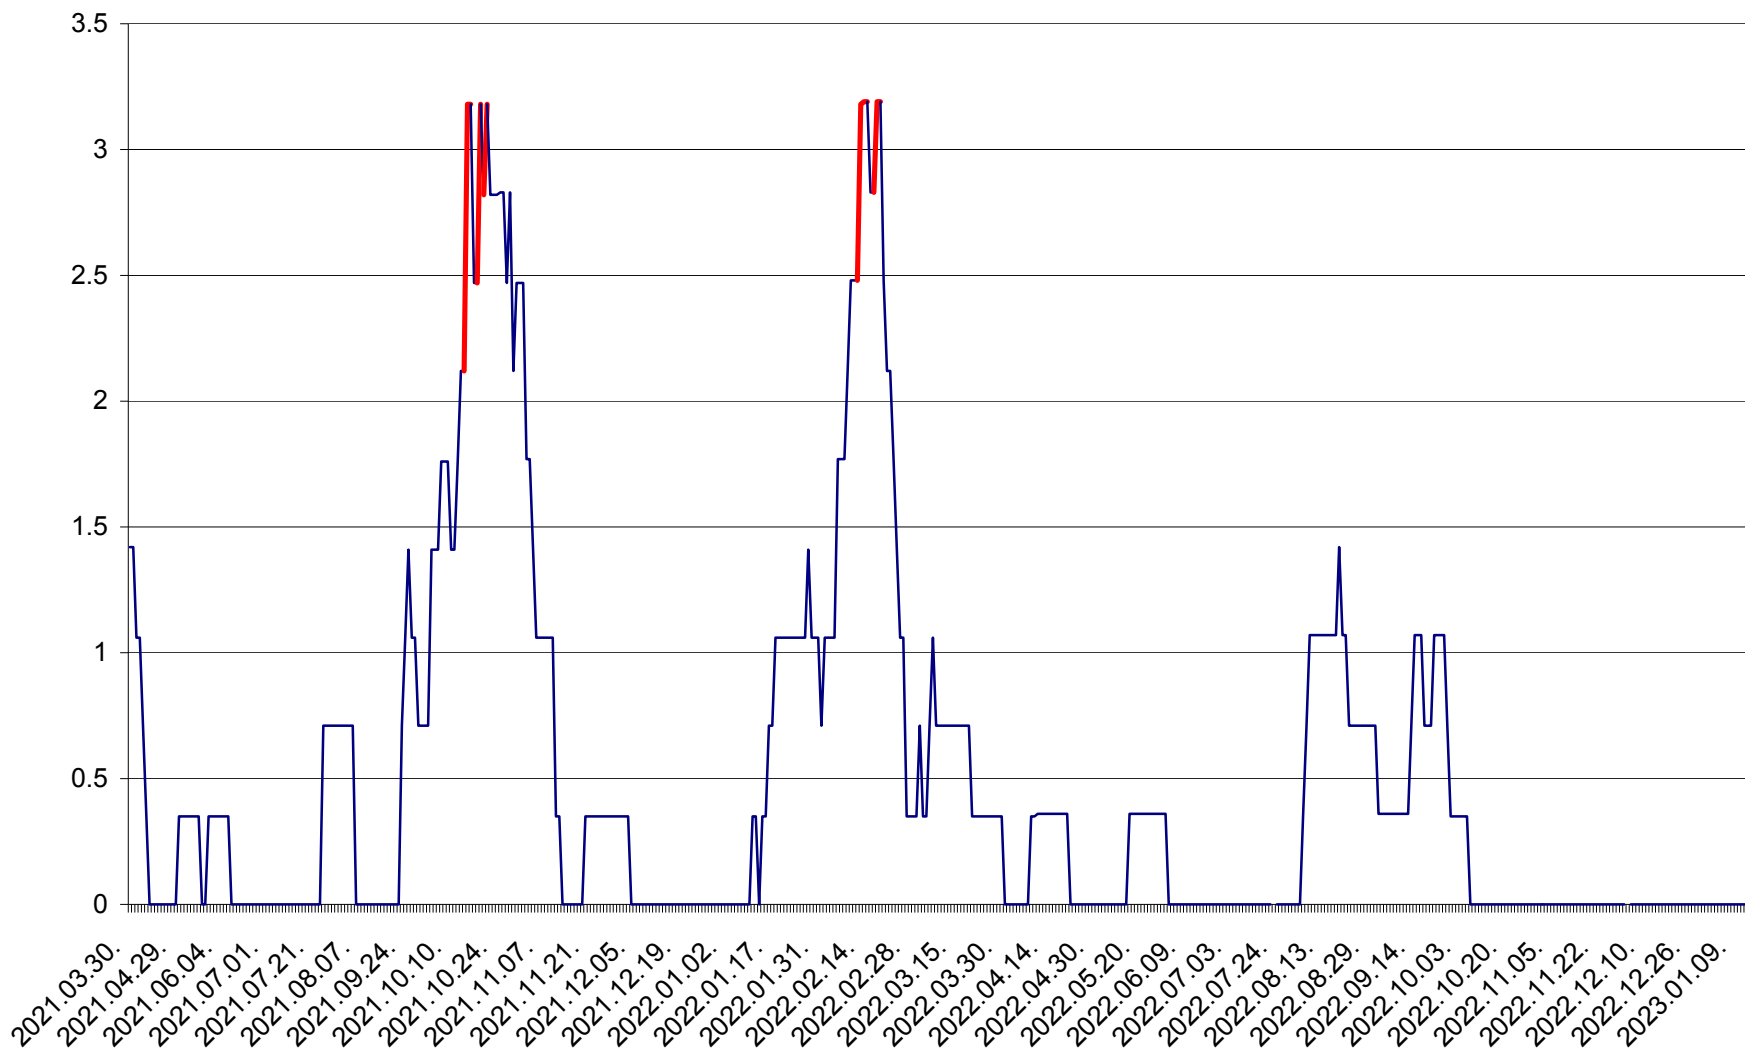

PORUMBENI - Evolutia incidentei cumulate pe 14 zile la ‰ de locuitori
2021.04.01. - 2023.01.15.