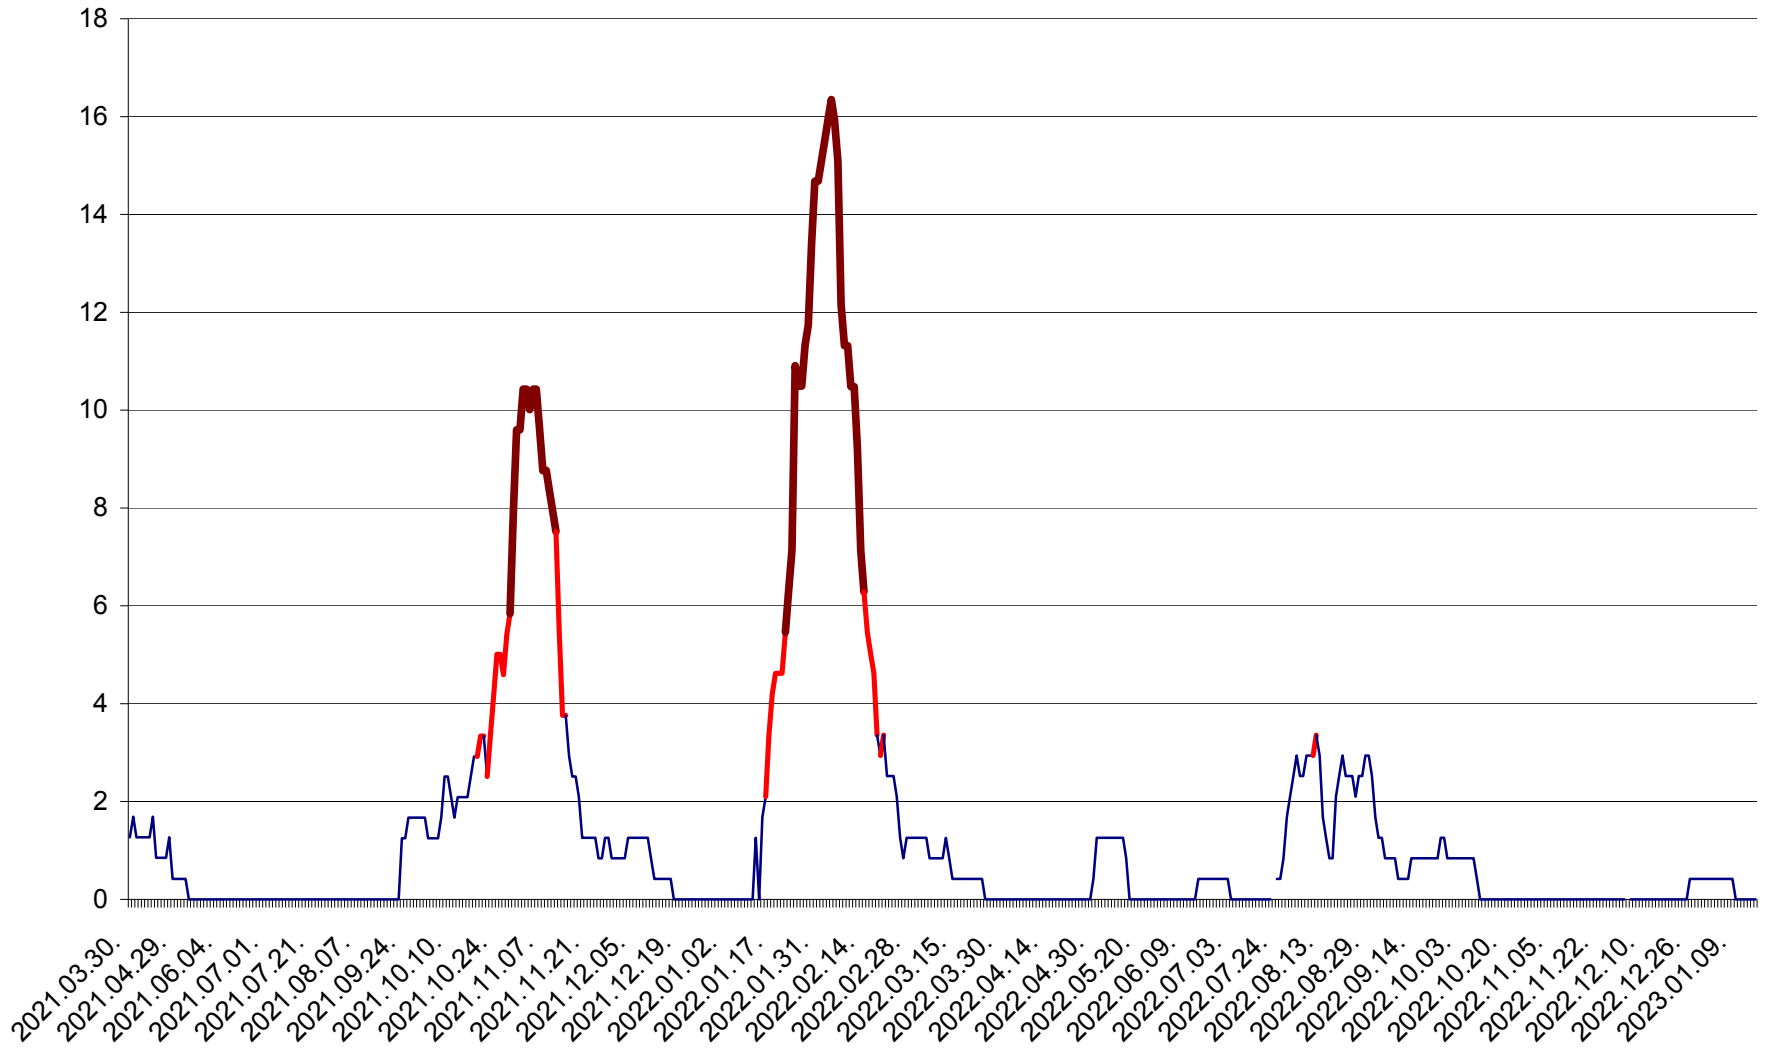

FELICENI - Evolutia incidentei cumulate pe 14 zile la ‰ de locuitori
2021.04.01. - 2023.01.15.

FRUMOASA - Evolutia incidentei cumulate pe 14 zile la ‰ de locuitori
2021.04.01. - 2023.01.15.

GĂLĂUȚAȘ - Evoluția incidenței cumulate pe 14 zile la ‰ de locuitori
2021.04.01. - 2023.01.15.

MUNICIPIUL GHEORGHENI - Evolutia incidentei cumulate pe 14 zile la ‰ de locuitori
2021.04.01. - 2023.01.15.

JOSENI - Evolutia incidentei cumulate pe 14 zile la ‰ de locuitori
2021.04.01. - 2023.01.15.

LĂZAREA - Evolutia incidentei cumulate pe 14 zile la % de locuitori
2021.04.01. - 2023.01.15.

LELICENI - Evolutia incidentei cumulate pe 14 zile la ‰ de locuitori
2021.04.01. - 2023.01.15.

LUETA - Evolutia incidentei cumulate pe 14 zile la ‰ de locuitori
2021.04.01. - 2023.01.15.

LUNCA DE JOS - Evolutia incidentei cumulate pe 14 zile la ‰ de locuitori
2021.04.01. - 2023.01.15.