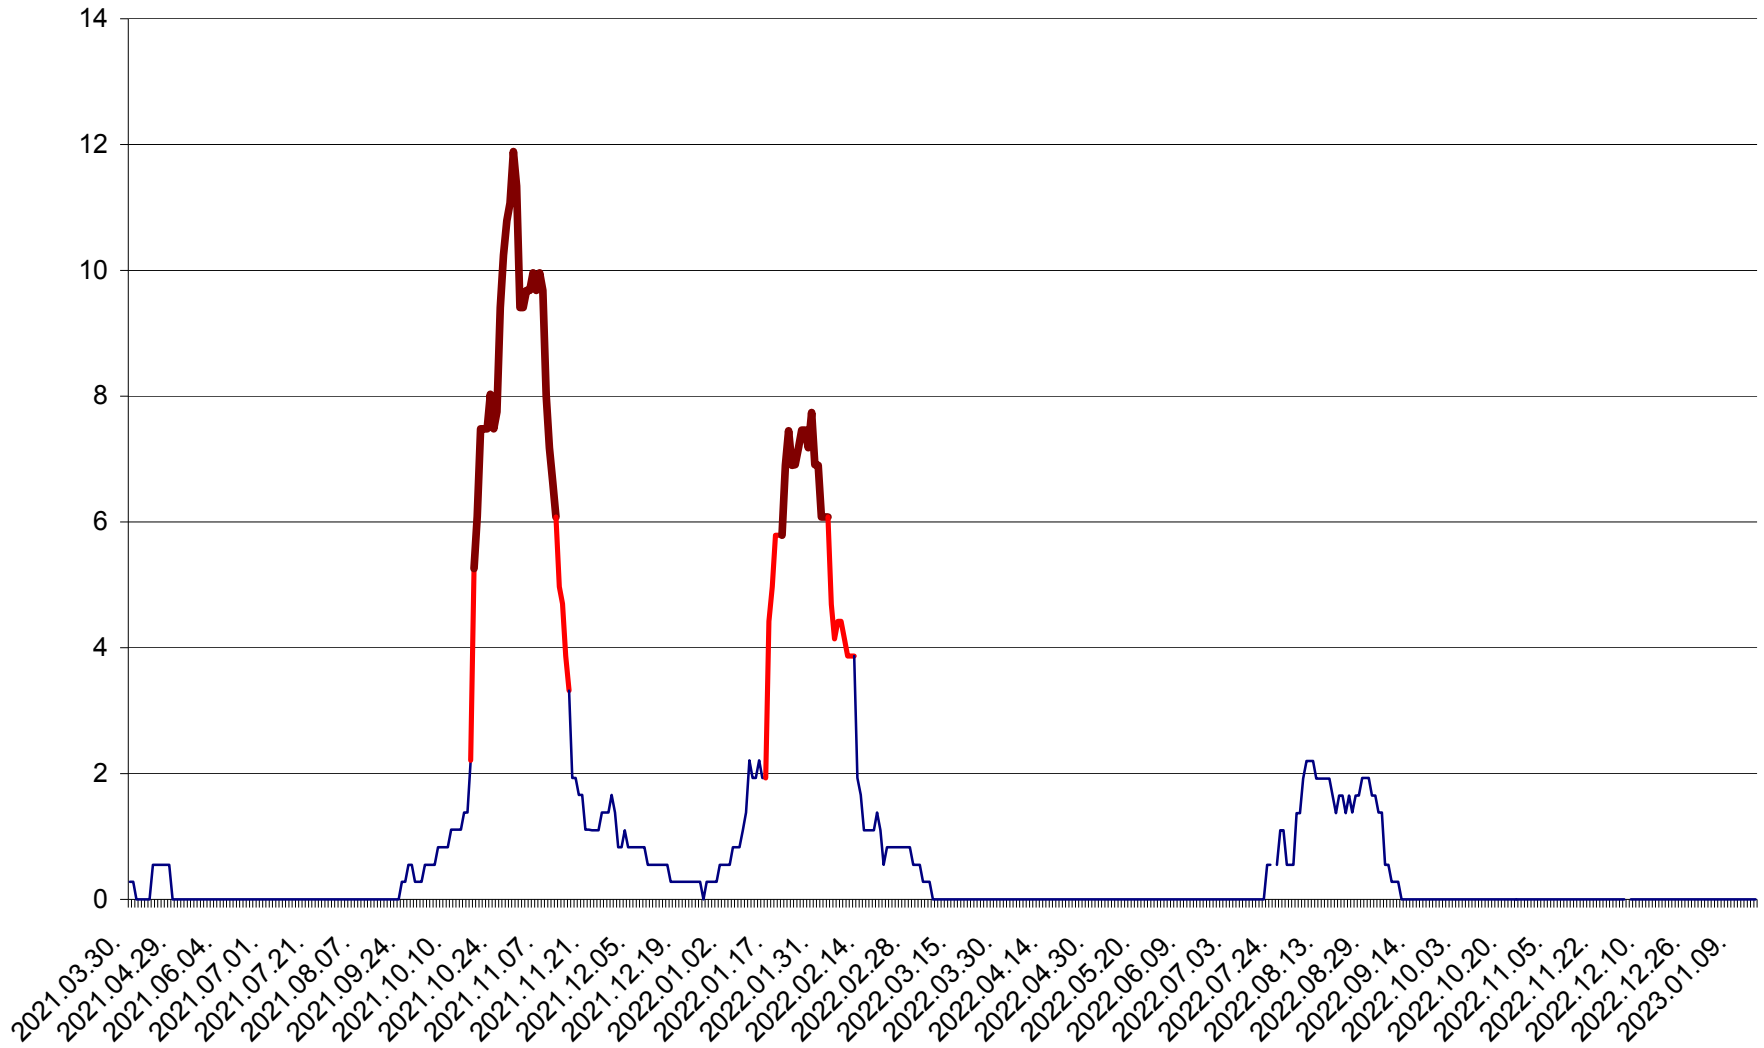

DÂRJIU - Evolutia incidentei cumulate pe 14 zile la ‰ de locuitori
2021.04.01. - 2023.01.15.

DEALU - Evolutia incidentei cumulate pe 14 zile la ‰ de locuitori
2021.04.01. - 2023.01.15.

DITRĂU - Evolutia incidentei cumulate pe 14 zile la ‰ de locuitori
2021.04.01. - 2023.01.15.

FELICENI - Evolutia incidentei cumulate pe 14 zile la ‰ de locuitori
2021.04.01. - 2023.01.15.

FRUMOASA - Evolutia incidentei cumulate pe 14 zile la ‰ de locuitori
2021.04.01. - 2023.01.15.

GĂLĂUȚAȘ - Evoluția incidenței cumulate pe 14 zile la ‰ de locuitori
2021.04.01. - 2023.01.15.

MUNICIPIUL GHEORGHENI - Evolutia incidentei cumulate pe 14 zile la ‰ de locuitori
2021.04.01. - 2023.01.15.

JOSENI - Evolutia incidentei cumulate pe 14 zile la ‰ de locuitori
2021.04.01. - 2023.01.15.

LĂZAREA - Evolutia incidentei cumulate pe 14 zile la % de locuitori
2021.04.01. - 2023.01.15.

LELICENI - Evolutia incidentei cumulate pe 14 zile la ‰ de locuitori
2021.04.01. - 2023.01.15.

LUETA - Evolutia incidentei cumulate pe 14 zile la ‰ de locuitori
2021.04.01. - 2023.01.15.

LUNCA DE JOS - Evolutia incidentei cumulate pe 14 zile la ‰ de locuitori
2021.04.01. - 2023.01.15.