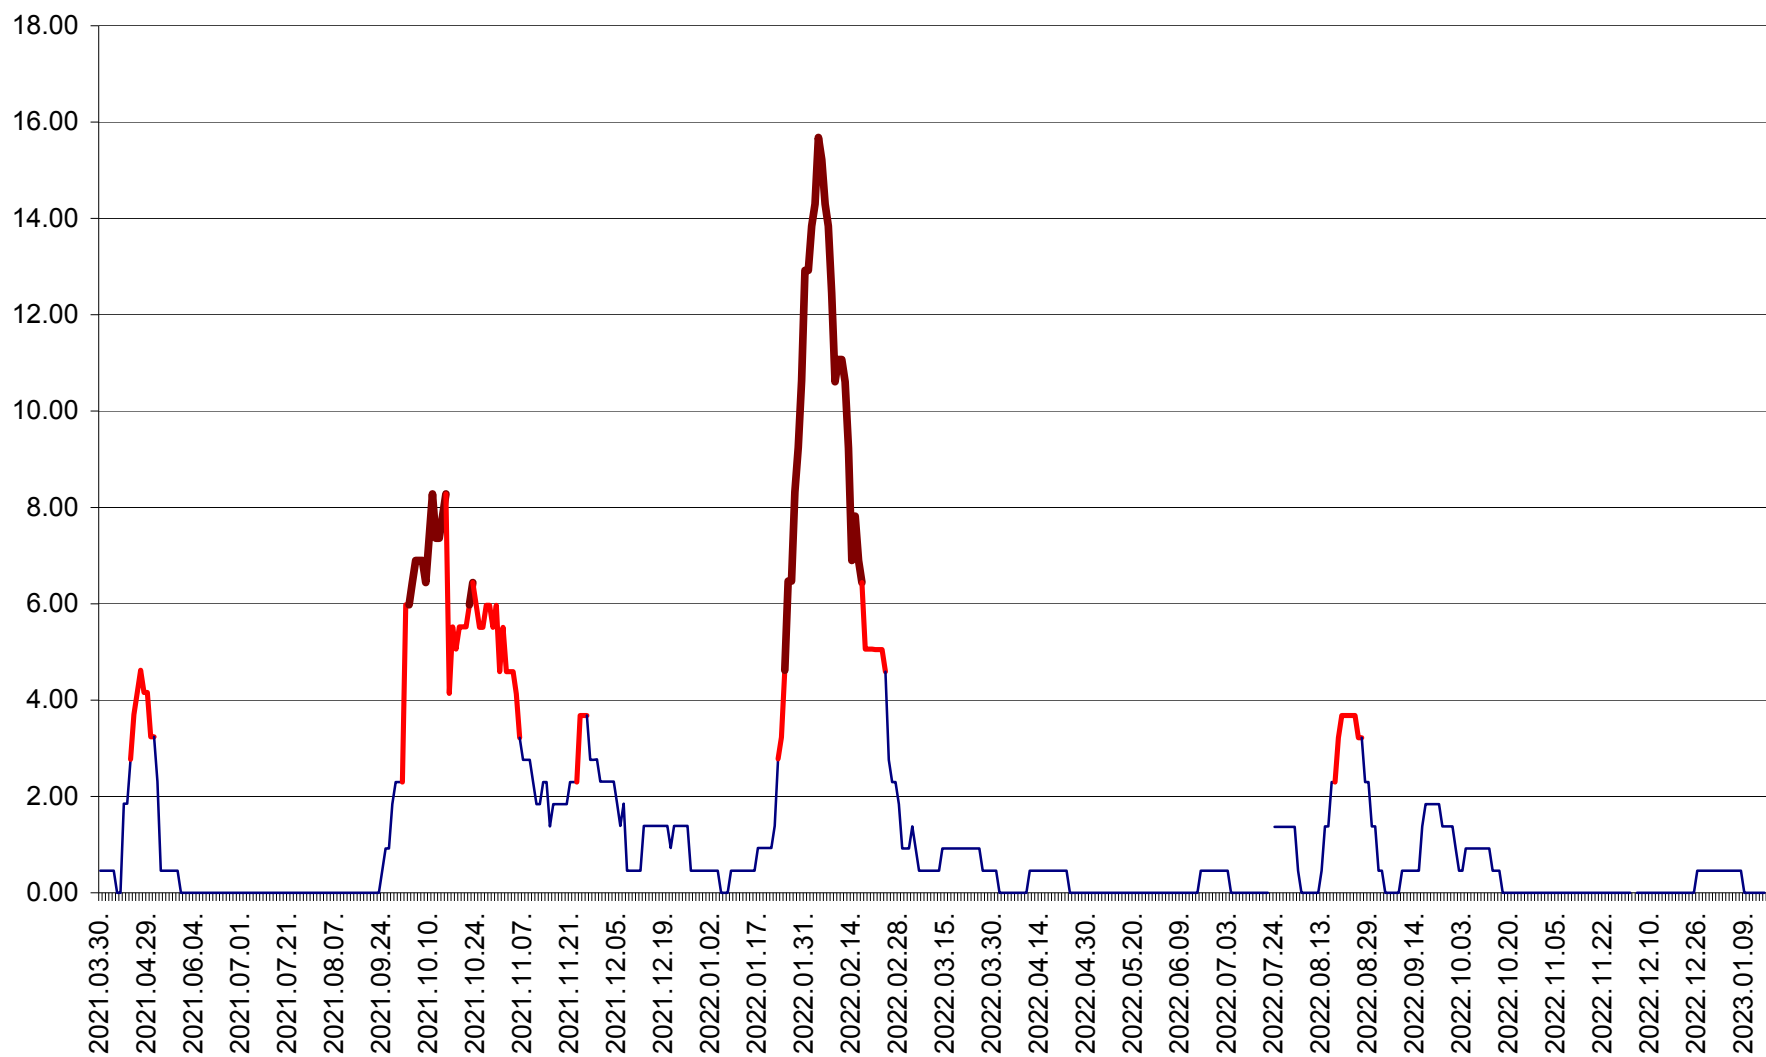

ATID - Evolutia incidentei cumulate pe 14 zile la ‰ de locuitori
2021.04.01. - 2023.01.15.

AVRĂMEȘTI - Evolutia incidentei cumulate pe 14 zile la ‰ de locuitori
2021.04.01. - 2023.01.15.

ORAȘ BĂILE TUȘNAD - Evoluția incidenței cumulate pe 14 zile la ‰ de locuitori
2021.04.01. - 2023.01.15.

ORAȘ BĂLAN - Evoluția incidenței cumulate pe 14 zile la ‰ de locuitori
2021.04.01. - 2023.01.15.

BILBOR - Evolutia incidentei cumulate pe 14 zile la ‰ de locuitori
2021.04.01. - 2023.01.15.

ORAȘ BORSEC - Evolutia incidentei cumulate pe 14 zile la ‰ de locuitori
2021.04.01. - 2023.01.15.

BRĂDEȘTI - Evoluția incidenței cumulate pe 14 zile la ‰ de locuitori
2021.04.01. - 2023.01.15.

CĂPÂLNIȚA - Evoluția incidenței cumulate pe 14 zile la ‰ de locuitori
2021.04.01. - 2023.01.15.

CÂRȚA - Evolutia incidentei cumulate pe 14 zile la ‰ de locuitori
2021.04.01. - 2023.01.15.

CICEU - Evolutia incidentei cumulate pe 14 zile la ‰ de locuitori
2021.04.01. - 2023.01.15.

CIUCSÂNGEORGIU - Evolutia incidentei cumulate pe 14 zile la ‰ de locuitori
2021.04.01. - 2023.01.15.

CIUMANI - Evolutia incidentei cumulate pe 14 zile la ‰ de locuitori
2021.04.01. - 2023.01.15.