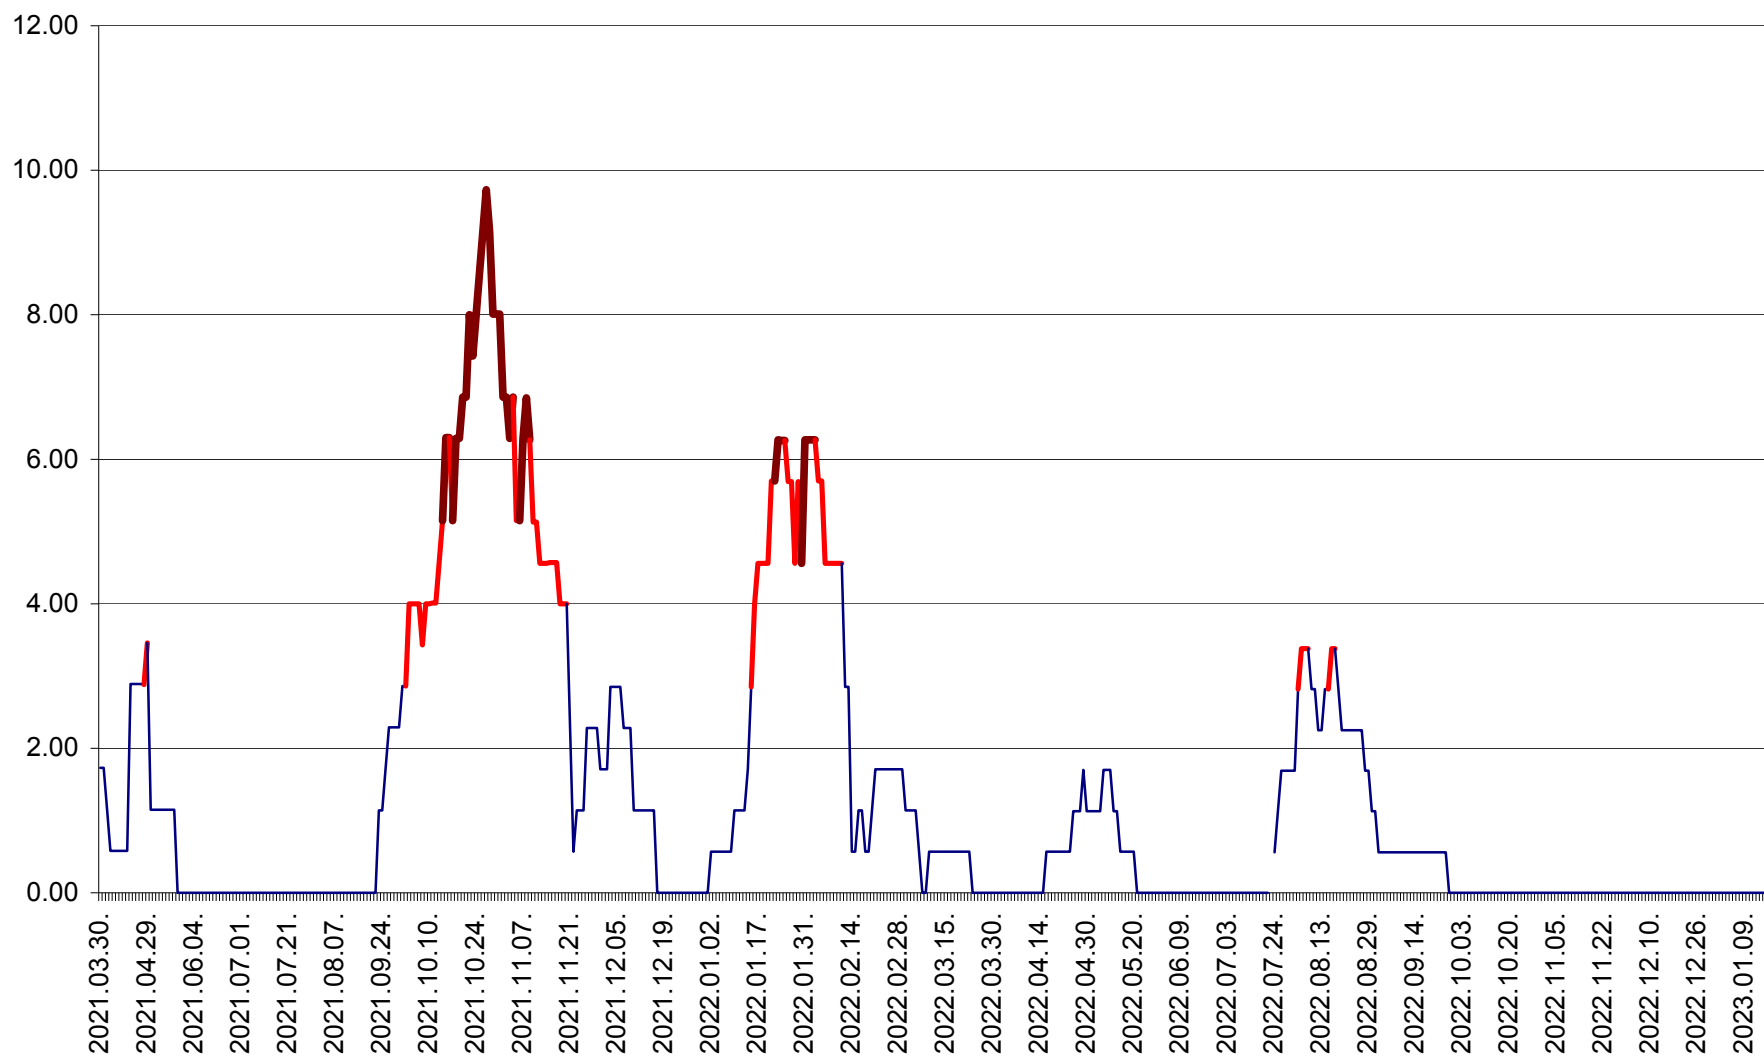

ORAȘ VLĂHIȚA - Evolutia incidentei cumulate pe 14 zile la ‰ de locuitori
2021.04.01. - 2023.01.15.

VĂRȘAG - Evolutia incidentei cumulate pe 14 zile la ‰ de locuitori
2021.04.01. - 2023.01.15.