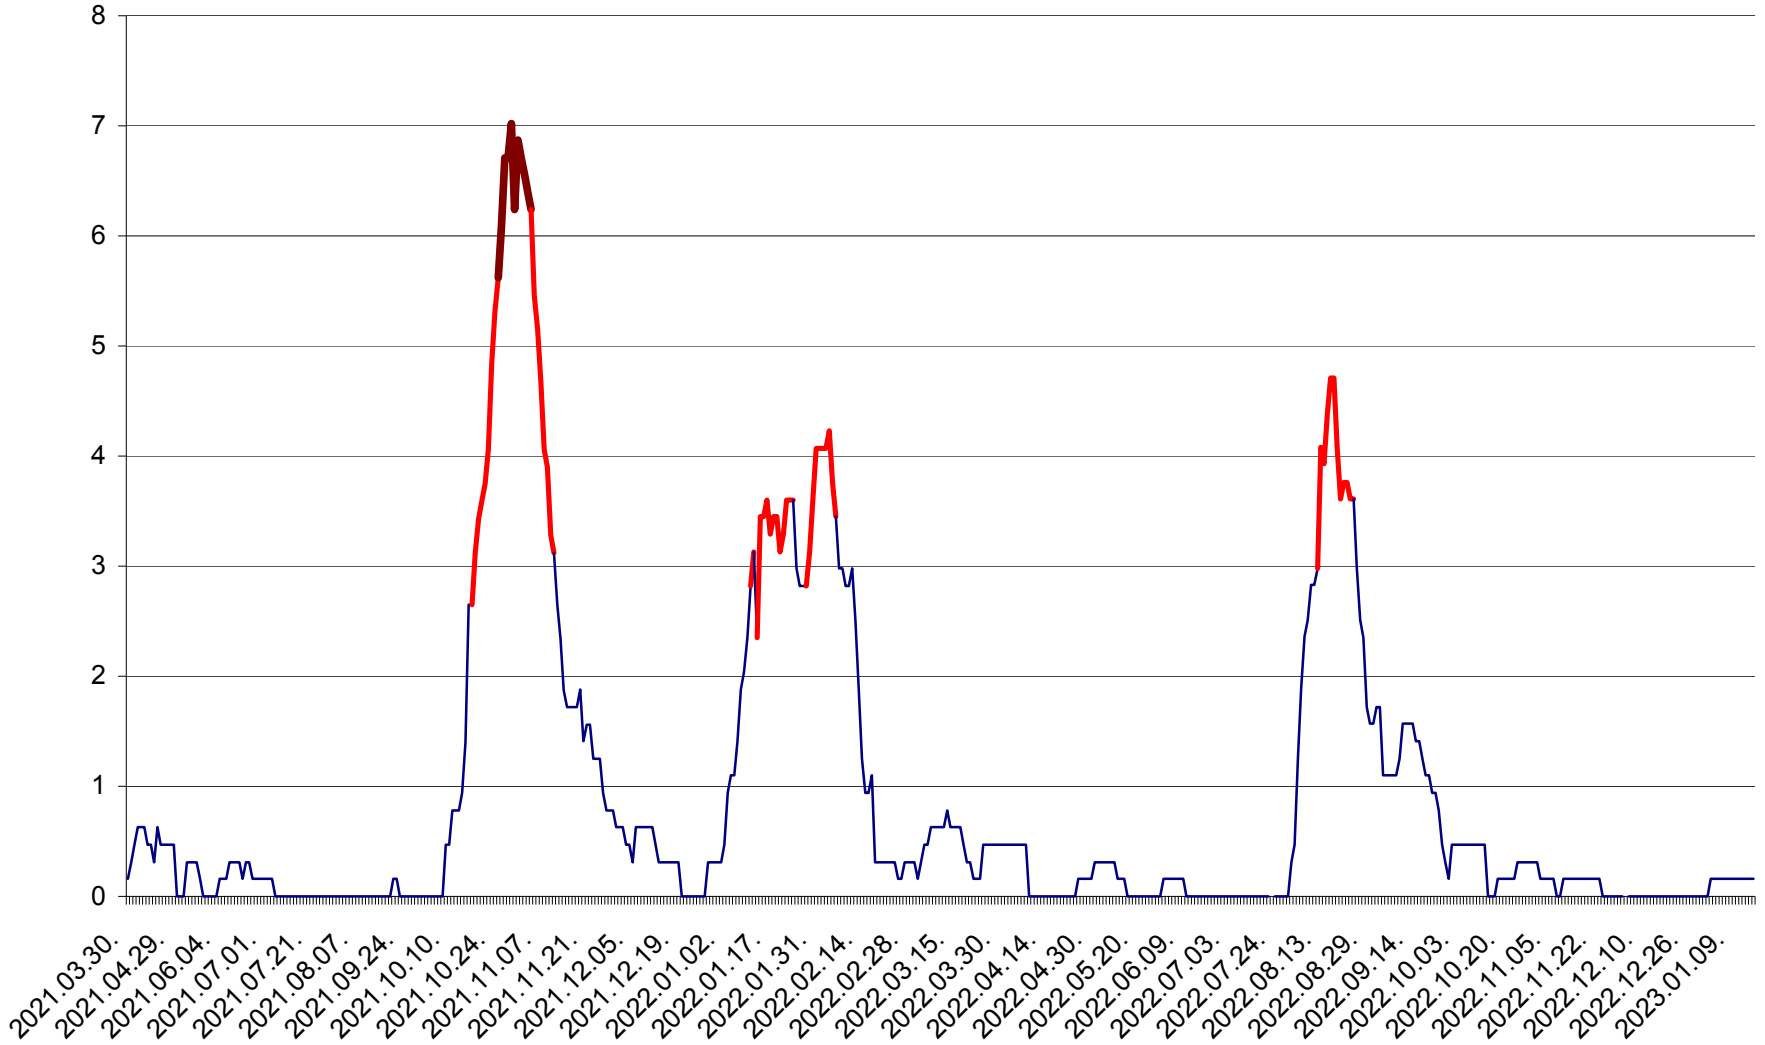

PLĂIEȘII DE JOS - Evoluția incidenței cumulate pe 14 zile la ‰ de locuitori
2021.04.01. - 2023.01.15.

PORUMBENI - Evolutia incidentei cumulate pe 14 zile la ‰ de locuitori
2021.04.01. - 2023.01.15.

PRAID - Evolutia incidentei cumulate pe 14 zile la ‰ de locuitori
2021.04.01. - 2023.01.15.

RACU - Evolutia incidentei cumulate pe 14 zile la ‰ de locuitori
2021.04.01. - 2023.01.15.

REMETEA - Evolutia incidentei cumulate pe 14 zile la ‰ de locuitori
2021.04.01. - 2023.01.15.

SĂCEL - Evolutia incidentei cumulate pe 14 zile la ‰ de locuitori
2021.04.01. - 2023.01.15.