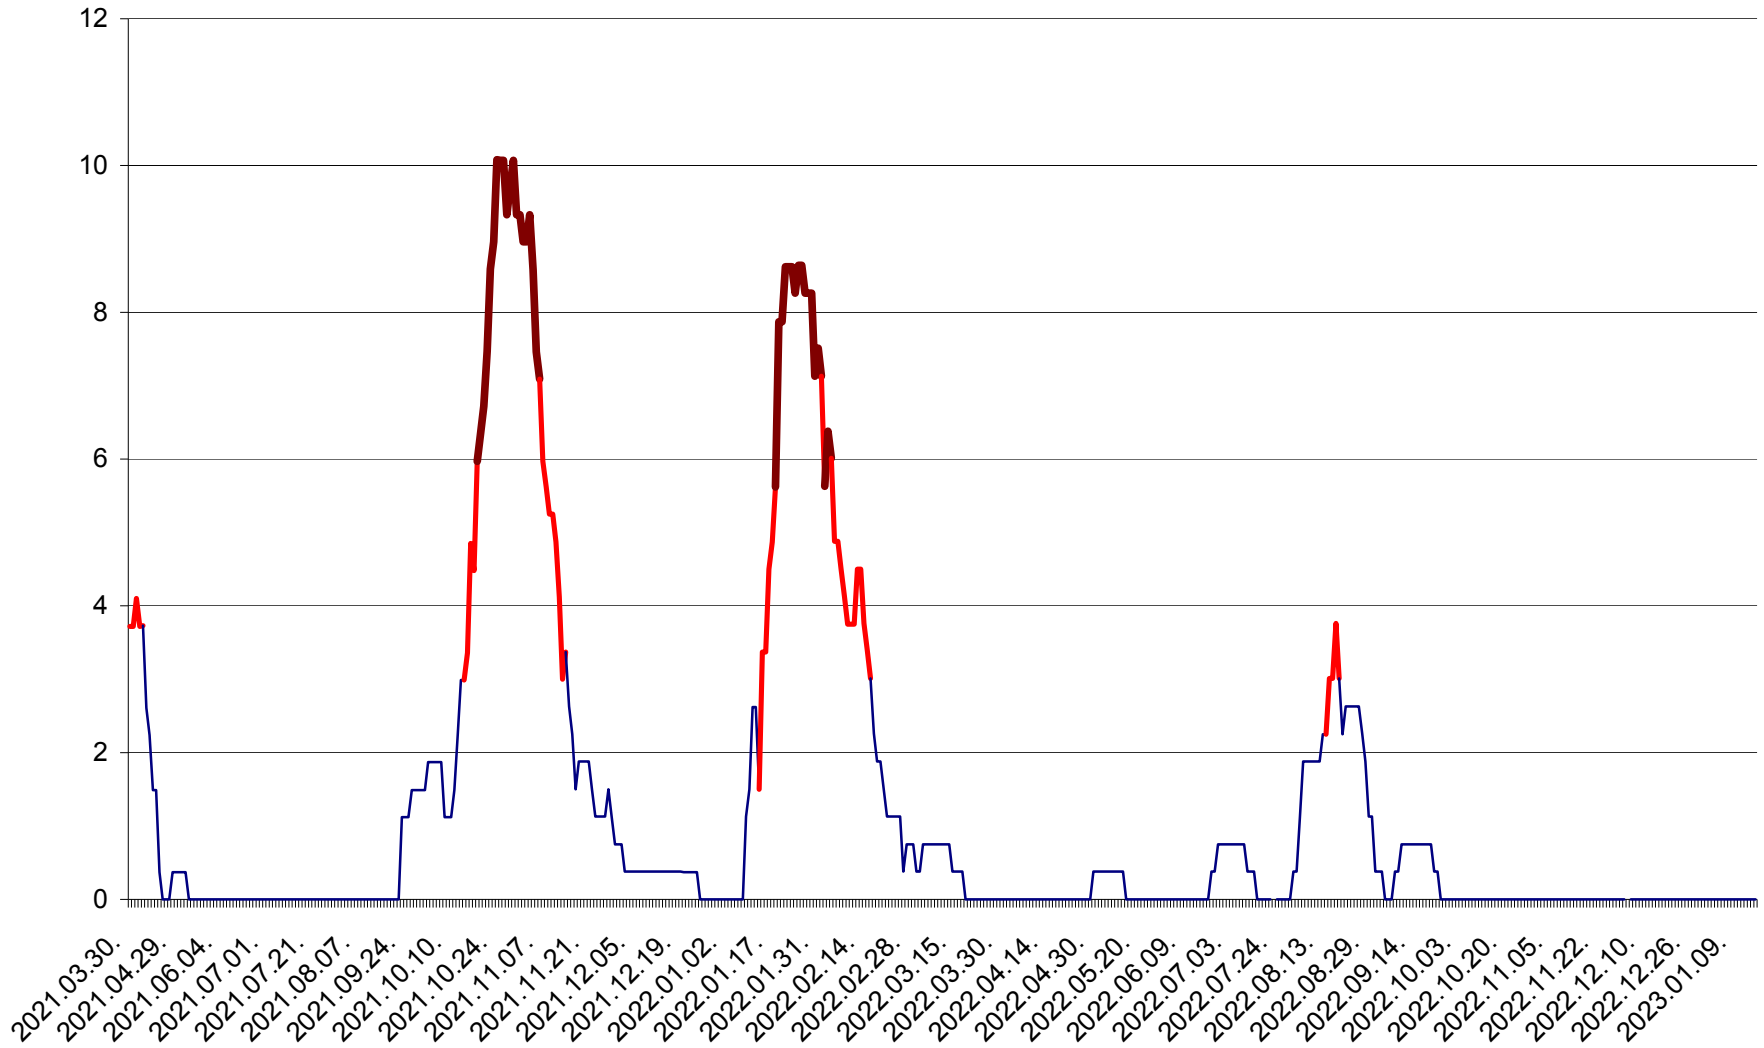

PLĂIEȘII DE JOS - Evoluția incidenței cumulate pe 14 zile la ‰ de locuitori
2021.04.01. - 2023.01.15.

PORUMBENI - Evolutia incidentei cumulate pe 14 zile la ‰ de locuitori
2021.04.01. - 2023.01.15.

PRAID - Evolutia incidentei cumulate pe 14 zile la ‰ de locuitori
2021.04.01. - 2023.01.15.

RACU - Evolutia incidentei cumulate pe 14 zile la ‰ de locuitori
2021.04.01. - 2023.01.15.

REMETEA - Evolutia incidentei cumulate pe 14 zile la ‰ de locuitori
2021.04.01. - 2023.01.15.

SĂCEL - Evolutia incidentei cumulate pe 14 zile la ‰ de locuitori
2021.04.01. - 2023.01.15.

SÂNCRĂIENI - Evolutia incidentei cumulate pe 14 zile la ‰ de locuitori
2021.04.01. - 2023.01.15.

SÂNDOMINIC - Evolutia incidentei cumulate pe 14 zile la ‰ de locuitori
2021.04.01. - 2023.01.15.

SÂNMARTIN - Evolutia incidentei cumulate pe 14 zile la ‰ de locuitori
2021.04.01. - 2023.01.15.