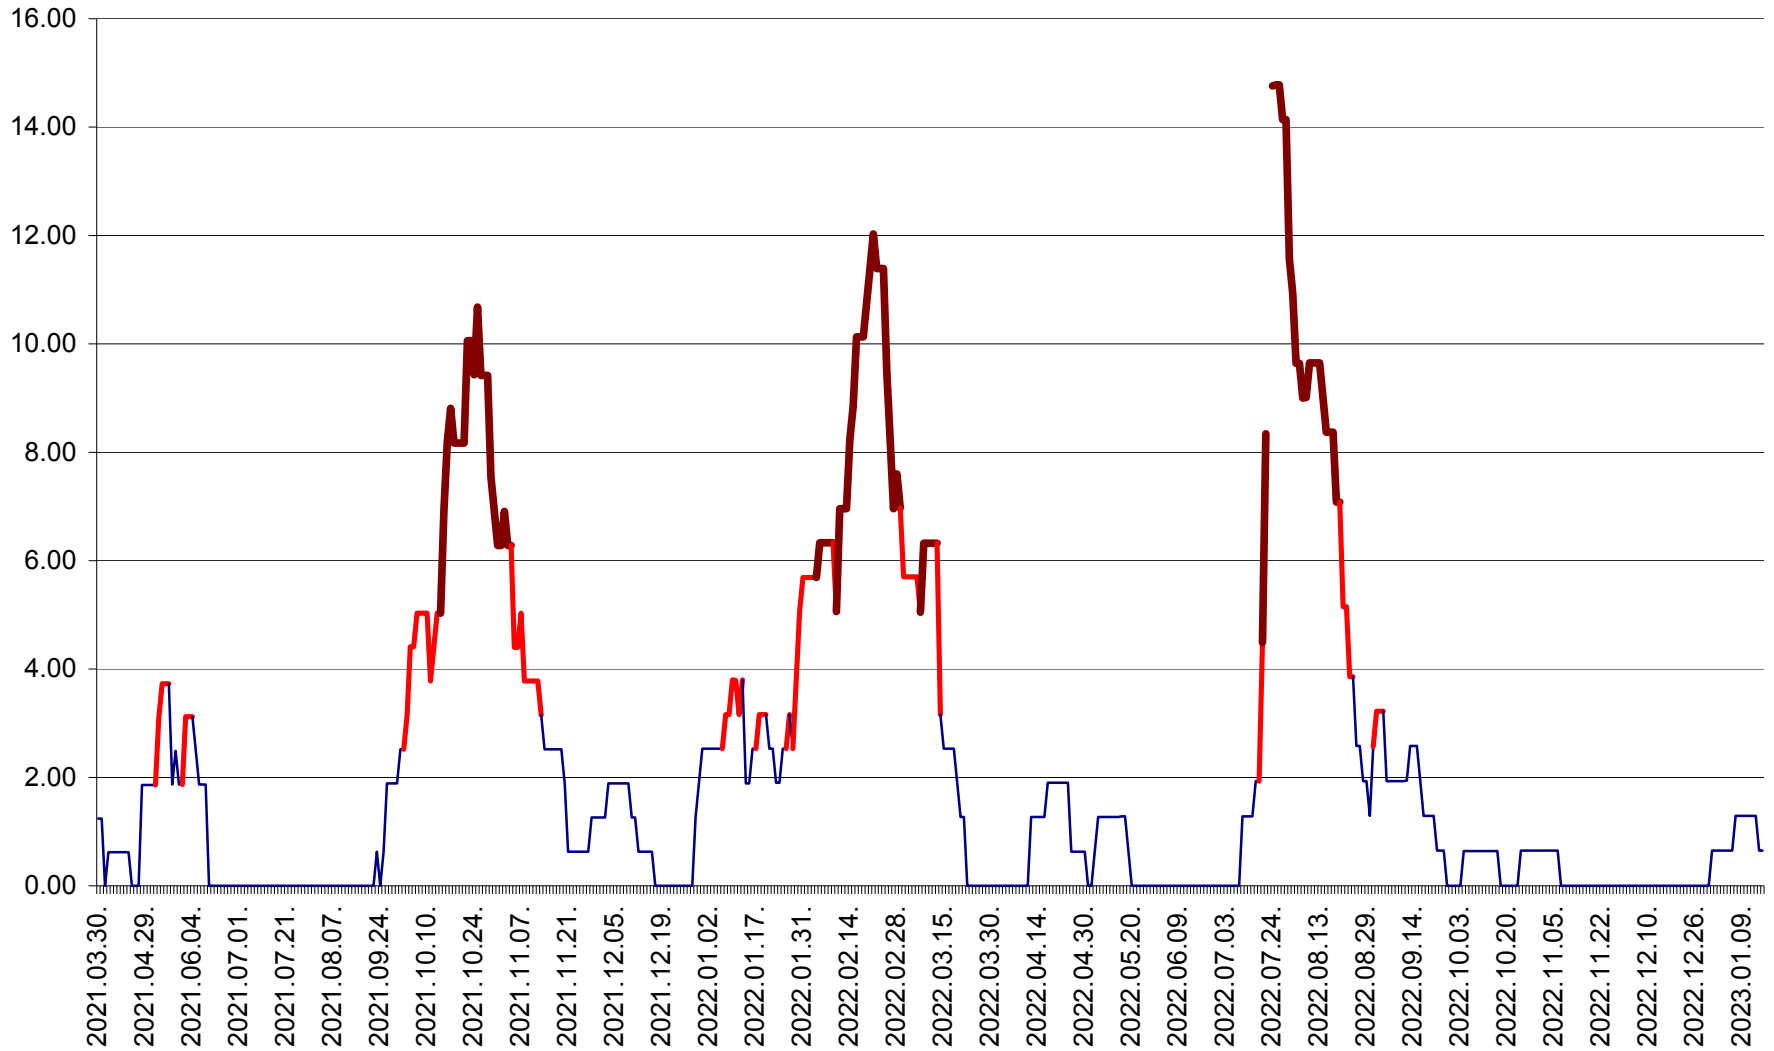

ATID - Evolutia incidentei cumulate pe 14 zile la ‰ de locuitori
2021.04.01. - 2023.01.15.

AVRĂMEȘTI - Evolutia incidentei cumulate pe 14 zile la ‰ de locuitori
2021.04.01. - 2023.01.15.

ORAȘ BĂILE TUȘNAD - Evoluția incidenței cumulate pe 14 zile la ‰ de locuitori
2021.04.01. - 2023.01.15.

ORAȘ BĂLAN - Evoluția incidenței cumulate pe 14 zile la ‰ de locuitori
2021.04.01. - 2023.01.15.

BILBOR - Evolutia incidentei cumulate pe 14 zile la ‰ de locuitori
2021.04.01. - 2023.01.15.

ORAȘ BORSEC - Evolutia incidentei cumulate pe 14 zile la ‰ de locuitori
2021.04.01. - 2023.01.15.

BRĂDEȘTI - Evoluția incidenței cumulate pe 14 zile la ‰ de locuitori
2021.04.01. - 2023.01.15.

CĂPÂLNIȚA - Evoluția incidenței cumulate pe 14 zile la ‰ de locuitori
2021.04.01. - 2023.01.15.

CÂRȚA - Evolutia incidentei cumulate pe 14 zile la ‰ de locuitori
2021.04.01. - 2023.01.15.