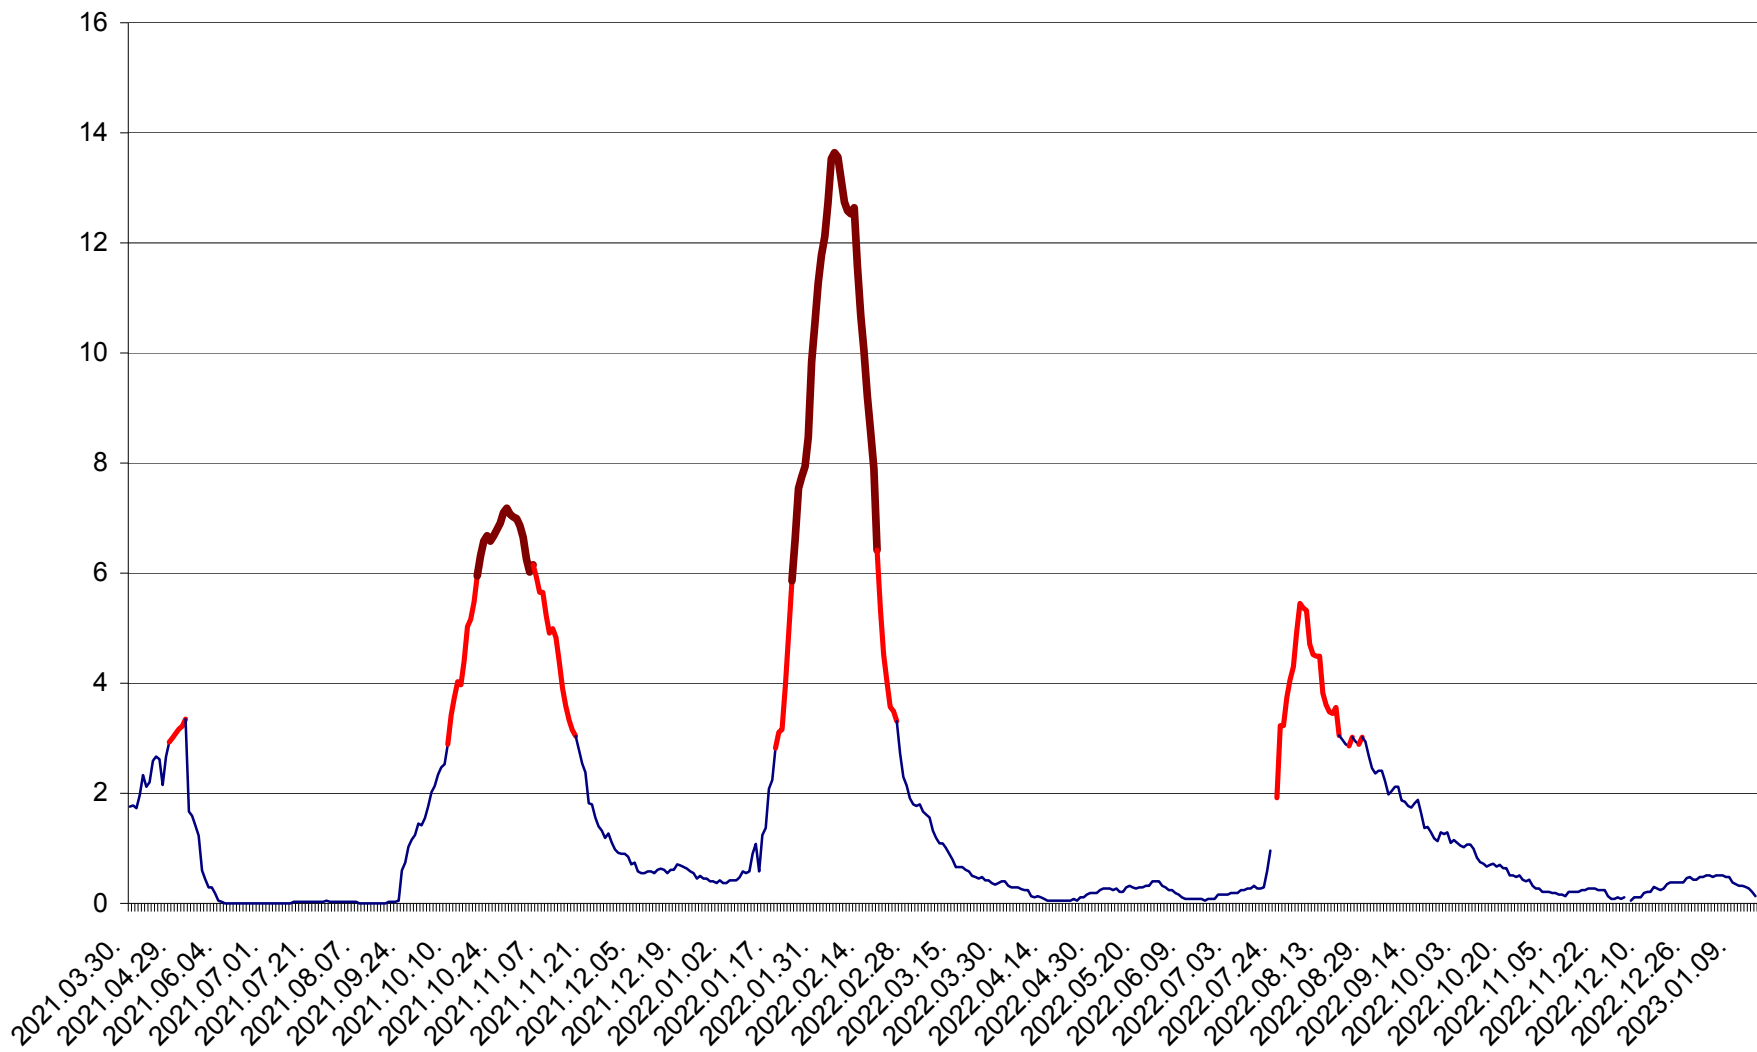

PĂULENI-CIUC - Evolutia incidentei cumulate pe 14 zile la % de locuitori
2021.04.01. - 2023.01.15.