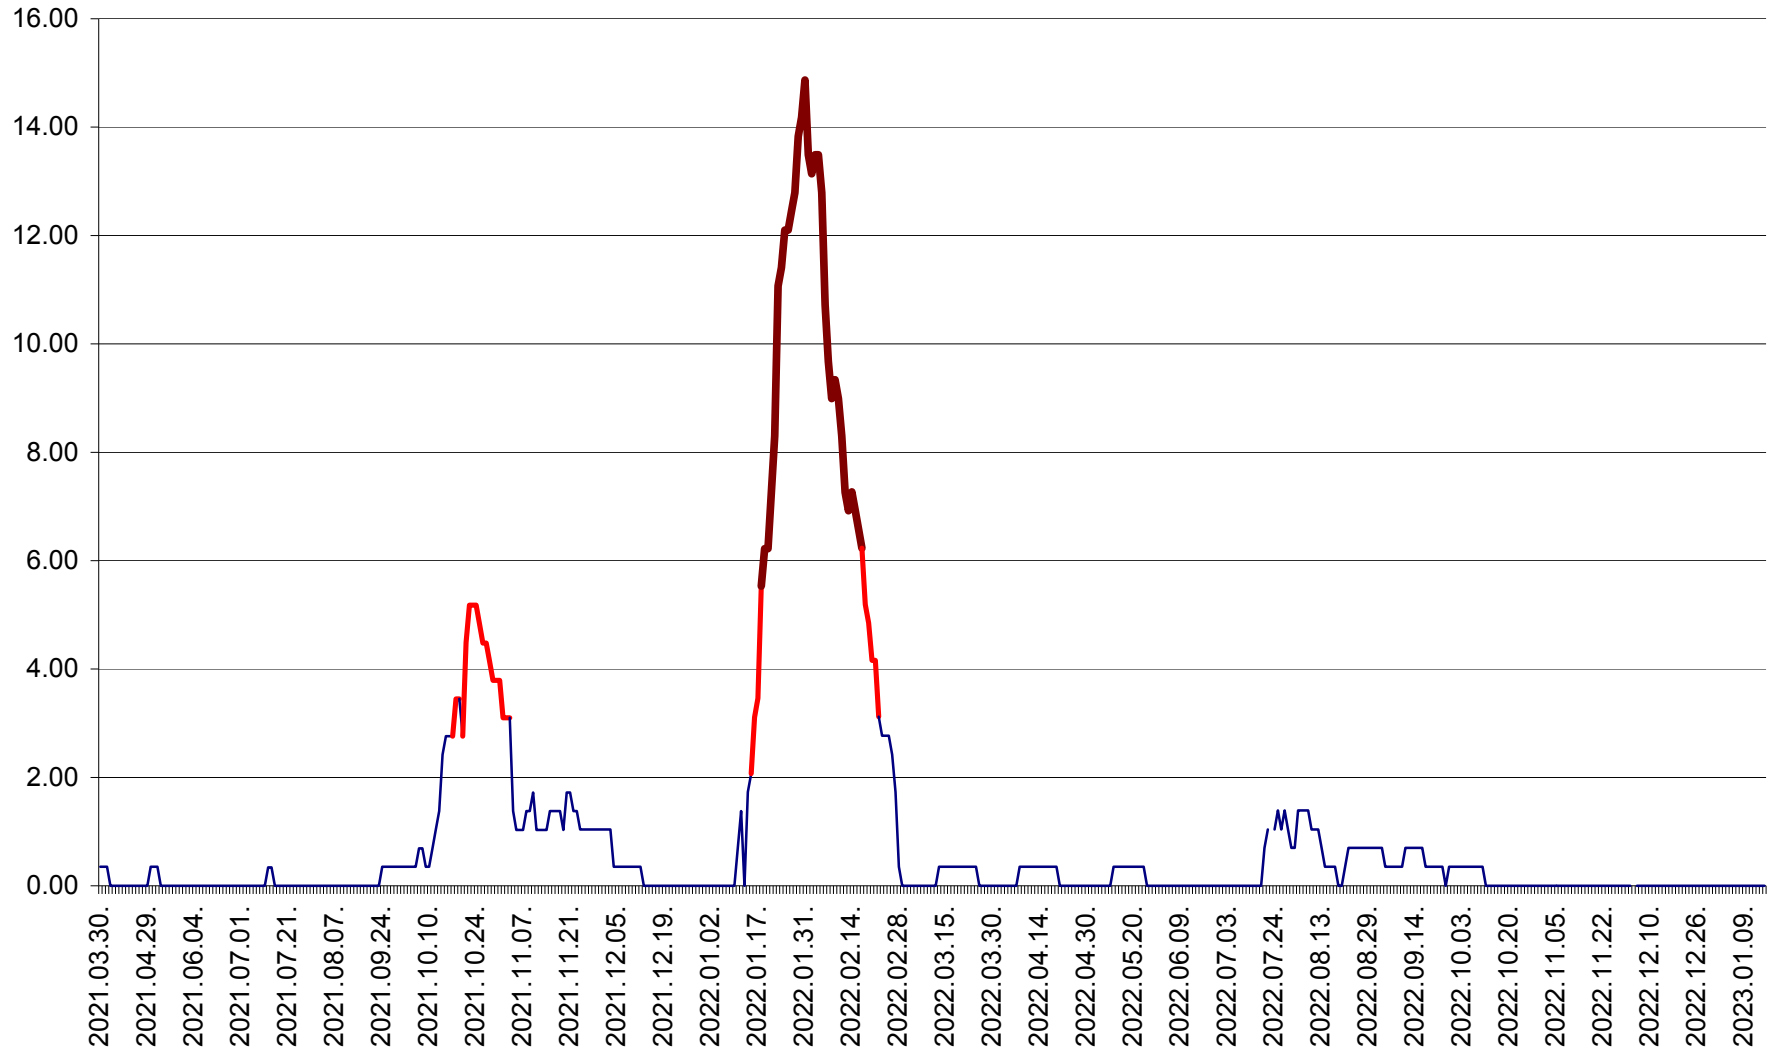

ORAȘ BĂLAN - Evoluția incidenței cumulate pe 14 zile la ‰ de locuitori
2021.04.01. - 2023.01.15.

BILBOR - Evolutia incidentei cumulate pe 14 zile la ‰ de locuitori
2021.04.01. - 2023.01.15.

ORAȘ BORSEC - Evolutia incidentei cumulate pe 14 zile la ‰ de locuitori
2021.04.01. - 2023.01.15.

BRĂDEȘTI - Evoluția incidenței cumulate pe 14 zile la ‰ de locuitori
2021.04.01. - 2023.01.15.

CĂPÂLNIȚA - Evoluția incidenței cumulate pe 14 zile la ‰ de locuitori
2021.04.01. - 2023.01.15.

CÂRȚA - Evolutia incidentei cumulate pe 14 zile la ‰ de locuitori
2021.04.01. - 2023.01.15.

CICEU - Evolutia incidentei cumulate pe 14 zile la ‰ de locuitori
2021.04.01. - 2023.01.15.

CIUCSÂNGEORGIU - Evolutia incidentei cumulate pe 14 zile la ‰ de locuitori
2021.04.01. - 2023.01.15.

CIUMANI - Evolutia incidentei cumulate pe 14 zile la ‰ de locuitori
2021.04.01. - 2023.01.15.

CORBU - Evolutia incidentei cumulate pe 14 zile la ‰ de locuitori
2021.04.01. - 2023.01.15.

CORUND - Evolutia incidentei cumulate pe 14 zile la ‰ de locuitori
2021.04.01. - 2023.01.15.

COZMENI - Evolutia incidentei cumulate pe 14 zile la ‰ de locuitori
2021.04.01. - 2023.01.15.