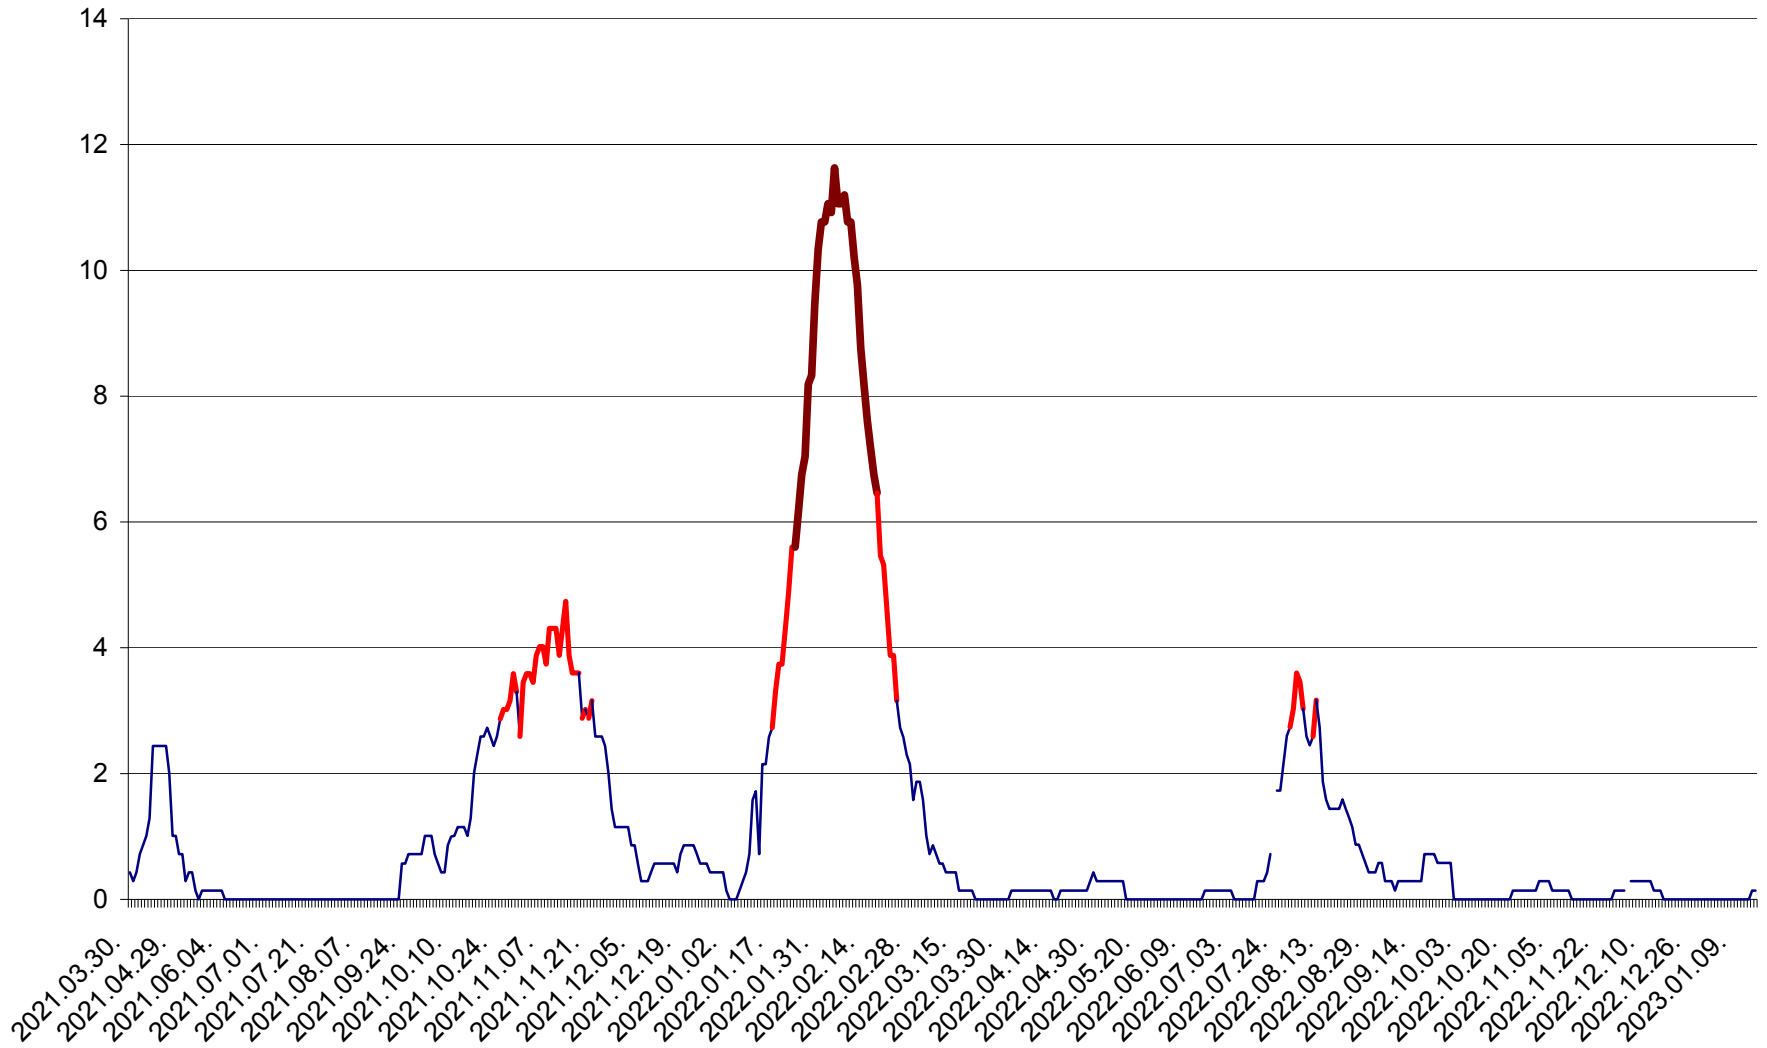

MIHĂILENI - Evolutia incidentei cumulate pe 14 zile la ‰ de locuitori
2021.04.01. - 2023.01.15.

MUGENI - Evolutia incidentei cumulate pe 14 zile la ‰ de locuitori
2021.04.01. - 2023.01.15.

OCLAND - Evolutia incidentei cumulate pe 14 zile la ‰ de locuitori
2021.04.01. - 2023.01.15.

MUNICIPIUL ODORHEIU SECUIESC - Evolutia incidentei cumulate pe 14 zile la ‰ de locuitori
2021.04.01. - 2023.01.15.

PĂULENI-CIUC - Evolutia incidentei cumulate pe 14 zile la % de locuitori
2021.04.01. - 2023.01.15.

PLĂIEȘII DE JOS - Evoluția incidenței cumulate pe 14 zile la ‰ de locuitori
2021.04.01. - 2023.01.15.

PORUMBENI - Evolutia incidentei cumulate pe 14 zile la ‰ de locuitori
2021.04.01. - 2023.01.15.

PRAID - Evolutia incidentei cumulate pe 14 zile la ‰ de locuitori
2021.04.01. - 2023.01.15.