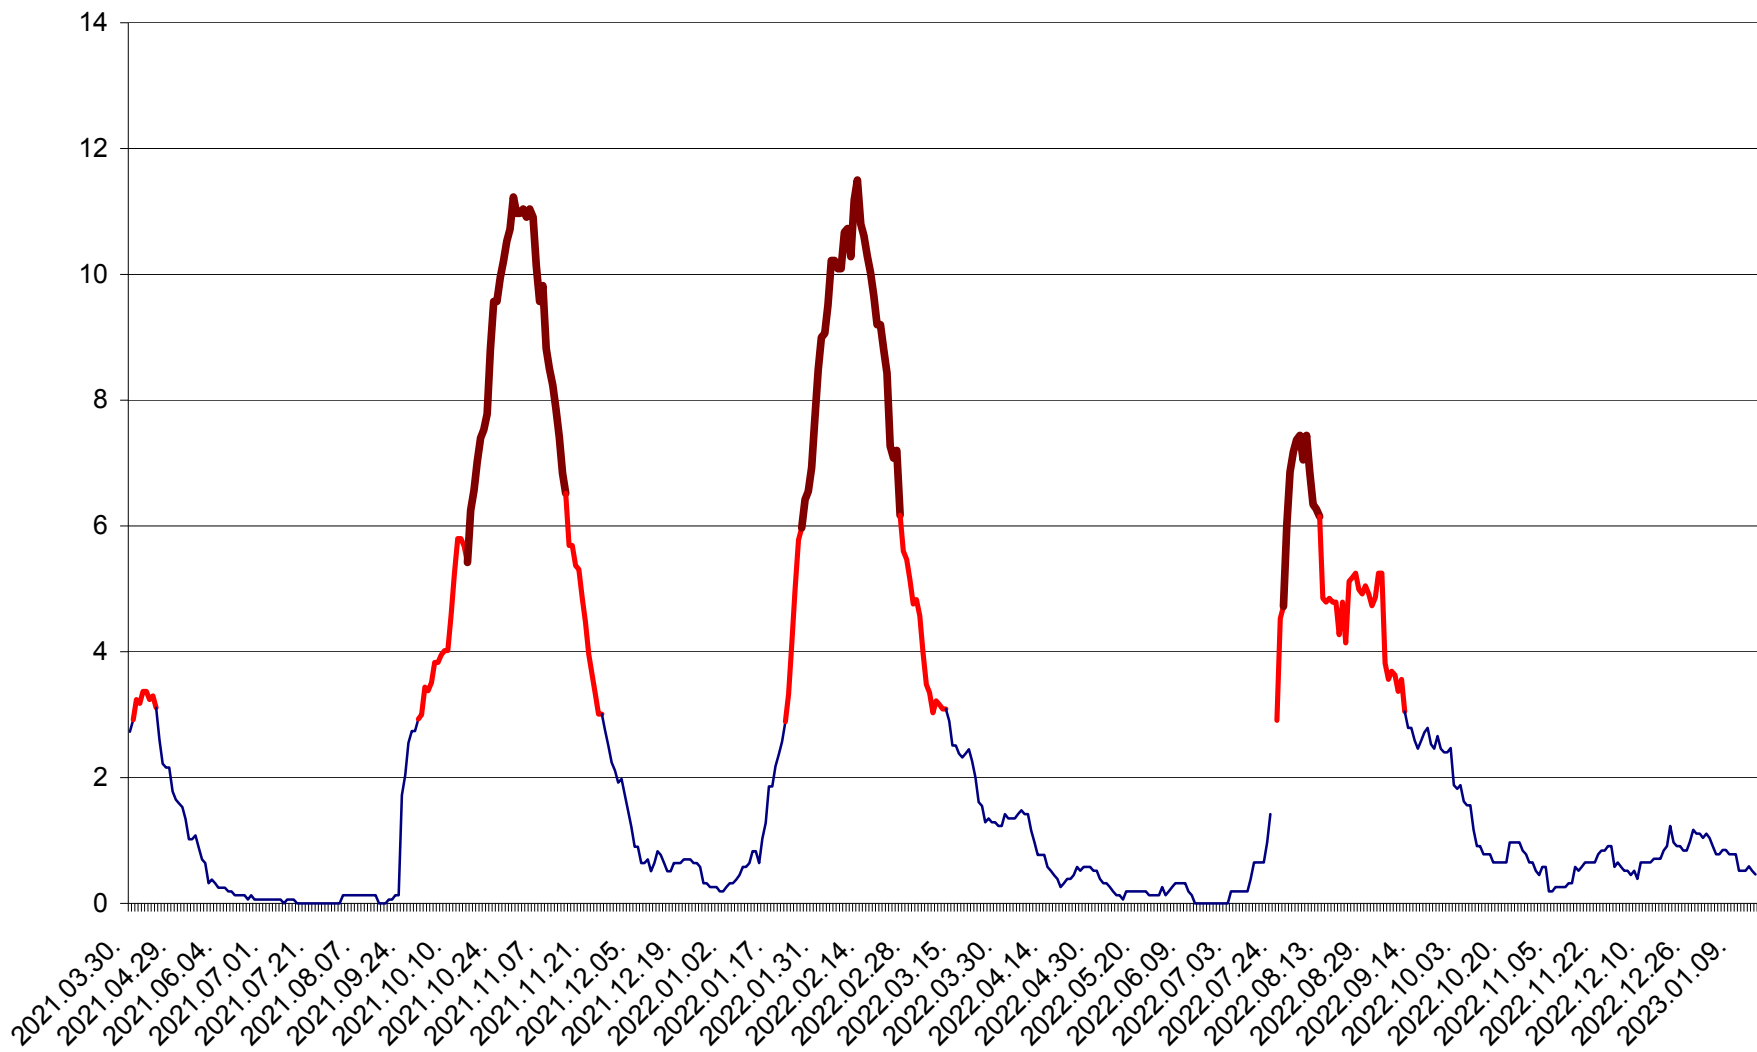

ȘIMONEȘTI - Evolutia incidentei cumulate pe 14 zile la ‰ de locuitori
2021.04.01. - 2023.01.15.

SUBCETATE - Evolutia incidentei cumulate pe 14 zile la ‰ de locuitori
2021.04.01. - 2023.01.15.

SUSENI - Evolutia incidentei cumulate pe 14 zile la ‰ de locuitori
2021.04.01. - 2023.01.15.

TOMEȘTI - Evolutia incidentei cumulate pe 14 zile la ‰ de locuitori
2021.04.01. - 2023.01.15.

MUNICIPIUL TOPLIȚA - Evolutia incidentei cumulate pe 14 zile la ‰ de locuitori
2021.04.01. - 2023.01.15.

TULGHEȘ - Evolutia incidentei cumulate pe 14 zile la ‰ de locuitori
2021.04.01. - 2023.01.15.