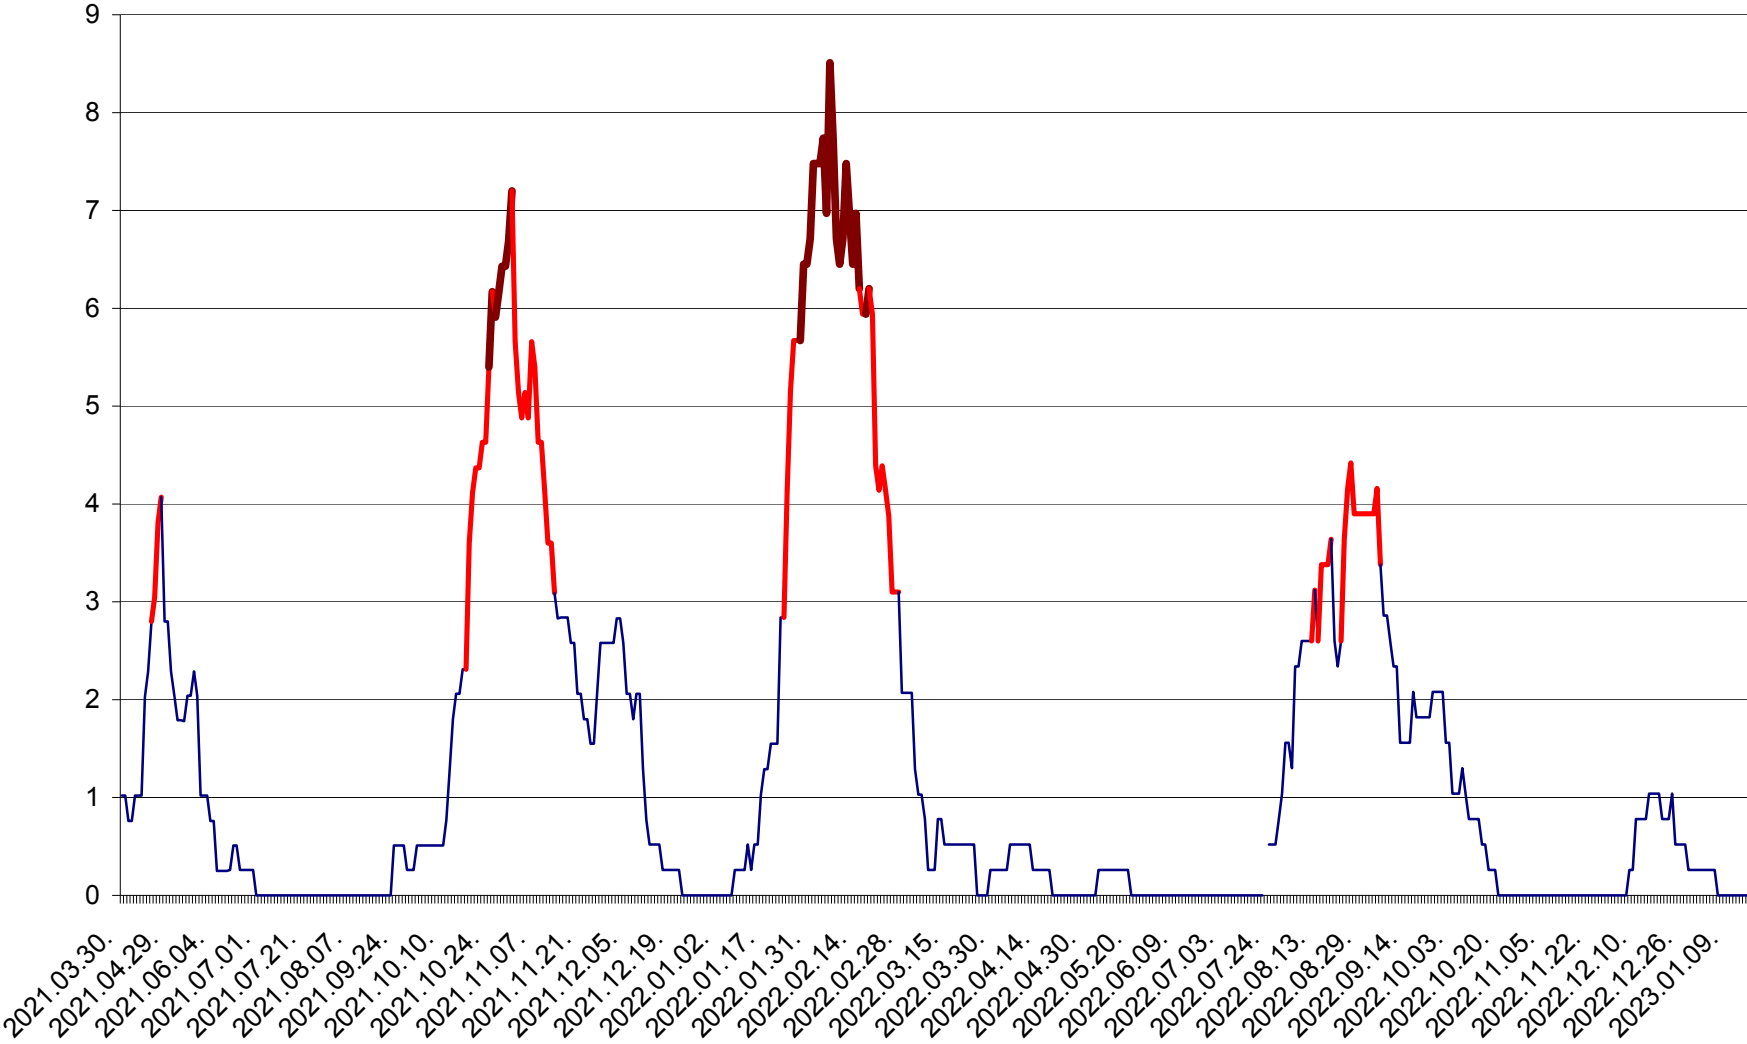

SÂNSIMION - Evolutia incidentei cumulate pe 14 zile la ‰ de locuitori
2021.04.01. - 2023.01.15.

SÂNTIMBRU - Evolutia incidentei cumulate pe 14 zile la ‰ de locuitori
2021.04.01. - 2023.01.15.

SĂRMAȘ - Evolutia incidentei cumulate pe 14 zile la ‰ de locuitori
2021.04.01. - 2023.01.15.

SATU MARE - Evolutia incidentei cumulate pe 14 zile la ‰ de locuitori
2021.04.01. - 2023.01.15.

SECUIENI - Evolutia incidentei cumulate pe 14 zile la ‰ de locuitori
2021.04.01. - 2023.01.15.

SICULENI - Evolutia incidentei cumulate pe 14 zile la ‰ de locuitori
2021.04.01. - 2023.01.15.

ȘIMONEȘTI - Evolutia incidentei cumulate pe 14 zile la ‰ de locuitori
2021.04.01. - 2023.01.15.

SUBCETATE - Evolutia incidentei cumulate pe 14 zile la ‰ de locuitori
2021.04.01. - 2023.01.15.

SUSENI - Evolutia incidentei cumulate pe 14 zile la ‰ de locuitori
2021.04.01. - 2023.01.15.