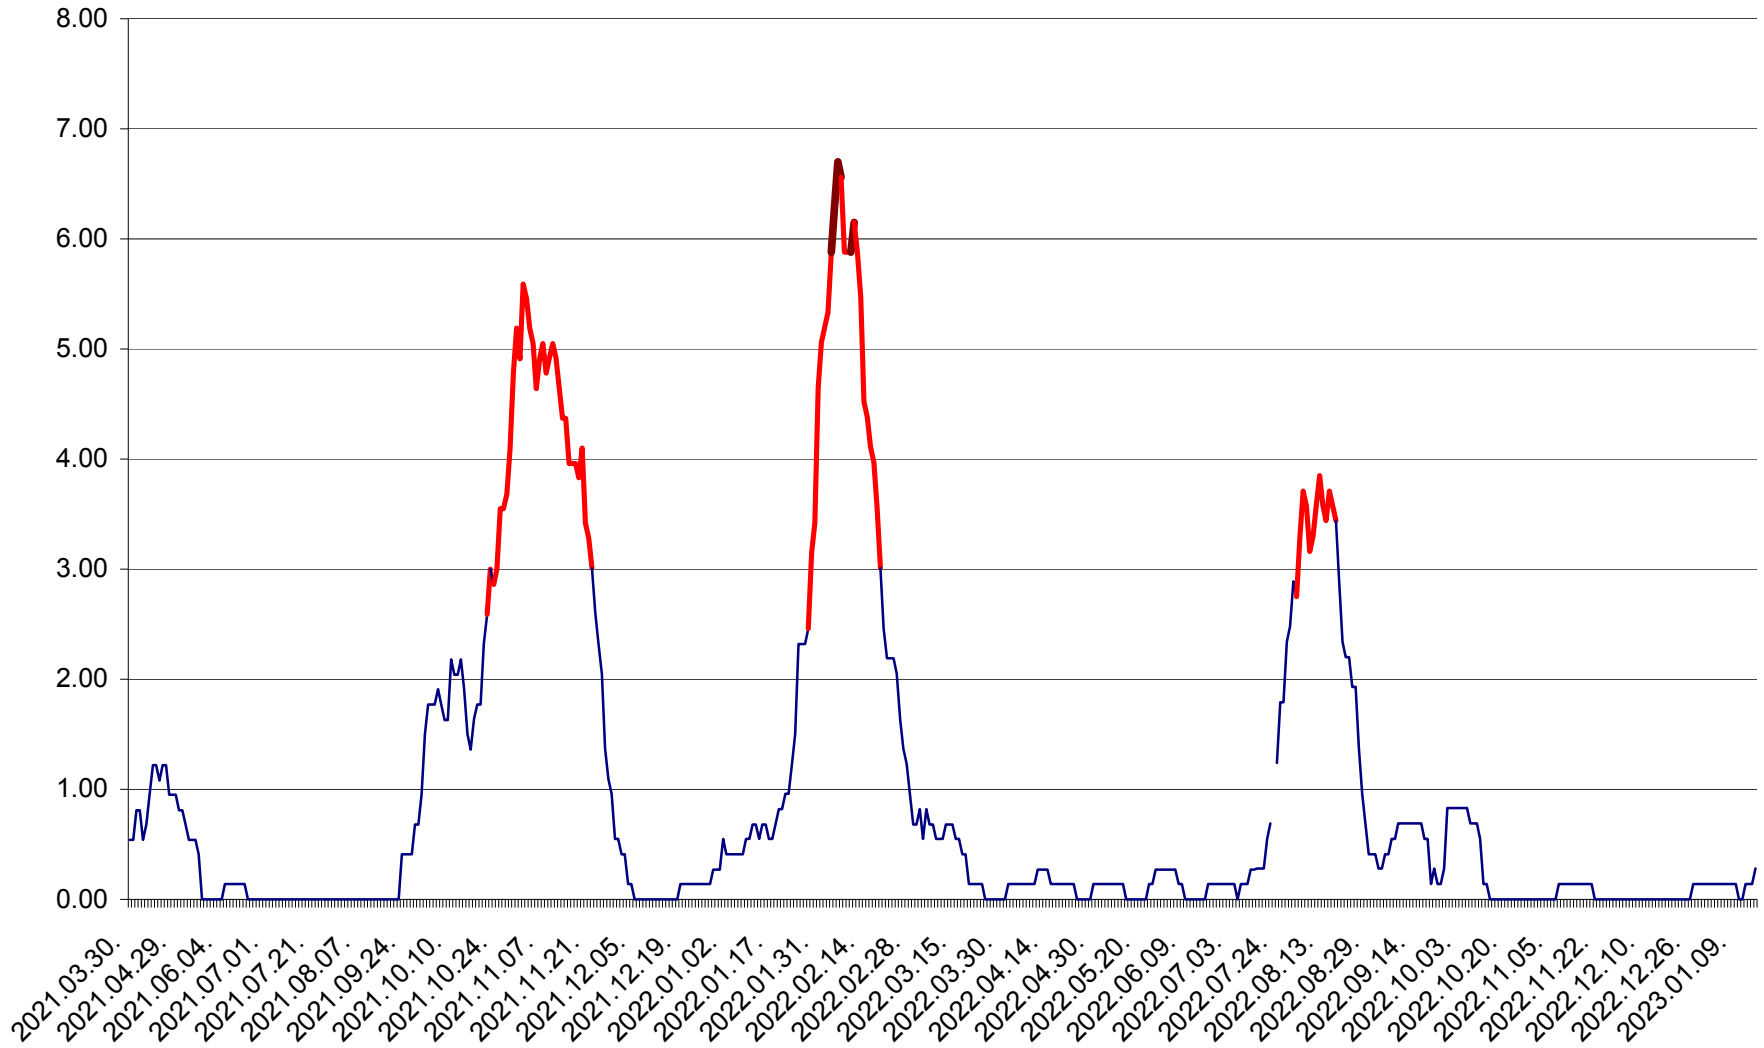

ATID - Evolutia incidentei cumulate pe 14 zile la ‰ de locuitori
2021.04.01. - 2023.01.15.

AVRĂMEȘTI - Evolutia incidentei cumulate pe 14 zile la ‰ de locuitori
2021.04.01. - 2023.01.15.

ORAȘ BĂILE TUȘNAD - Evoluția incidenței cumulate pe 14 zile la ‰ de locuitori
2021.04.01. - 2023.01.15.

ORAȘ BĂLAN - Evoluția incidenței cumulate pe 14 zile la ‰ de locuitori
2021.04.01. - 2023.01.15.

BILBOR - Evolutia incidentei cumulate pe 14 zile la ‰ de locuitori
2021.04.01. - 2023.01.15.

ORAȘ BORSEC - Evolutia incidentei cumulate pe 14 zile la ‰ de locuitori
2021.04.01. - 2023.01.15.

BRĂDEȘTI - Evoluția incidenței cumulate pe 14 zile la ‰ de locuitori
2021.04.01. - 2023.01.15.

CĂPÂLNIȚA - Evoluția incidenței cumulate pe 14 zile la ‰ de locuitori
2021.04.01. - 2023.01.15.

CÂRȚA - Evolutia incidentei cumulate pe 14 zile la ‰ de locuitori
2021.04.01. - 2023.01.15.

CICEU - Evolutia incidentei cumulate pe 14 zile la ‰ de locuitori
2021.04.01. - 2023.01.15.

CIUCSÂNGEORGIU - Evolutia incidentei cumulate pe 14 zile la ‰ de locuitori
2021.04.01. - 2023.01.15.

CIUMANI - Evolutia incidentei cumulate pe 14 zile la ‰ de locuitori
2021.04.01. - 2023.01.15.