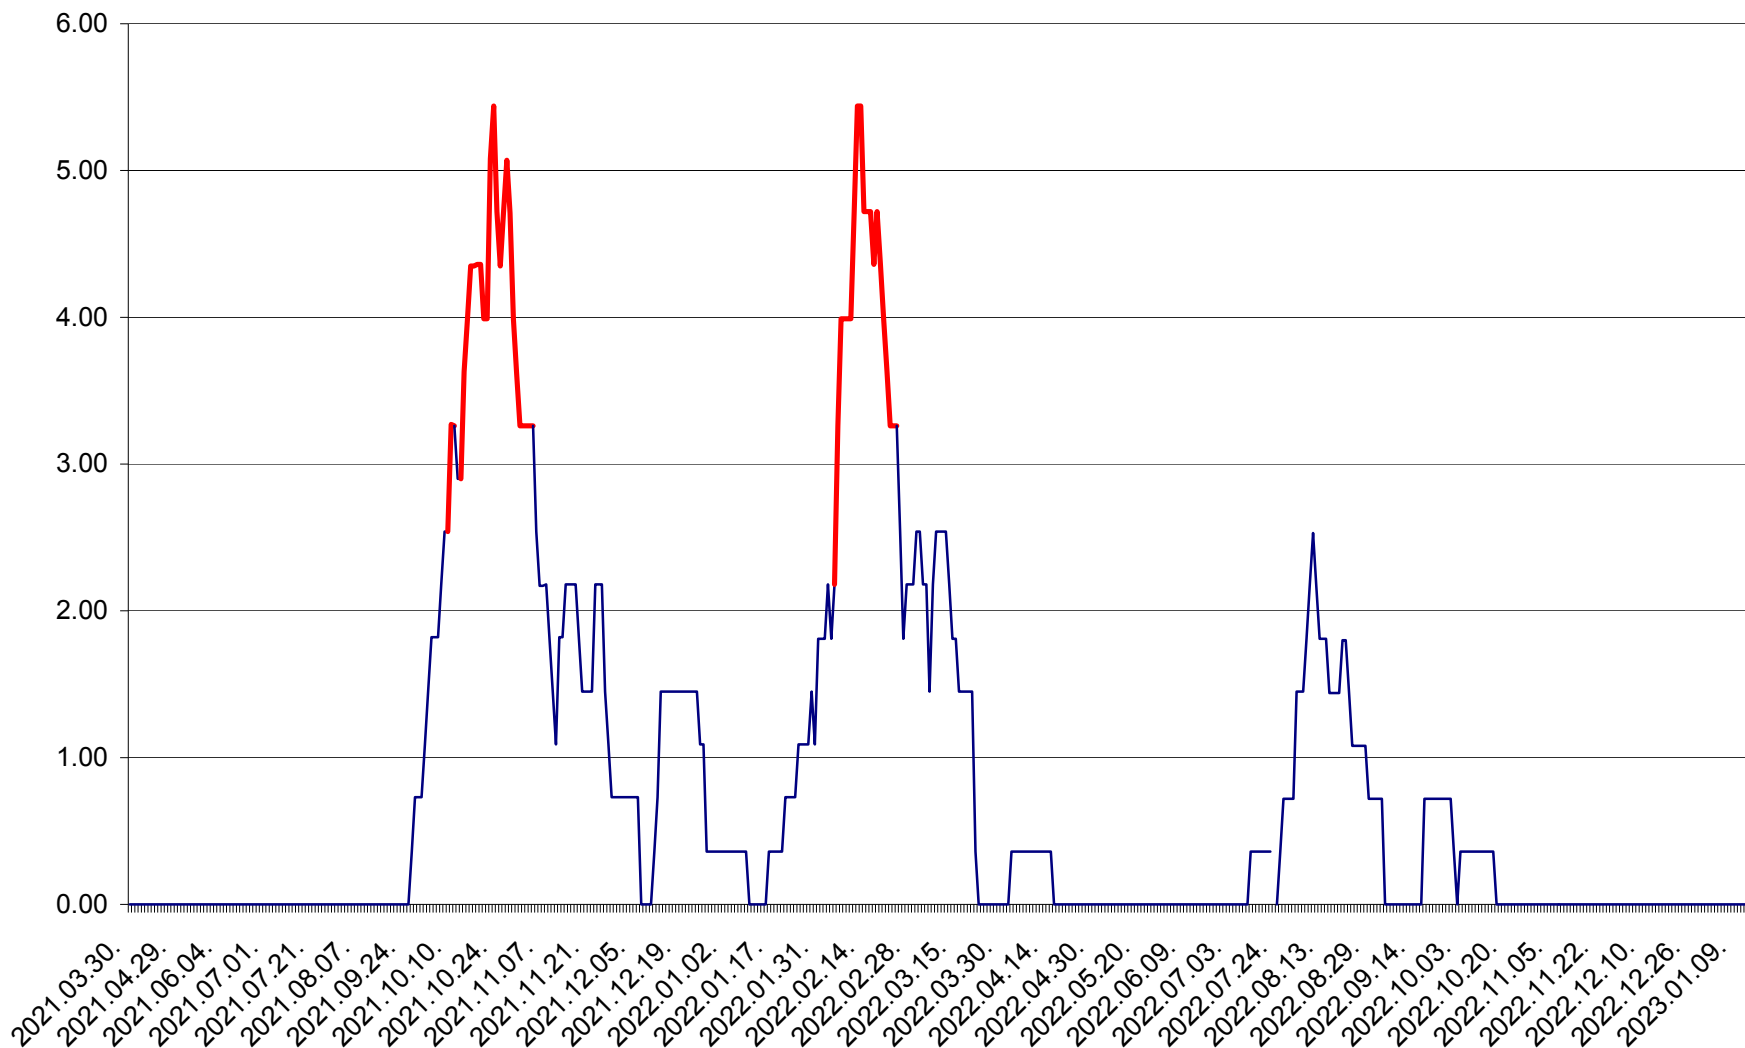

ATID - Evolutia incidentei cumulate pe 14 zile la ‰ de locuitori
2021.04.01. - 2023.01.15.

AVRĂMEȘTI - Evolutia incidentei cumulate pe 14 zile la ‰ de locuitori
2021.04.01. - 2023.01.15.

ORAȘ BĂILE TUȘNAD - Evoluția incidenței cumulate pe 14 zile la ‰ de locuitori
2021.04.01. - 2023.01.15.

ORAȘ BĂLAN - Evoluția incidenței cumulate pe 14 zile la ‰ de locuitori
2021.04.01. - 2023.01.15.

BILBOR - Evolutia incidentei cumulate pe 14 zile la ‰ de locuitori
2021.04.01. - 2023.01.15.

ORAȘ BORSEC - Evolutia incidentei cumulate pe 14 zile la ‰ de locuitori
2021.04.01. - 2023.01.15.

BRĂDEȘTI - Evoluția incidenței cumulate pe 14 zile la ‰ de locuitori
2021.04.01. - 2023.01.15.

CĂPÂLNIȚA - Evoluția incidenței cumulate pe 14 zile la ‰ de locuitori
2021.04.01. - 2023.01.15.

CÂRȚA - Evolutia incidentei cumulate pe 14 zile la ‰ de locuitori
2021.04.01. - 2023.01.15.