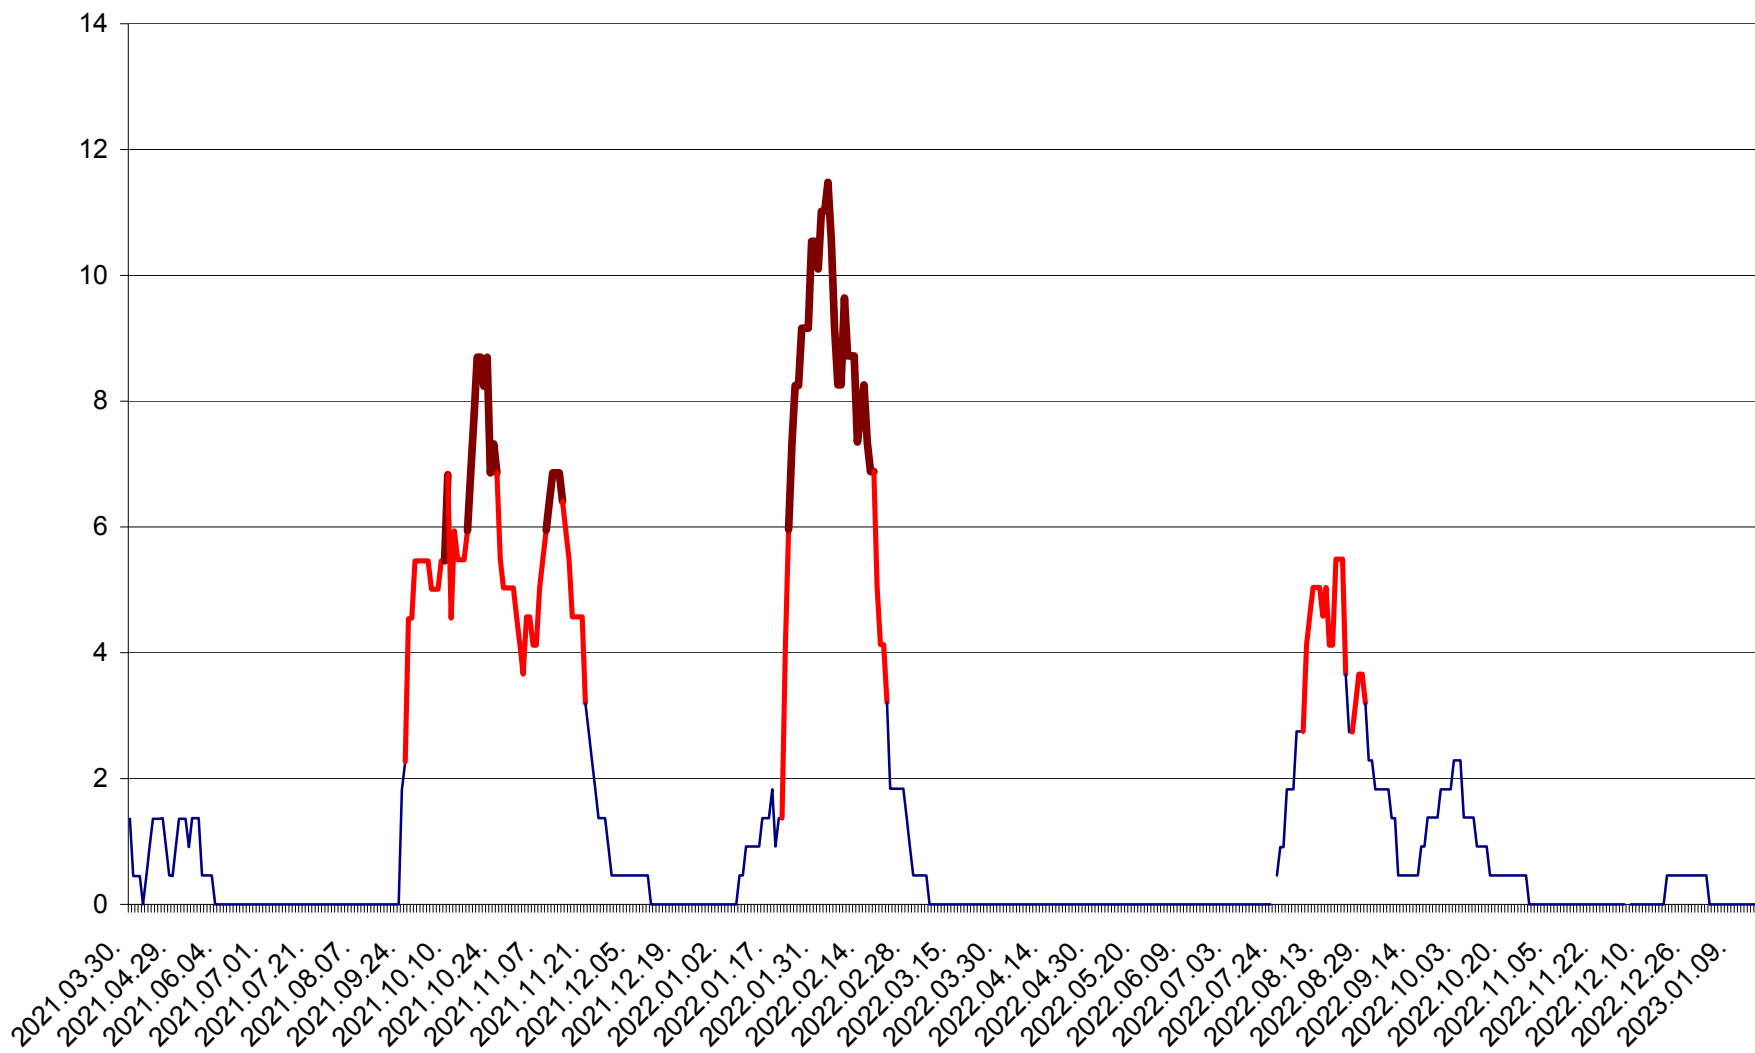

MUNICIPIUL GHEORGHENI - Evolutia incidentei cumulate pe 14 zile la ‰ de locuitori
2021.04.01. - 2023.01.15.

JOSENI - Evolutia incidentei cumulate pe 14 zile la ‰ de locuitori
2021.04.01. - 2023.01.15.

LĂZAREA - Evolutia incidentei cumulate pe 14 zile la % de locuitori
2021.04.01. - 2023.01.15.

LELICENI - Evolutia incidentei cumulate pe 14 zile la ‰ de locuitori
2021.04.01. - 2023.01.15.

LUETA - Evolutia incidentei cumulate pe 14 zile la ‰ de locuitori
2021.04.01. - 2023.01.15.

LUNCA DE JOS - Evolutia incidentei cumulate pe 14 zile la ‰ de locuitori
2021.04.01. - 2023.01.15.

LUNCA DE SUS - Evolutia incidentei cumulate pe 14 zile la ‰ de locuitori
2021.04.01. - 2023.01.15.

LUPENI - Evolutia incidentei cumulate pe 14 zile la ‰ de locuitori
2021.04.01. - 2023.01.15.

MĂDĂRAȘ - Evolutia incidentei cumulate pe 14 zile la ‰ de locuitori
2021.04.01. - 2023.01.15.