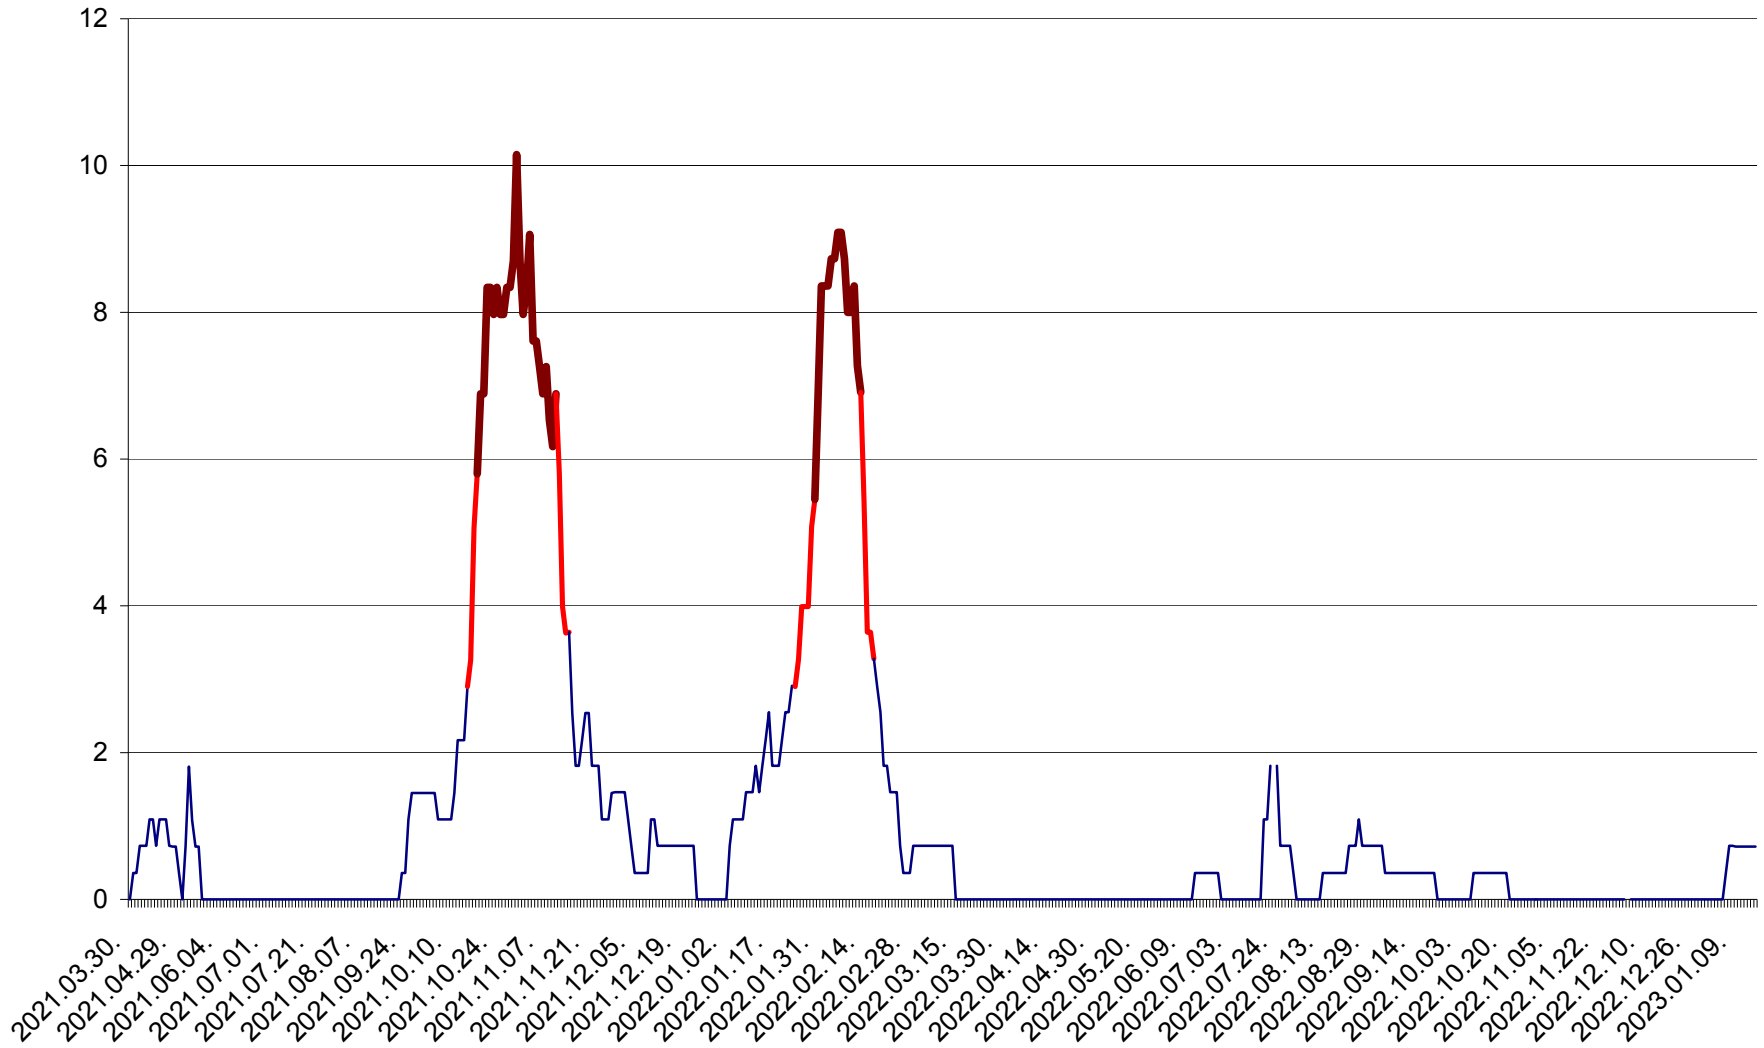

LELICENI - Evolutia incidentei cumulate pe 14 zile la ‰ de locuitori
2021.04.01. - 2023.01.15.

LUETA - Evolutia incidentei cumulate pe 14 zile la ‰ de locuitori
2021.04.01. - 2023.01.15.

LUNCA DE JOS - Evolutia incidentei cumulate pe 14 zile la ‰ de locuitori
2021.04.01. - 2023.01.15.

LUNCA DE SUS - Evolutia incidentei cumulate pe 14 zile la ‰ de locuitori
2021.04.01. - 2023.01.15.

LUPENI - Evolutia incidentei cumulate pe 14 zile la ‰ de locuitori
2021.04.01. - 2023.01.15.

MĂDĂRAȘ - Evolutia incidentei cumulate pe 14 zile la ‰ de locuitori
2021.04.01. - 2023.01.15.

MĂRTINIȘ - Evolutia incidentei cumulate pe 14 zile la ‰ de locuitori
2021.04.01. - 2023.01.15.

MEREȘTI - Evolutia incidentei cumulate pe 14 zile la ‰ de locuitori
2021.04.01. - 2023.01.15.

MUNICIPIUL MIERCUREA-CIUC - Evolutia incidentei cumulate pe 14 zile la ‰ de locuitori
2021.04.01. - 2023.01.15.

MIHĂILENI - Evolutia incidentei cumulate pe 14 zile la ‰ de locuitori
2021.04.01. - 2023.01.15.

MUGENI - Evolutia incidentei cumulate pe 14 zile la ‰ de locuitori
2021.04.01. - 2023.01.15.

OCLAND - Evolutia incidentei cumulate pe 14 zile la ‰ de locuitori
2021.04.01. - 2023.01.15.