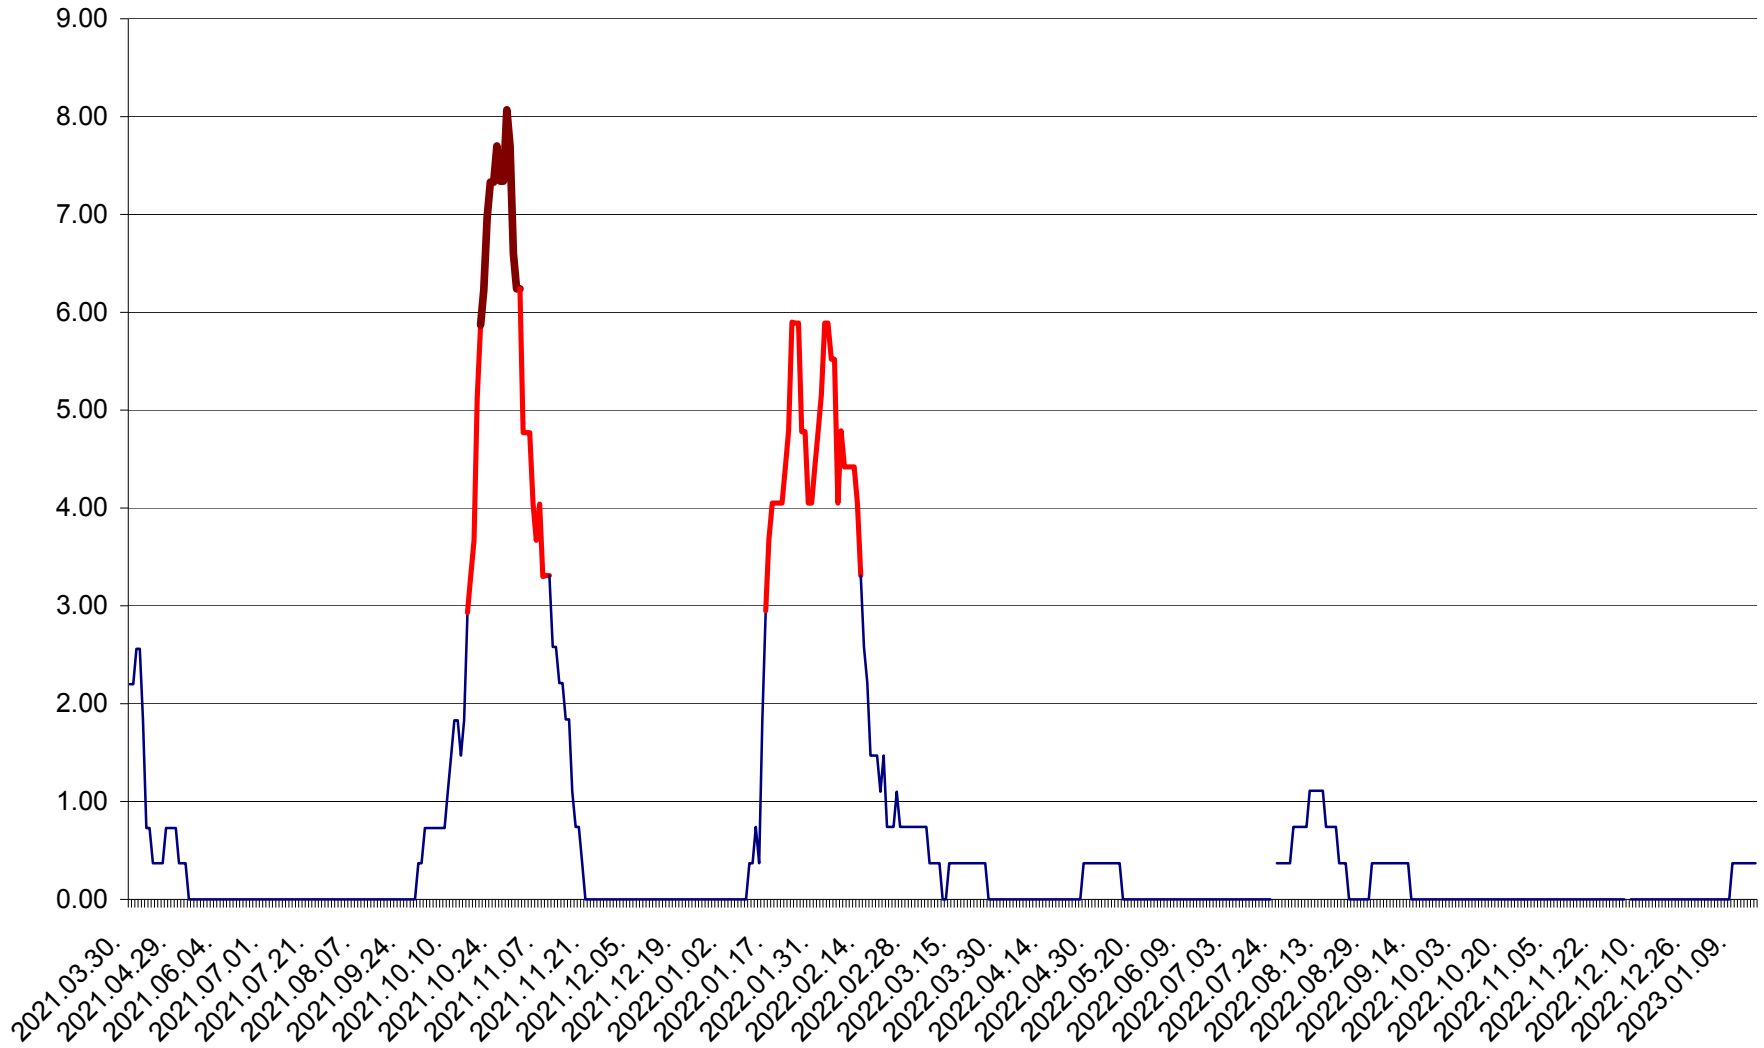

ATID - Evolutia incidentei cumulate pe 14 zile la ‰ de locuitori
2021.04.01. - 2023.01.15.

AVRĂMEȘTI - Evolutia incidentei cumulate pe 14 zile la ‰ de locuitori
2021.04.01. - 2023.01.15.

ORAȘ BĂILE TUȘNAD - Evoluția incidenței cumulate pe 14 zile la ‰ de locuitori
2021.04.01. - 2023.01.15.

ORAȘ BĂLAN - Evoluția incidenței cumulate pe 14 zile la ‰ de locuitori
2021.04.01. - 2023.01.15.

BILBOR - Evolutia incidentei cumulate pe 14 zile la ‰ de locuitori
2021.04.01. - 2023.01.15.

ORAȘ BORSEC - Evolutia incidentei cumulate pe 14 zile la ‰ de locuitori
2021.04.01. - 2023.01.15.

BRĂDEȘTI - Evoluția incidenței cumulate pe 14 zile la ‰ de locuitori
2021.04.01. - 2023.01.15.

CĂPÂLNIȚA - Evoluția incidenței cumulate pe 14 zile la ‰ de locuitori
2021.04.01. - 2023.01.15.

CÂRȚA - Evolutia incidentei cumulate pe 14 zile la ‰ de locuitori
2021.04.01. - 2023.01.15.

CICEU - Evolutia incidentei cumulate pe 14 zile la ‰ de locuitori
2021.04.01. - 2023.01.15.

CIUCSÂNGEORGIU - Evolutia incidentei cumulate pe 14 zile la ‰ de locuitori
2021.04.01. - 2023.01.15.

CIUMANI - Evolutia incidentei cumulate pe 14 zile la ‰ de locuitori
2021.04.01. - 2023.01.15.