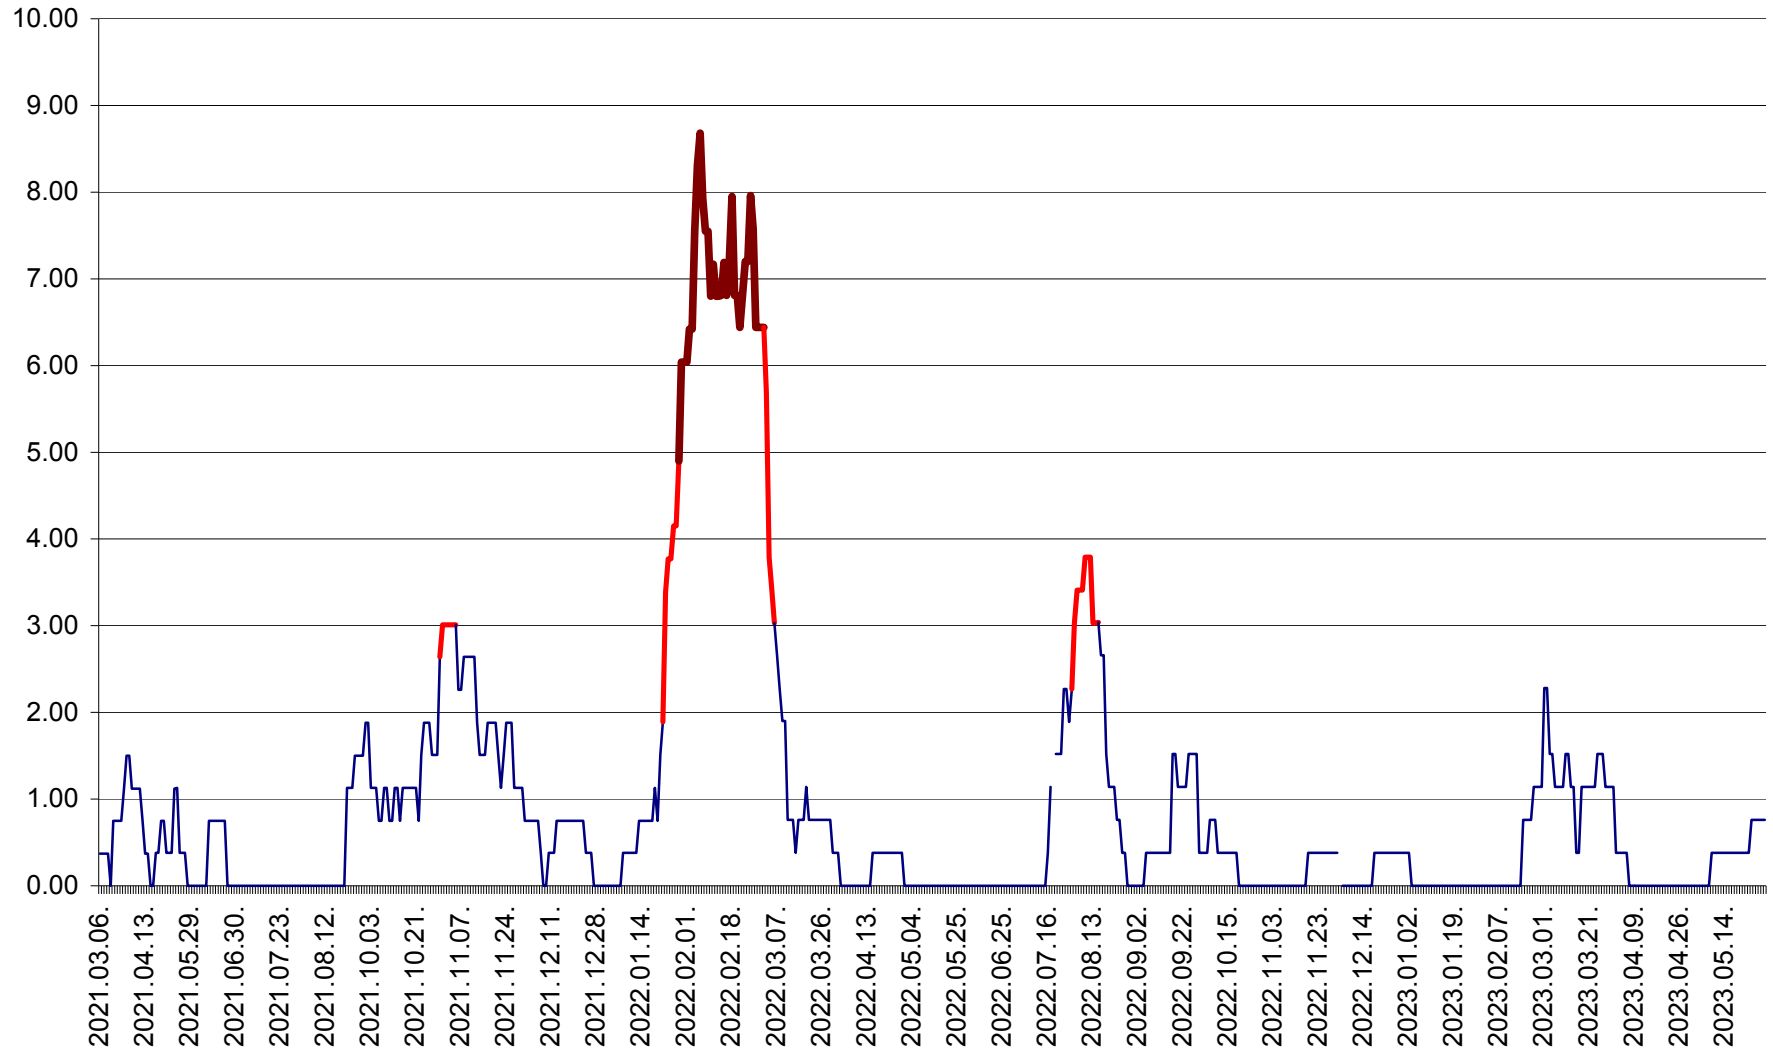

ATID - Evolutia incidentei cumulate pe 14 zile la % de locuitori
2021.03.07. - 2023.05.29.

AVRĂMEȘTI - Evolutia incidentei cumulate pe 14 zile la ‰ de locuitori
2021.03.07. - 2023.05.29.

ORAȘ BĂILE TUȘNAD - Evoluția incidenței cumulate pe 14 zile la ‰ de locuitori
2021.03.07. - 2023.05.29.

ORAȘ BĂLAN - Evoluția incidenței cumulate pe 14 zile la ‰ de locuitori
2021.03.07. - 2023.05.29.

BILBOR - Evolutia incidentei cumulate pe 14 zile la ‰ de locuitori
2021.03.07. - 2023.05.29.

ORAȘ BORSEC - Evolutia incidentei cumulate pe 14 zile la ‰ de locuitori
2021.03.07. - 2023.05.29.

BRĂDEȘTI - Evoluția incidenței cumulate pe 14 zile la ‰ de locuitori
2021.03.07. - 2023.05.29.

CĂPÂLNIȚA - Evolutia incidentei cumulate pe 14 zile la ‰ de locuitori
2021.03.07. - 2023.05.29.

CÂRȚA - Evolutia incidentei cumulate pe 14 zile la ‰ de locuitori
2021.03.07. - 2023.05.29.