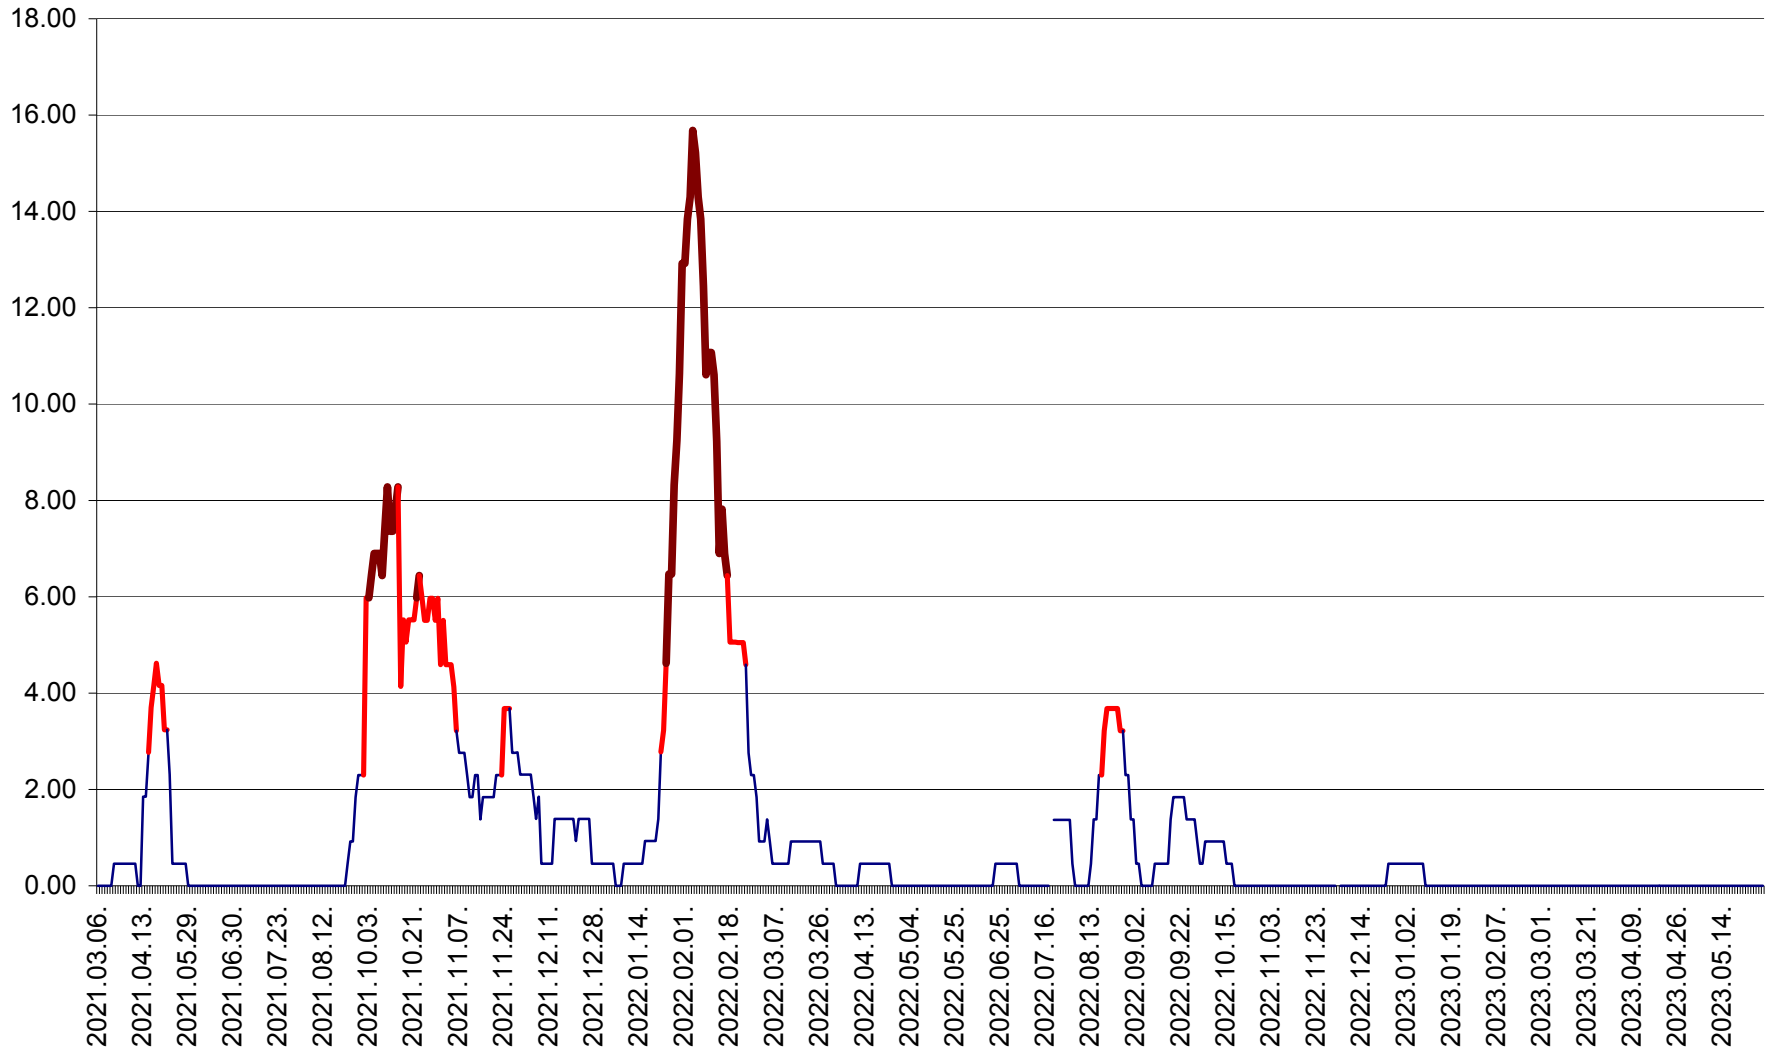

ATID - Evolutia incidentei cumulate pe 14 zile la % de locuitori
2021.03.07. - 2023.05.29.

AVRĂMEȘTI - Evolutia incidentei cumulate pe 14 zile la ‰ de locuitori
2021.03.07. - 2023.05.29.

ORAȘ BĂILE TUȘNAD - Evoluția incidenței cumulate pe 14 zile la ‰ de locuitori
2021.03.07. - 2023.05.29.

ORAȘ BĂLAN - Evoluția incidenței cumulate pe 14 zile la ‰ de locuitori
2021.03.07. - 2023.05.29.

BILBOR - Evolutia incidentei cumulate pe 14 zile la ‰ de locuitori
2021.03.07. - 2023.05.29.

ORAȘ BORSEC - Evolutia incidentei cumulate pe 14 zile la ‰ de locuitori
2021.03.07. - 2023.05.29.

BRĂDEȘTI - Evoluția incidenței cumulate pe 14 zile la ‰ de locuitori
2021.03.07. - 2023.05.29.

CĂPÂLNIȚA - Evolutia incidentei cumulate pe 14 zile la ‰ de locuitori
2021.03.07. - 2023.05.29.

CÂRȚA - Evolutia incidentei cumulate pe 14 zile la ‰ de locuitori
2021.03.07. - 2023.05.29.

CICEU - Evolutia incidentei cumulate pe 14 zile la ‰ de locuitori
2021.03.07. - 2023.05.29.

CIUCSÂNGEORGIU - Evolutia incidentei cumulate pe 14 zile la ‰ de locuitori
2021.03.07. - 2023.05.29.

CIUMANI - Evolutia incidentei cumulate pe 14 zile la ‰ de locuitori
2021.03.07. - 2023.05.29.