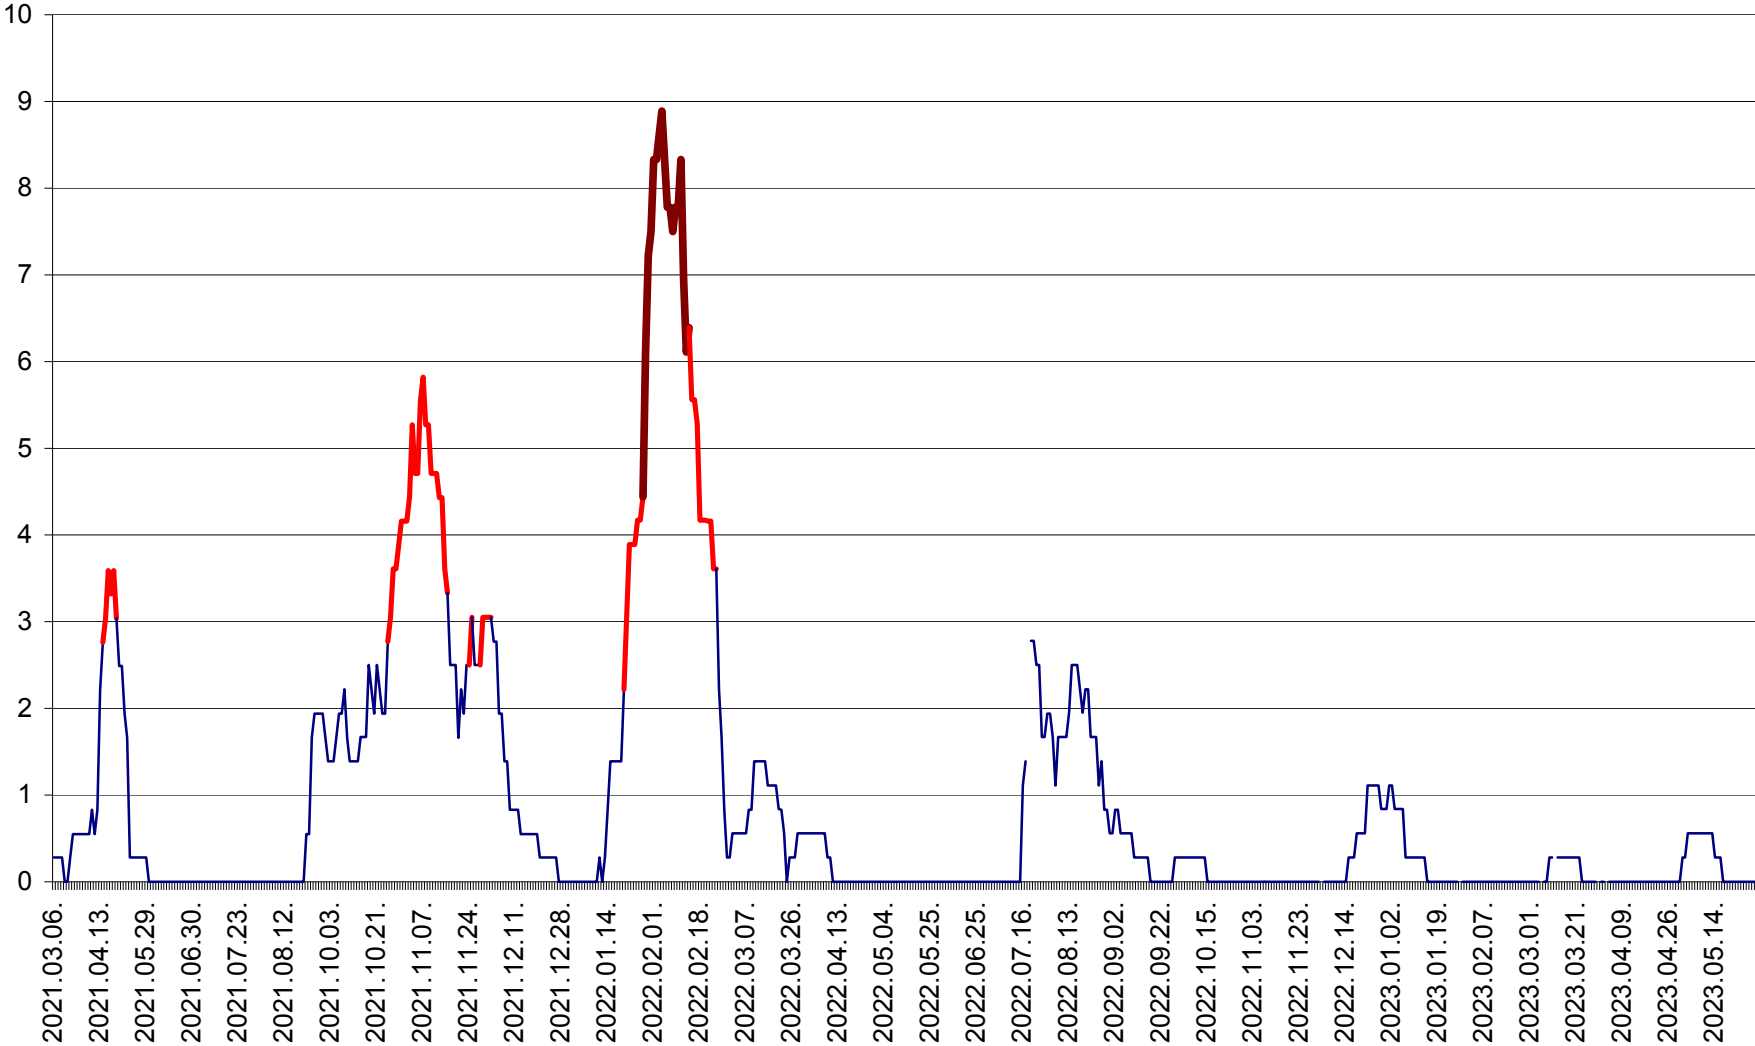

MĂRTINIȘ - Evolutia incidentei cumulate pe 14 zile la % de locuitori
2021.03.07. - 2023.05.29.

MEREȘTI - Evolutia incidentei cumulate pe 14 zile la ‰ de locuitori
2021.03.07. - 2023.05.29.

MUNICIPIUL MIERCUREA-CIUC - Evolutia incidentei cumulate pe 14 zile la ‰ de locuitori
2021.03.07. - 2023.05.29.

MIHĂILENI - Evolutia incidentei cumulate pe 14 zile la ‰ de locuitori
2021.03.07. - 2023.05.29.

MUGENI - Evolutia incidentei cumulate pe 14 zile la ‰ de locuitori
2021.03.07. - 2023.05.29.

OCLAND - Evolutia incidentei cumulate pe 14 zile la ‰ de locuitori
2021.03.07. - 2023.05.29.