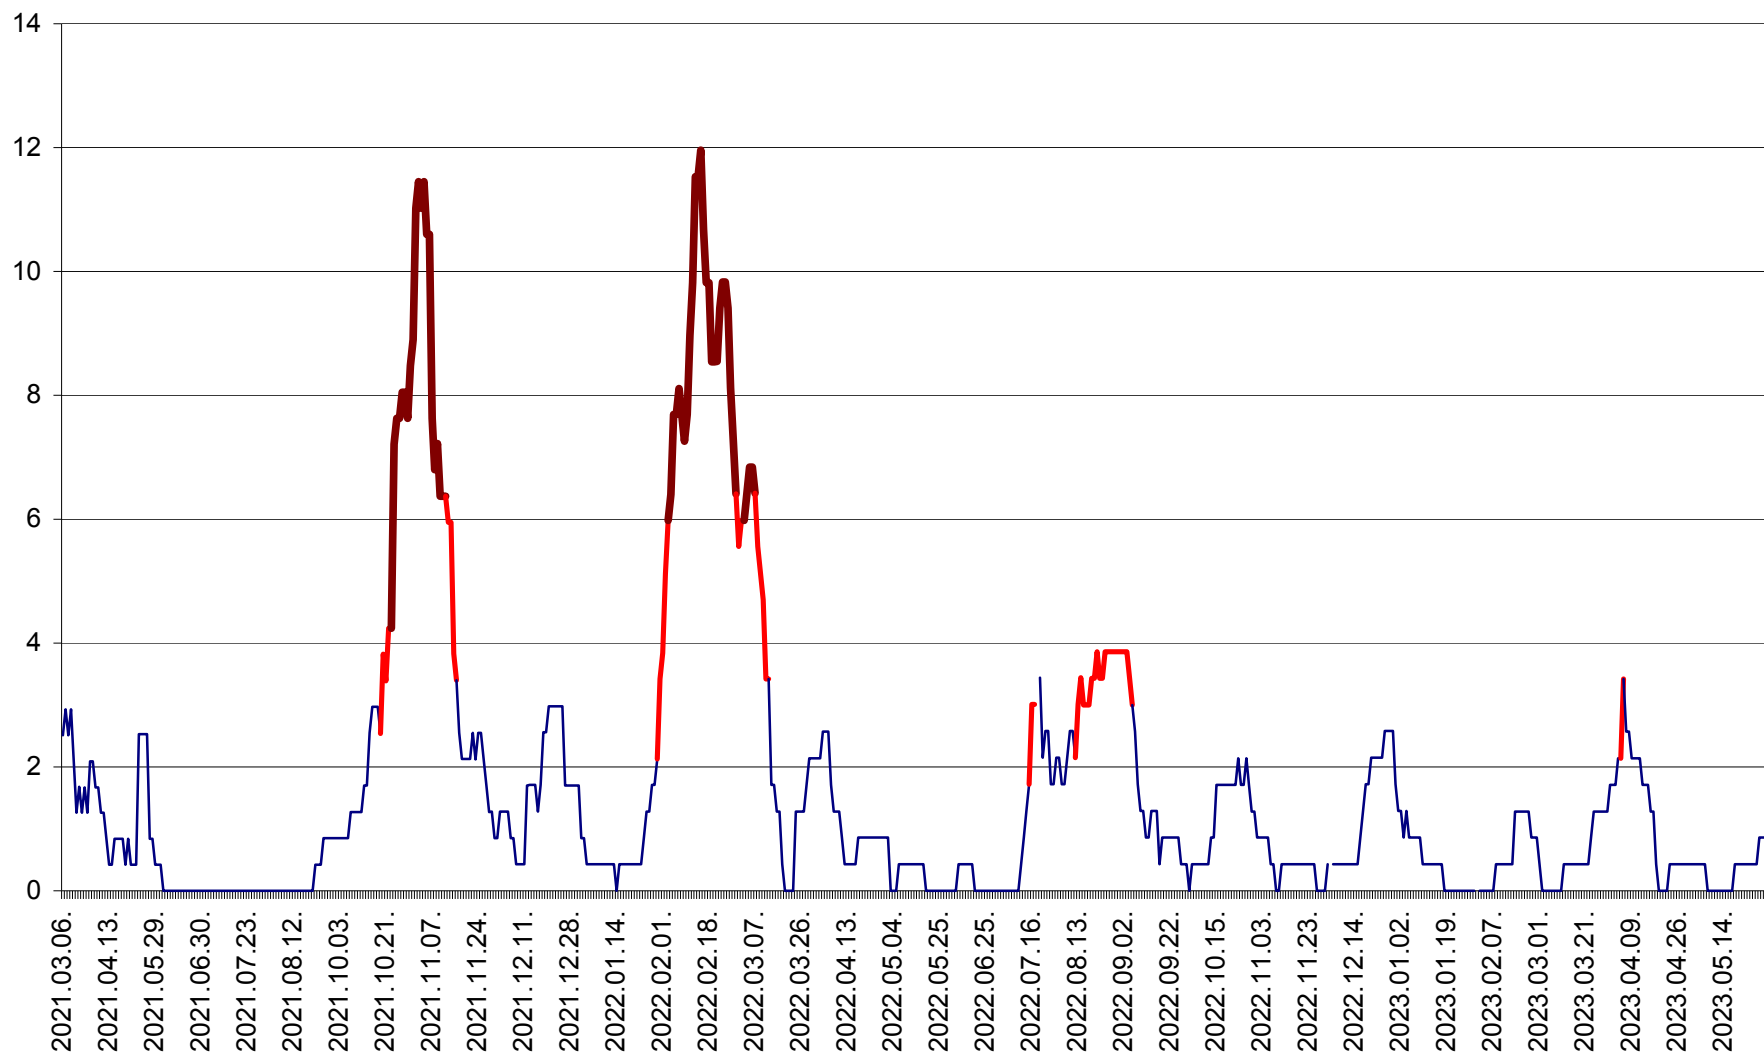

CORBU - Evolutia incidentei cumulate pe 14 zile la ‰ de locuitori
2021.03.07. - 2023.05.29.

CORUND - Evolutia incidentei cumulate pe 14 zile la ‰ de locuitori
2021.03.07. - 2023.05.29.

COZMENI - Evolutia incidentei cumulate pe 14 zile la ‰ de locuitori
2021.03.07. - 2023.05.29.

ORAȘ CRISTURU SECUIESC - Evolutia incidentei cumulate pe 14 zile la ‰ de locuitori
2021.03.07. - 2023.05.29.

DĂNEȘTI - Evolutia incidentei cumulate pe 14 zile la ‰ de locuitori
2021.03.07. - 2023.05.29.

DÂRJIU - Evolutia incidentei cumulate pe 14 zile la ‰ de locuitori
2021.03.07. - 2023.05.29.

DEALU - Evolutia incidentei cumulate pe 14 zile la ‰ de locuitori
2021.03.07. - 2023.05.29.

DITRĂU - Evolutia incidentei cumulate pe 14 zile la ‰ de locuitori
2021.03.07. - 2023.05.29.

FELICENI - Evolutia incidentei cumulate pe 14 zile la ‰ de locuitori
2021.03.07. - 2023.05.29.

FRUMOASA - Evolutia incidentei cumulate pe 14 zile la ‰ de locuitori
2021.03.07. - 2023.05.29.

GĂLĂUȚAȘ - Evoluția incidenței cumulate pe 14 zile la ‰ de locuitori
2021.03.07. - 2023.05.29.