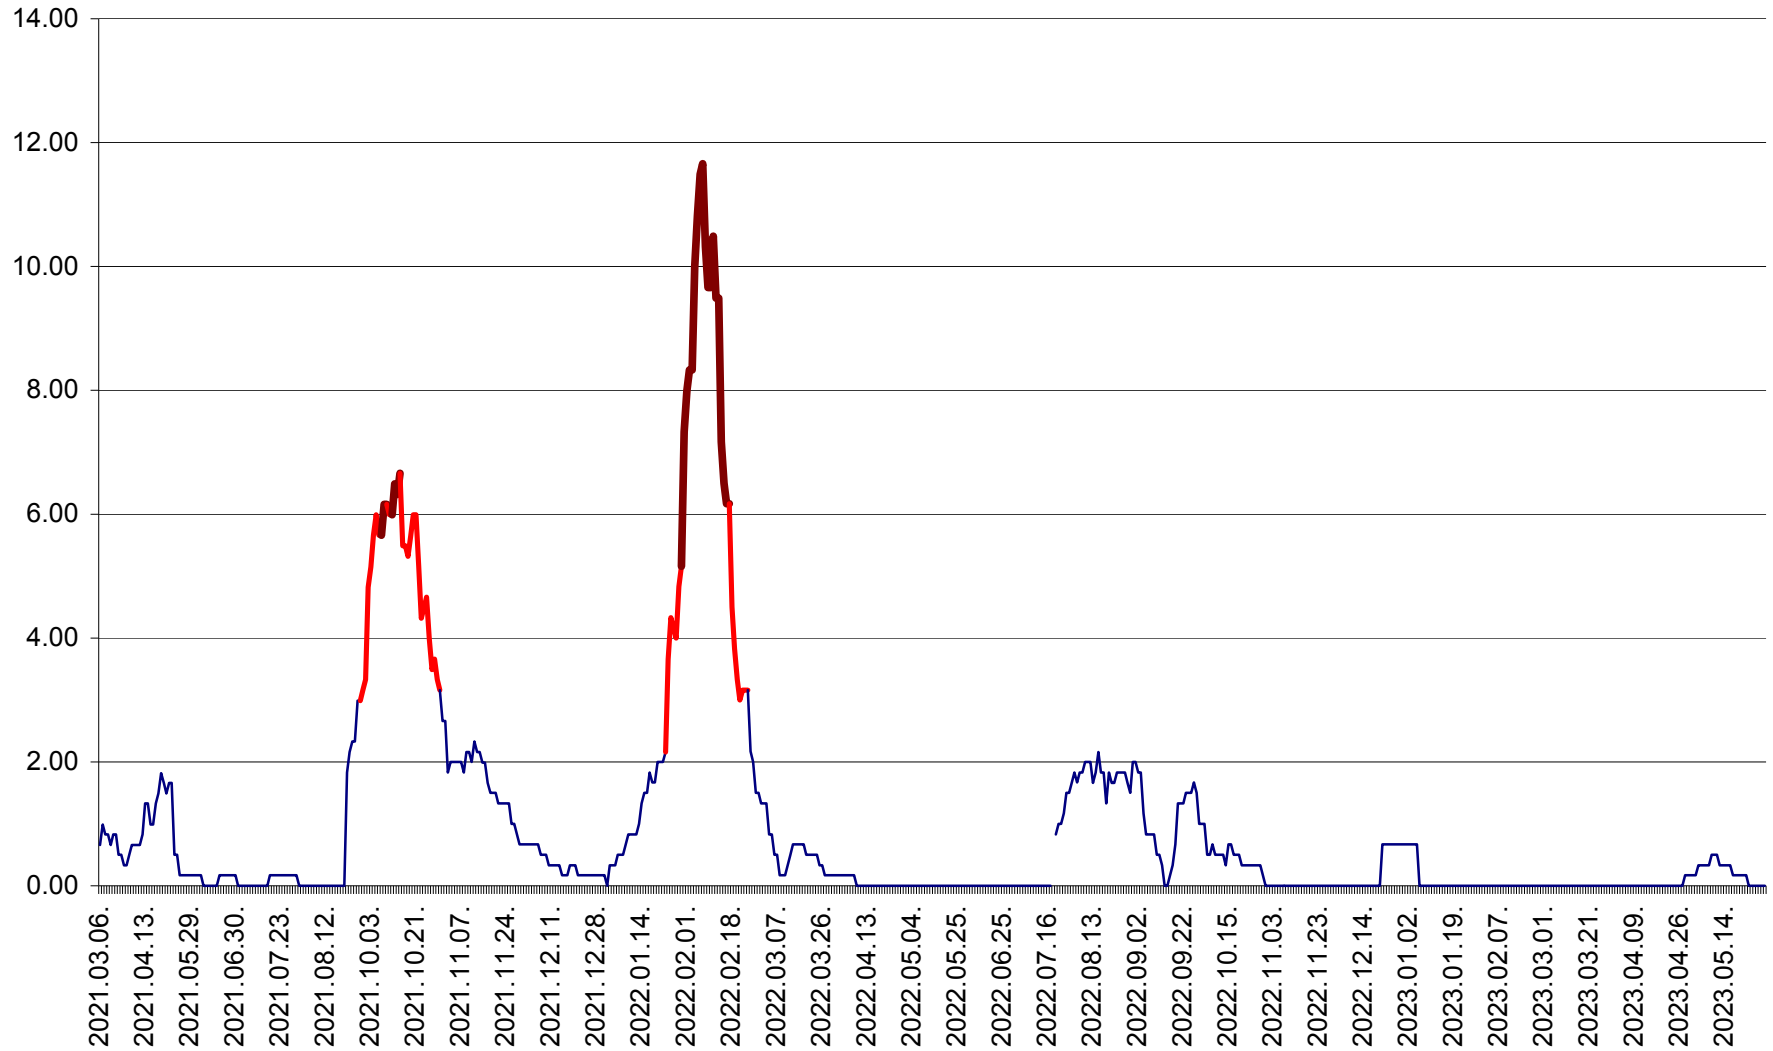

Total - Evolutia incidentei cumulate pe 14 zile la ‰ de locuitori
2021.03.07. - 2023.05.29.