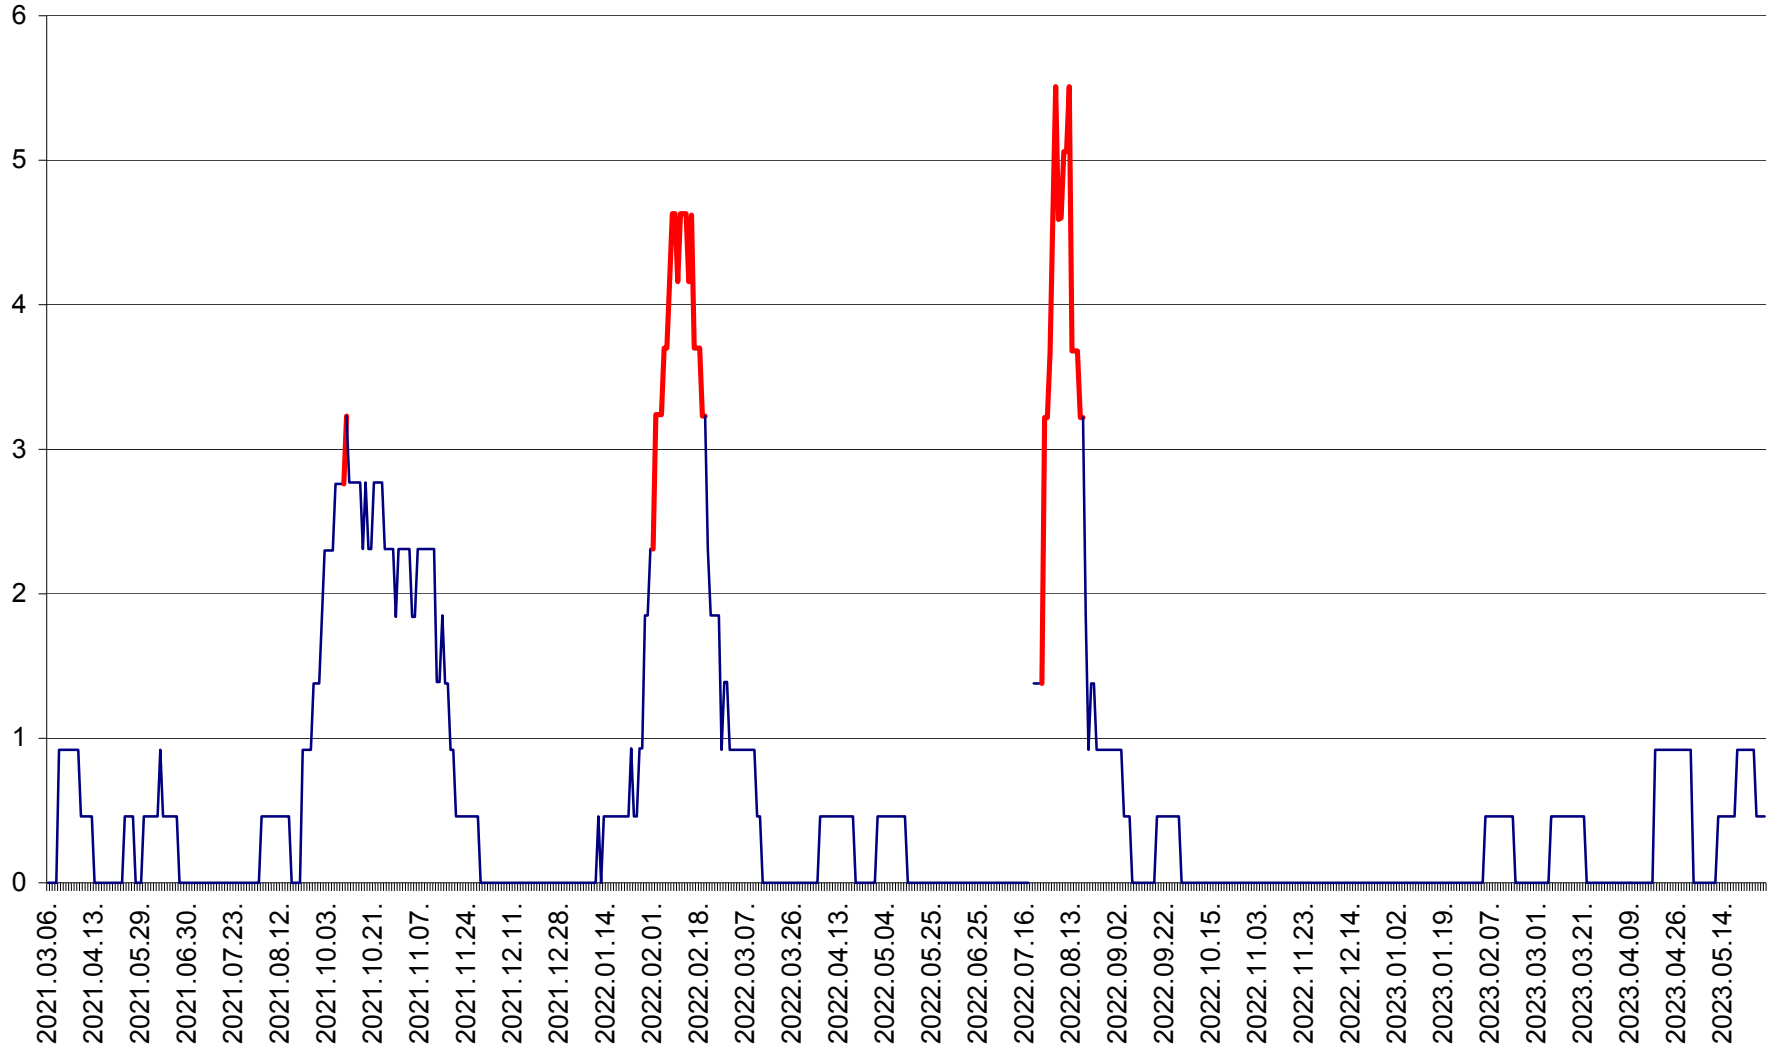

ULIEȘ - Evoluția incidenței cumulate pe 14 zile la ‰ de locuitori
2021.03.07. - 2023.05.29.