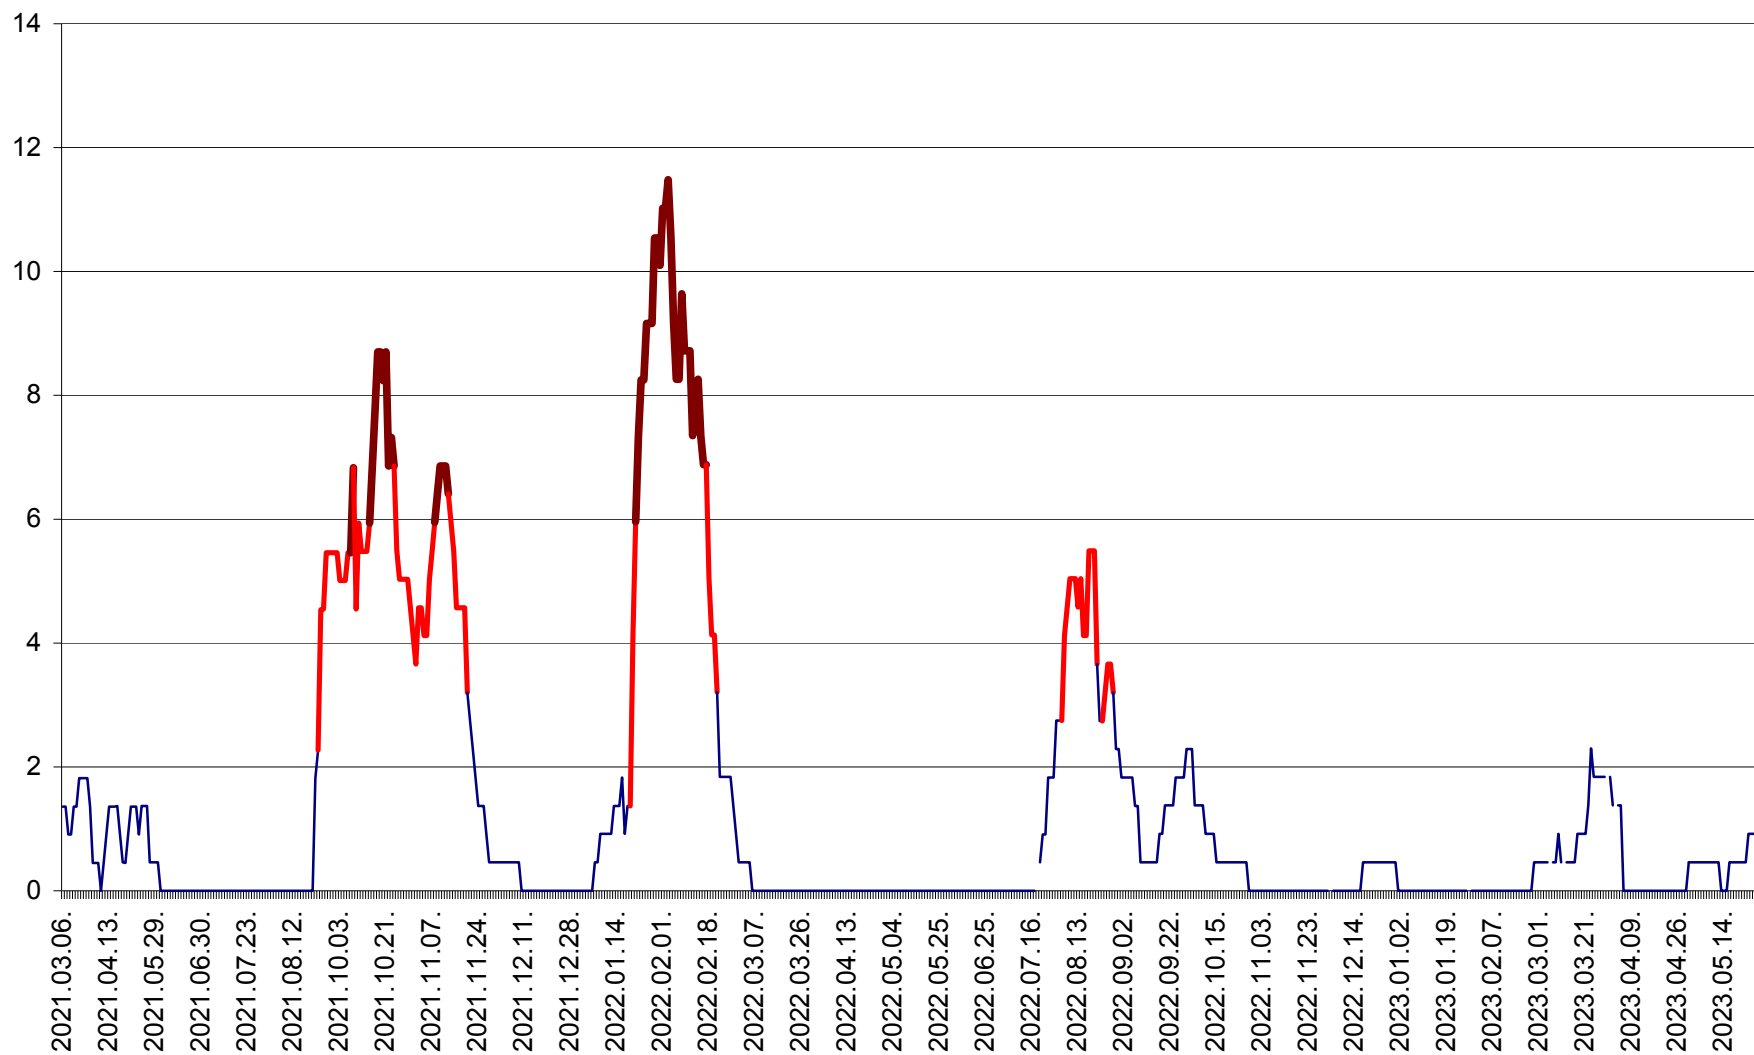

MUNICIPIUL GHEORGHENI - Evolutia incidentei cumulate pe 14 zile la % de locuitori
2021.03.07. - 2023.05.29.

JOSENI - Evolutia incidentei cumulate pe 14 zile la ‰ de locuitori
2021.03.07. - 2023.05.29.

LĂZAREA - Evolutia incidentei cumulate pe 14 zile la % de locuitori
2021.03.07. - 2023.05.29.

LELICENI - Evolutia incidentei cumulate pe 14 zile la % de locuitori
2021.03.07. - 2023.05.29.

LUETA - Evolutia incidentei cumulate pe 14 zile la ‰ de locuitori
2021.03.07. - 2023.05.29.

LUNCA DE JOS - Evolutia incidentei cumulate pe 14 zile la ‰ de locuitori
2021.03.07. - 2023.05.29.

LUNCA DE SUS - Evolutia incidentei cumulate pe 14 zile la ‰ de locuitori
2021.03.07. - 2023.05.29.

LUPENI - Evolutia incidentei cumulate pe 14 zile la ‰ de locuitori
2021.03.07. - 2023.05.29.

MĂDĂRAȘ - Evolutia incidentei cumulate pe 14 zile la ‰ de locuitori
2021.03.07. - 2023.05.29.