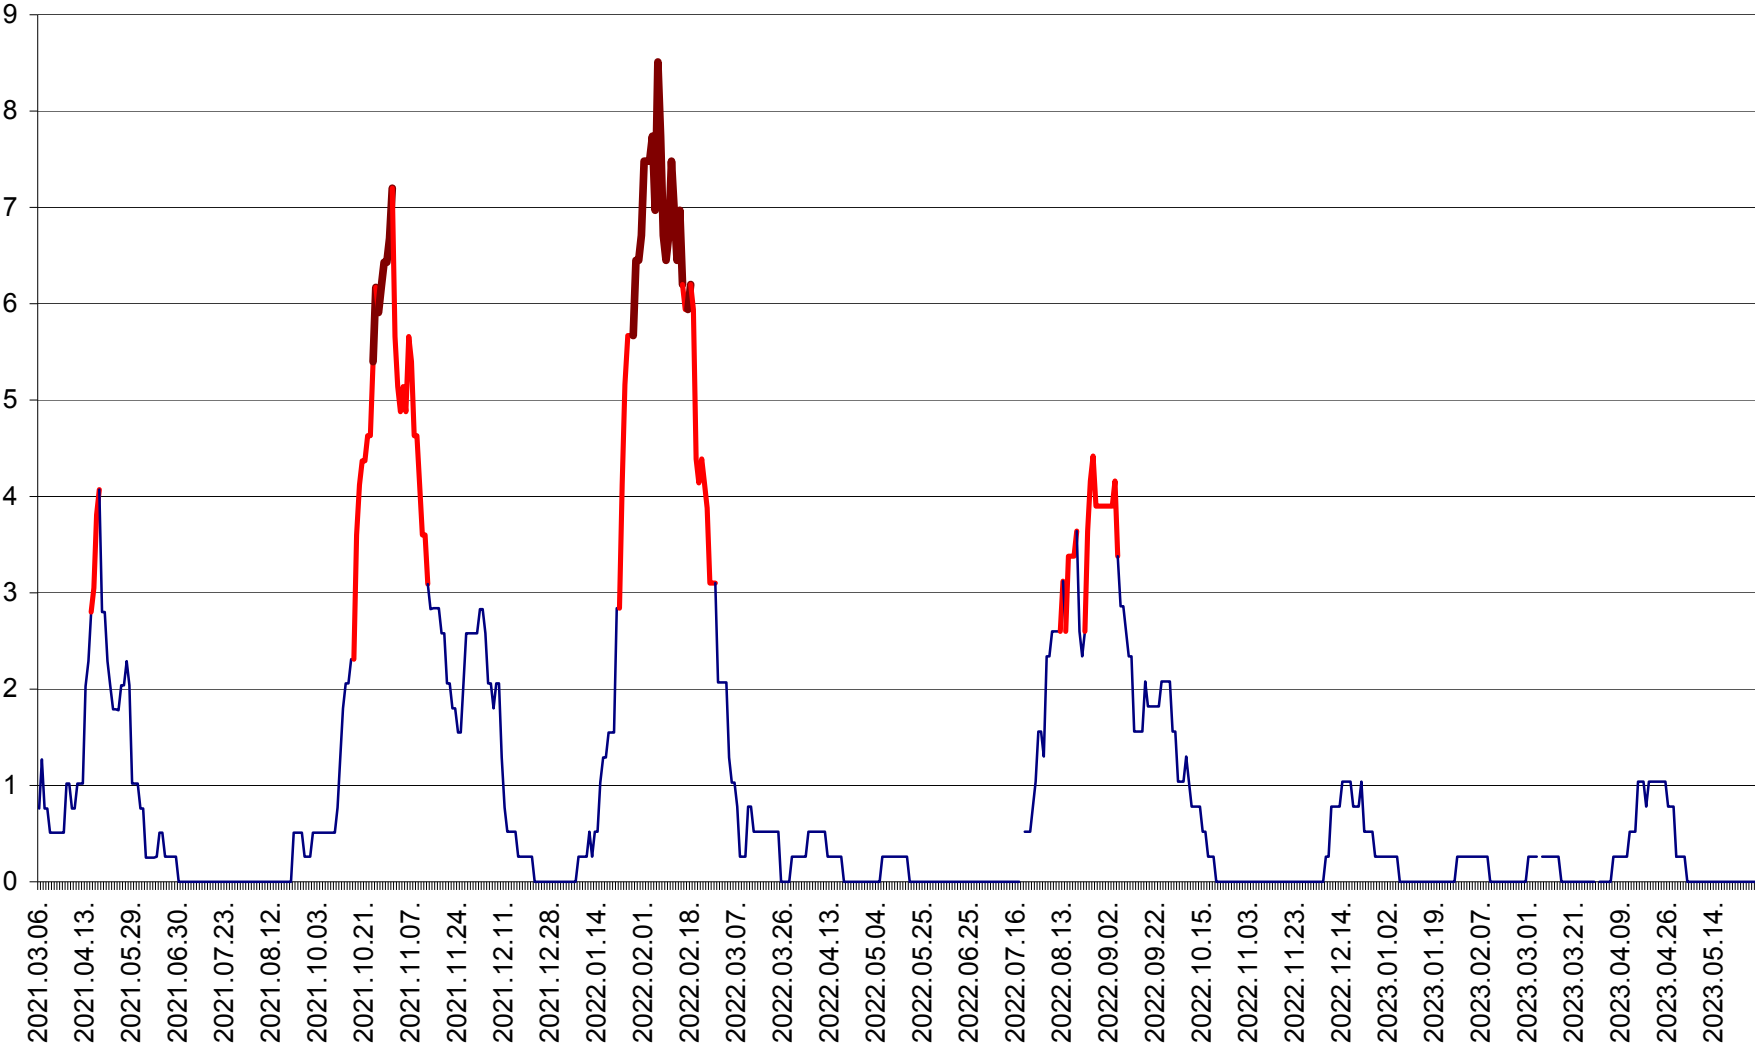

SATU MARE - Evolutia incidentei cumulate pe 14 zile la ‰ de locuitori
2021.03.07. - 2023.05.29.

SECUIENI - Evolutia incidentei cumulate pe 14 zile la ‰ de locuitori
2021.03.07. - 2023.05.29.

SICULENI - Evolutia incidentei cumulate pe 14 zile la ‰ de locuitori
2021.03.07. - 2023.05.29.

ȘIMONEȘTI - Evolutia incidentei cumulate pe 14 zile la ‰ de locuitori
2021.03.07. - 2023.05.29.

SUBCETATE - Evolutia incidentei cumulate pe 14 zile la ‰ de locuitori
2021.03.07. - 2023.05.29.

SUSENI - Evolutia incidentei cumulate pe 14 zile la ‰ de locuitori
2021.03.07. - 2023.05.29.