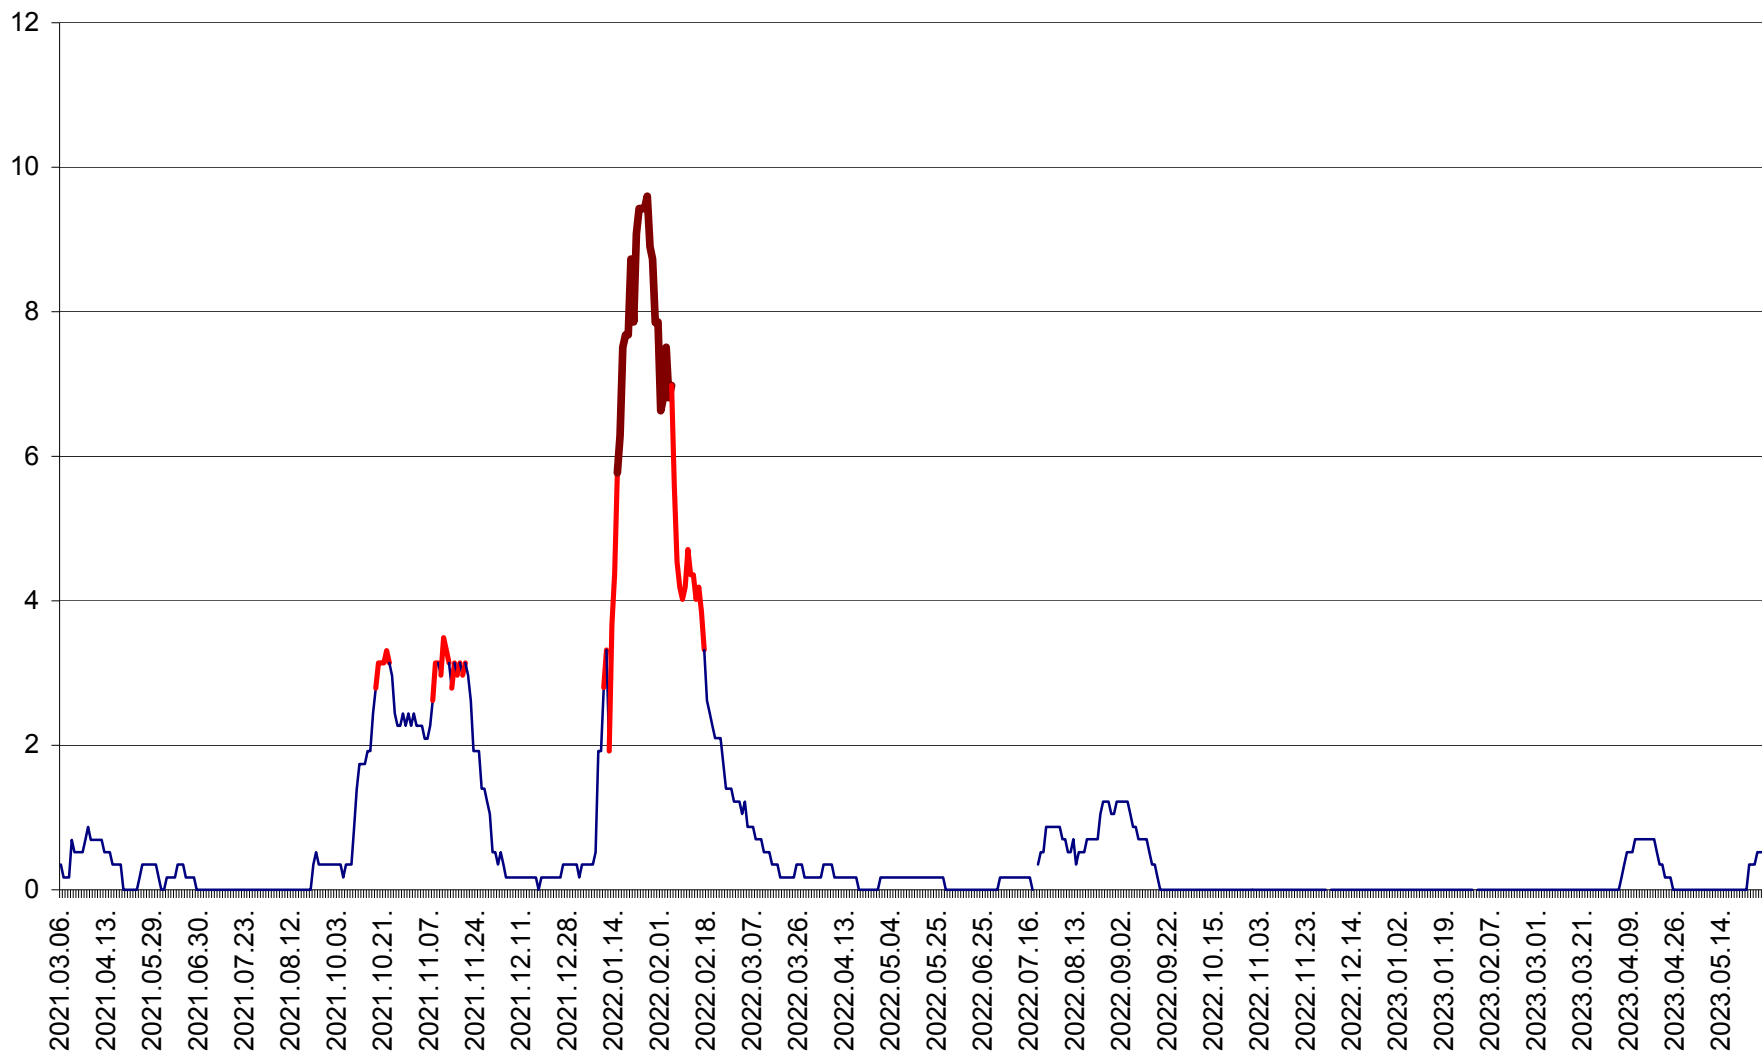

DÂRJIU - Evolutia incidentei cumulate pe 14 zile la ‰ de locuitori
2021.03.07. - 2023.05.29.

DEALU - Evolutia incidentei cumulate pe 14 zile la ‰ de locuitori
2021.03.07. - 2023.05.29.

DITRĂU - Evolutia incidentei cumulate pe 14 zile la ‰ de locuitori
2021.03.07. - 2023.05.29.

FELICENI - Evolutia incidentei cumulate pe 14 zile la ‰ de locuitori
2021.03.07. - 2023.05.29.

FRUMOASA - Evolutia incidentei cumulate pe 14 zile la ‰ de locuitori
2021.03.07. - 2023.05.29.

GĂLĂUȚAȘ - Evoluția incidenței cumulate pe 14 zile la ‰ de locuitori
2021.03.07. - 2023.05.29.

MUNICIPIUL GHEORGHENI - Evolutia incidentei cumulate pe 14 zile la % de locuitori
2021.03.07. - 2023.05.29.

JOSENI - Evolutia incidentei cumulate pe 14 zile la ‰ de locuitori
2021.03.07. - 2023.05.29.

LĂZAREA - Evolutia incidentei cumulate pe 14 zile la % de locuitori
2021.03.07. - 2023.05.29.

LELICENI - Evolutia incidentei cumulate pe 14 zile la % de locuitori
2021.03.07. - 2023.05.29.

LUETA - Evolutia incidentei cumulate pe 14 zile la ‰ de locuitori
2021.03.07. - 2023.05.29.

LUNCA DE JOS - Evolutia incidentei cumulate pe 14 zile la ‰ de locuitori
2021.03.07. - 2023.05.29.