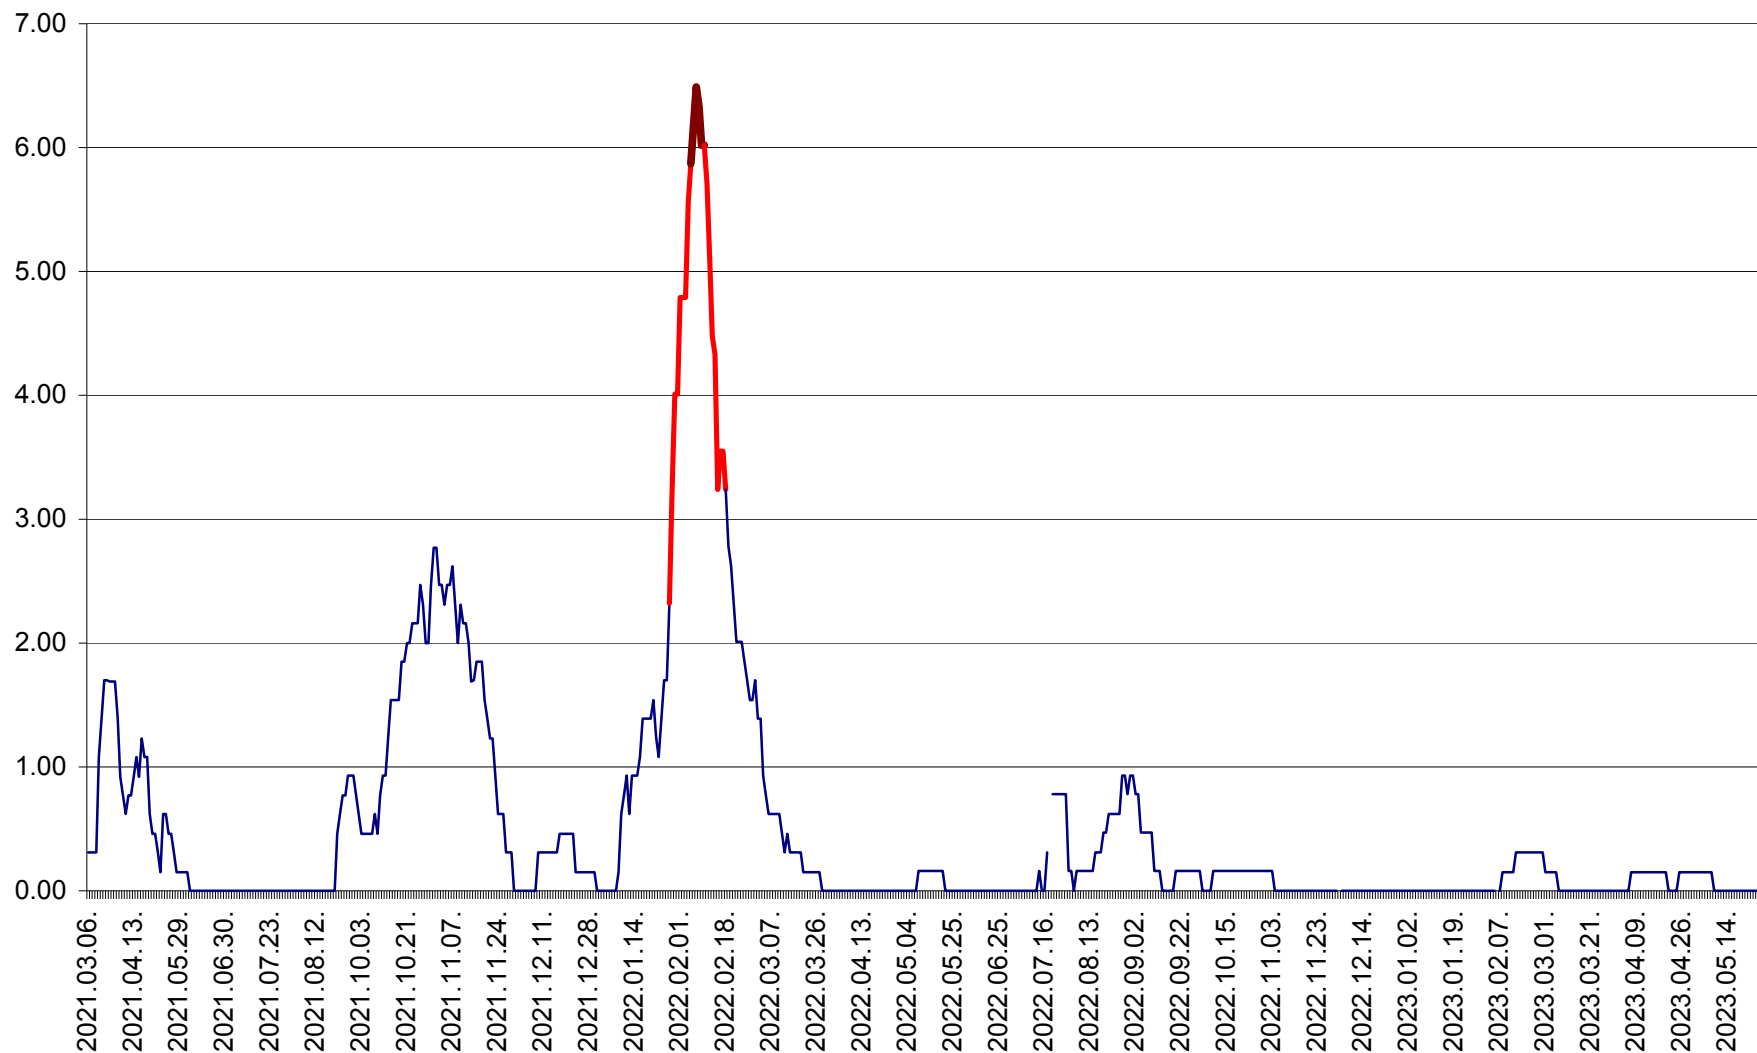

ORAȘ BĂLAN - Evoluția incidenței cumulate pe 14 zile la ‰ de locuitori
2021.03.07. - 2023.05.29.

BILBOR - Evolutia incidentei cumulate pe 14 zile la ‰ de locuitori
2021.03.07. - 2023.05.29.

ORAȘ BORSEC - Evolutia incidentei cumulate pe 14 zile la ‰ de locuitori
2021.03.07. - 2023.05.29.

BRĂDEȘTI - Evoluția incidenței cumulate pe 14 zile la ‰ de locuitori
2021.03.07. - 2023.05.29.

CĂPÂLNIȚA - Evolutia incidentei cumulate pe 14 zile la ‰ de locuitori
2021.03.07. - 2023.05.29.

CÂRȚA - Evolutia incidentei cumulate pe 14 zile la ‰ de locuitori
2021.03.07. - 2023.05.29.

CICEU - Evolutia incidentei cumulate pe 14 zile la ‰ de locuitori
2021.03.07. - 2023.05.29.

CIUCSÂNGEORGIU - Evolutia incidentei cumulate pe 14 zile la ‰ de locuitori
2021.03.07. - 2023.05.29.

CIUMANI - Evolutia incidentei cumulate pe 14 zile la ‰ de locuitori
2021.03.07. - 2023.05.29.

CORBU - Evolutia incidentei cumulate pe 14 zile la ‰ de locuitori
2021.03.07. - 2023.05.29.

CORUND - Evolutia incidentei cumulate pe 14 zile la ‰ de locuitori
2021.03.07. - 2023.05.29.

COZMENI - Evolutia incidentei cumulate pe 14 zile la ‰ de locuitori
2021.03.07. - 2023.05.29.