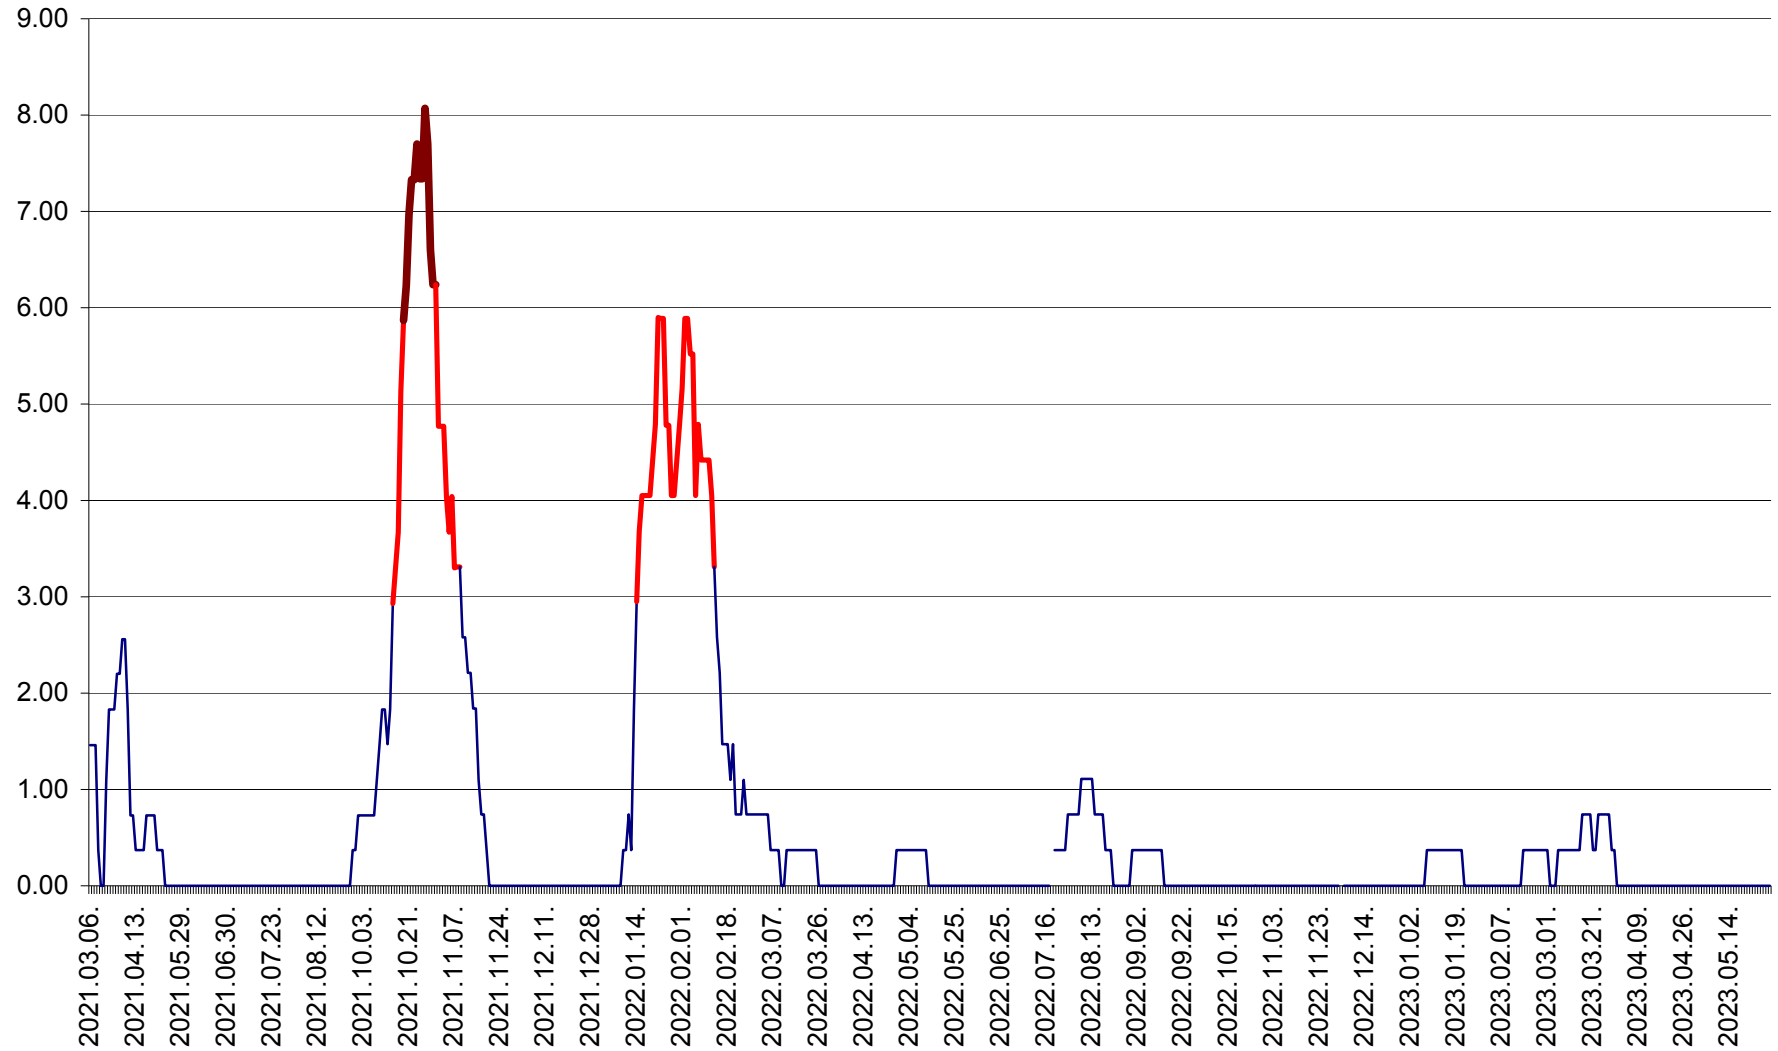

ATID - Evolutia incidentei cumulate pe 14 zile la % de locuitori
2021.03.07. - 2023.05.29.

AVRĂMEȘTI - Evolutia incidentei cumulate pe 14 zile la ‰ de locuitori
2021.03.07. - 2023.05.29.

ORAȘ BĂILE TUȘNAD - Evoluția incidenței cumulate pe 14 zile la ‰ de locuitori
2021.03.07. - 2023.05.29.

ORAȘ BĂLAN - Evoluția incidenței cumulate pe 14 zile la ‰ de locuitori
2021.03.07. - 2023.05.29.

BILBOR - Evolutia incidentei cumulate pe 14 zile la ‰ de locuitori
2021.03.07. - 2023.05.29.

ORAȘ BORSEC - Evolutia incidentei cumulate pe 14 zile la ‰ de locuitori
2021.03.07. - 2023.05.29.

BRĂDEȘTI - Evoluția incidenței cumulate pe 14 zile la ‰ de locuitori
2021.03.07. - 2023.05.29.

CĂPÂLNIȚA - Evolutia incidentei cumulate pe 14 zile la ‰ de locuitori
2021.03.07. - 2023.05.29.

CÂRȚA - Evolutia incidentei cumulate pe 14 zile la ‰ de locuitori
2021.03.07. - 2023.05.29.