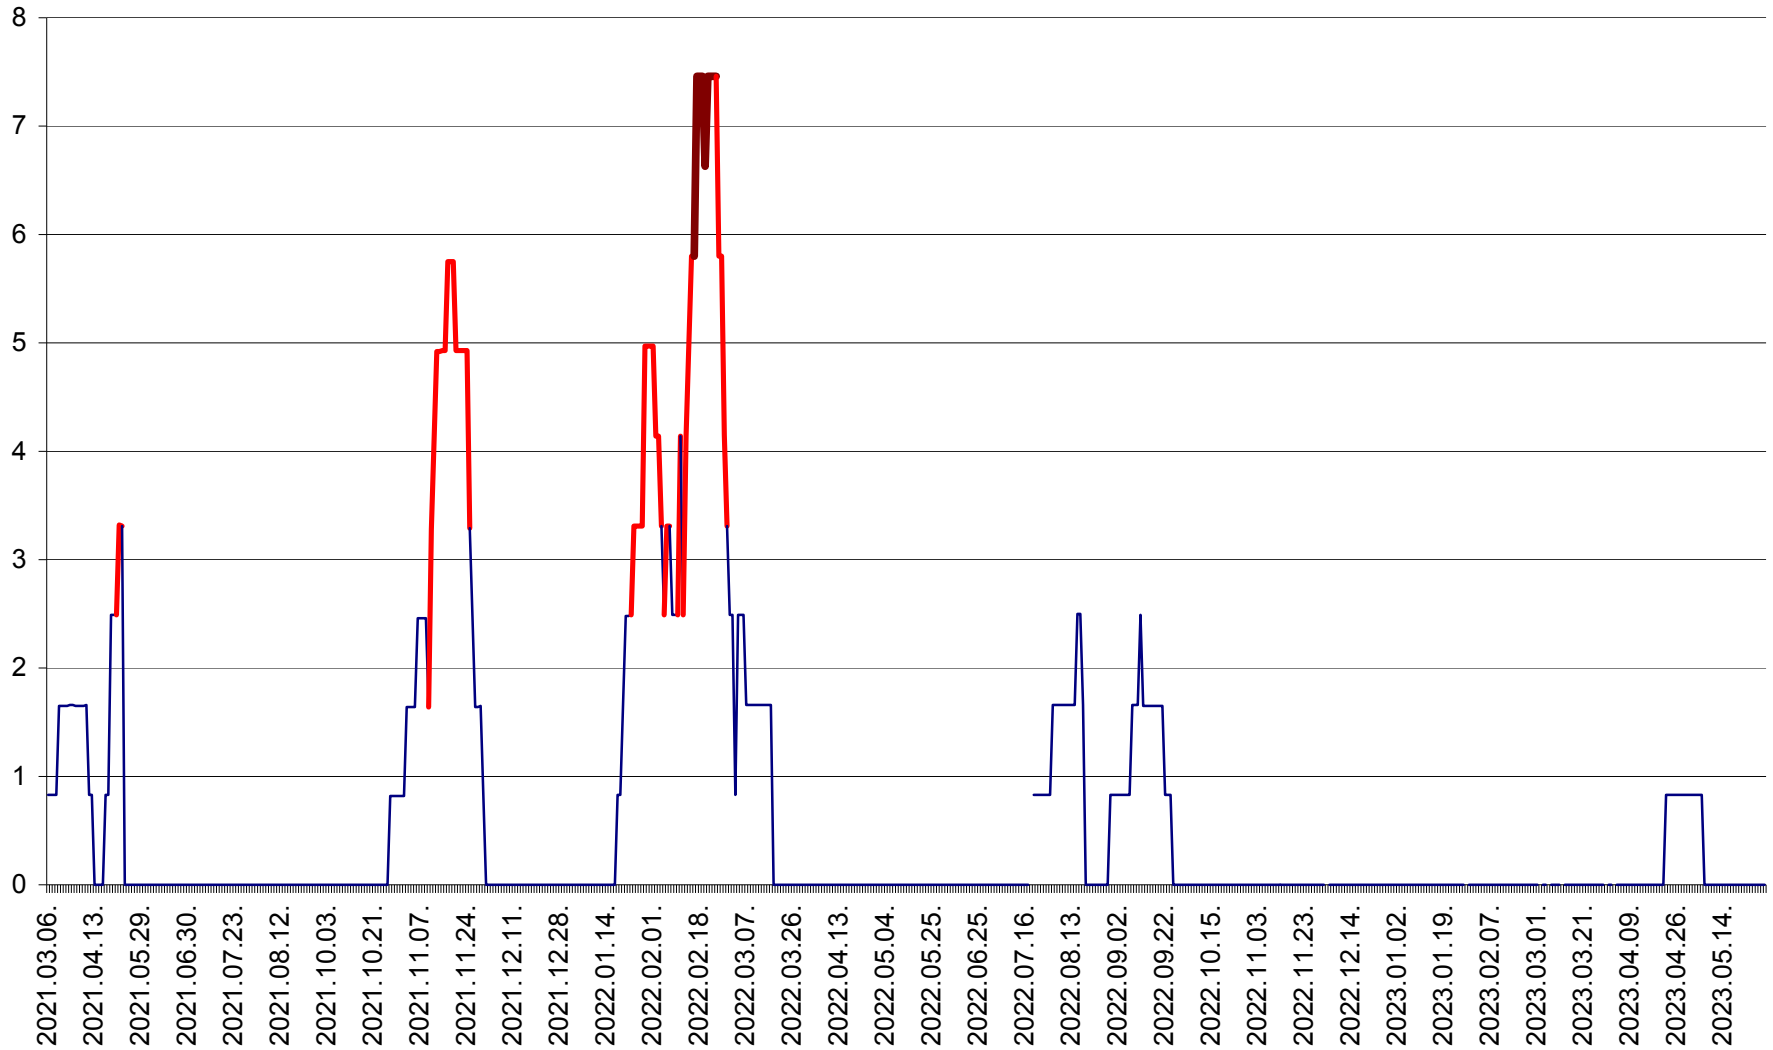

PLĂIEȘII DE JOS - Evoluția incidenței cumulate pe 14 zile la ‰ de locuitori
2021.03.07. - 2023.05.29.

PORUMBENI - Evolutia incidentei cumulate pe 14 zile la ‰ de locuitori
2021.03.07. - 2023.05.29.

PRAID - Evolutia incidentei cumulate pe 14 zile la ‰ de locuitori
2021.03.07. - 2023.05.29.

RACU - Evolutia incidentei cumulate pe 14 zile la ‰ de locuitori
2021.03.07. - 2023.05.29.

REMETEA - Evolutia incidentei cumulate pe 14 zile la ‰ de locuitori
2021.03.07. - 2023.05.29.

SĂCEL - Evolutia incidentei cumulate pe 14 zile la ‰ de locuitori
2021.03.07. - 2023.05.29.