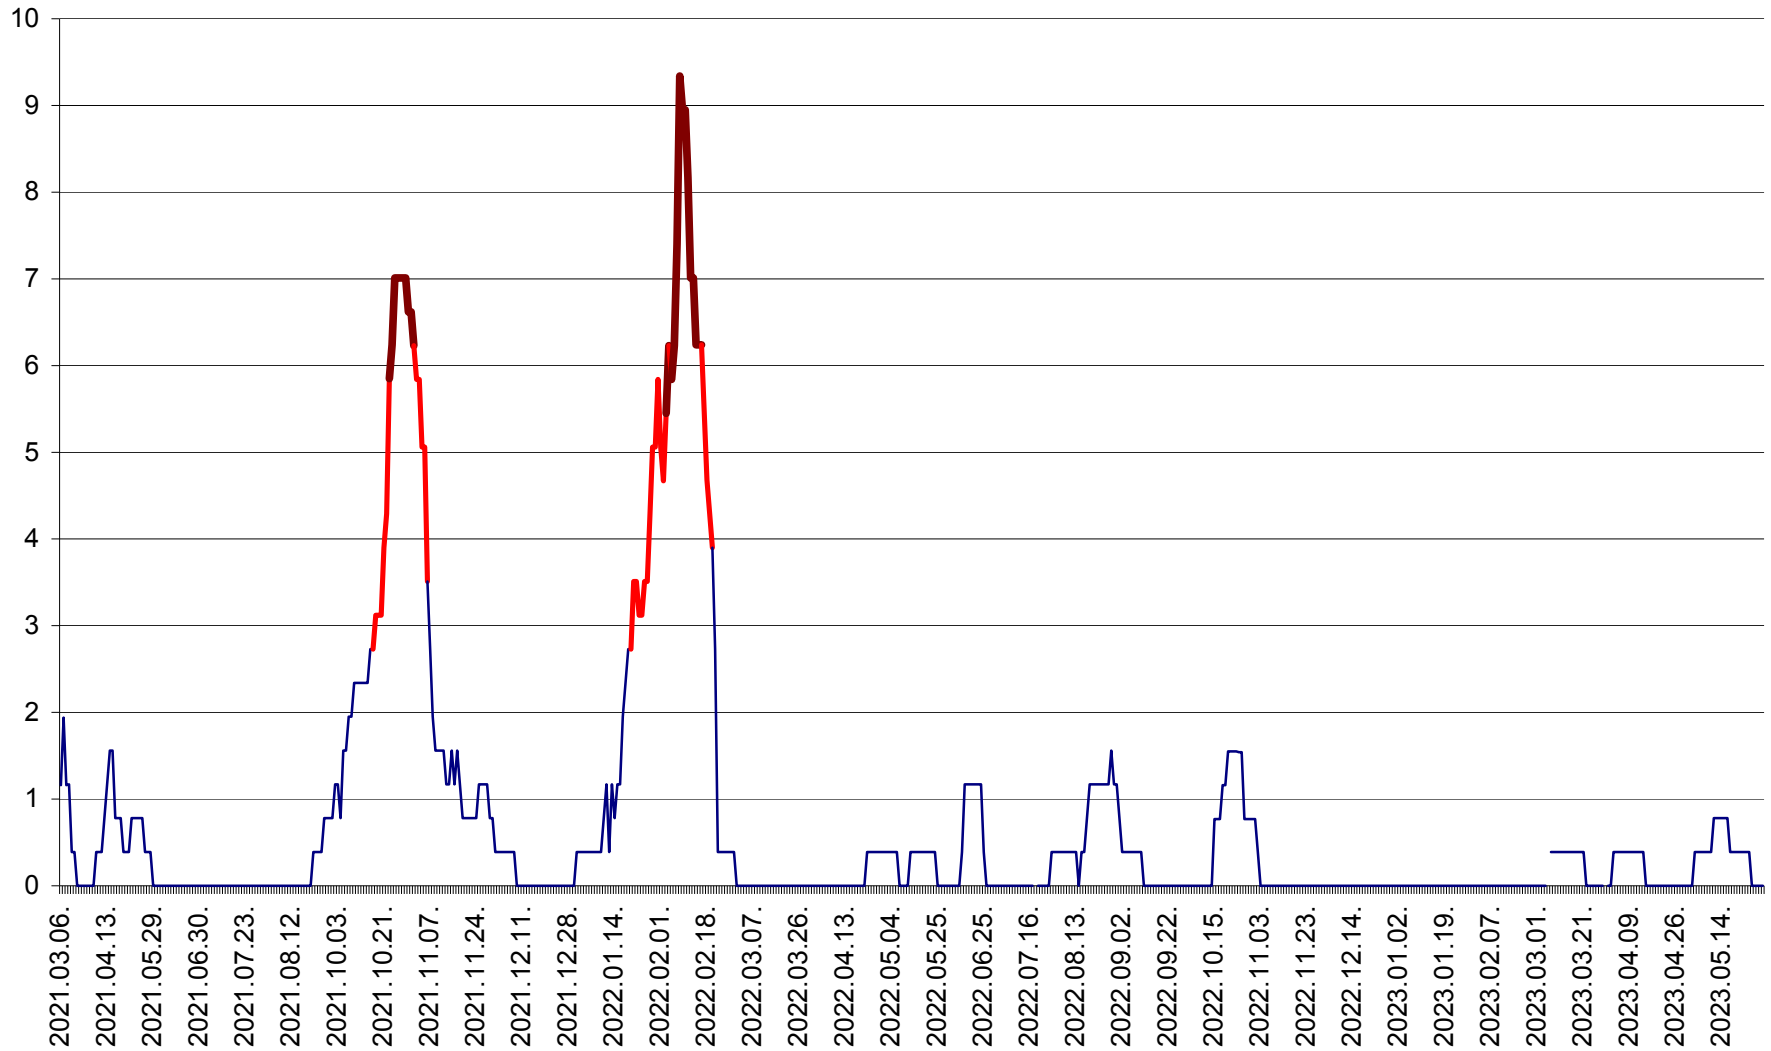

MUNICIPIUL TOPLIȚA - Evolulia incidentei cumulate pe 14 zile la ‰ de locuitori
2021.03.07. - 2023.05.29.