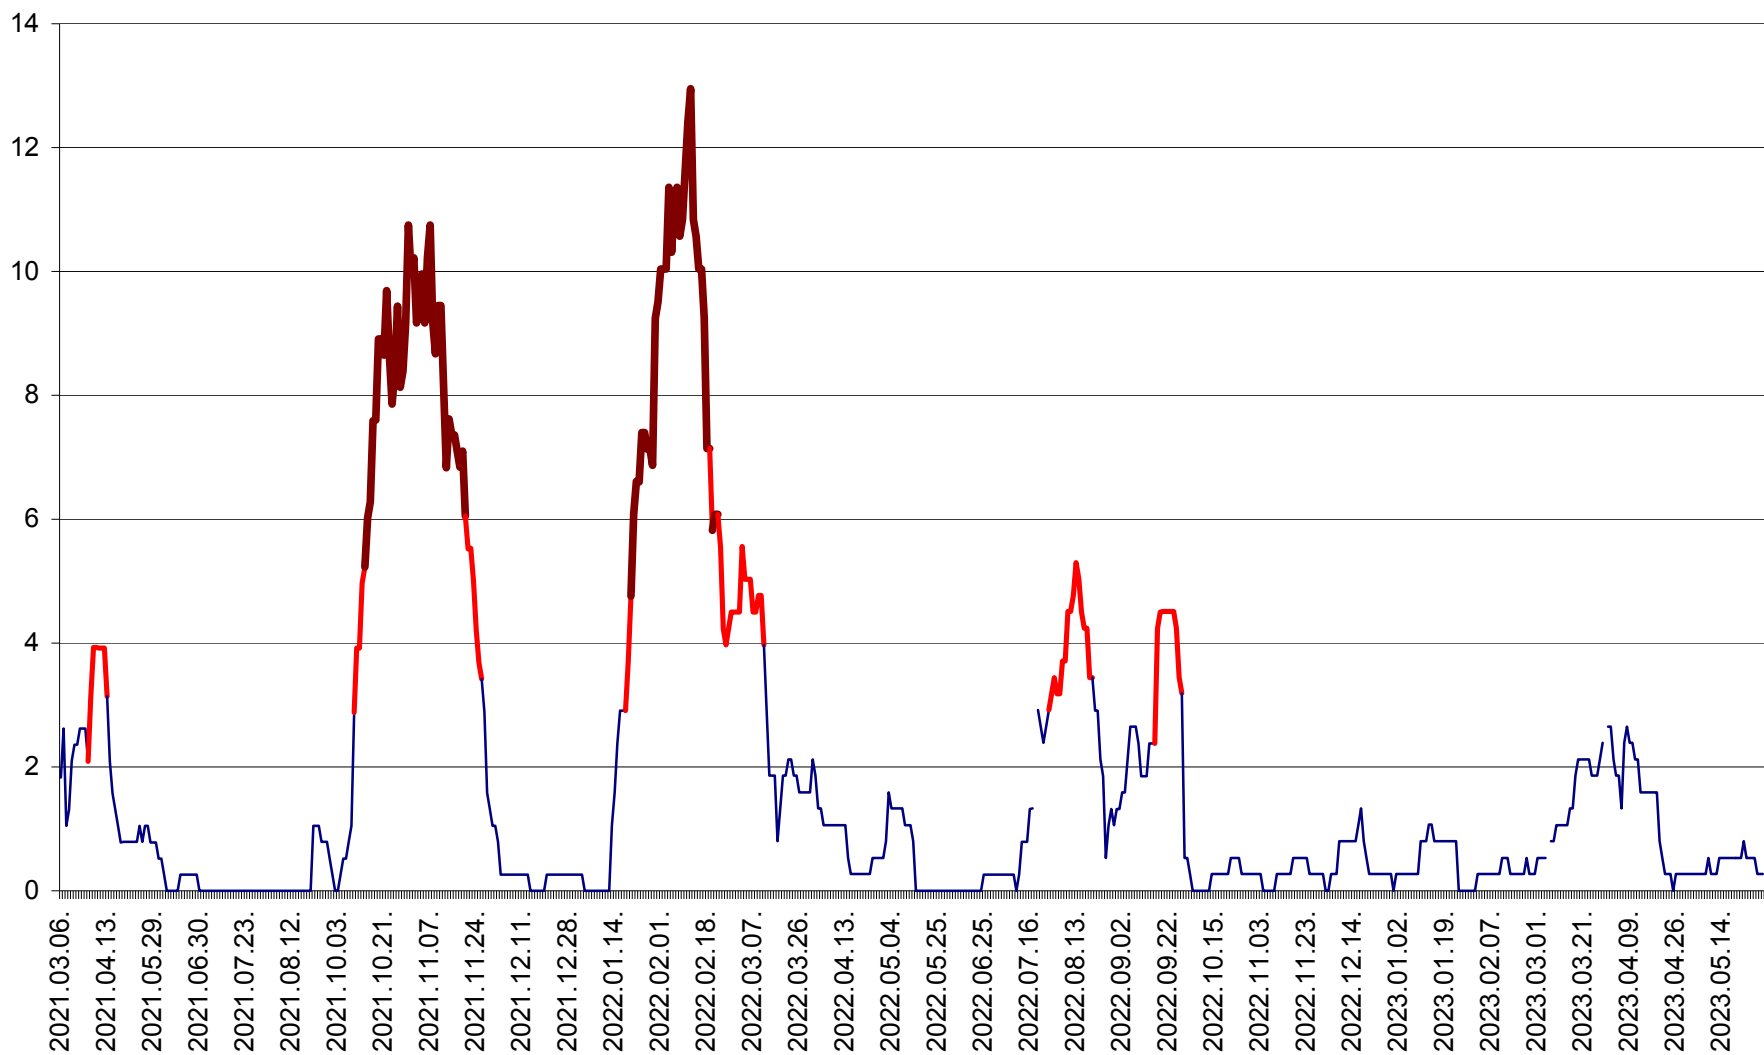

RACU - Evolutia incidentei cumulate pe 14 zile la ‰ de locuitori
2021.03.07. - 2023.05.29.

REMETEA - Evolutia incidentei cumulate pe 14 zile la ‰ de locuitori
2021.03.07. - 2023.05.29.

SĂCEL - Evolutia incidentei cumulate pe 14 zile la ‰ de locuitori
2021.03.07. - 2023.05.29.

SÂNCRĂIENI - Evolutia incidentei cumulate pe 14 zile la ‰ de locuitori
2021.03.07. - 2023.05.29.

SÂNDOMIC - Evolutia incidentei cumulate pe 14 zile la ‰ de locuitori
2021.03.07. - 2023.05.29.

SÂNMARTIN - Evolutia incidentei cumulate pe 14 zile la ‰ de locuitori
2021.03.07. - 2023.05.29.

SÂNSIMION - Evolutia incidentei cumulate pe 14 zile la ‰ de locuitori
2021.03.07. - 2023.05.29.

SÂNTIMBRU - Evolutia incidentei cumulate pe 14 zile la ‰ de locuitori
2021.03.07. - 2023.05.29.

SĂRMAȘ - Evolutia incidentei cumulate pe 14 zile la ‰ de locuitori
2021.03.07. - 2023.05.29.