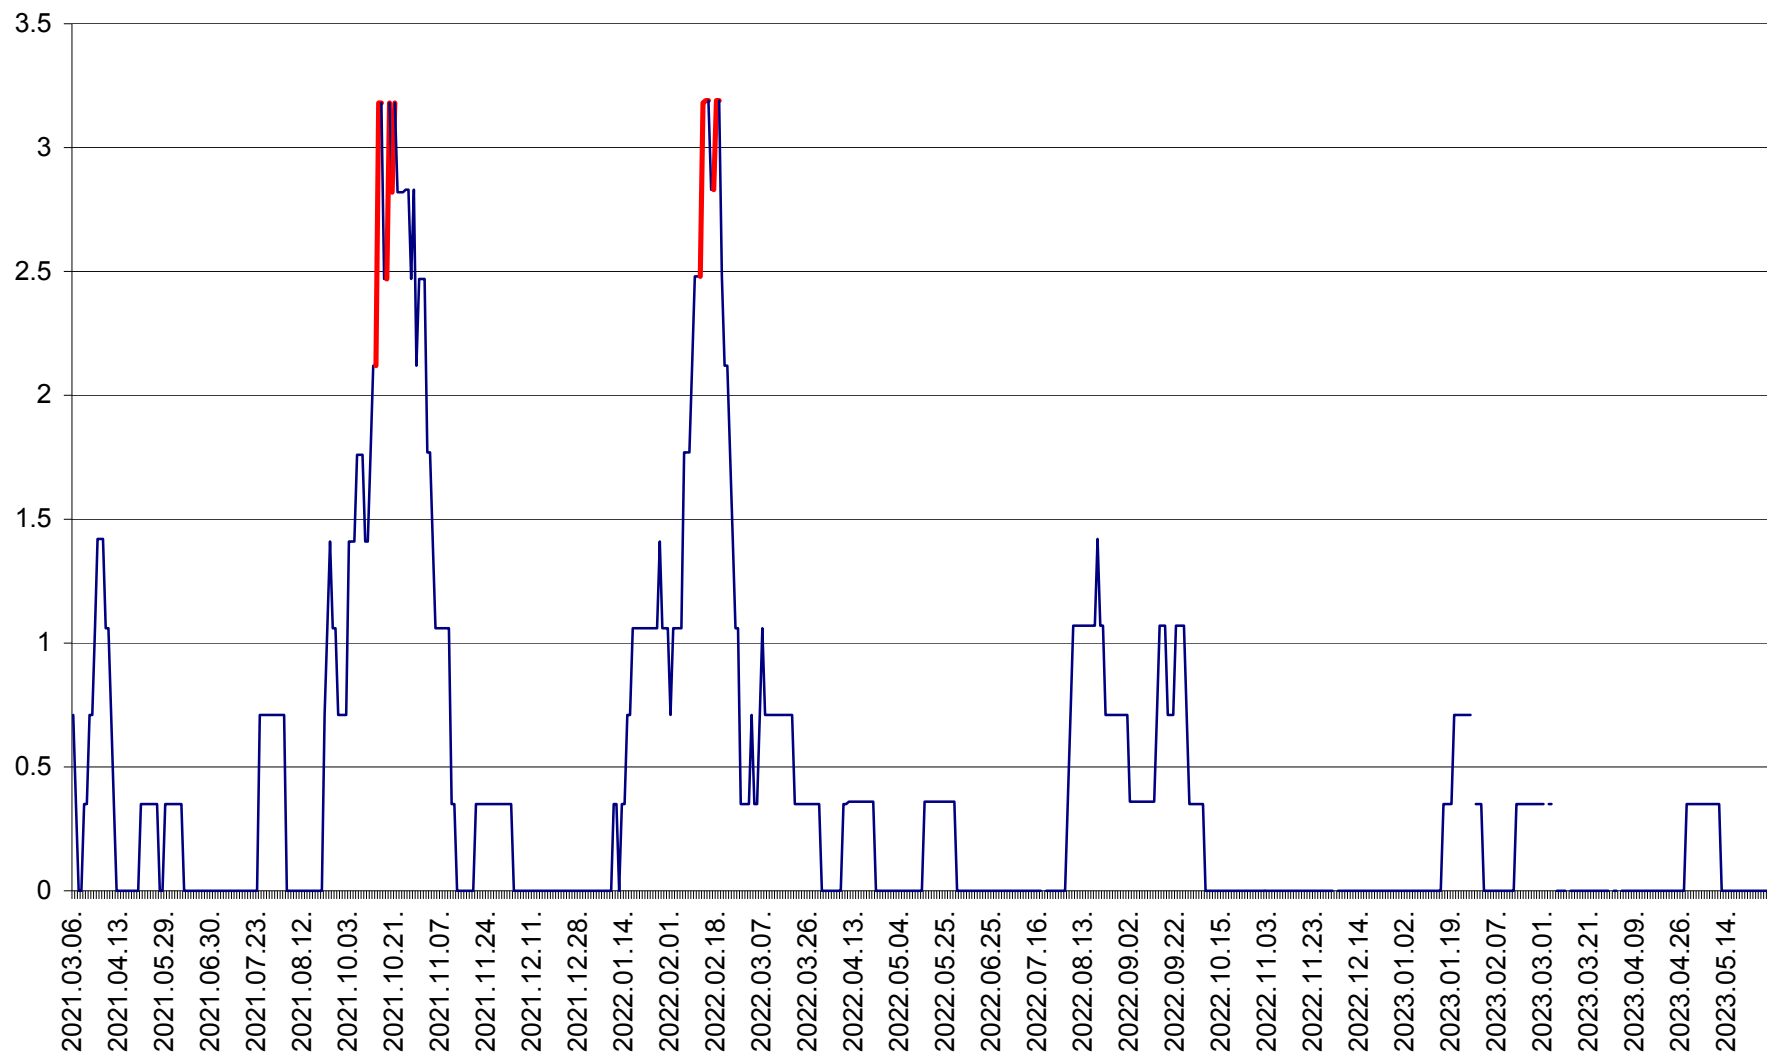

PORUMBENI - Evolutia incidentei cumulate pe 14 zile la ‰ de locuitori
2021.03.07. - 2023.05.29.