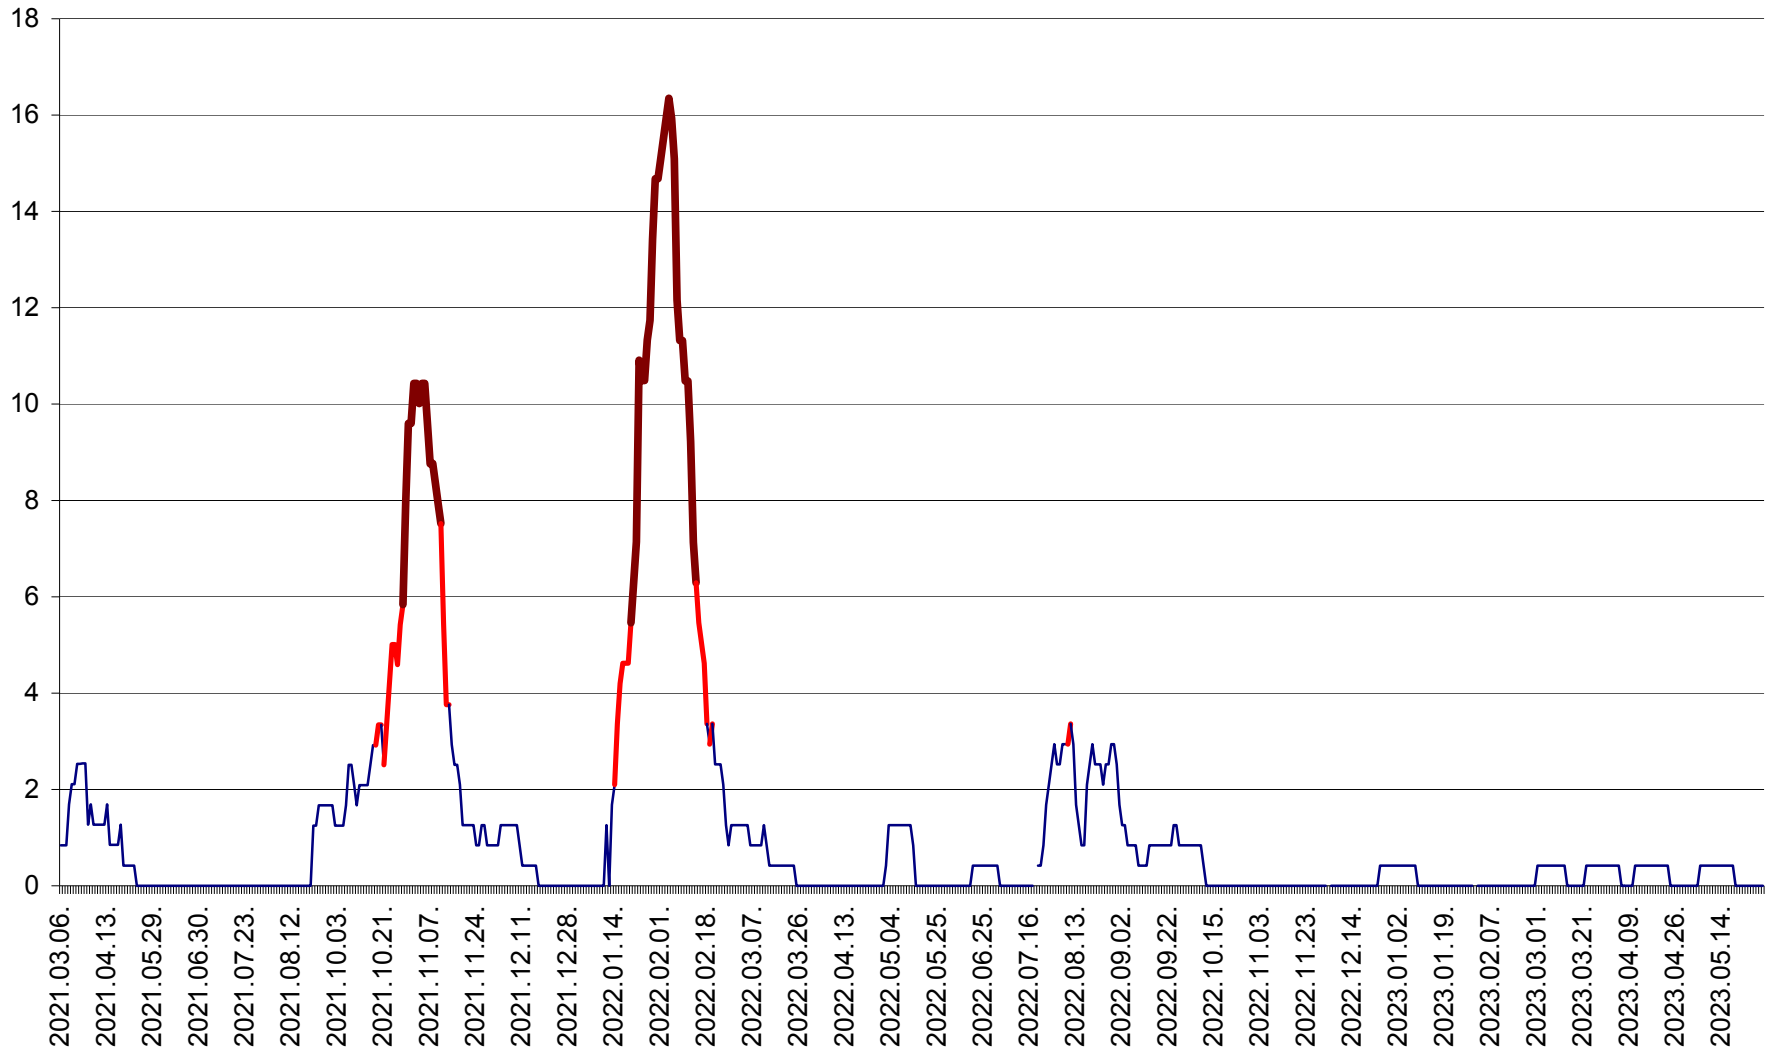

FELICENI - Evolutia incidentei cumulate pe 14 zile la ‰ de locuitori
2021.03.07. - 2023.05.29.

FRUMOASA - Evolutia incidentei cumulate pe 14 zile la ‰ de locuitori
2021.03.07. - 2023.05.29.

GĂLĂUȚAȘ - Evoluția incidenței cumulate pe 14 zile la ‰ de locuitori
2021.03.07. - 2023.05.29.

MUNICIPIUL GHEORGHENI - Evolutia incidentei cumulate pe 14 zile la % de locuitori
2021.03.07. - 2023.05.29.

JOSENI - Evolutia incidentei cumulate pe 14 zile la ‰ de locuitori
2021.03.07. - 2023.05.29.

LĂZAREA - Evolutia incidentei cumulate pe 14 zile la % de locuitori
2021.03.07. - 2023.05.29.

LELICENI - Evolutia incidentei cumulate pe 14 zile la % de locuitori
2021.03.07. - 2023.05.29.

LUETA - Evolutia incidentei cumulate pe 14 zile la ‰ de locuitori
2021.03.07. - 2023.05.29.

LUNCA DE JOS - Evolutia incidentei cumulate pe 14 zile la ‰ de locuitori
2021.03.07. - 2023.05.29.