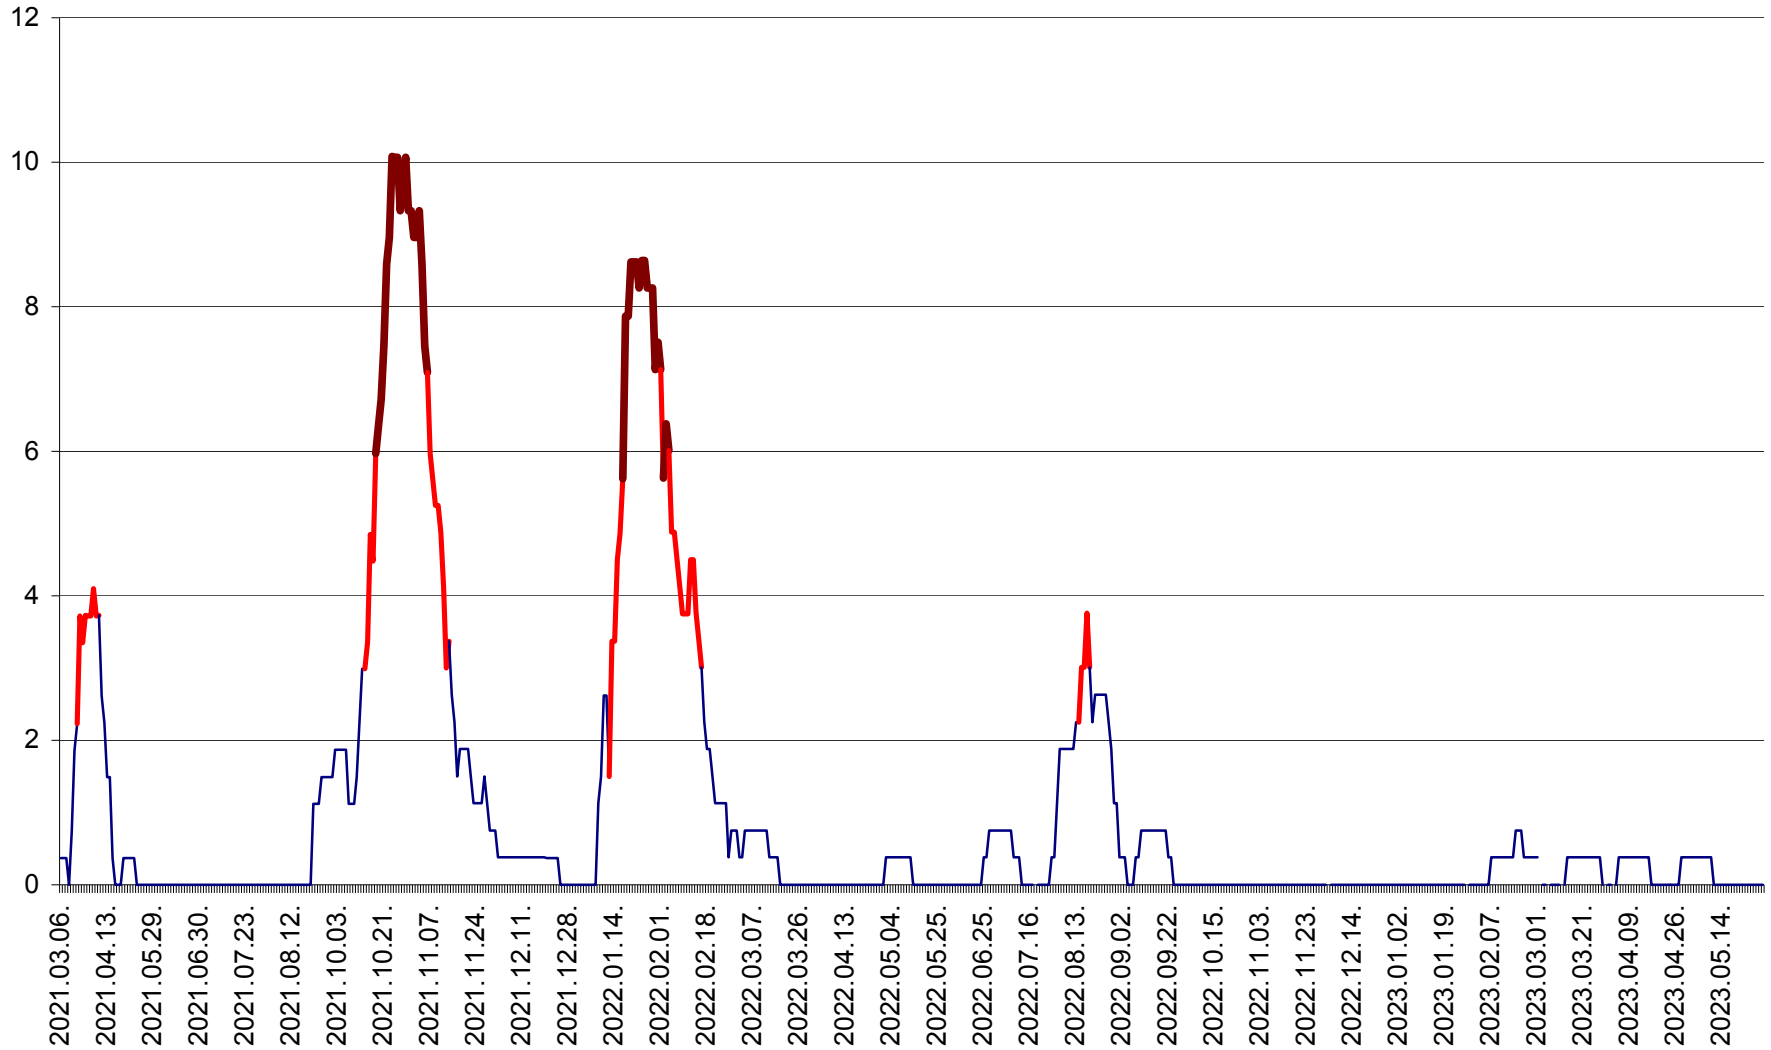

RACU - Evolutia incidentei cumulate pe 14 zile la ‰ de locuitori
2021.03.07. - 2023.05.29.

REMETEA - Evolutia incidentei cumulate pe 14 zile la ‰ de locuitori
2021.03.07. - 2023.05.29.

SĂCEL - Evolutia incidentei cumulate pe 14 zile la ‰ de locuitori
2021.03.07. - 2023.05.29.

SÂNCRĂIENI - Evolutia incidentei cumulate pe 14 zile la ‰ de locuitori
2021.03.07. - 2023.05.29.

SÂNDOMIC - Evolutia incidentei cumulate pe 14 zile la ‰ de locuitori
2021.03.07. - 2023.05.29.

SÂNMARTIN - Evolutia incidentei cumulate pe 14 zile la ‰ de locuitori
2021.03.07. - 2023.05.29.