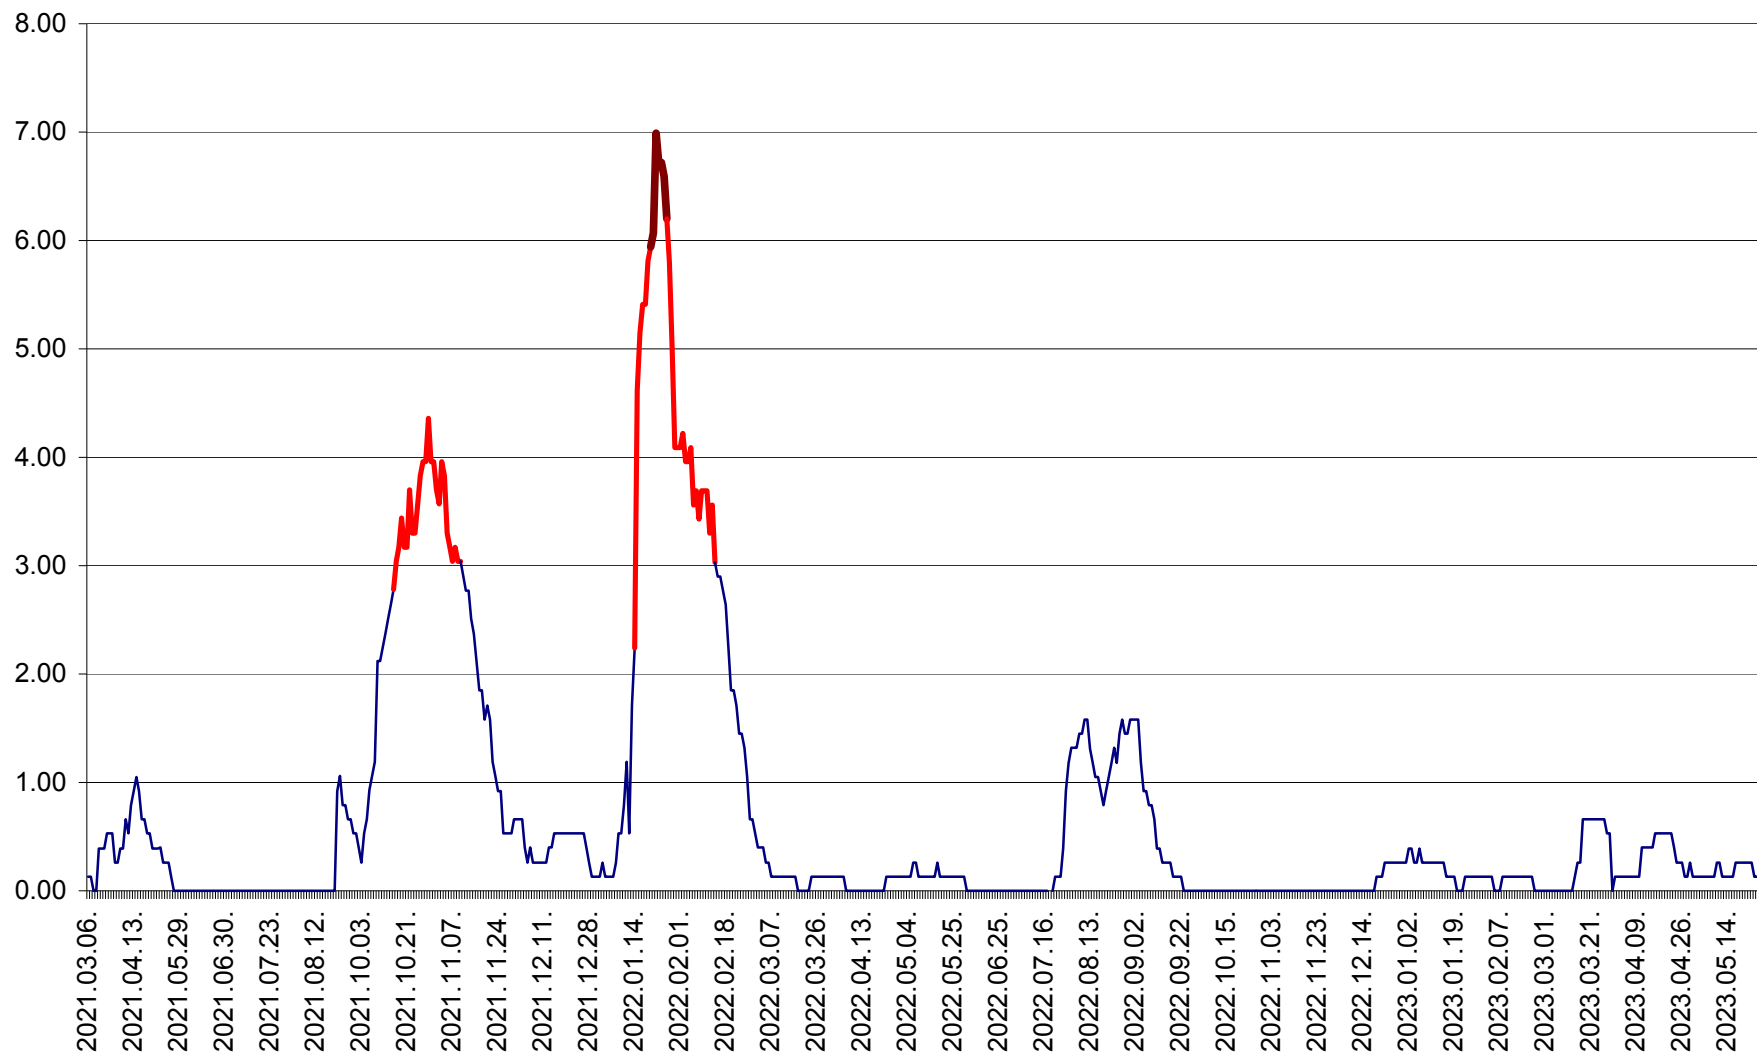

TUȘNAD - Evolutia incidentei cumulate pe 14 zile la ‰ de locuitori
2021.03.07. - 2023.05.29.

ULIEȘ - Evoluția incidenței cumulate pe 14 zile la ‰ de locuitori
2021.03.07. - 2023.05.29.

VĂRȘAG - Evolutia incidentei cumulate pe 14 zile la ‰ de locuitori
2021.03.07. - 2023.05.29.

ORAȘ VLĂHIȚA - Evolutia incidentei cumulate pe 14 zile la ‰ de locuitori
2021.03.07. - 2023.05.29.

VOȘLĂBENI - Evolutia incidentei cumulate pe 14 zile la ‰ de locuitori
2021.03.07. - 2023.05.29.

ZETEA - Evolutia incidentei cumulate pe 14 zile la ‰ de locuitori
2021.03.07. - 2023.05.29.