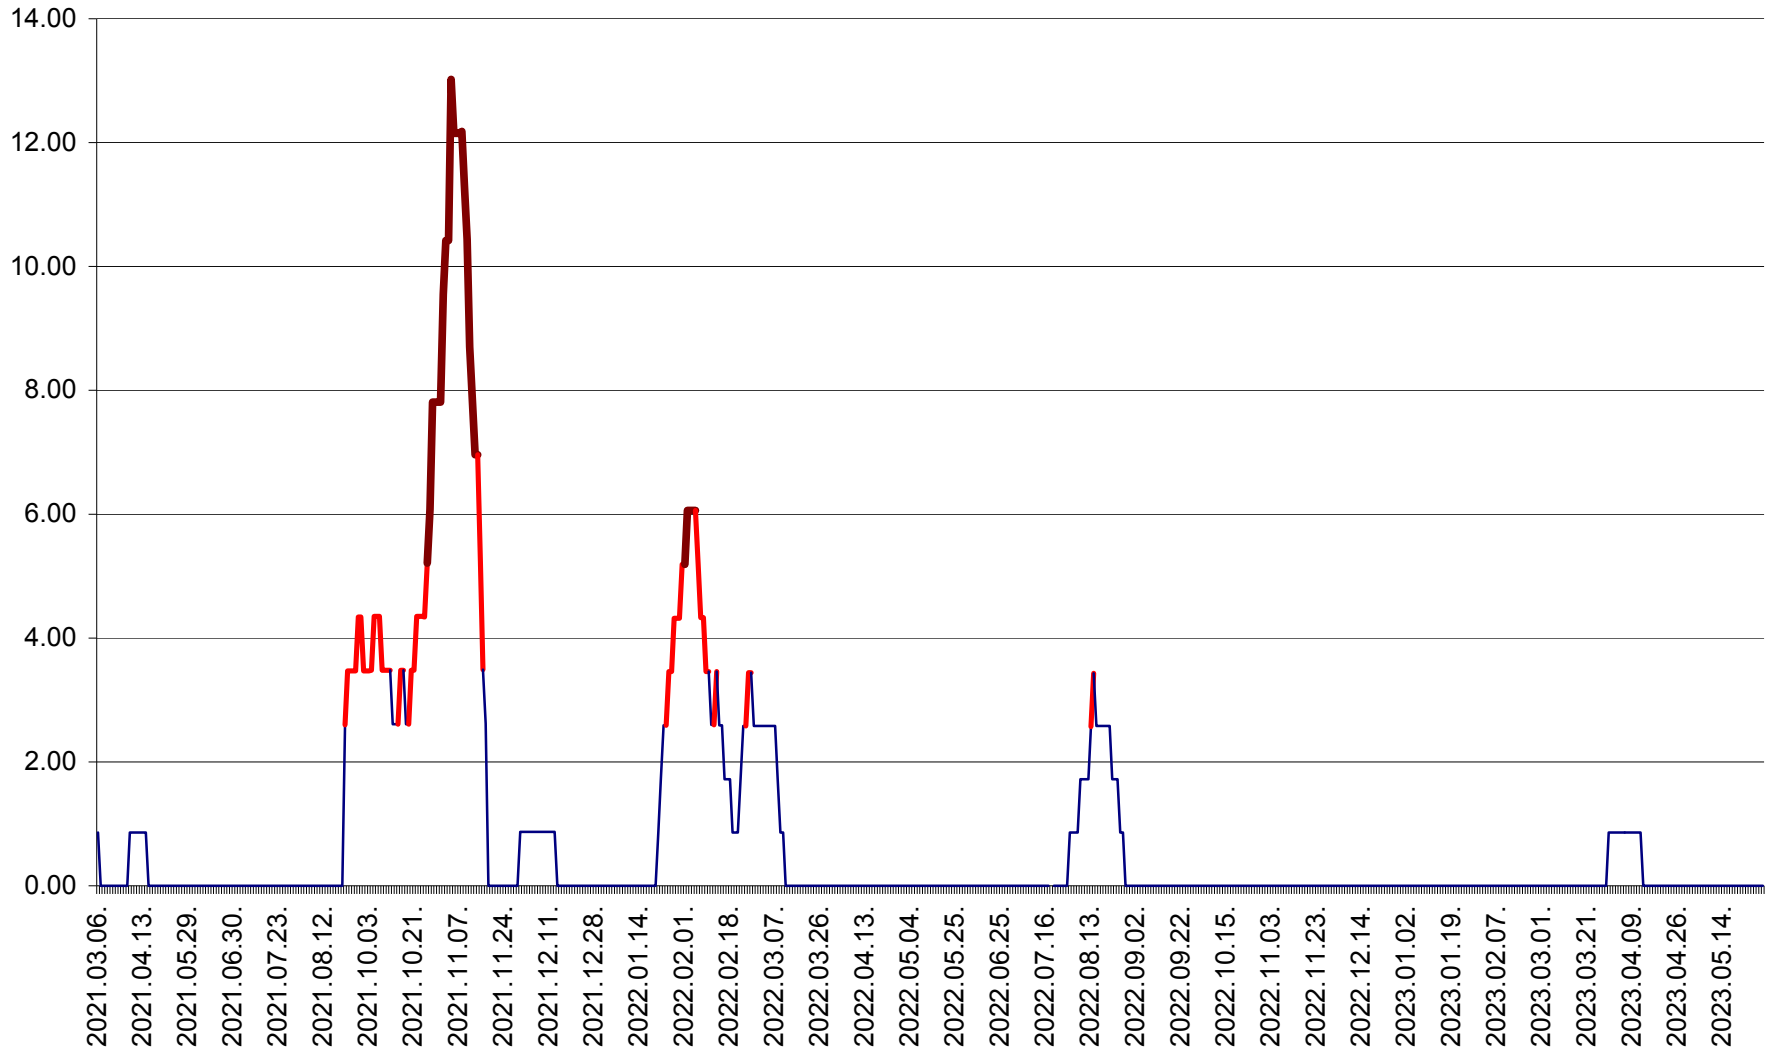

VĂRȘAG - Evolutia incidentei cumulate pe 14 zile la ‰ de locuitori
2021.03.07. - 2023.05.29.

ULIEȘ - Evoluția incidenței cumulate pe 14 zile la ‰ de locuitori
2021.03.07. - 2023.05.29.