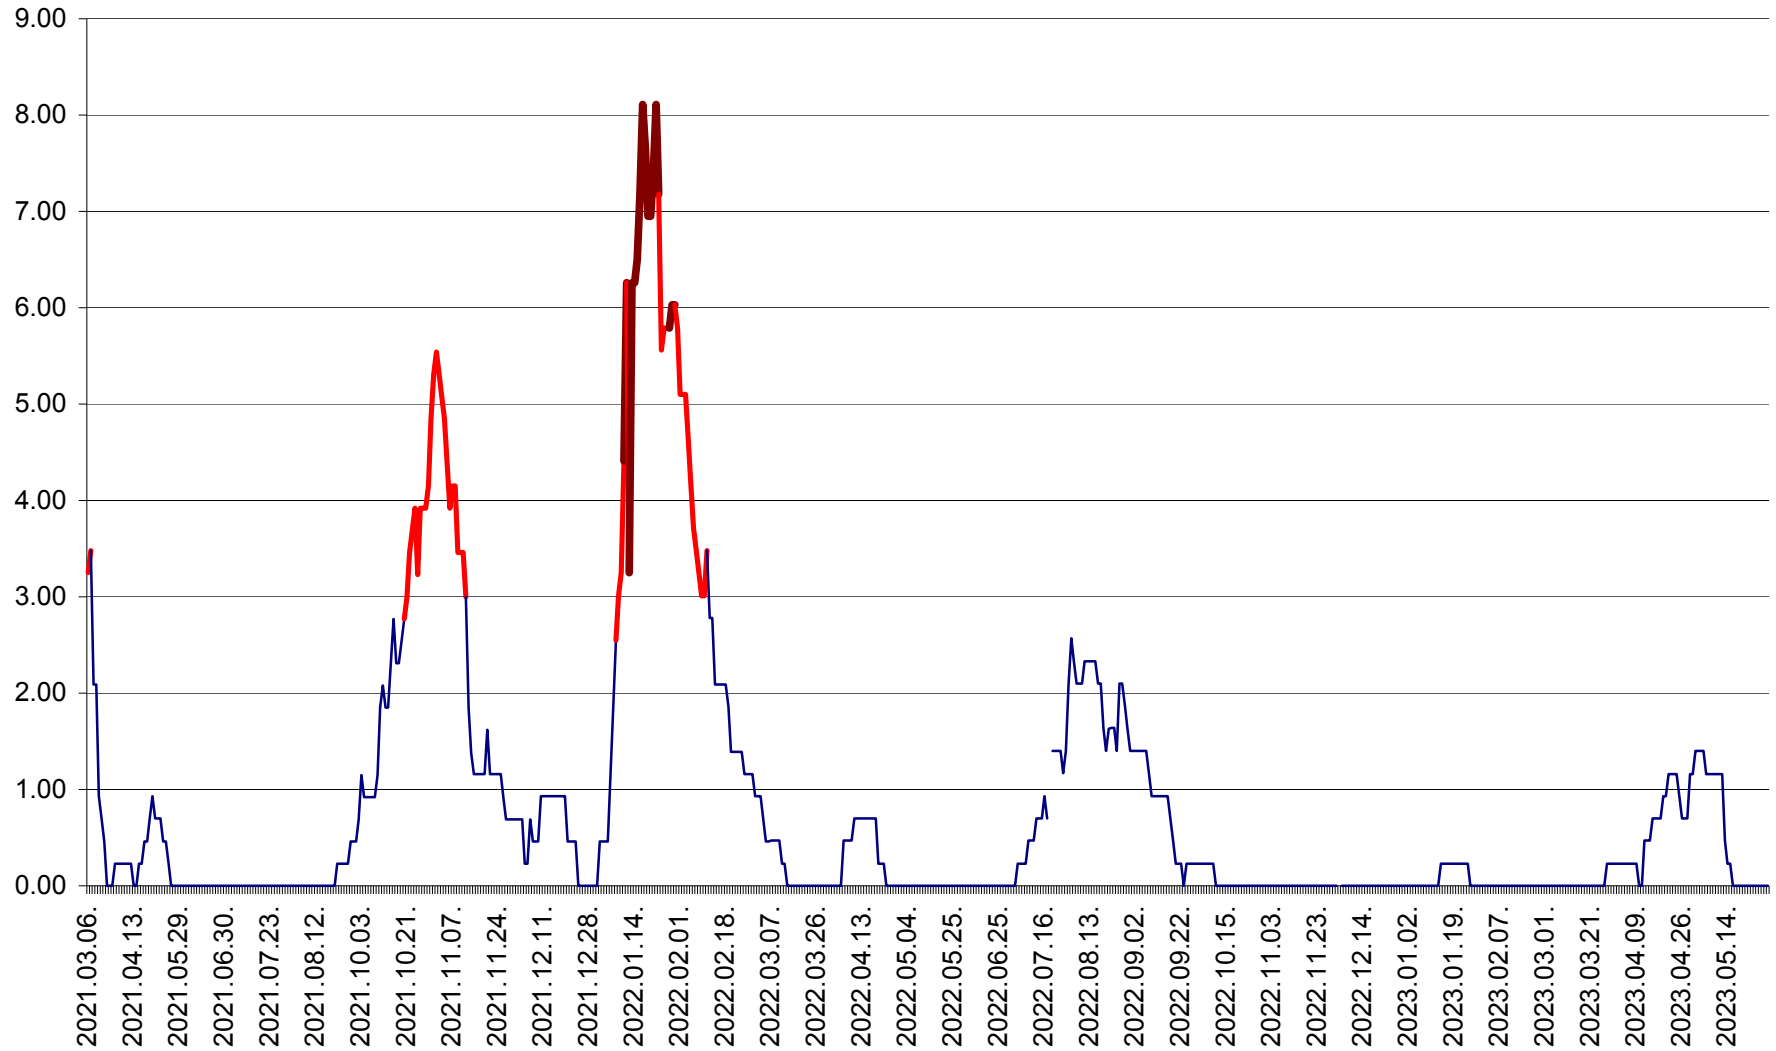

ORAȘ BĂLAN - Evoluția incidenței cumulate pe 14 zile la ‰ de locuitori
2021.03.07. - 2023.05.29.

BILBOR - Evolutia incidentei cumulate pe 14 zile la ‰ de locuitori
2021.03.07. - 2023.05.29.

ORAȘ BORSEC - Evolutia incidentei cumulate pe 14 zile la ‰ de locuitori
2021.03.07. - 2023.05.29.

BRĂDEȘTI - Evoluția incidenței cumulate pe 14 zile la ‰ de locuitori
2021.03.07. - 2023.05.29.

CĂPÂLNIȚA - Evolutia incidentei cumulate pe 14 zile la ‰ de locuitori
2021.03.07. - 2023.05.29.

CÂRȚA - Evolutia incidentei cumulate pe 14 zile la ‰ de locuitori
2021.03.07. - 2023.05.29.

CICEU - Evolutia incidentei cumulate pe 14 zile la ‰ de locuitori
2021.03.07. - 2023.05.29.

CIUCSÂNGEORGIU - Evolutia incidentei cumulate pe 14 zile la ‰ de locuitori
2021.03.07. - 2023.05.29.

CIUMANI - Evolutia incidentei cumulate pe 14 zile la ‰ de locuitori
2021.03.07. - 2023.05.29.

CORBU - Evolutia incidentei cumulate pe 14 zile la ‰ de locuitori
2021.03.07. - 2023.05.29.

CORUND - Evolutia incidentei cumulate pe 14 zile la ‰ de locuitori
2021.03.07. - 2023.05.29.

COZMENI - Evolutia incidentei cumulate pe 14 zile la ‰ de locuitori
2021.03.07. - 2023.05.29.