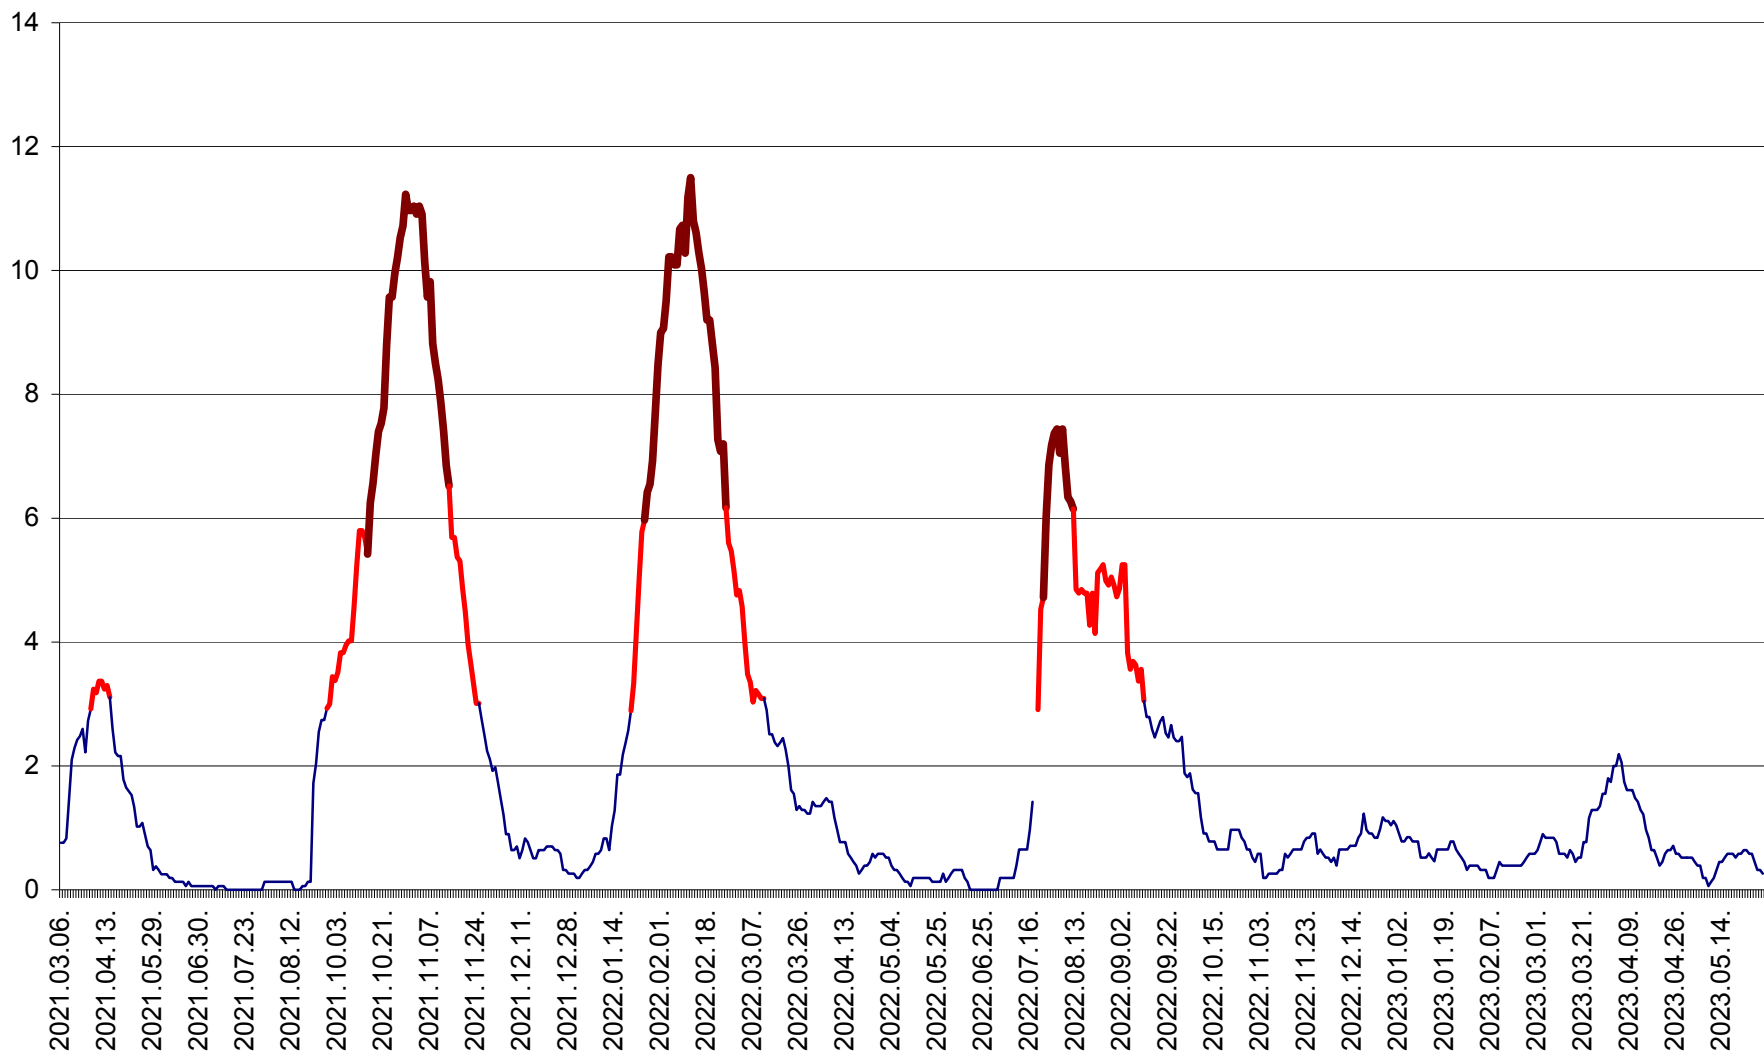

TULGHEȘ - Evolutia incidentei cumulate pe 14 zile la ‰ de locuitori
2021.03.07. - 2023.05.29.