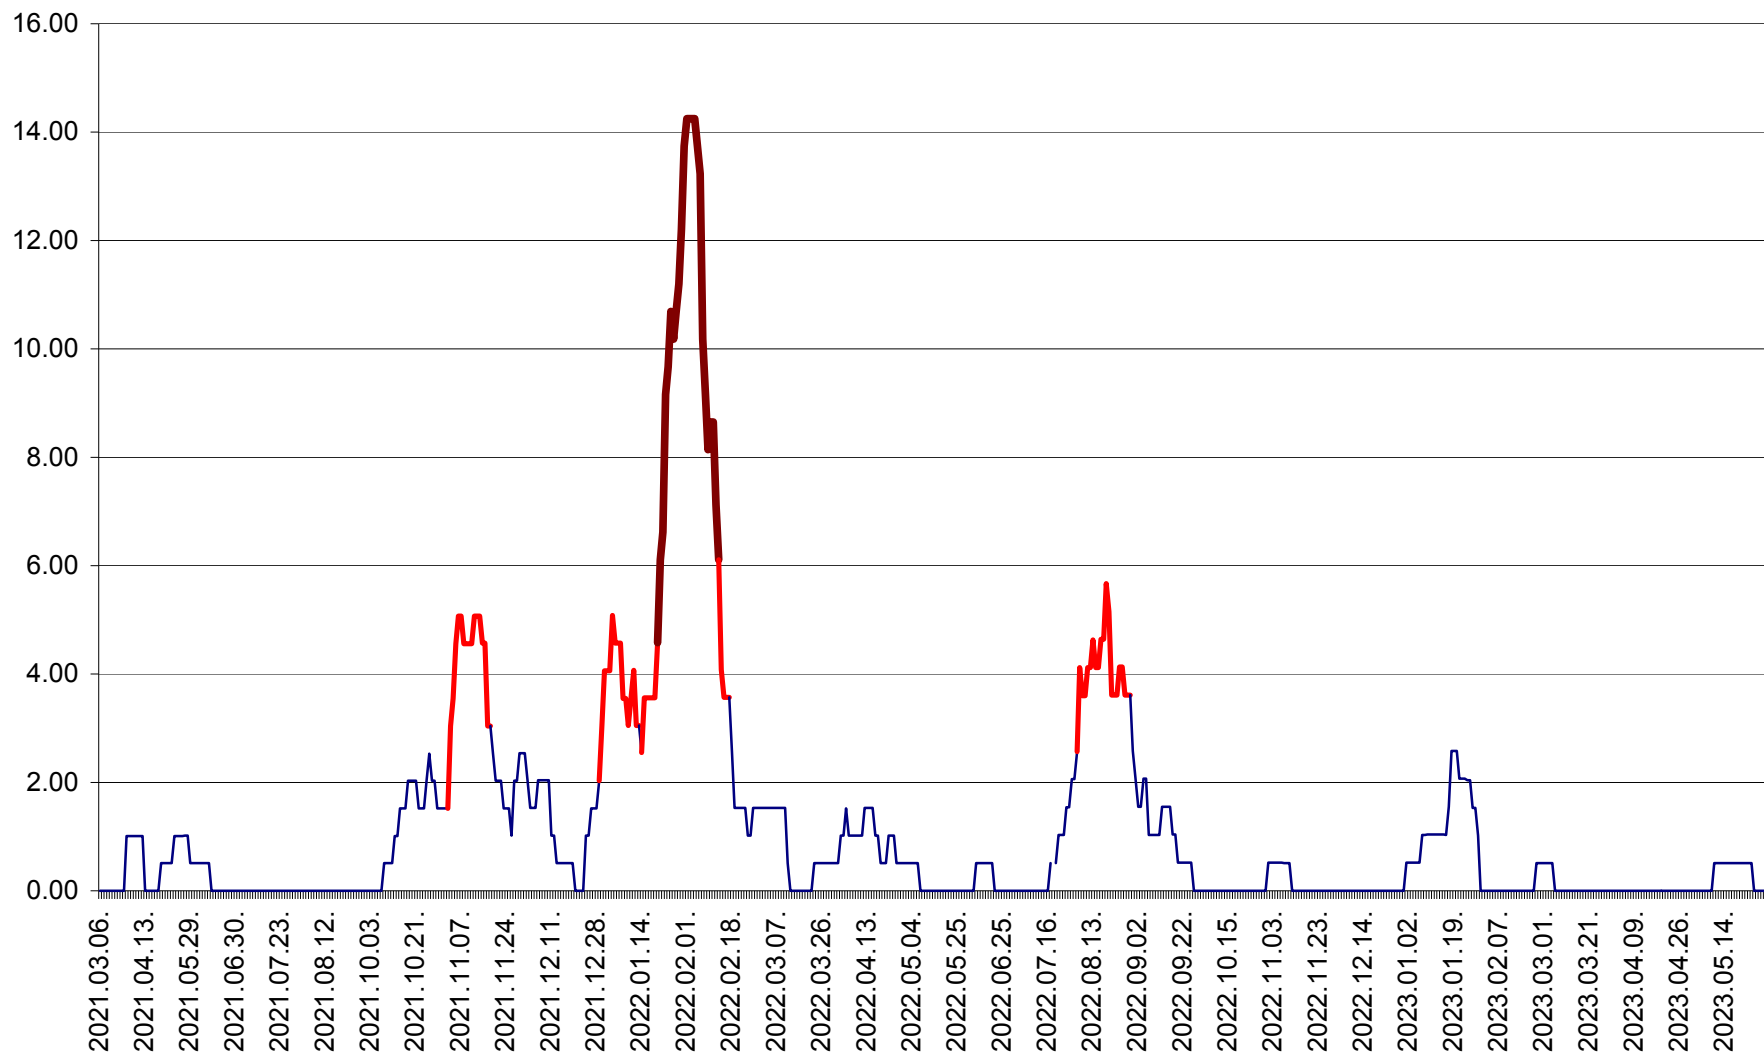

TUȘNAD - Evolutia incidentei cumulate pe 14 zile la ‰ de locuitori
2021.03.07. - 2023.05.29.

ULIEȘ - Evoluția incidenței cumulate pe 14 zile la ‰ de locuitori
2021.03.07. - 2023.05.29.

VĂRȘAG - Evolutia incidentei cumulate pe 14 zile la ‰ de locuitori
2021.03.07. - 2023.05.29.

ORAȘ VLĂHIȚA - Evolutia incidentei cumulate pe 14 zile la ‰ de locuitori
2021.03.07. - 2023.05.29.

VOȘLĂBENI - Evolutia incidentei cumulate pe 14 zile la ‰ de locuitori
2021.03.07. - 2023.05.29.

ZETEA - Evolutia incidentei cumulate pe 14 zile la ‰ de locuitori
2021.03.07. - 2023.05.29.