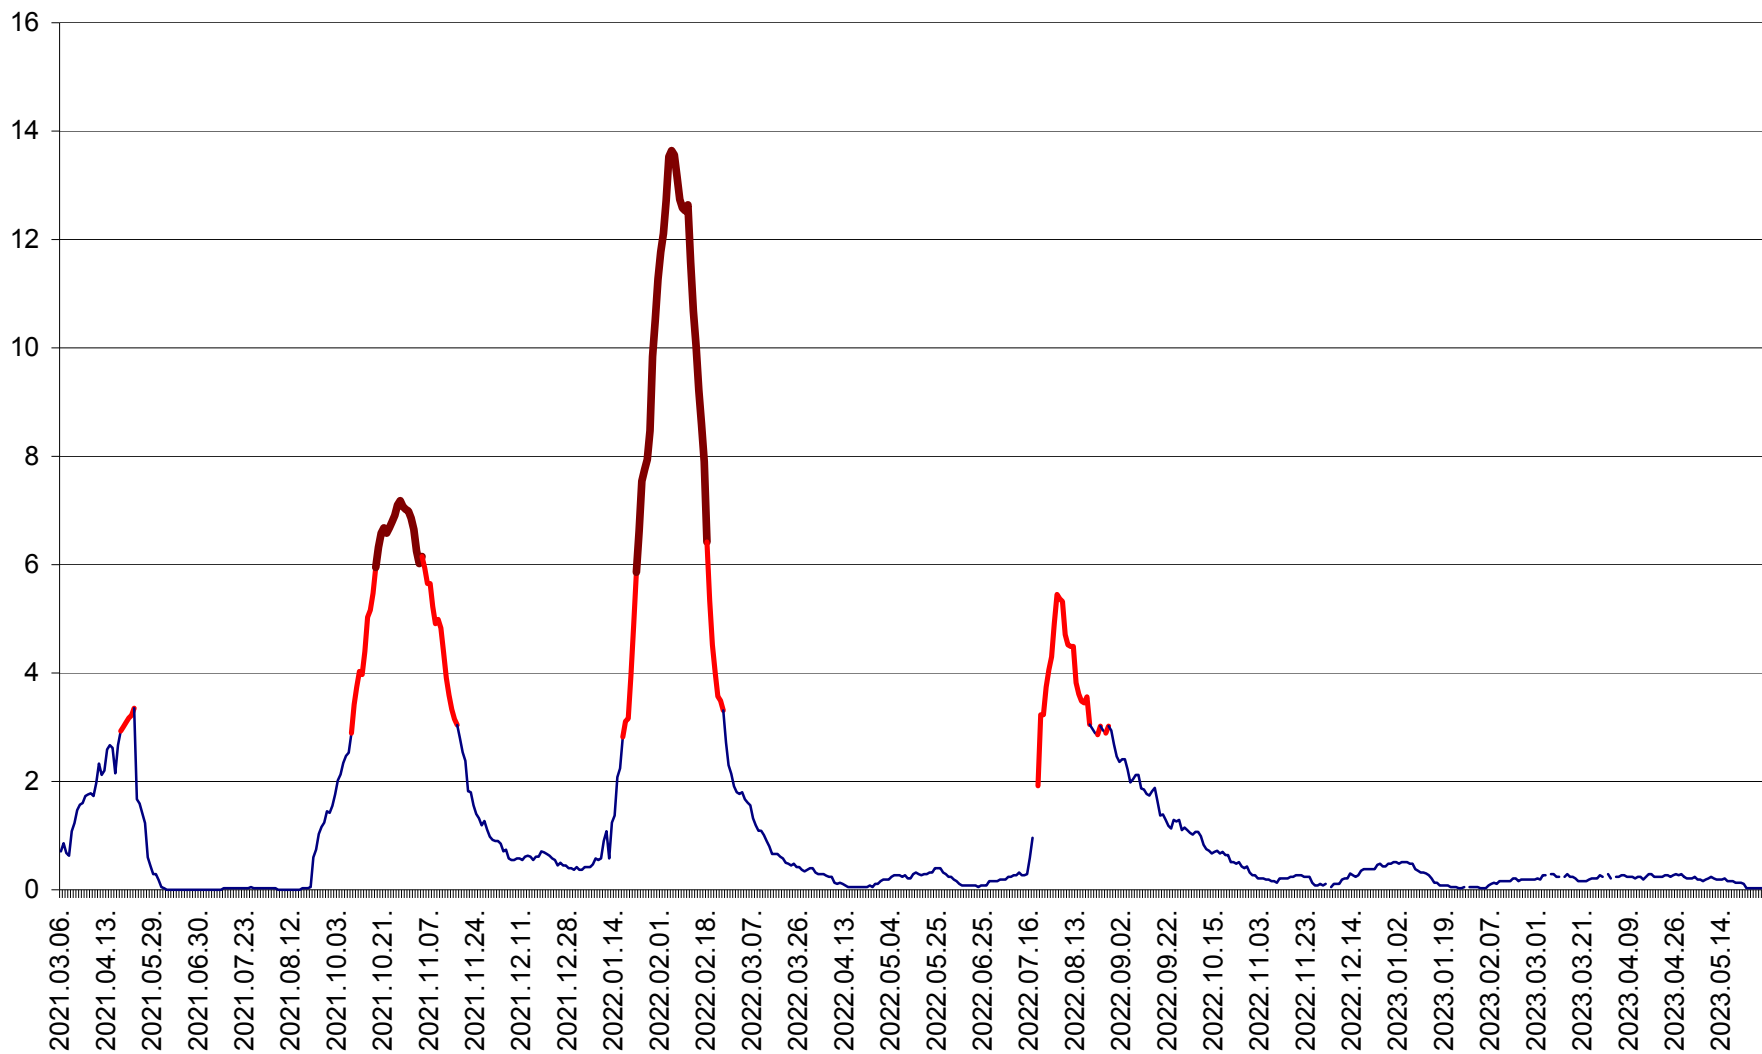

PĂULENI-CIUC - Evolutia incidentei cumulate pe 14 zile la % de locuitori
2021.03.07. - 2023.05.29.