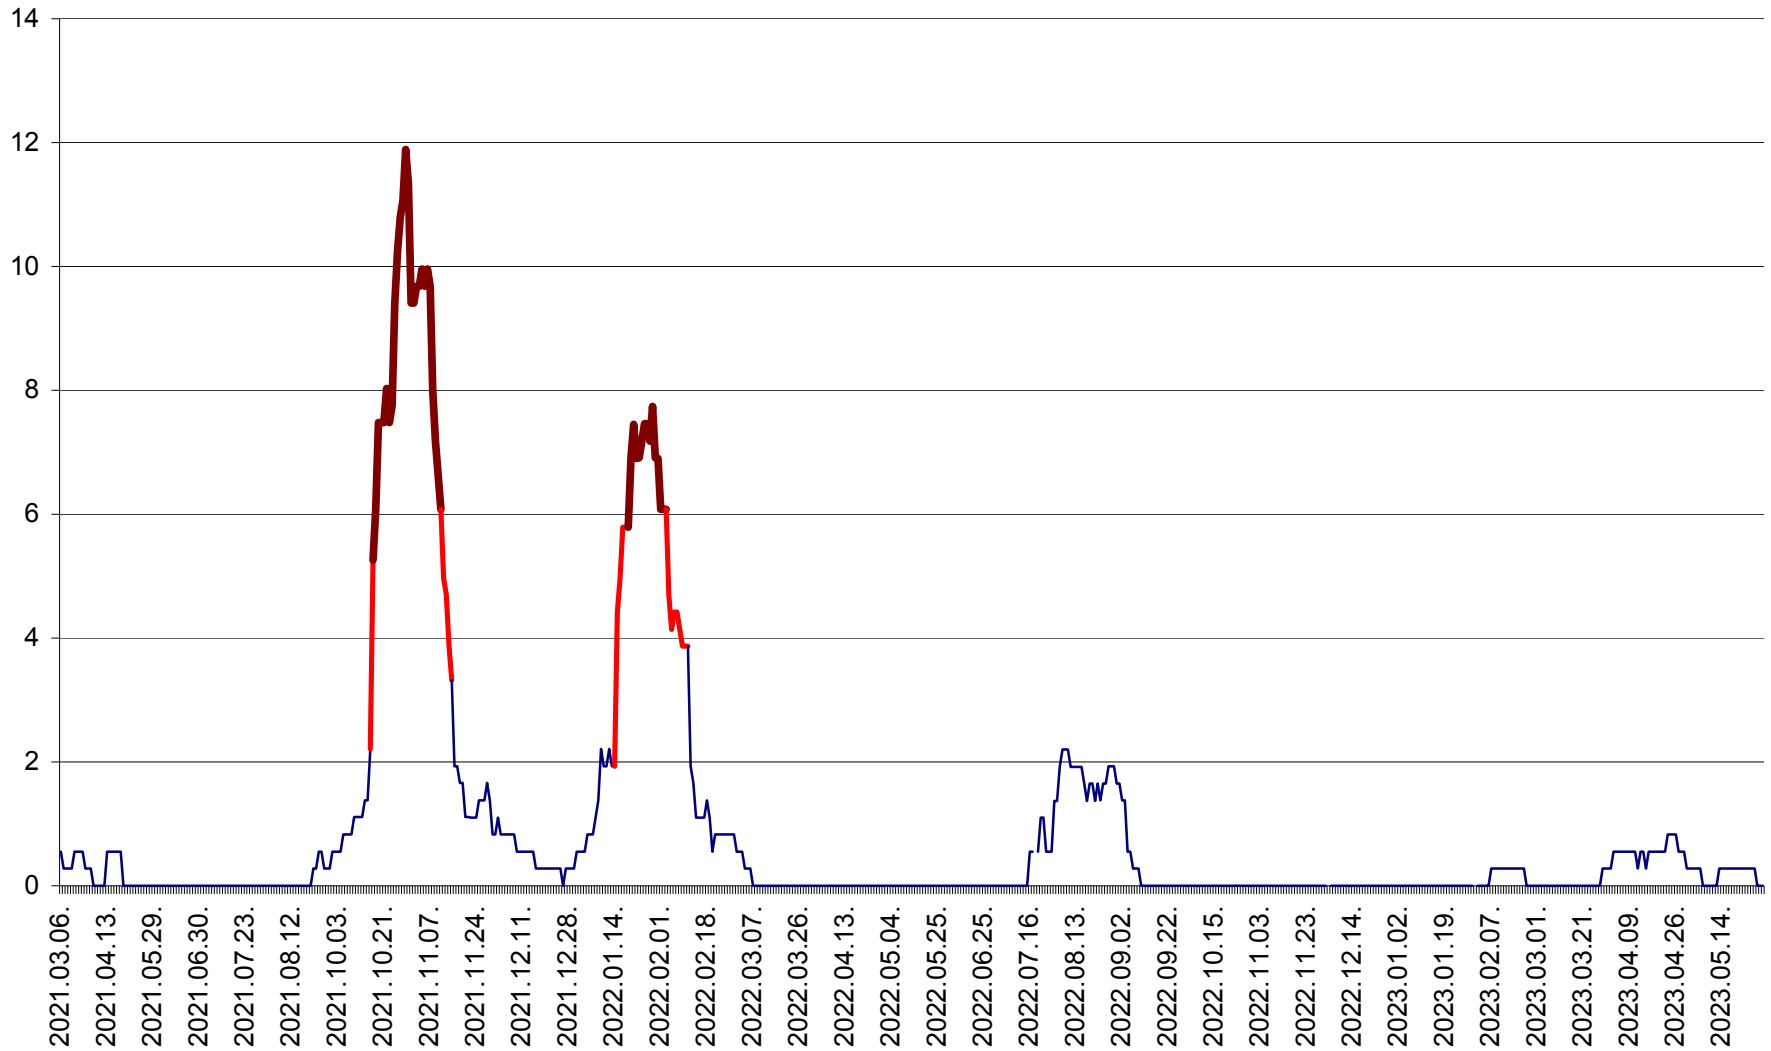

DÂRJIU - Evolutia incidentei cumulate pe 14 zile la ‰ de locuitori
2021.03.07. - 2023.05.29.

DEALU - Evolutia incidentei cumulate pe 14 zile la ‰ de locuitori
2021.03.07. - 2023.05.29.

DITRĂU - Evolutia incidentei cumulate pe 14 zile la ‰ de locuitori
2021.03.07. - 2023.05.29.

FELICENI - Evolutia incidentei cumulate pe 14 zile la ‰ de locuitori
2021.03.07. - 2023.05.29.

FRUMOASA - Evolutia incidentei cumulate pe 14 zile la ‰ de locuitori
2021.03.07. - 2023.05.29.

GĂLĂUȚAȘ - Evoluția incidenței cumulate pe 14 zile la ‰ de locuitori
2021.03.07. - 2023.05.29.

MUNICIPIUL GHEORGHENI - Evolutia incidentei cumulate pe 14 zile la % de locuitori
2021.03.07. - 2023.05.29.

JOSENI - Evolutia incidentei cumulate pe 14 zile la ‰ de locuitori
2021.03.07. - 2023.05.29.

LĂZAREA - Evolutia incidentei cumulate pe 14 zile la % de locuitori
2021.03.07. - 2023.05.29.

LELICENI - Evolutia incidentei cumulate pe 14 zile la % de locuitori
2021.03.07. - 2023.05.29.

LUETA - Evolutia incidentei cumulate pe 14 zile la ‰ de locuitori
2021.03.07. - 2023.05.29.

LUNCA DE JOS - Evolutia incidentei cumulate pe 14 zile la ‰ de locuitori
2021.03.07. - 2023.05.29.