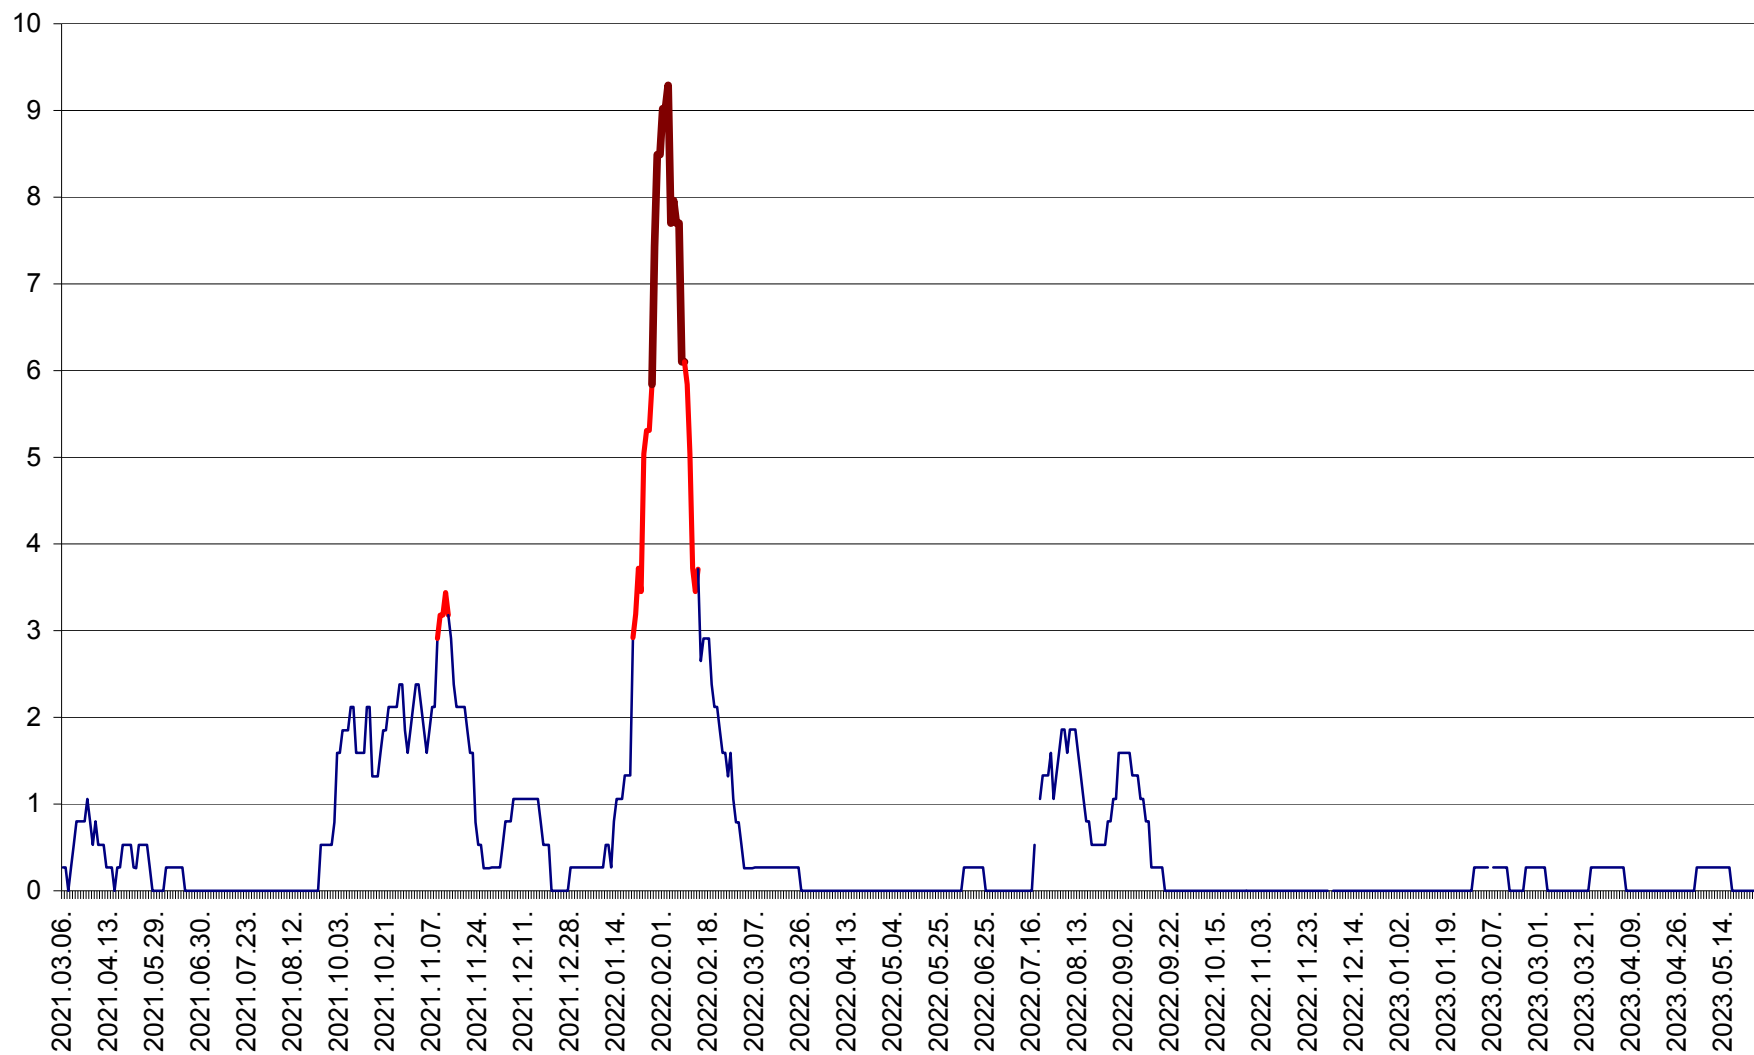

ORAȘ CRISTURU SECUIESC - Evolutia incidentei cumulate pe 14 zile la ‰ de locuitori
2021.03.07. - 2023.05.29.

DĂNEȘTI - Evolutia incidentei cumulate pe 14 zile la ‰ de locuitori
2021.03.07. - 2023.05.29.

DÂRJIU - Evolutia incidentei cumulate pe 14 zile la ‰ de locuitori
2021.03.07. - 2023.05.29.

DEALU - Evolutia incidentei cumulate pe 14 zile la ‰ de locuitori
2021.03.07. - 2023.05.29.

DITRĂU - Evolutia incidentei cumulate pe 14 zile la ‰ de locuitori
2021.03.07. - 2023.05.29.

FELICENI - Evolutia incidentei cumulate pe 14 zile la ‰ de locuitori
2021.03.07. - 2023.05.29.

FRUMOASA - Evolutia incidentei cumulate pe 14 zile la ‰ de locuitori
2021.03.07. - 2023.05.29.

GĂLĂUȚAȘ - Evoluția incidenței cumulate pe 14 zile la ‰ de locuitori
2021.03.07. - 2023.05.29.