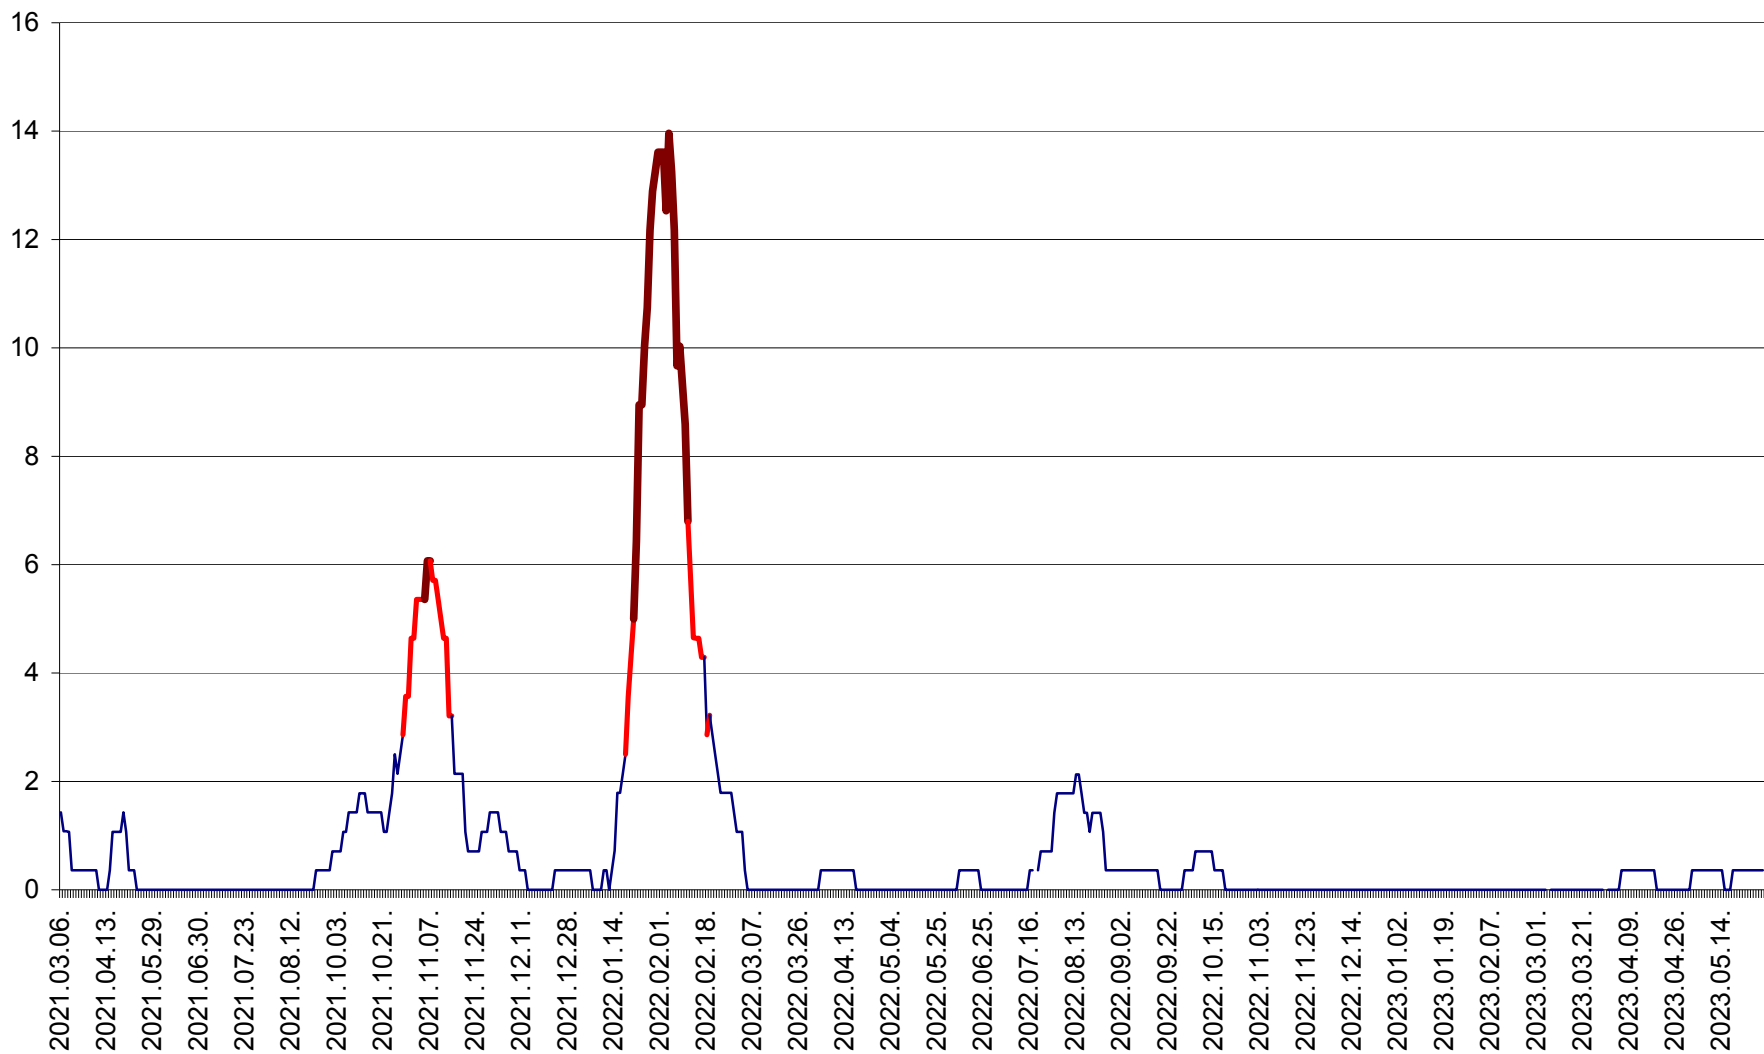

ȘIMONEȘTI - Evolutia incidentei cumulate pe 14 zile la ‰ de locuitori
2021.03.07. - 2023.05.29.

SICULENI - Evolutia incidentei cumulate pe 14 zile la ‰ de locuitori
2021.03.07. - 2023.05.29.