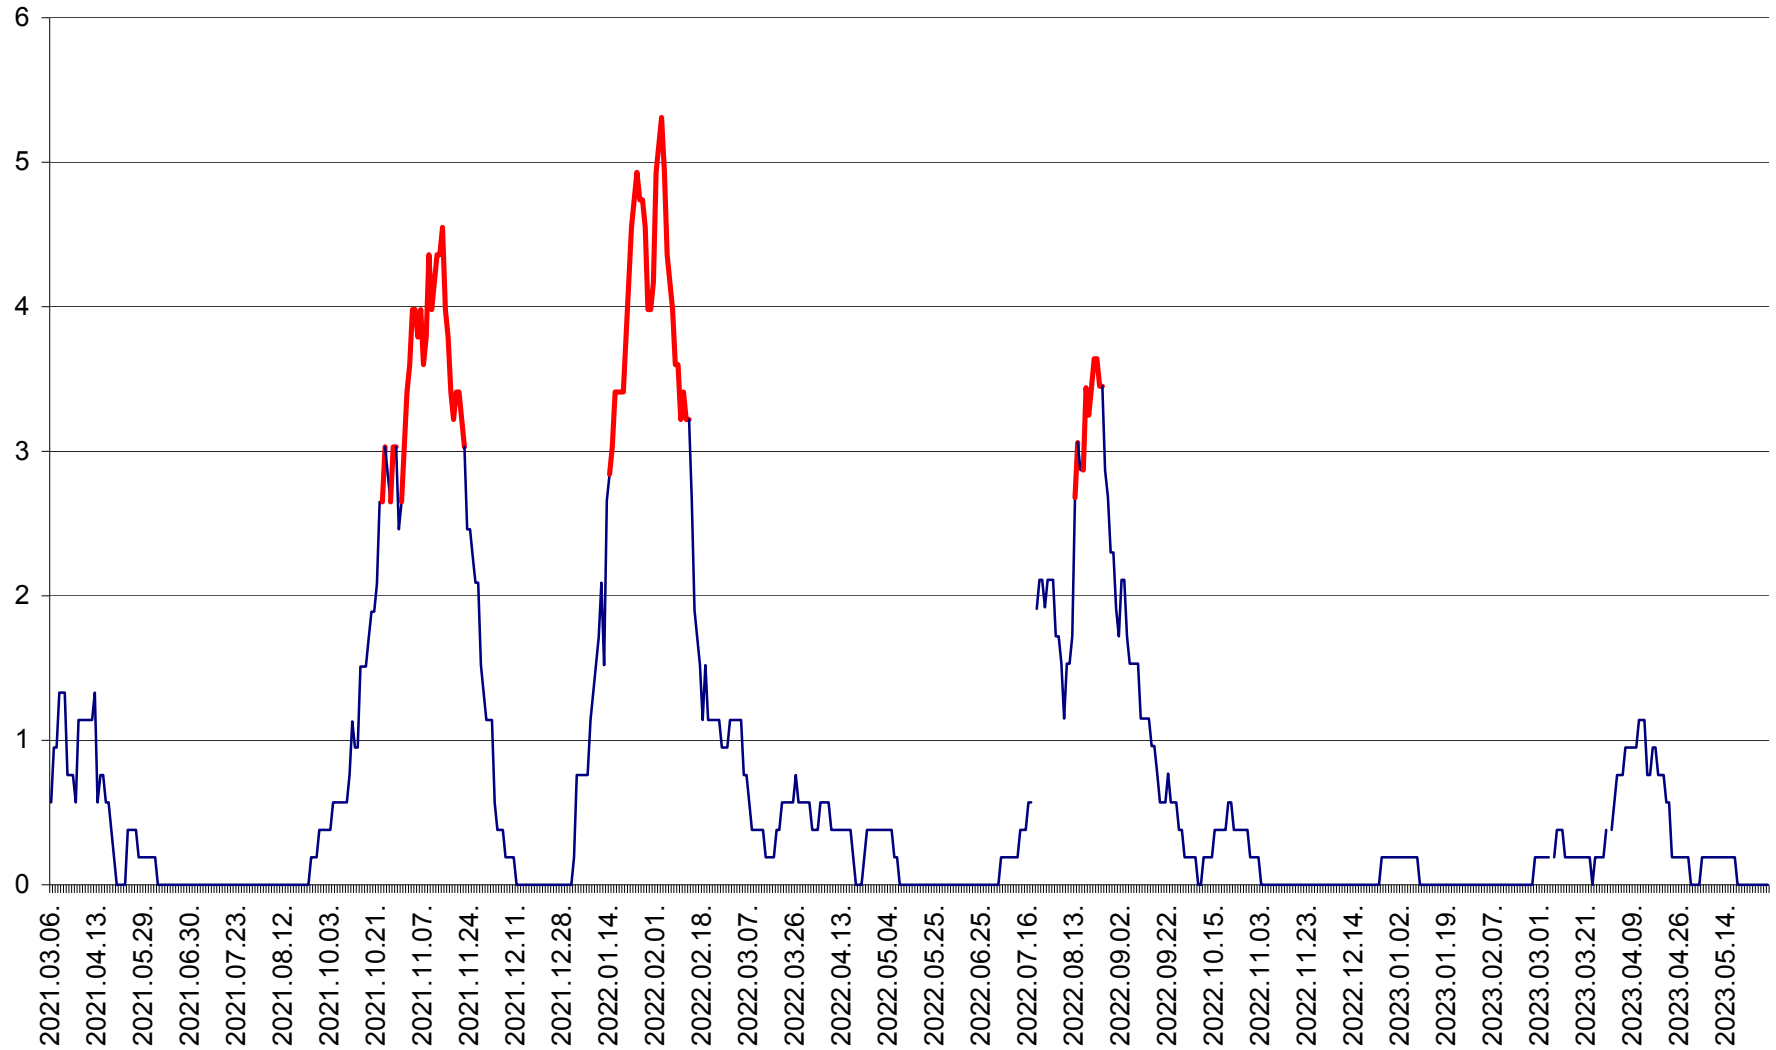

SÂNSIMION - Evolutia incidentei cumulate pe 14 zile la ‰ de locuitori
2021.03.07. - 2023.05.29.

SÂNTIMBRU - Evolutia incidentei cumulate pe 14 zile la ‰ de locuitori
2021.03.07. - 2023.05.29.

SĂRMAȘ - Evolutia incidentei cumulate pe 14 zile la ‰ de locuitori
2021.03.07. - 2023.05.29.

SATU MARE - Evolutia incidentei cumulate pe 14 zile la ‰ de locuitori
2021.03.07. - 2023.05.29.

SECUIENI - Evolutia incidentei cumulate pe 14 zile la ‰ de locuitori
2021.03.07. - 2023.05.29.

SICULENI - Evolutia incidentei cumulate pe 14 zile la ‰ de locuitori
2021.03.07. - 2023.05.29.

ȘIMONEȘTI - Evolutia incidentei cumulate pe 14 zile la ‰ de locuitori
2021.03.07. - 2023.05.29.

SUBCETATE - Evolutia incidentei cumulate pe 14 zile la ‰ de locuitori
2021.03.07. - 2023.05.29.

SUSENI - Evolutia incidentei cumulate pe 14 zile la ‰ de locuitori
2021.03.07. - 2023.05.29.