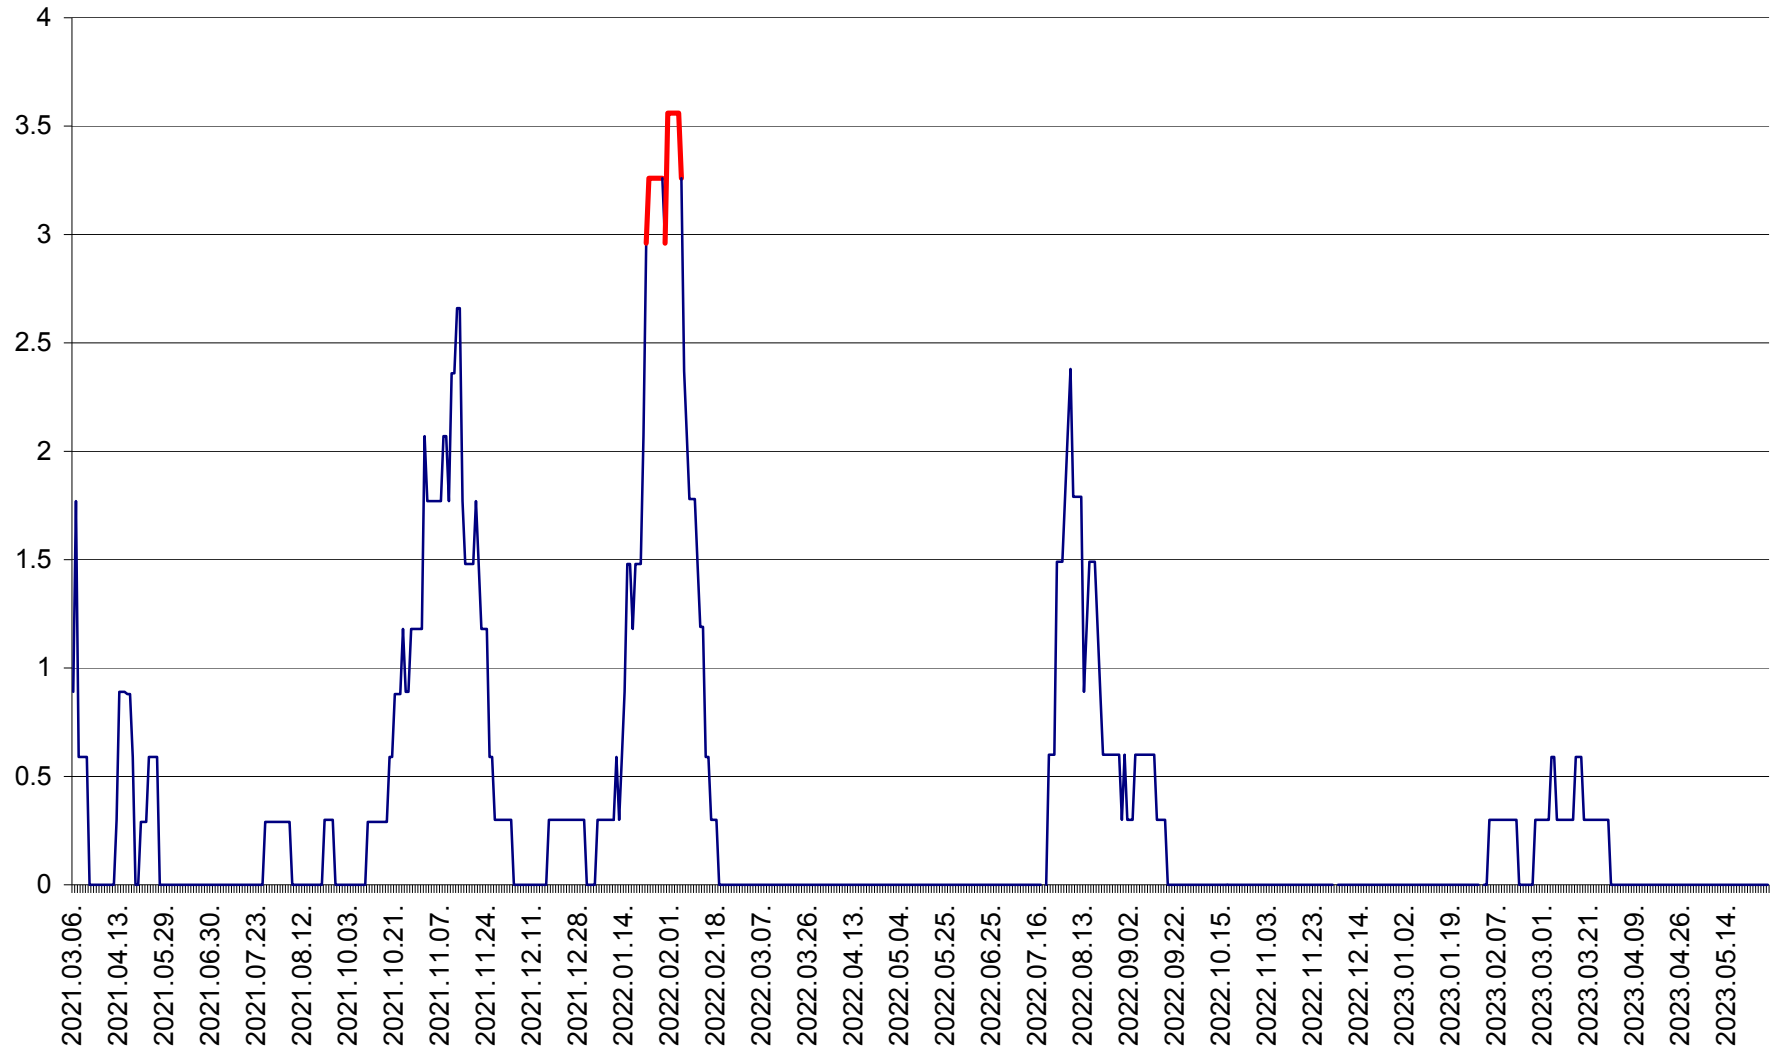

MUNICIPIUL GHEORGHENI - Evolutia incidentei cumulate pe 14 zile la % de locuitori
2021.03.07. - 2023.05.29.

JOSENI - Evolutia incidentei cumulate pe 14 zile la ‰ de locuitori
2021.03.07. - 2023.05.29.

LĂZAREA - Evolutia incidentei cumulate pe 14 zile la % de locuitori
2021.03.07. - 2023.05.29.

LELICENI - Evolutia incidentei cumulate pe 14 zile la % de locuitori
2021.03.07. - 2023.05.29.

LUETA - Evolutia incidentei cumulate pe 14 zile la ‰ de locuitori
2021.03.07. - 2023.05.29.

LUNCA DE JOS - Evolutia incidentei cumulate pe 14 zile la ‰ de locuitori
2021.03.07. - 2023.05.29.

LUNCA DE SUS - Evolutia incidentei cumulate pe 14 zile la ‰ de locuitori
2021.03.07. - 2023.05.29.

LUPENI - Evolutia incidentei cumulate pe 14 zile la ‰ de locuitori
2021.03.07. - 2023.05.29.

MĂDĂRAȘ - Evolutia incidentei cumulate pe 14 zile la ‰ de locuitori
2021.03.07. - 2023.05.29.