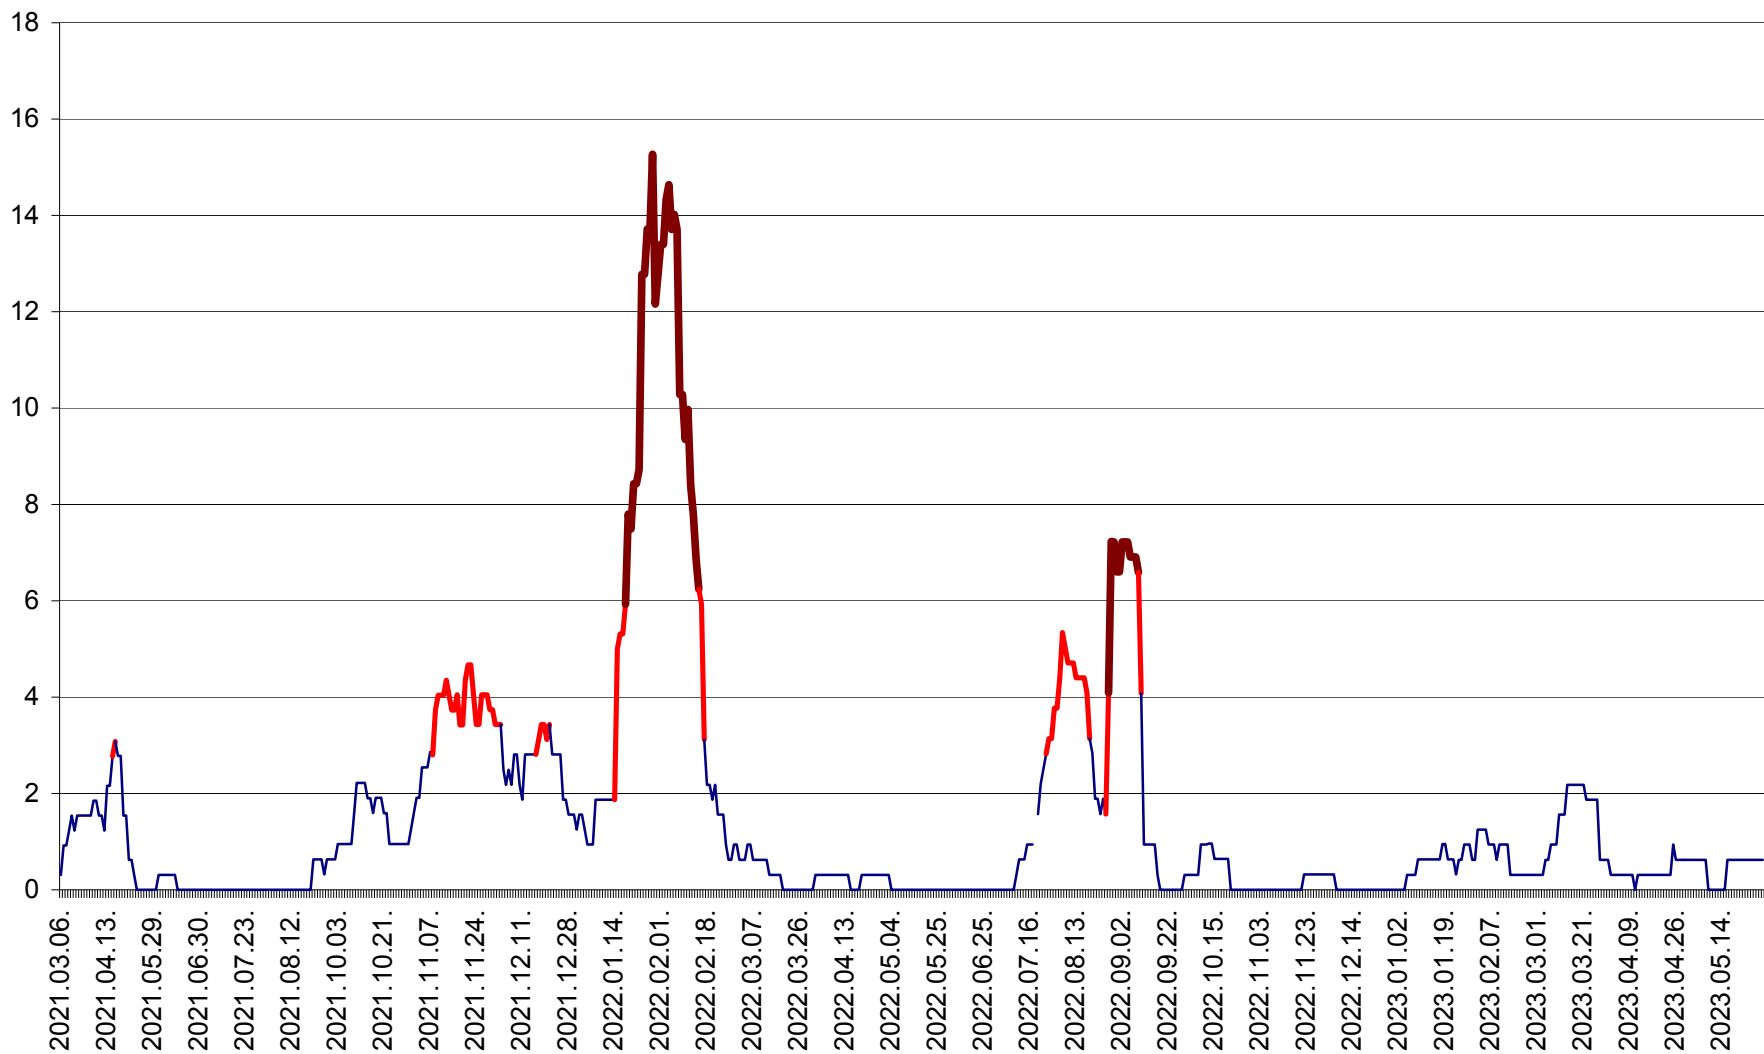

TUȘNAD - Evolutia incidentei cumulate pe 14 zile la ‰ de locuitori
2021.03.07. - 2023.05.29.