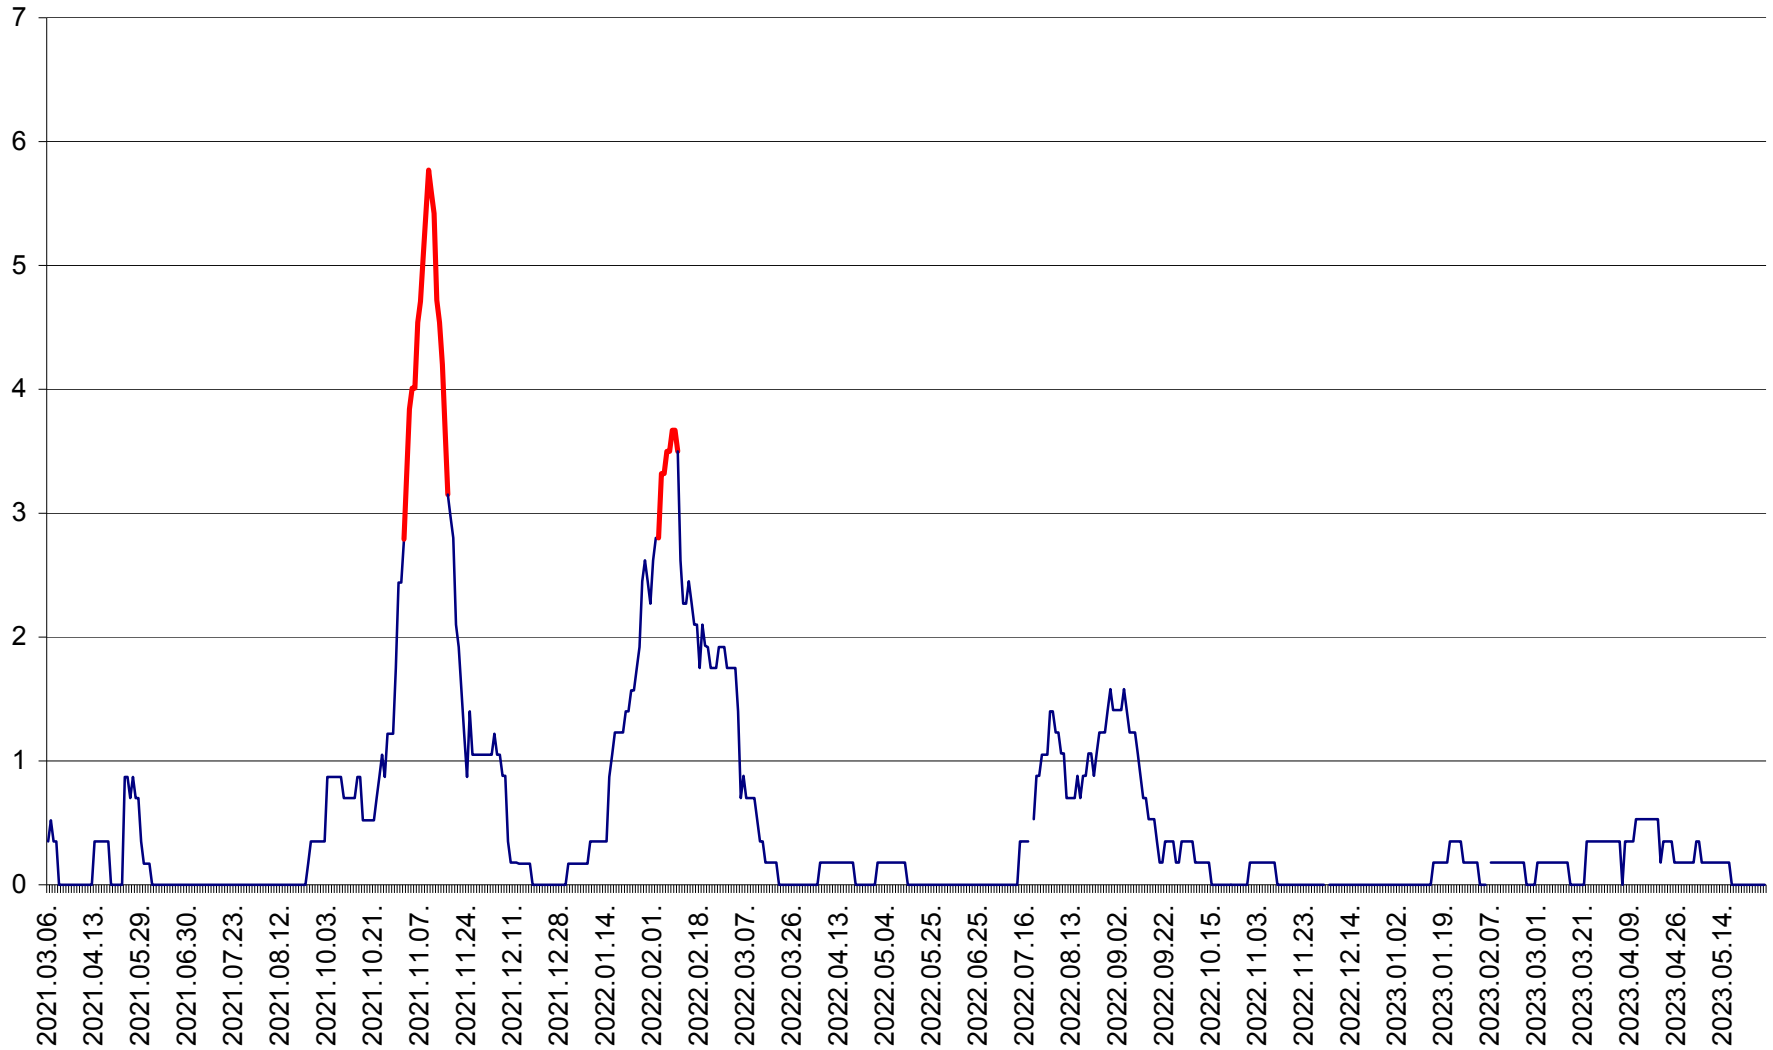

ORAȘ BĂLAN - Evoluția incidenței cumulate pe 14 zile la ‰ de locuitori
2021.03.07. - 2023.05.29.

BILBOR - Evolutia incidentei cumulate pe 14 zile la ‰ de locuitori
2021.03.07. - 2023.05.29.

ORAȘ BORSEC - Evolutia incidentei cumulate pe 14 zile la ‰ de locuitori
2021.03.07. - 2023.05.29.

CORBU - Evolutia incidentei cumulate pe 14 zile la ‰ de locuitori
2021.03.07. - 2023.05.29.

CORUND - Evolutia incidentei cumulate pe 14 zile la ‰ de locuitori
2021.03.07. - 2023.05.29.

COZMENI - Evolutia incidentei cumulate pe 14 zile la ‰ de locuitori
2021.03.07. - 2023.05.29.

ORAȘ CRISTURU SECUIESC - Evolutia incidentei cumulate pe 14 zile la ‰ de locuitori
2021.03.07. - 2023.05.29.

DĂNEȘTI - Evolutia incidentei cumulate pe 14 zile la ‰ de locuitori
2021.03.07. - 2023.05.29.

DÂRJIU - Evolutia incidentei cumulate pe 14 zile la ‰ de locuitori
2021.03.07. - 2023.05.29.

DEALU - Evolutia incidentei cumulate pe 14 zile la ‰ de locuitori
2021.03.07. - 2023.05.29.

DITRĂU - Evolutia incidentei cumulate pe 14 zile la ‰ de locuitori
2021.03.07. - 2023.05.29.