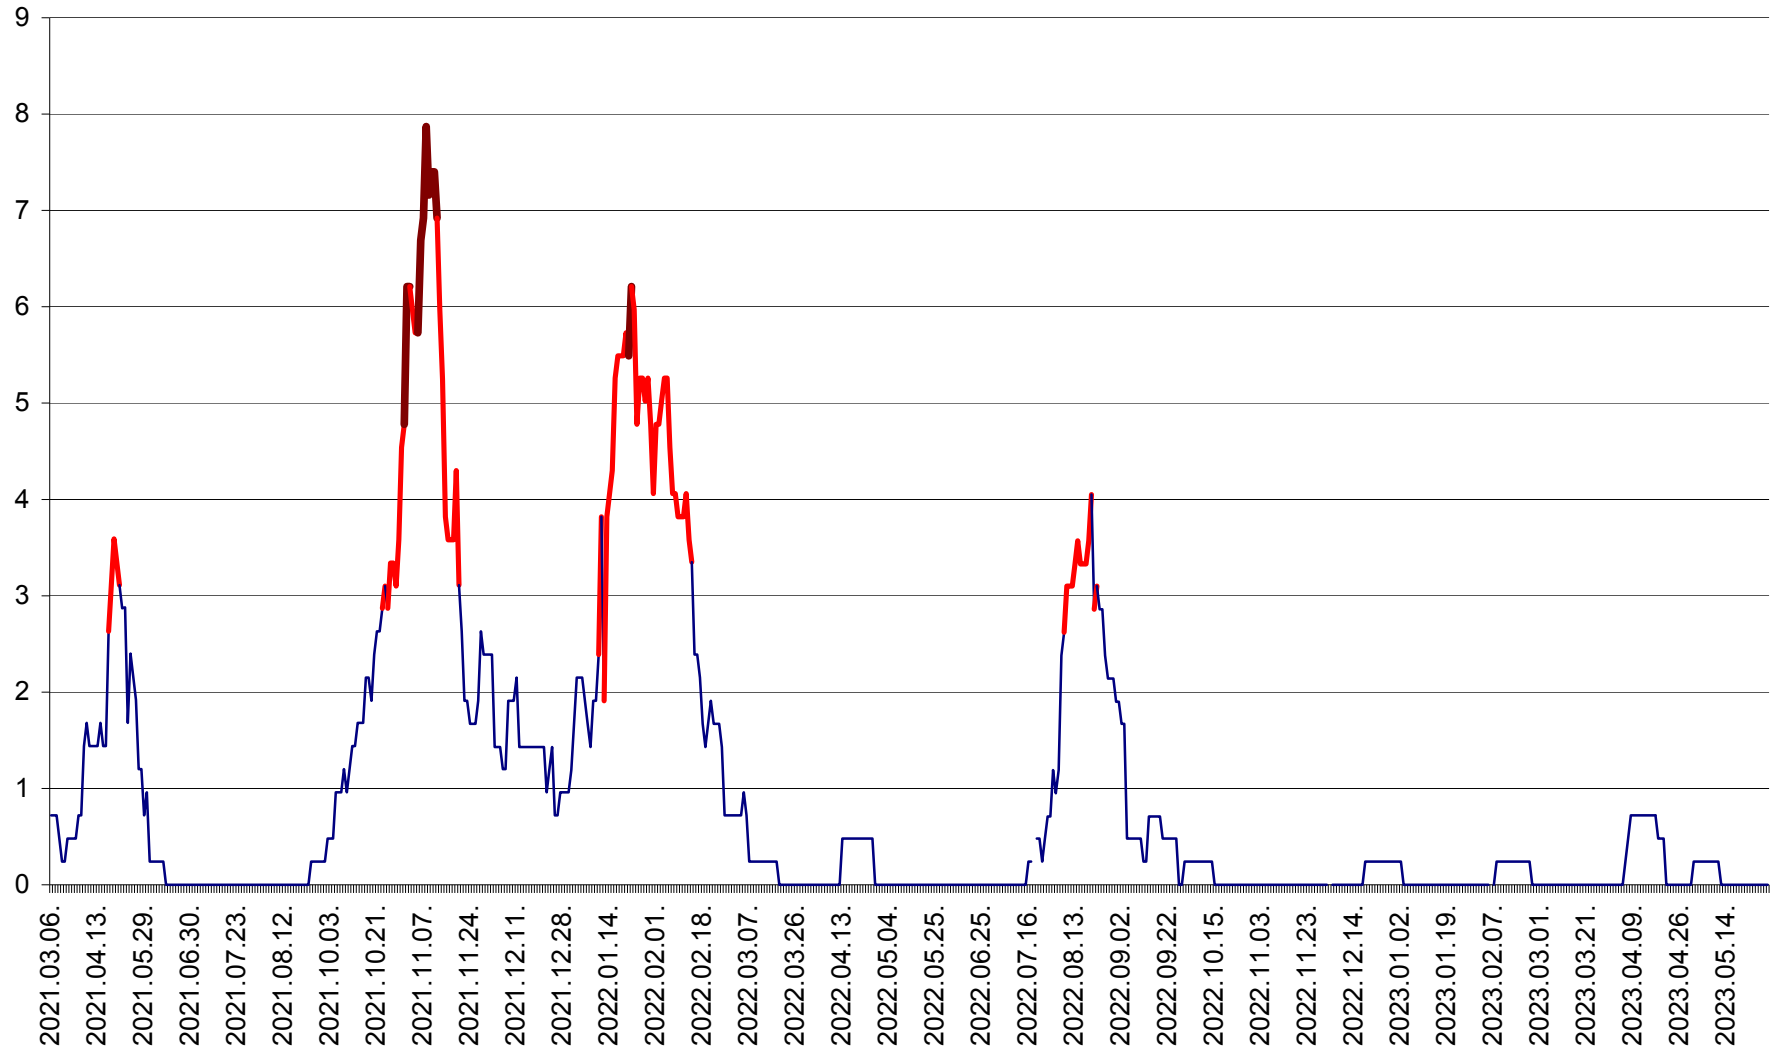

CORBU - Evolutia incidentei cumulate pe 14 zile la ‰ de locuitori
2021.03.07. - 2023.05.29.

CORUND - Evolutia incidentei cumulate pe 14 zile la ‰ de locuitori
2021.03.07. - 2023.05.29.

COZMENI - Evolutia incidentei cumulate pe 14 zile la ‰ de locuitori
2021.03.07. - 2023.05.29.

ORAȘ CRISTURU SECUIESC - Evolutia incidentei cumulate pe 14 zile la ‰ de locuitori
2021.03.07. - 2023.05.29.

DĂNEȘTI - Evolutia incidentei cumulate pe 14 zile la ‰ de locuitori
2021.03.07. - 2023.05.29.

DÂRJIU - Evolutia incidentei cumulate pe 14 zile la ‰ de locuitori
2021.03.07. - 2023.05.29.

DEALU - Evolutia incidentei cumulate pe 14 zile la ‰ de locuitori
2021.03.07. - 2023.05.29.

DITRĂU - Evolutia incidentei cumulate pe 14 zile la ‰ de locuitori
2021.03.07. - 2023.05.29.