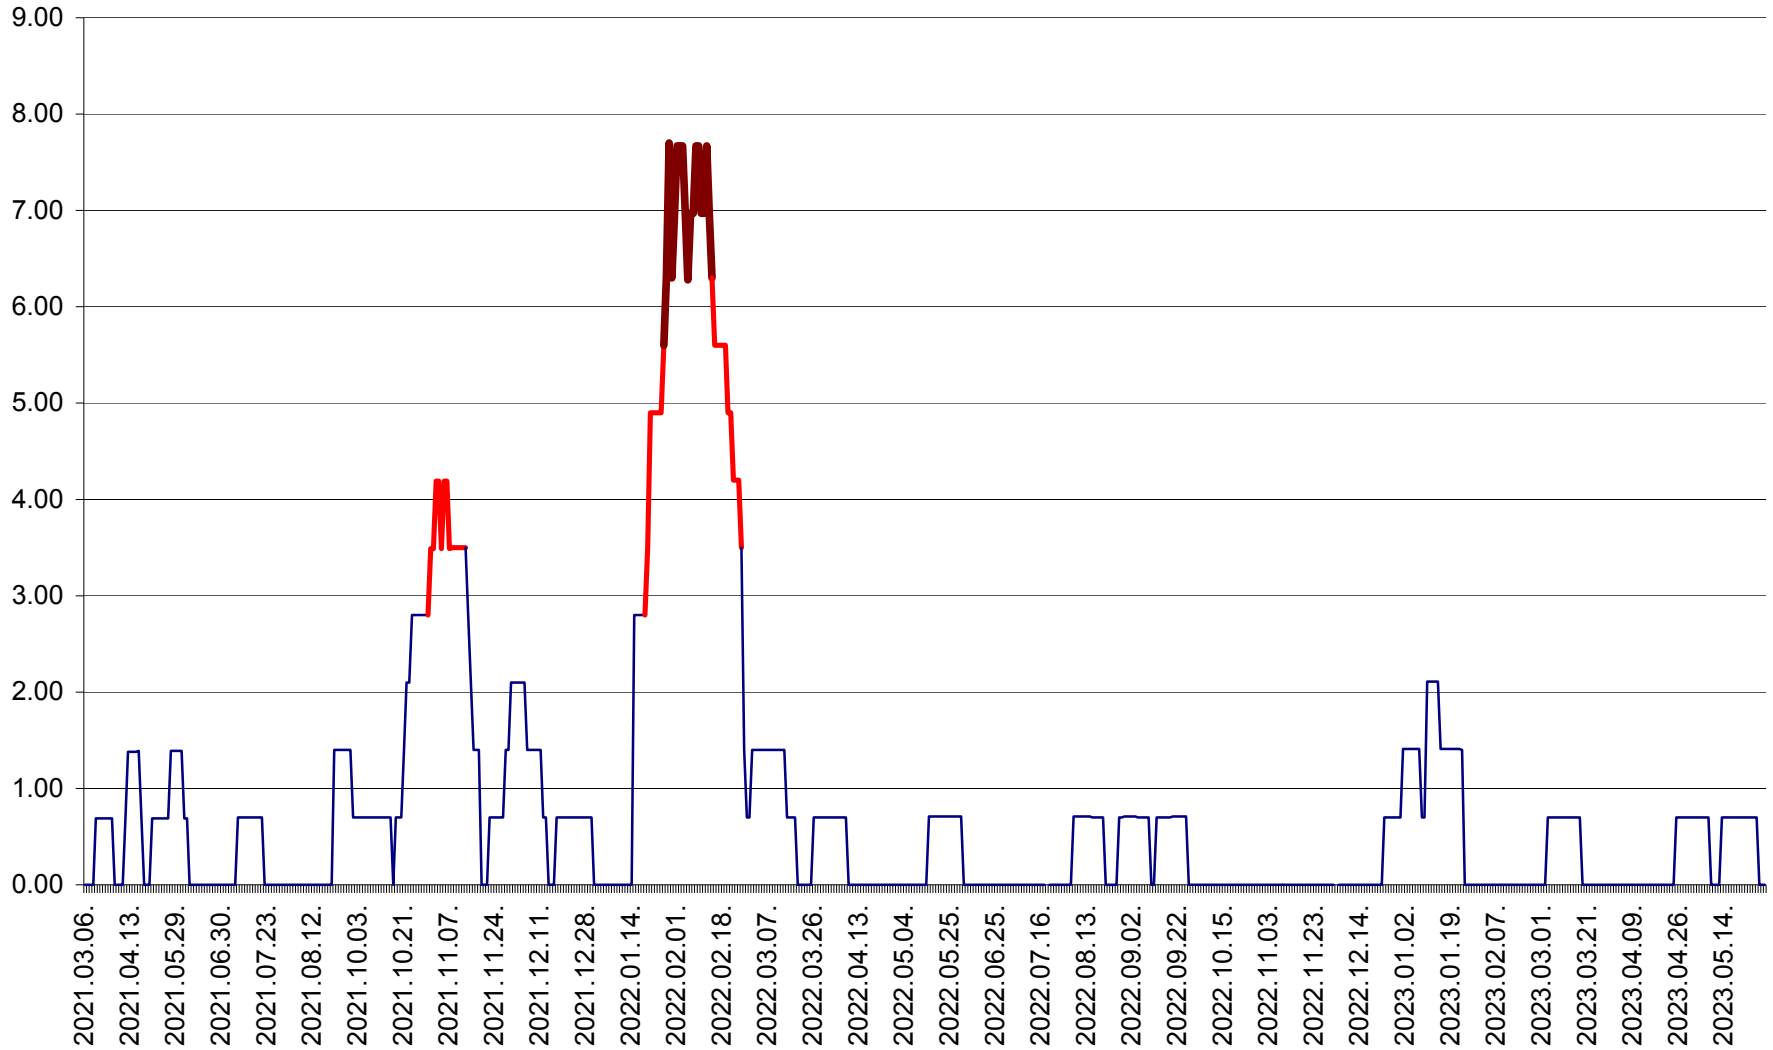

ORAȘ BĂLAN - Evoluția incidenței cumulate pe 14 zile la ‰ de locuitori
2021.03.07. - 2023.05.29.

BILBOR - Evolutia incidentei cumulate pe 14 zile la ‰ de locuitori
2021.03.07. - 2023.05.29.

ORAȘ BORSEC - Evolutia incidentei cumulate pe 14 zile la ‰ de locuitori
2021.03.07. - 2023.05.29.

BRĂDEȘTI - Evoluția incidenței cumulate pe 14 zile la ‰ de locuitori
2021.03.07. - 2023.05.29.

CĂPÂLNIȚA - Evolutia incidentei cumulate pe 14 zile la ‰ de locuitori
2021.03.07. - 2023.05.29.

CÂRȚA - Evolutia incidentei cumulate pe 14 zile la ‰ de locuitori
2021.03.07. - 2023.05.29.

CICEU - Evolutia incidentei cumulate pe 14 zile la ‰ de locuitori
2021.03.07. - 2023.05.29.

CIUCSÂNGEORGIU - Evolutia incidentei cumulate pe 14 zile la ‰ de locuitori
2021.03.07. - 2023.05.29.

CIUMANI - Evolutia incidentei cumulate pe 14 zile la ‰ de locuitori
2021.03.07. - 2023.05.29.

CORBU - Evolutia incidentei cumulate pe 14 zile la ‰ de locuitori
2021.03.07. - 2023.05.29.

CORUND - Evolutia incidentei cumulate pe 14 zile la ‰ de locuitori
2021.03.07. - 2023.05.29.

COZMENI - Evolutia incidentei cumulate pe 14 zile la ‰ de locuitori
2021.03.07. - 2023.05.29.