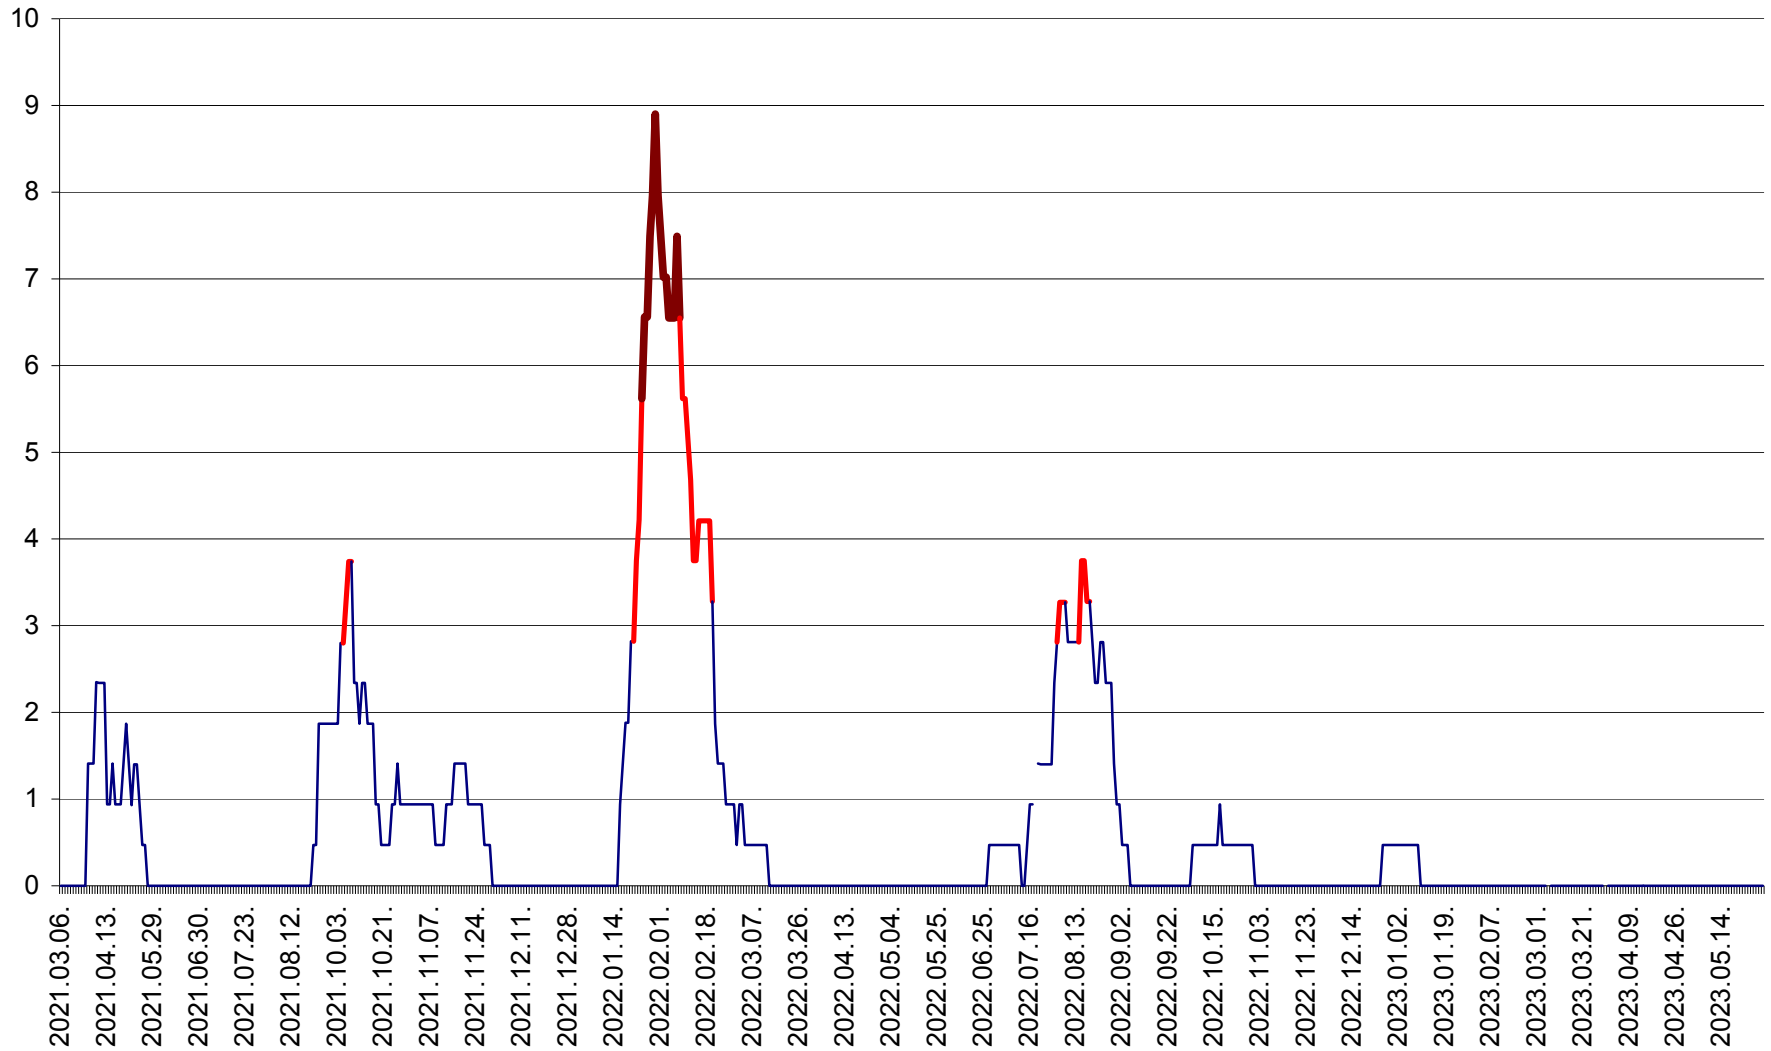

SECUIENI - Evolutia incidentei cumulate pe 14 zile la ‰ de locuitori
2021.03.07. - 2023.05.29.