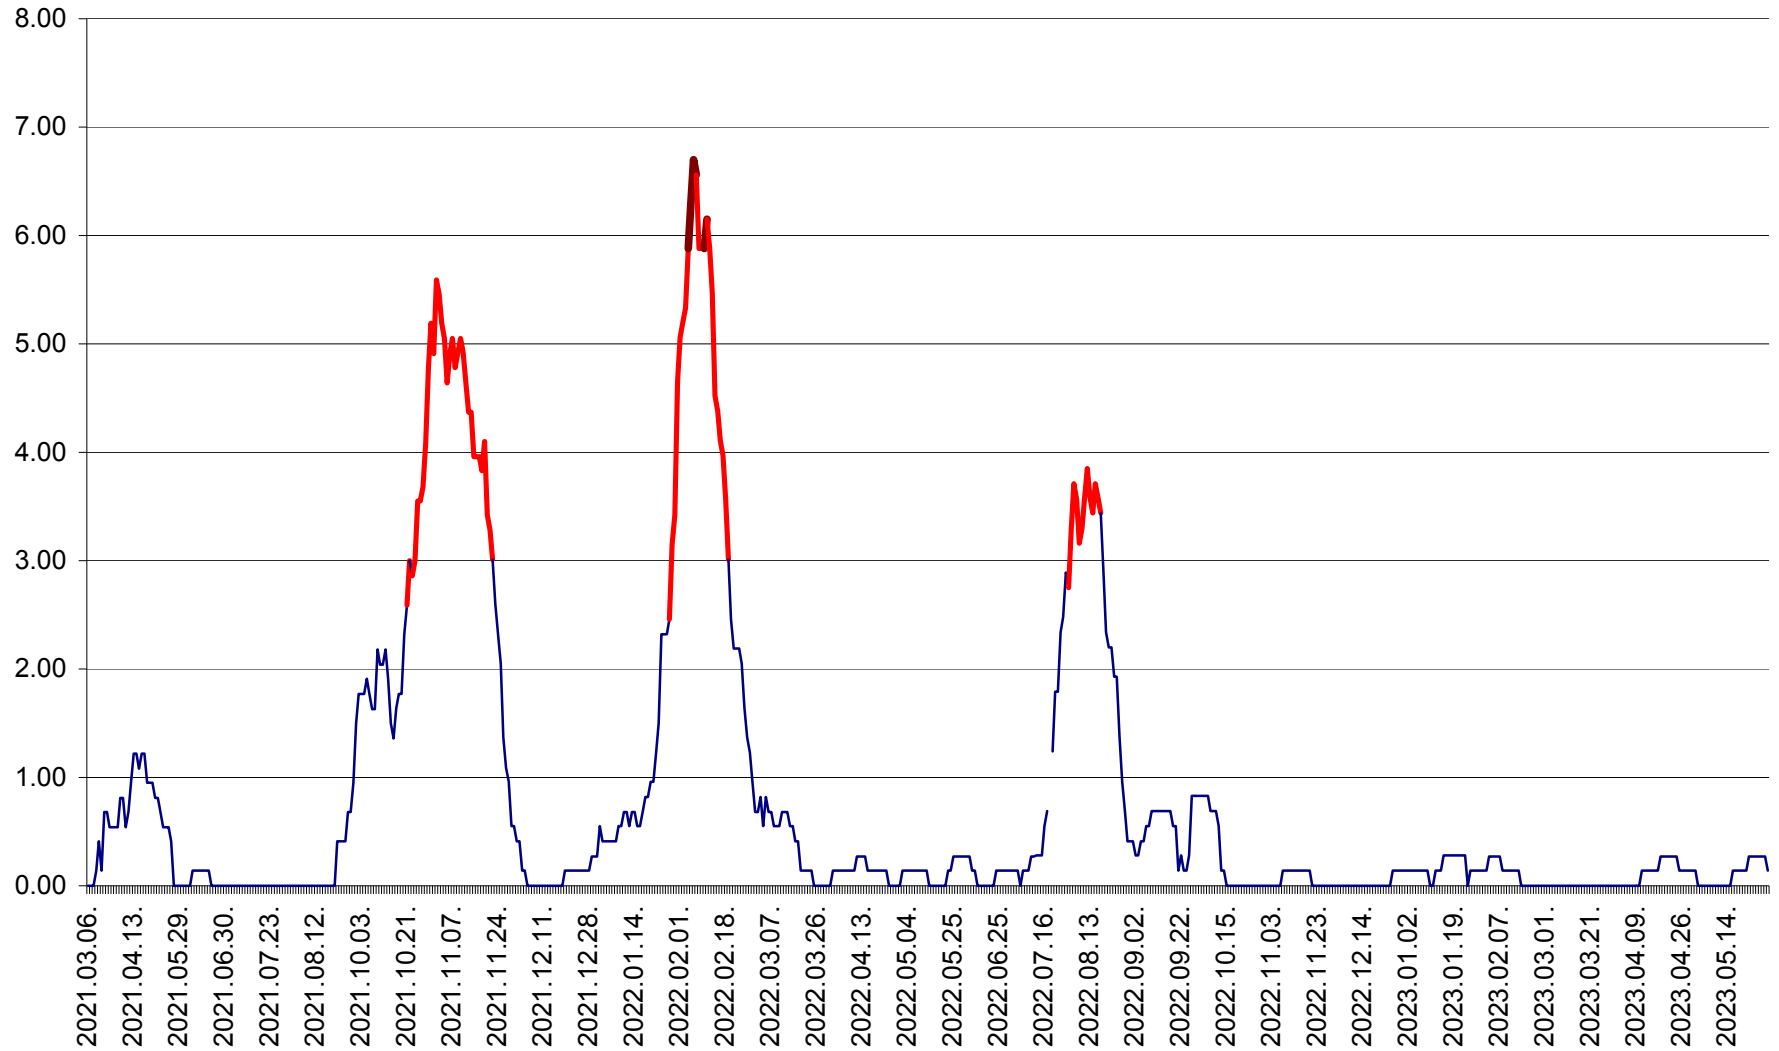

ATID - Evolutia incidentei cumulate pe 14 zile la % de locuitori
2021.03.07. - 2023.05.29.

AVRĂMEȘTI - Evolutia incidentei cumulate pe 14 zile la ‰ de locuitori
2021.03.07. - 2023.05.29.

ORAȘ BĂILE TUȘNAD - Evoluția incidenței cumulate pe 14 zile la ‰ de locuitori
2021.03.07. - 2023.05.29.

ORAȘ BĂLAN - Evoluția incidenței cumulate pe 14 zile la ‰ de locuitori
2021.03.07. - 2023.05.29.

BILBOR - Evolutia incidentei cumulate pe 14 zile la ‰ de locuitori
2021.03.07. - 2023.05.29.

ORAȘ BORSEC - Evolutia incidentei cumulate pe 14 zile la ‰ de locuitori
2021.03.07. - 2023.05.29.

BRĂDEȘTI - Evoluția incidenței cumulate pe 14 zile la ‰ de locuitori
2021.03.07. - 2023.05.29.

CĂPÂLNIȚA - Evolutia incidentei cumulate pe 14 zile la ‰ de locuitori
2021.03.07. - 2023.05.29.

CÂRȚA - Evolutia incidentei cumulate pe 14 zile la ‰ de locuitori
2021.03.07. - 2023.05.29.