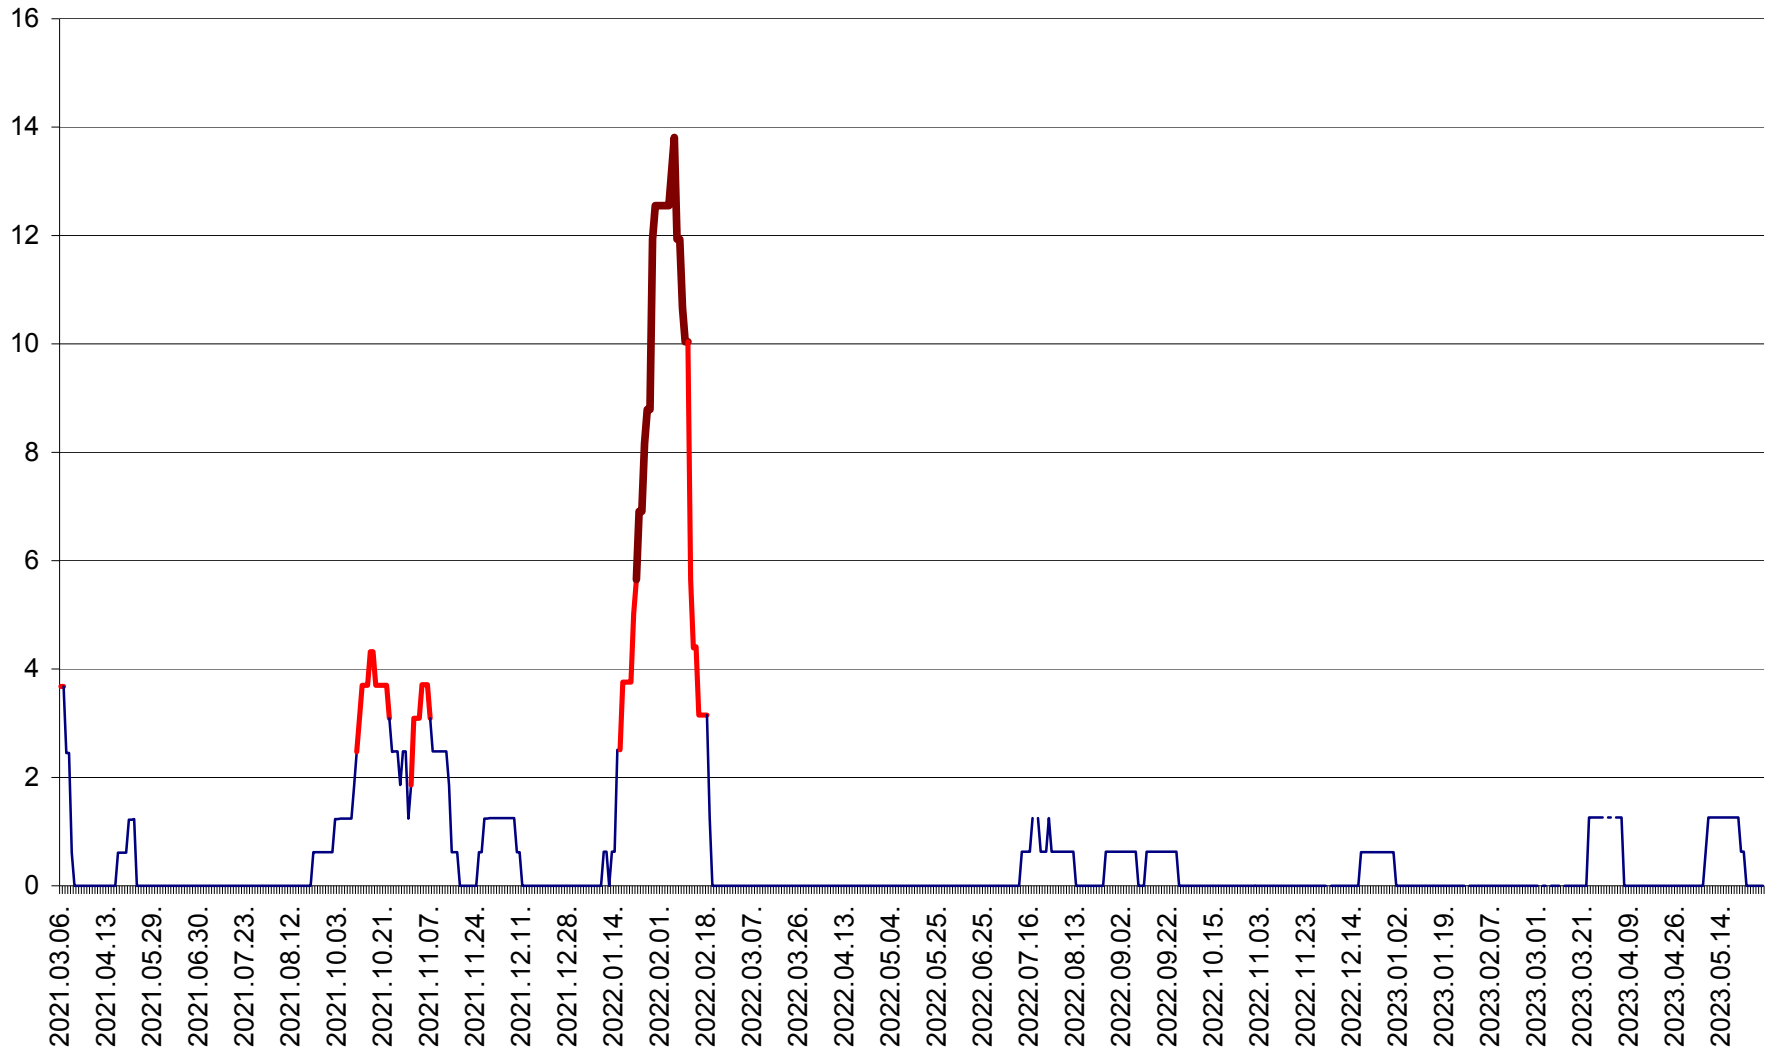

PLĂIEȘII DE JOS - Evoluția incidenței cumulate pe 14 zile la ‰ de locuitori
2021.03.07. - 2023.05.29.

PORUMBENI - Evolutia incidentei cumulate pe 14 zile la ‰ de locuitori
2021.03.07. - 2023.05.29.

PRAID - Evolutia incidentei cumulate pe 14 zile la ‰ de locuitori
2021.03.07. - 2023.05.29.

RACU - Evolutia incidentei cumulate pe 14 zile la ‰ de locuitori
2021.03.07. - 2023.05.29.

REMETEA - Evolutia incidentei cumulate pe 14 zile la ‰ de locuitori
2021.03.07. - 2023.05.29.

SĂCEL - Evolutia incidentei cumulate pe 14 zile la ‰ de locuitori
2021.03.07. - 2023.05.29.