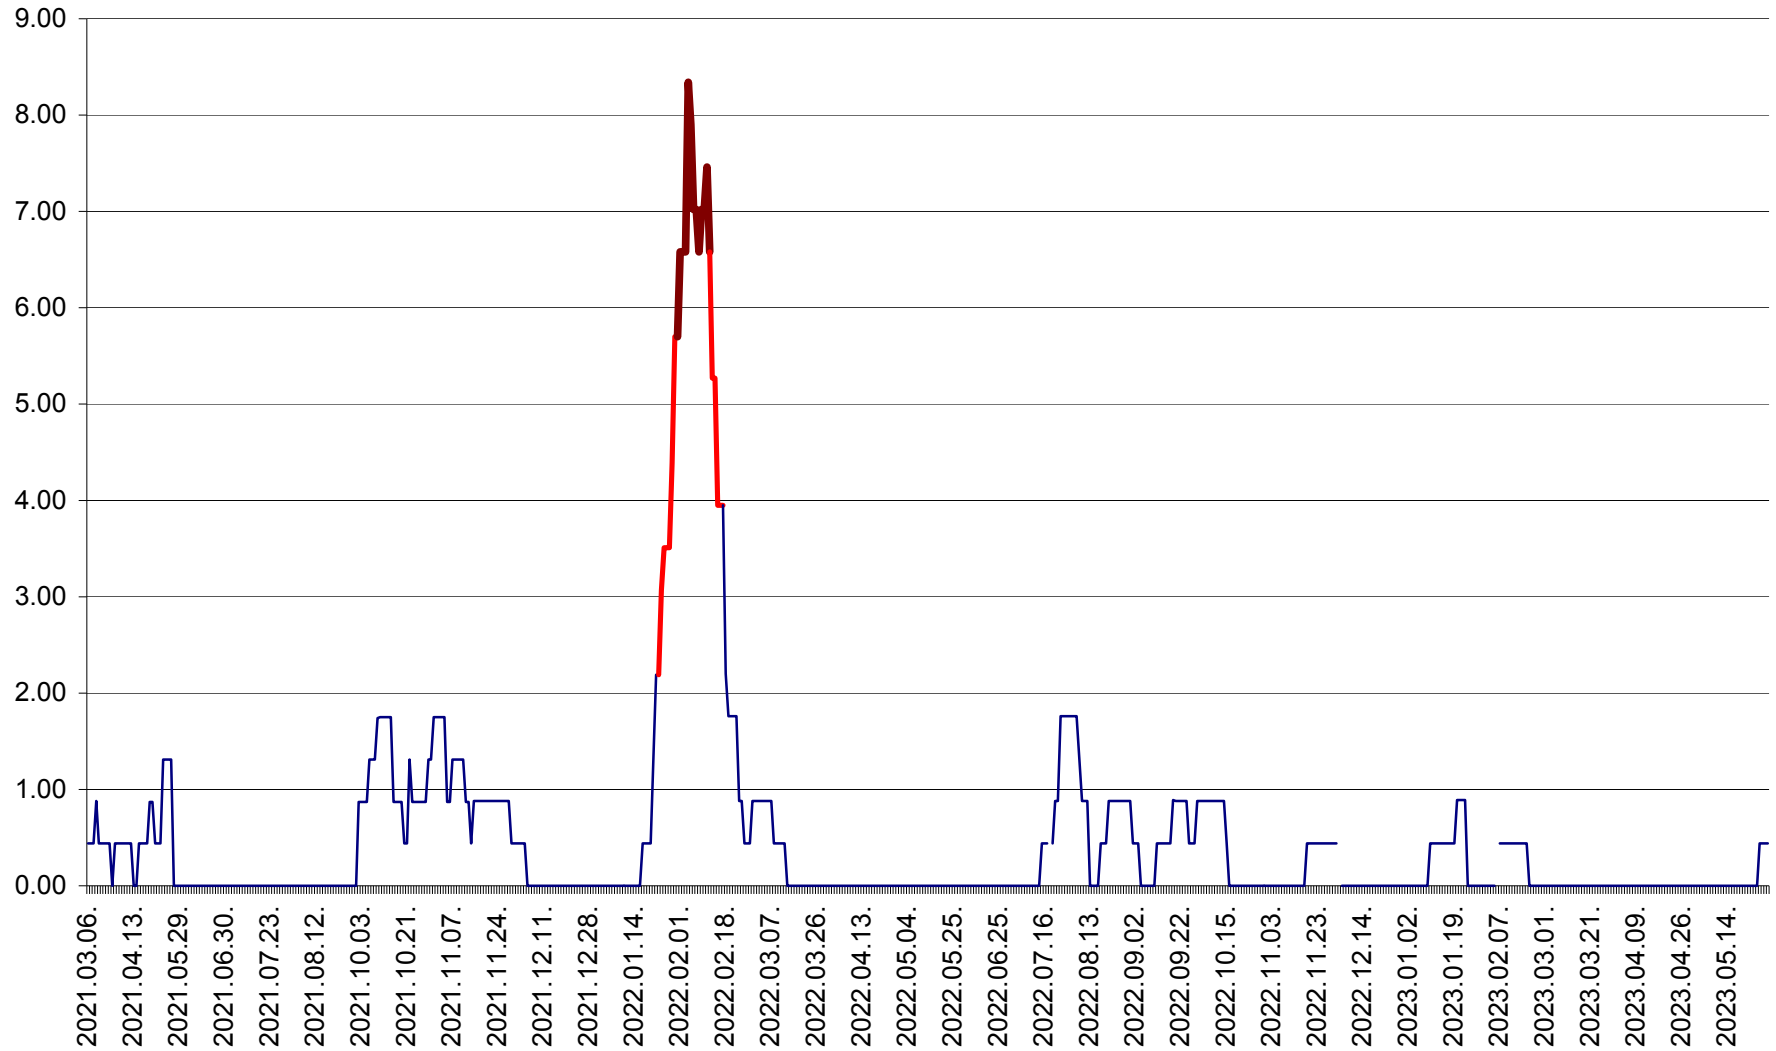

ORAȘ BĂLAN - Evoluția incidenței cumulate pe 14 zile la ‰ de locuitori
2021.03.07. - 2023.05.29.

BILBOR - Evolutia incidentei cumulate pe 14 zile la ‰ de locuitori
2021.03.07. - 2023.05.29.

ORAȘ BORSEC - Evolutia incidentei cumulate pe 14 zile la ‰ de locuitori
2021.03.07. - 2023.05.29.

BRĂDEȘTI - Evoluția incidenței cumulate pe 14 zile la ‰ de locuitori
2021.03.07. - 2023.05.29.

CĂPÂLNIȚA - Evolutia incidentei cumulate pe 14 zile la ‰ de locuitori
2021.03.07. - 2023.05.29.

CÂRȚA - Evolutia incidentei cumulate pe 14 zile la ‰ de locuitori
2021.03.07. - 2023.05.29.

CICEU - Evolutia incidentei cumulate pe 14 zile la ‰ de locuitori
2021.03.07. - 2023.05.29.

CIUCSÂNGEORGIU - Evolutia incidentei cumulate pe 14 zile la ‰ de locuitori
2021.03.07. - 2023.05.29.

CIUMANI - Evolutia incidentei cumulate pe 14 zile la ‰ de locuitori
2021.03.07. - 2023.05.29.

CORBU - Evolutia incidentei cumulate pe 14 zile la ‰ de locuitori
2021.03.07. - 2023.05.29.

CORUND - Evolutia incidentei cumulate pe 14 zile la ‰ de locuitori
2021.03.07. - 2023.05.29.

COZMENI - Evolutia incidentei cumulate pe 14 zile la ‰ de locuitori
2021.03.07. - 2023.05.29.