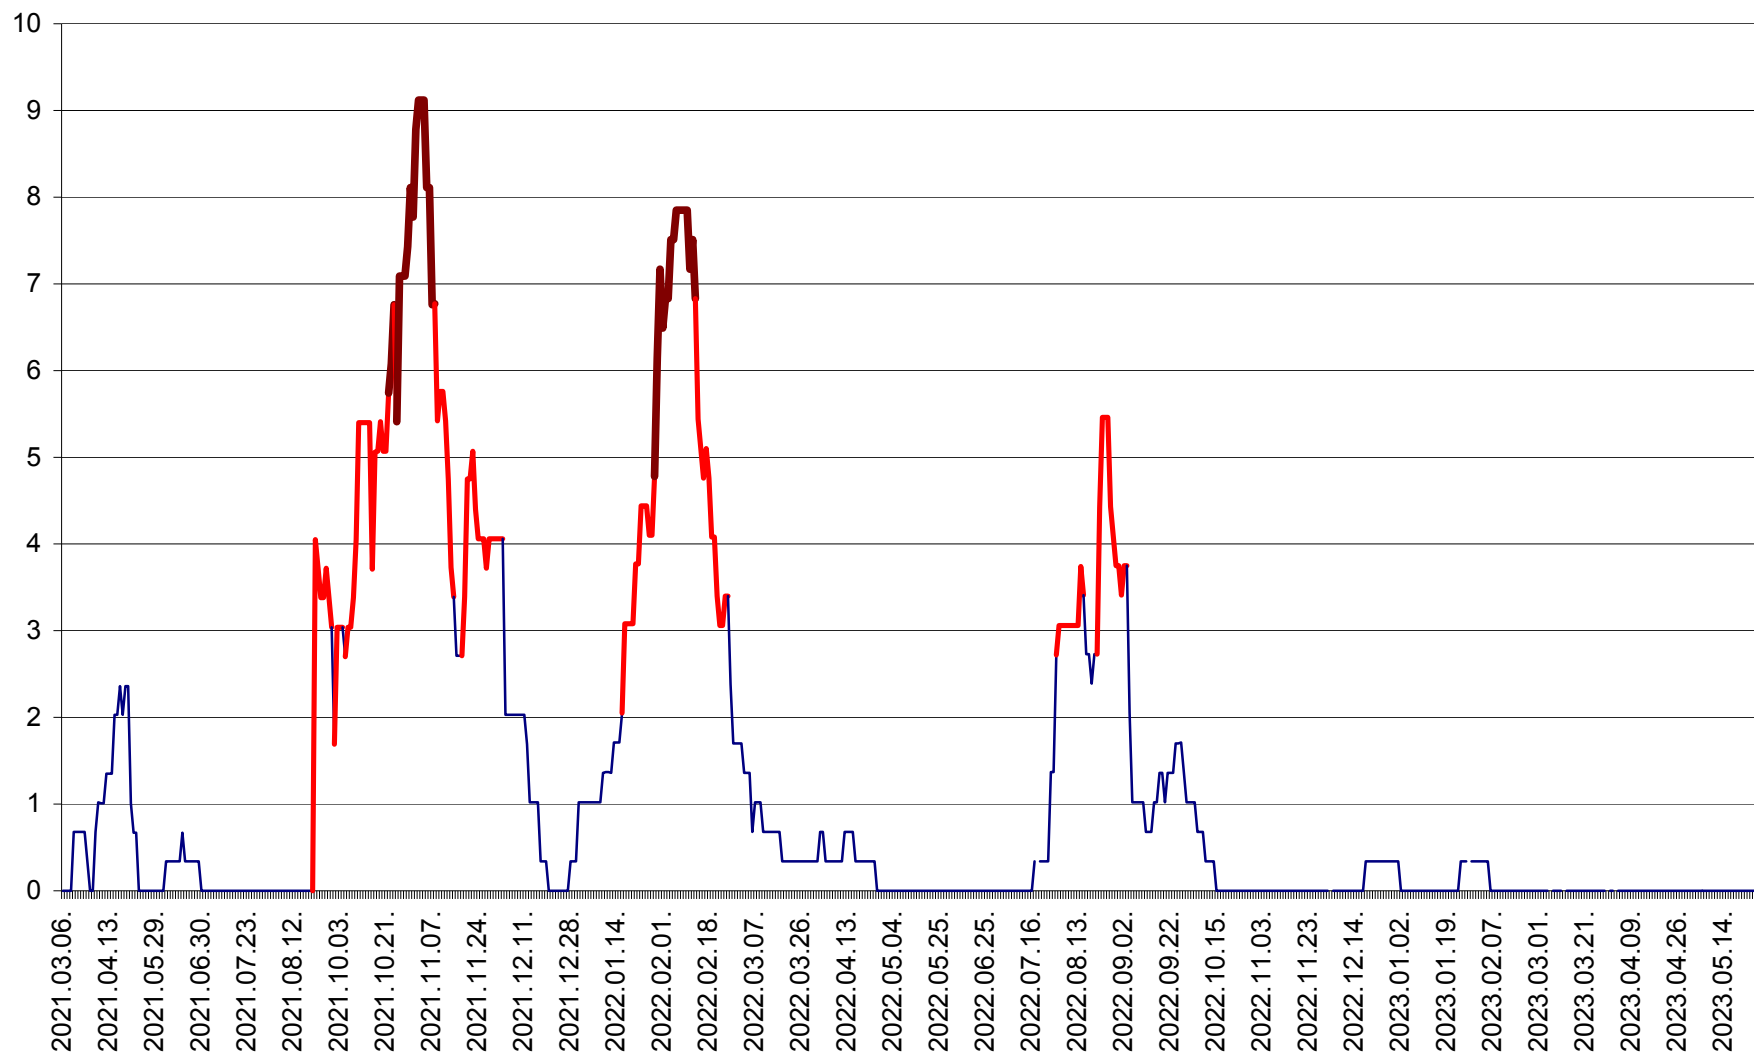

LELICENI - Evolutia incidentei cumulate pe 14 zile la % de locuitori
2021.03.07. - 2023.05.29.

LUETA - Evolutia incidentei cumulate pe 14 zile la ‰ de locuitori
2021.03.07. - 2023.05.29.

LUNCA DE JOS - Evolutia incidentei cumulate pe 14 zile la ‰ de locuitori
2021.03.07. - 2023.05.29.

LUNCA DE SUS - Evolutia incidentei cumulate pe 14 zile la ‰ de locuitori
2021.03.07. - 2023.05.29.

LUPENI - Evolutia incidentei cumulate pe 14 zile la ‰ de locuitori
2021.03.07. - 2023.05.29.

MĂDĂRAȘ - Evolutia incidentei cumulate pe 14 zile la ‰ de locuitori
2021.03.07. - 2023.05.29.

MĂRTINIȘ - Evolutia incidentei cumulate pe 14 zile la % de locuitori
2021.03.07. - 2023.05.29.

MEREȘTI - Evolutia incidentei cumulate pe 14 zile la ‰ de locuitori
2021.03.07. - 2023.05.29.

MUNICIPIUL MIERCUREA-CIUC - Evolutia incidentei cumulate pe 14 zile la ‰ de locuitori
2021.03.07. - 2023.05.29.