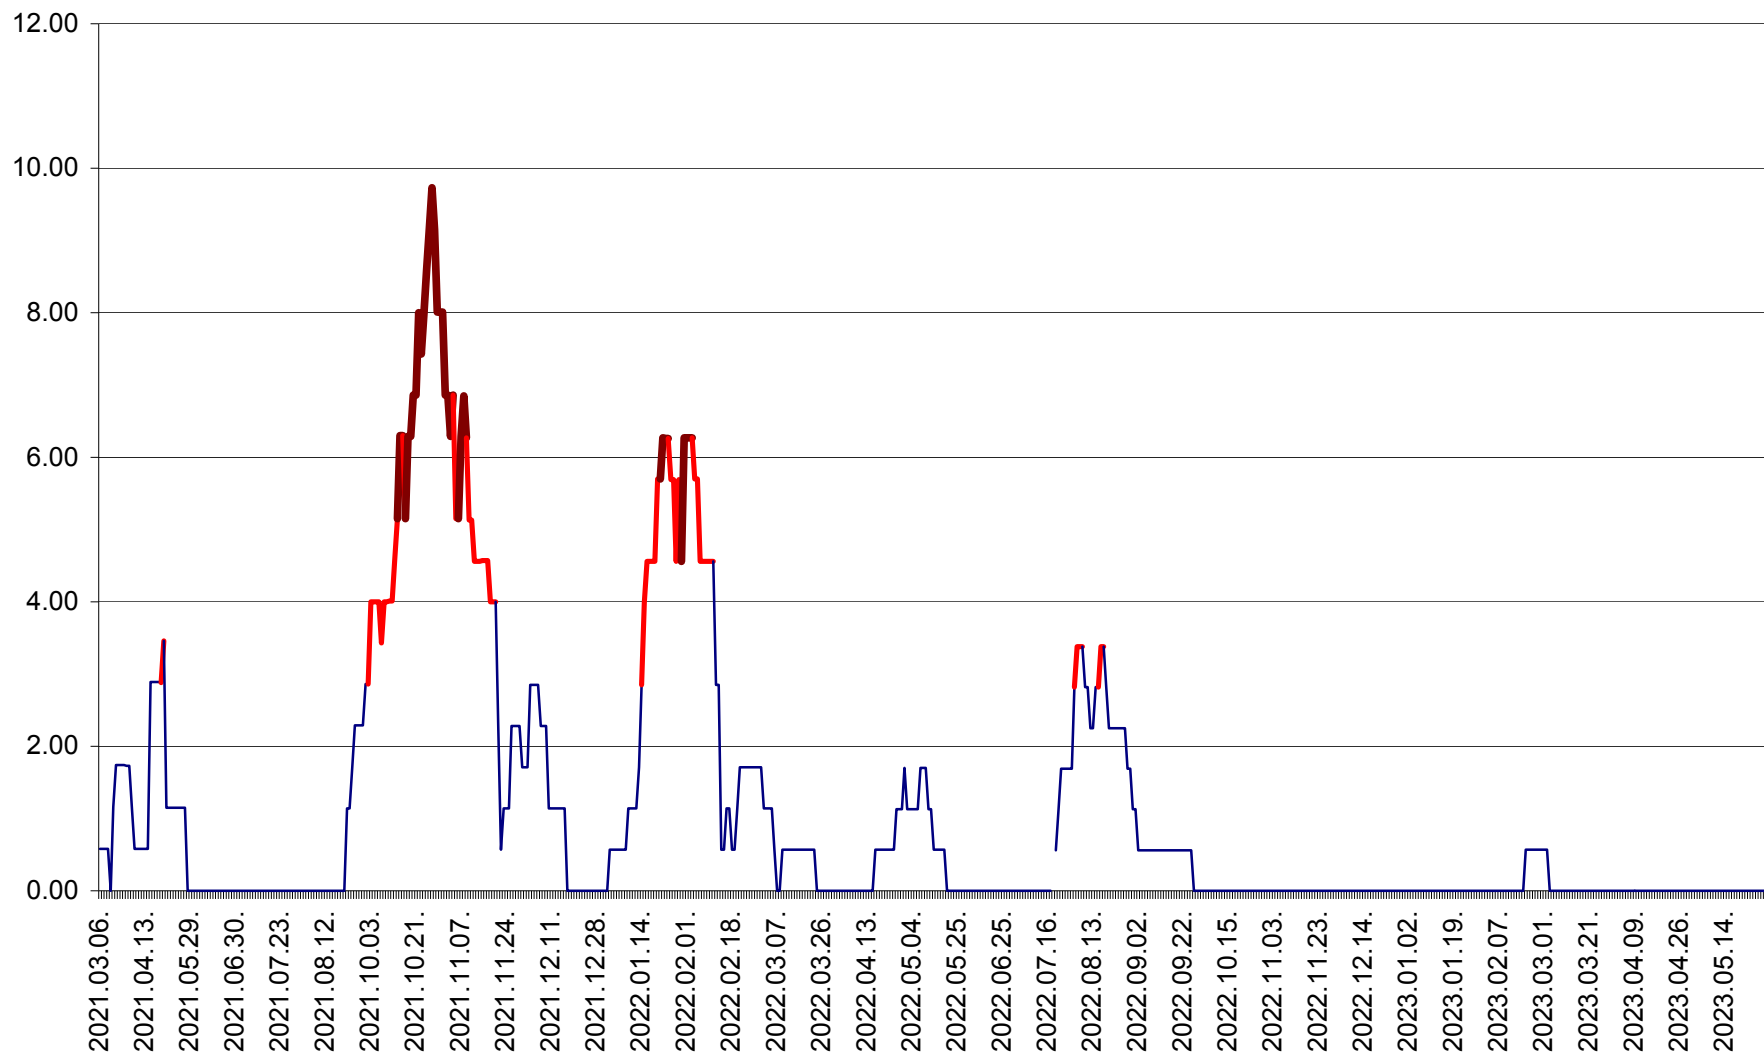

ORAȘ VLĂHIȚA - Evolutia incidentei cumulate pe 14 zile la ‰ de locuitori
2021.03.07. - 2023.05.29.