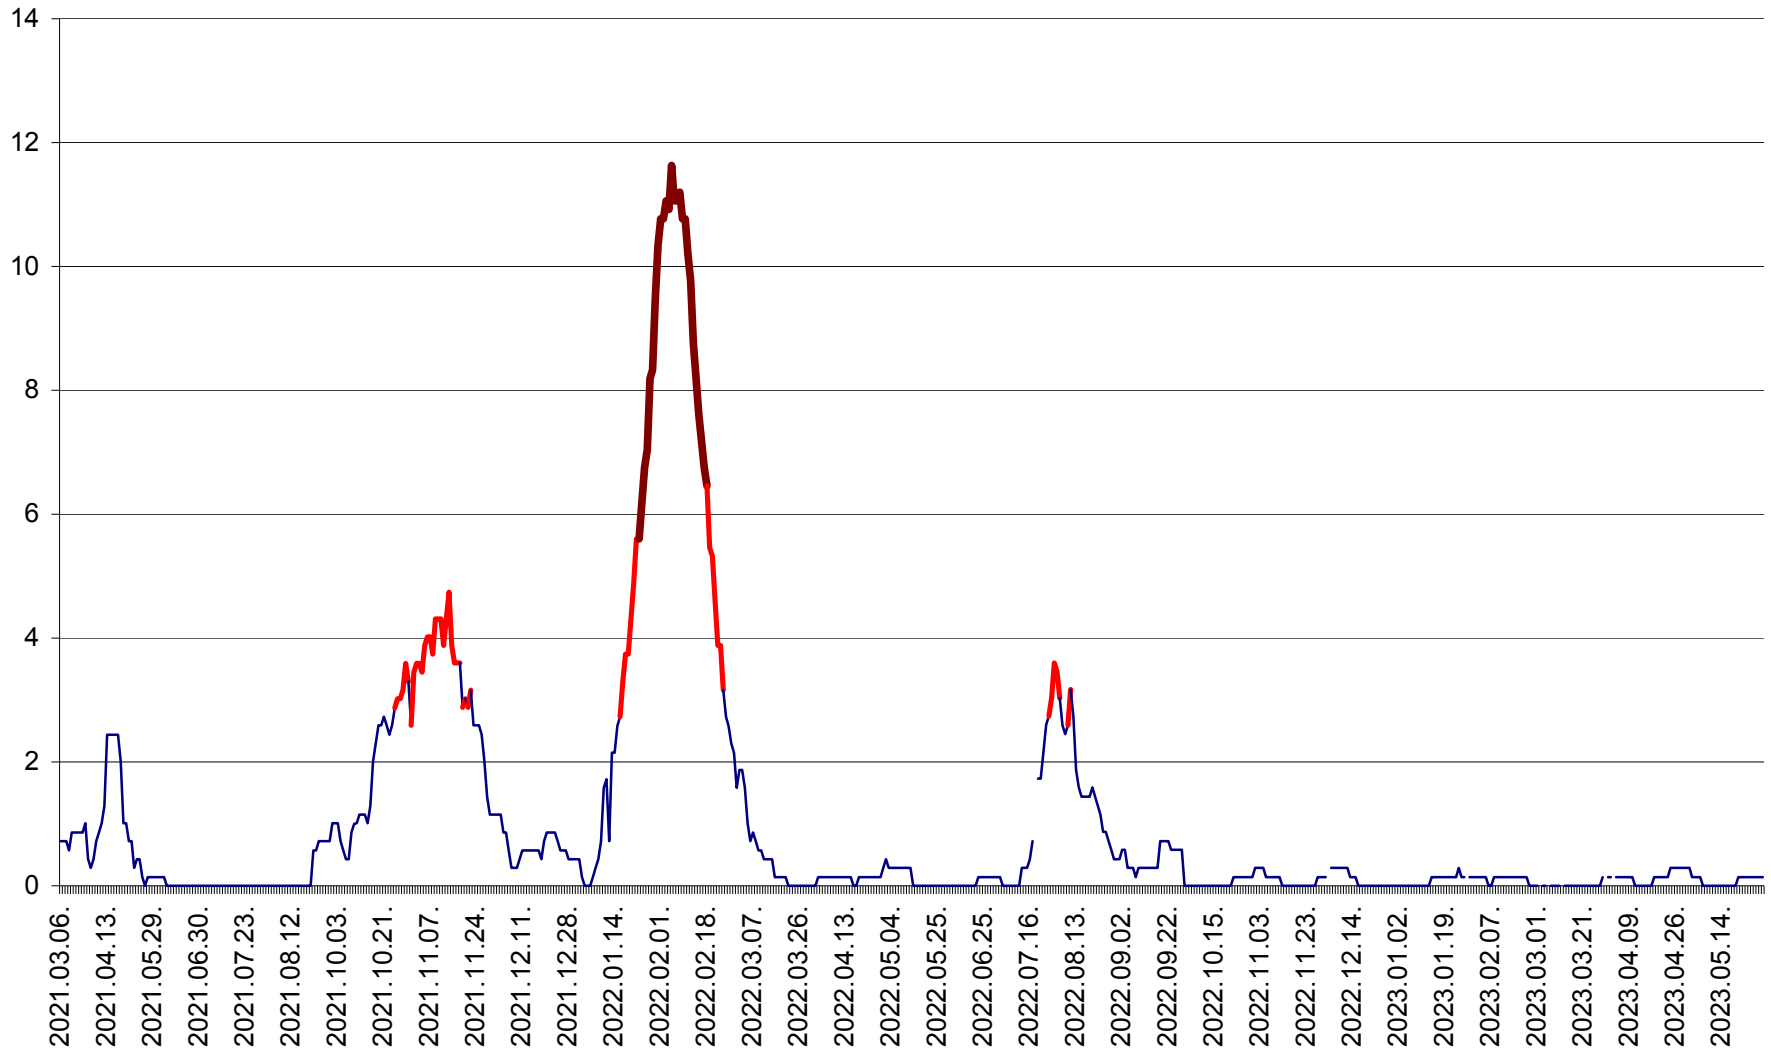

MIHĂILENI - Evolutia incidentei cumulate pe 14 zile la ‰ de locuitori
2021.03.07. - 2023.05.29.

MUGENI - Evolutia incidentei cumulate pe 14 zile la ‰ de locuitori
2021.03.07. - 2023.05.29.

OCLAND - Evolutia incidentei cumulate pe 14 zile la ‰ de locuitori
2021.03.07. - 2023.05.29.

MUNICIPIUL ODORHEIU SECUIESC - Evolutia incidentei cumulate pe 14 zile la % de locuitori
2021.03.07. - 2023.05.29.

PĂULENI-CIUC - Evolutia incidentei cumulate pe 14 zile la % de locuitori
2021.03.07. - 2023.05.29.

PLĂIEȘII DE JOS - Evoluția incidenței cumulate pe 14 zile la ‰ de locuitori
2021.03.07. - 2023.05.29.

PORUMBENI - Evolutia incidentei cumulate pe 14 zile la ‰ de locuitori
2021.03.07. - 2023.05.29.

PRAID - Evolutia incidentei cumulate pe 14 zile la ‰ de locuitori
2021.03.07. - 2023.05.29.