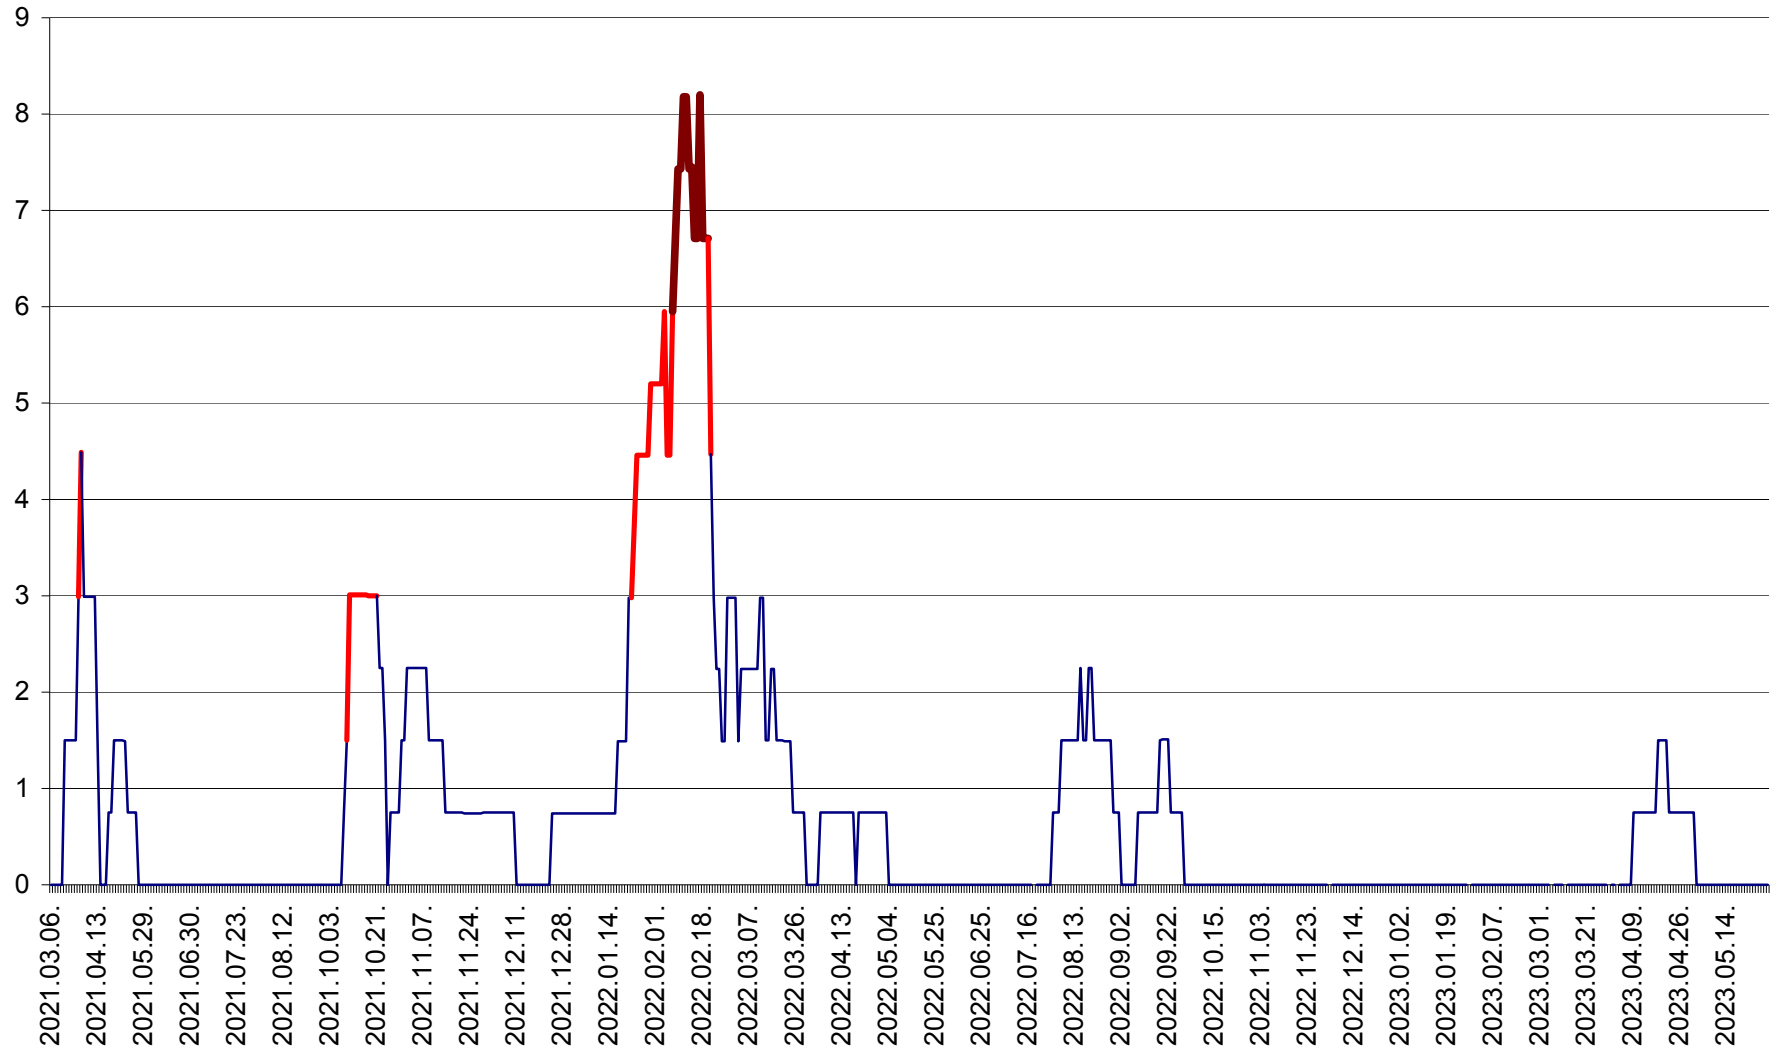

LELICENI - Evolutia incidentei cumulate pe 14 zile la % de locuitori
2021.03.07. - 2023.05.29.

LUETA - Evolutia incidentei cumulate pe 14 zile la ‰ de locuitori
2021.03.07. - 2023.05.29.

LUNCA DE JOS - Evolutia incidentei cumulate pe 14 zile la ‰ de locuitori
2021.03.07. - 2023.05.29.

LUNCA DE SUS - Evolutia incidentei cumulate pe 14 zile la ‰ de locuitori
2021.03.07. - 2023.05.29.

LUPENI - Evolutia incidentei cumulate pe 14 zile la ‰ de locuitori
2021.03.07. - 2023.05.29.

MĂDĂRAȘ - Evolutia incidentei cumulate pe 14 zile la ‰ de locuitori
2021.03.07. - 2023.05.29.

MĂRTINIȘ - Evolutia incidentei cumulate pe 14 zile la % de locuitori
2021.03.07. - 2023.05.29.

MEREȘTI - Evolutia incidentei cumulate pe 14 zile la ‰ de locuitori
2021.03.07. - 2023.05.29.

MUNICIPIUL MIERCUREA-CIUC - Evolutia incidentei cumulate pe 14 zile la ‰ de locuitori
2021.03.07. - 2023.05.29.