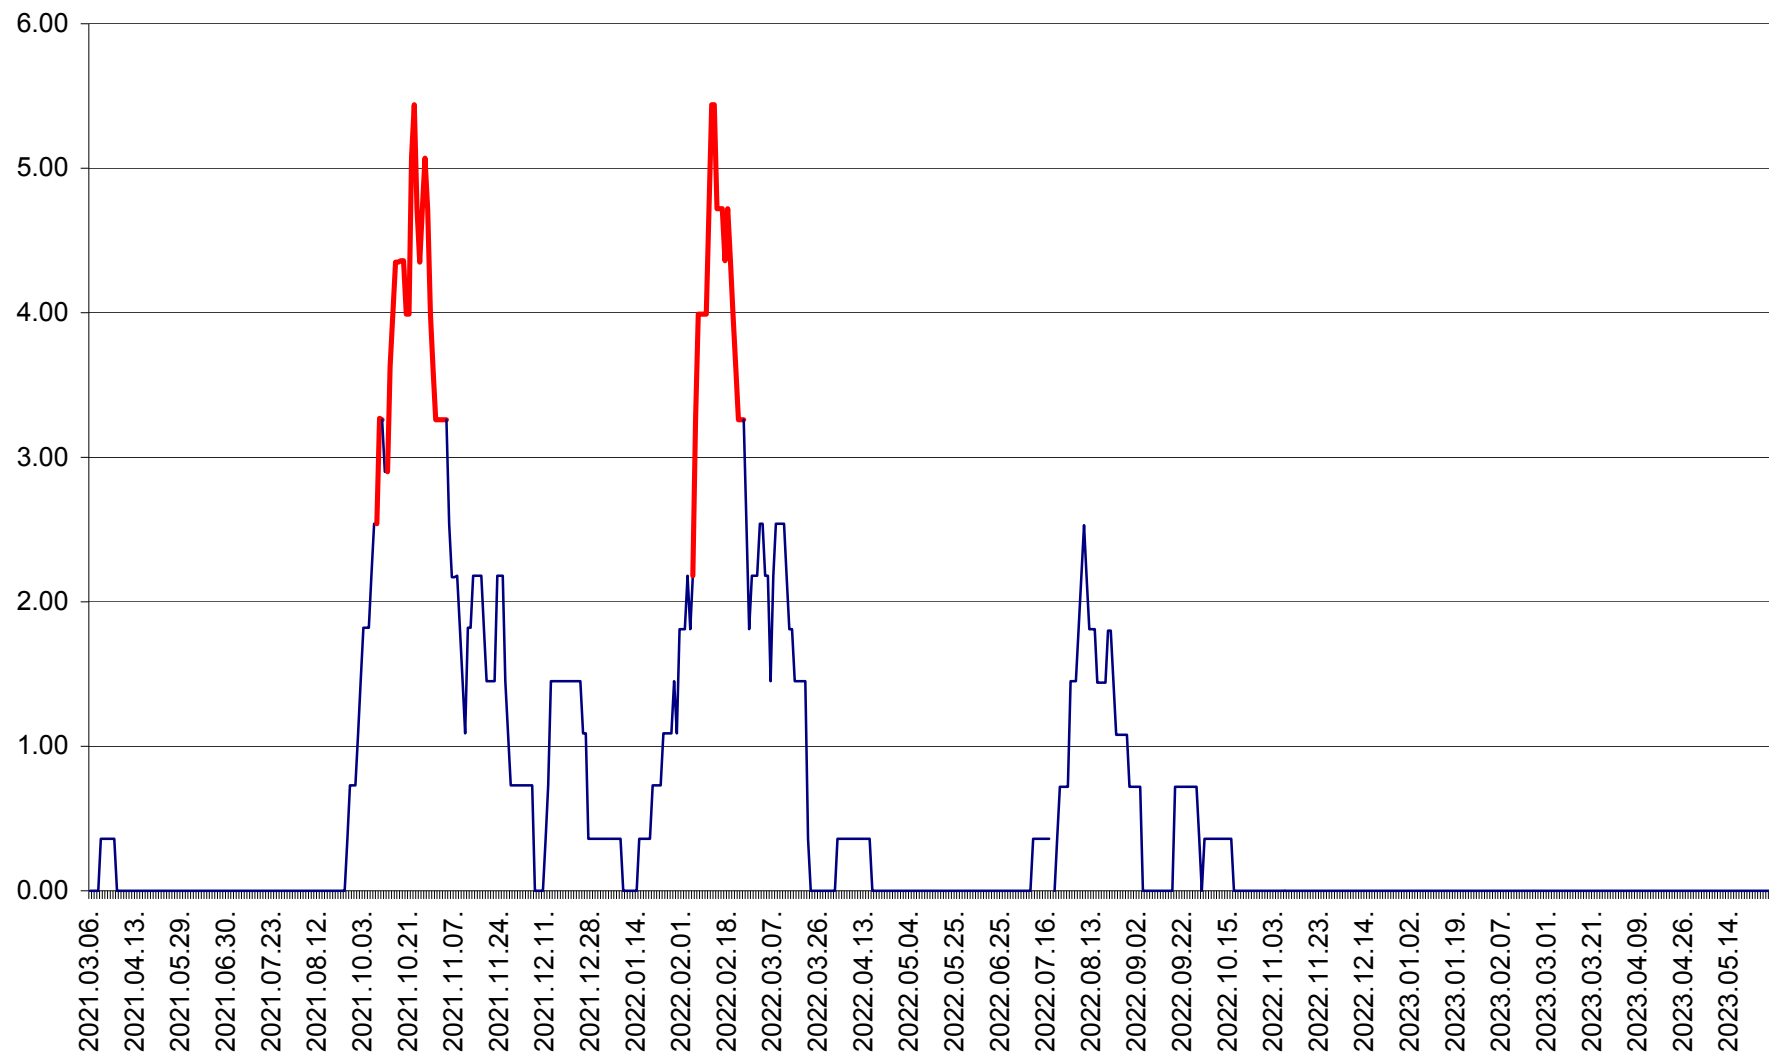

ATID - Evolutia incidentei cumulate pe 14 zile la % de locuitori
2021.03.07. - 2023.05.29.

AVRĂMEȘTI - Evolutia incidentei cumulate pe 14 zile la ‰ de locuitori
2021.03.07. - 2023.05.29.

ORAȘ BĂILE TUȘNAD - Evoluția incidenței cumulate pe 14 zile la ‰ de locuitori
2021.03.07. - 2023.05.29.

ORAȘ BĂLAN - Evoluția incidenței cumulate pe 14 zile la ‰ de locuitori
2021.03.07. - 2023.05.29.

BILBOR - Evolutia incidentei cumulate pe 14 zile la ‰ de locuitori
2021.03.07. - 2023.05.29.

ORAȘ BORSEC - Evolutia incidentei cumulate pe 14 zile la ‰ de locuitori
2021.03.07. - 2023.05.29.

BRĂDEȘTI - Evoluția incidenței cumulate pe 14 zile la ‰ de locuitori
2021.03.07. - 2023.05.29.

CĂPÂLNIȚA - Evolutia incidentei cumulate pe 14 zile la ‰ de locuitori
2021.03.07. - 2023.05.29.

CÂRȚA - Evolutia incidentei cumulate pe 14 zile la ‰ de locuitori
2021.03.07. - 2023.05.29.