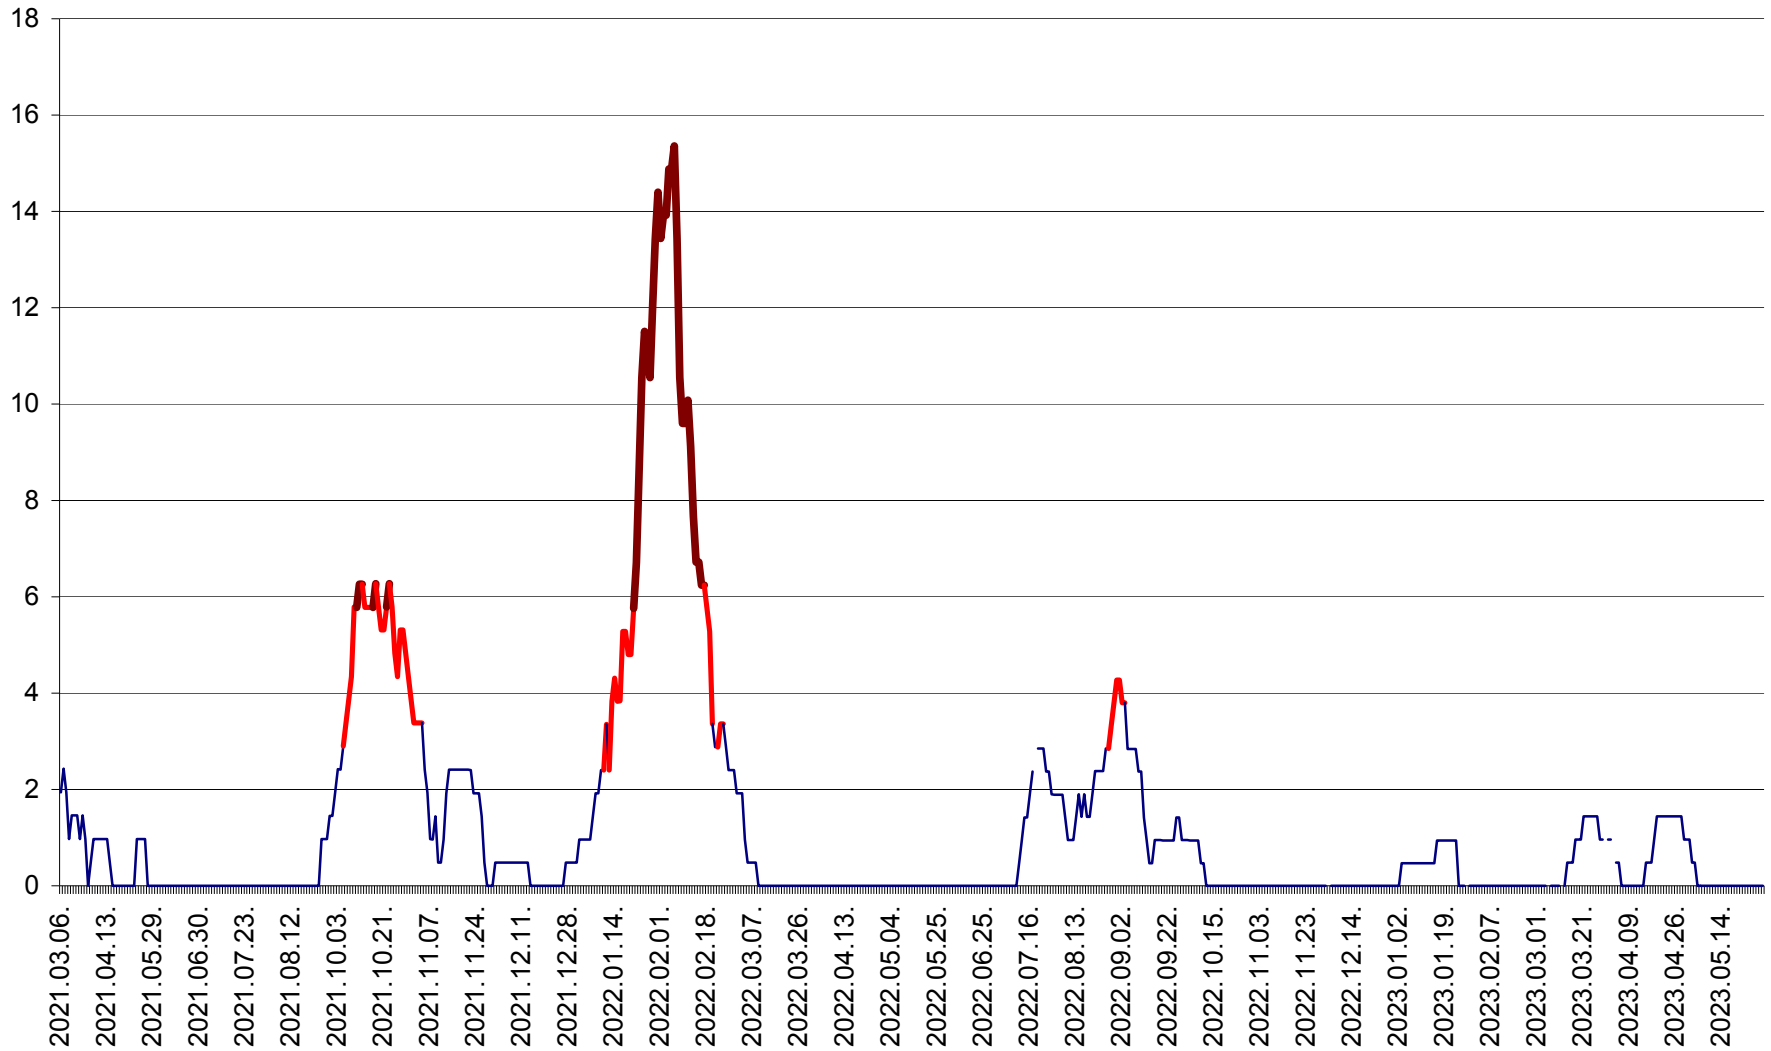

PLĂIEȘII DE JOS - Evoluția incidenței cumulate pe 14 zile la ‰ de locuitori
2021.03.07. - 2023.05.29.