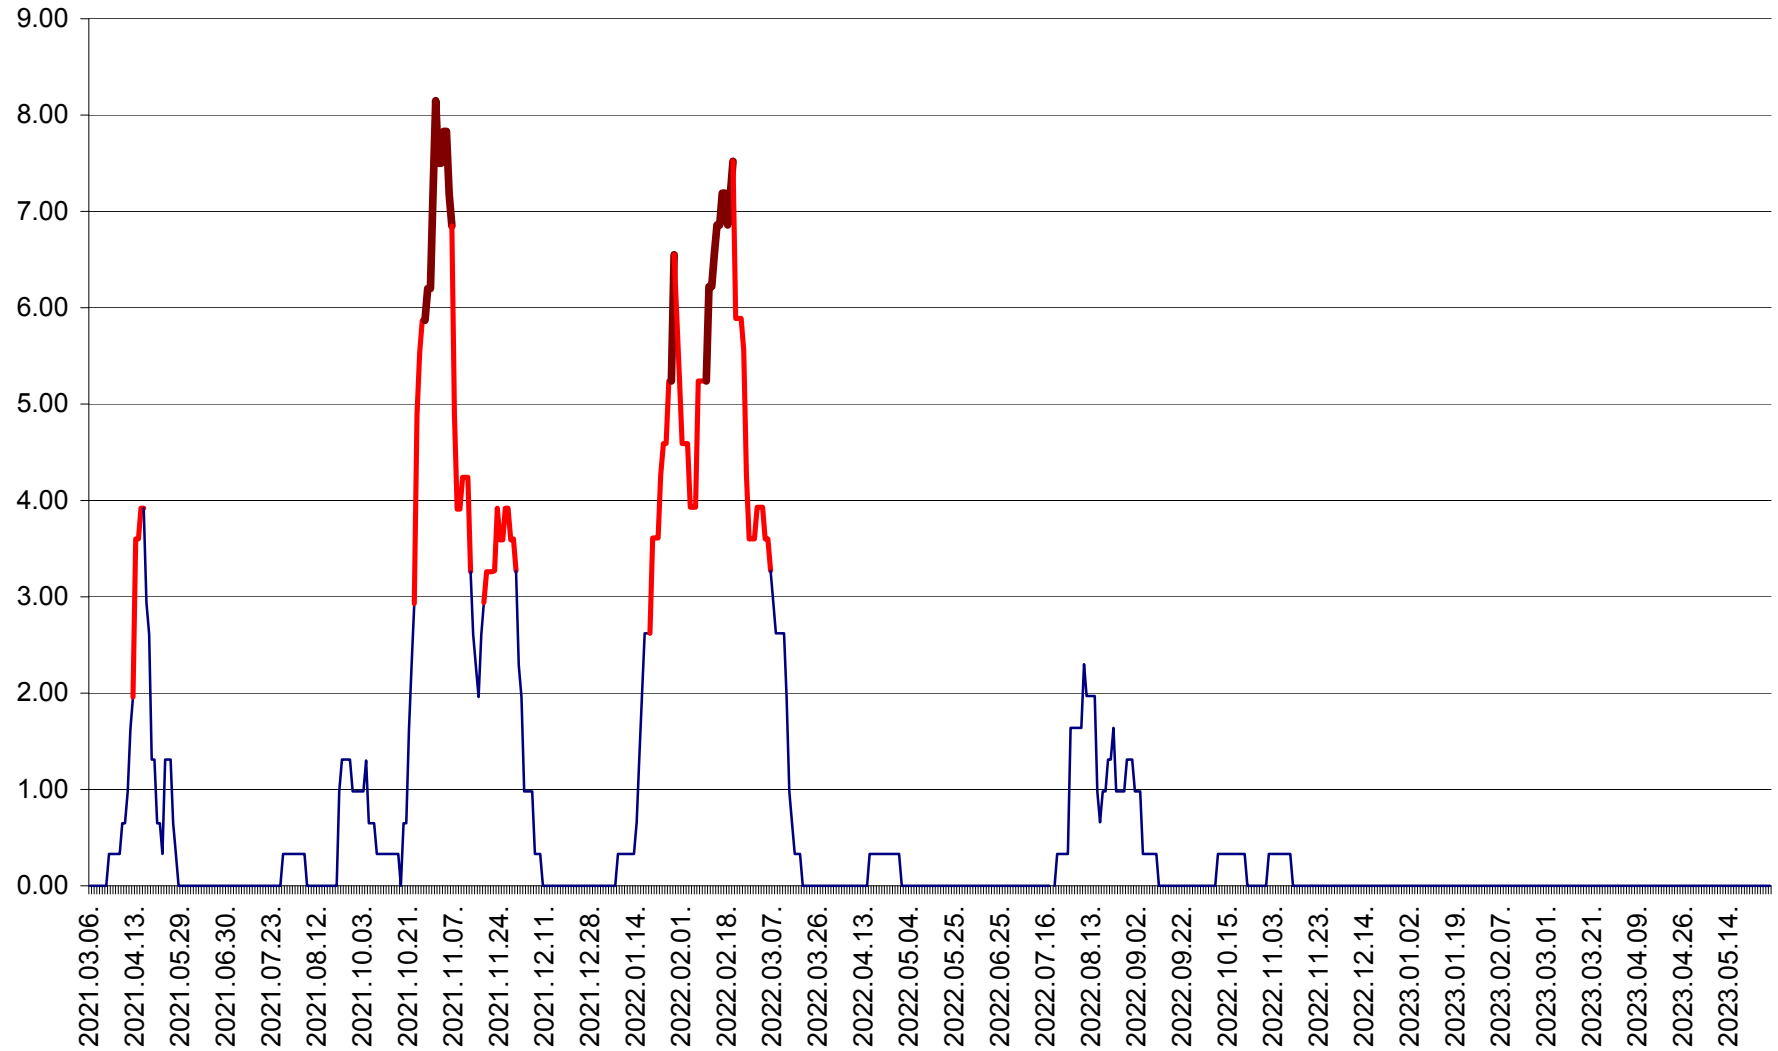

ATID - Evolutia incidentei cumulate pe 14 zile la % de locuitori
2021.03.07. - 2023.05.29.

AVRĂMEȘTI - Evolutia incidentei cumulate pe 14 zile la ‰ de locuitori
2021.03.07. - 2023.05.29.

ORAȘ BĂILE TUȘNAD - Evoluția incidenței cumulate pe 14 zile la ‰ de locuitori
2021.03.07. - 2023.05.29.

ORAȘ BĂLAN - Evoluția incidenței cumulate pe 14 zile la ‰ de locuitori
2021.03.07. - 2023.05.29.

BILBOR - Evolutia incidentei cumulate pe 14 zile la ‰ de locuitori
2021.03.07. - 2023.05.29.

ORAȘ BORSEC - Evolutia incidentei cumulate pe 14 zile la ‰ de locuitori
2021.03.07. - 2023.05.29.

BRĂDEȘTI - Evoluția incidenței cumulate pe 14 zile la ‰ de locuitori
2021.03.07. - 2023.05.29.

CĂPÂLNIȚA - Evolutia incidentei cumulate pe 14 zile la ‰ de locuitori
2021.03.07. - 2023.05.29.

CÂRȚA - Evolutia incidentei cumulate pe 14 zile la ‰ de locuitori
2021.03.07. - 2023.05.29.