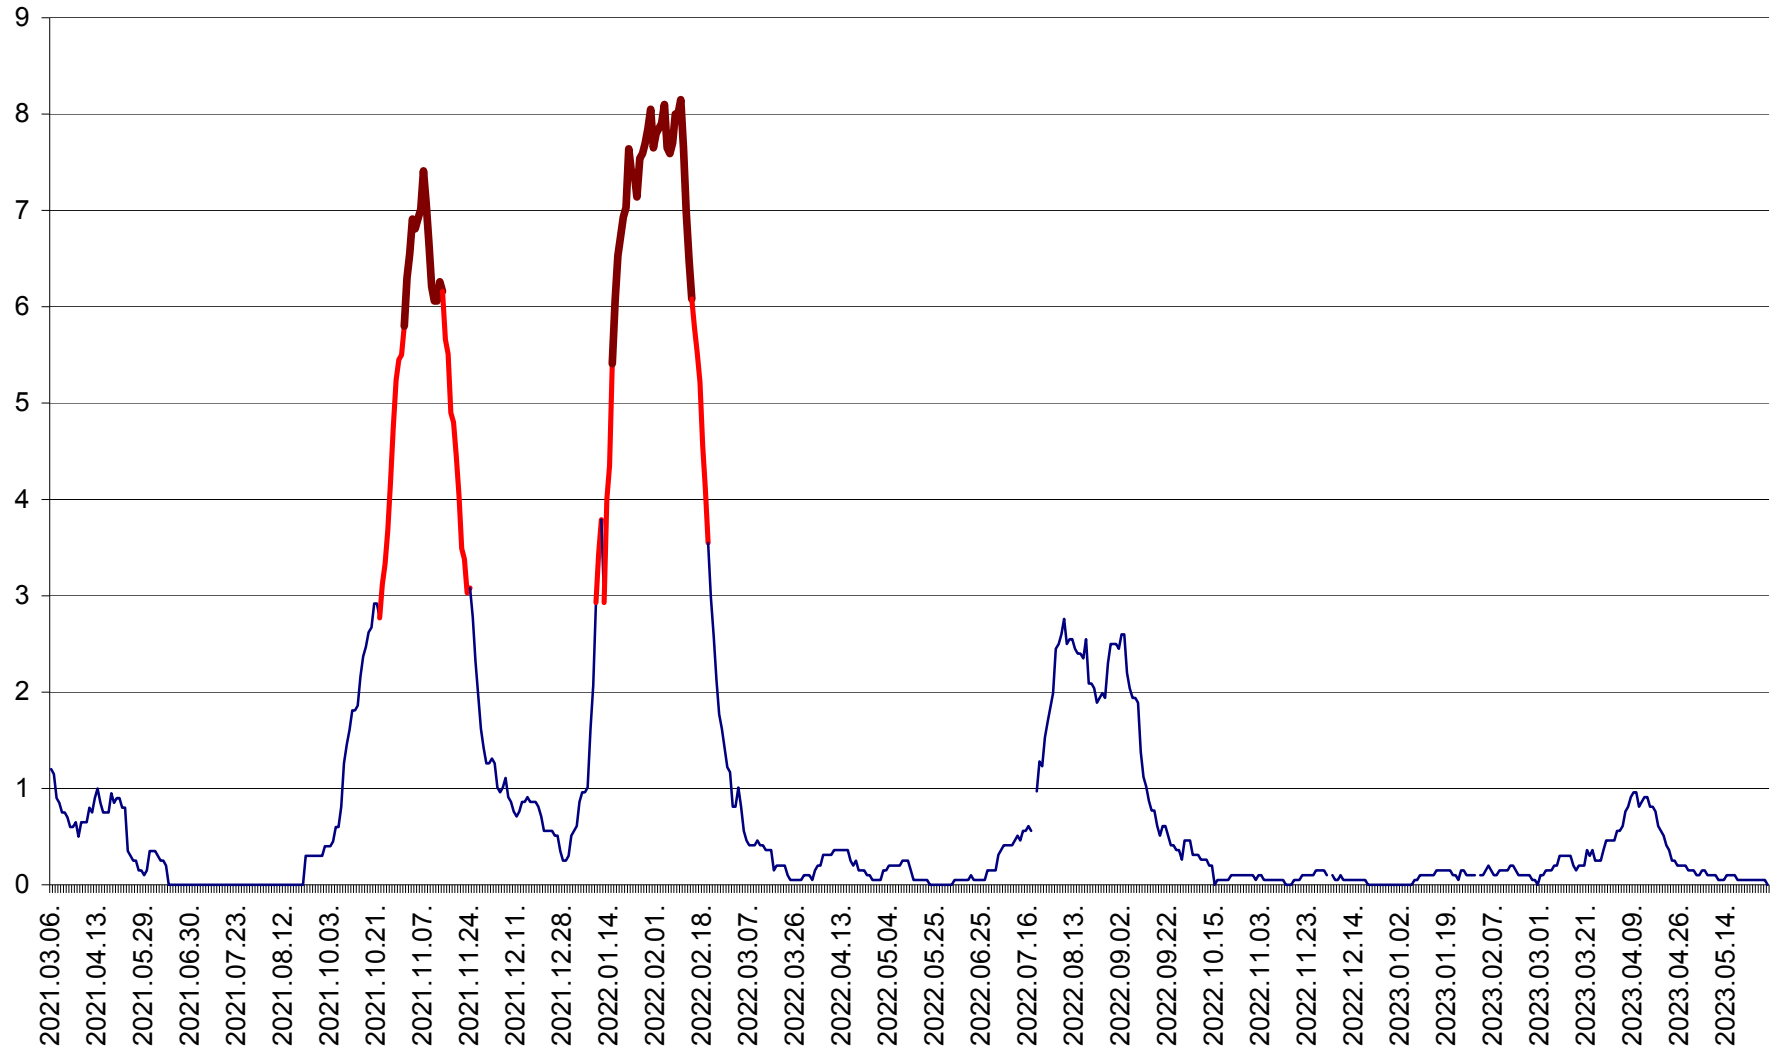

DÂRJIU - Evolutia incidentei cumulate pe 14 zile la ‰ de locuitori
2021.03.07. - 2023.05.29.

DEALU - Evolutia incidentei cumulate pe 14 zile la ‰ de locuitori
2021.03.07. - 2023.05.29.

DITRĂU - Evolutia incidentei cumulate pe 14 zile la ‰ de locuitori
2021.03.07. - 2023.05.29.

FELICENI - Evolutia incidentei cumulate pe 14 zile la ‰ de locuitori
2021.03.07. - 2023.05.29.

FRUMOASA - Evolutia incidentei cumulate pe 14 zile la ‰ de locuitori
2021.03.07. - 2023.05.29.

GĂLĂUȚAȘ - Evoluția incidenței cumulate pe 14 zile la ‰ de locuitori
2021.03.07. - 2023.05.29.

MUNICIPIUL GHEORGHENI - Evolutia incidentei cumulate pe 14 zile la % de locuitori
2021.03.07. - 2023.05.29.

JOSENI - Evolutia incidentei cumulate pe 14 zile la ‰ de locuitori
2021.03.07. - 2023.05.29.

LĂZAREA - Evolutia incidentei cumulate pe 14 zile la % de locuitori
2021.03.07. - 2023.05.29.

LELICENI - Evolutia incidentei cumulate pe 14 zile la % de locuitori
2021.03.07. - 2023.05.29.

LUETA - Evolutia incidentei cumulate pe 14 zile la ‰ de locuitori
2021.03.07. - 2023.05.29.

LUNCA DE JOS - Evolutia incidentei cumulate pe 14 zile la ‰ de locuitori
2021.03.07. - 2023.05.29.