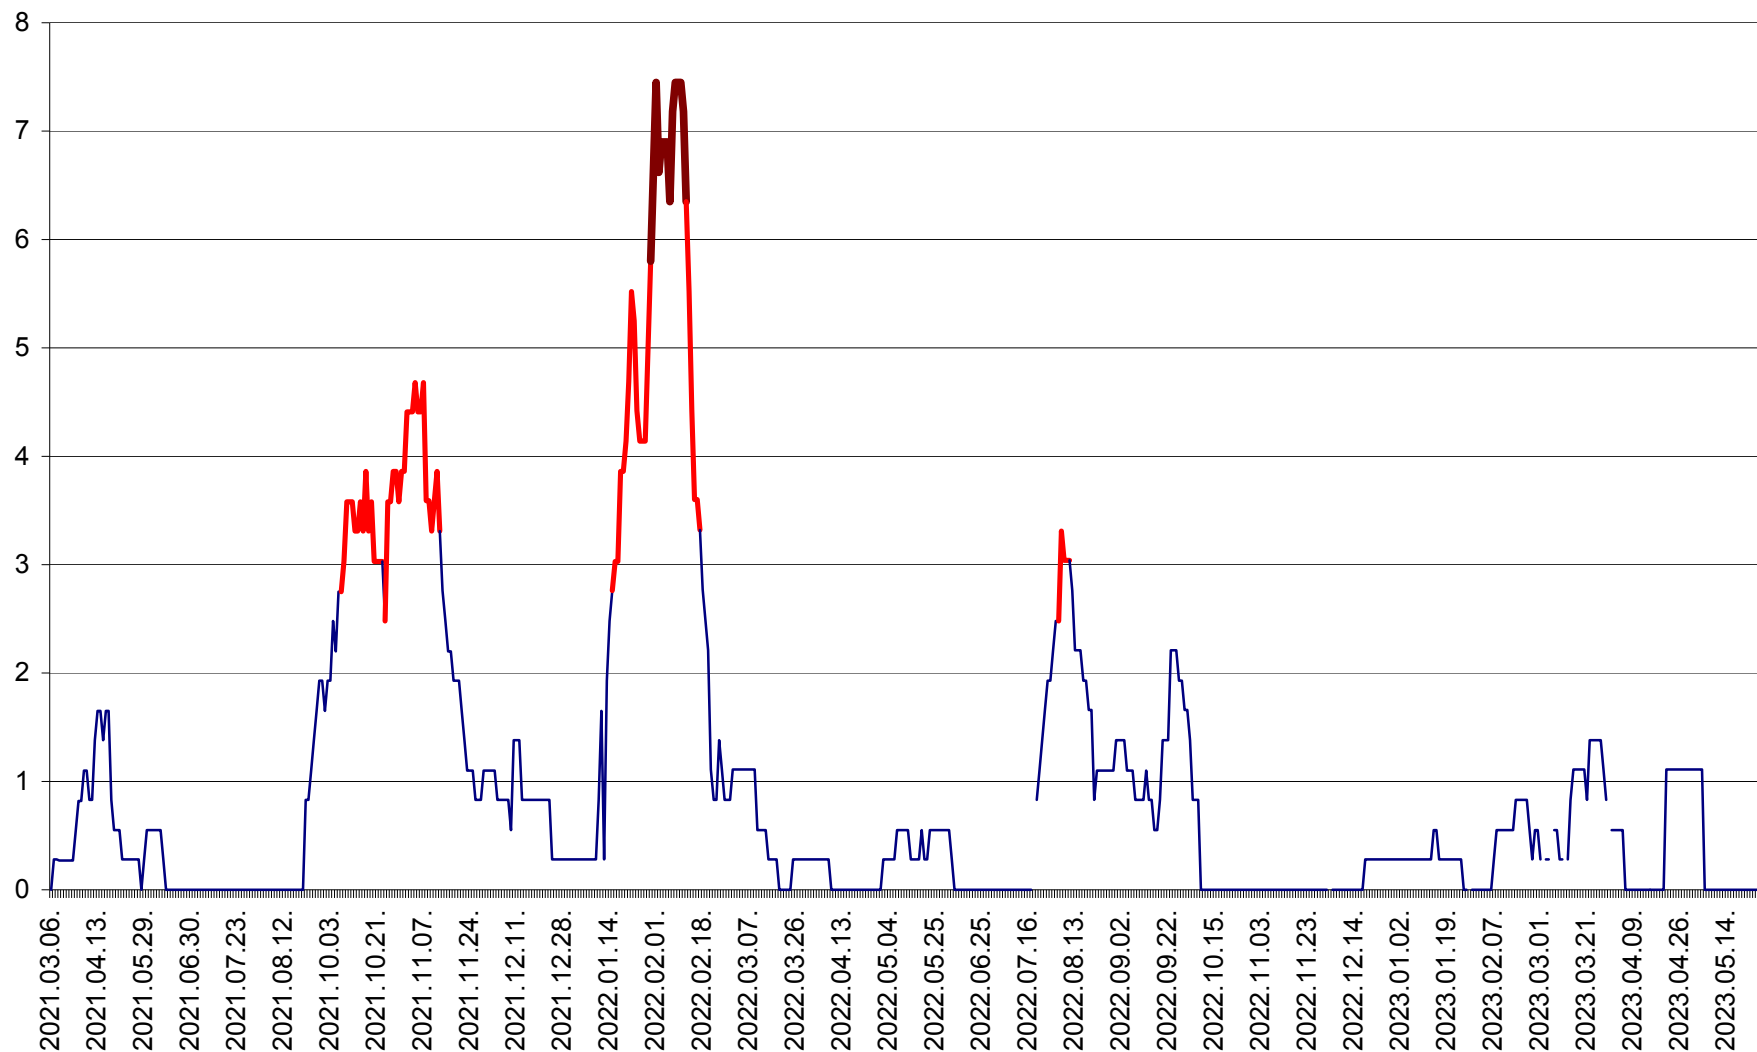

RACU - Evolutia incidentei cumulate pe 14 zile la ‰ de locuitori
2021.03.07. - 2023.05.29.

REMETEA - Evolutia incidentei cumulate pe 14 zile la ‰ de locuitori
2021.03.07. - 2023.05.29.

SĂCEL - Evolutia incidentei cumulate pe 14 zile la ‰ de locuitori
2021.03.07. - 2023.05.29.

SÂNCRĂIENI - Evolutia incidentei cumulate pe 14 zile la ‰ de locuitori
2021.03.07. - 2023.05.29.

SÂNDOMIC - Evolutia incidentei cumulate pe 14 zile la ‰ de locuitori
2021.03.07. - 2023.05.29.

SÂNMARTIN - Evolutia incidentei cumulate pe 14 zile la ‰ de locuitori
2021.03.07. - 2023.05.29.

SÂNSIMION - Evolutia incidentei cumulate pe 14 zile la ‰ de locuitori
2021.03.07. - 2023.05.29.

SÂNTIMBRU - Evolutia incidentei cumulate pe 14 zile la ‰ de locuitori
2021.03.07. - 2023.05.29.

SĂRMAȘ - Evolutia incidentei cumulate pe 14 zile la ‰ de locuitori
2021.03.07. - 2023.05.29.