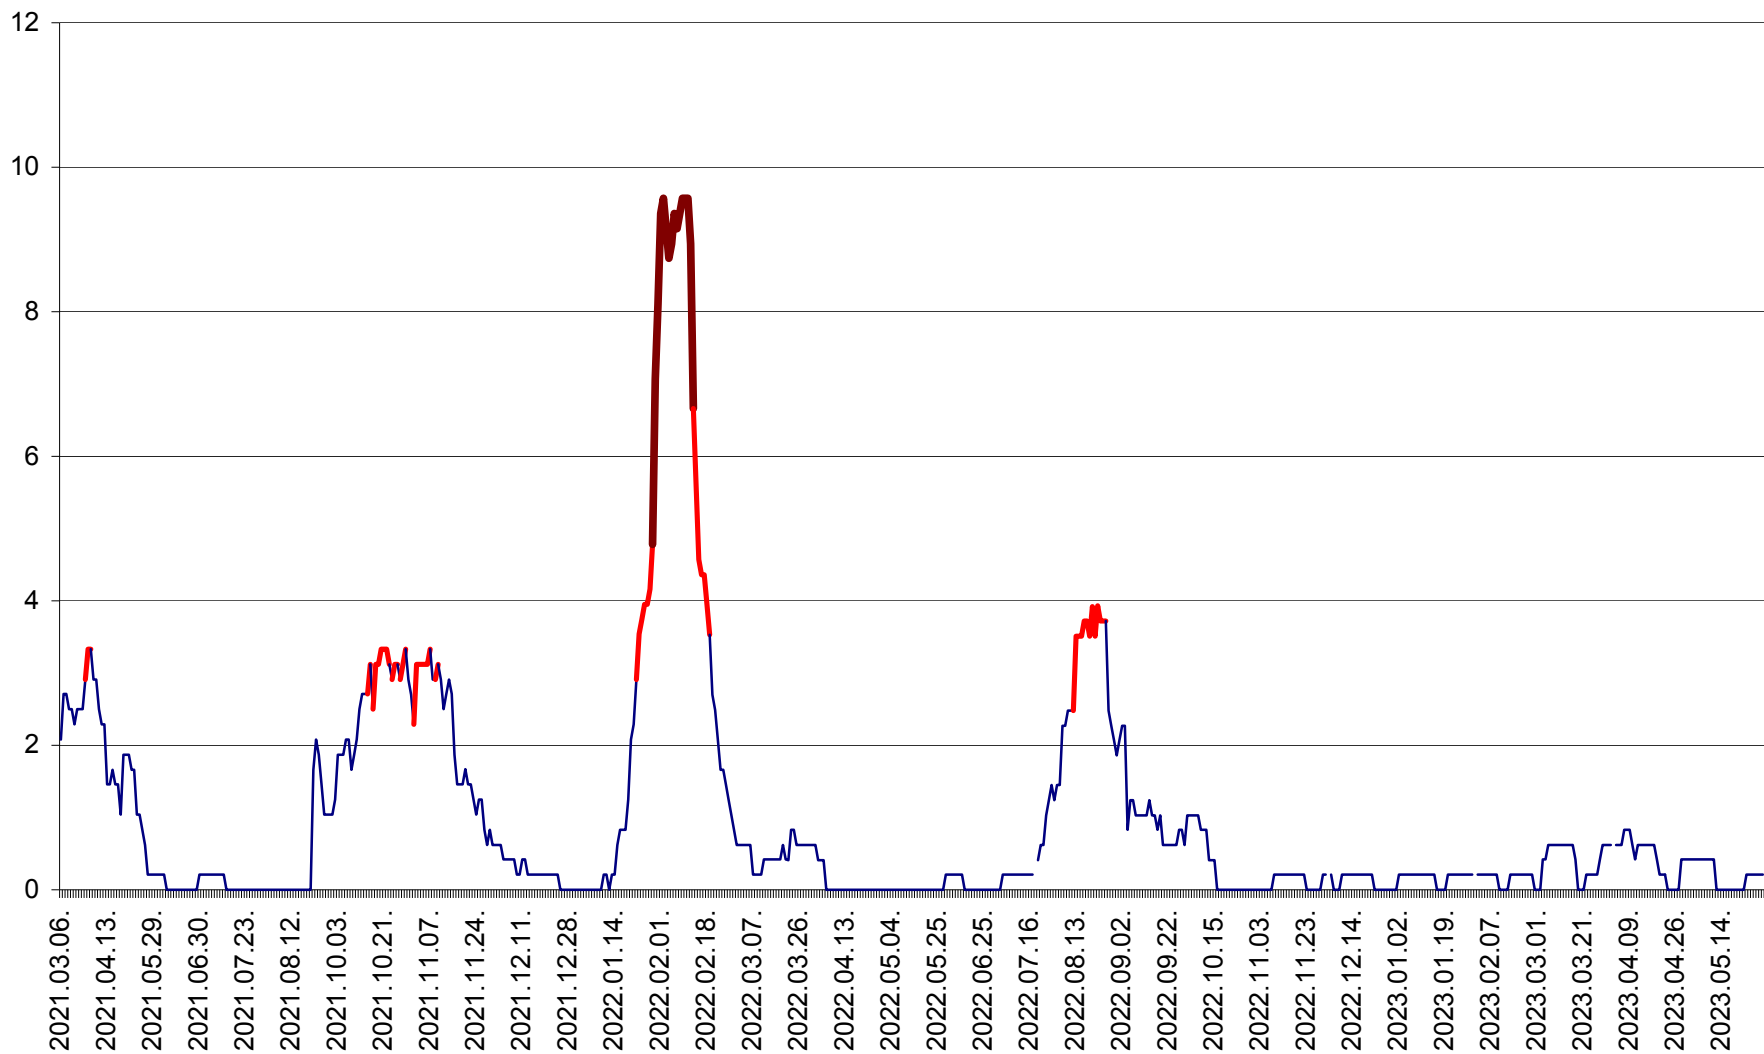

MUNICIPIUL GHEORGHENI - Evolutia incidentei cumulate pe 14 zile la % de locuitori
2021.03.07. - 2023.05.29.

JOSENI - Evolutia incidentei cumulate pe 14 zile la ‰ de locuitori
2021.03.07. - 2023.05.29.

LĂZAREA - Evolutia incidentei cumulate pe 14 zile la % de locuitori
2021.03.07. - 2023.05.29.

LELICENI - Evolutia incidentei cumulate pe 14 zile la % de locuitori
2021.03.07. - 2023.05.29.

LUETA - Evolutia incidentei cumulate pe 14 zile la ‰ de locuitori
2021.03.07. - 2023.05.29.

LUNCA DE JOS - Evolutia incidentei cumulate pe 14 zile la ‰ de locuitori
2021.03.07. - 2023.05.29.

LUNCA DE SUS - Evolutia incidentei cumulate pe 14 zile la ‰ de locuitori
2021.03.07. - 2023.05.29.

LUPENI - Evolutia incidentei cumulate pe 14 zile la ‰ de locuitori
2021.03.07. - 2023.05.29.

MĂDĂRAȘ - Evolutia incidentei cumulate pe 14 zile la ‰ de locuitori
2021.03.07. - 2023.05.29.