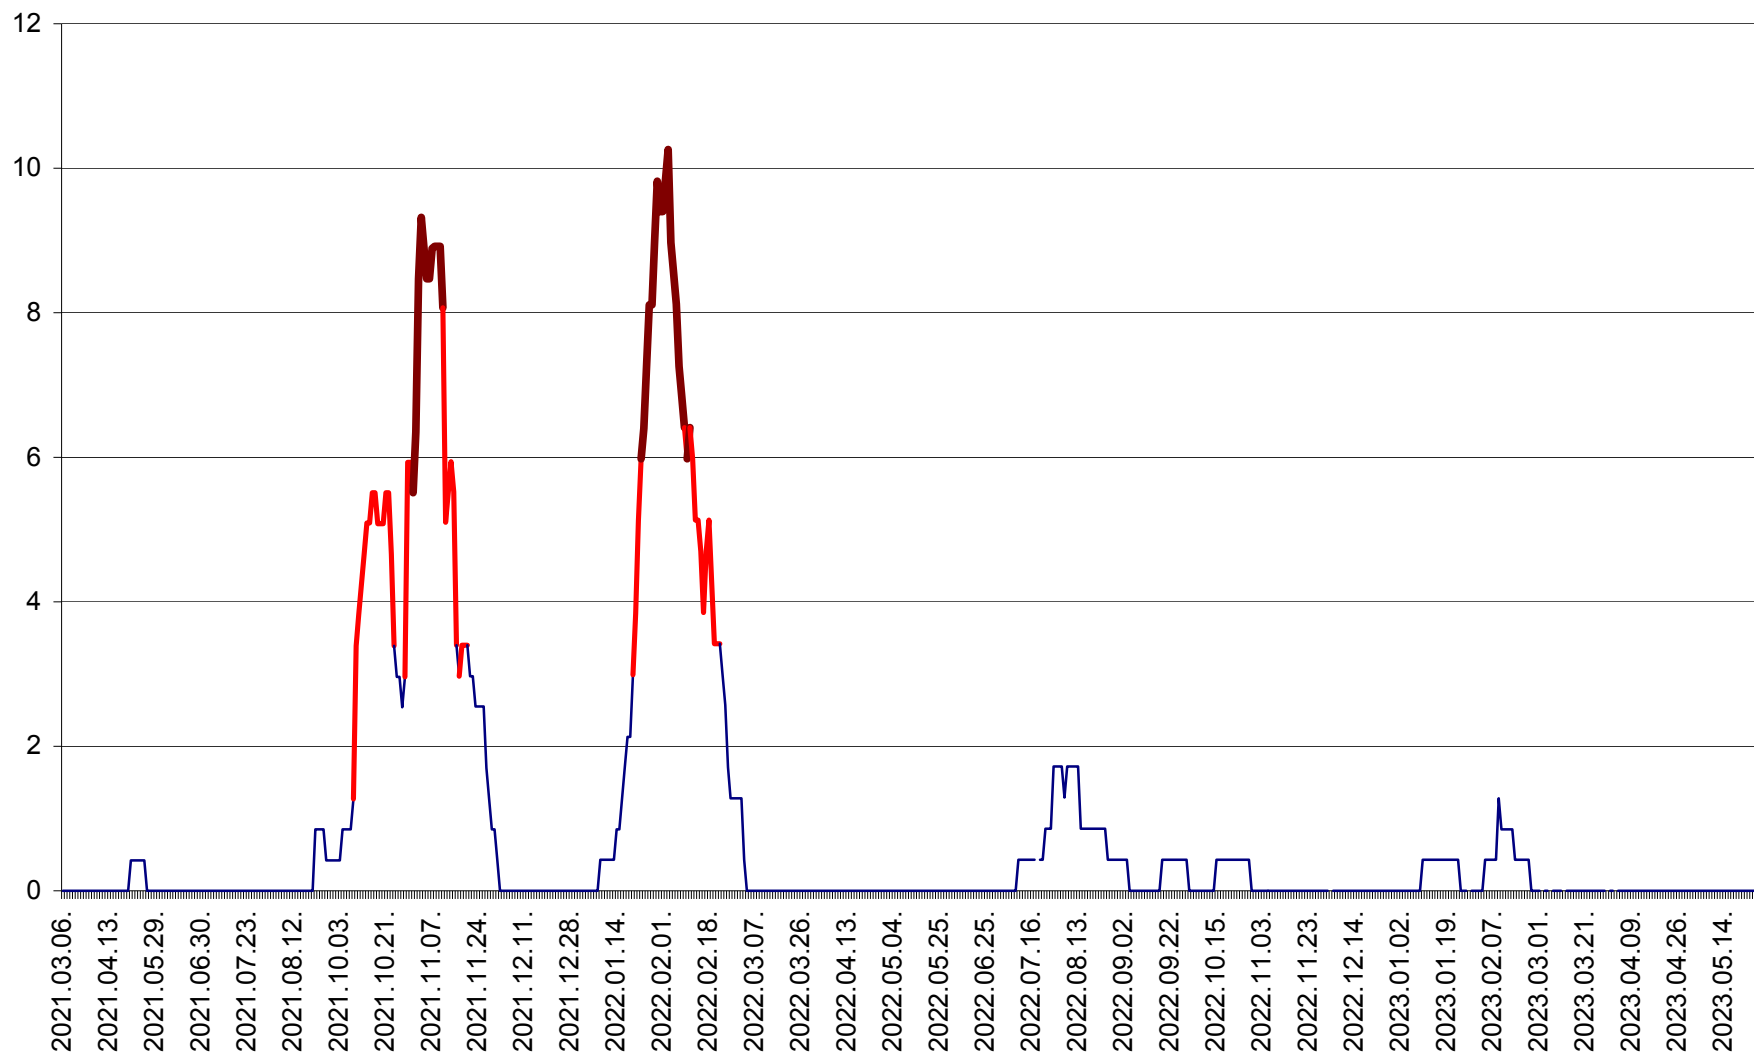

PLĂIEȘII DE JOS - Evoluția incidenței cumulate pe 14 zile la ‰ de locuitori
2021.03.07. - 2023.05.29.

PORUMBENI - Evolutia incidentei cumulate pe 14 zile la ‰ de locuitori
2021.03.07. - 2023.05.29.

PRAID - Evolutia incidentei cumulate pe 14 zile la ‰ de locuitori
2021.03.07. - 2023.05.29.

RACU - Evolutia incidentei cumulate pe 14 zile la ‰ de locuitori
2021.03.07. - 2023.05.29.

REMETEA - Evolutia incidentei cumulate pe 14 zile la ‰ de locuitori
2021.03.07. - 2023.05.29.

SĂCEL - Evolutia incidentei cumulate pe 14 zile la ‰ de locuitori
2021.03.07. - 2023.05.29.

SÂNCRĂIENI - Evolutia incidentei cumulate pe 14 zile la ‰ de locuitori
2021.03.07. - 2023.05.29.

SÂNDOMIC - Evolutia incidentei cumulate pe 14 zile la ‰ de locuitori
2021.03.07. - 2023.05.29.

SÂNMARTIN - Evolutia incidentei cumulate pe 14 zile la ‰ de locuitori
2021.03.07. - 2023.05.29.