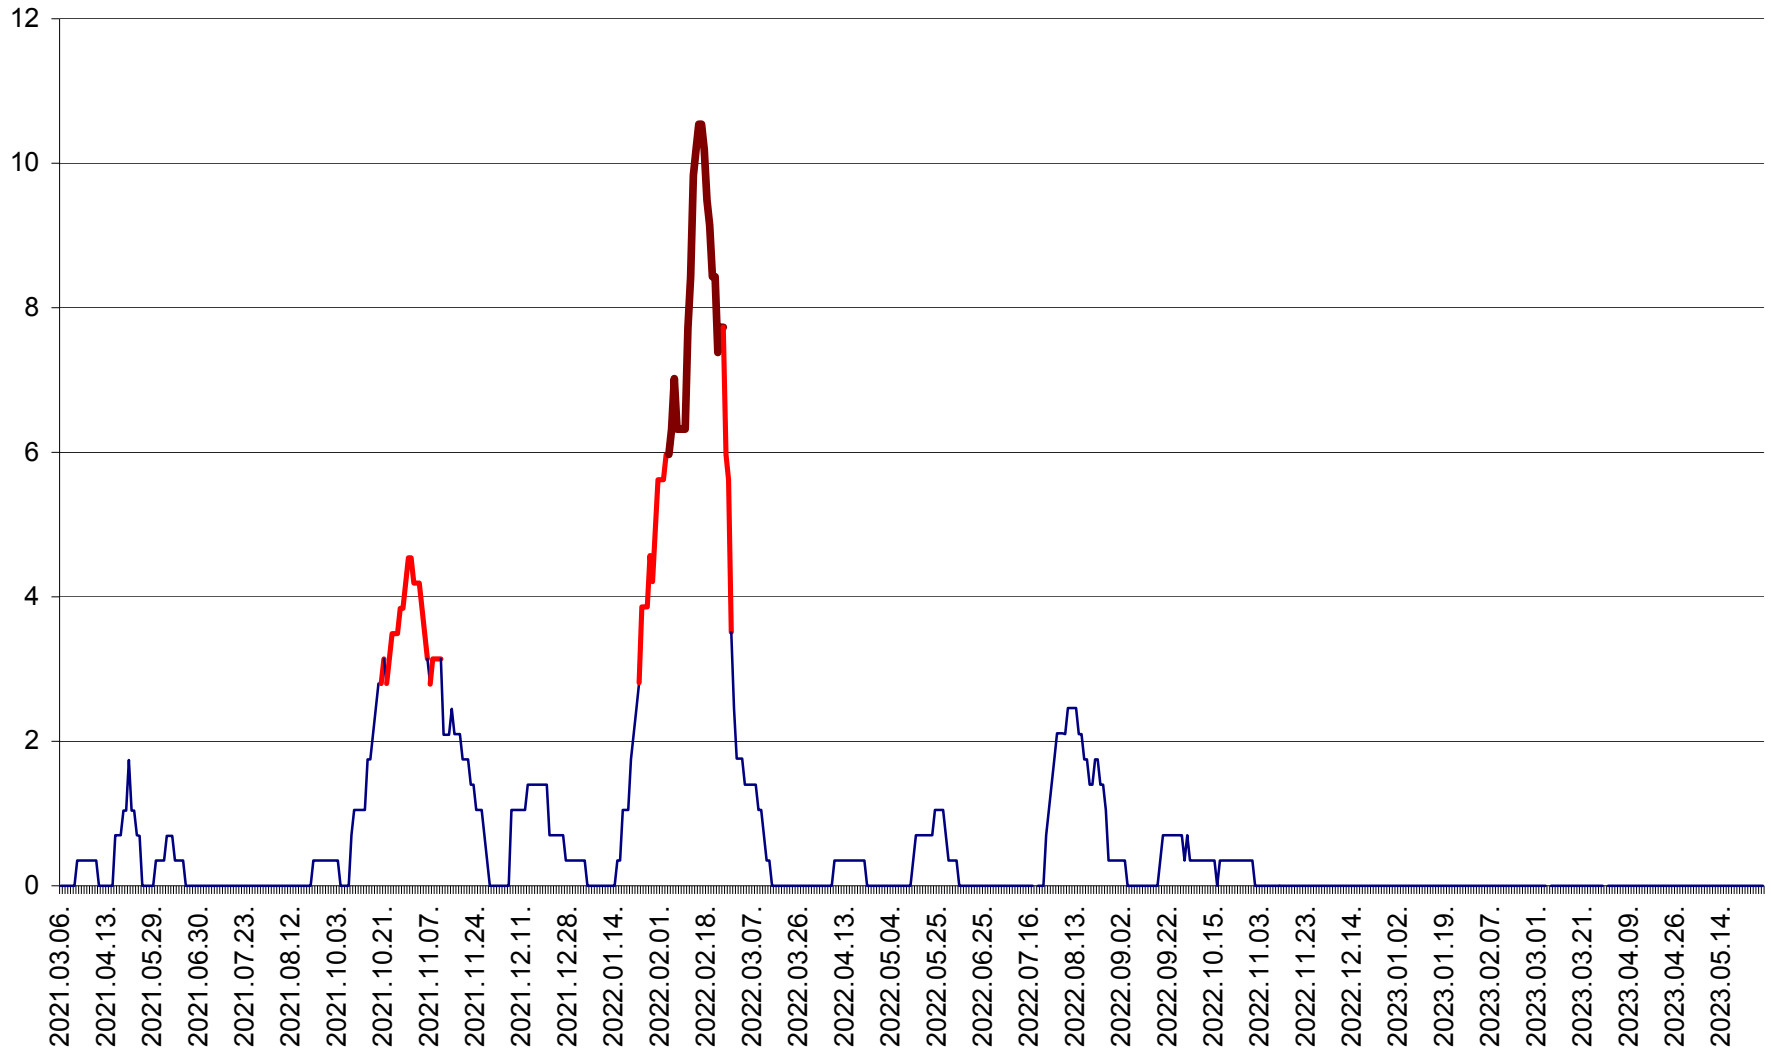

SICULENI - Evolutia incidentei cumulate pe 14 zile la ‰ de locuitori
2021.03.07. - 2023.05.29.

SECUIENI - Evolutia incidentei cumulate pe 14 zile la ‰ de locuitori
2021.03.07. - 2023.05.29.