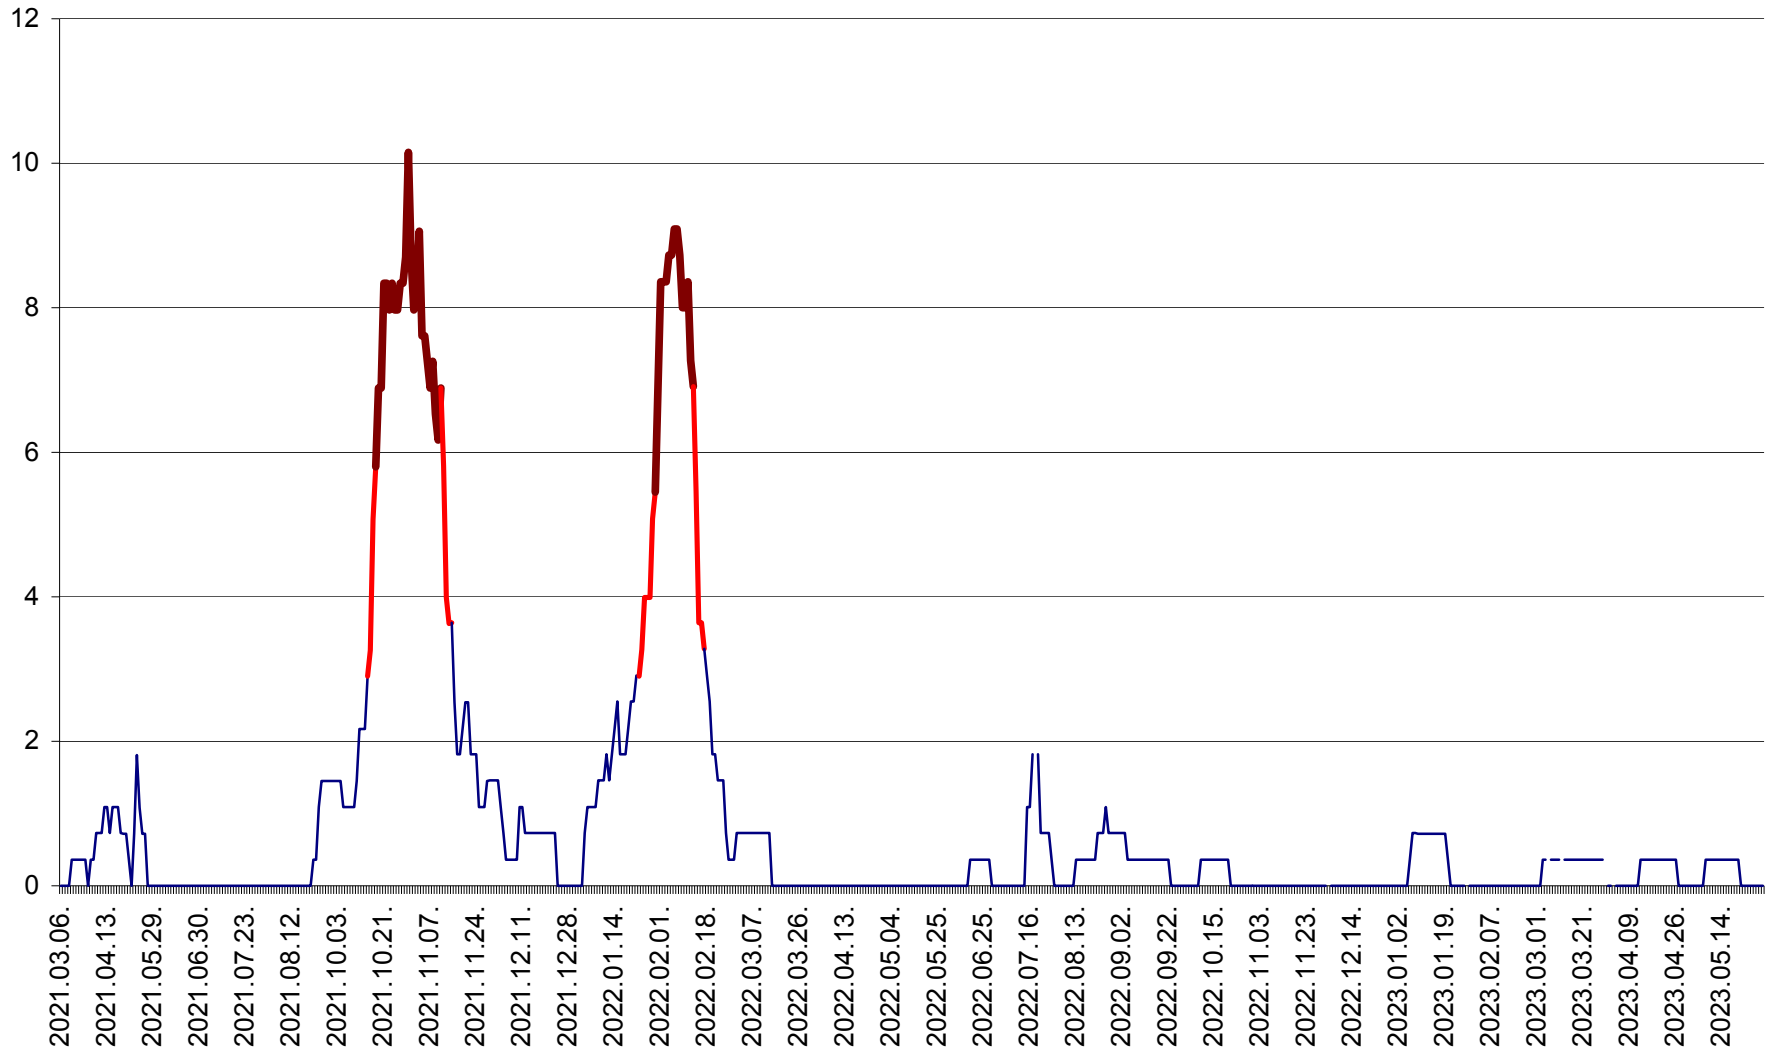

MĂRTINIȘ - Evolutia incidentei cumulate pe 14 zile la % de locuitori
2021.03.07. - 2023.05.29.

MEREȘTI - Evolutia incidentei cumulate pe 14 zile la ‰ de locuitori
2021.03.07. - 2023.05.29.

MUNICIPIUL MIERCUREA-CIUC - Evolutia incidentei cumulate pe 14 zile la ‰ de locuitori
2021.03.07. - 2023.05.29.

MIHĂILENI - Evolutia incidentei cumulate pe 14 zile la ‰ de locuitori
2021.03.07. - 2023.05.29.

MUGENI - Evolutia incidentei cumulate pe 14 zile la ‰ de locuitori
2021.03.07. - 2023.05.29.

OCLAND - Evolutia incidentei cumulate pe 14 zile la ‰ de locuitori
2021.03.07. - 2023.05.29.