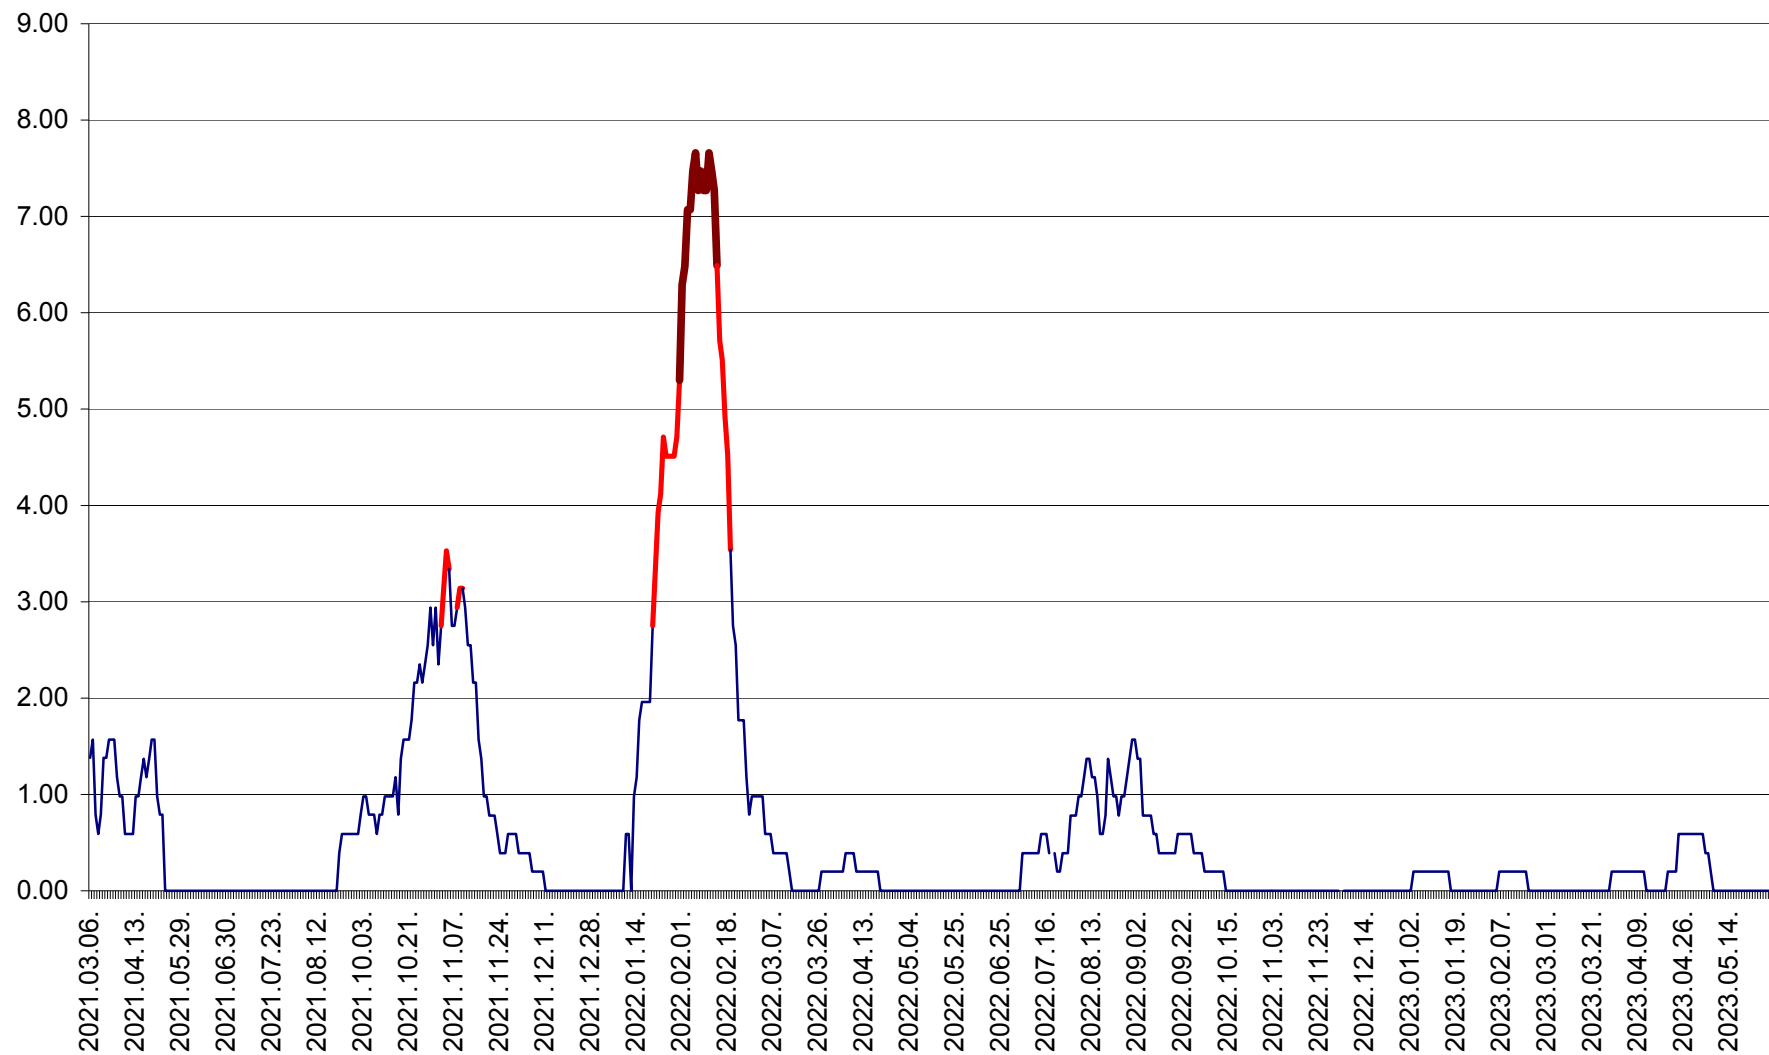

ORAȘ BĂLAN - Evoluția incidenței cumulate pe 14 zile la ‰ de locuitori
2021.03.07. - 2023.05.29.

BILBOR - Evolutia incidentei cumulate pe 14 zile la ‰ de locuitori
2021.03.07. - 2023.05.29.

ORAȘ BORSEC - Evolutia incidentei cumulate pe 14 zile la ‰ de locuitori
2021.03.07. - 2023.05.29.

BRĂDEȘTI - Evoluția incidenței cumulate pe 14 zile la ‰ de locuitori
2021.03.07. - 2023.05.29.

CĂPÂLNIȚA - Evolutia incidentei cumulate pe 14 zile la ‰ de locuitori
2021.03.07. - 2023.05.29.

CÂRȚA - Evolutia incidentei cumulate pe 14 zile la ‰ de locuitori
2021.03.07. - 2023.05.29.

CICEU - Evolutia incidentei cumulate pe 14 zile la ‰ de locuitori
2021.03.07. - 2023.05.29.

CIUCSÂNGEORGIU - Evolutia incidentei cumulate pe 14 zile la ‰ de locuitori
2021.03.07. - 2023.05.29.

CIUMANI - Evolutia incidentei cumulate pe 14 zile la ‰ de locuitori
2021.03.07. - 2023.05.29.

CORBU - Evolutia incidentei cumulate pe 14 zile la ‰ de locuitori
2021.03.07. - 2023.05.29.

CORUND - Evolutia incidentei cumulate pe 14 zile la ‰ de locuitori
2021.03.07. - 2023.05.29.

COZMENI - Evolutia incidentei cumulate pe 14 zile la ‰ de locuitori
2021.03.07. - 2023.05.29.