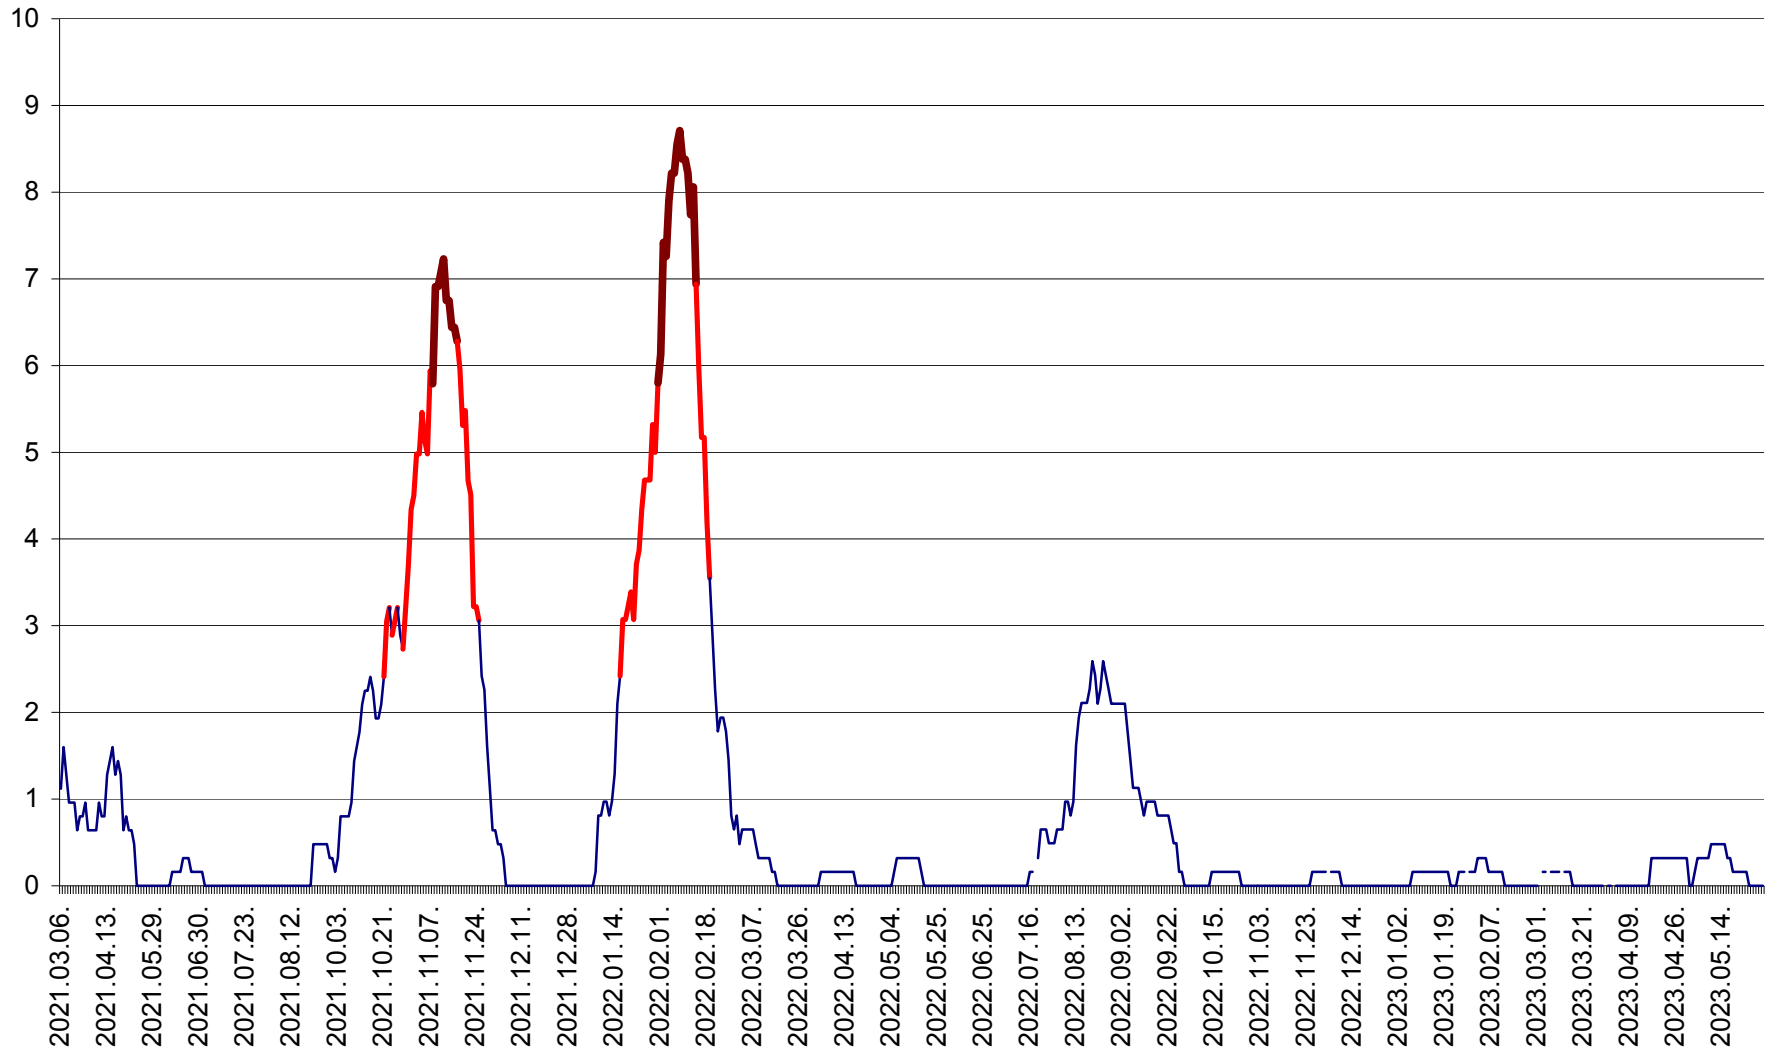

RACU - Evolutia incidentei cumulate pe 14 zile la ‰ de locuitori
2021.03.07. - 2023.05.29.

REMETEA - Evolutia incidentei cumulate pe 14 zile la ‰ de locuitori
2021.03.07. - 2023.05.29.

SĂCEL - Evolutia incidentei cumulate pe 14 zile la ‰ de locuitori
2021.03.07. - 2023.05.29.

SÂNCRĂIENI - Evolutia incidentei cumulate pe 14 zile la ‰ de locuitori
2021.03.07. - 2023.05.29.

SÂNDOMIC - Evolutia incidentei cumulate pe 14 zile la ‰ de locuitori
2021.03.07. - 2023.05.29.

SÂNMARTIN - Evolutia incidentei cumulate pe 14 zile la ‰ de locuitori
2021.03.07. - 2023.05.29.