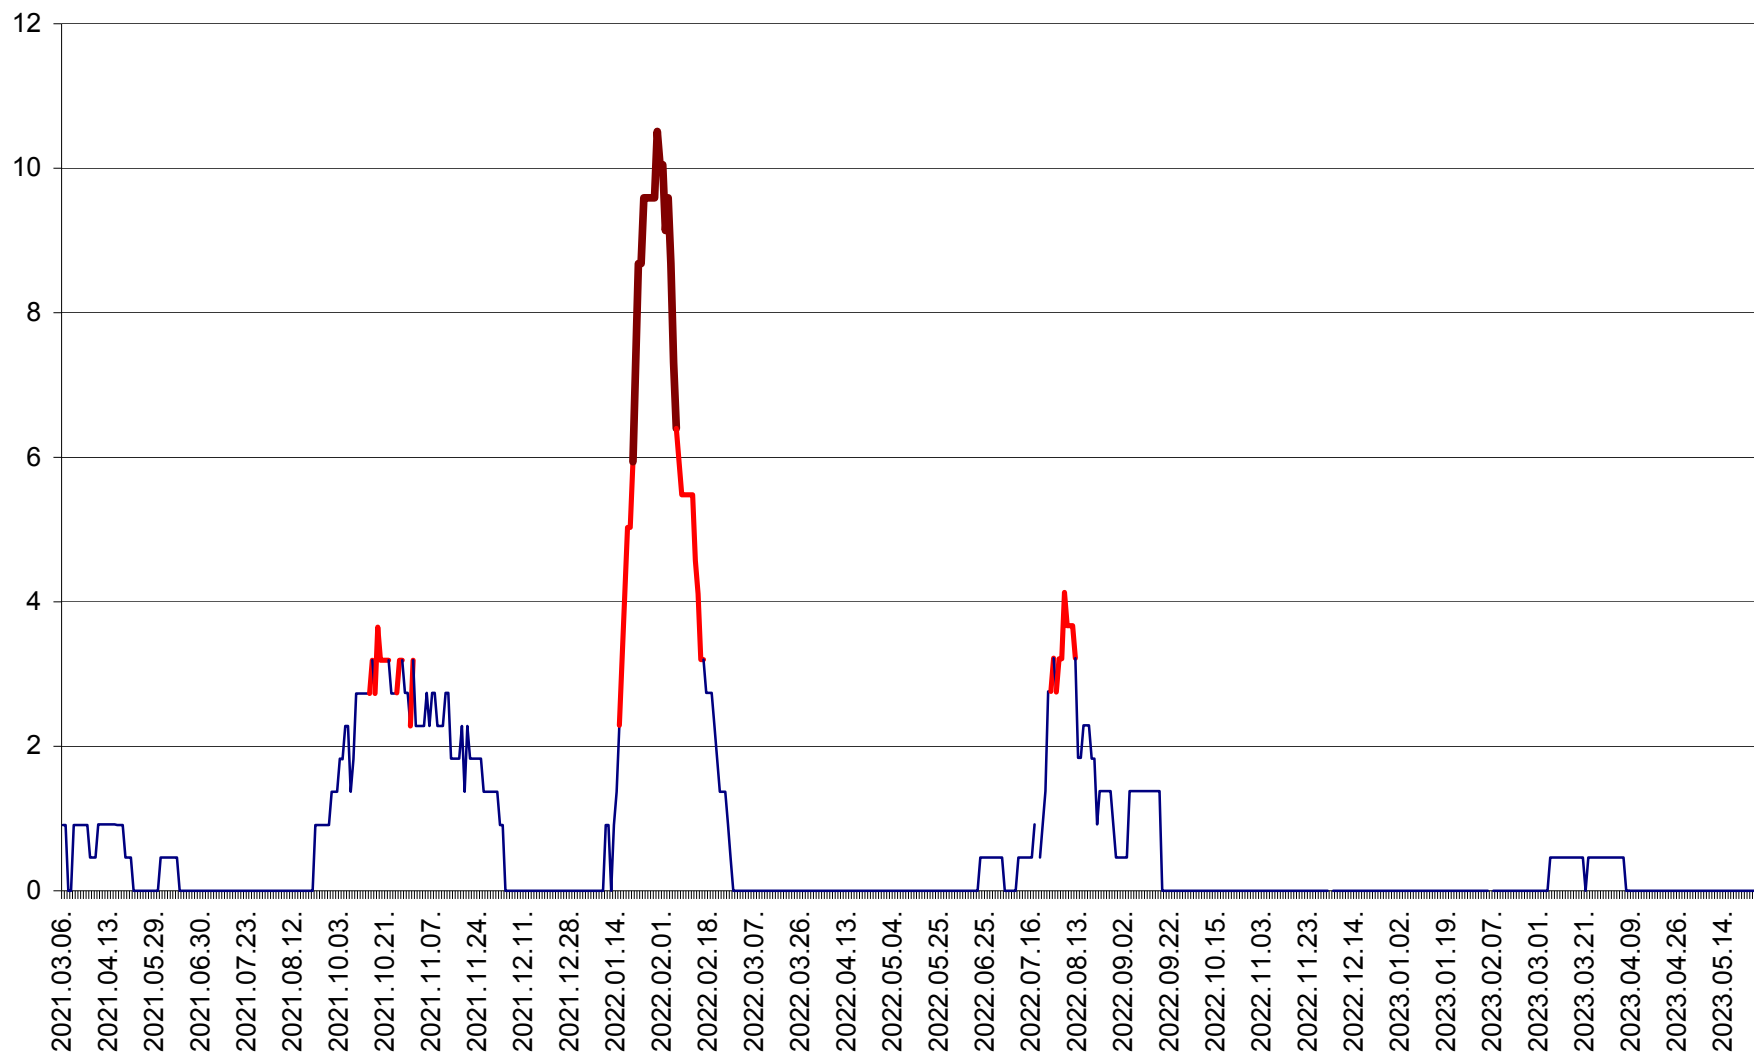

CICEU - Evolutia incidentei cumulate pe 14 zile la ‰ de locuitori
2021.03.07. - 2023.05.29.

CIUCSÂNGEORGIU - Evolutia incidentei cumulate pe 14 zile la ‰ de locuitori
2021.03.07. - 2023.05.29.

CIUMANI - Evolutia incidentei cumulate pe 14 zile la ‰ de locuitori
2021.03.07. - 2023.05.29.

CORBU - Evolutia incidentei cumulate pe 14 zile la ‰ de locuitori
2021.03.07. - 2023.05.29.

CORUND - Evolutia incidentei cumulate pe 14 zile la ‰ de locuitori
2021.03.07. - 2023.05.29.

COZMENI - Evolutia incidentei cumulate pe 14 zile la ‰ de locuitori
2021.03.07. - 2023.05.29.

ORAȘ CRISTURU SECUIESC - Evolutia incidentei cumulate pe 14 zile la ‰ de locuitori
2021.03.07. - 2023.05.29.

DĂNEȘTI - Evolutia incidentei cumulate pe 14 zile la ‰ de locuitori
2021.03.07. - 2023.05.29.

DÂRJIU - Evolutia incidentei cumulate pe 14 zile la ‰ de locuitori
2021.03.07. - 2023.05.29.

DEALU - Evolutia incidentei cumulate pe 14 zile la ‰ de locuitori
2021.03.07. - 2023.05.29.

DITRĂU - Evolutia incidentei cumulate pe 14 zile la ‰ de locuitori
2021.03.07. - 2023.05.29.