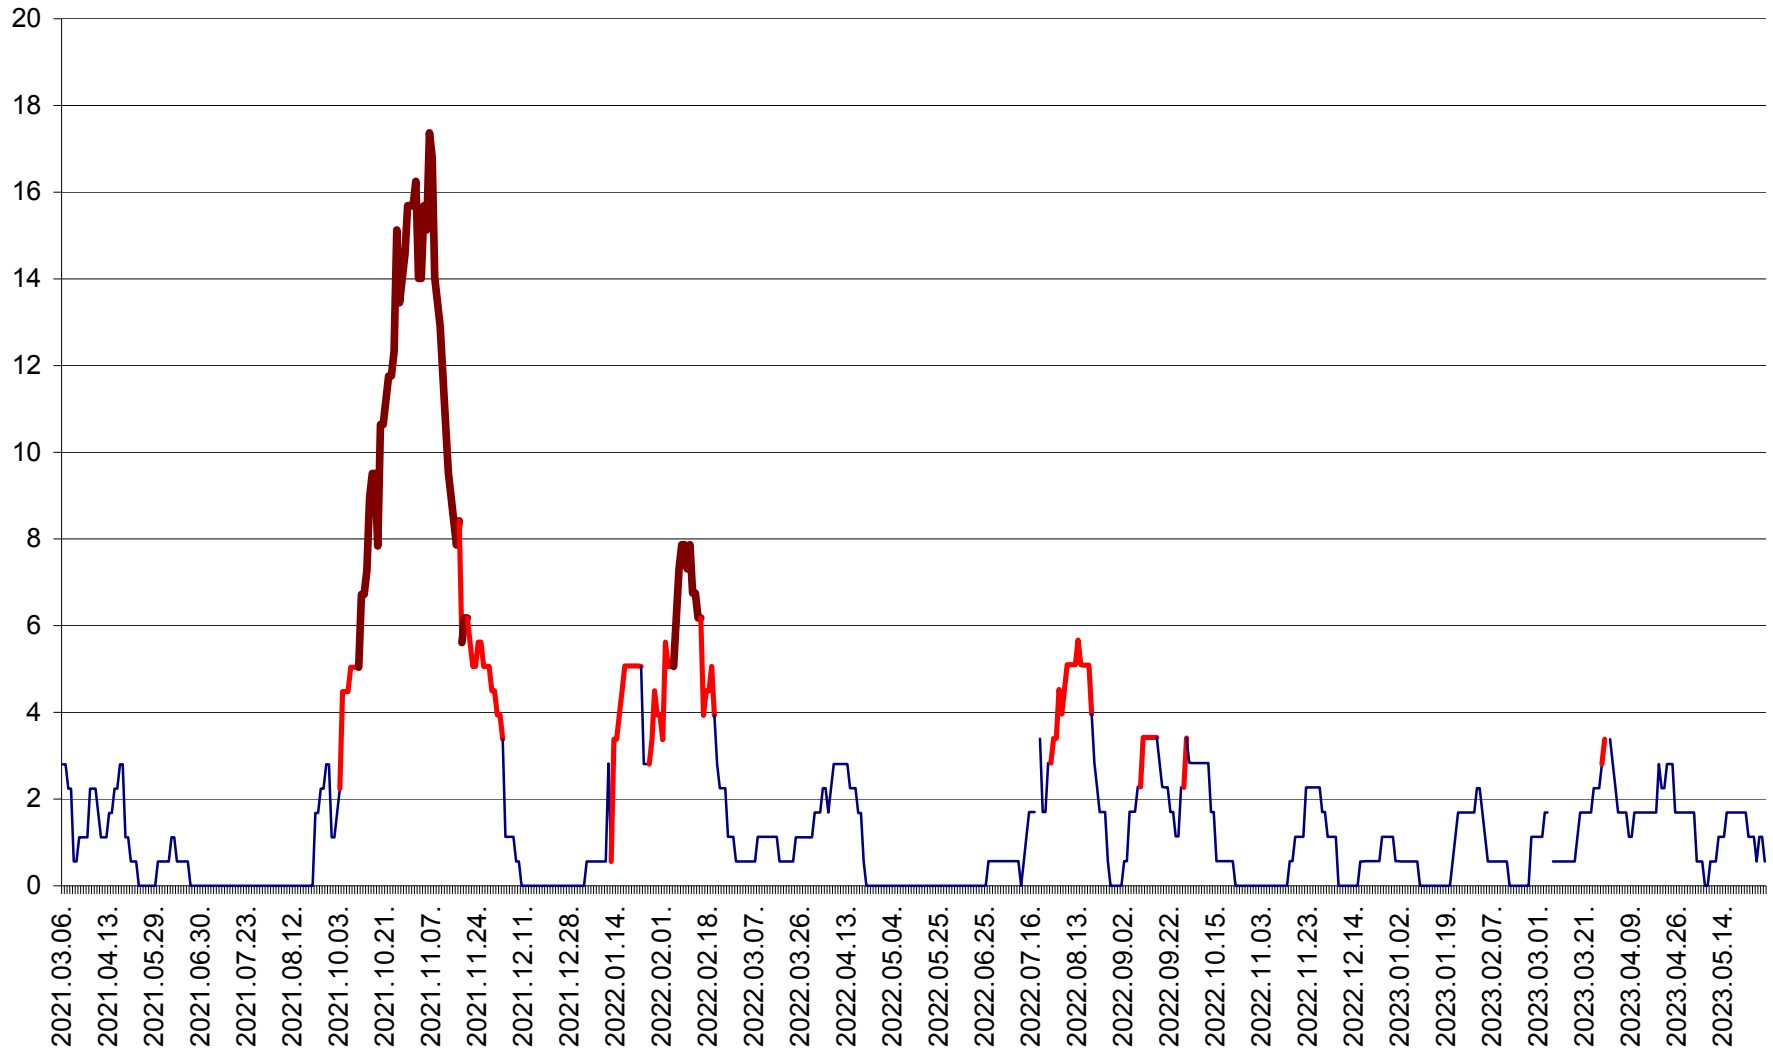

SÂNSIMION - Evolutia incidentei cumulate pe 14 zile la ‰ de locuitori
2021.03.07. - 2023.05.29.

SÂNTIMBRU - Evolutia incidentei cumulate pe 14 zile la ‰ de locuitori
2021.03.07. - 2023.05.29.

SĂRMAȘ - Evolutia incidentei cumulate pe 14 zile la ‰ de locuitori
2021.03.07. - 2023.05.29.

SATU MARE - Evolutia incidentei cumulate pe 14 zile la ‰ de locuitori
2021.03.07. - 2023.05.29.

SECUIENI - Evolutia incidentei cumulate pe 14 zile la ‰ de locuitori
2021.03.07. - 2023.05.29.

SICULENI - Evolutia incidentei cumulate pe 14 zile la ‰ de locuitori
2021.03.07. - 2023.05.29.

ȘIMONEȘTI - Evolutia incidentei cumulate pe 14 zile la ‰ de locuitori
2021.03.07. - 2023.05.29.

SUBCETATE - Evolutia incidentei cumulate pe 14 zile la ‰ de locuitori
2021.03.07. - 2023.05.29.

SUSENI - Evolutia incidentei cumulate pe 14 zile la ‰ de locuitori
2021.03.07. - 2023.05.29.