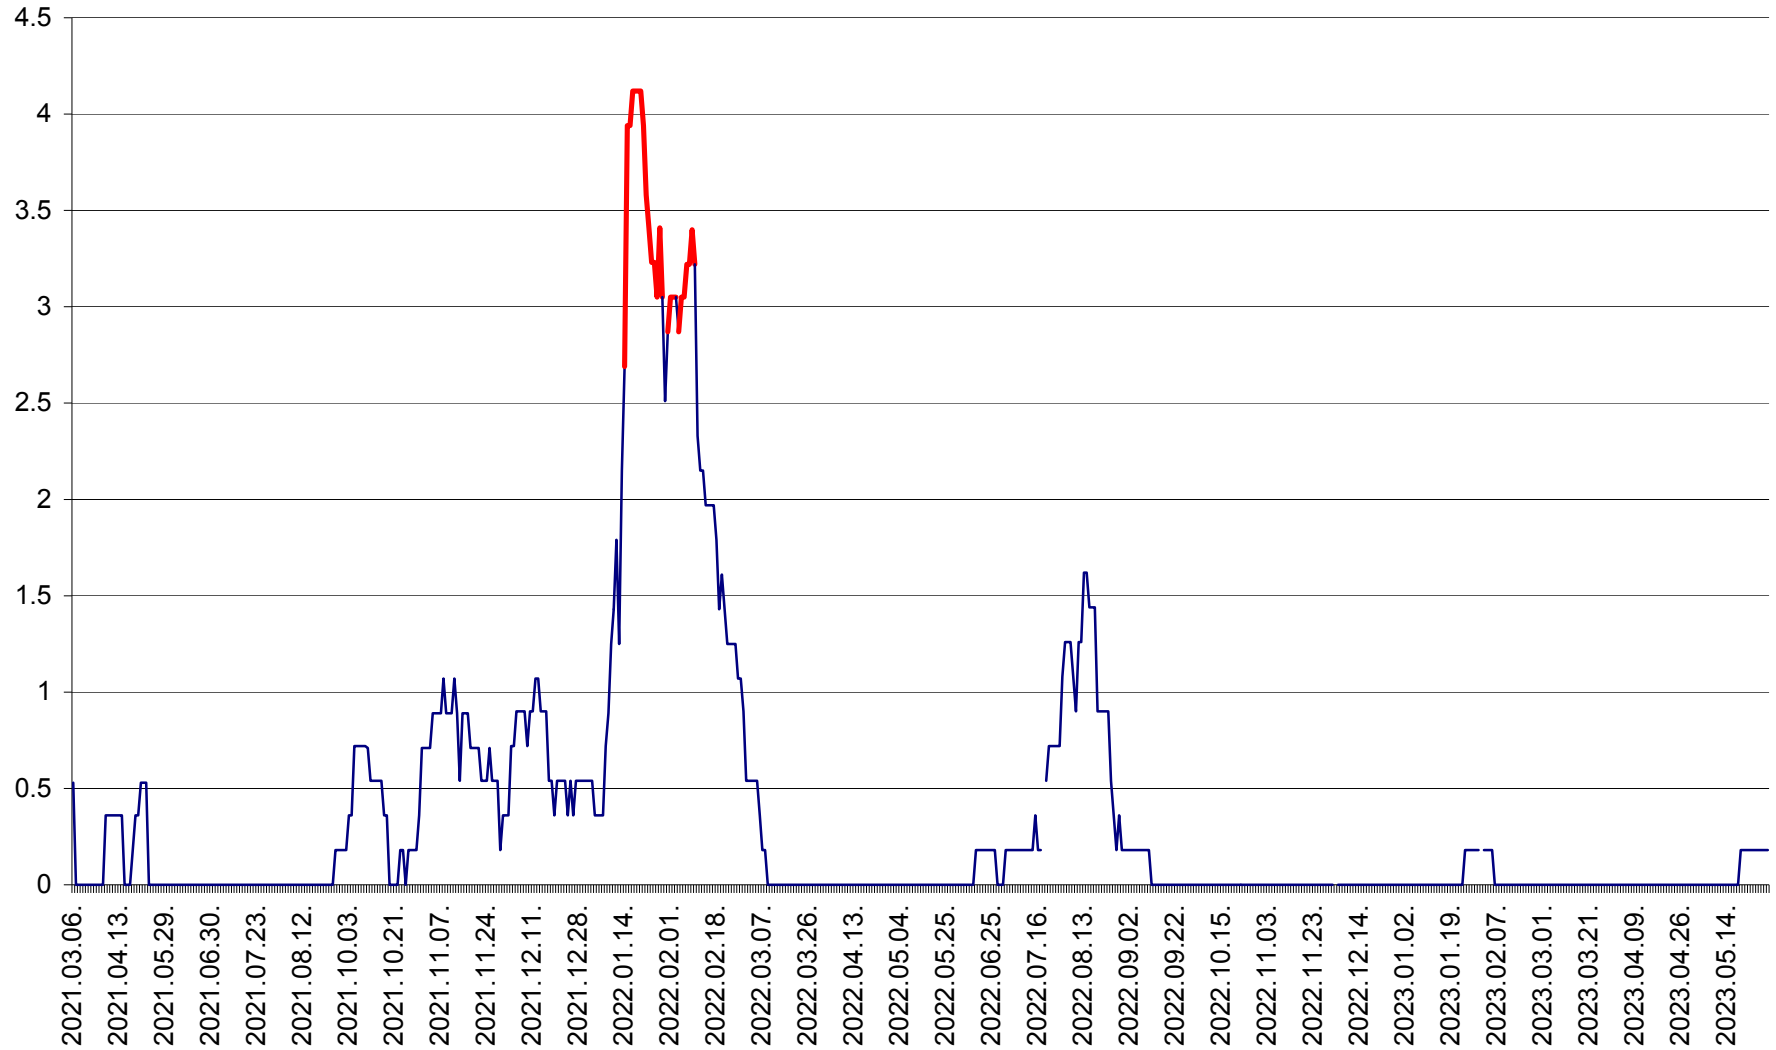

FELICENI - Evolutia incidentei cumulate pe 14 zile la ‰ de locuitori
2021.03.07. - 2023.05.29.

FRUMOASA - Evolutia incidentei cumulate pe 14 zile la ‰ de locuitori
2021.03.07. - 2023.05.29.

GĂLĂUȚAȘ - Evoluția incidenței cumulate pe 14 zile la ‰ de locuitori
2021.03.07. - 2023.05.29.

MUNICIPIUL GHEORGHENI - Evolutia incidentei cumulate pe 14 zile la % de locuitori
2021.03.07. - 2023.05.29.

JOSENI - Evolutia incidentei cumulate pe 14 zile la ‰ de locuitori
2021.03.07. - 2023.05.29.

LĂZAREA - Evolutia incidentei cumulate pe 14 zile la % de locuitori
2021.03.07. - 2023.05.29.

LELICENI - Evolutia incidentei cumulate pe 14 zile la % de locuitori
2021.03.07. - 2023.05.29.

LUETA - Evolutia incidentei cumulate pe 14 zile la ‰ de locuitori
2021.03.07. - 2023.05.29.

LUNCA DE JOS - Evolutia incidentei cumulate pe 14 zile la ‰ de locuitori
2021.03.07. - 2023.05.29.