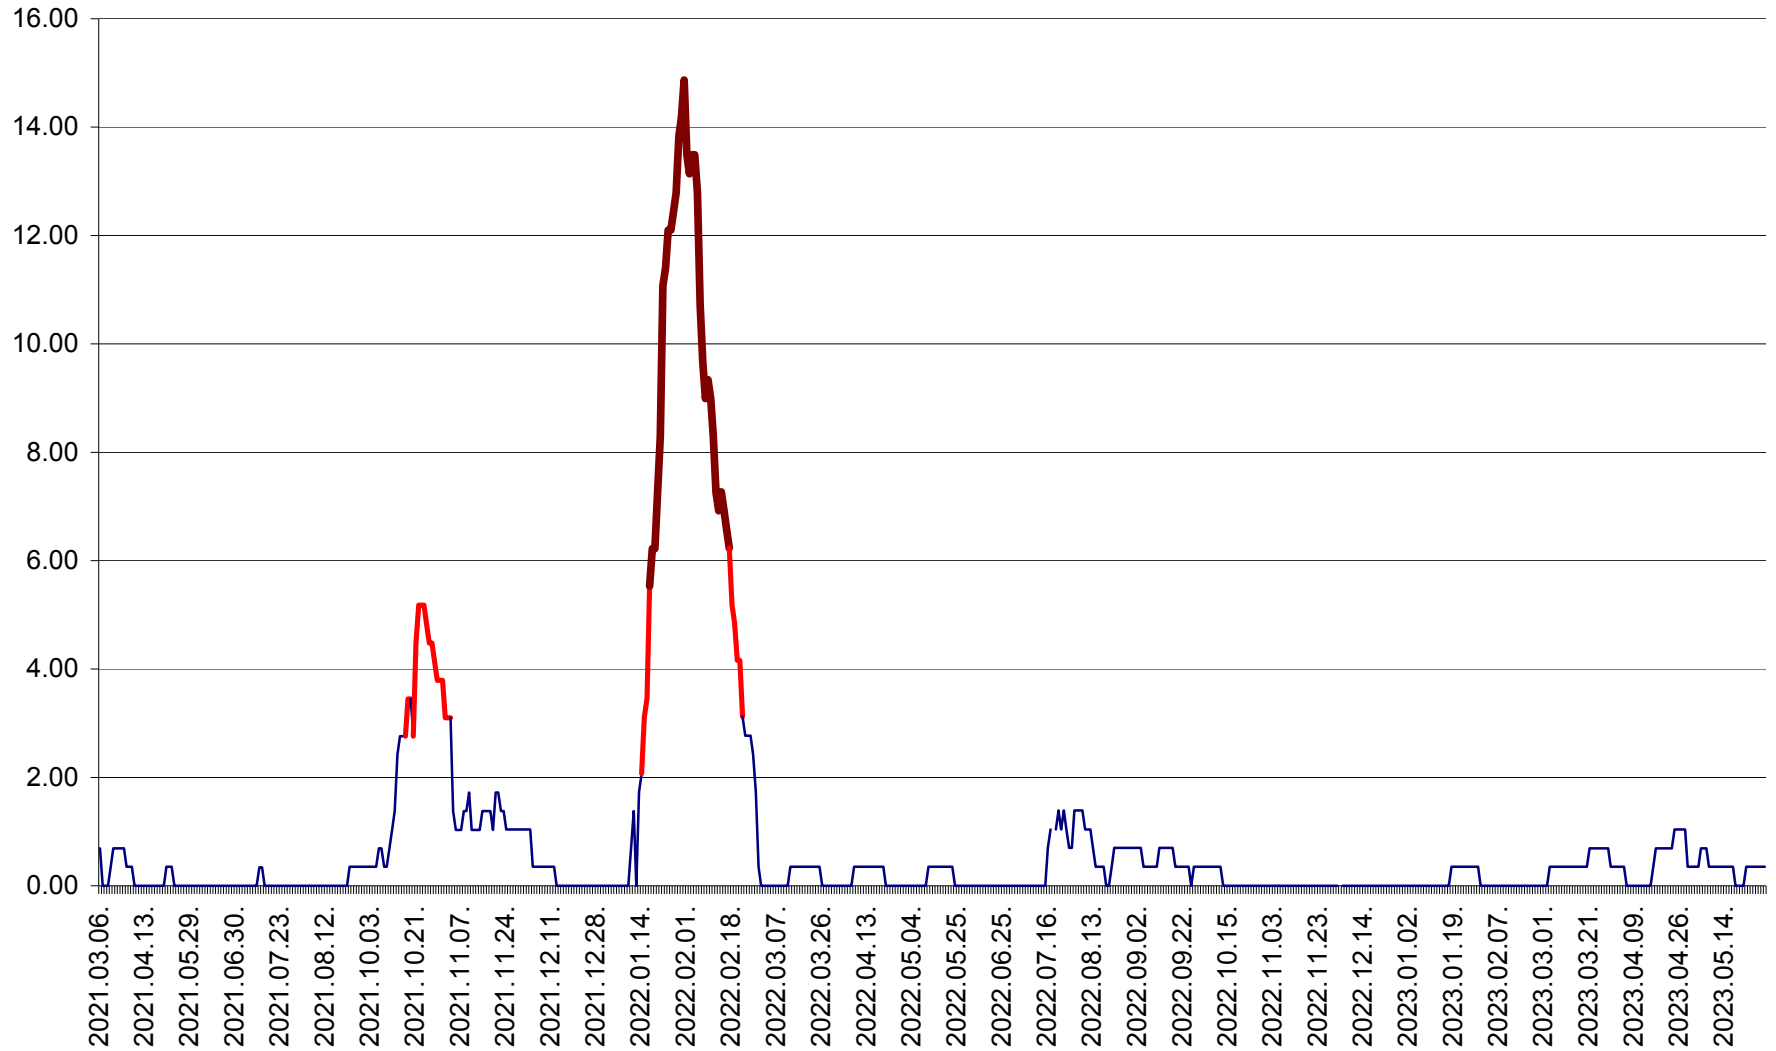

ORAȘ BĂLAN - Evoluția incidenței cumulate pe 14 zile la ‰ de locuitori
2021.03.07. - 2023.05.29.

BILBOR - Evolutia incidentei cumulate pe 14 zile la ‰ de locuitori
2021.03.07. - 2023.05.29.

ORAȘ BORSEC - Evolutia incidentei cumulate pe 14 zile la ‰ de locuitori
2021.03.07. - 2023.05.29.

BRĂDEȘTI - Evoluția incidenței cumulate pe 14 zile la ‰ de locuitori
2021.03.07. - 2023.05.29.

CĂPÂLNIȚA - Evolutia incidentei cumulate pe 14 zile la ‰ de locuitori
2021.03.07. - 2023.05.29.

CÂRȚA - Evolutia incidentei cumulate pe 14 zile la ‰ de locuitori
2021.03.07. - 2023.05.29.

CICEU - Evolutia incidentei cumulate pe 14 zile la ‰ de locuitori
2021.03.07. - 2023.05.29.

CIUCSÂNGEORGIU - Evolutia incidentei cumulate pe 14 zile la ‰ de locuitori
2021.03.07. - 2023.05.29.

CIUMANI - Evolutia incidentei cumulate pe 14 zile la ‰ de locuitori
2021.03.07. - 2023.05.29.

CORBU - Evolutia incidentei cumulate pe 14 zile la ‰ de locuitori
2021.03.07. - 2023.05.29.

CORUND - Evolutia incidentei cumulate pe 14 zile la ‰ de locuitori
2021.03.07. - 2023.05.29.

COZMENI - Evolutia incidentei cumulate pe 14 zile la ‰ de locuitori
2021.03.07. - 2023.05.29.