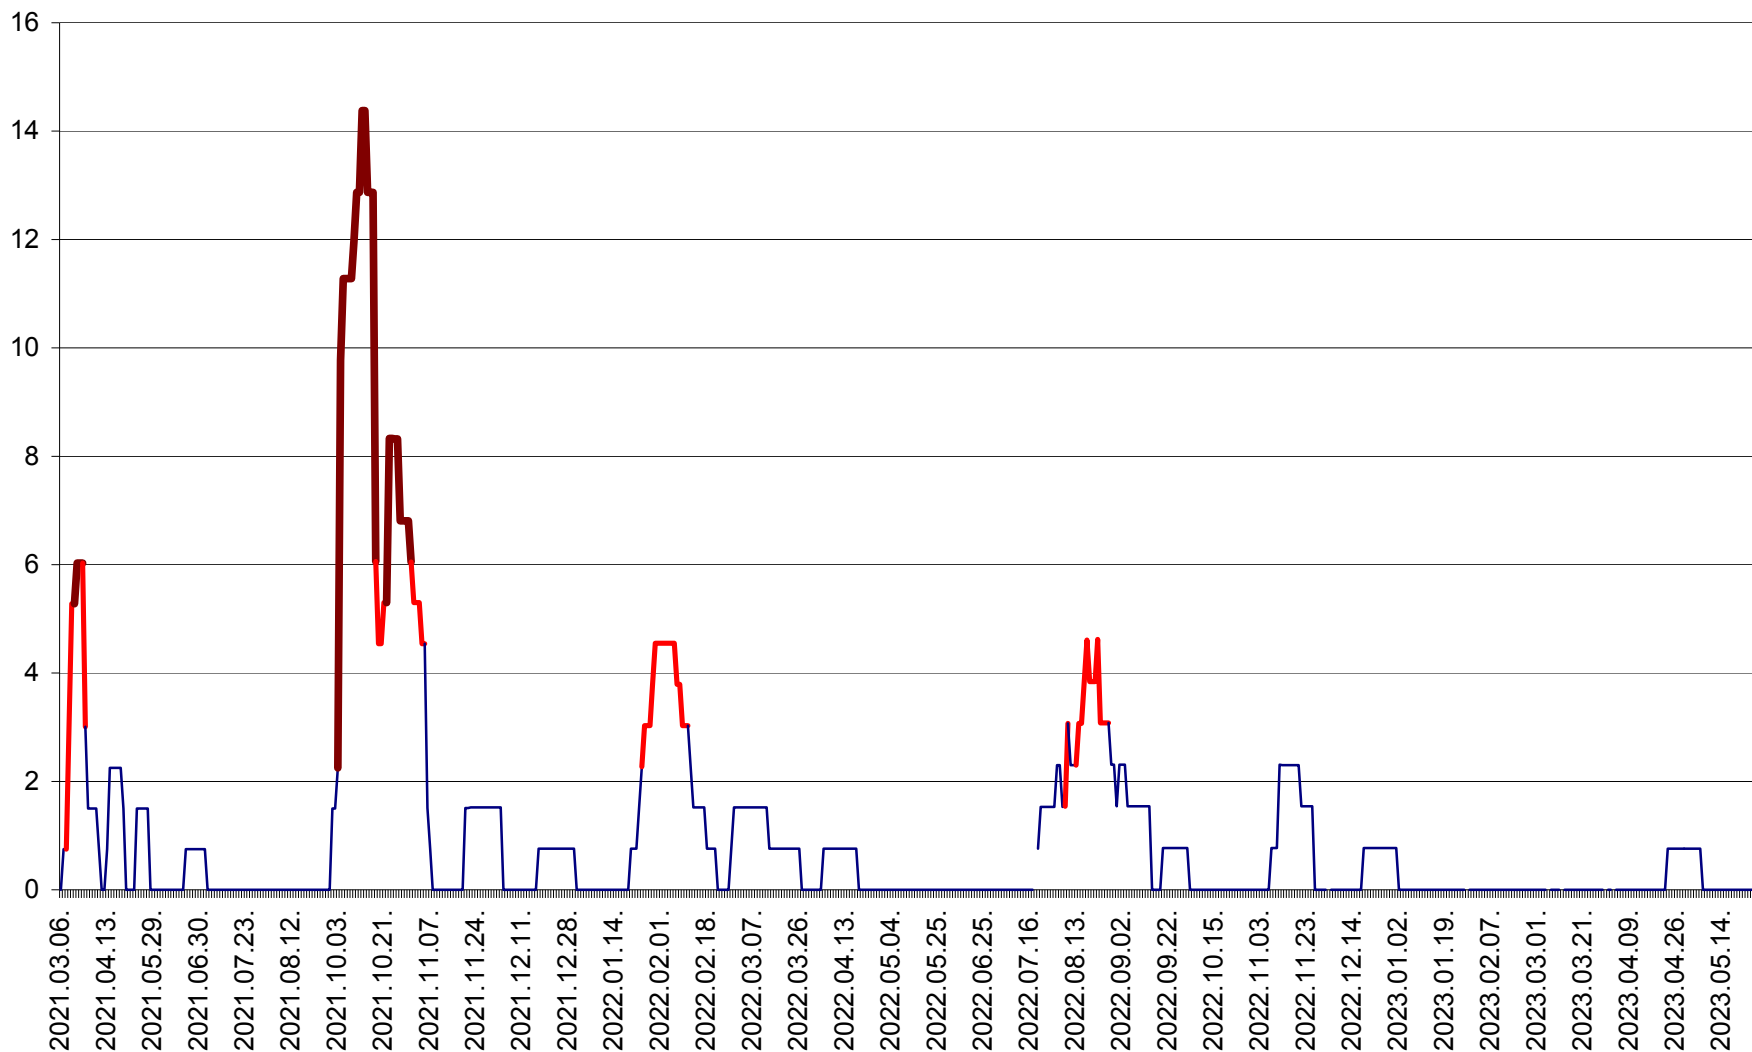

MĂRTINIȘ - Evolutia incidentei cumulate pe 14 zile la % de locuitori
2021.03.07. - 2023.05.29.

MEREȘTI - Evolutia incidentei cumulate pe 14 zile la ‰ de locuitori
2021.03.07. - 2023.05.29.

MUNICIPIUL MIERCUREA-CIUC - Evolutia incidentei cumulate pe 14 zile la ‰ de locuitori
2021.03.07. - 2023.05.29.

MIHĂILENI - Evolutia incidentei cumulate pe 14 zile la ‰ de locuitori
2021.03.07. - 2023.05.29.

MUGENI - Evolutia incidentei cumulate pe 14 zile la ‰ de locuitori
2021.03.07. - 2023.05.29.

OCLAND - Evolutia incidentei cumulate pe 14 zile la ‰ de locuitori
2021.03.07. - 2023.05.29.