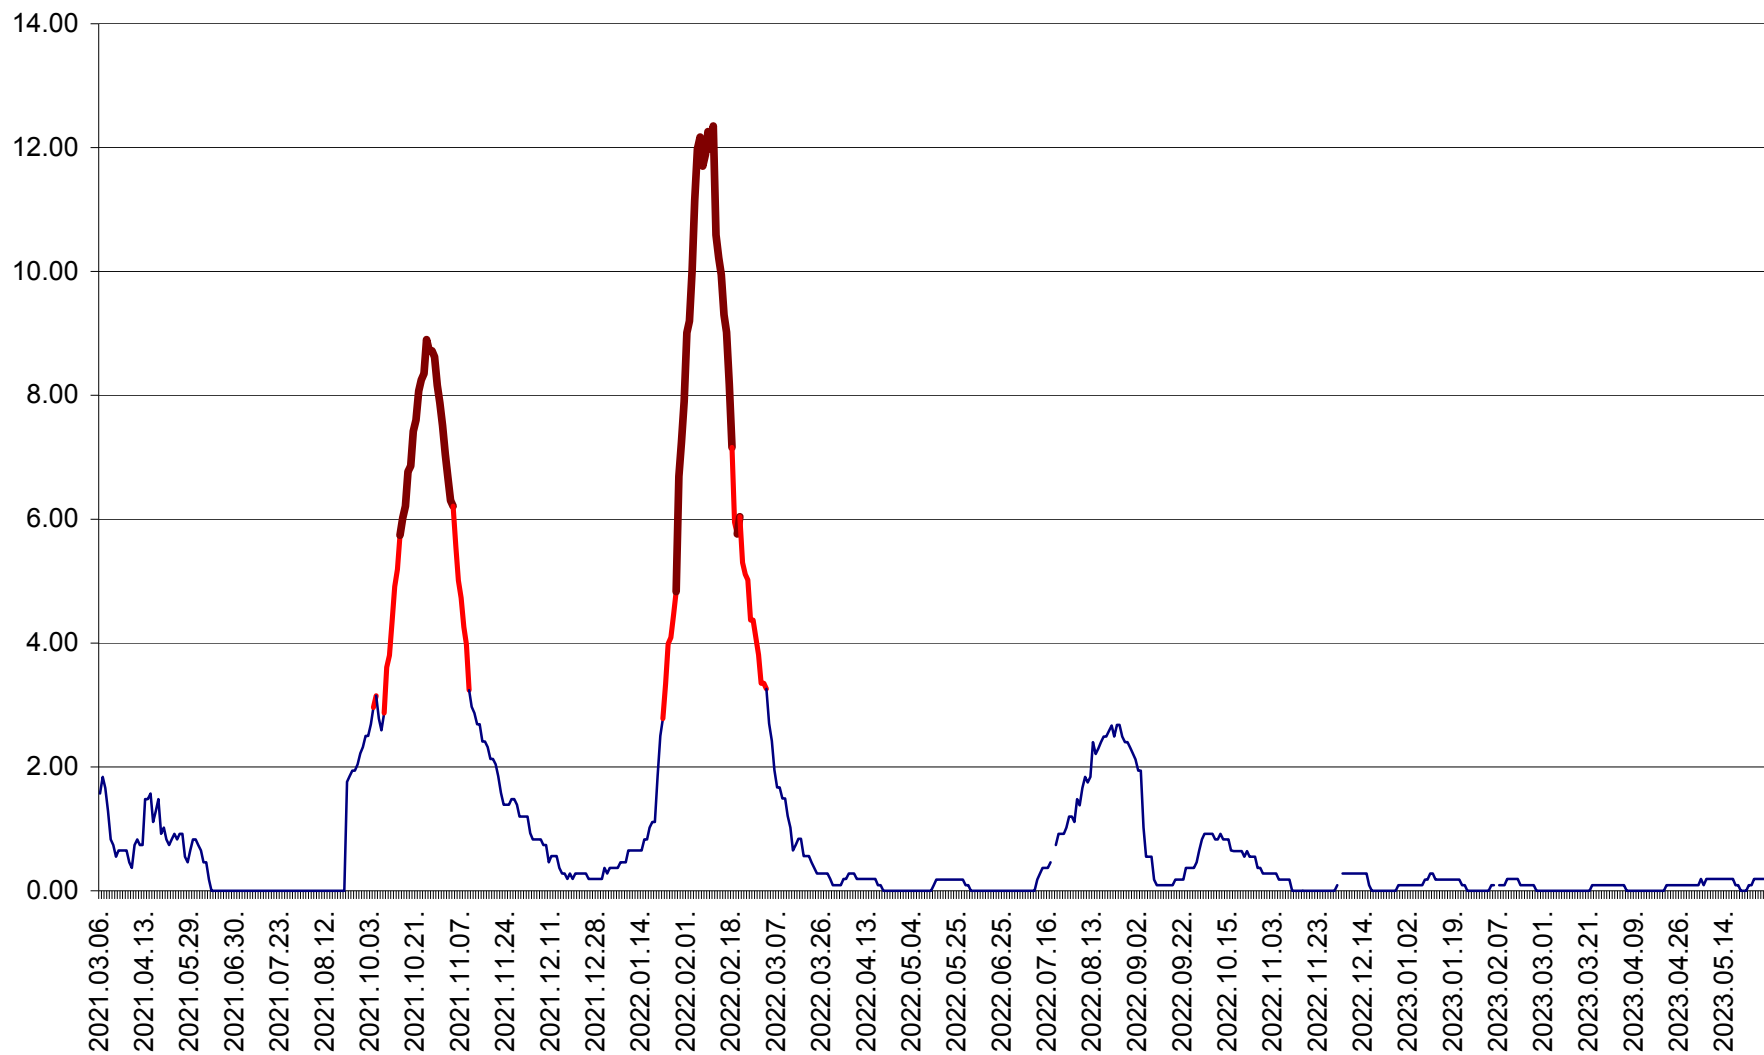

ORAȘ BĂLAN - Evoluția incidenței cumulate pe 14 zile la ‰ de locuitori
2021.03.07. - 2023.05.29.

BILBOR - Evolutia incidentei cumulate pe 14 zile la ‰ de locuitori
2021.03.07. - 2023.05.29.

ORAȘ BORSEC - Evolutia incidentei cumulate pe 14 zile la ‰ de locuitori
2021.03.07. - 2023.05.29.

CICEU - Evolutia incidentei cumulate pe 14 zile la ‰ de locuitori
2021.03.07. - 2023.05.29.

CIUCSÂNGEORGIU - Evolutia incidentei cumulate pe 14 zile la ‰ de locuitori
2021.03.07. - 2023.05.29.

CIUMANI - Evolutia incidentei cumulate pe 14 zile la ‰ de locuitori
2021.03.07. - 2023.05.29.

CORBU - Evolutia incidentei cumulate pe 14 zile la ‰ de locuitori
2021.03.07. - 2023.05.29.

CORUND - Evolutia incidentei cumulate pe 14 zile la ‰ de locuitori
2021.03.07. - 2023.05.29.

COZMENI - Evolutia incidentei cumulate pe 14 zile la ‰ de locuitori
2021.03.07. - 2023.05.29.

ORAȘ CRISTURU SECUIESC - Evolutia incidentei cumulate pe 14 zile la ‰ de locuitori
2021.03.07. - 2023.05.29.

DĂNEȘTI - Evolutia incidentei cumulate pe 14 zile la ‰ de locuitori
2021.03.07. - 2023.05.29.