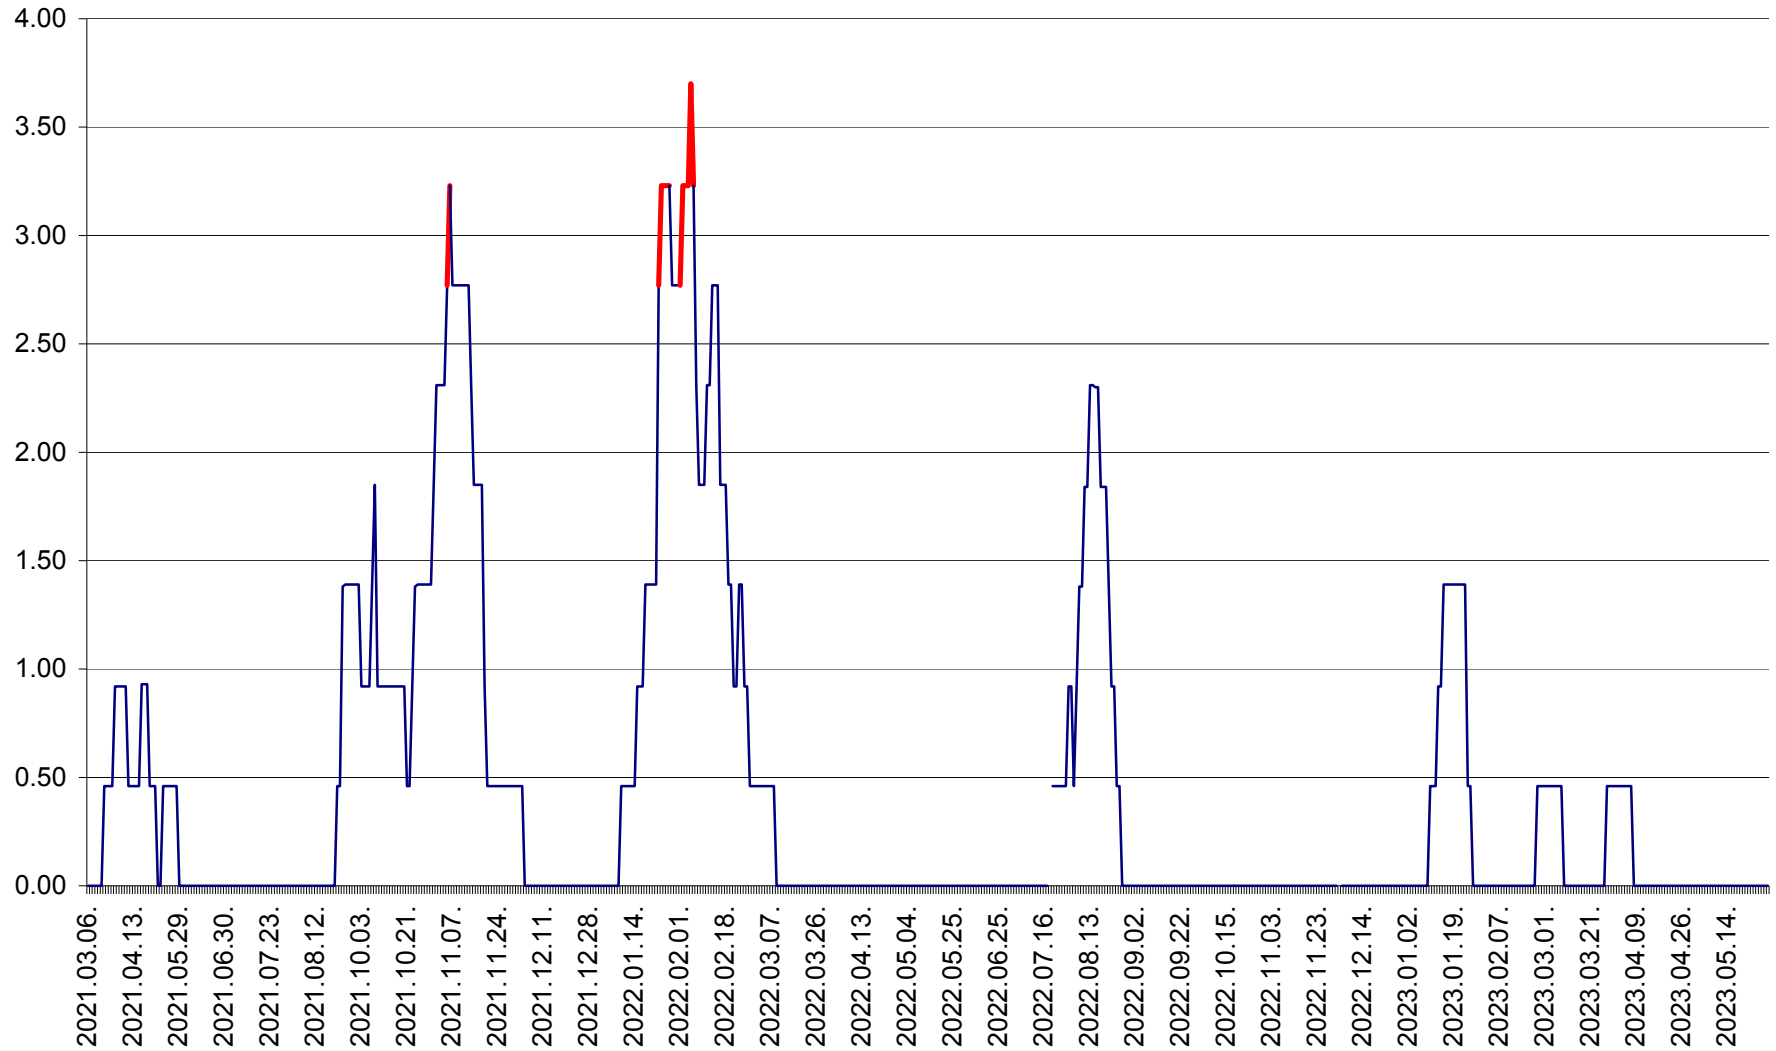

ATID - Evolutia incidentei cumulate pe 14 zile la % de locuitori
2021.03.07. - 2023.05.29.

AVRĂMEȘTI - Evolutia incidentei cumulate pe 14 zile la ‰ de locuitori
2021.03.07. - 2023.05.29.

ORAȘ BĂILE TUȘNAD - Evoluția incidenței cumulate pe 14 zile la ‰ de locuitori
2021.03.07. - 2023.05.29.

ORAȘ BĂLAN - Evoluția incidenței cumulate pe 14 zile la ‰ de locuitori
2021.03.07. - 2023.05.29.

BILBOR - Evolutia incidentei cumulate pe 14 zile la ‰ de locuitori
2021.03.07. - 2023.05.29.

ORAȘ BORSEC - Evolutia incidentei cumulate pe 14 zile la ‰ de locuitori
2021.03.07. - 2023.05.29.

BRĂDEȘTI - Evoluția incidenței cumulate pe 14 zile la ‰ de locuitori
2021.03.07. - 2023.05.29.

CĂPÂLNIȚA - Evolutia incidentei cumulate pe 14 zile la ‰ de locuitori
2021.03.07. - 2023.05.29.

CÂRȚA - Evolutia incidentei cumulate pe 14 zile la ‰ de locuitori
2021.03.07. - 2023.05.29.

CICEU - Evolutia incidentei cumulate pe 14 zile la ‰ de locuitori
2021.03.07. - 2023.05.29.

CIUCSÂNGEORGIU - Evolutia incidentei cumulate pe 14 zile la ‰ de locuitori
2021.03.07. - 2023.05.29.

CIUMANI - Evolutia incidentei cumulate pe 14 zile la ‰ de locuitori
2021.03.07. - 2023.05.29.