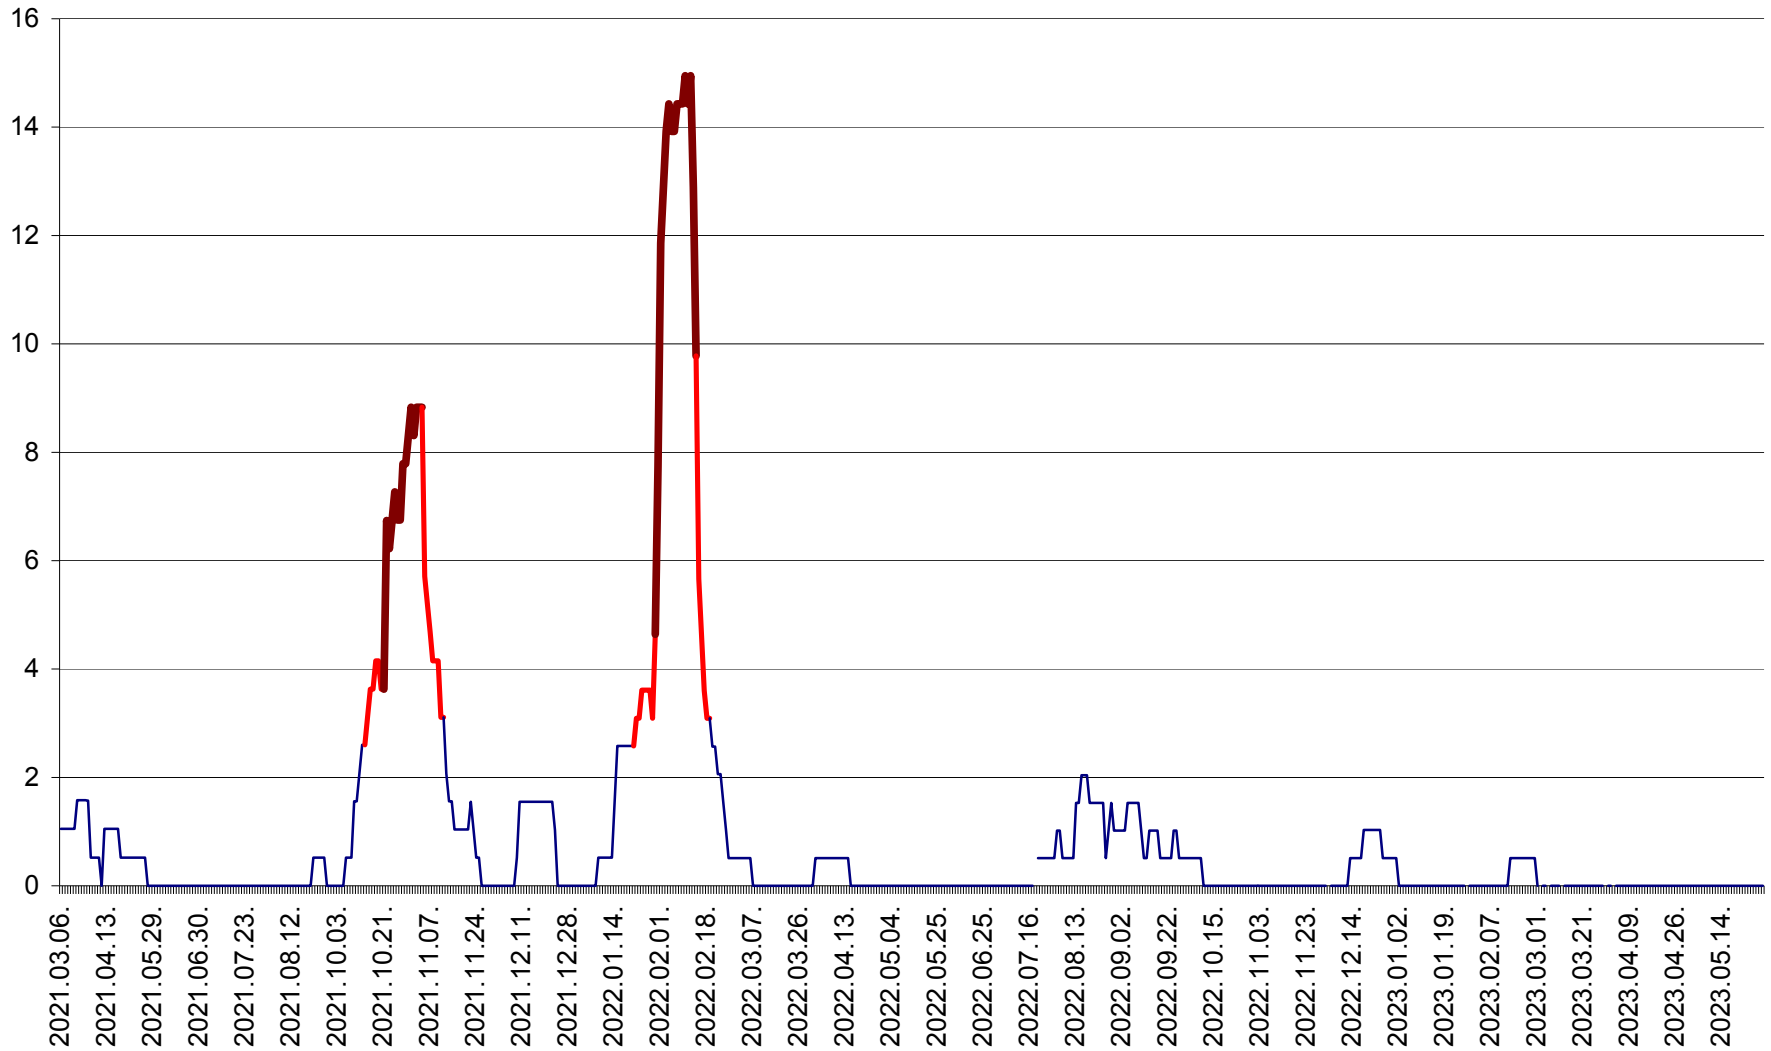

MIHĂILENI - Evolutia incidentei cumulate pe 14 zile la ‰ de locuitori
2021.03.07. - 2023.05.29.

MUGENI - Evolutia incidentei cumulate pe 14 zile la ‰ de locuitori
2021.03.07. - 2023.05.29.

OCLAND - Evolutia incidentei cumulate pe 14 zile la ‰ de locuitori
2021.03.07. - 2023.05.29.

MUNICIPIUL ODORHEIU SECUIESC - Evolutia incidentei cumulate pe 14 zile la % de locuitori
2021.03.07. - 2023.05.29.

PĂULENI-CIUC - Evolutia incidentei cumulate pe 14 zile la % de locuitori
2021.03.07. - 2023.05.29.

PLĂIEȘII DE JOS - Evoluția incidenței cumulate pe 14 zile la ‰ de locuitori
2021.03.07. - 2023.05.29.

PORUMBENI - Evolutia incidentei cumulate pe 14 zile la ‰ de locuitori
2021.03.07. - 2023.05.29.

PRAID - Evolutia incidentei cumulate pe 14 zile la ‰ de locuitori
2021.03.07. - 2023.05.29.