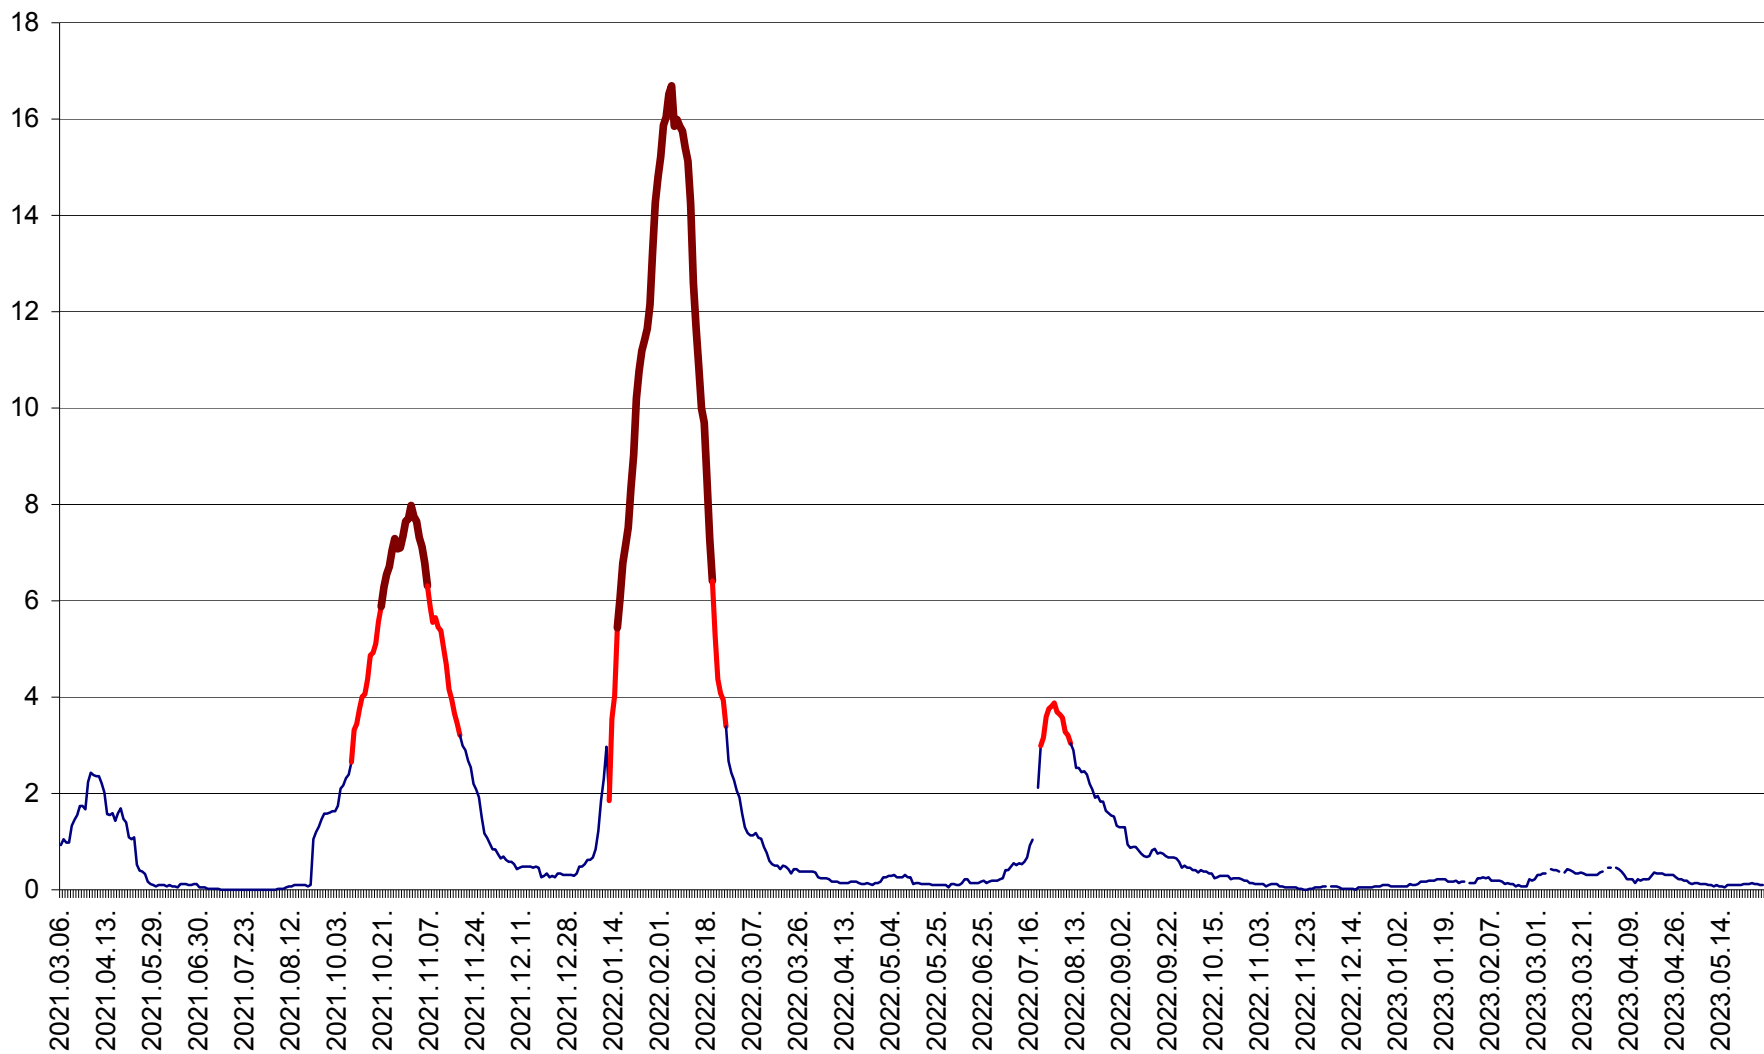

LELICENI - Evolutia incidentei cumulate pe 14 zile la % de locuitori
2021.03.07. - 2023.05.29.

LUETA - Evolutia incidentei cumulate pe 14 zile la ‰ de locuitori
2021.03.07. - 2023.05.29.

LUNCA DE JOS - Evolutia incidentei cumulate pe 14 zile la ‰ de locuitori
2021.03.07. - 2023.05.29.

LUNCA DE SUS - Evolutia incidentei cumulate pe 14 zile la ‰ de locuitori
2021.03.07. - 2023.05.29.

LUPENI - Evolutia incidentei cumulate pe 14 zile la ‰ de locuitori
2021.03.07. - 2023.05.29.

MĂDĂRAȘ - Evolutia incidentei cumulate pe 14 zile la ‰ de locuitori
2021.03.07. - 2023.05.29.

MĂRTINIȘ - Evolutia incidentei cumulate pe 14 zile la % de locuitori
2021.03.07. - 2023.05.29.

MEREȘTI - Evolutia incidentei cumulate pe 14 zile la ‰ de locuitori
2021.03.07. - 2023.05.29.

MUNICIPIUL MIERCUREA-CIUC - Evolutia incidentei cumulate pe 14 zile la ‰ de locuitori
2021.03.07. - 2023.05.29.