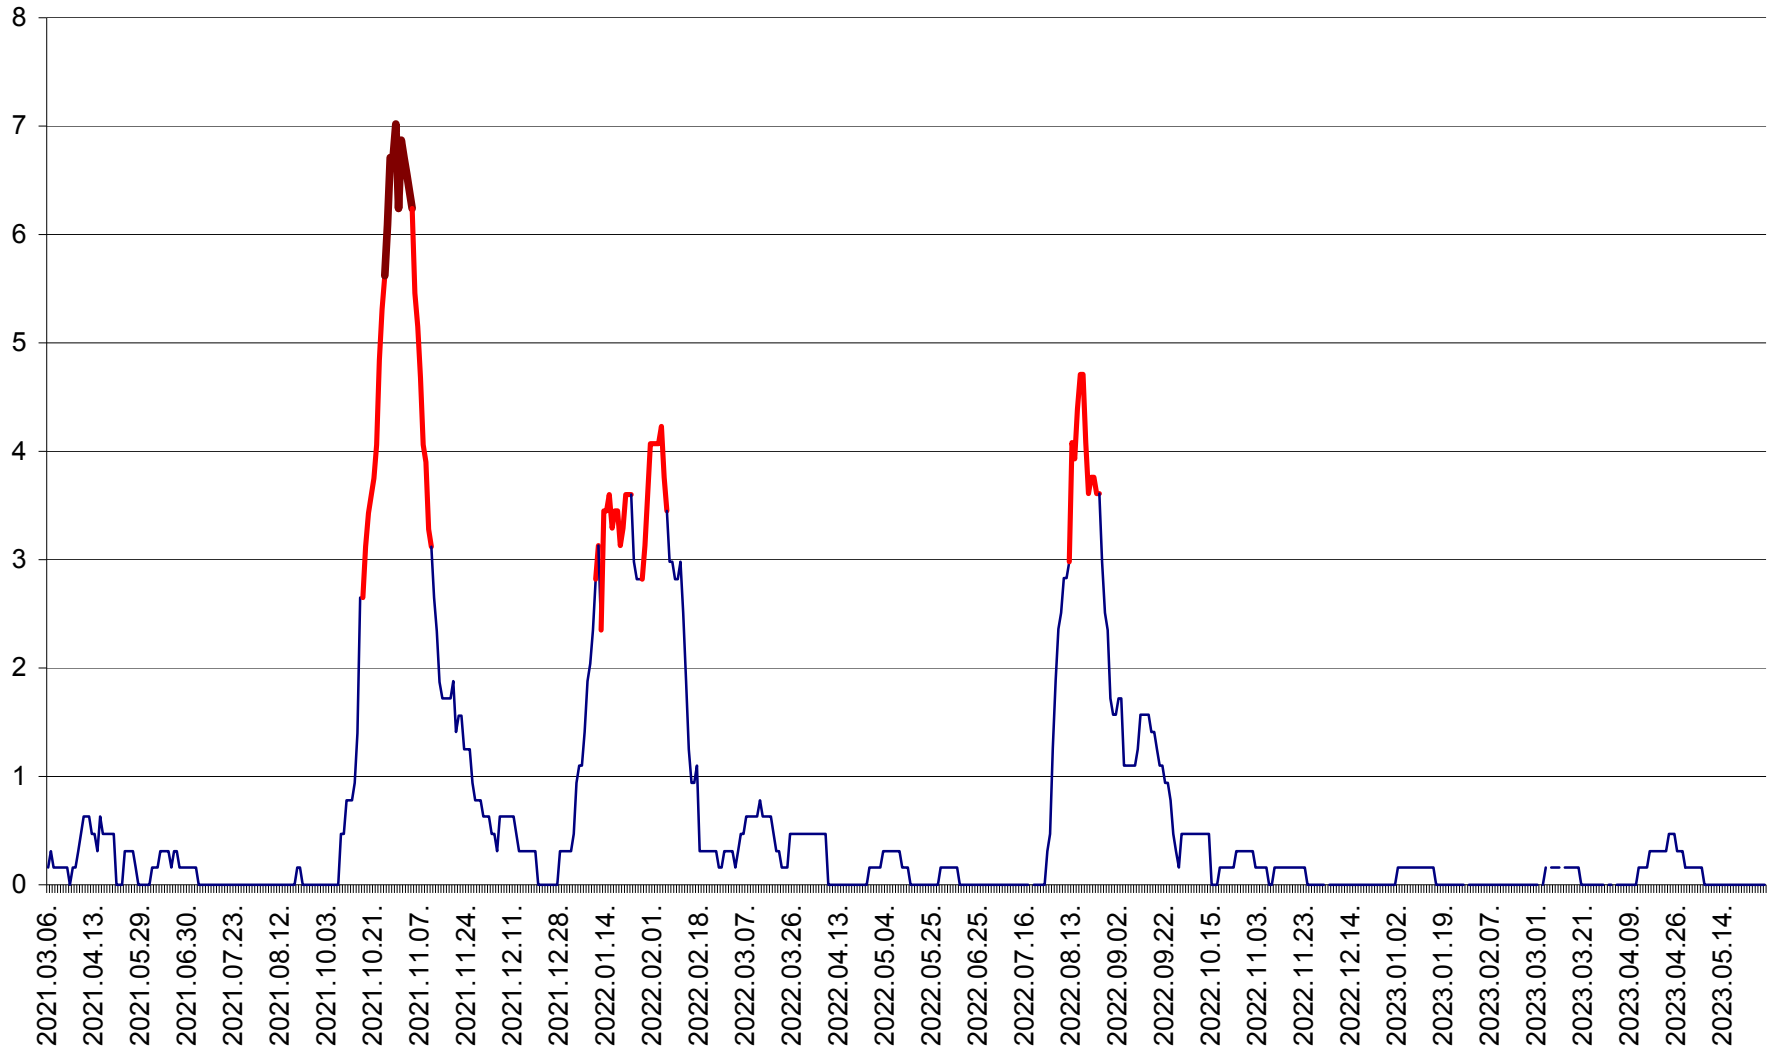

PLĂIEȘII DE JOS - Evoluția incidenței cumulate pe 14 zile la ‰ de locuitori
2021.03.07. - 2023.05.29.

PORUMBENI - Evolutia incidentei cumulate pe 14 zile la ‰ de locuitori
2021.03.07. - 2023.05.29.

PRAID - Evolutia incidentei cumulate pe 14 zile la ‰ de locuitori
2021.03.07. - 2023.05.29.

RACU - Evolutia incidentei cumulate pe 14 zile la ‰ de locuitori
2021.03.07. - 2023.05.29.

REMETEA - Evolutia incidentei cumulate pe 14 zile la ‰ de locuitori
2021.03.07. - 2023.05.29.

SĂCEL - Evolutia incidentei cumulate pe 14 zile la ‰ de locuitori
2021.03.07. - 2023.05.29.