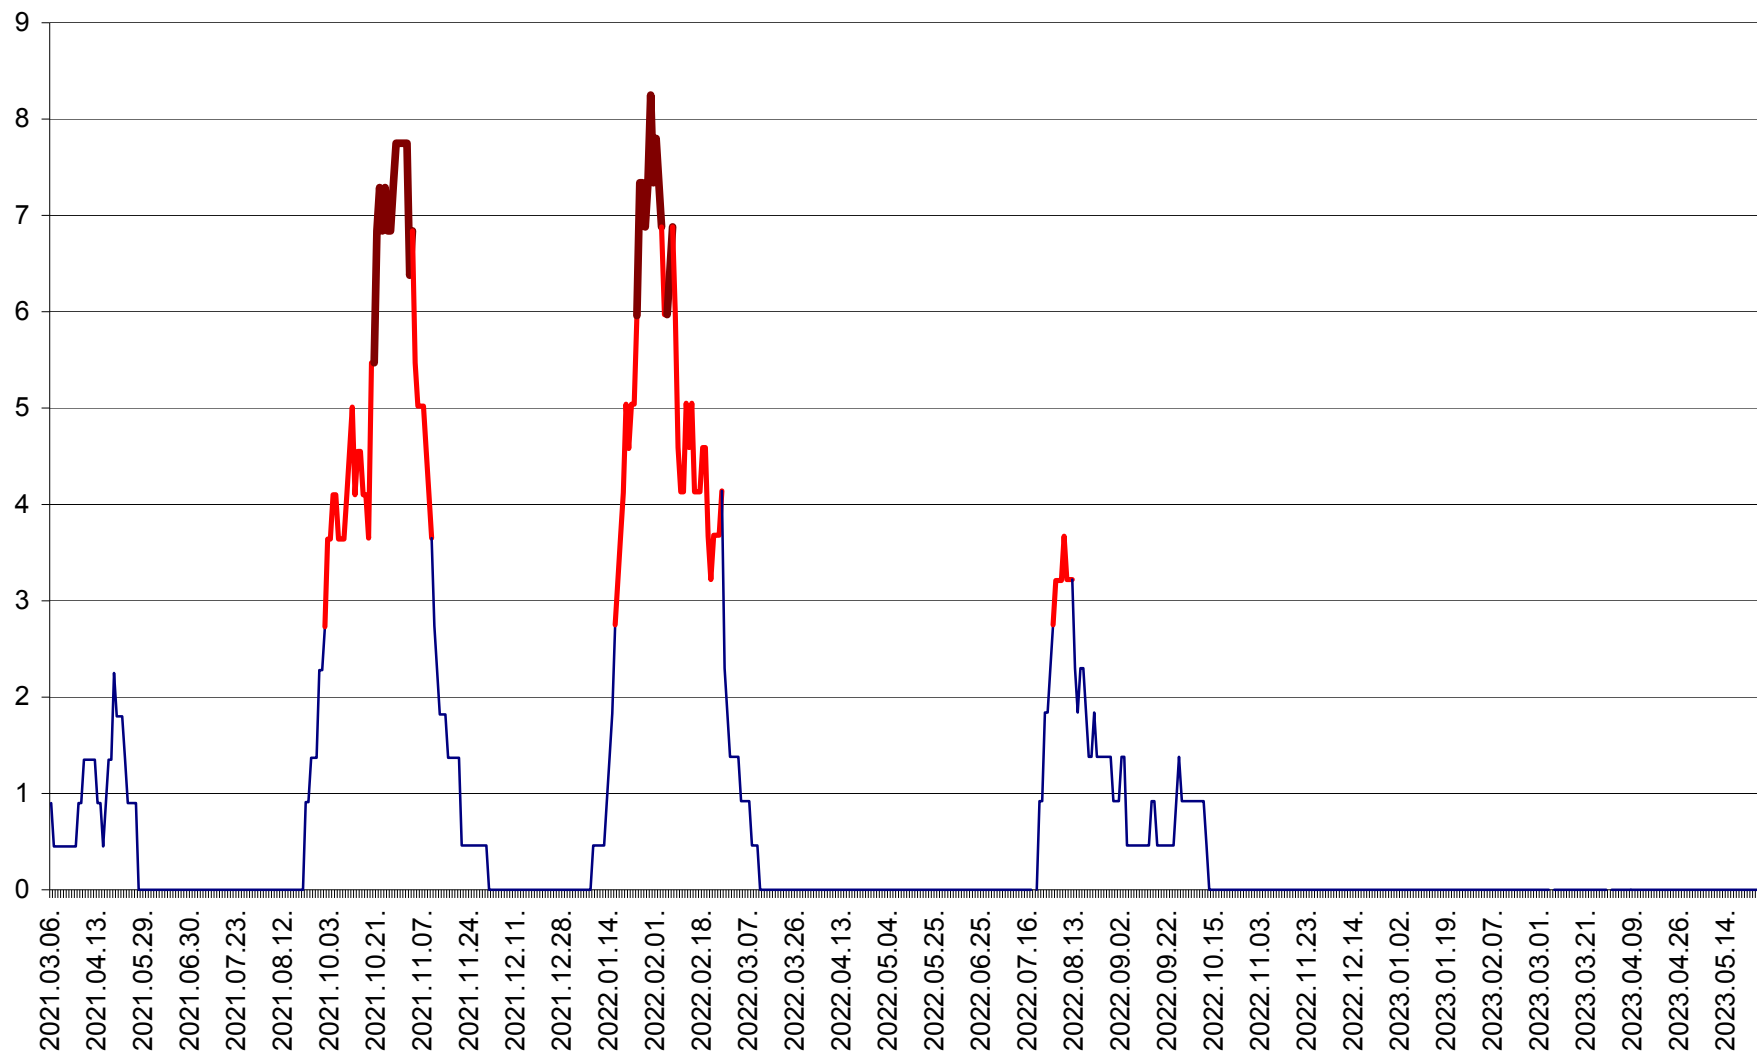

RACU - Evolutia incidentei cumulate pe 14 zile la ‰ de locuitori
2021.03.07. - 2023.05.29.

REMETEA - Evolutia incidentei cumulate pe 14 zile la ‰ de locuitori
2021.03.07. - 2023.05.29.

SĂCEL - Evolutia incidentei cumulate pe 14 zile la ‰ de locuitori
2021.03.07. - 2023.05.29.

SÂNCRĂIENI - Evolutia incidentei cumulate pe 14 zile la ‰ de locuitori
2021.03.07. - 2023.05.29.

SÂNDOMIC - Evolutia incidentei cumulate pe 14 zile la ‰ de locuitori
2021.03.07. - 2023.05.29.

SÂNMARTIN - Evolutia incidentei cumulate pe 14 zile la ‰ de locuitori
2021.03.07. - 2023.05.29.

SÂNSIMION - Evolutia incidentei cumulate pe 14 zile la ‰ de locuitori
2021.03.07. - 2023.05.29.

SÂNTIMBRU - Evolutia incidentei cumulate pe 14 zile la ‰ de locuitori
2021.03.07. - 2023.05.29.

SĂRMAȘ - Evolutia incidentei cumulate pe 14 zile la ‰ de locuitori
2021.03.07. - 2023.05.29.