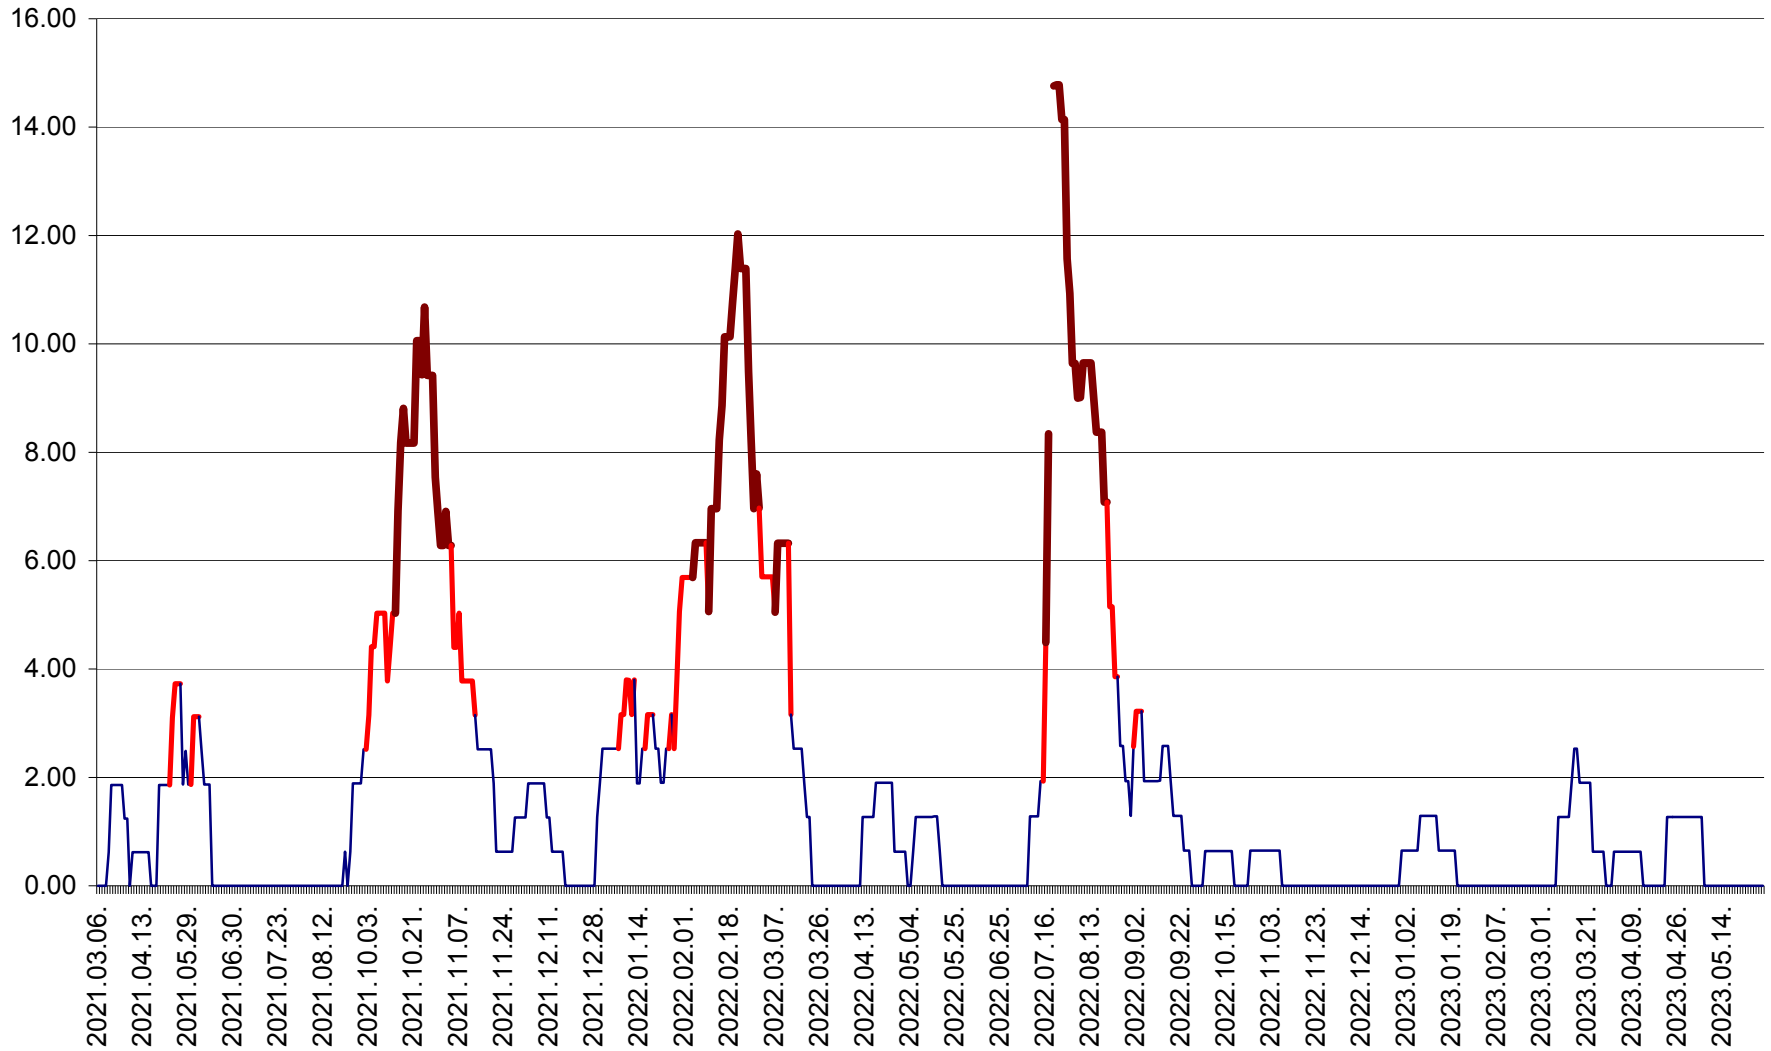

ATID - Evolutia incidentei cumulate pe 14 zile la % de locuitori
2021.03.07. - 2023.05.29.

AVRĂMEȘTI - Evolutia incidentei cumulate pe 14 zile la ‰ de locuitori
2021.03.07. - 2023.05.29.

ORAȘ BĂILE TUȘNAD - Evoluția incidenței cumulate pe 14 zile la ‰ de locuitori
2021.03.07. - 2023.05.29.

ORAȘ BĂLAN - Evoluția incidenței cumulate pe 14 zile la ‰ de locuitori
2021.03.07. - 2023.05.29.

BILBOR - Evolutia incidentei cumulate pe 14 zile la ‰ de locuitori
2021.03.07. - 2023.05.29.

ORAȘ BORSEC - Evolutia incidentei cumulate pe 14 zile la ‰ de locuitori
2021.03.07. - 2023.05.29.

BRĂDEȘTI - Evoluția incidenței cumulate pe 14 zile la ‰ de locuitori
2021.03.07. - 2023.05.29.

CĂPÂLNIȚA - Evolutia incidentei cumulate pe 14 zile la ‰ de locuitori
2021.03.07. - 2023.05.29.

CÂRȚA - Evolutia incidentei cumulate pe 14 zile la ‰ de locuitori
2021.03.07. - 2023.05.29.