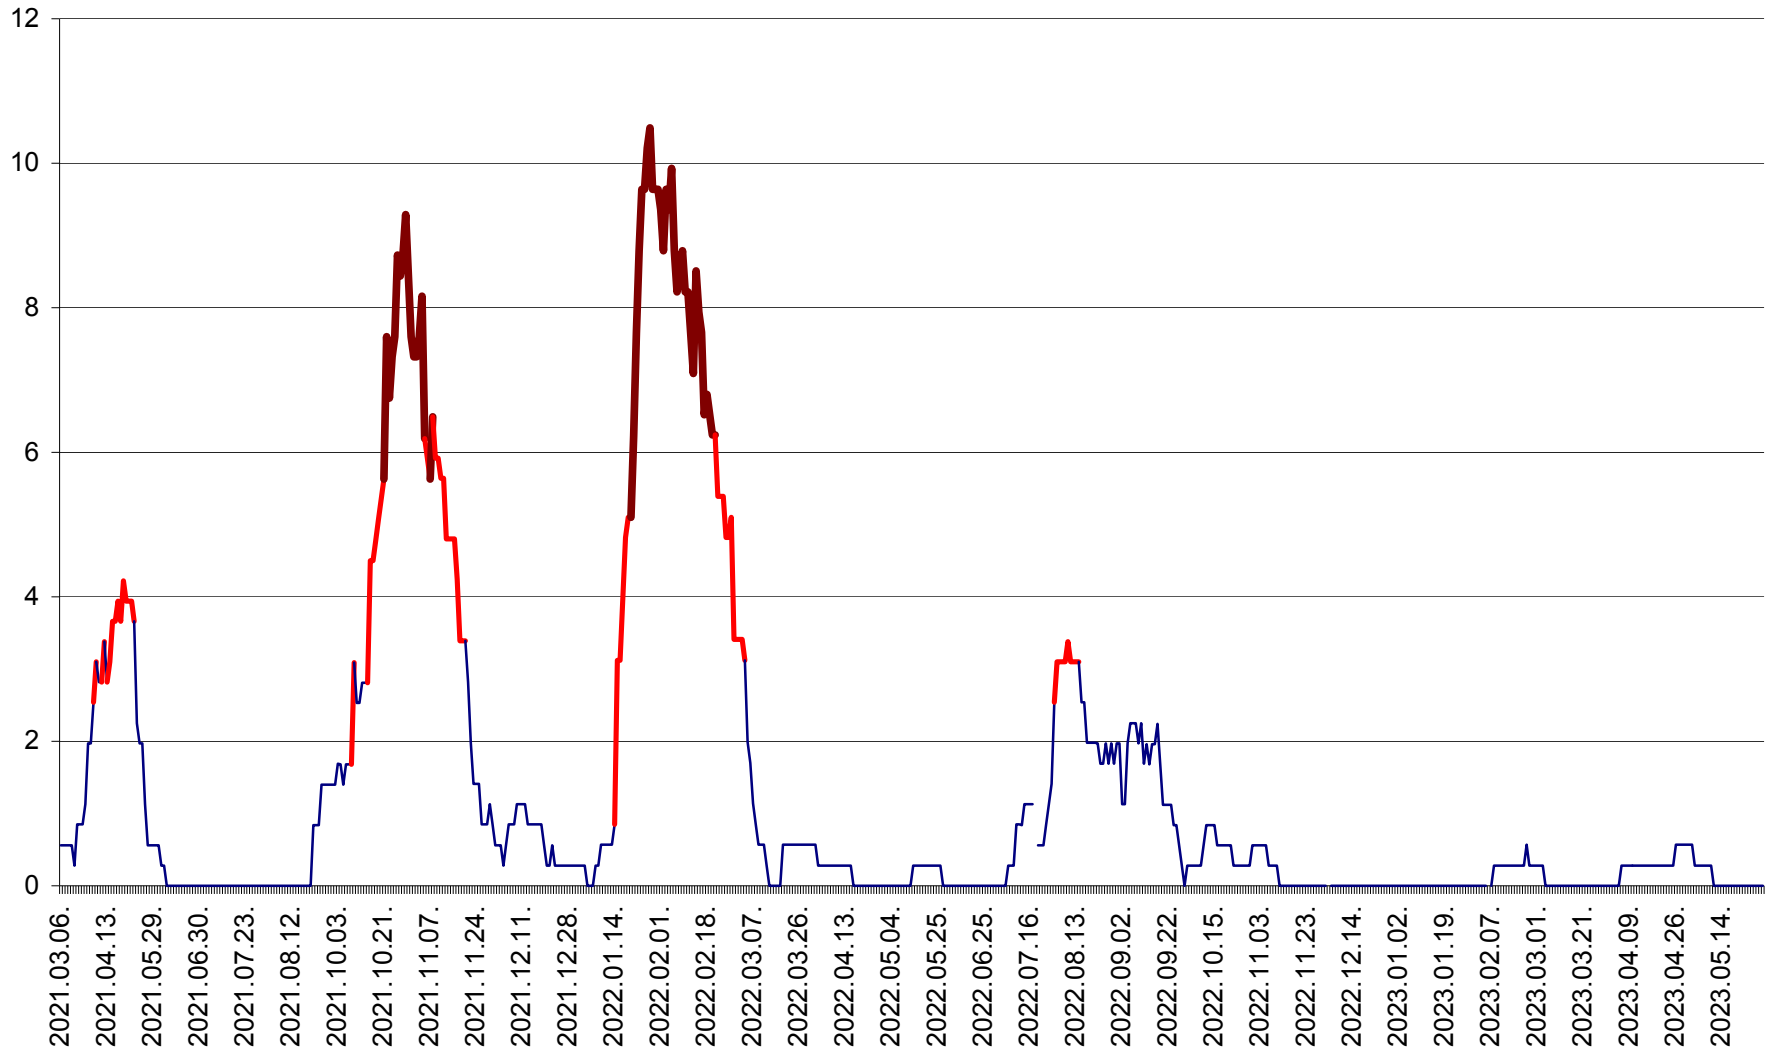

ORAȘ CRISTURU SECUIESC - Evolutia incidentei cumulate pe 14 zile la ‰ de locuitori
2021.03.07. - 2023.05.29.

DĂNEȘTI - Evolutia incidentei cumulate pe 14 zile la ‰ de locuitori
2021.03.07. - 2023.05.29.

DÂRJIU - Evolutia incidentei cumulate pe 14 zile la ‰ de locuitori
2021.03.07. - 2023.05.29.

DEALU - Evolutia incidentei cumulate pe 14 zile la ‰ de locuitori
2021.03.07. - 2023.05.29.

DITRĂU - Evolutia incidentei cumulate pe 14 zile la ‰ de locuitori
2021.03.07. - 2023.05.29.

FELICENI - Evolutia incidentei cumulate pe 14 zile la ‰ de locuitori
2021.03.07. - 2023.05.29.

FRUMOASA - Evolutia incidentei cumulate pe 14 zile la ‰ de locuitori
2021.03.07. - 2023.05.29.

GĂLĂUȚAȘ - Evoluția incidenței cumulate pe 14 zile la ‰ de locuitori
2021.03.07. - 2023.05.29.