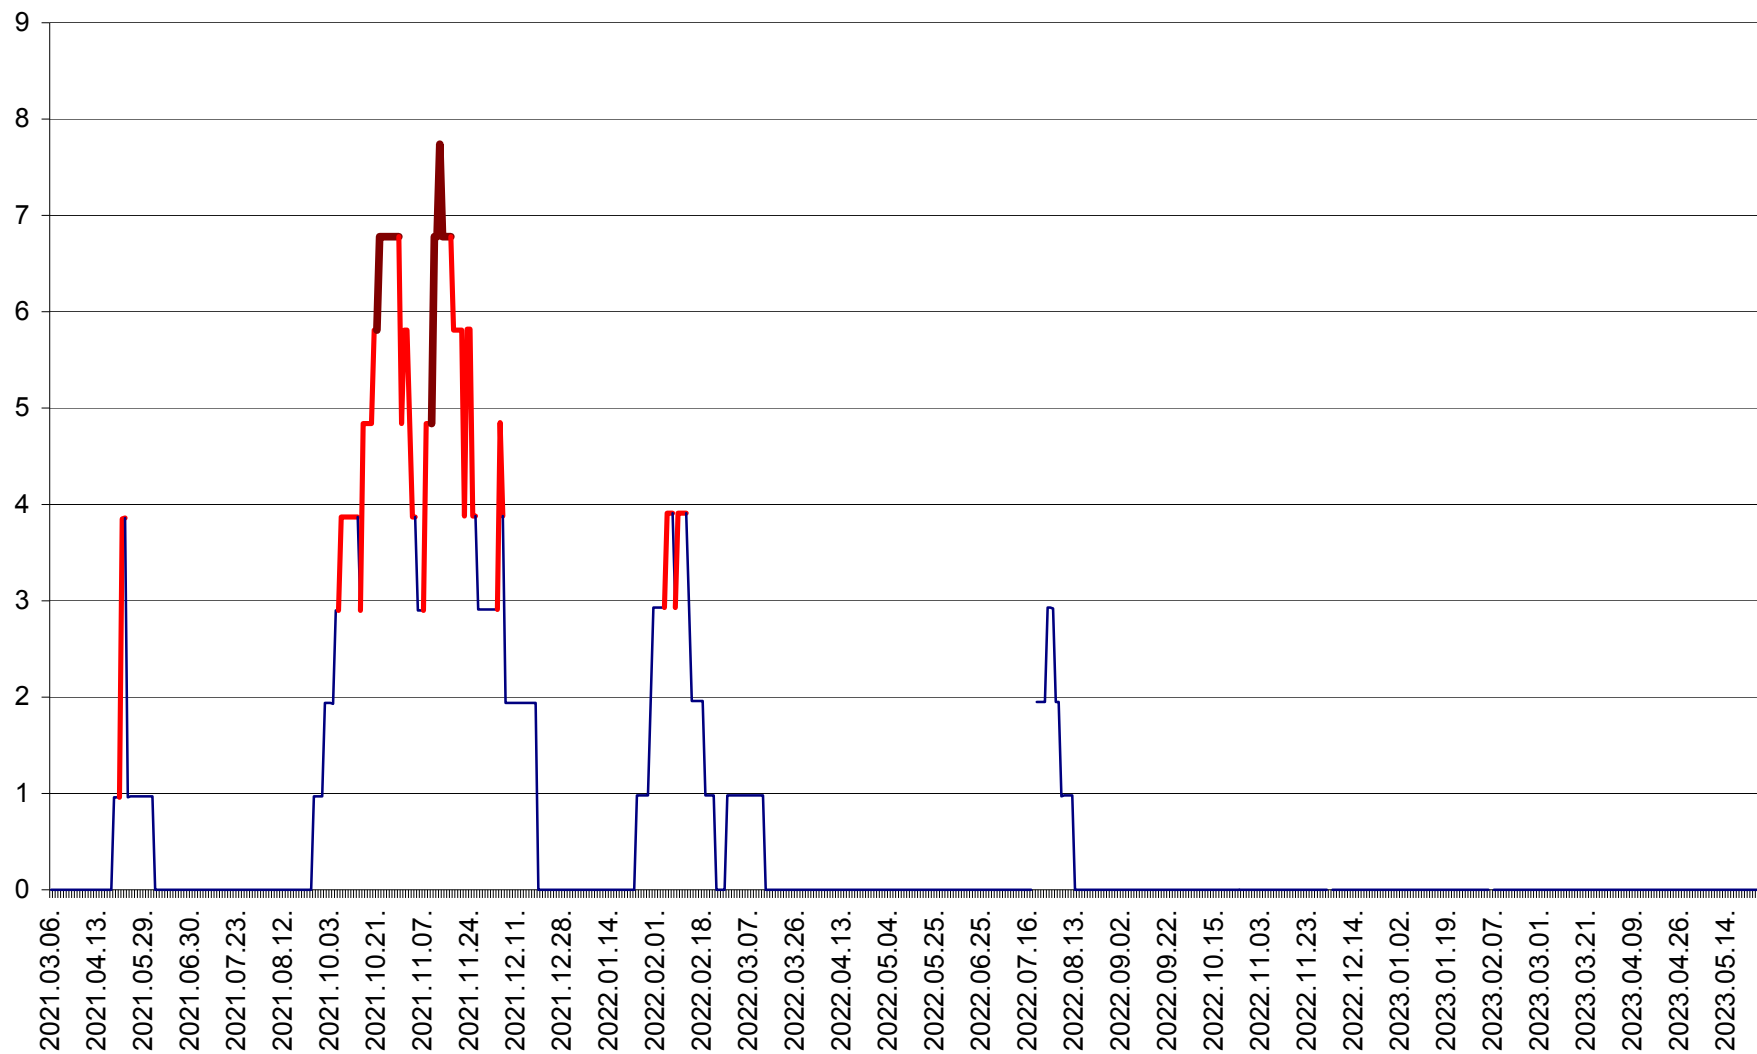

DEALU - Evolutia incidentei cumulate pe 14 zile la ‰ de locuitori
2021.03.07. - 2023.05.29.