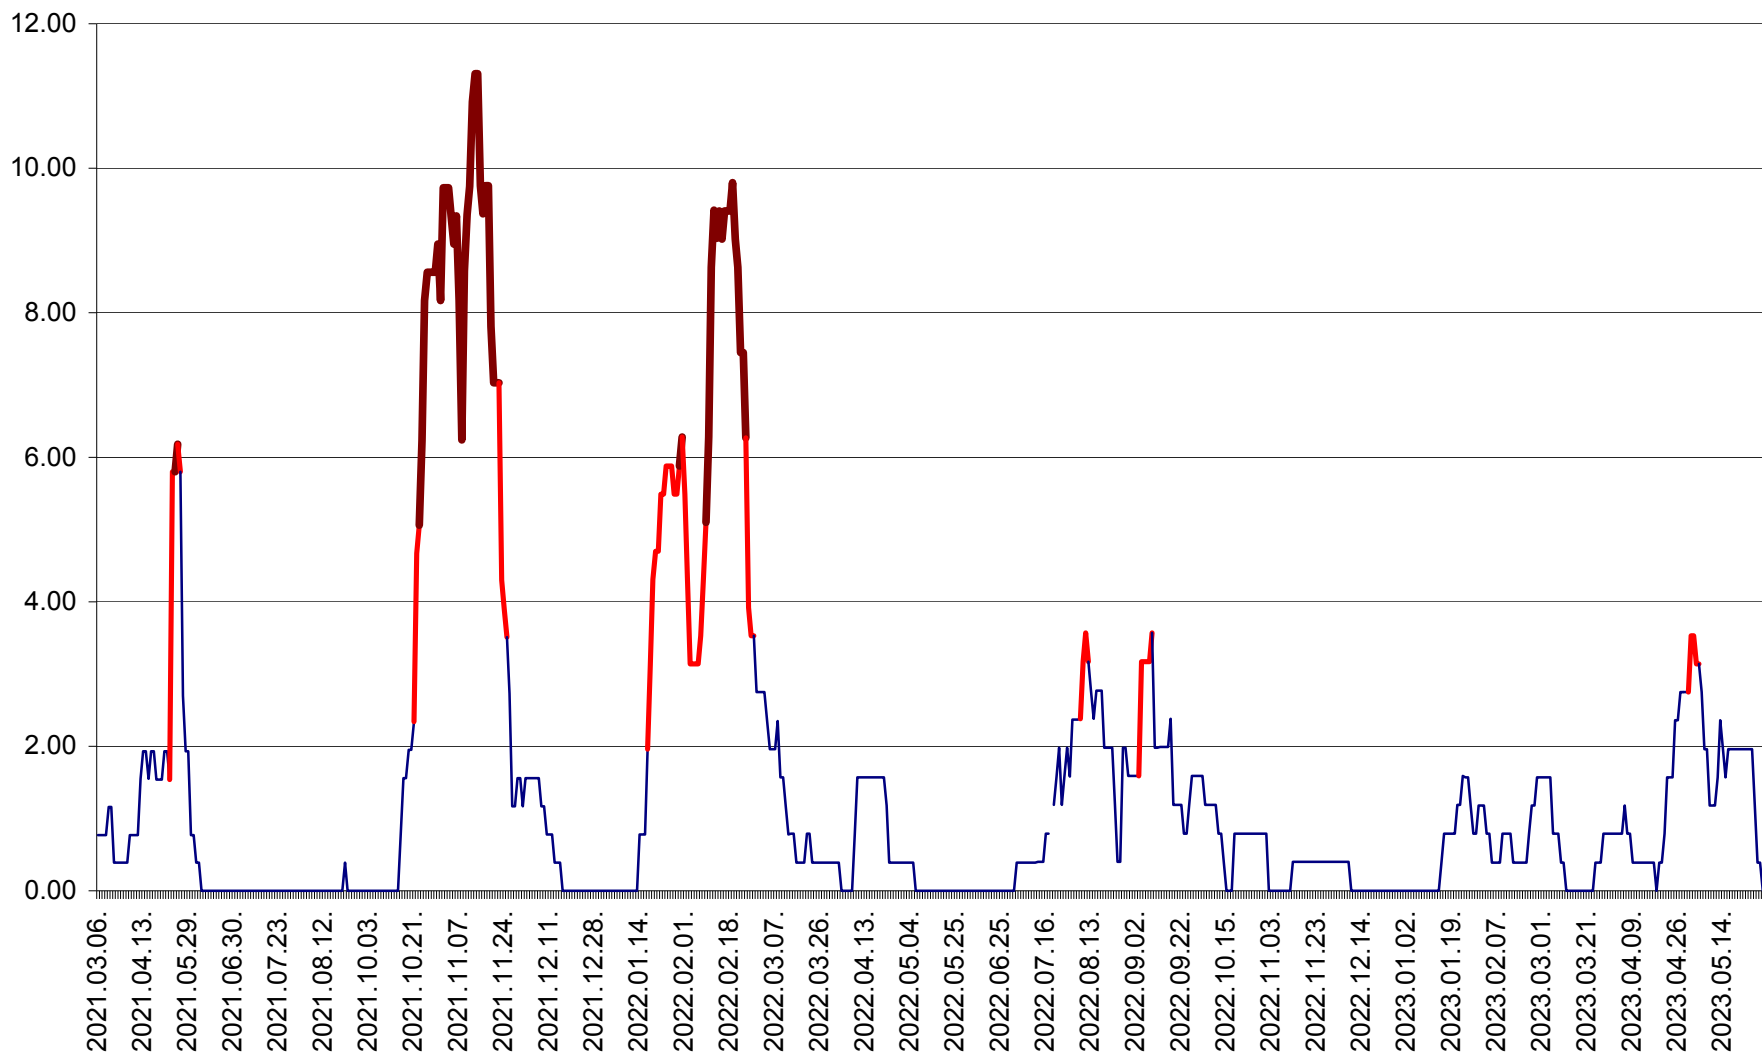

ATID - Evolutia incidentei cumulate pe 14 zile la % de locuitori
2021.03.07. - 2023.05.29.

AVRĂMEȘTI - Evolutia incidentei cumulate pe 14 zile la ‰ de locuitori
2021.03.07. - 2023.05.29.

ORAȘ BĂILE TUȘNAD - Evoluția incidenței cumulate pe 14 zile la ‰ de locuitori
2021.03.07. - 2023.05.29.

ORAȘ BĂLAN - Evoluția incidenței cumulate pe 14 zile la ‰ de locuitori
2021.03.07. - 2023.05.29.

BILBOR - Evolutia incidentei cumulate pe 14 zile la ‰ de locuitori
2021.03.07. - 2023.05.29.

ORAȘ BORSEC - Evolutia incidentei cumulate pe 14 zile la ‰ de locuitori
2021.03.07. - 2023.05.29.

BRĂDEȘTI - Evoluția incidenței cumulate pe 14 zile la ‰ de locuitori
2021.03.07. - 2023.05.29.

CĂPÂLNIȚA - Evolutia incidentei cumulate pe 14 zile la ‰ de locuitori
2021.03.07. - 2023.05.29.

CÂRȚA - Evolutia incidentei cumulate pe 14 zile la ‰ de locuitori
2021.03.07. - 2023.05.29.