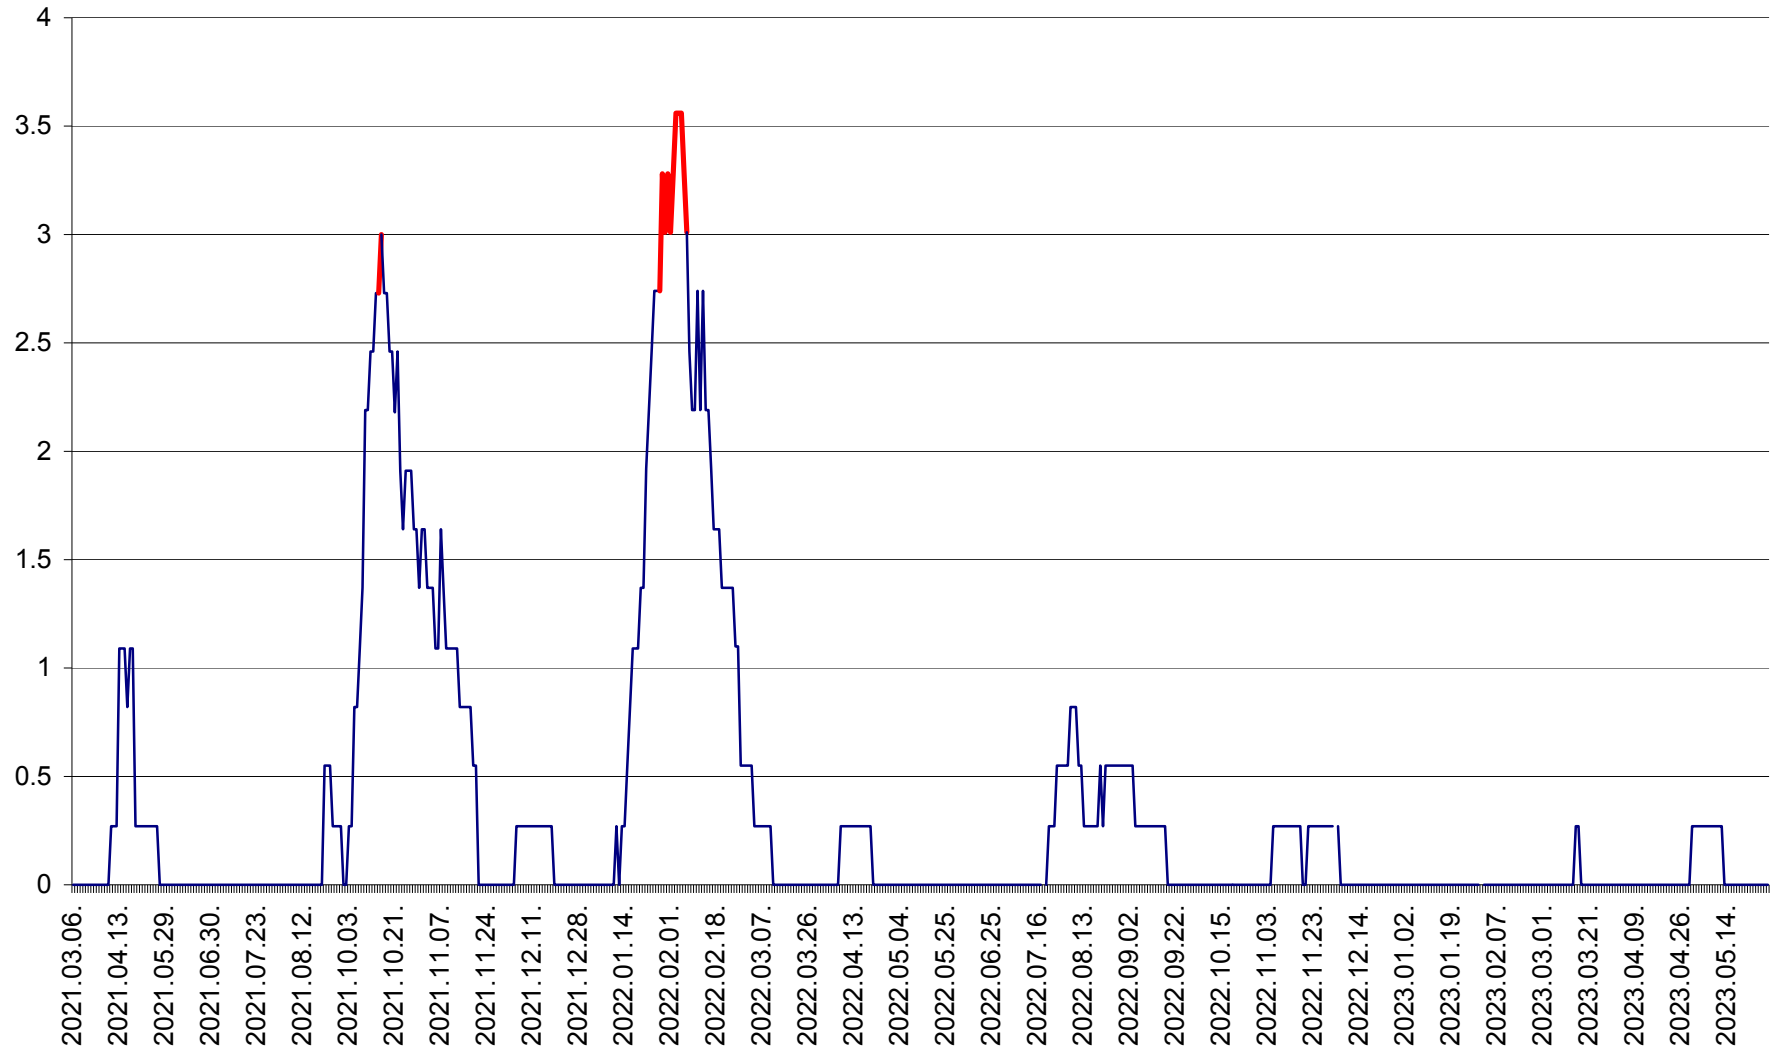

FELICENI - Evolutia incidentei cumulate pe 14 zile la ‰ de locuitori
2021.03.07. - 2023.05.29.

FRUMOASA - Evolutia incidentei cumulate pe 14 zile la ‰ de locuitori
2021.03.07. - 2023.05.29.

GĂLĂUȚAȘ - Evoluția incidenței cumulate pe 14 zile la ‰ de locuitori
2021.03.07. - 2023.05.29.

MUNICIPIUL GHEORGHENI - Evolutia incidentei cumulate pe 14 zile la % de locuitori
2021.03.07. - 2023.05.29.

JOSENI - Evolutia incidentei cumulate pe 14 zile la ‰ de locuitori
2021.03.07. - 2023.05.29.

LĂZAREA - Evolutia incidentei cumulate pe 14 zile la % de locuitori
2021.03.07. - 2023.05.29.

LELICENI - Evolutia incidentei cumulate pe 14 zile la % de locuitori
2021.03.07. - 2023.05.29.

LUETA - Evolutia incidentei cumulate pe 14 zile la ‰ de locuitori
2021.03.07. - 2023.05.29.

LUNCA DE JOS - Evolutia incidentei cumulate pe 14 zile la ‰ de locuitori
2021.03.07. - 2023.05.29.