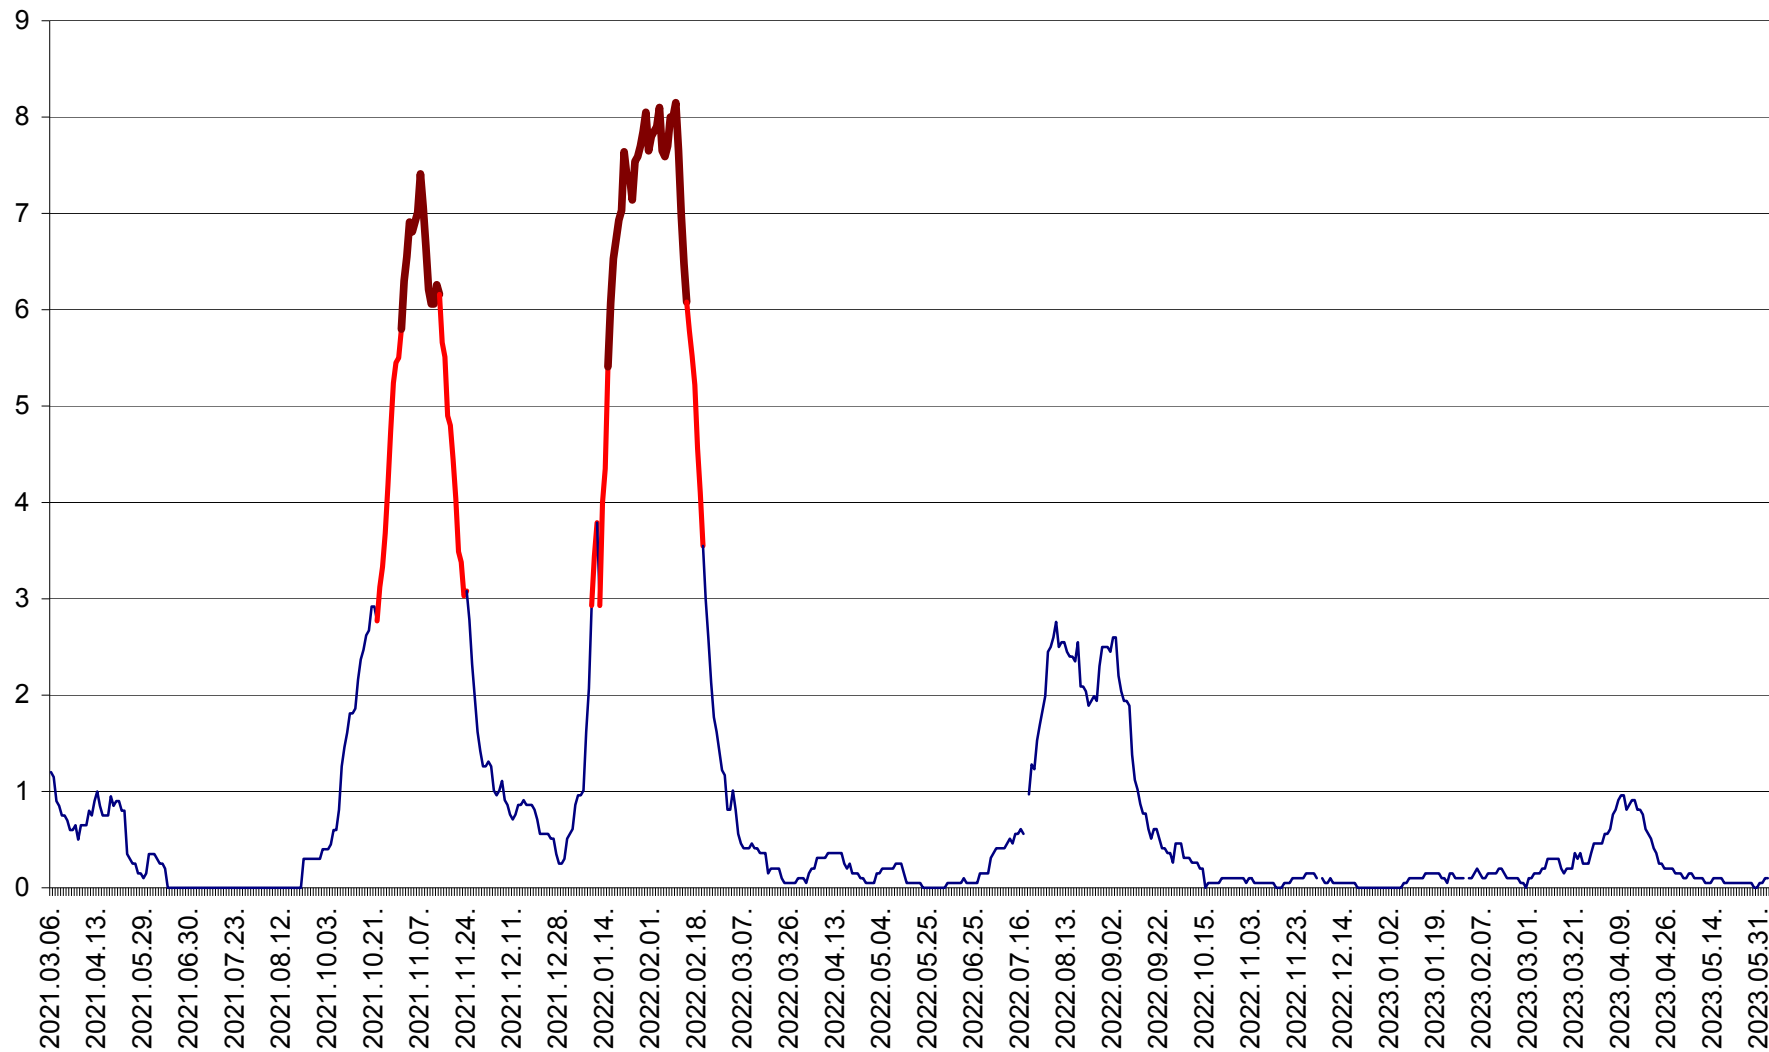

DÂRJIU - Evolutia incidentei cumulate pe 14 zile la ‰ de locuitori  
2021.03.07. - 2023.06.04.

DEALU - Evolutia incidentei cumulate pe 14 zile la ‰ de locuitori  
2021.03.07. - 2023.06.04.

DITRĂU - Evolutia incidentei cumulate pe 14 zile la ‰ de locuitori  
2021.03.07. - 2023.06.04.

FELICENI - Evolutia incidentei cumulate pe 14 zile la ‰ de locuitori  
2021.03.07. - 2023.06.04.

FRUMOASA - Evolutia incidentei cumulate pe 14 zile la ‰ de locuitori  
2021.03.07. - 2023.06.04.

GĂLĂUȚAȘ - Evoluția incidenței cumulate pe 14 zile la ‰ de locuitori  
2021.03.07. - 2023.06.04.

MUNICIPIUL GHEORGHENI - Evolutia incidentei cumulate pe 14 zile la % de locuitori  
2021.03.07. - 2023.06.04.

JOSENI - Evolutia incidentei cumulate pe 14 zile la ‰ de locuitori  
2021.03.07. - 2023.06.04.

LĂZAREA - Evolutia incidentei cumulate pe 14 zile la % de locuitori  
2021.03.07. - 2023.06.04.

LELICENI - Evolutia incidentei cumulate pe 14 zile la ‰ de locuitori  
2021.03.07. - 2023.06.04.

LUETA - Evolutia incidentei cumulate pe 14 zile la ‰ de locuitori  
2021.03.07. - 2023.06.04.