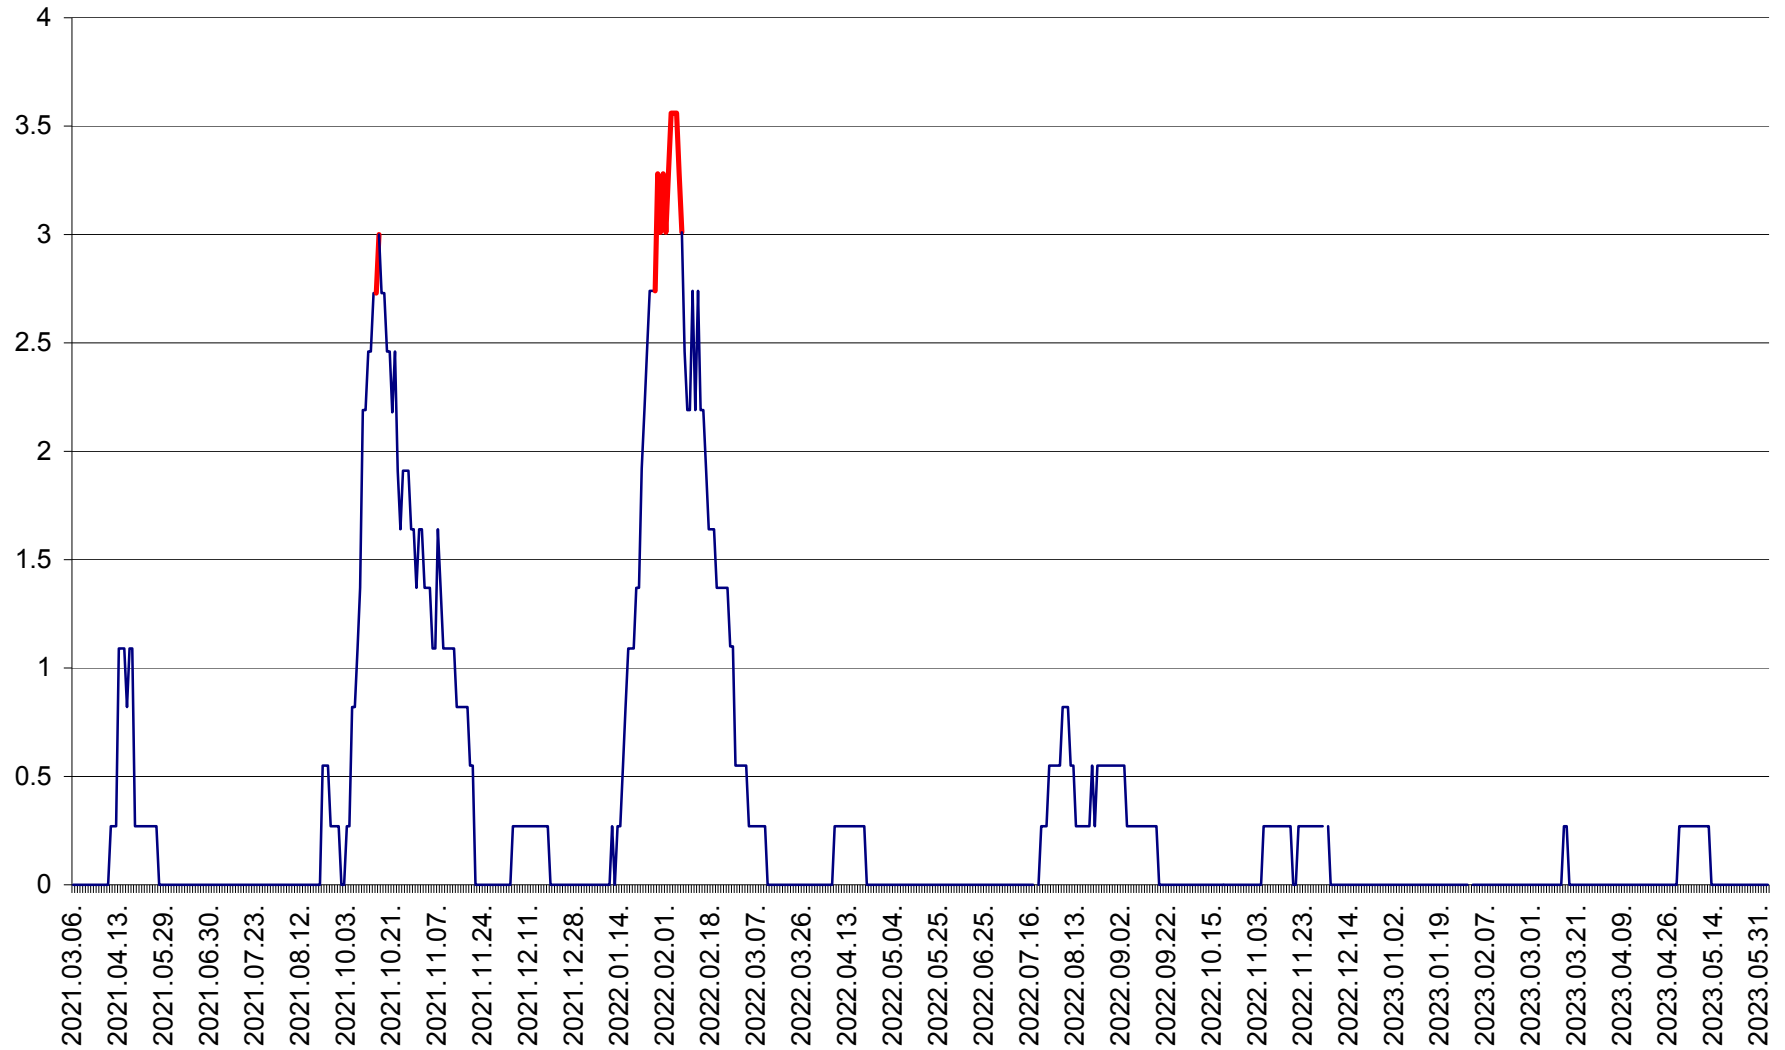

FELICENI - Evolutia incidentei cumulate pe 14 zile la ‰ de locuitori  
2021.03.07. - 2023.06.04.

FRUMOASA - Evolutia incidentei cumulate pe 14 zile la ‰ de locuitori  
2021.03.07. - 2023.06.04.

GĂLĂUȚAȘ - Evoluția incidenței cumulate pe 14 zile la ‰ de locuitori  
2021.03.07. - 2023.06.04.

MUNICIPIUL GHEORGHENI - Evolutia incidentei cumulate pe 14 zile la % de locuitori  
2021.03.07. - 2023.06.04.

JOSENI - Evolutia incidentei cumulate pe 14 zile la ‰ de locuitori  
2021.03.07. - 2023.06.04.

LĂZAREA - Evolutia incidentei cumulate pe 14 zile la % de locuitori  
2021.03.07. - 2023.06.04.

LELICENI - Evolutia incidentei cumulate pe 14 zile la ‰ de locuitori  
2021.03.07. - 2023.06.04.

LUETA - Evolutia incidentei cumulate pe 14 zile la ‰ de locuitori  
2021.03.07. - 2023.06.04.

LUNCA DE JOS - Evolutia incidentei cumulate pe 14 zile la ‰ de locuitori  
2021.03.07. - 2023.06.04.

LUNCA DE SUS - Evolutia incidentei cumulate pe 14 zile la ‰ de locuitori  
2021.03.07. - 2023.06.04.