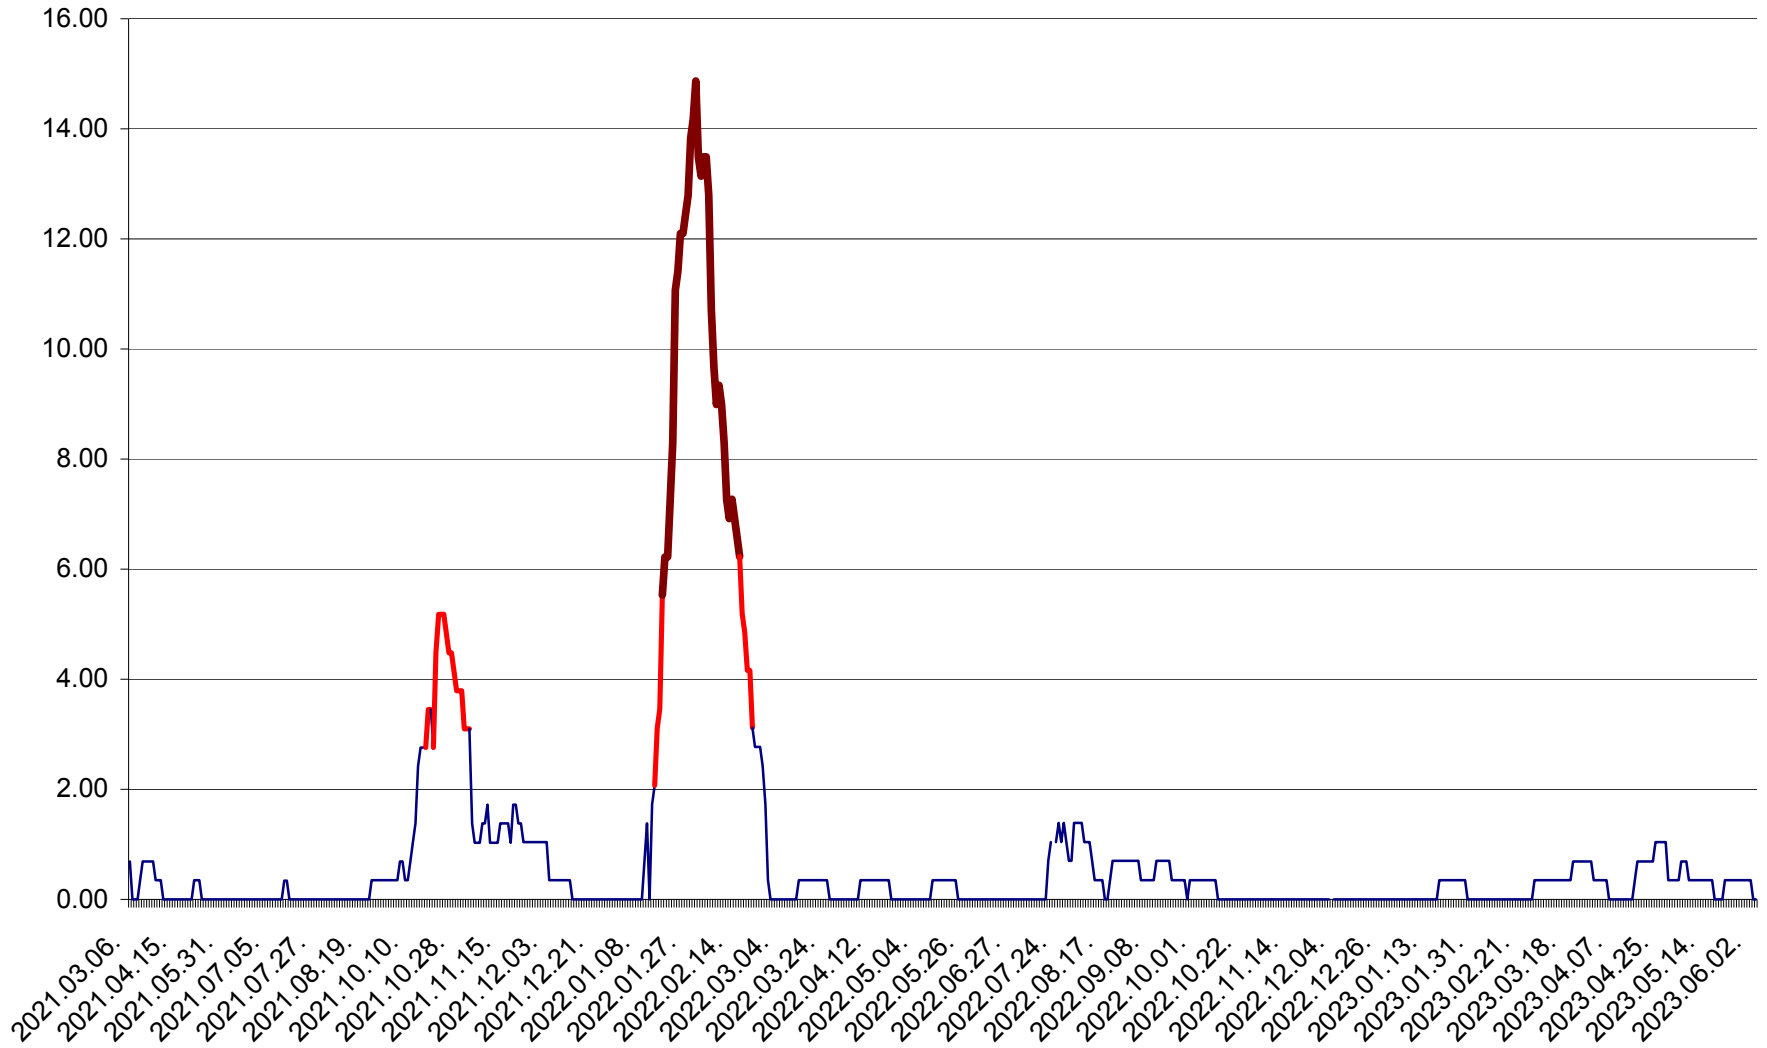

ORAȘ BĂLAN - Evoluția incidenței cumulate pe 14 zile la ‰ de locuitori  
2021.03.07. - 2023.06.04.

BILBOR - Evolutia incidentei cumulate pe 14 zile la ‰ de locuitori  
2021.03.07. - 2023.06.04.

ORAȘ BORSEC - Evolutia incidentei cumulate pe 14 zile la ‰ de locuitori  
2021.03.07. - 2023.06.04.

BRĂDEȘTI - Evolutia incidentei cumulate pe 14 zile la ‰ de locuitori  
2021.03.07. - 2023.06.04.

CĂPÂLNIȚA - Evoluția incidenței cumulate pe 14 zile la ‰ de locuitori  
2021.03.07. - 2023.06.04.

CÂRȚA - Evolutia incidentei cumulate pe 14 zile la ‰ de locuitori  
2021.03.07. - 2023.06.04.

CICEU - Evolutia incidentei cumulate pe 14 zile la ‰ de locuitori  
2021.03.07. - 2023.06.04.

CIUCSÂNGEORGIU - Evolutia incidentei cumulate pe 14 zile la ‰ de locuitori  
2021.03.07. - 2023.06.04.

CIUMANI - Evolutia incidentei cumulate pe 14 zile la ‰ de locuitori  
2021.03.07. - 2023.06.04.

CORBU - Evolutia incidentei cumulate pe 14 zile la ‰ de locuitori  
2021.03.07. - 2023.06.04.

CORUND - Evolutia incidentei cumulate pe 14 zile la ‰ de locuitori  
2021.03.07. - 2023.06.04.

COZMENI - Evolutia incidentei cumulate pe 14 zile la ‰ de locuitori  
2021.03.07. - 2023.06.04.