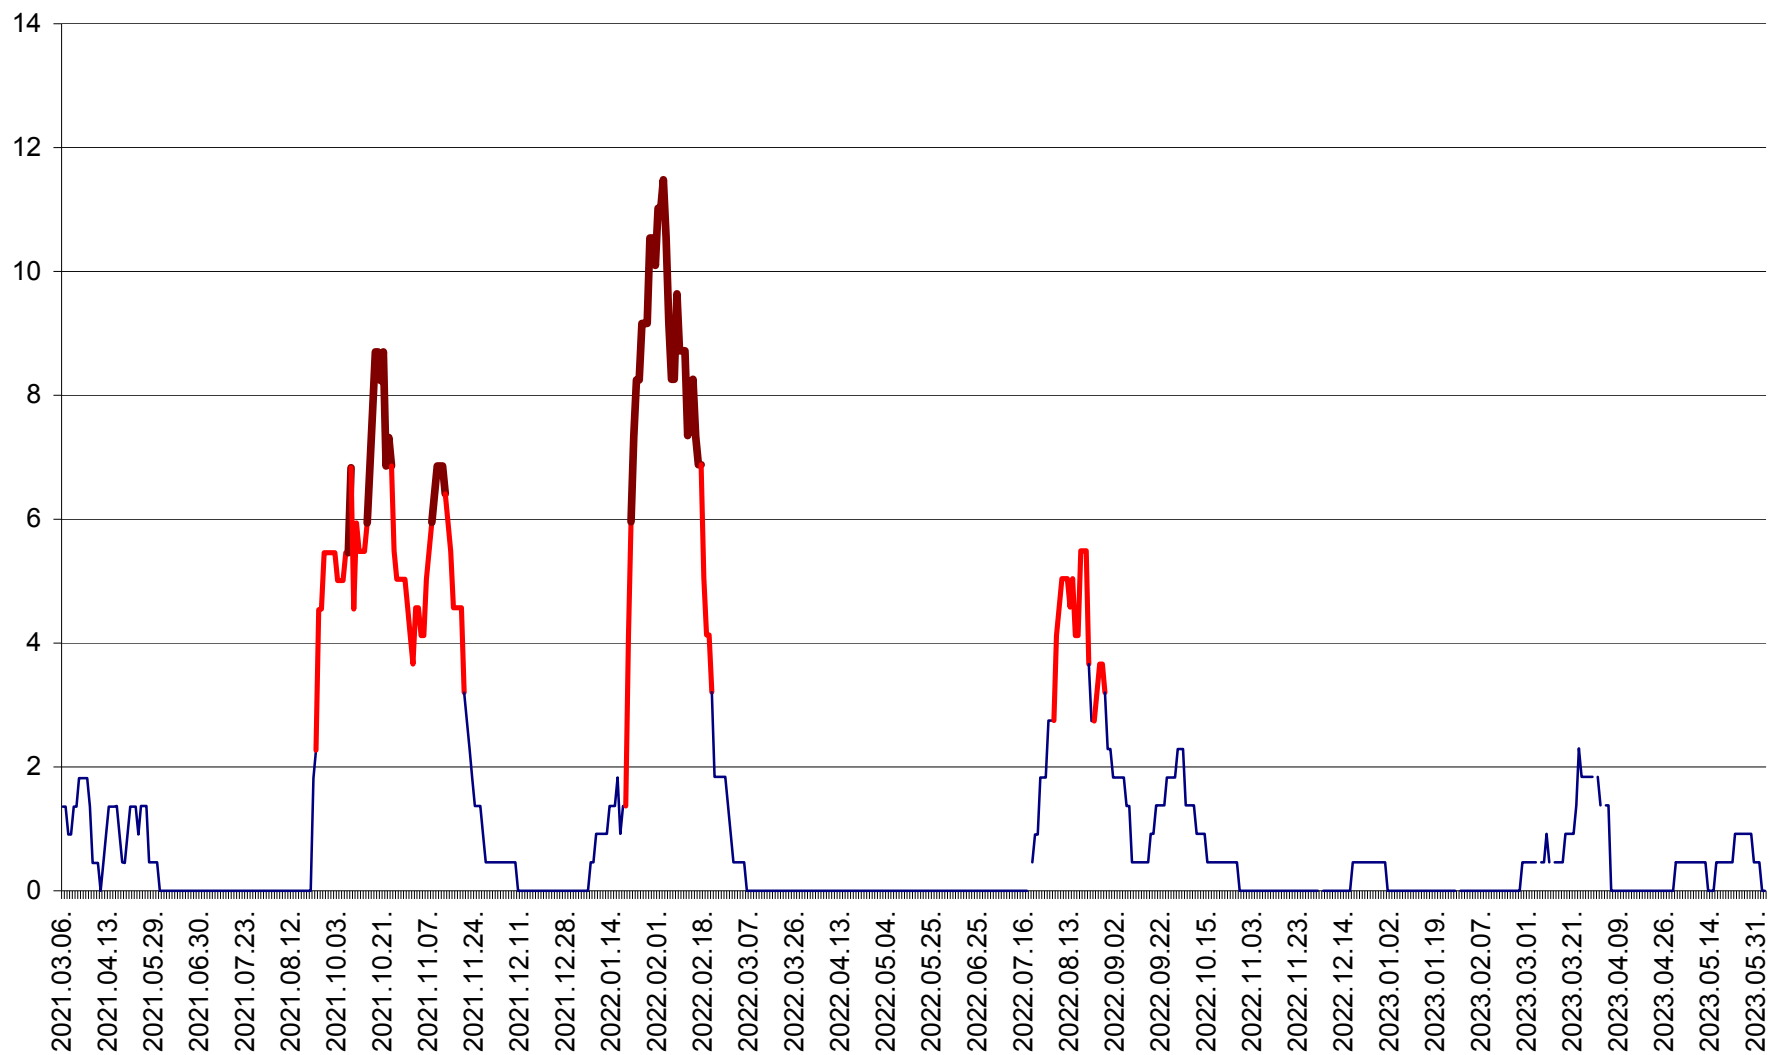

LĂZAREA - Evolutia incidentei cumulate pe 14 zile la % de locuitori  
2021.03.07. - 2023.06.04.

LELICENI - Evolutia incidentei cumulate pe 14 zile la ‰ de locuitori  
2021.03.07. - 2023.06.04.

LUETA - Evolutia incidentei cumulate pe 14 zile la ‰ de locuitori  
2021.03.07. - 2023.06.04.

LUNCA DE JOS - Evolutia incidentei cumulate pe 14 zile la ‰ de locuitori  
2021.03.07. - 2023.06.04.

LUNCA DE SUS - Evolutia incidentei cumulate pe 14 zile la ‰ de locuitori  
2021.03.07. - 2023.06.04.

LUPENI - Evolutia incidentei cumulate pe 14 zile la ‰ de locuitori  
2021.03.07. - 2023.06.04.

MĂDĂRAȘ - Evolutia incidentei cumulate pe 14 zile la ‰ de locuitori  
2021.03.07. - 2023.06.04.

MĂRTINIȘ - Evolutia incidentei cumulate pe 14 zile la ‰ de locuitori  
2021.03.07. - 2023.06.04.