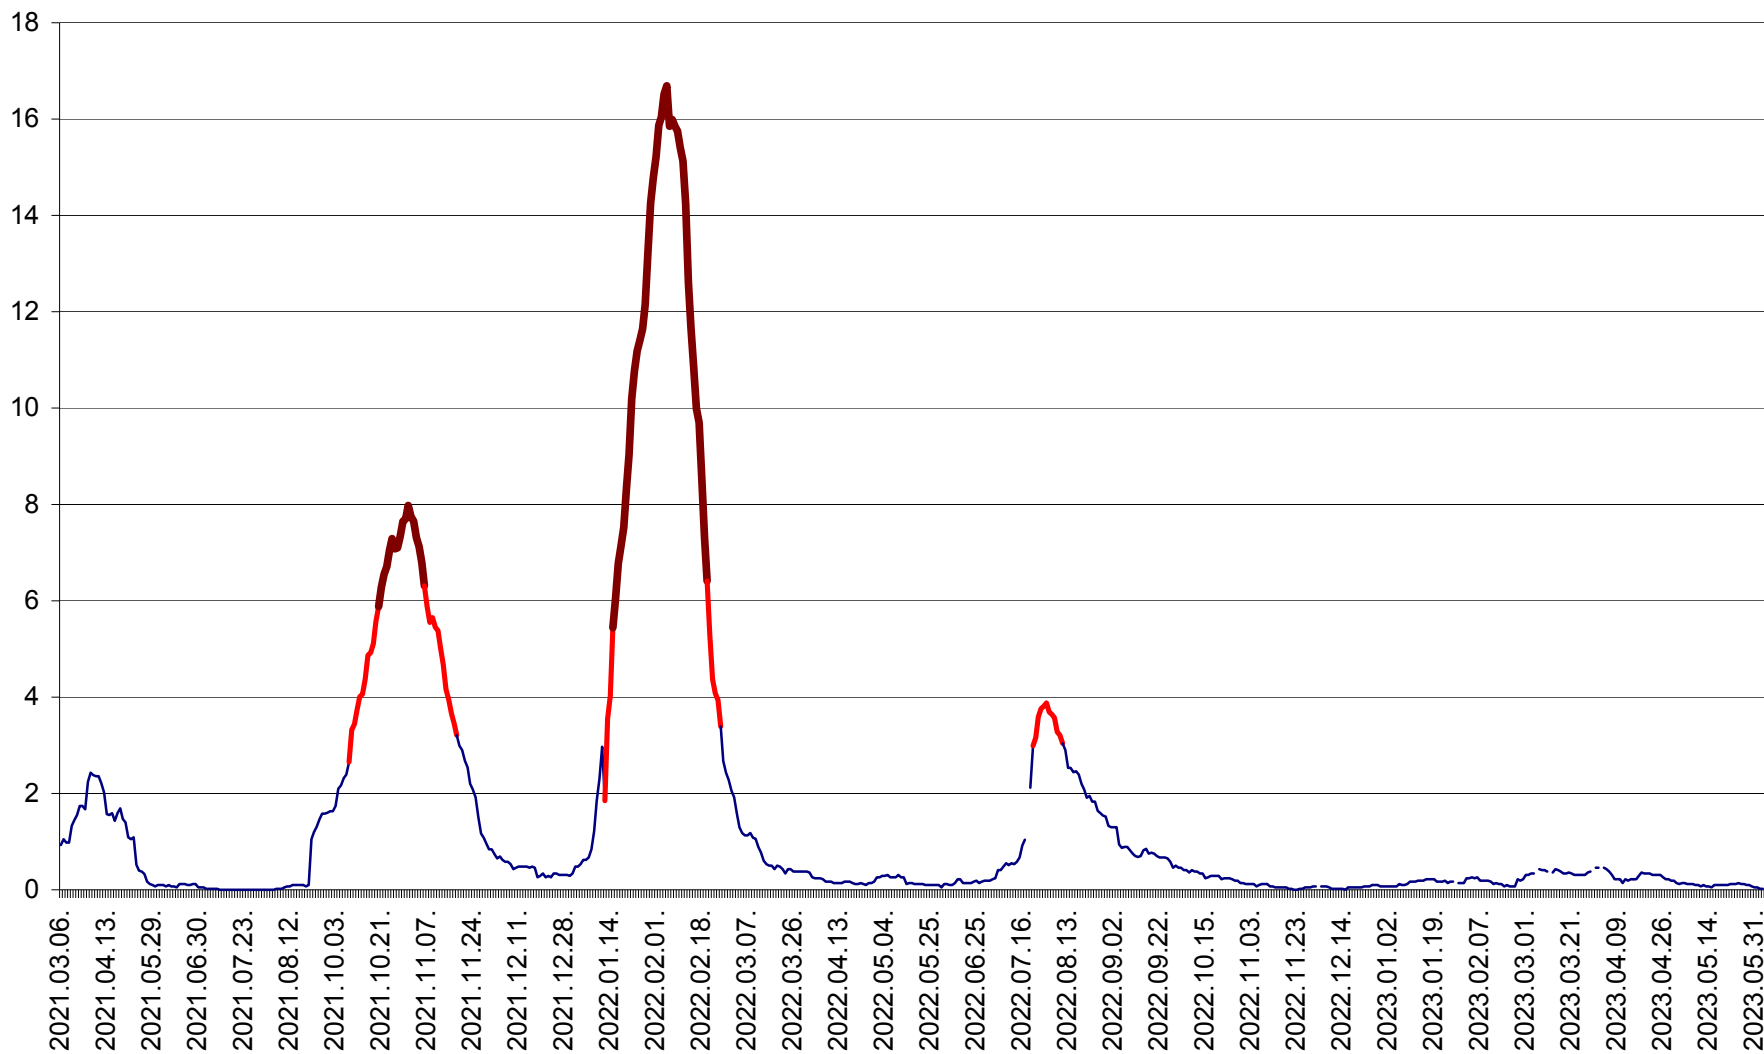

LUNCA DE JOS - Evolutia incidentei cumulate pe 14 zile la ‰ de locuitori  
2021.03.07. - 2023.06.04.

LUNCA DE SUS - Evolutia incidentei cumulate pe 14 zile la ‰ de locuitori  
2021.03.07. - 2023.06.04.

LUPENI - Evolutia incidentei cumulate pe 14 zile la ‰ de locuitori  
2021.03.07. - 2023.06.04.

MĂDĂRAȘ - Evolutia incidentei cumulate pe 14 zile la ‰ de locuitori  
2021.03.07. - 2023.06.04.

MĂRTINIȘ - Evolutia incidentei cumulate pe 14 zile la ‰ de locuitori  
2021.03.07. - 2023.06.04.

MEREȘTI - Evolutia incidentei cumulate pe 14 zile la ‰ de locuitori  
2021.03.07. - 2023.06.04.

MUNICIPIUL MIERCUREA-CIUC - Evolutia incidentei cumulate pe 14 zile la ‰ de locuitori  
2021.03.07. - 2023.06.04.