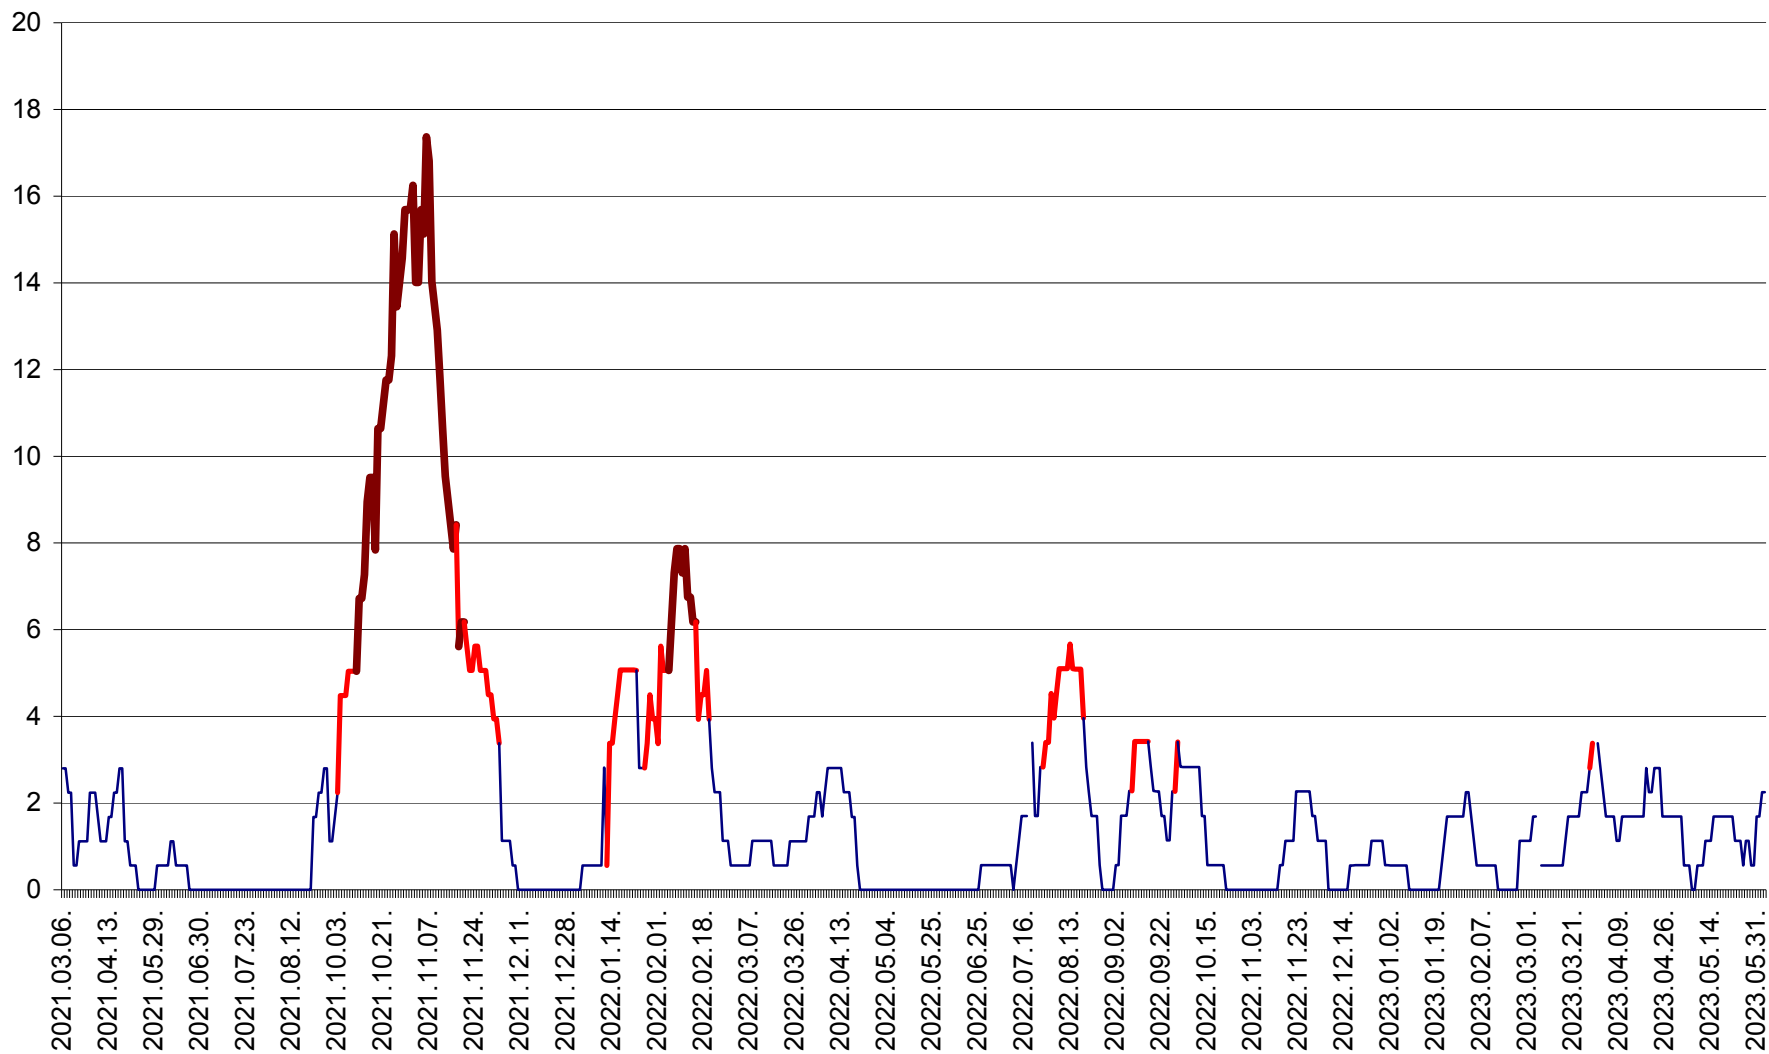

SICULENI - Evolutia incidentei cumulate pe 14 zile la ‰ de locuitori  
2021.03.07. - 2023.06.04.

ȘIMONEȘTI - Evolutia incidentei cumulate pe 14 zile la ‰ de locuitori  
2021.03.07. - 2023.06.04.

SUBCETATE - Evolutia incidentei cumulate pe 14 zile la ‰ de locuitori  
2021.03.07. - 2023.06.04.