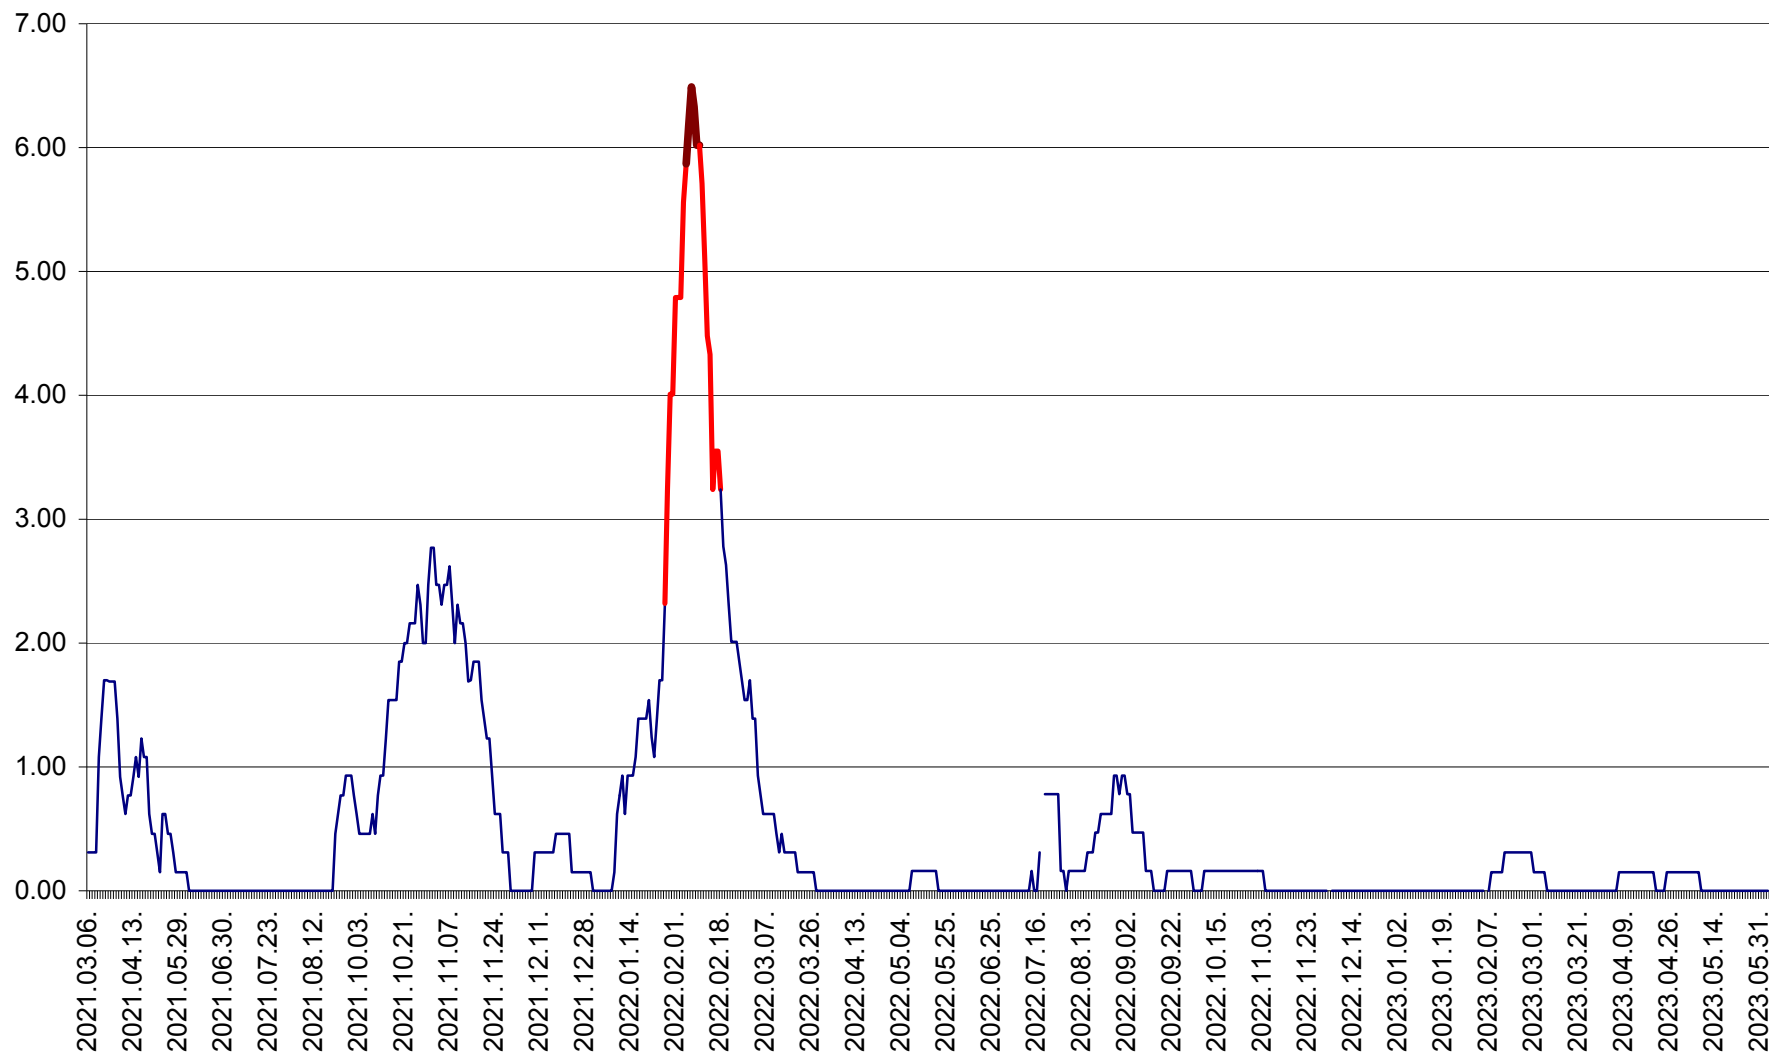

ORAȘ BĂLAN - Evoluția incidenței cumulate pe 14 zile la ‰ de locuitori  
2021.03.07. - 2023.06.04.

BILBOR - Evolutia incidentei cumulate pe 14 zile la ‰ de locuitori  
2021.03.07. - 2023.06.04.

ORAȘ BORSEC - Evolutia incidentei cumulate pe 14 zile la ‰ de locuitori  
2021.03.07. - 2023.06.04.

BRĂDEȘTI - Evolutia incidentei cumulate pe 14 zile la ‰ de locuitori  
2021.03.07. - 2023.06.04.

CĂPÂLNIȚA - Evoluția incidenței cumulate pe 14 zile la ‰ de locuitori  
2021.03.07. - 2023.06.04.

CÂRȚA - Evolutia incidentei cumulate pe 14 zile la ‰ de locuitori  
2021.03.07. - 2023.06.04.

CICEU - Evolutia incidentei cumulate pe 14 zile la ‰ de locuitori  
2021.03.07. - 2023.06.04.

CIUCSÂNGEORGIU - Evolutia incidentei cumulate pe 14 zile la ‰ de locuitori  
2021.03.07. - 2023.06.04.

CIUMANI - Evolutia incidentei cumulate pe 14 zile la ‰ de locuitori  
2021.03.07. - 2023.06.04.

CORBU - Evolutia incidentei cumulate pe 14 zile la ‰ de locuitori  
2021.03.07. - 2023.06.04.

CORUND - Evolutia incidentei cumulate pe 14 zile la ‰ de locuitori  
2021.03.07. - 2023.06.04.

COZMENI - Evolutia incidentei cumulate pe 14 zile la ‰ de locuitori  
2021.03.07. - 2023.06.04.