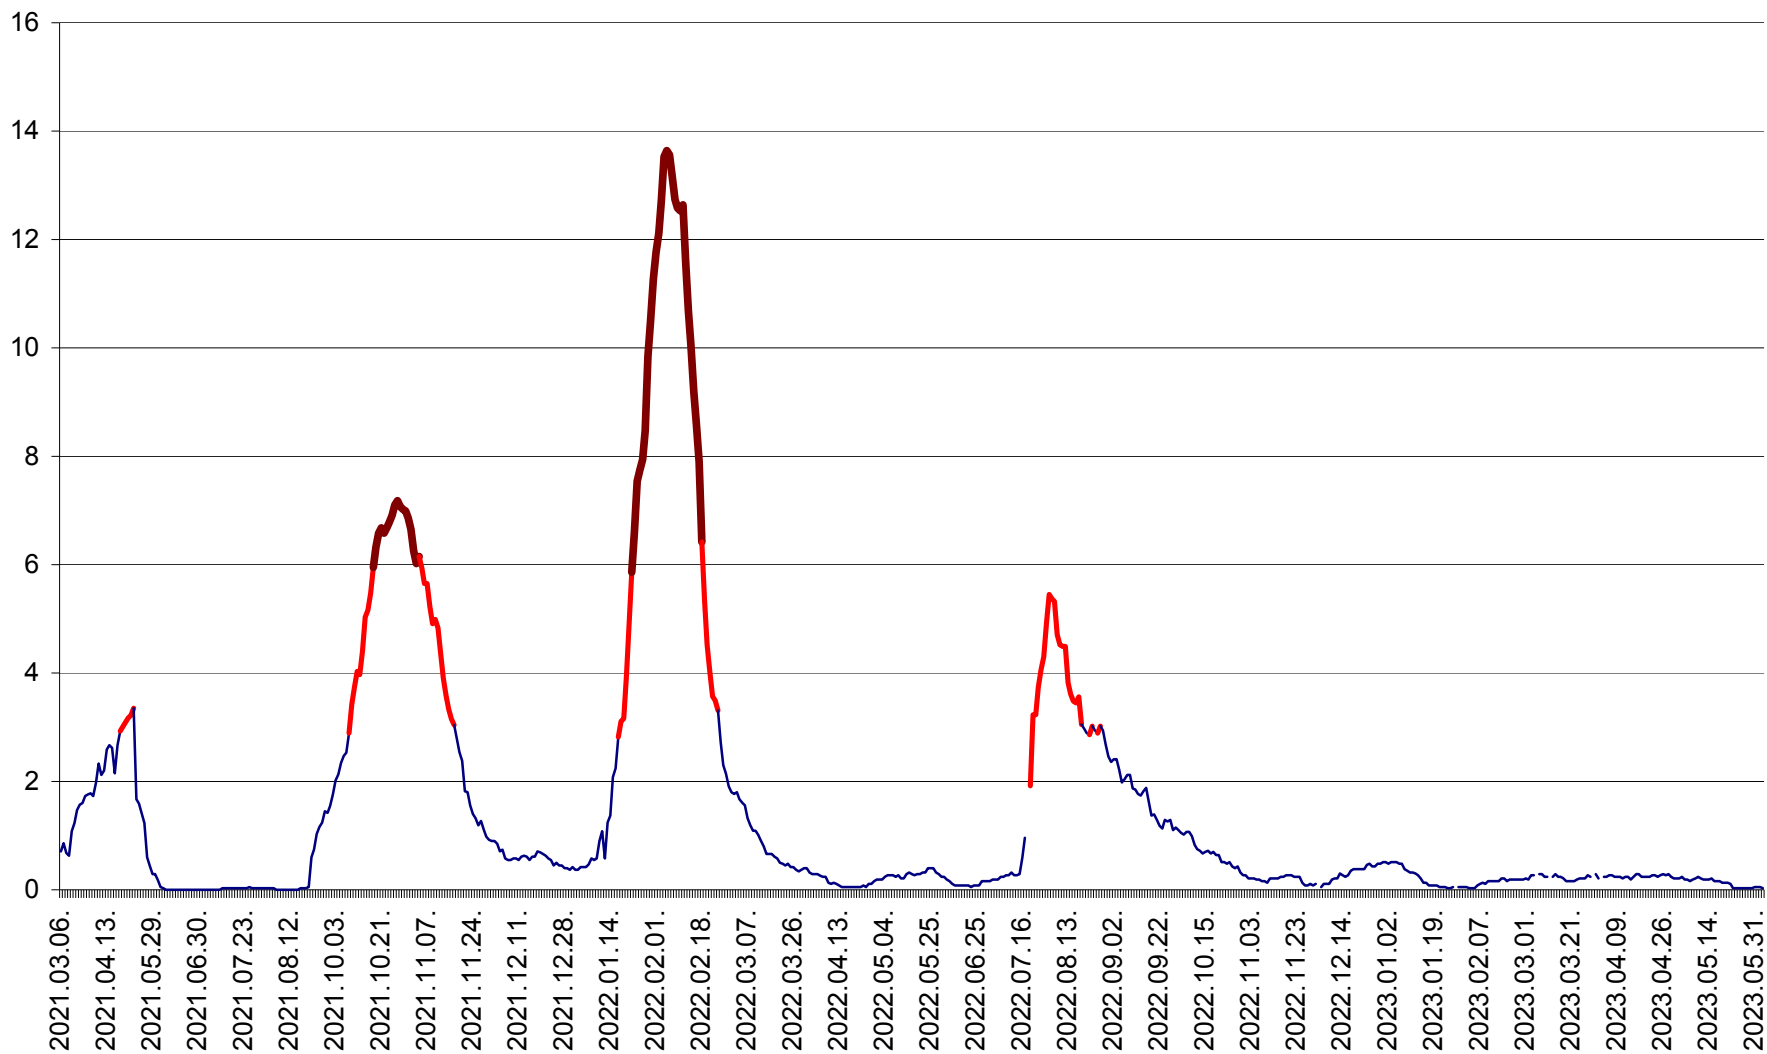

PĂULENI-CIUC - Evolutia incidentei cumulate pe 14 zile la % de locuitori
2021.03.07. - 2023.06.04.