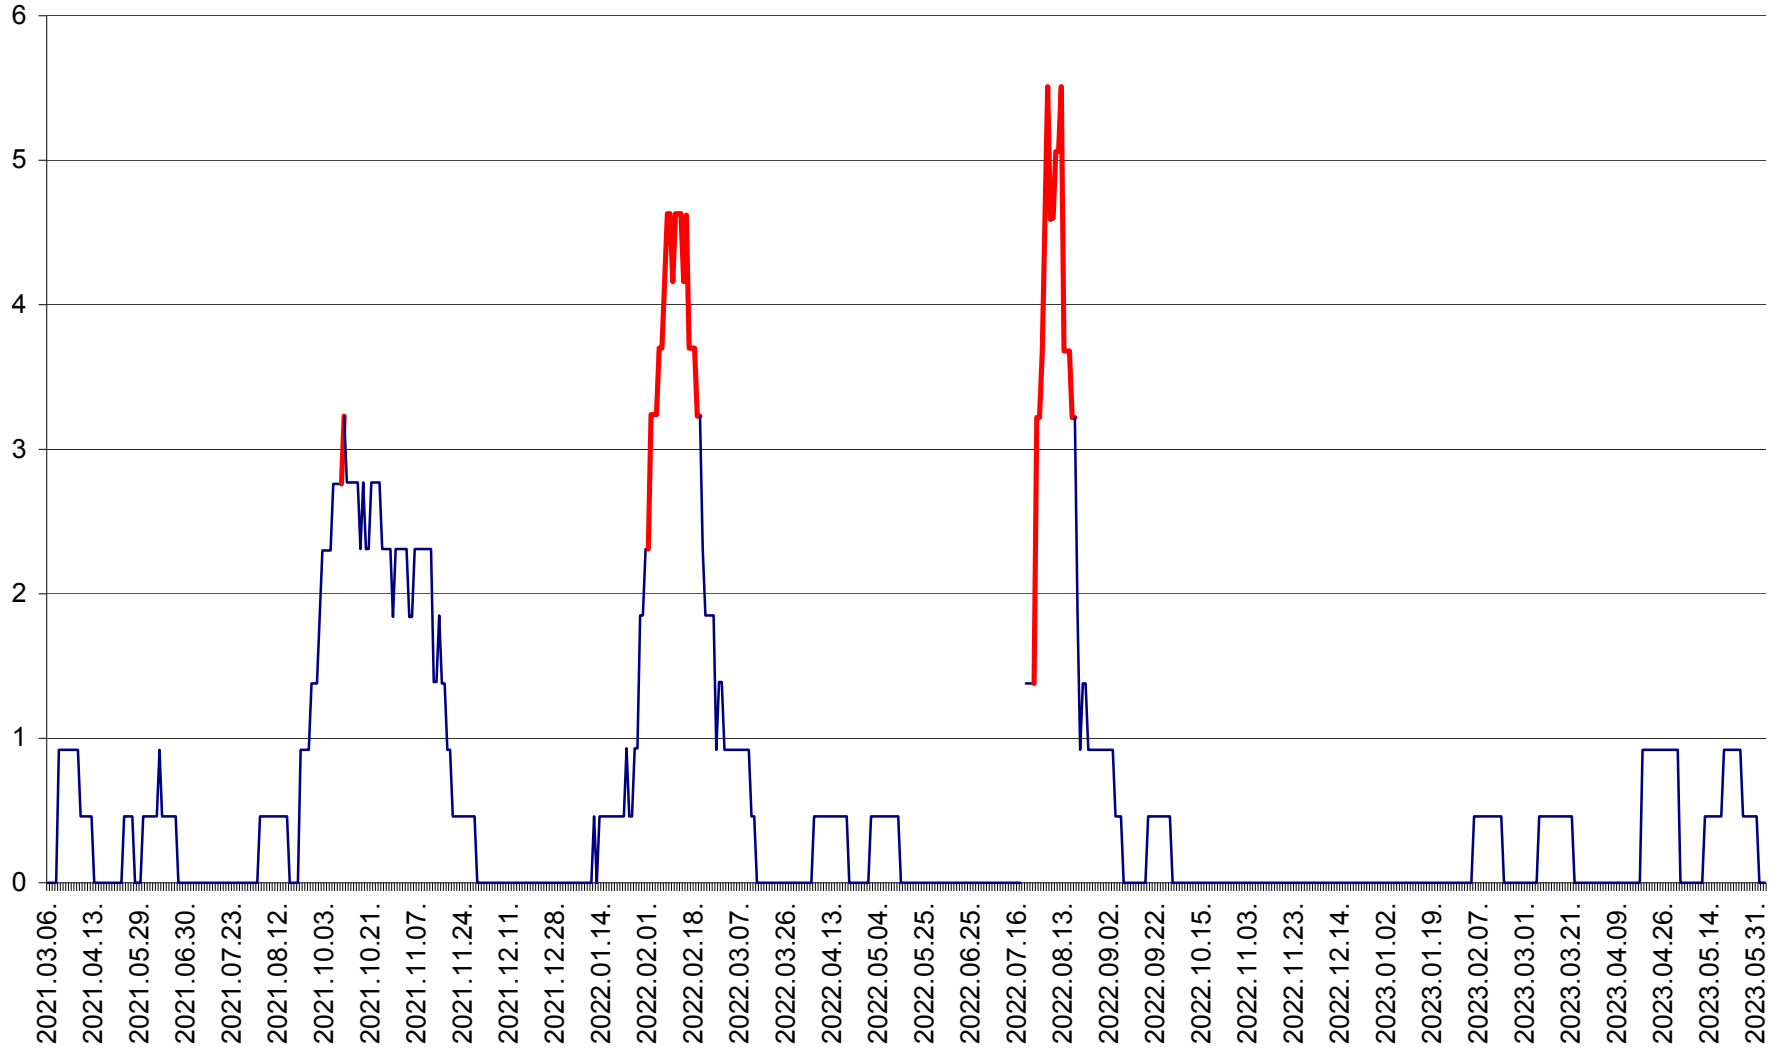

ULIEȘ - Evolutia incidentei cumulate pe 14 zile la ‰ de locuitori
2021.03.07. - 2023.06.04.