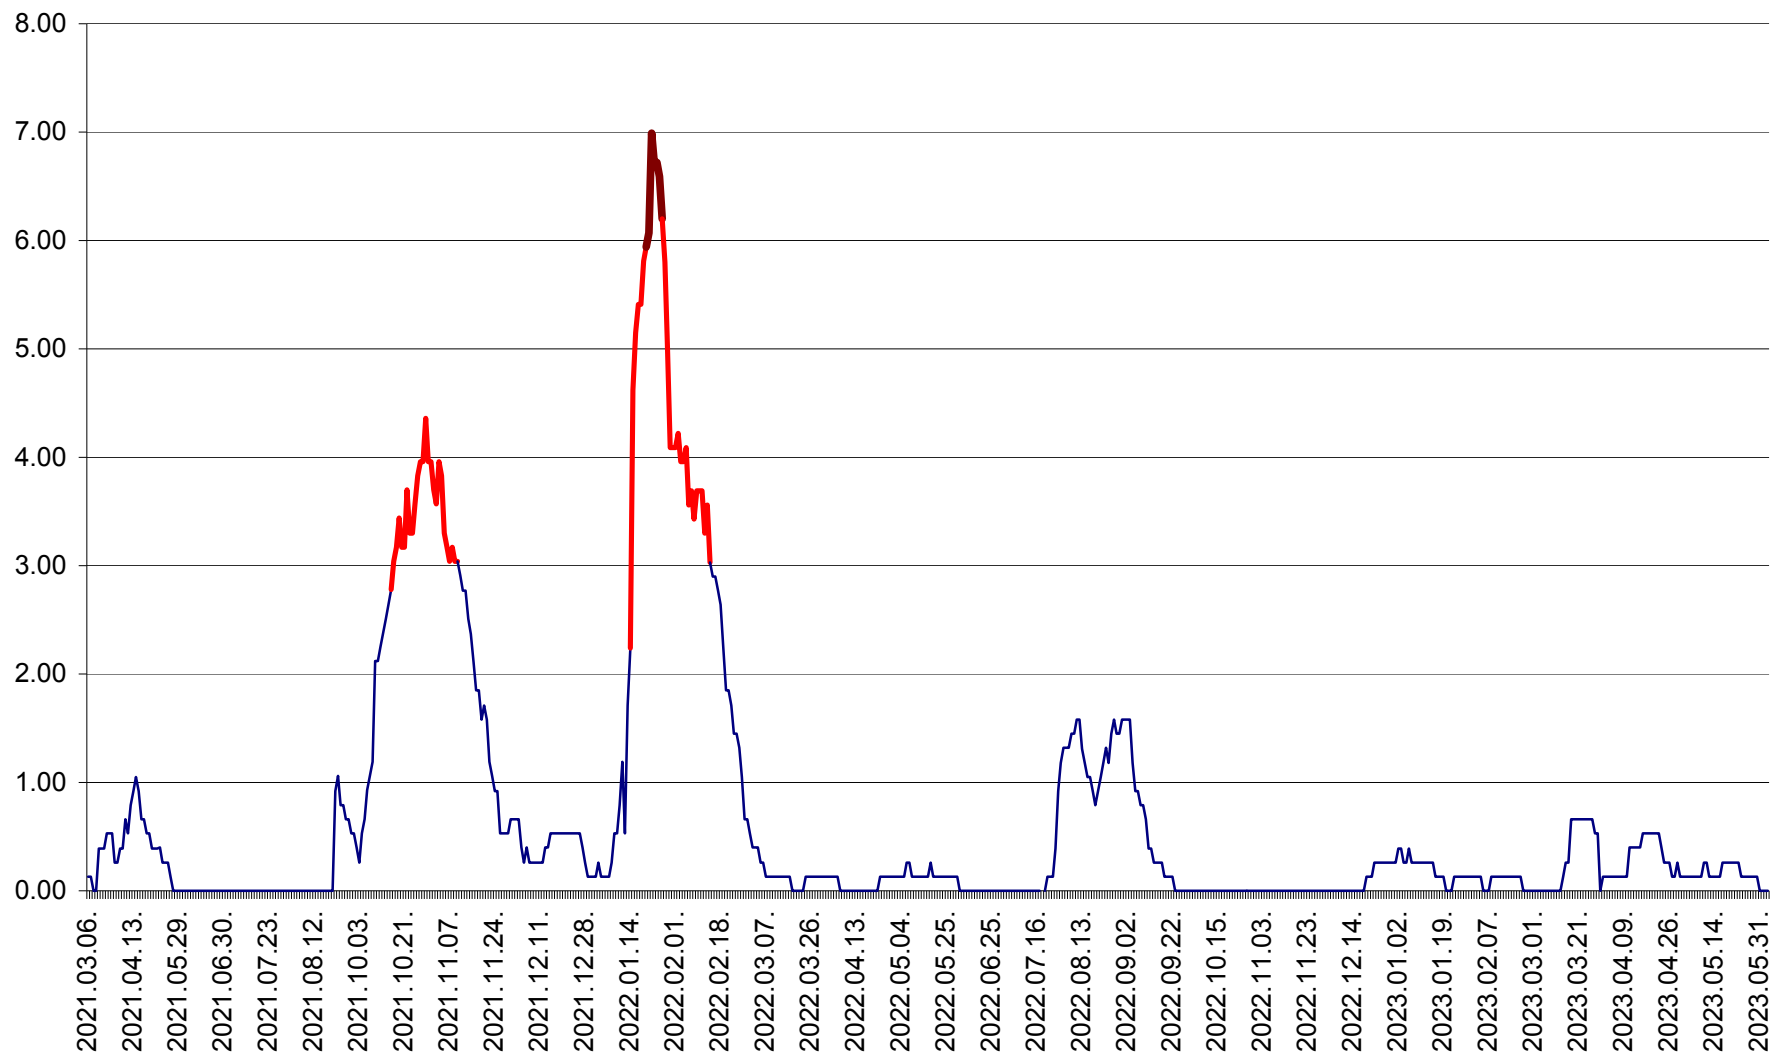

VOȘLĂBENI - Evolutia incidentei cumulate pe 14 zile la ‰ de locuitori
2021.03.07. - 2023.06.04.