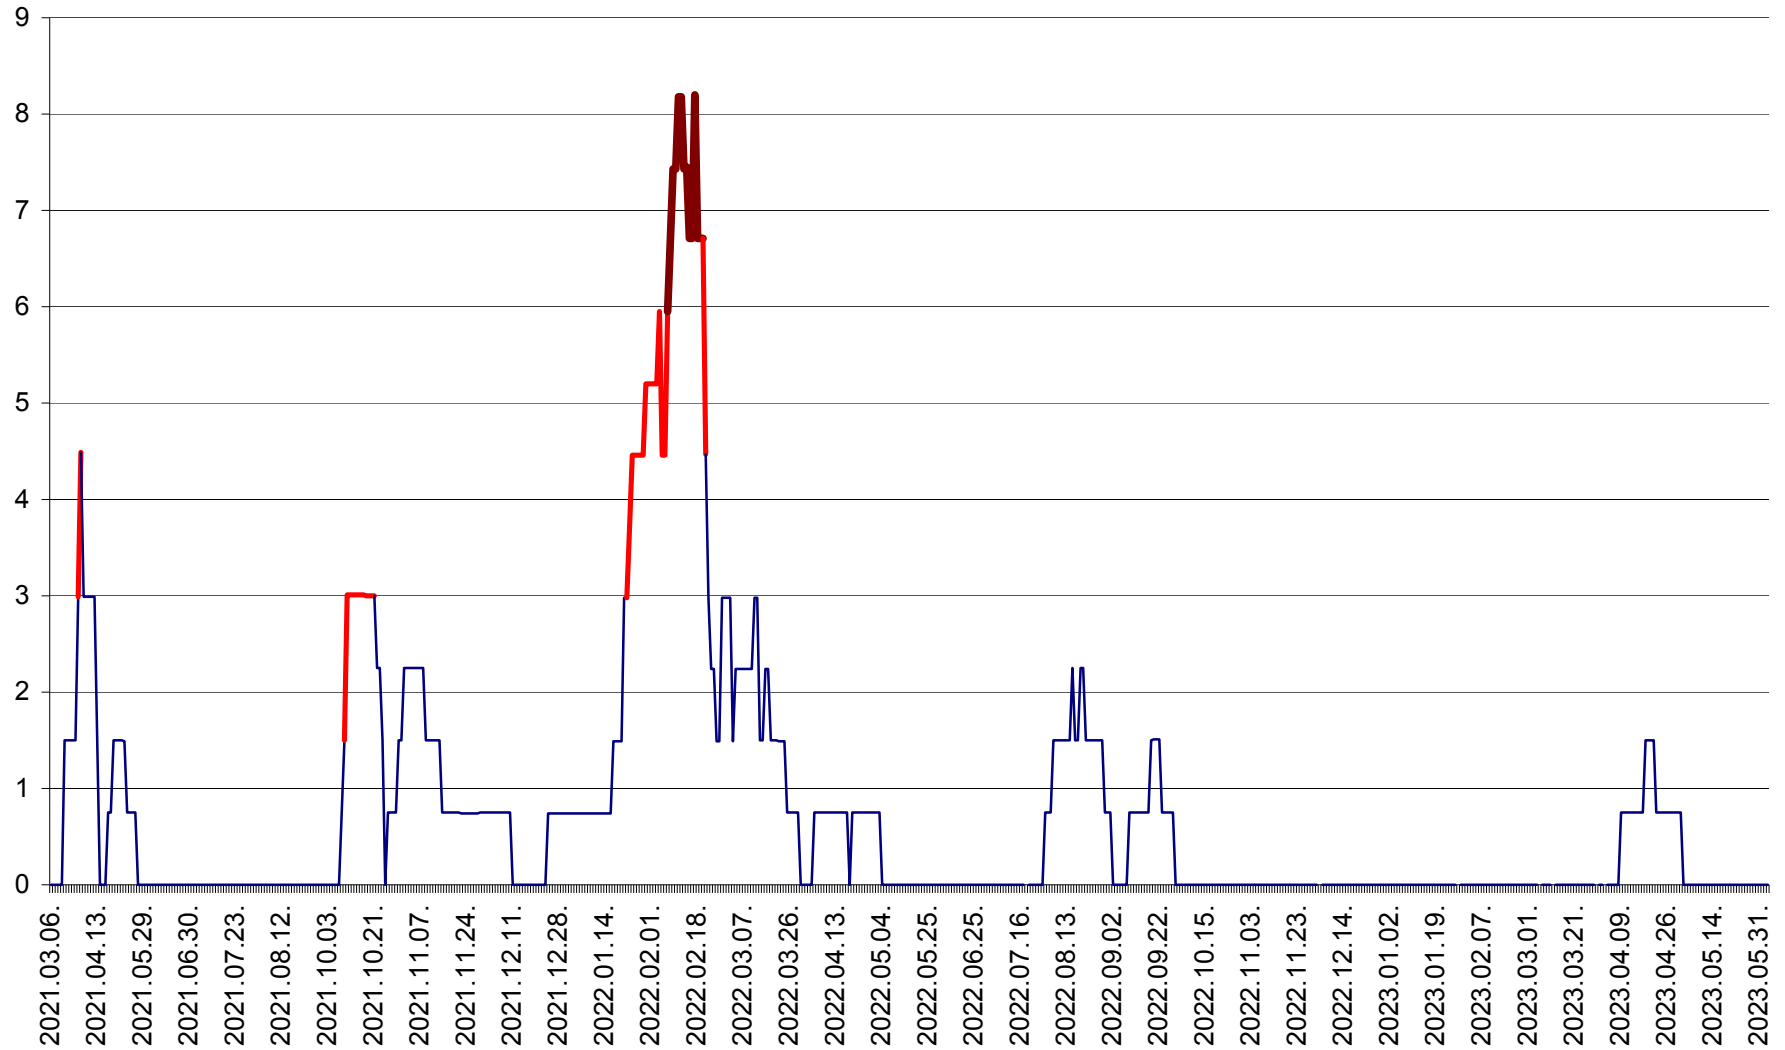

LUNCA DE JOS - Evolutia incidentei cumulate pe 14 zile la ‰ de locuitori  
2021.03.07. - 2023.06.04.

LUNCA DE SUS - Evolutia incidentei cumulate pe 14 zile la ‰ de locuitori  
2021.03.07. - 2023.06.04.

LUPENI - Evolutia incidentei cumulate pe 14 zile la ‰ de locuitori  
2021.03.07. - 2023.06.04.

MĂDĂRAȘ - Evolutia incidentei cumulate pe 14 zile la ‰ de locuitori  
2021.03.07. - 2023.06.04.

MĂRTINIȘ - Evolutia incidentei cumulate pe 14 zile la ‰ de locuitori  
2021.03.07. - 2023.06.04.

MEREȘTI - Evolutia incidentei cumulate pe 14 zile la ‰ de locuitori  
2021.03.07. - 2023.06.04.

MUNICIPIUL MIERCUREA-CIUC - Evolutia incidentei cumulate pe 14 zile la ‰ de locuitori  
2021.03.07. - 2023.06.04.