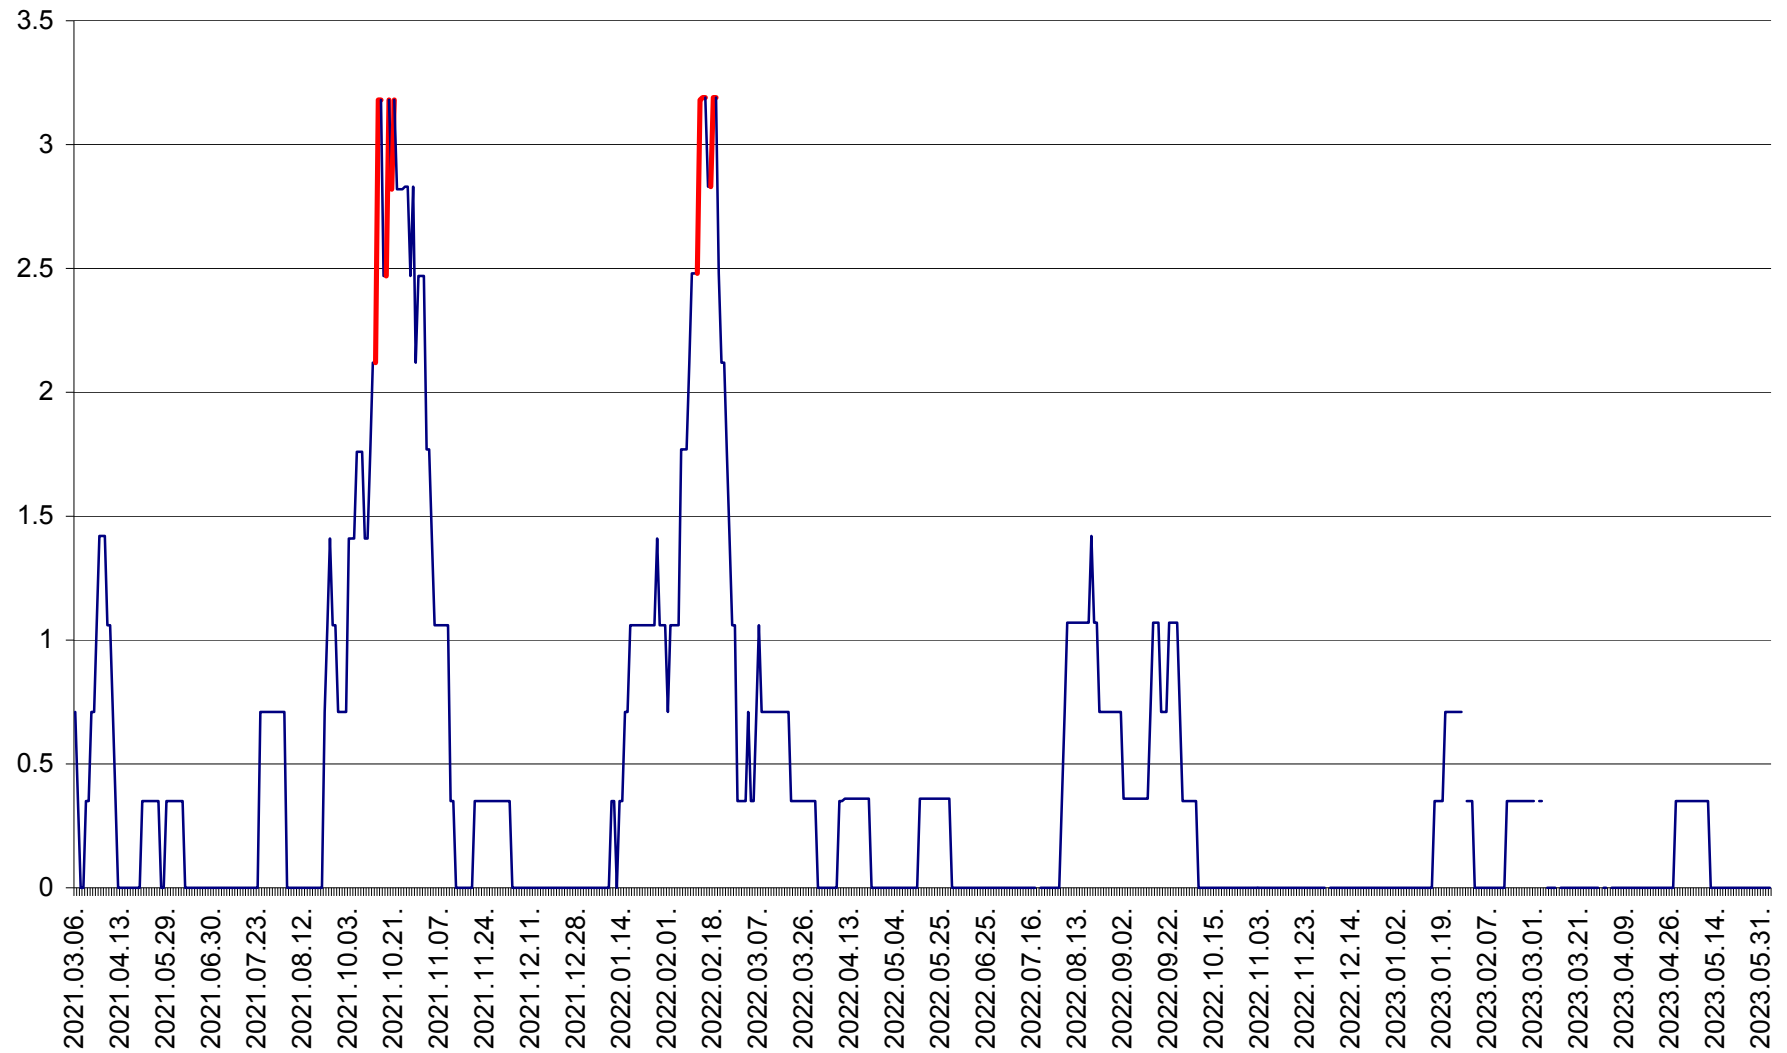

PORUMBENI - Evolutia incidentei cumulate pe 14 zile la ‰ de locuitori
2021.03.07. - 2023.06.04.

PLĂIEȘII DE JOS - Evoluția incidenței cumulate pe 14 zile la ‰ de locuitori
2021.03.07. - 2023.06.04.