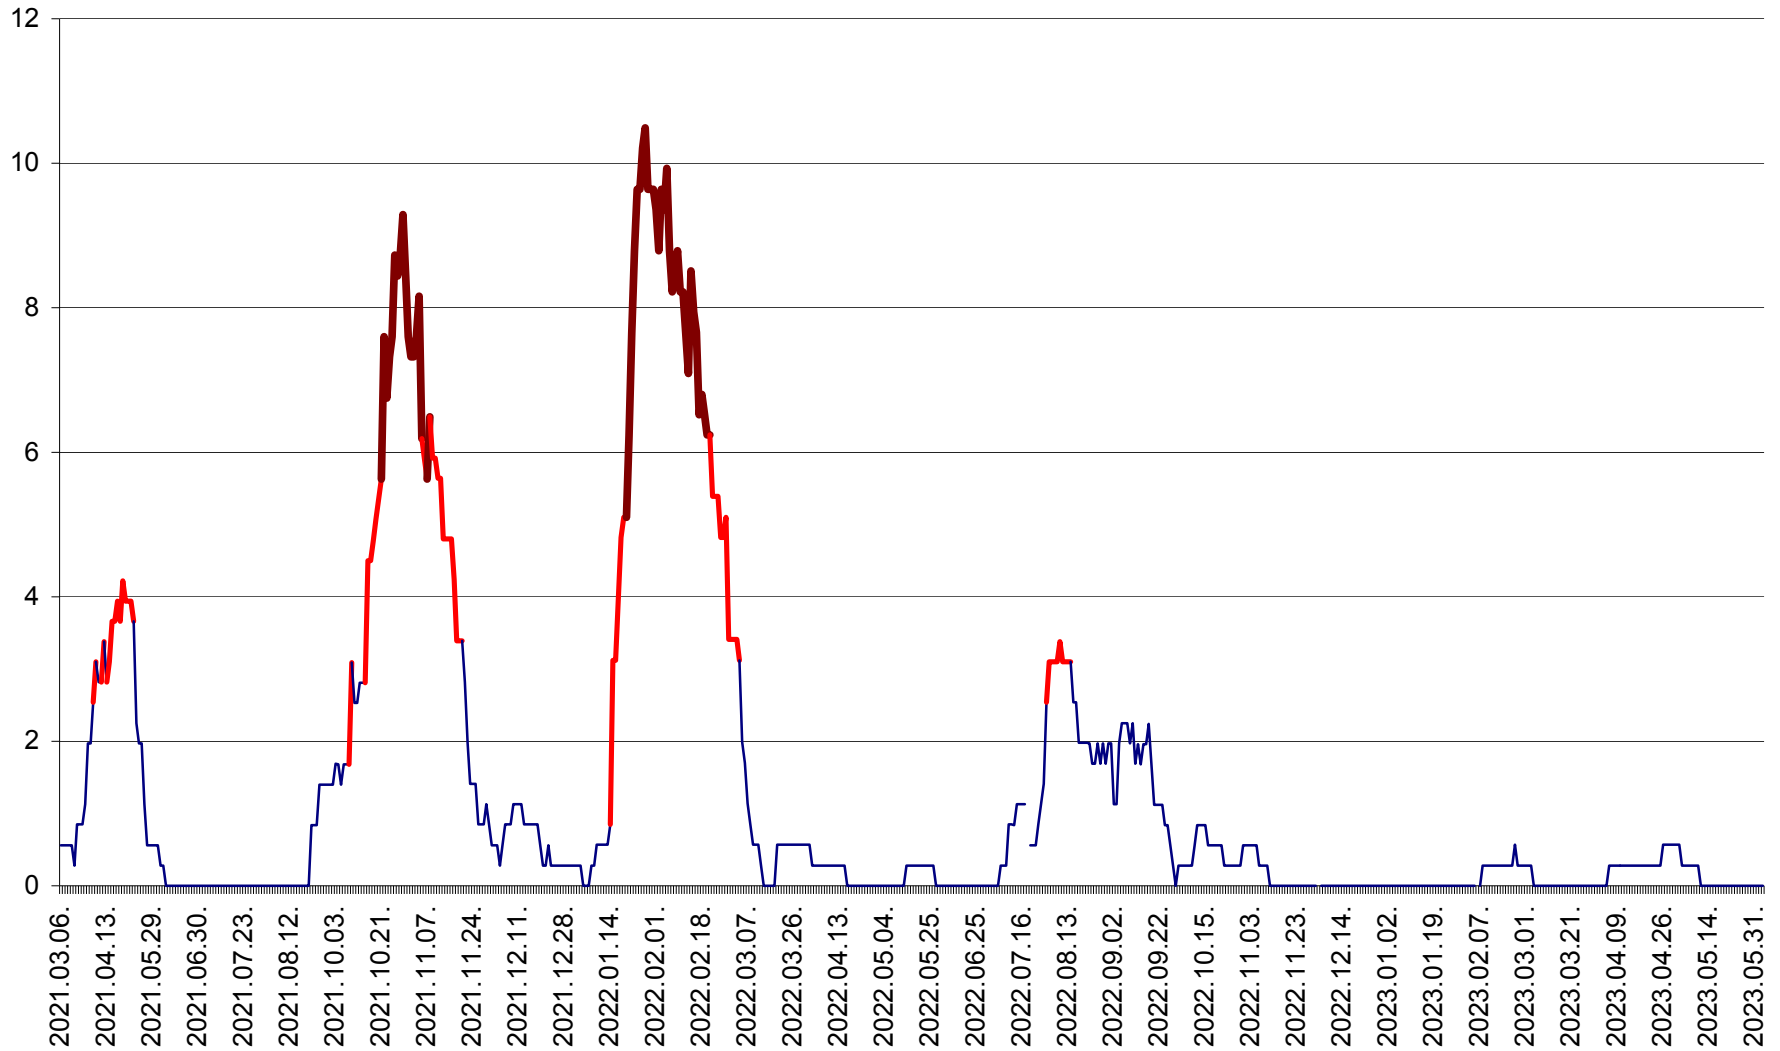

ORAȘ CRISTURU SECUIESC - Evolutia incidentei cumulate pe 14 zile la ‰ de locuitori  
2021.03.07. - 2023.06.04.

DĂNEȘTI - Evolutia incidentei cumulate pe 14 zile la ‰ de locuitori  
2021.03.07. - 2023.06.04.

DÂRJIU - Evolutia incidentei cumulate pe 14 zile la ‰ de locuitori  
2021.03.07. - 2023.06.04.

DEALU - Evolutia incidentei cumulate pe 14 zile la ‰ de locuitori  
2021.03.07. - 2023.06.04.

DITRĂU - Evolutia incidentei cumulate pe 14 zile la ‰ de locuitori  
2021.03.07. - 2023.06.04.

FELICENI - Evolutia incidentei cumulate pe 14 zile la ‰ de locuitori  
2021.03.07. - 2023.06.04.

FRUMOASA - Evolutia incidentei cumulate pe 14 zile la ‰ de locuitori  
2021.03.07. - 2023.06.04.

GĂLĂUȚAȘ - Evoluția incidenței cumulate pe 14 zile la ‰ de locuitori  
2021.03.07. - 2023.06.04.