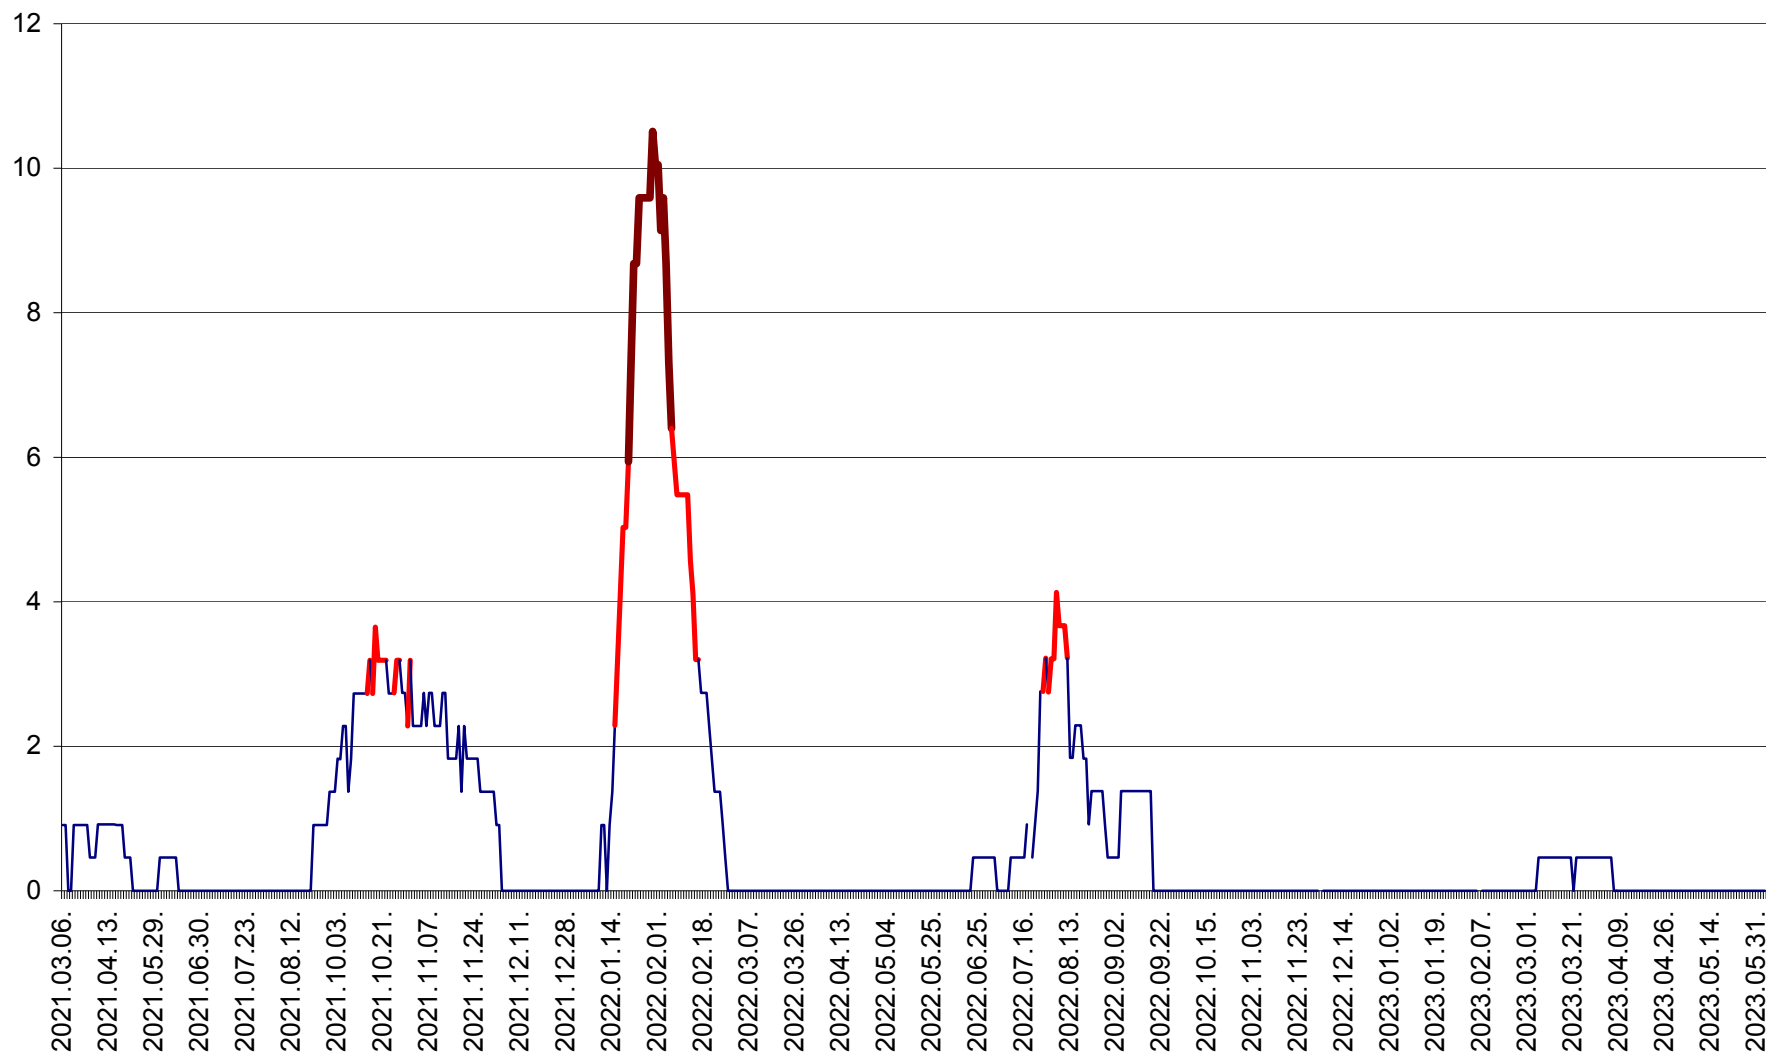

ORAȘ BĂLAN - Evoluția incidenței cumulate pe 14 zile la ‰ de locuitori  
2021.03.07. - 2023.06.04.

BILBOR - Evolutia incidentei cumulate pe 14 zile la ‰ de locuitori  
2021.03.07. - 2023.06.04.

ORAȘ BORSEC - Evolutia incidentei cumulate pe 14 zile la ‰ de locuitori  
2021.03.07. - 2023.06.04.

CICEU - Evolutia incidentei cumulate pe 14 zile la ‰ de locuitori  
2021.03.07. - 2023.06.04.

CIUCSÂNGEORGIU - Evolutia incidentei cumulate pe 14 zile la ‰ de locuitori  
2021.03.07. - 2023.06.04.

CIUMANI - Evolutia incidentei cumulate pe 14 zile la ‰ de locuitori  
2021.03.07. - 2023.06.04.

CORBU - Evolutia incidentei cumulate pe 14 zile la ‰ de locuitori  
2021.03.07. - 2023.06.04.

CORUND - Evolutia incidentei cumulate pe 14 zile la ‰ de locuitori  
2021.03.07. - 2023.06.04.

COZMENI - Evolutia incidentei cumulate pe 14 zile la ‰ de locuitori  
2021.03.07. - 2023.06.04.

ORAȘ CRISTURU SECUIESC - Evolutia incidentei cumulate pe 14 zile la ‰ de locuitori  
2021.03.07. - 2023.06.04.

DĂNEȘTI - Evolutia incidentei cumulate pe 14 zile la ‰ de locuitori  
2021.03.07. - 2023.06.04.