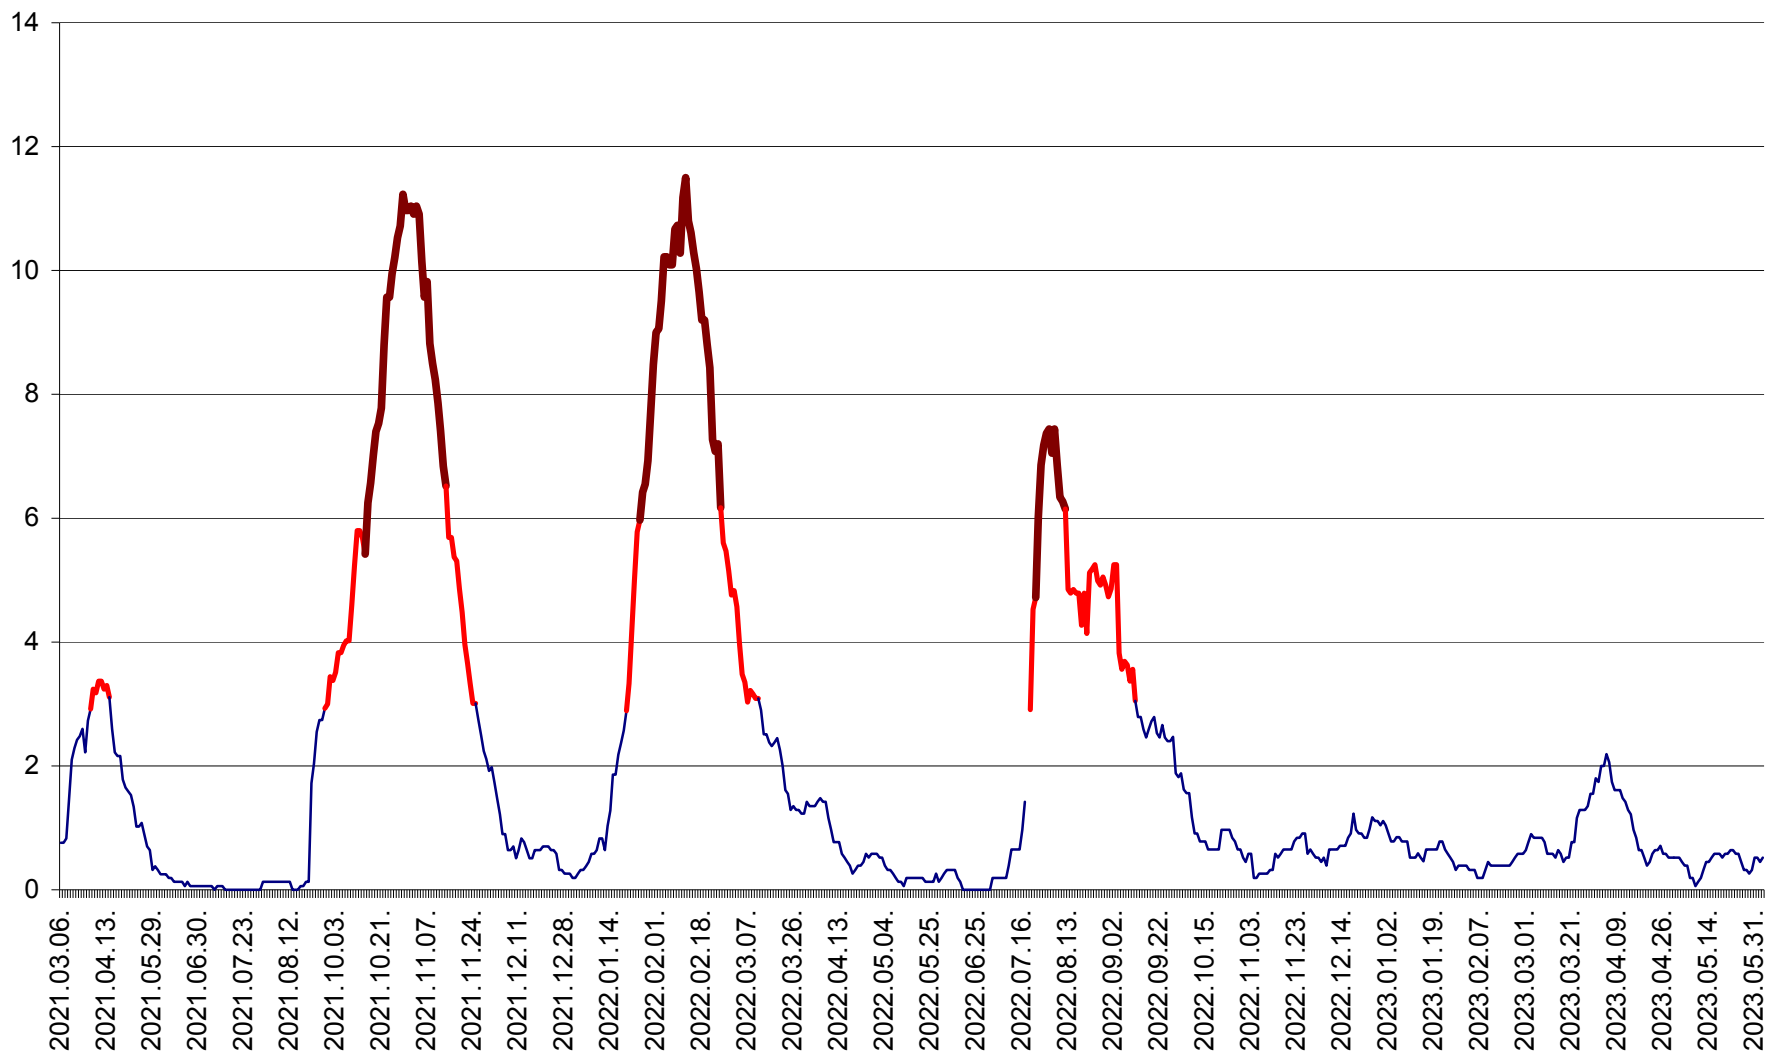

TULGHEȘ - Evolutia incidentei cumulate pe 14 zile la ‰ de locuitori
2021.03.07. - 2023.06.04.