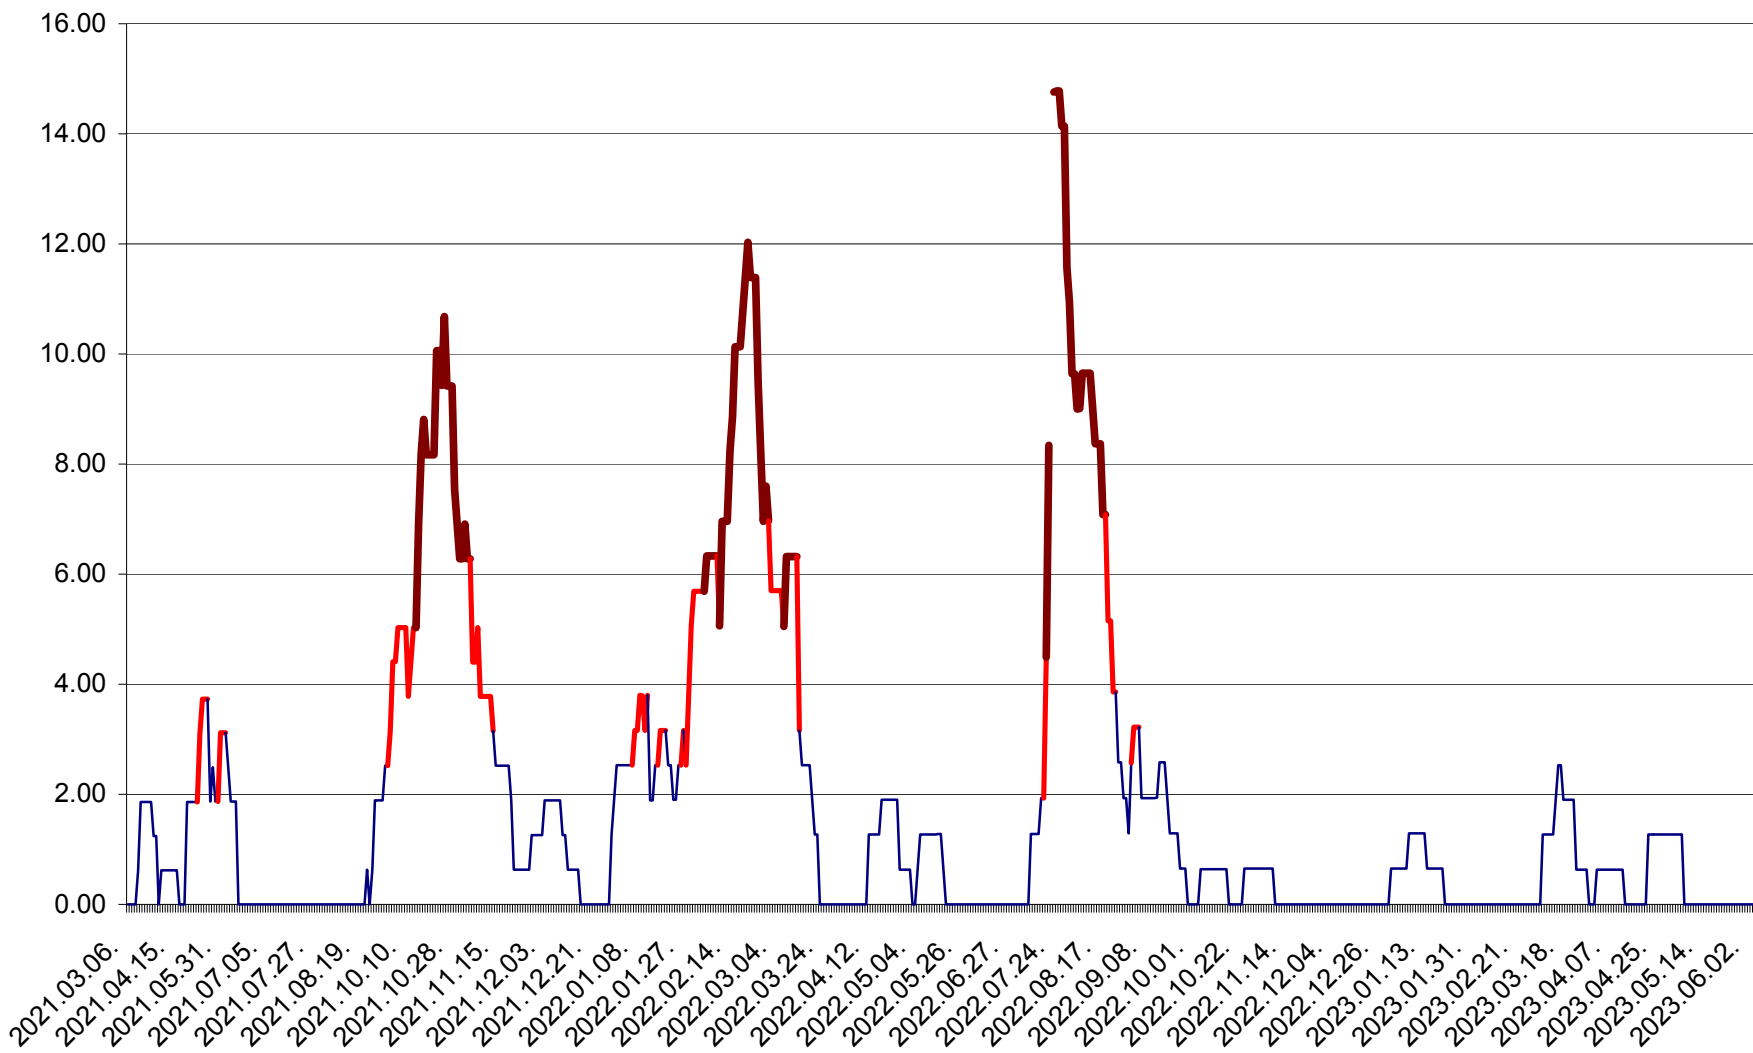

ATID - Evolutia incidentei cumulate pe 14 zile la ‰ de locuitori  
2021.03.07. - 2023.06.04.

AVRĂMEȘTI - Evolutia incidentei cumulate pe 14 zile la ‰ de locuitori  
2021.03.07. - 2023.06.04.

ORAȘ BĂILE TUȘNAD - Evoluția incidenței cumulate pe 14 zile la ‰ de locuitori  
2021.03.07. - 2023.06.04.

ORAȘ BĂLAN - Evoluția incidenței cumulate pe 14 zile la ‰ de locuitori  
2021.03.07. - 2023.06.04.

BILBOR - Evolutia incidentei cumulate pe 14 zile la ‰ de locuitori  
2021.03.07. - 2023.06.04.

ORAȘ BORSEC - Evolutia incidentei cumulate pe 14 zile la ‰ de locuitori  
2021.03.07. - 2023.06.04.

BRĂDEȘTI - Evolutia incidentei cumulate pe 14 zile la ‰ de locuitori  
2021.03.07. - 2023.06.04.

CĂPÂLNIȚA - Evoluția incidenței cumulate pe 14 zile la ‰ de locuitori  
2021.03.07. - 2023.06.04.

CÂRȚA - Evolutia incidentei cumulate pe 14 zile la ‰ de locuitori  
2021.03.07. - 2023.06.04.