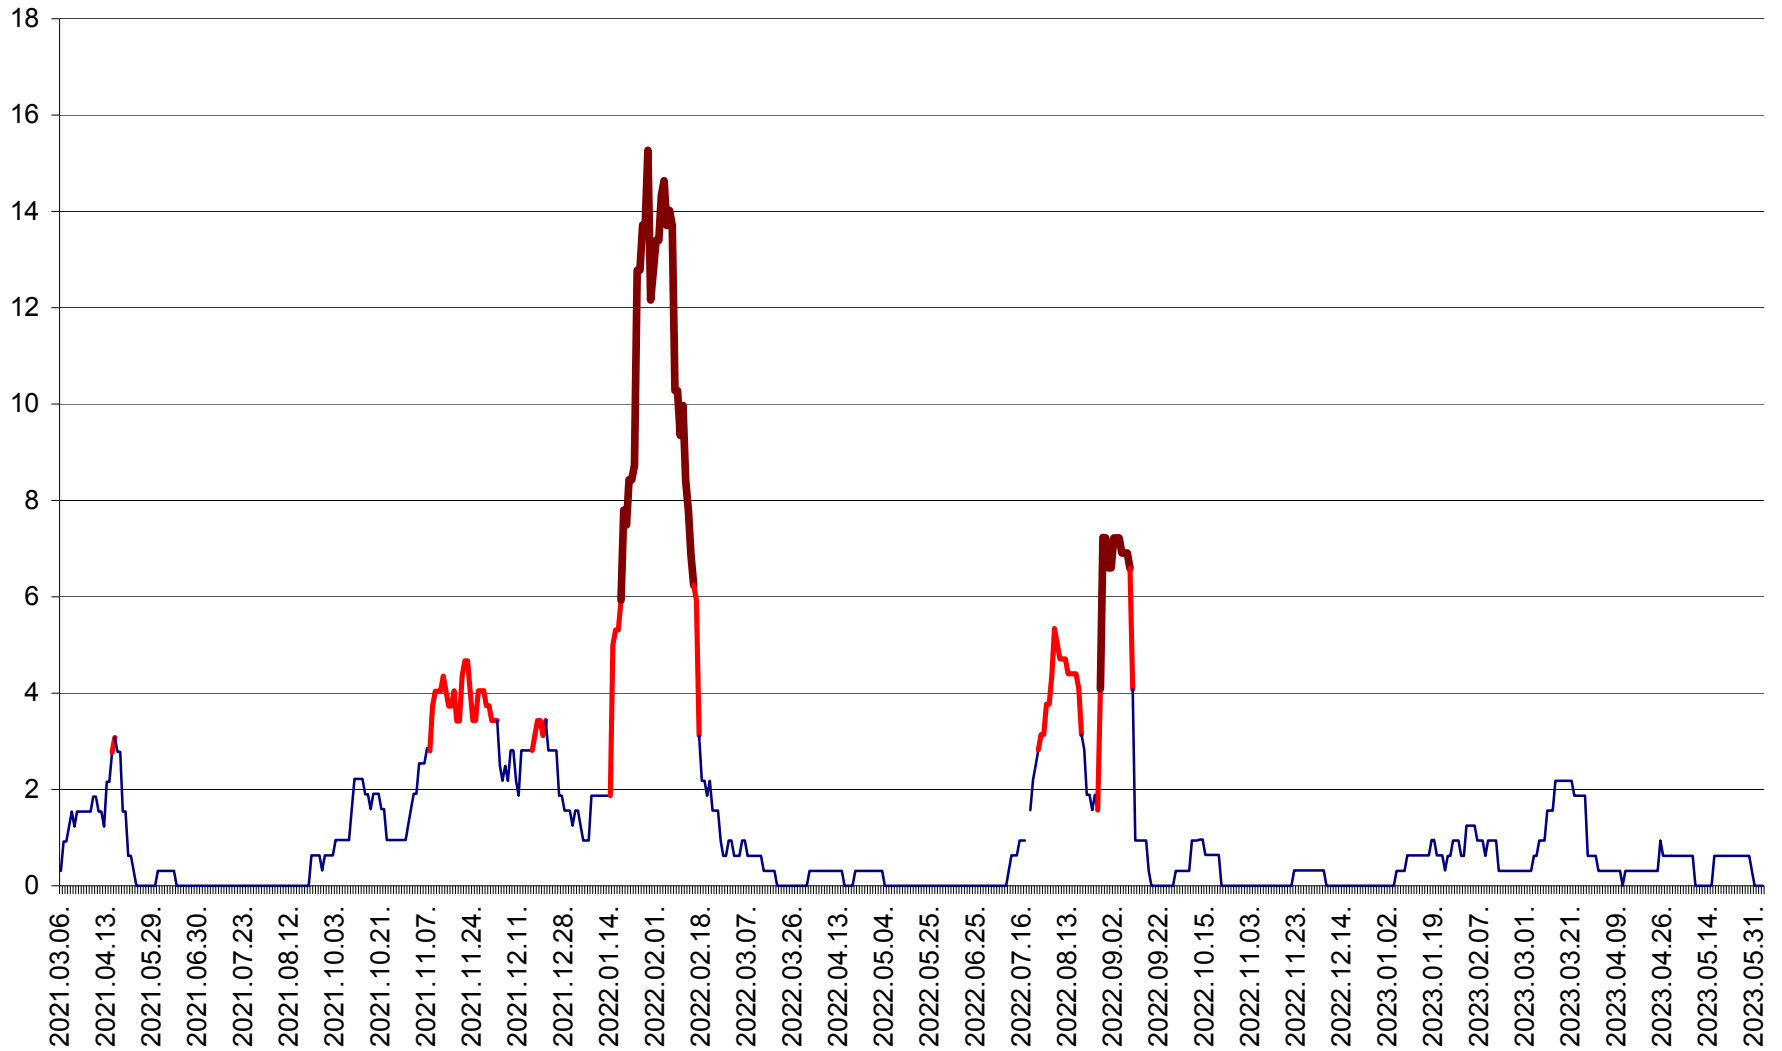

TUȘNAD - Evolutia incidentei cumulate pe 14 zile la ‰ de locuitori
2021.03.07. - 2023.06.04.