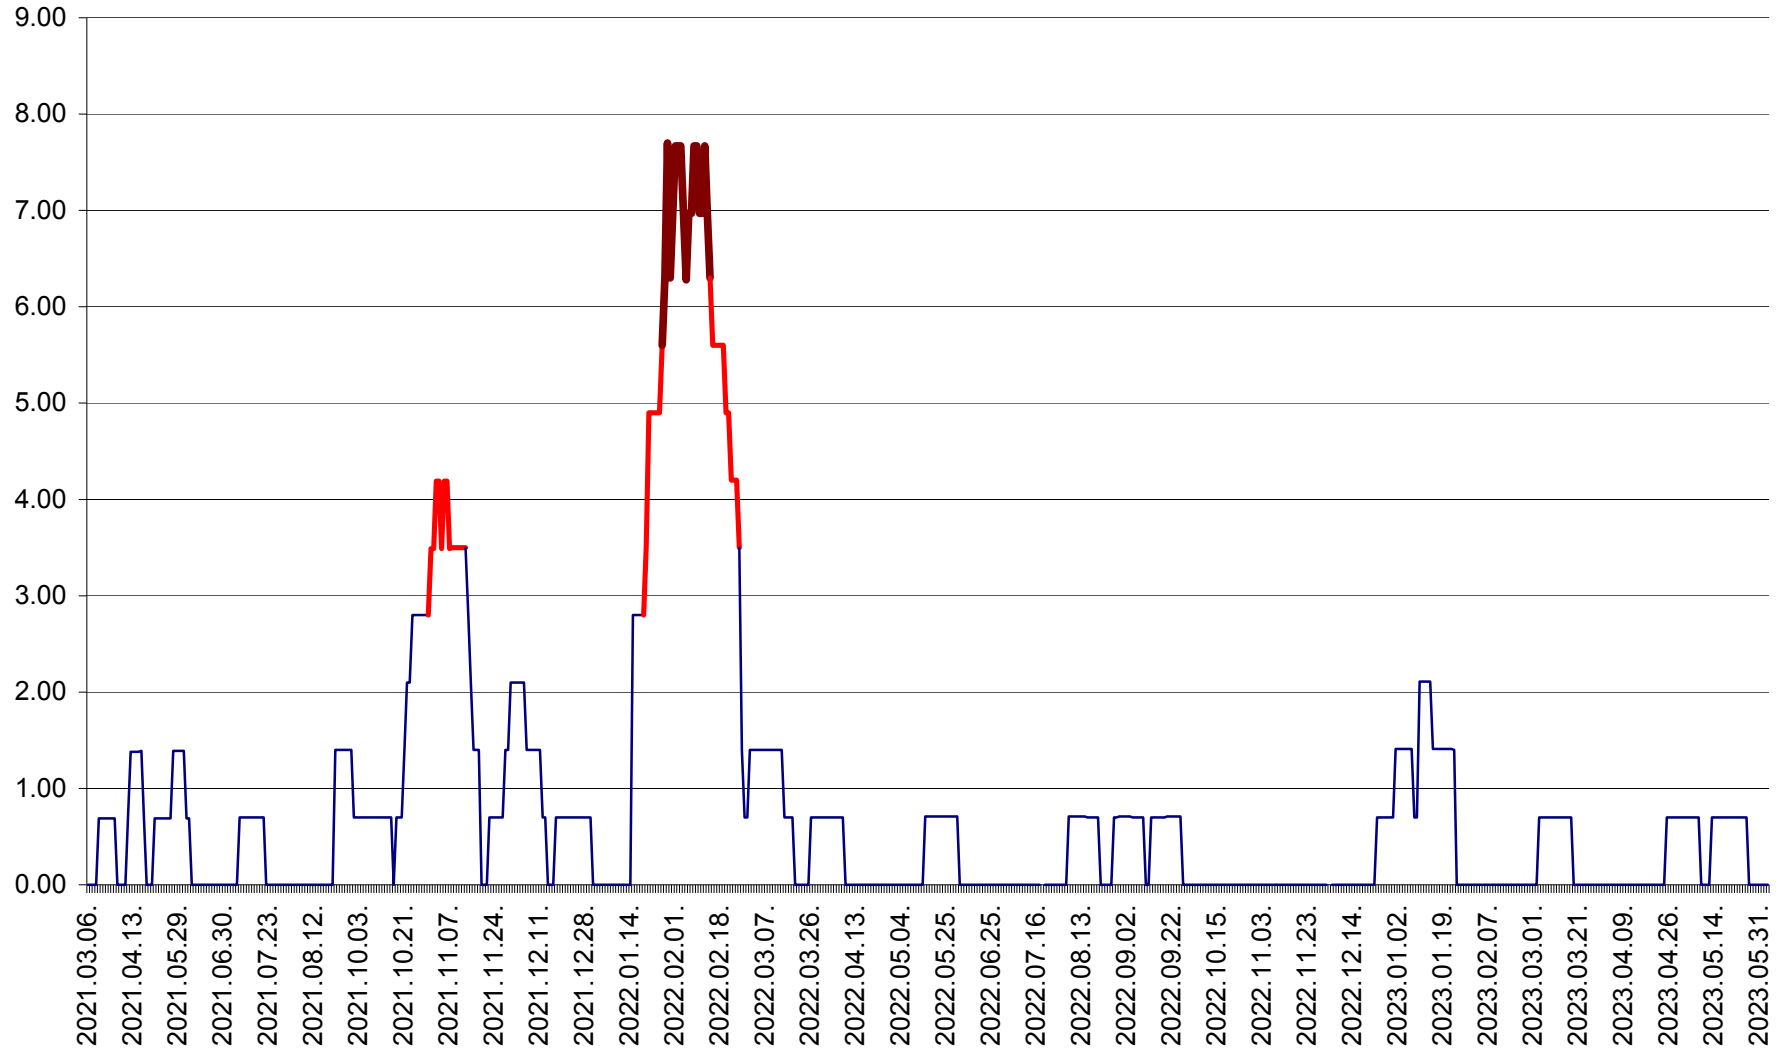

ORAȘ BĂLAN - Evoluția incidenței cumulate pe 14 zile la ‰ de locuitori  
2021.03.07. - 2023.06.04.

BILBOR - Evolutia incidentei cumulate pe 14 zile la ‰ de locuitori  
2021.03.07. - 2023.06.04.

ORAȘ BORSEC - Evolutia incidentei cumulate pe 14 zile la ‰ de locuitori  
2021.03.07. - 2023.06.04.

BRĂDEȘTI - Evolutia incidentei cumulate pe 14 zile la ‰ de locuitori  
2021.03.07. - 2023.06.04.

CĂPÂLNIȚA - Evoluția incidenței cumulate pe 14 zile la ‰ de locuitori  
2021.03.07. - 2023.06.04.

CÂRȚA - Evolutia incidentei cumulate pe 14 zile la ‰ de locuitori  
2021.03.07. - 2023.06.04.

CICEU - Evolutia incidentei cumulate pe 14 zile la ‰ de locuitori  
2021.03.07. - 2023.06.04.

CIUCSÂNGEORGIU - Evolutia incidentei cumulate pe 14 zile la ‰ de locuitori  
2021.03.07. - 2023.06.04.

CIUMANI - Evolutia incidentei cumulate pe 14 zile la ‰ de locuitori  
2021.03.07. - 2023.06.04.

CORBU - Evolutia incidentei cumulate pe 14 zile la ‰ de locuitori  
2021.03.07. - 2023.06.04.

CORUND - Evolutia incidentei cumulate pe 14 zile la ‰ de locuitori  
2021.03.07. - 2023.06.04.

COZMENI - Evolutia incidentei cumulate pe 14 zile la ‰ de locuitori  
2021.03.07. - 2023.06.04.