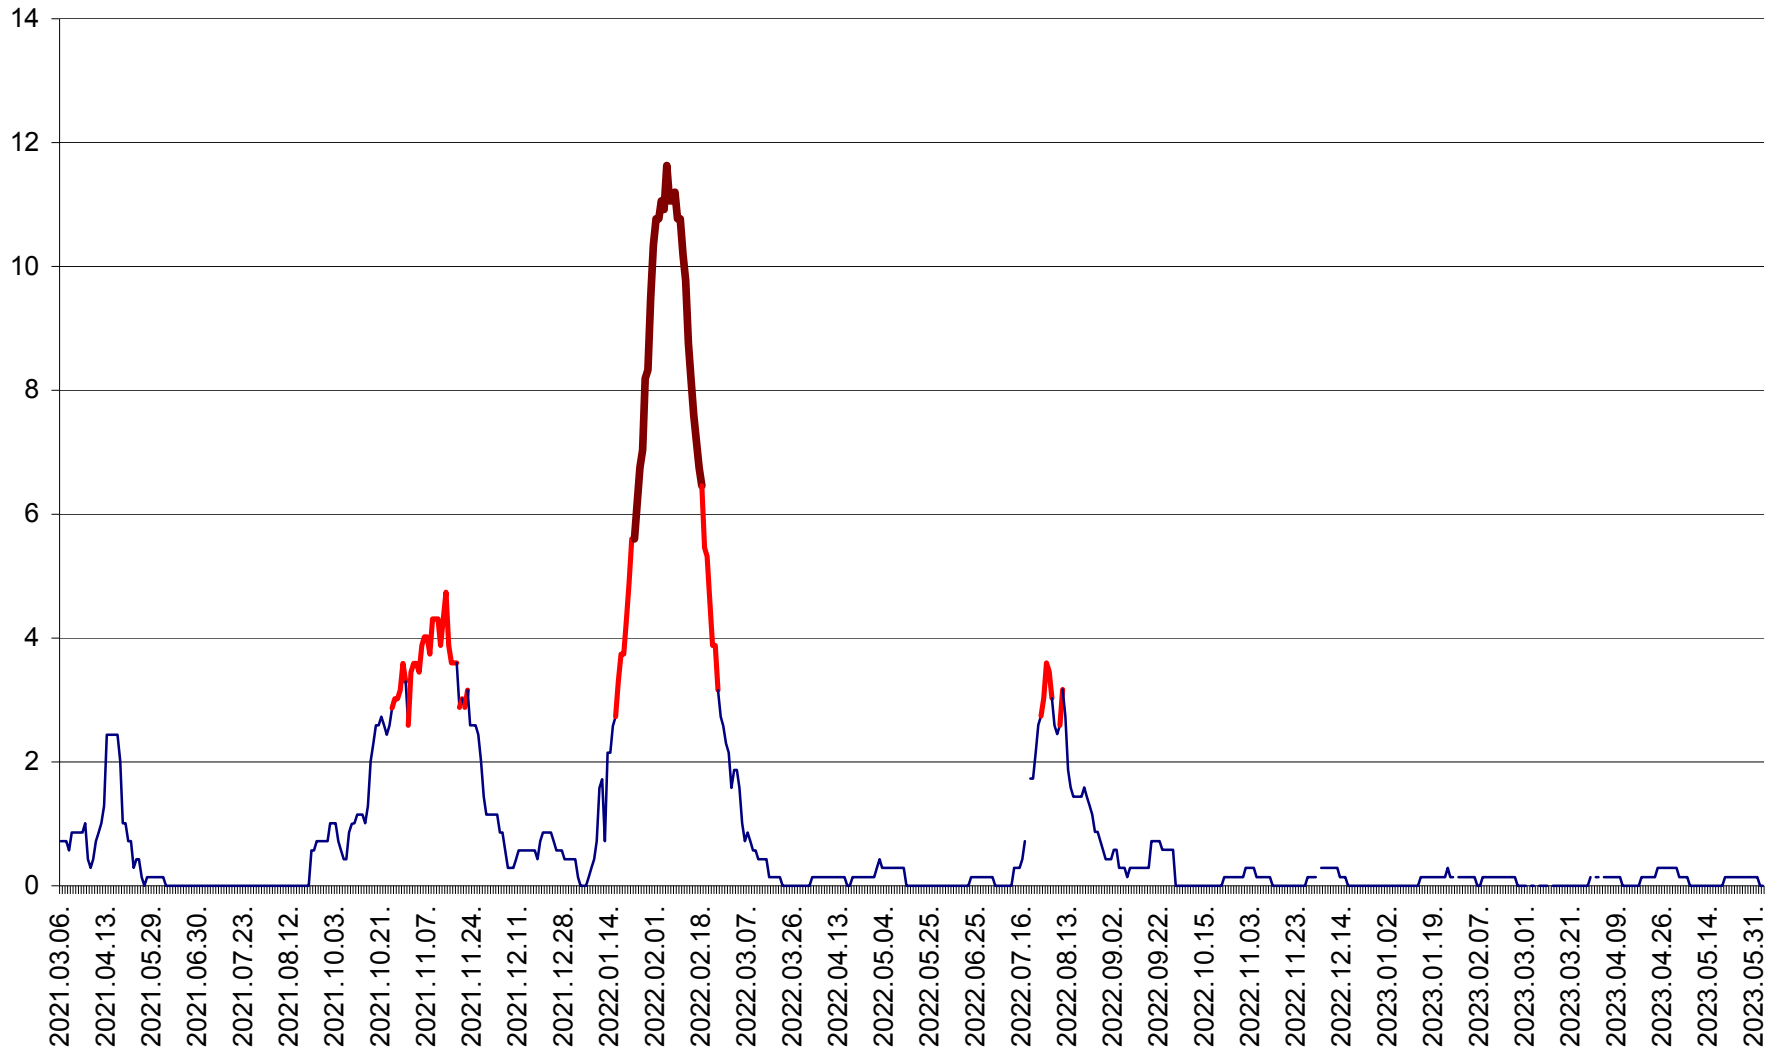

RACU - Evolutia incidentei cumulate pe 14 zile la ‰ de locuitori
2021.03.07. - 2023.06.04.

PRAID - Evolutia incidentei cumulate pe 14 zile la ‰ de locuitori
2021.03.07. - 2023.06.04.