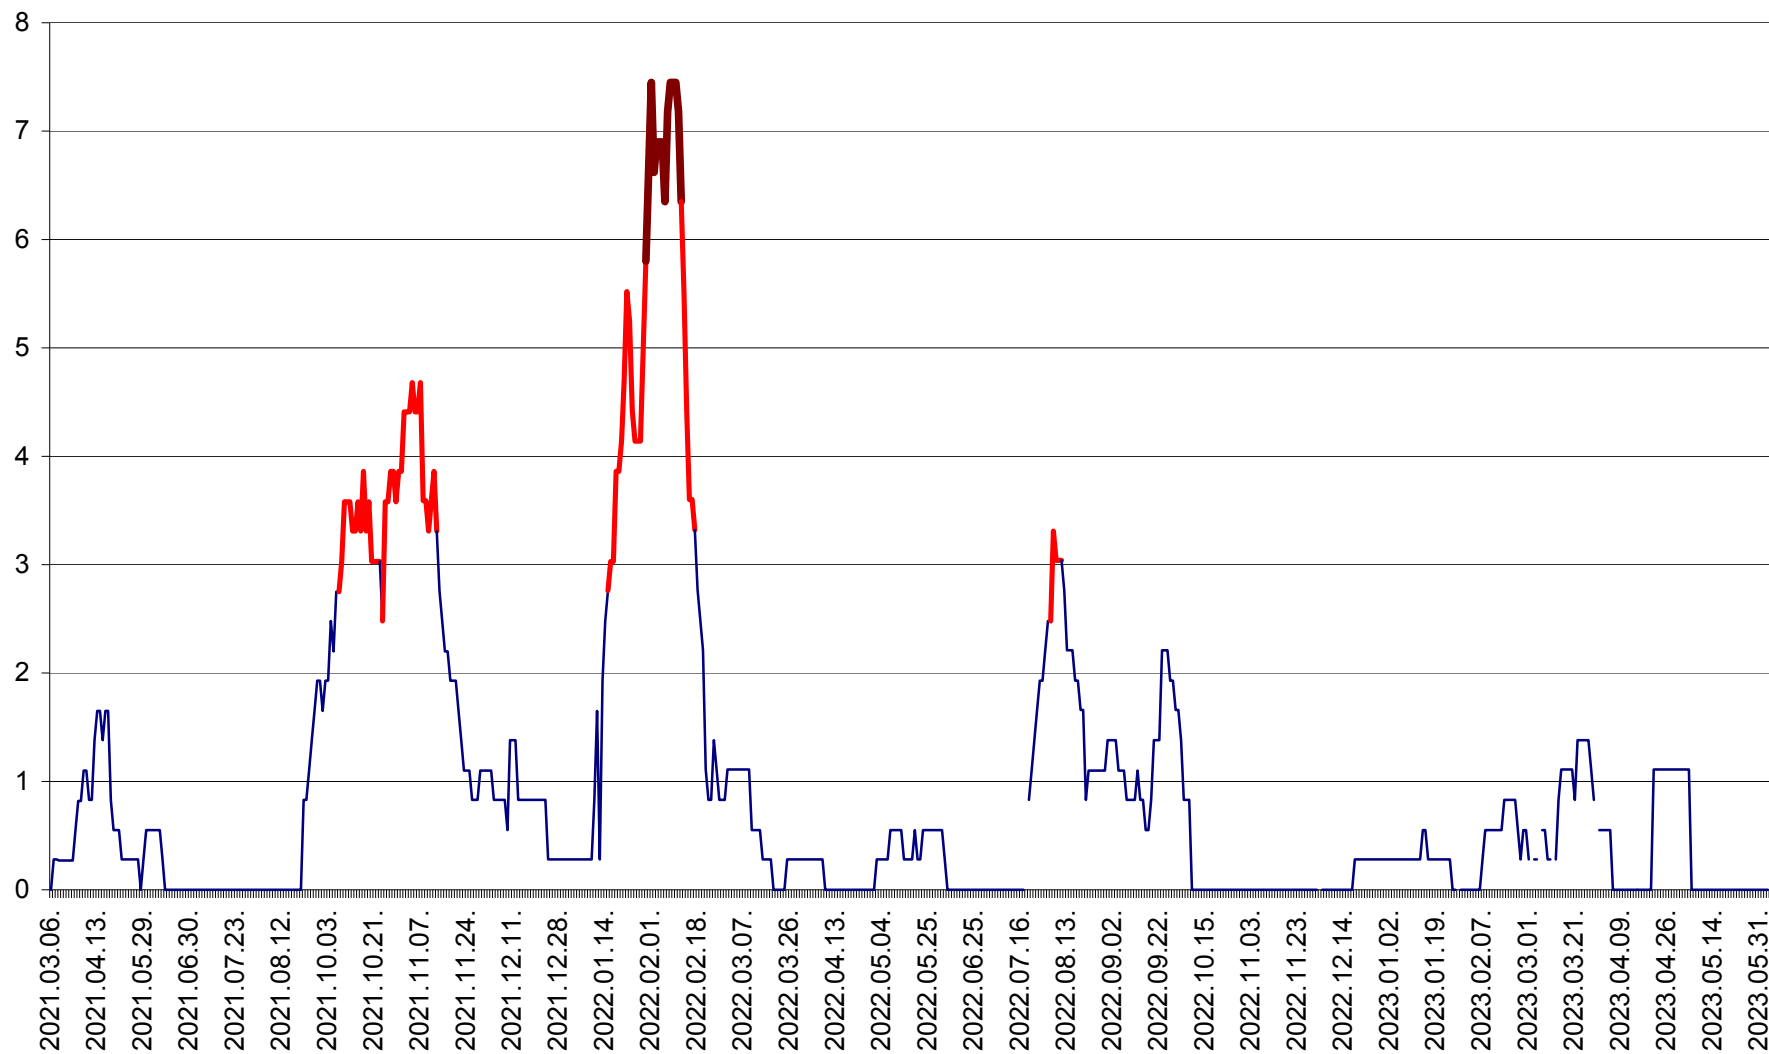

SĂCEL - Evolutia incidentei cumulate pe 14 zile la ‰ de locuitori  
2021.03.07. - 2023.06.04.

SÂNCRĂIENI - Evolutia incidentei cumulate pe 14 zile la ‰ de locuitori  
2021.03.07. - 2023.06.04.

SÂNDOMINIC - Evolutia incidentei cumulate pe 14 zile la ‰ de locuitori  
2021.03.07. - 2023.06.04.

SÂNMARTIN - Evolutia incidentei cumulate pe 14 zile la ‰ de locuitori  
2021.03.07. - 2023.06.04.

SÂNSIMION - Evolutia incidentei cumulate pe 14 zile la ‰ de locuitori  
2021.03.07. - 2023.06.04.

SÂNTIMBRU - Evolutia incidentei cumulate pe 14 zile la ‰ de locuitori  
2021.03.07. - 2023.06.04.