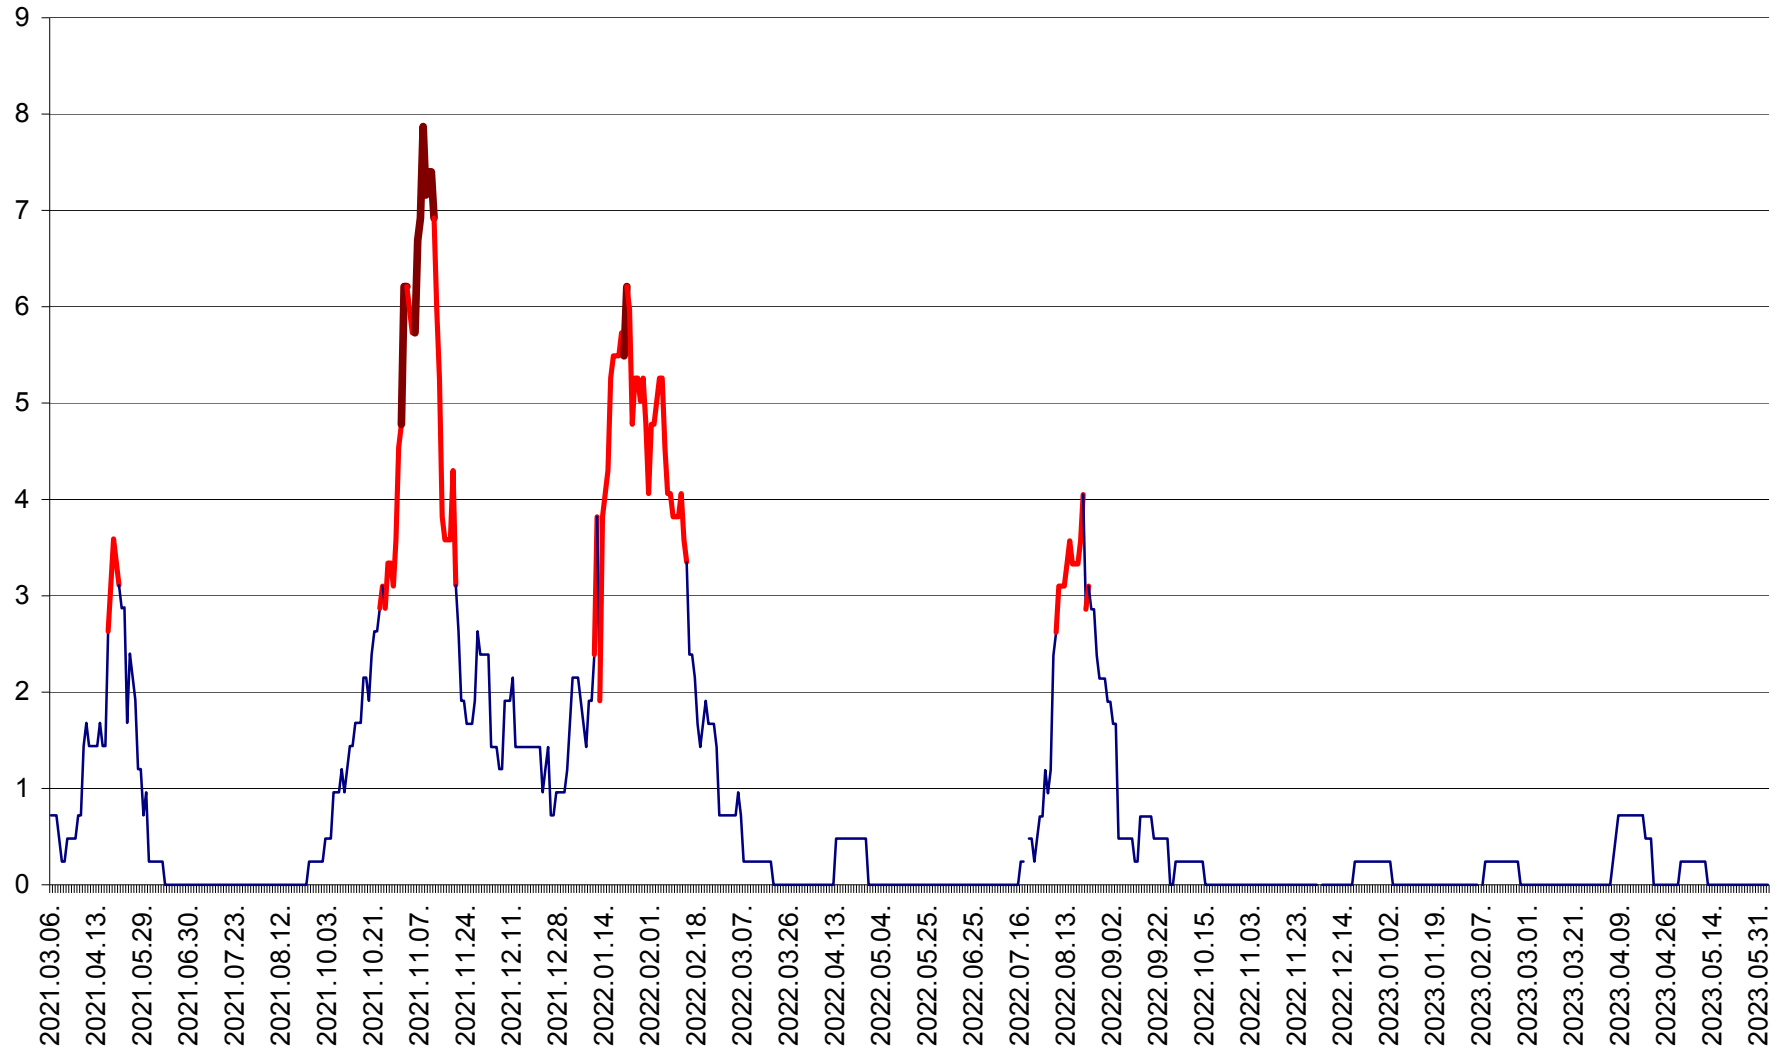

CORBU - Evolutia incidentei cumulate pe 14 zile la ‰ de locuitori  
2021.03.07. - 2023.06.04.

CORUND - Evolutia incidentei cumulate pe 14 zile la ‰ de locuitori  
2021.03.07. - 2023.06.04.

COZMENI - Evolutia incidentei cumulate pe 14 zile la ‰ de locuitori  
2021.03.07. - 2023.06.04.

ORAȘ CRISTURU SECUIESC - Evolutia incidentei cumulate pe 14 zile la ‰ de locuitori  
2021.03.07. - 2023.06.04.

DĂNEȘTI - Evolutia incidentei cumulate pe 14 zile la ‰ de locuitori  
2021.03.07. - 2023.06.04.

DÂRJIU - Evolutia incidentei cumulate pe 14 zile la ‰ de locuitori  
2021.03.07. - 2023.06.04.

DEALU - Evolutia incidentei cumulate pe 14 zile la ‰ de locuitori  
2021.03.07. - 2023.06.04.

DITRĂU - Evolutia incidentei cumulate pe 14 zile la ‰ de locuitori  
2021.03.07. - 2023.06.04.