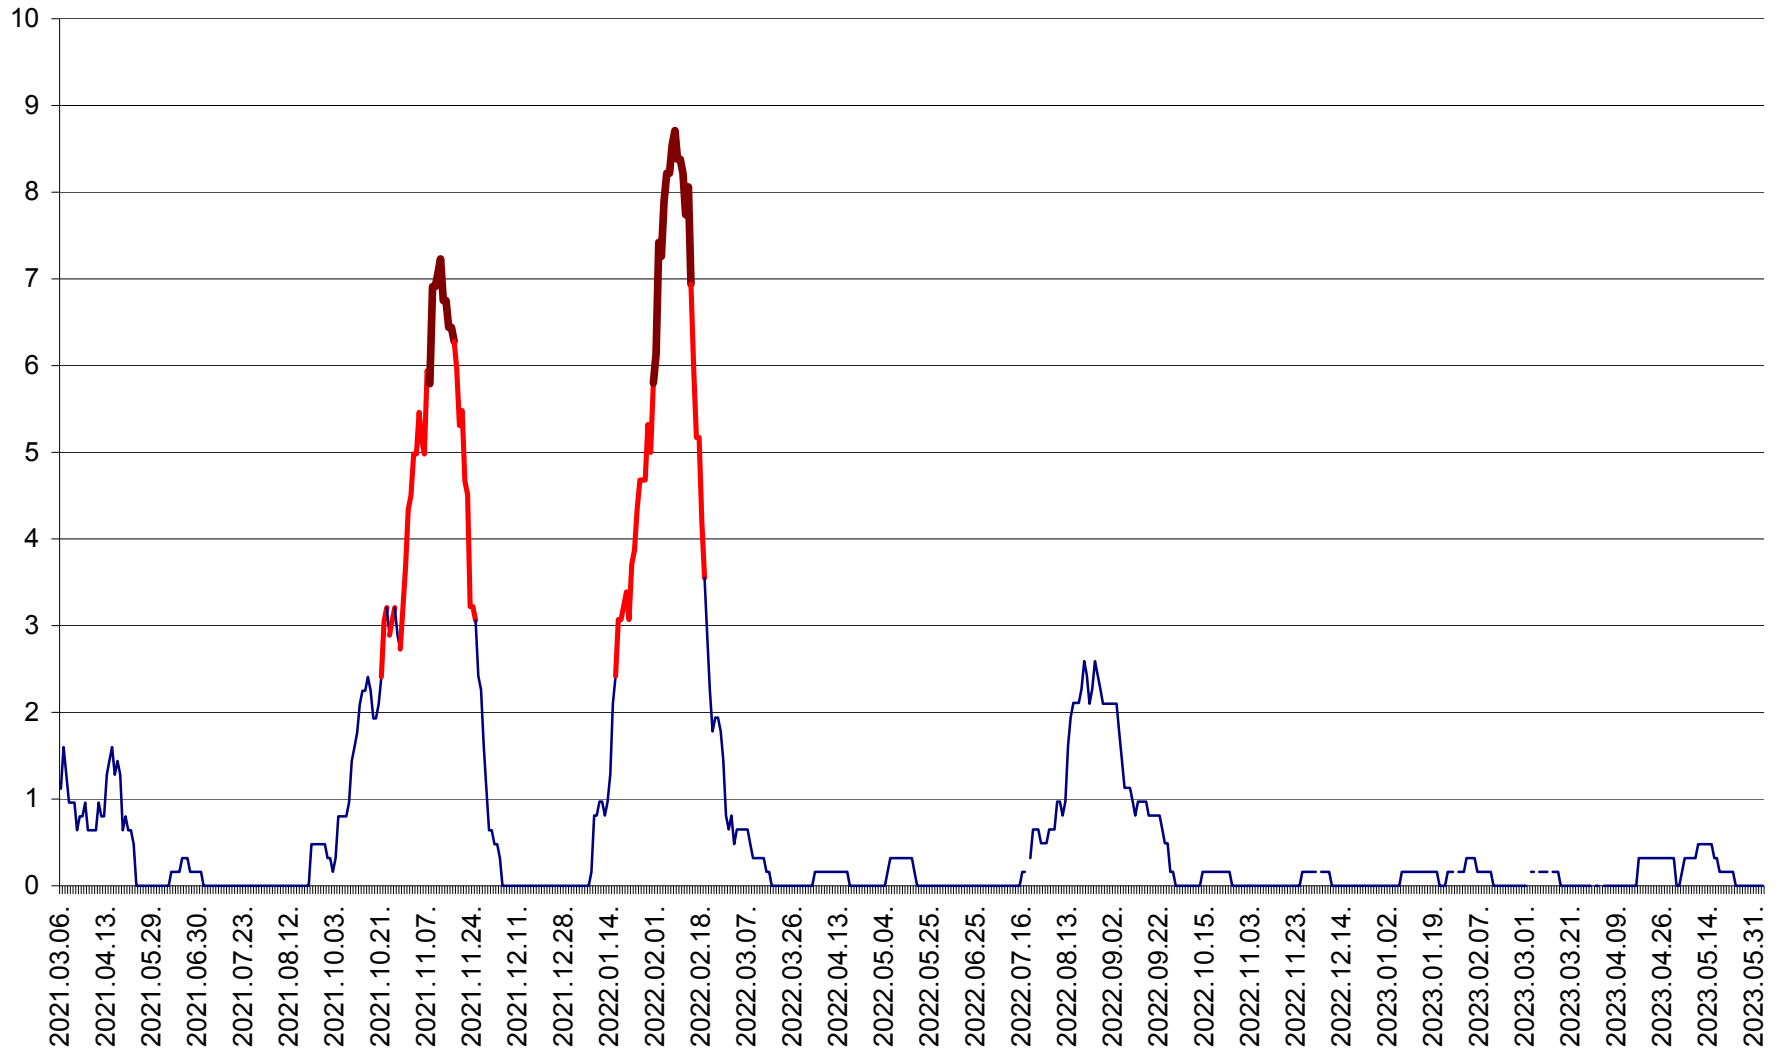

PRAID - Evolutia incidentei cumulate pe 14 zile la ‰ de locuitori  
2021.03.07. - 2023.06.04.

RACU - Evolutia incidentei cumulate pe 14 zile la ‰ de locuitori  
2021.03.07. - 2023.06.04.

REMETEA - Evolutia incidentei cumulate pe 14 zile la % de locuitori  
2021.03.07. - 2023.06.04.

SĂCEL - Evolutia incidentei cumulate pe 14 zile la ‰ de locuitori  
2021.03.07. - 2023.06.04.

SÂNCRĂIENI - Evolutia incidentei cumulate pe 14 zile la ‰ de locuitori  
2021.03.07. - 2023.06.04.

SÂNDOMINIC - Evolutia incidentei cumulate pe 14 zile la ‰ de locuitori  
2021.03.07. - 2023.06.04.