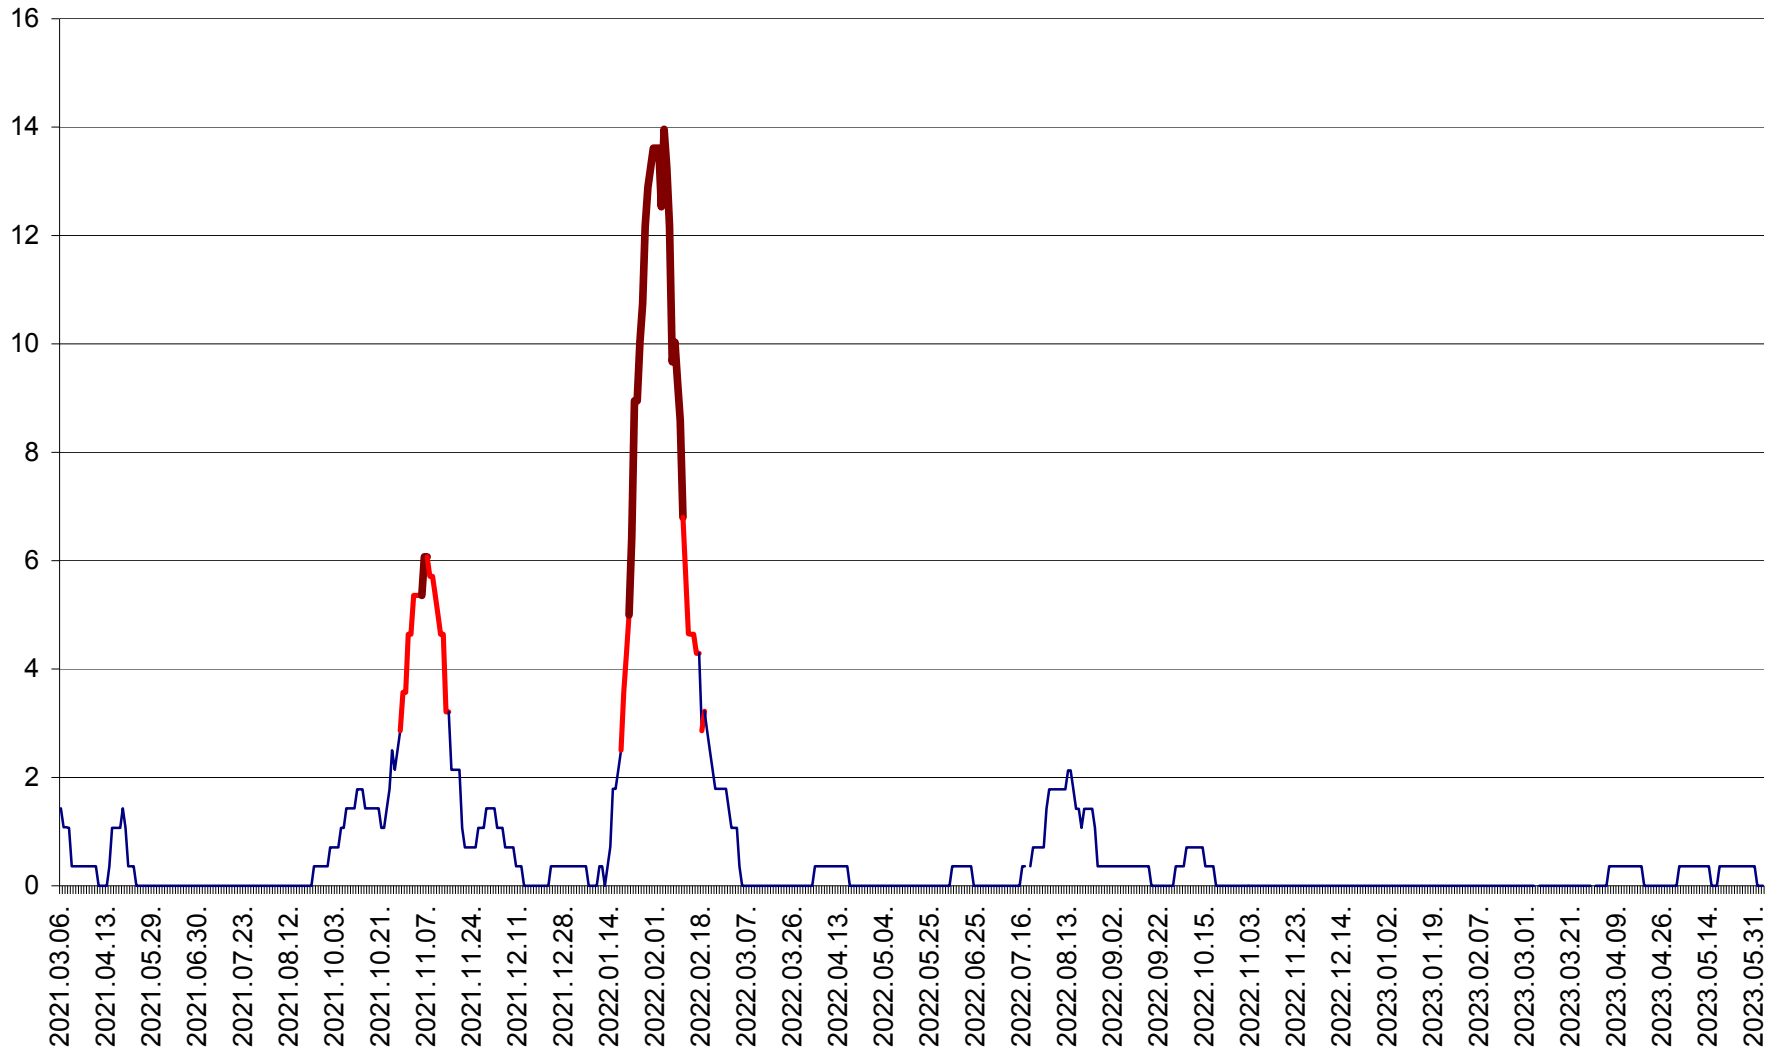

ȘIMONEȘTI - Evolutia incidentei cumulate pe 14 zile la ‰ de locuitori
2021.03.07. - 2023.06.04.

SICULENI - Evolutia incidentei cumulate pe 14 zile la ‰ de locuitori
2021.03.07. - 2023.06.04.