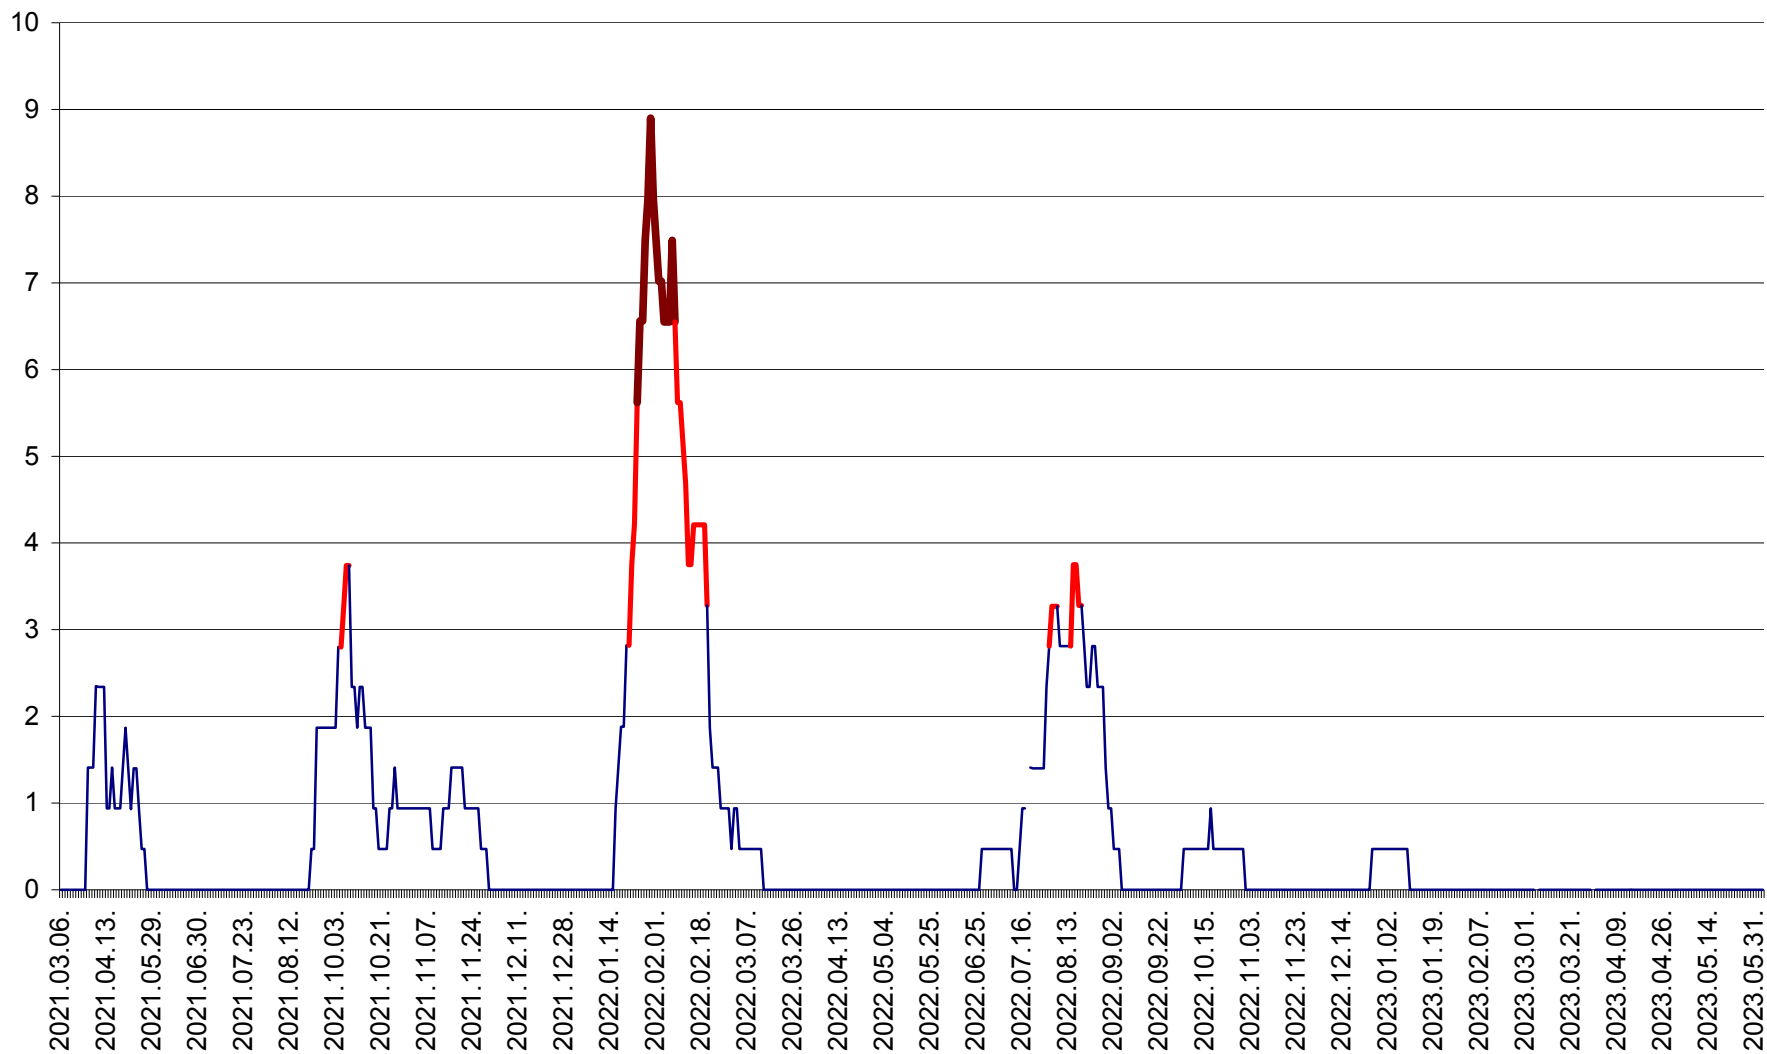

SECUIENI - Evolutia incidentei cumulate pe 14 zile la ‰ de locuitori
2021.03.07. - 2023.06.04.