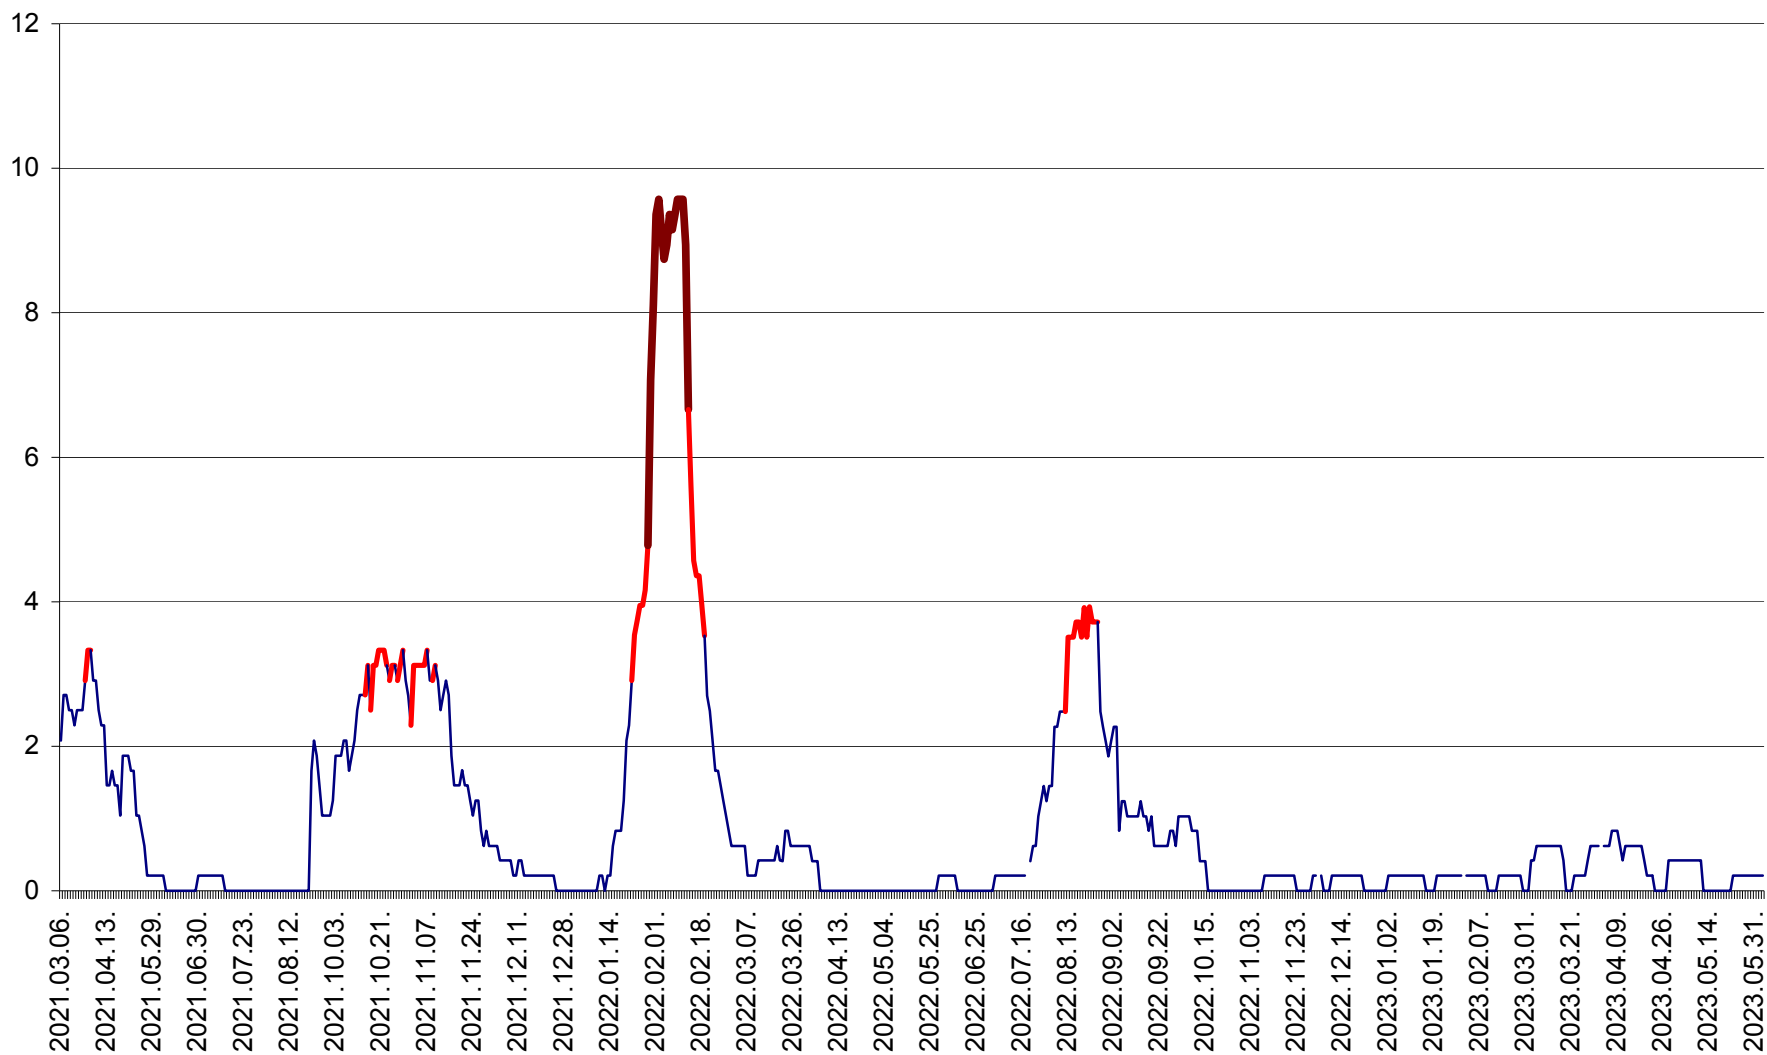

MĂDĂRAȘ - Evolutia incidentei cumulate pe 14 zile la ‰ de locuitori
2021.03.07. - 2023.06.04.