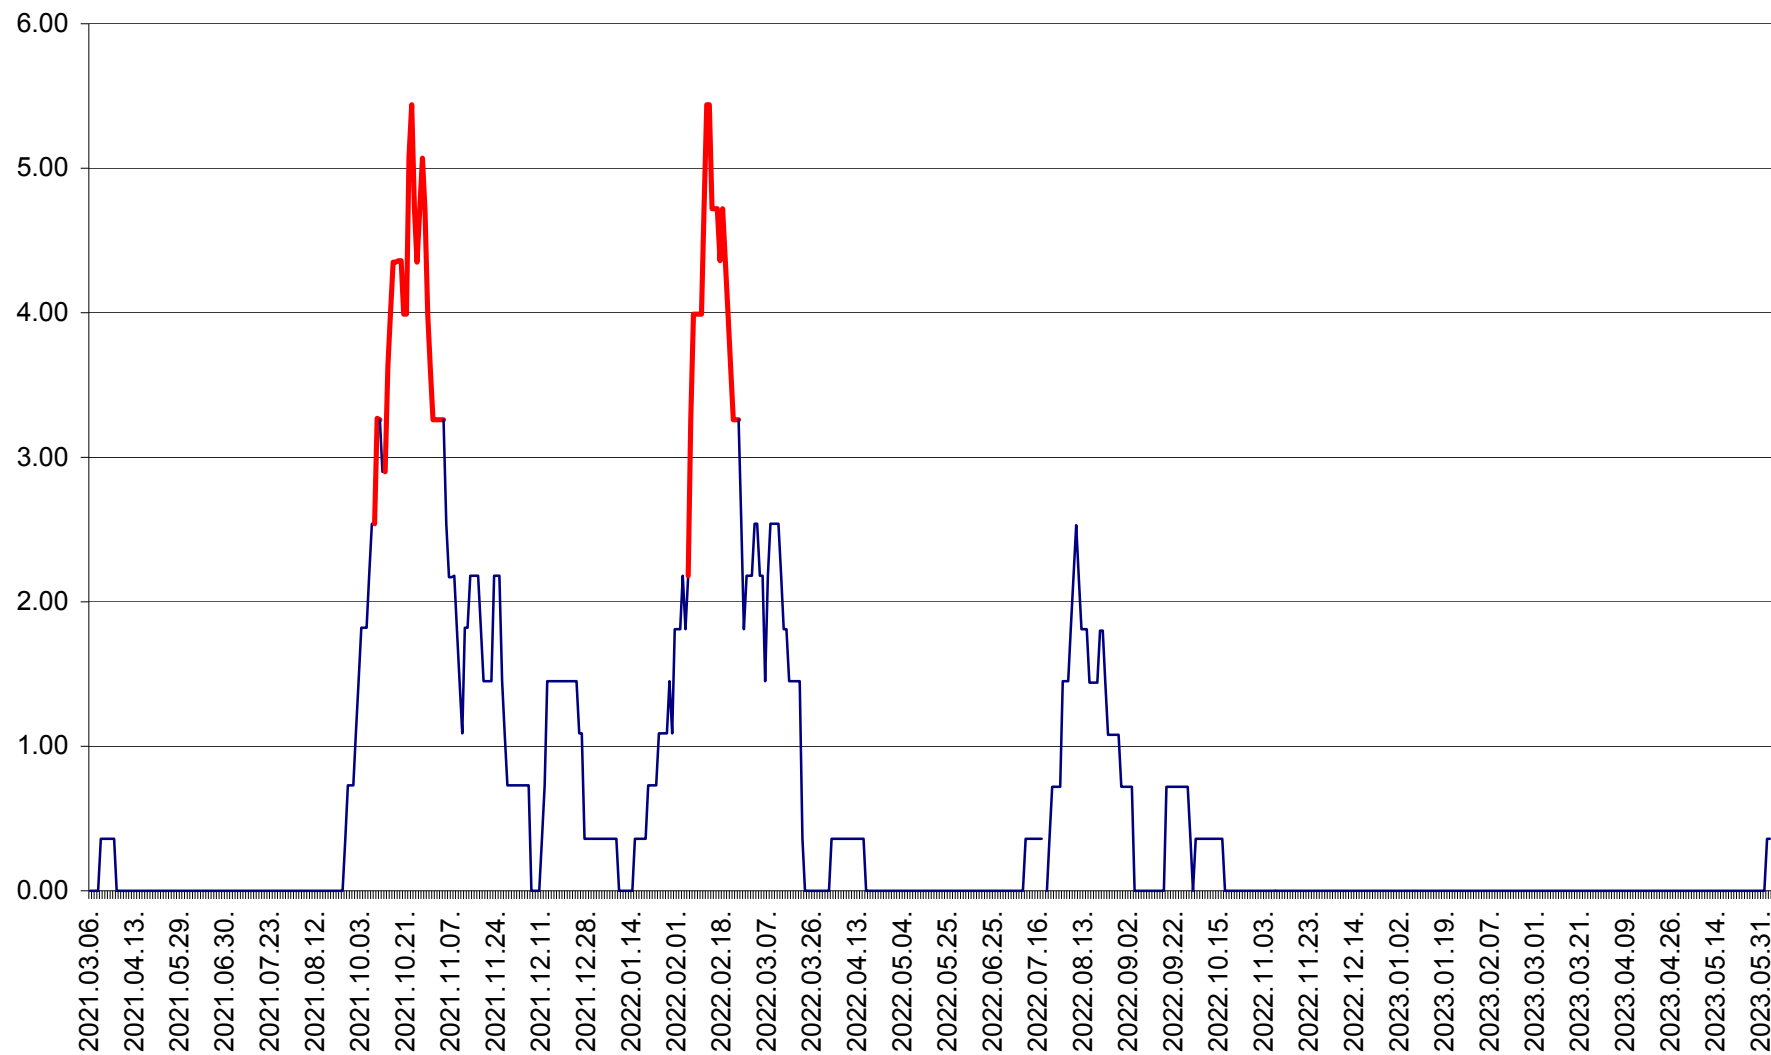

ATID - Evolutia incidentei cumulate pe 14 zile la ‰ de locuitori  
2021.03.07. - 2023.06.04.

AVRĂMEȘTI - Evolutia incidentei cumulate pe 14 zile la ‰ de locuitori  
2021.03.07. - 2023.06.04.

ORAȘ BĂILE TUȘNAD - Evoluția incidenței cumulate pe 14 zile la ‰ de locuitori  
2021.03.07. - 2023.06.04.

ORAȘ BĂLAN - Evoluția incidenței cumulate pe 14 zile la ‰ de locuitori  
2021.03.07. - 2023.06.04.

BILBOR - Evolutia incidentei cumulate pe 14 zile la ‰ de locuitori  
2021.03.07. - 2023.06.04.

ORAȘ BORSEC - Evolutia incidentei cumulate pe 14 zile la ‰ de locuitori  
2021.03.07. - 2023.06.04.

BRĂDEȘTI - Evolutia incidentei cumulate pe 14 zile la ‰ de locuitori  
2021.03.07. - 2023.06.04.

CĂPÂLNIȚA - Evoluția incidenței cumulate pe 14 zile la ‰ de locuitori  
2021.03.07. - 2023.06.04.

CÂRȚA - Evolutia incidentei cumulate pe 14 zile la ‰ de locuitori  
2021.03.07. - 2023.06.04.