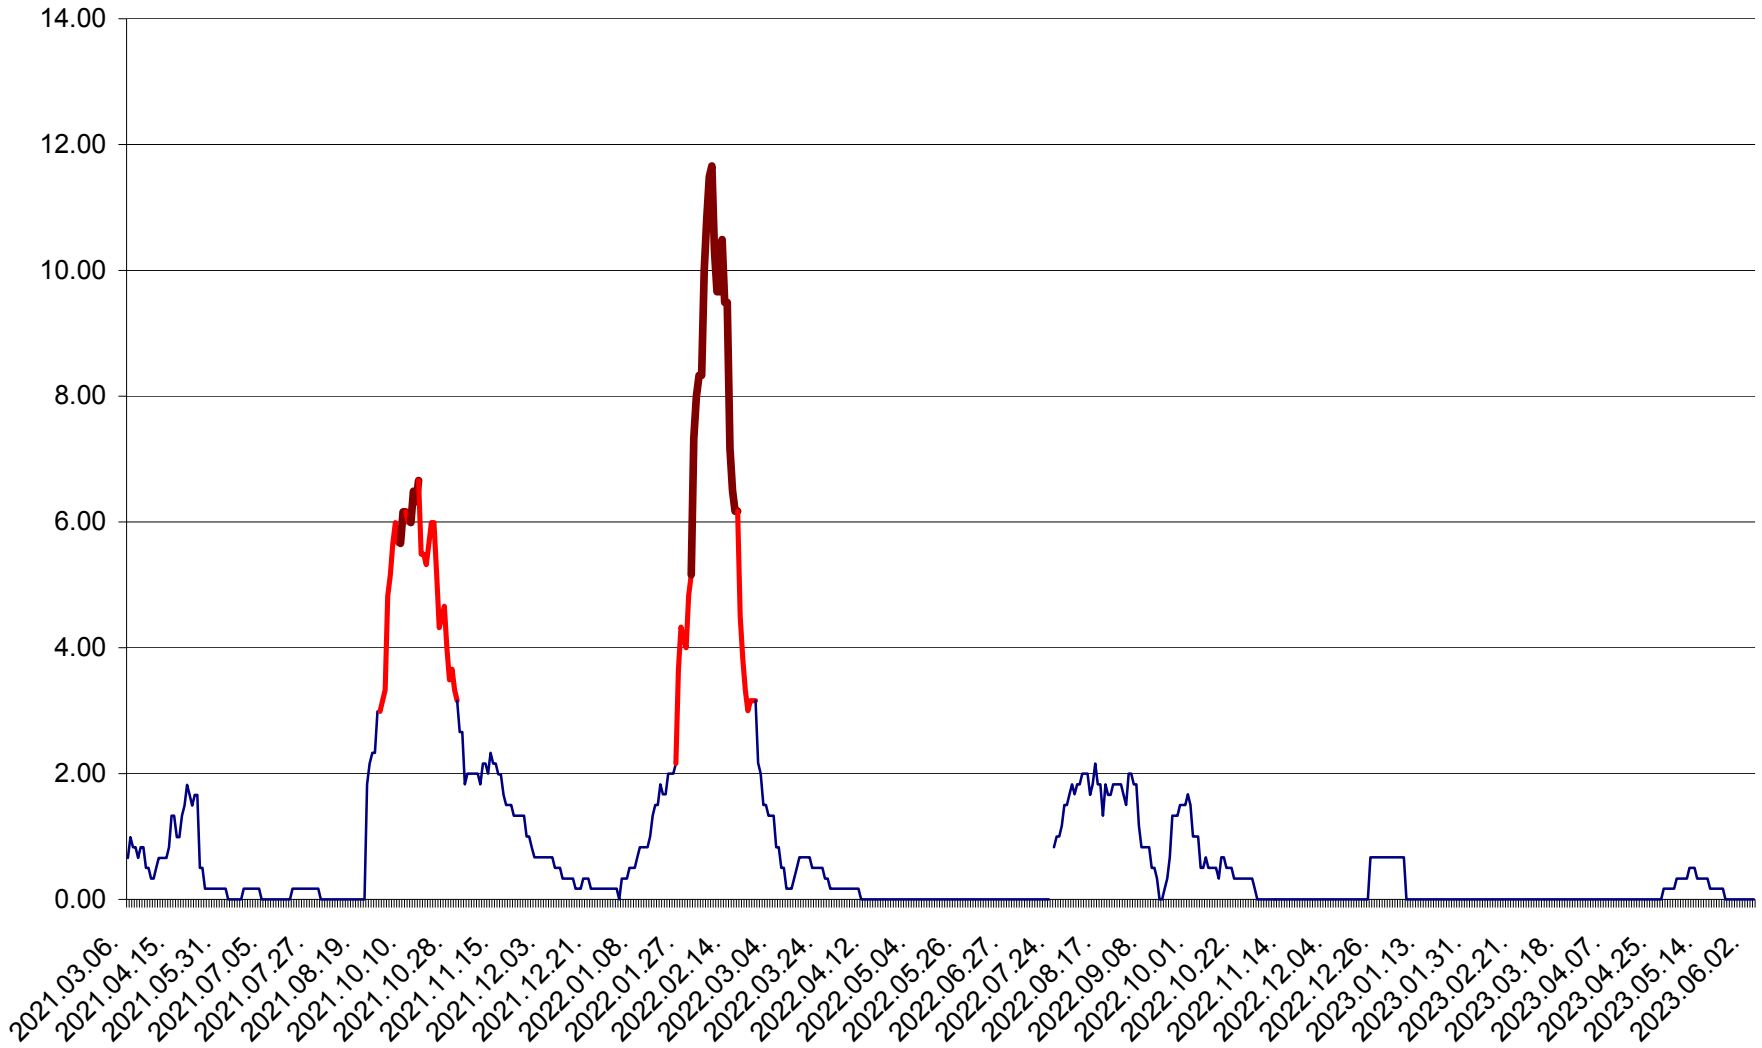

VĂRȘAG - Evolutia incidentei cumulate pe 14 zile la ‰ de locuitori  
2021.03.07. - 2023.06.04.

ORAȘ VLĂHIȚA - Evolutia incidentei cumulate pe 14 zile la ‰ de locuitori  
2021.03.07. - 2023.06.04.

VOȘLĂBENI - Evolutia incidentei cumulate pe 14 zile la ‰ de locuitori  
2021.03.07. - 2023.06.04.

ZETEA - Evolutia incidentei cumulate pe 14 zile la ‰ de locuitori  
2021.03.07. - 2023.06.04.

Total - Evolutia incidentei cumulate pe 14 zile la ‰ de locuitori  
2021.03.07. - 2023.06.04.