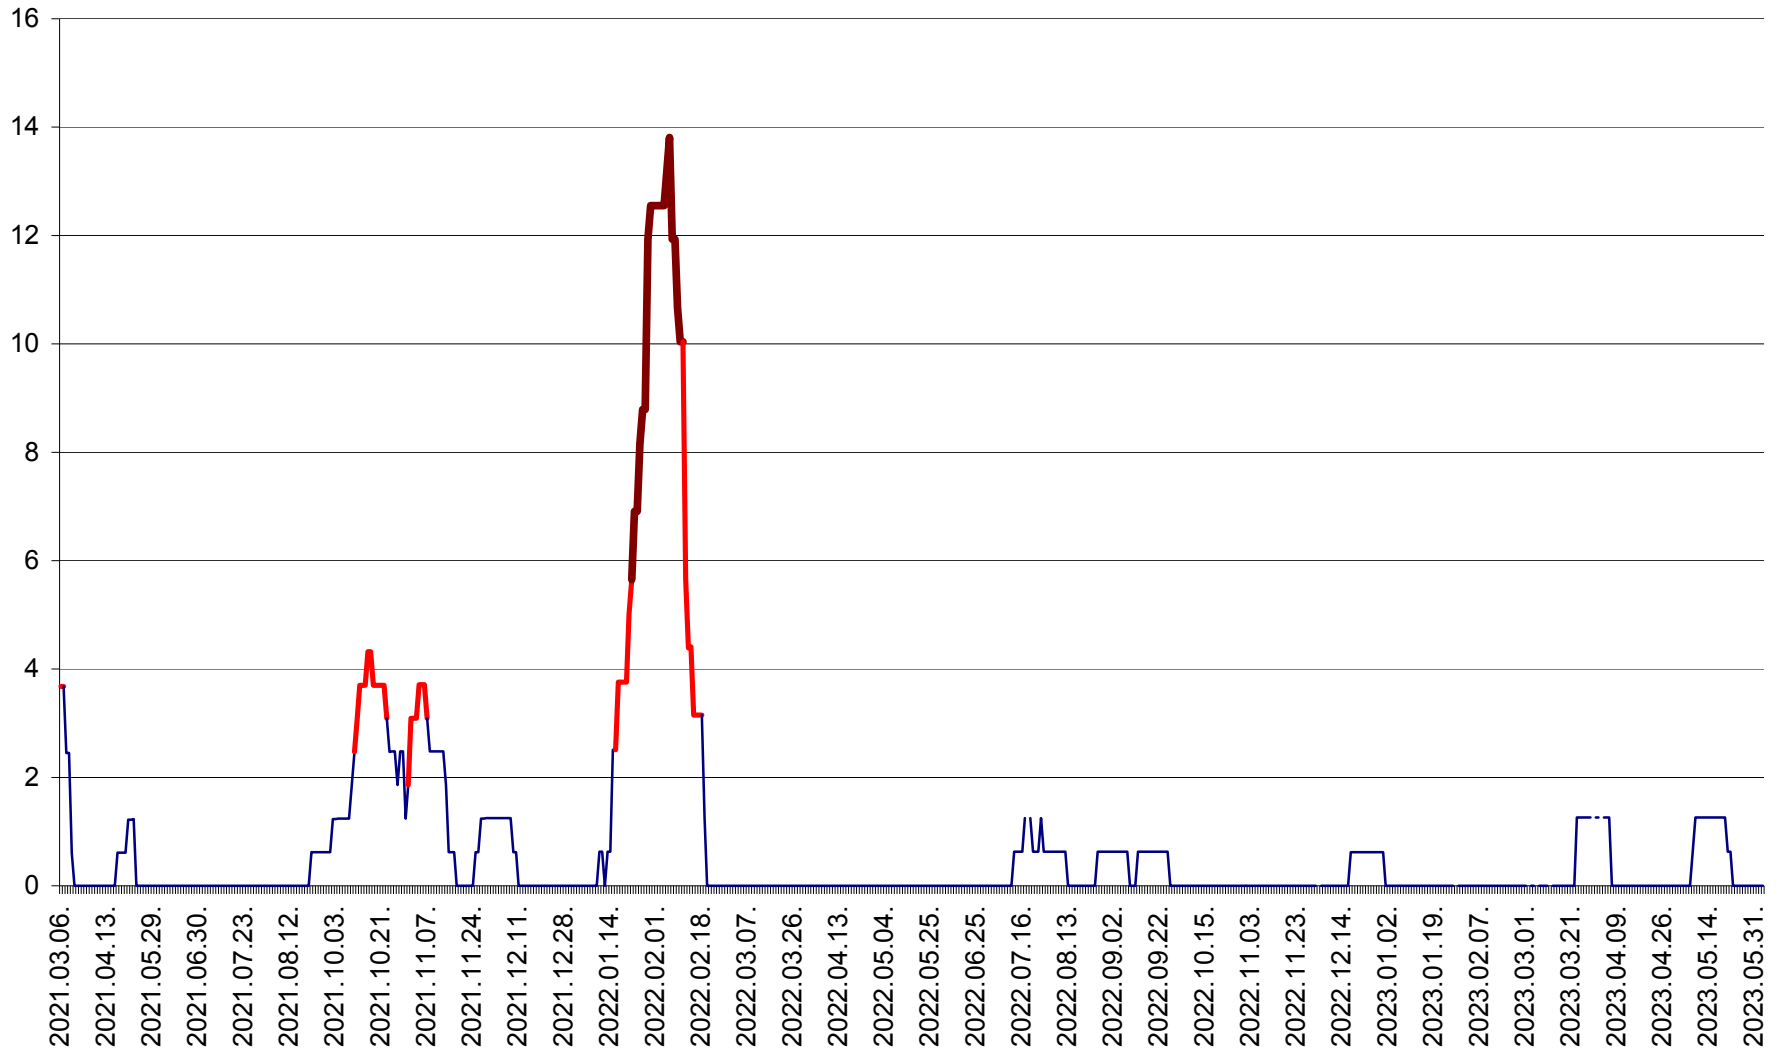

PLĂIEȘII DE JOS - Evoluția incidenței cumulate pe 14 zile la ‰ de locuitori  
2021.03.07. - 2023.06.04.

PORUMBENI - Evolutia incidentei cumulate pe 14 zile la ‰ de locuitori  
2021.03.07. - 2023.06.04.

PRAID - Evolutia incidentei cumulate pe 14 zile la ‰ de locuitori  
2021.03.07. - 2023.06.04.

RACU - Evolutia incidentei cumulate pe 14 zile la ‰ de locuitori  
2021.03.07. - 2023.06.04.

REMETEA - Evolutia incidentei cumulate pe 14 zile la % de locuitori  
2021.03.07. - 2023.06.04.