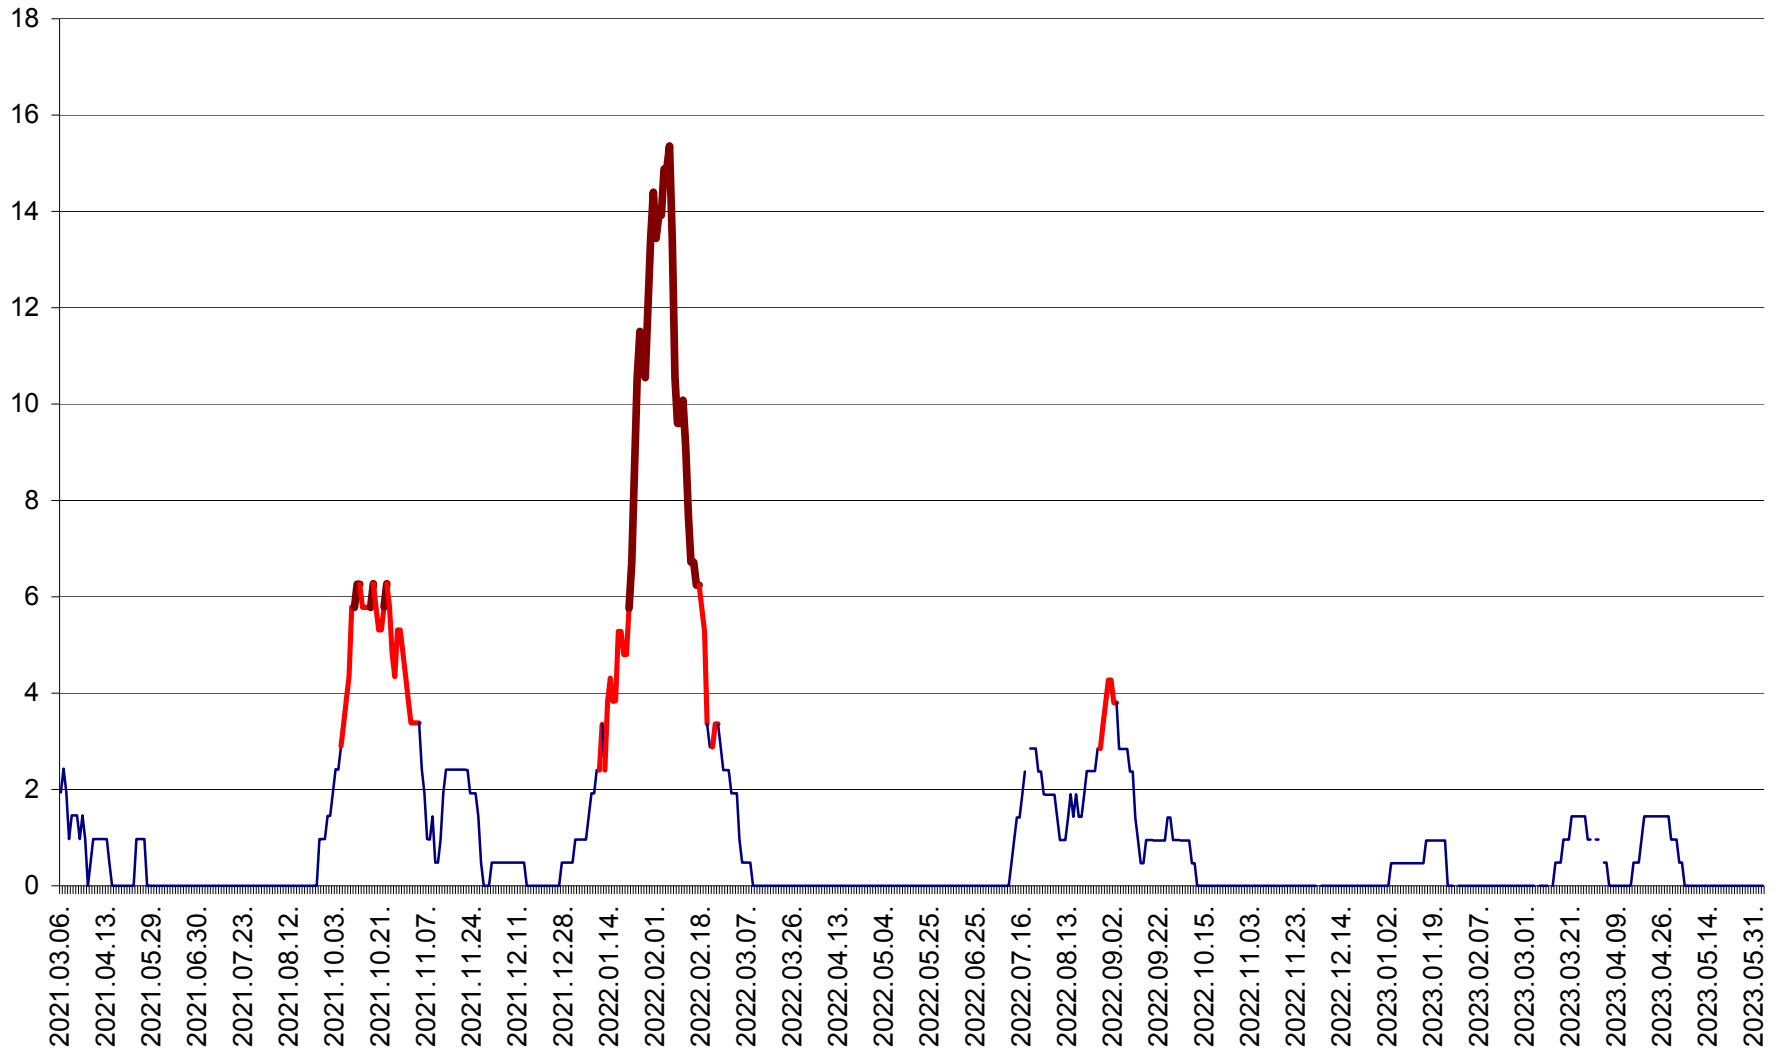

PLĂIEȘII DE JOS - Evoluția incidenței cumulate pe 14 zile la ‰ de locuitori
2021.03.07. - 2023.06.04.