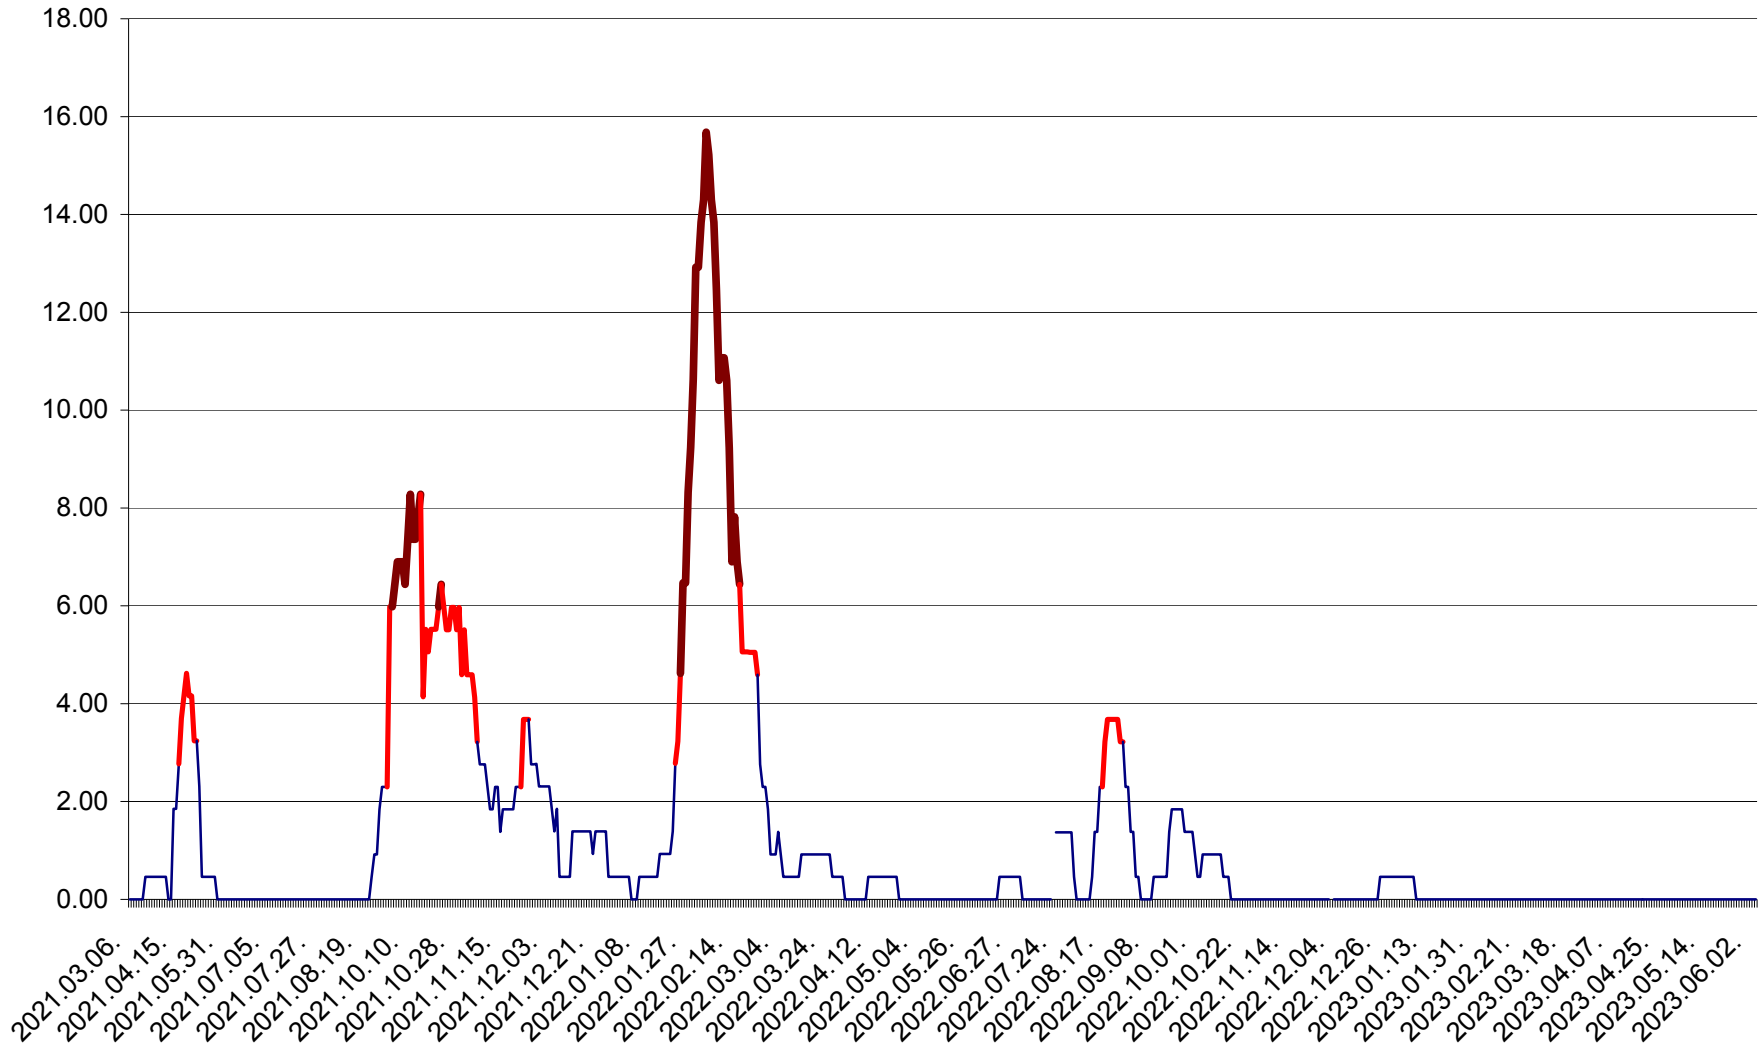

ATID - Evolutia incidentei cumulate pe 14 zile la ‰ de locuitori  
2021.03.07. - 2023.06.04.

AVRĂMEȘTI - Evolutia incidentei cumulate pe 14 zile la ‰ de locuitori  
2021.03.07. - 2023.06.04.

ORAȘ BĂILE TUȘNAD - Evoluția incidenței cumulate pe 14 zile la ‰ de locuitori  
2021.03.07. - 2023.06.04.

ORAȘ BĂLAN - Evoluția incidenței cumulate pe 14 zile la ‰ de locuitori  
2021.03.07. - 2023.06.04.

BILBOR - Evolutia incidentei cumulate pe 14 zile la ‰ de locuitori  
2021.03.07. - 2023.06.04.

ORAȘ BORSEC - Evolutia incidentei cumulate pe 14 zile la ‰ de locuitori  
2021.03.07. - 2023.06.04.

BRĂDEȘTI - Evolutia incidentei cumulate pe 14 zile la ‰ de locuitori  
2021.03.07. - 2023.06.04.

CĂPÂLNIȚA - Evoluția incidenței cumulate pe 14 zile la ‰ de locuitori  
2021.03.07. - 2023.06.04.

CÂRȚA - Evolutia incidentei cumulate pe 14 zile la ‰ de locuitori  
2021.03.07. - 2023.06.04.

CICEU - Evolutia incidentei cumulate pe 14 zile la ‰ de locuitori  
2021.03.07. - 2023.06.04.

CIUCSÂNGEORGIU - Evolutia incidentei cumulate pe 14 zile la ‰ de locuitori  
2021.03.07. - 2023.06.04.

CIUMANI - Evolutia incidentei cumulate pe 14 zile la ‰ de locuitori  
2021.03.07. - 2023.06.04.