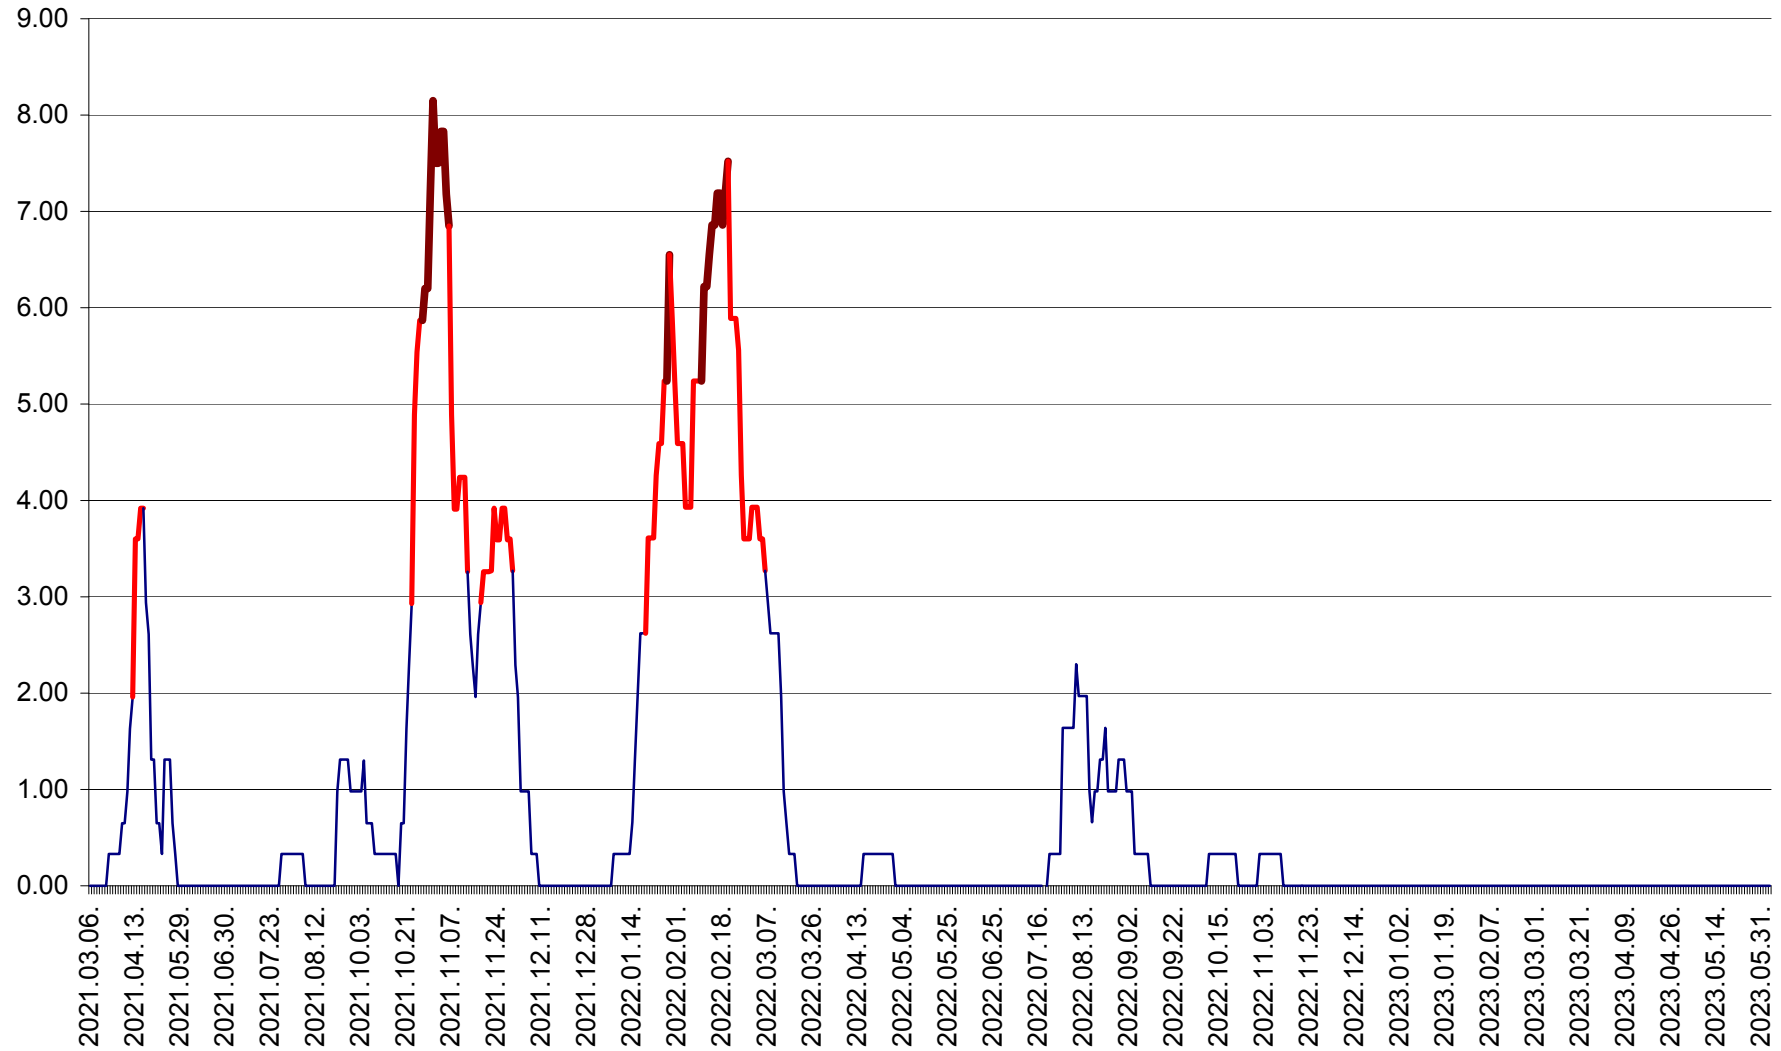

ATID - Evolutia incidentei cumulate pe 14 zile la ‰ de locuitori  
2021.03.07. - 2023.06.04.

AVRĂMEȘTI - Evolutia incidentei cumulate pe 14 zile la ‰ de locuitori  
2021.03.07. - 2023.06.04.

ORAȘ BĂILE TUȘNAD - Evoluția incidenței cumulate pe 14 zile la ‰ de locuitori  
2021.03.07. - 2023.06.04.

ORAȘ BĂLAN - Evoluția incidenței cumulate pe 14 zile la ‰ de locuitori  
2021.03.07. - 2023.06.04.

BILBOR - Evolutia incidentei cumulate pe 14 zile la ‰ de locuitori  
2021.03.07. - 2023.06.04.

ORAȘ BORSEC - Evolutia incidentei cumulate pe 14 zile la ‰ de locuitori  
2021.03.07. - 2023.06.04.

BRĂDEȘTI - Evolutia incidentei cumulate pe 14 zile la ‰ de locuitori  
2021.03.07. - 2023.06.04.

CĂPÂLNIȚA - Evoluția incidenței cumulate pe 14 zile la ‰ de locuitori  
2021.03.07. - 2023.06.04.

CÂRȚA - Evolutia incidentei cumulate pe 14 zile la ‰ de locuitori  
2021.03.07. - 2023.06.04.