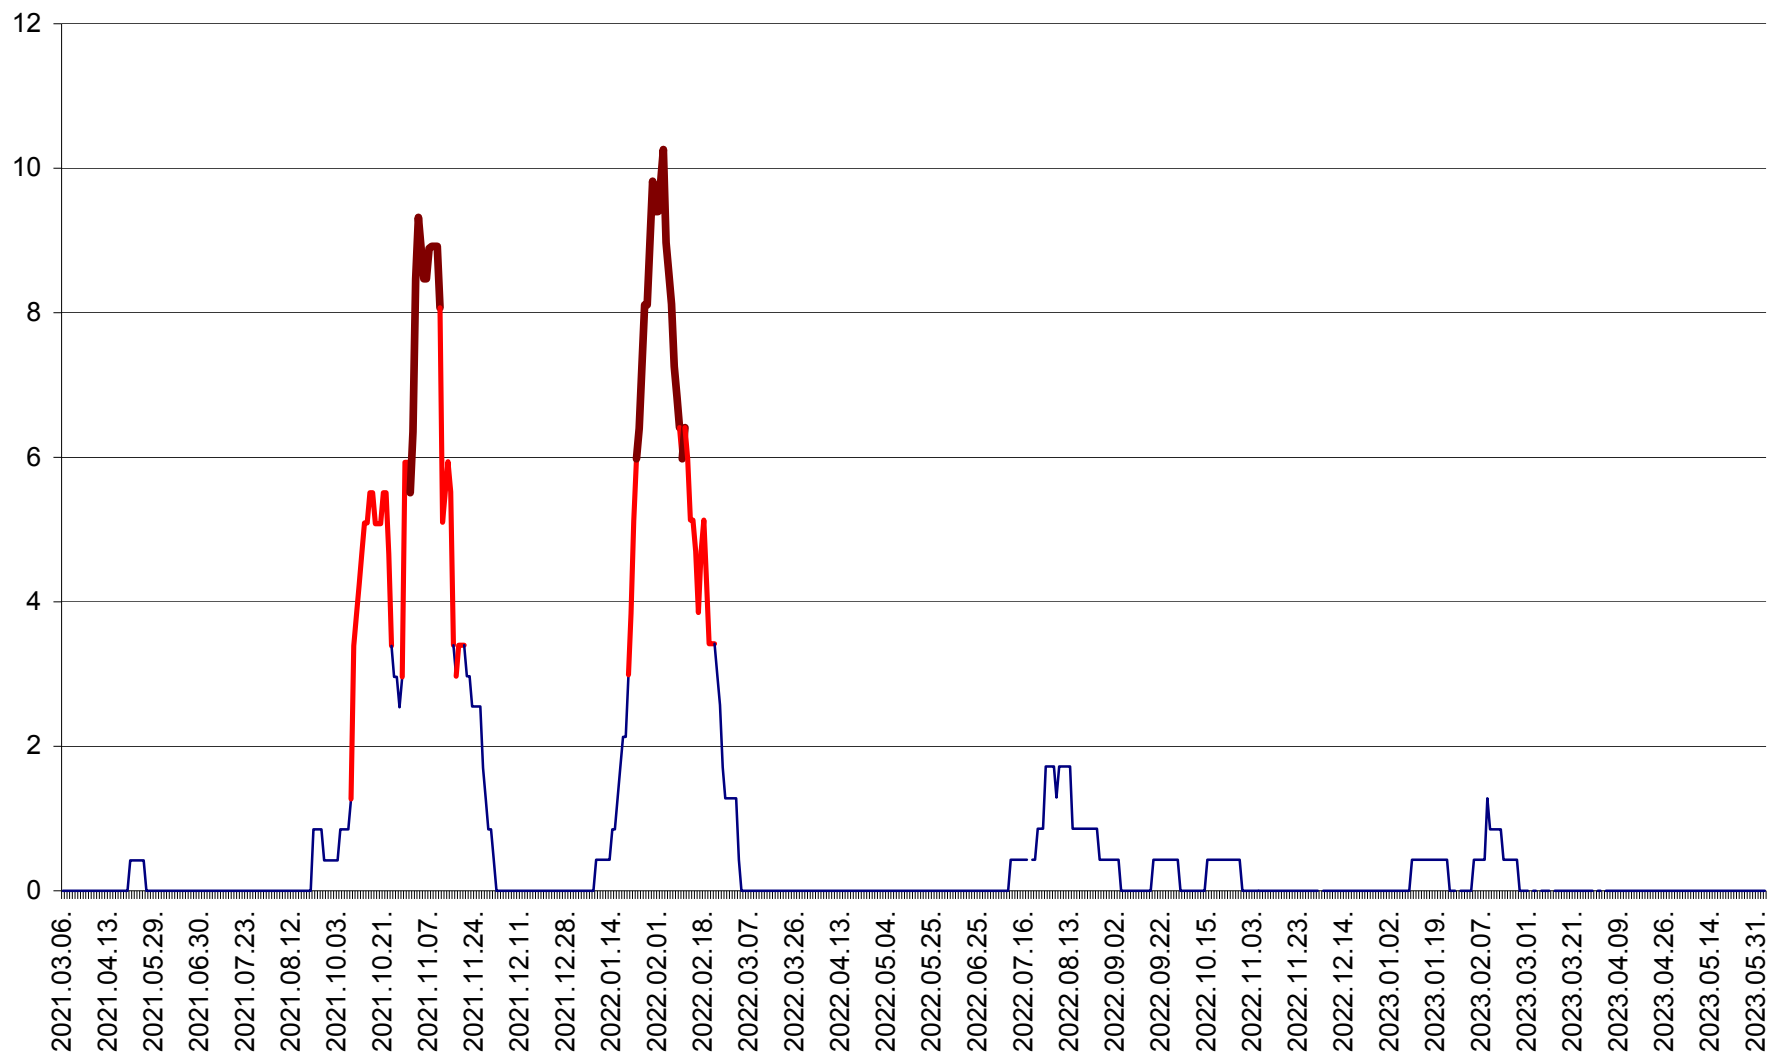

SĂCEL - Evolutia incidentei cumulate pe 14 zile la ‰ de locuitori  
2021.03.07. - 2023.06.04.

SÂNCRĂIENI - Evolutia incidentei cumulate pe 14 zile la ‰ de locuitori  
2021.03.07. - 2023.06.04.

SÂNDOMINIC - Evolutia incidentei cumulate pe 14 zile la ‰ de locuitori  
2021.03.07. - 2023.06.04.

SÂNMARTIN - Evolutia incidentei cumulate pe 14 zile la ‰ de locuitori  
2021.03.07. - 2023.06.04.

SÂNSIMION - Evolutia incidentei cumulate pe 14 zile la ‰ de locuitori  
2021.03.07. - 2023.06.04.

SÂNTIMBRU - Evolutia incidentei cumulate pe 14 zile la ‰ de locuitori  
2021.03.07. - 2023.06.04.