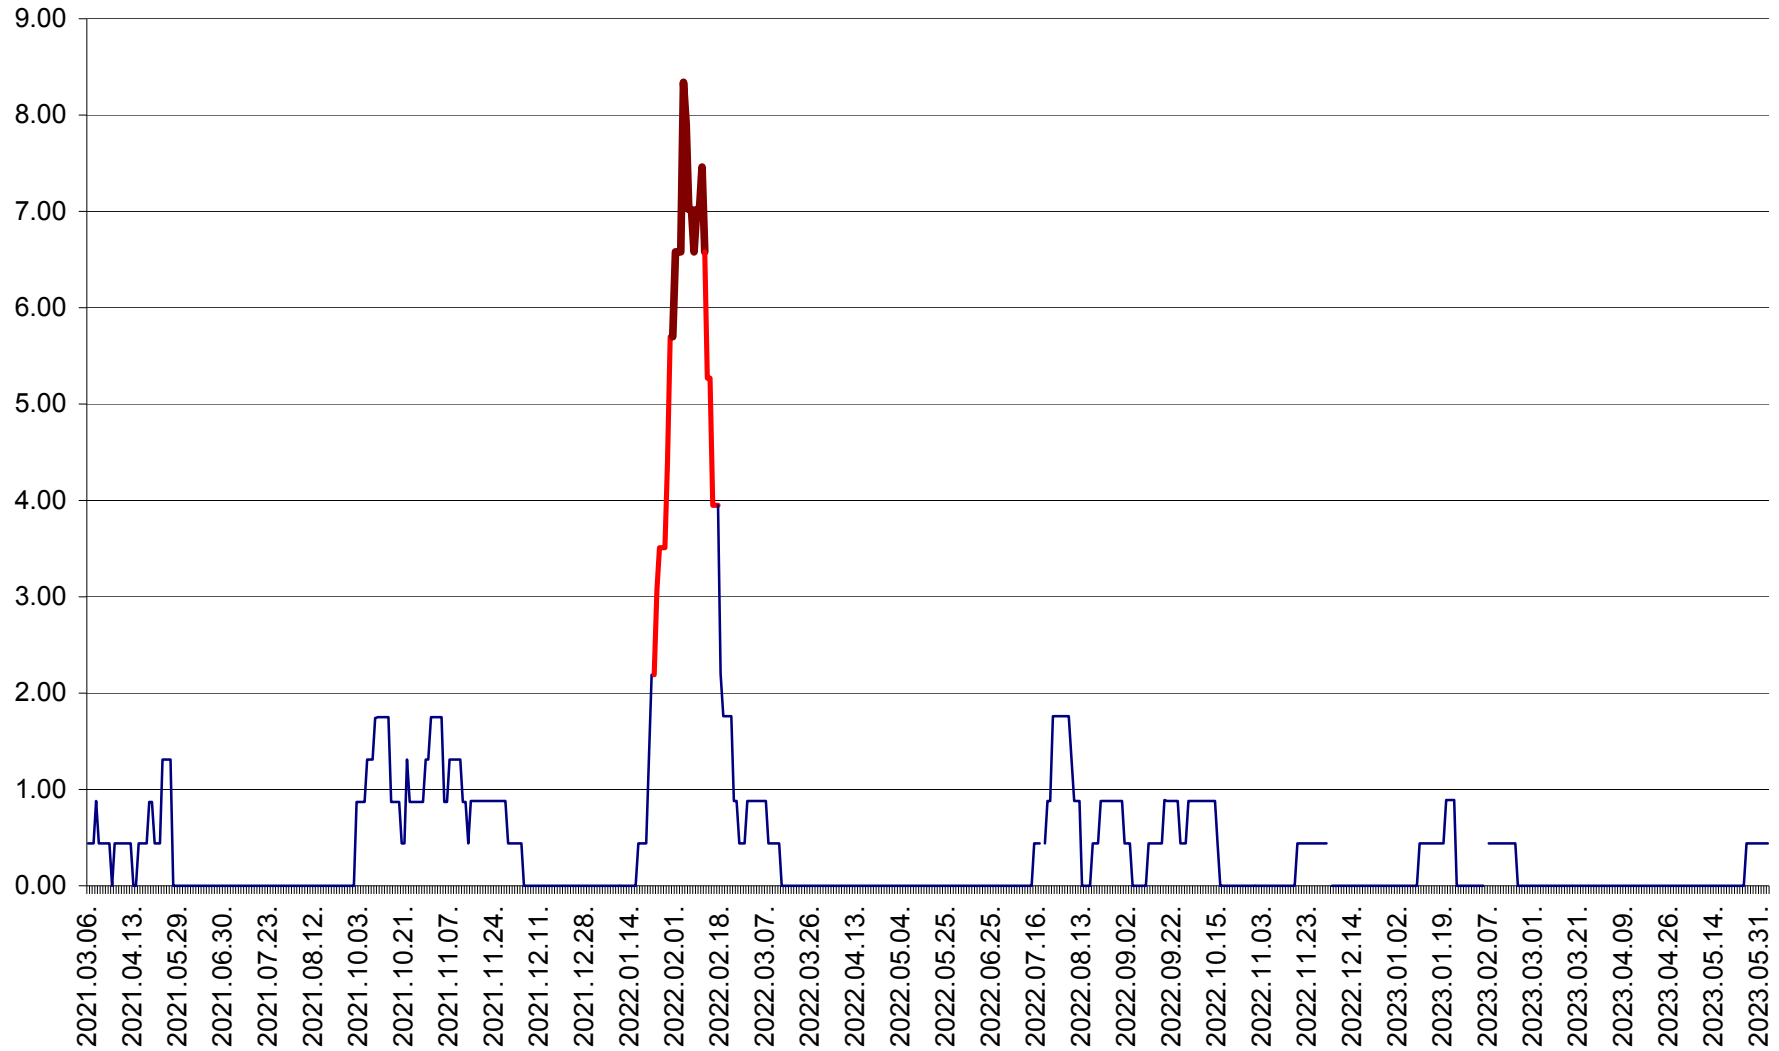

ORAȘ BĂLAN - Evoluția incidenței cumulate pe 14 zile la ‰ de locuitori  
2021.03.07. - 2023.06.04.

BILBOR - Evolutia incidentei cumulate pe 14 zile la ‰ de locuitori  
2021.03.07. - 2023.06.04.

ORAȘ BORSEC - Evolutia incidentei cumulate pe 14 zile la ‰ de locuitori  
2021.03.07. - 2023.06.04.

BRĂDEȘTI - Evolutia incidentei cumulate pe 14 zile la ‰ de locuitori  
2021.03.07. - 2023.06.04.

CĂPÂLNIȚA - Evoluția incidenței cumulate pe 14 zile la ‰ de locuitori  
2021.03.07. - 2023.06.04.

CÂRȚA - Evolutia incidentei cumulate pe 14 zile la ‰ de locuitori  
2021.03.07. - 2023.06.04.

CICEU - Evolutia incidentei cumulate pe 14 zile la ‰ de locuitori  
2021.03.07. - 2023.06.04.

CIUCSÂNGEORGIU - Evolutia incidentei cumulate pe 14 zile la ‰ de locuitori  
2021.03.07. - 2023.06.04.

CIUMANI - Evolutia incidentei cumulate pe 14 zile la ‰ de locuitori  
2021.03.07. - 2023.06.04.

CORBU - Evolutia incidentei cumulate pe 14 zile la ‰ de locuitori  
2021.03.07. - 2023.06.04.

CORUND - Evolutia incidentei cumulate pe 14 zile la ‰ de locuitori  
2021.03.07. - 2023.06.04.

COZMENI - Evolutia incidentei cumulate pe 14 zile la ‰ de locuitori  
2021.03.07. - 2023.06.04.