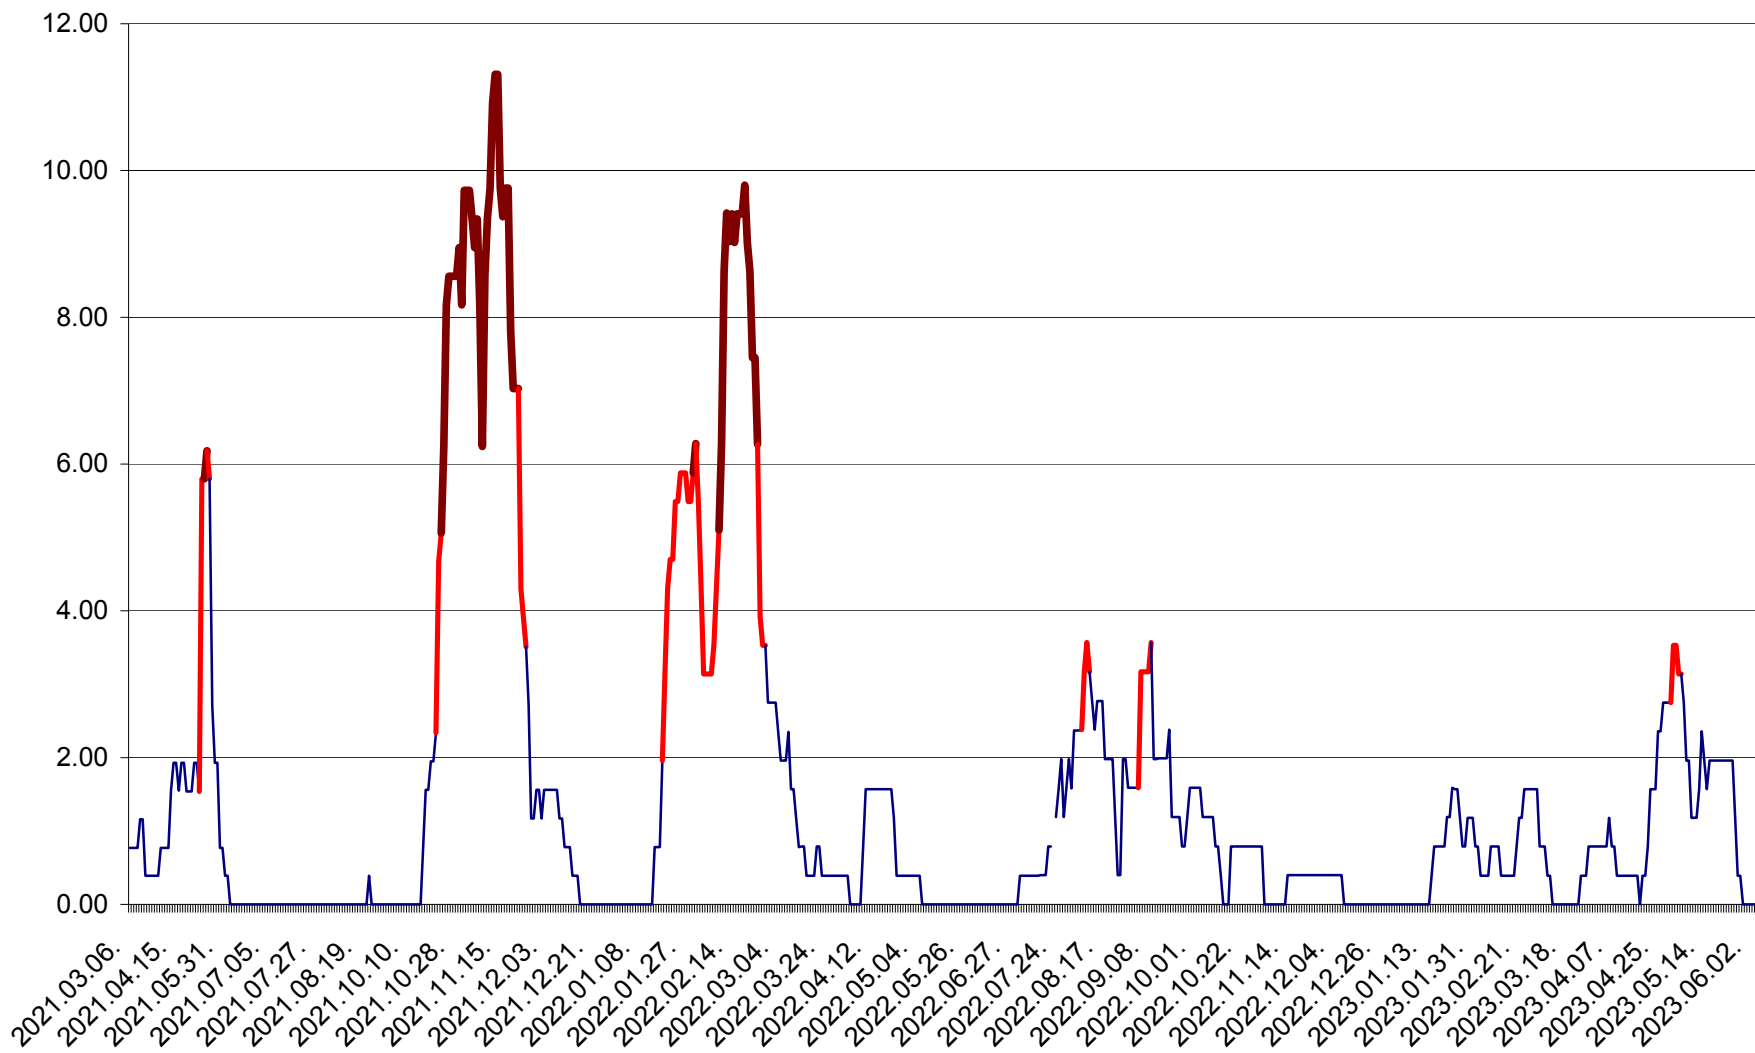

ATID - Evolutia incidentei cumulate pe 14 zile la ‰ de locuitori  
2021.03.07. - 2023.06.04.

AVRĂMEȘTI - Evolutia incidentei cumulate pe 14 zile la ‰ de locuitori  
2021.03.07. - 2023.06.04.

ORAȘ BĂILE TUȘNAD - Evoluția incidenței cumulate pe 14 zile la ‰ de locuitori  
2021.03.07. - 2023.06.04.

ORAȘ BĂLAN - Evoluția incidenței cumulate pe 14 zile la ‰ de locuitori  
2021.03.07. - 2023.06.04.

BILBOR - Evolutia incidentei cumulate pe 14 zile la ‰ de locuitori  
2021.03.07. - 2023.06.04.

ORAȘ BORSEC - Evolutia incidentei cumulate pe 14 zile la ‰ de locuitori  
2021.03.07. - 2023.06.04.

BRĂDEȘTI - Evolutia incidentei cumulate pe 14 zile la ‰ de locuitori  
2021.03.07. - 2023.06.04.

CĂPÂLNIȚA - Evoluția incidenței cumulate pe 14 zile la ‰ de locuitori  
2021.03.07. - 2023.06.04.

CÂRȚA - Evolutia incidentei cumulate pe 14 zile la ‰ de locuitori  
2021.03.07. - 2023.06.04.