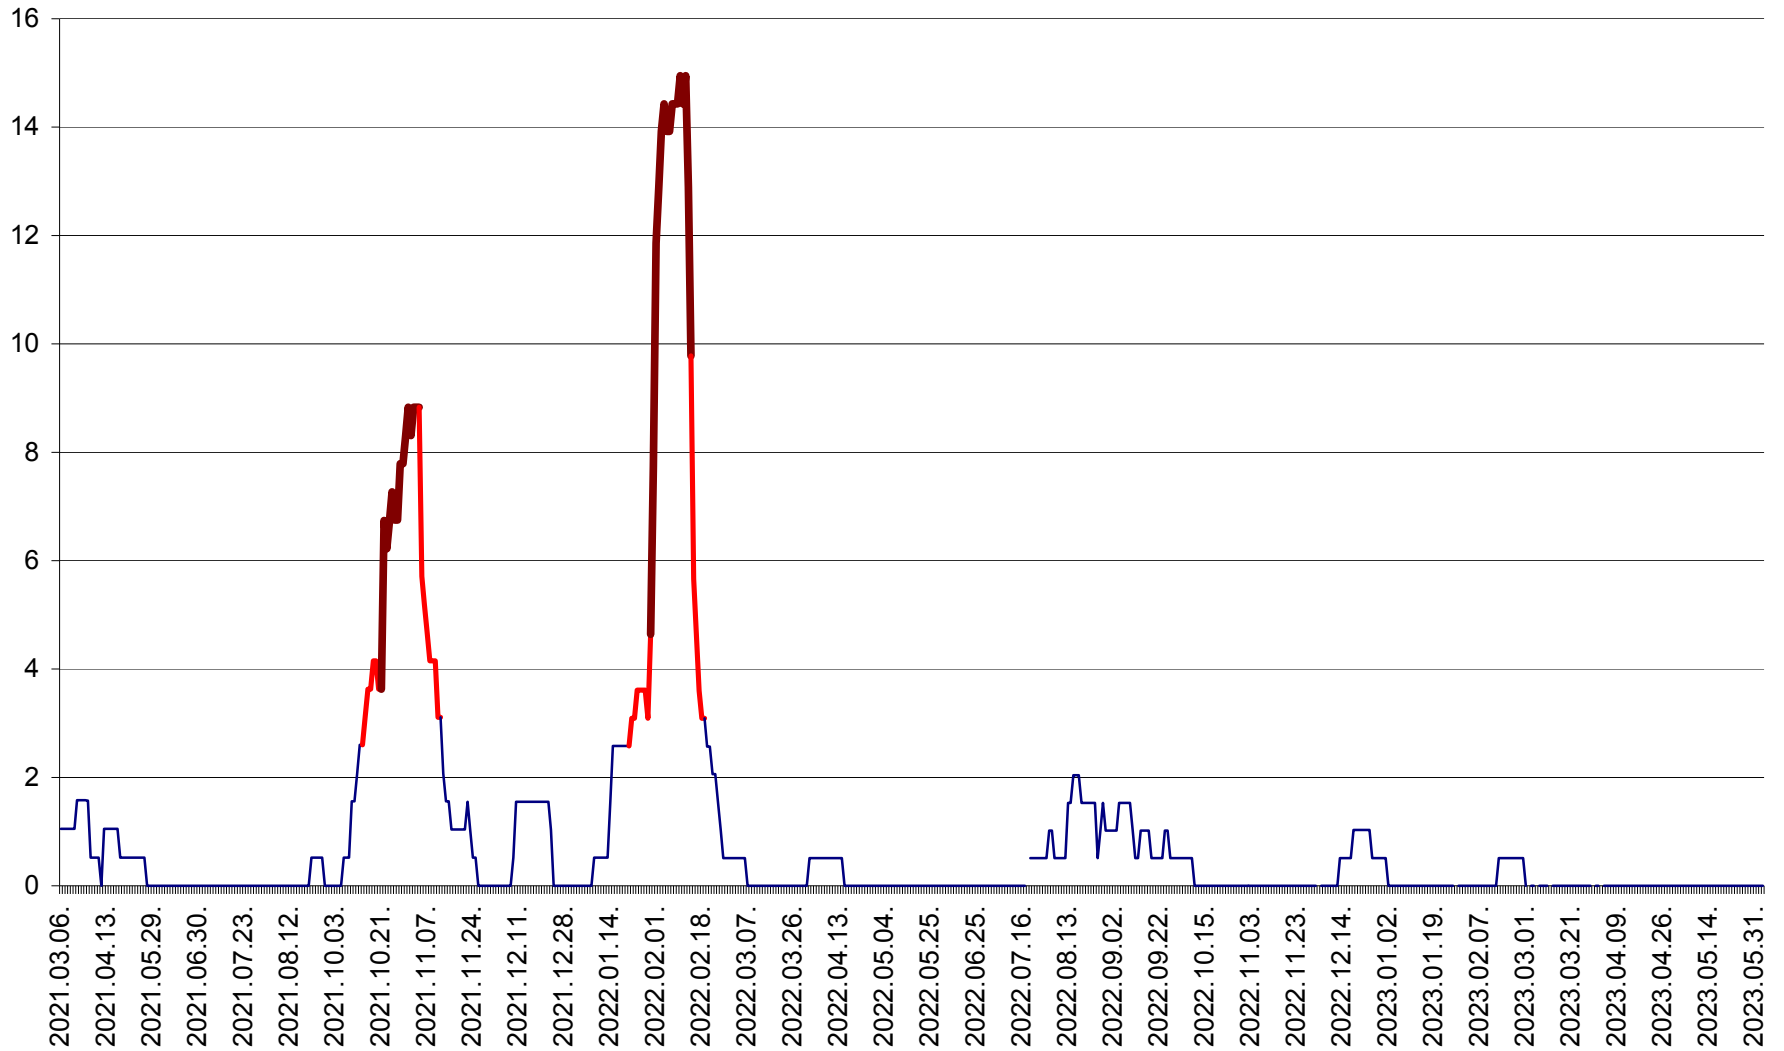

PRAID - Evolutia incidentei cumulate pe 14 zile la ‰ de locuitori
2021.03.07. - 2023.06.04.