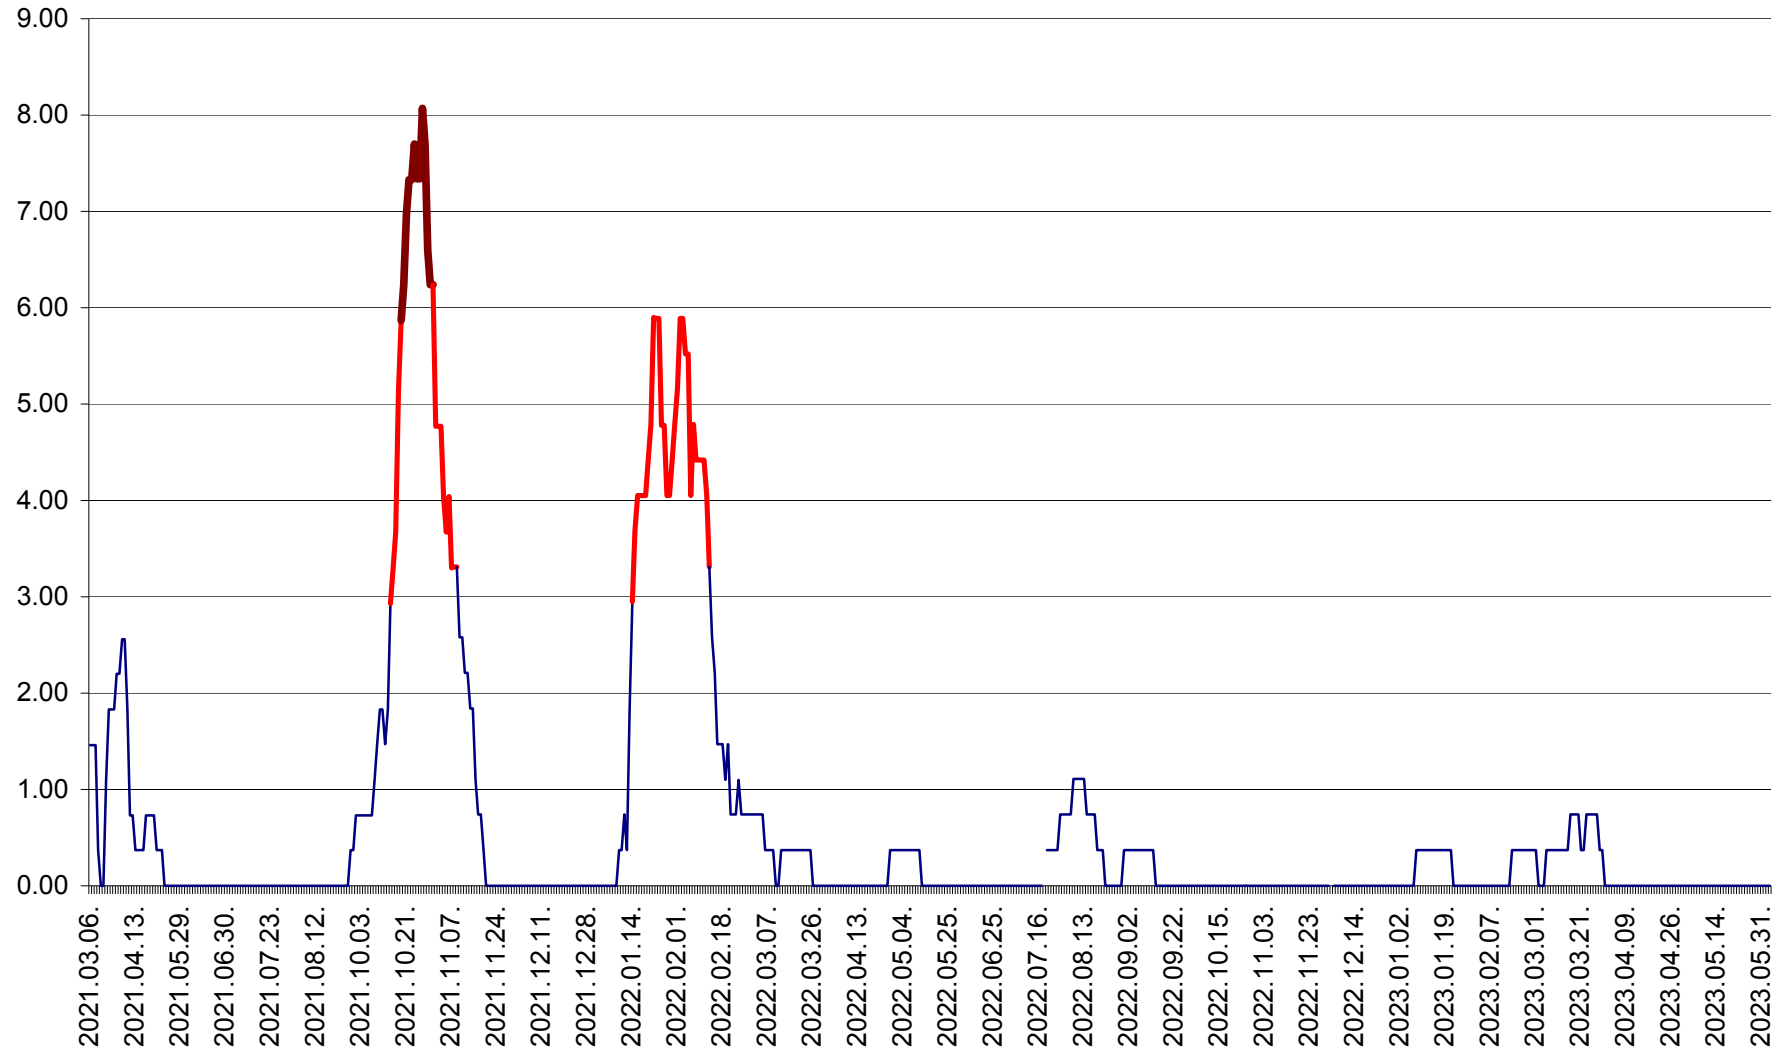

ORAȘ BĂLAN - Evoluția incidenței cumulate pe 14 zile la ‰ de locuitori  
2021.03.07. - 2023.06.04.

BILBOR - Evolutia incidentei cumulate pe 14 zile la ‰ de locuitori  
2021.03.07. - 2023.06.04.

ORAȘ BORSEC - Evolutia incidentei cumulate pe 14 zile la ‰ de locuitori  
2021.03.07. - 2023.06.04.

BRĂDEȘTI - Evolutia incidentei cumulate pe 14 zile la ‰ de locuitori  
2021.03.07. - 2023.06.04.

CĂPÂLNIȚA - Evoluția incidenței cumulate pe 14 zile la ‰ de locuitori  
2021.03.07. - 2023.06.04.

CÂRȚA - Evolutia incidentei cumulate pe 14 zile la ‰ de locuitori  
2021.03.07. - 2023.06.04.

CICEU - Evolutia incidentei cumulate pe 14 zile la ‰ de locuitori  
2021.03.07. - 2023.06.04.

CIUCSÂNGEORGIU - Evolutia incidentei cumulate pe 14 zile la ‰ de locuitori  
2021.03.07. - 2023.06.04.

CIUMANI - Evolutia incidentei cumulate pe 14 zile la ‰ de locuitori  
2021.03.07. - 2023.06.04.

CORBU - Evolutia incidentei cumulate pe 14 zile la ‰ de locuitori  
2021.03.07. - 2023.06.04.

CORUND - Evolutia incidentei cumulate pe 14 zile la ‰ de locuitori  
2021.03.07. - 2023.06.04.

COZMENI - Evolutia incidentei cumulate pe 14 zile la ‰ de locuitori  
2021.03.07. - 2023.06.04.