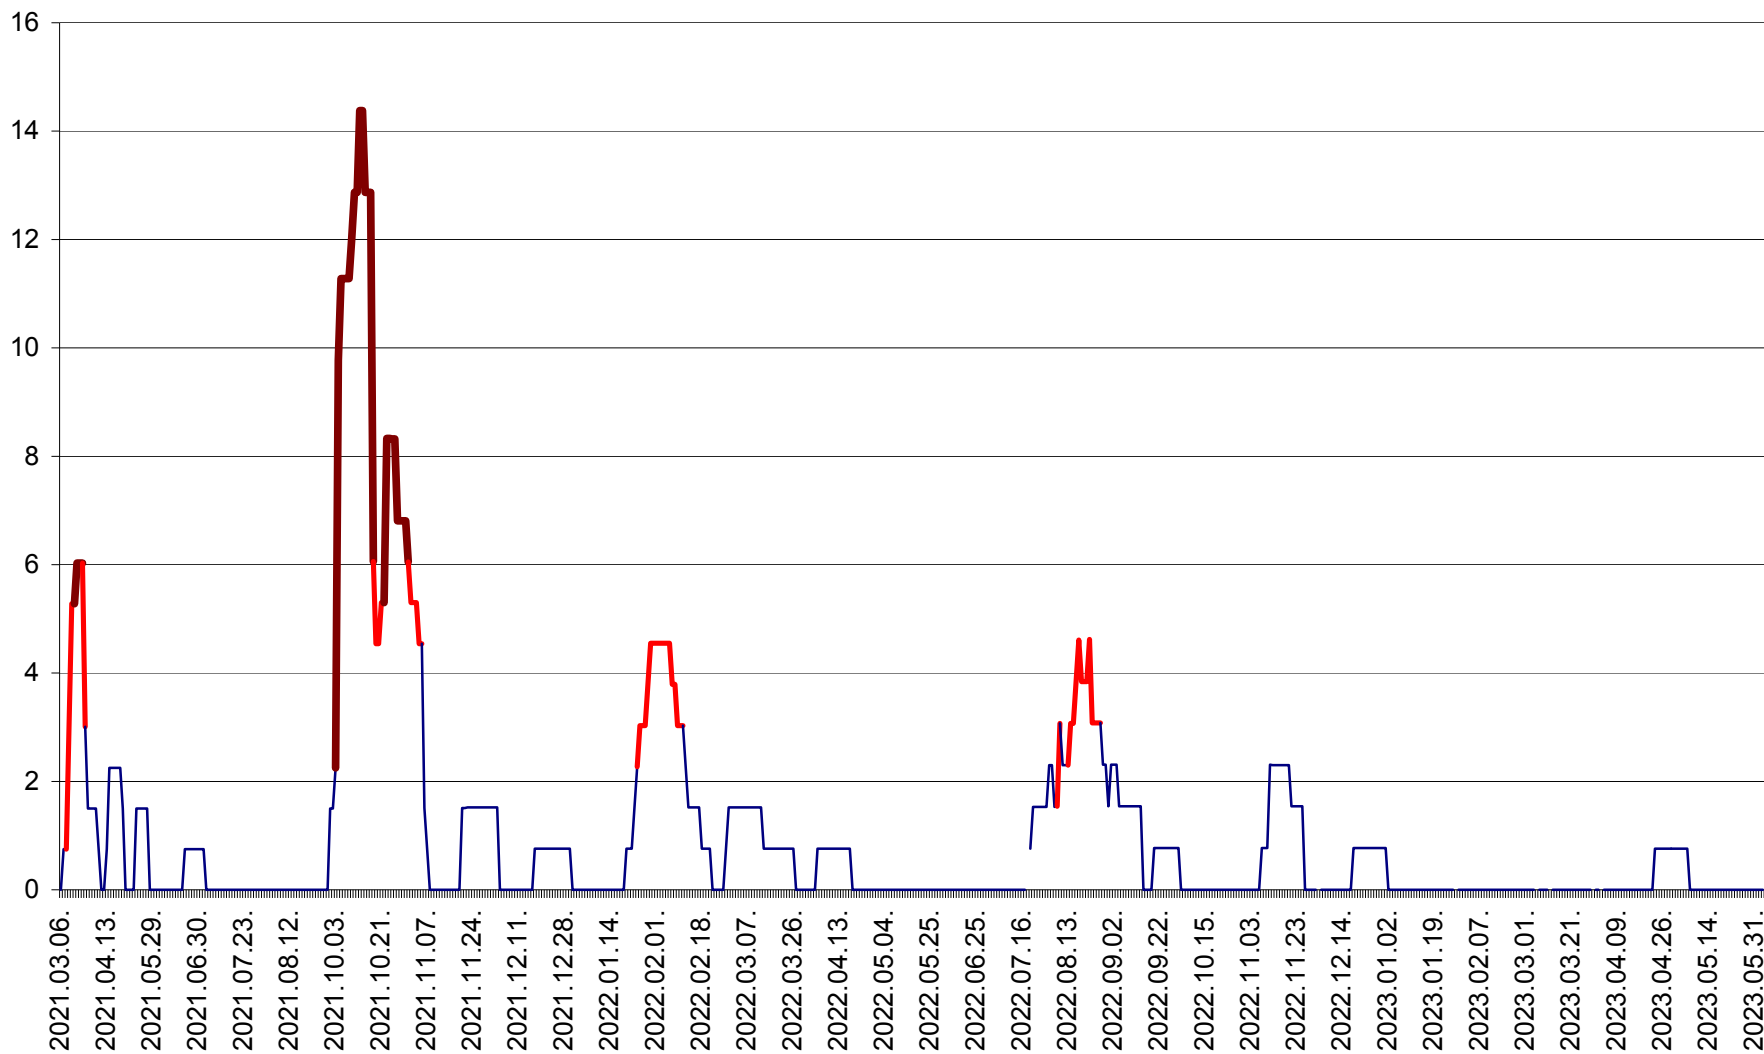

MEREȘTI - Evolutia incidentei cumulate pe 14 zile la ‰ de locuitori  
2021.03.07. - 2023.06.04.

MUNICIPIUL MIERCUREA-CIUC - Evolutia incidentei cumulate pe 14 zile la ‰ de locuitori  
2021.03.07. - 2023.06.04.

MIHĂILENI - Evolutia incidentei cumulate pe 14 zile la ‰ de locuitori  
2021.03.07. - 2023.06.04.

MUGENI - Evolutia incidentei cumulate pe 14 zile la ‰ de locuitori  
2021.03.07. - 2023.06.04.

OCLAND - Evolutia incidentei cumulate pe 14 zile la ‰ de locuitori  
2021.03.07. - 2023.06.04.