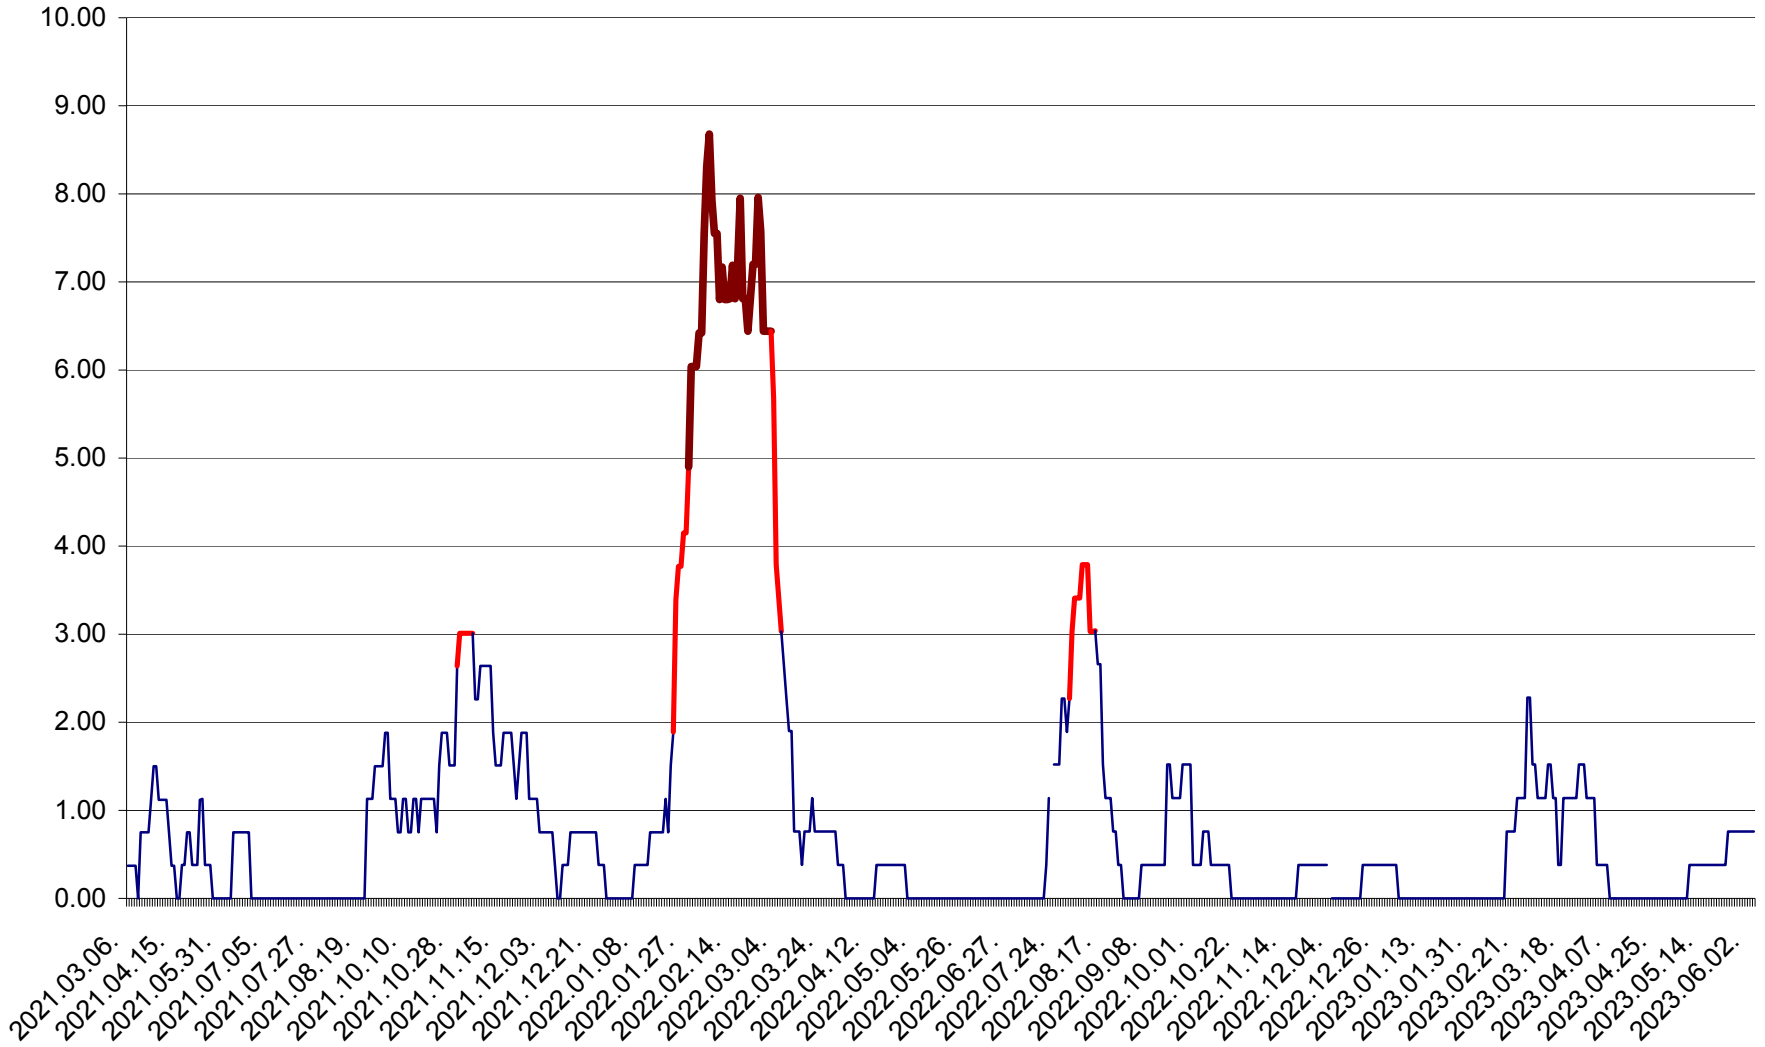

ATID - Evolutia incidentei cumulate pe 14 zile la ‰ de locuitori  
2021.03.07. - 2023.06.04.

AVRĂMEȘTI - Evolutia incidentei cumulate pe 14 zile la ‰ de locuitori  
2021.03.07. - 2023.06.04.

ORAȘ BĂILE TUȘNAD - Evoluția incidenței cumulate pe 14 zile la ‰ de locuitori  
2021.03.07. - 2023.06.04.

ORAȘ BĂLAN - Evoluția incidenței cumulate pe 14 zile la ‰ de locuitori  
2021.03.07. - 2023.06.04.

BILBOR - Evolutia incidentei cumulate pe 14 zile la ‰ de locuitori  
2021.03.07. - 2023.06.04.

ORAȘ BORSEC - Evolutia incidentei cumulate pe 14 zile la ‰ de locuitori  
2021.03.07. - 2023.06.04.

BRĂDEȘTI - Evolutia incidentei cumulate pe 14 zile la ‰ de locuitori  
2021.03.07. - 2023.06.04.

CĂPÂLNIȚA - Evoluția incidenței cumulate pe 14 zile la ‰ de locuitori  
2021.03.07. - 2023.06.04.

CÂRȚA - Evolutia incidentei cumulate pe 14 zile la ‰ de locuitori  
2021.03.07. - 2023.06.04.