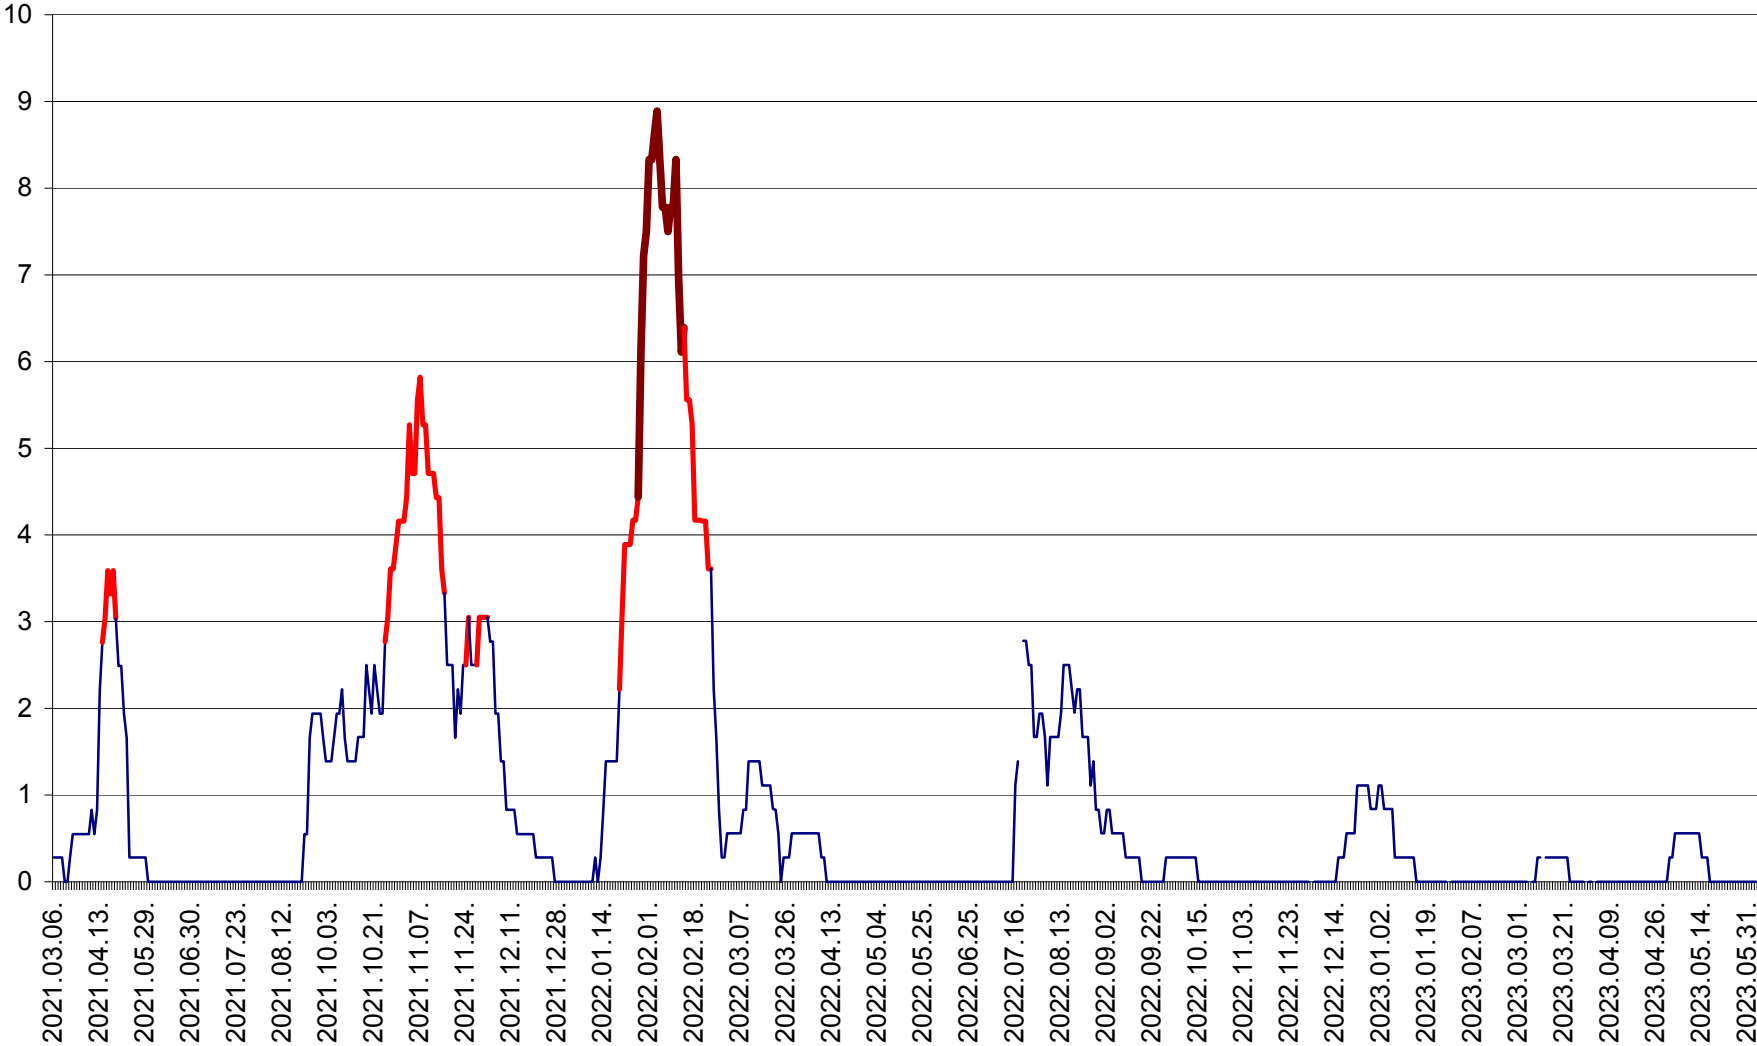

MEREȘTI - Evolutia incidentei cumulate pe 14 zile la ‰ de locuitori  
2021.03.07. - 2023.06.04.

MUNICIPIUL MIERCUREA-CIUC - Evolutia incidentei cumulate pe 14 zile la ‰ de locuitori  
2021.03.07. - 2023.06.04.

MIHĂILENI - Evolutia incidentei cumulate pe 14 zile la ‰ de locuitori  
2021.03.07. - 2023.06.04.

MUGENI - Evolutia incidentei cumulate pe 14 zile la ‰ de locuitori  
2021.03.07. - 2023.06.04.

OCLAND - Evolutia incidentei cumulate pe 14 zile la ‰ de locuitori  
2021.03.07. - 2023.06.04.