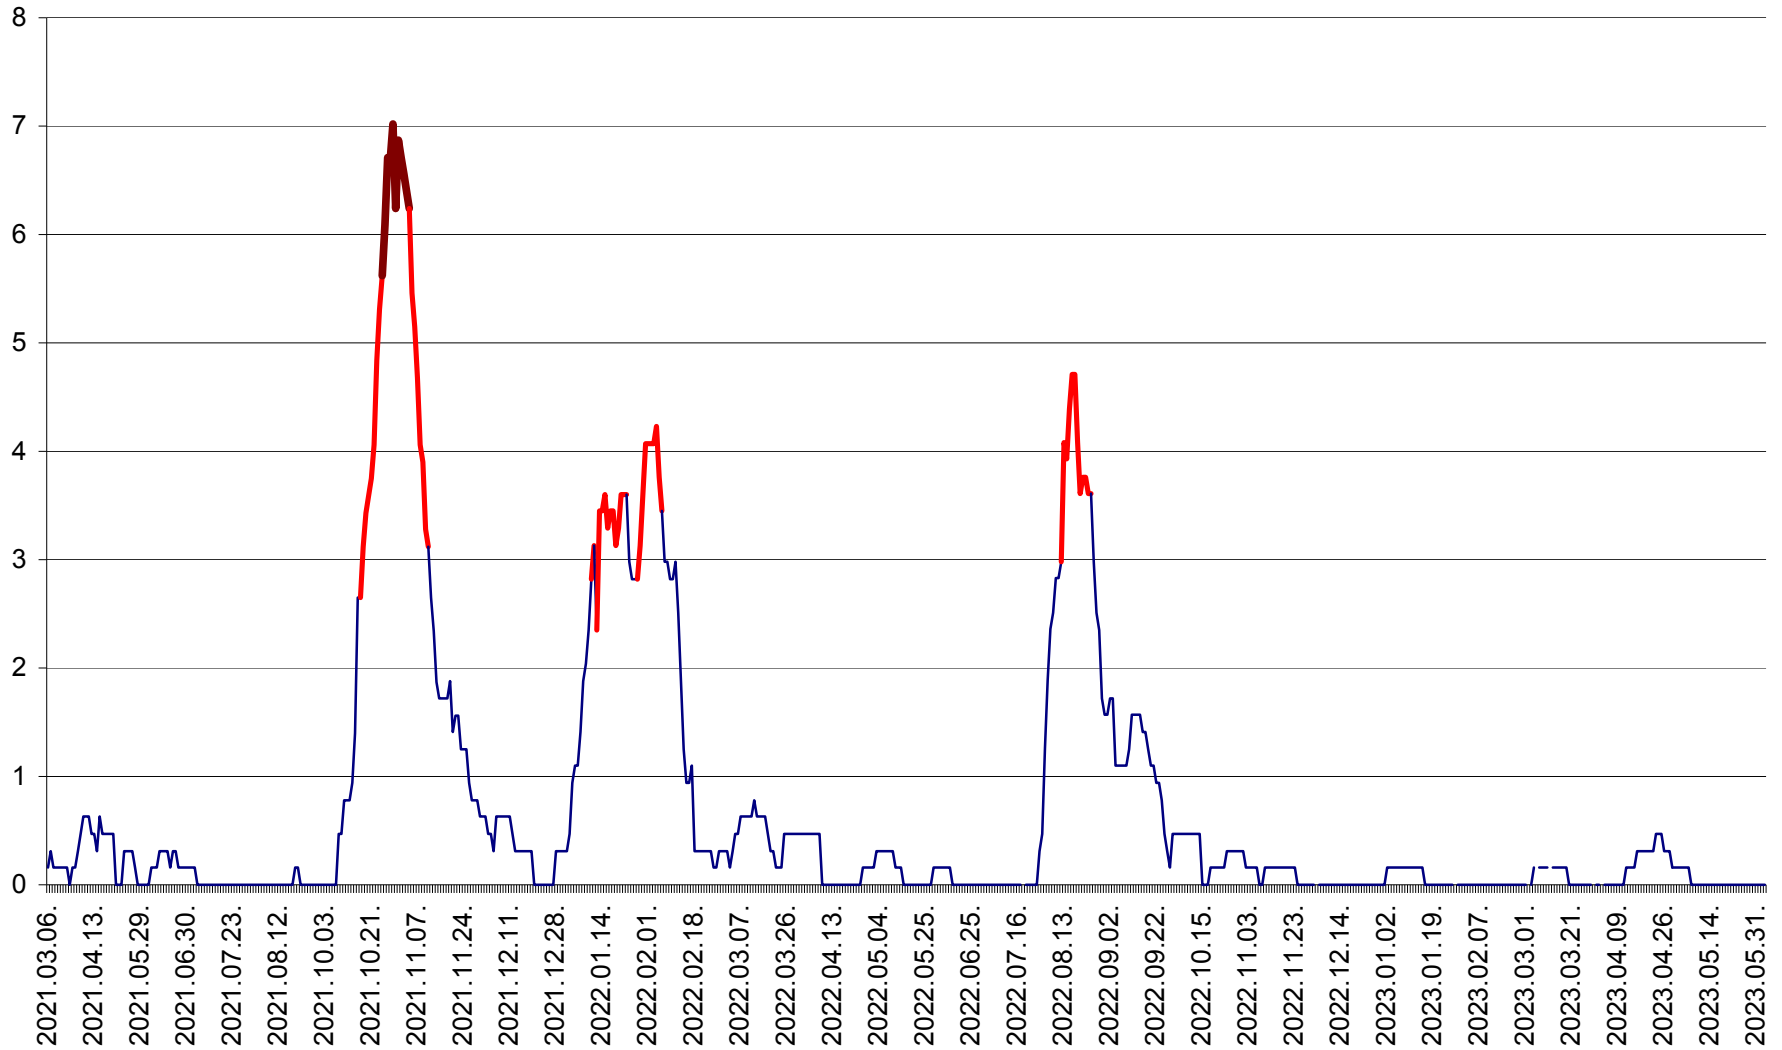

PLĂIEȘII DE JOS - Evoluția incidenței cumulate pe 14 zile la ‰ de locuitori  
2021.03.07. - 2023.06.04.

PORUMBENI - Evolutia incidentei cumulate pe 14 zile la ‰ de locuitori  
2021.03.07. - 2023.06.04.

PRAID - Evolutia incidentei cumulate pe 14 zile la ‰ de locuitori  
2021.03.07. - 2023.06.04.

RACU - Evolutia incidentei cumulate pe 14 zile la ‰ de locuitori  
2021.03.07. - 2023.06.04.

REMETEA - Evolutia incidentei cumulate pe 14 zile la % de locuitori  
2021.03.07. - 2023.06.04.