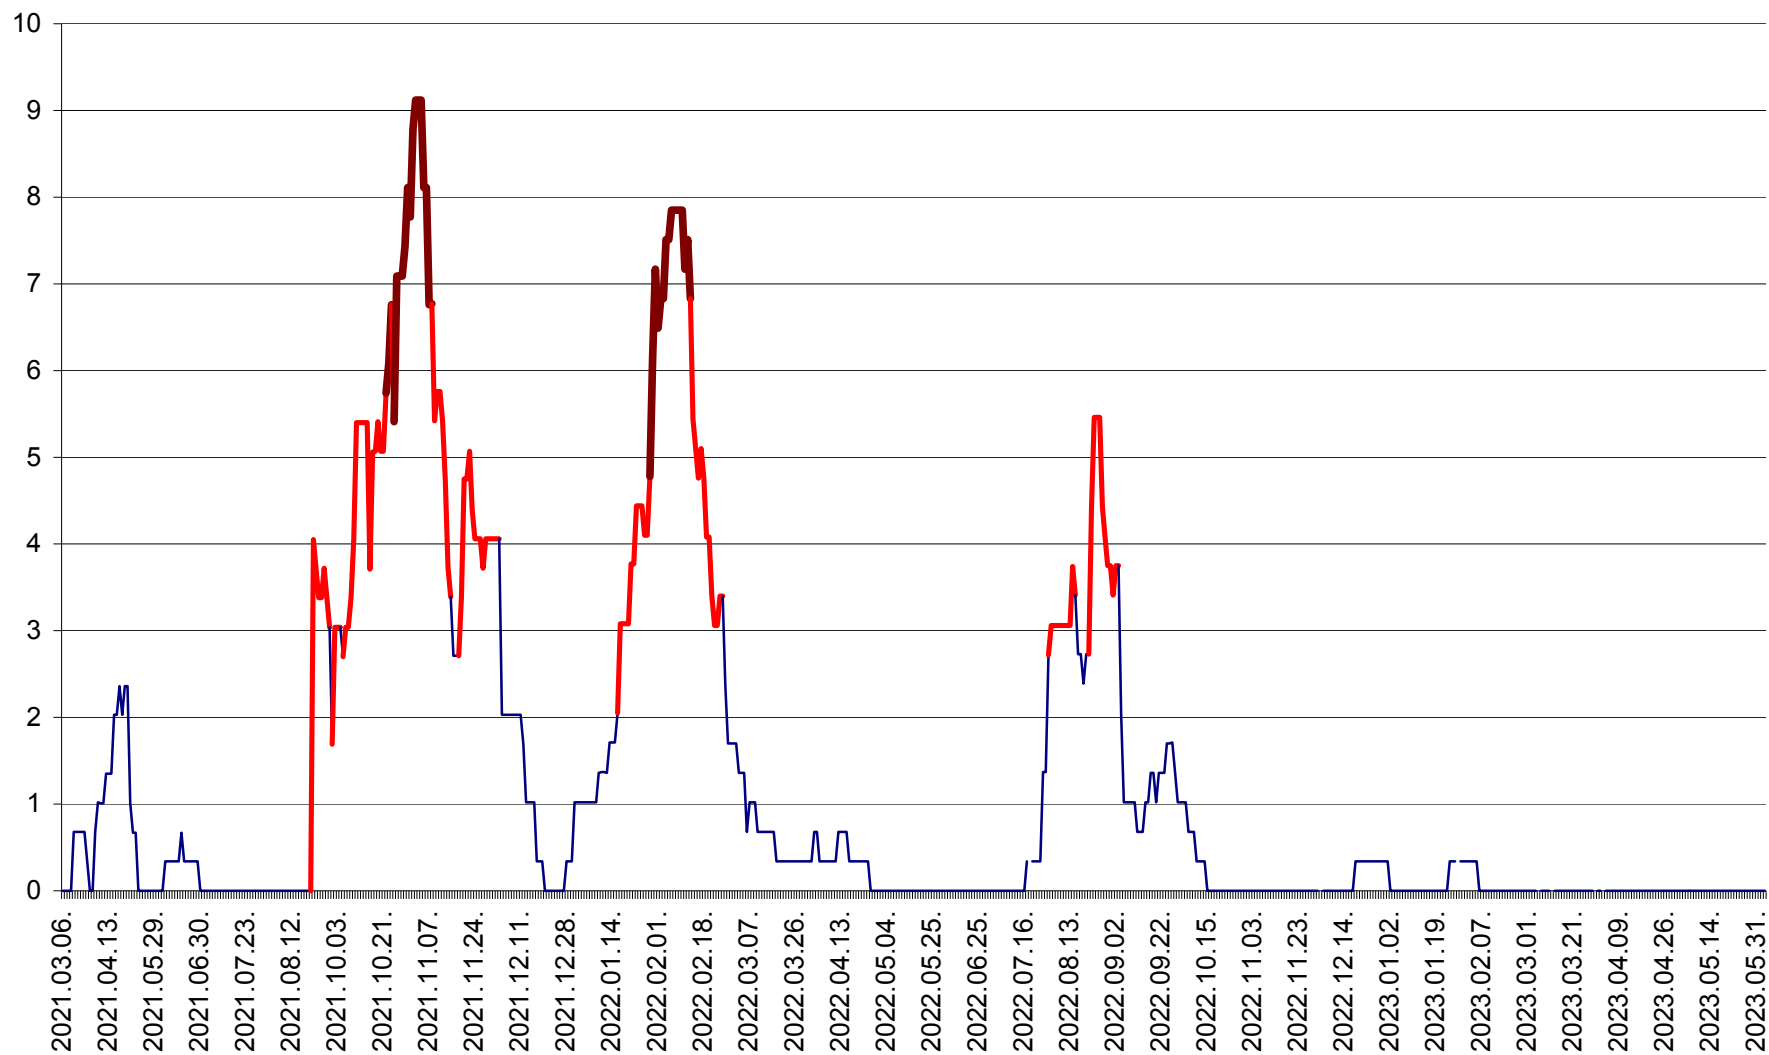

LUNCA DE JOS - Evolutia incidentei cumulate pe 14 zile la ‰ de locuitori  
2021.03.07. - 2023.06.04.

LUNCA DE SUS - Evolutia incidentei cumulate pe 14 zile la ‰ de locuitori  
2021.03.07. - 2023.06.04.

LUPENI - Evolutia incidentei cumulate pe 14 zile la ‰ de locuitori  
2021.03.07. - 2023.06.04.

MĂDĂRAȘ - Evolutia incidentei cumulate pe 14 zile la ‰ de locuitori  
2021.03.07. - 2023.06.04.

MĂRTINIȘ - Evolutia incidentei cumulate pe 14 zile la ‰ de locuitori  
2021.03.07. - 2023.06.04.

MEREȘTI - Evolutia incidentei cumulate pe 14 zile la ‰ de locuitori  
2021.03.07. - 2023.06.04.

MUNICIPIUL MIERCUREA-CIUC - Evolutia incidentei cumulate pe 14 zile la ‰ de locuitori  
2021.03.07. - 2023.06.04.