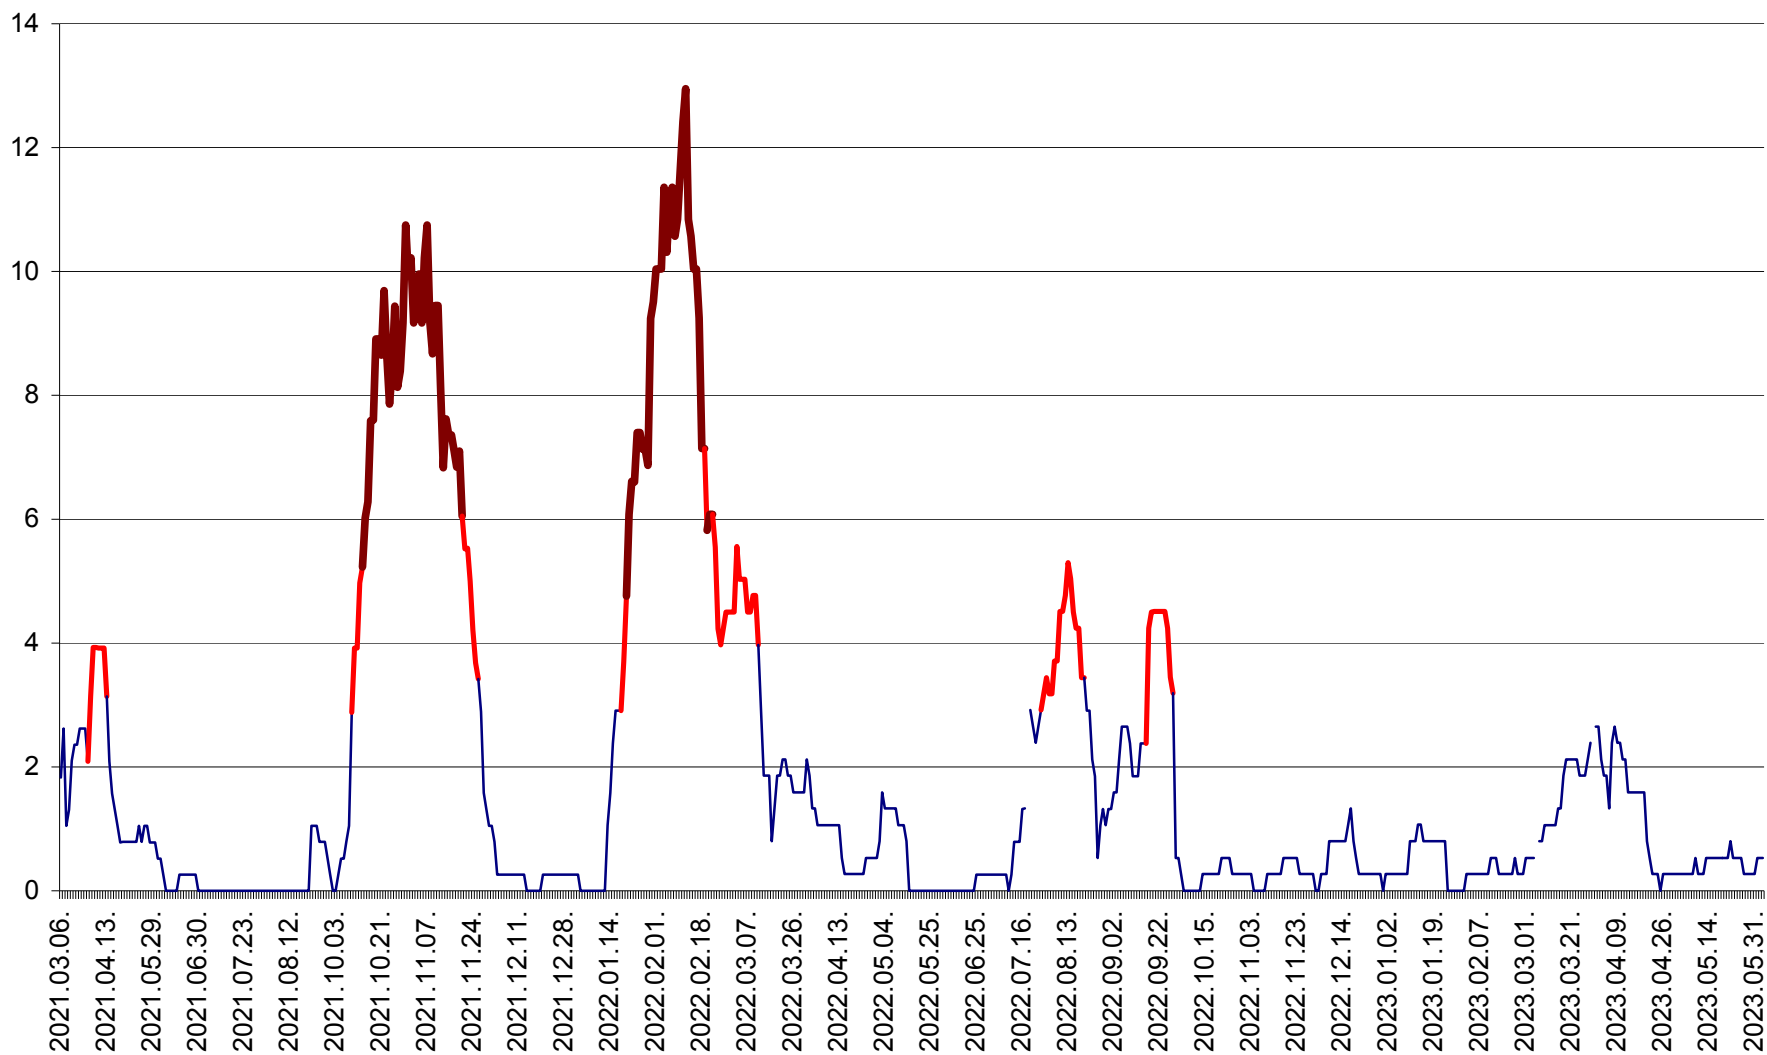

SATU MARE - Evolutia incidentei cumulate pe 14 zile la ‰ de locuitori
2021.03.07. - 2023.06.04.