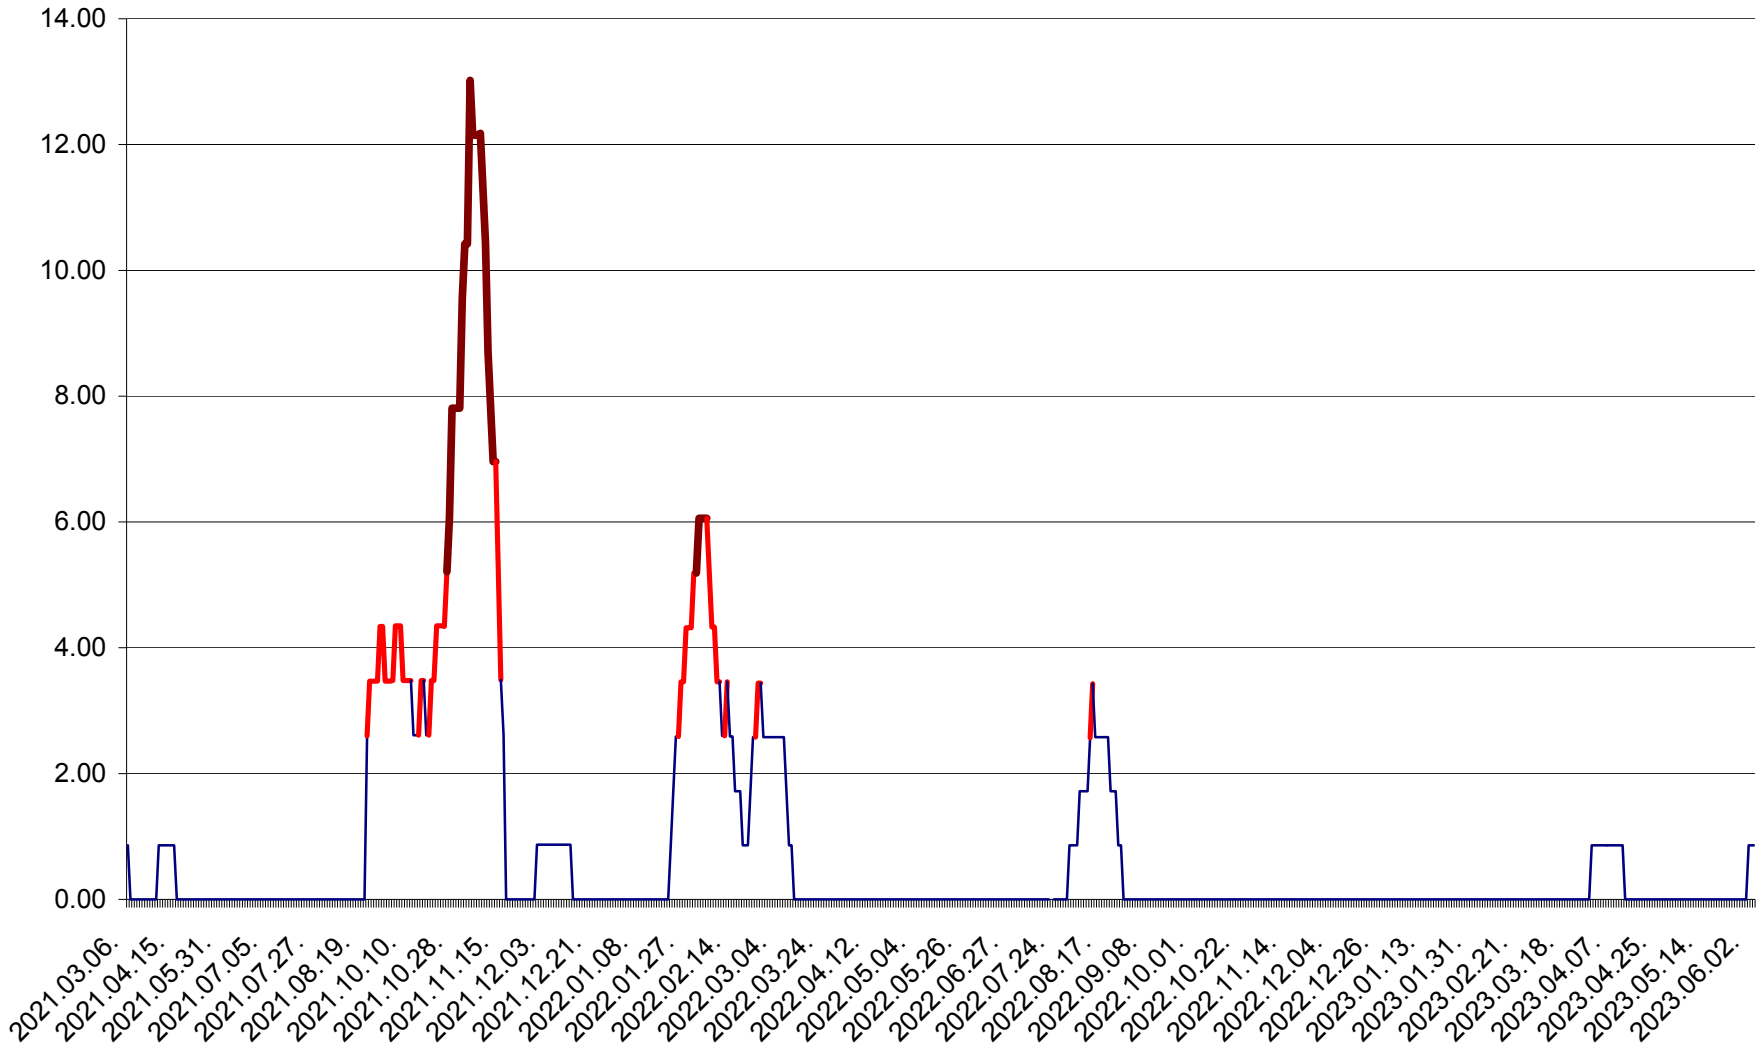

VĂRȘAG - Evolutia incidentei cumulate pe 14 zile la ‰ de locuitori
2021.03.07. - 2023.06.04.