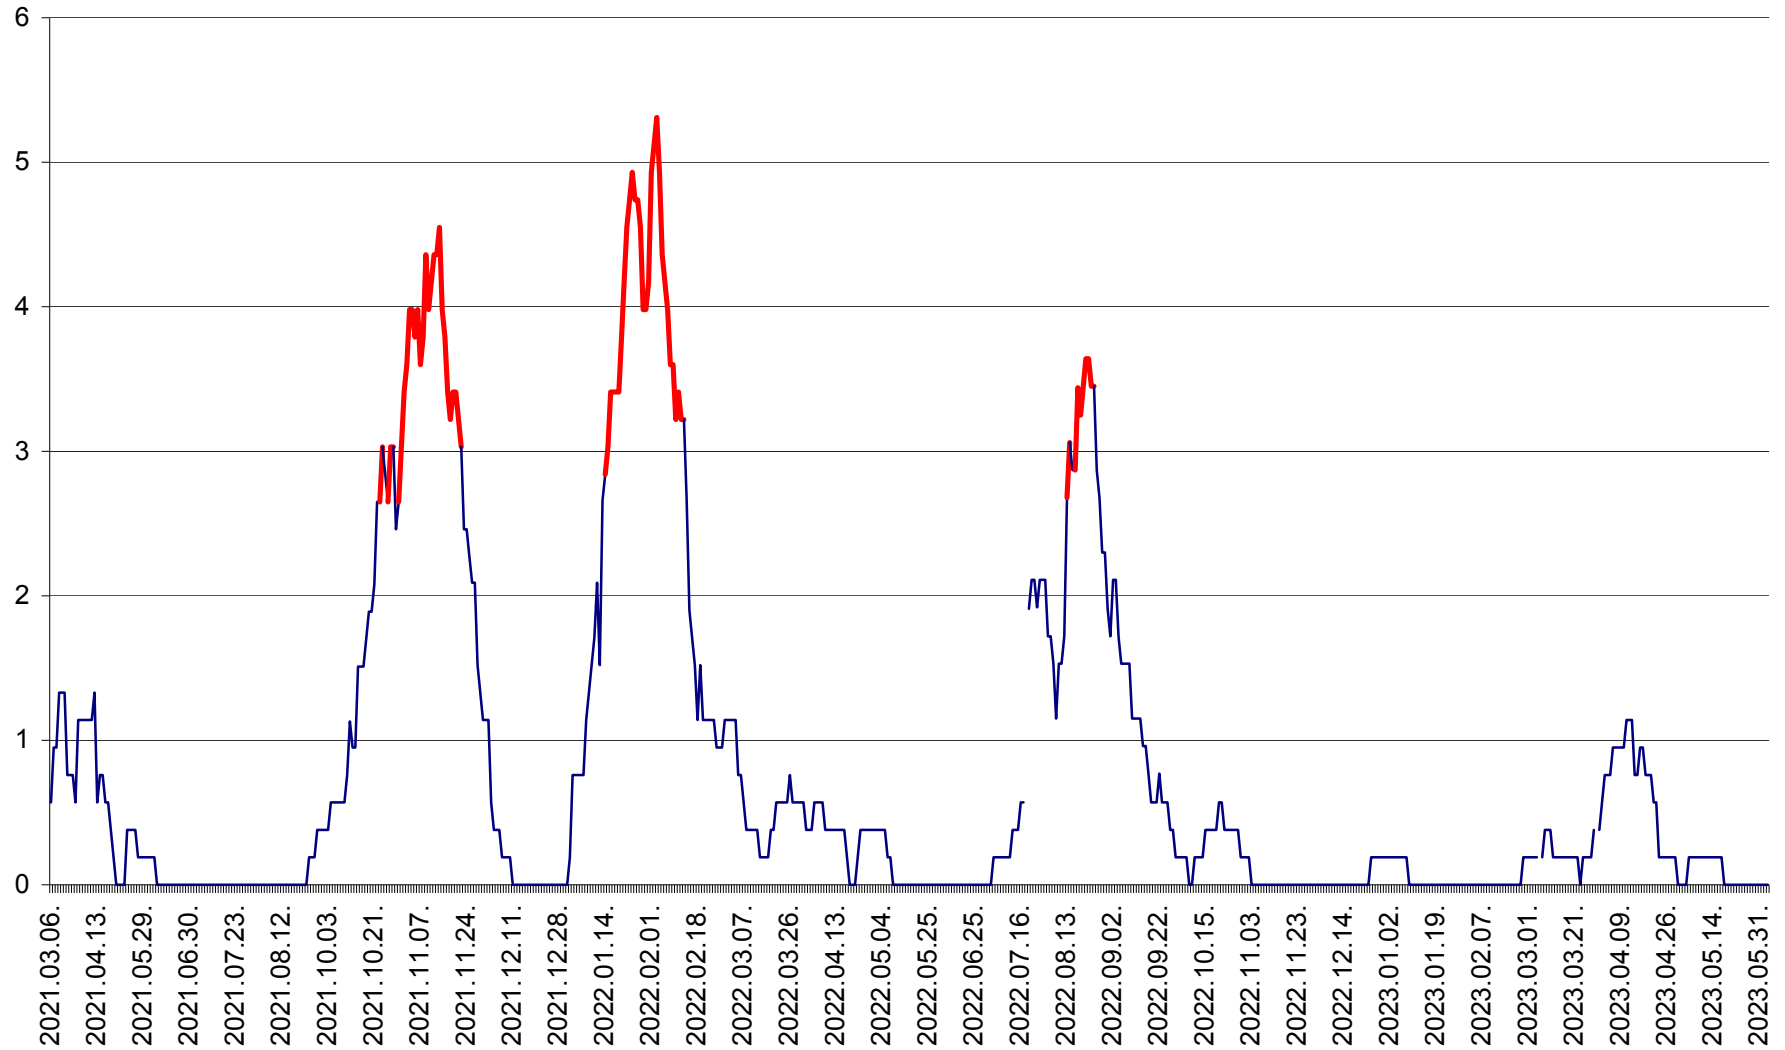

TOMEȘTI - Evolutia incidentei cumulate pe 14 zile la % de locuitori
2021.03.07. - 2023.06.04.