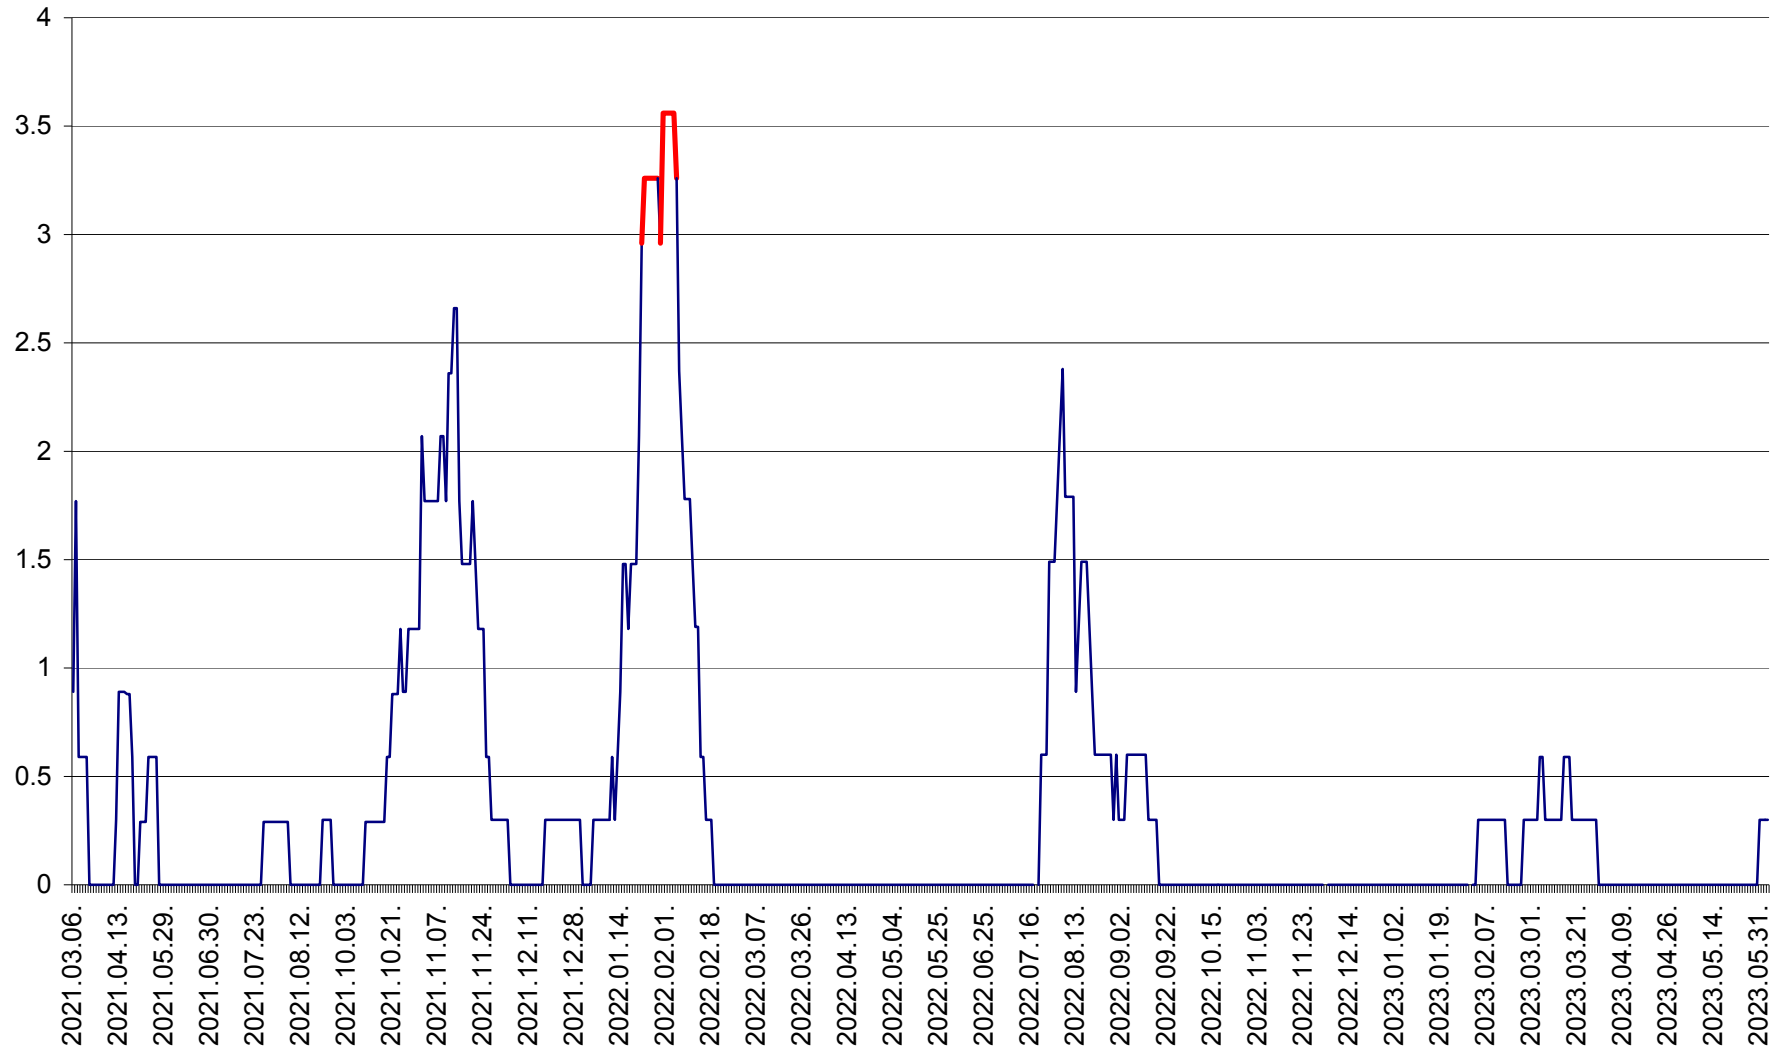

MUNICIPIUL GHEORGHENI - Evolutia incidentei cumulate pe 14 zile la % de locuitori  
2021.03.07. - 2023.06.04.

JOSENI - Evolutia incidentei cumulate pe 14 zile la ‰ de locuitori  
2021.03.07. - 2023.06.04.

LĂZAREA - Evolutia incidentei cumulate pe 14 zile la % de locuitori  
2021.03.07. - 2023.06.04.

LELICENI - Evolutia incidentei cumulate pe 14 zile la ‰ de locuitori  
2021.03.07. - 2023.06.04.

LUETA - Evolutia incidentei cumulate pe 14 zile la ‰ de locuitori  
2021.03.07. - 2023.06.04.

LUNCA DE JOS - Evolutia incidentei cumulate pe 14 zile la ‰ de locuitori  
2021.03.07. - 2023.06.04.

LUNCA DE SUS - Evolutia incidentei cumulate pe 14 zile la ‰ de locuitori  
2021.03.07. - 2023.06.04.