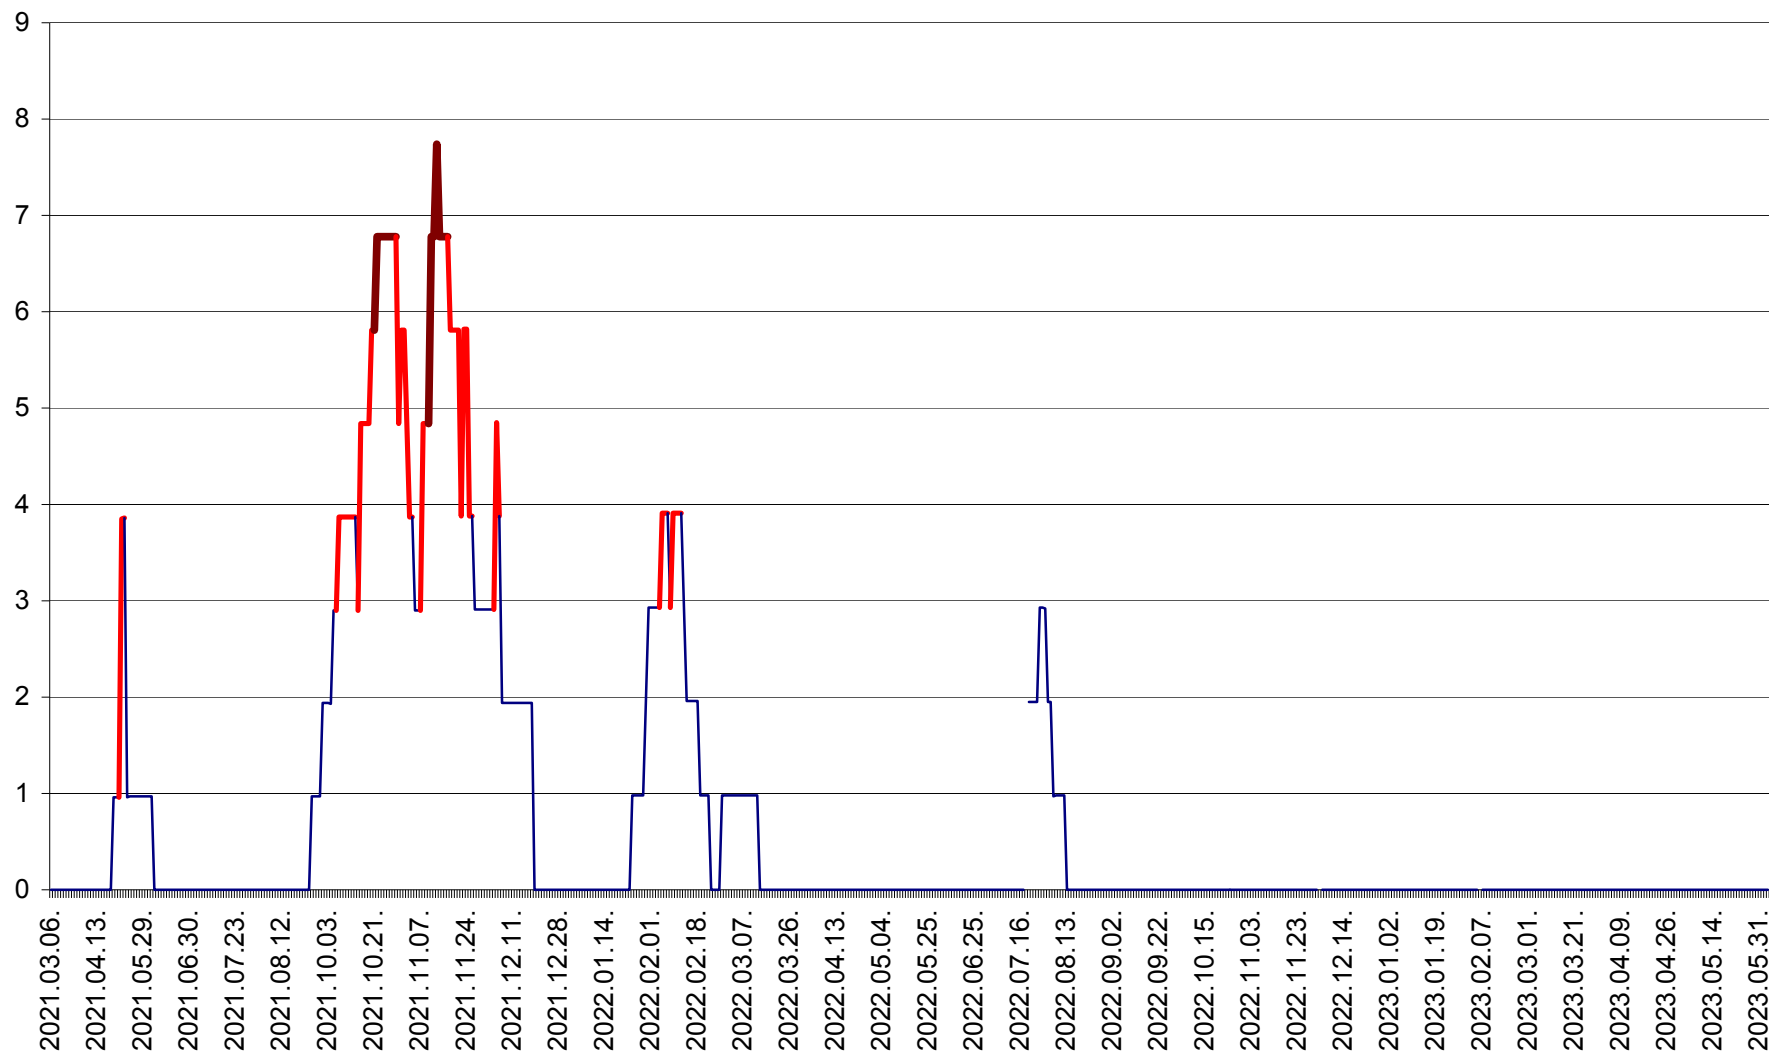

CORBU - Evolutia incidentei cumulate pe 14 zile la ‰ de locuitori  
2021.03.07. - 2023.06.04.

CORUND - Evolutia incidentei cumulate pe 14 zile la ‰ de locuitori  
2021.03.07. - 2023.06.04.

COZMENI - Evolutia incidentei cumulate pe 14 zile la ‰ de locuitori  
2021.03.07. - 2023.06.04.

ORAȘ CRISTURU SECUIESC - Evolutia incidentei cumulate pe 14 zile la ‰ de locuitori  
2021.03.07. - 2023.06.04.

DĂNEȘTI - Evolutia incidentei cumulate pe 14 zile la ‰ de locuitori  
2021.03.07. - 2023.06.04.

DÂRJIU - Evolutia incidentei cumulate pe 14 zile la ‰ de locuitori  
2021.03.07. - 2023.06.04.

DEALU - Evolutia incidentei cumulate pe 14 zile la ‰ de locuitori  
2021.03.07. - 2023.06.04.

DITRĂU - Evolutia incidentei cumulate pe 14 zile la ‰ de locuitori  
2021.03.07. - 2023.06.04.