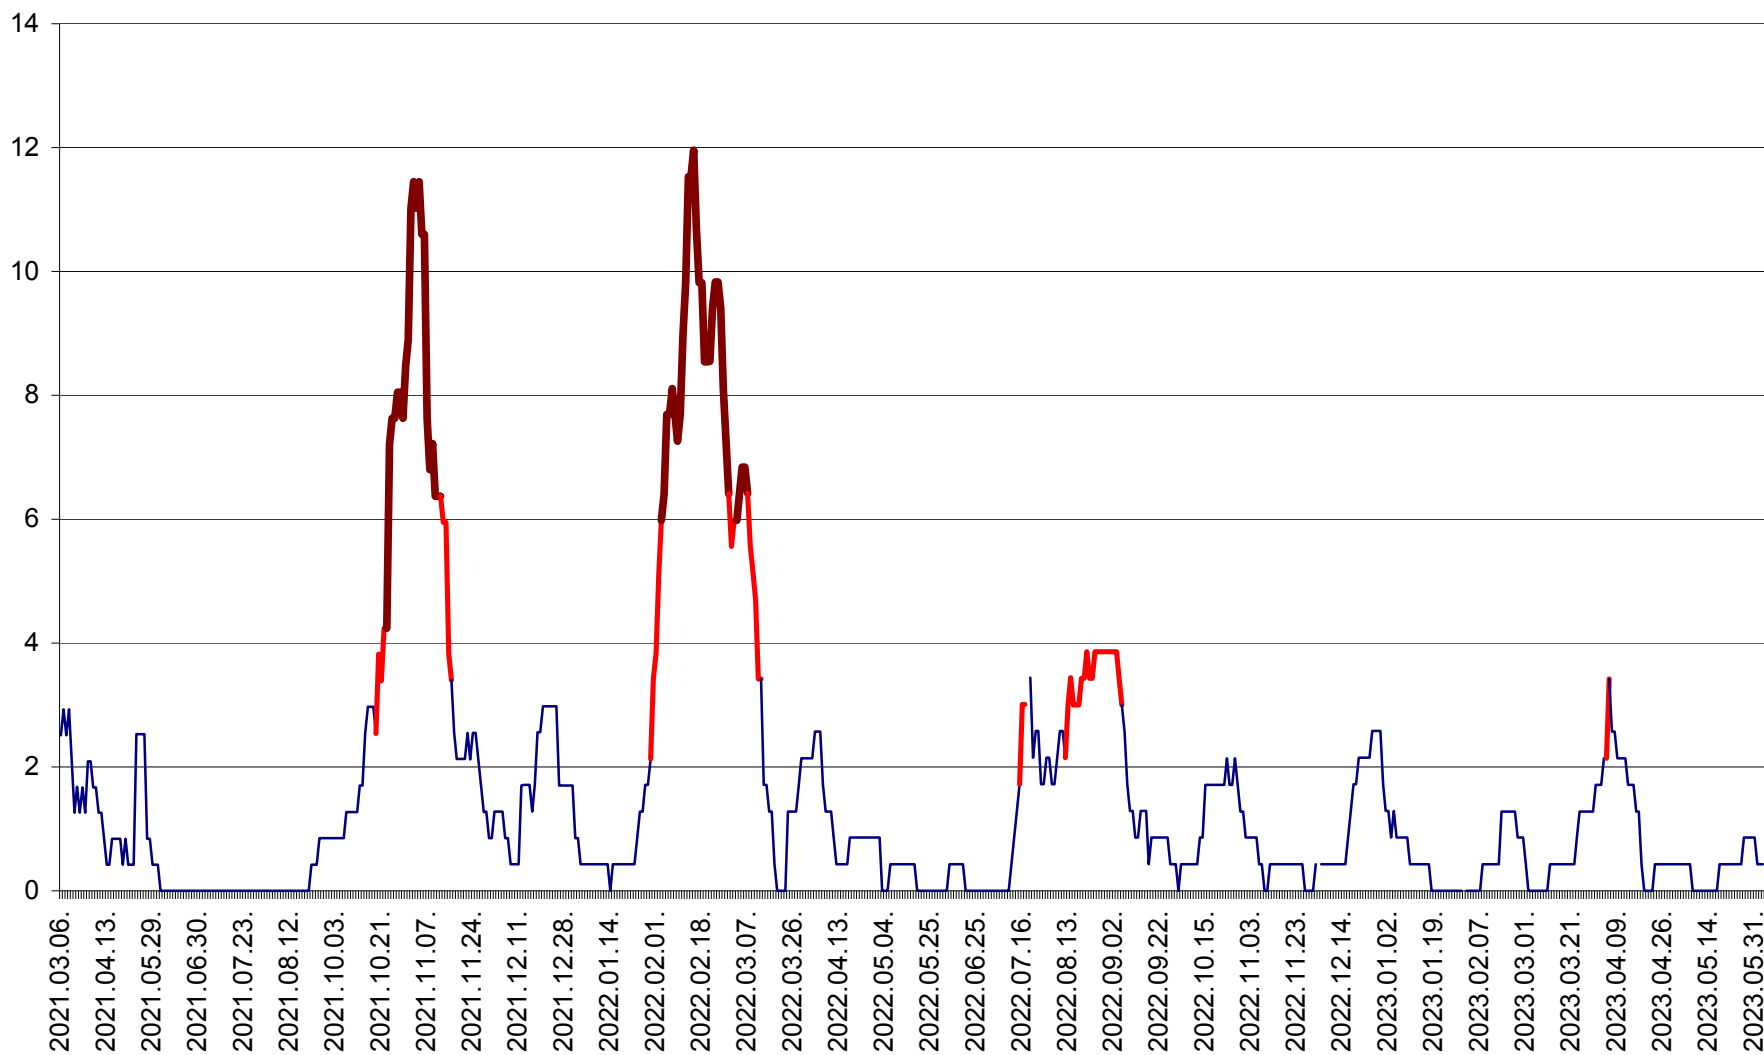

CORBU - Evolutia incidentei cumulate pe 14 zile la ‰ de locuitori  
2021.03.07. - 2023.06.04.

CORUND - Evolutia incidentei cumulate pe 14 zile la ‰ de locuitori  
2021.03.07. - 2023.06.04.

COZMENI - Evolutia incidentei cumulate pe 14 zile la ‰ de locuitori  
2021.03.07. - 2023.06.04.

ORAȘ CRISTURU SECUIESC - Evolutia incidentei cumulate pe 14 zile la ‰ de locuitori  
2021.03.07. - 2023.06.04.

DĂNEȘTI - Evolutia incidentei cumulate pe 14 zile la ‰ de locuitori  
2021.03.07. - 2023.06.04.

DÂRJIU - Evolutia incidentei cumulate pe 14 zile la ‰ de locuitori  
2021.03.07. - 2023.06.04.

DEALU - Evolutia incidentei cumulate pe 14 zile la ‰ de locuitori  
2021.03.07. - 2023.06.04.

DITRĂU - Evolutia incidentei cumulate pe 14 zile la ‰ de locuitori  
2021.03.07. - 2023.06.04.

FELICENI - Evolutia incidentei cumulate pe 14 zile la ‰ de locuitori  
2021.03.07. - 2023.06.04.

FRUMOASA - Evolutia incidentei cumulate pe 14 zile la ‰ de locuitori  
2021.03.07. - 2023.06.04.

GĂLĂUȚAȘ - Evoluția incidenței cumulate pe 14 zile la ‰ de locuitori  
2021.03.07. - 2023.06.04.