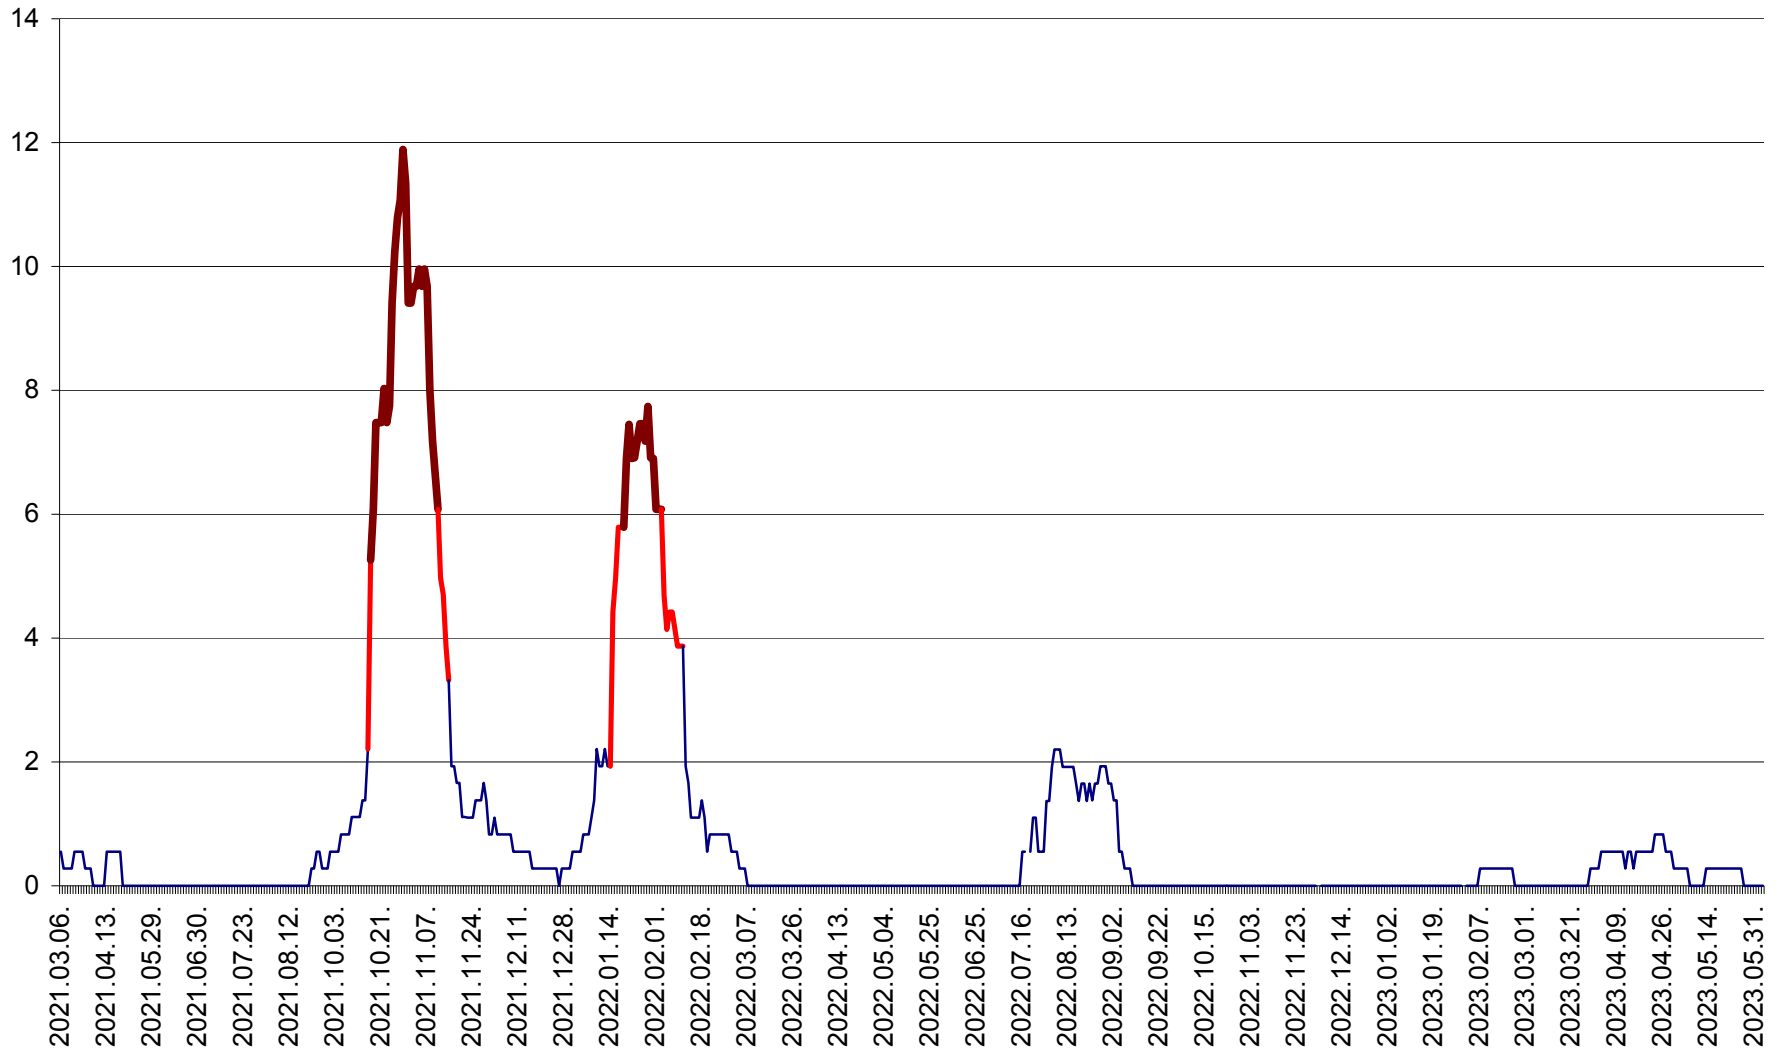

FELICENI - Evolutia incidentei cumulate pe 14 zile la ‰ de locuitori  
2021.03.07. - 2023.06.04.

FRUMOASA - Evolutia incidentei cumulate pe 14 zile la ‰ de locuitori  
2021.03.07. - 2023.06.04.

GĂLĂUȚAȘ - Evoluția incidenței cumulate pe 14 zile la ‰ de locuitori  
2021.03.07. - 2023.06.04.

MUNICIPIUL GHEORGHENI - Evolutia incidentei cumulate pe 14 zile la % de locuitori  
2021.03.07. - 2023.06.04.

JOSENI - Evolutia incidentei cumulate pe 14 zile la ‰ de locuitori  
2021.03.07. - 2023.06.04.

LĂZAREA - Evolutia incidentei cumulate pe 14 zile la % de locuitori  
2021.03.07. - 2023.06.04.

LELICENI - Evolutia incidentei cumulate pe 14 zile la ‰ de locuitori  
2021.03.07. - 2023.06.04.

LUETA - Evolutia incidentei cumulate pe 14 zile la ‰ de locuitori  
2021.03.07. - 2023.06.04.

LUNCA DE JOS - Evolutia incidentei cumulate pe 14 zile la ‰ de locuitori  
2021.03.07. - 2023.06.04.

LUNCA DE SUS - Evolutia incidentei cumulate pe 14 zile la ‰ de locuitori  
2021.03.07. - 2023.06.04.