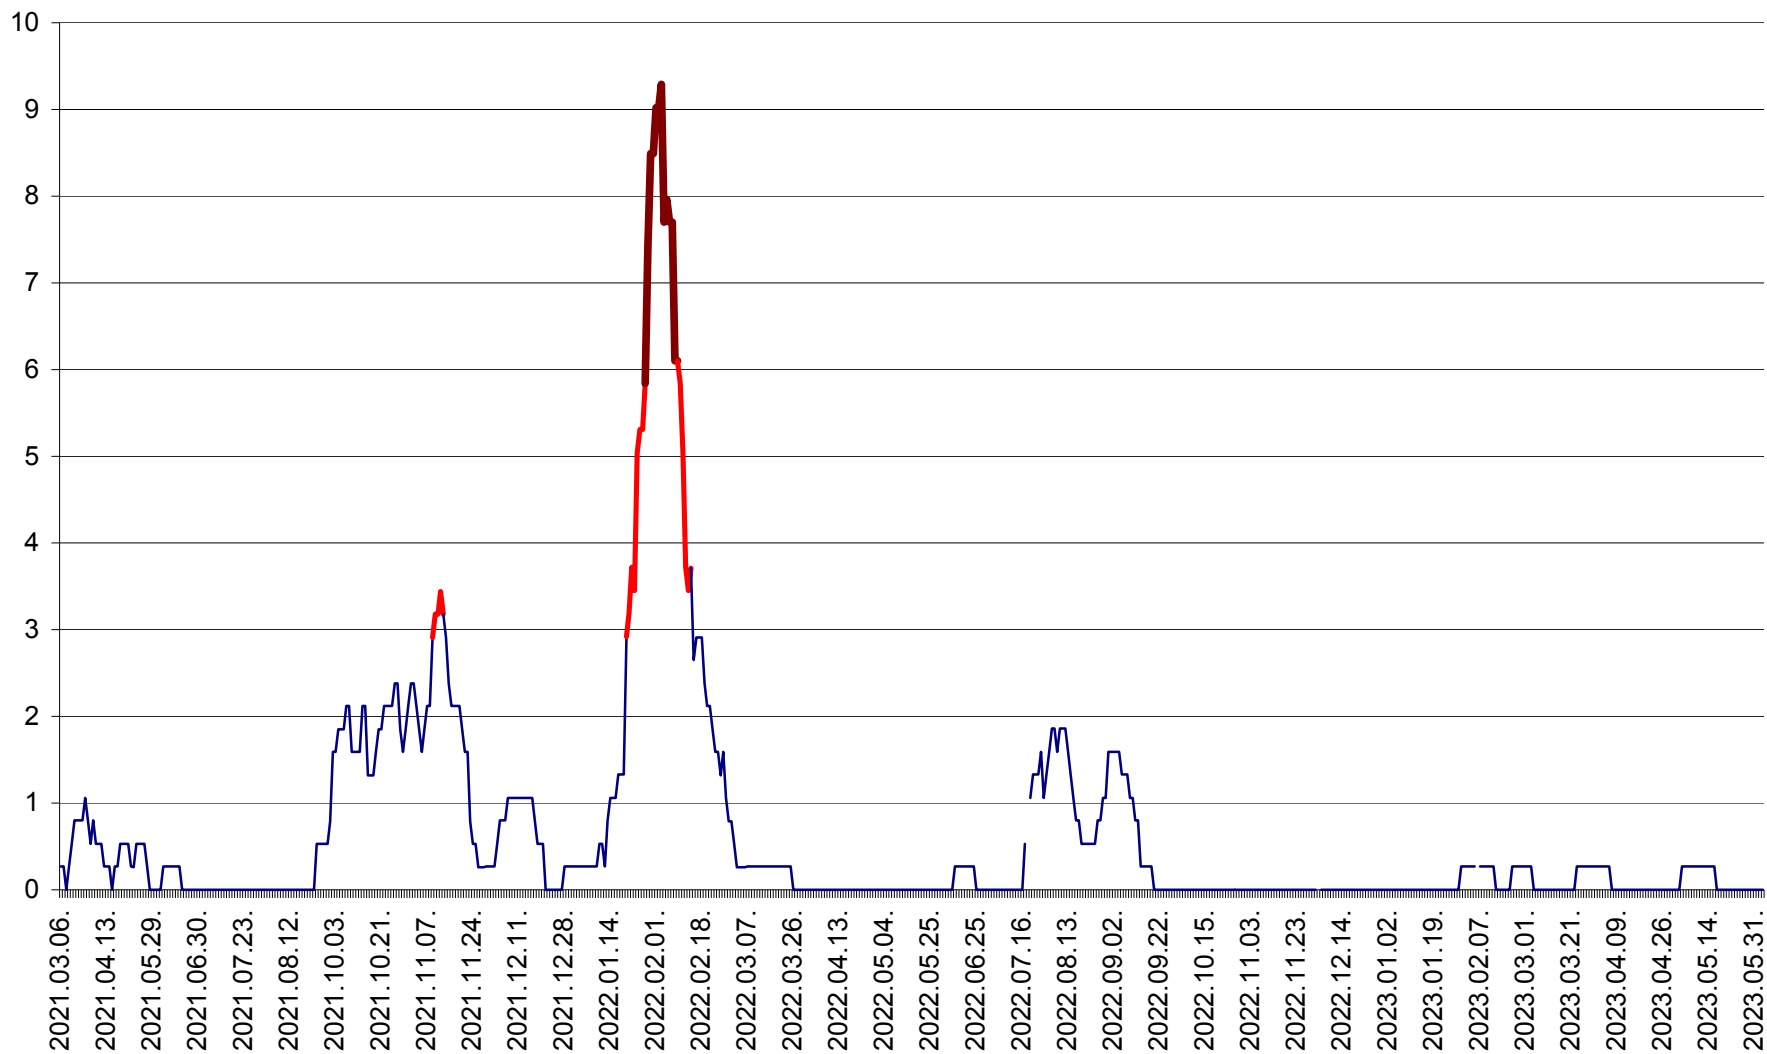

ORAȘ CRISTURU SECUIESC - Evolutia incidentei cumulate pe 14 zile la ‰ de locuitori  
2021.03.07. - 2023.06.04.

DĂNEȘTI - Evolutia incidentei cumulate pe 14 zile la ‰ de locuitori  
2021.03.07. - 2023.06.04.

DÂRJIU - Evolutia incidentei cumulate pe 14 zile la ‰ de locuitori  
2021.03.07. - 2023.06.04.

DEALU - Evolutia incidentei cumulate pe 14 zile la ‰ de locuitori  
2021.03.07. - 2023.06.04.

DITRĂU - Evolutia incidentei cumulate pe 14 zile la ‰ de locuitori  
2021.03.07. - 2023.06.04.

FELICENI - Evolutia incidentei cumulate pe 14 zile la ‰ de locuitori  
2021.03.07. - 2023.06.04.

FRUMOASA - Evolutia incidentei cumulate pe 14 zile la ‰ de locuitori  
2021.03.07. - 2023.06.04.

GĂLĂUȚAȘ - Evoluția incidenței cumulate pe 14 zile la ‰ de locuitori  
2021.03.07. - 2023.06.04.