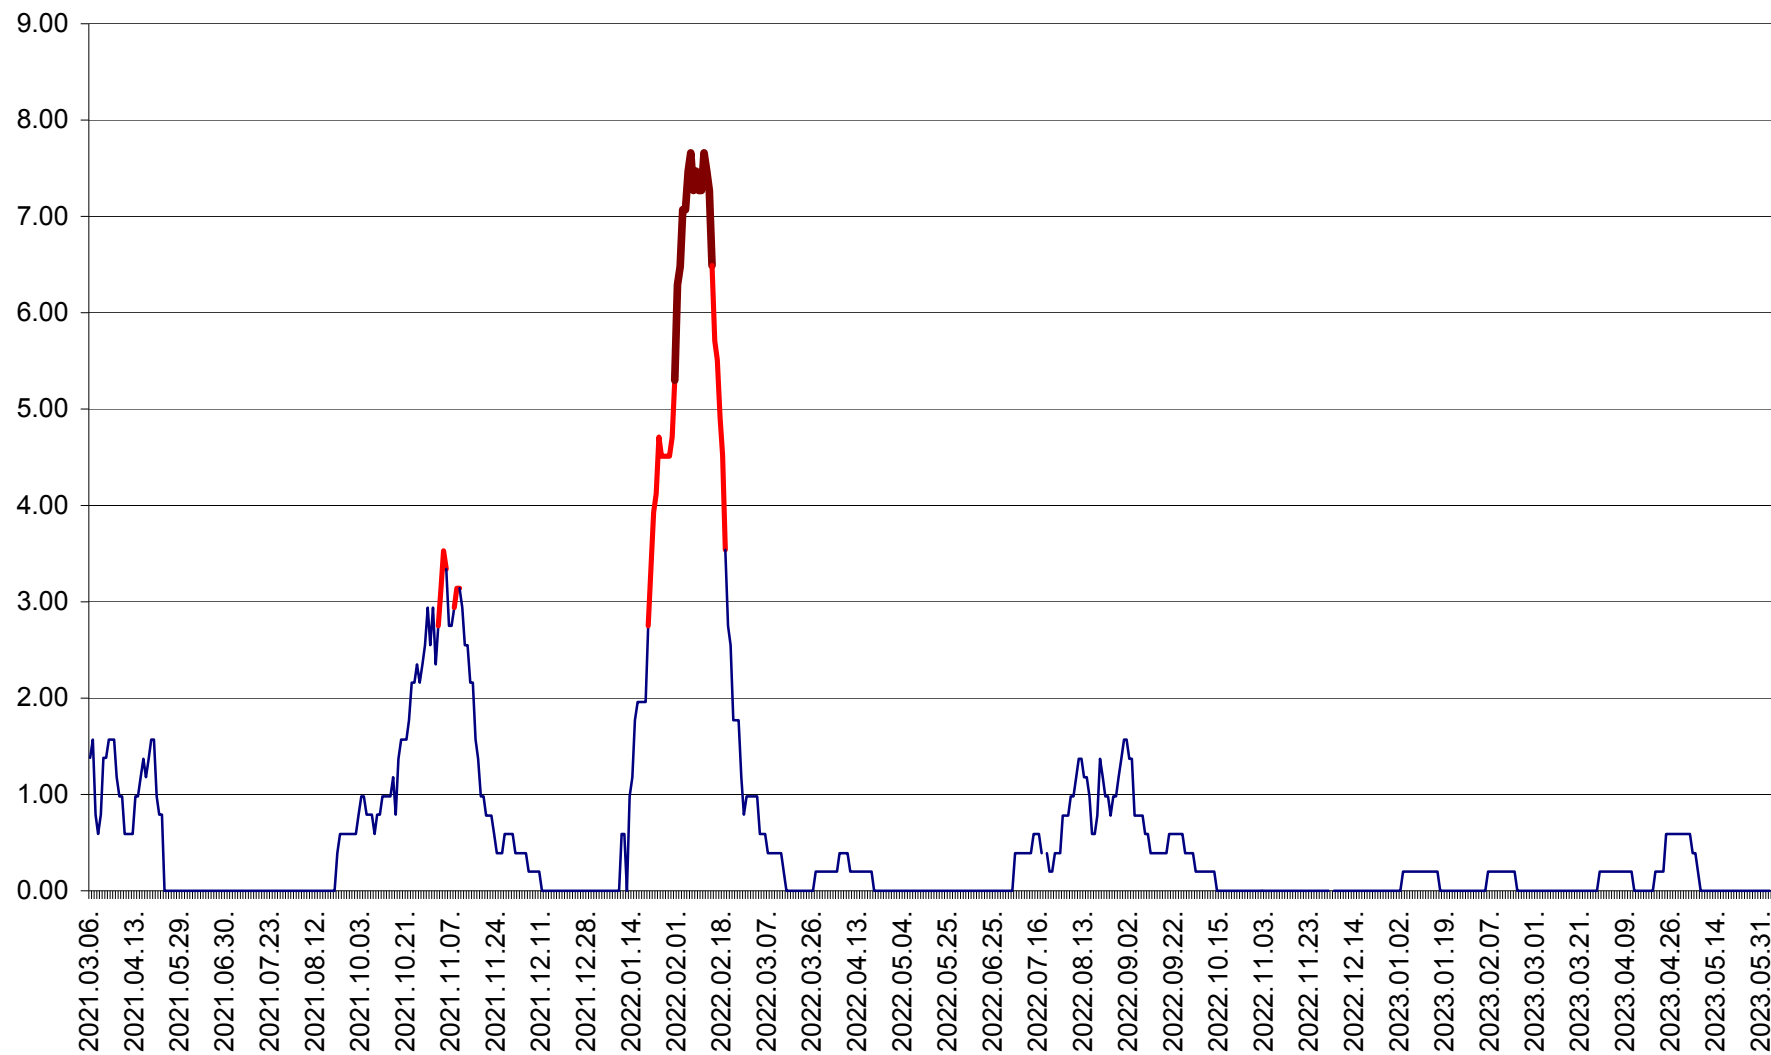

ORAȘ BĂLAN - Evoluția incidenței cumulate pe 14 zile la ‰ de locuitori  
2021.03.07. - 2023.06.04.

BILBOR - Evolutia incidentei cumulate pe 14 zile la ‰ de locuitori  
2021.03.07. - 2023.06.04.

ORAȘ BORSEC - Evolutia incidentei cumulate pe 14 zile la ‰ de locuitori  
2021.03.07. - 2023.06.04.

BRĂDEȘTI - Evolutia incidentei cumulate pe 14 zile la ‰ de locuitori  
2021.03.07. - 2023.06.04.

CĂPÂLNIȚA - Evoluția incidenței cumulate pe 14 zile la ‰ de locuitori  
2021.03.07. - 2023.06.04.

CÂRȚA - Evolutia incidentei cumulate pe 14 zile la ‰ de locuitori  
2021.03.07. - 2023.06.04.

CICEU - Evolutia incidentei cumulate pe 14 zile la ‰ de locuitori  
2021.03.07. - 2023.06.04.

CIUCSÂNGEORGIU - Evolutia incidentei cumulate pe 14 zile la ‰ de locuitori  
2021.03.07. - 2023.06.04.

CIUMANI - Evolutia incidentei cumulate pe 14 zile la ‰ de locuitori  
2021.03.07. - 2023.06.04.

CORBU - Evolutia incidentei cumulate pe 14 zile la ‰ de locuitori  
2021.03.07. - 2023.06.04.

CORUND - Evolutia incidentei cumulate pe 14 zile la ‰ de locuitori  
2021.03.07. - 2023.06.04.

COZMENI - Evolutia incidentei cumulate pe 14 zile la ‰ de locuitori  
2021.03.07. - 2023.06.04.