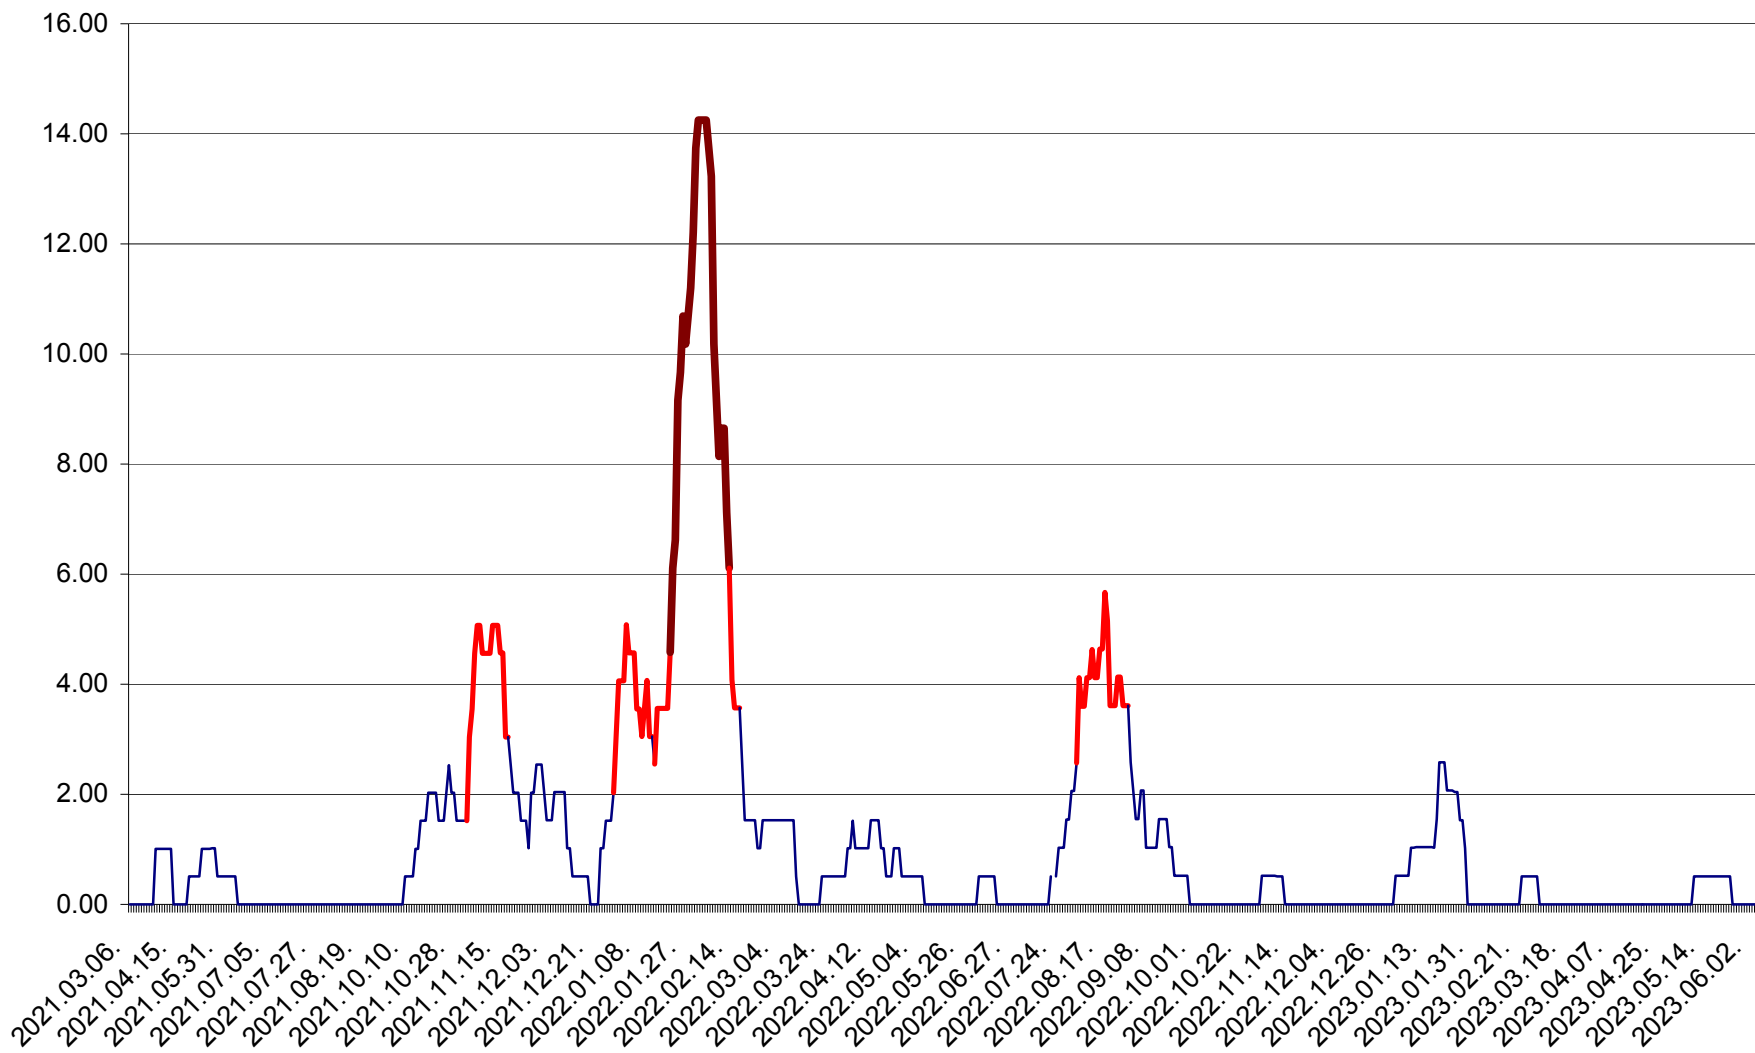

VĂRȘAG - Evolutia incidentei cumulate pe 14 zile la ‰ de locuitori  
2021.03.07. - 2023.06.04.

ORAȘ VLĂHIȚA - Evolutia incidentei cumulate pe 14 zile la ‰ de locuitori  
2021.03.07. - 2023.06.04.

VOȘLĂBENI - Evolutia incidentei cumulate pe 14 zile la ‰ de locuitori  
2021.03.07. - 2023.06.04.

ZETEA - Evolutia incidentei cumulate pe 14 zile la ‰ de locuitori  
2021.03.07. - 2023.06.04.

Total - Evolutia incidentei cumulate pe 14 zile la ‰ de locuitori  
2021.03.07. - 2023.06.04.