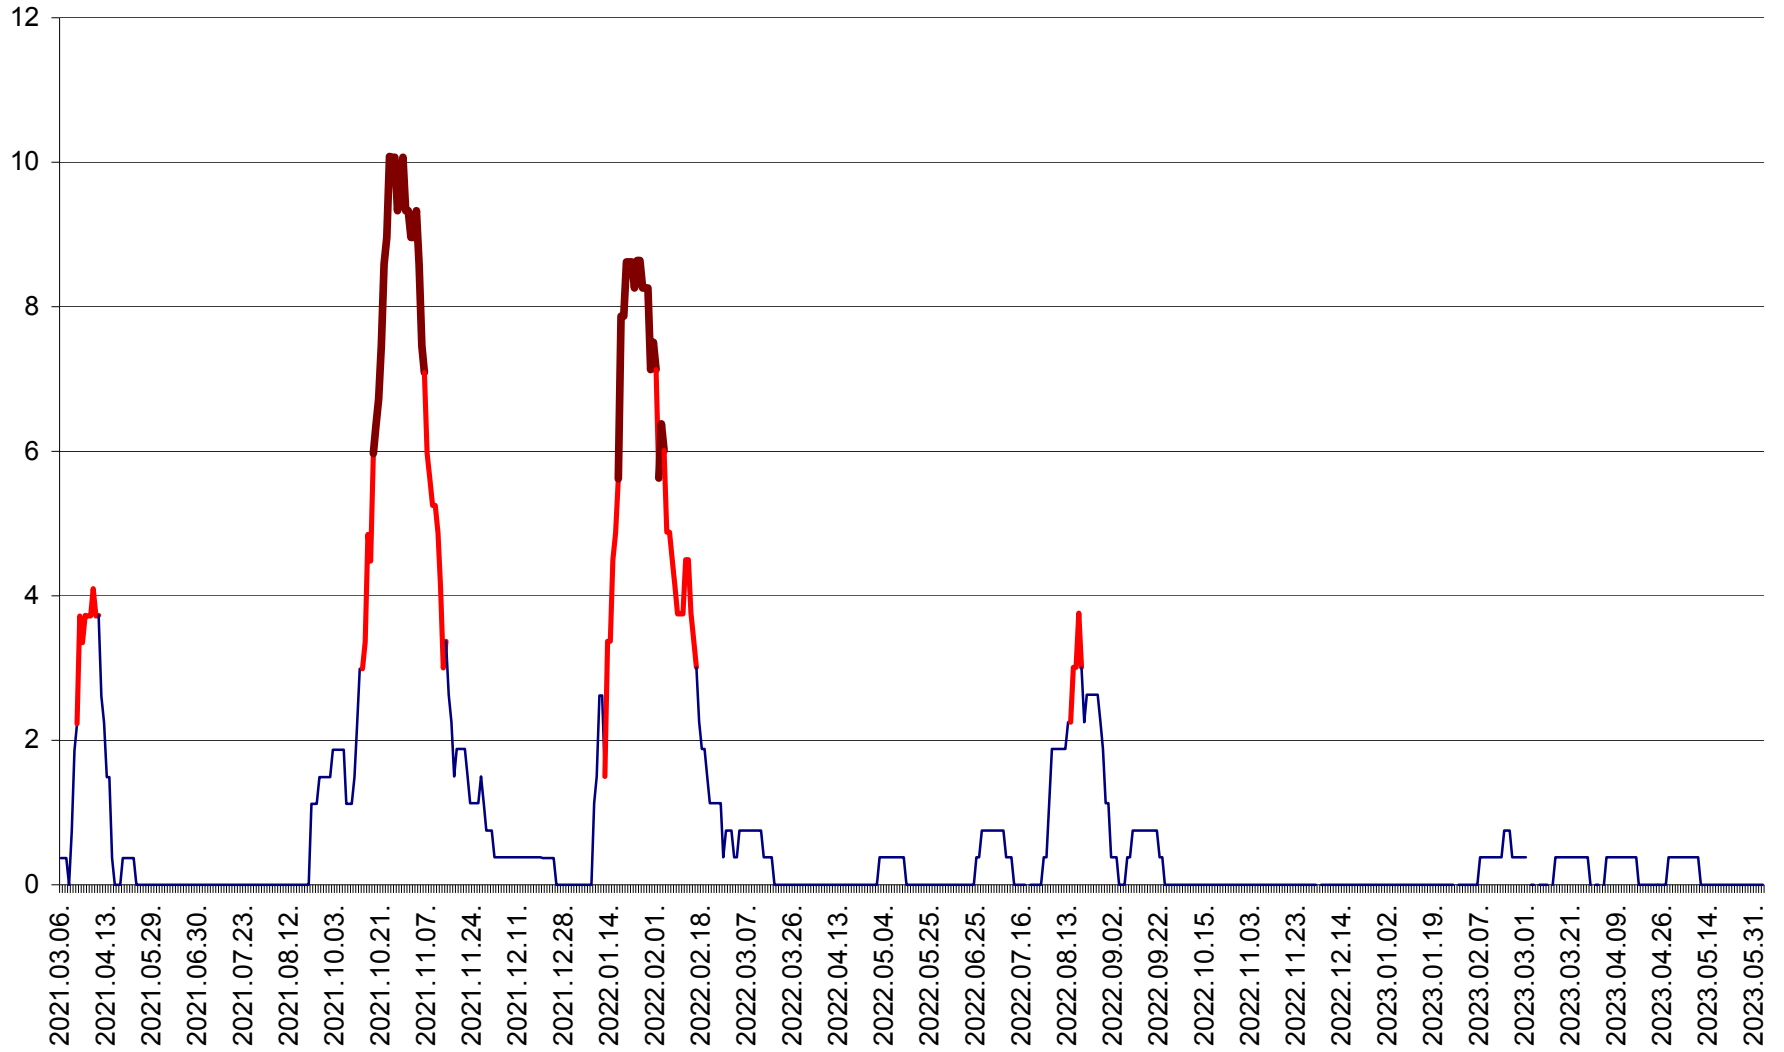

PRAID - Evolutia incidentei cumulate pe 14 zile la ‰ de locuitori  
2021.03.07. - 2023.06.04.

RACU - Evolutia incidentei cumulate pe 14 zile la ‰ de locuitori  
2021.03.07. - 2023.06.04.

REMETEA - Evolutia incidentei cumulate pe 14 zile la % de locuitori  
2021.03.07. - 2023.06.04.

SĂCEL - Evolutia incidentei cumulate pe 14 zile la ‰ de locuitori  
2021.03.07. - 2023.06.04.

SÂNCRĂIENI - Evolutia incidentei cumulate pe 14 zile la ‰ de locuitori  
2021.03.07. - 2023.06.04.

SÂNDOMINIC - Evolutia incidentei cumulate pe 14 zile la ‰ de locuitori  
2021.03.07. - 2023.06.04.