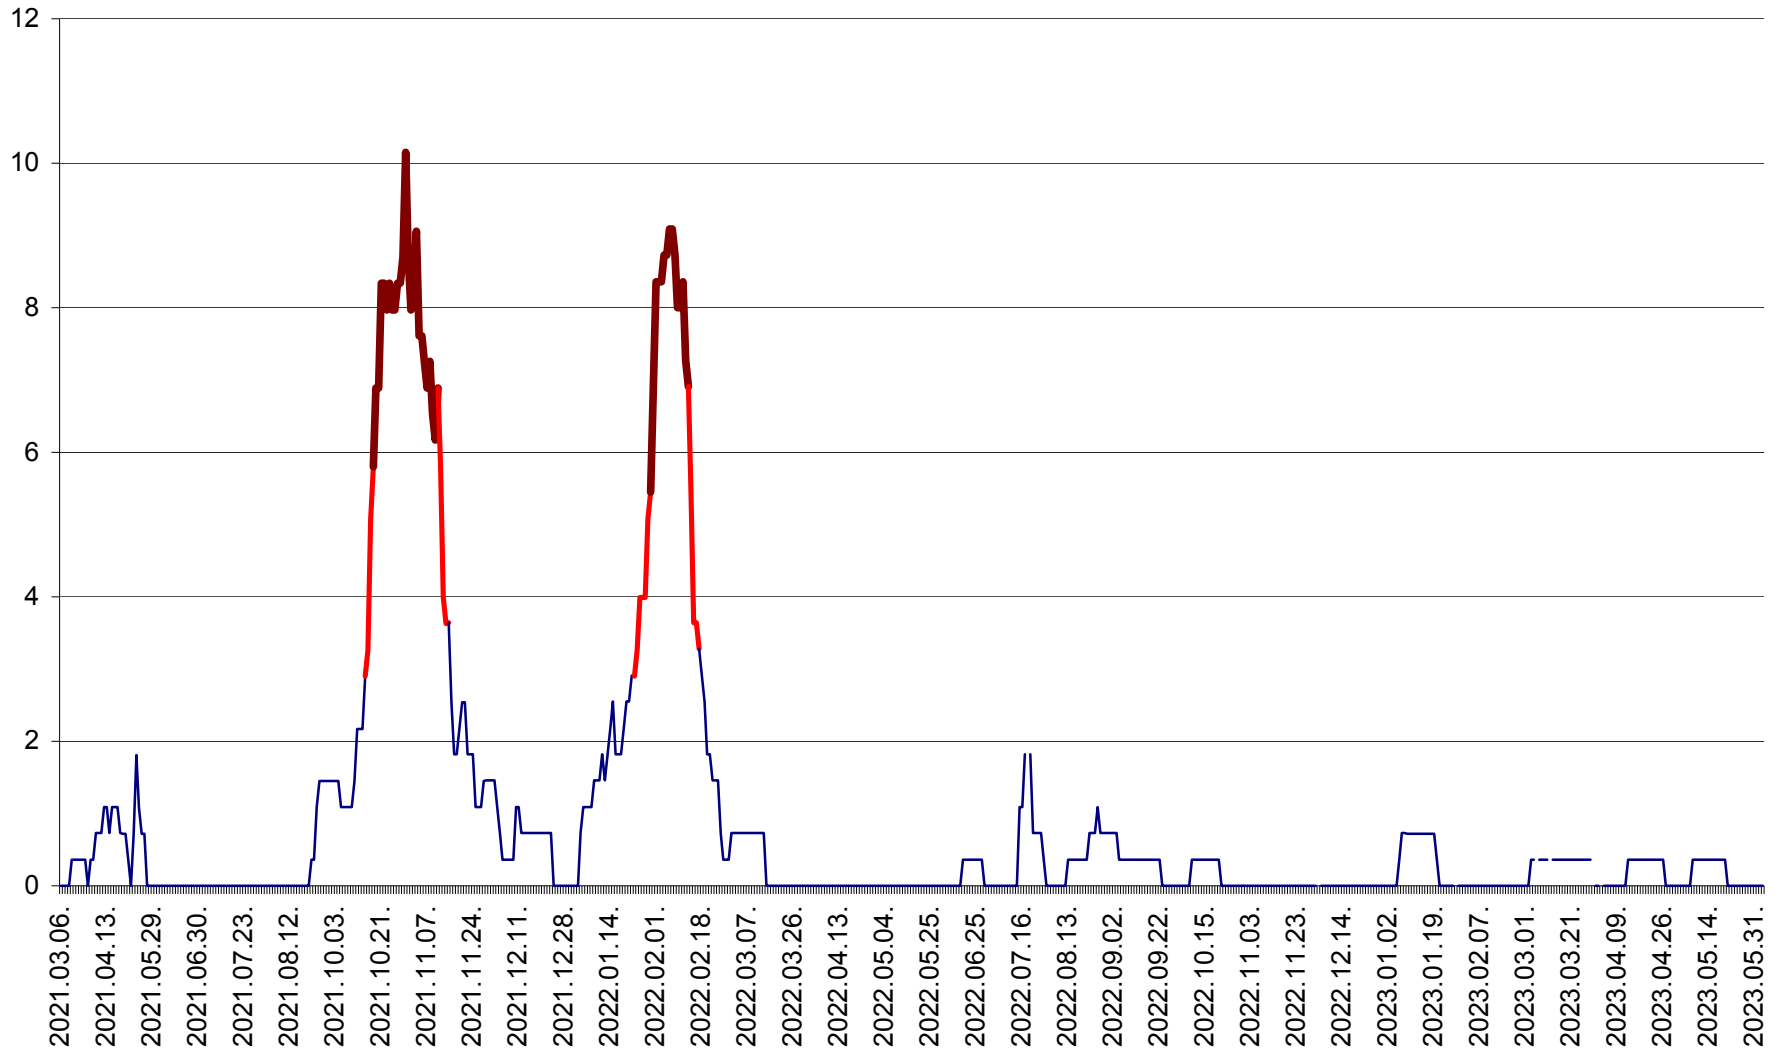

MUGENI - Evolutia incidentei cumulate pe 14 zile la ‰ de locuitori
2021.03.07. - 2023.06.04.