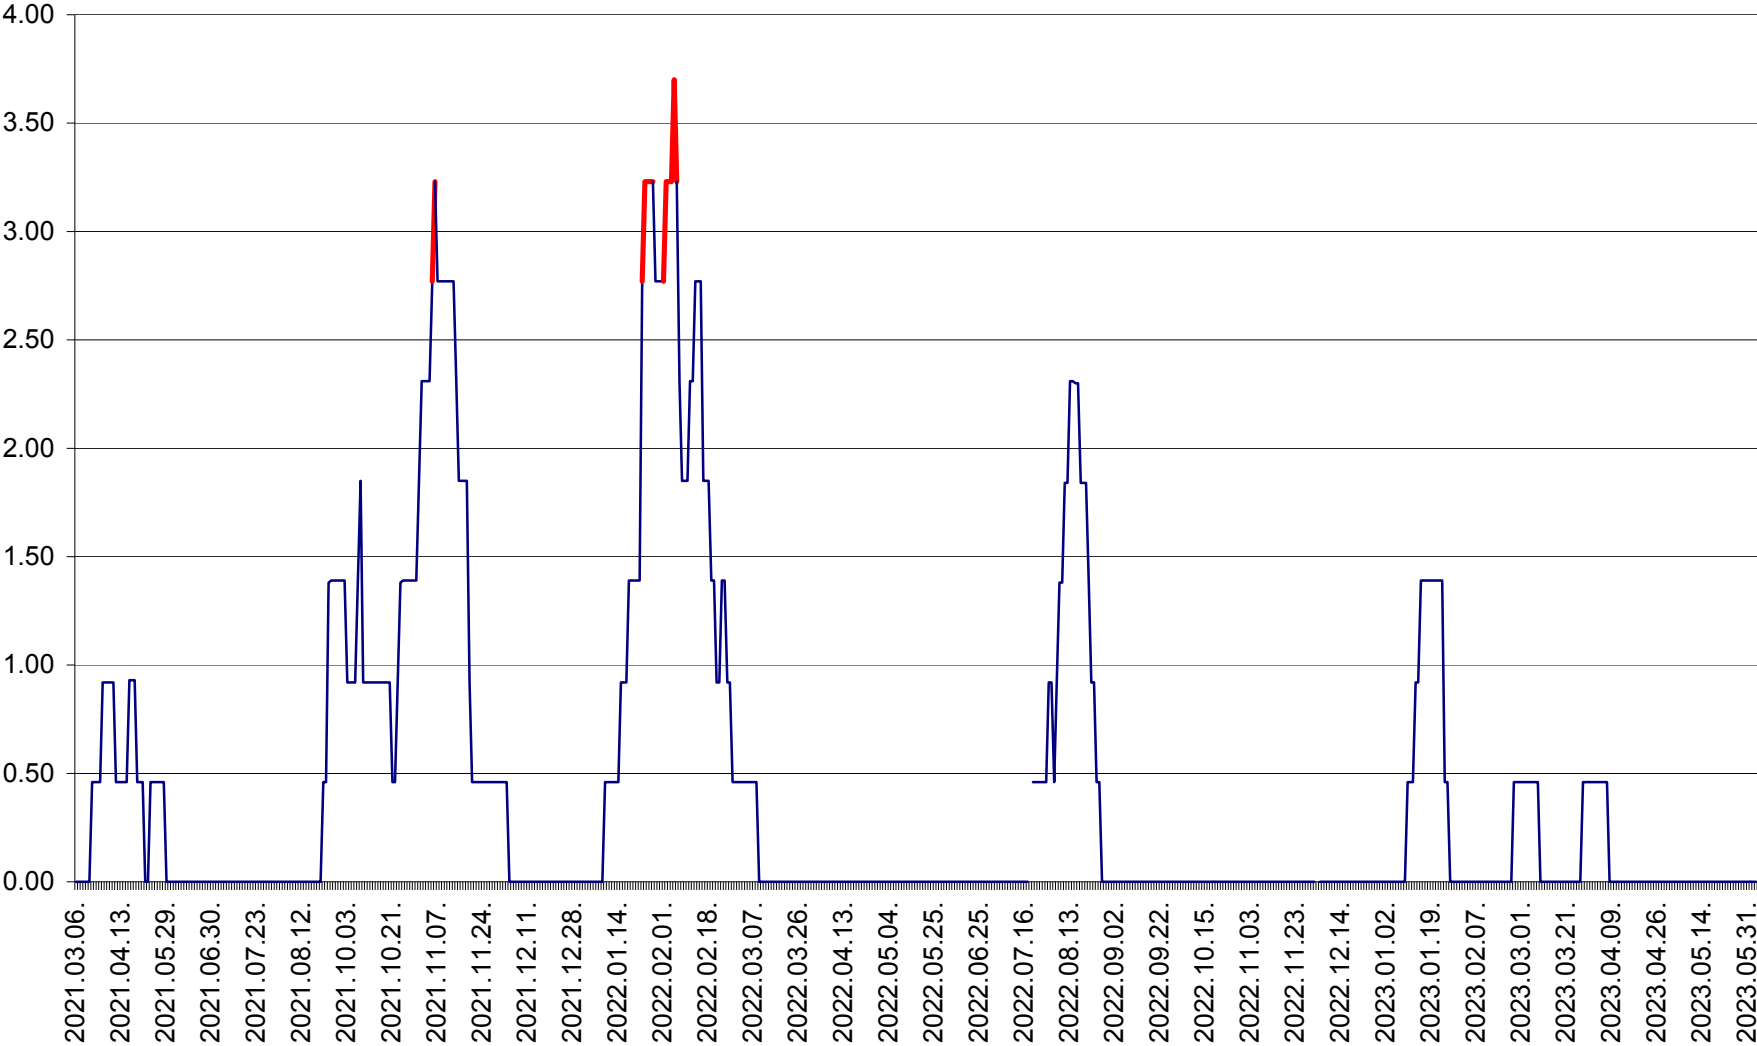

ATID - Evolutia incidentei cumulate pe 14 zile la ‰ de locuitori  
2021.03.07. - 2023.06.04.

AVRĂMEȘTI - Evolutia incidentei cumulate pe 14 zile la ‰ de locuitori  
2021.03.07. - 2023.06.04.

ORAȘ BĂILE TUȘNAD - Evoluția incidenței cumulate pe 14 zile la ‰ de locuitori  
2021.03.07. - 2023.06.04.

ORAȘ BĂLAN - Evoluția incidenței cumulate pe 14 zile la ‰ de locuitori  
2021.03.07. - 2023.06.04.

BILBOR - Evolutia incidentei cumulate pe 14 zile la ‰ de locuitori  
2021.03.07. - 2023.06.04.

ORAȘ BORSEC - Evolutia incidentei cumulate pe 14 zile la ‰ de locuitori  
2021.03.07. - 2023.06.04.

BRĂDEȘTI - Evolutia incidentei cumulate pe 14 zile la ‰ de locuitori  
2021.03.07. - 2023.06.04.

CĂPÂLNIȚA - Evoluția incidenței cumulate pe 14 zile la ‰ de locuitori  
2021.03.07. - 2023.06.04.

CÂRȚA - Evolutia incidentei cumulate pe 14 zile la ‰ de locuitori  
2021.03.07. - 2023.06.04.