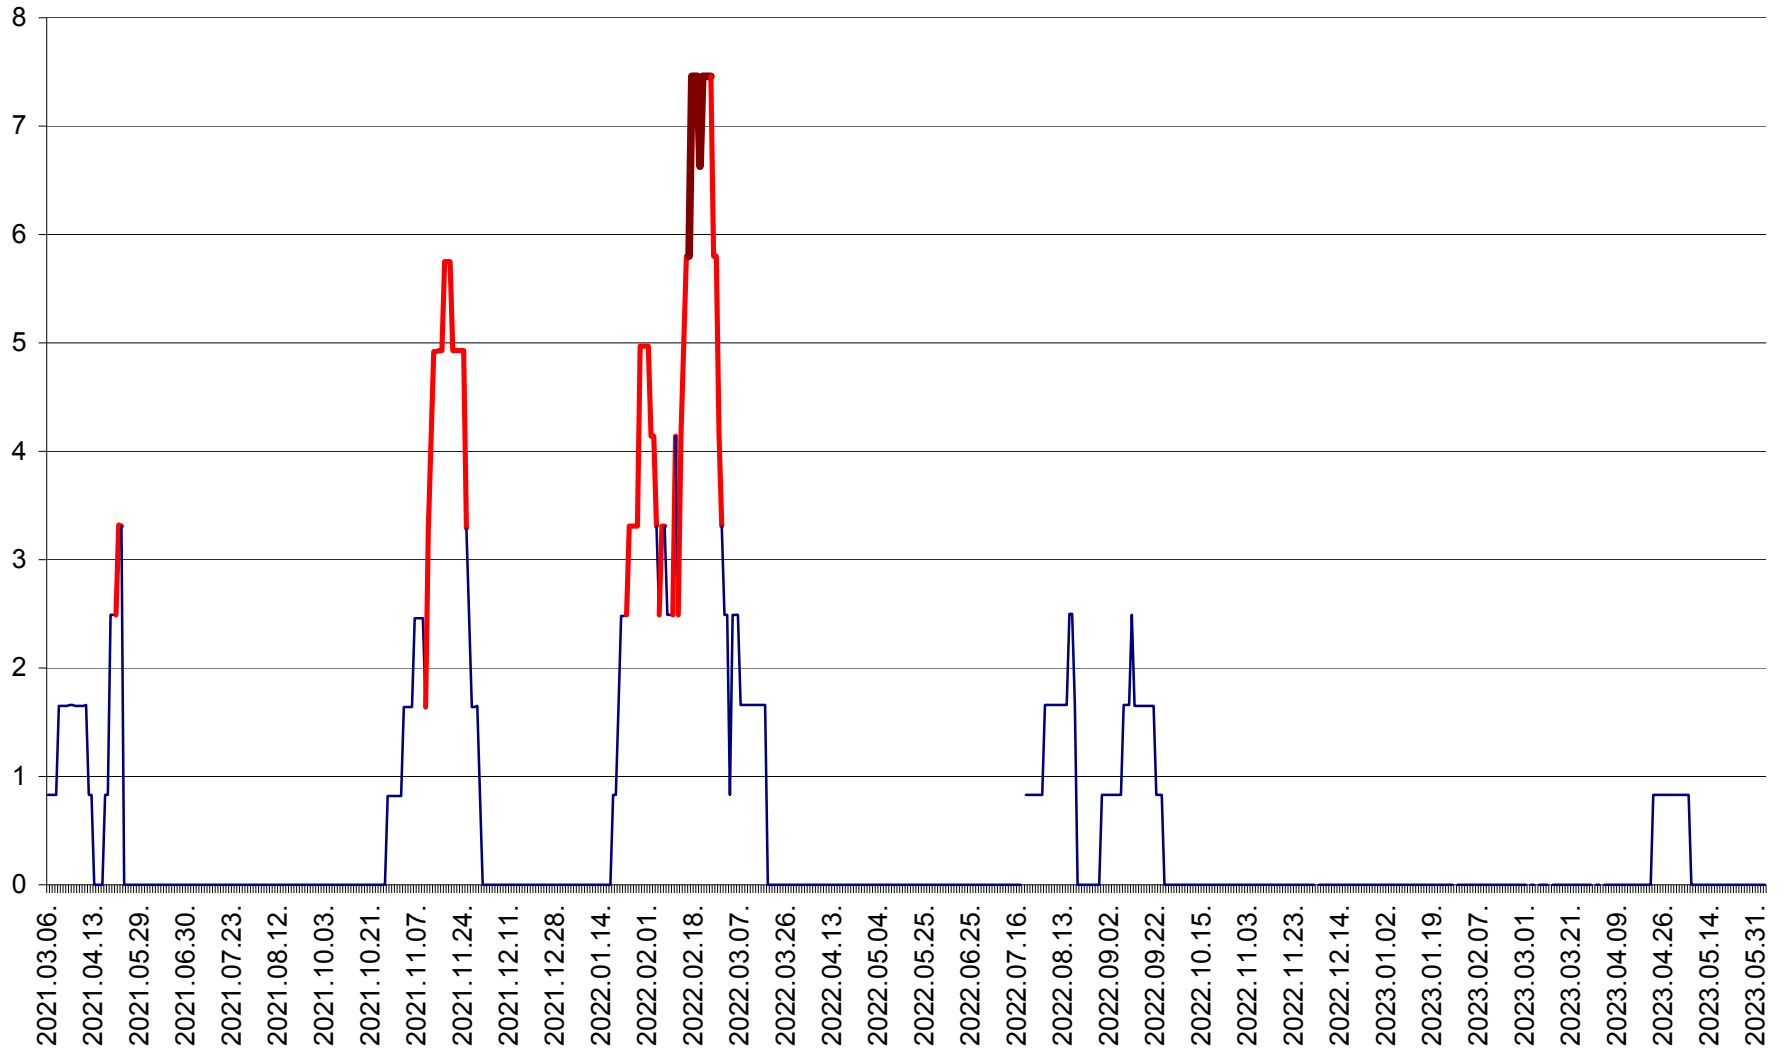

PRAID - Evolutia incidentei cumulate pe 14 zile la ‰ de locuitori  
2021.03.07. - 2023.06.04.

RACU - Evolutia incidentei cumulate pe 14 zile la ‰ de locuitori  
2021.03.07. - 2023.06.04.

REMETEA - Evolutia incidentei cumulate pe 14 zile la % de locuitori  
2021.03.07. - 2023.06.04.

SĂCEL - Evolutia incidentei cumulate pe 14 zile la ‰ de locuitori  
2021.03.07. - 2023.06.04.

SÂNCRĂIENI - Evolutia incidentei cumulate pe 14 zile la ‰ de locuitori  
2021.03.07. - 2023.06.04.

SÂNDOMINIC - Evolutia incidentei cumulate pe 14 zile la ‰ de locuitori  
2021.03.07. - 2023.06.04.