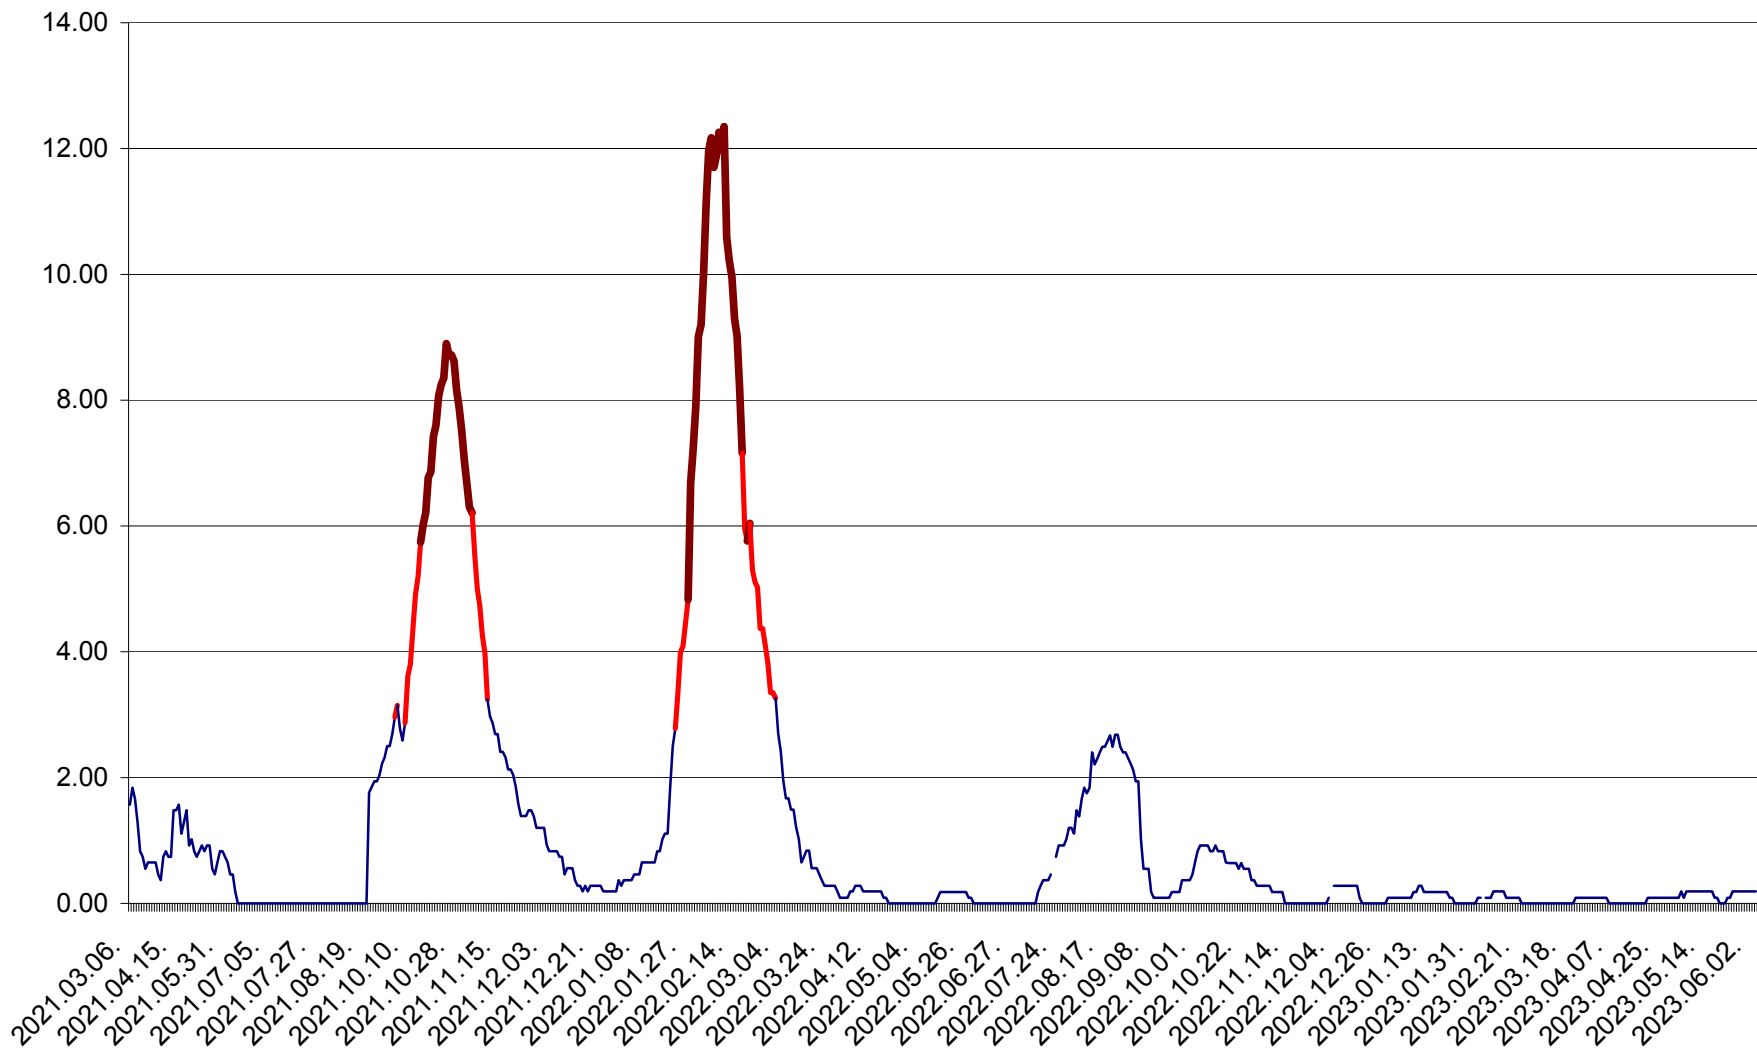

ORAȘ BĂLAN - Evoluția incidenței cumulate pe 14 zile la ‰ de locuitori  
2021.03.07. - 2023.06.04.

BILBOR - Evolutia incidentei cumulate pe 14 zile la ‰ de locuitori  
2021.03.07. - 2023.06.04.

ORAȘ BORSEC - Evolutia incidentei cumulate pe 14 zile la ‰ de locuitori  
2021.03.07. - 2023.06.04.

CICEU - Evolutia incidentei cumulate pe 14 zile la ‰ de locuitori  
2021.03.07. - 2023.06.04.

CIUCSÂNGEORGIU - Evolutia incidentei cumulate pe 14 zile la ‰ de locuitori  
2021.03.07. - 2023.06.04.

CIUMANI - Evolutia incidentei cumulate pe 14 zile la ‰ de locuitori  
2021.03.07. - 2023.06.04.

CORBU - Evolutia incidentei cumulate pe 14 zile la ‰ de locuitori  
2021.03.07. - 2023.06.04.

CORUND - Evolutia incidentei cumulate pe 14 zile la ‰ de locuitori  
2021.03.07. - 2023.06.04.

COZMENI - Evolutia incidentei cumulate pe 14 zile la ‰ de locuitori  
2021.03.07. - 2023.06.04.

ORAȘ CRISTURU SECUIESC - Evolutia incidentei cumulate pe 14 zile la ‰ de locuitori  
2021.03.07. - 2023.06.04.

DĂNEȘTI - Evolutia incidentei cumulate pe 14 zile la ‰ de locuitori  
2021.03.07. - 2023.06.04.