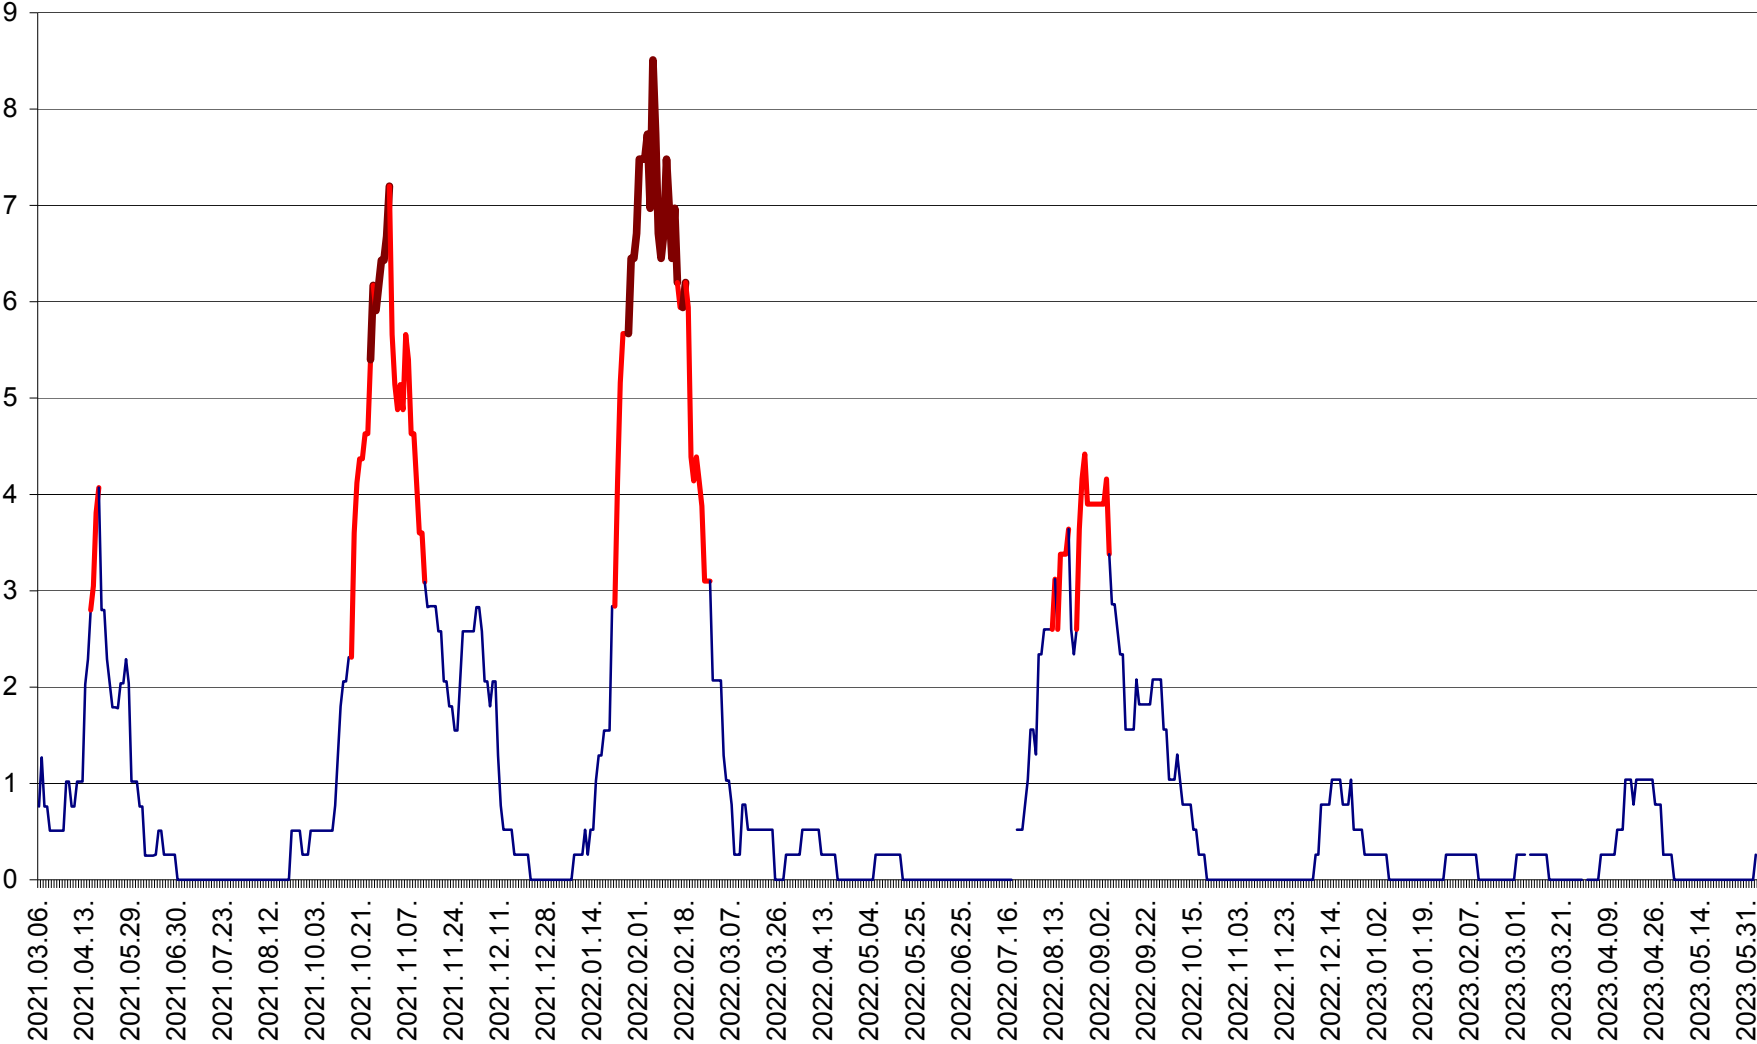

SÂNMARTIN - Evolutia incidentei cumulate pe 14 zile la ‰ de locuitori  
2021.03.07. - 2023.06.04.

SÂNSIMION - Evolutia incidentei cumulate pe 14 zile la ‰ de locuitori  
2021.03.07. - 2023.06.04.

SÂNTIMBRU - Evolutia incidentei cumulate pe 14 zile la ‰ de locuitori  
2021.03.07. - 2023.06.04.

SĂRMAȘ - Evolutia incidentei cumulate pe 14 zile la ‰ de locuitori  
2021.03.07. - 2023.06.04.

SATU MARE - Evolutia incidentei cumulate pe 14 zile la ‰ de locuitori  
2021.03.07. - 2023.06.04.

SECUIENI - Evolutia incidentei cumulate pe 14 zile la ‰ de locuitori  
2021.03.07. - 2023.06.04.

SICULENI - Evolutia incidentei cumulate pe 14 zile la ‰ de locuitori  
2021.03.07. - 2023.06.04.

ȘIMONEȘTI - Evolutia incidentei cumulate pe 14 zile la ‰ de locuitori  
2021.03.07. - 2023.06.04.

SUBCETATE - Evolutia incidentei cumulate pe 14 zile la ‰ de locuitori  
2021.03.07. - 2023.06.04.