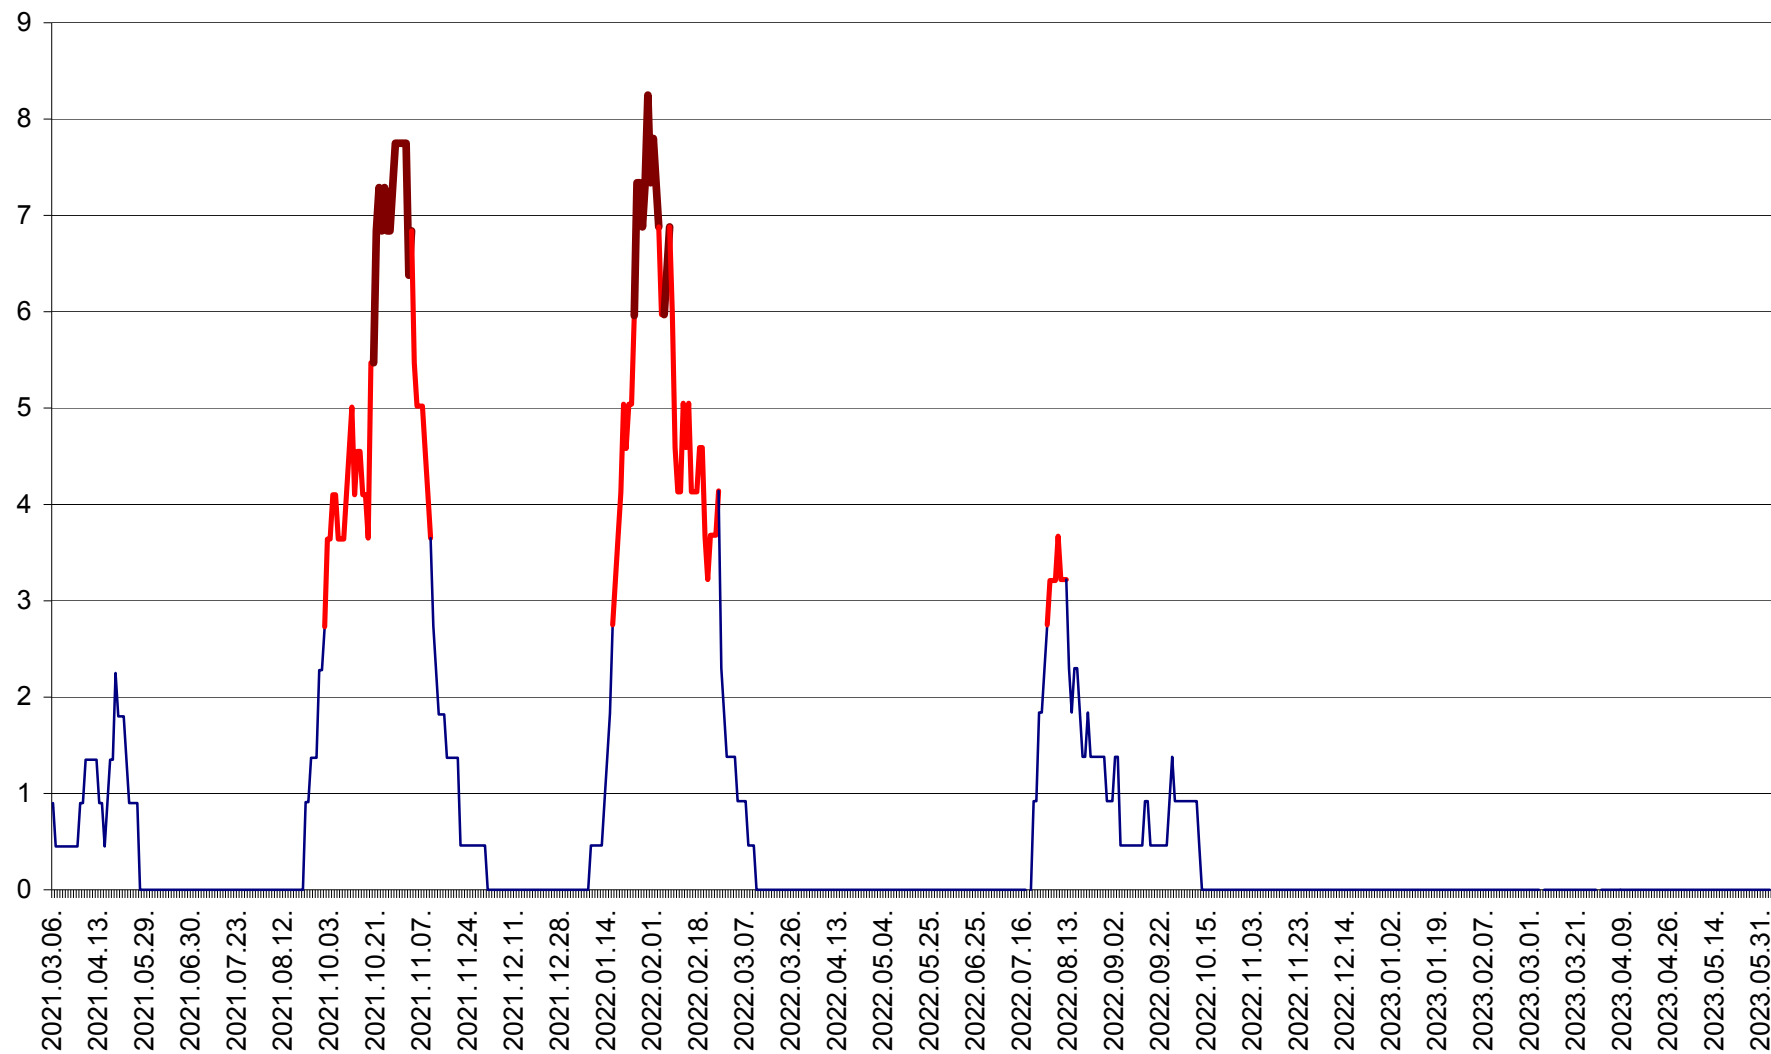

SĂCEL - Evolutia incidentei cumulate pe 14 zile la ‰ de locuitori  
2021.03.07. - 2023.06.04.

SÂNCRĂIENI - Evolutia incidentei cumulate pe 14 zile la ‰ de locuitori  
2021.03.07. - 2023.06.04.

SÂNDOMINIC - Evolutia incidentei cumulate pe 14 zile la ‰ de locuitori  
2021.03.07. - 2023.06.04.

SÂNMARTIN - Evolutia incidentei cumulate pe 14 zile la ‰ de locuitori  
2021.03.07. - 2023.06.04.

SÂNSIMION - Evolutia incidentei cumulate pe 14 zile la ‰ de locuitori  
2021.03.07. - 2023.06.04.

SÂNTIMBRU - Evolutia incidentei cumulate pe 14 zile la ‰ de locuitori  
2021.03.07. - 2023.06.04.