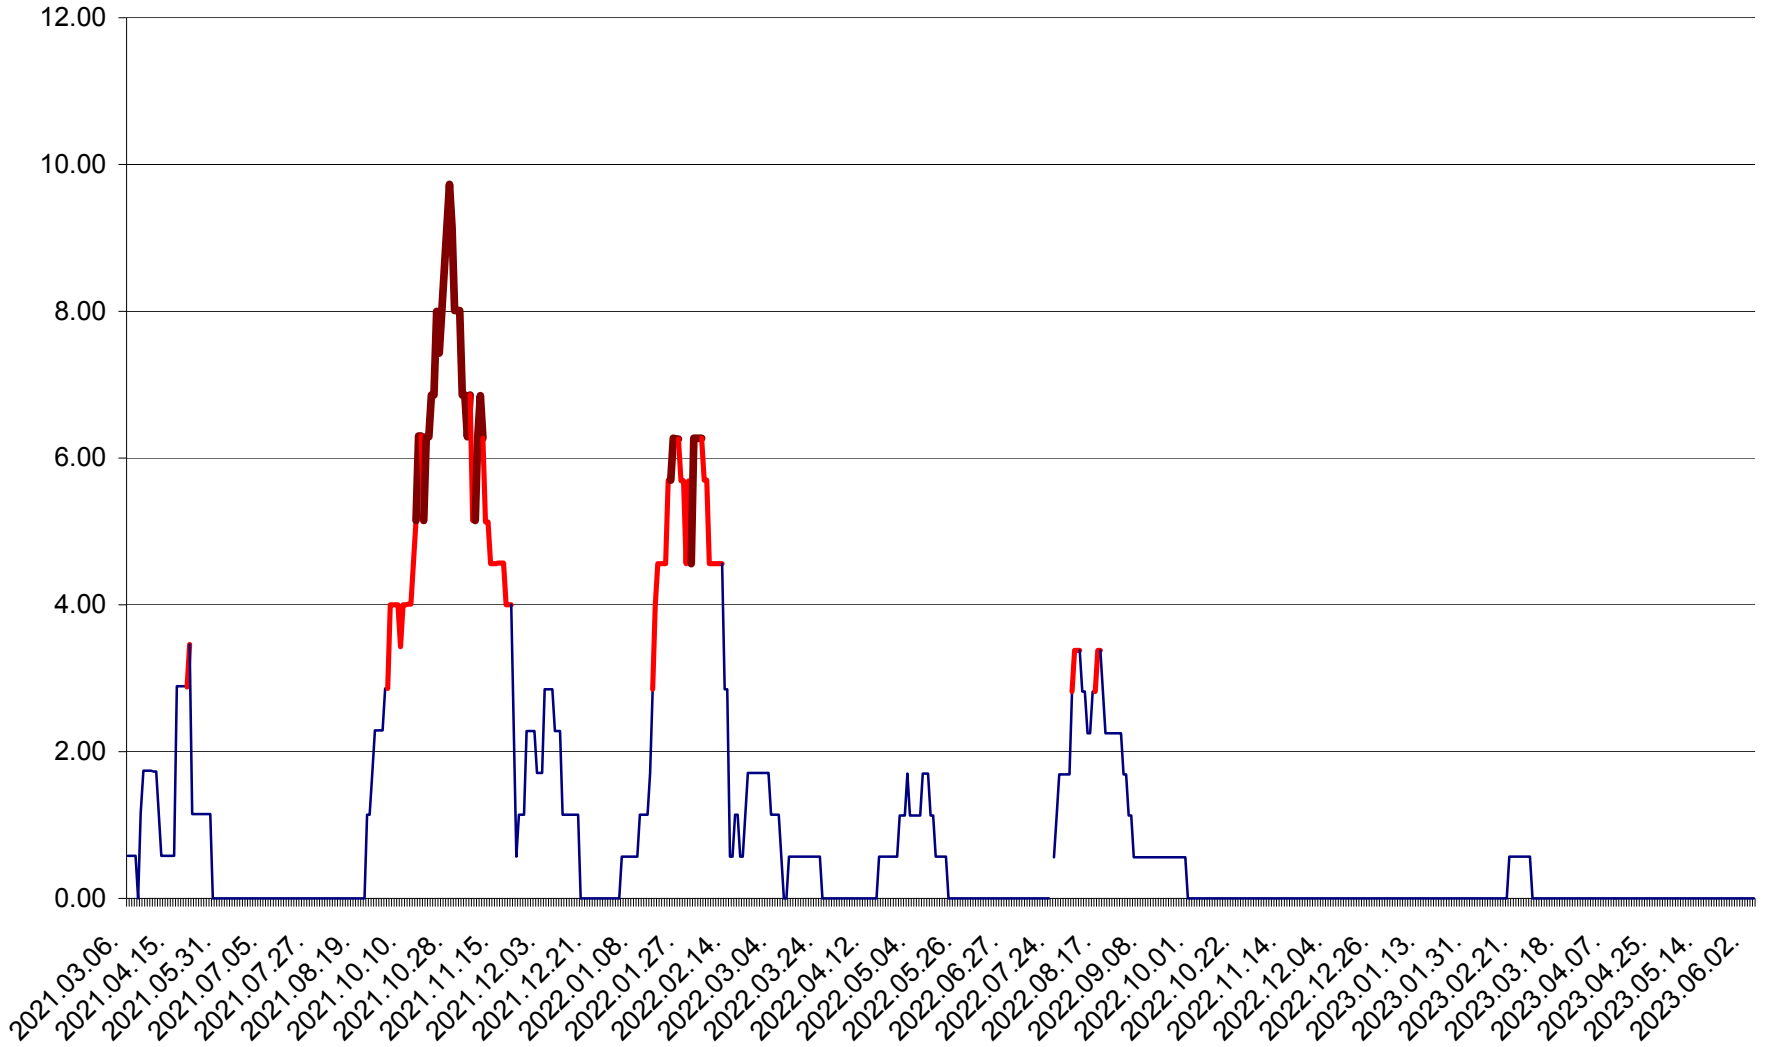

SUSENI - Evolutia incidentei cumulate pe 14 zile la ‰ de locuitori  
2021.03.07. - 2023.06.04.

TOMEȘTI - Evolutia incidentei cumulate pe 14 zile la % de locuitori  
2021.03.07. - 2023.06.04.

MUNICIPIUL TOPLIȚA - Evolutia incidentei cumulate pe 14 zile la ‰ de locuitori  
2021.03.07. - 2023.06.04.

TULGHEȘ - Evolutia incidentei cumulate pe 14 zile la ‰ de locuitori  
2021.03.07. - 2023.06.04.

TUȘNAD - Evolutia incidentei cumulate pe 14 zile la ‰ de locuitori  
2021.03.07. - 2023.06.04.

ULIEȘ - Evolutia incidentei cumulate pe 14 zile la ‰ de locuitori  
2021.03.07. - 2023.06.04.

VĂRȘAG - Evolutia incidentei cumulate pe 14 zile la ‰ de locuitori  
2021.03.07. - 2023.06.04.

ORAȘ VLĂHIȚA - Evolutia incidentei cumulate pe 14 zile la ‰ de locuitori  
2021.03.07. - 2023.06.04.

VOȘLĂBENI - Evolutia incidentei cumulate pe 14 zile la ‰ de locuitori  
2021.03.07. - 2023.06.04.