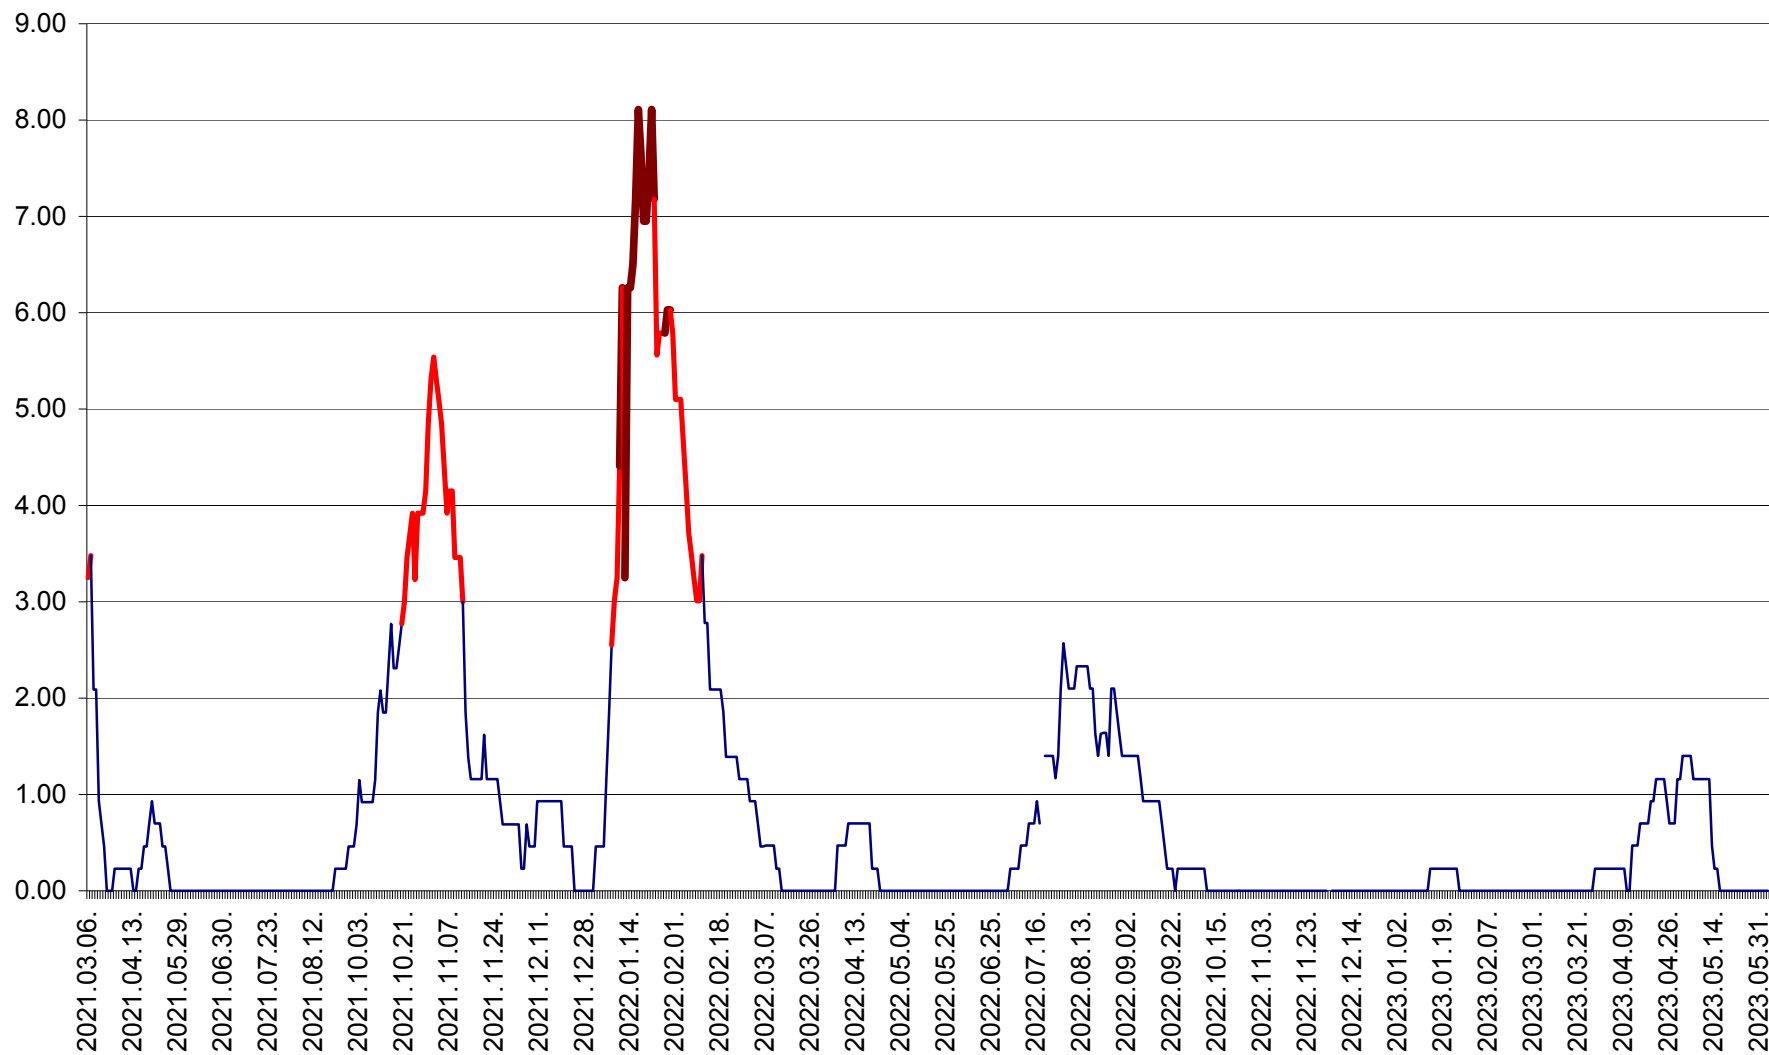

ORAȘ BĂLAN - Evoluția incidenței cumulate pe 14 zile la ‰ de locuitori  
2021.03.07. - 2023.06.04.

BILBOR - Evolutia incidentei cumulate pe 14 zile la ‰ de locuitori  
2021.03.07. - 2023.06.04.

ORAȘ BORSEC - Evolutia incidentei cumulate pe 14 zile la ‰ de locuitori  
2021.03.07. - 2023.06.04.

BRĂDEȘTI - Evolutia incidentei cumulate pe 14 zile la ‰ de locuitori  
2021.03.07. - 2023.06.04.

CĂPÂLNIȚA - Evoluția incidenței cumulate pe 14 zile la ‰ de locuitori  
2021.03.07. - 2023.06.04.

CÂRȚA - Evolutia incidentei cumulate pe 14 zile la ‰ de locuitori  
2021.03.07. - 2023.06.04.

CICEU - Evolutia incidentei cumulate pe 14 zile la ‰ de locuitori  
2021.03.07. - 2023.06.04.

CIUCSÂNGEORGIU - Evolutia incidentei cumulate pe 14 zile la ‰ de locuitori  
2021.03.07. - 2023.06.04.

CIUMANI - Evolutia incidentei cumulate pe 14 zile la ‰ de locuitori  
2021.03.07. - 2023.06.04.

CORBU - Evolutia incidentei cumulate pe 14 zile la ‰ de locuitori  
2021.03.07. - 2023.06.04.

CORUND - Evolutia incidentei cumulate pe 14 zile la ‰ de locuitori  
2021.03.07. - 2023.06.04.

COZMENI - Evolutia incidentei cumulate pe 14 zile la ‰ de locuitori  
2021.03.07. - 2023.06.04.