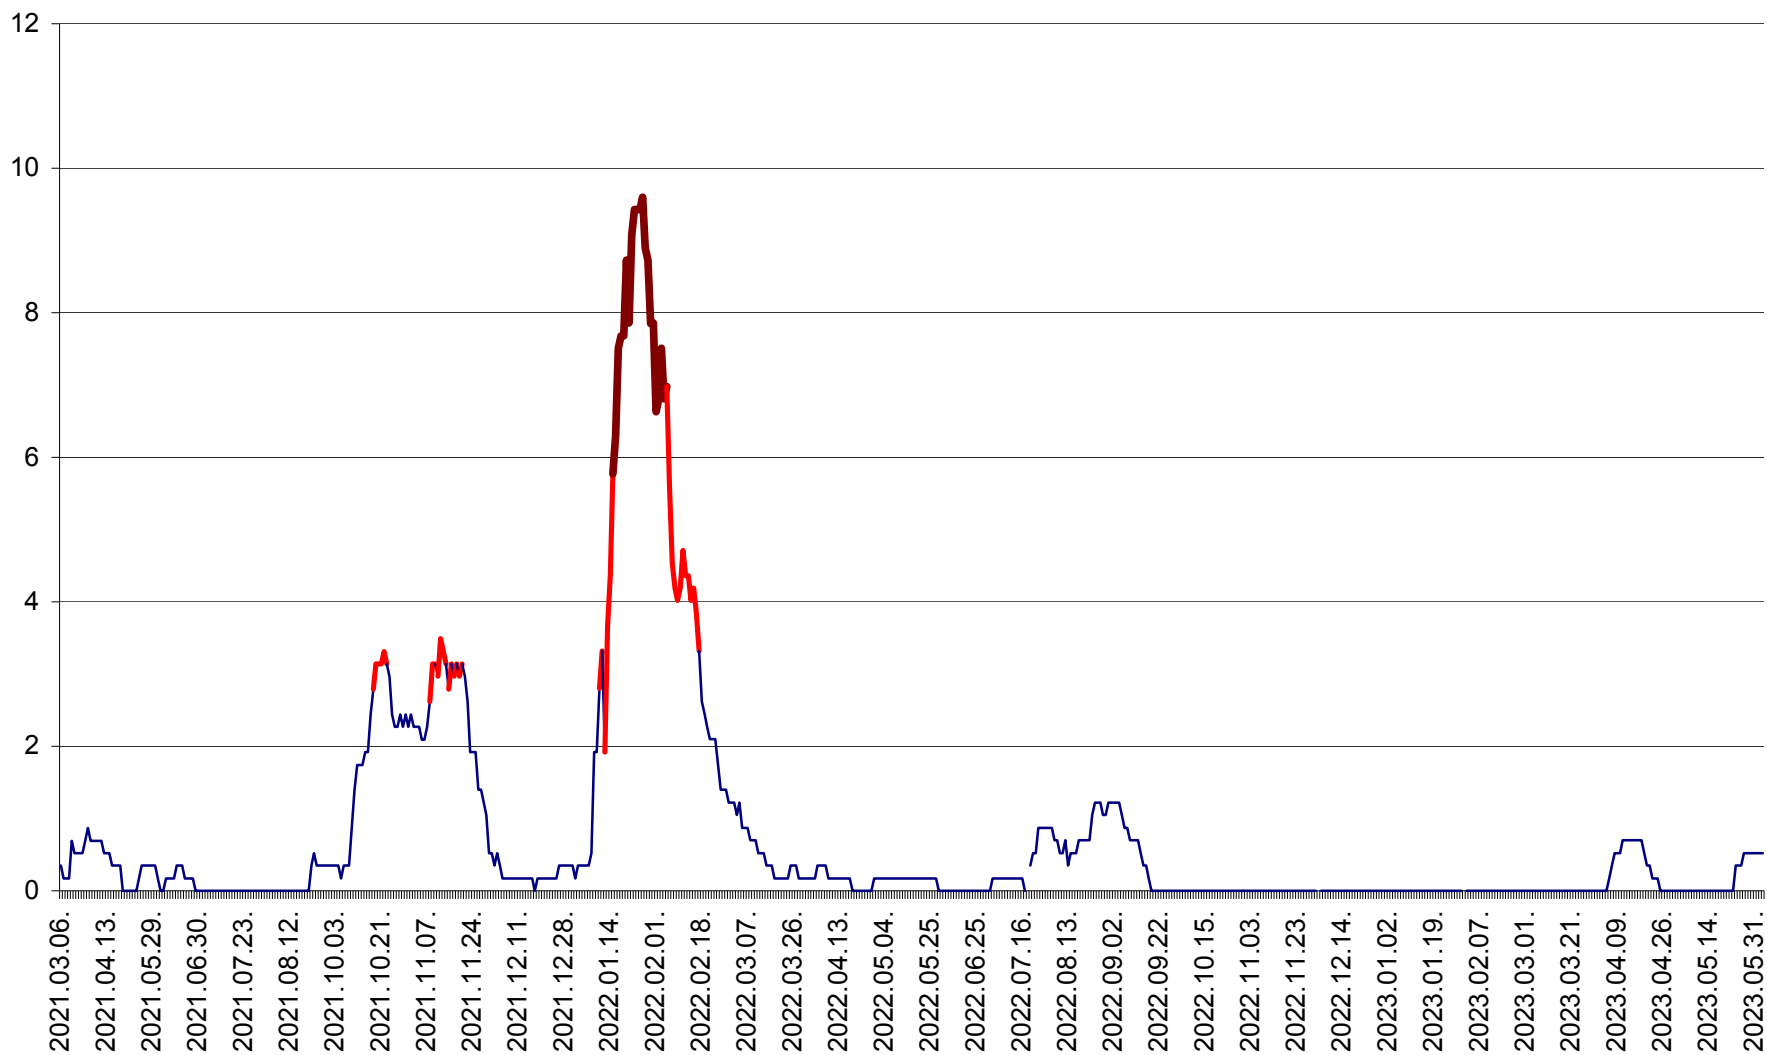

DÂRJIU - Evolutia incidentei cumulate pe 14 zile la ‰ de locuitori  
2021.03.07. - 2023.06.04.

DEALU - Evolutia incidentei cumulate pe 14 zile la ‰ de locuitori  
2021.03.07. - 2023.06.04.

DITRĂU - Evolutia incidentei cumulate pe 14 zile la ‰ de locuitori  
2021.03.07. - 2023.06.04.

FELICENI - Evolutia incidentei cumulate pe 14 zile la ‰ de locuitori  
2021.03.07. - 2023.06.04.

FRUMOASA - Evolutia incidentei cumulate pe 14 zile la ‰ de locuitori  
2021.03.07. - 2023.06.04.

GĂLĂUȚAȘ - Evoluția incidenței cumulate pe 14 zile la ‰ de locuitori  
2021.03.07. - 2023.06.04.

MUNICIPIUL GHEORGHENI - Evolutia incidentei cumulate pe 14 zile la % de locuitori  
2021.03.07. - 2023.06.04.

JOSENI - Evolutia incidentei cumulate pe 14 zile la ‰ de locuitori  
2021.03.07. - 2023.06.04.

LĂZAREA - Evolutia incidentei cumulate pe 14 zile la % de locuitori  
2021.03.07. - 2023.06.04.

LELICENI - Evolutia incidentei cumulate pe 14 zile la ‰ de locuitori  
2021.03.07. - 2023.06.04.

LUETA - Evolutia incidentei cumulate pe 14 zile la ‰ de locuitori  
2021.03.07. - 2023.06.04.