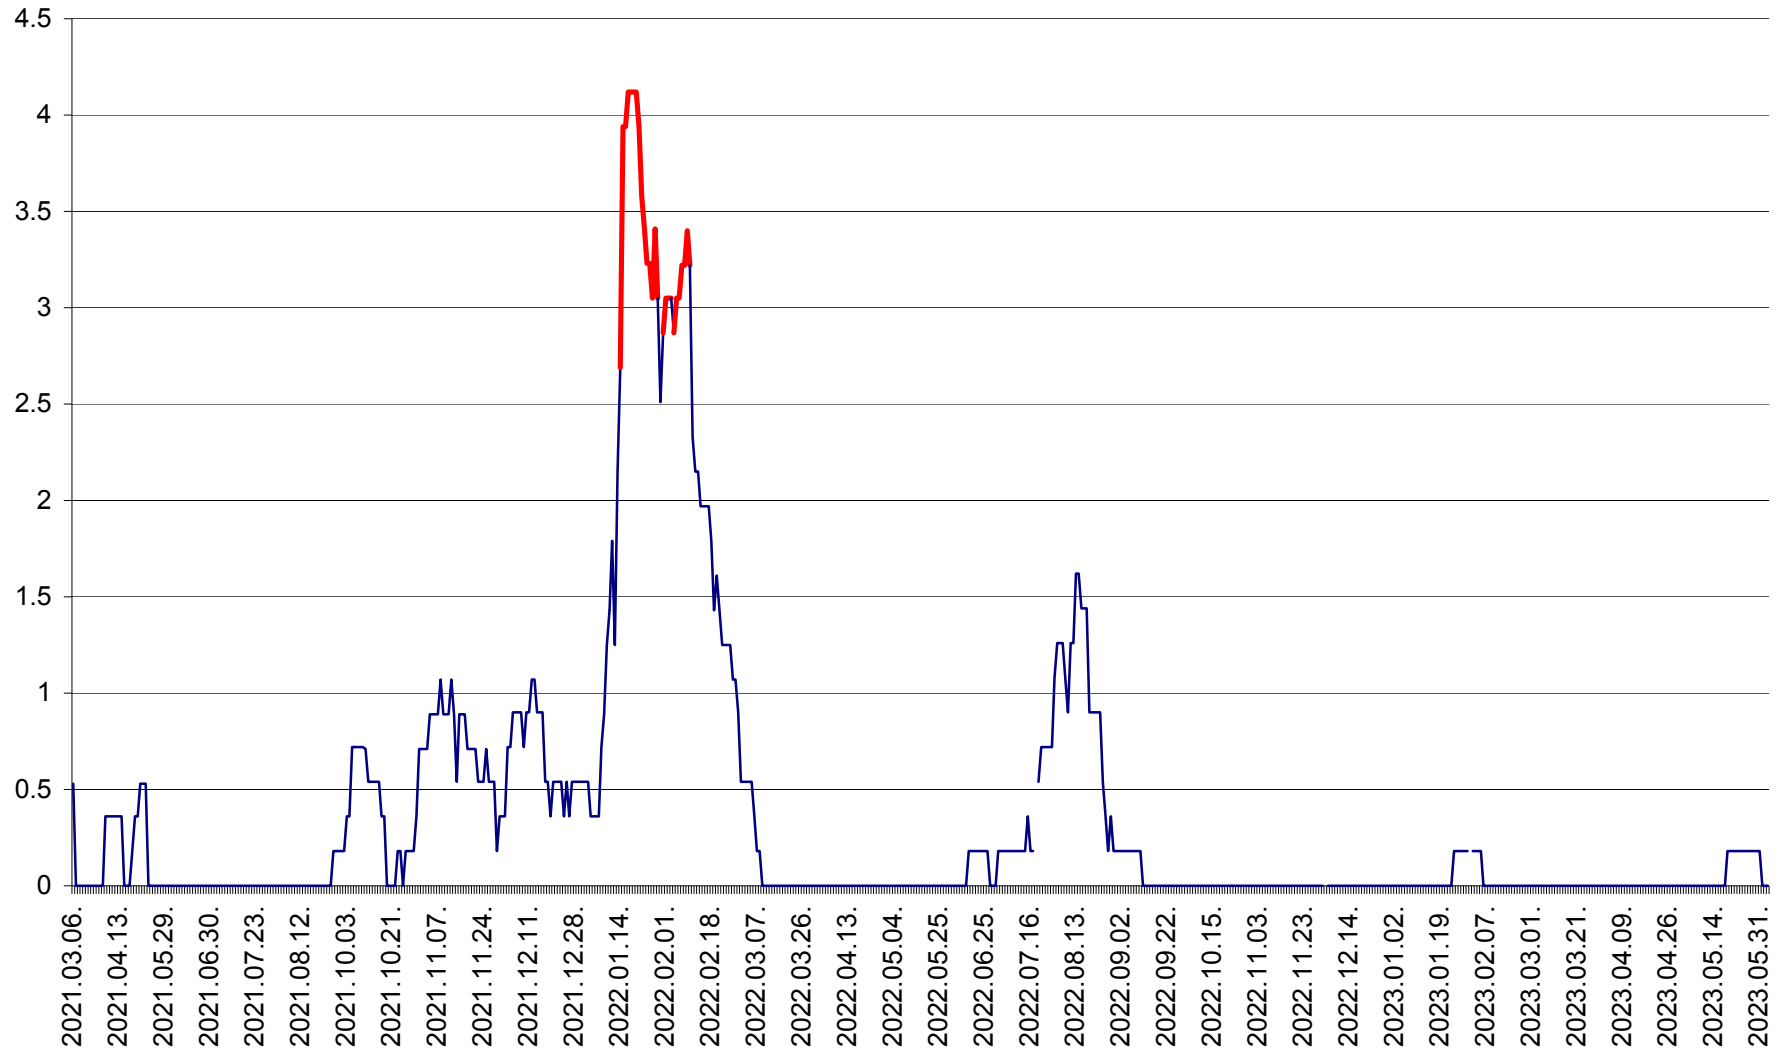

MUNICIPIUL GHEORGHENI - Evolutia incidentei cumulate pe 14 zile la % de locuitori  
2021.03.07. - 2023.06.04.

JOSENI - Evolutia incidentei cumulate pe 14 zile la ‰ de locuitori  
2021.03.07. - 2023.06.04.

LĂZAREA - Evolutia incidentei cumulate pe 14 zile la % de locuitori  
2021.03.07. - 2023.06.04.

LELICENI - Evolutia incidentei cumulate pe 14 zile la ‰ de locuitori  
2021.03.07. - 2023.06.04.

LUETA - Evolutia incidentei cumulate pe 14 zile la ‰ de locuitori  
2021.03.07. - 2023.06.04.

LUNCA DE JOS - Evolutia incidentei cumulate pe 14 zile la ‰ de locuitori  
2021.03.07. - 2023.06.04.

LUNCA DE SUS - Evolutia incidentei cumulate pe 14 zile la ‰ de locuitori  
2021.03.07. - 2023.06.04.