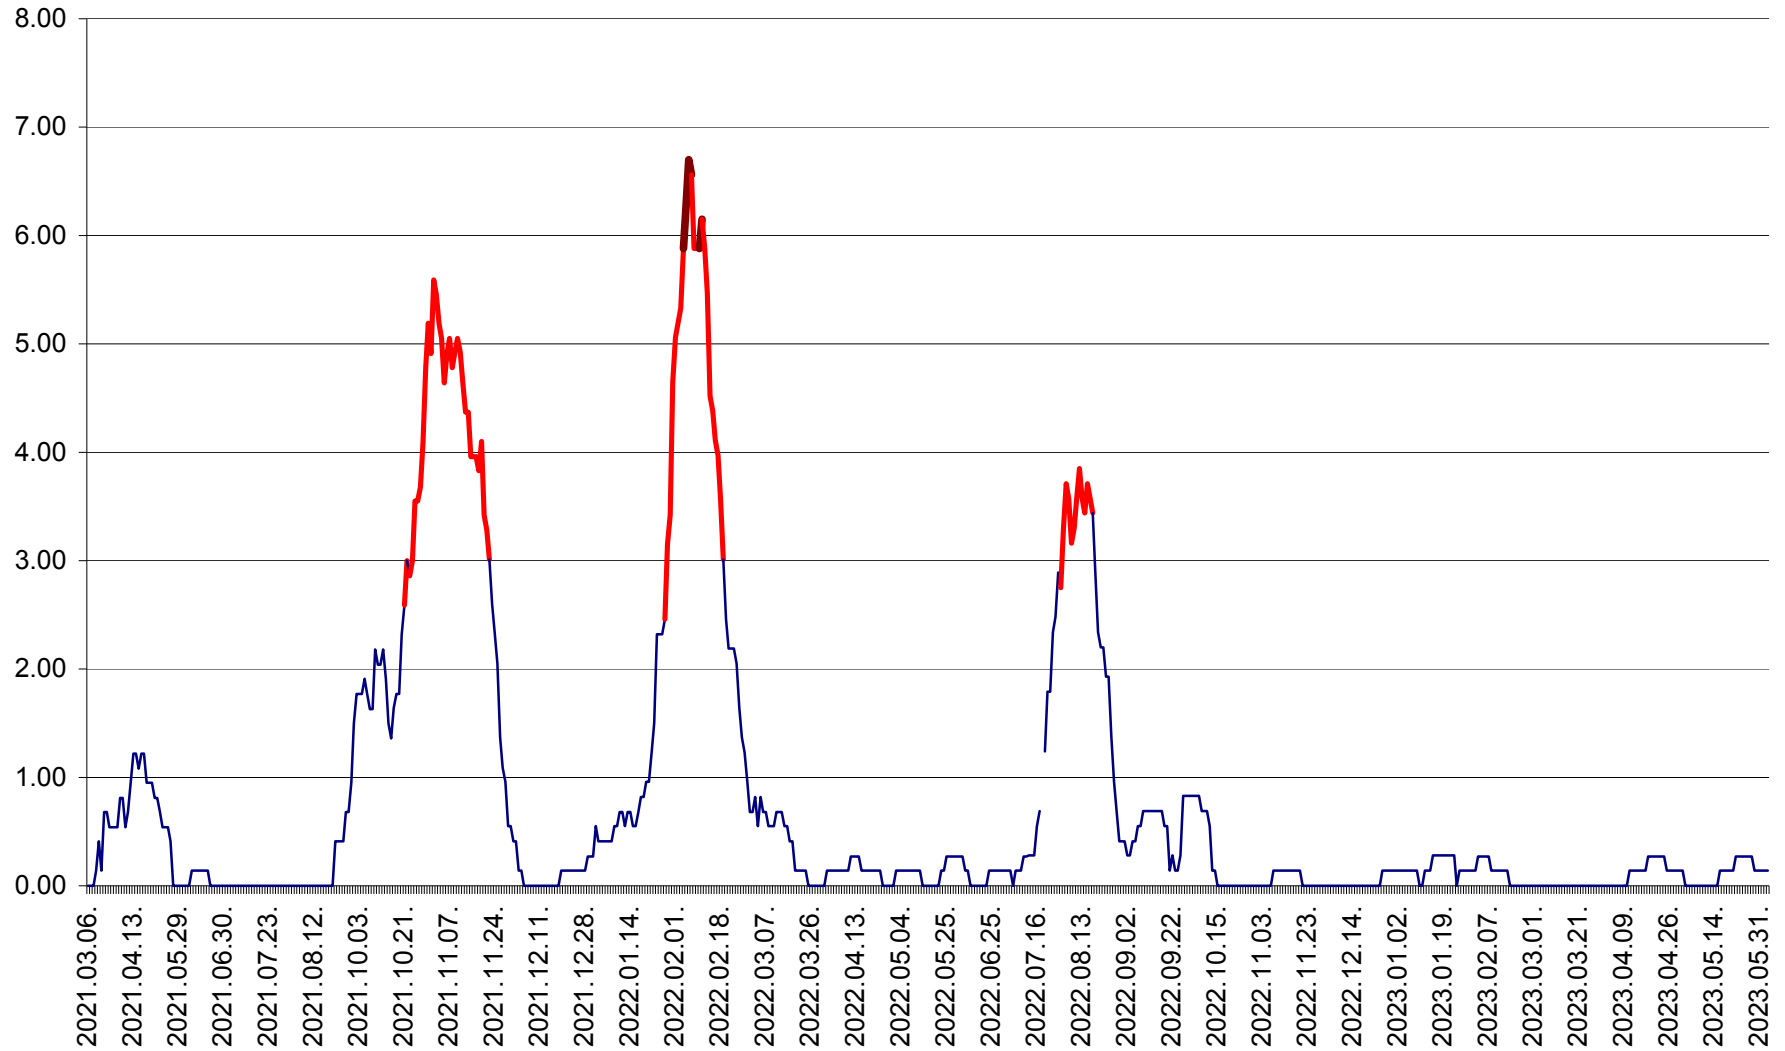

ATID - Evolutia incidentei cumulate pe 14 zile la ‰ de locuitori  
2021.03.07. - 2023.06.04.

AVRĂMEȘTI - Evolutia incidentei cumulate pe 14 zile la ‰ de locuitori  
2021.03.07. - 2023.06.04.

ORAȘ BĂILE TUȘNAD - Evoluția incidenței cumulate pe 14 zile la ‰ de locuitori  
2021.03.07. - 2023.06.04.

ORAȘ BĂLAN - Evoluția incidenței cumulate pe 14 zile la ‰ de locuitori  
2021.03.07. - 2023.06.04.

BILBOR - Evolutia incidentei cumulate pe 14 zile la ‰ de locuitori  
2021.03.07. - 2023.06.04.

ORAȘ BORSEC - Evolutia incidentei cumulate pe 14 zile la ‰ de locuitori  
2021.03.07. - 2023.06.04.

BRĂDEȘTI - Evolutia incidentei cumulate pe 14 zile la ‰ de locuitori  
2021.03.07. - 2023.06.04.

CĂPÂLNIȚA - Evoluția incidenței cumulate pe 14 zile la ‰ de locuitori  
2021.03.07. - 2023.06.04.

CÂRȚA - Evolutia incidentei cumulate pe 14 zile la ‰ de locuitori  
2021.03.07. - 2023.06.04.