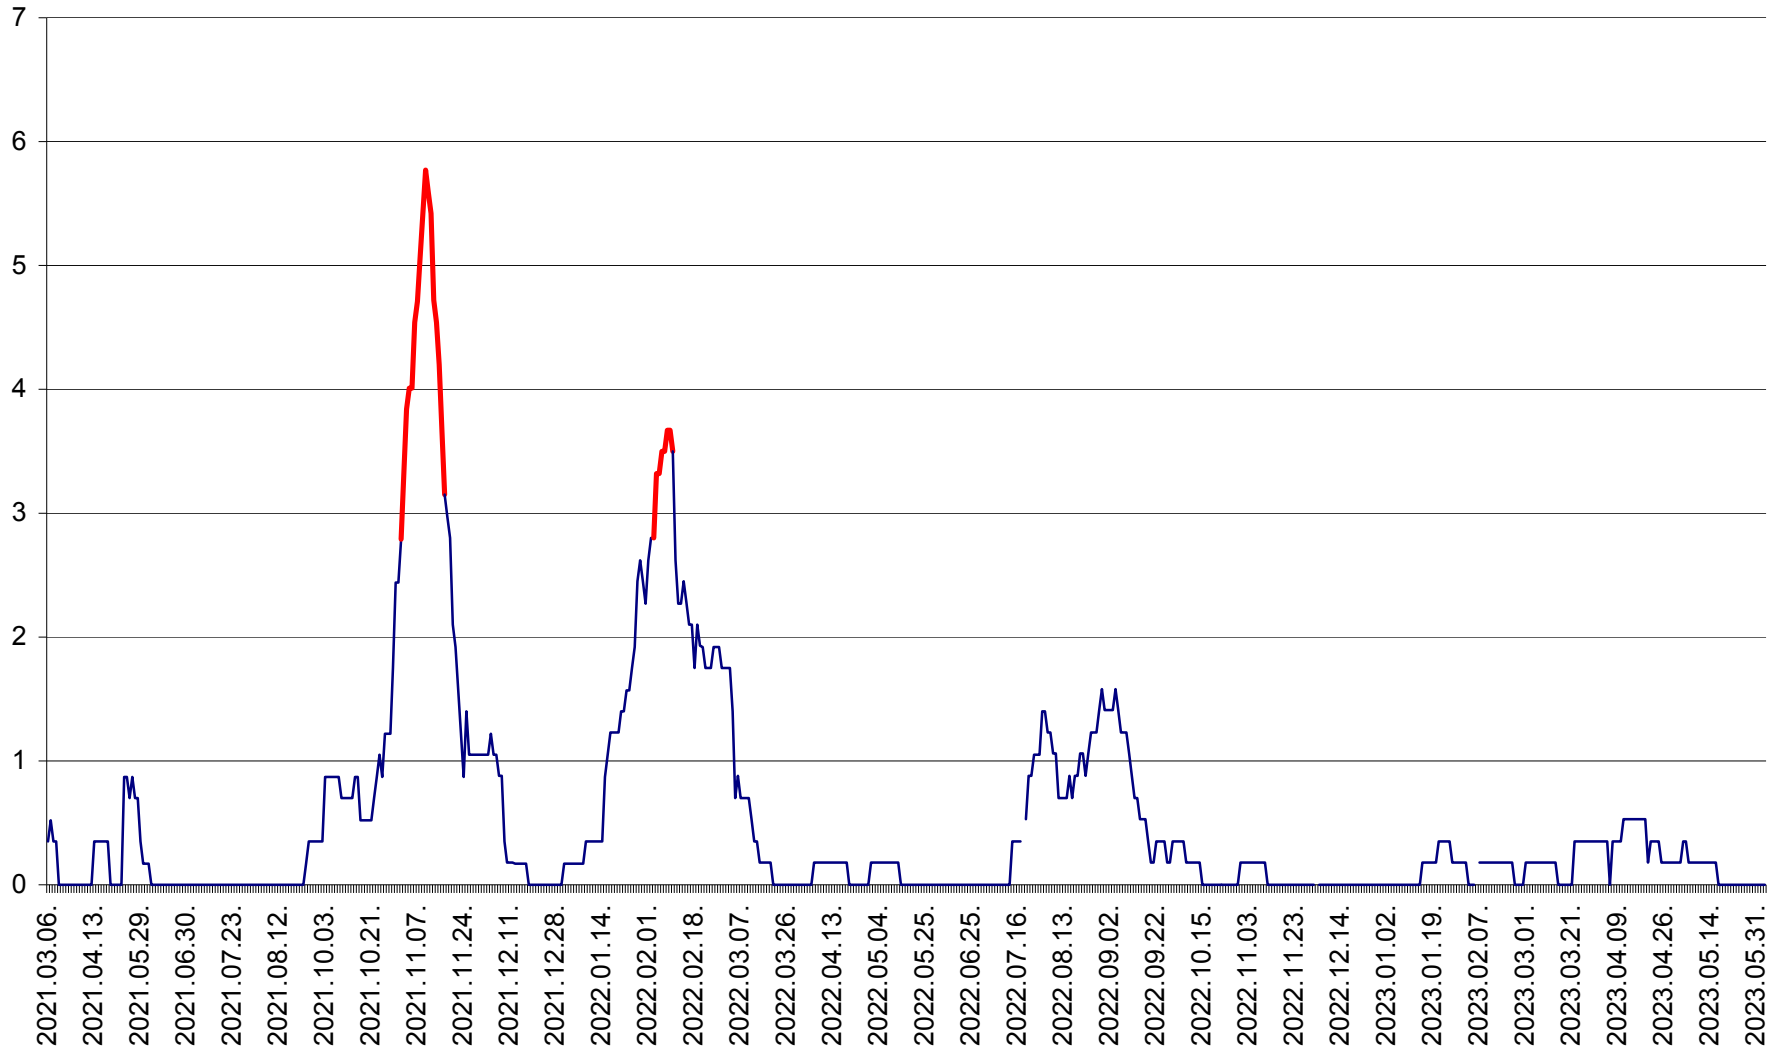

ORAȘ BĂLAN - Evoluția incidenței cumulate pe 14 zile la ‰ de locuitori  
2021.03.07. - 2023.06.04.

BILBOR - Evolutia incidentei cumulate pe 14 zile la ‰ de locuitori  
2021.03.07. - 2023.06.04.

ORAȘ BORSEC - Evolutia incidentei cumulate pe 14 zile la ‰ de locuitori  
2021.03.07. - 2023.06.04.

CORBU - Evolutia incidentei cumulate pe 14 zile la ‰ de locuitori  
2021.03.07. - 2023.06.04.

CORUND - Evolutia incidentei cumulate pe 14 zile la ‰ de locuitori  
2021.03.07. - 2023.06.04.

COZMENI - Evolutia incidentei cumulate pe 14 zile la ‰ de locuitori  
2021.03.07. - 2023.06.04.

ORAȘ CRISTURU SECUIESC - Evolutia incidentei cumulate pe 14 zile la ‰ de locuitori  
2021.03.07. - 2023.06.04.

DĂNEȘTI - Evolutia incidentei cumulate pe 14 zile la ‰ de locuitori  
2021.03.07. - 2023.06.04.

DÂRJIU - Evolutia incidentei cumulate pe 14 zile la ‰ de locuitori  
2021.03.07. - 2023.06.04.

DEALU - Evolutia incidentei cumulate pe 14 zile la ‰ de locuitori  
2021.03.07. - 2023.06.04.

DITRĂU - Evolutia incidentei cumulate pe 14 zile la ‰ de locuitori  
2021.03.07. - 2023.06.04.