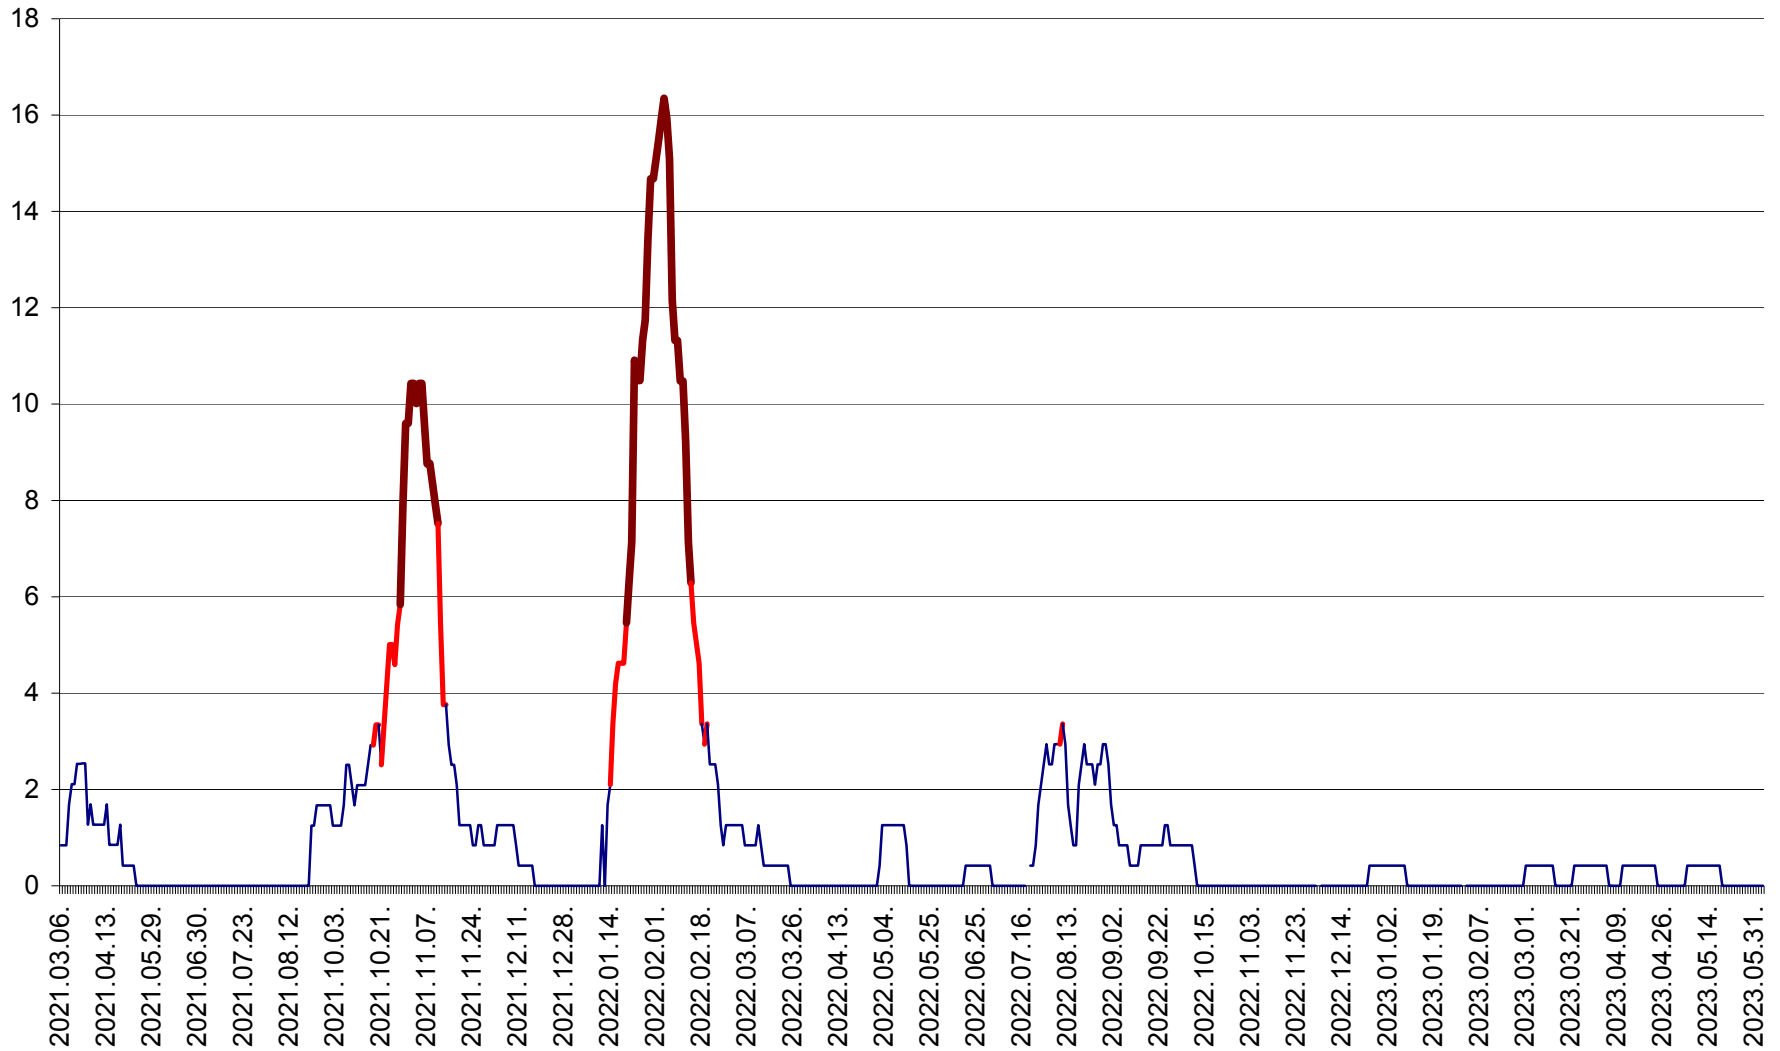

FELICENI - Evolutia incidentei cumulate pe 14 zile la ‰ de locuitori  
2021.03.07. - 2023.06.04.

FRUMOASA - Evolutia incidentei cumulate pe 14 zile la ‰ de locuitori  
2021.03.07. - 2023.06.04.

GĂLĂUȚAȘ - Evoluția incidenței cumulate pe 14 zile la ‰ de locuitori  
2021.03.07. - 2023.06.04.

MUNICIPIUL GHEORGHENI - Evolutia incidentei cumulate pe 14 zile la % de locuitori  
2021.03.07. - 2023.06.04.

JOSENI - Evolutia incidentei cumulate pe 14 zile la ‰ de locuitori  
2021.03.07. - 2023.06.04.

LĂZAREA - Evolutia incidentei cumulate pe 14 zile la % de locuitori  
2021.03.07. - 2023.06.04.

LELICENI - Evolutia incidentei cumulate pe 14 zile la ‰ de locuitori  
2021.03.07. - 2023.06.04.

LUETA - Evolutia incidentei cumulate pe 14 zile la ‰ de locuitori  
2021.03.07. - 2023.06.04.

LUNCA DE JOS - Evolutia incidentei cumulate pe 14 zile la ‰ de locuitori  
2021.03.07. - 2023.06.04.

LUNCA DE SUS - Evolutia incidentei cumulate pe 14 zile la ‰ de locuitori  
2021.03.07. - 2023.06.04.