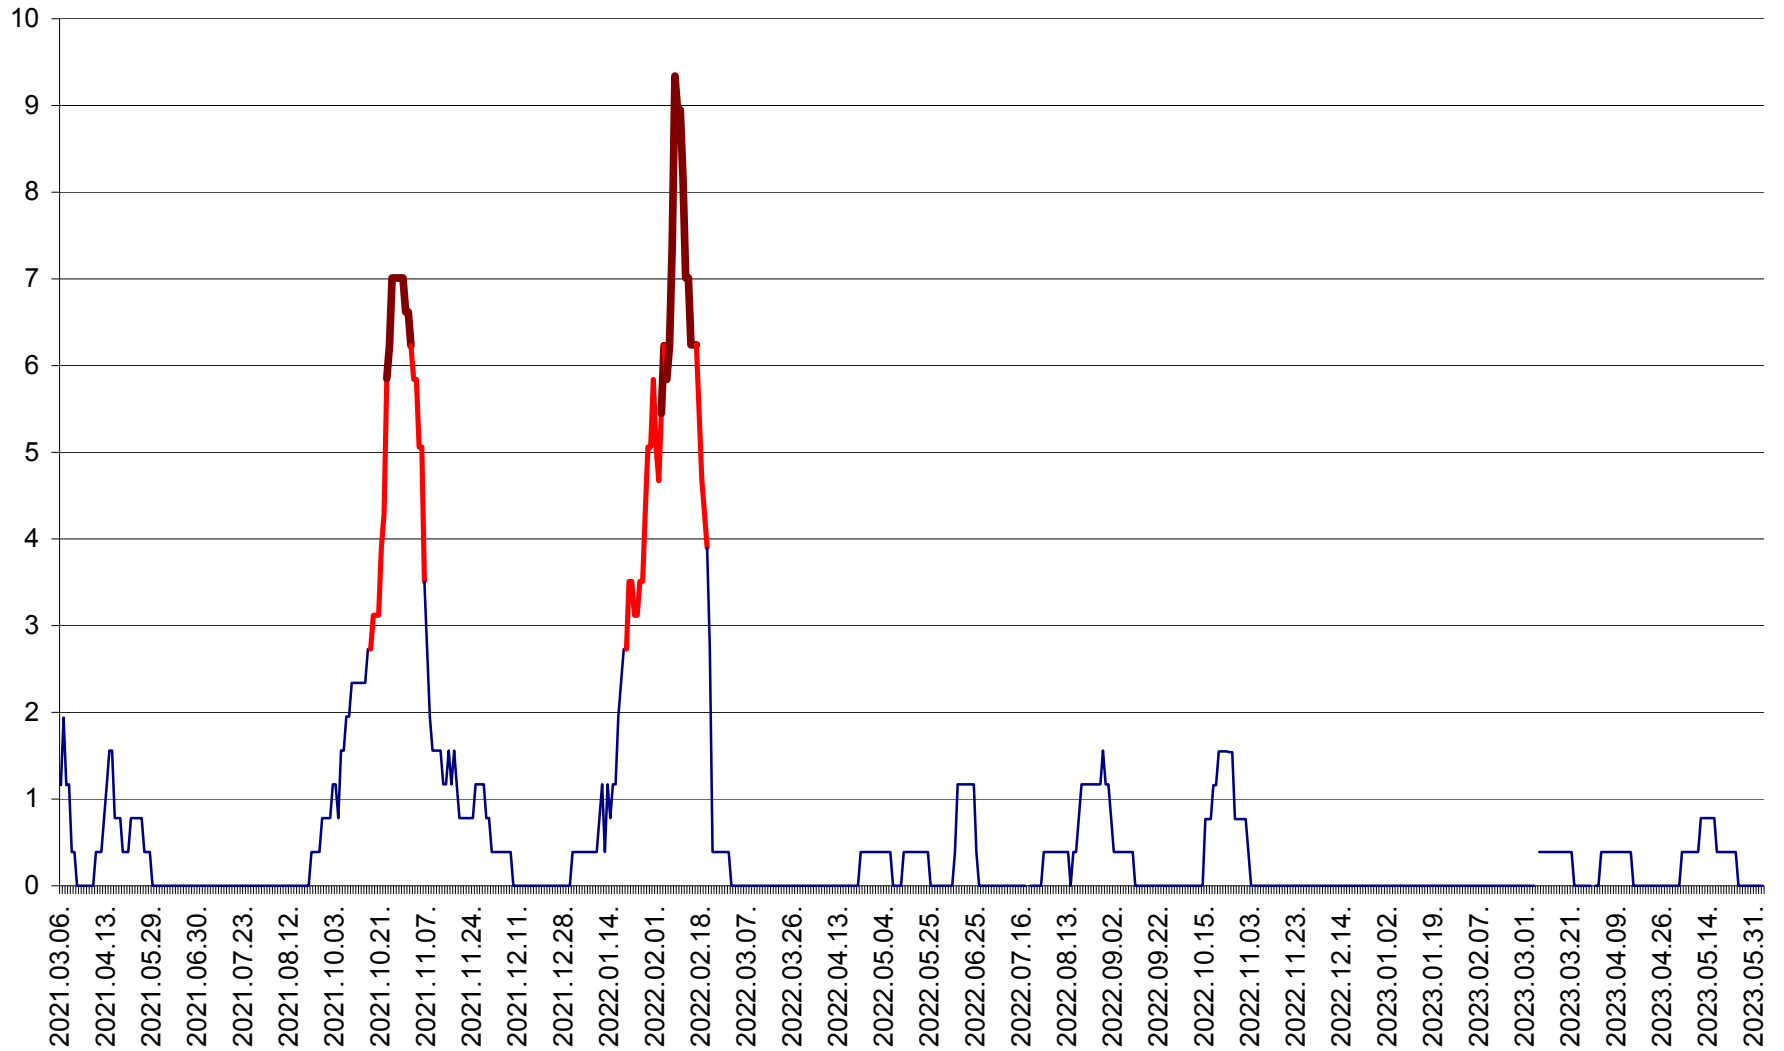

MUNICIPIUL TOPLIȚA - Evolutia incidentei cumulate pe 14 zile la ‰ de locuitori
2021.03.07. - 2023.06.04.

TOMEȘTI - Evolutia incidentei cumulate pe 14 zile la % de locuitori
2021.03.07. - 2023.06.04.