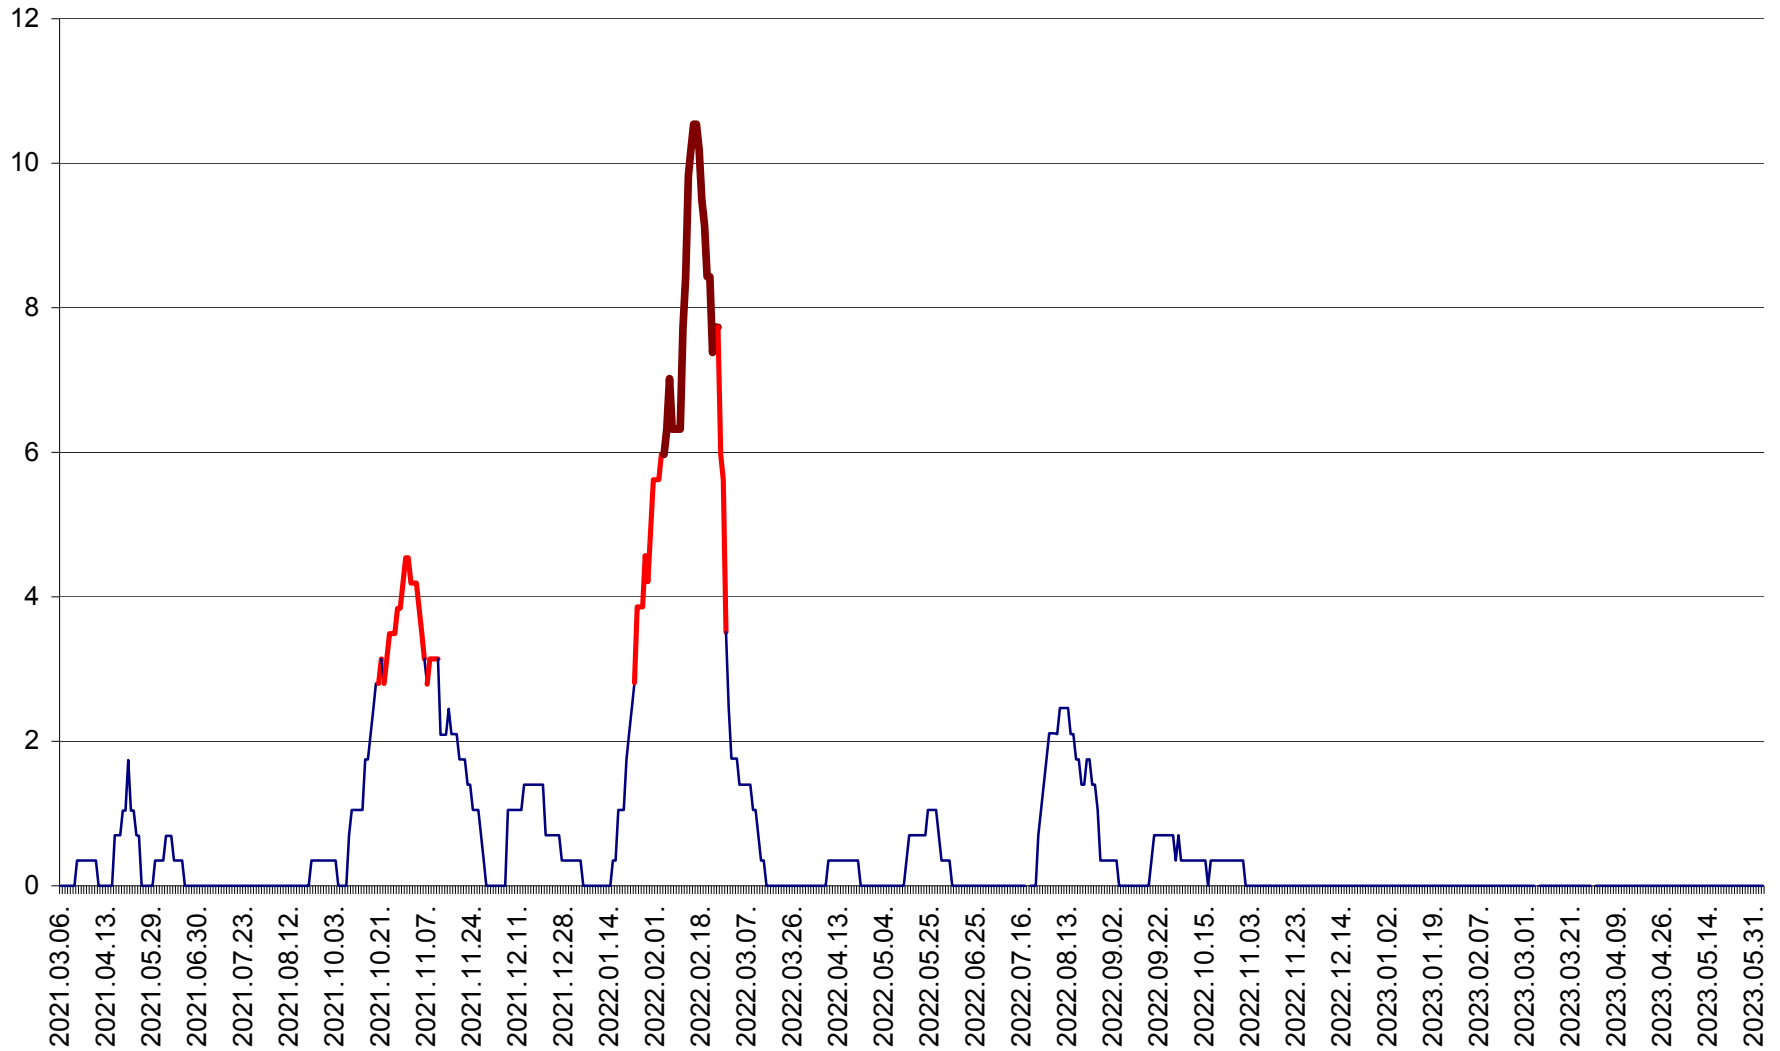

SICULENI - Evolutia incidentei cumulate pe 14 zile la ‰ de locuitori
2021.03.07. - 2023.06.04.