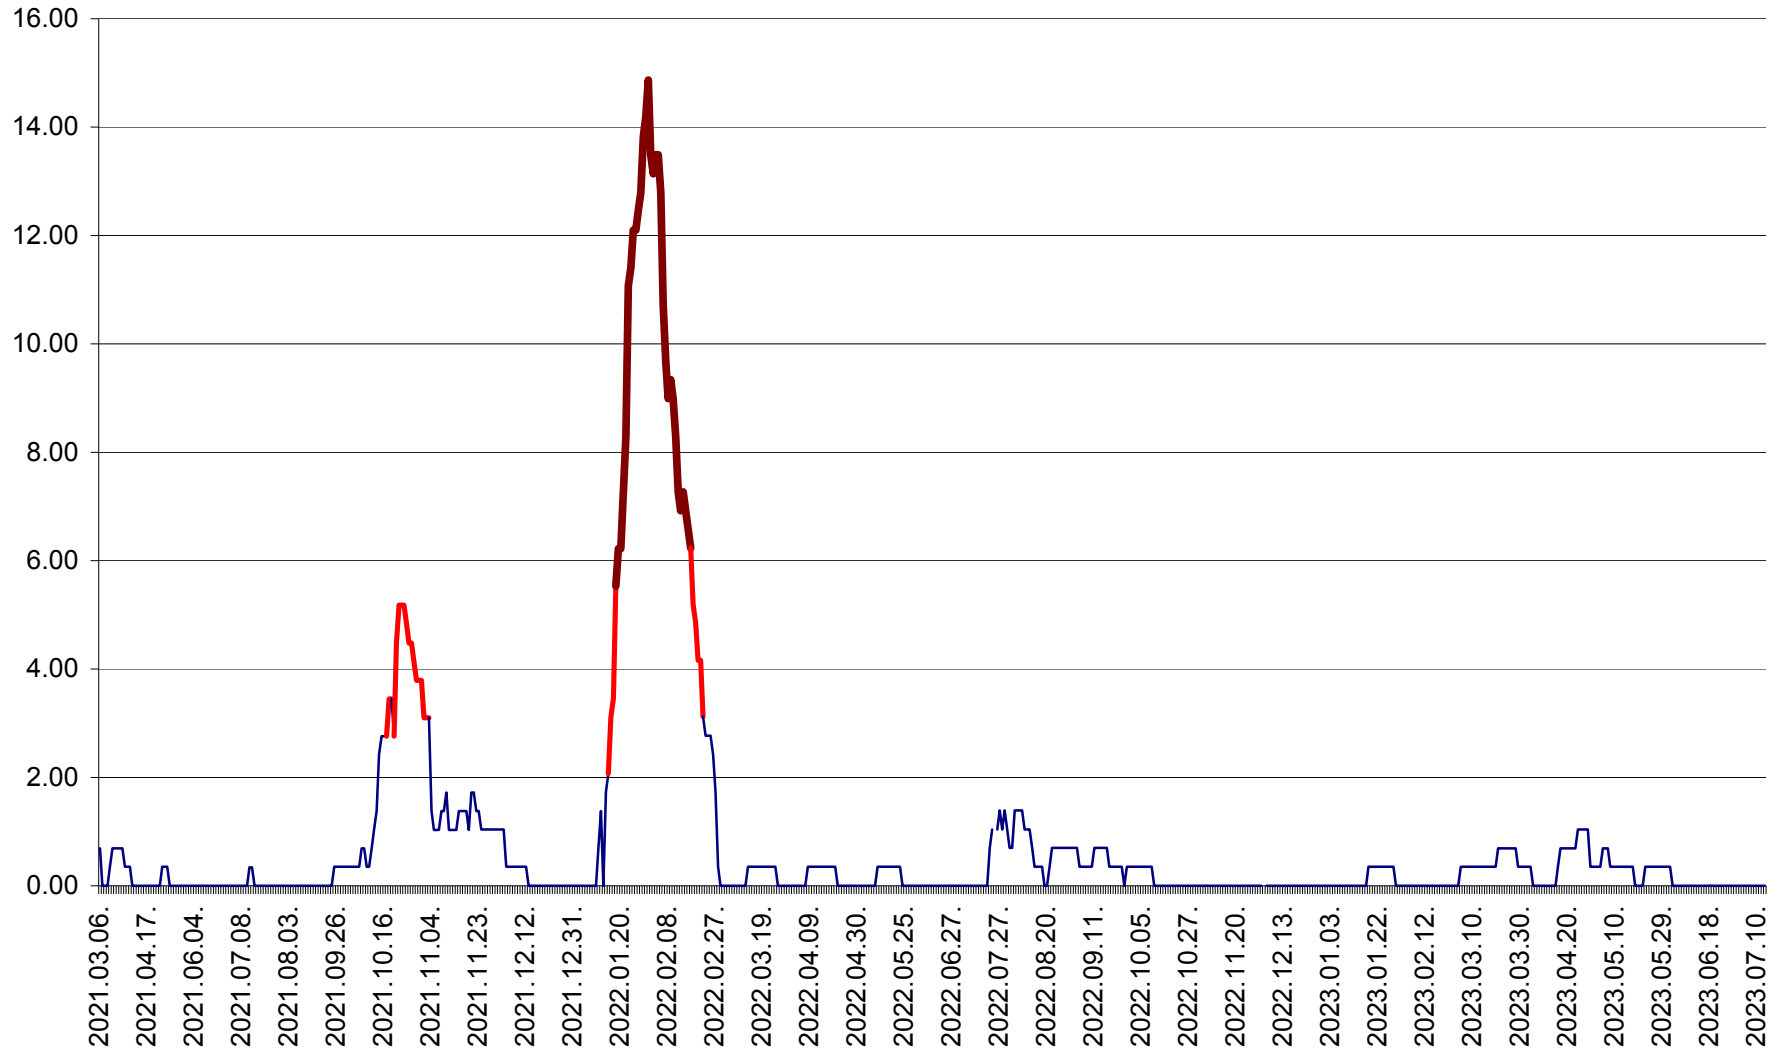

ORAȘ BĂLAN - Evolția incidenței cumulate pe 14 zile la ‰ de locuitori
2021.03.07. - 2023.07.13.

BILBOR - Evolutia incidentei cumulate pe 14 zile la ‰ de locuitori
2021.03.07. - 2023.07.13.

ORAȘ BORSEC - Evolutia incidentei cumulate pe 14 zile la ‰ de locuitori
2021.03.07. - 2023.07.13.

BRĂDEȘTI - Evoluția incidenței cumulate pe 14 zile la ‰ de locuitori
2021.03.07. - 2023.07.13.

CĂPÂLNIȚA - Evolutia incidentei cumulate pe 14 zile la ‰ de locuitori
2021.03.07. - 2023.07.13.

CÂRȚA - Evolutia incidentei cumulate pe 14 zile la ‰ de locuitori
2021.03.07. - 2023.07.13.

CICEU - Evolutia incidentei cumulate pe 14 zile la ‰ de locuitori
2021.03.07. - 2023.07.13.

CIUCSÂNGEORGIU - Evolutia incidentei cumulate pe 14 zile la ‰ de locuitori
2021.03.07. - 2023.07.13.

CIUMANI - Evolutia incidentei cumulate pe 14 zile la ‰ de locuitori
2021.03.07. - 2023.07.13.

CORBU - Evolutia incidentei cumulate pe 14 zile la ‰ de locuitori
2021.03.07. - 2023.07.13.

CORUND - Evolutia incidentei cumulate pe 14 zile la ‰ de locuitori
2021.03.07. - 2023.07.13.

COZMENI - Evolutia incidentei cumulate pe 14 zile la ‰ de locuitori
2021.03.07. - 2023.07.13.