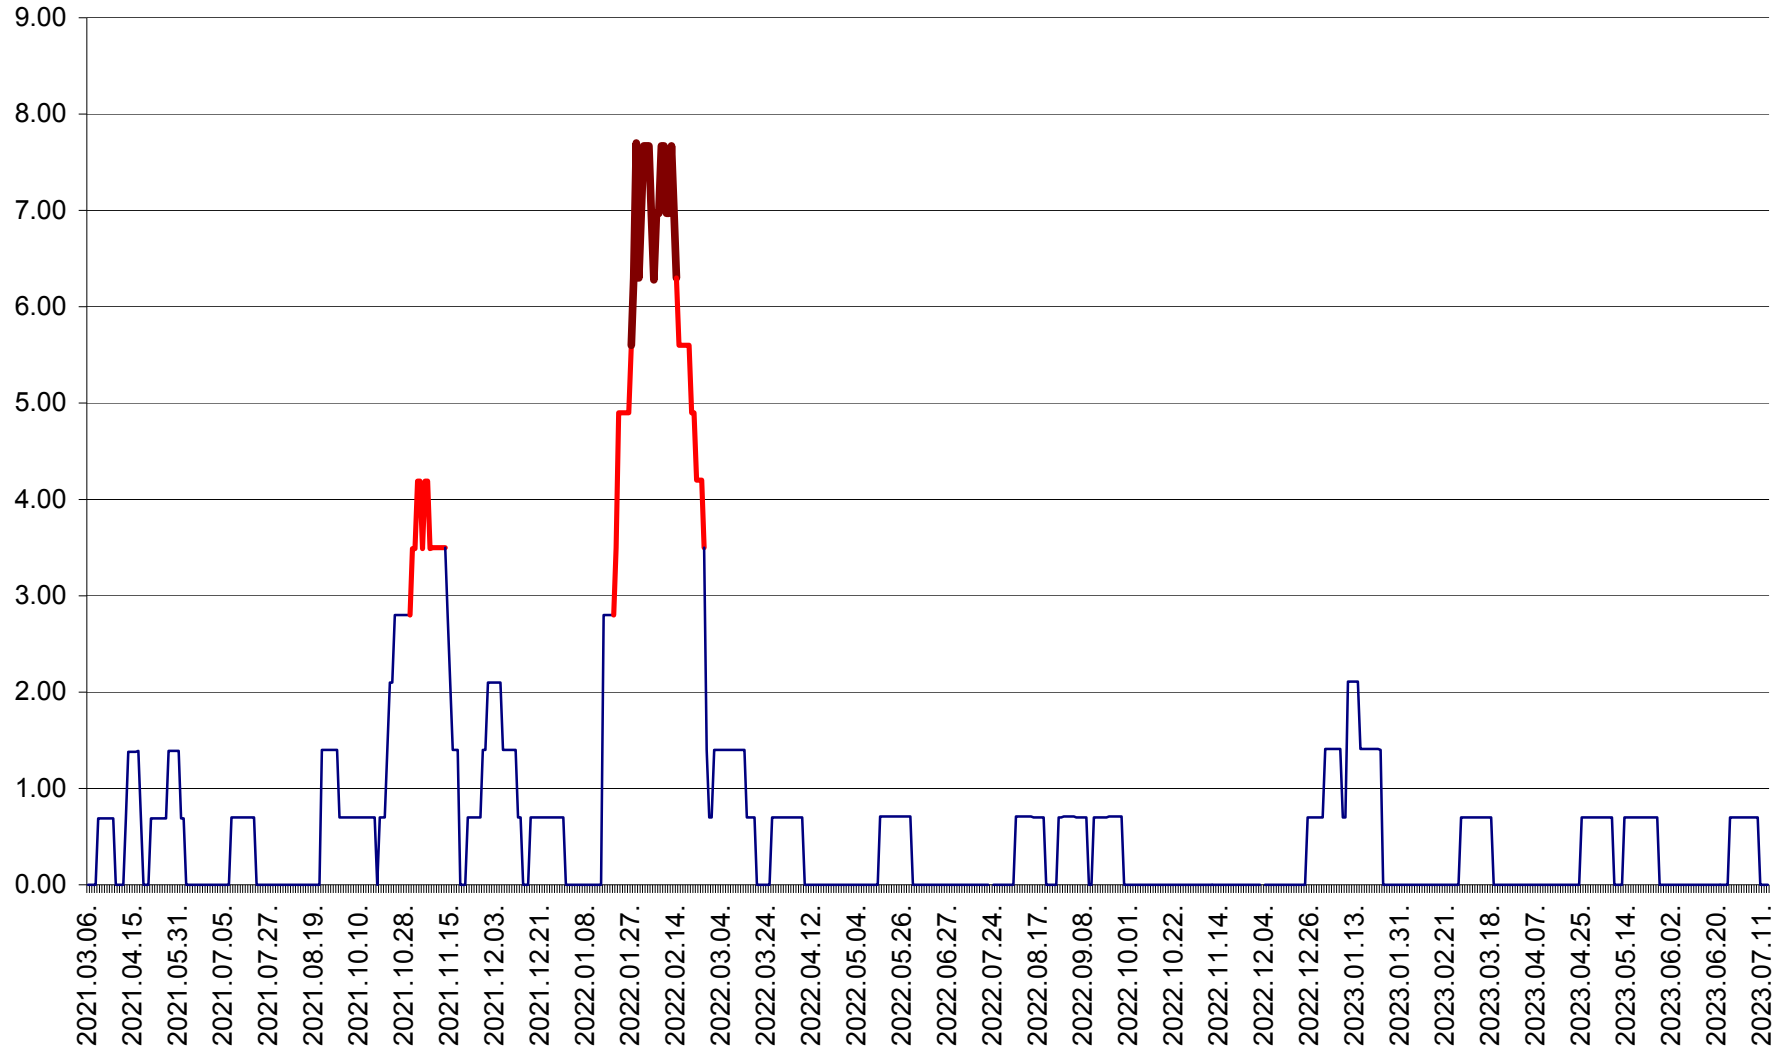

ORAȘ BĂLAN - Evolția incidenței cumulate pe 14 zile la ‰ de locuitori
2021.03.07. - 2023.07.13.

BILBOR - Evolutia incidentei cumulate pe 14 zile la ‰ de locuitori
2021.03.07. - 2023.07.13.

ORAȘ BORSEC - Evolutia incidentei cumulate pe 14 zile la ‰ de locuitori
2021.03.07. - 2023.07.13.

BRĂDEȘTI - Evoluția incidenței cumulate pe 14 zile la ‰ de locuitori
2021.03.07. - 2023.07.13.

CĂPÂLNIȚA - Evolutia incidentei cumulate pe 14 zile la ‰ de locuitori
2021.03.07. - 2023.07.13.

CÂRȚA - Evolutia incidentei cumulate pe 14 zile la ‰ de locuitori
2021.03.07. - 2023.07.13.

CICEU - Evolutia incidentei cumulate pe 14 zile la ‰ de locuitori
2021.03.07. - 2023.07.13.

CIUCSÂNGEORGIU - Evolutia incidentei cumulate pe 14 zile la ‰ de locuitori
2021.03.07. - 2023.07.13.

CIUMANI - Evolutia incidentei cumulate pe 14 zile la ‰ de locuitori
2021.03.07. - 2023.07.13.

CORBU - Evolutia incidentei cumulate pe 14 zile la ‰ de locuitori
2021.03.07. - 2023.07.13.

CORUND - Evolutia incidentei cumulate pe 14 zile la ‰ de locuitori
2021.03.07. - 2023.07.13.

COZMENI - Evolutia incidentei cumulate pe 14 zile la ‰ de locuitori
2021.03.07. - 2023.07.13.