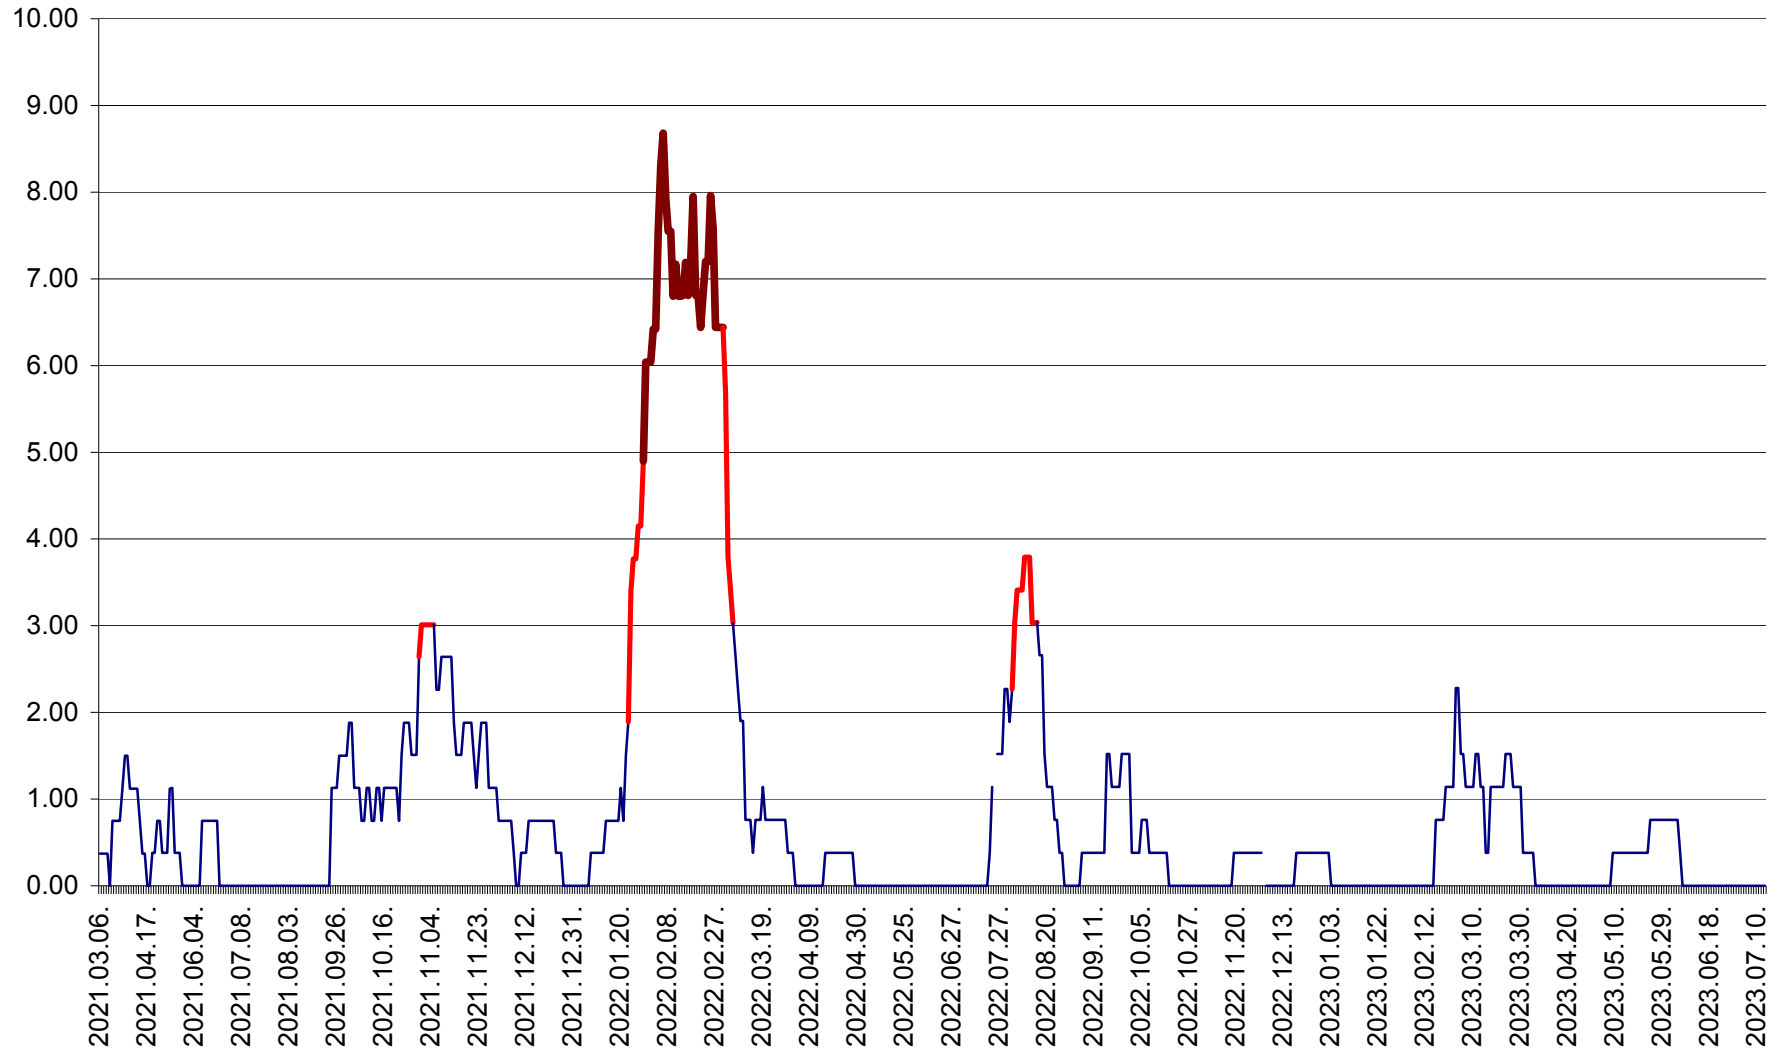

ATID - Evolutia incidentei cumulate pe 14 zile la % de locuitori
2021.03.07. - 2023.07.13.

AVRĂMEȘTI - Evolutia incidentei cumulate pe 14 zile la ‰ de locuitori
2021.03.07. - 2023.07.13.

ORAȘ BĂILE TUȘNAD - Evoluția incidenței cumulate pe 14 zile la ‰ de locuitori
2021.03.07. - 2023.07.13.

ORAȘ BĂLAN - Evolția incidenței cumulate pe 14 zile la ‰ de locuitori
2021.03.07. - 2023.07.13.

BILBOR - Evolutia incidentei cumulate pe 14 zile la ‰ de locuitori
2021.03.07. - 2023.07.13.

ORAȘ BORSEC - Evolutia incidentei cumulate pe 14 zile la ‰ de locuitori
2021.03.07. - 2023.07.13.

BRĂDEȘTI - Evoluția incidenței cumulate pe 14 zile la ‰ de locuitori
2021.03.07. - 2023.07.13.

CĂPÂLNIȚA - Evolutia incidentei cumulate pe 14 zile la ‰ de locuitori
2021.03.07. - 2023.07.13.

CÂRȚA - Evolutia incidentei cumulate pe 14 zile la ‰ de locuitori
2021.03.07. - 2023.07.13.