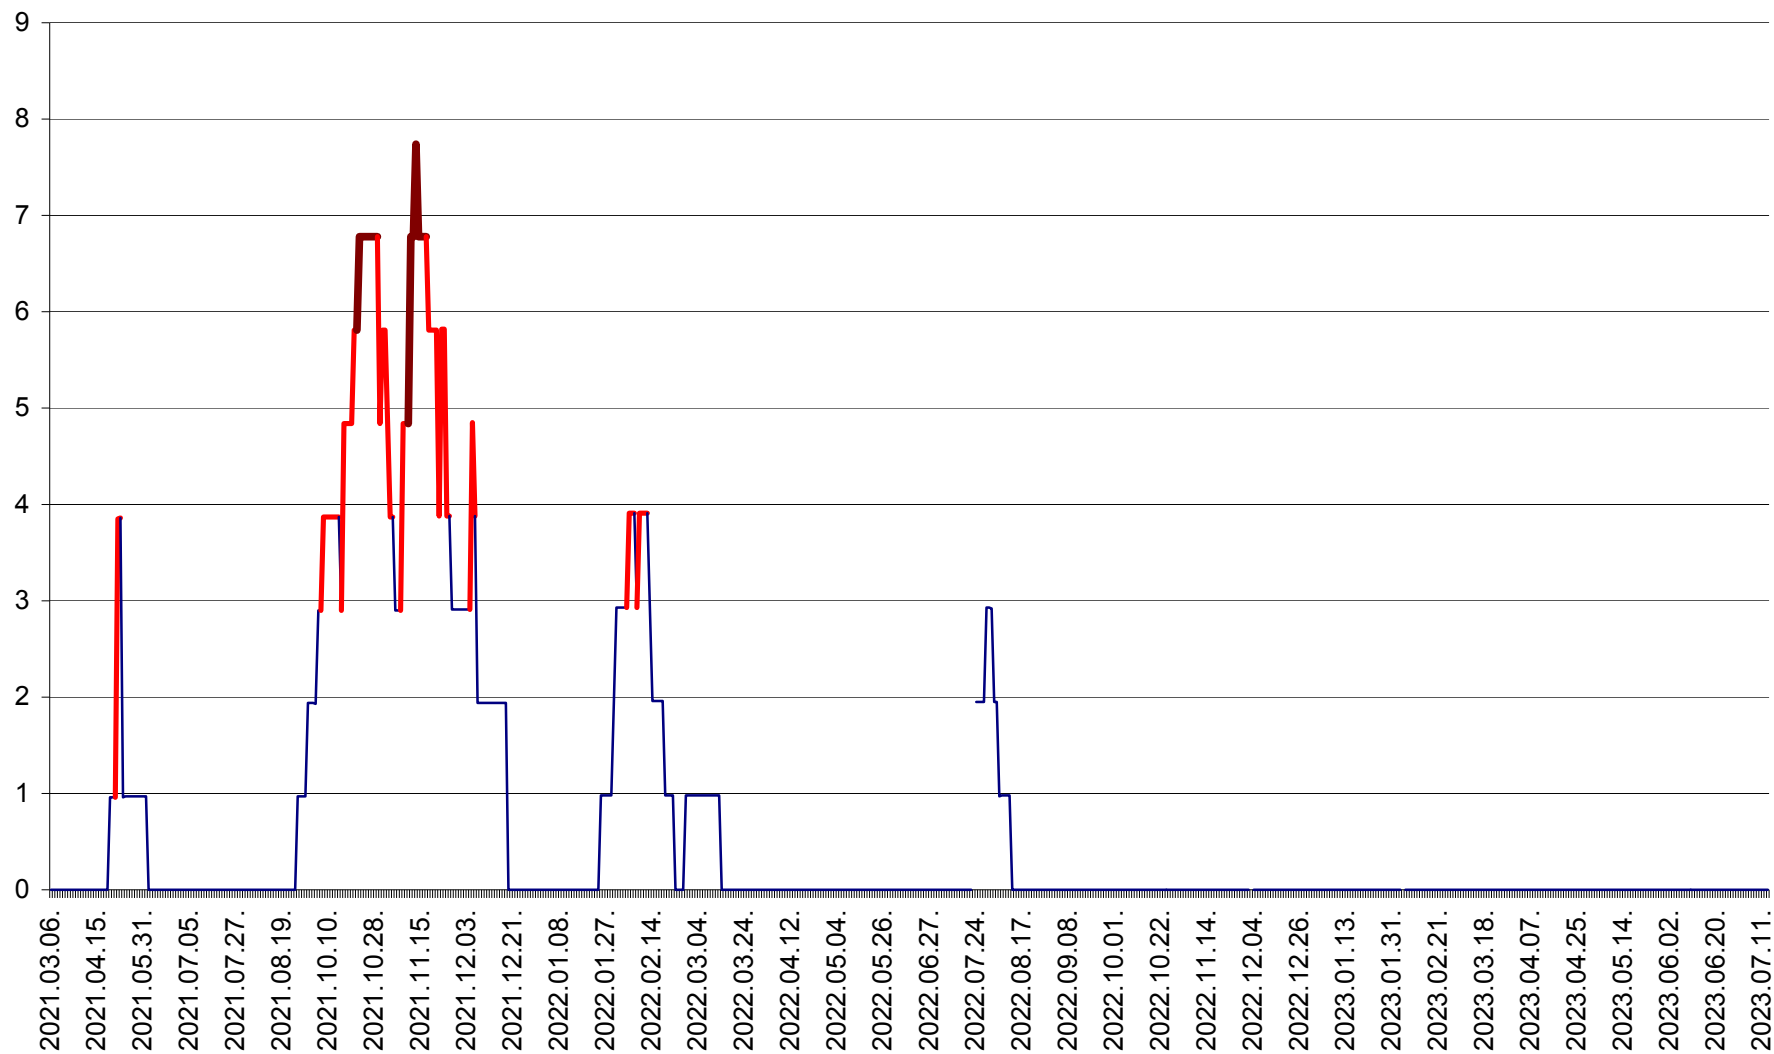

DEALU - Evolutia incidentei cumulate pe 14 zile la ‰ de locuitori
2021.03.07. - 2023.07.13.