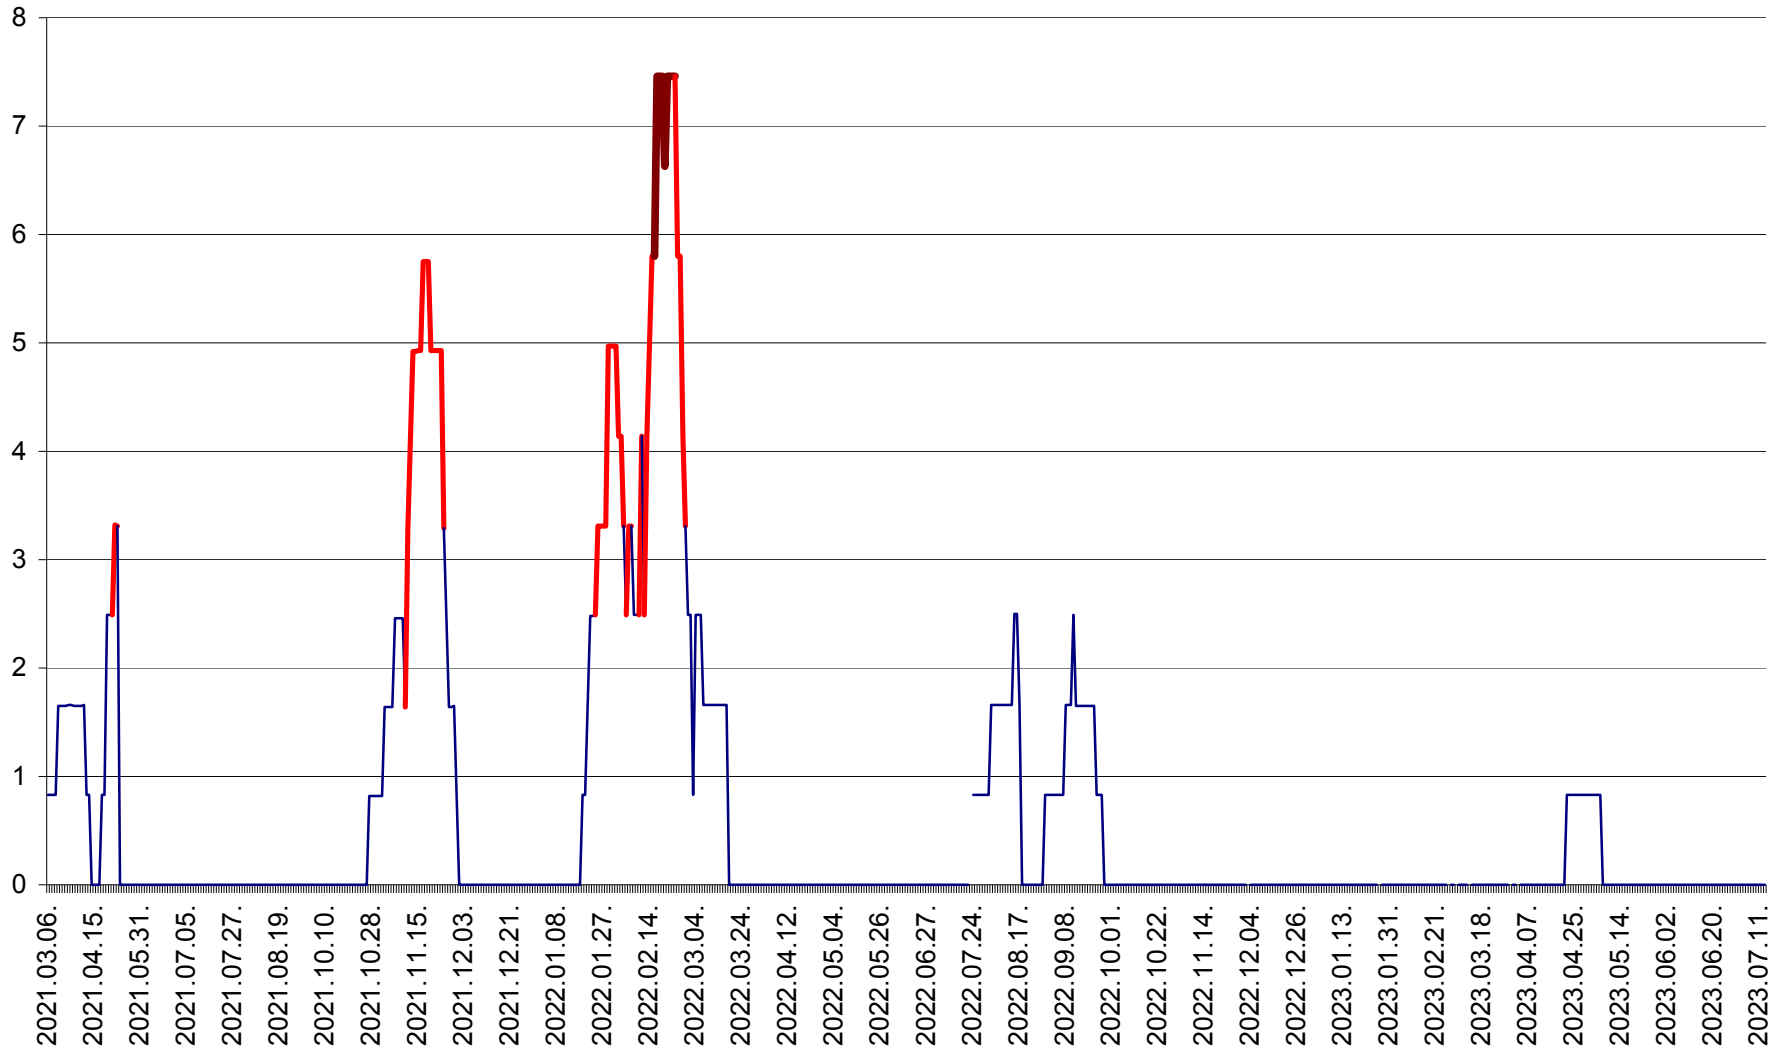

PLĂIEȘII DE JOS - Evoluția incidenței cumulate pe 14 zile la ‰ de locuitori
2021.03.07. - 2023.07.13.

PORUMBENI - Evolutia incidentei cumulate pe 14 zile la ‰ de locuitori
2021.03.07. - 2023.07.13.

PRAID - Evolutia incidentei cumulate pe 14 zile la ‰ de locuitori
2021.03.07. - 2023.07.13.

RACU - Evolutia incidentei cumulate pe 14 zile la ‰ de locuitori
2021.03.07. - 2023.07.13.

REMETEA - Evolutia incidentei cumulate pe 14 zile la % de locuitori
2021.03.07. - 2023.07.13.

SĂCEL - Evolutia incidentei cumulate pe 14 zile la ‰ de locuitori
2021.03.07. - 2023.07.13.