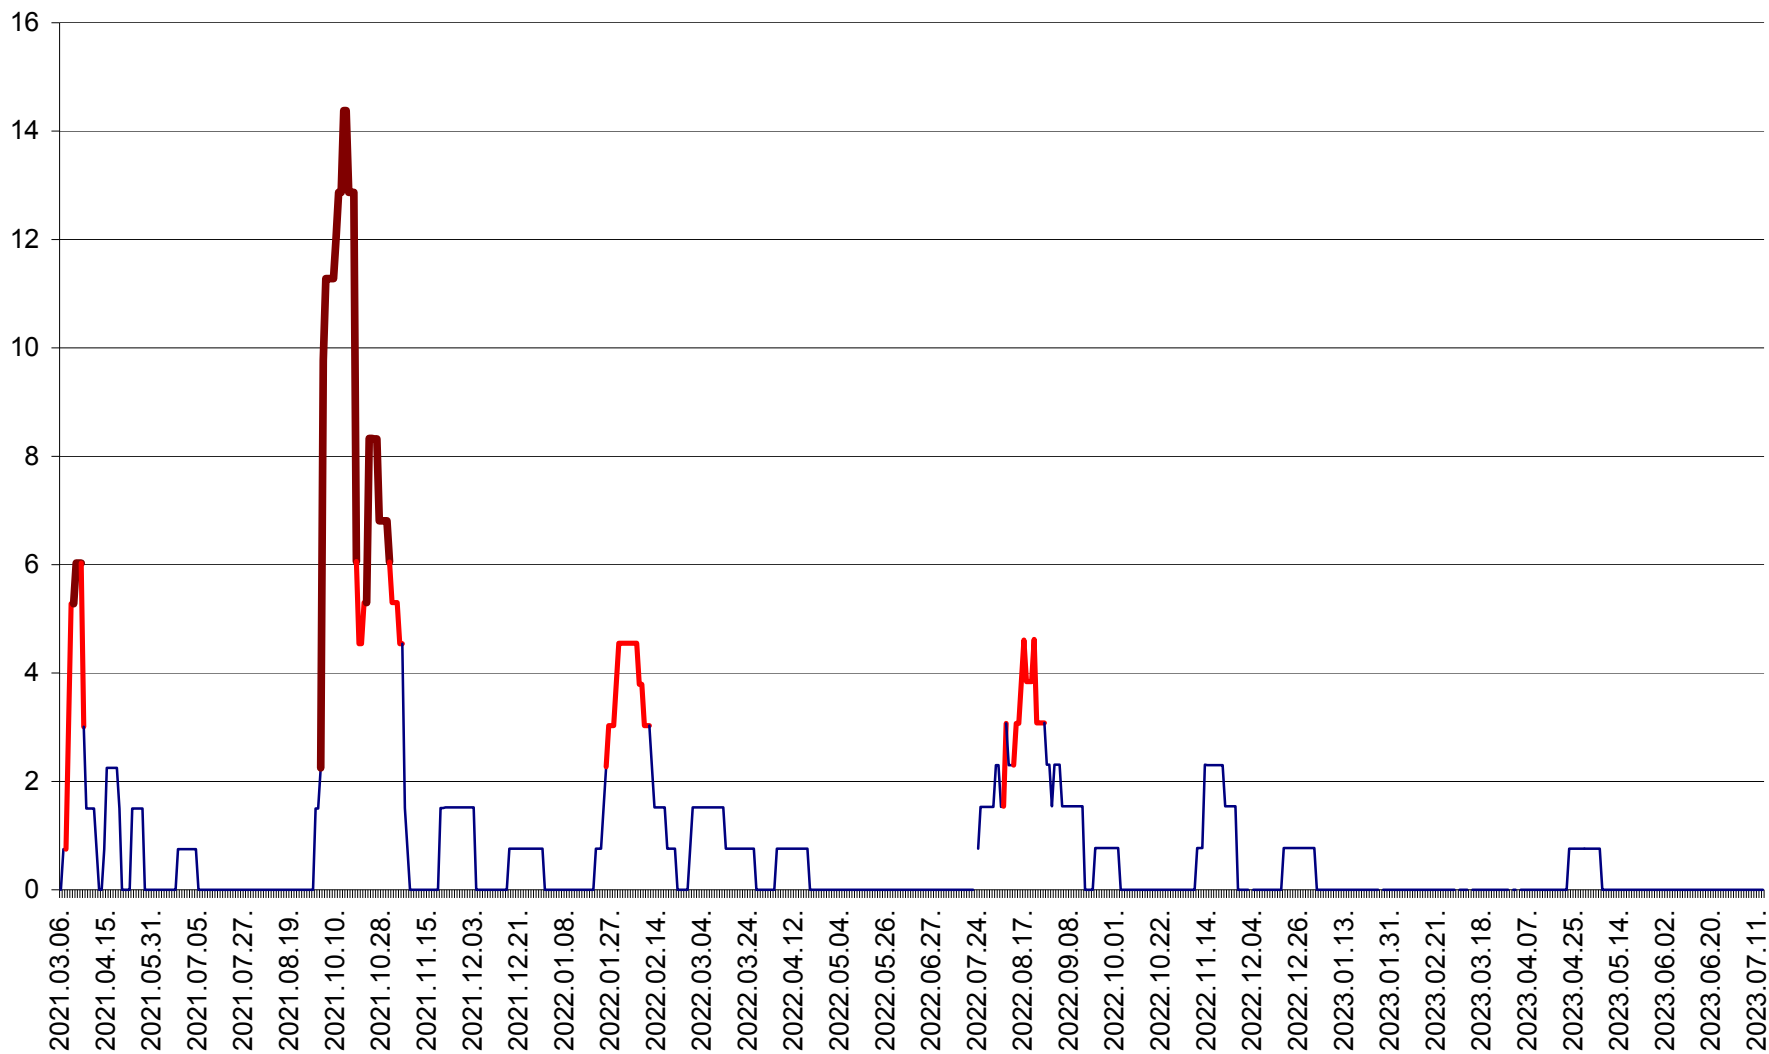

MĂRTINIȘ - Evolutia incidentei cumulate pe 14 zile la ‰ de locuitori
2021.03.07. - 2023.07.13.

MEREȘTI - Evolutia incidentei cumulate pe 14 zile la ‰ de locuitori
2021.03.07. - 2023.07.13.

MUNICIPIUL MIERCUREA-CIUC - Evolutia incidentei cumulate pe 14 zile la ‰ de locuitori
2021.03.07. - 2023.07.13.

MIHĂILENI - Evolutia incidentei cumulate pe 14 zile la ‰ de locuitori
2021.03.07. - 2023.07.13.

MUGENI - Evolutia incidentei cumulate pe 14 zile la ‰ de locuitori
2021.03.07. - 2023.07.13.

OCLAND - Evolutia incidentei cumulate pe 14 zile la ‰ de locuitori
2021.03.07. - 2023.07.13.