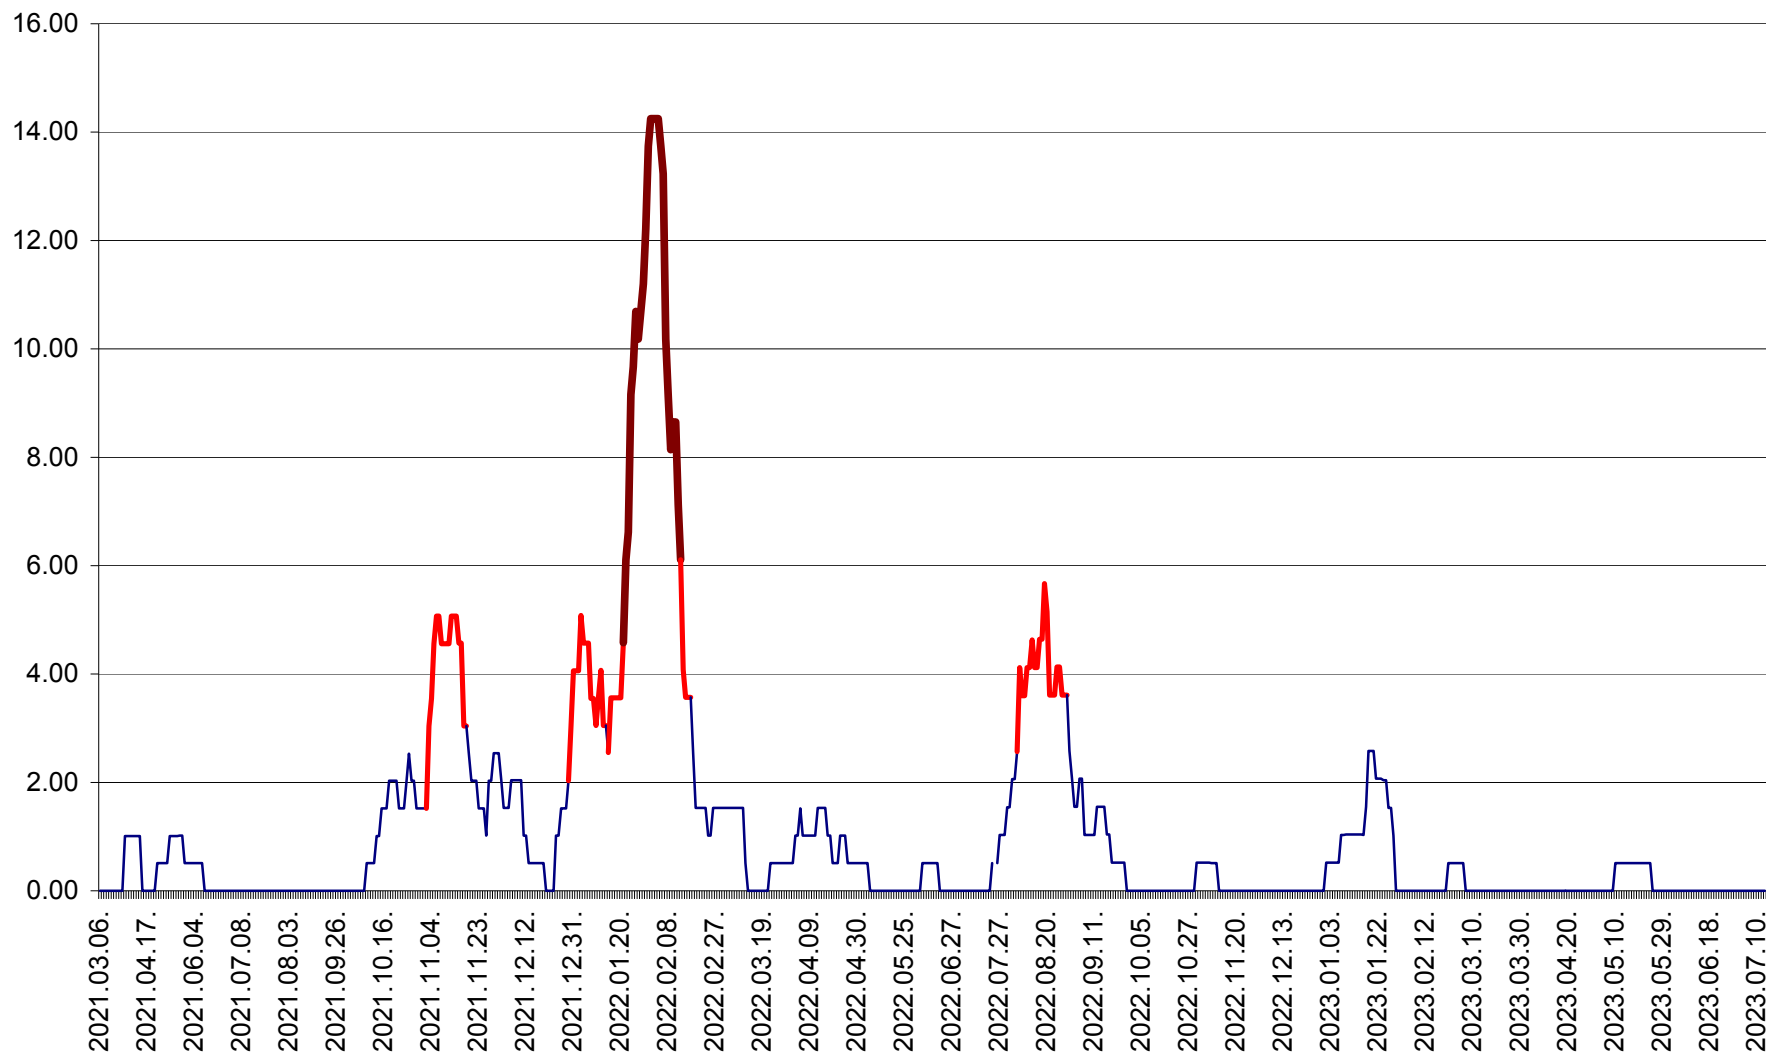

TUȘNAD - Evolutia incidentei cumulate pe 14 zile la ‰ de locuitori
2021.03.07. - 2023.07.13.

ULIEȘ - Evoluția incidenței cumulate pe 14 zile la ‰ de locuitori
2021.03.07. - 2023.07.13.

VĂRȘAG - Evolutia incidentei cumulate pe 14 zile la ‰ de locuitori
2021.03.07. - 2023.07.13.

ORAȘ VLĂHIȚA - Evolutia incidentei cumulate pe 14 zile la ‰ de locuitori
2021.03.07. - 2023.07.13.

VOȘLĂBENI - Evolutia incidentei cumulate pe 14 zile la ‰ de locuitori
2021.03.07. - 2023.07.13.

ZETEA - Evolutia incidentei cumulate pe 14 zile la ‰ de locuitori
2021.03.07. - 2023.07.13.