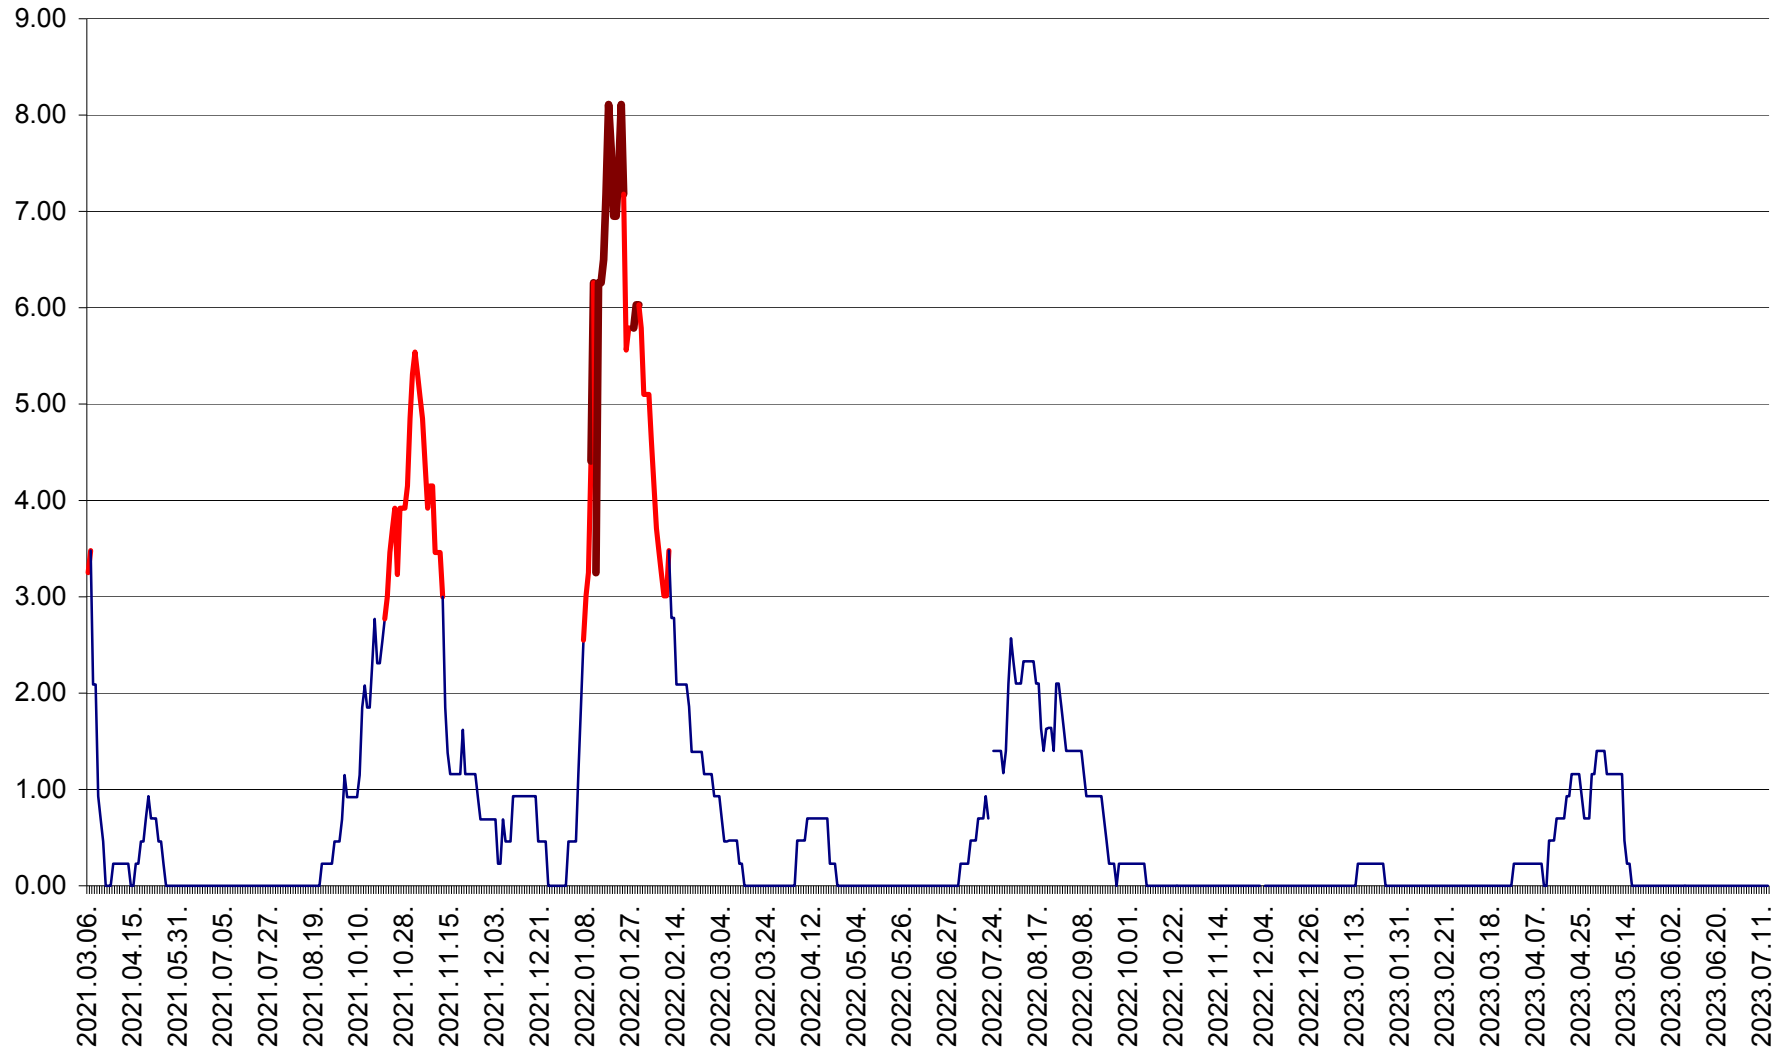

ORAȘ BĂLAN - Evolția incidenței cumulate pe 14 zile la ‰ de locuitori
2021.03.07. - 2023.07.13.

BILBOR - Evolutia incidentei cumulate pe 14 zile la ‰ de locuitori
2021.03.07. - 2023.07.13.

ORAȘ BORSEC - Evolutia incidentei cumulate pe 14 zile la ‰ de locuitori
2021.03.07. - 2023.07.13.

BRĂDEȘTI - Evoluția incidenței cumulate pe 14 zile la ‰ de locuitori
2021.03.07. - 2023.07.13.

CĂPÂLNIȚA - Evolutia incidentei cumulate pe 14 zile la ‰ de locuitori
2021.03.07. - 2023.07.13.

CÂRȚA - Evolutia incidentei cumulate pe 14 zile la ‰ de locuitori
2021.03.07. - 2023.07.13.

CICEU - Evolutia incidentei cumulate pe 14 zile la ‰ de locuitori
2021.03.07. - 2023.07.13.

CIUCSÂNGEORGIU - Evolutia incidentei cumulate pe 14 zile la ‰ de locuitori
2021.03.07. - 2023.07.13.

CIUMANI - Evolutia incidentei cumulate pe 14 zile la ‰ de locuitori
2021.03.07. - 2023.07.13.

CORBU - Evolutia incidentei cumulate pe 14 zile la ‰ de locuitori
2021.03.07. - 2023.07.13.

CORUND - Evolutia incidentei cumulate pe 14 zile la ‰ de locuitori
2021.03.07. - 2023.07.13.

COZMENI - Evolutia incidentei cumulate pe 14 zile la ‰ de locuitori
2021.03.07. - 2023.07.13.