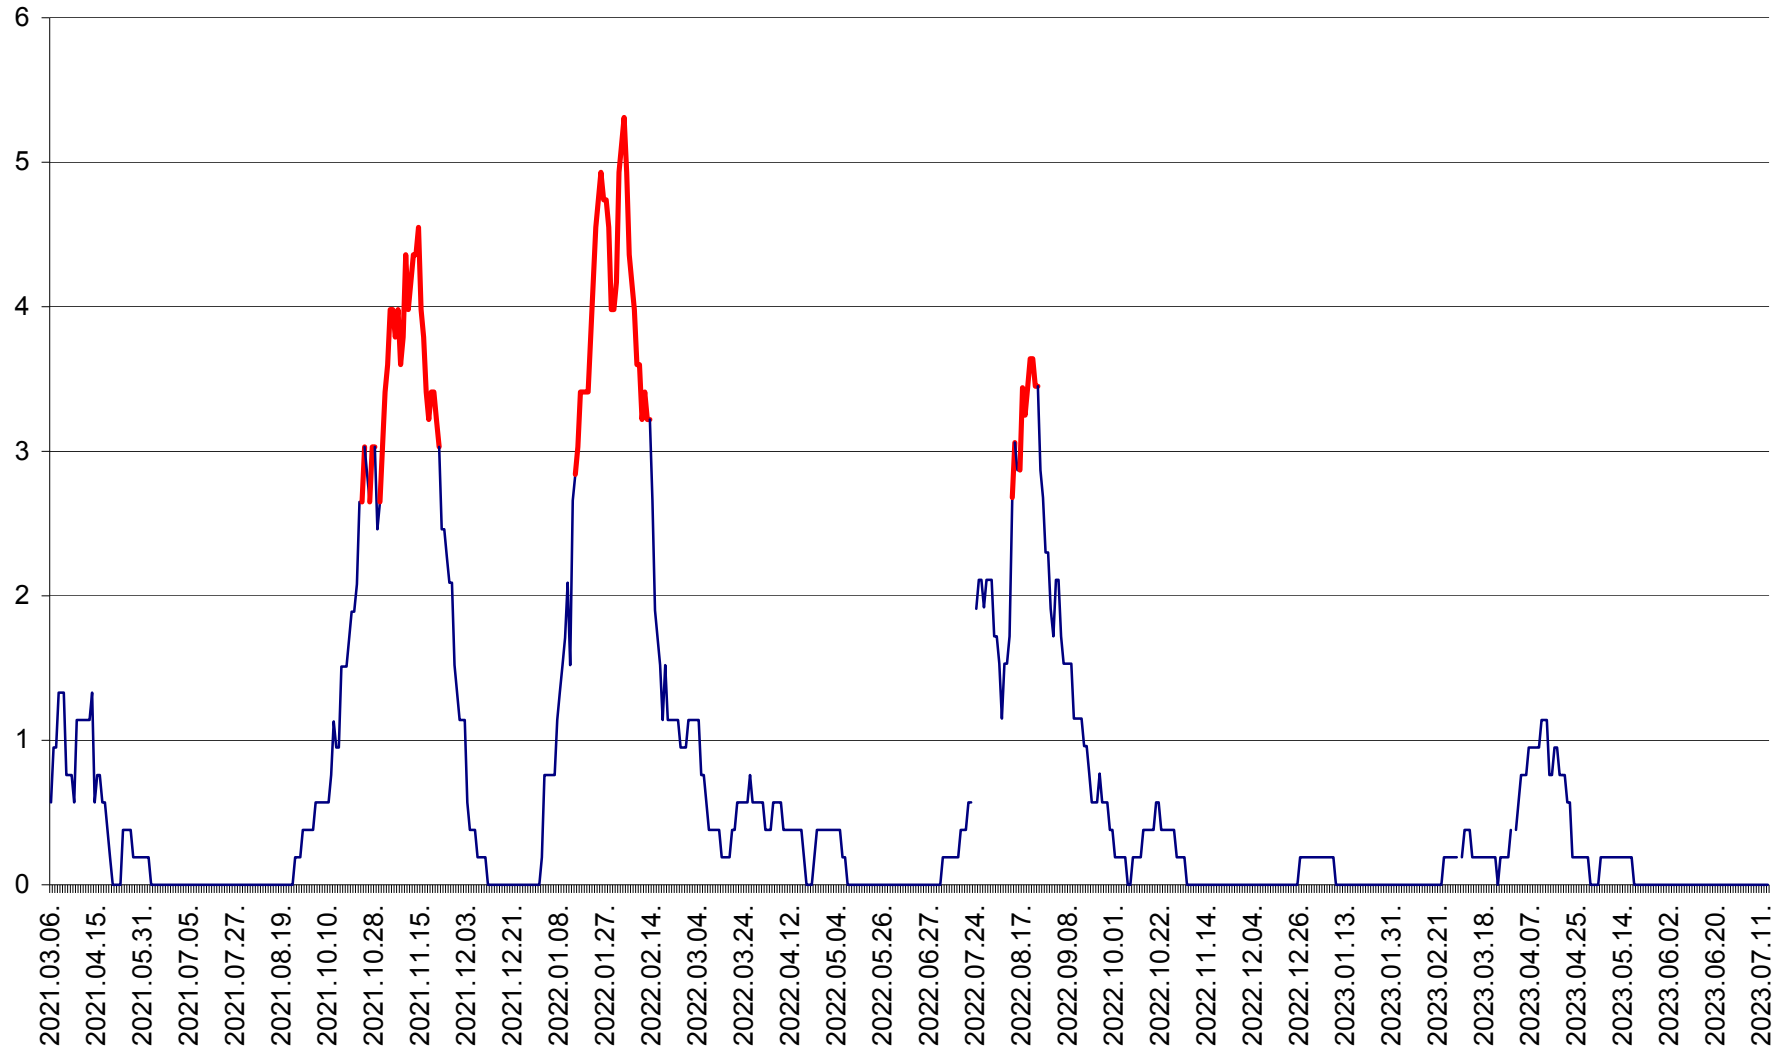

TOMEȘTI - Evolutia incidentei cumulate pe 14 zile la ‰ de locuitori
2021.03.07. - 2023.07.13.