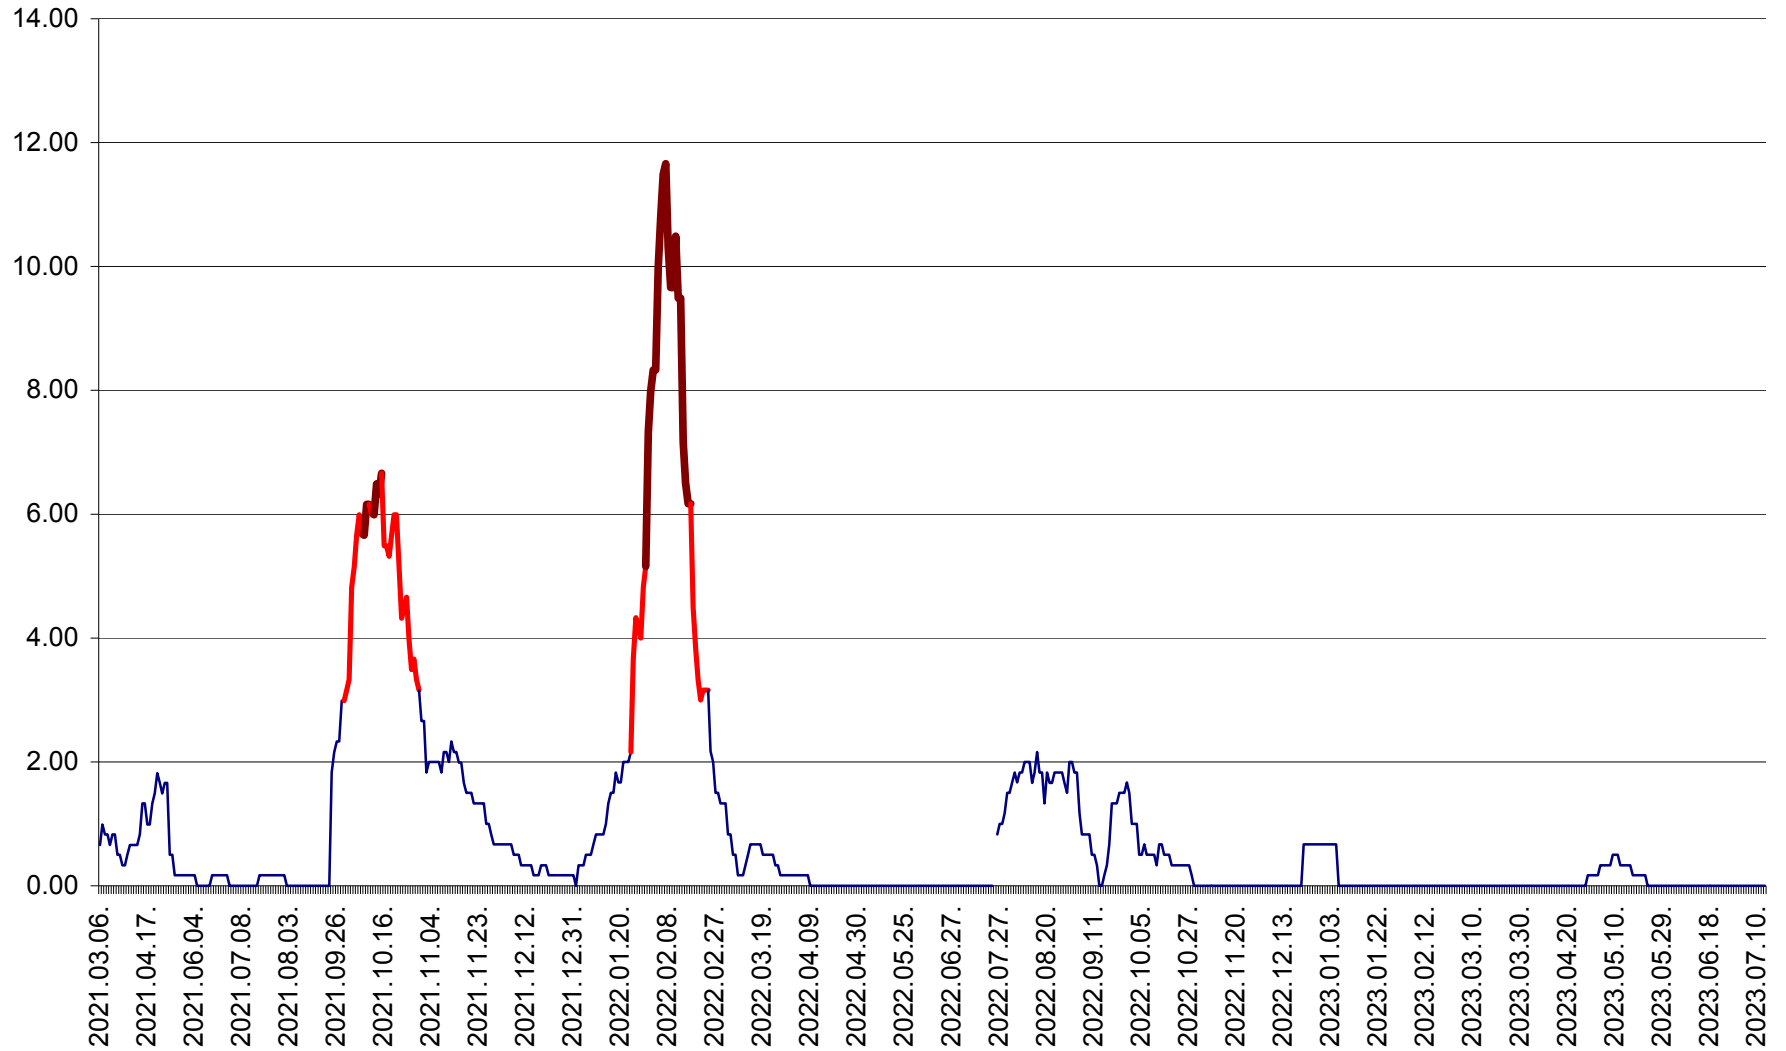

Total - Evolutia incidentei cumulate pe 14 zile la % de locuitori
2021.03.07. - 2023.07.13.