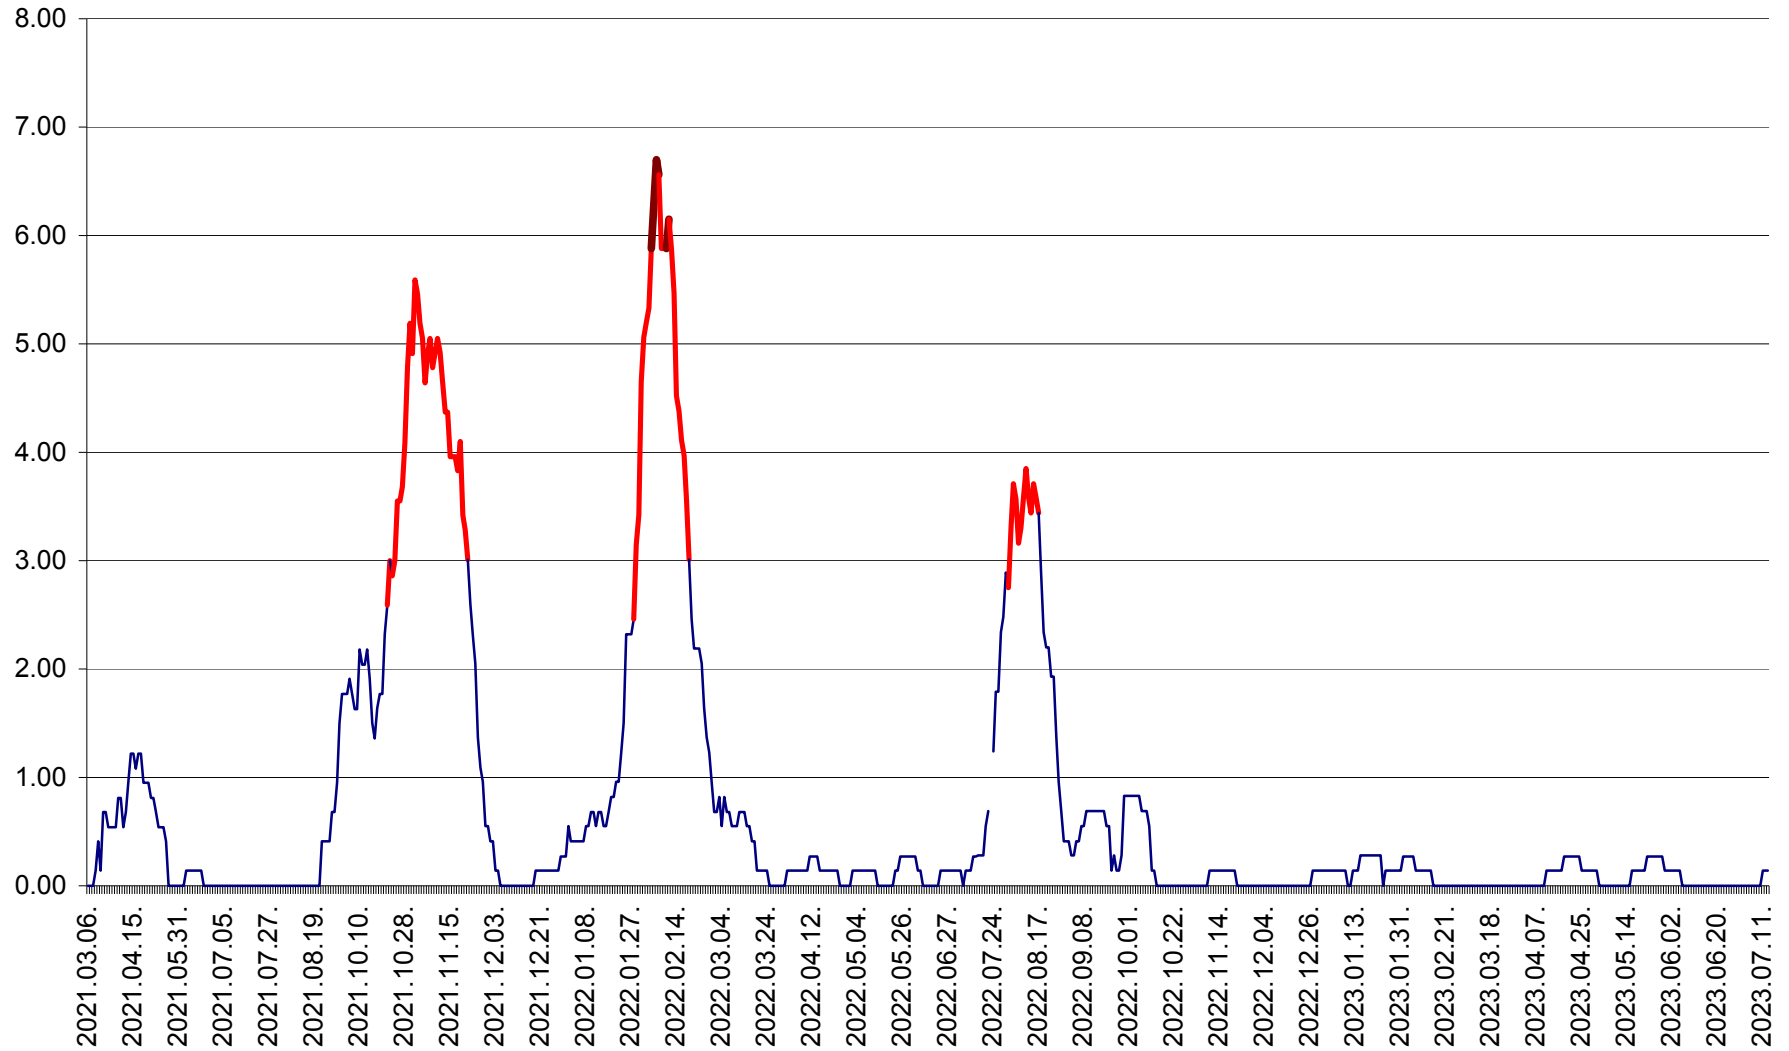

ATID - Evolutia incidentei cumulate pe 14 zile la % de locuitori
2021.03.07. - 2023.07.13.

AVRĂMEȘTI - Evolutia incidentei cumulate pe 14 zile la ‰ de locuitori
2021.03.07. - 2023.07.13.

ORAȘ BĂILE TUȘNAD - Evoluția incidenței cumulate pe 14 zile la ‰ de locuitori
2021.03.07. - 2023.07.13.

ORAȘ BĂLAN - Evolția incidenței cumulate pe 14 zile la ‰ de locuitori
2021.03.07. - 2023.07.13.

BILBOR - Evolutia incidentei cumulate pe 14 zile la ‰ de locuitori
2021.03.07. - 2023.07.13.

ORAȘ BORSEC - Evolutia incidentei cumulate pe 14 zile la ‰ de locuitori
2021.03.07. - 2023.07.13.

BRĂDEȘTI - Evoluția incidenței cumulate pe 14 zile la ‰ de locuitori
2021.03.07. - 2023.07.13.

CĂPÂLNIȚA - Evolutia incidentei cumulate pe 14 zile la ‰ de locuitori
2021.03.07. - 2023.07.13.

CÂRȚA - Evolutia incidentei cumulate pe 14 zile la ‰ de locuitori
2021.03.07. - 2023.07.13.