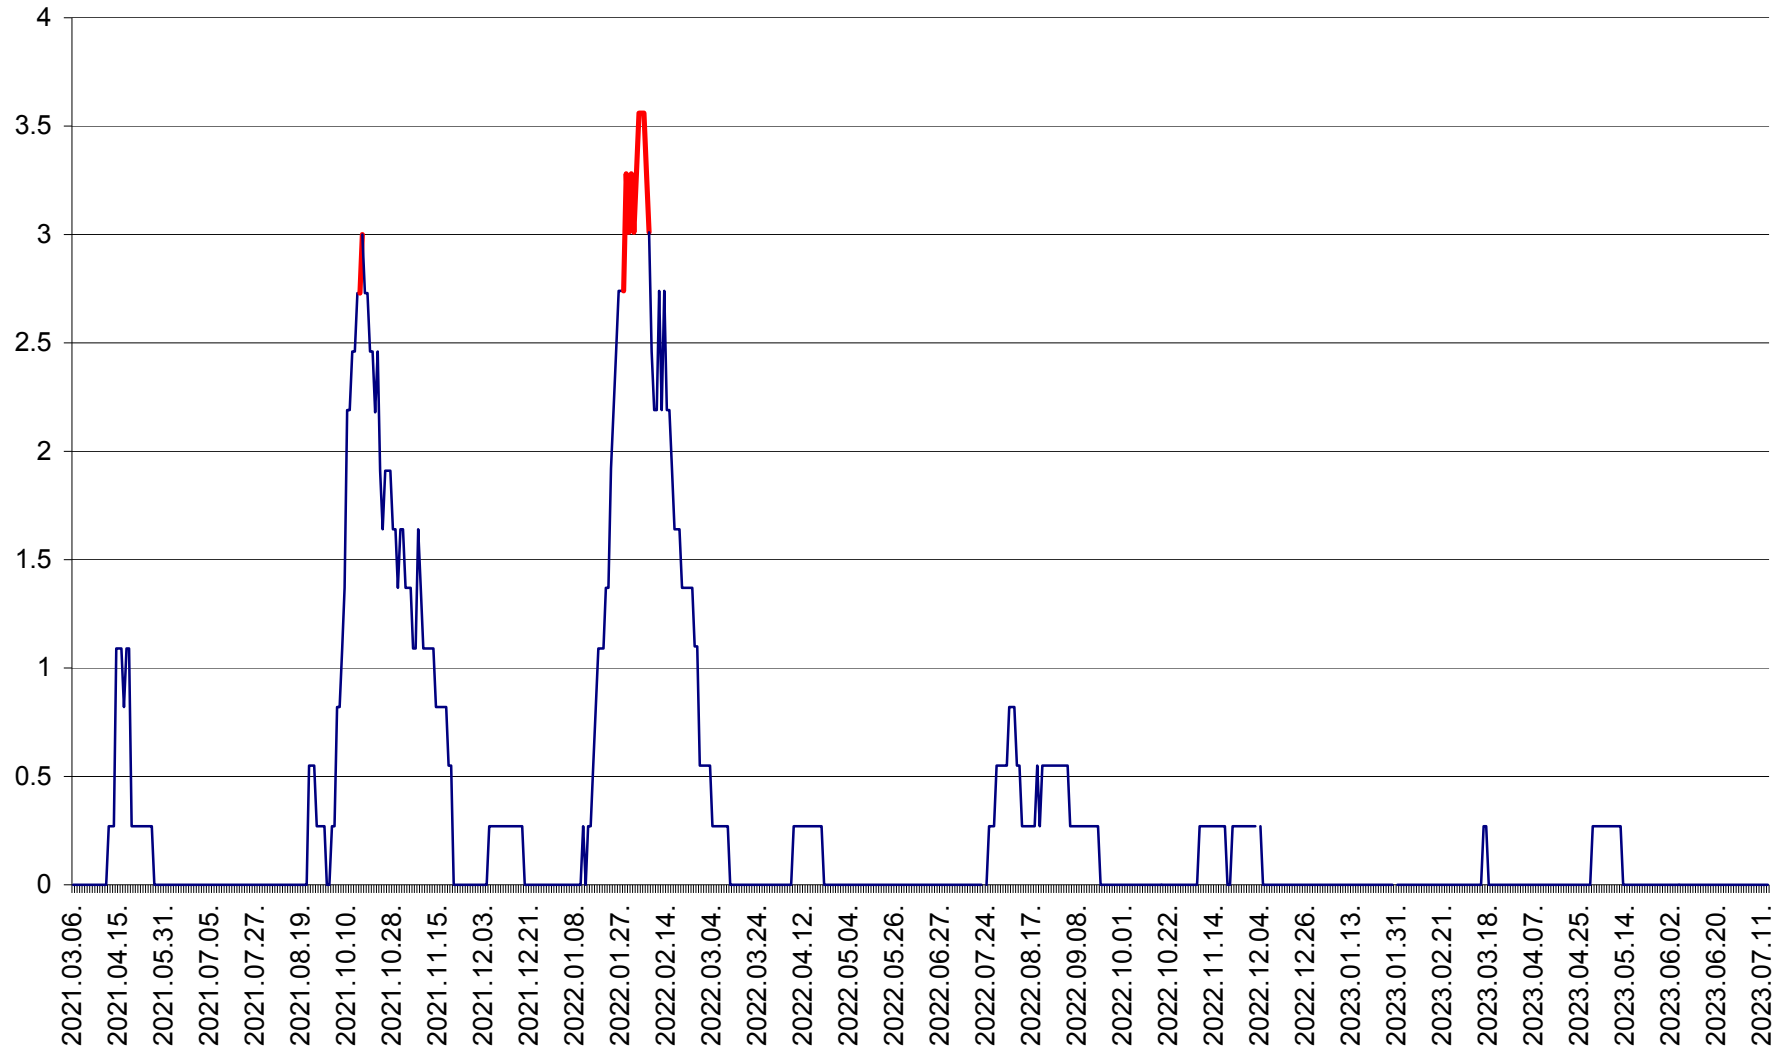

FELICENI - Evolutia incidentei cumulate pe 14 zile la ‰ de locuitori
2021.03.07. - 2023.07.13.

FRUMOASA - Evolutia incidentei cumulate pe 14 zile la ‰ de locuitori
2021.03.07. - 2023.07.13.

GĂLĂUȚAȘ - Evoluția incidenței cumulate pe 14 zile la ‰ de locuitori
2021.03.07. - 2023.07.13.

MUNICIPIUL GHEORGHENI - Evolutia incidentei cumulate pe 14 zile la % de locuitori
2021.03.07. - 2023.07.13.

JOSENI - Evolutia incidentei cumulate pe 14 zile la ‰ de locuitori
2021.03.07. - 2023.07.13.

LĂZAREA - Evolutia incidentei cumulate pe 14 zile la % de locuitori
2021.03.07. - 2023.07.13.

LELICENI - Evolutia incidentei cumulate pe 14 zile la ‰ de locuitori
2021.03.07. - 2023.07.13.

LUETA - Evolutia incidentei cumulate pe 14 zile la ‰ de locuitori
2021.03.07. - 2023.07.13.

LUNCA DE JOS - Evolutia incidentei cumulate pe 14 zile la ‰ de locuitori
2021.03.07. - 2023.07.13.