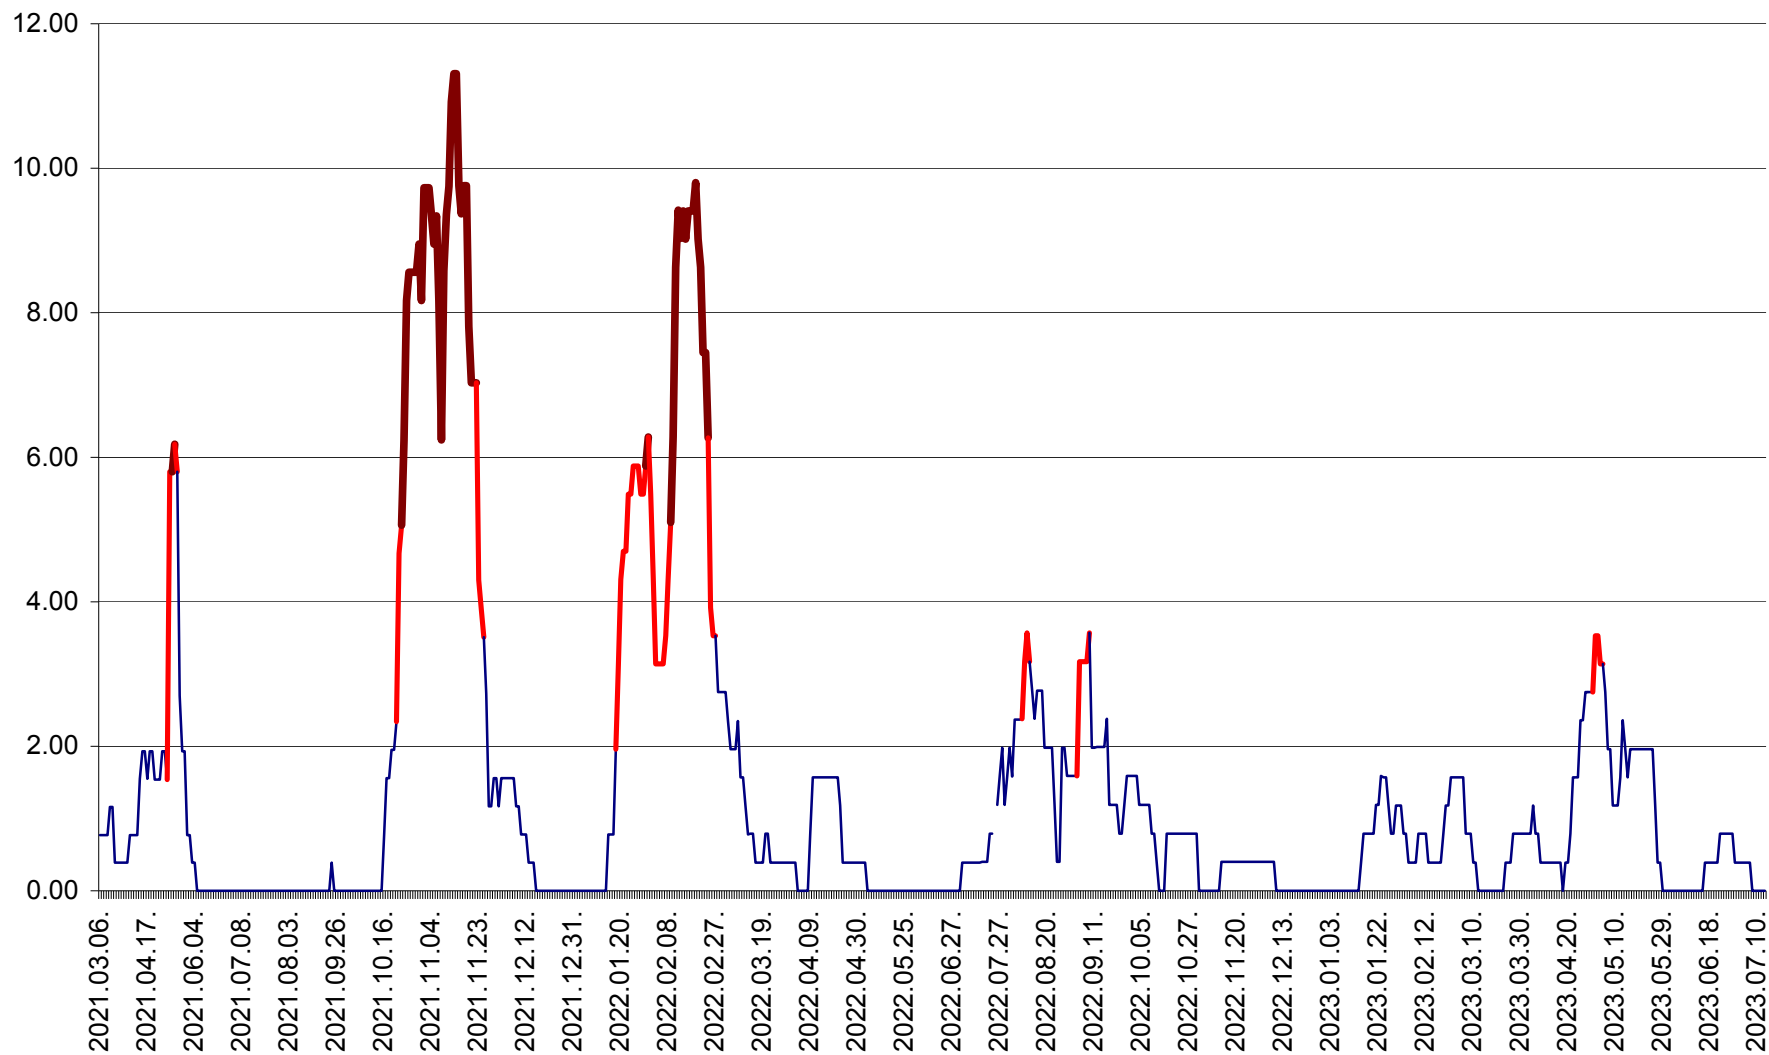

ATID - Evolutia incidentei cumulate pe 14 zile la % de locuitori
2021.03.07. - 2023.07.13.

AVRĂMEȘTI - Evolutia incidentei cumulate pe 14 zile la ‰ de locuitori
2021.03.07. - 2023.07.13.

ORAȘ BĂILE TUȘNAD - Evoluția incidenței cumulate pe 14 zile la ‰ de locuitori
2021.03.07. - 2023.07.13.

ORAȘ BĂLAN - Evolția incidenței cumulate pe 14 zile la ‰ de locuitori
2021.03.07. - 2023.07.13.

BILBOR - Evolutia incidentei cumulate pe 14 zile la ‰ de locuitori
2021.03.07. - 2023.07.13.

ORAȘ BORSEC - Evolutia incidentei cumulate pe 14 zile la ‰ de locuitori
2021.03.07. - 2023.07.13.

BRĂDEȘTI - Evoluția incidenței cumulate pe 14 zile la ‰ de locuitori
2021.03.07. - 2023.07.13.

CĂPÂLNIȚA - Evolutia incidentei cumulate pe 14 zile la ‰ de locuitori
2021.03.07. - 2023.07.13.

CÂRȚA - Evolutia incidentei cumulate pe 14 zile la ‰ de locuitori
2021.03.07. - 2023.07.13.