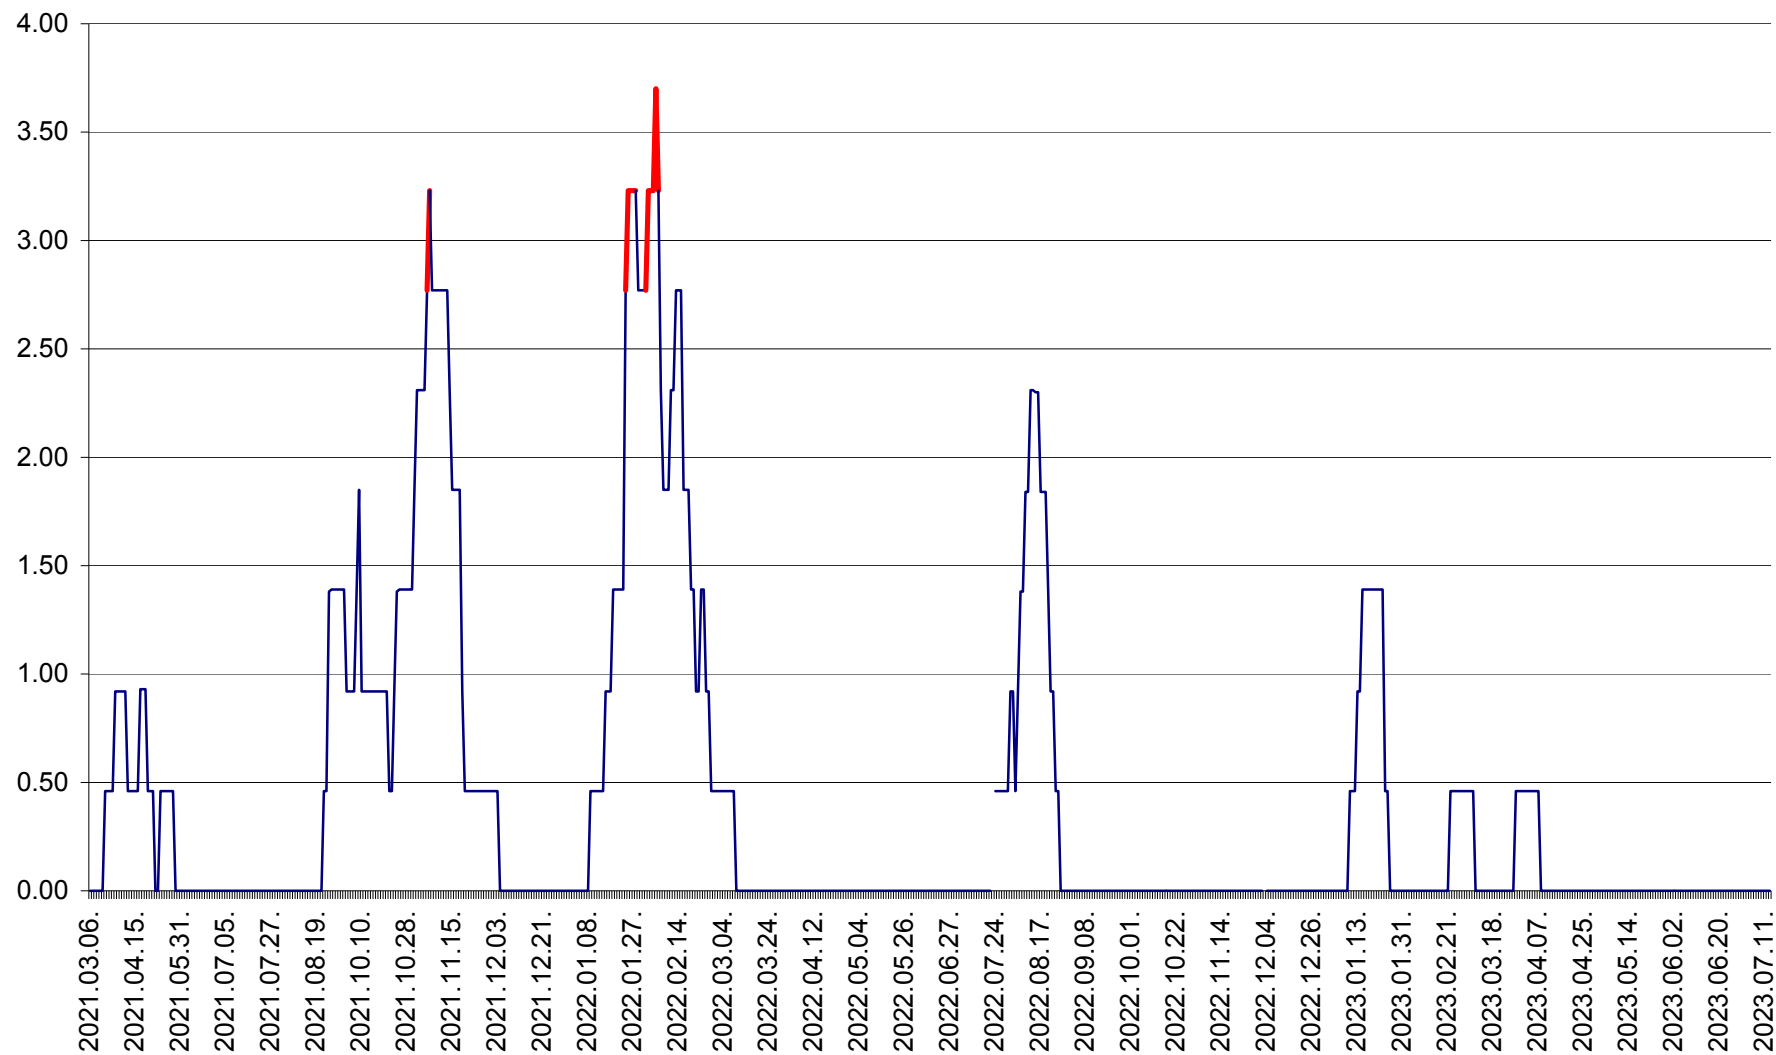

ATID - Evolutia incidentei cumulate pe 14 zile la % de locuitori
2021.03.07. - 2023.07.13.

AVRĂMEȘTI - Evolutia incidentei cumulate pe 14 zile la ‰ de locuitori
2021.03.07. - 2023.07.13.

ORAȘ BĂILE TUȘNAD - Evoluția incidenței cumulate pe 14 zile la ‰ de locuitori
2021.03.07. - 2023.07.13.

ORAȘ BĂLAN - Evolția incidenței cumulate pe 14 zile la ‰ de locuitori
2021.03.07. - 2023.07.13.

BILBOR - Evolutia incidentei cumulate pe 14 zile la ‰ de locuitori
2021.03.07. - 2023.07.13.

ORAȘ BORSEC - Evolutia incidentei cumulate pe 14 zile la ‰ de locuitori
2021.03.07. - 2023.07.13.

BRĂDEȘTI - Evoluția incidenței cumulate pe 14 zile la ‰ de locuitori
2021.03.07. - 2023.07.13.

CĂPÂLNIȚA - Evolutia incidentei cumulate pe 14 zile la ‰ de locuitori
2021.03.07. - 2023.07.13.

CÂRȚA - Evolutia incidentei cumulate pe 14 zile la ‰ de locuitori
2021.03.07. - 2023.07.13.