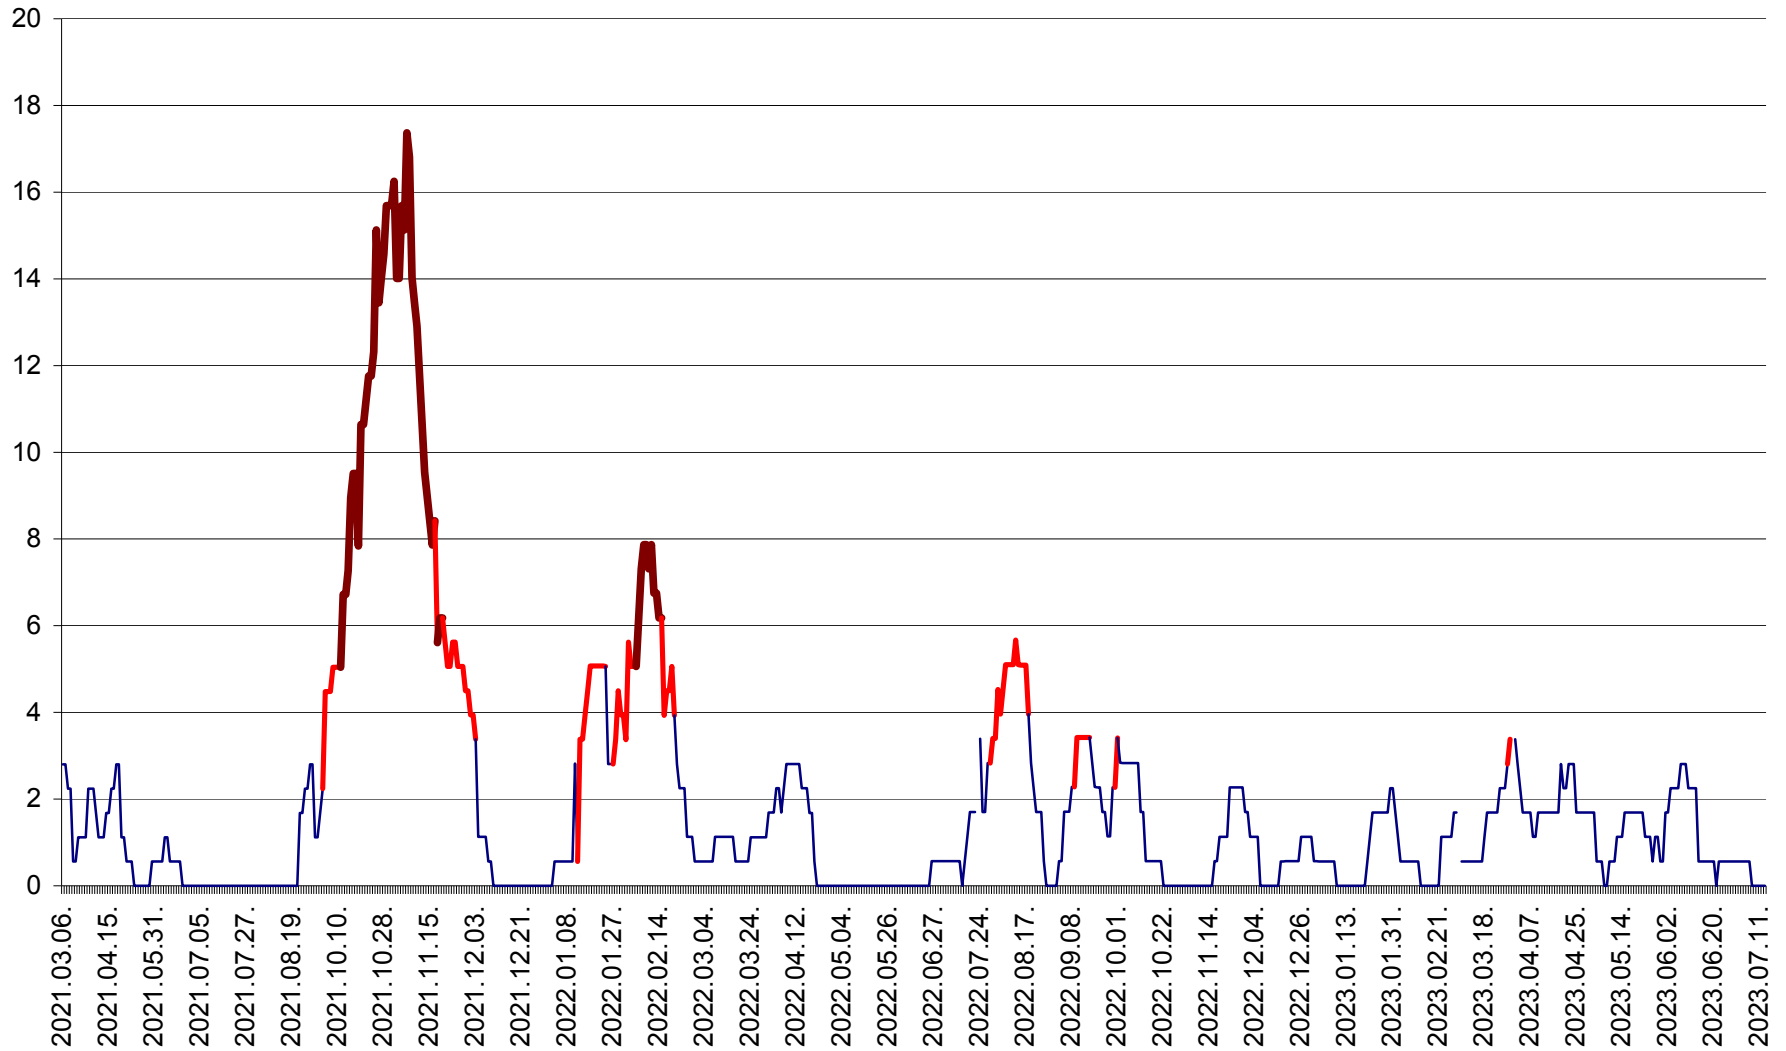

SATU MARE - Evolutia incidentei cumulate pe 14 zile la ‰ de locuitori
2021.03.07. - 2023.07.13.

SECUIENI - Evolutia incidentei cumulate pe 14 zile la % de locuitori
2021.03.07. - 2023.07.13.

SICULENI - Evolutia incidentei cumulate pe 14 zile la ‰ de locuitori
2021.03.07. - 2023.07.13.

ȘIMONEȘTI - Evolutia incidentei cumulate pe 14 zile la ‰ de locuitori
2021.03.07. - 2023.07.13.

SUBCETATE - Evolutia incidentei cumulate pe 14 zile la ‰ de locuitori
2021.03.07. - 2023.07.13.

SUSENI - Evolutia incidentei cumulate pe 14 zile la ‰ de locuitori
2021.03.07. - 2023.07.13.