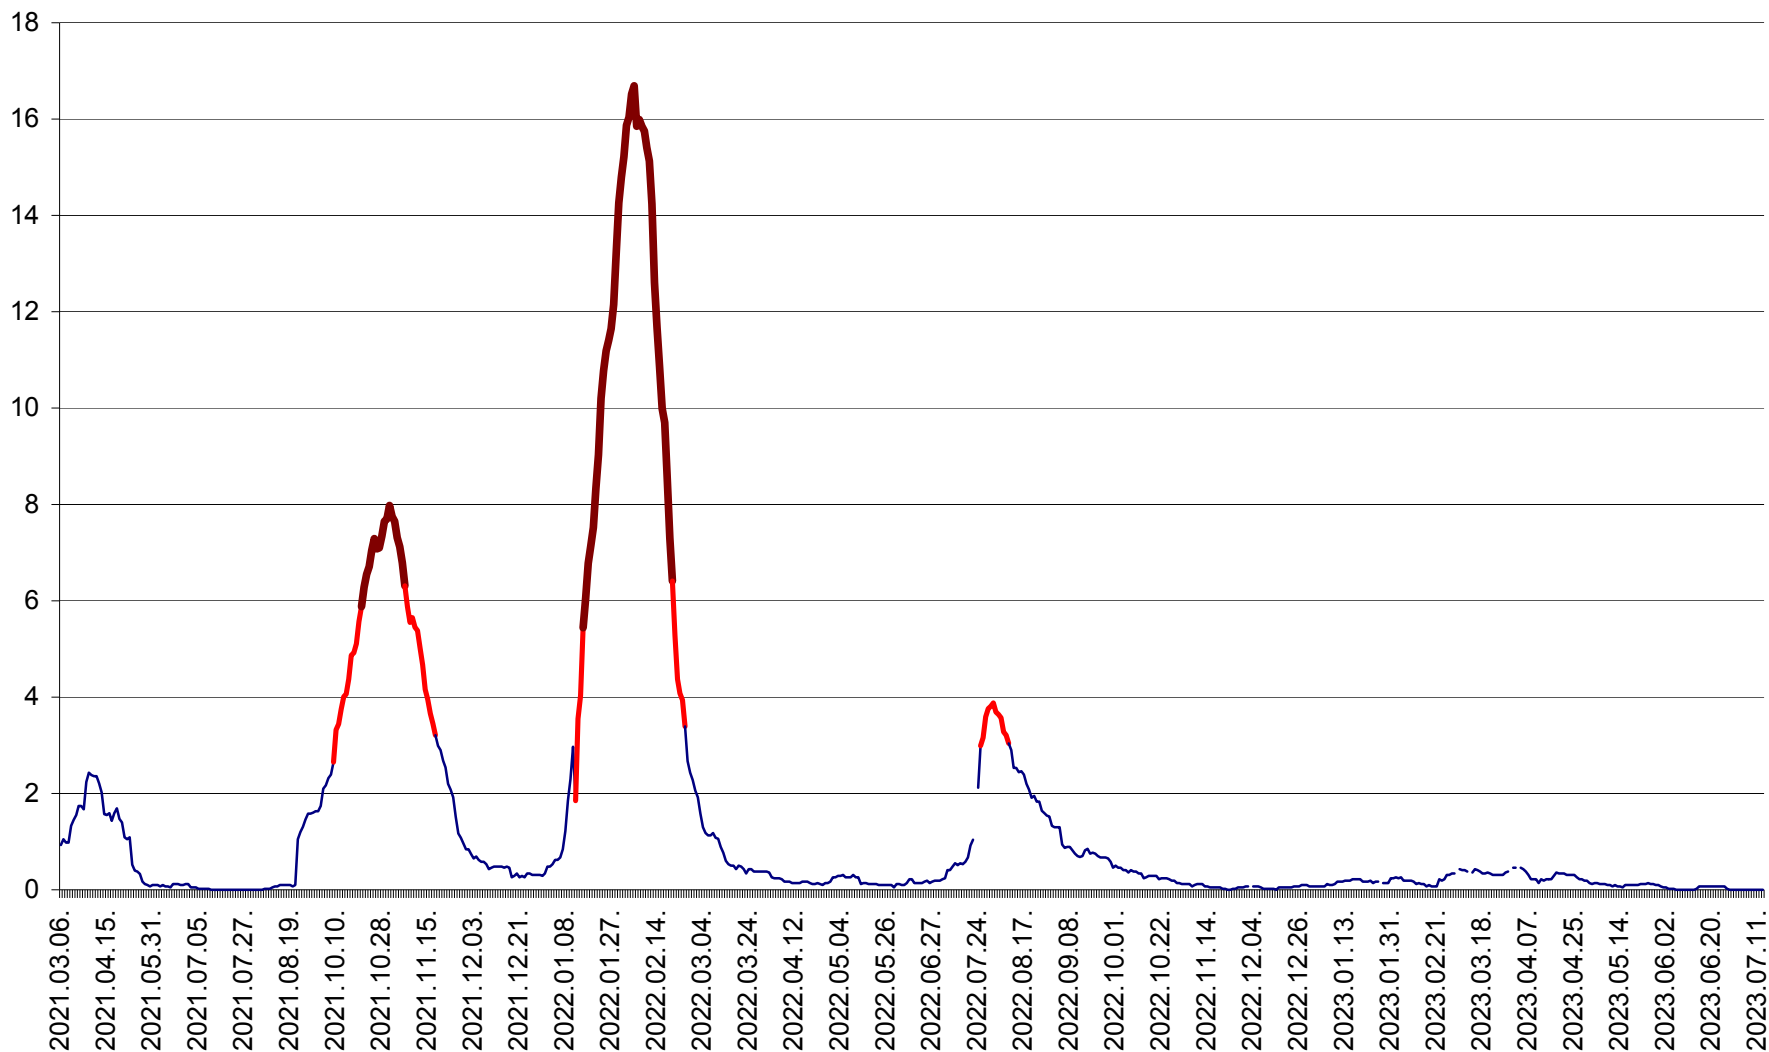

LELICENI - Evolutia incidentei cumulate pe 14 zile la ‰ de locuitori
2021.03.07. - 2023.07.13.

LUETA - Evolutia incidentei cumulate pe 14 zile la ‰ de locuitori
2021.03.07. - 2023.07.13.

LUNCA DE JOS - Evolutia incidentei cumulate pe 14 zile la ‰ de locuitori
2021.03.07. - 2023.07.13.

LUNCA DE SUS - Evolutia incidentei cumulate pe 14 zile la ‰ de locuitori
2021.03.07. - 2023.07.13.

LUPENI - Evolutia incidentei cumulate pe 14 zile la ‰ de locuitori
2021.03.07. - 2023.07.13.

MĂDĂRAȘ - Evolutia incidentei cumulate pe 14 zile la ‰ de locuitori
2021.03.07. - 2023.07.13.

MĂRTINIȘ - Evolutia incidentei cumulate pe 14 zile la ‰ de locuitori
2021.03.07. - 2023.07.13.

MEREȘTI - Evolutia incidentei cumulate pe 14 zile la ‰ de locuitori
2021.03.07. - 2023.07.13.

MUNICIPIUL MIERCUREA-CIUC - Evolutia incidentei cumulate pe 14 zile la ‰ de locuitori
2021.03.07. - 2023.07.13.