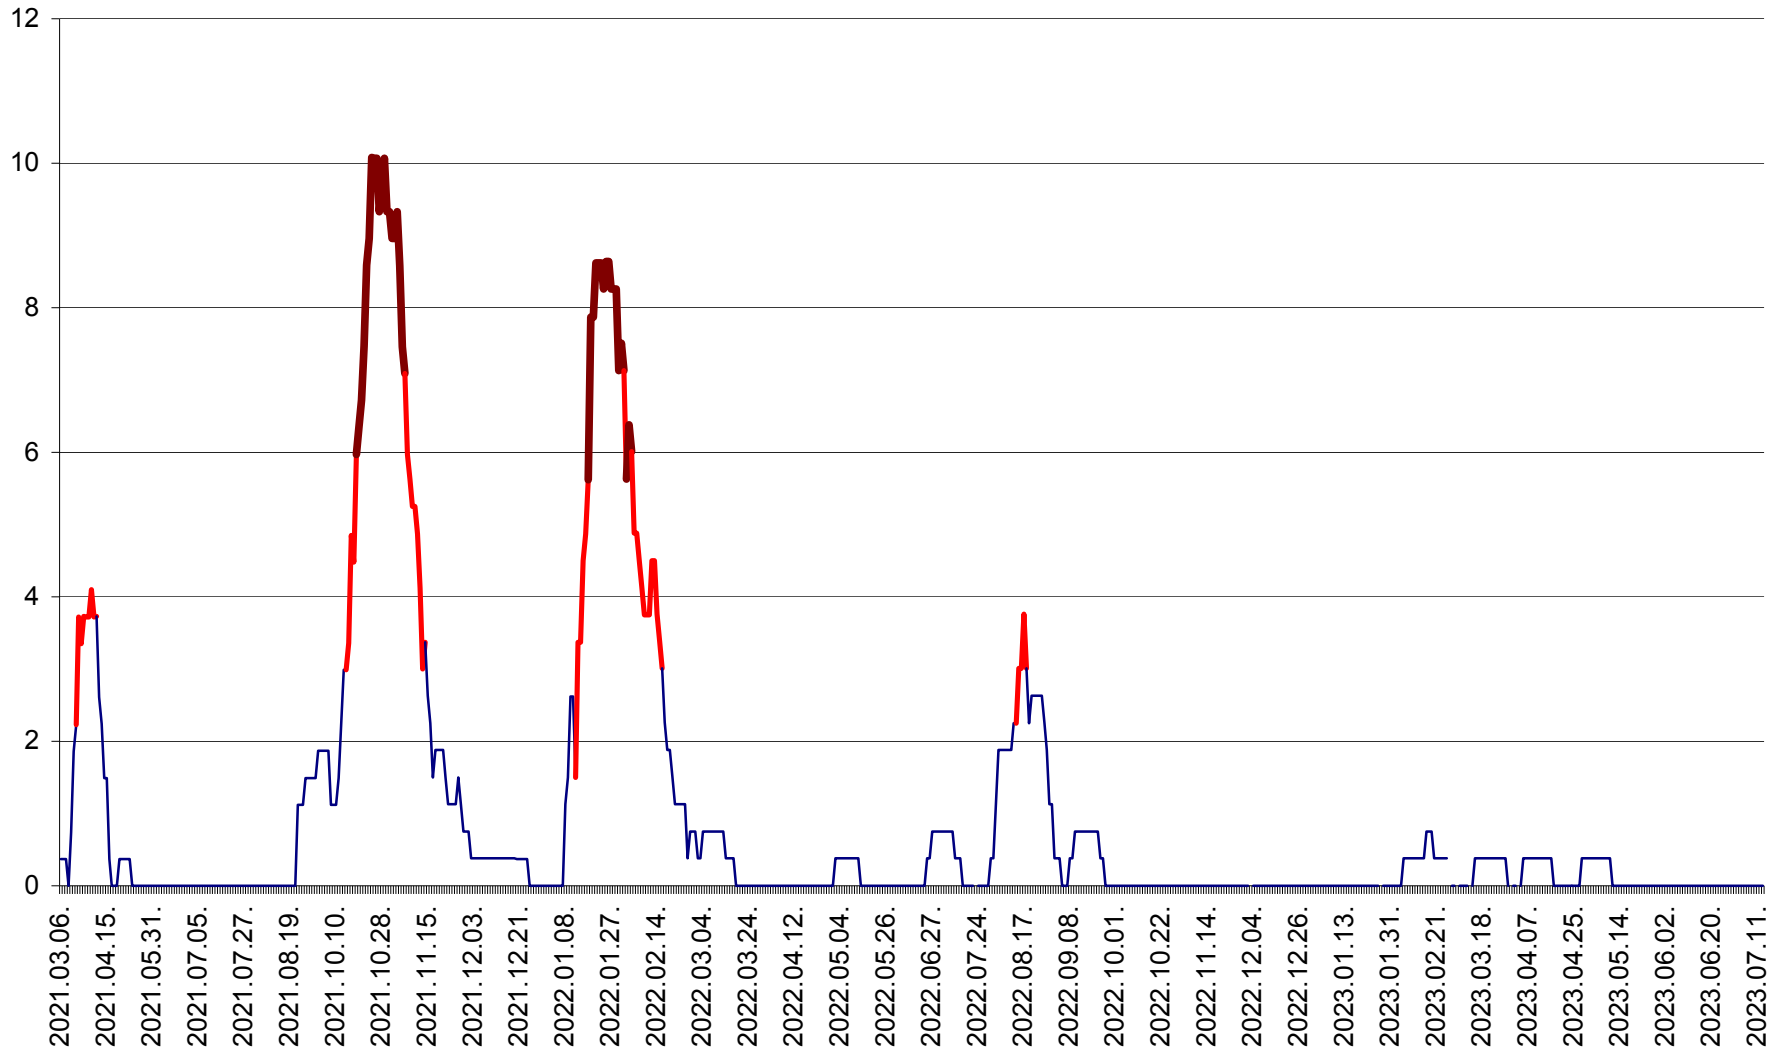

RACU - Evolutia incidentei cumulate pe 14 zile la ‰ de locuitori
2021.03.07. - 2023.07.13.

REMETEA - Evolutia incidentei cumulate pe 14 zile la % de locuitori
2021.03.07. - 2023.07.13.

SĂCEL - Evolutia incidentei cumulate pe 14 zile la ‰ de locuitori
2021.03.07. - 2023.07.13.

SÂNCRĂIENI - Evolutia incidentei cumulate pe 14 zile la ‰ de locuitori
2021.03.07. - 2023.07.13.

SÂNDOMIC - Evolutia incidentei cumulate pe 14 zile la ‰ de locuitori
2021.03.07. - 2023.07.13.

SÂNMARTIN - Evolutia incidentei cumulate pe 14 zile la ‰ de locuitori
2021.03.07. - 2023.07.13.