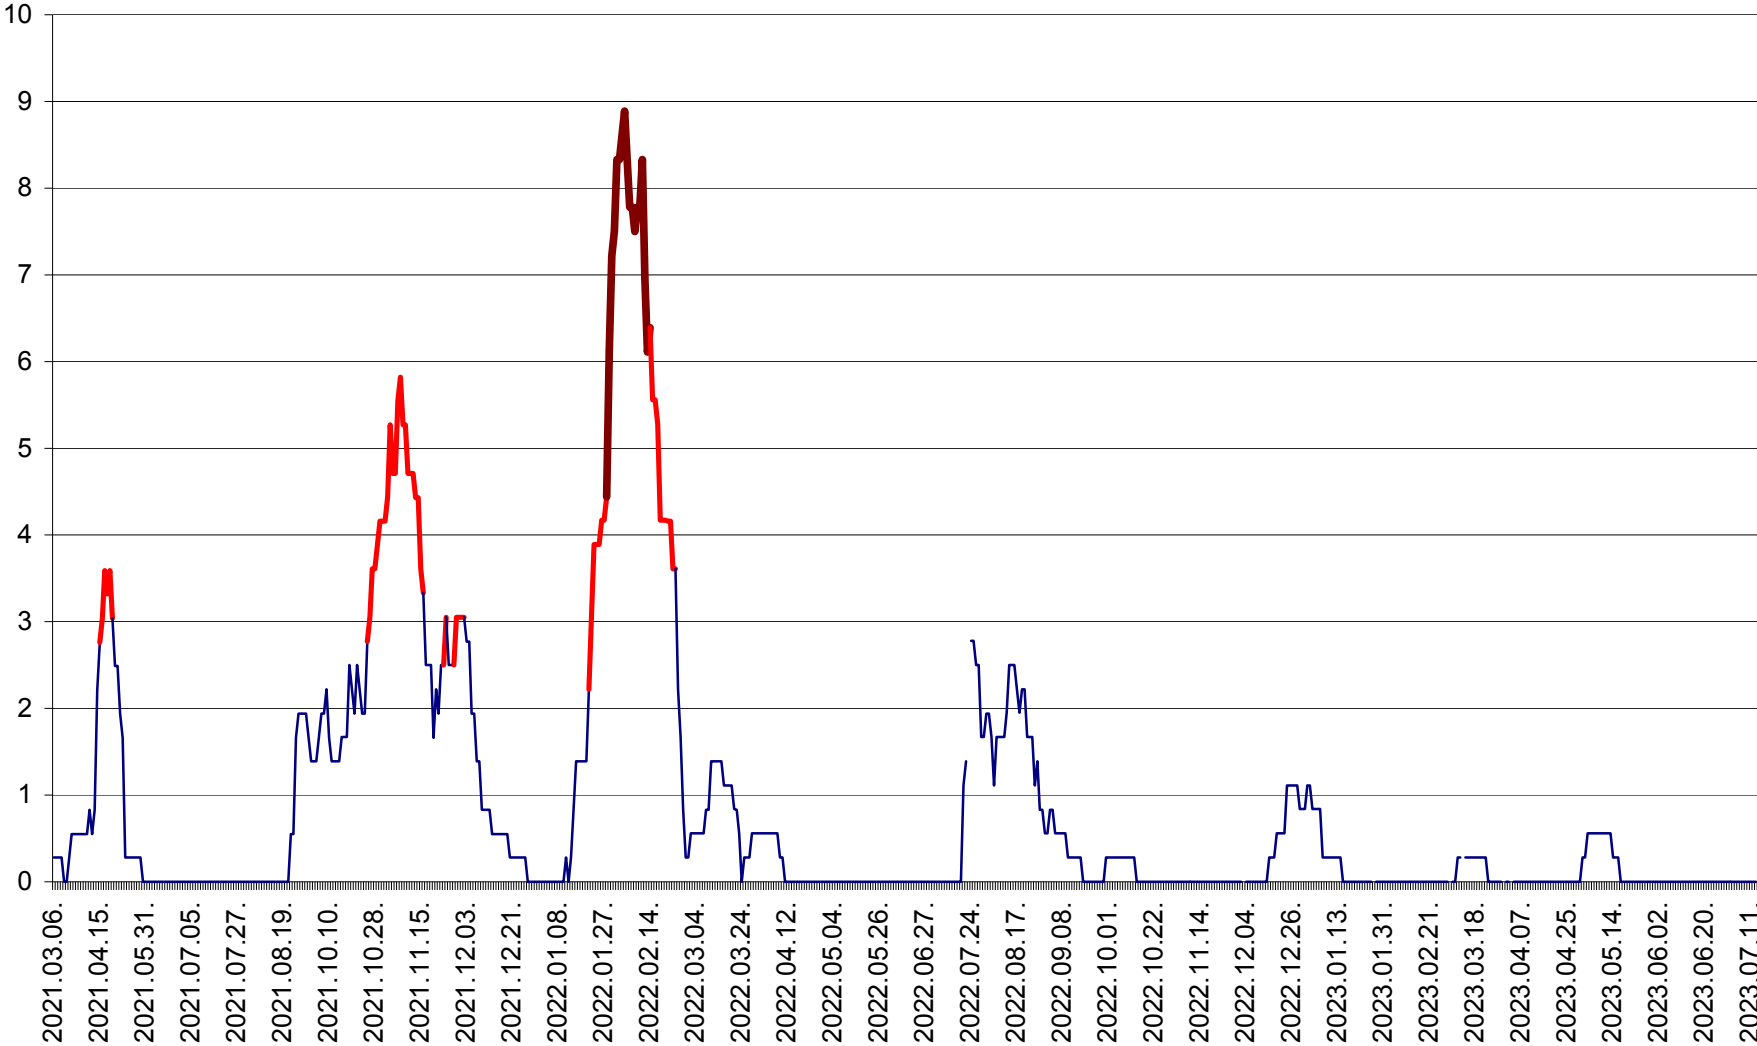

MĂRTINIȘ - Evolutia incidentei cumulate pe 14 zile la ‰ de locuitori
2021.03.07. - 2023.07.13.

MEREȘTI - Evolutia incidentei cumulate pe 14 zile la ‰ de locuitori
2021.03.07. - 2023.07.13.

MUNICIPIUL MIERCUREA-CIUC - Evolutia incidentei cumulate pe 14 zile la ‰ de locuitori
2021.03.07. - 2023.07.13.

MIHĂILENI - Evolutia incidentei cumulate pe 14 zile la ‰ de locuitori
2021.03.07. - 2023.07.13.

MUGENI - Evolutia incidentei cumulate pe 14 zile la ‰ de locuitori
2021.03.07. - 2023.07.13.

OCLAND - Evolutia incidentei cumulate pe 14 zile la ‰ de locuitori
2021.03.07. - 2023.07.13.