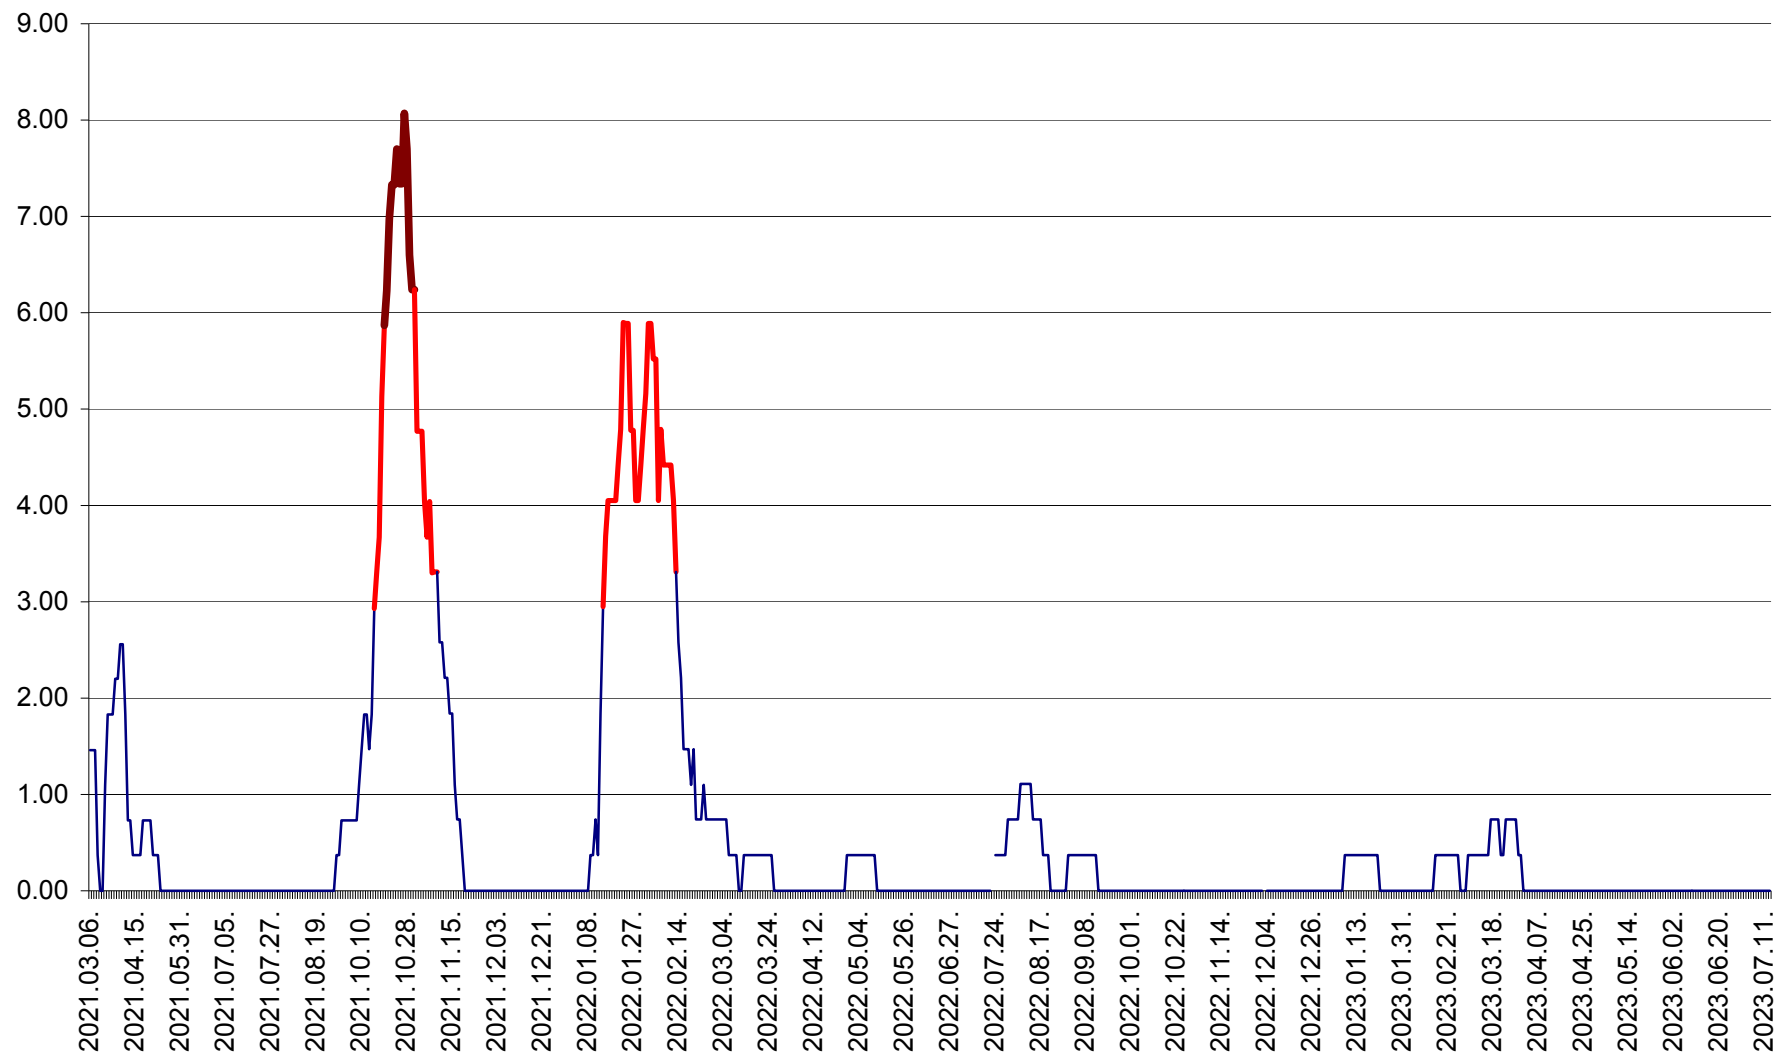

ATID - Evolutia incidentei cumulate pe 14 zile la % de locuitori
2021.03.07. - 2023.07.13.

AVRĂMEȘTI - Evolutia incidentei cumulate pe 14 zile la ‰ de locuitori
2021.03.07. - 2023.07.13.

ORAȘ BĂILE TUȘNAD - Evoluția incidenței cumulate pe 14 zile la ‰ de locuitori
2021.03.07. - 2023.07.13.

ORAȘ BĂLAN - Evolția incidenței cumulate pe 14 zile la ‰ de locuitori
2021.03.07. - 2023.07.13.

BILBOR - Evolutia incidentei cumulate pe 14 zile la ‰ de locuitori
2021.03.07. - 2023.07.13.

ORAȘ BORSEC - Evolutia incidentei cumulate pe 14 zile la ‰ de locuitori
2021.03.07. - 2023.07.13.

BRĂDEȘTI - Evoluția incidenței cumulate pe 14 zile la ‰ de locuitori
2021.03.07. - 2023.07.13.

CĂPÂLNIȚA - Evolutia incidentei cumulate pe 14 zile la ‰ de locuitori
2021.03.07. - 2023.07.13.

CÂRȚA - Evolutia incidentei cumulate pe 14 zile la ‰ de locuitori
2021.03.07. - 2023.07.13.