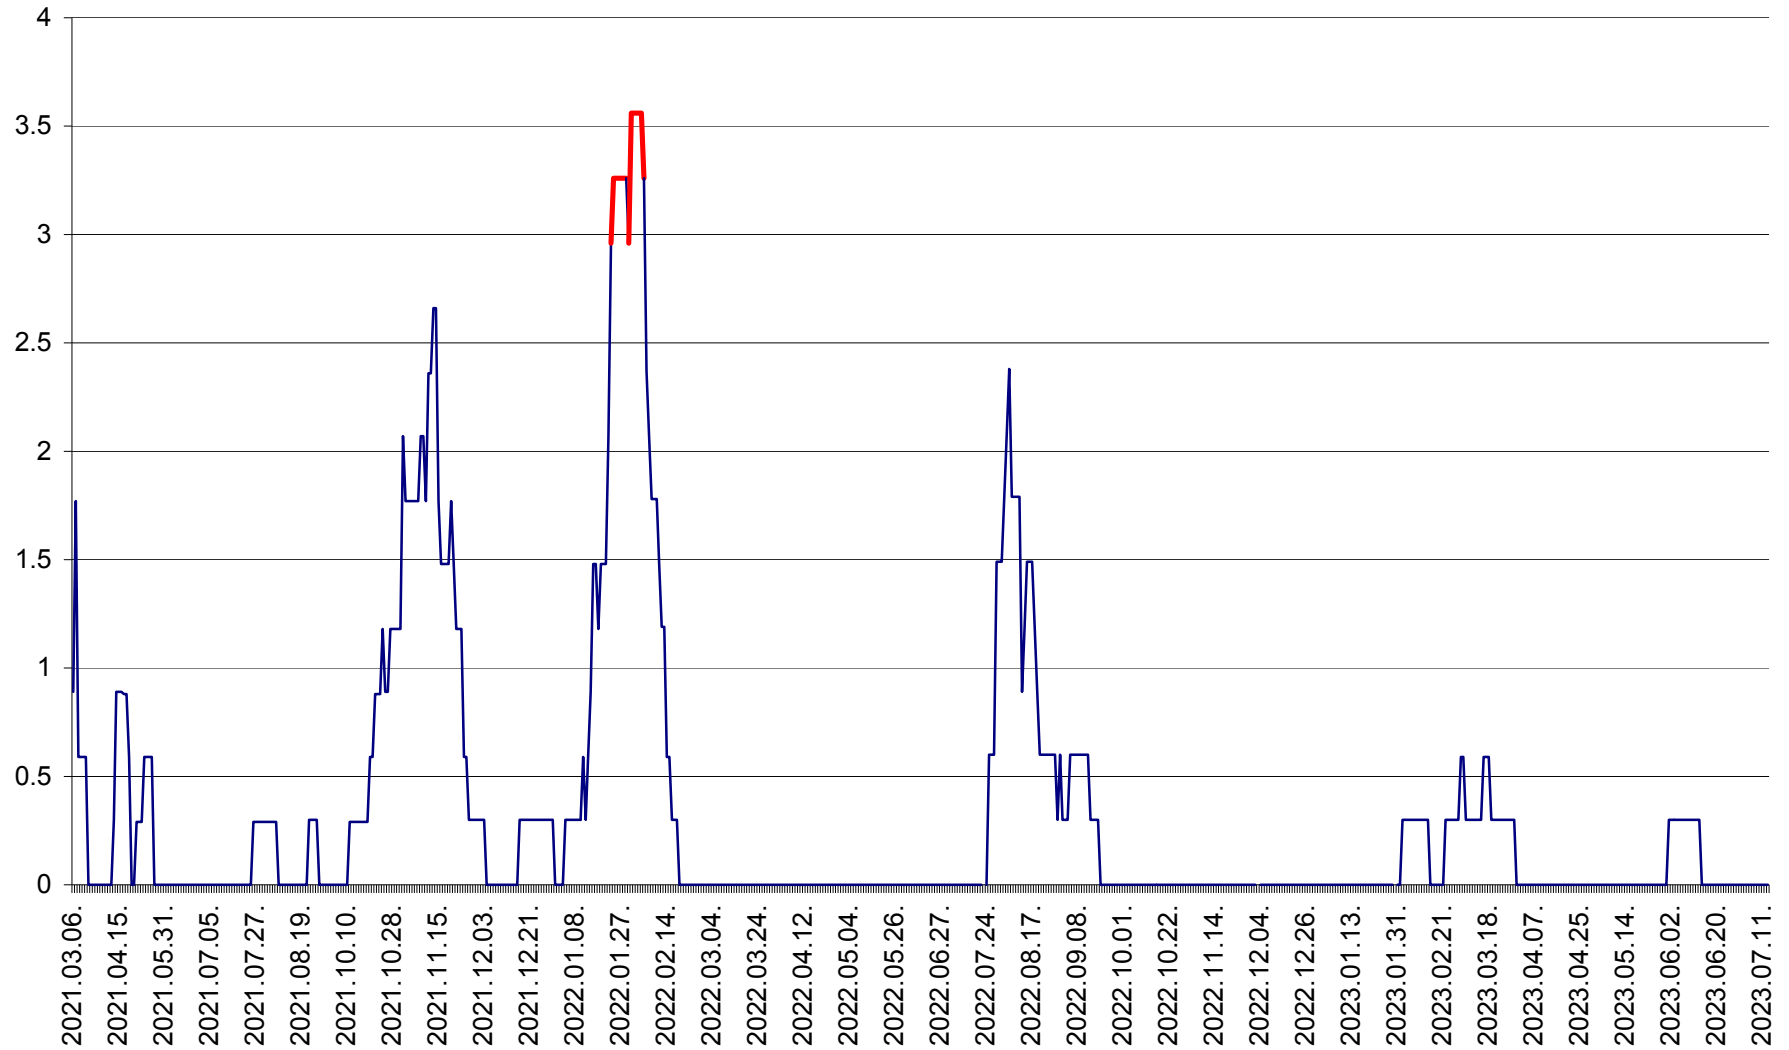

LELICENI - Evolutia incidentei cumulate pe 14 zile la ‰ de locuitori
2021.03.07. - 2023.07.13.

LUETA - Evolutia incidentei cumulate pe 14 zile la ‰ de locuitori
2021.03.07. - 2023.07.13.

LUNCA DE JOS - Evolutia incidentei cumulate pe 14 zile la ‰ de locuitori
2021.03.07. - 2023.07.13.

LUNCA DE SUS - Evolutia incidentei cumulate pe 14 zile la ‰ de locuitori
2021.03.07. - 2023.07.13.

LUPENI - Evolutia incidentei cumulate pe 14 zile la ‰ de locuitori
2021.03.07. - 2023.07.13.

MĂDĂRAȘ - Evolutia incidentei cumulate pe 14 zile la ‰ de locuitori
2021.03.07. - 2023.07.13.