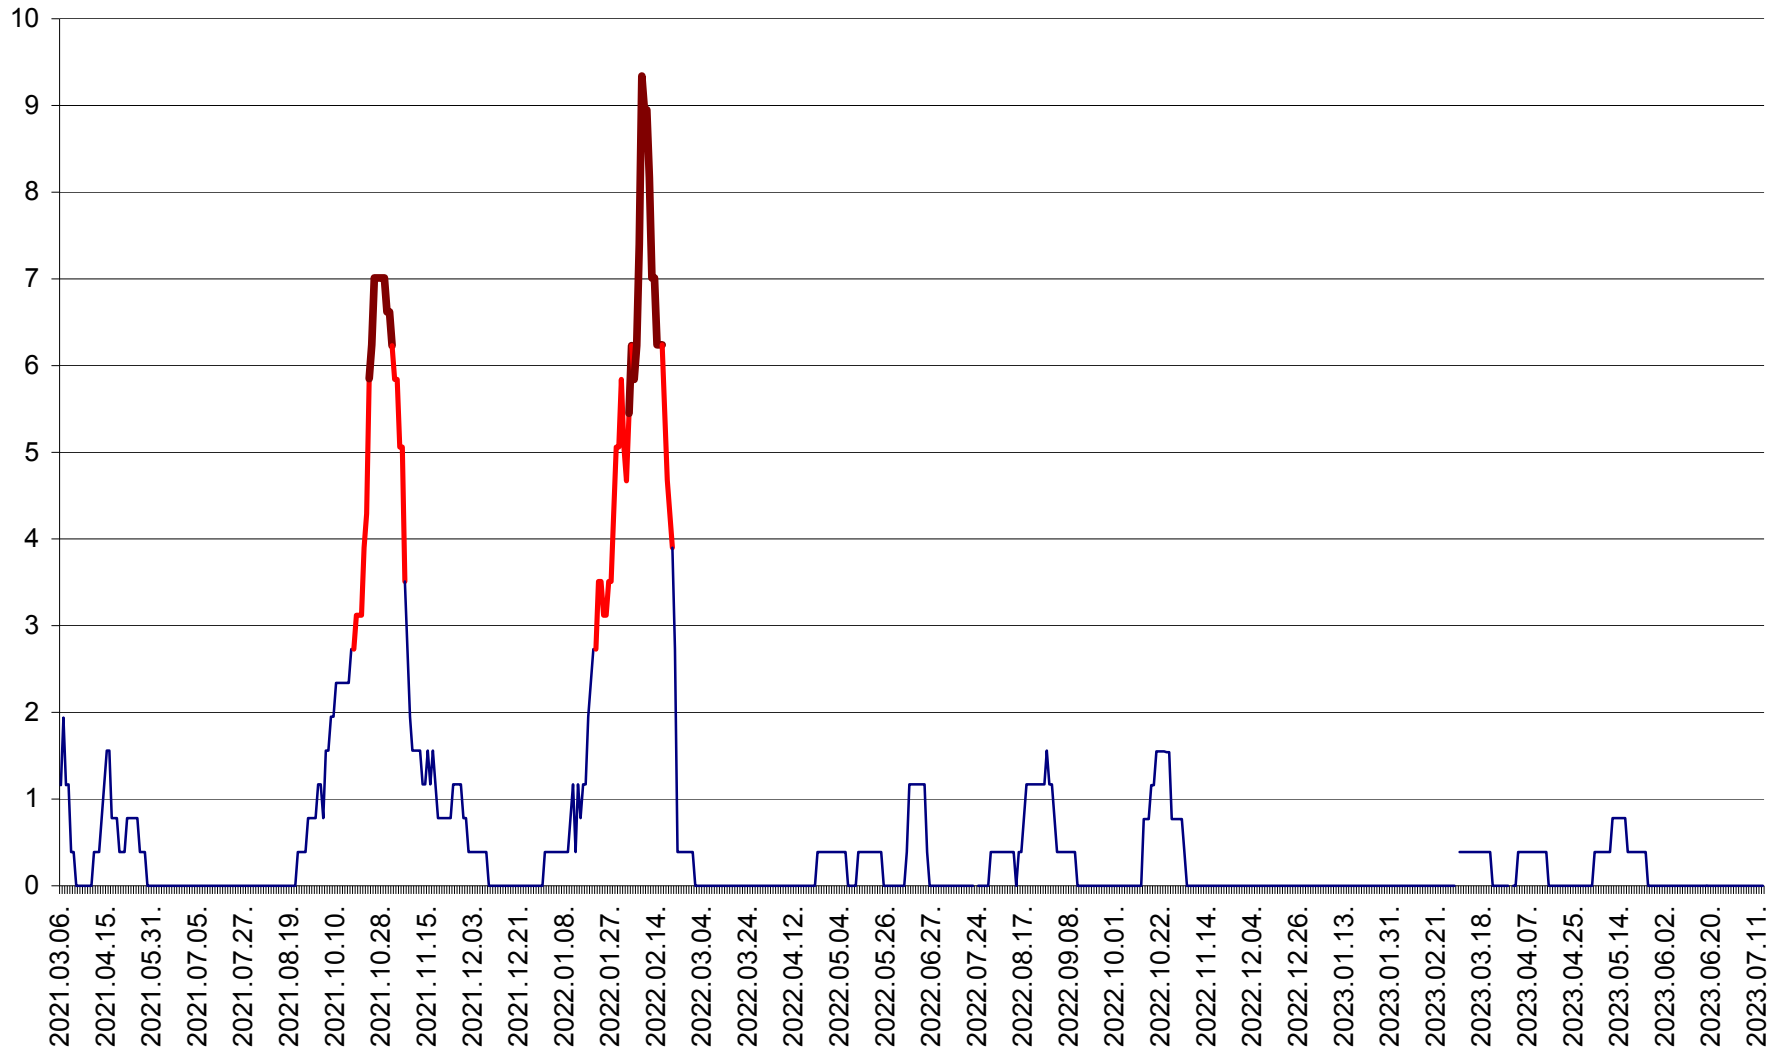

MUNICIPIUL TOPLIȚA - Evoluția incidenței cumulate pe 14 zile la ‰ de locuitori
2021.03.07. - 2023.07.13.

TOMEȘTI - Evolutia incidentei cumulate pe 14 zile la ‰ de locuitori
2021.03.07. - 2023.07.13.