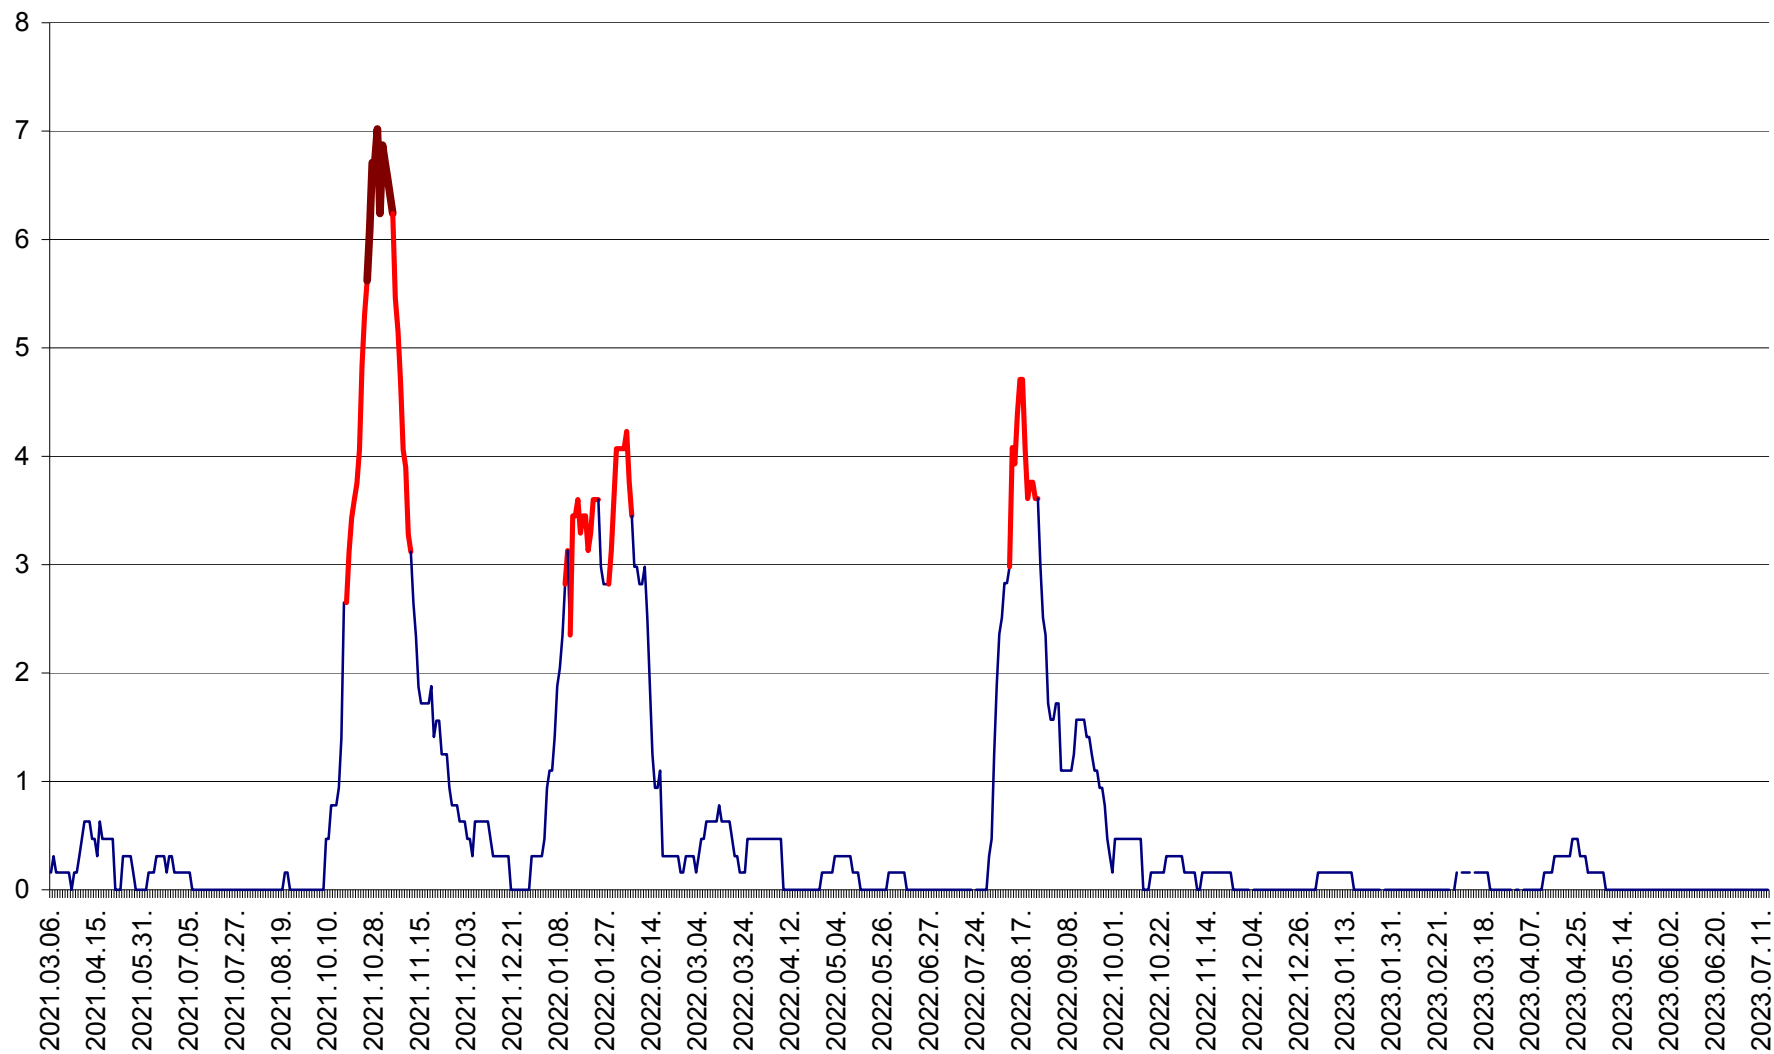

PLĂIEȘII DE JOS - Evoluția incidenței cumulate pe 14 zile la ‰ de locuitori
2021.03.07. - 2023.07.13.

PORUMBENI - Evolutia incidentei cumulate pe 14 zile la ‰ de locuitori
2021.03.07. - 2023.07.13.

PRAID - Evolutia incidentei cumulate pe 14 zile la ‰ de locuitori
2021.03.07. - 2023.07.13.

RACU - Evolutia incidentei cumulate pe 14 zile la ‰ de locuitori
2021.03.07. - 2023.07.13.

REMETEA - Evolutia incidentei cumulate pe 14 zile la % de locuitori
2021.03.07. - 2023.07.13.

SĂCEL - Evolutia incidentei cumulate pe 14 zile la ‰ de locuitori
2021.03.07. - 2023.07.13.