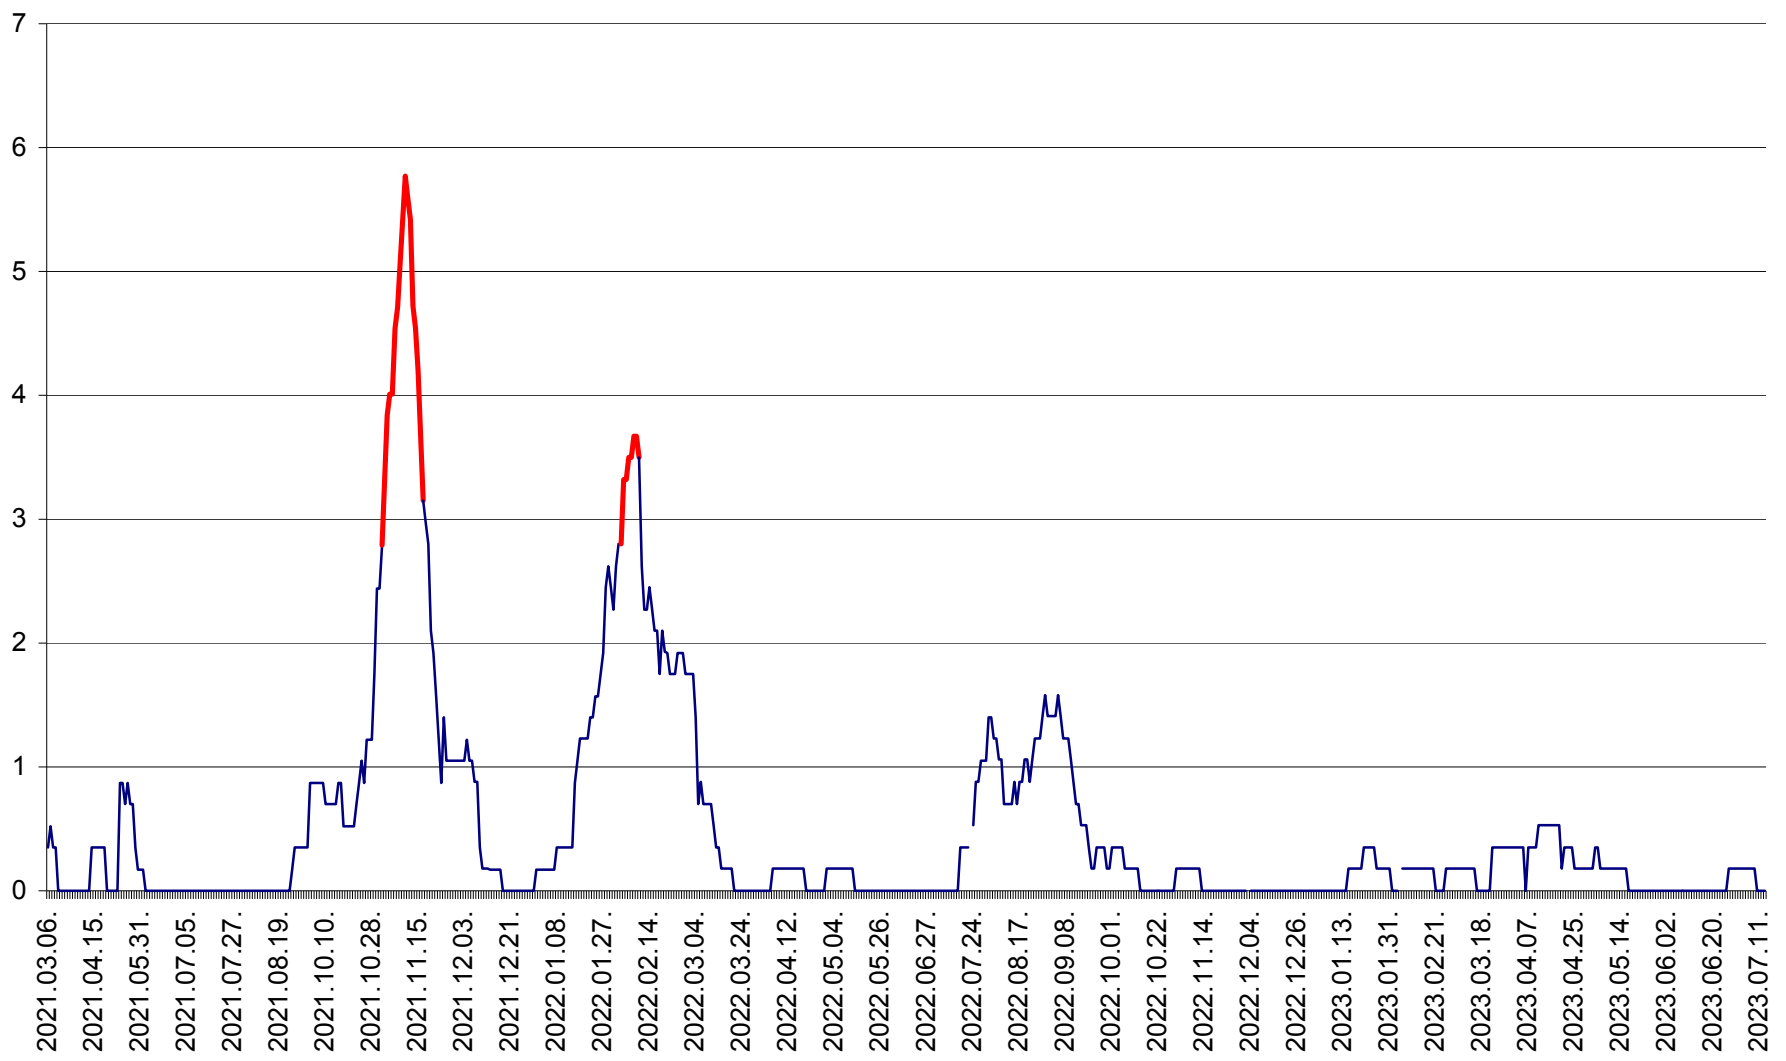

CORBU - Evolutia incidentei cumulate pe 14 zile la ‰ de locuitori
2021.03.07. - 2023.07.13.

CORUND - Evolutia incidentei cumulate pe 14 zile la ‰ de locuitori
2021.03.07. - 2023.07.13.

COZMENI - Evolutia incidentei cumulate pe 14 zile la ‰ de locuitori
2021.03.07. - 2023.07.13.

ORAȘ CRISTURU SECUIESC - Evolutia incidentei cumulate pe 14 zile la ‰ de locuitori
2021.03.07. - 2023.07.13.

DĂNEȘTI - Evolutia incidentei cumulate pe 14 zile la ‰ de locuitori
2021.03.07. - 2023.07.13.

DÂRJIU - Evolutia incidentei cumulate pe 14 zile la ‰ de locuitori
2021.03.07. - 2023.07.13.

DEALU - Evolutia incidentei cumulate pe 14 zile la ‰ de locuitori
2021.03.07. - 2023.07.13.

DITRĂU - Evolutia incidentei cumulate pe 14 zile la ‰ de locuitori
2021.03.07. - 2023.07.13.