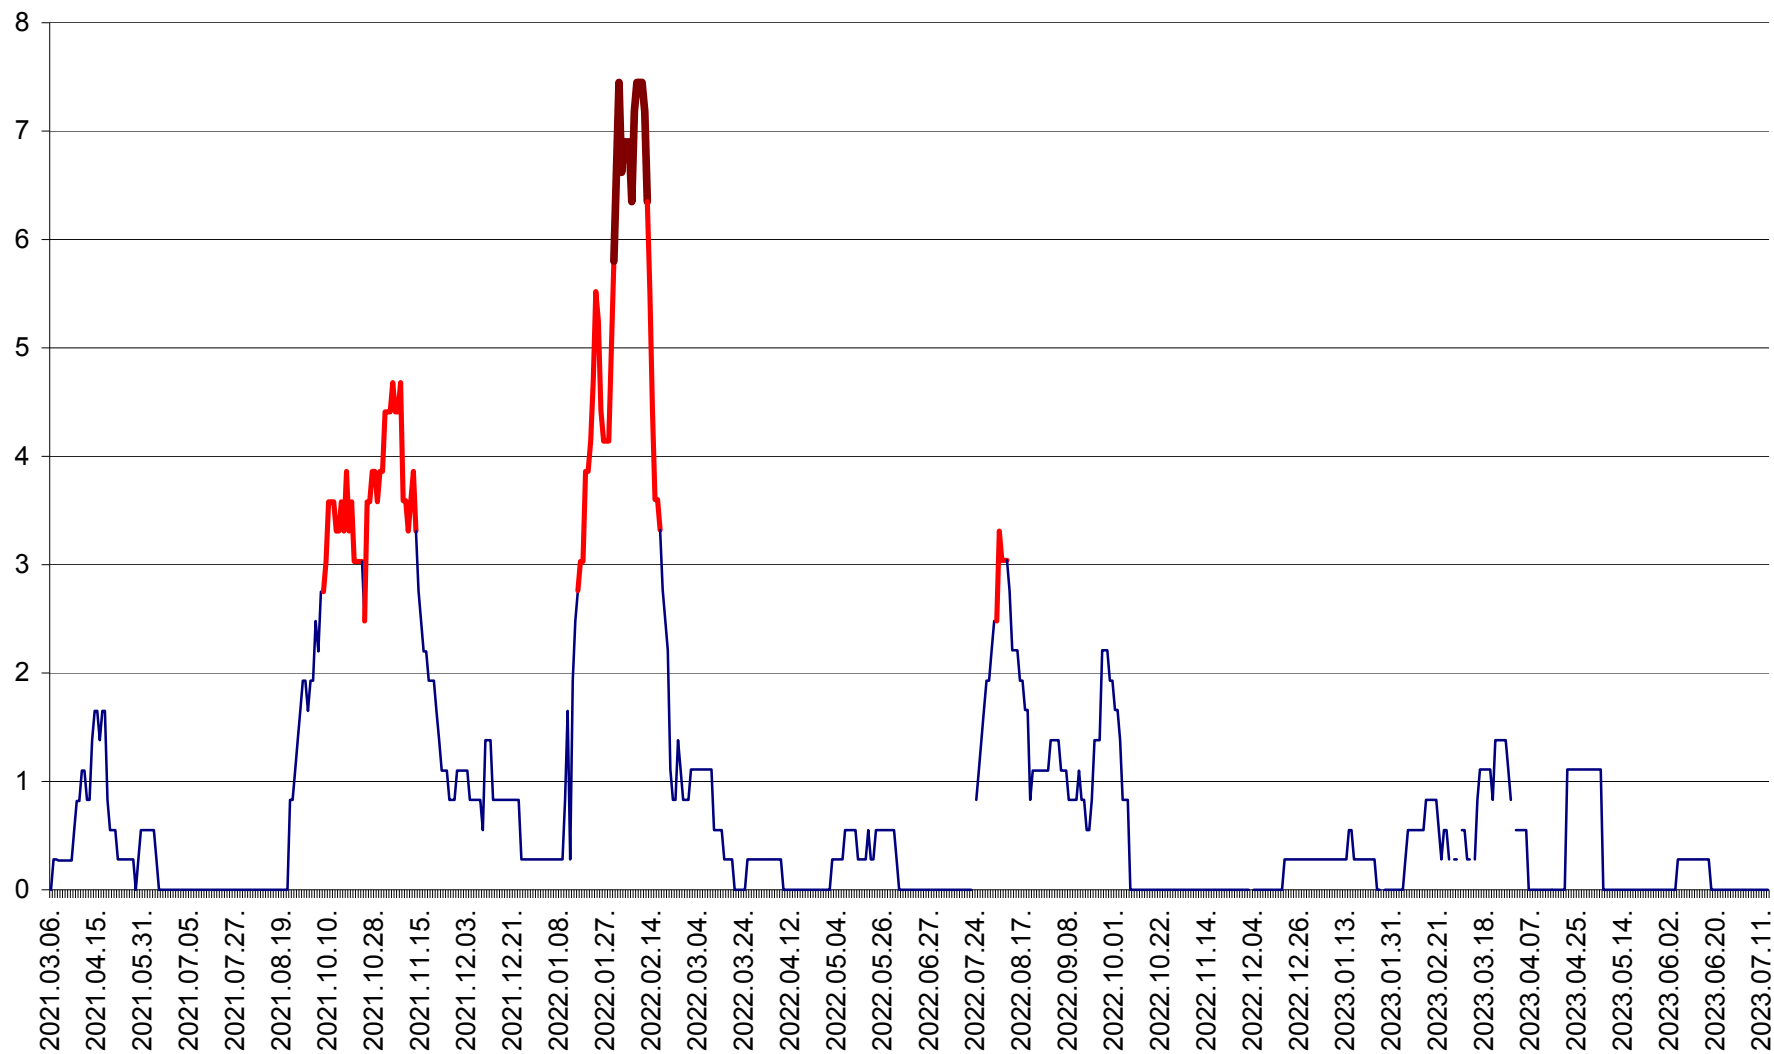

SÂNCRĂIENI - Evolutia incidentei cumulate pe 14 zile la ‰ de locuitori
2021.03.07. - 2023.07.13.

SÂNDOMIC - Evolutia incidentei cumulate pe 14 zile la ‰ de locuitori
2021.03.07. - 2023.07.13.

SÂNMARTIN - Evolutia incidentei cumulate pe 14 zile la ‰ de locuitori
2021.03.07. - 2023.07.13.

SÂNSIMION - Evolutia incidentei cumulate pe 14 zile la ‰ de locuitori
2021.03.07. - 2023.07.13.

SÂNTIMBRU - Evolutia incidentei cumulate pe 14 zile la ‰ de locuitori
2021.03.07. - 2023.07.13.

SĂRMAȘ - Evolutia incidentei cumulate pe 14 zile la ‰ de locuitori
2021.03.07. - 2023.07.13.