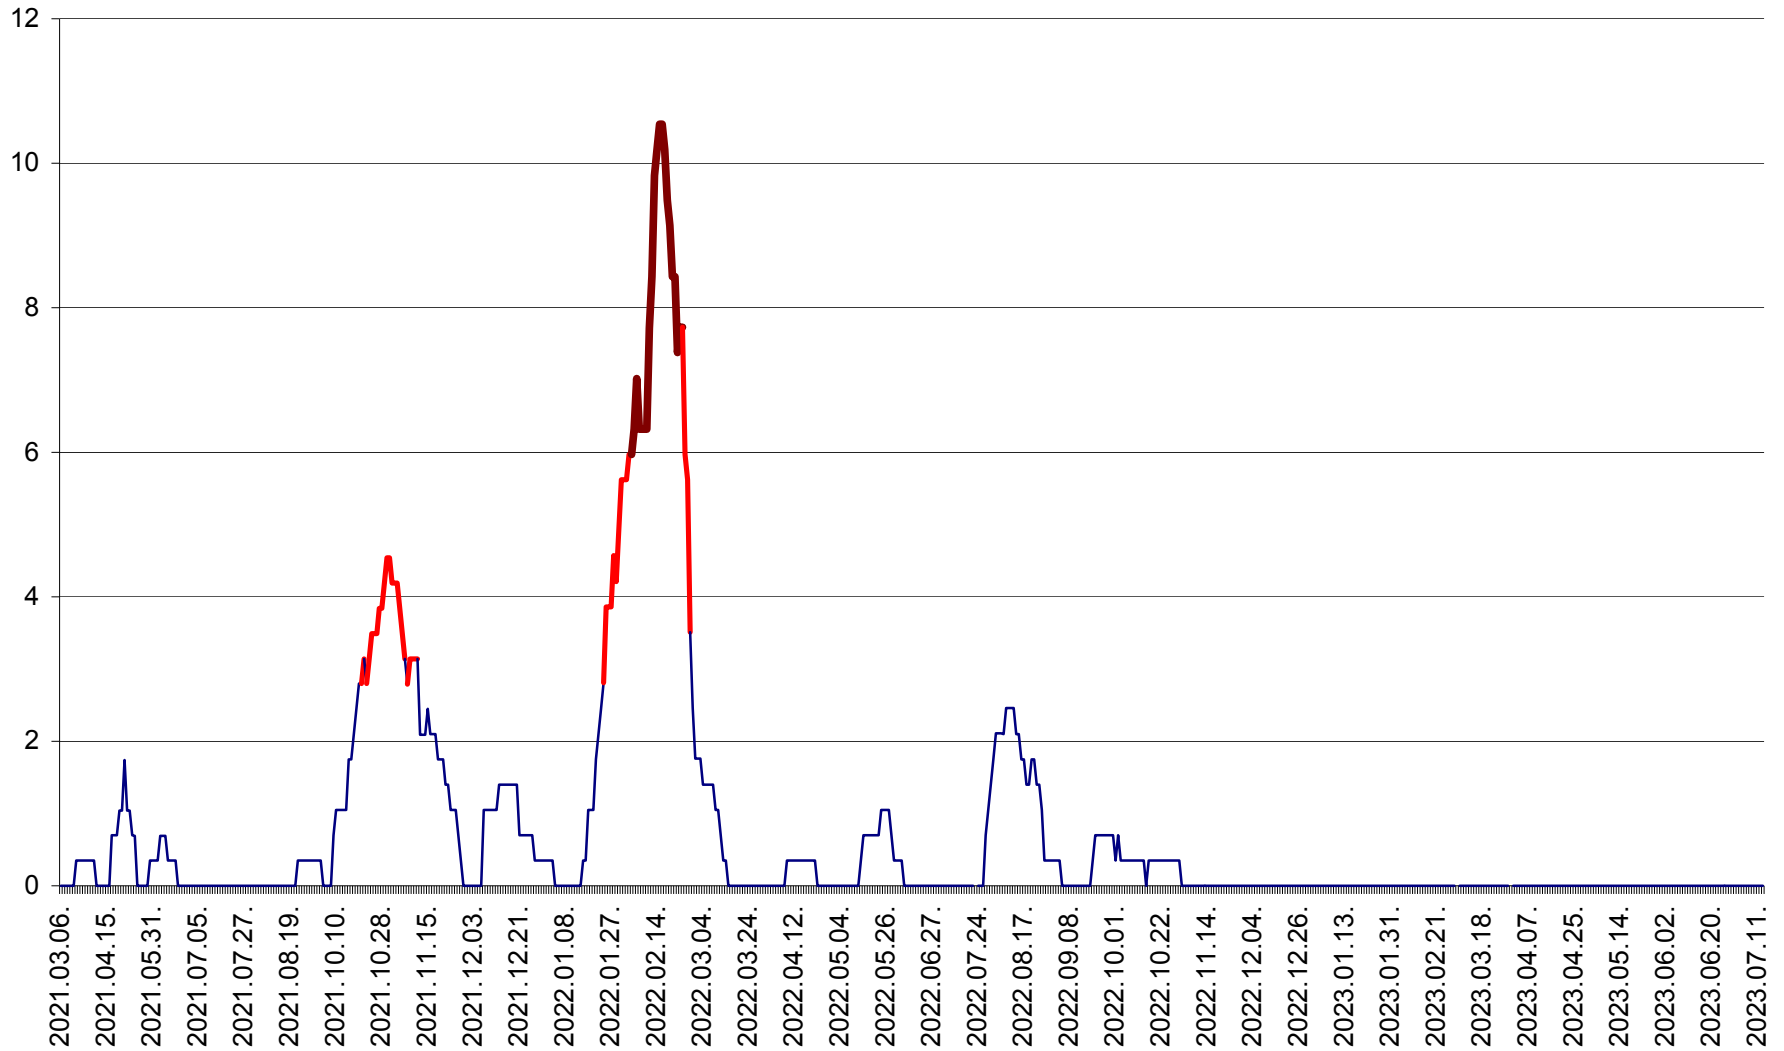

SICULENI - Evolutia incidentei cumulate pe 14 zile la ‰ de locuitori
2021.03.07. - 2023.07.13.

SECUIENI - Evolutia incidentei cumulate pe 14 zile la % de locuitori
2021.03.07. - 2023.07.13.