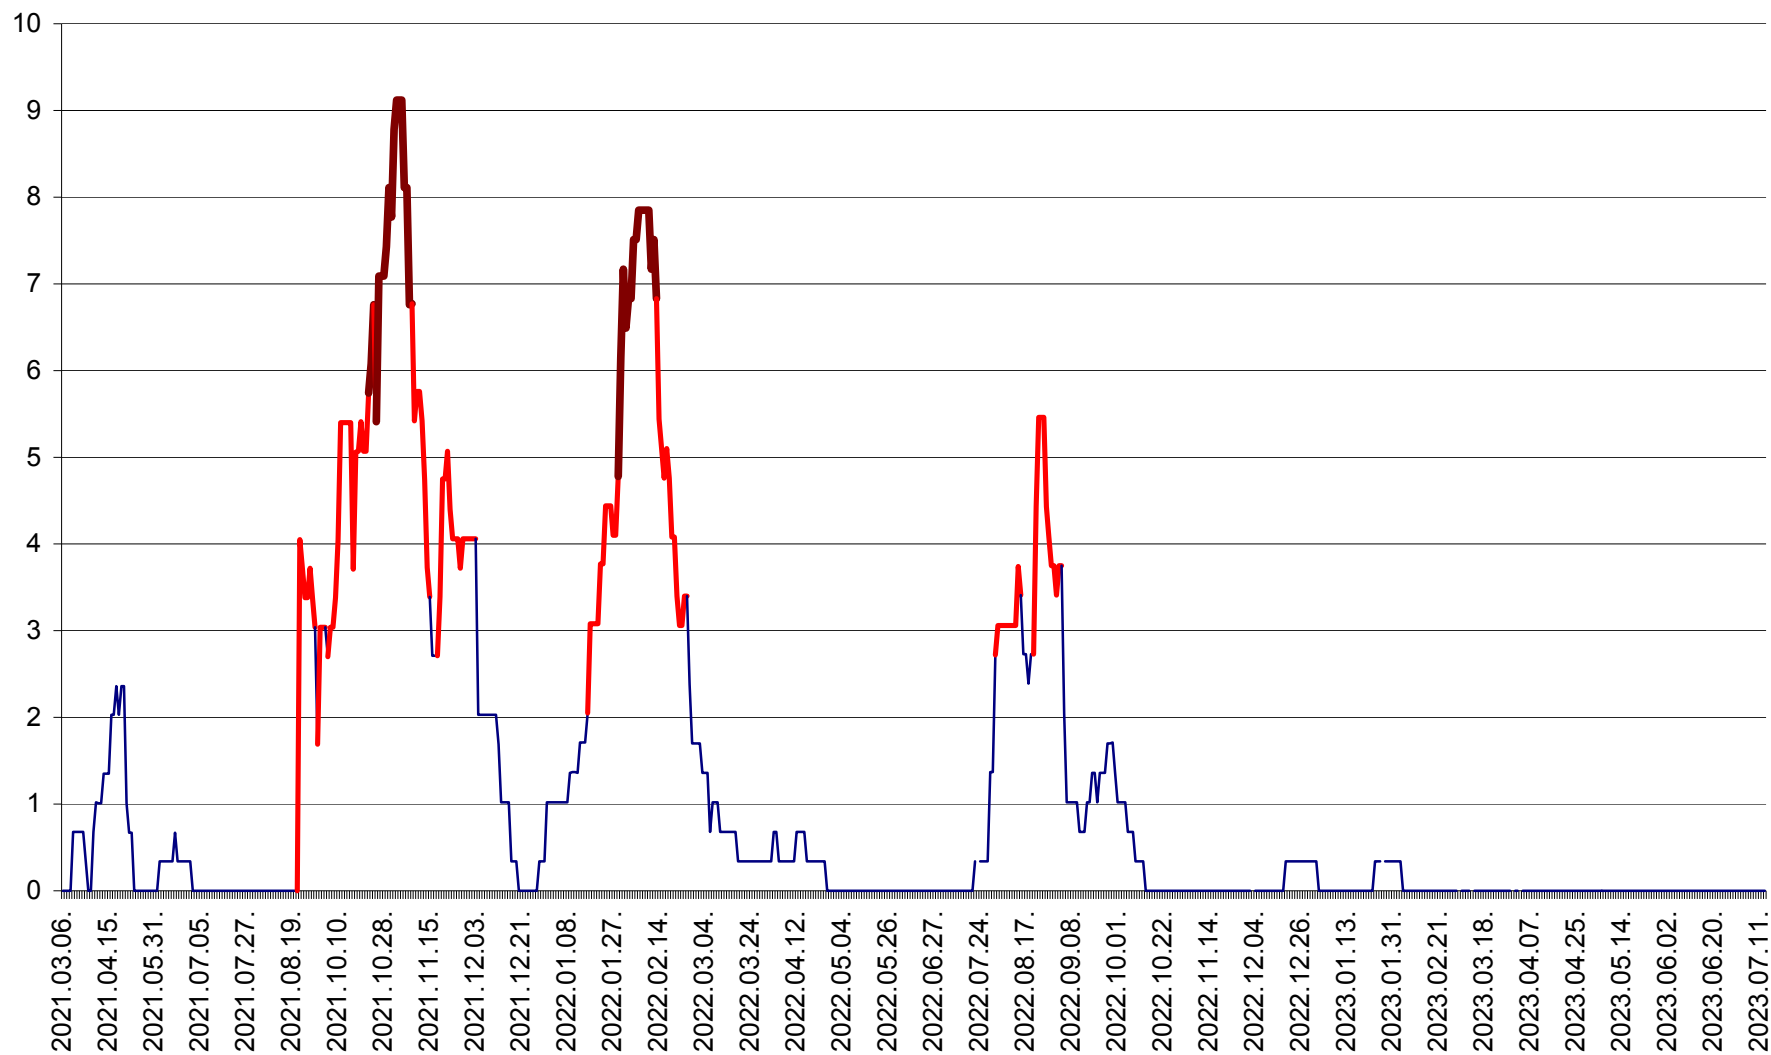

LELICENI - Evolutia incidentei cumulate pe 14 zile la ‰ de locuitori
2021.03.07. - 2023.07.13.

LUETA - Evolutia incidentei cumulate pe 14 zile la ‰ de locuitori
2021.03.07. - 2023.07.13.

LUNCA DE JOS - Evolutia incidentei cumulate pe 14 zile la ‰ de locuitori
2021.03.07. - 2023.07.13.

LUNCA DE SUS - Evolutia incidentei cumulate pe 14 zile la ‰ de locuitori
2021.03.07. - 2023.07.13.

LUPENI - Evolutia incidentei cumulate pe 14 zile la ‰ de locuitori
2021.03.07. - 2023.07.13.

MĂDĂRAȘ - Evolutia incidentei cumulate pe 14 zile la ‰ de locuitori
2021.03.07. - 2023.07.13.

MĂRTINIȘ - Evolutia incidentei cumulate pe 14 zile la ‰ de locuitori
2021.03.07. - 2023.07.13.

MEREȘTI - Evolutia incidentei cumulate pe 14 zile la ‰ de locuitori
2021.03.07. - 2023.07.13.

MUNICIPIUL MIERCUREA-CIUC - Evolutia incidentei cumulate pe 14 zile la ‰ de locuitori
2021.03.07. - 2023.07.13.