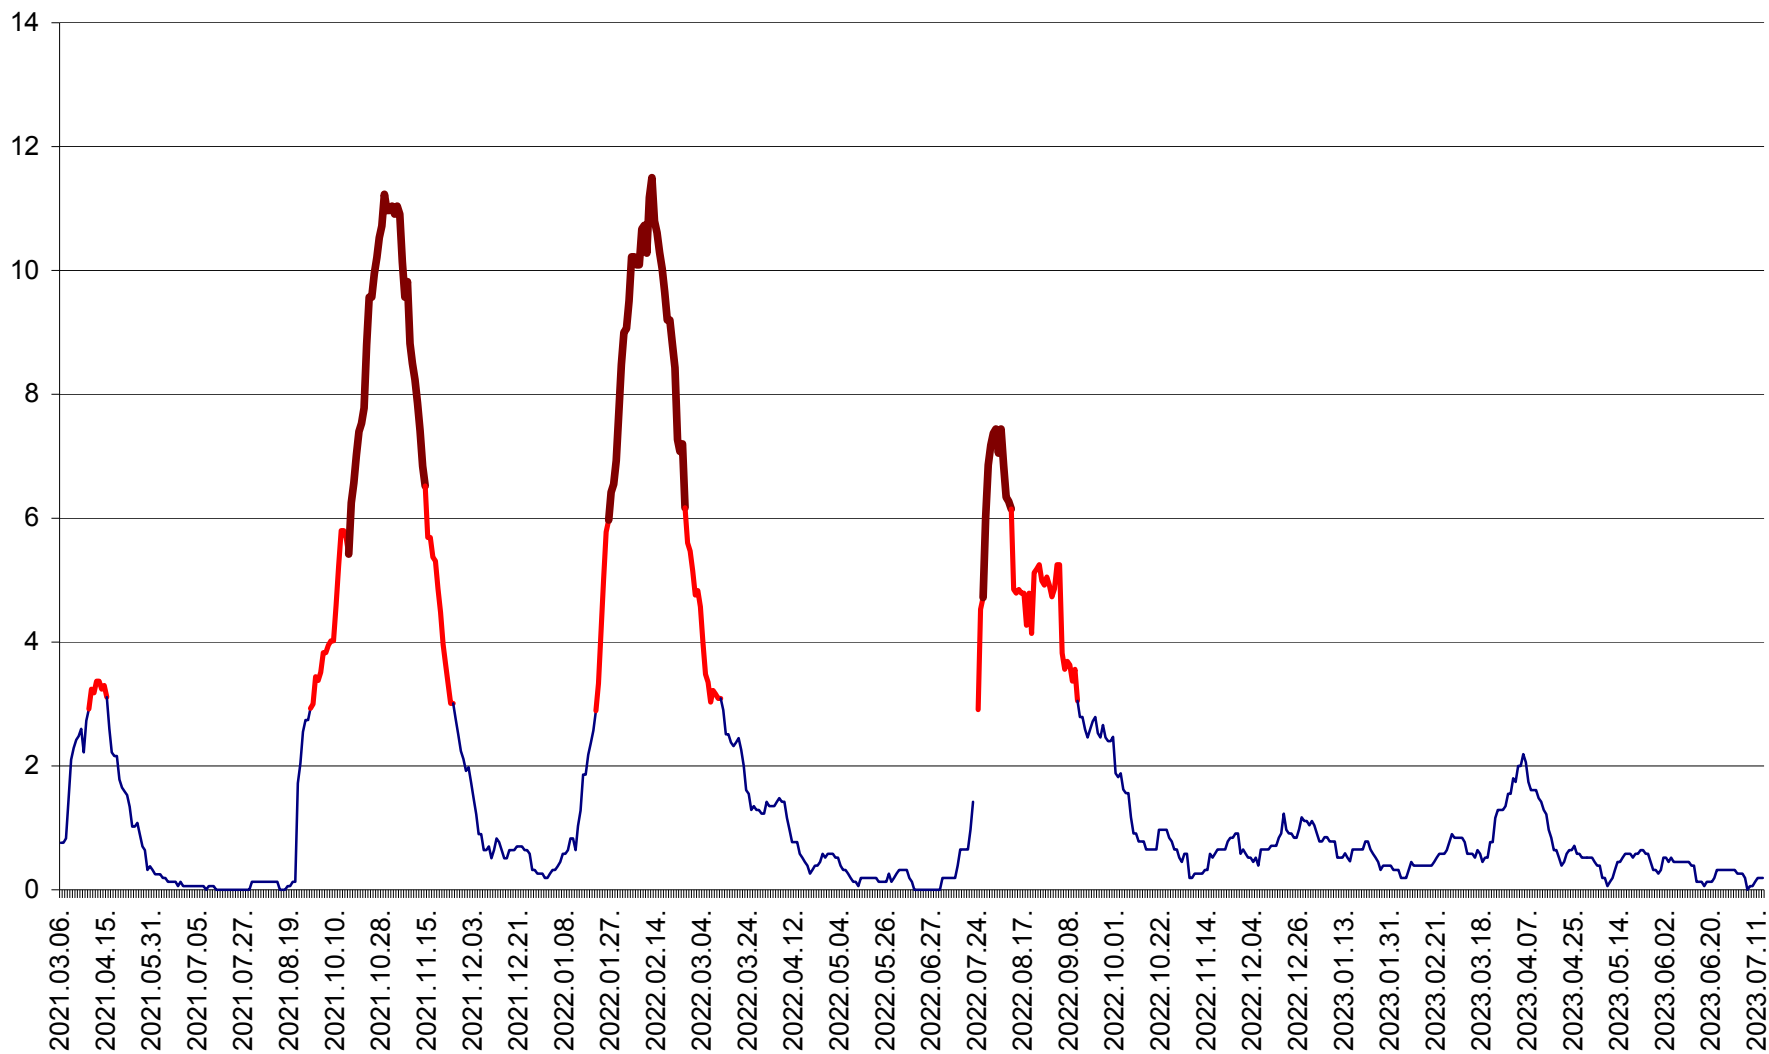

TULGHEȘ - Evolutia incidentei cumulate pe 14 zile la ‰ de locuitori
2021.03.07. - 2023.07.13.