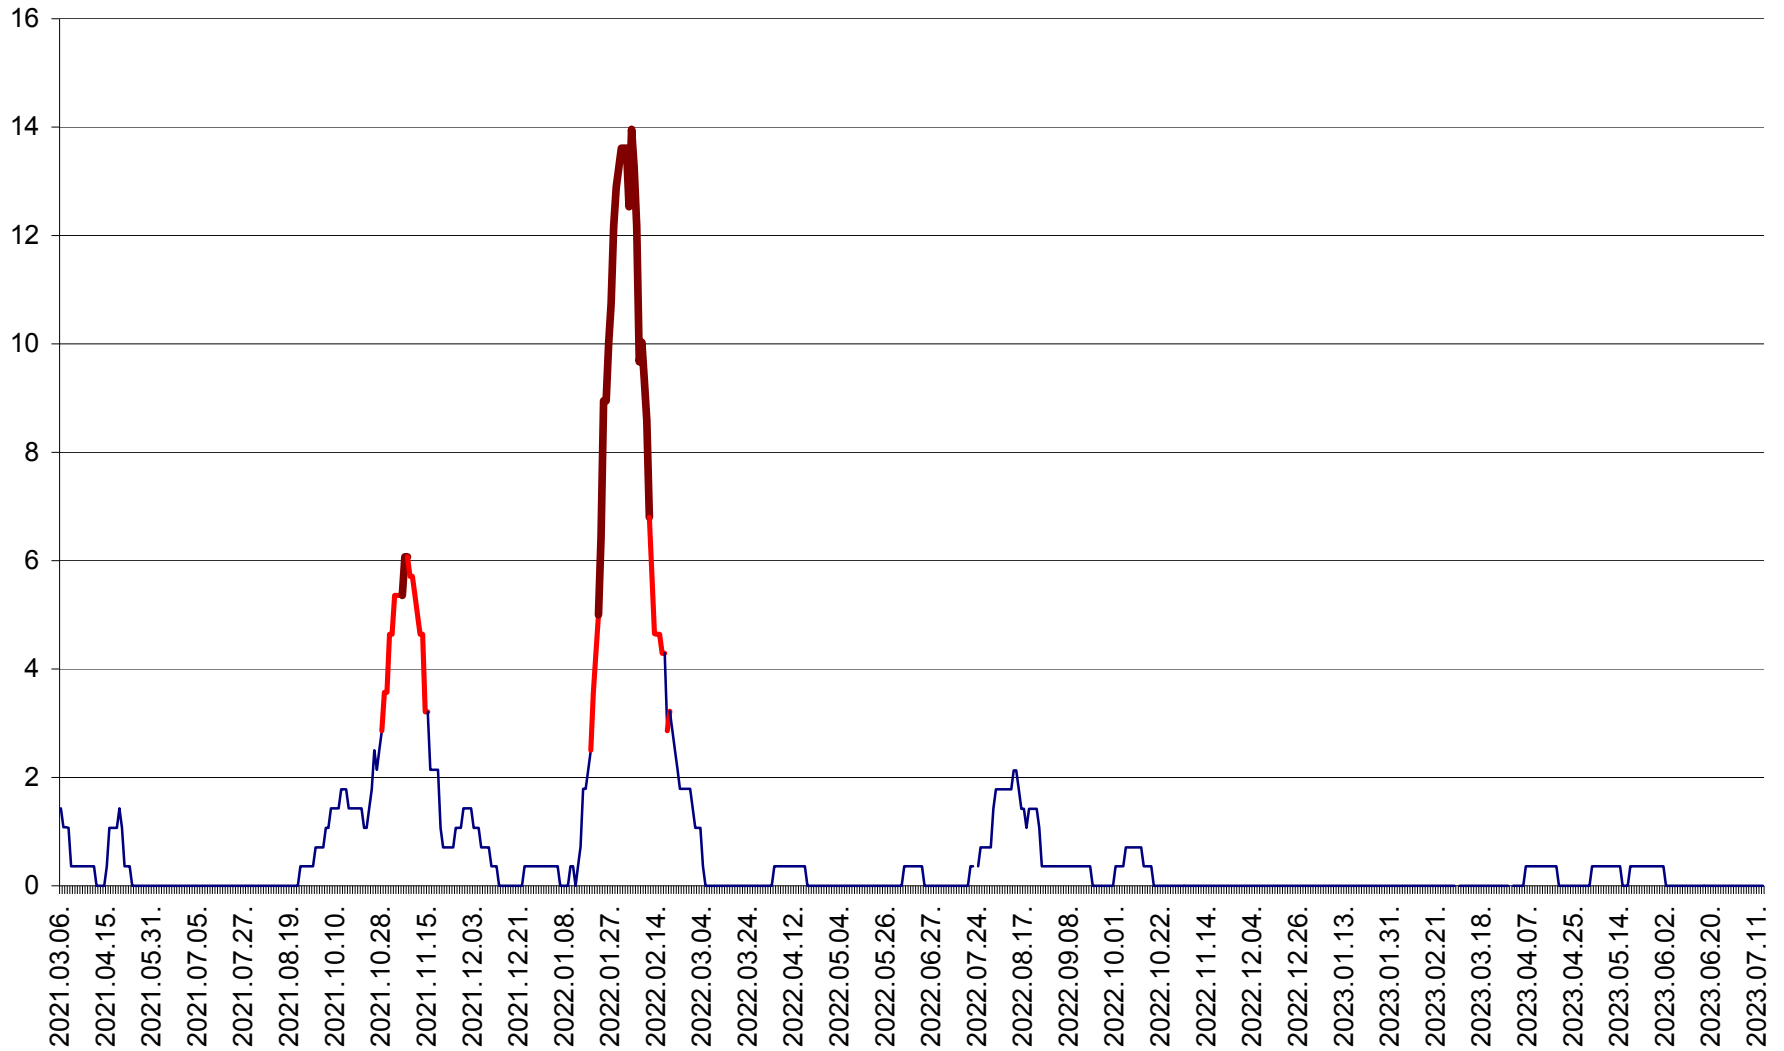

ȘIMONEȘTI - Evolutia incidentei cumulate pe 14 zile la ‰ de locuitori
2021.03.07. - 2023.07.13.