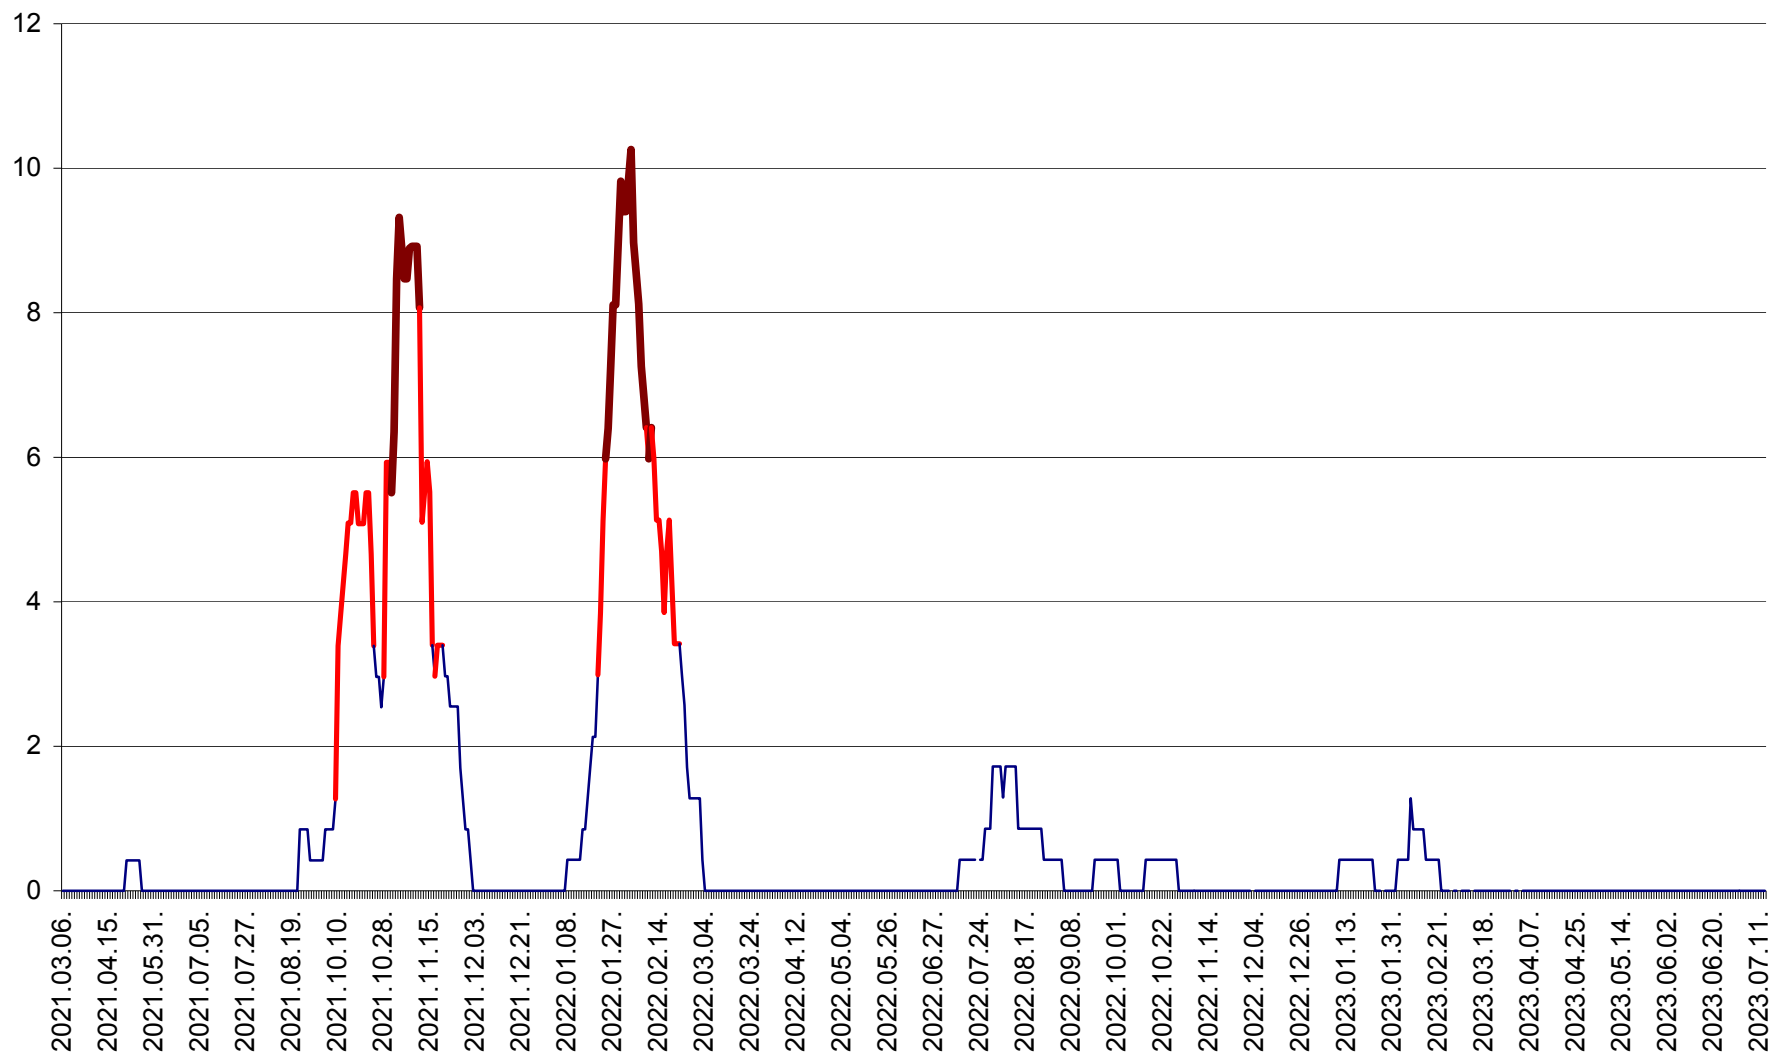

RACU - Evolutia incidentei cumulate pe 14 zile la ‰ de locuitori
2021.03.07. - 2023.07.13.

REMETEA - Evolutia incidentei cumulate pe 14 zile la % de locuitori
2021.03.07. - 2023.07.13.

SĂCEL - Evolutia incidentei cumulate pe 14 zile la ‰ de locuitori
2021.03.07. - 2023.07.13.

SÂNCRĂIENI - Evolutia incidentei cumulate pe 14 zile la ‰ de locuitori
2021.03.07. - 2023.07.13.

SÂNDOMIC - Evolutia incidentei cumulate pe 14 zile la ‰ de locuitori
2021.03.07. - 2023.07.13.

SÂNMARTIN - Evolutia incidentei cumulate pe 14 zile la ‰ de locuitori
2021.03.07. - 2023.07.13.