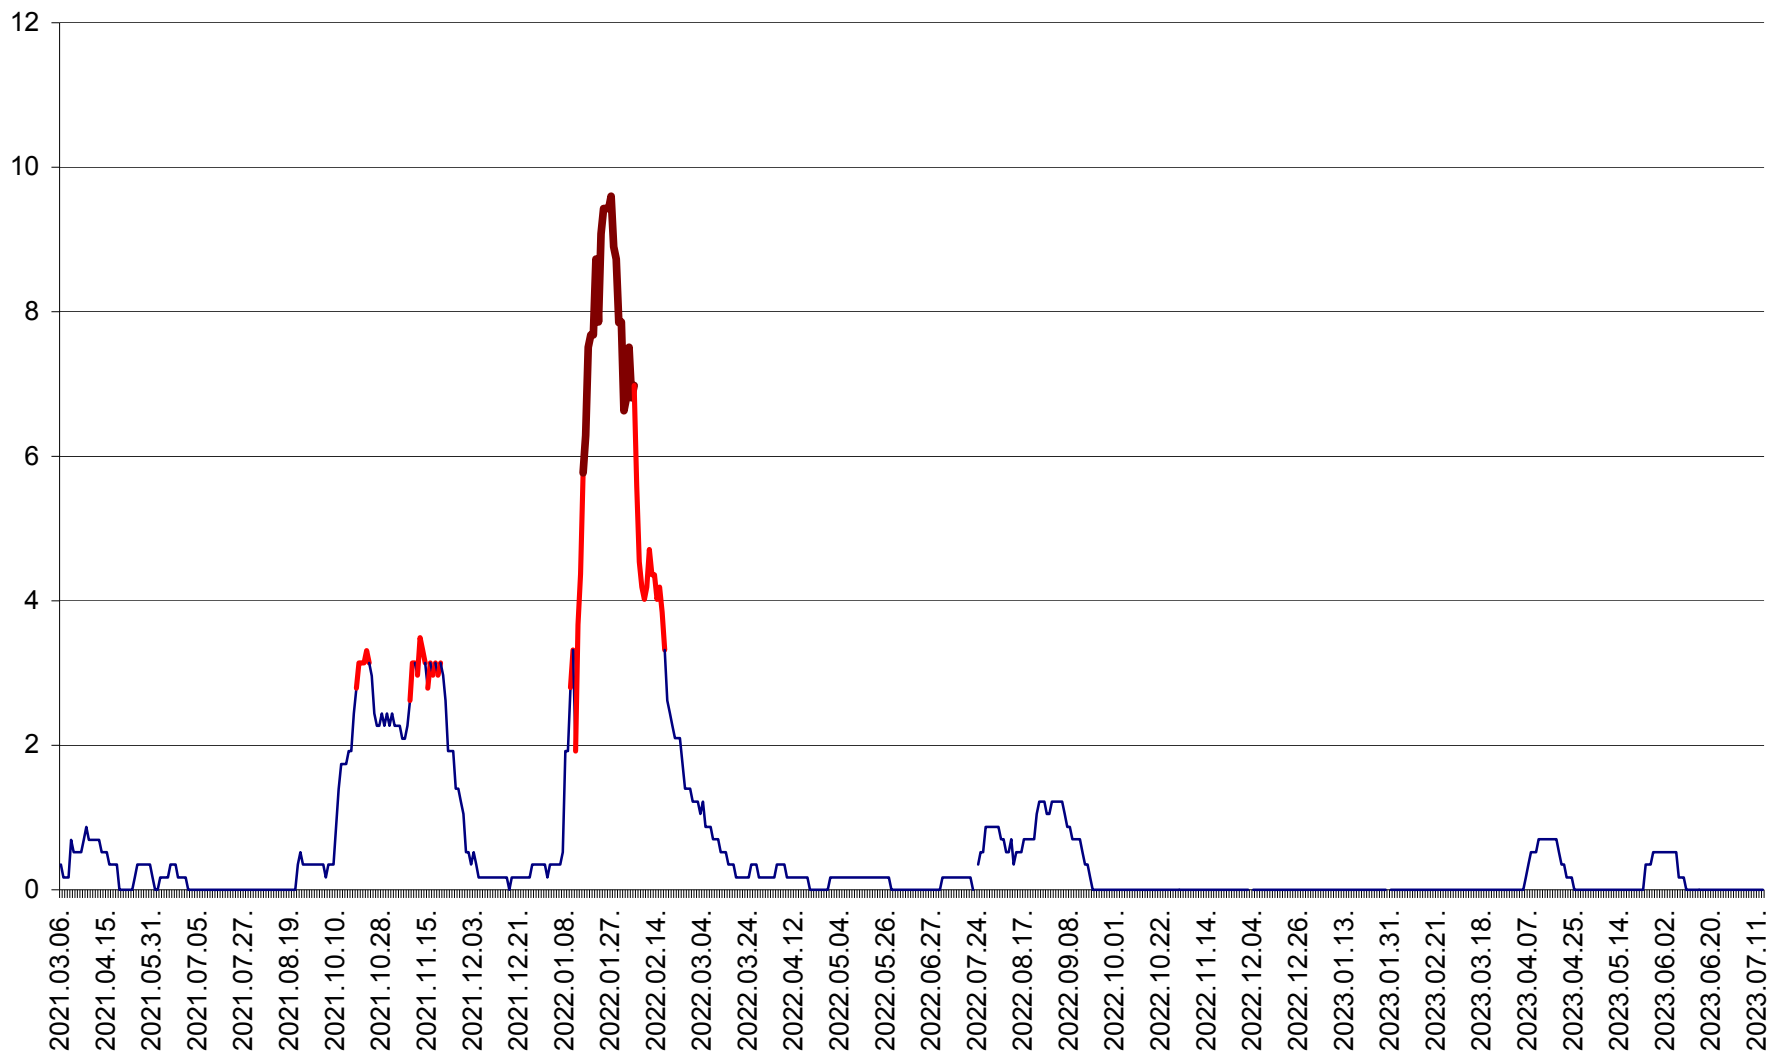

DÂRJIU - Evolutia incidentei cumulate pe 14 zile la ‰ de locuitori
2021.03.07. - 2023.07.13.

DEALU - Evolutia incidentei cumulate pe 14 zile la ‰ de locuitori
2021.03.07. - 2023.07.13.

DITRĂU - Evolutia incidentei cumulate pe 14 zile la ‰ de locuitori
2021.03.07. - 2023.07.13.

FELICENI - Evolutia incidentei cumulate pe 14 zile la ‰ de locuitori
2021.03.07. - 2023.07.13.

FRUMOASA - Evolutia incidentei cumulate pe 14 zile la ‰ de locuitori
2021.03.07. - 2023.07.13.

GĂLĂUȚAȘ - Evoluția incidenței cumulate pe 14 zile la ‰ de locuitori
2021.03.07. - 2023.07.13.

MUNICIPIUL GHEORGHENI - Evolutia incidentei cumulate pe 14 zile la % de locuitori
2021.03.07. - 2023.07.13.

JOSENI - Evolutia incidentei cumulate pe 14 zile la ‰ de locuitori
2021.03.07. - 2023.07.13.

LĂZAREA - Evolutia incidentei cumulate pe 14 zile la % de locuitori
2021.03.07. - 2023.07.13.

LELICENI - Evolutia incidentei cumulate pe 14 zile la ‰ de locuitori
2021.03.07. - 2023.07.13.

LUETA - Evolutia incidentei cumulate pe 14 zile la ‰ de locuitori
2021.03.07. - 2023.07.13.

LUNCA DE JOS - Evolutia incidentei cumulate pe 14 zile la ‰ de locuitori
2021.03.07. - 2023.07.13.