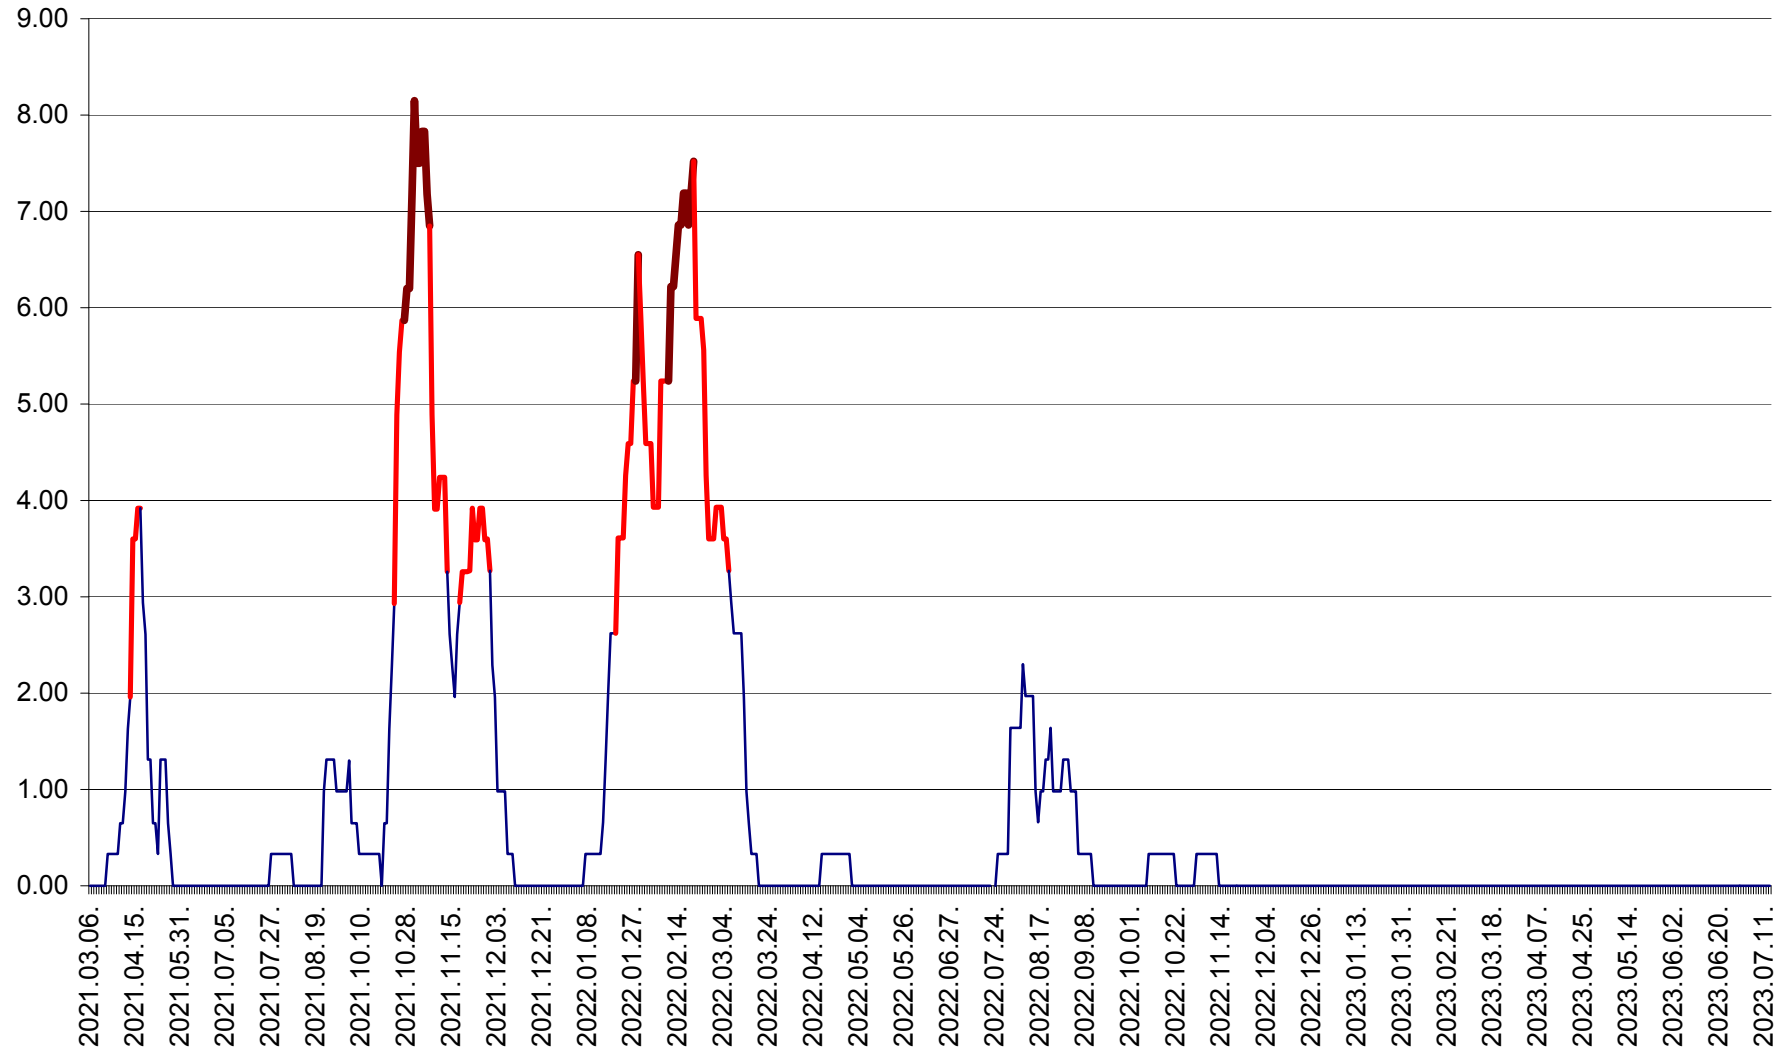

ATID - Evolutia incidentei cumulate pe 14 zile la % de locuitori
2021.03.07. - 2023.07.13.

AVRĂMEȘTI - Evolutia incidentei cumulate pe 14 zile la ‰ de locuitori
2021.03.07. - 2023.07.13.

ORAȘ BĂILE TUȘNAD - Evoluția incidenței cumulate pe 14 zile la ‰ de locuitori
2021.03.07. - 2023.07.13.

ORAȘ BĂLAN - Evolția incidenței cumulate pe 14 zile la ‰ de locuitori
2021.03.07. - 2023.07.13.

BILBOR - Evolutia incidentei cumulate pe 14 zile la ‰ de locuitori
2021.03.07. - 2023.07.13.

ORAȘ BORSEC - Evolutia incidentei cumulate pe 14 zile la ‰ de locuitori
2021.03.07. - 2023.07.13.

BRĂDEȘTI - Evoluția incidenței cumulate pe 14 zile la ‰ de locuitori
2021.03.07. - 2023.07.13.

CĂPÂLNIȚA - Evolutia incidentei cumulate pe 14 zile la ‰ de locuitori
2021.03.07. - 2023.07.13.

CÂRȚA - Evolutia incidentei cumulate pe 14 zile la ‰ de locuitori
2021.03.07. - 2023.07.13.