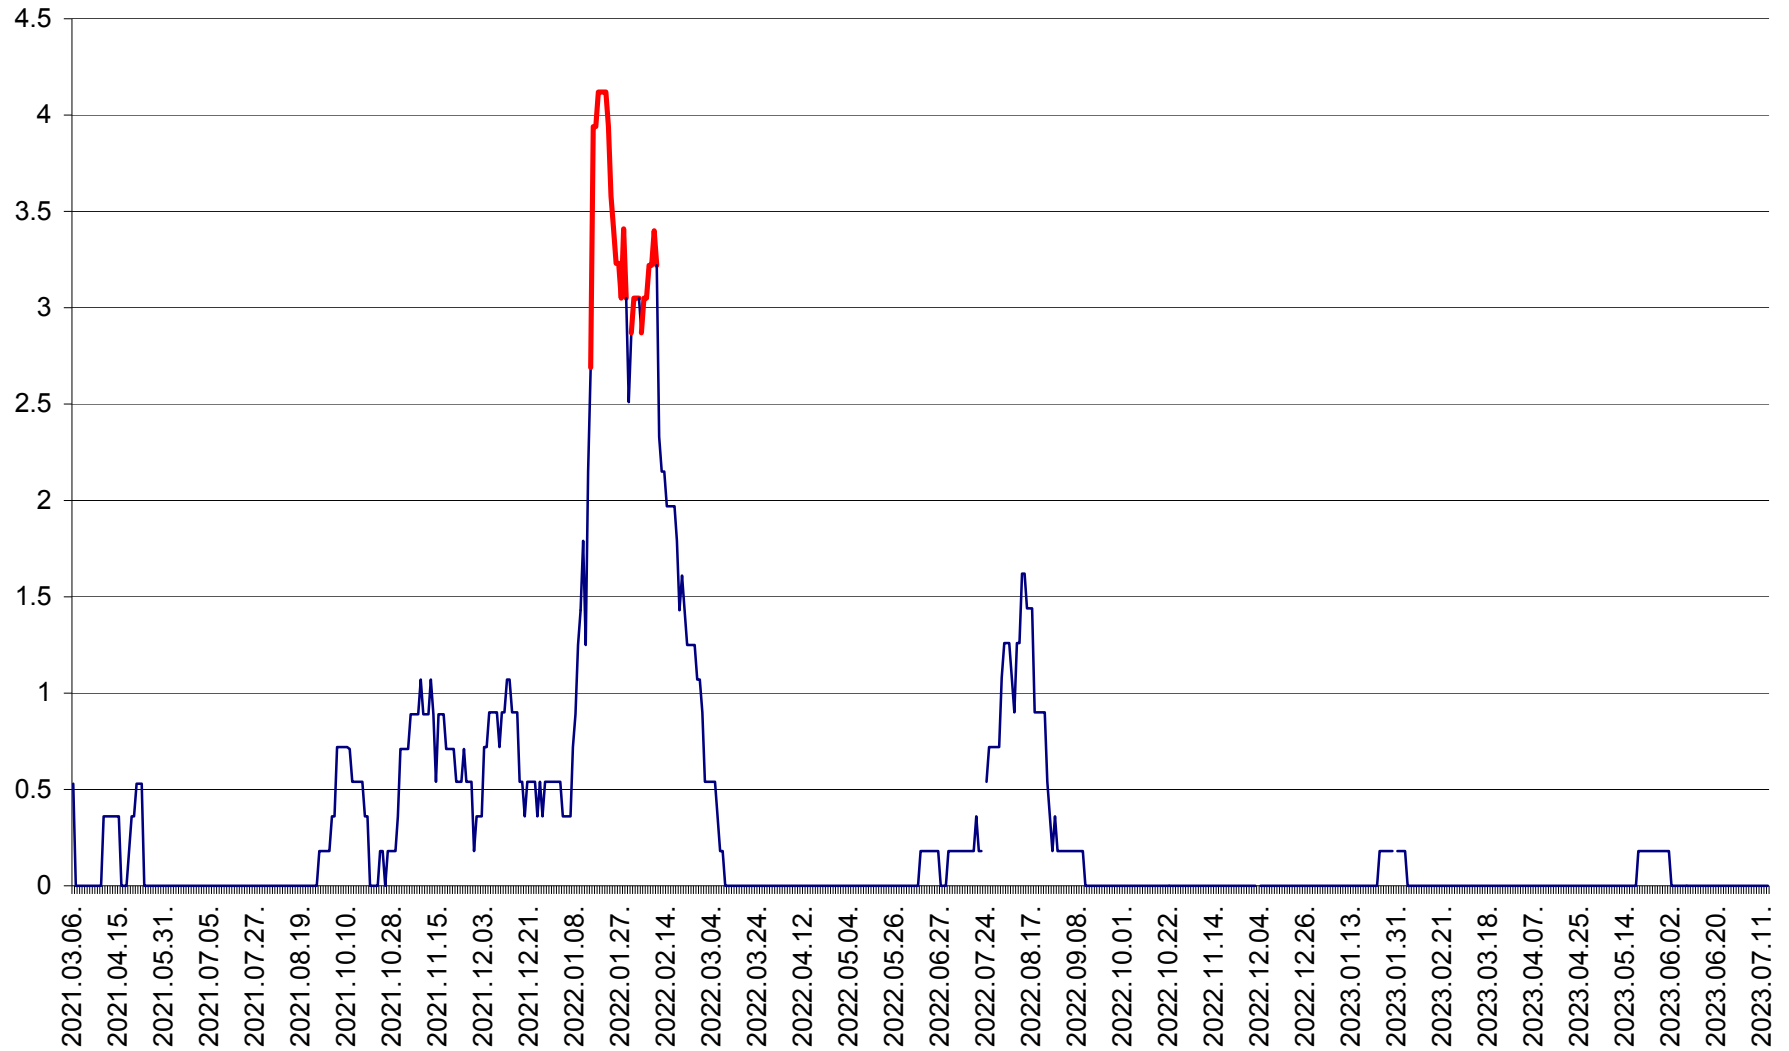

FELICENI - Evolutia incidentei cumulate pe 14 zile la ‰ de locuitori
2021.03.07. - 2023.07.13.

FRUMOASA - Evolutia incidentei cumulate pe 14 zile la ‰ de locuitori
2021.03.07. - 2023.07.13.

GĂLĂUȚAȘ - Evoluția incidenței cumulate pe 14 zile la ‰ de locuitori
2021.03.07. - 2023.07.13.

MUNICIPIUL GHEORGHENI - Evolutia incidentei cumulate pe 14 zile la % de locuitori
2021.03.07. - 2023.07.13.

JOSENI - Evolutia incidentei cumulate pe 14 zile la ‰ de locuitori
2021.03.07. - 2023.07.13.

LĂZAREA - Evolutia incidentei cumulate pe 14 zile la % de locuitori
2021.03.07. - 2023.07.13.

LELICENI - Evolutia incidentei cumulate pe 14 zile la ‰ de locuitori
2021.03.07. - 2023.07.13.

LUETA - Evolutia incidentei cumulate pe 14 zile la ‰ de locuitori
2021.03.07. - 2023.07.13.

LUNCA DE JOS - Evolutia incidentei cumulate pe 14 zile la ‰ de locuitori
2021.03.07. - 2023.07.13.