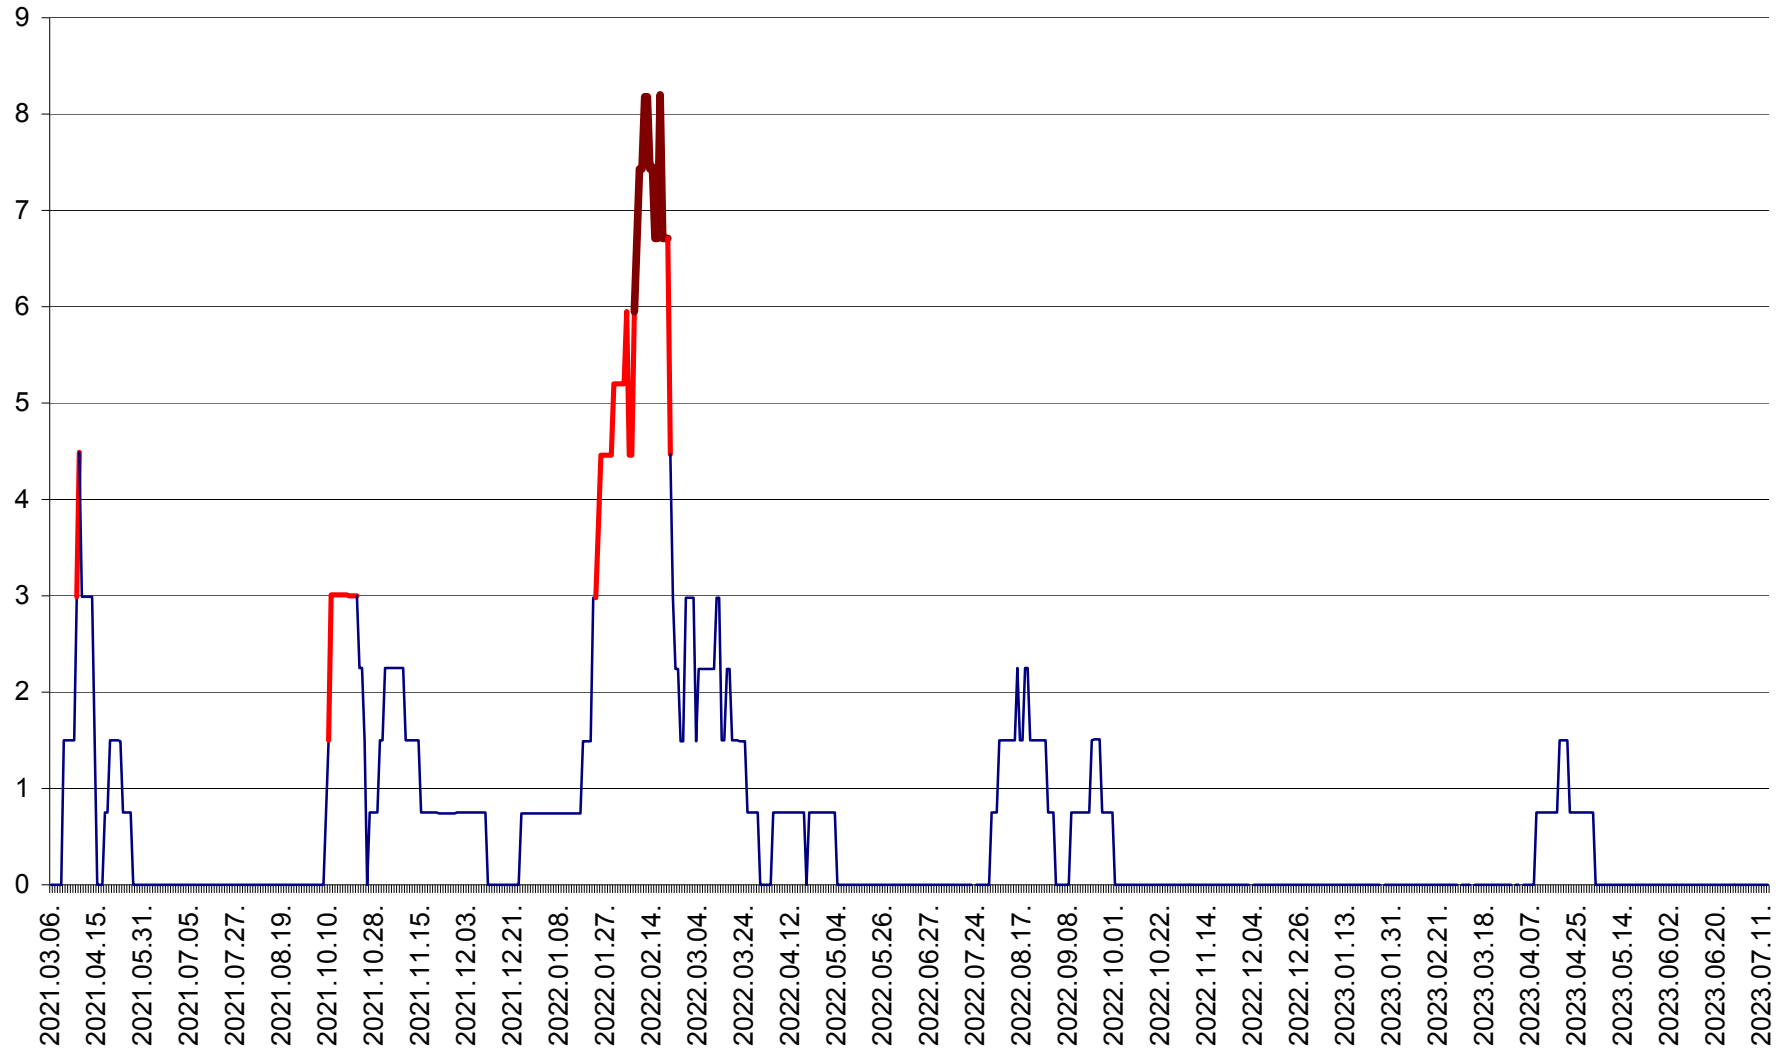

LELICENI - Evolutia incidentei cumulate pe 14 zile la ‰ de locuitori
2021.03.07. - 2023.07.13.

LUETA - Evolutia incidentei cumulate pe 14 zile la ‰ de locuitori
2021.03.07. - 2023.07.13.

LUNCA DE JOS - Evolutia incidentei cumulate pe 14 zile la ‰ de locuitori
2021.03.07. - 2023.07.13.

LUNCA DE SUS - Evolutia incidentei cumulate pe 14 zile la ‰ de locuitori
2021.03.07. - 2023.07.13.

LUPENI - Evolutia incidentei cumulate pe 14 zile la ‰ de locuitori
2021.03.07. - 2023.07.13.

MĂDĂRAȘ - Evolutia incidentei cumulate pe 14 zile la ‰ de locuitori
2021.03.07. - 2023.07.13.

MĂRTINIȘ - Evolutia incidentei cumulate pe 14 zile la ‰ de locuitori
2021.03.07. - 2023.07.13.

MEREȘTI - Evolutia incidentei cumulate pe 14 zile la ‰ de locuitori
2021.03.07. - 2023.07.13.

MUNICIPIUL MIERCUREA-CIUC - Evolutia incidentei cumulate pe 14 zile la ‰ de locuitori
2021.03.07. - 2023.07.13.