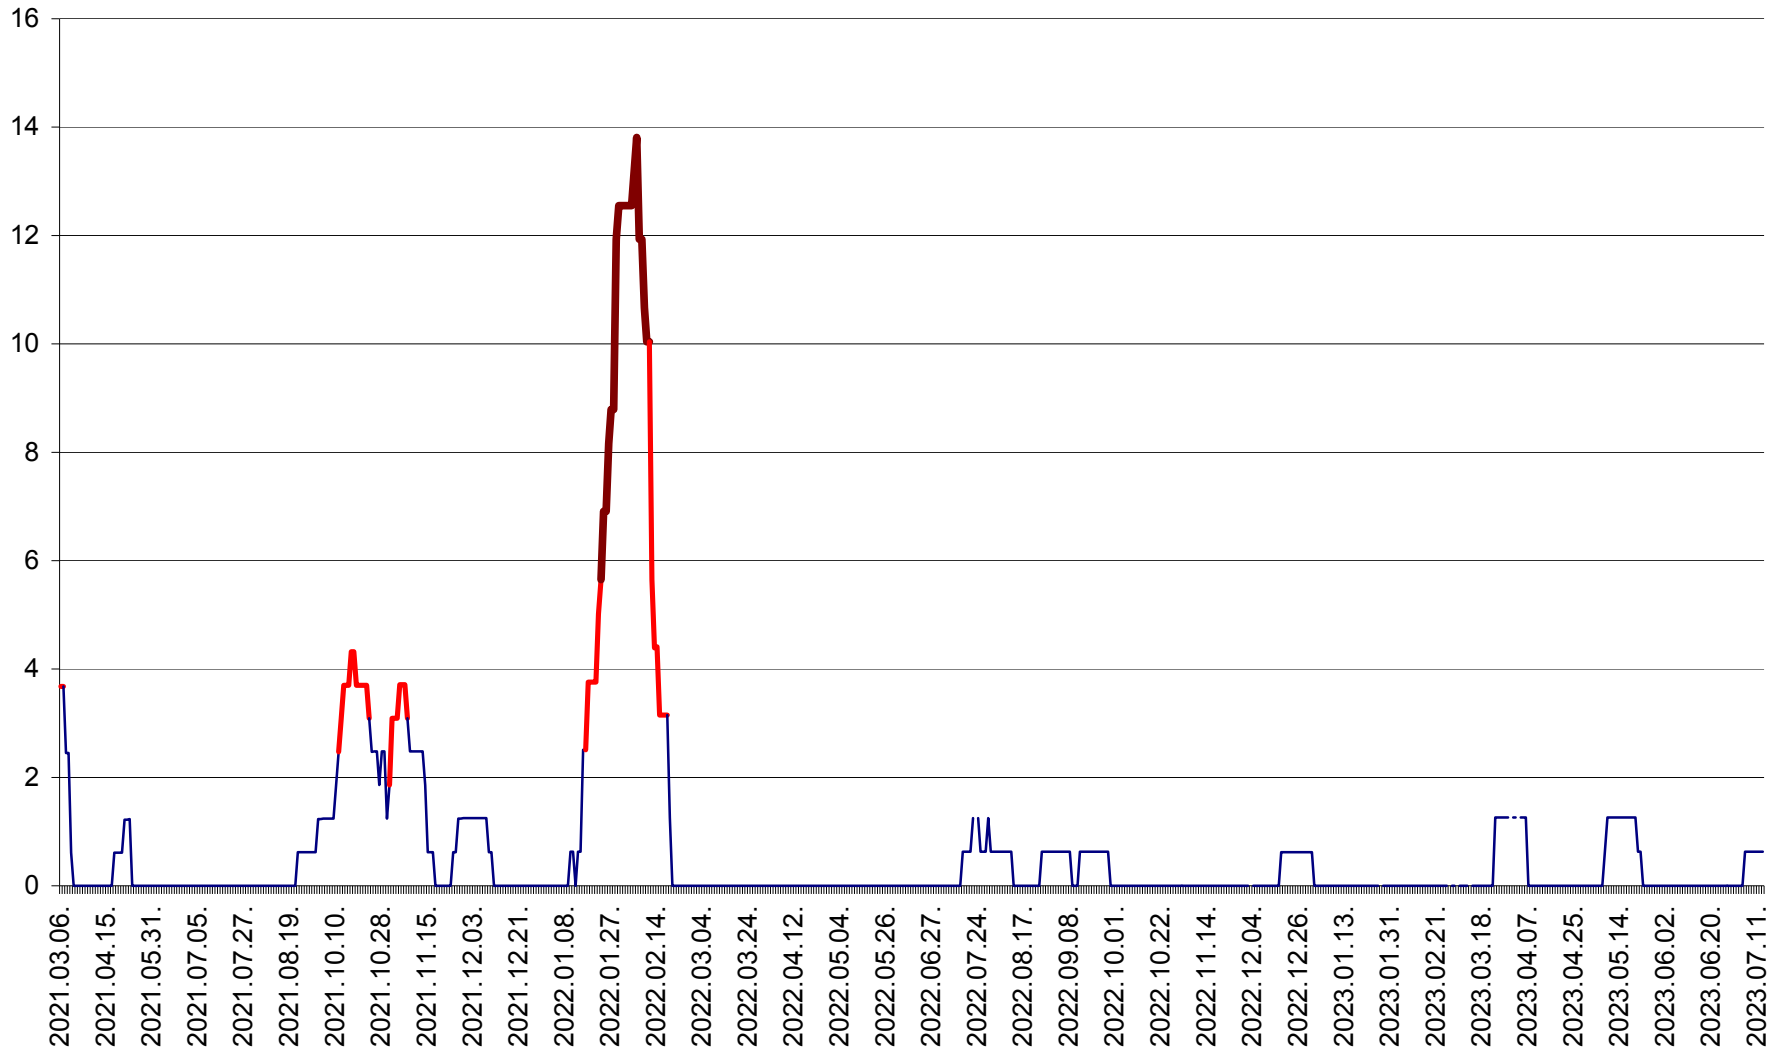

PLĂIEȘII DE JOS - Evoluția incidenței cumulate pe 14 zile la ‰ de locuitori
2021.03.07. - 2023.07.13.

PORUMBENI - Evolutia incidentei cumulate pe 14 zile la ‰ de locuitori
2021.03.07. - 2023.07.13.

PRAID - Evolutia incidentei cumulate pe 14 zile la ‰ de locuitori
2021.03.07. - 2023.07.13.

RACU - Evolutia incidentei cumulate pe 14 zile la ‰ de locuitori
2021.03.07. - 2023.07.13.

REMETEA - Evolutia incidentei cumulate pe 14 zile la % de locuitori
2021.03.07. - 2023.07.13.

SĂCEL - Evolutia incidentei cumulate pe 14 zile la ‰ de locuitori
2021.03.07. - 2023.07.13.