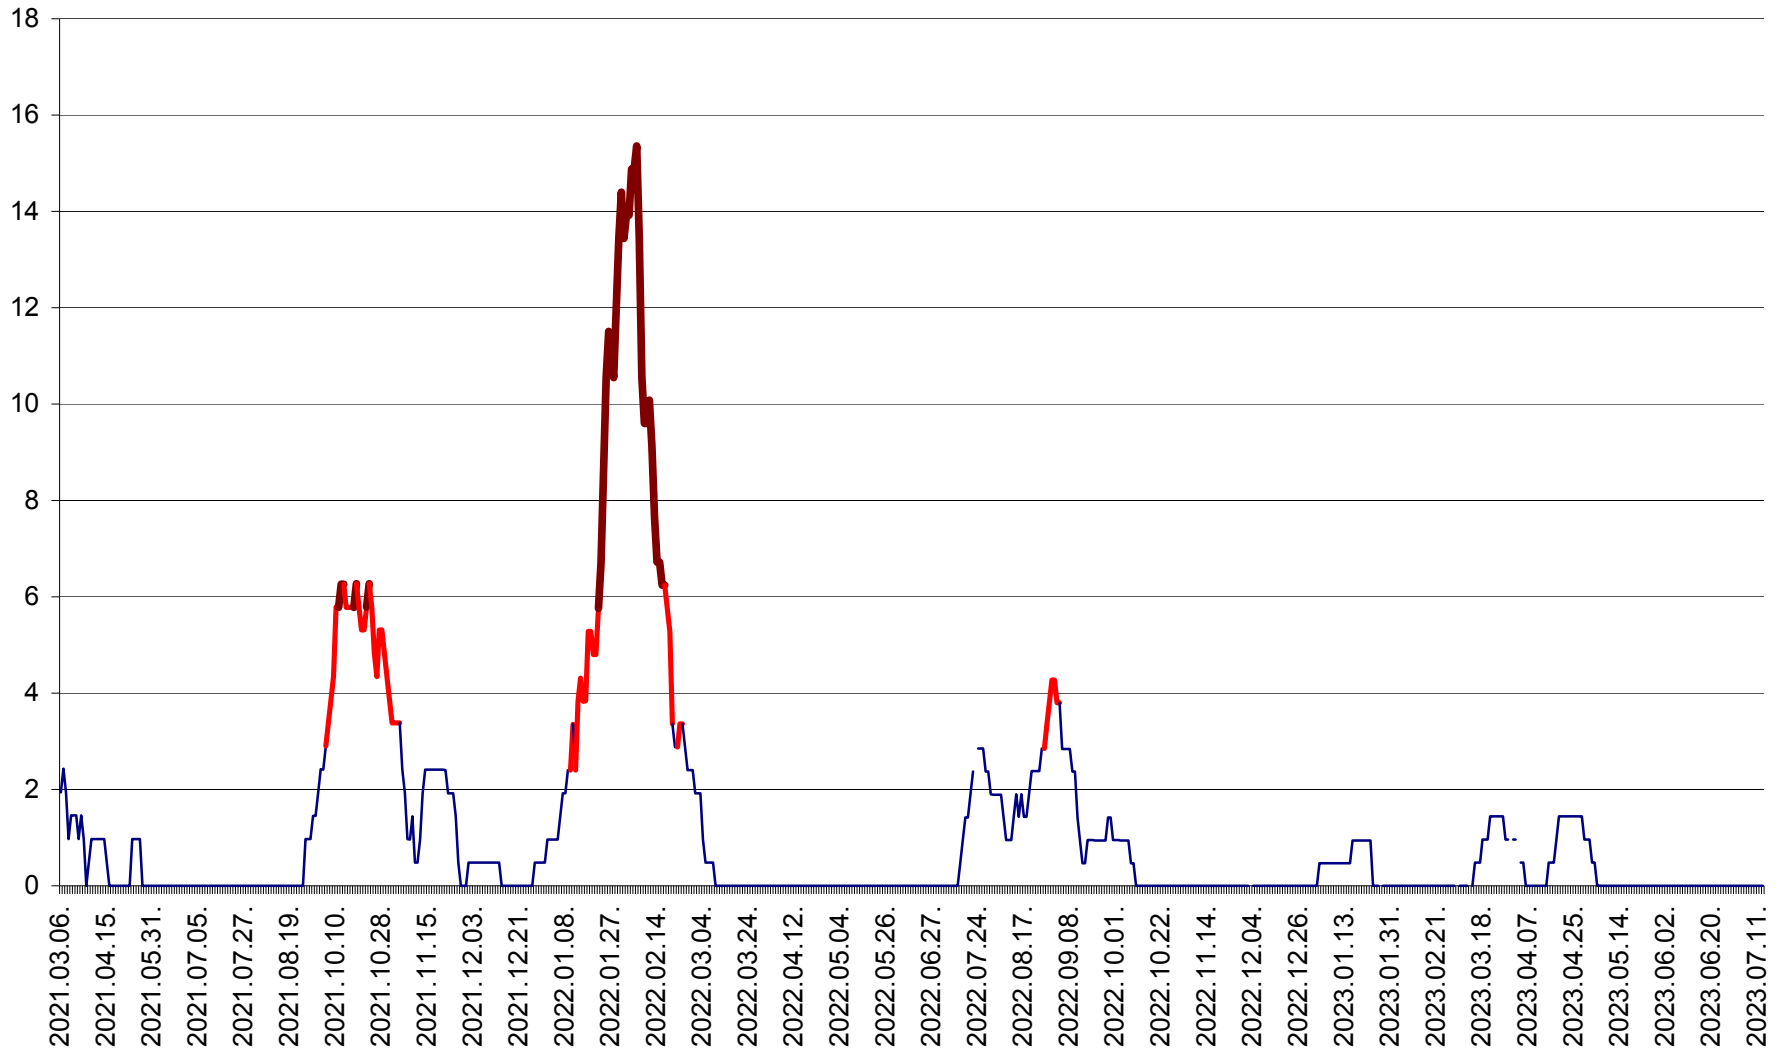

PLĂIEȘII DE JOS - Evoluția incidenței cumulate pe 14 zile la ‰ de locuitori
2021.03.07. - 2023.07.13.