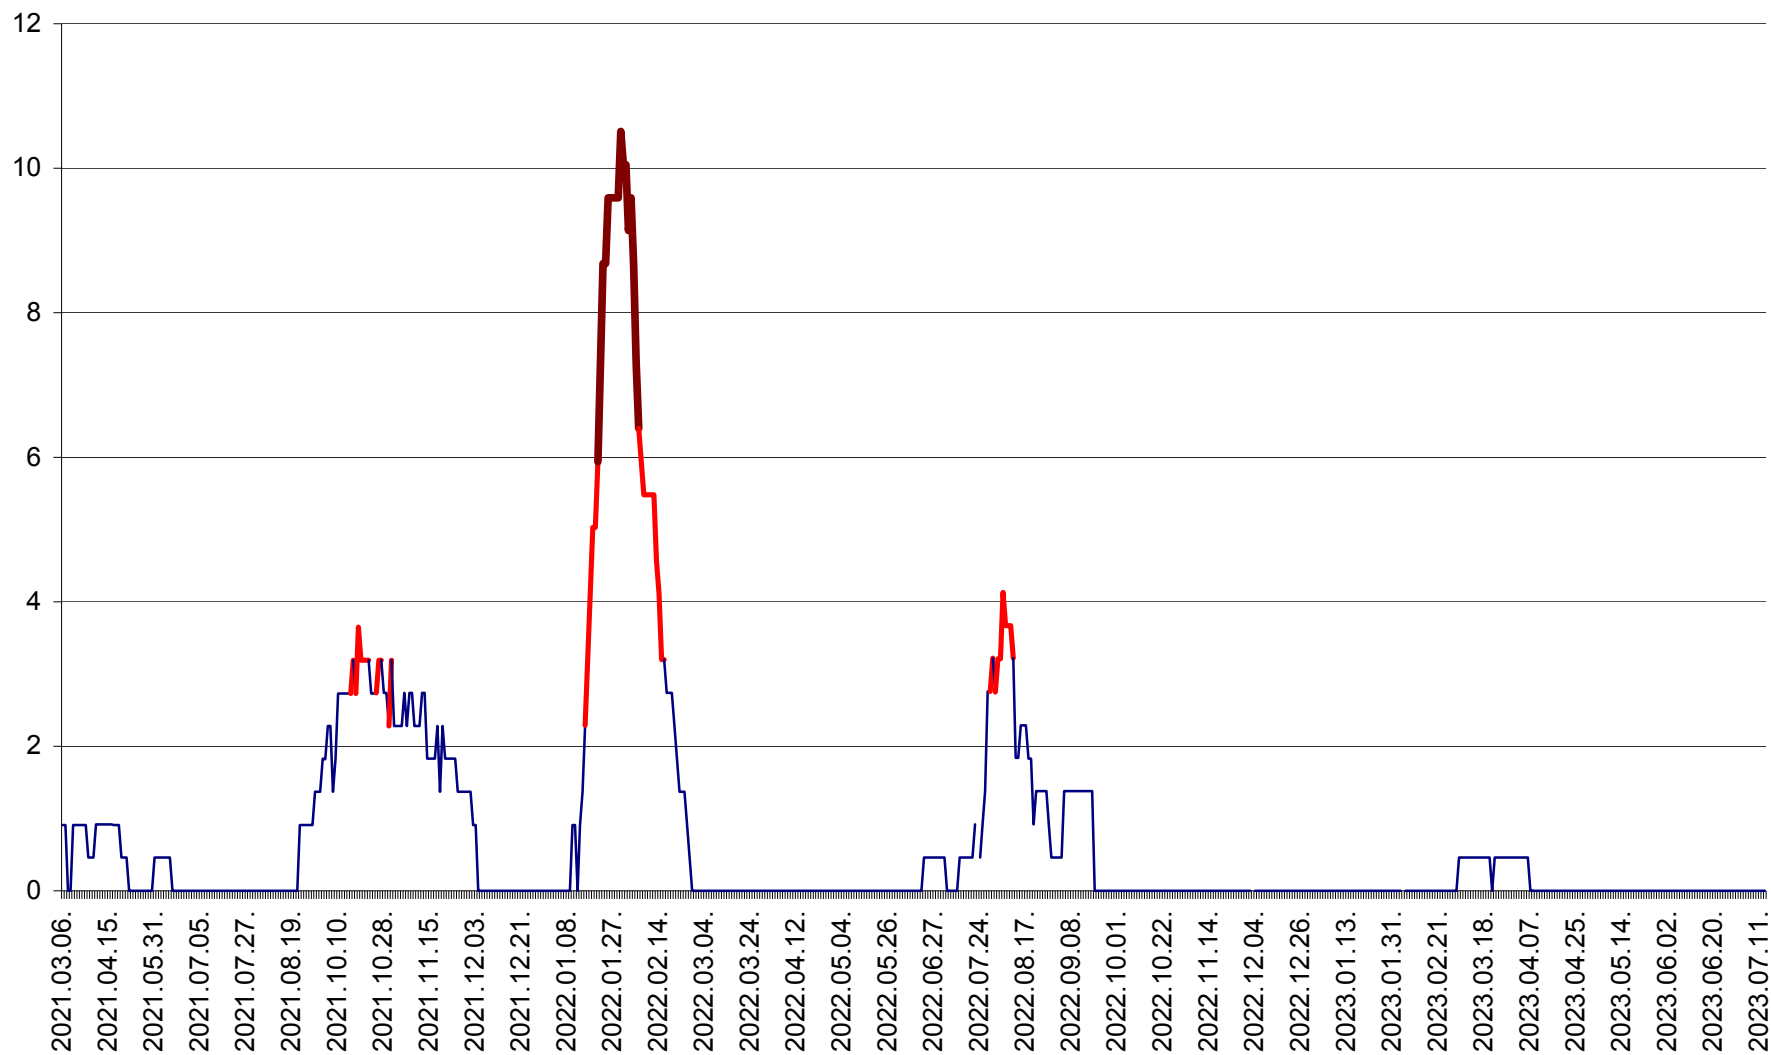

CICEU - Evolutia incidentei cumulate pe 14 zile la ‰ de locuitori
2021.03.07. - 2023.07.13.

CIUCSÂNGEORGIU - Evolutia incidentei cumulate pe 14 zile la ‰ de locuitori
2021.03.07. - 2023.07.13.

CIUMANI - Evolutia incidentei cumulate pe 14 zile la ‰ de locuitori
2021.03.07. - 2023.07.13.

CORBU - Evolutia incidentei cumulate pe 14 zile la ‰ de locuitori
2021.03.07. - 2023.07.13.

CORUND - Evolutia incidentei cumulate pe 14 zile la ‰ de locuitori
2021.03.07. - 2023.07.13.

COZMENI - Evolutia incidentei cumulate pe 14 zile la ‰ de locuitori
2021.03.07. - 2023.07.13.

ORAȘ CRISTURU SECUIESC - Evolutia incidentei cumulate pe 14 zile la ‰ de locuitori
2021.03.07. - 2023.07.13.

DĂNEȘTI - Evolutia incidentei cumulate pe 14 zile la ‰ de locuitori
2021.03.07. - 2023.07.13.