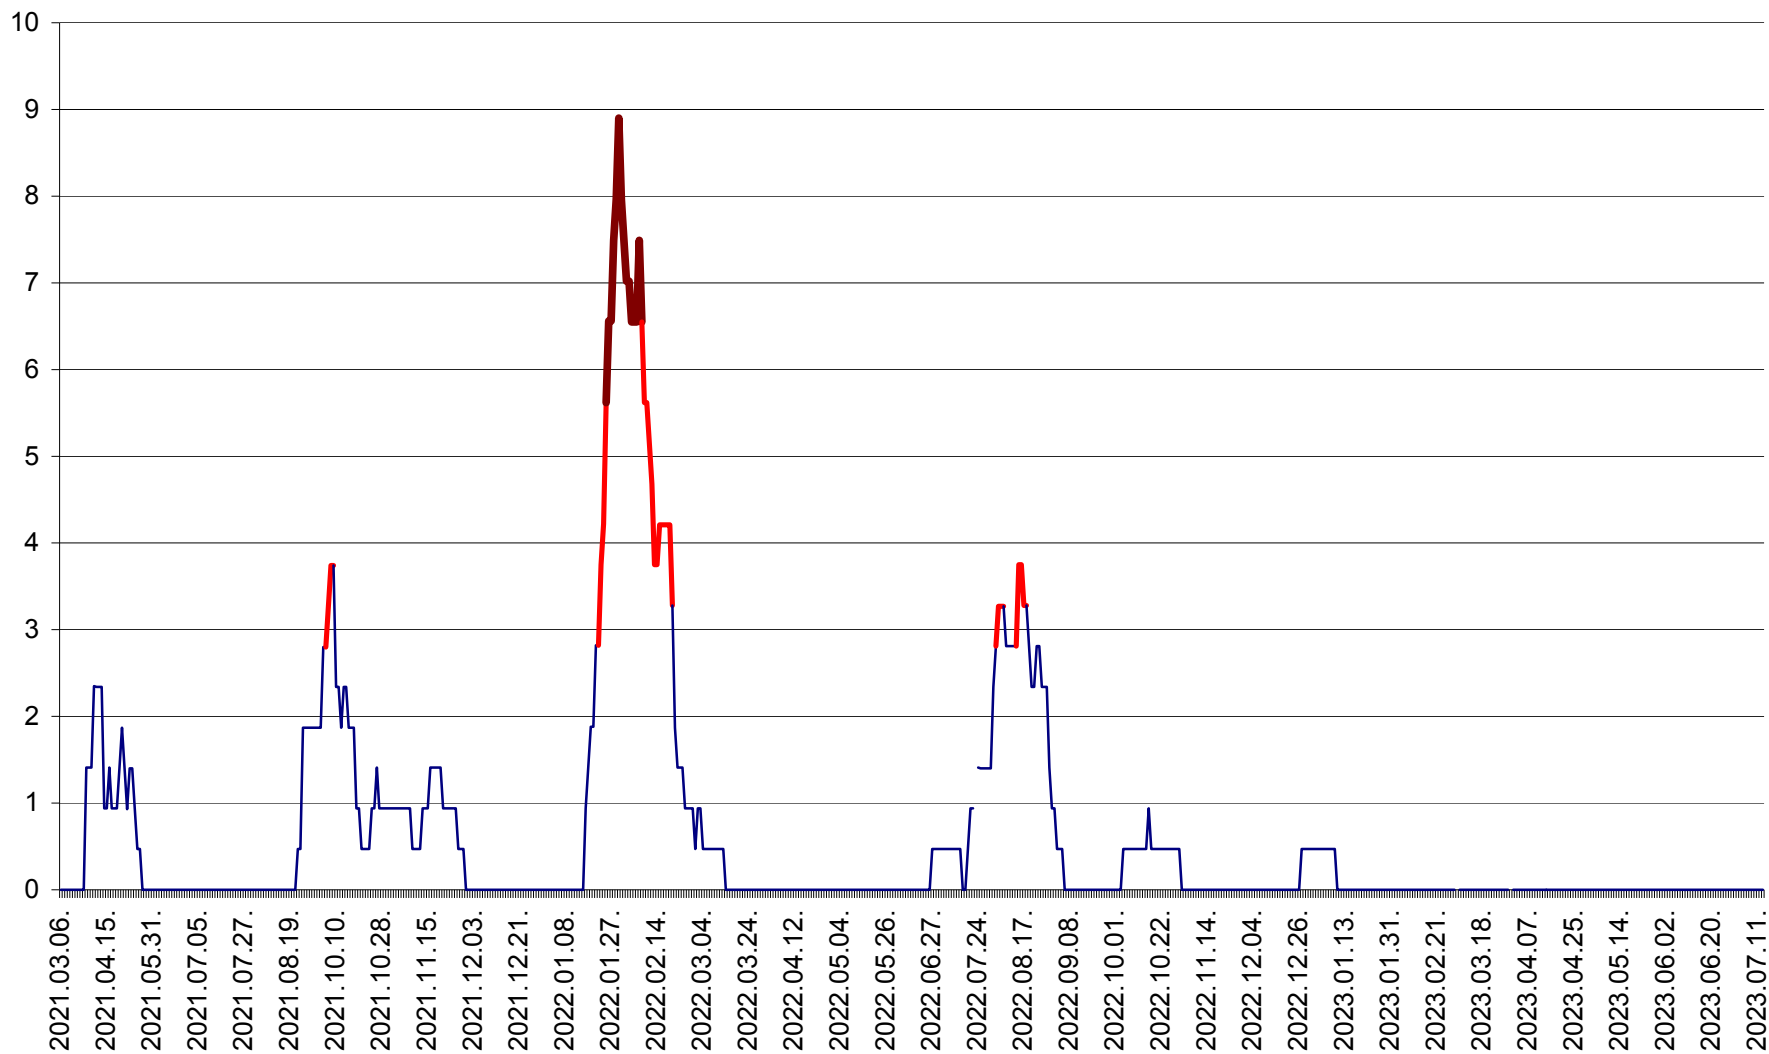

SECUIENI - Evolutia incidentei cumulate pe 14 zile la % de locuitori
2021.03.07. - 2023.07.13.