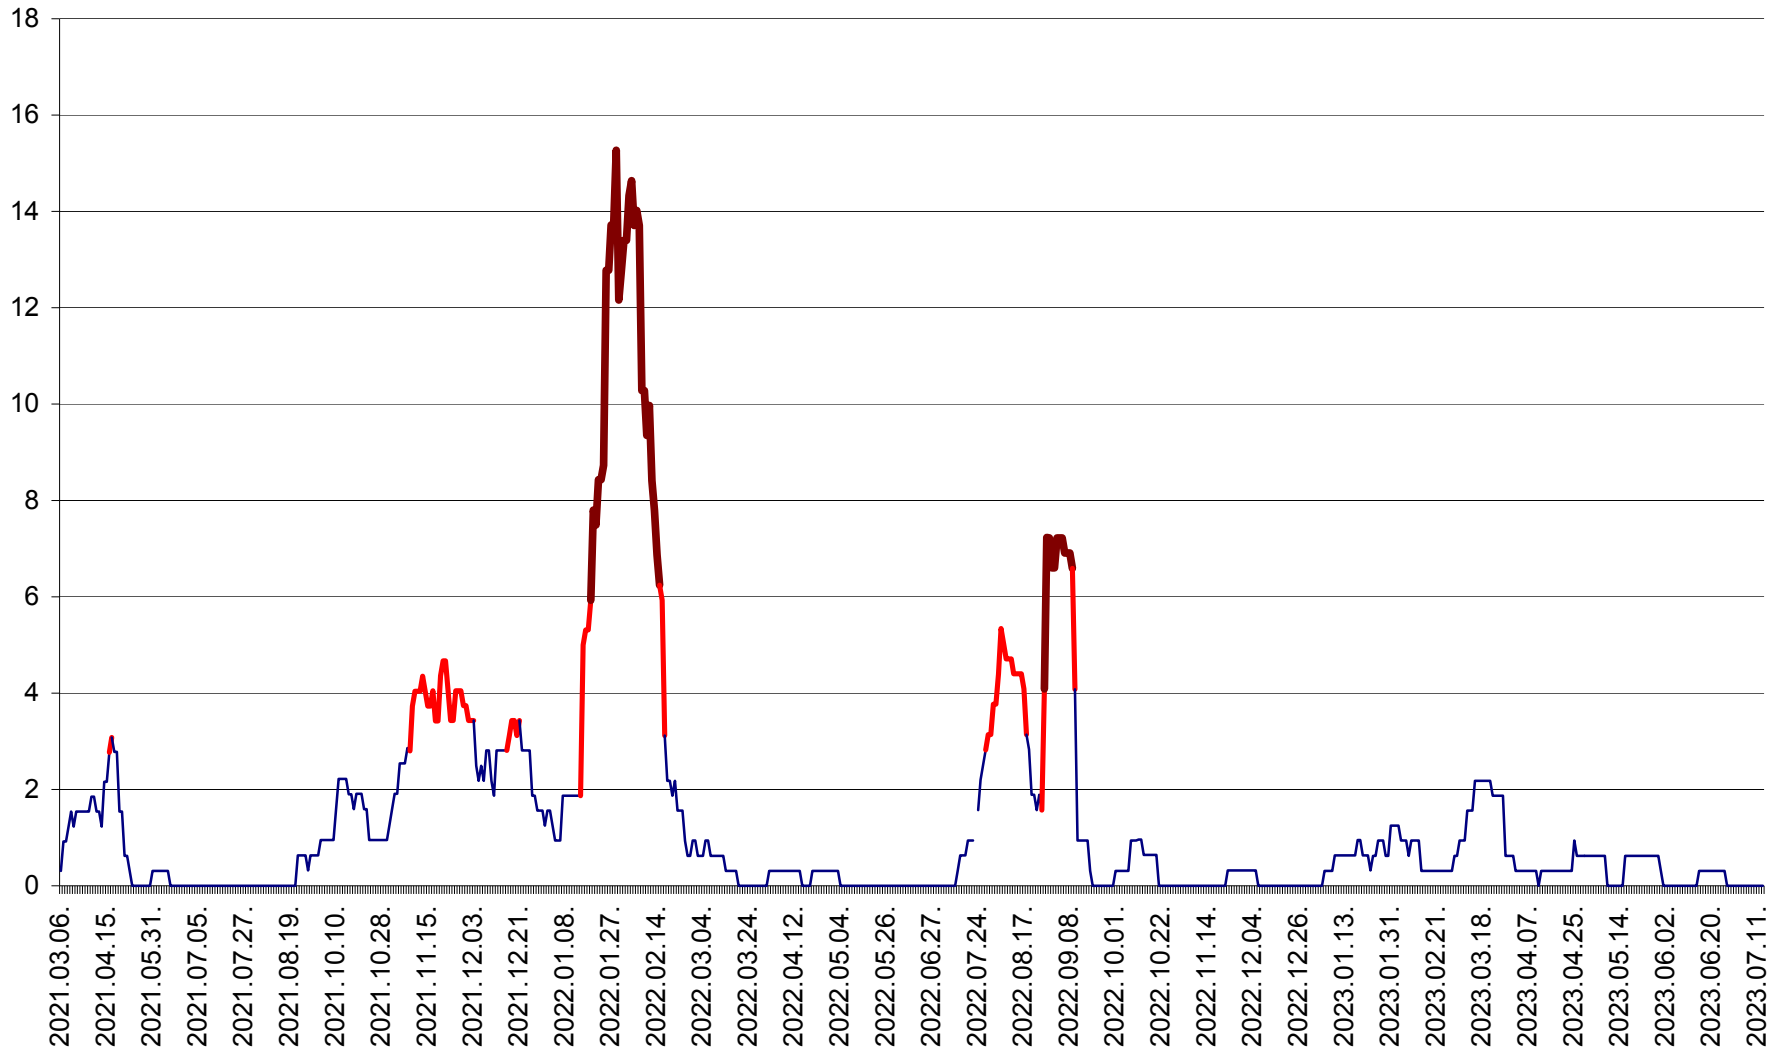

TUȘNAD - Evolutia incidentei cumulate pe 14 zile la ‰ de locuitori
2021.03.07. - 2023.07.13.