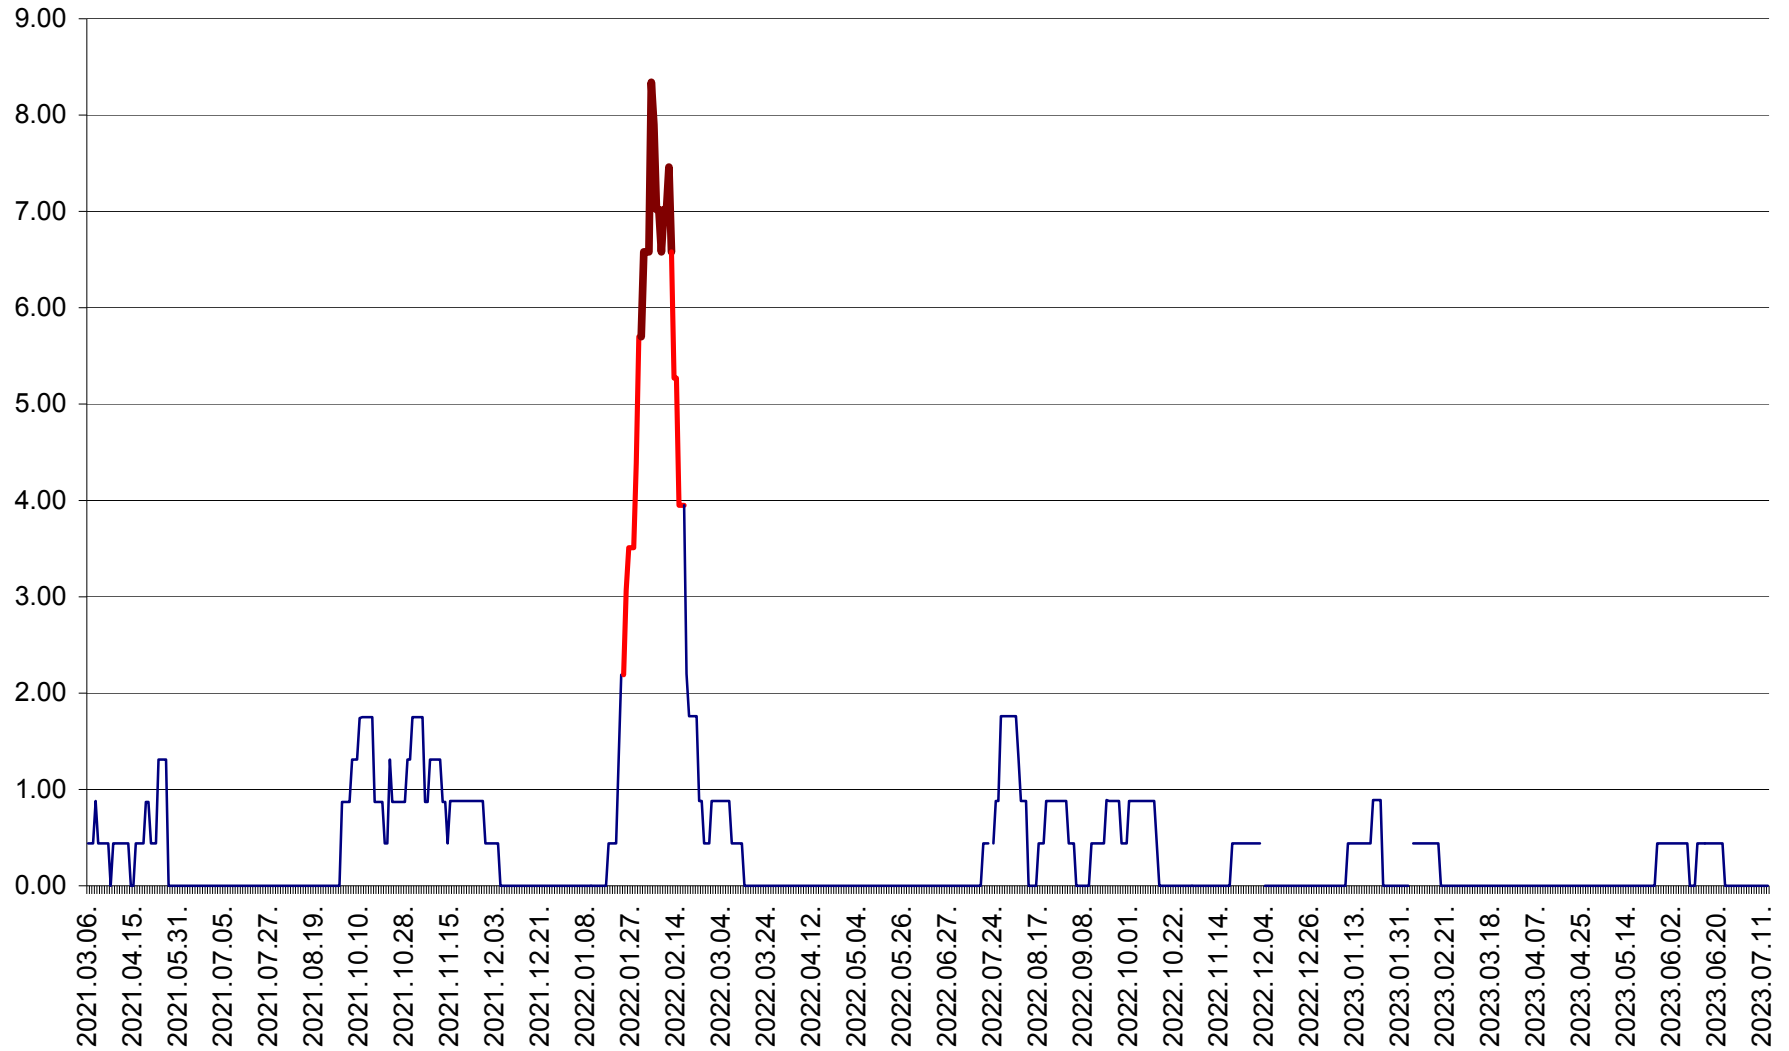

ORAȘ BĂLAN - Evolția incidenței cumulate pe 14 zile la ‰ de locuitori
2021.03.07. - 2023.07.13.

BILBOR - Evolutia incidentei cumulate pe 14 zile la ‰ de locuitori
2021.03.07. - 2023.07.13.

ORAȘ BORSEC - Evolutia incidentei cumulate pe 14 zile la ‰ de locuitori
2021.03.07. - 2023.07.13.

BRĂDEȘTI - Evoluția incidenței cumulate pe 14 zile la ‰ de locuitori
2021.03.07. - 2023.07.13.

CĂPÂLNIȚA - Evolutia incidentei cumulate pe 14 zile la ‰ de locuitori
2021.03.07. - 2023.07.13.

CÂRȚA - Evolutia incidentei cumulate pe 14 zile la ‰ de locuitori
2021.03.07. - 2023.07.13.

CICEU - Evolutia incidentei cumulate pe 14 zile la ‰ de locuitori
2021.03.07. - 2023.07.13.

CIUCSÂNGEORGIU - Evolutia incidentei cumulate pe 14 zile la ‰ de locuitori
2021.03.07. - 2023.07.13.

CIUMANI - Evolutia incidentei cumulate pe 14 zile la ‰ de locuitori
2021.03.07. - 2023.07.13.

CORBU - Evolutia incidentei cumulate pe 14 zile la ‰ de locuitori
2021.03.07. - 2023.07.13.

CORUND - Evolutia incidentei cumulate pe 14 zile la ‰ de locuitori
2021.03.07. - 2023.07.13.

COZMENI - Evolutia incidentei cumulate pe 14 zile la ‰ de locuitori
2021.03.07. - 2023.07.13.