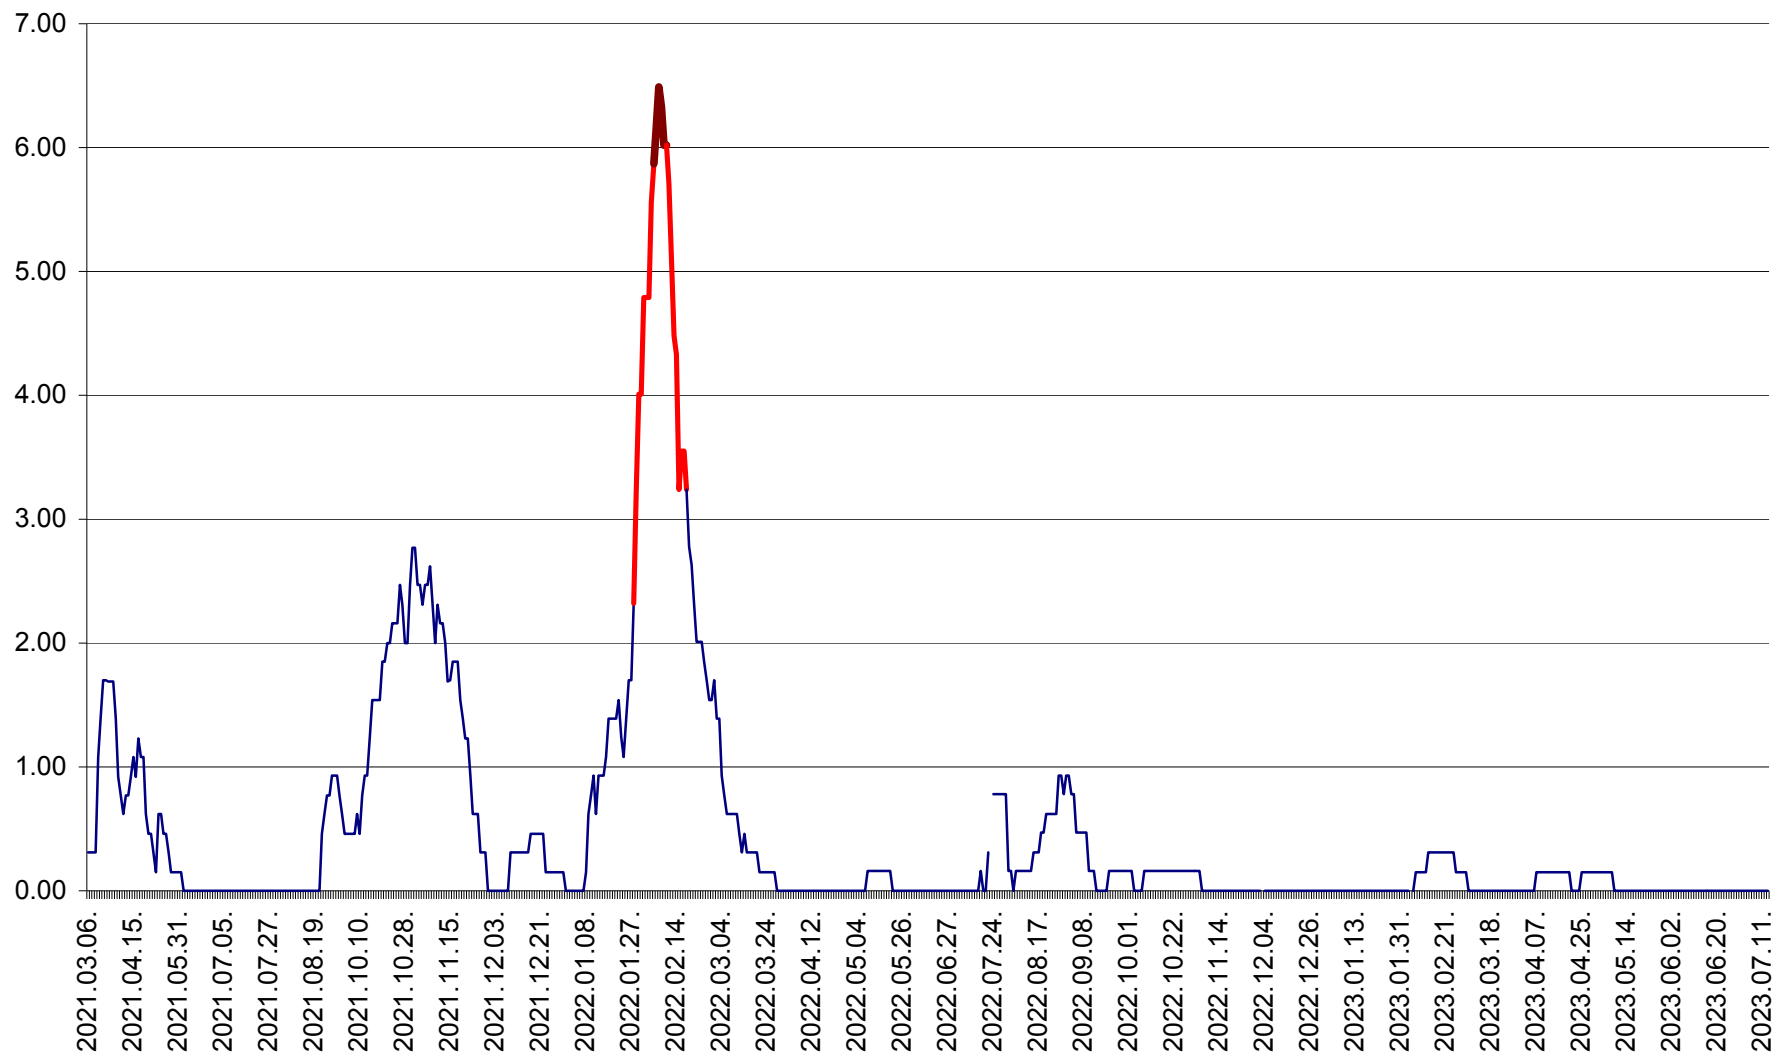

ORAȘ BĂLAN - Evolția incidenței cumulate pe 14 zile la ‰ de locuitori
2021.03.07. - 2023.07.13.

BILBOR - Evolutia incidentei cumulate pe 14 zile la ‰ de locuitori
2021.03.07. - 2023.07.13.

ORAȘ BORSEC - Evolutia incidentei cumulate pe 14 zile la ‰ de locuitori
2021.03.07. - 2023.07.13.

BRĂDEȘTI - Evoluția incidenței cumulate pe 14 zile la ‰ de locuitori
2021.03.07. - 2023.07.13.

CĂPÂLNIȚA - Evolutia incidentei cumulate pe 14 zile la ‰ de locuitori
2021.03.07. - 2023.07.13.

CÂRȚA - Evolutia incidentei cumulate pe 14 zile la ‰ de locuitori
2021.03.07. - 2023.07.13.

CICEU - Evolutia incidentei cumulate pe 14 zile la ‰ de locuitori
2021.03.07. - 2023.07.13.

CIUCSÂNGEORGIU - Evolutia incidentei cumulate pe 14 zile la ‰ de locuitori
2021.03.07. - 2023.07.13.

CIUMANI - Evolutia incidentei cumulate pe 14 zile la ‰ de locuitori
2021.03.07. - 2023.07.13.

CORBU - Evolutia incidentei cumulate pe 14 zile la ‰ de locuitori
2021.03.07. - 2023.07.13.

CORUND - Evolutia incidentei cumulate pe 14 zile la ‰ de locuitori
2021.03.07. - 2023.07.13.

COZMENI - Evolutia incidentei cumulate pe 14 zile la ‰ de locuitori
2021.03.07. - 2023.07.13.