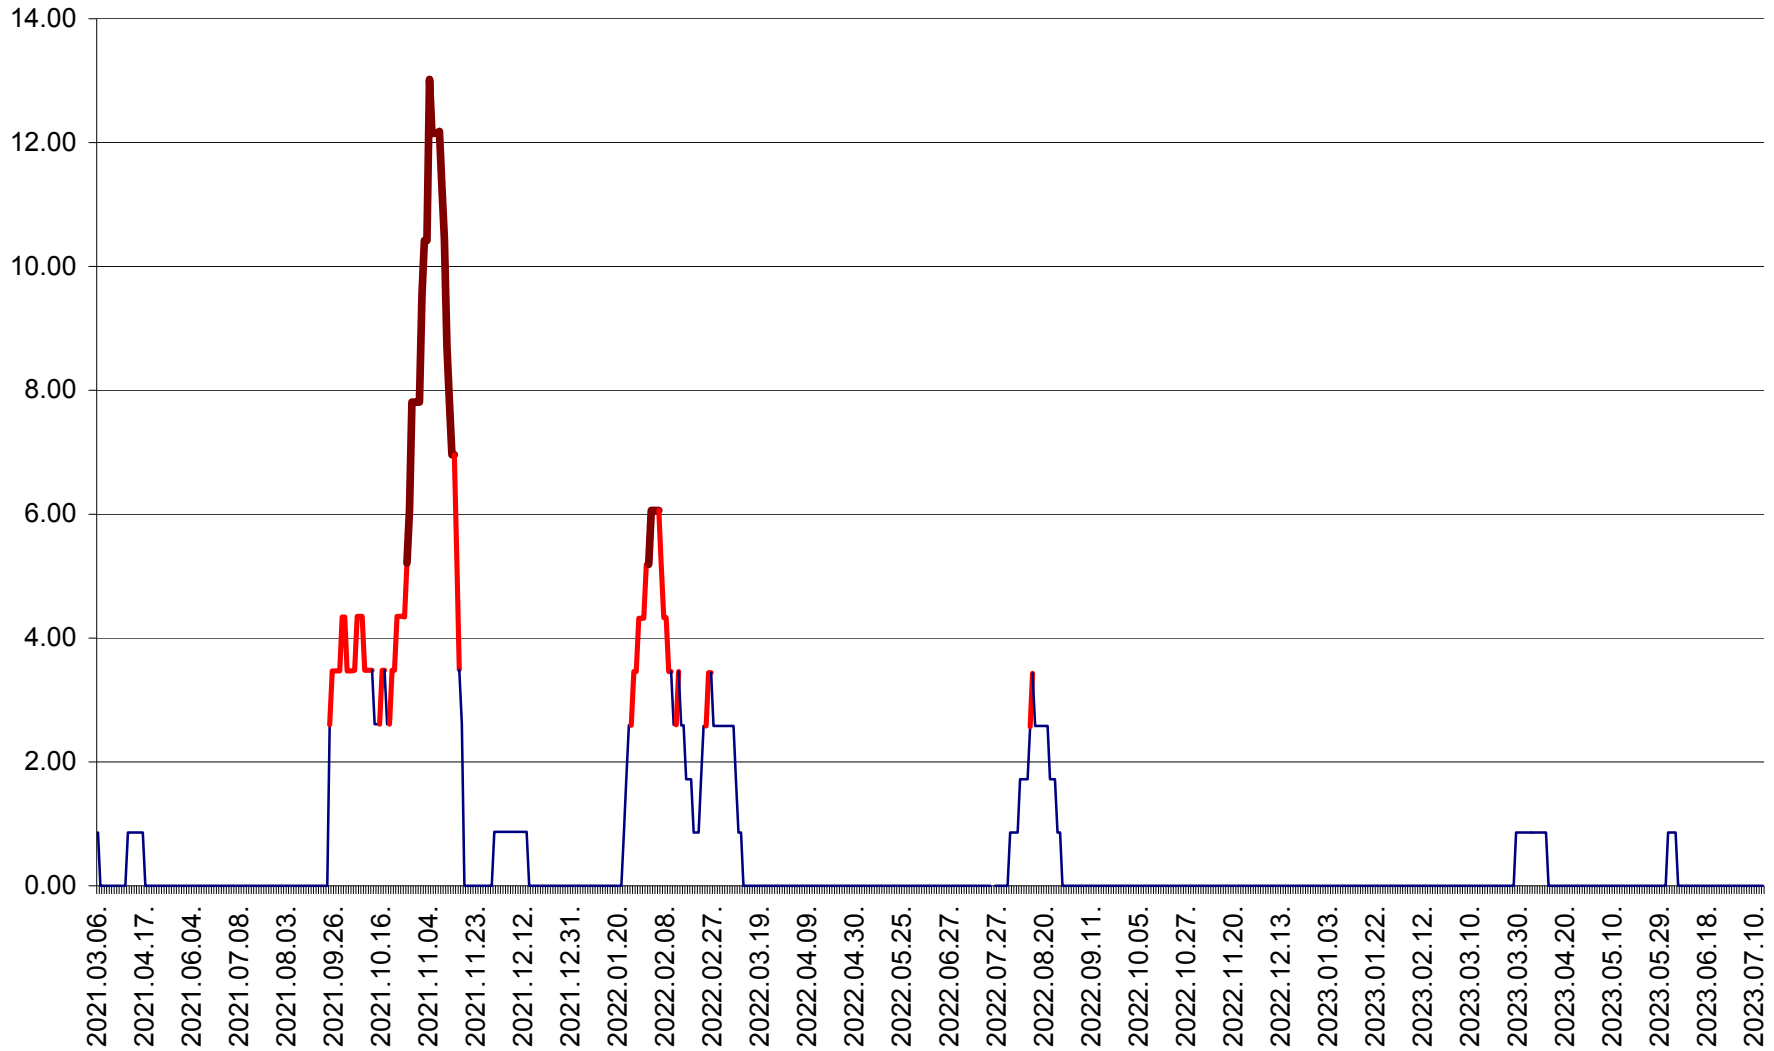

VĂRȘAG - Evolutia incidentei cumulate pe 14 zile la ‰ de locuitori
2021.03.07. - 2023.07.13.

ULIEȘ - Evoluția incidenței cumulate pe 14 zile la ‰ de locuitori
2021.03.07. - 2023.07.13.