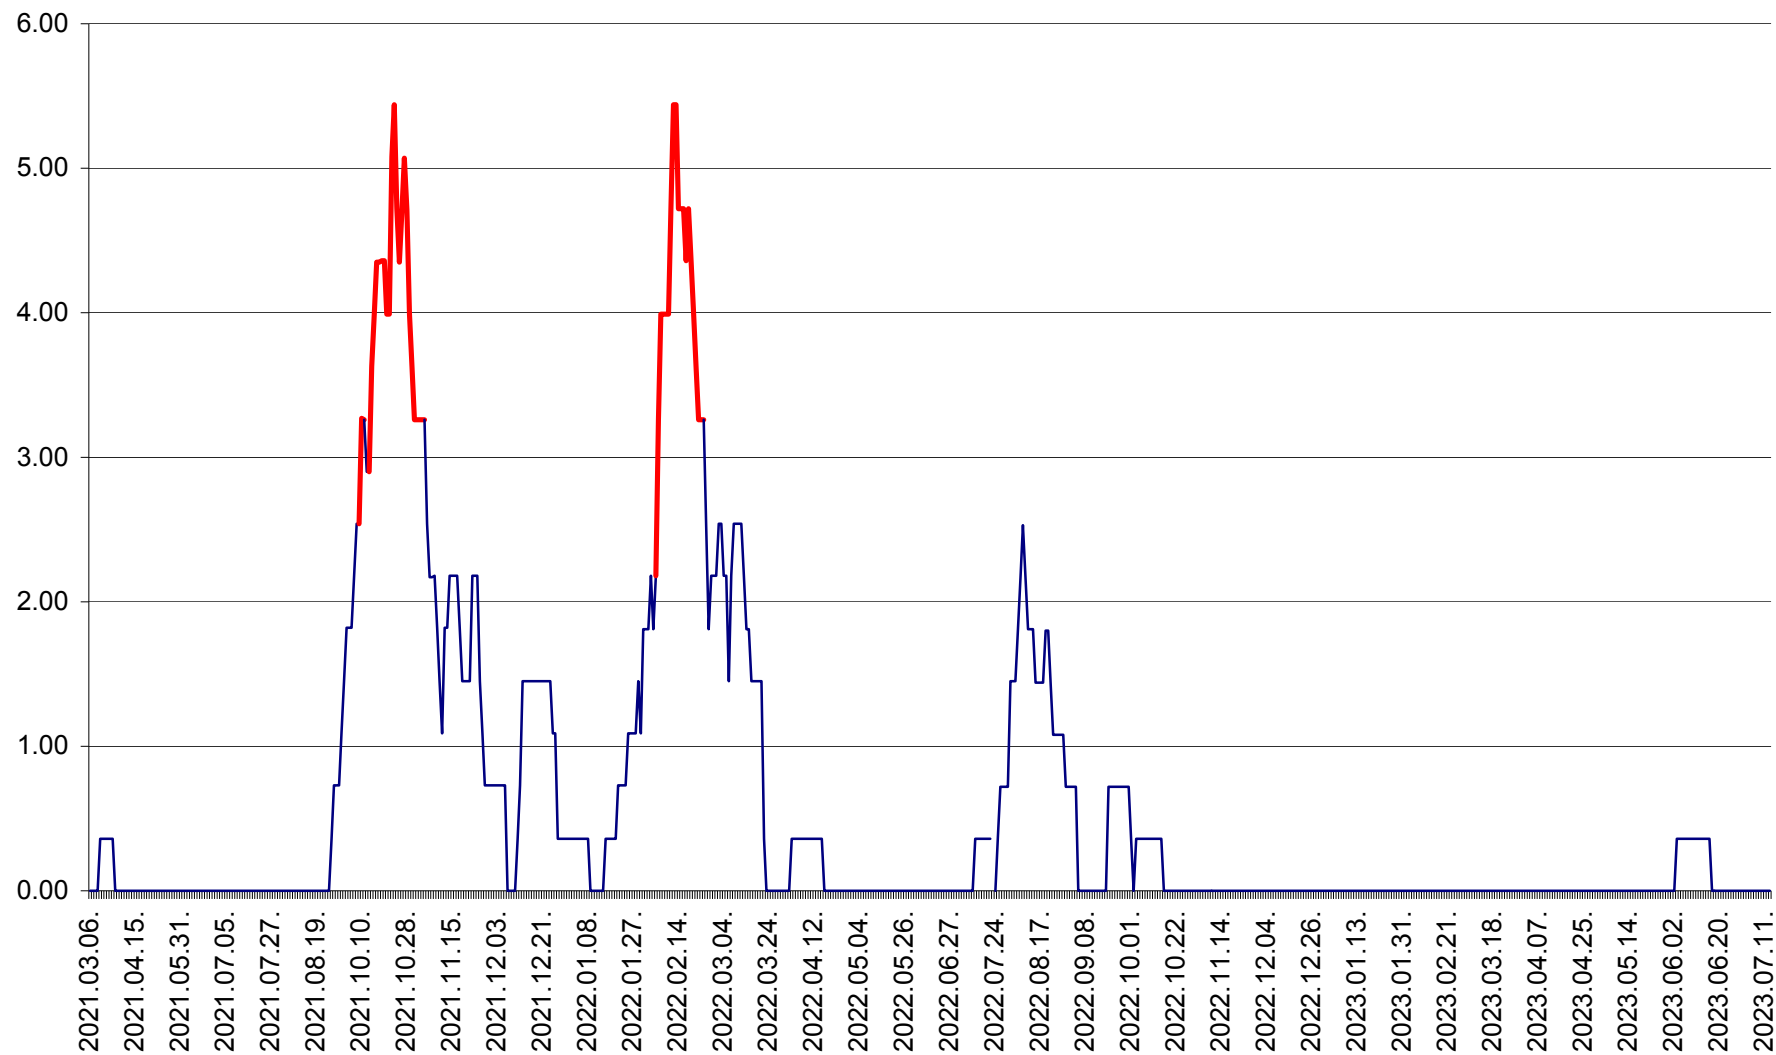

ATID - Evolutia incidentei cumulate pe 14 zile la % de locuitori
2021.03.07. - 2023.07.13.

AVRĂMEȘTI - Evolutia incidentei cumulate pe 14 zile la ‰ de locuitori
2021.03.07. - 2023.07.13.

ORAȘ BĂILE TUȘNAD - Evoluția incidenței cumulate pe 14 zile la ‰ de locuitori
2021.03.07. - 2023.07.13.

ORAȘ BĂLAN - Evolția incidenței cumulate pe 14 zile la ‰ de locuitori
2021.03.07. - 2023.07.13.

BILBOR - Evolutia incidentei cumulate pe 14 zile la ‰ de locuitori
2021.03.07. - 2023.07.13.

ORAȘ BORSEC - Evolutia incidentei cumulate pe 14 zile la ‰ de locuitori
2021.03.07. - 2023.07.13.

BRĂDEȘTI - Evoluția incidenței cumulate pe 14 zile la ‰ de locuitori
2021.03.07. - 2023.07.13.

CĂPÂLNIȚA - Evolutia incidentei cumulate pe 14 zile la ‰ de locuitori
2021.03.07. - 2023.07.13.

CÂRȚA - Evolutia incidentei cumulate pe 14 zile la ‰ de locuitori
2021.03.07. - 2023.07.13.