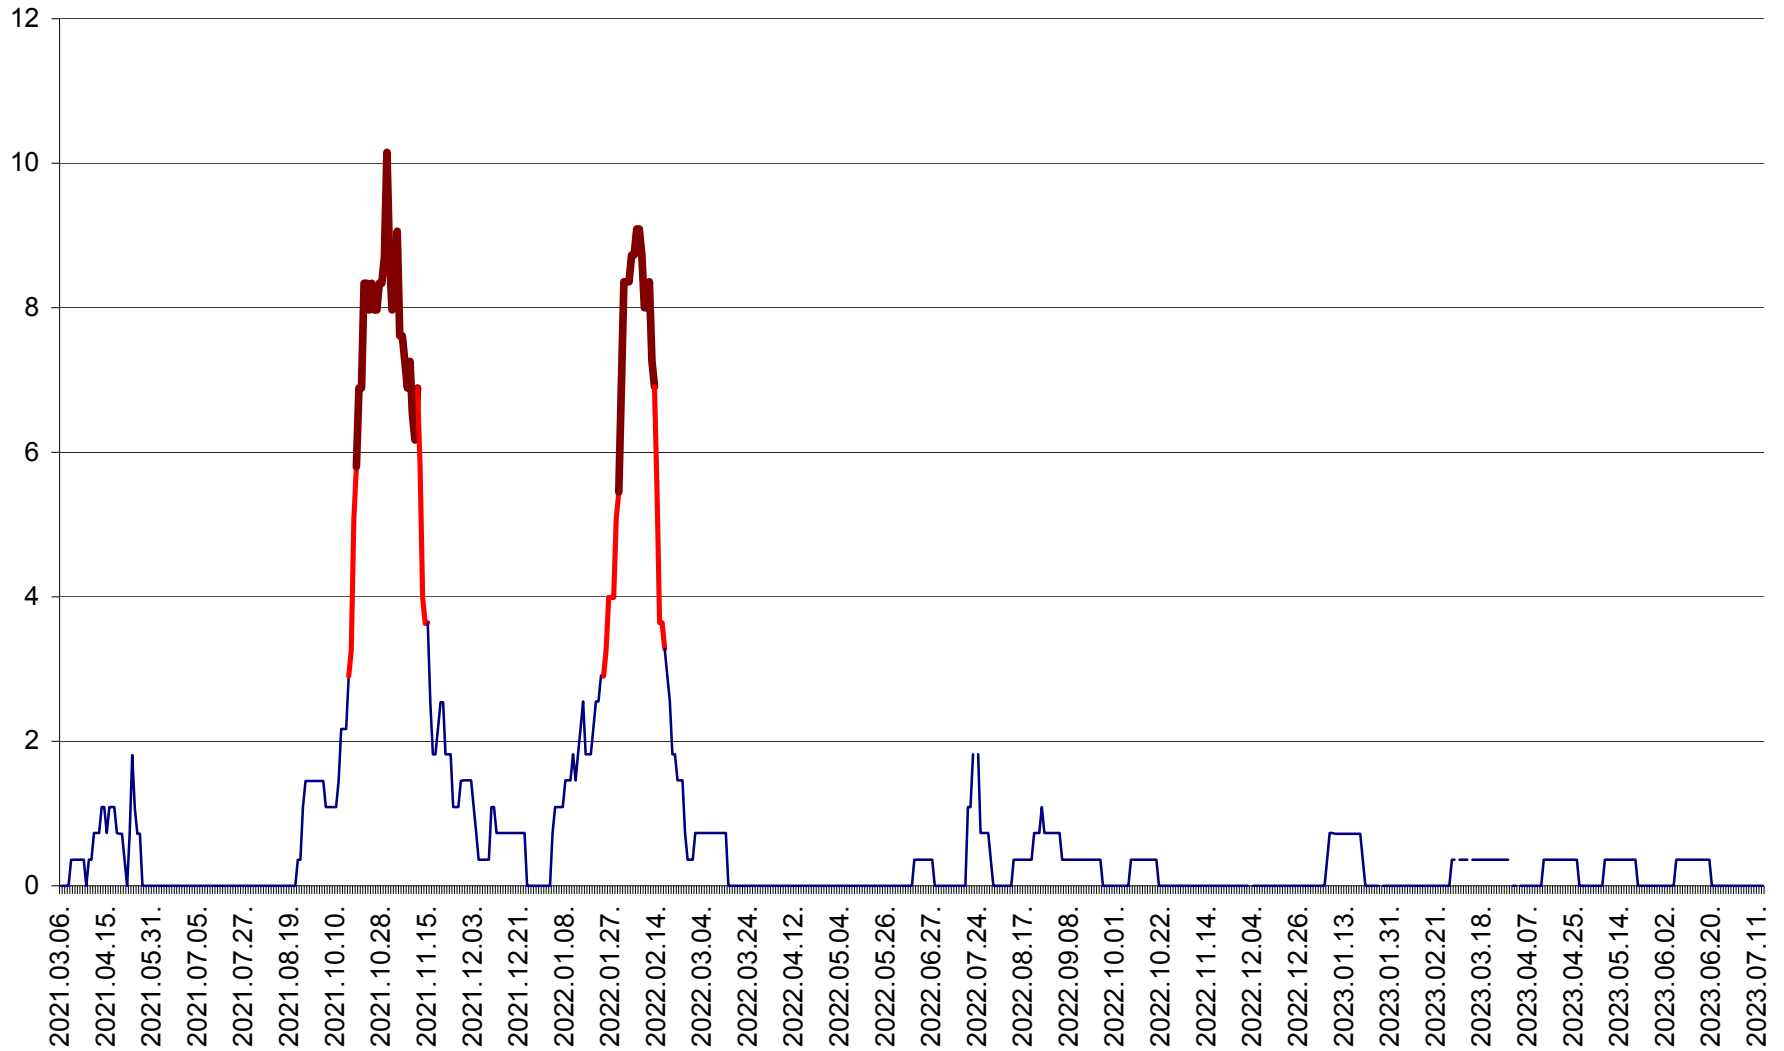

MĂRTINIȘ - Evolutia incidentei cumulate pe 14 zile la ‰ de locuitori
2021.03.07. - 2023.07.13.

MEREȘTI - Evolutia incidentei cumulate pe 14 zile la ‰ de locuitori
2021.03.07. - 2023.07.13.

MUNICIPIUL MIERCUREA-CIUC - Evolutia incidentei cumulate pe 14 zile la ‰ de locuitori
2021.03.07. - 2023.07.13.

MIHĂILENI - Evolutia incidentei cumulate pe 14 zile la ‰ de locuitori
2021.03.07. - 2023.07.13.

MUGENI - Evolutia incidentei cumulate pe 14 zile la ‰ de locuitori
2021.03.07. - 2023.07.13.

OCLAND - Evolutia incidentei cumulate pe 14 zile la ‰ de locuitori
2021.03.07. - 2023.07.13.