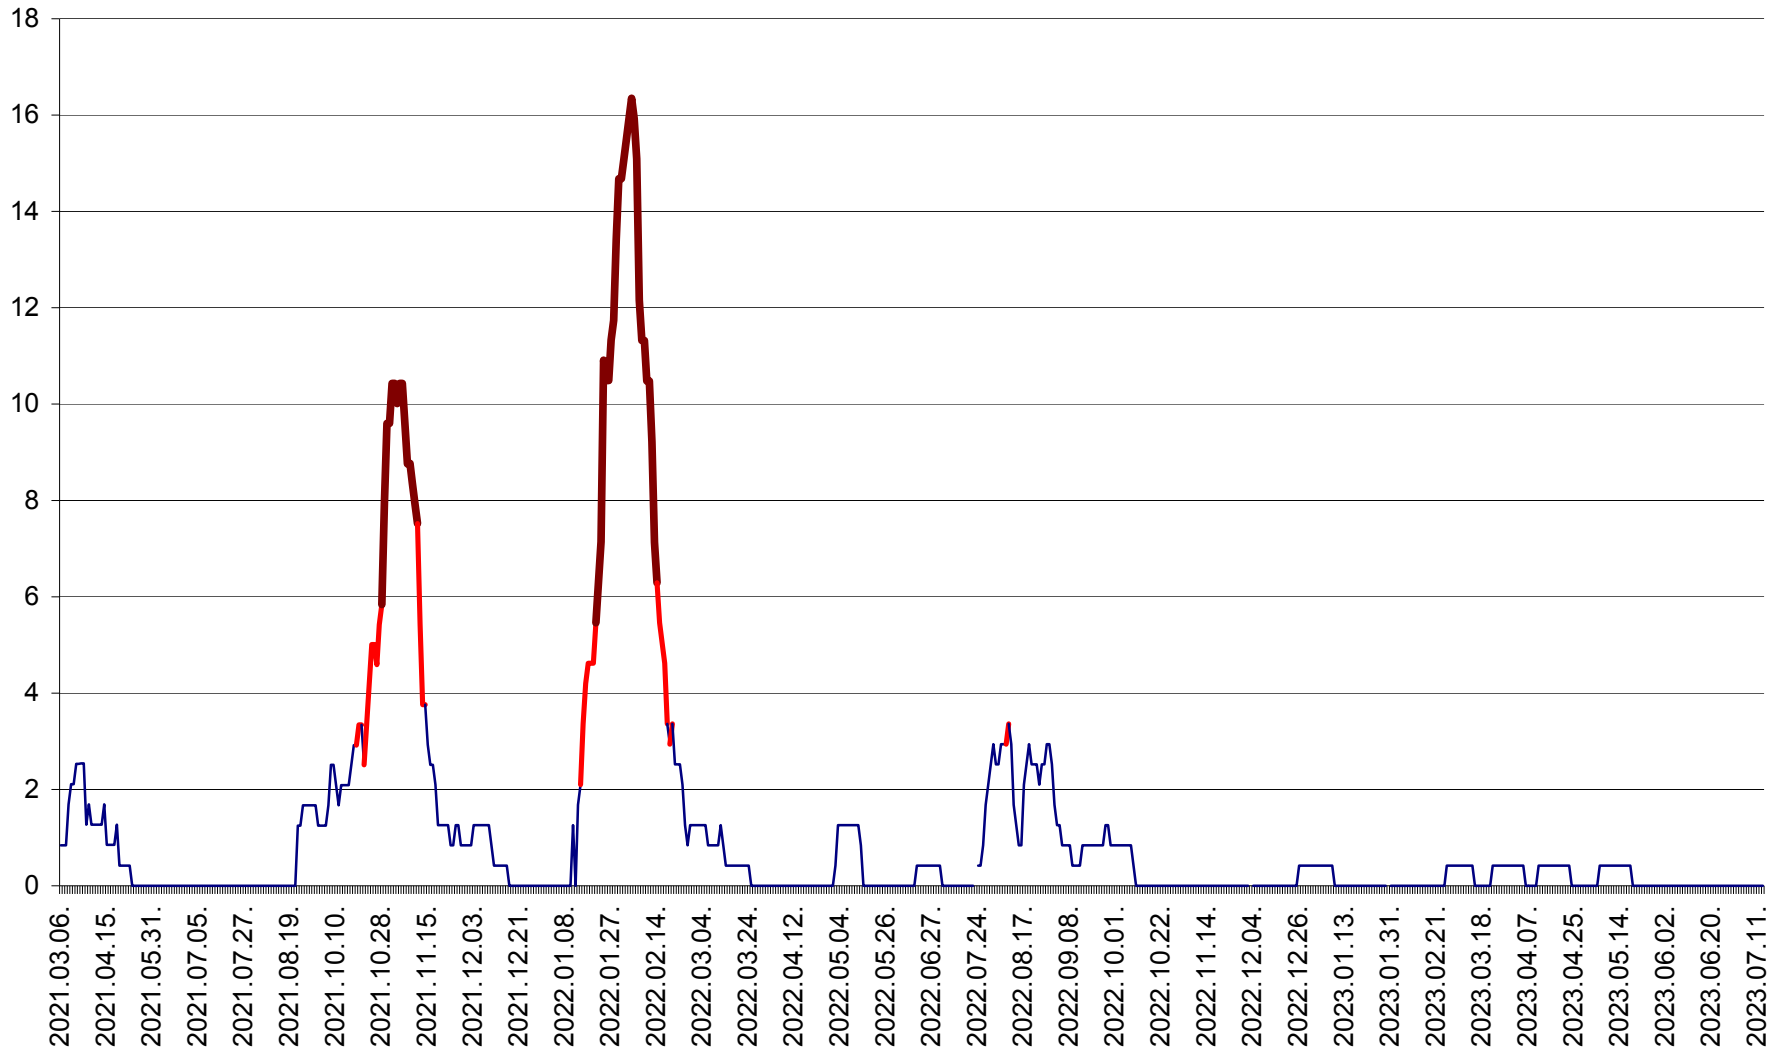

FELICENI - Evolutia incidentei cumulate pe 14 zile la ‰ de locuitori
2021.03.07. - 2023.07.13.

FRUMOASA - Evolutia incidentei cumulate pe 14 zile la ‰ de locuitori
2021.03.07. - 2023.07.13.

GĂLĂUȚAȘ - Evoluția incidenței cumulate pe 14 zile la ‰ de locuitori
2021.03.07. - 2023.07.13.

MUNICIPIUL GHEORGHENI - Evolutia incidentei cumulate pe 14 zile la % de locuitori
2021.03.07. - 2023.07.13.

JOSENI - Evolutia incidentei cumulate pe 14 zile la ‰ de locuitori
2021.03.07. - 2023.07.13.

LĂZAREA - Evolutia incidentei cumulate pe 14 zile la % de locuitori
2021.03.07. - 2023.07.13.

LELICENI - Evolutia incidentei cumulate pe 14 zile la ‰ de locuitori
2021.03.07. - 2023.07.13.

LUETA - Evolutia incidentei cumulate pe 14 zile la ‰ de locuitori
2021.03.07. - 2023.07.13.

LUNCA DE JOS - Evolutia incidentei cumulate pe 14 zile la ‰ de locuitori
2021.03.07. - 2023.07.13.