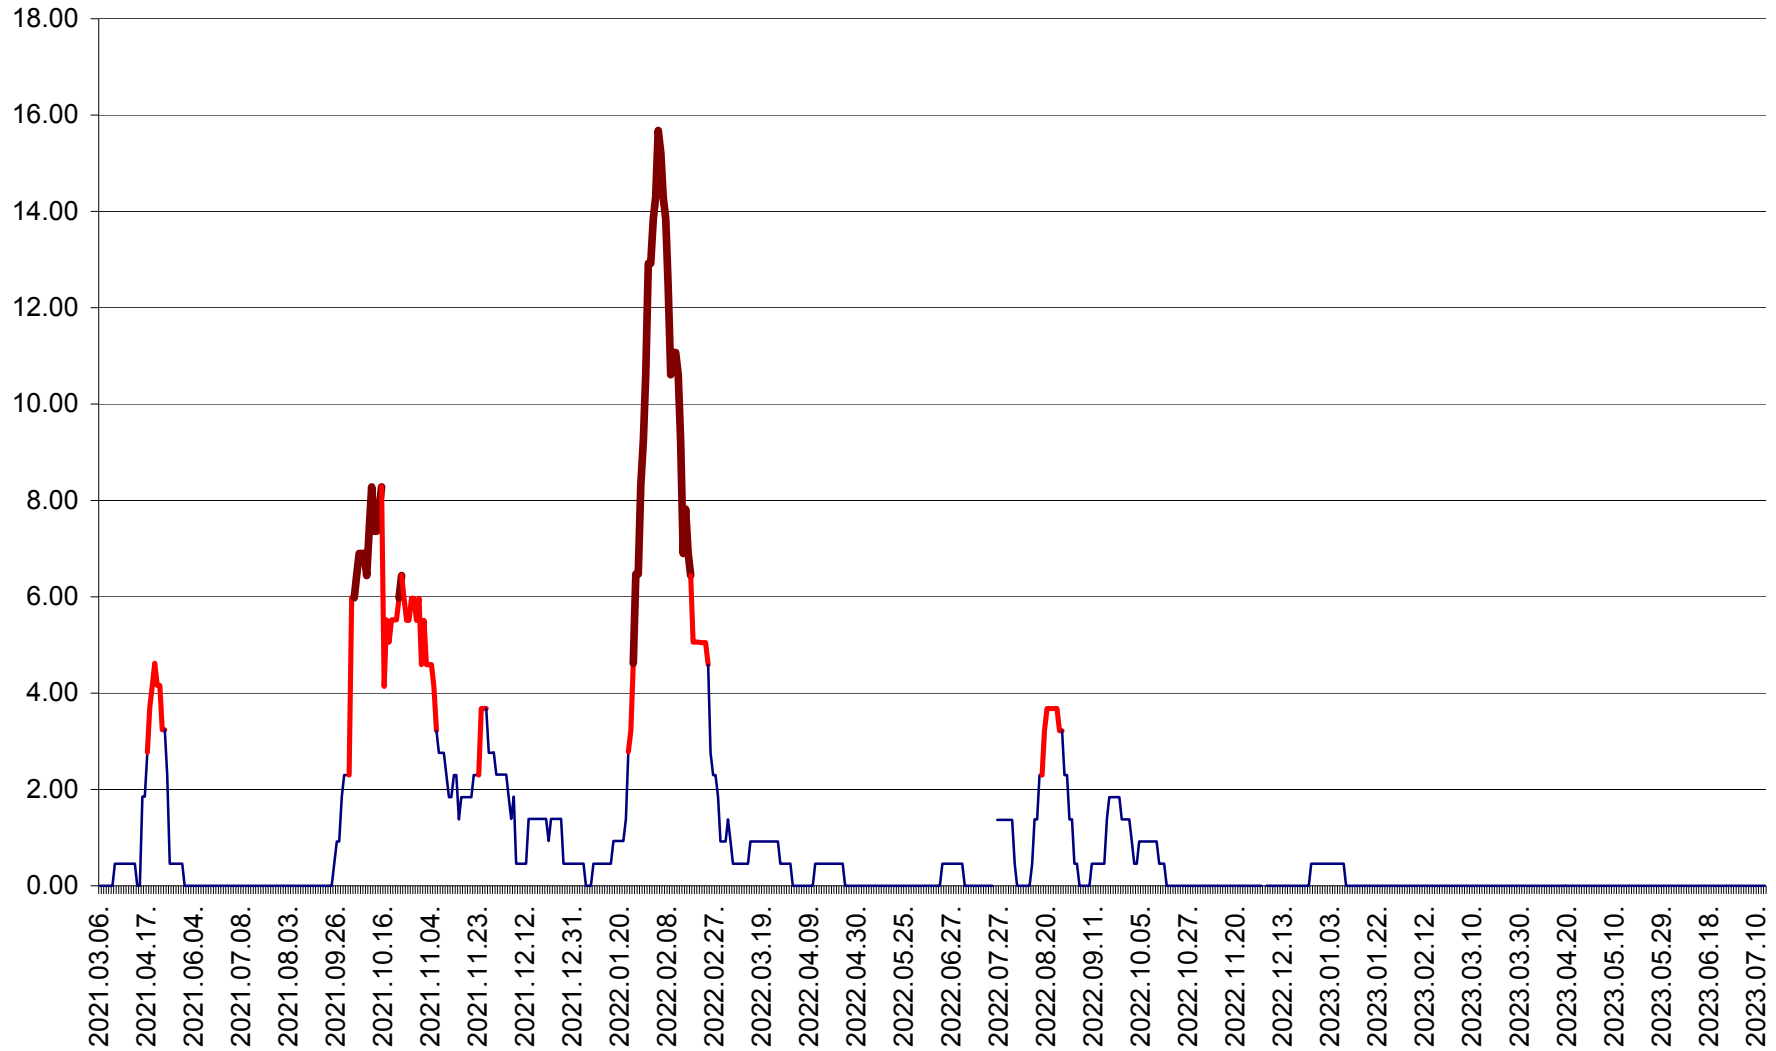

ATID - Evolutia incidentei cumulate pe 14 zile la % de locuitori
2021.03.07. - 2023.07.13.

AVRĂMEȘTI - Evolutia incidentei cumulate pe 14 zile la ‰ de locuitori
2021.03.07. - 2023.07.13.

ORAȘ BĂILE TUȘNAD - Evoluția incidenței cumulate pe 14 zile la ‰ de locuitori
2021.03.07. - 2023.07.13.

ORAȘ BĂLAN - Evolția incidenței cumulate pe 14 zile la ‰ de locuitori
2021.03.07. - 2023.07.13.

BILBOR - Evolutia incidentei cumulate pe 14 zile la ‰ de locuitori
2021.03.07. - 2023.07.13.

ORAȘ BORSEC - Evolutia incidentei cumulate pe 14 zile la ‰ de locuitori
2021.03.07. - 2023.07.13.

BRĂDEȘTI - Evoluția incidenței cumulate pe 14 zile la ‰ de locuitori
2021.03.07. - 2023.07.13.

CĂPÂLNIȚA - Evolutia incidentei cumulate pe 14 zile la ‰ de locuitori
2021.03.07. - 2023.07.13.

CÂRȚA - Evolutia incidentei cumulate pe 14 zile la ‰ de locuitori
2021.03.07. - 2023.07.13.

CICEU - Evolutia incidentei cumulate pe 14 zile la ‰ de locuitori
2021.03.07. - 2023.07.13.

CIUCSÂNGEORGIU - Evolutia incidentei cumulate pe 14 zile la ‰ de locuitori
2021.03.07. - 2023.07.13.

CIUMANI - Evolutia incidentei cumulate pe 14 zile la ‰ de locuitori
2021.03.07. - 2023.07.13.