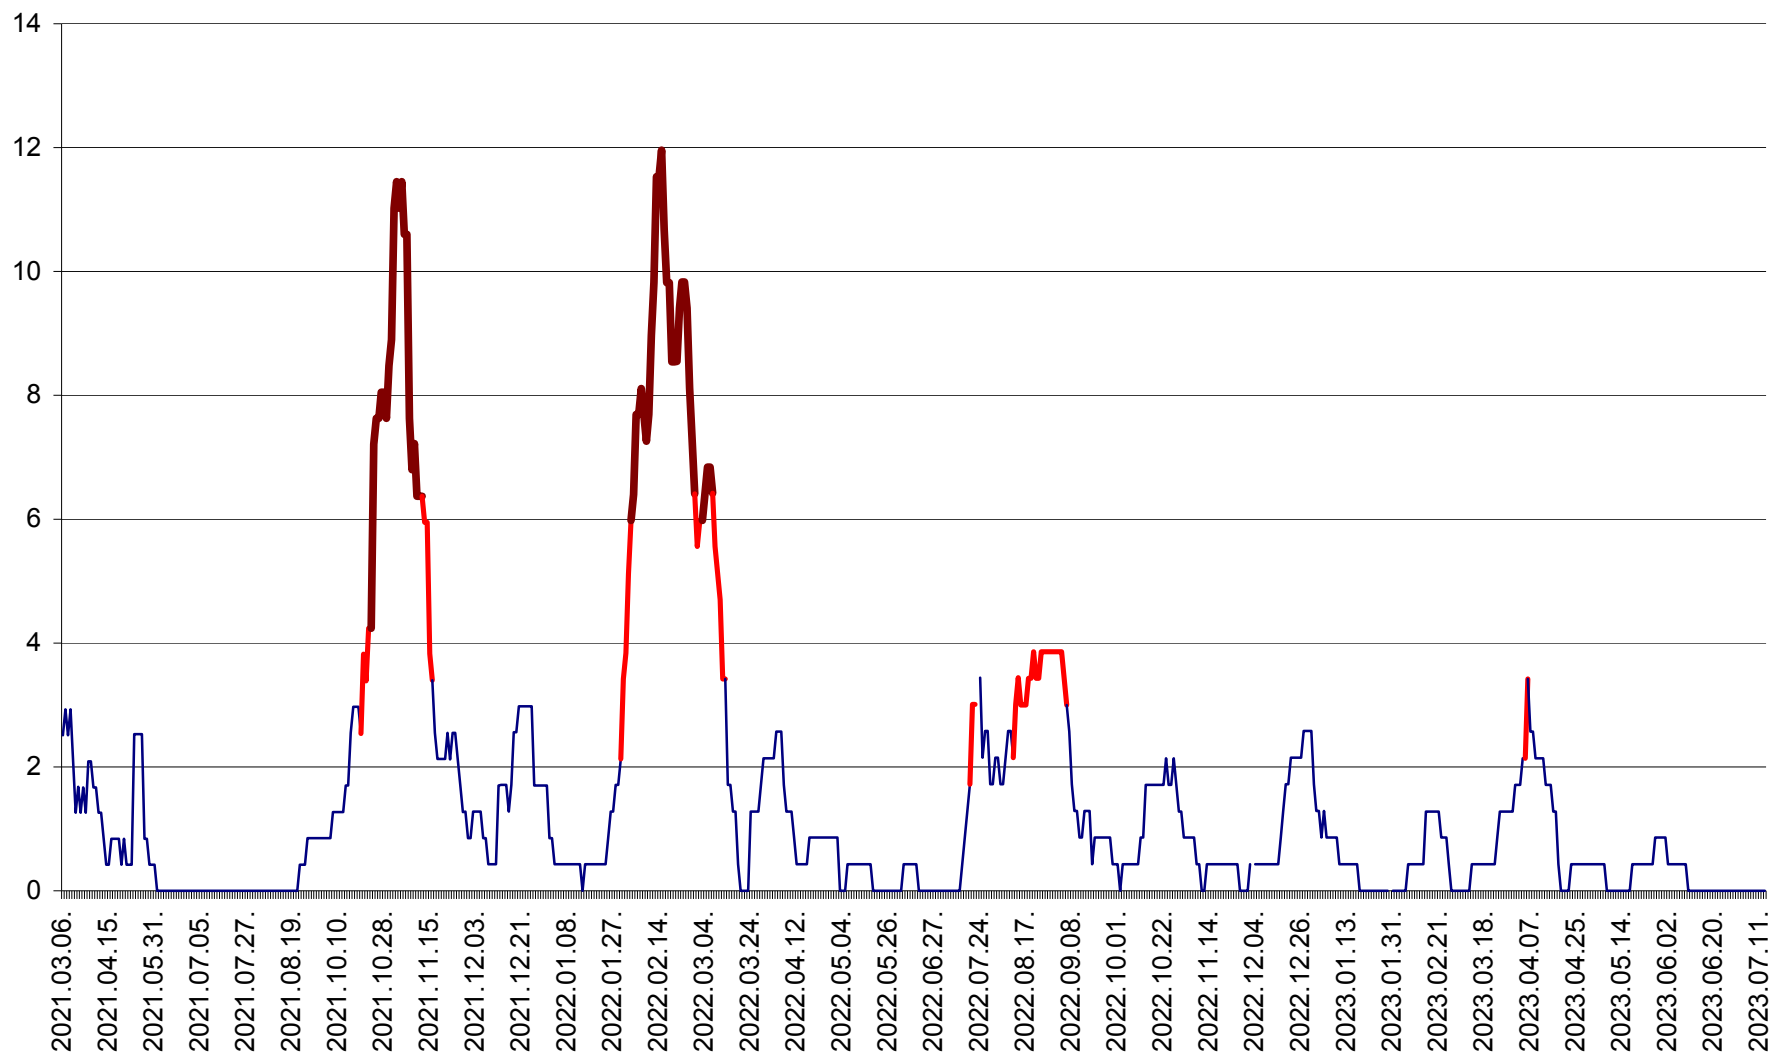

ORAȘ CRISTURU SECUIESC - Evolutia incidentei cumulate pe 14 zile la ‰ de locuitori
2021.03.07. - 2023.07.13.

DĂNEȘTI - Evolutia incidentei cumulate pe 14 zile la ‰ de locuitori
2021.03.07. - 2023.07.13.

DÂRJIU - Evolutia incidentei cumulate pe 14 zile la ‰ de locuitori
2021.03.07. - 2023.07.13.

DEALU - Evolutia incidentei cumulate pe 14 zile la ‰ de locuitori
2021.03.07. - 2023.07.13.

DITRĂU - Evolutia incidentei cumulate pe 14 zile la ‰ de locuitori
2021.03.07. - 2023.07.13.

FELICENI - Evolutia incidentei cumulate pe 14 zile la ‰ de locuitori
2021.03.07. - 2023.07.13.

FRUMOASA - Evolutia incidentei cumulate pe 14 zile la ‰ de locuitori
2021.03.07. - 2023.07.13.

GĂLĂUȚAȘ - Evoluția incidenței cumulate pe 14 zile la ‰ de locuitori
2021.03.07. - 2023.07.13.