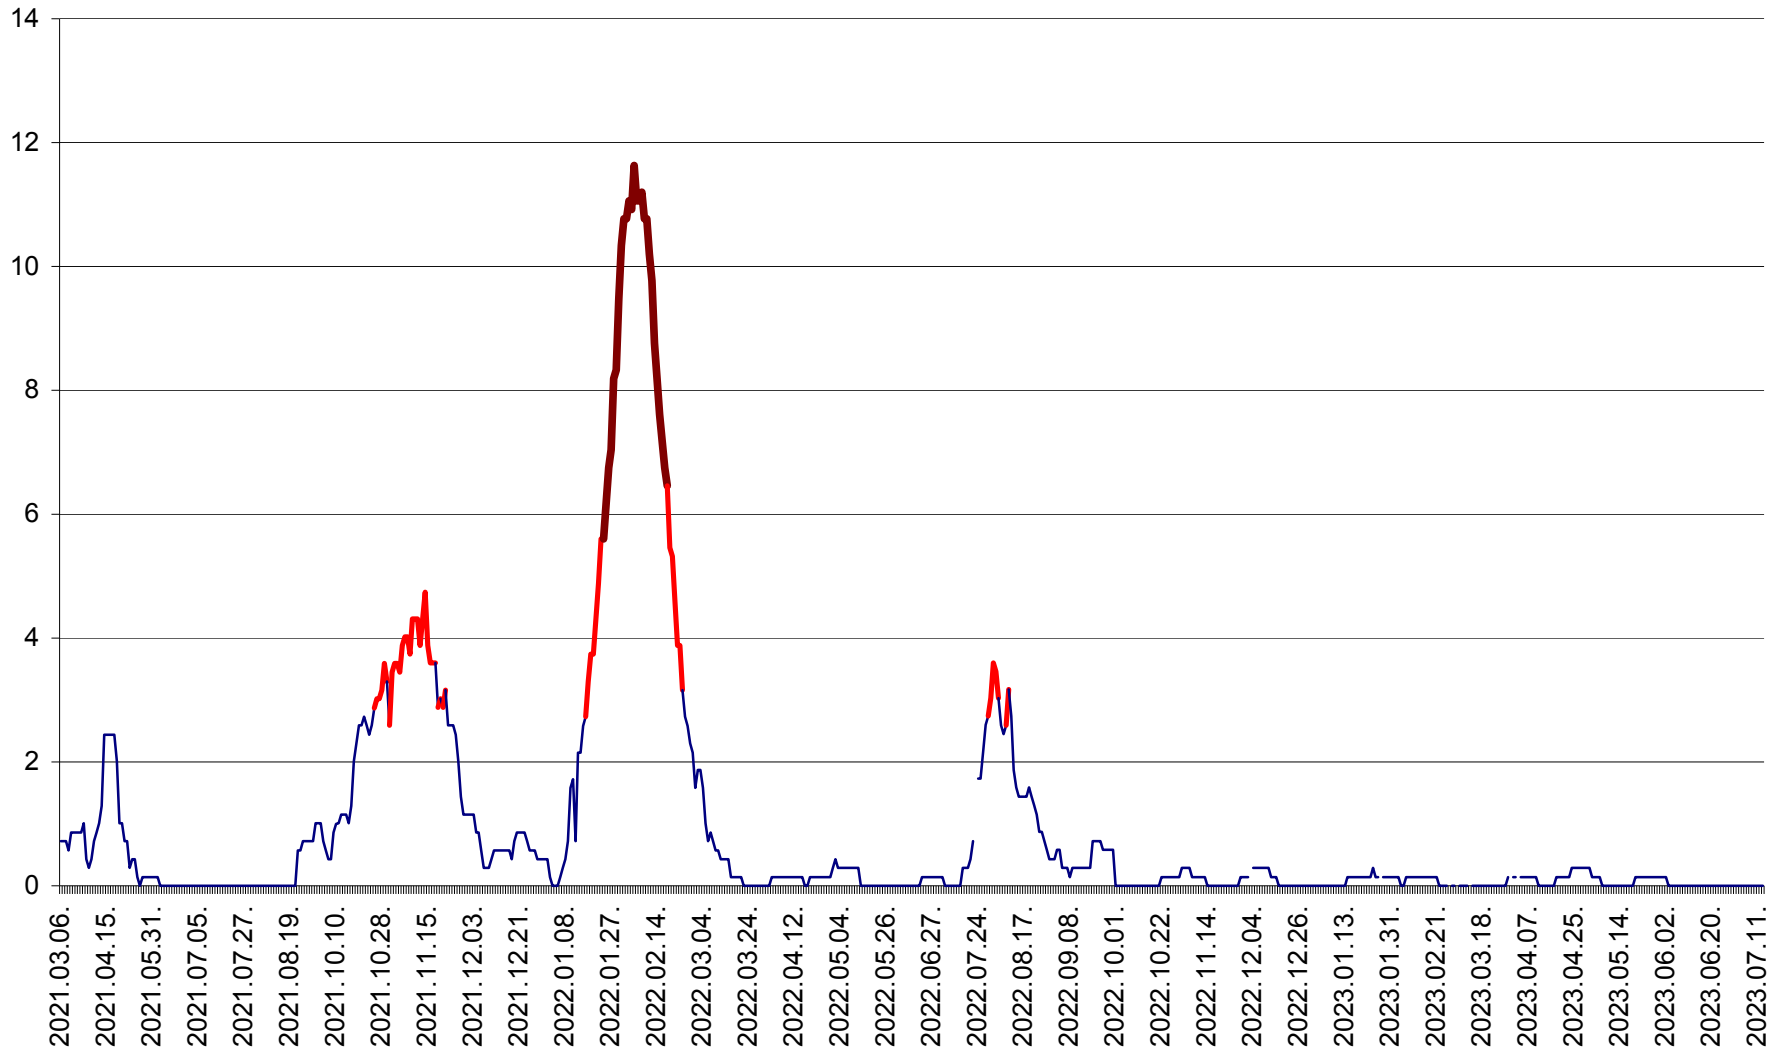

MIHĂILENI - Evolutia incidentei cumulate pe 14 zile la ‰ de locuitori
2021.03.07. - 2023.07.13.

MUGENI - Evolutia incidentei cumulate pe 14 zile la ‰ de locuitori
2021.03.07. - 2023.07.13.

OCLAND - Evolutia incidentei cumulate pe 14 zile la ‰ de locuitori
2021.03.07. - 2023.07.13.

MUNICIPIUL ODORHEIU SECUIESC - Evolutia incidentei cumulate pe 14 zile la ‰ de locuitori
2021.03.07. - 2023.07.13.

PĂULENI-CIUC - Evolutia incidentei cumulate pe 14 zile la % de locuitori
2021.03.07. - 2023.07.13.

PLĂIEȘII DE JOS - Evoluția incidenței cumulate pe 14 zile la ‰ de locuitori
2021.03.07. - 2023.07.13.

PORUMBENI - Evolutia incidentei cumulate pe 14 zile la ‰ de locuitori
2021.03.07. - 2023.07.13.

PRAID - Evolutia incidentei cumulate pe 14 zile la ‰ de locuitori
2021.03.07. - 2023.07.13.