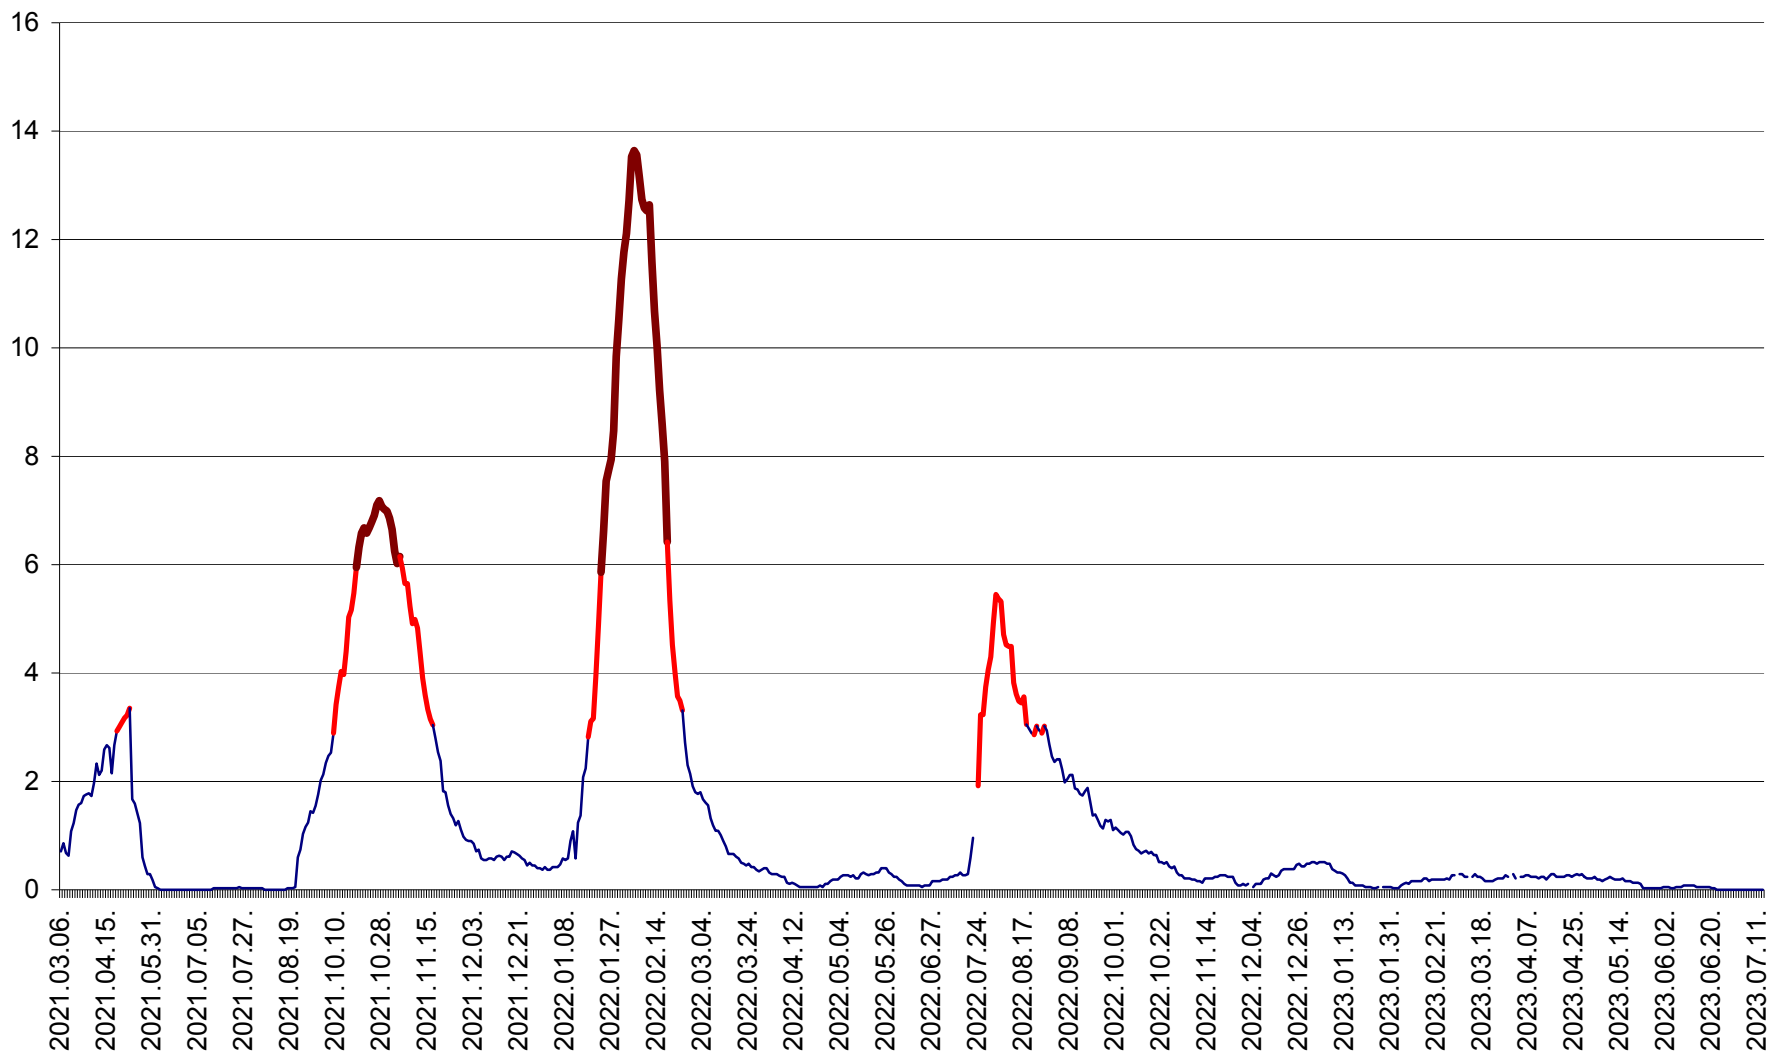

PĂULENI-CIUC - Evolutia incidentei cumulate pe 14 zile la % de locuitori
2021.03.07. - 2023.07.13.