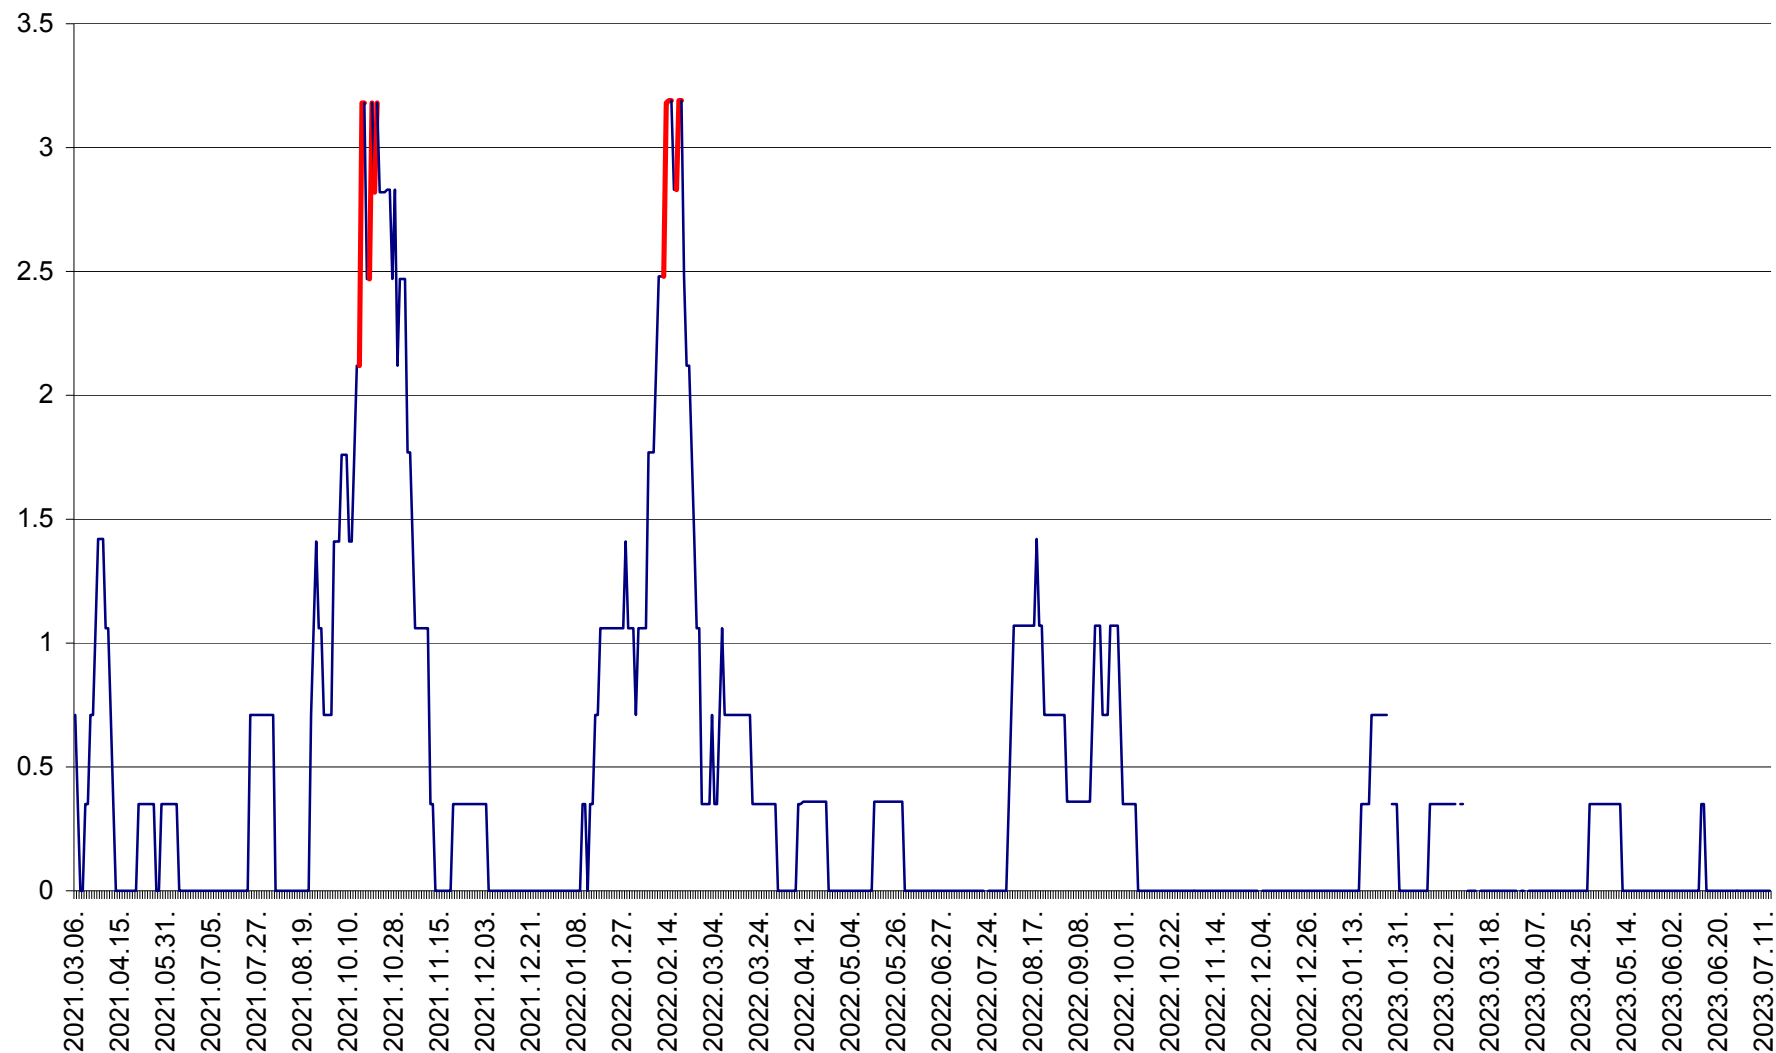

PORUMBENI - Evolutia incidentei cumulate pe 14 zile la ‰ de locuitori
2021.03.07. - 2023.07.13.