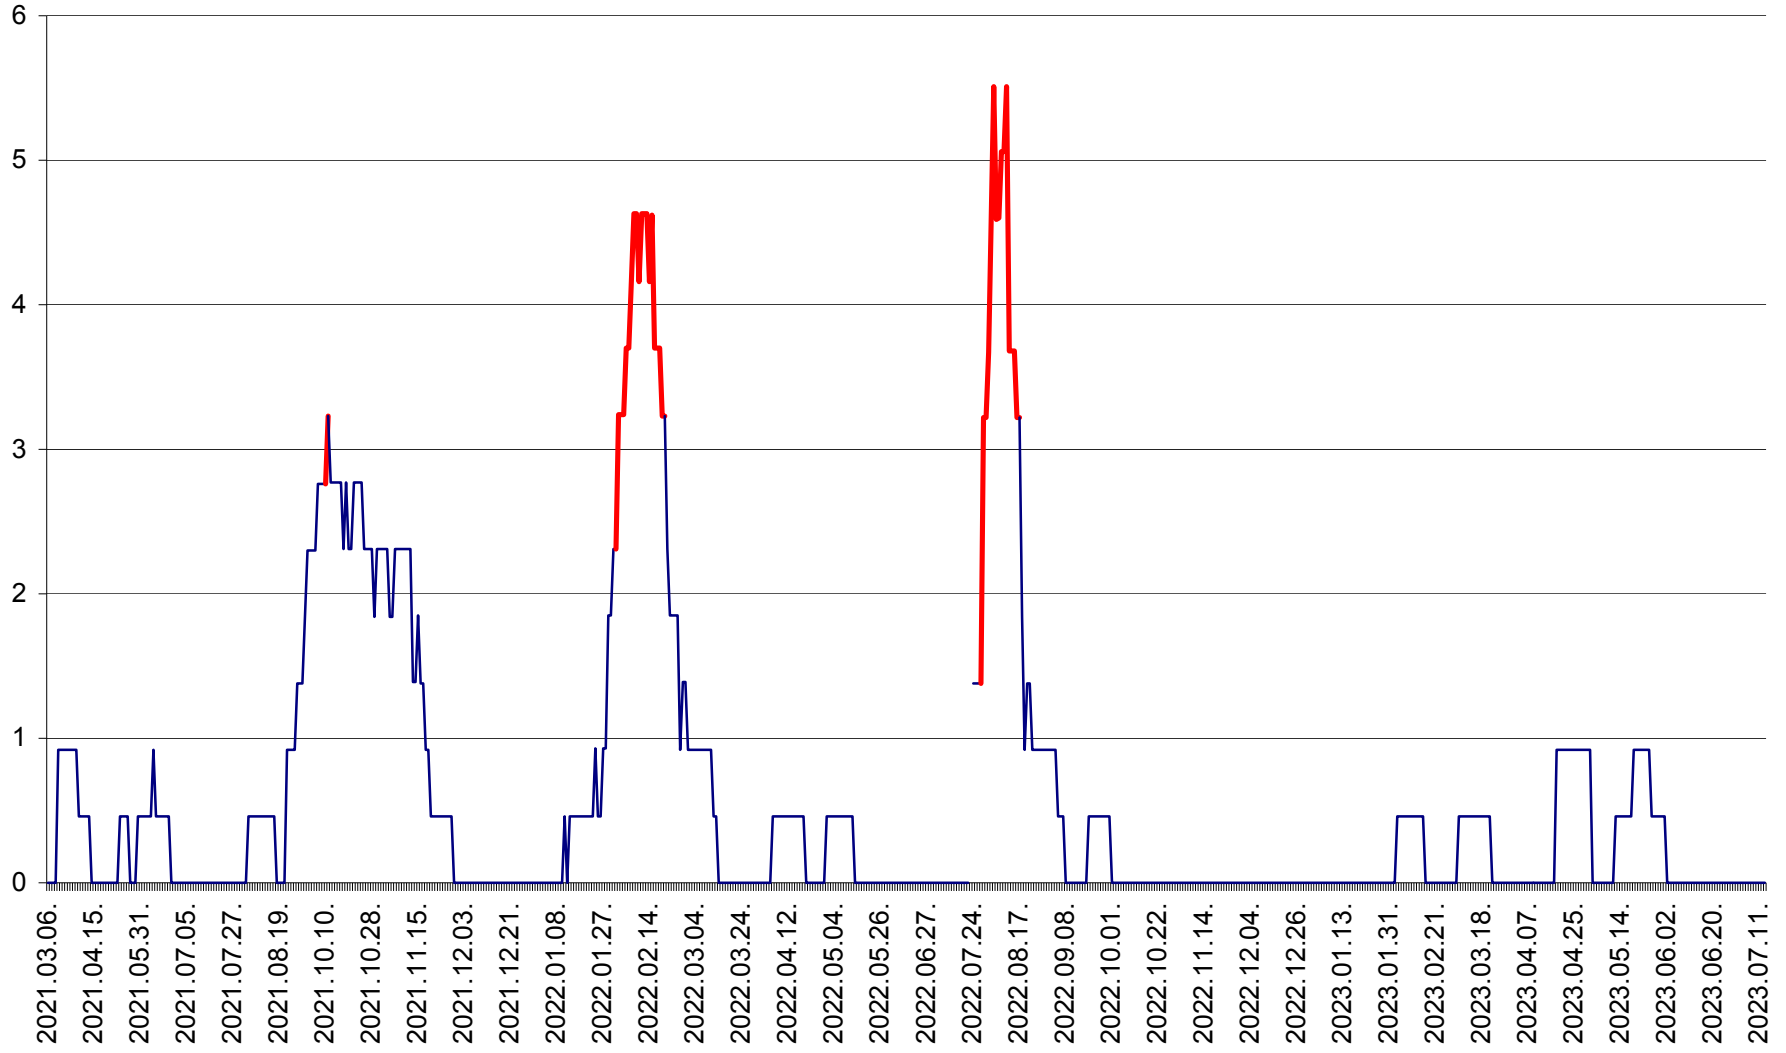

ULIEȘ - Evoluția incidenței cumulate pe 14 zile la ‰ de locuitori
2021.03.07. - 2023.07.13.