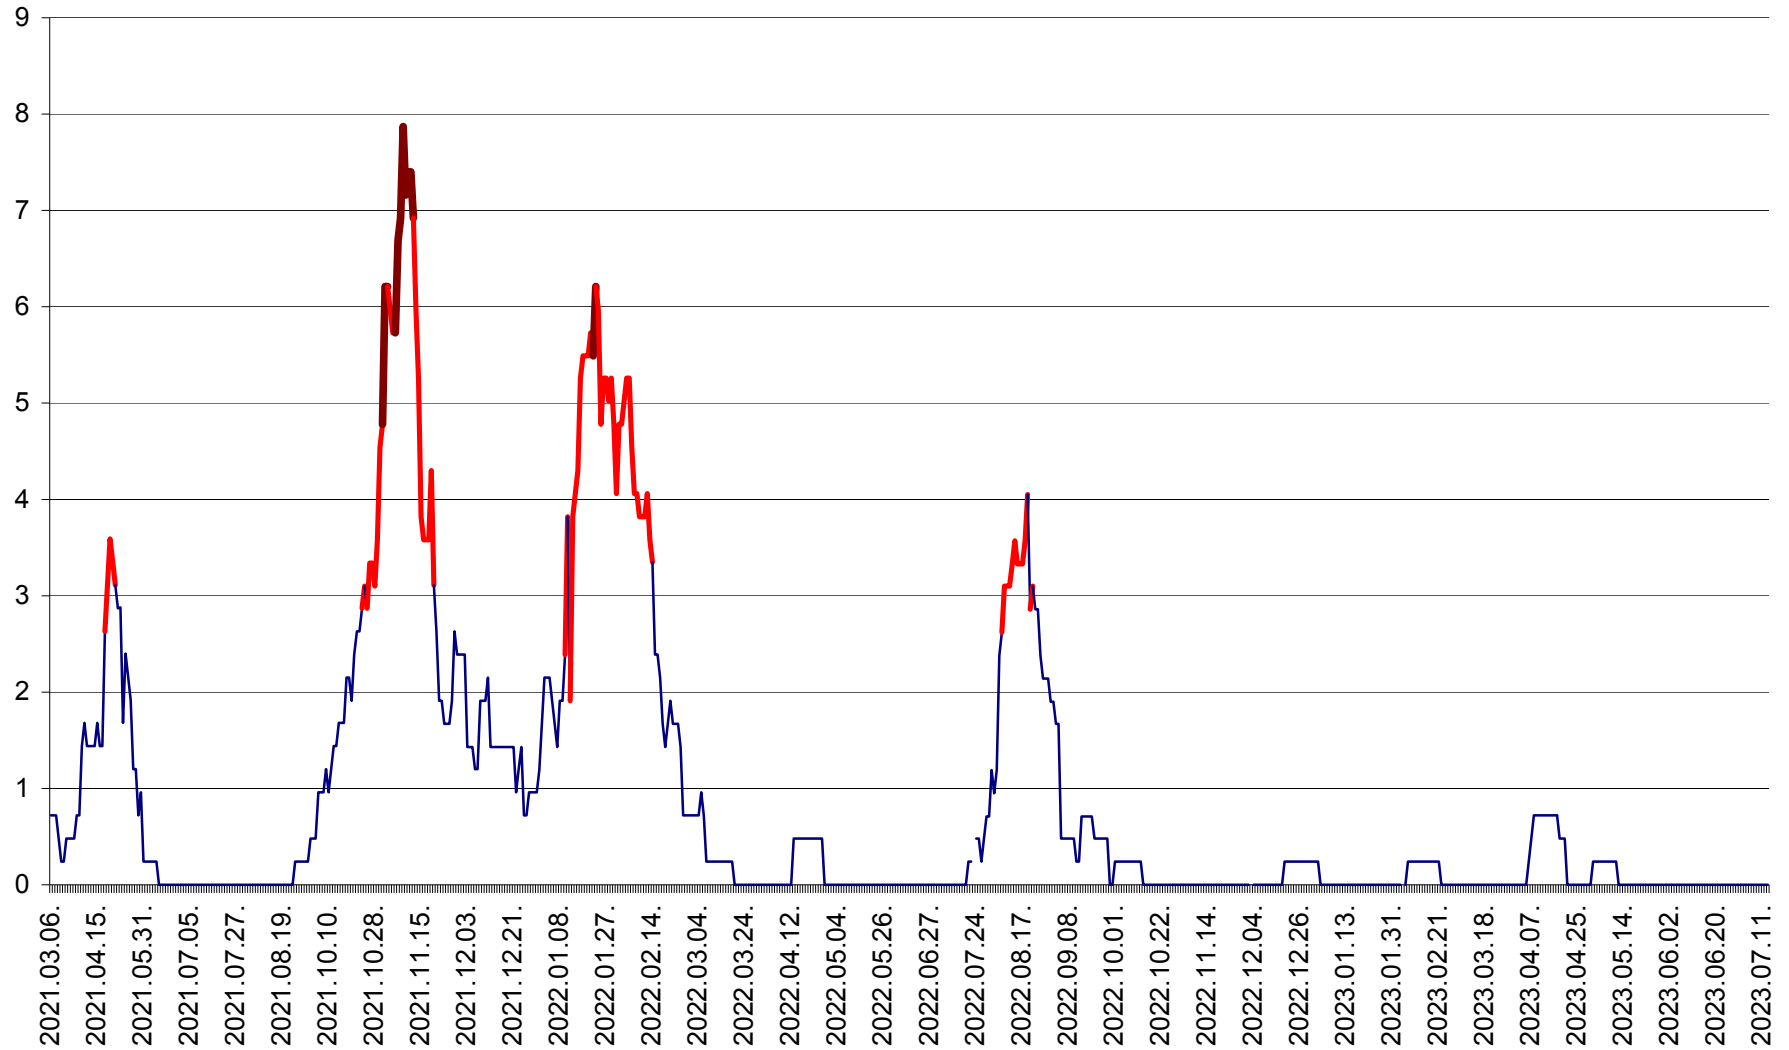

CORBU - Evolutia incidentei cumulate pe 14 zile la ‰ de locuitori
2021.03.07. - 2023.07.13.

CORUND - Evolutia incidentei cumulate pe 14 zile la ‰ de locuitori
2021.03.07. - 2023.07.13.

COZMENI - Evolutia incidentei cumulate pe 14 zile la ‰ de locuitori
2021.03.07. - 2023.07.13.

ORAȘ CRISTURU SECUIESC - Evolutia incidentei cumulate pe 14 zile la ‰ de locuitori
2021.03.07. - 2023.07.13.

DĂNEȘTI - Evolutia incidentei cumulate pe 14 zile la ‰ de locuitori
2021.03.07. - 2023.07.13.

DÂRJIU - Evolutia incidentei cumulate pe 14 zile la ‰ de locuitori
2021.03.07. - 2023.07.13.

DEALU - Evolutia incidentei cumulate pe 14 zile la ‰ de locuitori
2021.03.07. - 2023.07.13.

DITRĂU - Evolutia incidentei cumulate pe 14 zile la ‰ de locuitori
2021.03.07. - 2023.07.13.