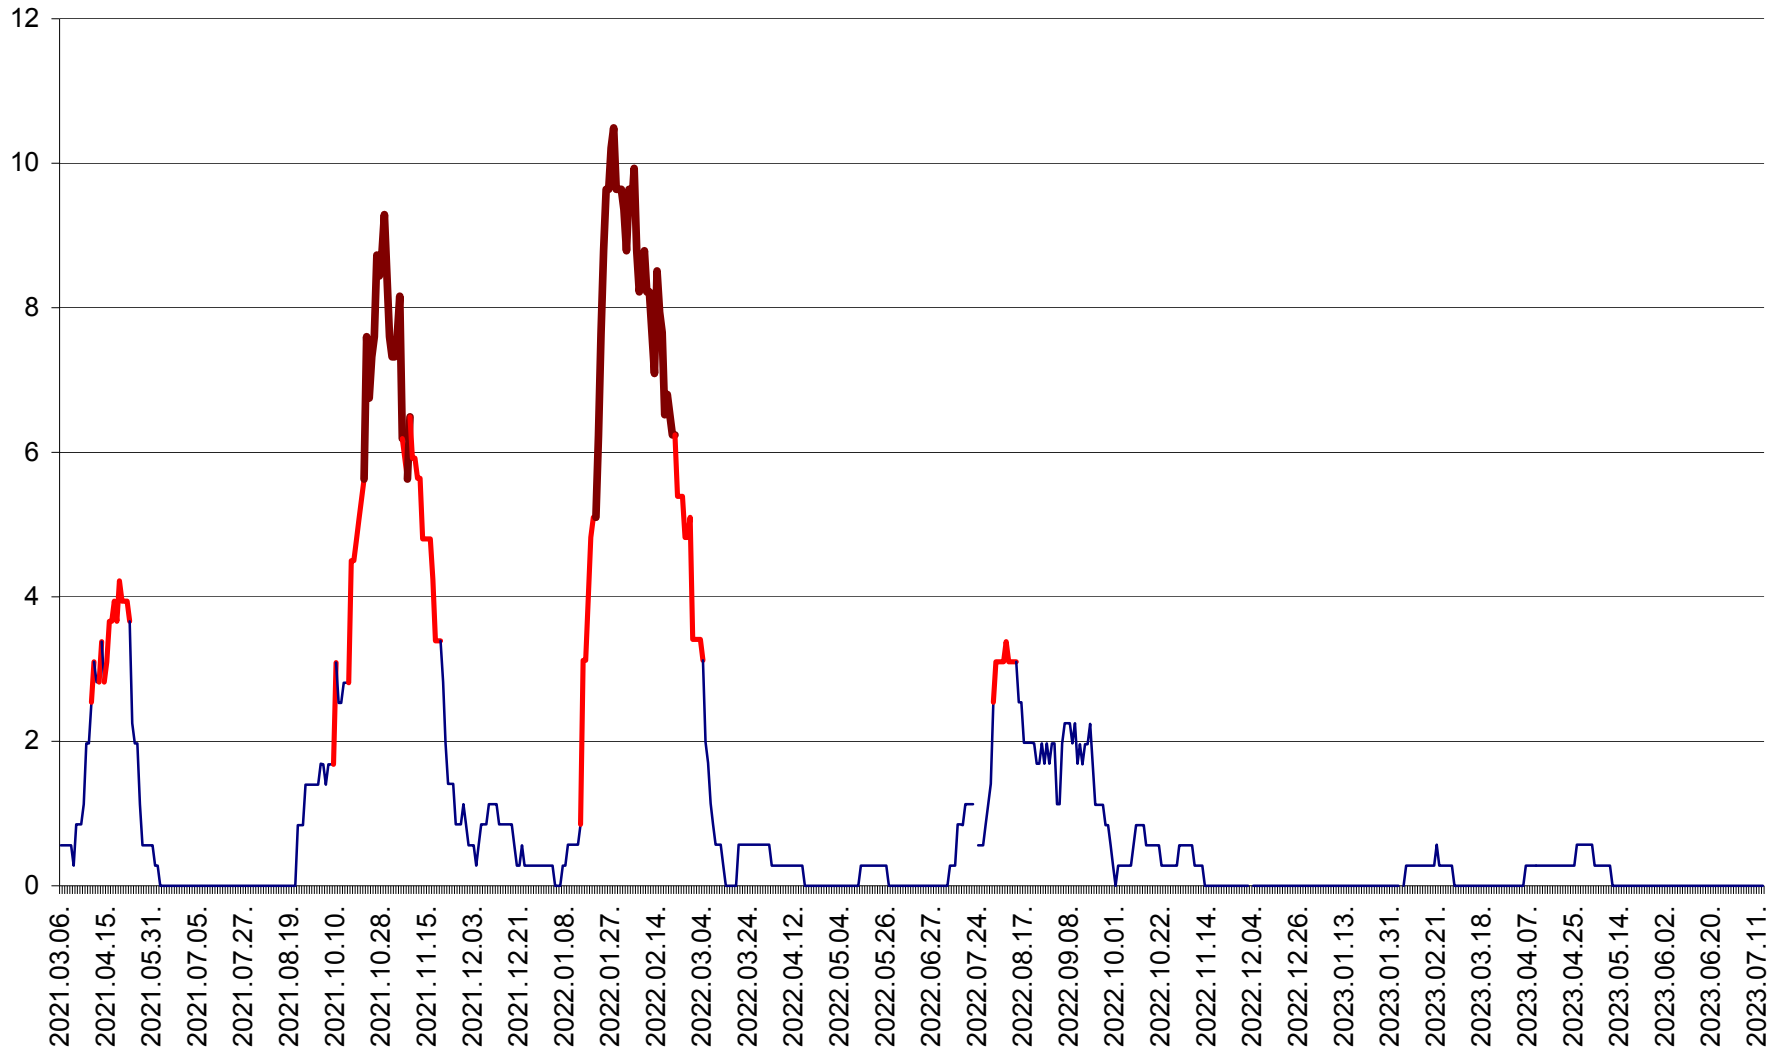

ORAȘ CRISTURU SECUIESC - Evolutia incidentei cumulate pe 14 zile la ‰ de locuitori
2021.03.07. - 2023.07.13.

DĂNEȘTI - Evolutia incidentei cumulate pe 14 zile la ‰ de locuitori
2021.03.07. - 2023.07.13.

DÂRJIU - Evolutia incidentei cumulate pe 14 zile la ‰ de locuitori
2021.03.07. - 2023.07.13.

DEALU - Evolutia incidentei cumulate pe 14 zile la ‰ de locuitori
2021.03.07. - 2023.07.13.

DITRĂU - Evolutia incidentei cumulate pe 14 zile la ‰ de locuitori
2021.03.07. - 2023.07.13.

FELICENI - Evolutia incidentei cumulate pe 14 zile la ‰ de locuitori
2021.03.07. - 2023.07.13.

FRUMOASA - Evolutia incidentei cumulate pe 14 zile la ‰ de locuitori
2021.03.07. - 2023.07.13.

GĂLĂUȚAȘ - Evoluția incidenței cumulate pe 14 zile la ‰ de locuitori
2021.03.07. - 2023.07.13.