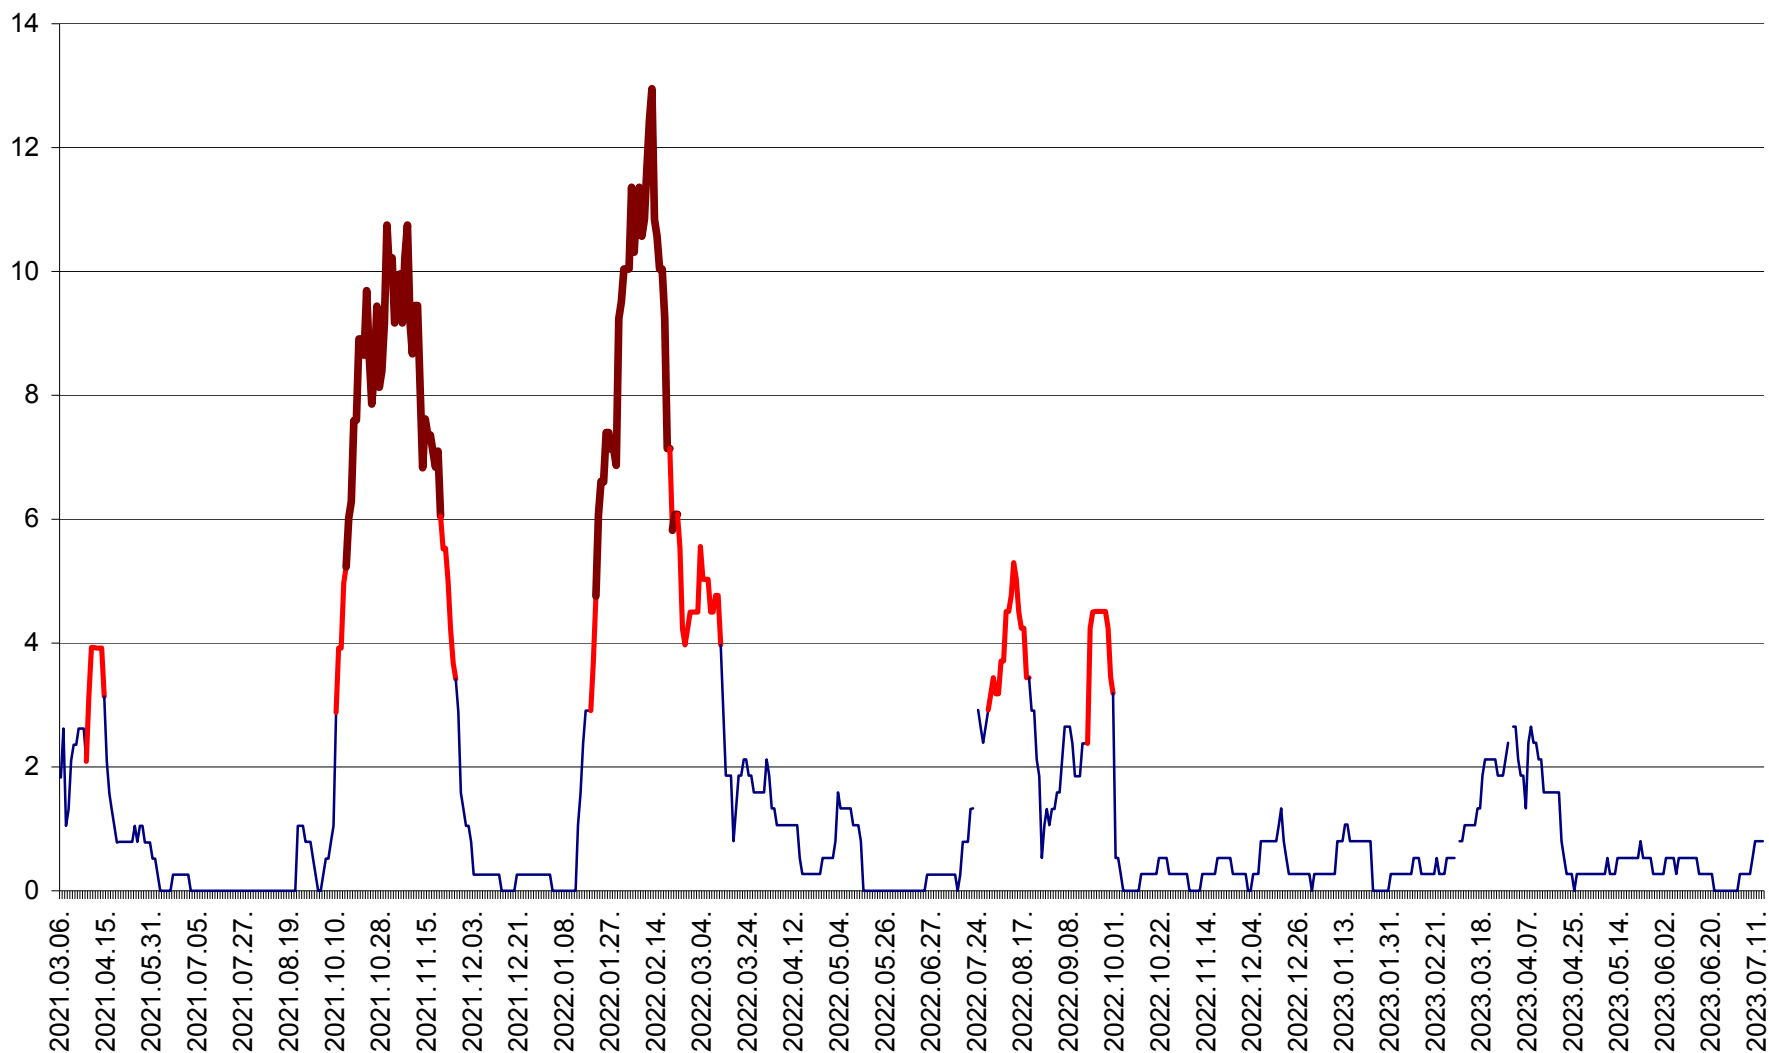

RACU - Evolutia incidentei cumulate pe 14 zile la ‰ de locuitori
2021.03.07. - 2023.07.13.

REMETEA - Evolutia incidentei cumulate pe 14 zile la % de locuitori
2021.03.07. - 2023.07.13.

SĂCEL - Evolutia incidentei cumulate pe 14 zile la ‰ de locuitori
2021.03.07. - 2023.07.13.

SÂNCRĂIENI - Evolutia incidentei cumulate pe 14 zile la ‰ de locuitori
2021.03.07. - 2023.07.13.

SÂNDOMIC - Evolutia incidentei cumulate pe 14 zile la ‰ de locuitori
2021.03.07. - 2023.07.13.

SÂNMARTIN - Evolutia incidentei cumulate pe 14 zile la ‰ de locuitori
2021.03.07. - 2023.07.13.

SÂNSIMION - Evolutia incidentei cumulate pe 14 zile la ‰ de locuitori
2021.03.07. - 2023.07.13.

SÂNTIMBRU - Evolutia incidentei cumulate pe 14 zile la ‰ de locuitori
2021.03.07. - 2023.07.13.

SĂRMAȘ - Evolutia incidentei cumulate pe 14 zile la ‰ de locuitori
2021.03.07. - 2023.07.13.