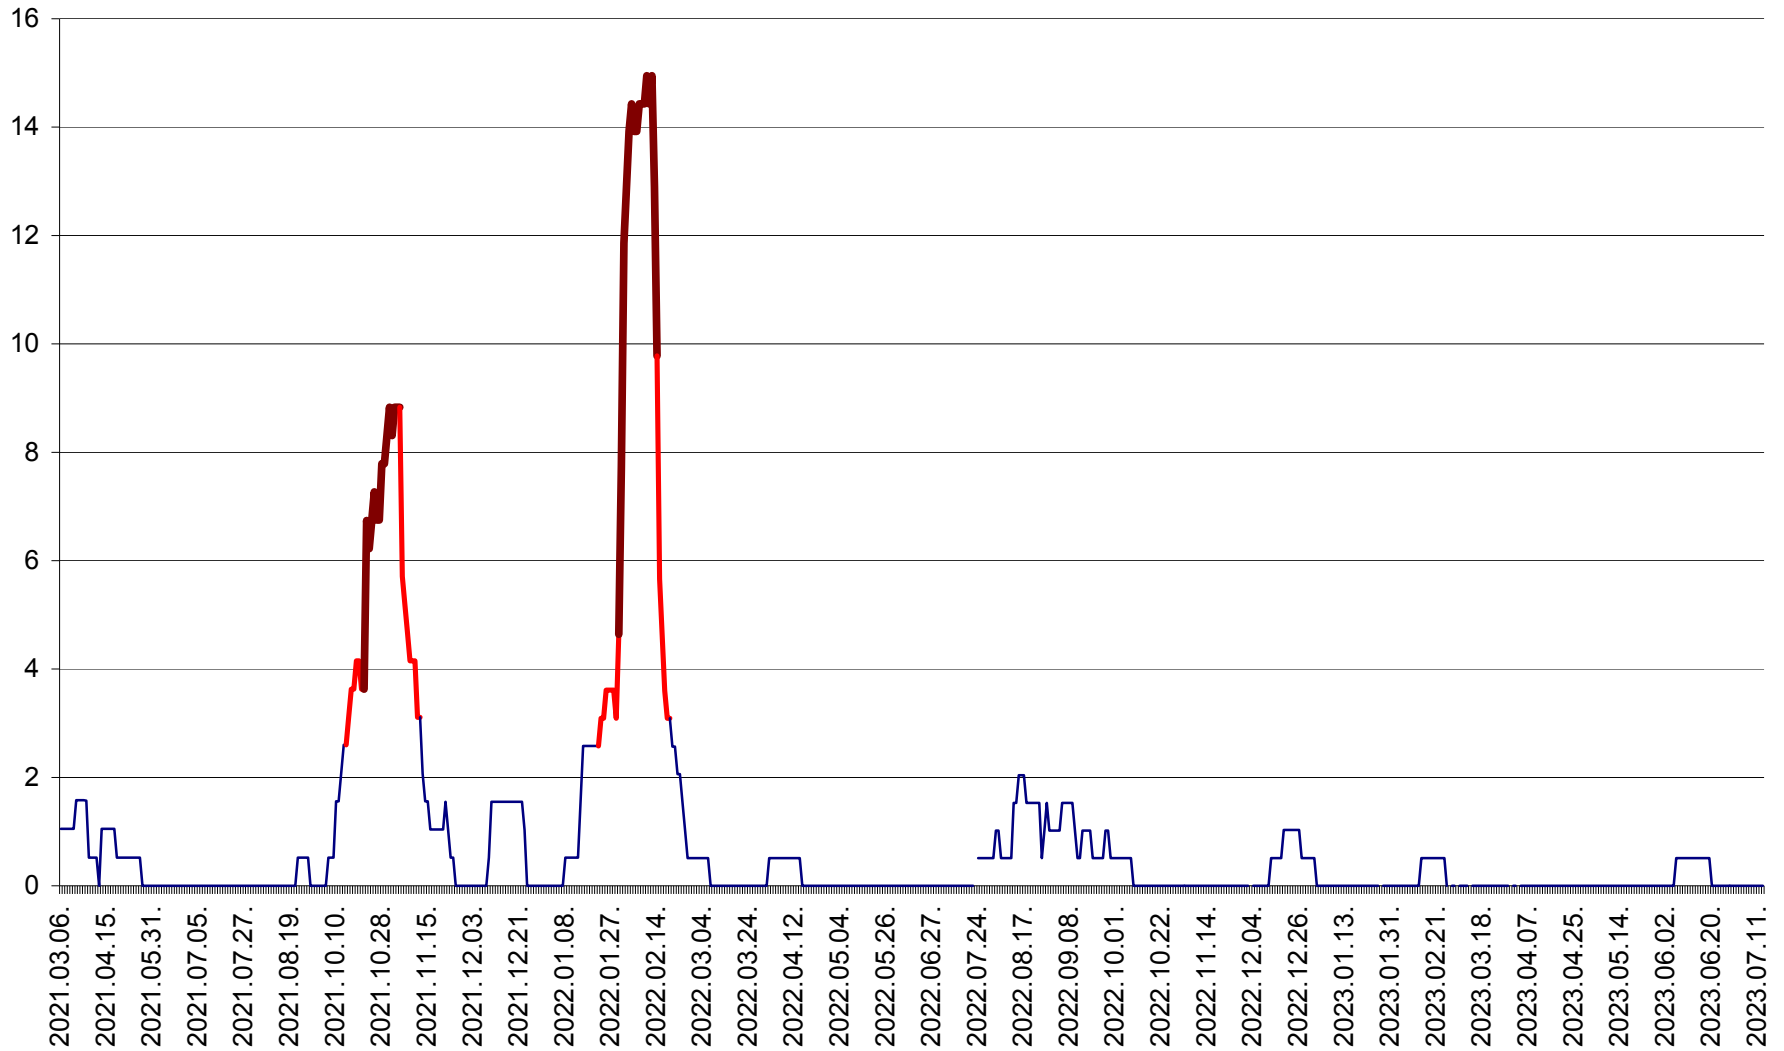

MIHĂILENI - Evolutia incidentei cumulate pe 14 zile la ‰ de locuitori
2021.03.07. - 2023.07.13.

MUGENI - Evolutia incidentei cumulate pe 14 zile la ‰ de locuitori
2021.03.07. - 2023.07.13.

OCLAND - Evolutia incidentei cumulate pe 14 zile la ‰ de locuitori
2021.03.07. - 2023.07.13.

MUNICIPIUL ODORHEIU SECUIESC - Evolutia incidentei cumulate pe 14 zile la ‰ de locuitori
2021.03.07. - 2023.07.13.

PĂULENI-CIUC - Evolutia incidentei cumulate pe 14 zile la % de locuitori
2021.03.07. - 2023.07.13.

PLĂIEȘII DE JOS - Evoluția incidenței cumulate pe 14 zile la ‰ de locuitori
2021.03.07. - 2023.07.13.

PORUMBENI - Evolutia incidentei cumulate pe 14 zile la ‰ de locuitori
2021.03.07. - 2023.07.13.

PRAID - Evolutia incidentei cumulate pe 14 zile la ‰ de locuitori
2021.03.07. - 2023.07.13.