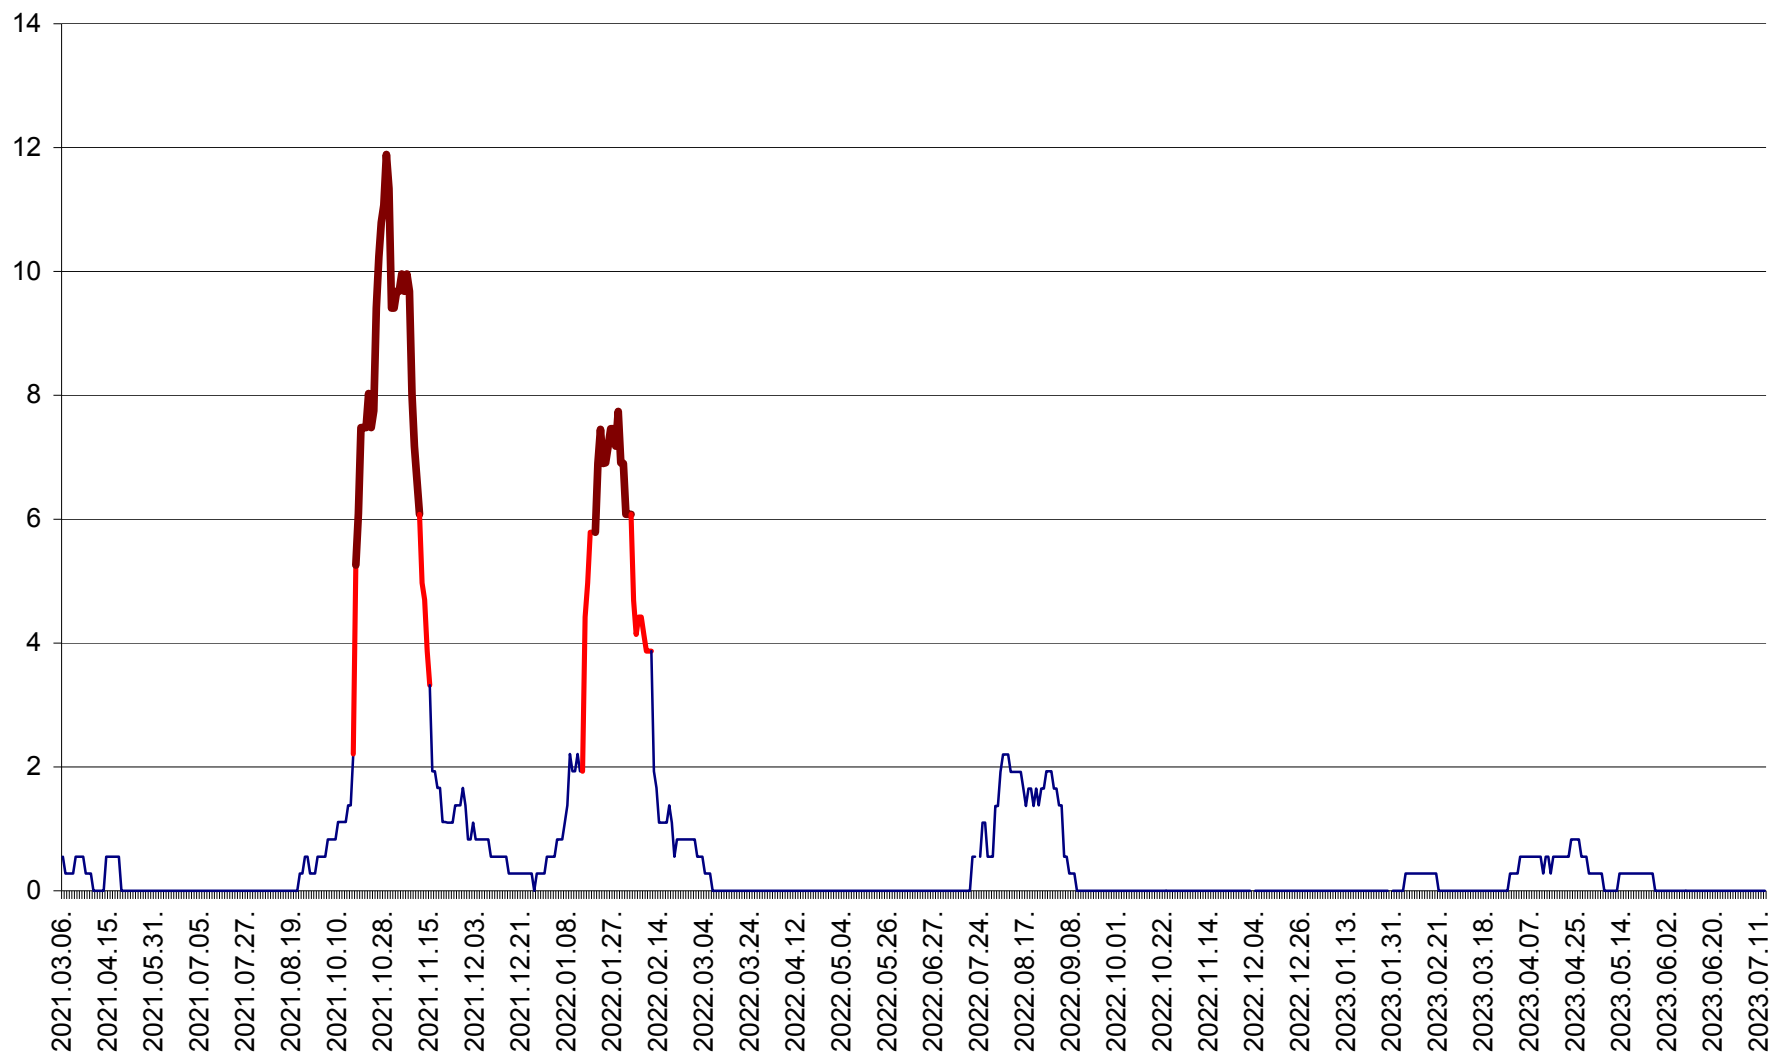

DÂRJIU - Evolutia incidentei cumulate pe 14 zile la ‰ de locuitori
2021.03.07. - 2023.07.13.

DEALU - Evolutia incidentei cumulate pe 14 zile la ‰ de locuitori
2021.03.07. - 2023.07.13.

DITRĂU - Evolutia incidentei cumulate pe 14 zile la ‰ de locuitori
2021.03.07. - 2023.07.13.

FELICENI - Evolutia incidentei cumulate pe 14 zile la ‰ de locuitori
2021.03.07. - 2023.07.13.

FRUMOASA - Evolutia incidentei cumulate pe 14 zile la ‰ de locuitori
2021.03.07. - 2023.07.13.

GĂLĂUȚAȘ - Evoluția incidenței cumulate pe 14 zile la ‰ de locuitori
2021.03.07. - 2023.07.13.

MUNICIPIUL GHEORGHENI - Evolutia incidentei cumulate pe 14 zile la % de locuitori
2021.03.07. - 2023.07.13.

JOSENI - Evolutia incidentei cumulate pe 14 zile la ‰ de locuitori
2021.03.07. - 2023.07.13.

LĂZAREA - Evolutia incidentei cumulate pe 14 zile la % de locuitori
2021.03.07. - 2023.07.13.

LELICENI - Evolutia incidentei cumulate pe 14 zile la ‰ de locuitori
2021.03.07. - 2023.07.13.

LUETA - Evolutia incidentei cumulate pe 14 zile la ‰ de locuitori
2021.03.07. - 2023.07.13.

LUNCA DE JOS - Evolutia incidentei cumulate pe 14 zile la ‰ de locuitori
2021.03.07. - 2023.07.13.