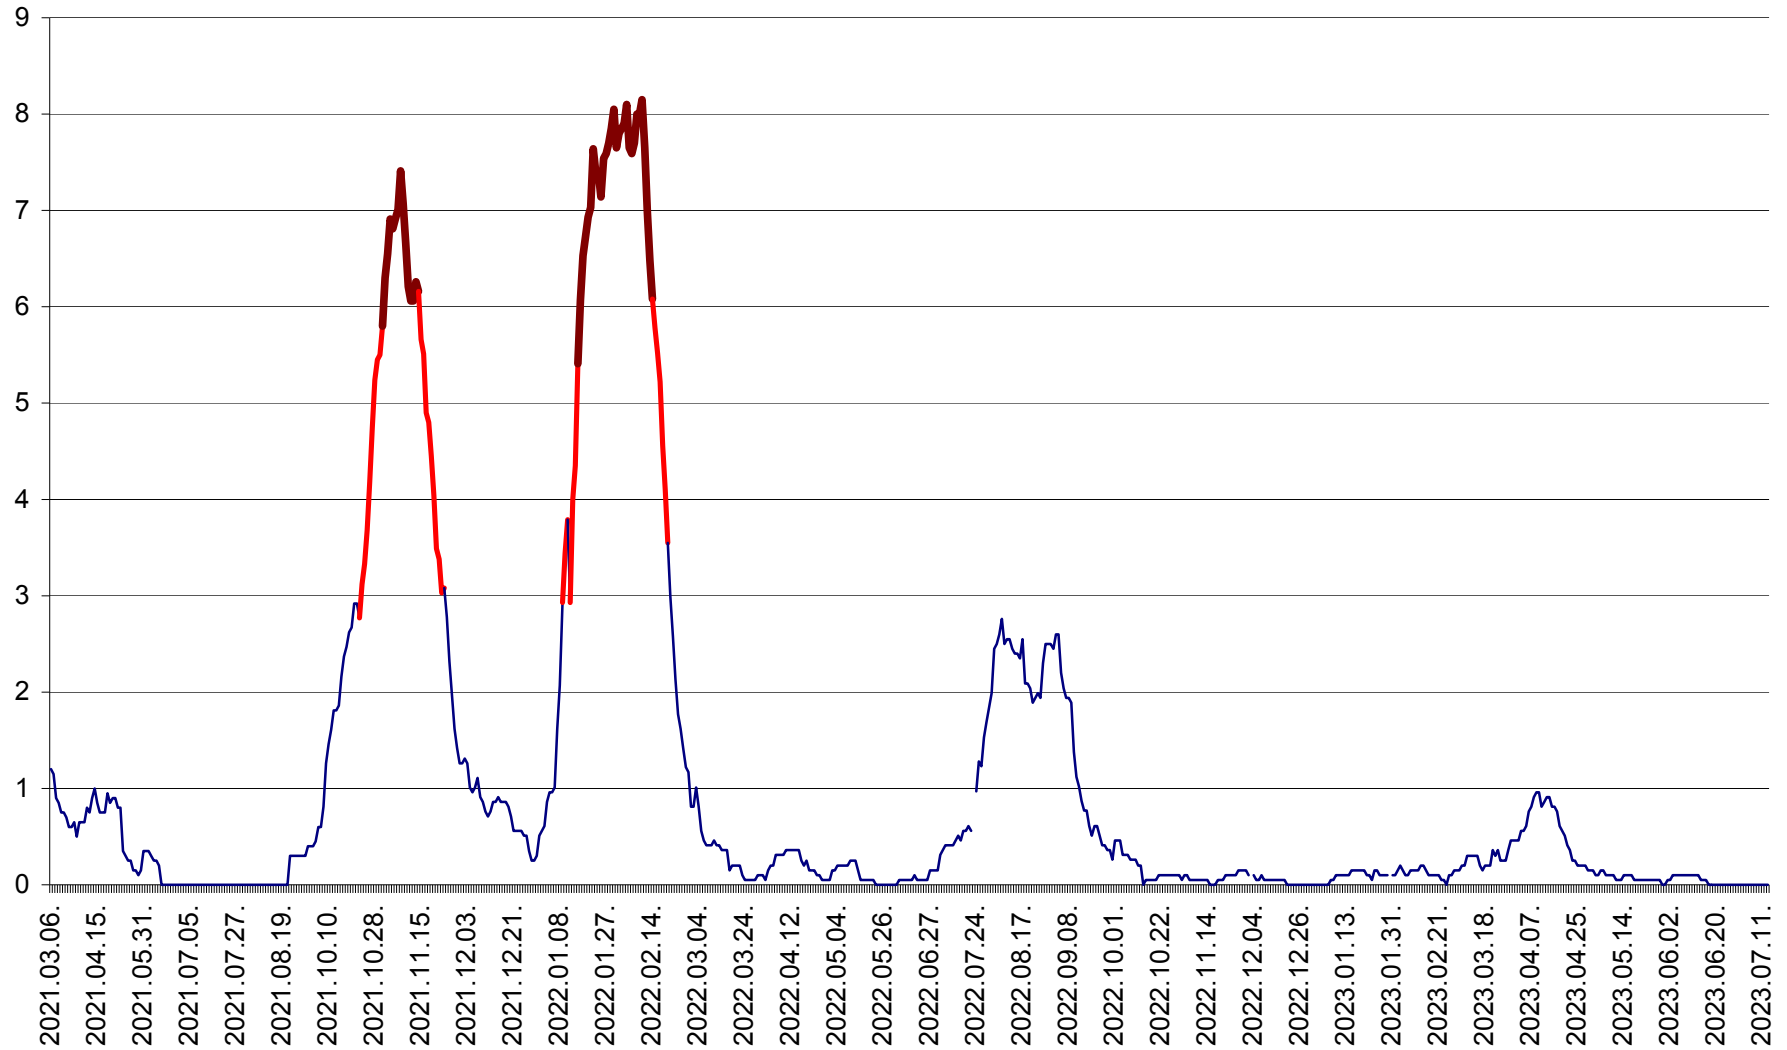

DÂRJIU - Evolutia incidentei cumulate pe 14 zile la ‰ de locuitori
2021.03.07. - 2023.07.13.

DEALU - Evolutia incidentei cumulate pe 14 zile la ‰ de locuitori
2021.03.07. - 2023.07.13.

DITRĂU - Evolutia incidentei cumulate pe 14 zile la ‰ de locuitori
2021.03.07. - 2023.07.13.

FELICENI - Evolutia incidentei cumulate pe 14 zile la ‰ de locuitori
2021.03.07. - 2023.07.13.

FRUMOASA - Evolutia incidentei cumulate pe 14 zile la ‰ de locuitori
2021.03.07. - 2023.07.13.

GĂLĂUȚAȘ - Evoluția incidenței cumulate pe 14 zile la ‰ de locuitori
2021.03.07. - 2023.07.13.

MUNICIPIUL GHEORGHENI - Evolutia incidentei cumulate pe 14 zile la % de locuitori
2021.03.07. - 2023.07.13.

JOSENI - Evolutia incidentei cumulate pe 14 zile la ‰ de locuitori
2021.03.07. - 2023.07.13.

LĂZAREA - Evolutia incidentei cumulate pe 14 zile la % de locuitori
2021.03.07. - 2023.07.13.

LELICENI - Evolutia incidentei cumulate pe 14 zile la ‰ de locuitori
2021.03.07. - 2023.07.13.

LUETA - Evolutia incidentei cumulate pe 14 zile la ‰ de locuitori
2021.03.07. - 2023.07.13.

LUNCA DE JOS - Evolutia incidentei cumulate pe 14 zile la ‰ de locuitori
2021.03.07. - 2023.07.13.