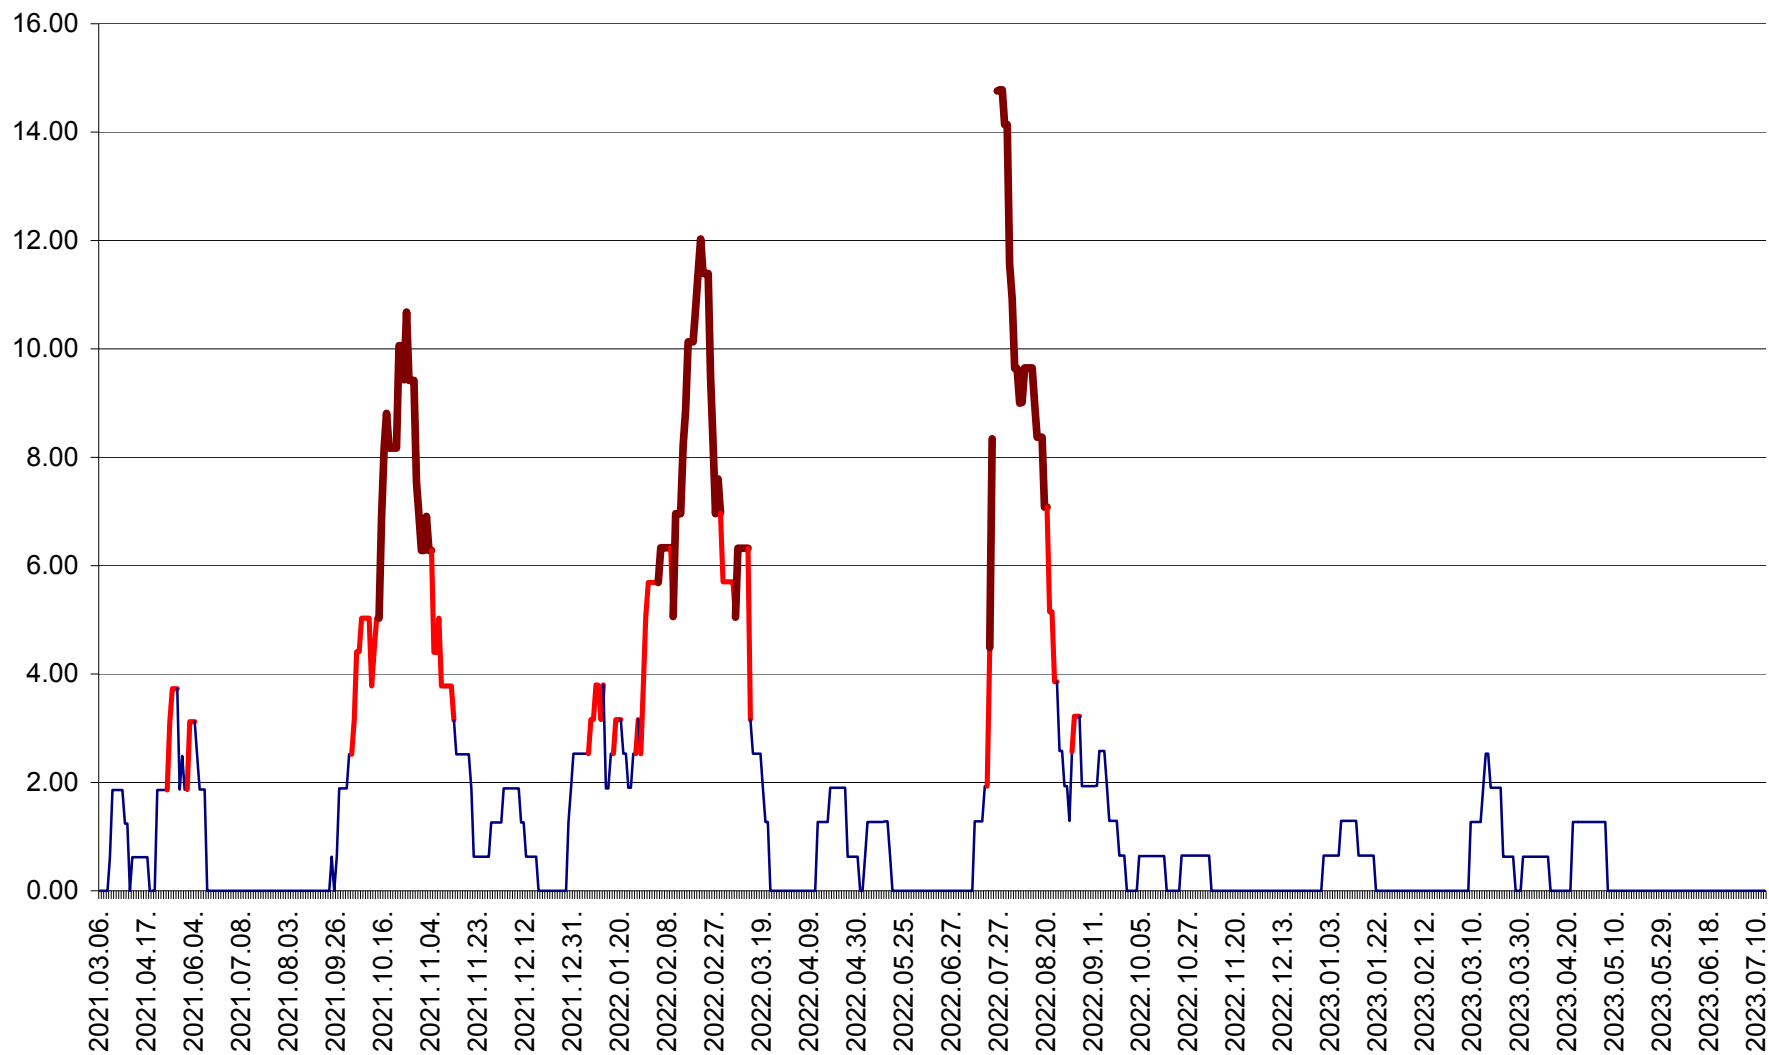

ATID - Evolutia incidentei cumulate pe 14 zile la % de locuitori
2021.03.07. - 2023.07.13.

AVRĂMEȘTI - Evolutia incidentei cumulate pe 14 zile la ‰ de locuitori
2021.03.07. - 2023.07.13.

ORAȘ BĂILE TUȘNAD - Evoluția incidenței cumulate pe 14 zile la ‰ de locuitori
2021.03.07. - 2023.07.13.

ORAȘ BĂLAN - Evolția incidenței cumulate pe 14 zile la ‰ de locuitori
2021.03.07. - 2023.07.13.

BILBOR - Evolutia incidentei cumulate pe 14 zile la ‰ de locuitori
2021.03.07. - 2023.07.13.

ORAȘ BORSEC - Evolutia incidentei cumulate pe 14 zile la ‰ de locuitori
2021.03.07. - 2023.07.13.

BRĂDEȘTI - Evoluția incidenței cumulate pe 14 zile la ‰ de locuitori
2021.03.07. - 2023.07.13.

CĂPÂLNIȚA - Evolutia incidentei cumulate pe 14 zile la ‰ de locuitori
2021.03.07. - 2023.07.13.

CÂRȚA - Evolutia incidentei cumulate pe 14 zile la ‰ de locuitori
2021.03.07. - 2023.07.13.