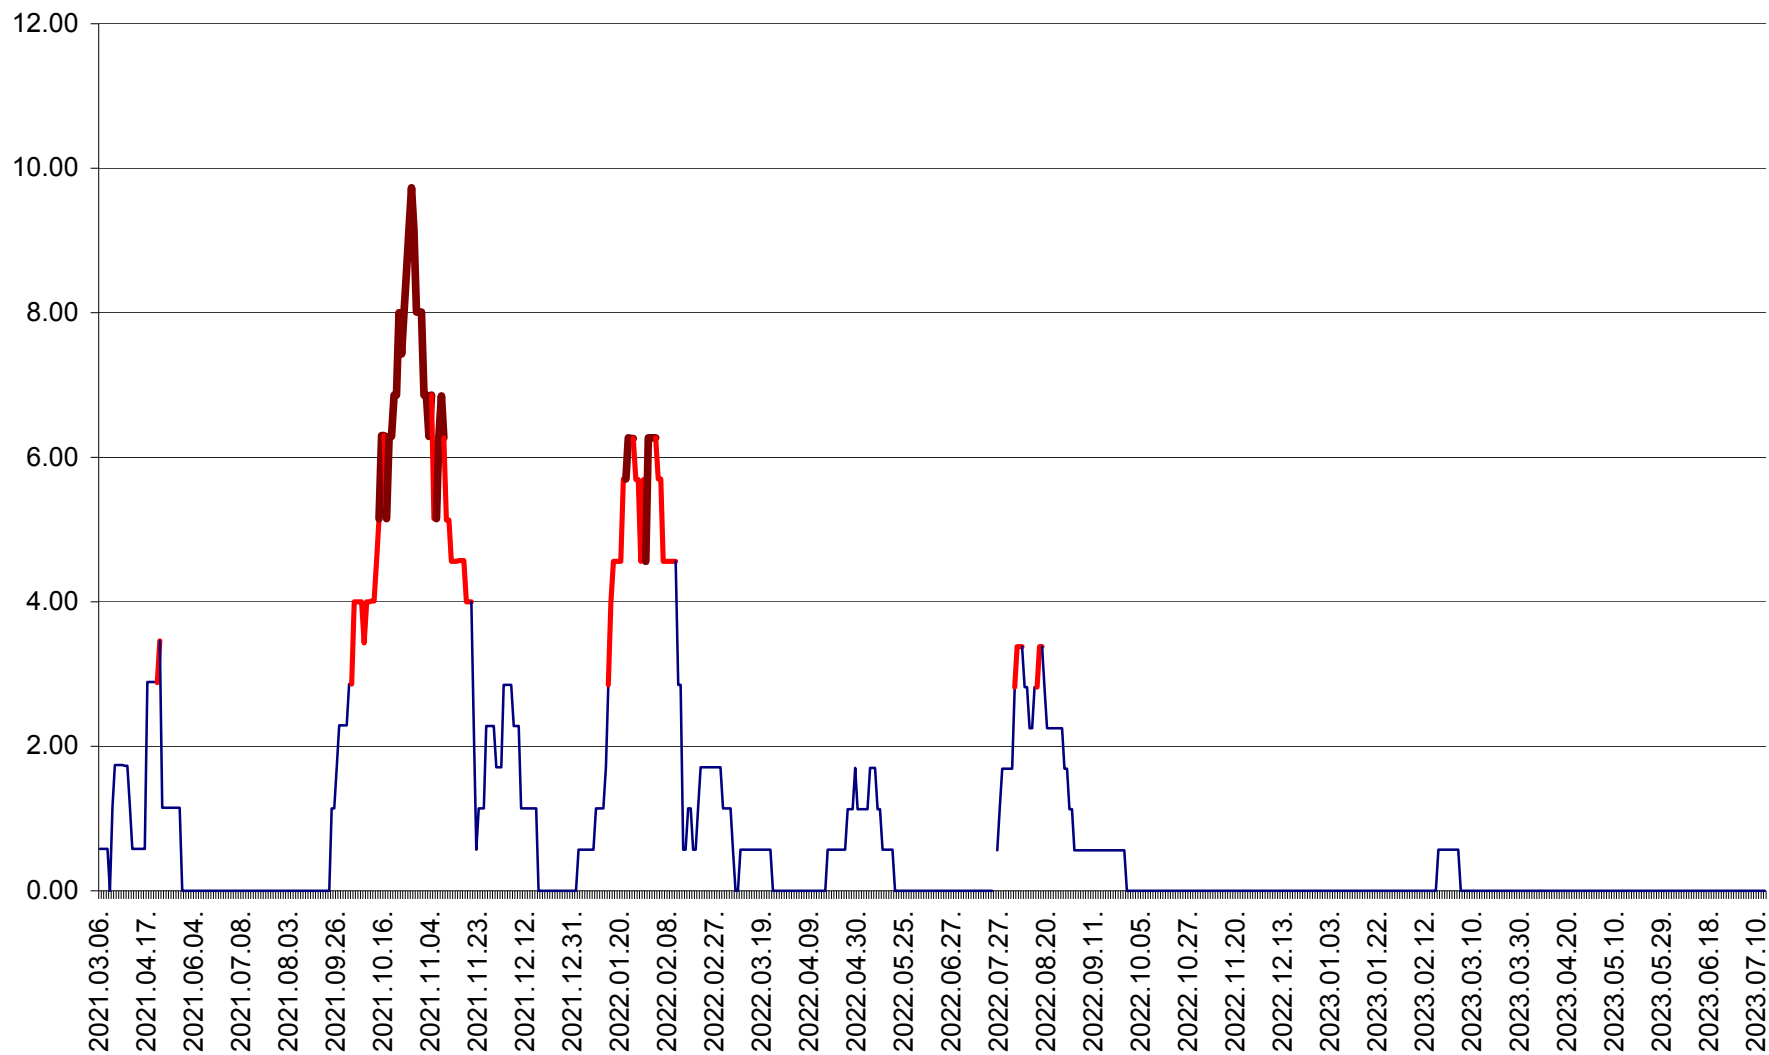

ORAȘ VLĂHIȚA - Evolutia incidentei cumulate pe 14 zile la ‰ de locuitori
2021.03.07. - 2023.07.13.