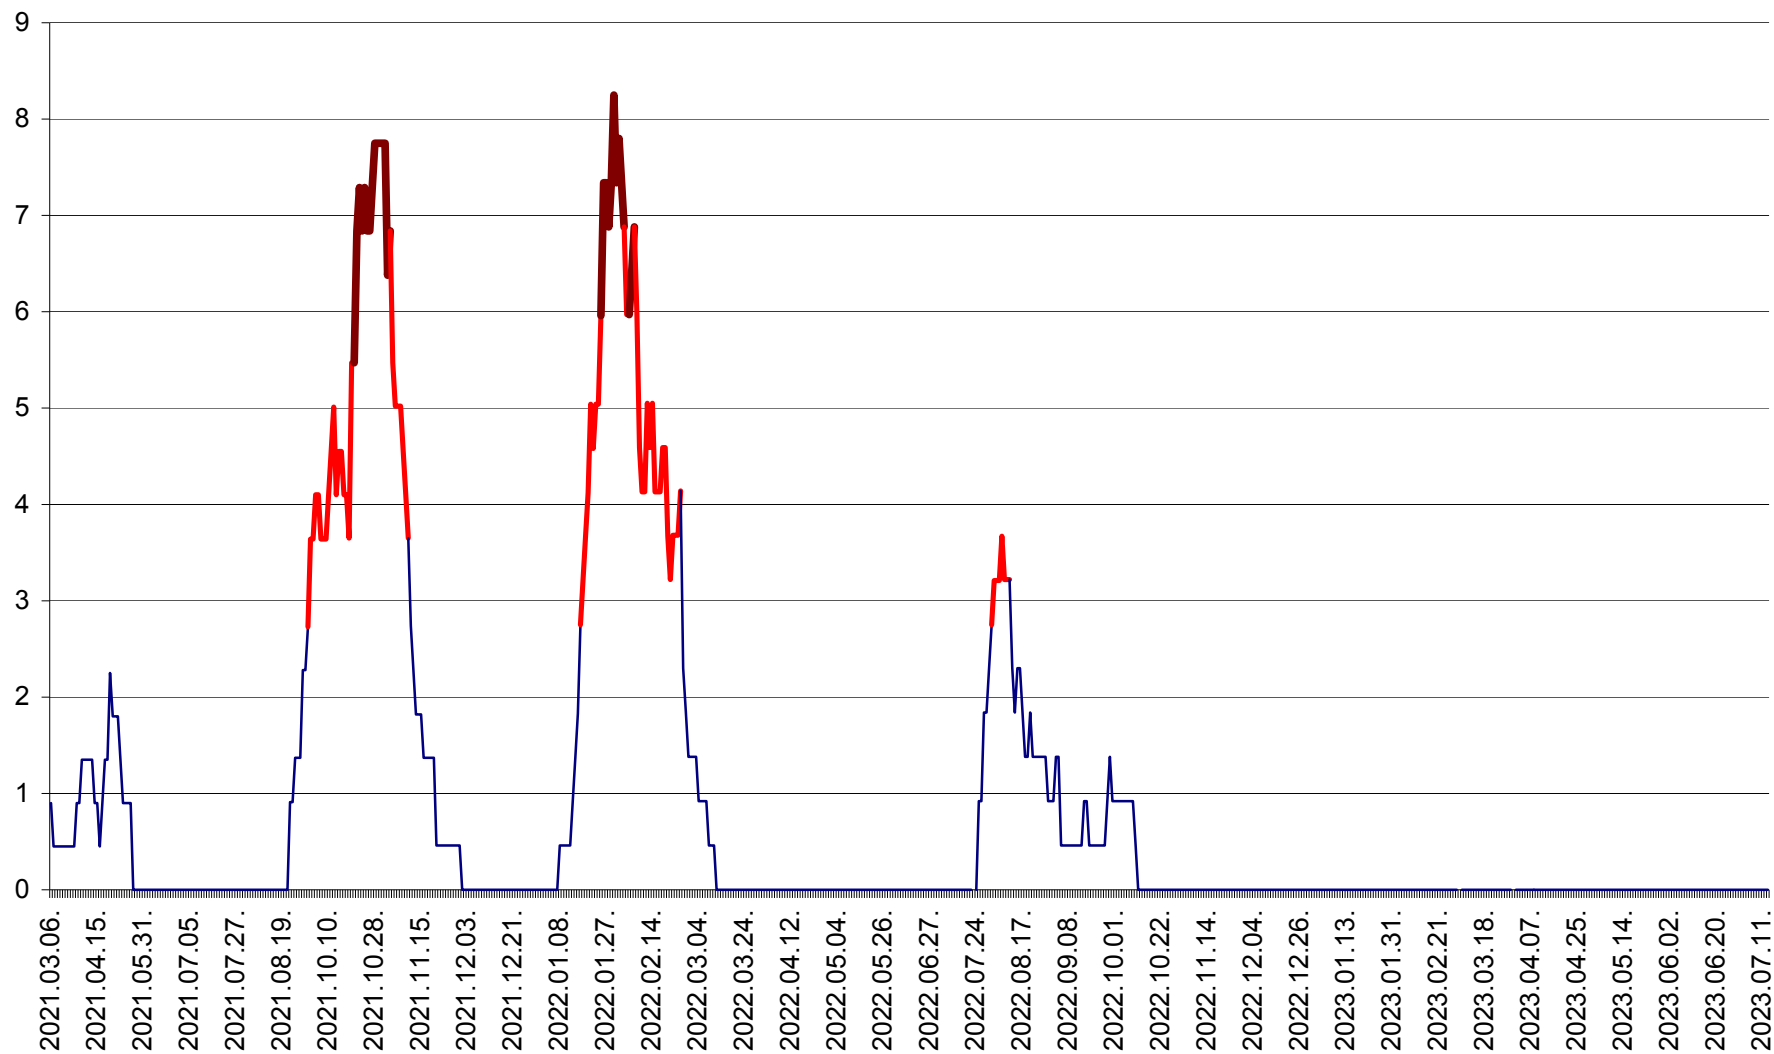

SÂNCRĂIENI - Evolutia incidentei cumulate pe 14 zile la ‰ de locuitori
2021.03.07. - 2023.07.13.

SÂNDOMIC - Evolutia incidentei cumulate pe 14 zile la ‰ de locuitori
2021.03.07. - 2023.07.13.

SÂNMARTIN - Evolutia incidentei cumulate pe 14 zile la ‰ de locuitori
2021.03.07. - 2023.07.13.

SÂNSIMION - Evolutia incidentei cumulate pe 14 zile la ‰ de locuitori
2021.03.07. - 2023.07.13.

SÂNTIMBRU - Evolutia incidentei cumulate pe 14 zile la ‰ de locuitori
2021.03.07. - 2023.07.13.

SĂRMAȘ - Evolutia incidentei cumulate pe 14 zile la ‰ de locuitori
2021.03.07. - 2023.07.13.