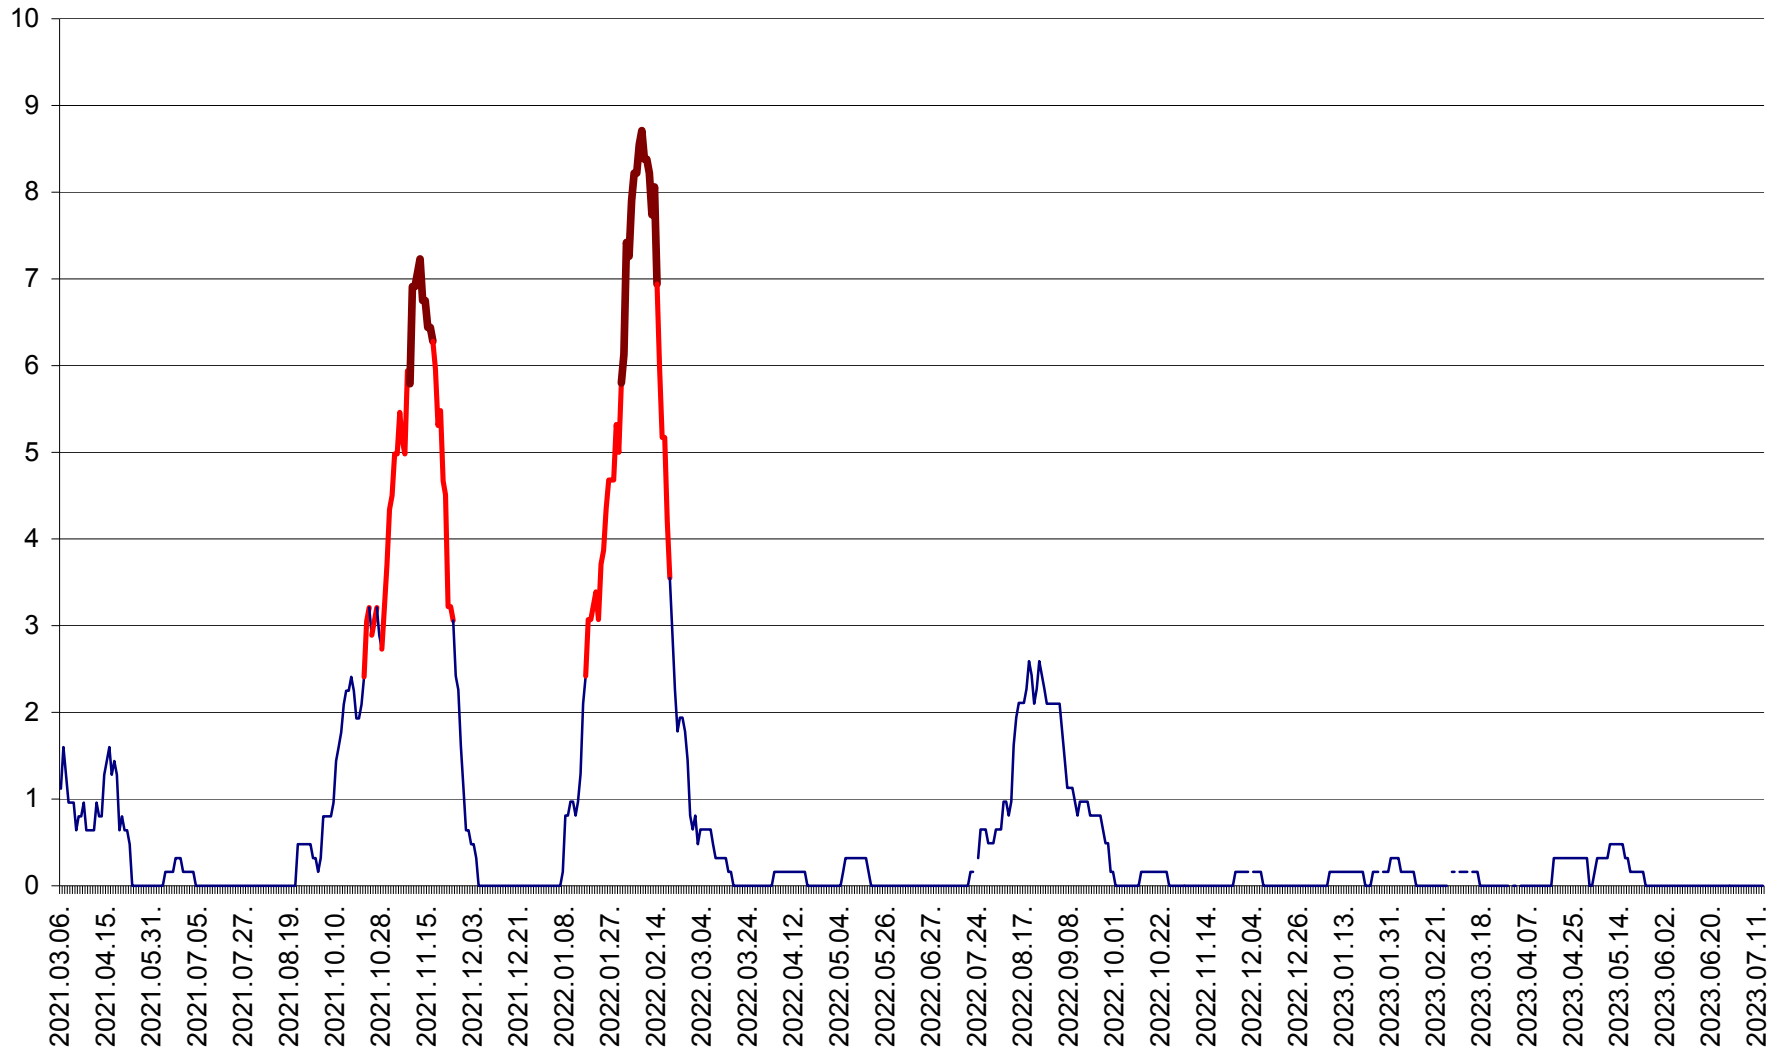

RACU - Evolutia incidentei cumulate pe 14 zile la ‰ de locuitori
2021.03.07. - 2023.07.13.

REMETEA - Evolutia incidentei cumulate pe 14 zile la % de locuitori
2021.03.07. - 2023.07.13.

SĂCEL - Evolutia incidentei cumulate pe 14 zile la ‰ de locuitori
2021.03.07. - 2023.07.13.

SÂNCRĂIENI - Evolutia incidentei cumulate pe 14 zile la ‰ de locuitori
2021.03.07. - 2023.07.13.

SÂNDOMIC - Evolutia incidentei cumulate pe 14 zile la ‰ de locuitori
2021.03.07. - 2023.07.13.

SÂNMARTIN - Evolutia incidentei cumulate pe 14 zile la ‰ de locuitori
2021.03.07. - 2023.07.13.