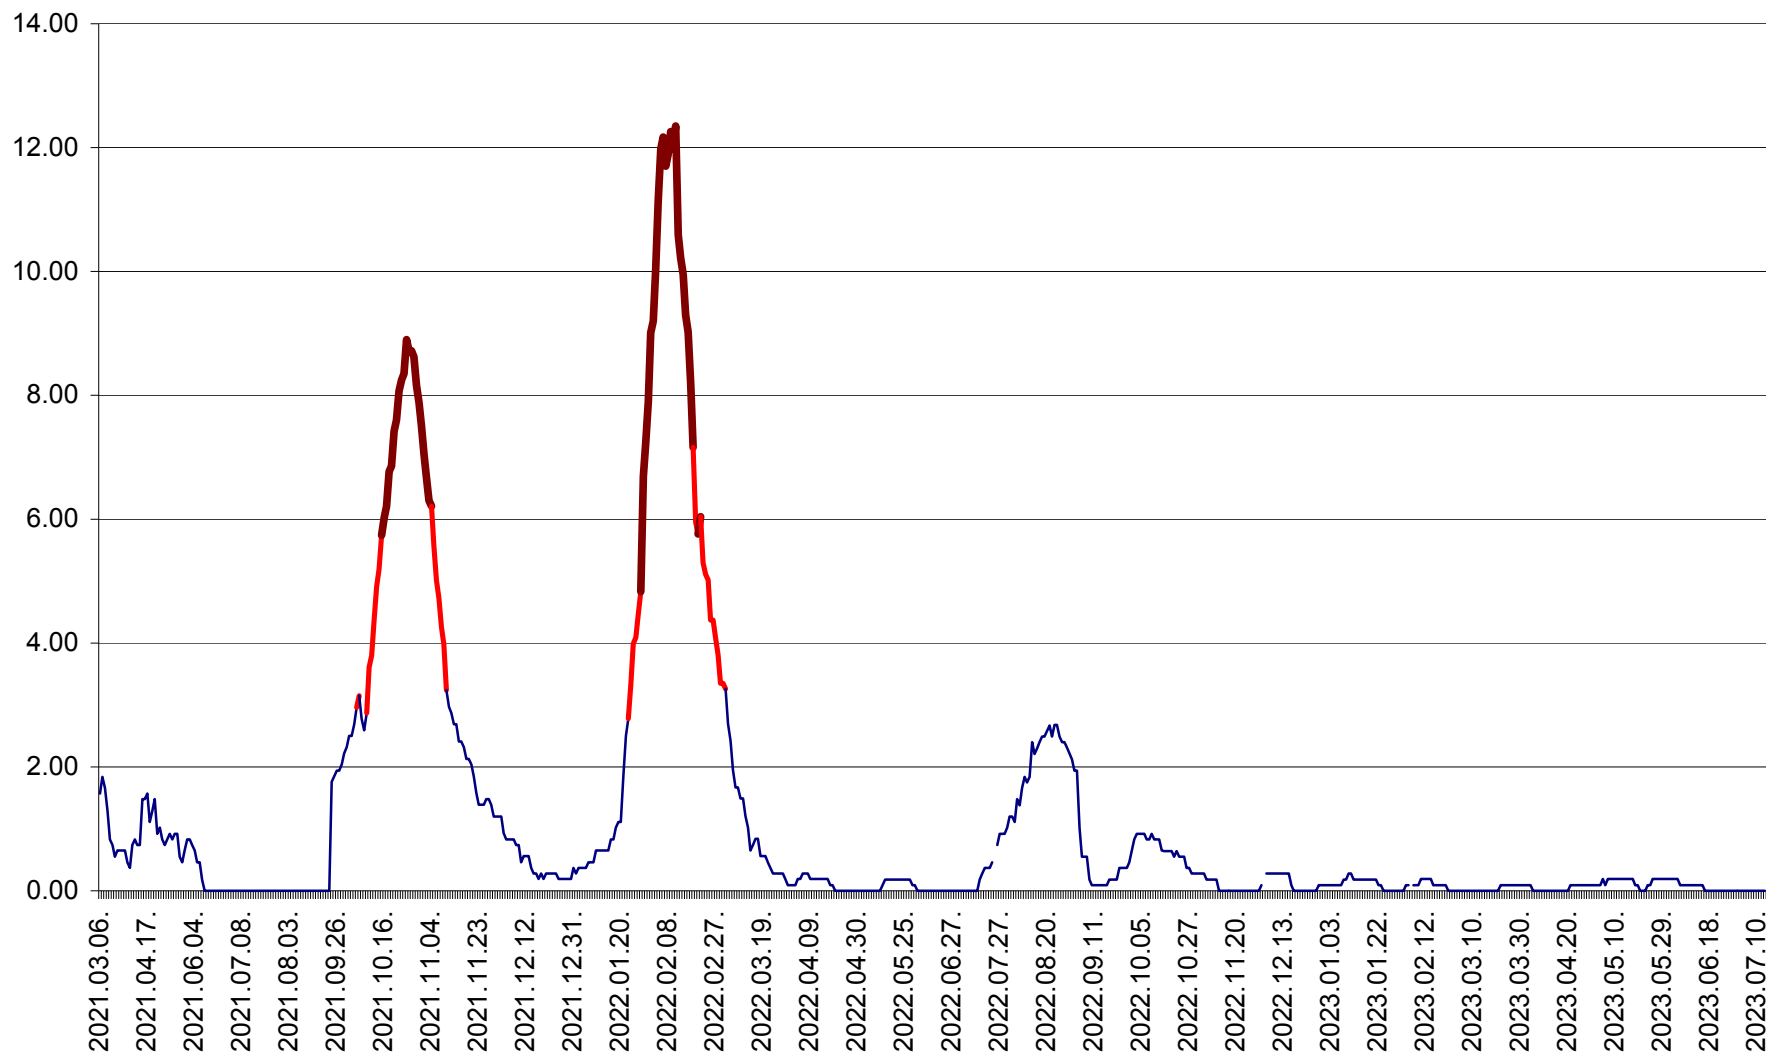

ORAȘ BĂLAN - Evolția incidenței cumulate pe 14 zile la ‰ de locuitori
2021.03.07. - 2023.07.13.

BILBOR - Evolutia incidentei cumulate pe 14 zile la ‰ de locuitori
2021.03.07. - 2023.07.13.

ORAȘ BORSEC - Evolutia incidentei cumulate pe 14 zile la ‰ de locuitori
2021.03.07. - 2023.07.13.

CICEU - Evolutia incidentei cumulate pe 14 zile la ‰ de locuitori
2021.03.07. - 2023.07.13.

CIUCSÂNGEORGIU - Evolutia incidentei cumulate pe 14 zile la ‰ de locuitori
2021.03.07. - 2023.07.13.

CIUMANI - Evolutia incidentei cumulate pe 14 zile la ‰ de locuitori
2021.03.07. - 2023.07.13.

CORBU - Evolutia incidentei cumulate pe 14 zile la ‰ de locuitori
2021.03.07. - 2023.07.13.

CORUND - Evolutia incidentei cumulate pe 14 zile la ‰ de locuitori
2021.03.07. - 2023.07.13.

COZMENI - Evolutia incidentei cumulate pe 14 zile la ‰ de locuitori
2021.03.07. - 2023.07.13.

ORAȘ CRISTURU SECUIESC - Evolutia incidentei cumulate pe 14 zile la ‰ de locuitori
2021.03.07. - 2023.07.13.

DĂNEȘTI - Evolutia incidentei cumulate pe 14 zile la ‰ de locuitori
2021.03.07. - 2023.07.13.