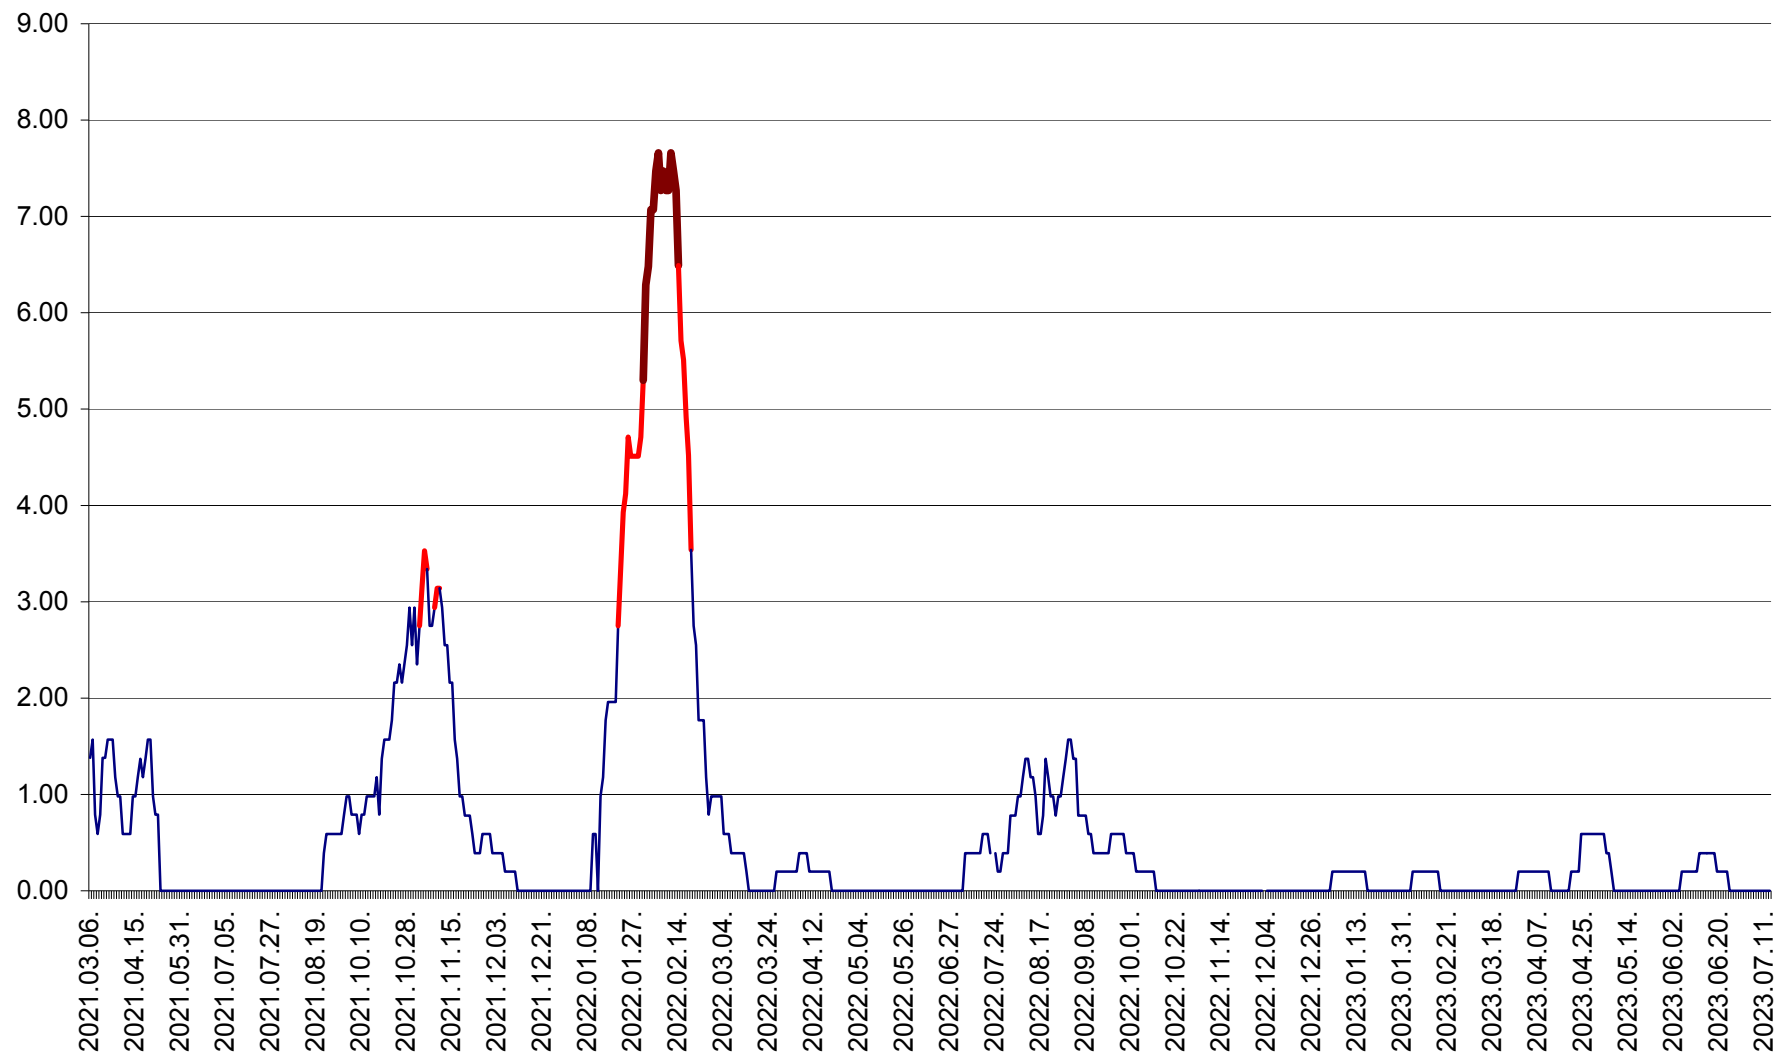

ORAȘ BĂLAN - Evolția incidenței cumulate pe 14 zile la ‰ de locuitori
2021.03.07. - 2023.07.13.

BILBOR - Evolutia incidentei cumulate pe 14 zile la ‰ de locuitori
2021.03.07. - 2023.07.13.

ORAȘ BORSEC - Evolutia incidentei cumulate pe 14 zile la ‰ de locuitori
2021.03.07. - 2023.07.13.

BRĂDEȘTI - Evoluția incidenței cumulate pe 14 zile la ‰ de locuitori
2021.03.07. - 2023.07.13.

CĂPÂLNIȚA - Evolutia incidentei cumulate pe 14 zile la ‰ de locuitori
2021.03.07. - 2023.07.13.

CÂRȚA - Evolutia incidentei cumulate pe 14 zile la ‰ de locuitori
2021.03.07. - 2023.07.13.

CICEU - Evolutia incidentei cumulate pe 14 zile la ‰ de locuitori
2021.03.07. - 2023.07.13.

CIUCSÂNGEORGIU - Evolutia incidentei cumulate pe 14 zile la ‰ de locuitori
2021.03.07. - 2023.07.13.

CIUMANI - Evolutia incidentei cumulate pe 14 zile la ‰ de locuitori
2021.03.07. - 2023.07.13.

CORBU - Evolutia incidentei cumulate pe 14 zile la ‰ de locuitori
2021.03.07. - 2023.07.13.

CORUND - Evolutia incidentei cumulate pe 14 zile la ‰ de locuitori
2021.03.07. - 2023.07.13.

COZMENI - Evolutia incidentei cumulate pe 14 zile la ‰ de locuitori
2021.03.07. - 2023.07.13.