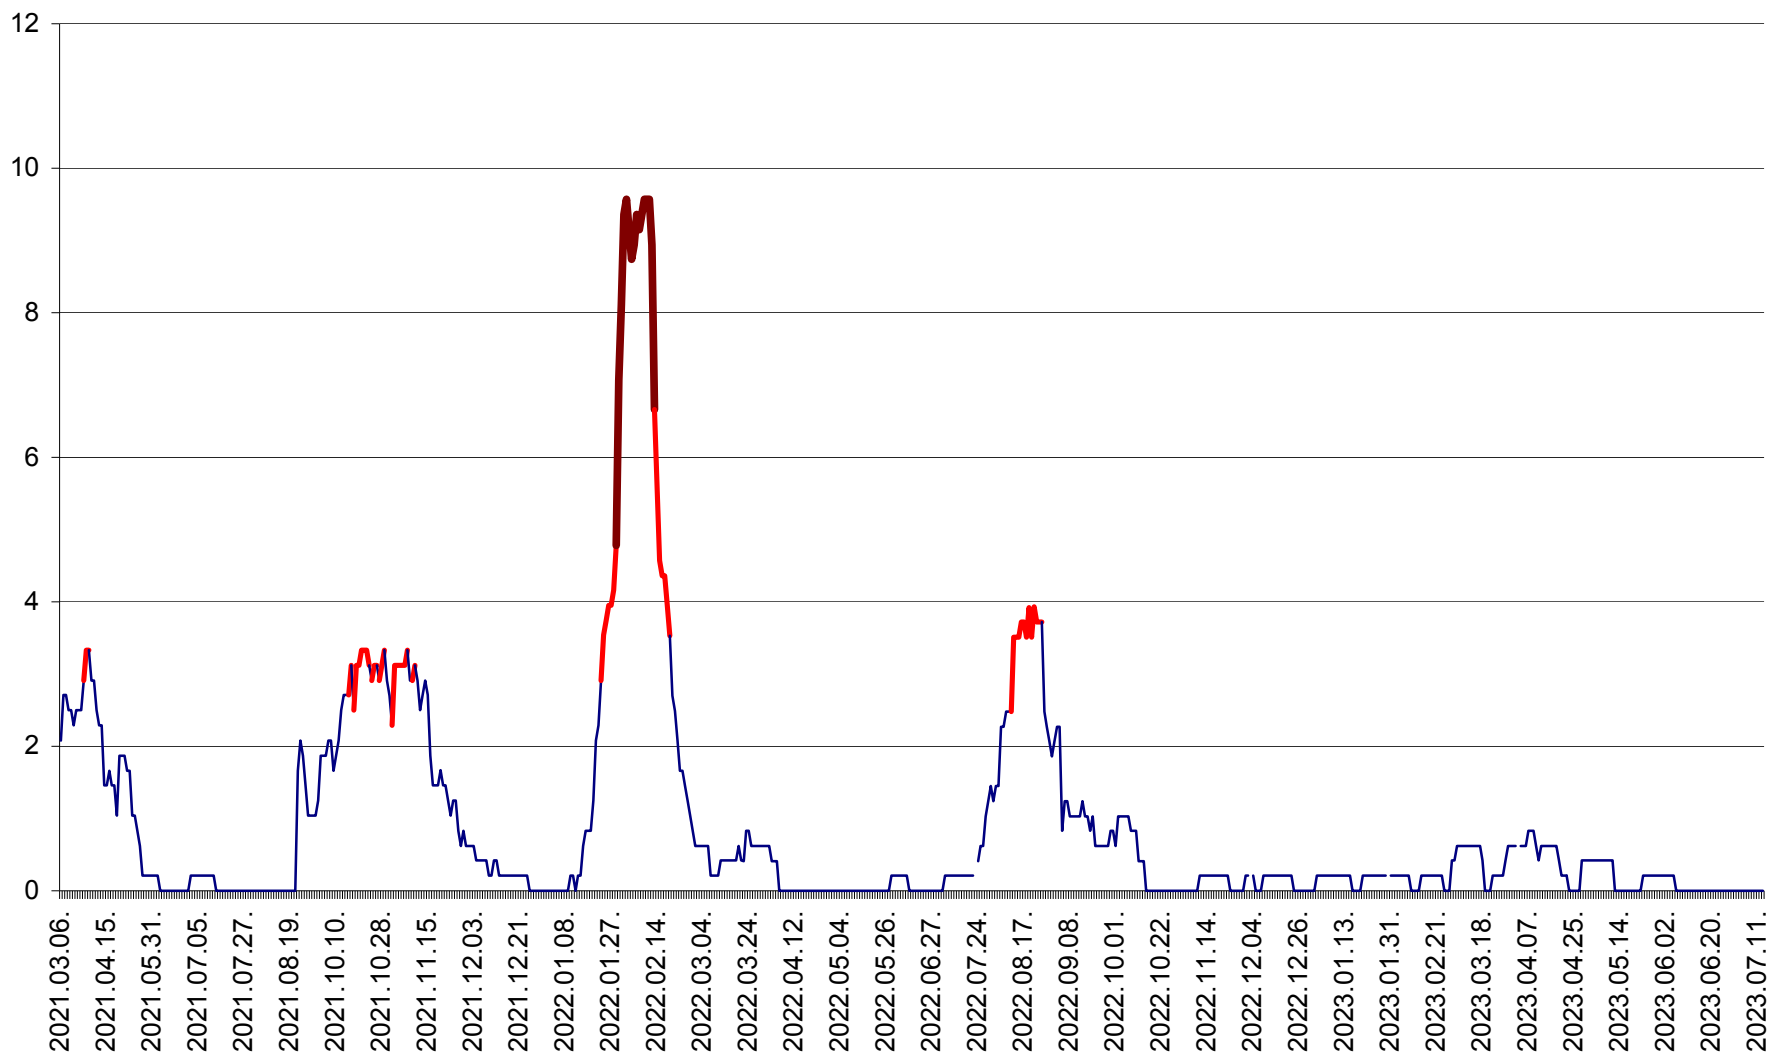

MUNICIPIUL GHEORGHENI - Evolutia incidentei cumulate pe 14 zile la % de locuitori
2021.03.07. - 2023.07.13.

JOSENI - Evolutia incidentei cumulate pe 14 zile la ‰ de locuitori
2021.03.07. - 2023.07.13.

LĂZAREA - Evolutia incidentei cumulate pe 14 zile la % de locuitori
2021.03.07. - 2023.07.13.

LELICENI - Evolutia incidentei cumulate pe 14 zile la ‰ de locuitori
2021.03.07. - 2023.07.13.

LUETA - Evolutia incidentei cumulate pe 14 zile la ‰ de locuitori
2021.03.07. - 2023.07.13.

LUNCA DE JOS - Evolutia incidentei cumulate pe 14 zile la ‰ de locuitori
2021.03.07. - 2023.07.13.

LUNCA DE SUS - Evolutia incidentei cumulate pe 14 zile la ‰ de locuitori
2021.03.07. - 2023.07.13.

LUPENI - Evolutia incidentei cumulate pe 14 zile la ‰ de locuitori
2021.03.07. - 2023.07.13.

MĂDĂRAȘ - Evolutia incidentei cumulate pe 14 zile la ‰ de locuitori
2021.03.07. - 2023.07.13.