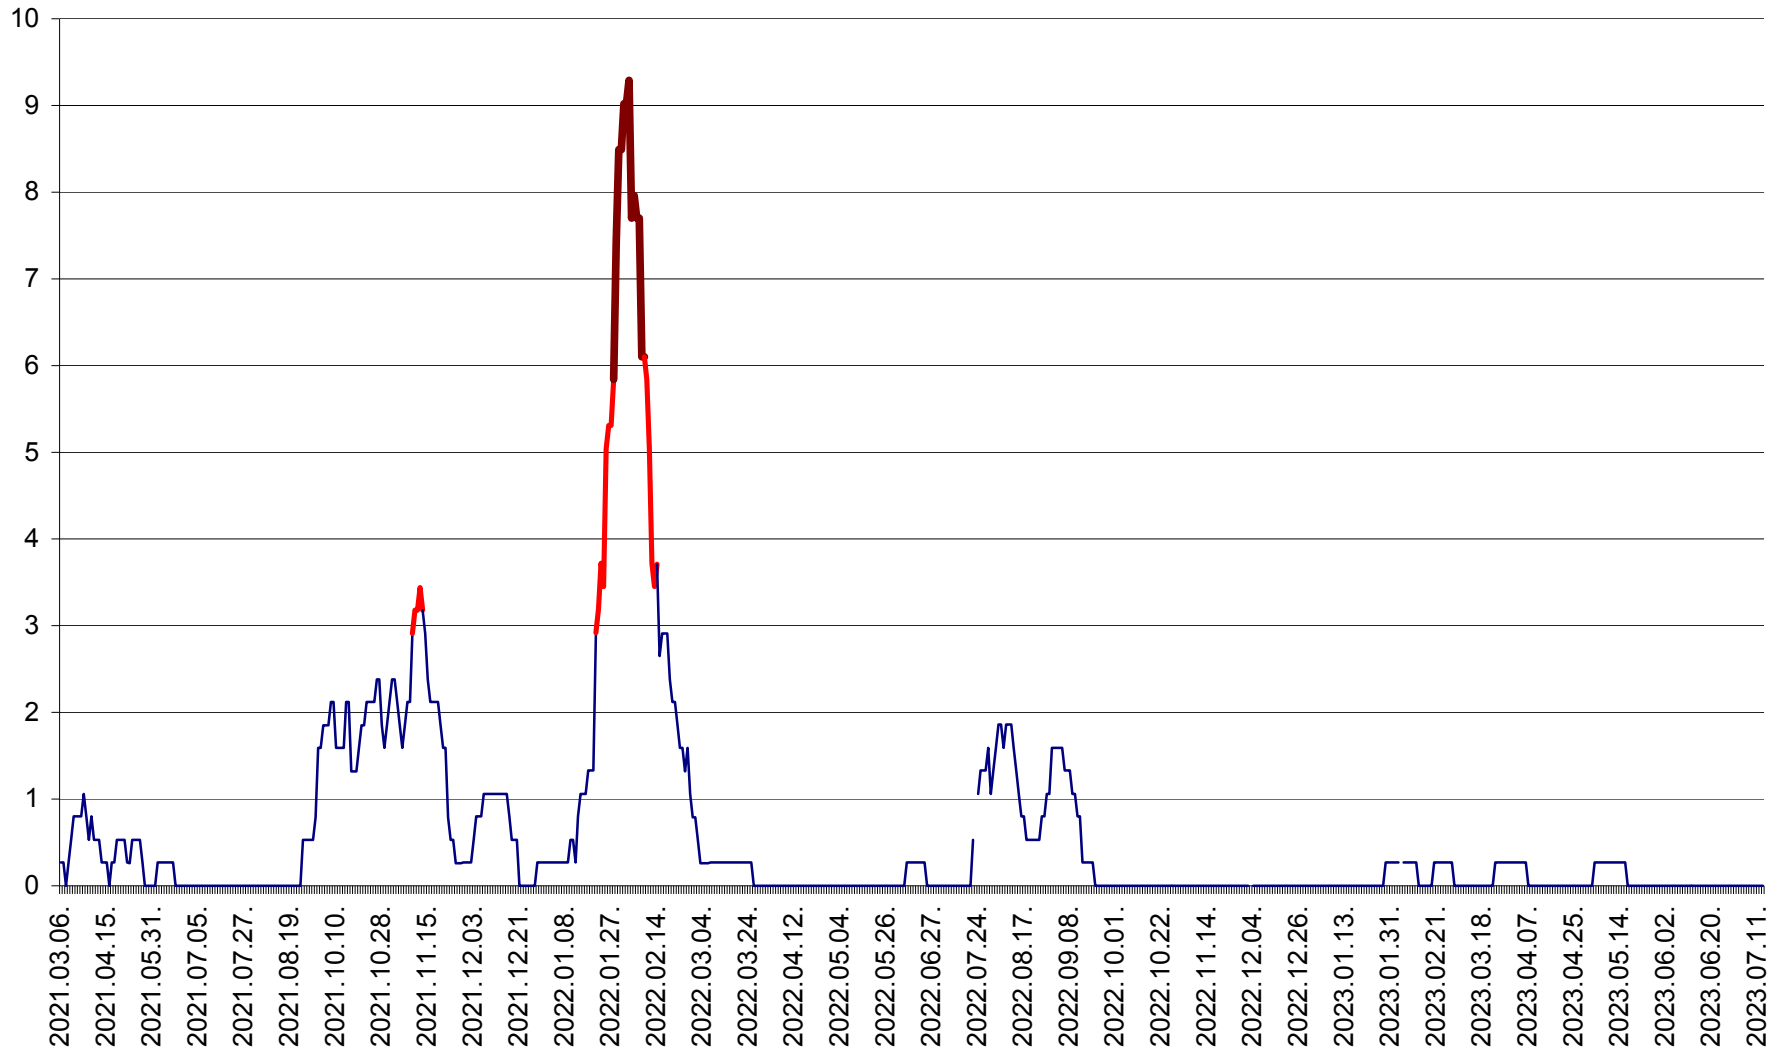

ORAȘ CRISTURU SECUIESC - Evolutia incidentei cumulate pe 14 zile la ‰ de locuitori
2021.03.07. - 2023.07.13.

DĂNEȘTI - Evolutia incidentei cumulate pe 14 zile la ‰ de locuitori
2021.03.07. - 2023.07.13.

DÂRJIU - Evolutia incidentei cumulate pe 14 zile la ‰ de locuitori
2021.03.07. - 2023.07.13.

DEALU - Evolutia incidentei cumulate pe 14 zile la ‰ de locuitori
2021.03.07. - 2023.07.13.

DITRĂU - Evolutia incidentei cumulate pe 14 zile la ‰ de locuitori
2021.03.07. - 2023.07.13.

FELICENI - Evolutia incidentei cumulate pe 14 zile la ‰ de locuitori
2021.03.07. - 2023.07.13.

FRUMOASA - Evolutia incidentei cumulate pe 14 zile la ‰ de locuitori
2021.03.07. - 2023.07.13.

GĂLĂUȚAȘ - Evoluția incidenței cumulate pe 14 zile la ‰ de locuitori
2021.03.07. - 2023.07.13.