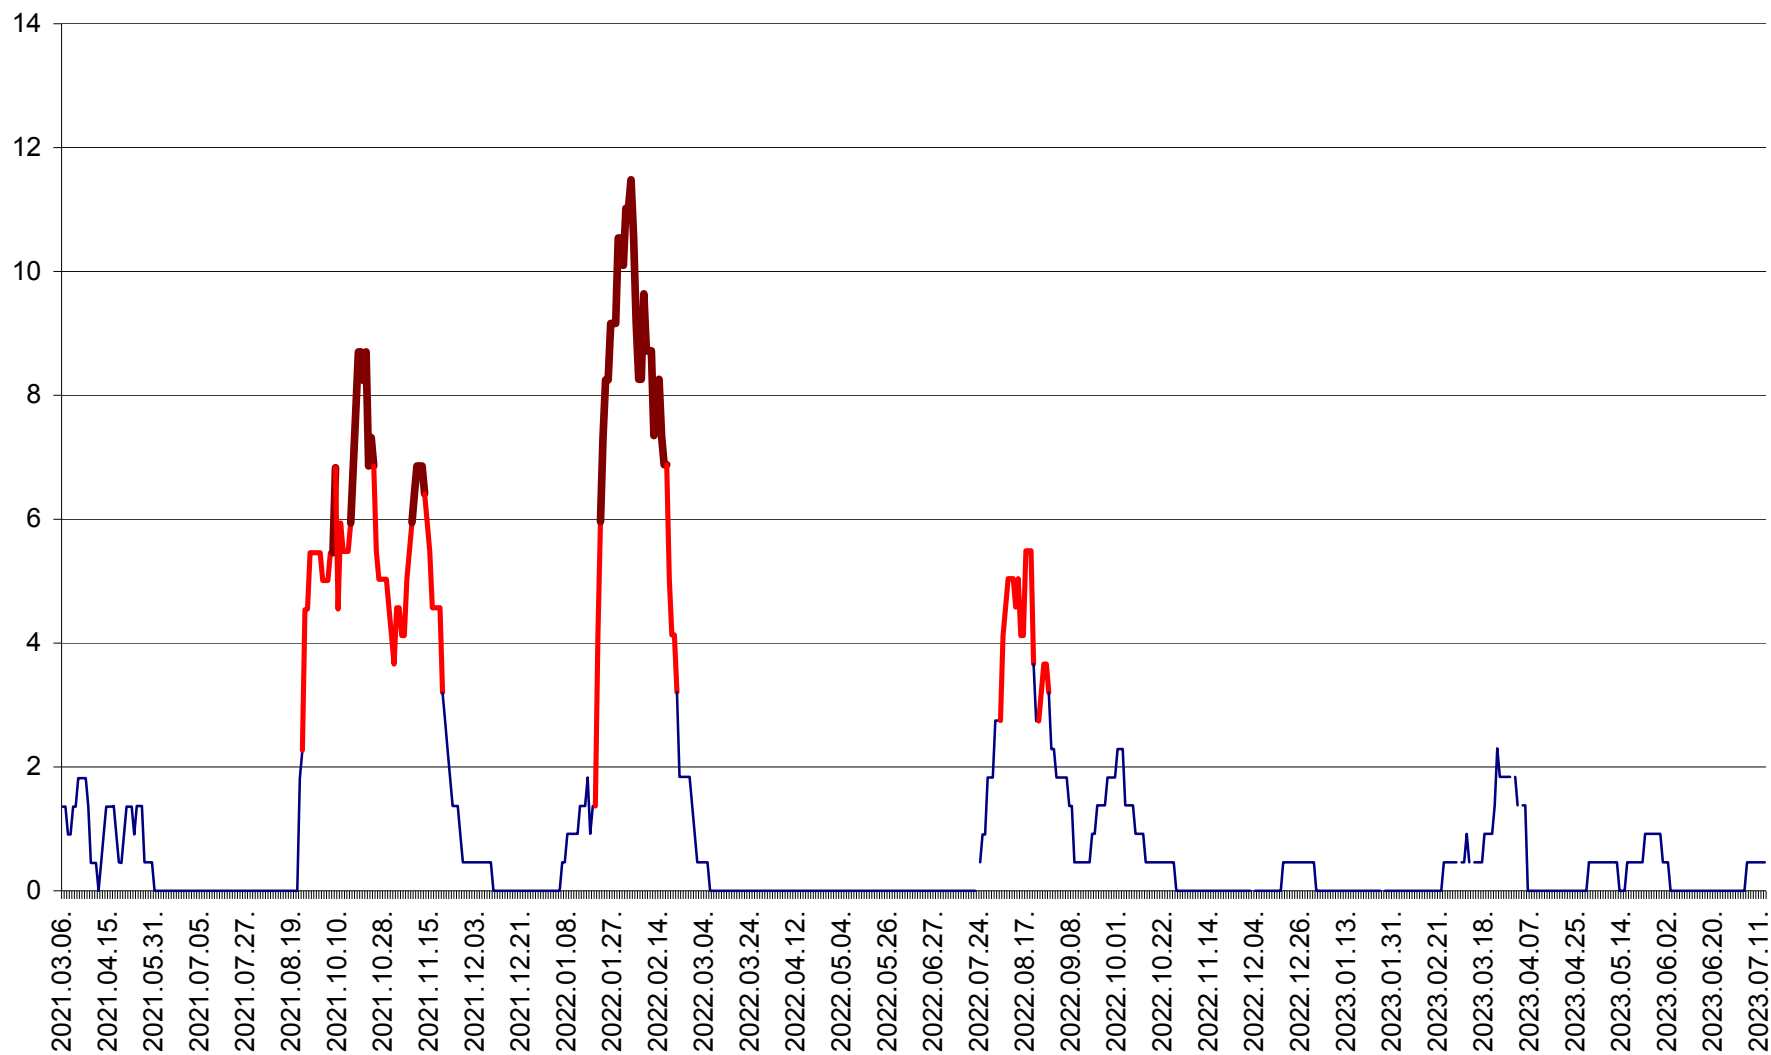

MUNICIPIUL GHEORGHENI - Evolutia incidentei cumulate pe 14 zile la % de locuitori
2021.03.07. - 2023.07.13.

JOSENI - Evolutia incidentei cumulate pe 14 zile la ‰ de locuitori
2021.03.07. - 2023.07.13.

LĂZAREA - Evolutia incidentei cumulate pe 14 zile la % de locuitori
2021.03.07. - 2023.07.13.

LELICENI - Evolutia incidentei cumulate pe 14 zile la ‰ de locuitori
2021.03.07. - 2023.07.13.

LUETA - Evolutia incidentei cumulate pe 14 zile la ‰ de locuitori
2021.03.07. - 2023.07.13.

LUNCA DE JOS - Evolutia incidentei cumulate pe 14 zile la ‰ de locuitori
2021.03.07. - 2023.07.13.

LUNCA DE SUS - Evolutia incidentei cumulate pe 14 zile la ‰ de locuitori
2021.03.07. - 2023.07.13.

LUPENI - Evolutia incidentei cumulate pe 14 zile la ‰ de locuitori
2021.03.07. - 2023.07.13.

MĂDĂRAȘ - Evolutia incidentei cumulate pe 14 zile la ‰ de locuitori
2021.03.07. - 2023.07.13.