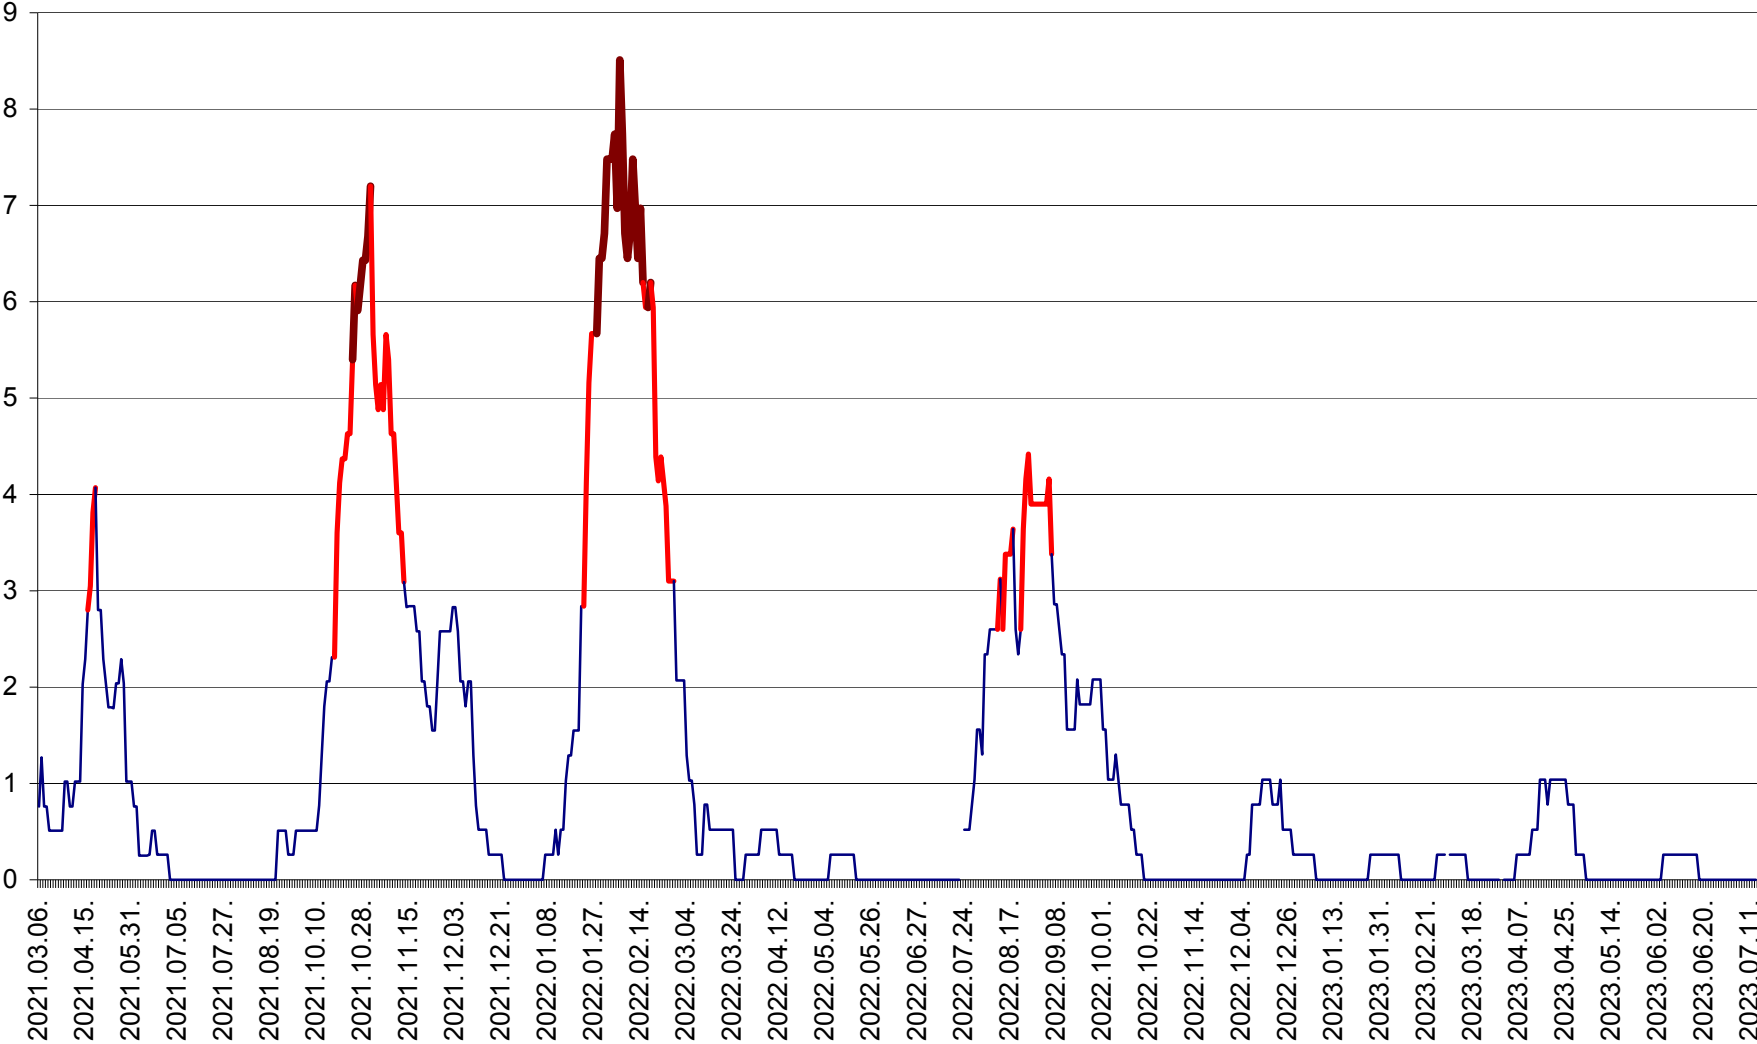

SATU MARE - Evolutia incidentei cumulate pe 14 zile la ‰ de locuitori
2021.03.07. - 2023.07.13.

SECUIENI - Evolutia incidentei cumulate pe 14 zile la % de locuitori
2021.03.07. - 2023.07.13.

SICULENI - Evolutia incidentei cumulate pe 14 zile la ‰ de locuitori
2021.03.07. - 2023.07.13.

ȘIMONEȘTI - Evolutia incidentei cumulate pe 14 zile la ‰ de locuitori
2021.03.07. - 2023.07.13.

SUBCETATE - Evolutia incidentei cumulate pe 14 zile la ‰ de locuitori
2021.03.07. - 2023.07.13.

SUSENI - Evolutia incidentei cumulate pe 14 zile la ‰ de locuitori
2021.03.07. - 2023.07.13.