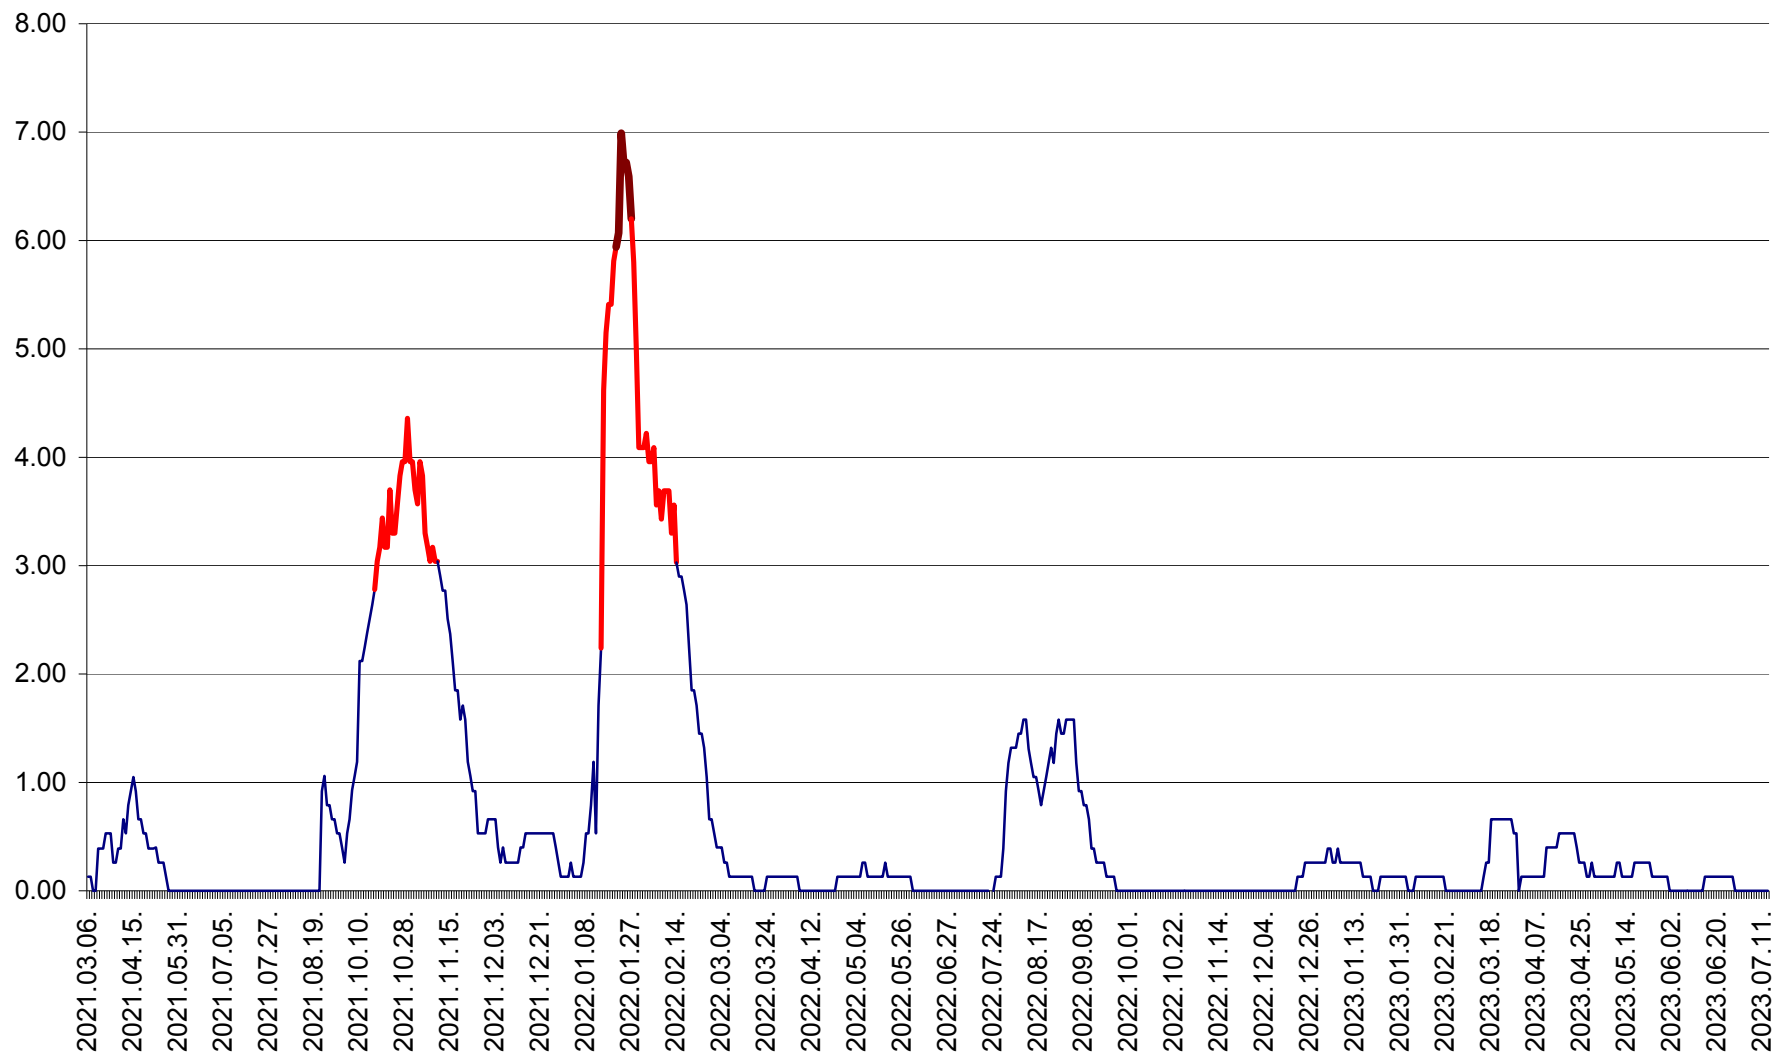

VOȘLĂBENI - Evolutia incidentei cumulate pe 14 zile la ‰ de locuitori
2021.03.07. - 2023.07.13.