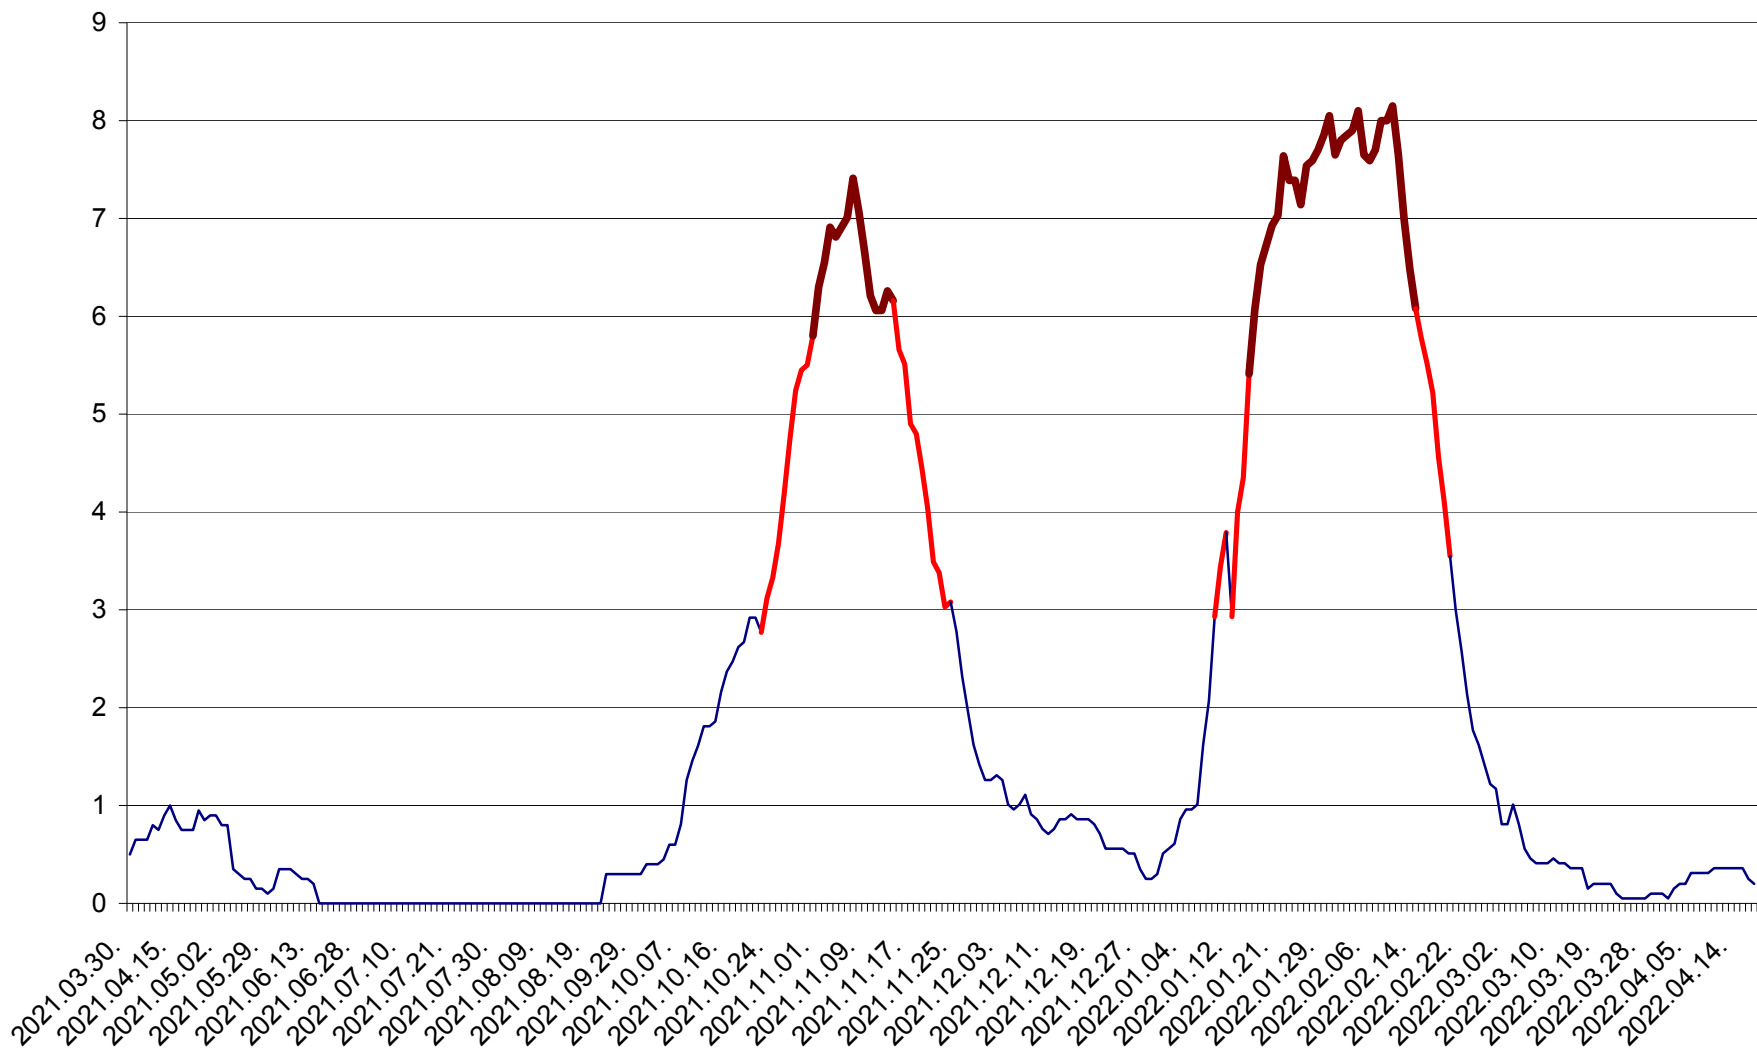

DĂNEȘTI - Evolutia incidentei cumulate pe 14 zile la ‰ de locuitori
2021.04.01. - 2022.04.17.

DÂRJIU - Evolutia incidentei cumulate pe 14 zile la ‰ de locuitori
2021.04.01. - 2022.04.17.

DEALU - Evolutia incidentei cumulate pe 14 zile la ‰ de locuitori
2021.04.01. - 2022.04.17.

DITRĂU - Evolutia incidentei cumulate pe 14 zile la ‰ de locuitori
2021.04.01. - 2022.04.17.

FELICENI - Evolutia incidentei cumulate pe 14 zile la ‰ de locuitori
2021.04.01. - 2022.04.17.

FRUMOASA - Evolutia incidentei cumulate pe 14 zile la ‰ de locuitori
2021.04.01. - 2022.04.17.

GĂLĂUȚAȘ - Evolutia incidentei cumulate pe 14 zile la ‰ de locuitori
2021.04.01. - 2022.04.17.

MUNICIPIUL GHEORGHENI - Evolutia incidentei cumulate pe 14 zile la % de locuitori
2021.04.01. - 2022.04.17.

JOSENI - Evolutia incidentei cumulate pe 14 zile la ‰ de locuitori
2021.04.01. - 2022.04.17.

LĂZAREA - Evolutia incidentei cumulate pe 14 zile la % de locuitori
2021.04.01. - 2022.04.17.

LELICENI - Evolutia incidentei cumulate pe 14 zile la ‰ de locuitori
2021.04.01. - 2022.04.17.