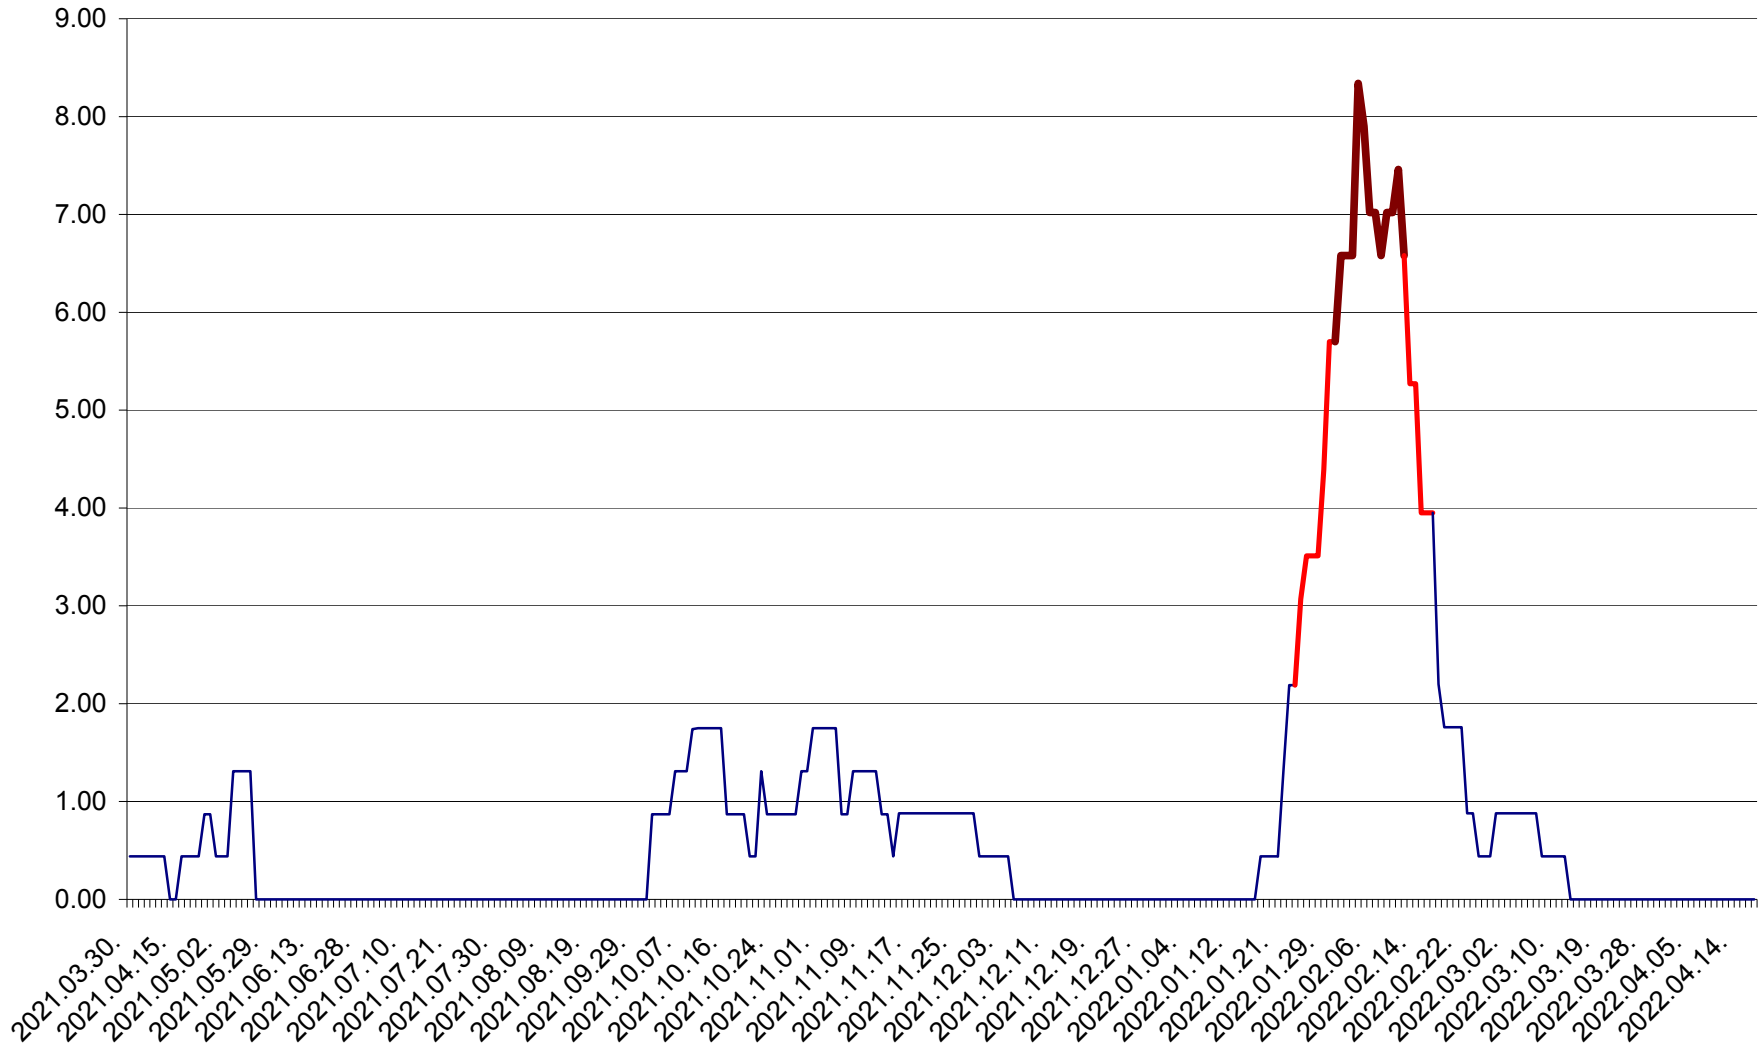

BILBOR - Evolutia incidentei cumulate pe 14 zile la ‰ de locuitori
2021.04.01. - 2022.04.17.

ORAȘ BORSEC - Evolutia incidentei cumulate pe 14 zile la ‰ de locuitori
2021.04.01. - 2022.04.17.

BRĂDEȘTI - Evoluția incidenței cumulate pe 14 zile la ‰ de locuitori
2021.04.01. - 2022.04.17.

CĂPÂLNIȚA - Evoluția incidenței cumulate pe 14 zile la ‰ de locuitori
2021.04.01. - 2022.04.17.

CÂRȚA - Evolutia incidentei cumulate pe 14 zile la ‰ de locuitori
2021.04.01. - 2022.04.17.

CICEU - Evolutia incidentei cumulate pe 14 zile la ‰ de locuitori
2021.04.01. - 2022.04.17.

CIUCSÂNGEORGIU - Evolutia incidentei cumulate pe 14 zile la ‰ de locuitori
2021.04.01. - 2022.04.17.

CIUMANI - Evolutia incidentei cumulate pe 14 zile la ‰ de locuitori
2021.04.01. - 2022.04.17.

CORBU - Evolutia incidentei cumulate pe 14 zile la ‰ de locuitori
2021.04.01. - 2022.04.17.

CORUND - Evolutia incidentei cumulate pe 14 zile la ‰ de locuitori
2021.04.01. - 2022.04.17.

COZMENI - Evolutia incidentei cumulate pe 14 zile la ‰ de locuitori
2021.04.01. - 2022.04.17.

ORAȘ CRISTURU SECUIESC - Evolutia incidentei cumulate pe 14 zile la ‰ de locuitori
2021.04.01. - 2022.04.17.