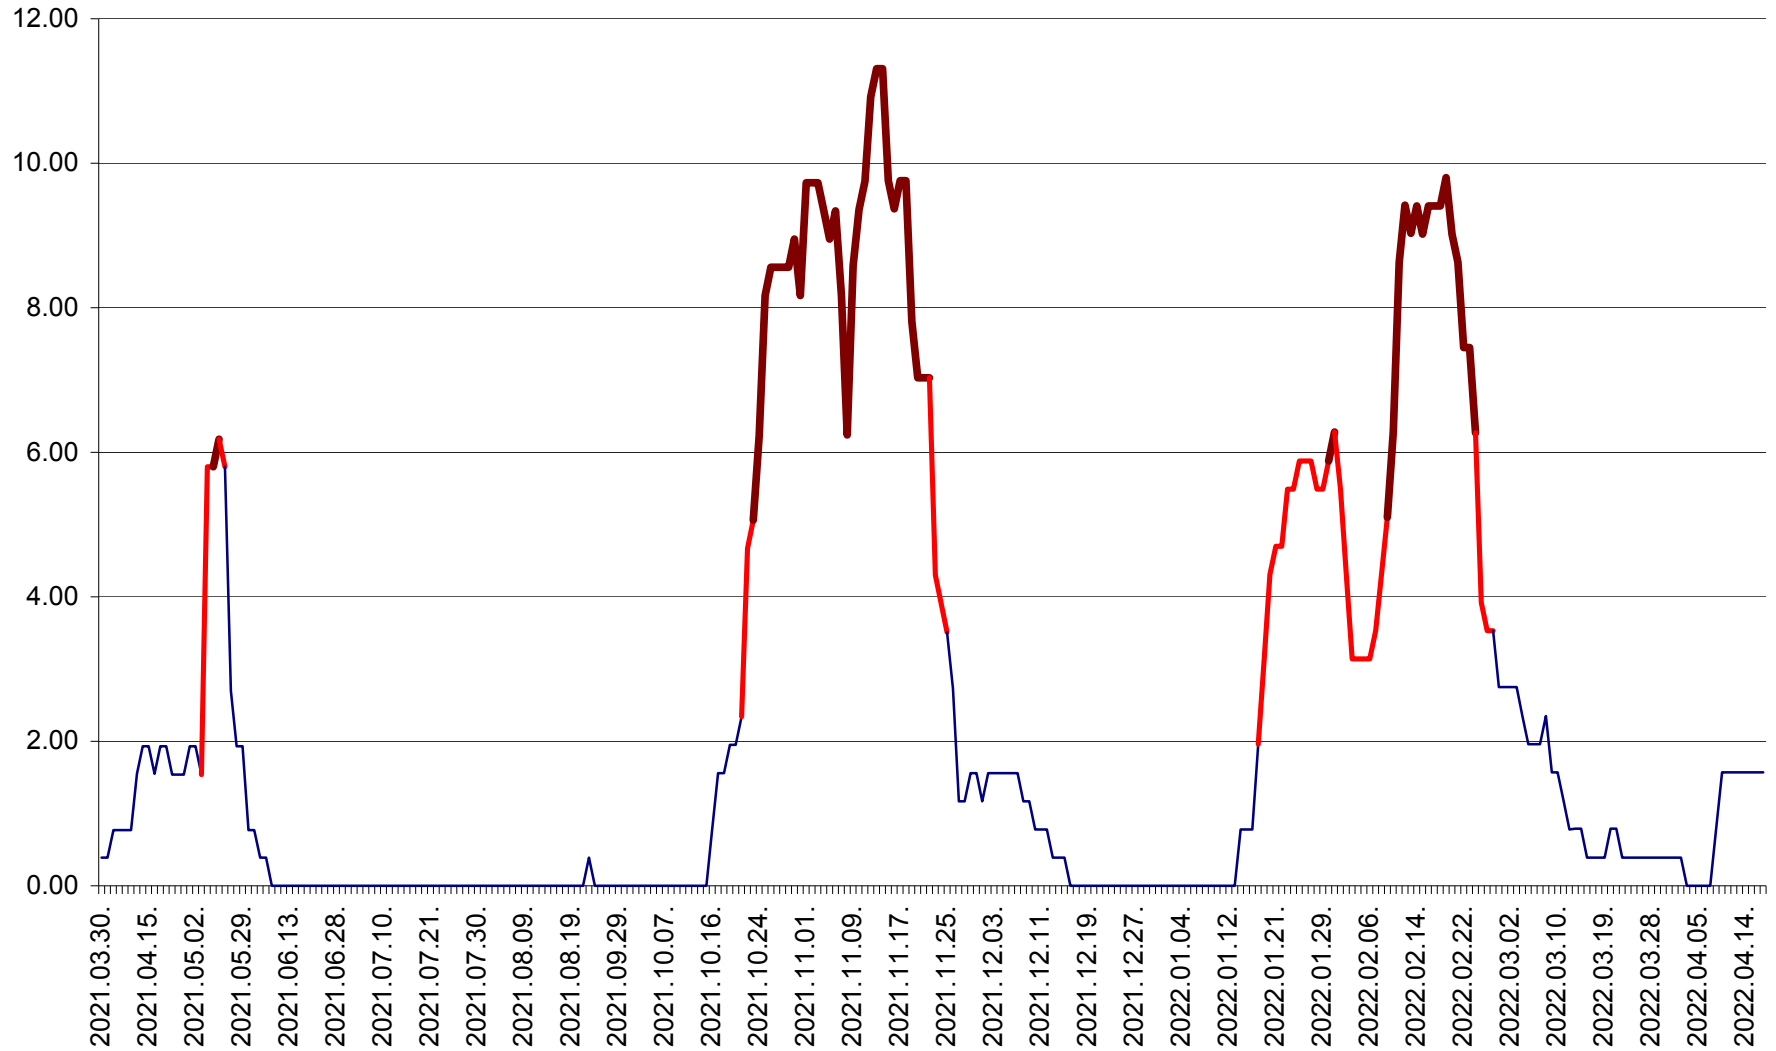

AVRĂMEȘTI - Evolutia incidentei cumulate pe 14 zile la ‰ de locuitori
2021.04.01. - 2022.04.17.

ORAȘ BĂILE TUȘNAD - Evoluția incidenței cumulate pe 14 zile la ‰ de locuitori
2021.04.01. - 2022.04.17.

ORAȘ BĂLAN - Evolutia incidentei cumulate pe 14 zile la ‰ de locuitori
2021.04.01. - 2022.04.17.

BILBOR - Evolutia incidentei cumulate pe 14 zile la ‰ de locuitori
2021.04.01. - 2022.04.17.

ORAȘ BORSEC - Evolutia incidentei cumulate pe 14 zile la ‰ de locuitori
2021.04.01. - 2022.04.17.

BRĂDEȘTI - Evoluția incidenței cumulate pe 14 zile la ‰ de locuitori
2021.04.01. - 2022.04.17.

CĂPÂLNIȚA - Evoluția incidenței cumulate pe 14 zile la ‰ de locuitori
2021.04.01. - 2022.04.17.

CÂRȚA - Evolutia incidentei cumulate pe 14 zile la ‰ de locuitori
2021.04.01. - 2022.04.17.

CICEU - Evolutia incidentei cumulate pe 14 zile la ‰ de locuitori
2021.04.01. - 2022.04.17.