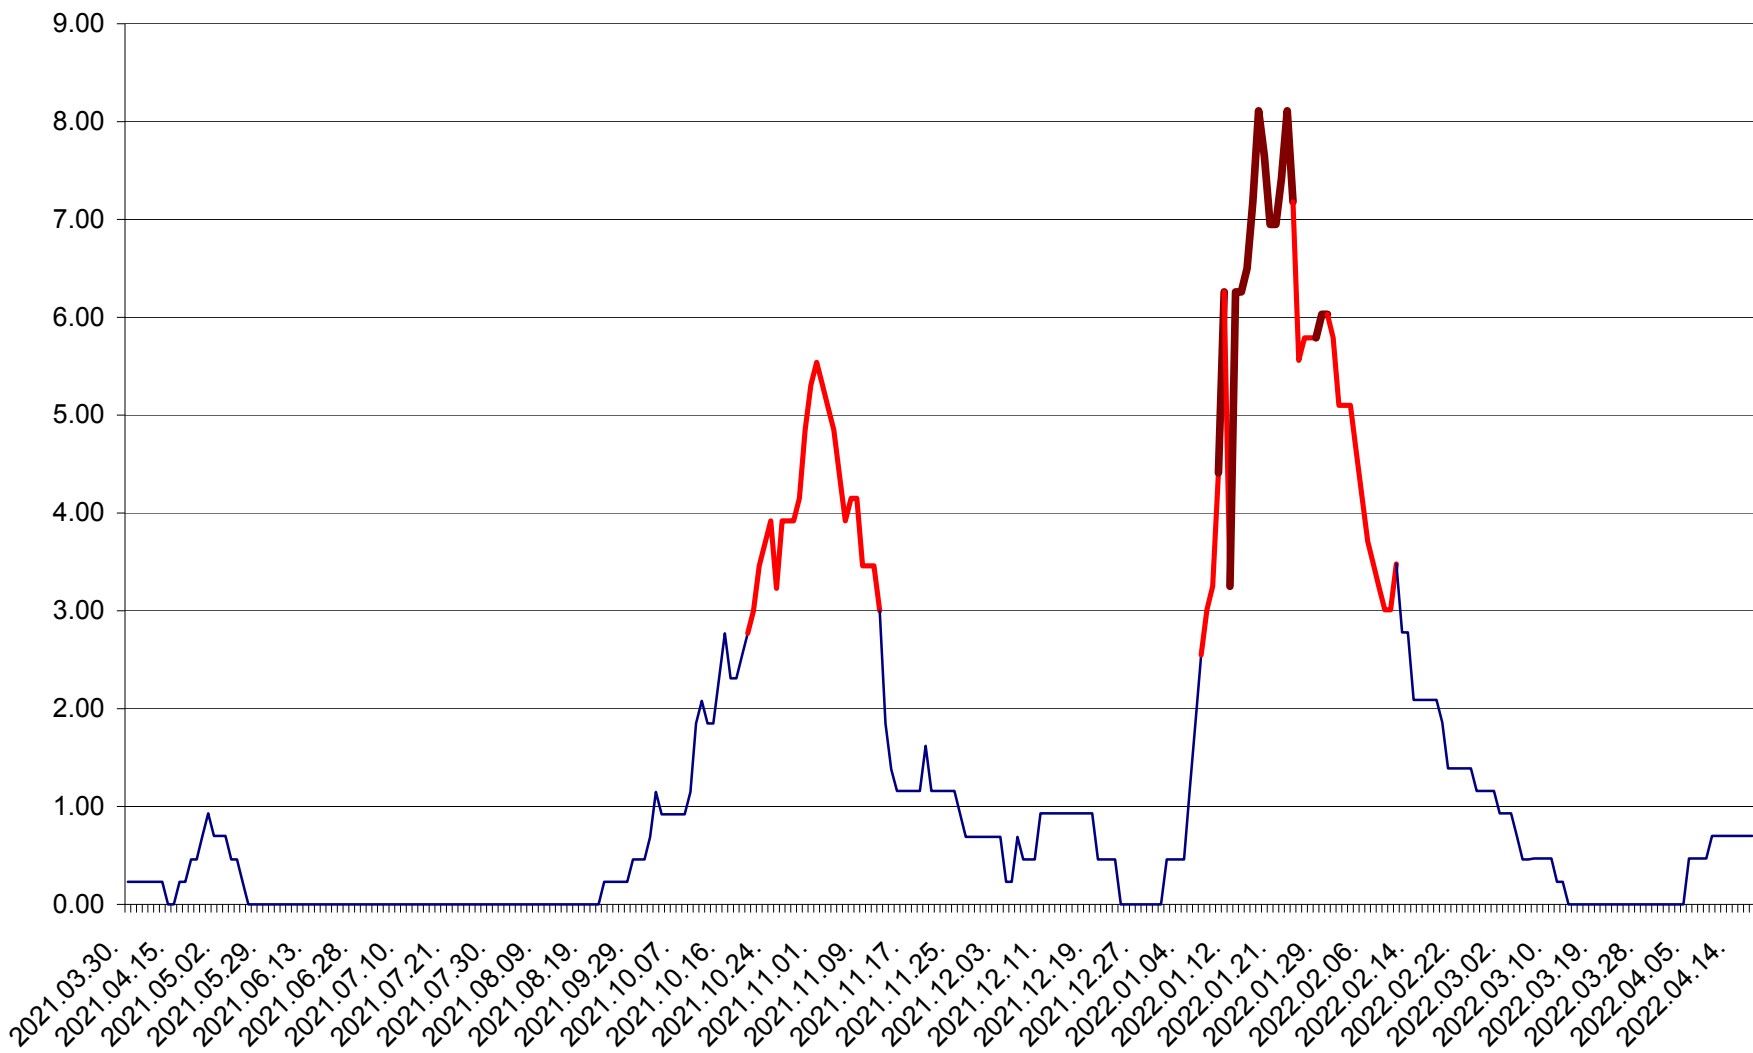

AVRĂMEȘTI - Evolutia incidentei cumulate pe 14 zile la ‰ de locuitori
2021.04.01. - 2022.04.17.

ORAȘ BĂILE TUȘNAD - Evoluția incidenței cumulate pe 14 zile la ‰ de locuitori
2021.04.01. - 2022.04.17.

ORAȘ BĂLAN - Evolutia incidentei cumulate pe 14 zile la ‰ de locuitori
2021.04.01. - 2022.04.17.

BILBOR - Evolutia incidentei cumulate pe 14 zile la ‰ de locuitori
2021.04.01. - 2022.04.17.

ORAȘ BORSEC - Evolutia incidentei cumulate pe 14 zile la ‰ de locuitori
2021.04.01. - 2022.04.17.

BRĂDEȘTI - Evoluția incidenței cumulate pe 14 zile la ‰ de locuitori
2021.04.01. - 2022.04.17.

CĂPÂLNIȚA - Evoluția incidenței cumulate pe 14 zile la ‰ de locuitori
2021.04.01. - 2022.04.17.

CÂRȚA - Evolutia incidentei cumulate pe 14 zile la ‰ de locuitori
2021.04.01. - 2022.04.17.

CICEU - Evolutia incidentei cumulate pe 14 zile la ‰ de locuitori
2021.04.01. - 2022.04.17.

CIUCSÂNGEORGIU - Evolutia incidentei cumulate pe 14 zile la ‰ de locuitori
2021.04.01. - 2022.04.17.

CIUMANI - Evolutia incidentei cumulate pe 14 zile la ‰ de locuitori
2021.04.01. - 2022.04.17.

CORBU - Evolutia incidentei cumulate pe 14 zile la ‰ de locuitori
2021.04.01. - 2022.04.17.