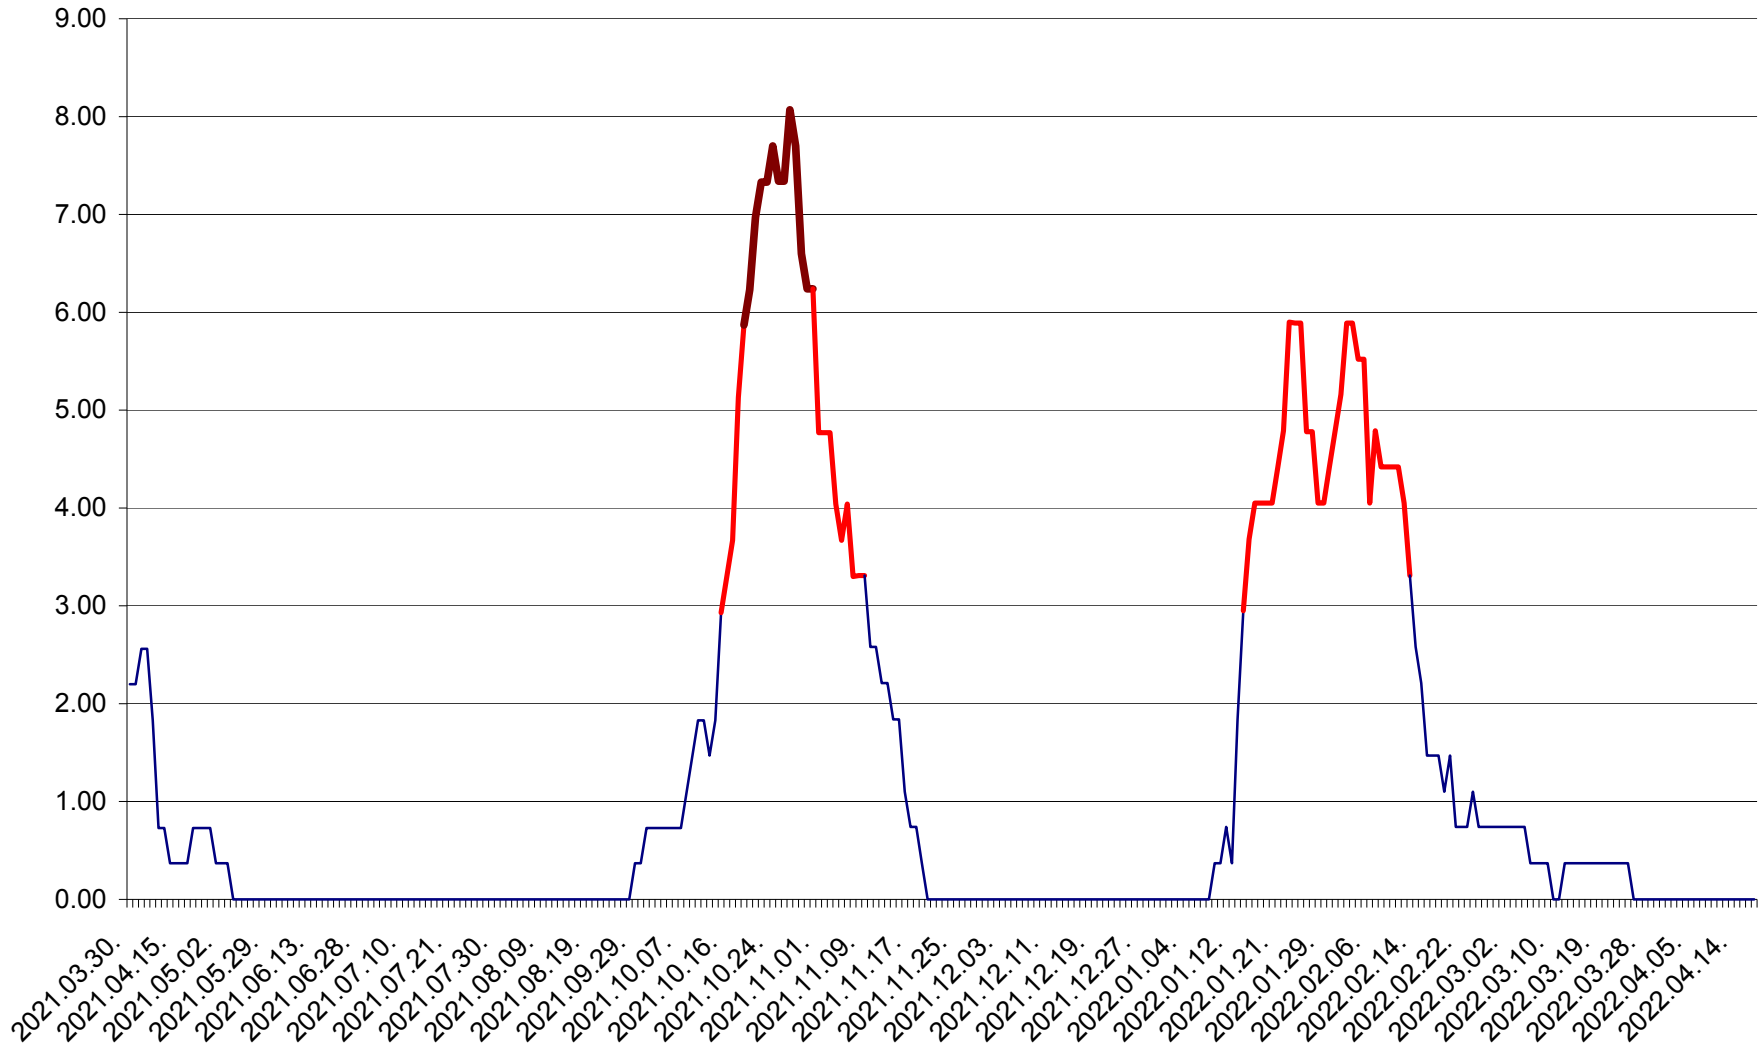

AVRĂMEȘTI - Evolutia incidentei cumulate pe 14 zile la ‰ de locuitori
2021.04.01. - 2022.04.17.

ORAȘ BĂILE TUȘNAD - Evoluția incidenței cumulate pe 14 zile la ‰ de locuitori
2021.04.01. - 2022.04.17.

ORAȘ BĂLAN - Evolutia incidentei cumulate pe 14 zile la ‰ de locuitori
2021.04.01. - 2022.04.17.

BILBOR - Evolutia incidentei cumulate pe 14 zile la ‰ de locuitori
2021.04.01. - 2022.04.17.

ORAȘ BORSEC - Evolutia incidentei cumulate pe 14 zile la ‰ de locuitori
2021.04.01. - 2022.04.17.

BRĂDEȘTI - Evoluția incidenței cumulate pe 14 zile la ‰ de locuitori
2021.04.01. - 2022.04.17.

CĂPÂLNIȚA - Evoluția incidenței cumulate pe 14 zile la ‰ de locuitori
2021.04.01. - 2022.04.17.

CÂRȚA - Evolutia incidentei cumulate pe 14 zile la ‰ de locuitori
2021.04.01. - 2022.04.17.

CICEU - Evolutia incidentei cumulate pe 14 zile la ‰ de locuitori
2021.04.01. - 2022.04.17.

CIUCSÂNGEORGIU - Evolutia incidentei cumulate pe 14 zile la ‰ de locuitori
2021.04.01. - 2022.04.17.

CIUMANI - Evolutia incidentei cumulate pe 14 zile la ‰ de locuitori
2021.04.01. - 2022.04.17.

CORBU - Evolutia incidentei cumulate pe 14 zile la ‰ de locuitori
2021.04.01. - 2022.04.17.