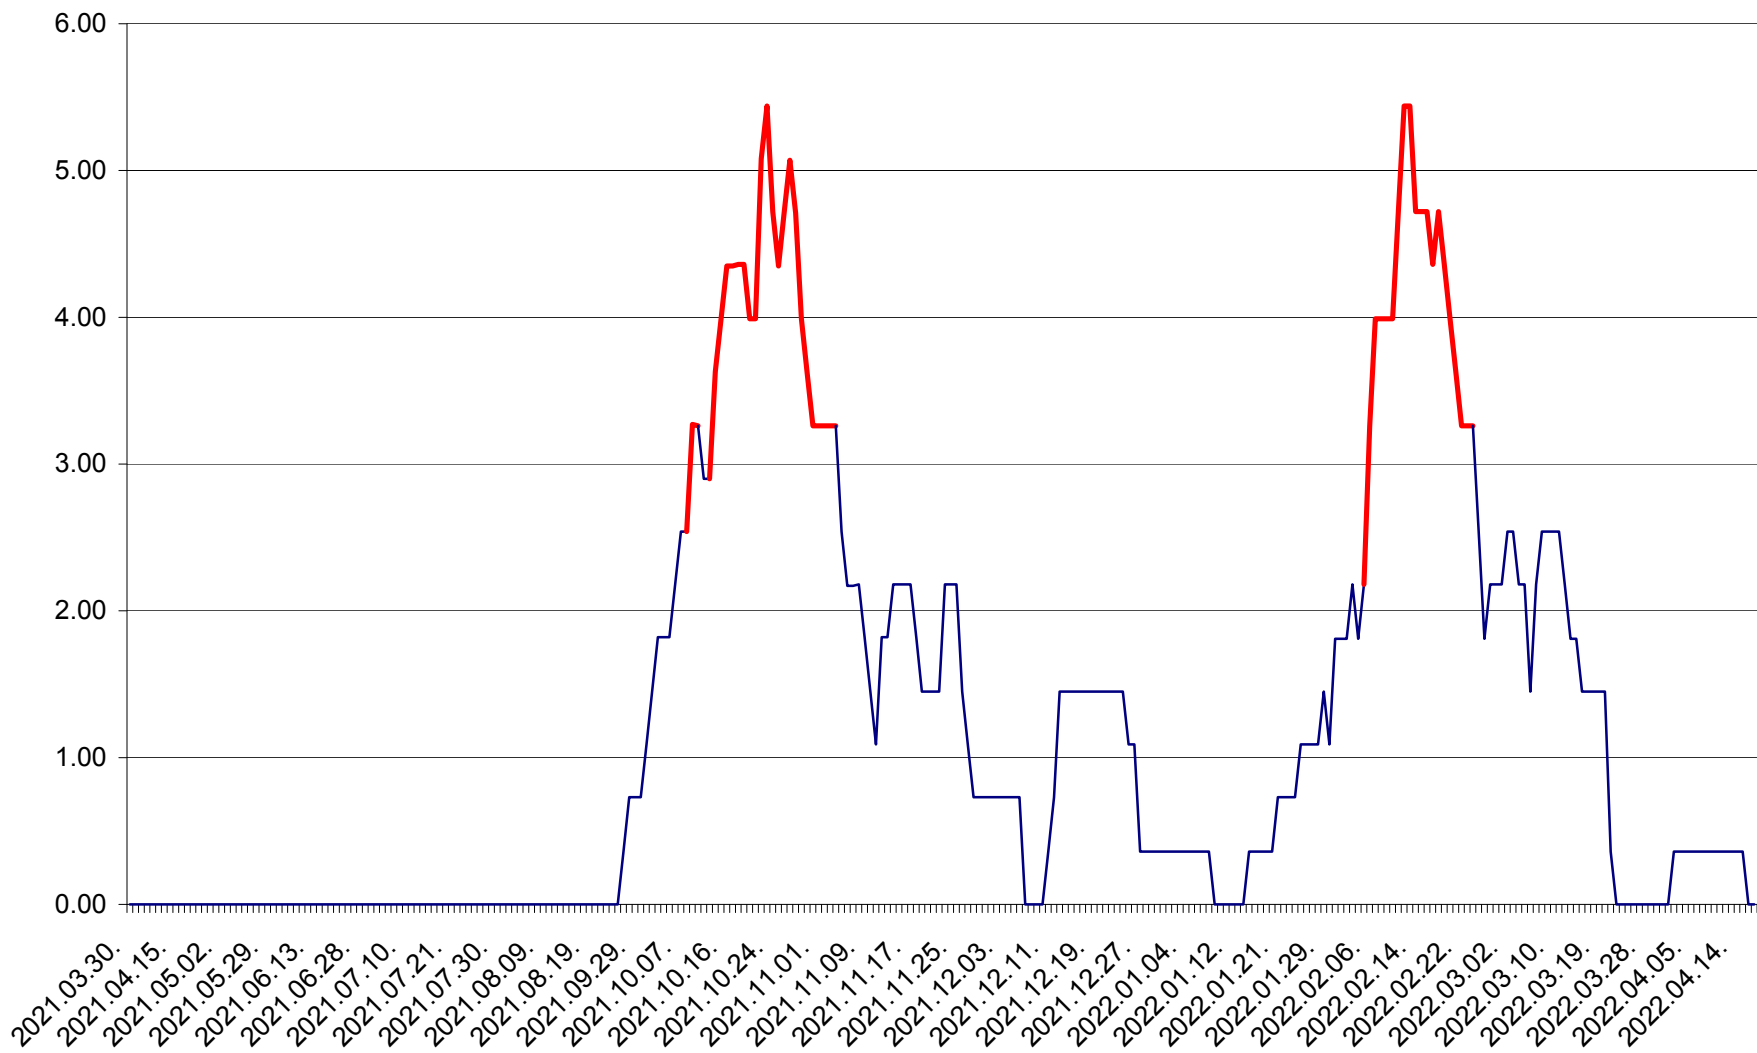

AVRĂMEȘTI - Evolutia incidentei cumulate pe 14 zile la ‰ de locuitori
2021.04.01. - 2022.04.17.

ORAȘ BĂILE TUȘNAD - Evoluția incidenței cumulate pe 14 zile la ‰ de locuitori
2021.04.01. - 2022.04.17.

ORAȘ BĂLAN - Evolutia incidentei cumulate pe 14 zile la ‰ de locuitori
2021.04.01. - 2022.04.17.

BILBOR - Evolutia incidentei cumulate pe 14 zile la ‰ de locuitori
2021.04.01. - 2022.04.17.

ORAȘ BORSEC - Evolutia incidentei cumulate pe 14 zile la ‰ de locuitori
2021.04.01. - 2022.04.17.

BRĂDEȘTI - Evoluția incidenței cumulate pe 14 zile la ‰ de locuitori
2021.04.01. - 2022.04.17.

CĂPÂLNIȚA - Evoluția incidenței cumulate pe 14 zile la ‰ de locuitori
2021.04.01. - 2022.04.17.

CÂRȚA - Evolutia incidentei cumulate pe 14 zile la ‰ de locuitori
2021.04.01. - 2022.04.17.

CICEU - Evolutia incidentei cumulate pe 14 zile la ‰ de locuitori
2021.04.01. - 2022.04.17.

CIUCSÂNGEORGIU - Evolutia incidentei cumulate pe 14 zile la ‰ de locuitori
2021.04.01. - 2022.04.17.

CIUMANI - Evolutia incidentei cumulate pe 14 zile la ‰ de locuitori
2021.04.01. - 2022.04.17.

CORBU - Evolutia incidentei cumulate pe 14 zile la ‰ de locuitori
2021.04.01. - 2022.04.17.