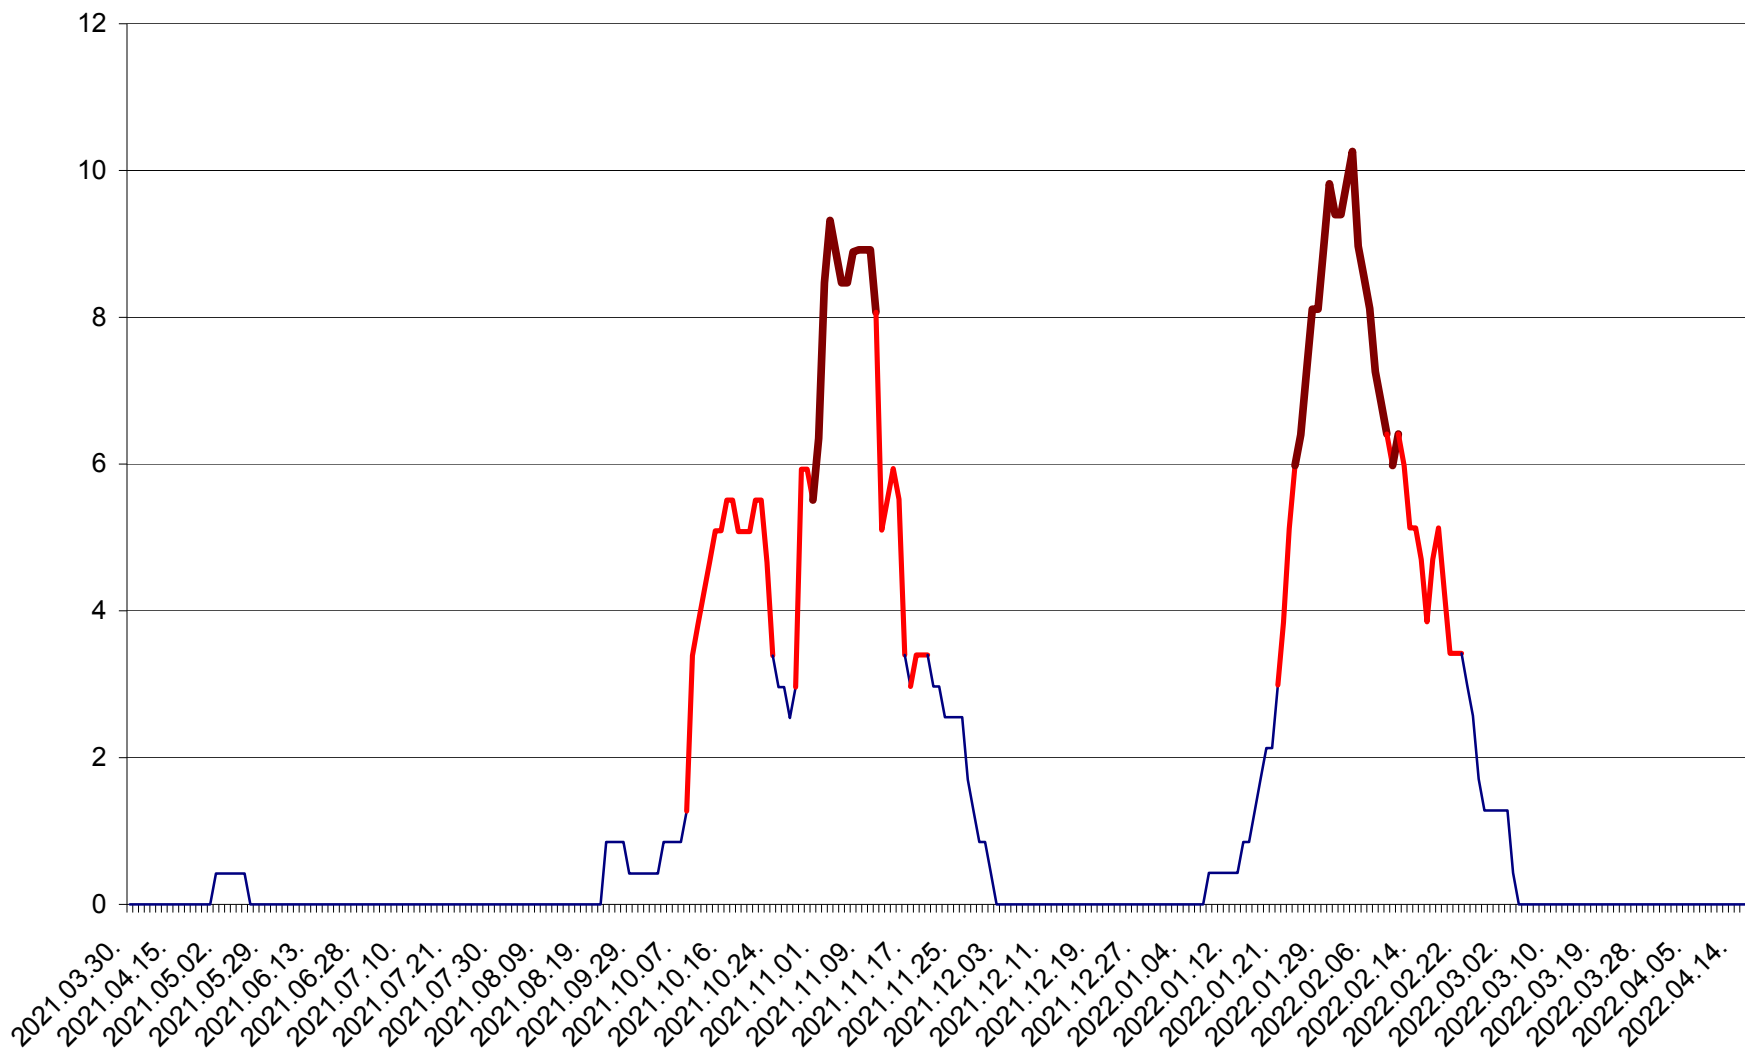

PLĂIEȘII DE JOS - Evolutia incidentei cumulate pe 14 zile la ‰ de locuitori
2021.04.01. - 2022.04.17.

PORUMBENI - Evolutia incidentei cumulate pe 14 zile la ‰ de locuitori
2021.04.01. - 2022.04.17.

PRAID - Evolutia incidentei cumulate pe 14 zile la ‰ de locuitori
2021.04.01. - 2022.04.17.

RACU - Evolutia incidentei cumulate pe 14 zile la ‰ de locuitori
2021.04.01. - 2022.04.17.

REMETEA - Evolutia incidentei cumulate pe 14 zile la ‰ de locuitori
2021.04.01. - 2022.04.17.

SĂCEL - Evolutia incidentei cumulate pe 14 zile la ‰ de locuitori
2021.04.01. - 2022.04.17.

SÂNCRĂIENI - Evolutia incidentei cumulate pe 14 zile la ‰ de locuitori
2021.04.01. - 2022.04.17.

SÂNDOMINIC - Evolutia incidentei cumulate pe 14 zile la ‰ de locuitori
2021.04.01. - 2022.04.17.

SÂNMARTIN - Evolutia incidentei cumulate pe 14 zile la ‰ de locuitori
2021.04.01. - 2022.04.17.