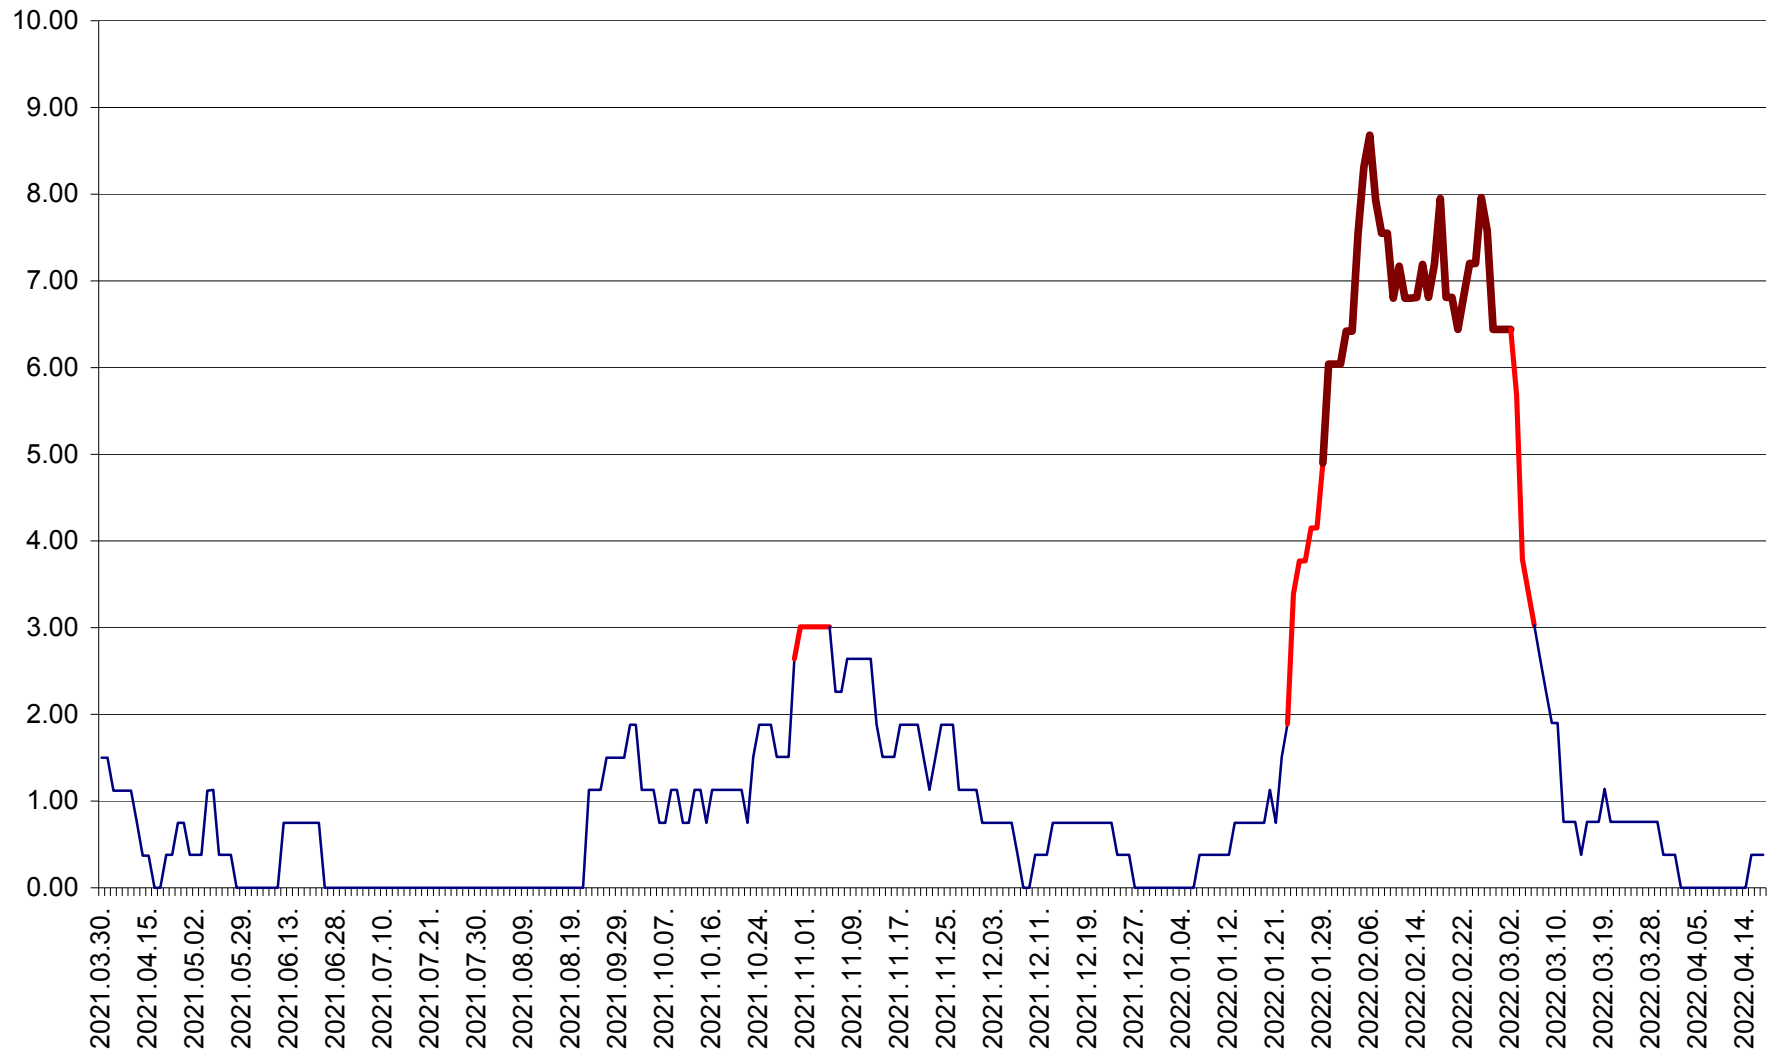

AVRĂMEȘTI - Evolutia incidentei cumulate pe 14 zile la ‰ de locuitori
2021.04.01. - 2022.04.17.

ORAȘ BĂILE TUȘNAD - Evoluția incidenței cumulate pe 14 zile la ‰ de locuitori
2021.04.01. - 2022.04.17.

ORAȘ BĂLAN - Evolutia incidentei cumulate pe 14 zile la ‰ de locuitori
2021.04.01. - 2022.04.17.

BILBOR - Evolutia incidentei cumulate pe 14 zile la ‰ de locuitori
2021.04.01. - 2022.04.17.

ORAȘ BORSEC - Evolutia incidentei cumulate pe 14 zile la ‰ de locuitori
2021.04.01. - 2022.04.17.

BRĂDEȘTI - Evoluția incidenței cumulate pe 14 zile la ‰ de locuitori
2021.04.01. - 2022.04.17.

CĂPÂLNIȚA - Evoluția incidenței cumulate pe 14 zile la ‰ de locuitori
2021.04.01. - 2022.04.17.

CÂRȚA - Evolutia incidentei cumulate pe 14 zile la ‰ de locuitori
2021.04.01. - 2022.04.17.

CICEU - Evolutia incidentei cumulate pe 14 zile la ‰ de locuitori
2021.04.01. - 2022.04.17.