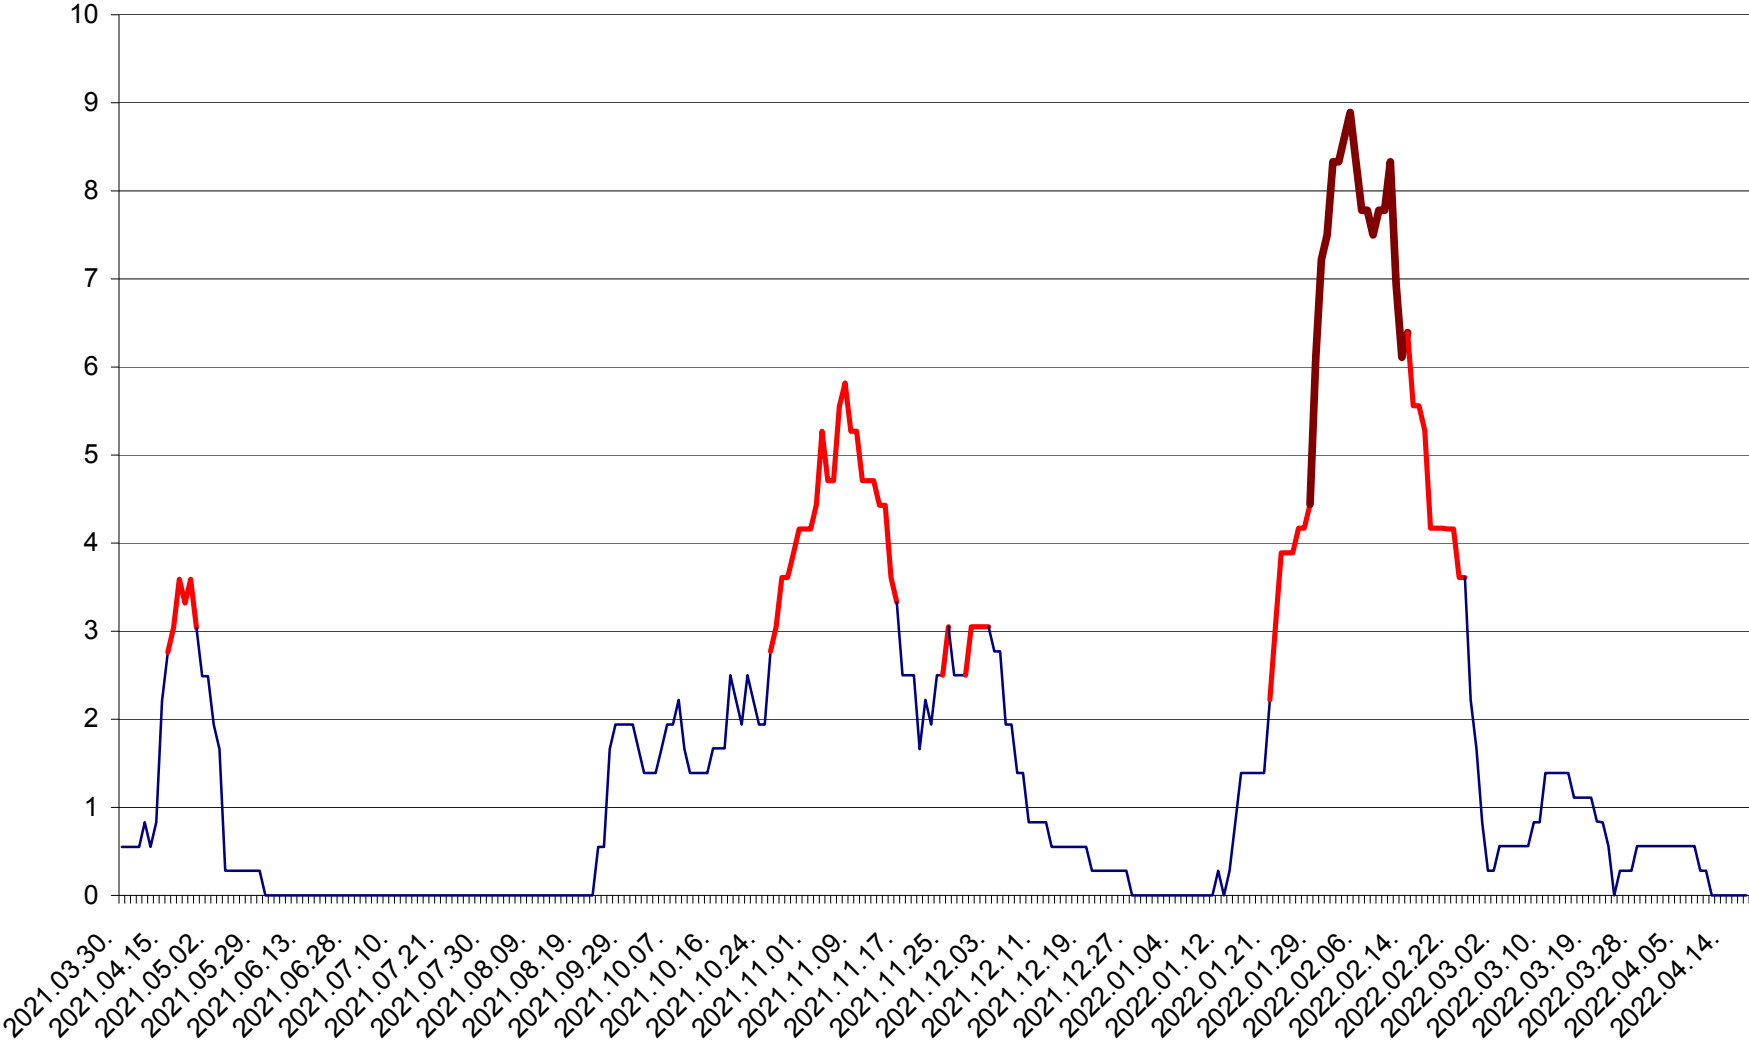

LUETA - Evolutia incidentei cumulate pe 14 zile la ‰ de locuitori
2021.04.01. - 2022.04.17.

LUNCA DE JOS - Evolutia incidentei cumulate pe 14 zile la ‰ de locuitori
2021.04.01. - 2022.04.17.

LUNCA DE SUS - Evolutia incidentei cumulate pe 14 zile la ‰ de locuitori
2021.04.01. - 2022.04.17.

LUPENI - Evolutia incidentei cumulate pe 14 zile la ‰ de locuitori
2021.04.01. - 2022.04.17.

MĂDĂRAȘ - Evolutia incidentei cumulate pe 14 zile la ‰ de locuitori
2021.04.01. - 2022.04.17.

MĂRTINIȘ - Evolutia incidentei cumulate pe 14 zile la ‰ de locuitori
2021.04.01. - 2022.04.17.

MEREȘTI - Evolutia incidentei cumulate pe 14 zile la ‰ de locuitori
2021.04.01. - 2022.04.17.

MUNICIPIUL MIERCUREA-CIUC - Evolutia incidentei cumulate pe 14 zile la ‰ de locuitori
2021.04.01. - 2022.04.17.

MIHĂILENI - Evolutia incidentei cumulate pe 14 zile la ‰ de locuitori
2021.04.01. - 2022.04.17.

MUGENI - Evolutia incidentei cumulate pe 14 zile la ‰ de locuitori
2021.04.01. - 2022.04.17.

OCLAND - Evolutia incidentei cumulate pe 14 zile la ‰ de locuitori
2021.04.01. - 2022.04.17.