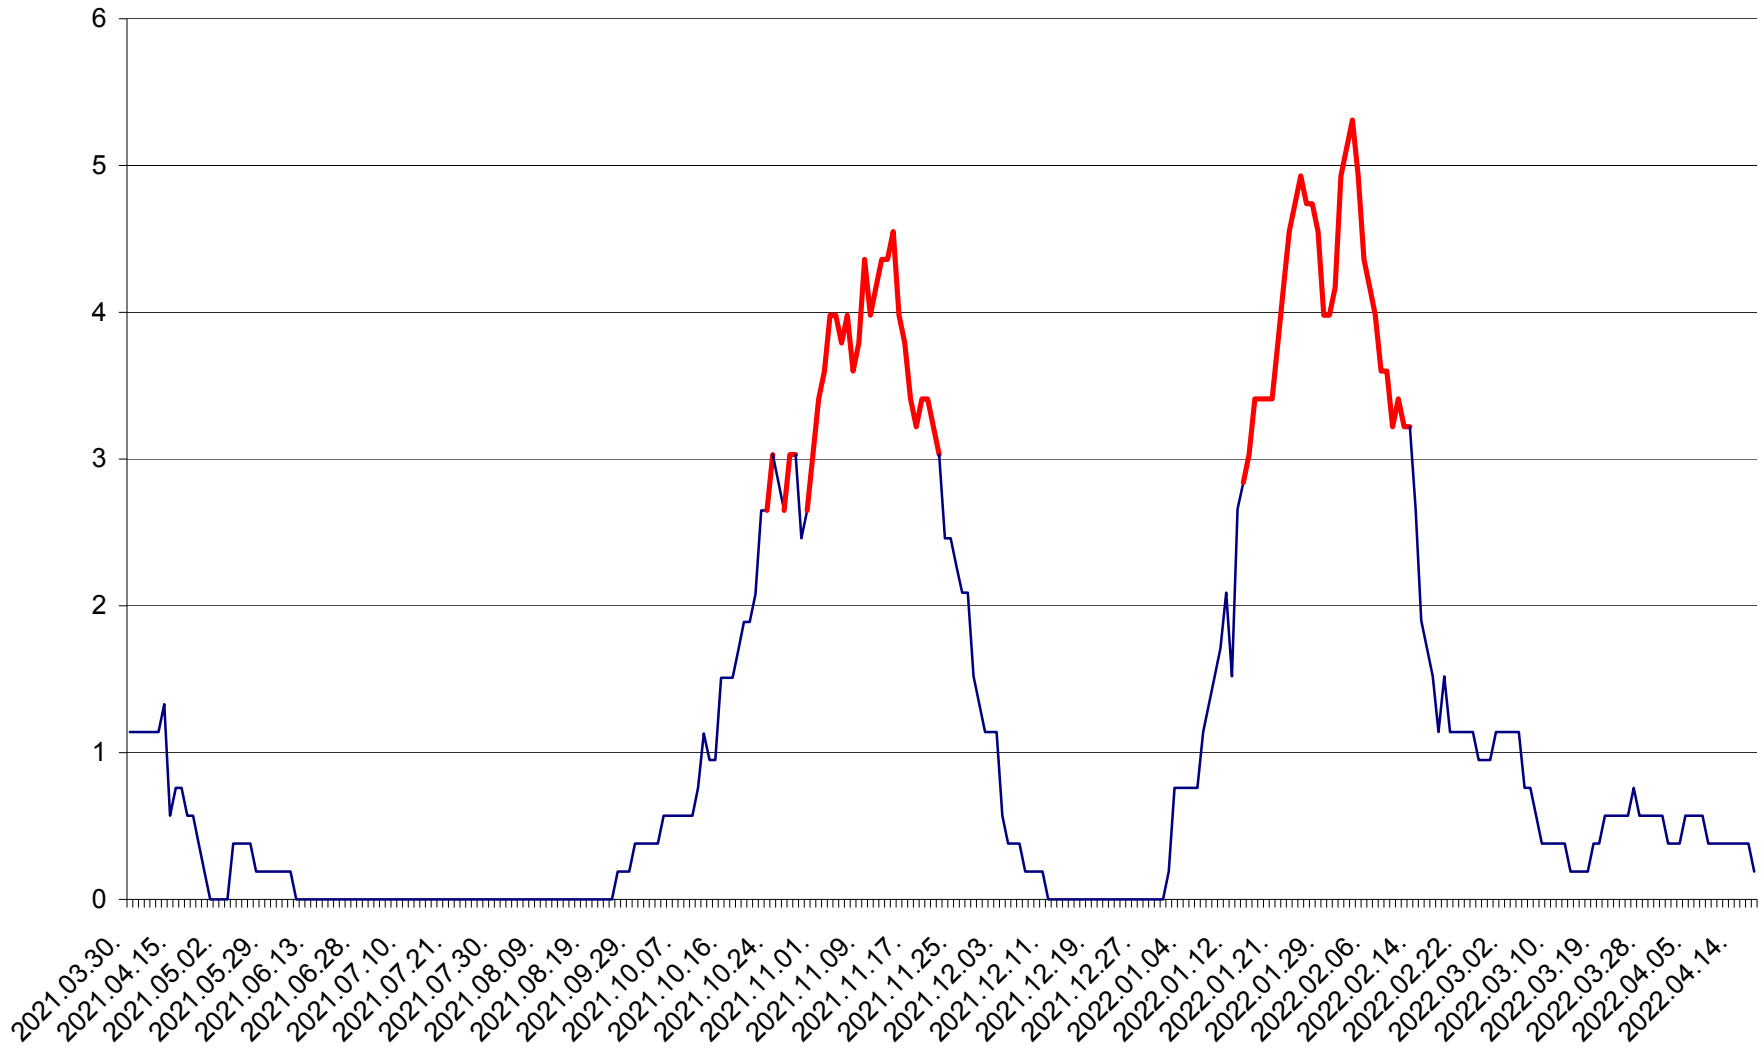

SÂNSIMION - Evolutia incidentei cumulate pe 14 zile la ‰ de locuitori
2021.04.01. - 2022.04.17.

SÂNTIMBRU - Evolutia incidentei cumulate pe 14 zile la ‰ de locuitori
2021.04.01. - 2022.04.17.

SĂRMAȘ - Evolutia incidentei cumulate pe 14 zile la ‰ de locuitori
2021.04.01. - 2022.04.17.

SATU MARE - Evolutia incidentei cumulate pe 14 zile la ‰ de locuitori
2021.04.01. - 2022.04.17.

SECUIENI - Evolutia incidentei cumulate pe 14 zile la ‰ de locuitori
2021.04.01. - 2022.04.17.

SICULENI - Evolutia incidentei cumulate pe 14 zile la ‰ de locuitori
2021.04.01. - 2022.04.17.

ȘIMONEȘTI - Evolutia incidentei cumulate pe 14 zile la ‰ de locuitori
2021.04.01. - 2022.04.17.

SUBCETATE - Evolutia incidentei cumulate pe 14 zile la ‰ de locuitori
2021.04.01. - 2022.04.17.

SUSENI - Evolutia incidentei cumulate pe 14 zile la ‰ de locuitori
2021.04.01. - 2022.04.17.