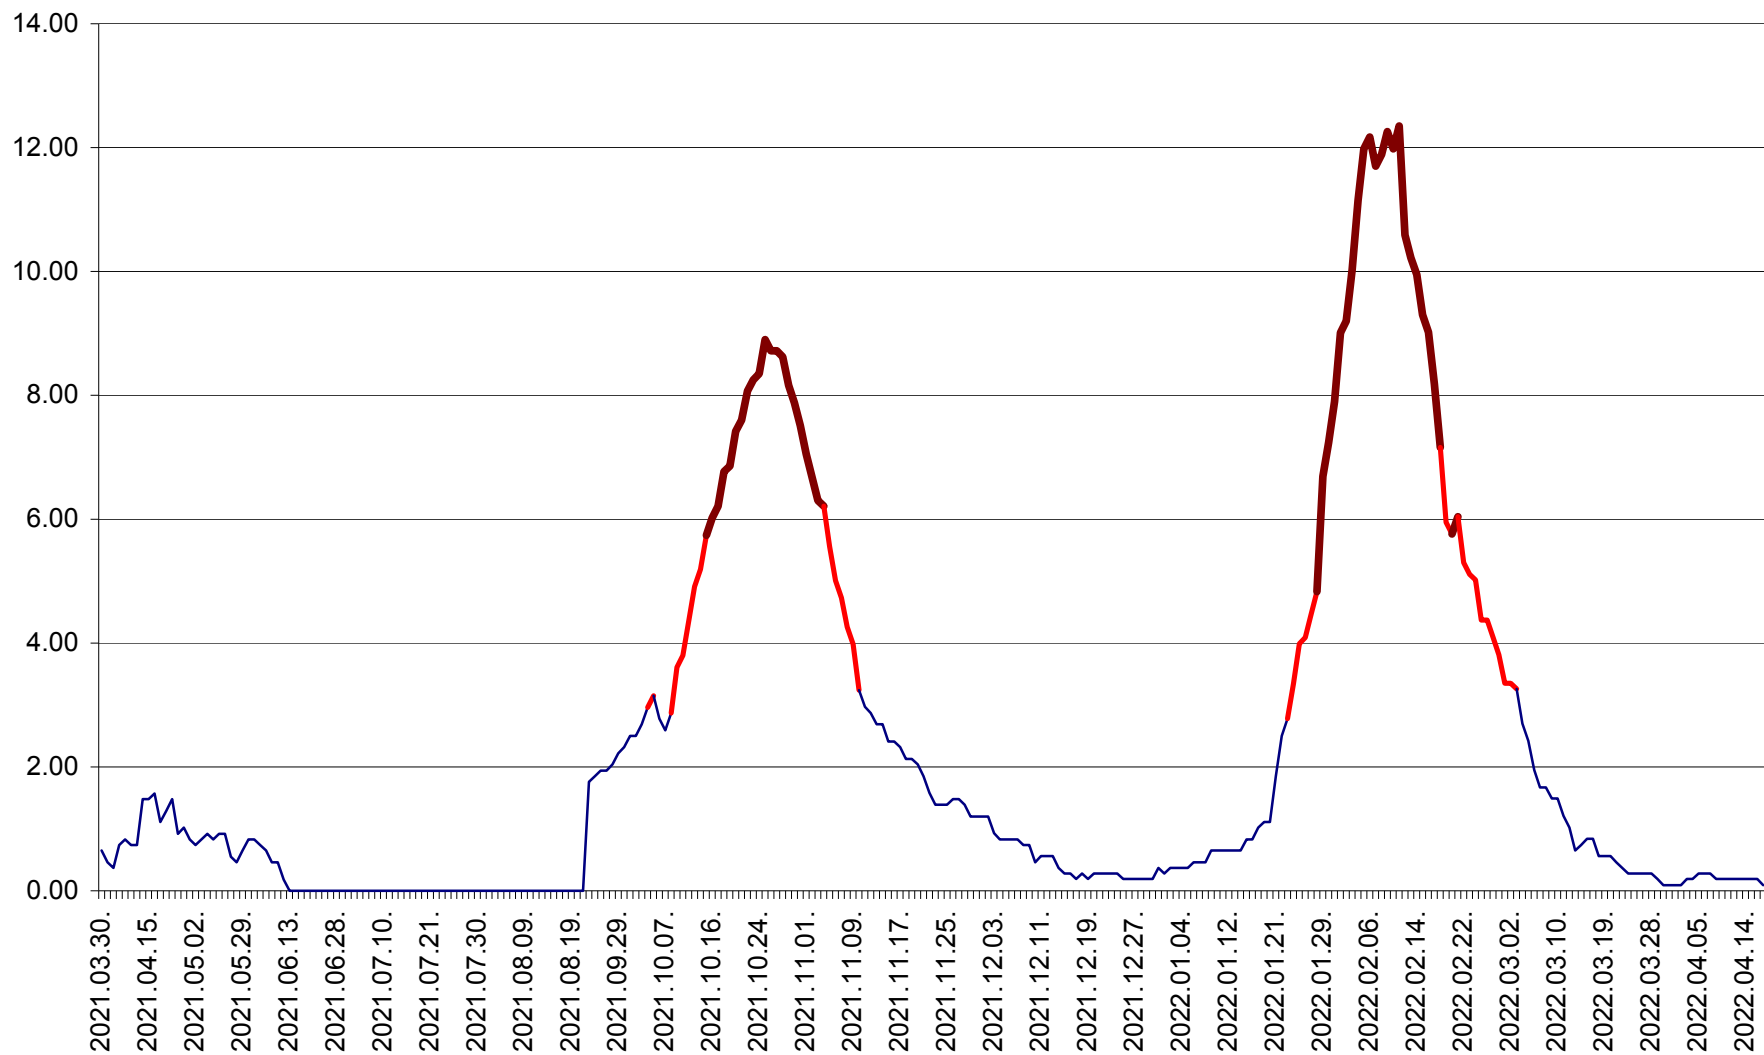

BILBOR - Evolutia incidentei cumulate pe 14 zile la ‰ de locuitori
2021.04.01. - 2022.04.17.

ORAȘ BORSEC - Evolutia incidentei cumulate pe 14 zile la ‰ de locuitori
2021.04.01. - 2022.04.17.

BRĂDEȘTI - Evoluția incidenței cumulate pe 14 zile la ‰ de locuitori
2021.04.01. - 2022.04.17.

CĂPÂLNIȚA - Evoluția incidenței cumulate pe 14 zile la ‰ de locuitori
2021.04.01. - 2022.04.17.

CÂRȚA - Evolutia incidentei cumulate pe 14 zile la ‰ de locuitori
2021.04.01. - 2022.04.17.

CICEU - Evolutia incidentei cumulate pe 14 zile la ‰ de locuitori
2021.04.01. - 2022.04.17.

CIUCSÂNGEORGIU - Evolutia incidentei cumulate pe 14 zile la ‰ de locuitori
2021.04.01. - 2022.04.17.

CIUMANI - Evolutia incidentei cumulate pe 14 zile la ‰ de locuitori
2021.04.01. - 2022.04.17.

CORBU - Evolutia incidentei cumulate pe 14 zile la ‰ de locuitori
2021.04.01. - 2022.04.17.

CORUND - Evolutia incidentei cumulate pe 14 zile la ‰ de locuitori
2021.04.01. - 2022.04.17.

COZMENI - Evolutia incidentei cumulate pe 14 zile la ‰ de locuitori
2021.04.01. - 2022.04.17.

ORAȘ CRISTURU SECUIESC - Evolutia incidentei cumulate pe 14 zile la ‰ de locuitori
2021.04.01. - 2022.04.17.