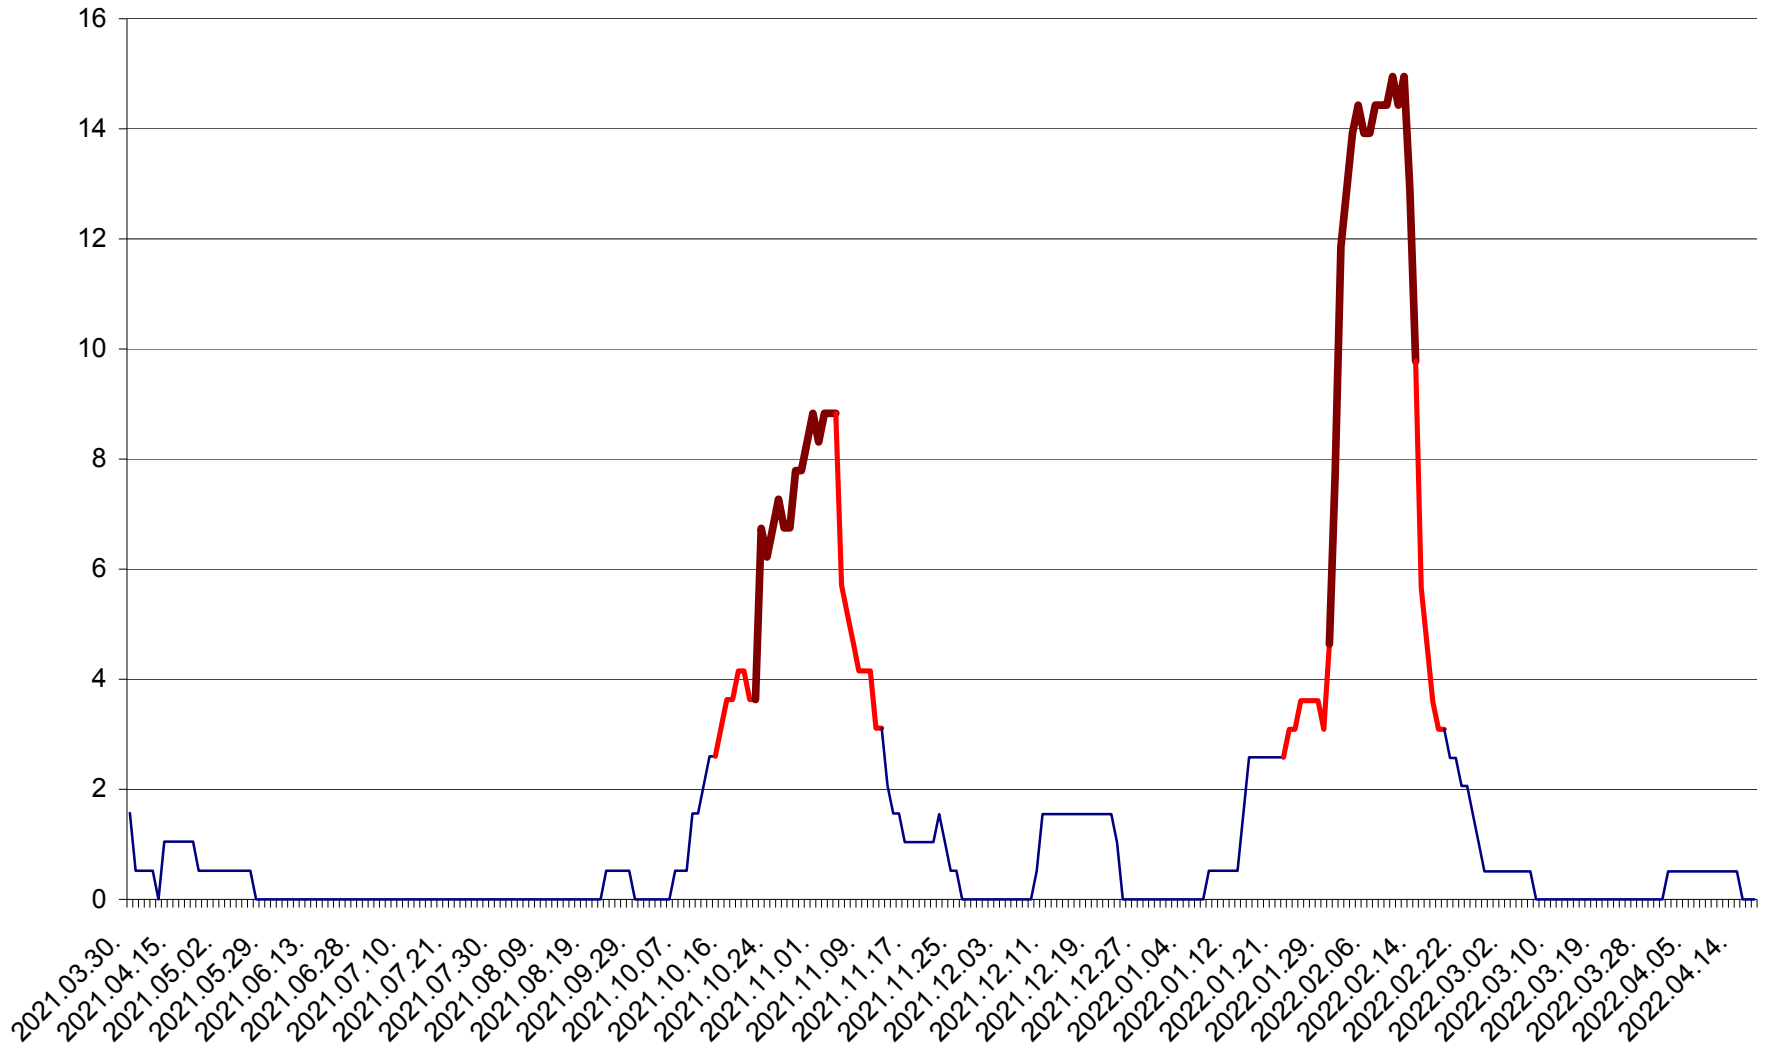

MIHĂILENI - Evolutia incidentei cumulate pe 14 zile la ‰ de locuitori
2021.04.01. - 2022.04.17.

MUGENI - Evolutia incidentei cumulate pe 14 zile la ‰ de locuitori
2021.04.01. - 2022.04.17.

OCLAND - Evolutia incidentei cumulate pe 14 zile la ‰ de locuitori
2021.04.01. - 2022.04.17.

MUNICIPIUL ODORHEIU SECUIESC - Evolutia incidentei cumulate pe 14 zile la % de locuitori
2021.04.01. - 2022.04.17.

PĂULENI-CIUC - Evolutia incidentei cumulate pe 14 zile la ‰ de locuitori
2021.04.01. - 2022.04.17.

PLĂIEȘII DE JOS - Evolutia incidentei cumulate pe 14 zile la ‰ de locuitori
2021.04.01. - 2022.04.17.

PORUMBENI - Evolutia incidentei cumulate pe 14 zile la ‰ de locuitori
2021.04.01. - 2022.04.17.

PRAID - Evolutia incidentei cumulate pe 14 zile la ‰ de locuitori
2021.04.01. - 2022.04.17.

RACU - Evolutia incidentei cumulate pe 14 zile la ‰ de locuitori
2021.04.01. - 2022.04.17.

REMETEA - Evolutia incidentei cumulate pe 14 zile la ‰ de locuitori
2021.04.01. - 2022.04.17.

SĂCEL - Evolutia incidentei cumulate pe 14 zile la ‰ de locuitori
2021.04.01. - 2022.04.17.