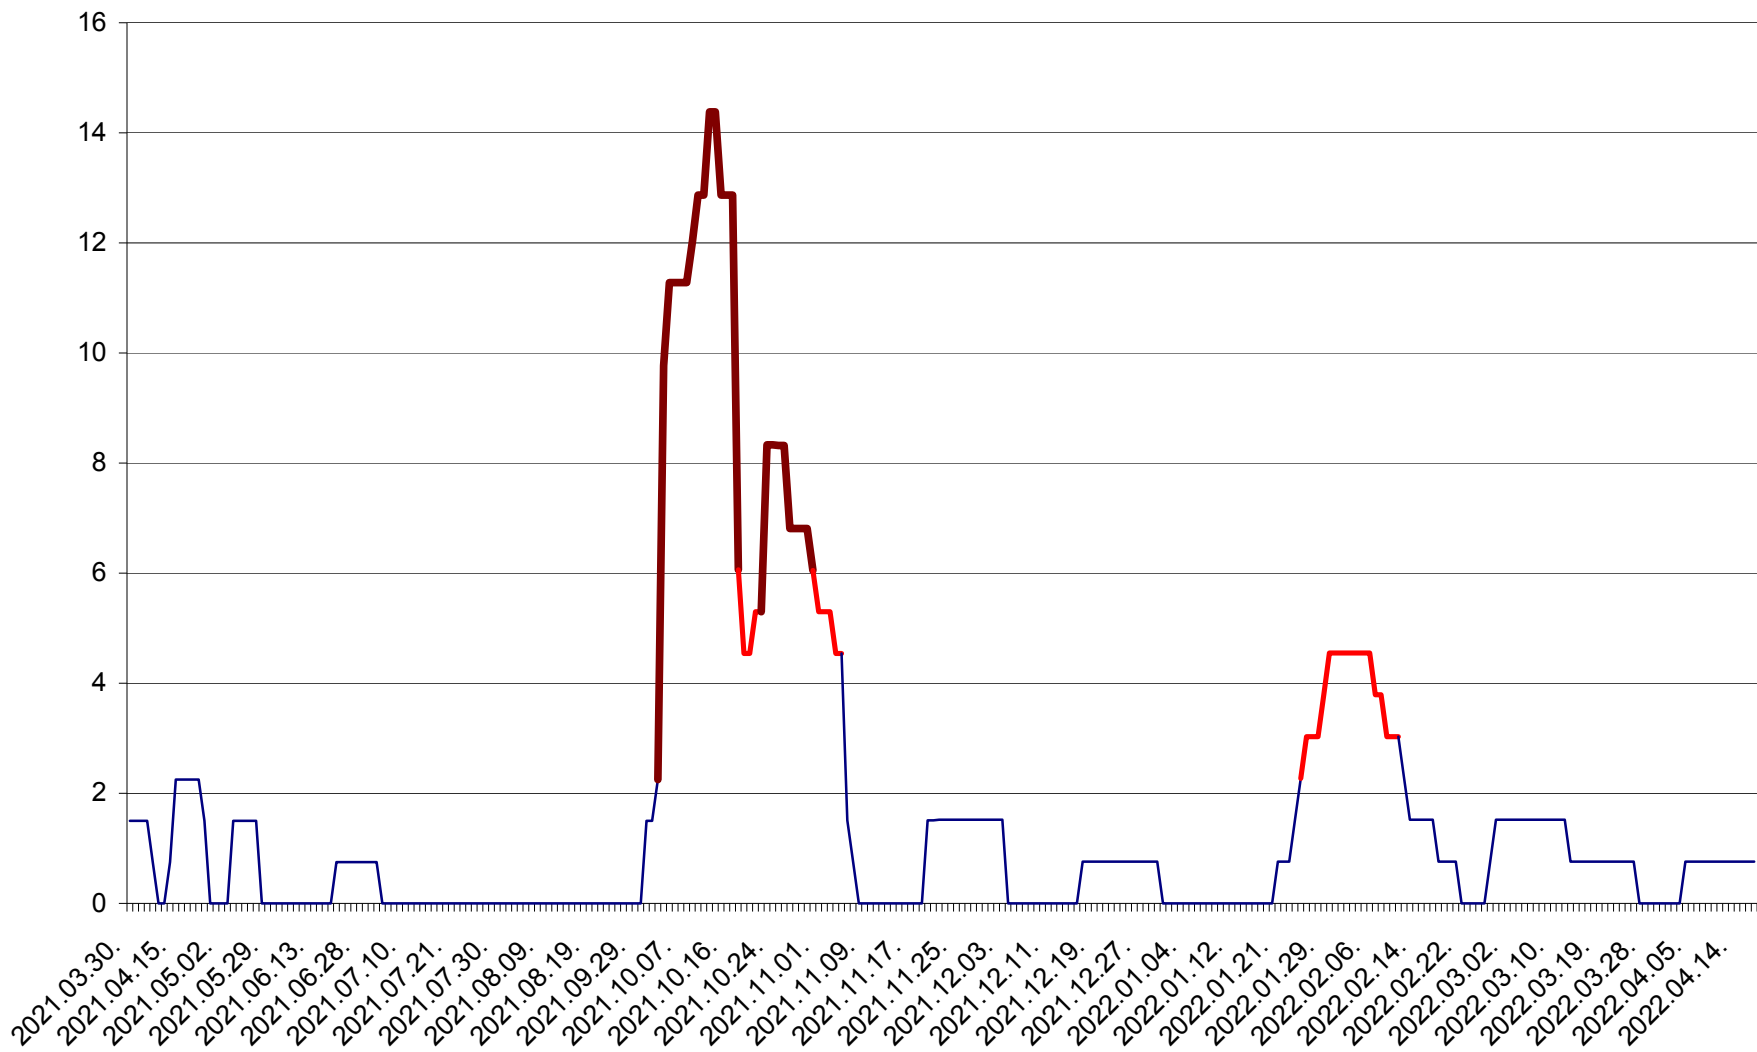

LUETA - Evolutia incidentei cumulate pe 14 zile la ‰ de locuitori
2021.04.01. - 2022.04.17.

LUNCA DE JOS - Evolutia incidentei cumulate pe 14 zile la ‰ de locuitori
2021.04.01. - 2022.04.17.

LUNCA DE SUS - Evolutia incidentei cumulate pe 14 zile la ‰ de locuitori
2021.04.01. - 2022.04.17.

LUPENI - Evolutia incidentei cumulate pe 14 zile la ‰ de locuitori
2021.04.01. - 2022.04.17.

MĂDĂRAȘ - Evolutia incidentei cumulate pe 14 zile la ‰ de locuitori
2021.04.01. - 2022.04.17.

MĂRTINIȘ - Evolutia incidentei cumulate pe 14 zile la ‰ de locuitori
2021.04.01. - 2022.04.17.

MEREȘTI - Evolutia incidentei cumulate pe 14 zile la ‰ de locuitori
2021.04.01. - 2022.04.17.

MUNICIPIUL MIERCUREA-CIUC - Evolutia incidentei cumulate pe 14 zile la ‰ de locuitori
2021.04.01. - 2022.04.17.

MIHĂILENI - Evolutia incidentei cumulate pe 14 zile la ‰ de locuitori
2021.04.01. - 2022.04.17.

MUGENI - Evolutia incidentei cumulate pe 14 zile la ‰ de locuitori
2021.04.01. - 2022.04.17.

OCLAND - Evolutia incidentei cumulate pe 14 zile la ‰ de locuitori
2021.04.01. - 2022.04.17.