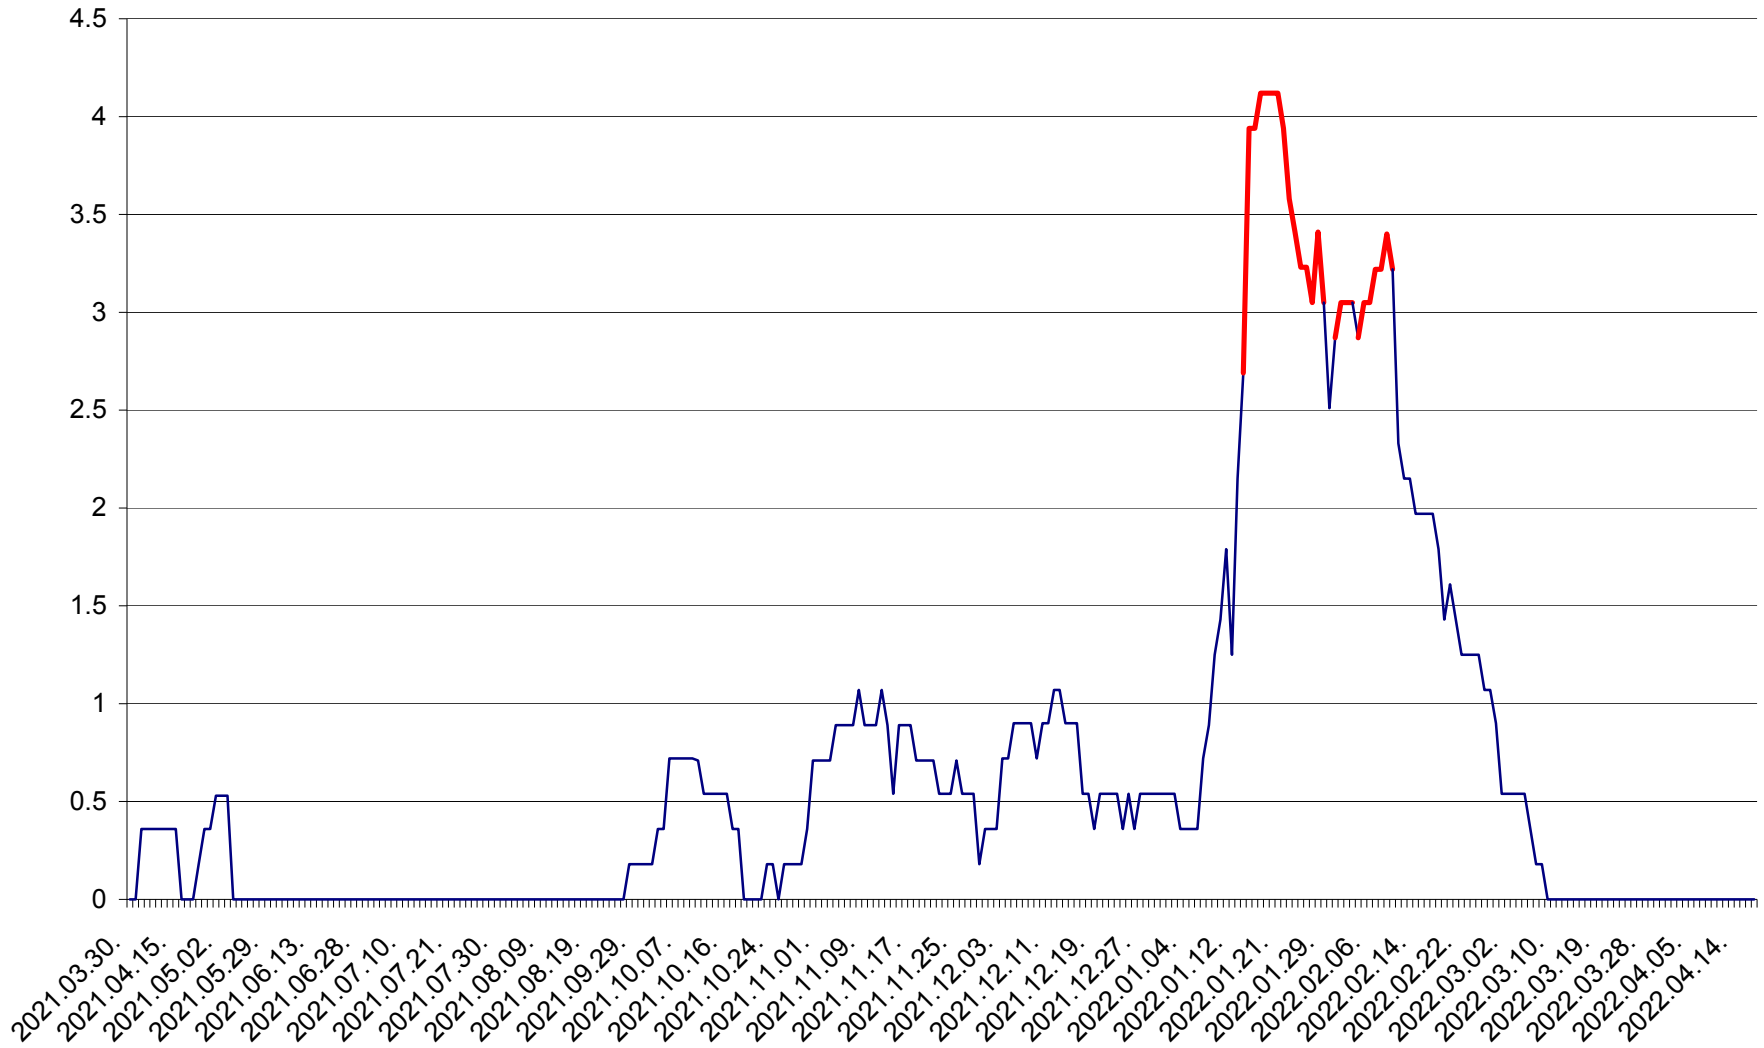

BILBOR - Evolutia incidentei cumulate pe 14 zile la ‰ de locuitori
2021.04.01. - 2022.04.17.

ORAȘ BORSEC - Evolutia incidentei cumulate pe 14 zile la ‰ de locuitori
2021.04.01. - 2022.04.17.

BRĂDEȘTI - Evoluția incidenței cumulate pe 14 zile la ‰ de locuitori
2021.04.01. - 2022.04.17.

GĂLĂUȚAȘ - Evolutia incidentei cumulate pe 14 zile la ‰ de locuitori
2021.04.01. - 2022.04.17.

MUNICIPIUL GHEORGHENI - Evolutia incidentei cumulate pe 14 zile la % de locuitori
2021.04.01. - 2022.04.17.

JOSENI - Evolutia incidentei cumulate pe 14 zile la ‰ de locuitori
2021.04.01. - 2022.04.17.

LĂZAREA - Evolutia incidentei cumulate pe 14 zile la % de locuitori
2021.04.01. - 2022.04.17.

LELICENI - Evolutia incidentei cumulate pe 14 zile la ‰ de locuitori
2021.04.01. - 2022.04.17.

LUETA - Evolutia incidentei cumulate pe 14 zile la ‰ de locuitori
2021.04.01. - 2022.04.17.

LUNCA DE JOS - Evolutia incidentei cumulate pe 14 zile la ‰ de locuitori
2021.04.01. - 2022.04.17.

LUNCA DE SUS - Evolutia incidentei cumulate pe 14 zile la ‰ de locuitori
2021.04.01. - 2022.04.17.