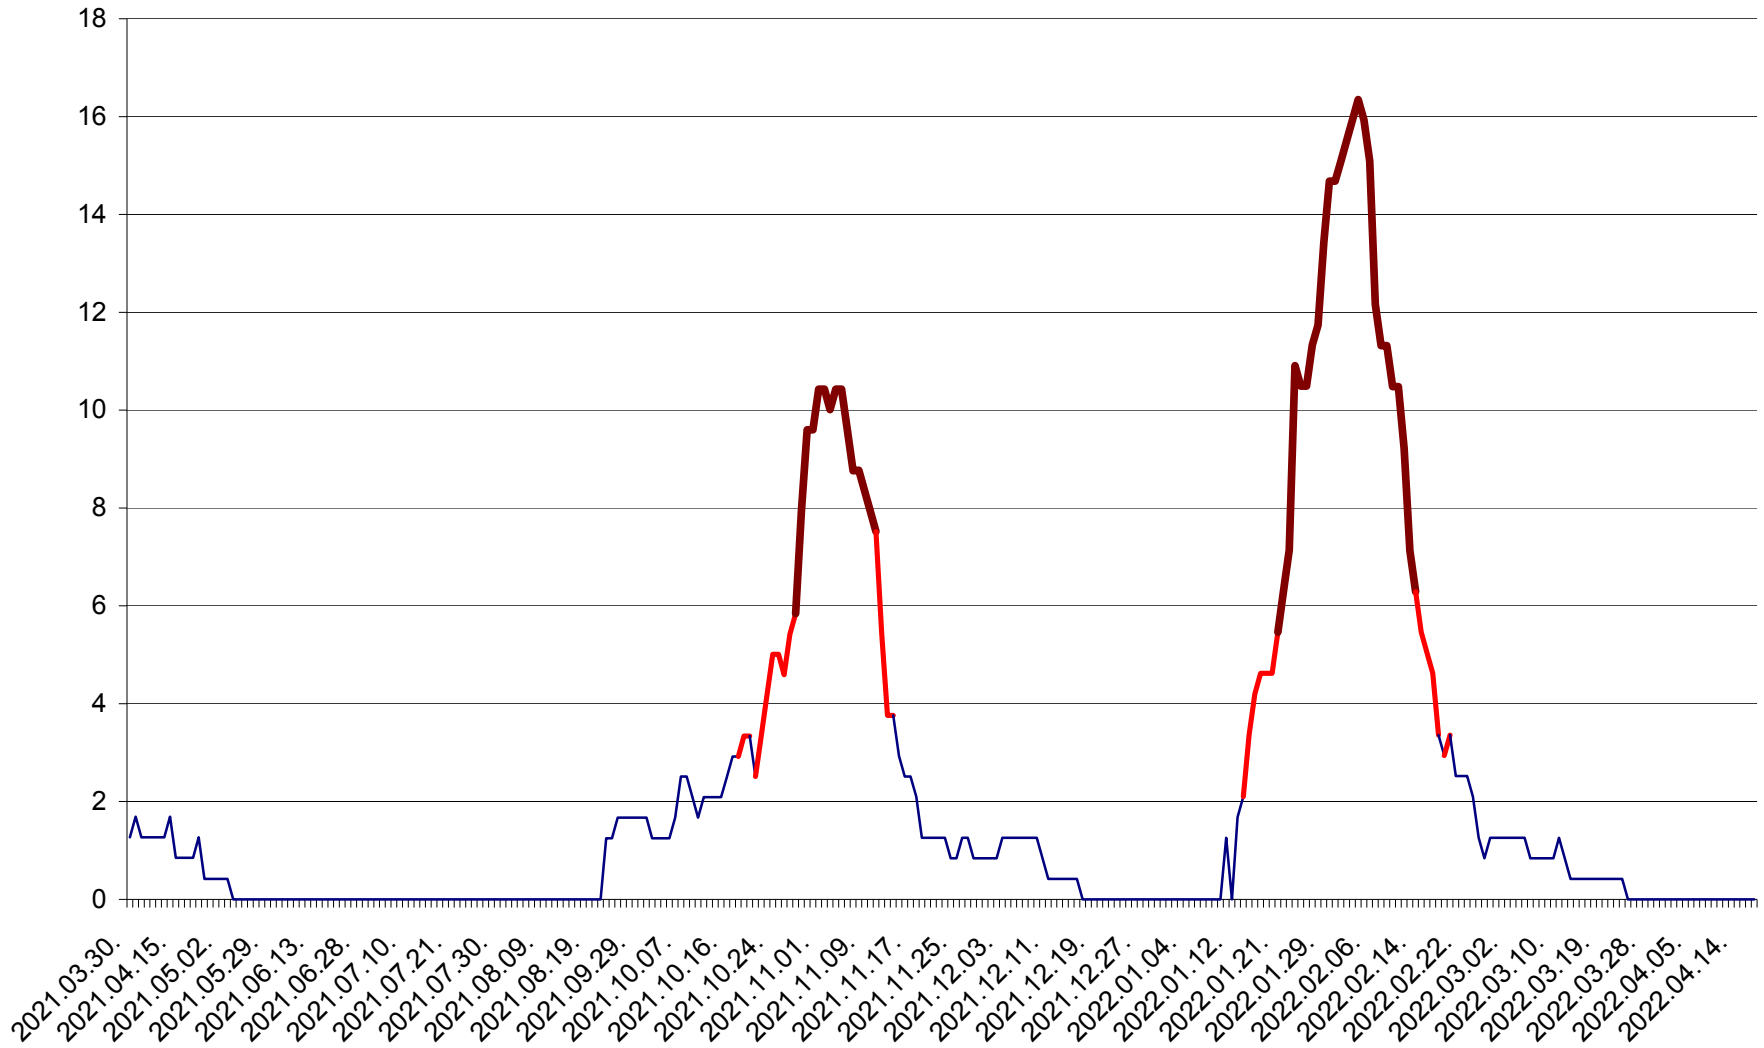

DITRĂU - Evolutia incidentei cumulate pe 14 zile la ‰ de locuitori
2021.04.01. - 2022.04.17.

FELICENI - Evolutia incidentei cumulate pe 14 zile la ‰ de locuitori
2021.04.01. - 2022.04.17.

FRUMOASA - Evolutia incidentei cumulate pe 14 zile la ‰ de locuitori
2021.04.01. - 2022.04.17.

GĂLĂUȚAȘ - Evolutia incidentei cumulate pe 14 zile la ‰ de locuitori
2021.04.01. - 2022.04.17.

MUNICIPIUL GHEORGHENI - Evolutia incidentei cumulate pe 14 zile la % de locuitori
2021.04.01. - 2022.04.17.

JOSENI - Evolutia incidentei cumulate pe 14 zile la ‰ de locuitori
2021.04.01. - 2022.04.17.

LĂZAREA - Evolutia incidentei cumulate pe 14 zile la % de locuitori
2021.04.01. - 2022.04.17.

LELICENI - Evolutia incidentei cumulate pe 14 zile la ‰ de locuitori
2021.04.01. - 2022.04.17.

LUETA - Evolutia incidentei cumulate pe 14 zile la ‰ de locuitori
2021.04.01. - 2022.04.17.

LUNCA DE JOS - Evolutia incidentei cumulate pe 14 zile la ‰ de locuitori
2021.04.01. - 2022.04.17.

LUNCA DE SUS - Evolutia incidentei cumulate pe 14 zile la ‰ de locuitori
2021.04.01. - 2022.04.17.