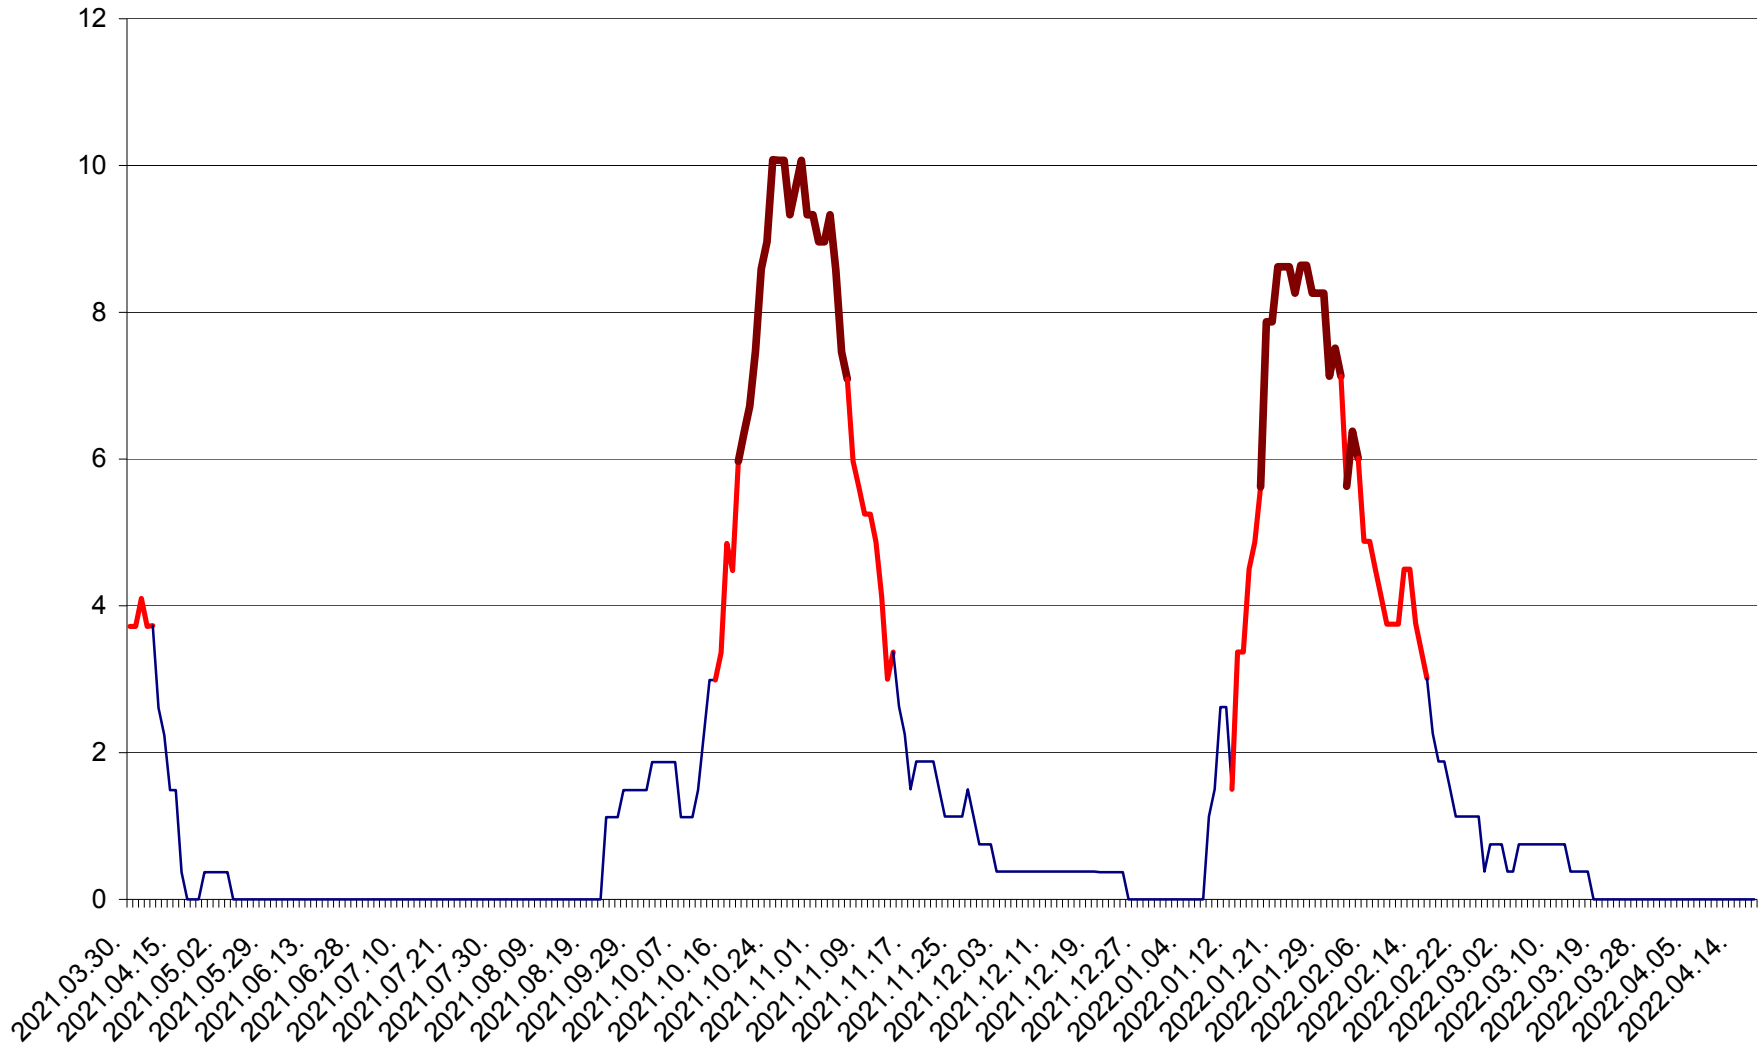

PLĂIEȘII DE JOS - Evolutia incidentei cumulate pe 14 zile la ‰ de locuitori
2021.04.01. - 2022.04.17.

PORUMBENI - Evolutia incidentei cumulate pe 14 zile la ‰ de locuitori
2021.04.01. - 2022.04.17.

PRAID - Evolutia incidentei cumulate pe 14 zile la ‰ de locuitori
2021.04.01. - 2022.04.17.

RACU - Evolutia incidentei cumulate pe 14 zile la ‰ de locuitori
2021.04.01. - 2022.04.17.

REMETEA - Evolutia incidentei cumulate pe 14 zile la ‰ de locuitori
2021.04.01. - 2022.04.17.

SĂCEL - Evolutia incidentei cumulate pe 14 zile la ‰ de locuitori
2021.04.01. - 2022.04.17.

SÂNCRĂIENI - Evolutia incidentei cumulate pe 14 zile la ‰ de locuitori
2021.04.01. - 2022.04.17.

SÂNDOMINIC - Evolutia incidentei cumulate pe 14 zile la ‰ de locuitori
2021.04.01. - 2022.04.17.

SÂNMARTIN - Evolutia incidentei cumulate pe 14 zile la ‰ de locuitori
2021.04.01. - 2022.04.17.