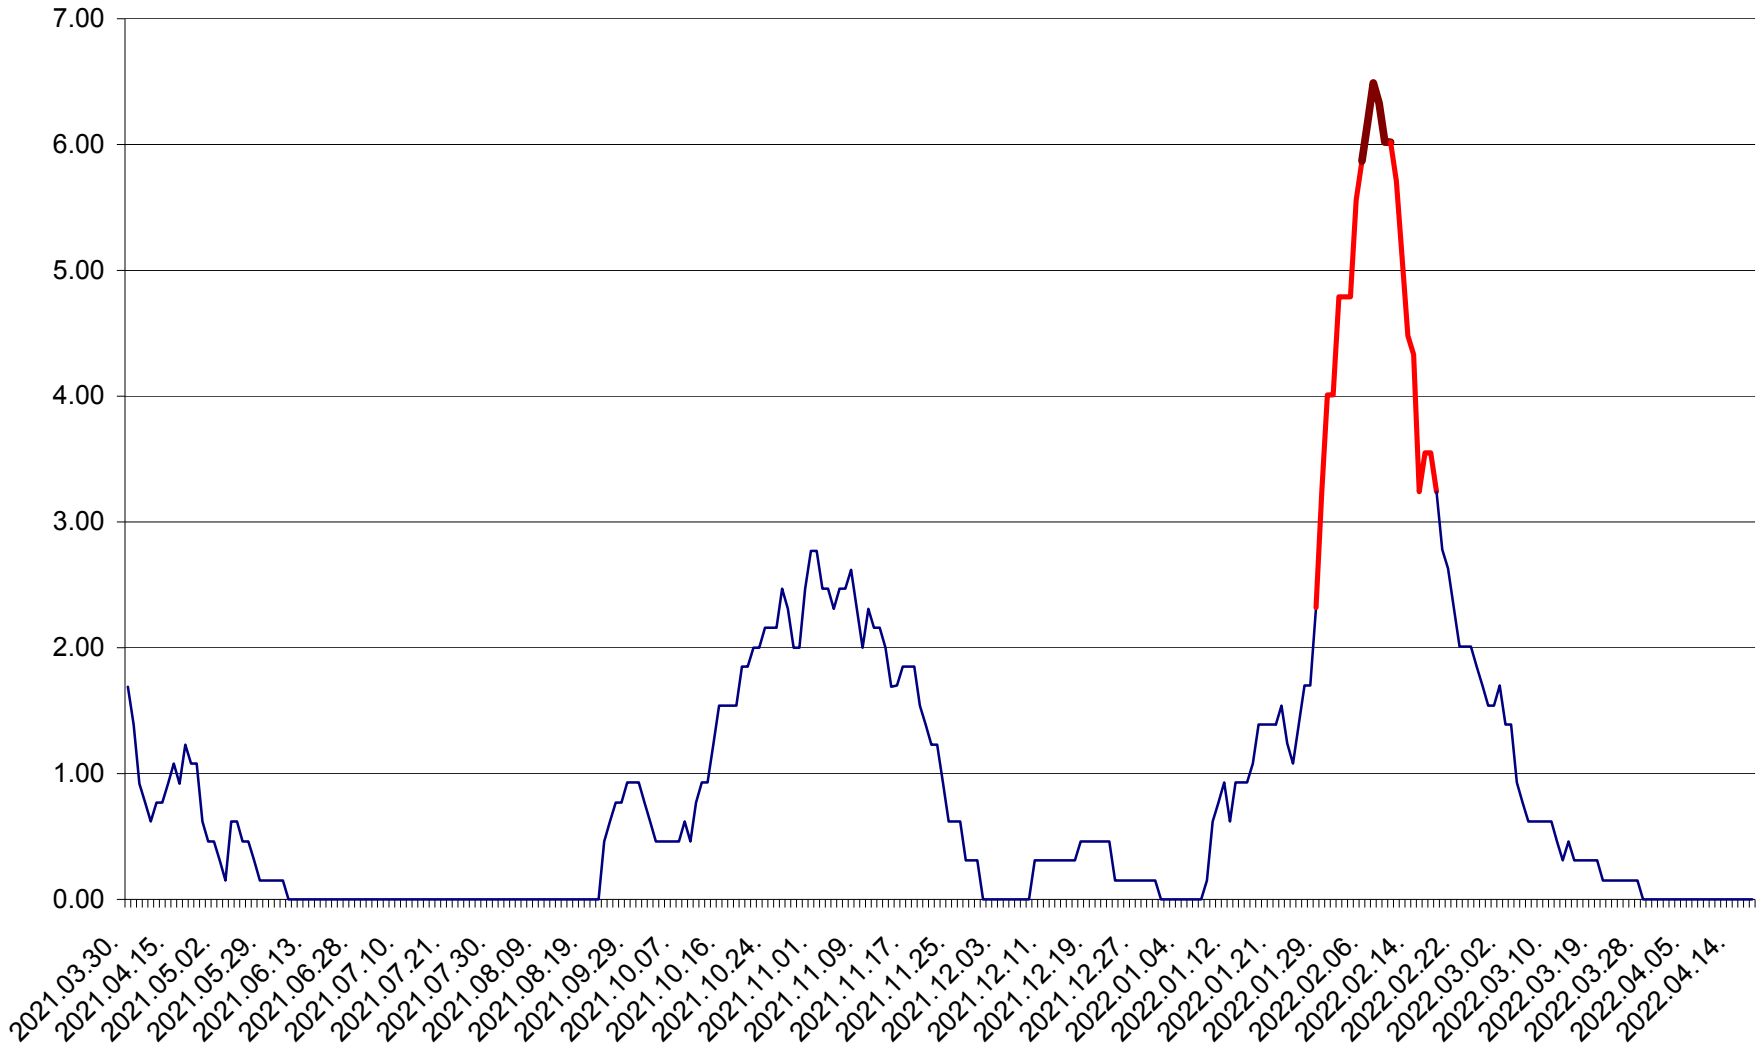

BILBOR - Evolutia incidentei cumulate pe 14 zile la ‰ de locuitori
2021.04.01. - 2022.04.17.

ORAȘ BORSEC - Evolutia incidentei cumulate pe 14 zile la ‰ de locuitori
2021.04.01. - 2022.04.17.

BRĂDEȘTI - Evoluția incidenței cumulate pe 14 zile la ‰ de locuitori
2021.04.01. - 2022.04.17.

CĂPÂLNIȚA - Evoluția incidenței cumulate pe 14 zile la ‰ de locuitori
2021.04.01. - 2022.04.17.

CÂRȚA - Evolutia incidentei cumulate pe 14 zile la ‰ de locuitori
2021.04.01. - 2022.04.17.

CICEU - Evolutia incidentei cumulate pe 14 zile la ‰ de locuitori
2021.04.01. - 2022.04.17.

CIUCSÂNGEORGIU - Evolutia incidentei cumulate pe 14 zile la ‰ de locuitori
2021.04.01. - 2022.04.17.

CIUMANI - Evolutia incidentei cumulate pe 14 zile la ‰ de locuitori
2021.04.01. - 2022.04.17.

CORBU - Evolutia incidentei cumulate pe 14 zile la ‰ de locuitori
2021.04.01. - 2022.04.17.

CORUND - Evolutia incidentei cumulate pe 14 zile la ‰ de locuitori
2021.04.01. - 2022.04.17.

COZMENI - Evolutia incidentei cumulate pe 14 zile la ‰ de locuitori
2021.04.01. - 2022.04.17.

ORAȘ CRISTURU SECUIESC - Evolutia incidentei cumulate pe 14 zile la ‰ de locuitori
2021.04.01. - 2022.04.17.