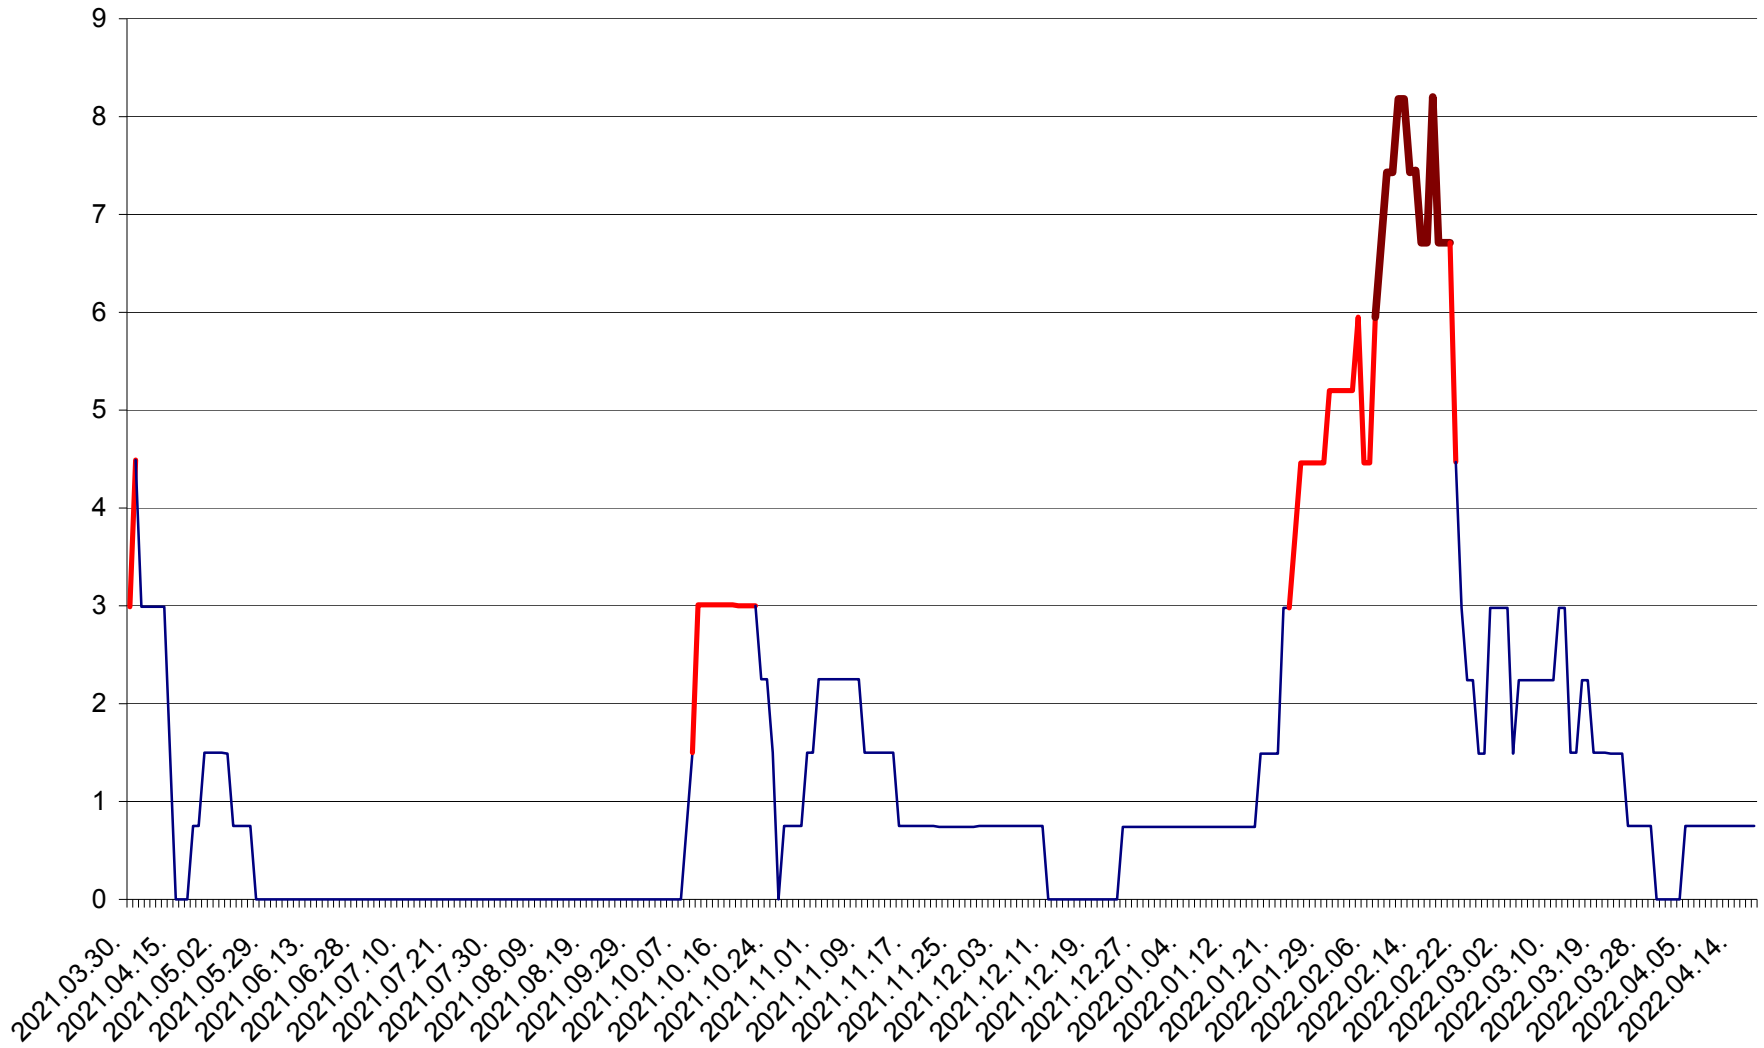

JOSENI - Evolutia incidentei cumulate pe 14 zile la ‰ de locuitori
2021.04.01. - 2022.04.17.

LĂZAREA - Evolutia incidentei cumulate pe 14 zile la % de locuitori
2021.04.01. - 2022.04.17.

LELICENI - Evolutia incidentei cumulate pe 14 zile la ‰ de locuitori
2021.04.01. - 2022.04.17.

LUETA - Evolutia incidentei cumulate pe 14 zile la ‰ de locuitori
2021.04.01. - 2022.04.17.

LUNCA DE JOS - Evolutia incidentei cumulate pe 14 zile la ‰ de locuitori
2021.04.01. - 2022.04.17.

LUNCA DE SUS - Evolutia incidentei cumulate pe 14 zile la ‰ de locuitori
2021.04.01. - 2022.04.17.

LUPENI - Evolutia incidentei cumulate pe 14 zile la ‰ de locuitori
2021.04.01. - 2022.04.17.

MĂDĂRAȘ - Evolutia incidentei cumulate pe 14 zile la ‰ de locuitori
2021.04.01. - 2022.04.17.

MĂRTINIȘ - Evolutia incidentei cumulate pe 14 zile la ‰ de locuitori
2021.04.01. - 2022.04.17.

MEREȘTI - Evolutia incidentei cumulate pe 14 zile la ‰ de locuitori
2021.04.01. - 2022.04.17.

MUNICIPIUL MIERCUREA-CIUC - Evolutia incidentei cumulate pe 14 zile la ‰ de locuitori
2021.04.01. - 2022.04.17.