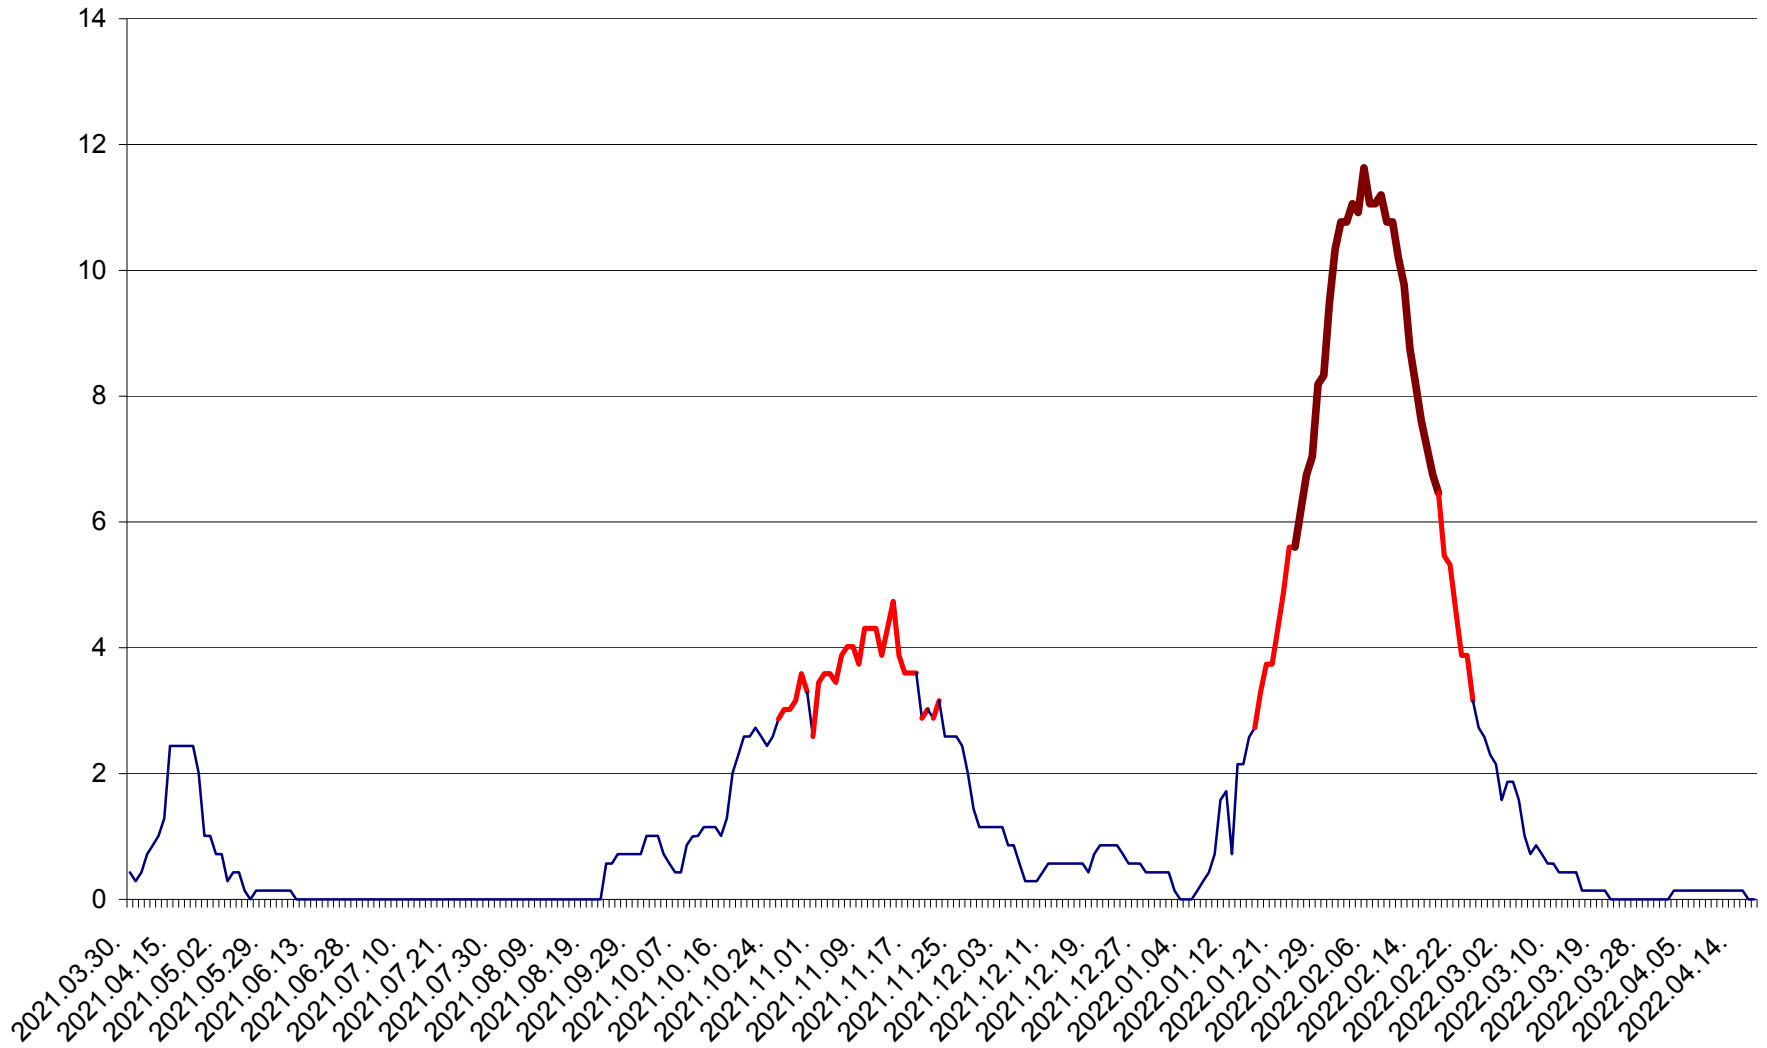

MIHĂILENI - Evolutia incidentei cumulate pe 14 zile la ‰ de locuitori
2021.04.01. - 2022.04.17.

MUGENI - Evolutia incidentei cumulate pe 14 zile la ‰ de locuitori
2021.04.01. - 2022.04.17.

OCLAND - Evolutia incidentei cumulate pe 14 zile la ‰ de locuitori
2021.04.01. - 2022.04.17.

MUNICIPIUL ODORHEIU SECUIESC - Evolutia incidentei cumulate pe 14 zile la % de locuitori
2021.04.01. - 2022.04.17.

PĂULENI-CIUC - Evolutia incidentei cumulate pe 14 zile la ‰ de locuitori
2021.04.01. - 2022.04.17.

PLĂIEȘII DE JOS - Evolutia incidentei cumulate pe 14 zile la ‰ de locuitori
2021.04.01. - 2022.04.17.

PORUMBENI - Evolutia incidentei cumulate pe 14 zile la ‰ de locuitori
2021.04.01. - 2022.04.17.

PRAID - Evolutia incidentei cumulate pe 14 zile la ‰ de locuitori
2021.04.01. - 2022.04.17.

RACU - Evolutia incidentei cumulate pe 14 zile la ‰ de locuitori
2021.04.01. - 2022.04.17.

REMETEA - Evolutia incidentei cumulate pe 14 zile la ‰ de locuitori
2021.04.01. - 2022.04.17.

SĂCEL - Evolutia incidentei cumulate pe 14 zile la ‰ de locuitori
2021.04.01. - 2022.04.17.