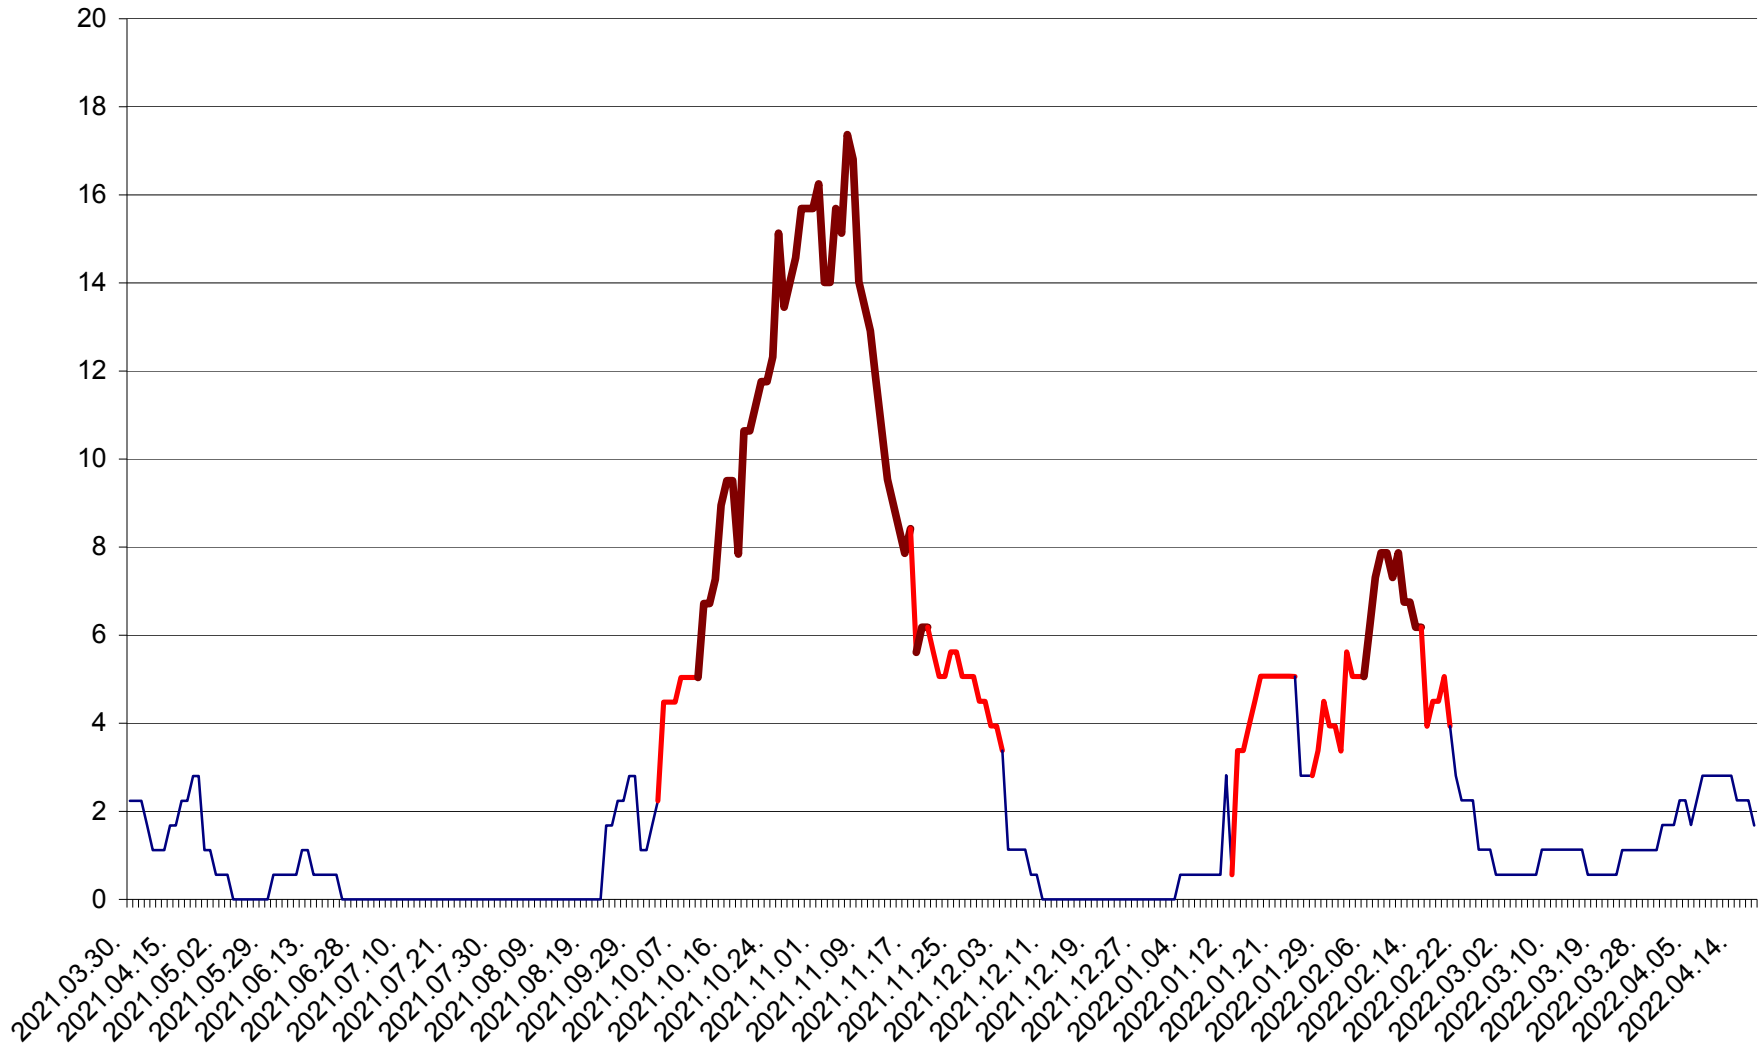

SÂNSIMION - Evolutia incidentei cumulate pe 14 zile la ‰ de locuitori
2021.04.01. - 2022.04.17.

SÂNTIMBRU - Evolutia incidentei cumulate pe 14 zile la ‰ de locuitori
2021.04.01. - 2022.04.17.

SĂRMAȘ - Evolutia incidentei cumulate pe 14 zile la ‰ de locuitori
2021.04.01. - 2022.04.17.

SATU MARE - Evolutia incidentei cumulate pe 14 zile la ‰ de locuitori
2021.04.01. - 2022.04.17.

SECUIENI - Evolutia incidentei cumulate pe 14 zile la ‰ de locuitori
2021.04.01. - 2022.04.17.

SICULENI - Evolutia incidentei cumulate pe 14 zile la ‰ de locuitori
2021.04.01. - 2022.04.17.

ȘIMONEȘTI - Evolutia incidentei cumulate pe 14 zile la ‰ de locuitori
2021.04.01. - 2022.04.17.

SUBCETATE - Evolutia incidentei cumulate pe 14 zile la ‰ de locuitori
2021.04.01. - 2022.04.17.

SUSENI - Evolutia incidentei cumulate pe 14 zile la ‰ de locuitori
2021.04.01. - 2022.04.17.