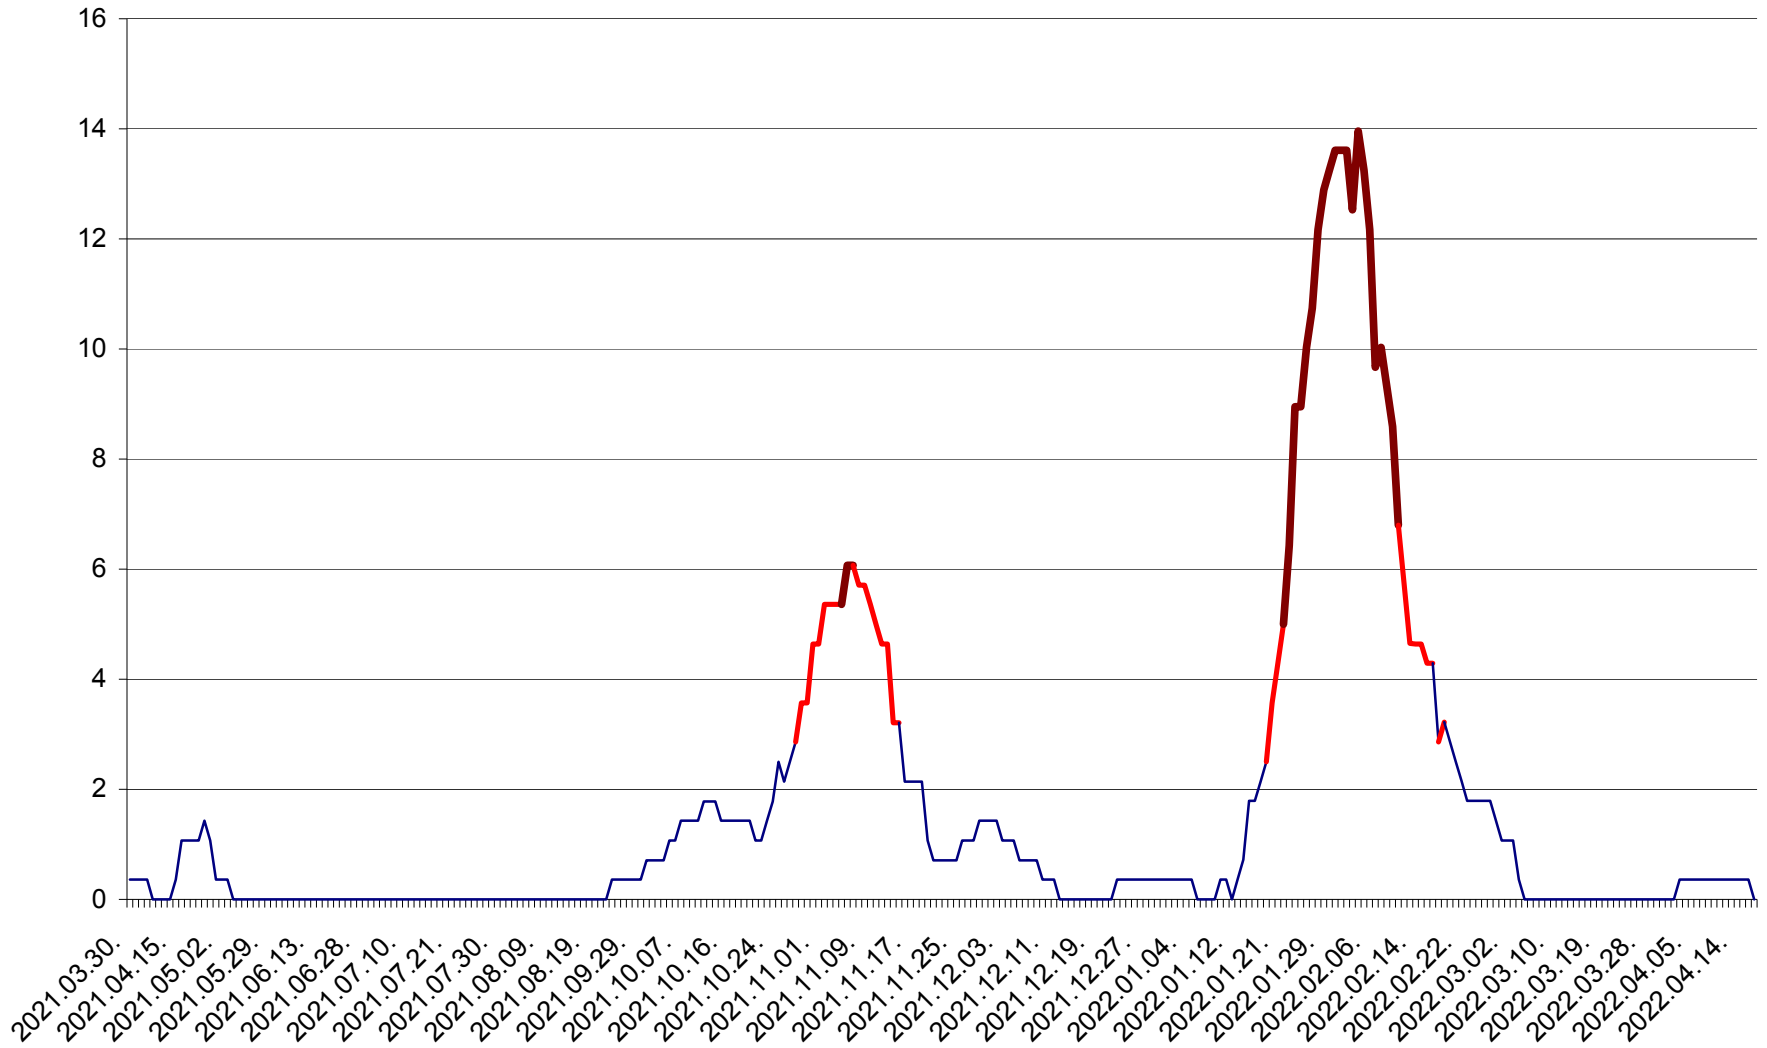

ȘIMONEȘTI - Evolutia incidentei cumulate pe 14 zile la ‰ de locuitori
2021.04.01. - 2022.04.17.