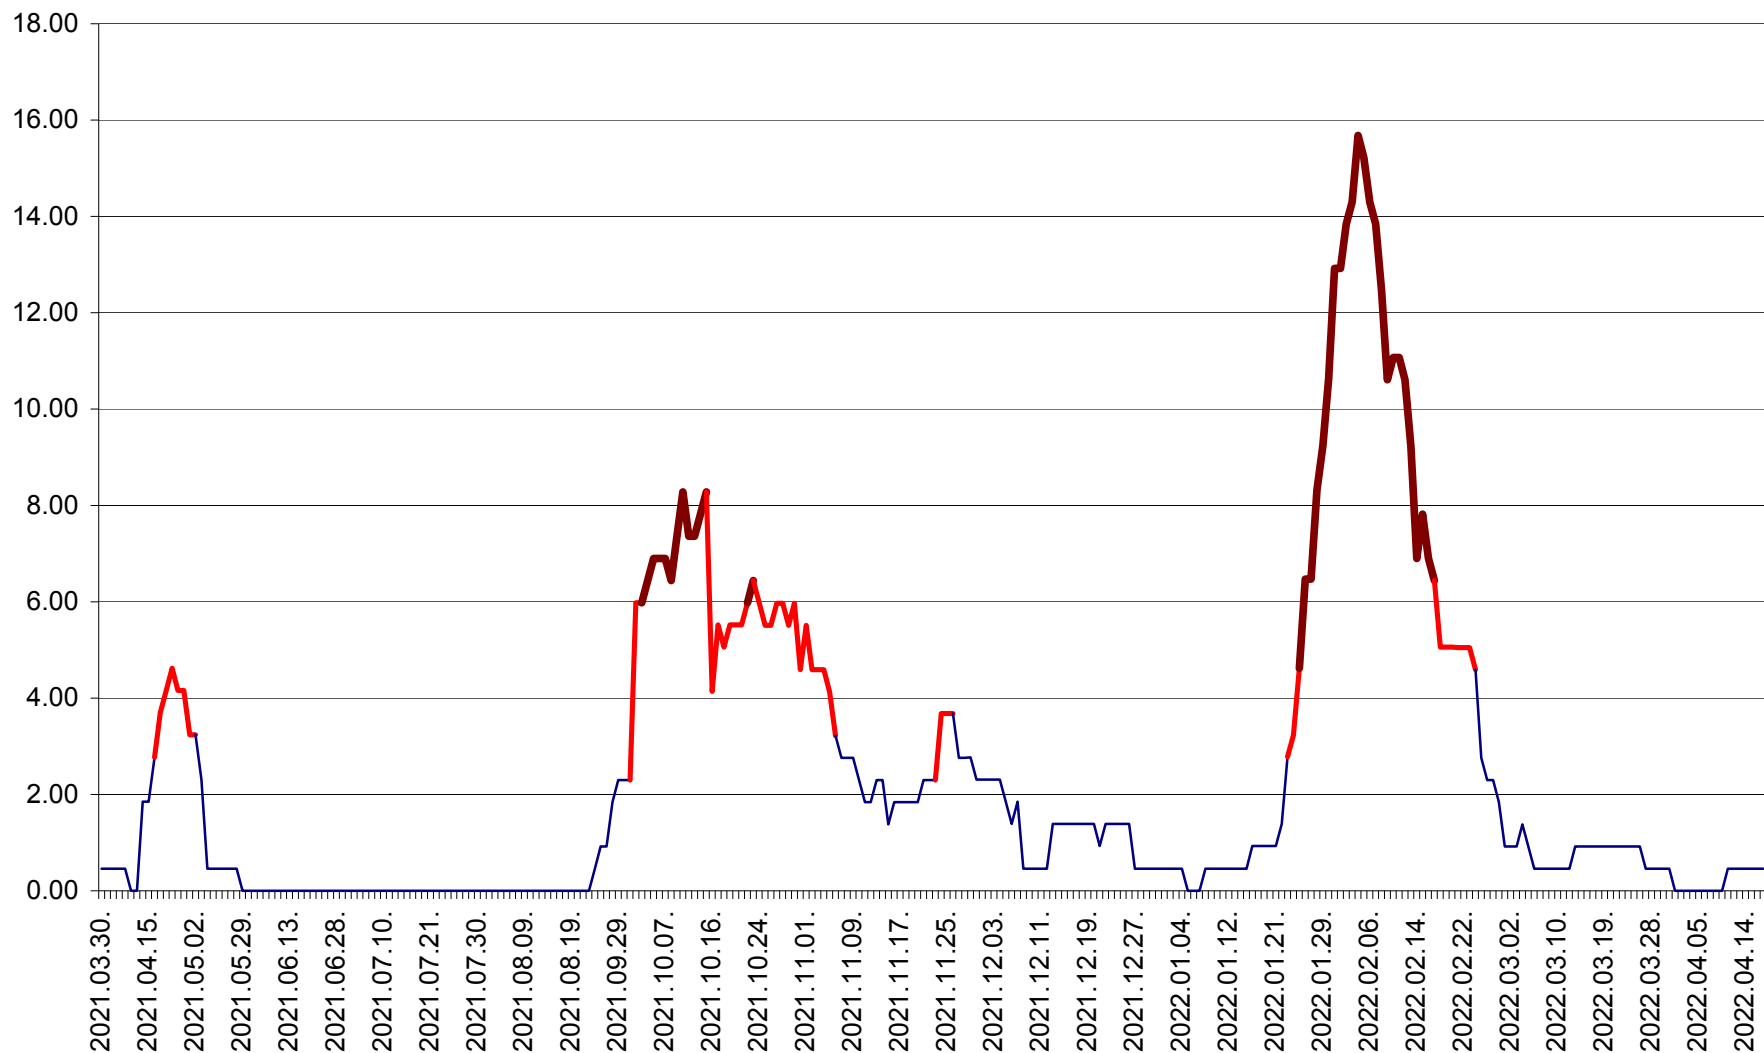

AVRĂMEȘTI - Evolutia incidentei cumulate pe 14 zile la ‰ de locuitori
2021.04.01. - 2022.04.17.

ORAȘ BĂILE TUȘNAD - Evoluția incidenței cumulate pe 14 zile la ‰ de locuitori
2021.04.01. - 2022.04.17.

ORAȘ BĂLAN - Evolutia incidentei cumulate pe 14 zile la ‰ de locuitori
2021.04.01. - 2022.04.17.

BILBOR - Evolutia incidentei cumulate pe 14 zile la ‰ de locuitori
2021.04.01. - 2022.04.17.

ORAȘ BORSEC - Evolutia incidentei cumulate pe 14 zile la ‰ de locuitori
2021.04.01. - 2022.04.17.

BRĂDEȘTI - Evoluția incidenței cumulate pe 14 zile la ‰ de locuitori
2021.04.01. - 2022.04.17.

CĂPÂLNIȚA - Evoluția incidenței cumulate pe 14 zile la ‰ de locuitori
2021.04.01. - 2022.04.17.

CÂRȚA - Evolutia incidentei cumulate pe 14 zile la ‰ de locuitori
2021.04.01. - 2022.04.17.

CICEU - Evolutia incidentei cumulate pe 14 zile la ‰ de locuitori
2021.04.01. - 2022.04.17.