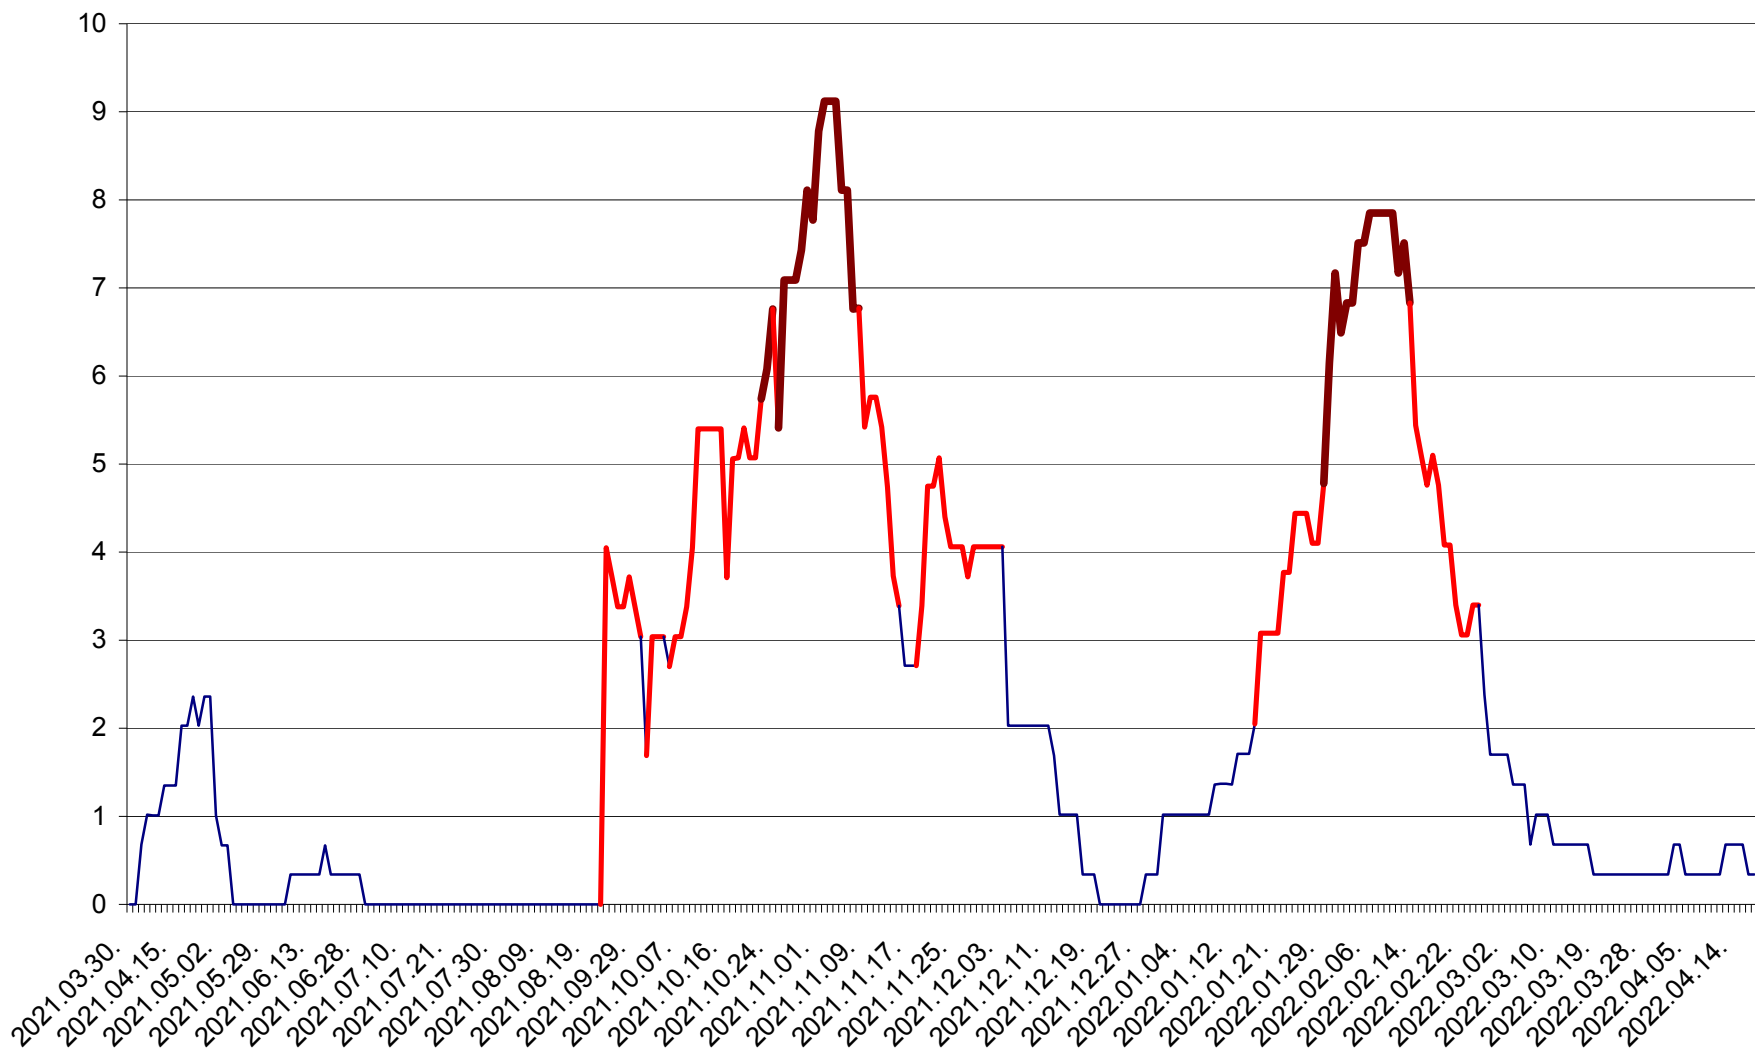

JOSENI - Evolutia incidentei cumulate pe 14 zile la ‰ de locuitori
2021.04.01. - 2022.04.17.

LĂZAREA - Evolutia incidentei cumulate pe 14 zile la % de locuitori
2021.04.01. - 2022.04.17.

LELICENI - Evolutia incidentei cumulate pe 14 zile la ‰ de locuitori
2021.04.01. - 2022.04.17.

LUETA - Evolutia incidentei cumulate pe 14 zile la ‰ de locuitori
2021.04.01. - 2022.04.17.

LUNCA DE JOS - Evolutia incidentei cumulate pe 14 zile la ‰ de locuitori
2021.04.01. - 2022.04.17.

LUNCA DE SUS - Evolutia incidentei cumulate pe 14 zile la ‰ de locuitori
2021.04.01. - 2022.04.17.

LUPENI - Evolutia incidentei cumulate pe 14 zile la ‰ de locuitori
2021.04.01. - 2022.04.17.

MĂDĂRAȘ - Evolutia incidentei cumulate pe 14 zile la ‰ de locuitori
2021.04.01. - 2022.04.17.

MĂRTINIȘ - Evolutia incidentei cumulate pe 14 zile la ‰ de locuitori
2021.04.01. - 2022.04.17.

MEREȘTI - Evolutia incidentei cumulate pe 14 zile la ‰ de locuitori
2021.04.01. - 2022.04.17.

MUNICIPIUL MIERCUREA-CIUC - Evolutia incidentei cumulate pe 14 zile la ‰ de locuitori
2021.04.01. - 2022.04.17.