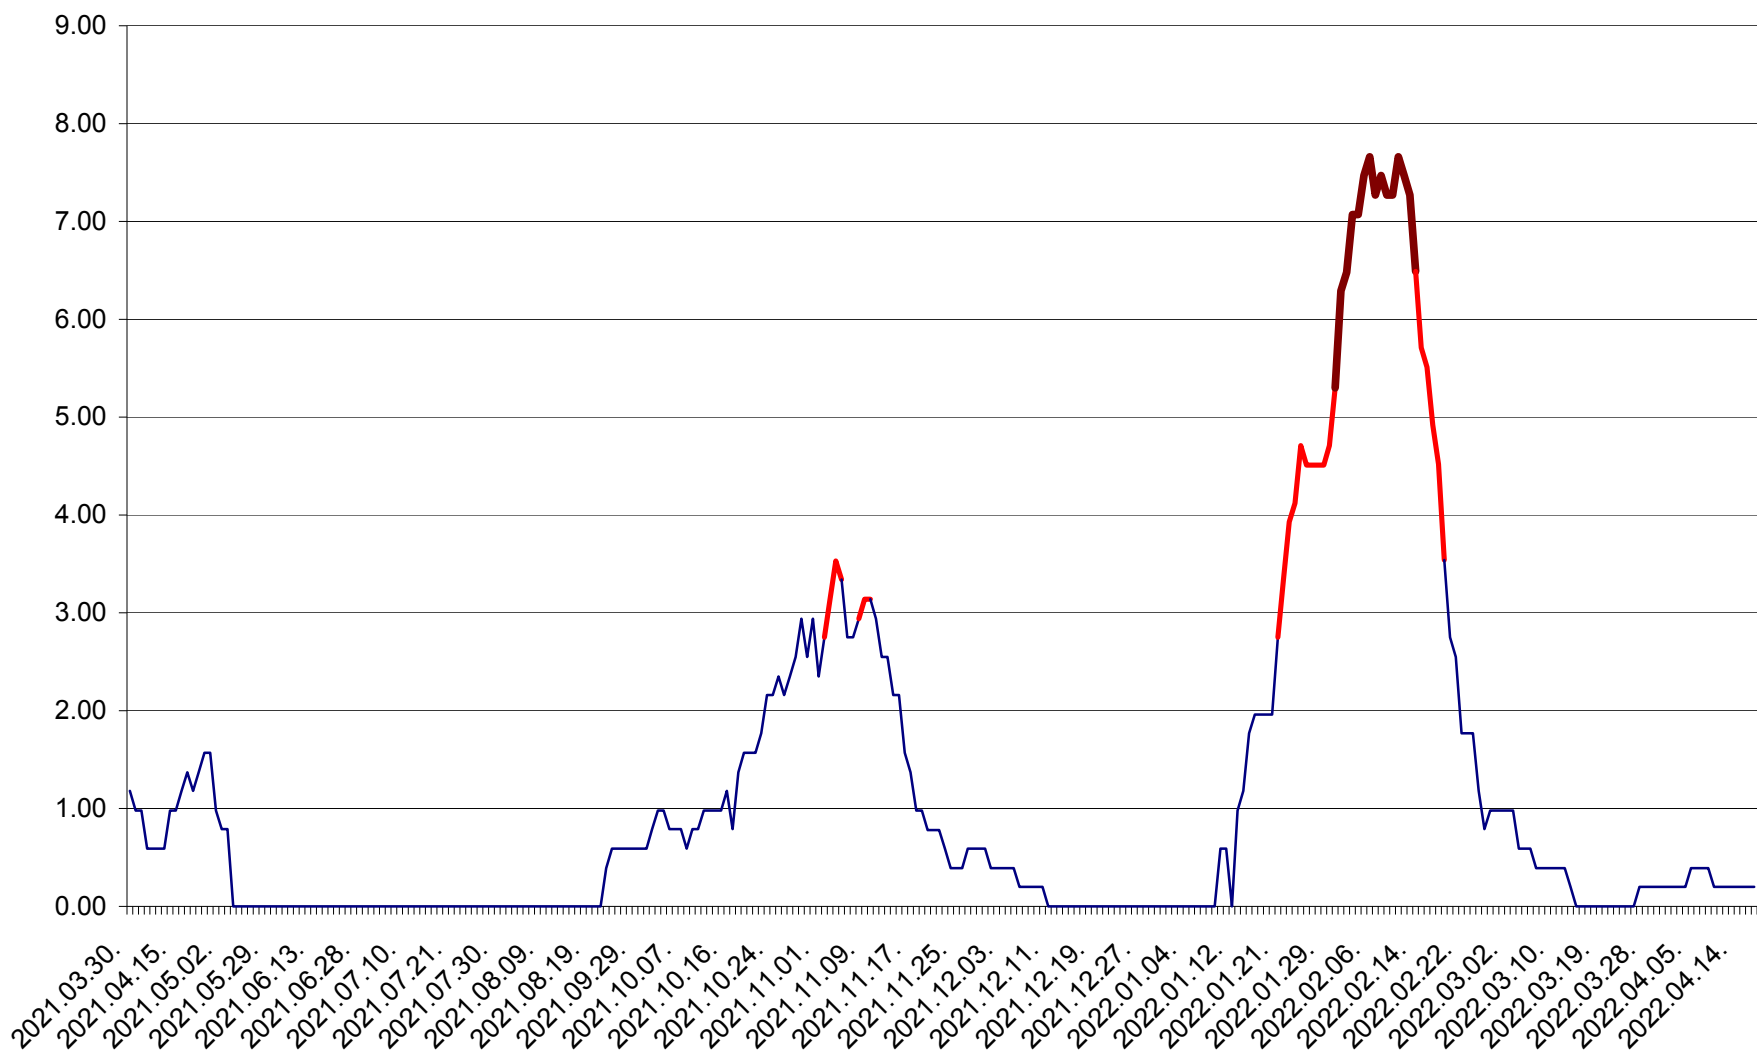

AVRĂMEȘTI - Evolutia incidentei cumulate pe 14 zile la ‰ de locuitori
2021.04.01. - 2022.04.17.

ORAȘ BĂILE TUȘNAD - Evoluția incidenței cumulate pe 14 zile la ‰ de locuitori
2021.04.01. - 2022.04.17.

ORAȘ BĂLAN - Evolutia incidentei cumulate pe 14 zile la ‰ de locuitori
2021.04.01. - 2022.04.17.

BILBOR - Evolutia incidentei cumulate pe 14 zile la ‰ de locuitori
2021.04.01. - 2022.04.17.

ORAȘ BORSEC - Evolutia incidentei cumulate pe 14 zile la ‰ de locuitori
2021.04.01. - 2022.04.17.

BRĂDEȘTI - Evoluția incidenței cumulate pe 14 zile la ‰ de locuitori
2021.04.01. - 2022.04.17.

CĂPÂLNIȚA - Evoluția incidenței cumulate pe 14 zile la ‰ de locuitori
2021.04.01. - 2022.04.17.

CÂRȚA - Evolutia incidentei cumulate pe 14 zile la ‰ de locuitori
2021.04.01. - 2022.04.17.

CICEU - Evolutia incidentei cumulate pe 14 zile la ‰ de locuitori
2021.04.01. - 2022.04.17.

CIUCSÂNGEORGIU - Evolutia incidentei cumulate pe 14 zile la ‰ de locuitori
2021.04.01. - 2022.04.17.

CIUMANI - Evolutia incidentei cumulate pe 14 zile la ‰ de locuitori
2021.04.01. - 2022.04.17.

CORBU - Evolutia incidentei cumulate pe 14 zile la ‰ de locuitori
2021.04.01. - 2022.04.17.