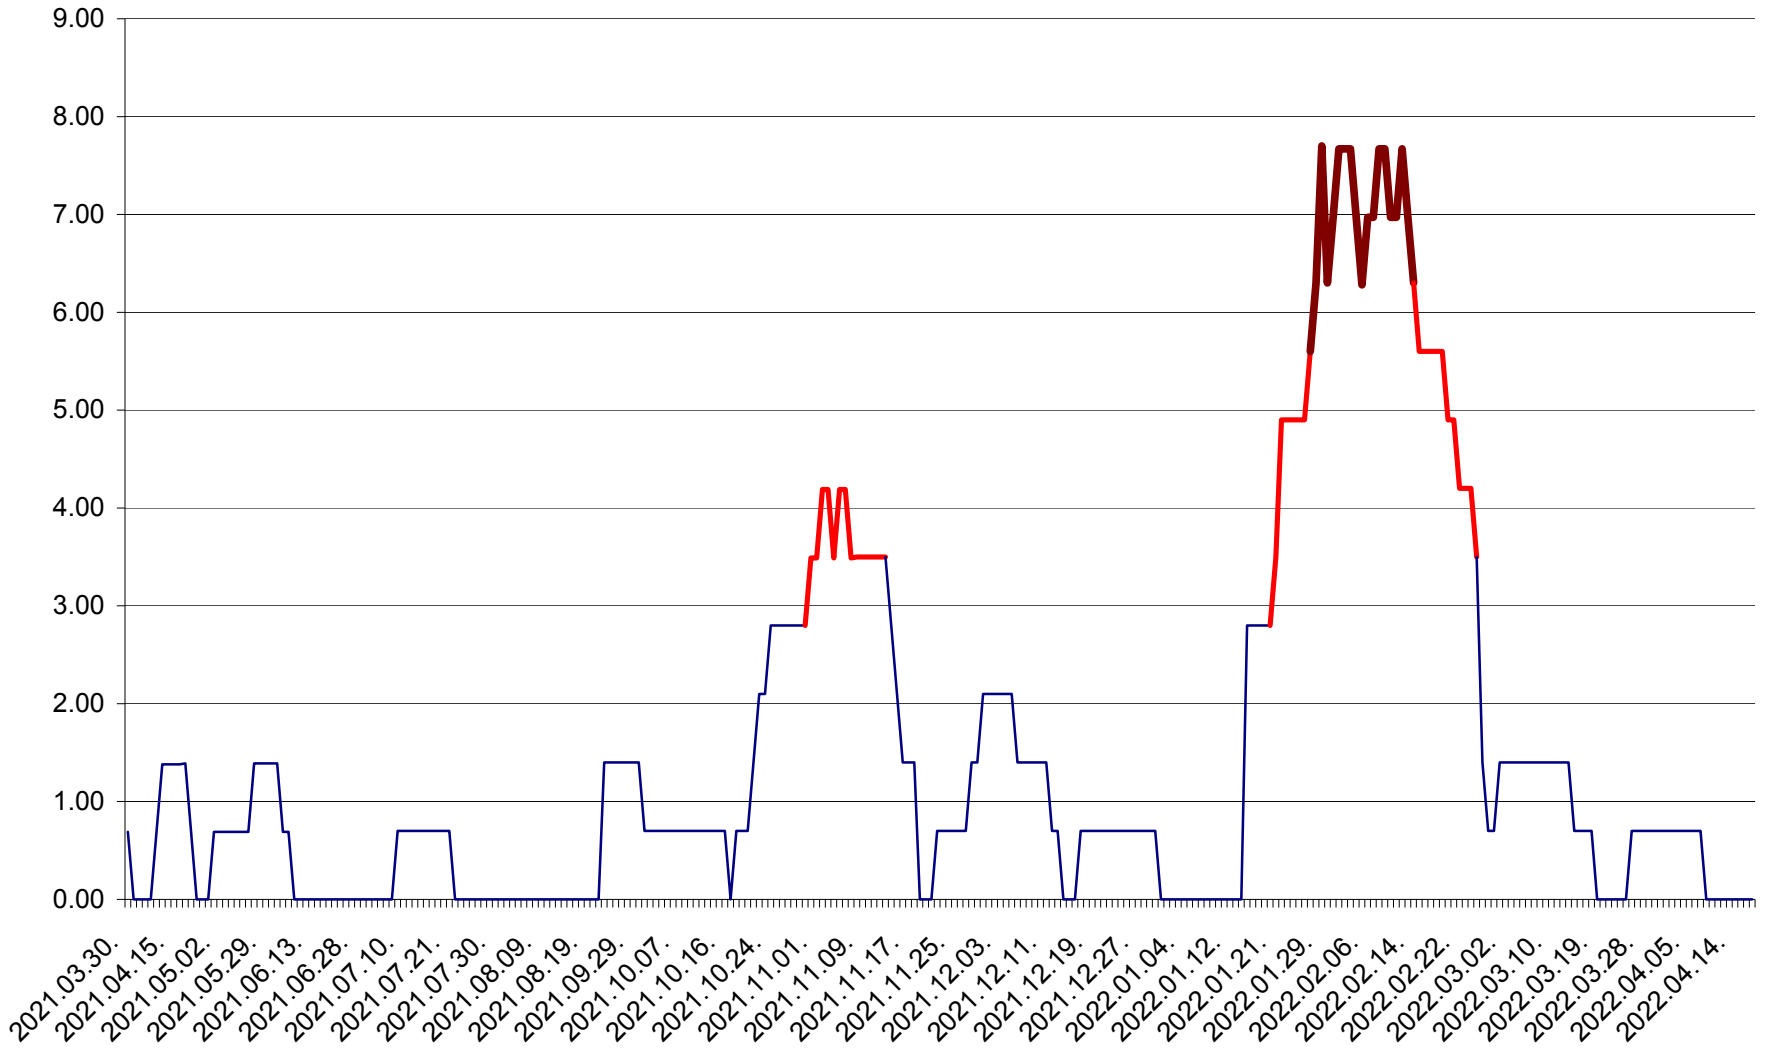

BILBOR - Evolutia incidentei cumulate pe 14 zile la ‰ de locuitori
2021.04.01. - 2022.04.17.

ORAȘ BORSEC - Evolutia incidentei cumulate pe 14 zile la ‰ de locuitori
2021.04.01. - 2022.04.17.

BRĂDEȘTI - Evoluția incidenței cumulate pe 14 zile la ‰ de locuitori
2021.04.01. - 2022.04.17.

CĂPÂLNIȚA - Evoluția incidenței cumulate pe 14 zile la ‰ de locuitori
2021.04.01. - 2022.04.17.

CÂRȚA - Evolutia incidentei cumulate pe 14 zile la ‰ de locuitori
2021.04.01. - 2022.04.17.

CICEU - Evolutia incidentei cumulate pe 14 zile la ‰ de locuitori
2021.04.01. - 2022.04.17.

CIUCSÂNGEORGIU - Evolutia incidentei cumulate pe 14 zile la ‰ de locuitori
2021.04.01. - 2022.04.17.

CIUMANI - Evolutia incidentei cumulate pe 14 zile la ‰ de locuitori
2021.04.01. - 2022.04.17.

CORBU - Evolutia incidentei cumulate pe 14 zile la ‰ de locuitori
2021.04.01. - 2022.04.17.

CORUND - Evolutia incidentei cumulate pe 14 zile la ‰ de locuitori
2021.04.01. - 2022.04.17.

COZMENI - Evolutia incidentei cumulate pe 14 zile la ‰ de locuitori
2021.04.01. - 2022.04.17.

ORAȘ CRISTURU SECUIESC - Evolutia incidentei cumulate pe 14 zile la ‰ de locuitori
2021.04.01. - 2022.04.17.