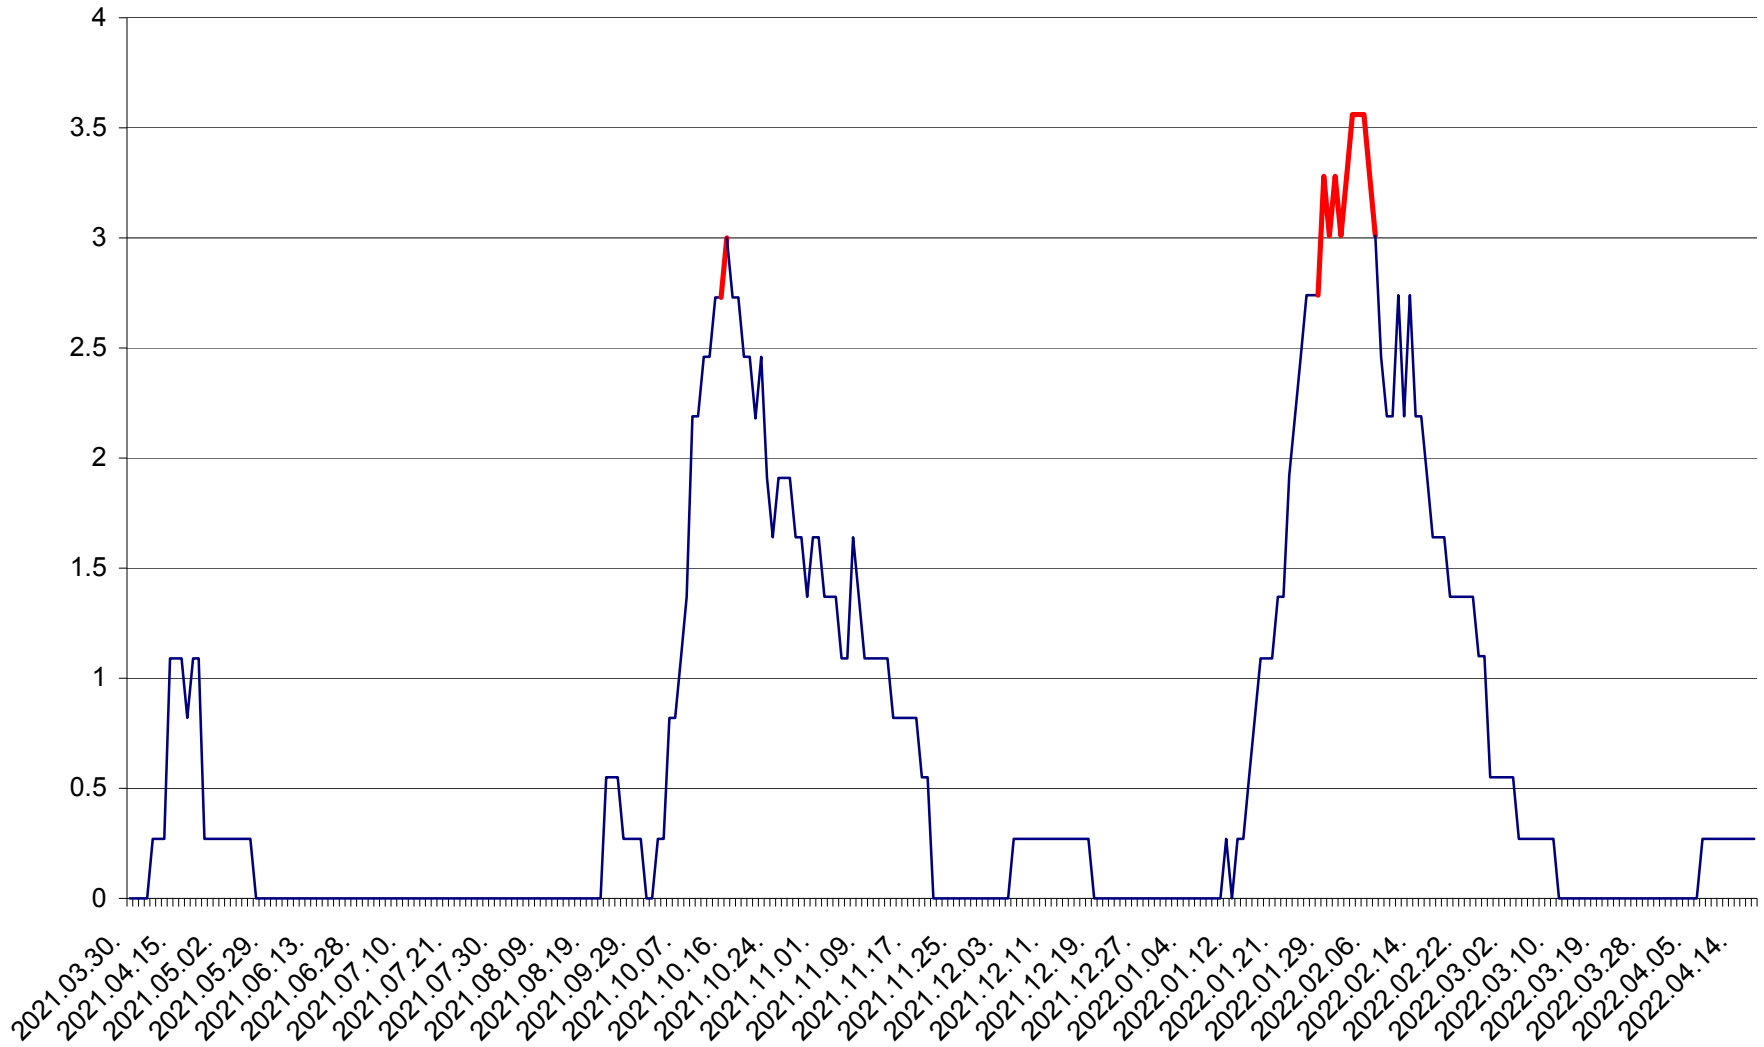

GĂLĂUȚAȘ - Evolutia incidentei cumulate pe 14 zile la ‰ de locuitori
2021.04.01. - 2022.04.17.

MUNICIPIUL GHEORGHENI - Evolutia incidentei cumulate pe 14 zile la % de locuitori
2021.04.01. - 2022.04.17.

JOSENI - Evolutia incidentei cumulate pe 14 zile la ‰ de locuitori
2021.04.01. - 2022.04.17.

LĂZAREA - Evolutia incidentei cumulate pe 14 zile la % de locuitori
2021.04.01. - 2022.04.17.

LELICENI - Evolutia incidentei cumulate pe 14 zile la ‰ de locuitori
2021.04.01. - 2022.04.17.

LUETA - Evolutia incidentei cumulate pe 14 zile la ‰ de locuitori
2021.04.01. - 2022.04.17.

LUNCA DE JOS - Evolutia incidentei cumulate pe 14 zile la ‰ de locuitori
2021.04.01. - 2022.04.17.

LUNCA DE SUS - Evolutia incidentei cumulate pe 14 zile la ‰ de locuitori
2021.04.01. - 2022.04.17.