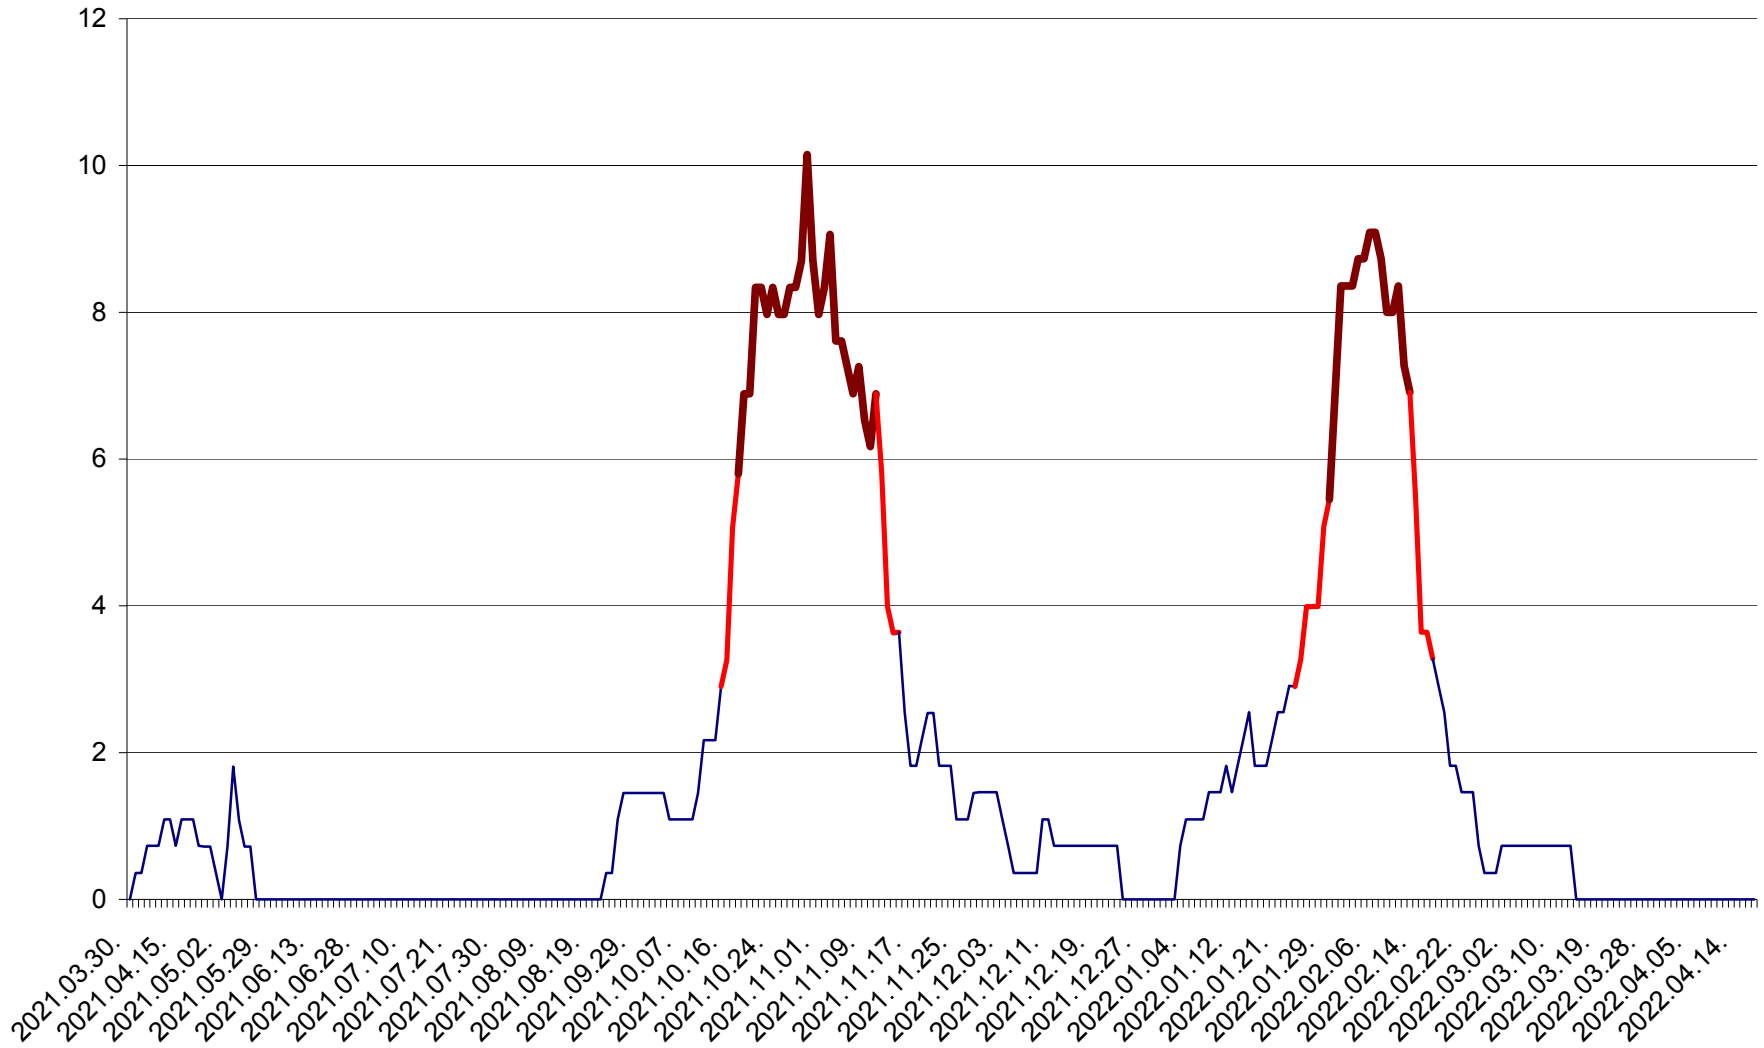

MUGENI - Evolutia incidentei cumulate pe 14 zile la ‰ de locuitori
2021.04.01. - 2022.04.17.