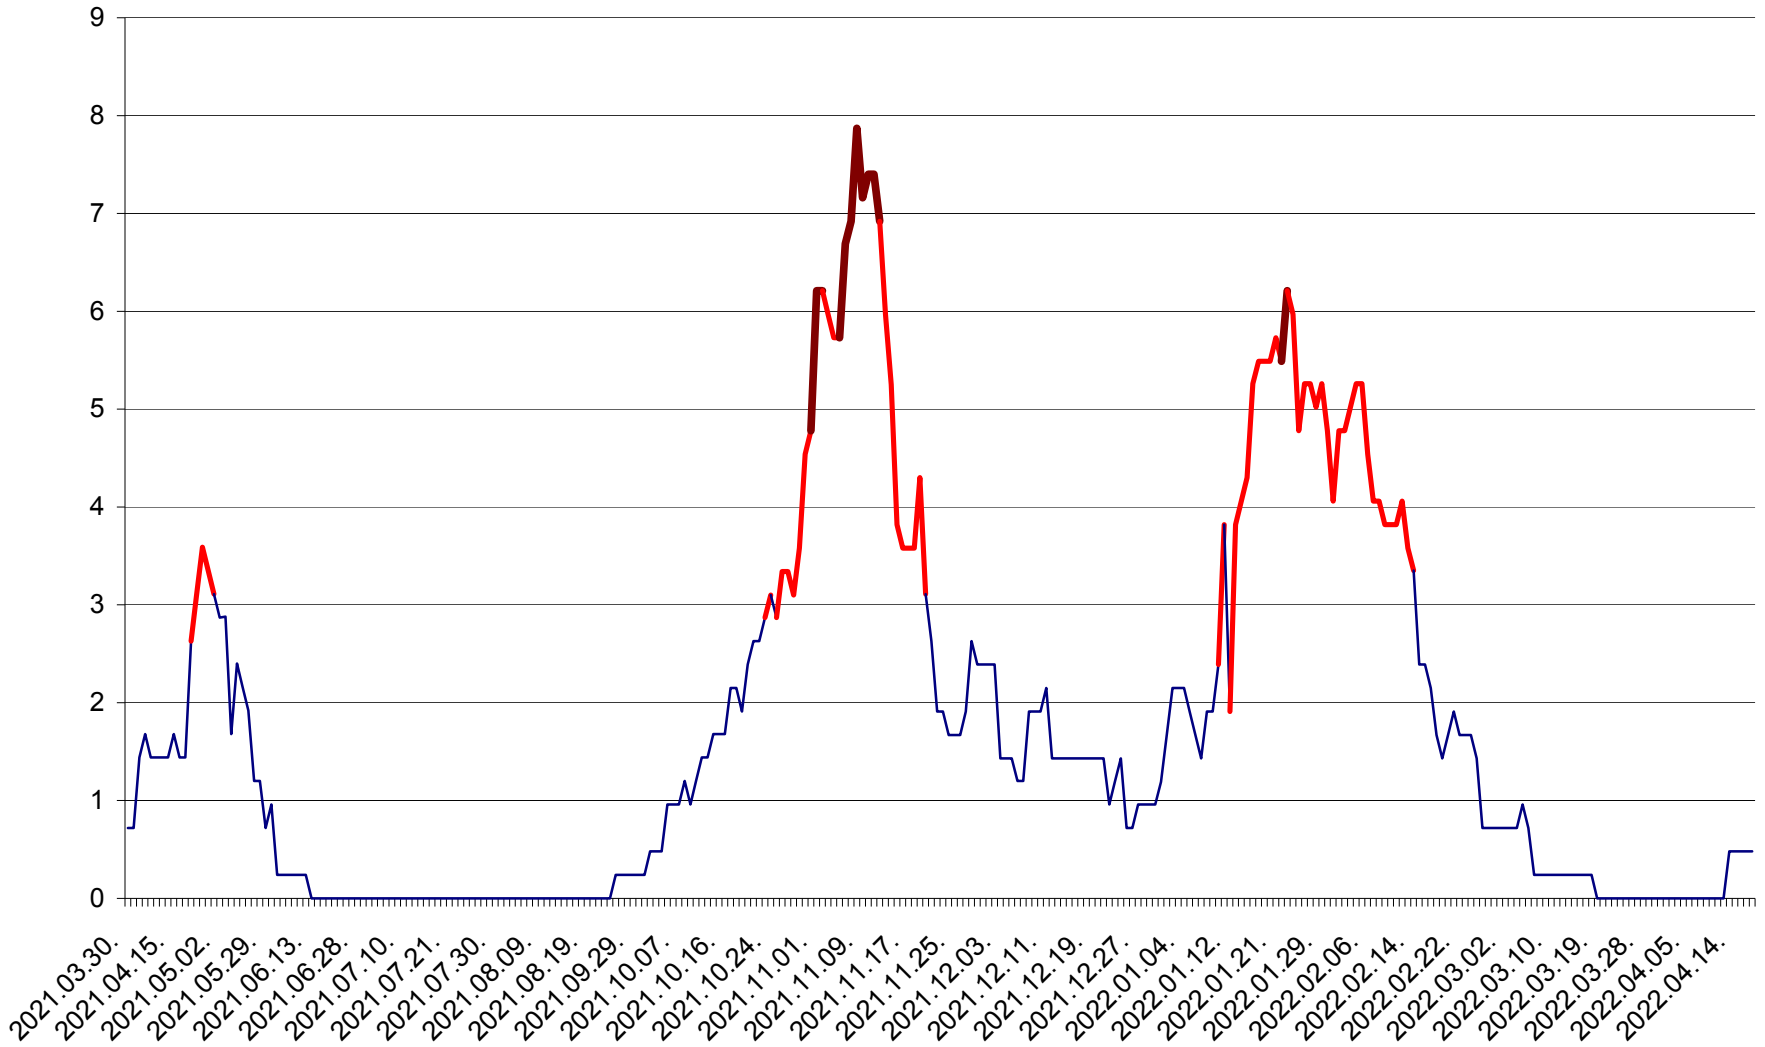

BILBOR - Evolutia incidentei cumulate pe 14 zile la ‰ de locuitori
2021.04.01. - 2022.04.17.

ORAȘ BORSEC - Evolutia incidentei cumulate pe 14 zile la ‰ de locuitori
2021.04.01. - 2022.04.17.

BRĂDEȘTI - Evoluția incidenței cumulate pe 14 zile la ‰ de locuitori
2021.04.01. - 2022.04.17.

CIUCSÂNGEORGIU - Evolutia incidentei cumulate pe 14 zile la ‰ de locuitori
2021.04.01. - 2022.04.17.

CIUMANI - Evolutia incidentei cumulate pe 14 zile la ‰ de locuitori
2021.04.01. - 2022.04.17.

CORBU - Evolutia incidentei cumulate pe 14 zile la ‰ de locuitori
2021.04.01. - 2022.04.17.

CORUND - Evolutia incidentei cumulate pe 14 zile la ‰ de locuitori
2021.04.01. - 2022.04.17.

COZMENI - Evolutia incidentei cumulate pe 14 zile la ‰ de locuitori
2021.04.01. - 2022.04.17.

ORAȘ CRISTURU SECUIESC - Evolutia incidentei cumulate pe 14 zile la ‰ de locuitori
2021.04.01. - 2022.04.17.

DĂNEȘTI - Evolutia incidentei cumulate pe 14 zile la ‰ de locuitori
2021.04.01. - 2022.04.17.

DÂRJIU - Evolutia incidentei cumulate pe 14 zile la ‰ de locuitori
2021.04.01. - 2022.04.17.

DEALU - Evolutia incidentei cumulate pe 14 zile la ‰ de locuitori
2021.04.01. - 2022.04.17.