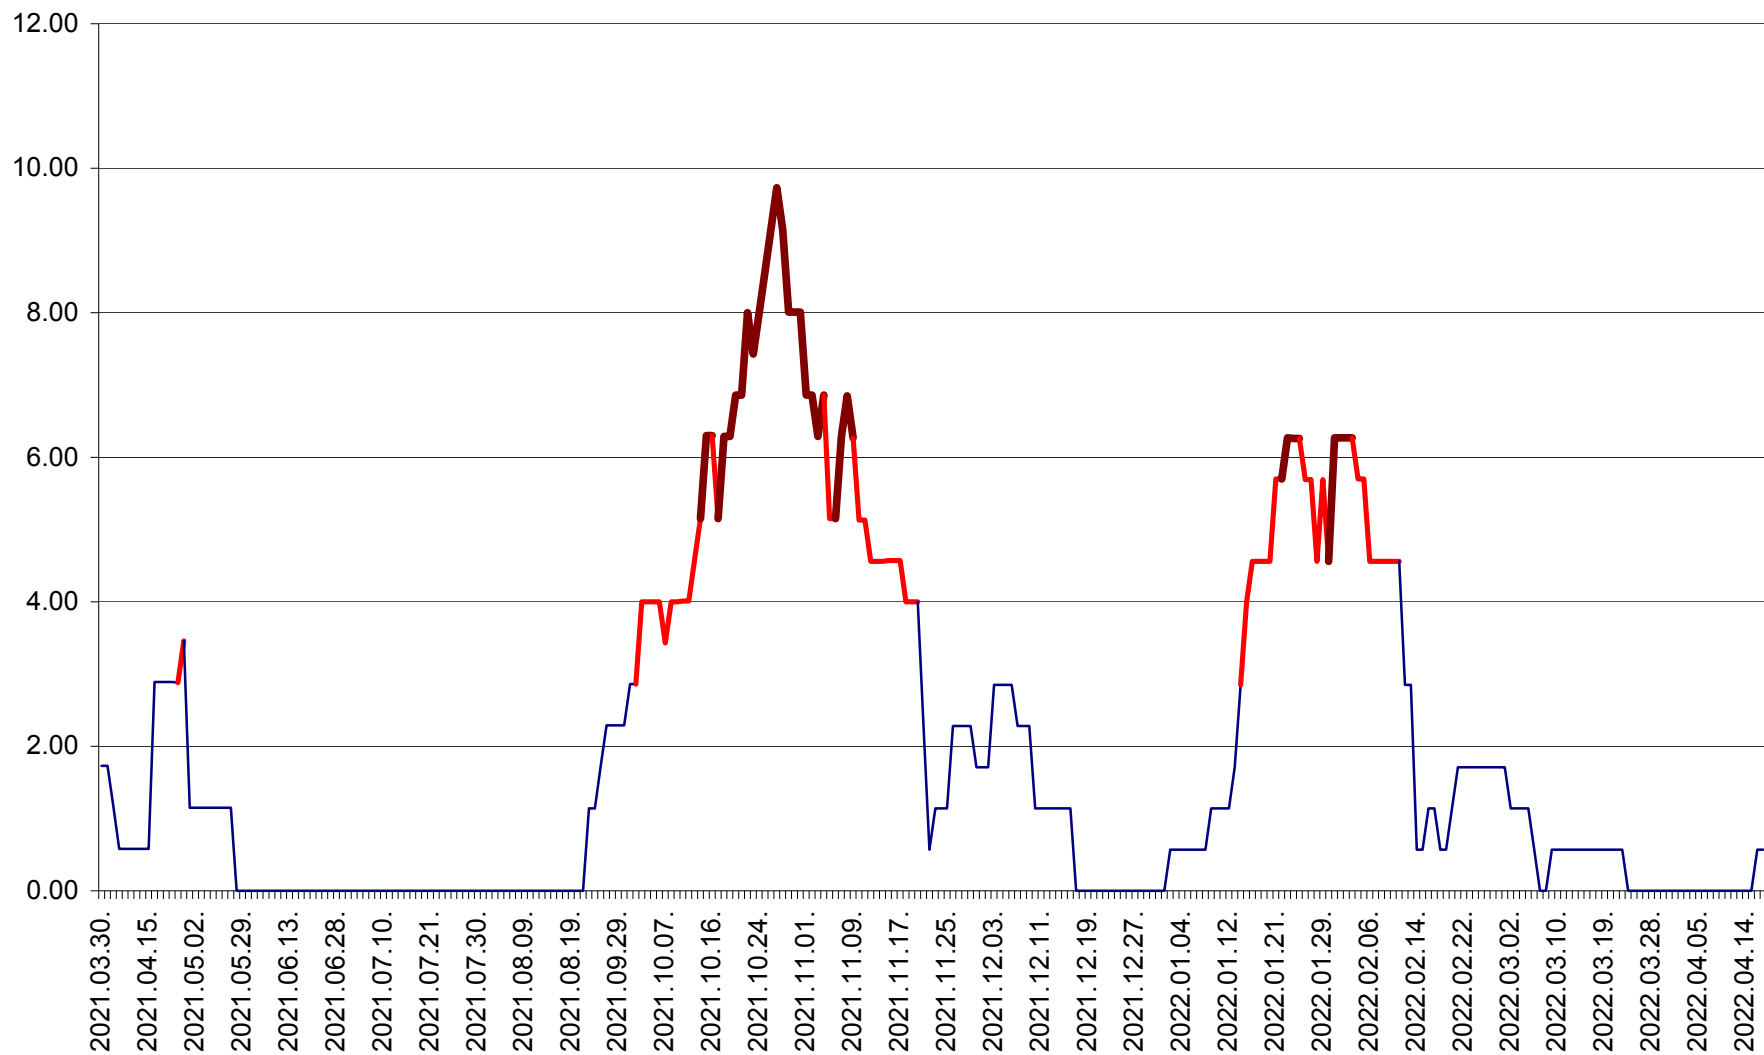

ȘIMONEȘTI - Evolutia incidentei cumulate pe 14 zile la ‰ de locuitori
2021.04.01. - 2022.04.17.

SUBCETATE - Evolutia incidentei cumulate pe 14 zile la ‰ de locuitori
2021.04.01. - 2022.04.17.

SUSENI - Evolutia incidentei cumulate pe 14 zile la ‰ de locuitori
2021.04.01. - 2022.04.17.

TOMEȘTI - Evolutia incidentei cumulate pe 14 zile la ‰ de locuitori
2021.04.01. - 2022.04.17.

MUNICIPIUL TOPLIȚA - Evolutia incidentei cumulate pe 14 zile la ‰ de locuitori
2021.04.01. - 2022.04.17.

TULGHEȘ - Evolutia incidentei cumulate pe 14 zile la ‰ de locuitori
2021.04.01. - 2022.04.17.

TUȘNAD - Evolutia incidentei cumulate pe 14 zile la ‰ de locuitori
2021.04.01. - 2022.04.17.

ULIEȘ - Evoluția incidentei cumulate pe 14 zile la ‰ de locuitori
2021.04.01. - 2022.04.17.

VĂRȘAG - Evolutia incidentei cumulate pe 14 zile la ‰ de locuitori
2021.04.01. - 2022.04.17.