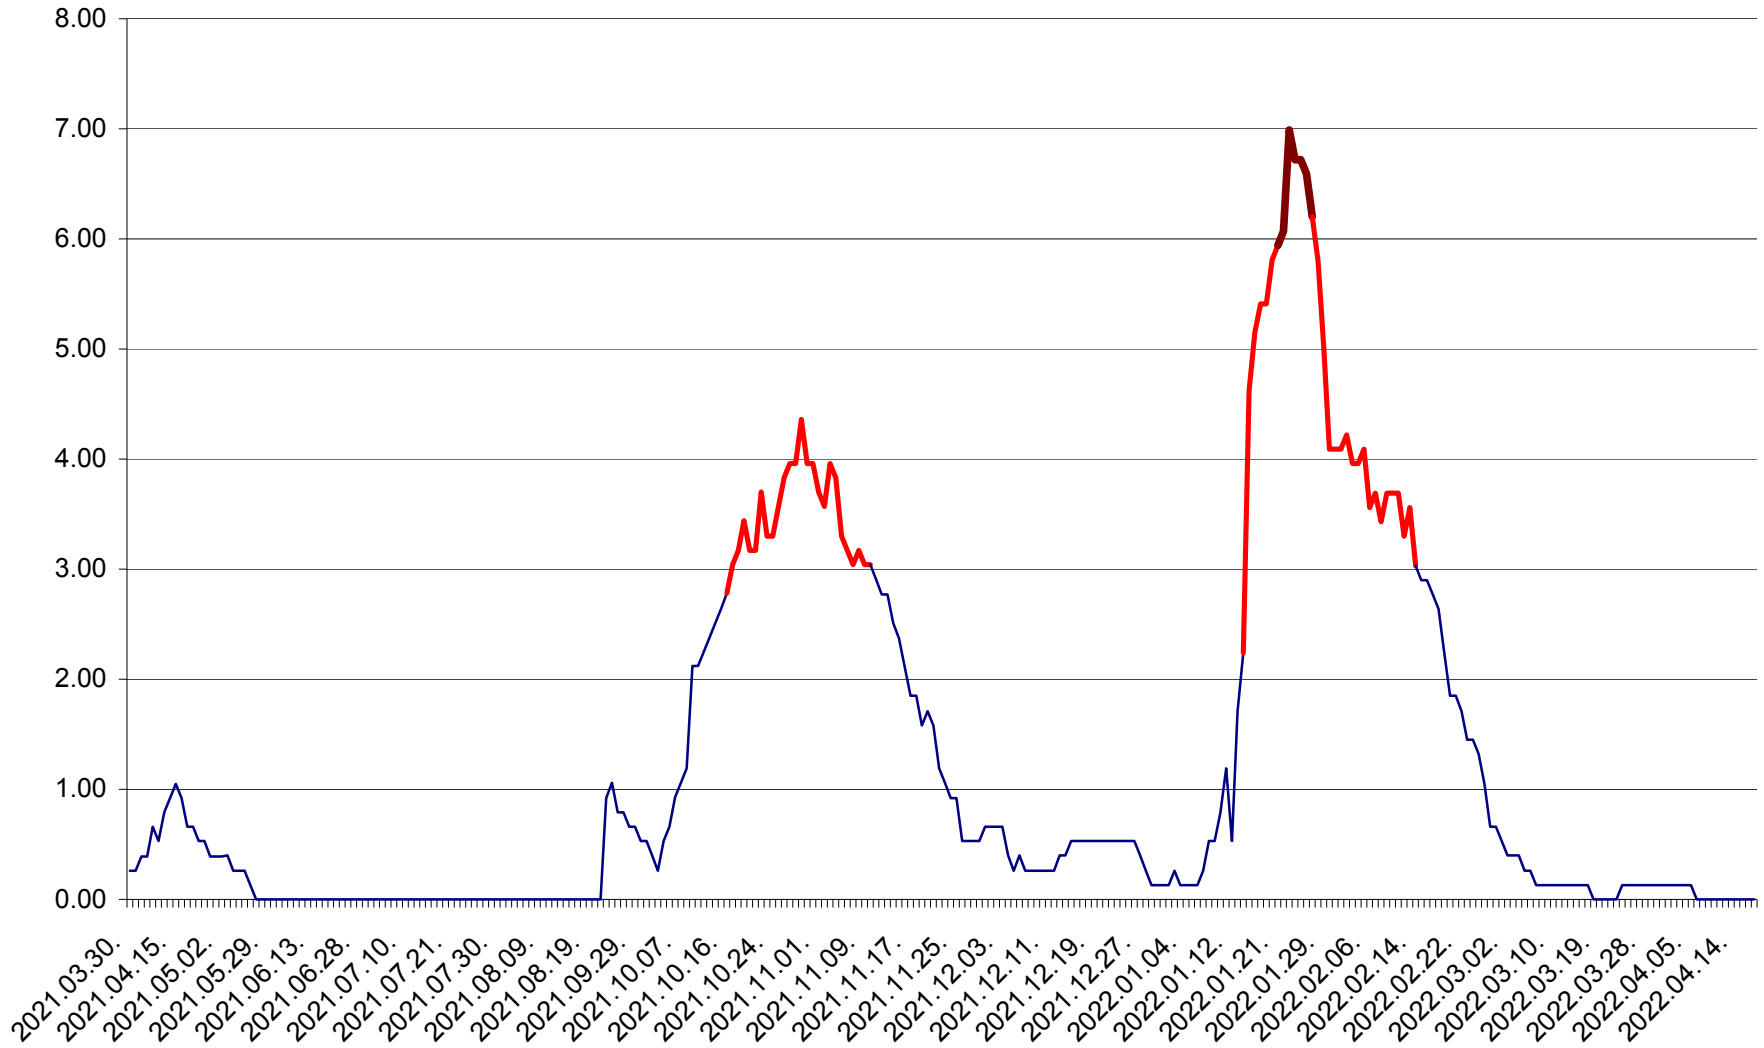

TUȘNAD - Evolutia incidentei cumulate pe 14 zile la ‰ de locuitori
2021.04.01. - 2022.04.17.

ULIEȘ - Evoluția incidentei cumulate pe 14 zile la ‰ de locuitori
2021.04.01. - 2022.04.17.

VĂRȘAG - Evolutia incidentei cumulate pe 14 zile la ‰ de locuitori
2021.04.01. - 2022.04.17.

ORAȘ VLĂHIȚA - Evolutia incidentei cumulate pe 14 zile la ‰ de locuitori
2021.04.01. - 2022.04.17.

VOȘLĂBENI - Evolutia incidentei cumulate pe 14 zile la ‰ de locuitori
2021.04.01. - 2022.04.17.

ZETEA - Evolutia incidentei cumulate pe 14 zile la ‰ de locuitori
2021.04.01. - 2022.04.17.