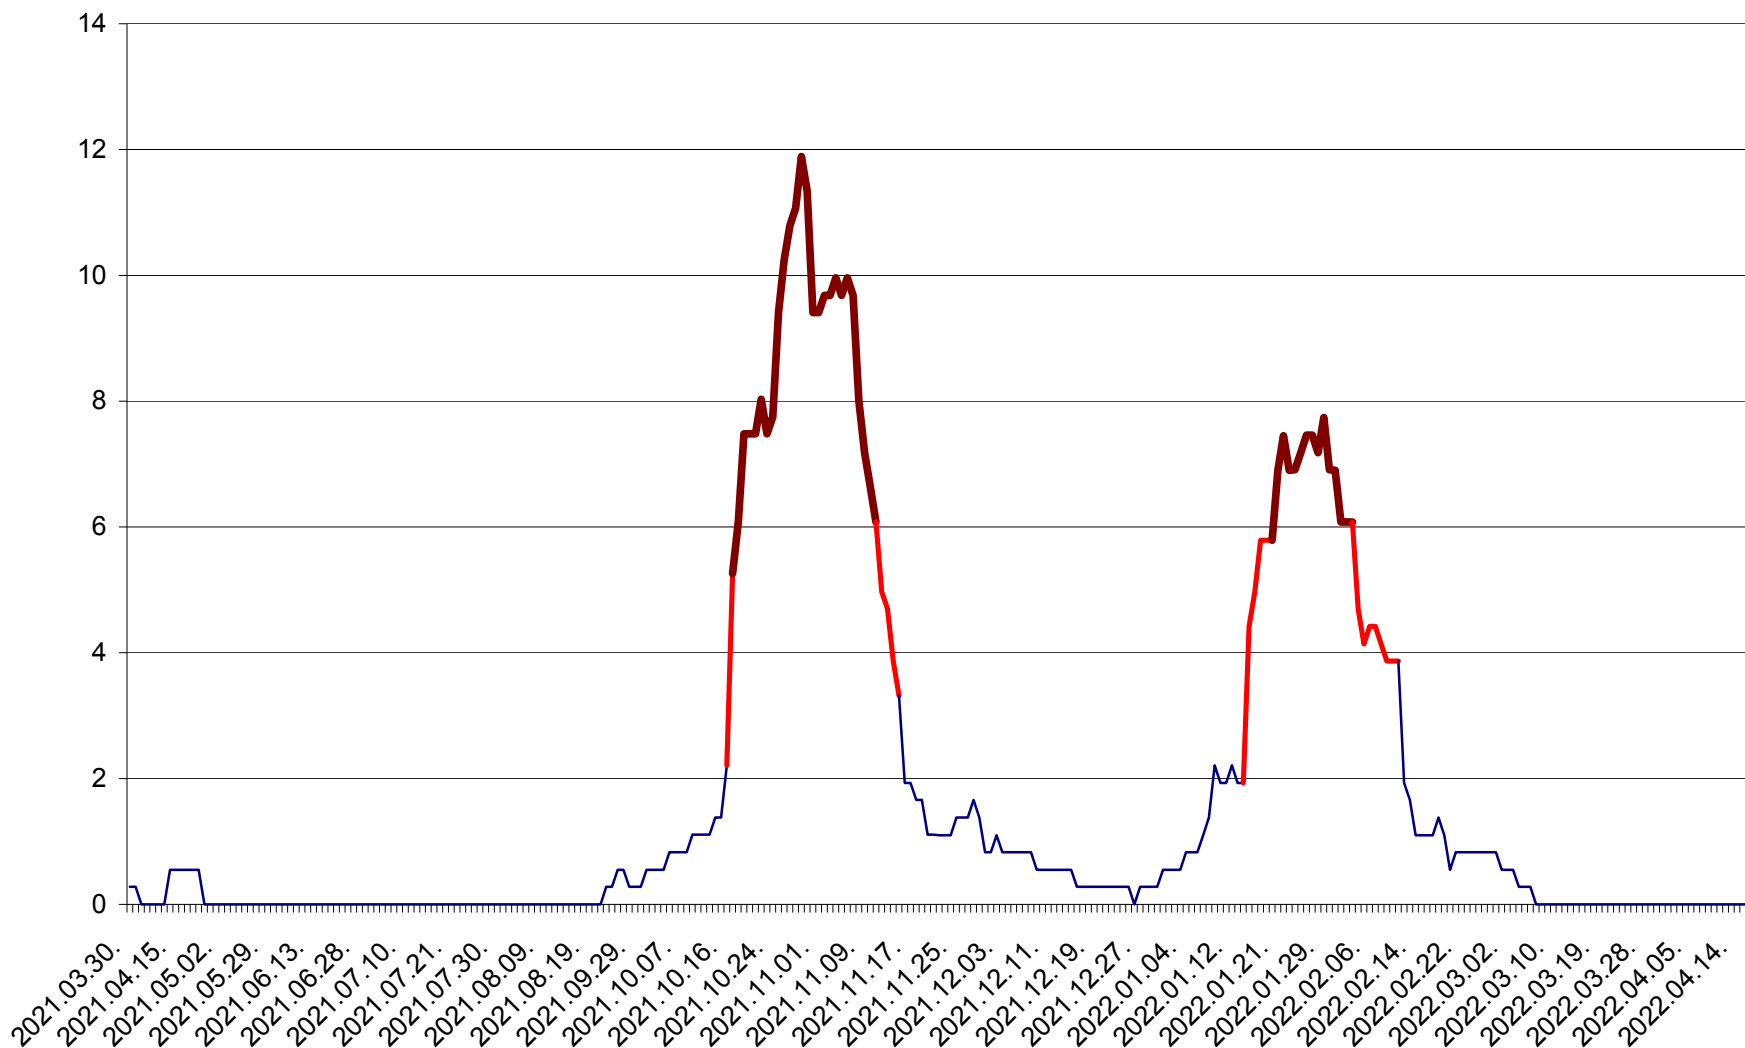

DITRĂU - Evolutia incidentei cumulate pe 14 zile la ‰ de locuitori
2021.04.01. - 2022.04.17.

FELICENI - Evolutia incidentei cumulate pe 14 zile la ‰ de locuitori
2021.04.01. - 2022.04.17.

FRUMOASA - Evolutia incidentei cumulate pe 14 zile la ‰ de locuitori
2021.04.01. - 2022.04.17.

GĂLĂUȚAȘ - Evolutia incidentei cumulate pe 14 zile la ‰ de locuitori
2021.04.01. - 2022.04.17.

MUNICIPIUL GHEORGHENI - Evolutia incidentei cumulate pe 14 zile la % de locuitori
2021.04.01. - 2022.04.17.

JOSENI - Evolutia incidentei cumulate pe 14 zile la ‰ de locuitori
2021.04.01. - 2022.04.17.

LĂZAREA - Evolutia incidentei cumulate pe 14 zile la % de locuitori
2021.04.01. - 2022.04.17.

LELICENI - Evolutia incidentei cumulate pe 14 zile la ‰ de locuitori
2021.04.01. - 2022.04.17.

LUETA - Evolutia incidentei cumulate pe 14 zile la ‰ de locuitori
2021.04.01. - 2022.04.17.

LUNCA DE JOS - Evolutia incidentei cumulate pe 14 zile la ‰ de locuitori
2021.04.01. - 2022.04.17.

LUNCA DE SUS - Evolutia incidentei cumulate pe 14 zile la ‰ de locuitori
2021.04.01. - 2022.04.17.