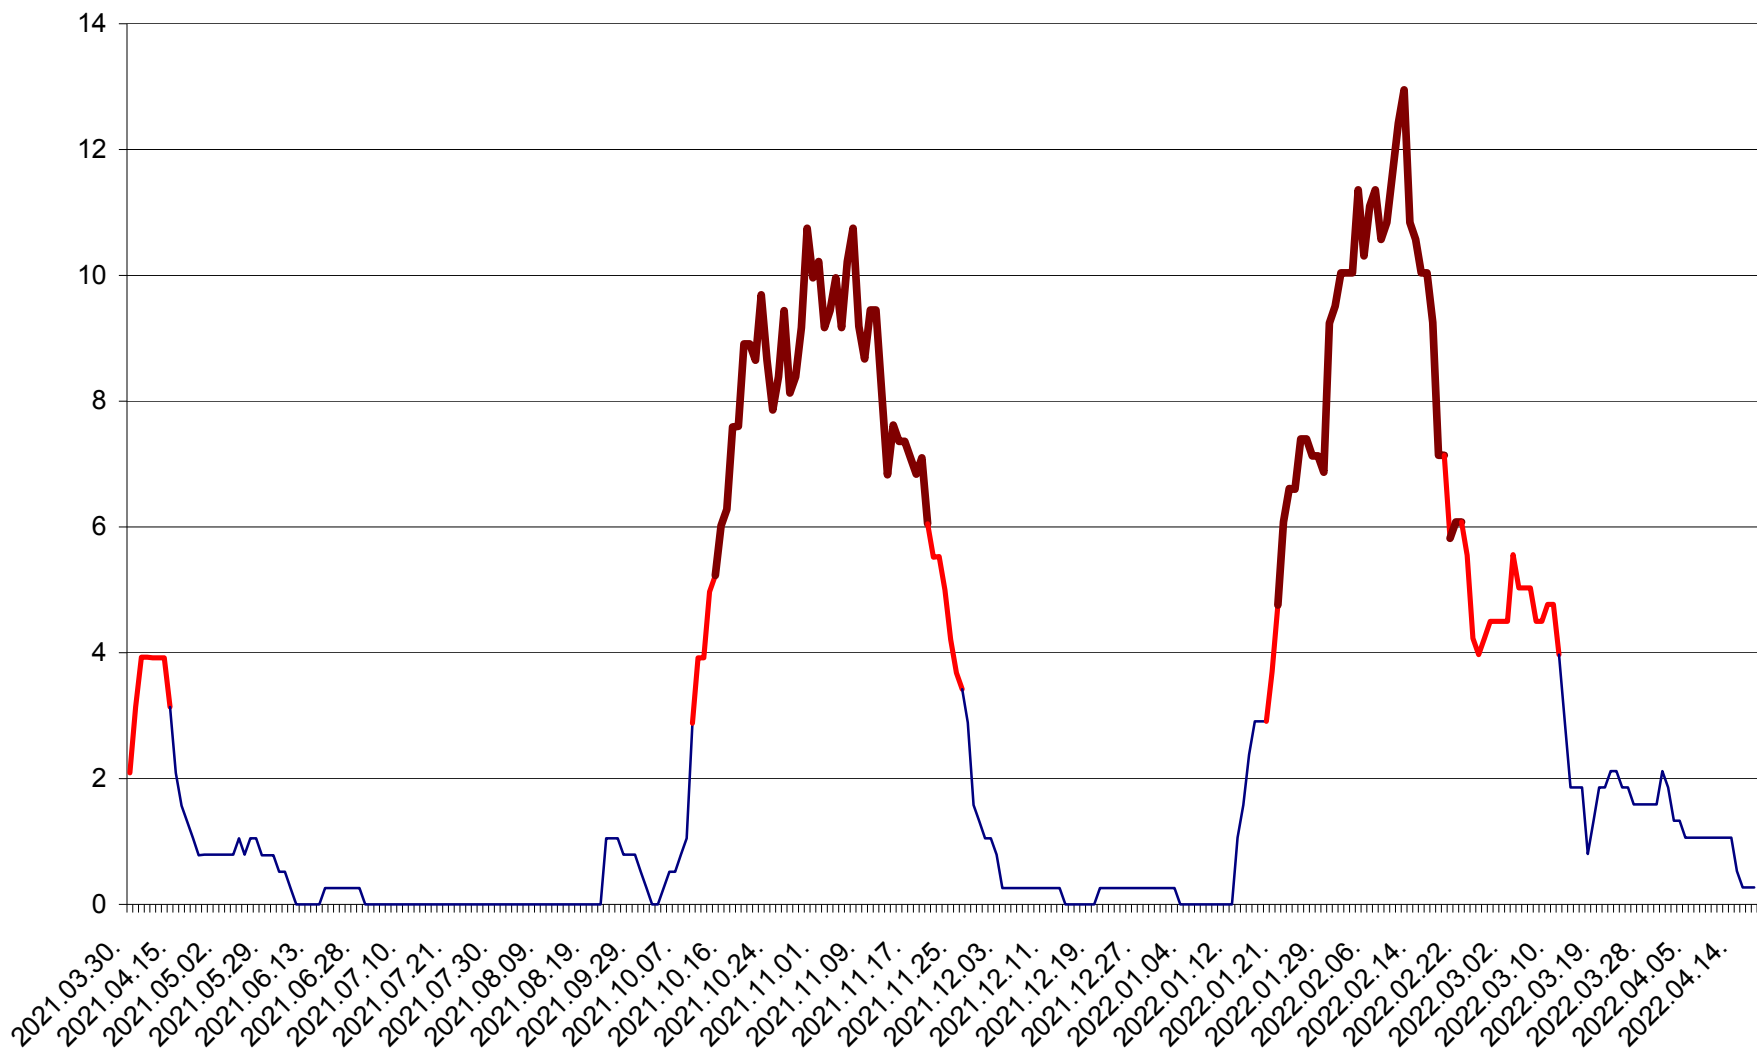

RACU - Evolutia incidentei cumulate pe 14 zile la ‰ de locuitori
2021.04.01. - 2022.04.17.

REMETEA - Evolutia incidentei cumulate pe 14 zile la ‰ de locuitori
2021.04.01. - 2022.04.17.

SĂCEL - Evolutia incidentei cumulate pe 14 zile la ‰ de locuitori
2021.04.01. - 2022.04.17.

SÂNCRĂIENI - Evolutia incidentei cumulate pe 14 zile la ‰ de locuitori
2021.04.01. - 2022.04.17.

SÂNDOMINIC - Evolutia incidentei cumulate pe 14 zile la ‰ de locuitori
2021.04.01. - 2022.04.17.

SÂNMARTIN - Evolutia incidentei cumulate pe 14 zile la ‰ de locuitori
2021.04.01. - 2022.04.17.

SÂNSIMION - Evolutia incidentei cumulate pe 14 zile la ‰ de locuitori
2021.04.01. - 2022.04.17.

SÂNTIMBRU - Evolutia incidentei cumulate pe 14 zile la ‰ de locuitori
2021.04.01. - 2022.04.17.

SĂRMAȘ - Evolutia incidentei cumulate pe 14 zile la ‰ de locuitori
2021.04.01. - 2022.04.17.