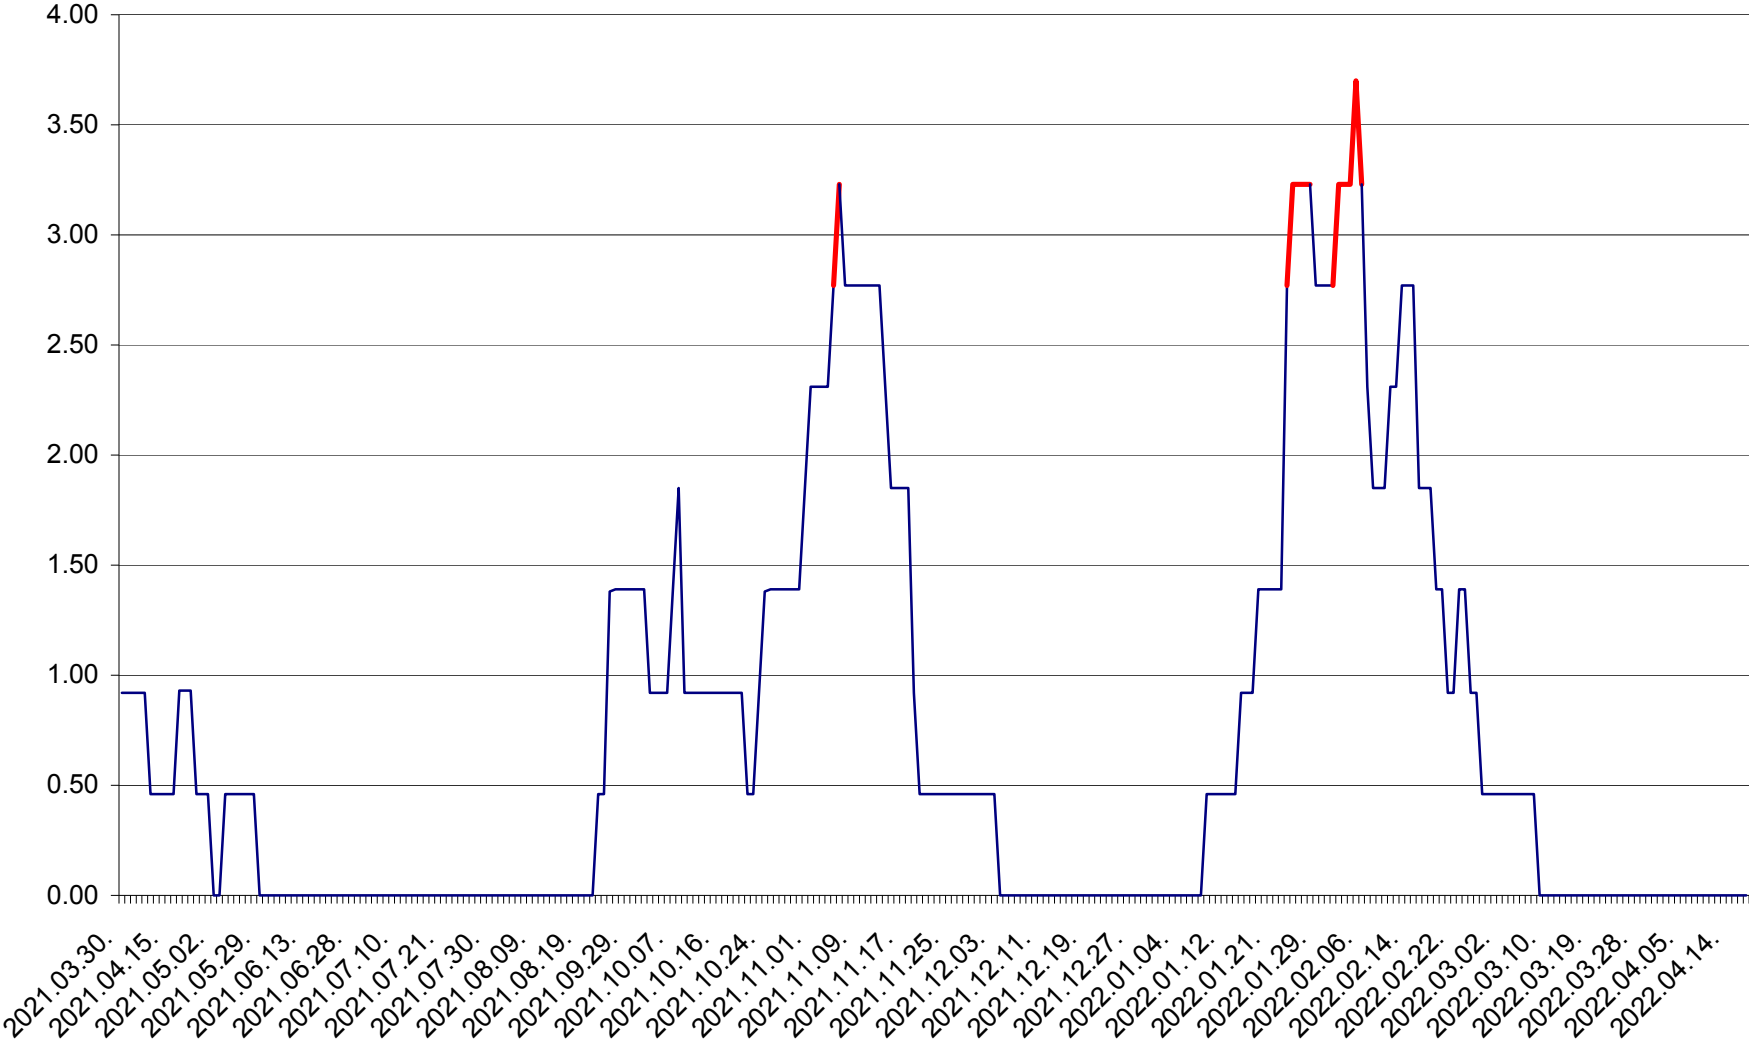

AVRĂMEȘTI - Evolutia incidentei cumulate pe 14 zile la ‰ de locuitori
2021.04.01. - 2022.04.17.

ORAȘ BĂILE TUȘNAD - Evoluția incidenței cumulate pe 14 zile la ‰ de locuitori
2021.04.01. - 2022.04.17.

ORAȘ BĂLAN - Evolutia incidentei cumulate pe 14 zile la ‰ de locuitori
2021.04.01. - 2022.04.17.

BILBOR - Evolutia incidentei cumulate pe 14 zile la ‰ de locuitori
2021.04.01. - 2022.04.17.

ORAȘ BORSEC - Evolutia incidentei cumulate pe 14 zile la ‰ de locuitori
2021.04.01. - 2022.04.17.

BRĂDEȘTI - Evoluția incidenței cumulate pe 14 zile la ‰ de locuitori
2021.04.01. - 2022.04.17.

CĂPÂLNIȚA - Evoluția incidenței cumulate pe 14 zile la ‰ de locuitori
2021.04.01. - 2022.04.17.

CÂRȚA - Evolutia incidentei cumulate pe 14 zile la ‰ de locuitori
2021.04.01. - 2022.04.17.

CICEU - Evolutia incidentei cumulate pe 14 zile la ‰ de locuitori
2021.04.01. - 2022.04.17.

CIUCSÂNGEORGIU - Evolutia incidentei cumulate pe 14 zile la ‰ de locuitori
2021.04.01. - 2022.04.17.

CIUMANI - Evolutia incidentei cumulate pe 14 zile la ‰ de locuitori
2021.04.01. - 2022.04.17.

CORBU - Evolutia incidentei cumulate pe 14 zile la ‰ de locuitori
2021.04.01. - 2022.04.17.