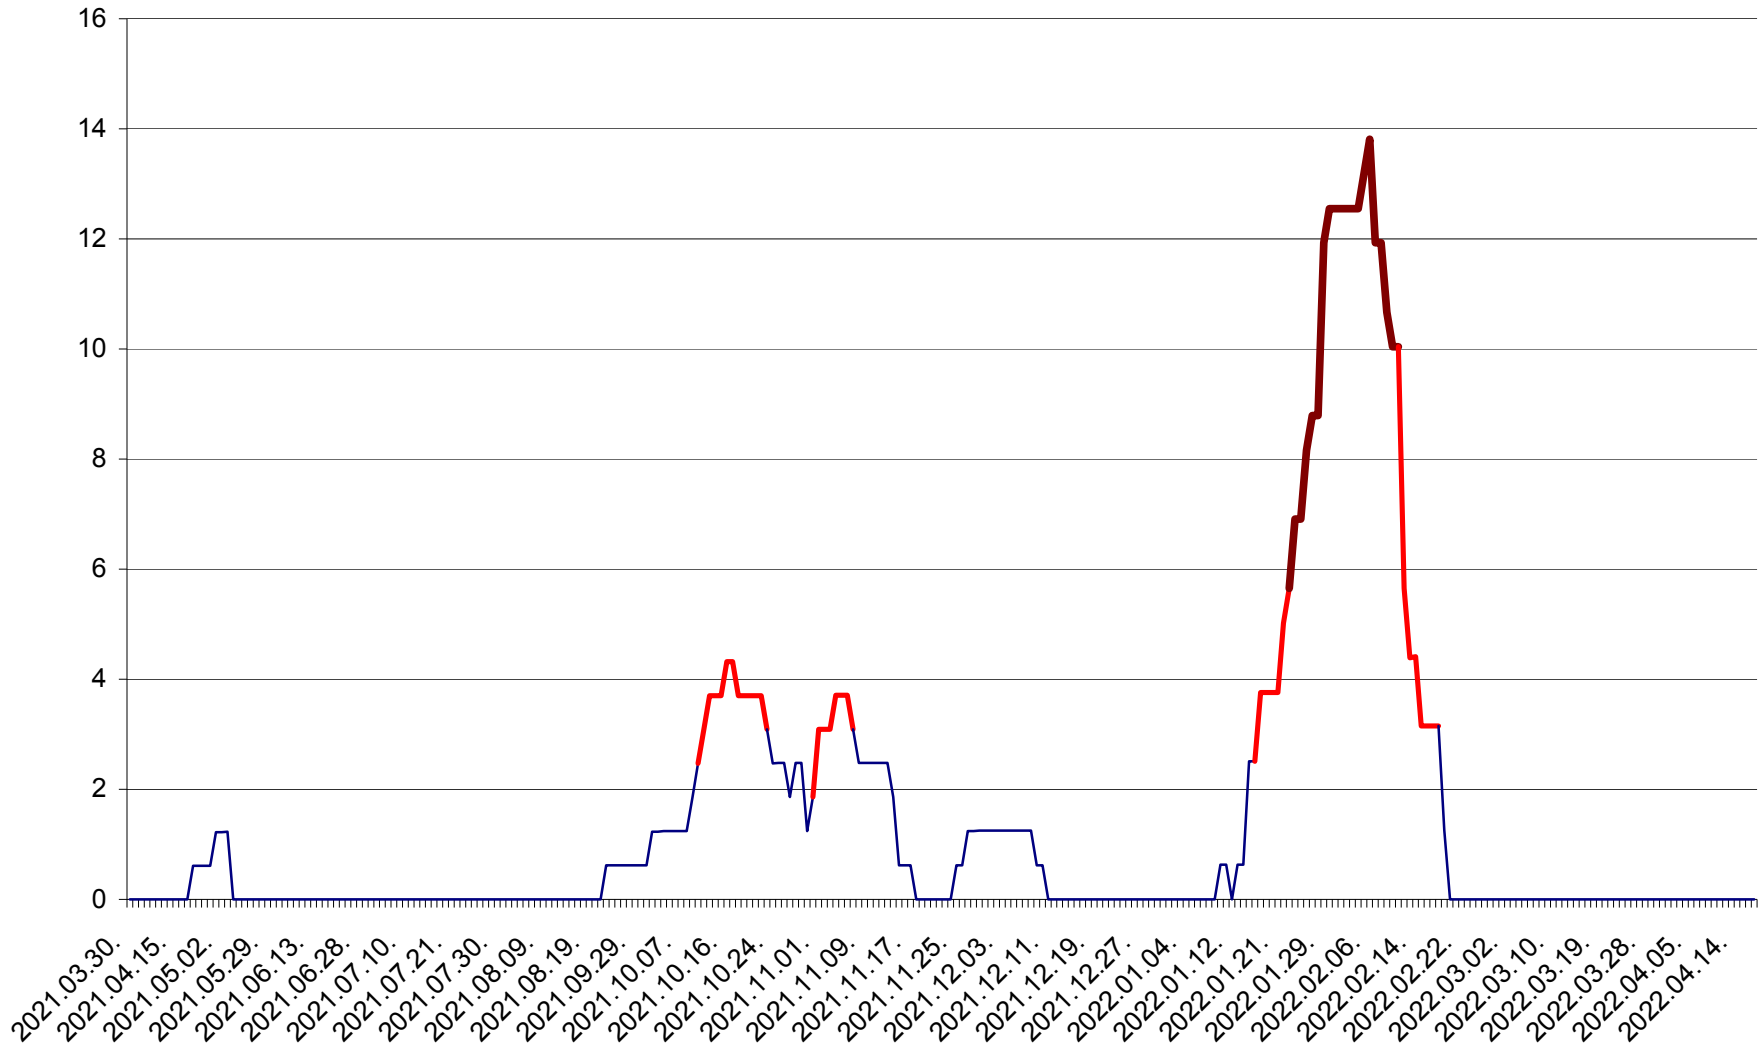

PLĂIEȘII DE JOS - Evolutia incidentei cumulate pe 14 zile la ‰ de locuitori
2021.04.01. - 2022.04.17.

PORUMBENI - Evolutia incidentei cumulate pe 14 zile la ‰ de locuitori
2021.04.01. - 2022.04.17.

PRAID - Evolutia incidentei cumulate pe 14 zile la ‰ de locuitori
2021.04.01. - 2022.04.17.

RACU - Evolutia incidentei cumulate pe 14 zile la ‰ de locuitori
2021.04.01. - 2022.04.17.

REMETEA - Evolutia incidentei cumulate pe 14 zile la ‰ de locuitori
2021.04.01. - 2022.04.17.

SĂCEL - Evolutia incidentei cumulate pe 14 zile la ‰ de locuitori
2021.04.01. - 2022.04.17.