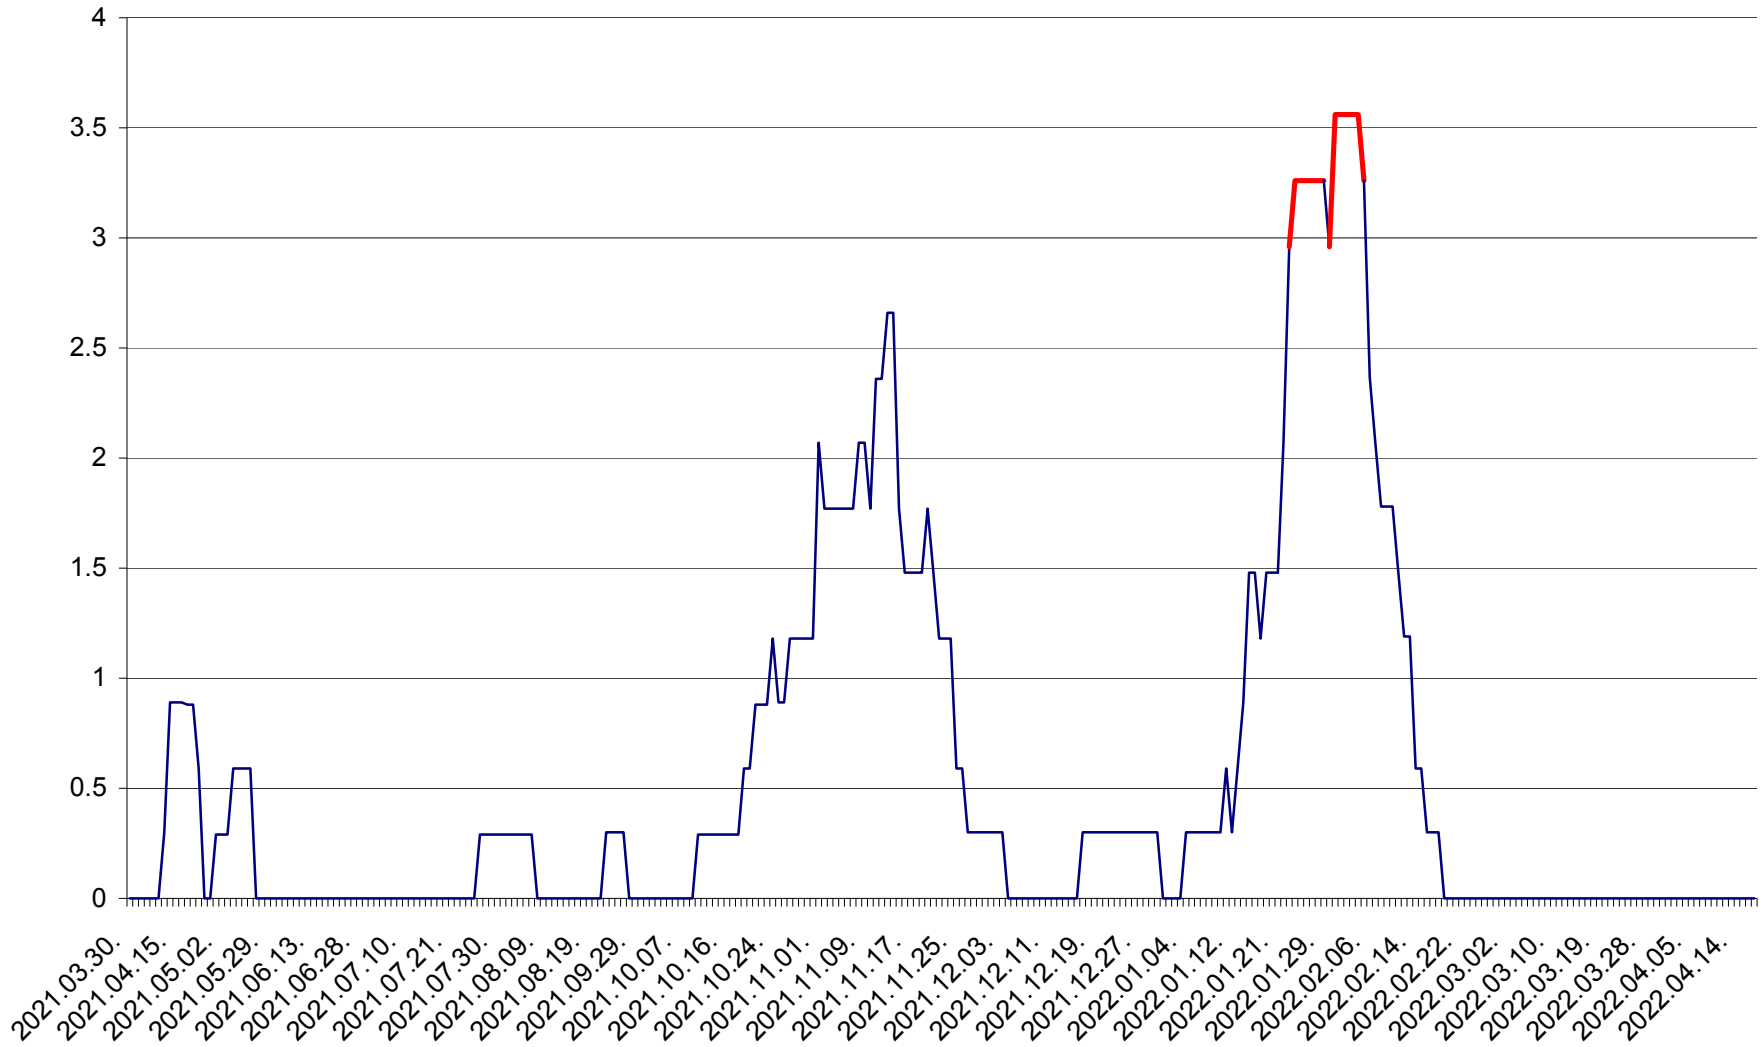

BILBOR - Evolutia incidentei cumulate pe 14 zile la ‰ de locuitori
2021.04.01. - 2022.04.17.

ORAȘ BORSEC - Evolutia incidentei cumulate pe 14 zile la ‰ de locuitori
2021.04.01. - 2022.04.17.

BRĂDEȘTI - Evoluția incidenței cumulate pe 14 zile la ‰ de locuitori
2021.04.01. - 2022.04.17.

GĂLĂUȚAȘ - Evolutia incidentei cumulate pe 14 zile la ‰ de locuitori
2021.04.01. - 2022.04.17.

MUNICIPIUL GHEORGHENI - Evolutia incidentei cumulate pe 14 zile la % de locuitori
2021.04.01. - 2022.04.17.

JOSENI - Evolutia incidentei cumulate pe 14 zile la ‰ de locuitori
2021.04.01. - 2022.04.17.

LĂZAREA - Evolutia incidentei cumulate pe 14 zile la % de locuitori
2021.04.01. - 2022.04.17.

LELICENI - Evolutia incidentei cumulate pe 14 zile la ‰ de locuitori
2021.04.01. - 2022.04.17.

LUETA - Evolutia incidentei cumulate pe 14 zile la ‰ de locuitori
2021.04.01. - 2022.04.17.

LUNCA DE JOS - Evolutia incidentei cumulate pe 14 zile la ‰ de locuitori
2021.04.01. - 2022.04.17.

LUNCA DE SUS - Evolutia incidentei cumulate pe 14 zile la ‰ de locuitori
2021.04.01. - 2022.04.17.