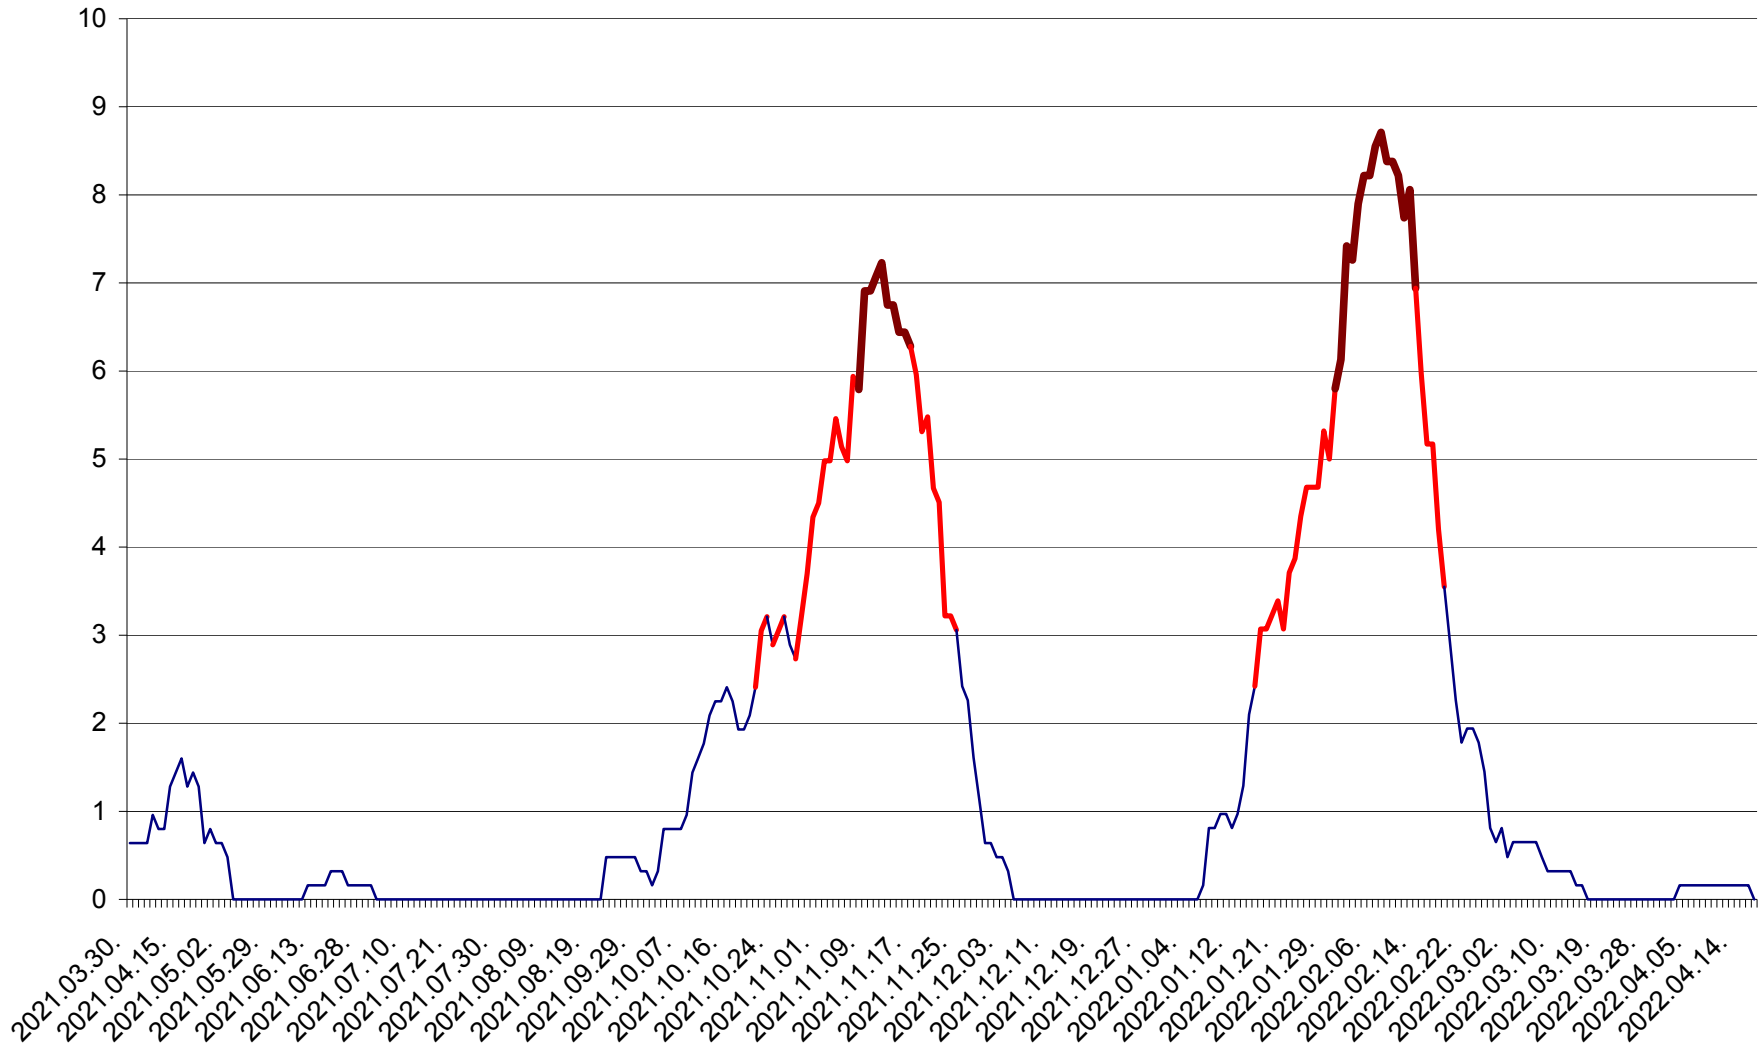

PLĂIEȘII DE JOS - Evolutia incidentei cumulate pe 14 zile la ‰ de locuitori
2021.04.01. - 2022.04.17.

PORUMBENI - Evolutia incidentei cumulate pe 14 zile la ‰ de locuitori
2021.04.01. - 2022.04.17.

PRAID - Evolutia incidentei cumulate pe 14 zile la ‰ de locuitori
2021.04.01. - 2022.04.17.

RACU - Evolutia incidentei cumulate pe 14 zile la ‰ de locuitori
2021.04.01. - 2022.04.17.

REMETEA - Evolutia incidentei cumulate pe 14 zile la ‰ de locuitori
2021.04.01. - 2022.04.17.

SĂCEL - Evolutia incidentei cumulate pe 14 zile la ‰ de locuitori
2021.04.01. - 2022.04.17.

SÂNCRĂIENI - Evolutia incidentei cumulate pe 14 zile la ‰ de locuitori
2021.04.01. - 2022.04.17.

SÂNDOMINIC - Evolutia incidentei cumulate pe 14 zile la ‰ de locuitori
2021.04.01. - 2022.04.17.

SÂNMARTIN - Evolutia incidentei cumulate pe 14 zile la ‰ de locuitori
2021.04.01. - 2022.04.17.