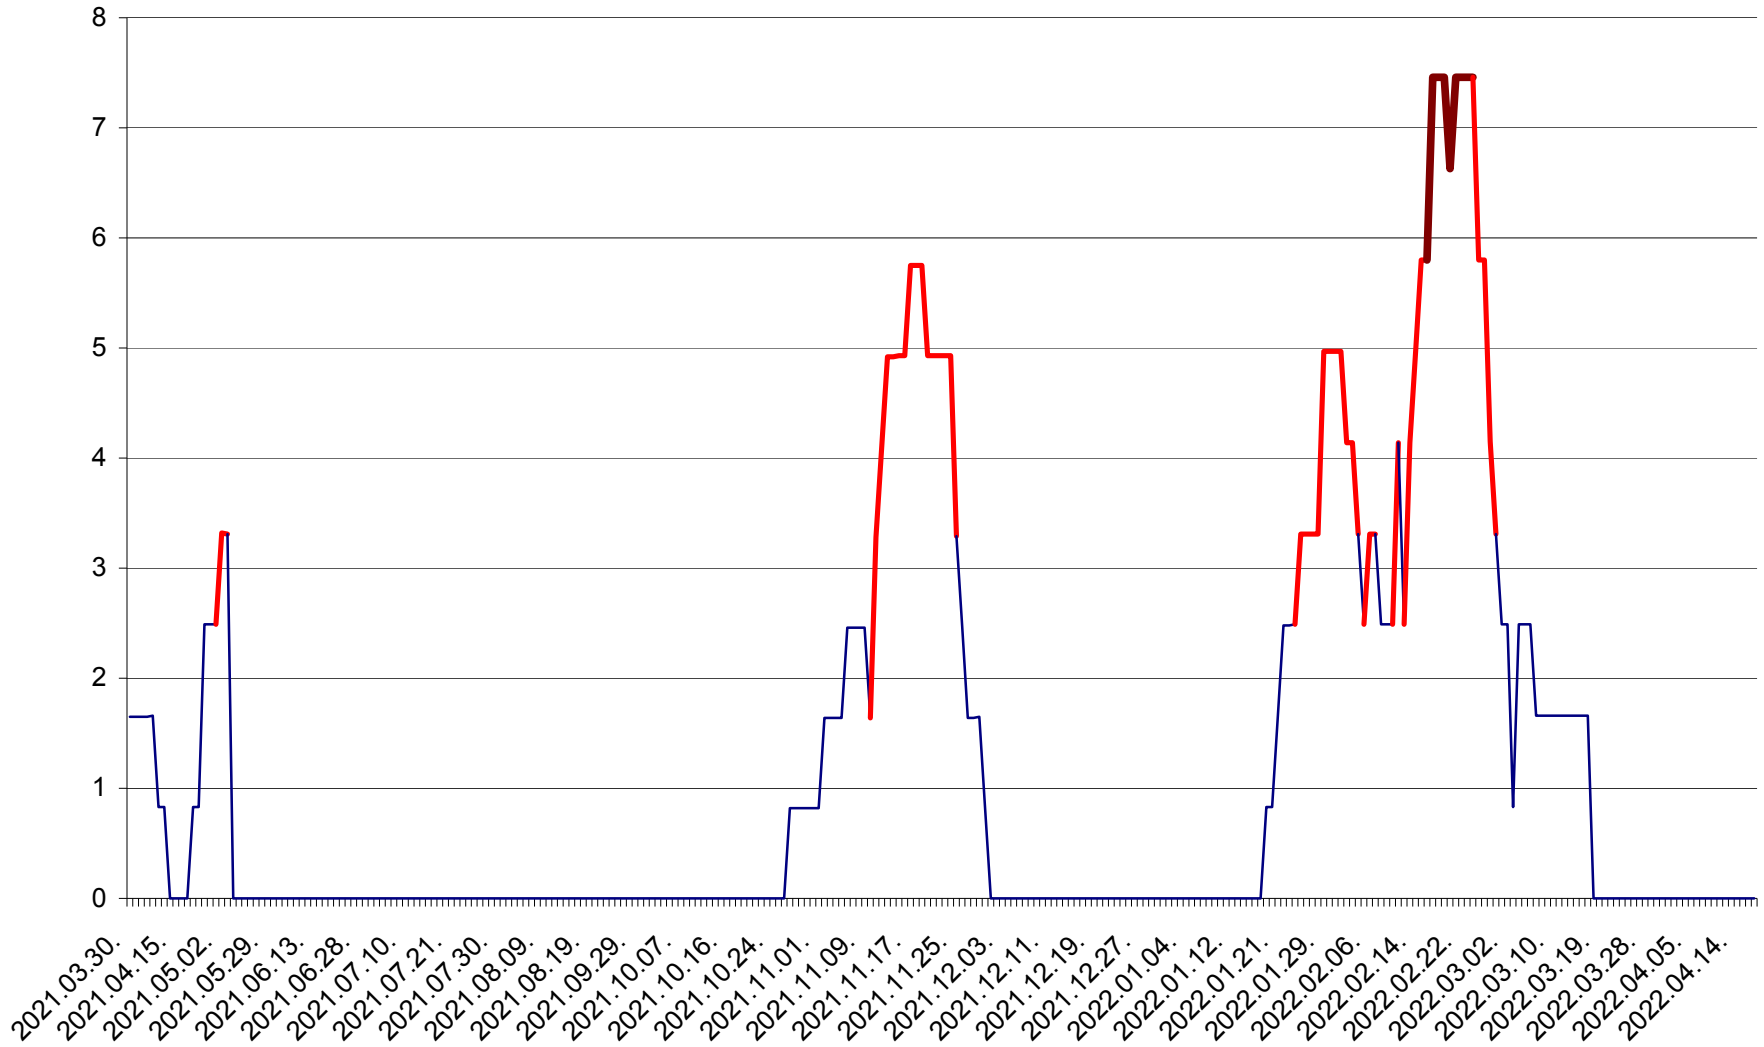

PLĂIEȘII DE JOS - Evolutia incidentei cumulate pe 14 zile la ‰ de locuitori
2021.04.01. - 2022.04.17.

PORUMBENI - Evolutia incidentei cumulate pe 14 zile la ‰ de locuitori
2021.04.01. - 2022.04.17.

PRAID - Evolutia incidentei cumulate pe 14 zile la ‰ de locuitori
2021.04.01. - 2022.04.17.

RACU - Evolutia incidentei cumulate pe 14 zile la ‰ de locuitori
2021.04.01. - 2022.04.17.

REMETEA - Evolutia incidentei cumulate pe 14 zile la ‰ de locuitori
2021.04.01. - 2022.04.17.

SĂCEL - Evolutia incidentei cumulate pe 14 zile la ‰ de locuitori
2021.04.01. - 2022.04.17.