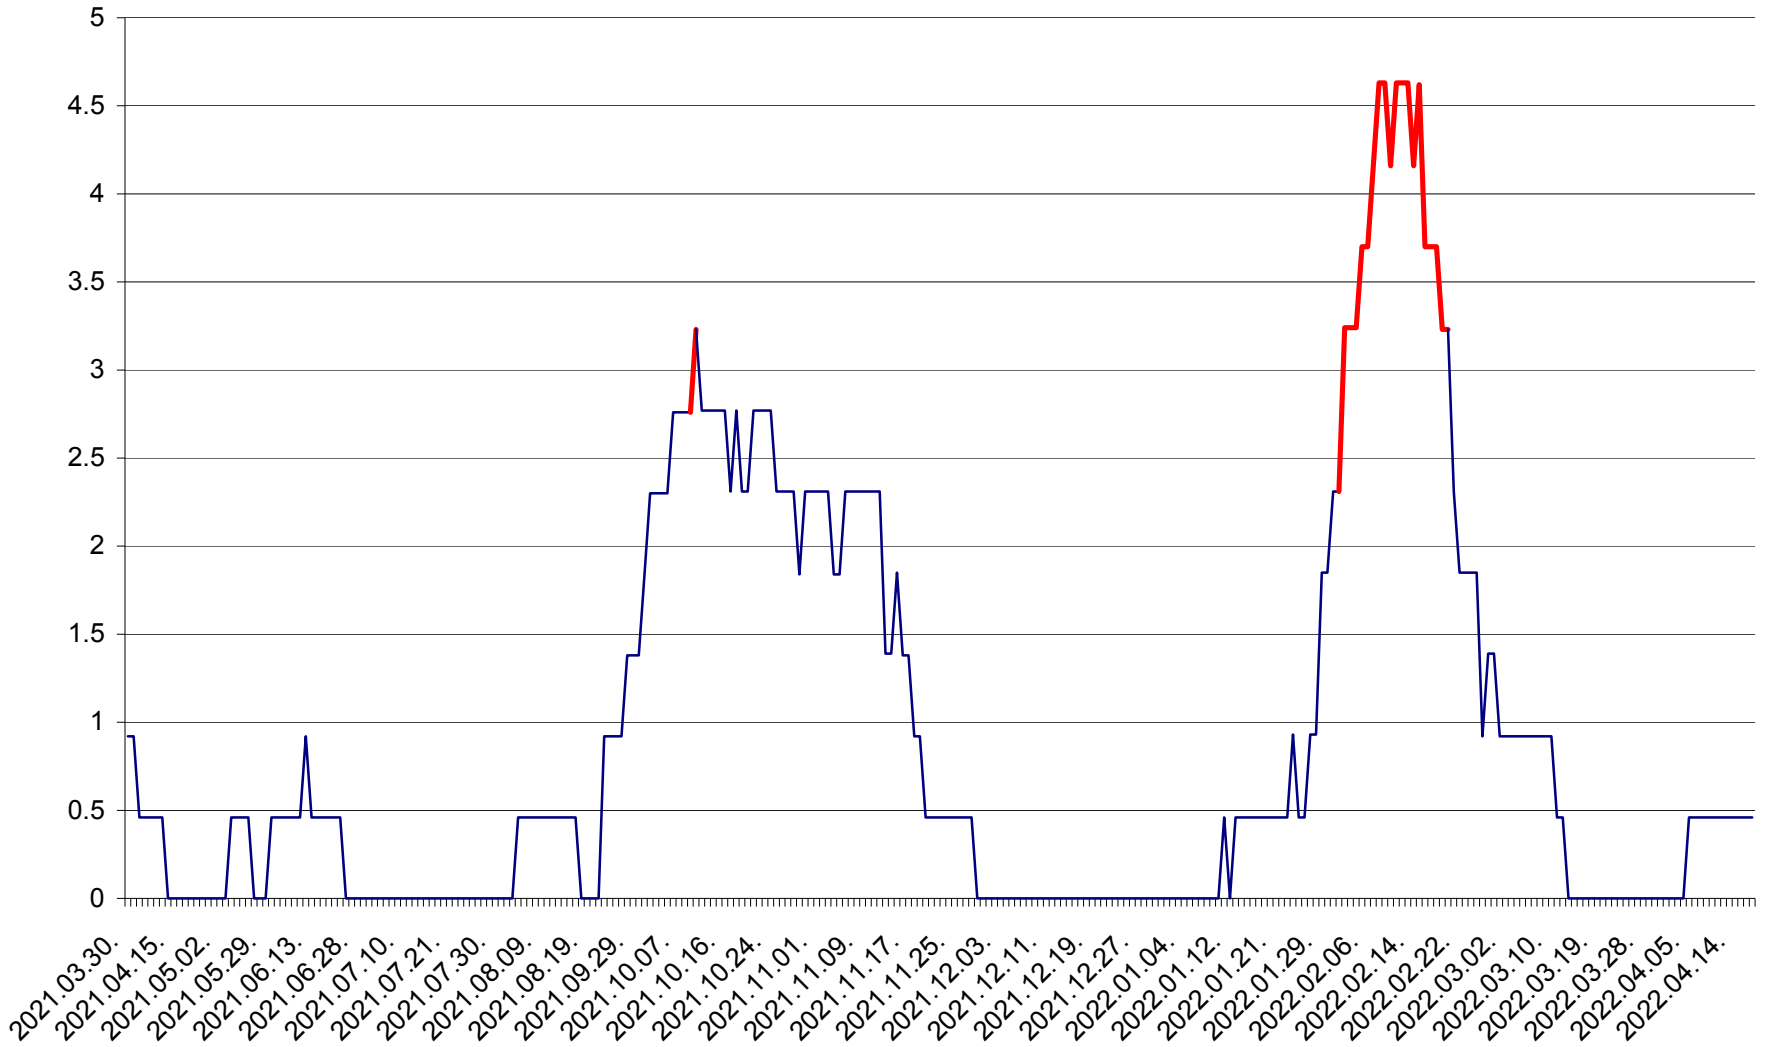

ULIEȘ - Evoluția incidentei cumulate pe 14 zile la ‰ de locuitori
2021.04.01. - 2022.04.17.

TUȘNAD - Evolutia incidentei cumulate pe 14 zile la ‰ de locuitori
2021.04.01. - 2022.04.17.