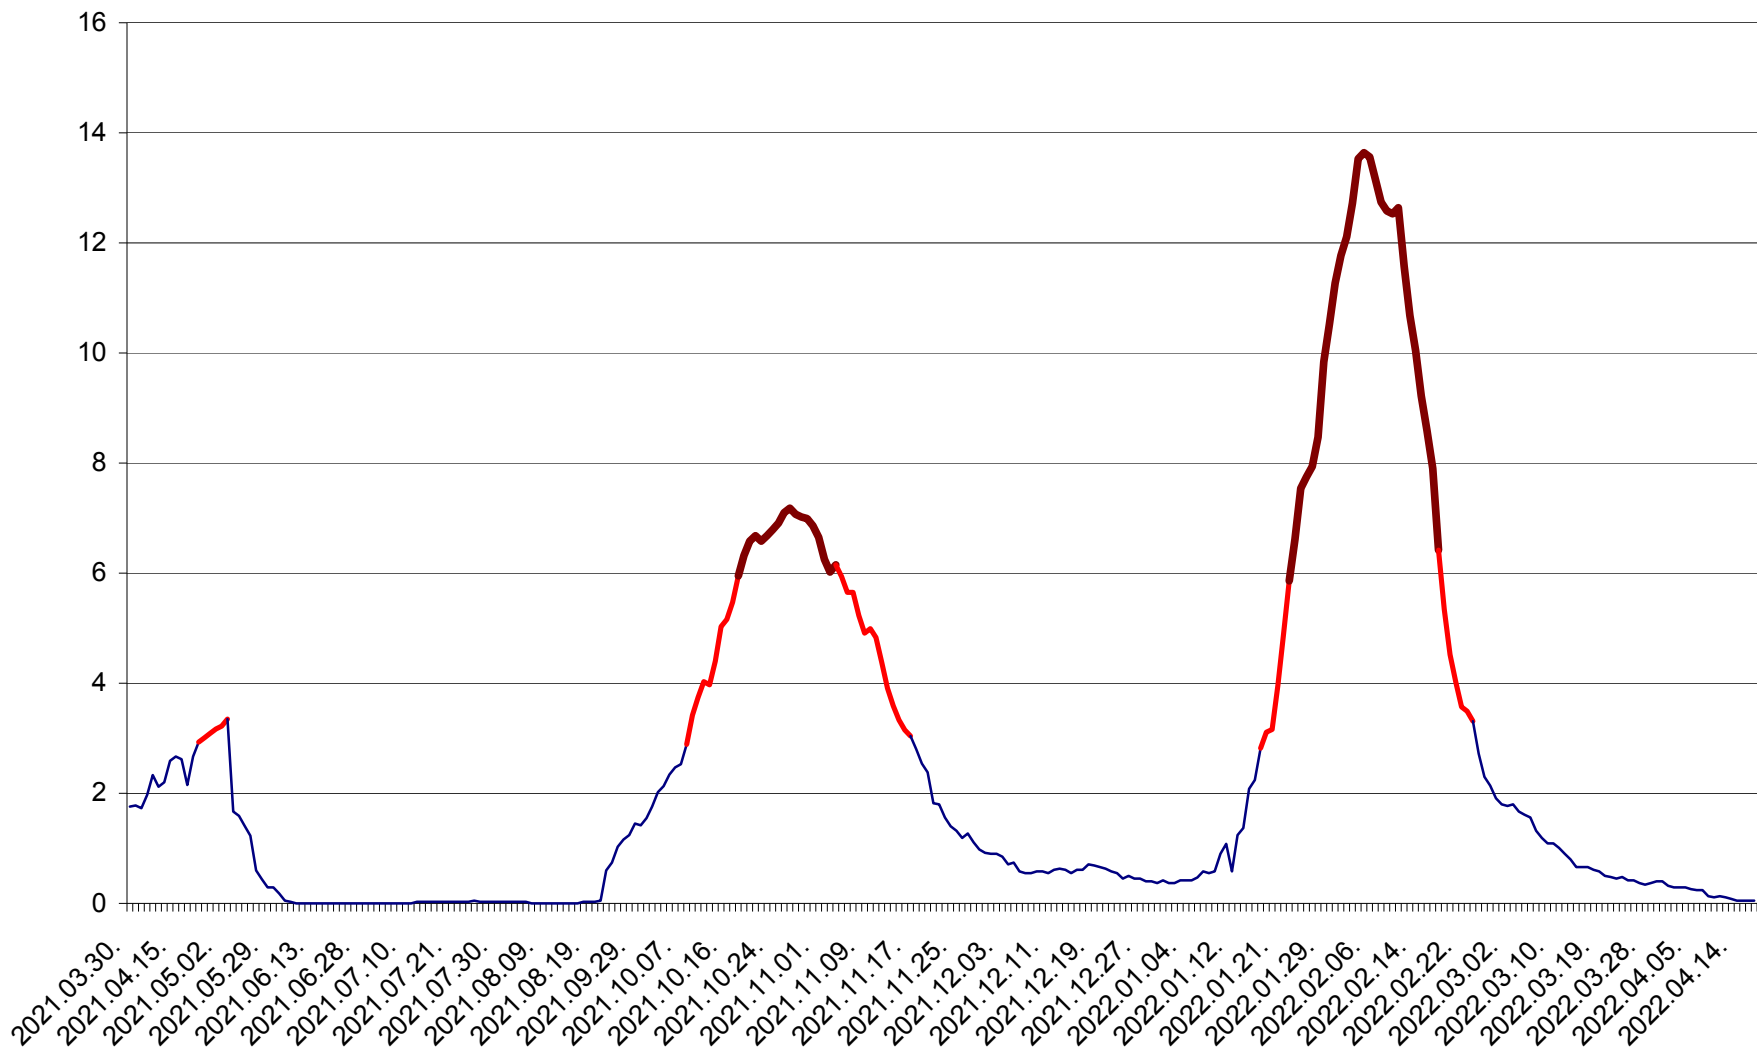

PĂULENI-CIUC - Evolutia incidentei cumulate pe 14 zile la ‰ de locuitori
2021.04.01. - 2022.04.17.