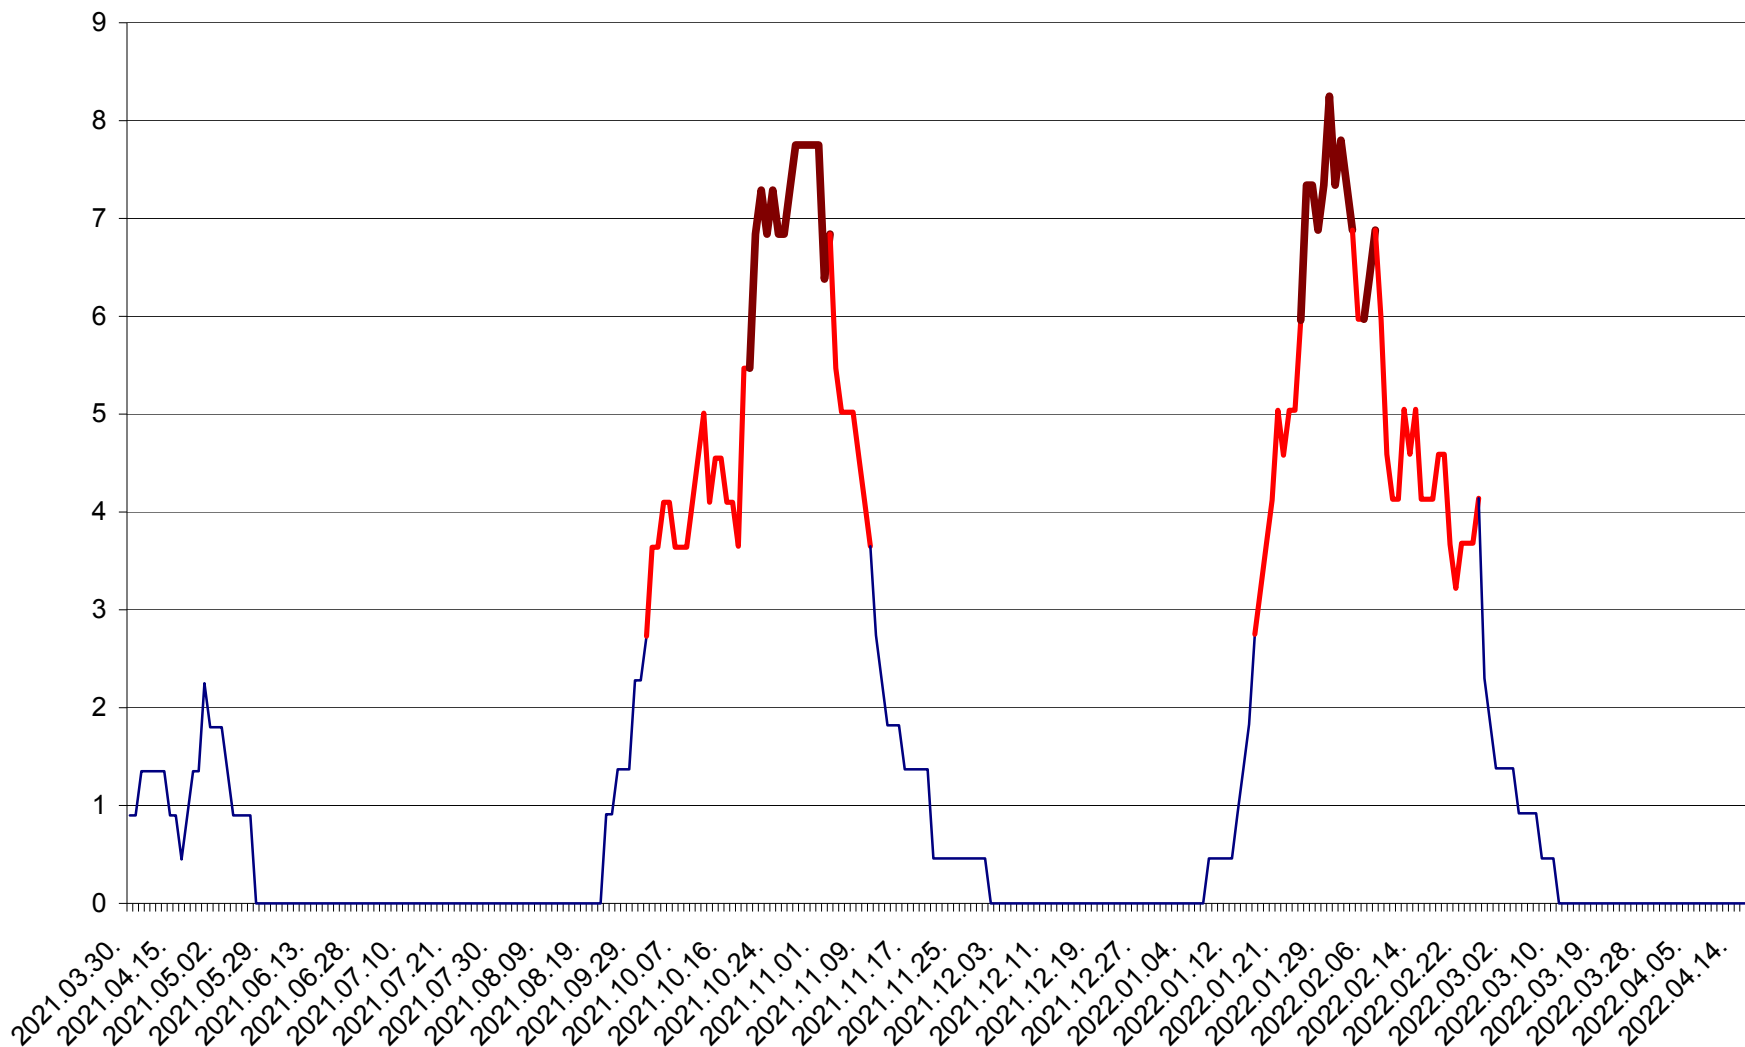

RACU - Evolutia incidentei cumulate pe 14 zile la ‰ de locuitori
2021.04.01. - 2022.04.17.

REMETEA - Evolutia incidentei cumulate pe 14 zile la ‰ de locuitori
2021.04.01. - 2022.04.17.

SĂCEL - Evolutia incidentei cumulate pe 14 zile la ‰ de locuitori
2021.04.01. - 2022.04.17.

SÂNCRĂIENI - Evolutia incidentei cumulate pe 14 zile la ‰ de locuitori
2021.04.01. - 2022.04.17.

SÂNDOMINIC - Evolutia incidentei cumulate pe 14 zile la ‰ de locuitori
2021.04.01. - 2022.04.17.

SÂNMARTIN - Evolutia incidentei cumulate pe 14 zile la ‰ de locuitori
2021.04.01. - 2022.04.17.

SÂNSIMION - Evolutia incidentei cumulate pe 14 zile la ‰ de locuitori
2021.04.01. - 2022.04.17.

SÂNTIMBRU - Evolutia incidentei cumulate pe 14 zile la ‰ de locuitori
2021.04.01. - 2022.04.17.

SĂRMAȘ - Evolutia incidentei cumulate pe 14 zile la ‰ de locuitori
2021.04.01. - 2022.04.17.