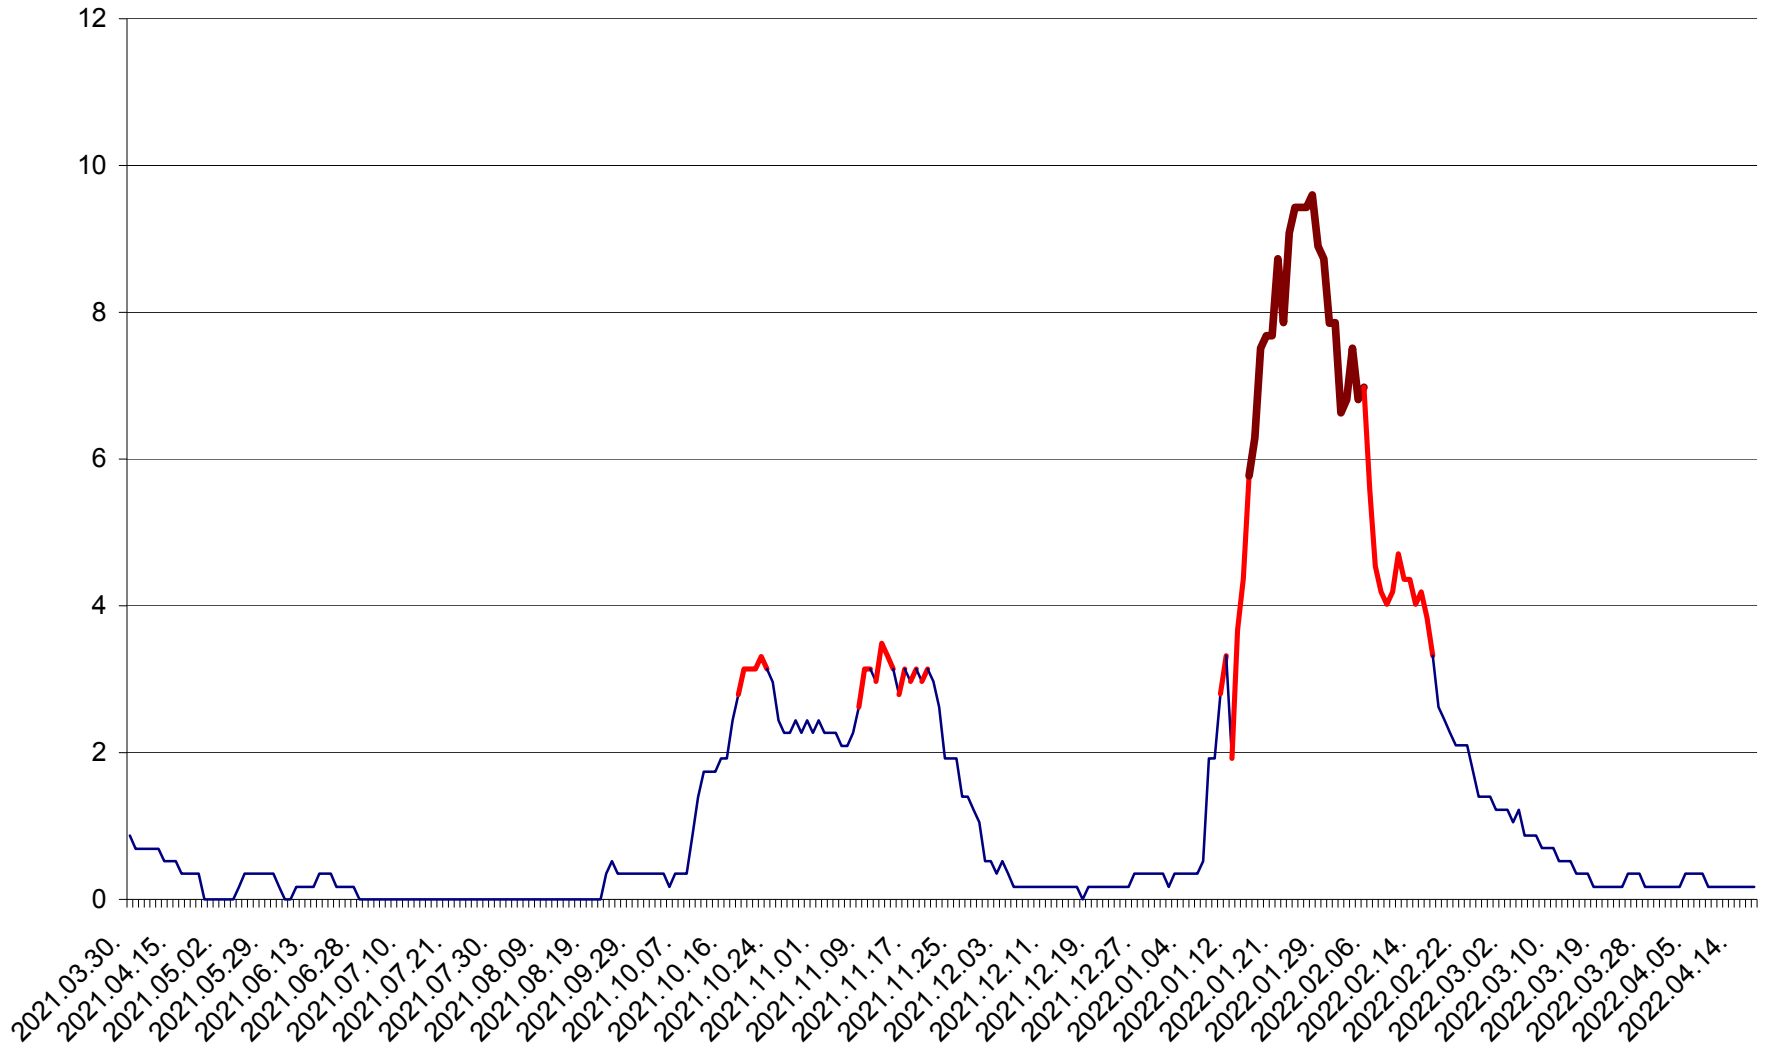

DĂNEȘTI - Evolutia incidentei cumulate pe 14 zile la ‰ de locuitori
2021.04.01. - 2022.04.17.

DÂRJIU - Evolutia incidentei cumulate pe 14 zile la ‰ de locuitori
2021.04.01. - 2022.04.17.

DEALU - Evolutia incidentei cumulate pe 14 zile la ‰ de locuitori
2021.04.01. - 2022.04.17.

DITRĂU - Evolutia incidentei cumulate pe 14 zile la ‰ de locuitori
2021.04.01. - 2022.04.17.

FELICENI - Evolutia incidentei cumulate pe 14 zile la ‰ de locuitori
2021.04.01. - 2022.04.17.

FRUMOASA - Evolutia incidentei cumulate pe 14 zile la ‰ de locuitori
2021.04.01. - 2022.04.17.

GĂLĂUȚAȘ - Evolutia incidentei cumulate pe 14 zile la ‰ de locuitori
2021.04.01. - 2022.04.17.

MUNICIPIUL GHEORGHENI - Evolutia incidentei cumulate pe 14 zile la % de locuitori
2021.04.01. - 2022.04.17.

JOSENI - Evolutia incidentei cumulate pe 14 zile la ‰ de locuitori
2021.04.01. - 2022.04.17.

LĂZAREA - Evolutia incidentei cumulate pe 14 zile la % de locuitori
2021.04.01. - 2022.04.17.

LELICENI - Evolutia incidentei cumulate pe 14 zile la ‰ de locuitori
2021.04.01. - 2022.04.17.