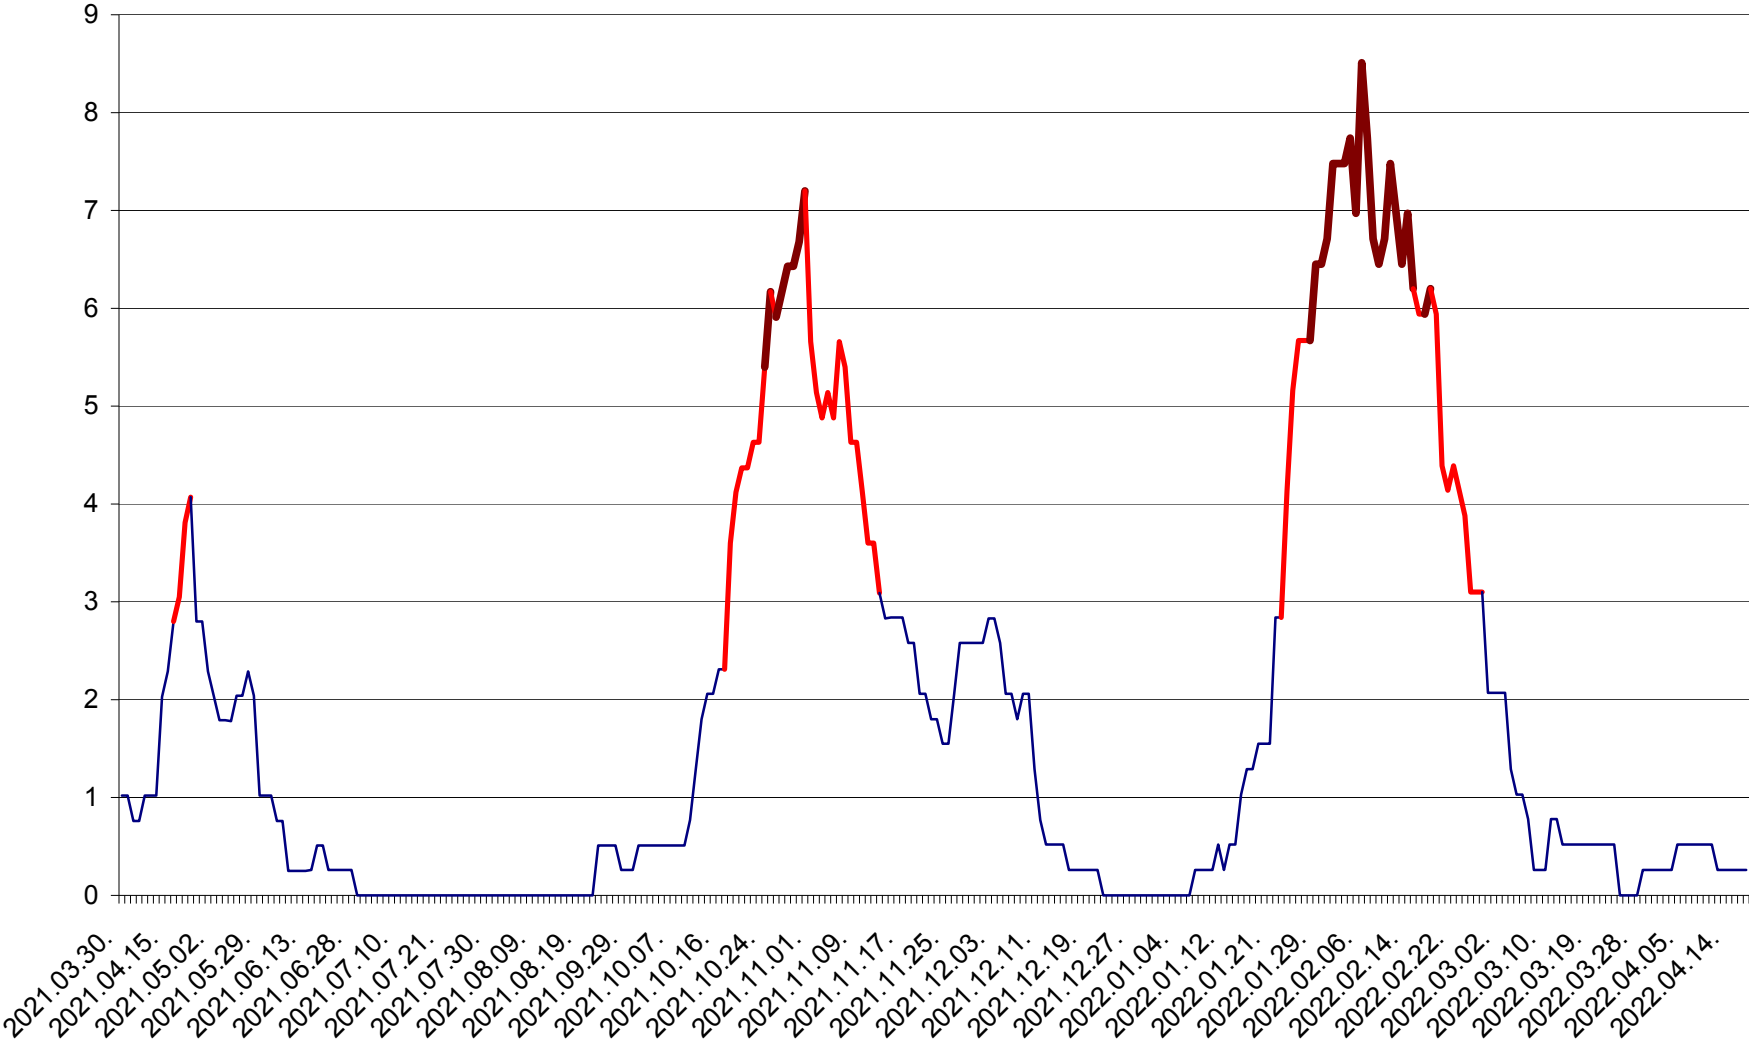

SÂNSIMION - Evolutia incidentei cumulate pe 14 zile la ‰ de locuitori
2021.04.01. - 2022.04.17.

SÂNTIMBRU - Evolutia incidentei cumulate pe 14 zile la ‰ de locuitori
2021.04.01. - 2022.04.17.

SĂRMAȘ - Evolutia incidentei cumulate pe 14 zile la ‰ de locuitori
2021.04.01. - 2022.04.17.

SATU MARE - Evolutia incidentei cumulate pe 14 zile la ‰ de locuitori
2021.04.01. - 2022.04.17.

SECUIENI - Evolutia incidentei cumulate pe 14 zile la ‰ de locuitori
2021.04.01. - 2022.04.17.

SICULENI - Evolutia incidentei cumulate pe 14 zile la ‰ de locuitori
2021.04.01. - 2022.04.17.

ȘIMONEȘTI - Evolutia incidentei cumulate pe 14 zile la ‰ de locuitori
2021.04.01. - 2022.04.17.

SUBCETATE - Evolutia incidentei cumulate pe 14 zile la ‰ de locuitori
2021.04.01. - 2022.04.17.

SUSENI - Evolutia incidentei cumulate pe 14 zile la ‰ de locuitori
2021.04.01. - 2022.04.17.