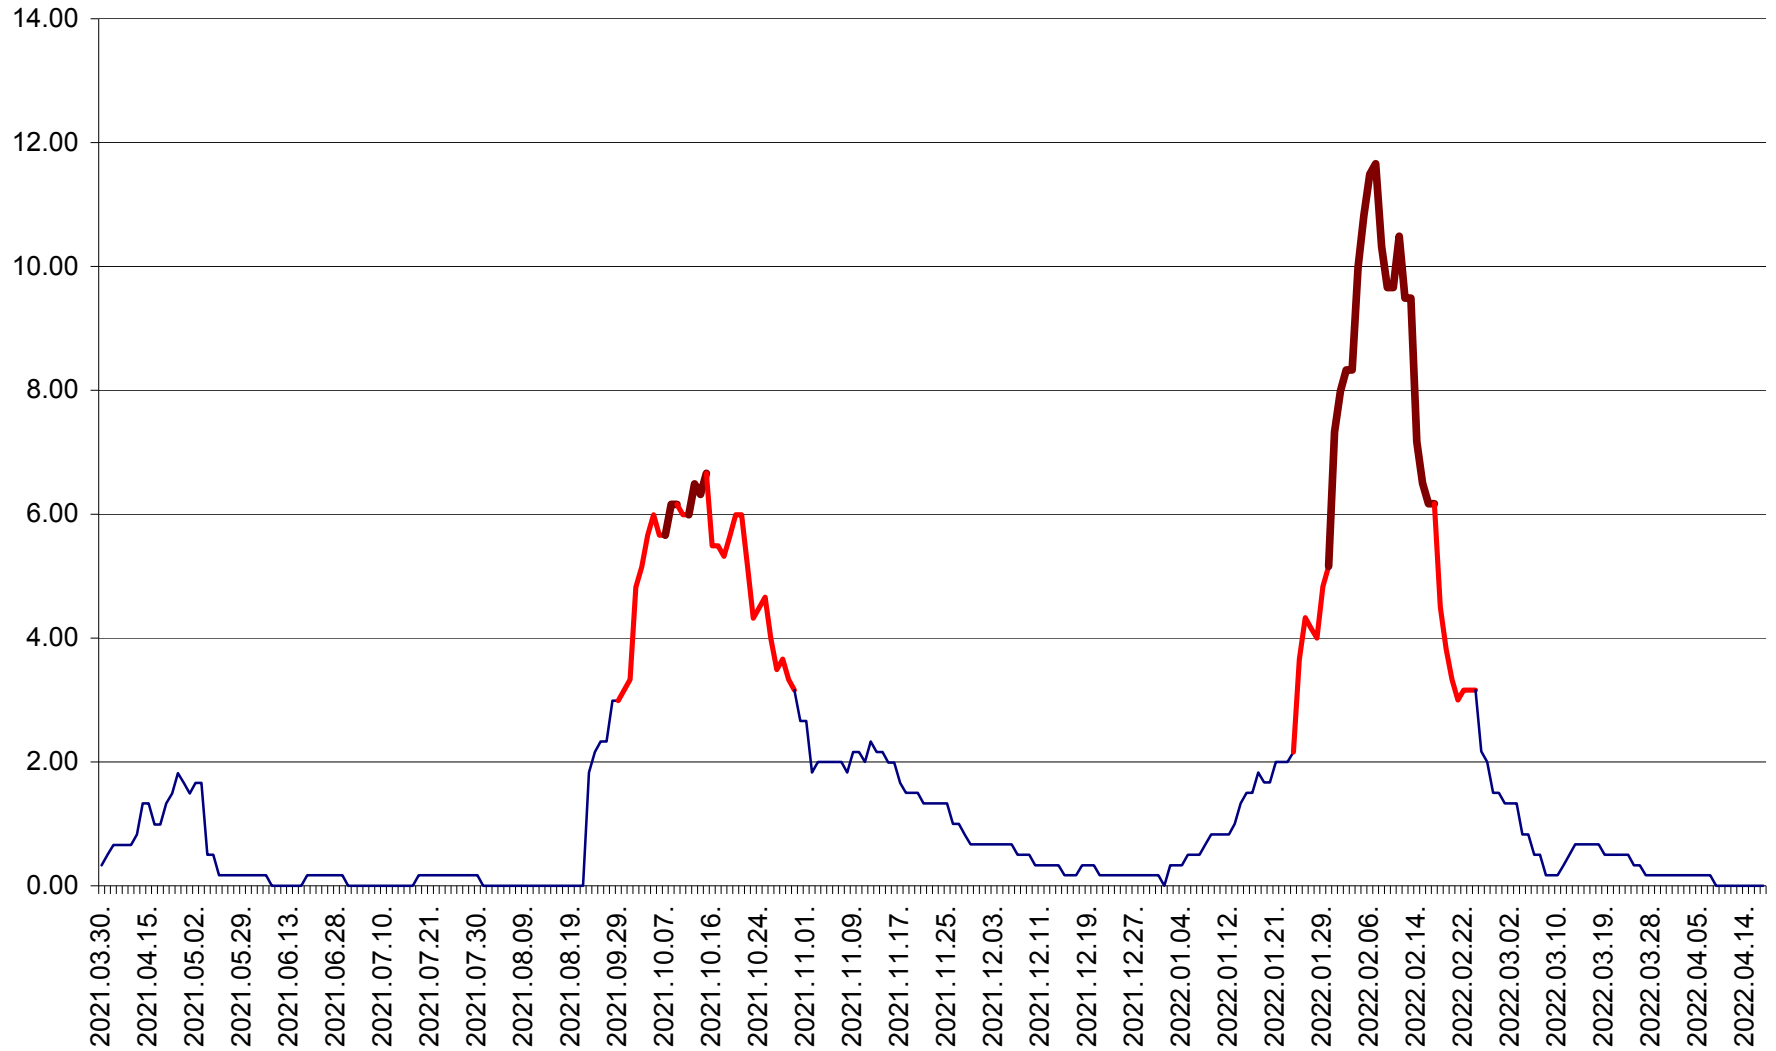

TUȘNAD - Evolutia incidentei cumulate pe 14 zile la ‰ de locuitori
2021.04.01. - 2022.04.17.

ULIEȘ - Evoluția incidentei cumulate pe 14 zile la ‰ de locuitori
2021.04.01. - 2022.04.17.

VĂRȘAG - Evolutia incidentei cumulate pe 14 zile la ‰ de locuitori
2021.04.01. - 2022.04.17.

ORAȘ VLĂHIȚA - Evolutia incidentei cumulate pe 14 zile la ‰ de locuitori
2021.04.01. - 2022.04.17.

VOȘLĂBENI - Evolutia incidentei cumulate pe 14 zile la ‰ de locuitori
2021.04.01. - 2022.04.17.

ZETEA - Evolutia incidentei cumulate pe 14 zile la ‰ de locuitori
2021.04.01. - 2022.04.17.