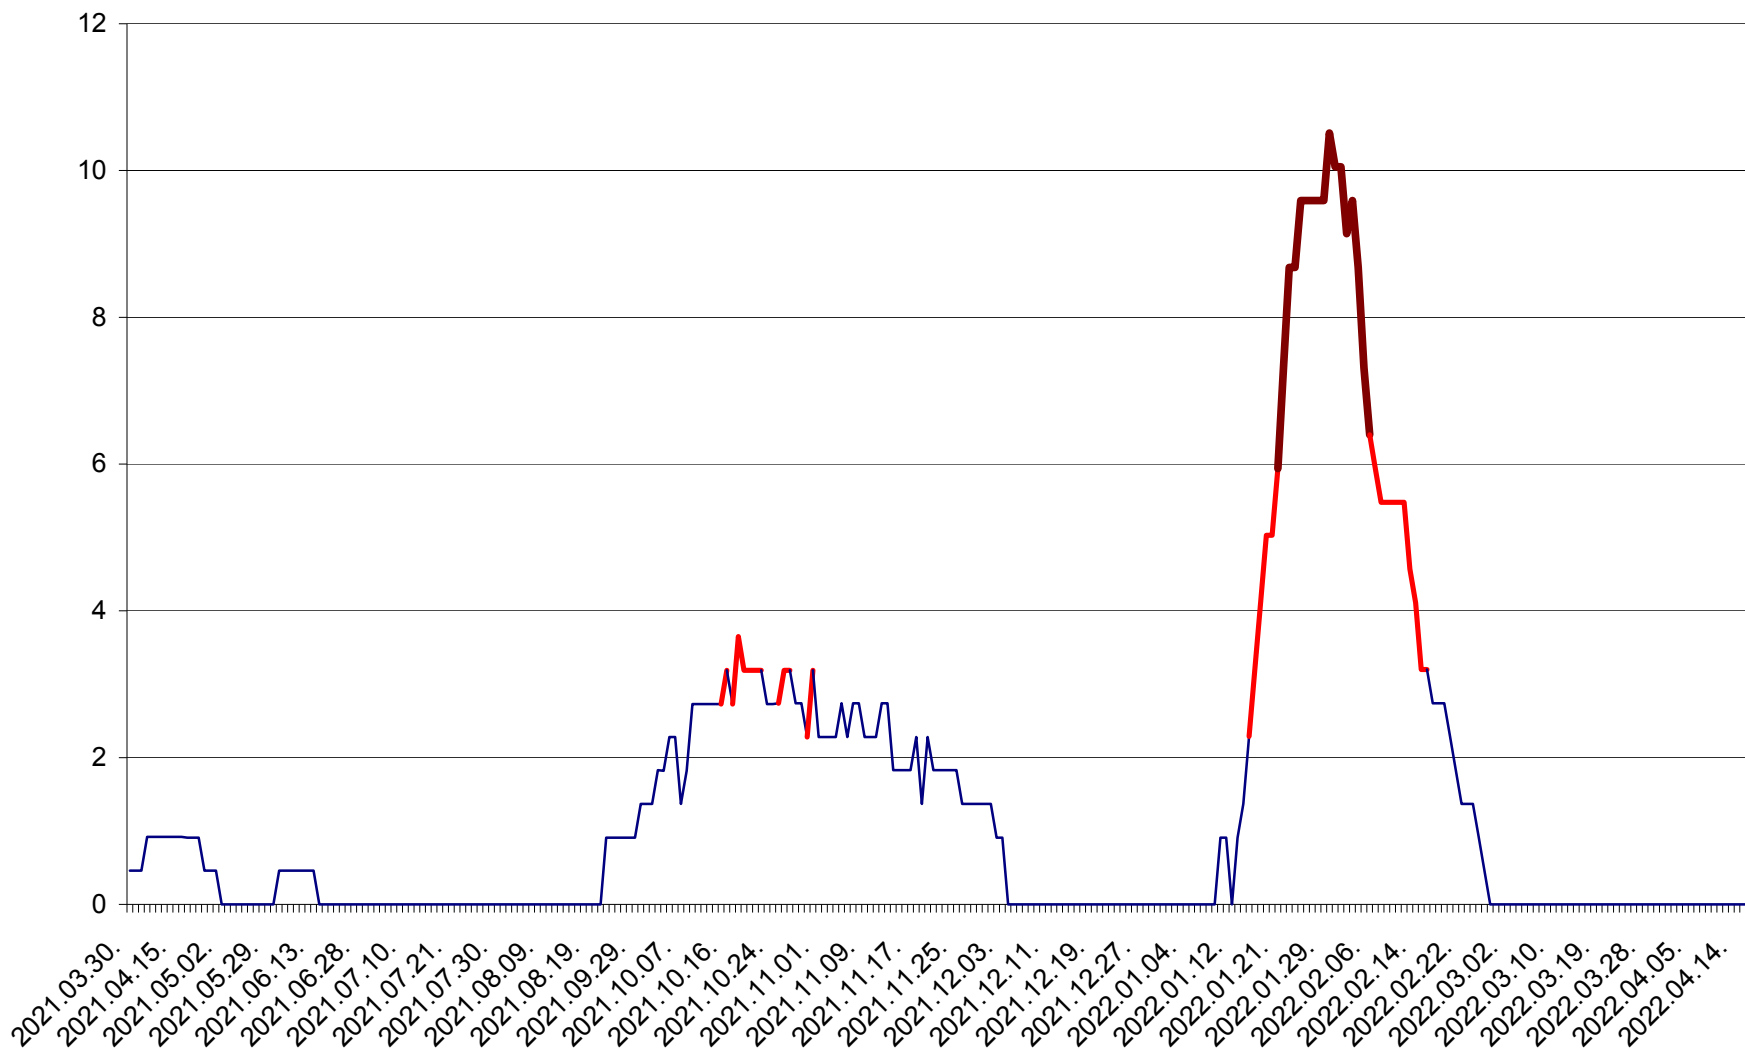

CIUCSÂNGEORGIU - Evolutia incidentei cumulate pe 14 zile la ‰ de locuitori
2021.04.01. - 2022.04.17.

CIUMANI - Evolutia incidentei cumulate pe 14 zile la ‰ de locuitori
2021.04.01. - 2022.04.17.

CORBU - Evolutia incidentei cumulate pe 14 zile la ‰ de locuitori
2021.04.01. - 2022.04.17.

CORUND - Evolutia incidentei cumulate pe 14 zile la ‰ de locuitori
2021.04.01. - 2022.04.17.

COZMENI - Evolutia incidentei cumulate pe 14 zile la ‰ de locuitori
2021.04.01. - 2022.04.17.

ORAȘ CRISTURU SECUIESC - Evolutia incidentei cumulate pe 14 zile la ‰ de locuitori
2021.04.01. - 2022.04.17.

DĂNEȘTI - Evolutia incidentei cumulate pe 14 zile la ‰ de locuitori
2021.04.01. - 2022.04.17.

DÂRJIU - Evolutia incidentei cumulate pe 14 zile la ‰ de locuitori
2021.04.01. - 2022.04.17.

DEALU - Evolutia incidentei cumulate pe 14 zile la ‰ de locuitori
2021.04.01. - 2022.04.17.

DITRĂU - Evolutia incidentei cumulate pe 14 zile la ‰ de locuitori
2021.04.01. - 2022.04.17.

FELICENI - Evolutia incidentei cumulate pe 14 zile la ‰ de locuitori
2021.04.01. - 2022.04.17.

FRUMOASA - Evolutia incidentei cumulate pe 14 zile la ‰ de locuitori
2021.04.01. - 2022.04.17.