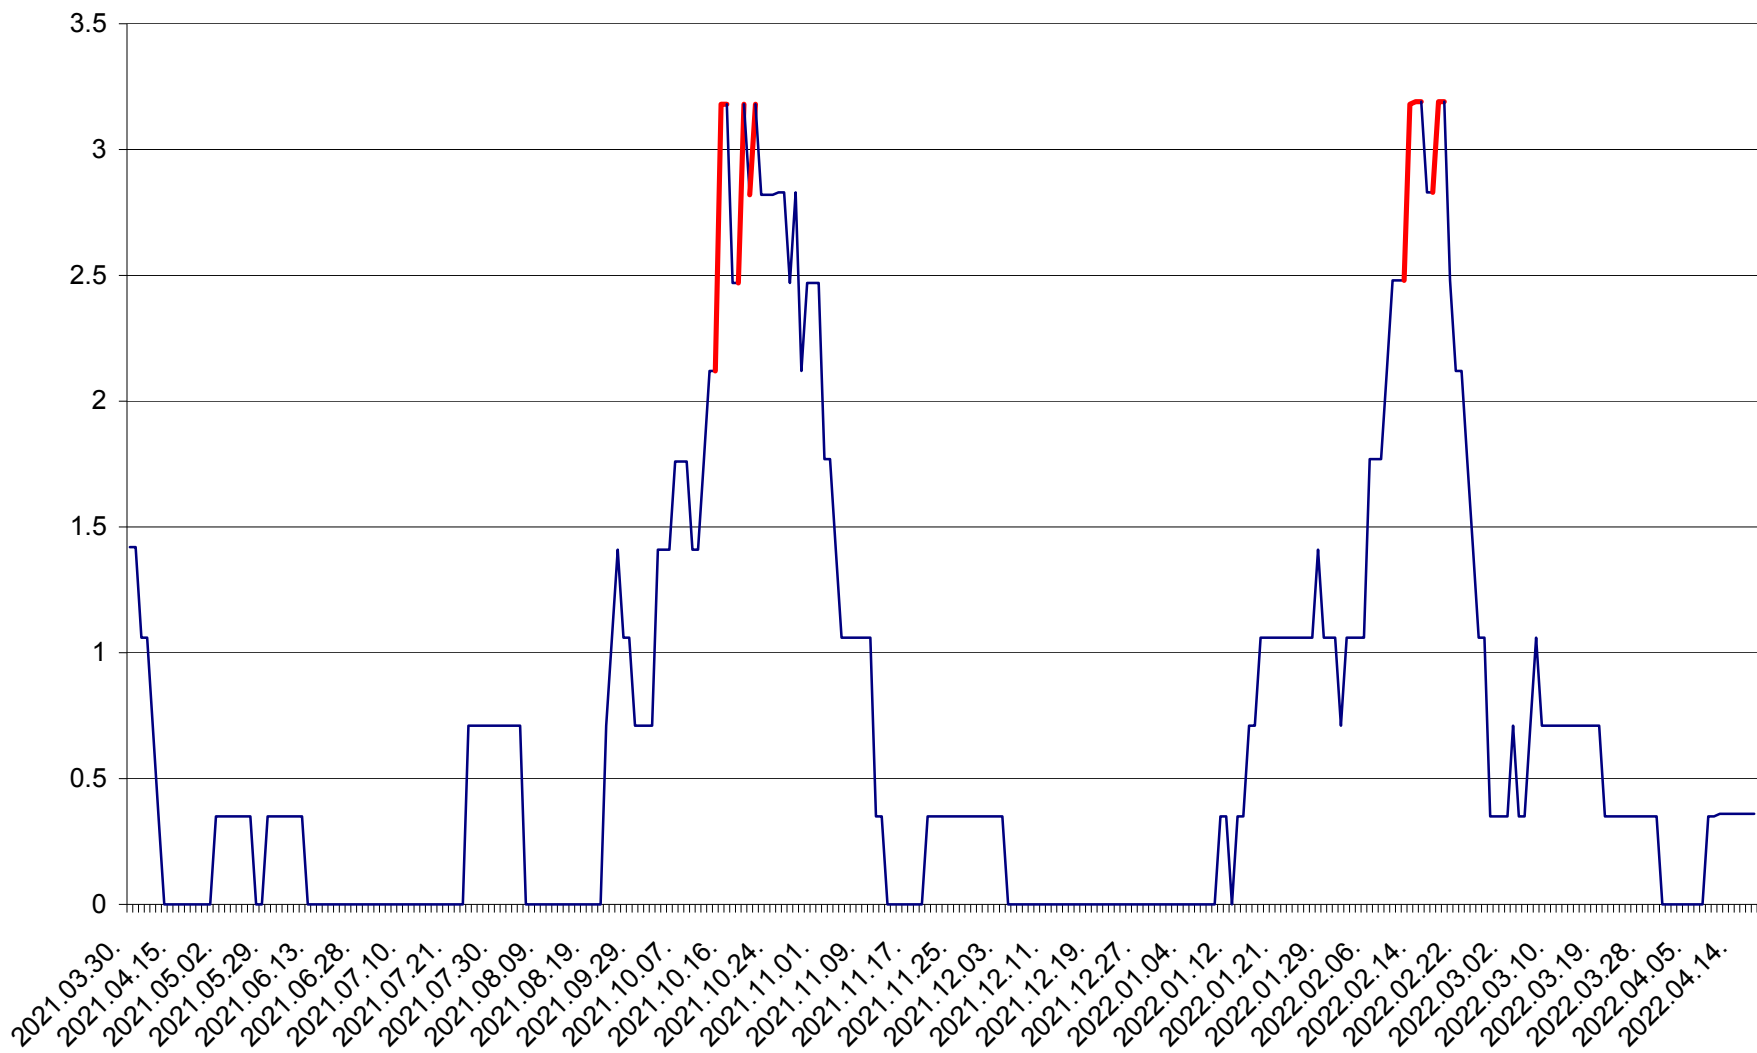

PORUMBENI - Evolutia incidentei cumulate pe 14 zile la ‰ de locuitori
2021.04.01. - 2022.04.17.