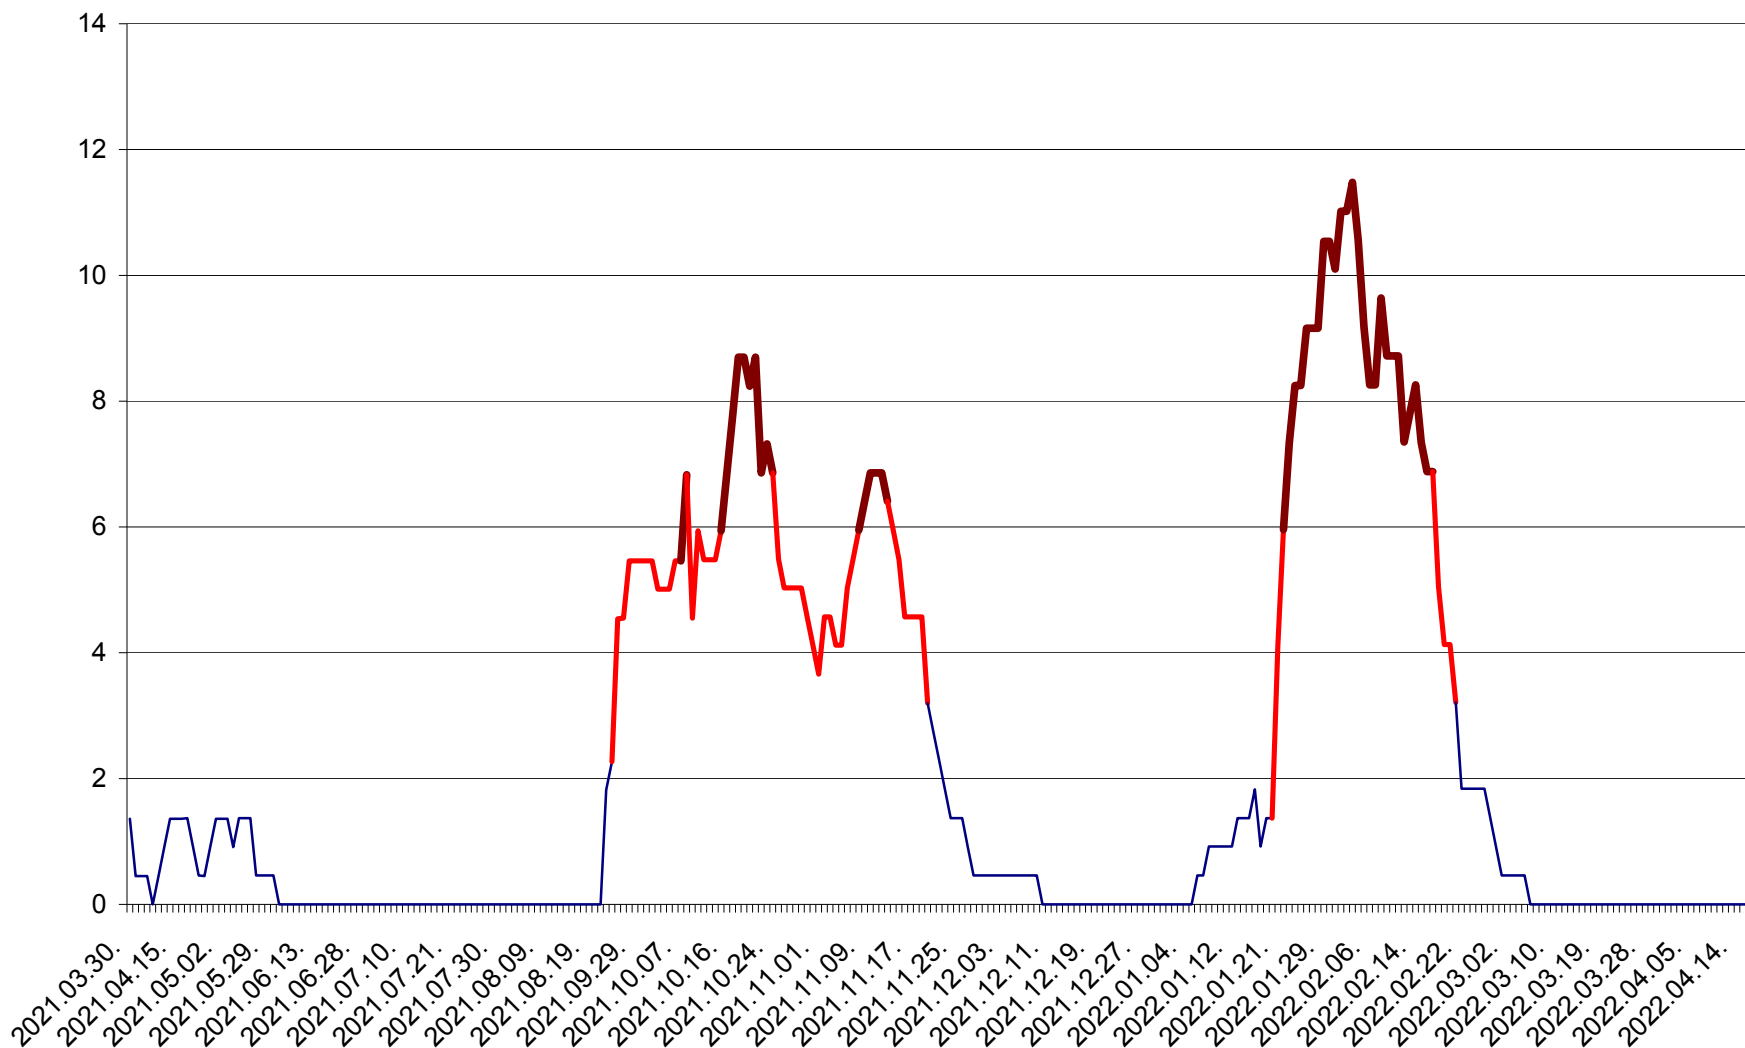

JOSENI - Evolutia incidentei cumulate pe 14 zile la ‰ de locuitori
2021.04.01. - 2022.04.17.

LĂZAREA - Evolutia incidentei cumulate pe 14 zile la % de locuitori
2021.04.01. - 2022.04.17.

LELICENI - Evolutia incidentei cumulate pe 14 zile la ‰ de locuitori
2021.04.01. - 2022.04.17.

LUETA - Evolutia incidentei cumulate pe 14 zile la ‰ de locuitori
2021.04.01. - 2022.04.17.

LUNCA DE JOS - Evolutia incidentei cumulate pe 14 zile la ‰ de locuitori
2021.04.01. - 2022.04.17.

LUNCA DE SUS - Evolutia incidentei cumulate pe 14 zile la ‰ de locuitori
2021.04.01. - 2022.04.17.

LUPENI - Evolutia incidentei cumulate pe 14 zile la ‰ de locuitori
2021.04.01. - 2022.04.17.

MĂDĂRAȘ - Evolutia incidentei cumulate pe 14 zile la ‰ de locuitori
2021.04.01. - 2022.04.17.

MĂRTINIȘ - Evolutia incidentei cumulate pe 14 zile la ‰ de locuitori
2021.04.01. - 2022.04.17.

MEREȘTI - Evolutia incidentei cumulate pe 14 zile la ‰ de locuitori
2021.04.01. - 2022.04.17.

MUNICIPIUL MIERCUREA-CIUC - Evolutia incidentei cumulate pe 14 zile la ‰ de locuitori
2021.04.01. - 2022.04.17.