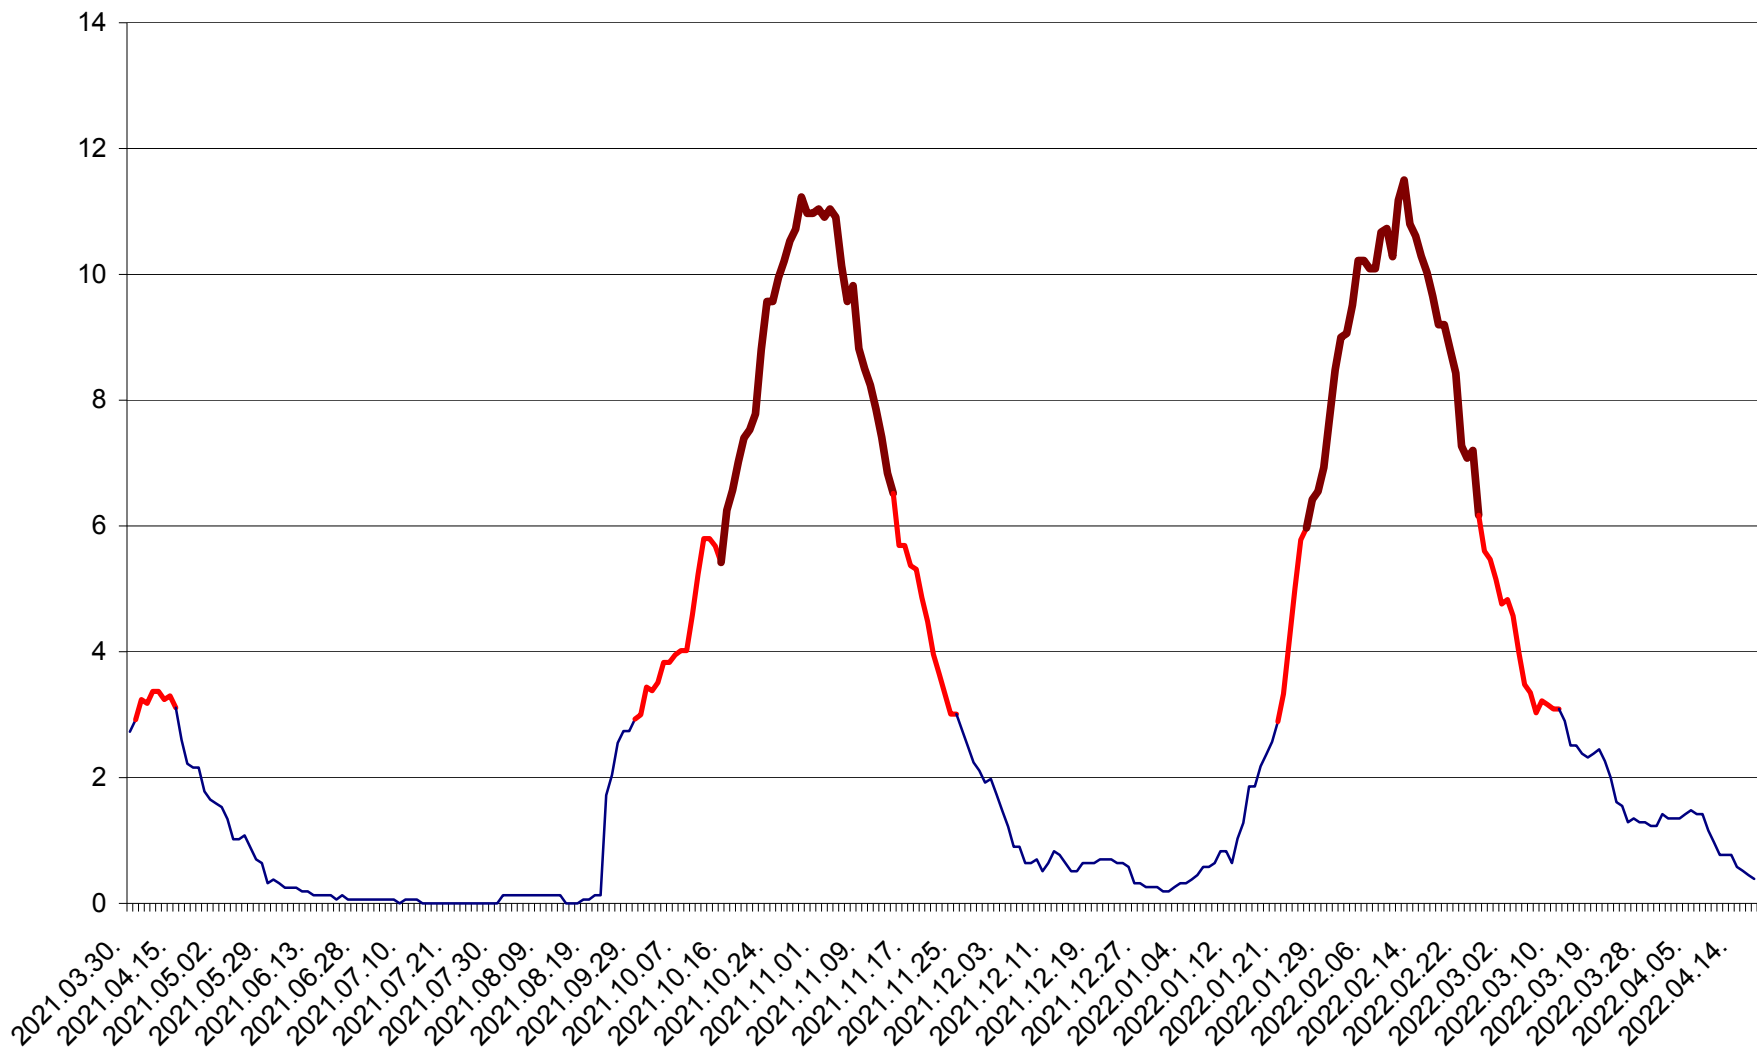

TULGHEȘ - Evolutia incidentei cumulate pe 14 zile la ‰ de locuitori
2021.04.01. - 2022.04.17.