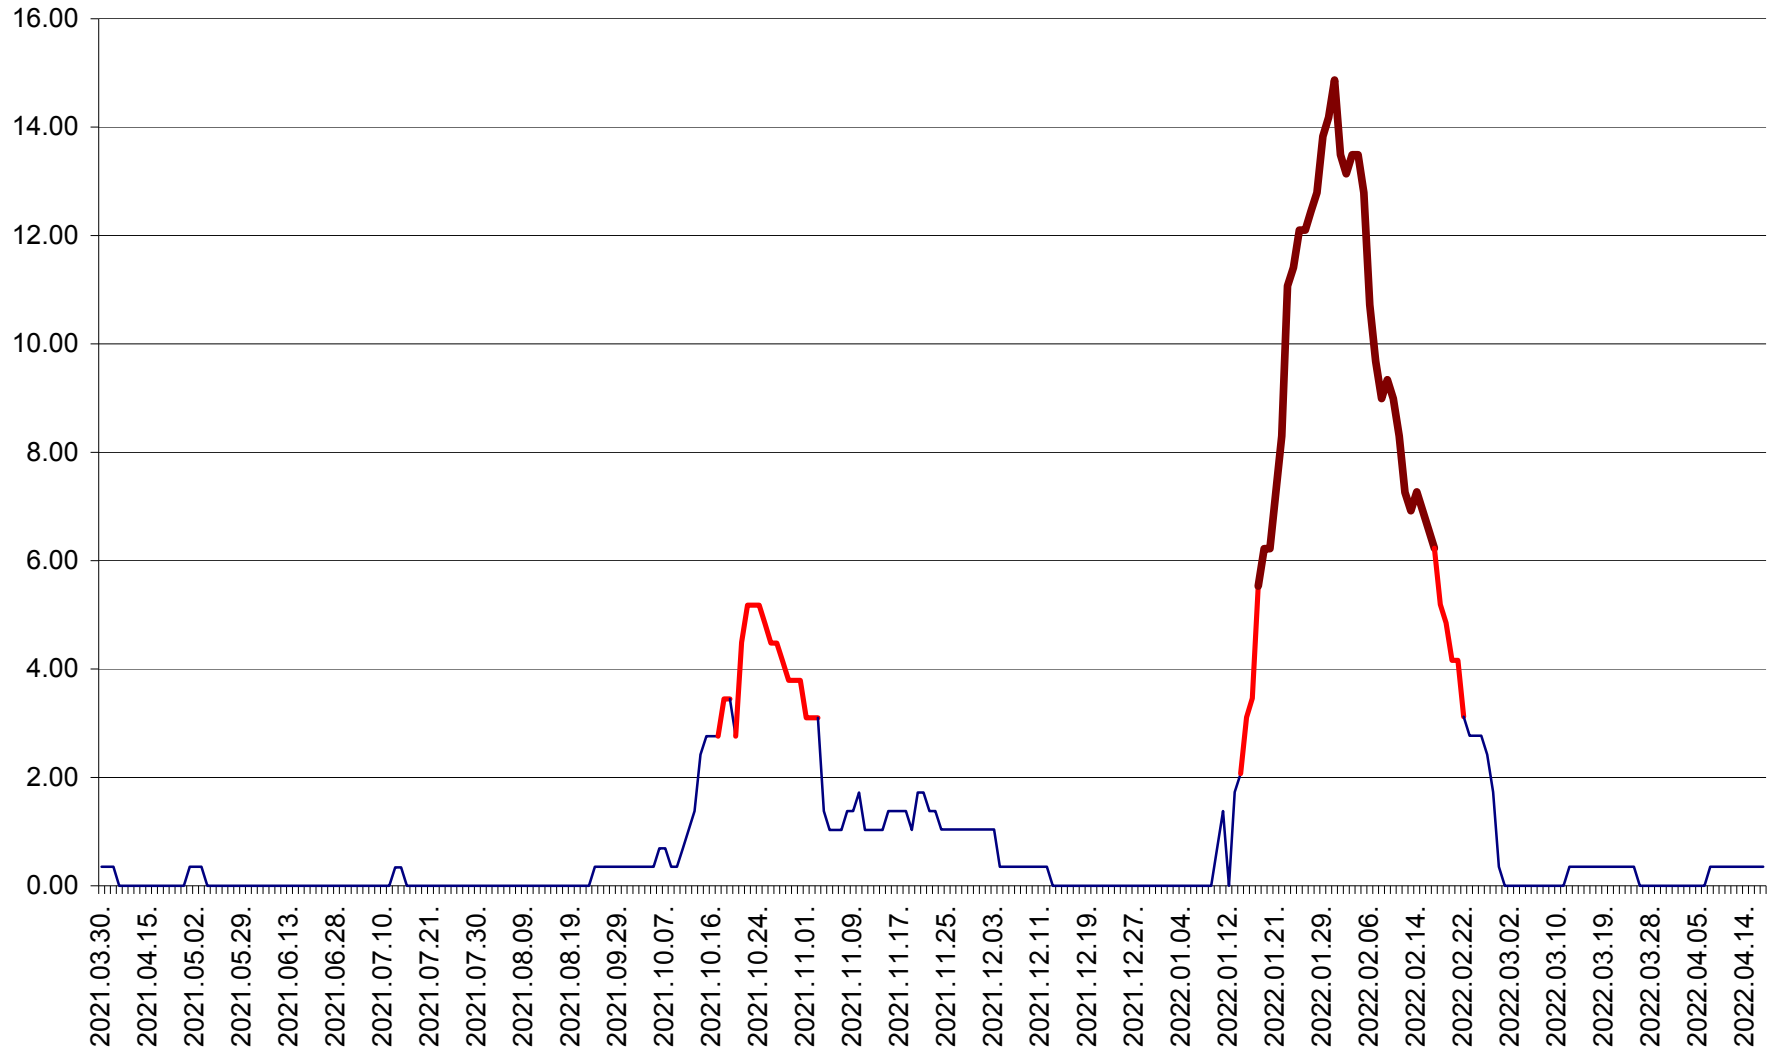

AVRĂMEȘTI - Evolutia incidentei cumulate pe 14 zile la ‰ de locuitori
2021.04.01. - 2022.04.17.

ORAȘ BĂILE TUȘNAD - Evoluția incidenței cumulate pe 14 zile la ‰ de locuitori
2021.04.01. - 2022.04.17.

ORAȘ BĂLAN - Evolutia incidentei cumulate pe 14 zile la ‰ de locuitori
2021.04.01. - 2022.04.17.

BILBOR - Evolutia incidentei cumulate pe 14 zile la ‰ de locuitori
2021.04.01. - 2022.04.17.

ORAȘ BORSEC - Evolutia incidentei cumulate pe 14 zile la ‰ de locuitori
2021.04.01. - 2022.04.17.

BRĂDEȘTI - Evoluția incidenței cumulate pe 14 zile la ‰ de locuitori
2021.04.01. - 2022.04.17.

CĂPÂLNIȚA - Evoluția incidenței cumulate pe 14 zile la ‰ de locuitori
2021.04.01. - 2022.04.17.

CÂRȚA - Evolutia incidentei cumulate pe 14 zile la ‰ de locuitori
2021.04.01. - 2022.04.17.

CICEU - Evolutia incidentei cumulate pe 14 zile la ‰ de locuitori
2021.04.01. - 2022.04.17.

CIUCSÂNGEORGIU - Evolutia incidentei cumulate pe 14 zile la ‰ de locuitori
2021.04.01. - 2022.04.17.

CIUMANI - Evolutia incidentei cumulate pe 14 zile la ‰ de locuitori
2021.04.01. - 2022.04.17.

CORBU - Evolutia incidentei cumulate pe 14 zile la ‰ de locuitori
2021.04.01. - 2022.04.17.