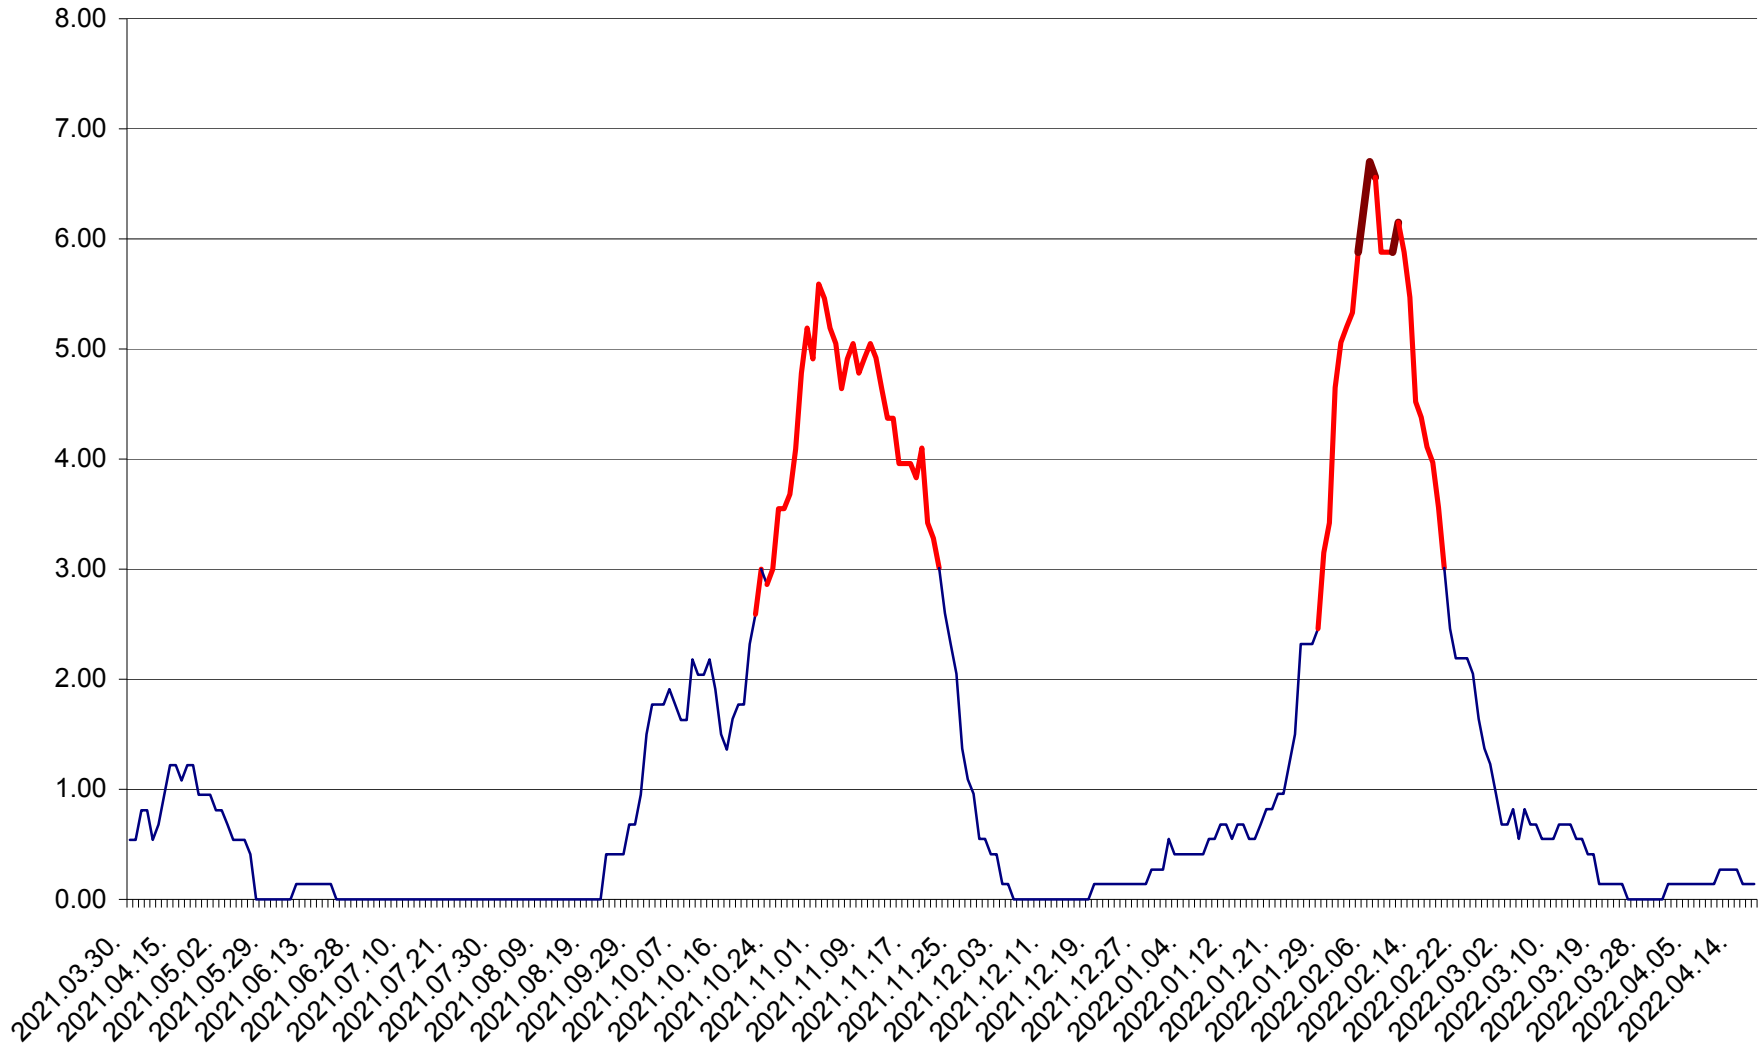

AVRĂMEȘTI - Evolutia incidentei cumulate pe 14 zile la ‰ de locuitori
2021.04.01. - 2022.04.17.

ORAȘ BĂILE TUȘNAD - Evoluția incidenței cumulate pe 14 zile la ‰ de locuitori
2021.04.01. - 2022.04.17.

ORAȘ BĂLAN - Evolutia incidentei cumulate pe 14 zile la ‰ de locuitori
2021.04.01. - 2022.04.17.

BILBOR - Evolutia incidentei cumulate pe 14 zile la ‰ de locuitori
2021.04.01. - 2022.04.17.

ORAȘ BORSEC - Evolutia incidentei cumulate pe 14 zile la ‰ de locuitori
2021.04.01. - 2022.04.17.

BRĂDEȘTI - Evoluția incidenței cumulate pe 14 zile la ‰ de locuitori
2021.04.01. - 2022.04.17.

CĂPÂLNIȚA - Evoluția incidenței cumulate pe 14 zile la ‰ de locuitori
2021.04.01. - 2022.04.17.

CÂRȚA - Evolutia incidentei cumulate pe 14 zile la ‰ de locuitori
2021.04.01. - 2022.04.17.

CICEU - Evolutia incidentei cumulate pe 14 zile la ‰ de locuitori
2021.04.01. - 2022.04.17.

CIUCSÂNGEORGIU - Evolutia incidentei cumulate pe 14 zile la ‰ de locuitori
2021.04.01. - 2022.04.17.

CIUMANI - Evolutia incidentei cumulate pe 14 zile la ‰ de locuitori
2021.04.01. - 2022.04.17.

CORBU - Evolutia incidentei cumulate pe 14 zile la ‰ de locuitori
2021.04.01. - 2022.04.17.