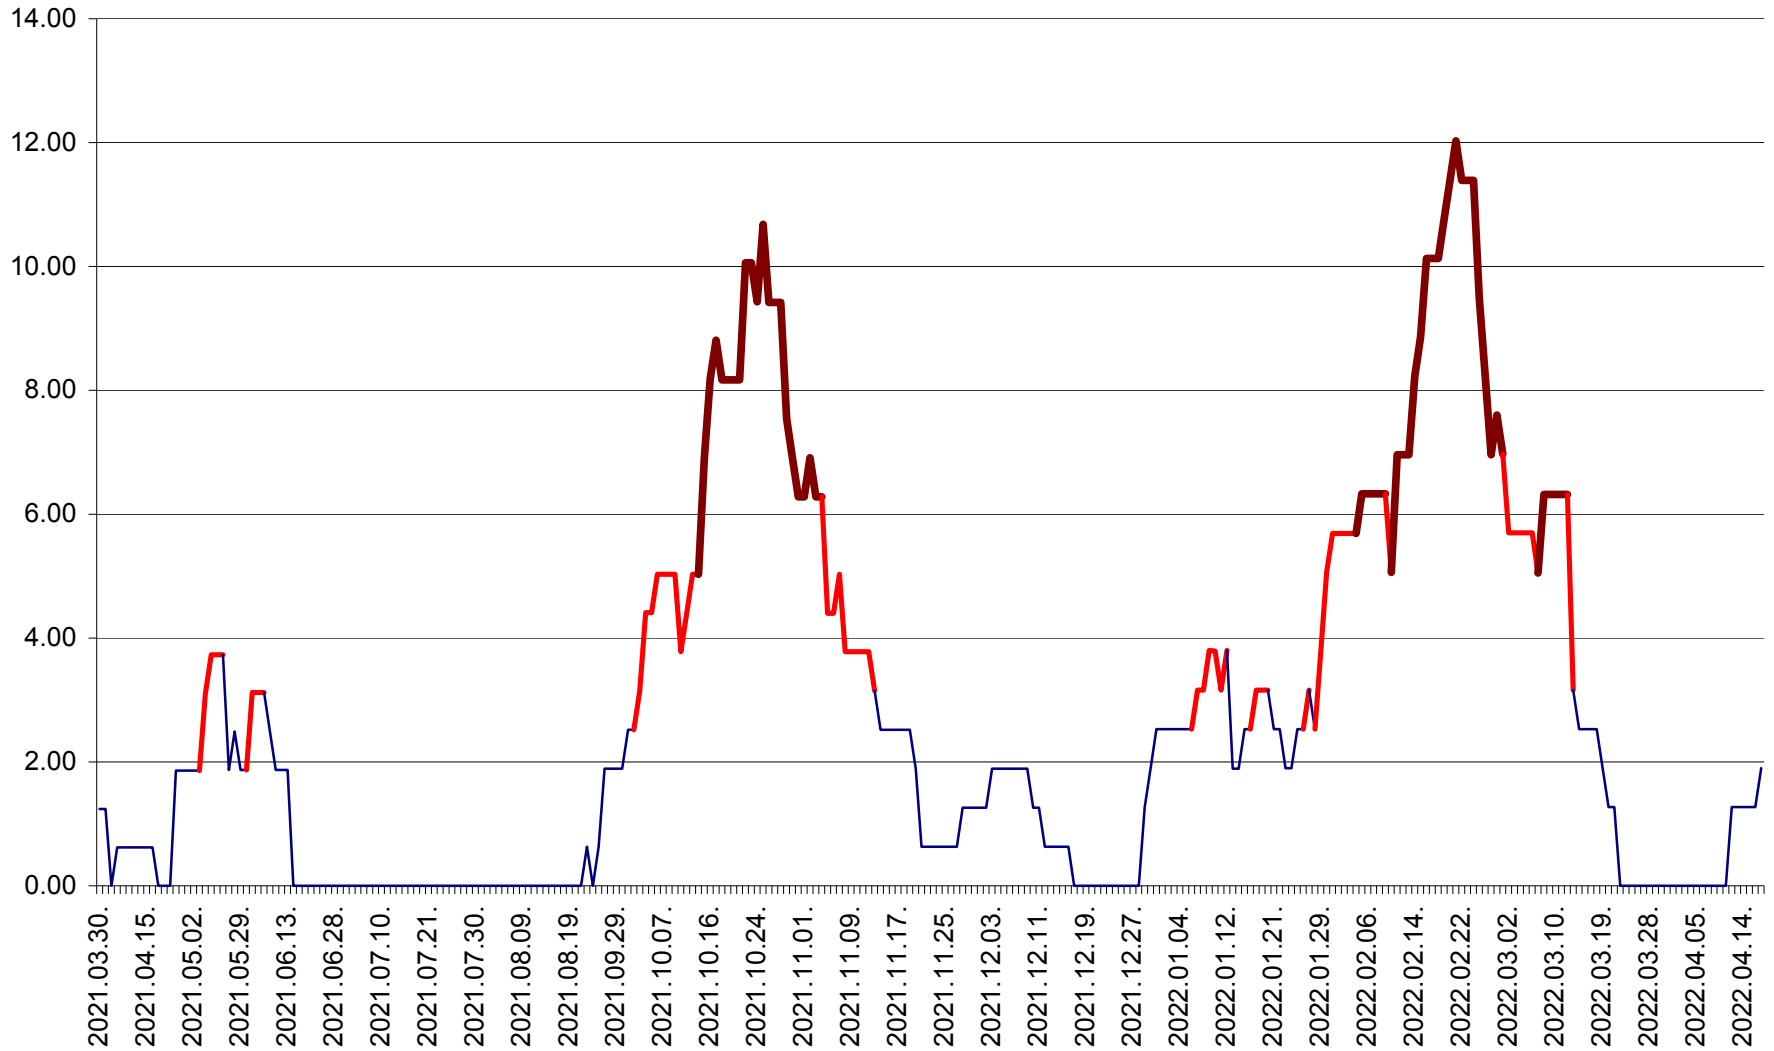

AVRĂMEȘTI - Evolutia incidentei cumulate pe 14 zile la ‰ de locuitori
2021.04.01. - 2022.04.17.

ORAȘ BĂILE TUȘNAD - Evoluția incidenței cumulate pe 14 zile la ‰ de locuitori
2021.04.01. - 2022.04.17.

ORAȘ BĂLAN - Evolutia incidentei cumulate pe 14 zile la ‰ de locuitori
2021.04.01. - 2022.04.17.

BILBOR - Evolutia incidentei cumulate pe 14 zile la ‰ de locuitori
2021.04.01. - 2022.04.17.

ORAȘ BORSEC - Evolutia incidentei cumulate pe 14 zile la ‰ de locuitori
2021.04.01. - 2022.04.17.

BRĂDEȘTI - Evoluția incidenței cumulate pe 14 zile la ‰ de locuitori
2021.04.01. - 2022.04.17.

CĂPÂLNIȚA - Evoluția incidenței cumulate pe 14 zile la ‰ de locuitori
2021.04.01. - 2022.04.17.

CÂRȚA - Evolutia incidentei cumulate pe 14 zile la ‰ de locuitori
2021.04.01. - 2022.04.17.

CICEU - Evolutia incidentei cumulate pe 14 zile la ‰ de locuitori
2021.04.01. - 2022.04.17.