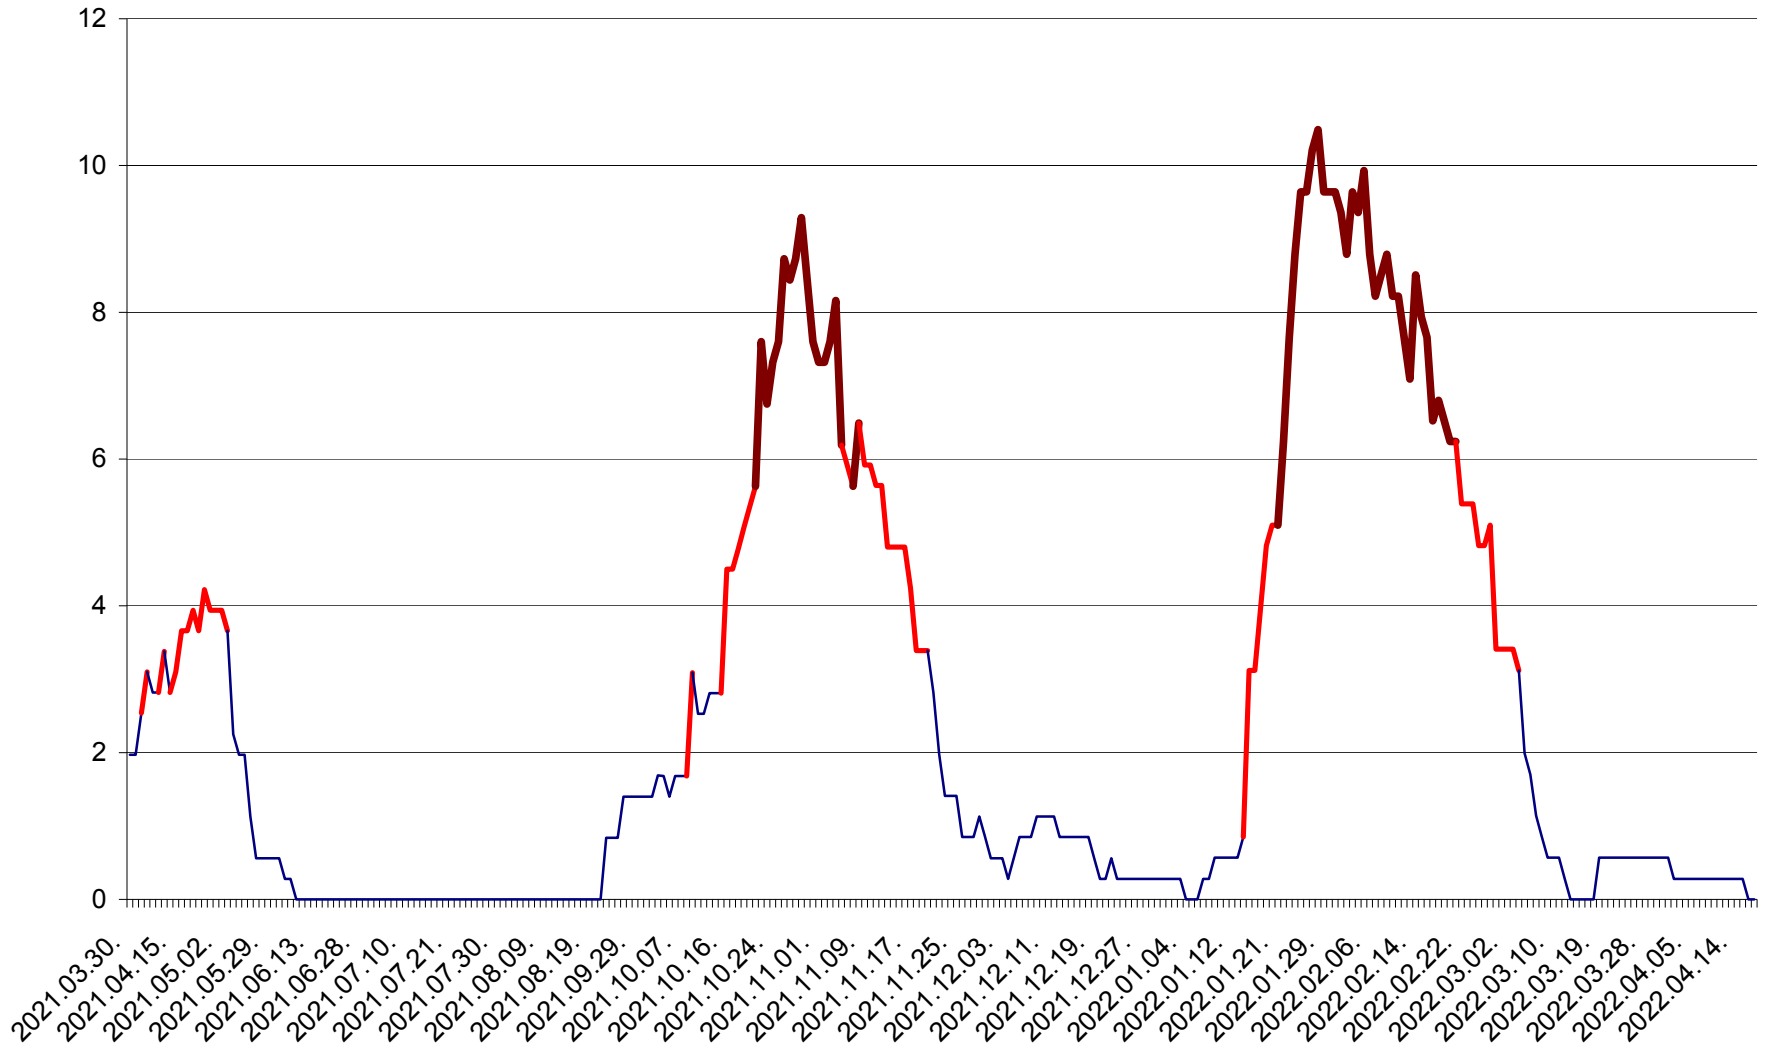

CIUCSÂNGEORGIU - Evolutia incidentei cumulate pe 14 zile la ‰ de locuitori
2021.04.01. - 2022.04.17.

CIUMANI - Evolutia incidentei cumulate pe 14 zile la ‰ de locuitori
2021.04.01. - 2022.04.17.

CORBU - Evolutia incidentei cumulate pe 14 zile la ‰ de locuitori
2021.04.01. - 2022.04.17.

CORUND - Evolutia incidentei cumulate pe 14 zile la ‰ de locuitori
2021.04.01. - 2022.04.17.

COZMENI - Evolutia incidentei cumulate pe 14 zile la ‰ de locuitori
2021.04.01. - 2022.04.17.

ORAȘ CRISTURU SECUIESC - Evolutia incidentei cumulate pe 14 zile la ‰ de locuitori
2021.04.01. - 2022.04.17.

DĂNEȘTI - Evolutia incidentei cumulate pe 14 zile la ‰ de locuitori
2021.04.01. - 2022.04.17.

DÂRJIU - Evolutia incidentei cumulate pe 14 zile la ‰ de locuitori
2021.04.01. - 2022.04.17.

DEALU - Evolutia incidentei cumulate pe 14 zile la ‰ de locuitori
2021.04.01. - 2022.04.17.

DITRĂU - Evolutia incidentei cumulate pe 14 zile la ‰ de locuitori
2021.04.01. - 2022.04.17.

FELICENI - Evolutia incidentei cumulate pe 14 zile la ‰ de locuitori
2021.04.01. - 2022.04.17.

FRUMOASA - Evolutia incidentei cumulate pe 14 zile la ‰ de locuitori
2021.04.01. - 2022.04.17.