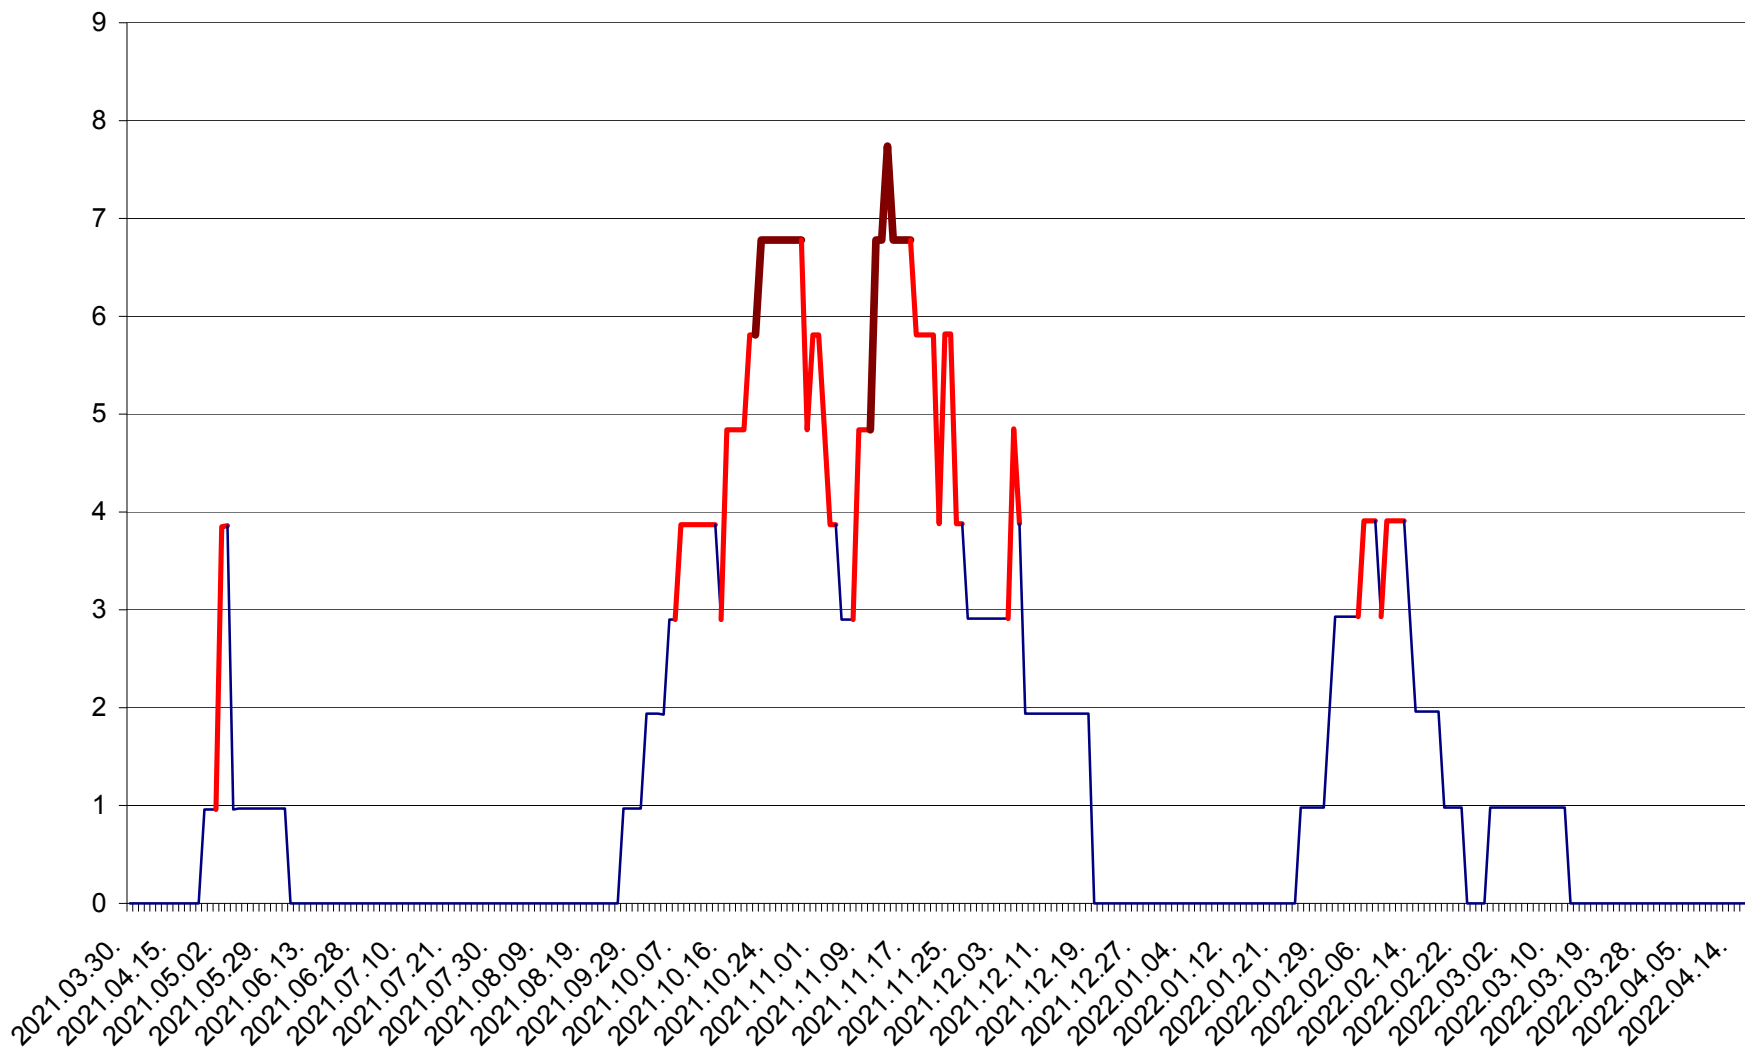

BILBOR - Evolutia incidentei cumulate pe 14 zile la ‰ de locuitori
2021.04.01. - 2022.04.17.

ORAȘ BORSEC - Evolutia incidentei cumulate pe 14 zile la ‰ de locuitori
2021.04.01. - 2022.04.17.

BRĂDEȘTI - Evoluția incidenței cumulate pe 14 zile la ‰ de locuitori
2021.04.01. - 2022.04.17.

CIUCSÂNGEORGIU - Evolutia incidentei cumulate pe 14 zile la ‰ de locuitori
2021.04.01. - 2022.04.17.

CIUMANI - Evolutia incidentei cumulate pe 14 zile la ‰ de locuitori
2021.04.01. - 2022.04.17.

CORBU - Evolutia incidentei cumulate pe 14 zile la ‰ de locuitori
2021.04.01. - 2022.04.17.

CORUND - Evolutia incidentei cumulate pe 14 zile la ‰ de locuitori
2021.04.01. - 2022.04.17.

COZMENI - Evolutia incidentei cumulate pe 14 zile la ‰ de locuitori
2021.04.01. - 2022.04.17.

ORAȘ CRISTURU SECUIESC - Evolutia incidentei cumulate pe 14 zile la ‰ de locuitori
2021.04.01. - 2022.04.17.

DĂNEȘTI - Evolutia incidentei cumulate pe 14 zile la ‰ de locuitori
2021.04.01. - 2022.04.17.

DÂRJIU - Evolutia incidentei cumulate pe 14 zile la ‰ de locuitori
2021.04.01. - 2022.04.17.

DEALU - Evolutia incidentei cumulate pe 14 zile la ‰ de locuitori
2021.04.01. - 2022.04.17.