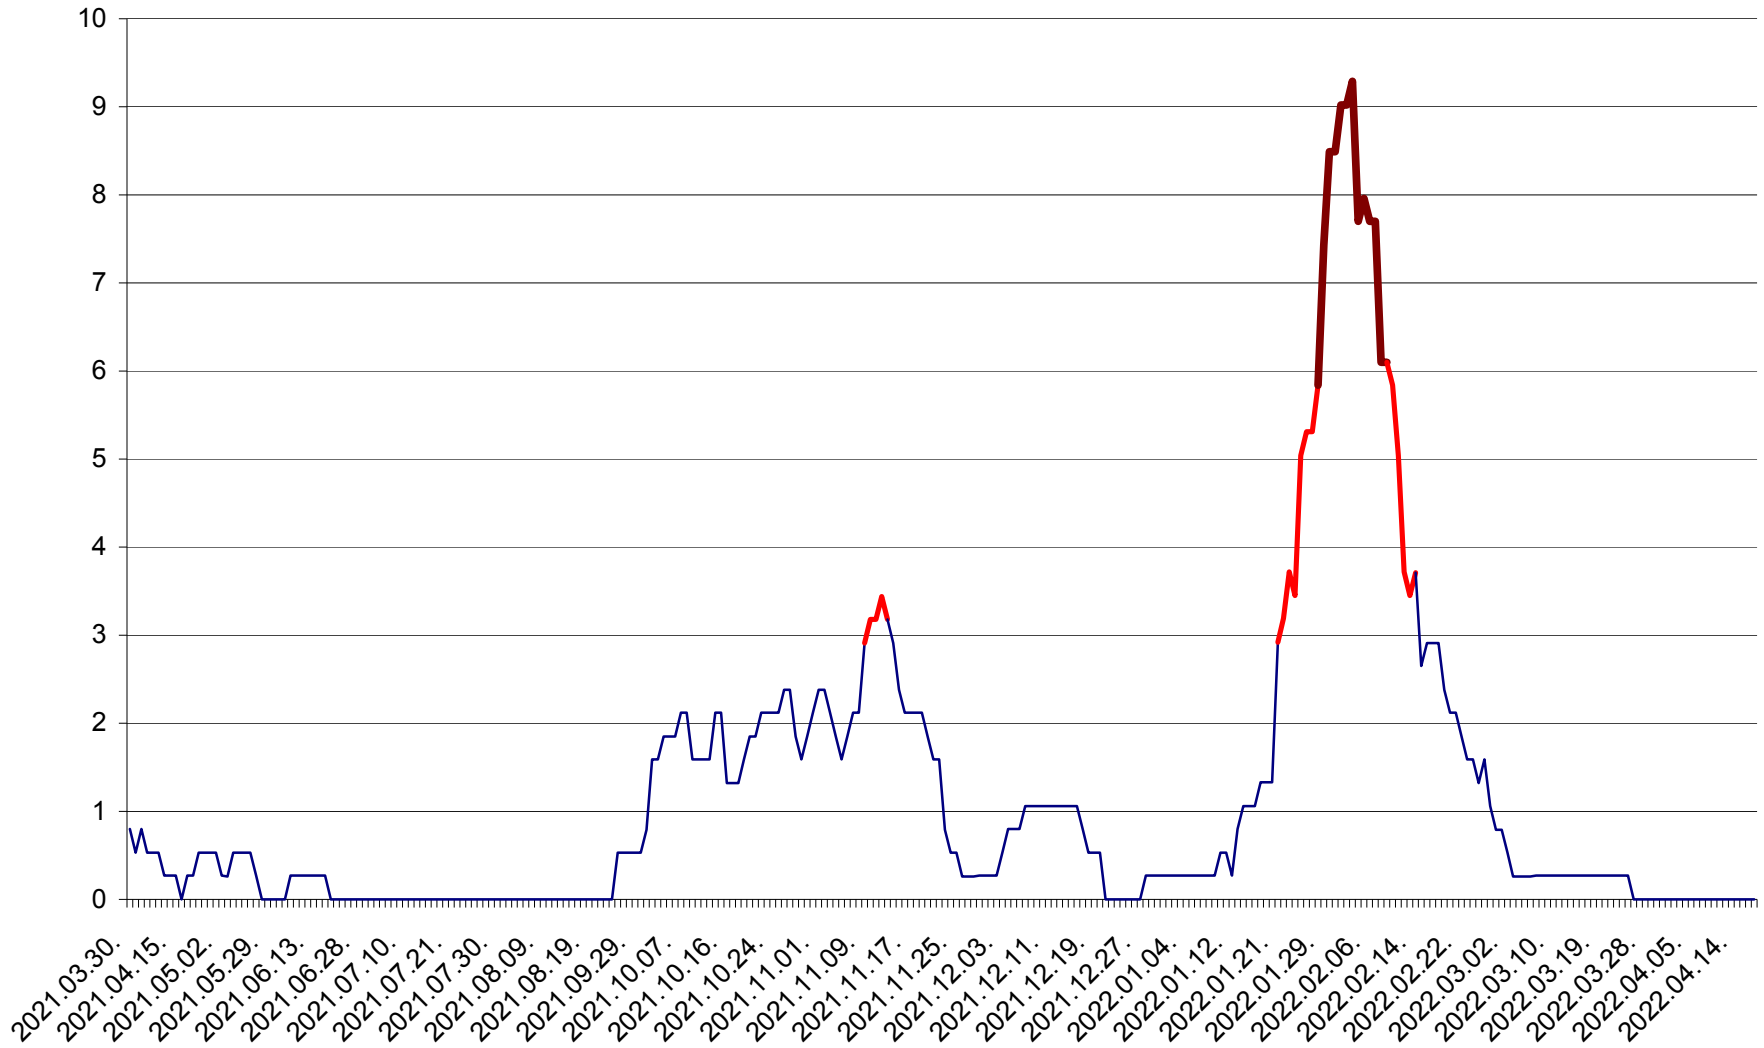

BILBOR - Evolutia incidentei cumulate pe 14 zile la ‰ de locuitori
2021.04.01. - 2022.04.17.

ORAȘ BORSEC - Evolutia incidentei cumulate pe 14 zile la ‰ de locuitori
2021.04.01. - 2022.04.17.

BRĂDEȘTI - Evoluția incidenței cumulate pe 14 zile la ‰ de locuitori
2021.04.01. - 2022.04.17.

CORUND - Evolutia incidentei cumulate pe 14 zile la ‰ de locuitori
2021.04.01. - 2022.04.17.

COZMENI - Evolutia incidentei cumulate pe 14 zile la ‰ de locuitori
2021.04.01. - 2022.04.17.

ORAȘ CRISTURU SECUIESC - Evolutia incidentei cumulate pe 14 zile la ‰ de locuitori
2021.04.01. - 2022.04.17.

DĂNEȘTI - Evolutia incidentei cumulate pe 14 zile la ‰ de locuitori
2021.04.01. - 2022.04.17.

DÂRJIU - Evolutia incidentei cumulate pe 14 zile la ‰ de locuitori
2021.04.01. - 2022.04.17.

DEALU - Evolutia incidentei cumulate pe 14 zile la ‰ de locuitori
2021.04.01. - 2022.04.17.

DITRĂU - Evolutia incidentei cumulate pe 14 zile la ‰ de locuitori
2021.04.01. - 2022.04.17.

FELICENI - Evolutia incidentei cumulate pe 14 zile la ‰ de locuitori
2021.04.01. - 2022.04.17.

FRUMOASA - Evolutia incidentei cumulate pe 14 zile la ‰ de locuitori
2021.04.01. - 2022.04.17.