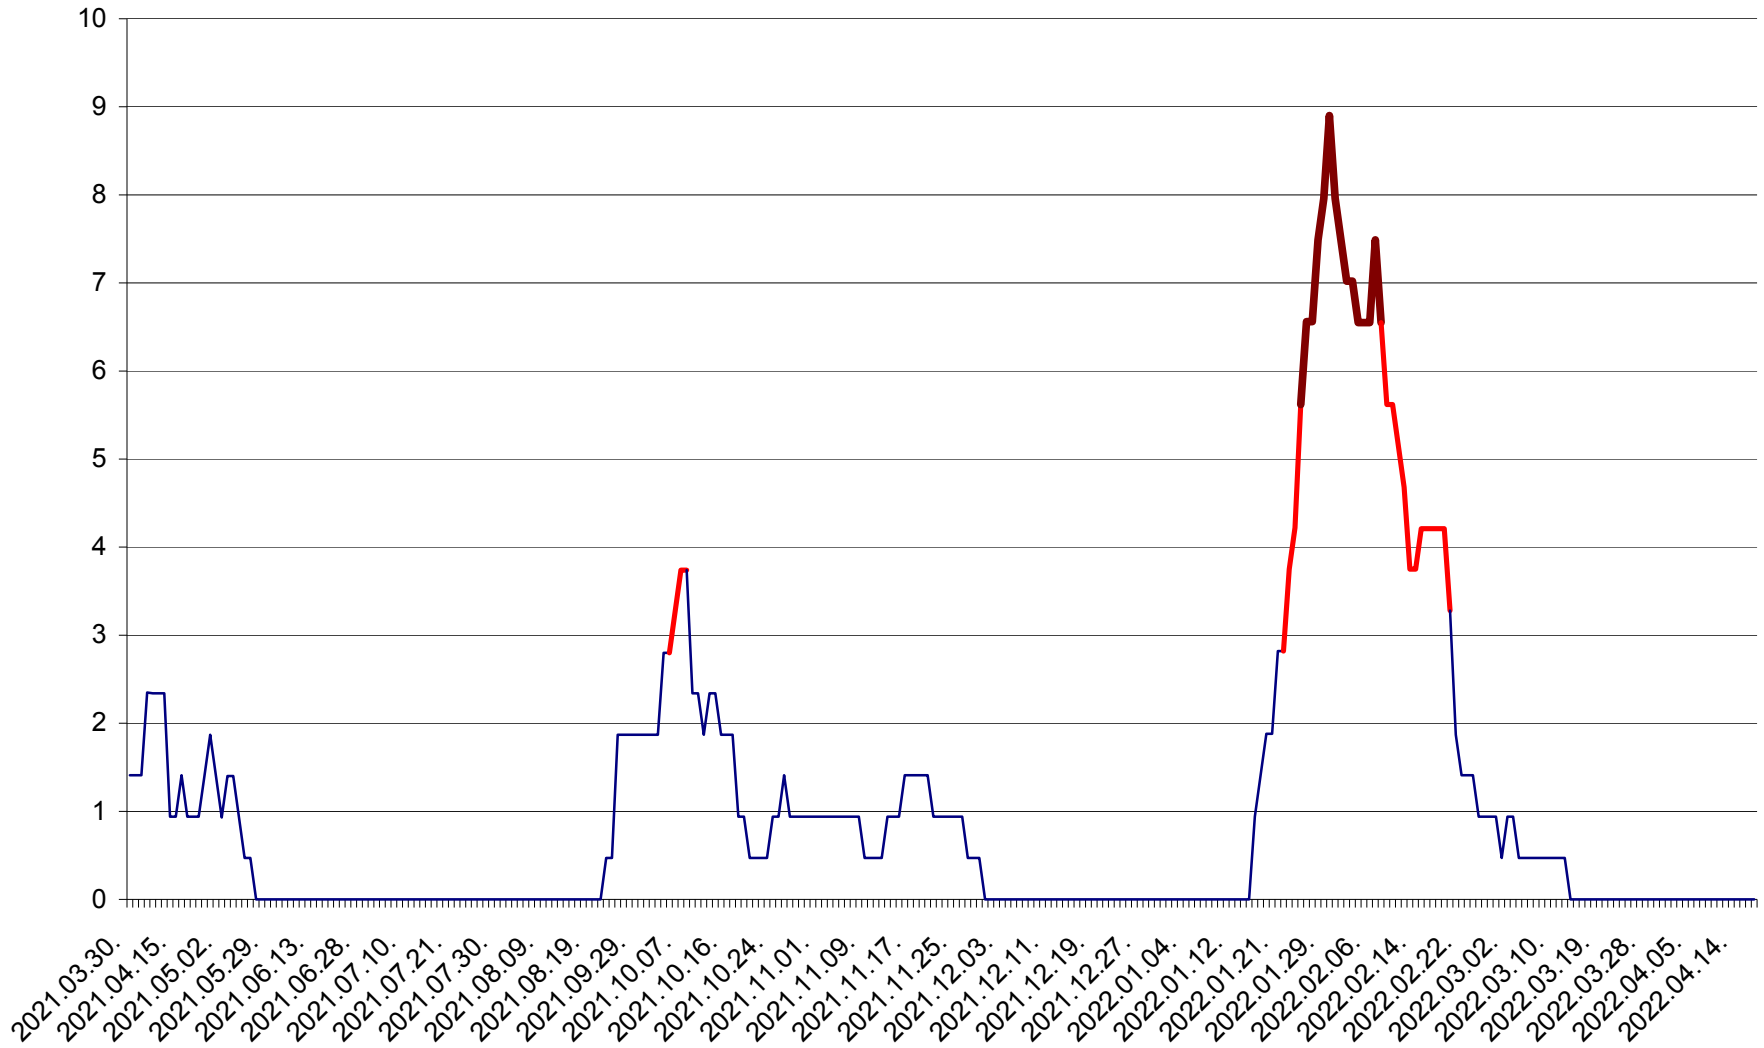

SECUIENI - Evolutia incidentei cumulate pe 14 zile la ‰ de locuitori
2021.04.01. - 2022.04.17.