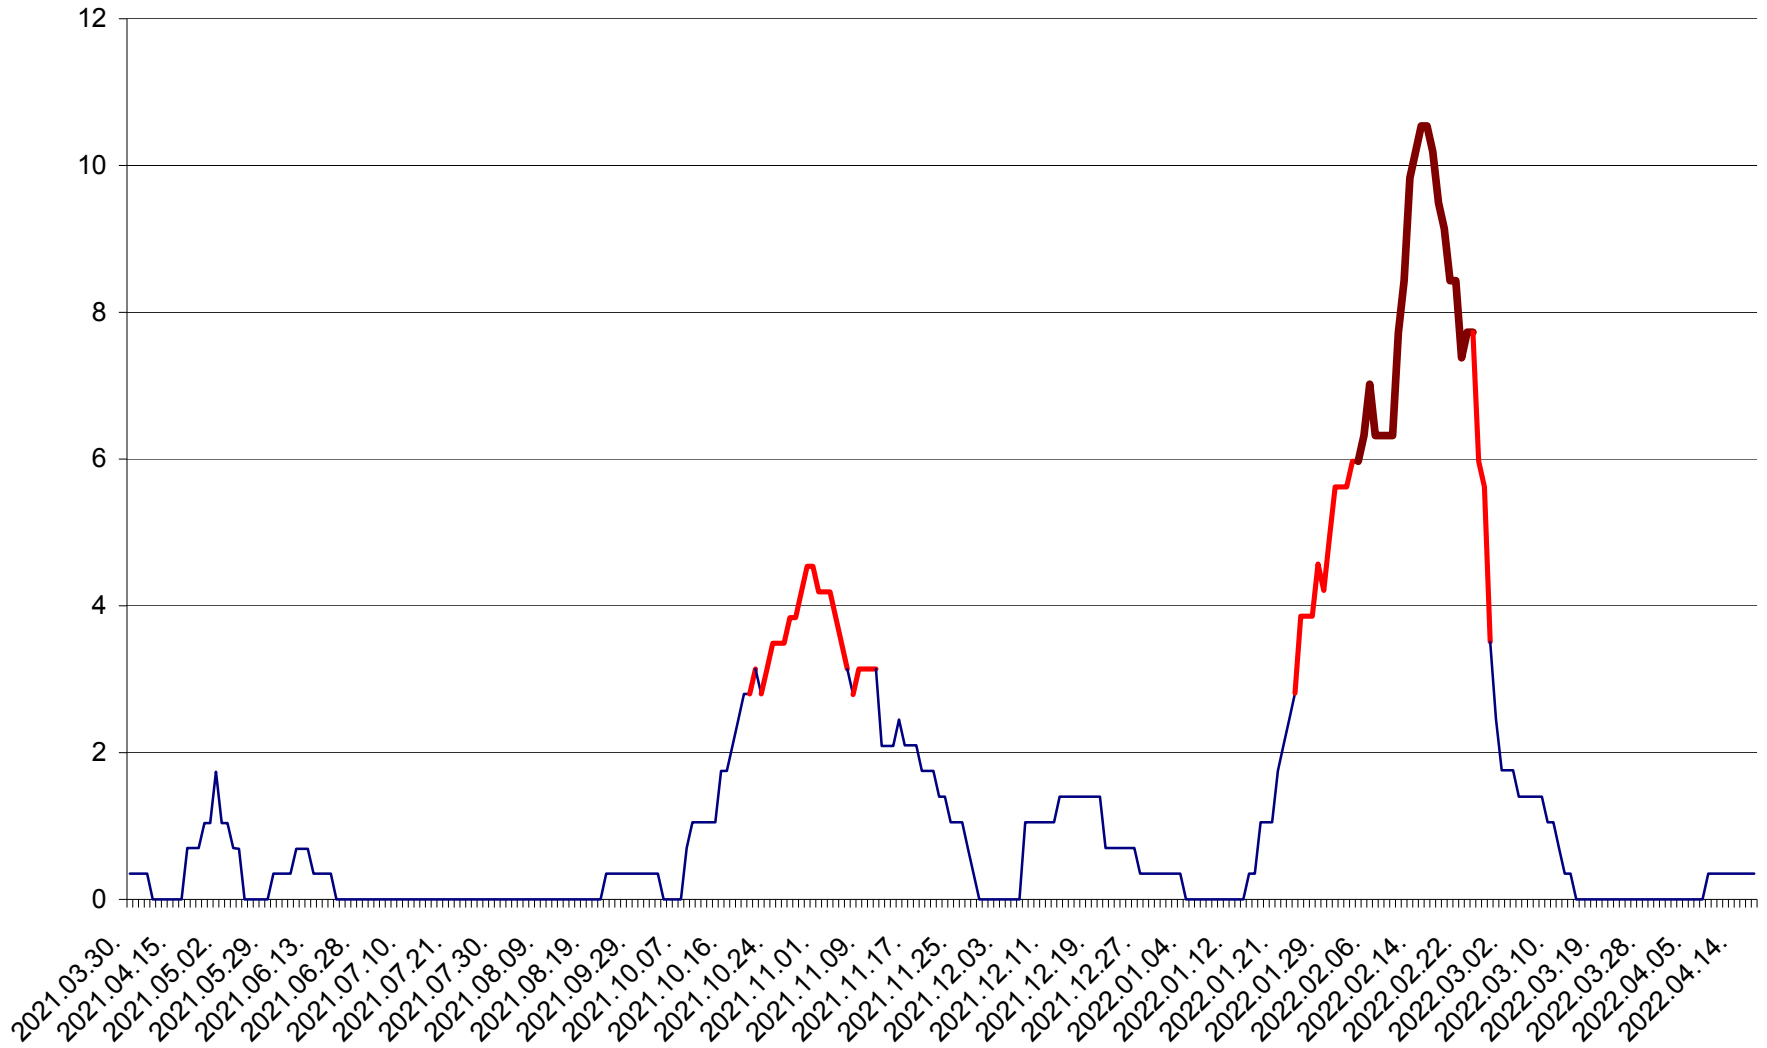

SÂNCRĂIENI - Evolutia incidentei cumulate pe 14 zile la ‰ de locuitori
2021.04.01. - 2022.04.17.

SÂNDOMINIC - Evolutia incidentei cumulate pe 14 zile la ‰ de locuitori
2021.04.01. - 2022.04.17.

SÂNMARTIN - Evolutia incidentei cumulate pe 14 zile la ‰ de locuitori
2021.04.01. - 2022.04.17.

SÂNSIMION - Evolutia incidentei cumulate pe 14 zile la ‰ de locuitori
2021.04.01. - 2022.04.17.

SÂNTIMBRU - Evolutia incidentei cumulate pe 14 zile la ‰ de locuitori
2021.04.01. - 2022.04.17.

SĂRMAȘ - Evolutia incidentei cumulate pe 14 zile la ‰ de locuitori
2021.04.01. - 2022.04.17.

SATU MARE - Evolutia incidentei cumulate pe 14 zile la ‰ de locuitori
2021.04.01. - 2022.04.17.

SECUIENI - Evolutia incidentei cumulate pe 14 zile la ‰ de locuitori
2021.04.01. - 2022.04.17.

SICULENI - Evolutia incidentei cumulate pe 14 zile la ‰ de locuitori
2021.04.01. - 2022.04.17.