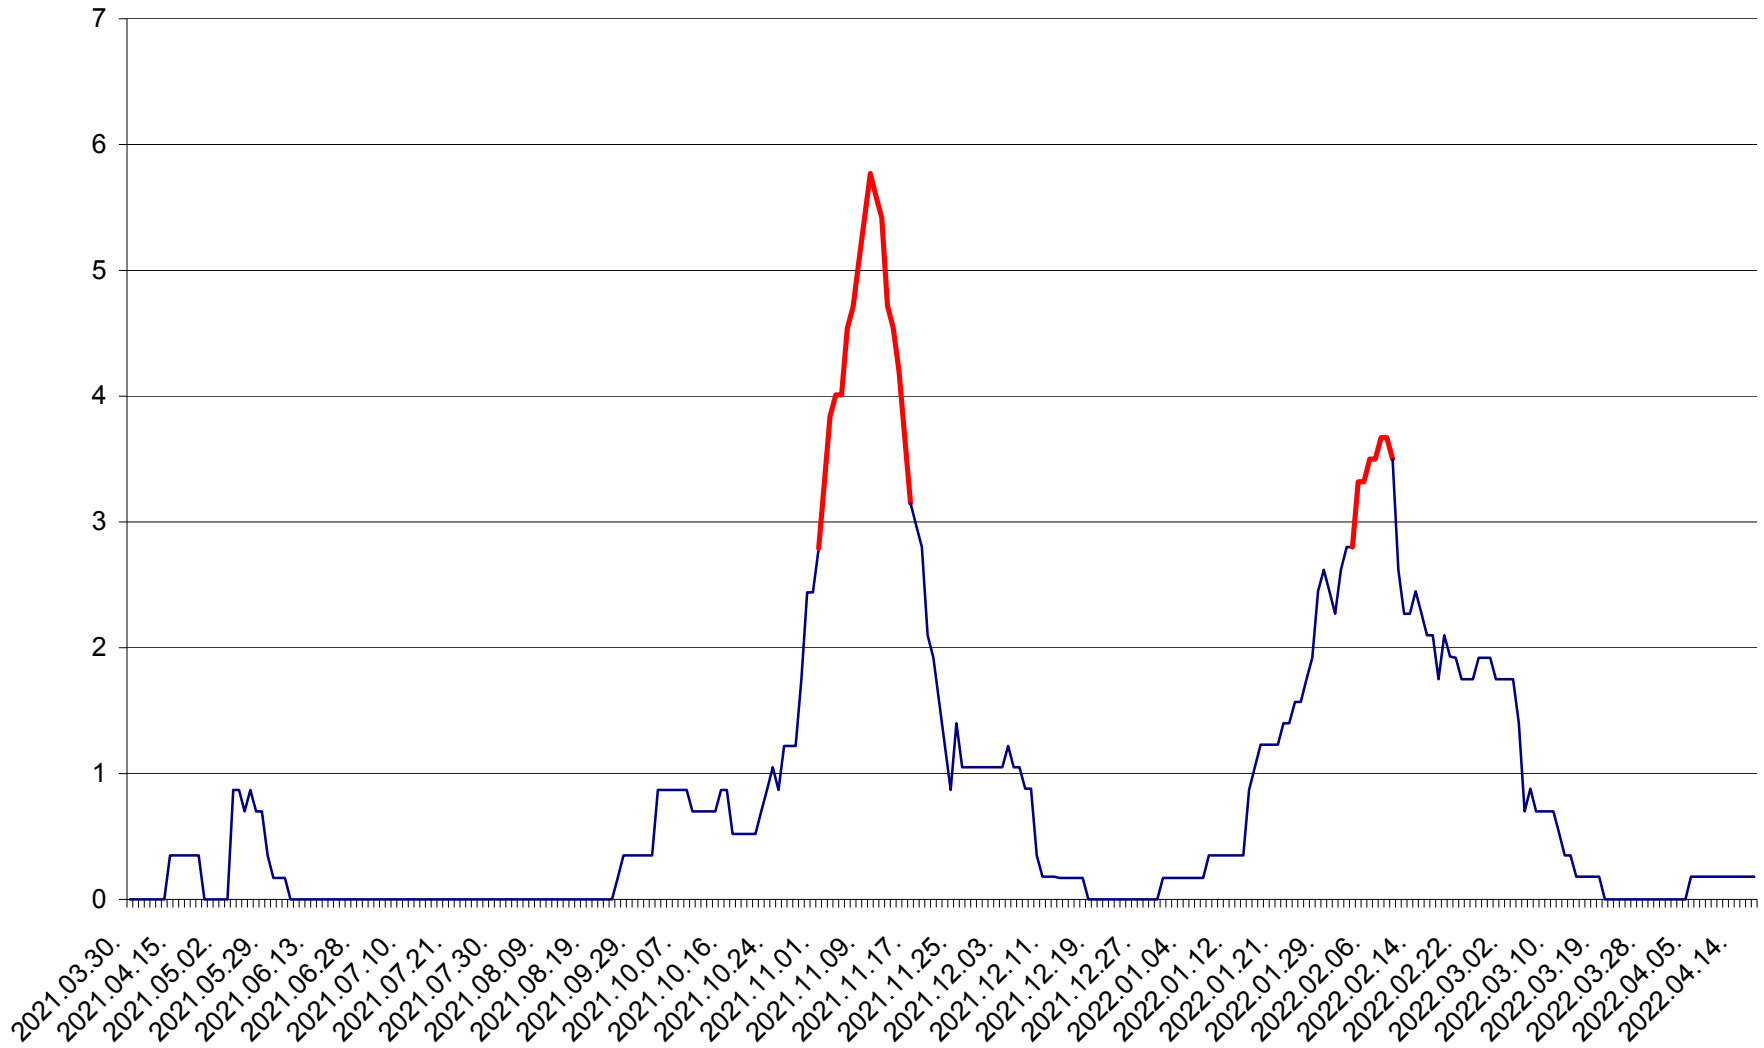

BILBOR - Evolutia incidentei cumulate pe 14 zile la ‰ de locuitori
2021.04.01. - 2022.04.17.

ORAȘ BORSEC - Evolutia incidentei cumulate pe 14 zile la ‰ de locuitori
2021.04.01. - 2022.04.17.

BRĂDEȘTI - Evoluția incidenței cumulate pe 14 zile la ‰ de locuitori
2021.04.01. - 2022.04.17.

CORUND - Evolutia incidentei cumulate pe 14 zile la ‰ de locuitori
2021.04.01. - 2022.04.17.

COZMENI - Evolutia incidentei cumulate pe 14 zile la ‰ de locuitori
2021.04.01. - 2022.04.17.

ORAȘ CRISTURU SECUIESC - Evolutia incidentei cumulate pe 14 zile la ‰ de locuitori
2021.04.01. - 2022.04.17.

DĂNEȘTI - Evolutia incidentei cumulate pe 14 zile la ‰ de locuitori
2021.04.01. - 2022.04.17.

DÂRJIU - Evolutia incidentei cumulate pe 14 zile la ‰ de locuitori
2021.04.01. - 2022.04.17.

DEALU - Evolutia incidentei cumulate pe 14 zile la ‰ de locuitori
2021.04.01. - 2022.04.17.

DITRĂU - Evolutia incidentei cumulate pe 14 zile la ‰ de locuitori
2021.04.01. - 2022.04.17.

FELICENI - Evolutia incidentei cumulate pe 14 zile la ‰ de locuitori
2021.04.01. - 2022.04.17.

FRUMOASA - Evolutia incidentei cumulate pe 14 zile la ‰ de locuitori
2021.04.01. - 2022.04.17.