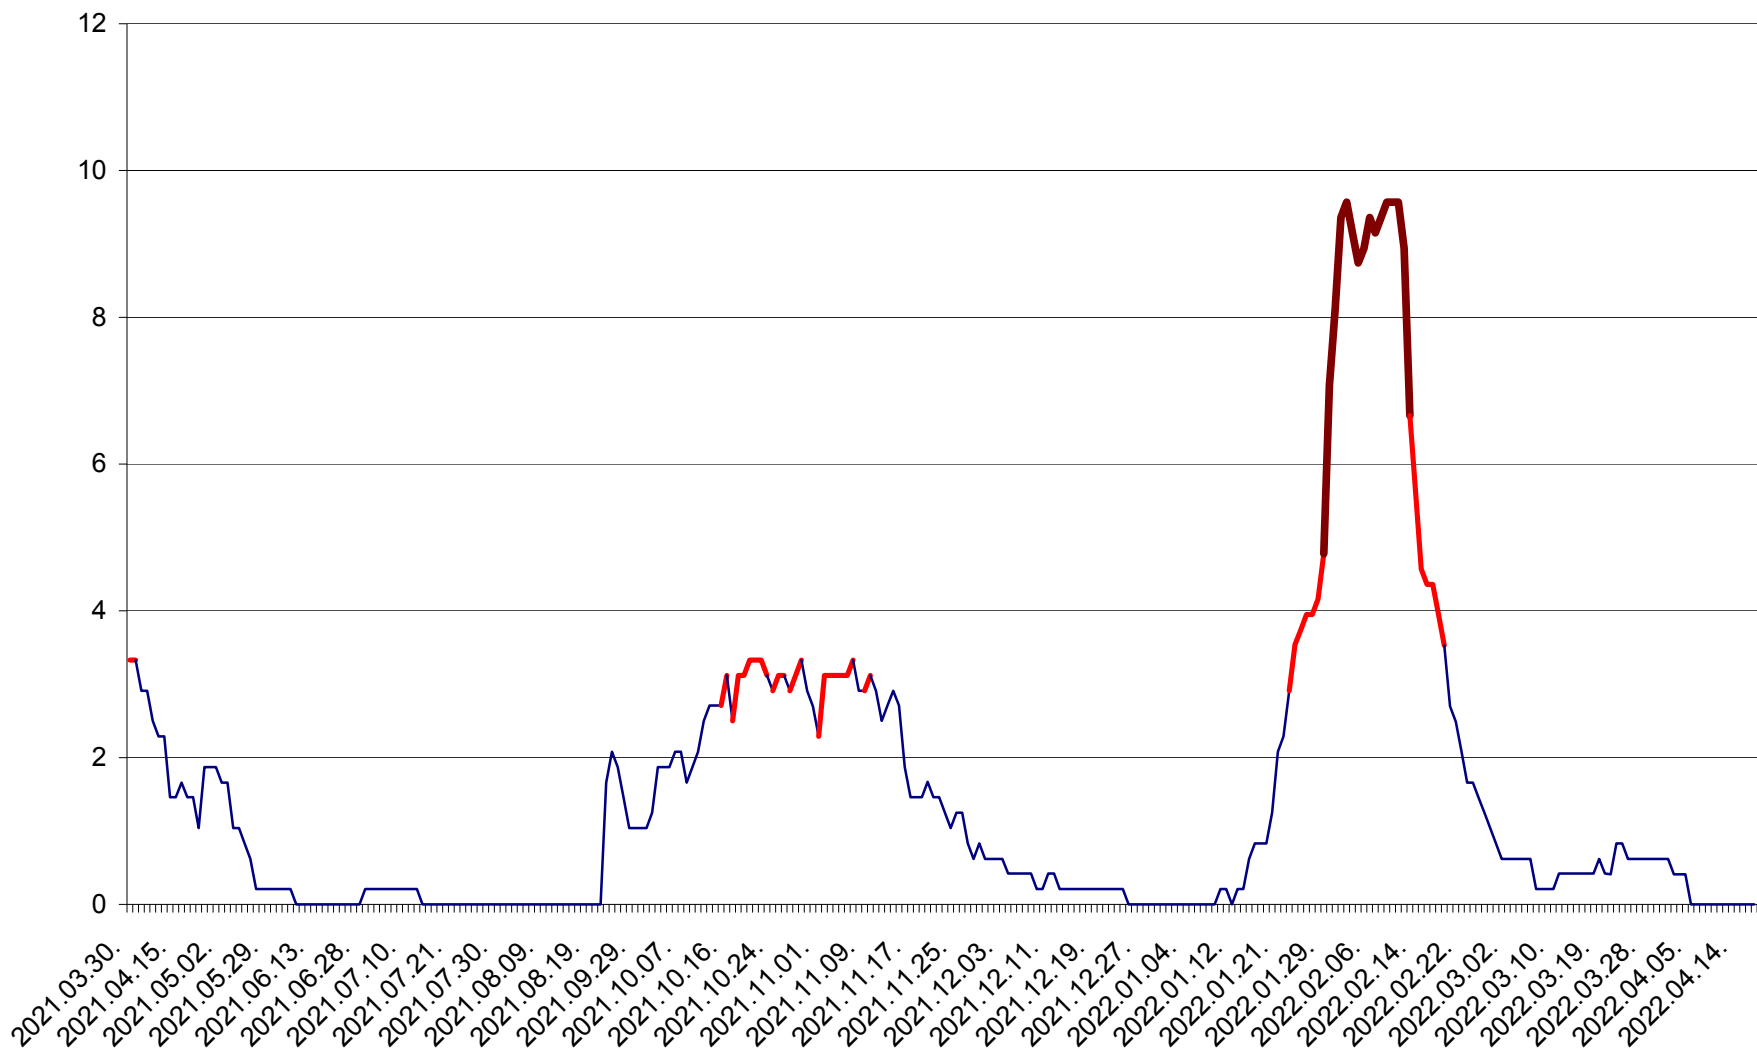

JOSENI - Evolutia incidentei cumulate pe 14 zile la ‰ de locuitori
2021.04.01. - 2022.04.17.

LĂZAREA - Evolutia incidentei cumulate pe 14 zile la % de locuitori
2021.04.01. - 2022.04.17.

LELICENI - Evolutia incidentei cumulate pe 14 zile la ‰ de locuitori
2021.04.01. - 2022.04.17.

LUETA - Evolutia incidentei cumulate pe 14 zile la ‰ de locuitori
2021.04.01. - 2022.04.17.

LUNCA DE JOS - Evolutia incidentei cumulate pe 14 zile la ‰ de locuitori
2021.04.01. - 2022.04.17.

LUNCA DE SUS - Evolutia incidentei cumulate pe 14 zile la ‰ de locuitori
2021.04.01. - 2022.04.17.

LUPENI - Evolutia incidentei cumulate pe 14 zile la ‰ de locuitori
2021.04.01. - 2022.04.17.

MĂDĂRAȘ - Evolutia incidentei cumulate pe 14 zile la ‰ de locuitori
2021.04.01. - 2022.04.17.

MĂRTINIȘ - Evolutia incidentei cumulate pe 14 zile la ‰ de locuitori
2021.04.01. - 2022.04.17.

MEREȘTI - Evolutia incidentei cumulate pe 14 zile la ‰ de locuitori
2021.04.01. - 2022.04.17.

MUNICIPIUL MIERCUREA-CIUC - Evolutia incidentei cumulate pe 14 zile la ‰ de locuitori
2021.04.01. - 2022.04.17.