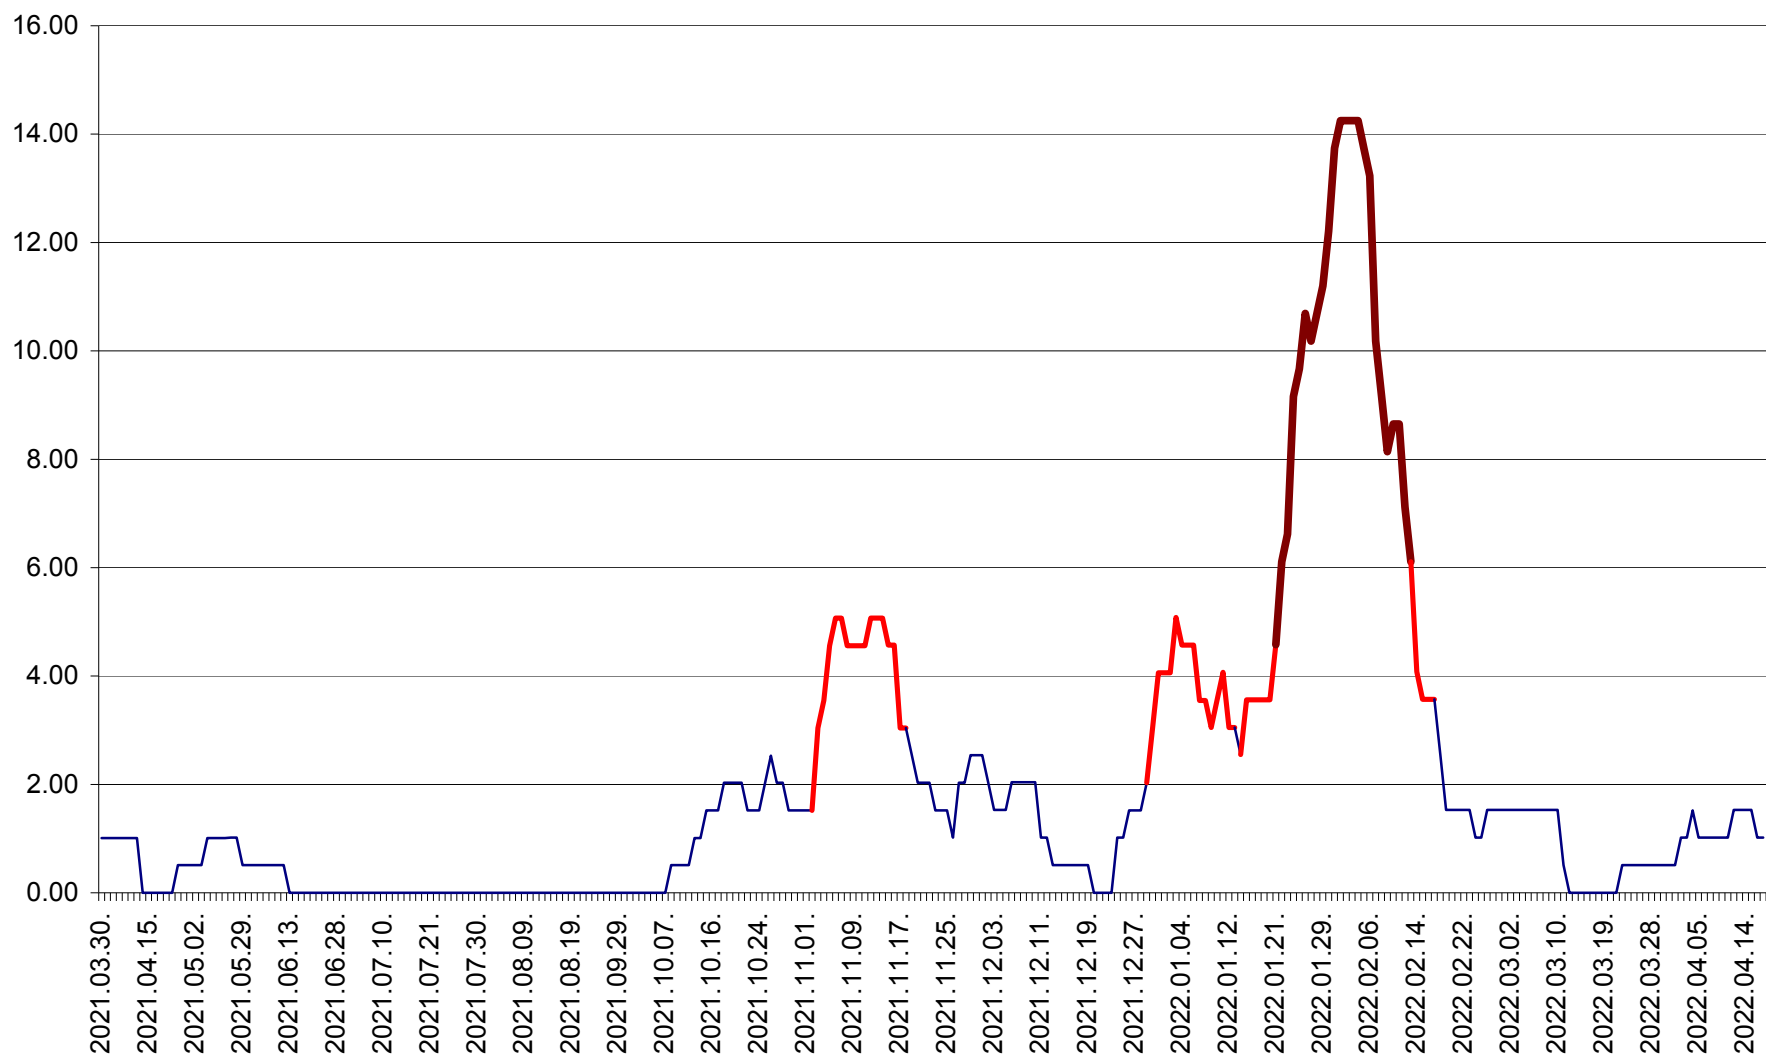

TUȘNAD - Evolutia incidentei cumulate pe 14 zile la ‰ de locuitori
2021.04.01. - 2022.04.17.

ULIEȘ - Evoluția incidentei cumulate pe 14 zile la ‰ de locuitori
2021.04.01. - 2022.04.17.

VĂRȘAG - Evolutia incidentei cumulate pe 14 zile la ‰ de locuitori
2021.04.01. - 2022.04.17.

ORAȘ VLĂHIȚA - Evolutia incidentei cumulate pe 14 zile la ‰ de locuitori
2021.04.01. - 2022.04.17.

VOȘLĂBENI - Evolutia incidentei cumulate pe 14 zile la ‰ de locuitori
2021.04.01. - 2022.04.17.

ZETEA - Evolutia incidentei cumulate pe 14 zile la ‰ de locuitori
2021.04.01. - 2022.04.17.