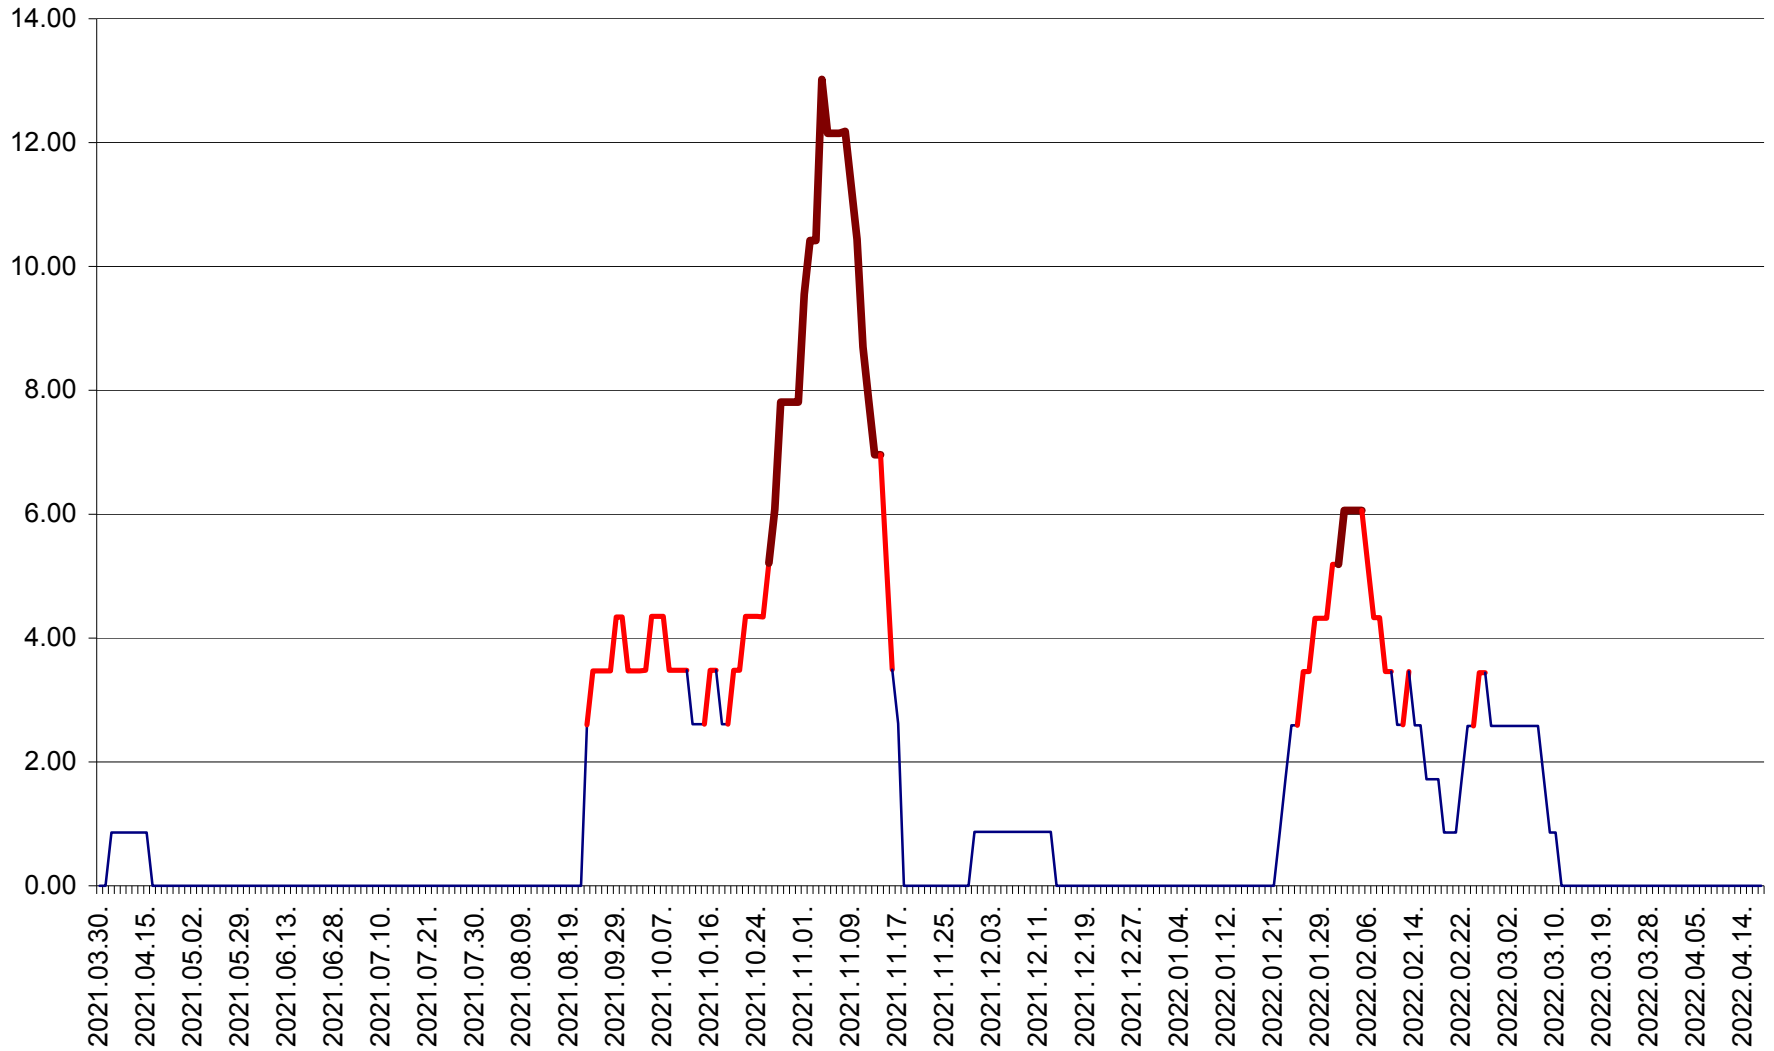

VĂRȘAG - Evolutia incidentei cumulate pe 14 zile la ‰ de locuitori
2021.04.01. - 2022.04.17.

ULIEȘ - Evoluția incidentei cumulate pe 14 zile la ‰ de locuitori
2021.04.01. - 2022.04.17.