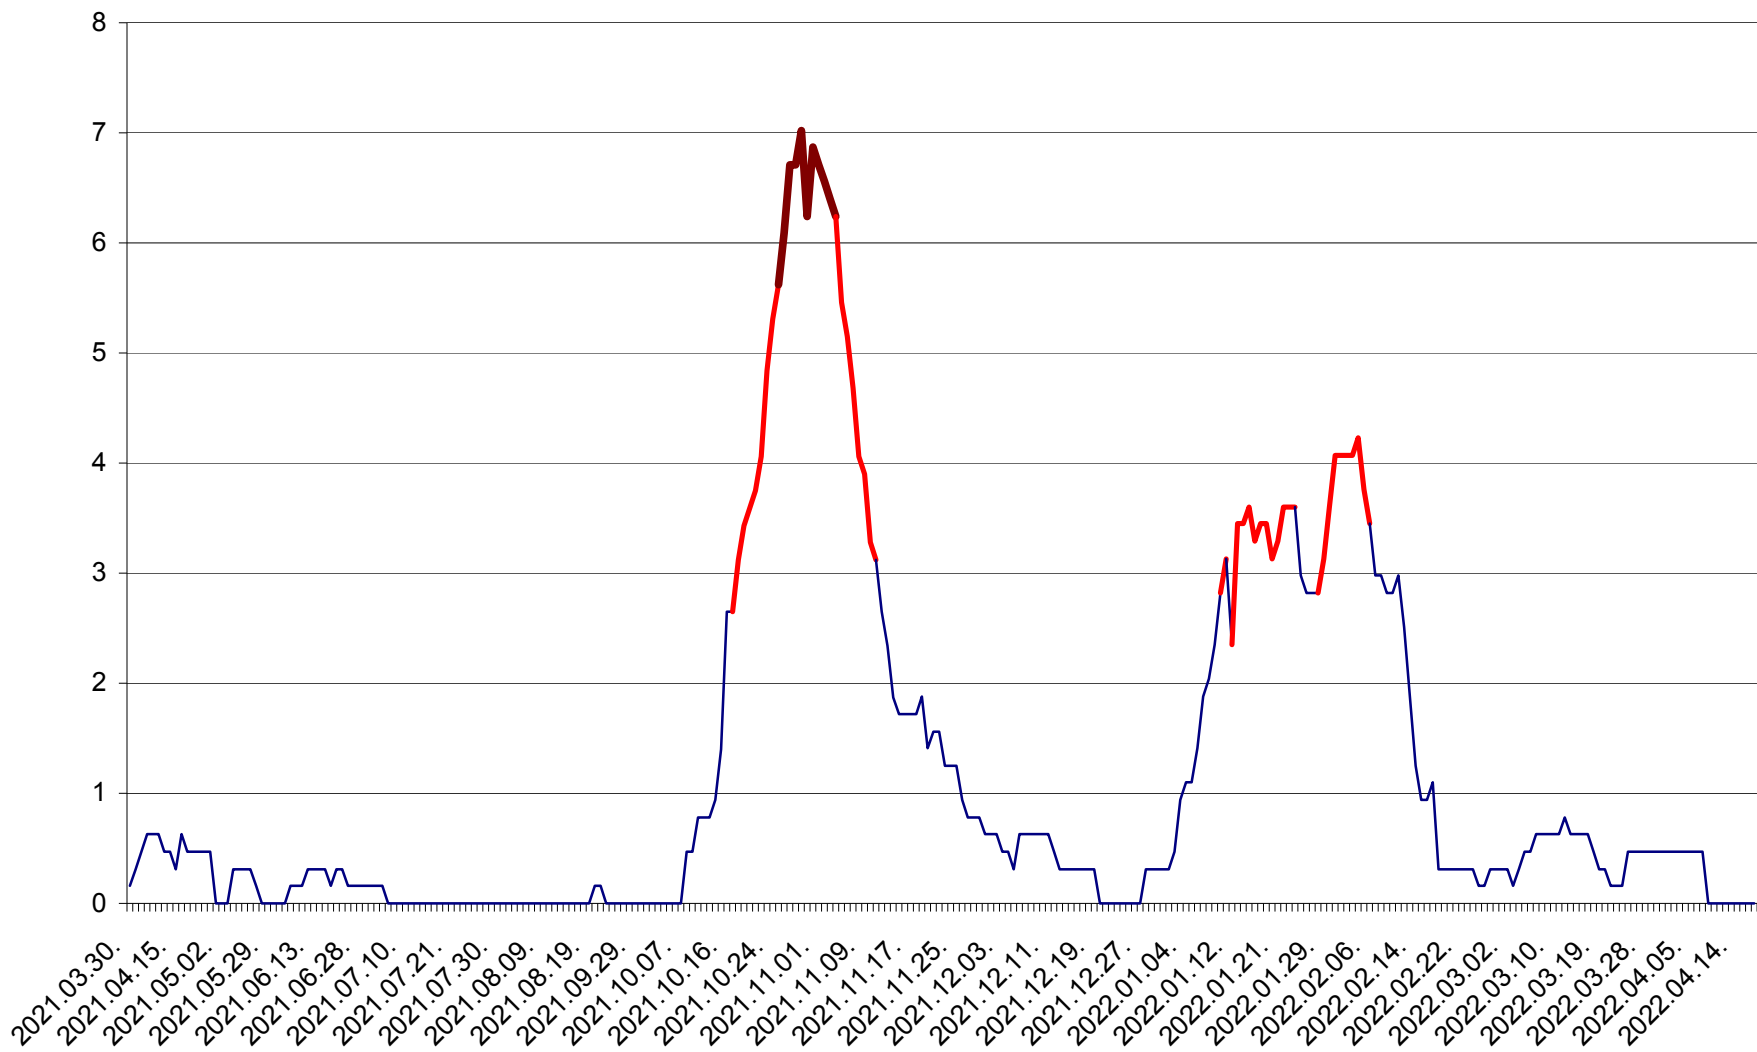

PLĂIEȘII DE JOS - Evolutia incidentei cumulate pe 14 zile la ‰ de locuitori
2021.04.01. - 2022.04.17.

PORUMBENI - Evolutia incidentei cumulate pe 14 zile la ‰ de locuitori
2021.04.01. - 2022.04.17.

PRAID - Evolutia incidentei cumulate pe 14 zile la ‰ de locuitori
2021.04.01. - 2022.04.17.

RACU - Evolutia incidentei cumulate pe 14 zile la ‰ de locuitori
2021.04.01. - 2022.04.17.

REMETEA - Evolutia incidentei cumulate pe 14 zile la ‰ de locuitori
2021.04.01. - 2022.04.17.

SĂCEL - Evolutia incidentei cumulate pe 14 zile la ‰ de locuitori
2021.04.01. - 2022.04.17.