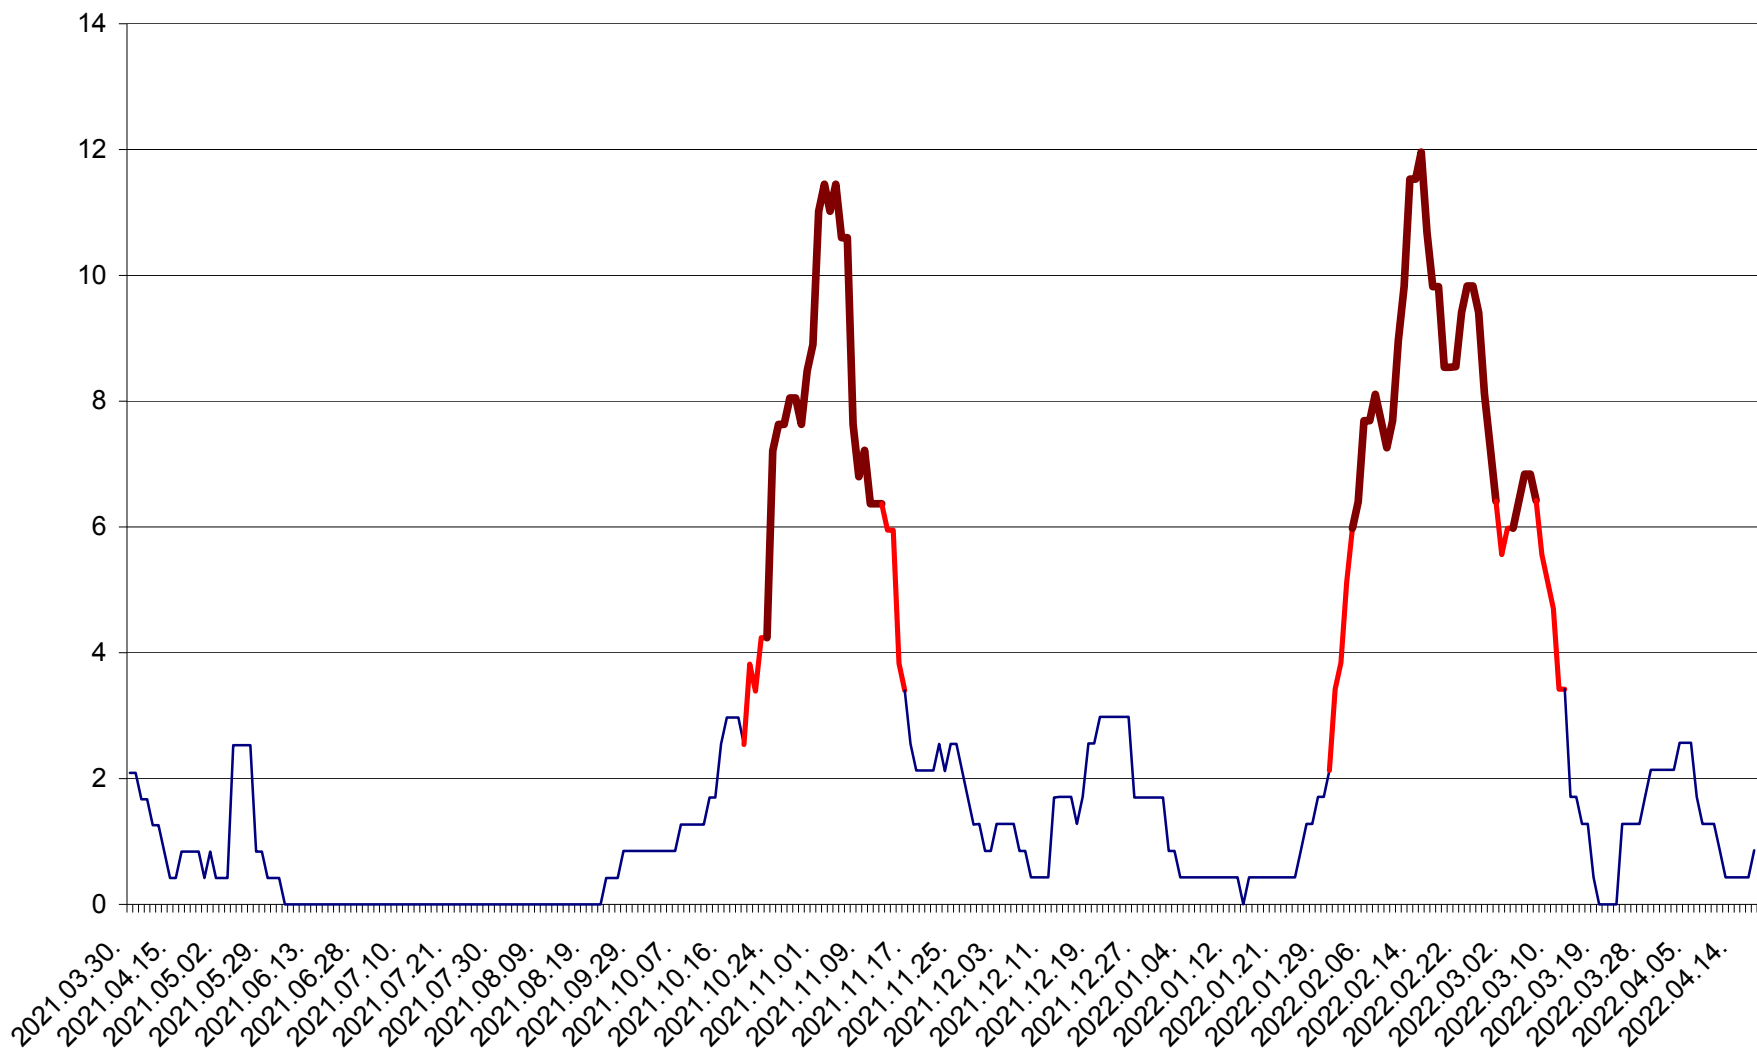

DĂNEȘTI - Evolutia incidentei cumulate pe 14 zile la ‰ de locuitori
2021.04.01. - 2022.04.17.

DÂRJIU - Evolutia incidentei cumulate pe 14 zile la ‰ de locuitori
2021.04.01. - 2022.04.17.

DEALU - Evolutia incidentei cumulate pe 14 zile la ‰ de locuitori
2021.04.01. - 2022.04.17.

DITRĂU - Evolutia incidentei cumulate pe 14 zile la ‰ de locuitori
2021.04.01. - 2022.04.17.

FELICENI - Evolutia incidentei cumulate pe 14 zile la ‰ de locuitori
2021.04.01. - 2022.04.17.

FRUMOASA - Evolutia incidentei cumulate pe 14 zile la ‰ de locuitori
2021.04.01. - 2022.04.17.

GĂLĂUȚAȘ - Evolutia incidentei cumulate pe 14 zile la ‰ de locuitori
2021.04.01. - 2022.04.17.

MUNICIPIUL GHEORGHENI - Evolutia incidentei cumulate pe 14 zile la % de locuitori
2021.04.01. - 2022.04.17.

JOSENI - Evolutia incidentei cumulate pe 14 zile la ‰ de locuitori
2021.04.01. - 2022.04.17.

LĂZAREA - Evolutia incidentei cumulate pe 14 zile la % de locuitori
2021.04.01. - 2022.04.17.

LELICENI - Evolutia incidentei cumulate pe 14 zile la ‰ de locuitori
2021.04.01. - 2022.04.17.