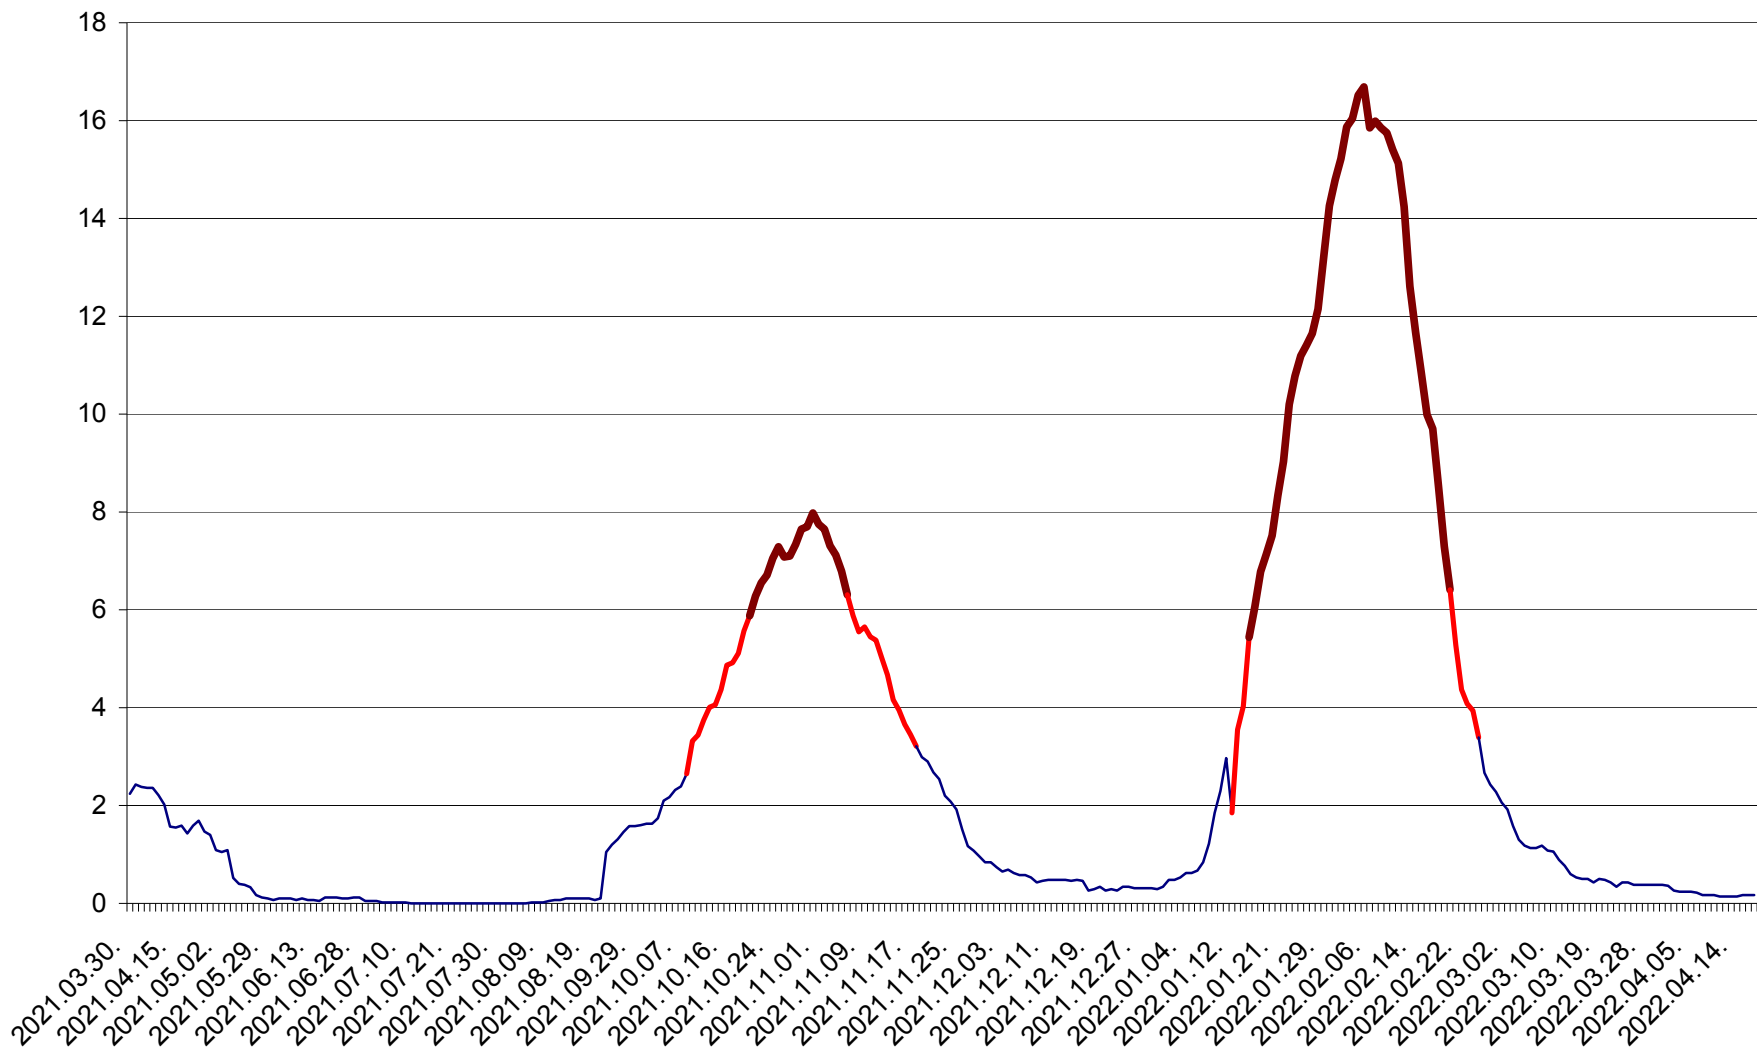

JOSENI - Evolutia incidentei cumulate pe 14 zile la ‰ de locuitori
2021.04.01. - 2022.04.17.

LĂZAREA - Evolutia incidentei cumulate pe 14 zile la % de locuitori
2021.04.01. - 2022.04.17.

LELICENI - Evolutia incidentei cumulate pe 14 zile la ‰ de locuitori
2021.04.01. - 2022.04.17.

LUETA - Evolutia incidentei cumulate pe 14 zile la ‰ de locuitori
2021.04.01. - 2022.04.17.

LUNCA DE JOS - Evolutia incidentei cumulate pe 14 zile la ‰ de locuitori
2021.04.01. - 2022.04.17.

LUNCA DE SUS - Evolutia incidentei cumulate pe 14 zile la ‰ de locuitori
2021.04.01. - 2022.04.17.

LUPENI - Evolutia incidentei cumulate pe 14 zile la ‰ de locuitori
2021.04.01. - 2022.04.17.

MĂDĂRAȘ - Evolutia incidentei cumulate pe 14 zile la ‰ de locuitori
2021.04.01. - 2022.04.17.

MĂRTINIȘ - Evolutia incidentei cumulate pe 14 zile la ‰ de locuitori
2021.04.01. - 2022.04.17.

MEREȘTI - Evolutia incidentei cumulate pe 14 zile la ‰ de locuitori
2021.04.01. - 2022.04.17.

MUNICIPIUL MIERCUREA-CIUC - Evolutia incidentei cumulate pe 14 zile la ‰ de locuitori
2021.04.01. - 2022.04.17.