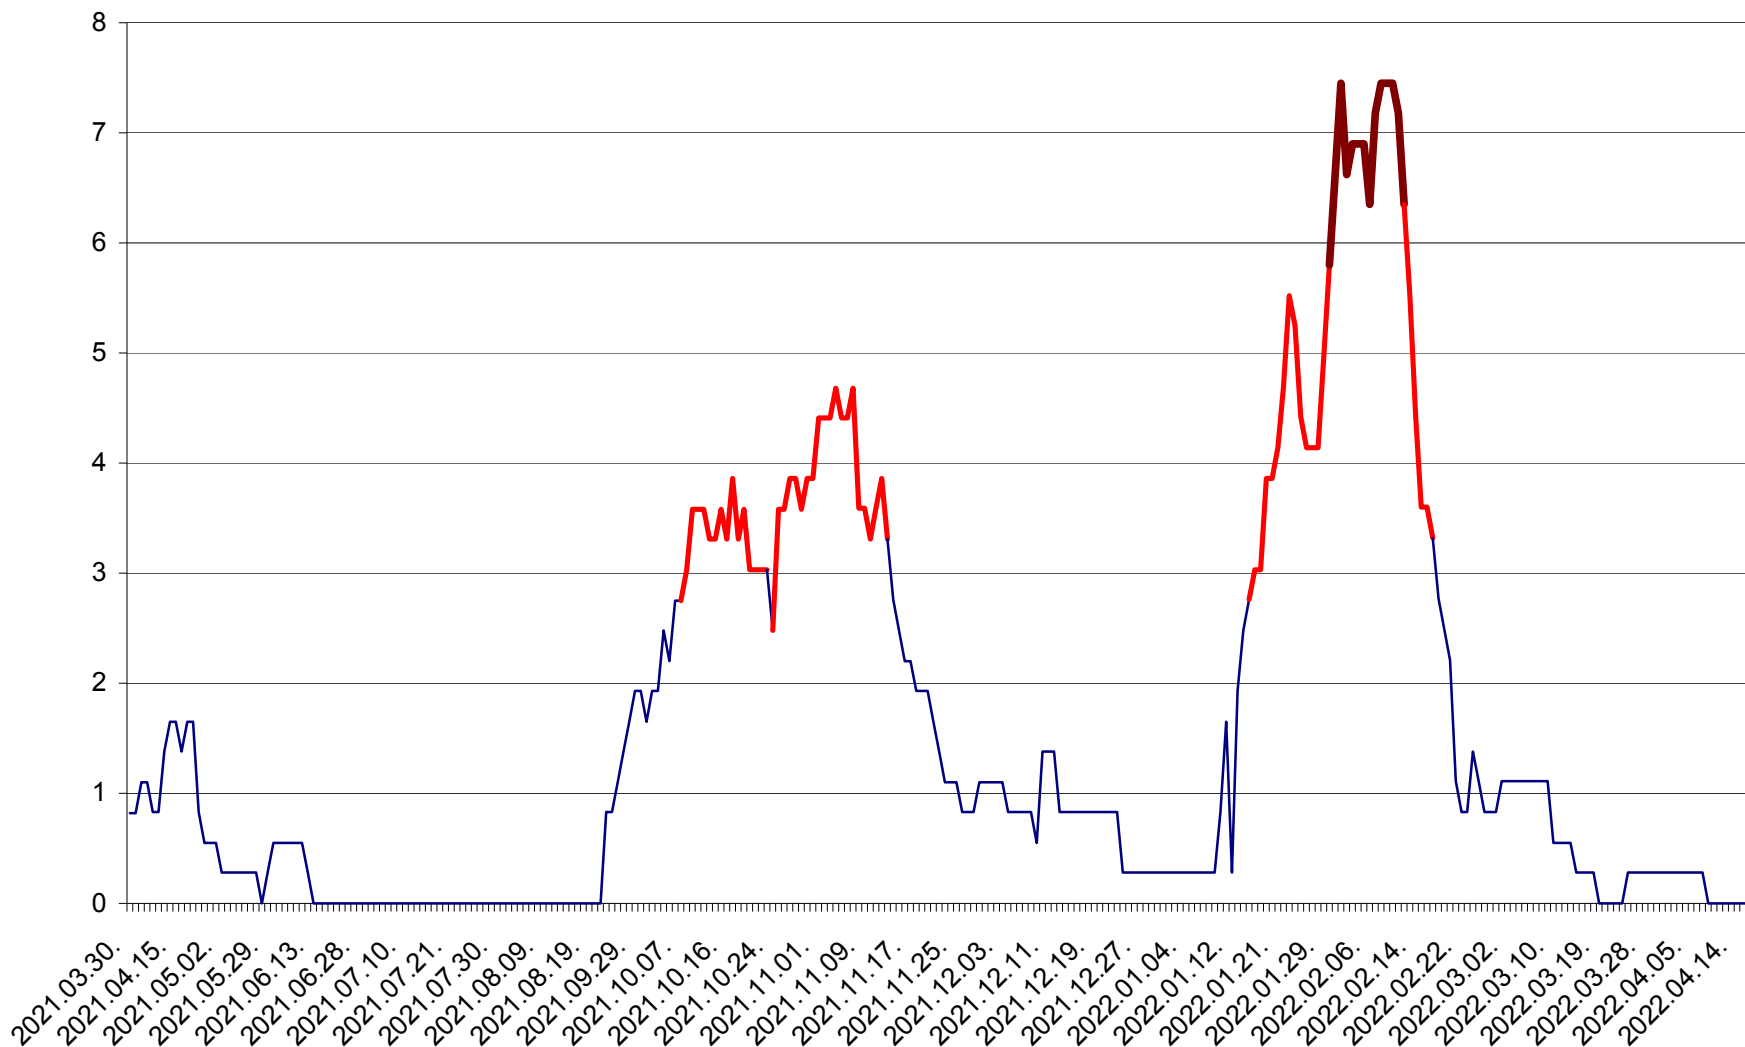

RACU - Evolutia incidentei cumulate pe 14 zile la ‰ de locuitori
2021.04.01. - 2022.04.17.

REMETEA - Evolutia incidentei cumulate pe 14 zile la ‰ de locuitori
2021.04.01. - 2022.04.17.

SĂCEL - Evolutia incidentei cumulate pe 14 zile la ‰ de locuitori
2021.04.01. - 2022.04.17.

SÂNCRĂIENI - Evolutia incidentei cumulate pe 14 zile la ‰ de locuitori
2021.04.01. - 2022.04.17.

SÂNDOMINIC - Evolutia incidentei cumulate pe 14 zile la ‰ de locuitori
2021.04.01. - 2022.04.17.

SÂNMARTIN - Evolutia incidentei cumulate pe 14 zile la ‰ de locuitori
2021.04.01. - 2022.04.17.

SÂNSIMION - Evolutia incidentei cumulate pe 14 zile la ‰ de locuitori
2021.04.01. - 2022.04.17.

SÂNTIMBRU - Evolutia incidentei cumulate pe 14 zile la ‰ de locuitori
2021.04.01. - 2022.04.17.

SĂRMAȘ - Evolutia incidentei cumulate pe 14 zile la ‰ de locuitori
2021.04.01. - 2022.04.17.