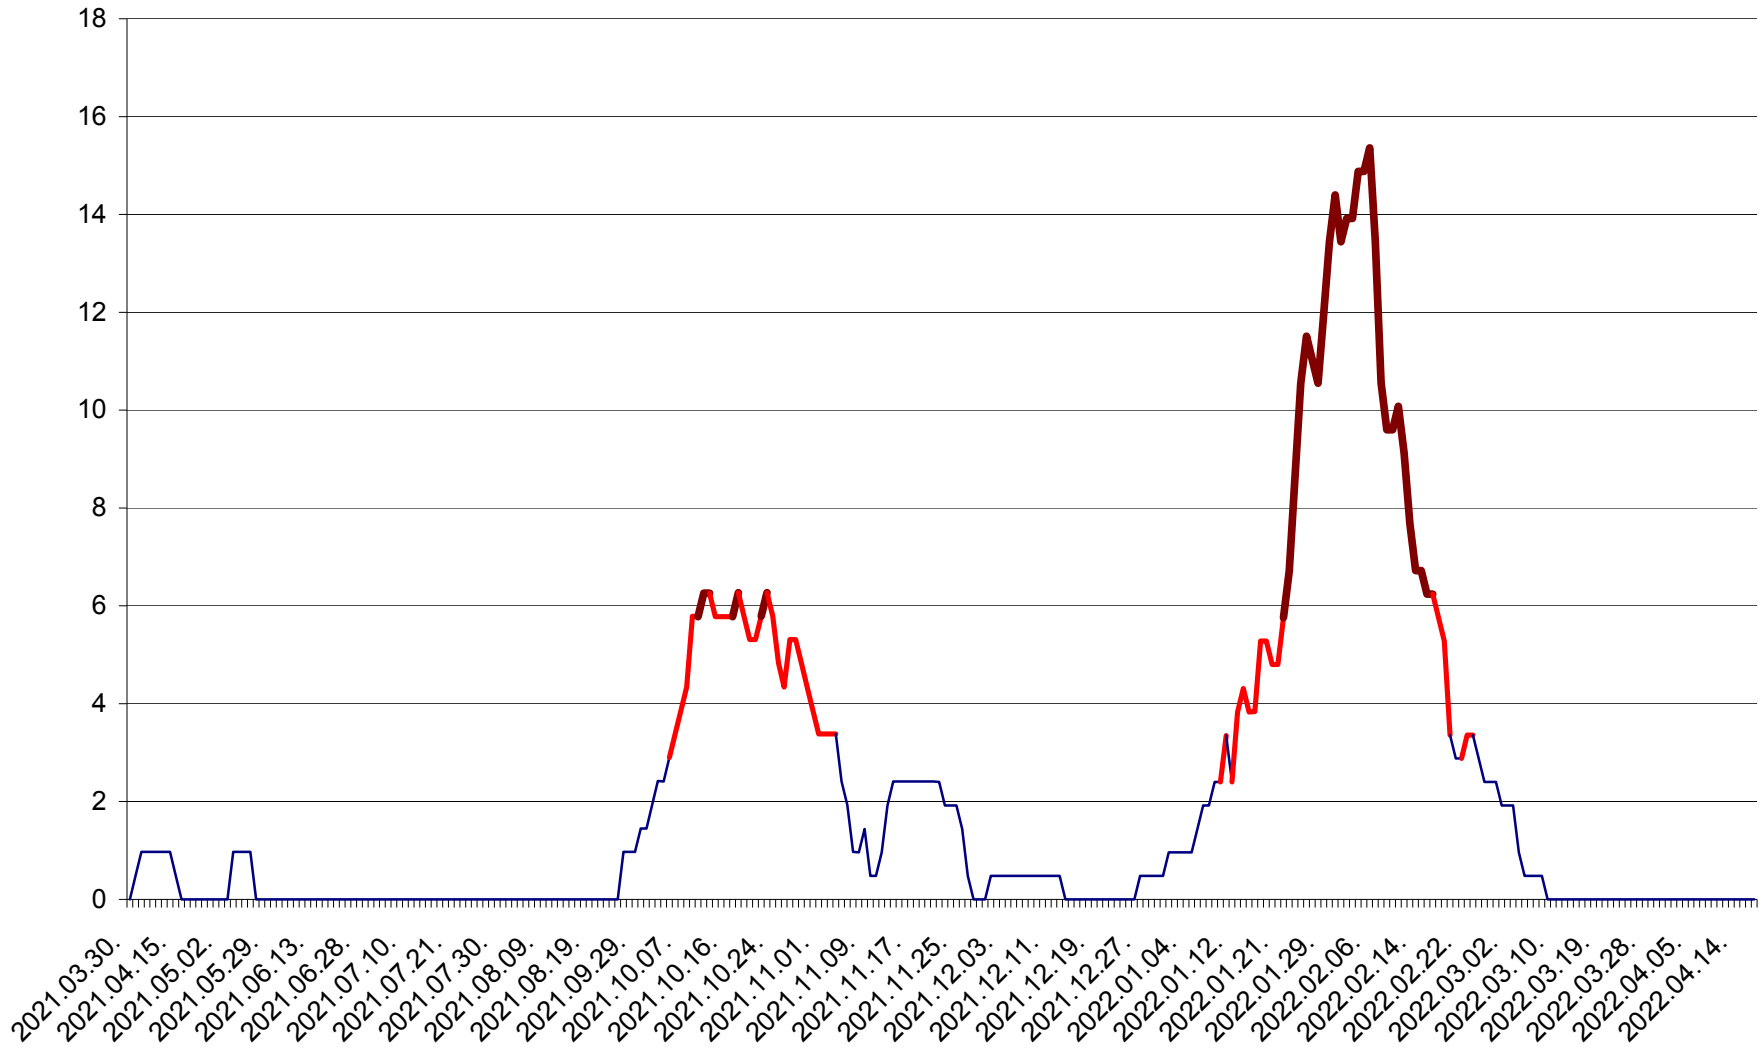

PLĂIEȘII DE JOS - Evolutia incidentei cumulate pe 14 zile la ‰ de locuitori
2021.04.01. - 2022.04.17.