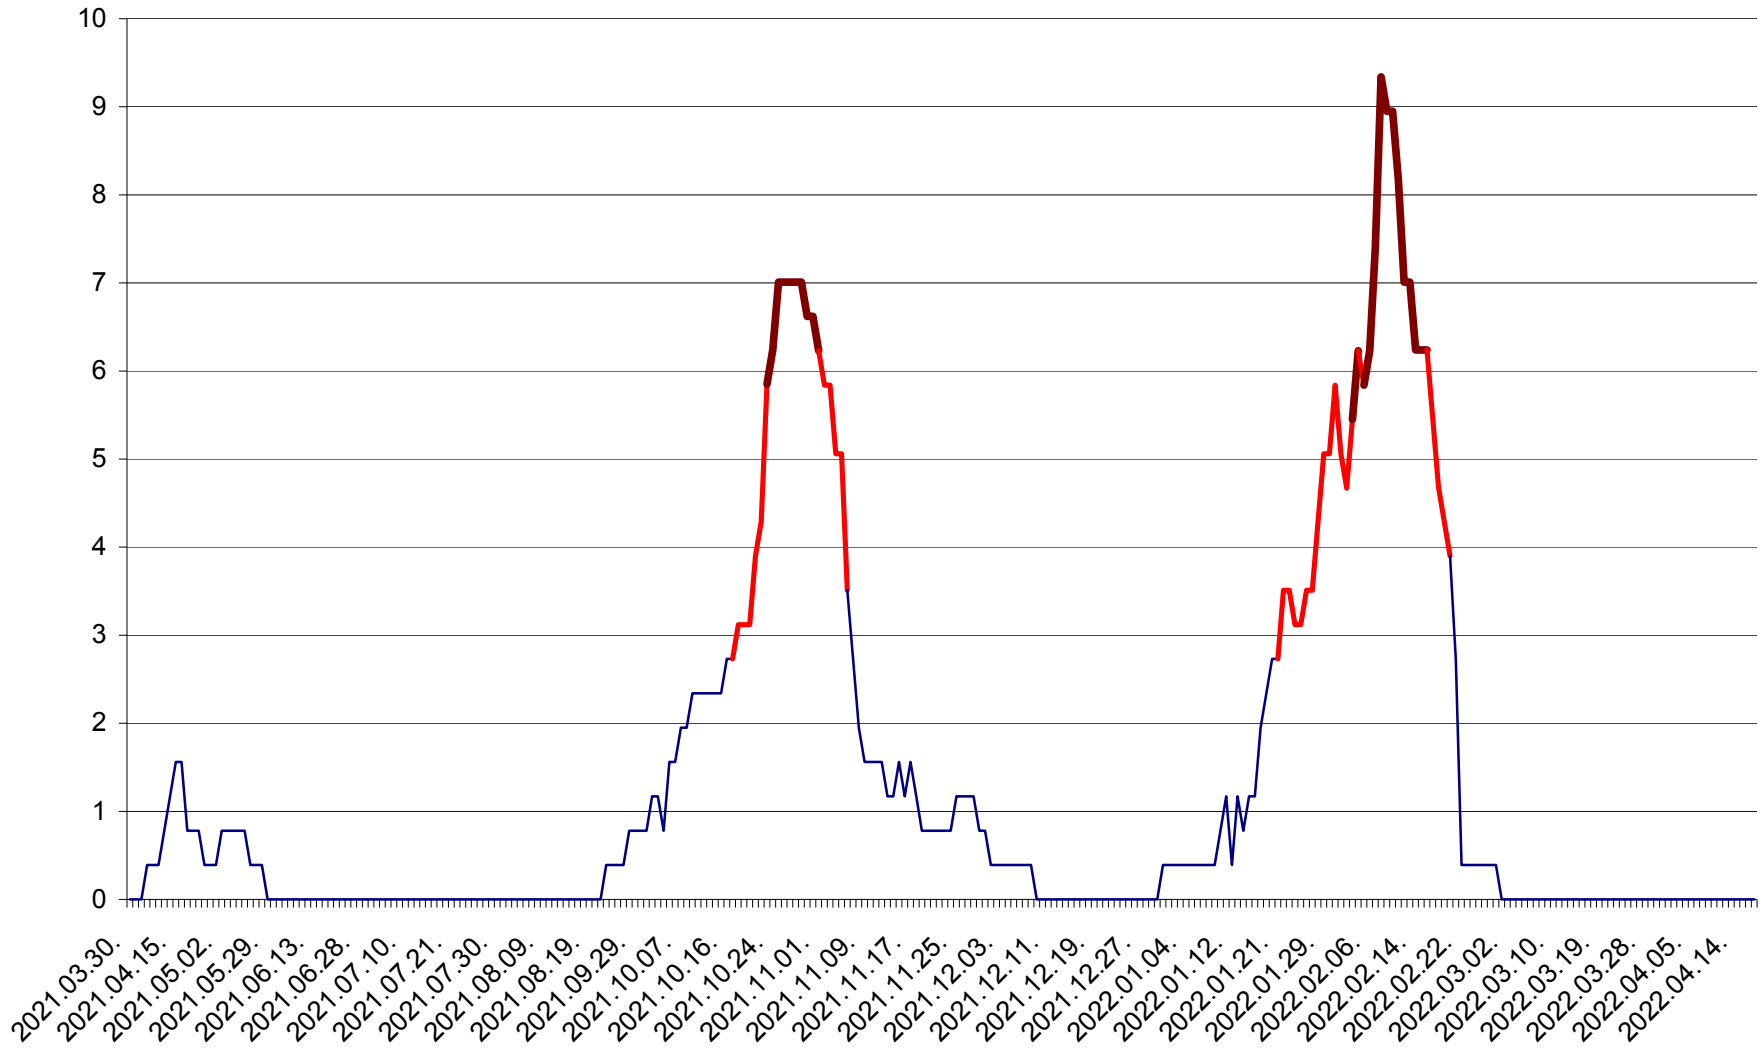

ȘIMONEȘTI - Evolutia incidentei cumulate pe 14 zile la ‰ de locuitori
2021.04.01. - 2022.04.17.

SUBCETATE - Evolutia incidentei cumulate pe 14 zile la ‰ de locuitori
2021.04.01. - 2022.04.17.

SUSENI - Evolutia incidentei cumulate pe 14 zile la ‰ de locuitori
2021.04.01. - 2022.04.17.

TOMEȘTI - Evolutia incidentei cumulate pe 14 zile la ‰ de locuitori
2021.04.01. - 2022.04.17.

MUNICIPIUL TOPLIȚA - Evolutia incidentei cumulate pe 14 zile la ‰ de locuitori
2021.04.01. - 2022.04.17.

TULGHEȘ - Evolutia incidentei cumulate pe 14 zile la ‰ de locuitori
2021.04.01. - 2022.04.17.