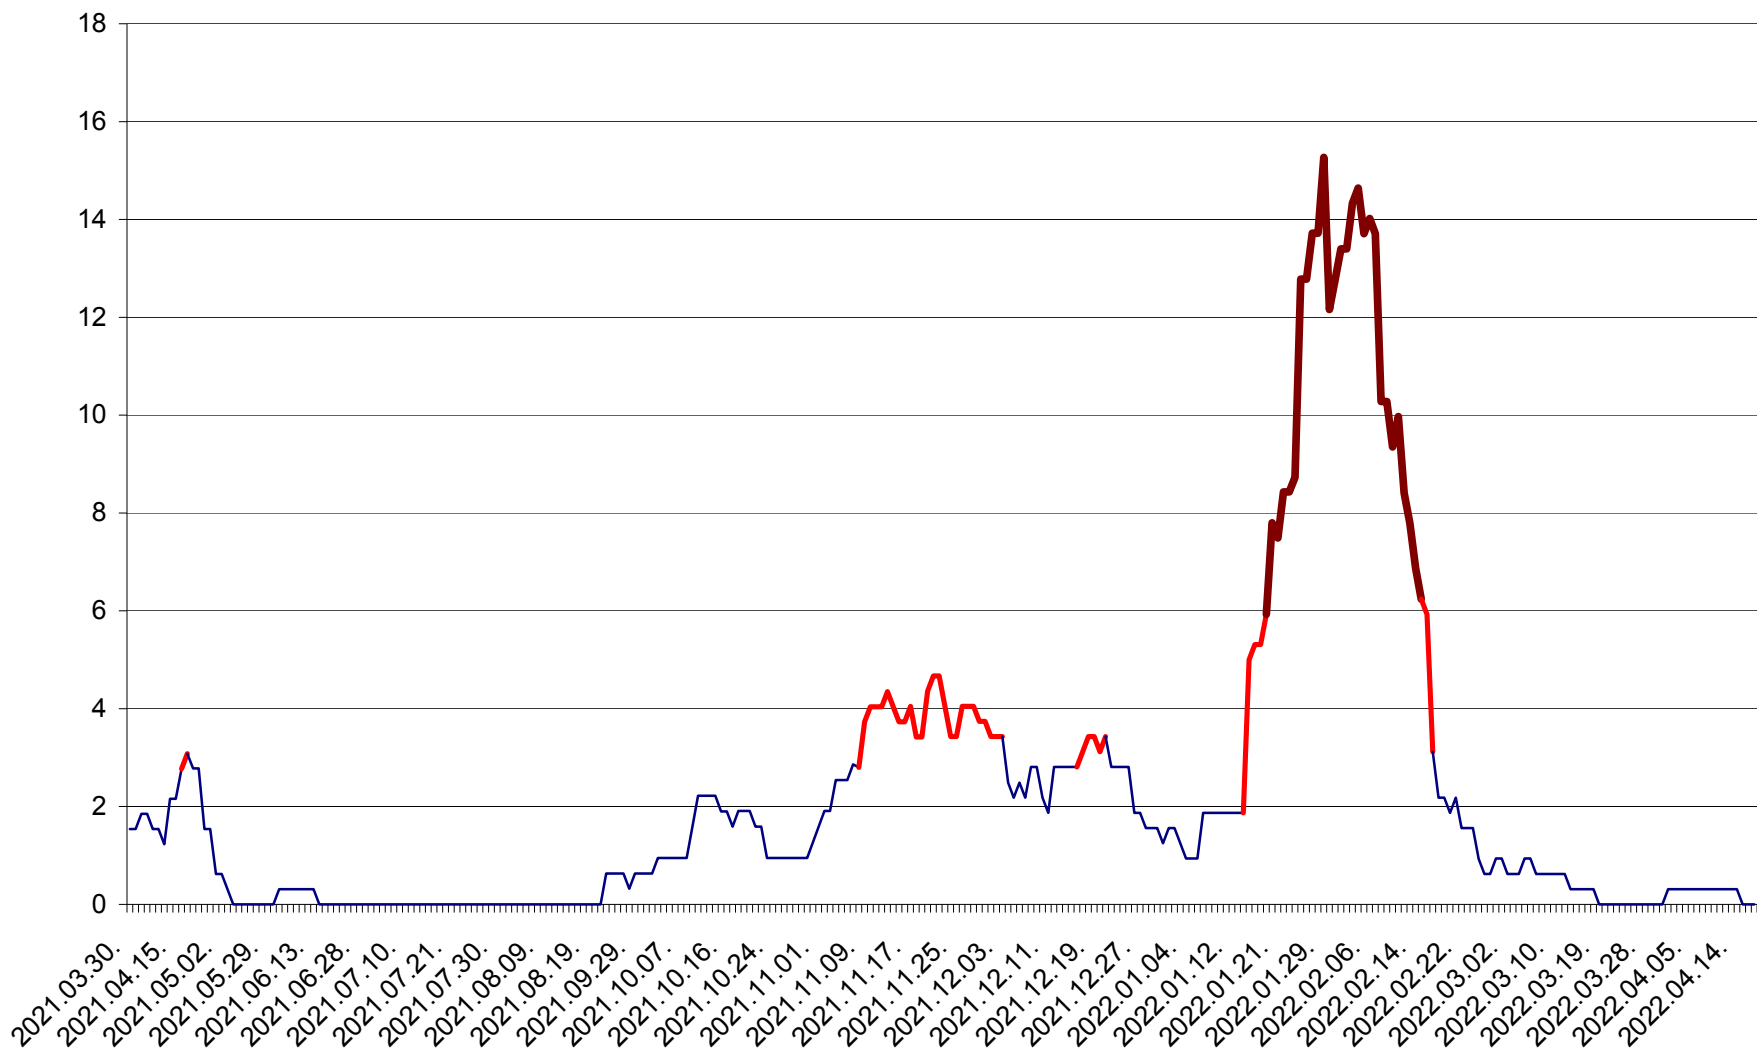

TUȘNAD - Evolutia incidentei cumulate pe 14 zile la ‰ de locuitori
2021.04.01. - 2022.04.17.