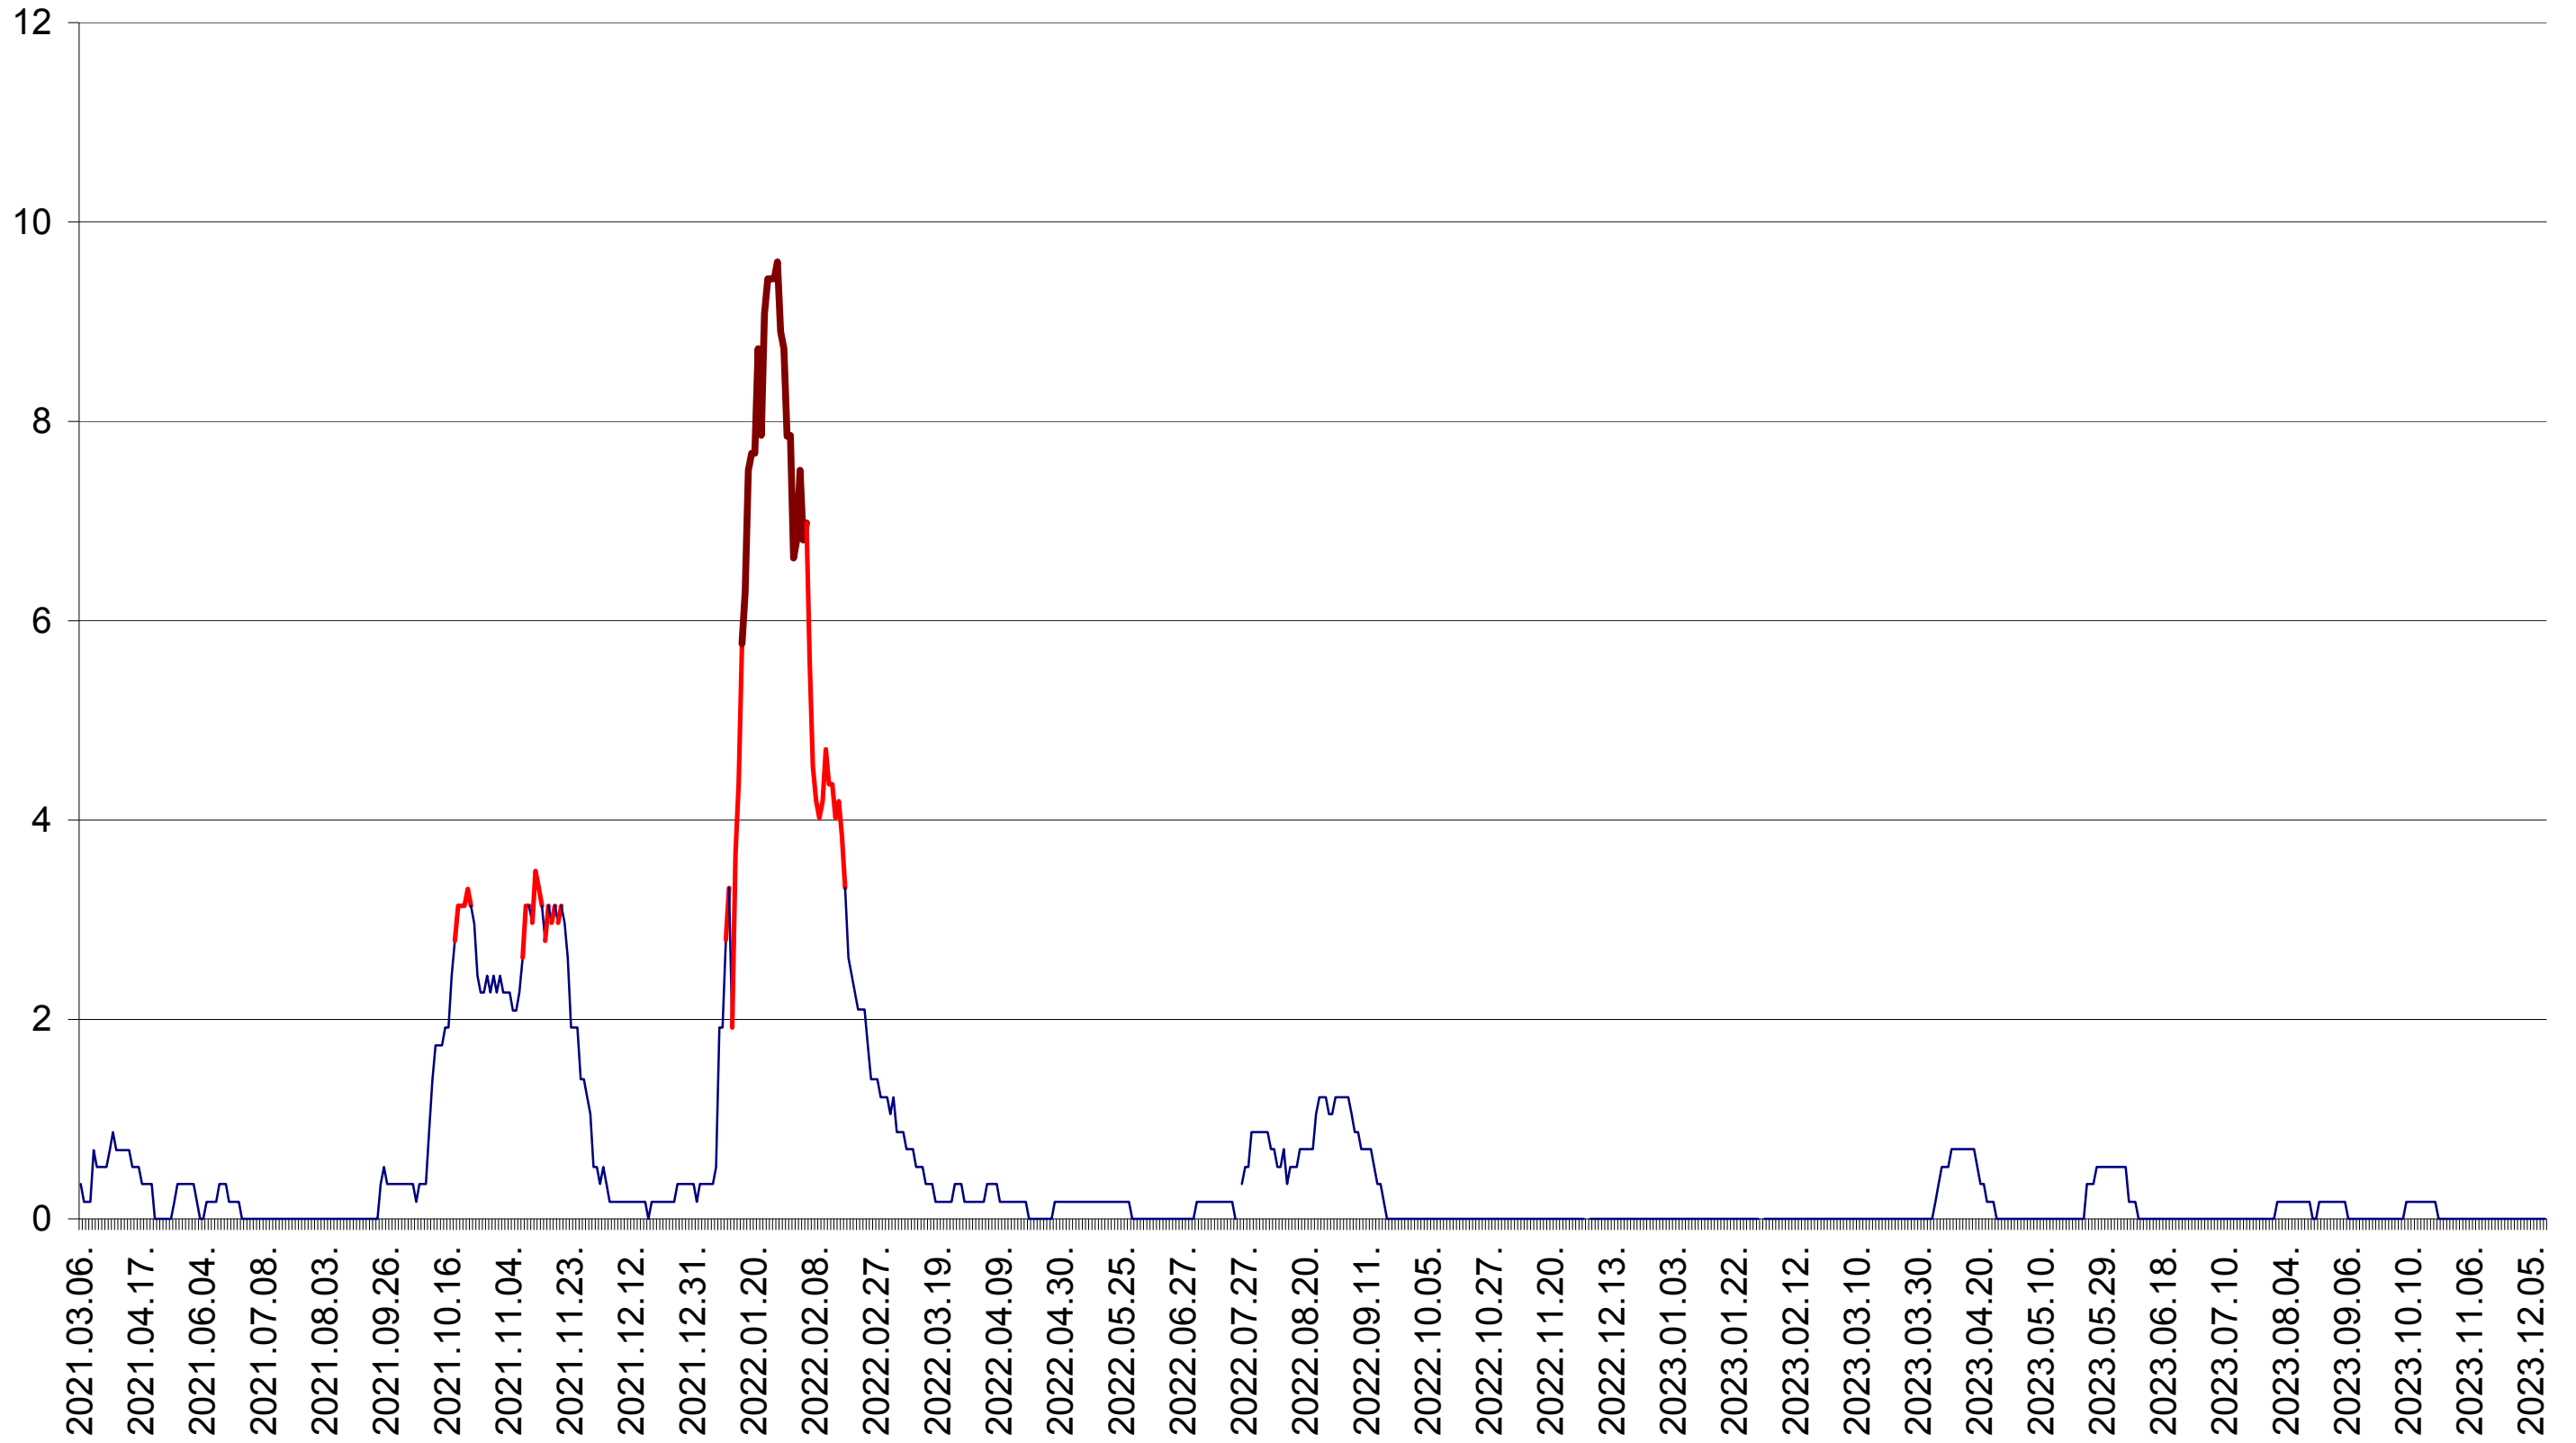

DÂRJIU - Evolutia incidentei cumulate pe 14 zile la ‰ de locuitori  
2021.03.07. - 2023.12.13.

DEALU - Evolutia incidentei cumulate pe 14 zile la ‰ de locuitori  
2021.03.07. - 2023.12.13.

DITRĂU - Evolutia incidentei cumulate pe 14 zile la ‰ de locuitori  
2021.03.07. - 2023.12.13.

FELICENI - Evolutia incidentei cumulate pe 14 zile la ‰ de locuitori  
2021.03.07. - 2023.12.13.

FRUMOASA - Evolutia incidentei cumulate pe 14 zile la ‰ de locuitori  
2021.03.07. - 2023.12.13.

GĂLĂUȚAȘ - Evolutia incidentei cumulate pe 14 zile la ‰ de locuitori  
2021.03.07. - 2023.12.13.

MUNICIPIUL GHEORGHENI - Evolutia incidentei cumulate pe 14 zile la ‰ de locuitori  
2021.03.07. - 2023.12.13.

JOSENI - Evolutia incidentei cumulate pe 14 zile la ‰ de locuitori  
2021.03.07. - 2023.12.13.

LĂZAREA - Evolutia incidentei cumulate pe 14 zile la ‰ de locuitori  
2021.03.07. - 2023.12.13.

LELICENI - Evolutia incidentei cumulate pe 14 zile la ‰ de locuitori  
2021.03.07. - 2023.12.13.

LUETA - Evolutia incidentei cumulate pe 14 zile la ‰ de locuitori  
2021.03.07. - 2023.12.13.