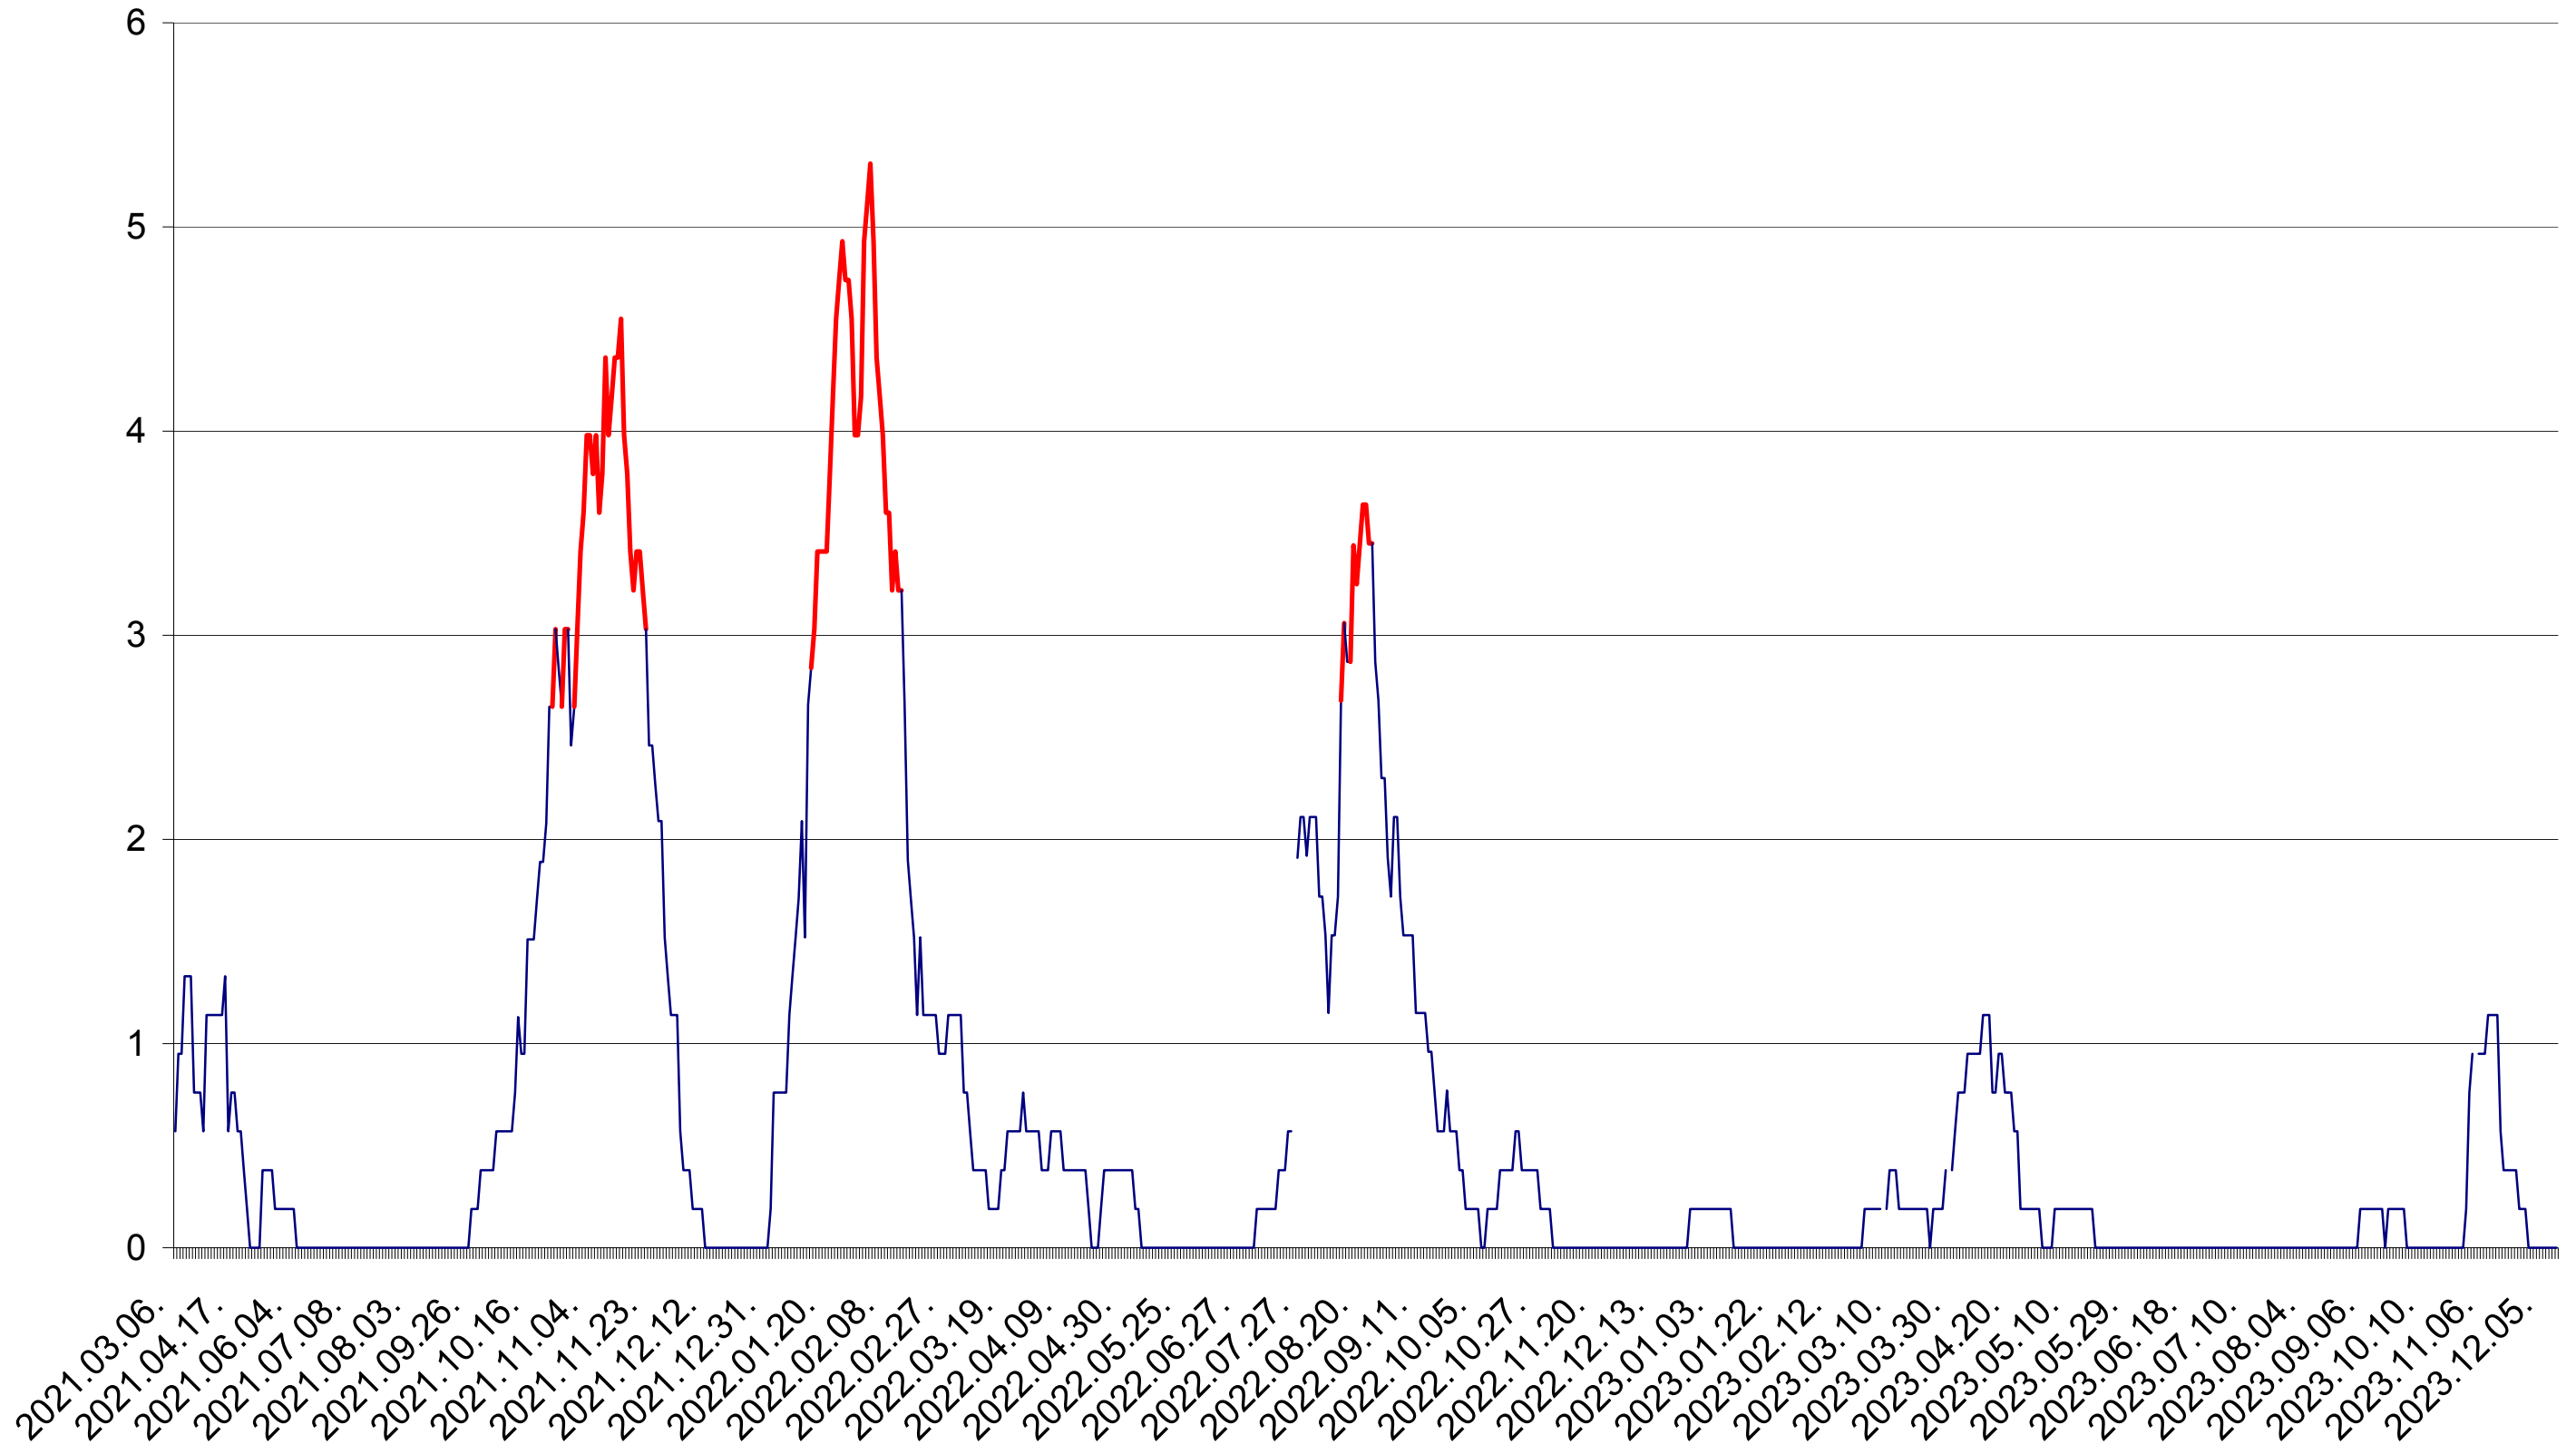

TOMEȘTI - Evolutia incidentei cumulate pe 14 zile la ‰ de locuitori
2021.03.07. - 2023.12.13.

SUSENI - Evolutia incidentei cumulate pe 14 zile la ‰ de locuitori
2021.03.07. - 2023.12.13.