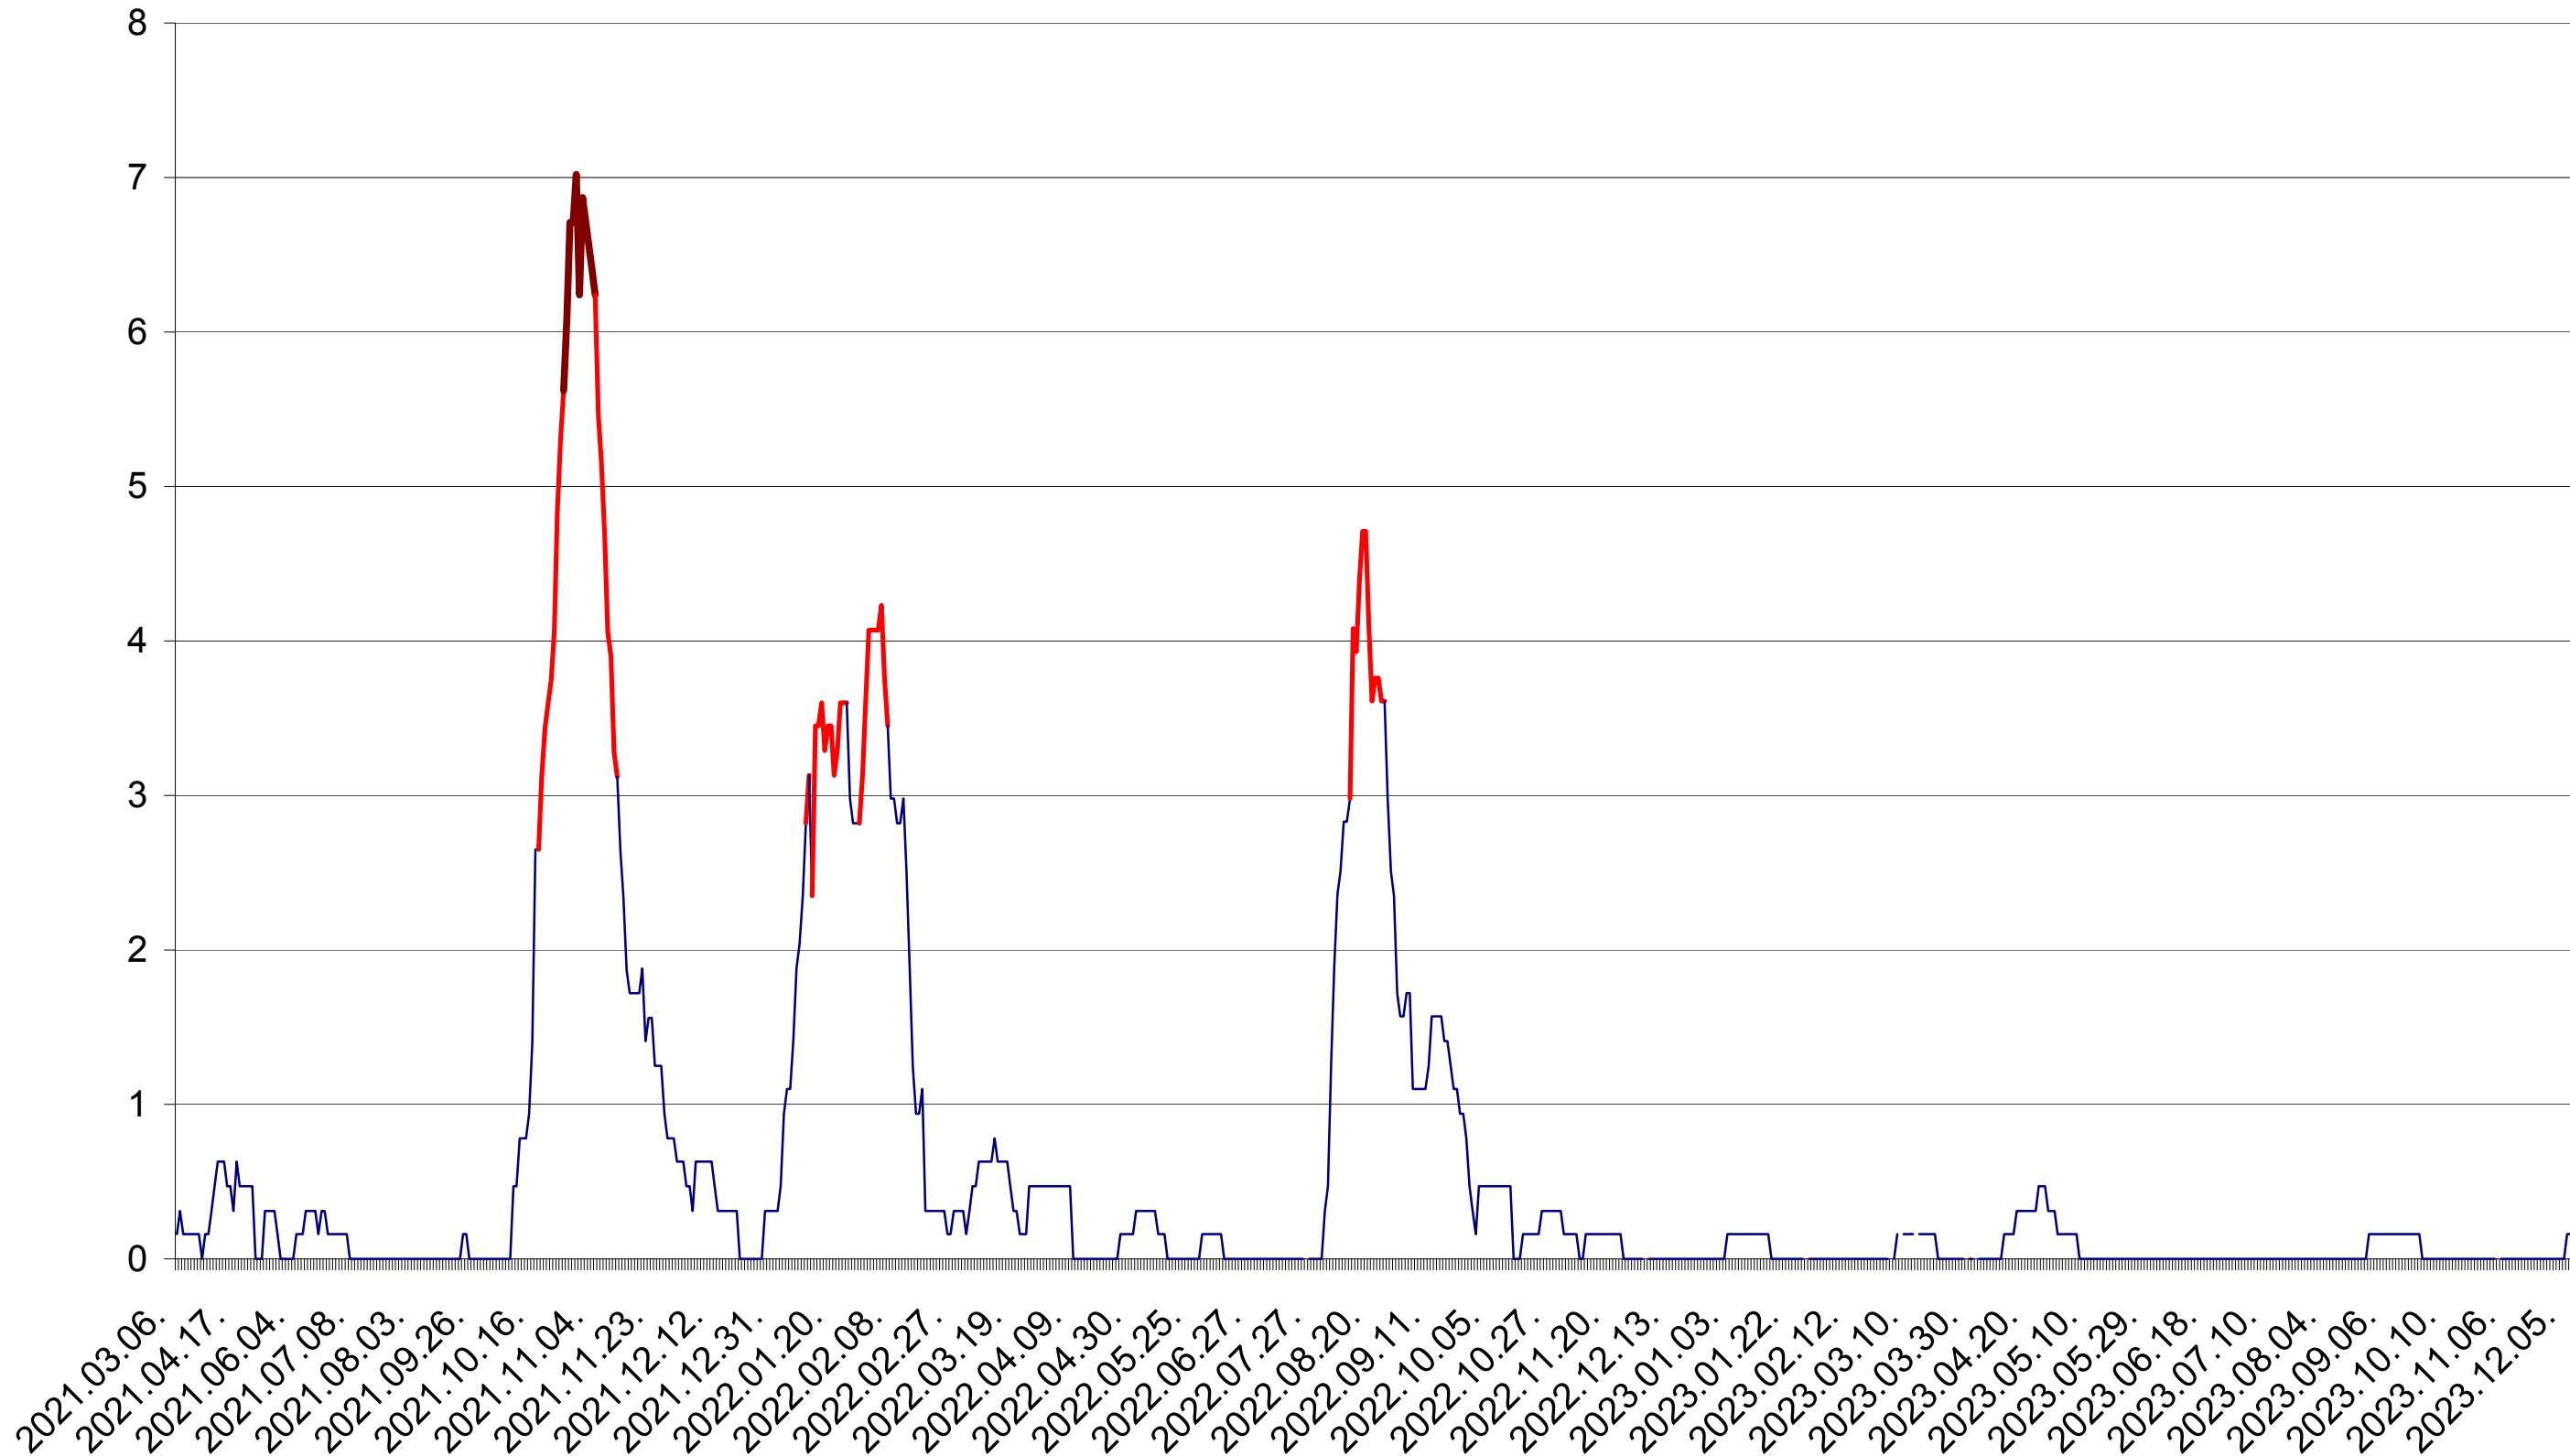

PLĂIEȘII DE JOS - Evolutia incidenței cumulate pe 14 zile la ‰ de locuitori  
2021.03.07. - 2023.12.13.

PORUMBENI - Evolutia incidentei cumulate pe 14 zile la ‰ de locuitori  
2021.03.07. - 2023.12.13.

PRAID - Evolutia incidentei cumulate pe 14 zile la ‰ de locuitori  
2021.03.07. - 2023.12.13.

RACU - Evolutia incidentei cumulate pe 14 zile la ‰ de locuitori  
2021.03.07. - 2023.12.13.

REMETEA - Evolutia incidentei cumulate pe 14 zile la ‰ de locuitori  
2021.03.07. - 2023.12.13.