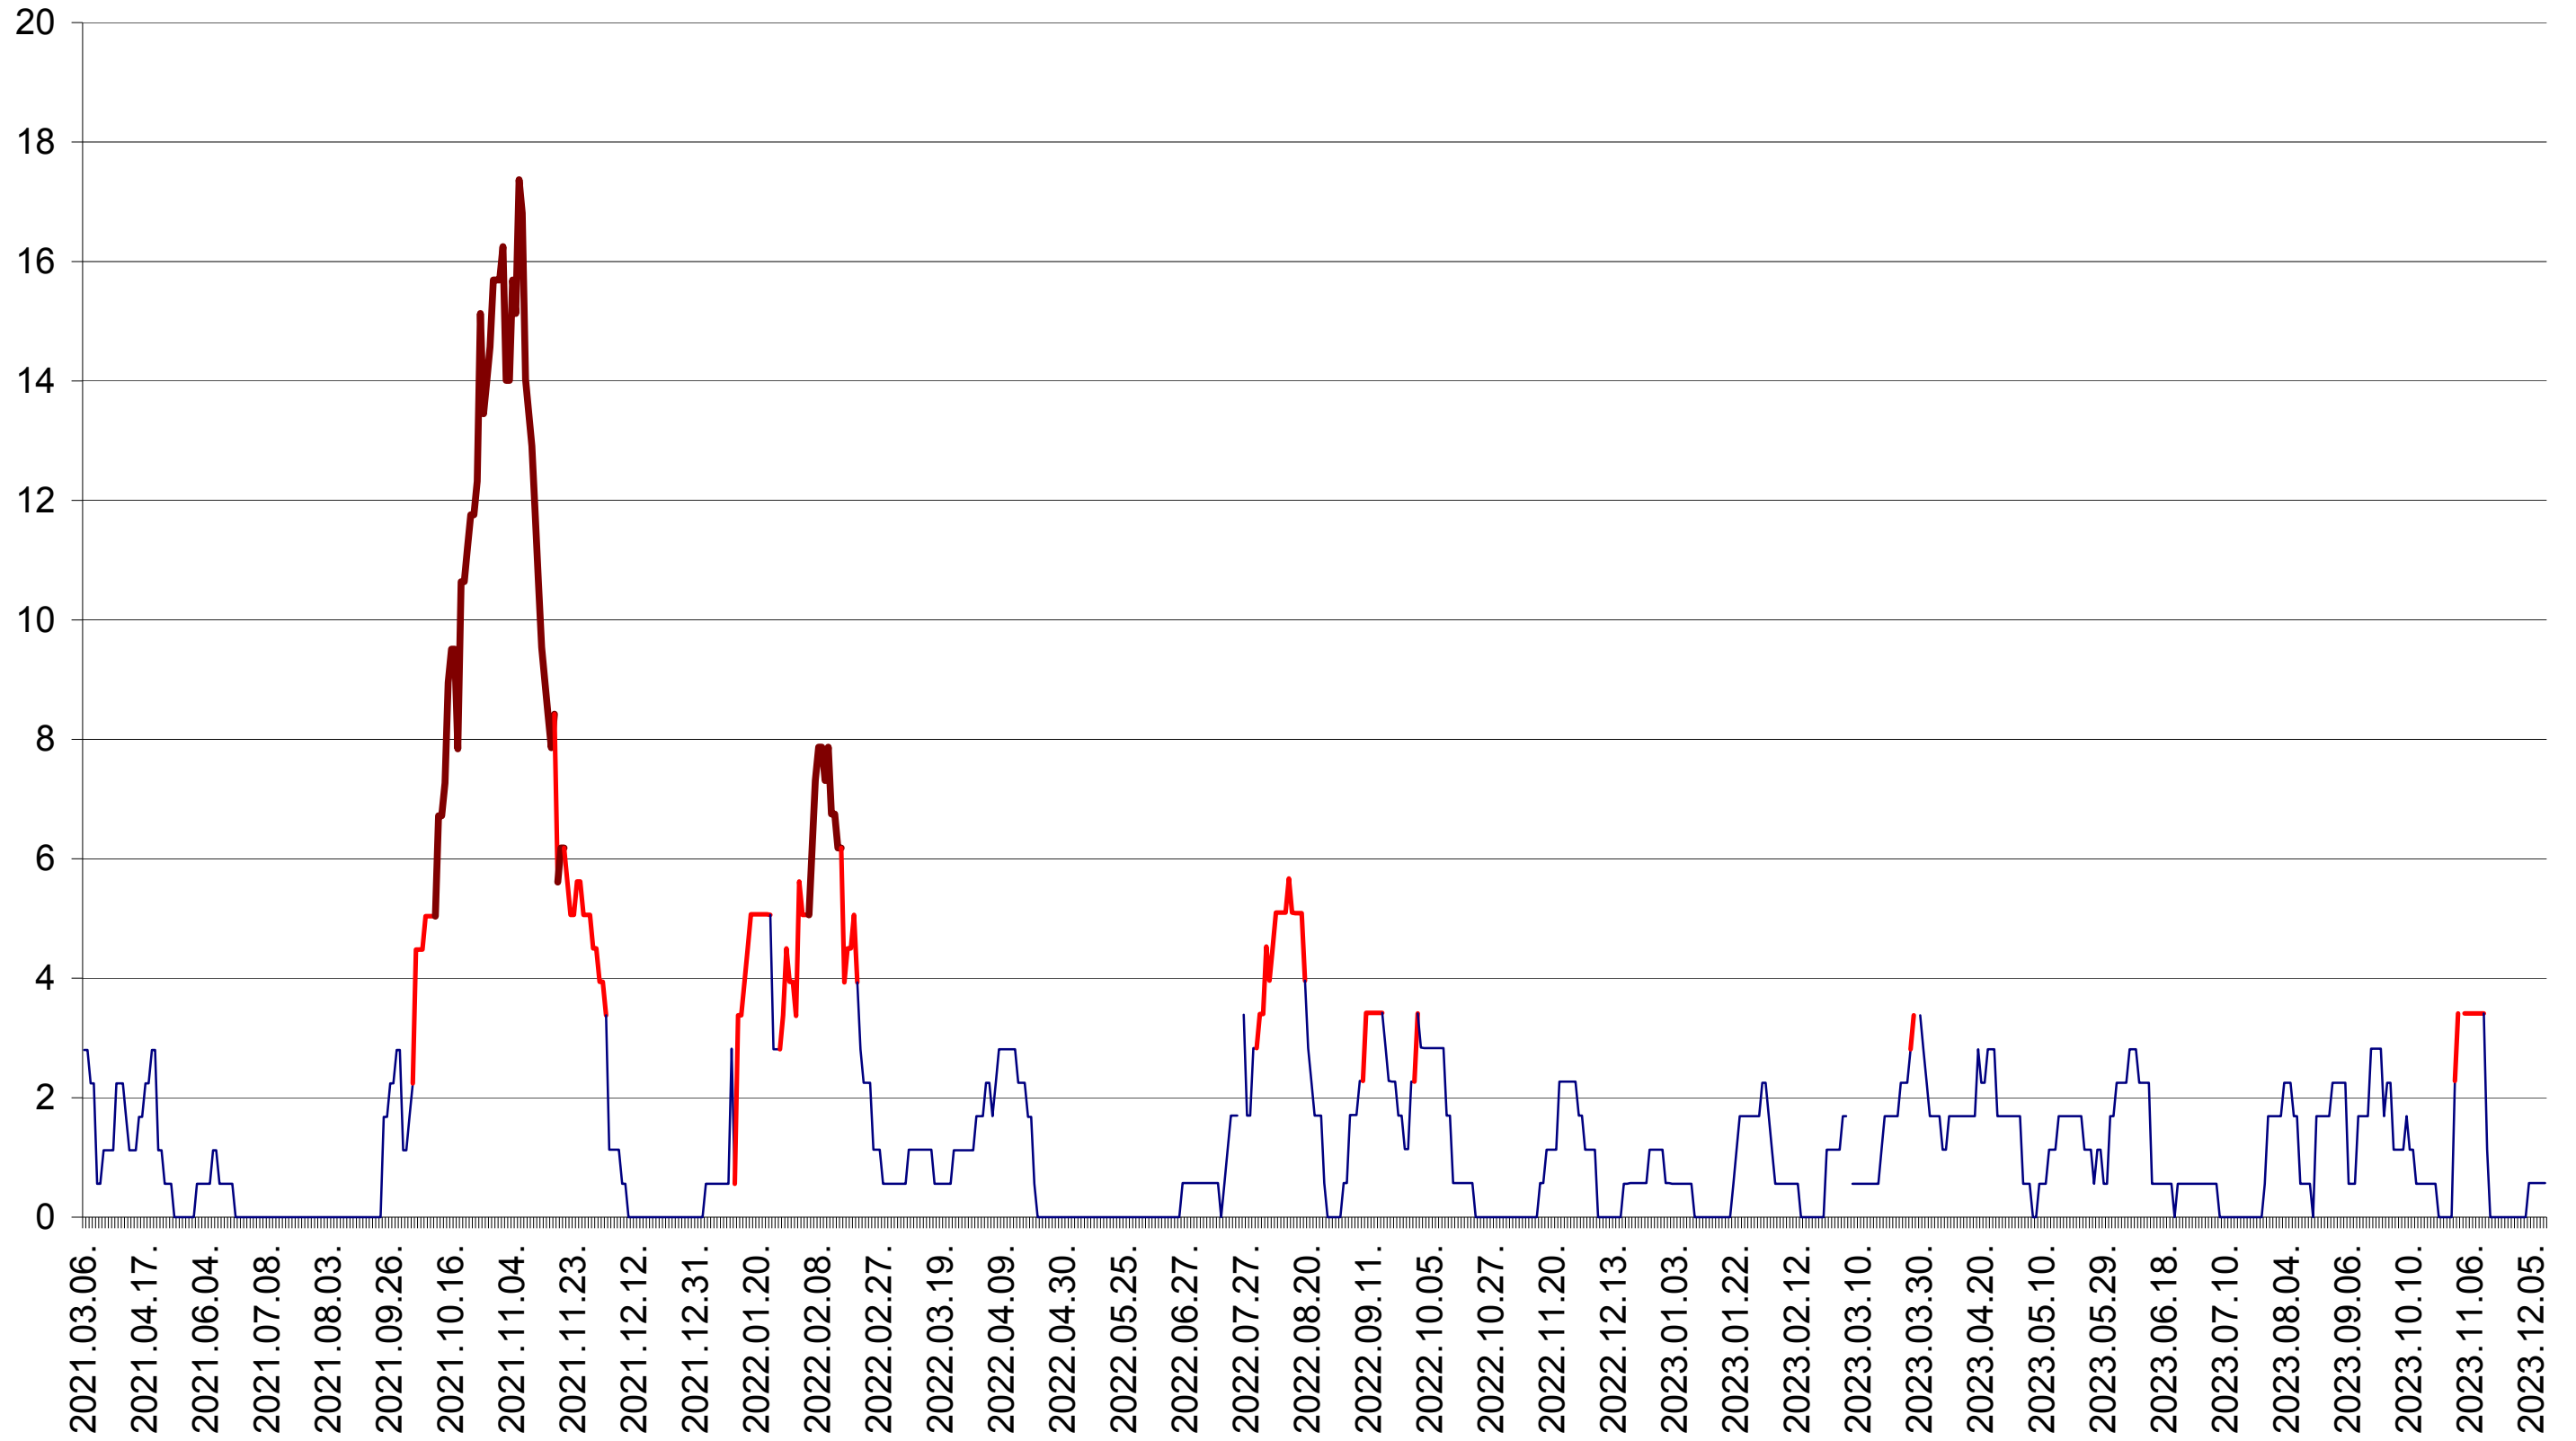

SICULENI - Evolutia incidentei cumulate pe 14 zile la ‰ de locuitori  
2021.03.07. - 2023.12.13.

ȘIMONEȘTI - Evolutia incidentei cumulate pe 14 zile la ‰ de locuitori  
2021.03.07. - 2023.12.13.

SUBCETATE - Evolutia incidentei cumulate pe 14 zile la % de locuitori  
2021.03.07. - 2023.12.13.