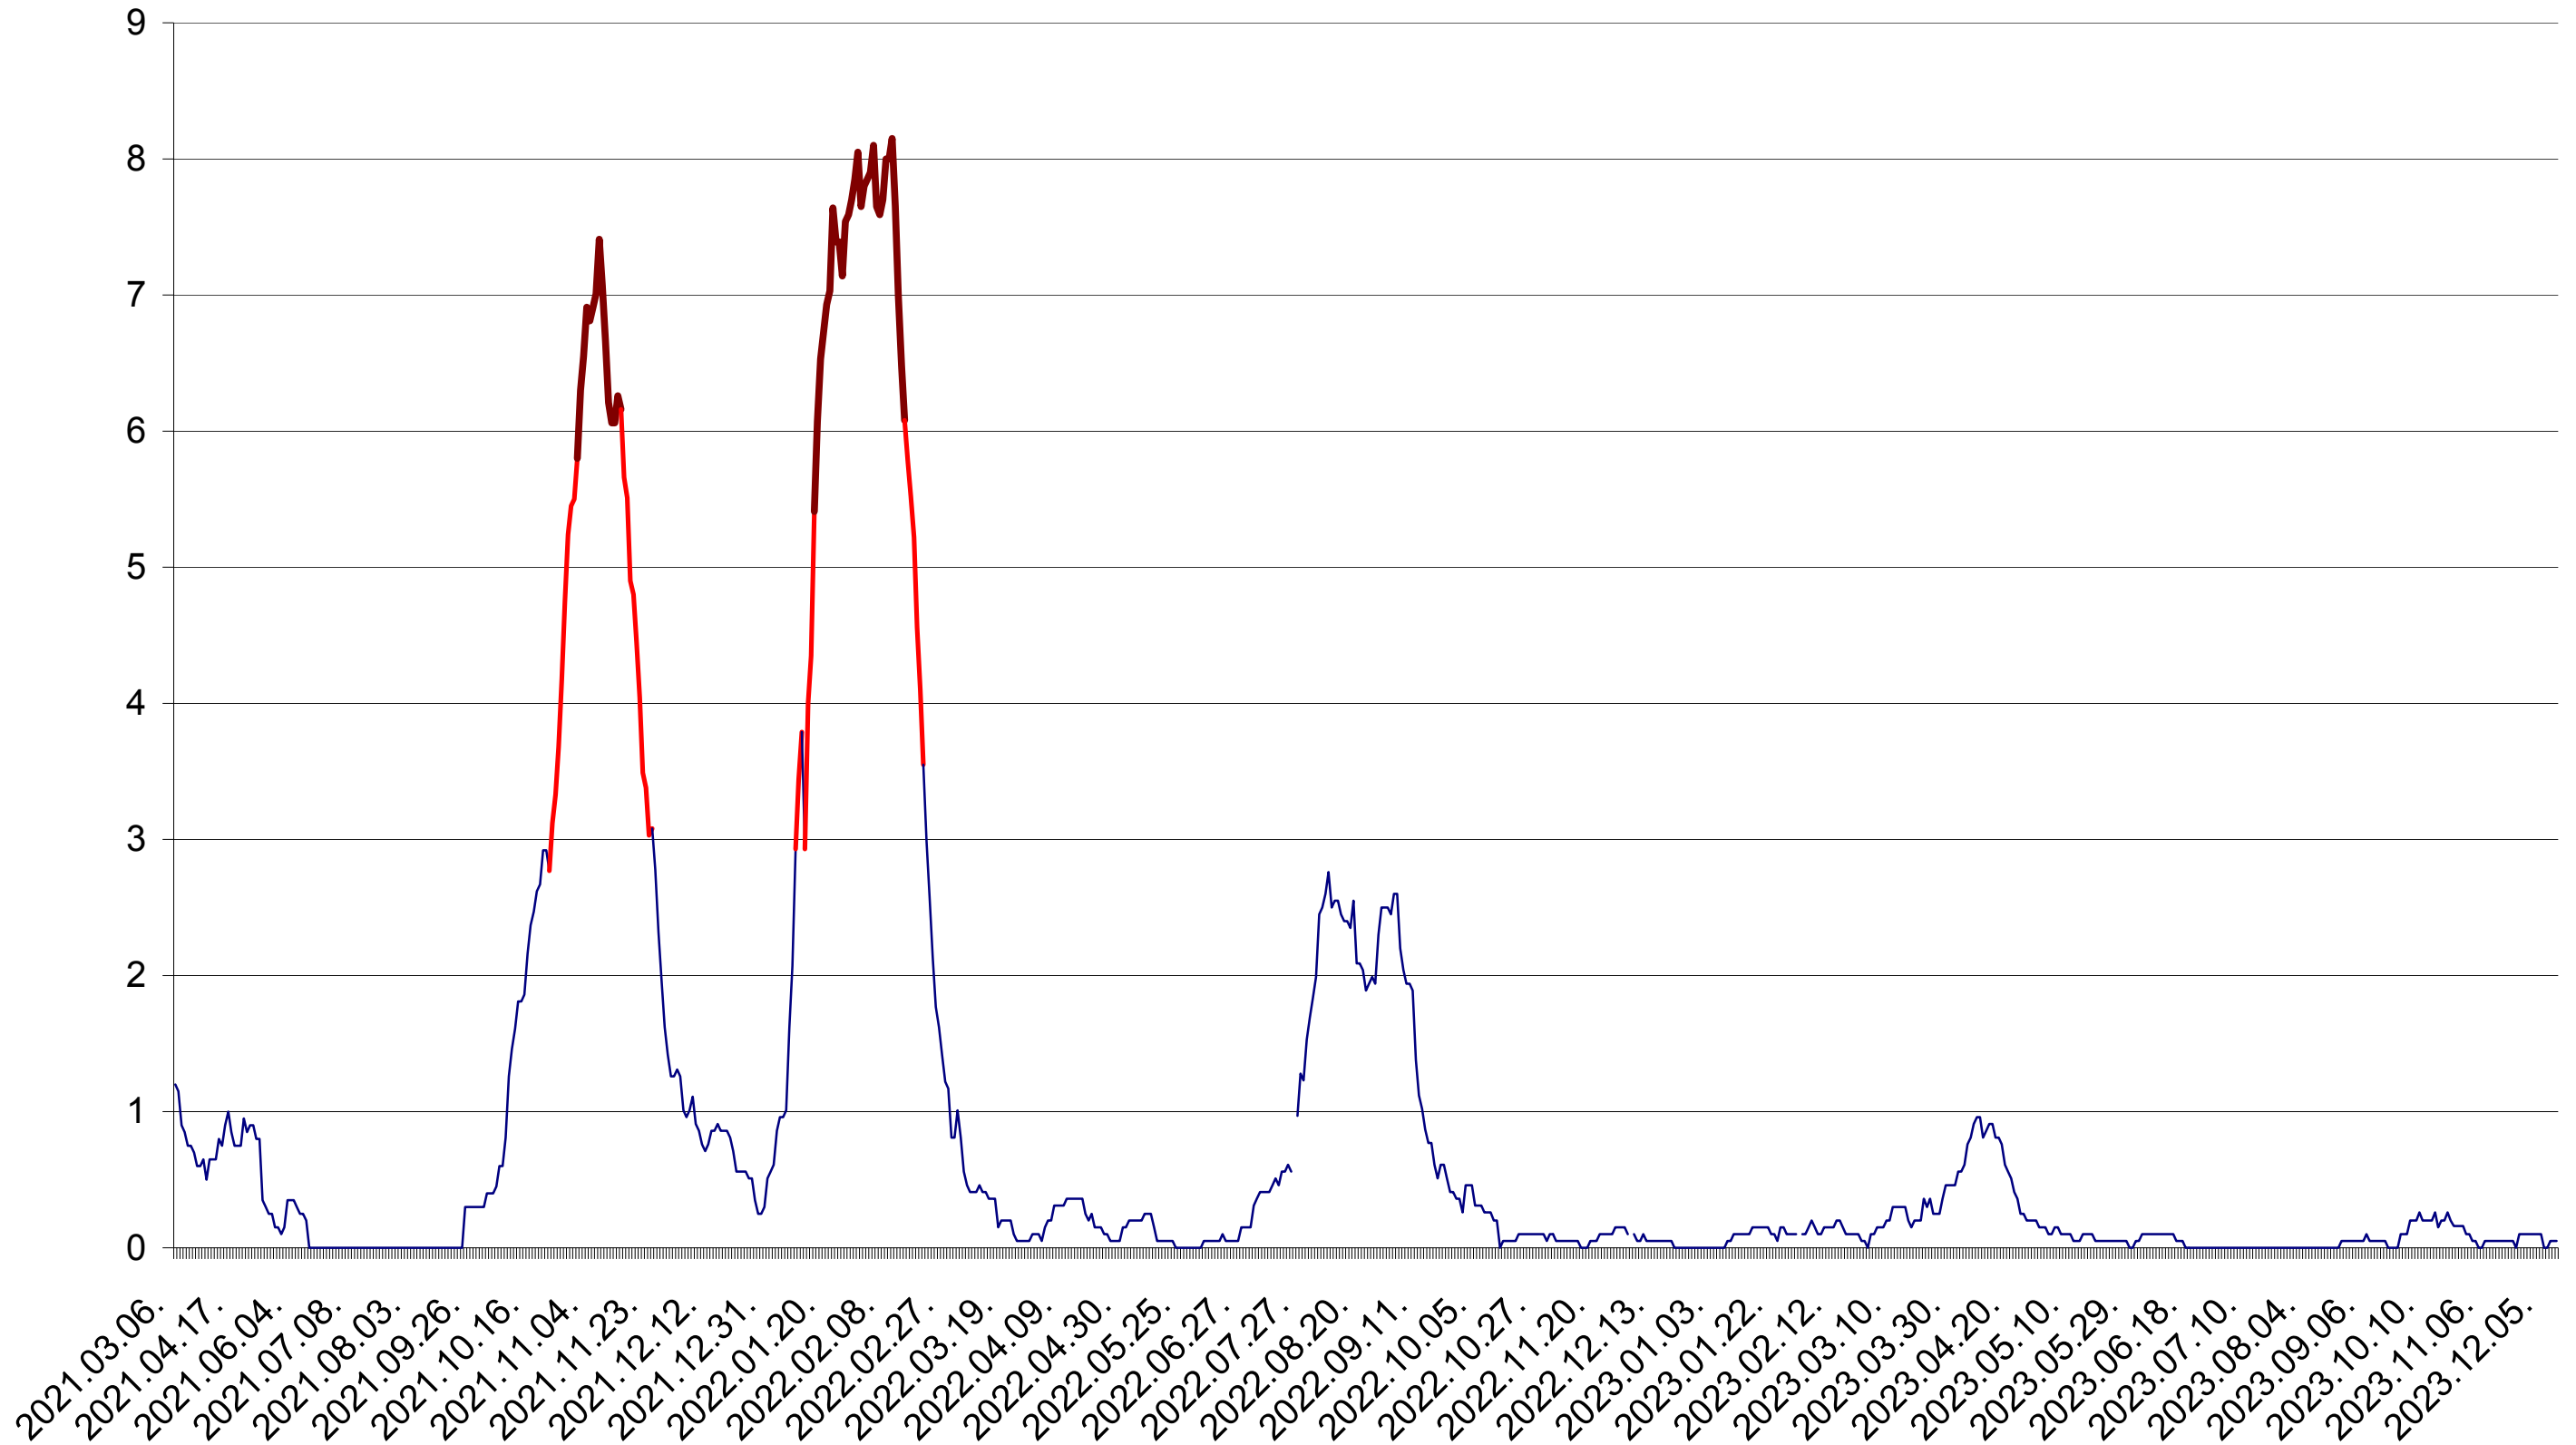

DÂRJIU - Evolutia incidentei cumulate pe 14 zile la ‰ de locuitori  
2021.03.07. - 2023.12.13.

DEALU - Evolutia incidentei cumulate pe 14 zile la ‰ de locuitori  
2021.03.07. - 2023.12.13.

DITRĂU - Evolutia incidentei cumulate pe 14 zile la ‰ de locuitori  
2021.03.07. - 2023.12.13.

FELICENI - Evolutia incidentei cumulate pe 14 zile la ‰ de locuitori  
2021.03.07. - 2023.12.13.

FRUMOASA - Evolutia incidentei cumulate pe 14 zile la ‰ de locuitori  
2021.03.07. - 2023.12.13.

GĂLĂUȚAȘ - Evolutia incidentei cumulate pe 14 zile la ‰ de locuitori  
2021.03.07. - 2023.12.13.

MUNICIPIUL GHEORGHENI - Evolutia incidentei cumulate pe 14 zile la ‰ de locuitori  
2021.03.07. - 2023.12.13.

JOSENI - Evolutia incidentei cumulate pe 14 zile la ‰ de locuitori  
2021.03.07. - 2023.12.13.

LĂZAREA - Evolutia incidentei cumulate pe 14 zile la ‰ de locuitori  
2021.03.07. - 2023.12.13.

LELICENI - Evolutia incidentei cumulate pe 14 zile la ‰ de locuitori  
2021.03.07. - 2023.12.13.

LUETA - Evolutia incidentei cumulate pe 14 zile la ‰ de locuitori  
2021.03.07. - 2023.12.13.