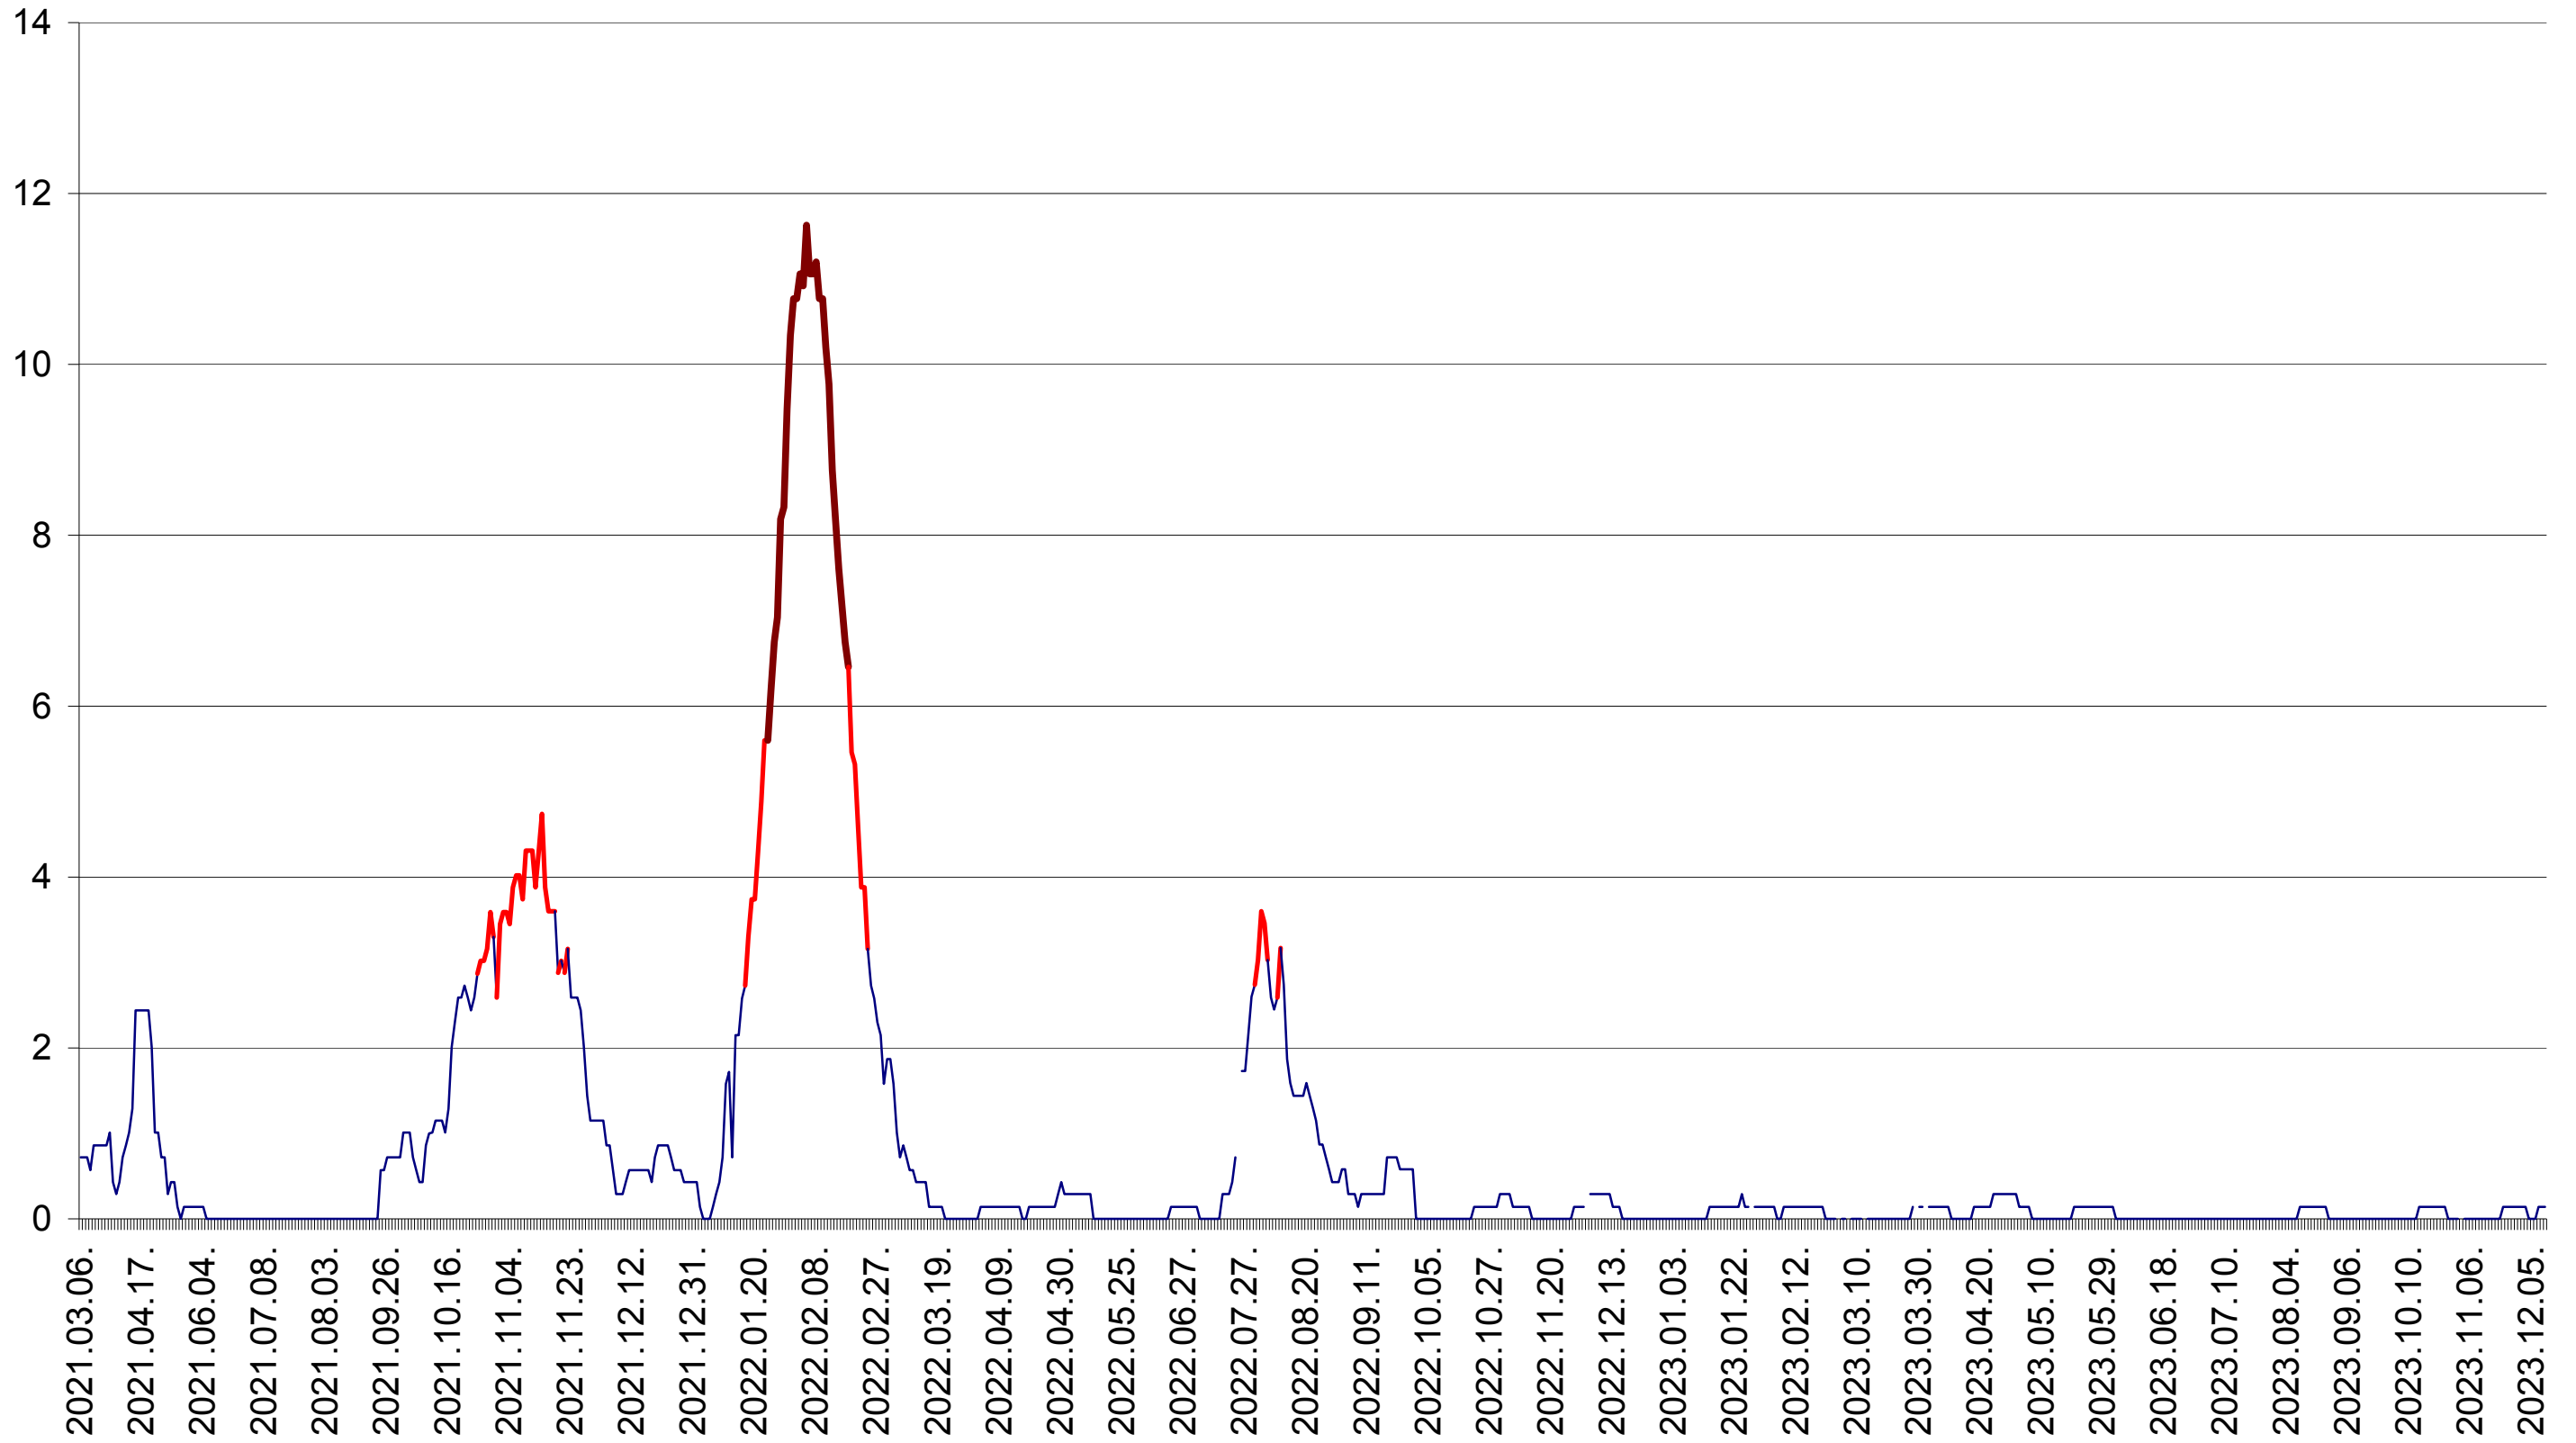

RACU - Evolutia incidentei cumulate pe 14 zile la ‰ de locuitori
2021.03.07. - 2023.12.13.

PRAID - Evolutia incidentei cumulate pe 14 zile la ‰ de locuitori
2021.03.07. - 2023.12.13.