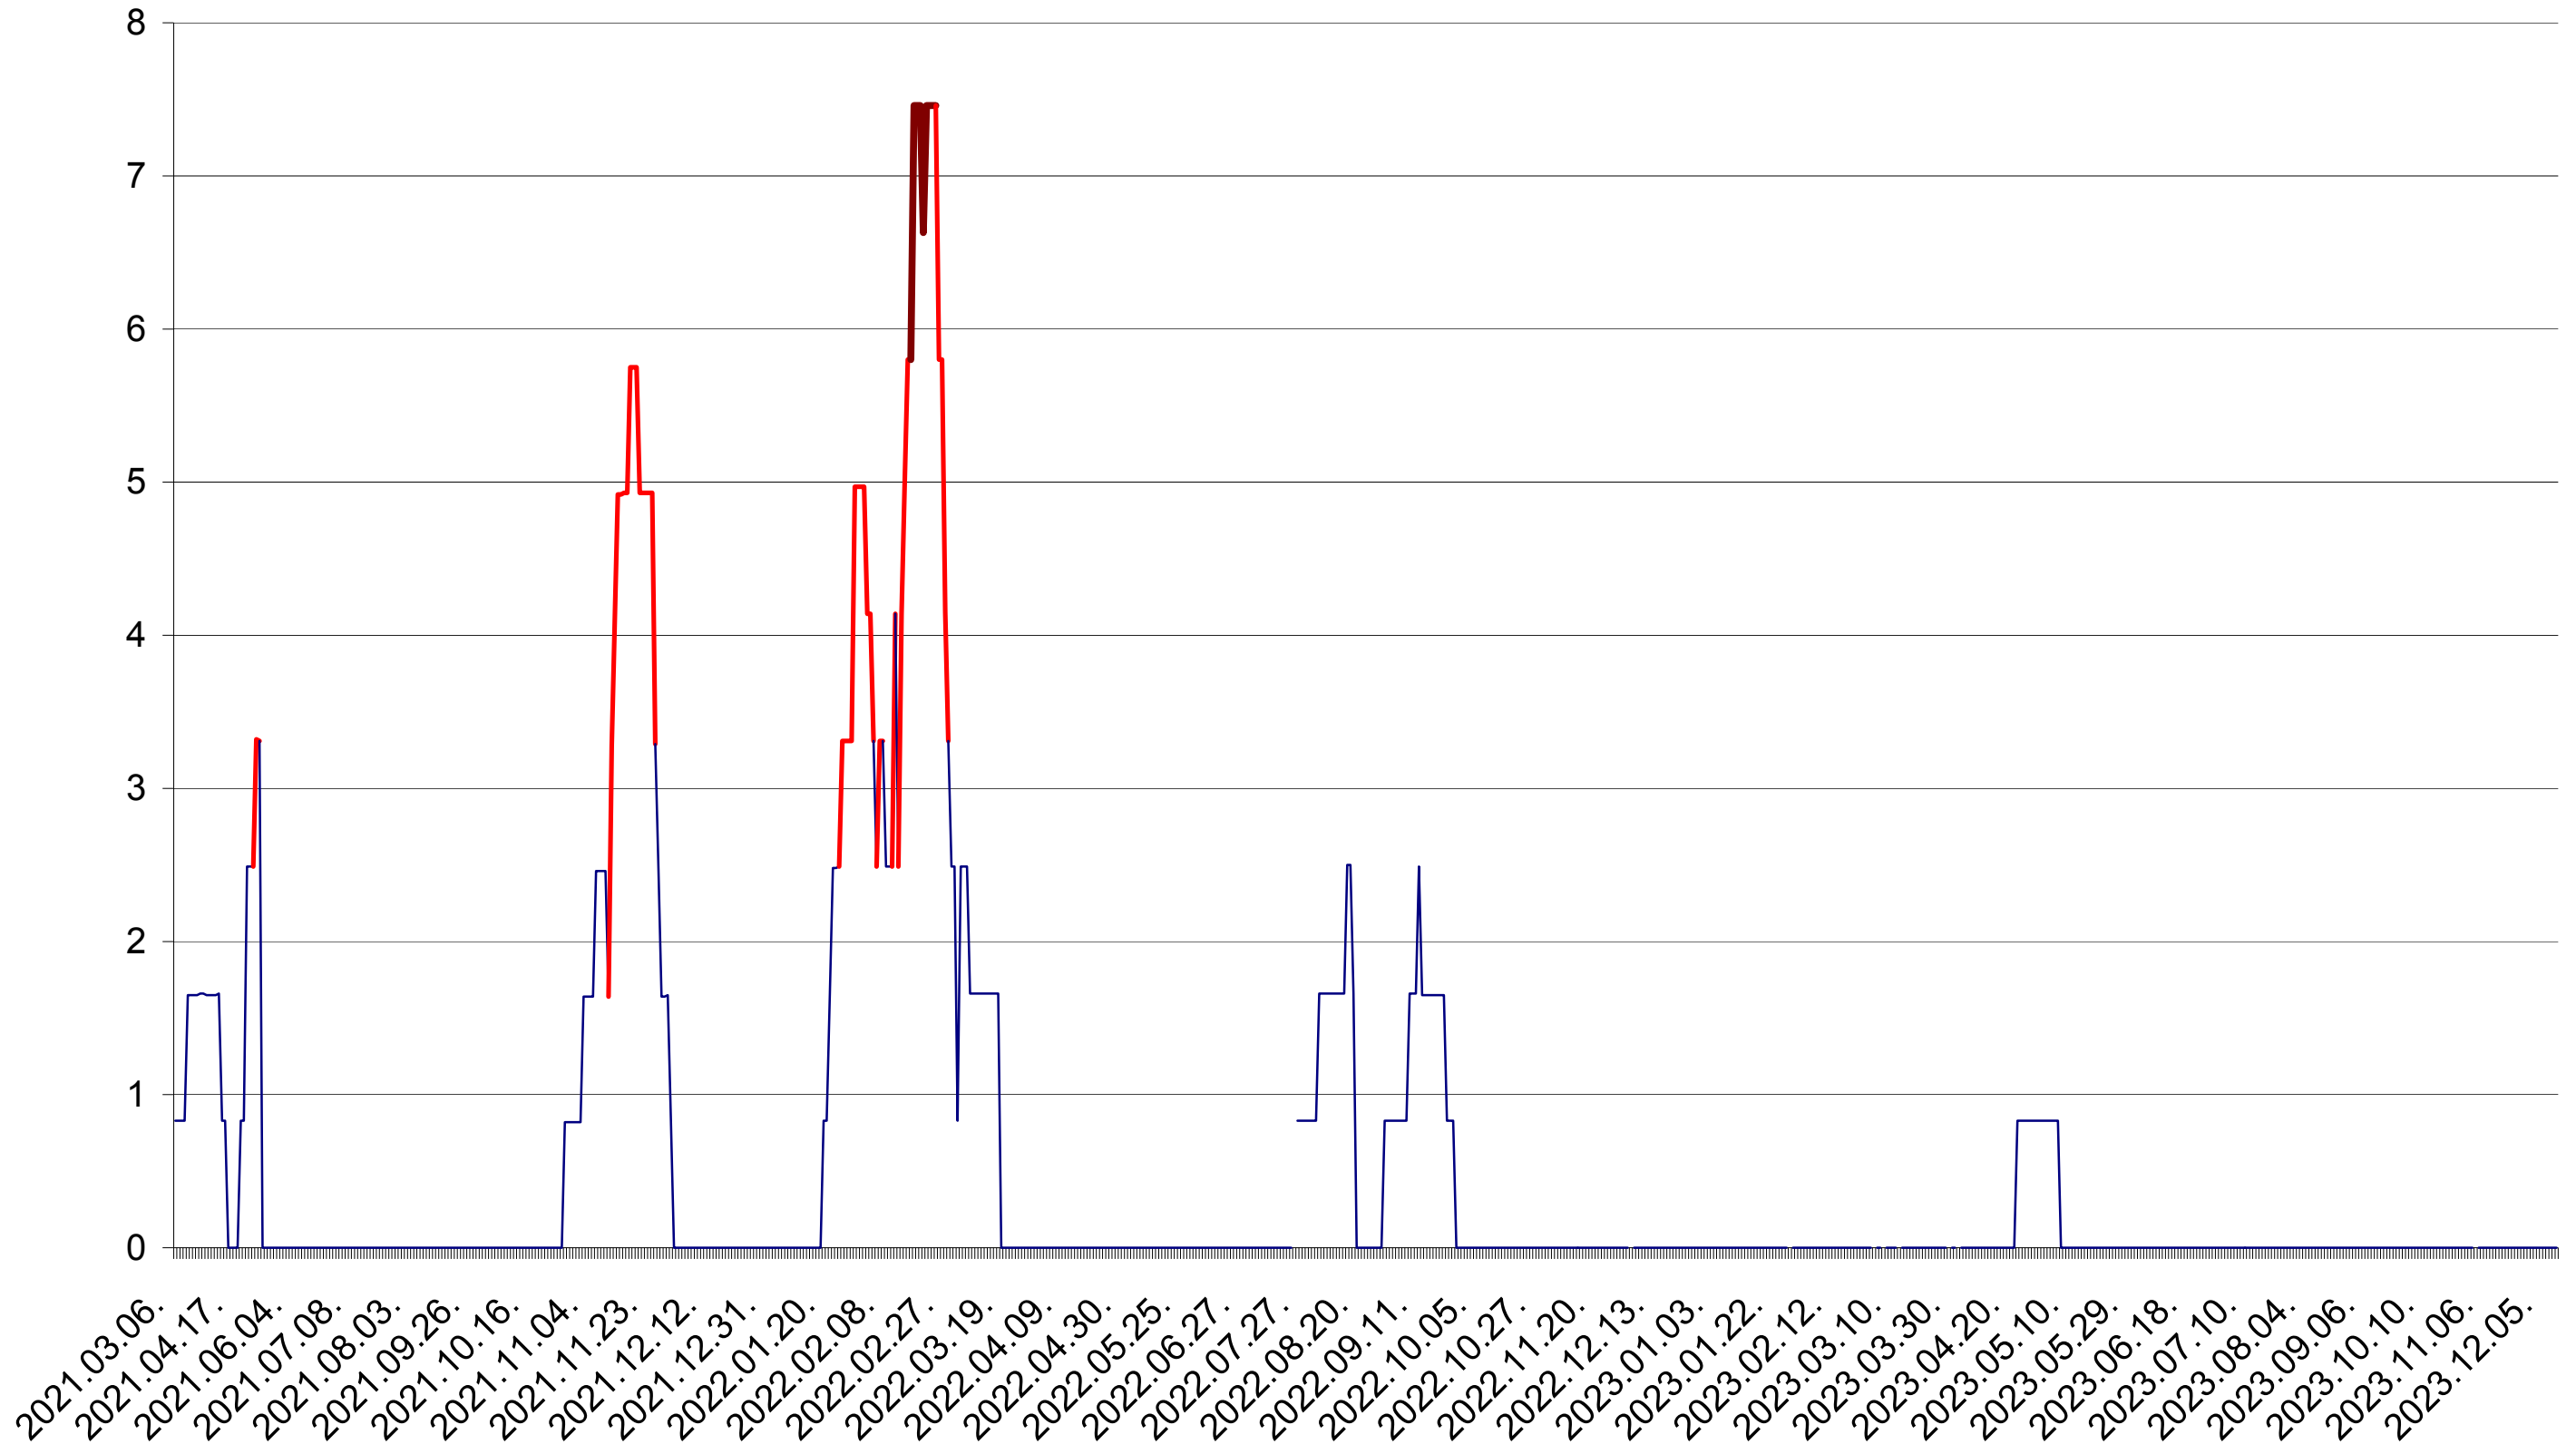

PRAID - Evolutia incidentei cumulate pe 14 zile la ‰ de locuitori  
2021.03.07. - 2023.12.13.

RACU - Evolutia incidentei cumulate pe 14 zile la ‰ de locuitori  
2021.03.07. - 2023.12.13.

REMETEA - Evolutia incidentei cumulate pe 14 zile la ‰ de locuitori  
2021.03.07. - 2023.12.13.

SĂCEL - Evolutia incidentei cumulate pe 14 zile la ‰ de locuitori  
2021.03.07. - 2023.12.13.

SÂNCRĂIENI - Evolutia incidentei cumulate pe 14 zile la ‰ de locuitori  
2021.03.07. - 2023.12.13.

SÂNDOMIC - Evolutia incidentei cumulate pe 14 zile la ‰ de locuitori  
2021.03.07. - 2023.12.13.