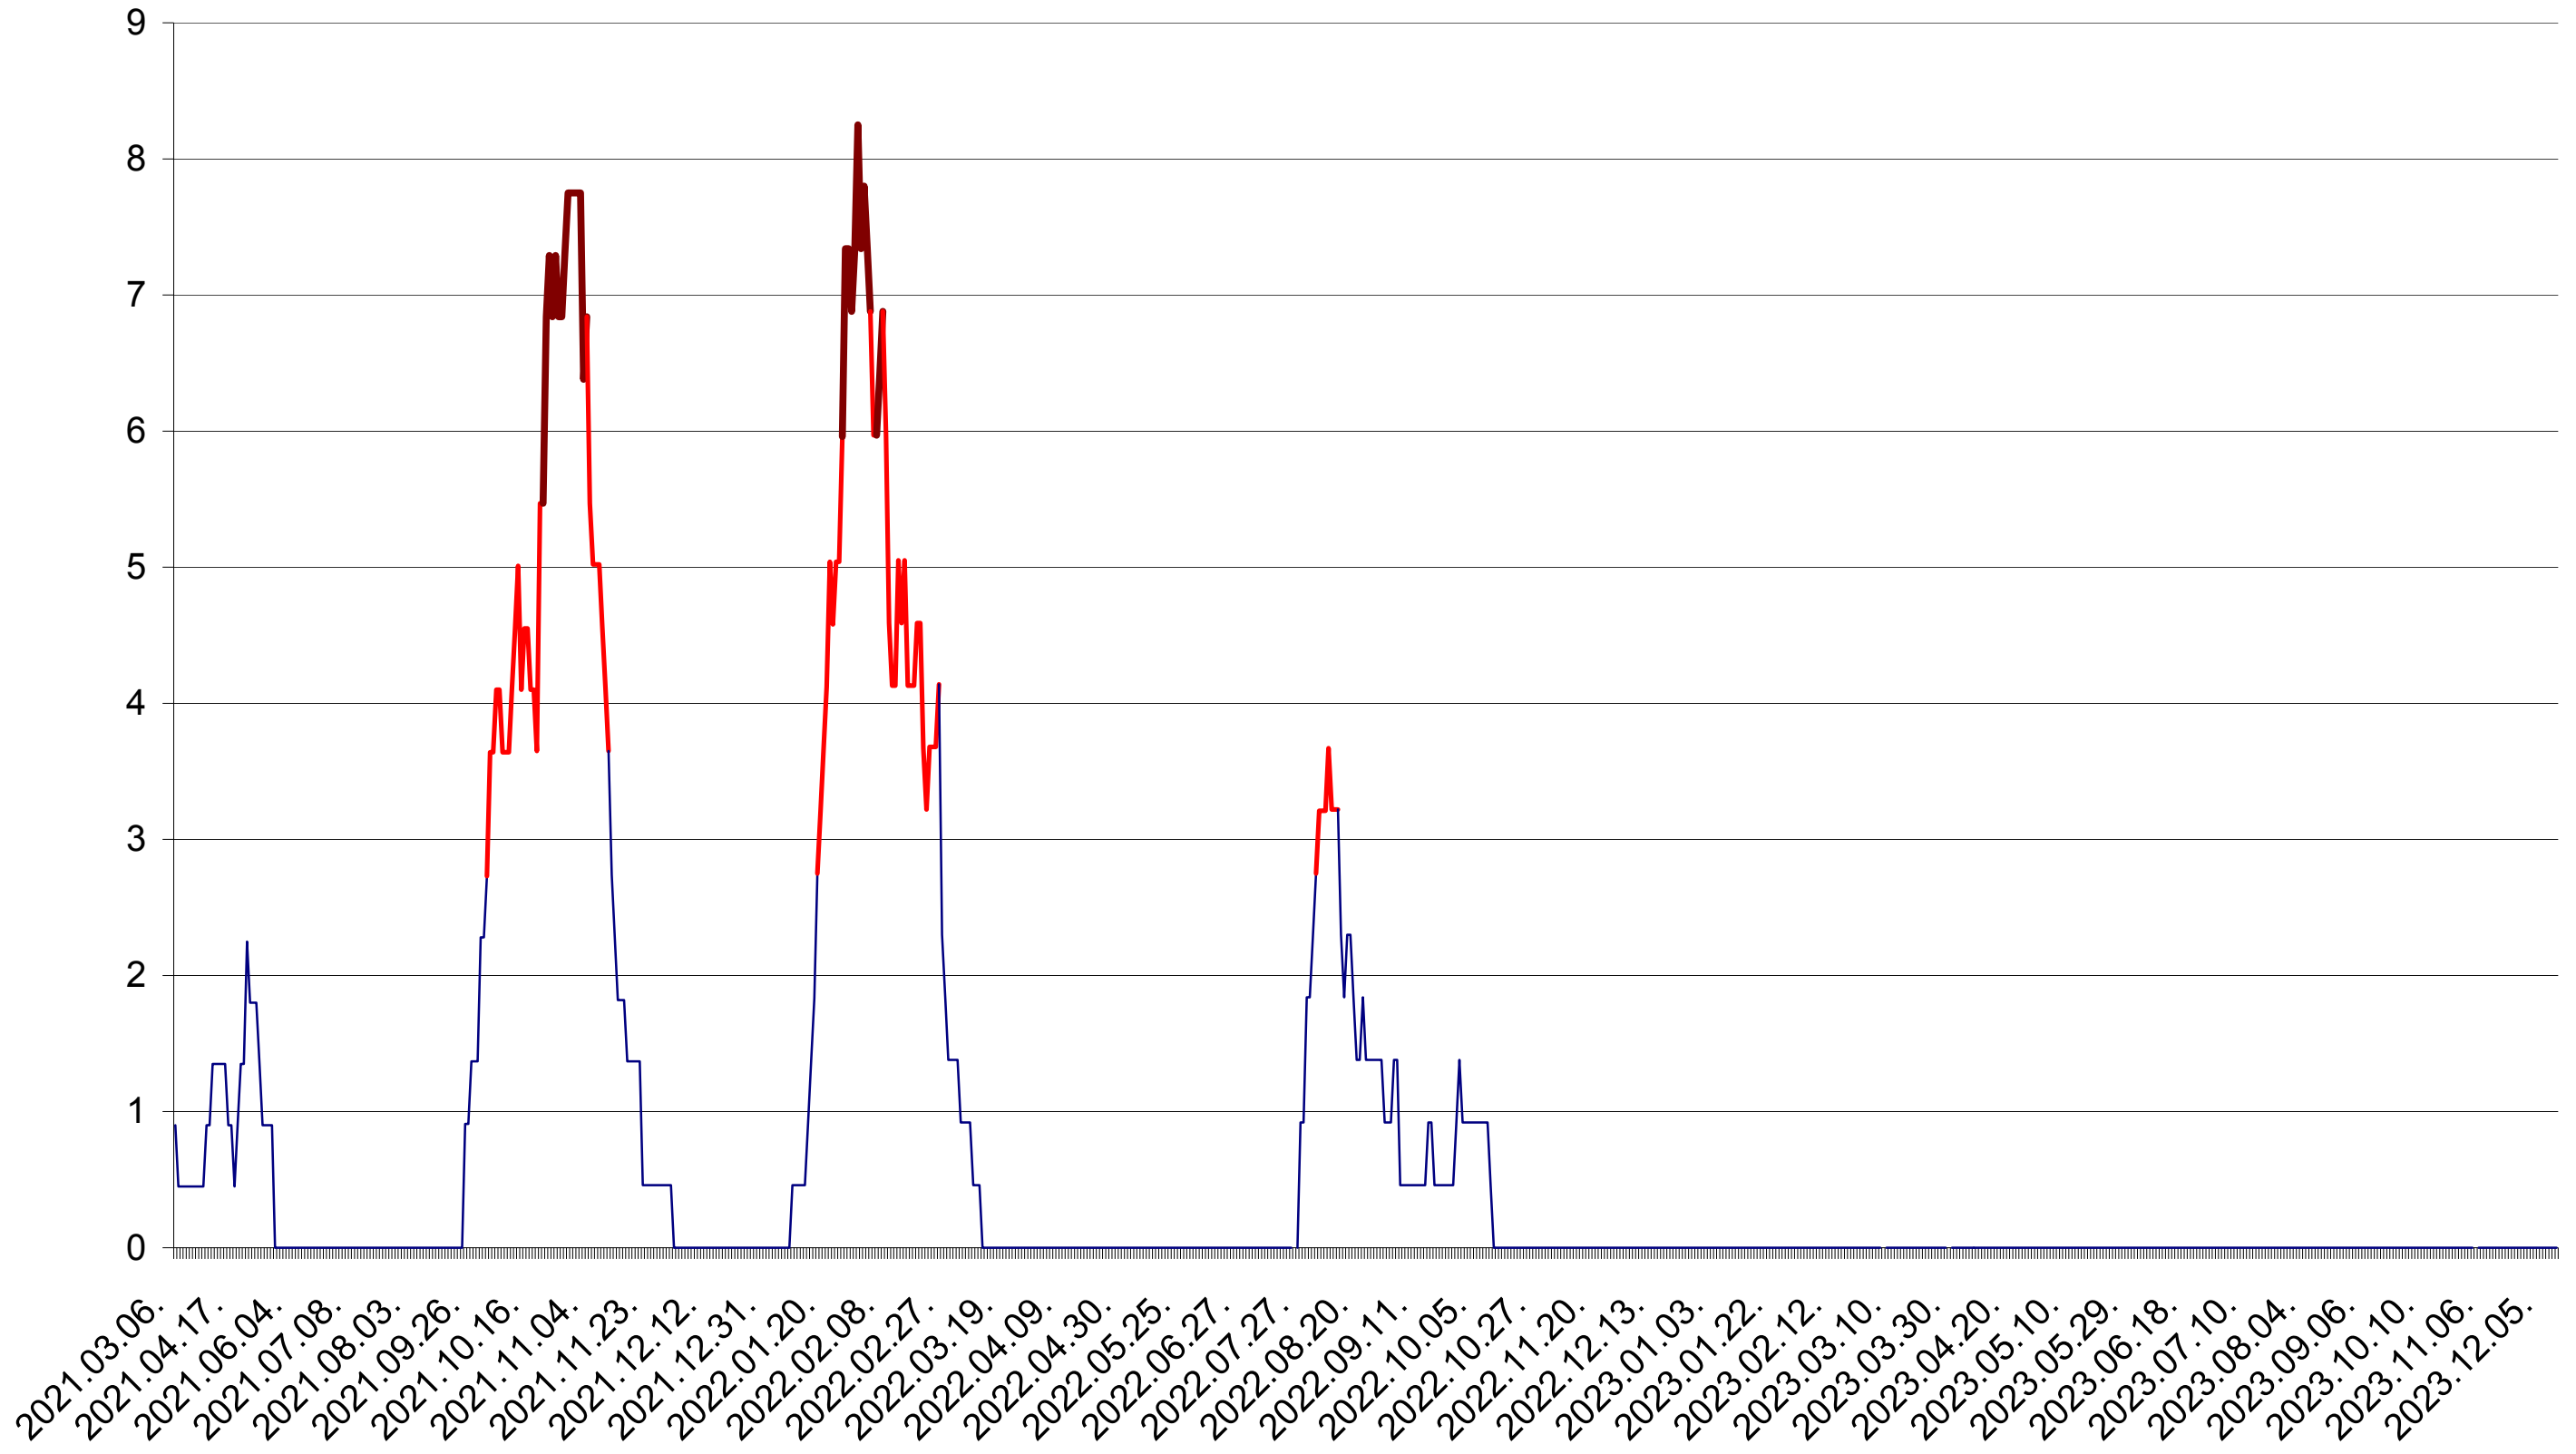

SĂRMAȘ - Evolutia incidentei cumulate pe 14 zile la ‰ de locuitori
2021.03.07. - 2023.12.13.

SÂNTIMBRU - Evolutia incidentei cumulate pe 14 zile la ‰ de locuitori
2021.03.07. - 2023.12.13.