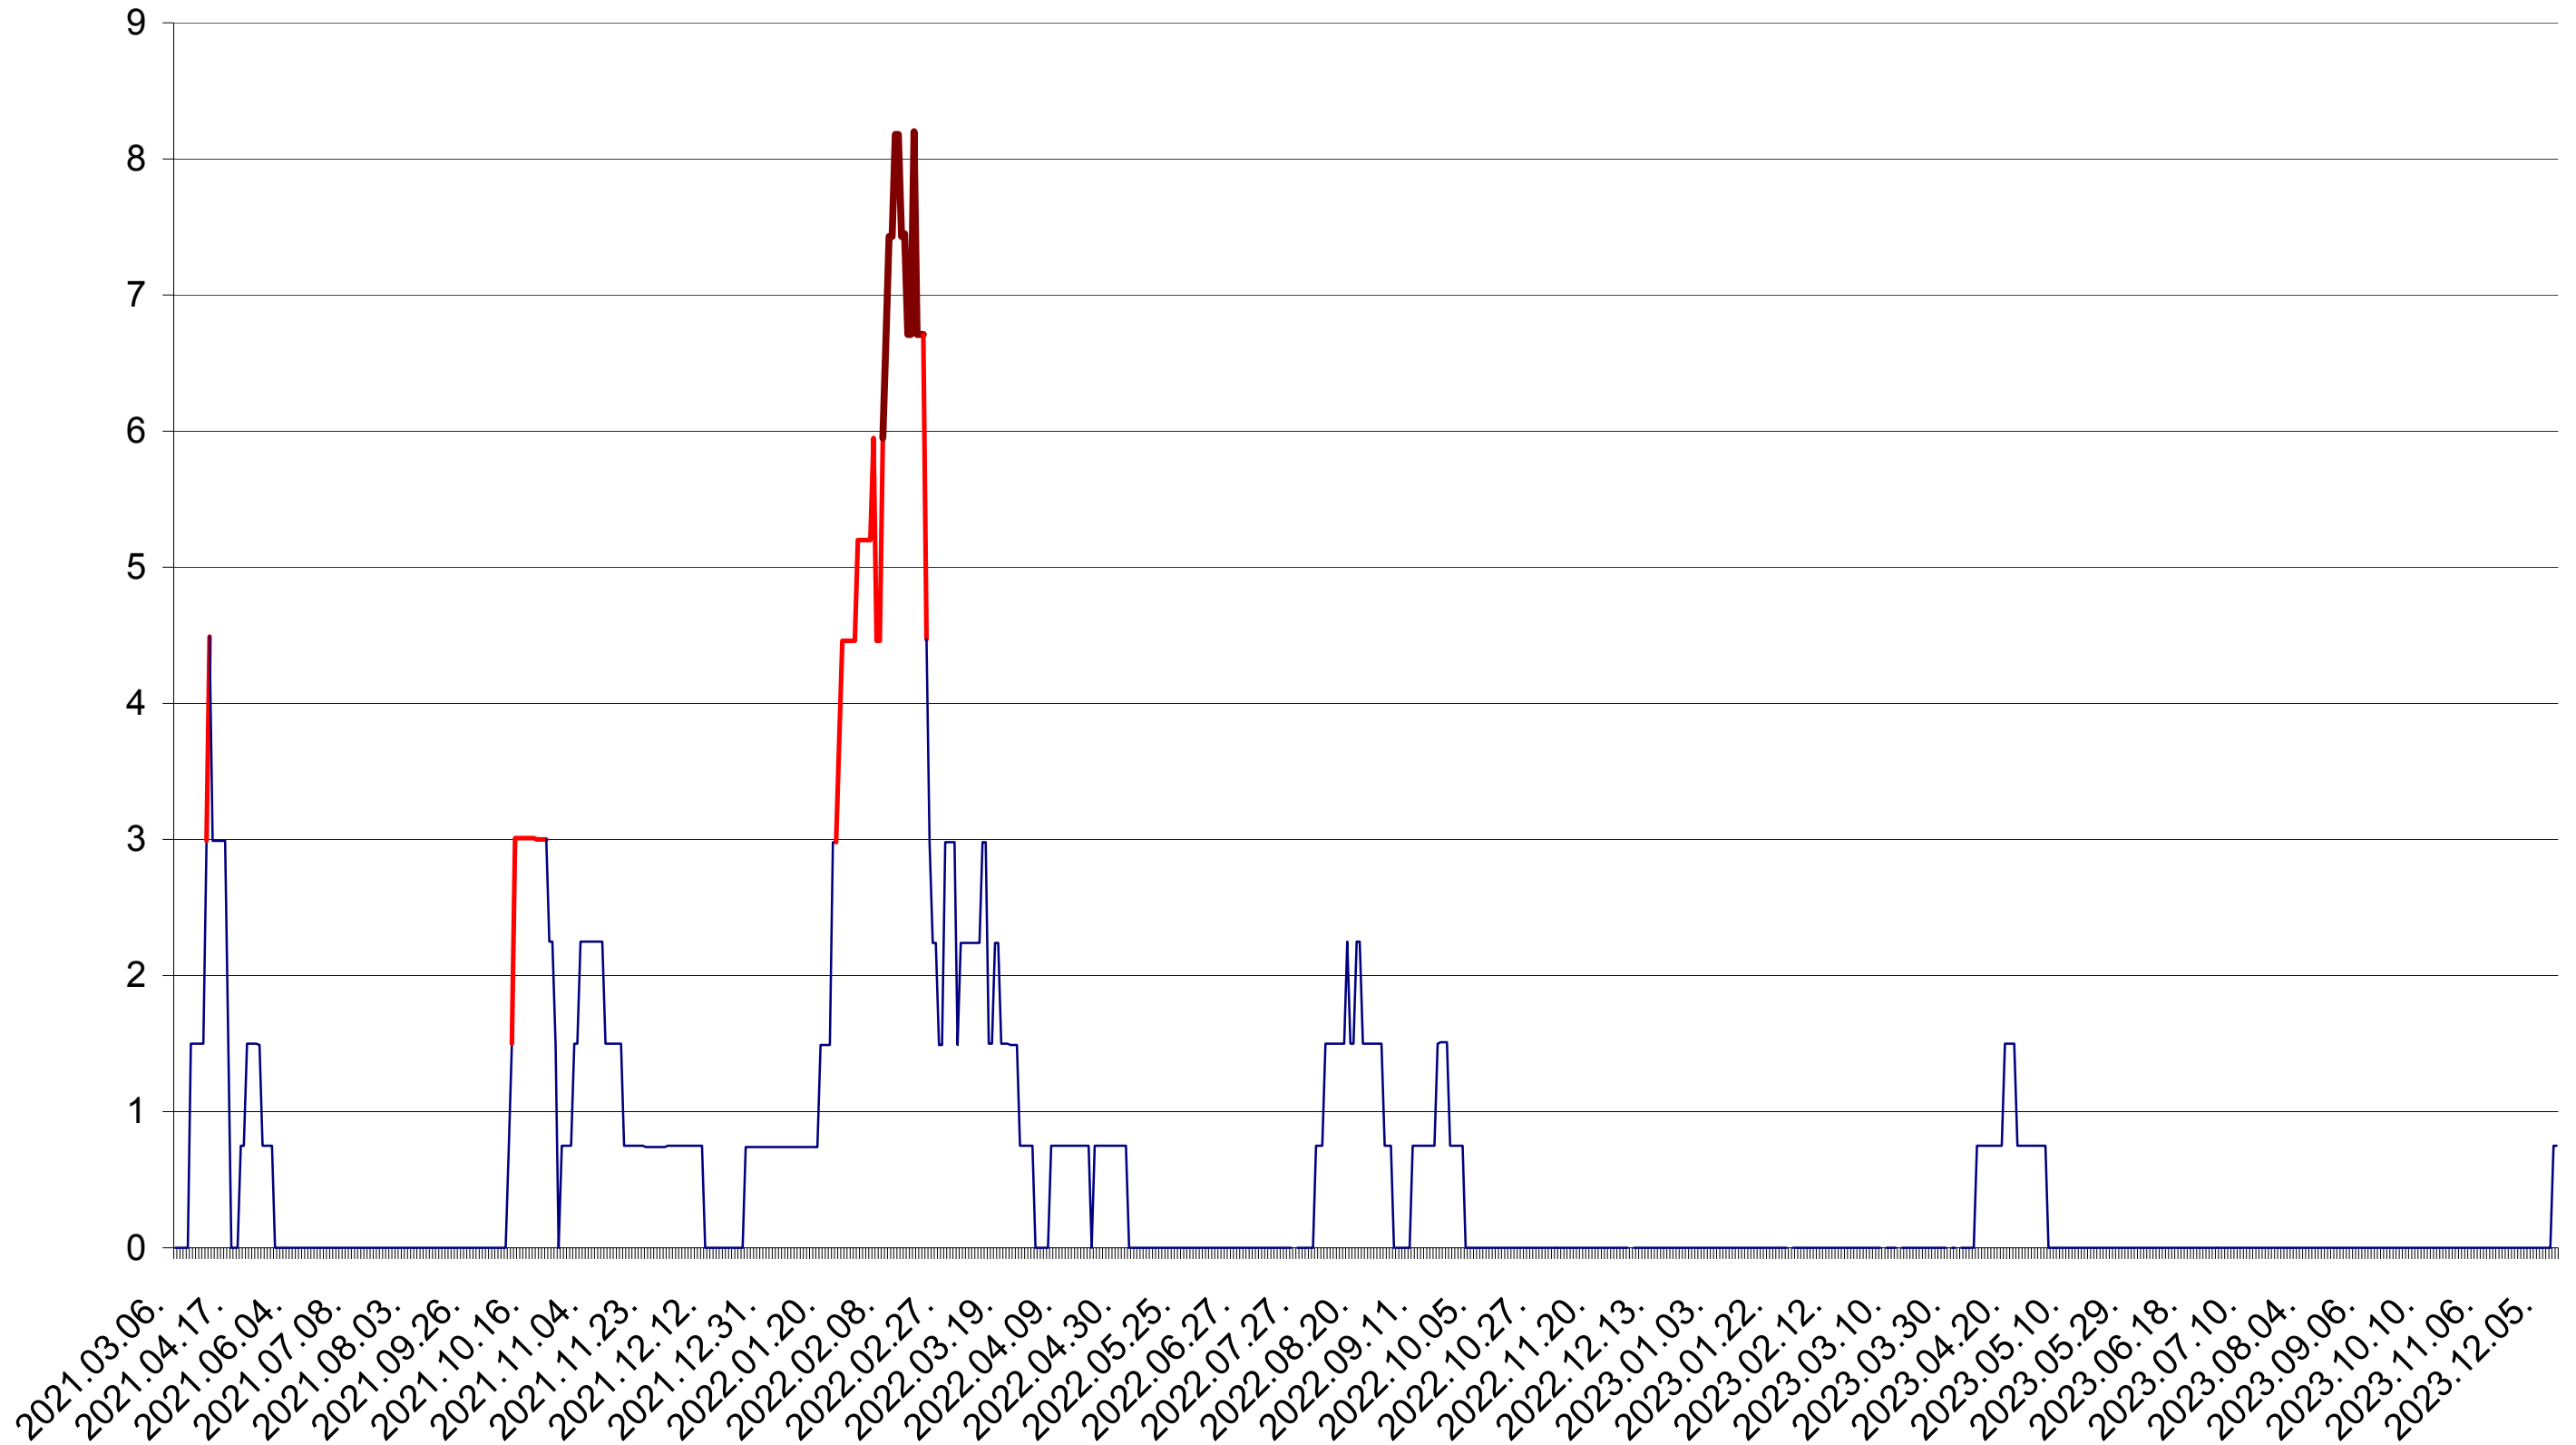

LĂZAREA - Evolutia incidentei cumulate pe 14 zile la ‰ de locuitori  
2021.03.07. - 2023.12.13.

LELICENI - Evolutia incidentei cumulate pe 14 zile la ‰ de locuitori  
2021.03.07. - 2023.12.13.

LUETA - Evolutia incidentei cumulate pe 14 zile la ‰ de locuitori  
2021.03.07. - 2023.12.13.

LUNCA DE JOS - Evolutia incidentei cumulate pe 14 zile la ‰ de locuitori  
2021.03.07. - 2023.12.13.

LUNCA DE SUS - Evolutia incidentei cumulate pe 14 zile la ‰ de locuitori  
2021.03.07. - 2023.12.13.

LUPENI - Evolutia incidentei cumulate pe 14 zile la ‰ de locuitori  
2021.03.07. - 2023.12.13.

MĂDĂRAȘ - Evolutia incidentei cumulate pe 14 zile la ‰ de locuitori  
2021.03.07. - 2023.12.13.

MĂRTINIȘ - Evolutia incidentei cumulate pe 14 zile la ‰ de locuitori  
2021.03.07. - 2023.12.13.

MEREȘTI - Evolutia incidentei cumulate pe 14 zile la ‰ de locuitori  
2021.03.07. - 2023.12.13.

MUNICIPIUL MIERCUREA-CIUC - Evolutia incidentei cumulate pe 14 zile la ‰ de locuitori  
2021.03.07. - 2023.12.13.