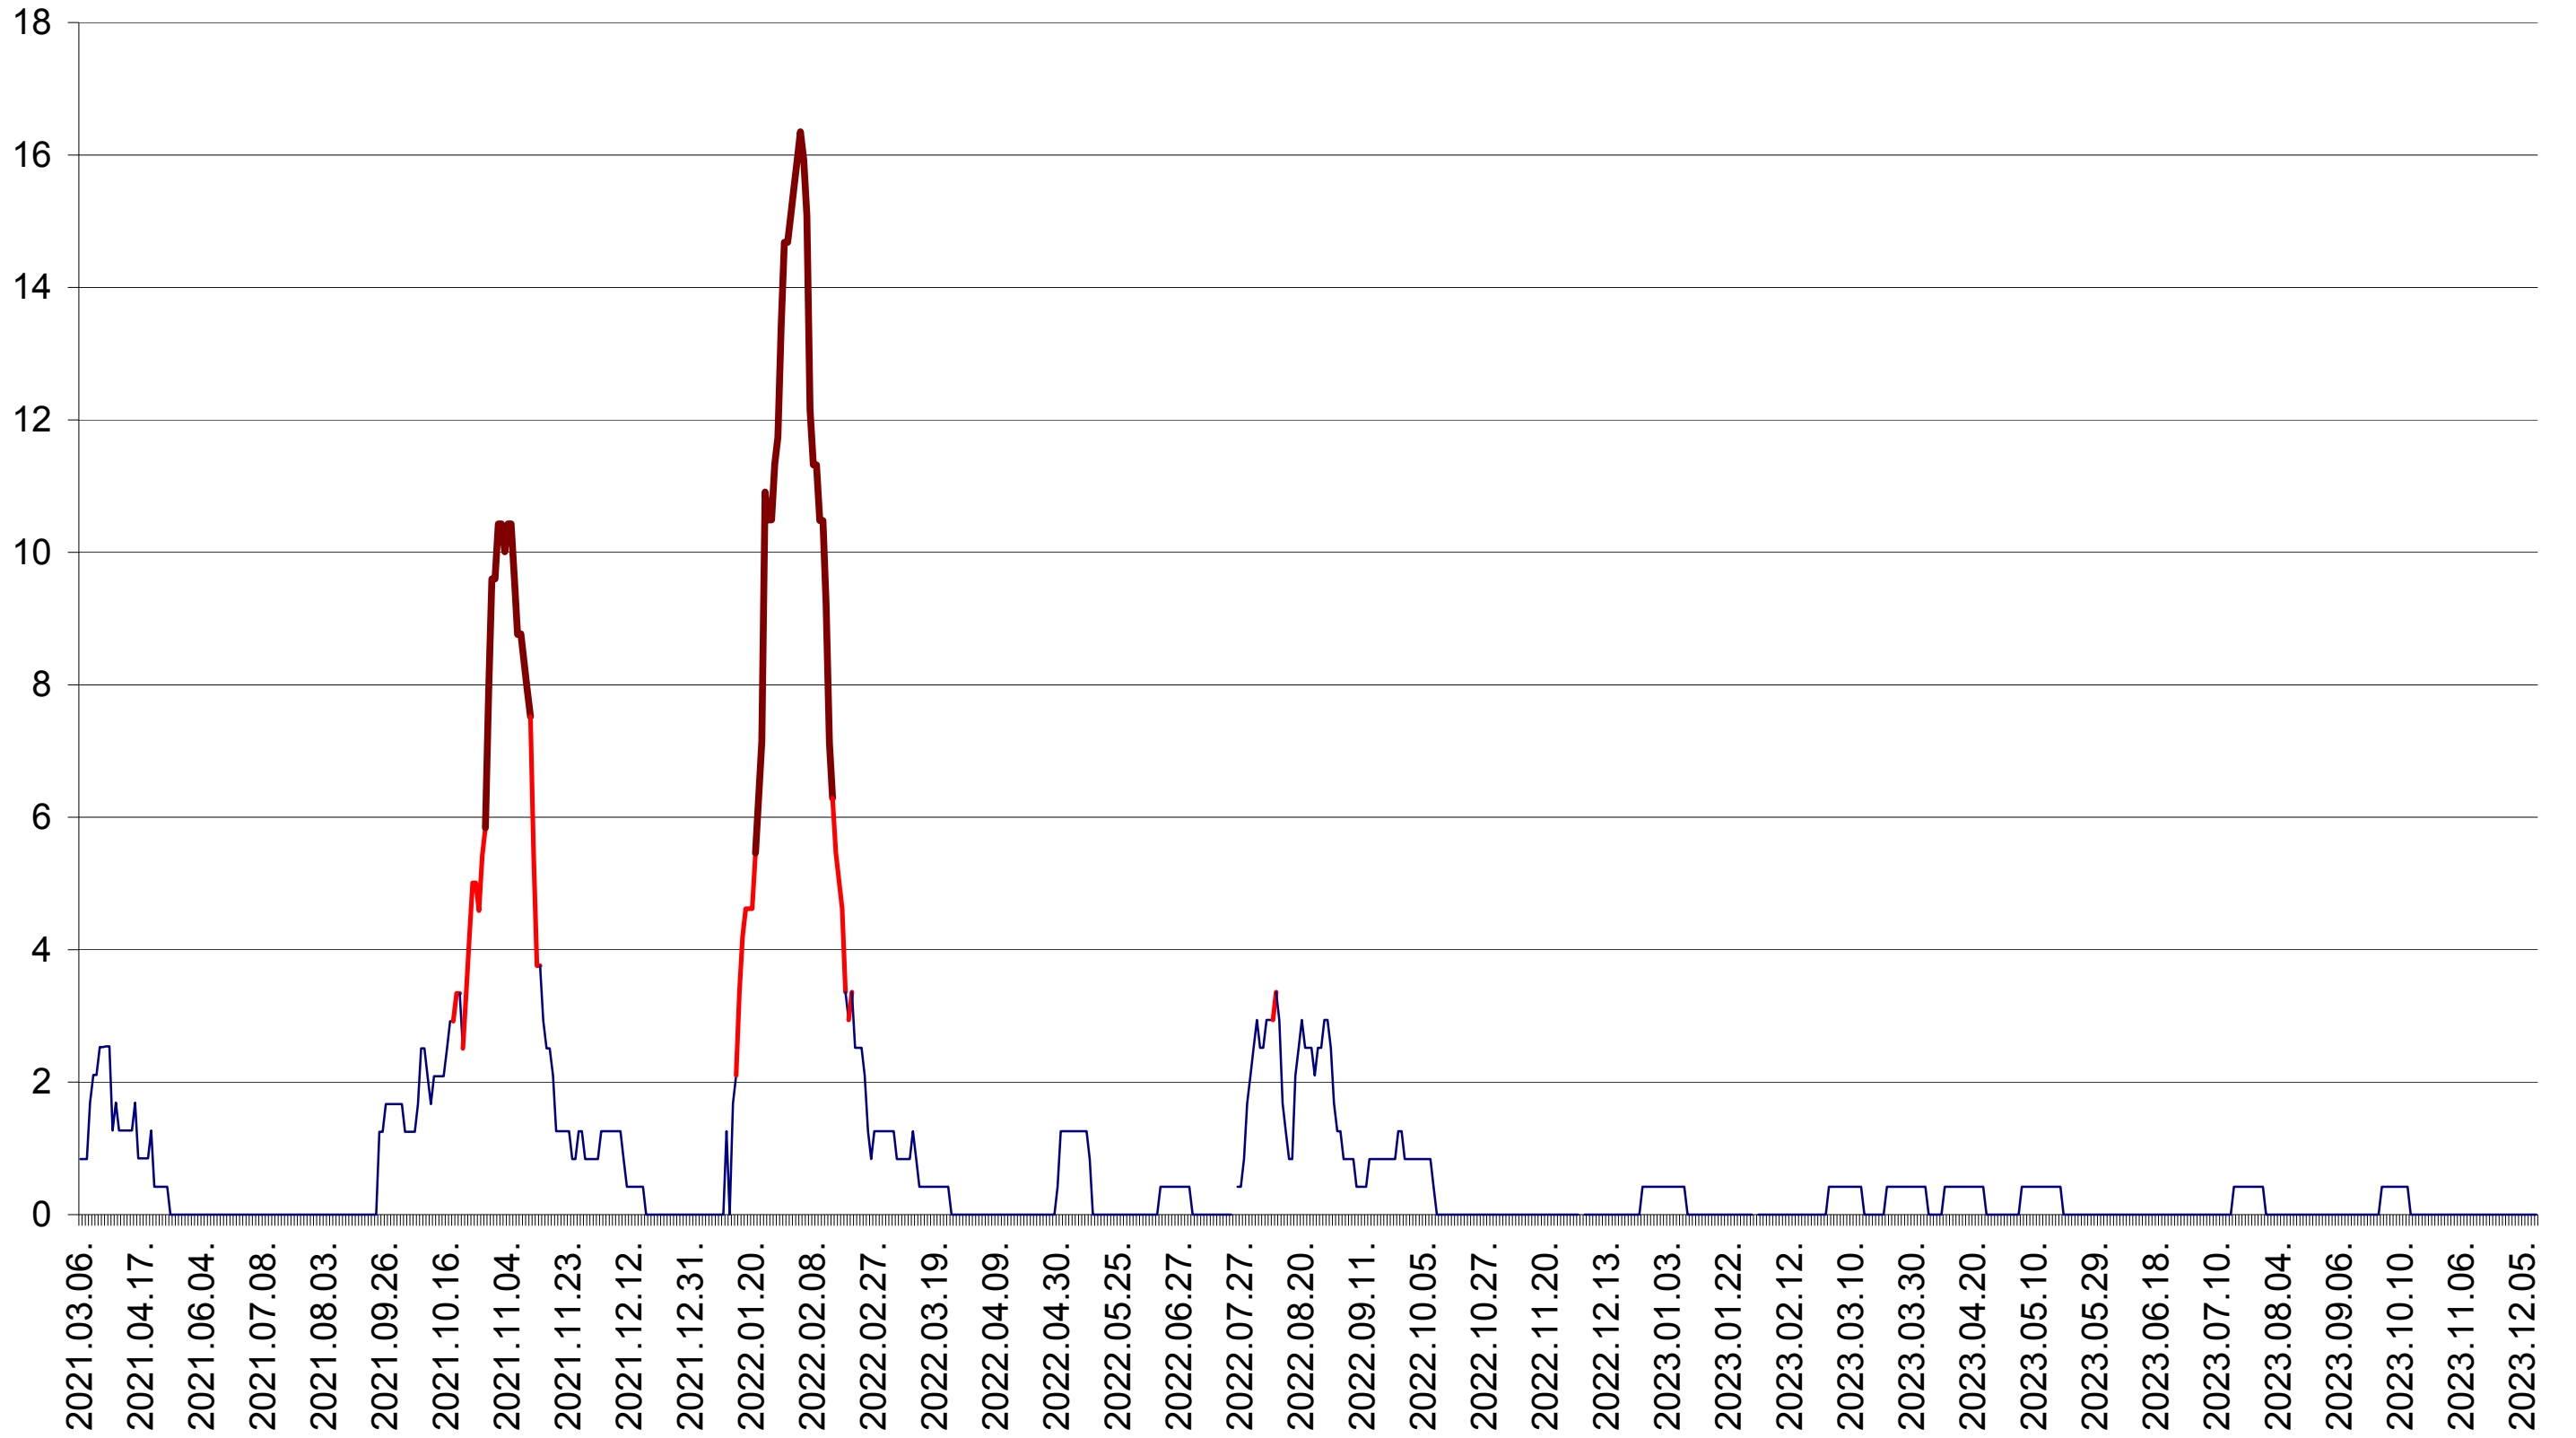

FELICENI - Evolutia incidentei cumulate pe 14 zile la ‰ de locuitori  
2021.03.07. - 2023.12.13.

FRUMOASA - Evolutia incidentei cumulate pe 14 zile la ‰ de locuitori  
2021.03.07. - 2023.12.13.

GĂLĂUȚAȘ - Evolutia incidentei cumulate pe 14 zile la ‰ de locuitori  
2021.03.07. - 2023.12.13.

MUNICIPIUL GHEORGHENI - Evolutia incidentei cumulate pe 14 zile la ‰ de locuitori  
2021.03.07. - 2023.12.13.

JOSENI - Evolutia incidentei cumulate pe 14 zile la ‰ de locuitori  
2021.03.07. - 2023.12.13.

LĂZAREA - Evolutia incidentei cumulate pe 14 zile la ‰ de locuitori  
2021.03.07. - 2023.12.13.

LELICENI - Evolutia incidentei cumulate pe 14 zile la ‰ de locuitori  
2021.03.07. - 2023.12.13.

LUETA - Evolutia incidentei cumulate pe 14 zile la ‰ de locuitori  
2021.03.07. - 2023.12.13.

LUNCA DE JOS - Evolutia incidentei cumulate pe 14 zile la ‰ de locuitori  
2021.03.07. - 2023.12.13.

LUNCA DE SUS - Evolutia incidentei cumulate pe 14 zile la ‰ de locuitori  
2021.03.07. - 2023.12.13.