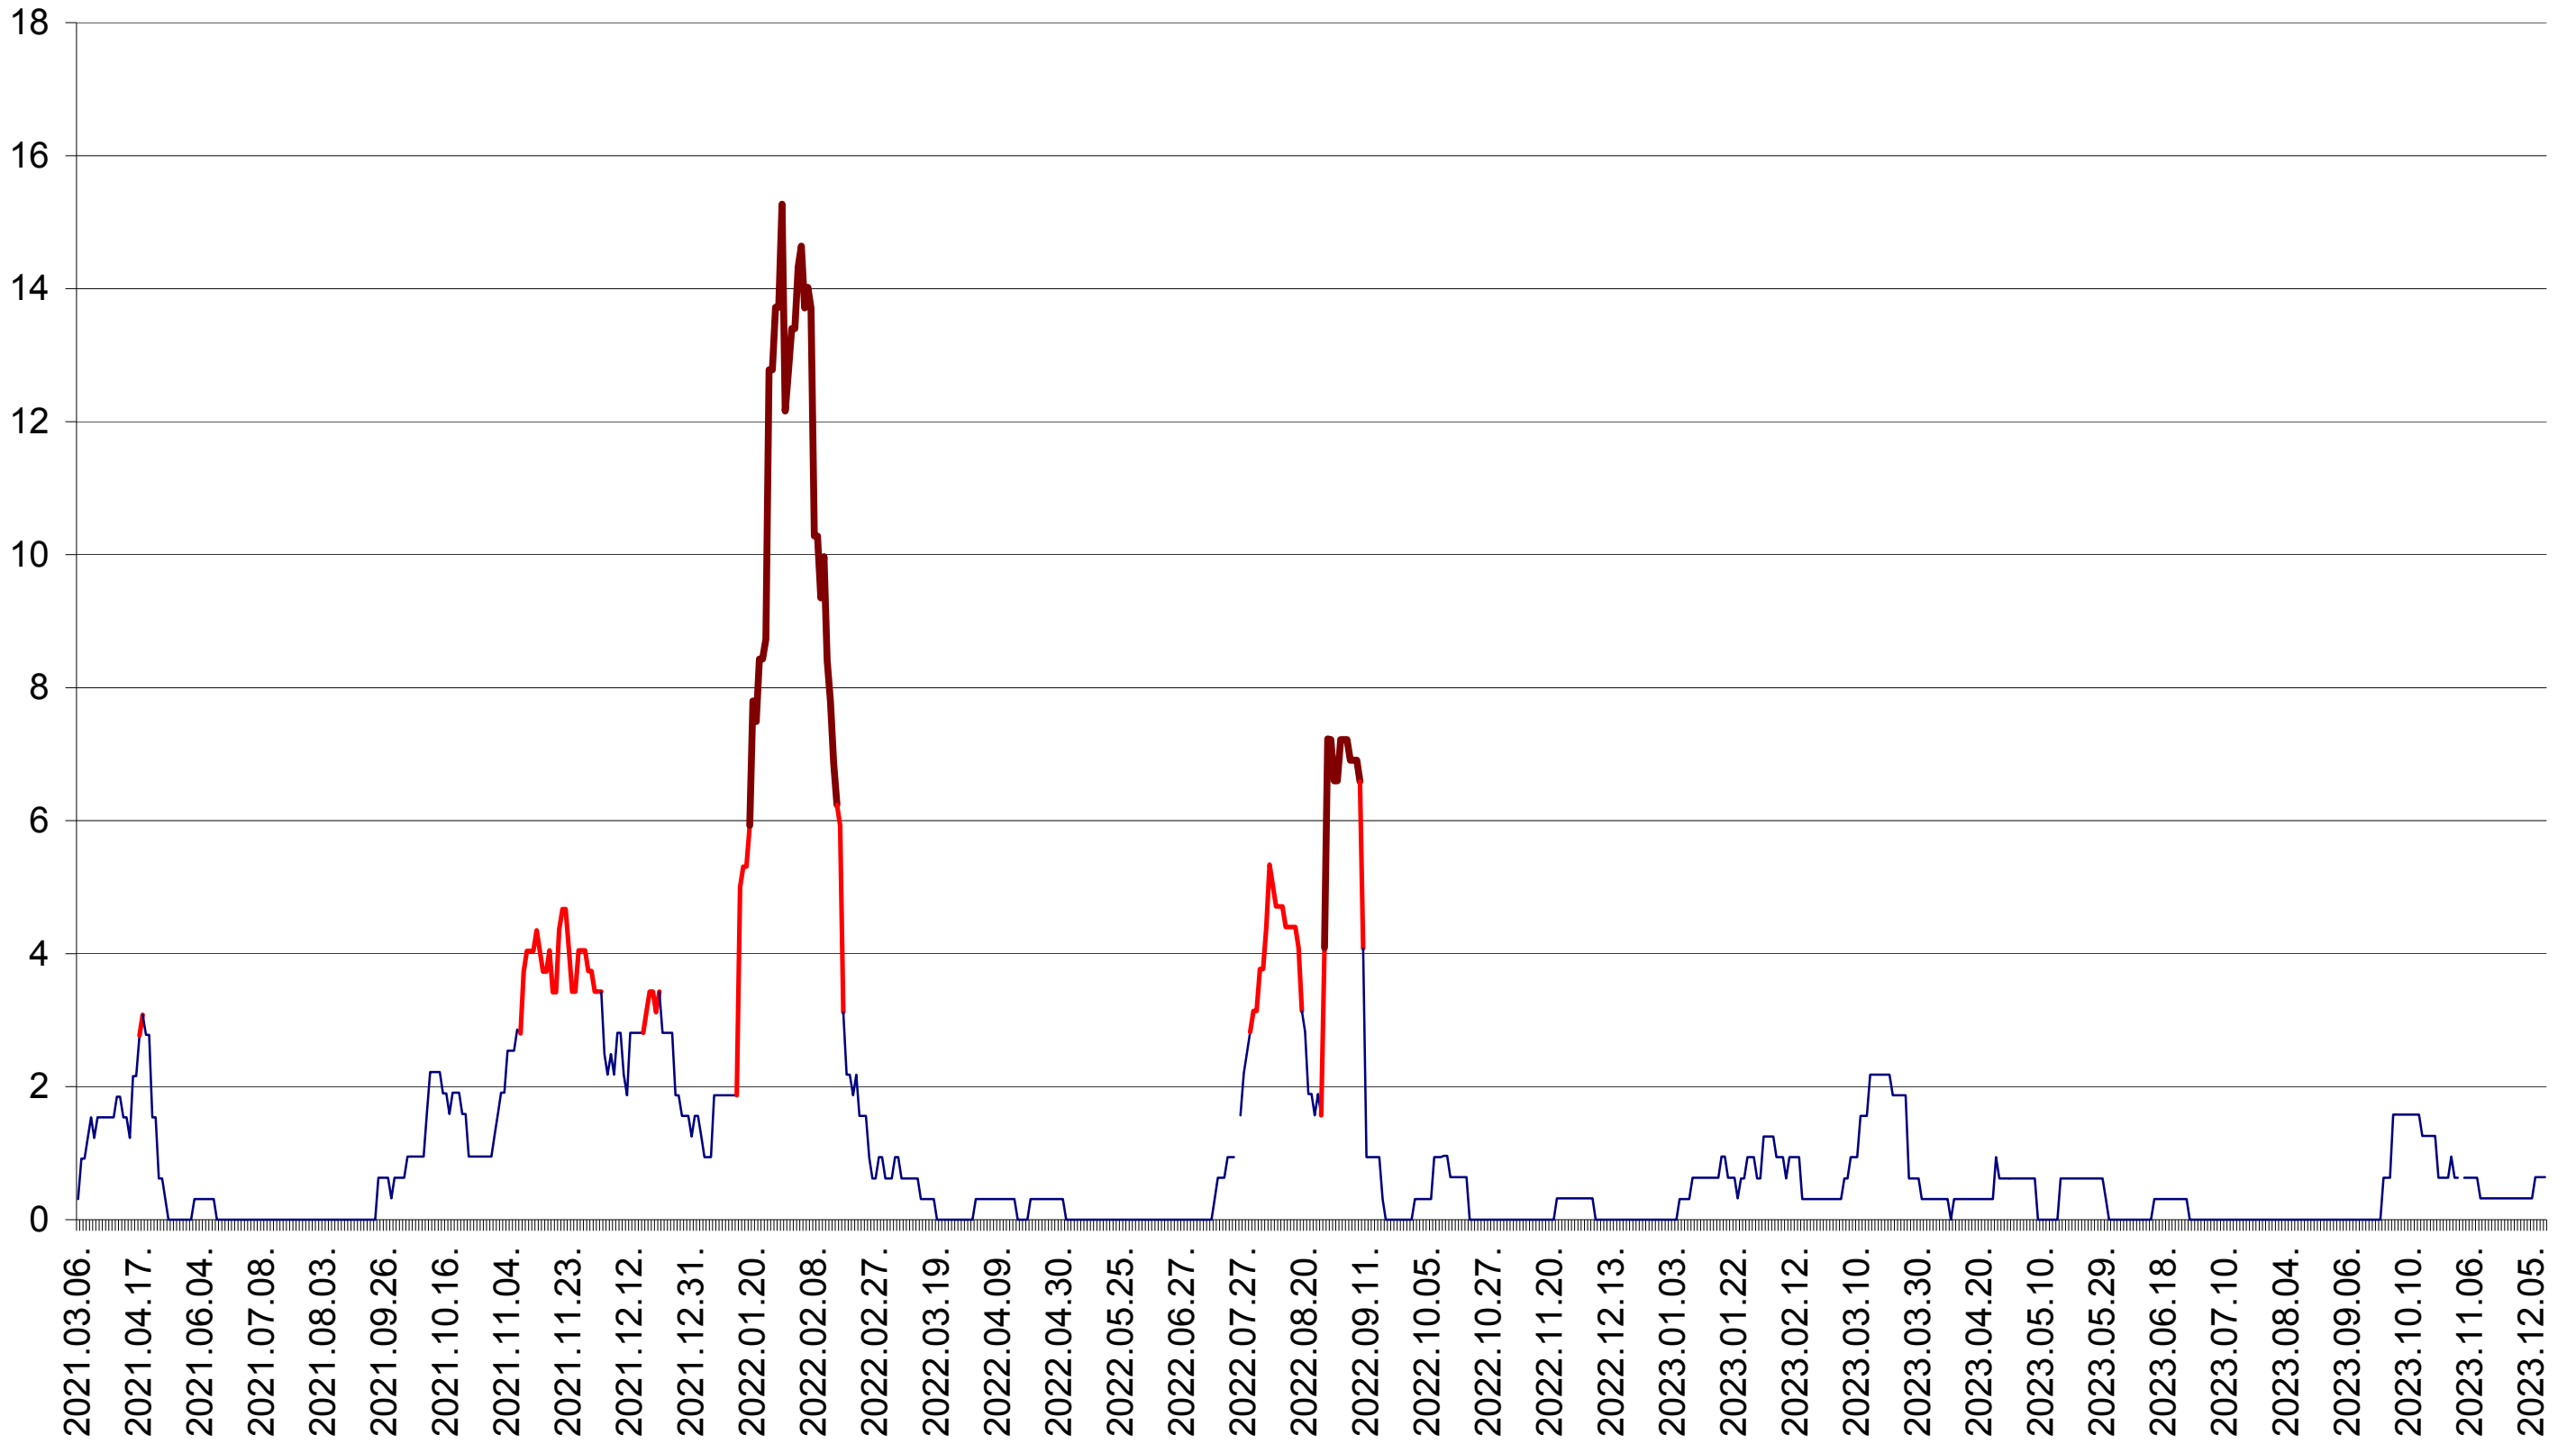

TUȘNAD - Evolutia incidentei cumulate pe 14 zile la ‰ de locuitori
2021.03.07. - 2023.12.13.

TULGHEȘ - Evolutia incidentei cumulate pe 14 zile la ‰ de locuitori
2021.03.07. - 2023.12.13.