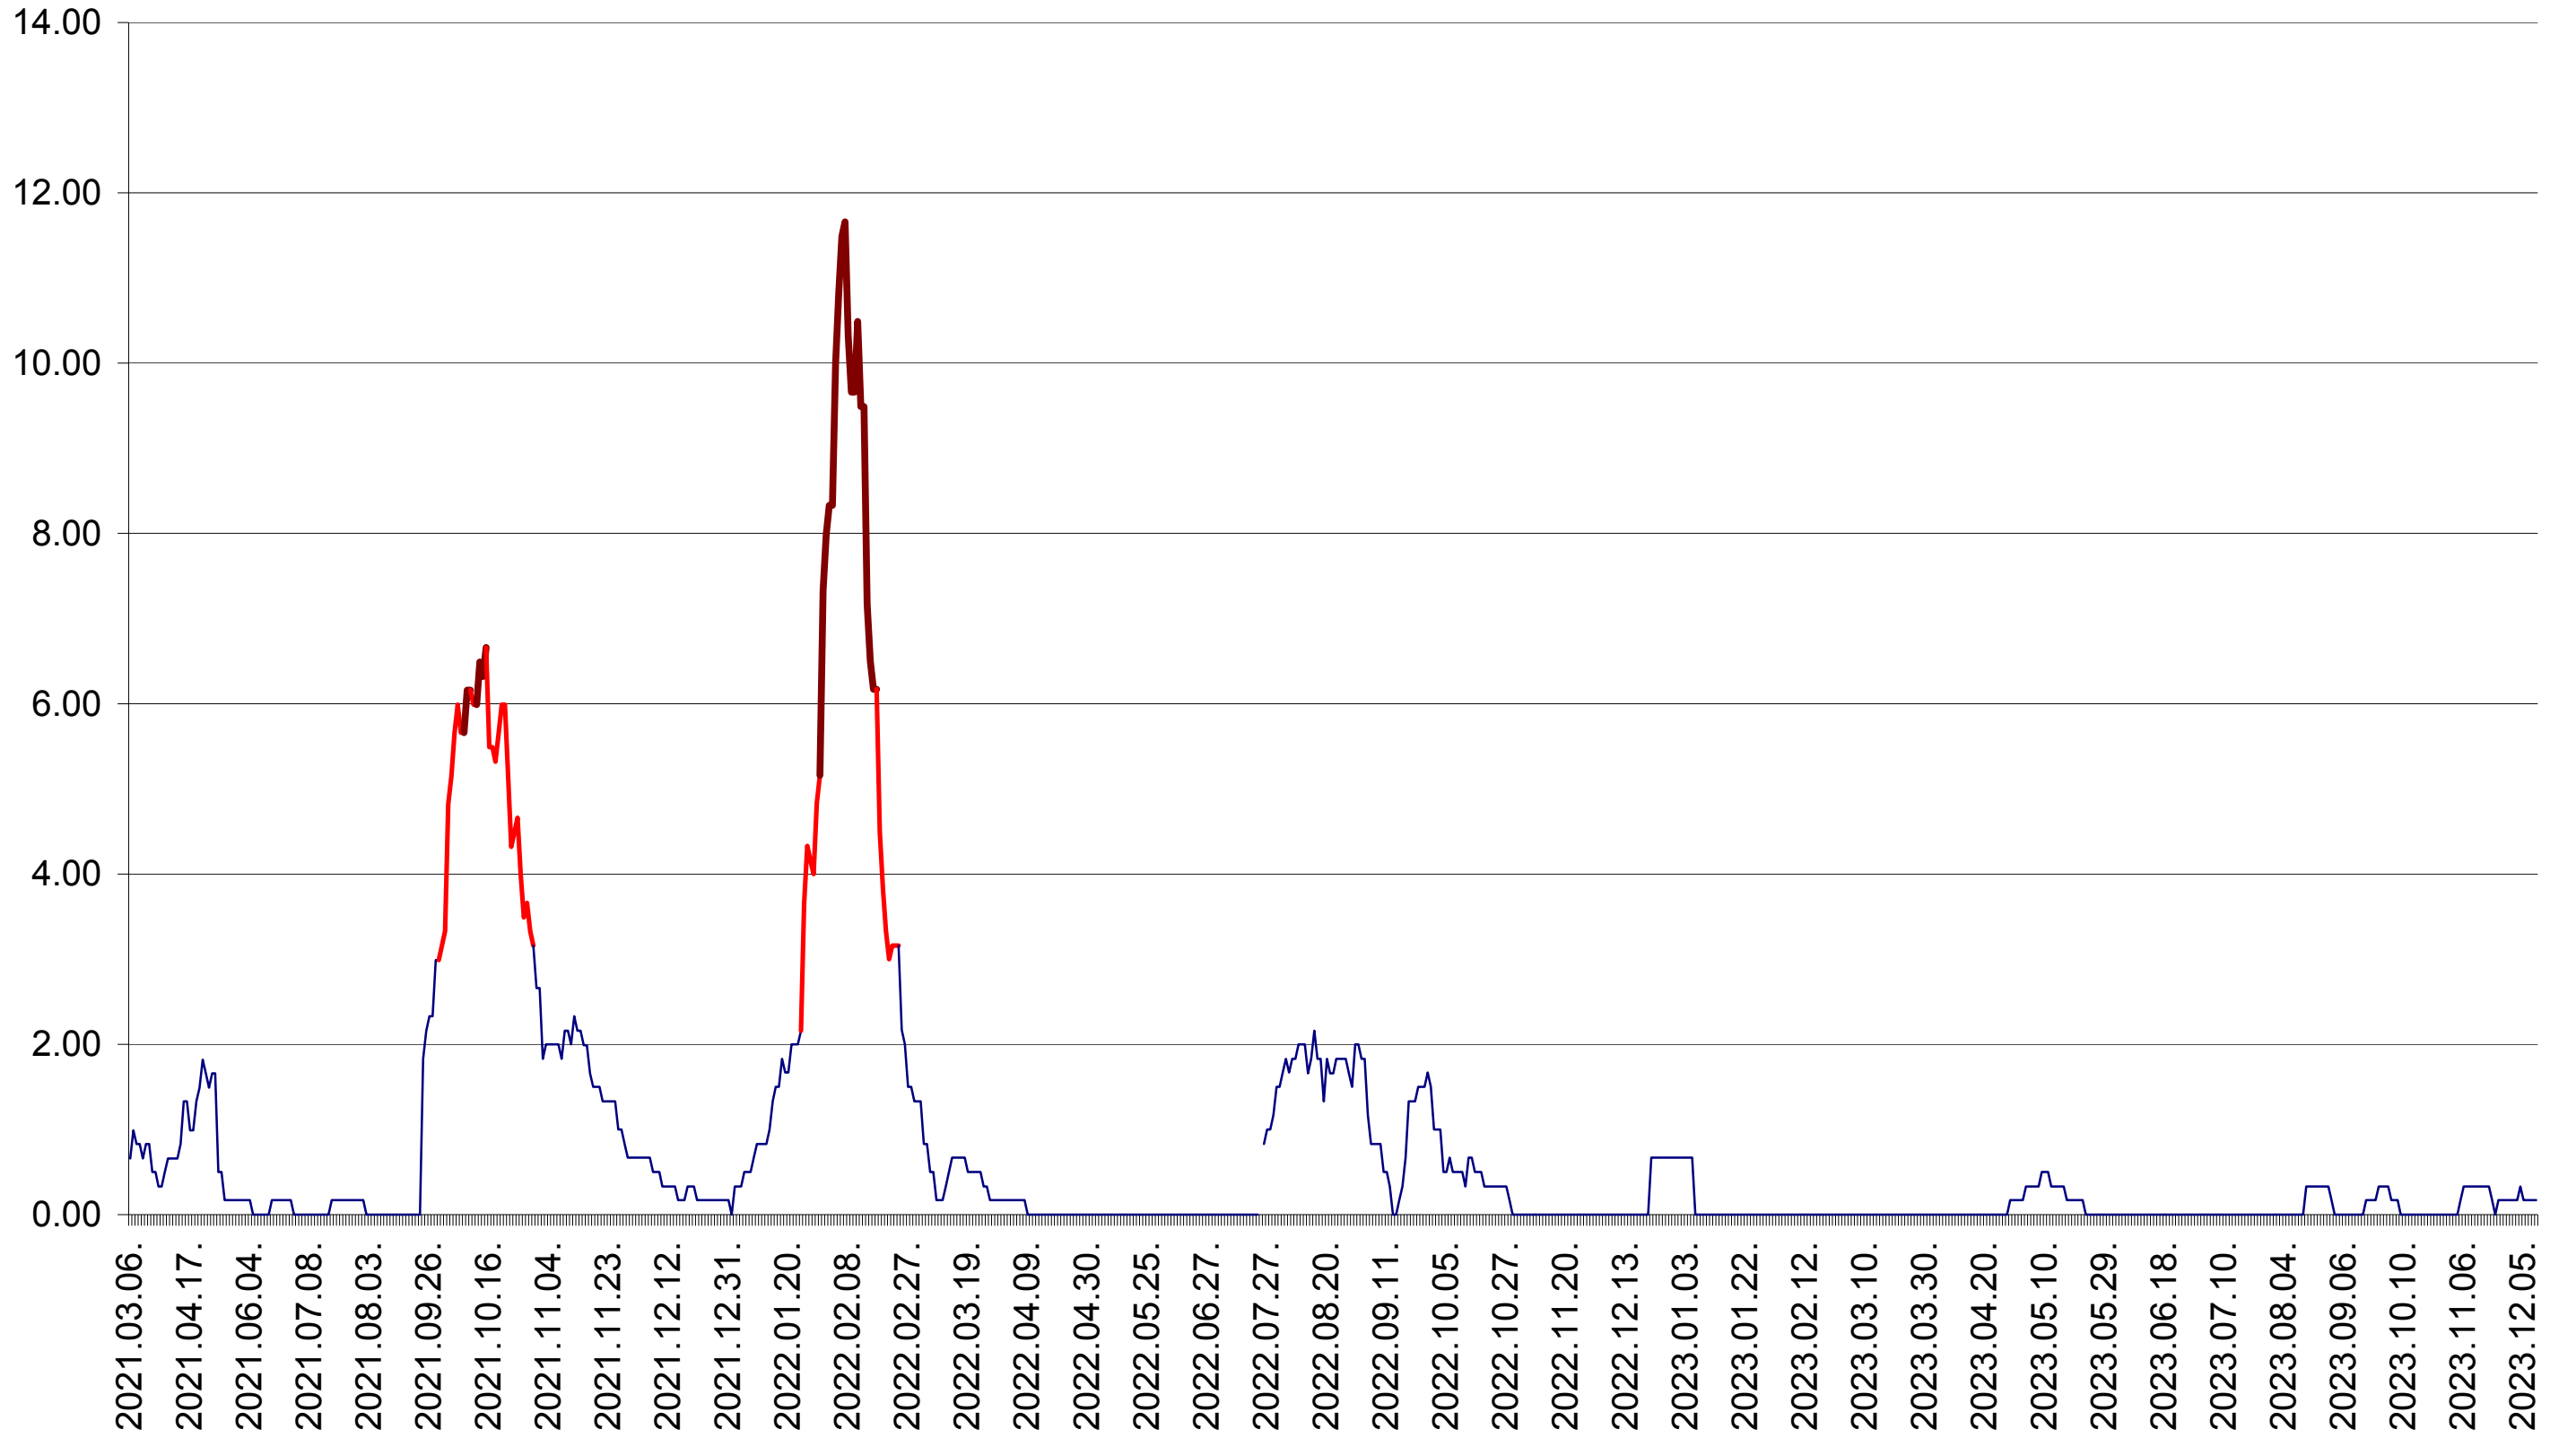

Total - Evolutia incidentei cumulate pe 14 zile la ‰ de locuitori
2021.03.07. - 2023.12.13.

ZETEA - Evolutia incidentei cumulate pe 14 zile la ‰ de locuitori
2021.03.07. - 2023.12.13.