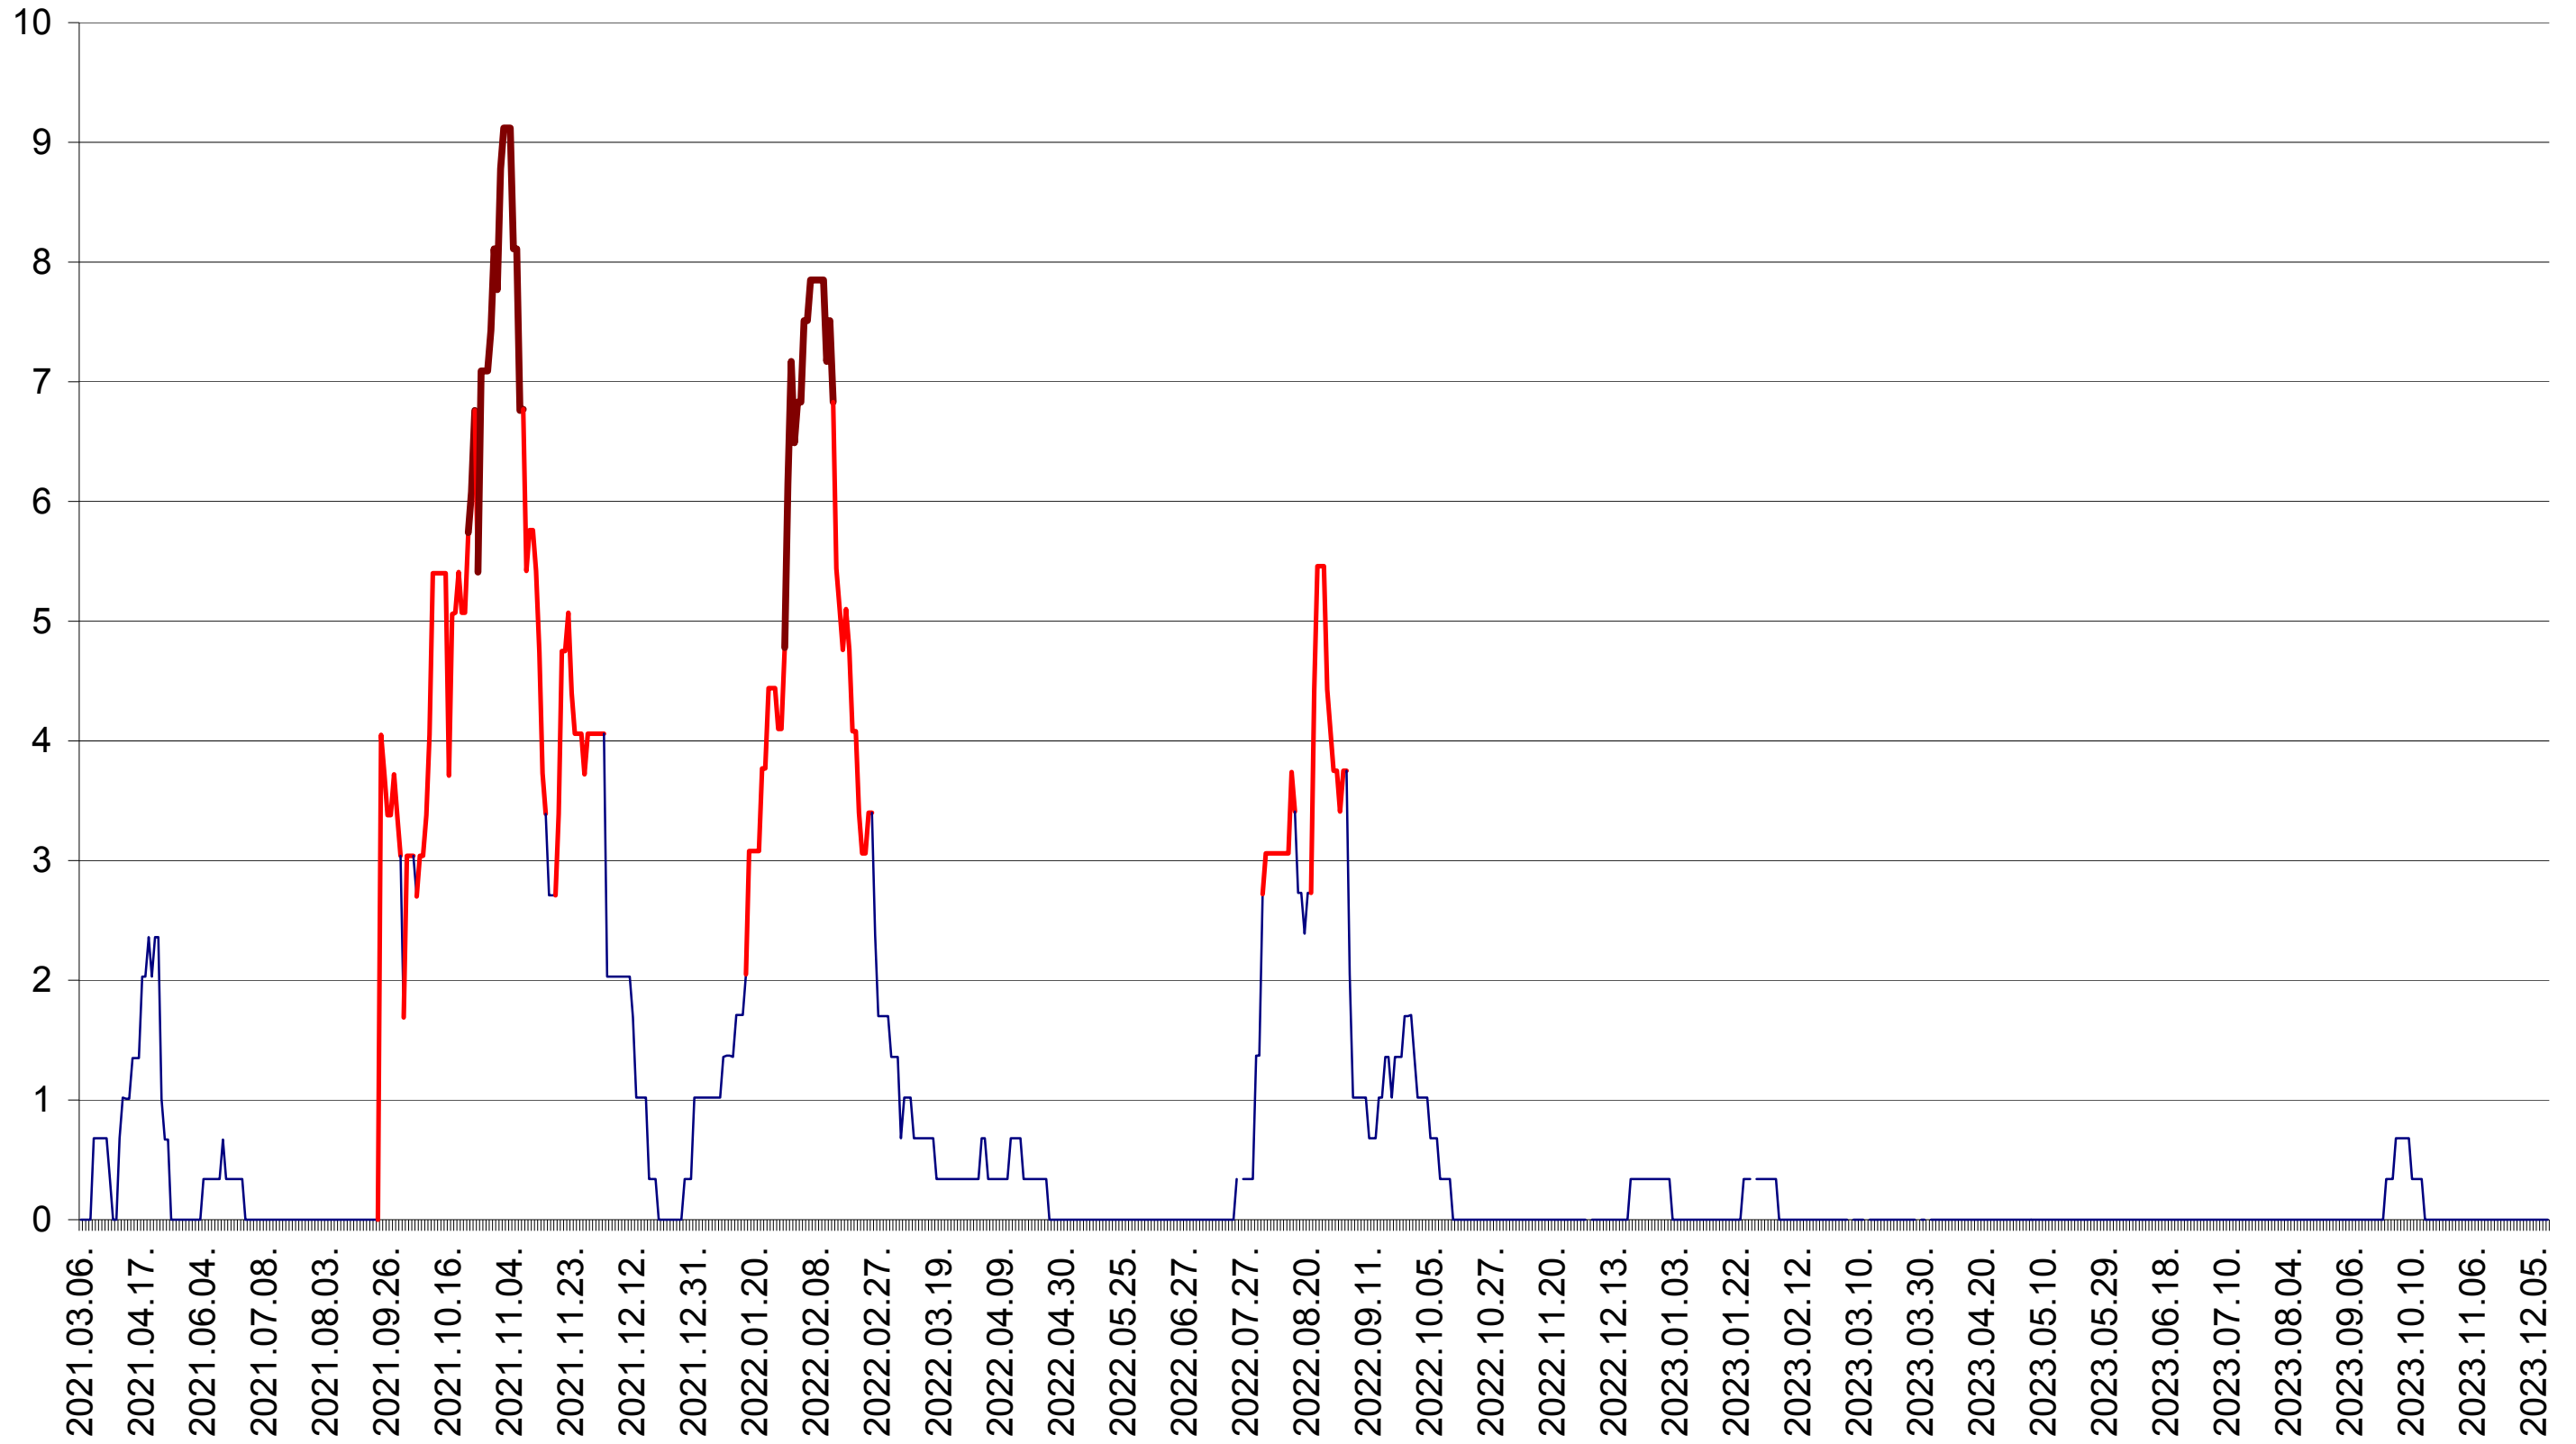

LUNCA DE JOS - Evolutia incidentei cumulate pe 14 zile la ‰ de locuitori  
2021.03.07. - 2023.12.13.

LUNCA DE SUS - Evolutia incidentei cumulate pe 14 zile la ‰ de locuitori  
2021.03.07. - 2023.12.13.

LUPENI - Evolutia incidentei cumulate pe 14 zile la ‰ de locuitori  
2021.03.07. - 2023.12.13.

MĂDĂRAȘ - Evolutia incidentei cumulate pe 14 zile la ‰ de locuitori  
2021.03.07. - 2023.12.13.

MĂRTINIȘ - Evolutia incidentei cumulate pe 14 zile la ‰ de locuitori  
2021.03.07. - 2023.12.13.

MEREȘTI - Evolutia incidentei cumulate pe 14 zile la ‰ de locuitori  
2021.03.07. - 2023.12.13.

MUNICIPIUL MIERCUREA-CIUC - Evolutia incidentei cumulate pe 14 zile la ‰ de locuitori  
2021.03.07. - 2023.12.13.