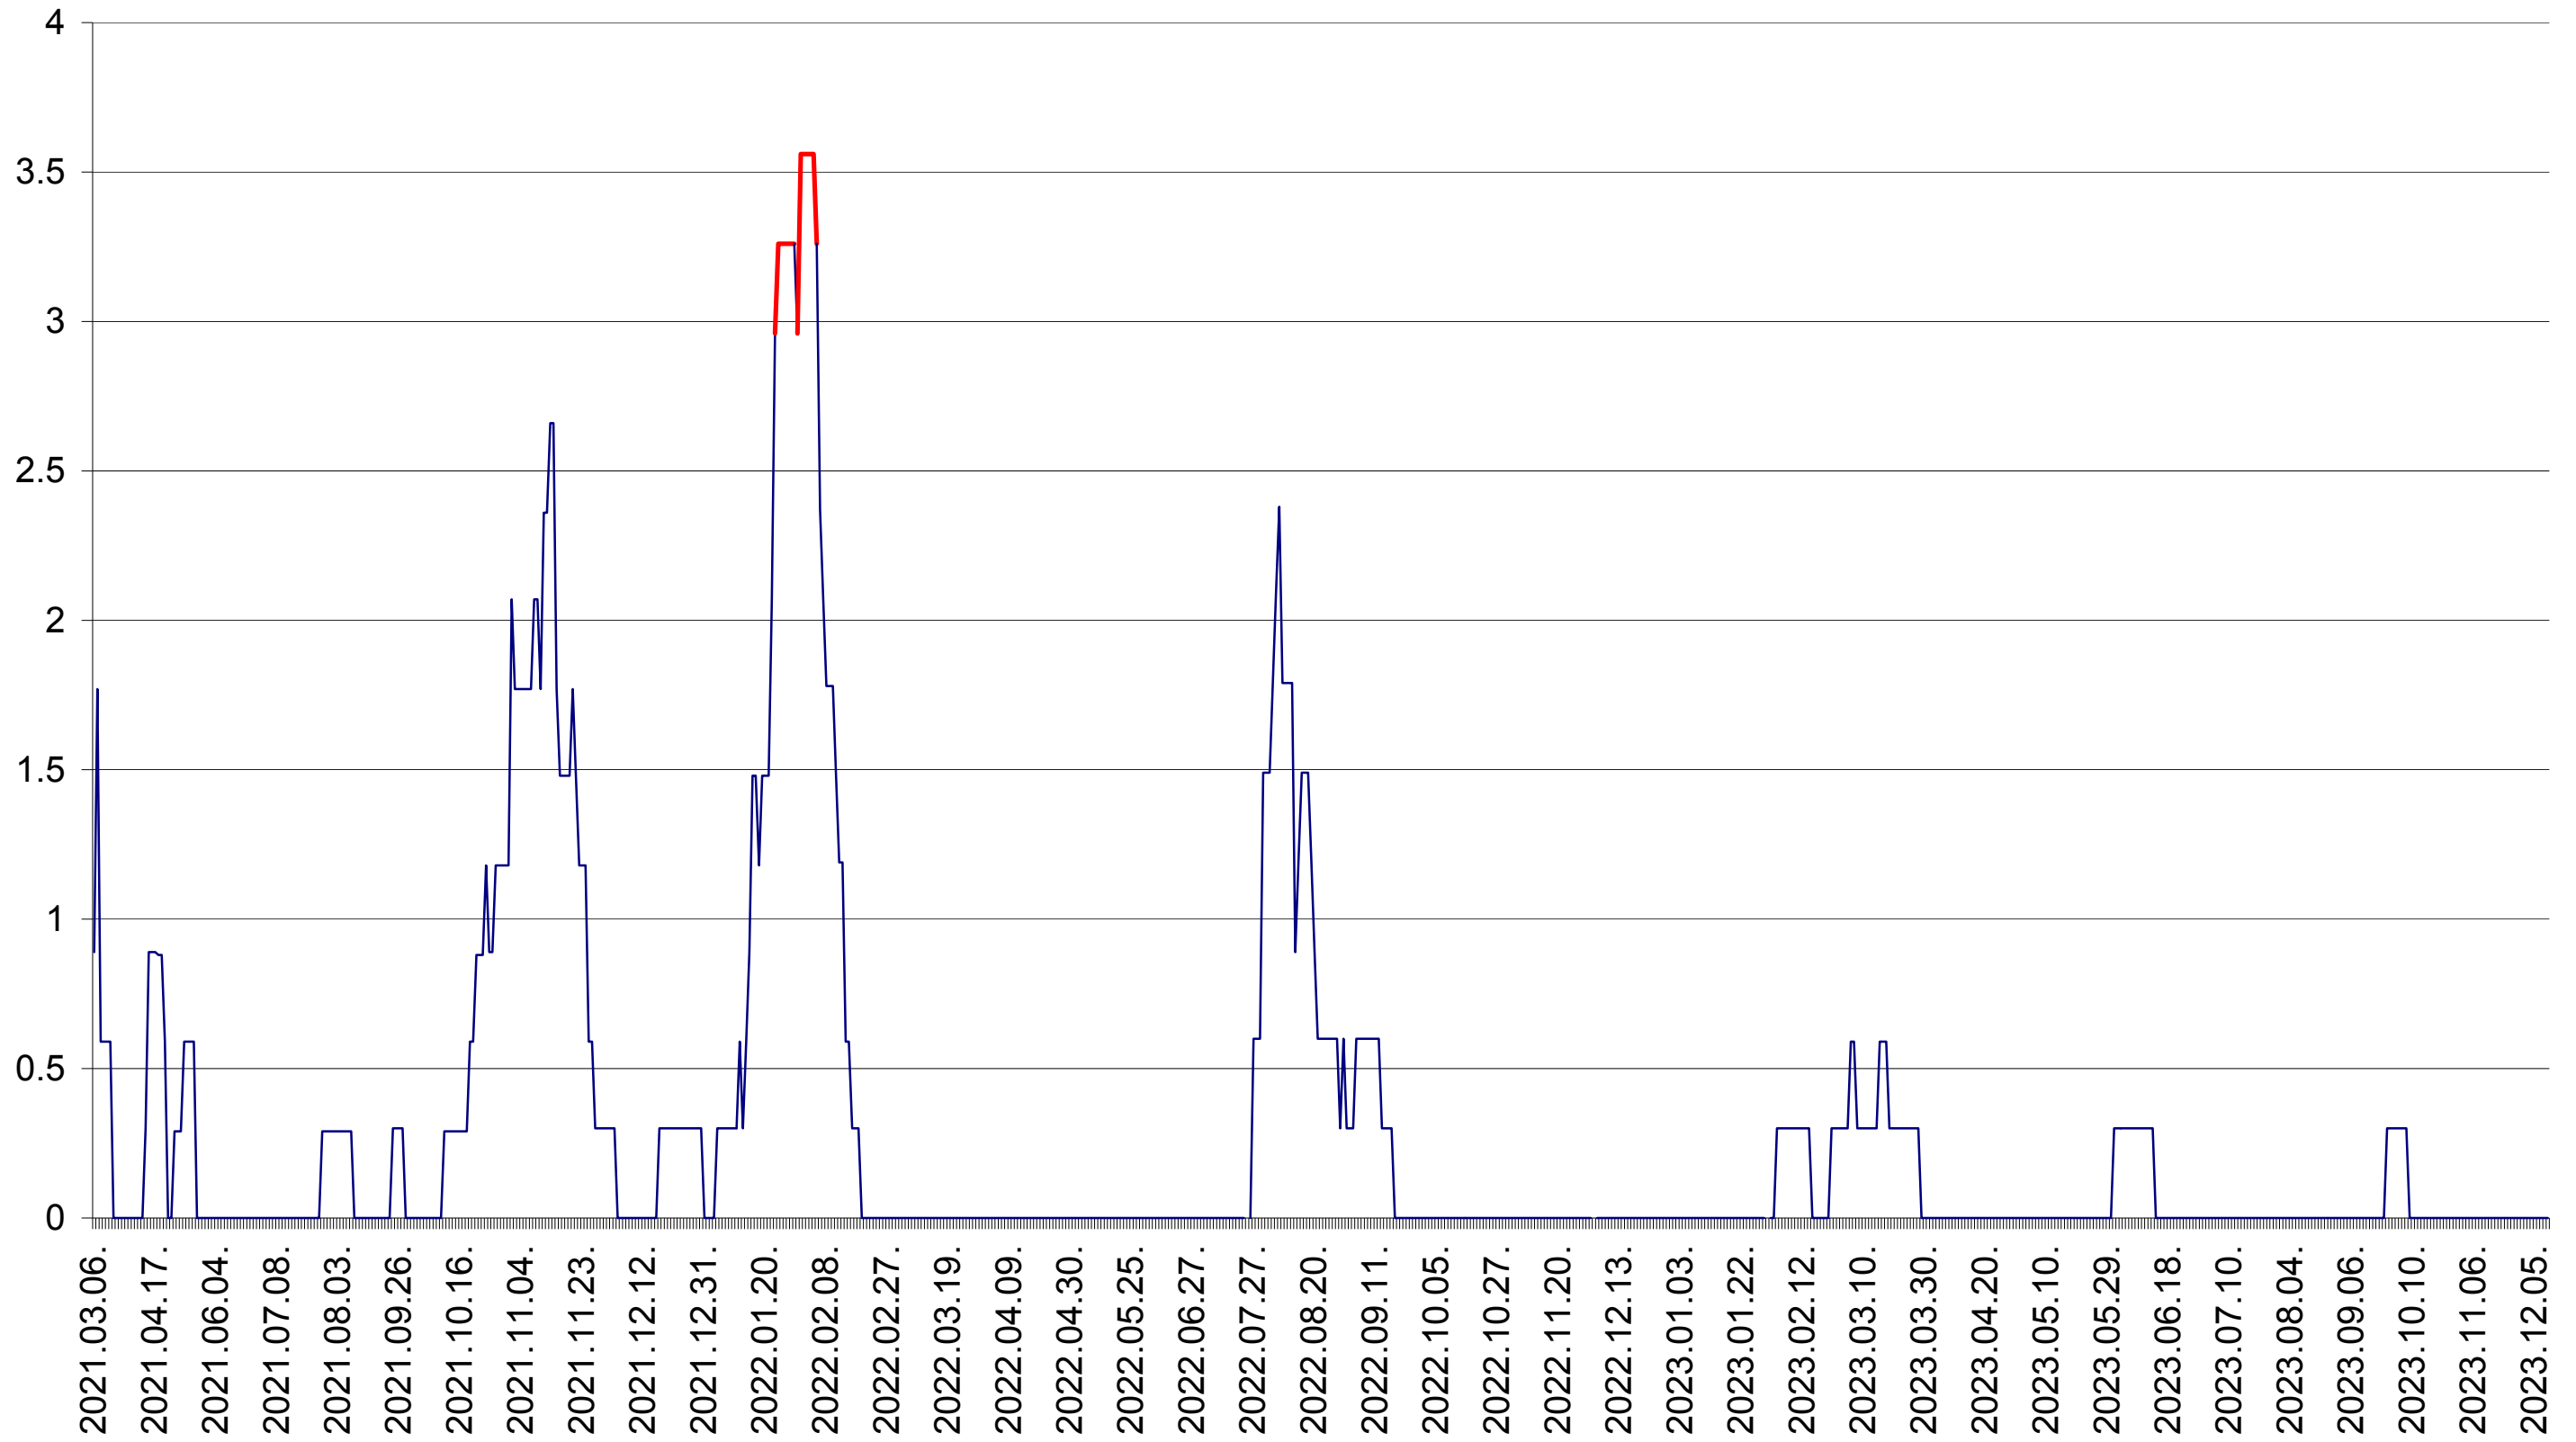

MUNICIPIUL GHEORGHENI - Evolutia incidentei cumulate pe 14 zile la ‰ de locuitori  
2021.03.07. - 2023.12.13.

JOSENI - Evolutia incidentei cumulate pe 14 zile la ‰ de locuitori  
2021.03.07. - 2023.12.13.

LĂZAREA - Evolutia incidentei cumulate pe 14 zile la ‰ de locuitori  
2021.03.07. - 2023.12.13.

LELICENI - Evolutia incidentei cumulate pe 14 zile la ‰ de locuitori  
2021.03.07. - 2023.12.13.

LUETA - Evolutia incidentei cumulate pe 14 zile la ‰ de locuitori  
2021.03.07. - 2023.12.13.

LUNCA DE JOS - Evolutia incidentei cumulate pe 14 zile la ‰ de locuitori  
2021.03.07. - 2023.12.13.

LUNCA DE SUS - Evolutia incidentei cumulate pe 14 zile la ‰ de locuitori  
2021.03.07. - 2023.12.13.