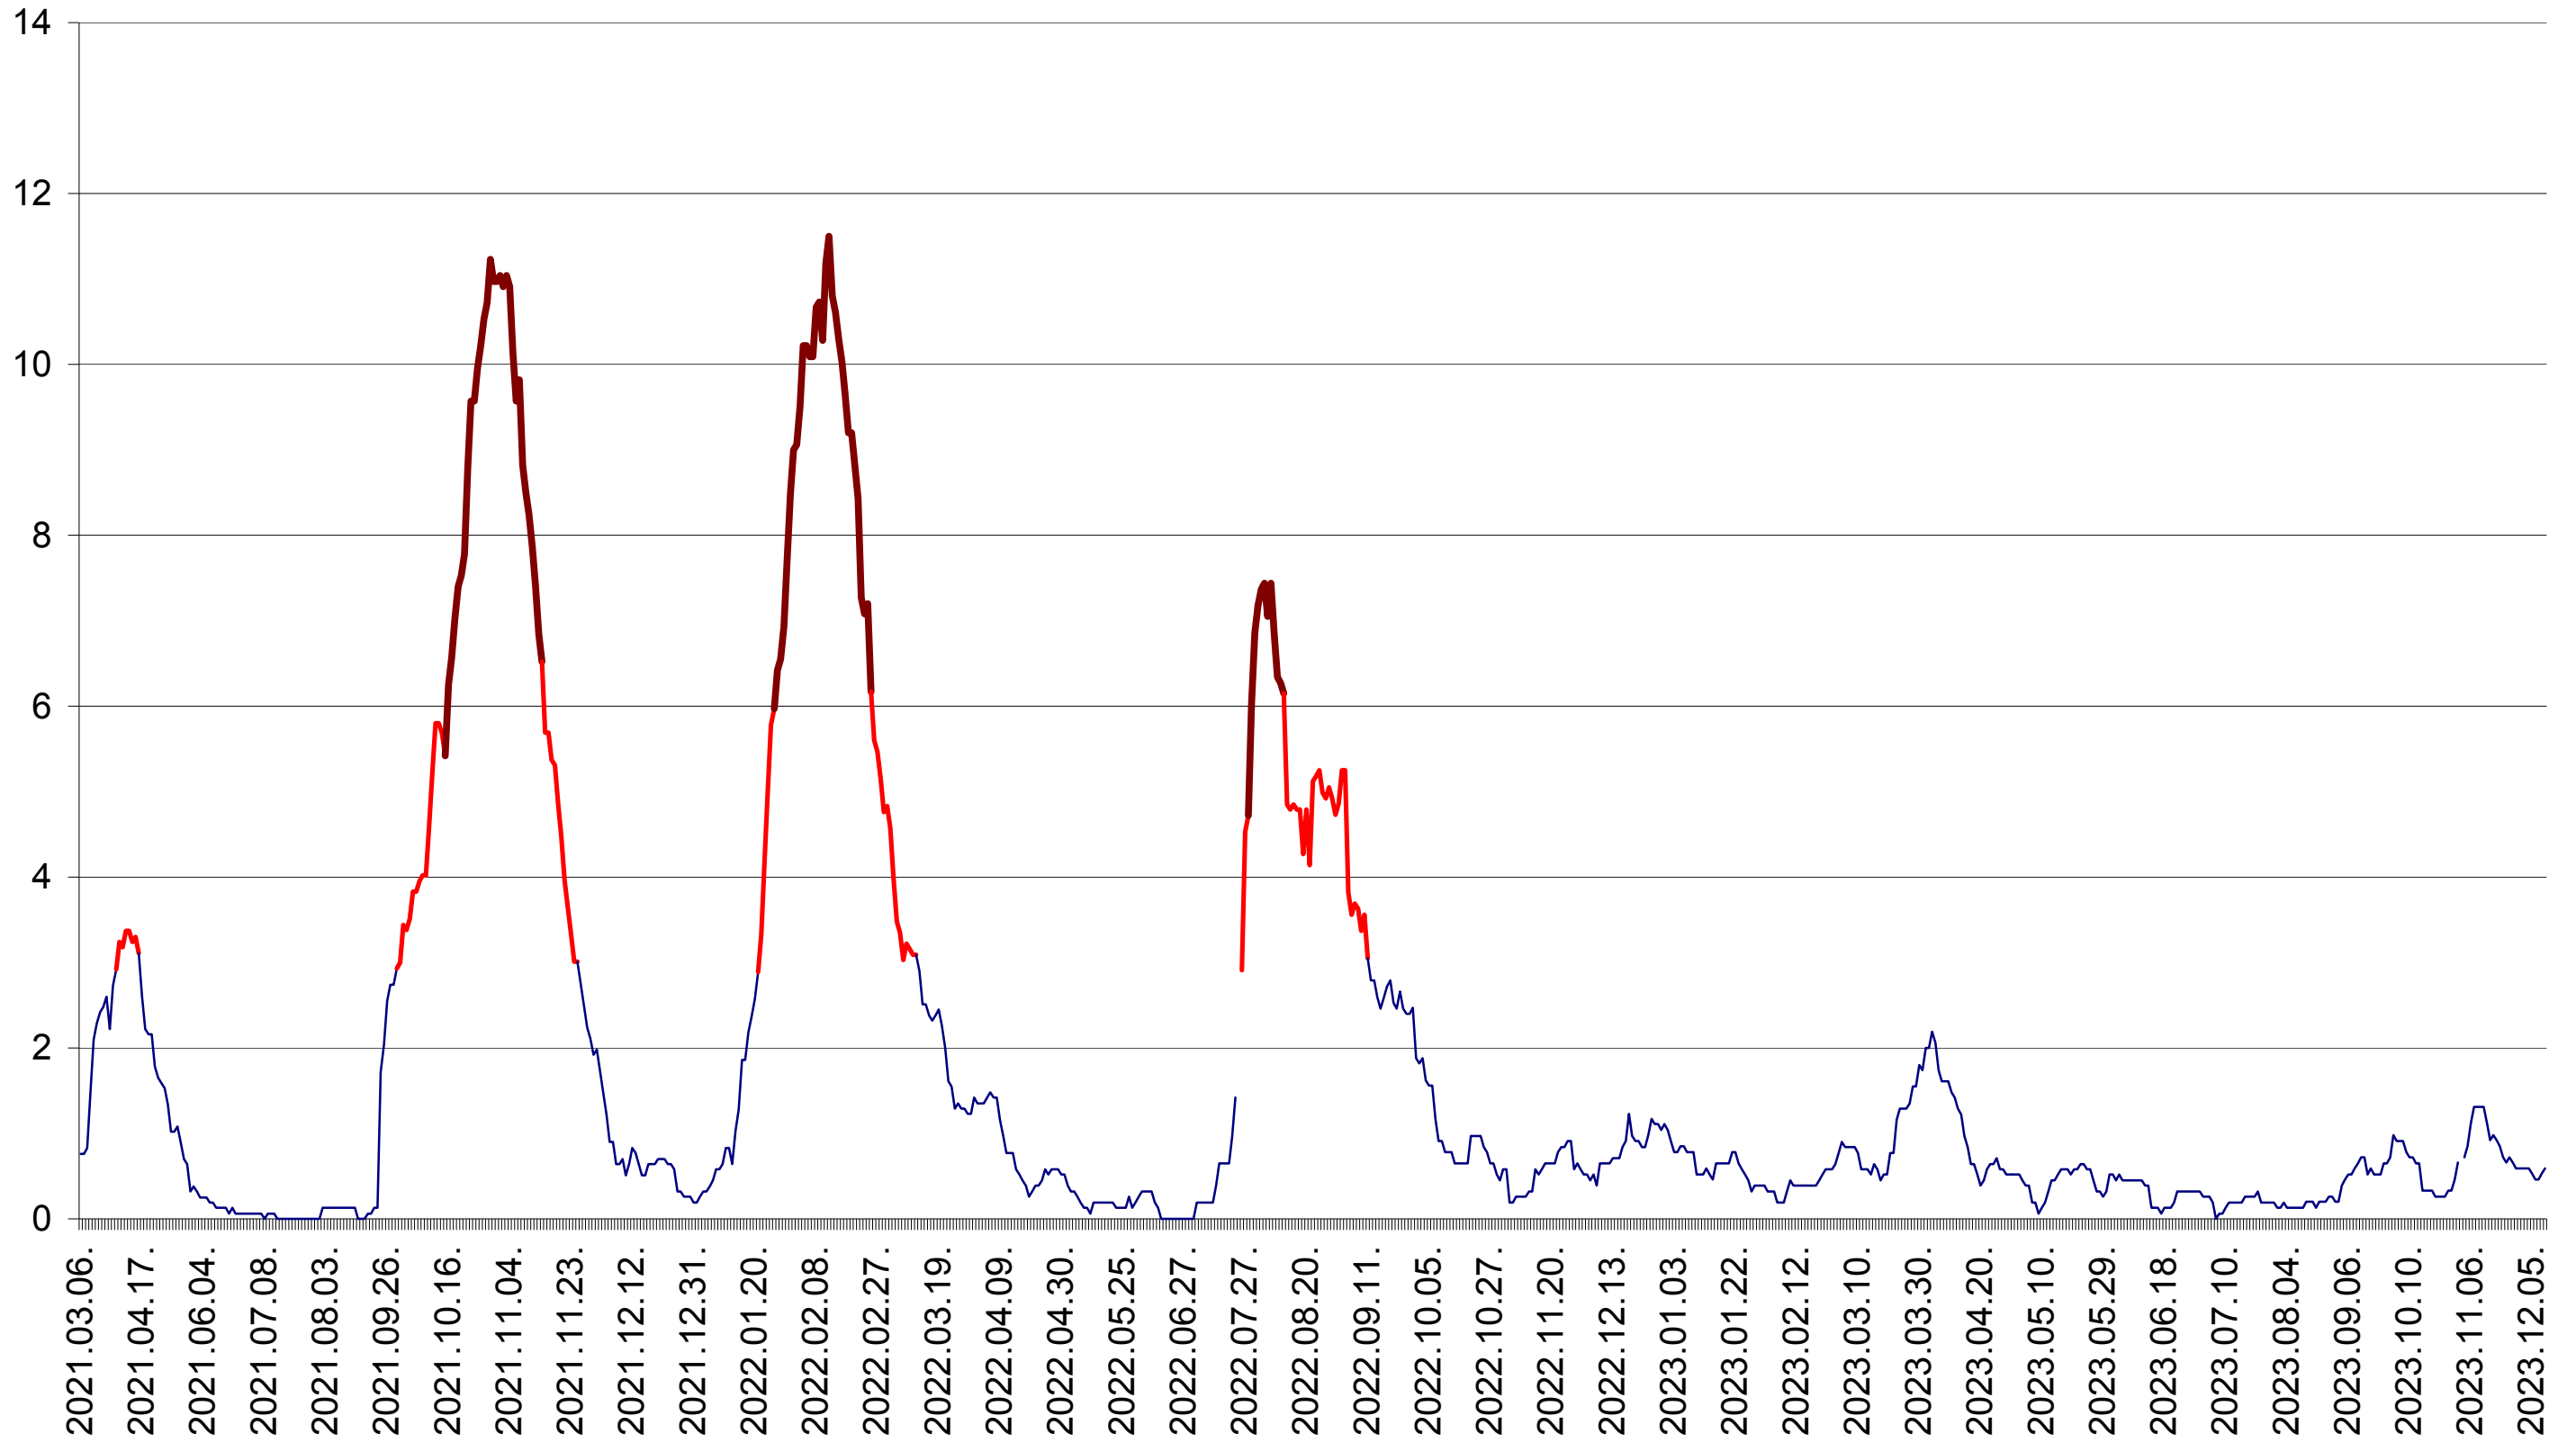

TULGHEȘ - Evolutia incidentei cumulate pe 14 zile la ‰ de locuitori
2021.03.07. - 2023.12.13.

MUNICIPIUL TOPLIȚA - Evolutia incidentei cumulate pe 14 zile la ‰ de locuitori
2021.03.07. - 2023.12.13.