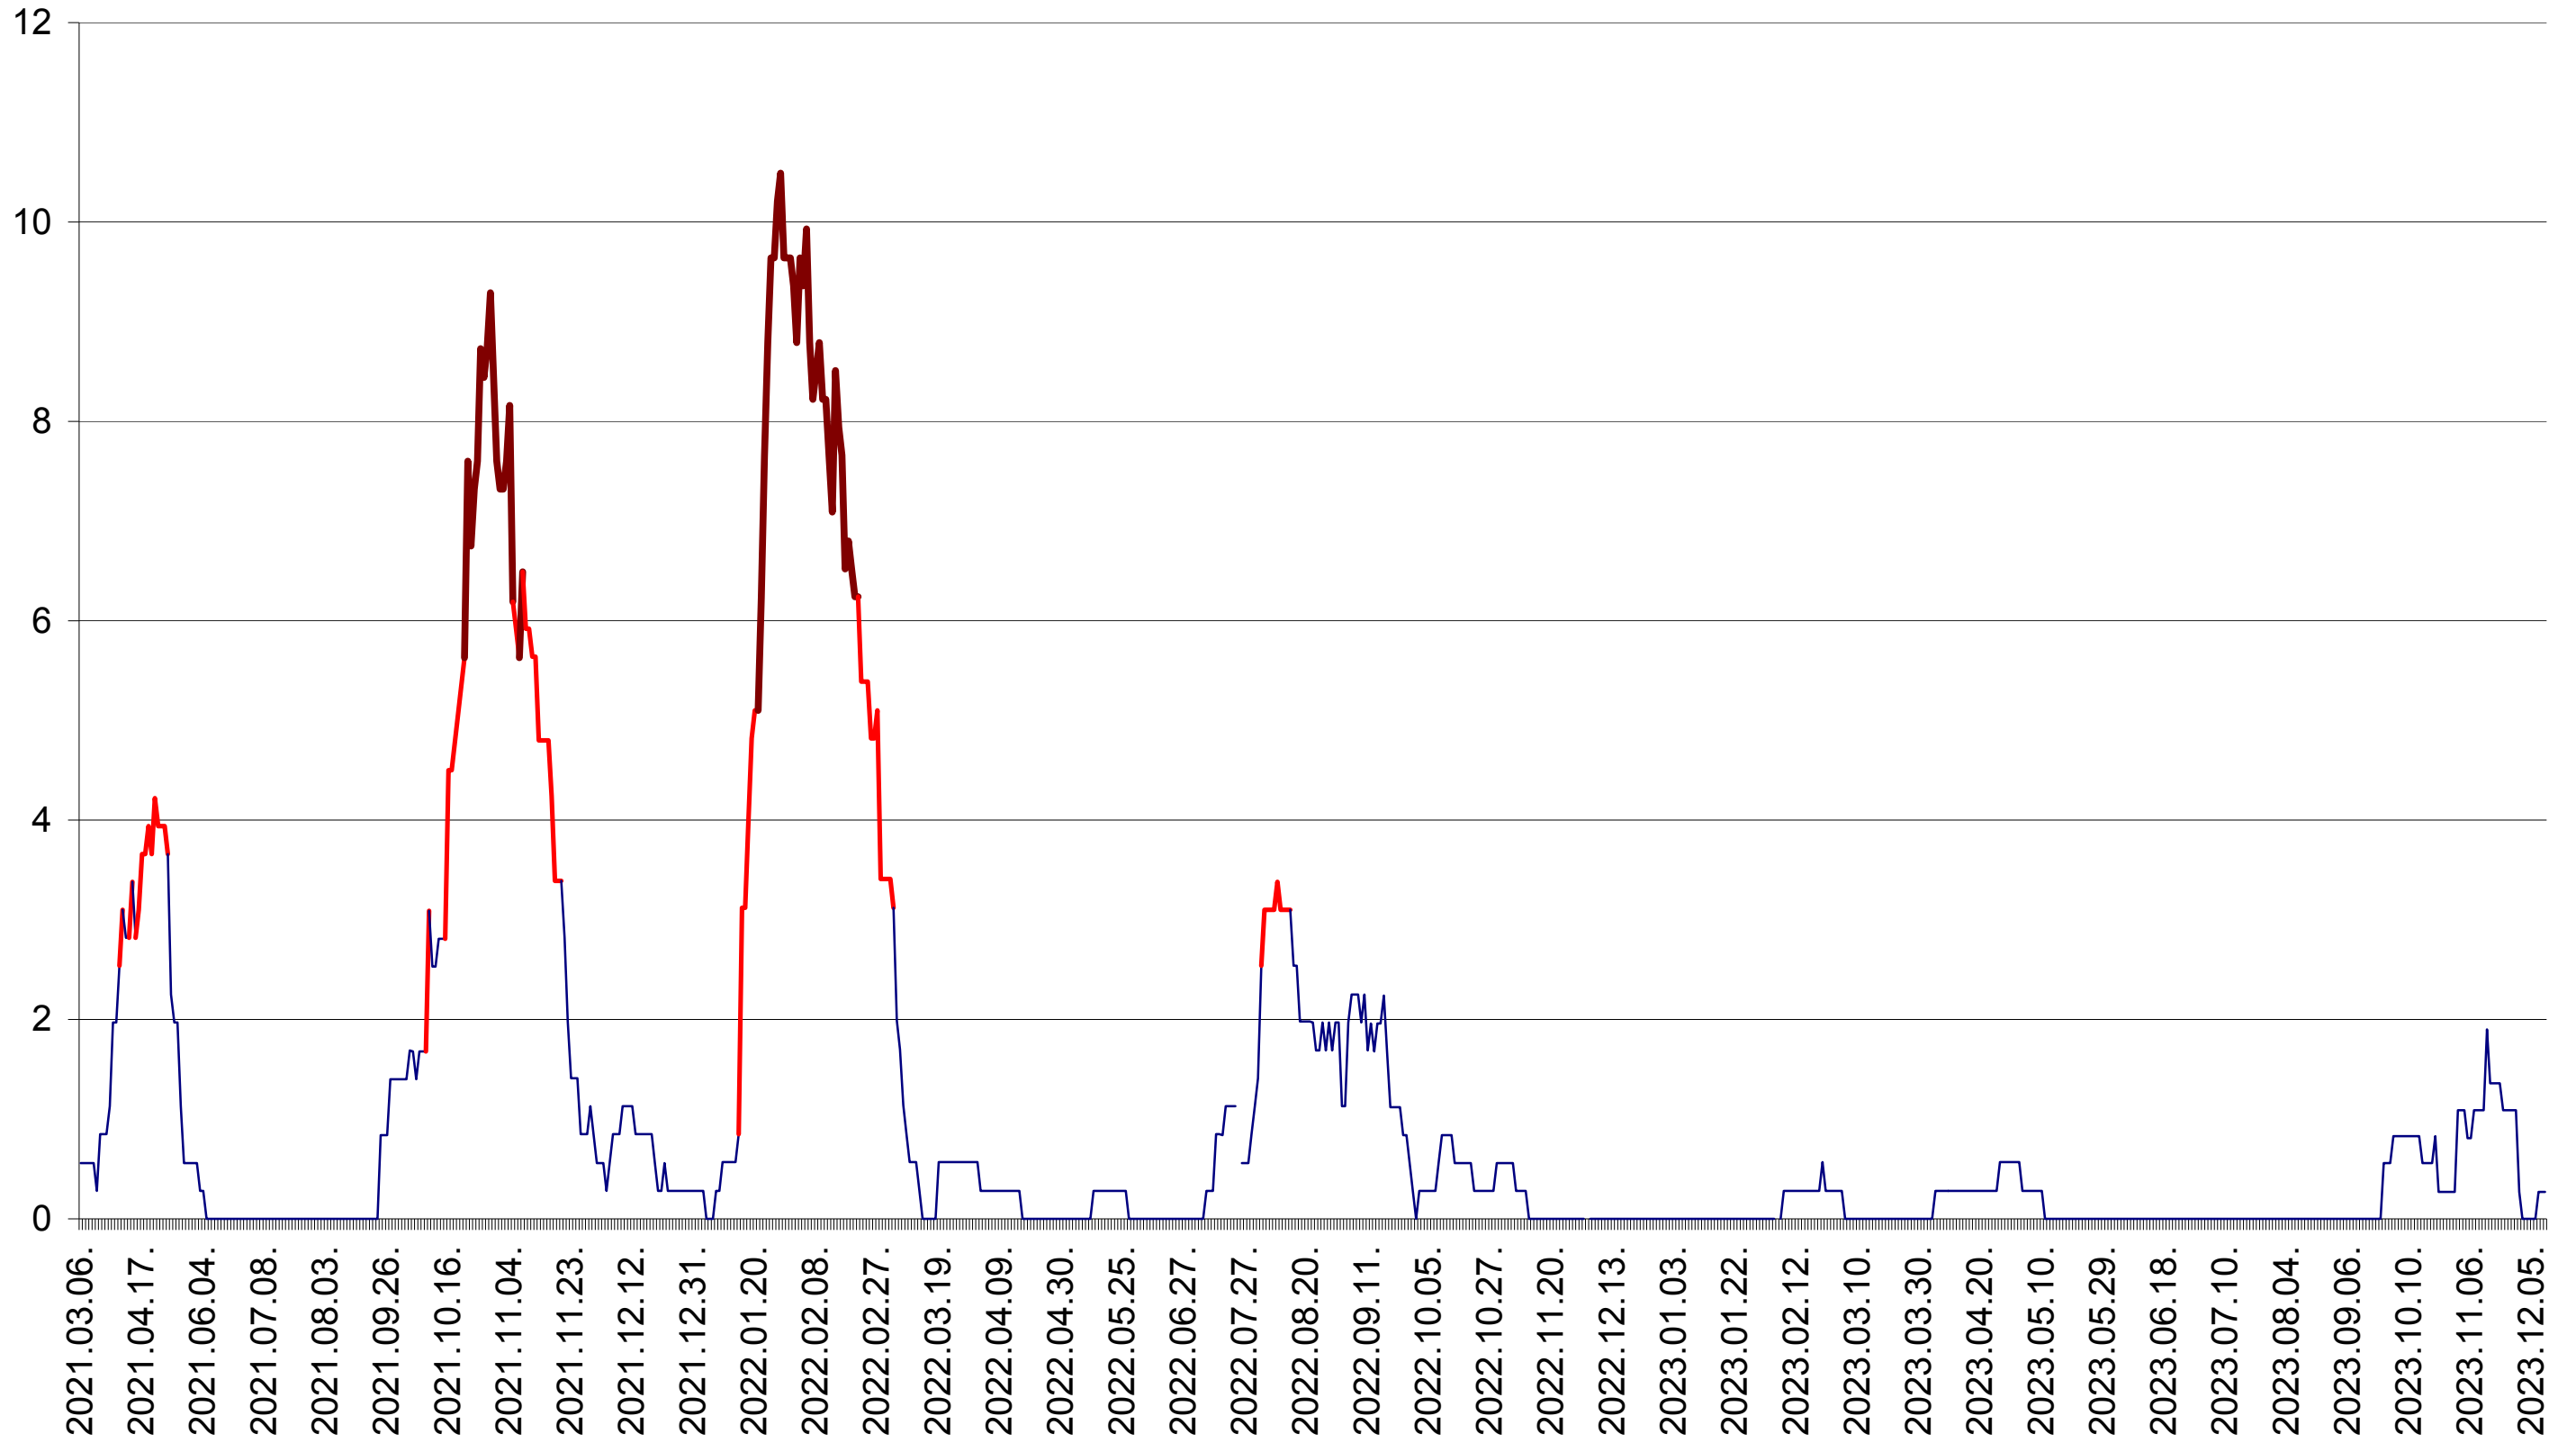

ORAȘ CRISTURU SECUIESC - Evolutia incidentei cumulate pe 14 zile la ‰ de locuitori  
2021.03.07. - 2023.12.13.

DĂNEȘTI - Evolutia incidentei cumulate pe 14 zile la ‰ de locuitori  
2021.03.07. - 2023.12.13.

DÂRJIU - Evolutia incidentei cumulate pe 14 zile la ‰ de locuitori  
2021.03.07. - 2023.12.13.

DEALU - Evolutia incidentei cumulate pe 14 zile la ‰ de locuitori  
2021.03.07. - 2023.12.13.

DITRĂU - Evolutia incidentei cumulate pe 14 zile la ‰ de locuitori  
2021.03.07. - 2023.12.13.

FELICENI - Evolutia incidentei cumulate pe 14 zile la ‰ de locuitori  
2021.03.07. - 2023.12.13.

FRUMOASA - Evolutia incidentei cumulate pe 14 zile la ‰ de locuitori  
2021.03.07. - 2023.12.13.

GĂLĂUȚAȘ - Evolutia incidentei cumulate pe 14 zile la ‰ de locuitori  
2021.03.07. - 2023.12.13.