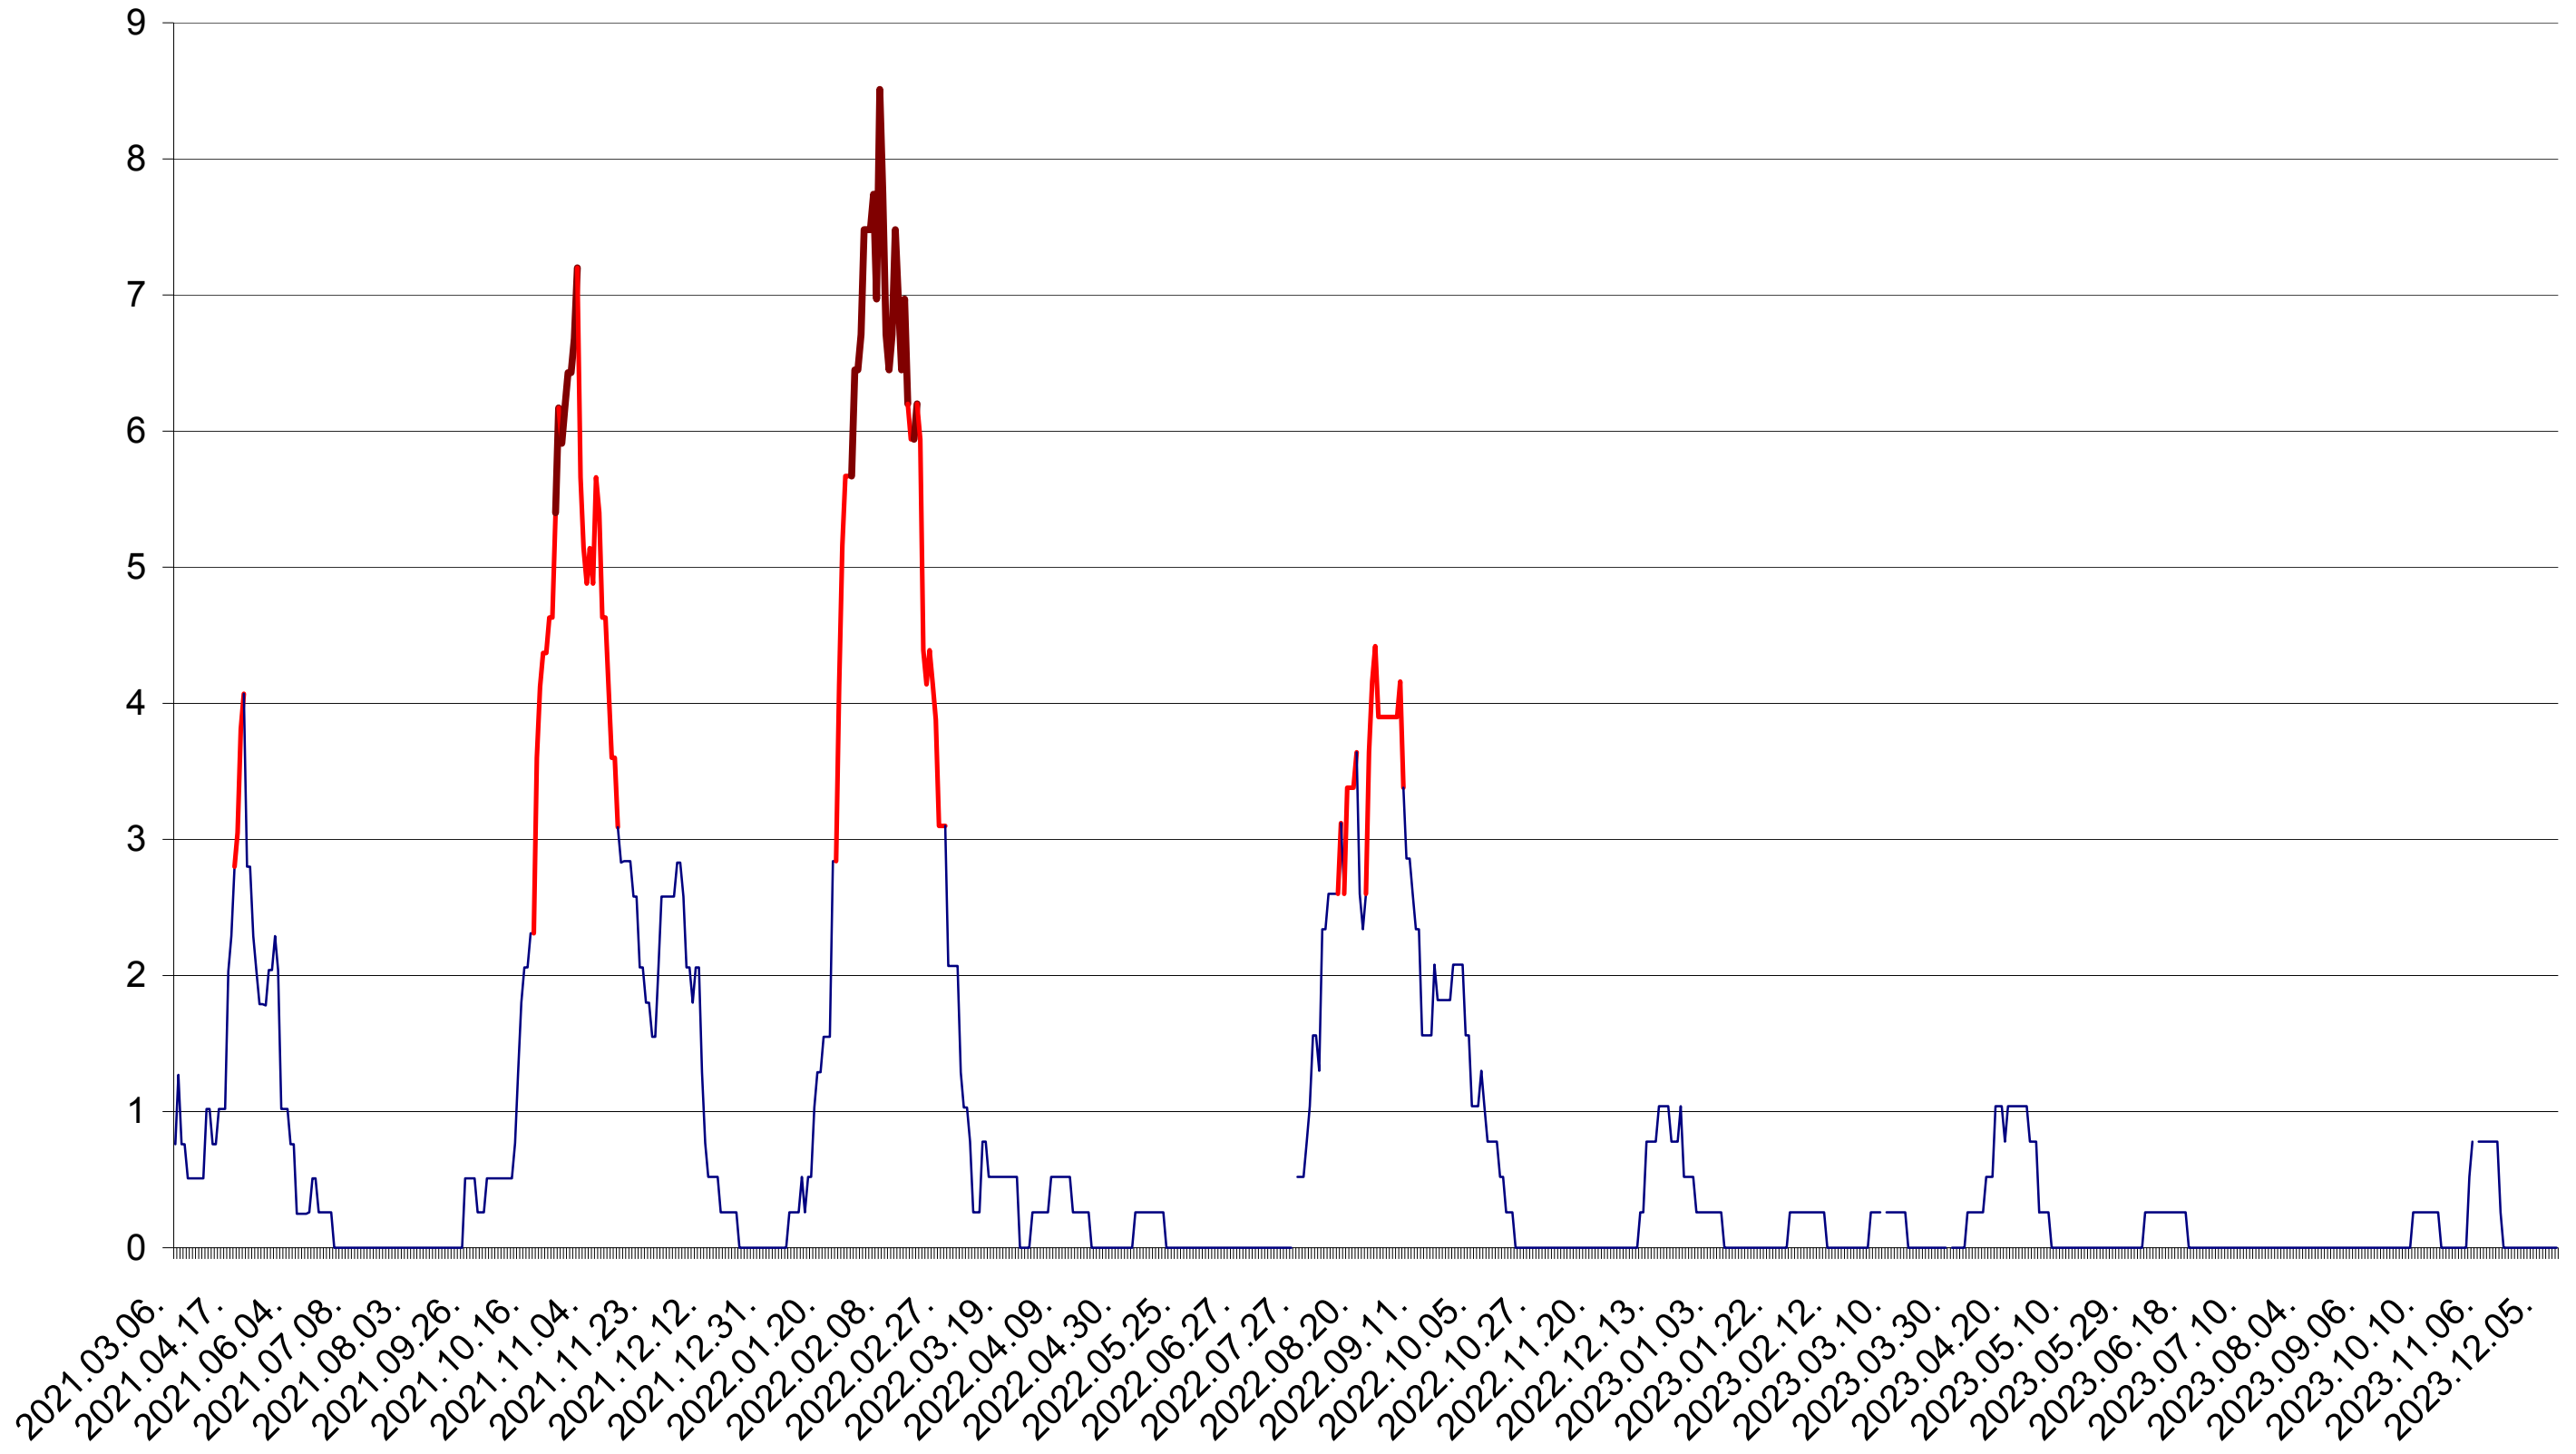

SUBCETATE - Evolutia incidentei cumulate pe 14 zile la % de locuitori
2021.03.07. - 2023.12.13.

ȘIMONEȘTI - Evolutia incidentei cumulate pe 14 zile la ‰ de locuitori
2021.03.07. - 2023.12.13.