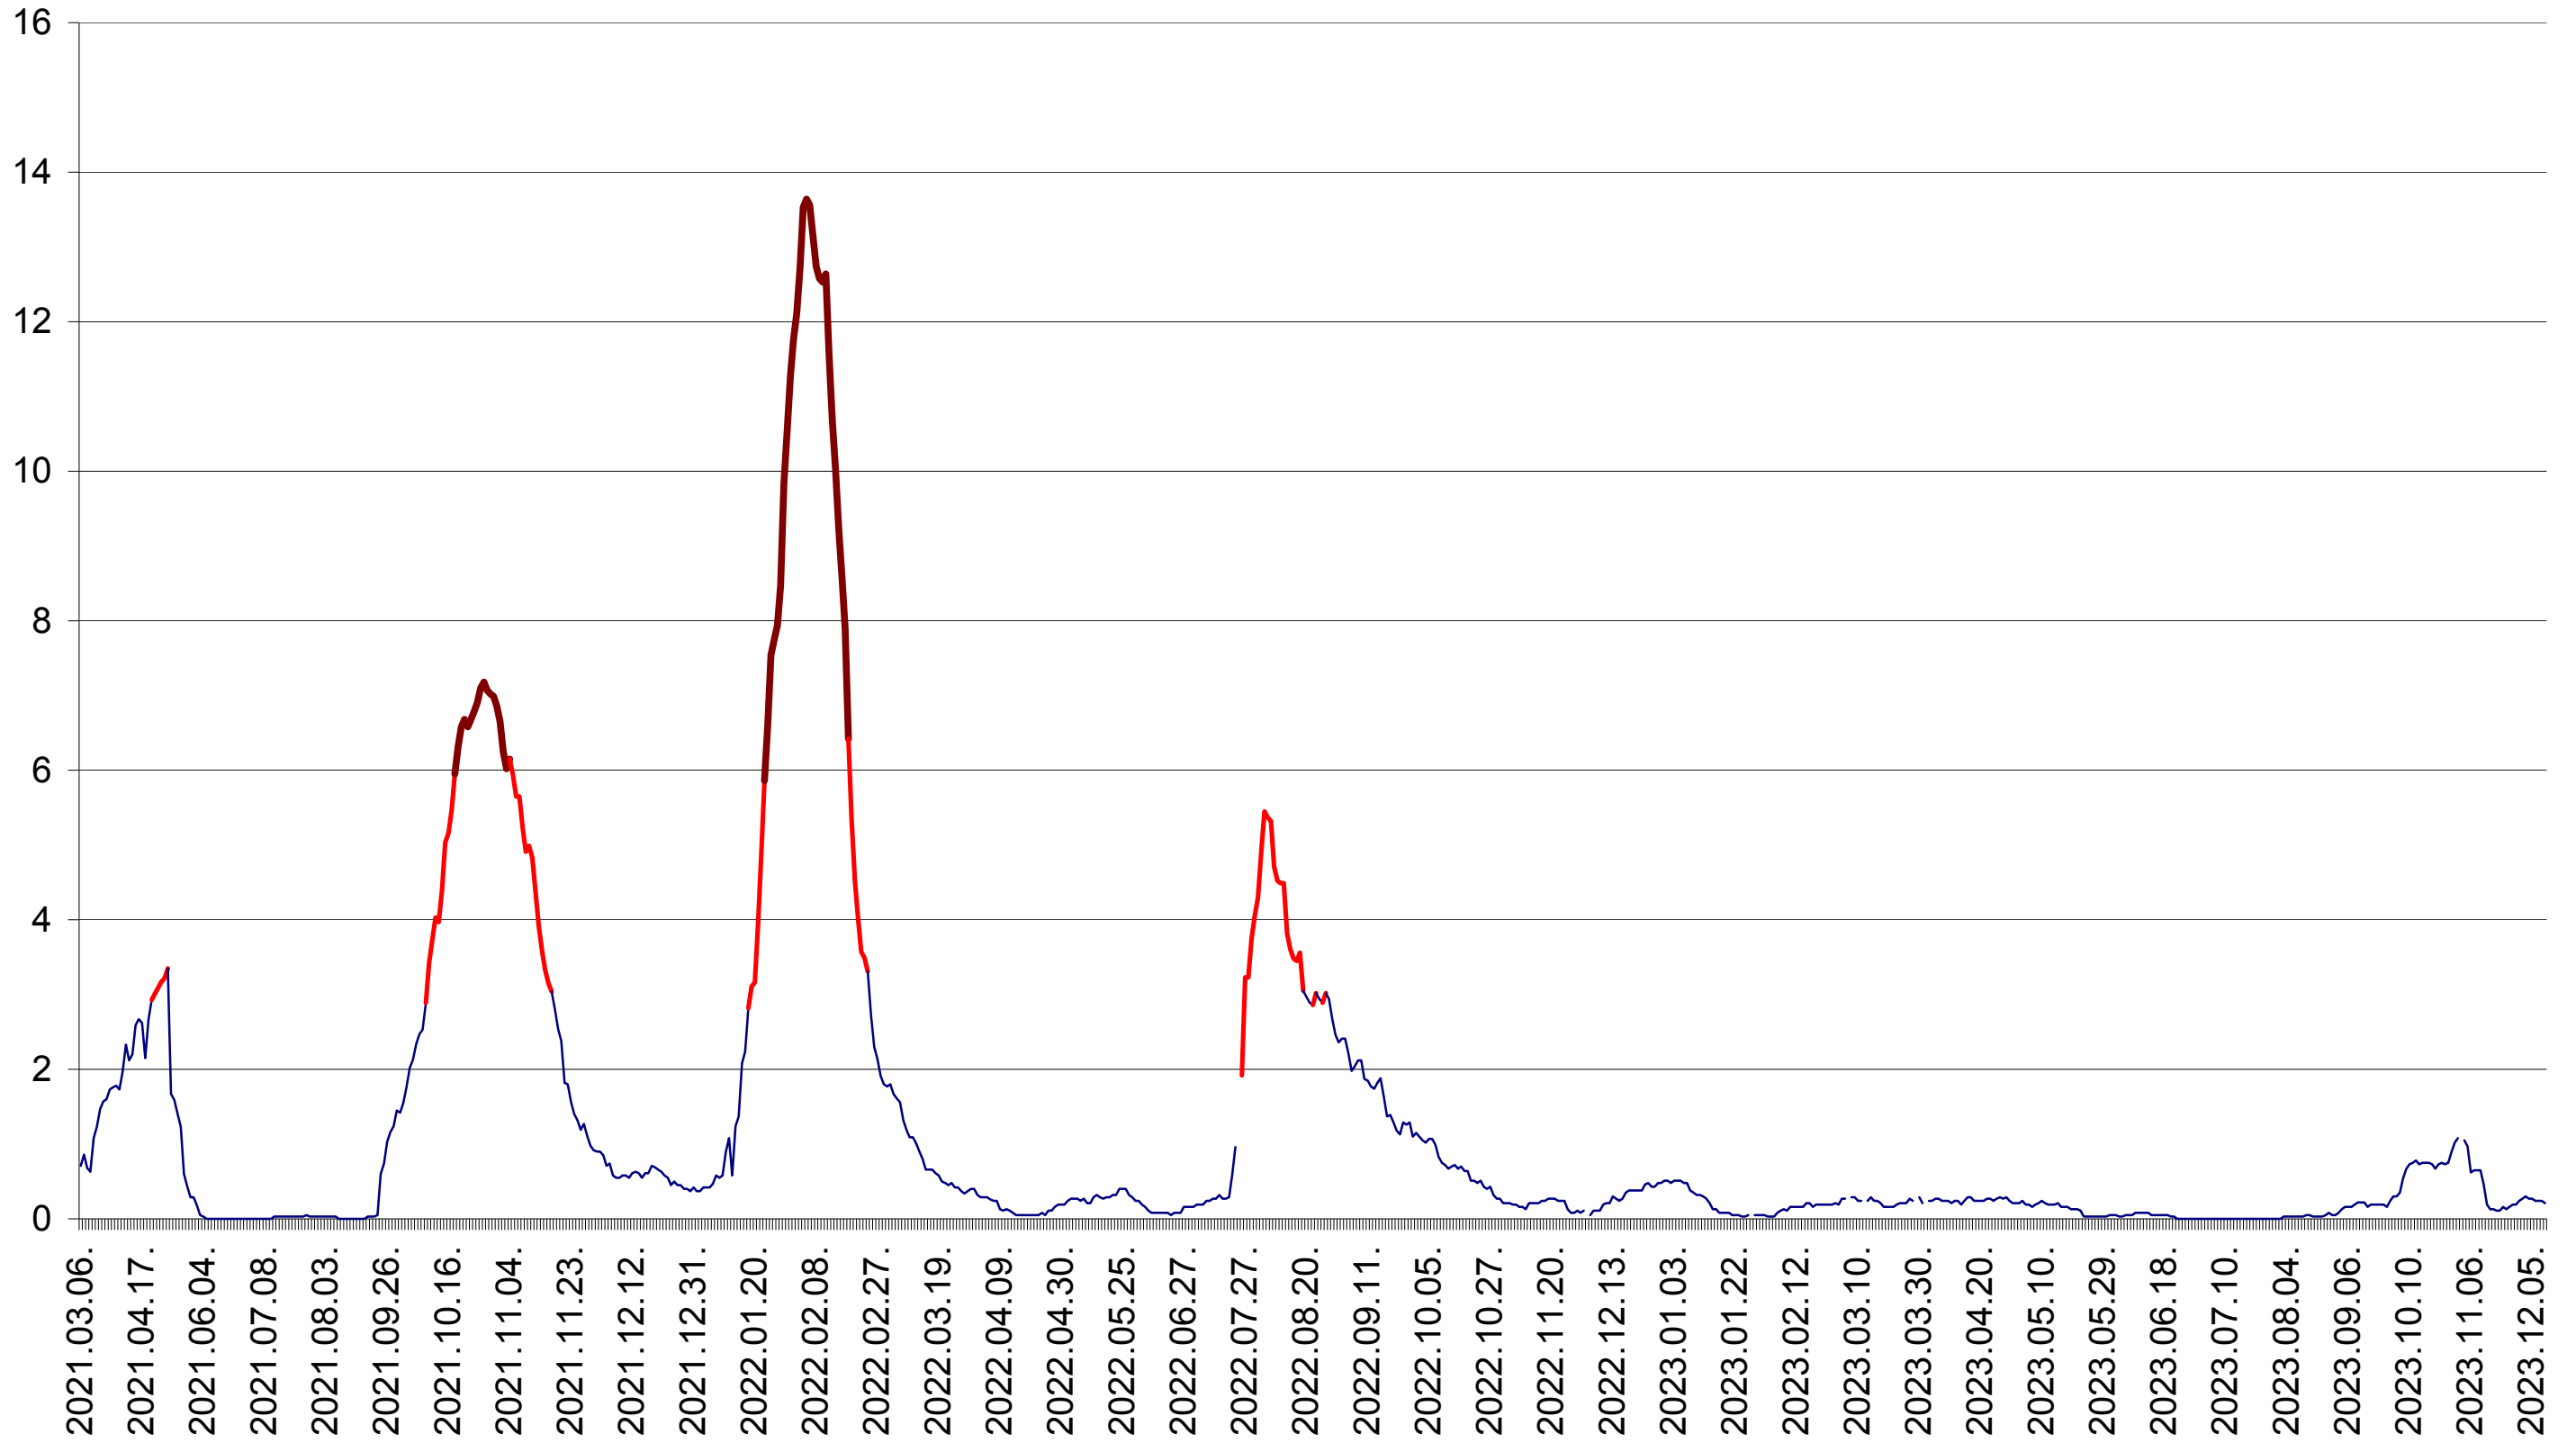

PĂULENI-CIUC - Evolutia incidentei cumulate pe 14 zile la ‰ de locuitori
2021.03.07. - 2023.12.13.

MUNICIPIUL ODORHEIU SECUIESC - Evolutia incidentei cumulate pe 14 zile la ‰ de locuitori
2021.03.07. - 2023.12.13.