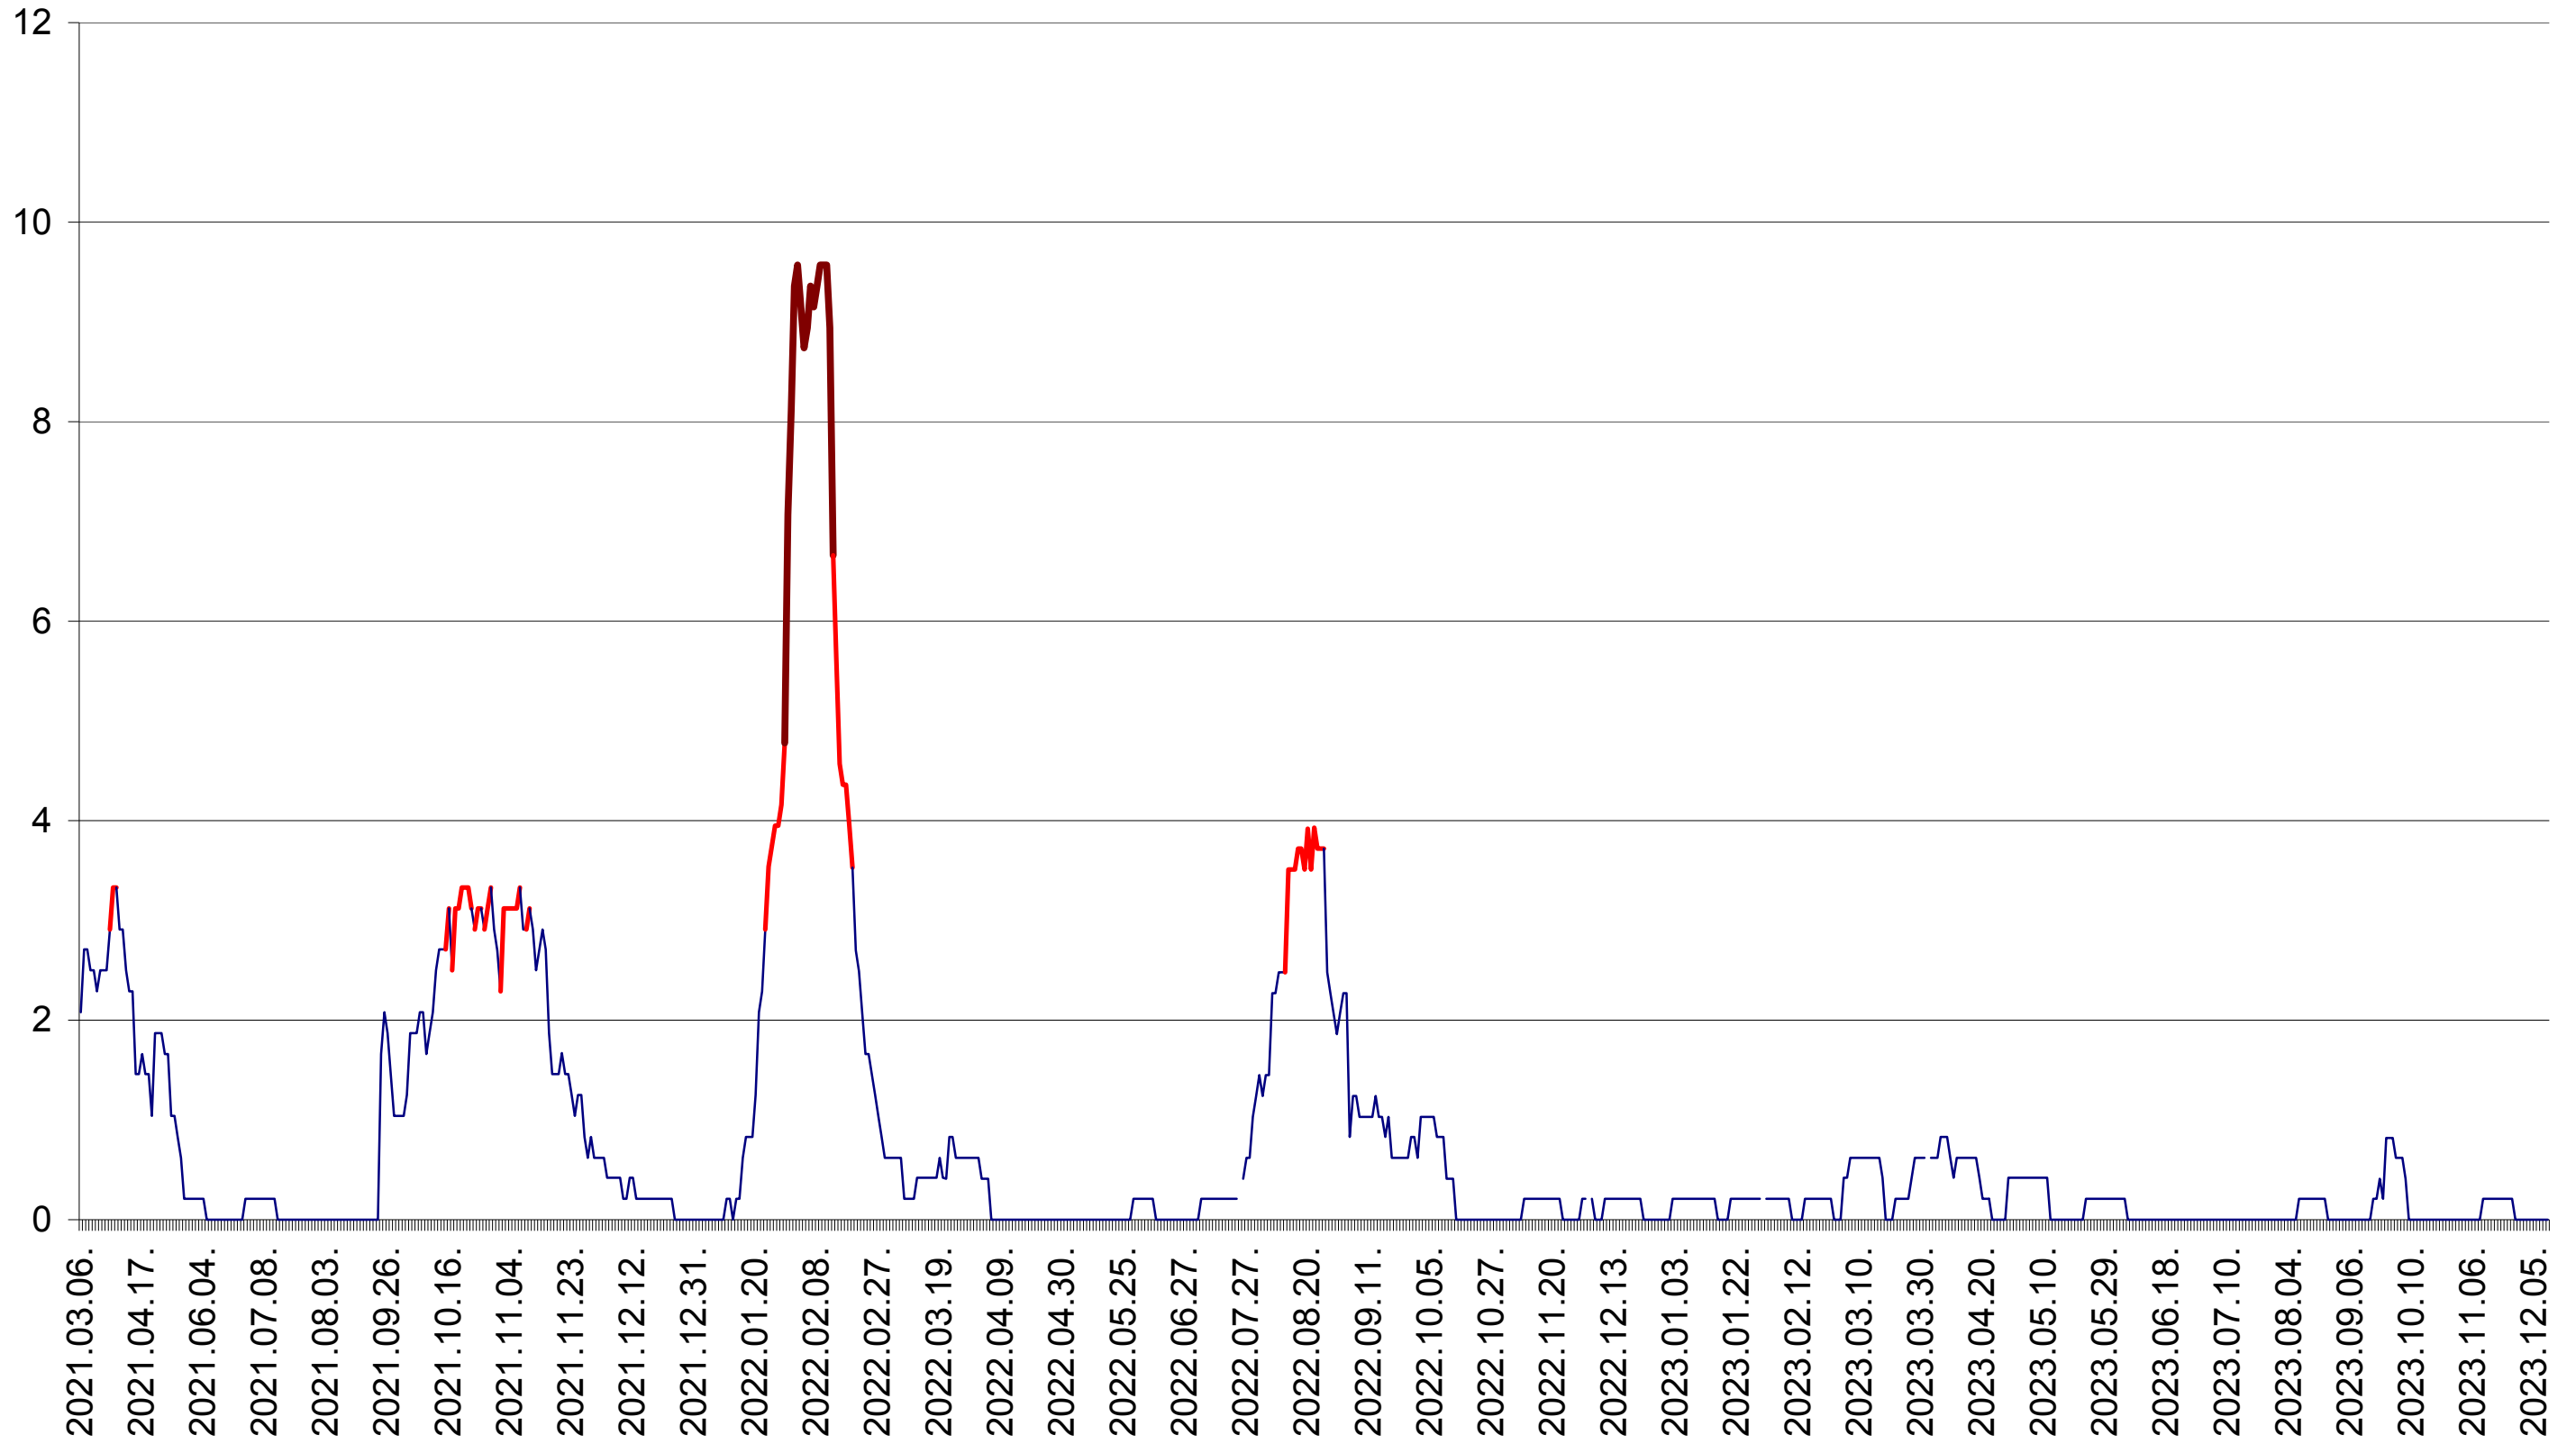

MĂDĂRAȘ - Evolutia incidentei cumulate pe 14 zile la ‰ de locuitori
2021.03.07. - 2023.12.13.

LUPENI - Evolutia incidentei cumulate pe 14 zile la ‰ de locuitori
2021.03.07. - 2023.12.13.