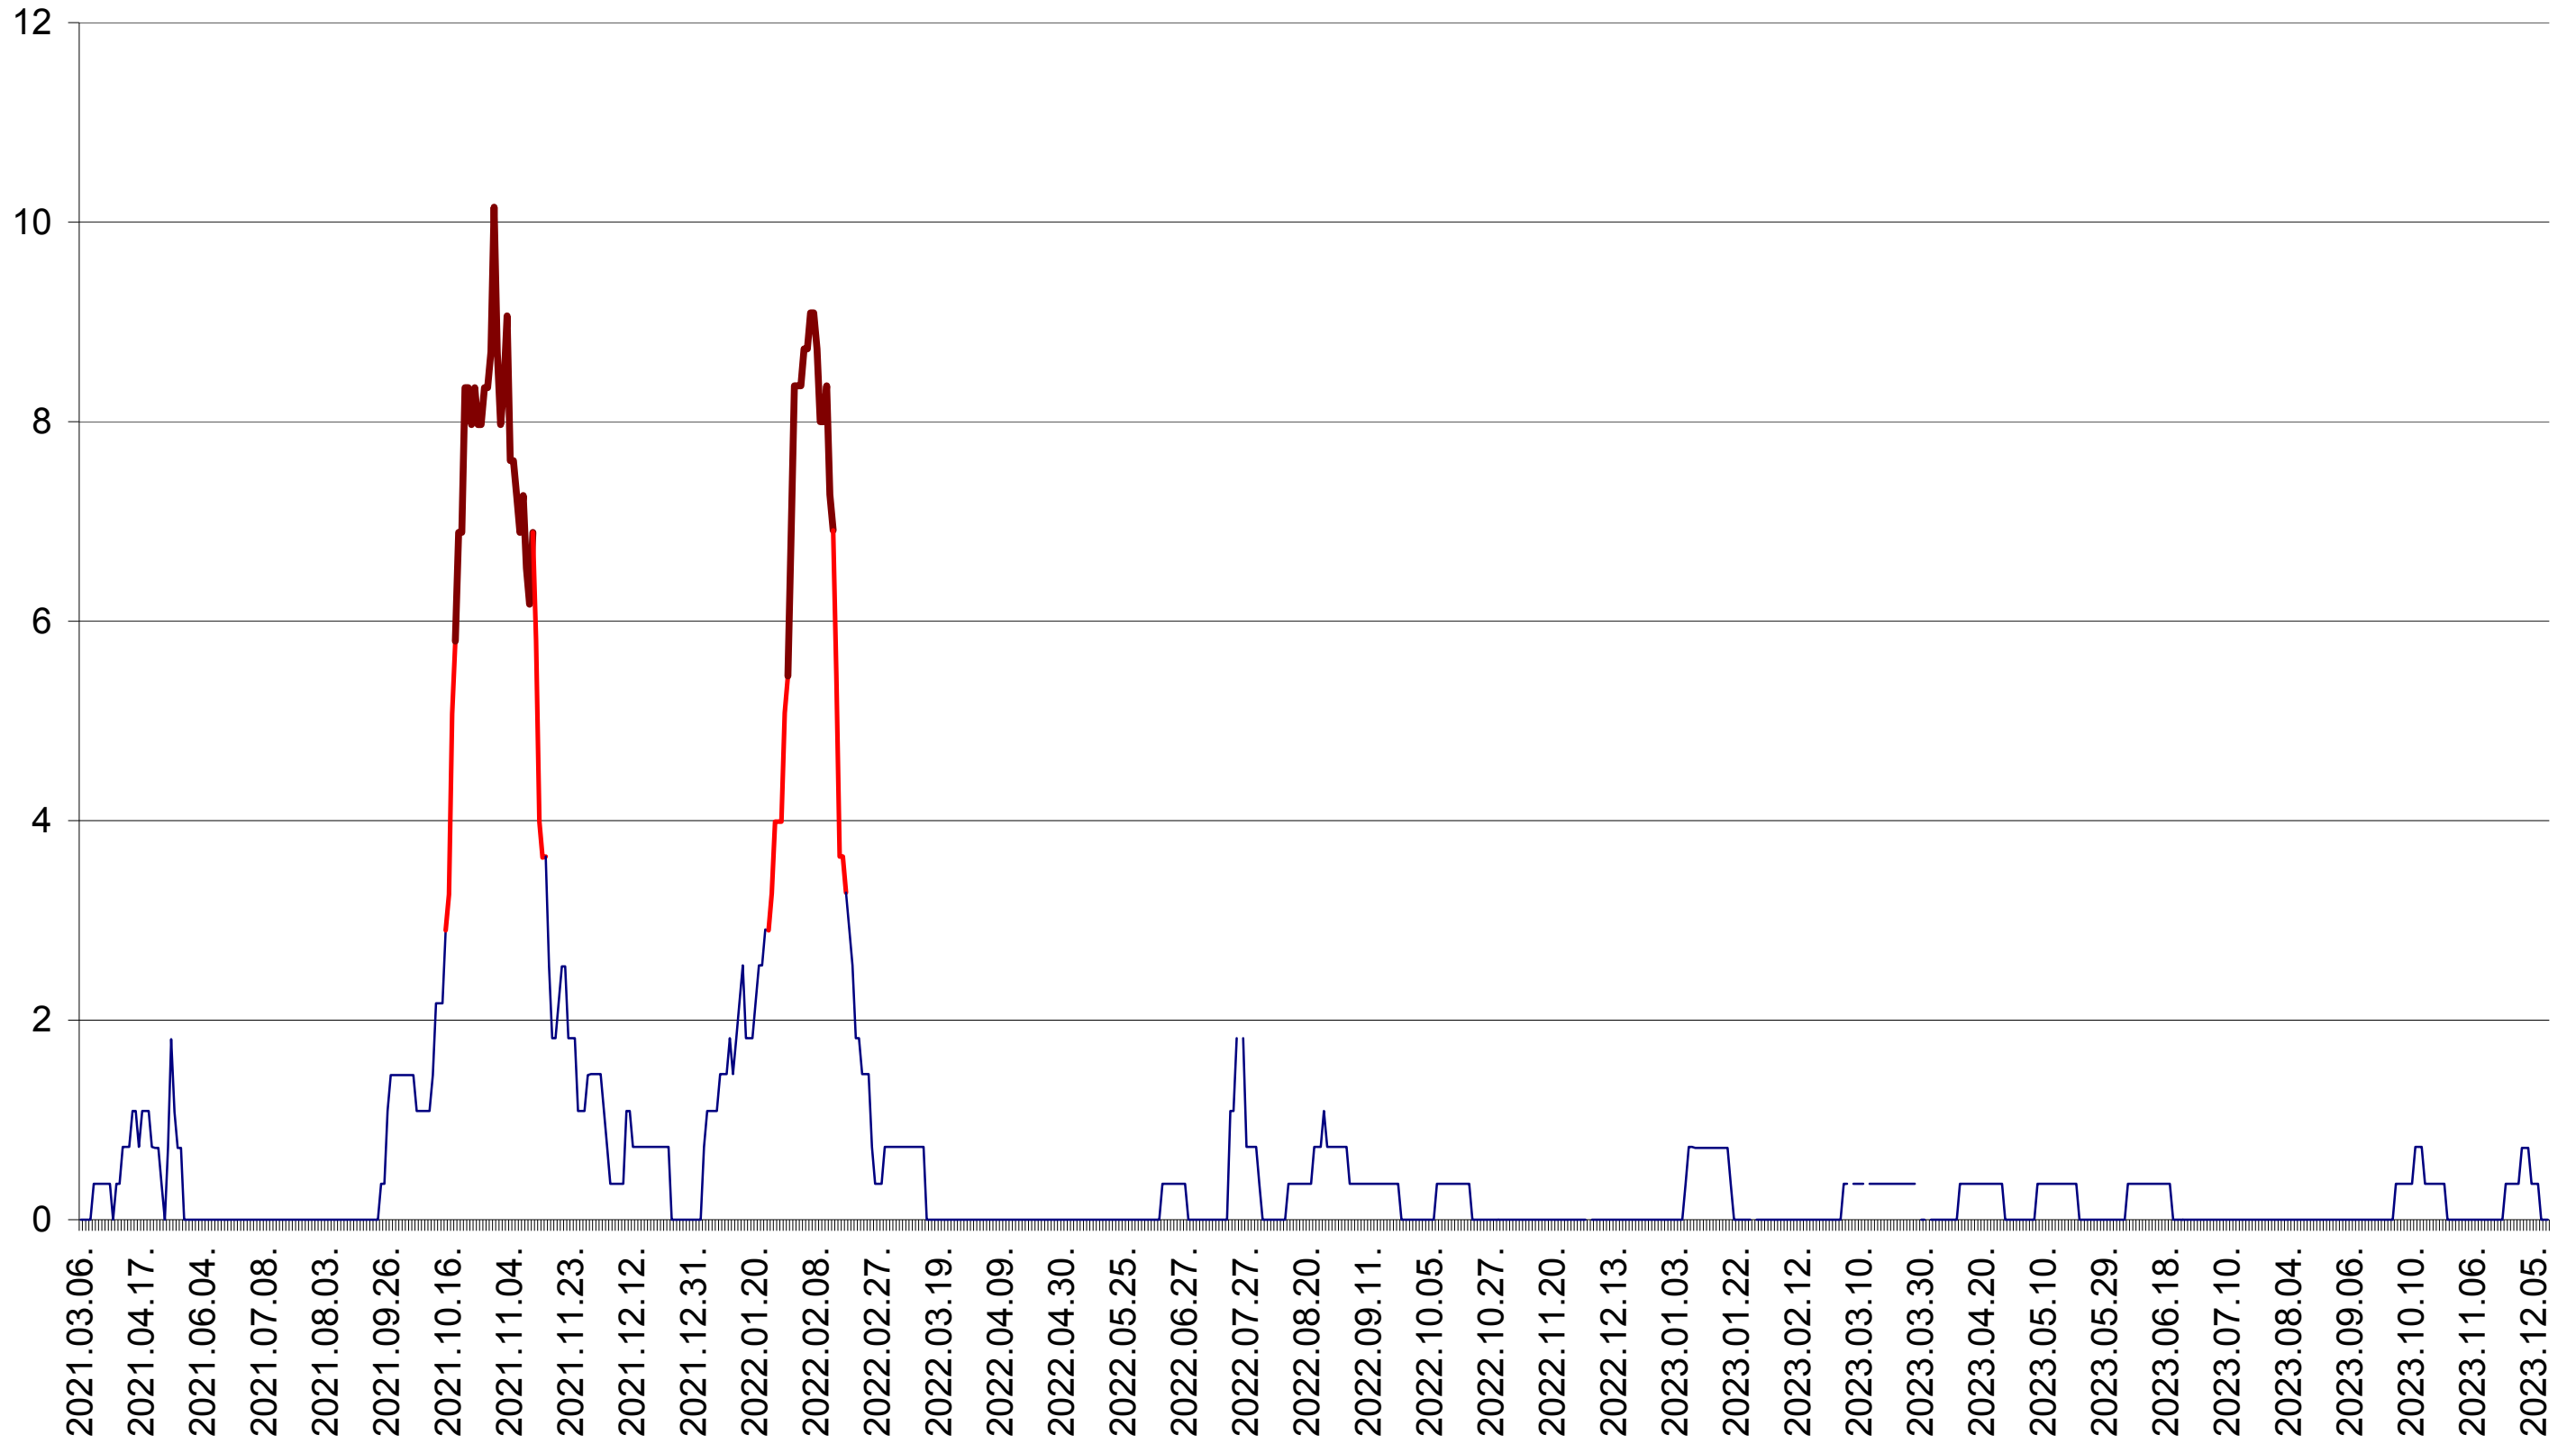

MUGENI - Evolutia incidentei cumulate pe 14 zile la ‰ de locuitori
2021.03.07. - 2023.12.13.

MIHĂILENI - Evolutia incidentei cumulate pe 14 zile la ‰ de locuitori
2021.03.07. - 2023.12.13.