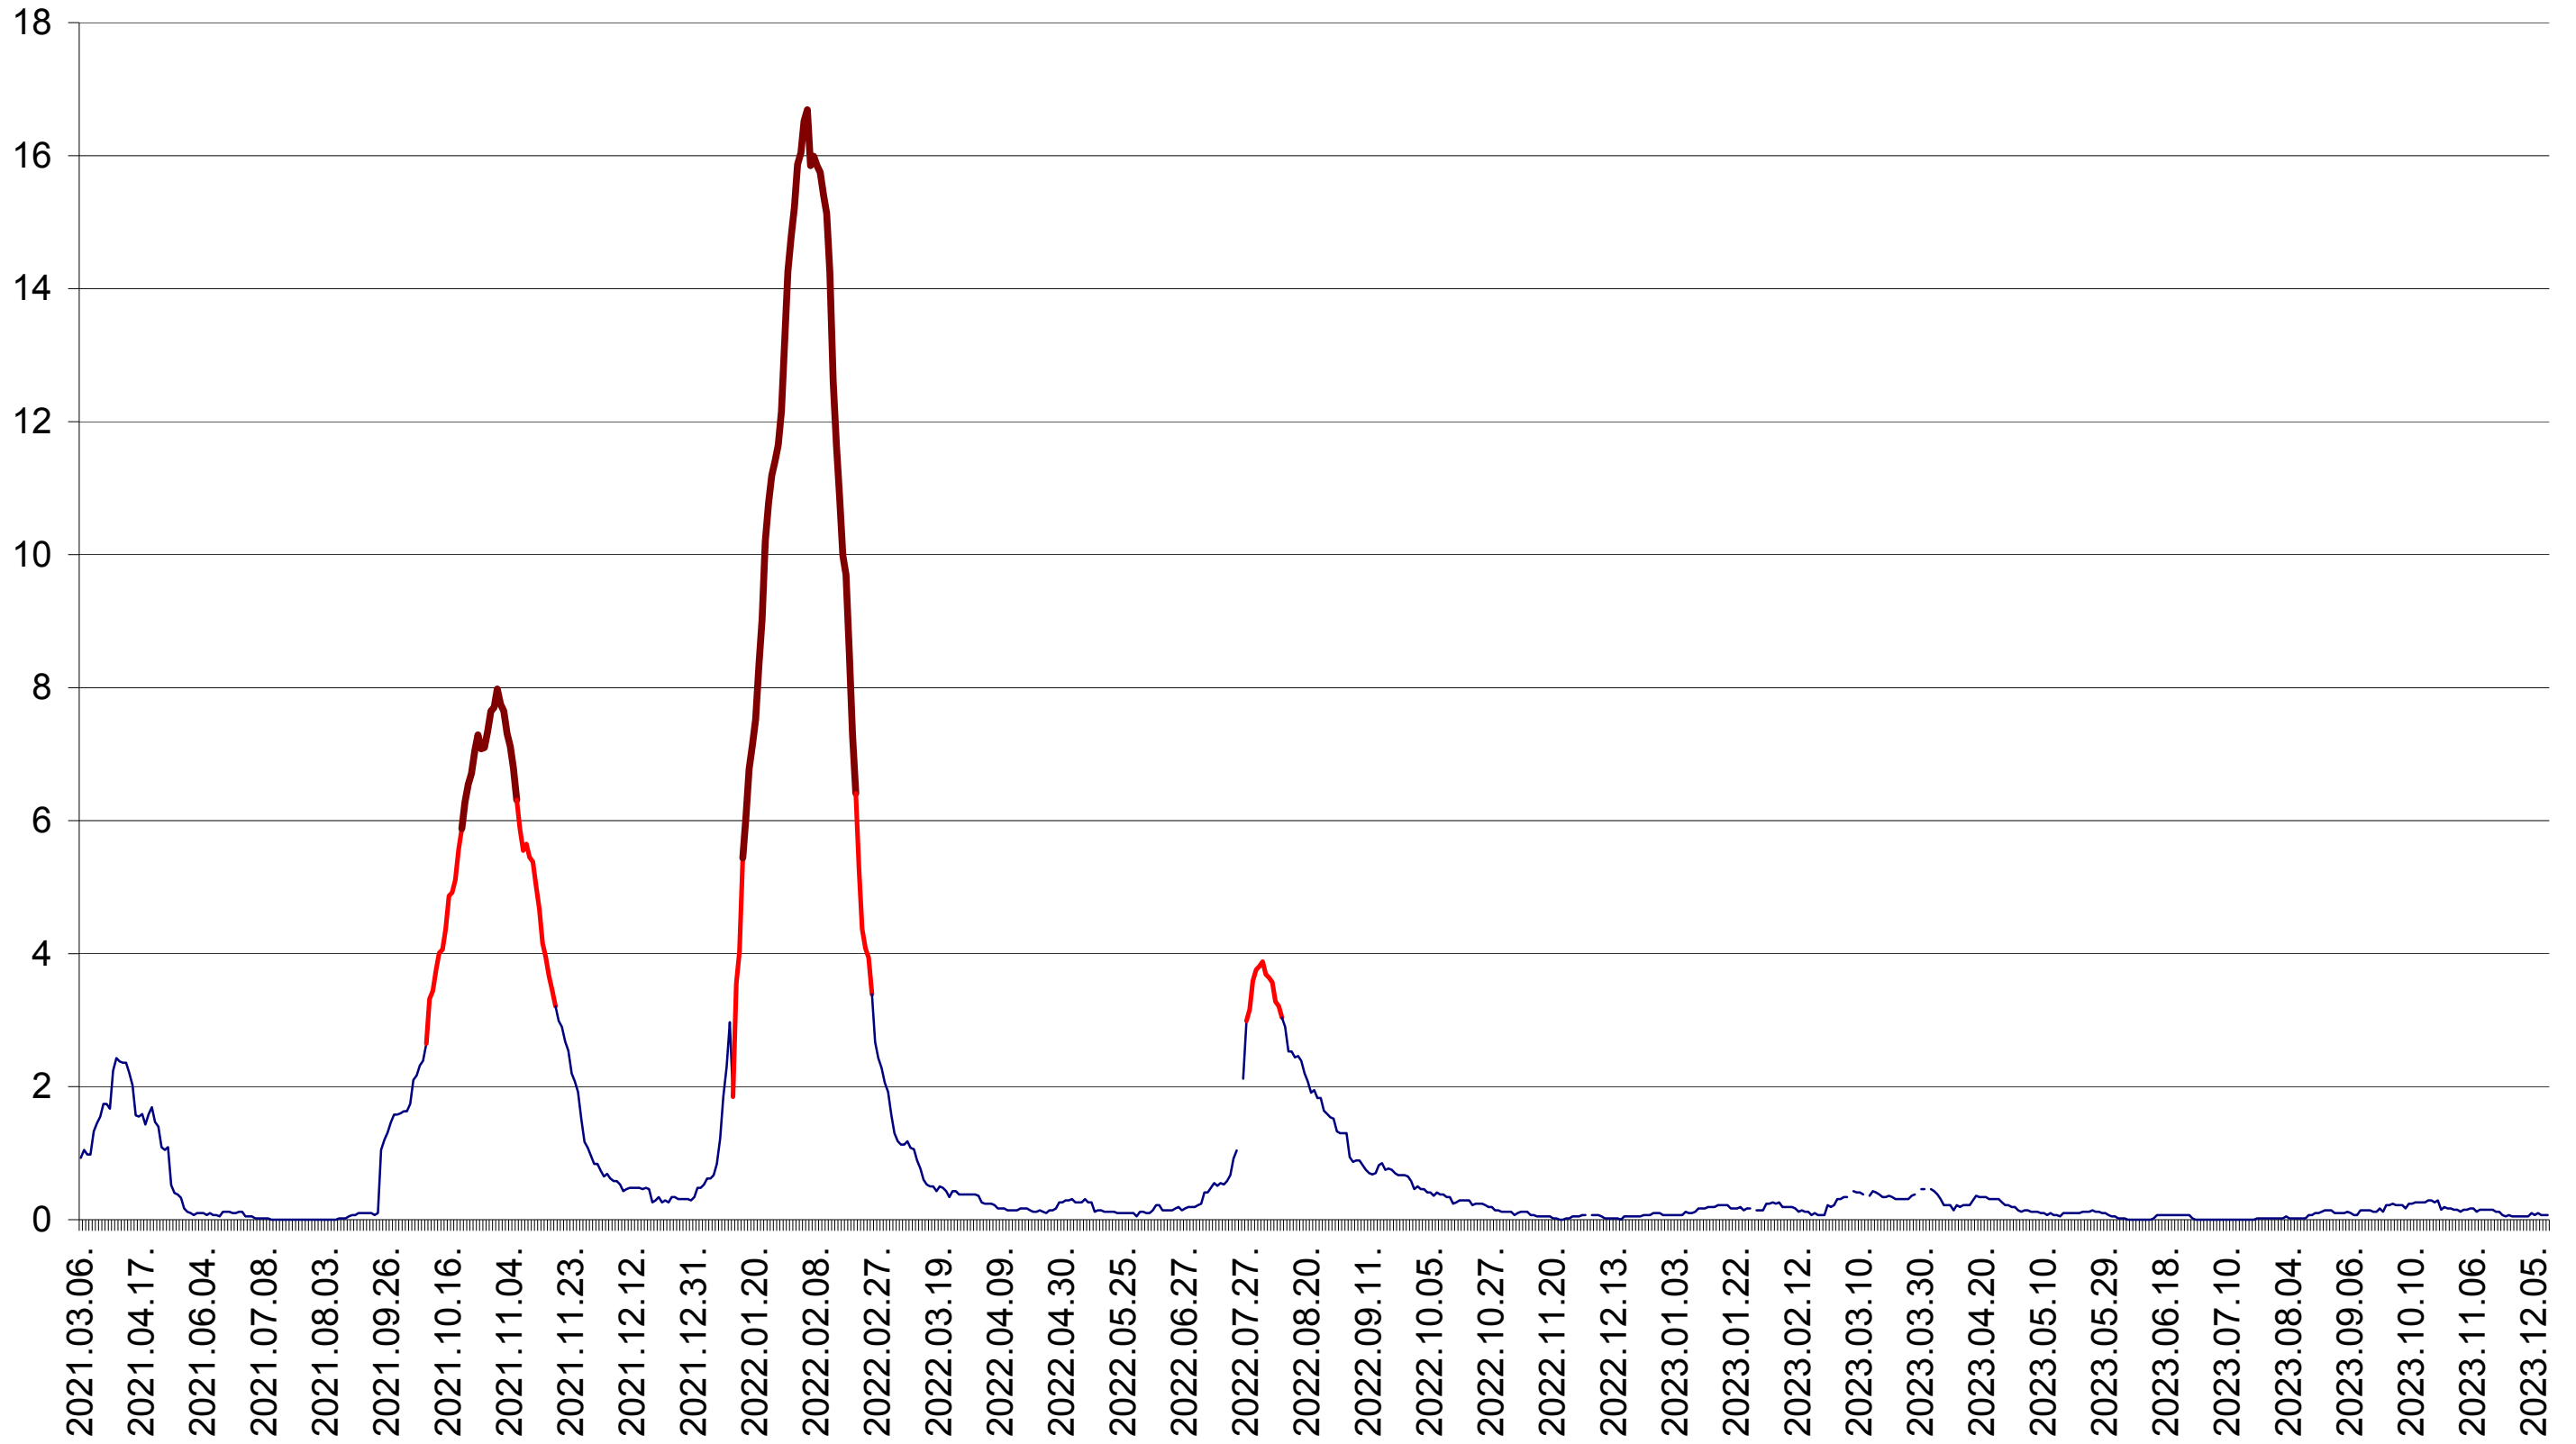

LUNCA DE JOS - Evolutia incidentei cumulate pe 14 zile la ‰ de locuitori  
2021.03.07. - 2023.12.13.

LUNCA DE SUS - Evolutia incidentei cumulate pe 14 zile la ‰ de locuitori  
2021.03.07. - 2023.12.13.

LUPENI - Evolutia incidentei cumulate pe 14 zile la ‰ de locuitori  
2021.03.07. - 2023.12.13.

MĂDĂRAȘ - Evolutia incidentei cumulate pe 14 zile la ‰ de locuitori  
2021.03.07. - 2023.12.13.

MĂRTINIȘ - Evolutia incidentei cumulate pe 14 zile la ‰ de locuitori  
2021.03.07. - 2023.12.13.

MEREȘTI - Evolutia incidentei cumulate pe 14 zile la ‰ de locuitori  
2021.03.07. - 2023.12.13.

MUNICIPIUL MIERCUREA-CIUC - Evolutia incidentei cumulate pe 14 zile la ‰ de locuitori  
2021.03.07. - 2023.12.13.