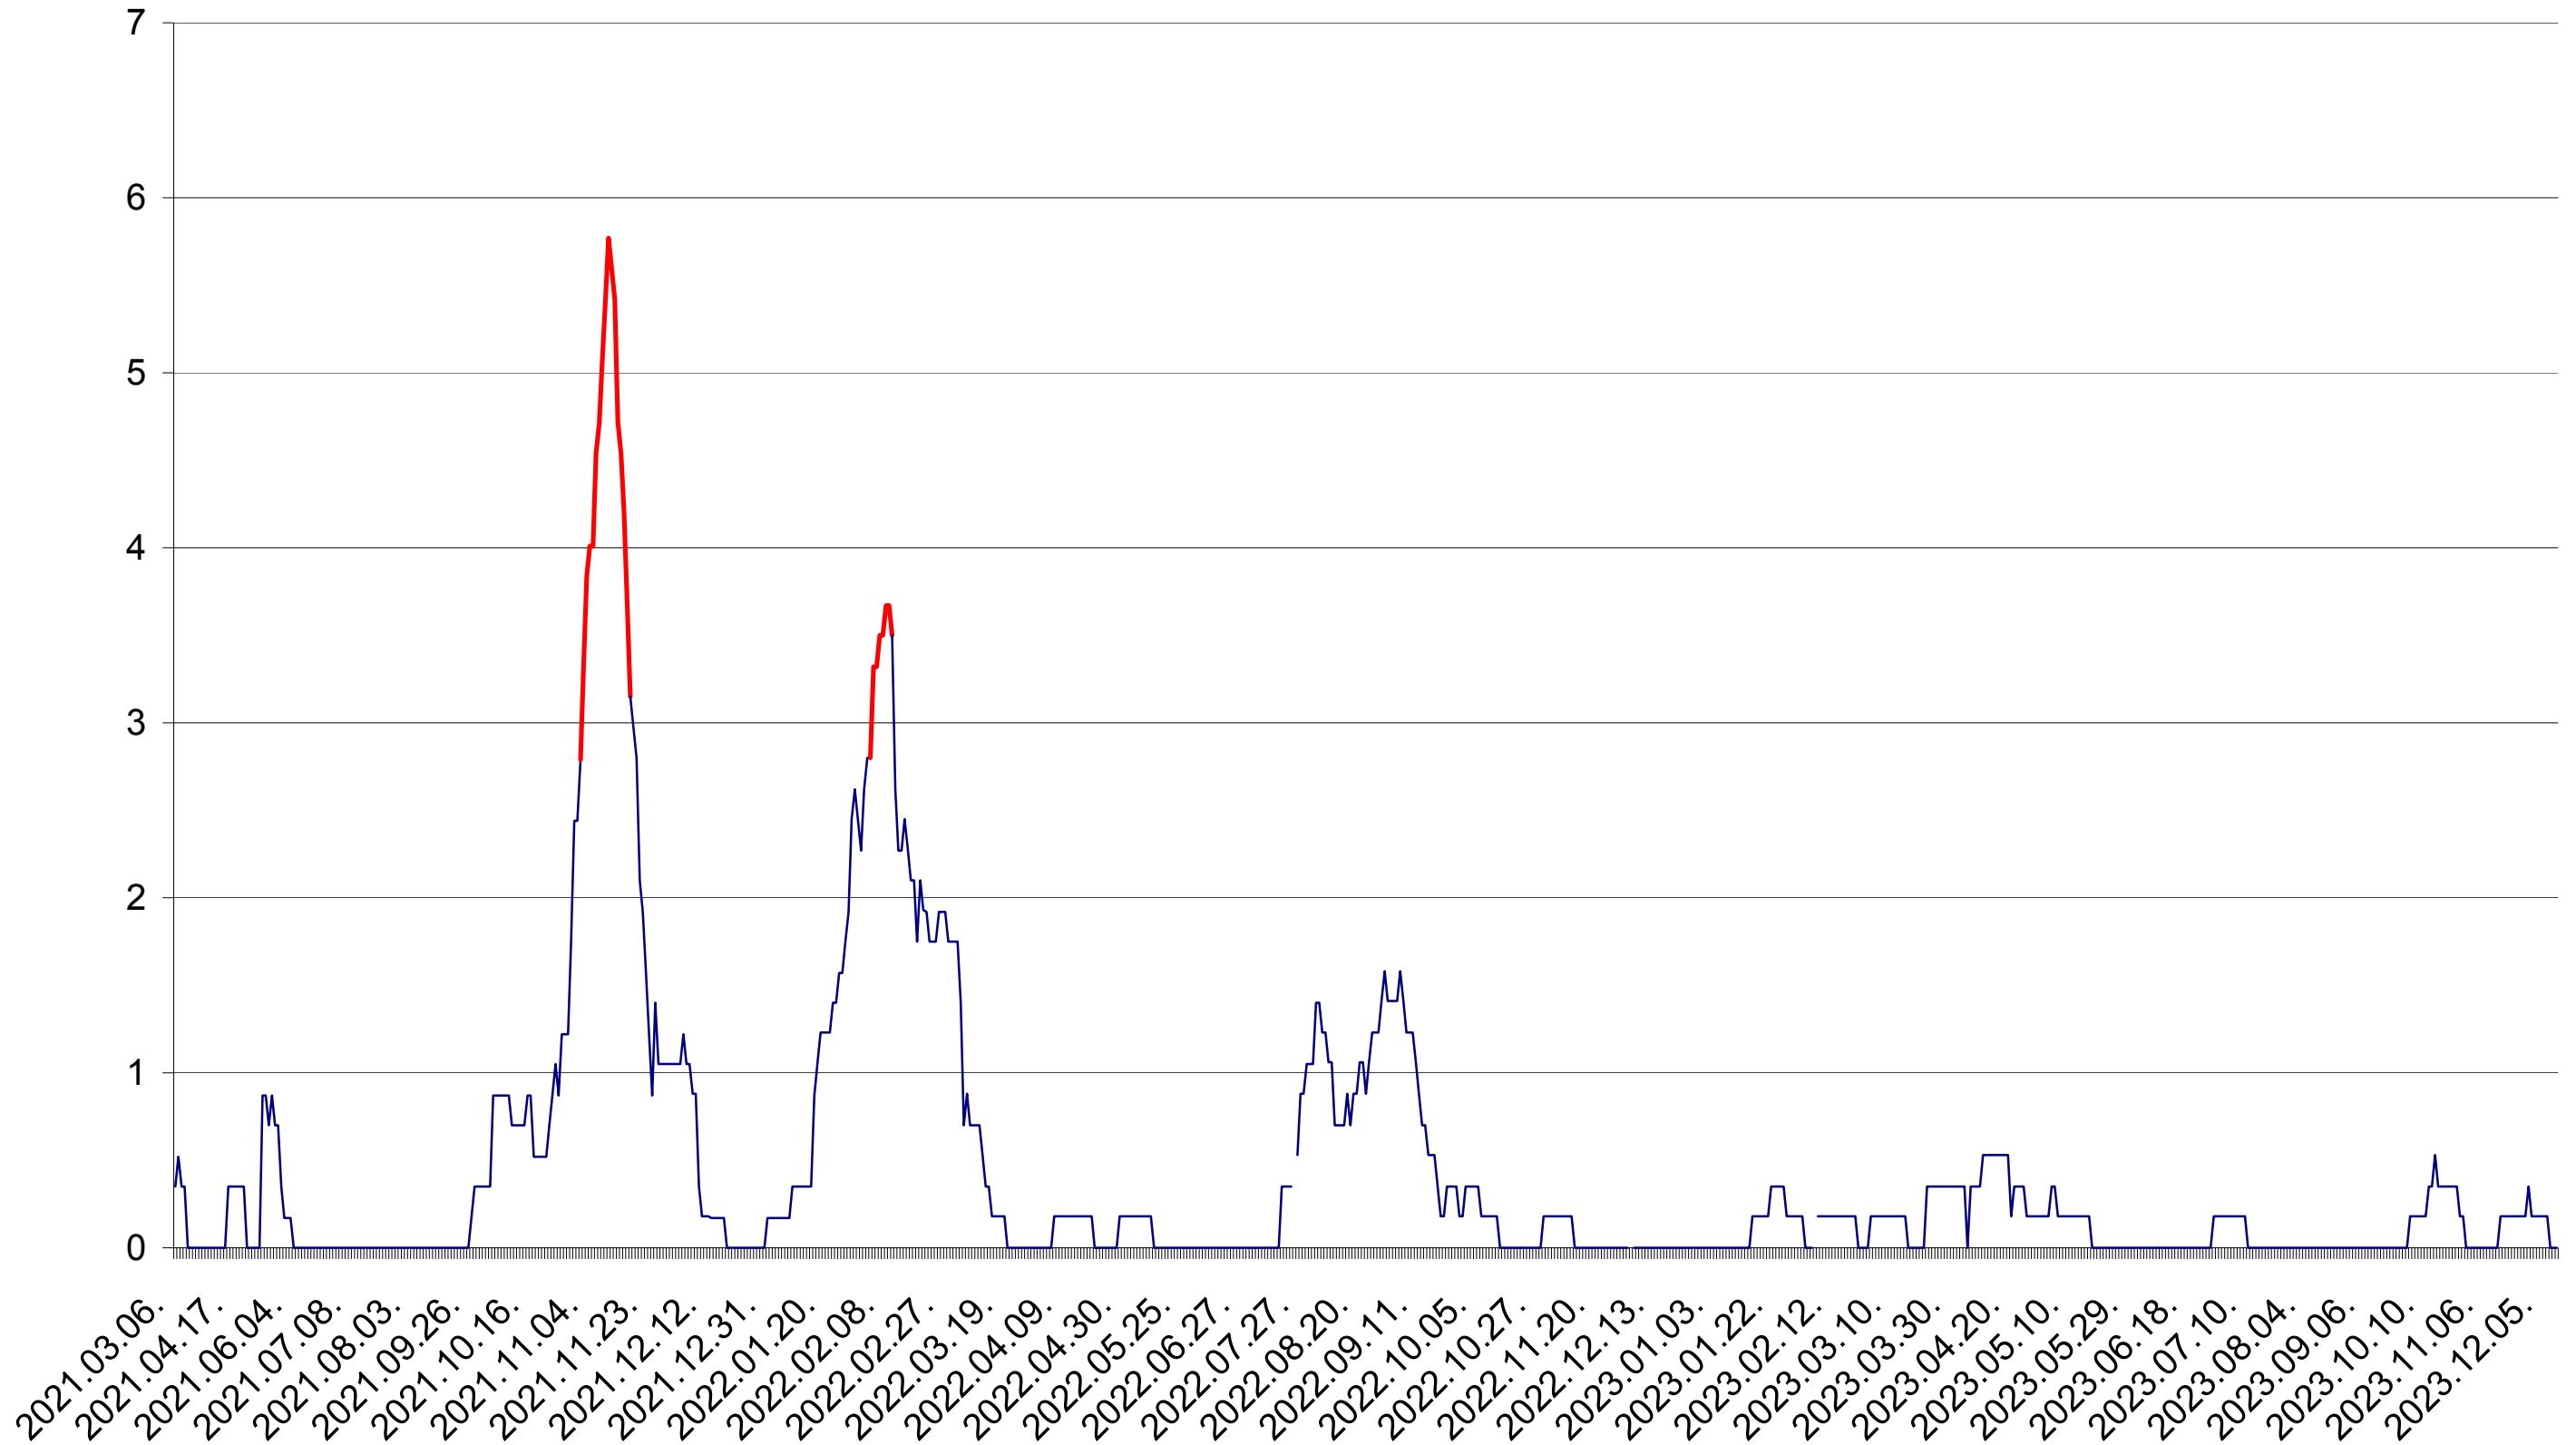

ORAȘ BĂLAN - Evolutia incidentei cumulate pe 14 zile la ‰ de locuitori  
2021.03.07. - 2023.12.13.

BILBOR - Evolutia incidentei cumulate pe 14 zile la ‰ de locuitori  
2021.03.07. - 2023.12.13.

ORAȘ BORSEC - Evolutia incidentei cumulate pe 14 zile la ‰ de locuitori  
2021.03.07. - 2023.12.13.

CORBU - Evolutia incidentei cumulate pe 14 zile la ‰ de locuitori  
2021.03.07. - 2023.12.13.

CORUND - Evolutia incidentei cumulate pe 14 zile la ‰ de locuitori  
2021.03.07. - 2023.12.13.

COZMENI - Evolutia incidentei cumulate pe 14 zile la ‰ de locuitori  
2021.03.07. - 2023.12.13.

ORAȘ CRISTURU SECUIESC - Evolutia incidentei cumulate pe 14 zile la ‰ de locuitori  
2021.03.07. - 2023.12.13.

DĂNEȘTI - Evolutia incidentei cumulate pe 14 zile la ‰ de locuitori  
2021.03.07. - 2023.12.13.

DÂRJIU - Evolutia incidentei cumulate pe 14 zile la ‰ de locuitori  
2021.03.07. - 2023.12.13.

DEALU - Evolutia incidentei cumulate pe 14 zile la ‰ de locuitori  
2021.03.07. - 2023.12.13.

DITRĂU - Evolutia incidentei cumulate pe 14 zile la ‰ de locuitori  
2021.03.07. - 2023.12.13.