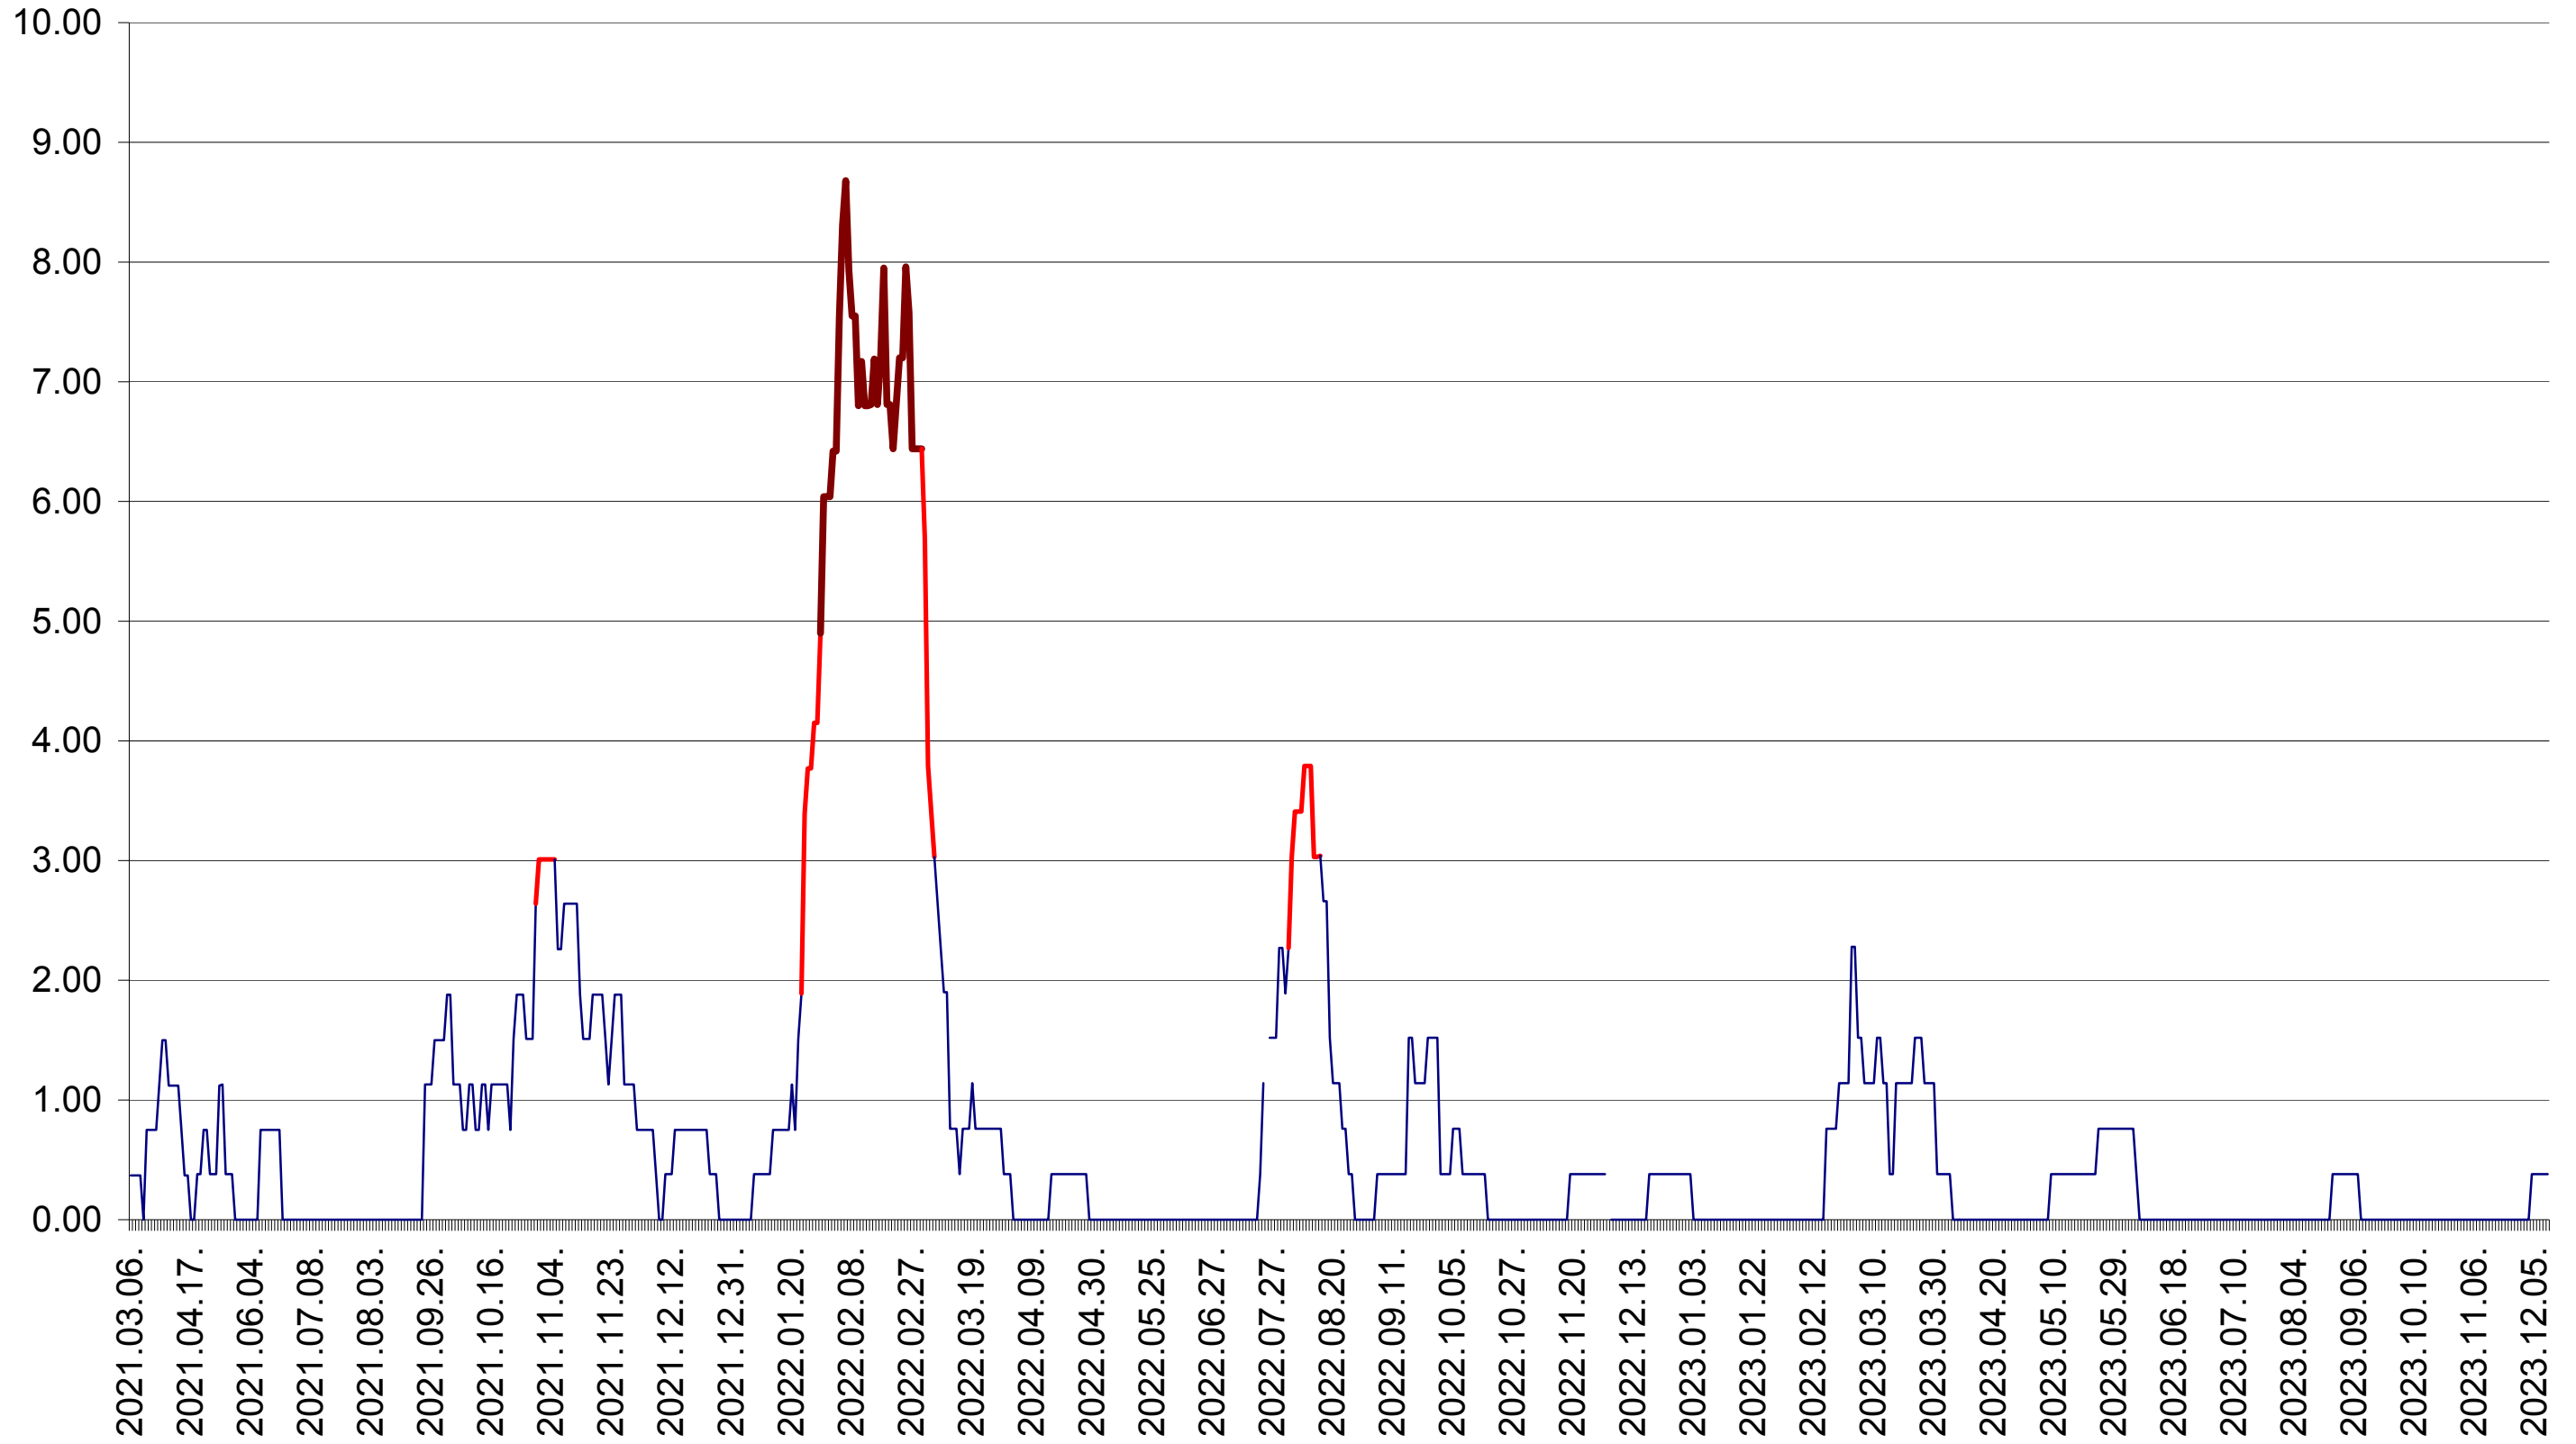

ATID - Evolutia incidentei cumulate pe 14 zile la ‰ de locuitori  
2021.03.07. - 2023.12.13.

AVRĂMEȘTI - Evolutia incidentei cumulate pe 14 zile la ‰ de locuitori  
2021.03.07. - 2023.12.13.

ORAȘ BĂILE TUȘNAD - Evolutia incidentei cumulate pe 14 zile la ‰ de locuitori  
2021.03.07. - 2023.12.13.

ORAȘ BĂLAN - Evolutia incidentei cumulate pe 14 zile la ‰ de locuitori  
2021.03.07. - 2023.12.13.

BILBOR - Evolutia incidentei cumulate pe 14 zile la ‰ de locuitori  
2021.03.07. - 2023.12.13.

ORAȘ BORSEC - Evolutia incidentei cumulate pe 14 zile la ‰ de locuitori  
2021.03.07. - 2023.12.13.

BRĂDEȘTI - Evolutia incidentei cumulate pe 14 zile la ‰ de locuitori  
2021.03.07. - 2023.12.13.

CĂPÂLNIȚA - Evolutia incidentei cumulate pe 14 zile la ‰ de locuitori  
2021.03.07. - 2023.12.13.

CÂRȚA - Evolutia incidentei cumulate pe 14 zile la ‰ de locuitori  
2021.03.07. - 2023.12.13.