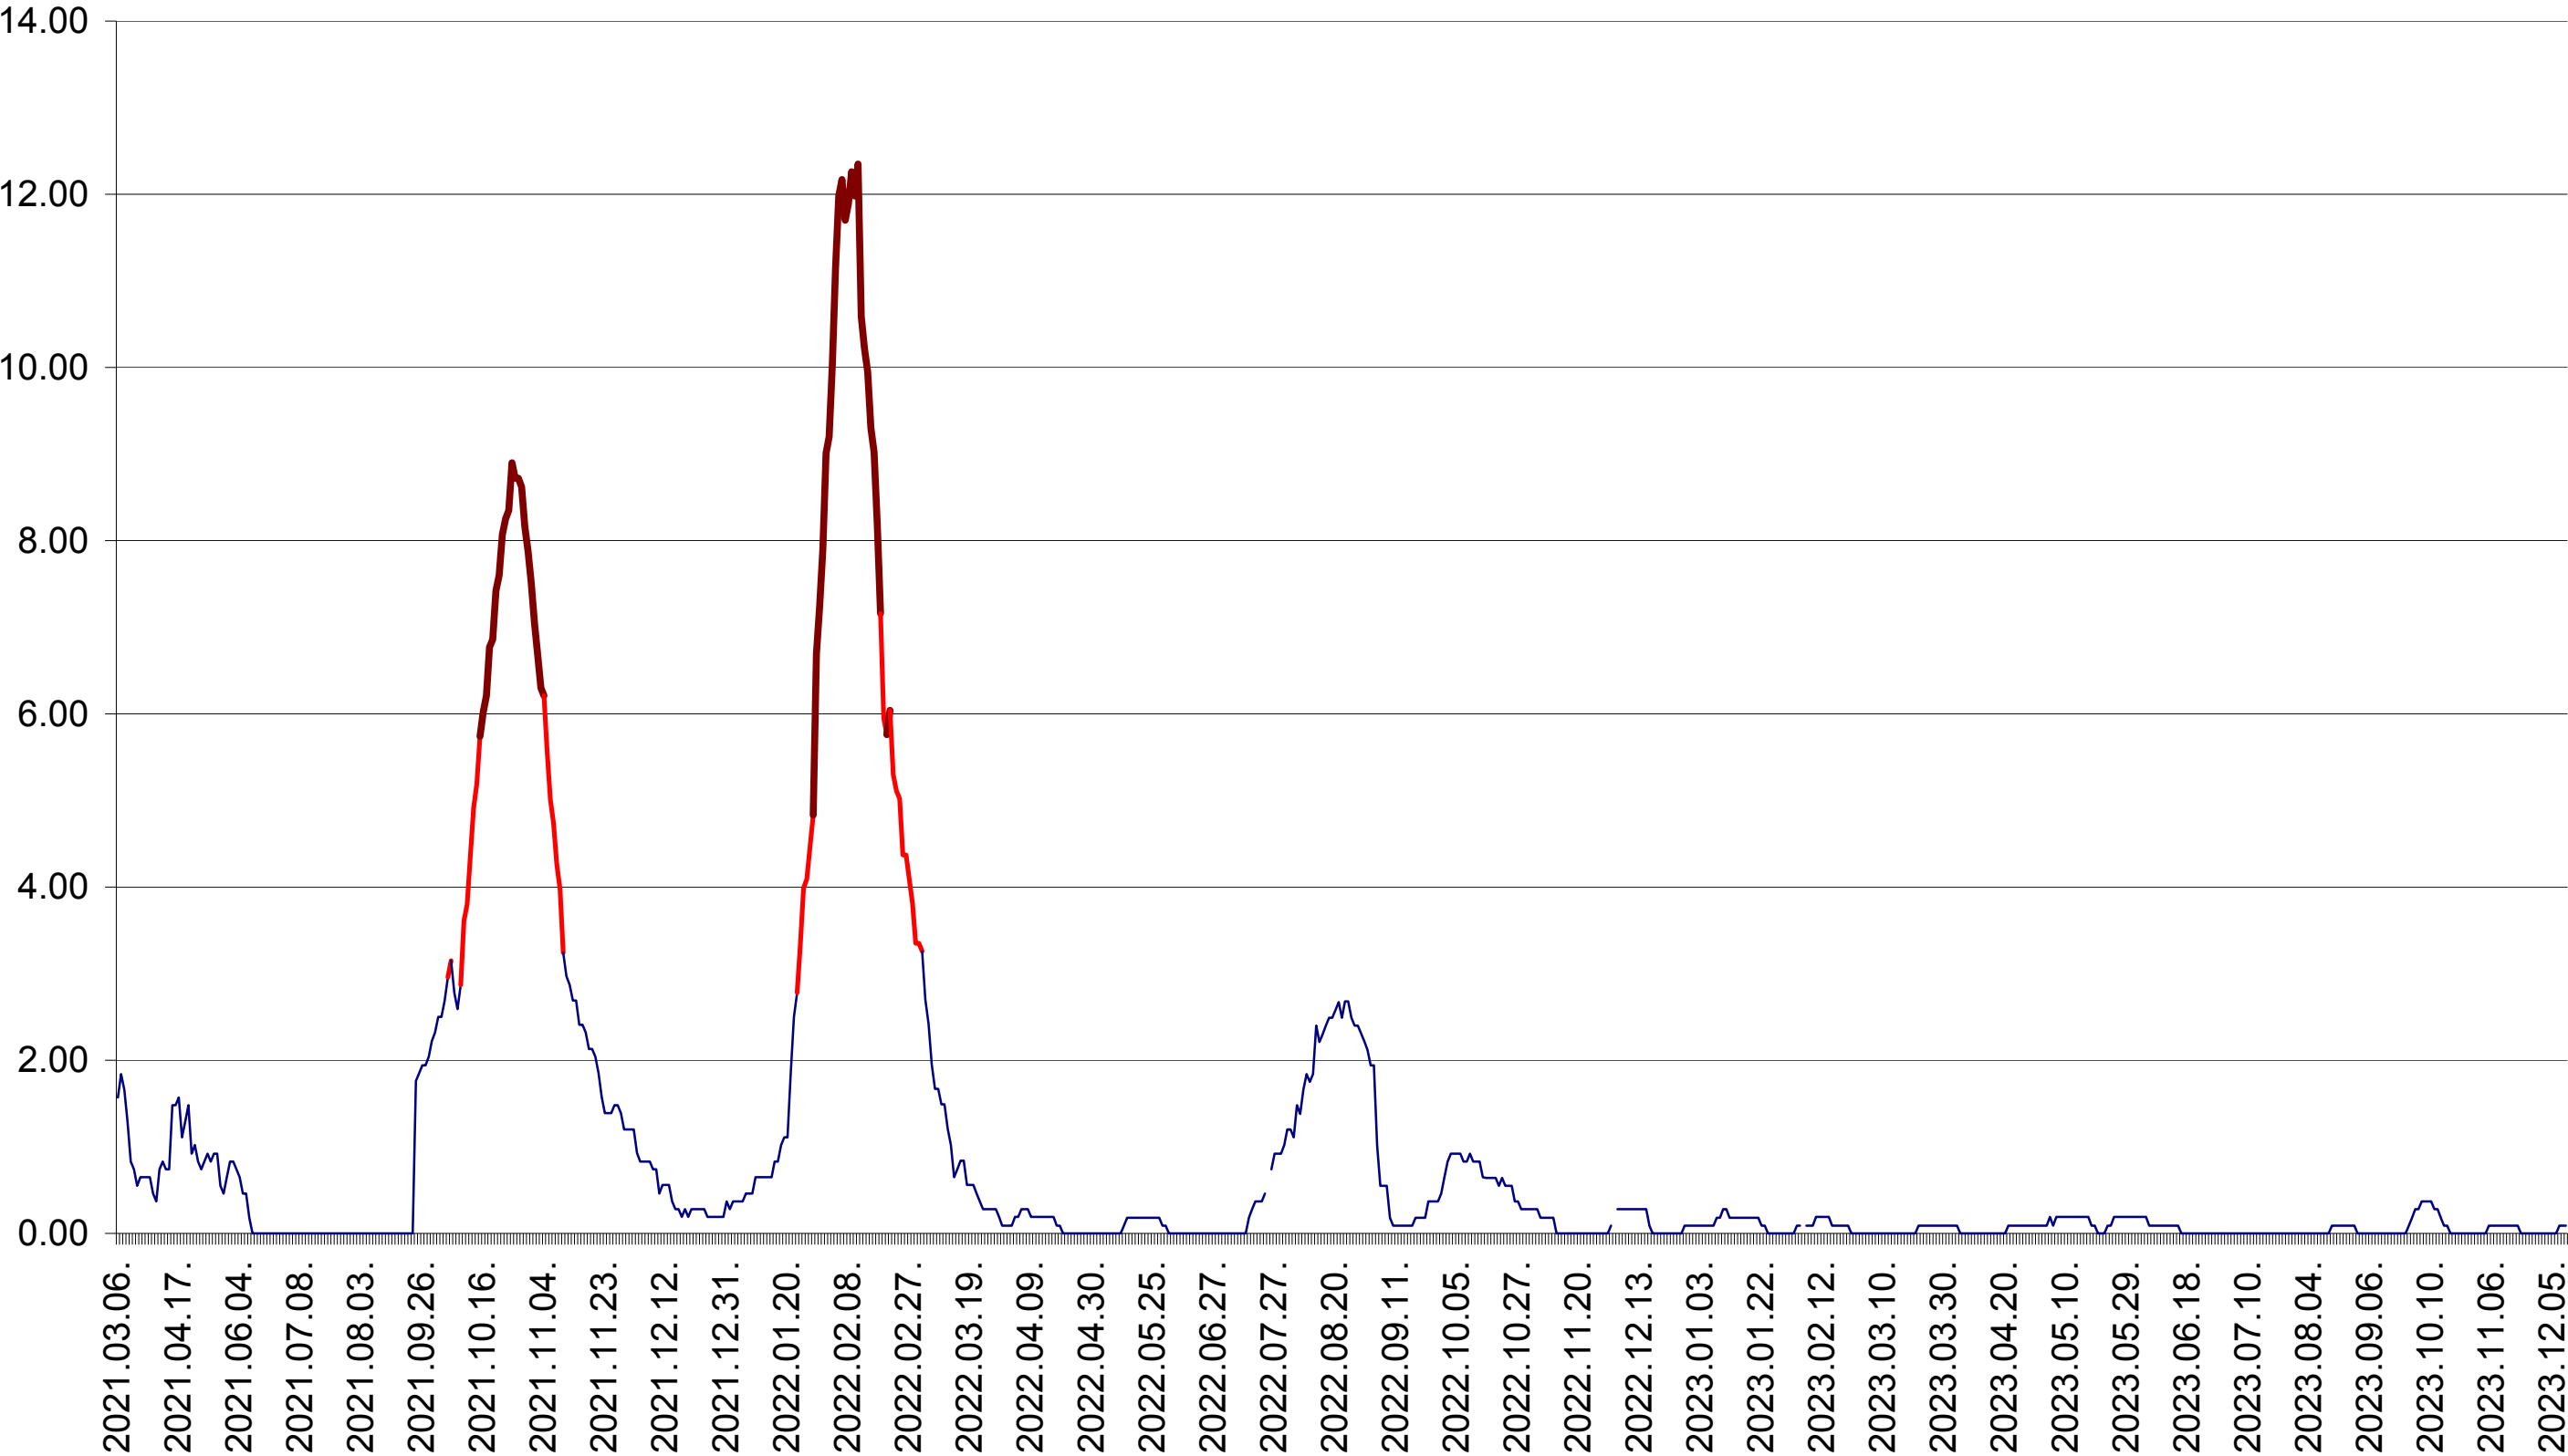

ORAȘ BĂLAN - Evolutia incidentei cumulate pe 14 zile la ‰ de locuitori  
2021.03.07. - 2023.12.13.

BILBOR - Evolutia incidentei cumulate pe 14 zile la ‰ de locuitori  
2021.03.07. - 2023.12.13.

ORAȘ BORSEC - Evolutia incidentei cumulate pe 14 zile la ‰ de locuitori  
2021.03.07. - 2023.12.13.

CICEU - Evolutia incidentei cumulate pe 14 zile la ‰ de locuitori  
2021.03.07. - 2023.12.13.

CIUCSÂNGEORGIU - Evolutia incidentei cumulate pe 14 zile la ‰ de locuitori  
2021.03.07. - 2023.12.13.

CIUMANI - Evolutia incidentei cumulate pe 14 zile la ‰ de locuitori  
2021.03.07. - 2023.12.13.

CORBU - Evolutia incidentei cumulate pe 14 zile la ‰ de locuitori  
2021.03.07. - 2023.12.13.

CORUND - Evolutia incidentei cumulate pe 14 zile la ‰ de locuitori  
2021.03.07. - 2023.12.13.

COZMENI - Evolutia incidentei cumulate pe 14 zile la ‰ de locuitori  
2021.03.07. - 2023.12.13.

ORAȘ CRISTURU SECUIESC - Evolutia incidentei cumulate pe 14 zile la ‰ de locuitori  
2021.03.07. - 2023.12.13.

DĂNEȘTI - Evolutia incidentei cumulate pe 14 zile la ‰ de locuitori  
2021.03.07. - 2023.12.13.