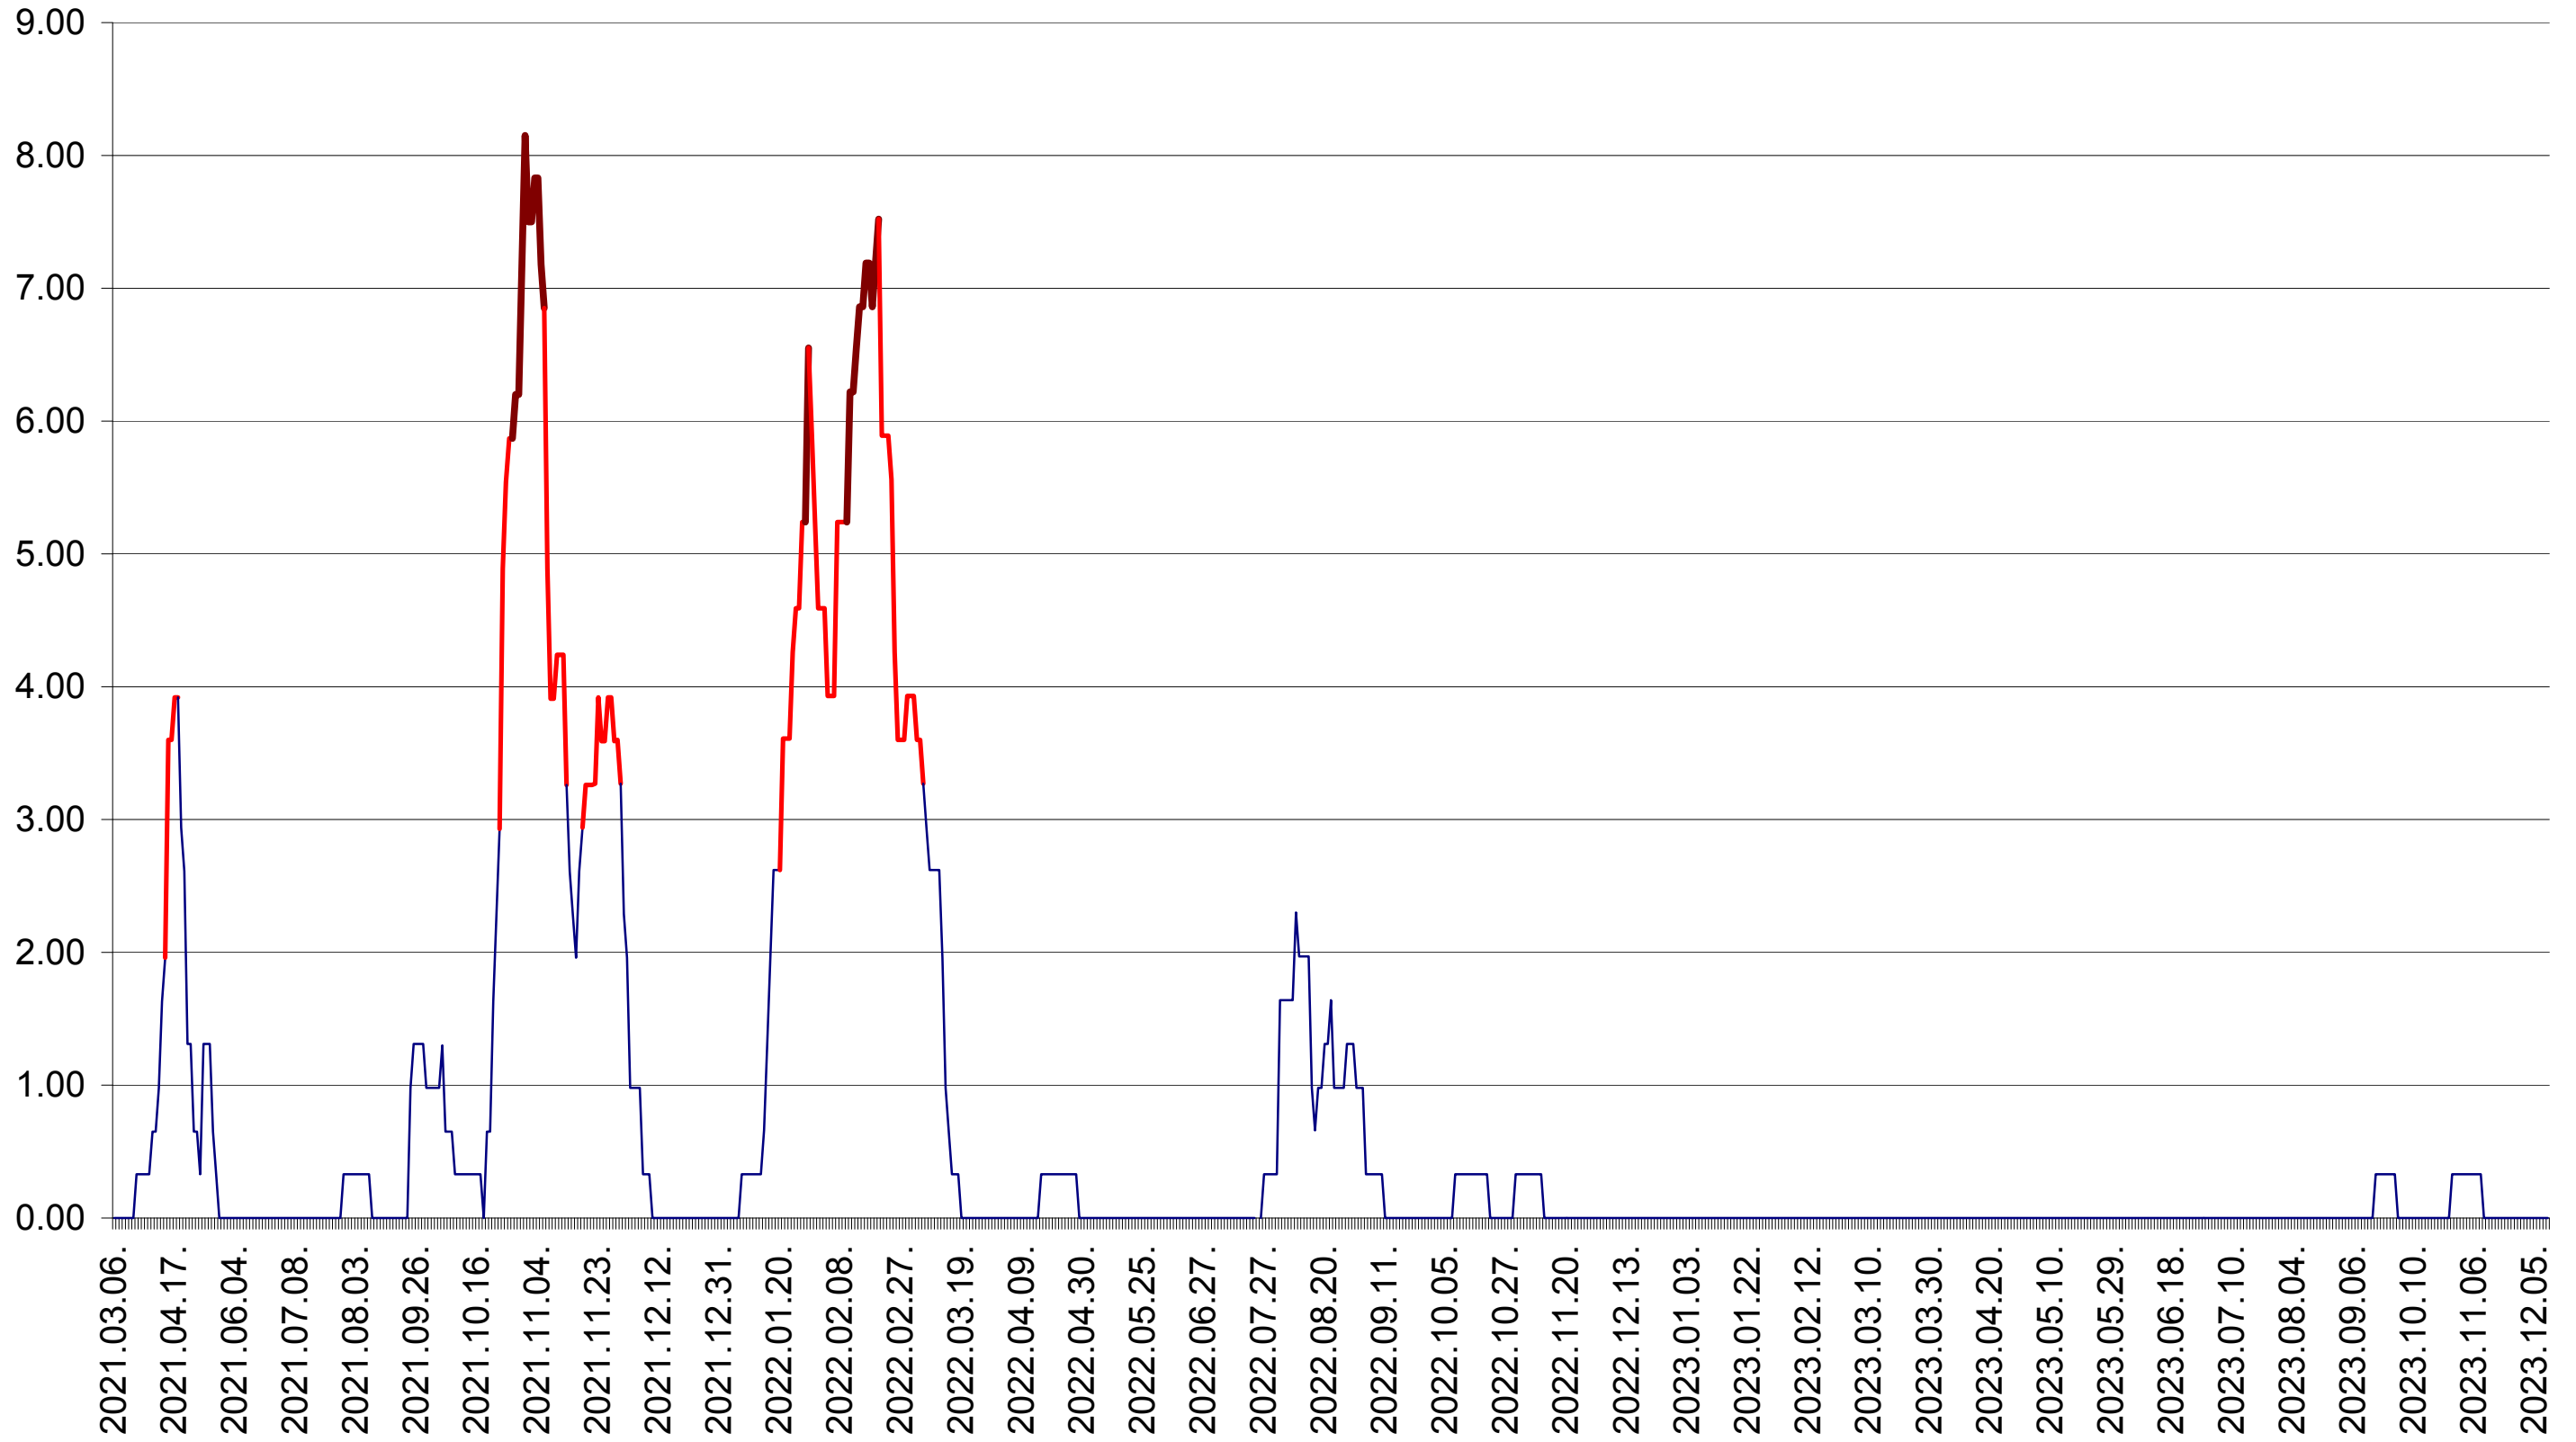

ATID - Evolutia incidentei cumulate pe 14 zile la ‰ de locuitori  
2021.03.07. - 2023.12.13.

AVRĂMEȘTI - Evolutia incidentei cumulate pe 14 zile la ‰ de locuitori  
2021.03.07. - 2023.12.13.

ORAȘ BĂILE TUȘNAD - Evolutia incidentei cumulate pe 14 zile la ‰ de locuitori  
2021.03.07. - 2023.12.13.

ORAȘ BĂLAN - Evolutia incidentei cumulate pe 14 zile la ‰ de locuitori  
2021.03.07. - 2023.12.13.

BILBOR - Evolutia incidentei cumulate pe 14 zile la ‰ de locuitori  
2021.03.07. - 2023.12.13.

ORAȘ BORSEC - Evolutia incidentei cumulate pe 14 zile la ‰ de locuitori  
2021.03.07. - 2023.12.13.

BRĂDEȘTI - Evolutia incidentei cumulate pe 14 zile la ‰ de locuitori  
2021.03.07. - 2023.12.13.

CĂPÂLNIȚA - Evolutia incidentei cumulate pe 14 zile la ‰ de locuitori  
2021.03.07. - 2023.12.13.

CÂRȚA - Evolutia incidentei cumulate pe 14 zile la ‰ de locuitori  
2021.03.07. - 2023.12.13.