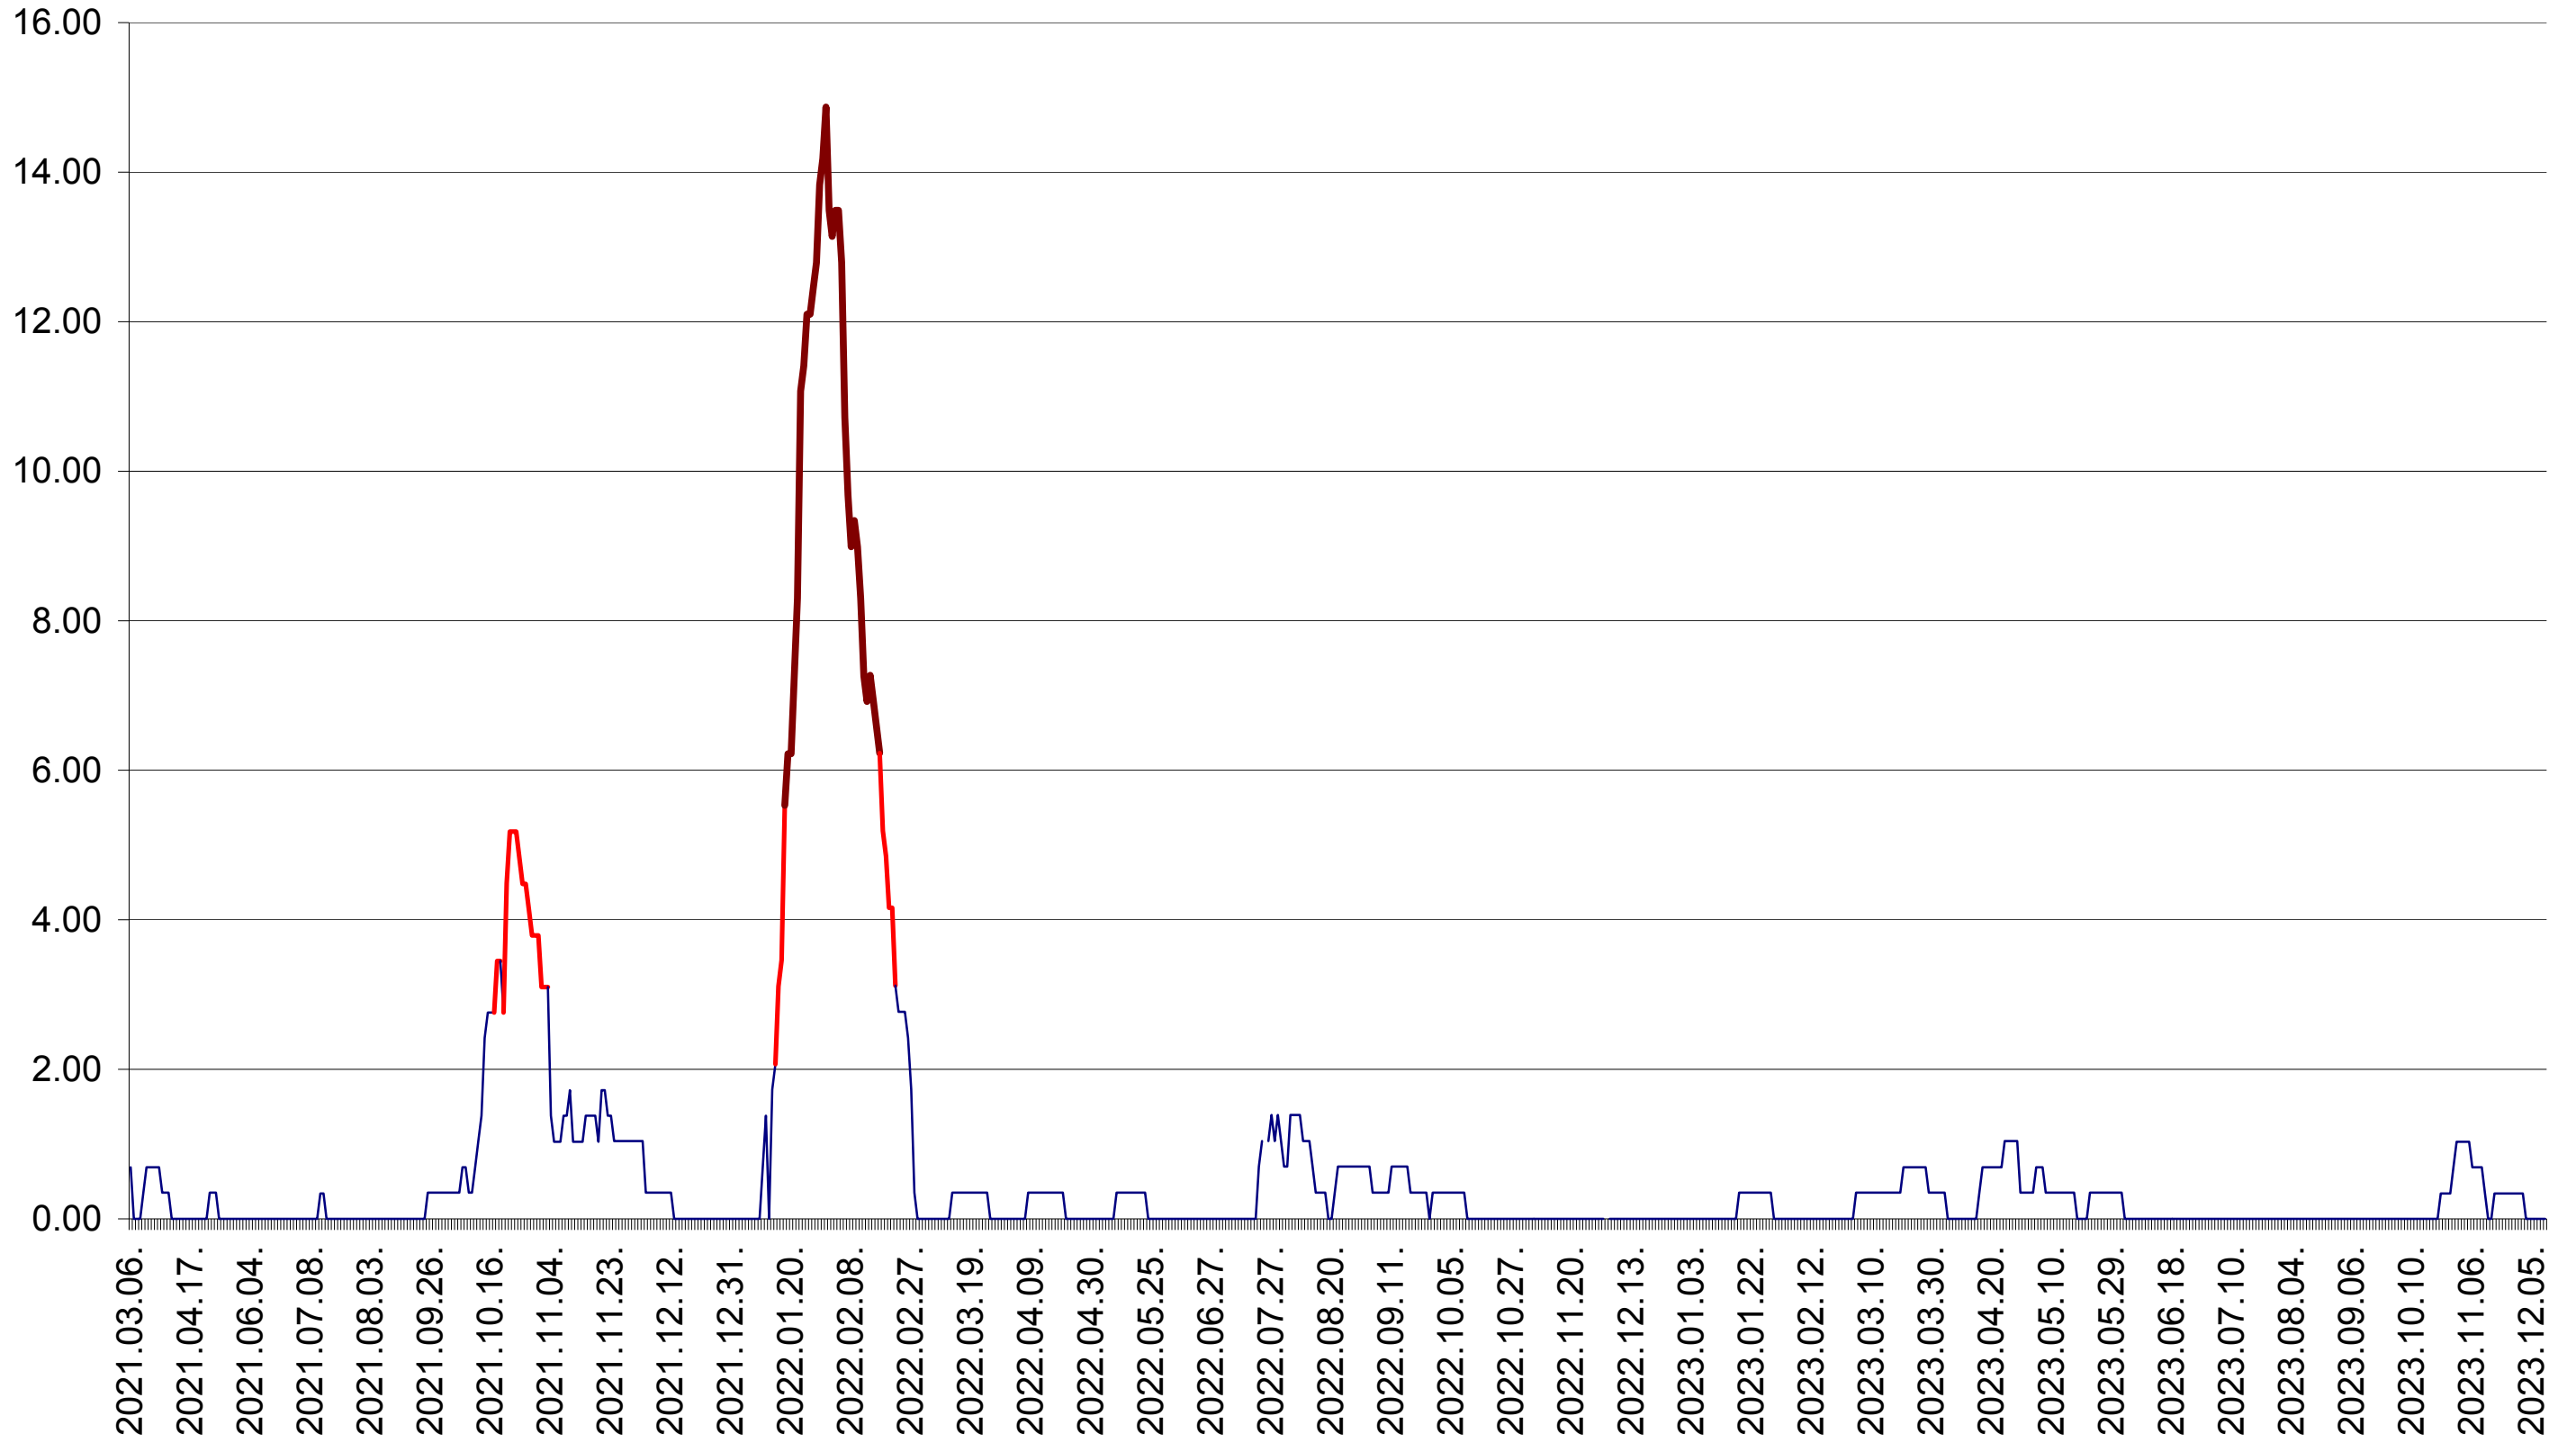

ORAȘ BĂLAN - Evolutia incidentei cumulate pe 14 zile la ‰ de locuitori  
2021.03.07. - 2023.12.13.

BILBOR - Evolutia incidentei cumulate pe 14 zile la ‰ de locuitori  
2021.03.07. - 2023.12.13.

ORAȘ BORSEC - Evolutia incidentei cumulate pe 14 zile la ‰ de locuitori  
2021.03.07. - 2023.12.13.

BRĂDEȘTI - Evolutia incidentei cumulate pe 14 zile la ‰ de locuitori  
2021.03.07. - 2023.12.13.

CĂPÂLNIȚA - Evolutia incidentei cumulate pe 14 zile la ‰ de locuitori  
2021.03.07. - 2023.12.13.

CÂRȚA - Evolutia incidentei cumulate pe 14 zile la ‰ de locuitori  
2021.03.07. - 2023.12.13.

CICEU - Evolutia incidentei cumulate pe 14 zile la ‰ de locuitori  
2021.03.07. - 2023.12.13.

CIUCSÂNGEORGIU - Evolutia incidentei cumulate pe 14 zile la ‰ de locuitori  
2021.03.07. - 2023.12.13.

CIUMANI - Evolutia incidentei cumulate pe 14 zile la ‰ de locuitori  
2021.03.07. - 2023.12.13.

CORBU - Evolutia incidentei cumulate pe 14 zile la ‰ de locuitori  
2021.03.07. - 2023.12.13.

CORUND - Evolutia incidentei cumulate pe 14 zile la ‰ de locuitori  
2021.03.07. - 2023.12.13.

COZMENI - Evolutia incidentei cumulate pe 14 zile la ‰ de locuitori  
2021.03.07. - 2023.12.13.