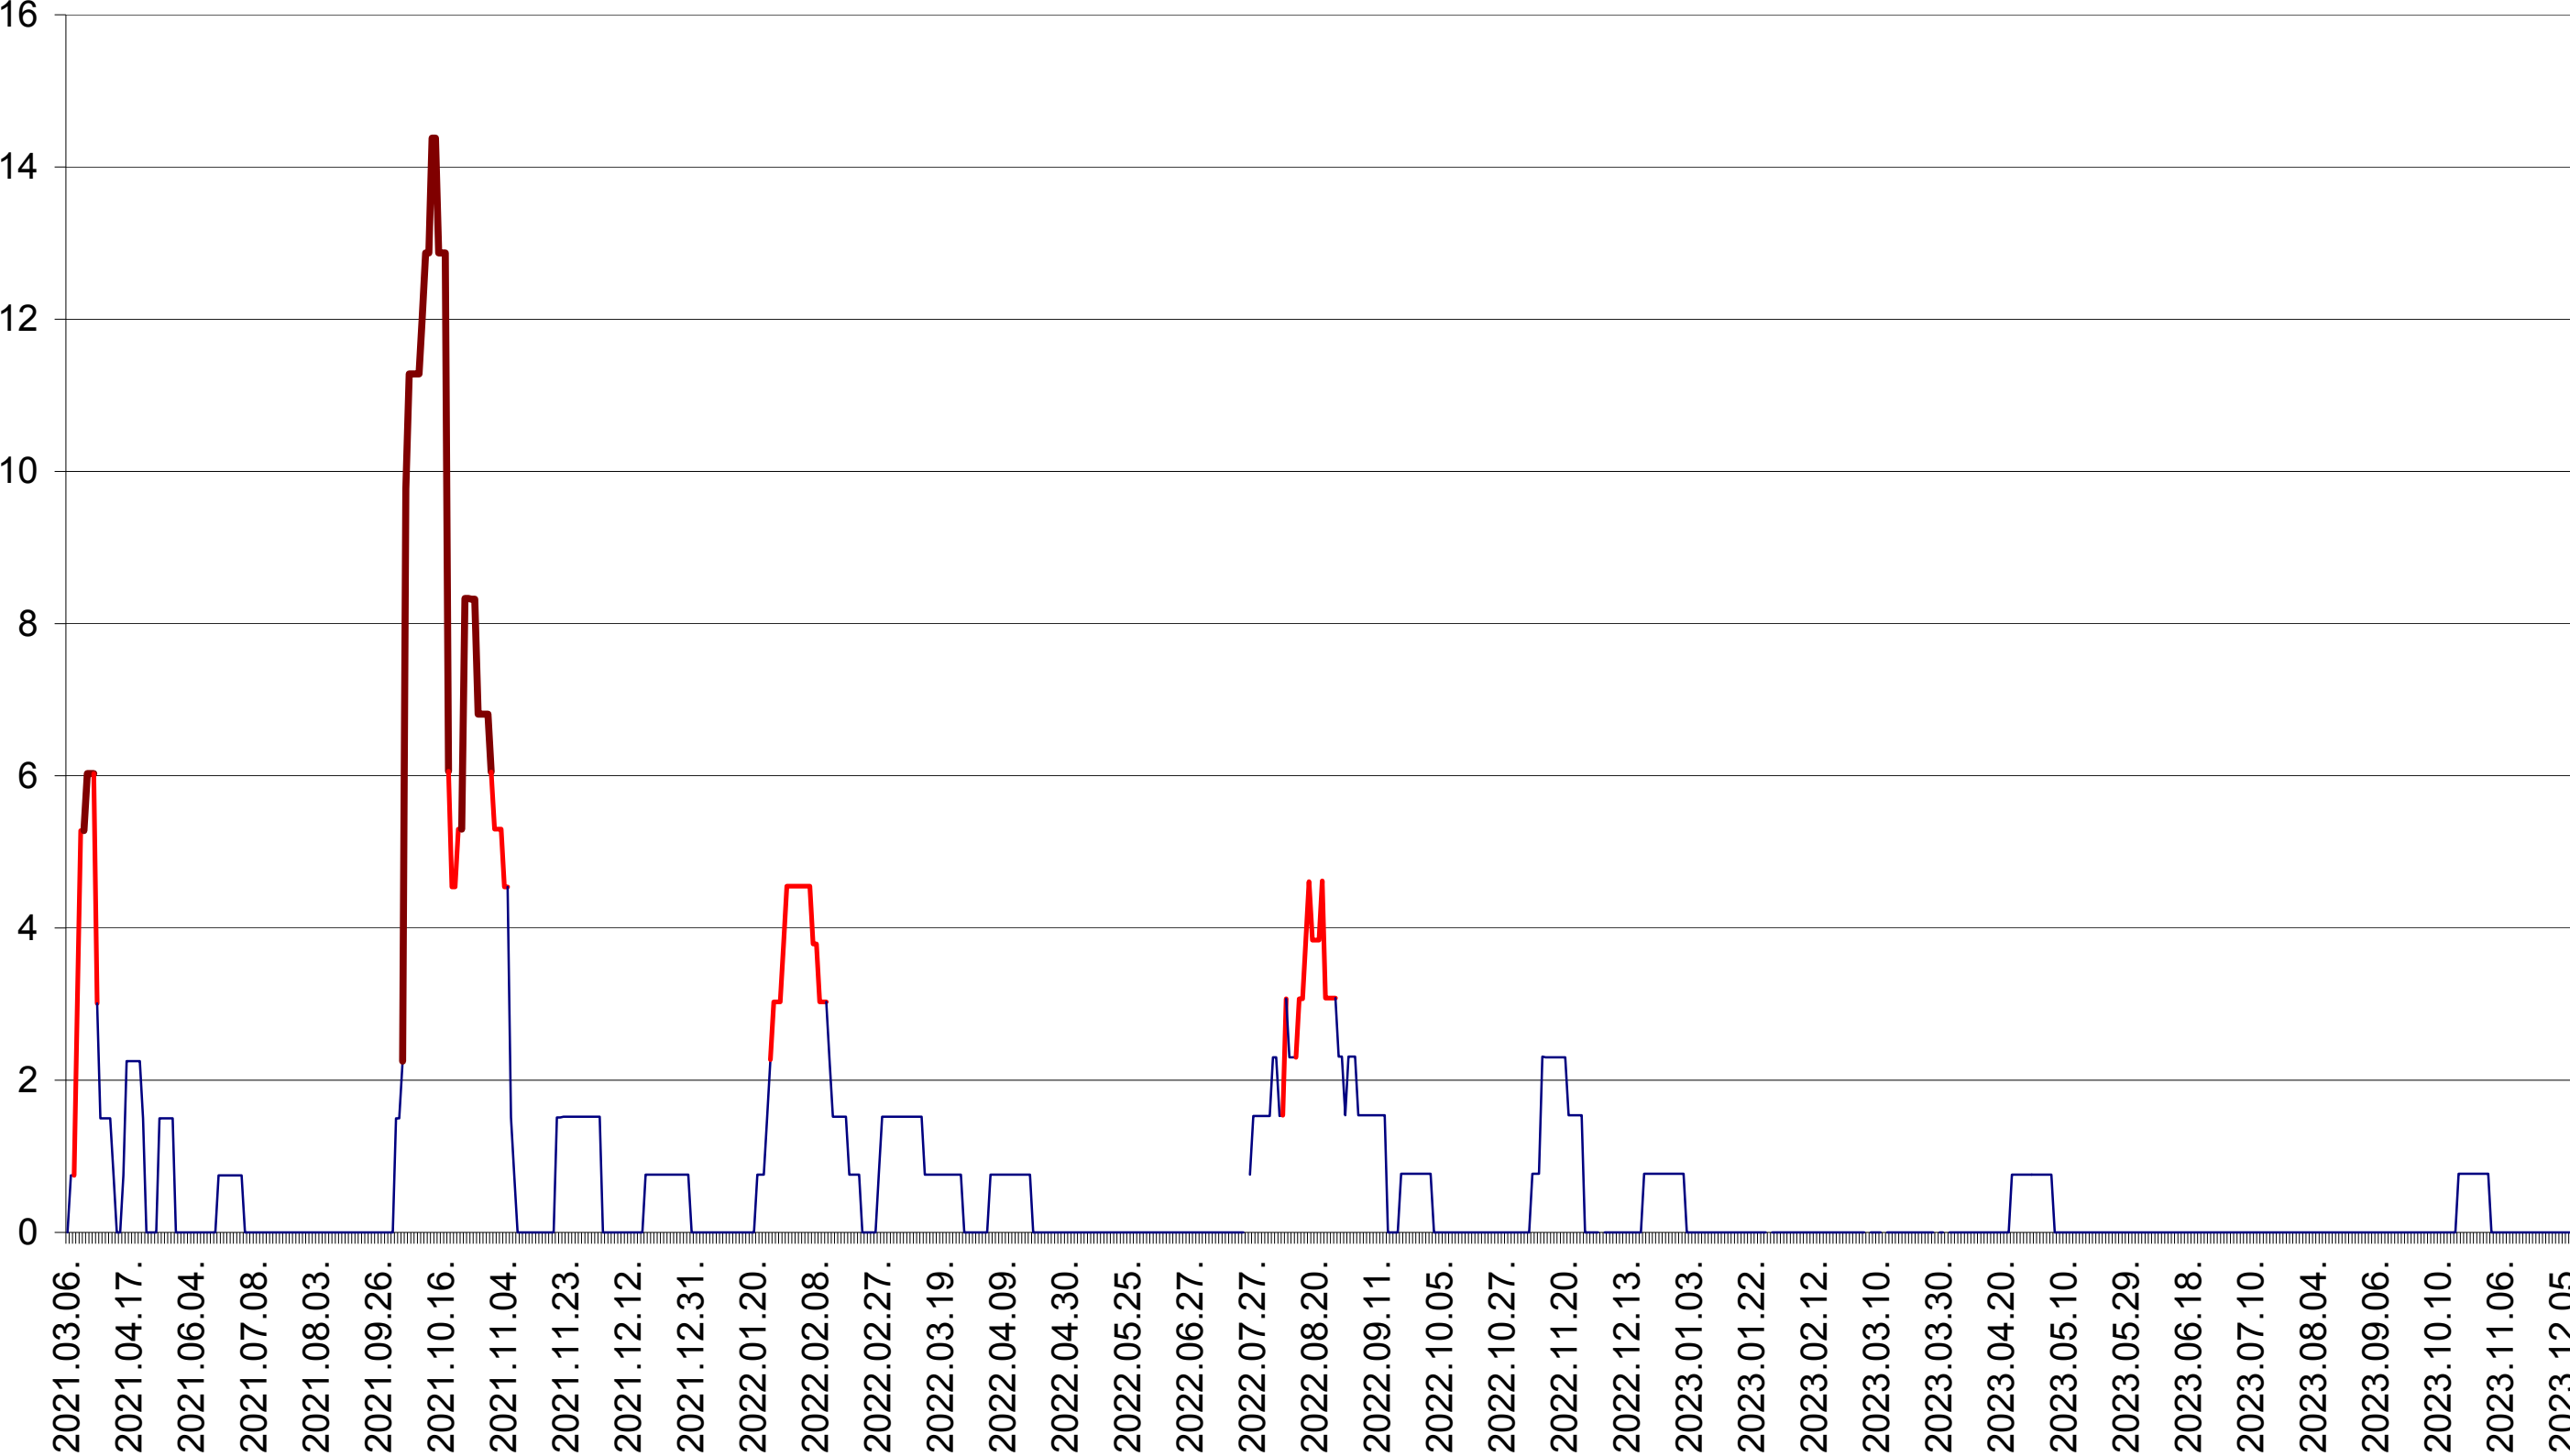

MEREȘTI - Evolutia incidentei cumulate pe 14 zile la ‰ de locuitori  
2021.03.07. - 2023.12.13.

MUNICIPIUL MIERCUREA-CIUC - Evolutia incidentei cumulate pe 14 zile la ‰ de locuitori  
2021.03.07. - 2023.12.13.

MIHĂILENI - Evolutia incidentei cumulate pe 14 zile la ‰ de locuitori  
2021.03.07. - 2023.12.13.

MUGENI - Evolutia incidentei cumulate pe 14 zile la ‰ de locuitori  
2021.03.07. - 2023.12.13.

OCLAND - Evolutia incidentei cumulate pe 14 zile la ‰ de locuitori  
2021.03.07. - 2023.12.13.