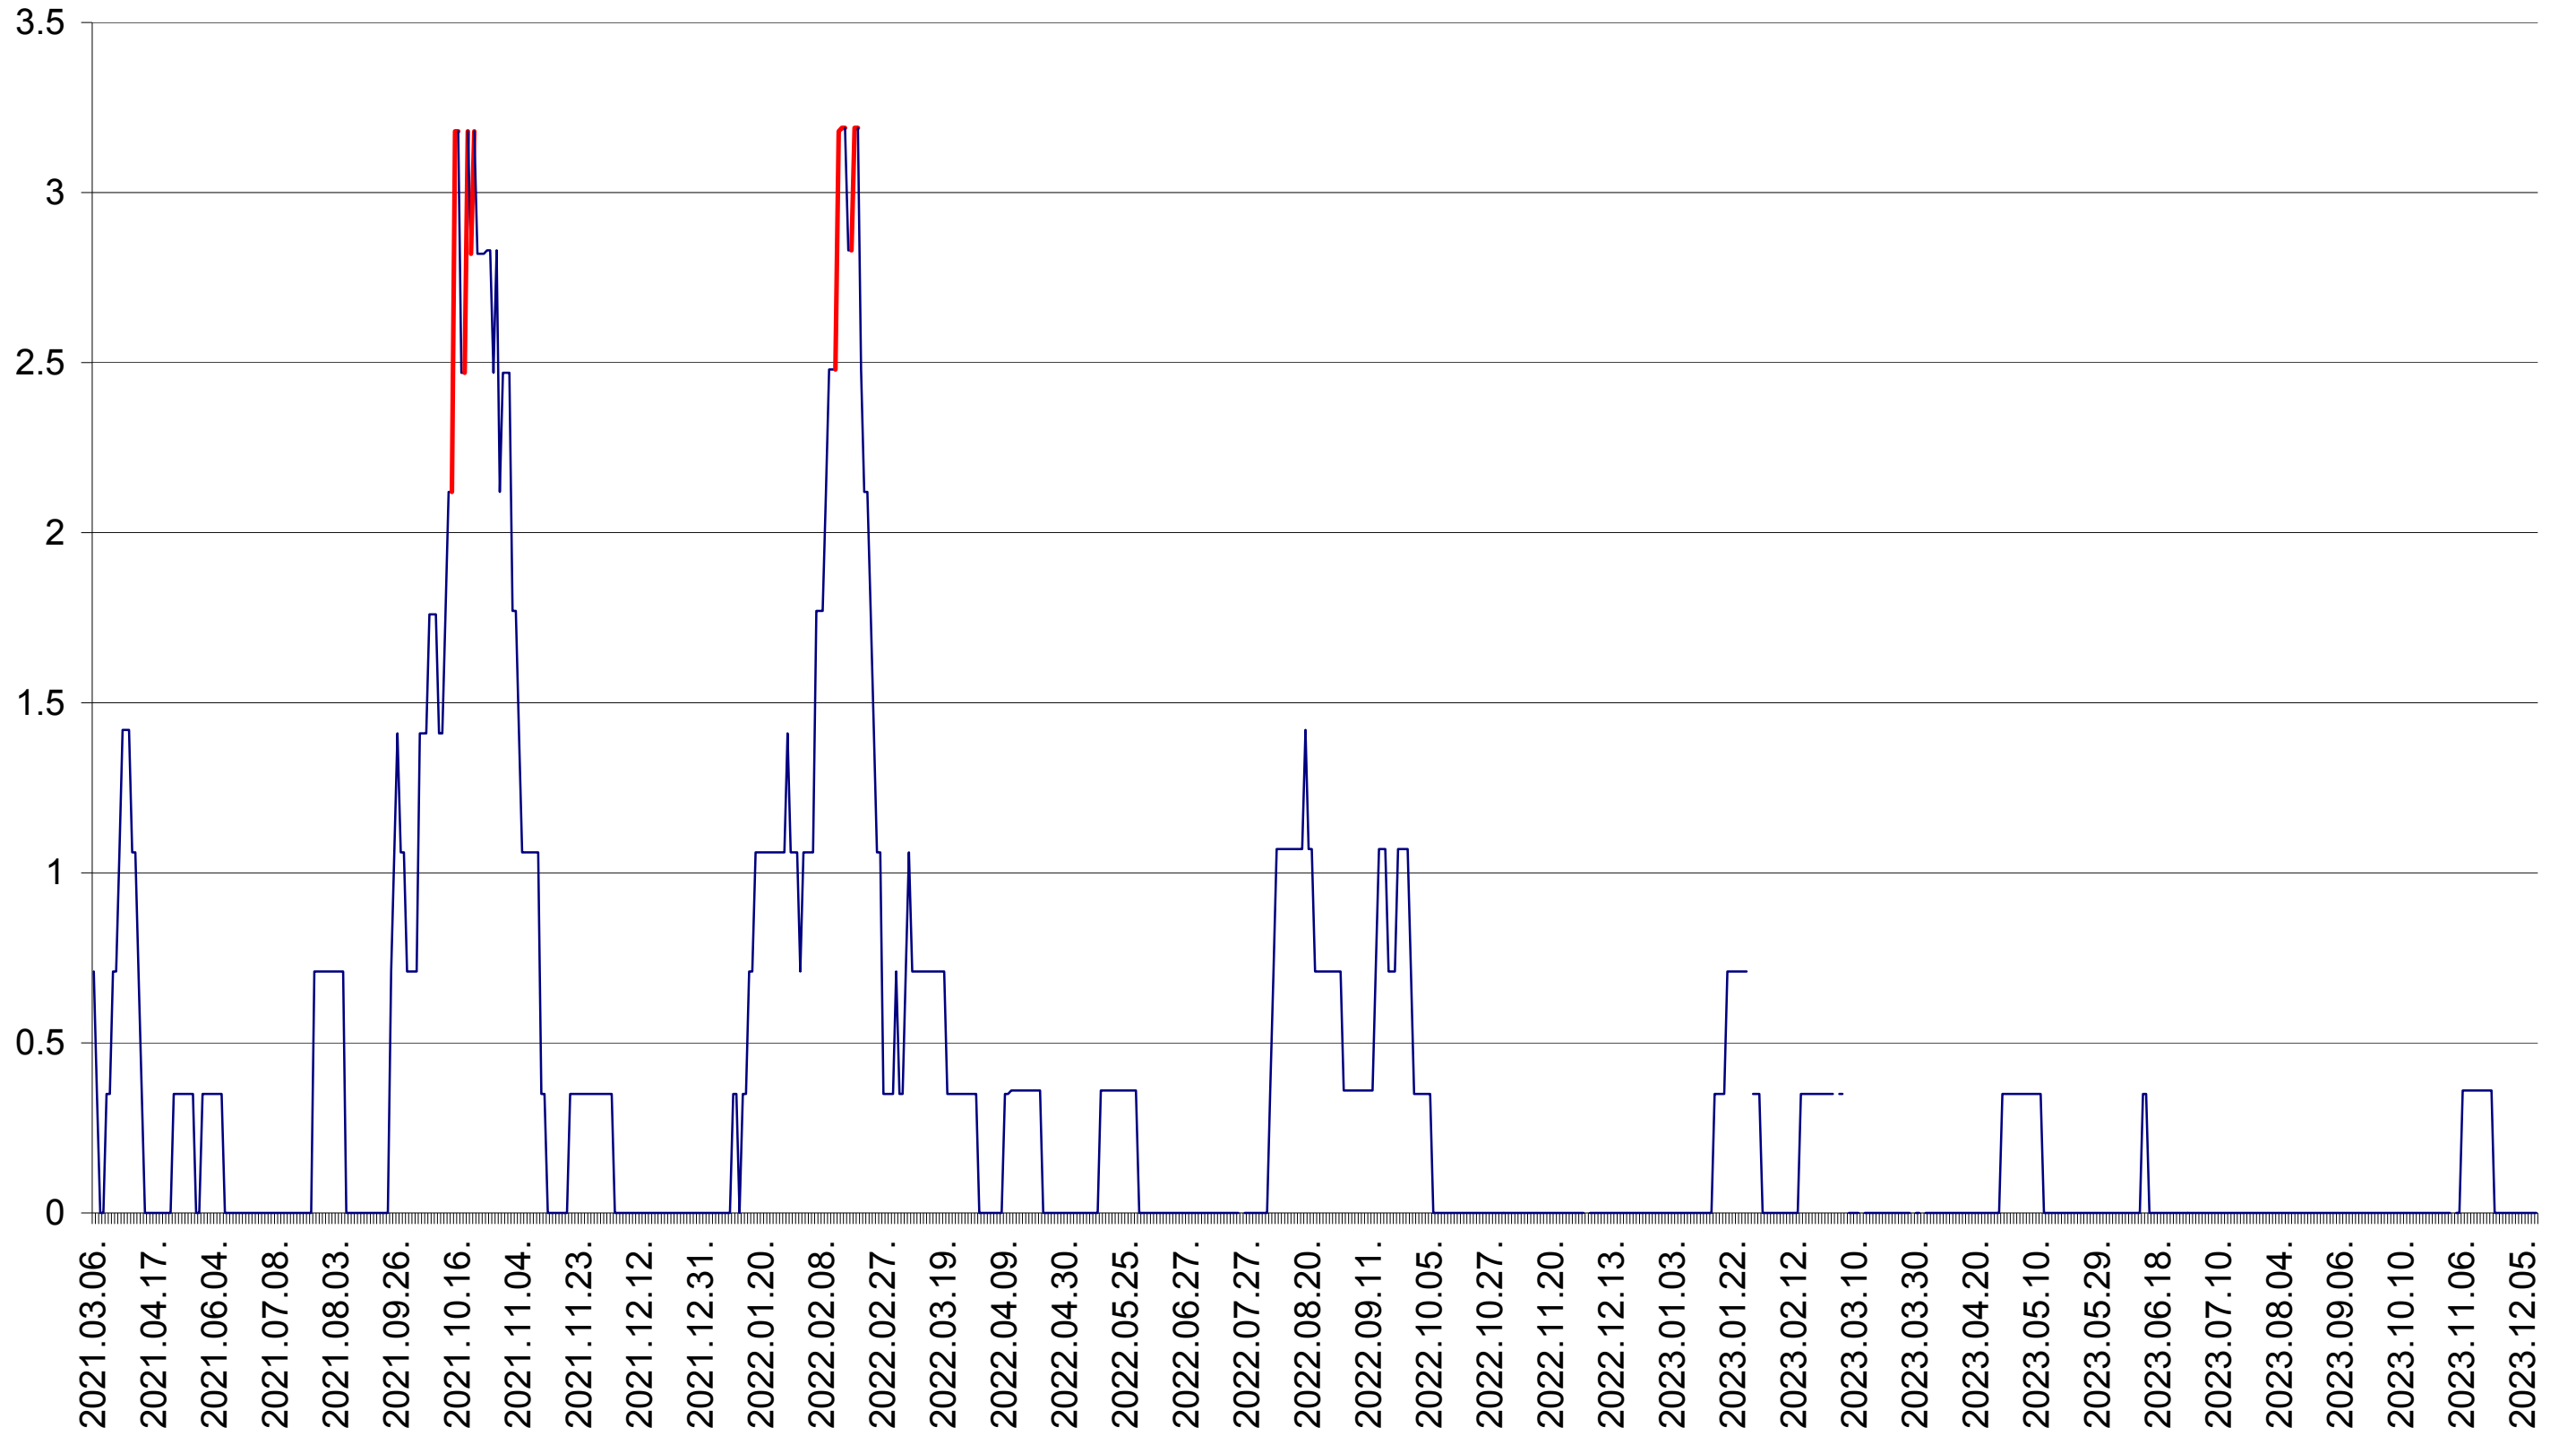

PORUMBENI - Evolutia incidentei cumulate pe 14 zile la ‰ de locuitori
2021.03.07. - 2023.12.13.

PLĂIEȘII DE JOS - Evolutia incidenței cumulate pe 14 zile la ‰ de locuitori
2021.03.07. - 2023.12.13.