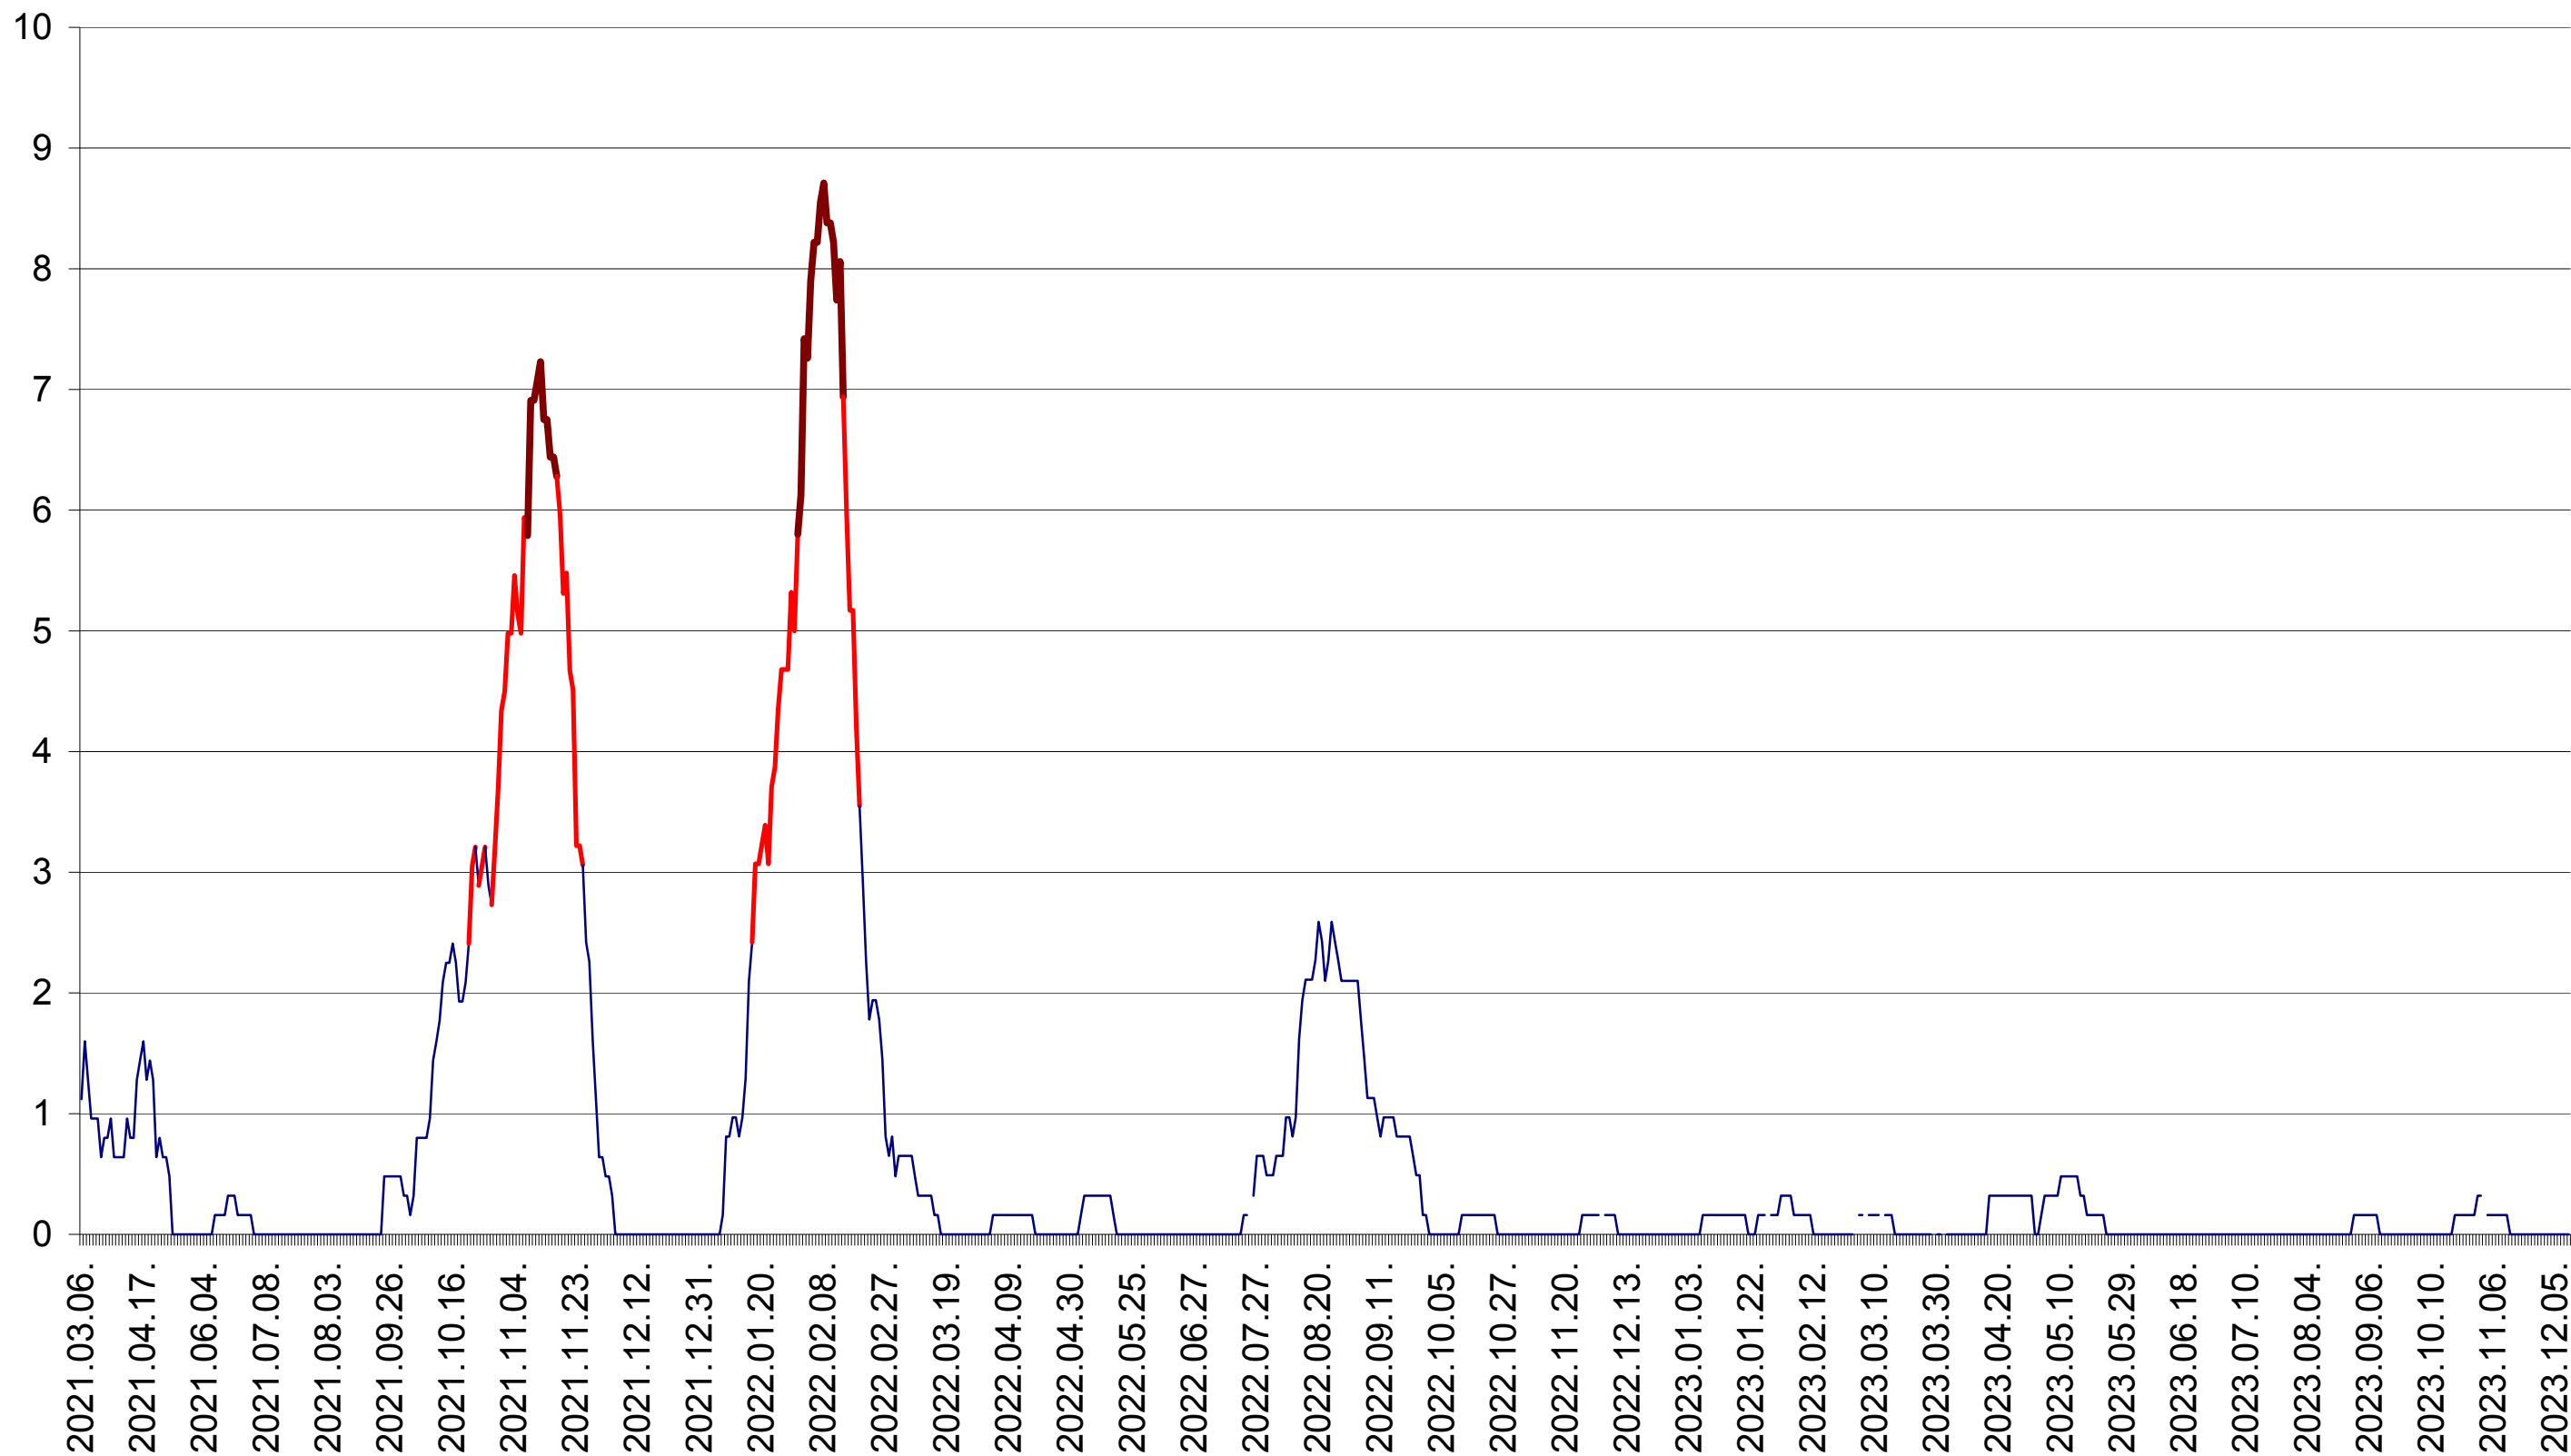

PRAID - Evolutia incidentei cumulate pe 14 zile la ‰ de locuitori  
2021.03.07. - 2023.12.13.

RACU - Evolutia incidentei cumulate pe 14 zile la ‰ de locuitori  
2021.03.07. - 2023.12.13.

REMETEA - Evolutia incidentei cumulate pe 14 zile la ‰ de locuitori  
2021.03.07. - 2023.12.13.

SĂCEL - Evolutia incidentei cumulate pe 14 zile la ‰ de locuitori  
2021.03.07. - 2023.12.13.

SÂNCRĂIENI - Evolutia incidentei cumulate pe 14 zile la ‰ de locuitori  
2021.03.07. - 2023.12.13.

SÂNDOMIC - Evolutia incidentei cumulate pe 14 zile la ‰ de locuitori  
2021.03.07. - 2023.12.13.