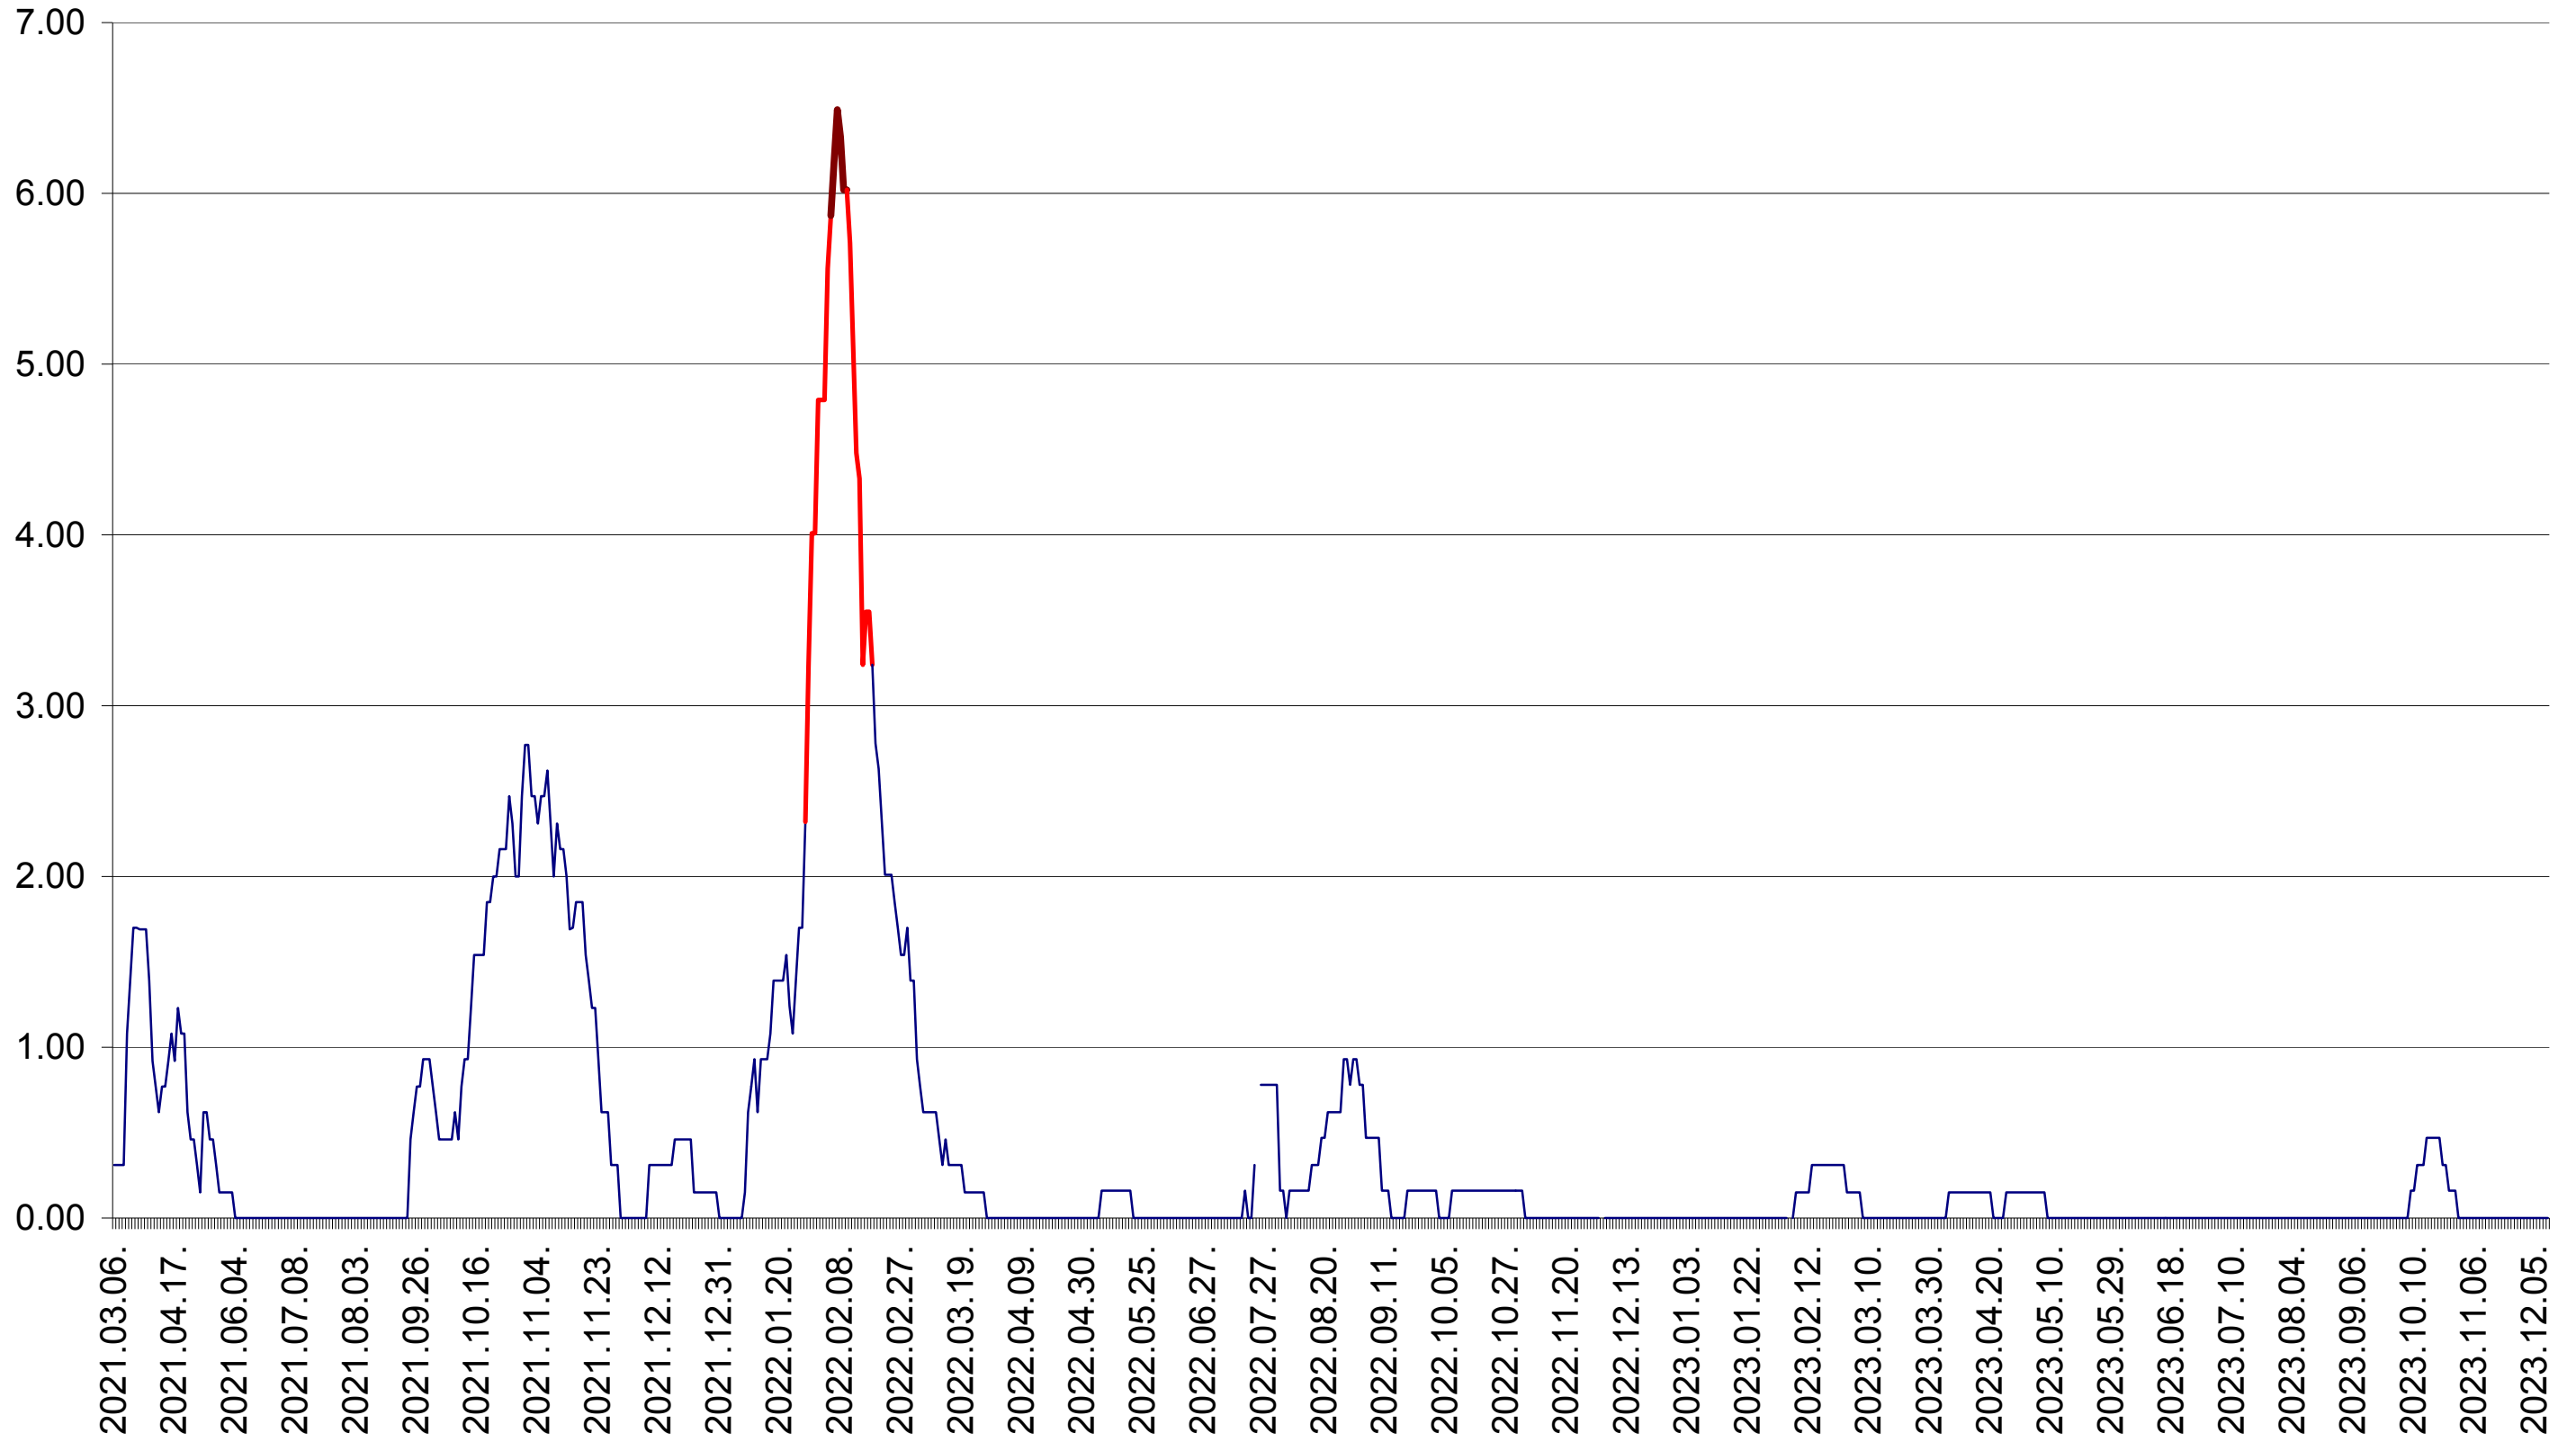

ORAȘ BĂLAN - Evolutia incidentei cumulate pe 14 zile la ‰ de locuitori  
2021.03.07. - 2023.12.13.

BILBOR - Evolutia incidentei cumulate pe 14 zile la ‰ de locuitori  
2021.03.07. - 2023.12.13.

ORAȘ BORSEC - Evolutia incidentei cumulate pe 14 zile la ‰ de locuitori  
2021.03.07. - 2023.12.13.

BRĂDEȘTI - Evolutia incidentei cumulate pe 14 zile la ‰ de locuitori  
2021.03.07. - 2023.12.13.

CĂPÂLNIȚA - Evolutia incidentei cumulate pe 14 zile la ‰ de locuitori  
2021.03.07. - 2023.12.13.

CÂRȚA - Evolutia incidentei cumulate pe 14 zile la ‰ de locuitori  
2021.03.07. - 2023.12.13.

CICEU - Evolutia incidentei cumulate pe 14 zile la ‰ de locuitori  
2021.03.07. - 2023.12.13.

CIUCSÂNGEORGIU - Evolutia incidentei cumulate pe 14 zile la ‰ de locuitori  
2021.03.07. - 2023.12.13.

CIUMANI - Evolutia incidentei cumulate pe 14 zile la ‰ de locuitori  
2021.03.07. - 2023.12.13.

CORBU - Evolutia incidentei cumulate pe 14 zile la ‰ de locuitori  
2021.03.07. - 2023.12.13.

CORUND - Evolutia incidentei cumulate pe 14 zile la ‰ de locuitori  
2021.03.07. - 2023.12.13.

COZMENI - Evolutia incidentei cumulate pe 14 zile la ‰ de locuitori  
2021.03.07. - 2023.12.13.