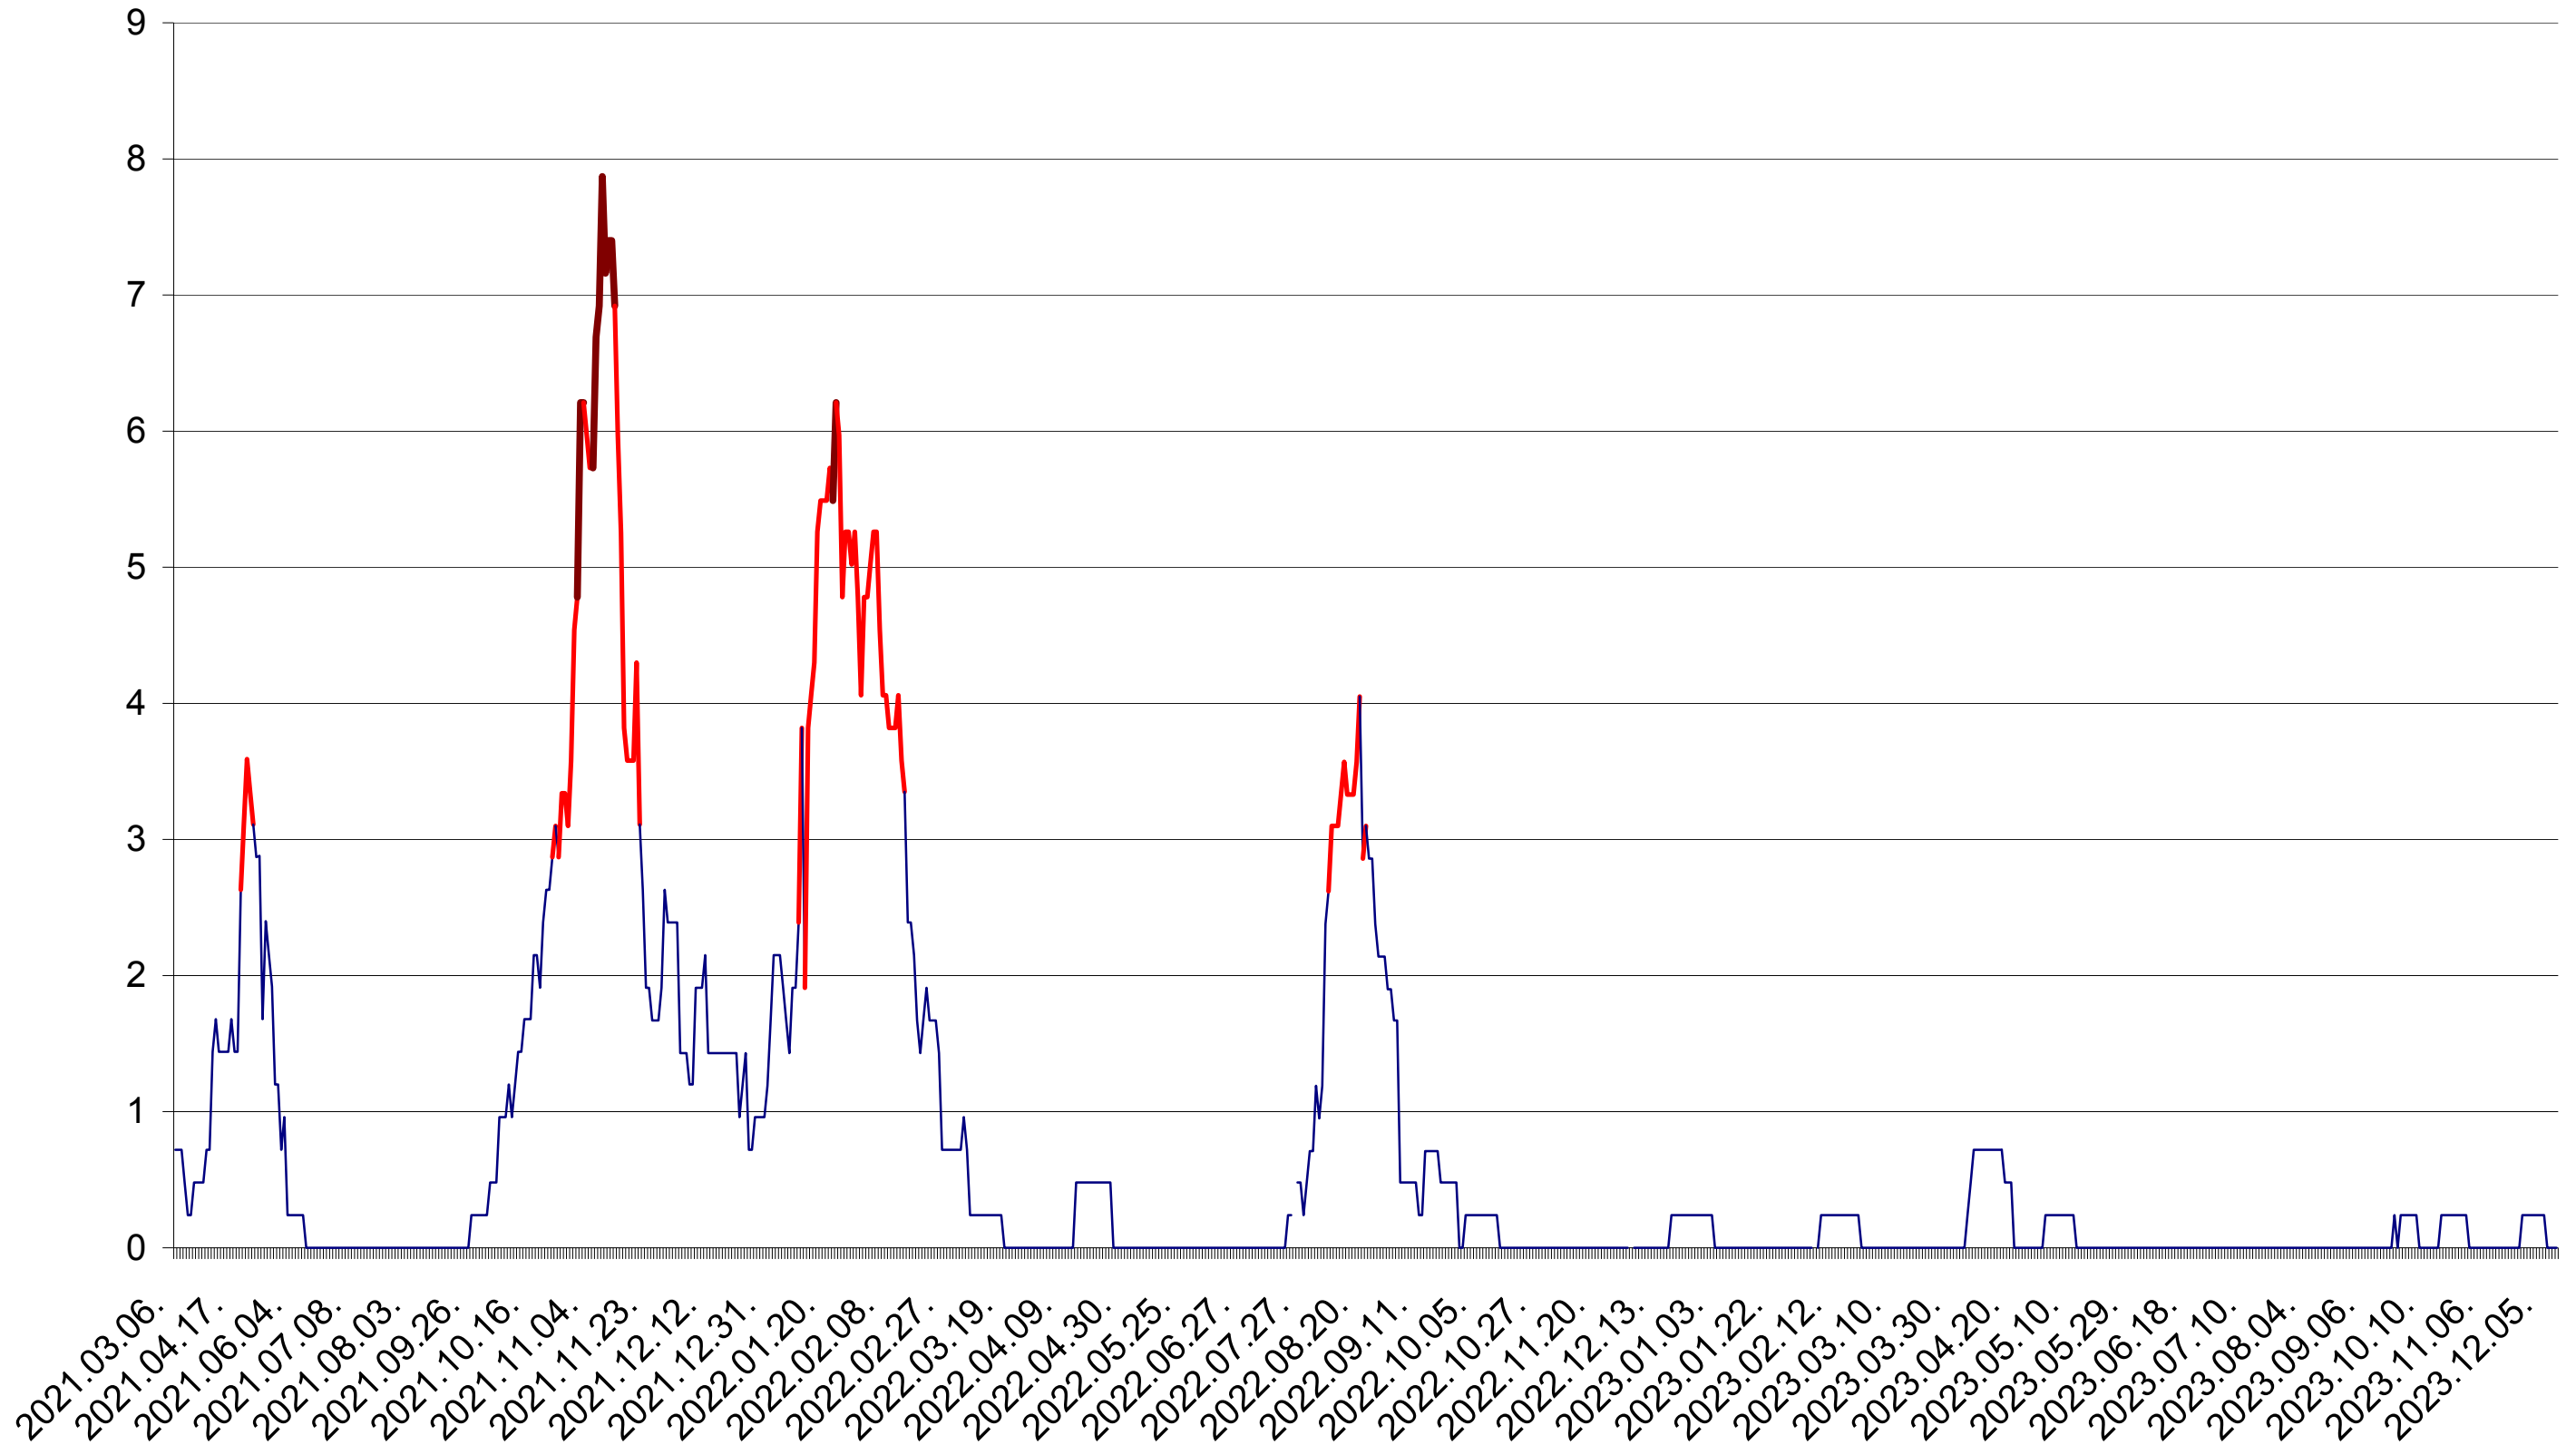

ORAȘ BĂLAN - Evolutia incidentei cumulate pe 14 zile la ‰ de locuitori  
2021.03.07. - 2023.12.13.

BILBOR - Evolutia incidentei cumulate pe 14 zile la ‰ de locuitori  
2021.03.07. - 2023.12.13.

ORAȘ BORSEC - Evolutia incidentei cumulate pe 14 zile la ‰ de locuitori  
2021.03.07. - 2023.12.13.

CORBU - Evolutia incidentei cumulate pe 14 zile la ‰ de locuitori  
2021.03.07. - 2023.12.13.

CORUND - Evolutia incidentei cumulate pe 14 zile la ‰ de locuitori  
2021.03.07. - 2023.12.13.

COZMENI - Evolutia incidentei cumulate pe 14 zile la ‰ de locuitori  
2021.03.07. - 2023.12.13.

ORAȘ CRISTURU SECUIESC - Evolutia incidentei cumulate pe 14 zile la ‰ de locuitori  
2021.03.07. - 2023.12.13.

DĂNEȘTI - Evolutia incidentei cumulate pe 14 zile la ‰ de locuitori  
2021.03.07. - 2023.12.13.

DÂRJIU - Evolutia incidentei cumulate pe 14 zile la ‰ de locuitori  
2021.03.07. - 2023.12.13.

DEALU - Evolutia incidentei cumulate pe 14 zile la ‰ de locuitori  
2021.03.07. - 2023.12.13.

DITRĂU - Evolutia incidentei cumulate pe 14 zile la ‰ de locuitori  
2021.03.07. - 2023.12.13.