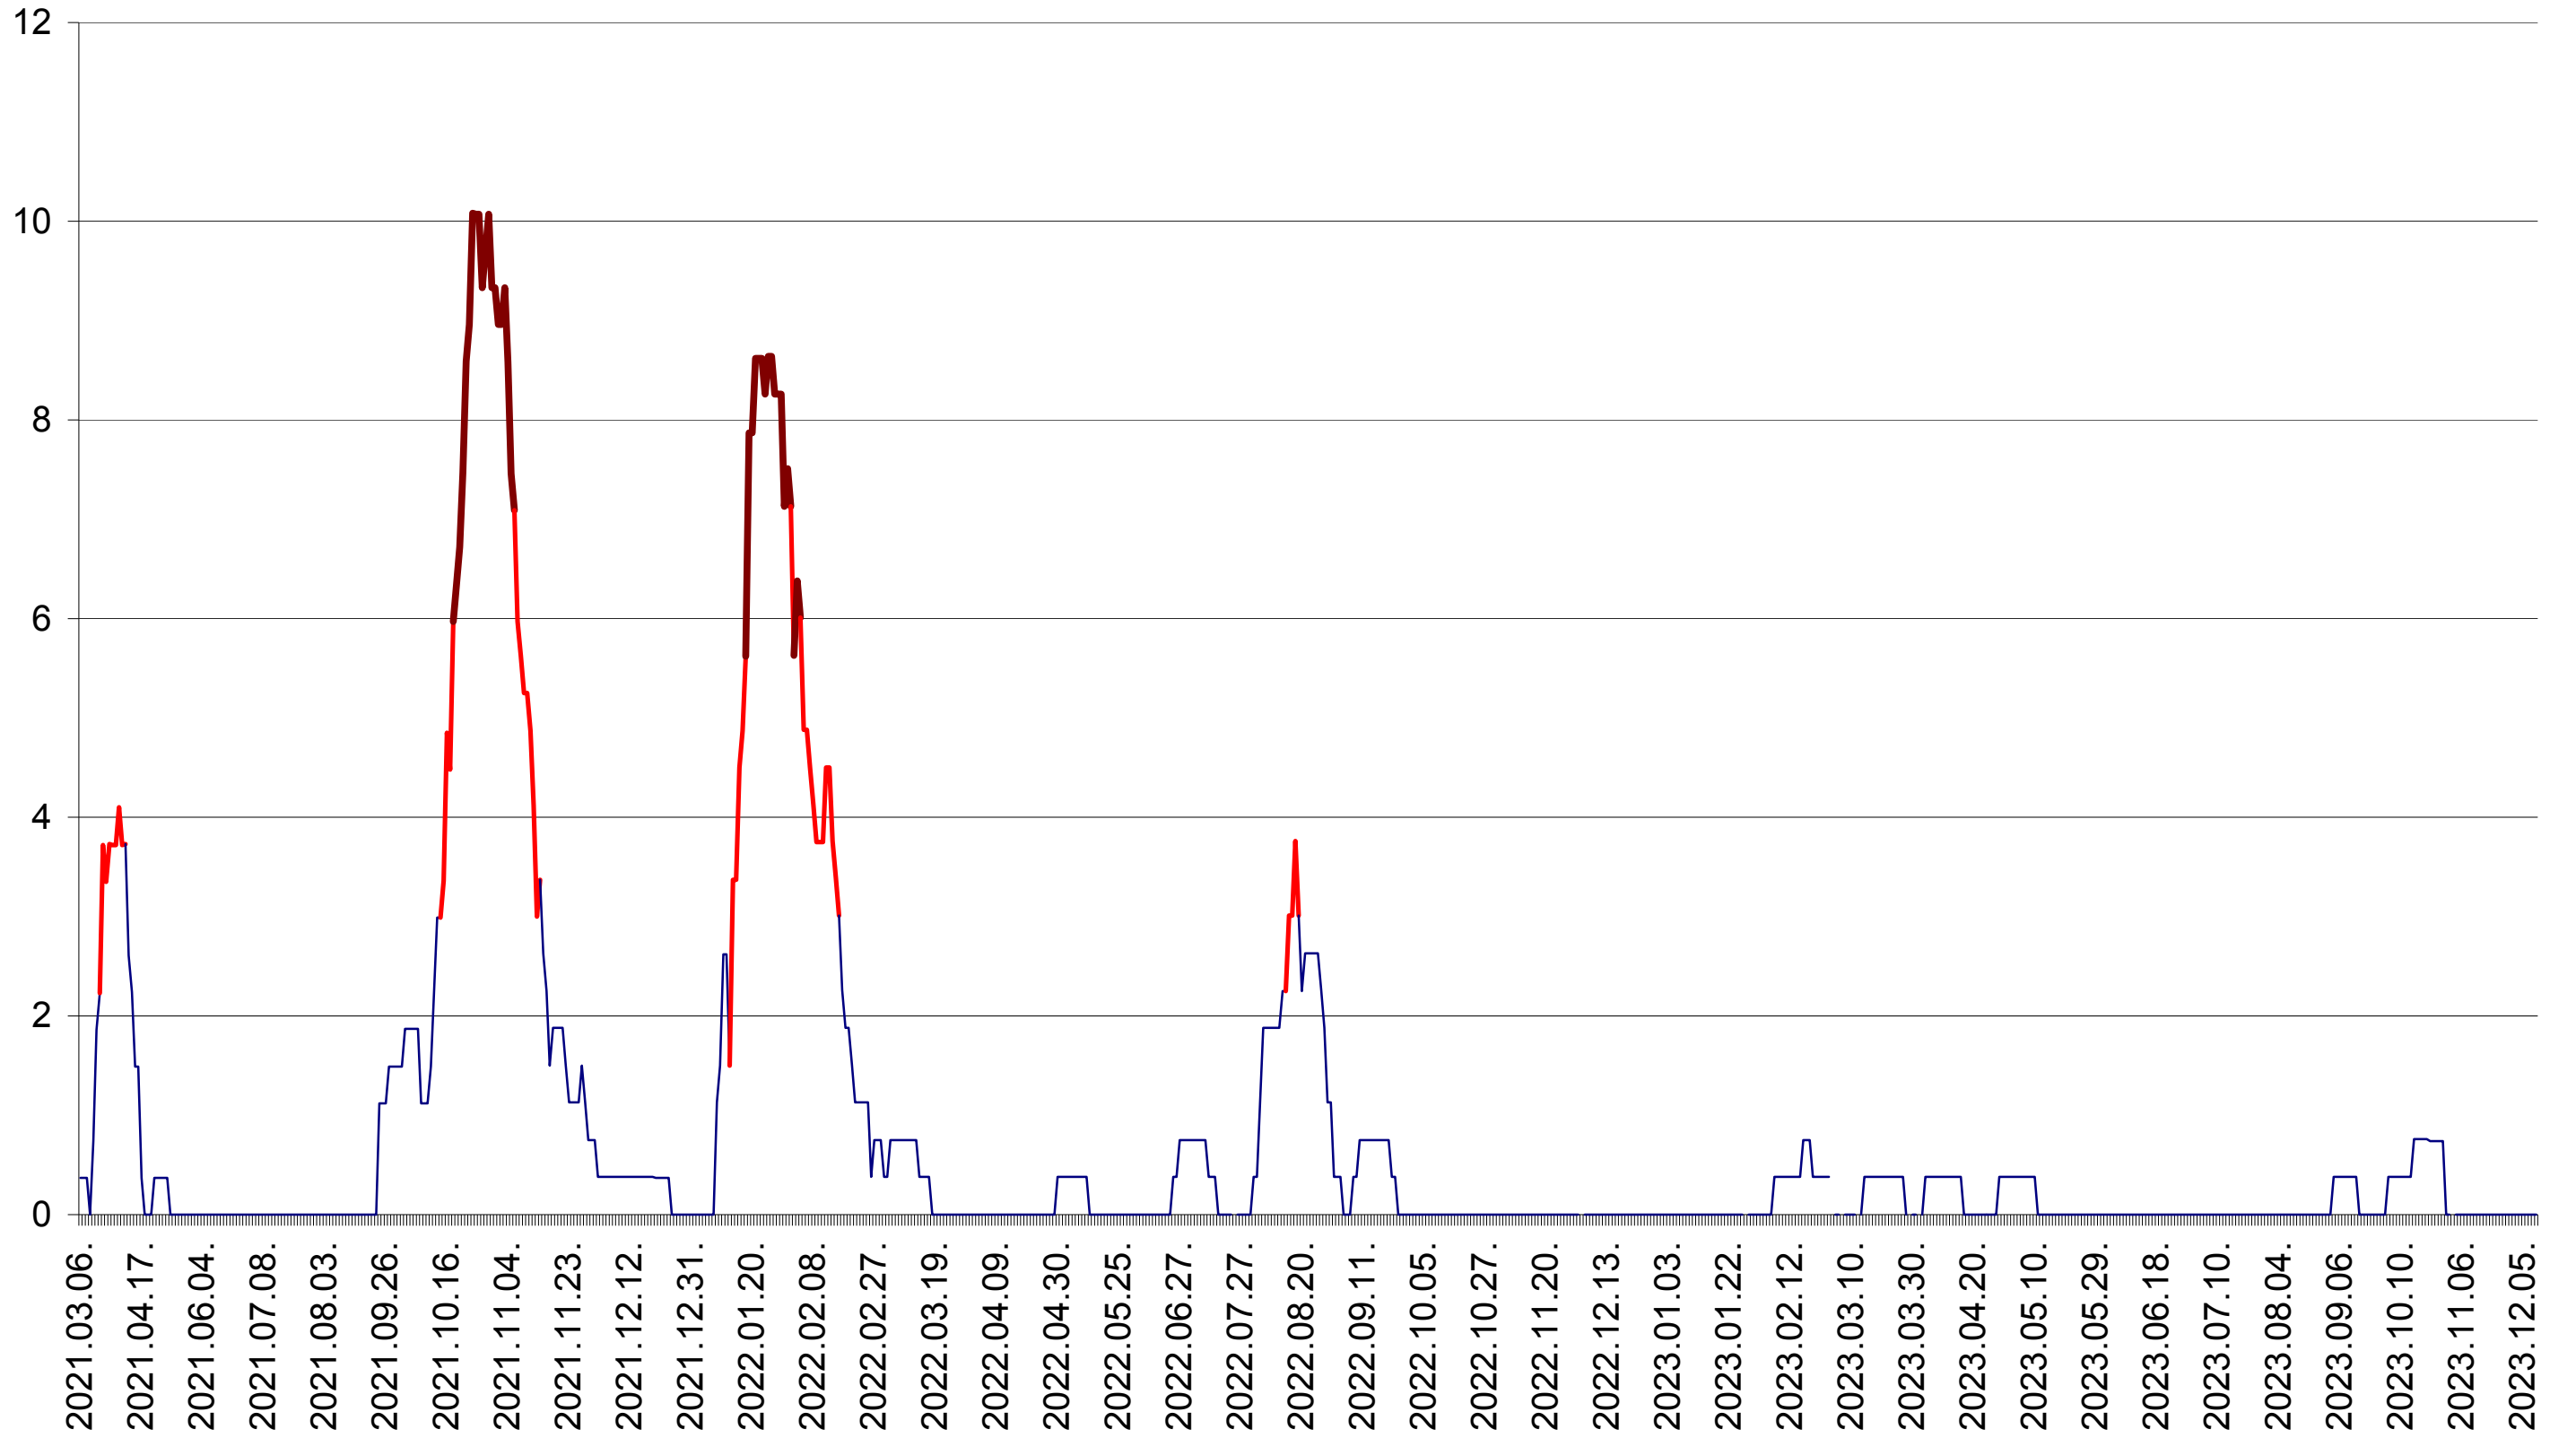

PRAID - Evolutia incidentei cumulate pe 14 zile la ‰ de locuitori  
2021.03.07. - 2023.12.13.

RACU - Evolutia incidentei cumulate pe 14 zile la ‰ de locuitori  
2021.03.07. - 2023.12.13.

REMETEA - Evolutia incidentei cumulate pe 14 zile la ‰ de locuitori  
2021.03.07. - 2023.12.13.

SĂCEL - Evolutia incidentei cumulate pe 14 zile la ‰ de locuitori  
2021.03.07. - 2023.12.13.

SÂNCRĂIENI - Evolutia incidentei cumulate pe 14 zile la ‰ de locuitori  
2021.03.07. - 2023.12.13.

SÂNDOMIC - Evolutia incidentei cumulate pe 14 zile la ‰ de locuitori  
2021.03.07. - 2023.12.13.