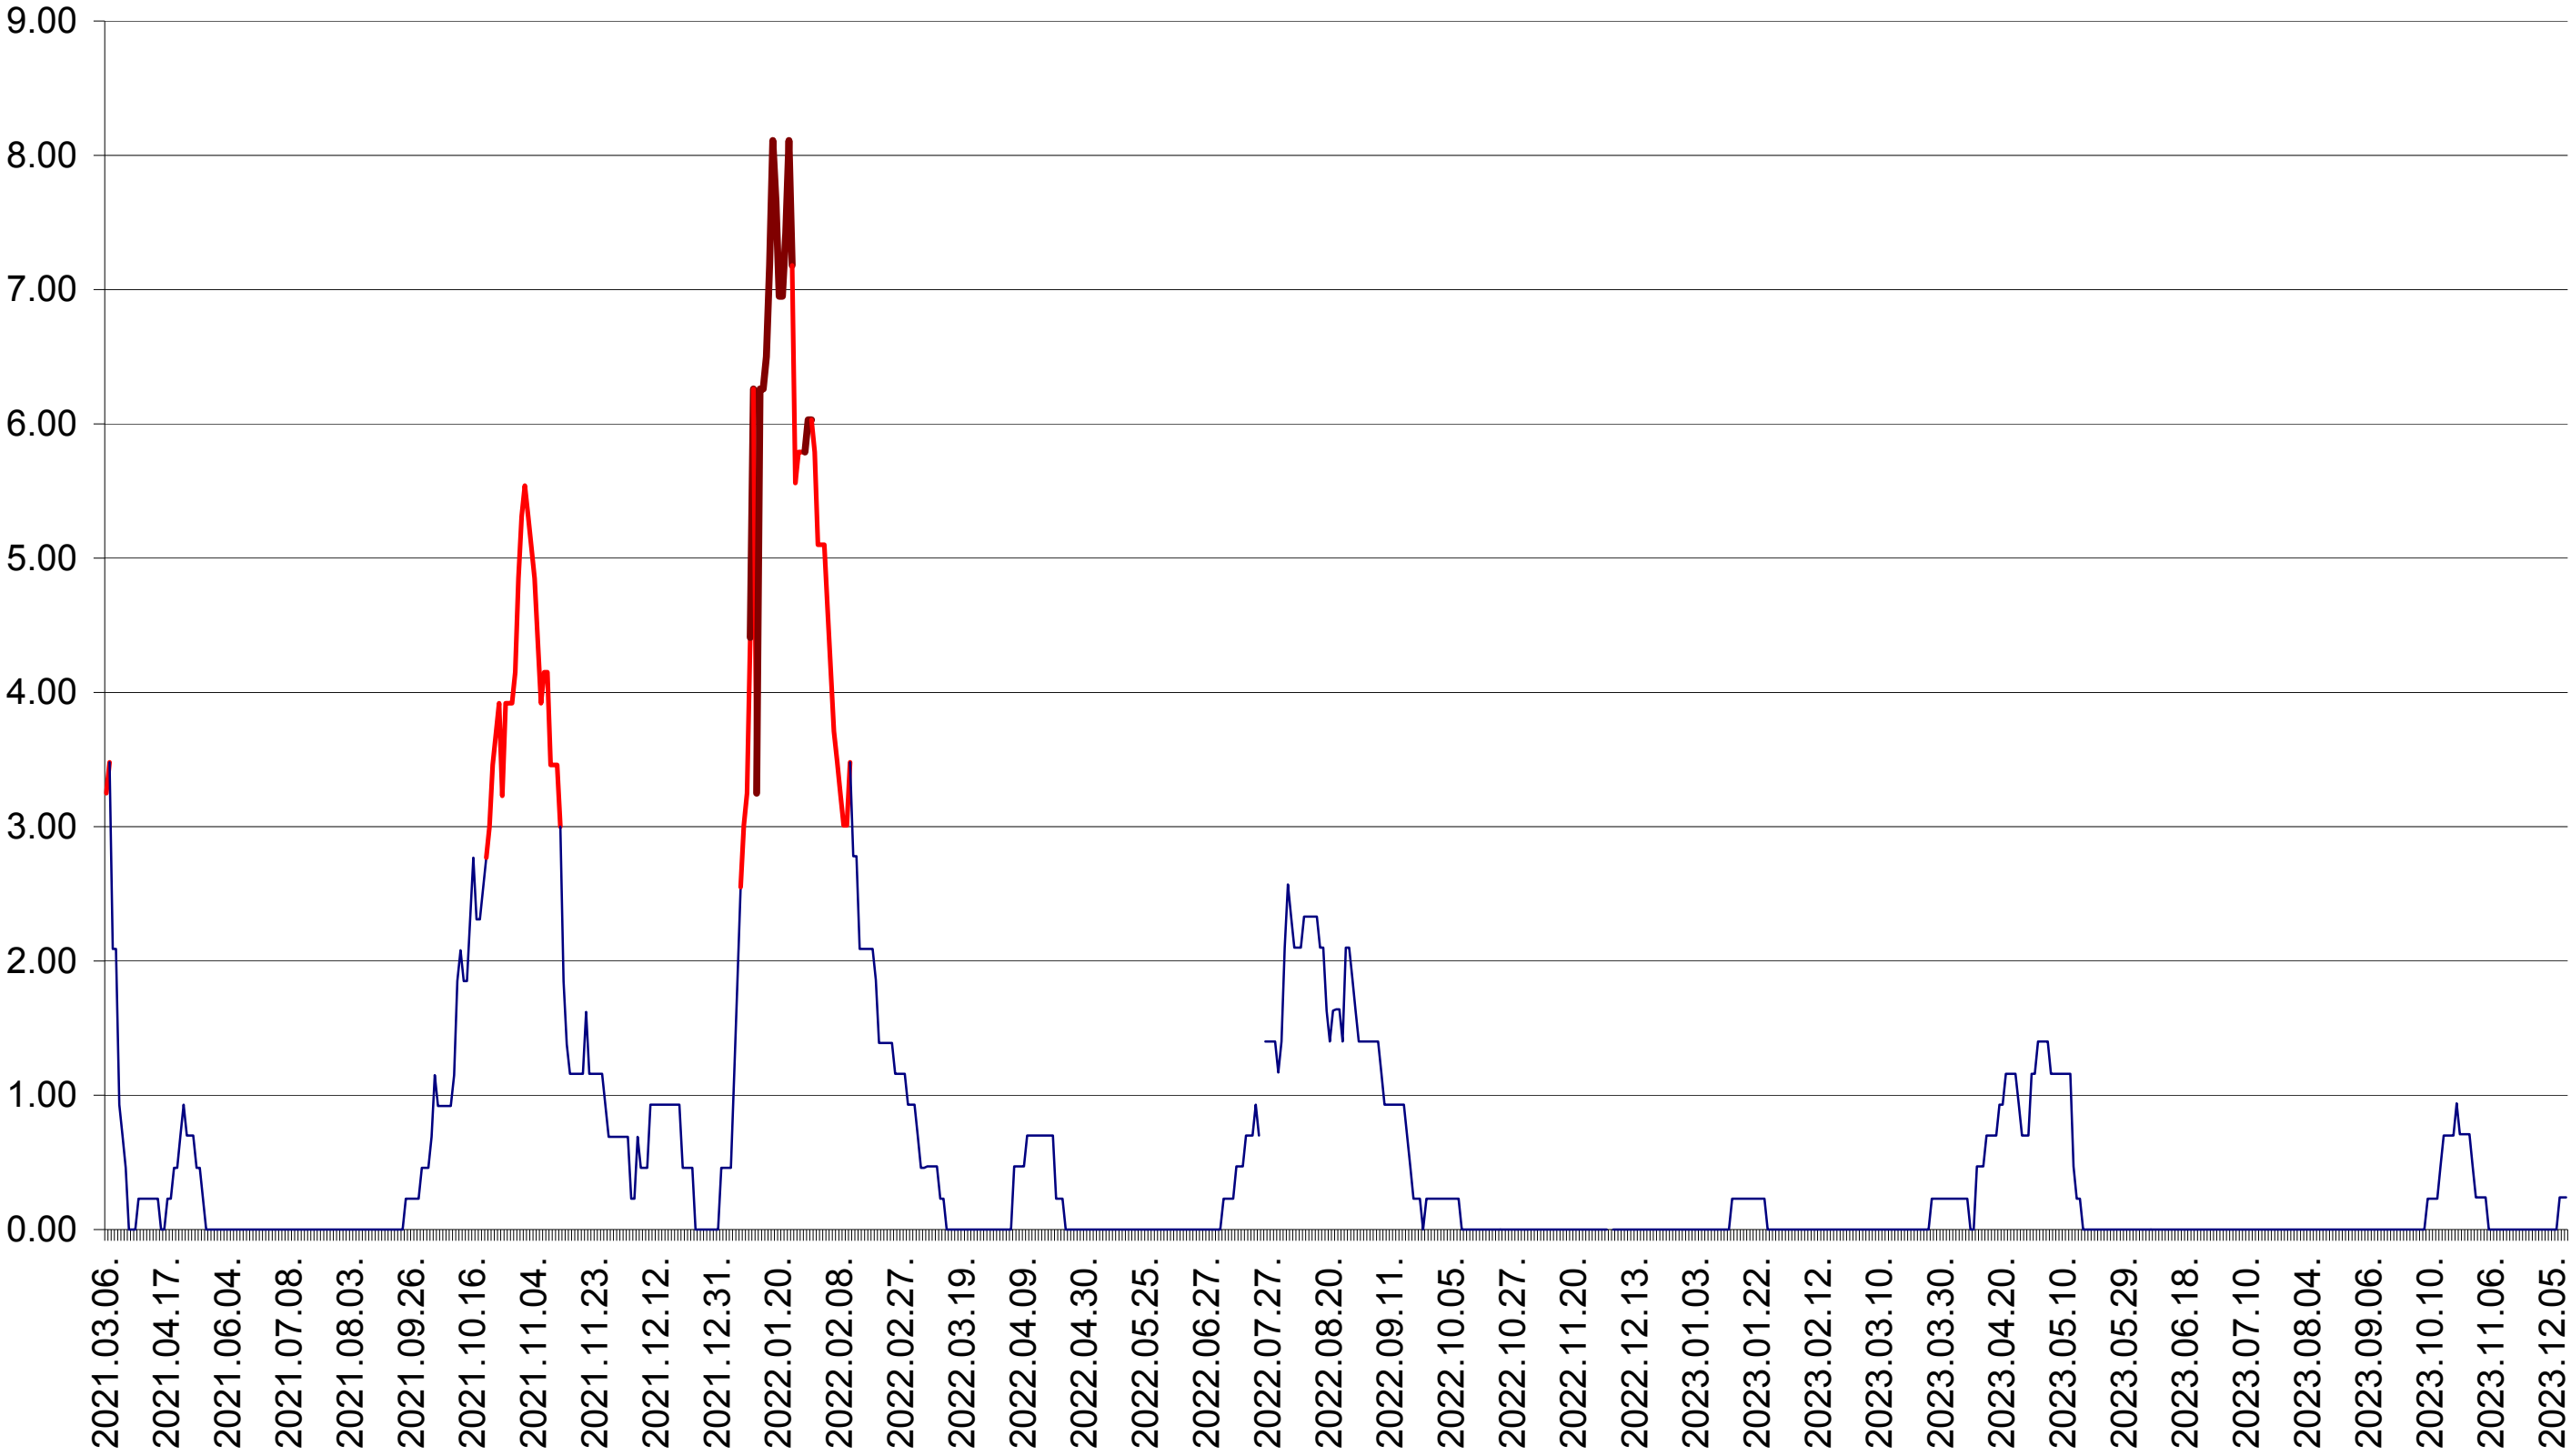

ORAȘ BĂLAN - Evolutia incidentei cumulate pe 14 zile la ‰ de locuitori  
2021.03.07. - 2023.12.13.

BILBOR - Evolutia incidentei cumulate pe 14 zile la ‰ de locuitori  
2021.03.07. - 2023.12.13.

ORAȘ BORSEC - Evolutia incidentei cumulate pe 14 zile la ‰ de locuitori  
2021.03.07. - 2023.12.13.

BRĂDEȘTI - Evolutia incidentei cumulate pe 14 zile la ‰ de locuitori  
2021.03.07. - 2023.12.13.

CĂPÂLNIȚA - Evolutia incidentei cumulate pe 14 zile la ‰ de locuitori  
2021.03.07. - 2023.12.13.

CÂRȚA - Evolutia incidentei cumulate pe 14 zile la ‰ de locuitori  
2021.03.07. - 2023.12.13.

CICEU - Evolutia incidentei cumulate pe 14 zile la ‰ de locuitori  
2021.03.07. - 2023.12.13.

CIUCSÂNGEORGIU - Evolutia incidentei cumulate pe 14 zile la ‰ de locuitori  
2021.03.07. - 2023.12.13.

CIUMANI - Evolutia incidentei cumulate pe 14 zile la ‰ de locuitori  
2021.03.07. - 2023.12.13.

CORBU - Evolutia incidentei cumulate pe 14 zile la ‰ de locuitori  
2021.03.07. - 2023.12.13.

CORUND - Evolutia incidentei cumulate pe 14 zile la ‰ de locuitori  
2021.03.07. - 2023.12.13.

COZMENI - Evolutia incidentei cumulate pe 14 zile la ‰ de locuitori  
2021.03.07. - 2023.12.13.