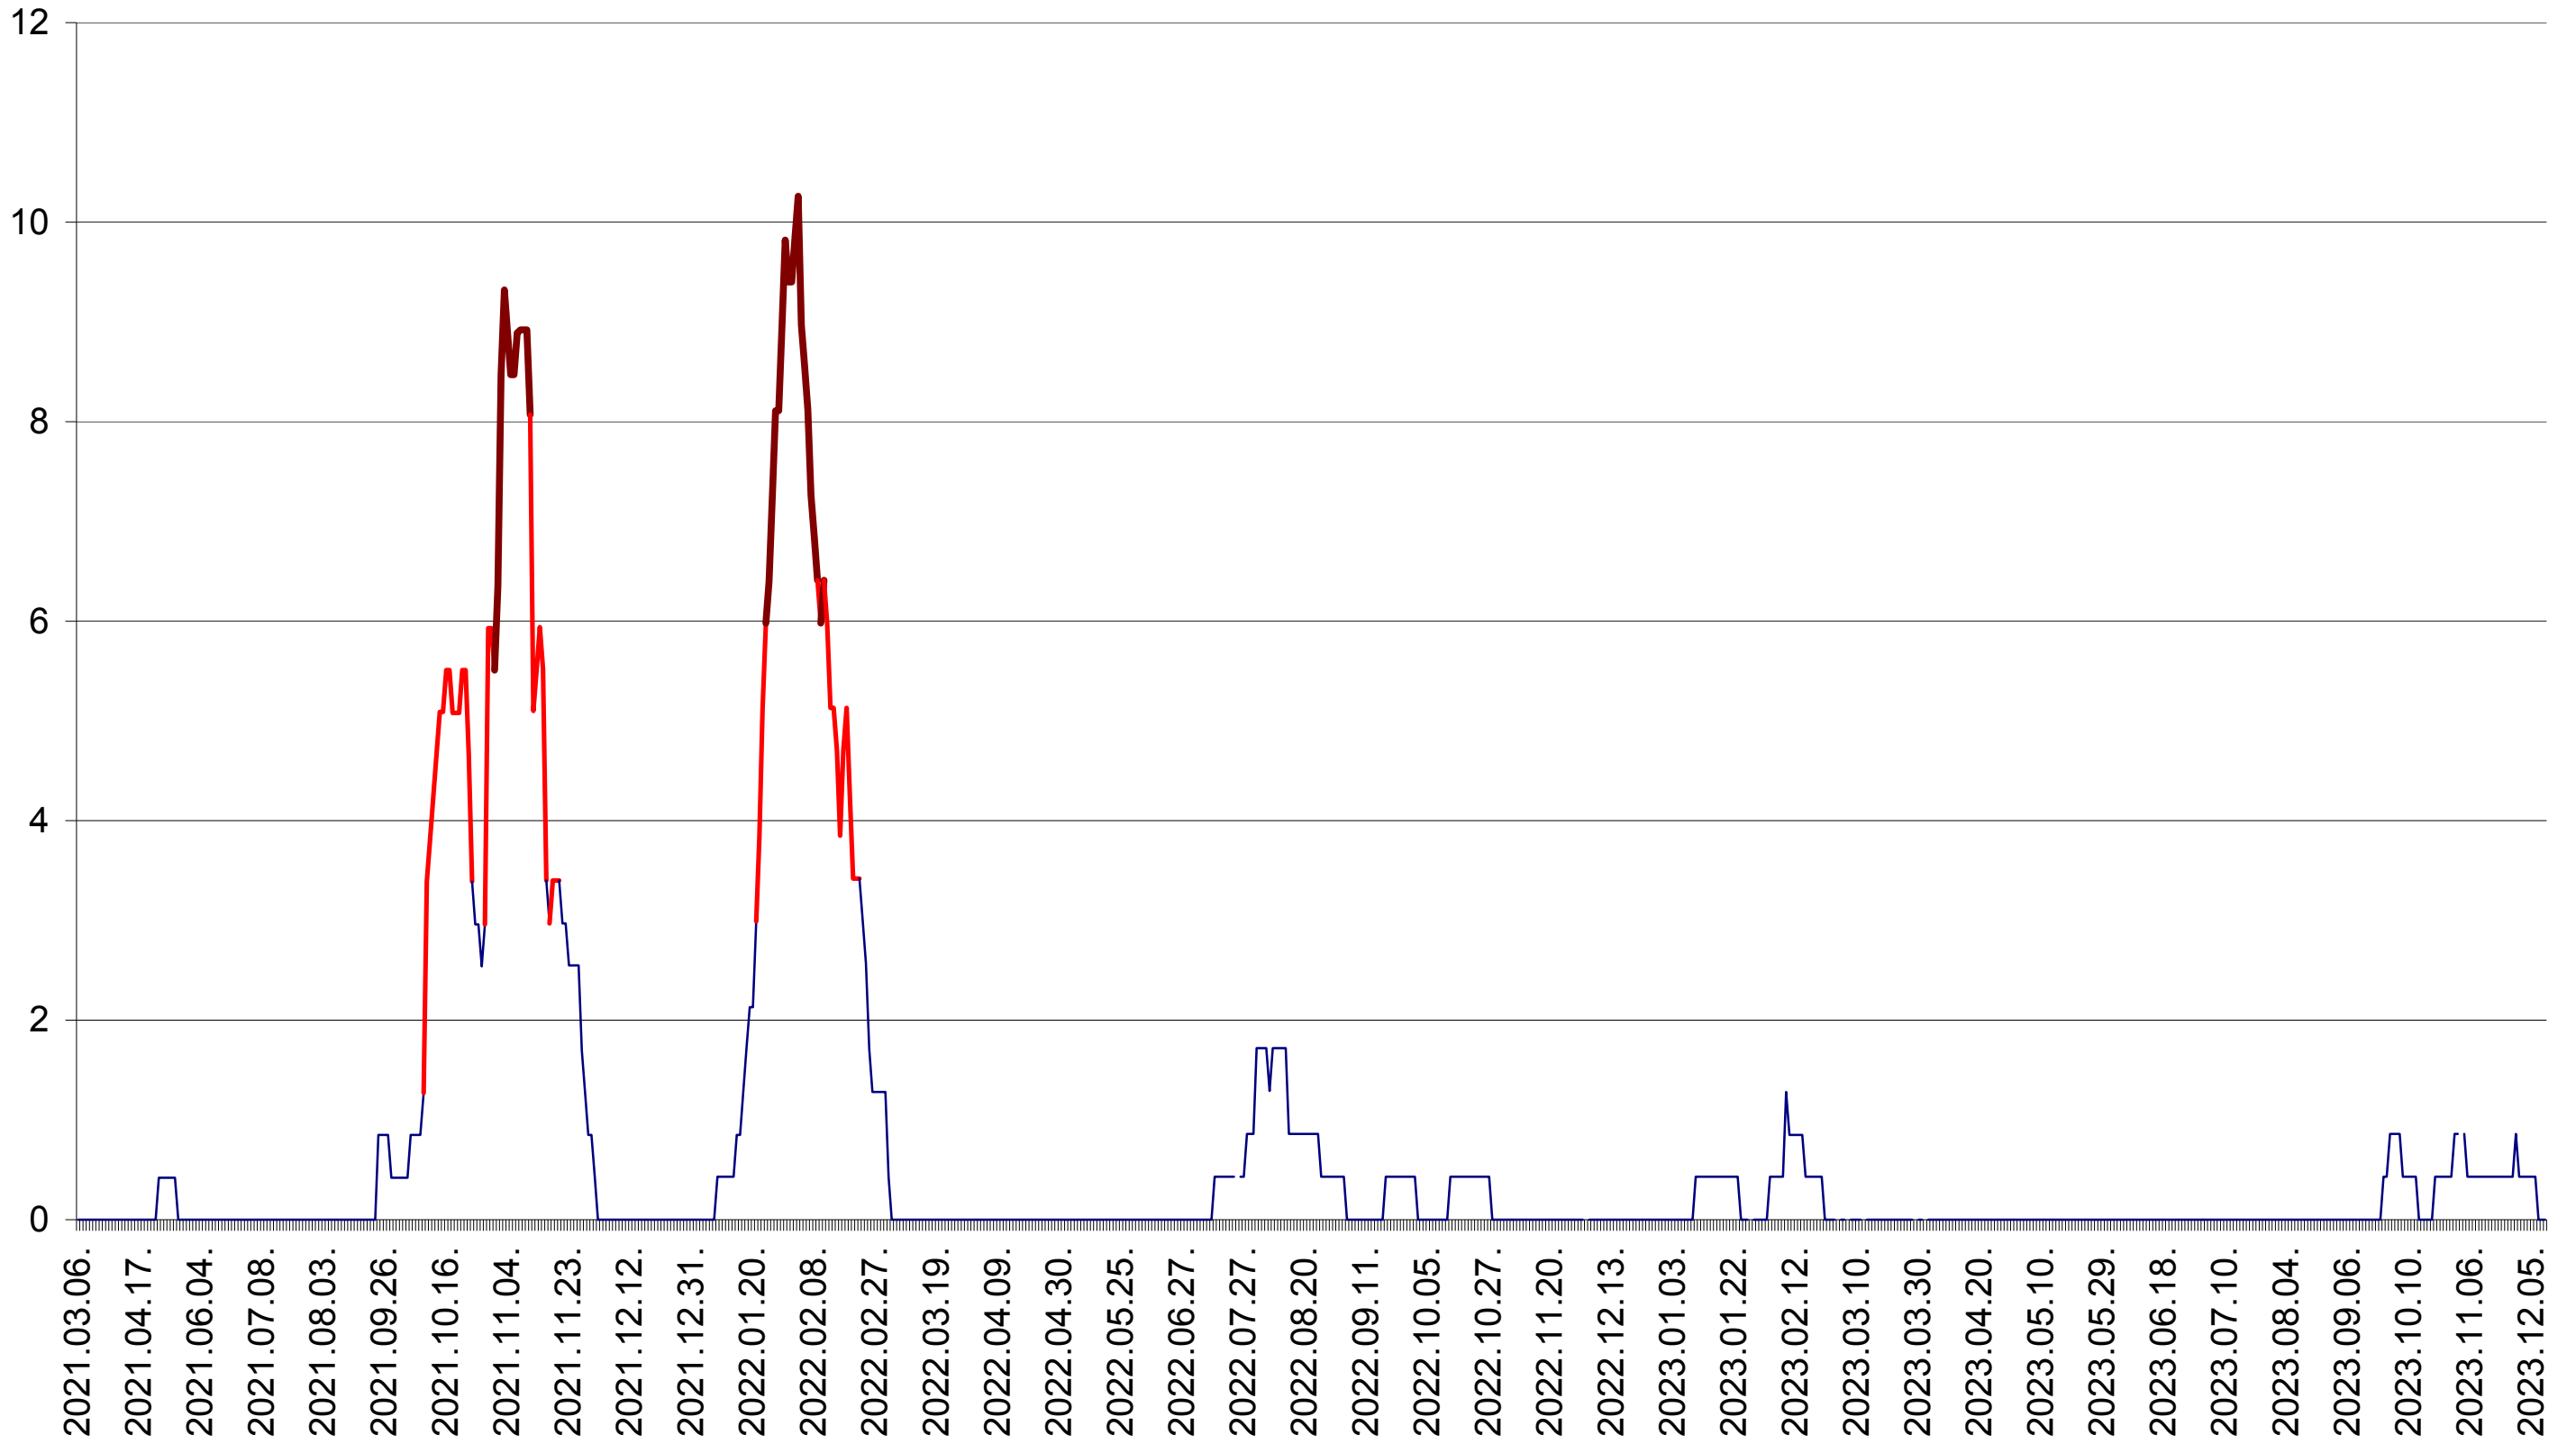

SÂNSIMION - Evolutia incidentei cumulate pe 14 zile la ‰ de locuitori
2021.03.07. - 2023.12.13.

SÂNMARTIN - Evolutia incidentei cumulate pe 14 zile la ‰ de locuitori
2021.03.07. - 2023.12.13.