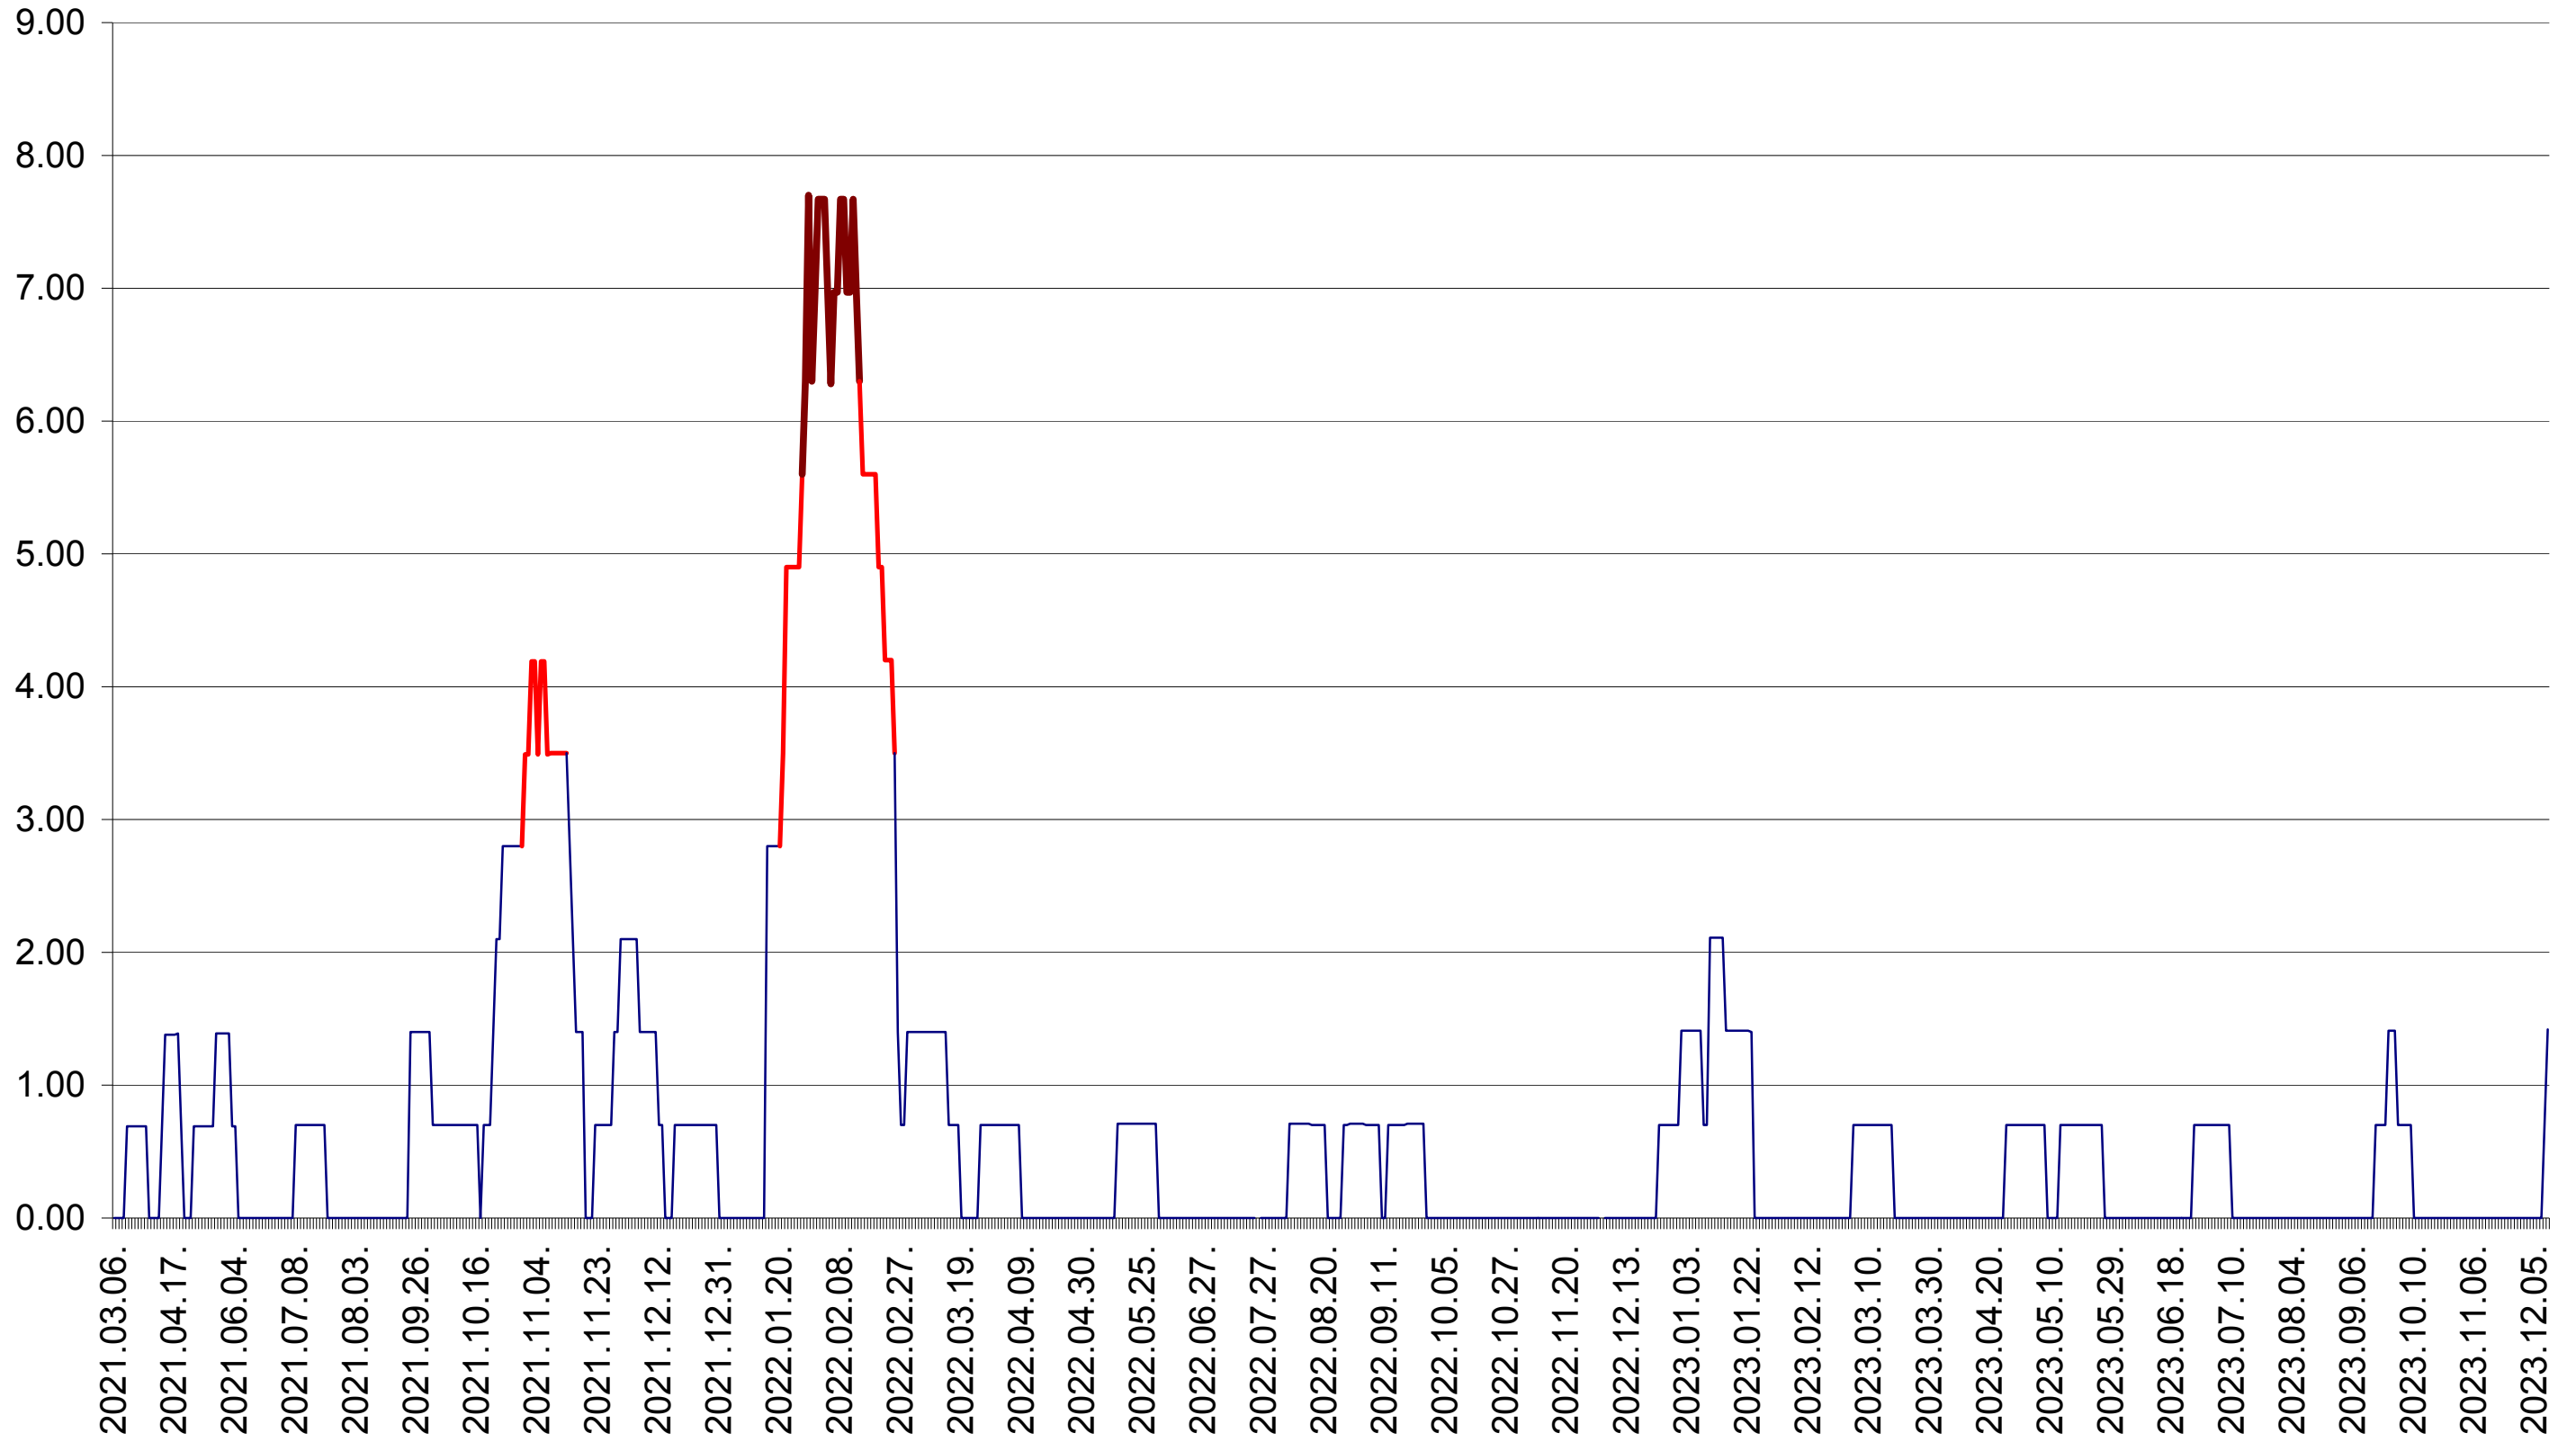

ORAȘ BĂLAN - Evolutia incidentei cumulate pe 14 zile la ‰ de locuitori  
2021.03.07. - 2023.12.13.

BILBOR - Evolutia incidentei cumulate pe 14 zile la ‰ de locuitori  
2021.03.07. - 2023.12.13.

ORAȘ BORSEC - Evolutia incidentei cumulate pe 14 zile la ‰ de locuitori  
2021.03.07. - 2023.12.13.

BRĂDEȘTI - Evolutia incidentei cumulate pe 14 zile la ‰ de locuitori  
2021.03.07. - 2023.12.13.

CĂPÂLNIȚA - Evolutia incidentei cumulate pe 14 zile la ‰ de locuitori  
2021.03.07. - 2023.12.13.

CÂRȚA - Evolutia incidentei cumulate pe 14 zile la ‰ de locuitori  
2021.03.07. - 2023.12.13.

CICEU - Evolutia incidentei cumulate pe 14 zile la ‰ de locuitori  
2021.03.07. - 2023.12.13.

CIUCSÂNGEORGIU - Evolutia incidentei cumulate pe 14 zile la ‰ de locuitori  
2021.03.07. - 2023.12.13.

CIUMANI - Evolutia incidentei cumulate pe 14 zile la ‰ de locuitori  
2021.03.07. - 2023.12.13.

CORBU - Evolutia incidentei cumulate pe 14 zile la ‰ de locuitori  
2021.03.07. - 2023.12.13.

CORUND - Evolutia incidentei cumulate pe 14 zile la ‰ de locuitori  
2021.03.07. - 2023.12.13.

COZMENI - Evolutia incidentei cumulate pe 14 zile la ‰ de locuitori  
2021.03.07. - 2023.12.13.