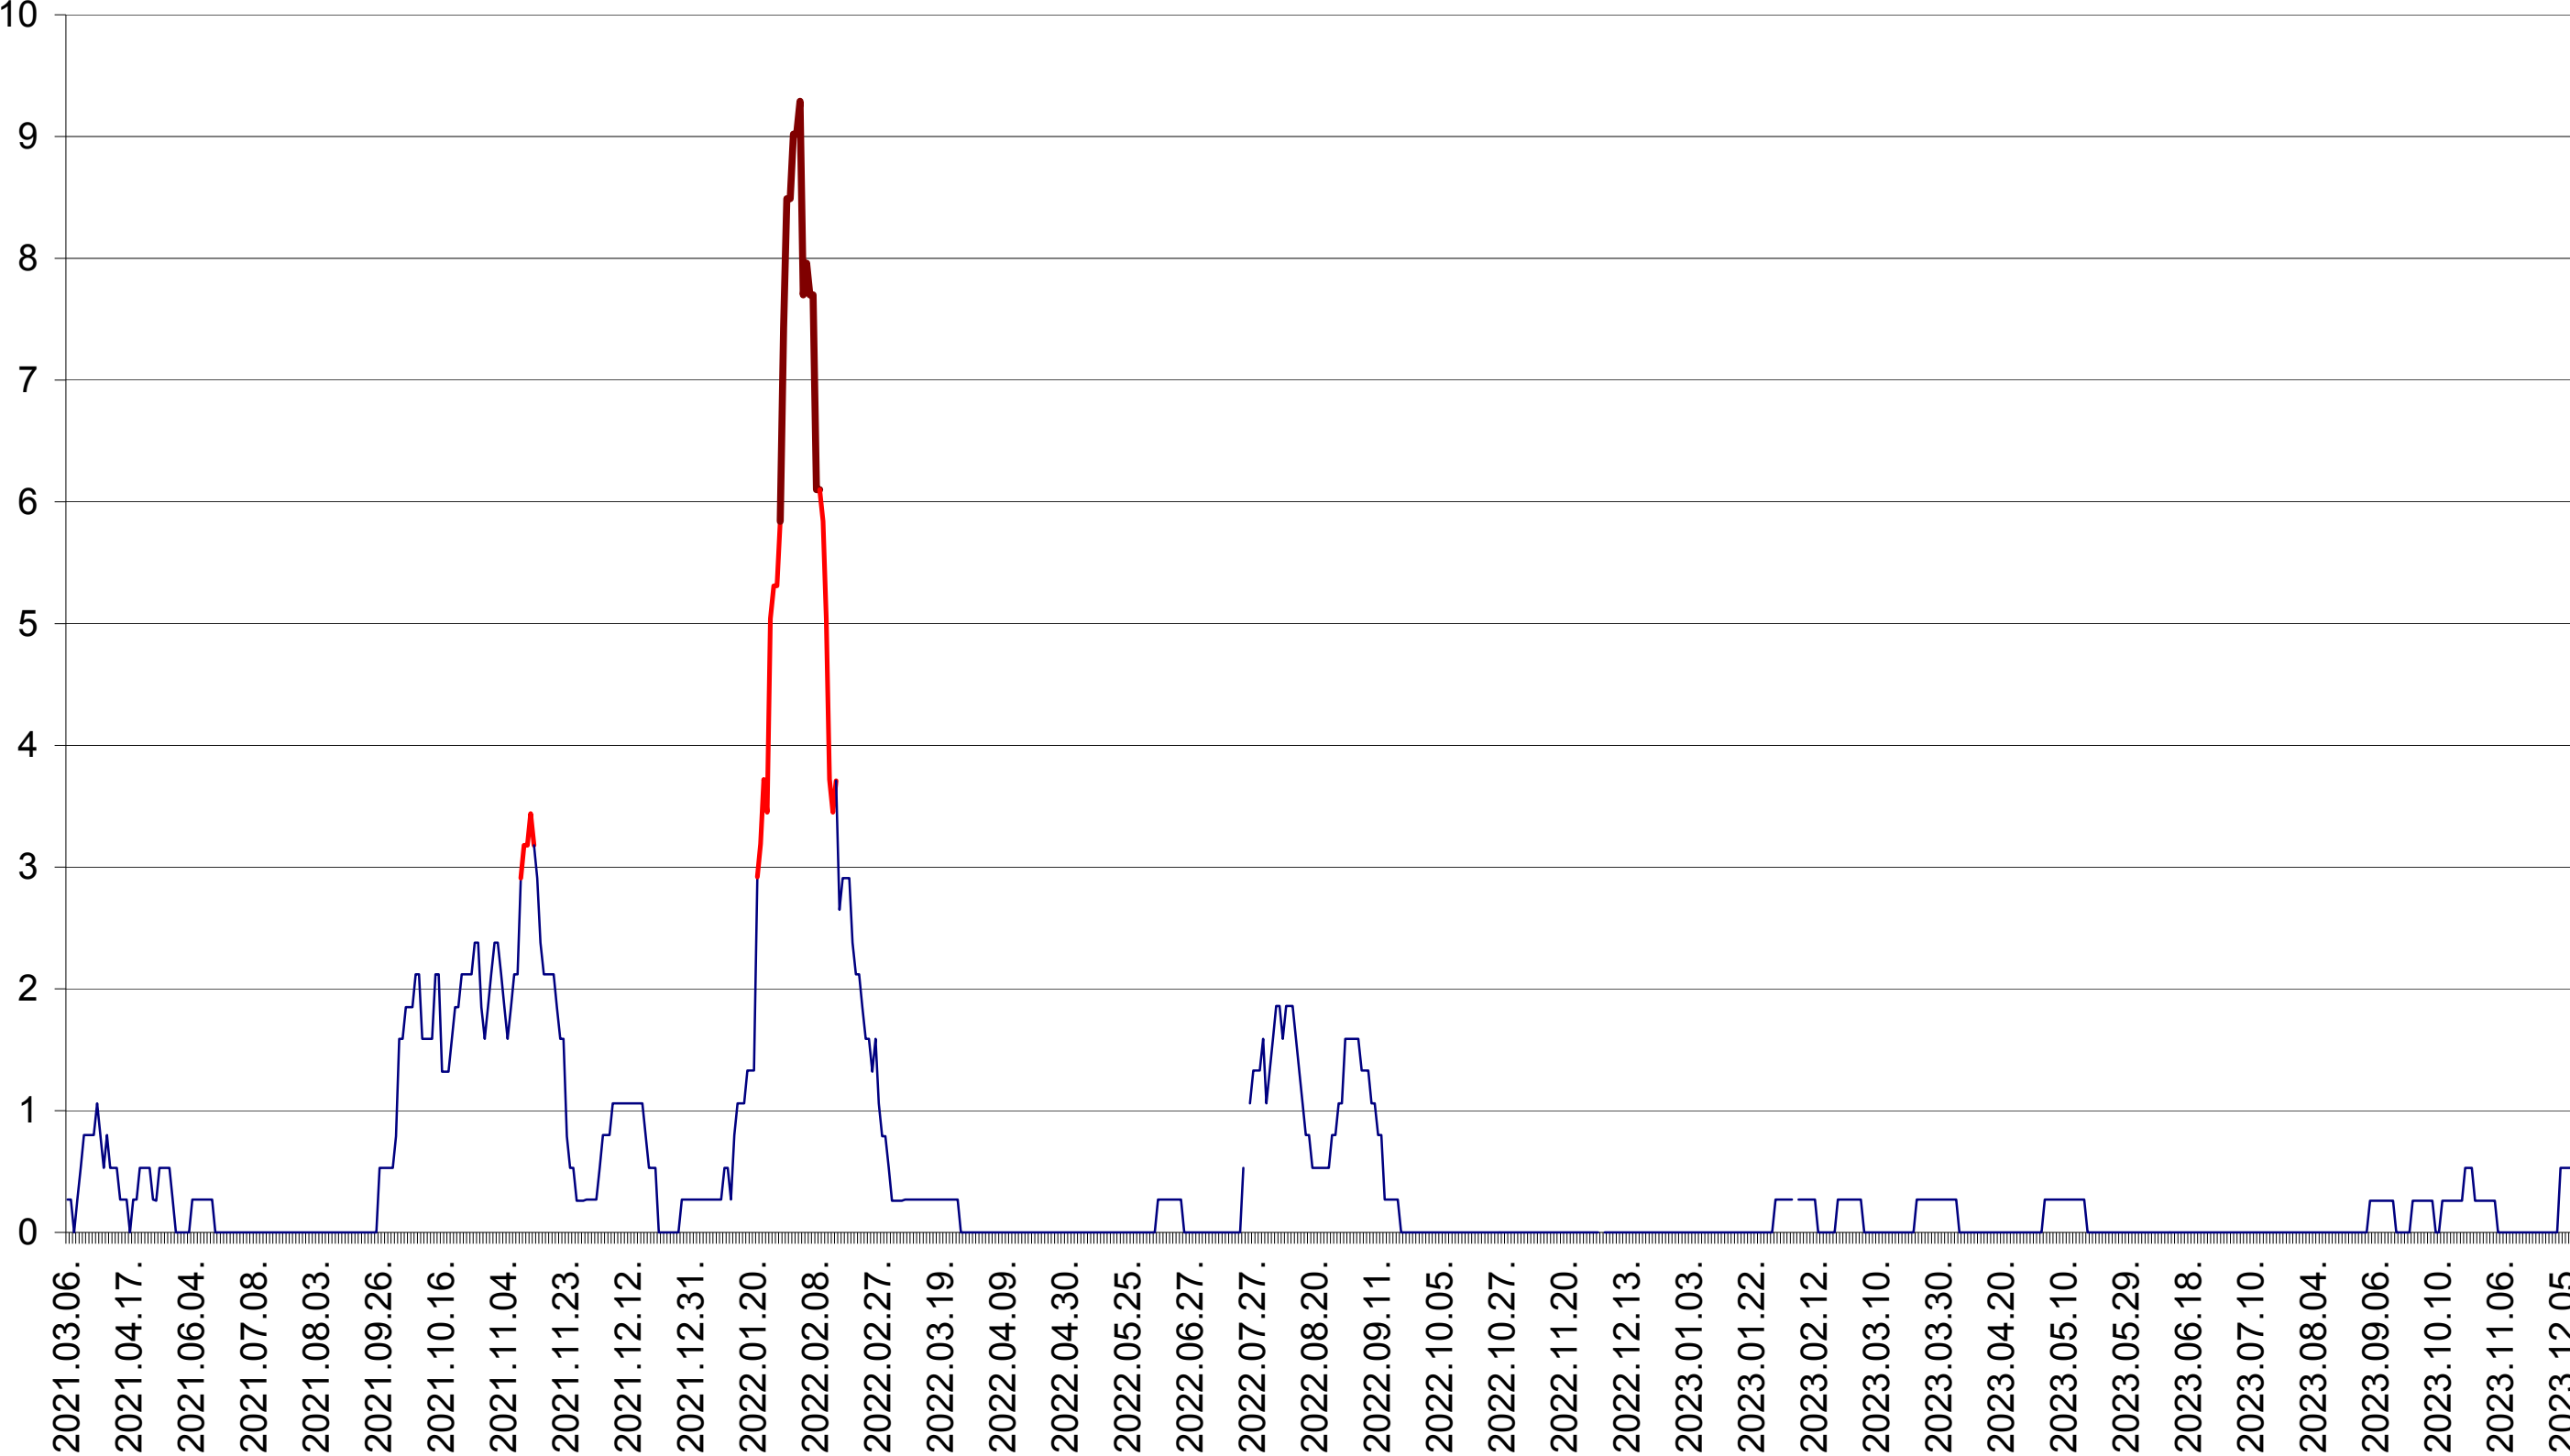

ORAȘ CRISTURU SECUIESC - Evolutia incidentei cumulate pe 14 zile la ‰ de locuitori  
2021.03.07. - 2023.12.13.

DĂNEȘTI - Evolutia incidentei cumulate pe 14 zile la ‰ de locuitori  
2021.03.07. - 2023.12.13.

DÂRJIU - Evolutia incidentei cumulate pe 14 zile la ‰ de locuitori  
2021.03.07. - 2023.12.13.

DEALU - Evolutia incidentei cumulate pe 14 zile la ‰ de locuitori  
2021.03.07. - 2023.12.13.

DITRĂU - Evolutia incidentei cumulate pe 14 zile la ‰ de locuitori  
2021.03.07. - 2023.12.13.

FELICENI - Evolutia incidentei cumulate pe 14 zile la ‰ de locuitori  
2021.03.07. - 2023.12.13.

FRUMOASA - Evolutia incidentei cumulate pe 14 zile la ‰ de locuitori  
2021.03.07. - 2023.12.13.

GĂLĂUȚAȘ - Evolutia incidentei cumulate pe 14 zile la ‰ de locuitori  
2021.03.07. - 2023.12.13.