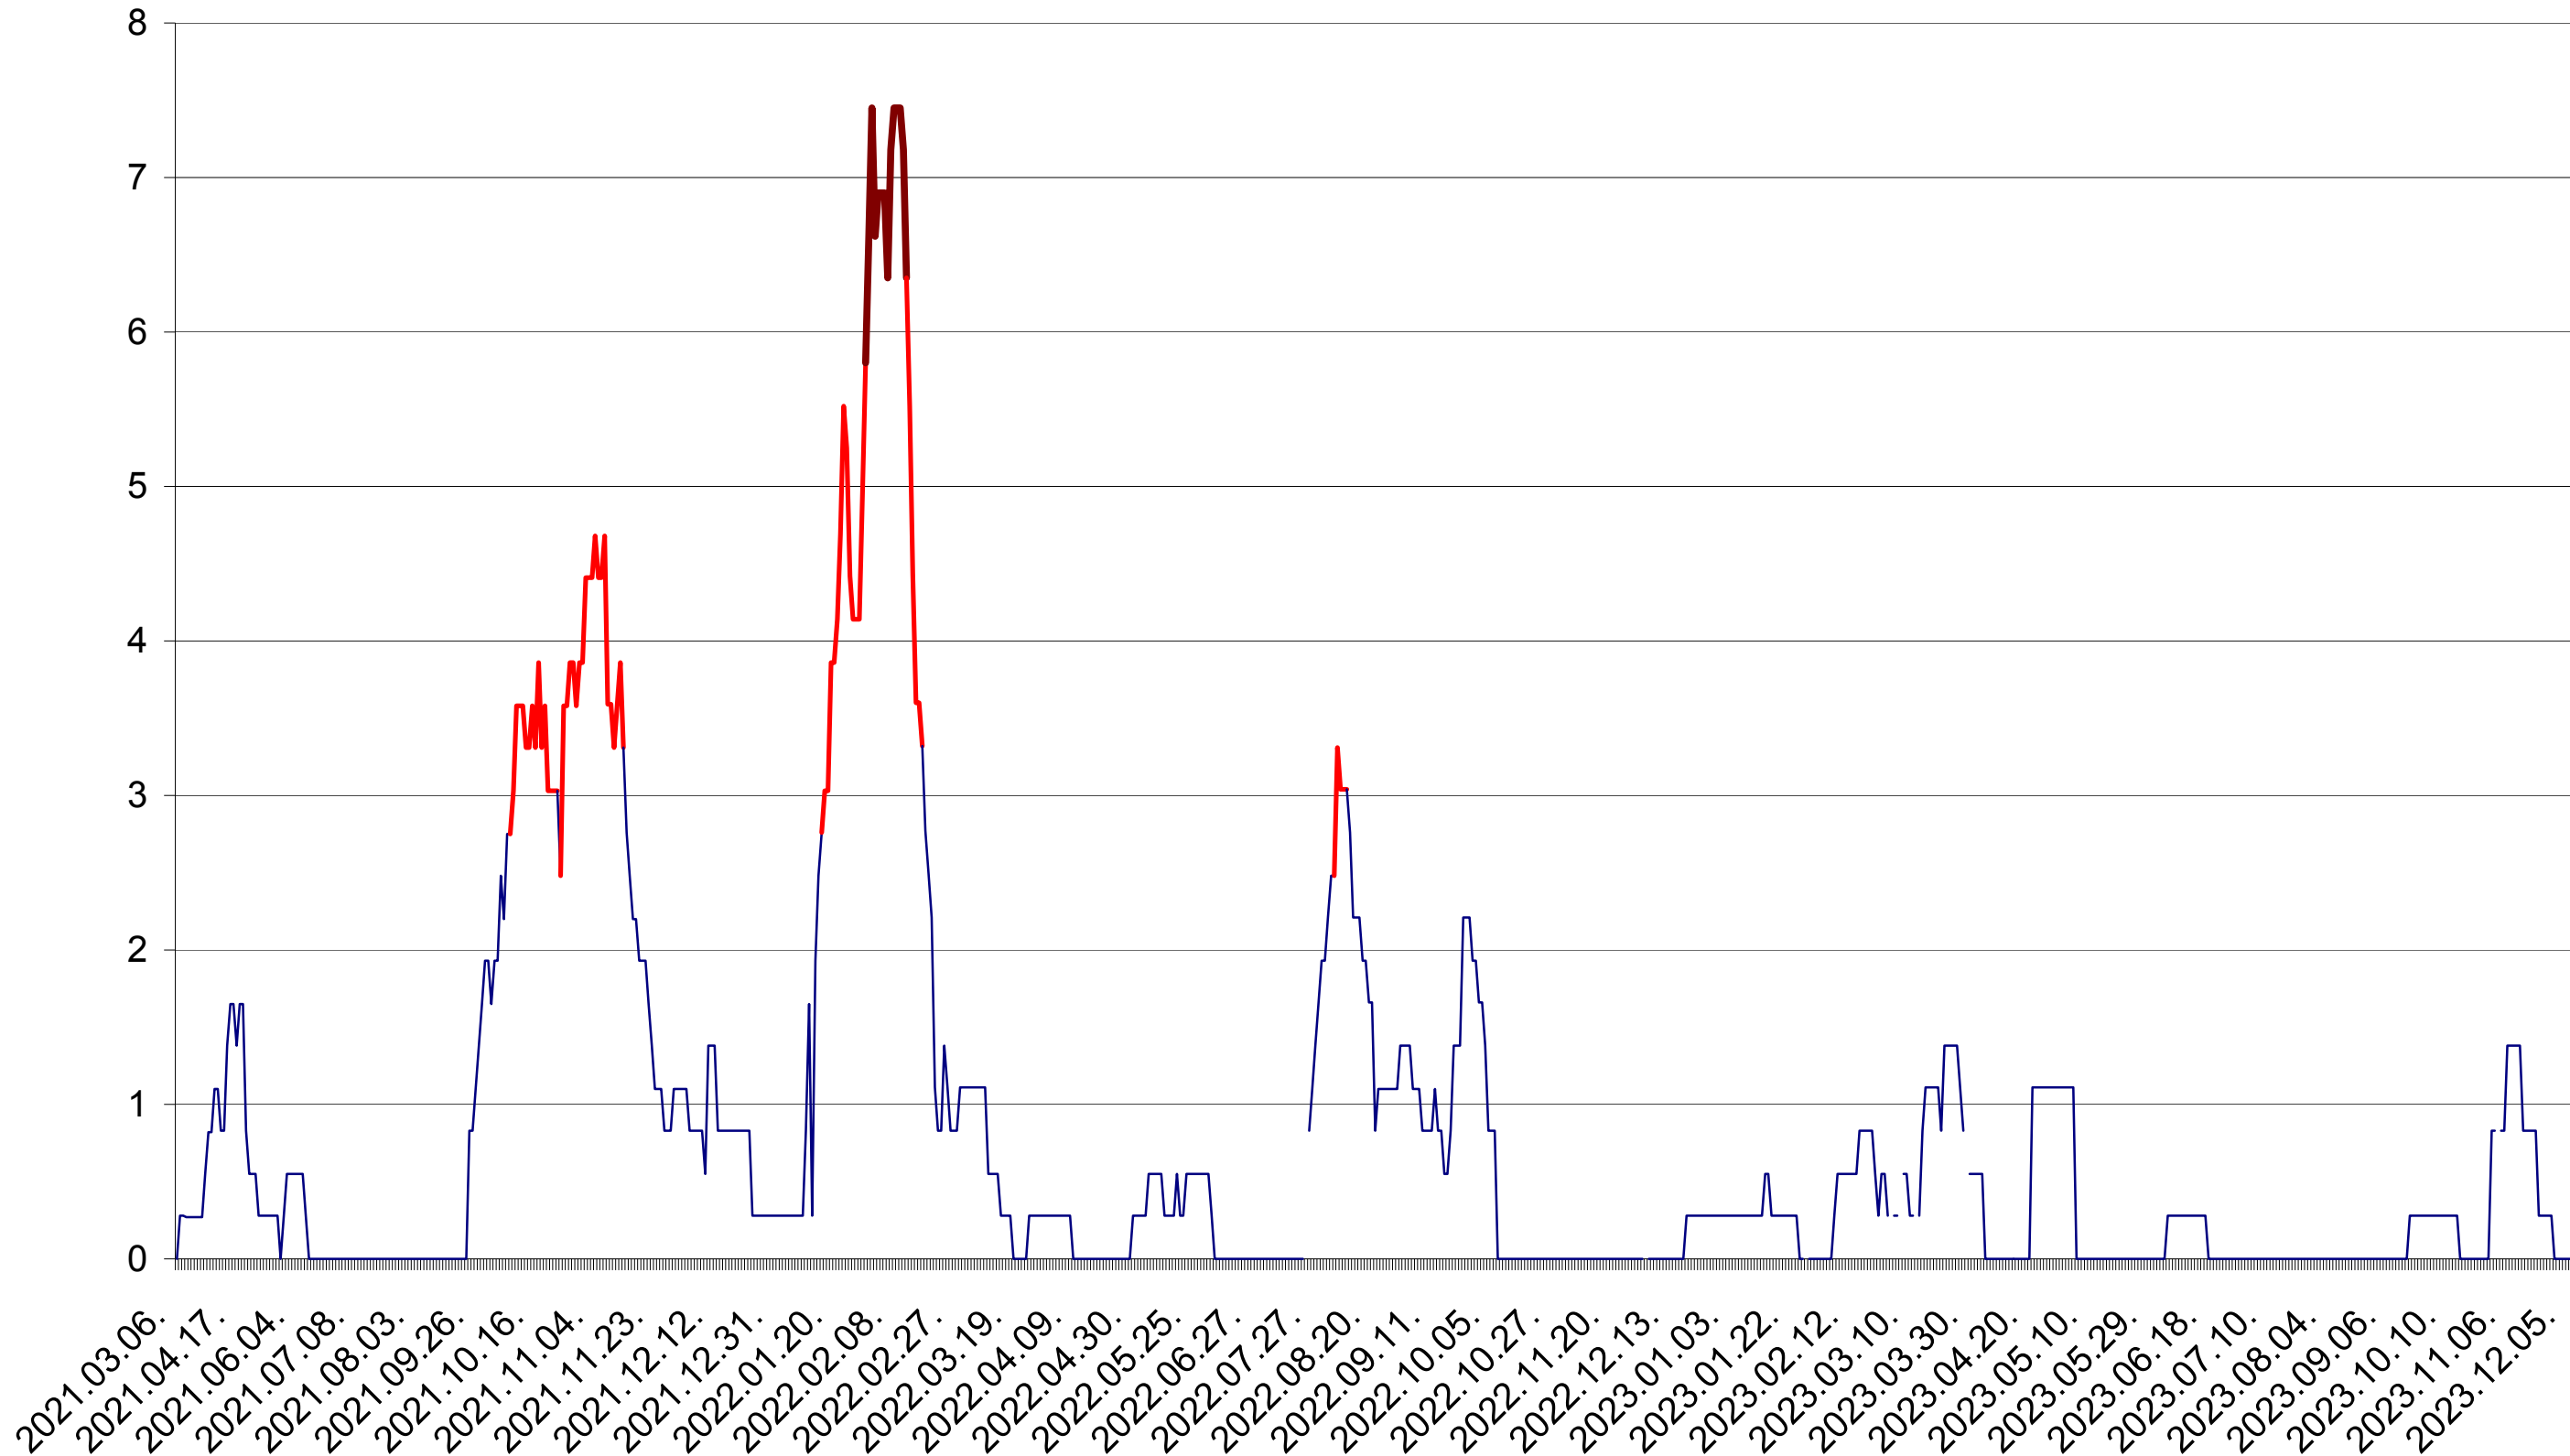

SĂCEL - Evolutia incidentei cumulate pe 14 zile la ‰ de locuitori  
2021.03.07. - 2023.12.13.

SÂNCRĂIENI - Evolutia incidentei cumulate pe 14 zile la ‰ de locuitori  
2021.03.07. - 2023.12.13.

SÂNDOMIC - Evolutia incidentei cumulate pe 14 zile la ‰ de locuitori  
2021.03.07. - 2023.12.13.

SÂNMARTIN - Evolutia incidentei cumulate pe 14 zile la ‰ de locuitori  
2021.03.07. - 2023.12.13.

SÂNSIMION - Evolutia incidentei cumulate pe 14 zile la ‰ de locuitori  
2021.03.07. - 2023.12.13.

SÂNTIMBRU - Evolutia incidentei cumulate pe 14 zile la ‰ de locuitori  
2021.03.07. - 2023.12.13.