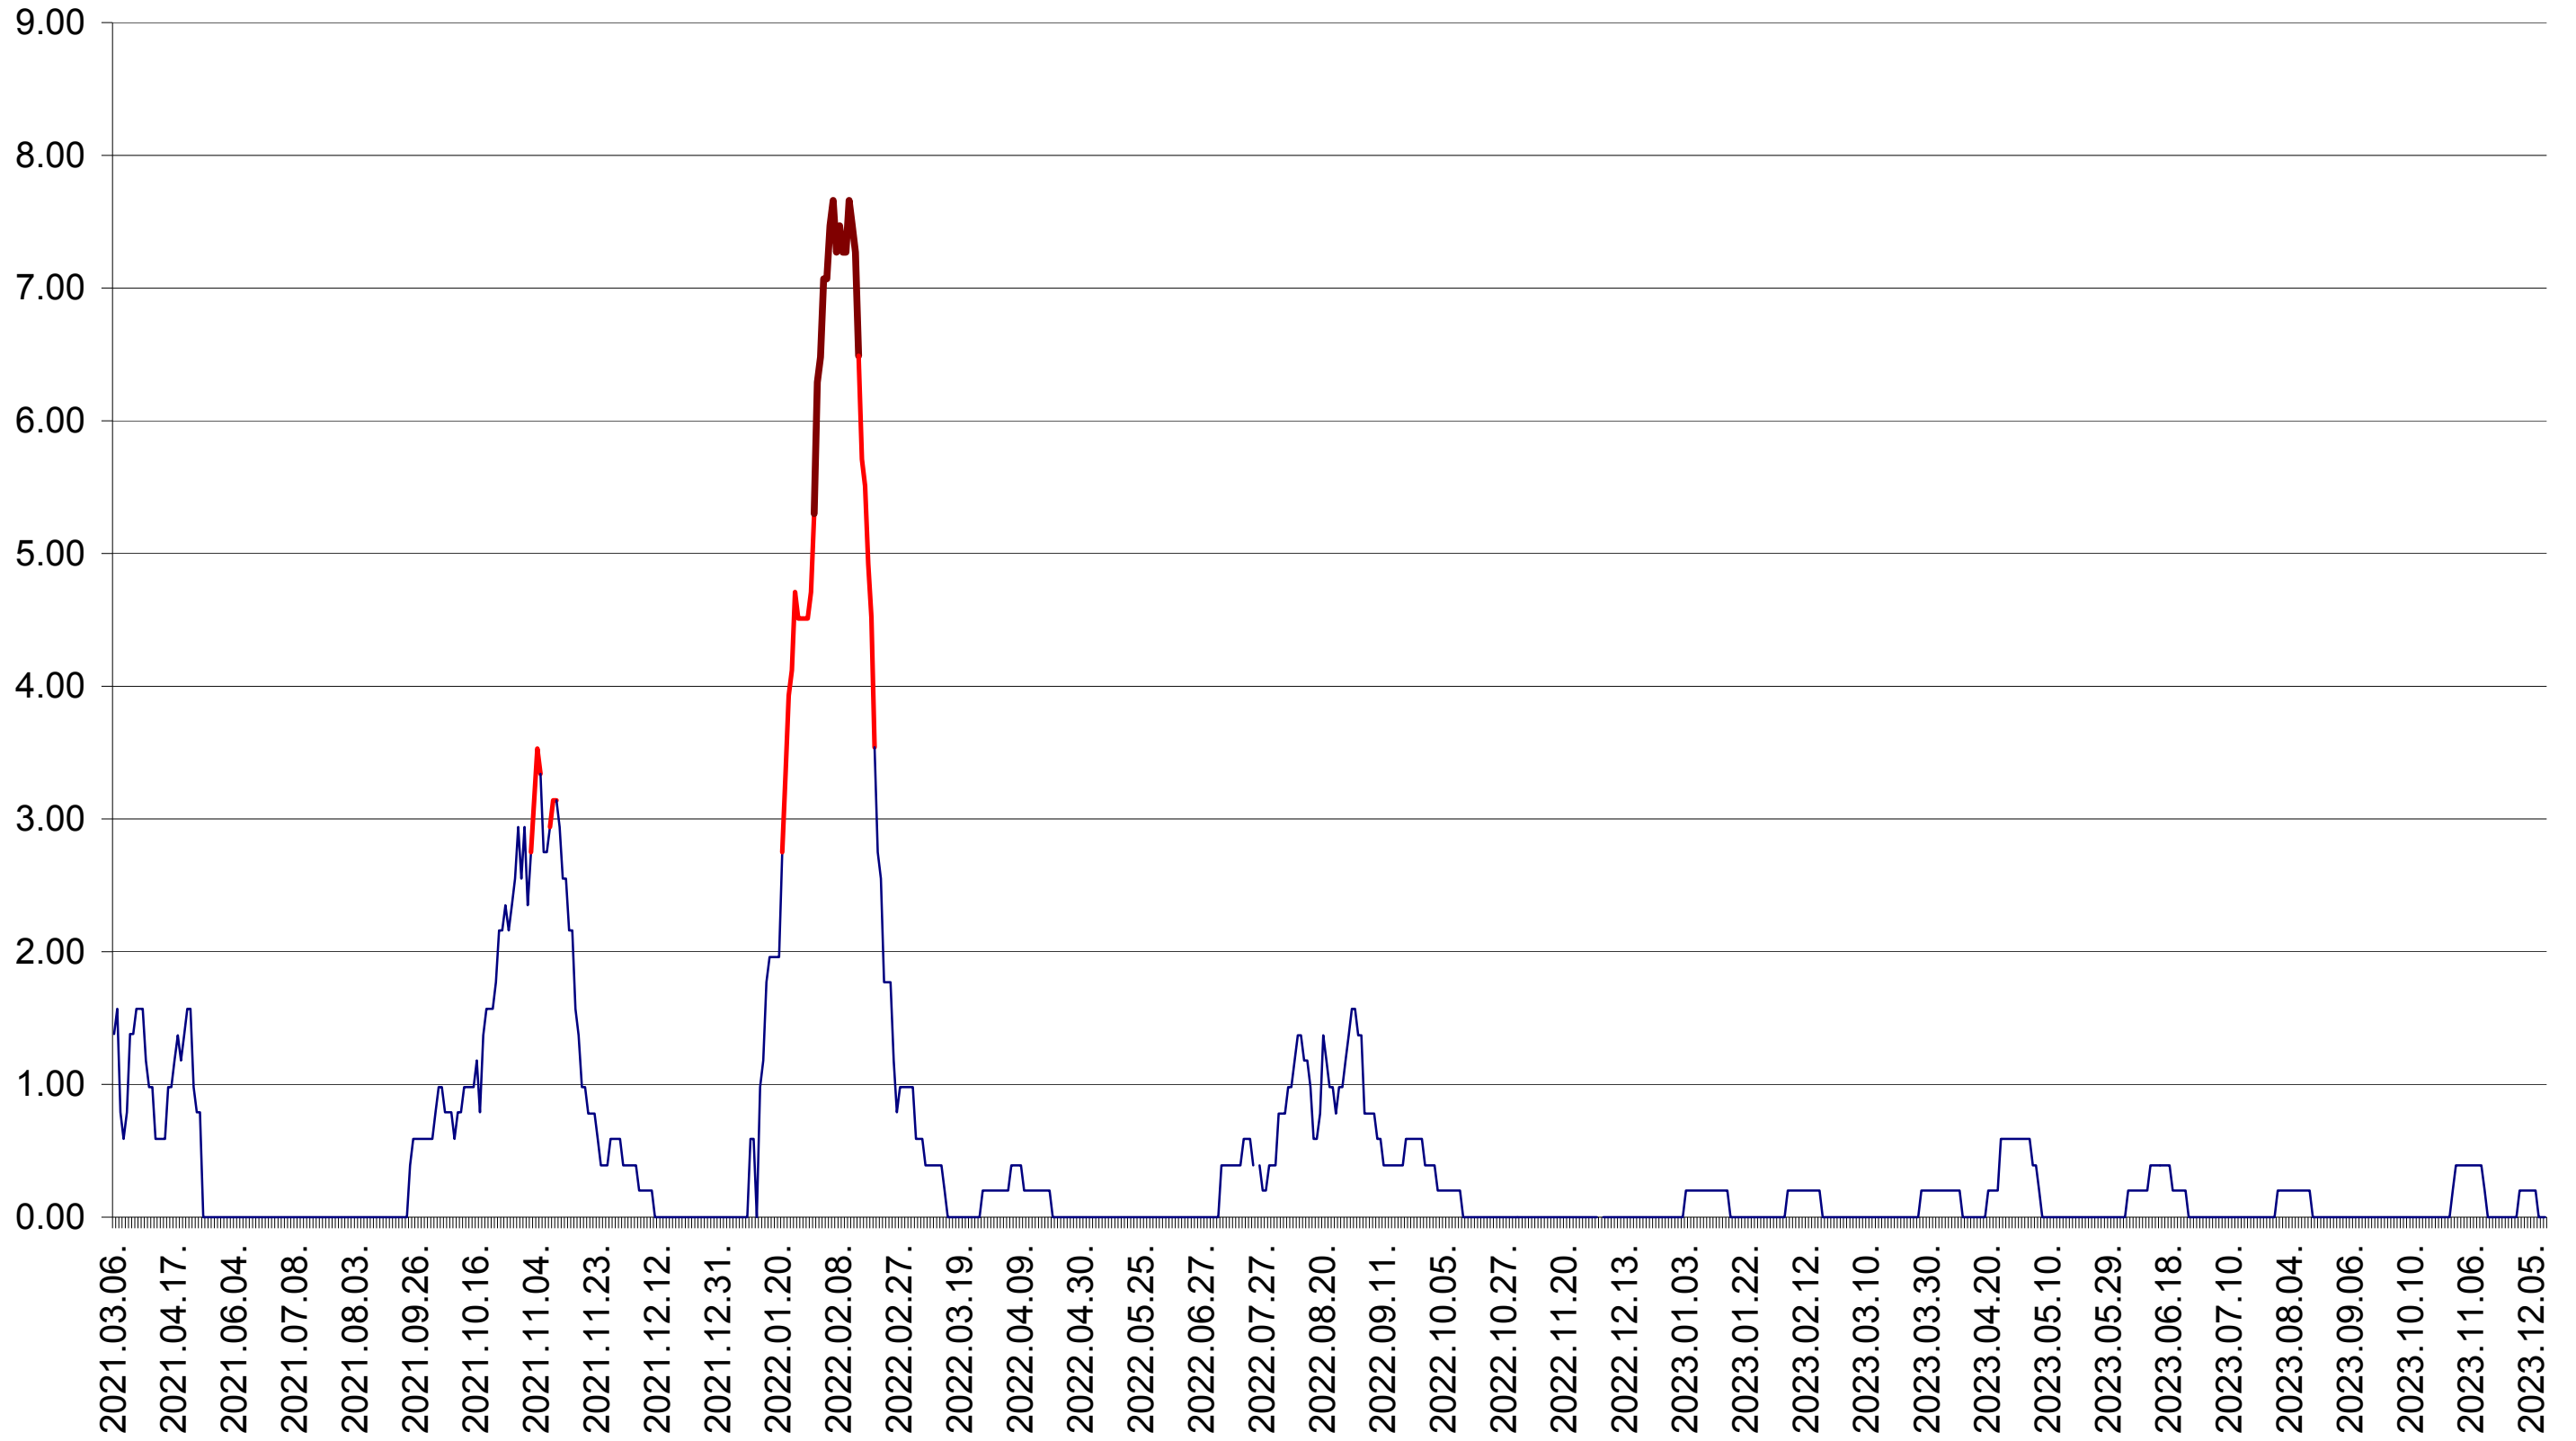

ORAȘ BĂLAN - Evolutia incidentei cumulate pe 14 zile la ‰ de locuitori  
2021.03.07. - 2023.12.13.

BILBOR - Evolutia incidentei cumulate pe 14 zile la ‰ de locuitori  
2021.03.07. - 2023.12.13.

ORAȘ BORSEC - Evolutia incidentei cumulate pe 14 zile la ‰ de locuitori  
2021.03.07. - 2023.12.13.

BRĂDEȘTI - Evolutia incidentei cumulate pe 14 zile la ‰ de locuitori  
2021.03.07. - 2023.12.13.

CĂPÂLNIȚA - Evolutia incidentei cumulate pe 14 zile la ‰ de locuitori  
2021.03.07. - 2023.12.13.

CÂRȚA - Evolutia incidentei cumulate pe 14 zile la ‰ de locuitori  
2021.03.07. - 2023.12.13.

CICEU - Evolutia incidentei cumulate pe 14 zile la ‰ de locuitori  
2021.03.07. - 2023.12.13.

CIUCSÂNGEORGIU - Evolutia incidentei cumulate pe 14 zile la ‰ de locuitori  
2021.03.07. - 2023.12.13.

CIUMANI - Evolutia incidentei cumulate pe 14 zile la ‰ de locuitori  
2021.03.07. - 2023.12.13.

CORBU - Evolutia incidentei cumulate pe 14 zile la ‰ de locuitori  
2021.03.07. - 2023.12.13.

CORUND - Evolutia incidentei cumulate pe 14 zile la ‰ de locuitori  
2021.03.07. - 2023.12.13.

COZMENI - Evolutia incidentei cumulate pe 14 zile la ‰ de locuitori  
2021.03.07. - 2023.12.13.