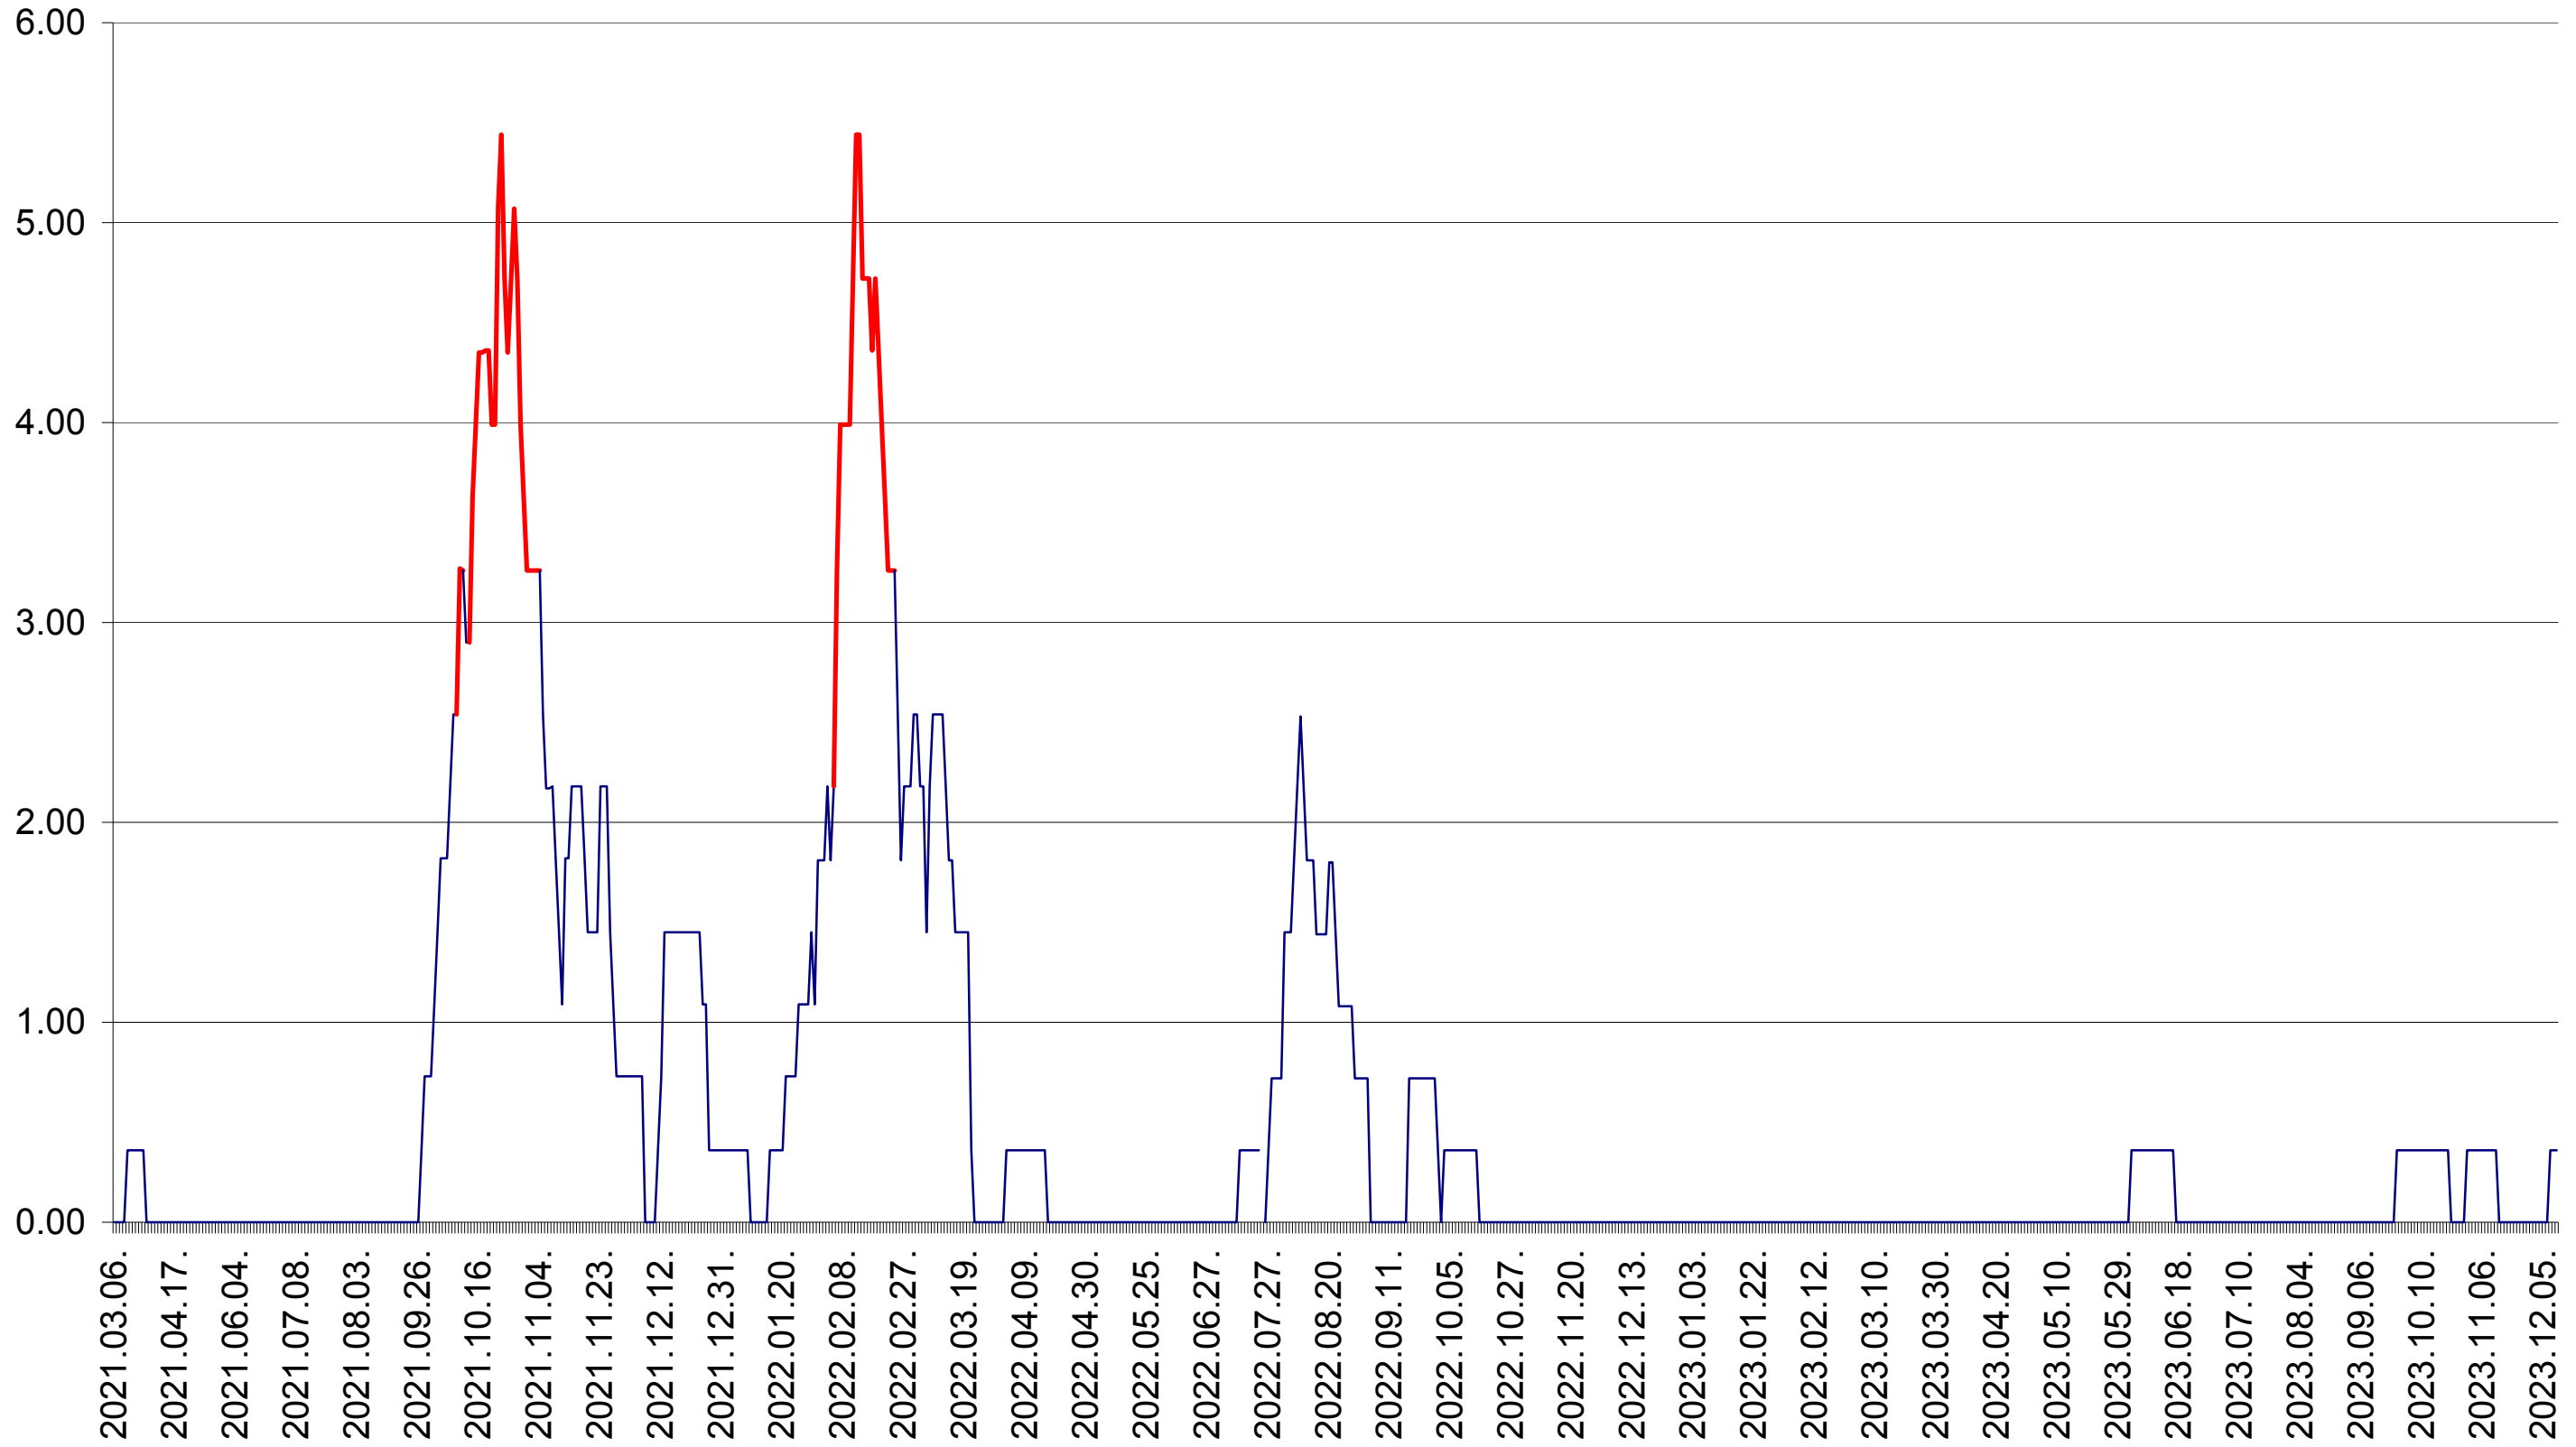

ATID - Evolutia incidentei cumulate pe 14 zile la ‰ de locuitori  
2021.03.07. - 2023.12.13.

AVRĂMEȘTI - Evolutia incidentei cumulate pe 14 zile la ‰ de locuitori  
2021.03.07. - 2023.12.13.

ORAȘ BĂILE TUȘNAD - Evolutia incidentei cumulate pe 14 zile la ‰ de locuitori  
2021.03.07. - 2023.12.13.

ORAȘ BĂLAN - Evolutia incidentei cumulate pe 14 zile la ‰ de locuitori  
2021.03.07. - 2023.12.13.

BILBOR - Evolutia incidentei cumulate pe 14 zile la ‰ de locuitori  
2021.03.07. - 2023.12.13.

ORAȘ BORSEC - Evolutia incidentei cumulate pe 14 zile la ‰ de locuitori  
2021.03.07. - 2023.12.13.

BRĂDEȘTI - Evolutia incidentei cumulate pe 14 zile la ‰ de locuitori  
2021.03.07. - 2023.12.13.

CĂPÂLNIȚA - Evolutia incidentei cumulate pe 14 zile la ‰ de locuitori  
2021.03.07. - 2023.12.13.

CÂRȚA - Evolutia incidentei cumulate pe 14 zile la ‰ de locuitori  
2021.03.07. - 2023.12.13.