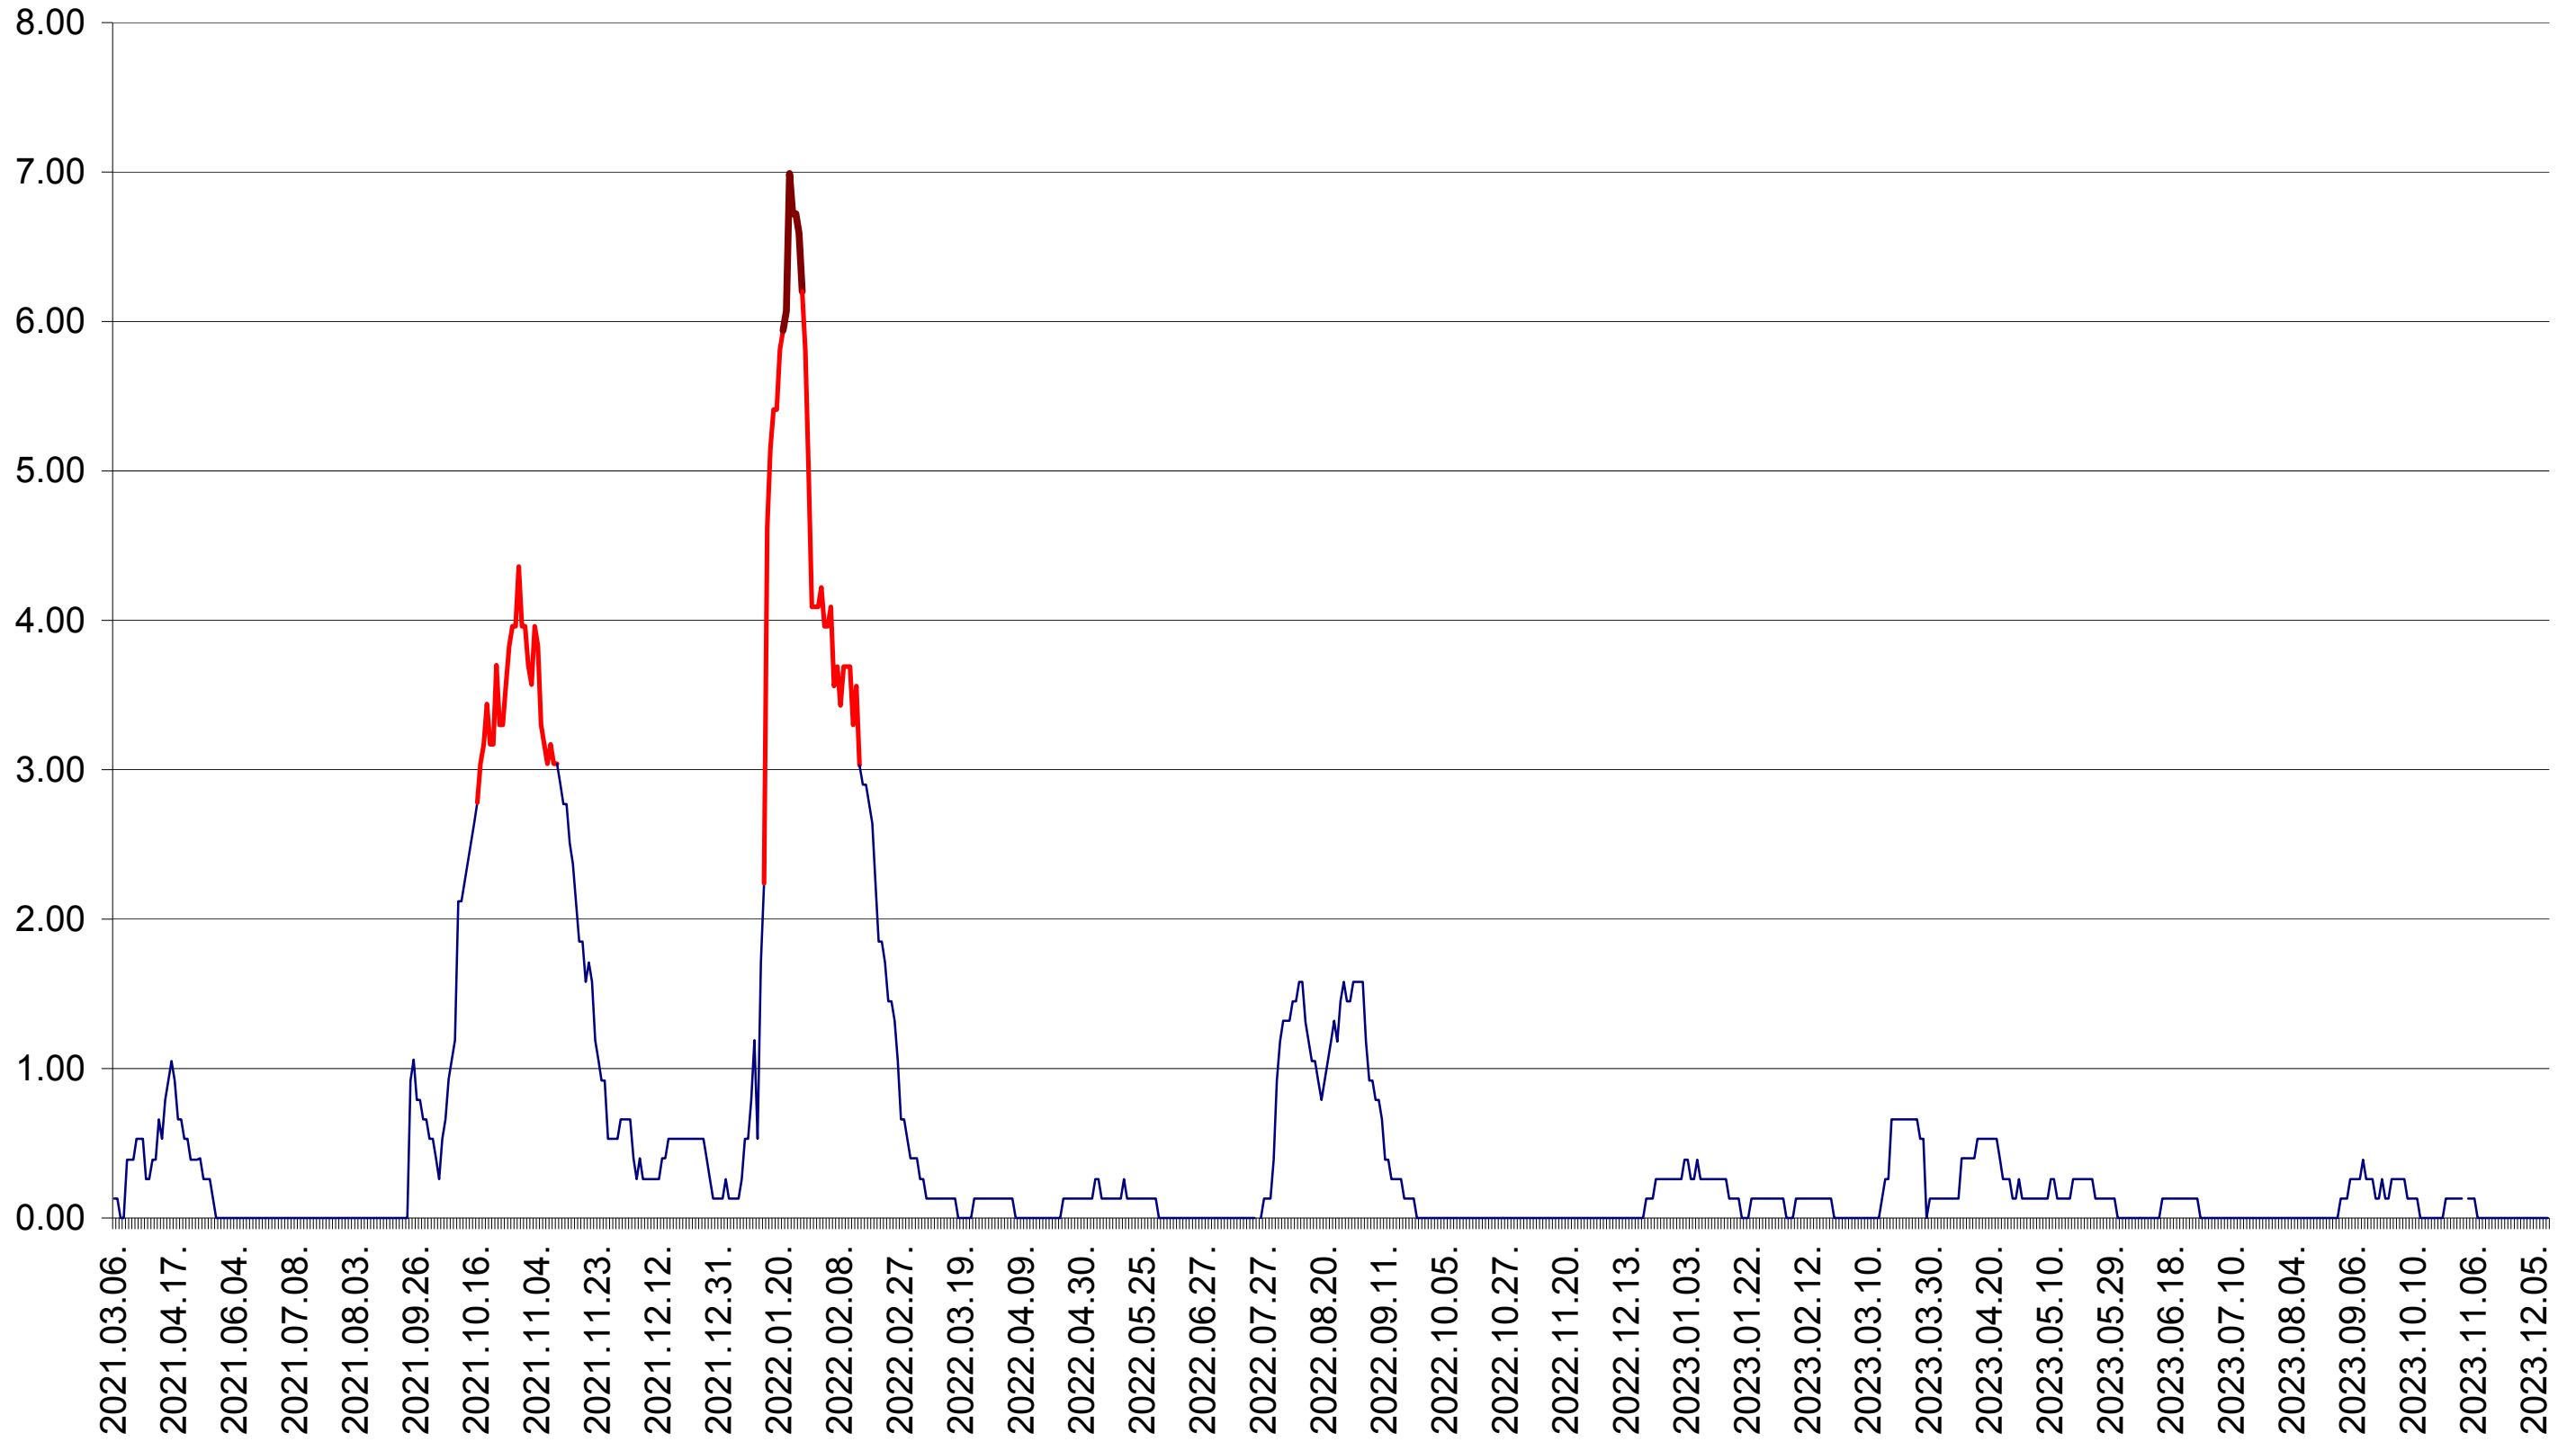

VOȘLĂBENI - Evolutia incidentei cumulate pe 14 zile la ‰ de locuitori
2021.03.07. - 2023.12.13.

ORAȘ VLĂHIȚA - Evolutia incidentei cumulate pe 14 zile la ‰ de locuitori
2021.03.07. - 2023.12.13.