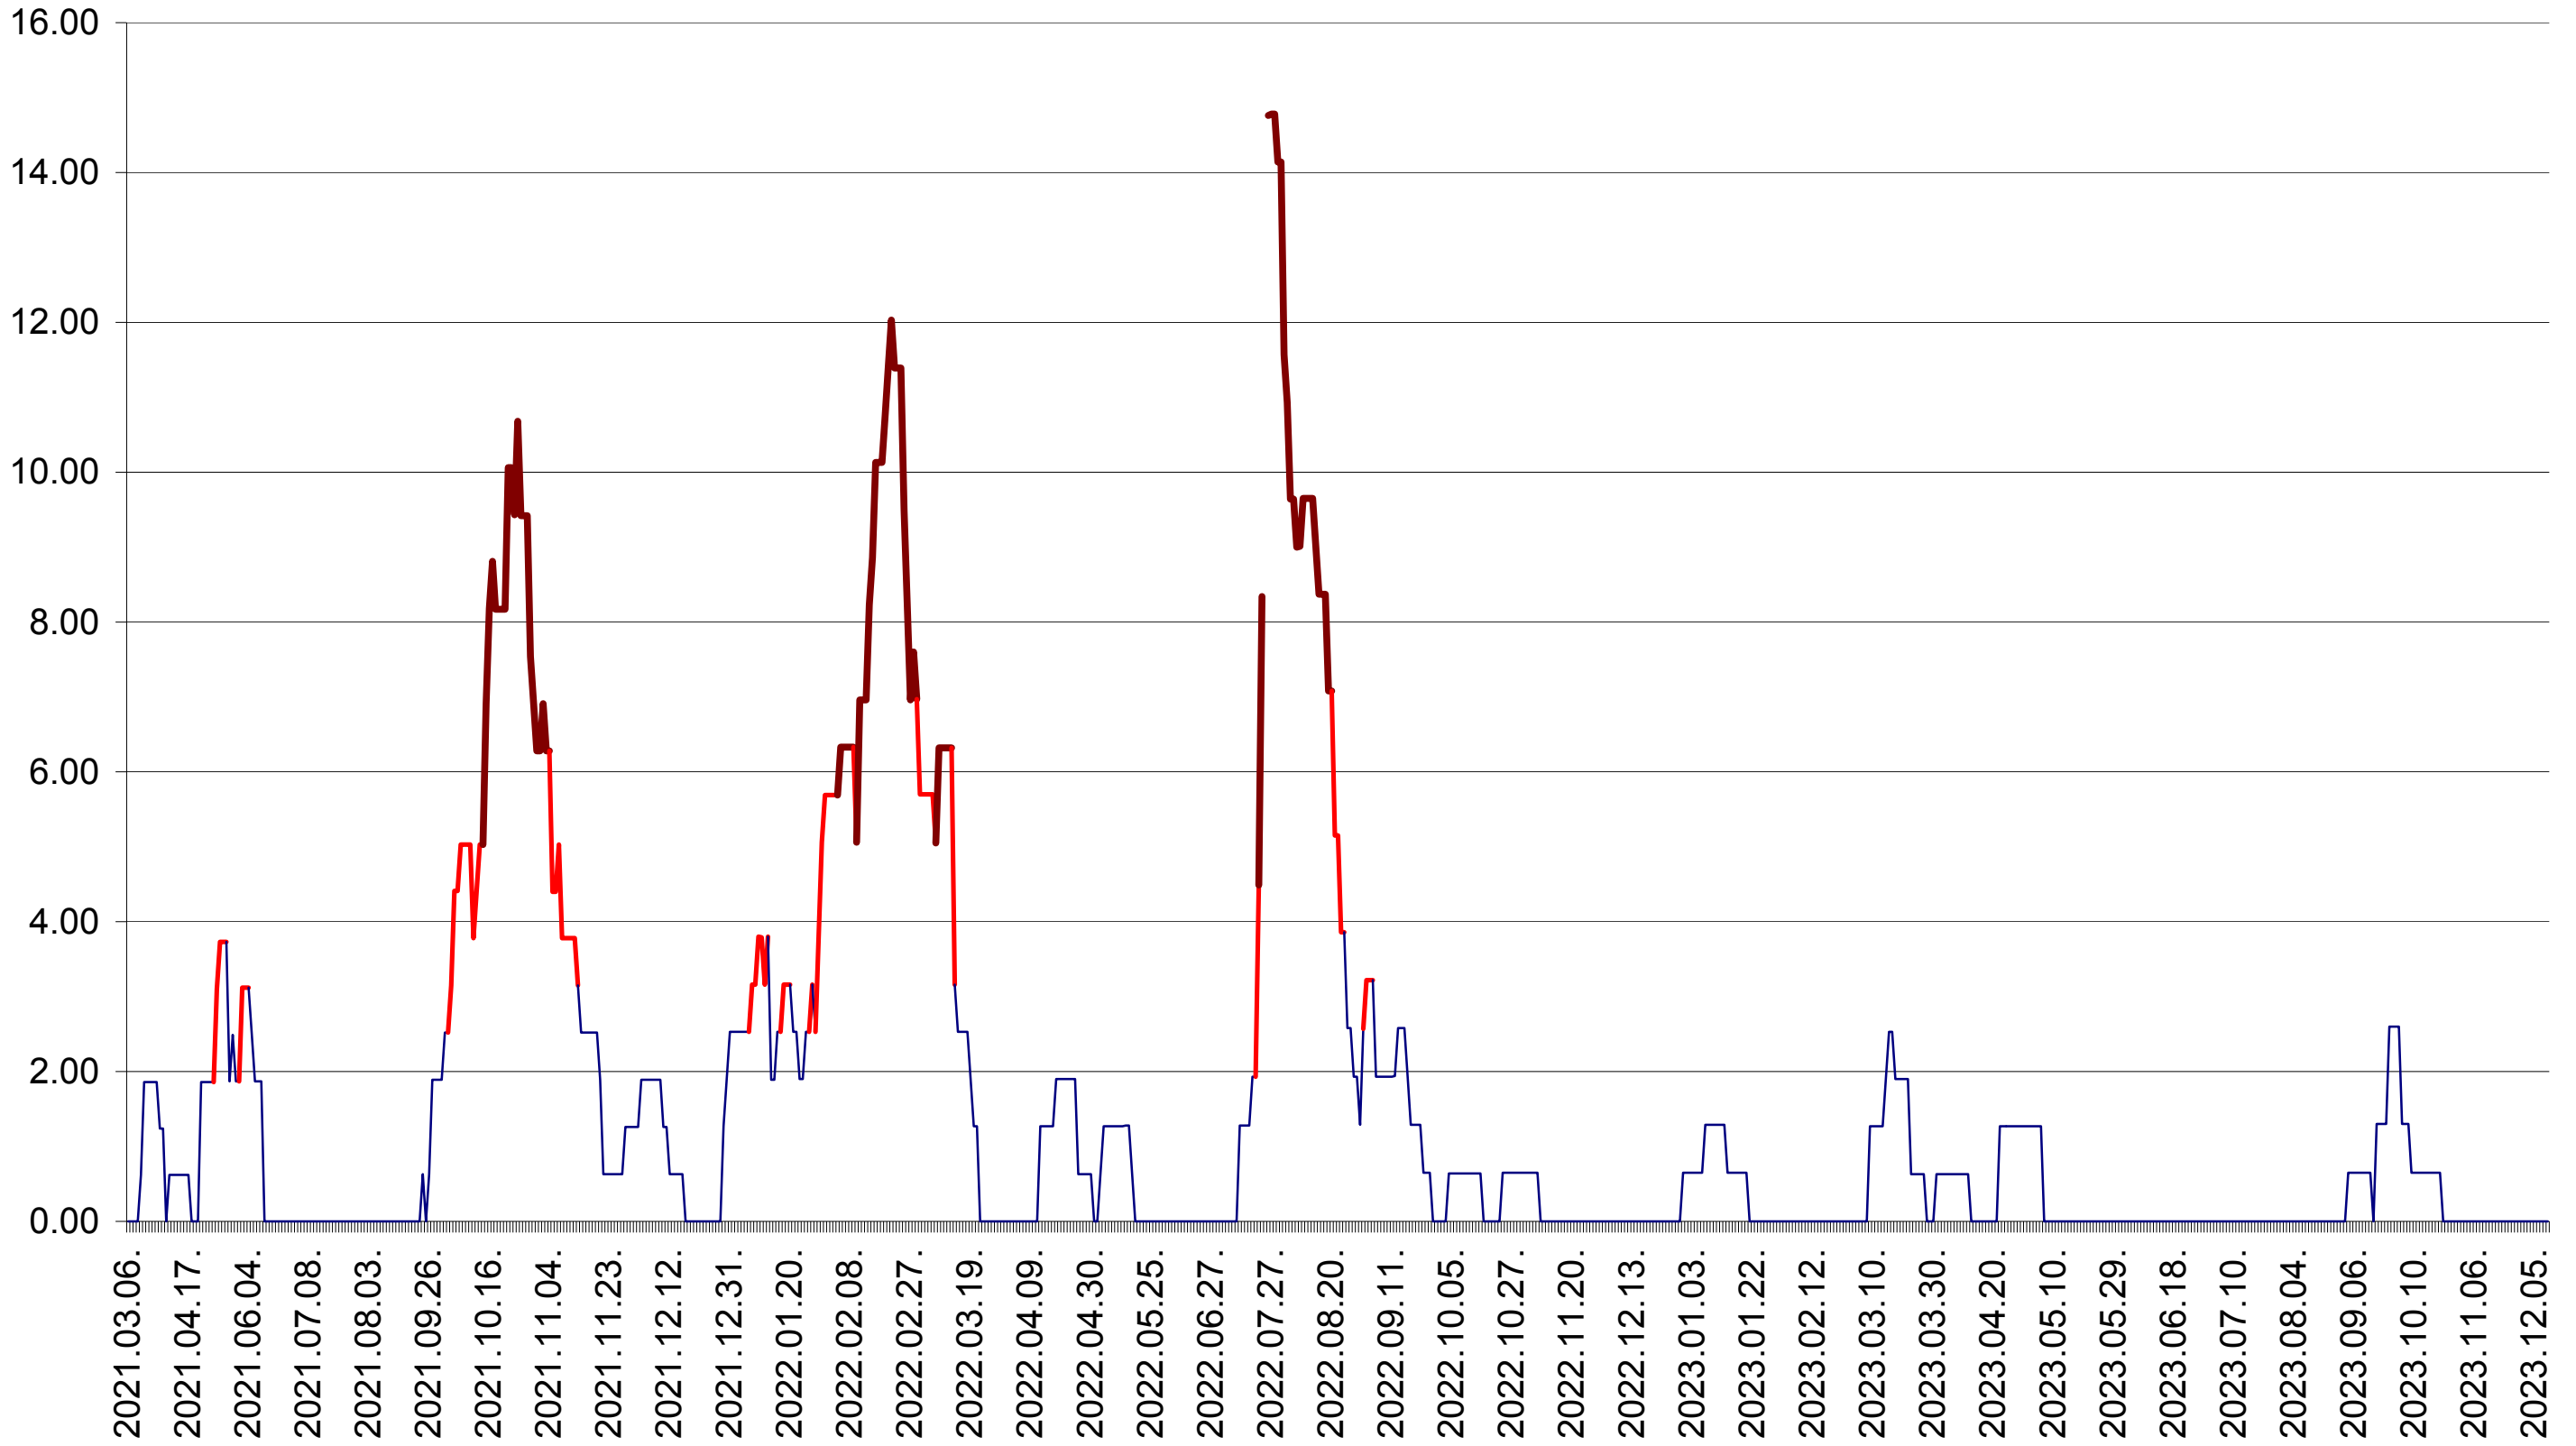

ATID - Evolutia incidentei cumulate pe 14 zile la ‰ de locuitori  
2021.03.07. - 2023.12.13.

AVRĂMEȘTI - Evolutia incidentei cumulate pe 14 zile la ‰ de locuitori  
2021.03.07. - 2023.12.13.

ORAȘ BĂILE TUȘNAD - Evolutia incidentei cumulate pe 14 zile la ‰ de locuitori  
2021.03.07. - 2023.12.13.

ORAȘ BĂLAN - Evolutia incidentei cumulate pe 14 zile la ‰ de locuitori  
2021.03.07. - 2023.12.13.

BILBOR - Evolutia incidentei cumulate pe 14 zile la ‰ de locuitori  
2021.03.07. - 2023.12.13.

ORAȘ BORSEC - Evolutia incidentei cumulate pe 14 zile la ‰ de locuitori  
2021.03.07. - 2023.12.13.

BRĂDEȘTI - Evolutia incidentei cumulate pe 14 zile la ‰ de locuitori  
2021.03.07. - 2023.12.13.

CĂPÂLNIȚA - Evolutia incidentei cumulate pe 14 zile la ‰ de locuitori  
2021.03.07. - 2023.12.13.

CÂRȚA - Evolutia incidentei cumulate pe 14 zile la ‰ de locuitori  
2021.03.07. - 2023.12.13.