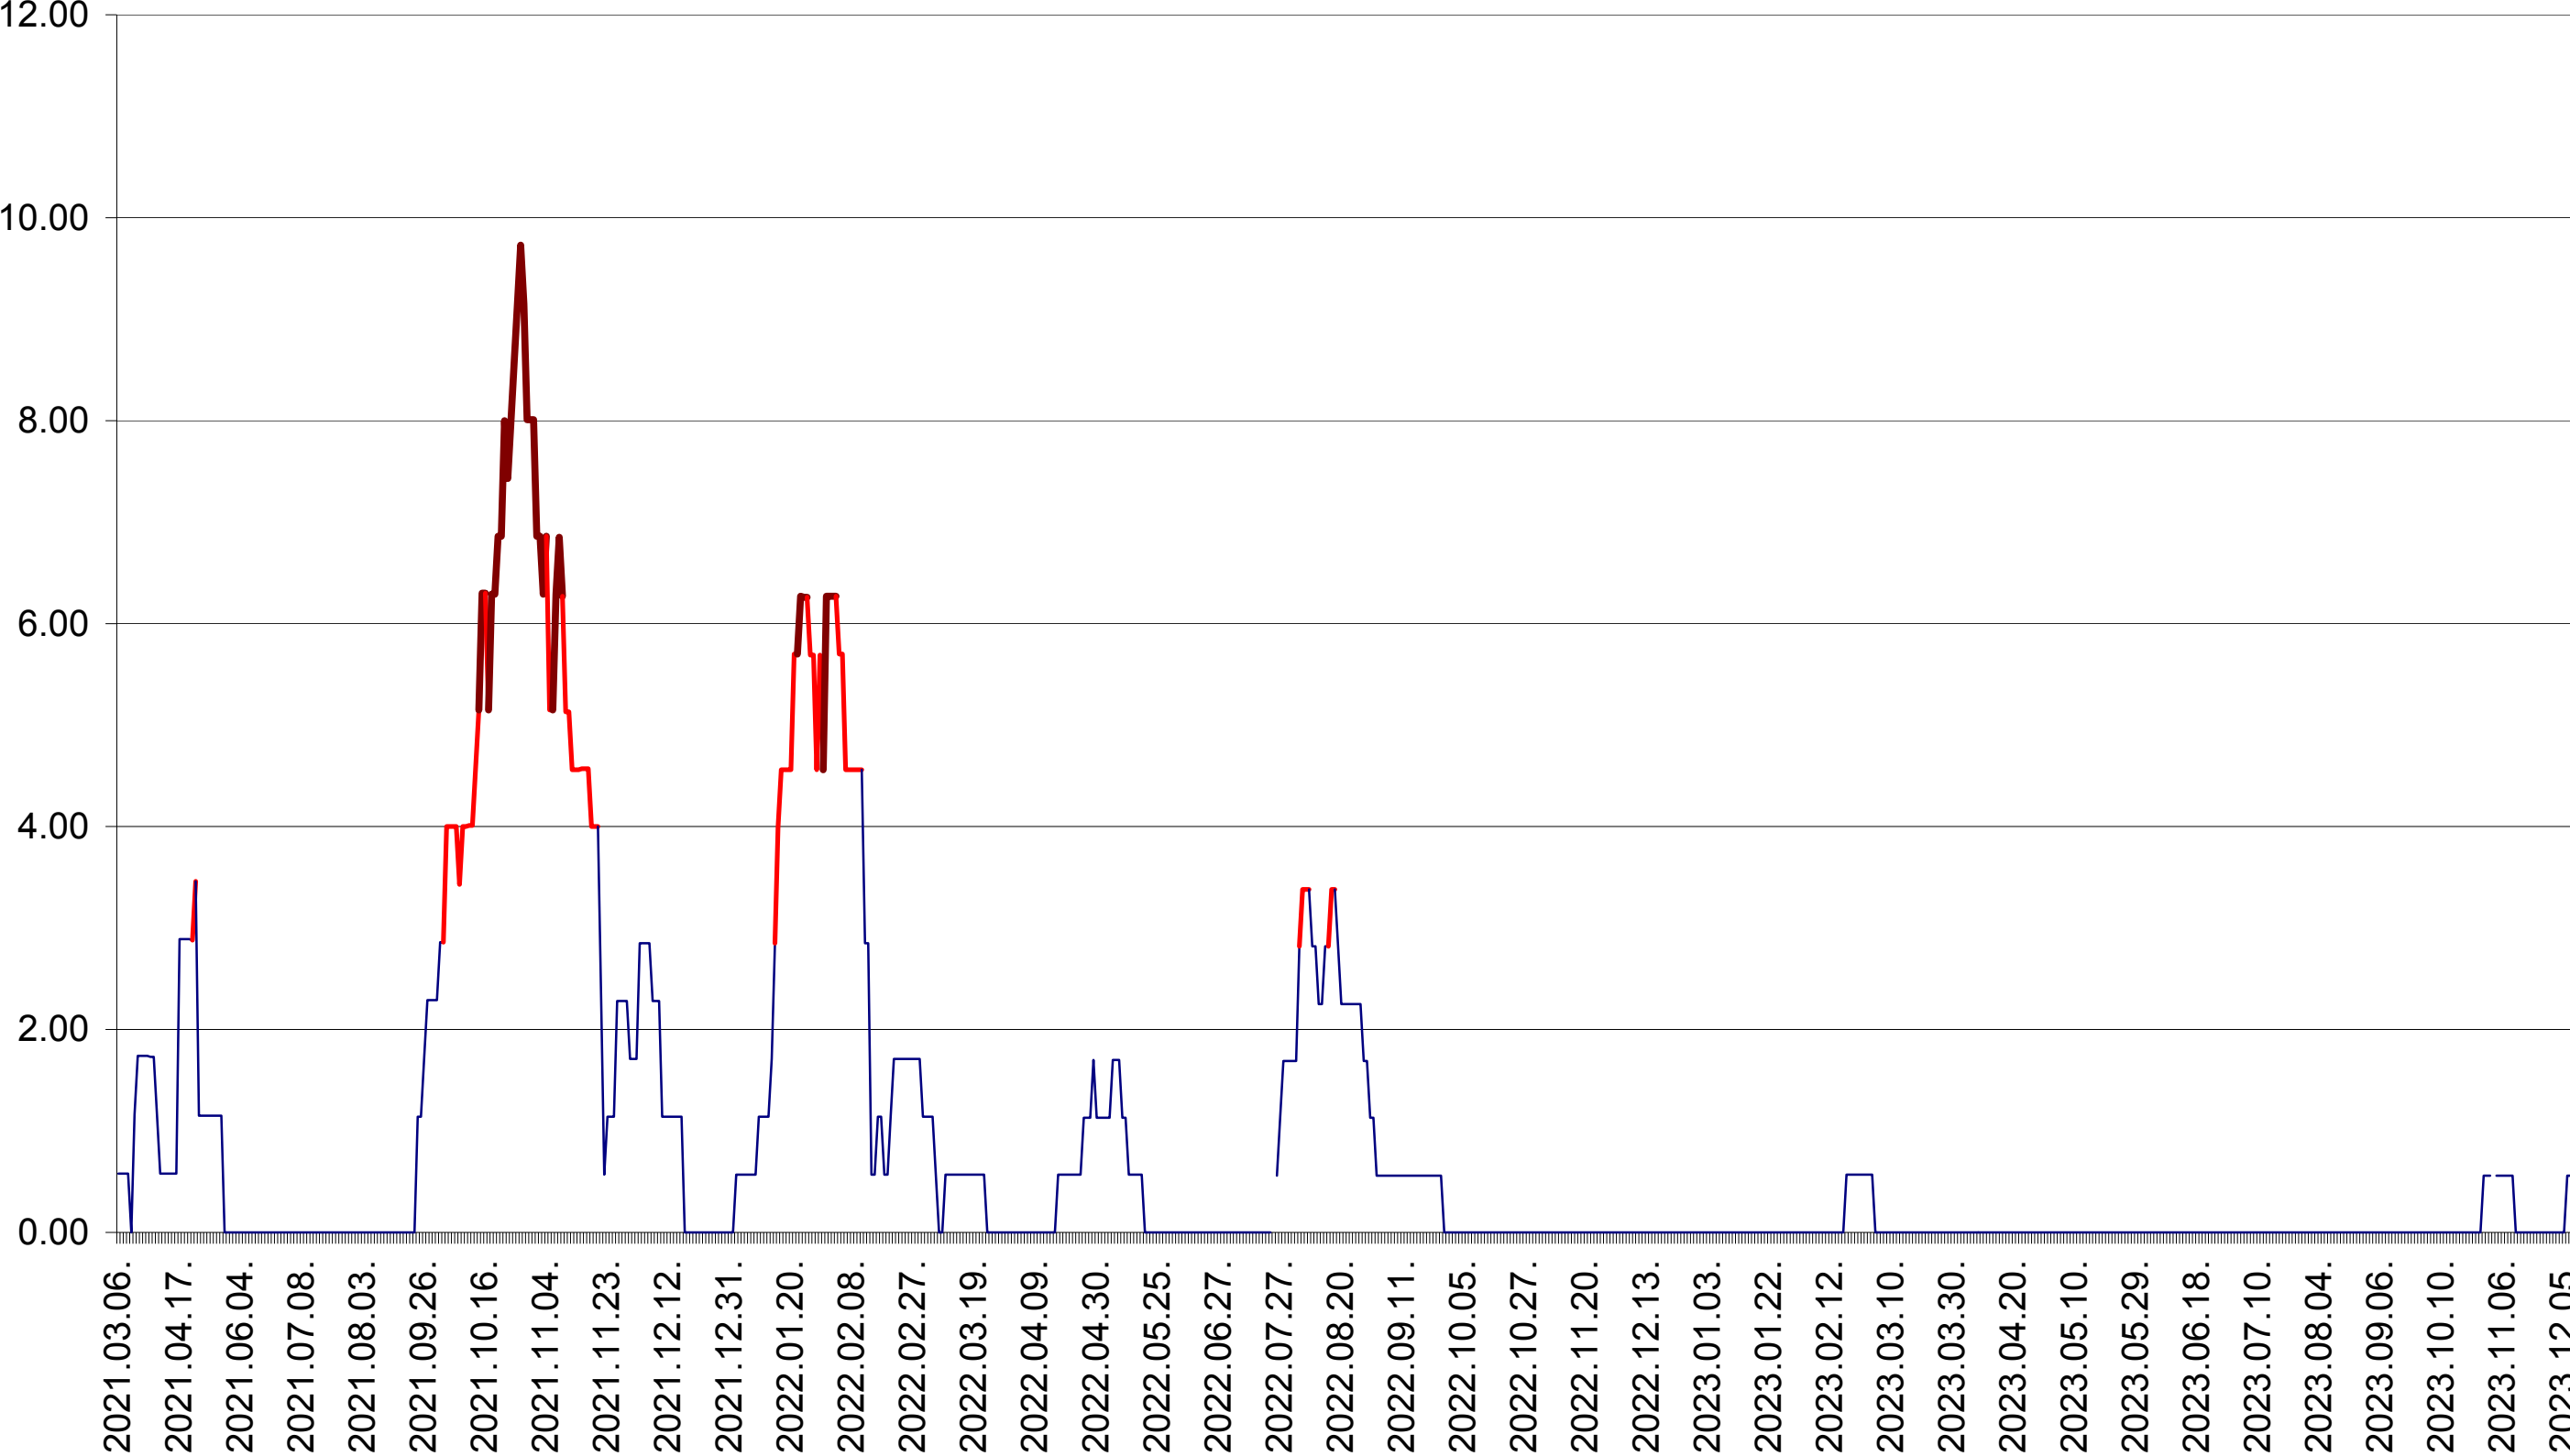

ORAȘ VLĂHIȚA - Evolutia incidentei cumulate pe 14 zile la ‰ de locuitori
2021.03.07. - 2023.12.13.