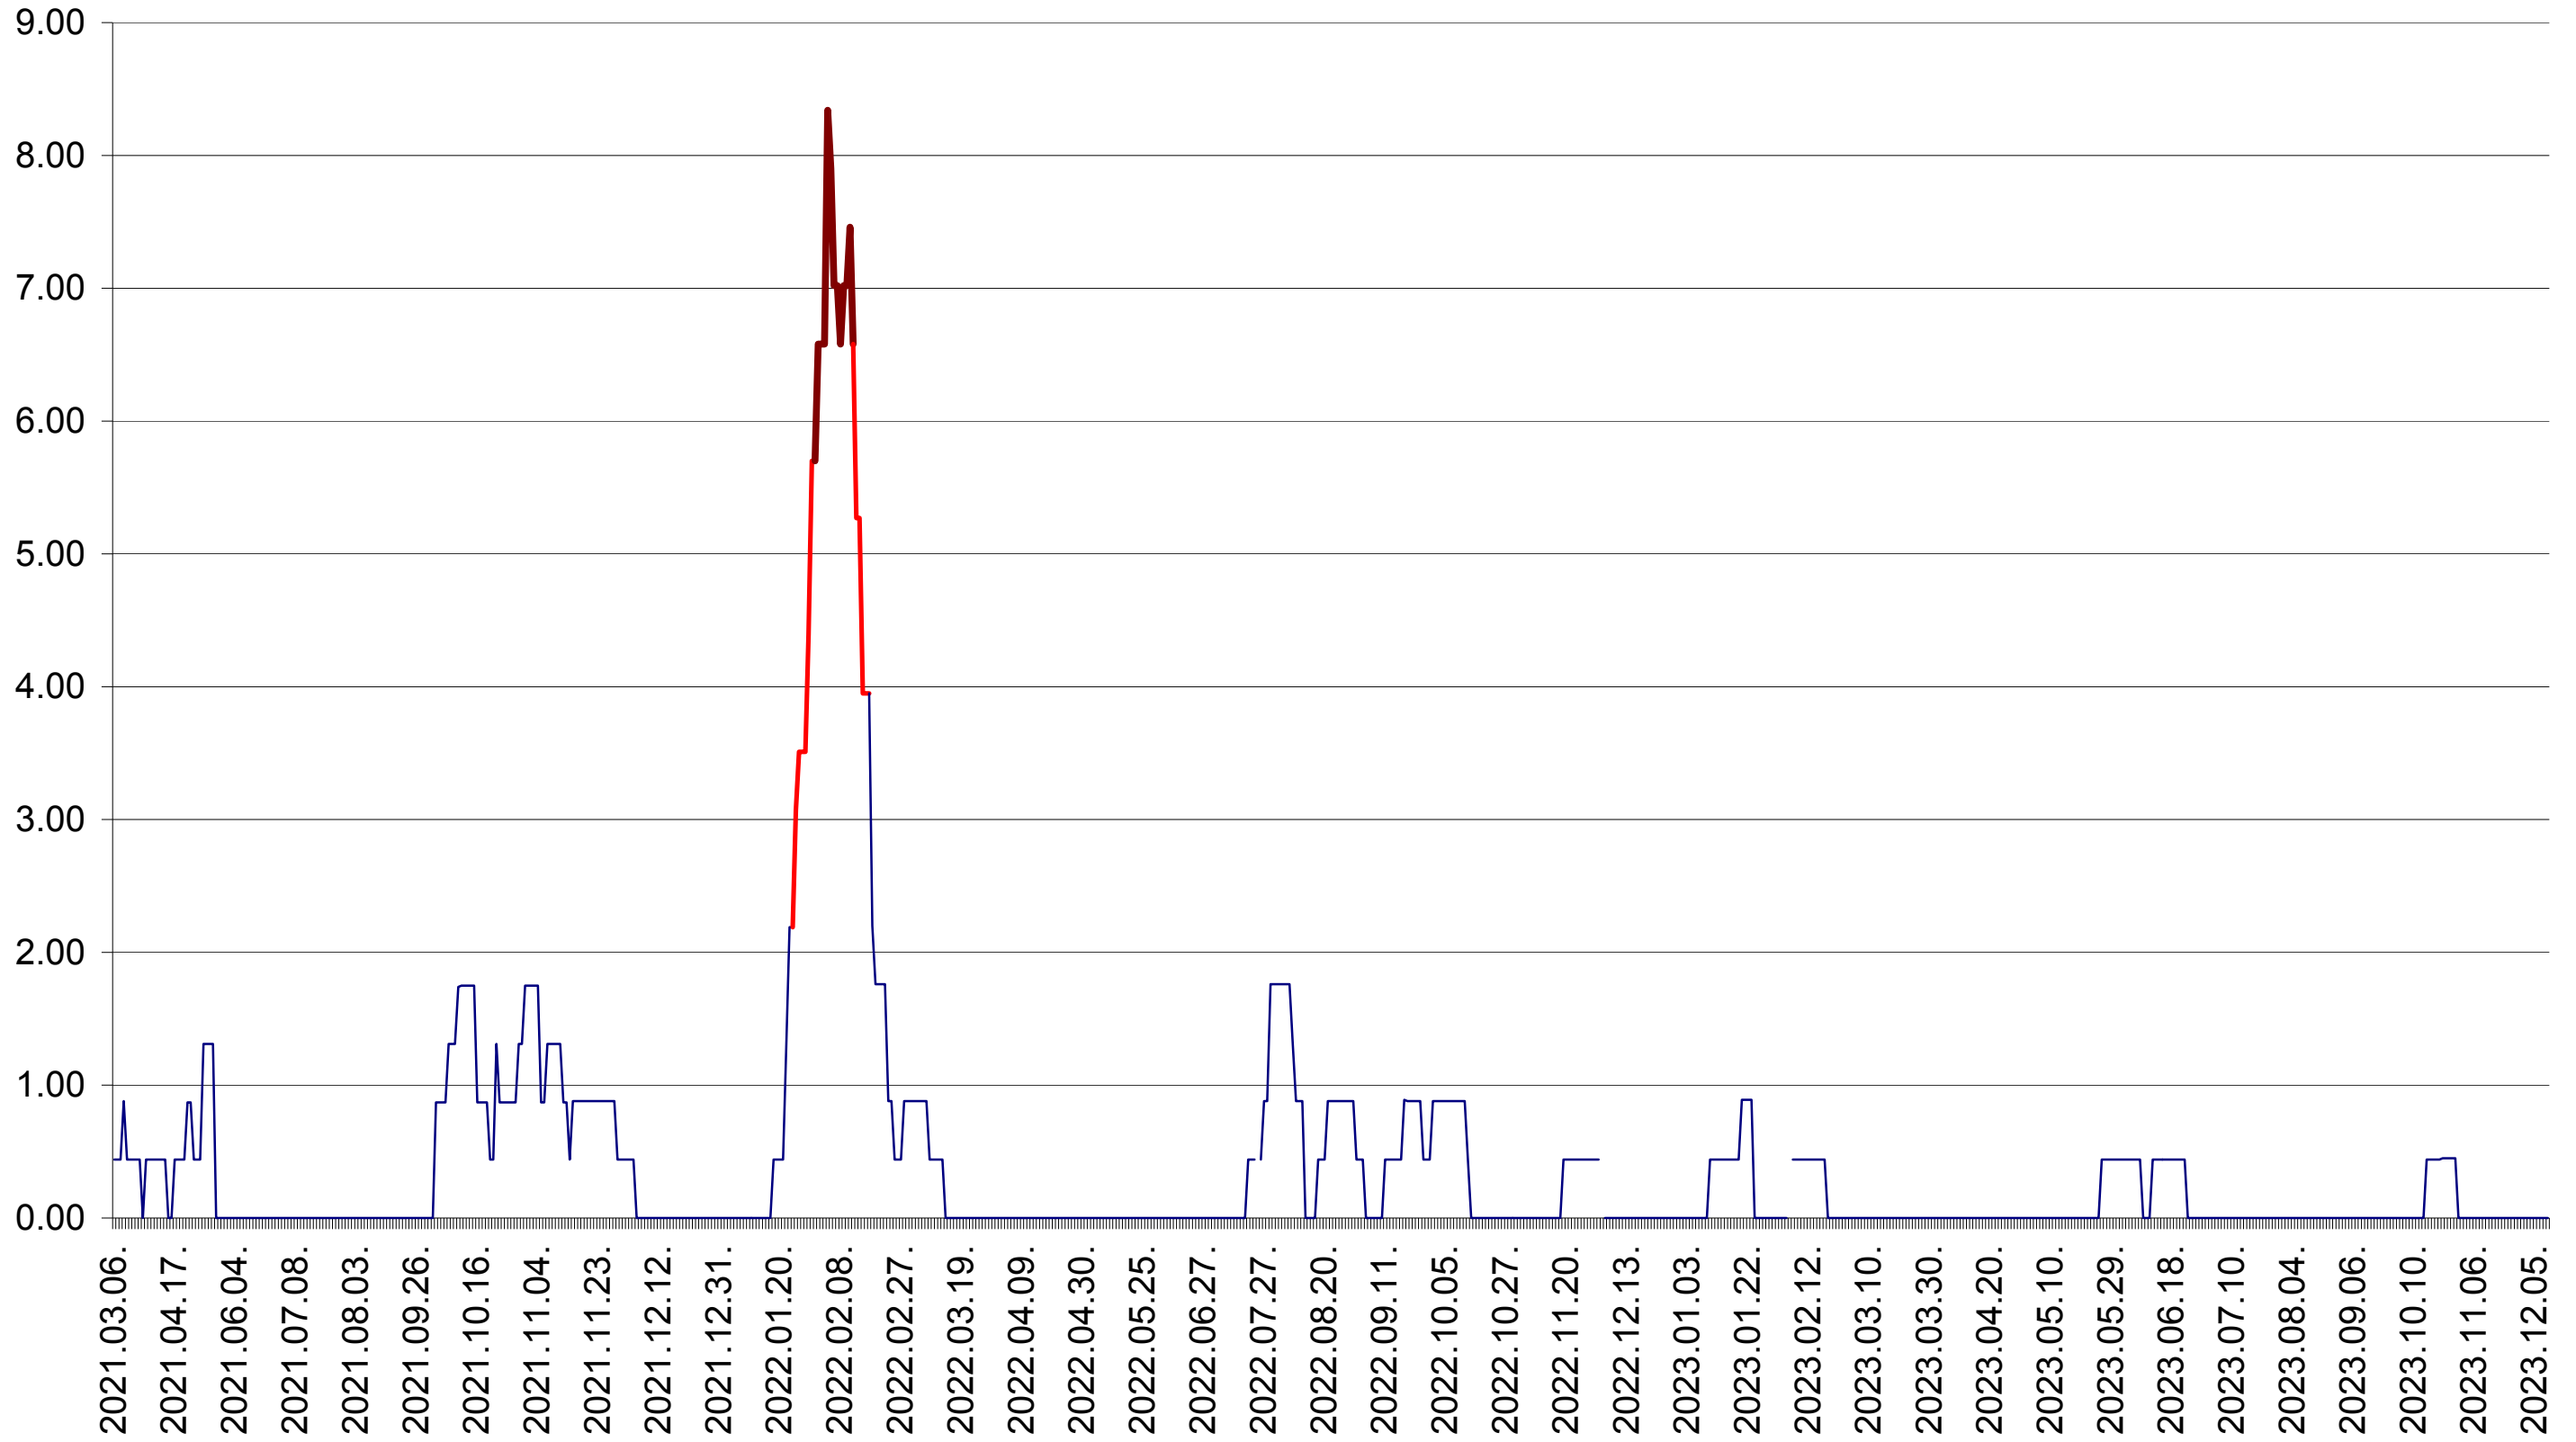

ORAȘ BĂLAN - Evolutia incidentei cumulate pe 14 zile la ‰ de locuitori  
2021.03.07. - 2023.12.13.

BILBOR - Evolutia incidentei cumulate pe 14 zile la ‰ de locuitori  
2021.03.07. - 2023.12.13.

ORAȘ BORSEC - Evolutia incidentei cumulate pe 14 zile la ‰ de locuitori  
2021.03.07. - 2023.12.13.

BRĂDEȘTI - Evolutia incidentei cumulate pe 14 zile la ‰ de locuitori  
2021.03.07. - 2023.12.13.

CĂPÂLNIȚA - Evolutia incidentei cumulate pe 14 zile la ‰ de locuitori  
2021.03.07. - 2023.12.13.

CÂRȚA - Evolutia incidentei cumulate pe 14 zile la ‰ de locuitori  
2021.03.07. - 2023.12.13.

CICEU - Evolutia incidentei cumulate pe 14 zile la ‰ de locuitori  
2021.03.07. - 2023.12.13.

CIUCSÂNGEORGIU - Evolutia incidentei cumulate pe 14 zile la ‰ de locuitori  
2021.03.07. - 2023.12.13.

CIUMANI - Evolutia incidentei cumulate pe 14 zile la ‰ de locuitori  
2021.03.07. - 2023.12.13.

CORBU - Evolutia incidentei cumulate pe 14 zile la ‰ de locuitori  
2021.03.07. - 2023.12.13.

CORUND - Evolutia incidentei cumulate pe 14 zile la ‰ de locuitori  
2021.03.07. - 2023.12.13.

COZMENI - Evolutia incidentei cumulate pe 14 zile la ‰ de locuitori  
2021.03.07. - 2023.12.13.