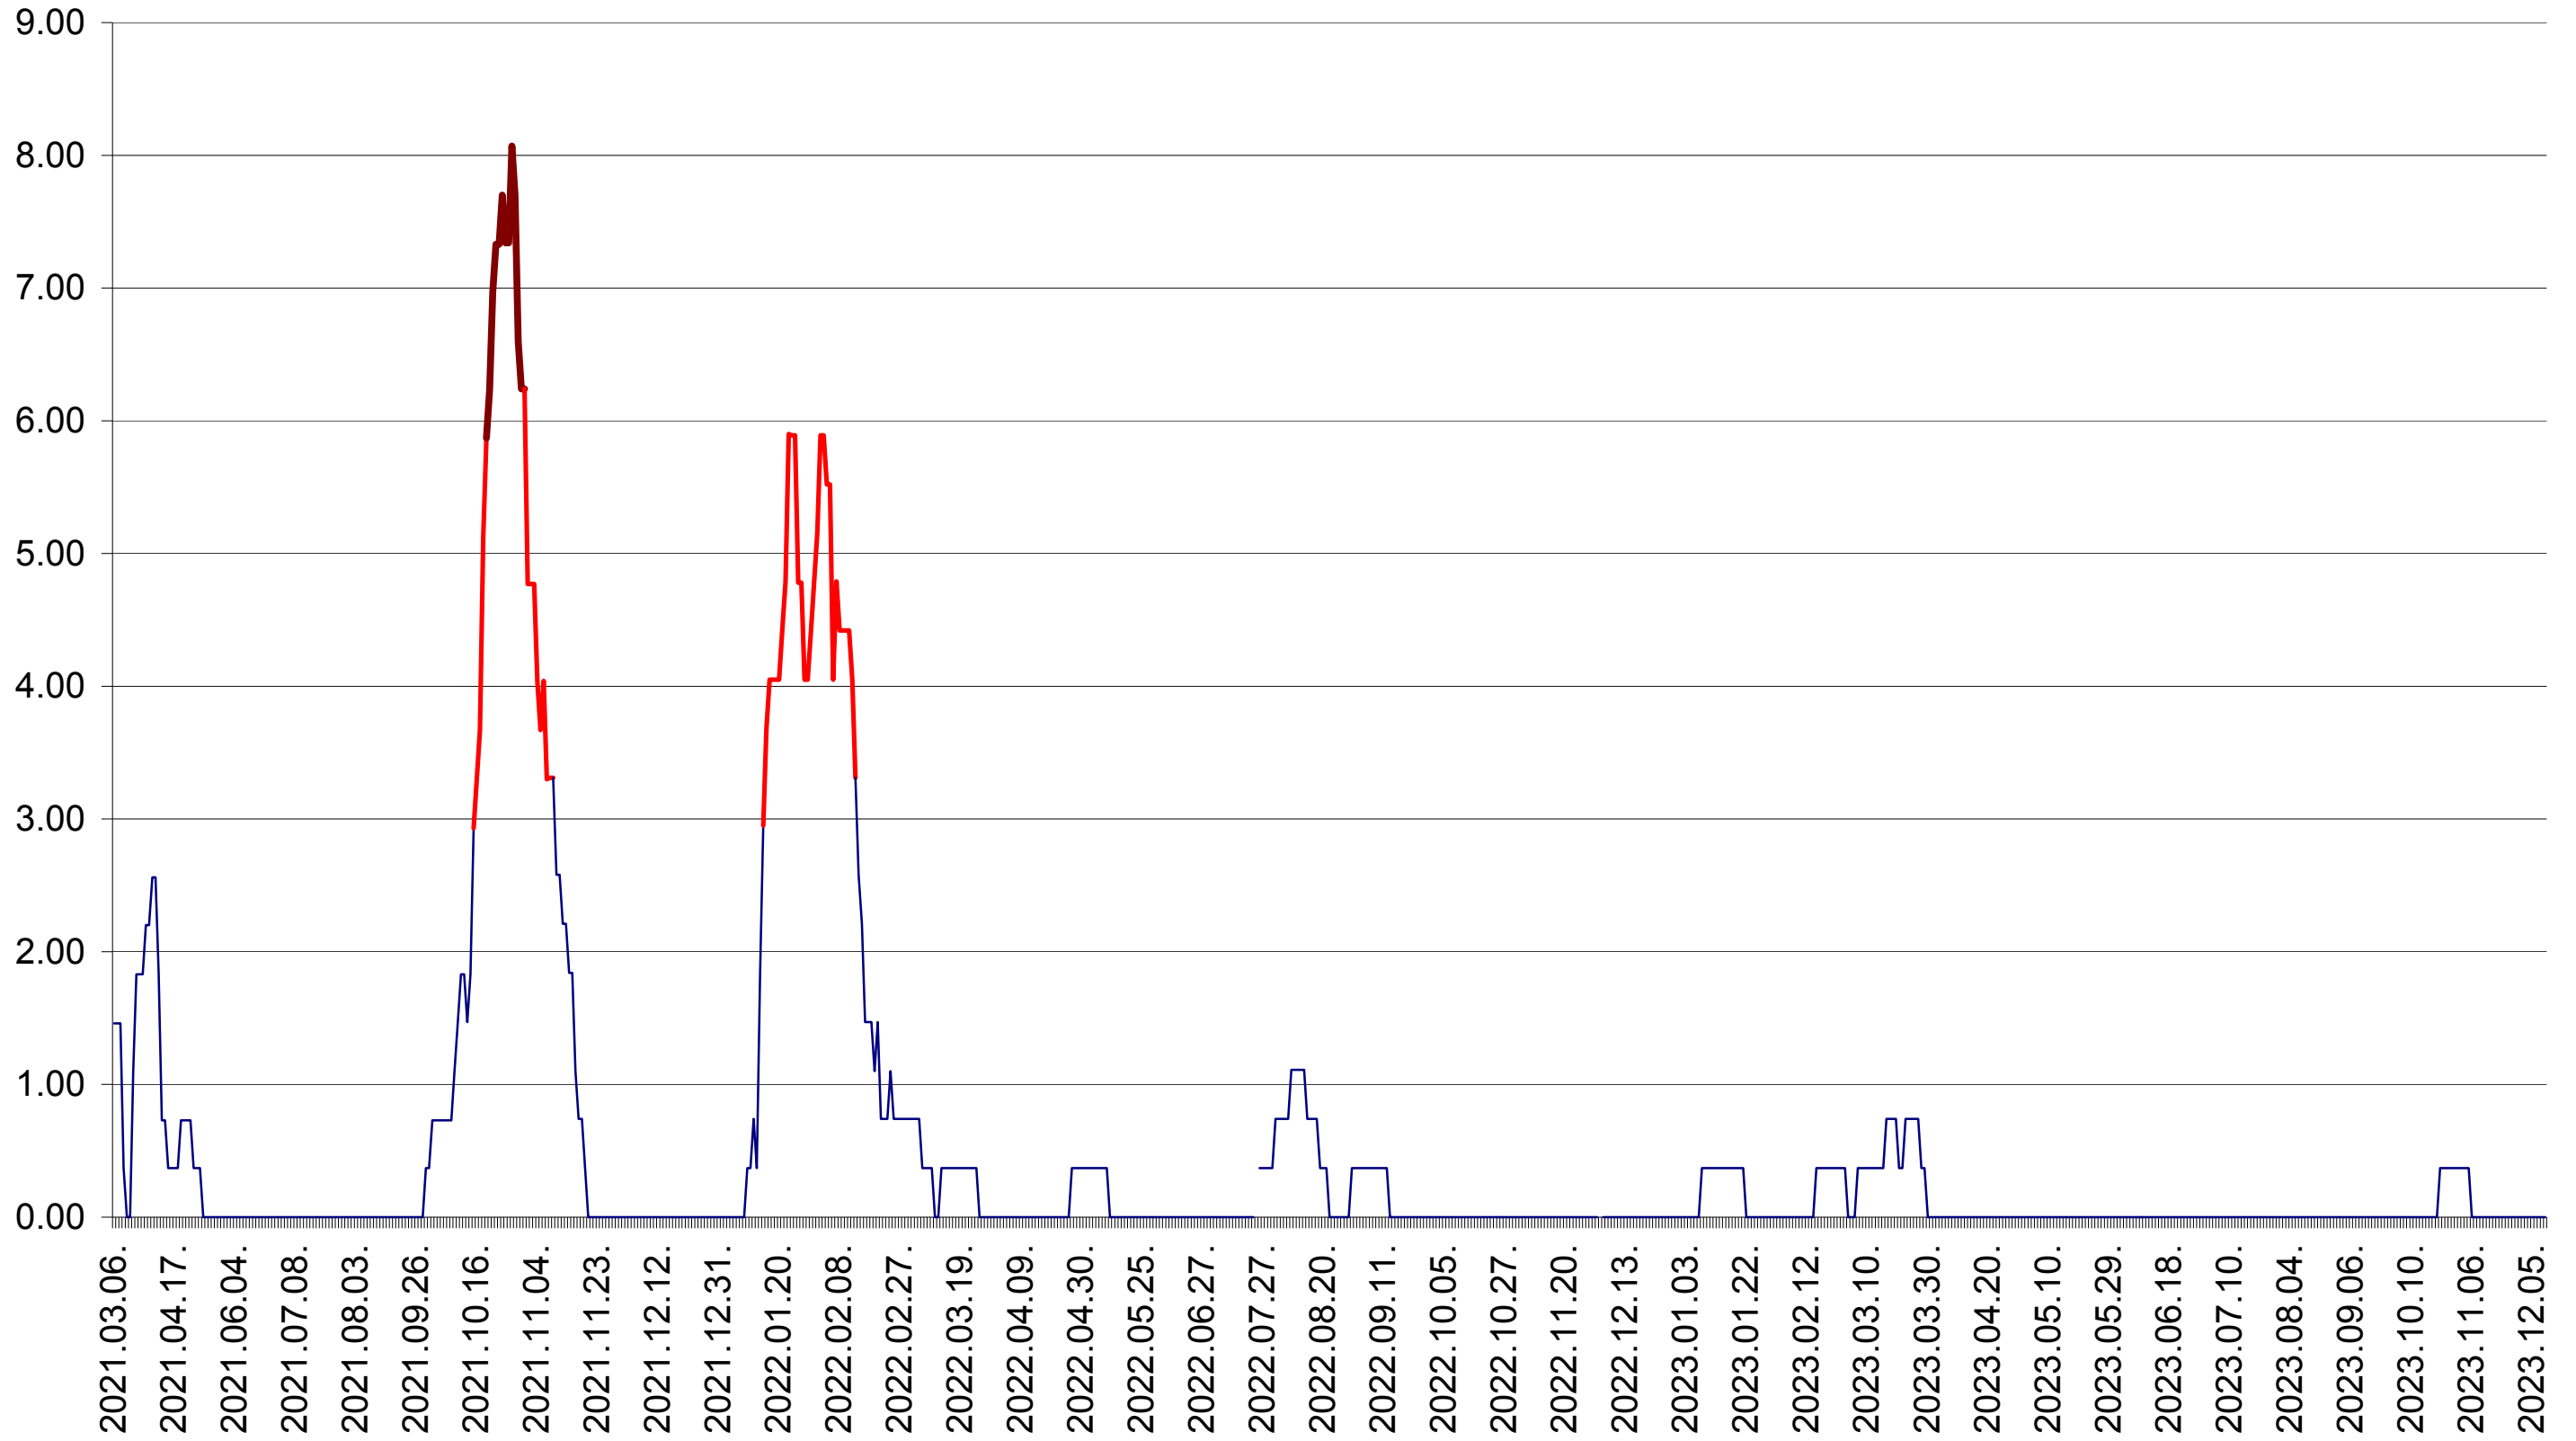

ORAȘ BĂLAN - Evolutia incidentei cumulate pe 14 zile la ‰ de locuitori  
2021.03.07. - 2023.12.13.

BILBOR - Evolutia incidentei cumulate pe 14 zile la ‰ de locuitori  
2021.03.07. - 2023.12.13.

ORAȘ BORSEC - Evolutia incidentei cumulate pe 14 zile la ‰ de locuitori  
2021.03.07. - 2023.12.13.

BRĂDEȘTI - Evolutia incidentei cumulate pe 14 zile la ‰ de locuitori  
2021.03.07. - 2023.12.13.

CĂPÂLNIȚA - Evolutia incidentei cumulate pe 14 zile la ‰ de locuitori  
2021.03.07. - 2023.12.13.

CÂRȚA - Evolutia incidentei cumulate pe 14 zile la ‰ de locuitori  
2021.03.07. - 2023.12.13.

CICEU - Evolutia incidentei cumulate pe 14 zile la ‰ de locuitori  
2021.03.07. - 2023.12.13.

CIUCSÂNGEORGIU - Evolutia incidentei cumulate pe 14 zile la ‰ de locuitori  
2021.03.07. - 2023.12.13.

CIUMANI - Evolutia incidentei cumulate pe 14 zile la ‰ de locuitori  
2021.03.07. - 2023.12.13.

CORBU - Evolutia incidentei cumulate pe 14 zile la ‰ de locuitori  
2021.03.07. - 2023.12.13.

CORUND - Evolutia incidentei cumulate pe 14 zile la ‰ de locuitori  
2021.03.07. - 2023.12.13.

COZMENI - Evolutia incidentei cumulate pe 14 zile la ‰ de locuitori  
2021.03.07. - 2023.12.13.