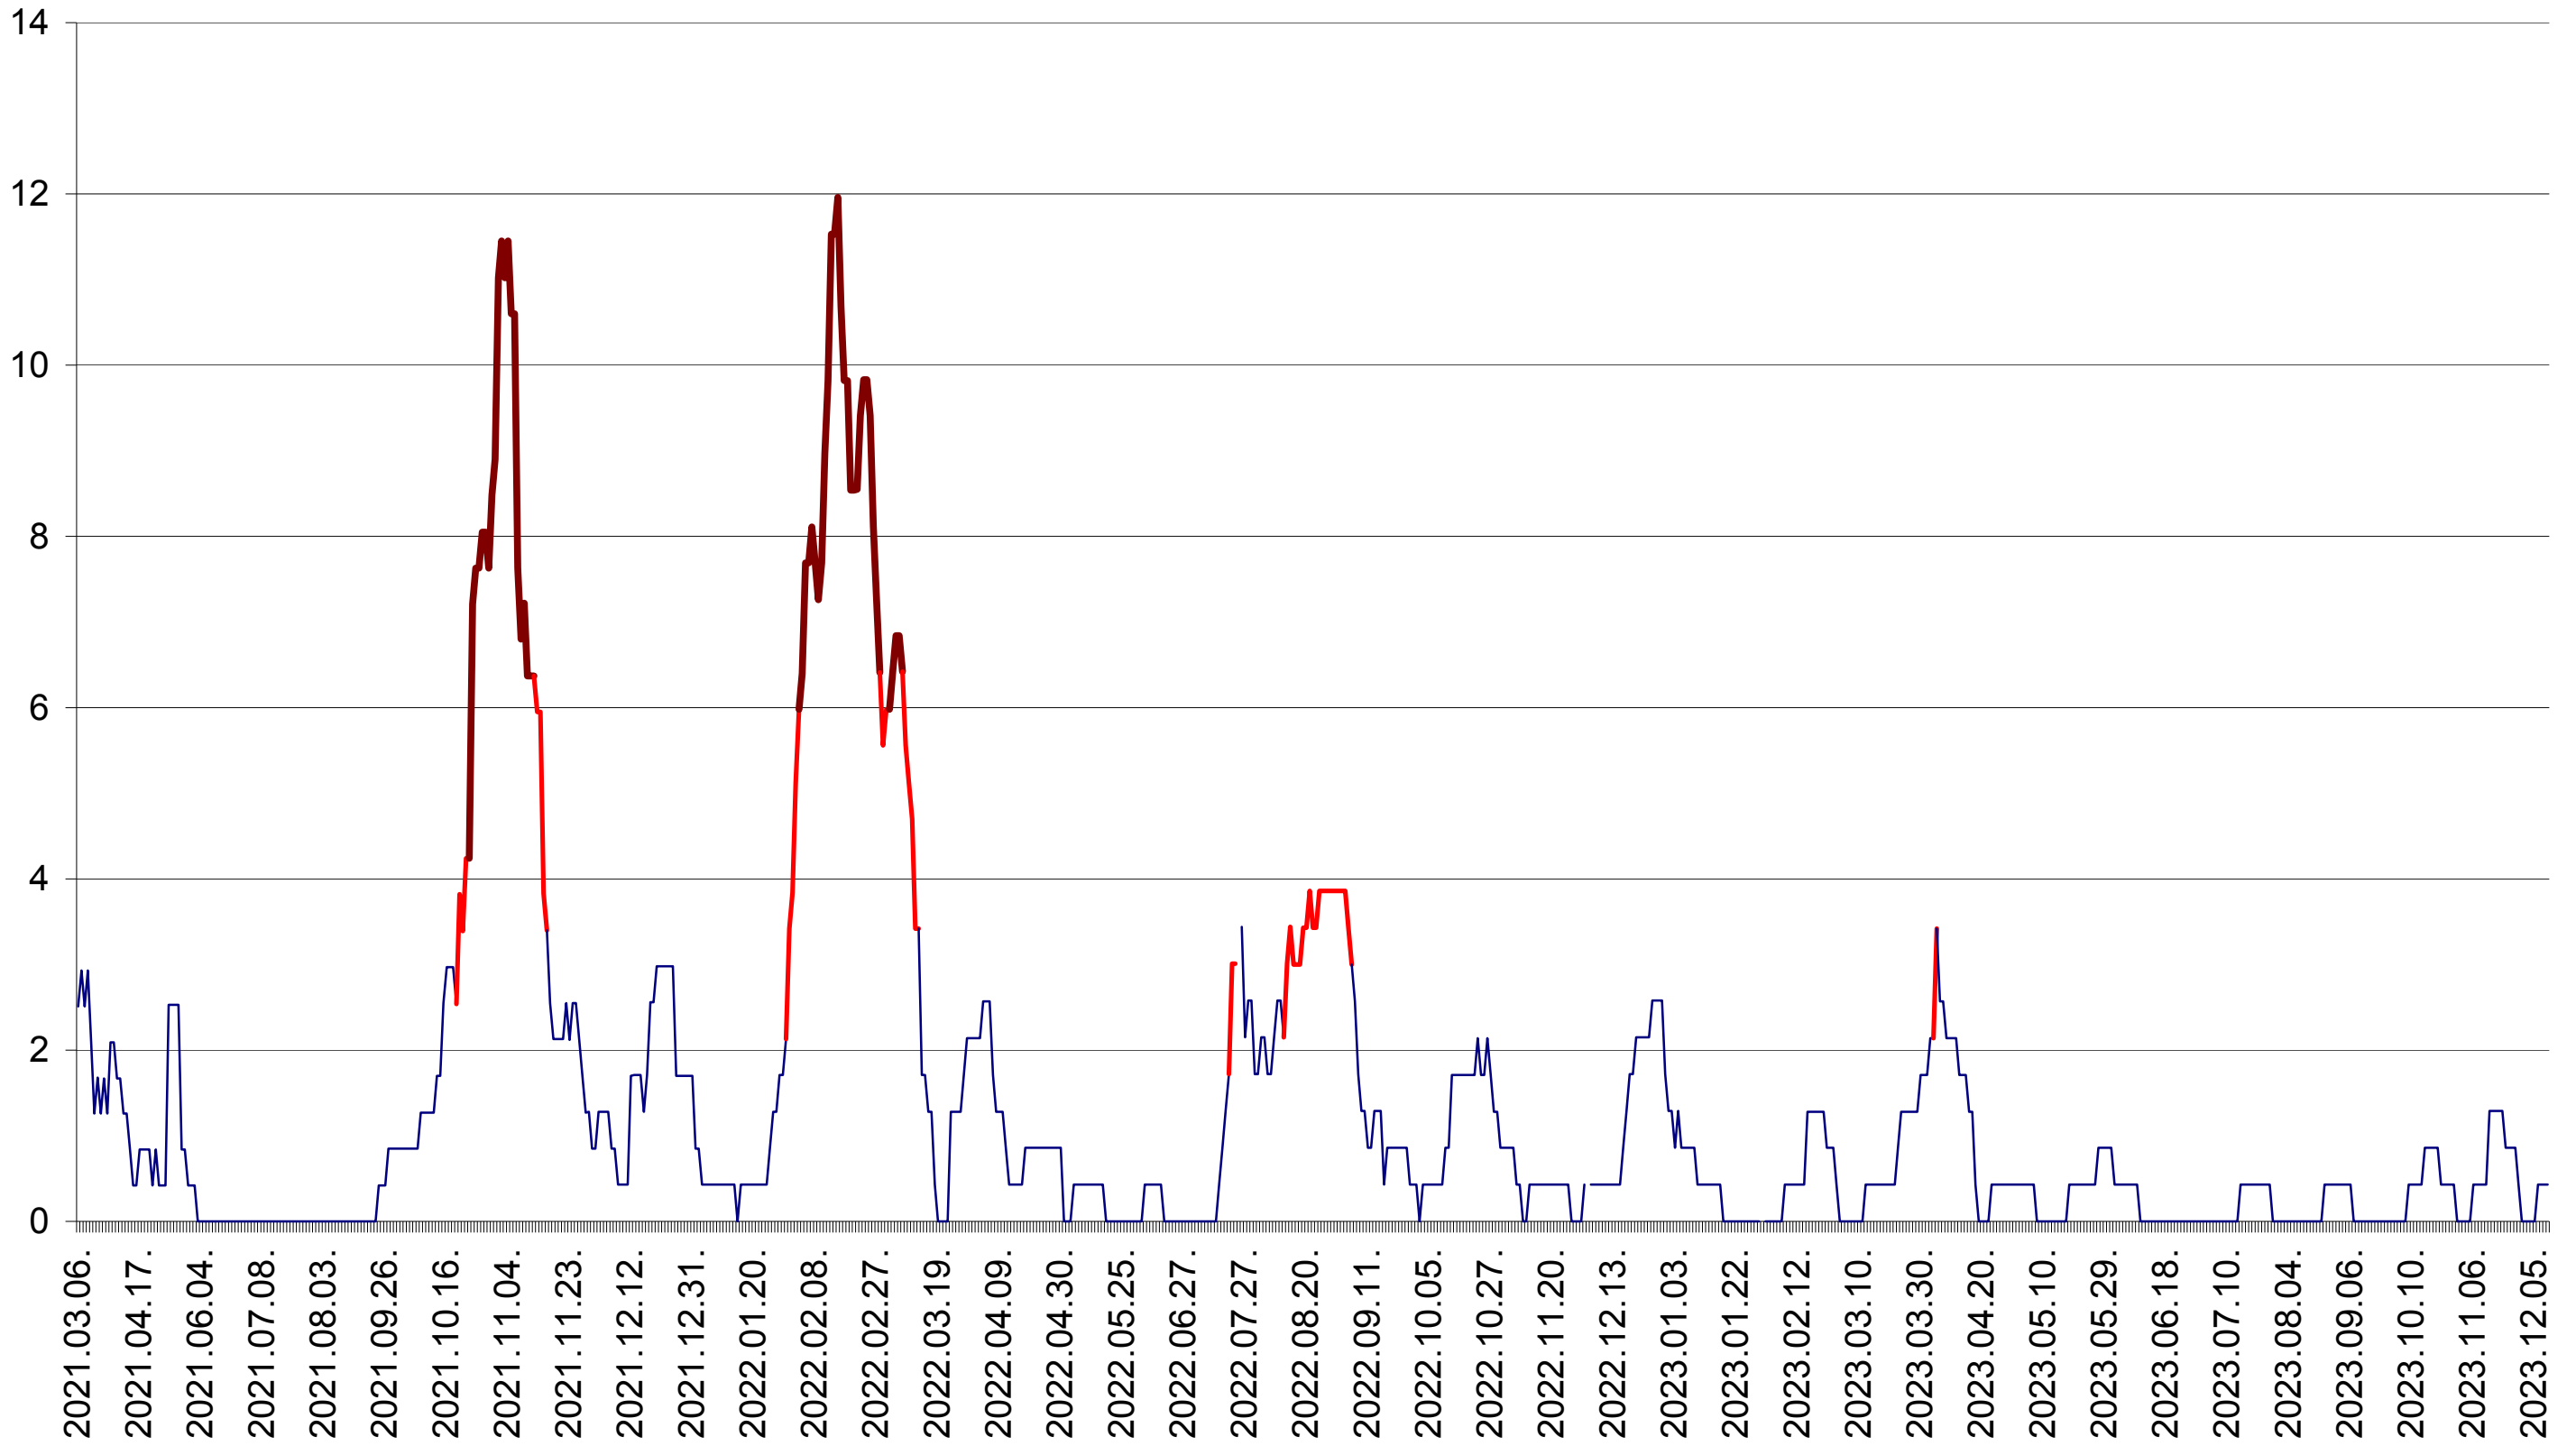

ORAȘ BĂLAN - Evolutia incidentei cumulate pe 14 zile la ‰ de locuitori  
2021.03.07. - 2023.12.13.

BILBOR - Evolutia incidentei cumulate pe 14 zile la ‰ de locuitori  
2021.03.07. - 2023.12.13.

ORAȘ BORSEC - Evolutia incidentei cumulate pe 14 zile la ‰ de locuitori  
2021.03.07. - 2023.12.13.

ORAȘ CRISTURU SECUIESC - Evolutia incidentei cumulate pe 14 zile la ‰ de locuitori  
2021.03.07. - 2023.12.13.

DĂNEȘTI - Evolutia incidentei cumulate pe 14 zile la ‰ de locuitori  
2021.03.07. - 2023.12.13.

DÂRJIU - Evolutia incidentei cumulate pe 14 zile la ‰ de locuitori  
2021.03.07. - 2023.12.13.

DEALU - Evolutia incidentei cumulate pe 14 zile la ‰ de locuitori  
2021.03.07. - 2023.12.13.

DITRĂU - Evolutia incidentei cumulate pe 14 zile la ‰ de locuitori  
2021.03.07. - 2023.12.13.

FELICENI - Evolutia incidentei cumulate pe 14 zile la ‰ de locuitori  
2021.03.07. - 2023.12.13.

FRUMOASA - Evolutia incidentei cumulate pe 14 zile la ‰ de locuitori  
2021.03.07. - 2023.12.13.

GĂLĂUȚAȘ - Evolutia incidentei cumulate pe 14 zile la ‰ de locuitori  
2021.03.07. - 2023.12.13.