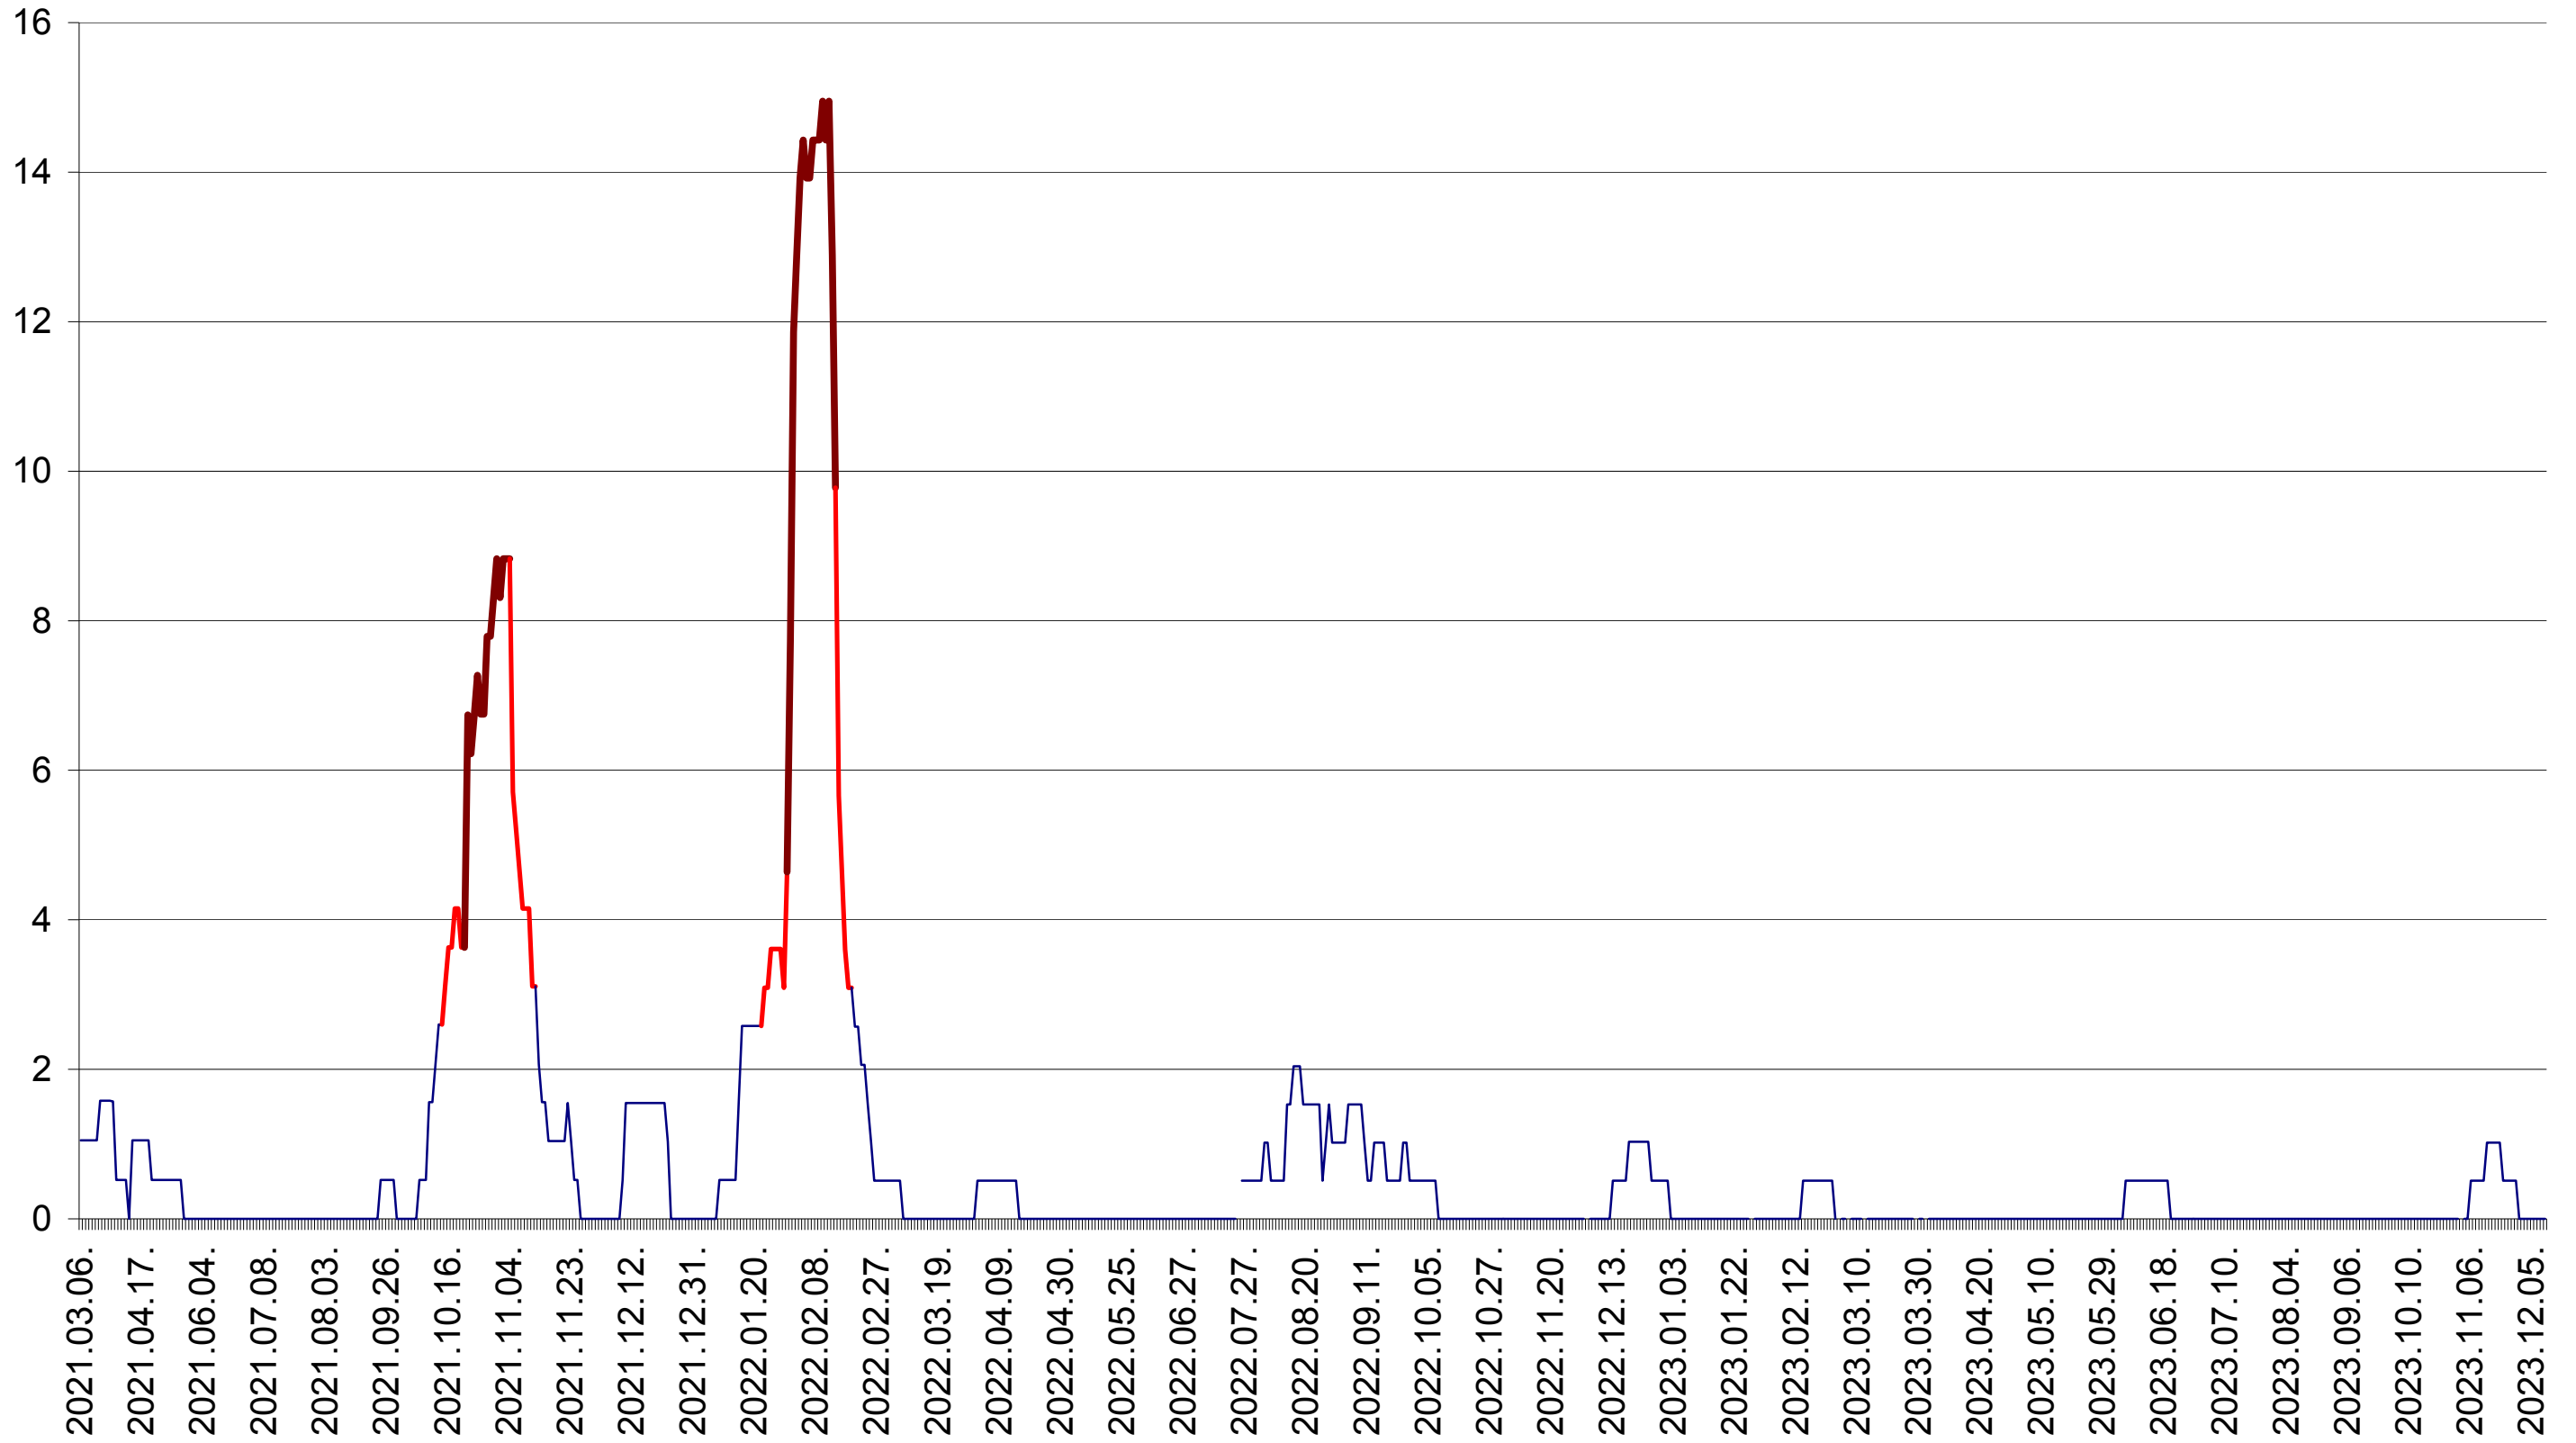

PRAID - Evolutia incidentei cumulate pe 14 zile la ‰ de locuitori
2021.03.07. - 2023.12.13.

PORUMBENI - Evolutia incidentei cumulate pe 14 zile la ‰ de locuitori
2021.03.07. - 2023.12.13.