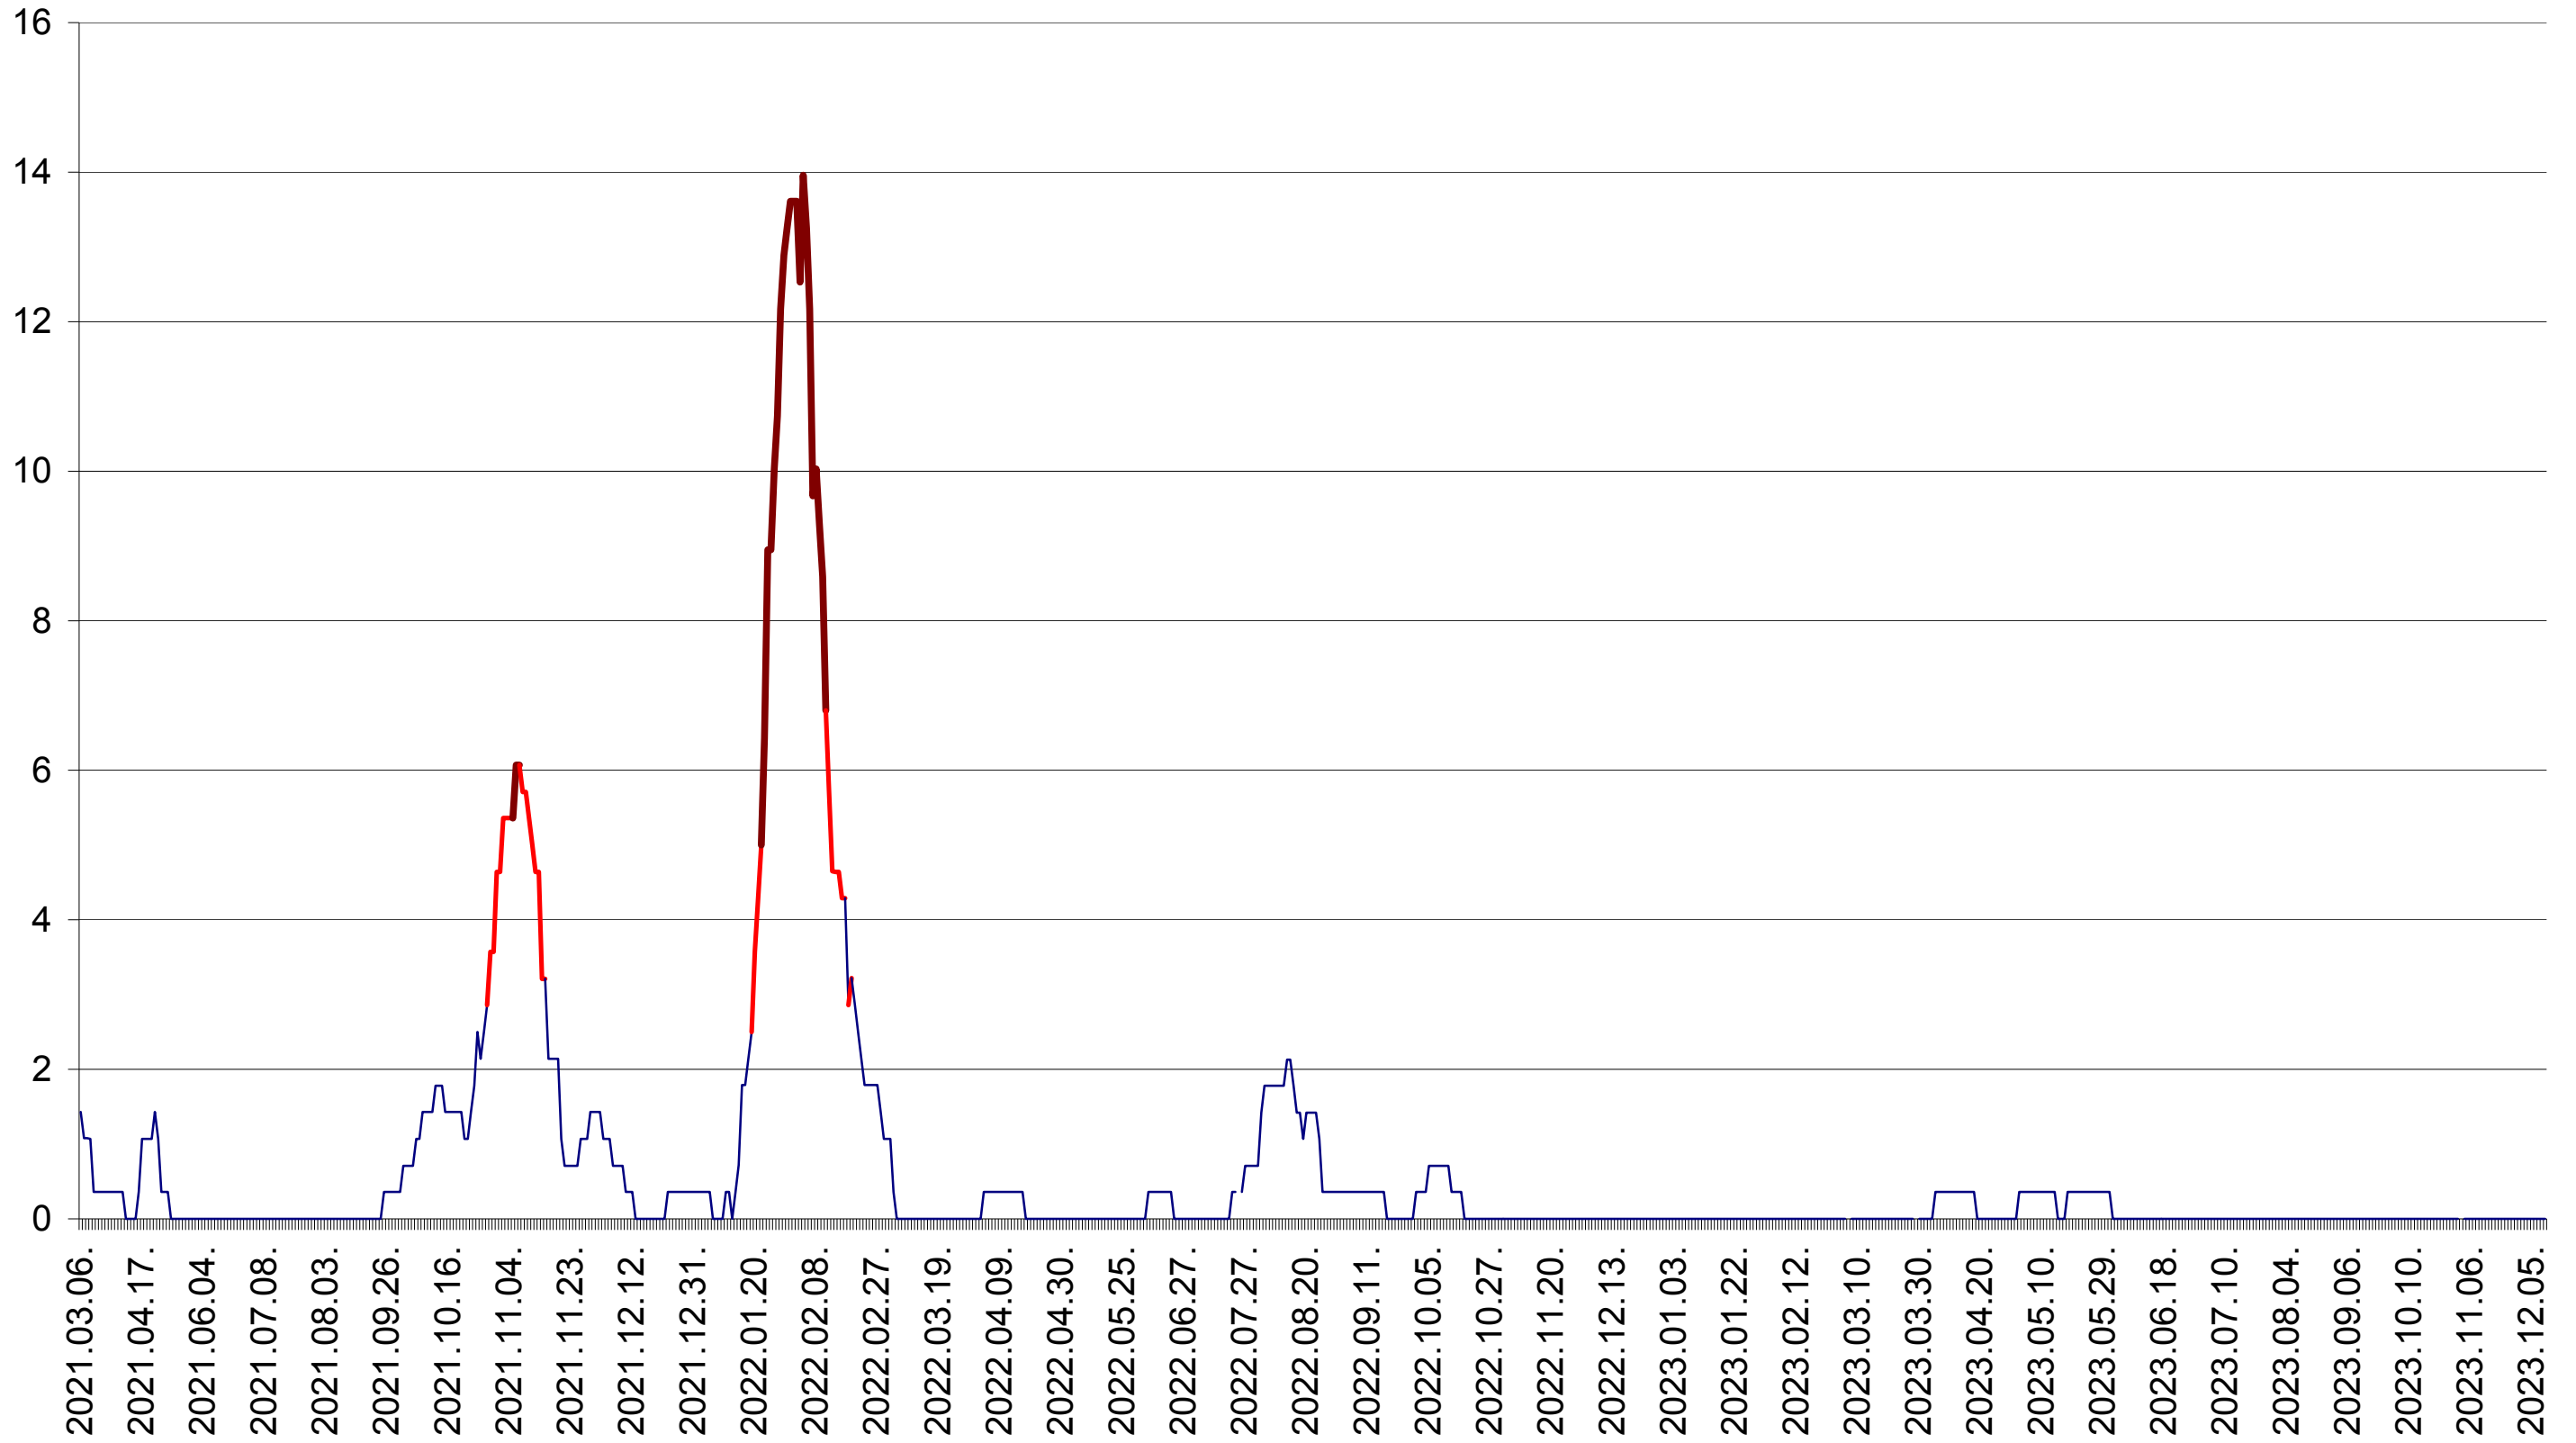

ȘIMONEȘTI - Evolutia incidentei cumulate pe 14 zile la ‰ de locuitori
2021.03.07. - 2023.12.13.

SICULENI - Evolutia incidentei cumulate pe 14 zile la ‰ de locuitori
2021.03.07. - 2023.12.13.