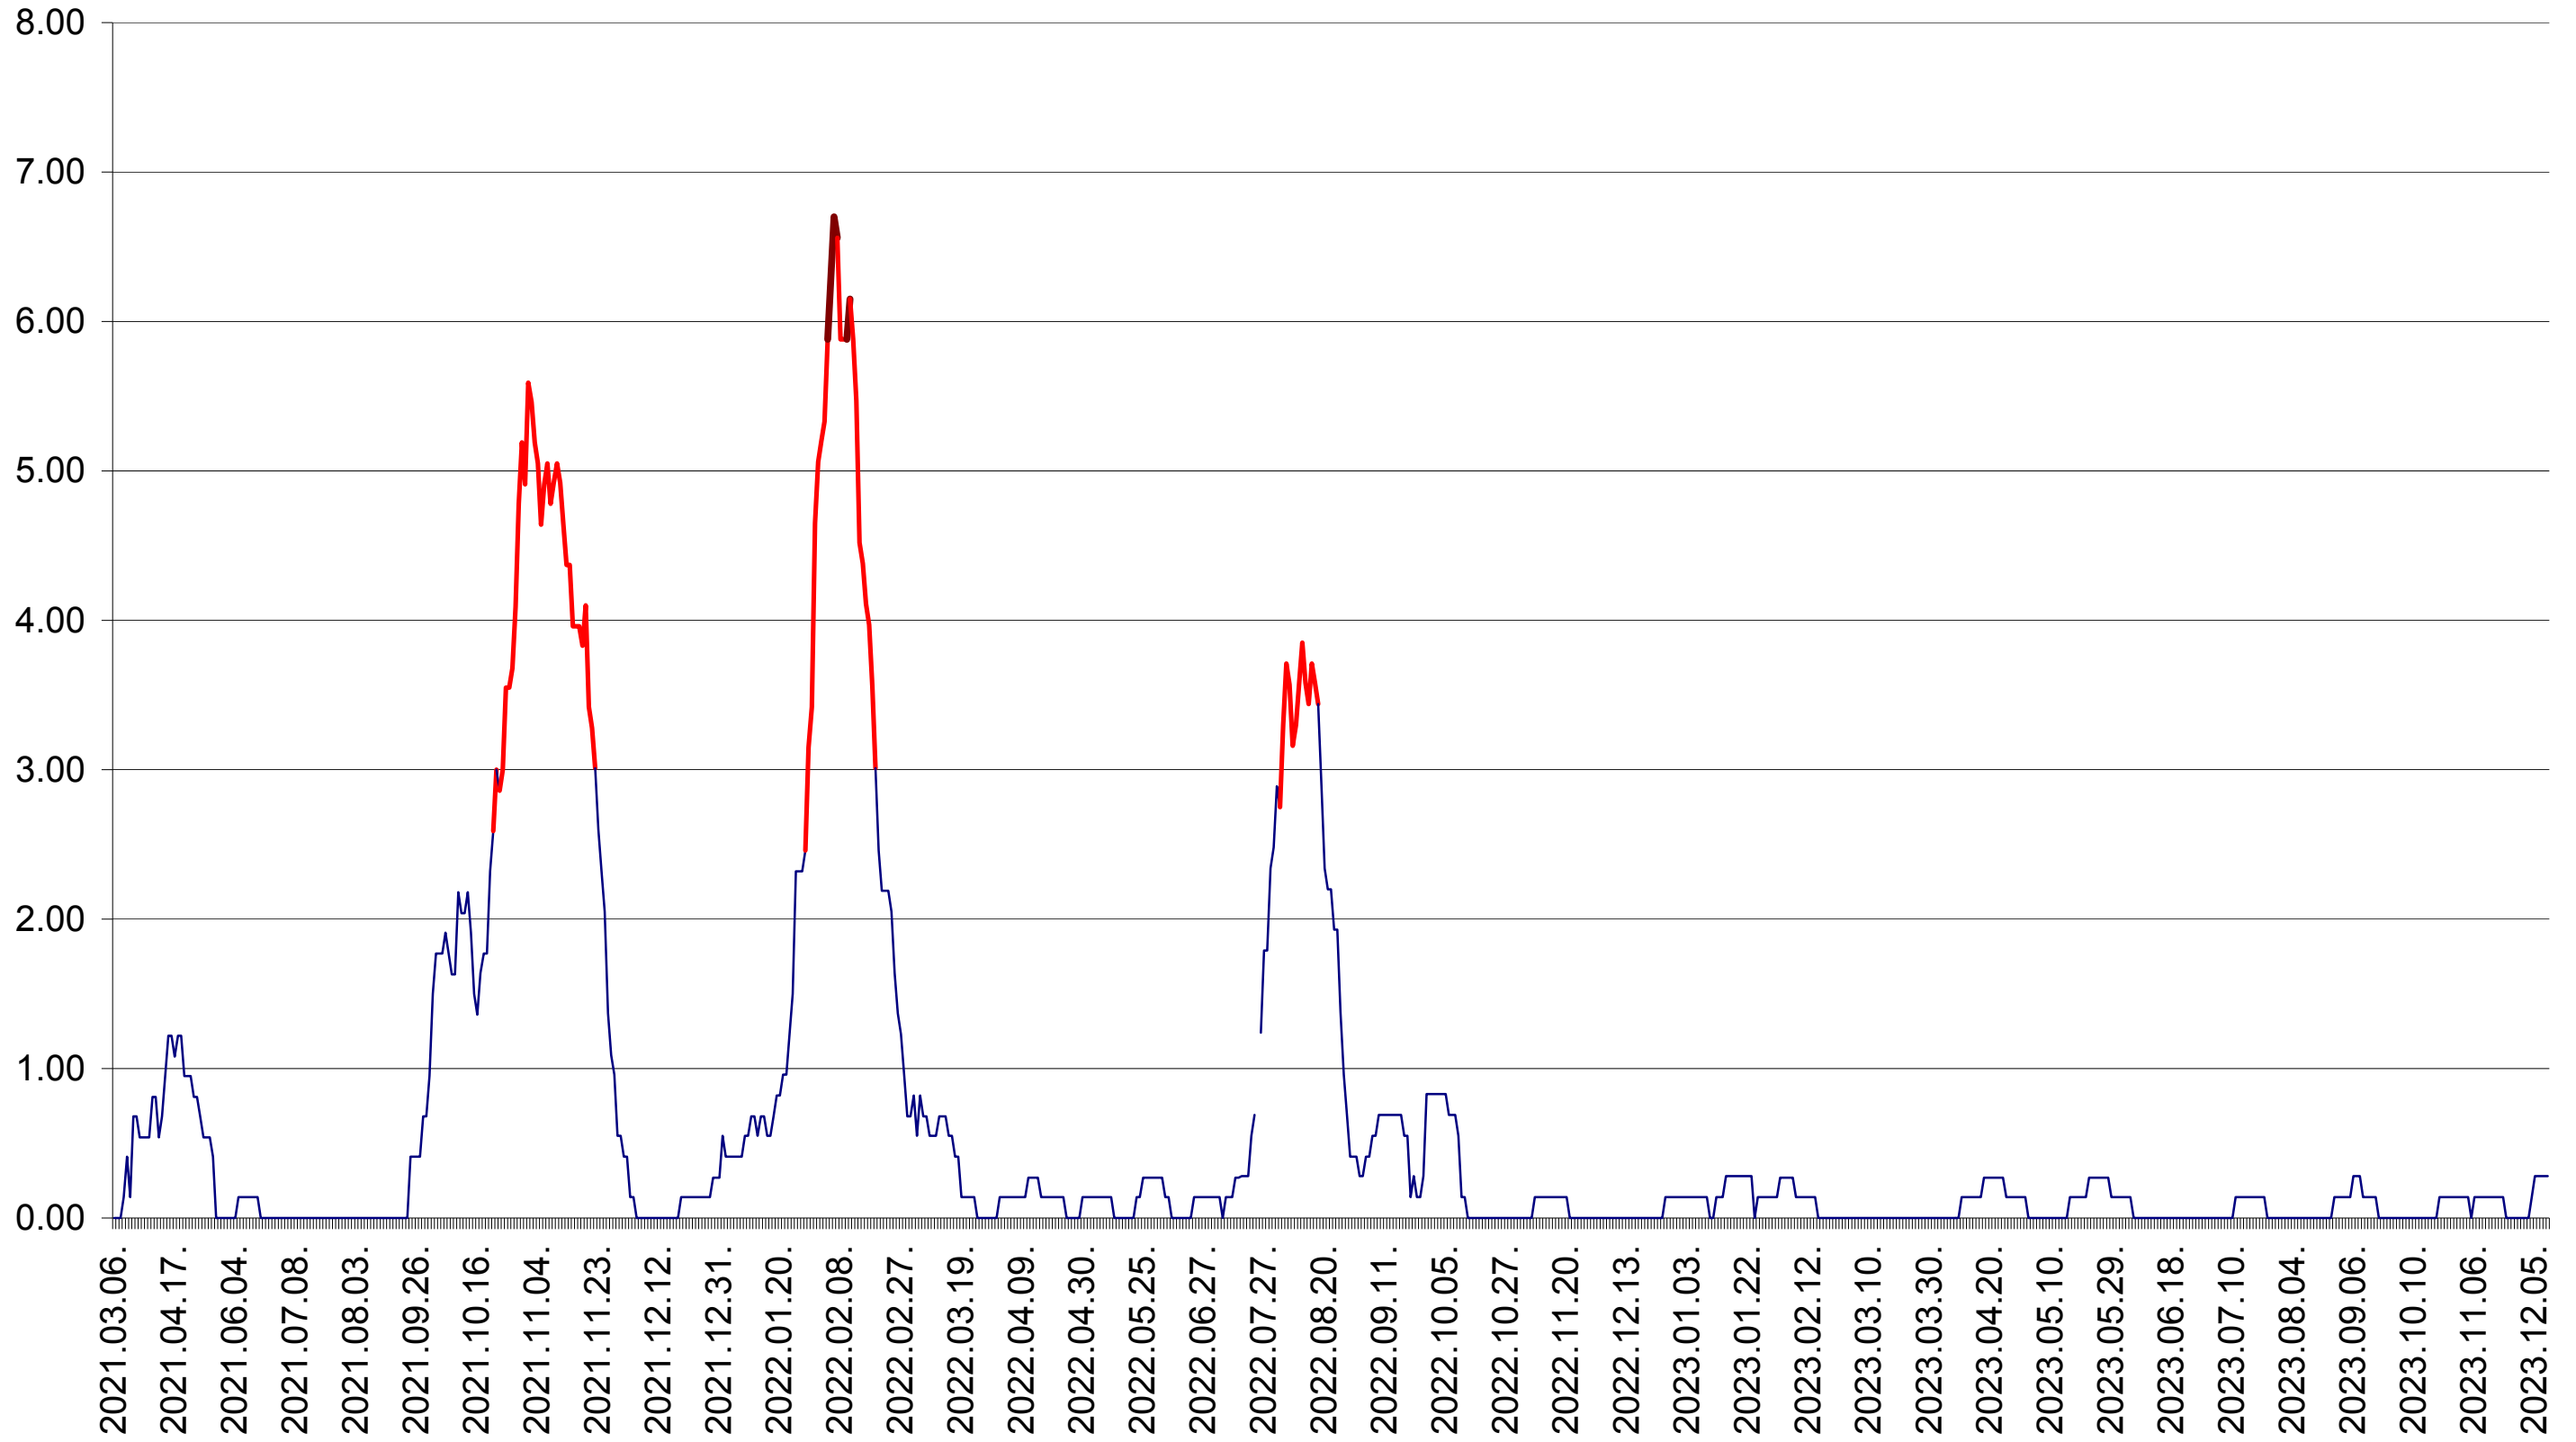

ATID - Evolutia incidentei cumulate pe 14 zile la ‰ de locuitori  
2021.03.07. - 2023.12.13.

AVRĂMEȘTI - Evolutia incidentei cumulate pe 14 zile la ‰ de locuitori  
2021.03.07. - 2023.12.13.

ORAȘ BĂILE TUȘNAD - Evolutia incidentei cumulate pe 14 zile la ‰ de locuitori  
2021.03.07. - 2023.12.13.

ORAȘ BĂLAN - Evolutia incidentei cumulate pe 14 zile la ‰ de locuitori  
2021.03.07. - 2023.12.13.

BILBOR - Evolutia incidentei cumulate pe 14 zile la ‰ de locuitori  
2021.03.07. - 2023.12.13.

ORAȘ BORSEC - Evolutia incidentei cumulate pe 14 zile la ‰ de locuitori  
2021.03.07. - 2023.12.13.

BRĂDEȘTI - Evolutia incidentei cumulate pe 14 zile la ‰ de locuitori  
2021.03.07. - 2023.12.13.

CĂPÂLNIȚA - Evolutia incidentei cumulate pe 14 zile la ‰ de locuitori  
2021.03.07. - 2023.12.13.

CÂRȚA - Evolutia incidentei cumulate pe 14 zile la ‰ de locuitori  
2021.03.07. - 2023.12.13.