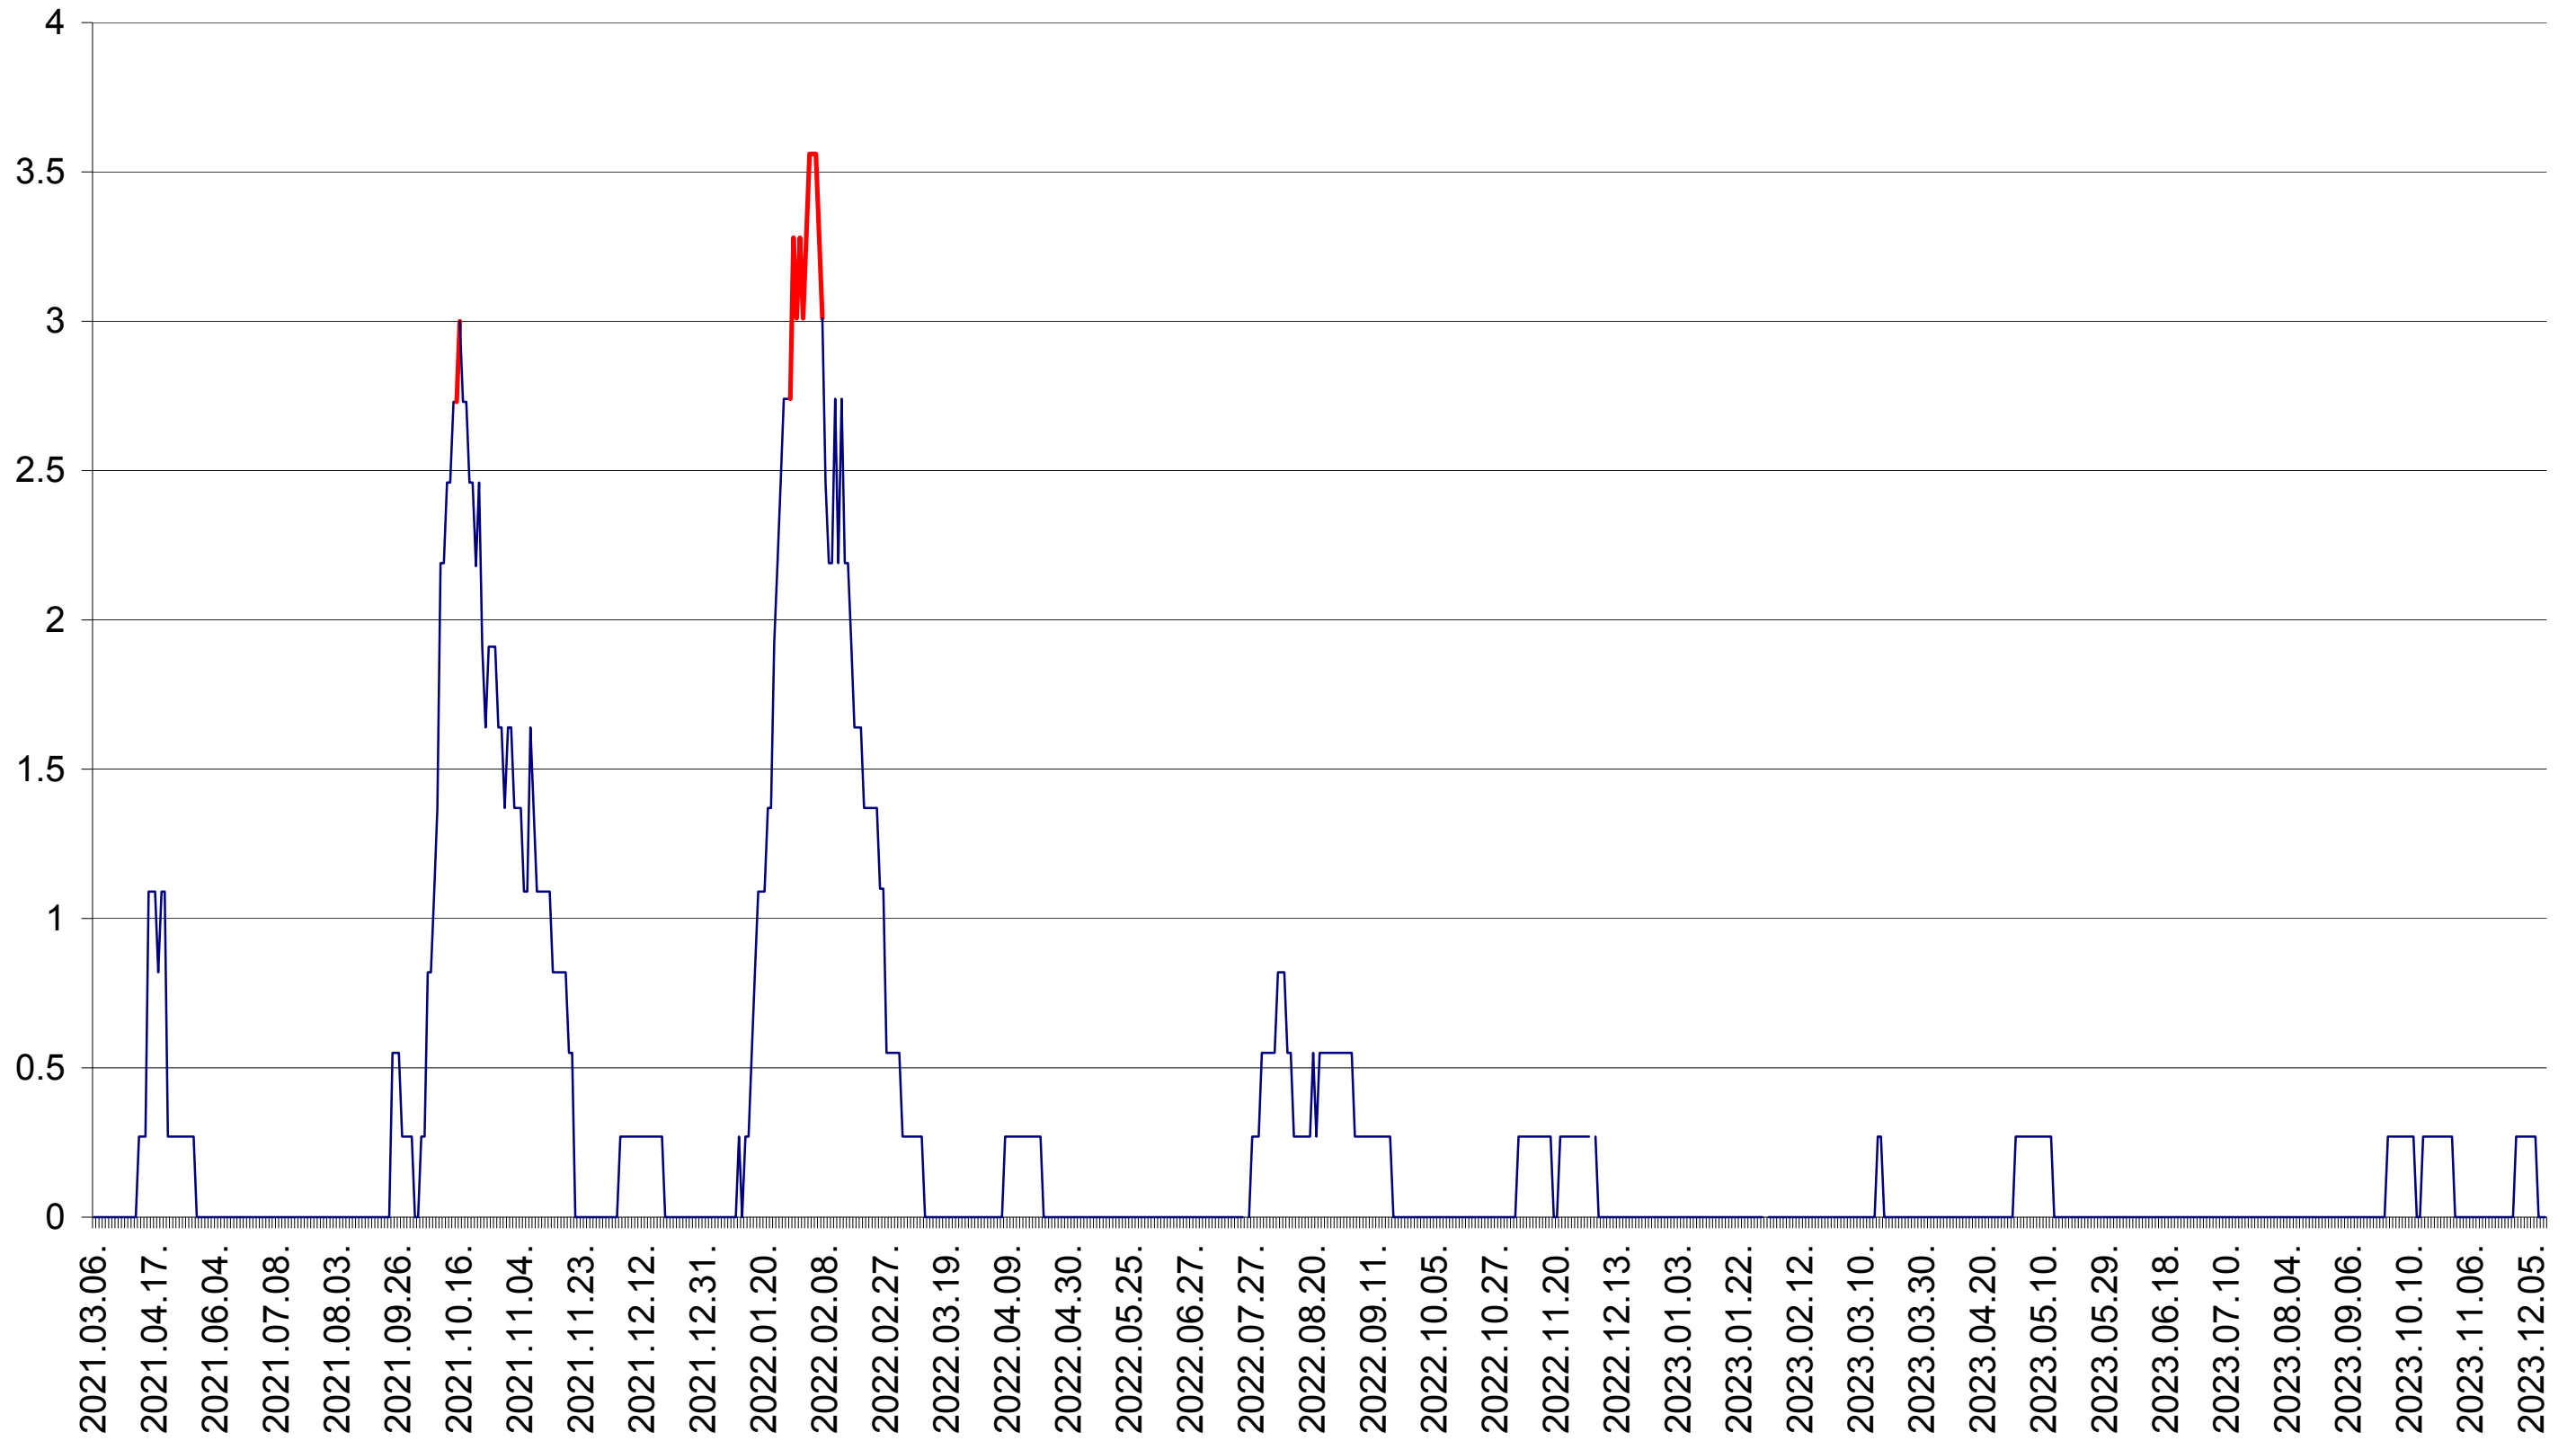

FELICENI - Evolutia incidentei cumulate pe 14 zile la ‰ de locuitori  
2021.03.07. - 2023.12.13.

FRUMOASA - Evolutia incidentei cumulate pe 14 zile la ‰ de locuitori  
2021.03.07. - 2023.12.13.

GĂLĂUȚAȘ - Evolutia incidentei cumulate pe 14 zile la ‰ de locuitori  
2021.03.07. - 2023.12.13.

MUNICIPIUL GHEORGHENI - Evolutia incidentei cumulate pe 14 zile la ‰ de locuitori  
2021.03.07. - 2023.12.13.

JOSENI - Evolutia incidentei cumulate pe 14 zile la ‰ de locuitori  
2021.03.07. - 2023.12.13.

LĂZAREA - Evolutia incidentei cumulate pe 14 zile la ‰ de locuitori  
2021.03.07. - 2023.12.13.

LELICENI - Evolutia incidentei cumulate pe 14 zile la ‰ de locuitori  
2021.03.07. - 2023.12.13.

LUETA - Evolutia incidentei cumulate pe 14 zile la ‰ de locuitori  
2021.03.07. - 2023.12.13.