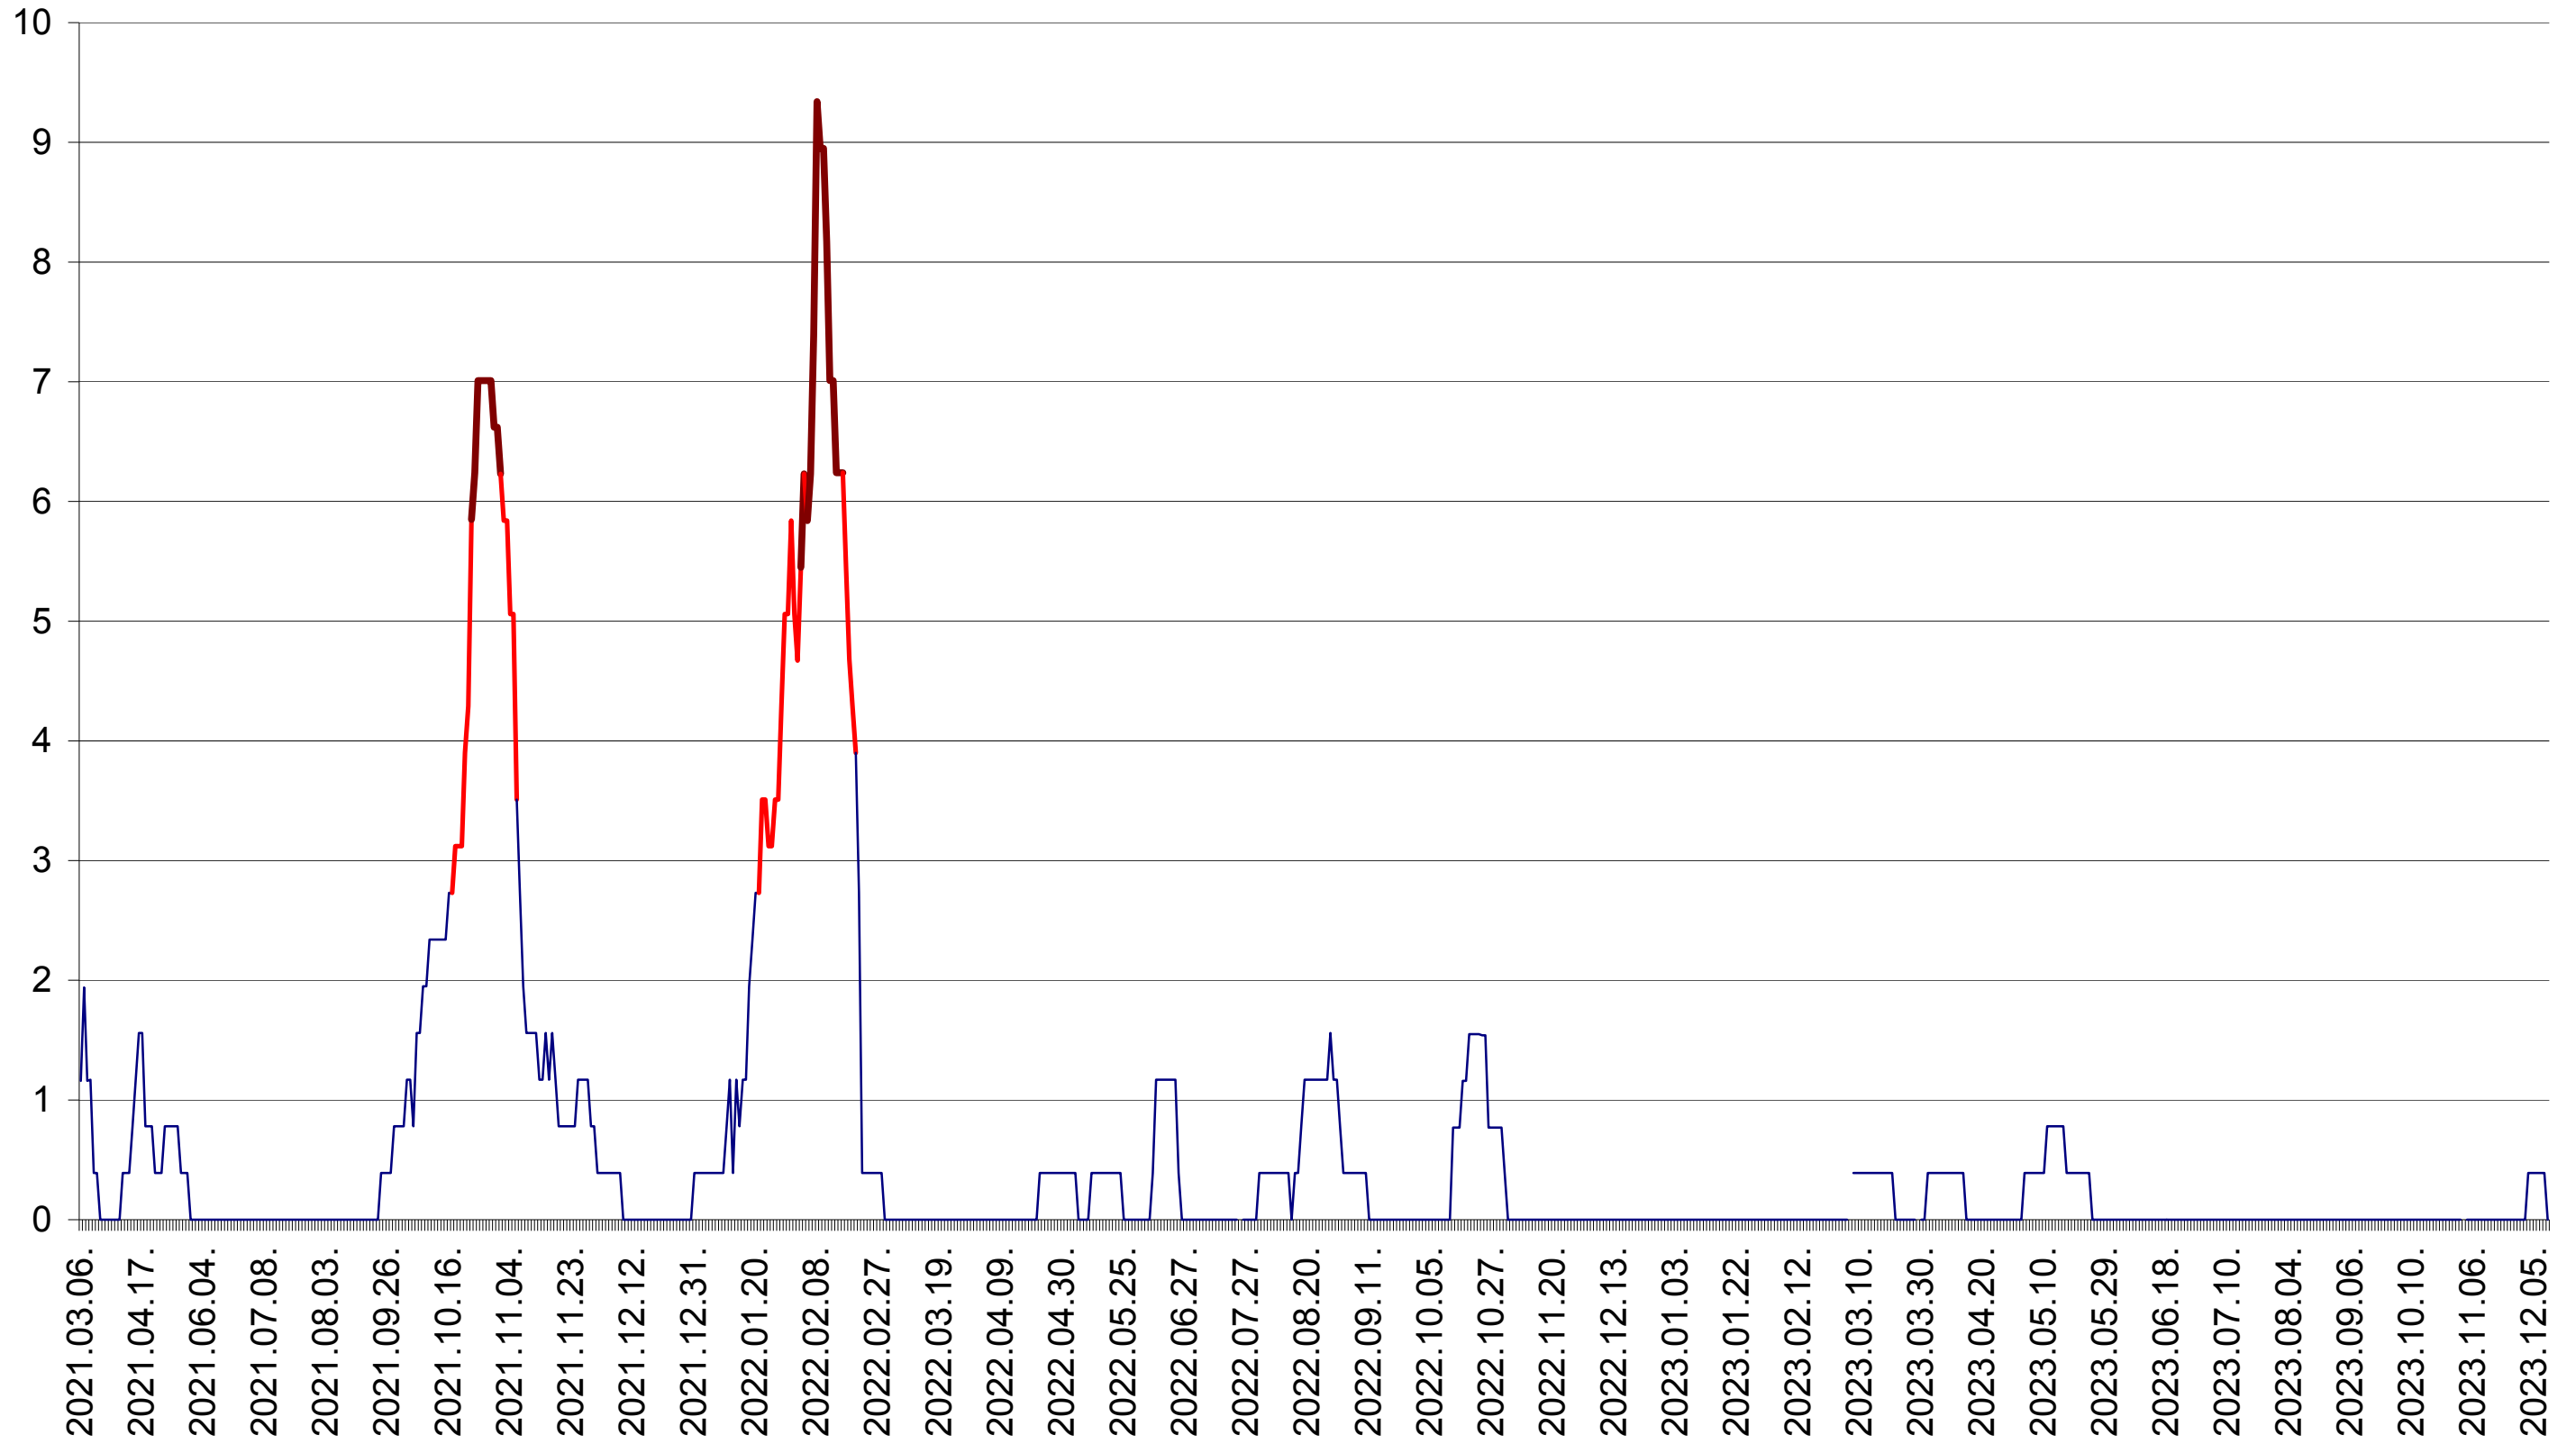

MUNICIPIUL TOPLIȚA - Evolutia incidentei cumulate pe 14 zile la ‰ de locuitori
2021.03.07. - 2023.12.13.

TOMEȘTI - Evolutia incidentei cumulate pe 14 zile la ‰ de locuitori
2021.03.07. - 2023.12.13.