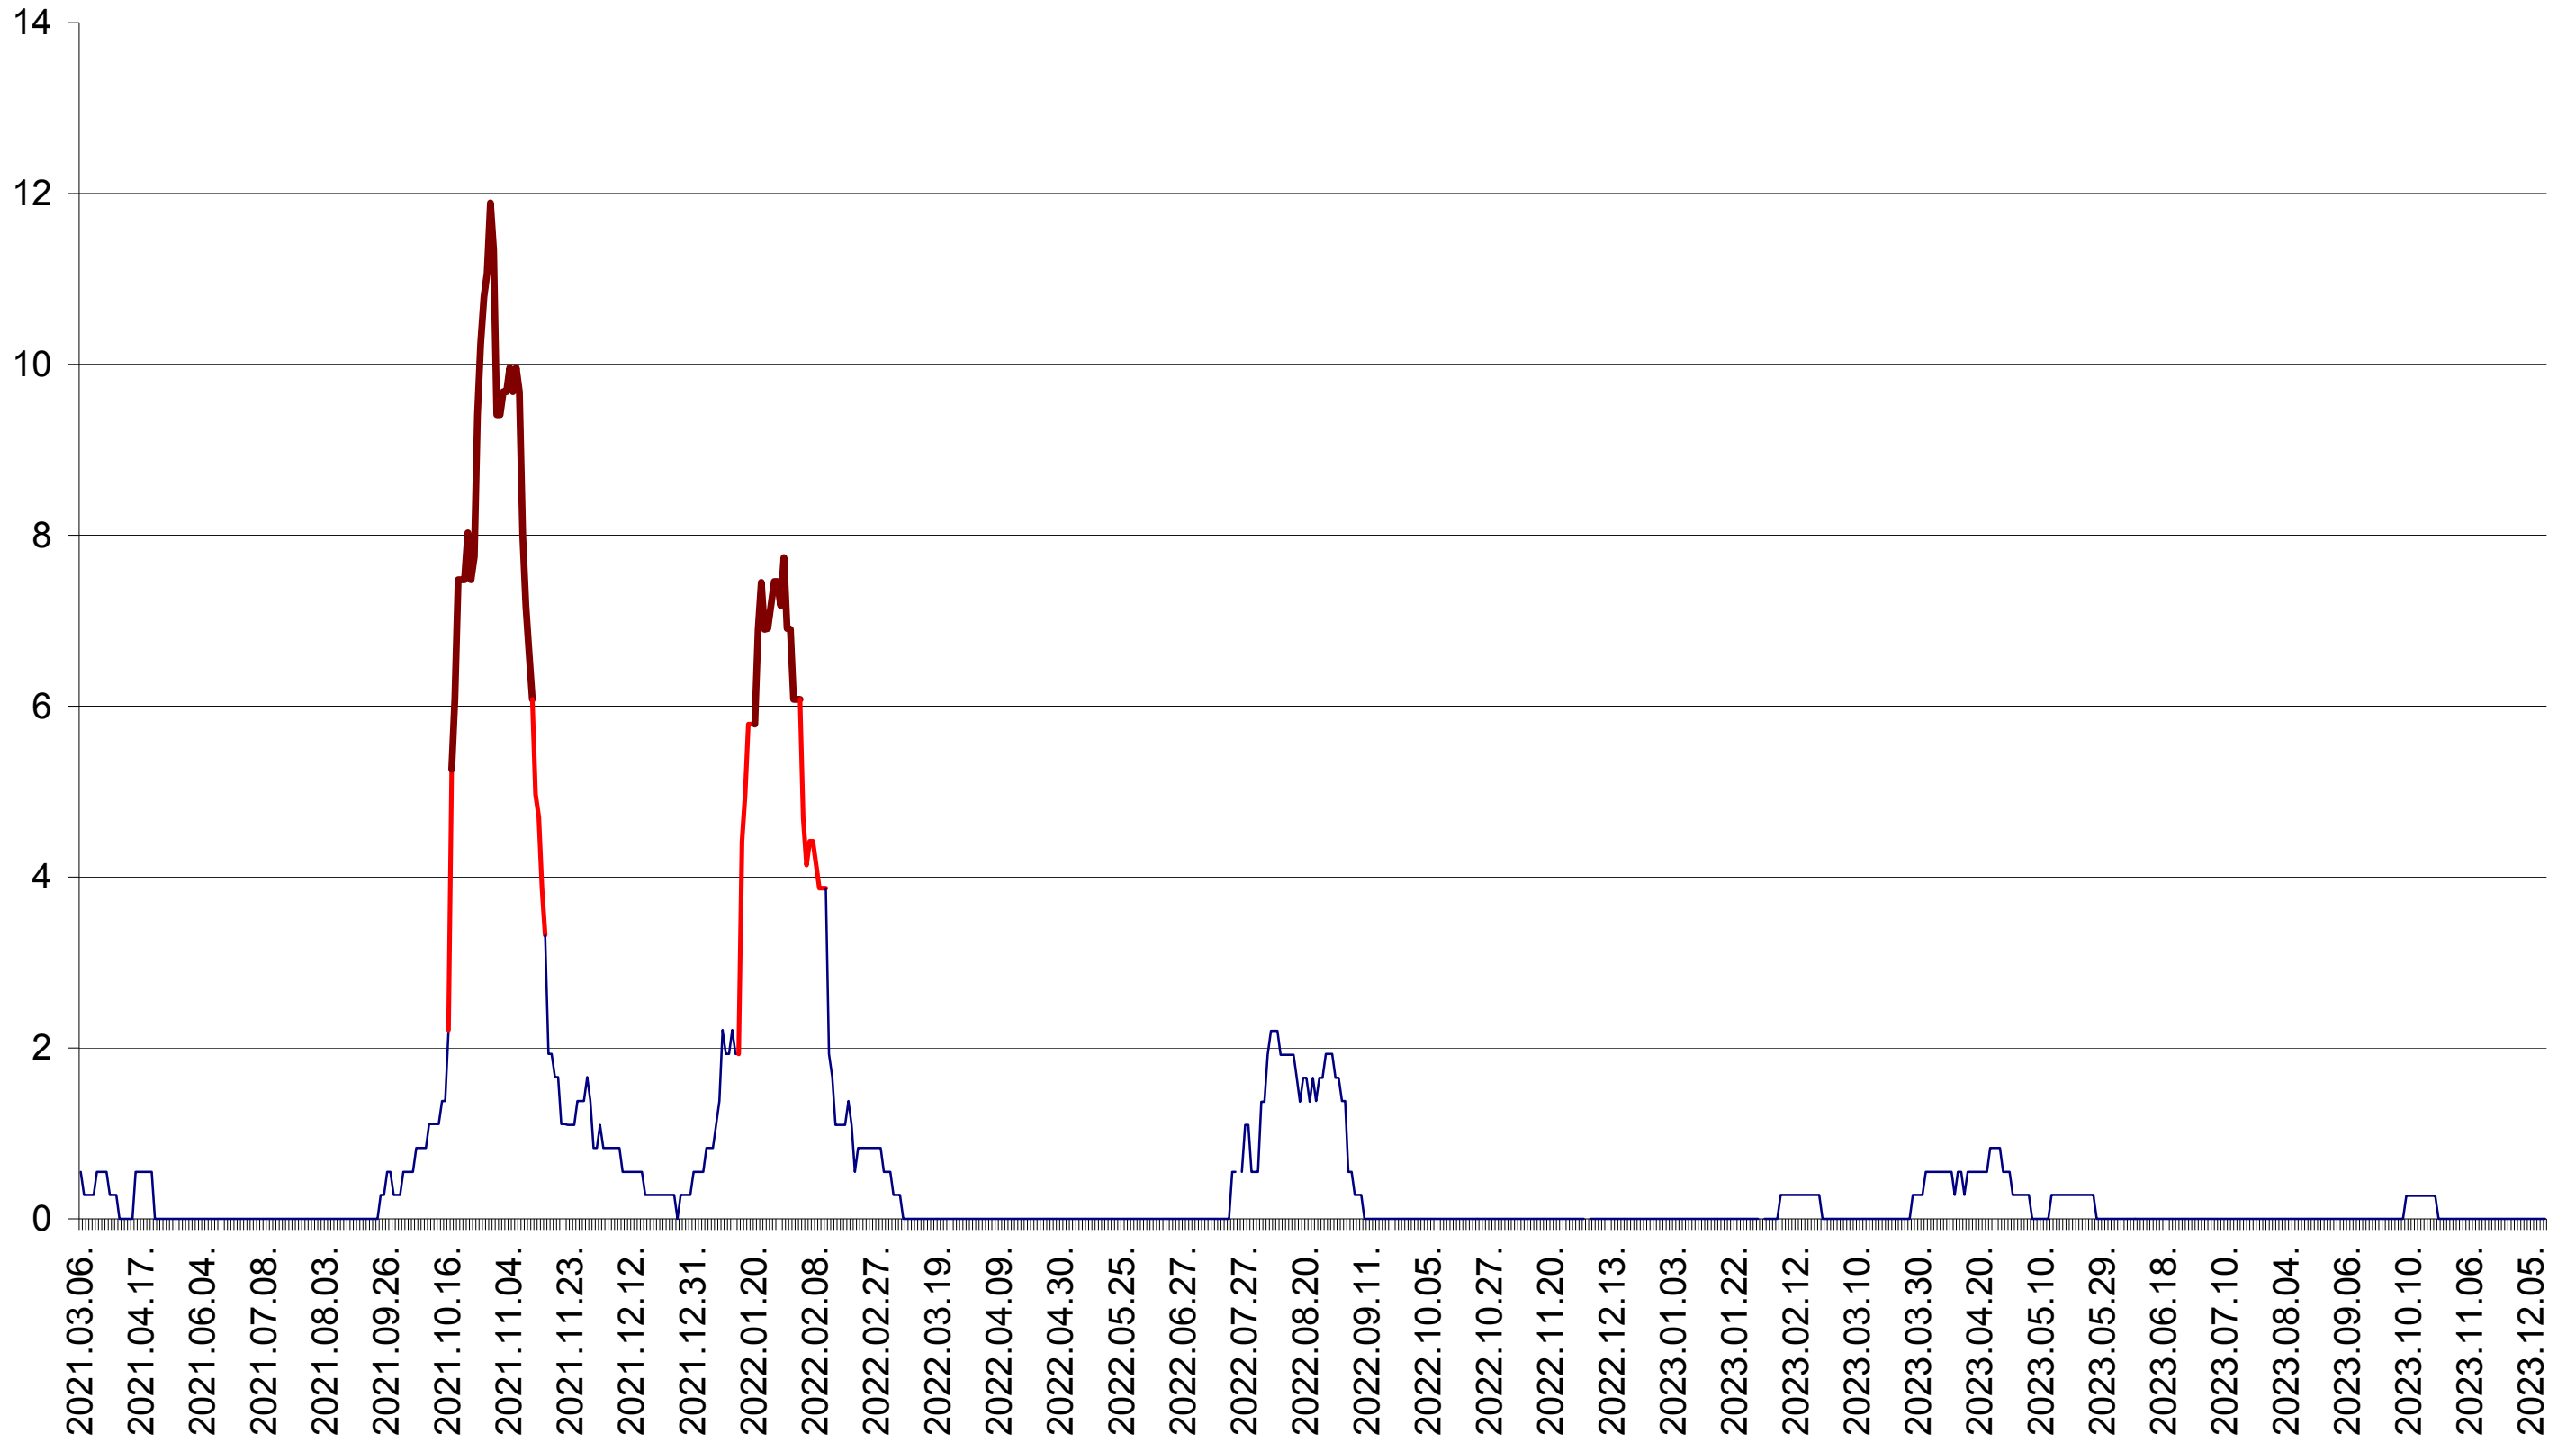

FELICENI - Evolutia incidentei cumulate pe 14 zile la ‰ de locuitori  
2021.03.07. - 2023.12.13.

FRUMOASA - Evolutia incidentei cumulate pe 14 zile la ‰ de locuitori  
2021.03.07. - 2023.12.13.

GĂLĂUȚAȘ - Evolutia incidentei cumulate pe 14 zile la ‰ de locuitori  
2021.03.07. - 2023.12.13.

MUNICIPIUL GHEORGHENI - Evolutia incidentei cumulate pe 14 zile la ‰ de locuitori  
2021.03.07. - 2023.12.13.

JOSENI - Evolutia incidentei cumulate pe 14 zile la ‰ de locuitori  
2021.03.07. - 2023.12.13.

LĂZAREA - Evolutia incidentei cumulate pe 14 zile la ‰ de locuitori  
2021.03.07. - 2023.12.13.

LELICENI - Evolutia incidentei cumulate pe 14 zile la ‰ de locuitori  
2021.03.07. - 2023.12.13.

LUETA - Evolutia incidentei cumulate pe 14 zile la ‰ de locuitori  
2021.03.07. - 2023.12.13.