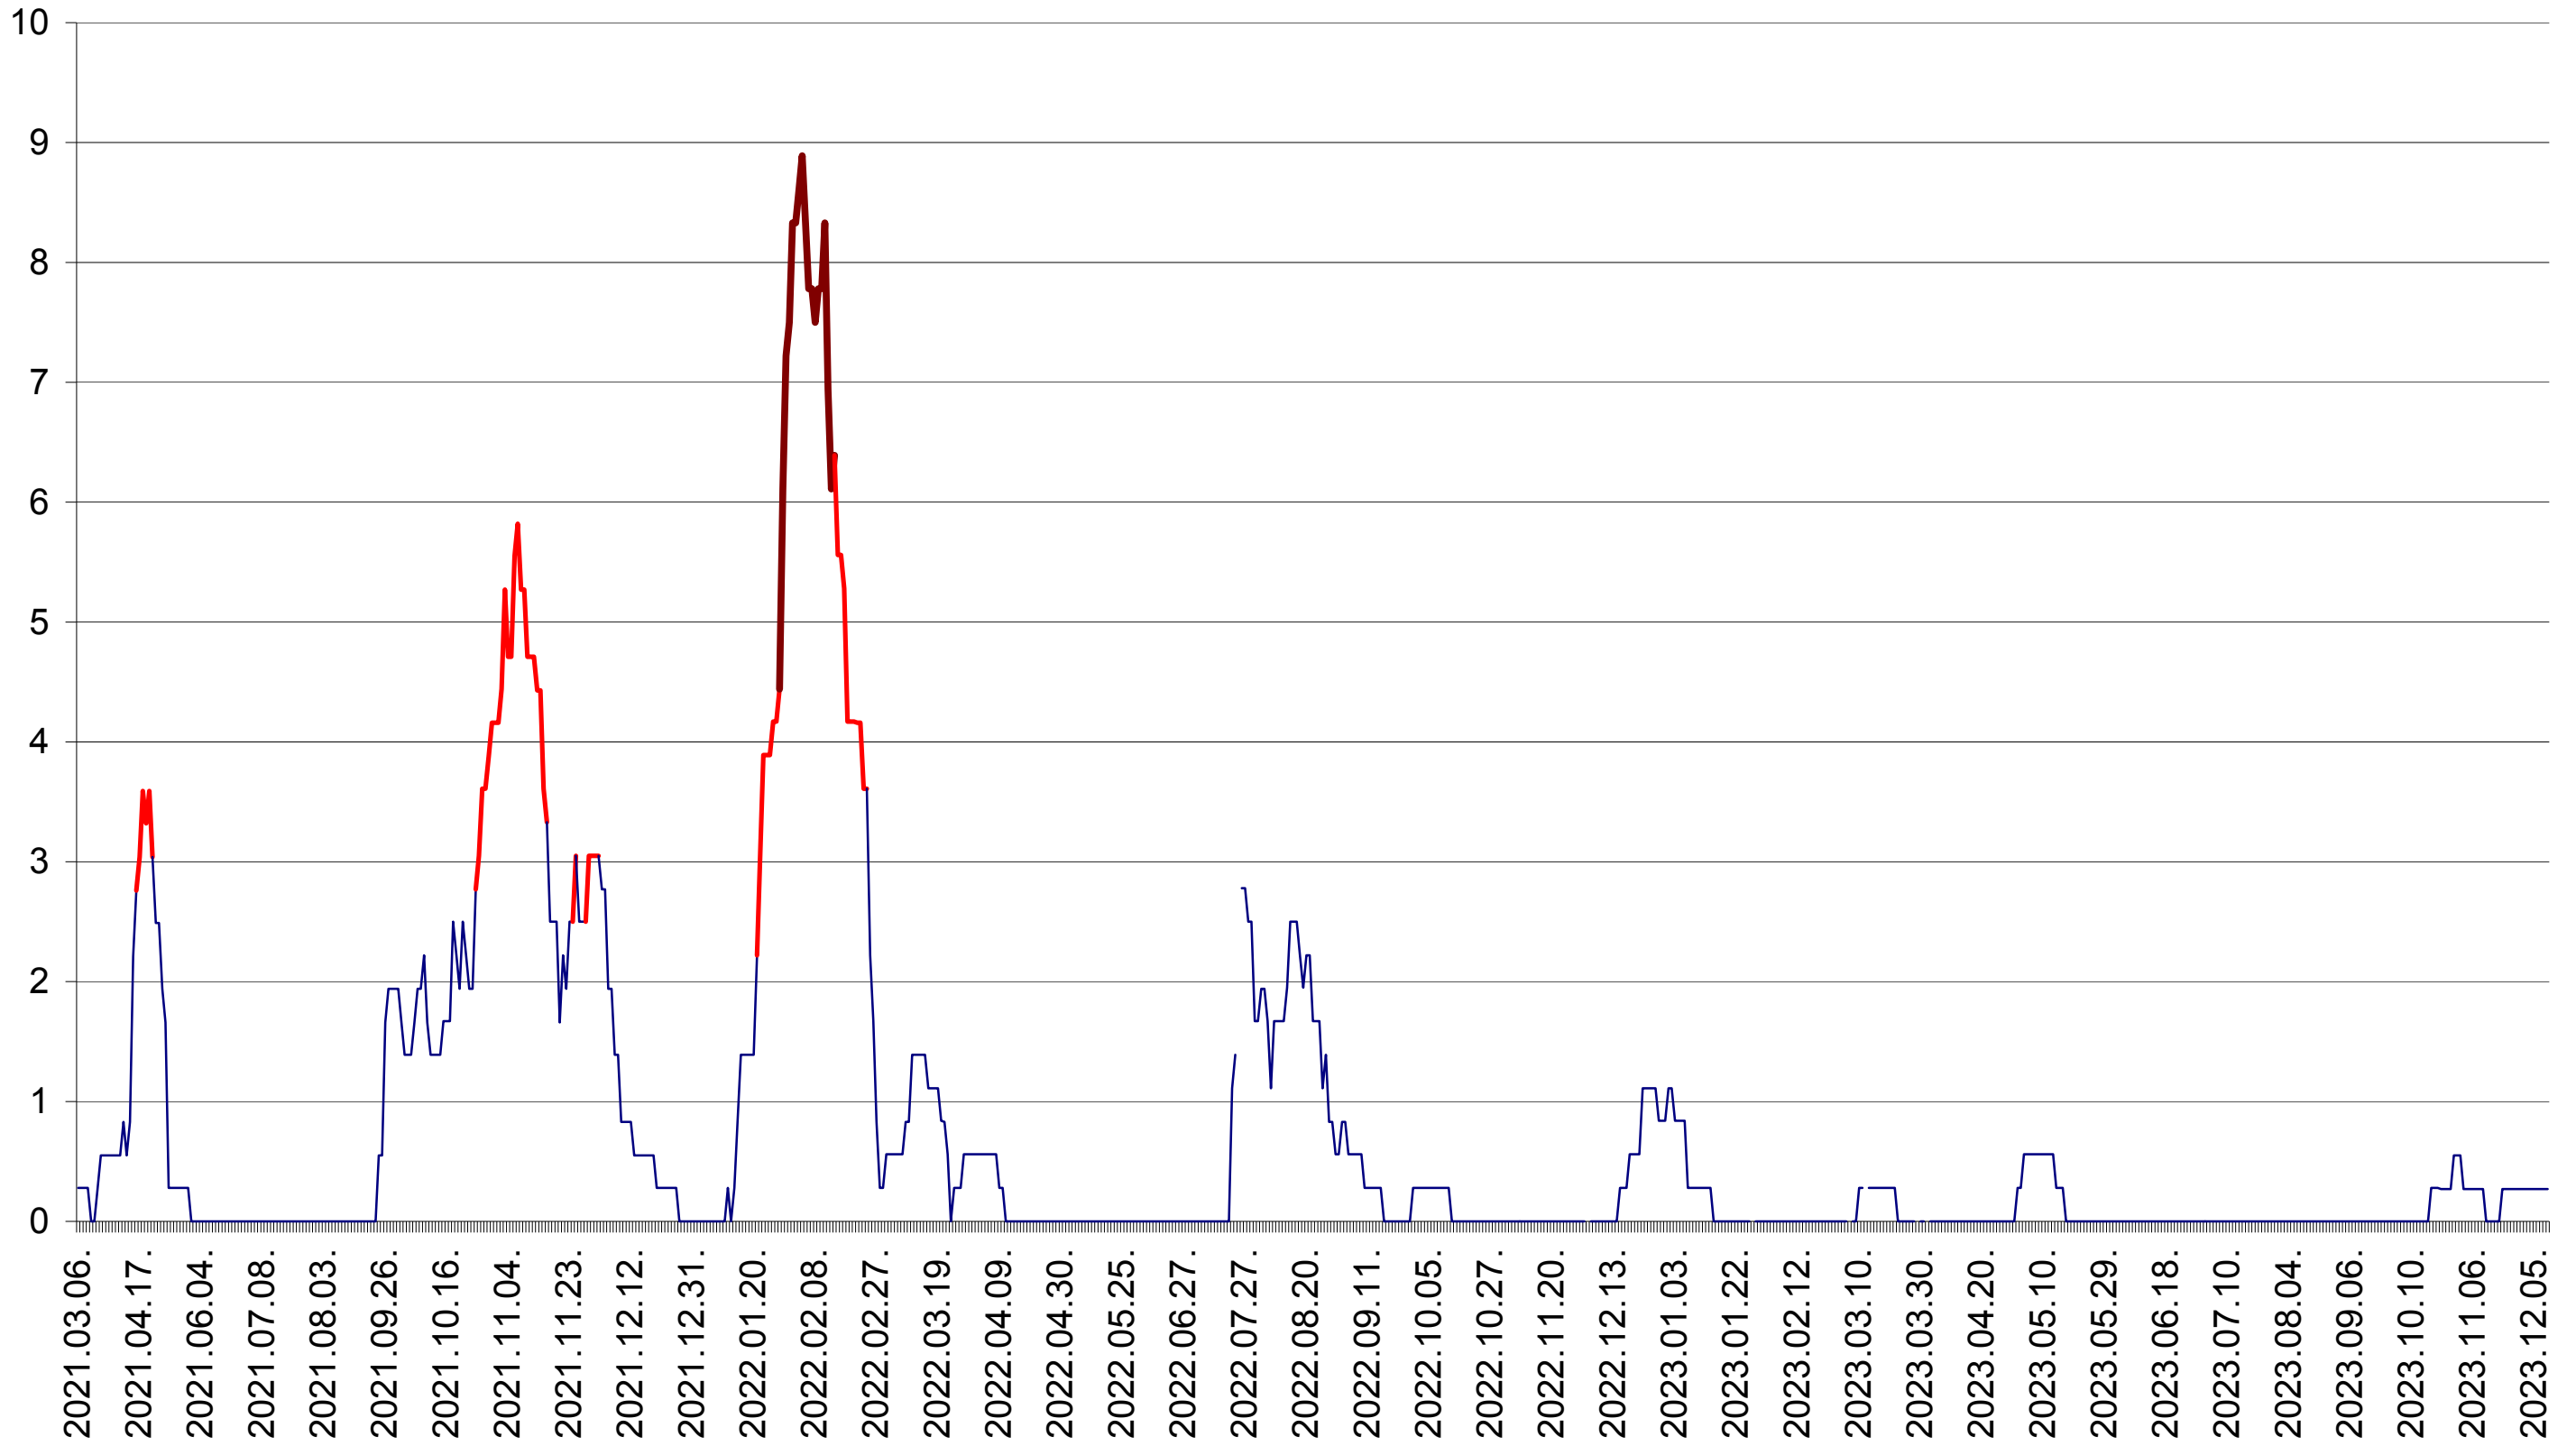

MEREȘTI - Evolutia incidentei cumulate pe 14 zile la ‰ de locuitori  
2021.03.07. - 2023.12.13.

MUNICIPIUL MIERCUREA-CIUC - Evolutia incidentei cumulate pe 14 zile la ‰ de locuitori  
2021.03.07. - 2023.12.13.

MIHĂILENI - Evolutia incidentei cumulate pe 14 zile la ‰ de locuitori  
2021.03.07. - 2023.12.13.

MUGENI - Evolutia incidentei cumulate pe 14 zile la ‰ de locuitori  
2021.03.07. - 2023.12.13.

OCLAND - Evolutia incidentei cumulate pe 14 zile la ‰ de locuitori  
2021.03.07. - 2023.12.13.