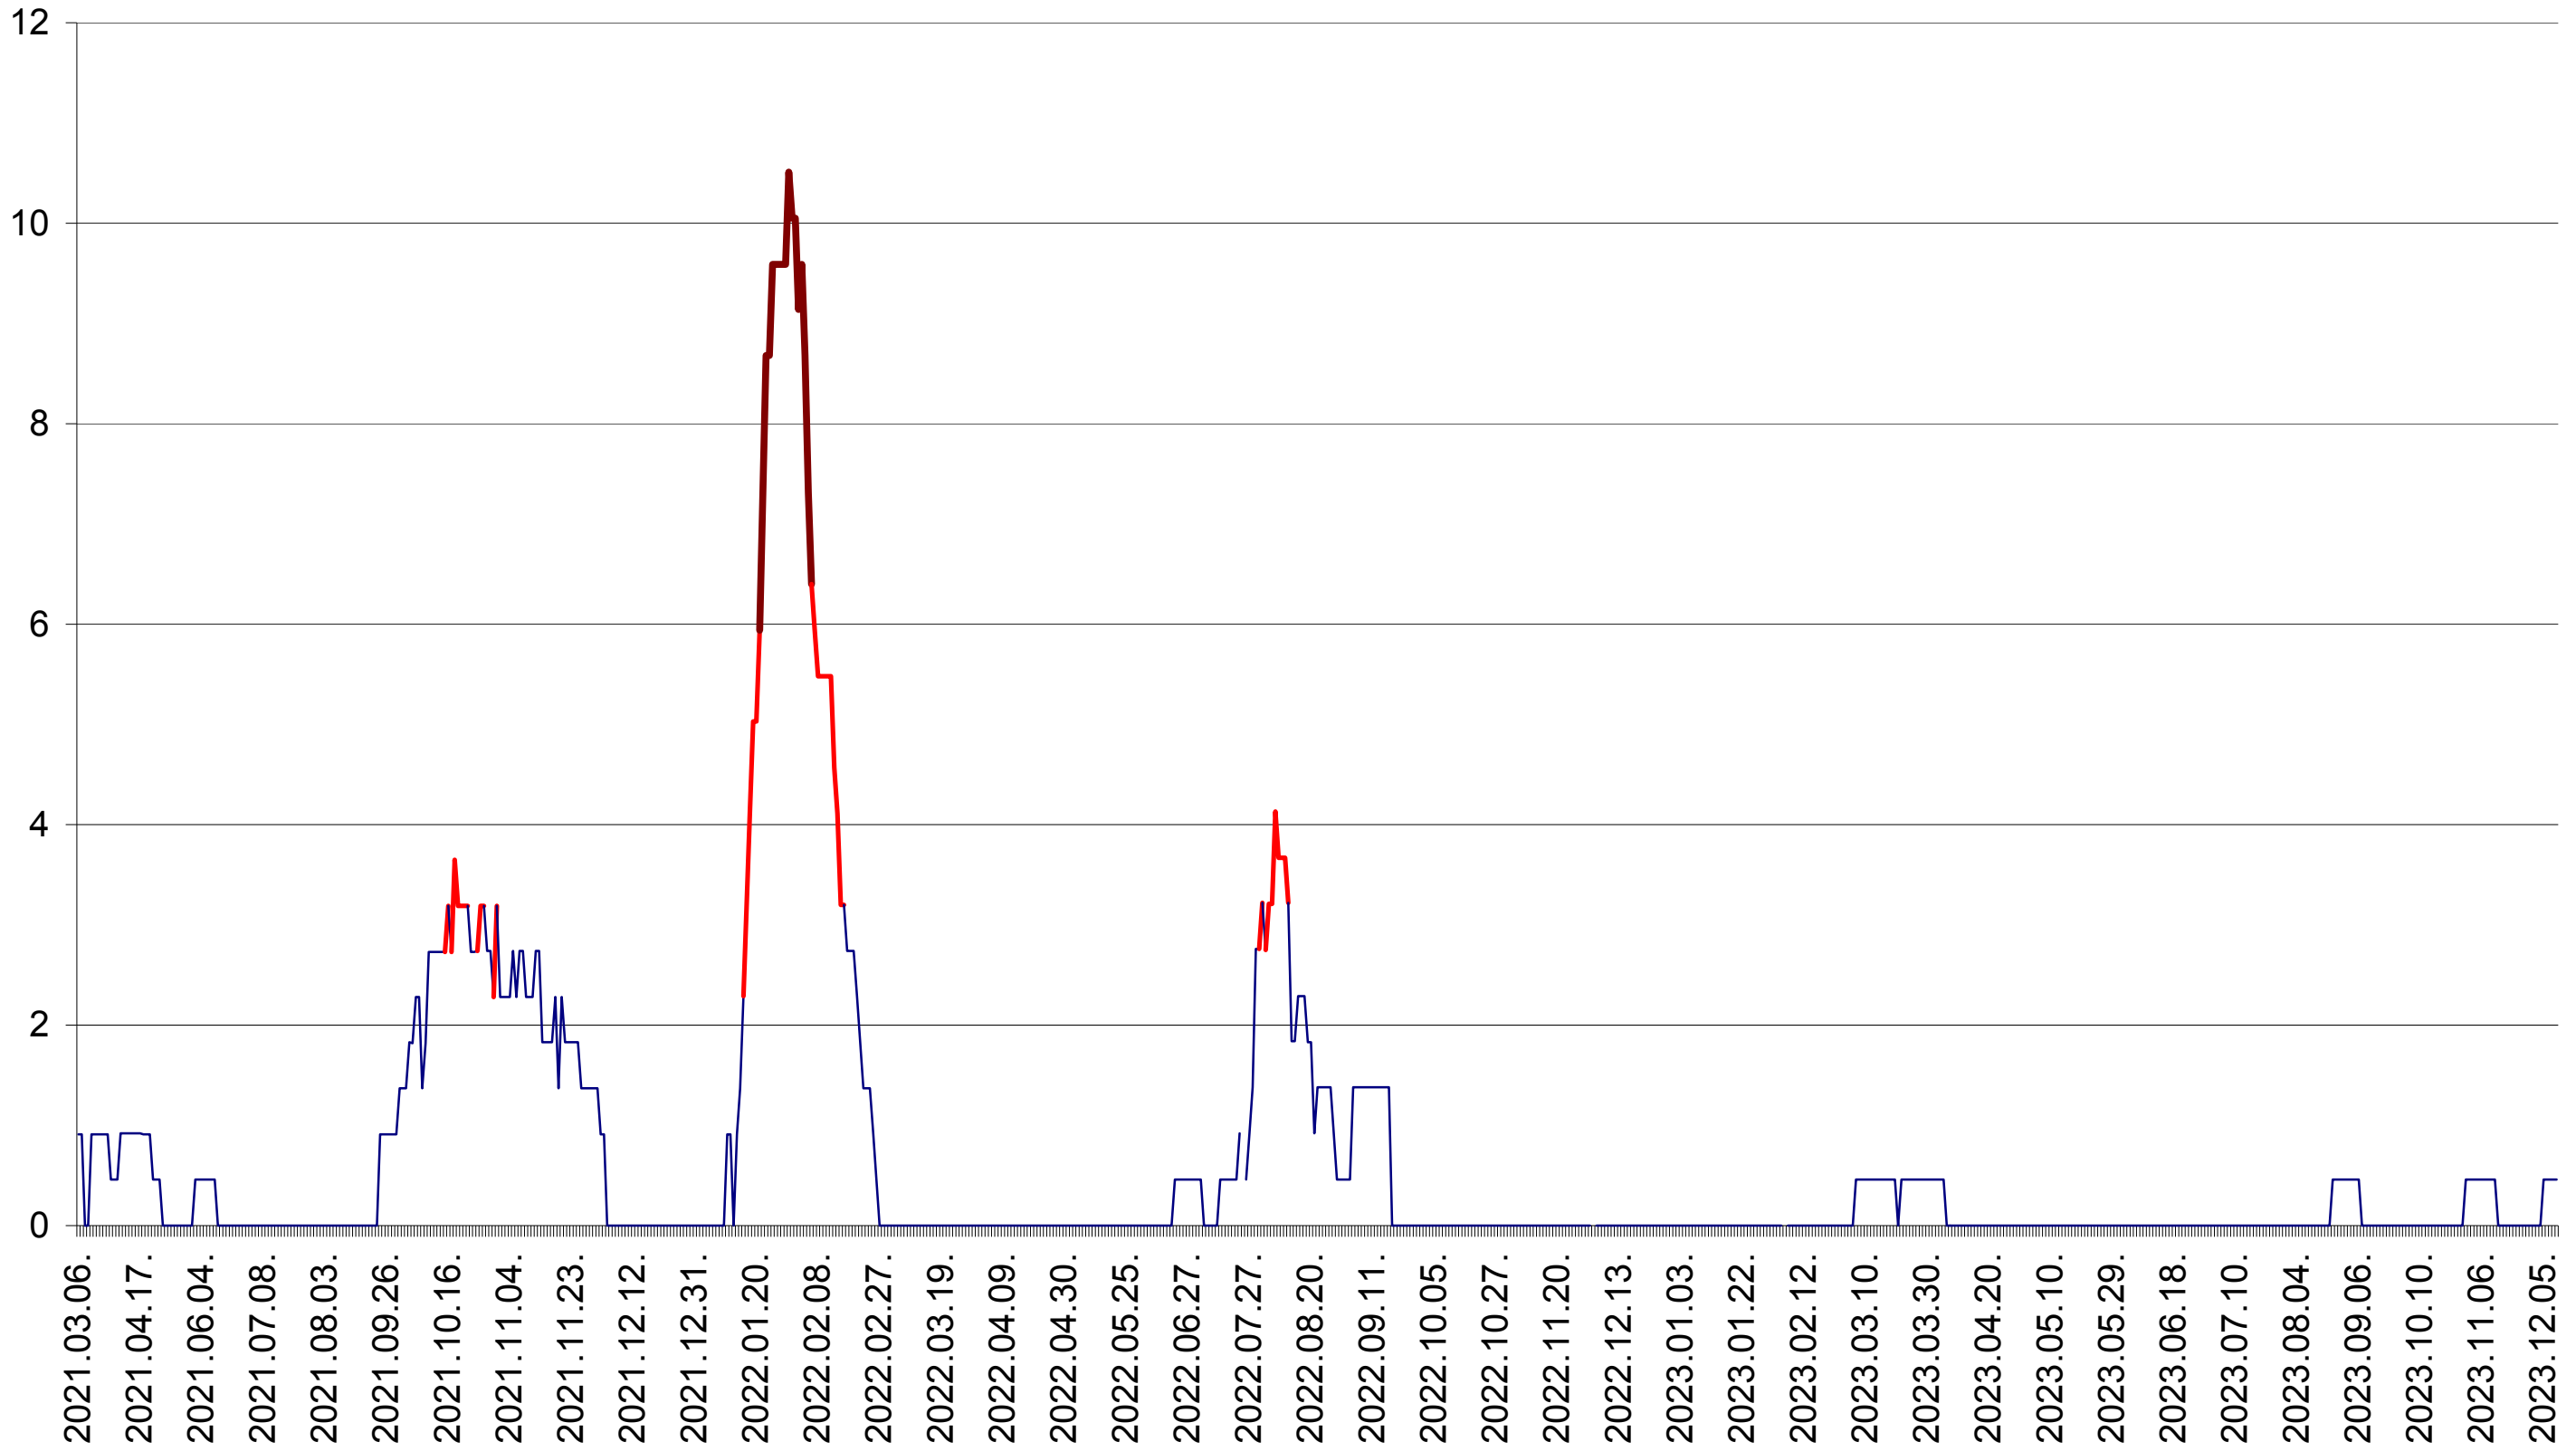

ORAȘ BĂLAN - Evolutia incidentei cumulate pe 14 zile la ‰ de locuitori  
2021.03.07. - 2023.12.13.

BILBOR - Evolutia incidentei cumulate pe 14 zile la ‰ de locuitori  
2021.03.07. - 2023.12.13.

ORAȘ BORSEC - Evolutia incidentei cumulate pe 14 zile la ‰ de locuitori  
2021.03.07. - 2023.12.13.

CICEU - Evolutia incidentei cumulate pe 14 zile la ‰ de locuitori  
2021.03.07. - 2023.12.13.

CIUCSÂNGEORGIU - Evolutia incidentei cumulate pe 14 zile la ‰ de locuitori  
2021.03.07. - 2023.12.13.

CIUMANI - Evolutia incidentei cumulate pe 14 zile la ‰ de locuitori  
2021.03.07. - 2023.12.13.

CORBU - Evolutia incidentei cumulate pe 14 zile la ‰ de locuitori  
2021.03.07. - 2023.12.13.

CORUND - Evolutia incidentei cumulate pe 14 zile la ‰ de locuitori  
2021.03.07. - 2023.12.13.

COZMENI - Evolutia incidentei cumulate pe 14 zile la ‰ de locuitori  
2021.03.07. - 2023.12.13.

ORAȘ CRISTURU SECUIESC - Evolutia incidentei cumulate pe 14 zile la ‰ de locuitori  
2021.03.07. - 2023.12.13.

DĂNEȘTI - Evolutia incidentei cumulate pe 14 zile la ‰ de locuitori  
2021.03.07. - 2023.12.13.