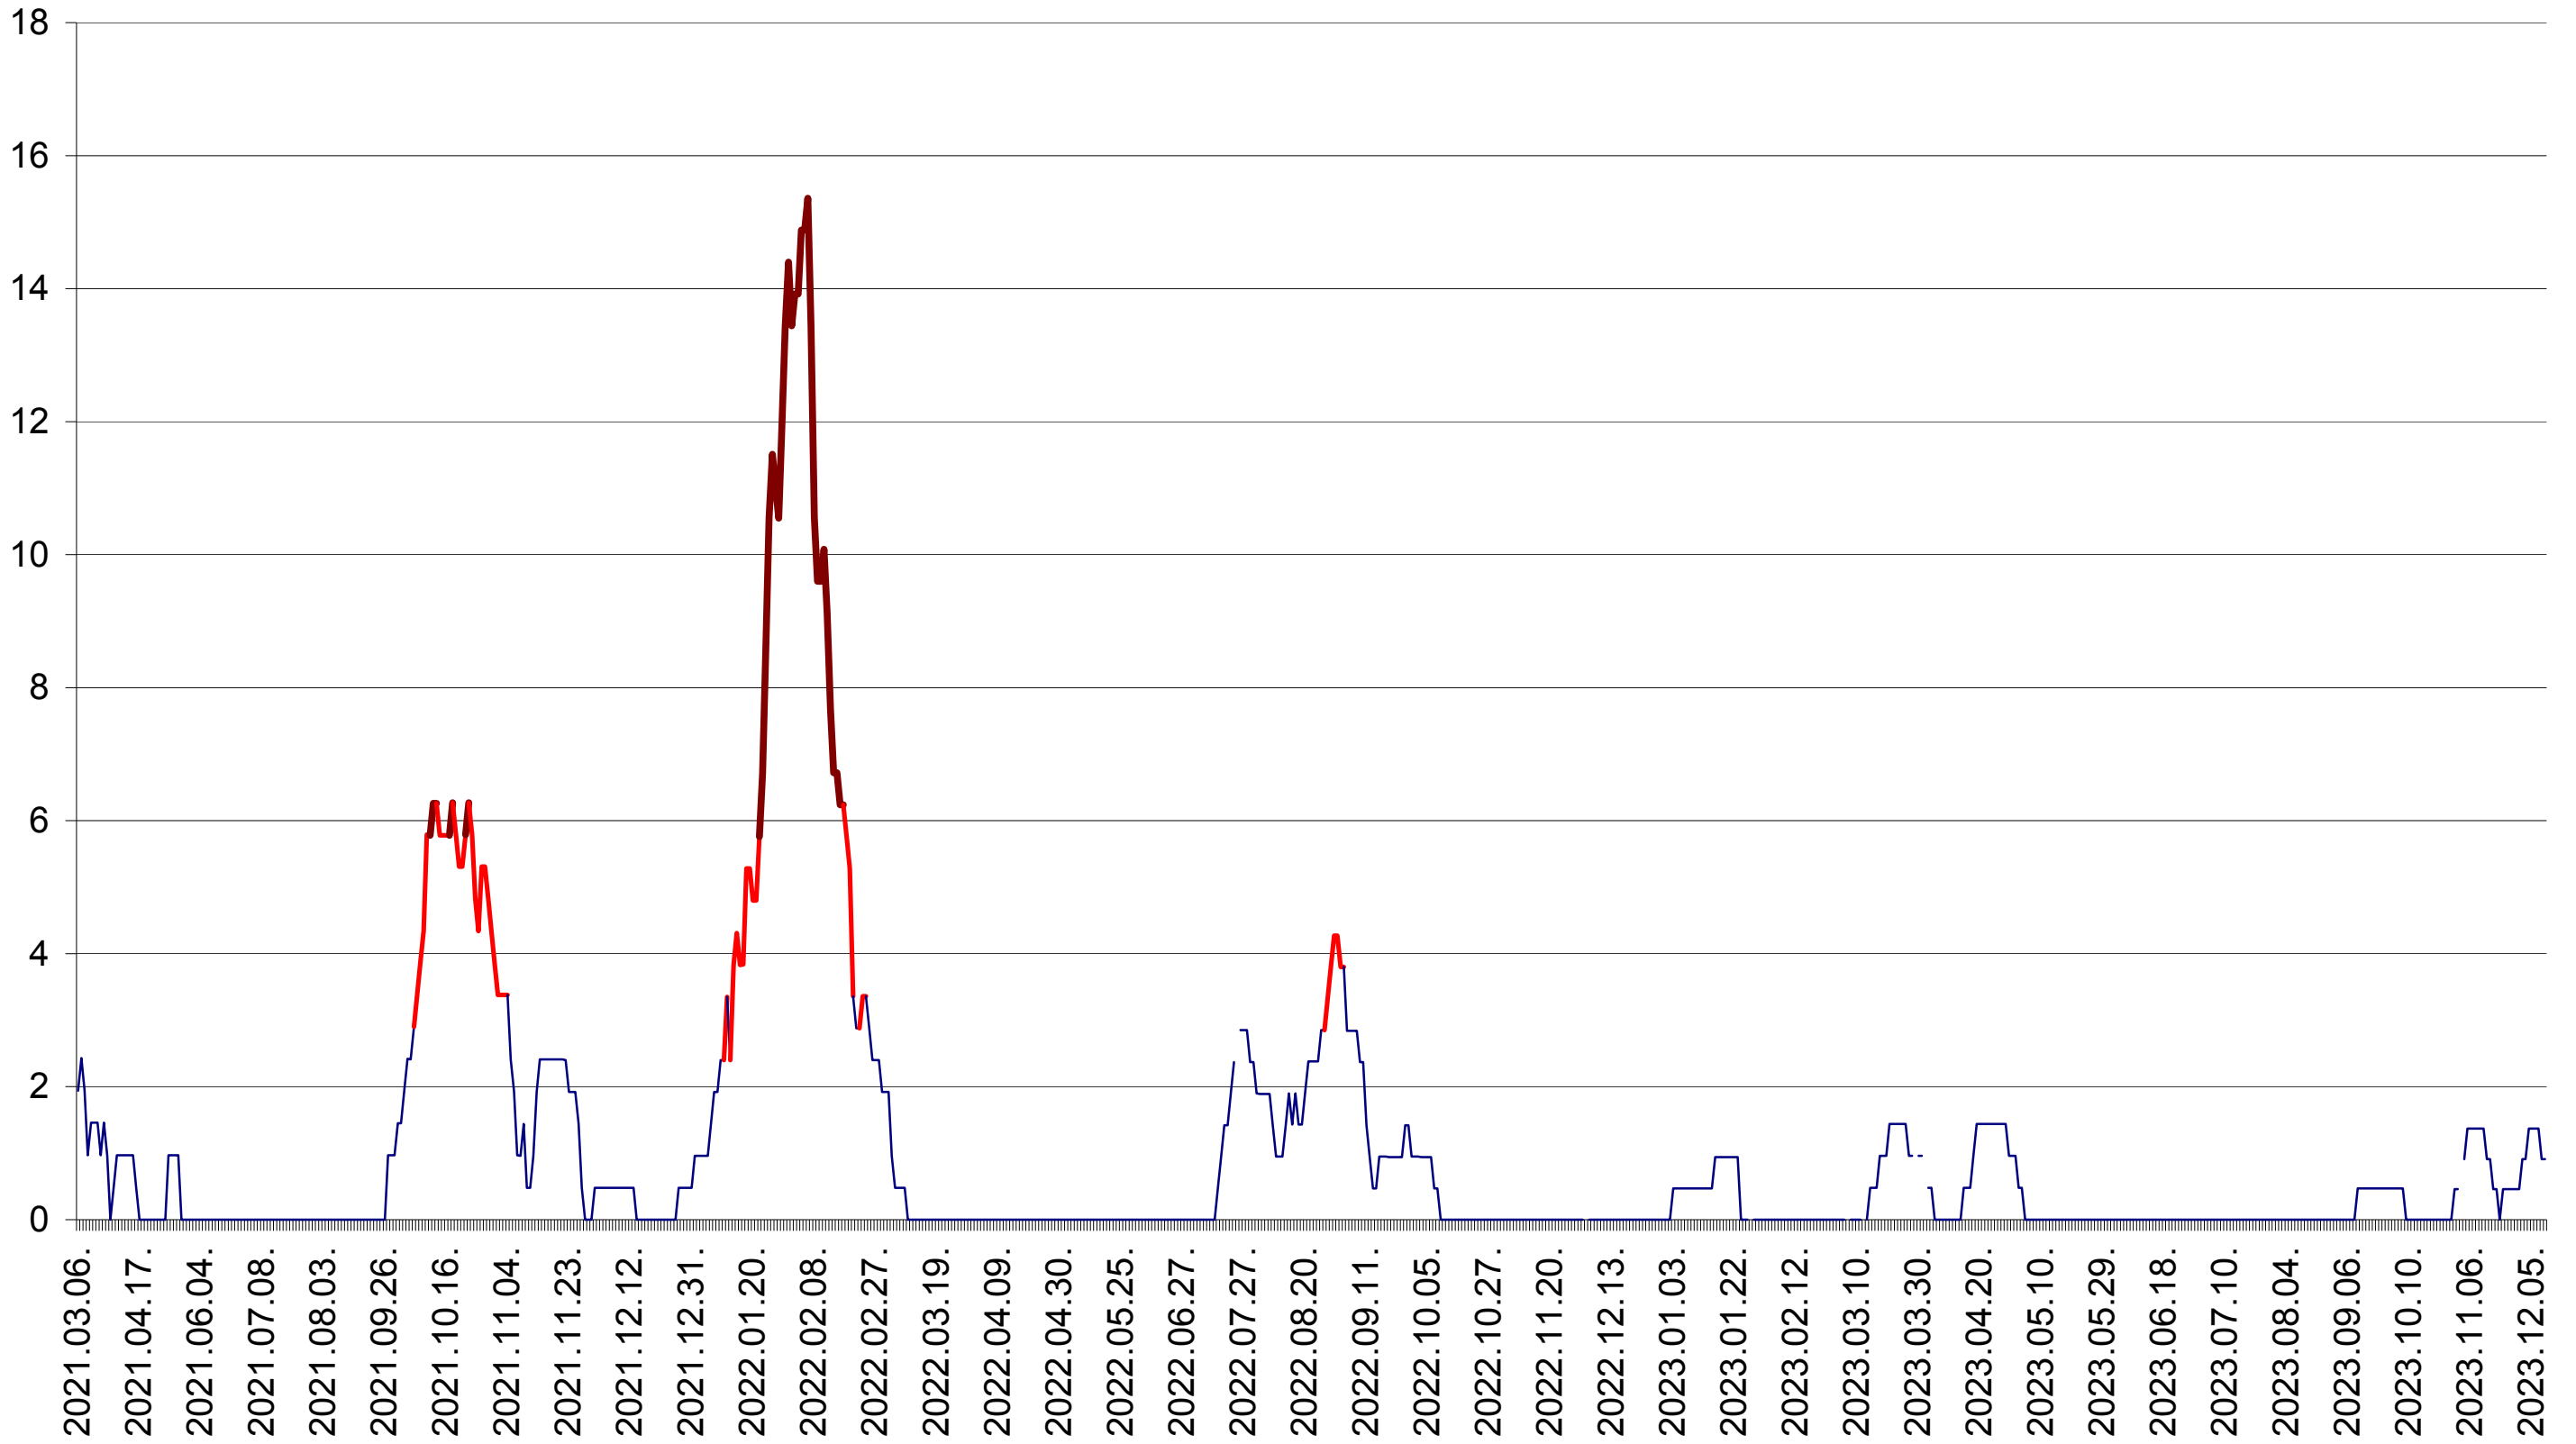

PLĂIEȘII DE JOS - Evolutia incidenței cumulate pe 14 zile la ‰ de locuitori
2021.03.07. - 2023.12.13.

PĂULENI-CIUC - Evolutia incidentei cumulate pe 14 zile la ‰ de locuitori
2021.03.07. - 2023.12.13.