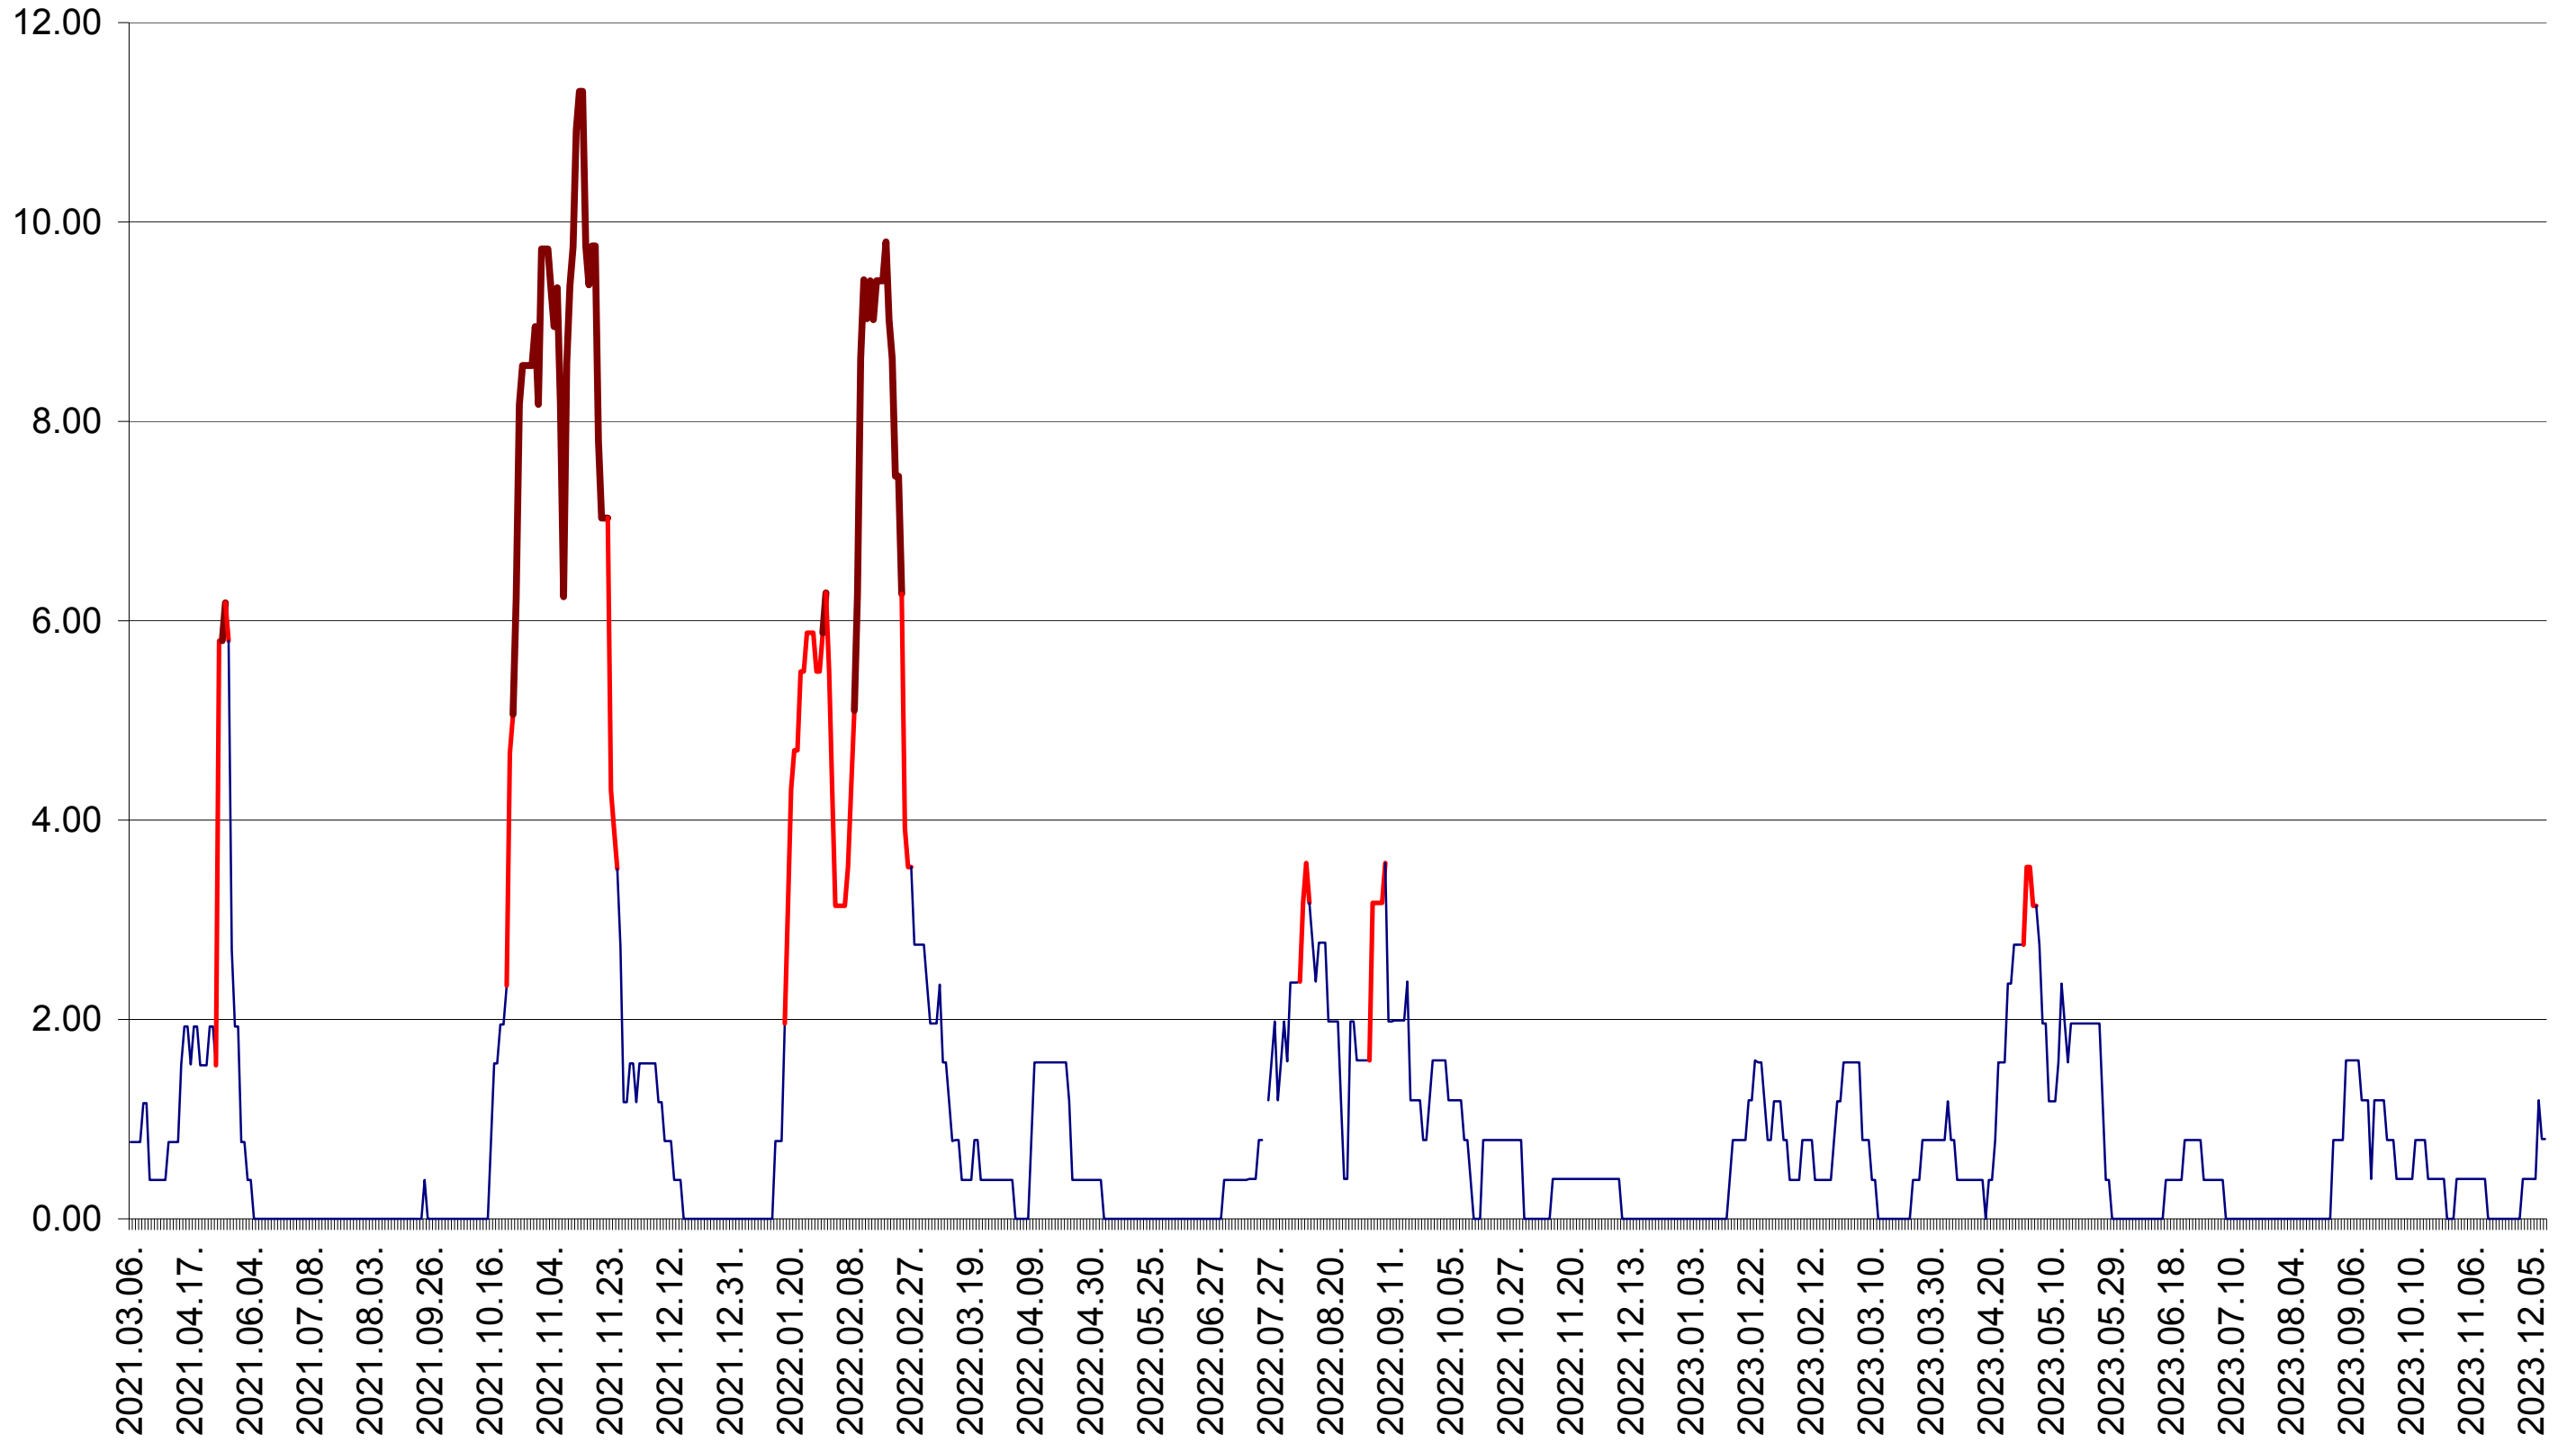

ATID - Evolutia incidentei cumulate pe 14 zile la ‰ de locuitori  
2021.03.07. - 2023.12.13.

AVRĂMEȘTI - Evolutia incidentei cumulate pe 14 zile la ‰ de locuitori  
2021.03.07. - 2023.12.13.

ORAȘ BĂILE TUȘNAD - Evolutia incidentei cumulate pe 14 zile la ‰ de locuitori  
2021.03.07. - 2023.12.13.

ORAȘ BĂLAN - Evolutia incidentei cumulate pe 14 zile la ‰ de locuitori  
2021.03.07. - 2023.12.13.

BILBOR - Evolutia incidentei cumulate pe 14 zile la ‰ de locuitori  
2021.03.07. - 2023.12.13.

ORAȘ BORSEC - Evolutia incidentei cumulate pe 14 zile la ‰ de locuitori  
2021.03.07. - 2023.12.13.

BRĂDEȘTI - Evolutia incidentei cumulate pe 14 zile la ‰ de locuitori  
2021.03.07. - 2023.12.13.

CĂPÂLNIȚA - Evolutia incidentei cumulate pe 14 zile la ‰ de locuitori  
2021.03.07. - 2023.12.13.

CÂRȚA - Evolutia incidentei cumulate pe 14 zile la ‰ de locuitori  
2021.03.07. - 2023.12.13.