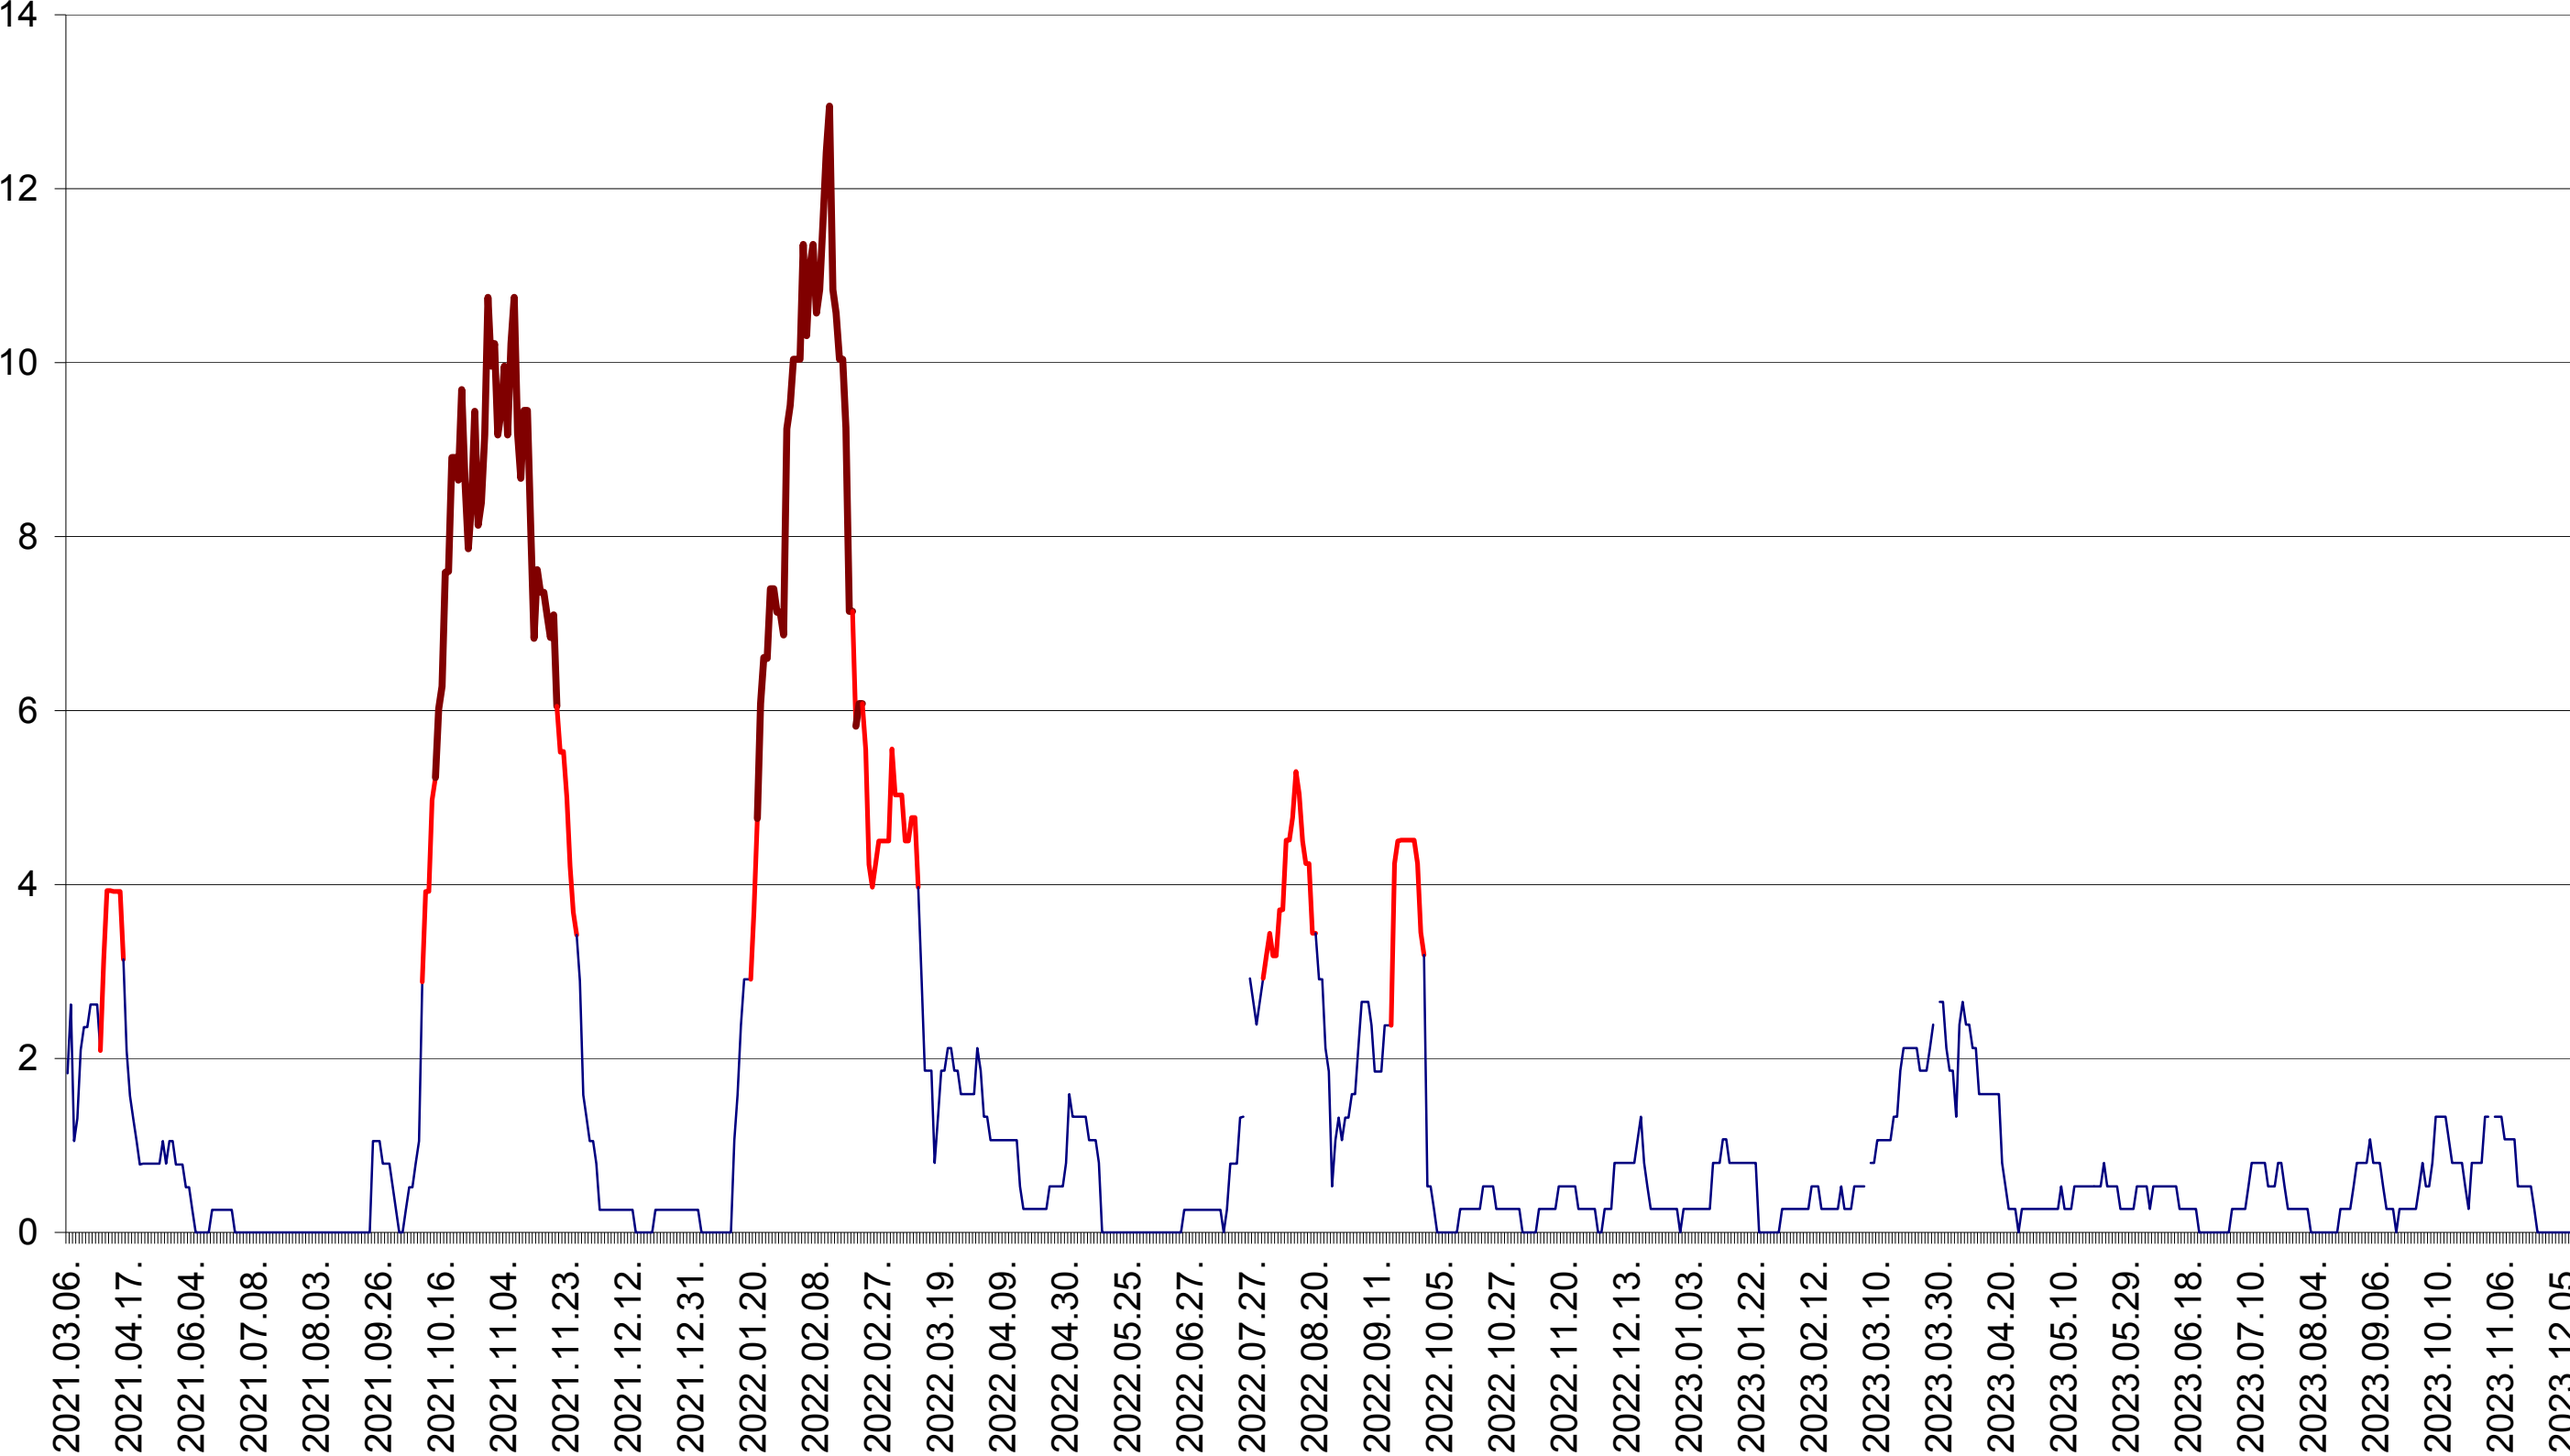

SATU MARE - Evolutia incidentei cumulate pe 14 zile la ‰ de locuitori
2021.03.07. - 2023.12.13.