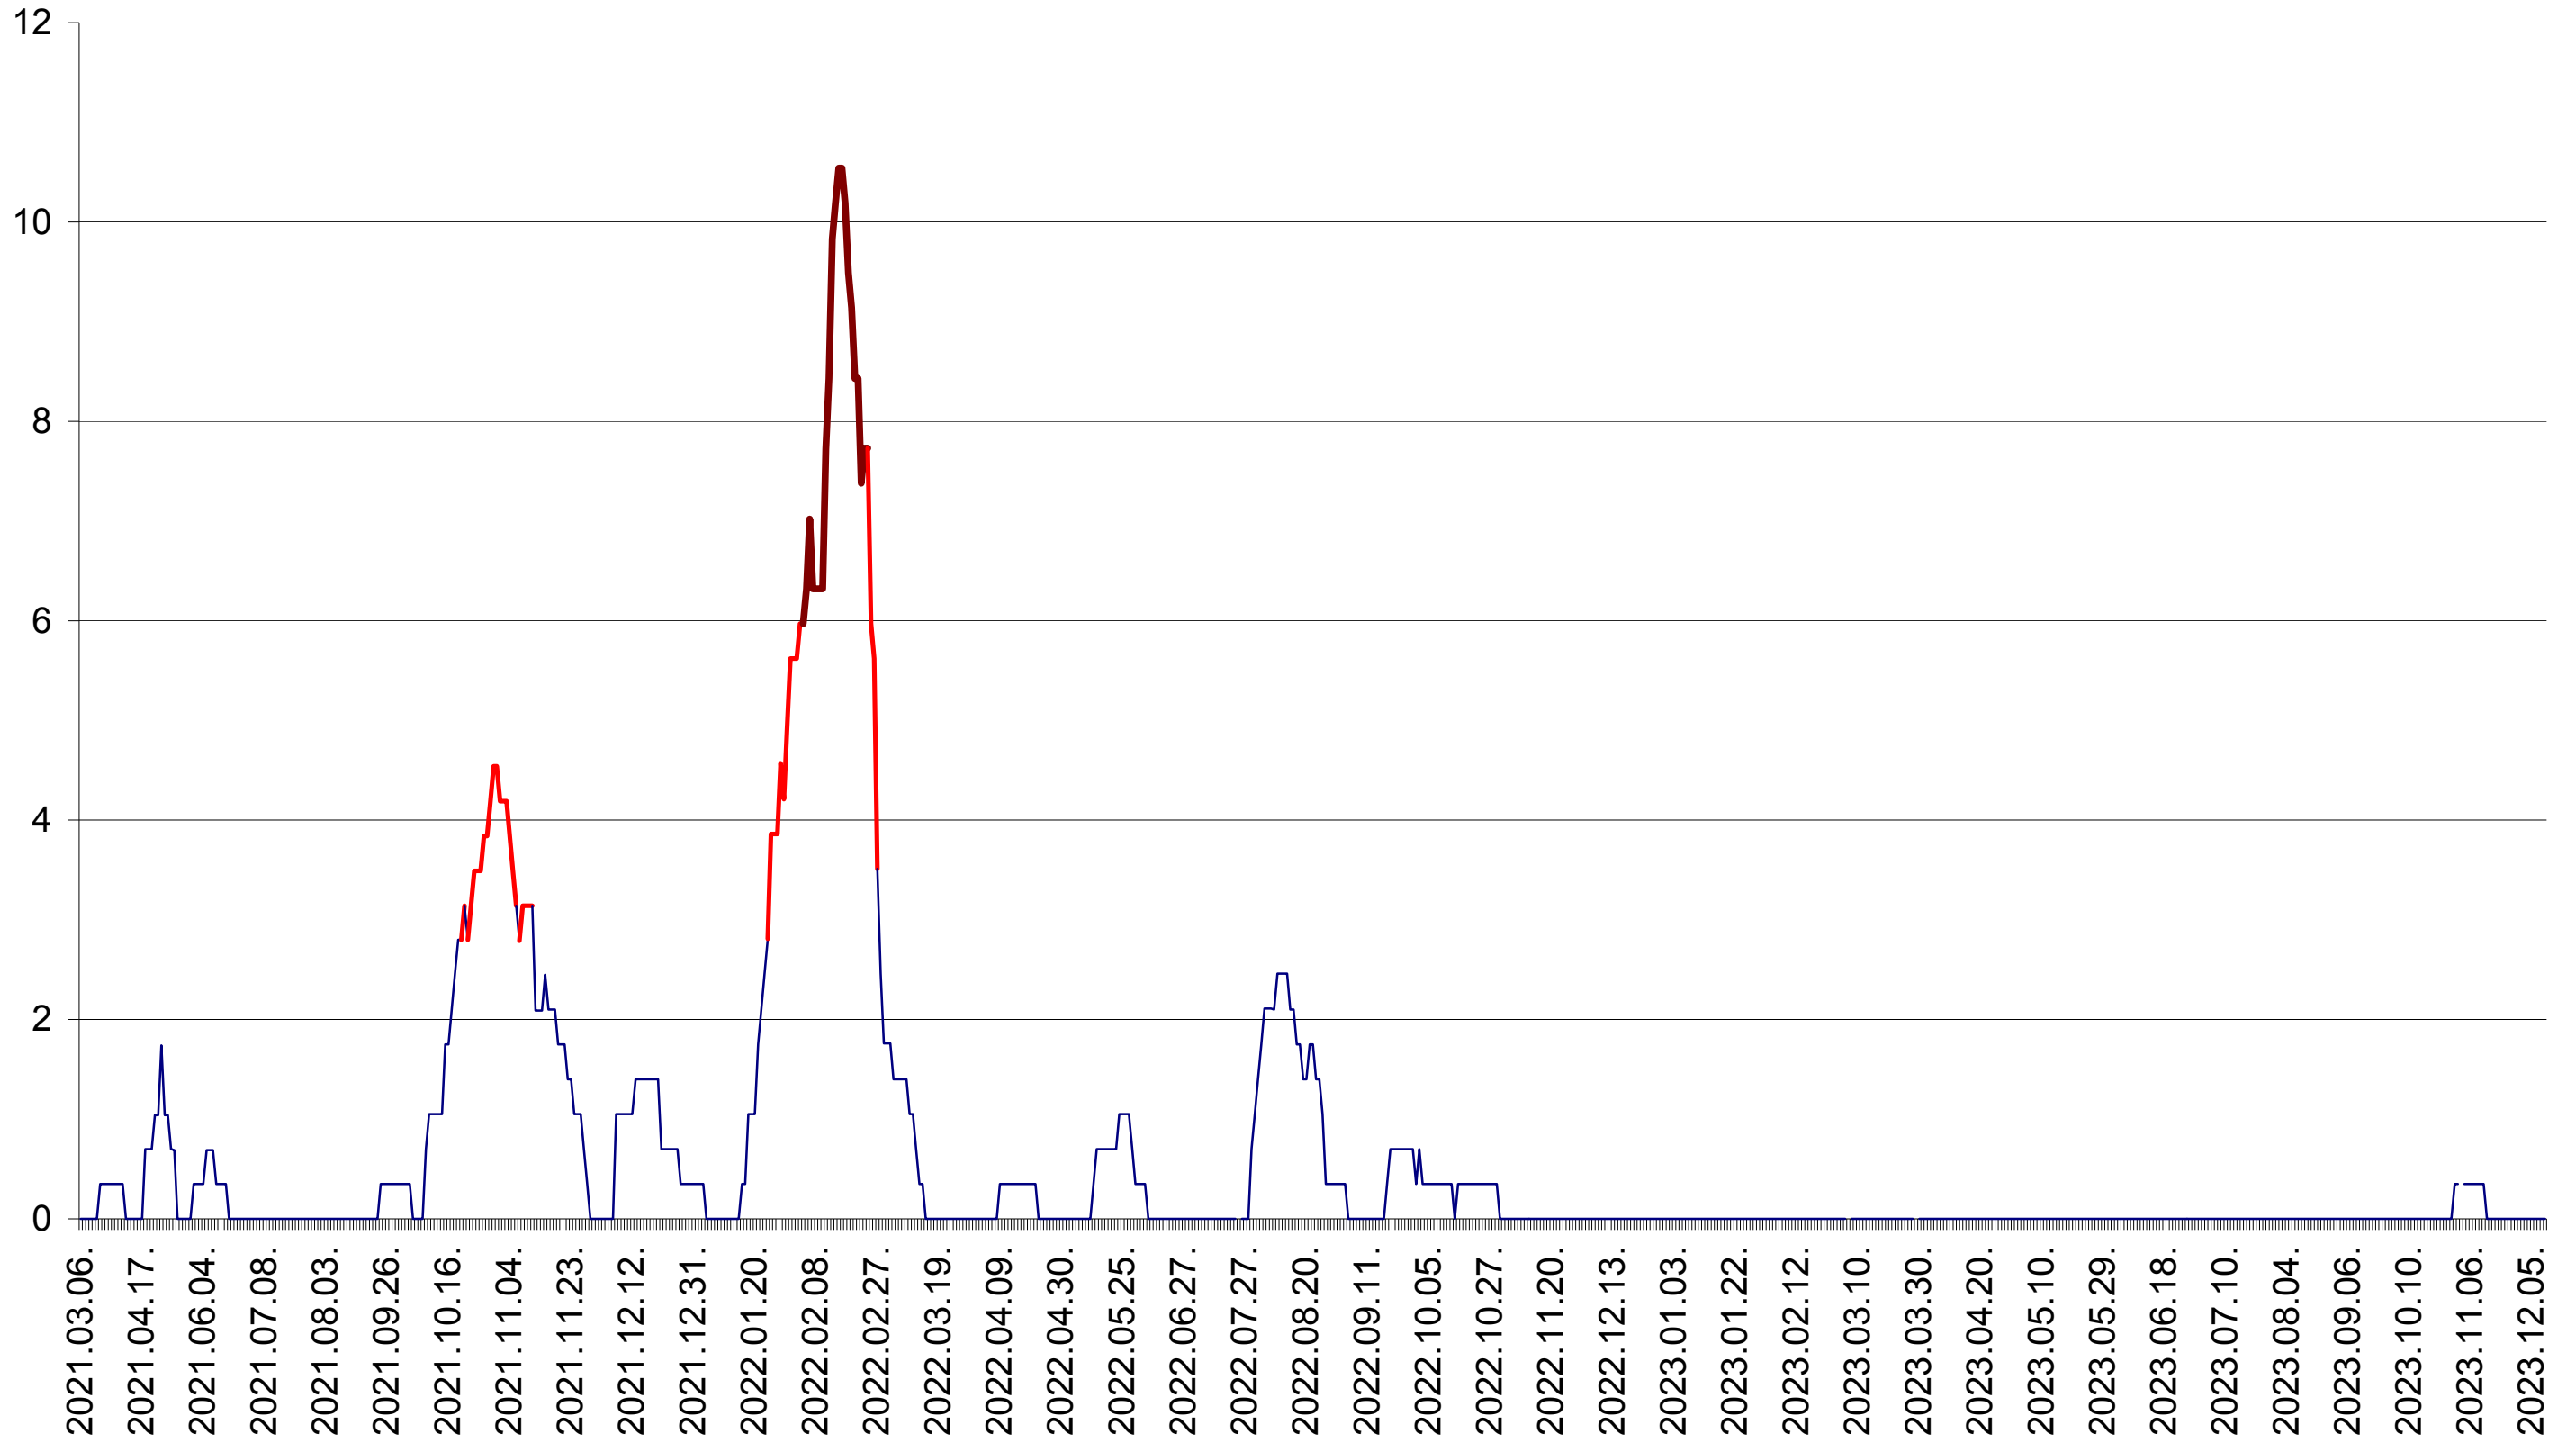

SICULENI - Evolutia incidentei cumulate pe 14 zile la ‰ de locuitori
2021.03.07. - 2023.12.13.

SECUIENI - Evolutia incidentei cumulate pe 14 zile la ‰ de locuitori
2021.03.07. - 2023.12.13.