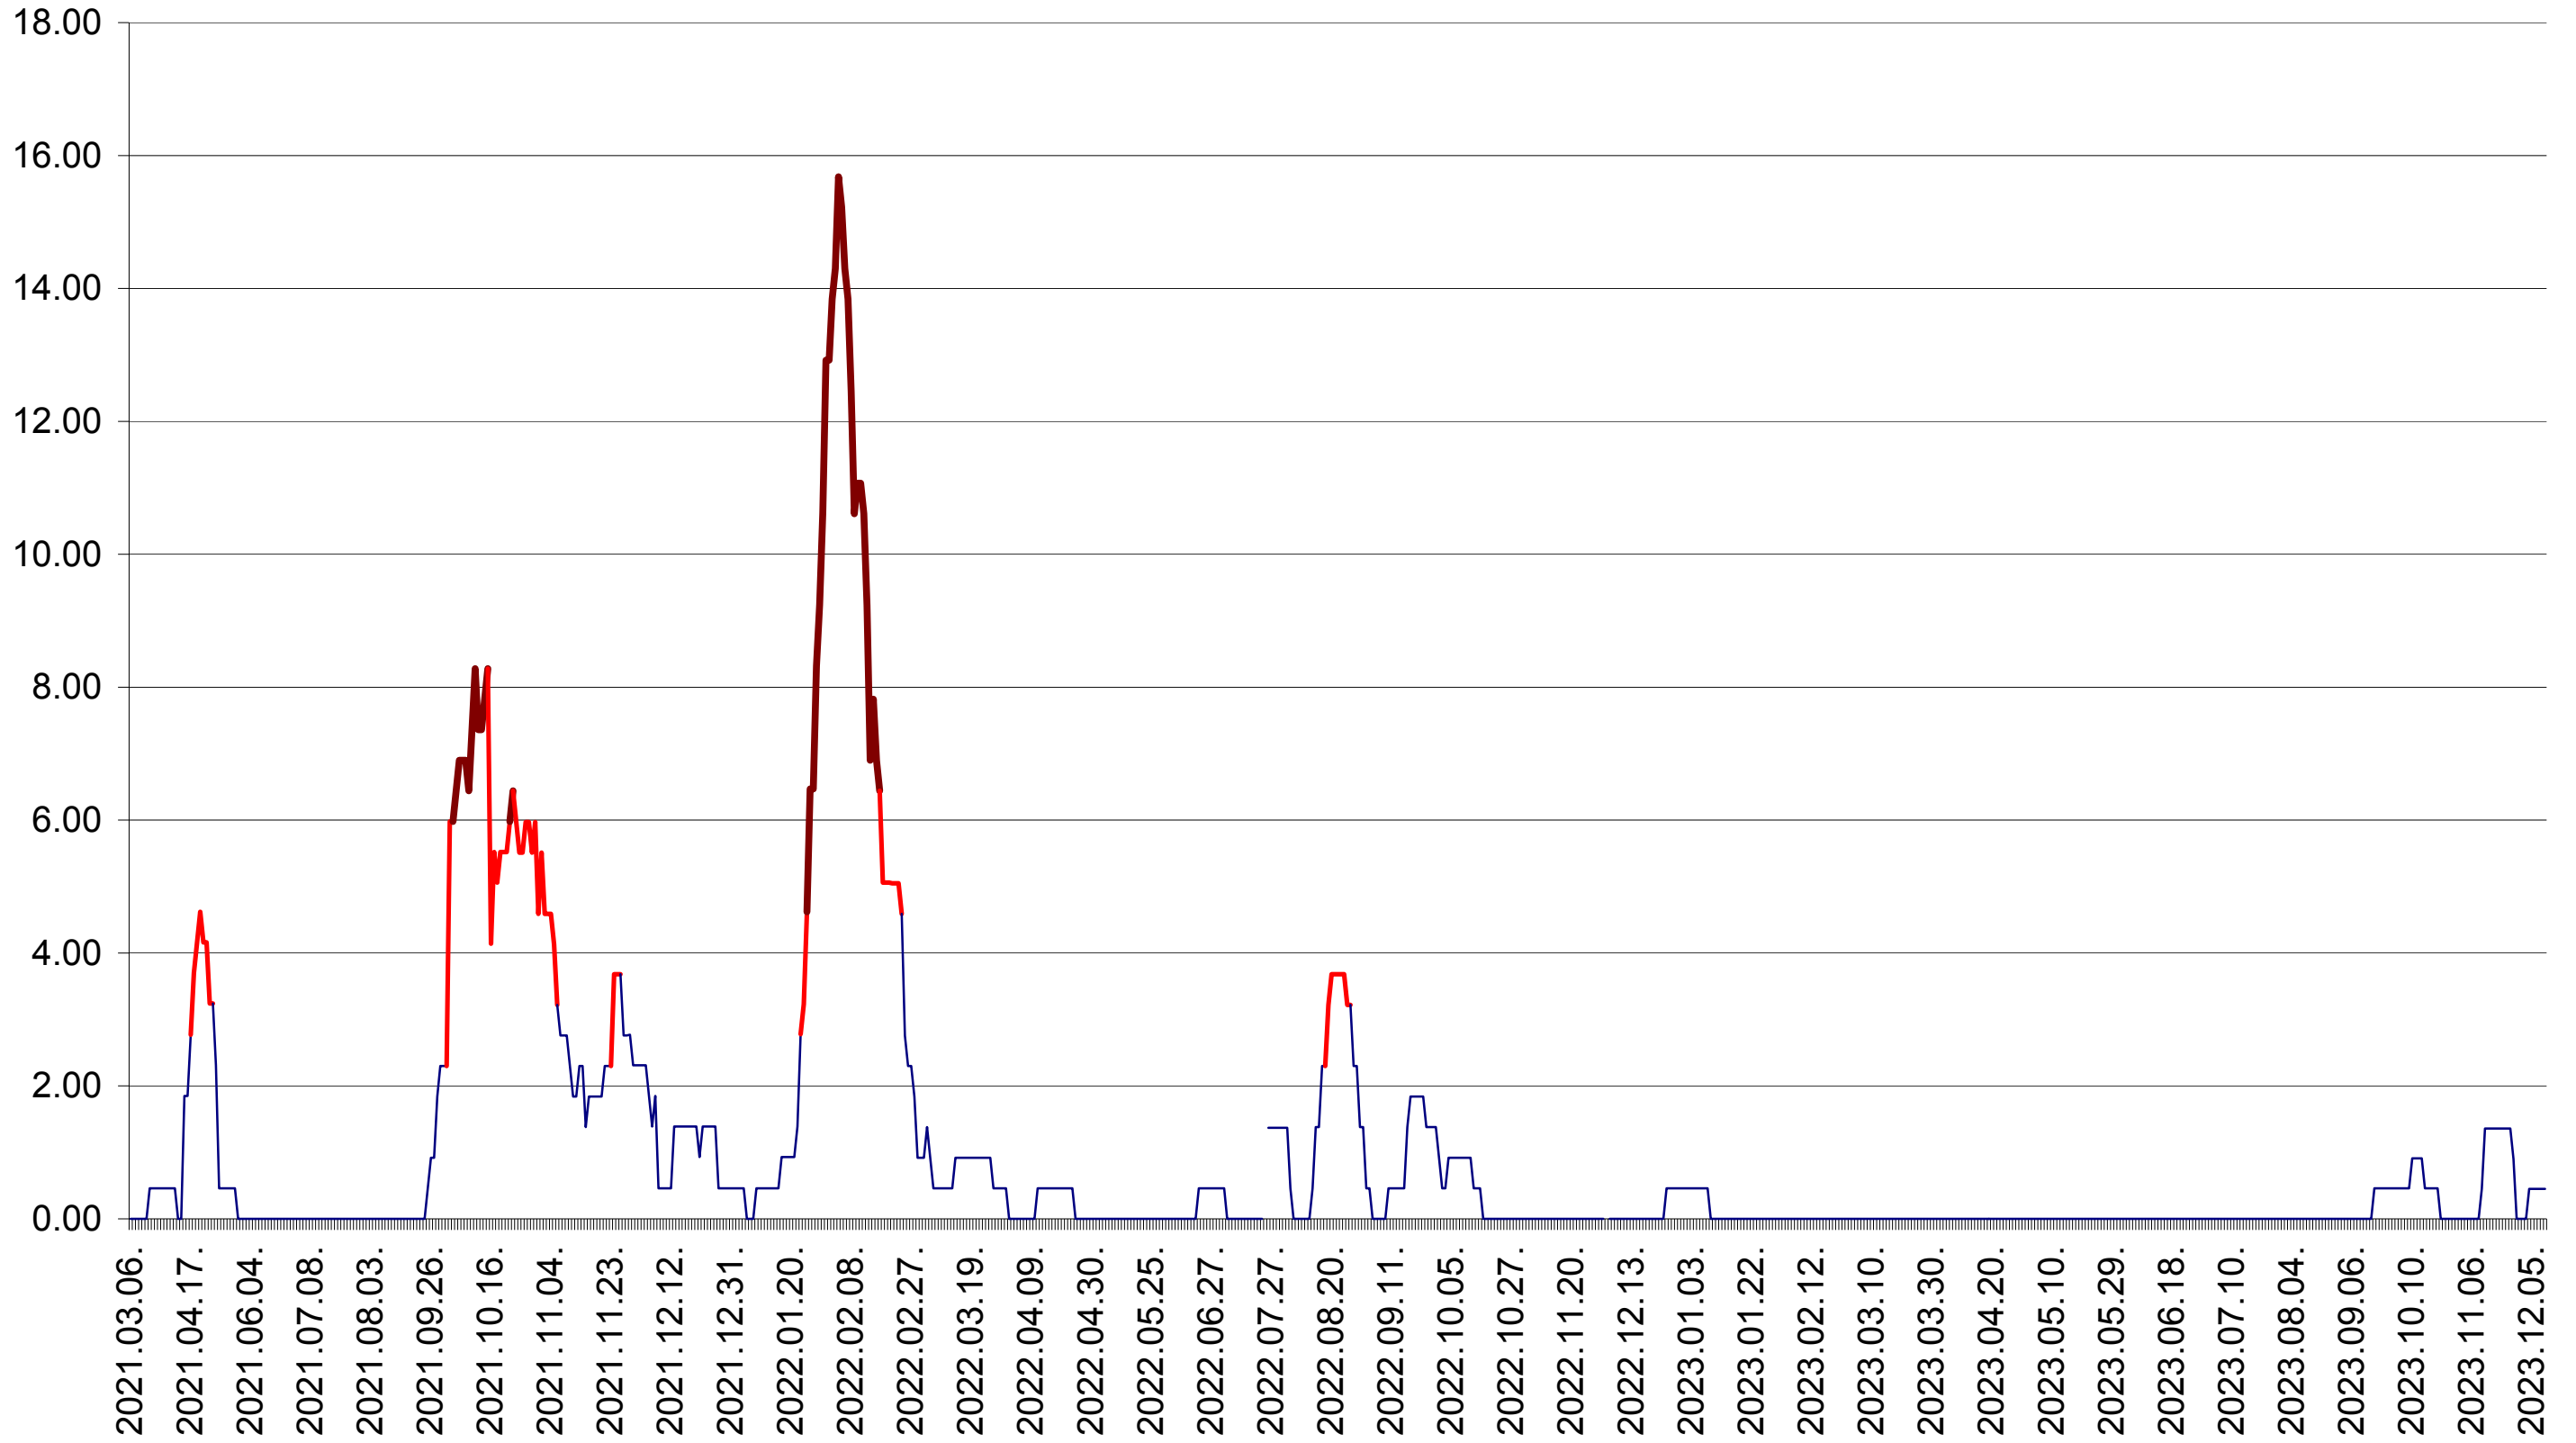

ATID - Evolutia incidentei cumulate pe 14 zile la ‰ de locuitori  
2021.03.07. - 2023.12.13.

AVRĂMEȘTI - Evolutia incidentei cumulate pe 14 zile la ‰ de locuitori  
2021.03.07. - 2023.12.13.

ORAȘ BĂILE TUȘNAD - Evolutia incidentei cumulate pe 14 zile la ‰ de locuitori  
2021.03.07. - 2023.12.13.

ORAȘ BĂLAN - Evolutia incidentei cumulate pe 14 zile la ‰ de locuitori  
2021.03.07. - 2023.12.13.

BILBOR - Evolutia incidentei cumulate pe 14 zile la ‰ de locuitori  
2021.03.07. - 2023.12.13.

ORAȘ BORSEC - Evolutia incidentei cumulate pe 14 zile la ‰ de locuitori  
2021.03.07. - 2023.12.13.

BRĂDEȘTI - Evolutia incidentei cumulate pe 14 zile la ‰ de locuitori  
2021.03.07. - 2023.12.13.

CĂPÂLNIȚA - Evolutia incidentei cumulate pe 14 zile la ‰ de locuitori  
2021.03.07. - 2023.12.13.

CÂRȚA - Evolutia incidentei cumulate pe 14 zile la ‰ de locuitori  
2021.03.07. - 2023.12.13.

CICEU - Evolutia incidentei cumulate pe 14 zile la ‰ de locuitori  
2021.03.07. - 2023.12.13.

CIUCSÂNGEORGIU - Evolutia incidentei cumulate pe 14 zile la ‰ de locuitori  
2021.03.07. - 2023.12.13.

CIUMANI - Evolutia incidentei cumulate pe 14 zile la ‰ de locuitori  
2021.03.07. - 2023.12.13.