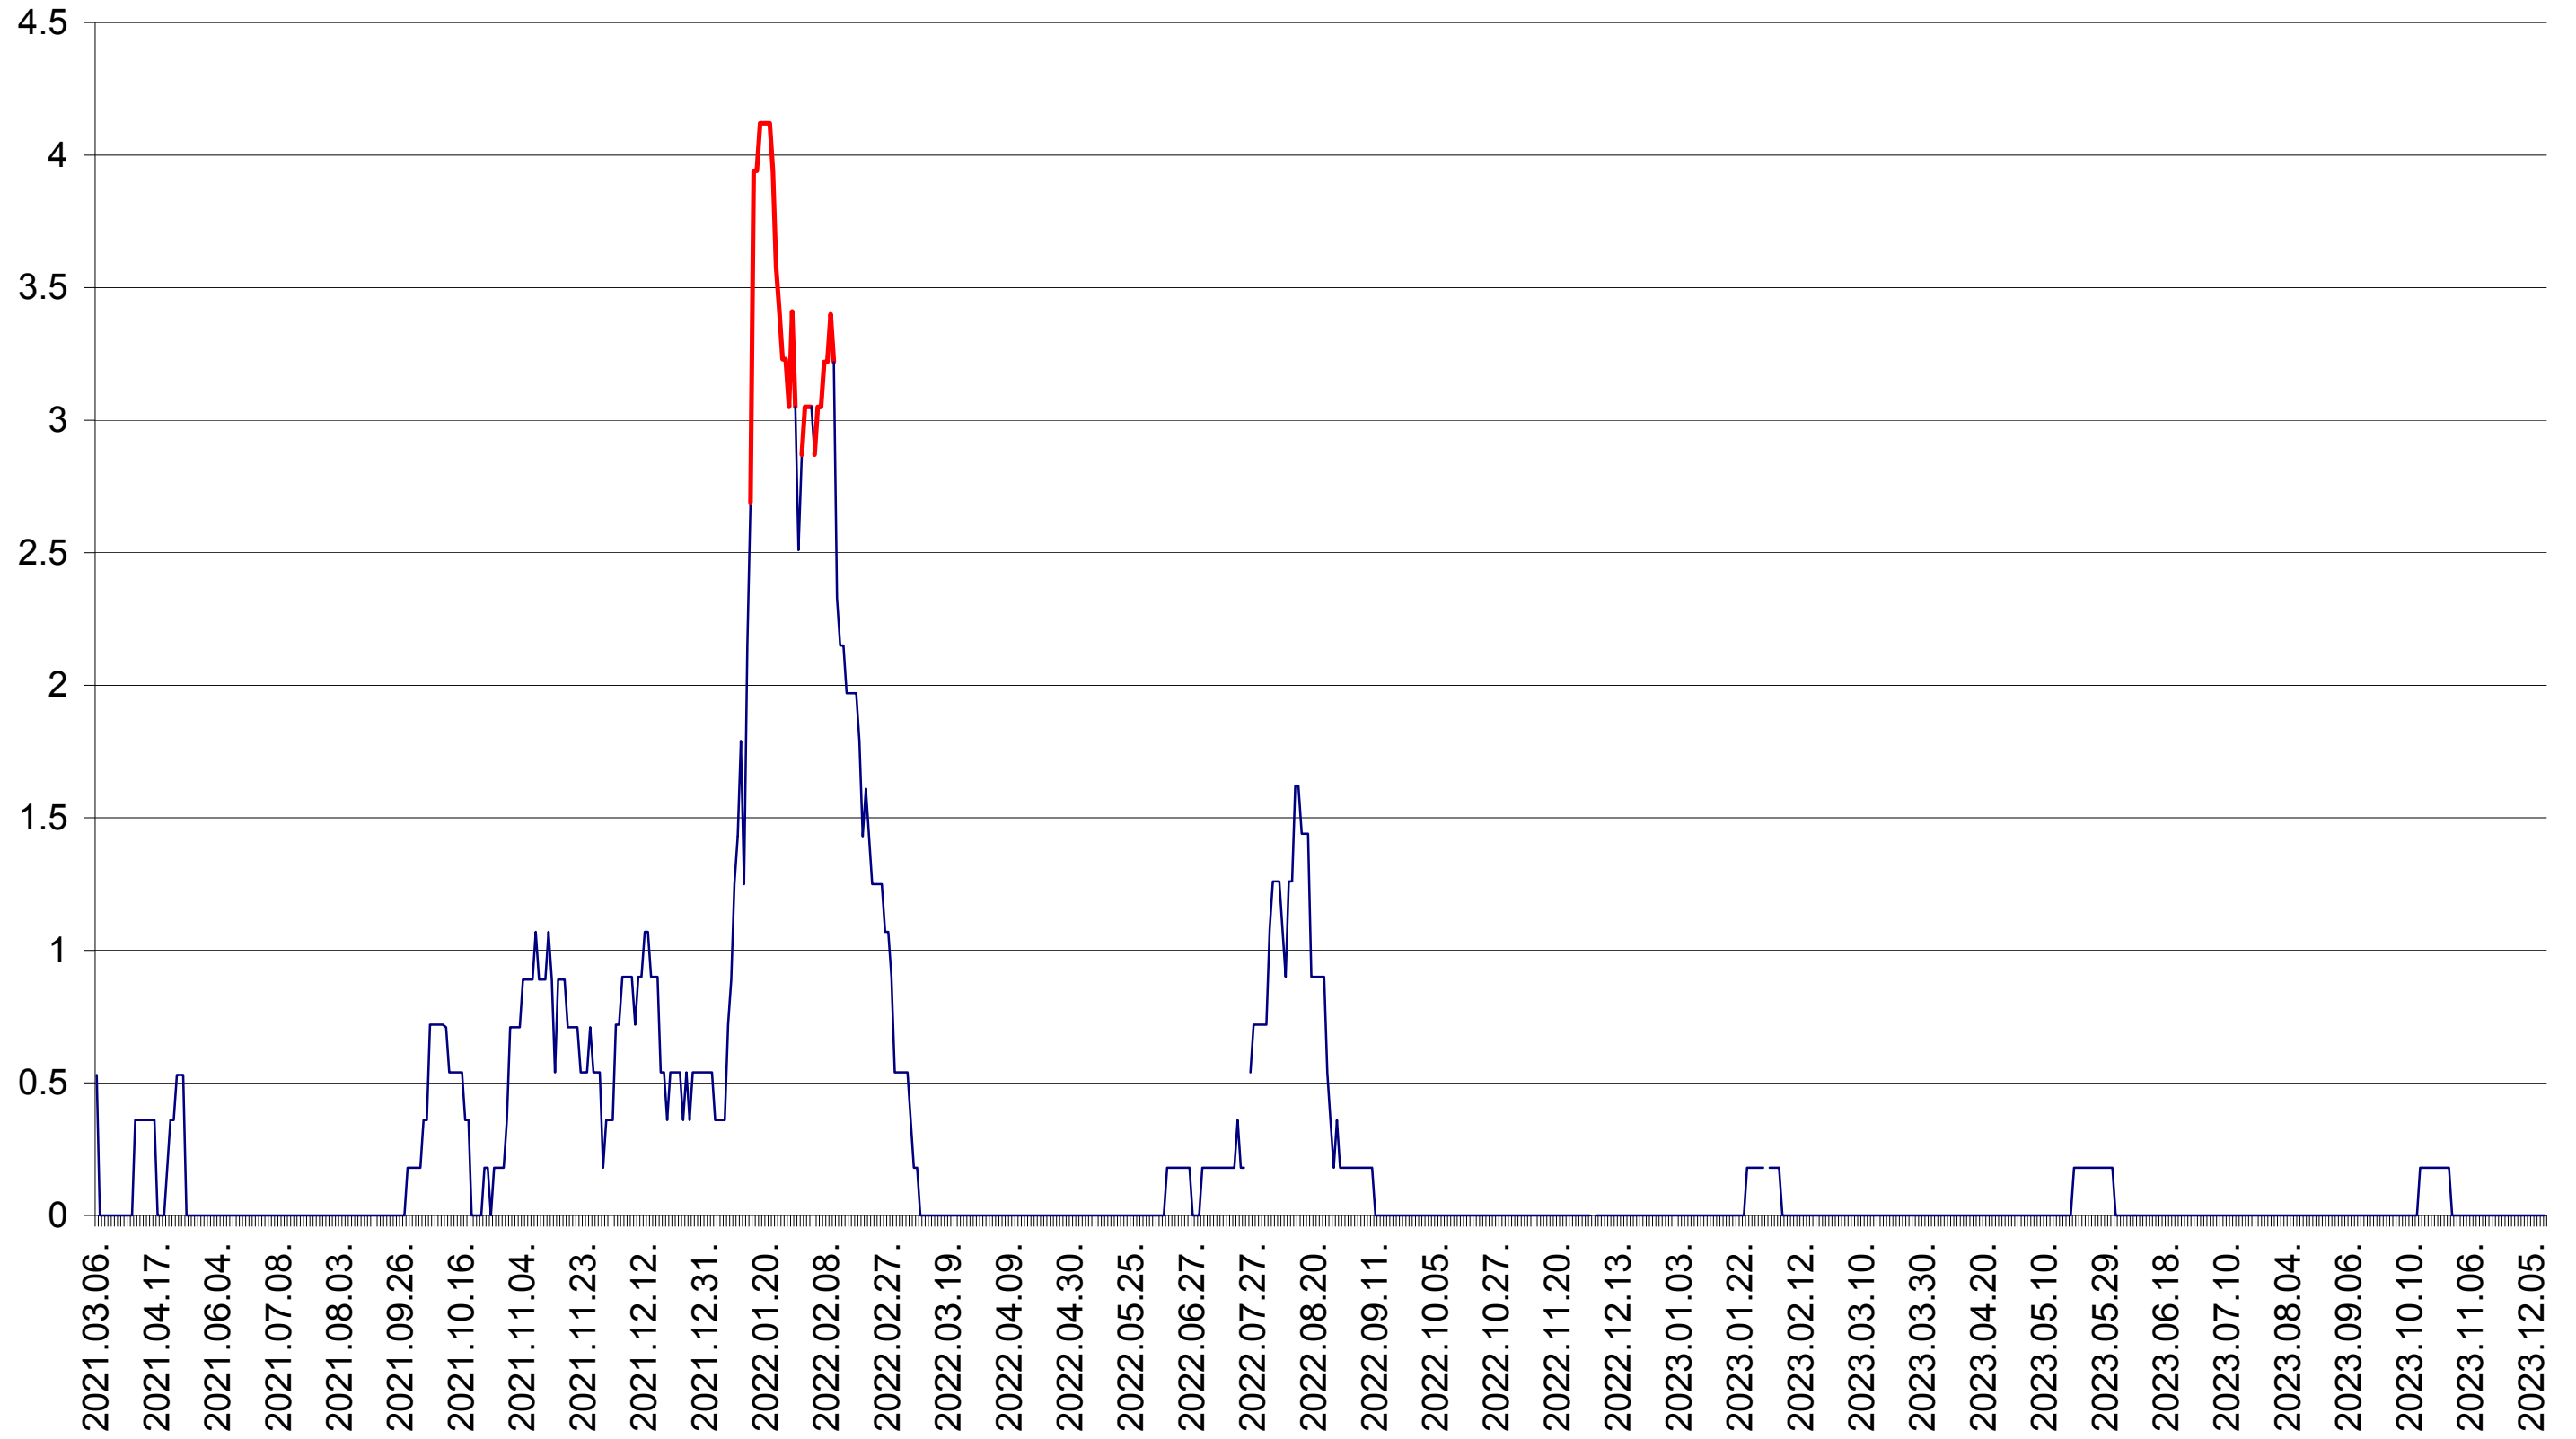

LĂZAREA - Evolutia incidentei cumulate pe 14 zile la ‰ de locuitori  
2021.03.07. - 2023.12.13.

LELICENI - Evolutia incidentei cumulate pe 14 zile la ‰ de locuitori  
2021.03.07. - 2023.12.13.

LUETA - Evolutia incidentei cumulate pe 14 zile la ‰ de locuitori  
2021.03.07. - 2023.12.13.

LUNCA DE JOS - Evolutia incidentei cumulate pe 14 zile la ‰ de locuitori  
2021.03.07. - 2023.12.13.

LUNCA DE SUS - Evolutia incidentei cumulate pe 14 zile la ‰ de locuitori  
2021.03.07. - 2023.12.13.