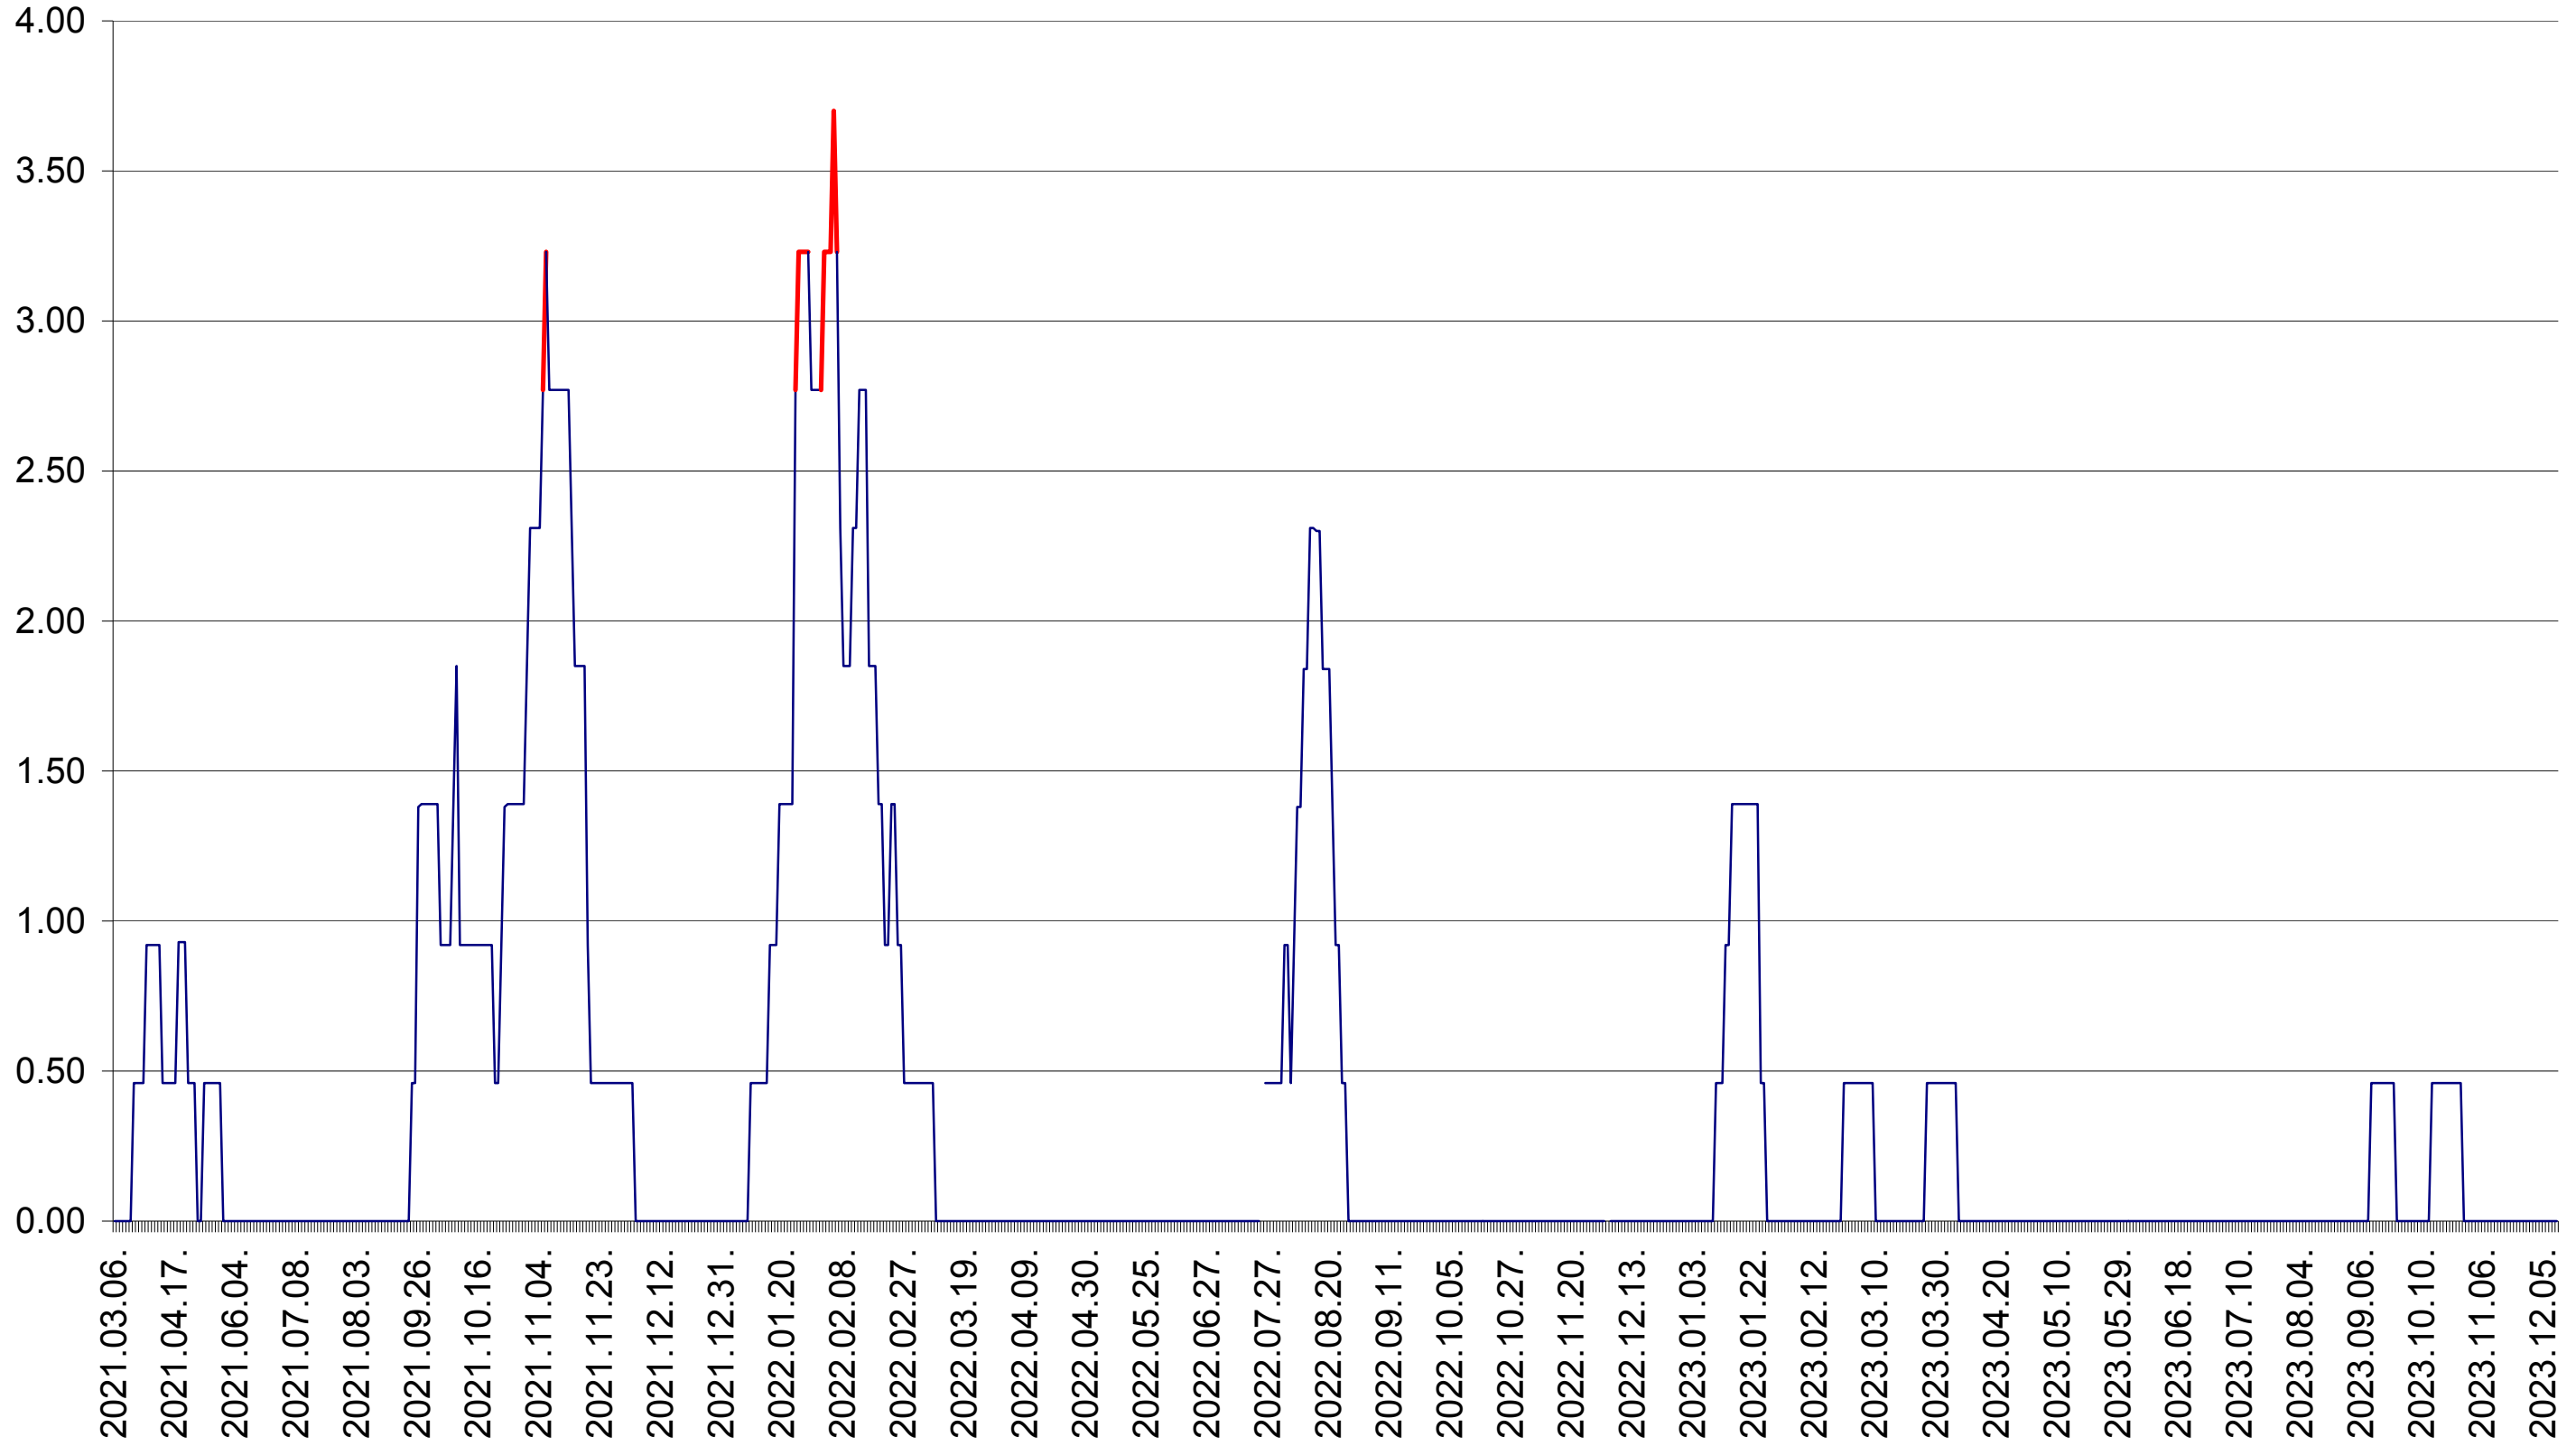

ATID - Evolutia incidentei cumulate pe 14 zile la ‰ de locuitori  
2021.03.07. - 2023.12.13.

AVRĂMEȘTI - Evolutia incidentei cumulate pe 14 zile la ‰ de locuitori  
2021.03.07. - 2023.12.13.

ORAȘ BĂILE TUȘNAD - Evolutia incidentei cumulate pe 14 zile la ‰ de locuitori  
2021.03.07. - 2023.12.13.

ORAȘ BĂLAN - Evolutia incidentei cumulate pe 14 zile la ‰ de locuitori  
2021.03.07. - 2023.12.13.

BILBOR - Evolutia incidentei cumulate pe 14 zile la ‰ de locuitori  
2021.03.07. - 2023.12.13.

ORAȘ BORSEC - Evolutia incidentei cumulate pe 14 zile la ‰ de locuitori  
2021.03.07. - 2023.12.13.

BRĂDEȘTI - Evolutia incidentei cumulate pe 14 zile la ‰ de locuitori  
2021.03.07. - 2023.12.13.

CĂPÂLNIȚA - Evolutia incidentei cumulate pe 14 zile la ‰ de locuitori  
2021.03.07. - 2023.12.13.

CÂRȚA - Evolutia incidentei cumulate pe 14 zile la ‰ de locuitori  
2021.03.07. - 2023.12.13.