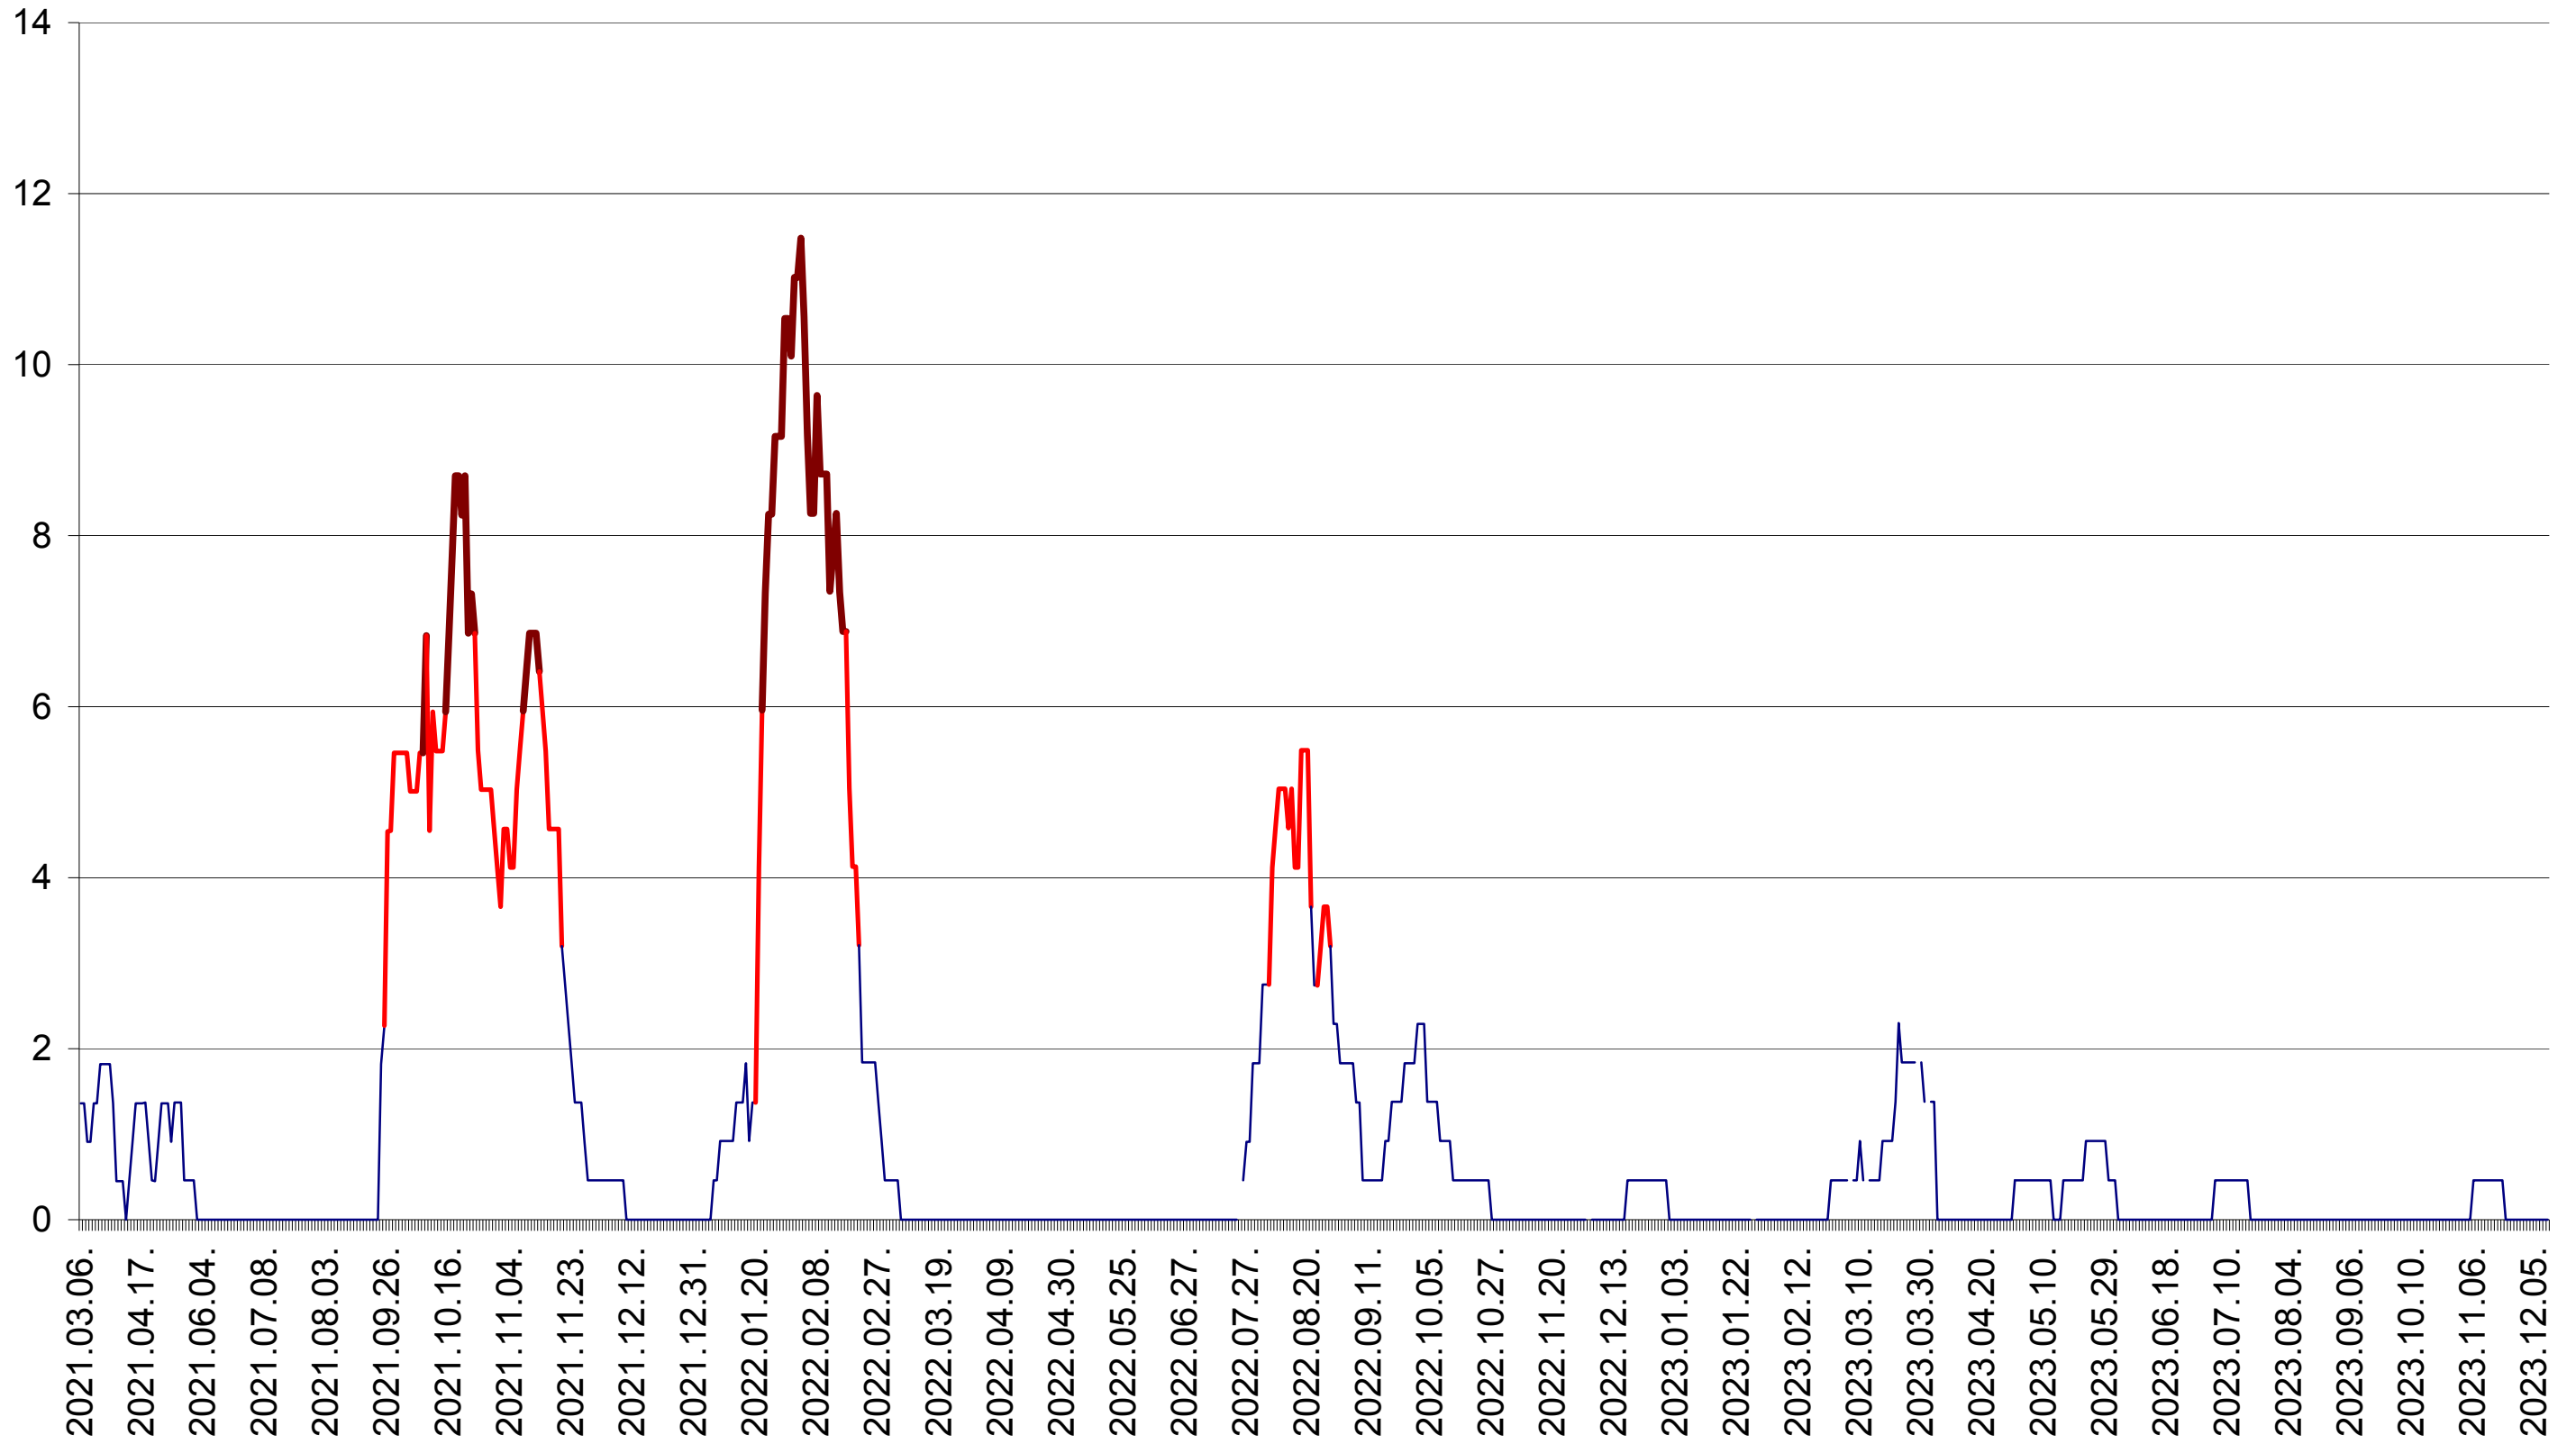

LĂZAREA - Evolutia incidentei cumulate pe 14 zile la ‰ de locuitori  
2021.03.07. - 2023.12.13.

LELICENI - Evolutia incidentei cumulate pe 14 zile la ‰ de locuitori  
2021.03.07. - 2023.12.13.

LUETA - Evolutia incidentei cumulate pe 14 zile la ‰ de locuitori  
2021.03.07. - 2023.12.13.

LUNCA DE JOS - Evolutia incidentei cumulate pe 14 zile la ‰ de locuitori  
2021.03.07. - 2023.12.13.

LUNCA DE SUS - Evolutia incidentei cumulate pe 14 zile la ‰ de locuitori  
2021.03.07. - 2023.12.13.

LUPENI - Evolutia incidentei cumulate pe 14 zile la ‰ de locuitori  
2021.03.07. - 2023.12.13.

MĂDĂRAȘ - Evolutia incidentei cumulate pe 14 zile la ‰ de locuitori  
2021.03.07. - 2023.12.13.

MĂRTINIȘ - Evolutia incidentei cumulate pe 14 zile la ‰ de locuitori  
2021.03.07. - 2023.12.13.