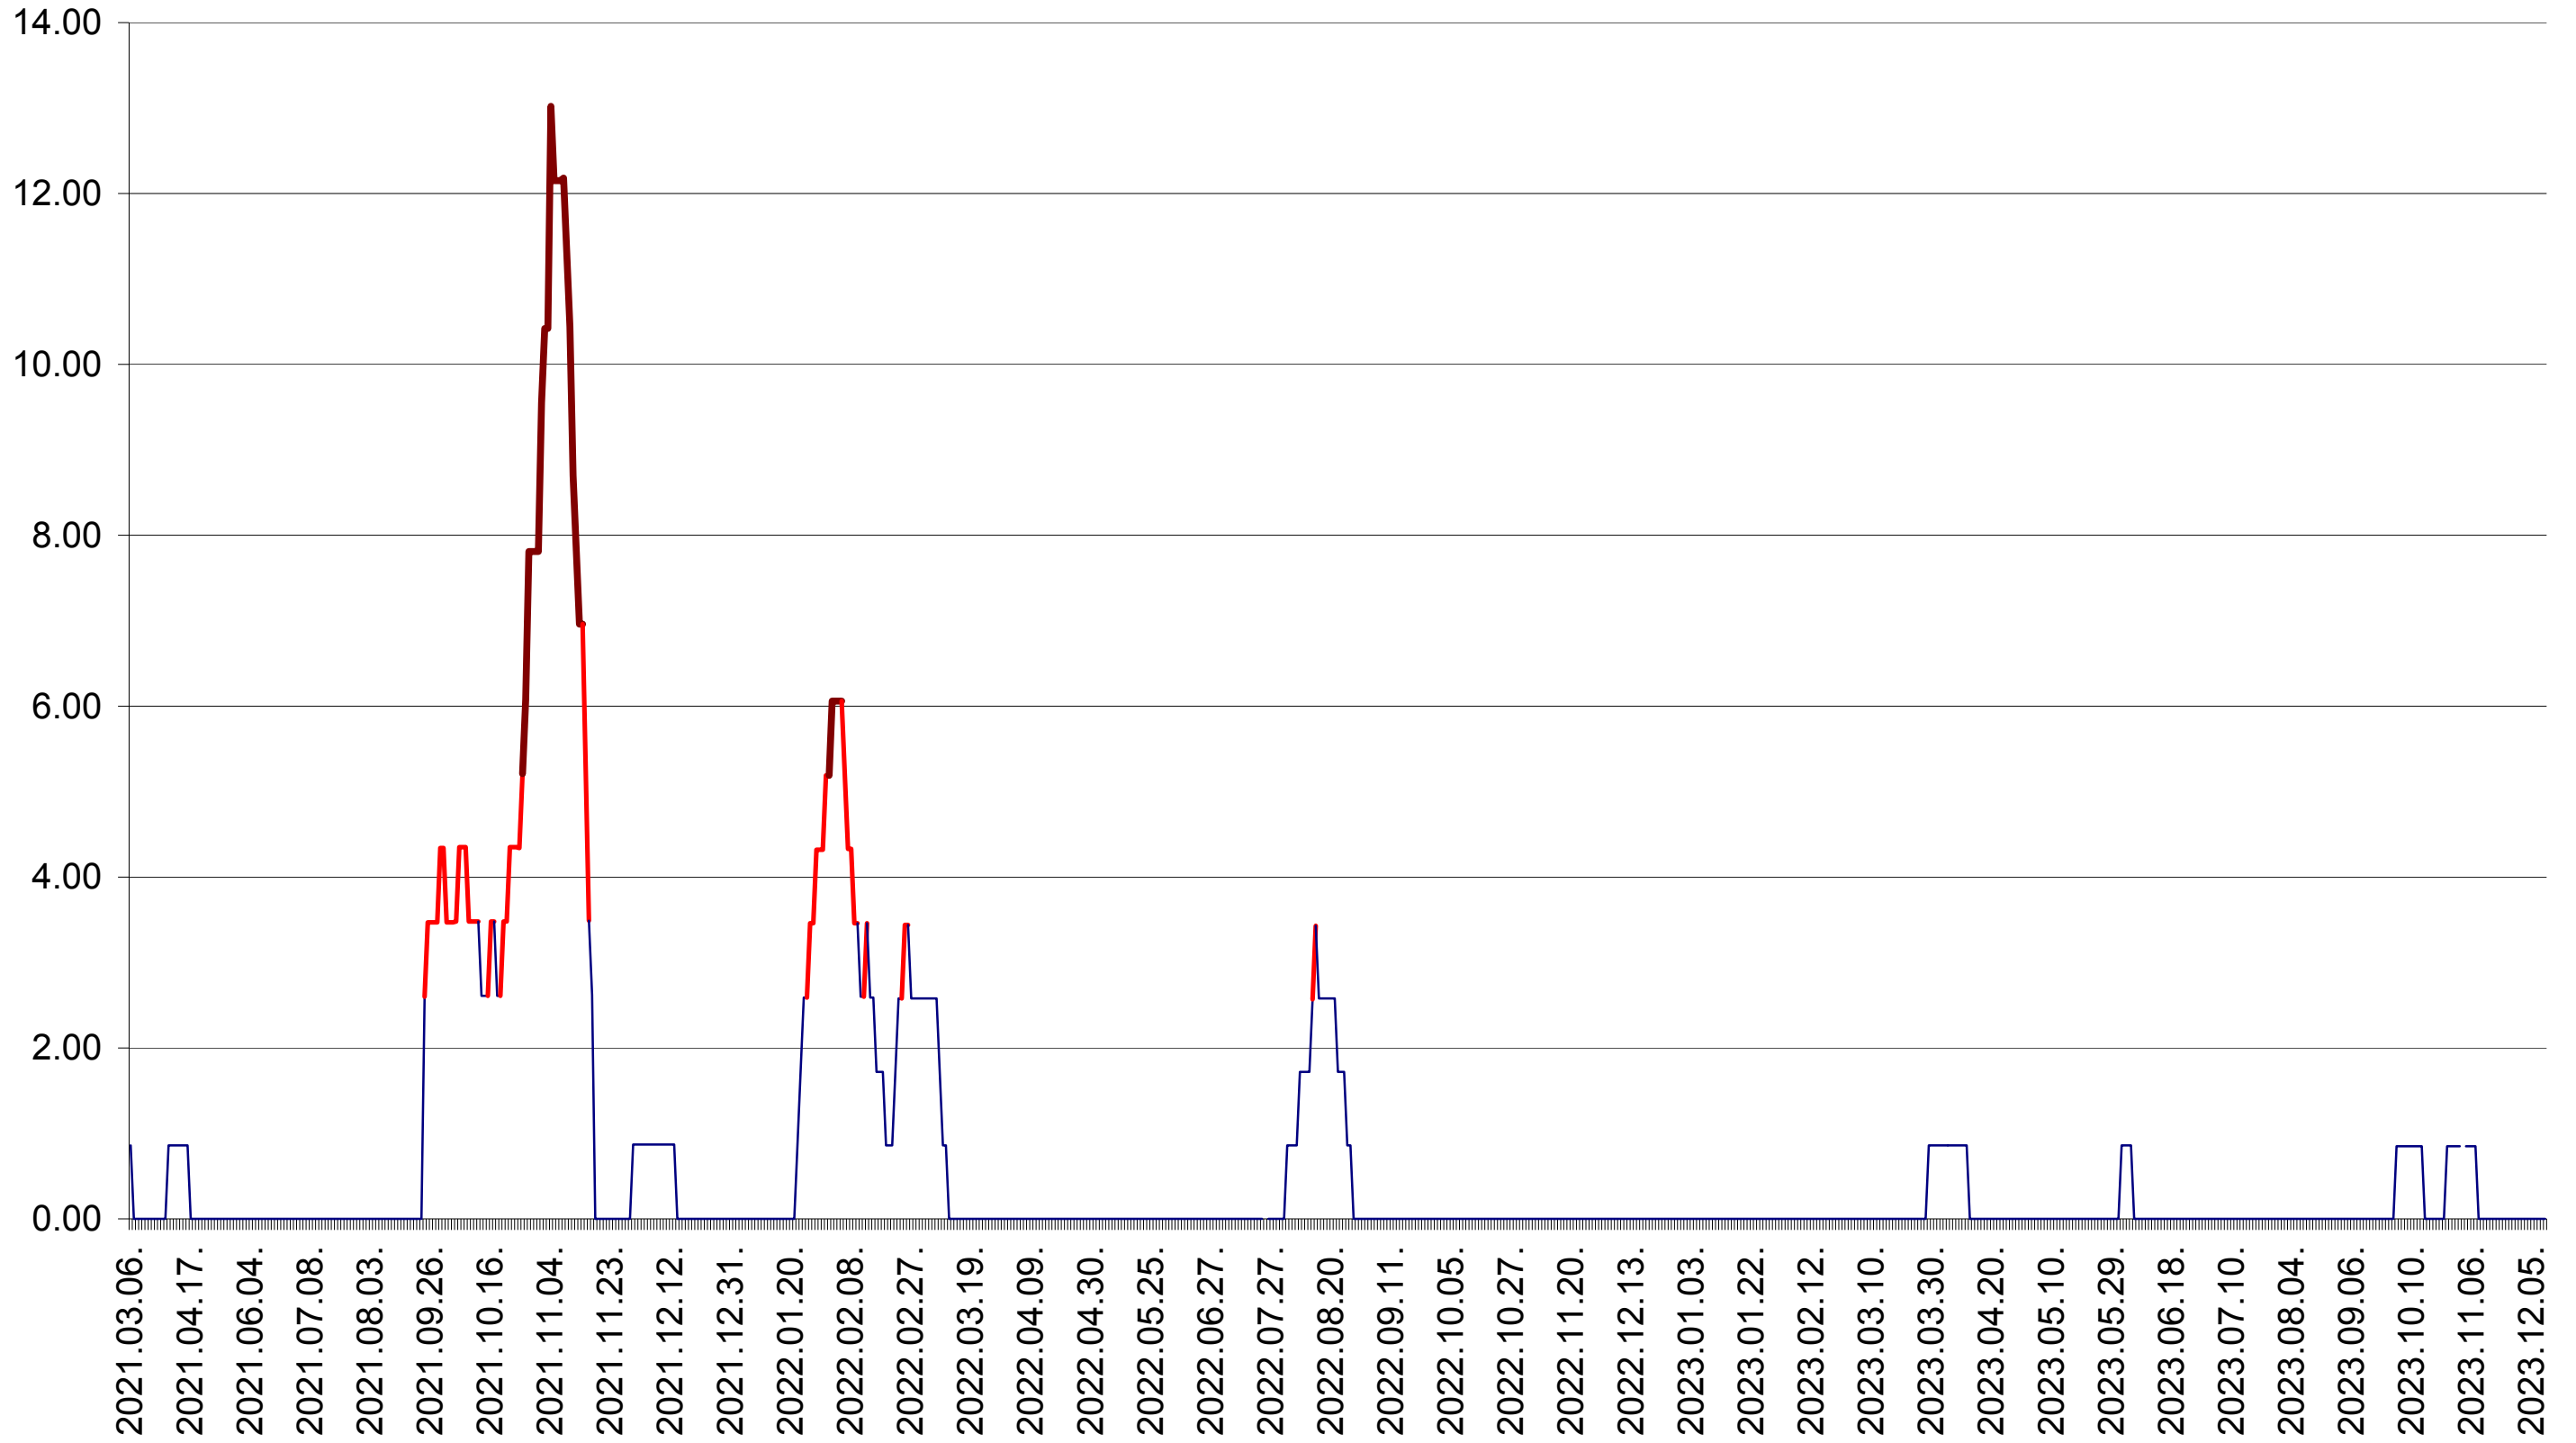

VĂRȘAG - Evolutia incidentei cumulate pe 14 zile la ‰ de locuitori
2021.03.07. - 2023.12.13.

ULIEȘ - Evolutia incidentei cumulate pe 14 zile la ‰ de locuitori
2021.03.07. - 2023.12.13.