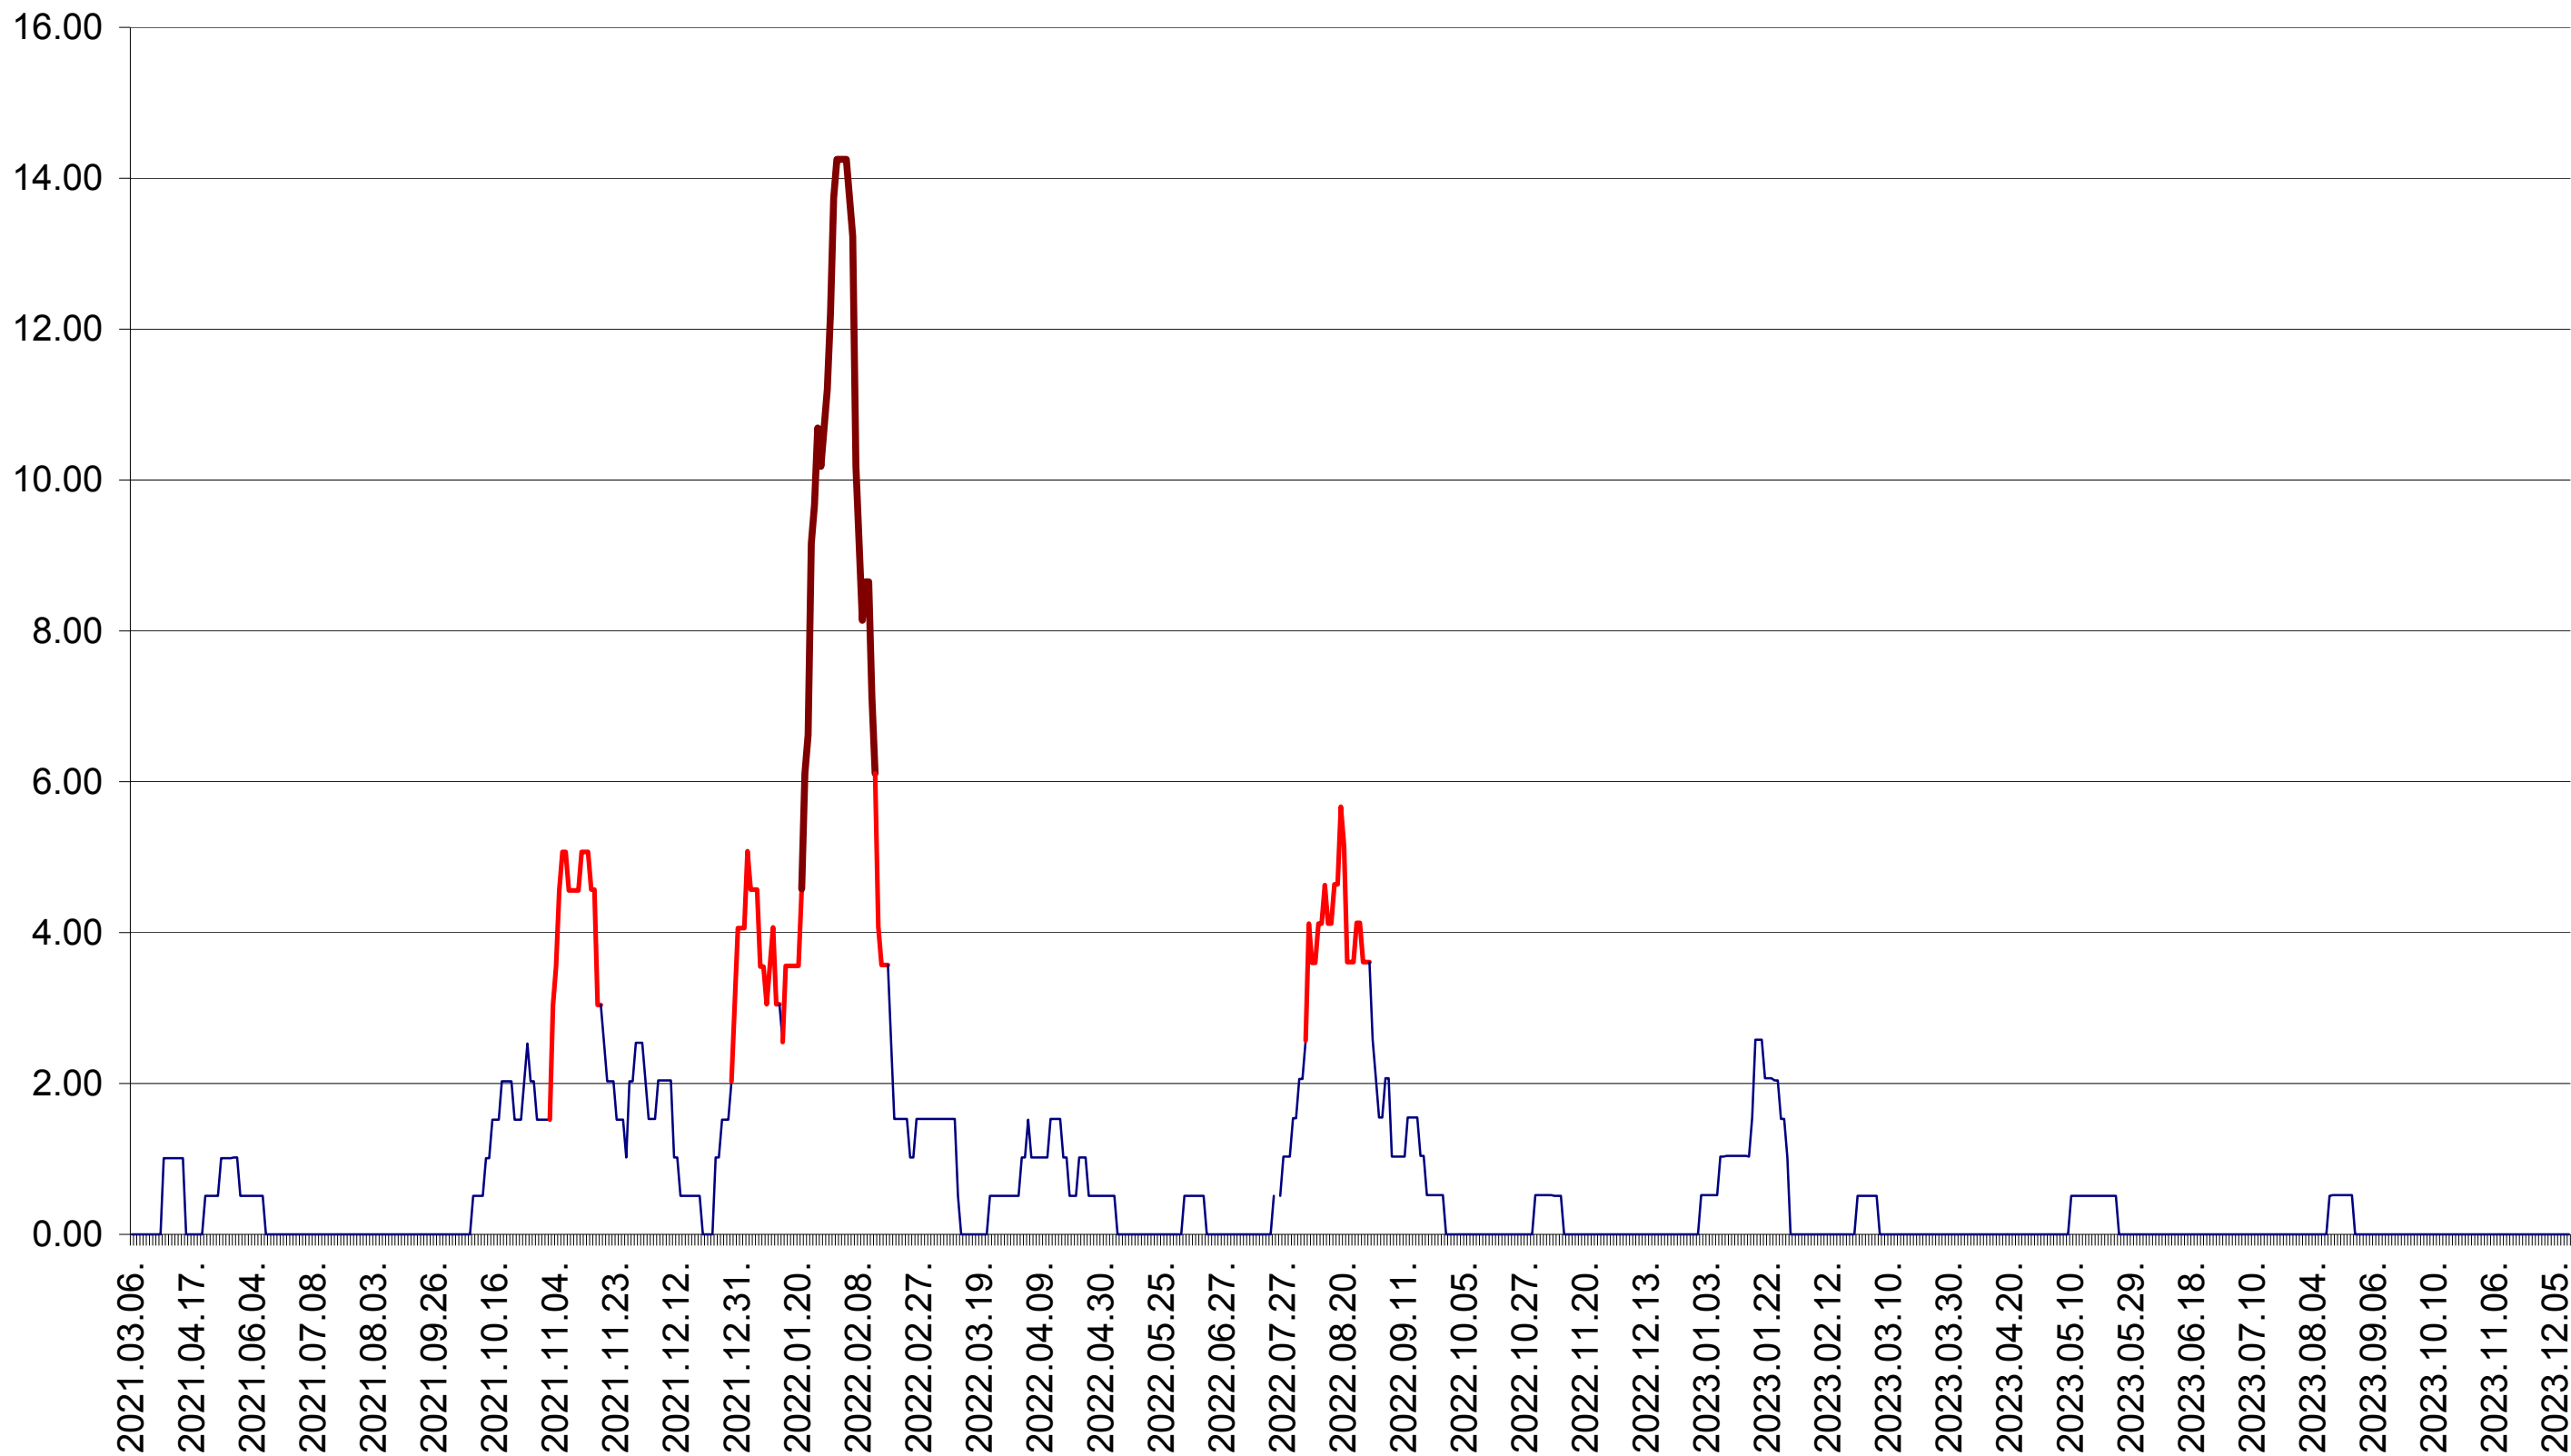

VĂRȘAG - Evolutia incidentei cumulate pe 14 zile la ‰ de locuitori  
2021.03.07. - 2023.12.13.

ORAȘ VLĂHIȚA - Evolutia incidentei cumulate pe 14 zile la ‰ de locuitori  
2021.03.07. - 2023.12.13.

VOȘLĂBENI - Evolutia incidentei cumulate pe 14 zile la ‰ de locuitori  
2021.03.07. - 2023.12.13.