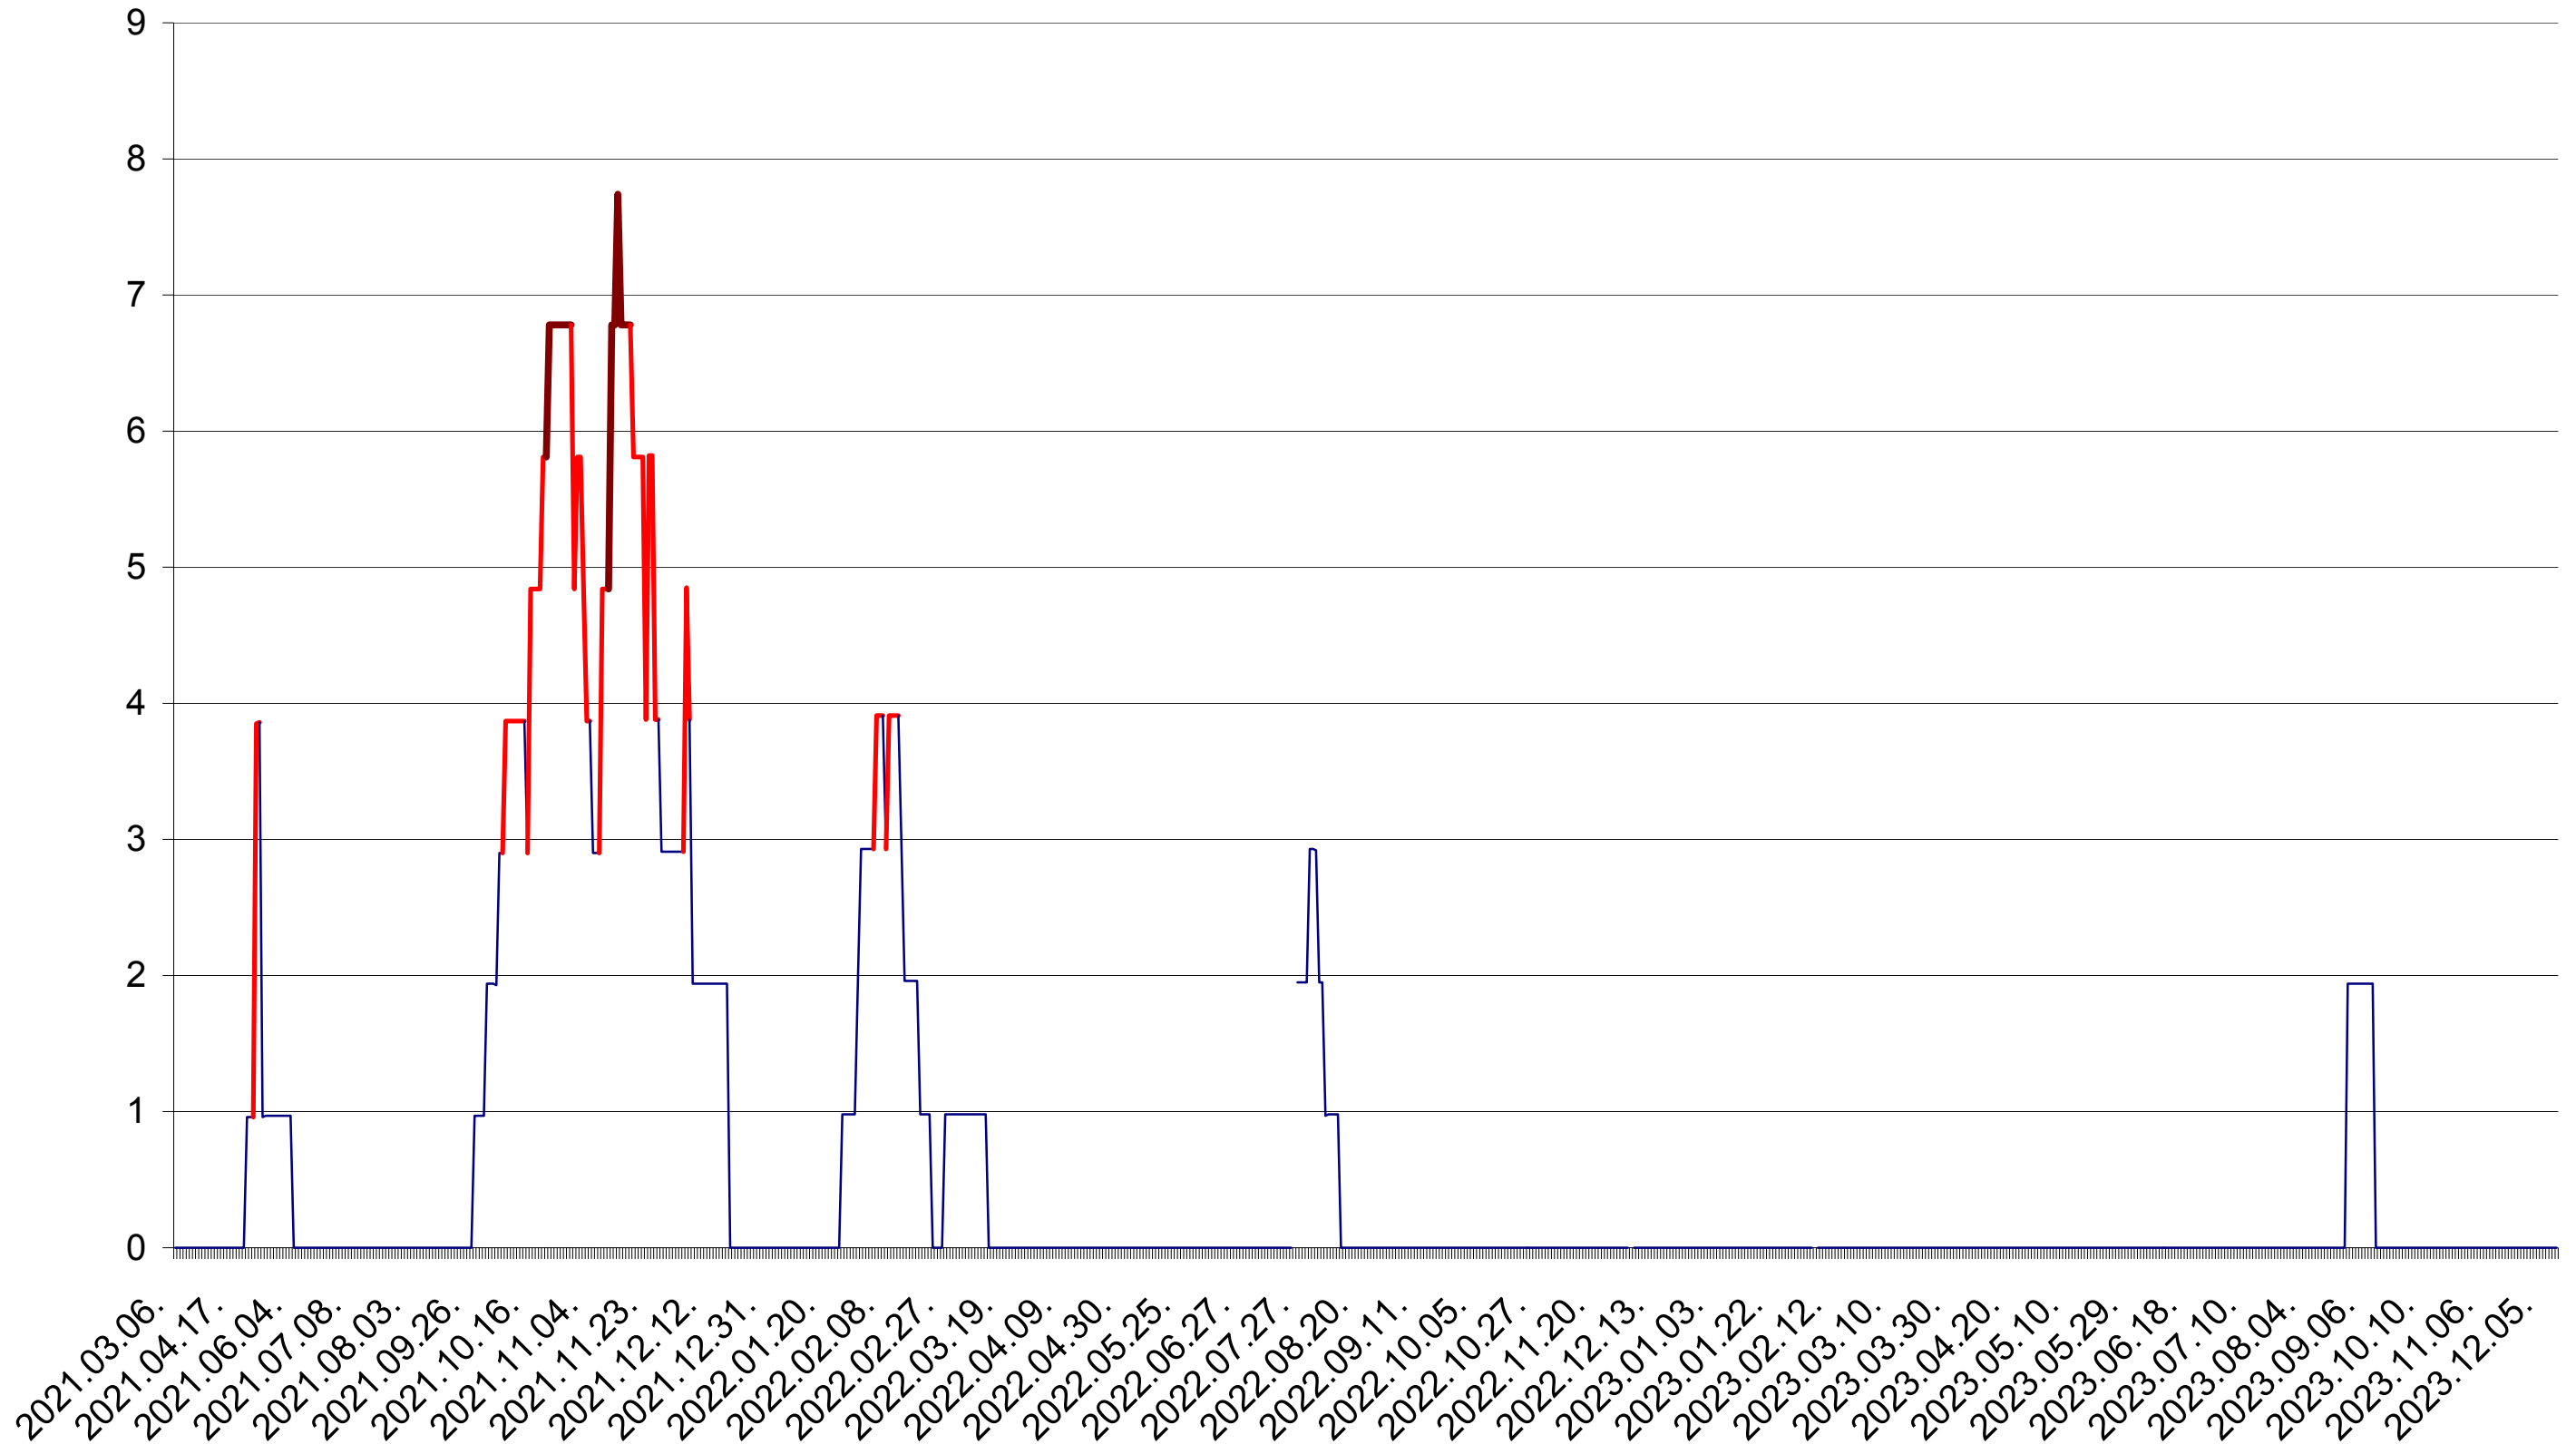

ORAȘ BĂLAN - Evolutia incidentei cumulate pe 14 zile la ‰ de locuitori  
2021.03.07. - 2023.12.13.

BILBOR - Evolutia incidentei cumulate pe 14 zile la ‰ de locuitori  
2021.03.07. - 2023.12.13.

ORAȘ BORSEC - Evolutia incidentei cumulate pe 14 zile la ‰ de locuitori  
2021.03.07. - 2023.12.13.

CORBU - Evolutia incidentei cumulate pe 14 zile la ‰ de locuitori  
2021.03.07. - 2023.12.13.

CORUND - Evolutia incidentei cumulate pe 14 zile la ‰ de locuitori  
2021.03.07. - 2023.12.13.

COZMENI - Evolutia incidentei cumulate pe 14 zile la ‰ de locuitori  
2021.03.07. - 2023.12.13.

ORAȘ CRISTURU SECUIESC - Evolutia incidentei cumulate pe 14 zile la ‰ de locuitori  
2021.03.07. - 2023.12.13.

DĂNEȘTI - Evolutia incidentei cumulate pe 14 zile la ‰ de locuitori  
2021.03.07. - 2023.12.13.

DÂRJIU - Evolutia incidentei cumulate pe 14 zile la ‰ de locuitori  
2021.03.07. - 2023.12.13.

DEALU - Evolutia incidentei cumulate pe 14 zile la ‰ de locuitori  
2021.03.07. - 2023.12.13.

DITRĂU - Evolutia incidentei cumulate pe 14 zile la ‰ de locuitori  
2021.03.07. - 2023.12.13.