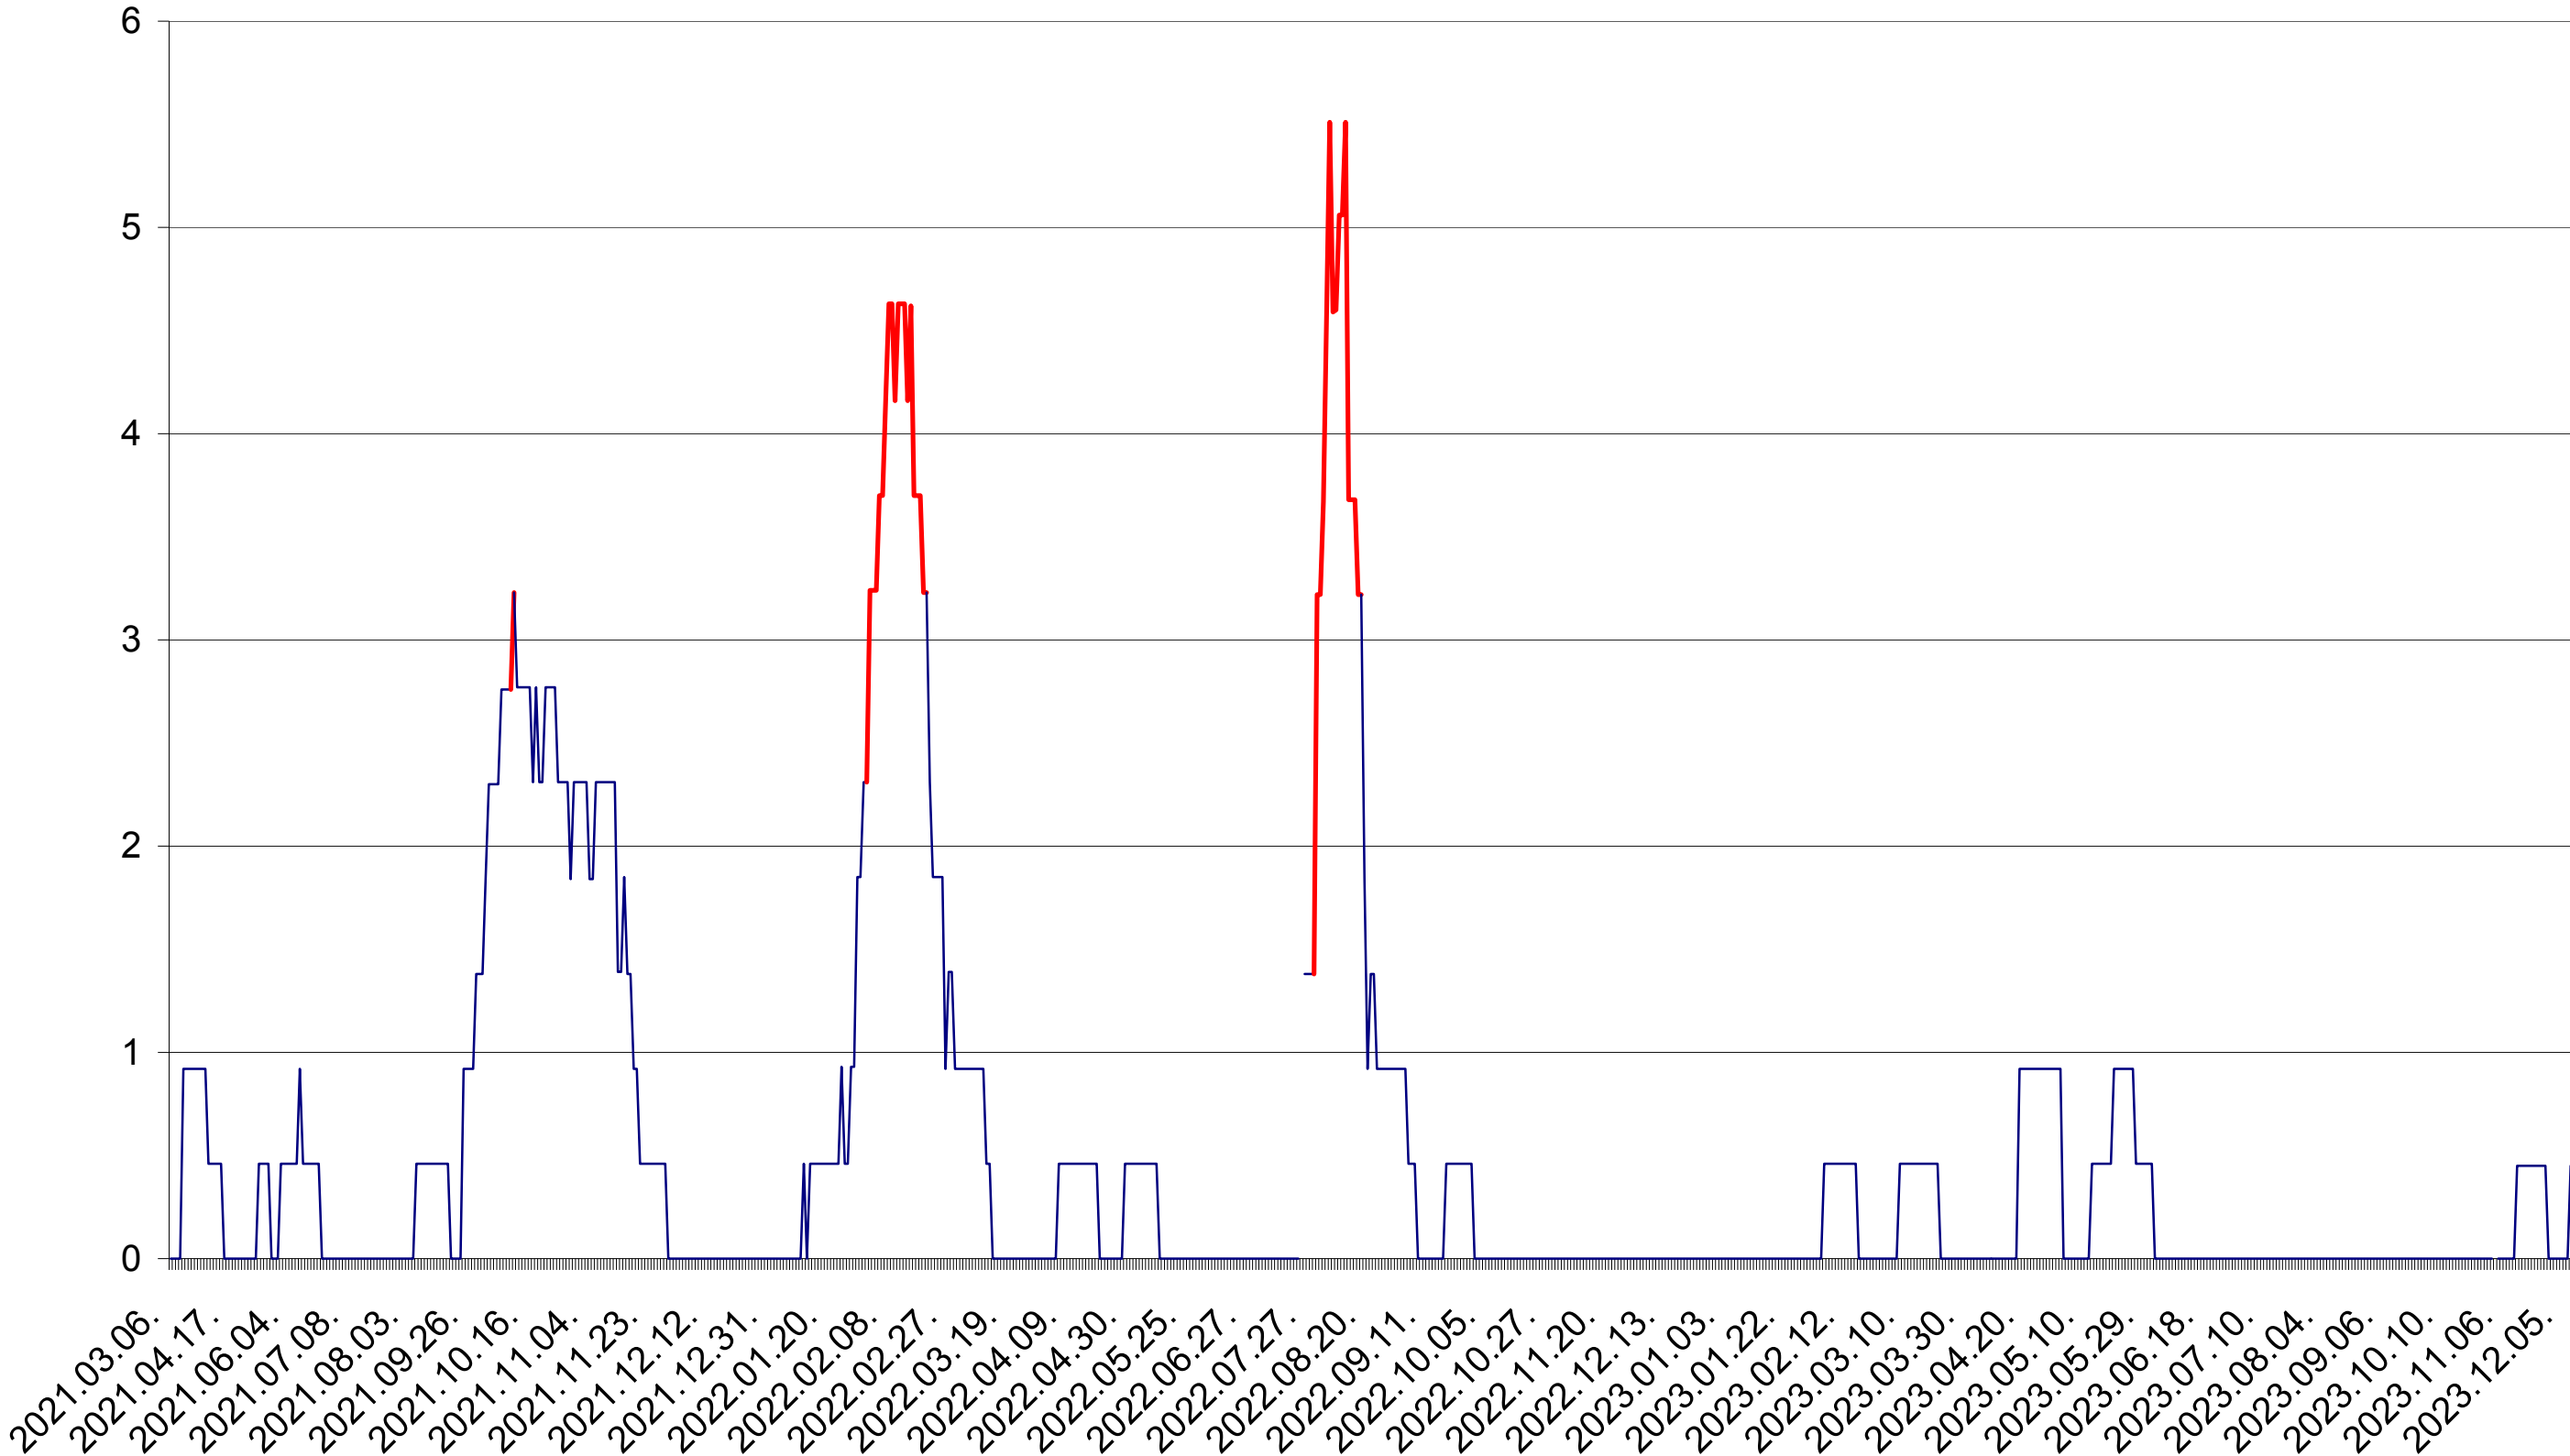

ULIEȘ - Evolutia incidentei cumulate pe 14 zile la ‰ de locuitori
2021.03.07. - 2023.12.13.