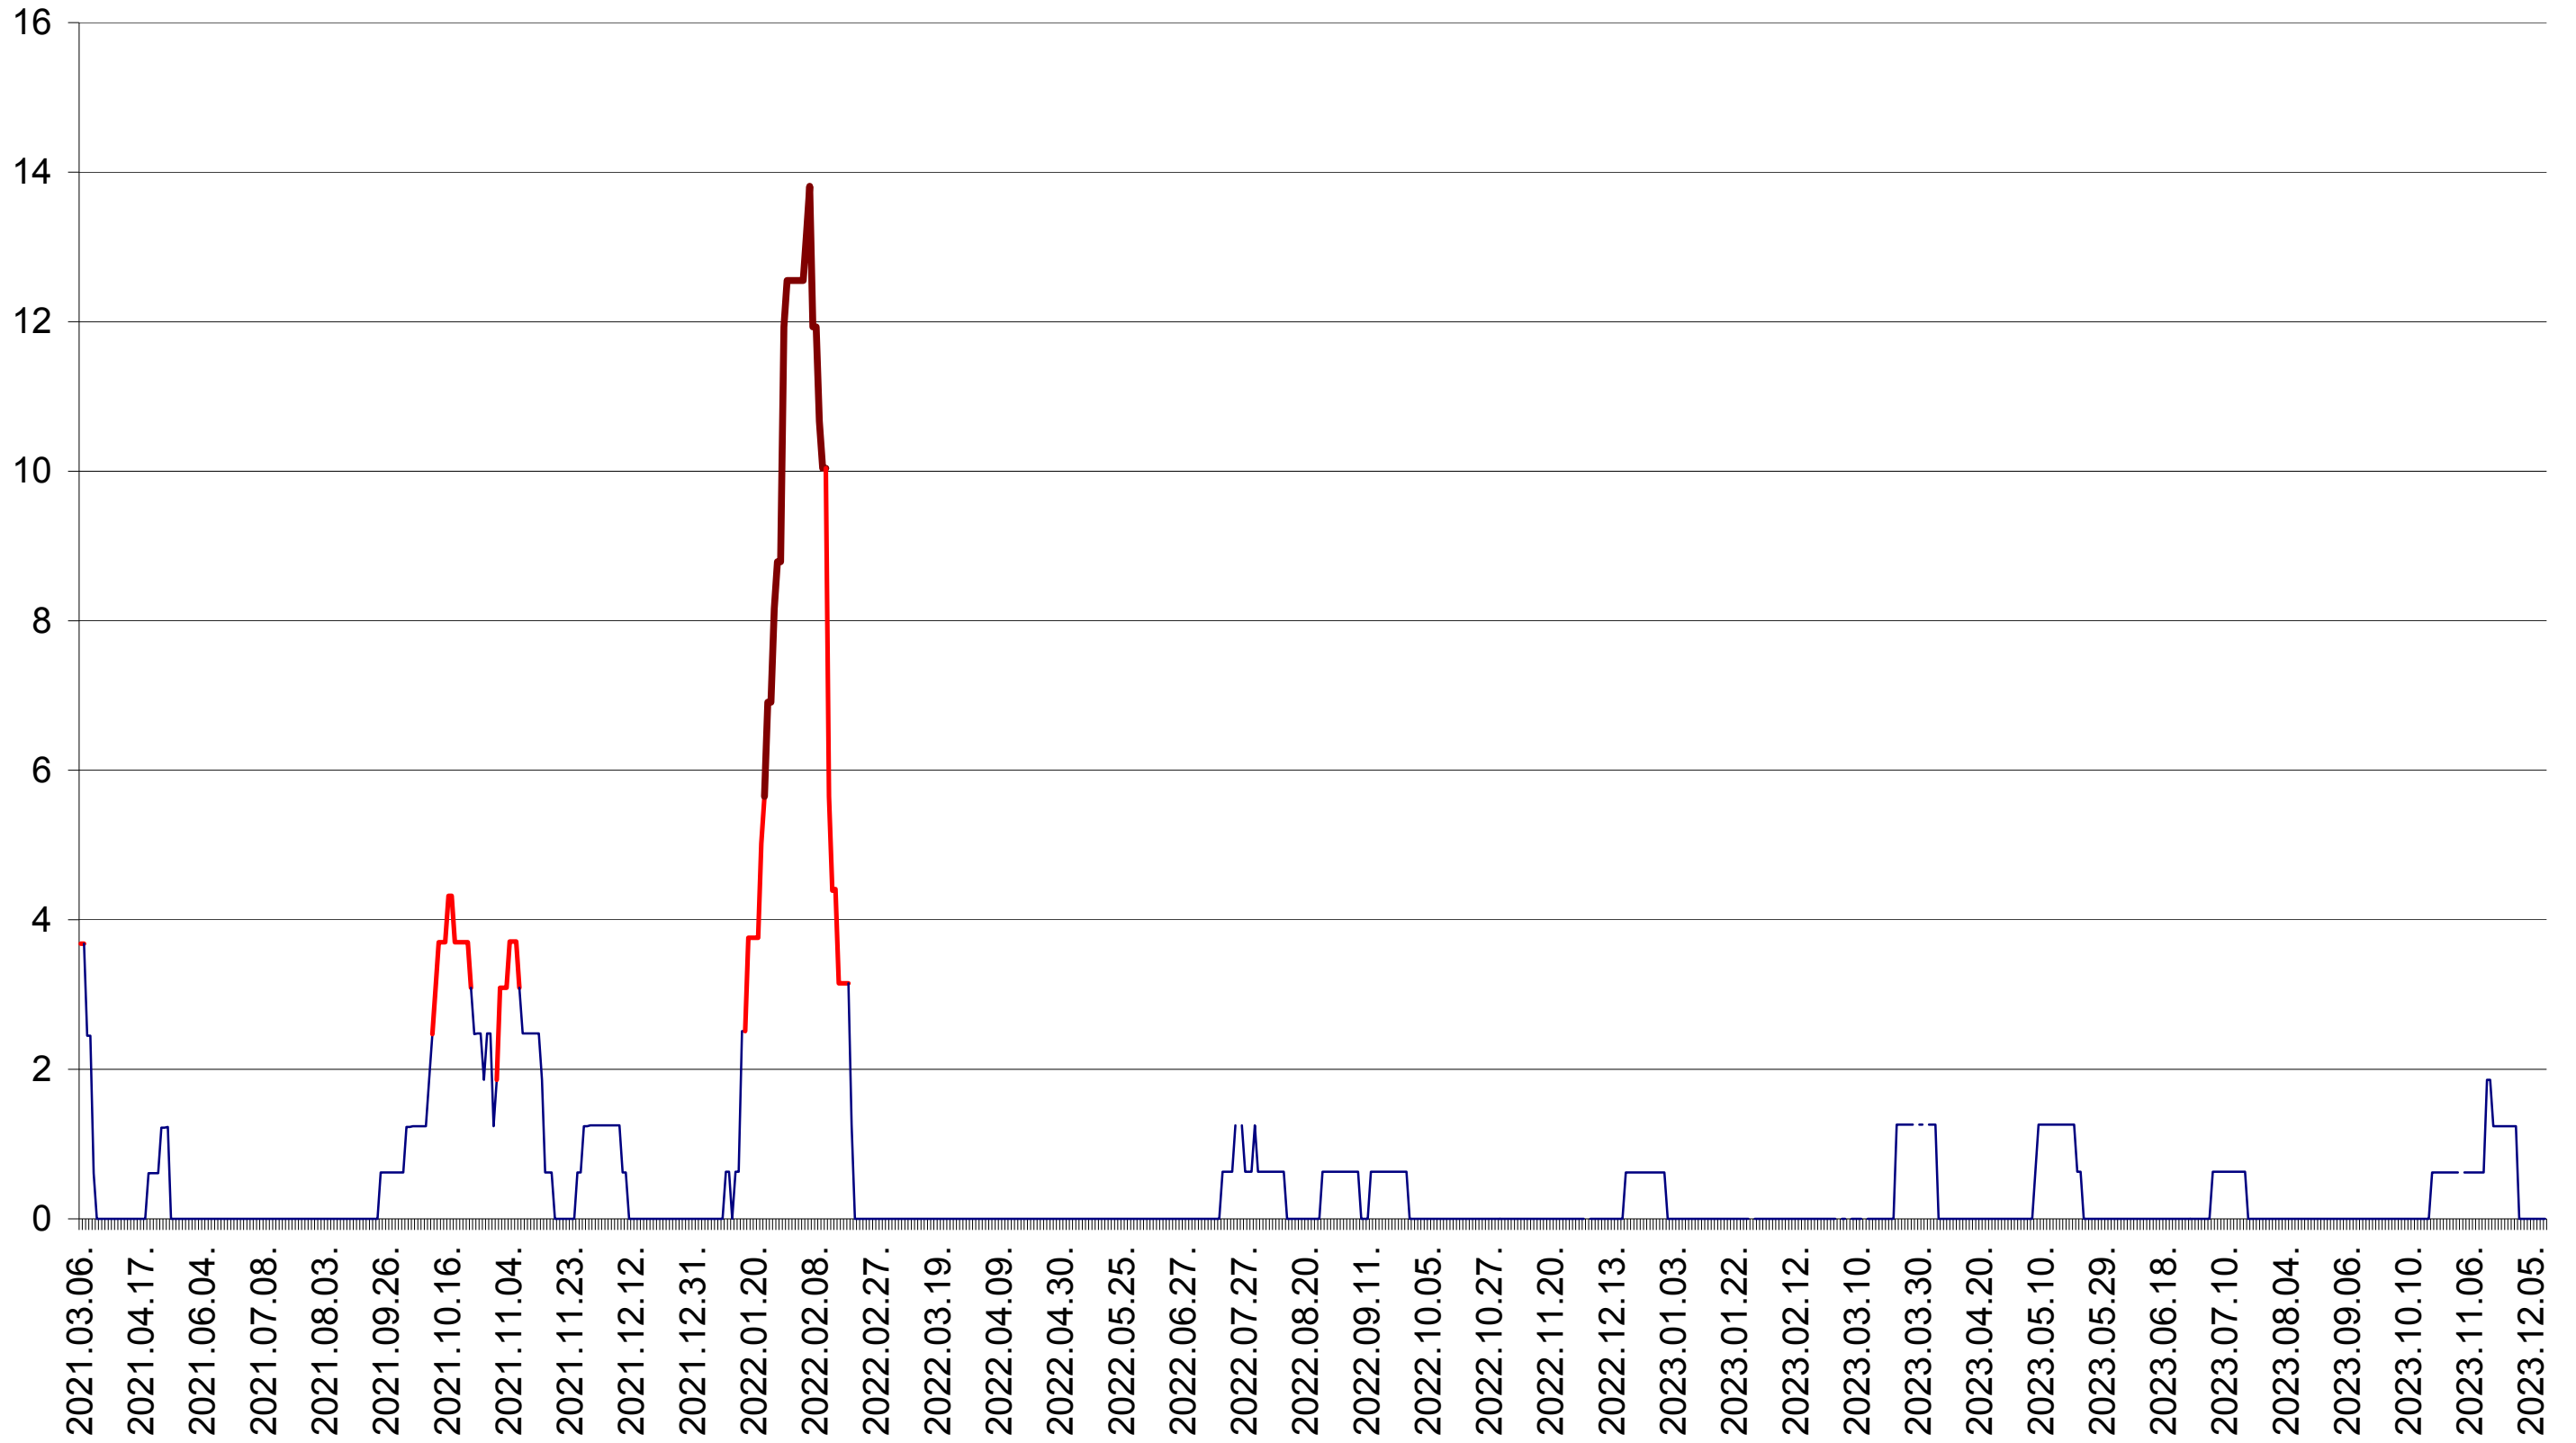

REMETEA - Evolutia incidentei cumulate pe 14 zile la ‰ de locuitori
2021.03.07. - 2023.12.13.

RACU - Evolutia incidentei cumulate pe 14 zile la ‰ de locuitori
2021.03.07. - 2023.12.13.