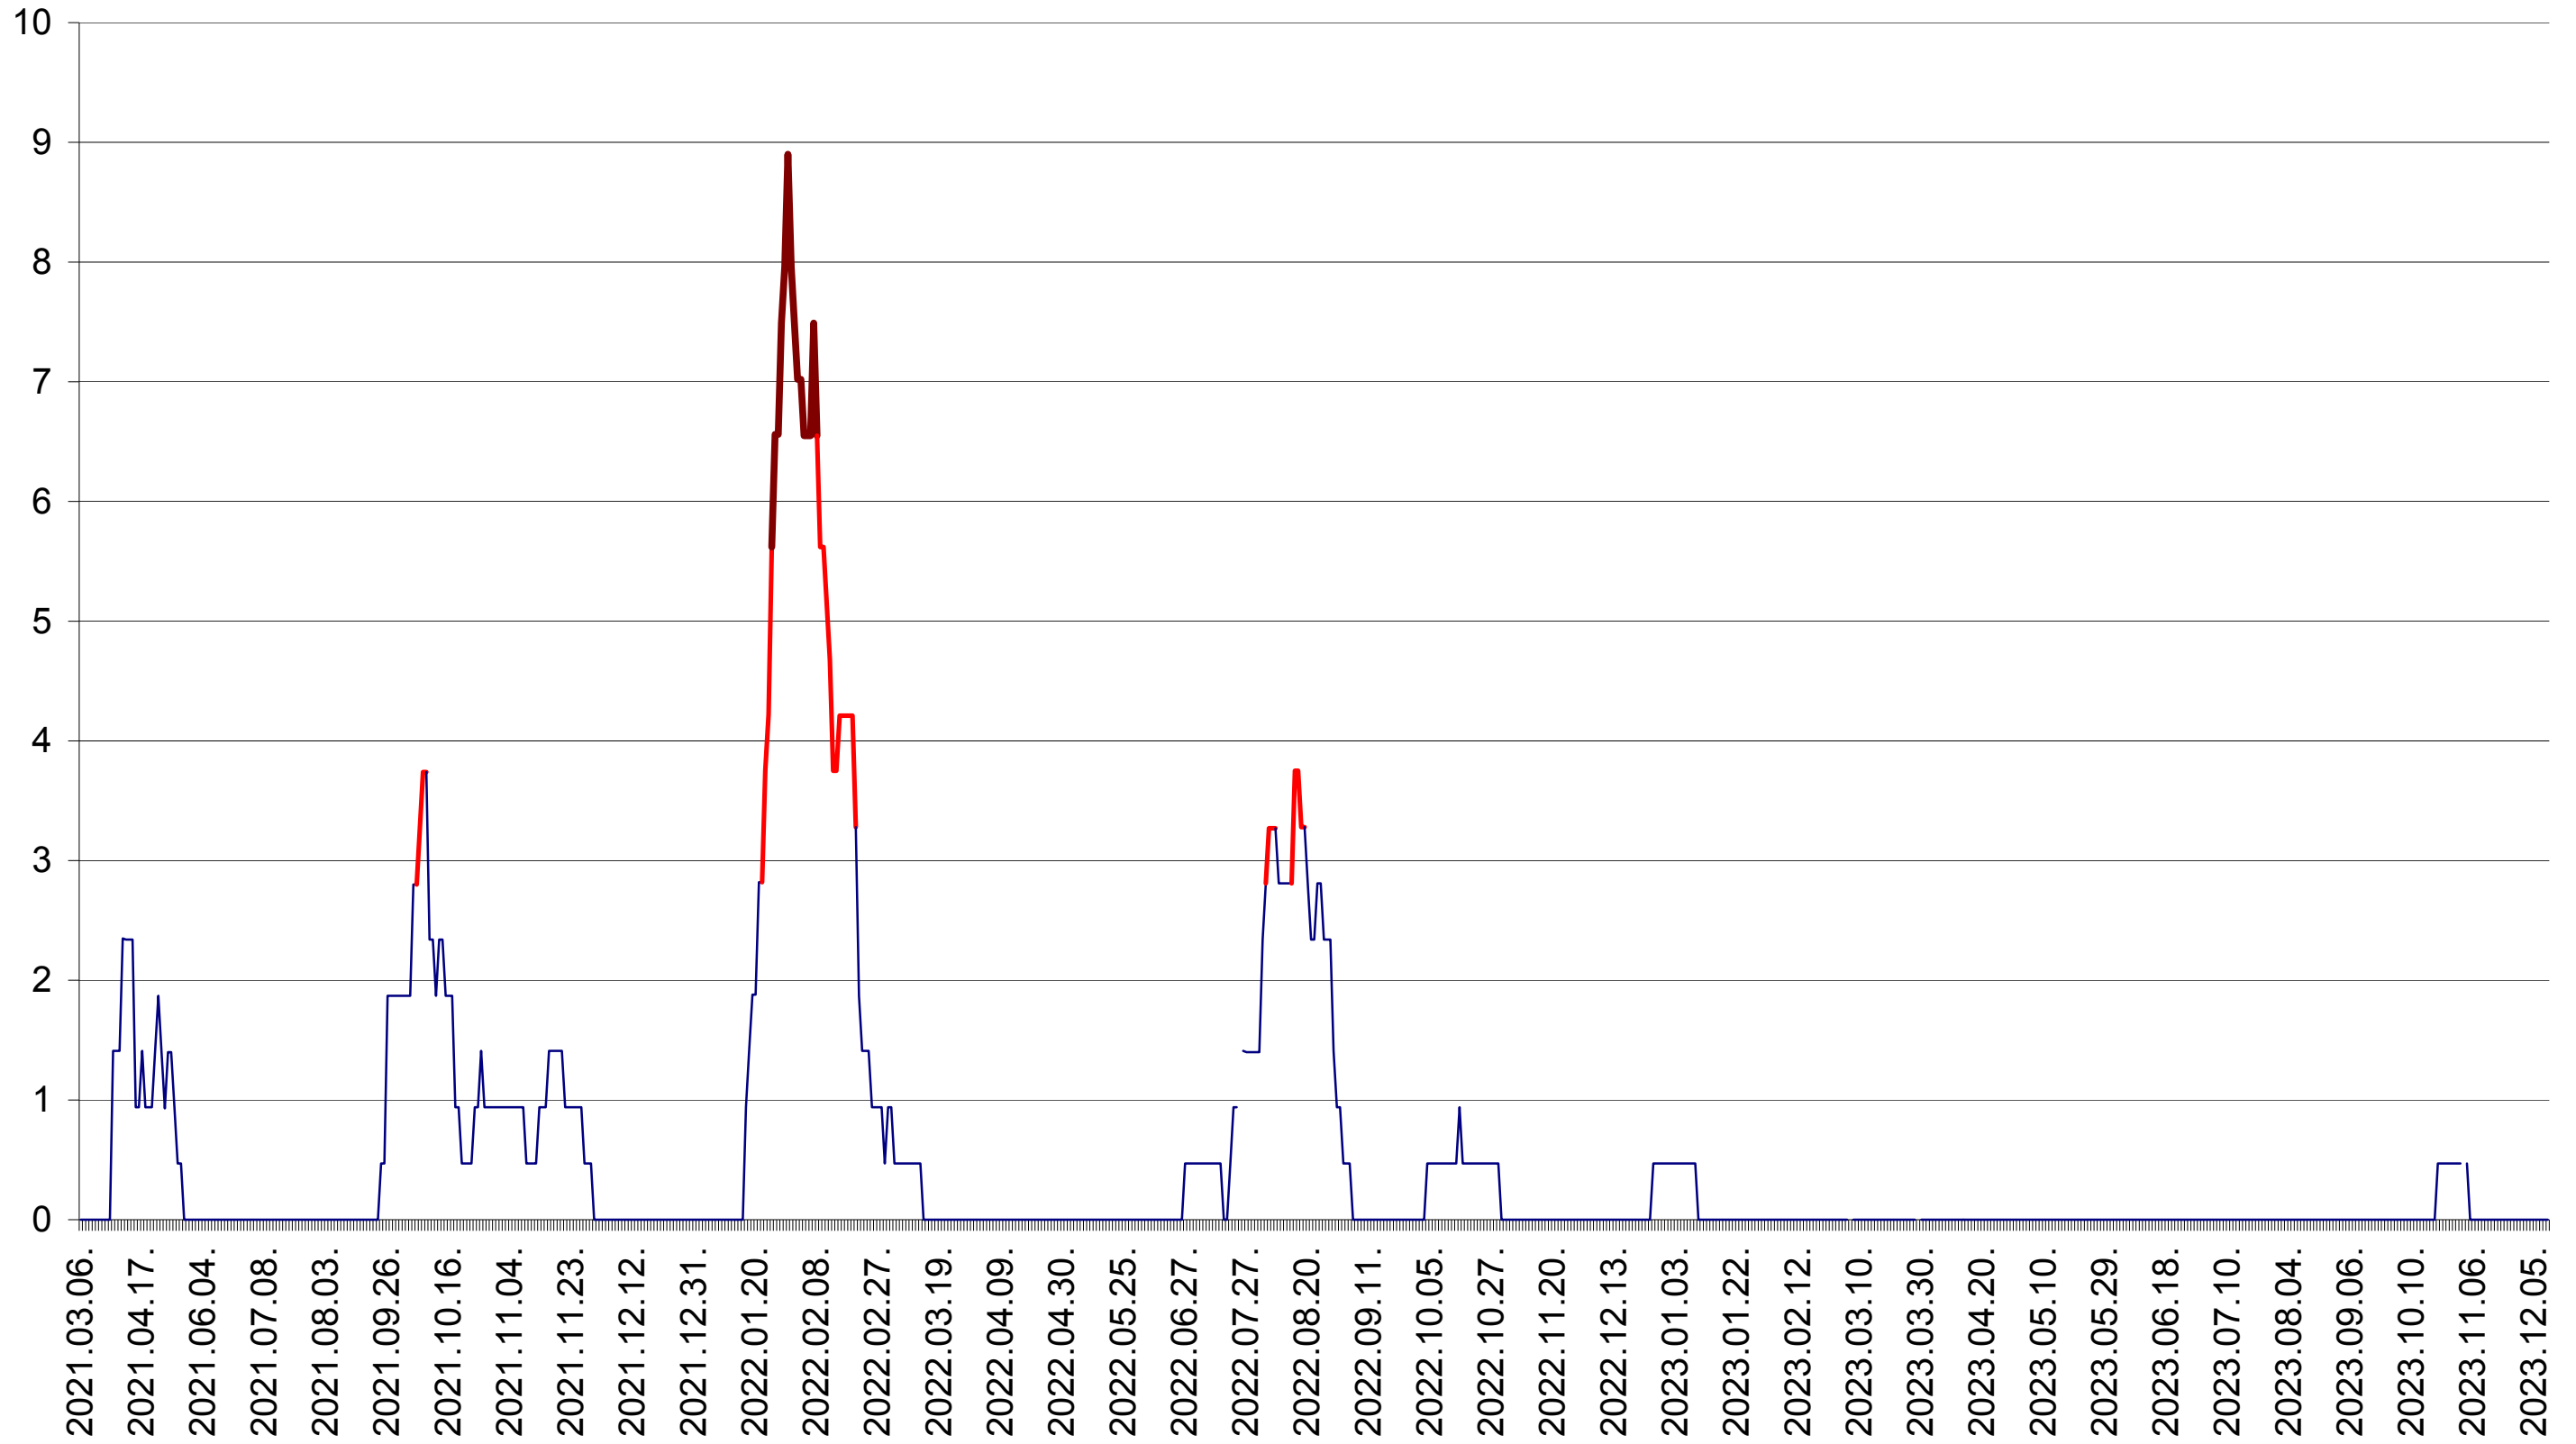

SECUIENI - Evolutia incidentei cumulate pe 14 zile la ‰ de locuitori
2021.03.07. - 2023.12.13.

SATU MARE - Evolutia incidentei cumulate pe 14 zile la ‰ de locuitori
2021.03.07. - 2023.12.13.