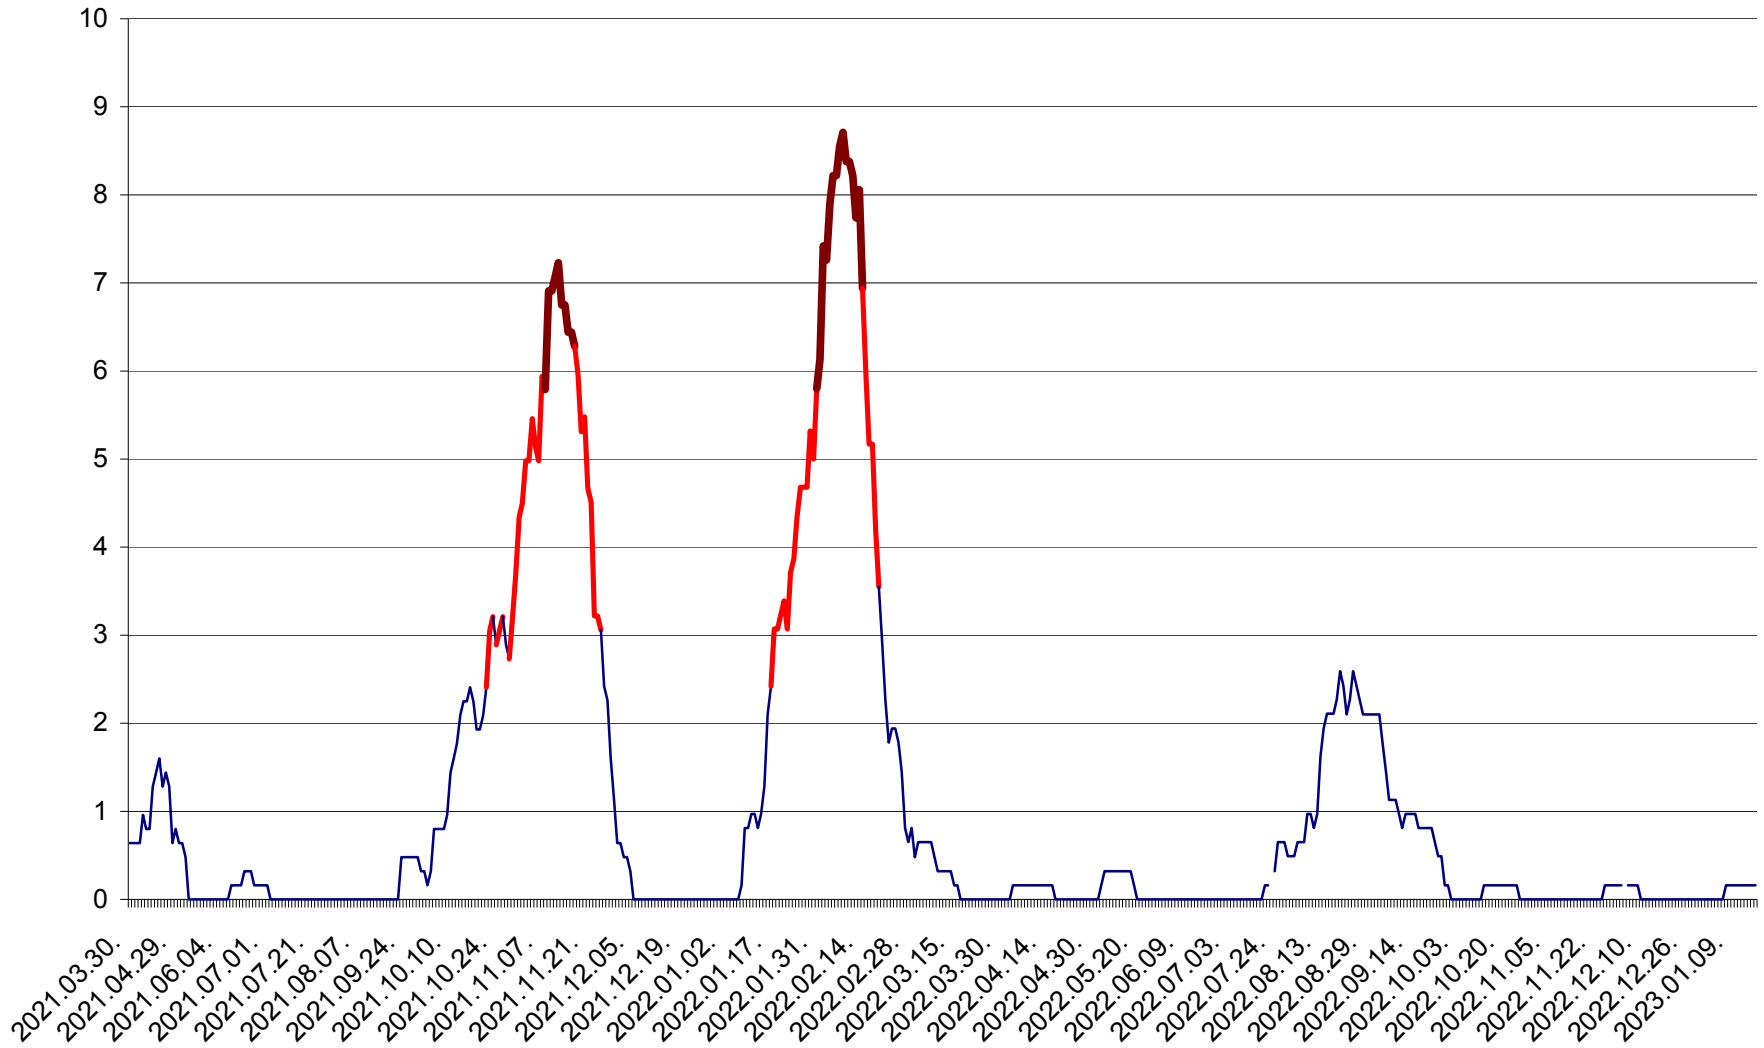

PLĂIEȘII DE JOS - Evolutia incidentei cumulate pe 14 zile la ‰ de locuitori
2021.04.01. - 2023.01.16.

PORUMBENI - Evolutia incidentei cumulate pe 14 zile la ‰ de locuitori
2021.04.01. - 2023.01.16.

PRAID - Evolutia incidentei cumulate pe 14 zile la ‰ de locuitori
2021.04.01. - 2023.01.16.

RACU - Evolutia incidentei cumulate pe 14 zile la ‰ de locuitori
2021.04.01. - 2023.01.16.

REMETEA - Evolutia incidentei cumulate pe 14 zile la ‰ de locuitori
2021.04.01. - 2023.01.16.

SĂCEL - Evolutia incidentei cumulate pe 14 zile la ‰ de locuitori
2021.04.01. - 2023.01.16.

SÂNCRĂIENI - Evolutia incidentei cumulate pe 14 zile la ‰ de locuitori
2021.04.01. - 2023.01.16.

SÂNDOMINIC - Evolutia incidentei cumulate pe 14 zile la ‰ de locuitori
2021.04.01. - 2023.01.16.

SÂNMARTIN - Evolutia incidentei cumulate pe 14 zile la ‰ de locuitori
2021.04.01. - 2023.01.16.