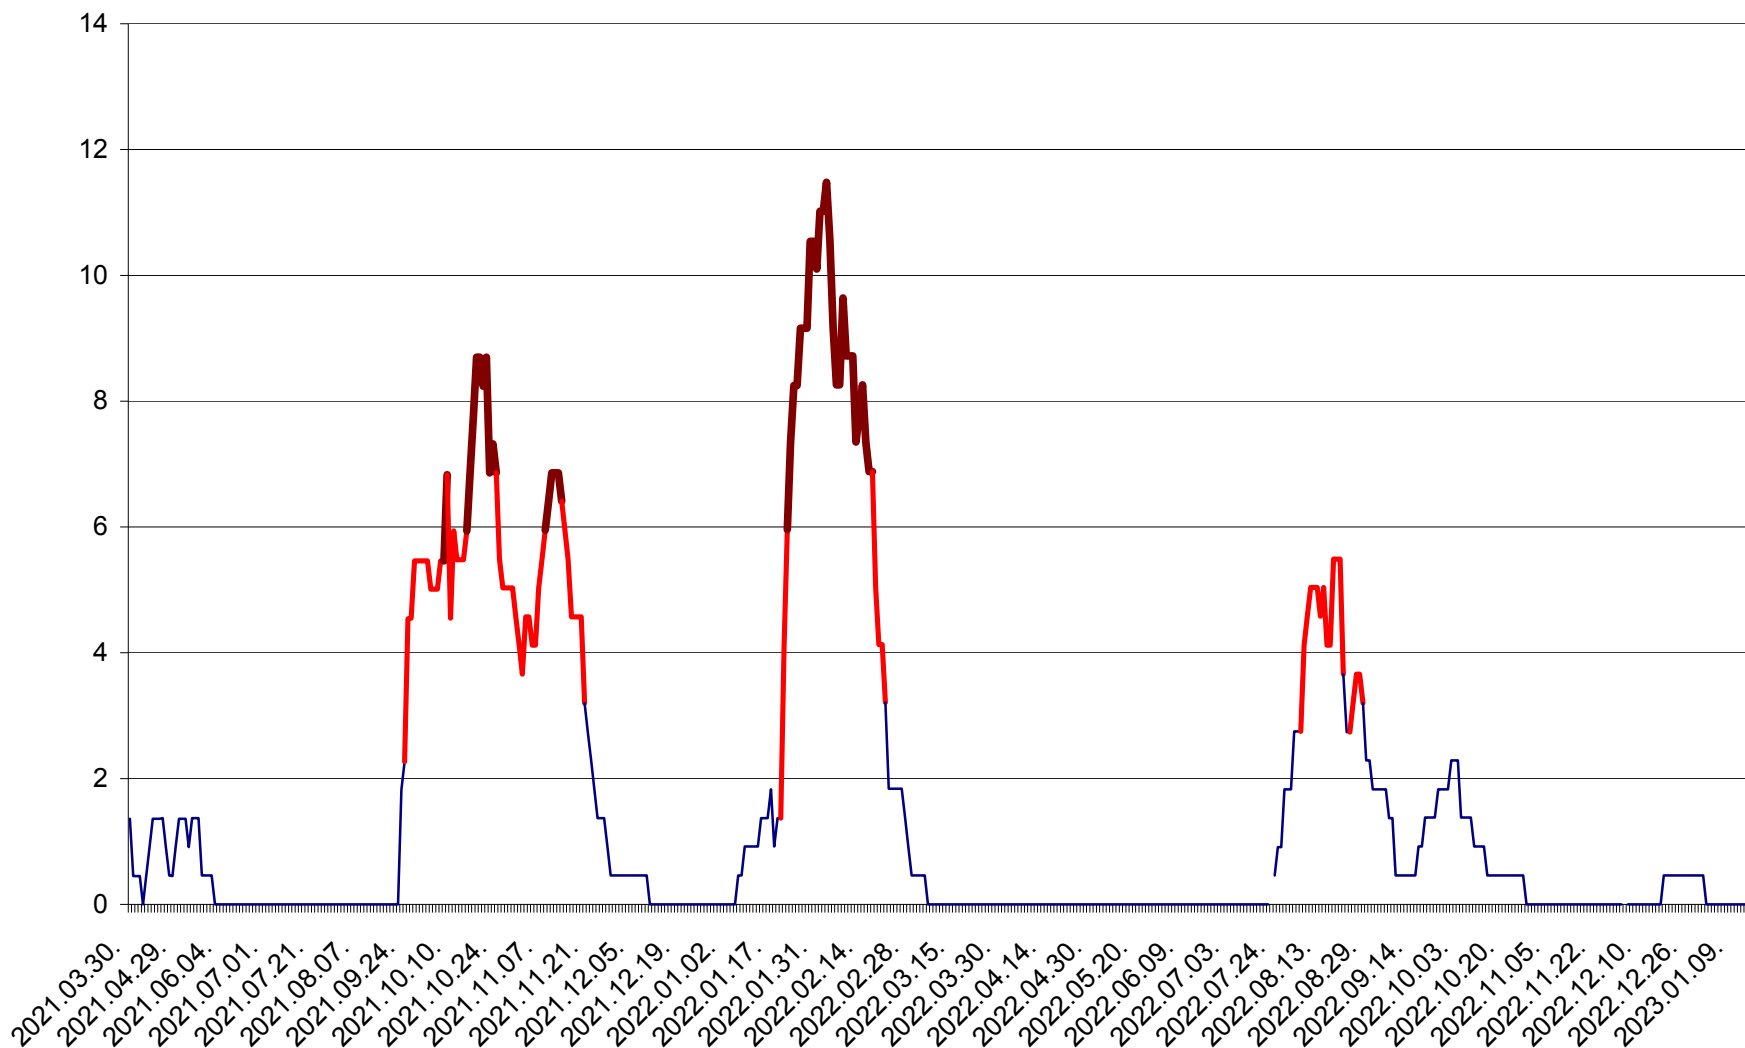

MUNICIPIUL GHEORGHENI - Evolutia incidentei cumulate pe 14 zile la % de locuitori
2021.04.01. - 2023.01.16.

JOSENI - Evolutia incidentei cumulate pe 14 zile la ‰ de locuitori
2021.04.01. - 2023.01.16.

LĂZAREA - Evolutia incidentei cumulate pe 14 zile la % de locuitori
2021.04.01. - 2023.01.16.

LELICENI - Evolutia incidentei cumulate pe 14 zile la ‰ de locuitori
2021.04.01. - 2023.01.16.

LUETA - Evolutia incidentei cumulate pe 14 zile la ‰ de locuitori
2021.04.01. - 2023.01.16.

LUNCA DE JOS - Evolutia incidentei cumulate pe 14 zile la ‰ de locuitori
2021.04.01. - 2023.01.16.

LUNCA DE SUS - Evolutia incidentei cumulate pe 14 zile la ‰ de locuitori
2021.04.01. - 2023.01.16.

LUPENI - Evolutia incidentei cumulate pe 14 zile la ‰ de locuitori
2021.04.01. - 2023.01.16.

MĂDĂRAȘ - Evolutia incidentei cumulate pe 14 zile la ‰ de locuitori
2021.04.01. - 2023.01.16.