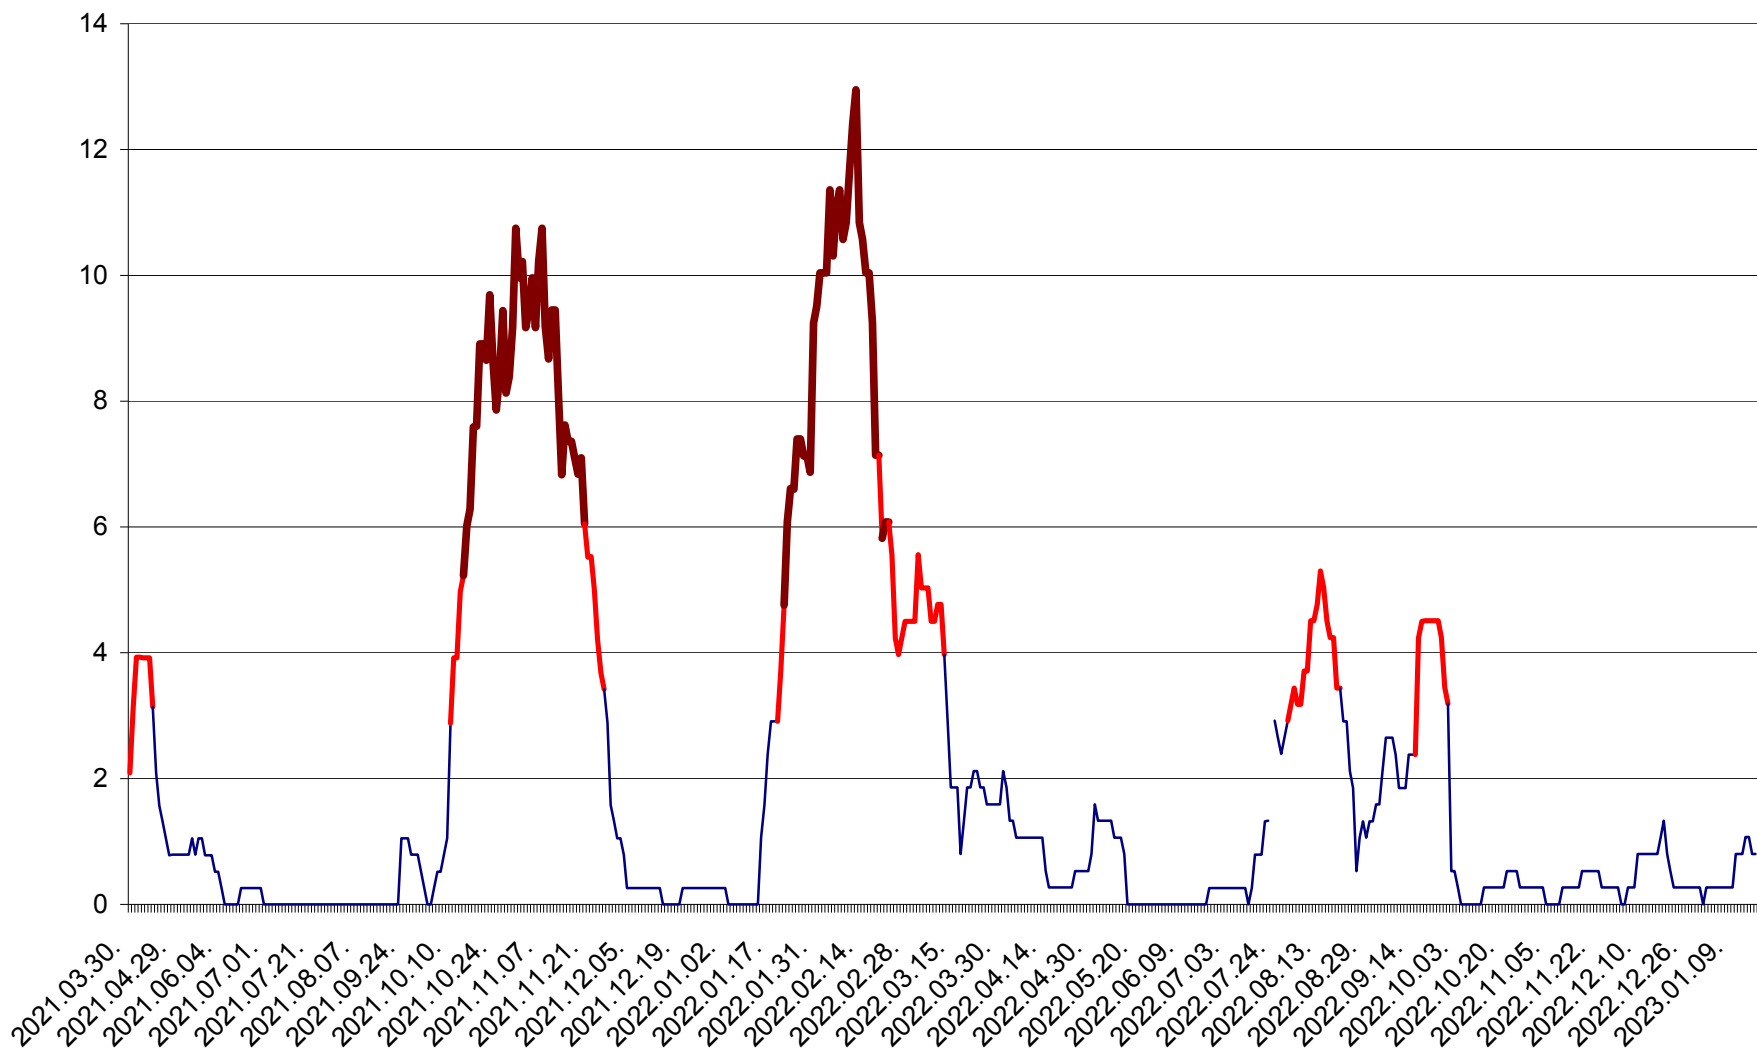

RACU - Evolutia incidentei cumulate pe 14 zile la ‰ de locuitori
2021.04.01. - 2023.01.16.

REMETEA - Evolutia incidentei cumulate pe 14 zile la ‰ de locuitori
2021.04.01. - 2023.01.16.

SĂCEL - Evolutia incidentei cumulate pe 14 zile la ‰ de locuitori
2021.04.01. - 2023.01.16.

SÂNCRĂIENI - Evolutia incidentei cumulate pe 14 zile la ‰ de locuitori
2021.04.01. - 2023.01.16.

SÂNDOMINIC - Evolutia incidentei cumulate pe 14 zile la ‰ de locuitori
2021.04.01. - 2023.01.16.

SÂNMARTIN - Evolutia incidentei cumulate pe 14 zile la ‰ de locuitori
2021.04.01. - 2023.01.16.

SÂNSIMION - Evolutia incidentei cumulate pe 14 zile la ‰ de locuitori
2021.04.01. - 2023.01.16.

SÂNTIMBRU - Evolutia incidentei cumulate pe 14 zile la ‰ de locuitori
2021.04.01. - 2023.01.16.

SĂRMAȘ - Evolutia incidentei cumulate pe 14 zile la ‰ de locuitori
2021.04.01. - 2023.01.16.