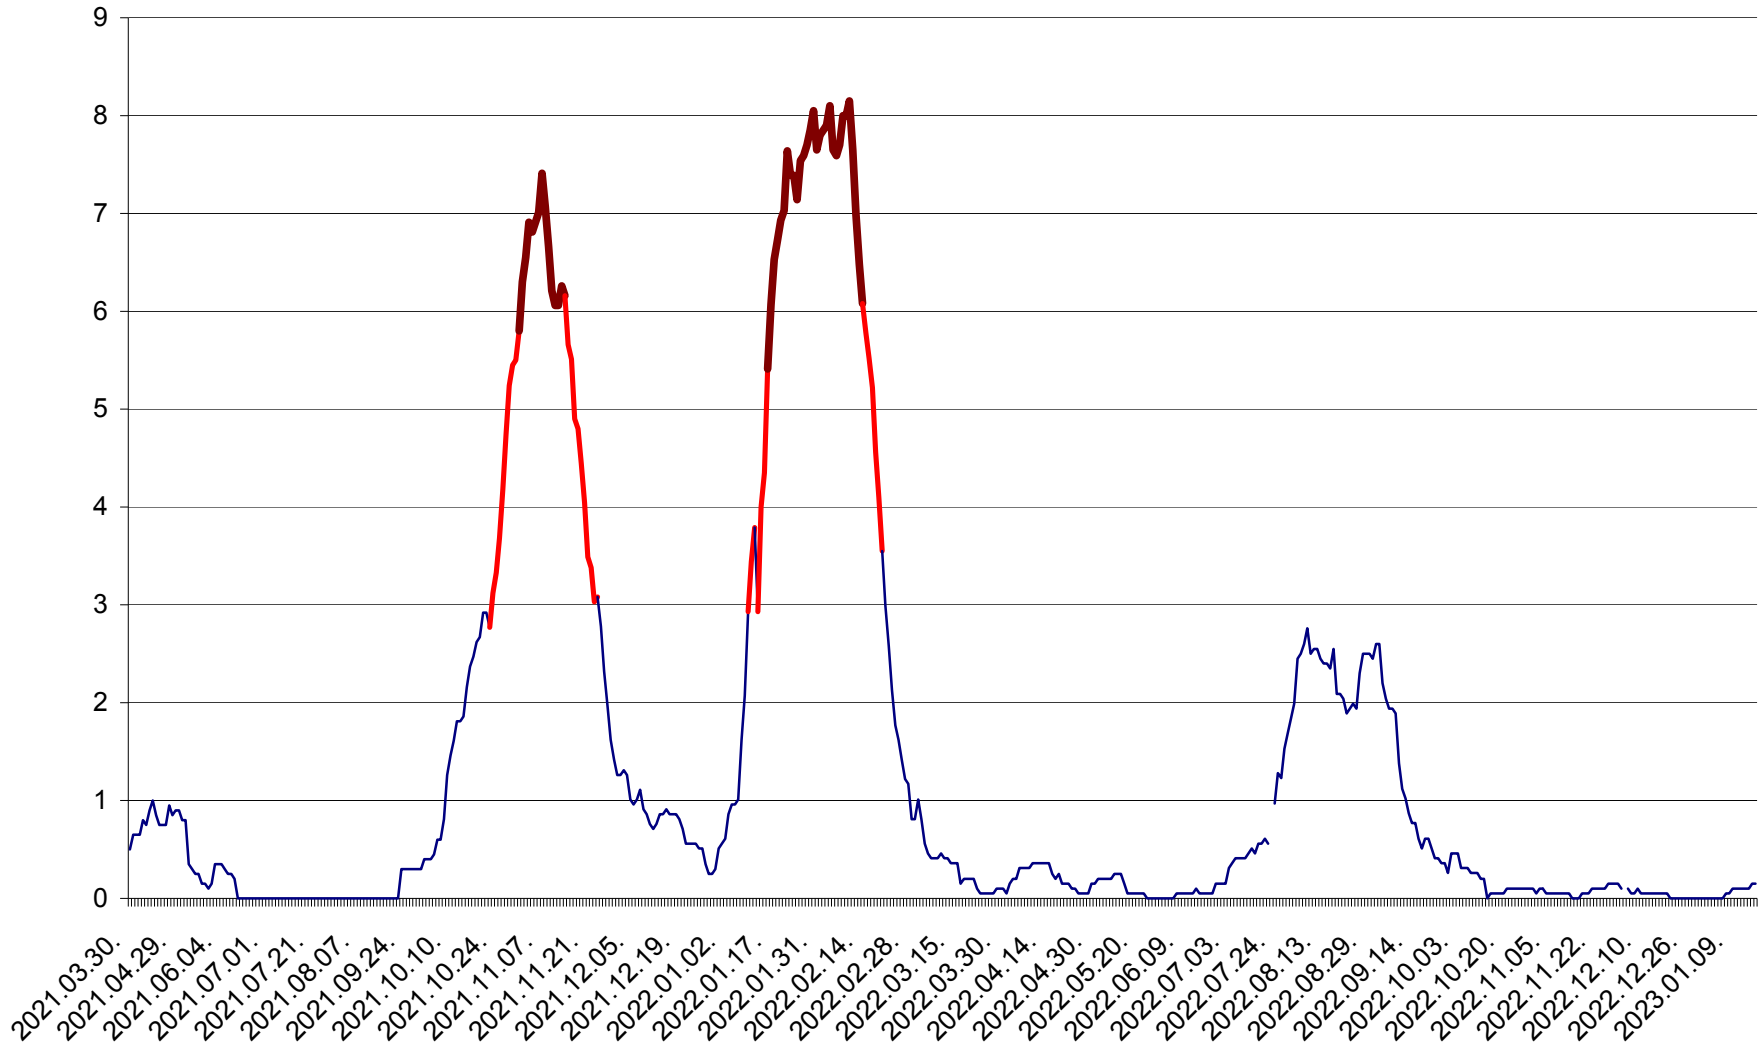

DÂRJIU - Evolutia incidentei cumulate pe 14 zile la ‰ de locuitori
2021.04.01. - 2023.01.16.

DEALU - Evolutia incidentei cumulate pe 14 zile la ‰ de locuitori
2021.04.01. - 2023.01.16.

DITRĂU - Evolutia incidentei cumulate pe 14 zile la ‰ de locuitori
2021.04.01. - 2023.01.16.

FELICENI - Evolutia incidentei cumulate pe 14 zile la ‰ de locuitori
2021.04.01. - 2023.01.16.

FRUMOASA - Evolutia incidentei cumulate pe 14 zile la ‰ de locuitori
2021.04.01. - 2023.01.16.

GĂLĂUȚAȘ - Evoluția incidentei cumulate pe 14 zile la ‰ de locuitori
2021.04.01. - 2023.01.16.

MUNICIPIUL GHEORGHENI - Evolutia incidentei cumulate pe 14 zile la % de locuitori
2021.04.01. - 2023.01.16.

JOSENI - Evolutia incidentei cumulate pe 14 zile la ‰ de locuitori
2021.04.01. - 2023.01.16.

LĂZAREA - Evolutia incidentei cumulate pe 14 zile la % de locuitori
2021.04.01. - 2023.01.16.

LELICENI - Evolutia incidentei cumulate pe 14 zile la ‰ de locuitori
2021.04.01. - 2023.01.16.

LUETA - Evolutia incidentei cumulate pe 14 zile la ‰ de locuitori
2021.04.01. - 2023.01.16.

LUNCA DE JOS - Evolutia incidentei cumulate pe 14 zile la ‰ de locuitori
2021.04.01. - 2023.01.16.