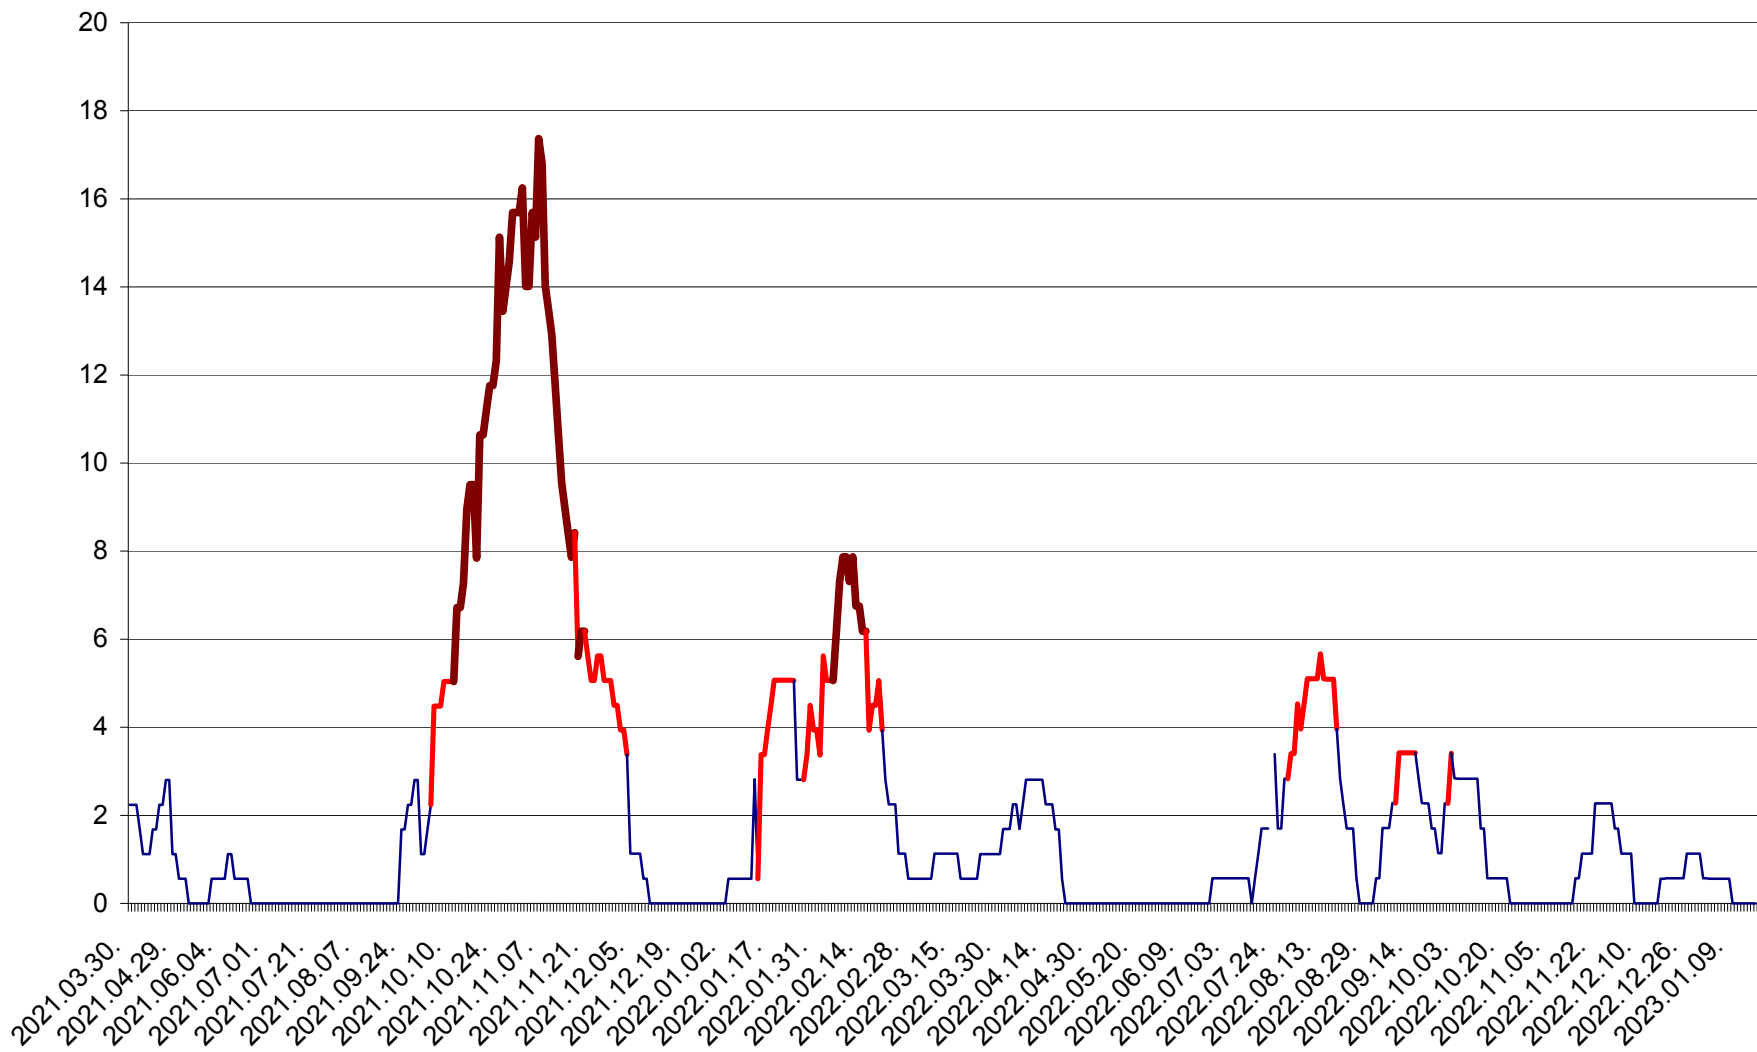

SÂNSIMION - Evolutia incidentei cumulate pe 14 zile la ‰ de locuitori
2021.04.01. - 2023.01.16.

SÂNTIMBRU - Evolutia incidentei cumulate pe 14 zile la ‰ de locuitori
2021.04.01. - 2023.01.16.

SĂRMAȘ - Evolutia incidentei cumulate pe 14 zile la ‰ de locuitori
2021.04.01. - 2023.01.16.

SATU MARE - Evolutia incidentei cumulate pe 14 zile la ‰ de locuitori
2021.04.01. - 2023.01.16.

SECUIENI - Evolutia incidentei cumulate pe 14 zile la ‰ de locuitori
2021.04.01. - 2023.01.16.

SICULENI - Evolutia incidentei cumulate pe 14 zile la ‰ de locuitori
2021.04.01. - 2023.01.16.

ȘIMONEȘTI - Evolutia incidentei cumulate pe 14 zile la ‰ de locuitori
2021.04.01. - 2023.01.16.

SUBCETATE - Evolutia incidentei cumulate pe 14 zile la ‰ de locuitori
2021.04.01. - 2023.01.16.

SUSENI - Evolutia incidentei cumulate pe 14 zile la ‰ de locuitori
2021.04.01. - 2023.01.16.