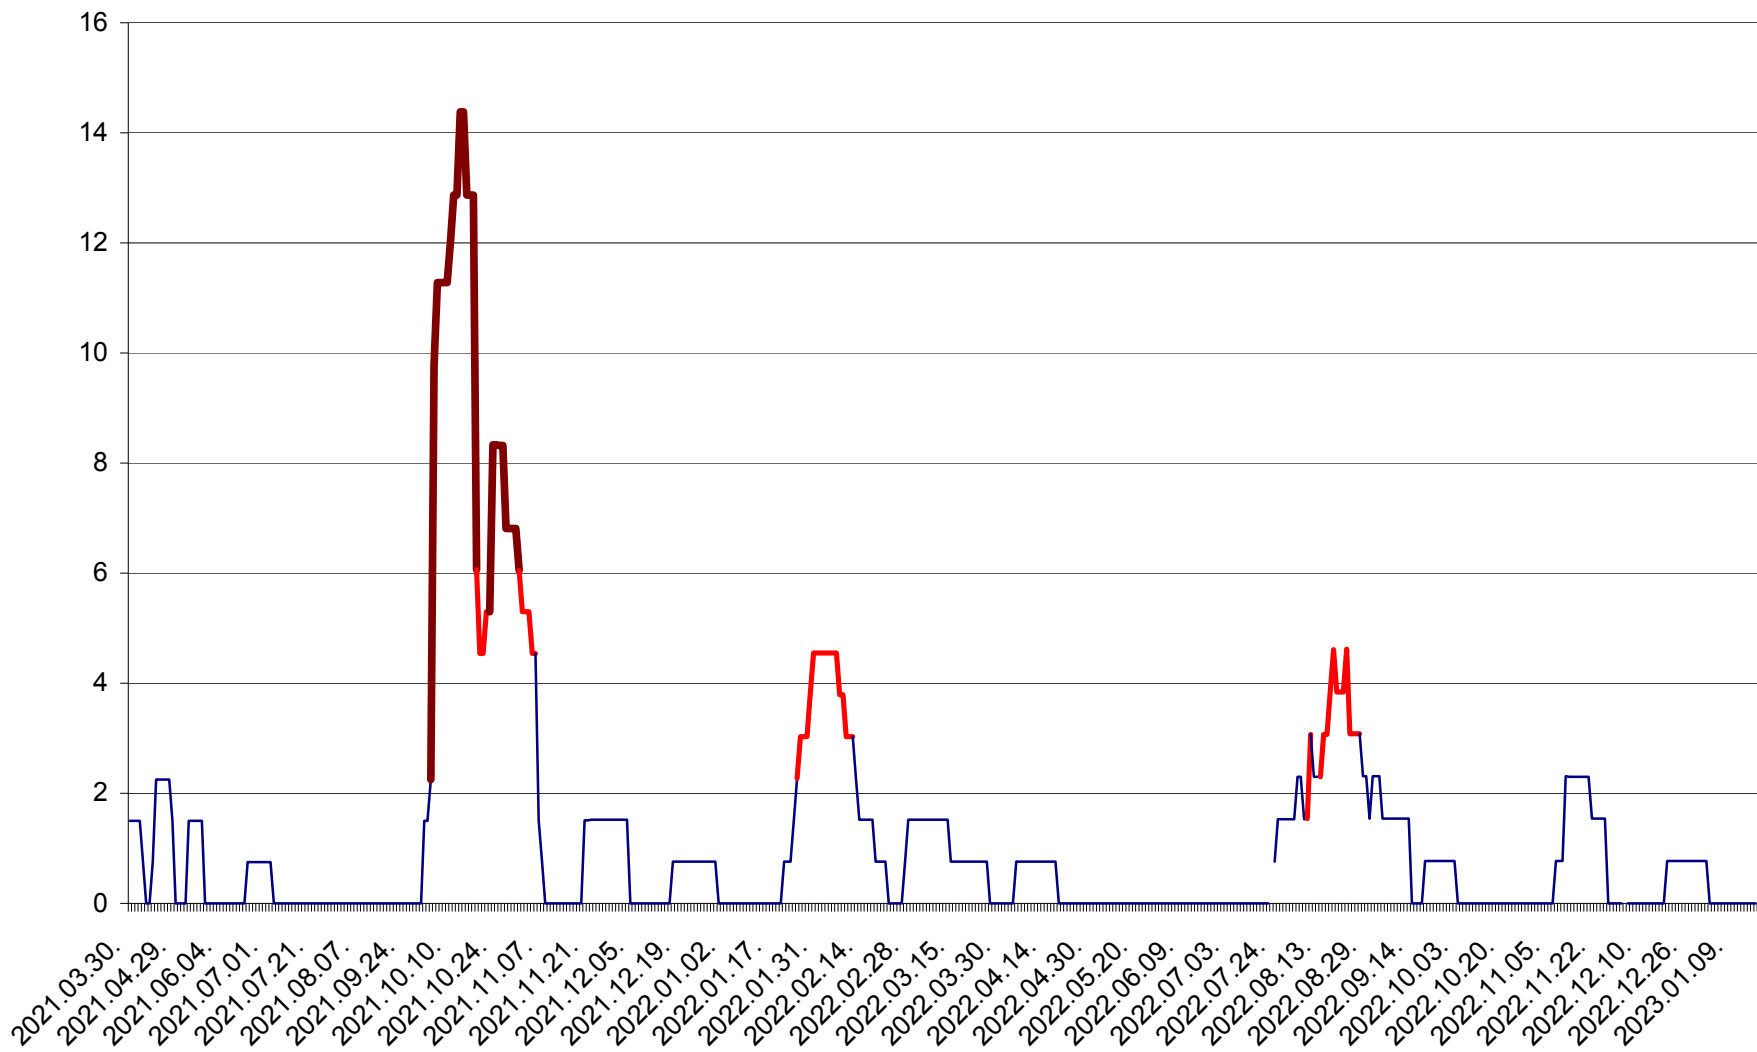

LELICENI - Evolutia incidentei cumulate pe 14 zile la ‰ de locuitori
2021.04.01. - 2023.01.16.

LUETA - Evolutia incidentei cumulate pe 14 zile la ‰ de locuitori
2021.04.01. - 2023.01.16.

LUNCA DE JOS - Evolutia incidentei cumulate pe 14 zile la ‰ de locuitori
2021.04.01. - 2023.01.16.

LUNCA DE SUS - Evolutia incidentei cumulate pe 14 zile la ‰ de locuitori
2021.04.01. - 2023.01.16.

LUPENI - Evolutia incidentei cumulate pe 14 zile la ‰ de locuitori
2021.04.01. - 2023.01.16.

MĂDĂRAȘ - Evolutia incidentei cumulate pe 14 zile la ‰ de locuitori
2021.04.01. - 2023.01.16.

MĂRTINIȘ - Evolutia incidentei cumulate pe 14 zile la ‰ de locuitori
2021.04.01. - 2023.01.16.

MEREȘTI - Evolutia incidentei cumulate pe 14 zile la ‰ de locuitori
2021.04.01. - 2023.01.16.

MUNICIPIUL MIERCUREA-CIUC - Evolutia incidentei cumulate pe 14 zile la ‰ de locuitori
2021.04.01. - 2023.01.16.

MIHĂILENI - Evolutia incidentei cumulate pe 14 zile la ‰ de locuitori
2021.04.01. - 2023.01.16.

MUGENI - Evolutia incidentei cumulate pe 14 zile la ‰ de locuitori
2021.04.01. - 2023.01.16.

OCLAND - Evolutia incidentei cumulate pe 14 zile la ‰ de locuitori
2021.04.01. - 2023.01.16.