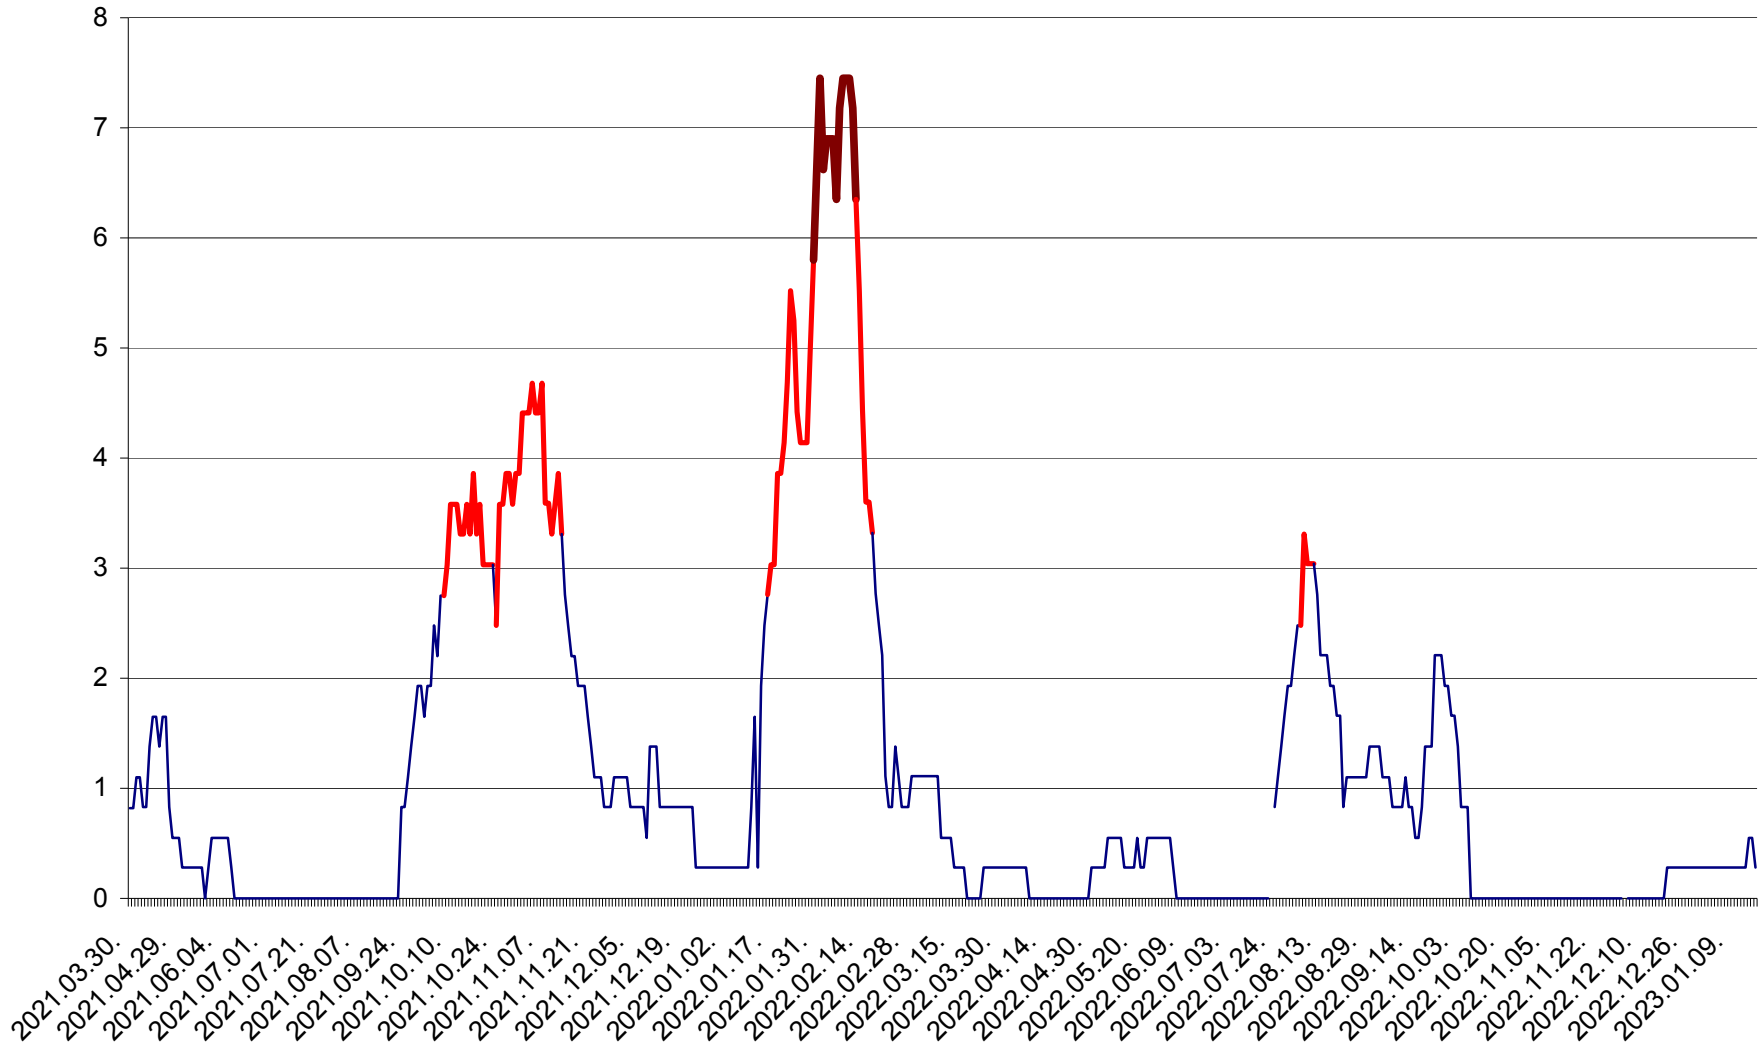

RACU - Evolutia incidentei cumulate pe 14 zile la ‰ de locuitori
2021.04.01. - 2023.01.16.

REMETEA - Evolutia incidentei cumulate pe 14 zile la ‰ de locuitori
2021.04.01. - 2023.01.16.

SĂCEL - Evolutia incidentei cumulate pe 14 zile la ‰ de locuitori
2021.04.01. - 2023.01.16.

SÂNCRĂIENI - Evolutia incidentei cumulate pe 14 zile la ‰ de locuitori
2021.04.01. - 2023.01.16.

SÂNDOMINIC - Evolutia incidentei cumulate pe 14 zile la ‰ de locuitori
2021.04.01. - 2023.01.16.

SÂNMARTIN - Evolutia incidentei cumulate pe 14 zile la ‰ de locuitori
2021.04.01. - 2023.01.16.

SÂNSIMION - Evolutia incidentei cumulate pe 14 zile la ‰ de locuitori
2021.04.01. - 2023.01.16.

SÂNTIMBRU - Evolutia incidentei cumulate pe 14 zile la ‰ de locuitori
2021.04.01. - 2023.01.16.

SĂRMAȘ - Evolutia incidentei cumulate pe 14 zile la ‰ de locuitori
2021.04.01. - 2023.01.16.