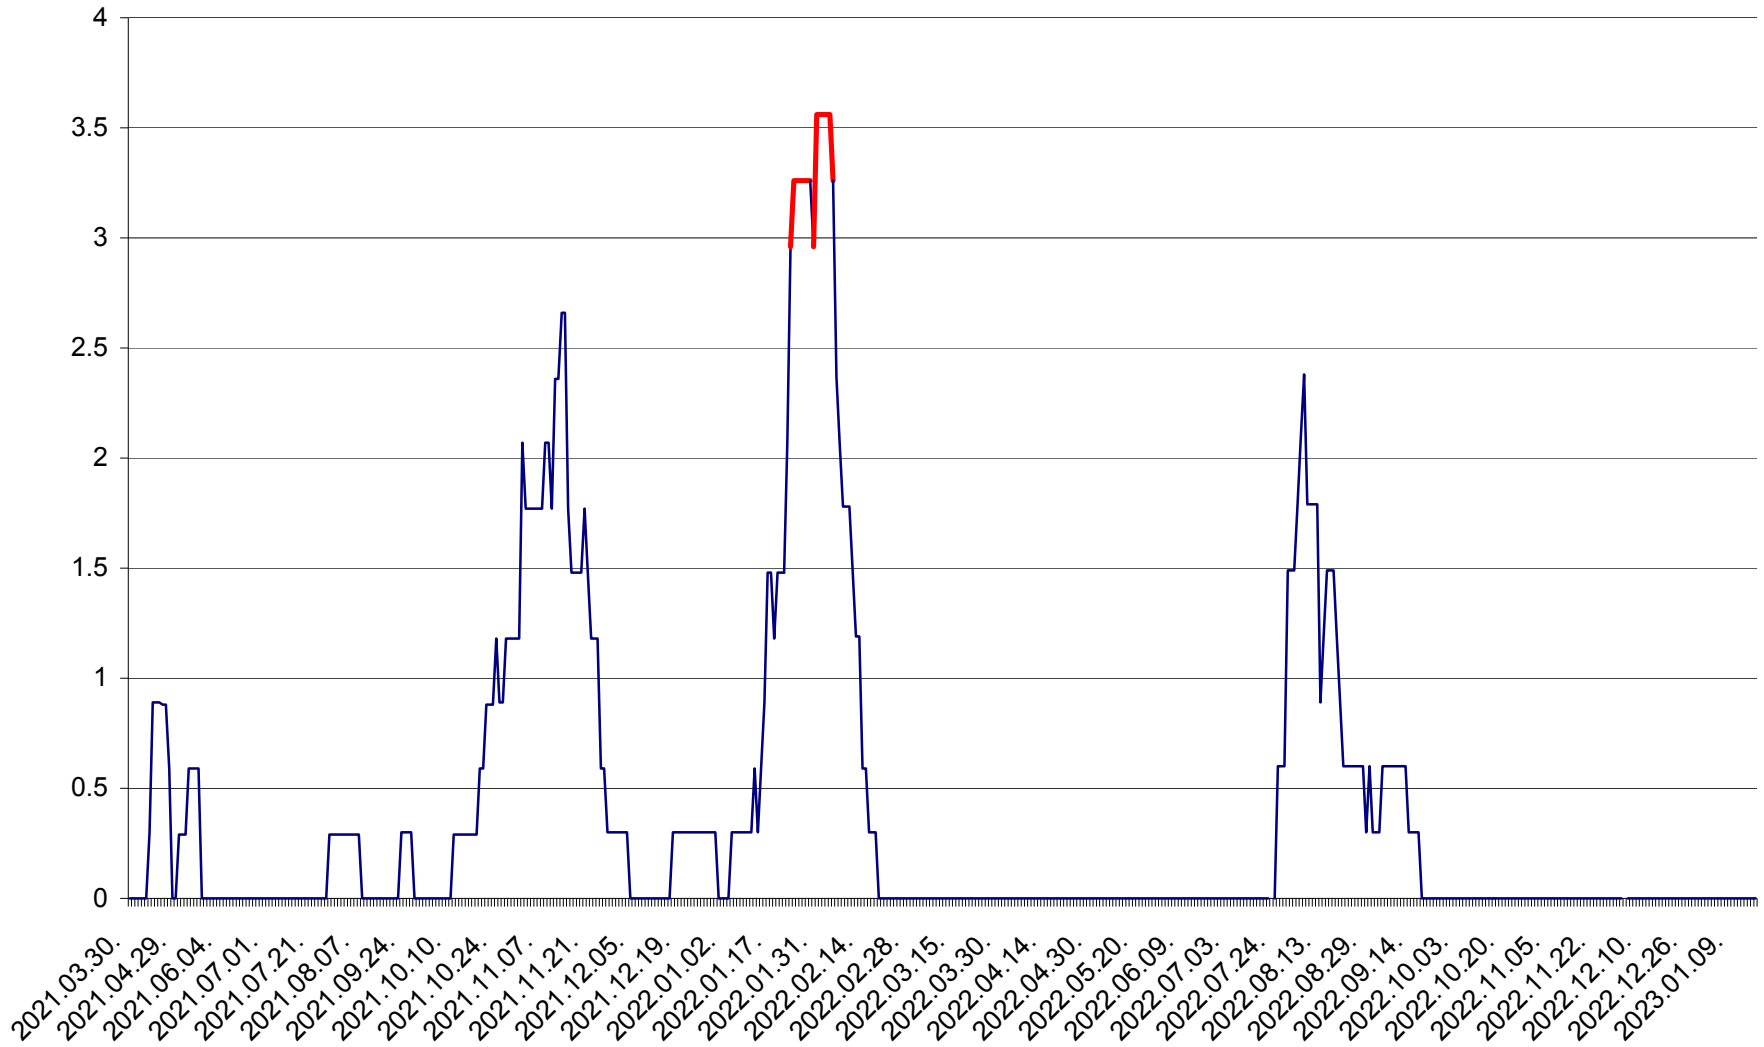

MUNICIPIUL GHEORGHENI - Evolutia incidentei cumulate pe 14 zile la % de locuitori
2021.04.01. - 2023.01.16.

JOSENI - Evolutia incidentei cumulate pe 14 zile la ‰ de locuitori
2021.04.01. - 2023.01.16.

LĂZAREA - Evolutia incidentei cumulate pe 14 zile la % de locuitori
2021.04.01. - 2023.01.16.

LELICENI - Evolutia incidentei cumulate pe 14 zile la ‰ de locuitori
2021.04.01. - 2023.01.16.

LUETA - Evolutia incidentei cumulate pe 14 zile la ‰ de locuitori
2021.04.01. - 2023.01.16.

LUNCA DE JOS - Evolutia incidentei cumulate pe 14 zile la ‰ de locuitori
2021.04.01. - 2023.01.16.

LUNCA DE SUS - Evolutia incidentei cumulate pe 14 zile la ‰ de locuitori
2021.04.01. - 2023.01.16.

LUPENI - Evolutia incidentei cumulate pe 14 zile la ‰ de locuitori
2021.04.01. - 2023.01.16.

MĂDĂRAȘ - Evolutia incidentei cumulate pe 14 zile la ‰ de locuitori
2021.04.01. - 2023.01.16.