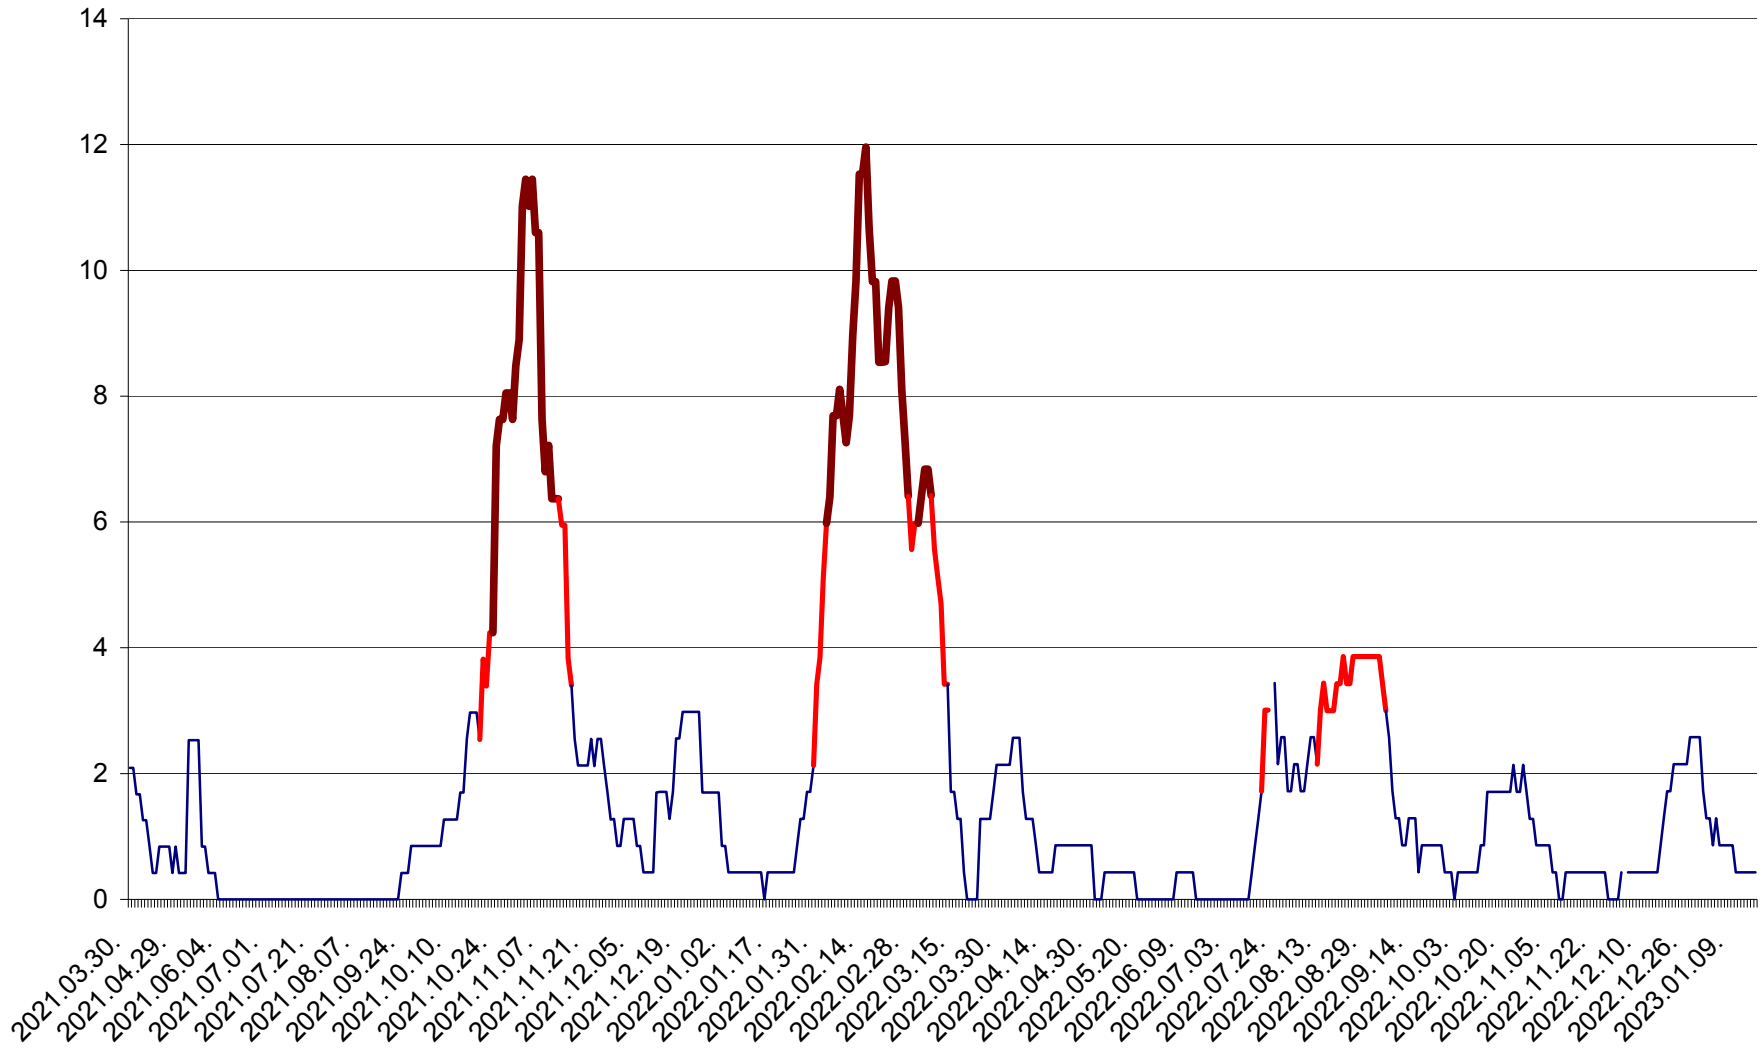

ORAȘ BĂLAN - Evoluția incidenței cumulate pe 14 zile la ‰ de locuitori
2021.04.01. - 2023.01.16.

BILBOR - Evolutia incidentei cumulate pe 14 zile la ‰ de locuitori
2021.04.01. - 2023.01.16.

ORAȘ BORSEC - Evolutia incidentei cumulate pe 14 zile la ‰ de locuitori
2021.04.01. - 2023.01.16.

ORAȘ CRISTURU SECUIESC - Evolutia incidentei cumulate pe 14 zile la ‰ de locuitori
2021.04.01. - 2023.01.16.

DĂNEȘTI - Evolutia incidentei cumulate pe 14 zile la ‰ de locuitori
2021.04.01. - 2023.01.16.

DÂRJIU - Evolutia incidentei cumulate pe 14 zile la ‰ de locuitori
2021.04.01. - 2023.01.16.

DEALU - Evolutia incidentei cumulate pe 14 zile la ‰ de locuitori
2021.04.01. - 2023.01.16.

DITRĂU - Evolutia incidentei cumulate pe 14 zile la ‰ de locuitori
2021.04.01. - 2023.01.16.

FELICENI - Evolutia incidentei cumulate pe 14 zile la ‰ de locuitori
2021.04.01. - 2023.01.16.

FRUMOASA - Evolutia incidentei cumulate pe 14 zile la ‰ de locuitori
2021.04.01. - 2023.01.16.

GĂLĂUȚAȘ - Evoluția incidentei cumulate pe 14 zile la ‰ de locuitori
2021.04.01. - 2023.01.16.