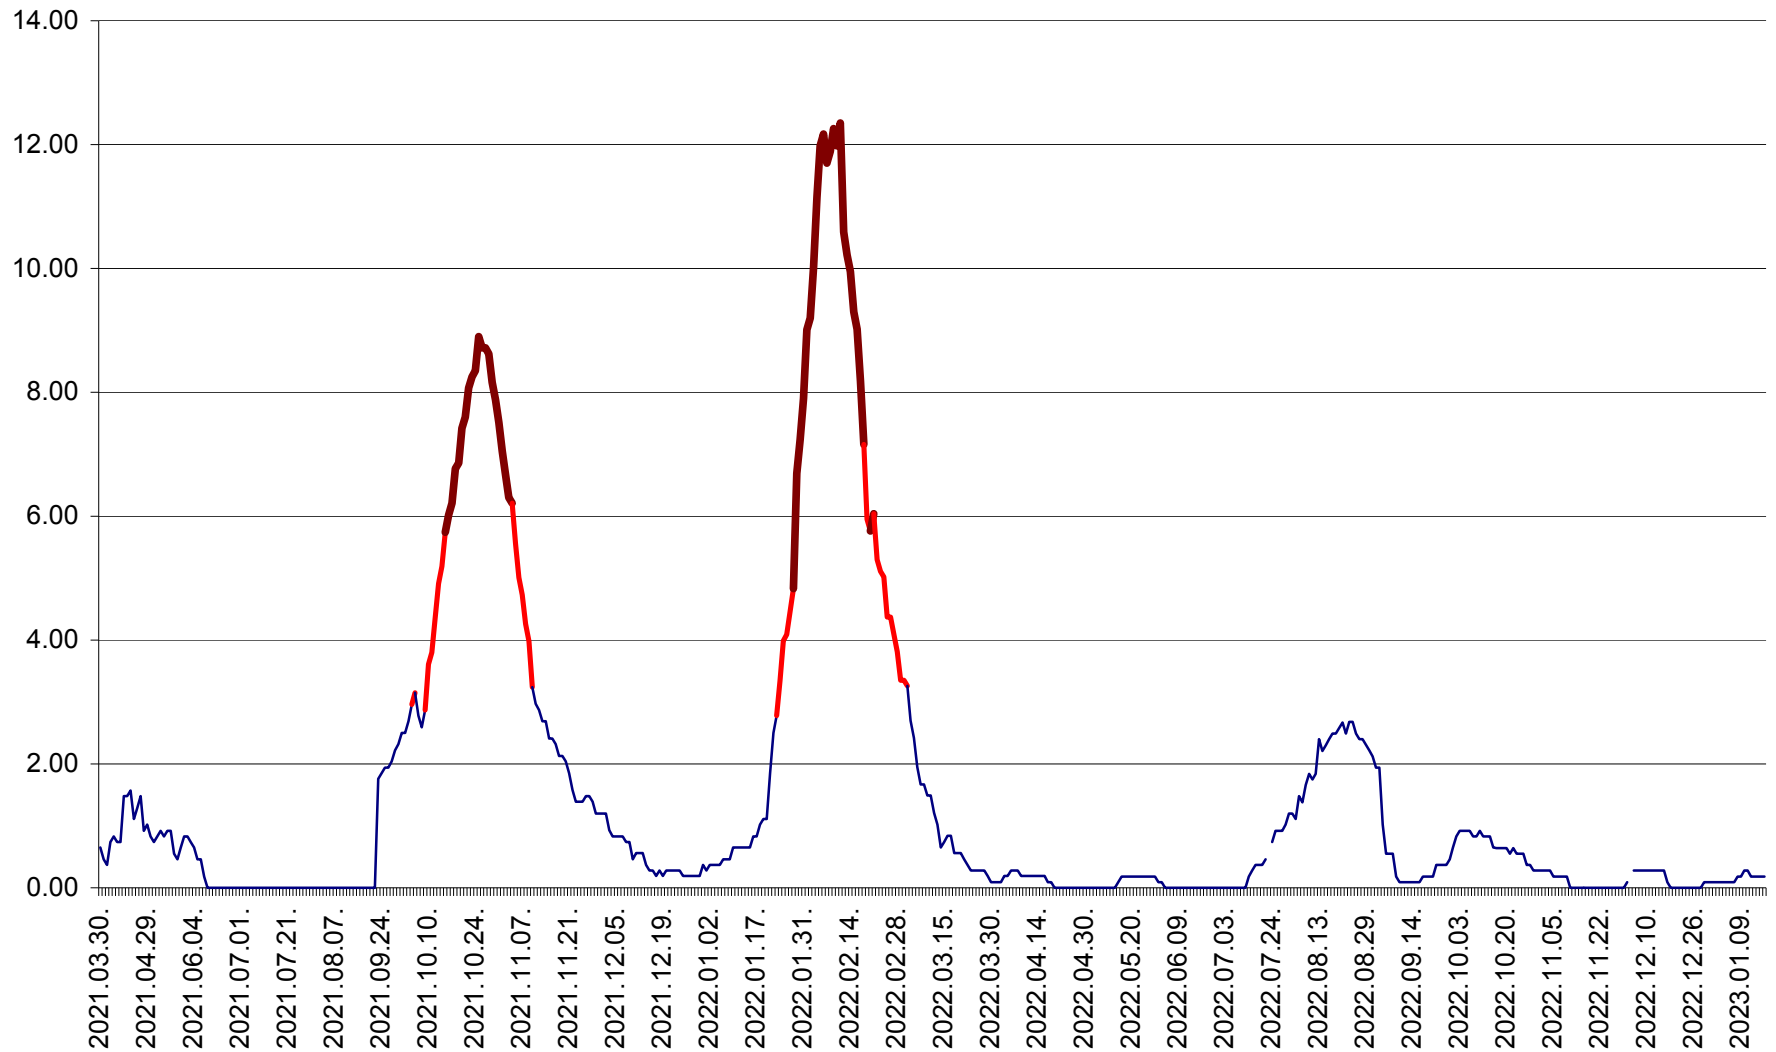

ORAȘ BĂLAN - Evoluția incidenței cumulate pe 14 zile la ‰ de locuitori
2021.04.01. - 2023.01.16.

BILBOR - Evolutia incidentei cumulate pe 14 zile la ‰ de locuitori
2021.04.01. - 2023.01.16.

ORAȘ BORSEC - Evolutia incidentei cumulate pe 14 zile la ‰ de locuitori
2021.04.01. - 2023.01.16.

CICEU - Evolutia incidentei cumulate pe 14 zile la ‰ de locuitori
2021.04.01. - 2023.01.16.

CIUCSÂNGEORGIU - Evolutia incidentei cumulate pe 14 zile la ‰ de locuitori
2021.04.01. - 2023.01.16.

CIUMANI - Evolutia incidentei cumulate pe 14 zile la ‰ de locuitori
2021.04.01. - 2023.01.16.

CORBU - Evolutia incidentei cumulate pe 14 zile la ‰ de locuitori
2021.04.01. - 2023.01.16.

CORUND - Evolutia incidentei cumulate pe 14 zile la ‰ de locuitori
2021.04.01. - 2023.01.16.

COZMENI - Evolutia incidentei cumulate pe 14 zile la ‰ de locuitori
2021.04.01. - 2023.01.16.

ORAȘ CRISTURU SECUIESC - Evolutia incidentei cumulate pe 14 zile la ‰ de locuitori
2021.04.01. - 2023.01.16.

DĂNEȘTI - Evolutia incidentei cumulate pe 14 zile la ‰ de locuitori
2021.04.01. - 2023.01.16.