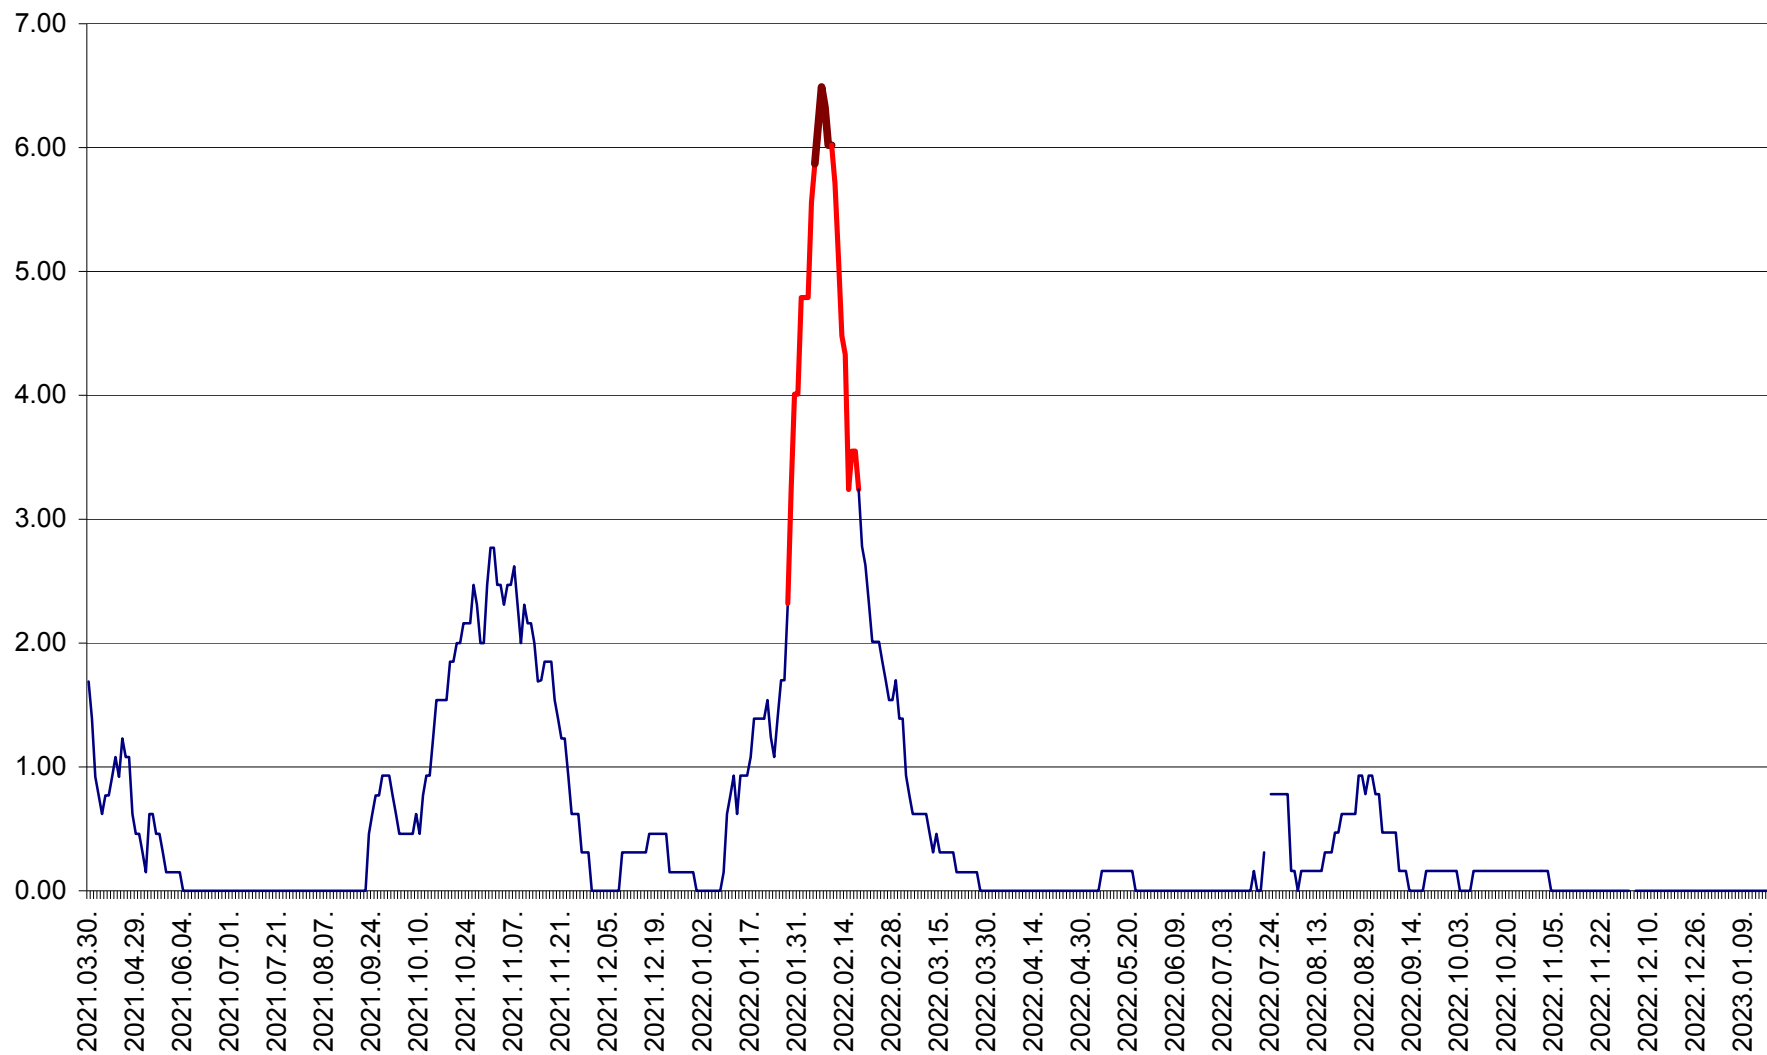

ORAȘ BĂLAN - Evoluția incidenței cumulate pe 14 zile la ‰ de locuitori
2021.04.01. - 2023.01.16.

BILBOR - Evolutia incidentei cumulate pe 14 zile la ‰ de locuitori
2021.04.01. - 2023.01.16.

ORAȘ BORSEC - Evolutia incidentei cumulate pe 14 zile la ‰ de locuitori
2021.04.01. - 2023.01.16.

BRĂDEȘTI - Evoluția incidenței cumulate pe 14 zile la ‰ de locuitori
2021.04.01. - 2023.01.16.

CĂPÂLNIȚA - Evolutia incidentei cumulate pe 14 zile la ‰ de locuitori
2021.04.01. - 2023.01.16.

CÂRȚA - Evolutia incidentei cumulate pe 14 zile la ‰ de locuitori
2021.04.01. - 2023.01.16.

CICEU - Evolutia incidentei cumulate pe 14 zile la ‰ de locuitori
2021.04.01. - 2023.01.16.

CIUCSÂNGEORGIU - Evolutia incidentei cumulate pe 14 zile la ‰ de locuitori
2021.04.01. - 2023.01.16.

CIUMANI - Evolutia incidentei cumulate pe 14 zile la ‰ de locuitori
2021.04.01. - 2023.01.16.

CORBU - Evolutia incidentei cumulate pe 14 zile la ‰ de locuitori
2021.04.01. - 2023.01.16.

CORUND - Evolutia incidentei cumulate pe 14 zile la ‰ de locuitori
2021.04.01. - 2023.01.16.

COZMENI - Evolutia incidentei cumulate pe 14 zile la ‰ de locuitori
2021.04.01. - 2023.01.16.