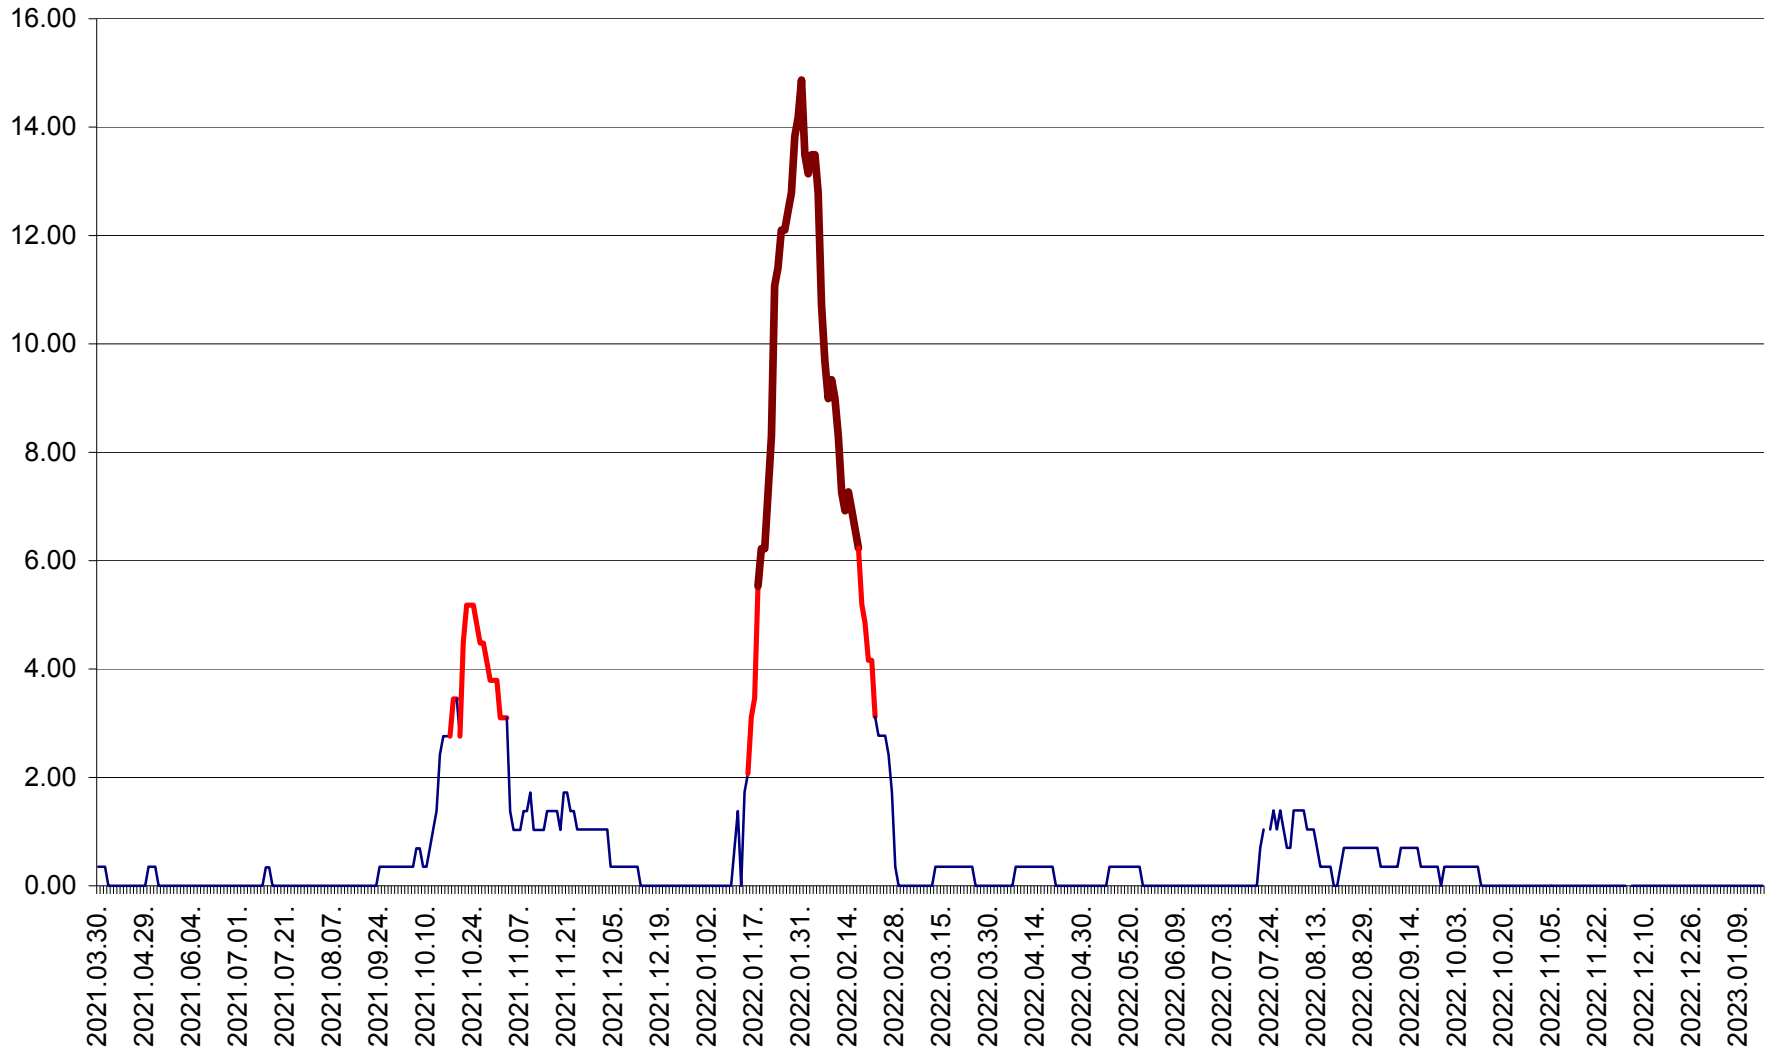

ORAȘ BĂLAN - Evoluția incidenței cumulate pe 14 zile la ‰ de locuitori
2021.04.01. - 2023.01.16.

BILBOR - Evolutia incidentei cumulate pe 14 zile la ‰ de locuitori
2021.04.01. - 2023.01.16.

ORAȘ BORSEC - Evolutia incidentei cumulate pe 14 zile la ‰ de locuitori
2021.04.01. - 2023.01.16.

BRĂDEȘTI - Evoluția incidenței cumulate pe 14 zile la ‰ de locuitori
2021.04.01. - 2023.01.16.

CĂPÂLNIȚA - Evolutia incidentei cumulate pe 14 zile la ‰ de locuitori
2021.04.01. - 2023.01.16.

CÂRȚA - Evolutia incidentei cumulate pe 14 zile la ‰ de locuitori
2021.04.01. - 2023.01.16.

CICEU - Evolutia incidentei cumulate pe 14 zile la ‰ de locuitori
2021.04.01. - 2023.01.16.

CIUCSÂNGEORGIU - Evolutia incidentei cumulate pe 14 zile la ‰ de locuitori
2021.04.01. - 2023.01.16.

CIUMANI - Evolutia incidentei cumulate pe 14 zile la ‰ de locuitori
2021.04.01. - 2023.01.16.

CORBU - Evolutia incidentei cumulate pe 14 zile la ‰ de locuitori
2021.04.01. - 2023.01.16.

CORUND - Evolutia incidentei cumulate pe 14 zile la ‰ de locuitori
2021.04.01. - 2023.01.16.

COZMENI - Evolutia incidentei cumulate pe 14 zile la ‰ de locuitori
2021.04.01. - 2023.01.16.