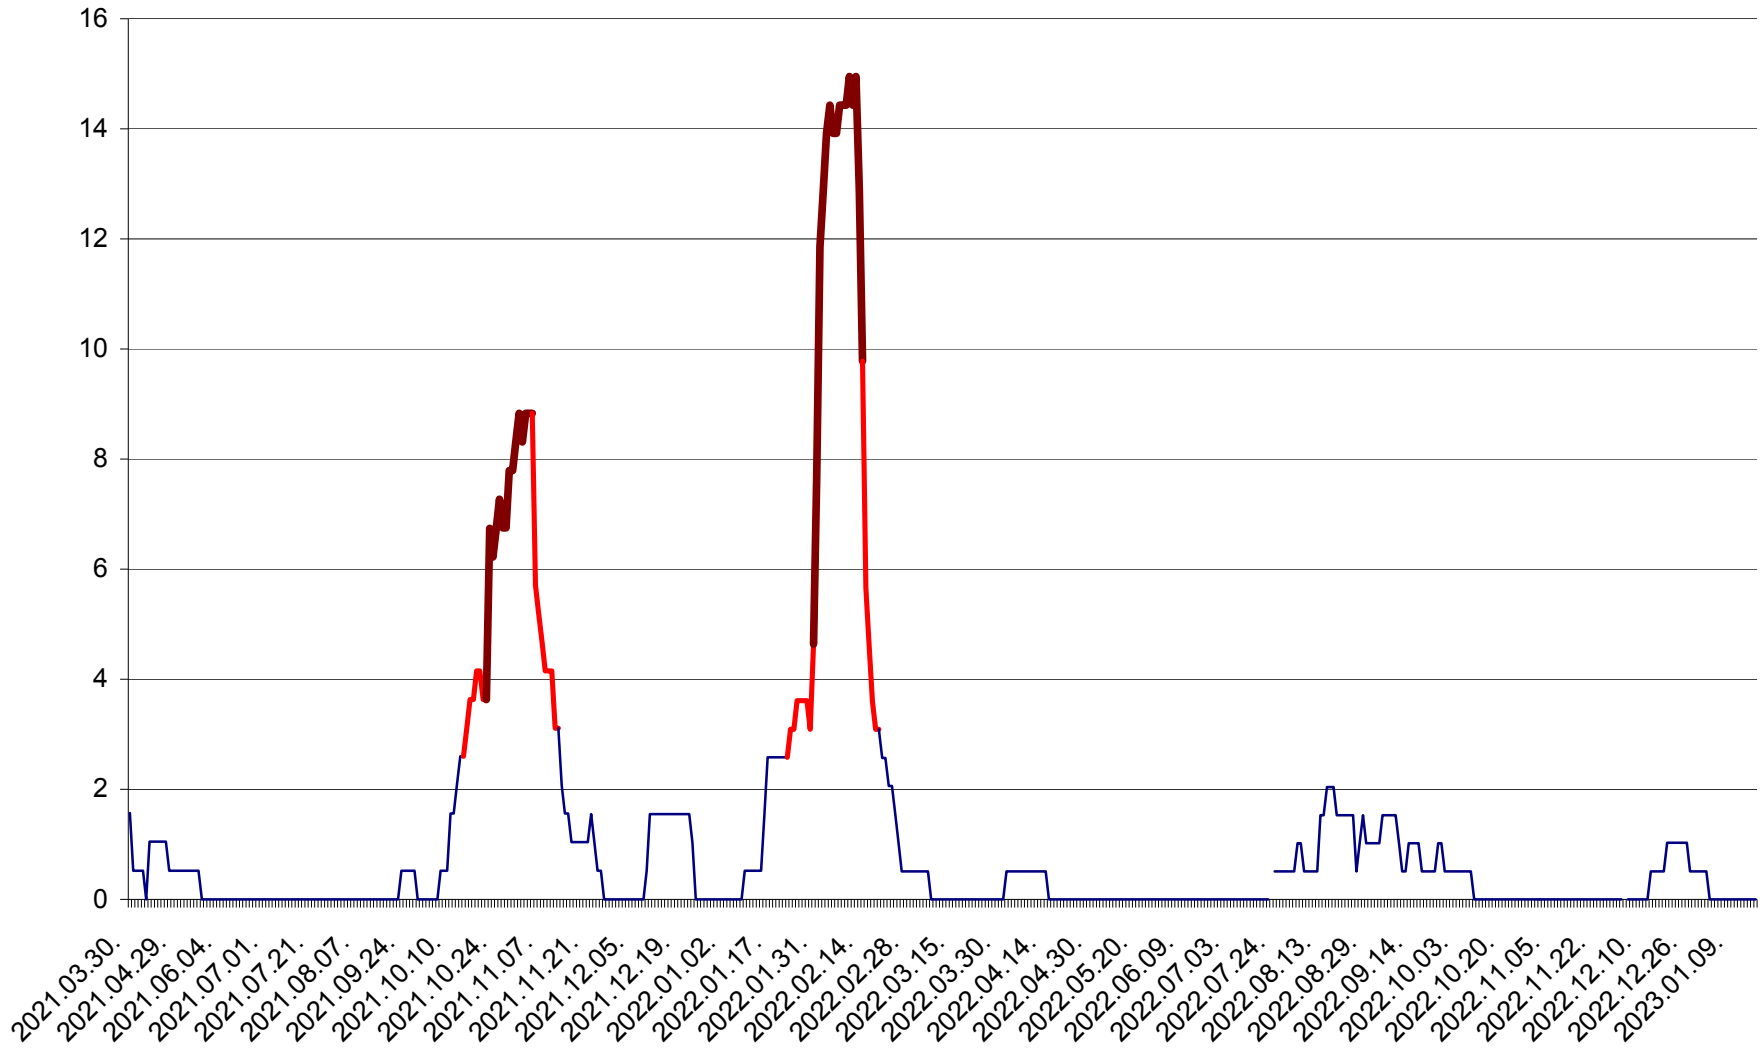

MIHĂILENI - Evolutia incidentei cumulate pe 14 zile la ‰ de locuitori
2021.04.01. - 2023.01.16.

MUGENI - Evolutia incidentei cumulate pe 14 zile la ‰ de locuitori
2021.04.01. - 2023.01.16.

OCLAND - Evolutia incidentei cumulate pe 14 zile la ‰ de locuitori
2021.04.01. - 2023.01.16.

MUNICIPIUL ODORHEIU SECUIESC - Evolutia incidentei cumulate pe 14 zile la ‰ de locuitori
2021.04.01. - 2023.01.16.

PĂULENI-CIUC - Evolutia incidentei cumulate pe 14 zile la % de locuitori
2021.04.01. - 2023.01.16.

PLĂIEȘII DE JOS - Evolutia incidentei cumulate pe 14 zile la ‰ de locuitori
2021.04.01. - 2023.01.16.

PORUMBENI - Evolutia incidentei cumulate pe 14 zile la ‰ de locuitori
2021.04.01. - 2023.01.16.

PRAID - Evolutia incidentei cumulate pe 14 zile la ‰ de locuitori
2021.04.01. - 2023.01.16.

RACU - Evolutia incidentei cumulate pe 14 zile la ‰ de locuitori
2021.04.01. - 2023.01.16.

REMETEA - Evolutia incidentei cumulate pe 14 zile la ‰ de locuitori
2021.04.01. - 2023.01.16.

SĂCEL - Evolutia incidentei cumulate pe 14 zile la ‰ de locuitori
2021.04.01. - 2023.01.16.