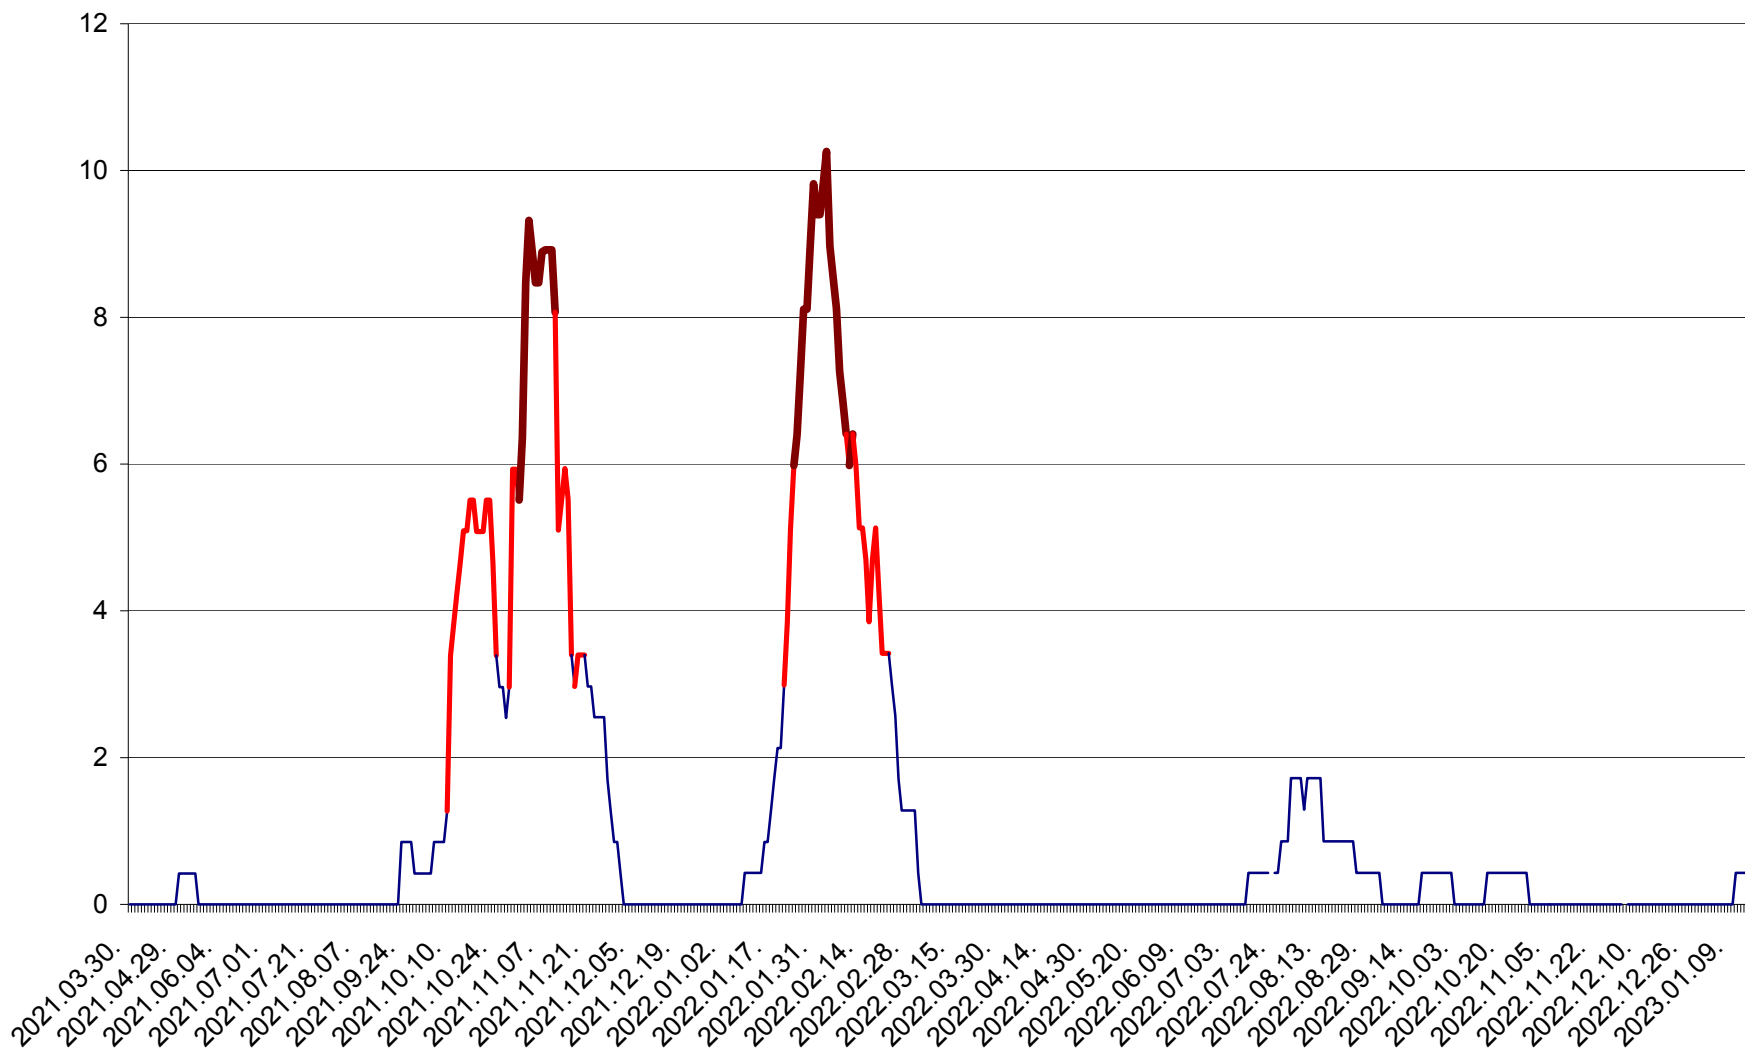

PLĂIEȘII DE JOS - Evolutia incidentei cumulate pe 14 zile la ‰ de locuitori
2021.04.01. - 2023.01.16.

PORUMBENI - Evolutia incidentei cumulate pe 14 zile la ‰ de locuitori
2021.04.01. - 2023.01.16.

PRAID - Evolutia incidentei cumulate pe 14 zile la ‰ de locuitori
2021.04.01. - 2023.01.16.

RACU - Evolutia incidentei cumulate pe 14 zile la ‰ de locuitori
2021.04.01. - 2023.01.16.

REMETEA - Evolutia incidentei cumulate pe 14 zile la ‰ de locuitori
2021.04.01. - 2023.01.16.

SĂCEL - Evolutia incidentei cumulate pe 14 zile la ‰ de locuitori
2021.04.01. - 2023.01.16.

SÂNCRĂIENI - Evolutia incidentei cumulate pe 14 zile la ‰ de locuitori
2021.04.01. - 2023.01.16.

SÂNDOMINIC - Evolutia incidentei cumulate pe 14 zile la ‰ de locuitori
2021.04.01. - 2023.01.16.

SÂNMARTIN - Evolutia incidentei cumulate pe 14 zile la ‰ de locuitori
2021.04.01. - 2023.01.16.