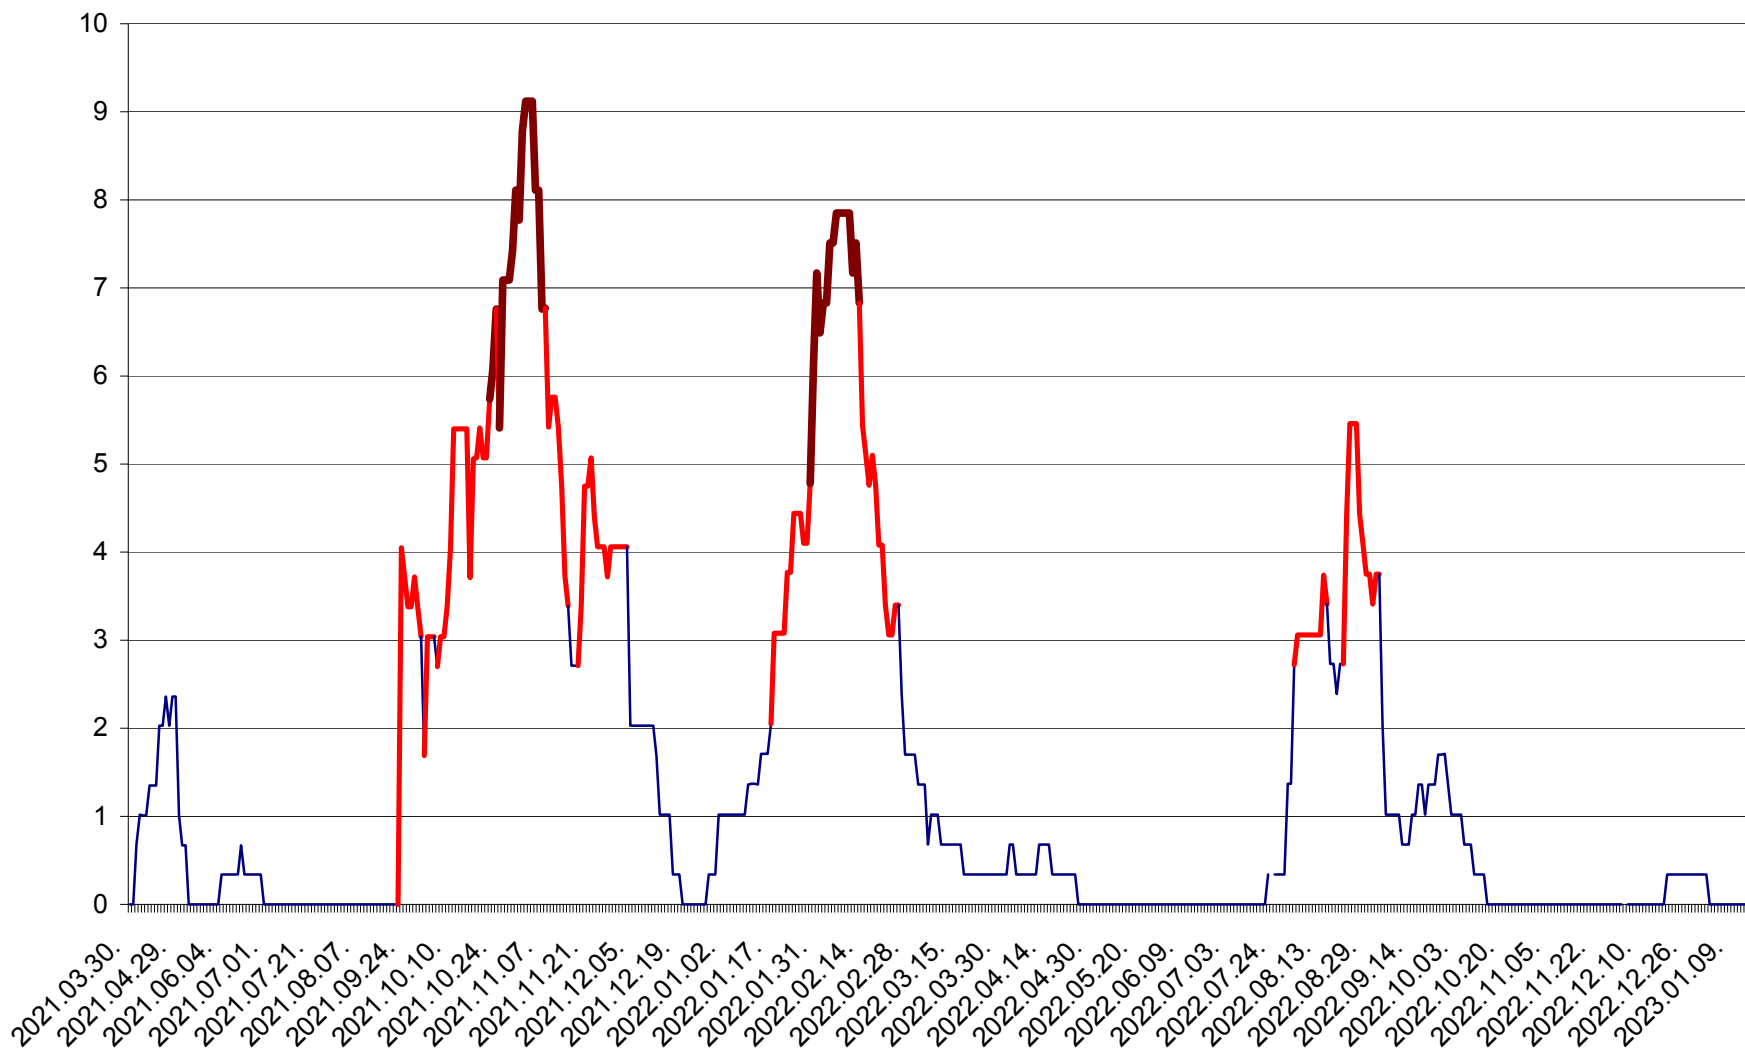

LELICENI - Evolutia incidentei cumulate pe 14 zile la ‰ de locuitori
2021.04.01. - 2023.01.16.

LUETA - Evolutia incidentei cumulate pe 14 zile la ‰ de locuitori
2021.04.01. - 2023.01.16.

LUNCA DE JOS - Evolutia incidentei cumulate pe 14 zile la ‰ de locuitori
2021.04.01. - 2023.01.16.

LUNCA DE SUS - Evolutia incidentei cumulate pe 14 zile la ‰ de locuitori
2021.04.01. - 2023.01.16.

LUPENI - Evolutia incidentei cumulate pe 14 zile la ‰ de locuitori
2021.04.01. - 2023.01.16.

MĂDĂRAȘ - Evolutia incidentei cumulate pe 14 zile la ‰ de locuitori
2021.04.01. - 2023.01.16.

MĂRTINIȘ - Evolutia incidentei cumulate pe 14 zile la ‰ de locuitori
2021.04.01. - 2023.01.16.

MEREȘTI - Evolutia incidentei cumulate pe 14 zile la ‰ de locuitori
2021.04.01. - 2023.01.16.

MUNICIPIUL MIERCUREA-CIUC - Evolutia incidentei cumulate pe 14 zile la ‰ de locuitori
2021.04.01. - 2023.01.16.

MIHĂILENI - Evolutia incidentei cumulate pe 14 zile la ‰ de locuitori
2021.04.01. - 2023.01.16.

MUGENI - Evolutia incidentei cumulate pe 14 zile la ‰ de locuitori
2021.04.01. - 2023.01.16.

OCLAND - Evolutia incidentei cumulate pe 14 zile la ‰ de locuitori
2021.04.01. - 2023.01.16.