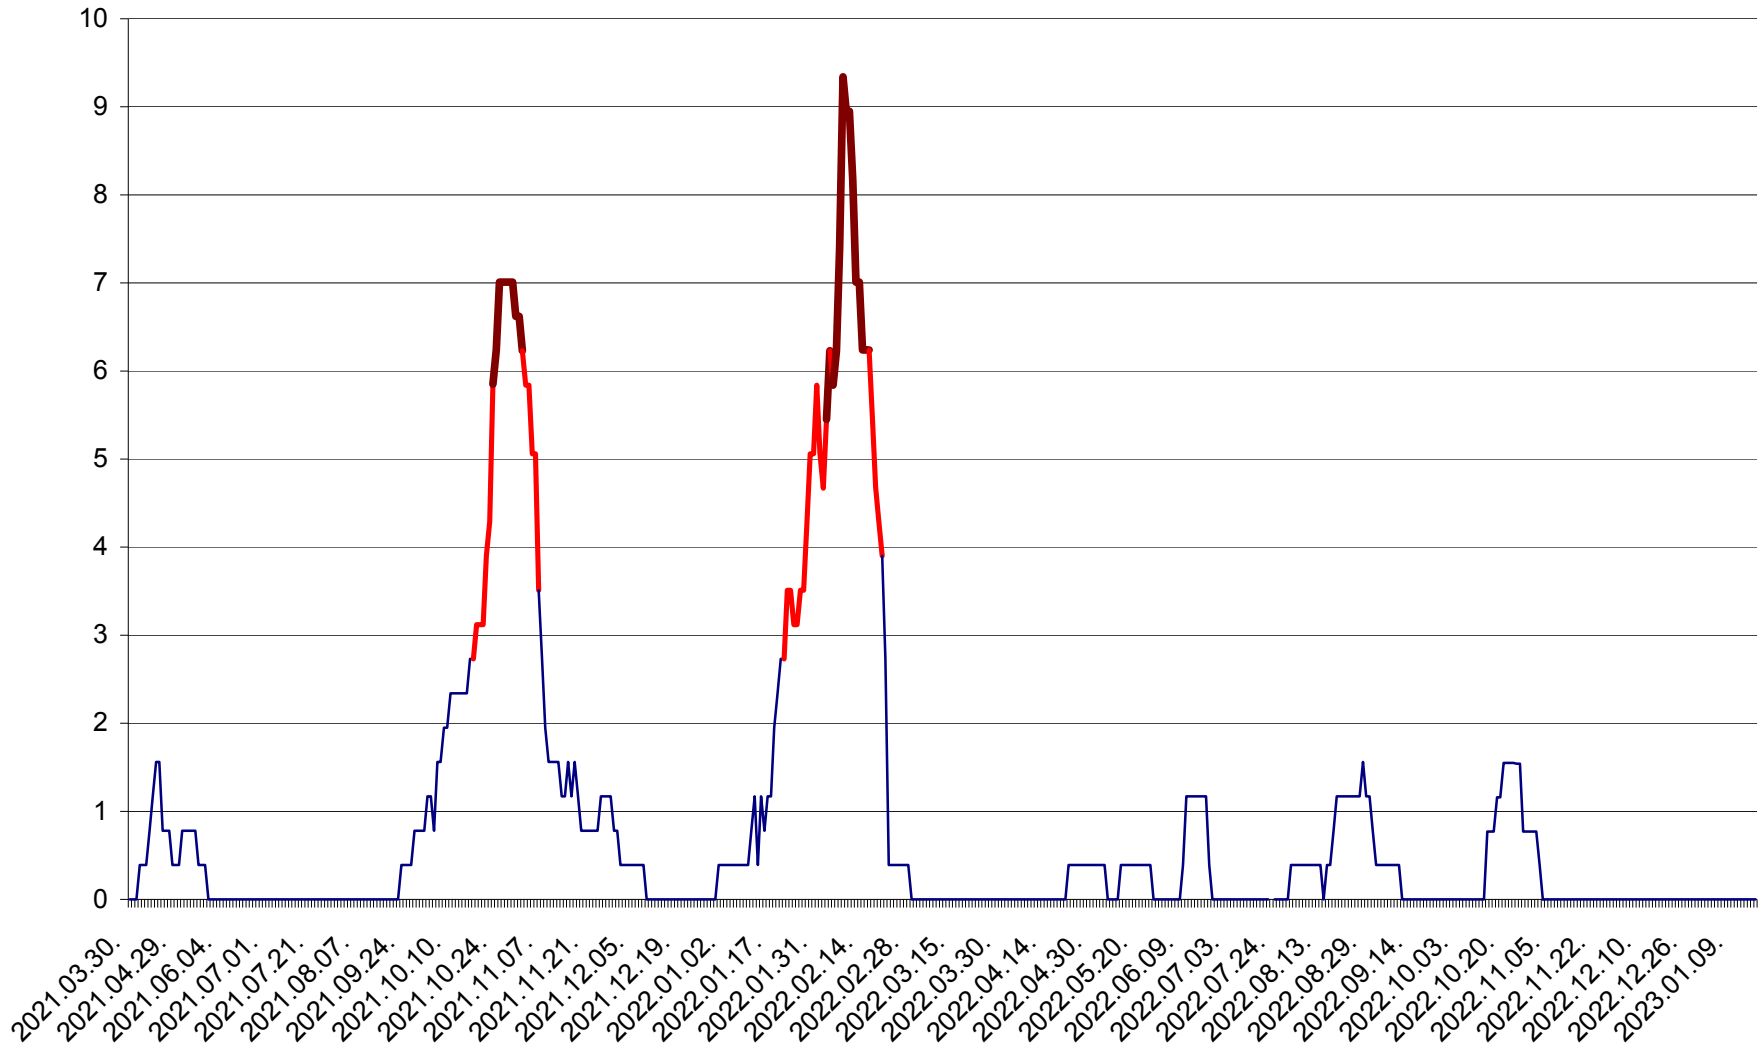

ȘIMONEȘTI - Evolutia incidentei cumulate pe 14 zile la ‰ de locuitori
2021.04.01. - 2023.01.16.

SUBCETATE - Evolutia incidentei cumulate pe 14 zile la ‰ de locuitori
2021.04.01. - 2023.01.16.

SUSENI - Evolutia incidentei cumulate pe 14 zile la ‰ de locuitori
2021.04.01. - 2023.01.16.

TOMEȘTI - Evolutia incidentei cumulate pe 14 zile la ‰ de locuitori
2021.04.01. - 2023.01.16.

MUNICIPIUL TOPLIȚA - Evolutia incidentei cumulate pe 14 zile la ‰ de locuitori
2021.04.01. - 2023.01.16.

TULGHEȘ - Evolutia incidentei cumulate pe 14 zile la ‰ de locuitori
2021.04.01. - 2023.01.16.