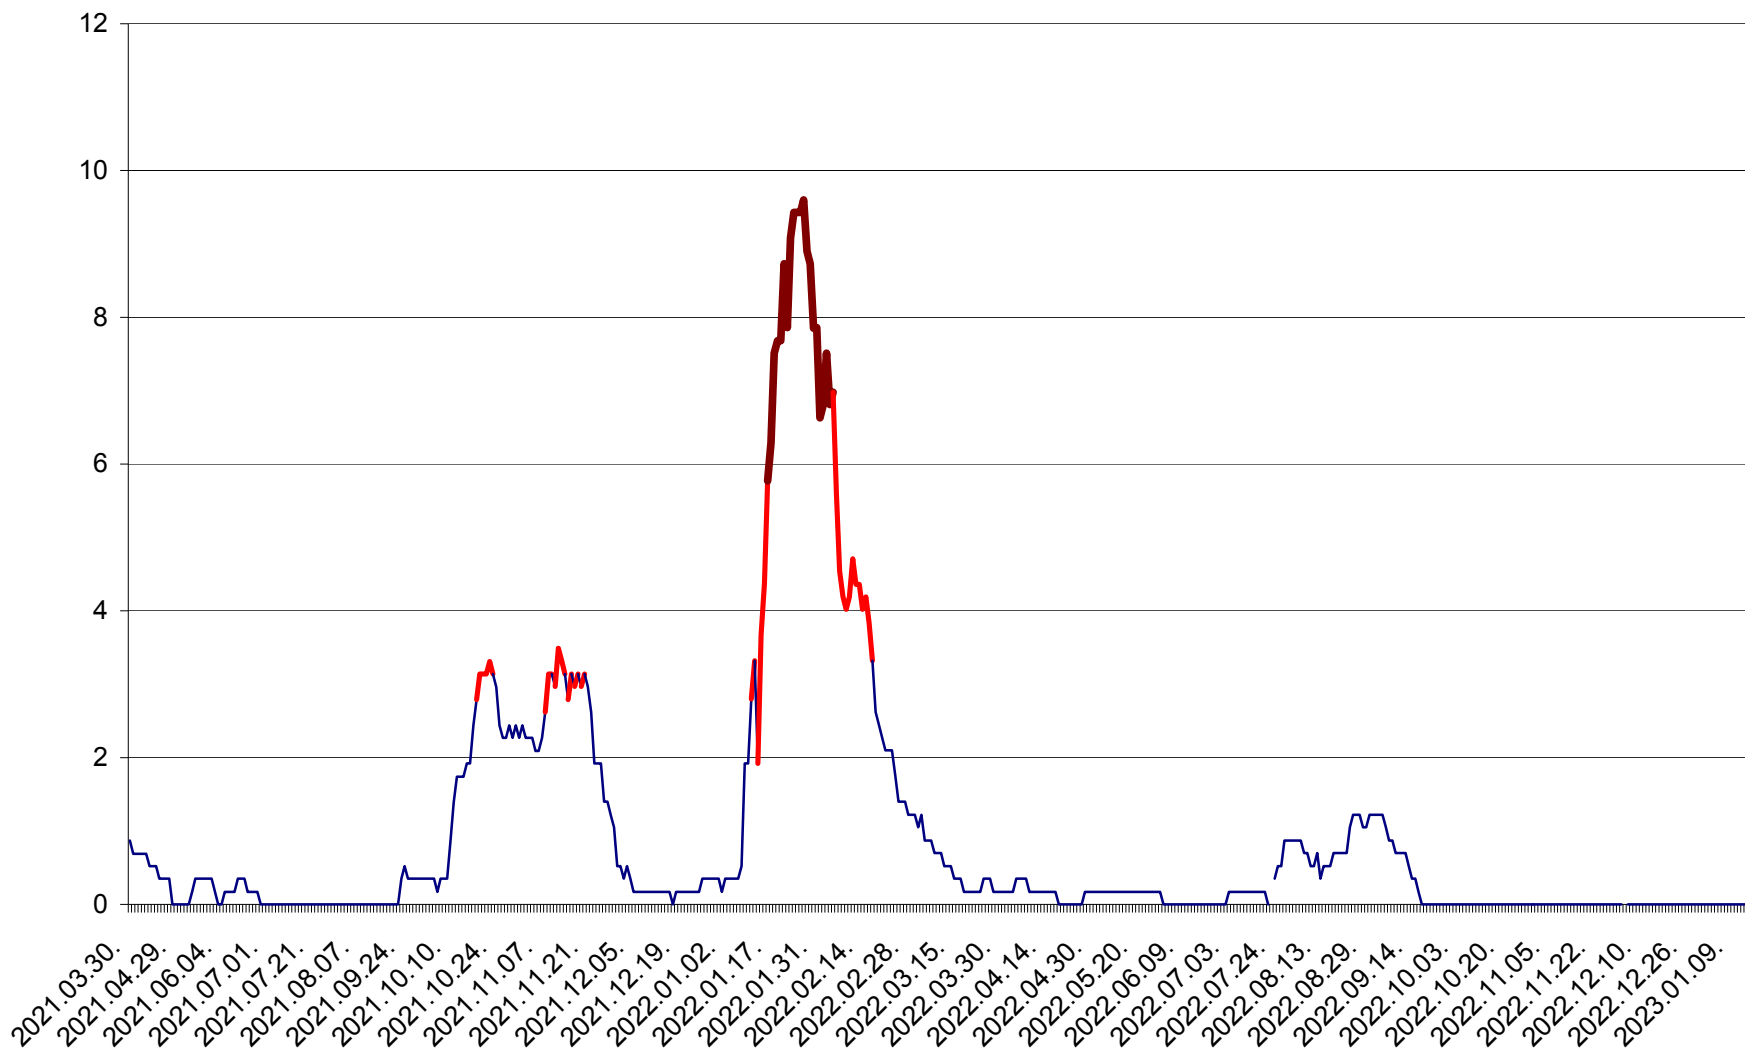

DÂRJIU - Evolutia incidentei cumulate pe 14 zile la ‰ de locuitori
2021.04.01. - 2023.01.16.

DEALU - Evolutia incidentei cumulate pe 14 zile la ‰ de locuitori
2021.04.01. - 2023.01.16.

DITRĂU - Evolutia incidentei cumulate pe 14 zile la ‰ de locuitori
2021.04.01. - 2023.01.16.

FELICENI - Evolutia incidentei cumulate pe 14 zile la ‰ de locuitori
2021.04.01. - 2023.01.16.

FRUMOASA - Evolutia incidentei cumulate pe 14 zile la ‰ de locuitori
2021.04.01. - 2023.01.16.

GĂLĂUȚAȘ - Evoluția incidentei cumulate pe 14 zile la ‰ de locuitori
2021.04.01. - 2023.01.16.

MUNICIPIUL GHEORGHENI - Evolutia incidentei cumulate pe 14 zile la % de locuitori
2021.04.01. - 2023.01.16.

JOSENI - Evolutia incidentei cumulate pe 14 zile la ‰ de locuitori
2021.04.01. - 2023.01.16.

LĂZAREA - Evolutia incidentei cumulate pe 14 zile la % de locuitori
2021.04.01. - 2023.01.16.

LELICENI - Evolutia incidentei cumulate pe 14 zile la ‰ de locuitori
2021.04.01. - 2023.01.16.

LUETA - Evolutia incidentei cumulate pe 14 zile la ‰ de locuitori
2021.04.01. - 2023.01.16.

LUNCA DE JOS - Evolutia incidentei cumulate pe 14 zile la ‰ de locuitori
2021.04.01. - 2023.01.16.