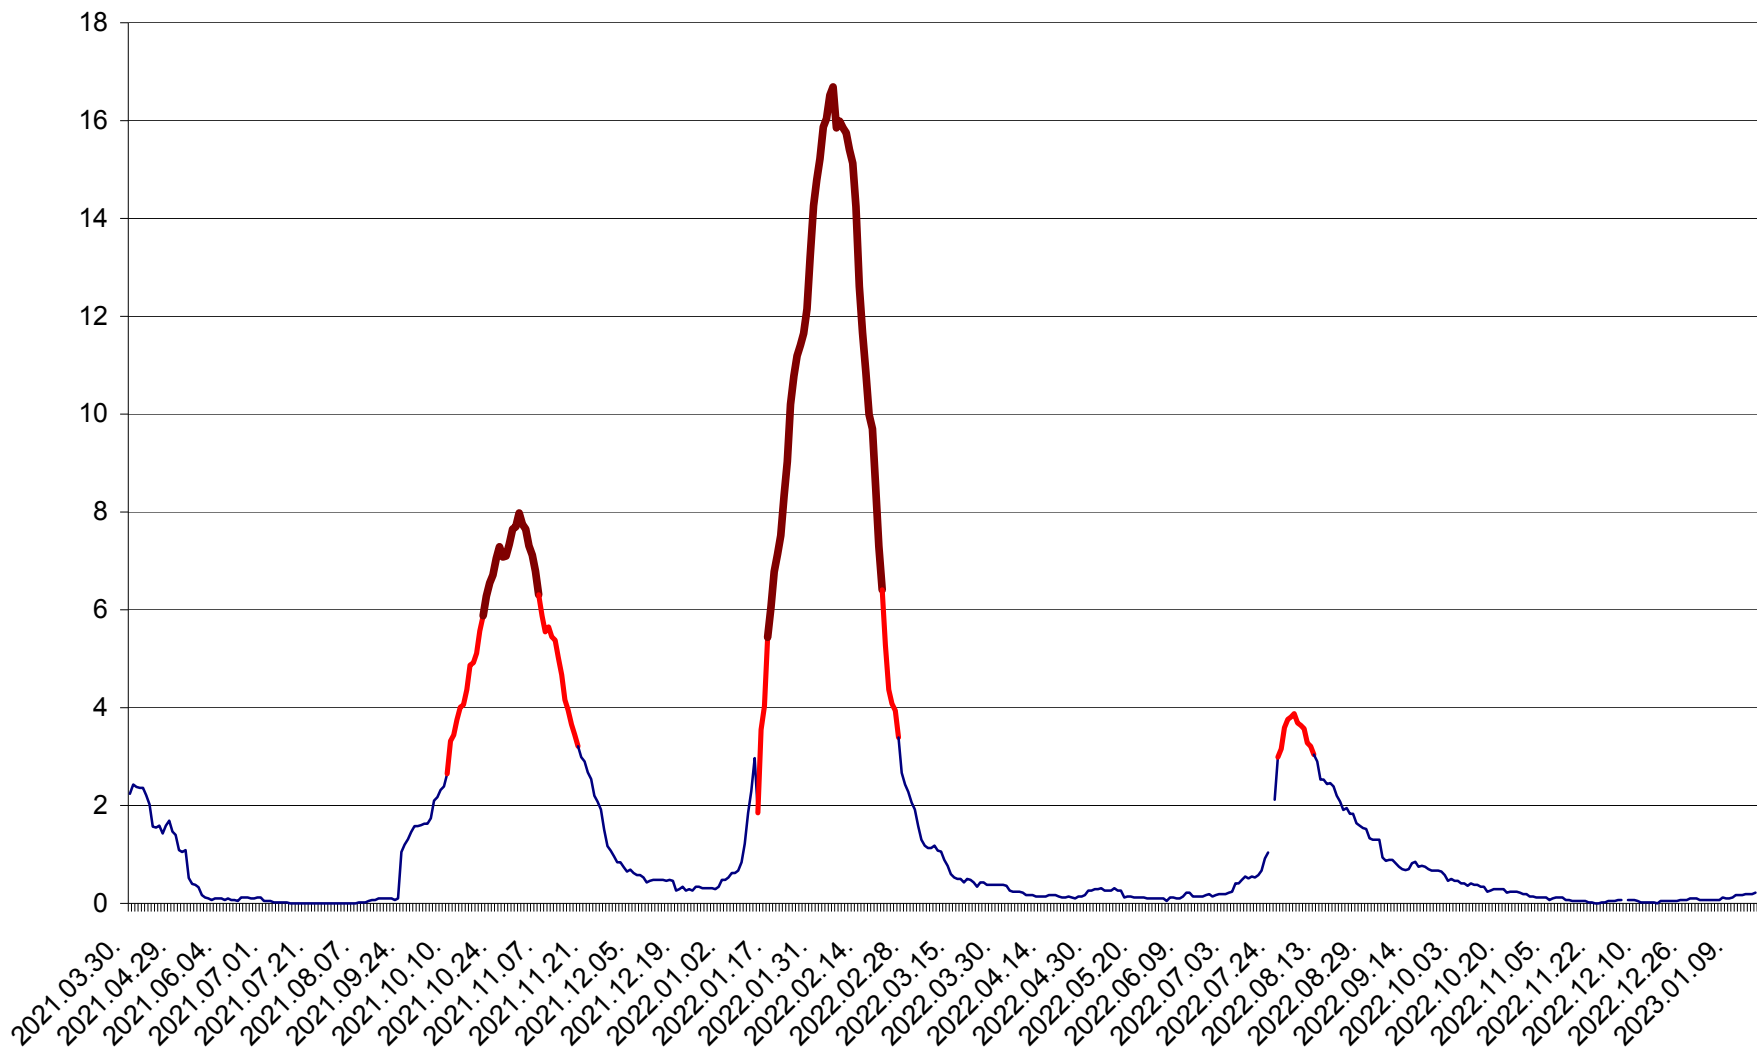

LELICENI - Evolutia incidentei cumulate pe 14 zile la ‰ de locuitori
2021.04.01. - 2023.01.16.

LUETA - Evolutia incidentei cumulate pe 14 zile la ‰ de locuitori
2021.04.01. - 2023.01.16.

LUNCA DE JOS - Evolutia incidentei cumulate pe 14 zile la ‰ de locuitori
2021.04.01. - 2023.01.16.

LUNCA DE SUS - Evolutia incidentei cumulate pe 14 zile la ‰ de locuitori
2021.04.01. - 2023.01.16.

LUPENI - Evolutia incidentei cumulate pe 14 zile la ‰ de locuitori
2021.04.01. - 2023.01.16.

MĂDĂRAȘ - Evolutia incidentei cumulate pe 14 zile la ‰ de locuitori
2021.04.01. - 2023.01.16.

MĂRTINIȘ - Evolutia incidentei cumulate pe 14 zile la ‰ de locuitori
2021.04.01. - 2023.01.16.

MEREȘTI - Evolutia incidentei cumulate pe 14 zile la ‰ de locuitori
2021.04.01. - 2023.01.16.

MUNICIPIUL MIERCUREA-CIUC - Evolutia incidentei cumulate pe 14 zile la ‰ de locuitori
2021.04.01. - 2023.01.16.