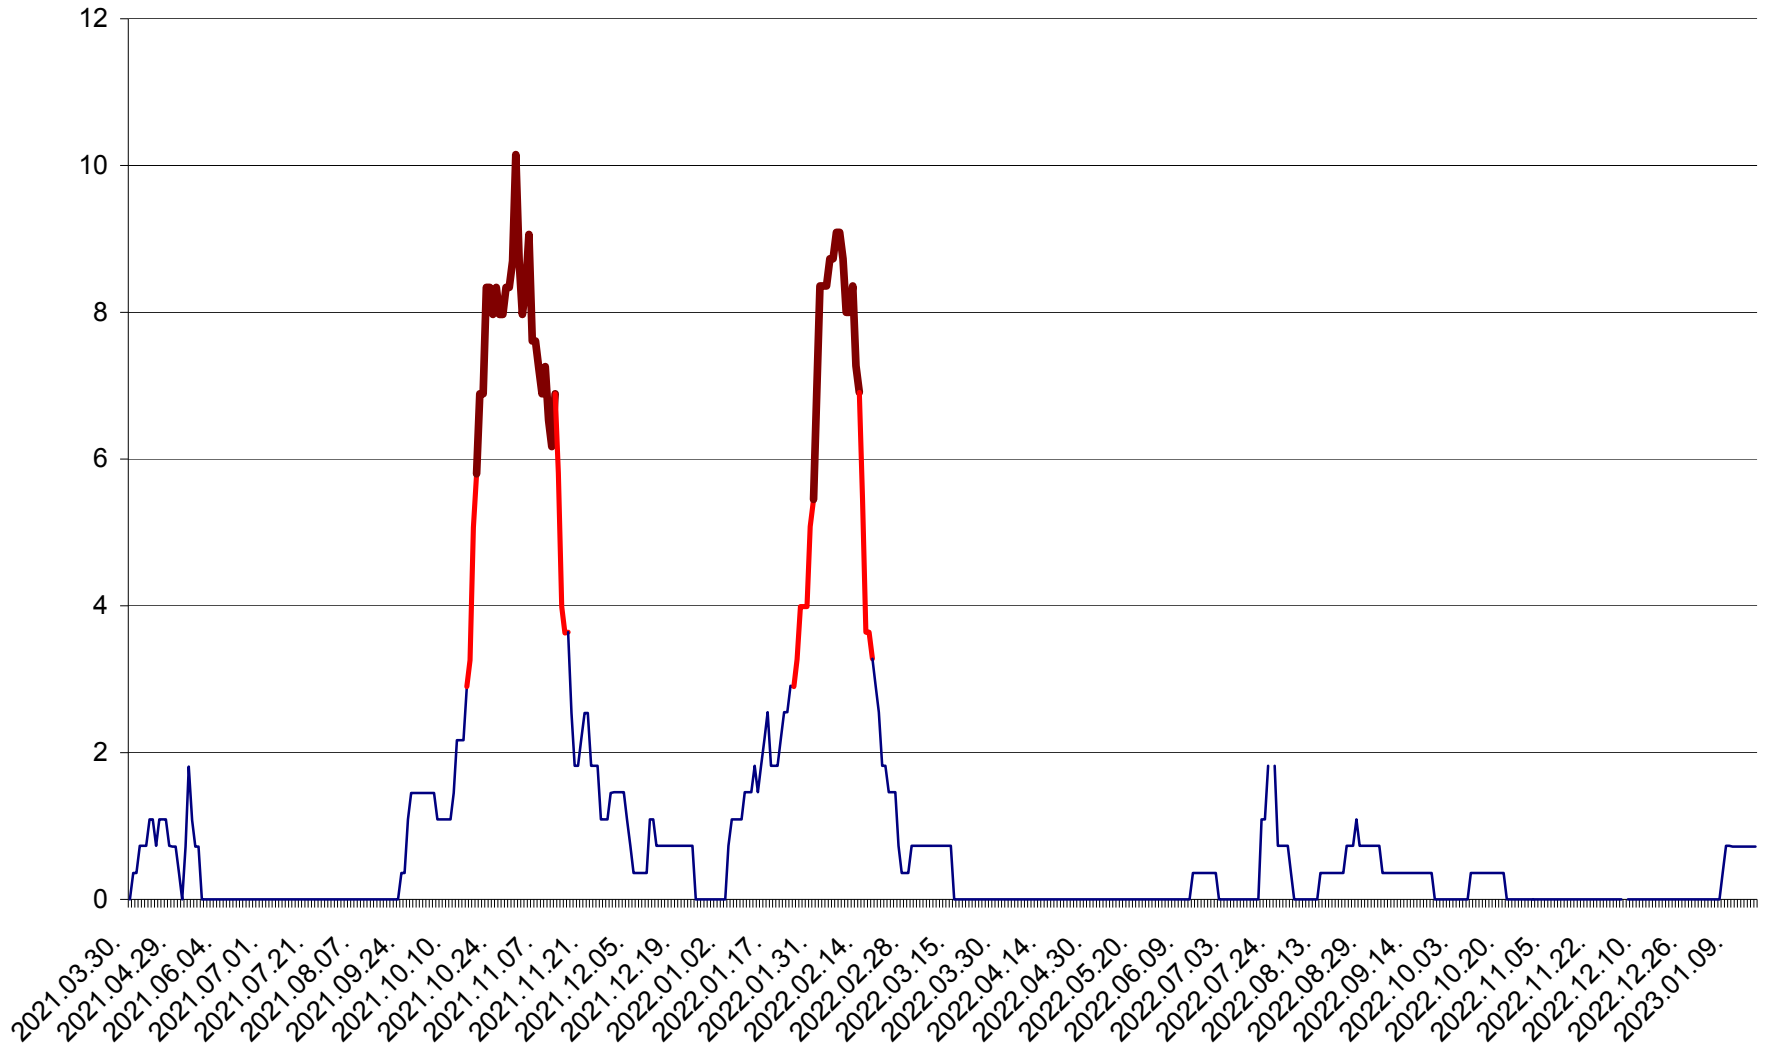

LELICENI - Evolutia incidentei cumulate pe 14 zile la ‰ de locuitori
2021.04.01. - 2023.01.16.

LUETA - Evolutia incidentei cumulate pe 14 zile la ‰ de locuitori
2021.04.01. - 2023.01.16.

LUNCA DE JOS - Evolutia incidentei cumulate pe 14 zile la ‰ de locuitori
2021.04.01. - 2023.01.16.

LUNCA DE SUS - Evolutia incidentei cumulate pe 14 zile la ‰ de locuitori
2021.04.01. - 2023.01.16.

LUPENI - Evolutia incidentei cumulate pe 14 zile la ‰ de locuitori
2021.04.01. - 2023.01.16.

MĂDĂRAȘ - Evolutia incidentei cumulate pe 14 zile la ‰ de locuitori
2021.04.01. - 2023.01.16.

MĂRTINIȘ - Evolutia incidentei cumulate pe 14 zile la ‰ de locuitori
2021.04.01. - 2023.01.16.

MEREȘTI - Evolutia incidentei cumulate pe 14 zile la ‰ de locuitori
2021.04.01. - 2023.01.16.

MUNICIPIUL MIERCUREA-CIUC - Evolutia incidentei cumulate pe 14 zile la ‰ de locuitori
2021.04.01. - 2023.01.16.

MIHĂILENI - Evolutia incidentei cumulate pe 14 zile la ‰ de locuitori
2021.04.01. - 2023.01.16.

MUGENI - Evolutia incidentei cumulate pe 14 zile la ‰ de locuitori
2021.04.01. - 2023.01.16.

OCLAND - Evolutia incidentei cumulate pe 14 zile la ‰ de locuitori
2021.04.01. - 2023.01.16.