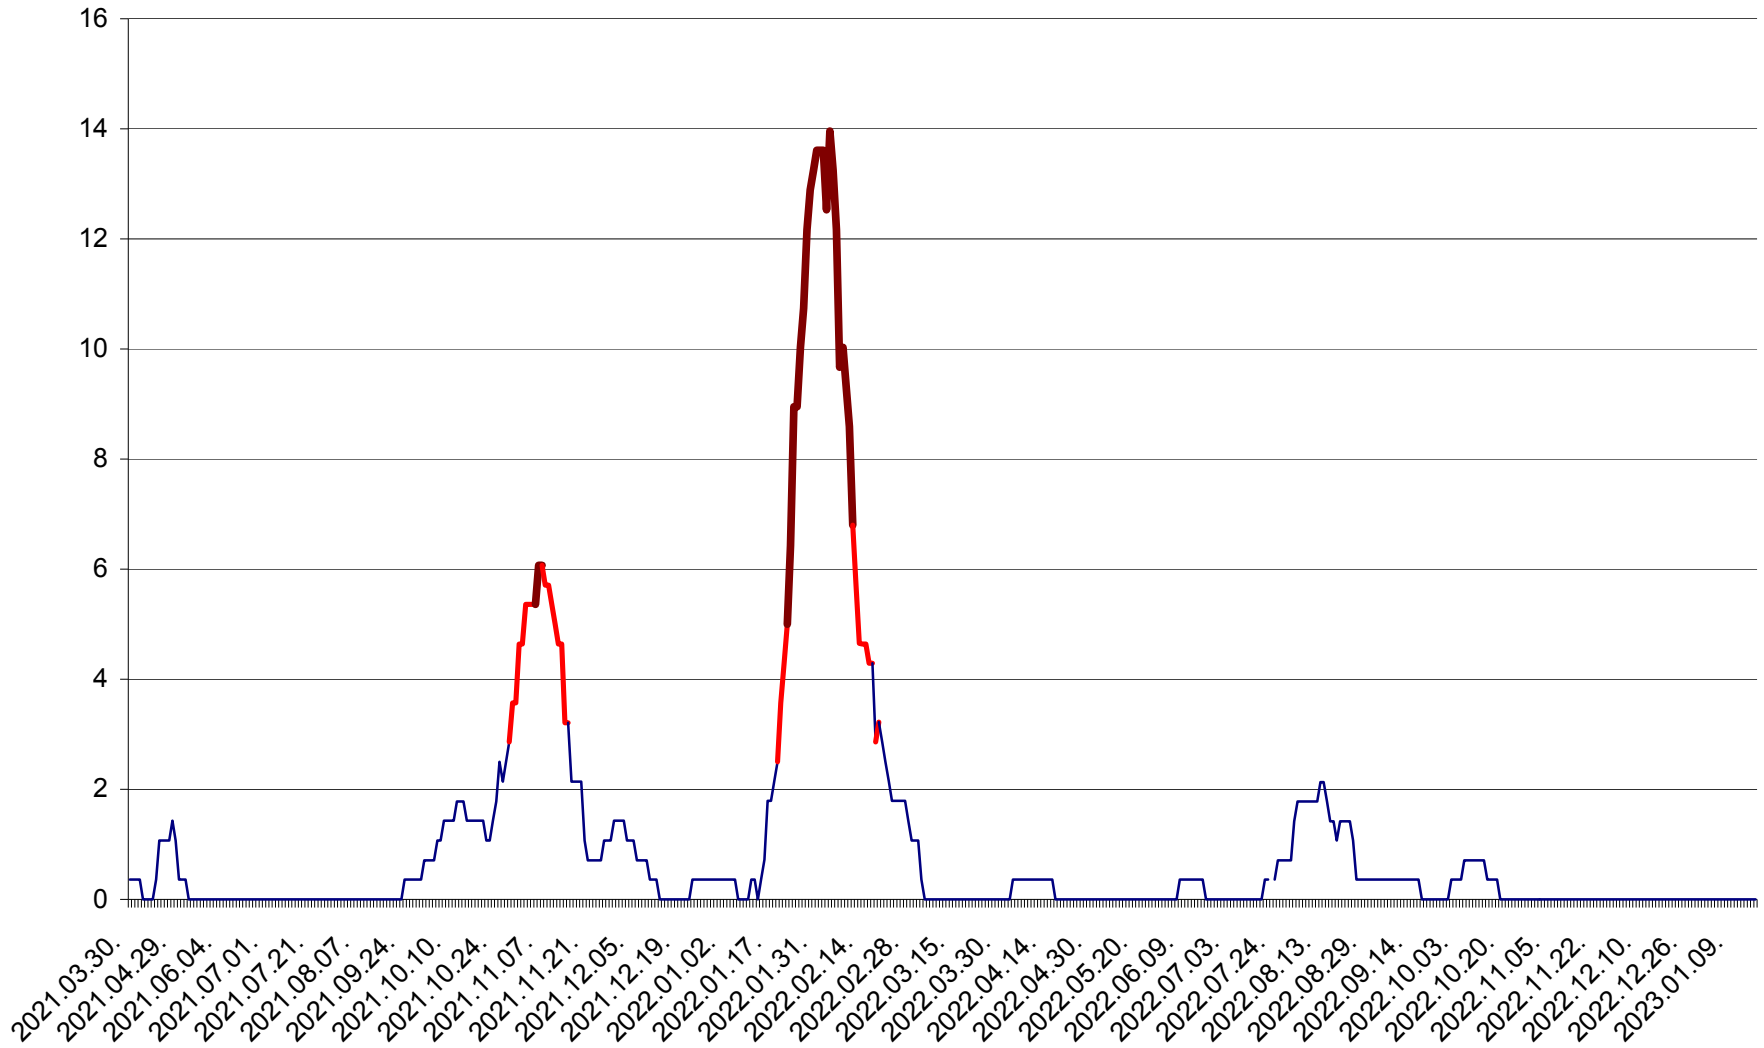

SÂNCRĂIENI - Evolutia incidentei cumulate pe 14 zile la ‰ de locuitori
2021.04.01. - 2023.01.16.

SÂNDOMINIC - Evolutia incidentei cumulate pe 14 zile la ‰ de locuitori
2021.04.01. - 2023.01.16.

SÂNMARTIN - Evolutia incidentei cumulate pe 14 zile la ‰ de locuitori
2021.04.01. - 2023.01.16.

SÂNSIMION - Evolutia incidentei cumulate pe 14 zile la ‰ de locuitori
2021.04.01. - 2023.01.16.

SÂNTIMBRU - Evolutia incidentei cumulate pe 14 zile la ‰ de locuitori
2021.04.01. - 2023.01.16.

SĂRMAȘ - Evolutia incidentei cumulate pe 14 zile la ‰ de locuitori
2021.04.01. - 2023.01.16.

SATU MARE - Evolutia incidentei cumulate pe 14 zile la ‰ de locuitori
2021.04.01. - 2023.01.16.

SECUIENI - Evolutia incidentei cumulate pe 14 zile la ‰ de locuitori
2021.04.01. - 2023.01.16.

SICULENI - Evolutia incidentei cumulate pe 14 zile la ‰ de locuitori
2021.04.01. - 2023.01.16.