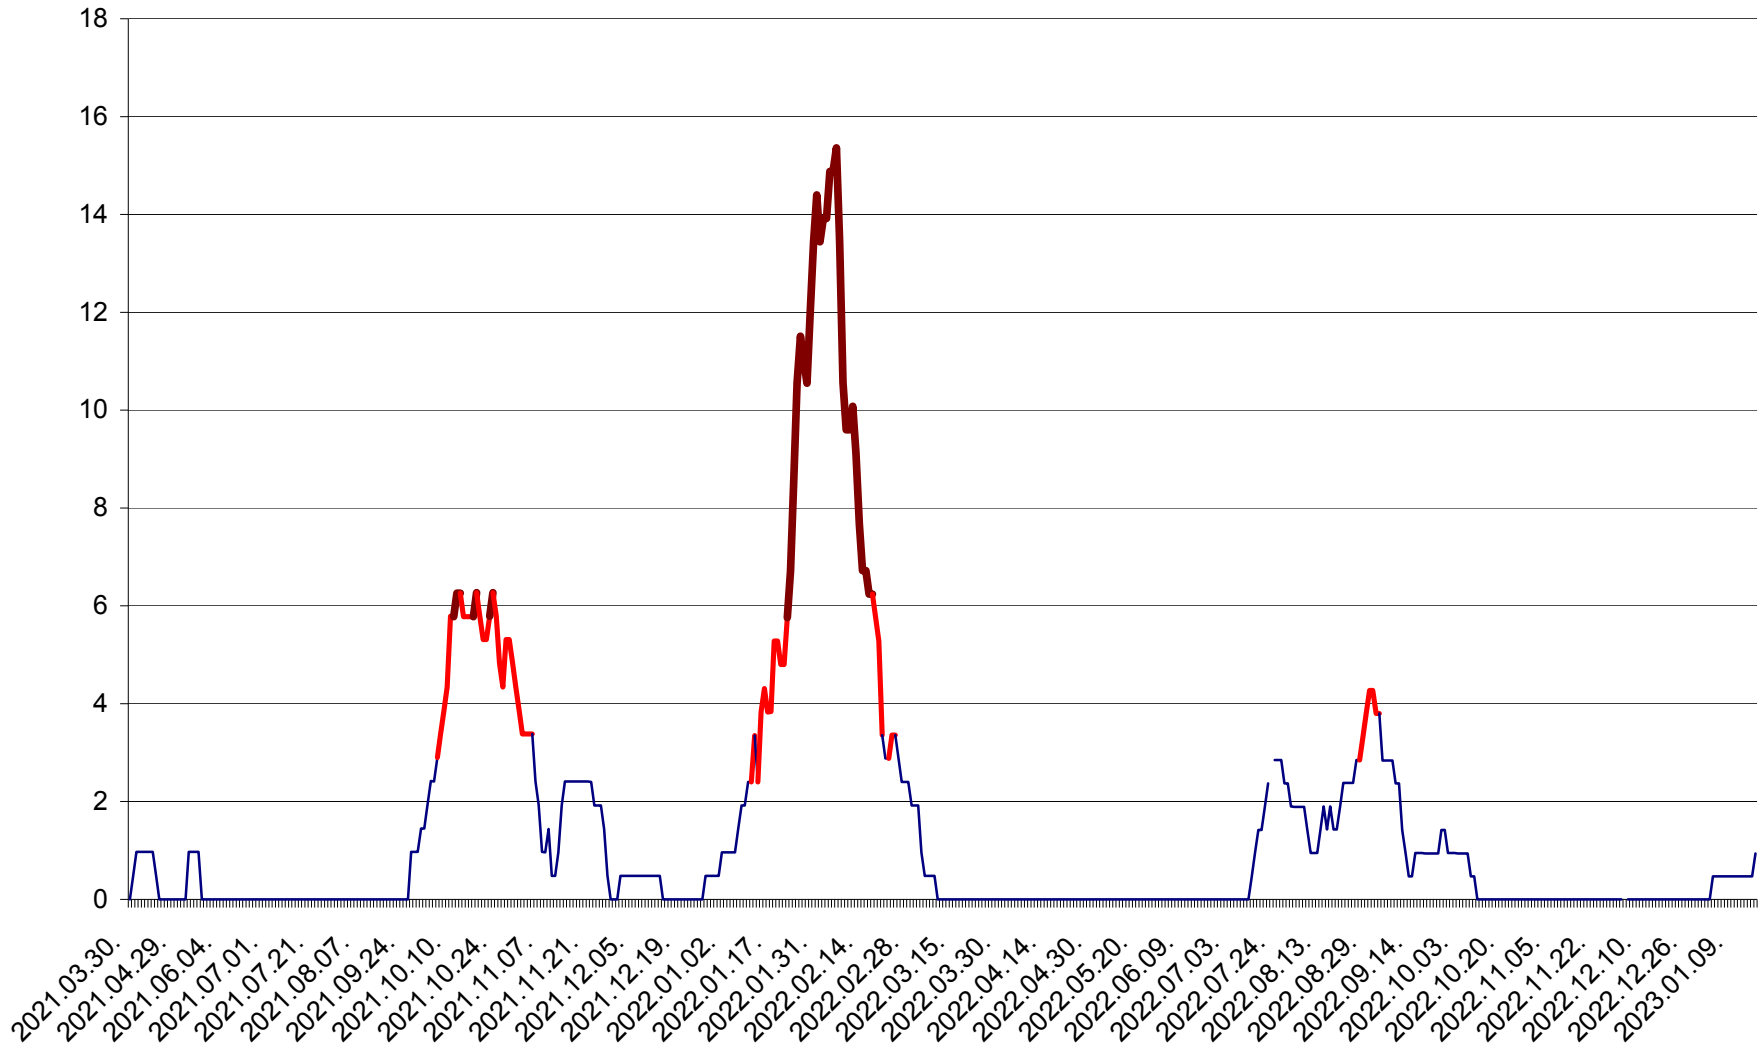

PLĂIEȘII DE JOS - Evolutia incidentei cumulate pe 14 zile la ‰ de locuitori
2021.04.01. - 2023.01.16.