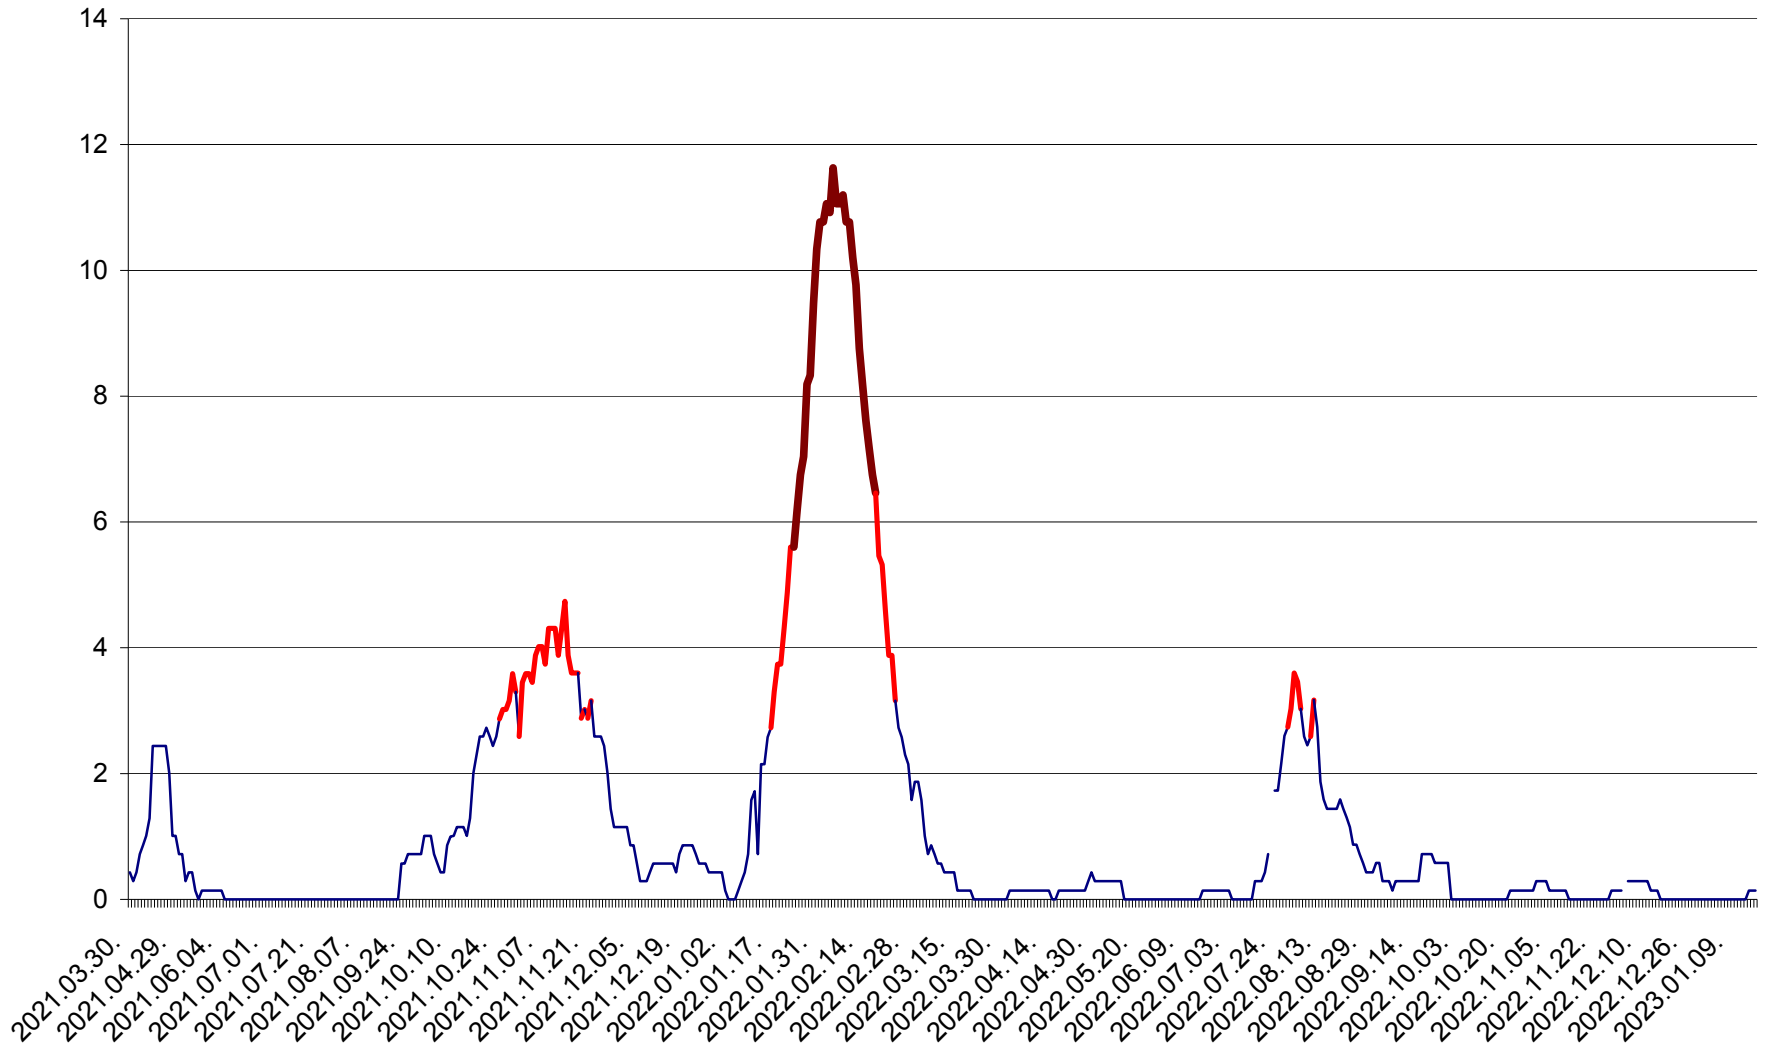

MIHĂILENI - Evolutia incidentei cumulate pe 14 zile la ‰ de locuitori
2021.04.01. - 2023.01.16.

MUGENI - Evolutia incidentei cumulate pe 14 zile la ‰ de locuitori
2021.04.01. - 2023.01.16.

OCLAND - Evolutia incidentei cumulate pe 14 zile la ‰ de locuitori
2021.04.01. - 2023.01.16.

MUNICIPIUL ODORHEIU SECUIESC - Evolutia incidentei cumulate pe 14 zile la ‰ de locuitori
2021.04.01. - 2023.01.16.

PĂULENI-CIUC - Evolutia incidentei cumulate pe 14 zile la % de locuitori
2021.04.01. - 2023.01.16.

PLĂIEȘII DE JOS - Evolutia incidentei cumulate pe 14 zile la ‰ de locuitori
2021.04.01. - 2023.01.16.

PORUMBENI - Evolutia incidentei cumulate pe 14 zile la ‰ de locuitori
2021.04.01. - 2023.01.16.

PRAID - Evolutia incidentei cumulate pe 14 zile la ‰ de locuitori
2021.04.01. - 2023.01.16.