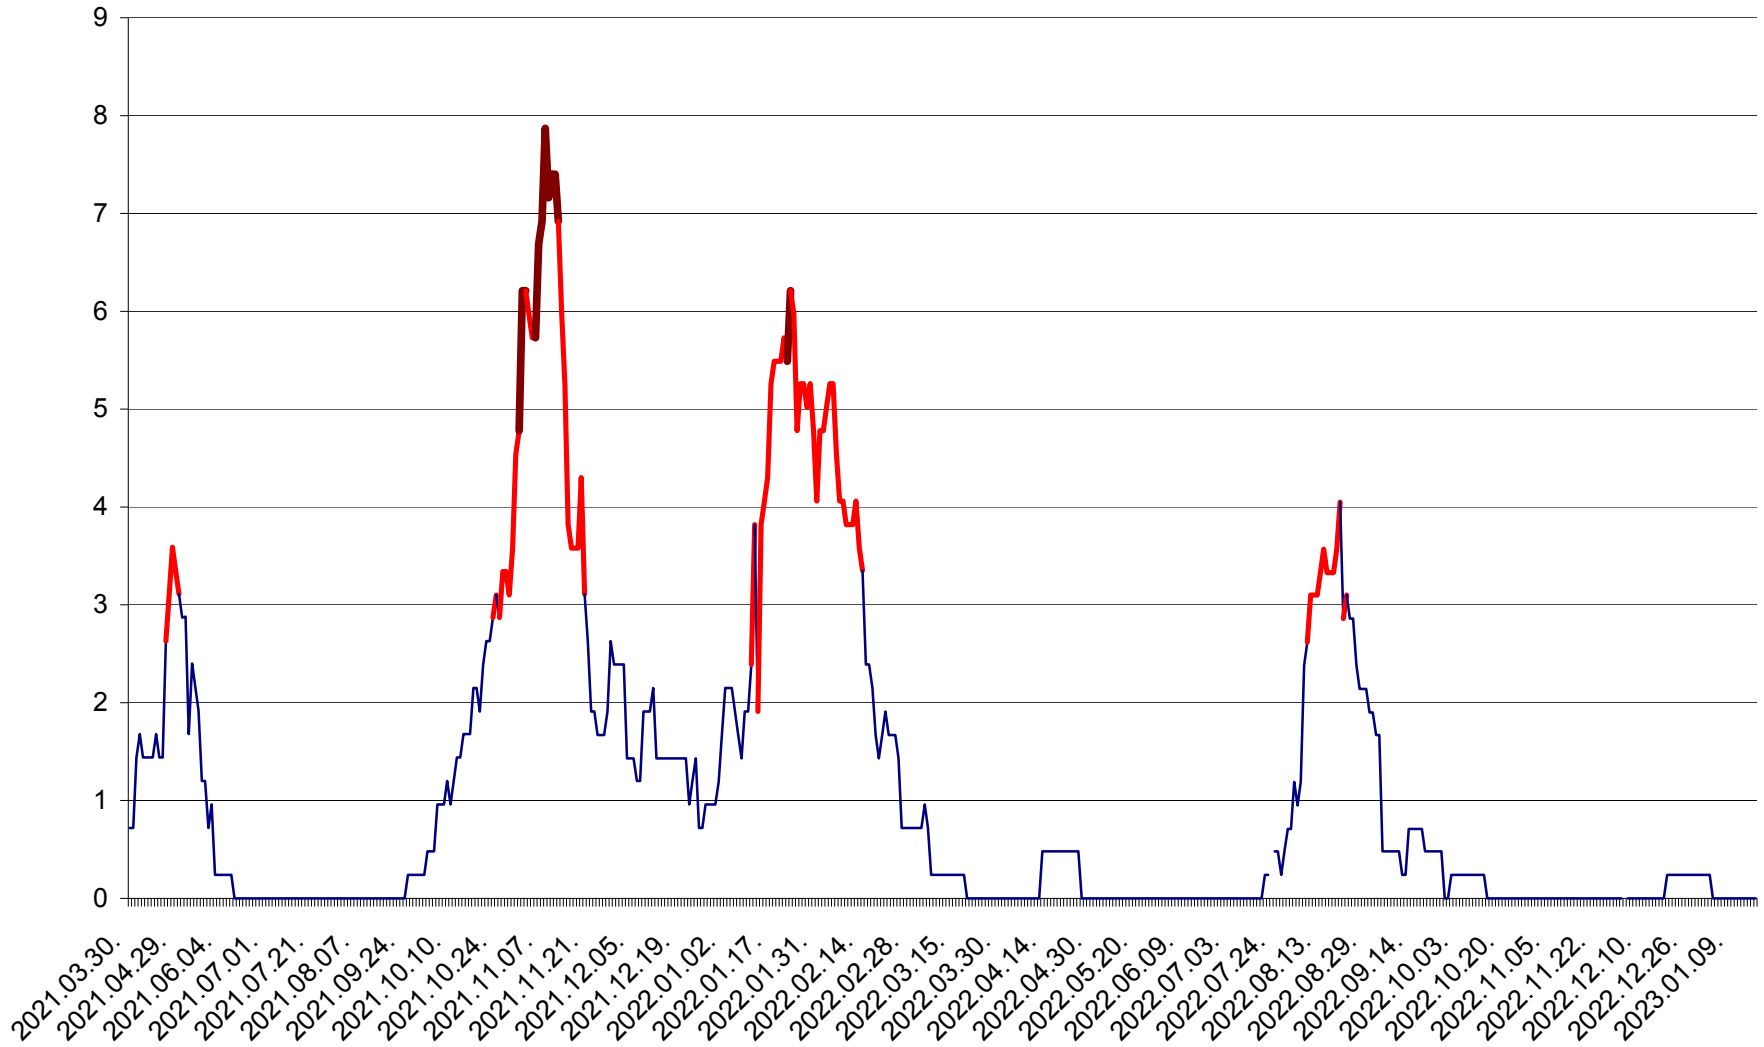

CORBU - Evolutia incidentei cumulate pe 14 zile la ‰ de locuitori
2021.04.01. - 2023.01.16.

CORUND - Evolutia incidentei cumulate pe 14 zile la ‰ de locuitori
2021.04.01. - 2023.01.16.

COZMENI - Evolutia incidentei cumulate pe 14 zile la ‰ de locuitori
2021.04.01. - 2023.01.16.

ORAȘ CRISTURU SECUIESC - Evolutia incidentei cumulate pe 14 zile la ‰ de locuitori
2021.04.01. - 2023.01.16.

DĂNEȘTI - Evolutia incidentei cumulate pe 14 zile la ‰ de locuitori
2021.04.01. - 2023.01.16.

DÂRJIU - Evolutia incidentei cumulate pe 14 zile la ‰ de locuitori
2021.04.01. - 2023.01.16.

DEALU - Evolutia incidentei cumulate pe 14 zile la ‰ de locuitori
2021.04.01. - 2023.01.16.

DITRĂU - Evolutia incidentei cumulate pe 14 zile la ‰ de locuitori
2021.04.01. - 2023.01.16.

FELICENI - Evolutia incidentei cumulate pe 14 zile la ‰ de locuitori
2021.04.01. - 2023.01.16.

FRUMOASA - Evolutia incidentei cumulate pe 14 zile la ‰ de locuitori
2021.04.01. - 2023.01.16.

GĂLĂUȚAȘ - Evoluția incidentei cumulate pe 14 zile la ‰ de locuitori
2021.04.01. - 2023.01.16.