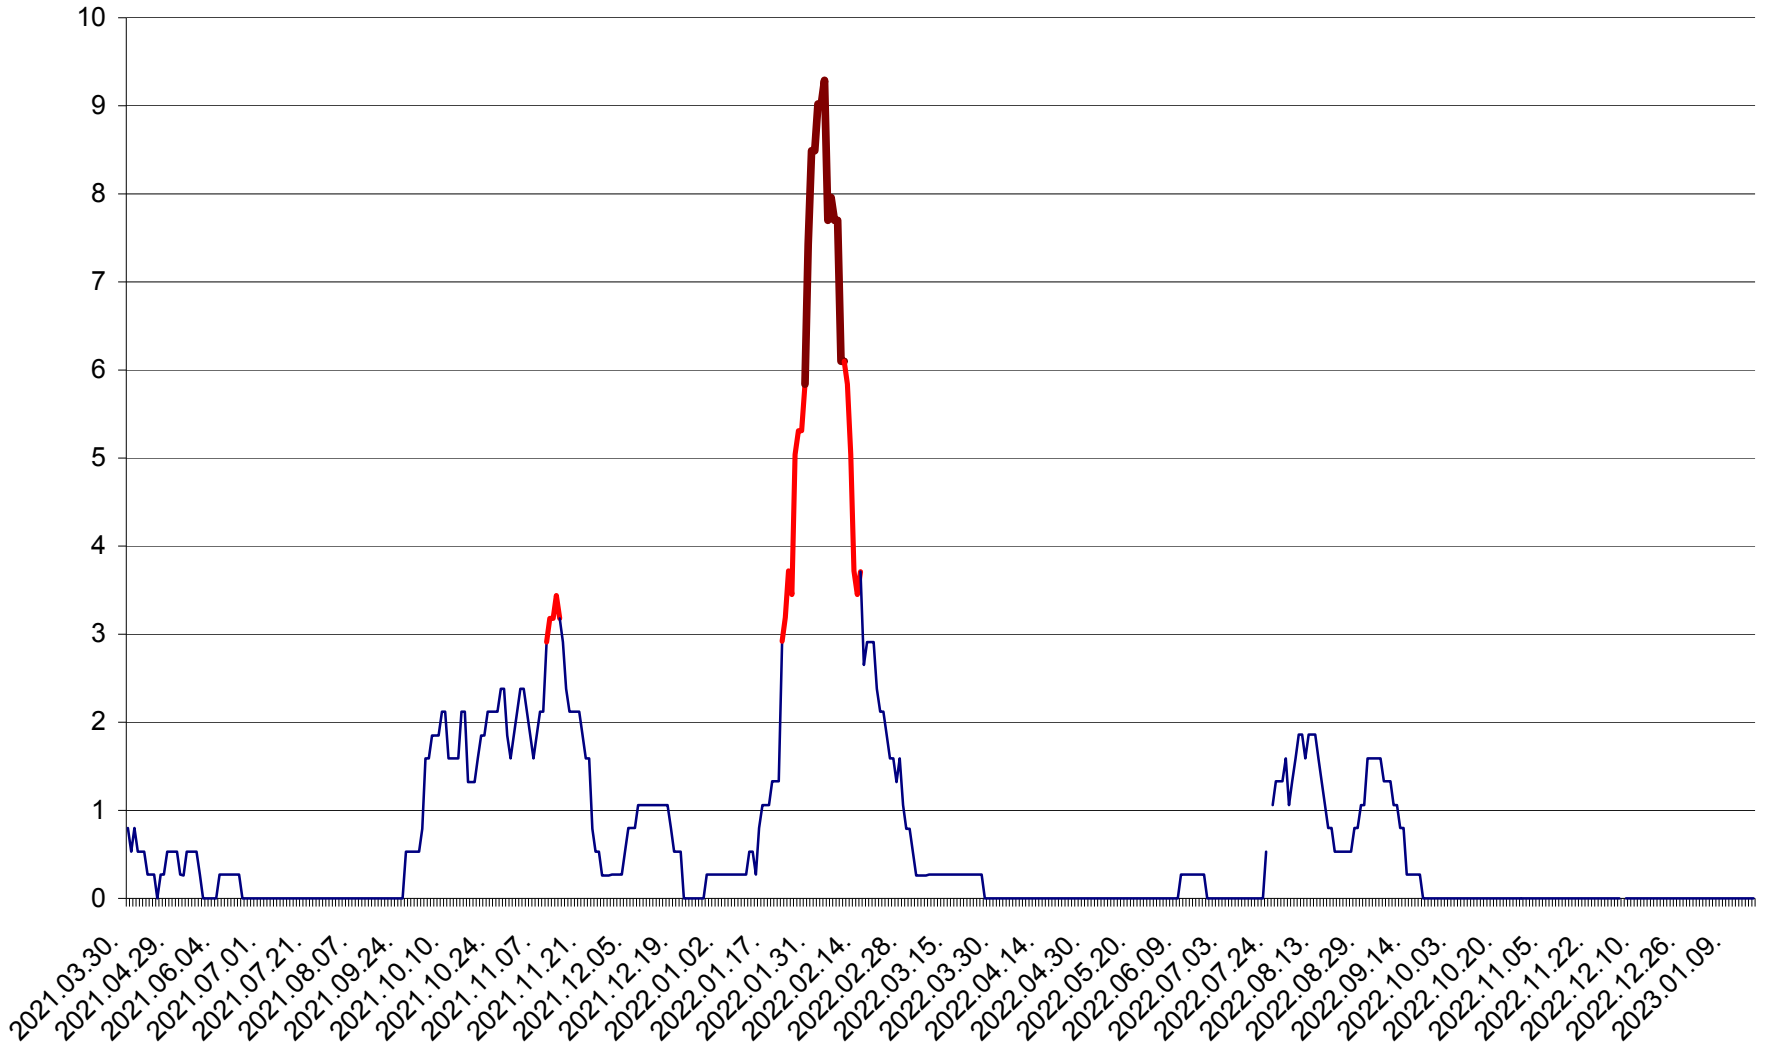

ORAȘ CRISTURU SECUIESC - Evolutia incidentei cumulate pe 14 zile la ‰ de locuitori
2021.04.01. - 2023.01.16.

DĂNEȘTI - Evolutia incidentei cumulate pe 14 zile la ‰ de locuitori
2021.04.01. - 2023.01.16.

DÂRJIU - Evolutia incidentei cumulate pe 14 zile la ‰ de locuitori
2021.04.01. - 2023.01.16.

DEALU - Evolutia incidentei cumulate pe 14 zile la ‰ de locuitori
2021.04.01. - 2023.01.16.

DITRĂU - Evolutia incidentei cumulate pe 14 zile la ‰ de locuitori
2021.04.01. - 2023.01.16.

FELICENI - Evolutia incidentei cumulate pe 14 zile la ‰ de locuitori
2021.04.01. - 2023.01.16.

FRUMOASA - Evolutia incidentei cumulate pe 14 zile la ‰ de locuitori
2021.04.01. - 2023.01.16.

GĂLĂUȚAȘ - Evoluția incidentei cumulate pe 14 zile la ‰ de locuitori
2021.04.01. - 2023.01.16.

LELICENI - Evolutia incidentei cumulate pe 14 zile la ‰ de locuitori
2021.04.01. - 2023.01.16.

LUETA - Evolutia incidentei cumulate pe 14 zile la ‰ de locuitori
2021.04.01. - 2023.01.16.

LUNCA DE JOS - Evolutia incidentei cumulate pe 14 zile la ‰ de locuitori
2021.04.01. - 2023.01.16.