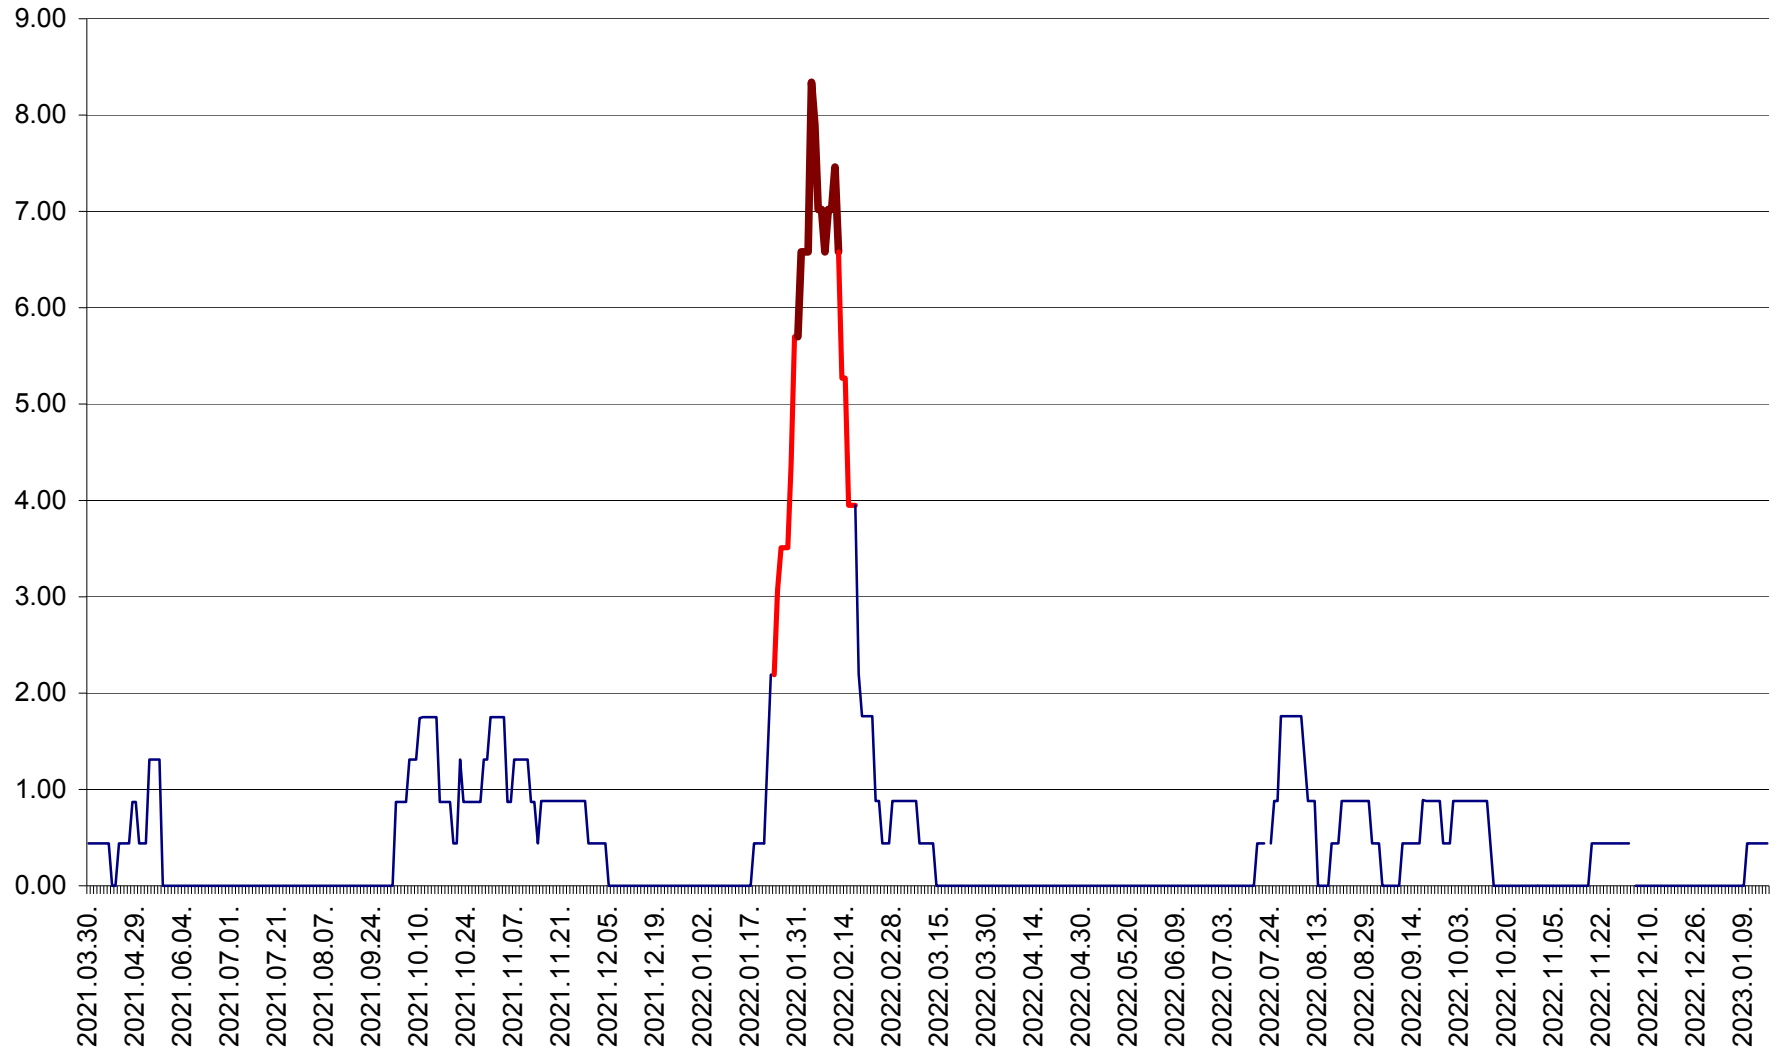

ORAȘ BĂLAN - Evoluția incidenței cumulate pe 14 zile la ‰ de locuitori
2021.04.01. - 2023.01.16.

BILBOR - Evolutia incidentei cumulate pe 14 zile la ‰ de locuitori
2021.04.01. - 2023.01.16.

ORAȘ BORSEC - Evolutia incidentei cumulate pe 14 zile la ‰ de locuitori
2021.04.01. - 2023.01.16.

BRĂDEȘTI - Evoluția incidenței cumulate pe 14 zile la ‰ de locuitori
2021.04.01. - 2023.01.16.

CĂPÂLNIȚA - Evolutia incidentei cumulate pe 14 zile la ‰ de locuitori
2021.04.01. - 2023.01.16.

CÂRȚA - Evolutia incidentei cumulate pe 14 zile la ‰ de locuitori
2021.04.01. - 2023.01.16.

CICEU - Evolutia incidentei cumulate pe 14 zile la ‰ de locuitori
2021.04.01. - 2023.01.16.

CIUCSÂNGEORGIU - Evolutia incidentei cumulate pe 14 zile la ‰ de locuitori
2021.04.01. - 2023.01.16.

CIUMANI - Evolutia incidentei cumulate pe 14 zile la ‰ de locuitori
2021.04.01. - 2023.01.16.

CORBU - Evolutia incidentei cumulate pe 14 zile la ‰ de locuitori
2021.04.01. - 2023.01.16.

CORUND - Evolutia incidentei cumulate pe 14 zile la ‰ de locuitori
2021.04.01. - 2023.01.16.

COZMENI - Evolutia incidentei cumulate pe 14 zile la ‰ de locuitori
2021.04.01. - 2023.01.16.