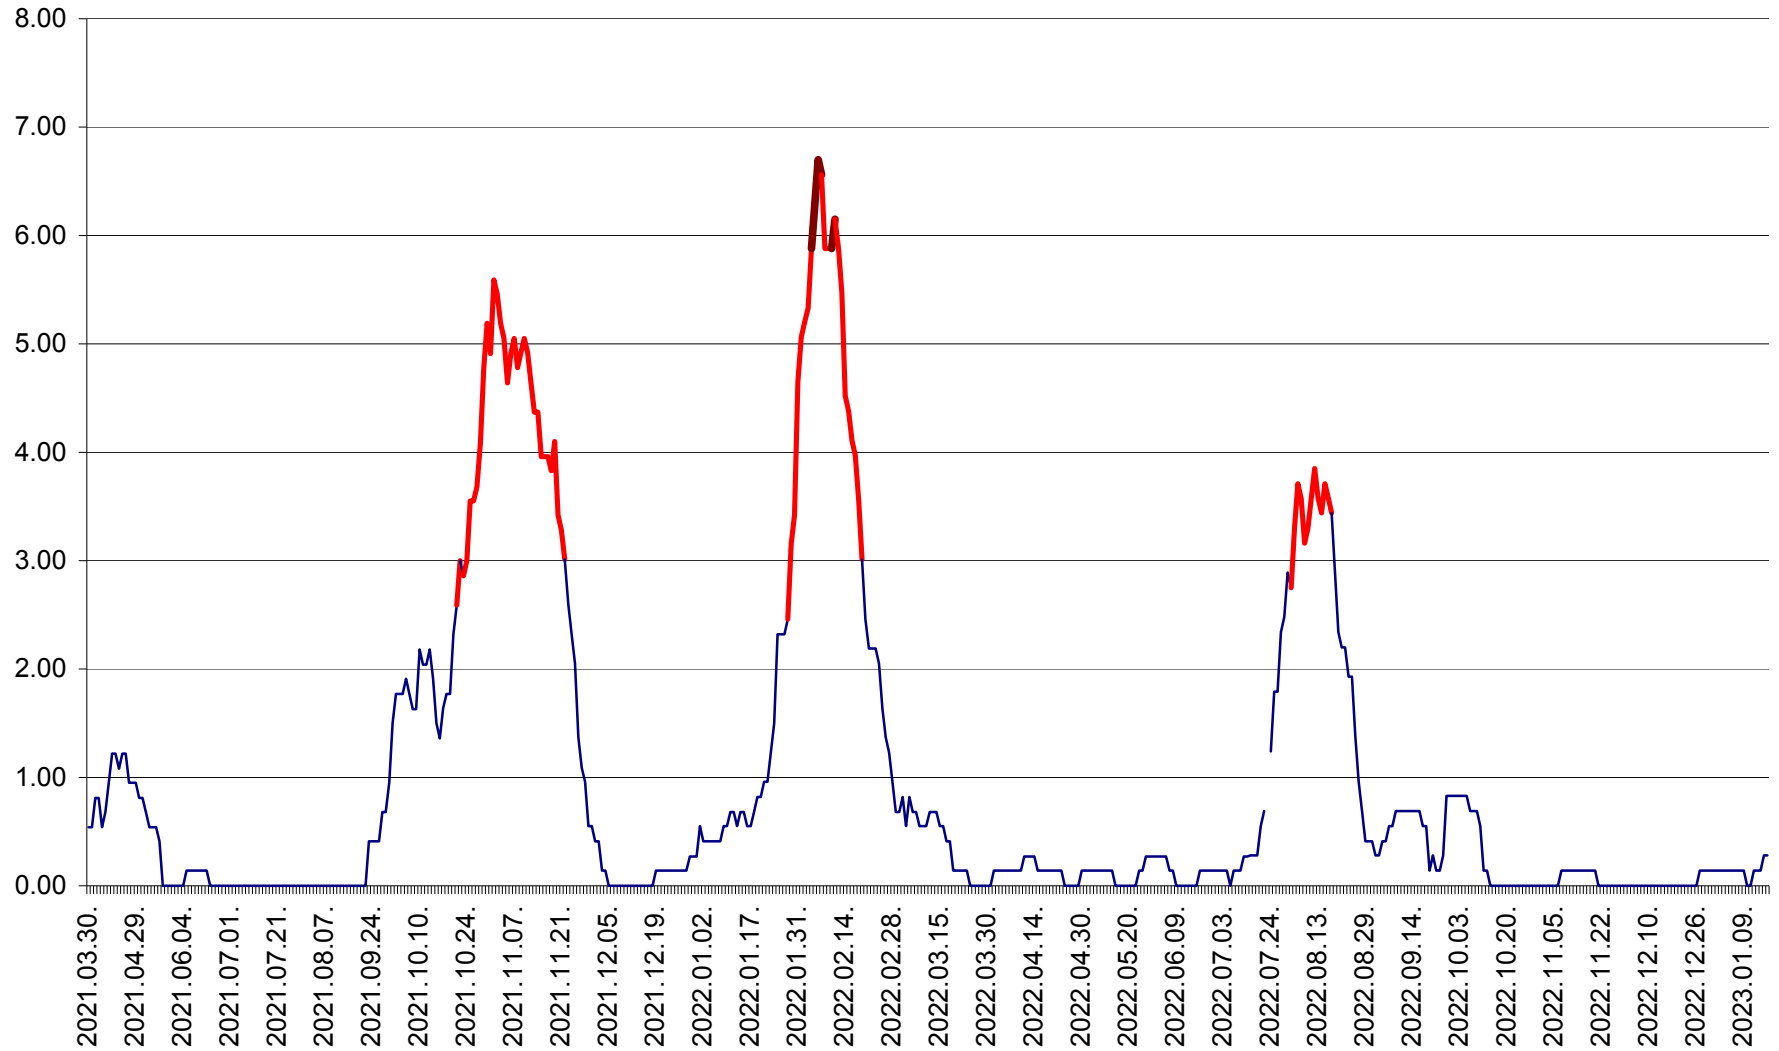

ATID - Evolutia incidentei cumulate pe 14 zile la % de locuitori
2021.04.01. - 2023.01.16.

AVRĂMEȘTI - Evolutia incidentei cumulate pe 14 zile la ‰ de locuitori
2021.04.01. - 2023.01.16.

ORAȘ BĂILE TUȘNAD - Evoluția incidenței cumulate pe 14 zile la ‰ de locuitori
2021.04.01. - 2023.01.16.

ORAȘ BĂLAN - Evoluția incidenței cumulate pe 14 zile la ‰ de locuitori
2021.04.01. - 2023.01.16.

BILBOR - Evolutia incidentei cumulate pe 14 zile la ‰ de locuitori
2021.04.01. - 2023.01.16.

ORAȘ BORSEC - Evolutia incidentei cumulate pe 14 zile la ‰ de locuitori
2021.04.01. - 2023.01.16.

BRĂDEȘTI - Evoluția incidenței cumulate pe 14 zile la ‰ de locuitori
2021.04.01. - 2023.01.16.

CĂPÂLNIȚA - Evolutia incidentei cumulate pe 14 zile la ‰ de locuitori
2021.04.01. - 2023.01.16.

CÂRȚA - Evolutia incidentei cumulate pe 14 zile la ‰ de locuitori
2021.04.01. - 2023.01.16.