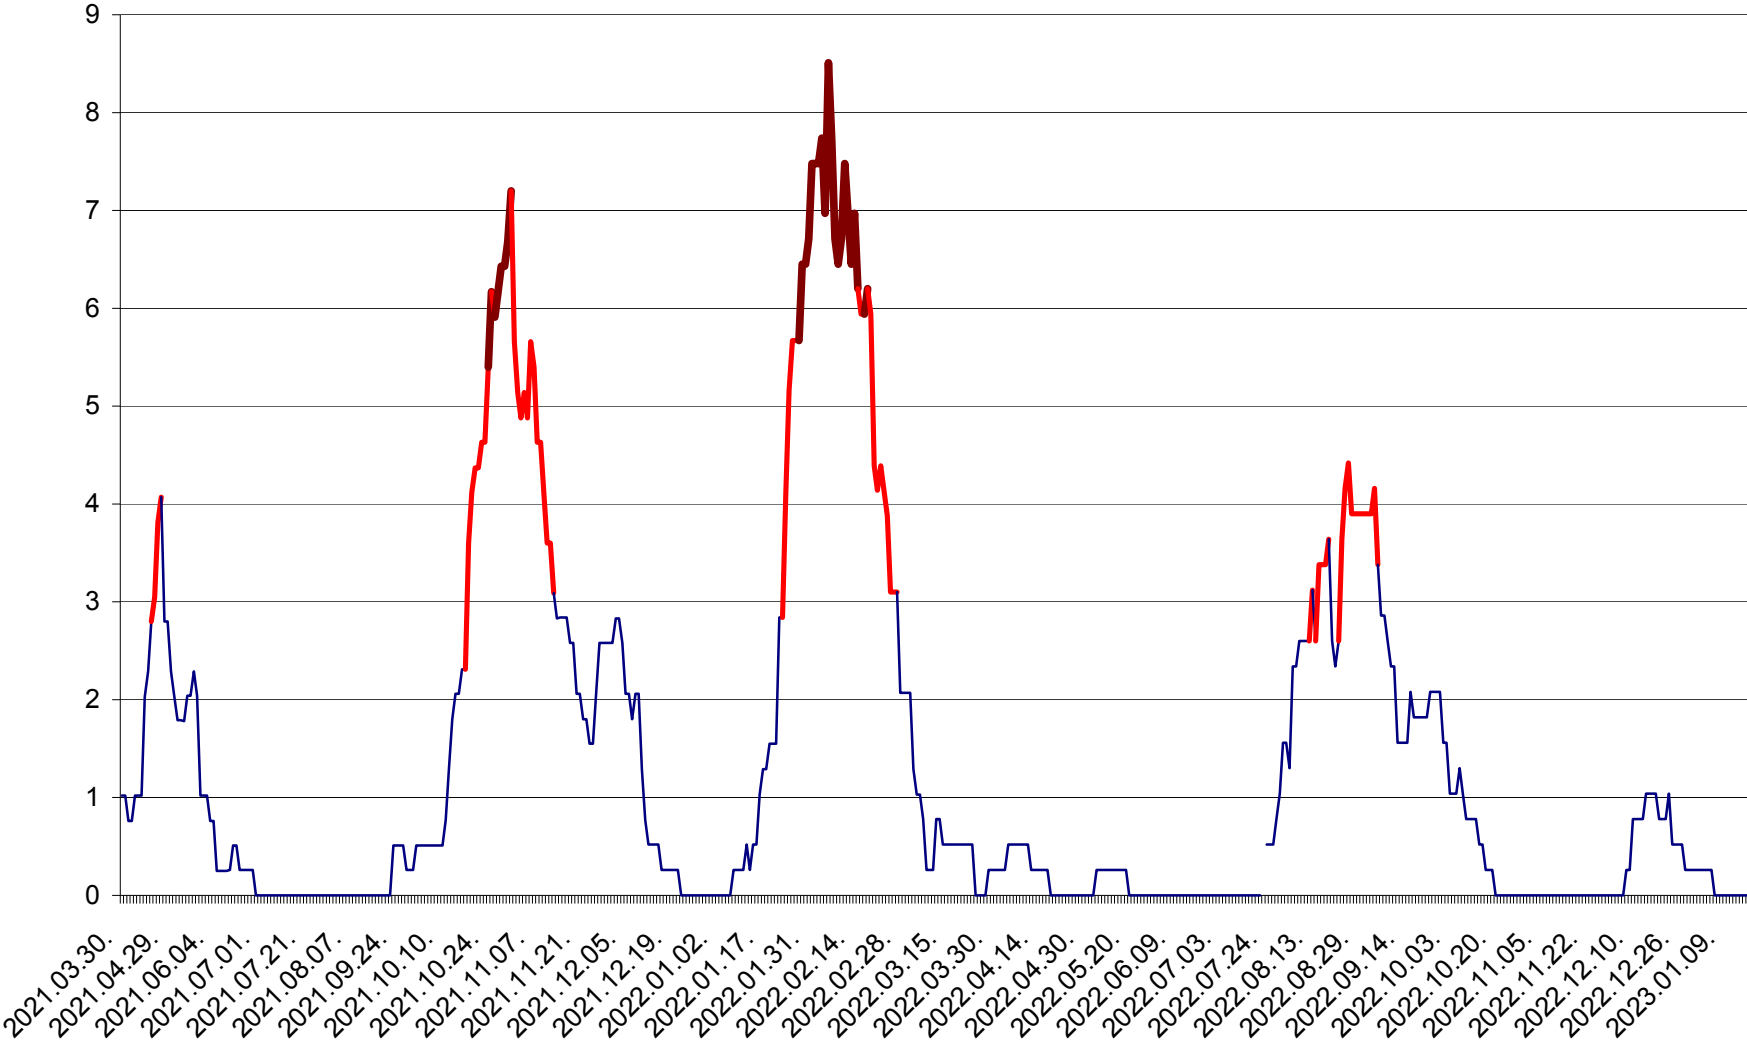

SÂNSIMION - Evolutia incidentei cumulate pe 14 zile la ‰ de locuitori
2021.04.01. - 2023.01.16.

SÂNTIMBRU - Evolutia incidentei cumulate pe 14 zile la ‰ de locuitori
2021.04.01. - 2023.01.16.

SĂRMAȘ - Evolutia incidentei cumulate pe 14 zile la ‰ de locuitori
2021.04.01. - 2023.01.16.

SATU MARE - Evolutia incidentei cumulate pe 14 zile la ‰ de locuitori
2021.04.01. - 2023.01.16.

SECUIENI - Evolutia incidentei cumulate pe 14 zile la ‰ de locuitori
2021.04.01. - 2023.01.16.

SICULENI - Evolutia incidentei cumulate pe 14 zile la ‰ de locuitori
2021.04.01. - 2023.01.16.

ȘIMONEȘTI - Evolutia incidentei cumulate pe 14 zile la ‰ de locuitori
2021.04.01. - 2023.01.16.

SUBCETATE - Evolutia incidentei cumulate pe 14 zile la ‰ de locuitori
2021.04.01. - 2023.01.16.

SUSENI - Evolutia incidentei cumulate pe 14 zile la ‰ de locuitori
2021.04.01. - 2023.01.16.