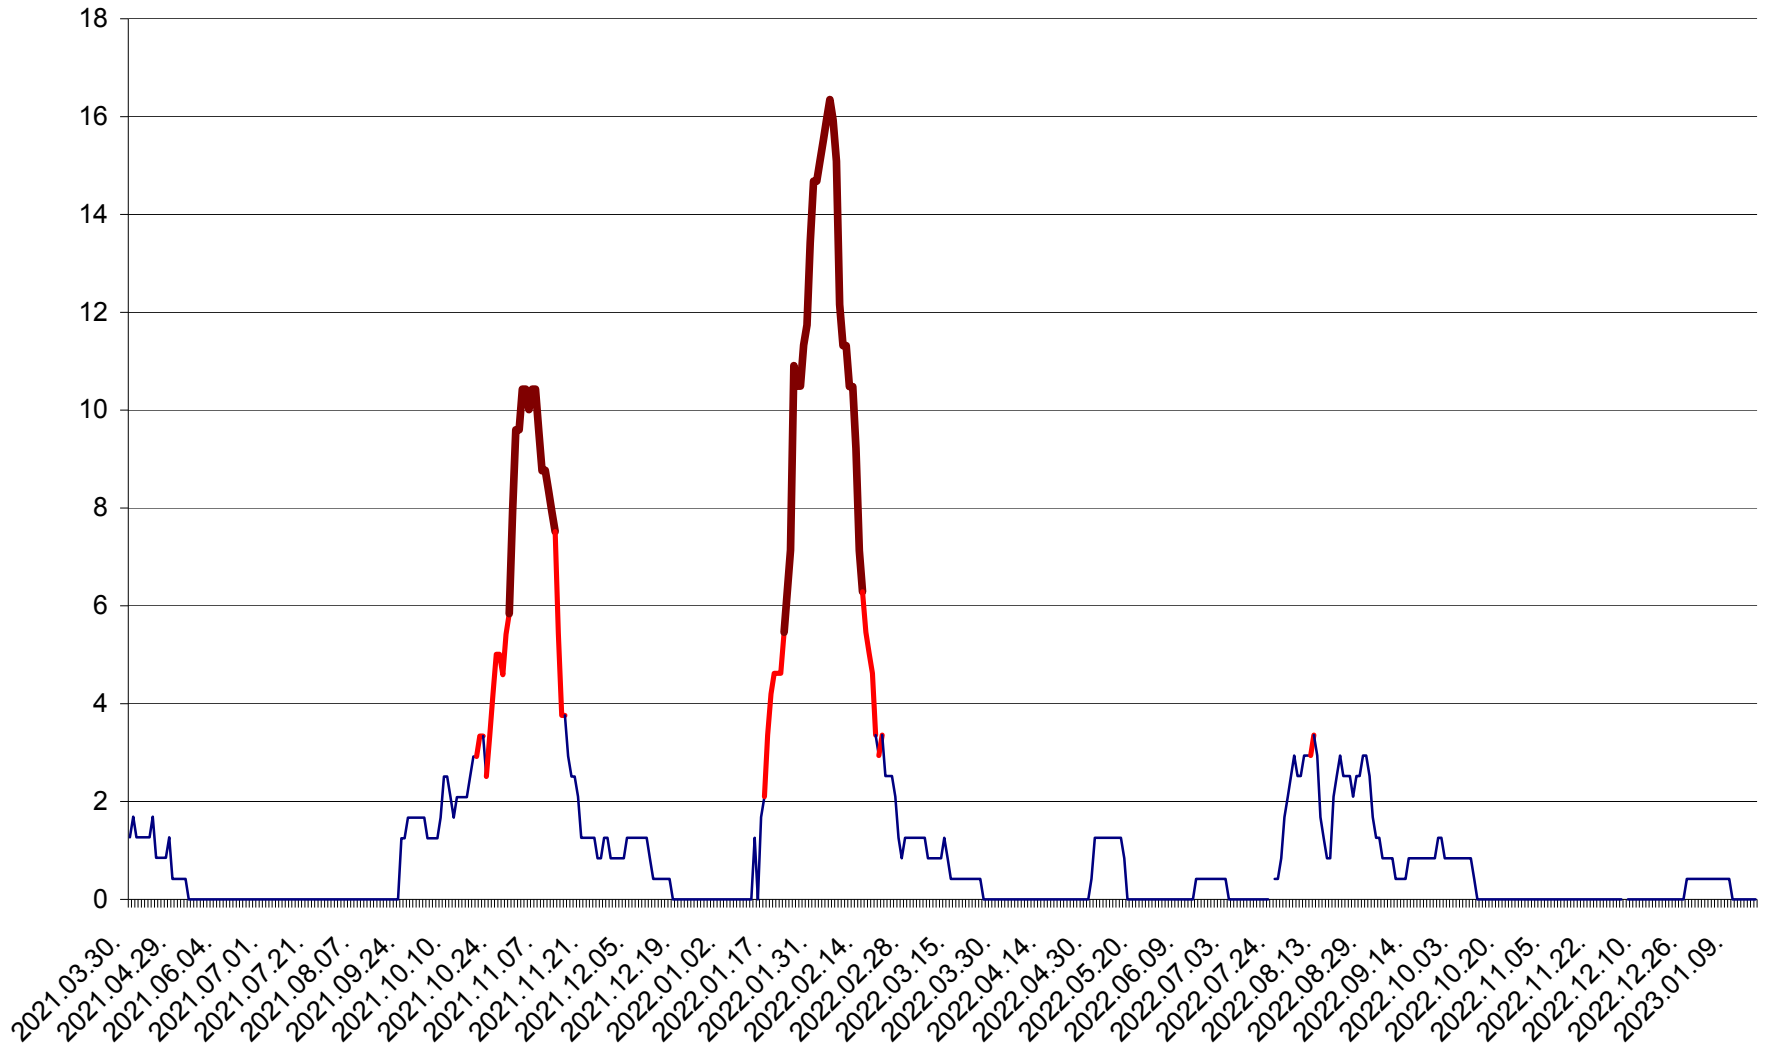

FELICENI - Evolutia incidentei cumulate pe 14 zile la ‰ de locuitori
2021.04.01. - 2023.01.16.

FRUMOASA - Evolutia incidentei cumulate pe 14 zile la ‰ de locuitori
2021.04.01. - 2023.01.16.

GĂLĂUȚAȘ - Evoluția incidentei cumulate pe 14 zile la ‰ de locuitori
2021.04.01. - 2023.01.16.

MUNICIPIUL GHEORGHENI - Evolutia incidentei cumulate pe 14 zile la % de locuitori
2021.04.01. - 2023.01.16.

JOSENI - Evolutia incidentei cumulate pe 14 zile la ‰ de locuitori
2021.04.01. - 2023.01.16.

LĂZAREA - Evolutia incidentei cumulate pe 14 zile la % de locuitori
2021.04.01. - 2023.01.16.

LELICENI - Evolutia incidentei cumulate pe 14 zile la ‰ de locuitori
2021.04.01. - 2023.01.16.

LUETA - Evolutia incidentei cumulate pe 14 zile la ‰ de locuitori
2021.04.01. - 2023.01.16.

LUNCA DE JOS - Evolutia incidentei cumulate pe 14 zile la ‰ de locuitori
2021.04.01. - 2023.01.16.