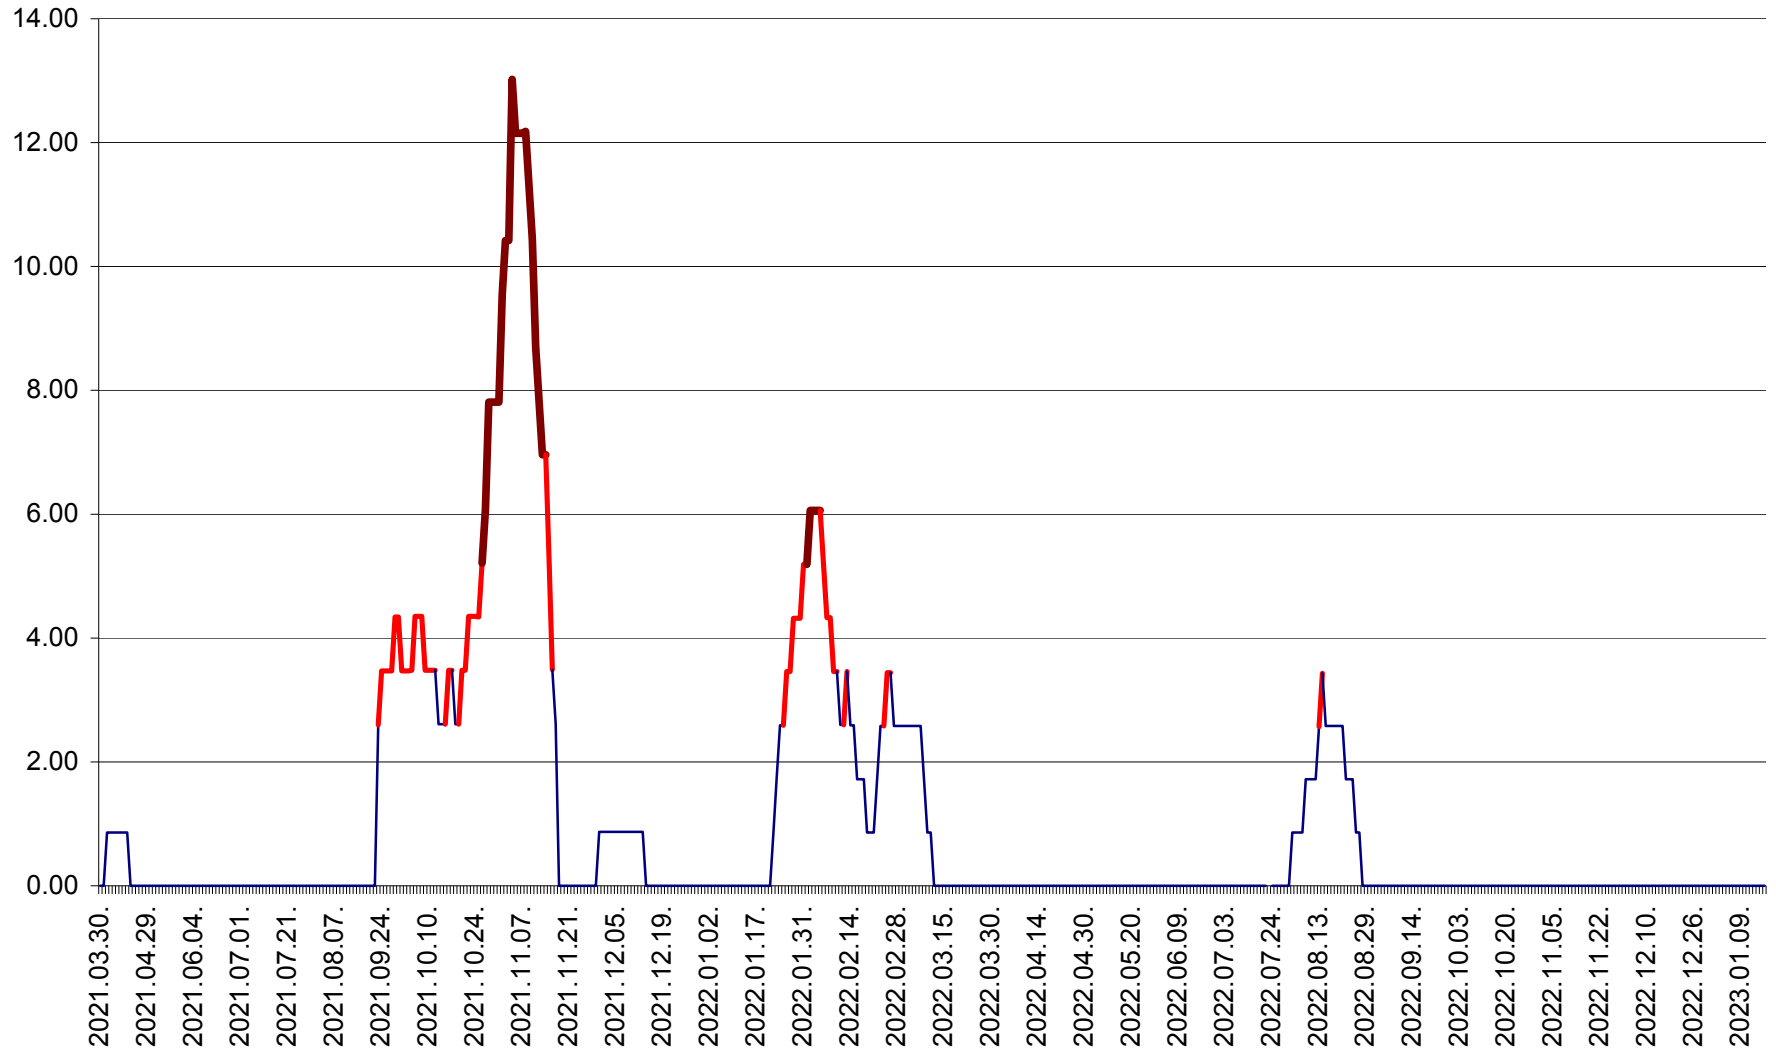

VĂRȘAG - Evolutia incidentei cumulate pe 14 zile la ‰ de locuitori
2021.04.01. - 2023.01.16.

ULIEȘ - Evoluția incidenței cumulate pe 14 zile la ‰ de locuitori
2021.04.01. - 2023.01.16.