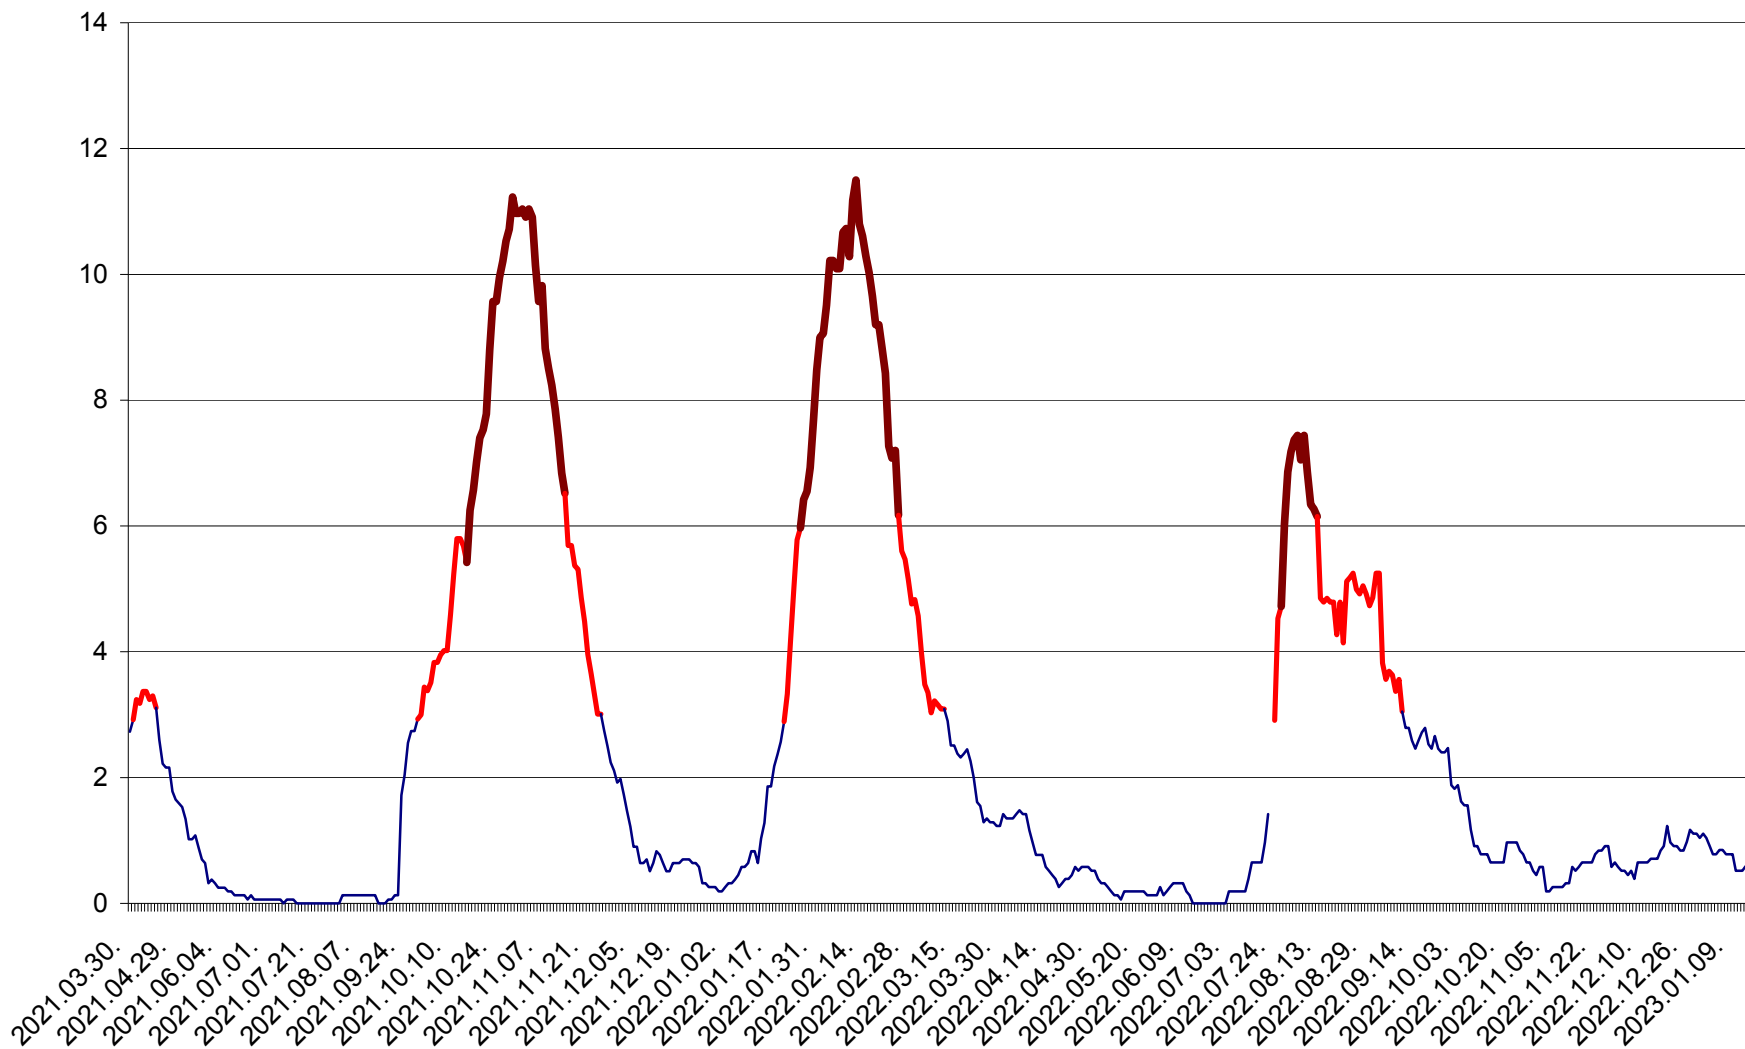

ȘIMONEȘTI - Evolutia incidentei cumulate pe 14 zile la ‰ de locuitori
2021.04.01. - 2023.01.16.

SUBCETATE - Evolutia incidentei cumulate pe 14 zile la ‰ de locuitori
2021.04.01. - 2023.01.16.

SUSENI - Evolutia incidentei cumulate pe 14 zile la ‰ de locuitori
2021.04.01. - 2023.01.16.

TOMEȘTI - Evolutia incidentei cumulate pe 14 zile la ‰ de locuitori
2021.04.01. - 2023.01.16.

MUNICIPIUL TOPLIȚA - Evolutia incidentei cumulate pe 14 zile la ‰ de locuitori
2021.04.01. - 2023.01.16.

TULGHEȘ - Evolutia incidentei cumulate pe 14 zile la ‰ de locuitori
2021.04.01. - 2023.01.16.