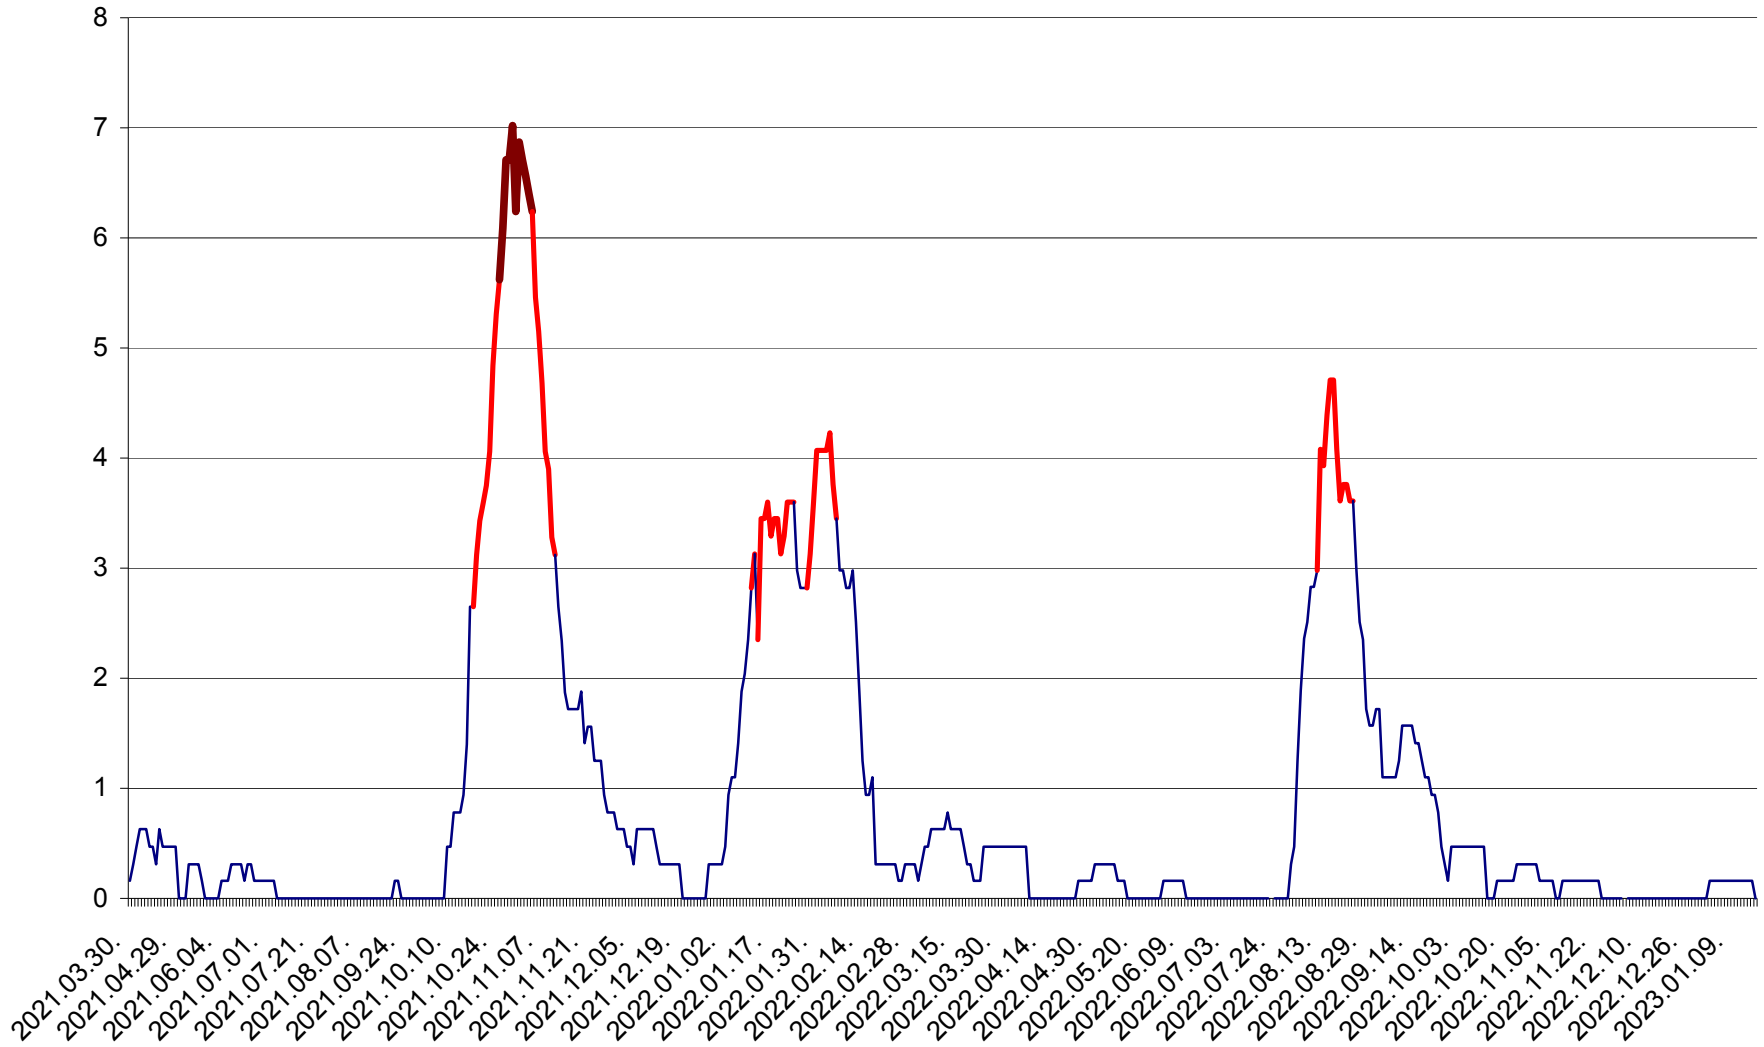

PLĂIEȘII DE JOS - Evolutia incidentei cumulate pe 14 zile la ‰ de locuitori
2021.04.01. - 2023.01.16.

PORUMBENI - Evolutia incidentei cumulate pe 14 zile la ‰ de locuitori
2021.04.01. - 2023.01.16.

PRAID - Evolutia incidentei cumulate pe 14 zile la ‰ de locuitori
2021.04.01. - 2023.01.16.

RACU - Evolutia incidentei cumulate pe 14 zile la ‰ de locuitori
2021.04.01. - 2023.01.16.

REMETEA - Evolutia incidentei cumulate pe 14 zile la ‰ de locuitori
2021.04.01. - 2023.01.16.

SĂCEL - Evolutia incidentei cumulate pe 14 zile la ‰ de locuitori
2021.04.01. - 2023.01.16.