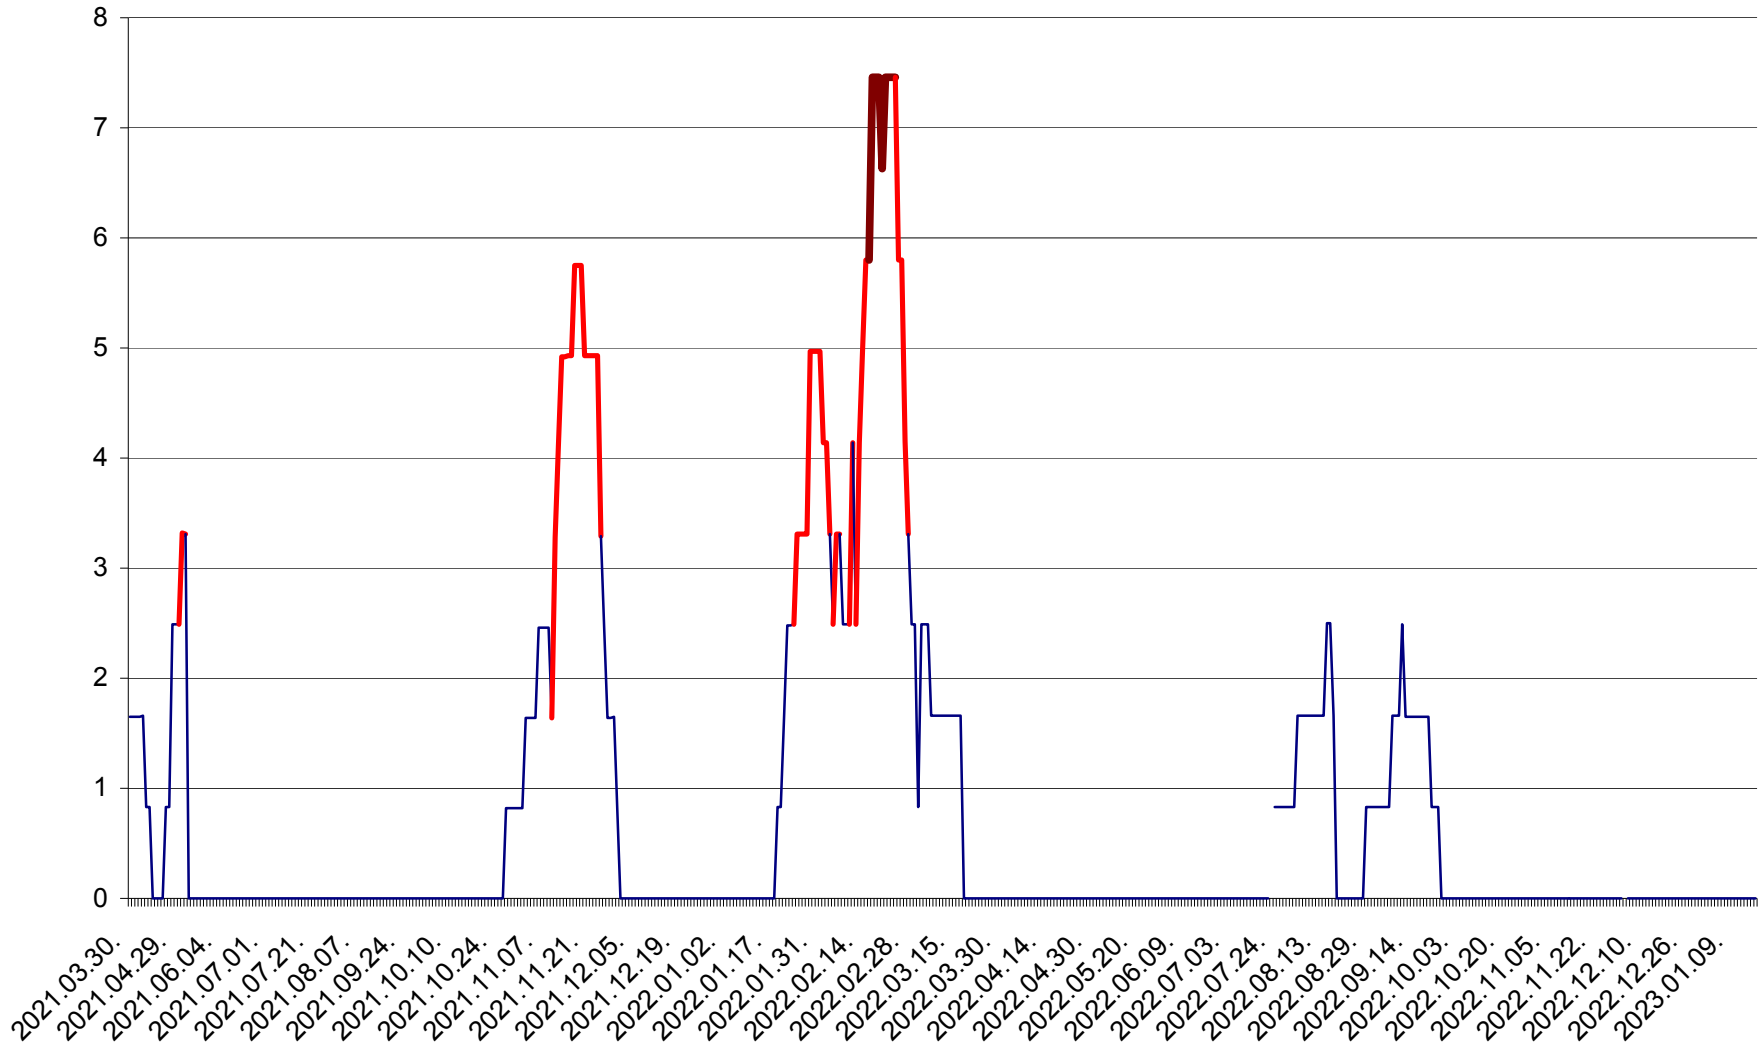

PLĂIEȘII DE JOS - Evolutia incidentei cumulate pe 14 zile la ‰ de locuitori
2021.04.01. - 2023.01.16.

PORUMBENI - Evolutia incidentei cumulate pe 14 zile la ‰ de locuitori
2021.04.01. - 2023.01.16.

PRAID - Evolutia incidentei cumulate pe 14 zile la ‰ de locuitori
2021.04.01. - 2023.01.16.

RACU - Evolutia incidentei cumulate pe 14 zile la ‰ de locuitori
2021.04.01. - 2023.01.16.

REMETEA - Evolutia incidentei cumulate pe 14 zile la ‰ de locuitori
2021.04.01. - 2023.01.16.

SĂCEL - Evolutia incidentei cumulate pe 14 zile la ‰ de locuitori
2021.04.01. - 2023.01.16.