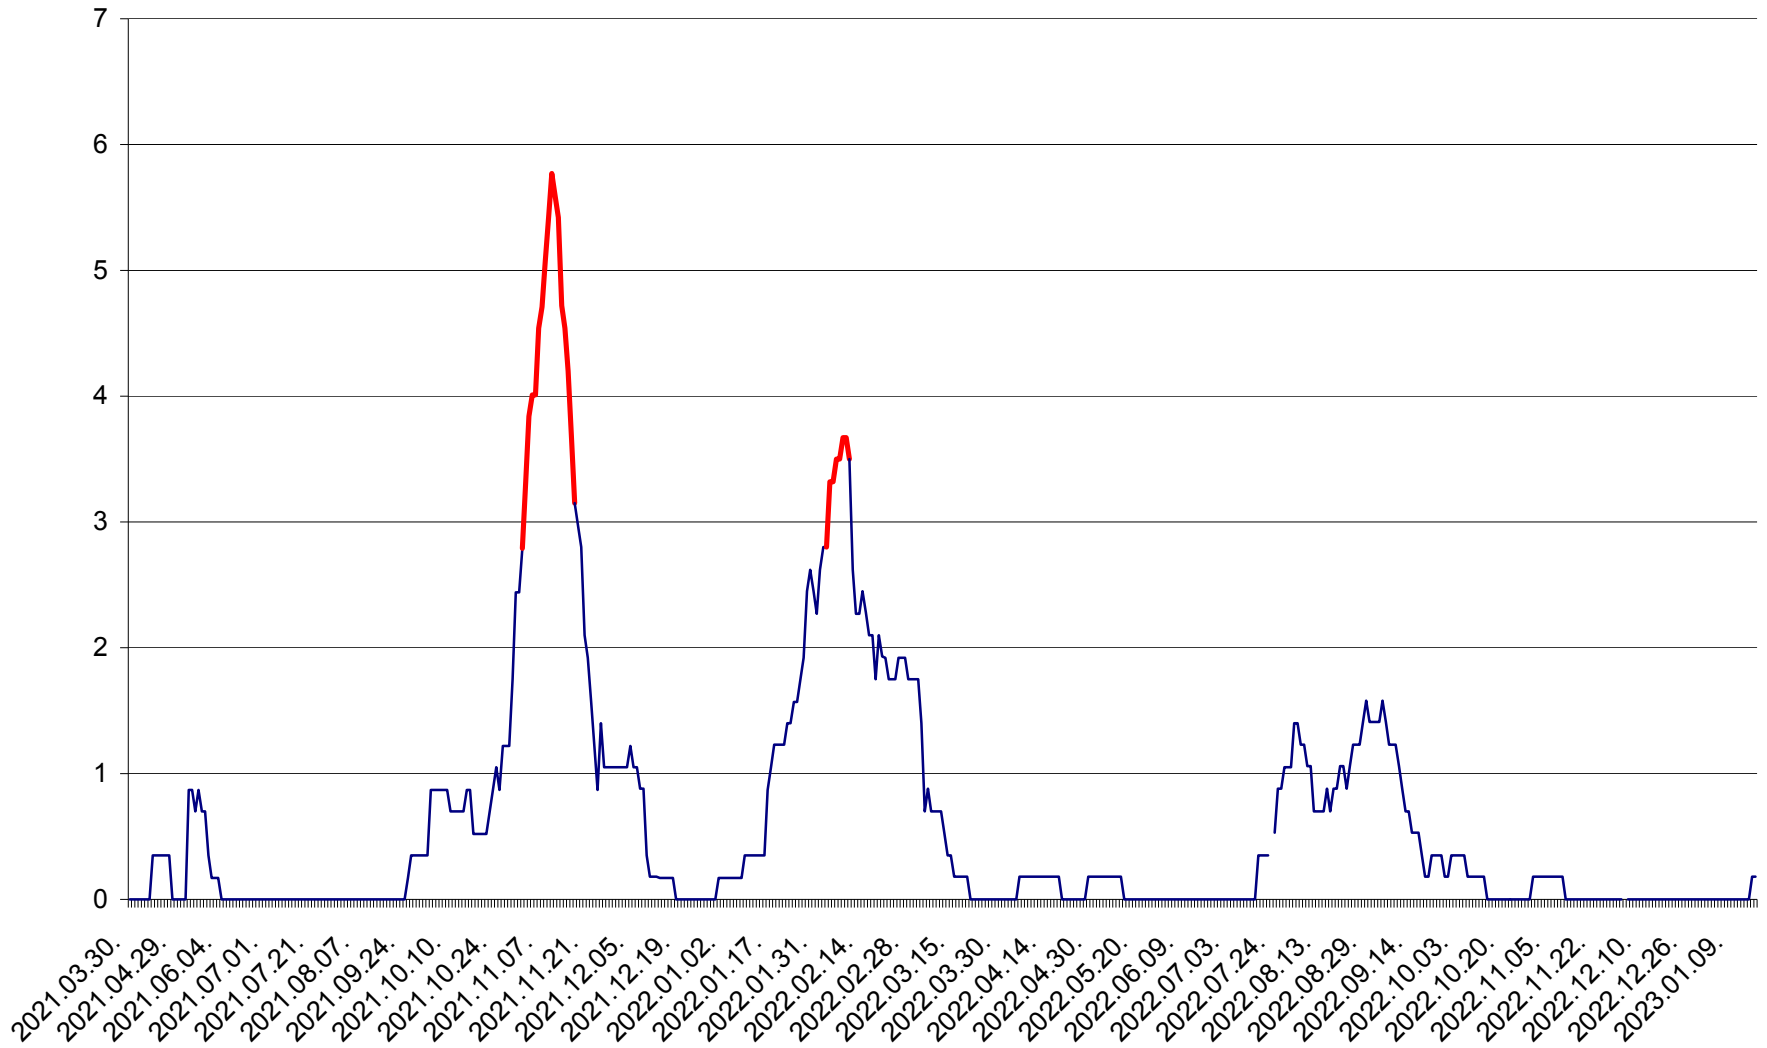

ORAȘ BĂLAN - Evoluția incidenței cumulate pe 14 zile la ‰ de locuitori
2021.04.01. - 2023.01.16.

BILBOR - Evolutia incidentei cumulate pe 14 zile la ‰ de locuitori
2021.04.01. - 2023.01.16.

ORAȘ BORSEC - Evolutia incidentei cumulate pe 14 zile la ‰ de locuitori
2021.04.01. - 2023.01.16.

CORBU - Evolutia incidentei cumulate pe 14 zile la ‰ de locuitori
2021.04.01. - 2023.01.16.

CORUND - Evolutia incidentei cumulate pe 14 zile la ‰ de locuitori
2021.04.01. - 2023.01.16.

COZMENI - Evolutia incidentei cumulate pe 14 zile la ‰ de locuitori
2021.04.01. - 2023.01.16.

ORAȘ CRISTURU SECUIESC - Evolutia incidentei cumulate pe 14 zile la ‰ de locuitori
2021.04.01. - 2023.01.16.

DĂNEȘTI - Evolutia incidentei cumulate pe 14 zile la ‰ de locuitori
2021.04.01. - 2023.01.16.

DÂRJIU - Evolutia incidentei cumulate pe 14 zile la ‰ de locuitori
2021.04.01. - 2023.01.16.

DEALU - Evolutia incidentei cumulate pe 14 zile la ‰ de locuitori
2021.04.01. - 2023.01.16.

DITRĂU - Evolutia incidentei cumulate pe 14 zile la ‰ de locuitori
2021.04.01. - 2023.01.16.