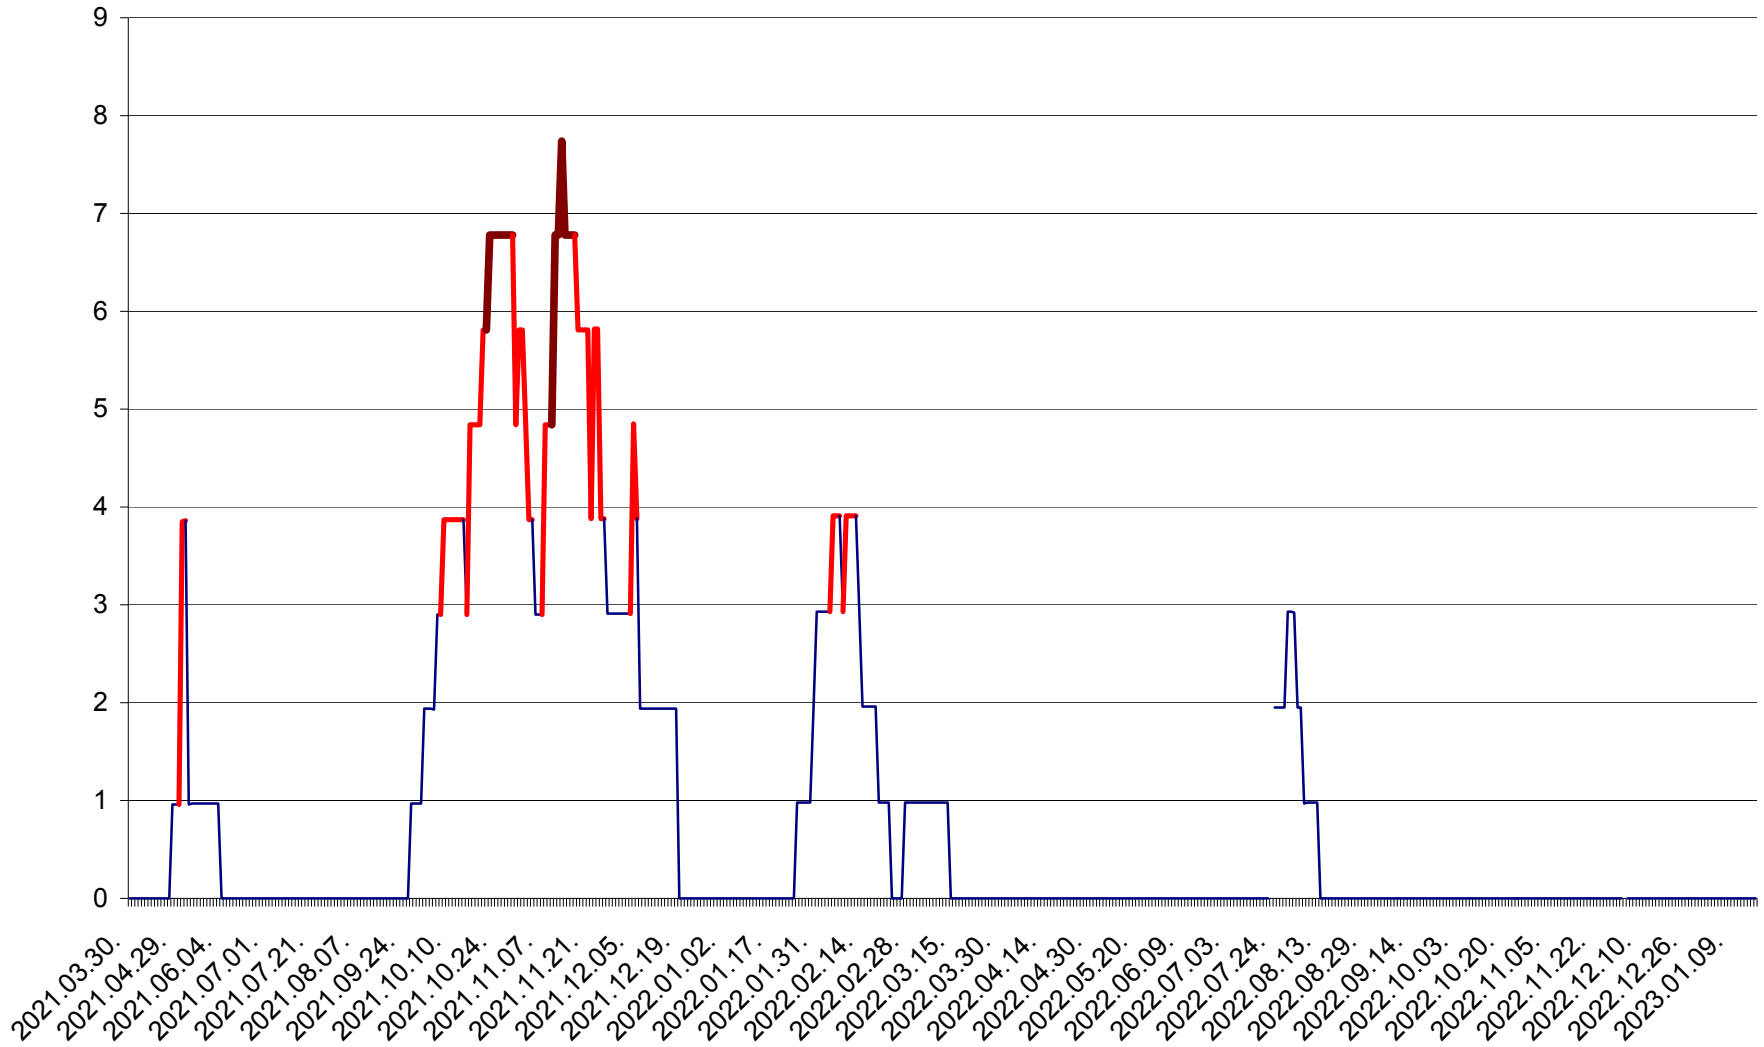

DEALU - Evolutia incidentei cumulate pe 14 zile la ‰ de locuitori
2021.04.01. - 2023.01.16.