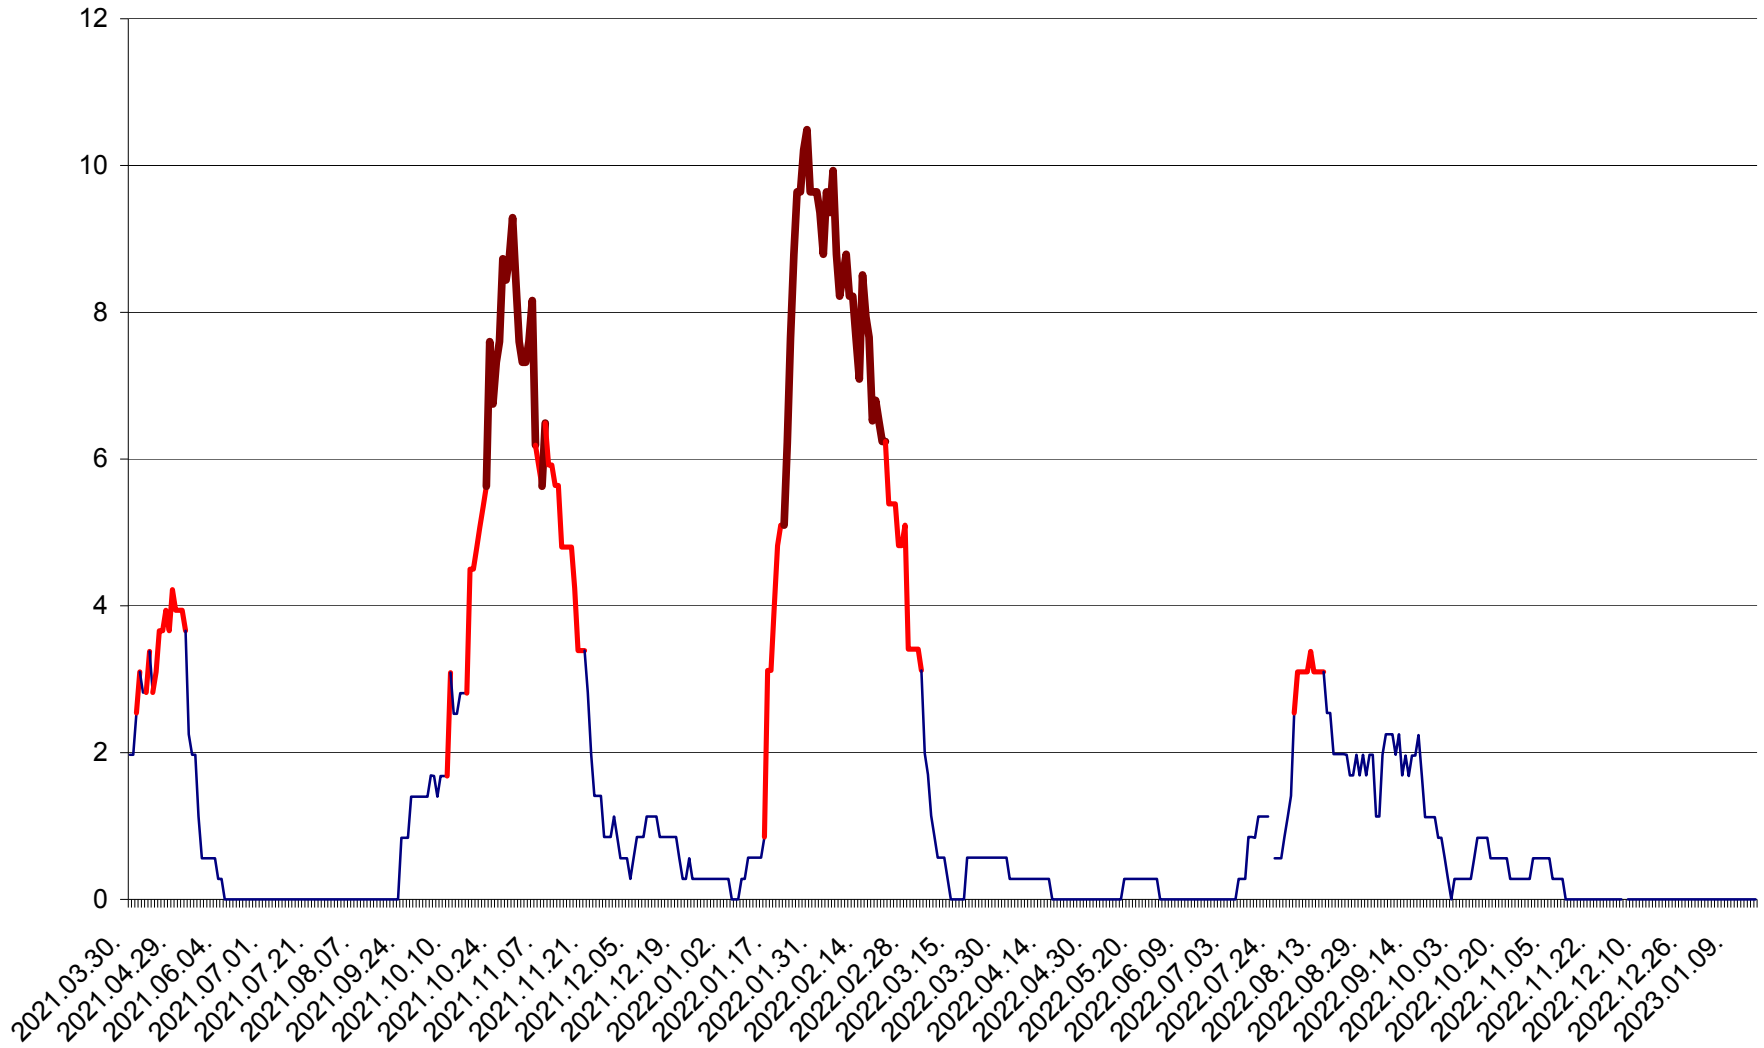

CORBU - Evolutia incidentei cumulate pe 14 zile la ‰ de locuitori
2021.04.01. - 2023.01.16.

CORUND - Evolutia incidentei cumulate pe 14 zile la ‰ de locuitori
2021.04.01. - 2023.01.16.

COZMENI - Evolutia incidentei cumulate pe 14 zile la ‰ de locuitori
2021.04.01. - 2023.01.16.

ORAȘ CRISTURU SECUIESC - Evolutia incidentei cumulate pe 14 zile la ‰ de locuitori
2021.04.01. - 2023.01.16.

DĂNEȘTI - Evolutia incidentei cumulate pe 14 zile la ‰ de locuitori
2021.04.01. - 2023.01.16.

DÂRJIU - Evolutia incidentei cumulate pe 14 zile la ‰ de locuitori
2021.04.01. - 2023.01.16.

DEALU - Evolutia incidentei cumulate pe 14 zile la ‰ de locuitori
2021.04.01. - 2023.01.16.

DITRĂU - Evolutia incidentei cumulate pe 14 zile la ‰ de locuitori
2021.04.01. - 2023.01.16.

FELICENI - Evolutia incidentei cumulate pe 14 zile la ‰ de locuitori
2021.04.01. - 2023.01.16.

FRUMOASA - Evolutia incidentei cumulate pe 14 zile la ‰ de locuitori
2021.04.01. - 2023.01.16.

GĂLĂUȚAȘ - Evoluția incidentei cumulate pe 14 zile la ‰ de locuitori
2021.04.01. - 2023.01.16.