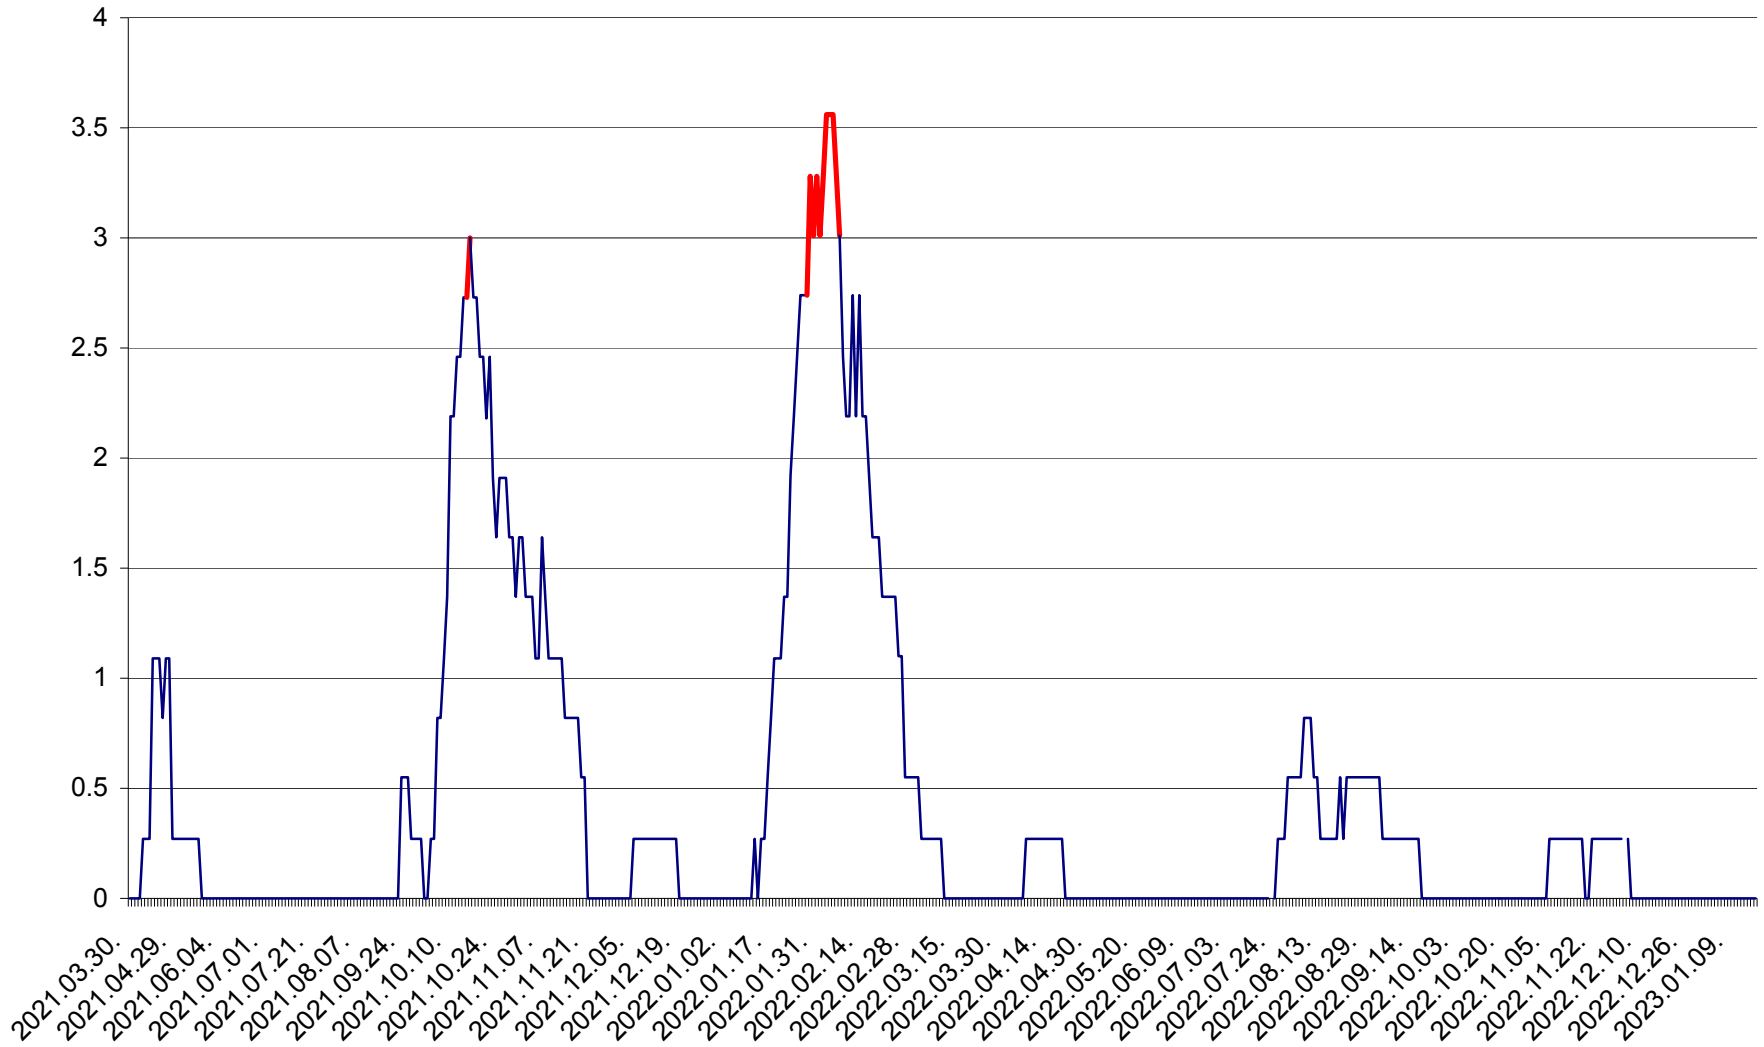

FELICENI - Evolutia incidentei cumulate pe 14 zile la ‰ de locuitori
2021.04.01. - 2023.01.16.

FRUMOASA - Evolutia incidentei cumulate pe 14 zile la ‰ de locuitori
2021.04.01. - 2023.01.16.

GĂLĂUȚAȘ - Evoluția incidentei cumulate pe 14 zile la ‰ de locuitori
2021.04.01. - 2023.01.16.

MUNICIPIUL GHEORGHENI - Evolutia incidentei cumulate pe 14 zile la % de locuitori
2021.04.01. - 2023.01.16.

JOSENI - Evolutia incidentei cumulate pe 14 zile la ‰ de locuitori
2021.04.01. - 2023.01.16.

LĂZAREA - Evolutia incidentei cumulate pe 14 zile la % de locuitori
2021.04.01. - 2023.01.16.

LELICENI - Evolutia incidentei cumulate pe 14 zile la ‰ de locuitori
2021.04.01. - 2023.01.16.

LUETA - Evolutia incidentei cumulate pe 14 zile la ‰ de locuitori
2021.04.01. - 2023.01.16.

LUNCA DE JOS - Evolutia incidentei cumulate pe 14 zile la ‰ de locuitori
2021.04.01. - 2023.01.16.