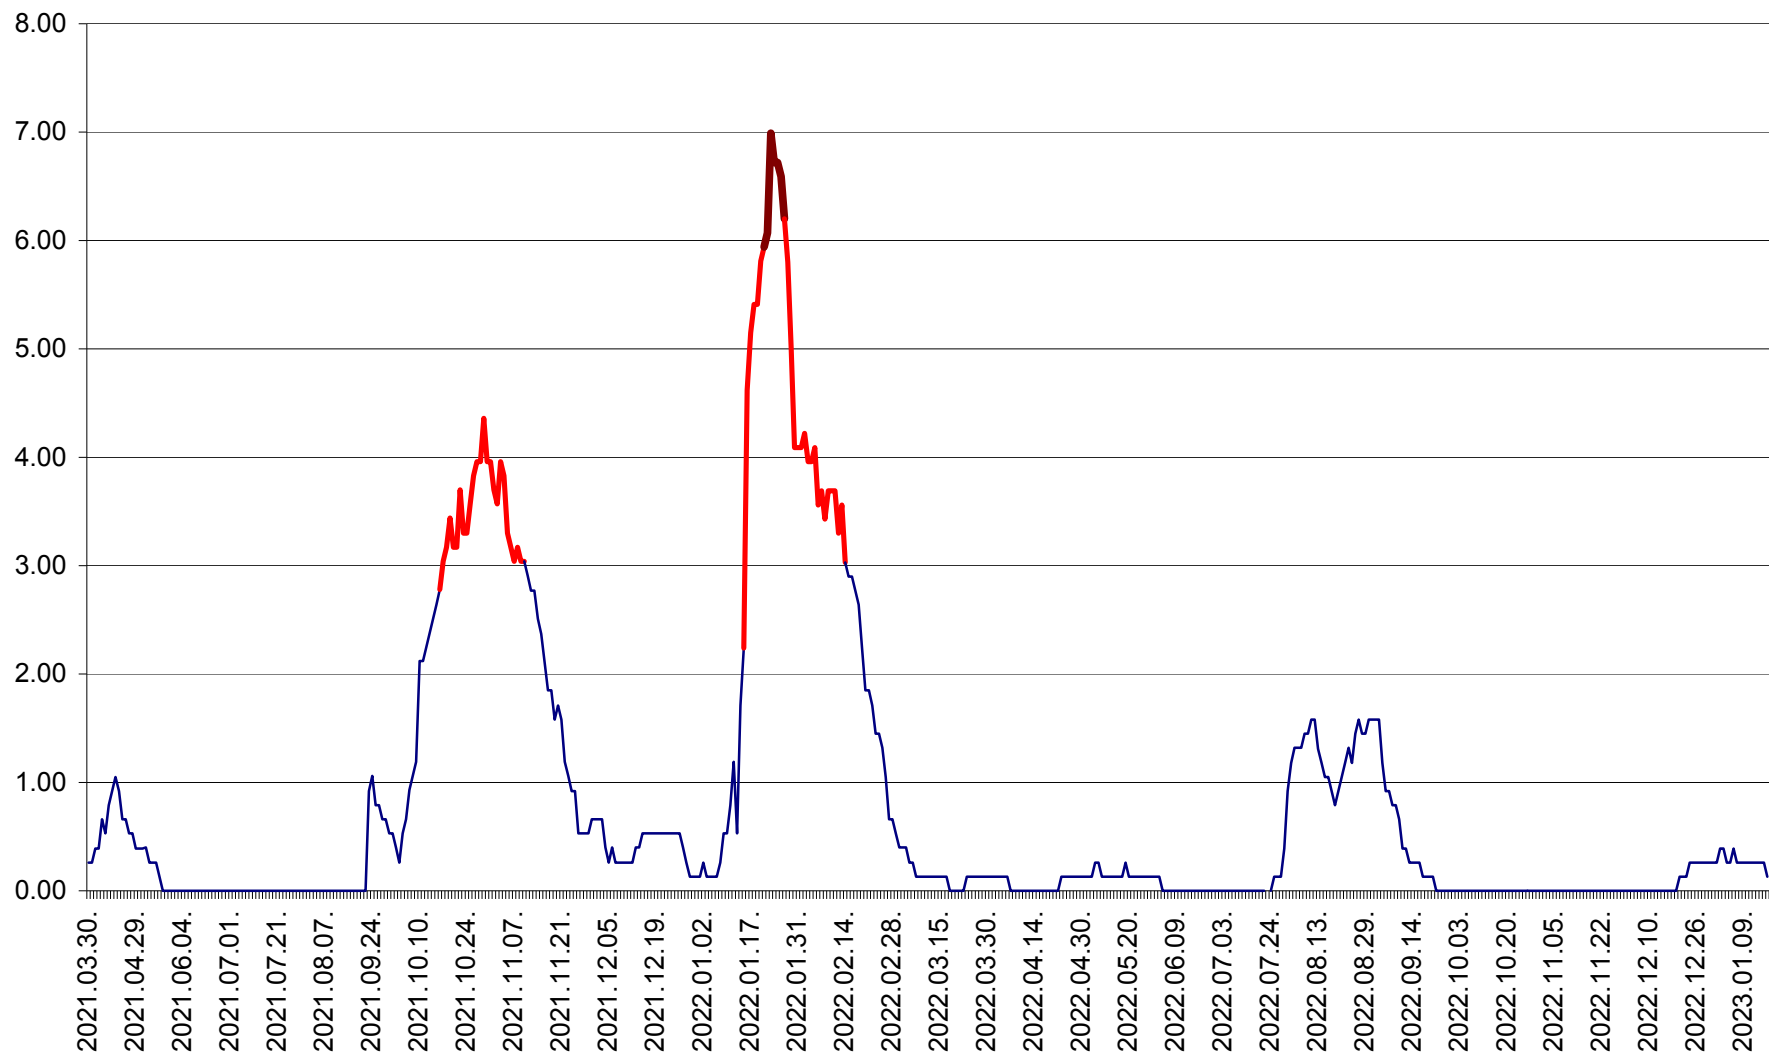

TUȘNAD - Evolutia incidentei cumulate pe 14 zile la ‰ de locuitori
2021.04.01. - 2023.01.16.

ULIEȘ - Evoluția incidenței cumulate pe 14 zile la ‰ de locuitori
2021.04.01. - 2023.01.16.

VĂRȘAG - Evolutia incidentei cumulate pe 14 zile la ‰ de locuitori
2021.04.01. - 2023.01.16.

ORAȘ VLĂHIȚA - Evolutia incidentei cumulate pe 14 zile la ‰ de locuitori
2021.04.01. - 2023.01.16.

VOȘLĂBENI - Evolutia incidentei cumulate pe 14 zile la ‰ de locuitori
2021.04.01. - 2023.01.16.

ZETEA - Evolutia incidentei cumulate pe 14 zile la ‰ de locuitori
2021.04.01. - 2023.01.16.