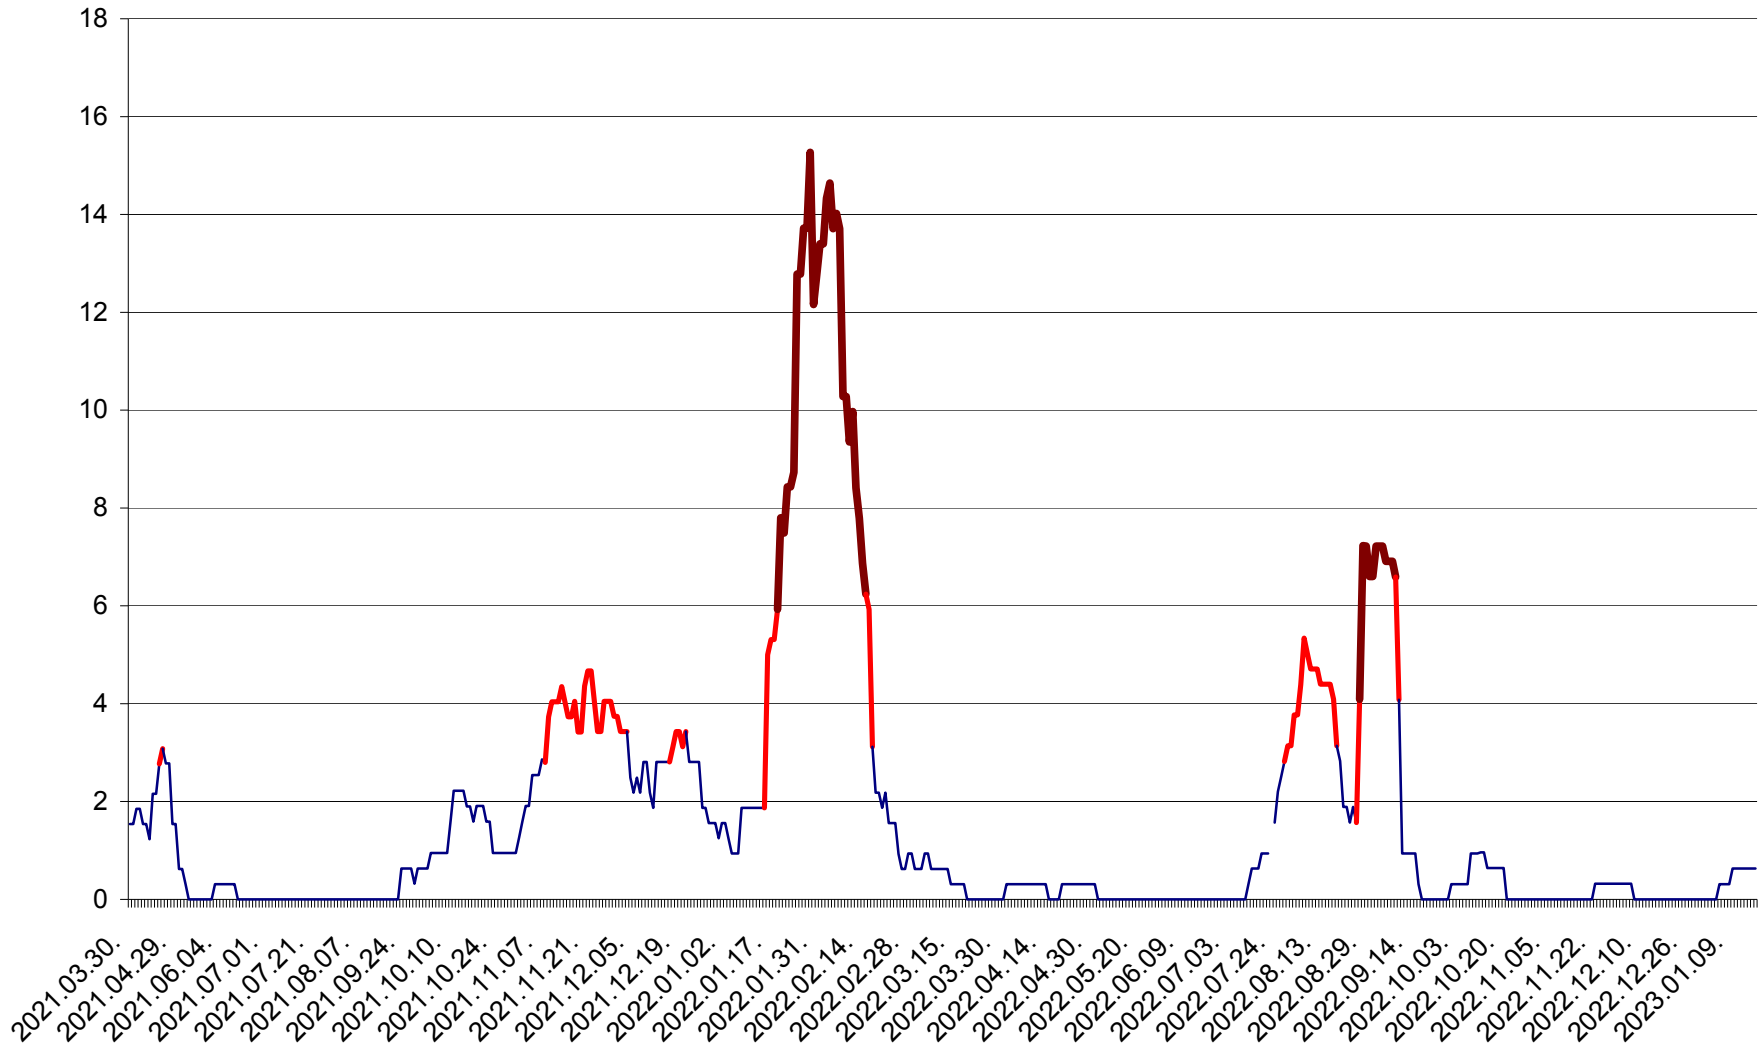

ȘIMONEȘTI - Evolutia incidentei cumulate pe 14 zile la ‰ de locuitori
2021.04.01. - 2023.01.16.

SUBCETATE - Evolutia incidentei cumulate pe 14 zile la ‰ de locuitori
2021.04.01. - 2023.01.16.

SUSENI - Evolutia incidentei cumulate pe 14 zile la ‰ de locuitori
2021.04.01. - 2023.01.16.

TOMEȘTI - Evolutia incidentei cumulate pe 14 zile la ‰ de locuitori
2021.04.01. - 2023.01.16.

MUNICIPIUL TOPLIȚA - Evolutia incidentei cumulate pe 14 zile la ‰ de locuitori
2021.04.01. - 2023.01.16.

TULGHEȘ - Evolutia incidentei cumulate pe 14 zile la ‰ de locuitori
2021.04.01. - 2023.01.16.