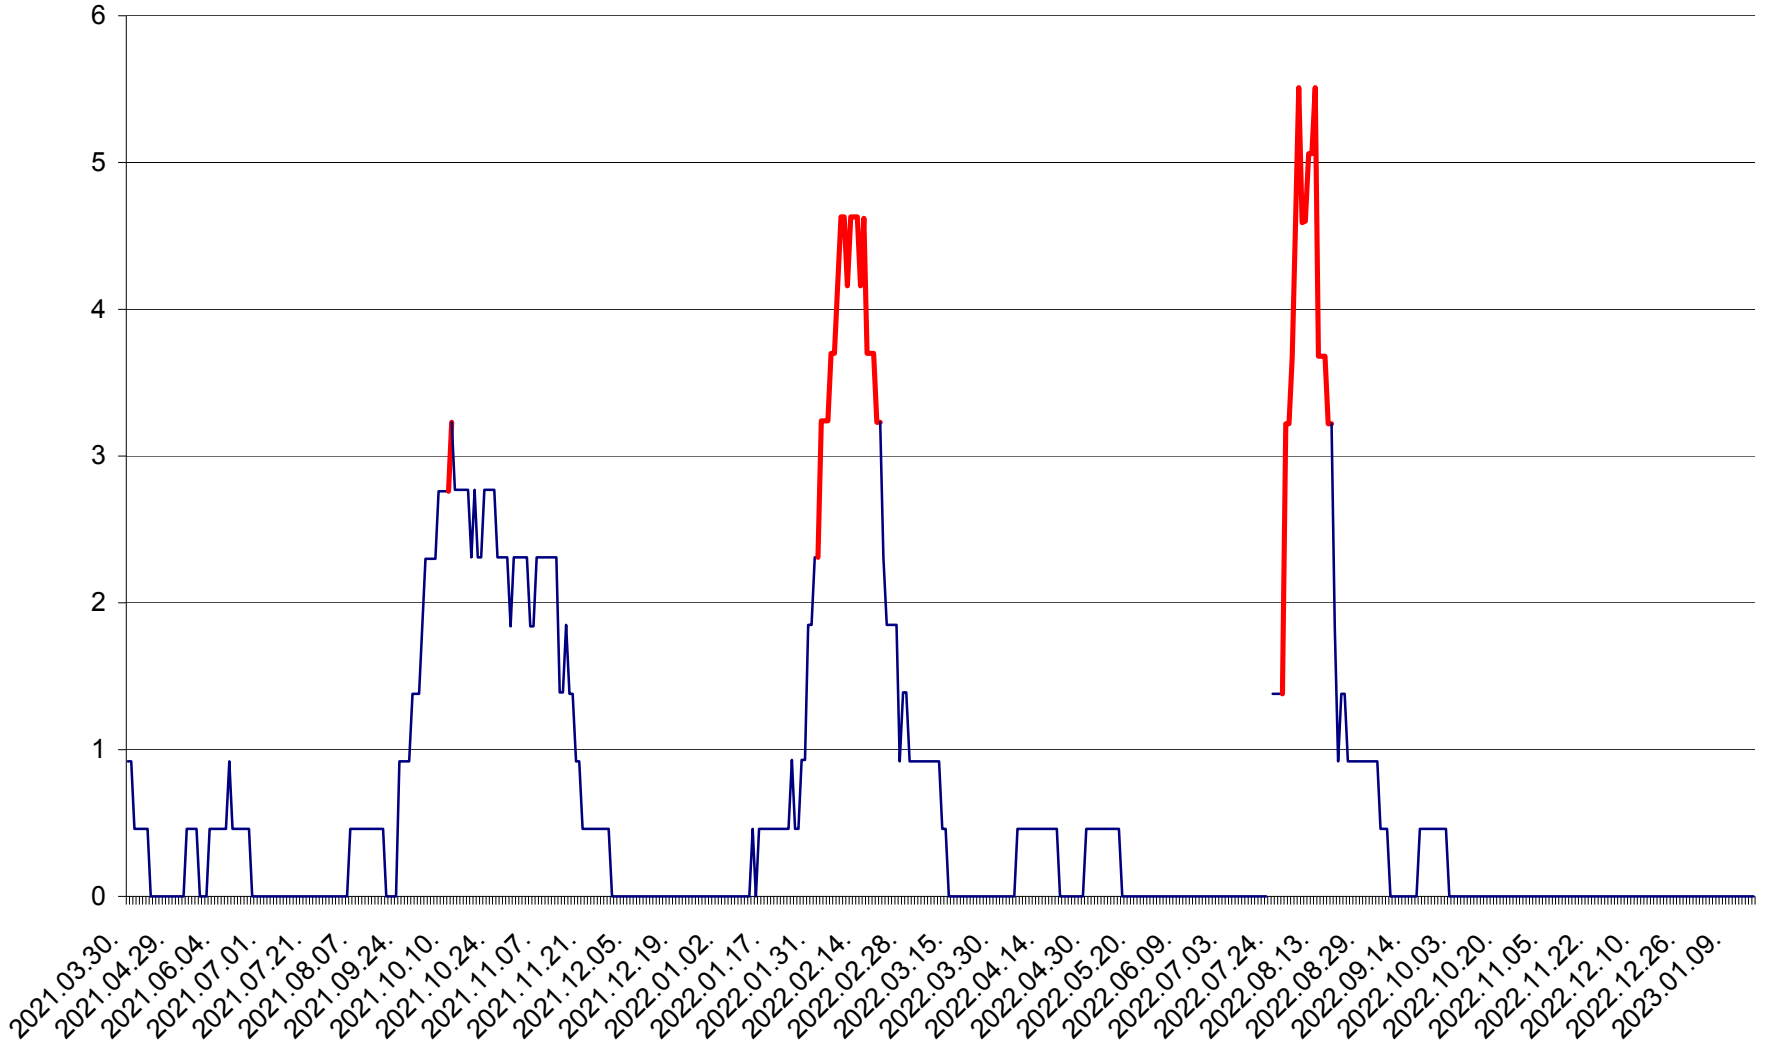

ȘIMONEȘTI - Evolutia incidentei cumulate pe 14 zile la ‰ de locuitori
2021.04.01. - 2023.01.16.

SUBCETATE - Evolutia incidentei cumulate pe 14 zile la ‰ de locuitori
2021.04.01. - 2023.01.16.

SUSENI - Evolutia incidentei cumulate pe 14 zile la ‰ de locuitori
2021.04.01. - 2023.01.16.

TOMEȘTI - Evolutia incidentei cumulate pe 14 zile la ‰ de locuitori
2021.04.01. - 2023.01.16.

MUNICIPIUL TOPLIȚA - Evolutia incidentei cumulate pe 14 zile la ‰ de locuitori
2021.04.01. - 2023.01.16.

TULGHEȘ - Evolutia incidentei cumulate pe 14 zile la ‰ de locuitori
2021.04.01. - 2023.01.16.

TUȘNAD - Evolutia incidentei cumulate pe 14 zile la ‰ de locuitori
2021.04.01. - 2023.01.16.

ULIEȘ - Evoluția incidenței cumulate pe 14 zile la ‰ de locuitori
2021.04.01. - 2023.01.16.

VĂRȘAG - Evolutia incidentei cumulate pe 14 zile la ‰ de locuitori
2021.04.01. - 2023.01.16.