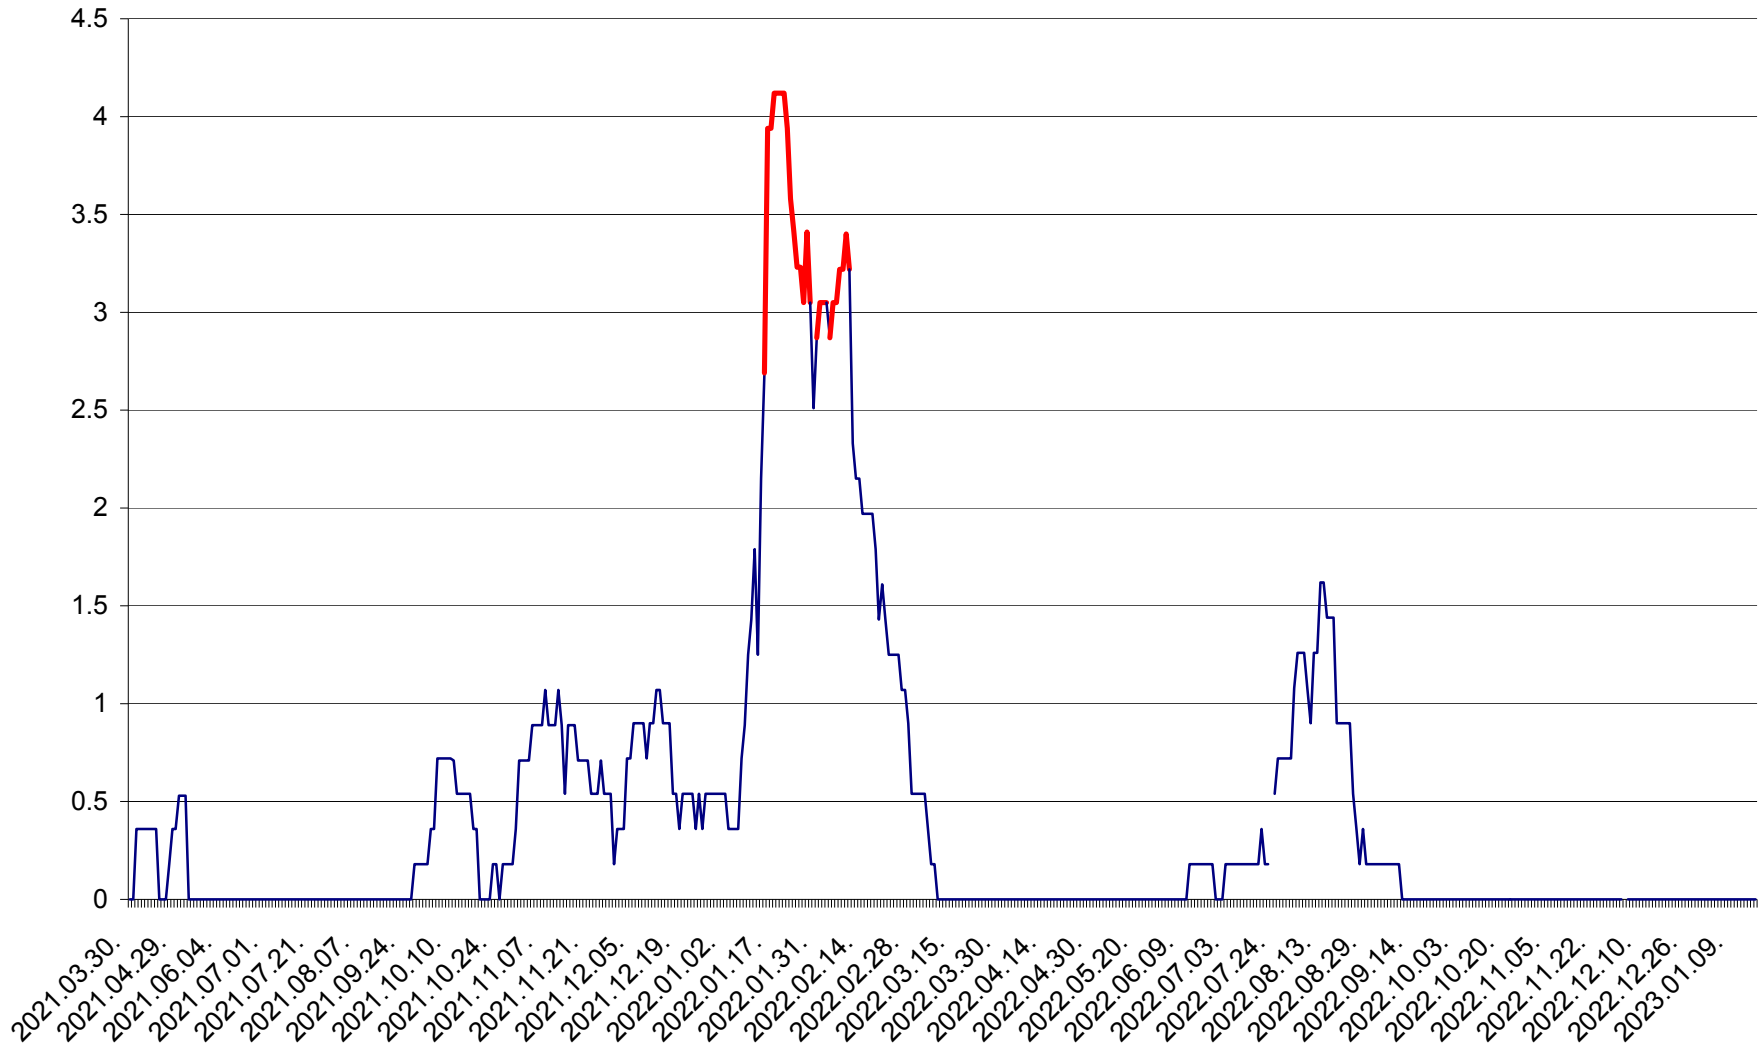

FELICENI - Evolutia incidentei cumulate pe 14 zile la ‰ de locuitori
2021.04.01. - 2023.01.16.

FRUMOASA - Evolutia incidentei cumulate pe 14 zile la ‰ de locuitori
2021.04.01. - 2023.01.16.

GĂLĂUȚAȘ - Evoluția incidentei cumulate pe 14 zile la ‰ de locuitori
2021.04.01. - 2023.01.16.

MUNICIPIUL GHEORGHENI - Evolutia incidentei cumulate pe 14 zile la % de locuitori
2021.04.01. - 2023.01.16.

JOSENI - Evolutia incidentei cumulate pe 14 zile la ‰ de locuitori
2021.04.01. - 2023.01.16.

LĂZAREA - Evolutia incidentei cumulate pe 14 zile la % de locuitori
2021.04.01. - 2023.01.16.

LELICENI - Evolutia incidentei cumulate pe 14 zile la ‰ de locuitori
2021.04.01. - 2023.01.16.

LUETA - Evolutia incidentei cumulate pe 14 zile la ‰ de locuitori
2021.04.01. - 2023.01.16.

LUNCA DE JOS - Evolutia incidentei cumulate pe 14 zile la ‰ de locuitori
2021.04.01. - 2023.01.16.