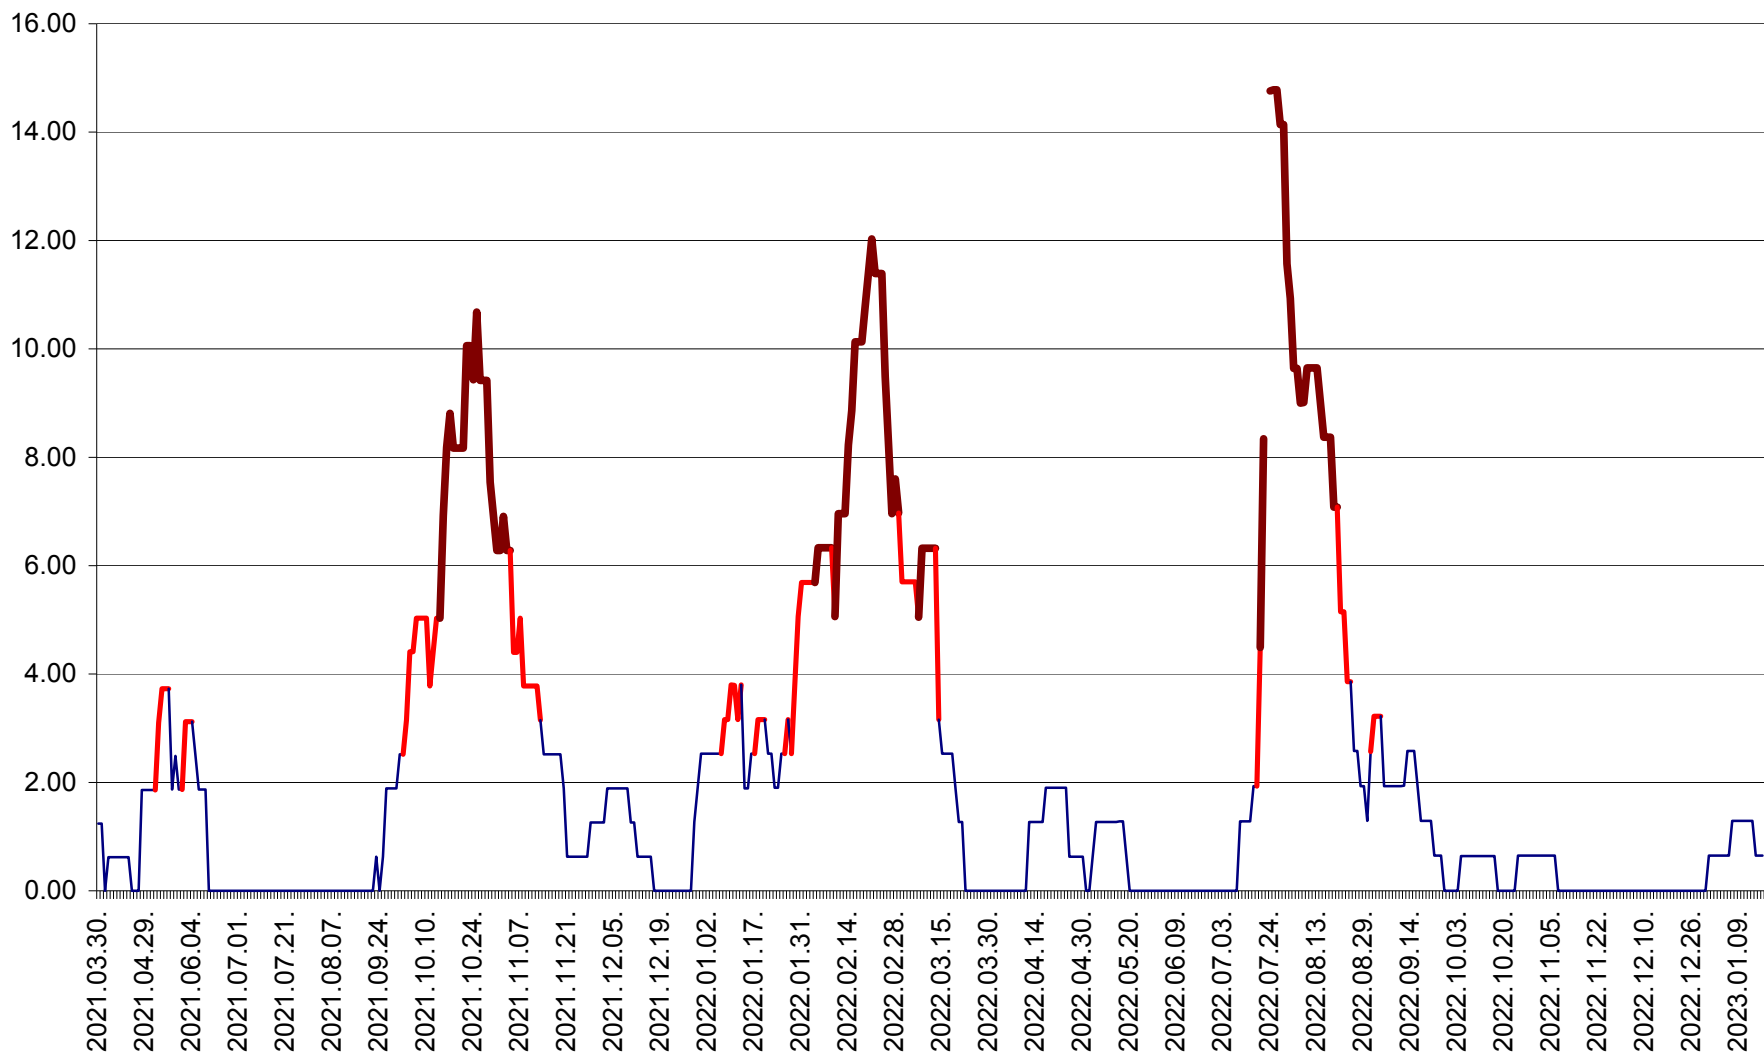

ATID - Evolutia incidentei cumulate pe 14 zile la % de locuitori
2021.04.01. - 2023.01.16.

AVRĂMEȘTI - Evolutia incidentei cumulate pe 14 zile la ‰ de locuitori
2021.04.01. - 2023.01.16.

ORAȘ BĂILE TUȘNAD - Evoluția incidenței cumulate pe 14 zile la ‰ de locuitori
2021.04.01. - 2023.01.16.

ORAȘ BĂLAN - Evoluția incidenței cumulate pe 14 zile la ‰ de locuitori
2021.04.01. - 2023.01.16.

BILBOR - Evolutia incidentei cumulate pe 14 zile la ‰ de locuitori
2021.04.01. - 2023.01.16.

ORAȘ BORSEC - Evolutia incidentei cumulate pe 14 zile la ‰ de locuitori
2021.04.01. - 2023.01.16.

BRĂDEȘTI - Evoluția incidenței cumulate pe 14 zile la ‰ de locuitori
2021.04.01. - 2023.01.16.

CĂPÂLNIȚA - Evolutia incidentei cumulate pe 14 zile la ‰ de locuitori
2021.04.01. - 2023.01.16.

CÂRȚA - Evolutia incidentei cumulate pe 14 zile la ‰ de locuitori
2021.04.01. - 2023.01.16.