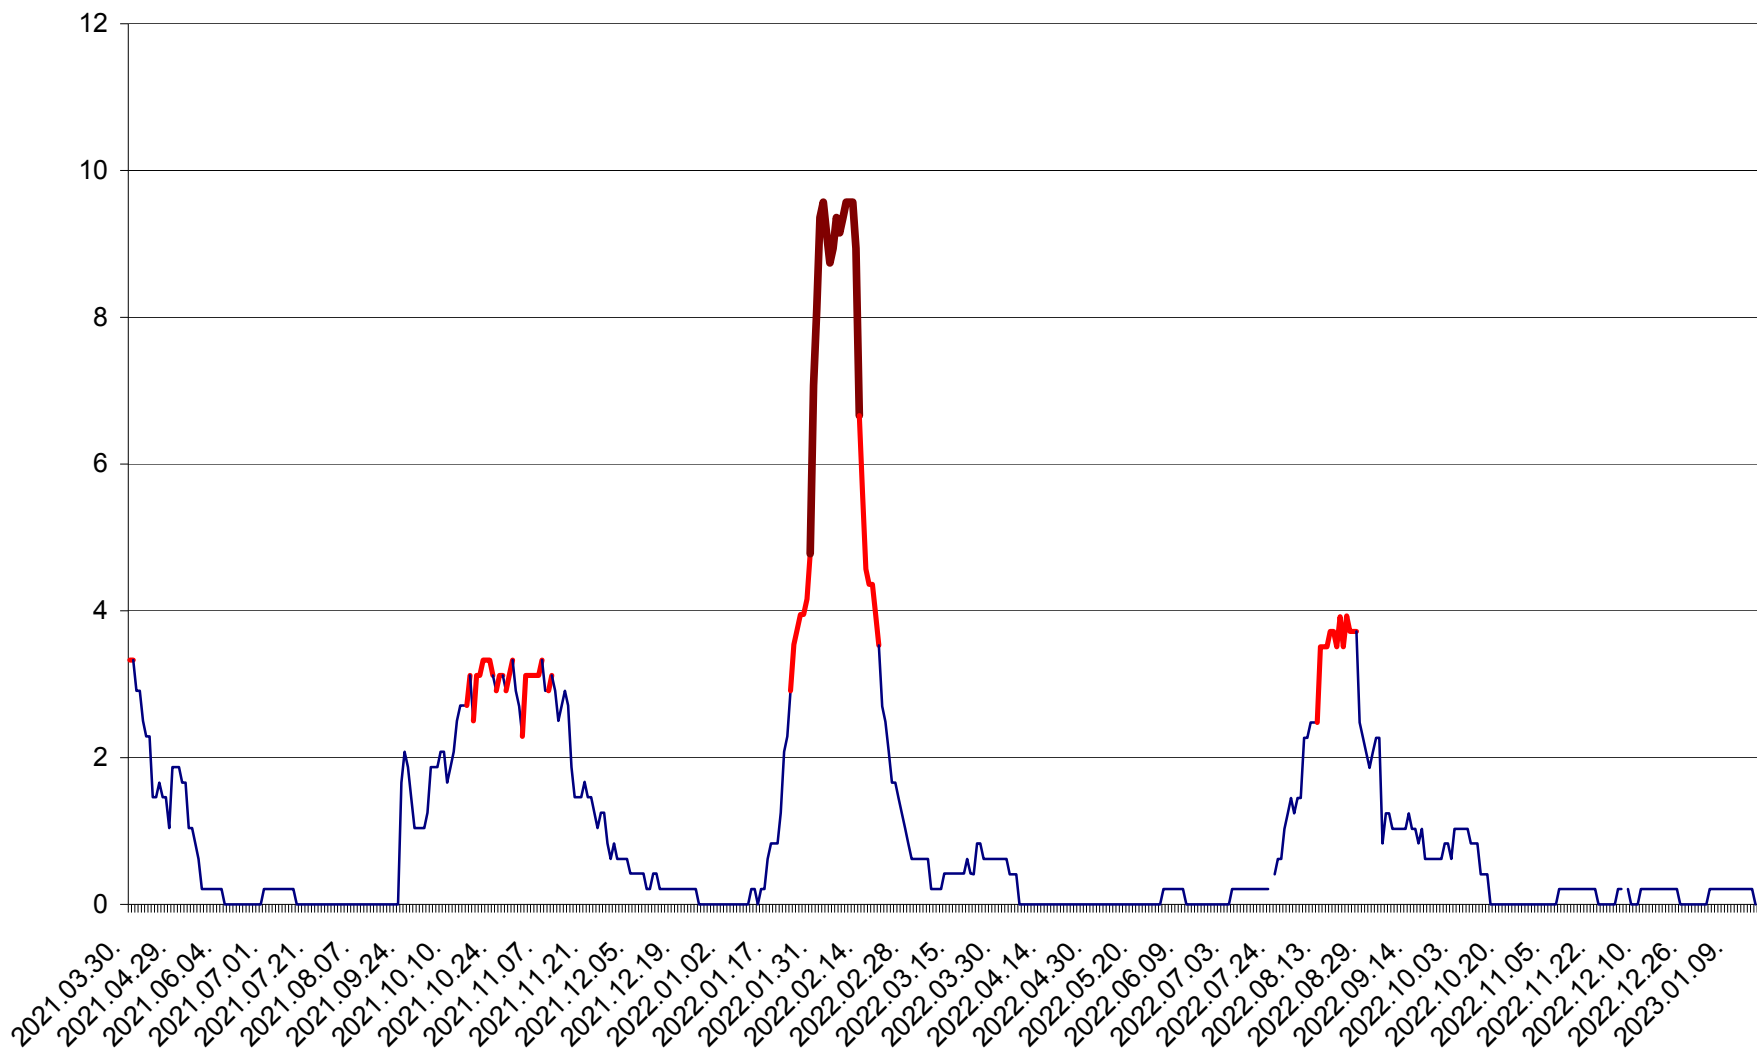

MUNICIPIUL GHEORGHENI - Evolutia incidentei cumulate pe 14 zile la % de locuitori
2021.04.01. - 2023.01.16.

JOSENI - Evolutia incidentei cumulate pe 14 zile la ‰ de locuitori
2021.04.01. - 2023.01.16.

LĂZAREA - Evolutia incidentei cumulate pe 14 zile la % de locuitori
2021.04.01. - 2023.01.16.

LELICENI - Evolutia incidentei cumulate pe 14 zile la ‰ de locuitori
2021.04.01. - 2023.01.16.

LUETA - Evolutia incidentei cumulate pe 14 zile la ‰ de locuitori
2021.04.01. - 2023.01.16.

LUNCA DE JOS - Evolutia incidentei cumulate pe 14 zile la ‰ de locuitori
2021.04.01. - 2023.01.16.

LUNCA DE SUS - Evolutia incidentei cumulate pe 14 zile la ‰ de locuitori
2021.04.01. - 2023.01.16.

LUPENI - Evolutia incidentei cumulate pe 14 zile la ‰ de locuitori
2021.04.01. - 2023.01.16.

MĂDĂRAȘ - Evolutia incidentei cumulate pe 14 zile la ‰ de locuitori
2021.04.01. - 2023.01.16.