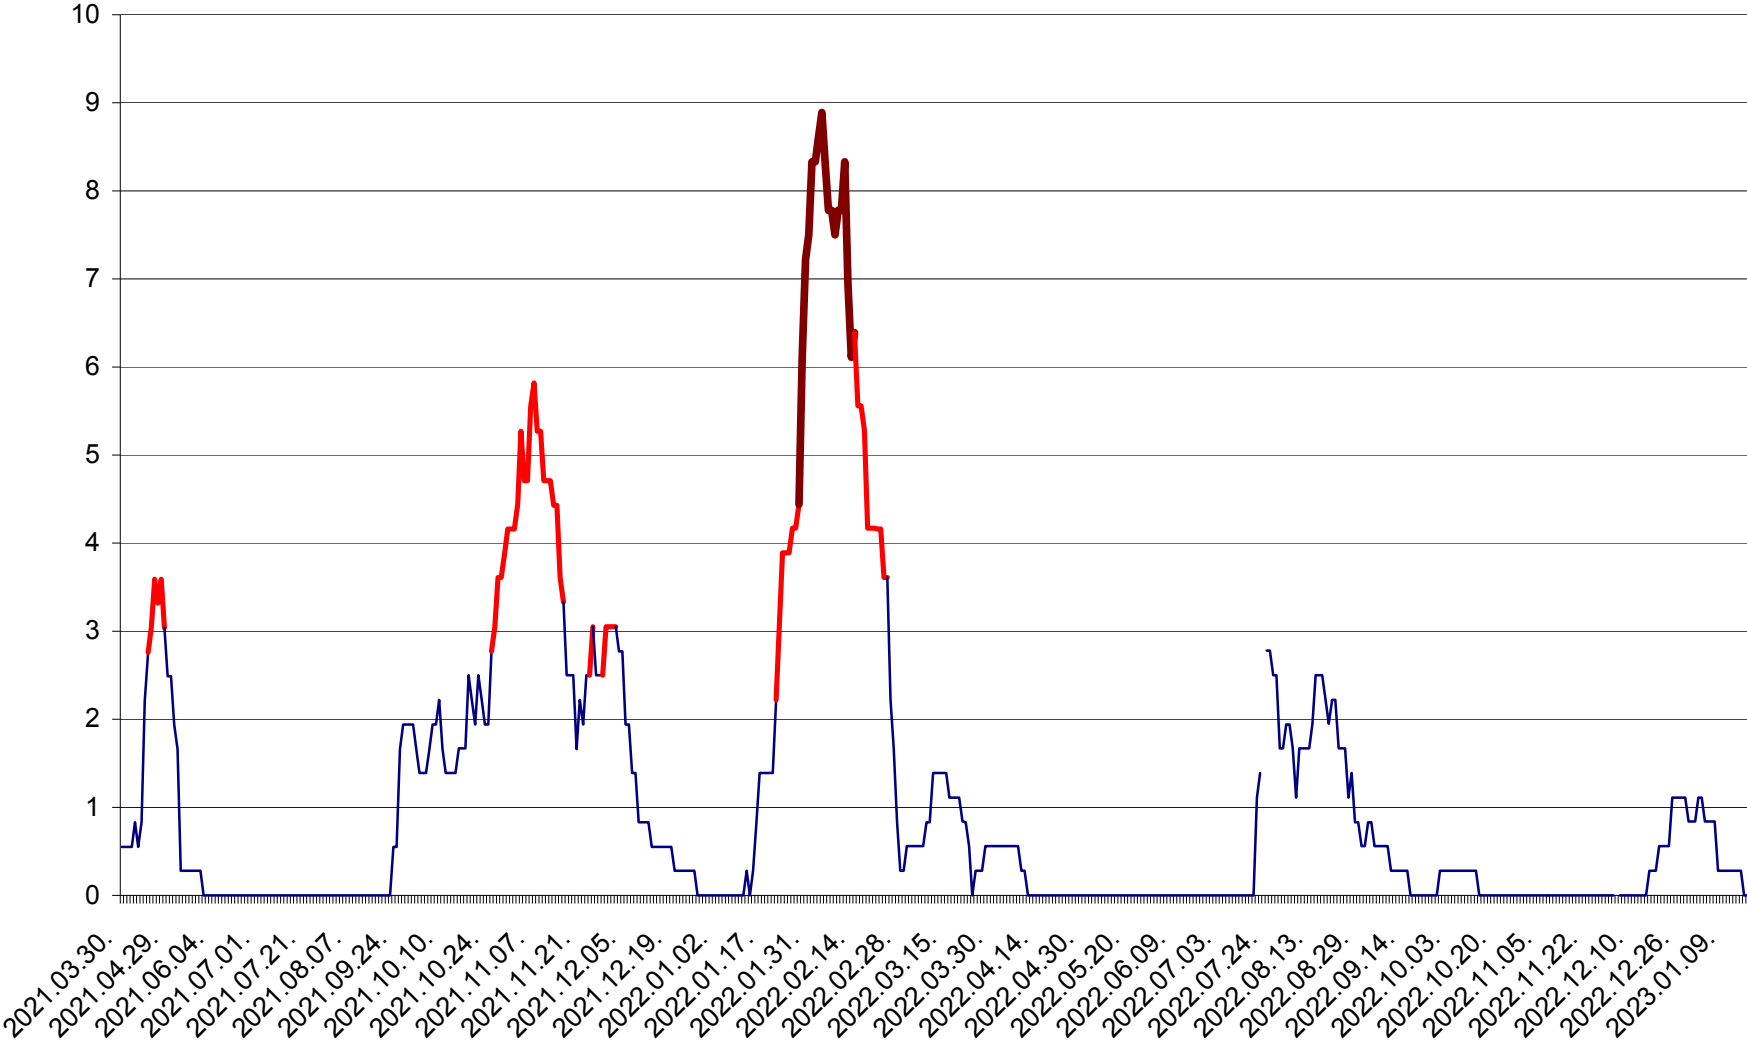

LELICENI - Evolutia incidentei cumulate pe 14 zile la ‰ de locuitori
2021.04.01. - 2023.01.16.

LUETA - Evolutia incidentei cumulate pe 14 zile la ‰ de locuitori
2021.04.01. - 2023.01.16.

LUNCA DE JOS - Evolutia incidentei cumulate pe 14 zile la ‰ de locuitori
2021.04.01. - 2023.01.16.

LUNCA DE SUS - Evolutia incidentei cumulate pe 14 zile la ‰ de locuitori
2021.04.01. - 2023.01.16.

LUPENI - Evolutia incidentei cumulate pe 14 zile la ‰ de locuitori
2021.04.01. - 2023.01.16.

MĂDĂRAȘ - Evolutia incidentei cumulate pe 14 zile la ‰ de locuitori
2021.04.01. - 2023.01.16.

MĂRTINIȘ - Evolutia incidentei cumulate pe 14 zile la ‰ de locuitori
2021.04.01. - 2023.01.16.

MEREȘTI - Evolutia incidentei cumulate pe 14 zile la ‰ de locuitori
2021.04.01. - 2023.01.16.

MUNICIPIUL MIERCUREA-CIUC - Evolutia incidentei cumulate pe 14 zile la ‰ de locuitori
2021.04.01. - 2023.01.16.

MIHĂILENI - Evolutia incidentei cumulate pe 14 zile la ‰ de locuitori
2021.04.01. - 2023.01.16.

MUGENI - Evolutia incidentei cumulate pe 14 zile la ‰ de locuitori
2021.04.01. - 2023.01.16.

OCLAND - Evolutia incidentei cumulate pe 14 zile la ‰ de locuitori
2021.04.01. - 2023.01.16.