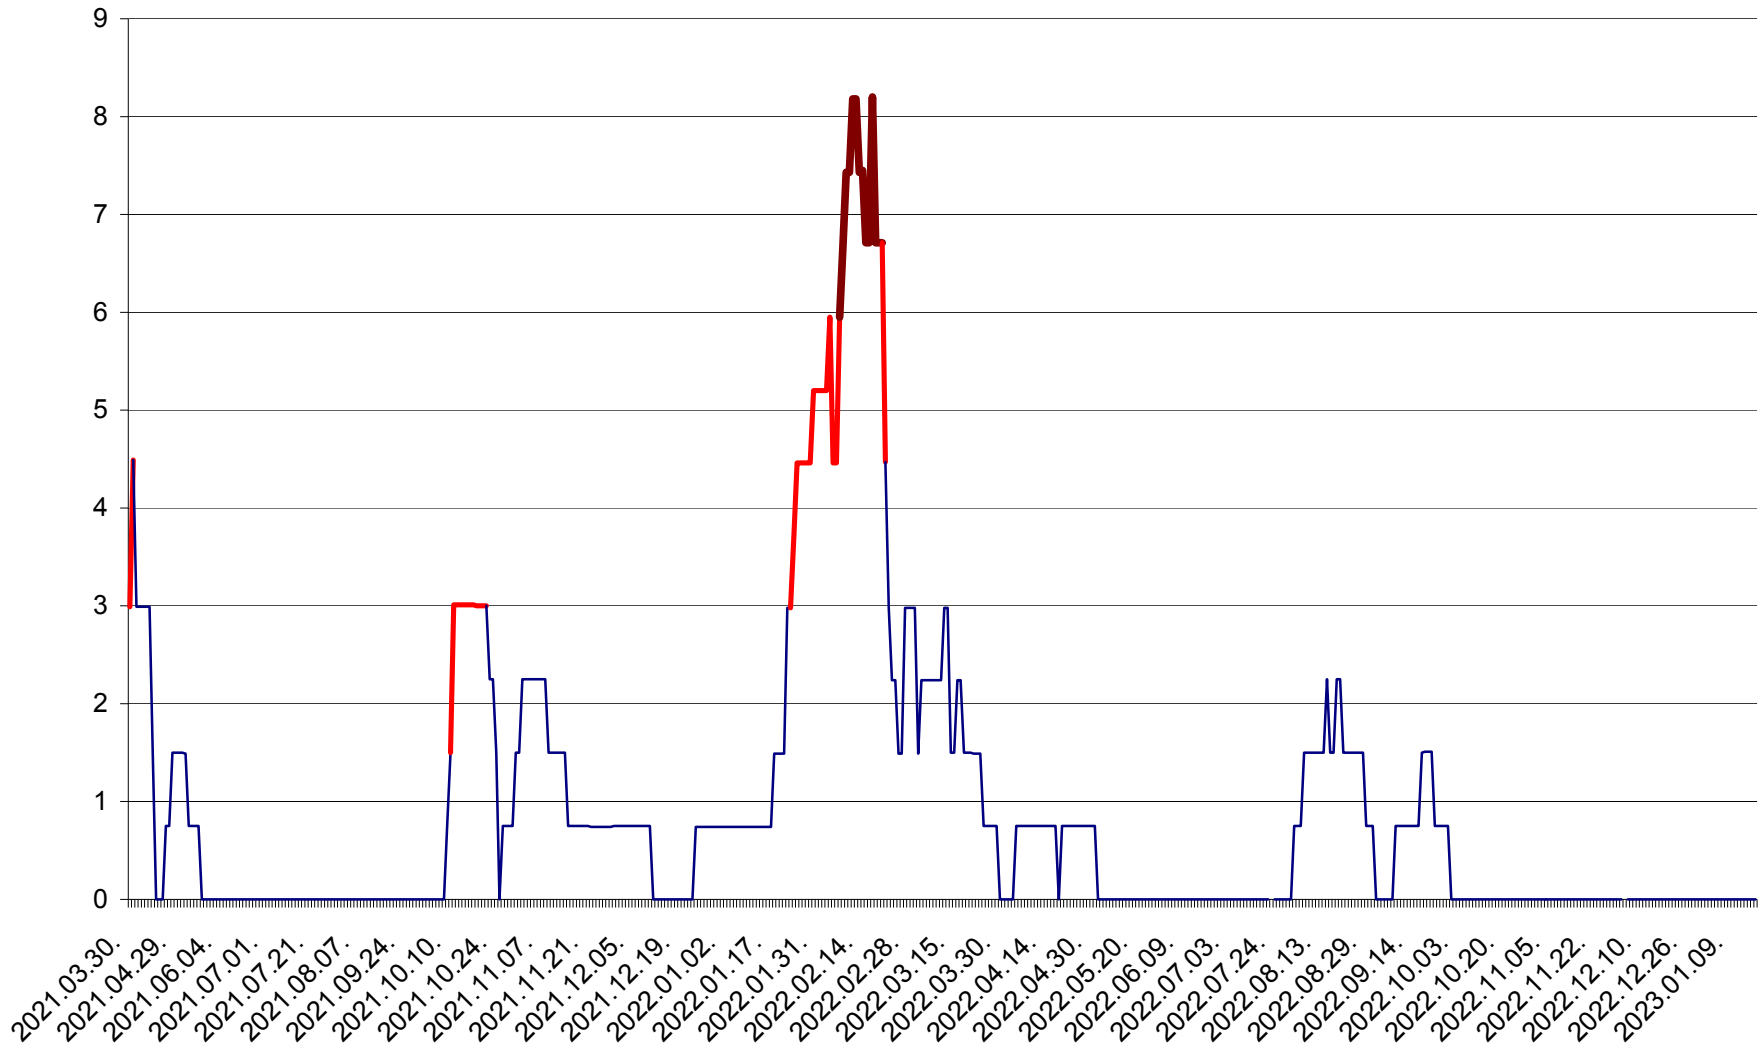

LELICENI - Evolutia incidentei cumulate pe 14 zile la ‰ de locuitori
2021.04.01. - 2023.01.16.

LUETA - Evolutia incidentei cumulate pe 14 zile la ‰ de locuitori
2021.04.01. - 2023.01.16.

LUNCA DE JOS - Evolutia incidentei cumulate pe 14 zile la ‰ de locuitori
2021.04.01. - 2023.01.16.

LUNCA DE SUS - Evolutia incidentei cumulate pe 14 zile la ‰ de locuitori
2021.04.01. - 2023.01.16.

LUPENI - Evolutia incidentei cumulate pe 14 zile la ‰ de locuitori
2021.04.01. - 2023.01.16.

MĂDĂRAȘ - Evolutia incidentei cumulate pe 14 zile la ‰ de locuitori
2021.04.01. - 2023.01.16.

MĂRTINIȘ - Evolutia incidentei cumulate pe 14 zile la ‰ de locuitori
2021.04.01. - 2023.01.16.

MEREȘTI - Evolutia incidentei cumulate pe 14 zile la ‰ de locuitori
2021.04.01. - 2023.01.16.

MUNICIPIUL MIERCUREA-CIUC - Evolutia incidentei cumulate pe 14 zile la ‰ de locuitori
2021.04.01. - 2023.01.16.

MIHĂILENI - Evolutia incidentei cumulate pe 14 zile la ‰ de locuitori
2021.04.01. - 2023.01.16.

MUGENI - Evolutia incidentei cumulate pe 14 zile la ‰ de locuitori
2021.04.01. - 2023.01.16.

OCLAND - Evolutia incidentei cumulate pe 14 zile la ‰ de locuitori
2021.04.01. - 2023.01.16.