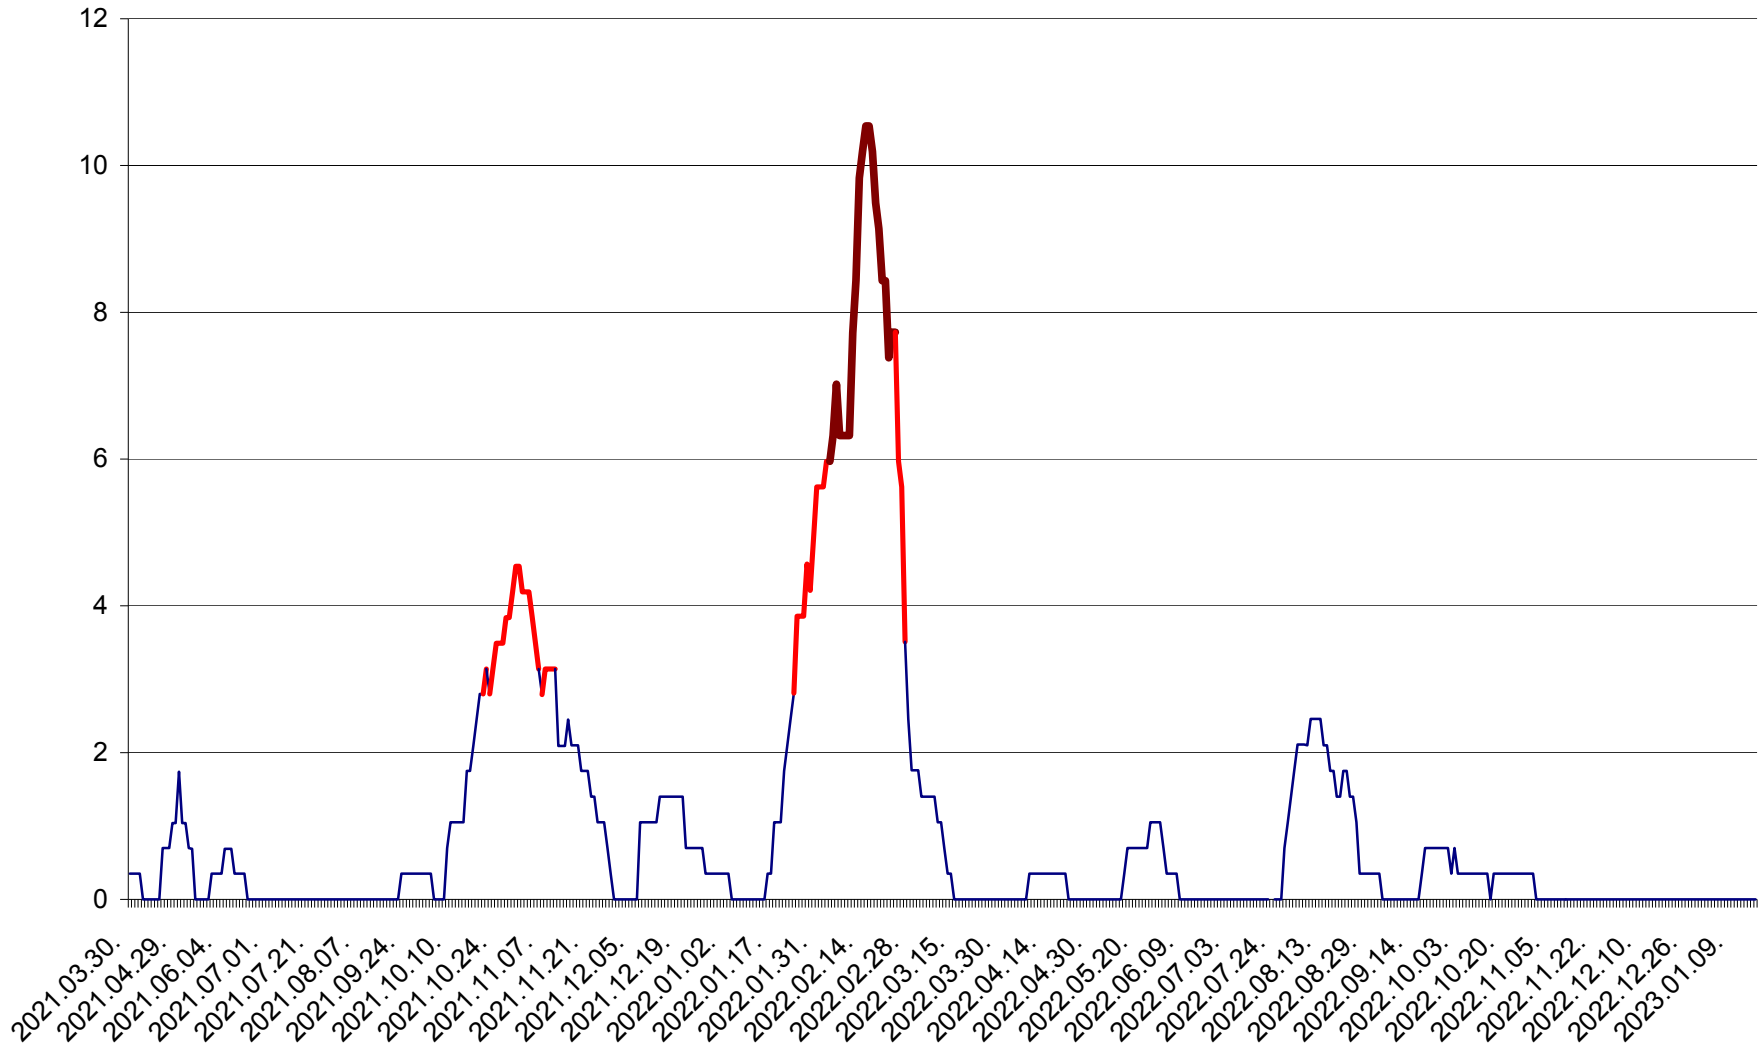

SÂNCRĂIENI - Evolutia incidentei cumulate pe 14 zile la ‰ de locuitori
2021.04.01. - 2023.01.16.

SÂNDOMINIC - Evolutia incidentei cumulate pe 14 zile la ‰ de locuitori
2021.04.01. - 2023.01.16.

SÂNMARTIN - Evolutia incidentei cumulate pe 14 zile la ‰ de locuitori
2021.04.01. - 2023.01.16.

SÂNSIMION - Evolutia incidentei cumulate pe 14 zile la ‰ de locuitori
2021.04.01. - 2023.01.16.

SÂNTIMBRU - Evolutia incidentei cumulate pe 14 zile la ‰ de locuitori
2021.04.01. - 2023.01.16.

SĂRMAȘ - Evolutia incidentei cumulate pe 14 zile la ‰ de locuitori
2021.04.01. - 2023.01.16.

SATU MARE - Evolutia incidentei cumulate pe 14 zile la ‰ de locuitori
2021.04.01. - 2023.01.16.

SECUIENI - Evolutia incidentei cumulate pe 14 zile la ‰ de locuitori
2021.04.01. - 2023.01.16.

SICULENI - Evolutia incidentei cumulate pe 14 zile la ‰ de locuitori
2021.04.01. - 2023.01.16.