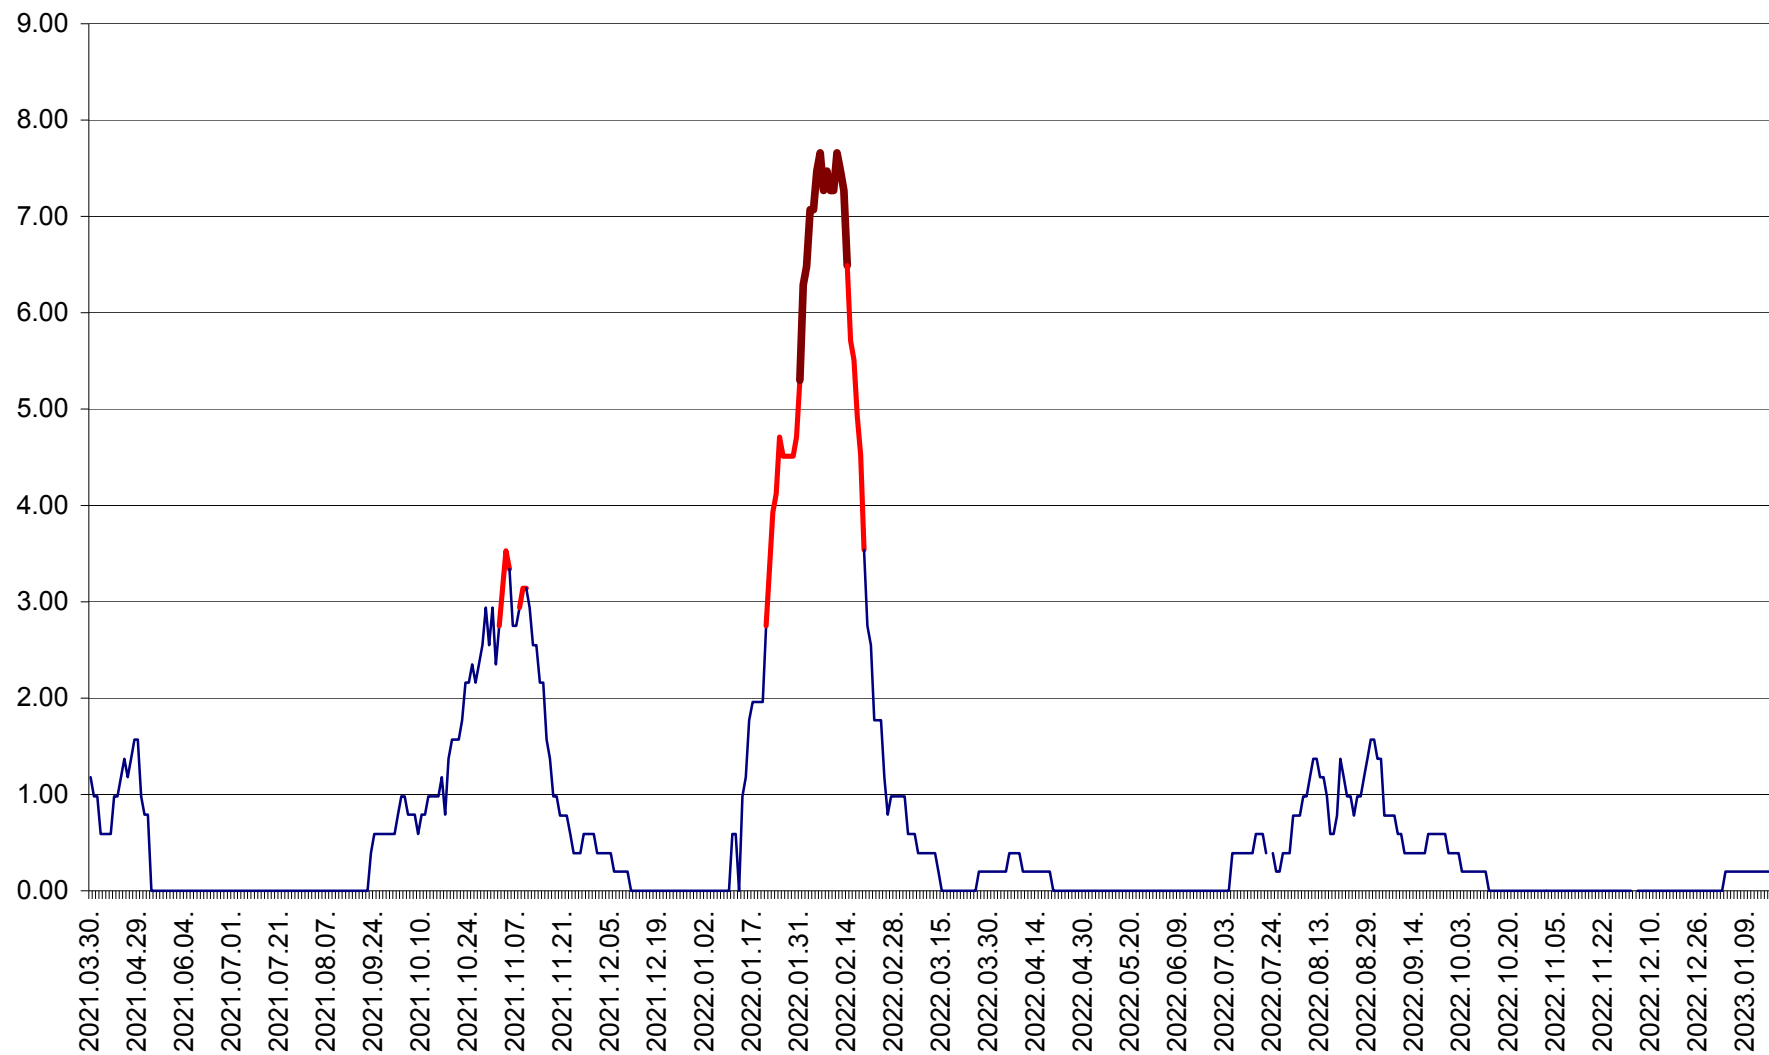

ORAȘ BĂLAN - Evoluția incidenței cumulate pe 14 zile la ‰ de locuitori
2021.04.01. - 2023.01.16.

BILBOR - Evolutia incidentei cumulate pe 14 zile la ‰ de locuitori
2021.04.01. - 2023.01.16.

ORAȘ BORSEC - Evolutia incidentei cumulate pe 14 zile la ‰ de locuitori
2021.04.01. - 2023.01.16.

BRĂDEȘTI - Evoluția incidenței cumulate pe 14 zile la ‰ de locuitori
2021.04.01. - 2023.01.16.

CĂPÂLNIȚA - Evolutia incidentei cumulate pe 14 zile la ‰ de locuitori
2021.04.01. - 2023.01.16.

CÂRȚA - Evolutia incidentei cumulate pe 14 zile la ‰ de locuitori
2021.04.01. - 2023.01.16.

CICEU - Evolutia incidentei cumulate pe 14 zile la ‰ de locuitori
2021.04.01. - 2023.01.16.

CIUCSÂNGEORGIU - Evolutia incidentei cumulate pe 14 zile la ‰ de locuitori
2021.04.01. - 2023.01.16.

CIUMANI - Evolutia incidentei cumulate pe 14 zile la ‰ de locuitori
2021.04.01. - 2023.01.16.

CORBU - Evolutia incidentei cumulate pe 14 zile la ‰ de locuitori
2021.04.01. - 2023.01.16.

CORUND - Evolutia incidentei cumulate pe 14 zile la ‰ de locuitori
2021.04.01. - 2023.01.16.

COZMENI - Evolutia incidentei cumulate pe 14 zile la ‰ de locuitori
2021.04.01. - 2023.01.16.