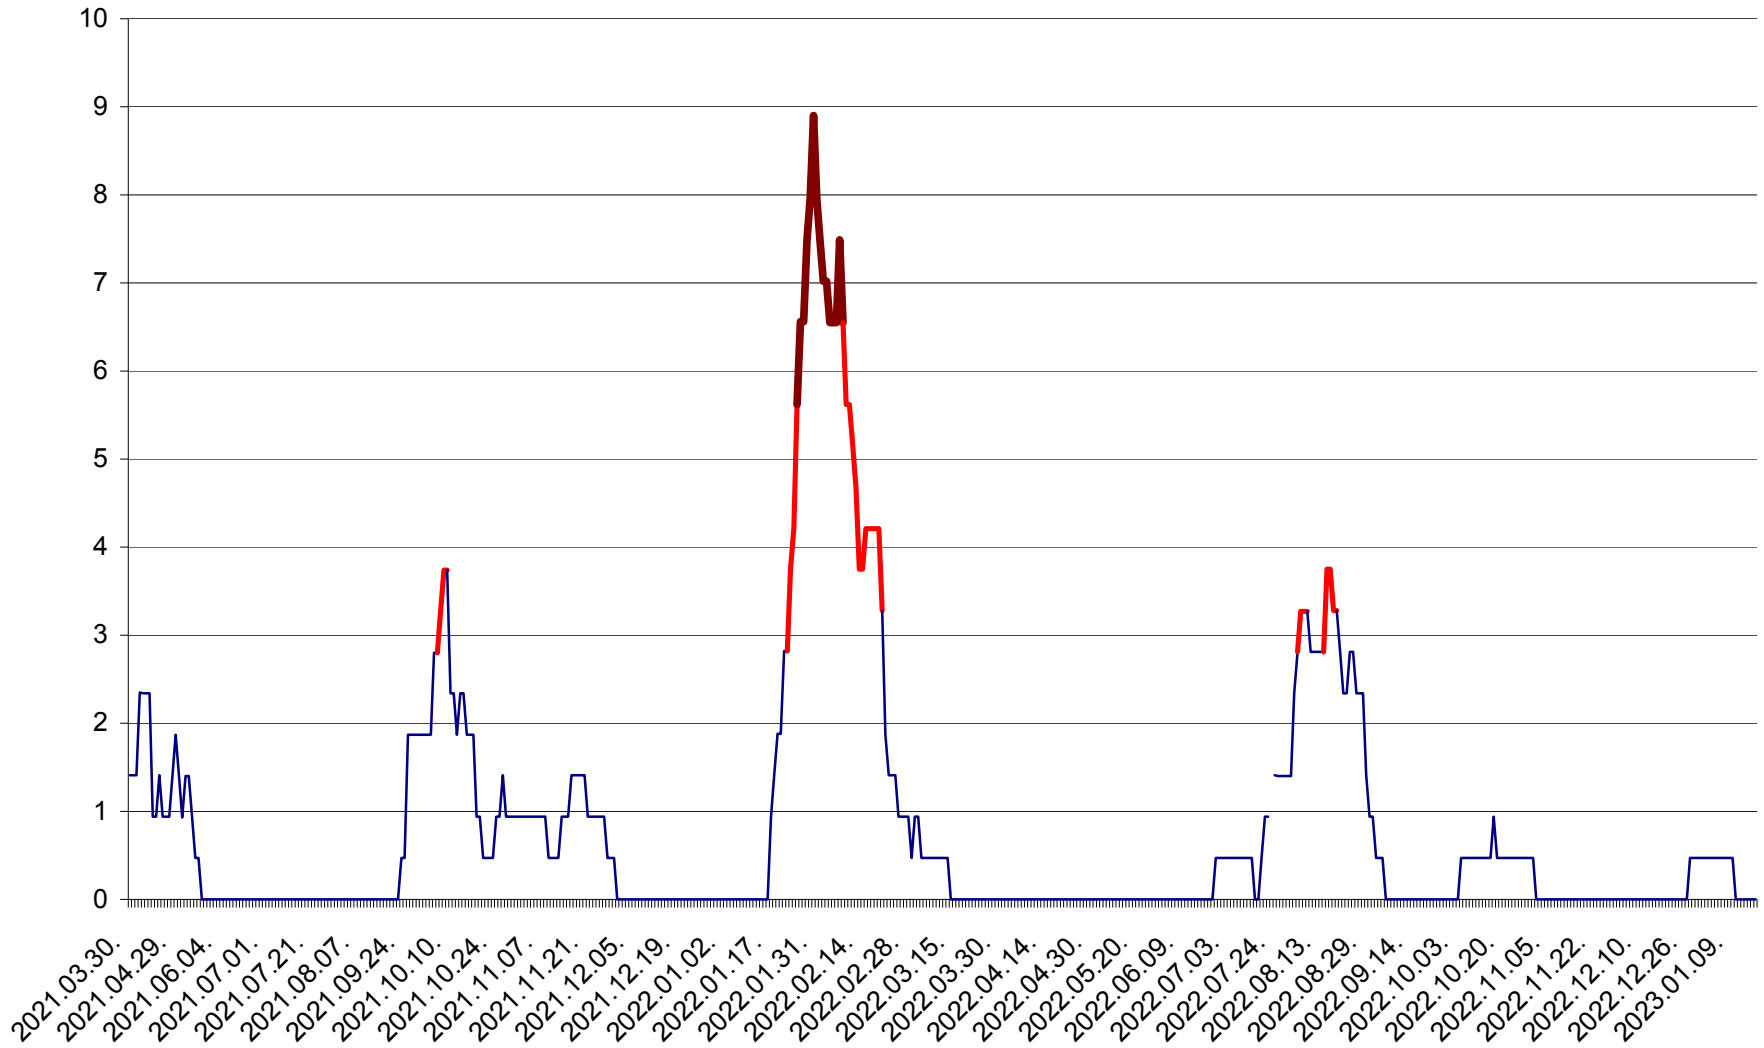

SECUIENI - Evolutia incidentei cumulate pe 14 zile la ‰ de locuitori
2021.04.01. - 2023.01.16.