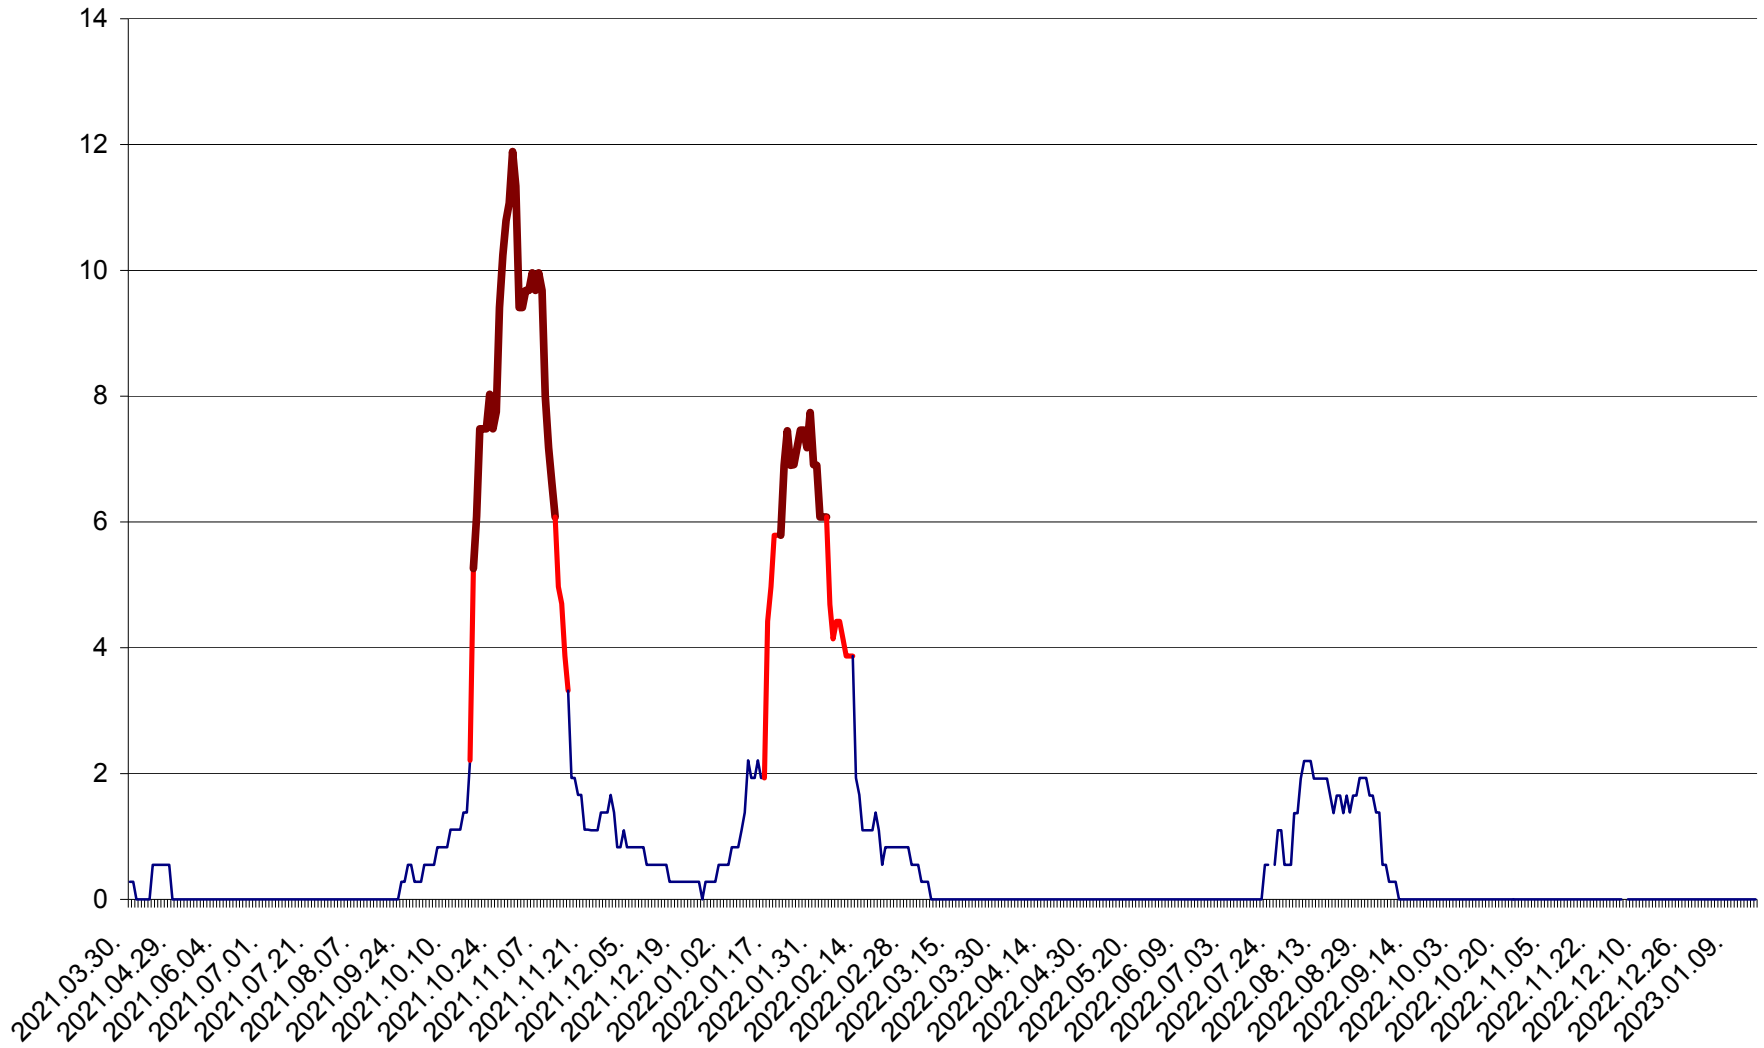

DÂRJIU - Evolutia incidentei cumulate pe 14 zile la ‰ de locuitori
2021.04.01. - 2023.01.16.

DEALU - Evolutia incidentei cumulate pe 14 zile la ‰ de locuitori
2021.04.01. - 2023.01.16.

DITRĂU - Evolutia incidentei cumulate pe 14 zile la ‰ de locuitori
2021.04.01. - 2023.01.16.

FELICENI - Evolutia incidentei cumulate pe 14 zile la ‰ de locuitori
2021.04.01. - 2023.01.16.

FRUMOASA - Evolutia incidentei cumulate pe 14 zile la ‰ de locuitori
2021.04.01. - 2023.01.16.

GĂLĂUȚAȘ - Evoluția incidentei cumulate pe 14 zile la ‰ de locuitori
2021.04.01. - 2023.01.16.

MUNICIPIUL GHEORGHENI - Evolutia incidentei cumulate pe 14 zile la % de locuitori
2021.04.01. - 2023.01.16.

JOSENI - Evolutia incidentei cumulate pe 14 zile la ‰ de locuitori
2021.04.01. - 2023.01.16.

LĂZAREA - Evolutia incidentei cumulate pe 14 zile la % de locuitori
2021.04.01. - 2023.01.16.

LELICENI - Evolutia incidentei cumulate pe 14 zile la ‰ de locuitori
2021.04.01. - 2023.01.16.

LUETA - Evolutia incidentei cumulate pe 14 zile la ‰ de locuitori
2021.04.01. - 2023.01.16.

LUNCA DE JOS - Evolutia incidentei cumulate pe 14 zile la ‰ de locuitori
2021.04.01. - 2023.01.16.