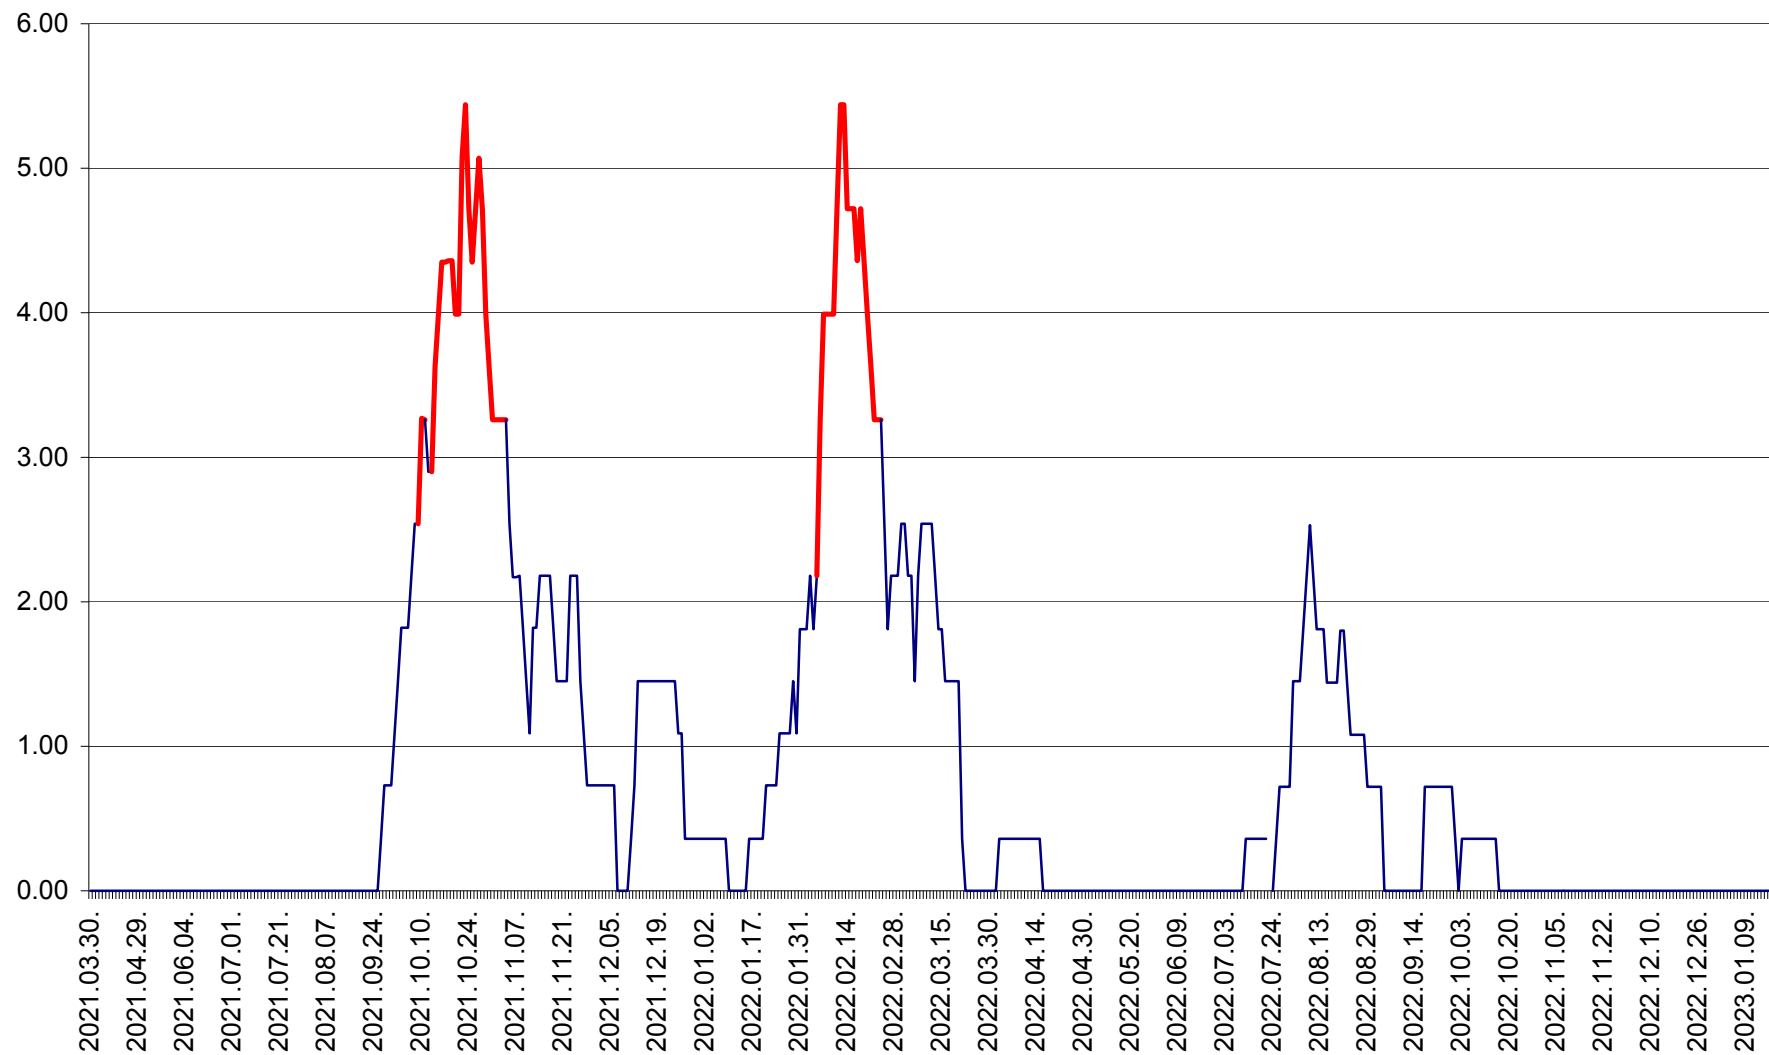

ATID - Evolutia incidentei cumulate pe 14 zile la % de locuitori
2021.04.01. - 2023.01.16.

AVRĂMEȘTI - Evolutia incidentei cumulate pe 14 zile la ‰ de locuitori
2021.04.01. - 2023.01.16.

ORAȘ BĂILE TUȘNAD - Evoluția incidenței cumulate pe 14 zile la ‰ de locuitori
2021.04.01. - 2023.01.16.

ORAȘ BĂLAN - Evoluția incidenței cumulate pe 14 zile la ‰ de locuitori
2021.04.01. - 2023.01.16.

BILBOR - Evolutia incidentei cumulate pe 14 zile la ‰ de locuitori
2021.04.01. - 2023.01.16.

ORAȘ BORSEC - Evolutia incidentei cumulate pe 14 zile la ‰ de locuitori
2021.04.01. - 2023.01.16.

BRĂDEȘTI - Evoluția incidenței cumulate pe 14 zile la ‰ de locuitori
2021.04.01. - 2023.01.16.

CĂPÂLNIȚA - Evolutia incidentei cumulate pe 14 zile la ‰ de locuitori
2021.04.01. - 2023.01.16.

CÂRȚA - Evolutia incidentei cumulate pe 14 zile la ‰ de locuitori
2021.04.01. - 2023.01.16.