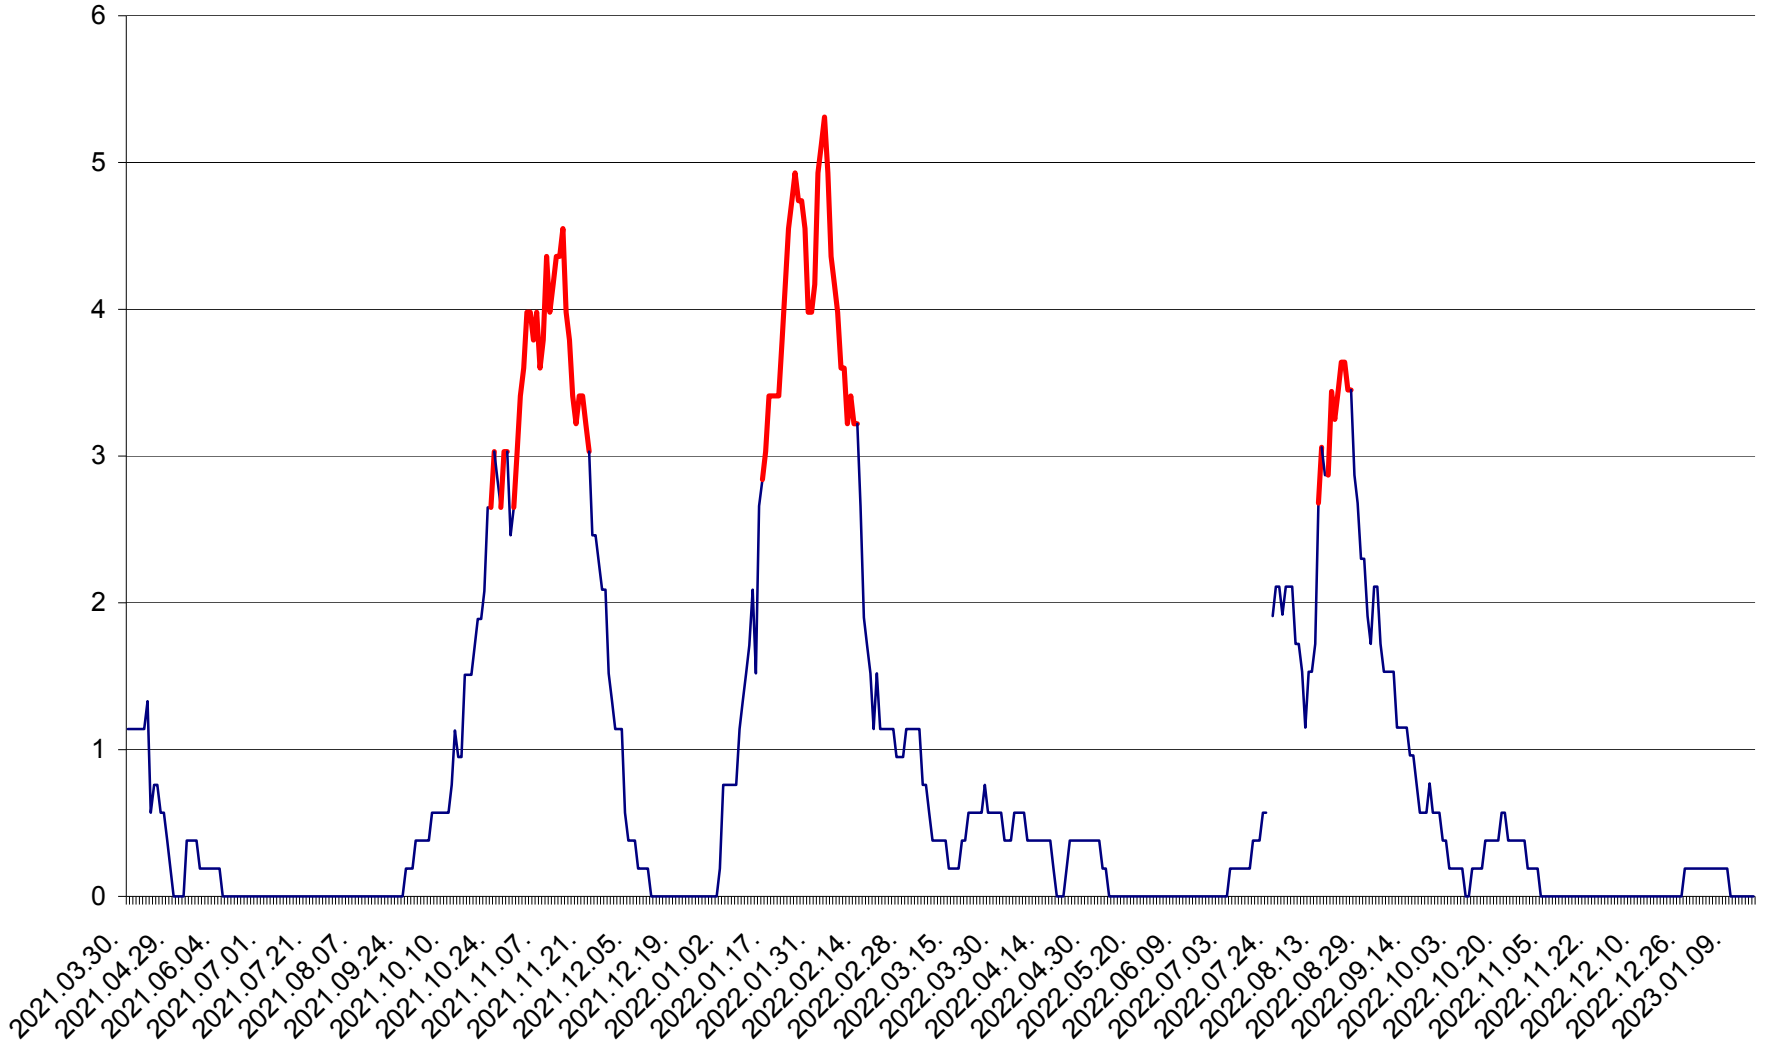

SÂNSIMION - Evolutia incidentei cumulate pe 14 zile la ‰ de locuitori
2021.04.01. - 2023.01.16.

SÂNTIMBRU - Evolutia incidentei cumulate pe 14 zile la ‰ de locuitori
2021.04.01. - 2023.01.16.

SĂRMAȘ - Evolutia incidentei cumulate pe 14 zile la ‰ de locuitori
2021.04.01. - 2023.01.16.

SATU MARE - Evolutia incidentei cumulate pe 14 zile la ‰ de locuitori
2021.04.01. - 2023.01.16.

SECUIENI - Evolutia incidentei cumulate pe 14 zile la ‰ de locuitori
2021.04.01. - 2023.01.16.

SICULENI - Evolutia incidentei cumulate pe 14 zile la ‰ de locuitori
2021.04.01. - 2023.01.16.

ȘIMONEȘTI - Evolutia incidentei cumulate pe 14 zile la ‰ de locuitori
2021.04.01. - 2023.01.16.

SUBCETATE - Evolutia incidentei cumulate pe 14 zile la ‰ de locuitori
2021.04.01. - 2023.01.16.

SUSENI - Evolutia incidentei cumulate pe 14 zile la ‰ de locuitori
2021.04.01. - 2023.01.16.