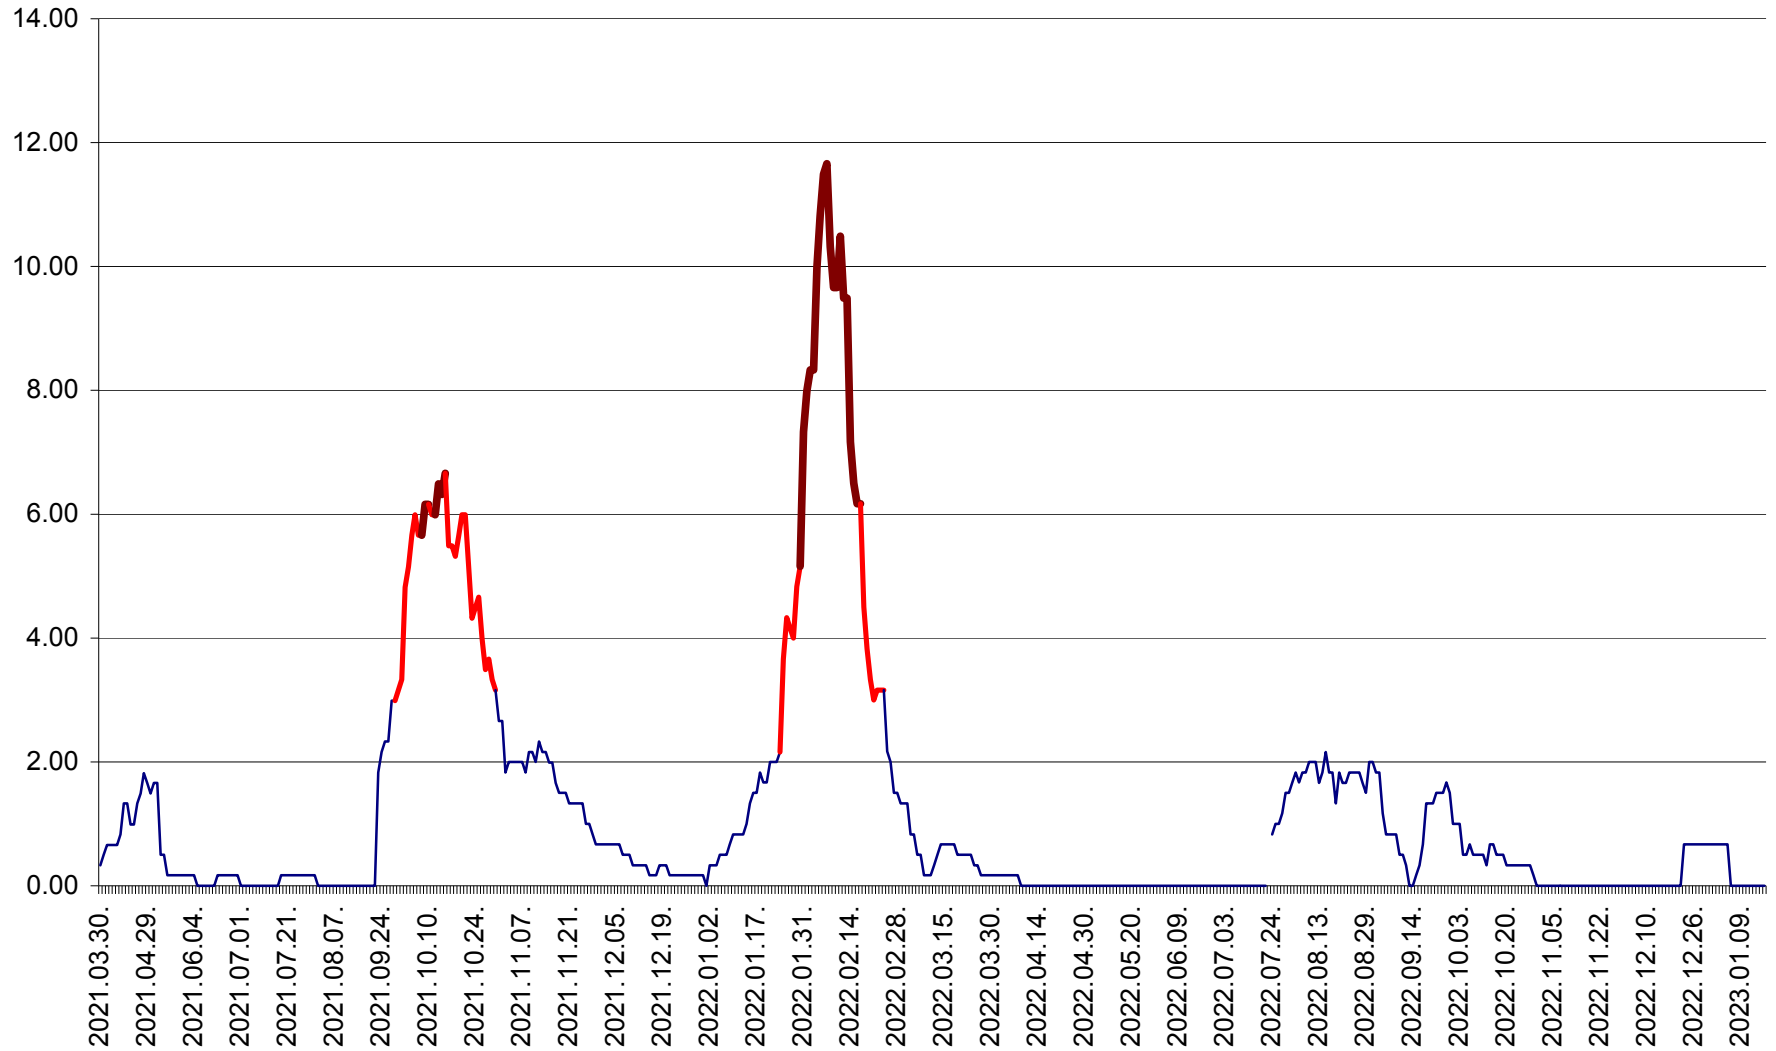

TUȘNAD - Evolutia incidentei cumulate pe 14 zile la ‰ de locuitori
2021.04.01. - 2023.01.16.

ULIEȘ - Evoluția incidenței cumulate pe 14 zile la ‰ de locuitori
2021.04.01. - 2023.01.16.

VĂRȘAG - Evolutia incidentei cumulate pe 14 zile la ‰ de locuitori
2021.04.01. - 2023.01.16.

ORAȘ VLĂHIȚA - Evolutia incidentei cumulate pe 14 zile la ‰ de locuitori
2021.04.01. - 2023.01.16.

VOȘLĂBENI - Evolutia incidentei cumulate pe 14 zile la ‰ de locuitori
2021.04.01. - 2023.01.16.

ZETEA - Evolutia incidentei cumulate pe 14 zile la ‰ de locuitori
2021.04.01. - 2023.01.16.