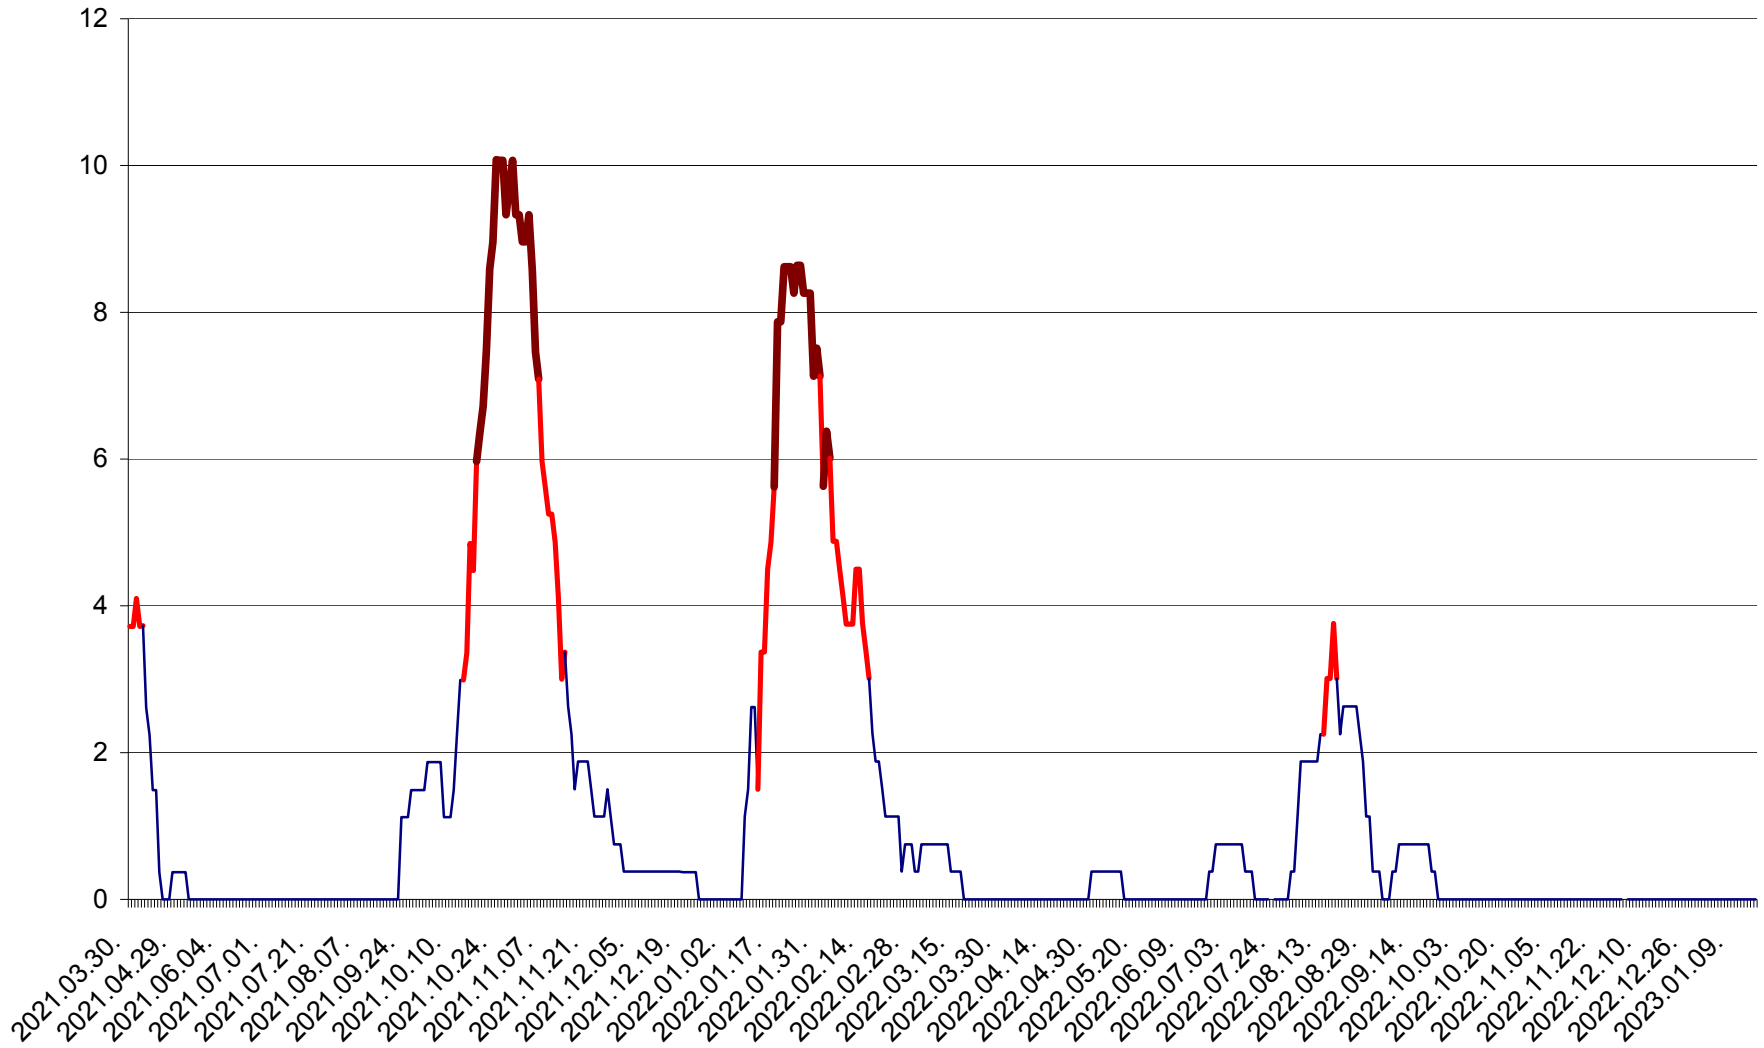

PLĂIEȘII DE JOS - Evolutia incidentei cumulate pe 14 zile la ‰ de locuitori
2021.04.01. - 2023.01.16.

PORUMBENI - Evolutia incidentei cumulate pe 14 zile la ‰ de locuitori
2021.04.01. - 2023.01.16.

PRAID - Evolutia incidentei cumulate pe 14 zile la ‰ de locuitori
2021.04.01. - 2023.01.16.

RACU - Evolutia incidentei cumulate pe 14 zile la ‰ de locuitori
2021.04.01. - 2023.01.16.

REMETEA - Evolutia incidentei cumulate pe 14 zile la ‰ de locuitori
2021.04.01. - 2023.01.16.

SĂCEL - Evolutia incidentei cumulate pe 14 zile la ‰ de locuitori
2021.04.01. - 2023.01.16.

SÂNCRĂIENI - Evolutia incidentei cumulate pe 14 zile la ‰ de locuitori
2021.04.01. - 2023.01.16.

SÂNDOMINIC - Evolutia incidentei cumulate pe 14 zile la ‰ de locuitori
2021.04.01. - 2023.01.16.

SÂNMARTIN - Evolutia incidentei cumulate pe 14 zile la ‰ de locuitori
2021.04.01. - 2023.01.16.