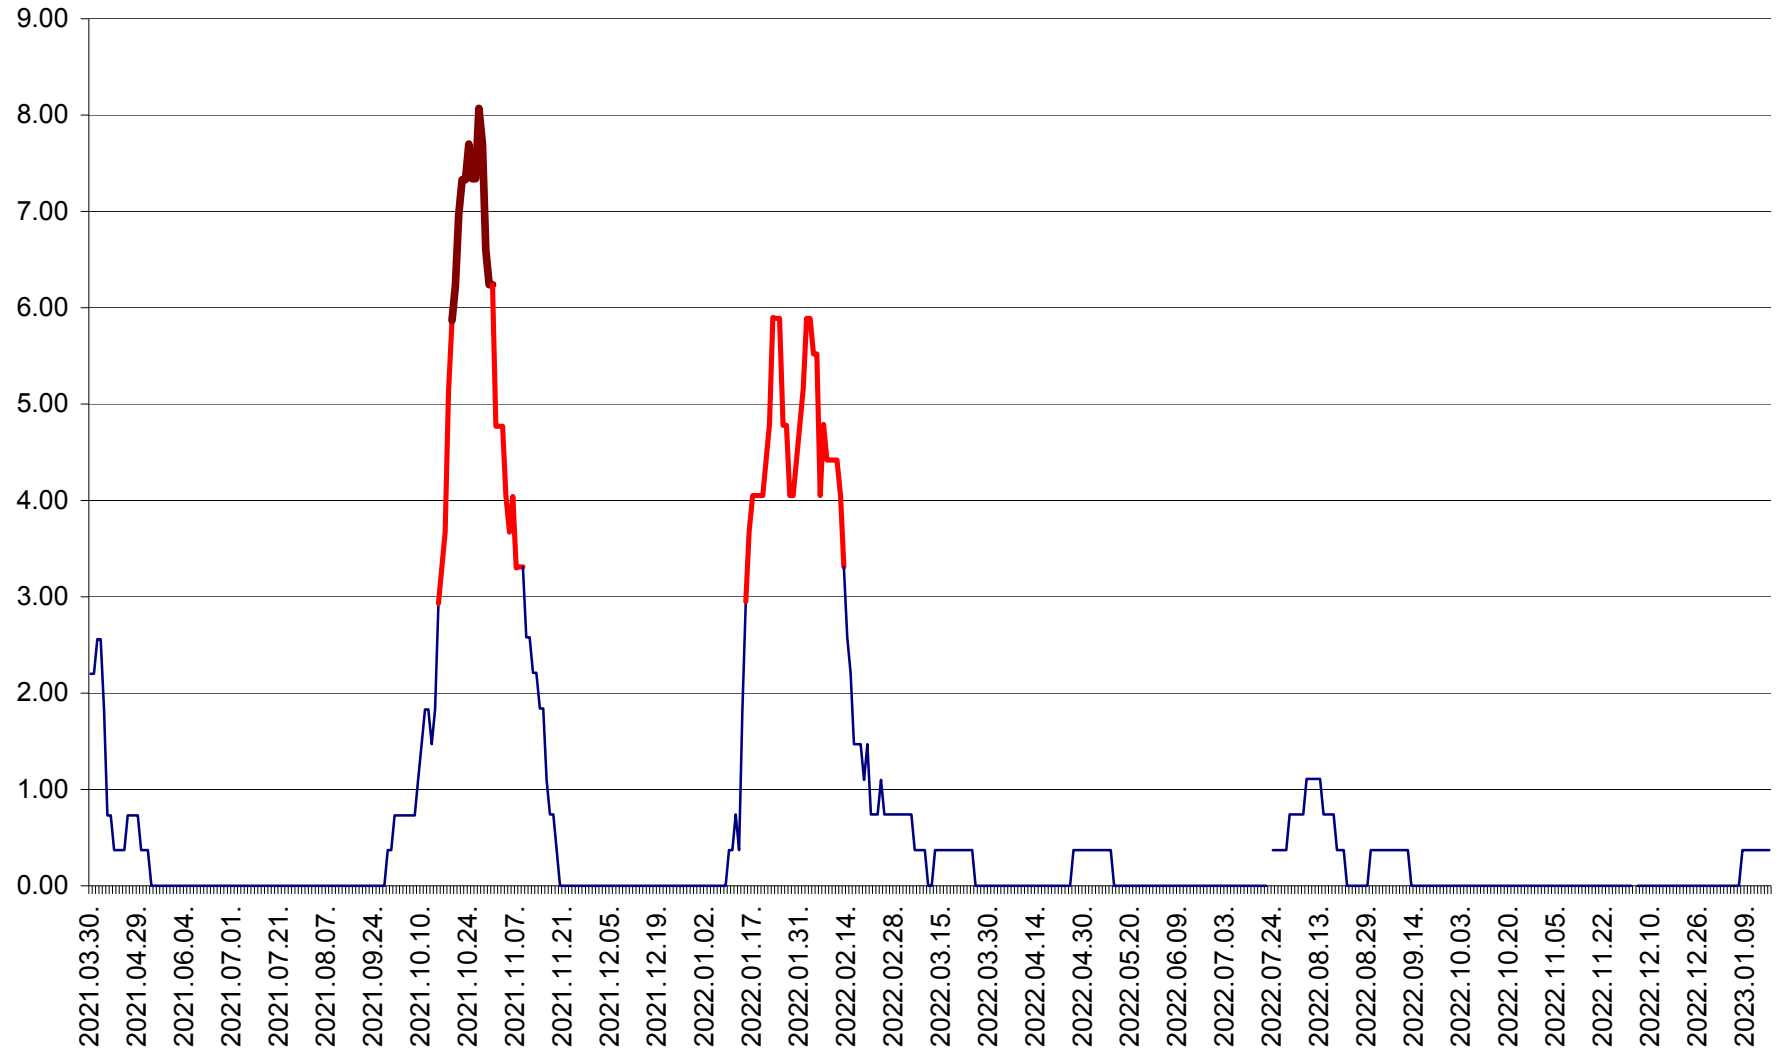

ATID - Evolutia incidentei cumulate pe 14 zile la % de locuitori
2021.04.01. - 2023.01.16.

AVRĂMEȘTI - Evolutia incidentei cumulate pe 14 zile la ‰ de locuitori
2021.04.01. - 2023.01.16.

ORAȘ BĂILE TUȘNAD - Evoluția incidenței cumulate pe 14 zile la ‰ de locuitori
2021.04.01. - 2023.01.16.

ORAȘ BĂLAN - Evoluția incidenței cumulate pe 14 zile la ‰ de locuitori
2021.04.01. - 2023.01.16.

BILBOR - Evolutia incidentei cumulate pe 14 zile la ‰ de locuitori
2021.04.01. - 2023.01.16.

ORAȘ BORSEC - Evolutia incidentei cumulate pe 14 zile la ‰ de locuitori
2021.04.01. - 2023.01.16.

BRĂDEȘTI - Evoluția incidenței cumulate pe 14 zile la ‰ de locuitori
2021.04.01. - 2023.01.16.

CĂPÂLNIȚA - Evolutia incidentei cumulate pe 14 zile la ‰ de locuitori
2021.04.01. - 2023.01.16.

CÂRȚA - Evolutia incidentei cumulate pe 14 zile la ‰ de locuitori
2021.04.01. - 2023.01.16.

CICEU - Evolutia incidentei cumulate pe 14 zile la ‰ de locuitori
2021.04.01. - 2023.01.16.

CIUCSÂNGEORGIU - Evolutia incidentei cumulate pe 14 zile la ‰ de locuitori
2021.04.01. - 2023.01.16.

CIUMANI - Evolutia incidentei cumulate pe 14 zile la ‰ de locuitori
2021.04.01. - 2023.01.16.