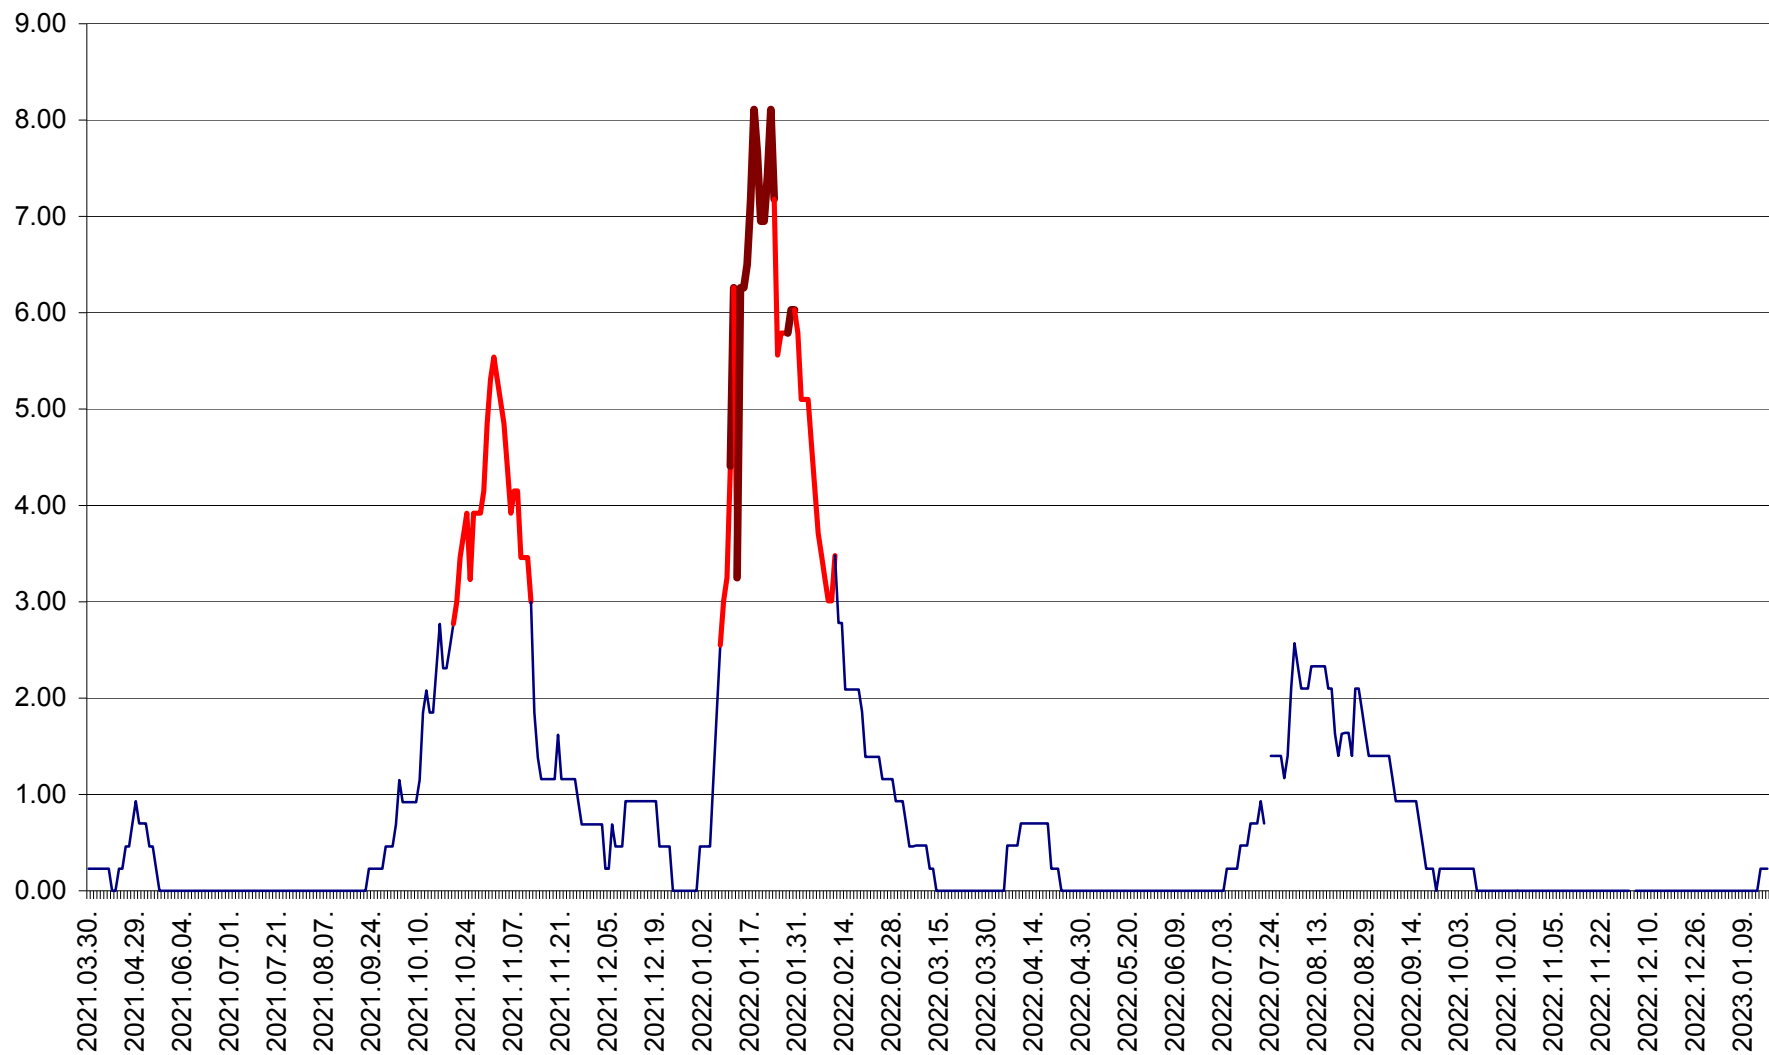

ORAȘ BĂLAN - Evoluția incidenței cumulate pe 14 zile la ‰ de locuitori
2021.04.01. - 2023.01.16.

BILBOR - Evolutia incidentei cumulate pe 14 zile la ‰ de locuitori
2021.04.01. - 2023.01.16.

ORAȘ BORSEC - Evolutia incidentei cumulate pe 14 zile la ‰ de locuitori
2021.04.01. - 2023.01.16.

BRĂDEȘTI - Evoluția incidenței cumulate pe 14 zile la ‰ de locuitori
2021.04.01. - 2023.01.16.

CĂPÂLNIȚA - Evolutia incidentei cumulate pe 14 zile la ‰ de locuitori
2021.04.01. - 2023.01.16.

CÂRȚA - Evolutia incidentei cumulate pe 14 zile la ‰ de locuitori
2021.04.01. - 2023.01.16.

CICEU - Evolutia incidentei cumulate pe 14 zile la ‰ de locuitori
2021.04.01. - 2023.01.16.

CIUCSÂNGEORGIU - Evolutia incidentei cumulate pe 14 zile la ‰ de locuitori
2021.04.01. - 2023.01.16.

CIUMANI - Evolutia incidentei cumulate pe 14 zile la ‰ de locuitori
2021.04.01. - 2023.01.16.

CORBU - Evolutia incidentei cumulate pe 14 zile la ‰ de locuitori
2021.04.01. - 2023.01.16.

CORUND - Evolutia incidentei cumulate pe 14 zile la ‰ de locuitori
2021.04.01. - 2023.01.16.

COZMENI - Evolutia incidentei cumulate pe 14 zile la ‰ de locuitori
2021.04.01. - 2023.01.16.