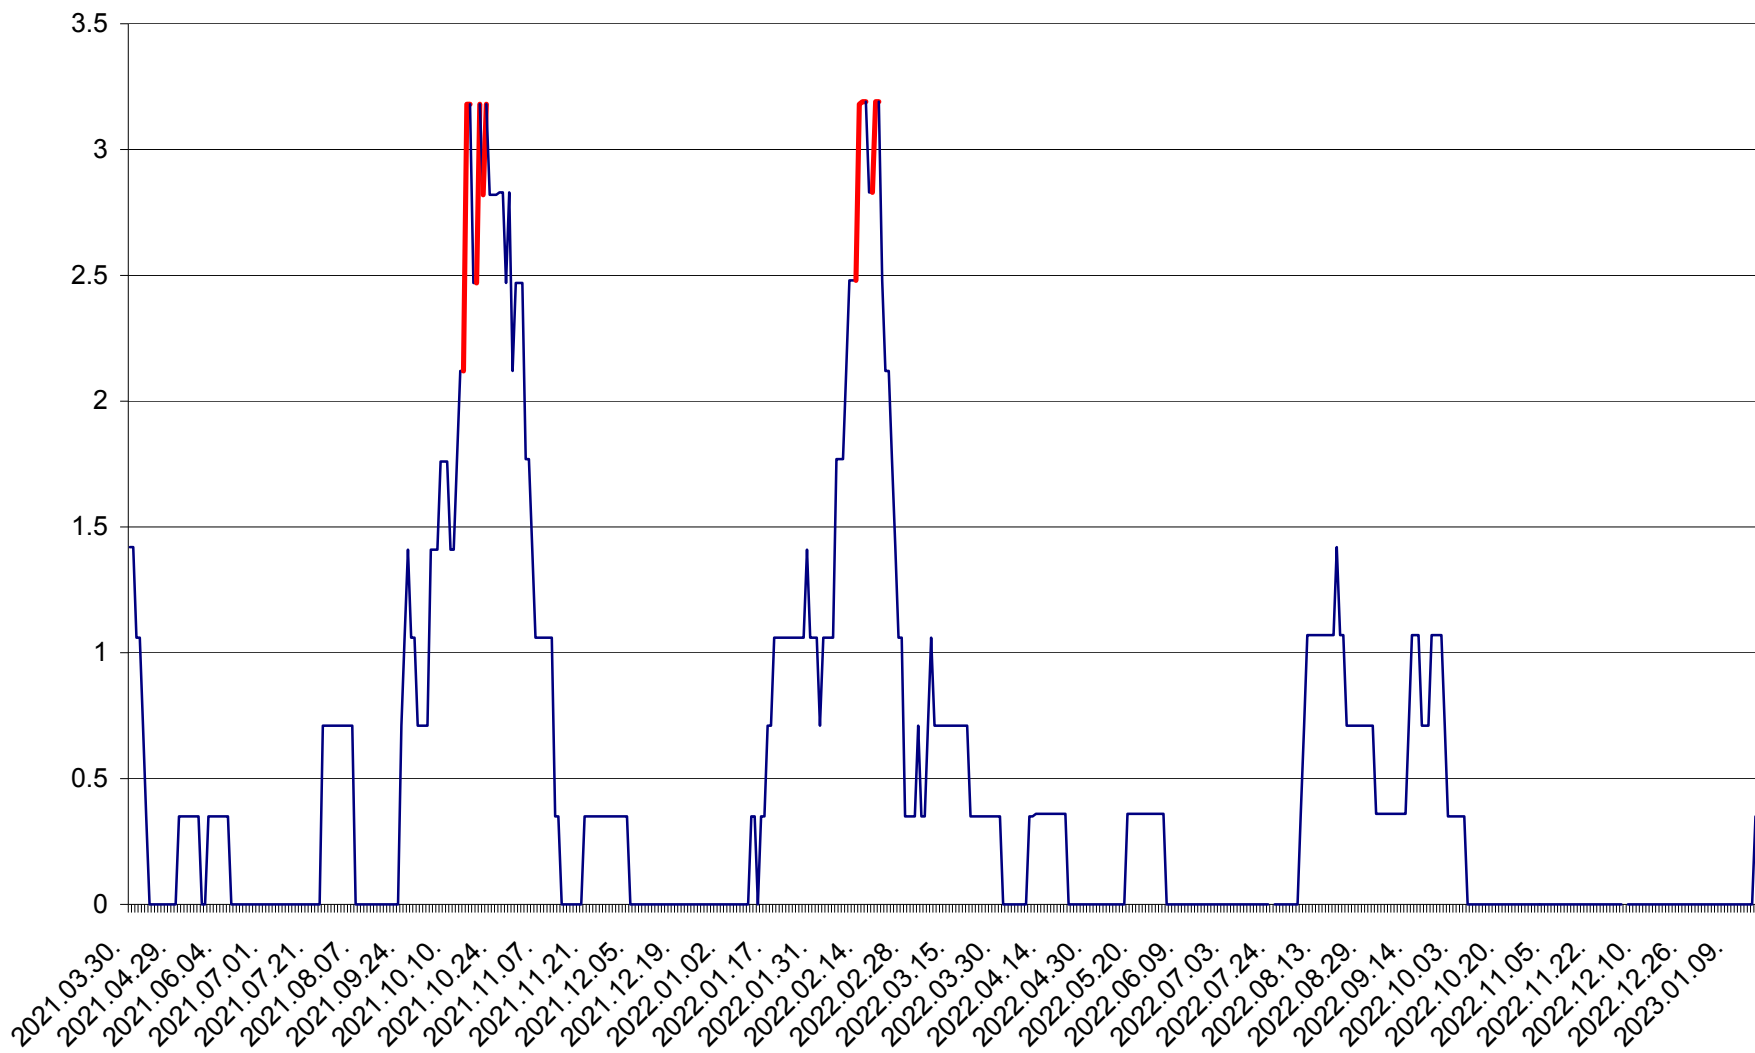

PORUMBENI - Evolutia incidentei cumulate pe 14 zile la ‰ de locuitori
2021.04.01. - 2023.01.16.