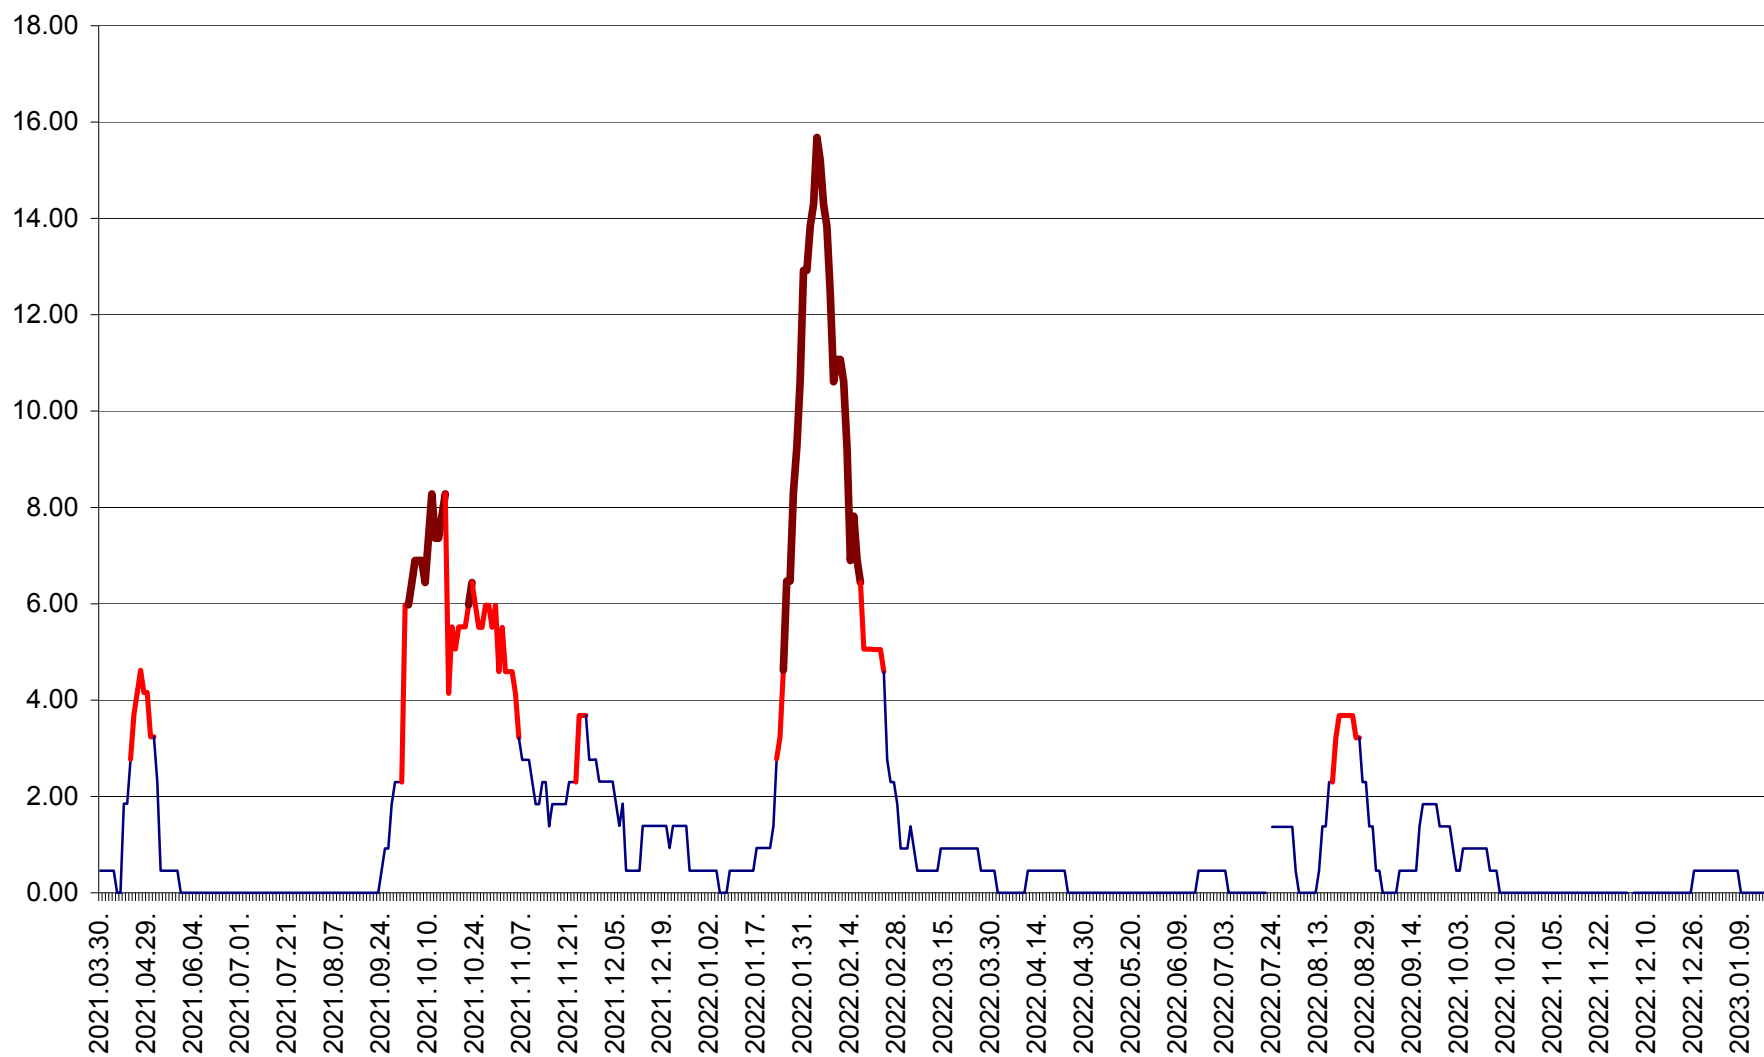

ATID - Evolutia incidentei cumulate pe 14 zile la % de locuitori
2021.04.01. - 2023.01.16.

AVRĂMEȘTI - Evolutia incidentei cumulate pe 14 zile la ‰ de locuitori
2021.04.01. - 2023.01.16.

ORAȘ BĂILE TUȘNAD - Evoluția incidenței cumulate pe 14 zile la ‰ de locuitori
2021.04.01. - 2023.01.16.

ORAȘ BĂLAN - Evoluția incidenței cumulate pe 14 zile la ‰ de locuitori
2021.04.01. - 2023.01.16.

BILBOR - Evolutia incidentei cumulate pe 14 zile la ‰ de locuitori
2021.04.01. - 2023.01.16.

ORAȘ BORSEC - Evolutia incidentei cumulate pe 14 zile la ‰ de locuitori
2021.04.01. - 2023.01.16.

BRĂDEȘTI - Evoluția incidenței cumulate pe 14 zile la ‰ de locuitori
2021.04.01. - 2023.01.16.

CĂPÂLNIȚA - Evolutia incidentei cumulate pe 14 zile la ‰ de locuitori
2021.04.01. - 2023.01.16.

CÂRȚA - Evolutia incidentei cumulate pe 14 zile la ‰ de locuitori
2021.04.01. - 2023.01.16.

CICEU - Evolutia incidentei cumulate pe 14 zile la ‰ de locuitori
2021.04.01. - 2023.01.16.

CIUCSÂNGEORGIU - Evolutia incidentei cumulate pe 14 zile la ‰ de locuitori
2021.04.01. - 2023.01.16.

CIUMANI - Evolutia incidentei cumulate pe 14 zile la ‰ de locuitori
2021.04.01. - 2023.01.16.