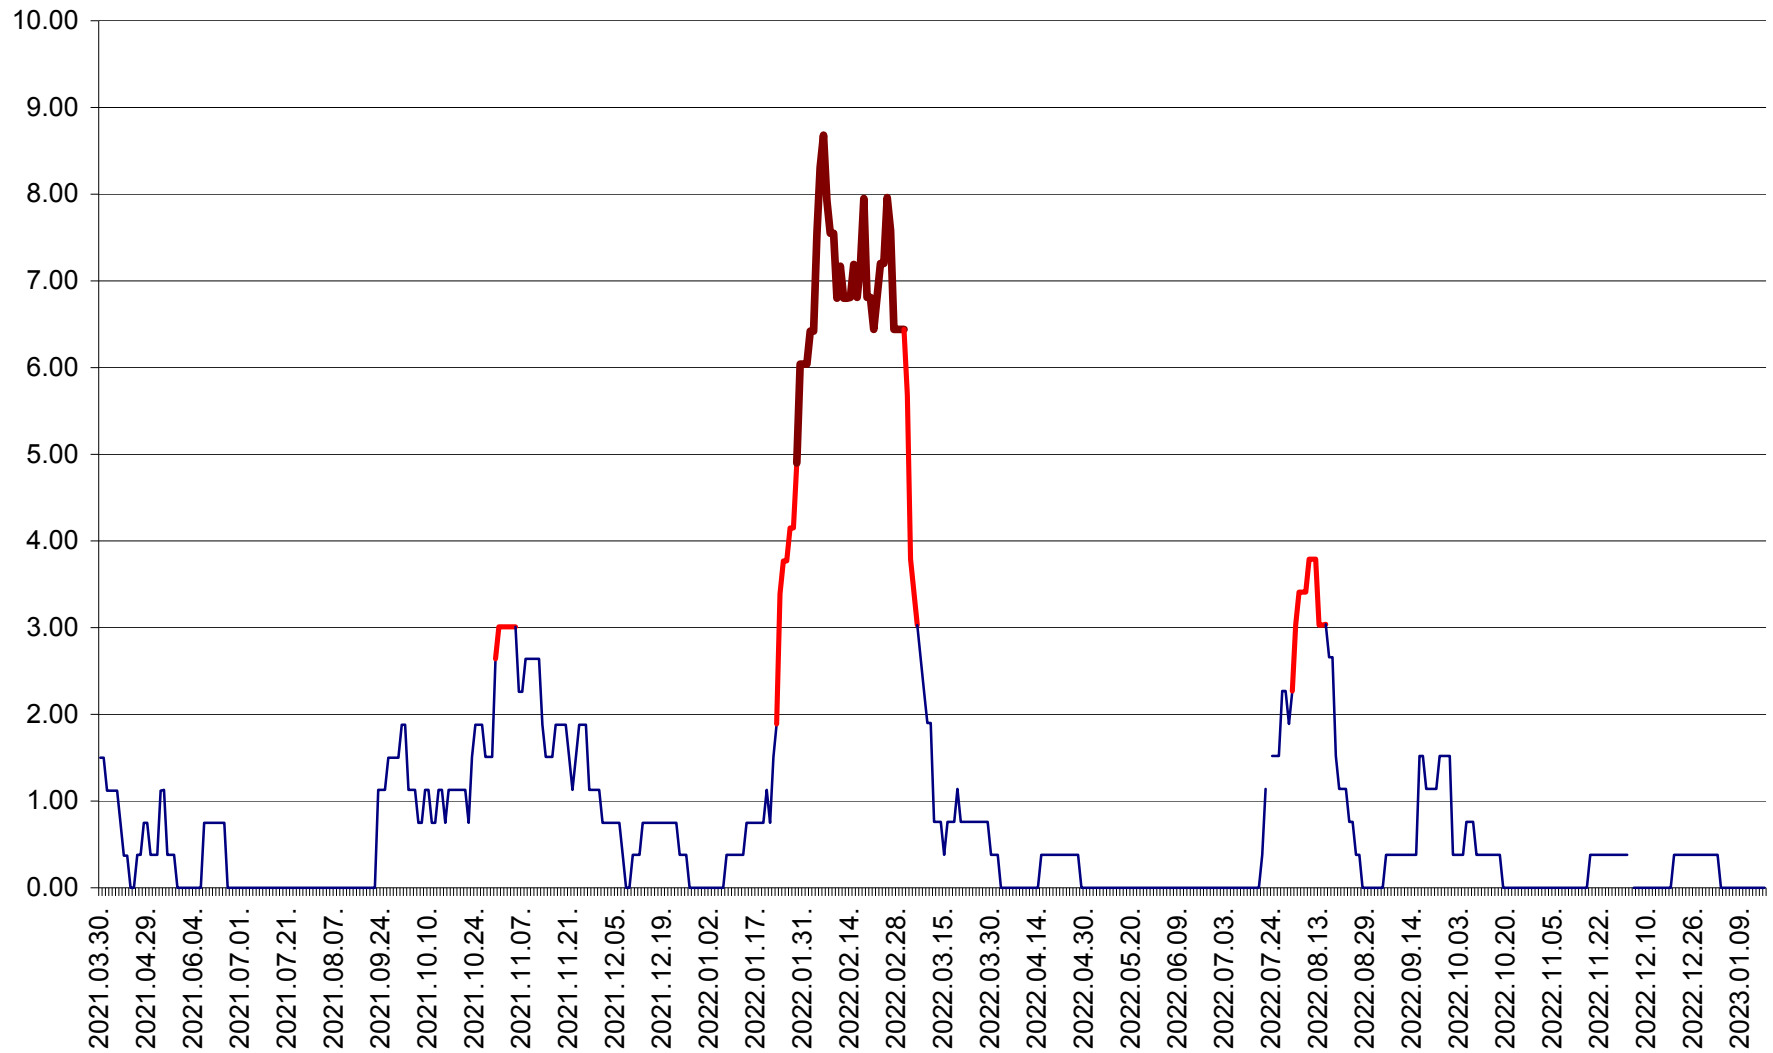

ATID - Evolutia incidentei cumulate pe 14 zile la % de locuitori
2021.04.01. - 2023.01.16.

AVRĂMEȘTI - Evolutia incidentei cumulate pe 14 zile la ‰ de locuitori
2021.04.01. - 2023.01.16.

ORAȘ BĂILE TUȘNAD - Evoluția incidenței cumulate pe 14 zile la ‰ de locuitori
2021.04.01. - 2023.01.16.

ORAȘ BĂLAN - Evoluția incidenței cumulate pe 14 zile la ‰ de locuitori
2021.04.01. - 2023.01.16.

BILBOR - Evolutia incidentei cumulate pe 14 zile la ‰ de locuitori
2021.04.01. - 2023.01.16.

ORAȘ BORSEC - Evolutia incidentei cumulate pe 14 zile la ‰ de locuitori
2021.04.01. - 2023.01.16.

BRĂDEȘTI - Evoluția incidenței cumulate pe 14 zile la ‰ de locuitori
2021.04.01. - 2023.01.16.

CĂPÂLNIȚA - Evolutia incidentei cumulate pe 14 zile la ‰ de locuitori
2021.04.01. - 2023.01.16.

CÂRȚA - Evolutia incidentei cumulate pe 14 zile la ‰ de locuitori
2021.04.01. - 2023.01.16.