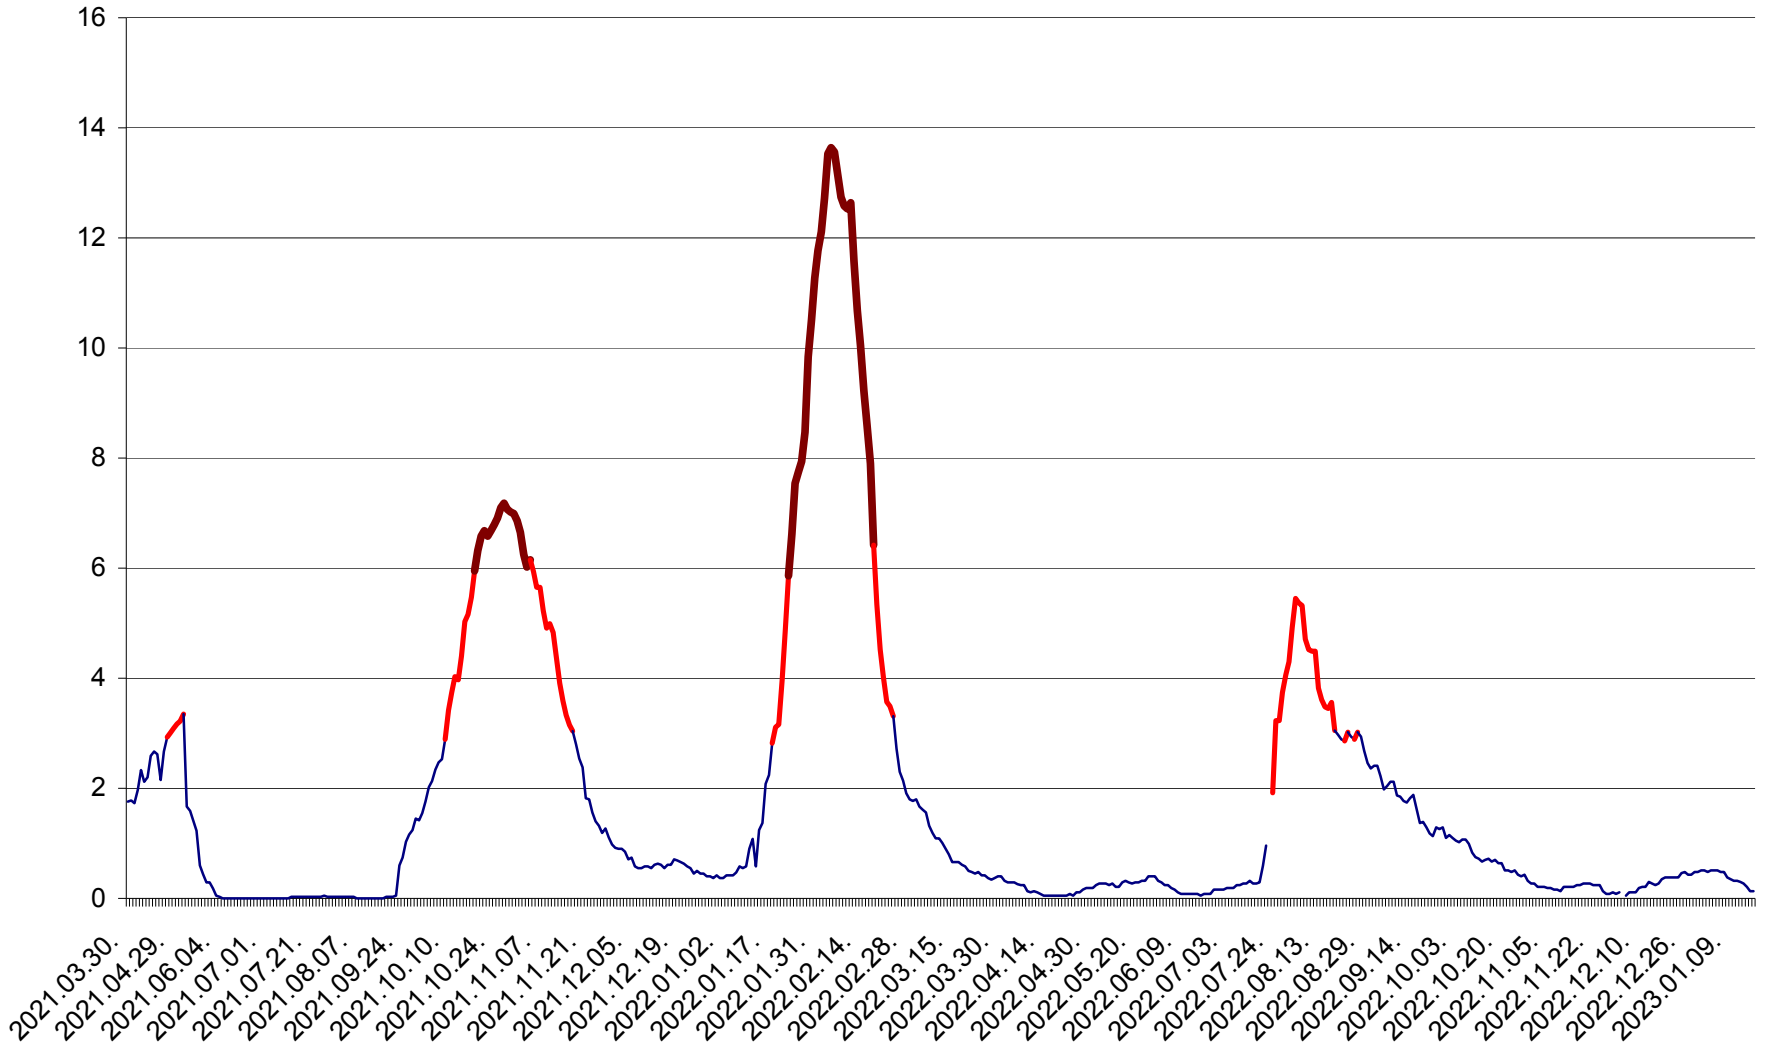

PĂULENI-CIUC - Evolutia incidentei cumulate pe 14 zile la % de locuitori
2021.04.01. - 2023.01.16.

MUNICIPIUL ODORHEIU SECUIESC - Evolutia incidentei cumulate pe 14 zile la ‰ de locuitori
2021.04.01. - 2023.01.16.