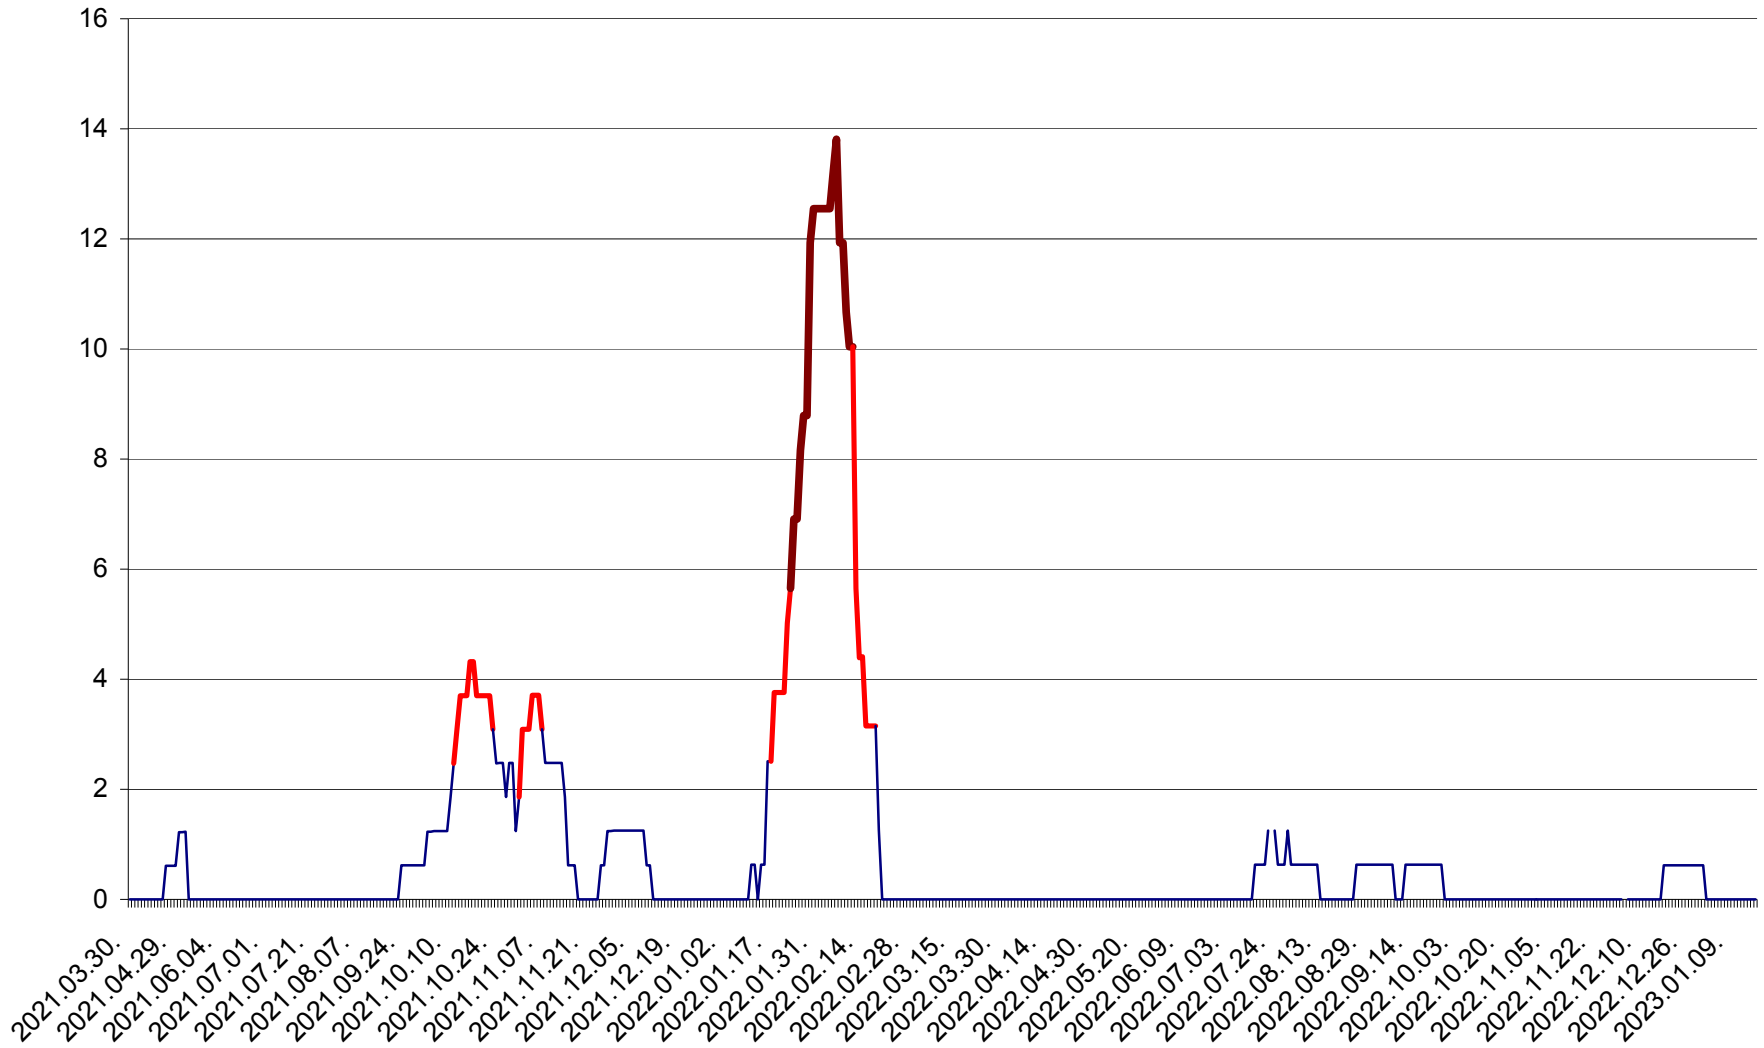

PLĂIEȘII DE JOS - Evolutia incidentei cumulate pe 14 zile la ‰ de locuitori
2021.04.01. - 2023.01.16.

PORUMBENI - Evolutia incidentei cumulate pe 14 zile la ‰ de locuitori
2021.04.01. - 2023.01.16.

PRAID - Evolutia incidentei cumulate pe 14 zile la ‰ de locuitori
2021.04.01. - 2023.01.16.

RACU - Evolutia incidentei cumulate pe 14 zile la ‰ de locuitori
2021.04.01. - 2023.01.16.

REMETEA - Evolutia incidentei cumulate pe 14 zile la ‰ de locuitori
2021.04.01. - 2023.01.16.

SĂCEL - Evolutia incidentei cumulate pe 14 zile la ‰ de locuitori
2021.04.01. - 2023.01.16.