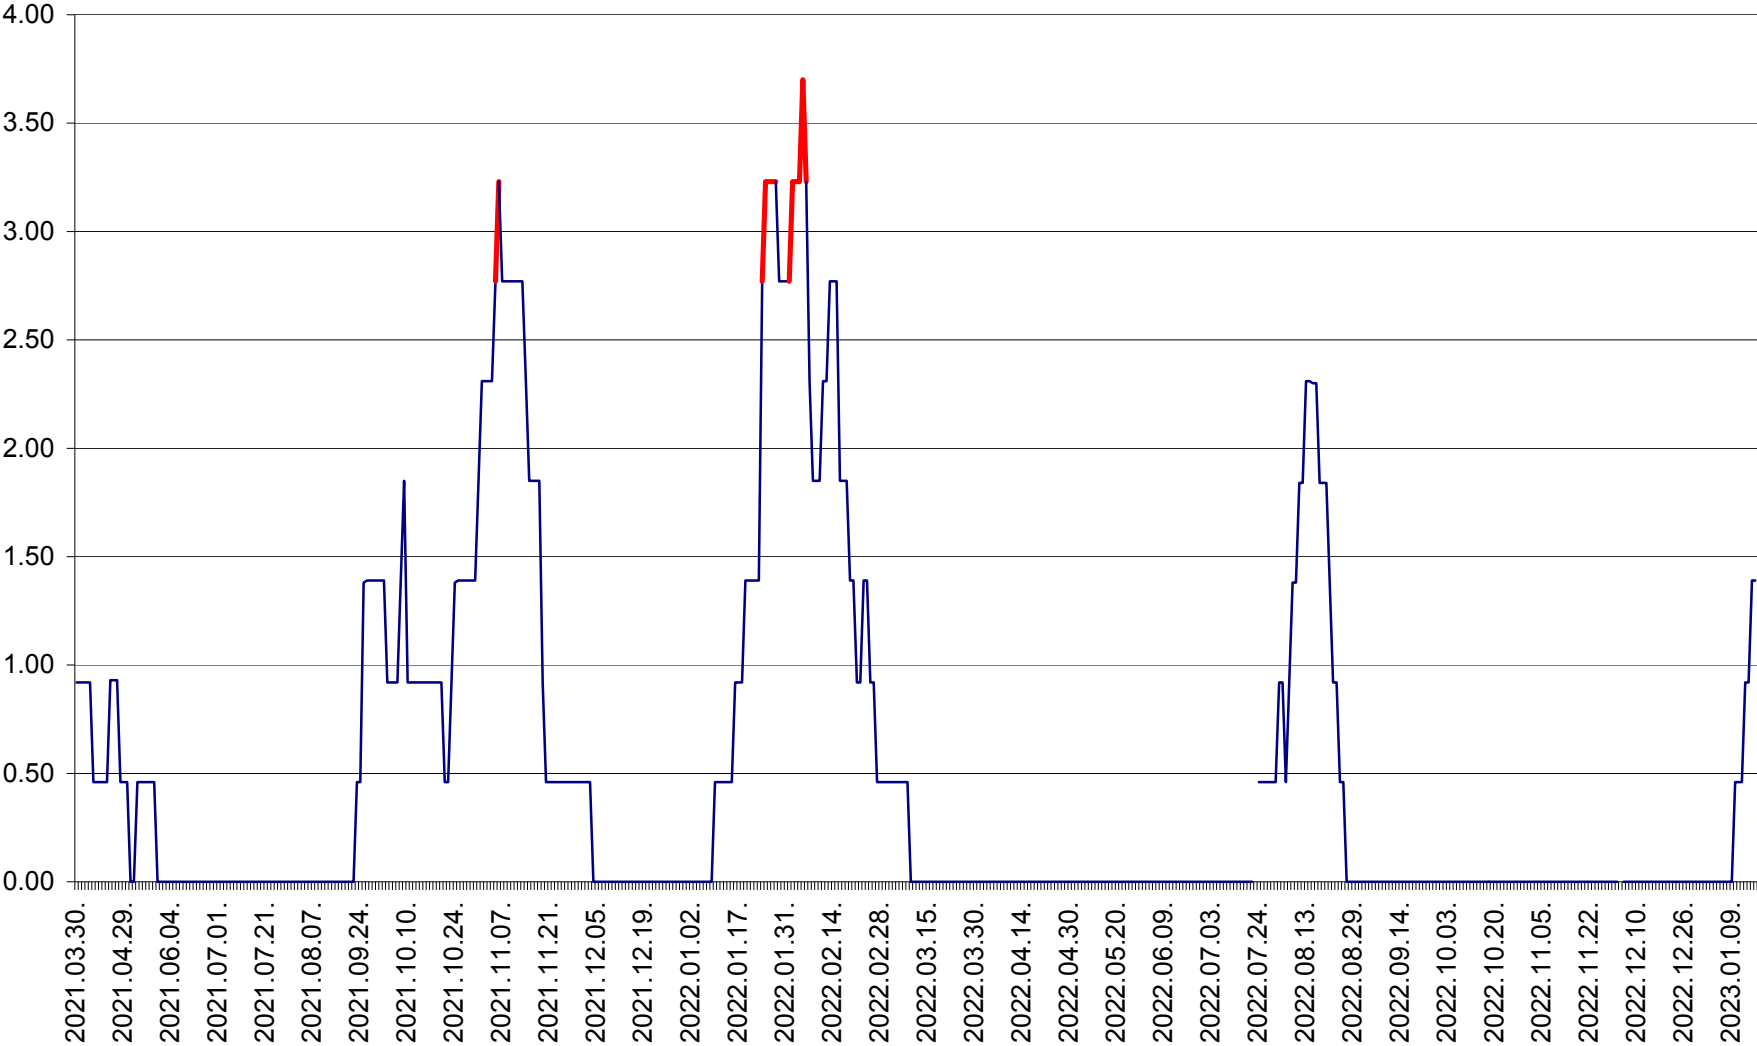

ATID - Evolutia incidentei cumulate pe 14 zile la % de locuitori
2021.04.01. - 2023.01.16.

AVRĂMEȘTI - Evolutia incidentei cumulate pe 14 zile la ‰ de locuitori
2021.04.01. - 2023.01.16.

ORAȘ BĂILE TUȘNAD - Evoluția incidenței cumulate pe 14 zile la ‰ de locuitori
2021.04.01. - 2023.01.16.

ORAȘ BĂLAN - Evoluția incidenței cumulate pe 14 zile la ‰ de locuitori
2021.04.01. - 2023.01.16.

BILBOR - Evolutia incidentei cumulate pe 14 zile la ‰ de locuitori
2021.04.01. - 2023.01.16.

ORAȘ BORSEC - Evolutia incidentei cumulate pe 14 zile la ‰ de locuitori
2021.04.01. - 2023.01.16.

BRĂDEȘTI - Evoluția incidenței cumulate pe 14 zile la ‰ de locuitori
2021.04.01. - 2023.01.16.

CĂPÂLNIȚA - Evolutia incidentei cumulate pe 14 zile la ‰ de locuitori
2021.04.01. - 2023.01.16.

CÂRȚA - Evolutia incidentei cumulate pe 14 zile la ‰ de locuitori
2021.04.01. - 2023.01.16.

CICEU - Evolutia incidentei cumulate pe 14 zile la ‰ de locuitori
2021.04.01. - 2023.01.16.

CIUCSÂNGEORGIU - Evolutia incidentei cumulate pe 14 zile la ‰ de locuitori
2021.04.01. - 2023.01.16.

CIUMANI - Evolutia incidentei cumulate pe 14 zile la ‰ de locuitori
2021.04.01. - 2023.01.16.