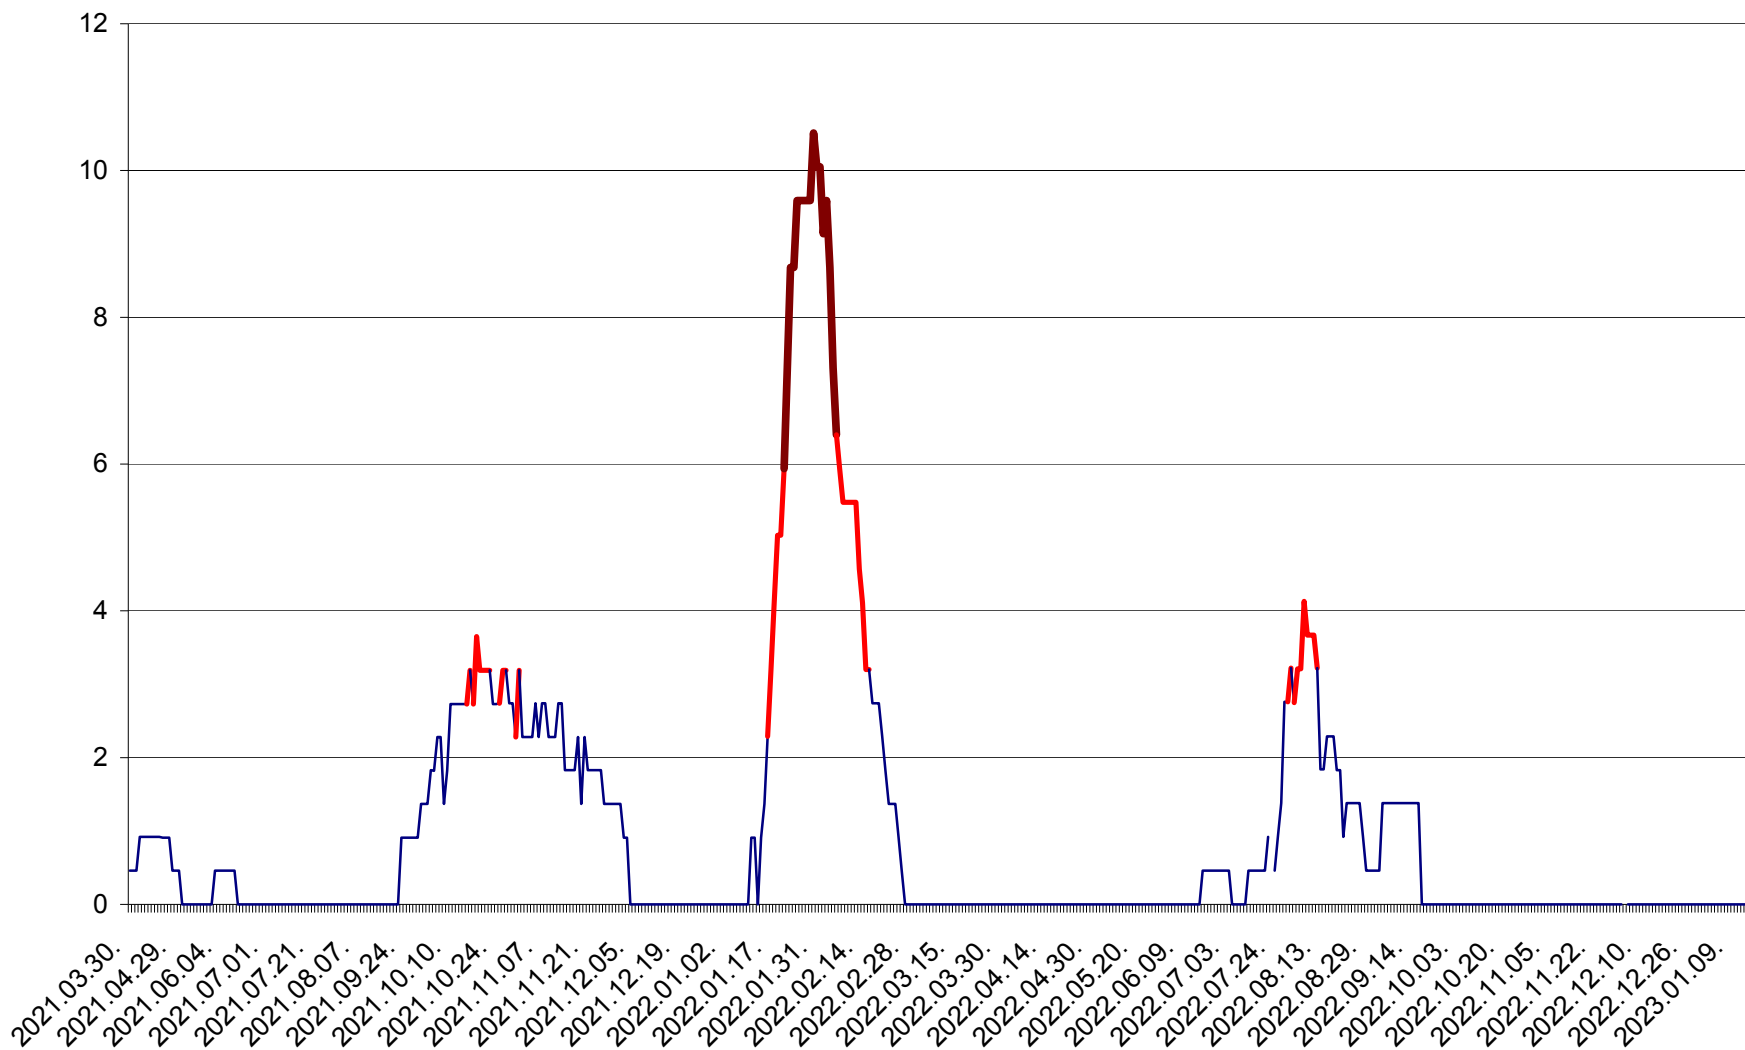

CICEU - Evolutia incidentei cumulate pe 14 zile la ‰ de locuitori
2021.04.01. - 2023.01.16.

CIUCSÂNGEORGIU - Evolutia incidentei cumulate pe 14 zile la ‰ de locuitori
2021.04.01. - 2023.01.16.

CIUMANI - Evolutia incidentei cumulate pe 14 zile la ‰ de locuitori
2021.04.01. - 2023.01.16.

CORBU - Evolutia incidentei cumulate pe 14 zile la ‰ de locuitori
2021.04.01. - 2023.01.16.

CORUND - Evolutia incidentei cumulate pe 14 zile la ‰ de locuitori
2021.04.01. - 2023.01.16.

COZMENI - Evolutia incidentei cumulate pe 14 zile la ‰ de locuitori
2021.04.01. - 2023.01.16.

ORAȘ CRISTURU SECUIESC - Evolutia incidentei cumulate pe 14 zile la ‰ de locuitori
2021.04.01. - 2023.01.16.

DĂNEȘTI - Evolutia incidentei cumulate pe 14 zile la ‰ de locuitori
2021.04.01. - 2023.01.16.

DÂRJIU - Evolutia incidentei cumulate pe 14 zile la ‰ de locuitori
2021.04.01. - 2023.01.16.

DEALU - Evolutia incidentei cumulate pe 14 zile la ‰ de locuitori
2021.04.01. - 2023.01.16.

DITRĂU - Evolutia incidentei cumulate pe 14 zile la ‰ de locuitori
2021.04.01. - 2023.01.16.