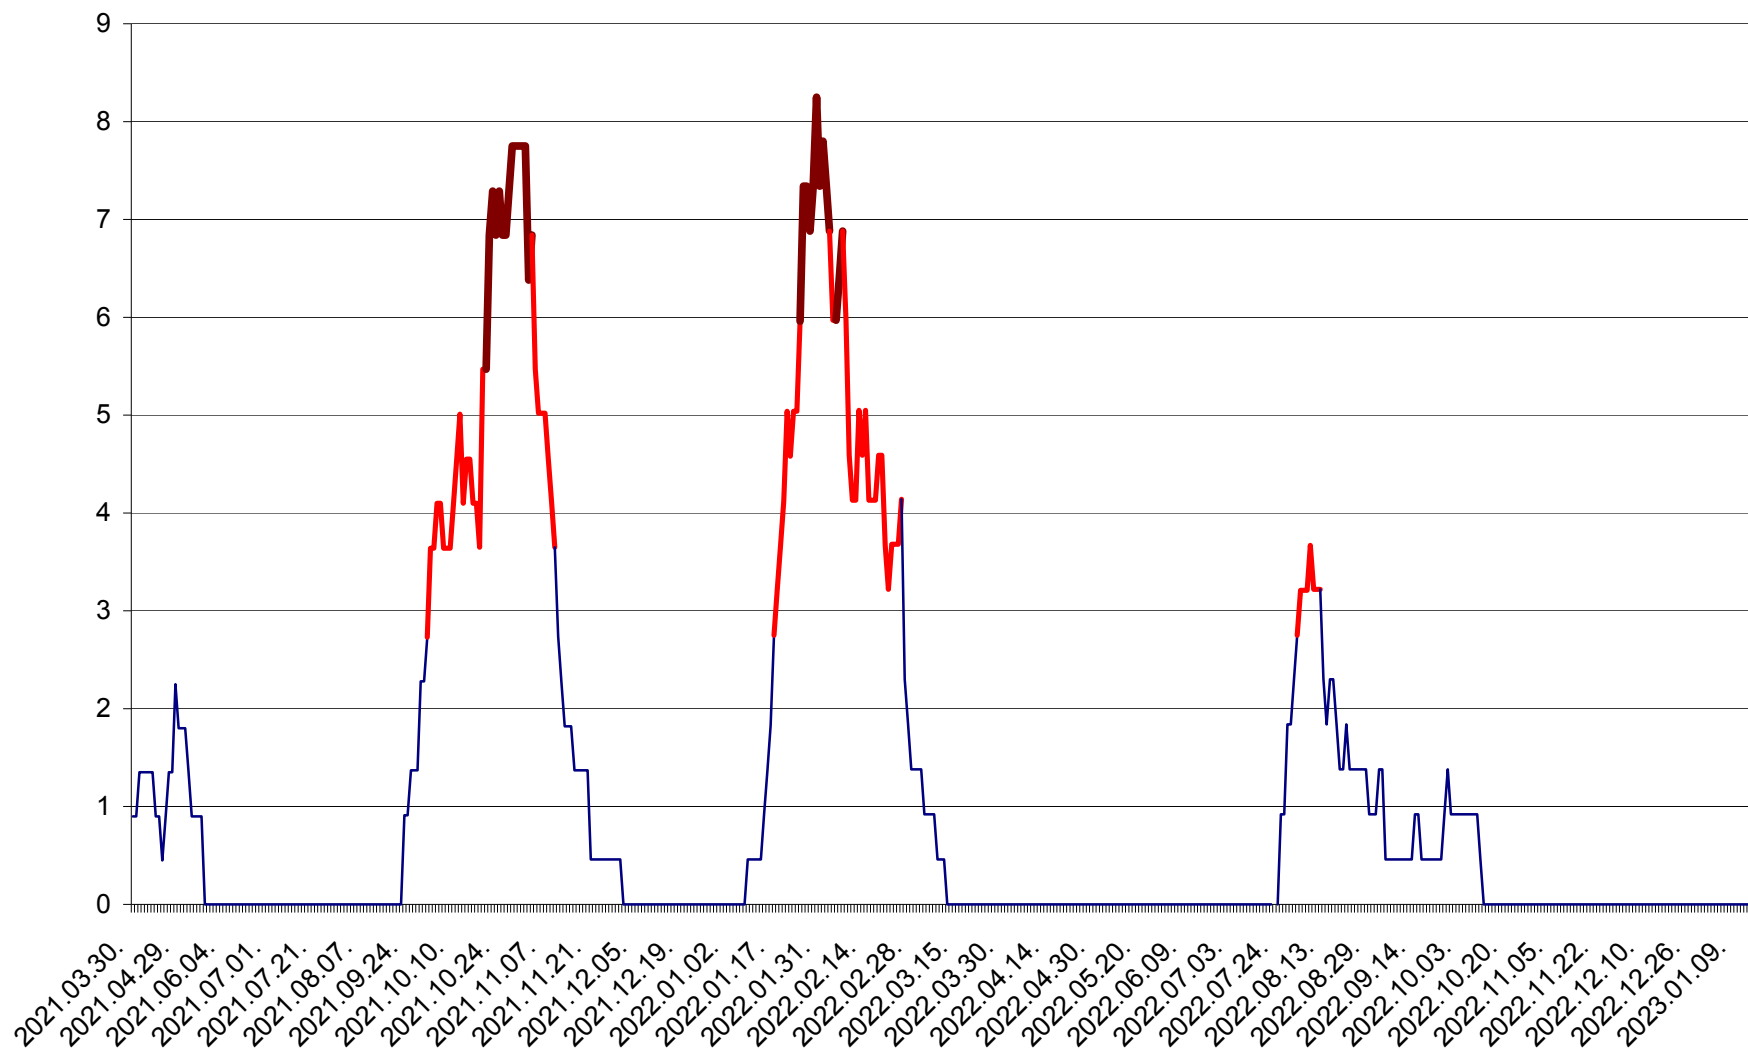

RACU - Evolutia incidentei cumulate pe 14 zile la ‰ de locuitori
2021.04.01. - 2023.01.16.

REMETEA - Evolutia incidentei cumulate pe 14 zile la ‰ de locuitori
2021.04.01. - 2023.01.16.

SĂCEL - Evolutia incidentei cumulate pe 14 zile la ‰ de locuitori
2021.04.01. - 2023.01.16.

SÂNCRĂIENI - Evolutia incidentei cumulate pe 14 zile la ‰ de locuitori
2021.04.01. - 2023.01.16.

SÂNDOMINIC - Evolutia incidentei cumulate pe 14 zile la ‰ de locuitori
2021.04.01. - 2023.01.16.

SÂNMARTIN - Evolutia incidentei cumulate pe 14 zile la ‰ de locuitori
2021.04.01. - 2023.01.16.

SÂNSIMION - Evolutia incidentei cumulate pe 14 zile la ‰ de locuitori
2021.04.01. - 2023.01.16.

SÂNTIMBRU - Evolutia incidentei cumulate pe 14 zile la ‰ de locuitori
2021.04.01. - 2023.01.16.

SĂRMAȘ - Evolutia incidentei cumulate pe 14 zile la ‰ de locuitori
2021.04.01. - 2023.01.16.