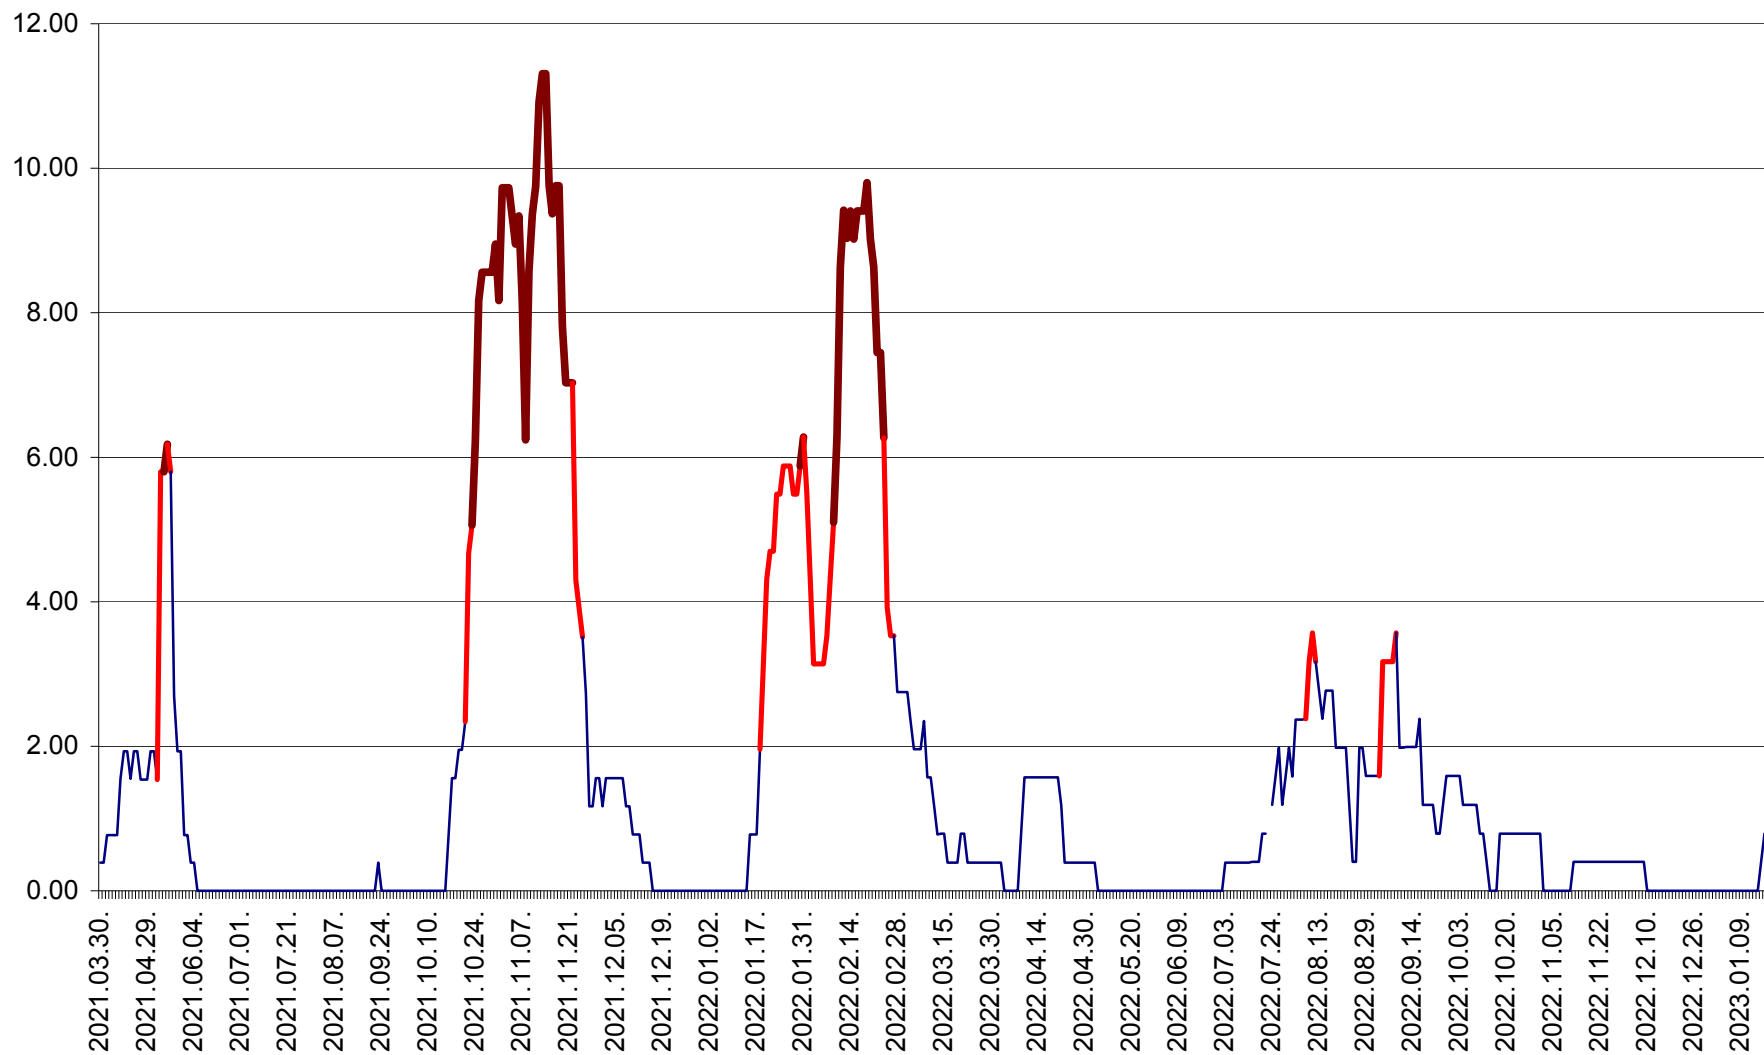

ATID - Evolutia incidentei cumulate pe 14 zile la % de locuitori
2021.04.01. - 2023.01.16.

AVRĂMEȘTI - Evolutia incidentei cumulate pe 14 zile la ‰ de locuitori
2021.04.01. - 2023.01.16.

ORAȘ BĂILE TUȘNAD - Evoluția incidenței cumulate pe 14 zile la ‰ de locuitori
2021.04.01. - 2023.01.16.

ORAȘ BĂLAN - Evoluția incidenței cumulate pe 14 zile la ‰ de locuitori
2021.04.01. - 2023.01.16.

BILBOR - Evolutia incidentei cumulate pe 14 zile la ‰ de locuitori
2021.04.01. - 2023.01.16.

ORAȘ BORSEC - Evolutia incidentei cumulate pe 14 zile la ‰ de locuitori
2021.04.01. - 2023.01.16.

BRĂDEȘTI - Evoluția incidenței cumulate pe 14 zile la ‰ de locuitori
2021.04.01. - 2023.01.16.

CĂPÂLNIȚA - Evolutia incidentei cumulate pe 14 zile la ‰ de locuitori
2021.04.01. - 2023.01.16.

CÂRȚA - Evolutia incidentei cumulate pe 14 zile la ‰ de locuitori
2021.04.01. - 2023.01.16.