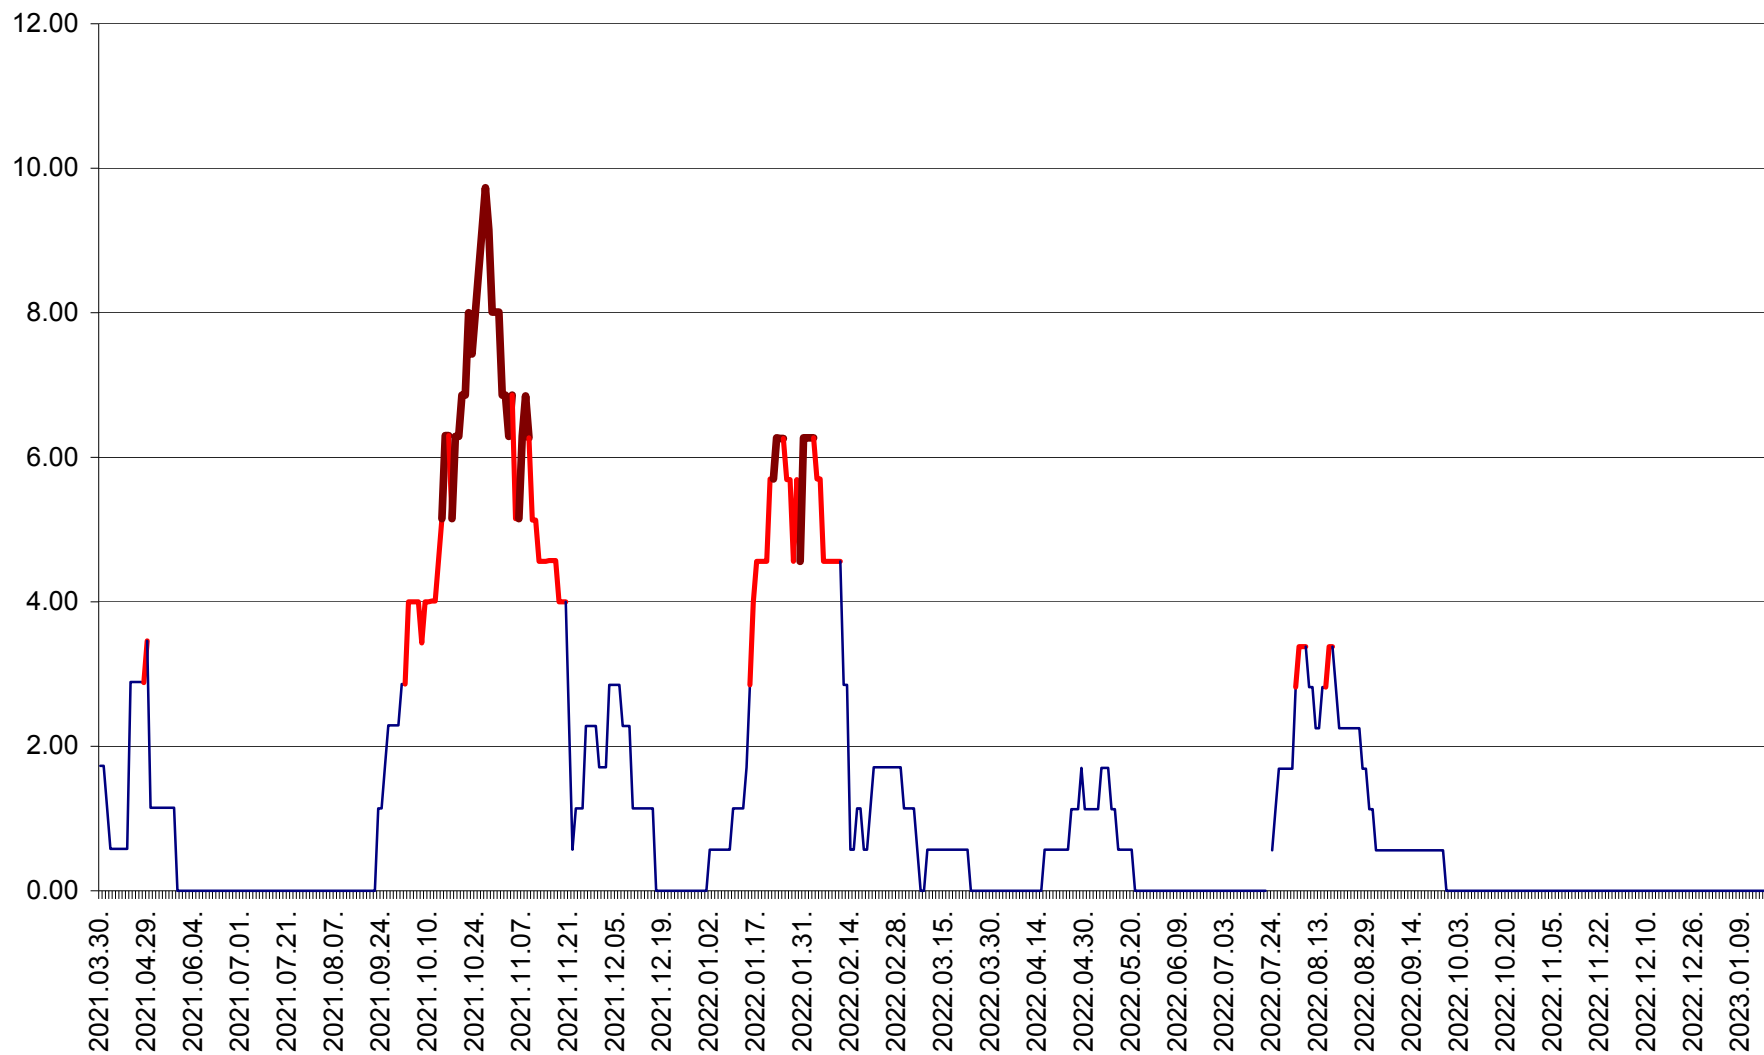

ORAȘ VLĂHIȚA - Evolutia incidentei cumulate pe 14 zile la ‰ de locuitori
2021.04.01. - 2023.01.16.