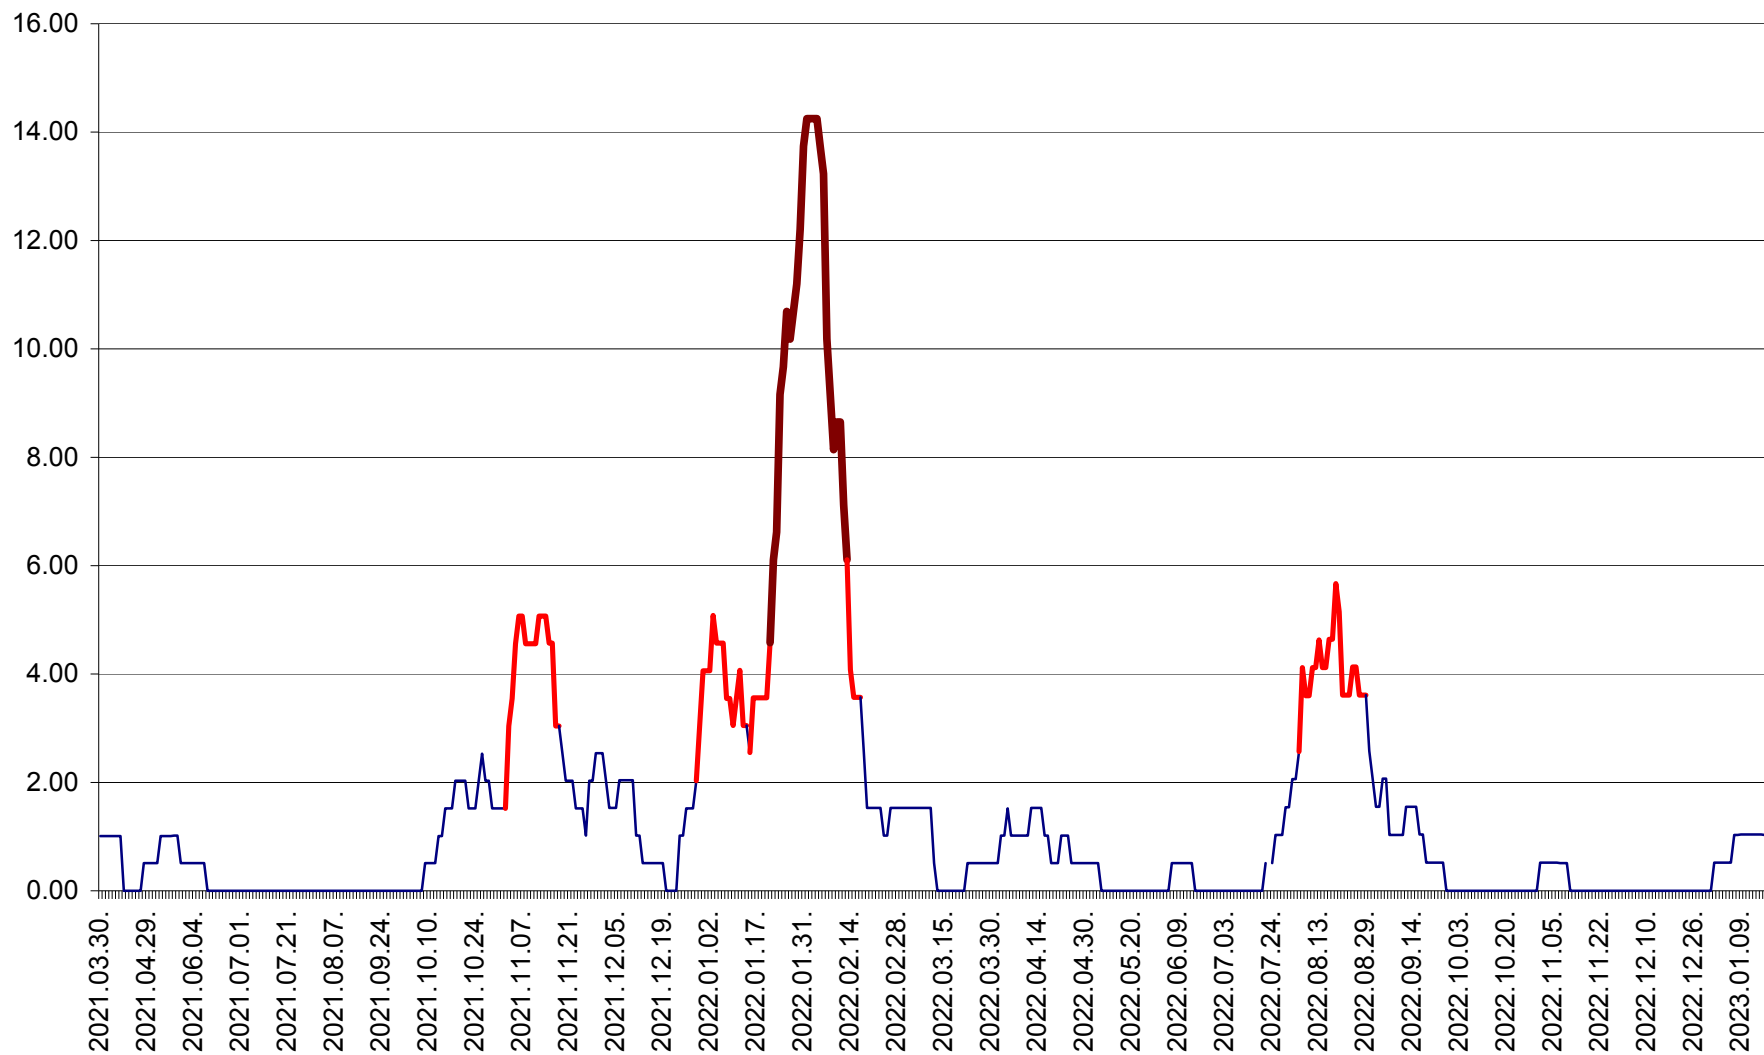

TOMEȘTI - Evolutia incidentei cumulate pe 14 zile la ‰ de locuitori
2021.04.01. - 2023.01.16.

MUNICIPIUL TOPLIȚA - Evolutia incidentei cumulate pe 14 zile la ‰ de locuitori
2021.04.01. - 2023.01.16.

TULGHEȘ - Evolutia incidentei cumulate pe 14 zile la ‰ de locuitori
2021.04.01. - 2023.01.16.

TUȘNAD - Evolutia incidentei cumulate pe 14 zile la ‰ de locuitori
2021.04.01. - 2023.01.16.

ULIEȘ - Evoluția incidenței cumulate pe 14 zile la ‰ de locuitori
2021.04.01. - 2023.01.16.

VĂRȘAG - Evolutia incidentei cumulate pe 14 zile la ‰ de locuitori
2021.04.01. - 2023.01.16.

ORAȘ VLĂHIȚA - Evolutia incidentei cumulate pe 14 zile la ‰ de locuitori
2021.04.01. - 2023.01.16.

VOȘLĂBENI - Evolutia incidentei cumulate pe 14 zile la ‰ de locuitori
2021.04.01. - 2023.01.16.

ZETEA - Evolutia incidentei cumulate pe 14 zile la ‰ de locuitori
2021.04.01. - 2023.01.16.