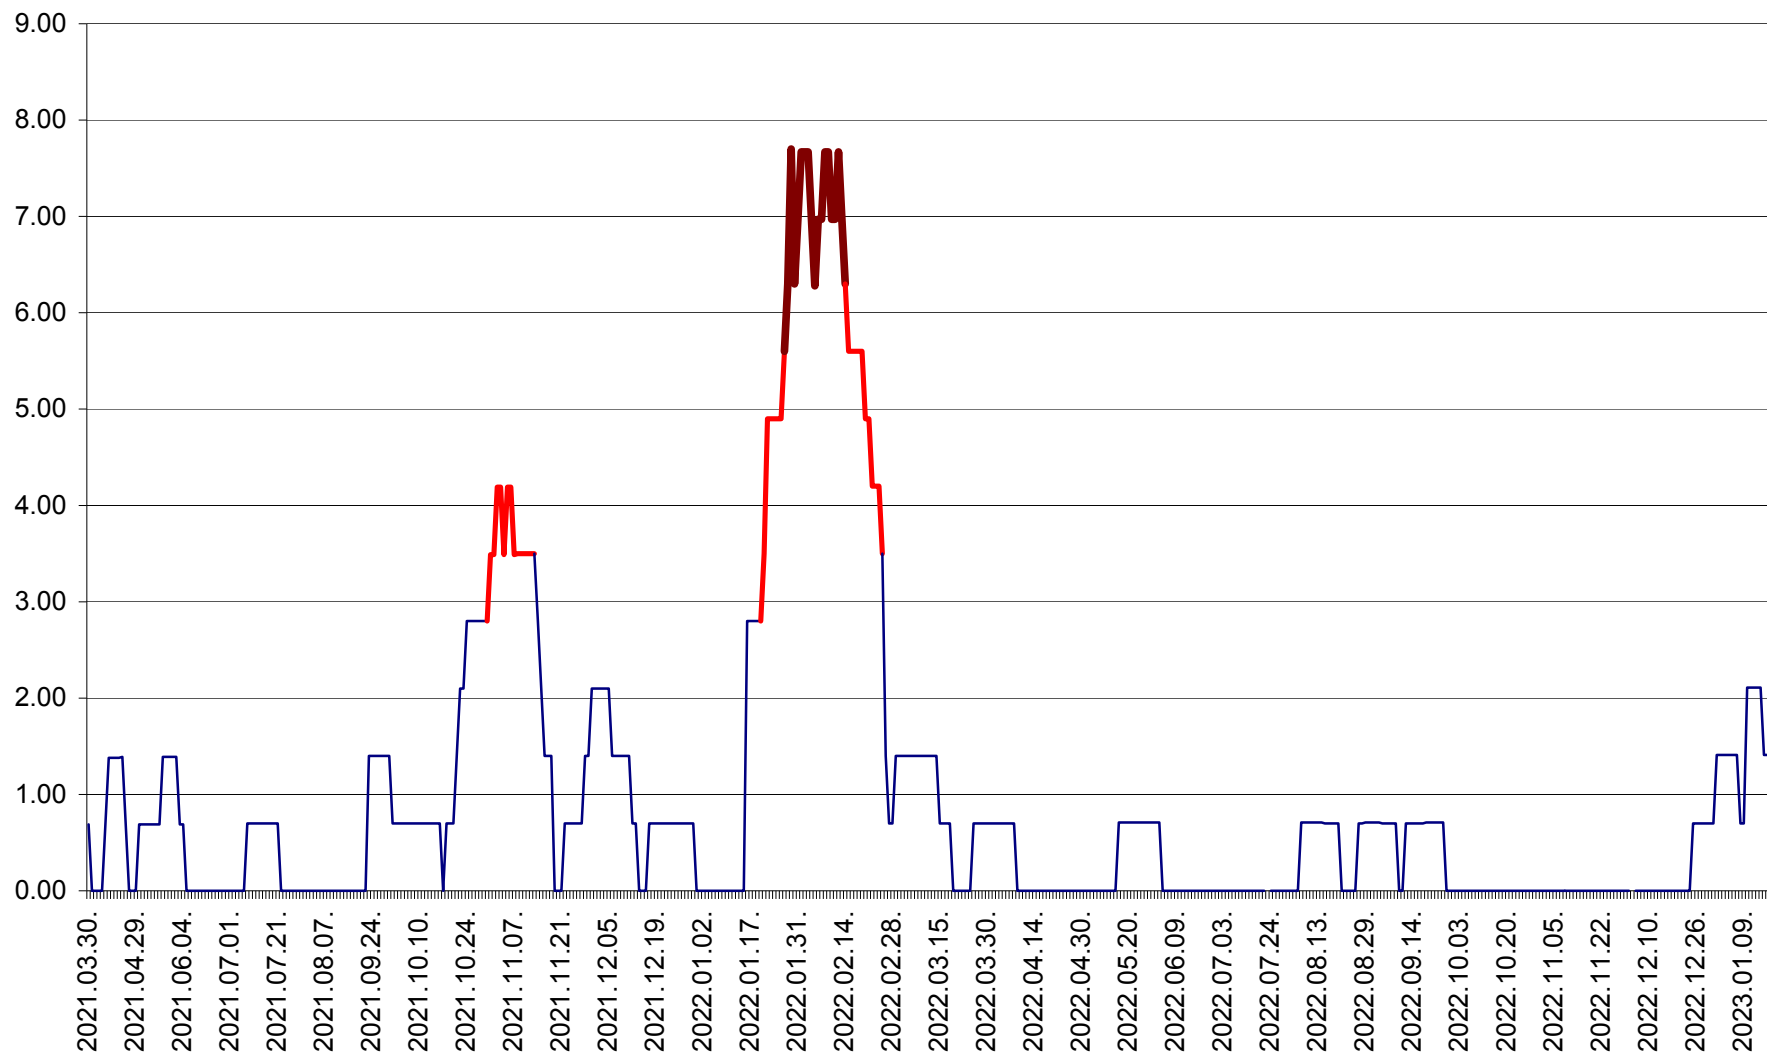

ORAȘ BĂLAN - Evoluția incidenței cumulate pe 14 zile la ‰ de locuitori
2021.04.01. - 2023.01.16.

BILBOR - Evolutia incidentei cumulate pe 14 zile la ‰ de locuitori
2021.04.01. - 2023.01.16.

ORAȘ BORSEC - Evolutia incidentei cumulate pe 14 zile la ‰ de locuitori
2021.04.01. - 2023.01.16.

BRĂDEȘTI - Evoluția incidenței cumulate pe 14 zile la ‰ de locuitori
2021.04.01. - 2023.01.16.

CĂPÂLNIȚA - Evolutia incidentei cumulate pe 14 zile la ‰ de locuitori
2021.04.01. - 2023.01.16.

CÂRȚA - Evolutia incidentei cumulate pe 14 zile la ‰ de locuitori
2021.04.01. - 2023.01.16.

CICEU - Evolutia incidentei cumulate pe 14 zile la ‰ de locuitori
2021.04.01. - 2023.01.16.

CIUCSÂNGEORGIU - Evolutia incidentei cumulate pe 14 zile la ‰ de locuitori
2021.04.01. - 2023.01.16.

CIUMANI - Evolutia incidentei cumulate pe 14 zile la ‰ de locuitori
2021.04.01. - 2023.01.16.

CORBU - Evolutia incidentei cumulate pe 14 zile la ‰ de locuitori
2021.04.01. - 2023.01.16.

CORUND - Evolutia incidentei cumulate pe 14 zile la ‰ de locuitori
2021.04.01. - 2023.01.16.

COZMENI - Evolutia incidentei cumulate pe 14 zile la ‰ de locuitori
2021.04.01. - 2023.01.16.