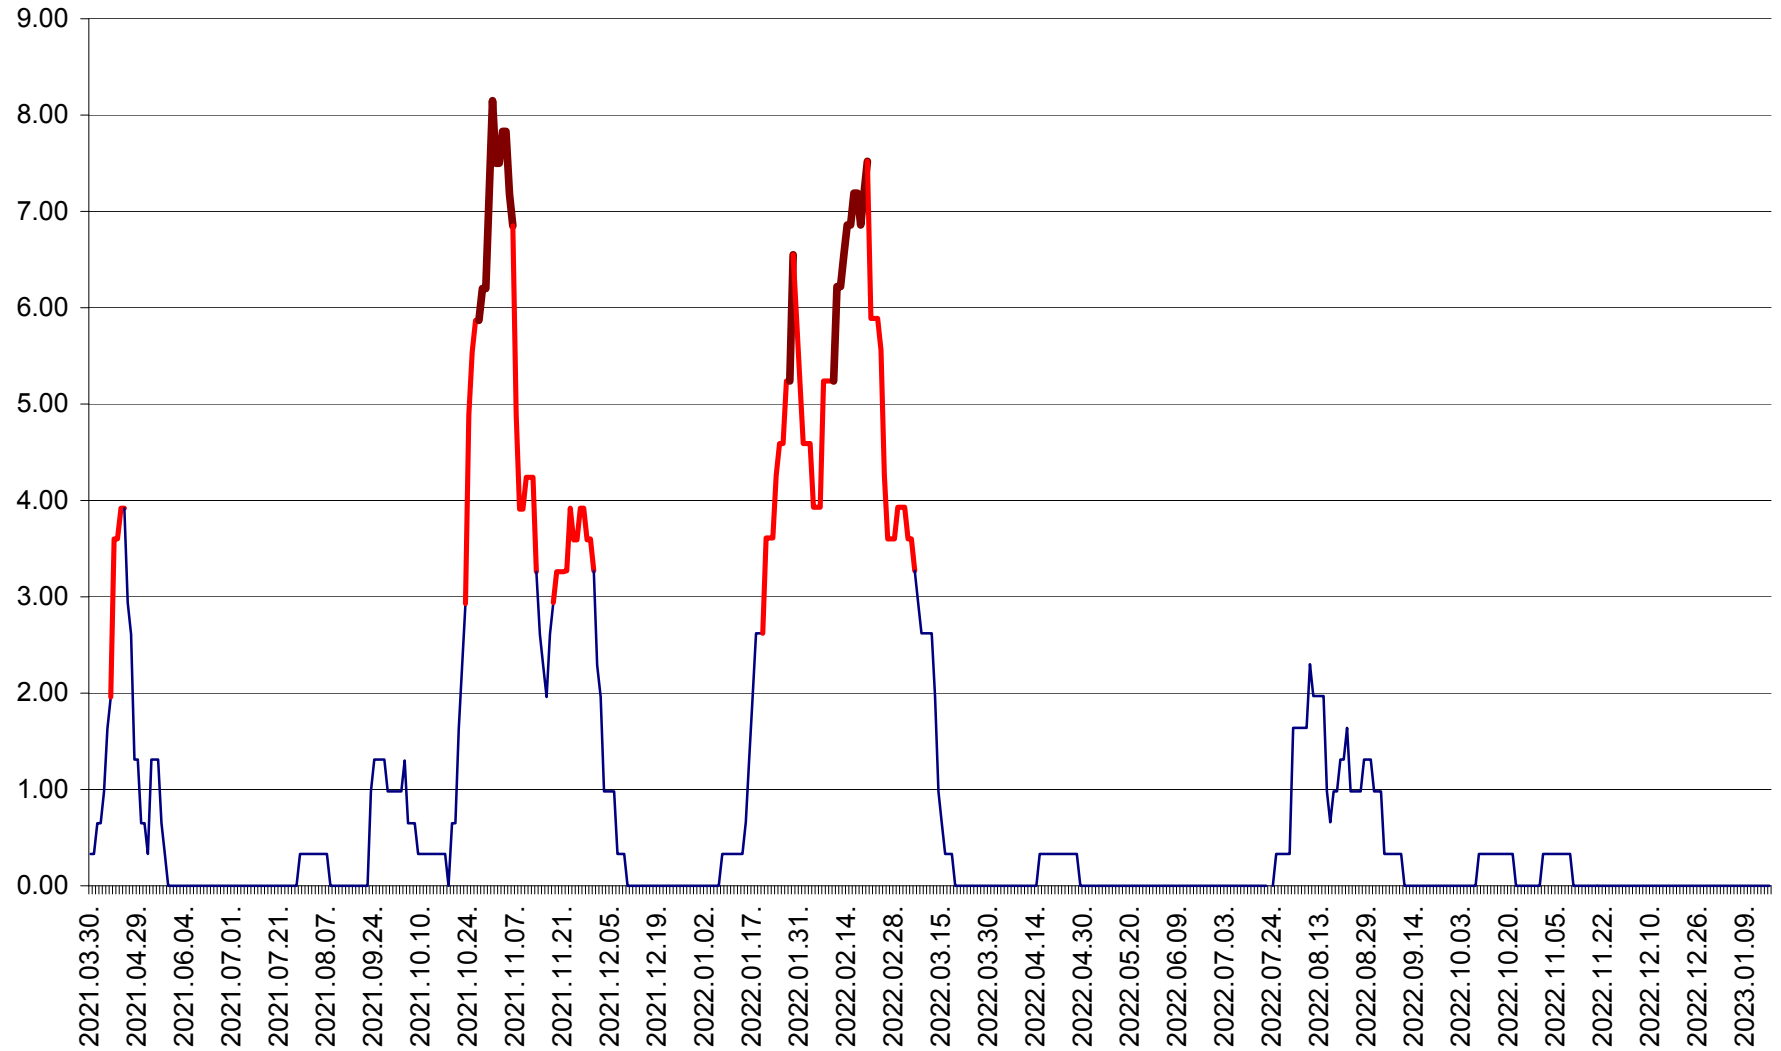

ATID - Evolutia incidentei cumulate pe 14 zile la % de locuitori
2021.04.01. - 2023.01.16.

AVRĂMEȘTI - Evolutia incidentei cumulate pe 14 zile la ‰ de locuitori
2021.04.01. - 2023.01.16.

ORAȘ BĂILE TUȘNAD - Evoluția incidenței cumulate pe 14 zile la ‰ de locuitori
2021.04.01. - 2023.01.16.

ORAȘ BĂLAN - Evoluția incidenței cumulate pe 14 zile la ‰ de locuitori
2021.04.01. - 2023.01.16.

BILBOR - Evolutia incidentei cumulate pe 14 zile la ‰ de locuitori
2021.04.01. - 2023.01.16.

ORAȘ BORSEC - Evolutia incidentei cumulate pe 14 zile la ‰ de locuitori
2021.04.01. - 2023.01.16.

BRĂDEȘTI - Evoluția incidenței cumulate pe 14 zile la ‰ de locuitori
2021.04.01. - 2023.01.16.

CĂPÂLNIȚA - Evolutia incidentei cumulate pe 14 zile la ‰ de locuitori
2021.04.01. - 2023.01.16.

CÂRȚA - Evolutia incidentei cumulate pe 14 zile la ‰ de locuitori
2021.04.01. - 2023.01.16.