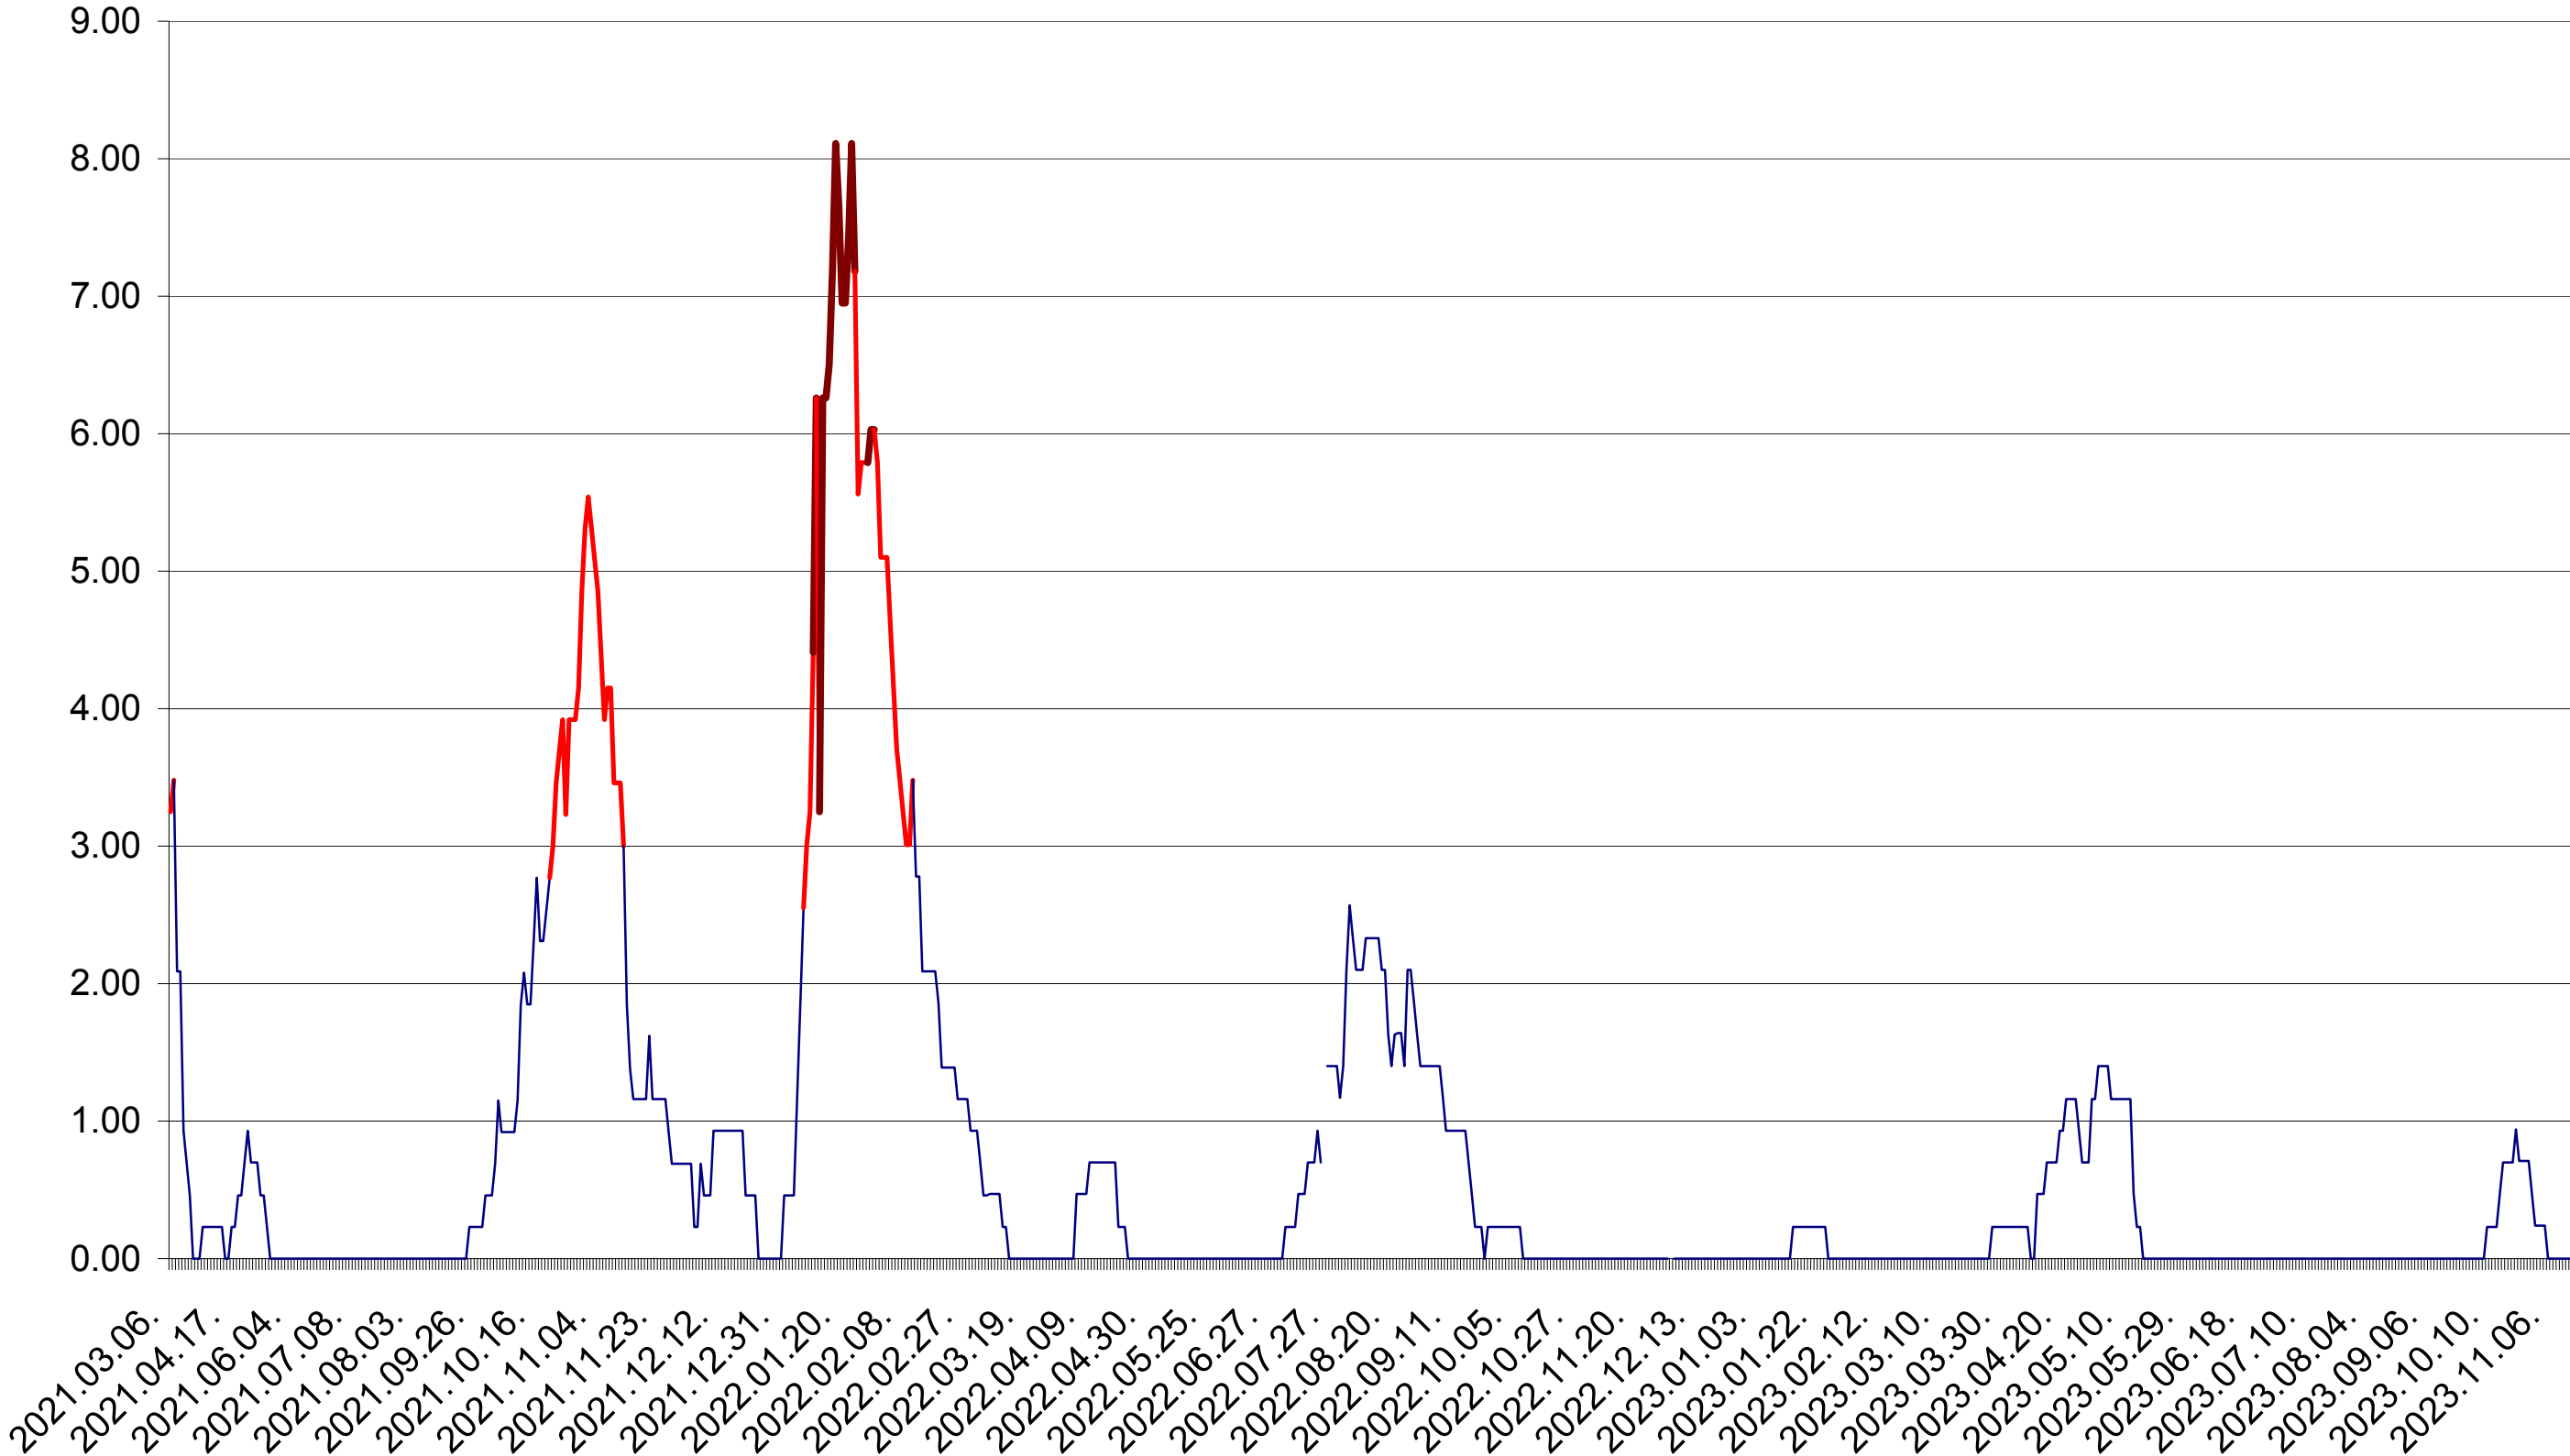

ORAȘ BĂLAN - Evolutia incidentei cumulate pe 14 zile la ‰ de locuitori
2021.03.07. - 2023.11.16.

BILBOR - Evolutia incidentei cumulate pe 14 zile la ‰ de locuitori
2021.03.07. - 2023.11.16.

ORAȘ BORSEC - Evolutia incidentei cumulate pe 14 zile la ‰ de locuitori
2021.03.07. - 2023.11.16.

BRĂDEȘTI - Evolutia incidentei cumulate pe 14 zile la ‰ de locuitori
2021.03.07. - 2023.11.16.

CĂPĂLNIȚA - Evolutia incidentei cumulate pe 14 zile la ‰ de locuitori
2021.03.07. - 2023.11.16.

CÂRȚA - Evolutia incidentei cumulate pe 14 zile la ‰ de locuitori
2021.03.07. - 2023.11.16.

CICEU - Evolutia incidentei cumulate pe 14 zile la ‰ de locuitori
2021.03.07. - 2023.11.16.

CIUCSÂNGEORGIU - Evolutia incidentei cumulate pe 14 zile la ‰ de locuitori
2021.03.07. - 2023.11.16.

CIUMANI - Evolutia incidentei cumulate pe 14 zile la ‰ de locuitori
2021.03.07. - 2023.11.16.

CORBU - Evolutia incidentei cumulate pe 14 zile la ‰ de locuitori
2021.03.07. - 2023.11.16.

CORUND - Evolutia incidentei cumulate pe 14 zile la ‰ de locuitori
2021.03.07. - 2023.11.16.

COZMENI - Evolutia incidentei cumulate pe 14 zile la ‰ de locuitori
2021.03.07. - 2023.11.16.