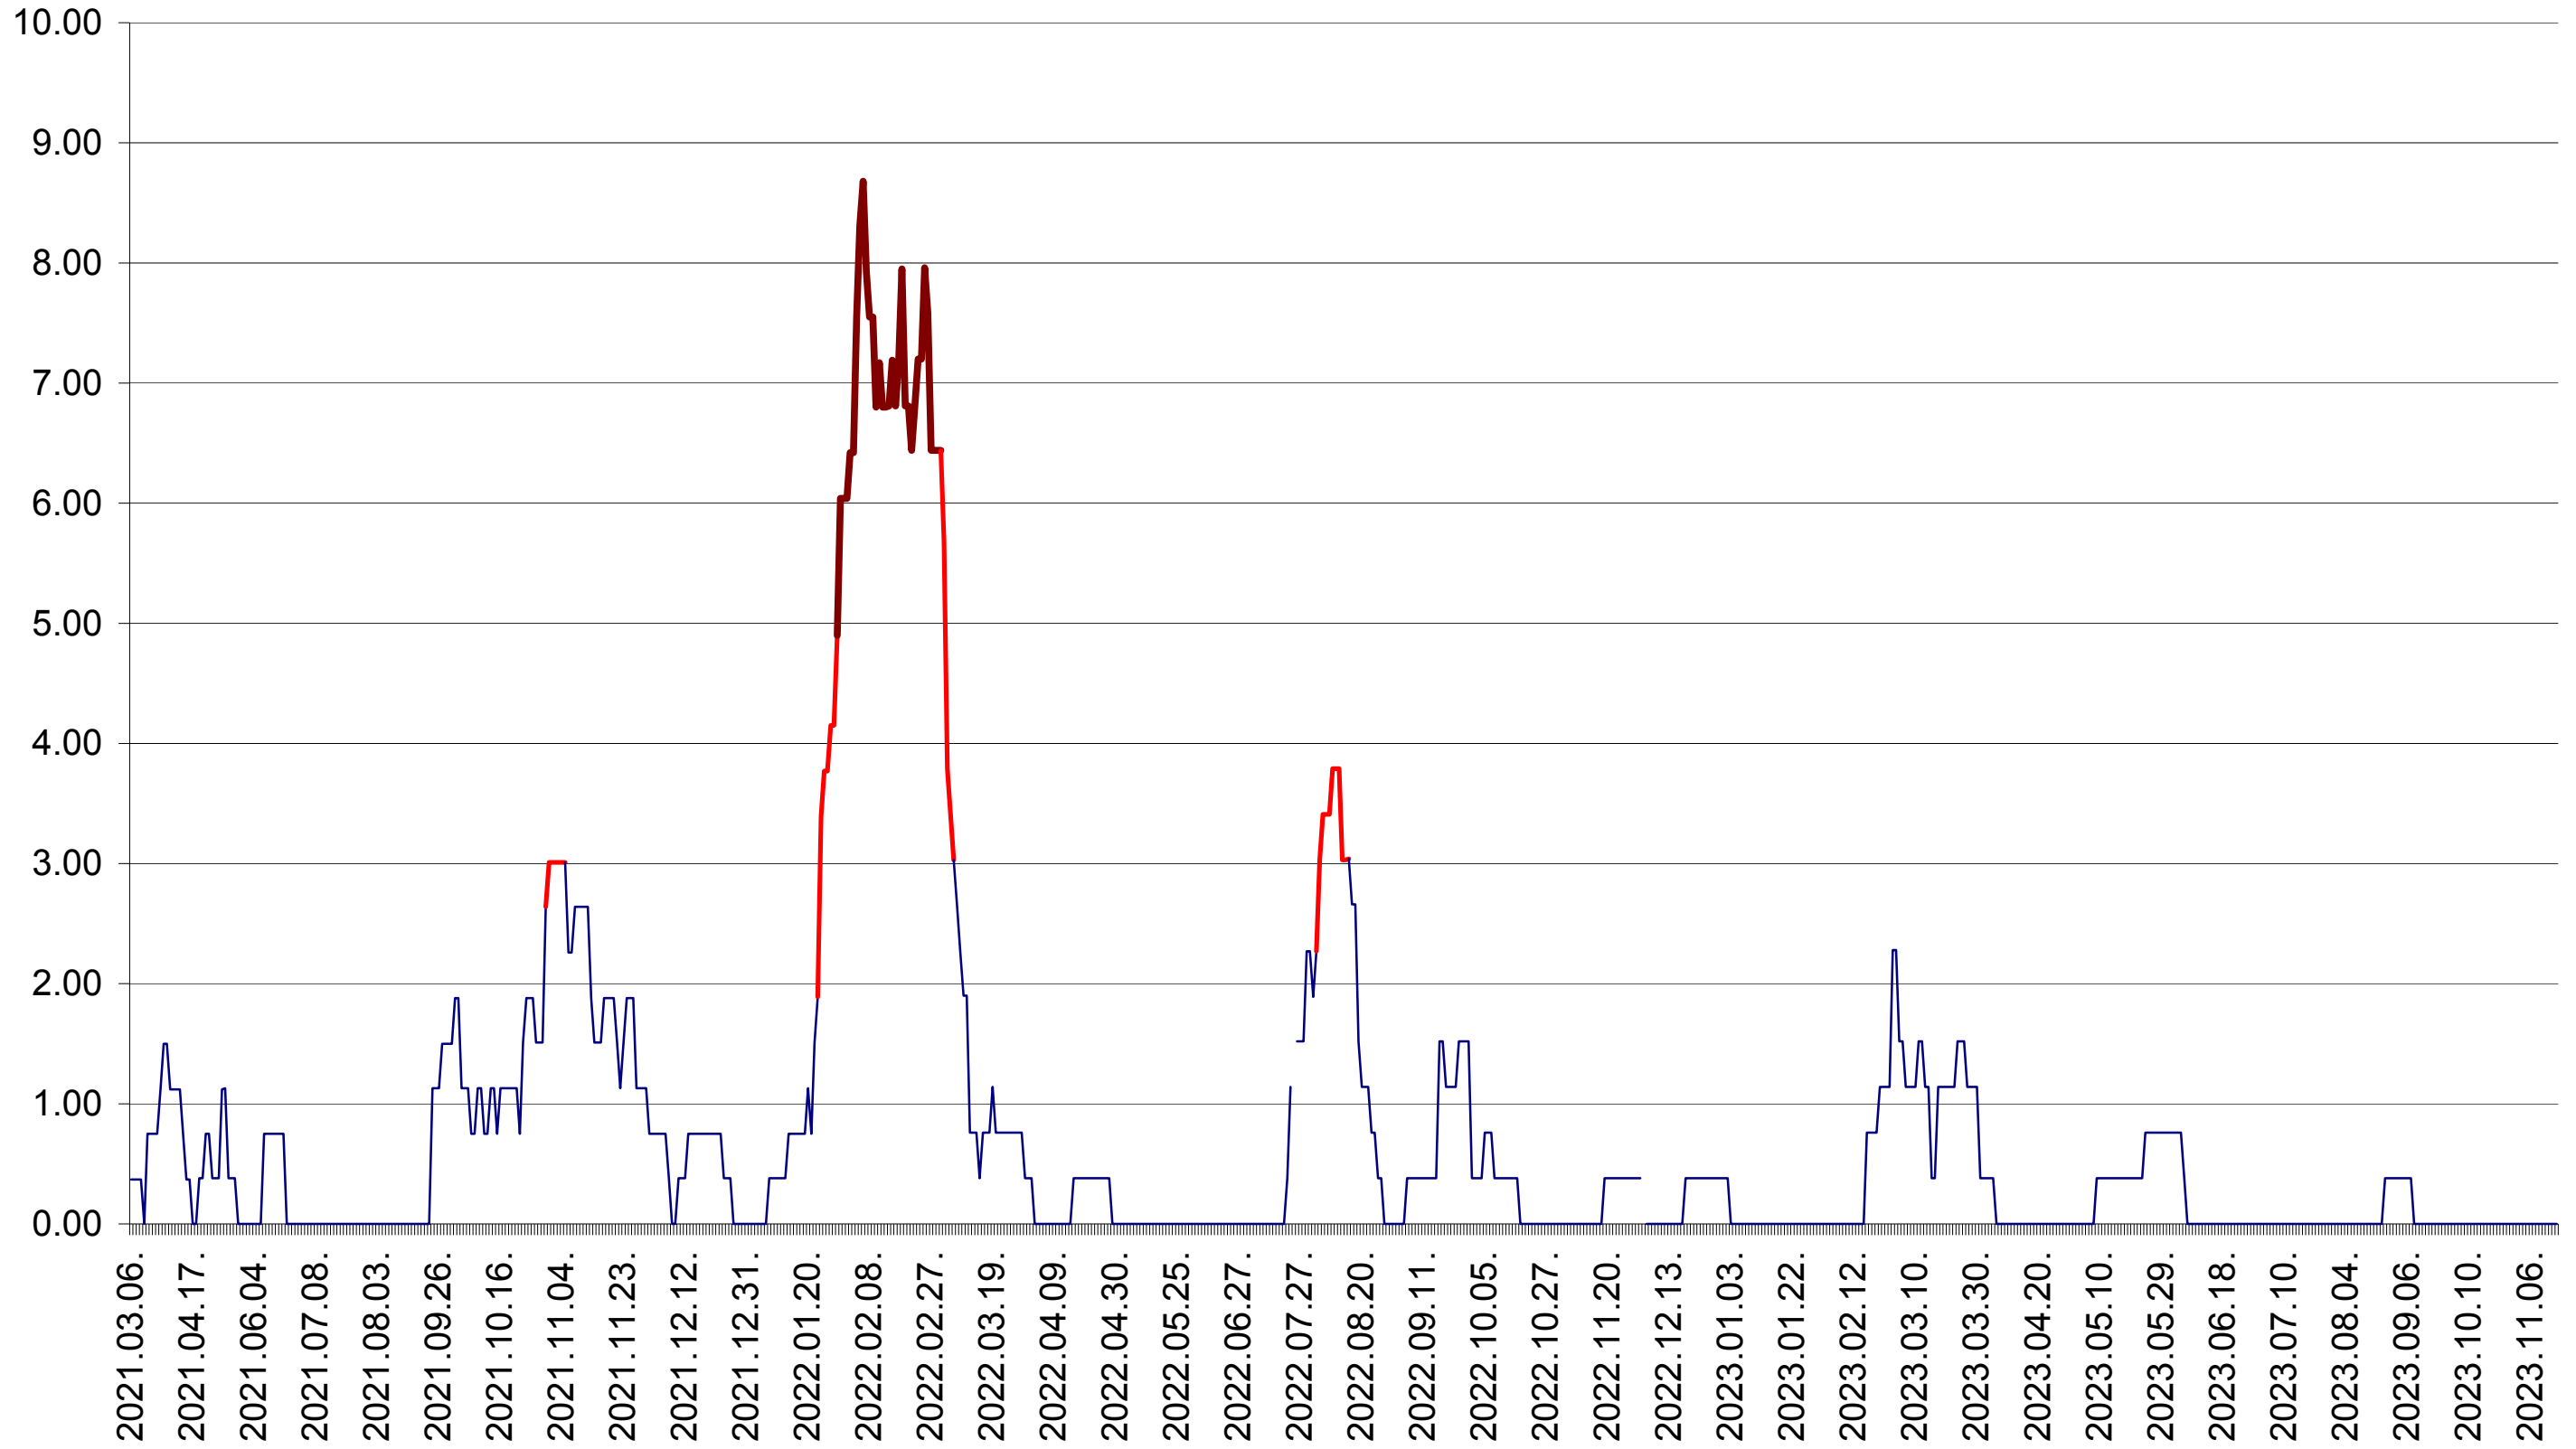

ATID - Evolutia incidentei cumulate pe 14 zile la ‰ de locuitori
2021.03.07. - 2023.11.16.

AVRĂMEȘTI - Evolutia incidentei cumulate pe 14 zile la ‰ de locuitori
2021.03.07. - 2023.11.16.

ORAȘ BĂILE TUȘNAD - Evolutia incidentei cumulate pe 14 zile la ‰ de locuitori
2021.03.07. - 2023.11.16.

ORAȘ BĂLAN - Evolutia incidentei cumulate pe 14 zile la ‰ de locuitori
2021.03.07. - 2023.11.16.

BILBOR - Evolutia incidentei cumulate pe 14 zile la ‰ de locuitori
2021.03.07. - 2023.11.16.

ORAȘ BORSEC - Evolutia incidentei cumulate pe 14 zile la ‰ de locuitori
2021.03.07. - 2023.11.16.

BRĂDEȘTI - Evolutia incidentei cumulate pe 14 zile la ‰ de locuitori
2021.03.07. - 2023.11.16.

CĂPĂLNIȚA - Evolutia incidentei cumulate pe 14 zile la ‰ de locuitori
2021.03.07. - 2023.11.16.

CÂRȚA - Evolutia incidentei cumulate pe 14 zile la ‰ de locuitori
2021.03.07. - 2023.11.16.