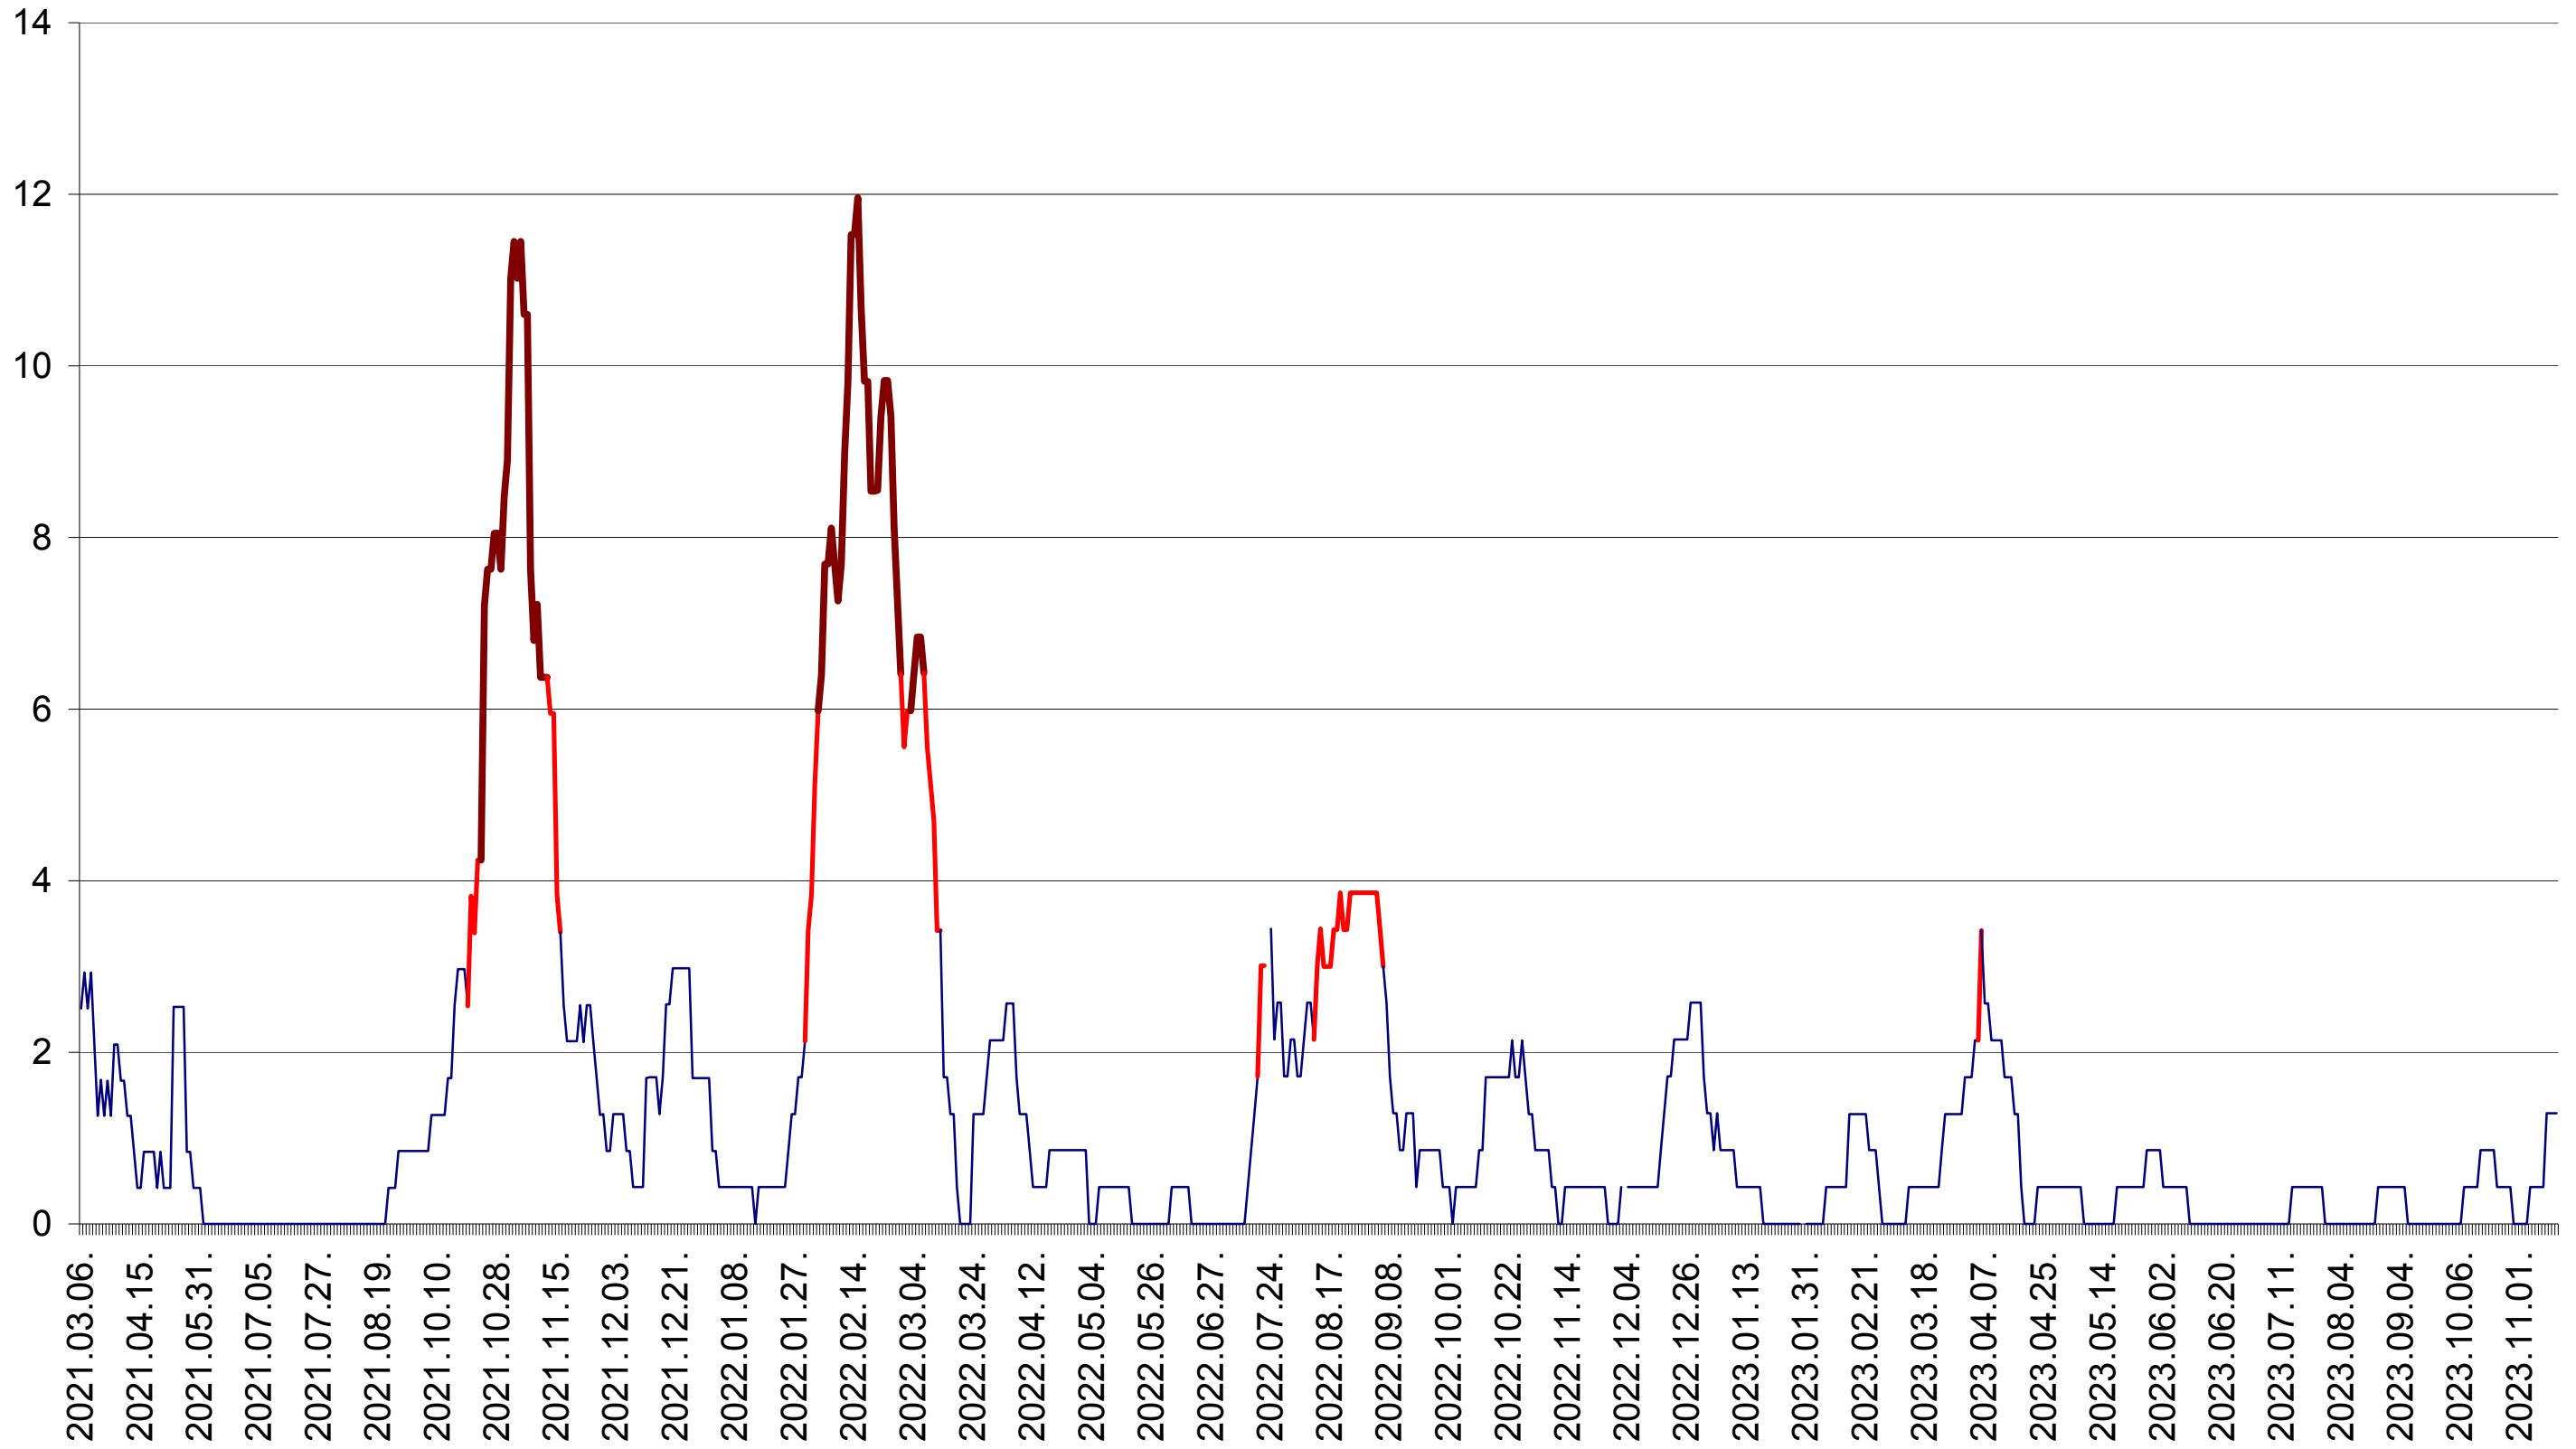

ORAȘ BĂLAN - Evolutia incidentei cumulate pe 14 zile la ‰ de locuitori
2021.03.07. - 2023.11.16.

BILBOR - Evolutia incidentei cumulate pe 14 zile la ‰ de locuitori
2021.03.07. - 2023.11.16.

ORAȘ BORSEC - Evolutia incidentei cumulate pe 14 zile la ‰ de locuitori
2021.03.07. - 2023.11.16.

ORAȘ CRISTURU SECUIESC - Evolutia incidentei cumulate pe 14 zile la ‰ de locuitori
2021.03.07. - 2023.11.16.

DĂNEȘTI - Evolutia incidentei cumulate pe 14 zile la ‰ de locuitori
2021.03.07. - 2023.11.16.

DÂRJIU - Evolutia incidentei cumulate pe 14 zile la ‰ de locuitori
2021.03.07. - 2023.11.16.

DEALU - Evolutia incidentei cumulate pe 14 zile la ‰ de locuitori
2021.03.07. - 2023.11.16.

DITRĂU - Evolutia incidentei cumulate pe 14 zile la ‰ de locuitori
2021.03.07. - 2023.11.16.

FELICENI - Evolutia incidentei cumulate pe 14 zile la ‰ de locuitori
2021.03.07. - 2023.11.16.

FRUMOASA - Evolutia incidentei cumulate pe 14 zile la ‰ de locuitori
2021.03.07. - 2023.11.16.

GĂLĂUȚAȘ - Evolutia incidentei cumulate pe 14 zile la ‰ de locuitori
2021.03.07. - 2023.11.16.