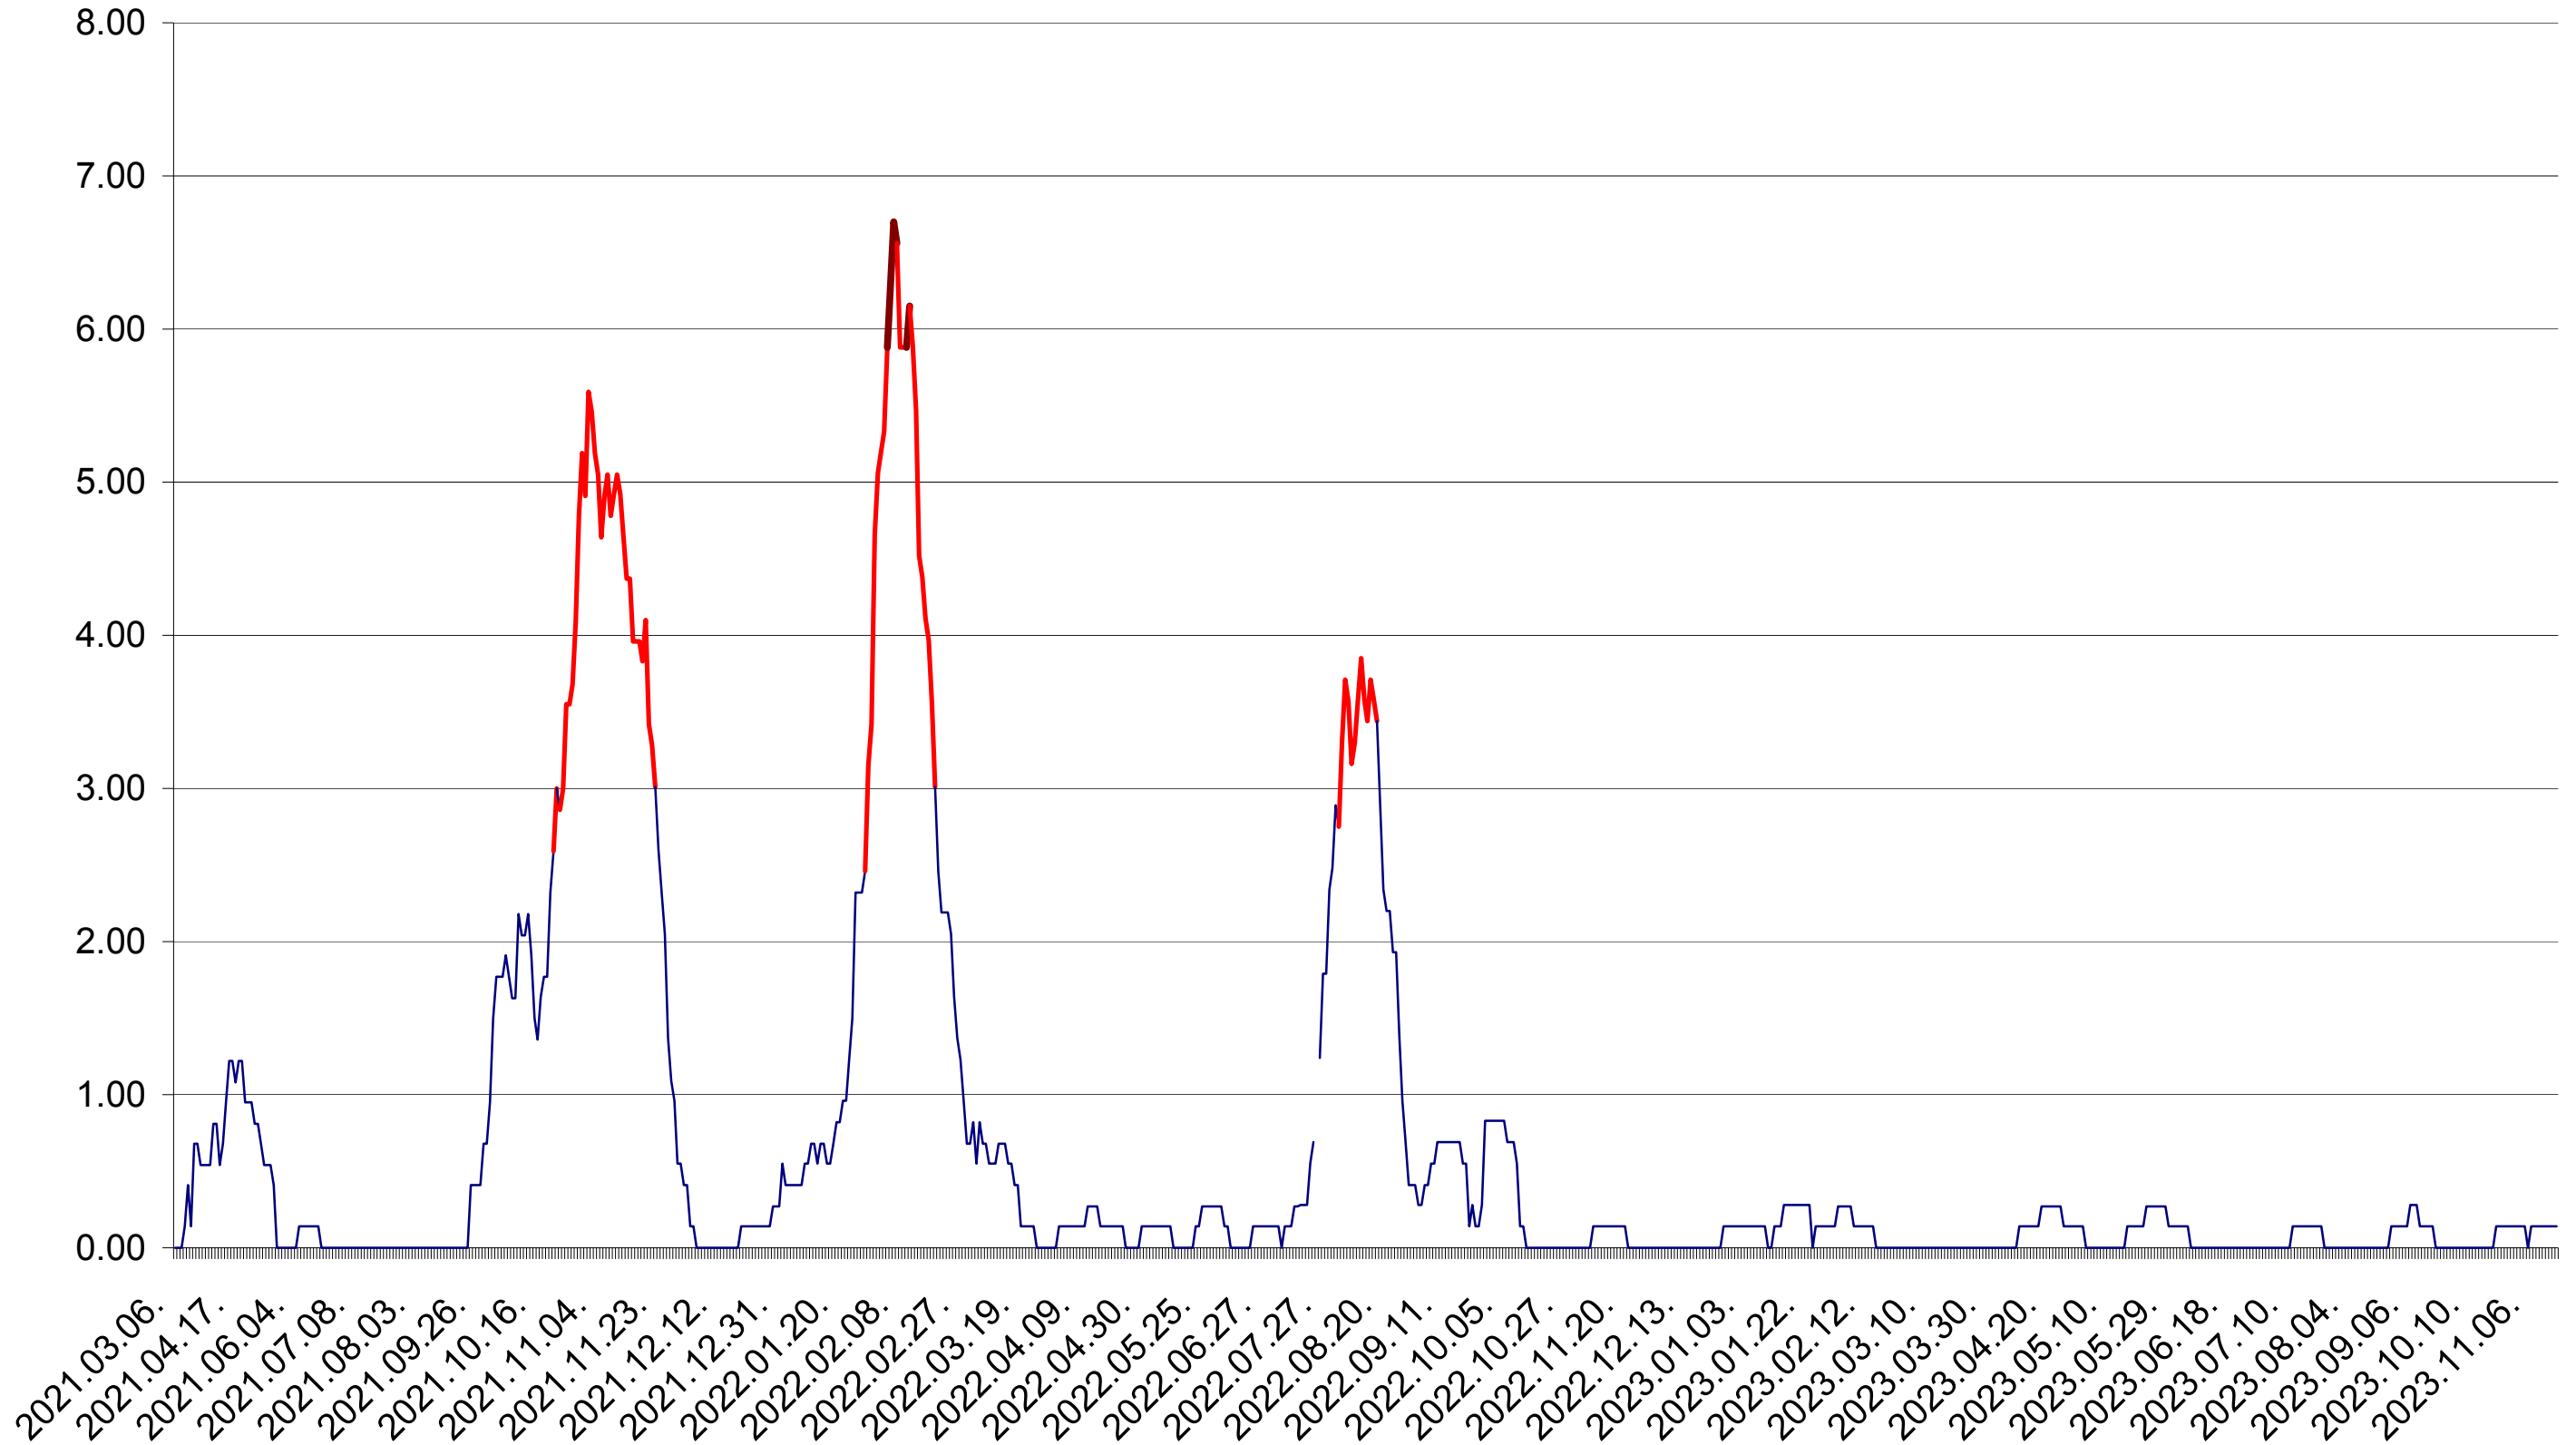

ATID - Evolutia incidentei cumulate pe 14 zile la ‰ de locuitori
2021.03.07. - 2023.11.16.

AVRĂMEȘTI - Evolutia incidentei cumulate pe 14 zile la ‰ de locuitori
2021.03.07. - 2023.11.16.

ORAȘ BĂILE TUȘNAD - Evolutia incidentei cumulate pe 14 zile la ‰ de locuitori
2021.03.07. - 2023.11.16.

ORAȘ BĂLAN - Evolutia incidentei cumulate pe 14 zile la ‰ de locuitori
2021.03.07. - 2023.11.16.

BILBOR - Evolutia incidentei cumulate pe 14 zile la ‰ de locuitori
2021.03.07. - 2023.11.16.

ORAȘ BORSEC - Evolutia incidentei cumulate pe 14 zile la ‰ de locuitori
2021.03.07. - 2023.11.16.

BRĂDEȘTI - Evolutia incidentei cumulate pe 14 zile la ‰ de locuitori
2021.03.07. - 2023.11.16.

CĂPĂLNIȚA - Evolutia incidentei cumulate pe 14 zile la ‰ de locuitori
2021.03.07. - 2023.11.16.

CÂRȚA - Evolutia incidentei cumulate pe 14 zile la ‰ de locuitori
2021.03.07. - 2023.11.16.