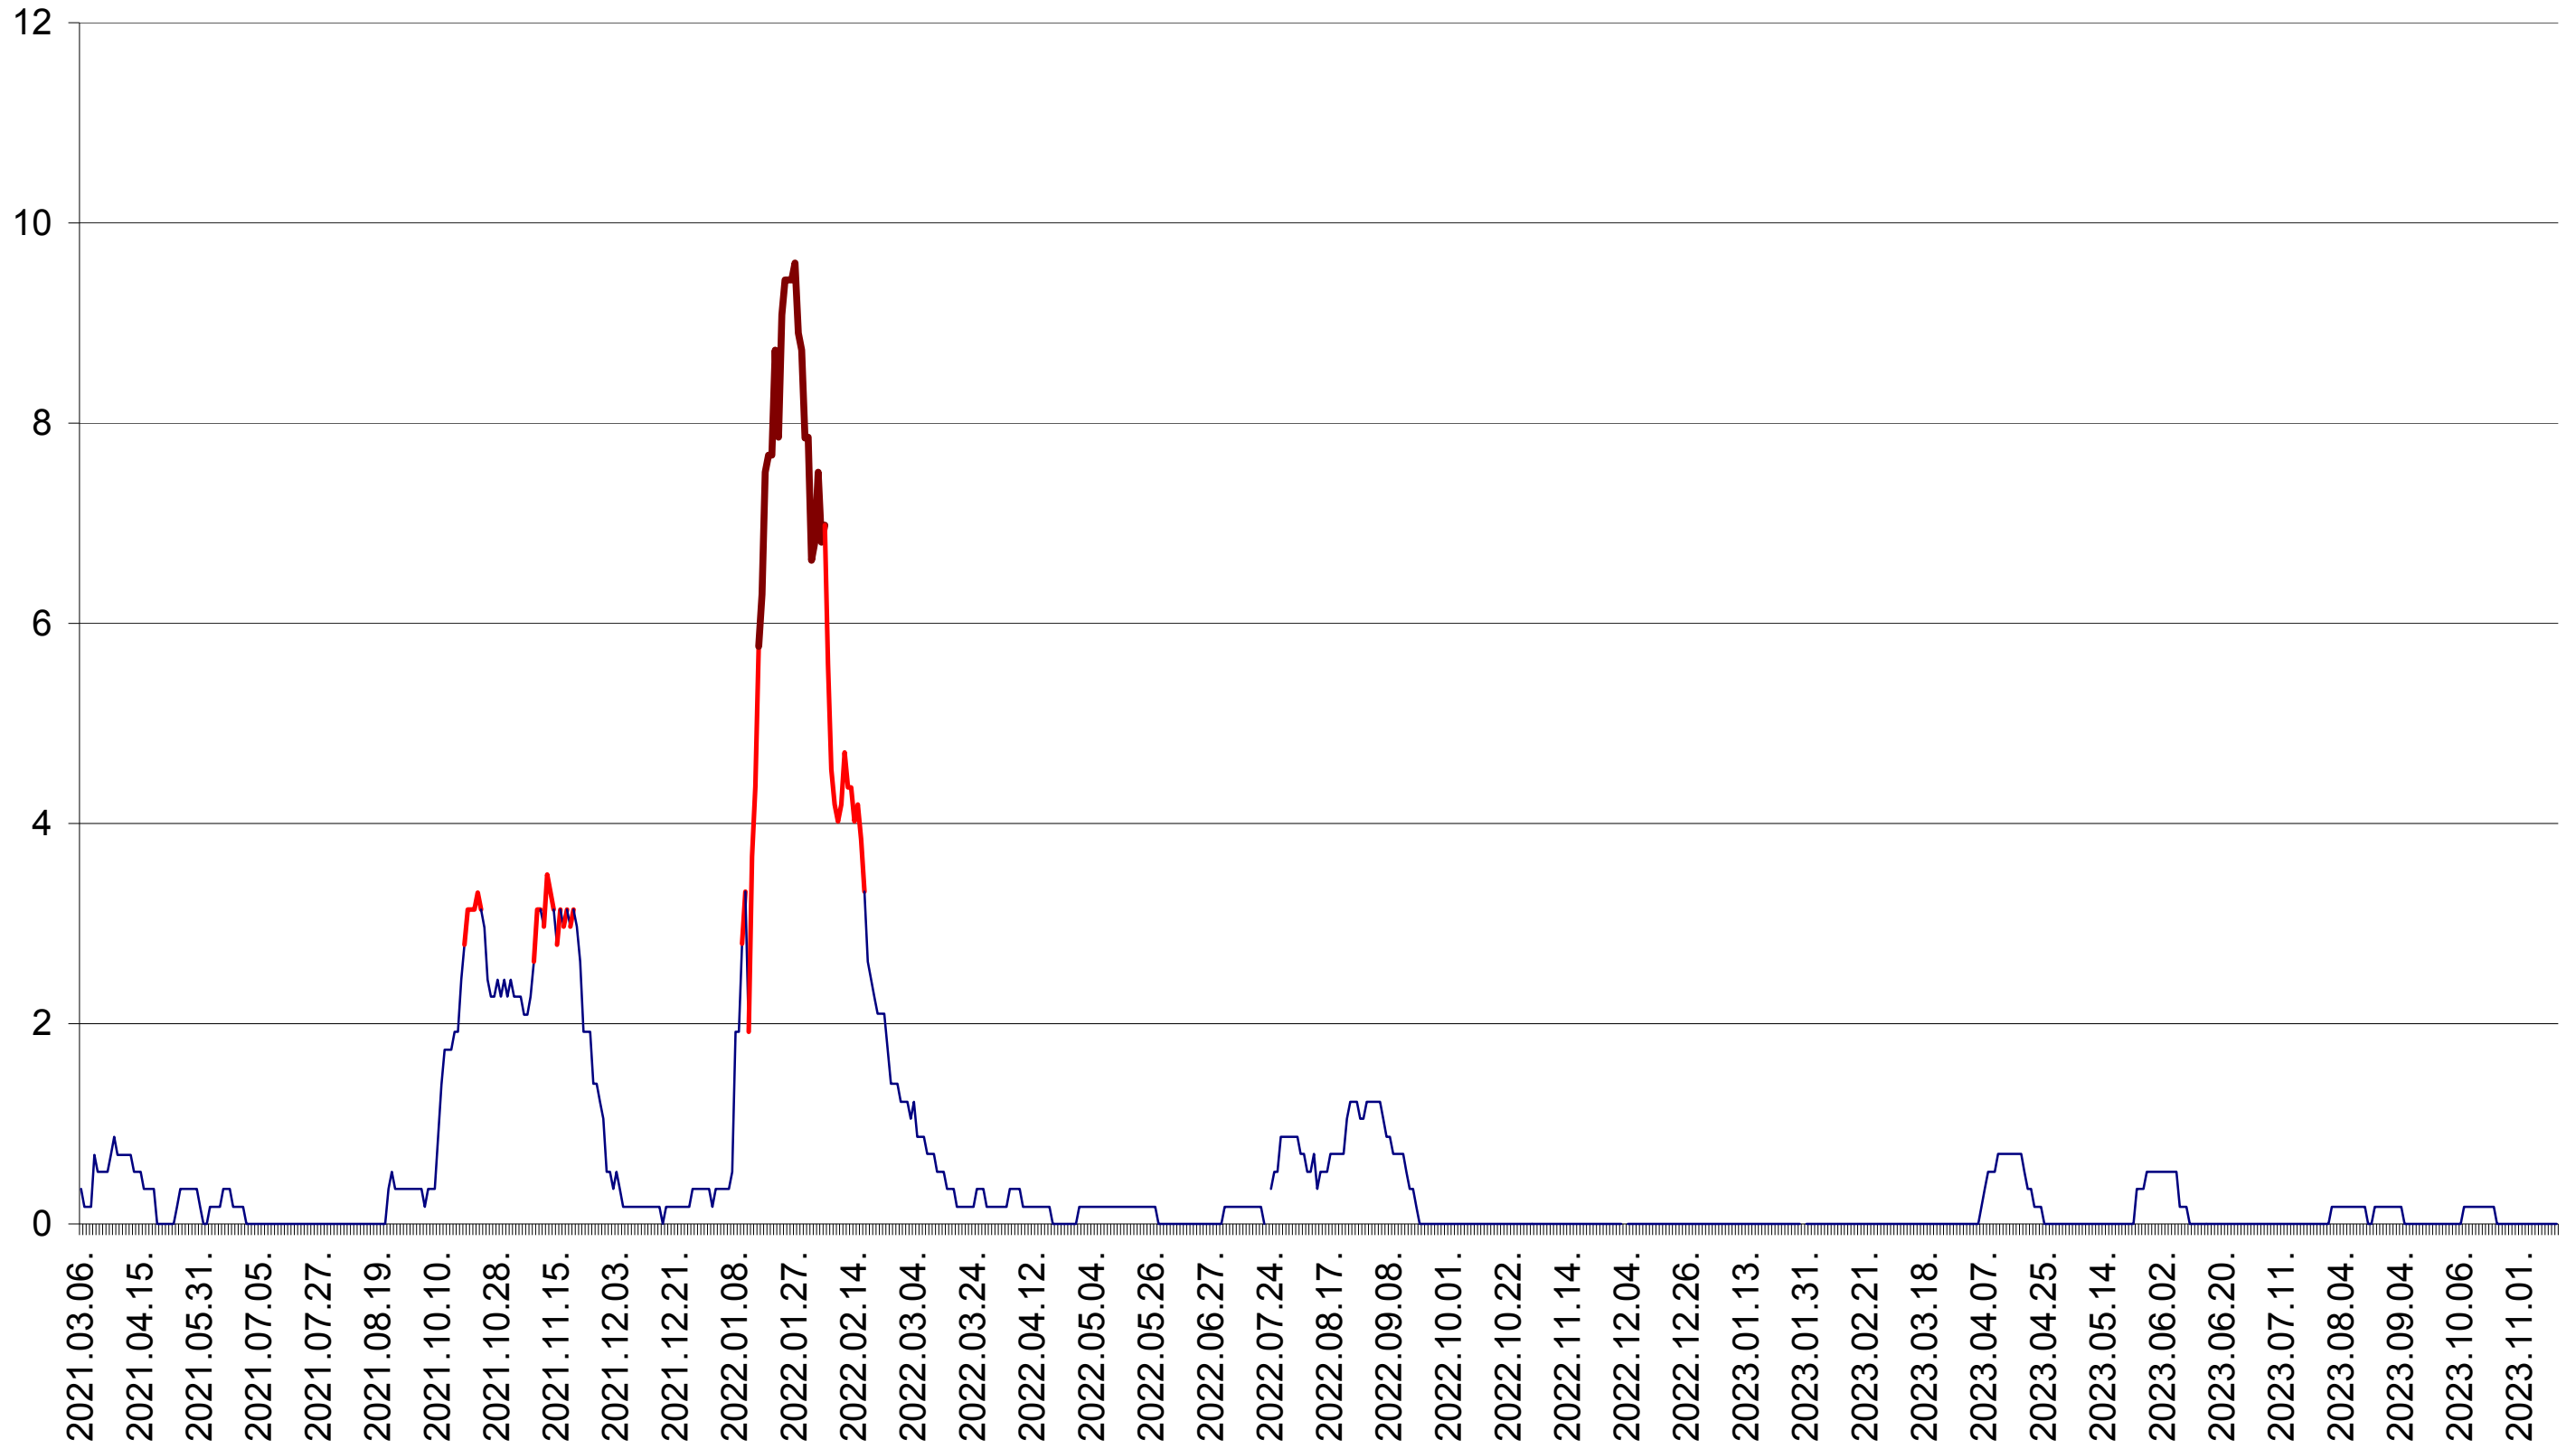

DÂRJIU - Evolutia incidentei cumulate pe 14 zile la ‰ de locuitori
2021.03.07. - 2023.11.16.

DEALU - Evolutia incidentei cumulate pe 14 zile la ‰ de locuitori
2021.03.07. - 2023.11.16.

DITRĂU - Evolutia incidentei cumulate pe 14 zile la ‰ de locuitori
2021.03.07. - 2023.11.16.

FELICENI - Evolutia incidentei cumulate pe 14 zile la ‰ de locuitori
2021.03.07. - 2023.11.16.

FRUMOASA - Evolutia incidentei cumulate pe 14 zile la ‰ de locuitori
2021.03.07. - 2023.11.16.

GĂLĂUȚAȘ - Evolutia incidentei cumulate pe 14 zile la ‰ de locuitori
2021.03.07. - 2023.11.16.

MUNICIPIUL GHEORGHENI - Evolutia incidentei cumulate pe 14 zile la ‰ de locuitori
2021.03.07. - 2023.11.16.

JOSENI - Evolutia incidentei cumulate pe 14 zile la ‰ de locuitori
2021.03.07. - 2023.11.16.

LĂZAREA - Evolutia incidentei cumulate pe 14 zile la ‰ de locuitori
2021.03.07. - 2023.11.16.

LELICENI - Evolutia incidentei cumulate pe 14 zile la ‰ de locuitori
2021.03.07. - 2023.11.16.

LUETA - Evolutia incidentei cumulate pe 14 zile la ‰ de locuitori
2021.03.07. - 2023.11.16.

LUNCA DE JOS - Evolutia incidentei cumulate pe 14 zile la ‰ de locuitori
2021.03.07. - 2023.11.16.