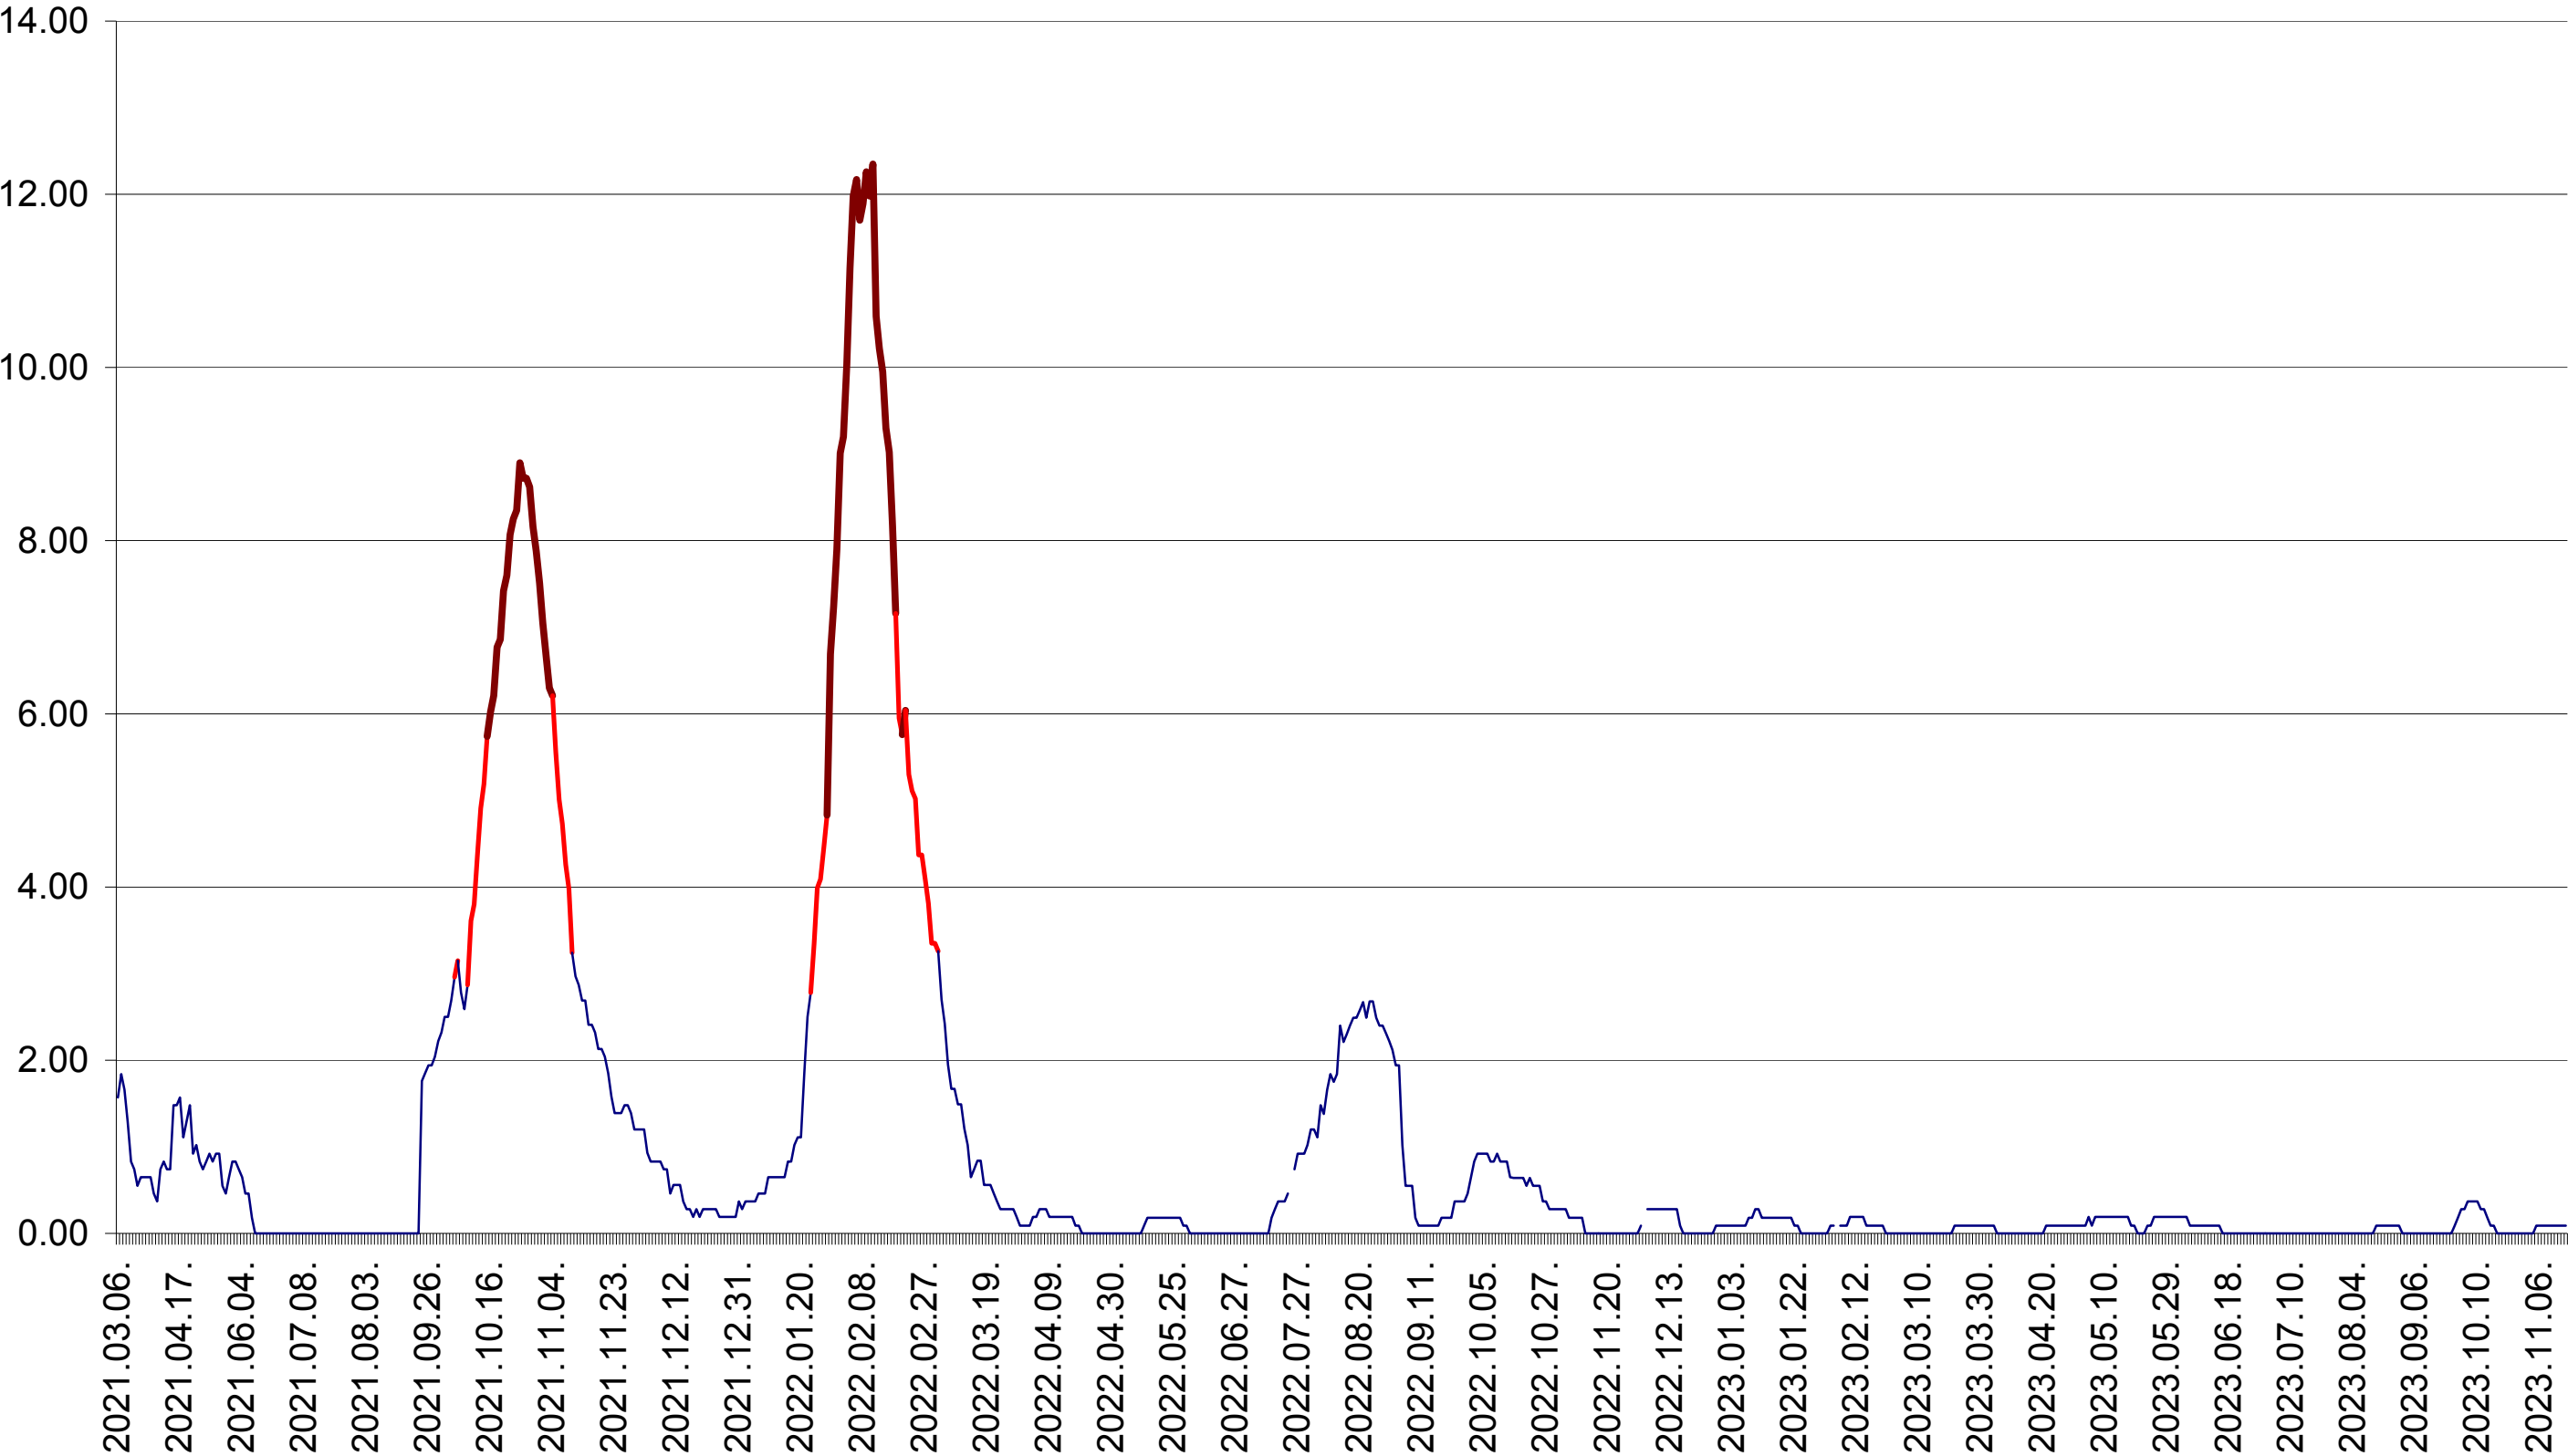

ORAȘ BĂLAN - Evolutia incidentei cumulate pe 14 zile la ‰ de locuitori
2021.03.07. - 2023.11.16.

BILBOR - Evolutia incidentei cumulate pe 14 zile la ‰ de locuitori
2021.03.07. - 2023.11.16.

ORAȘ BORSEC - Evolutia incidentei cumulate pe 14 zile la ‰ de locuitori
2021.03.07. - 2023.11.16.

CICEU - Evolutia incidentei cumulate pe 14 zile la ‰ de locuitori
2021.03.07. - 2023.11.16.

CIUCSÂNGEORGIU - Evolutia incidentei cumulate pe 14 zile la ‰ de locuitori
2021.03.07. - 2023.11.16.

CIUMANI - Evolutia incidentei cumulate pe 14 zile la ‰ de locuitori
2021.03.07. - 2023.11.16.

CORBU - Evolutia incidentei cumulate pe 14 zile la ‰ de locuitori
2021.03.07. - 2023.11.16.

CORUND - Evolutia incidentei cumulate pe 14 zile la ‰ de locuitori
2021.03.07. - 2023.11.16.

COZMENI - Evolutia incidentei cumulate pe 14 zile la ‰ de locuitori
2021.03.07. - 2023.11.16.

ORAȘ CRISTURU SECUIESC - Evolutia incidentei cumulate pe 14 zile la ‰ de locuitori
2021.03.07. - 2023.11.16.

DĂNEȘTI - Evolutia incidentei cumulate pe 14 zile la ‰ de locuitori
2021.03.07. - 2023.11.16.