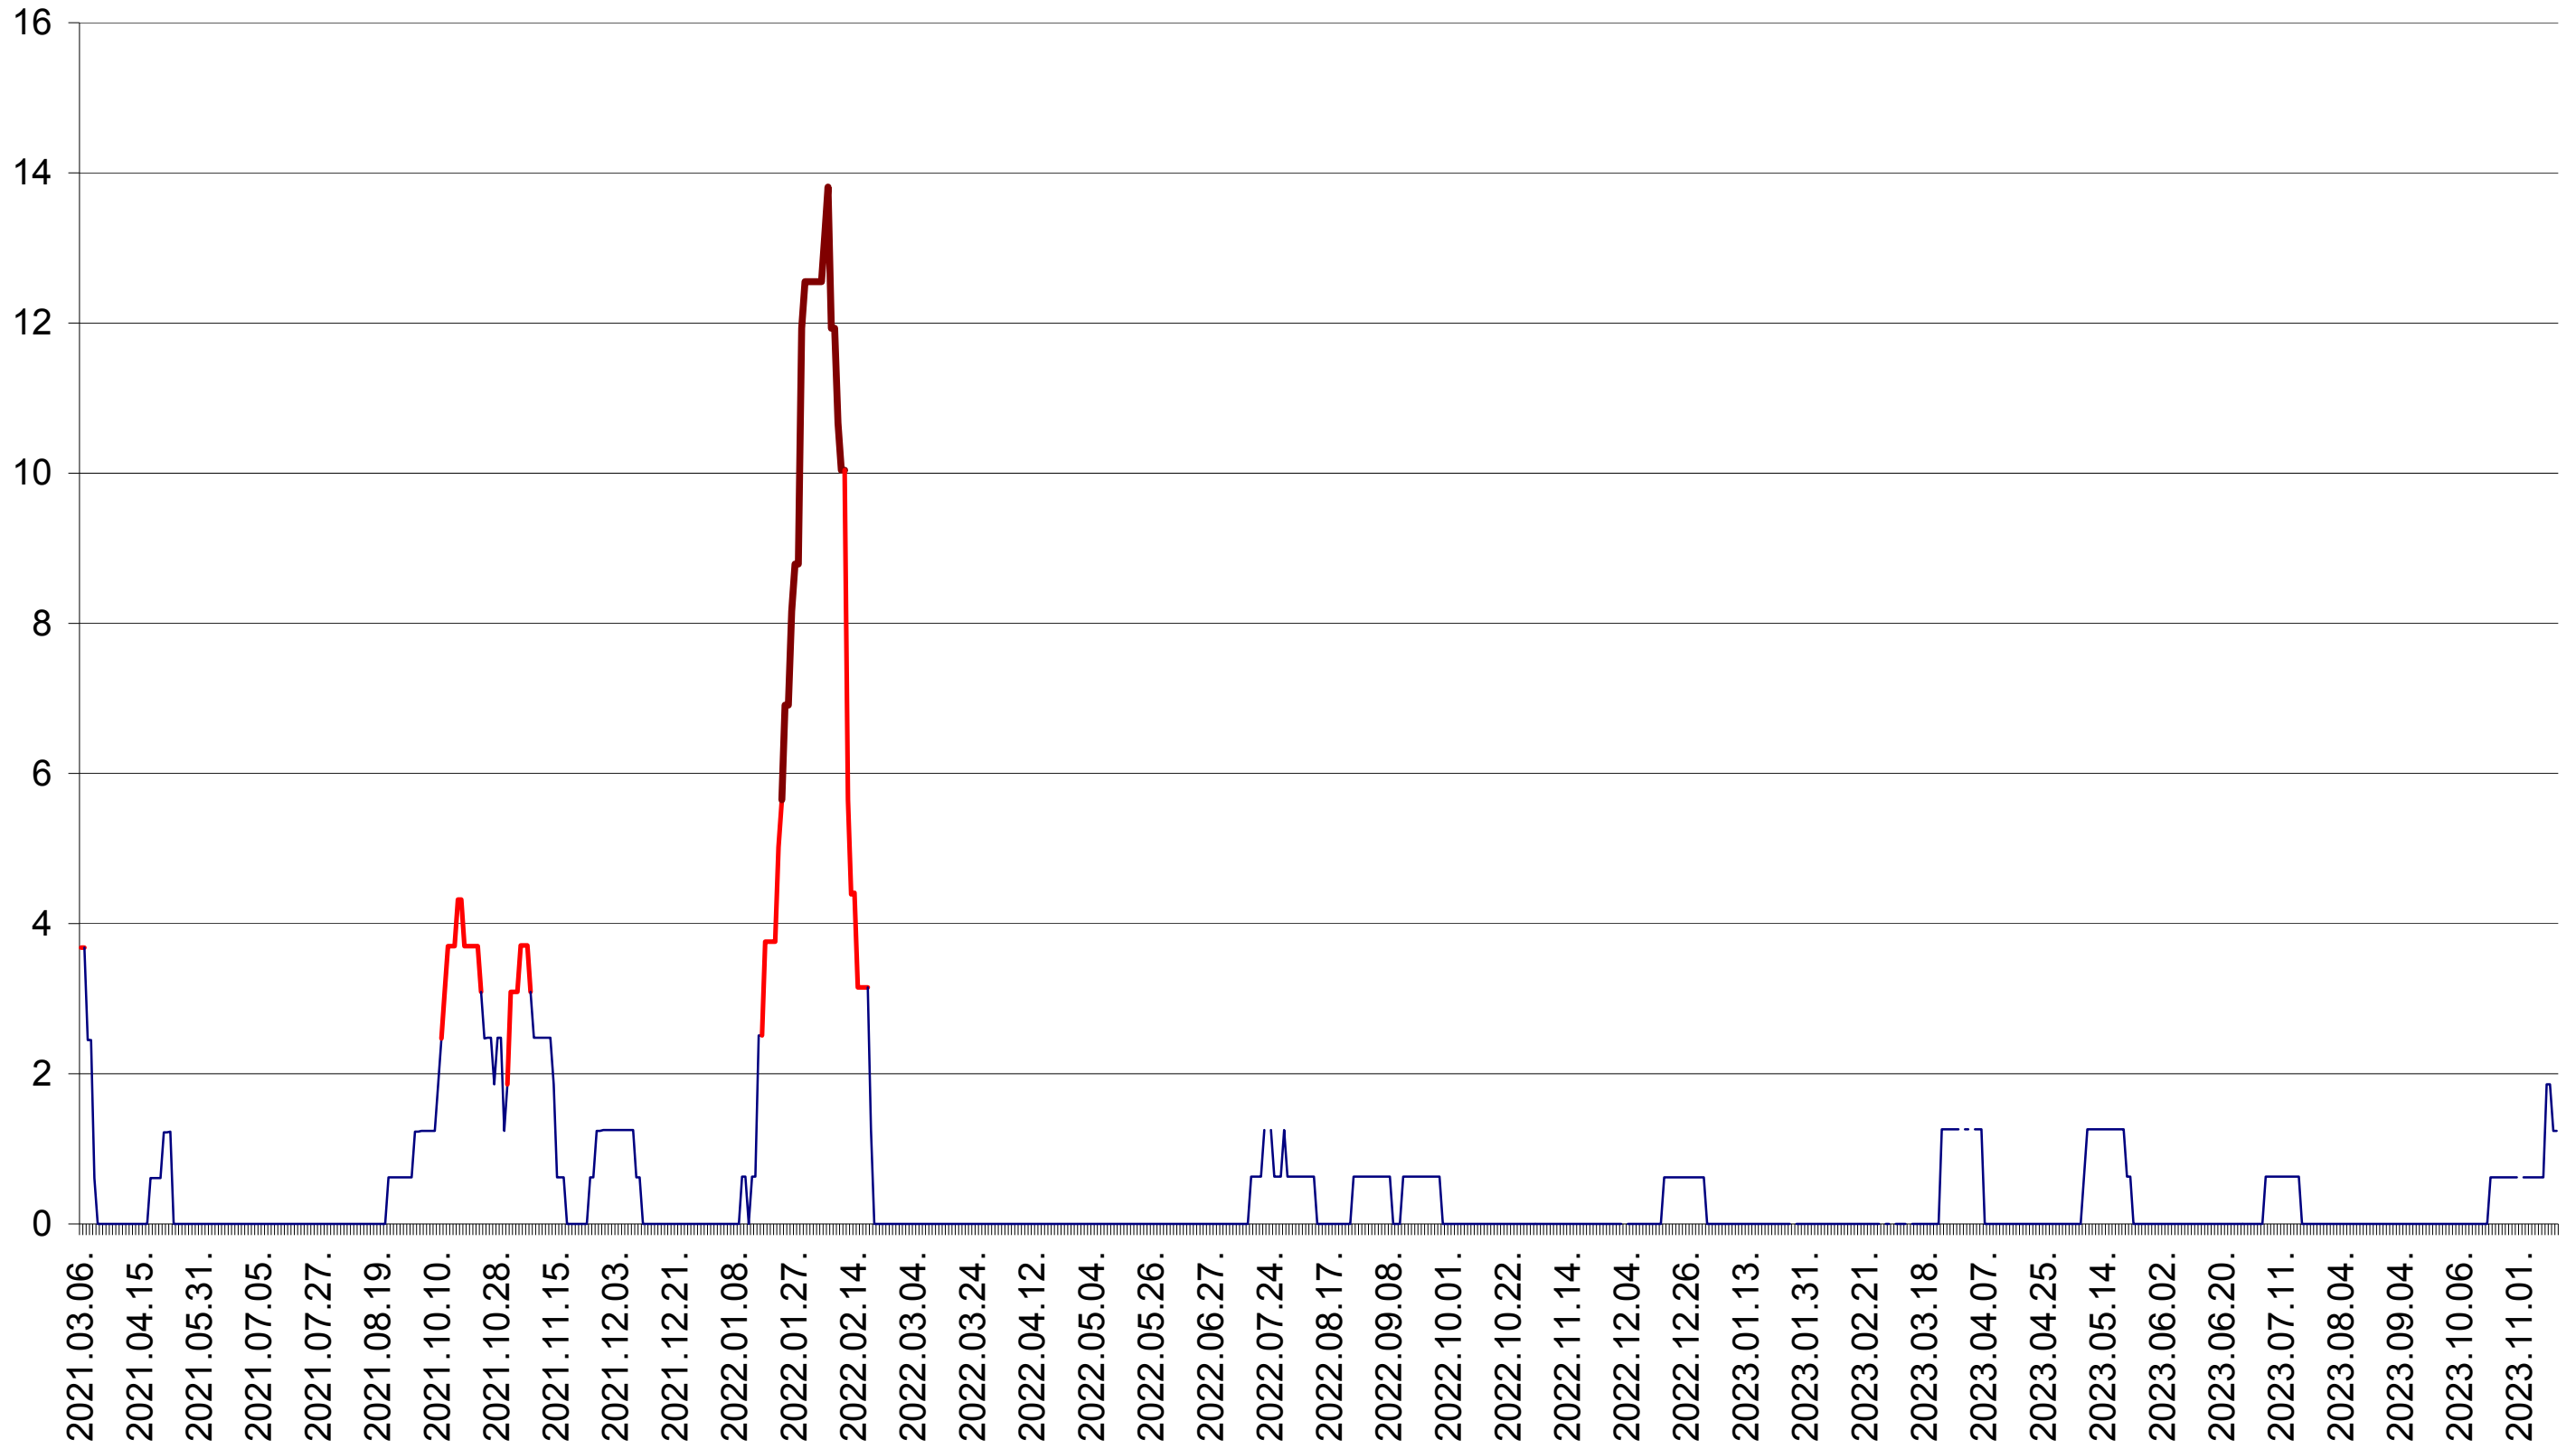

REMETEA - Evolutia incidentei cumulate pe 14 zile la ‰ de locuitori
2021.03.07. - 2023.11.16.

RACU - Evolutia incidentei cumulate pe 14 zile la ‰ de locuitori
2021.03.07. - 2023.11.16.