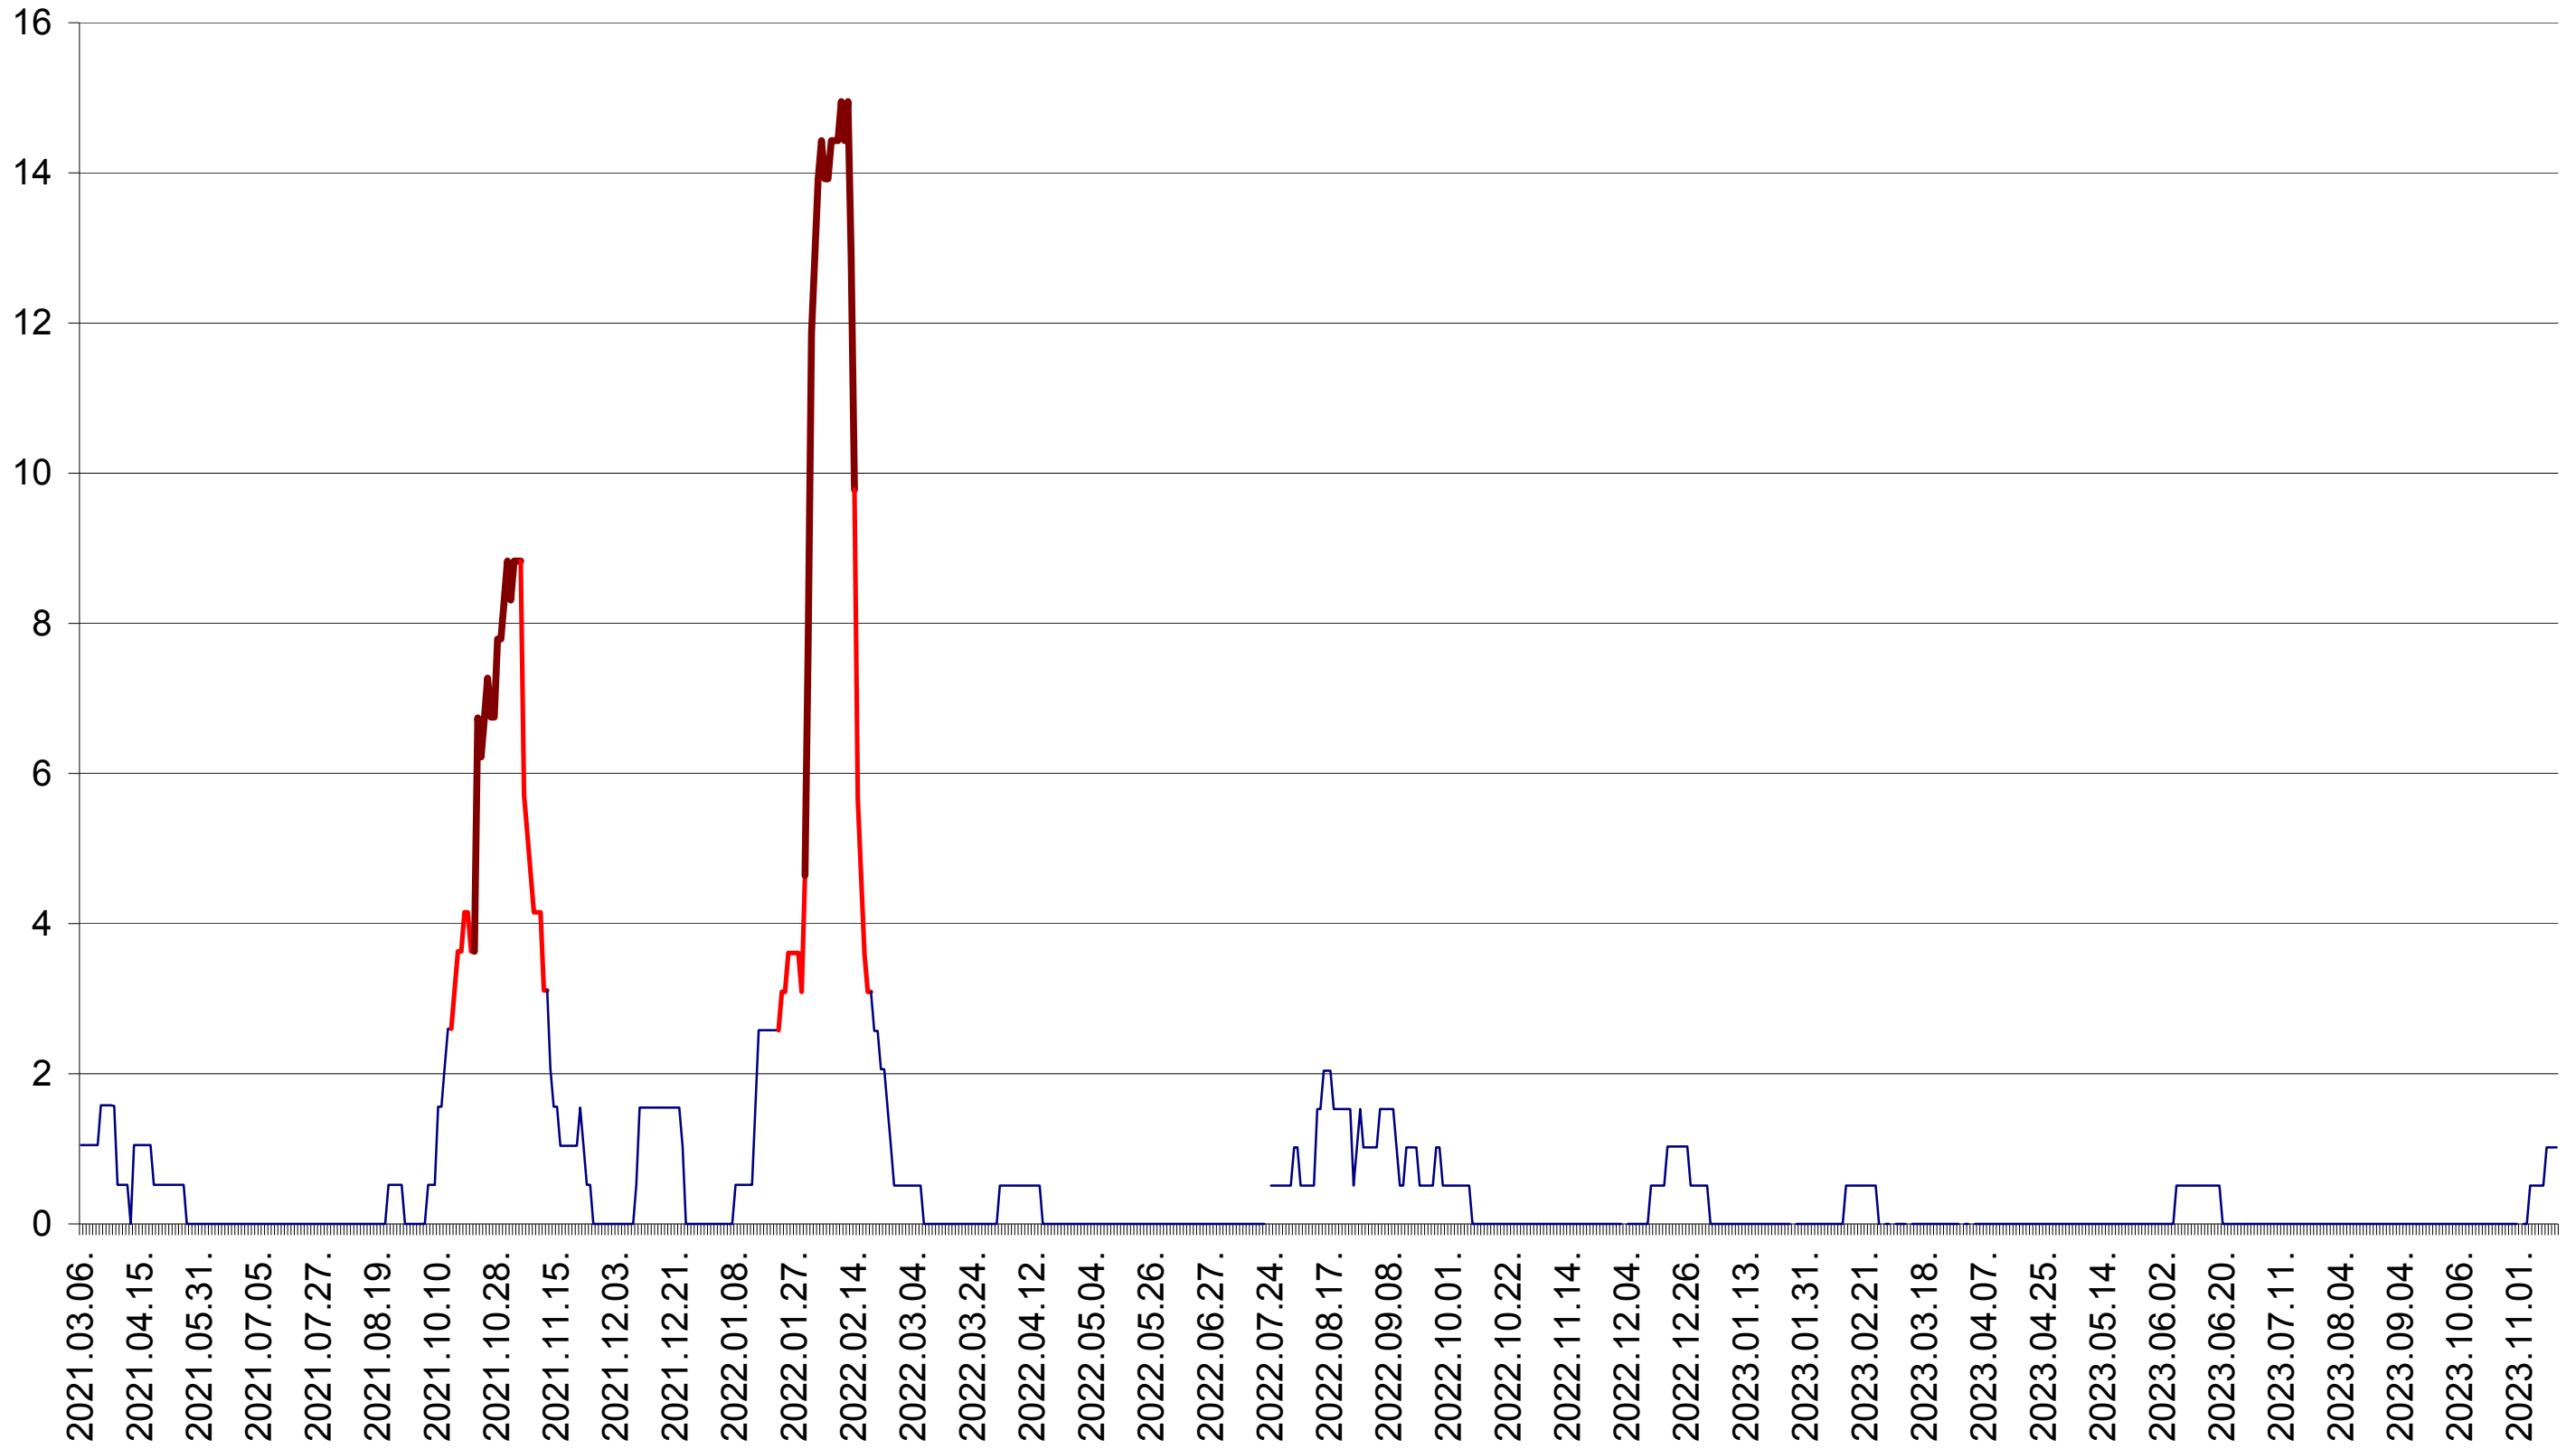

MIHĂILENI - Evolutia incidentei cumulate pe 14 zile la ‰ de locuitori
2021.03.07. - 2023.11.16.

MUGENI - Evolutia incidentei cumulate pe 14 zile la ‰ de locuitori
2021.03.07. - 2023.11.16.

OCLAND - Evolutia incidentei cumulate pe 14 zile la ‰ de locuitori
2021.03.07. - 2023.11.16.

MUNICIPIUL ODORHEIU SECUIESC - Evolutia incidentei cumulate pe 14 zile la ‰ de locuitori
2021.03.07. - 2023.11.16.

PĂULENI-CIUC - Evolutia incidentei cumulate pe 14 zile la ‰ de locuitori
2021.03.07. - 2023.11.16.

PLĂIEȘII DE JOS - Evolutia incidentei cumulate pe 14 zile la ‰ de locuitori
2021.03.07. - 2023.11.16.

PORUMBENI - Evolutia incidentei cumulate pe 14 zile la ‰ de locuitori
2021.03.07. - 2023.11.16.

PRAID - Evolutia incidentei cumulate pe 14 zile la ‰ de locuitori
2021.03.07. - 2023.11.16.