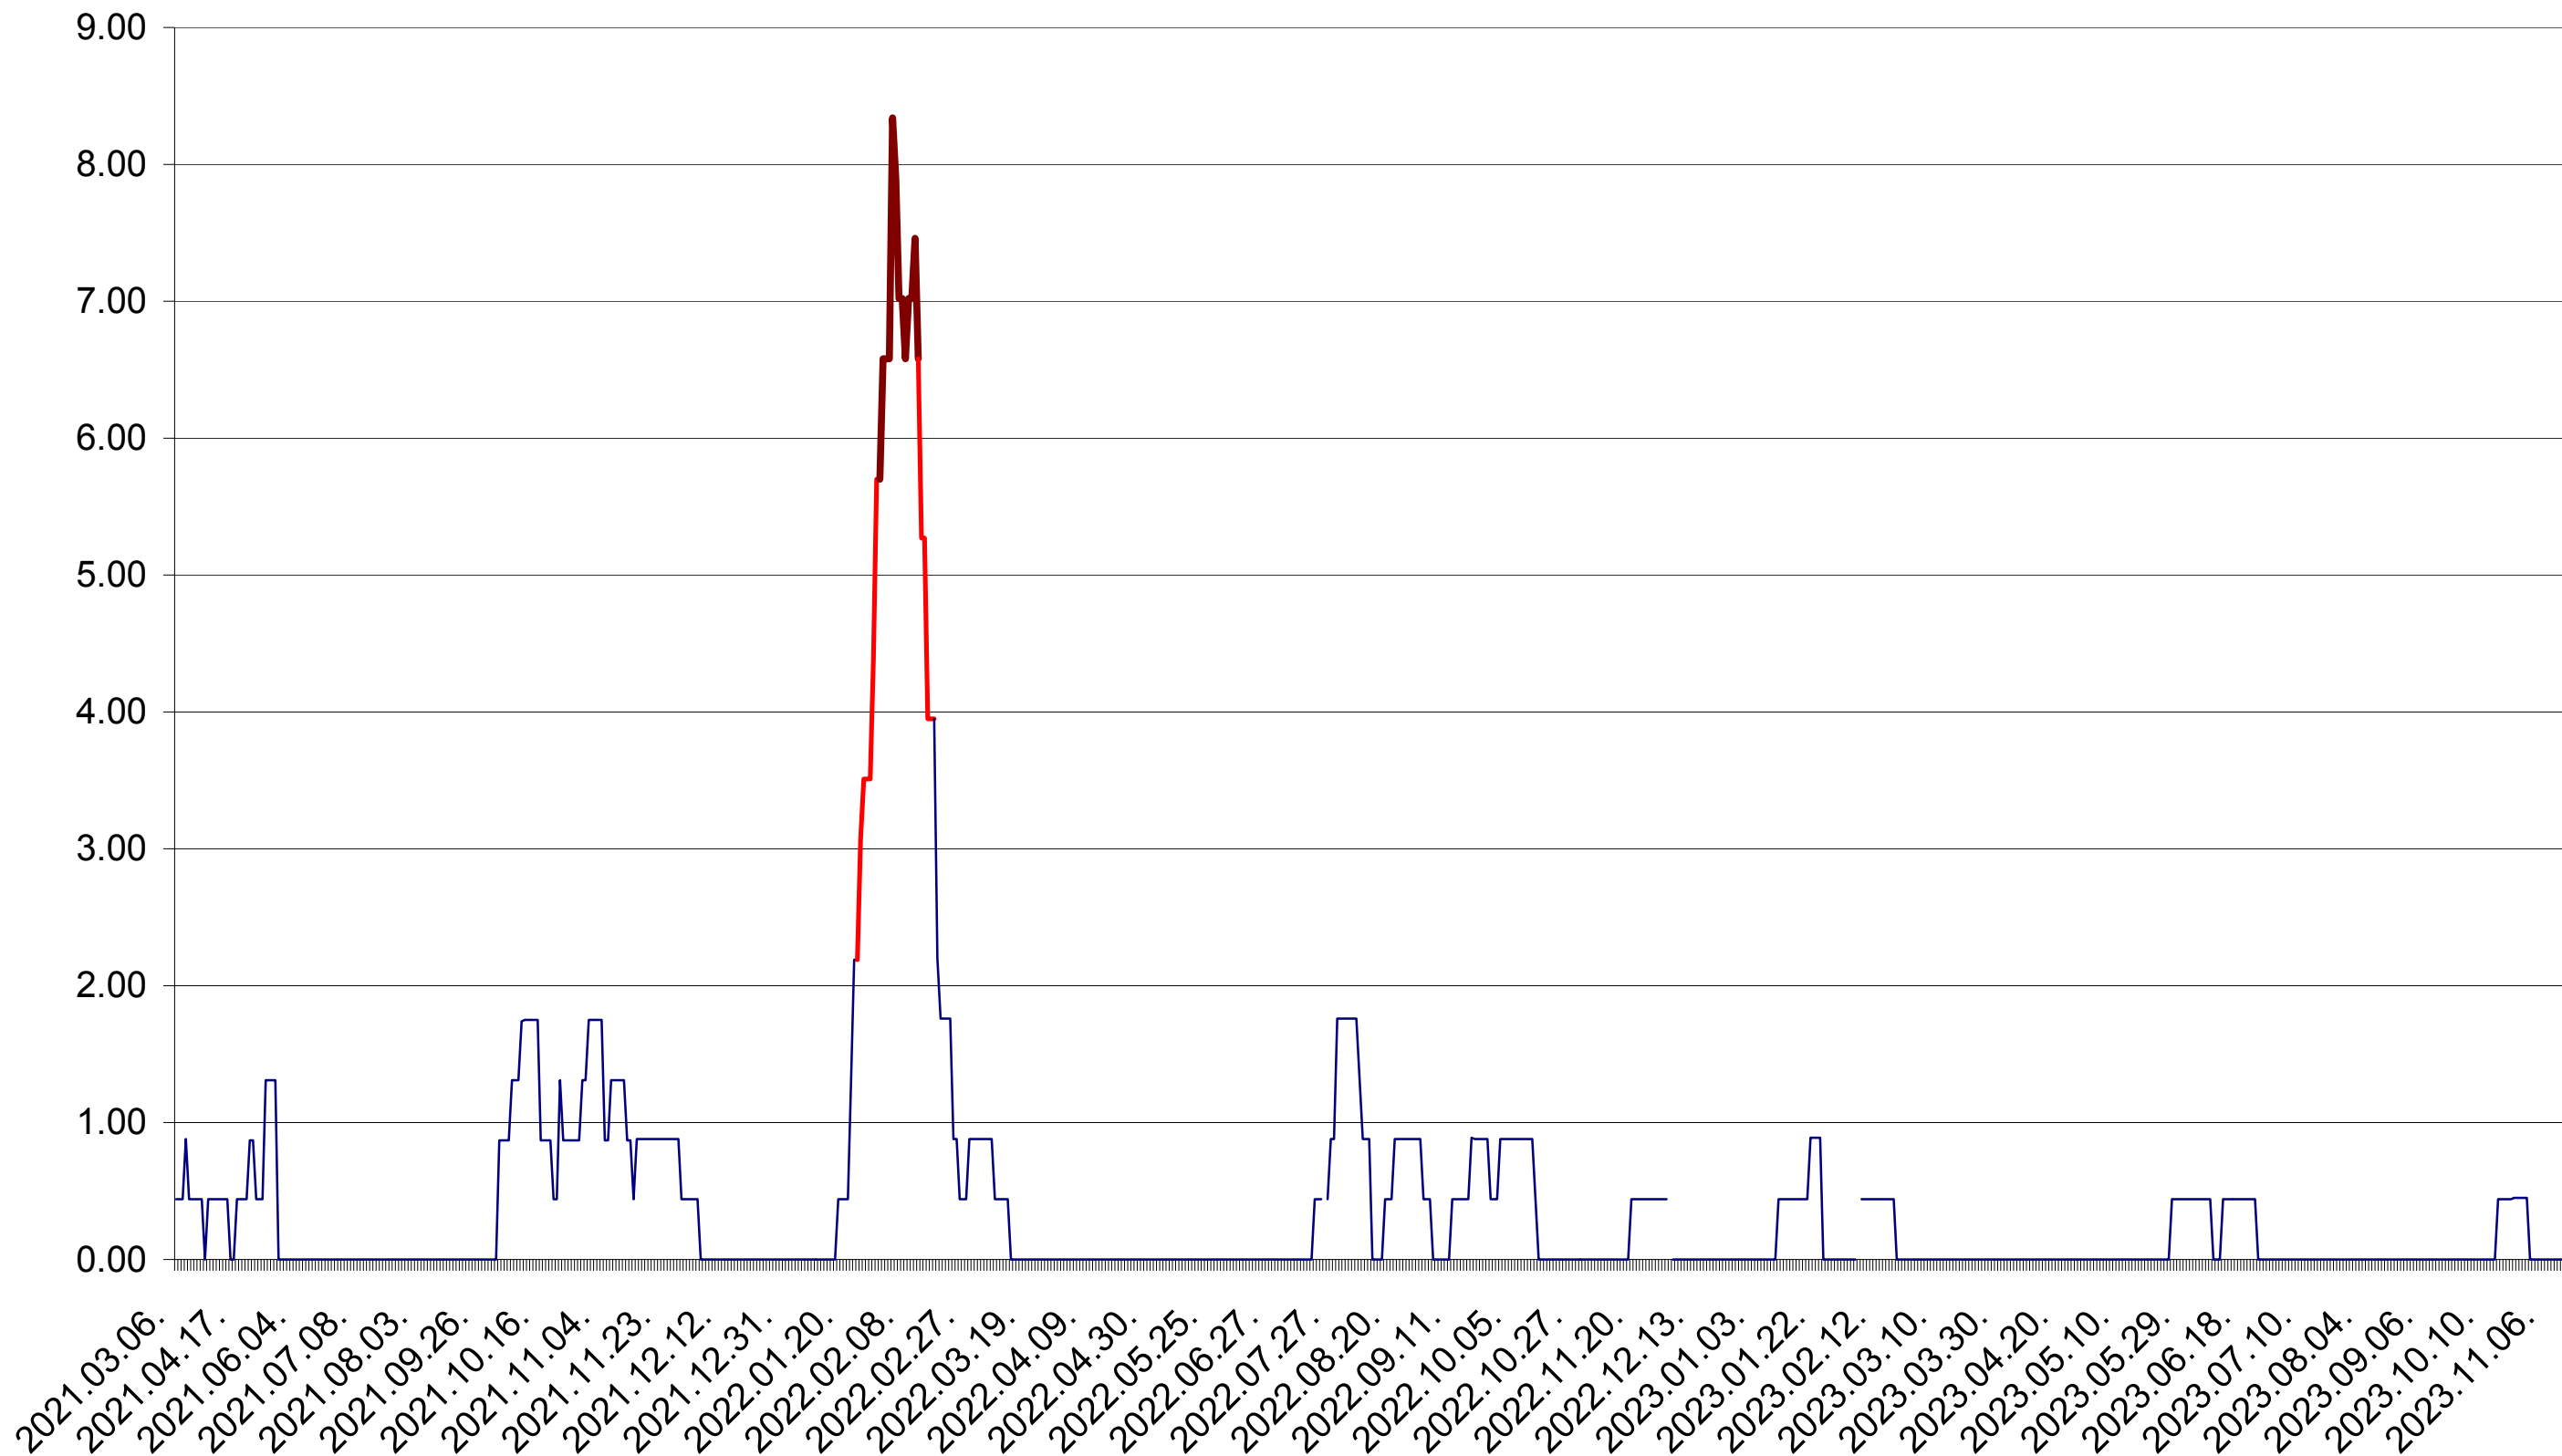

ORAȘ BĂLAN - Evolutia incidentei cumulate pe 14 zile la ‰ de locuitori
2021.03.07. - 2023.11.16.

BILBOR - Evolutia incidentei cumulate pe 14 zile la ‰ de locuitori
2021.03.07. - 2023.11.16.

ORAȘ BORSEC - Evolutia incidentei cumulate pe 14 zile la ‰ de locuitori
2021.03.07. - 2023.11.16.

BRĂDEȘTI - Evolutia incidentei cumulate pe 14 zile la ‰ de locuitori
2021.03.07. - 2023.11.16.

CĂPĂLNIȚA - Evolutia incidentei cumulate pe 14 zile la ‰ de locuitori
2021.03.07. - 2023.11.16.

CÂRȚA - Evolutia incidentei cumulate pe 14 zile la ‰ de locuitori
2021.03.07. - 2023.11.16.

CICEU - Evolutia incidentei cumulate pe 14 zile la ‰ de locuitori
2021.03.07. - 2023.11.16.

CIUCSÂNGEORGIU - Evolutia incidentei cumulate pe 14 zile la ‰ de locuitori
2021.03.07. - 2023.11.16.

CIUMANI - Evolutia incidentei cumulate pe 14 zile la ‰ de locuitori
2021.03.07. - 2023.11.16.

CORBU - Evolutia incidentei cumulate pe 14 zile la ‰ de locuitori
2021.03.07. - 2023.11.16.

CORUND - Evolutia incidentei cumulate pe 14 zile la ‰ de locuitori
2021.03.07. - 2023.11.16.

COZMENI - Evolutia incidentei cumulate pe 14 zile la ‰ de locuitori
2021.03.07. - 2023.11.16.