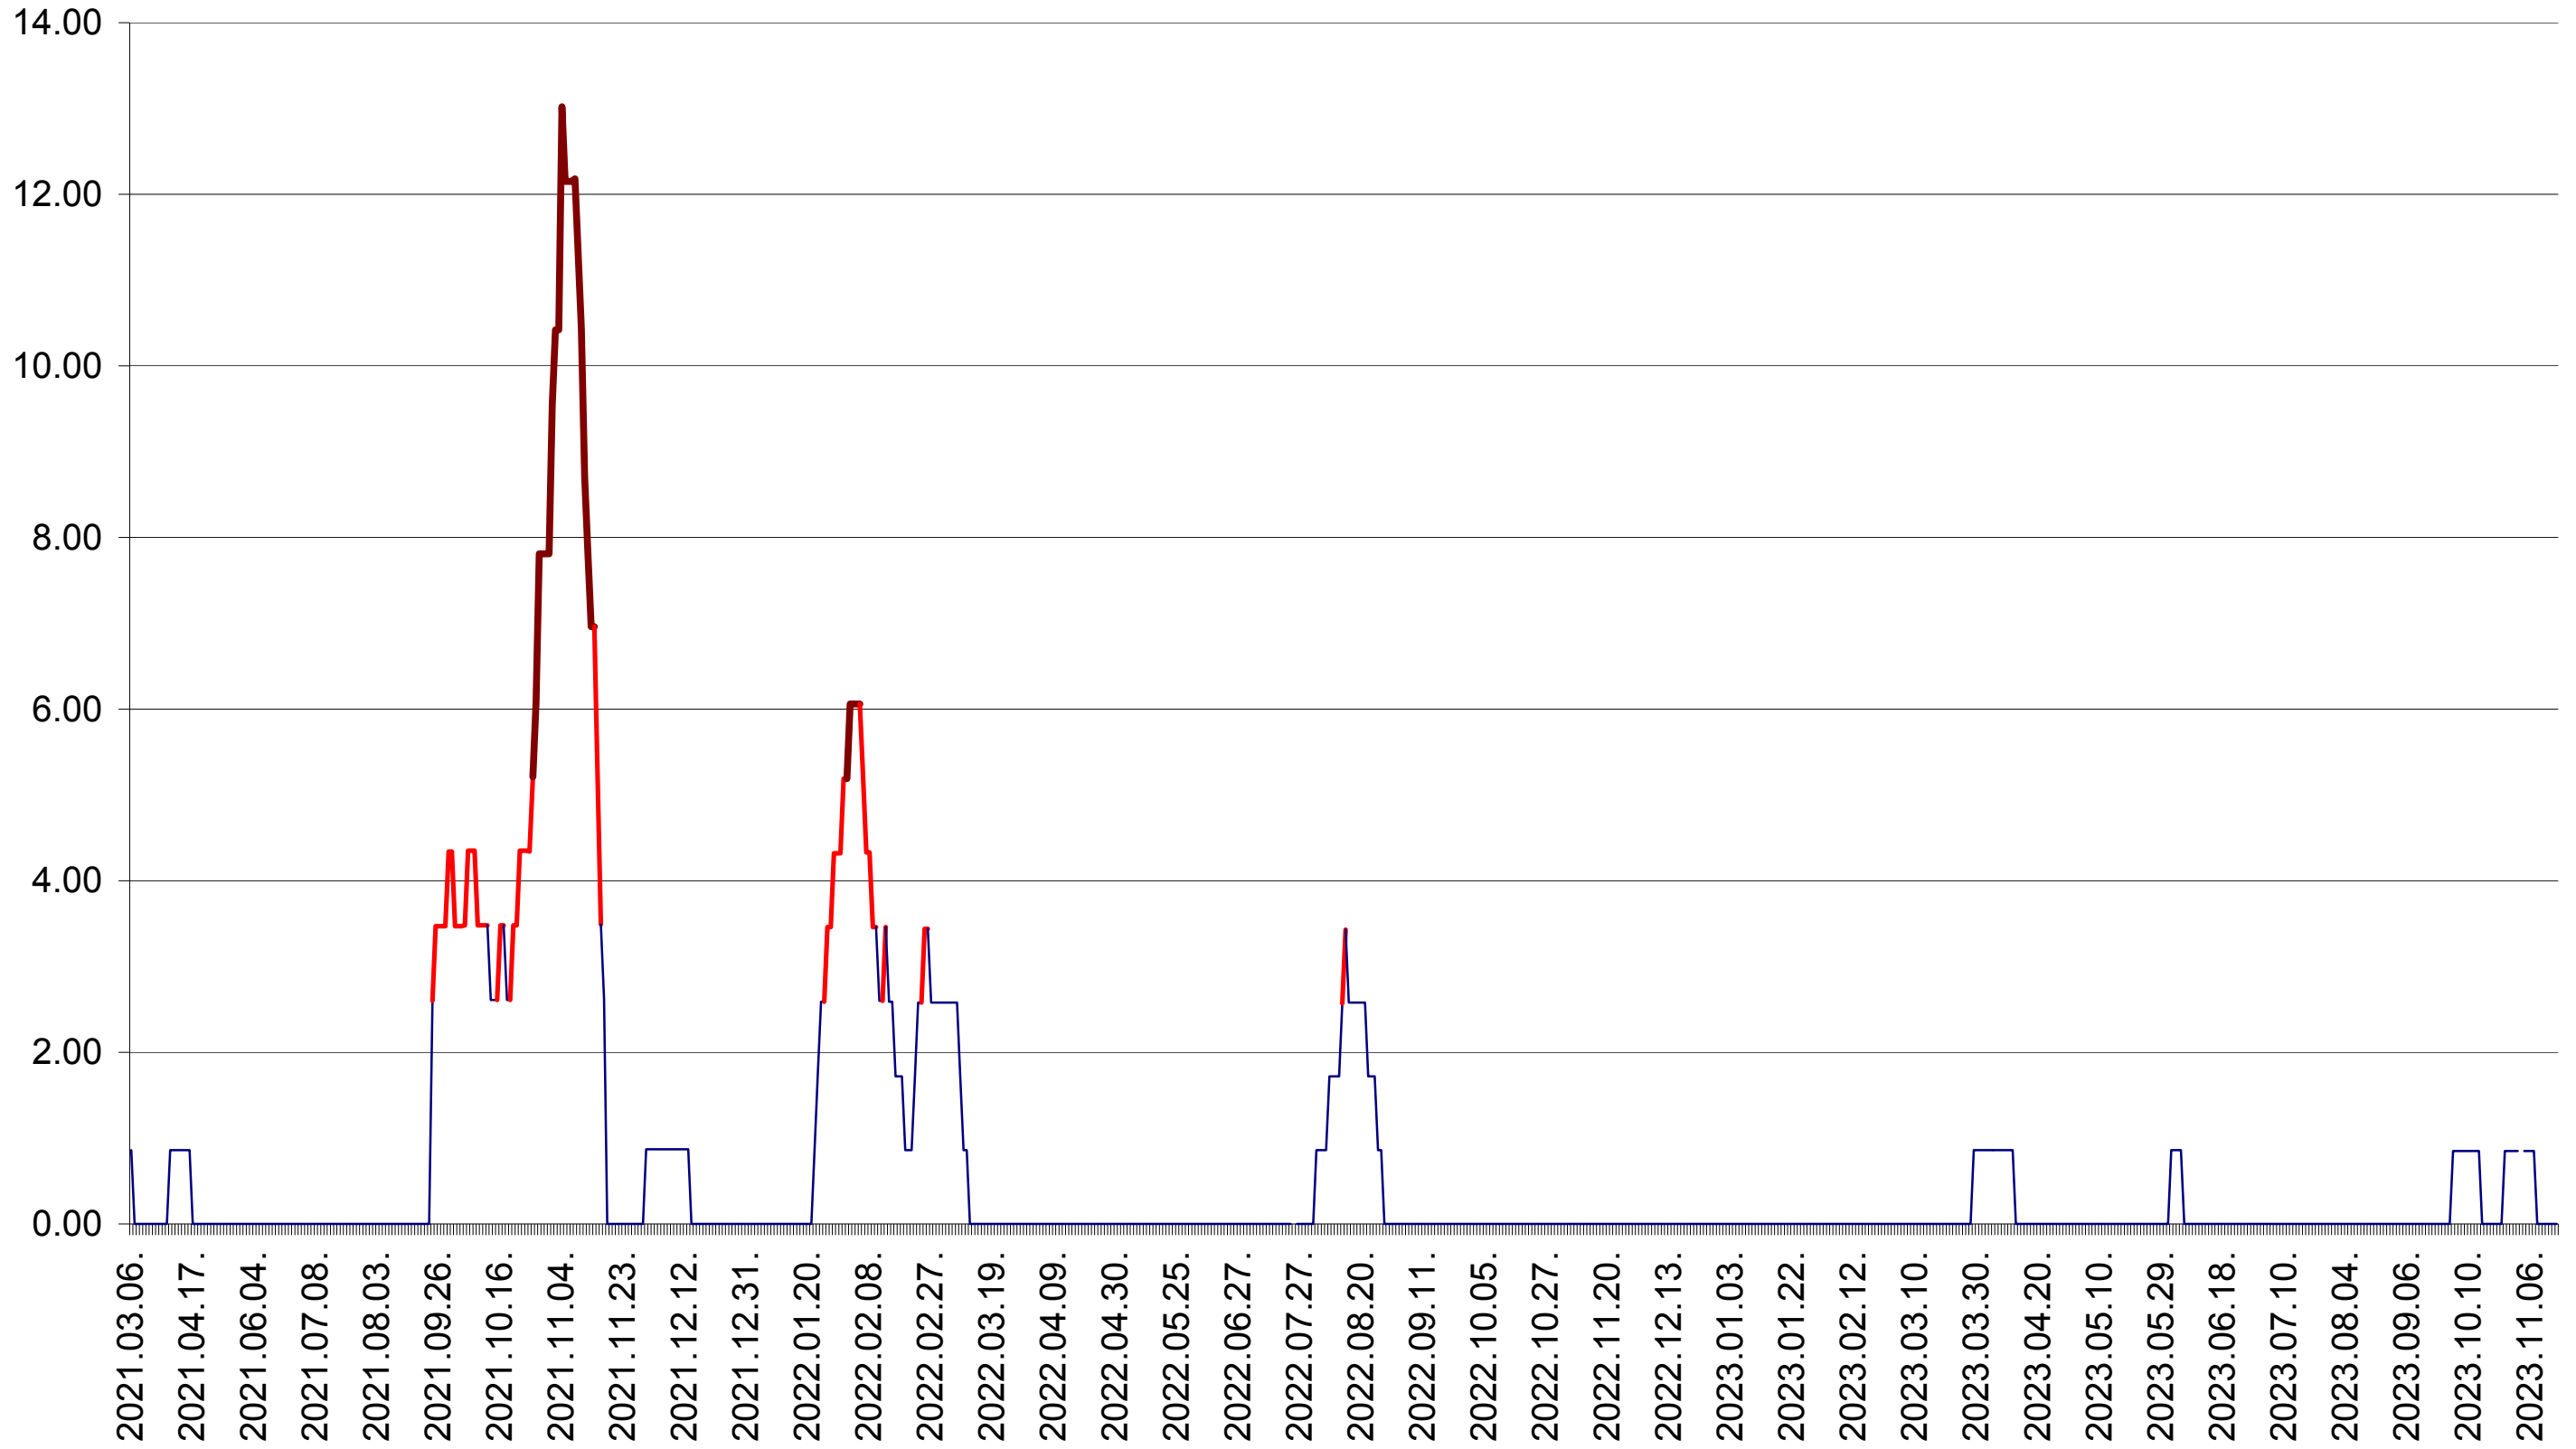

VĂRȘAG - Evolutia incidentei cumulate pe 14 zile la ‰ de locuitori
2021.03.07. - 2023.11.16.

ULIEȘ - Evolutia incidentei cumulate pe 14 zile la ‰ de locuitori
2021.03.07. - 2023.11.16.