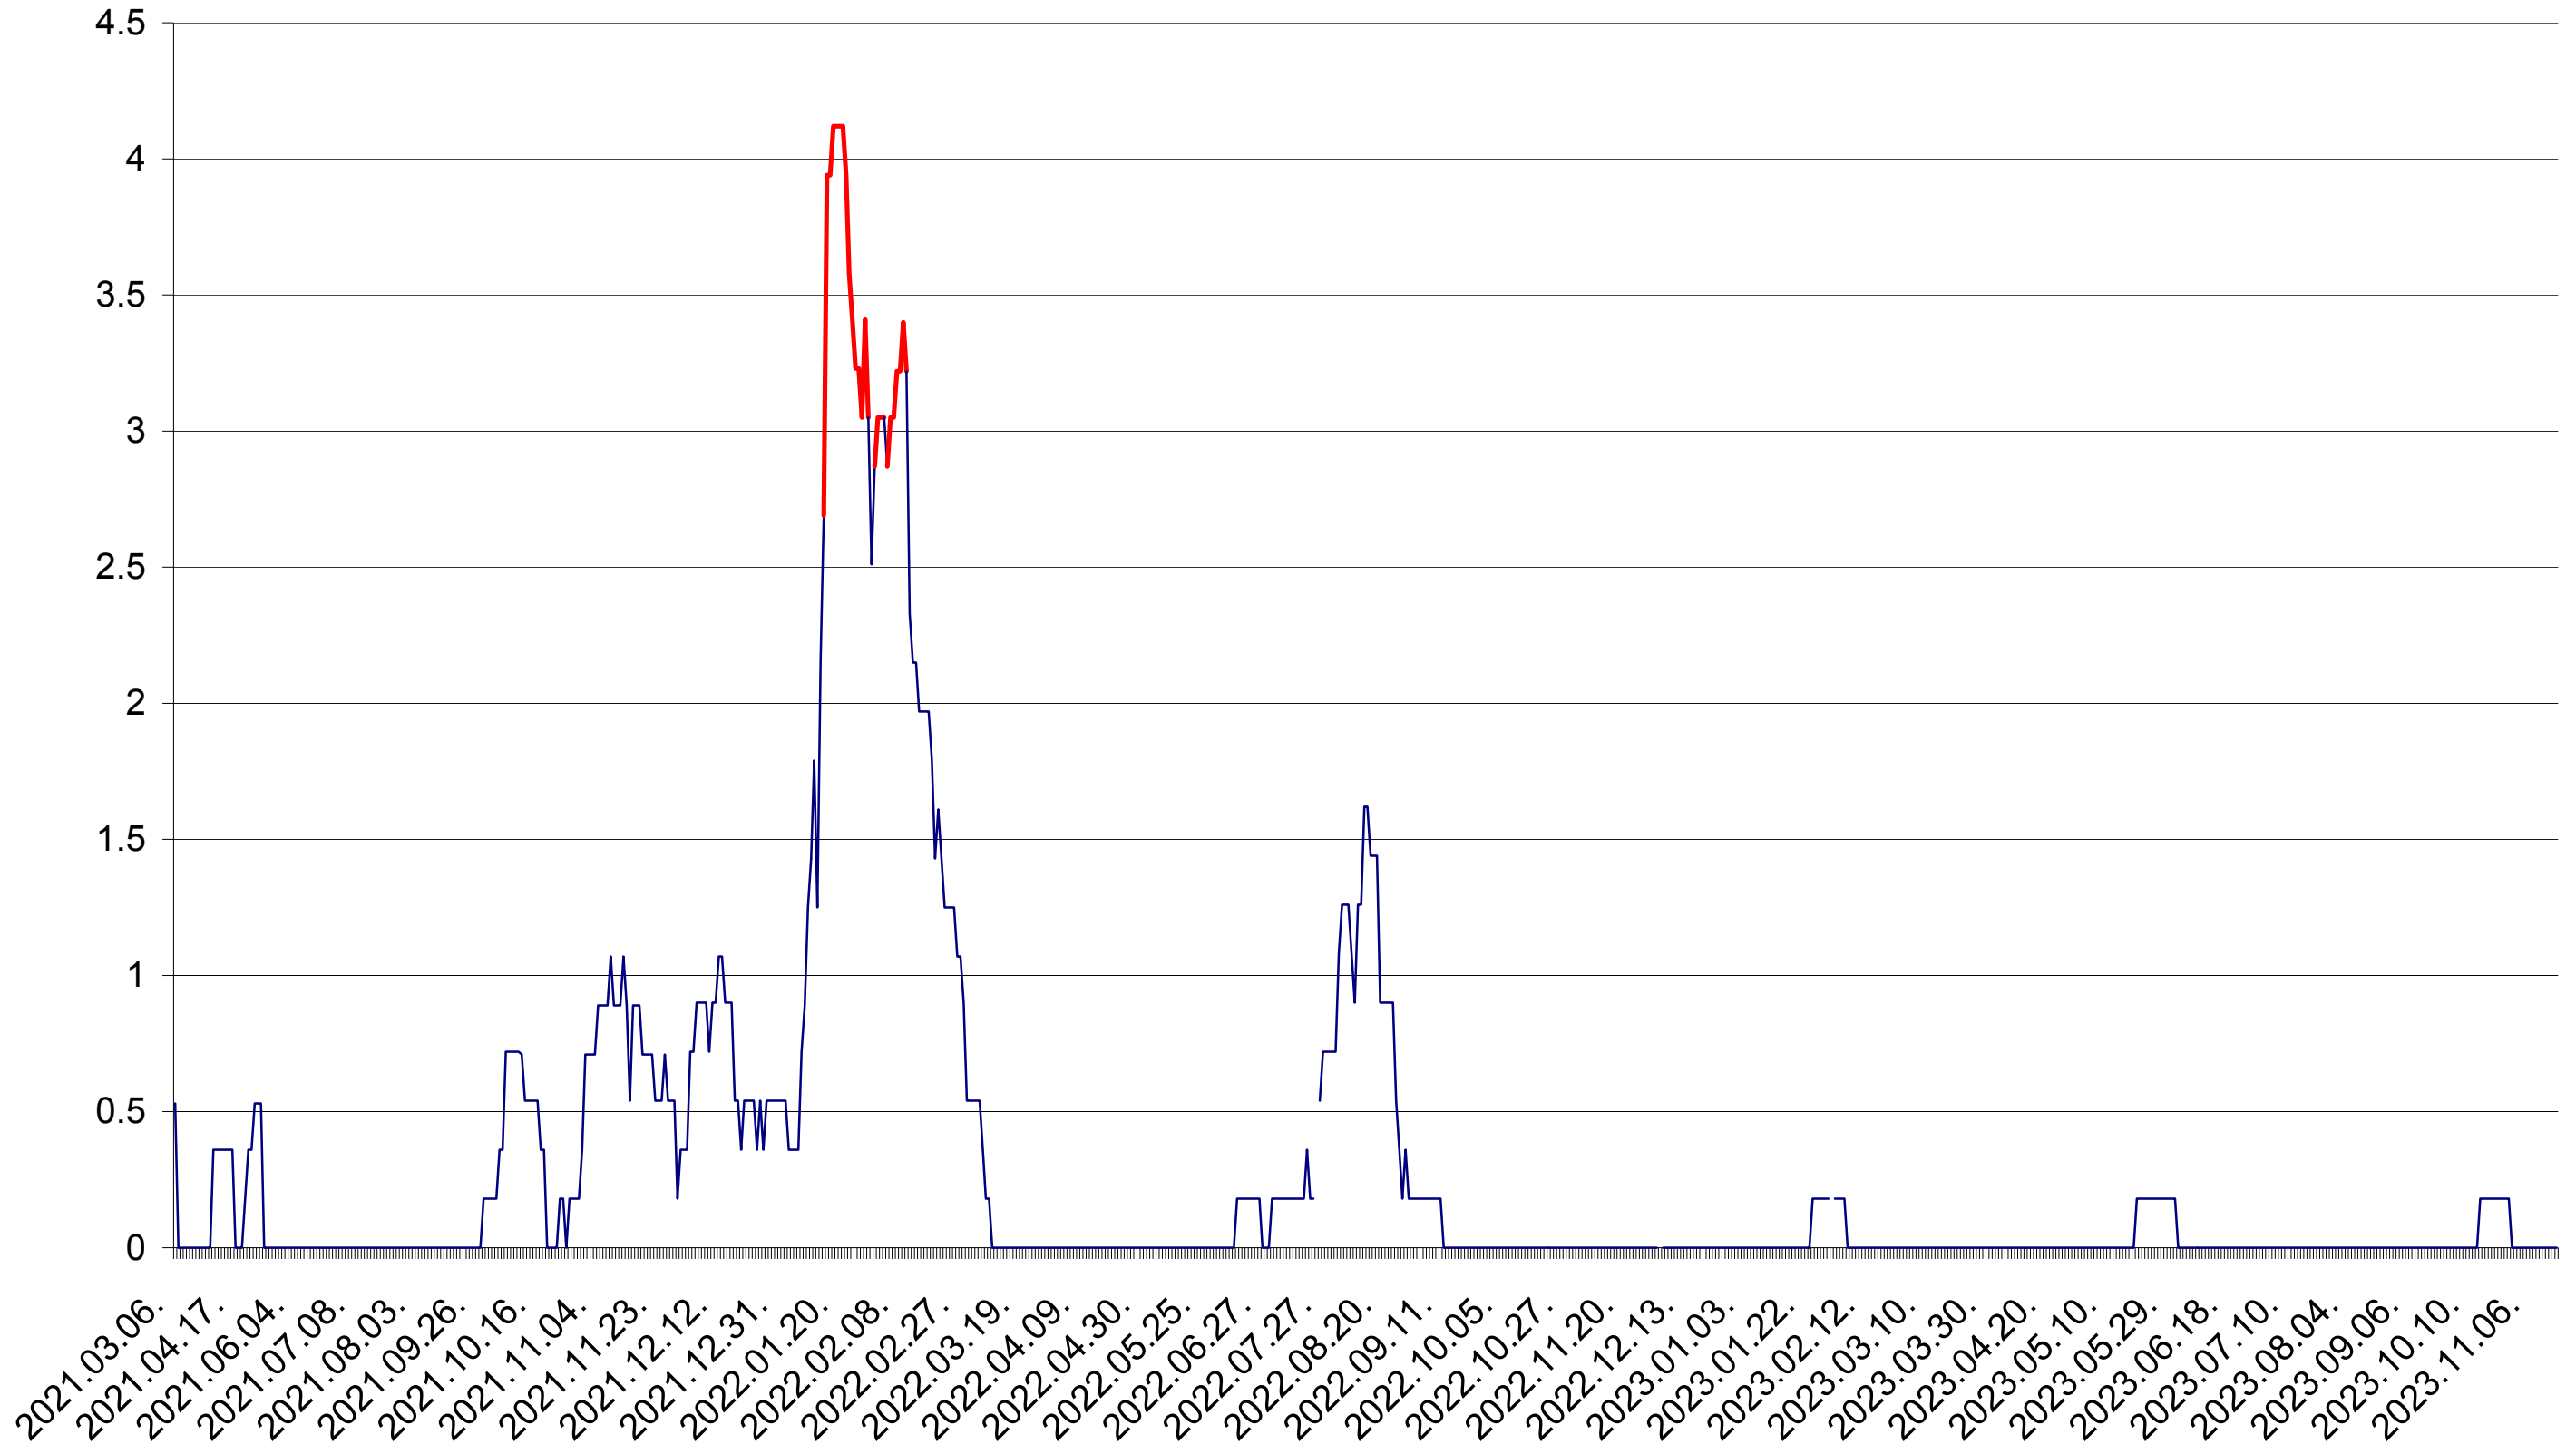

FELICENI - Evolutia incidentei cumulate pe 14 zile la ‰ de locuitori
2021.03.07. - 2023.11.16.

FRUMOASA - Evolutia incidentei cumulate pe 14 zile la ‰ de locuitori
2021.03.07. - 2023.11.16.

GĂLĂUȚAȘ - Evolutia incidentei cumulate pe 14 zile la ‰ de locuitori
2021.03.07. - 2023.11.16.

MUNICIPIUL GHEORGHENI - Evolutia incidentei cumulate pe 14 zile la ‰ de locuitori
2021.03.07. - 2023.11.16.

JOSENI - Evolutia incidentei cumulate pe 14 zile la ‰ de locuitori
2021.03.07. - 2023.11.16.

LĂZAREA - Evolutia incidentei cumulate pe 14 zile la ‰ de locuitori
2021.03.07. - 2023.11.16.

LELICENI - Evolutia incidentei cumulate pe 14 zile la ‰ de locuitori
2021.03.07. - 2023.11.16.

LUETA - Evolutia incidentei cumulate pe 14 zile la ‰ de locuitori
2021.03.07. - 2023.11.16.

LUNCA DE JOS - Evolutia incidentei cumulate pe 14 zile la ‰ de locuitori
2021.03.07. - 2023.11.16.