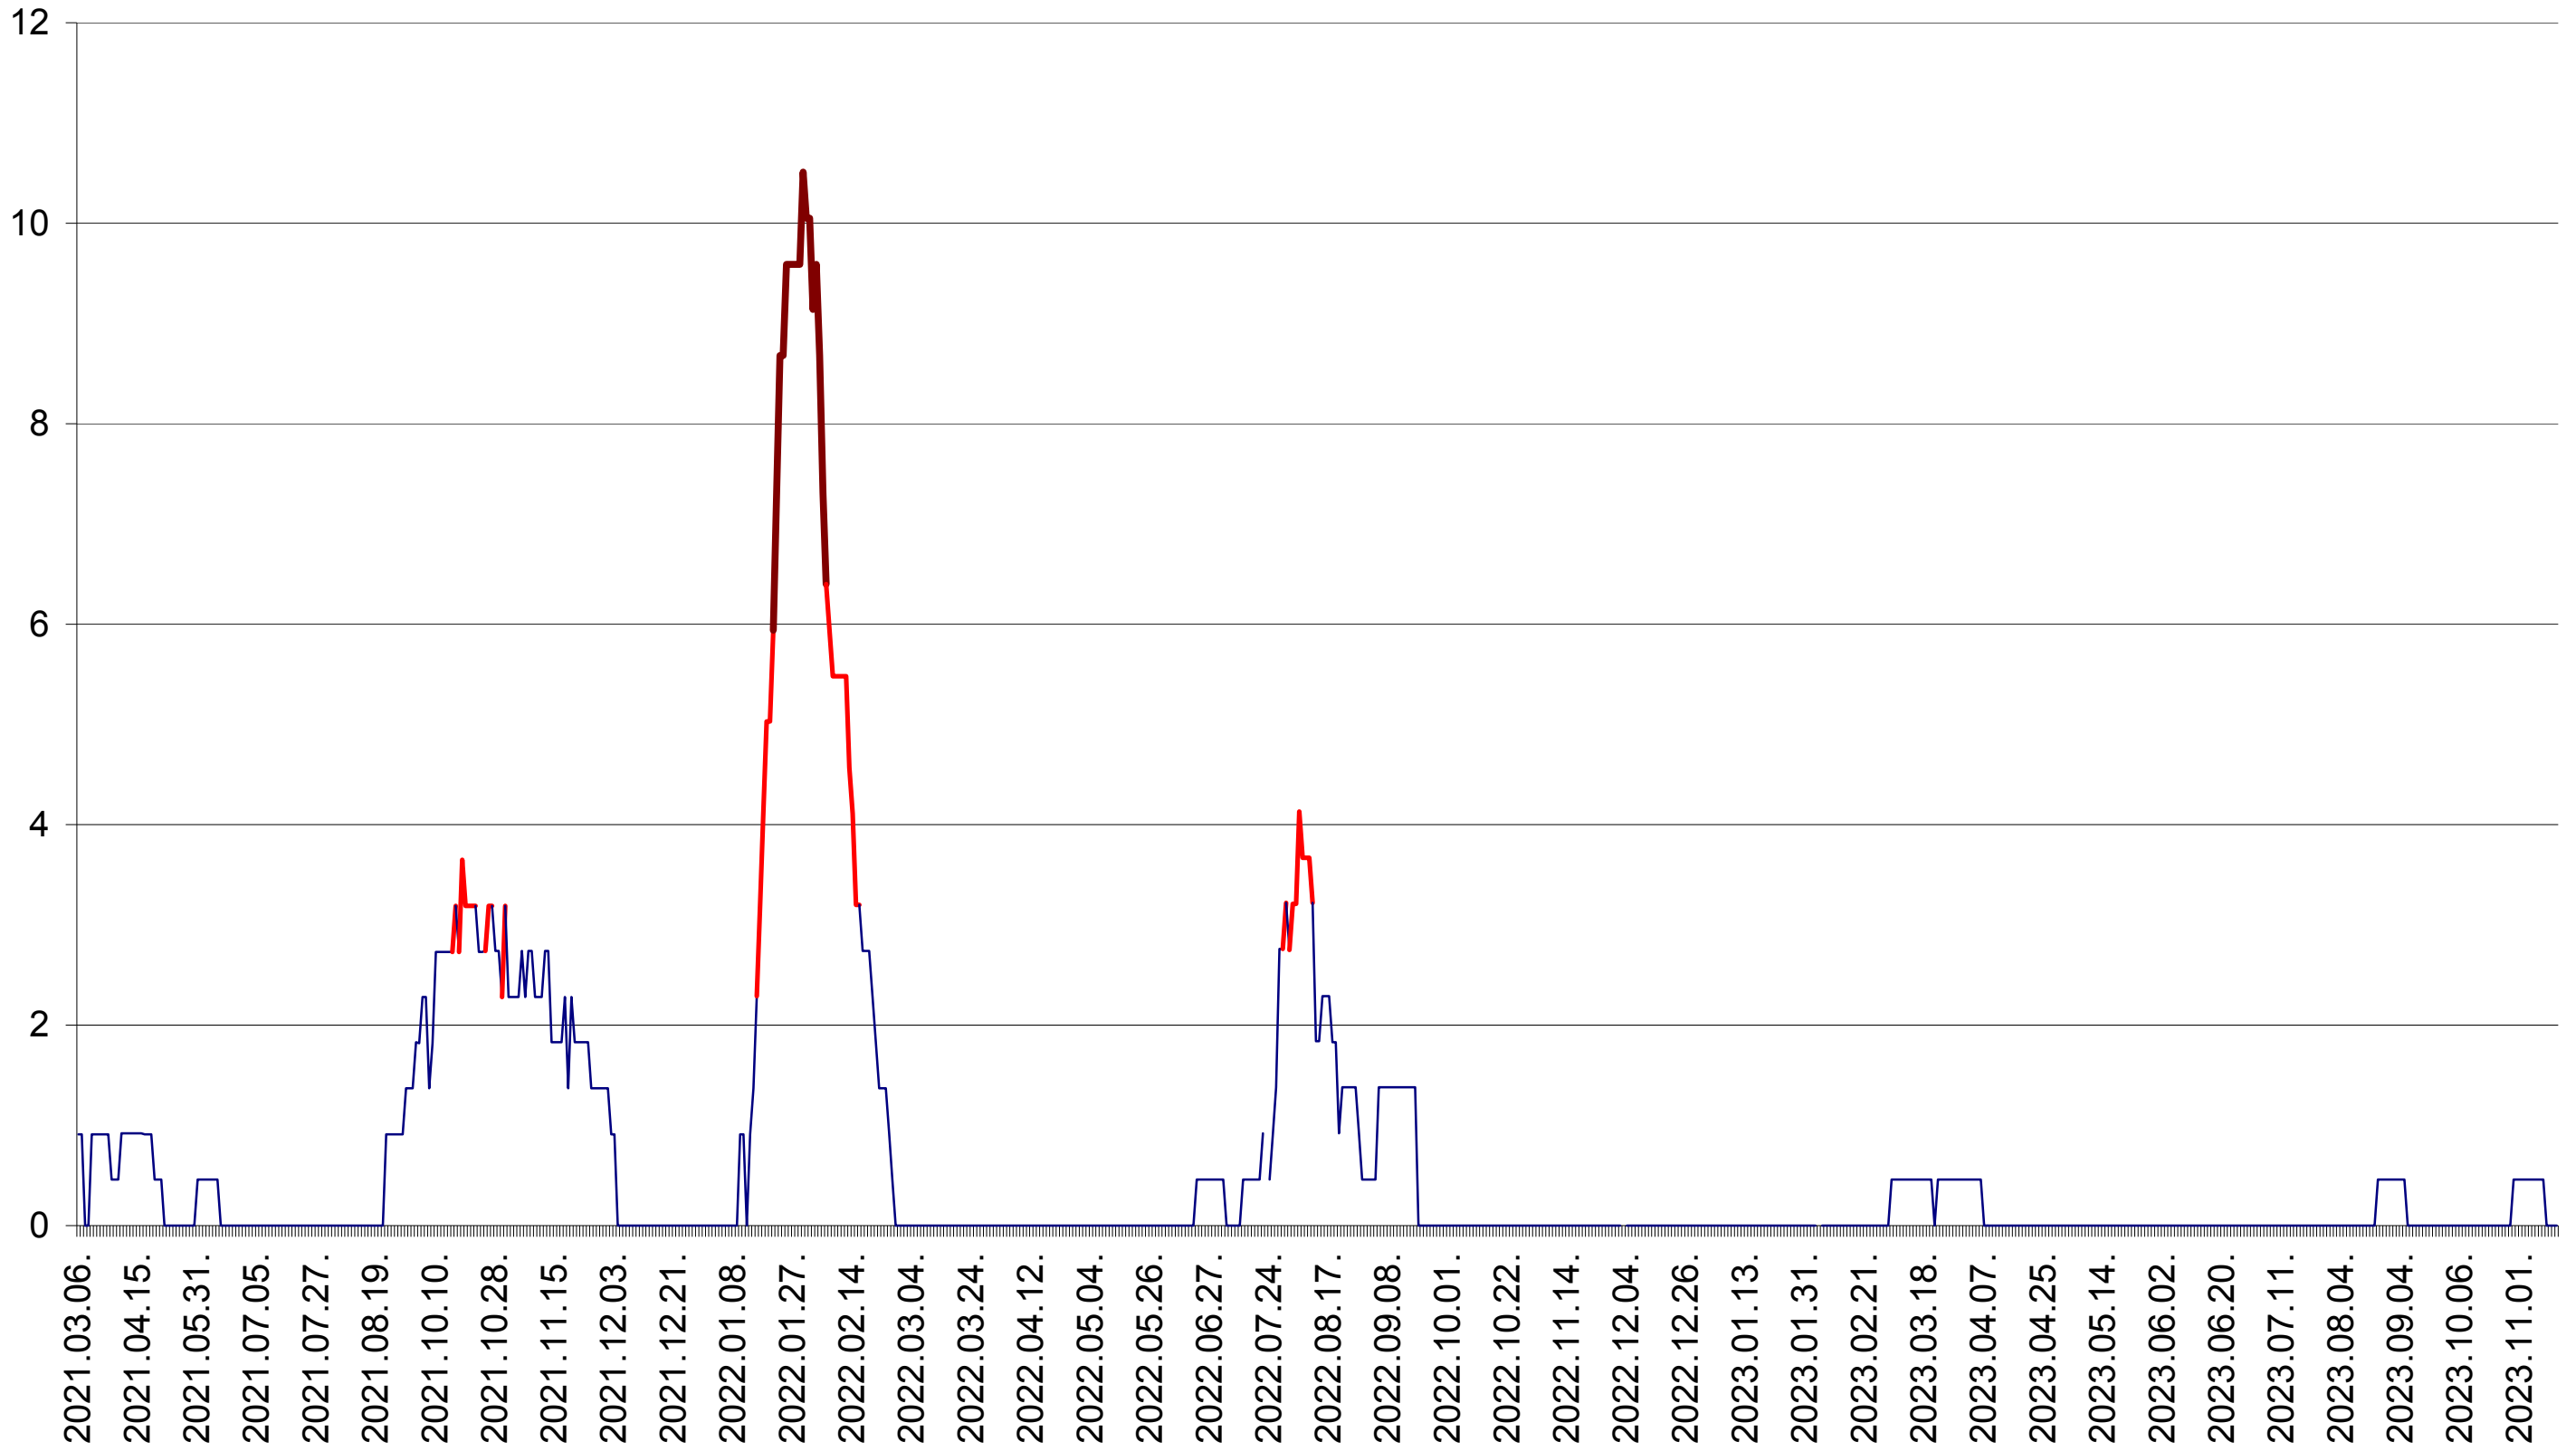

ORAȘ BĂLAN - Evolutia incidentei cumulate pe 14 zile la ‰ de locuitori
2021.03.07. - 2023.11.16.

BILBOR - Evolutia incidentei cumulate pe 14 zile la ‰ de locuitori
2021.03.07. - 2023.11.16.

ORAȘ BORSEC - Evolutia incidentei cumulate pe 14 zile la ‰ de locuitori
2021.03.07. - 2023.11.16.

CICEU - Evolutia incidentei cumulate pe 14 zile la ‰ de locuitori
2021.03.07. - 2023.11.16.

CIUCSÂNGEORGIU - Evolutia incidentei cumulate pe 14 zile la ‰ de locuitori
2021.03.07. - 2023.11.16.

CIUMANI - Evolutia incidentei cumulate pe 14 zile la ‰ de locuitori
2021.03.07. - 2023.11.16.

CORBU - Evolutia incidentei cumulate pe 14 zile la ‰ de locuitori
2021.03.07. - 2023.11.16.

CORUND - Evolutia incidentei cumulate pe 14 zile la ‰ de locuitori
2021.03.07. - 2023.11.16.

COZMENI - Evolutia incidentei cumulate pe 14 zile la ‰ de locuitori
2021.03.07. - 2023.11.16.

ORAȘ CRISTURU SECUIESC - Evolutia incidentei cumulate pe 14 zile la ‰ de locuitori
2021.03.07. - 2023.11.16.

DĂNEȘTI - Evolutia incidentei cumulate pe 14 zile la ‰ de locuitori
2021.03.07. - 2023.11.16.