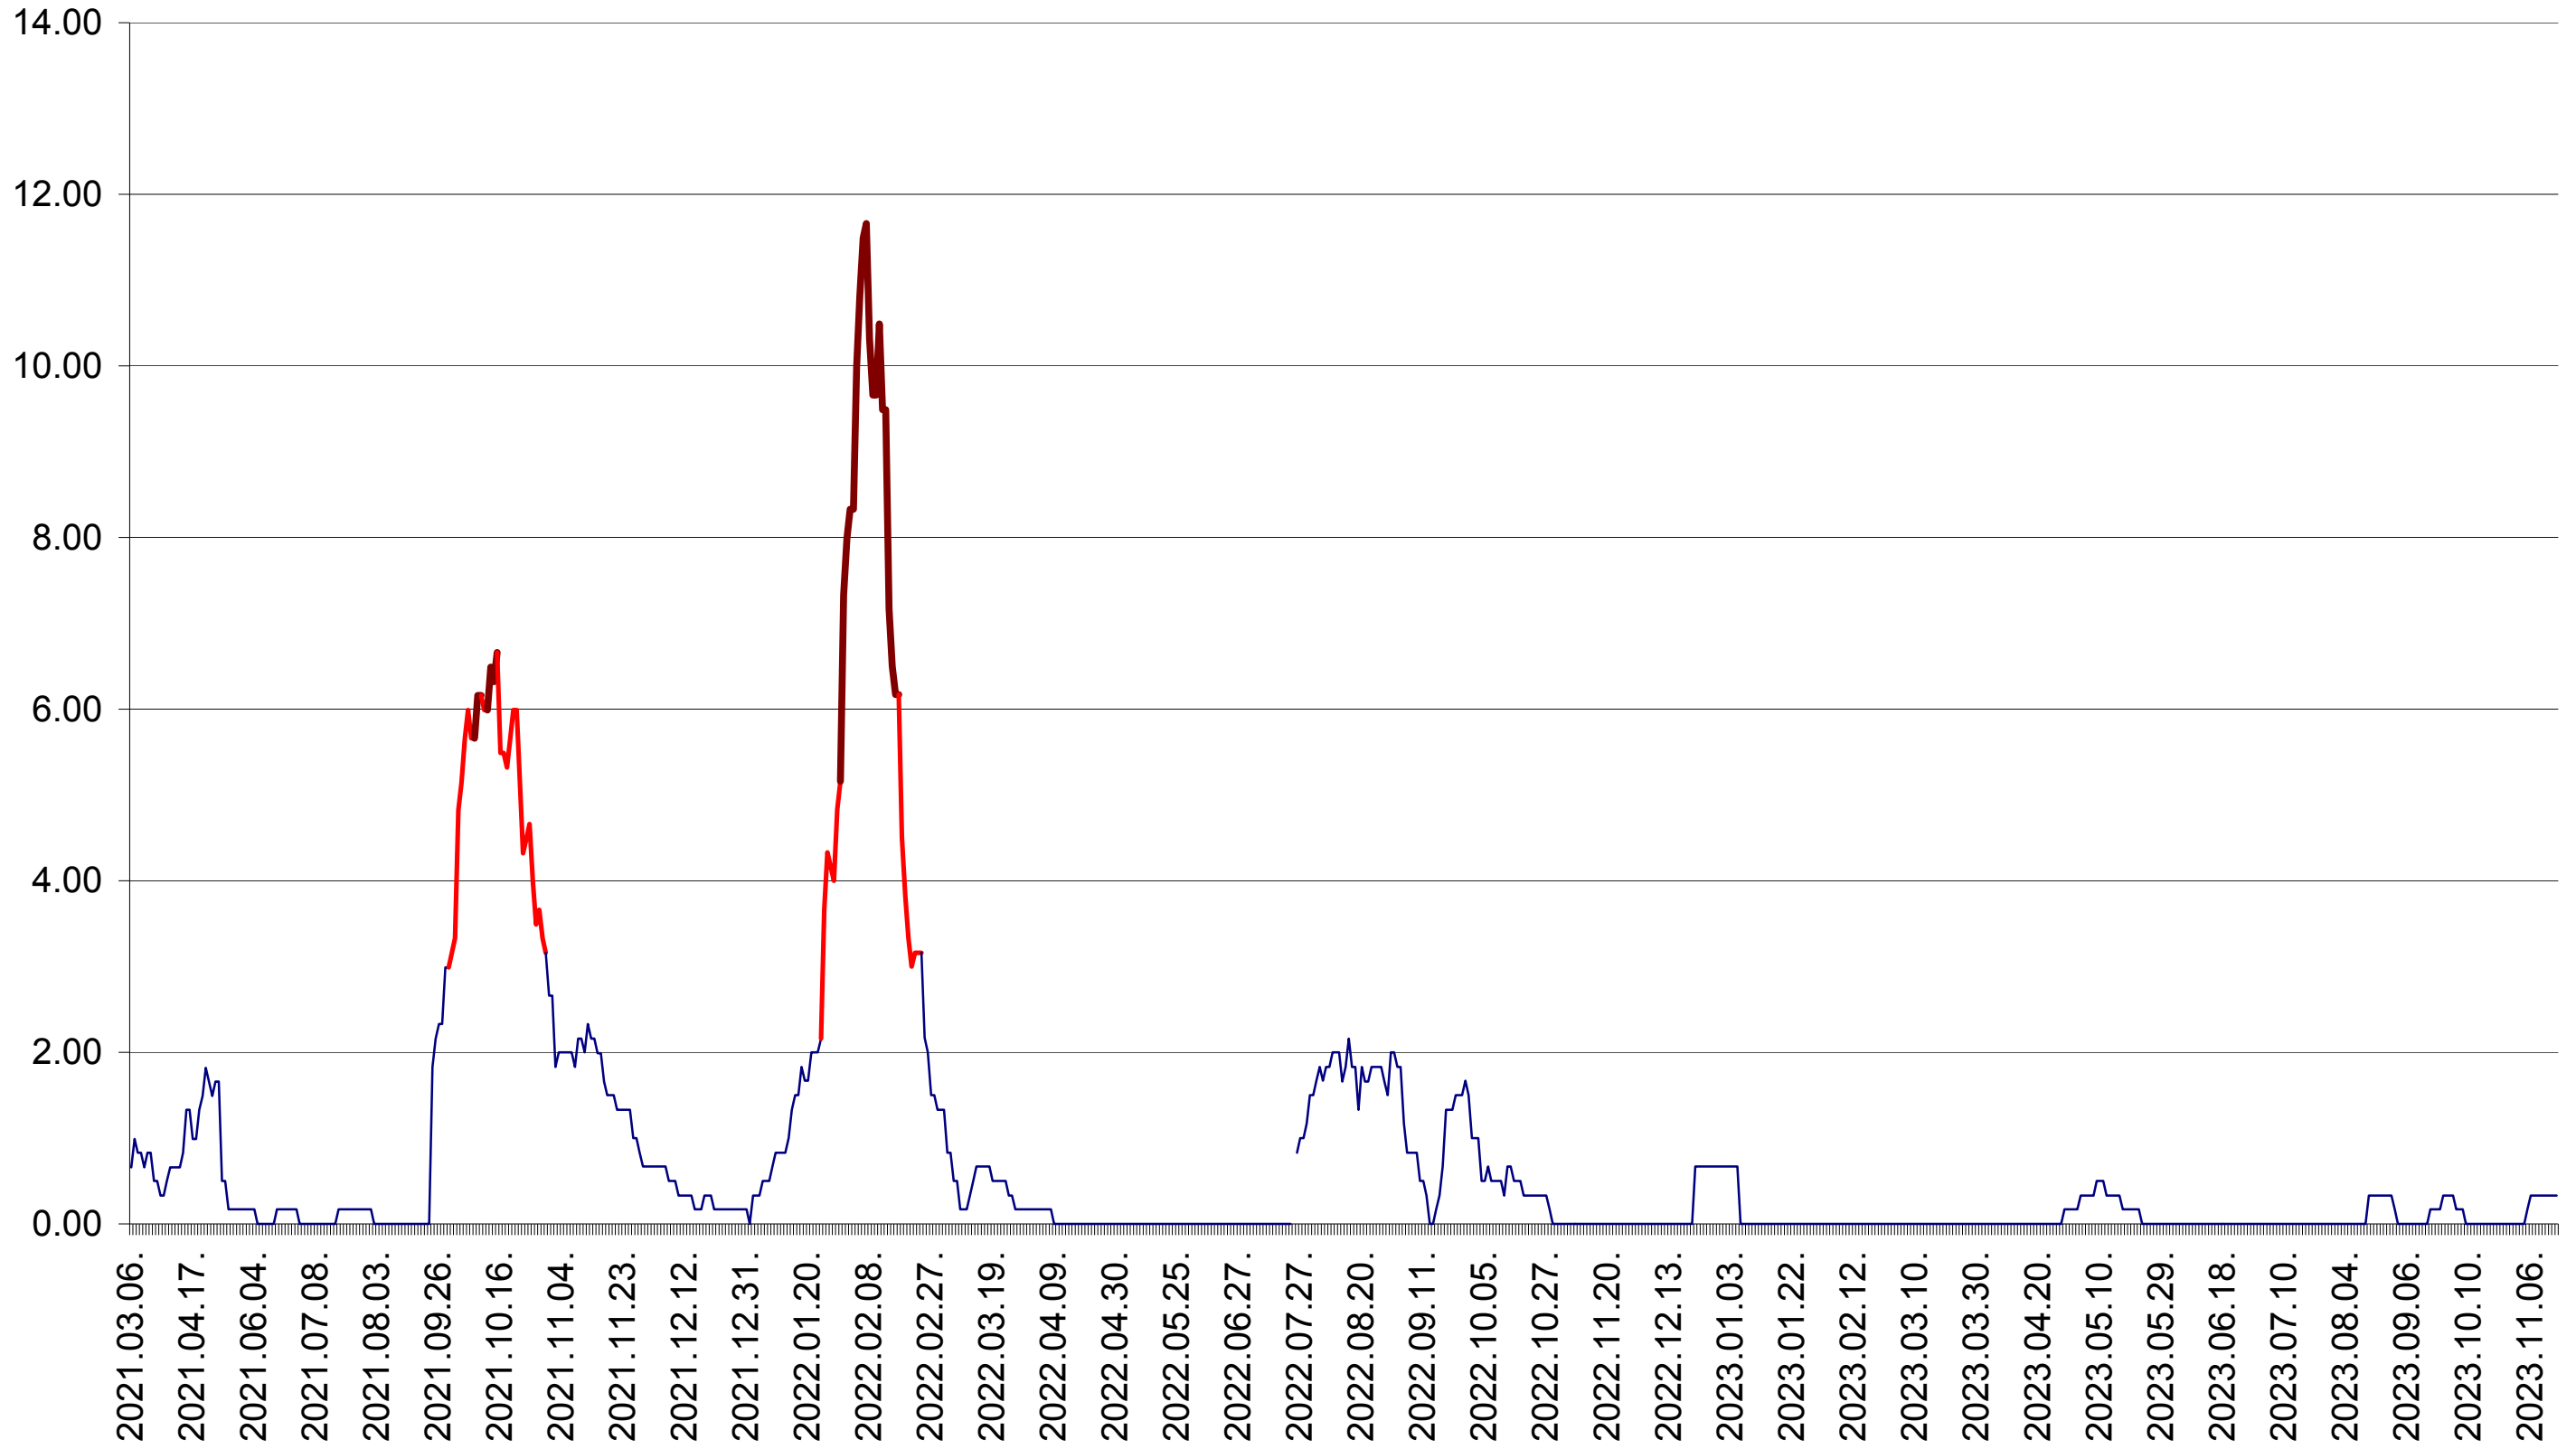

Total - Evolutia incidentei cumulate pe 14 zile la ‰ de locuitori
2021.03.07. - 2023.11.16.

ZETEA - Evolutia incidentei cumulate pe 14 zile la ‰ de locuitori
2021.03.07. - 2023.11.16.