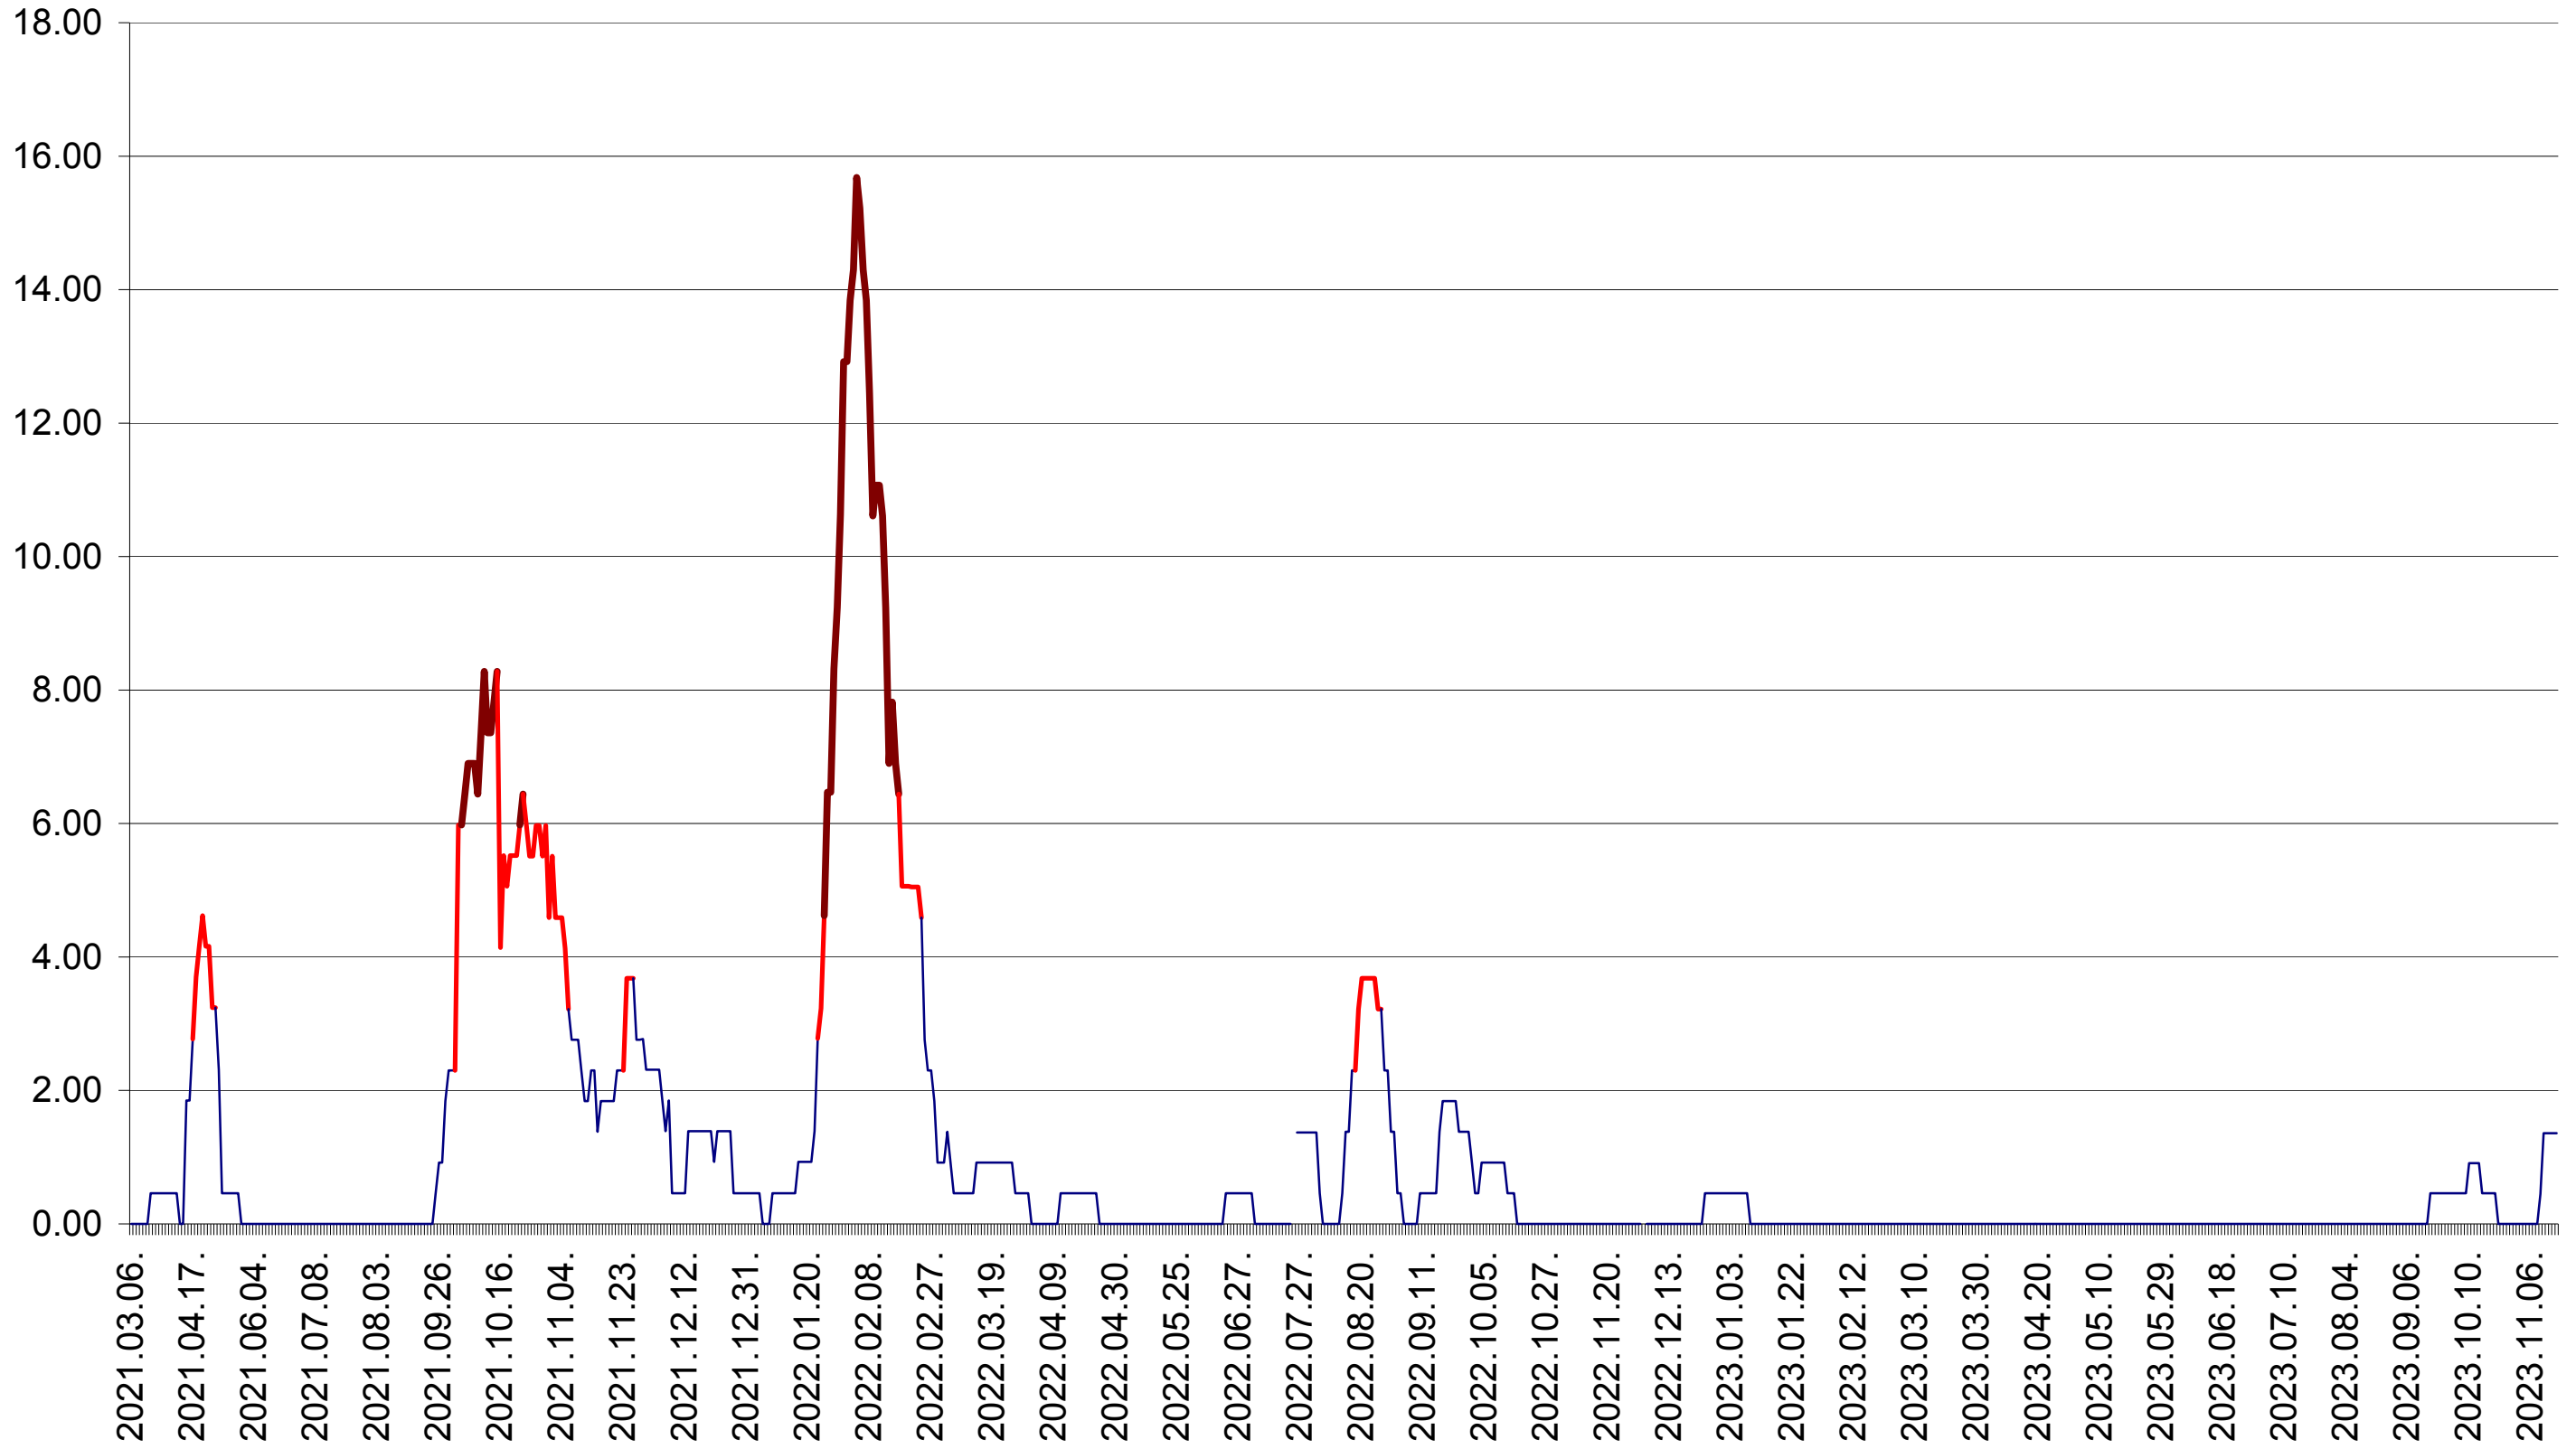

ATID - Evolutia incidentei cumulate pe 14 zile la ‰ de locuitori
2021.03.07. - 2023.11.16.

AVRĂMEȘTI - Evolutia incidentei cumulate pe 14 zile la ‰ de locuitori
2021.03.07. - 2023.11.16.

ORAȘ BĂILE TUȘNAD - Evolutia incidentei cumulate pe 14 zile la ‰ de locuitori
2021.03.07. - 2023.11.16.

ORAȘ BĂLAN - Evolutia incidentei cumulate pe 14 zile la ‰ de locuitori
2021.03.07. - 2023.11.16.

BILBOR - Evolutia incidentei cumulate pe 14 zile la ‰ de locuitori
2021.03.07. - 2023.11.16.

ORAȘ BORSEC - Evolutia incidentei cumulate pe 14 zile la ‰ de locuitori
2021.03.07. - 2023.11.16.

BRĂDEȘTI - Evolutia incidentei cumulate pe 14 zile la ‰ de locuitori
2021.03.07. - 2023.11.16.

CĂPĂLNIȚA - Evolutia incidentei cumulate pe 14 zile la ‰ de locuitori
2021.03.07. - 2023.11.16.

CÂRȚA - Evolutia incidentei cumulate pe 14 zile la ‰ de locuitori
2021.03.07. - 2023.11.16.

CICEU - Evolutia incidentei cumulate pe 14 zile la ‰ de locuitori
2021.03.07. - 2023.11.16.

CIUCSÂNGEORGIU - Evolutia incidentei cumulate pe 14 zile la ‰ de locuitori
2021.03.07. - 2023.11.16.

CIUMANI - Evolutia incidentei cumulate pe 14 zile la ‰ de locuitori
2021.03.07. - 2023.11.16.