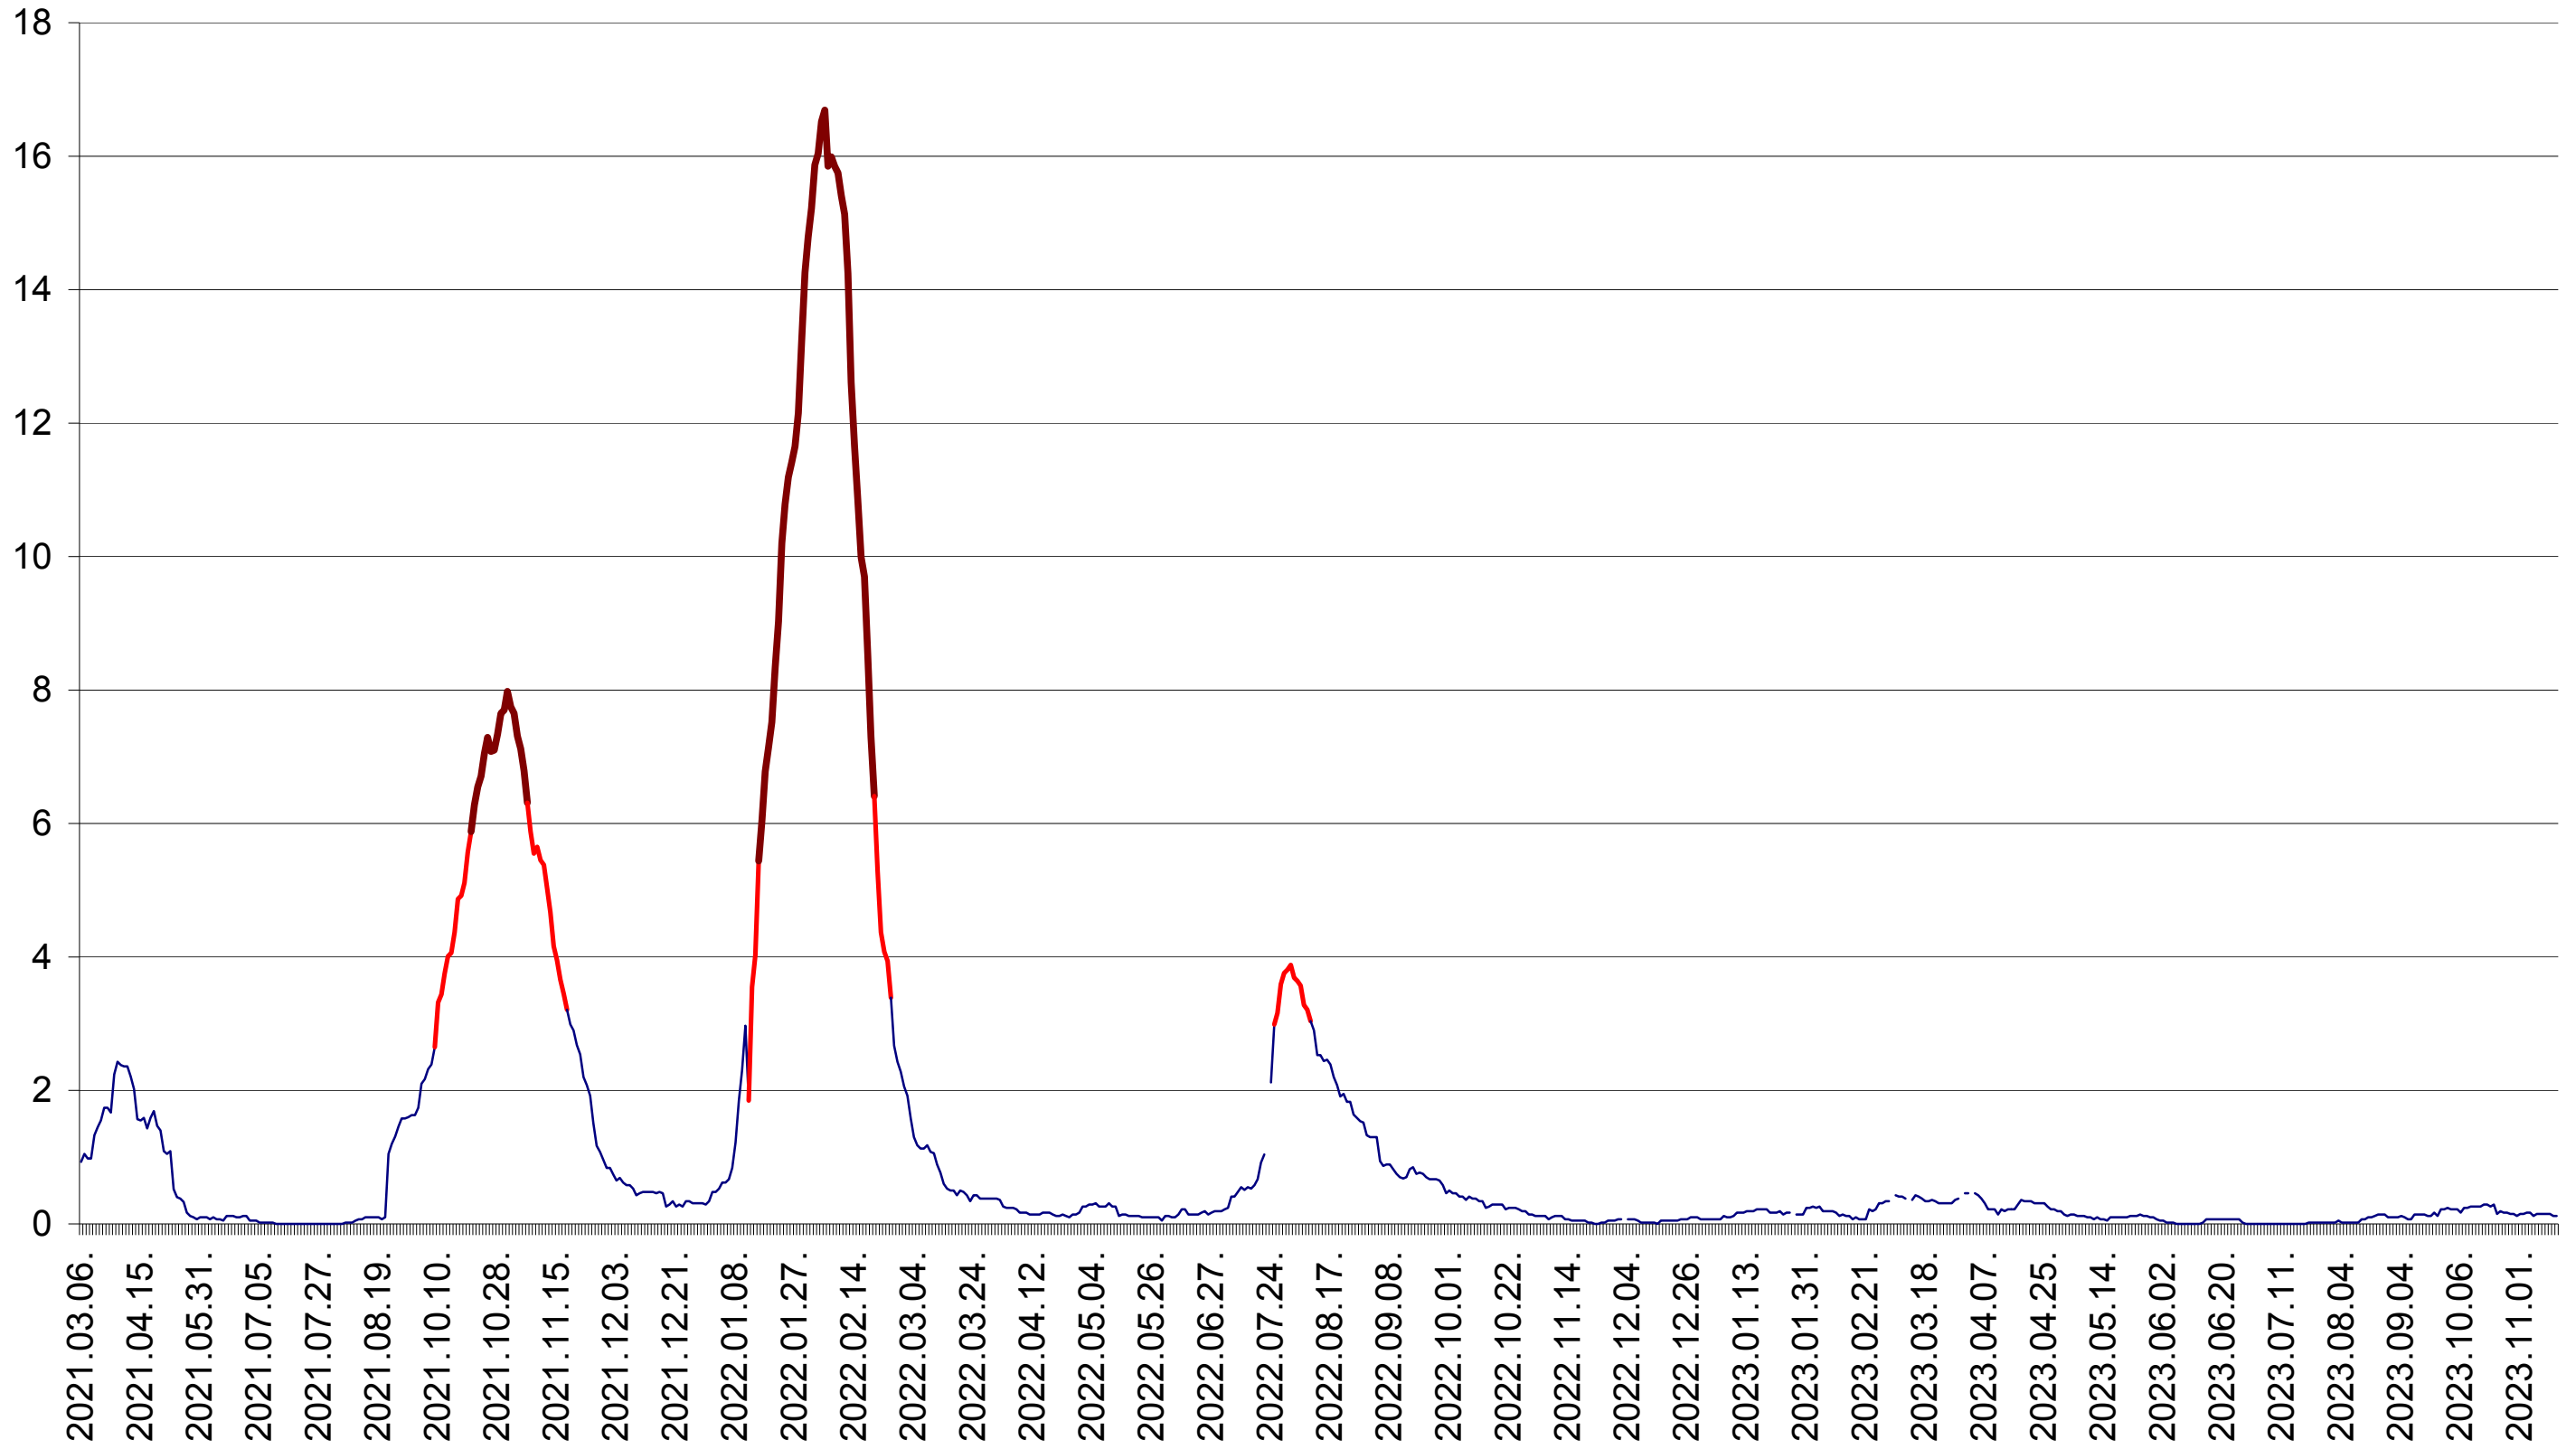

LELICENI - Evolutia incidentei cumulate pe 14 zile la ‰ de locuitori
2021.03.07. - 2023.11.16.

LUETA - Evolutia incidentei cumulate pe 14 zile la ‰ de locuitori
2021.03.07. - 2023.11.16.

LUNCA DE JOS - Evolutia incidentei cumulate pe 14 zile la ‰ de locuitori
2021.03.07. - 2023.11.16.

LUNCA DE SUS - Evolutia incidentei cumulate pe 14 zile la ‰ de locuitori
2021.03.07. - 2023.11.16.

LUPENI - Evolutia incidentei cumulate pe 14 zile la ‰ de locuitori
2021.03.07. - 2023.11.16.

MĂDĂRAȘ - Evolutia incidentei cumulate pe 14 zile la ‰ de locuitori
2021.03.07. - 2023.11.16.

MĂRTINIȘ - Evolutia incidentei cumulate pe 14 zile la ‰ de locuitori
2021.03.07. - 2023.11.16.

MEREȘTI - Evolutia incidentei cumulate pe 14 zile la ‰ de locuitori
2021.03.07. - 2023.11.16.

MUNICIPIUL MIERCUREA-CIUC - Evolutia incidentei cumulate pe 14 zile la ‰ de locuitori
2021.03.07. - 2023.11.16.