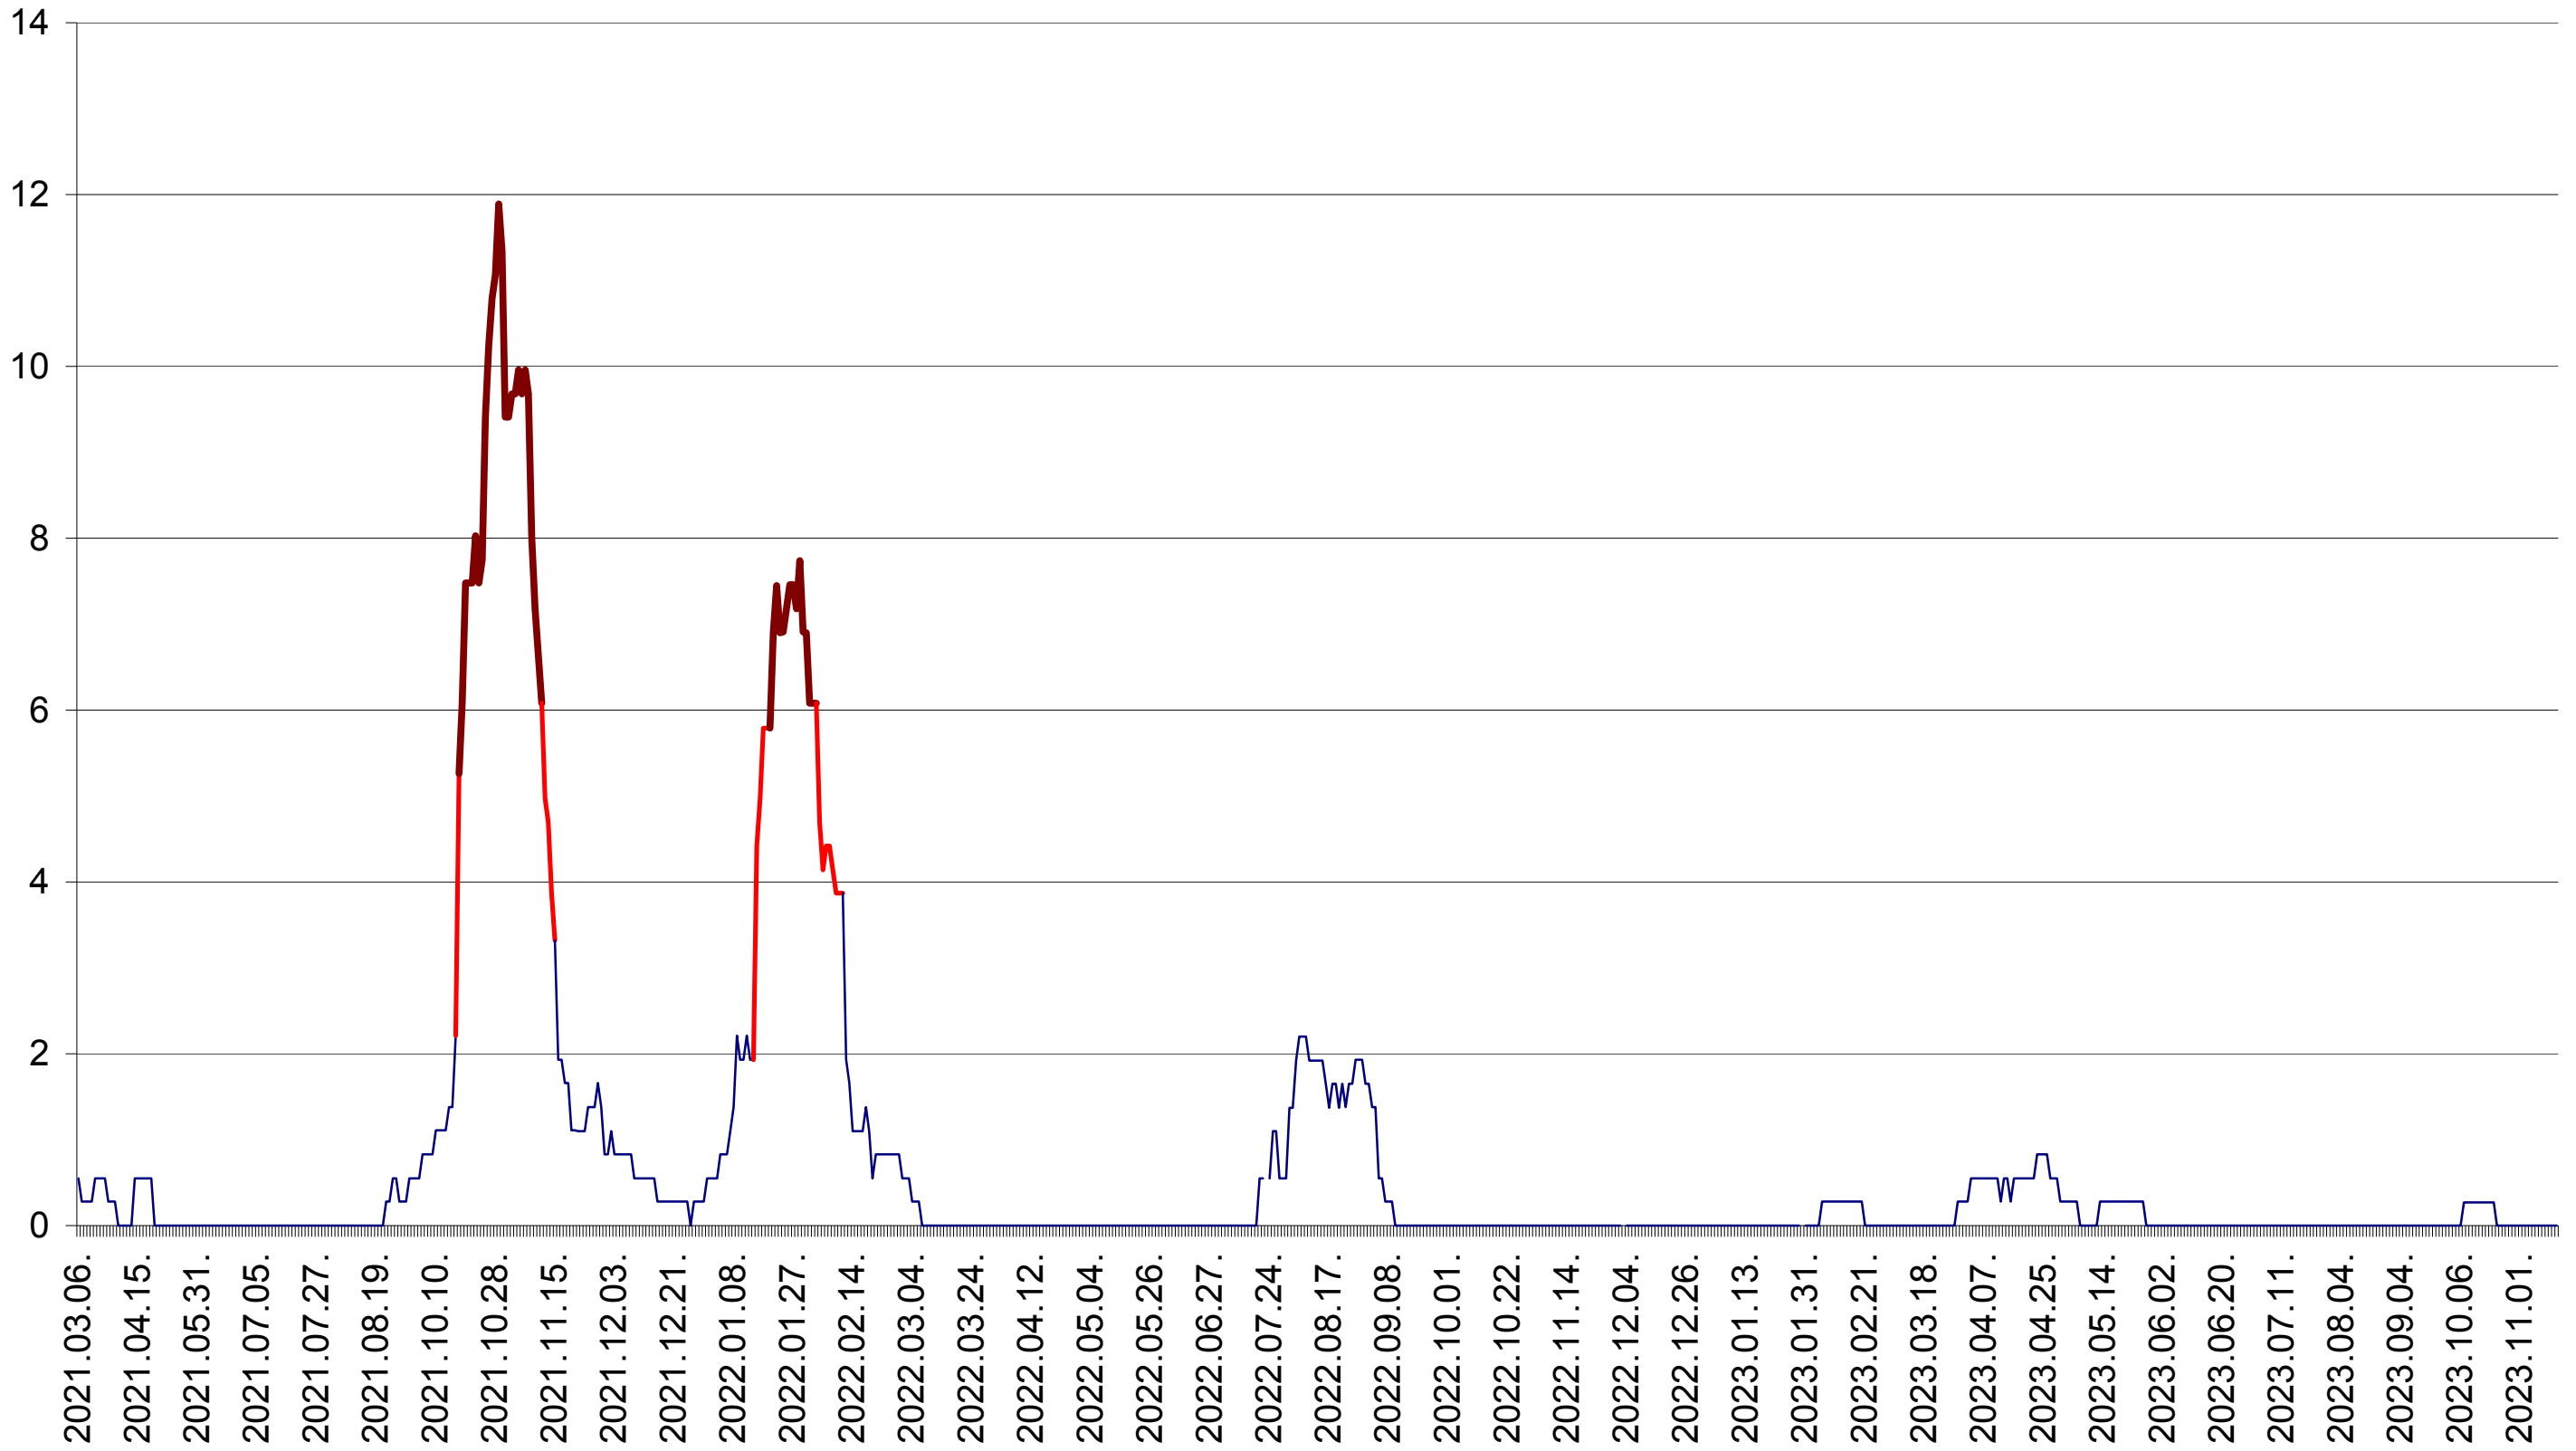

DÂRJIU - Evolutia incidentei cumulate pe 14 zile la ‰ de locuitori
2021.03.07. - 2023.11.16.

DEALU - Evolutia incidentei cumulate pe 14 zile la ‰ de locuitori
2021.03.07. - 2023.11.16.

DITRĂU - Evolutia incidentei cumulate pe 14 zile la ‰ de locuitori
2021.03.07. - 2023.11.16.

FELICENI - Evolutia incidentei cumulate pe 14 zile la ‰ de locuitori
2021.03.07. - 2023.11.16.

FRUMOASA - Evolutia incidentei cumulate pe 14 zile la ‰ de locuitori
2021.03.07. - 2023.11.16.

GĂLĂUȚAȘ - Evolutia incidentei cumulate pe 14 zile la ‰ de locuitori
2021.03.07. - 2023.11.16.

MUNICIPIUL GHEORGHENI - Evolutia incidentei cumulate pe 14 zile la ‰ de locuitori
2021.03.07. - 2023.11.16.

JOSENI - Evolutia incidentei cumulate pe 14 zile la ‰ de locuitori
2021.03.07. - 2023.11.16.

LĂZAREA - Evolutia incidentei cumulate pe 14 zile la ‰ de locuitori
2021.03.07. - 2023.11.16.

LELICENI - Evolutia incidentei cumulate pe 14 zile la ‰ de locuitori
2021.03.07. - 2023.11.16.

LUETA - Evolutia incidentei cumulate pe 14 zile la ‰ de locuitori
2021.03.07. - 2023.11.16.

LUNCA DE JOS - Evolutia incidentei cumulate pe 14 zile la ‰ de locuitori
2021.03.07. - 2023.11.16.