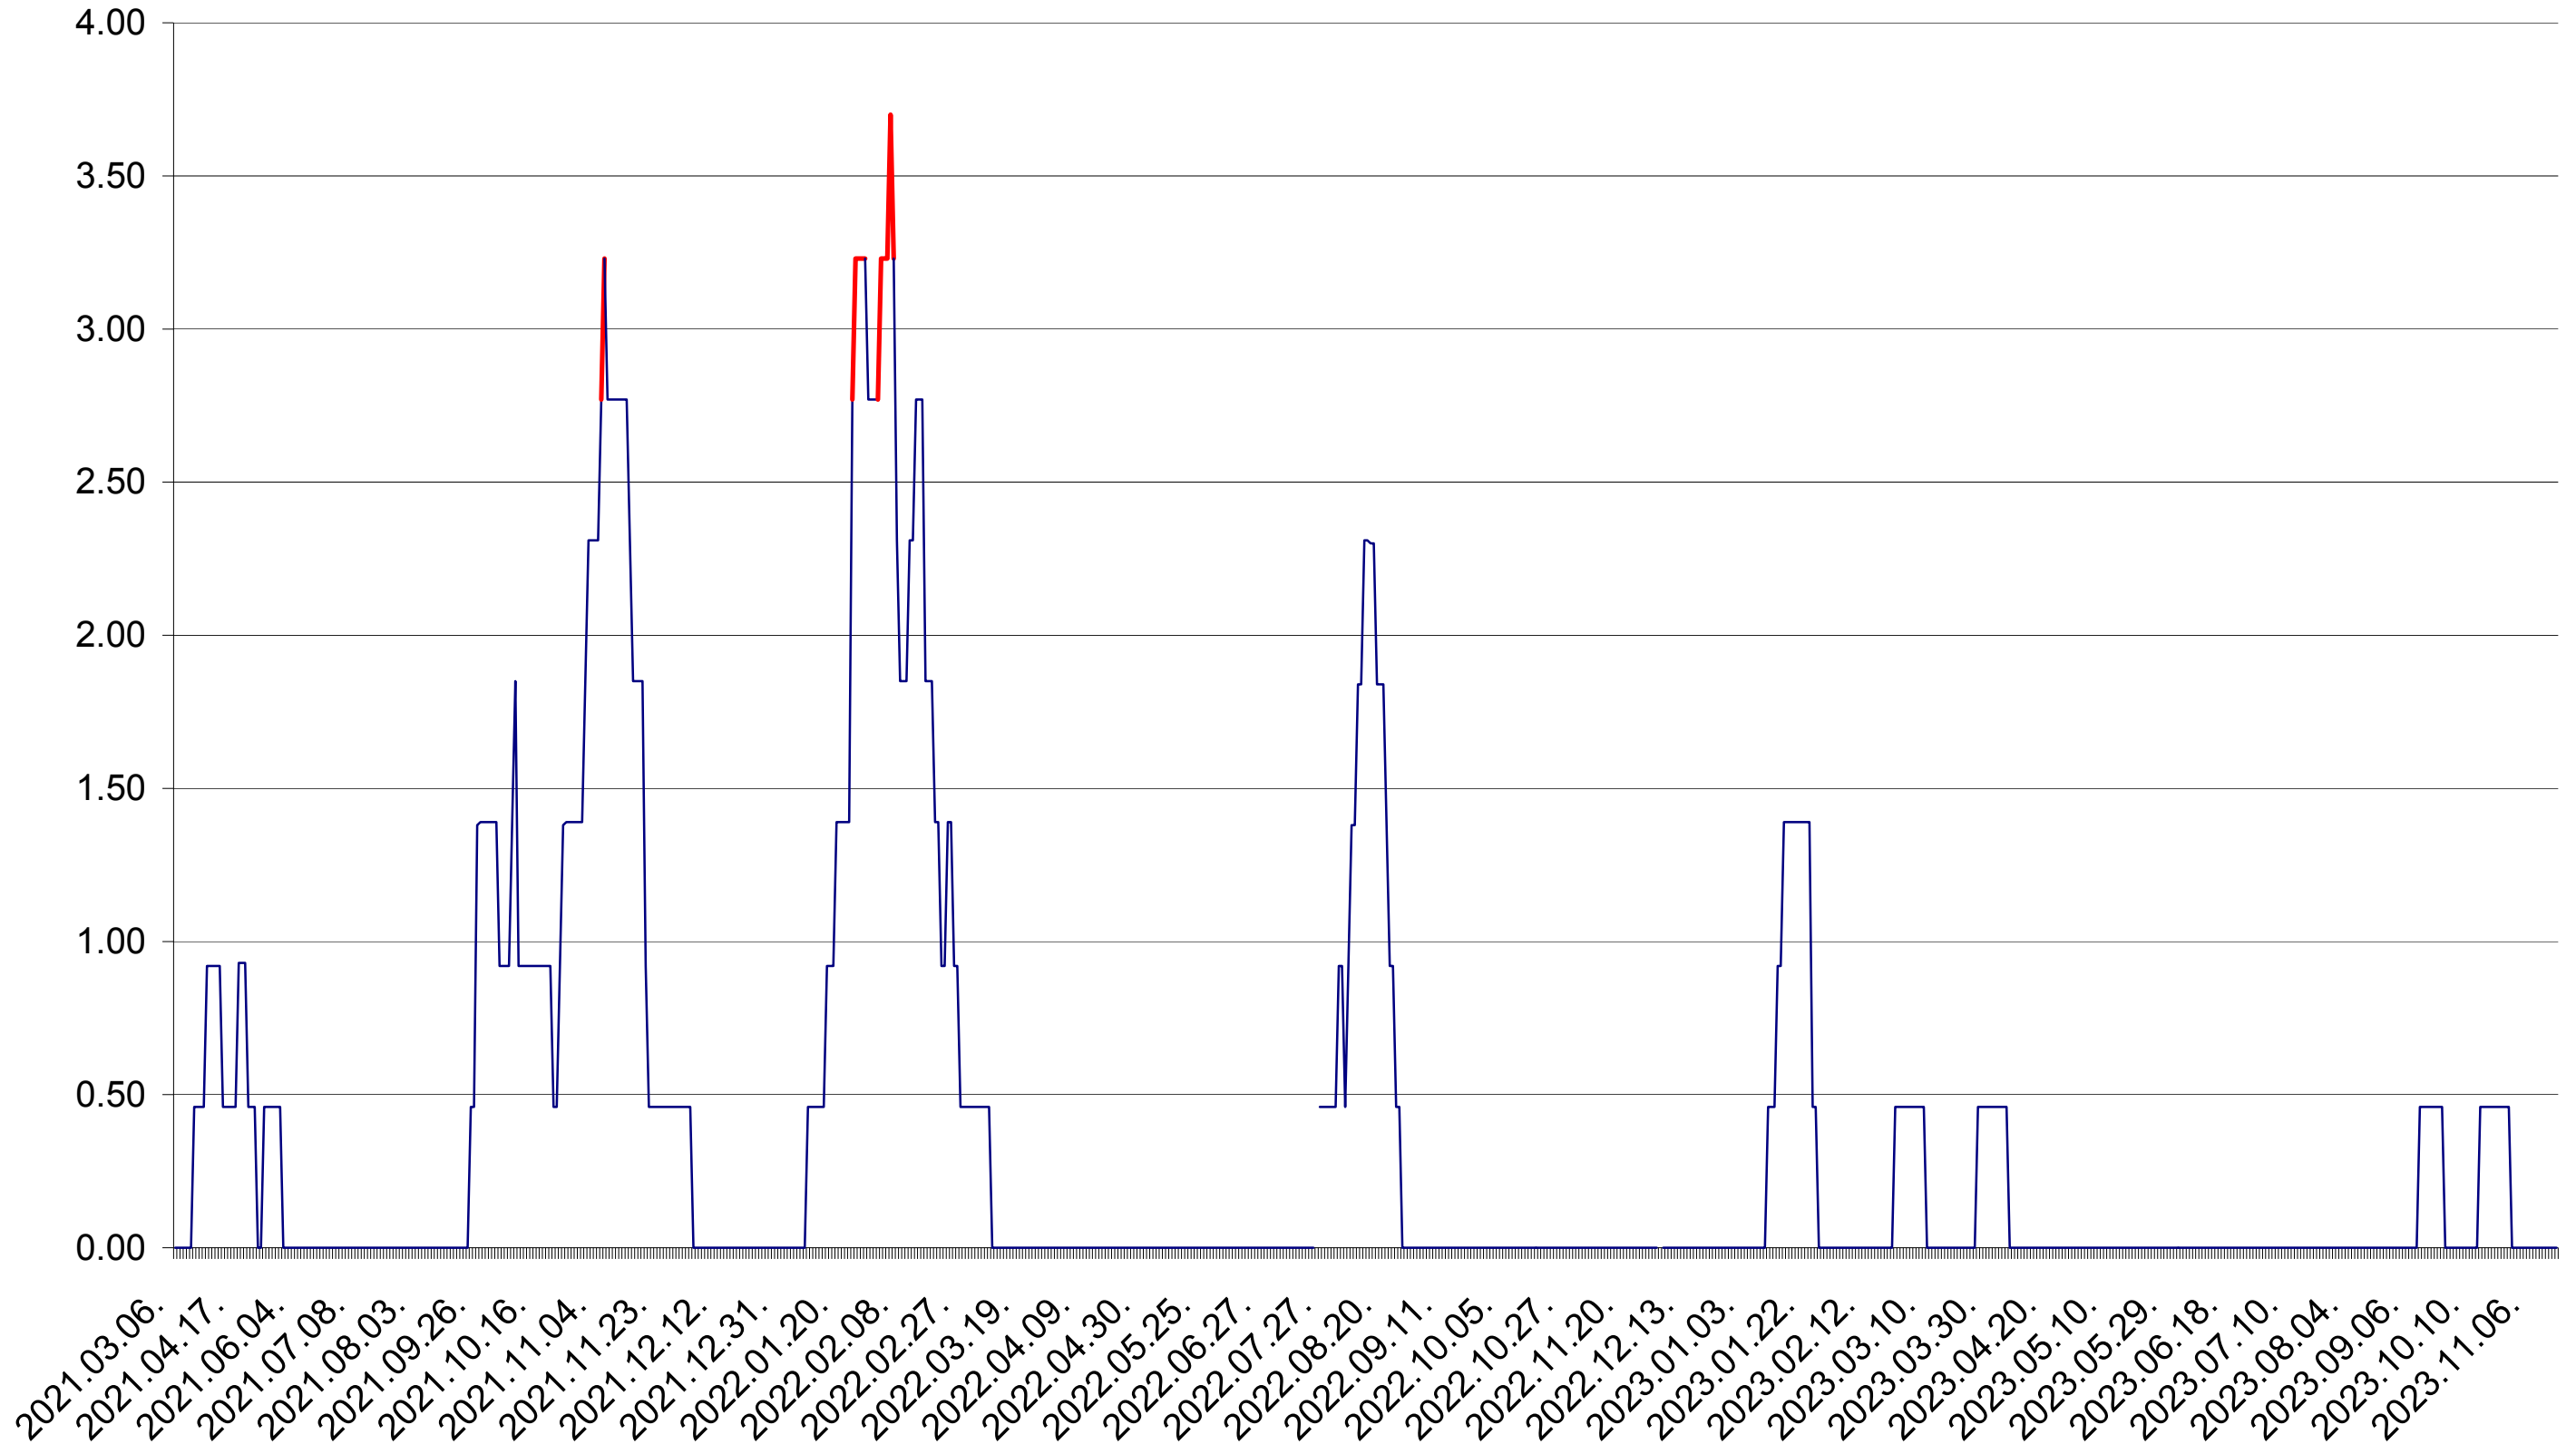

ATID - Evolutia incidentei cumulate pe 14 zile la ‰ de locuitori
2021.03.07. - 2023.11.16.

AVRĂMEȘTI - Evolutia incidentei cumulate pe 14 zile la ‰ de locuitori
2021.03.07. - 2023.11.16.

ORAȘ BĂILE TUȘNAD - Evolutia incidentei cumulate pe 14 zile la ‰ de locuitori
2021.03.07. - 2023.11.16.

ORAȘ BĂLAN - Evolutia incidentei cumulate pe 14 zile la ‰ de locuitori
2021.03.07. - 2023.11.16.

BILBOR - Evolutia incidentei cumulate pe 14 zile la ‰ de locuitori
2021.03.07. - 2023.11.16.

ORAȘ BORSEC - Evolutia incidentei cumulate pe 14 zile la ‰ de locuitori
2021.03.07. - 2023.11.16.

BRĂDEȘTI - Evolutia incidentei cumulate pe 14 zile la ‰ de locuitori
2021.03.07. - 2023.11.16.

CĂPĂLNIȚA - Evolutia incidentei cumulate pe 14 zile la ‰ de locuitori
2021.03.07. - 2023.11.16.

CÂRȚA - Evolutia incidentei cumulate pe 14 zile la ‰ de locuitori
2021.03.07. - 2023.11.16.

CICEU - Evolutia incidentei cumulate pe 14 zile la ‰ de locuitori
2021.03.07. - 2023.11.16.

CIUCSÂNGEORGIU - Evolutia incidentei cumulate pe 14 zile la ‰ de locuitori
2021.03.07. - 2023.11.16.

CIUMANI - Evolutia incidentei cumulate pe 14 zile la ‰ de locuitori
2021.03.07. - 2023.11.16.