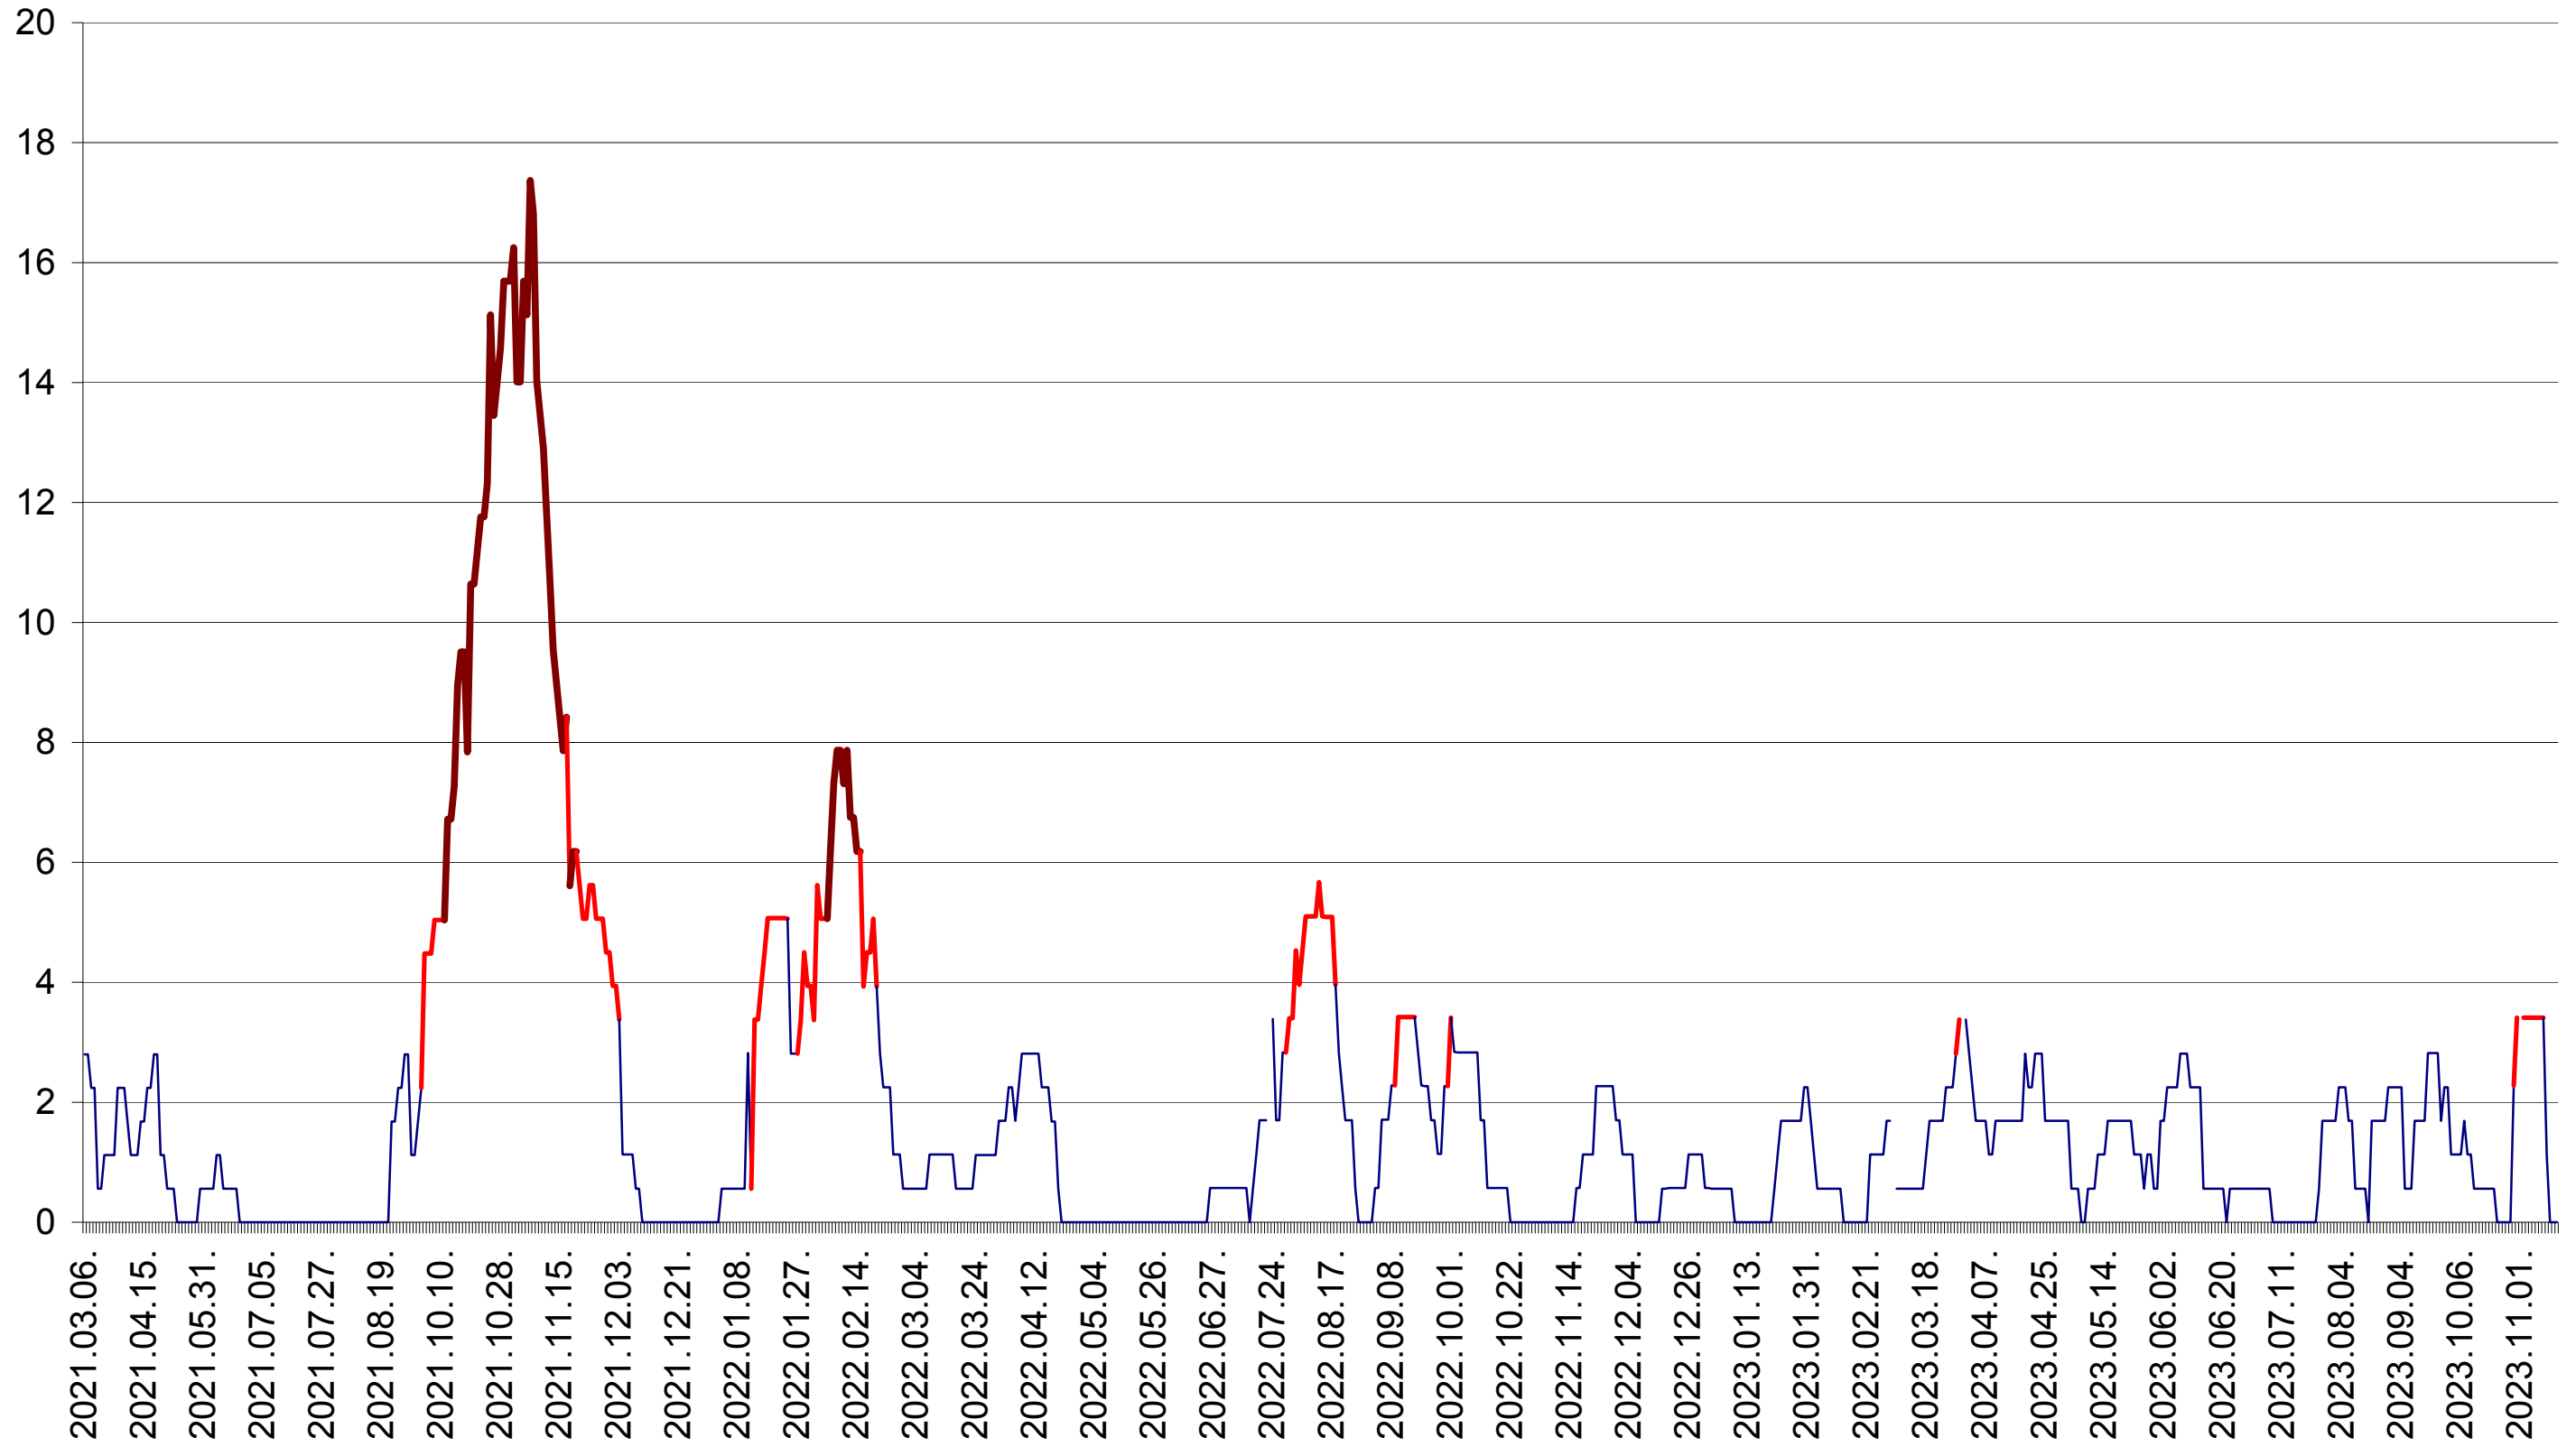

SATU MARE - Evolutia incidentei cumulate pe 14 zile la ‰ de locuitori
2021.03.07. - 2023.11.16.

SECUIENI - Evolutia incidentei cumulate pe 14 zile la ‰ de locuitori
2021.03.07. - 2023.11.16.

SICULENI - Evolutia incidentei cumulate pe 14 zile la ‰ de locuitori
2021.03.07. - 2023.11.16.

ȘIMONEȘTI - Evolutia incidentei cumulate pe 14 zile la ‰ de locuitori
2021.03.07. - 2023.11.16.

SUBCETATE - Evolutia incidentei cumulate pe 14 zile la ‰ de locuitori
2021.03.07. - 2023.11.16.

SUSENI - Evolutia incidentei cumulate pe 14 zile la ‰ de locuitori
2021.03.07. - 2023.11.16.