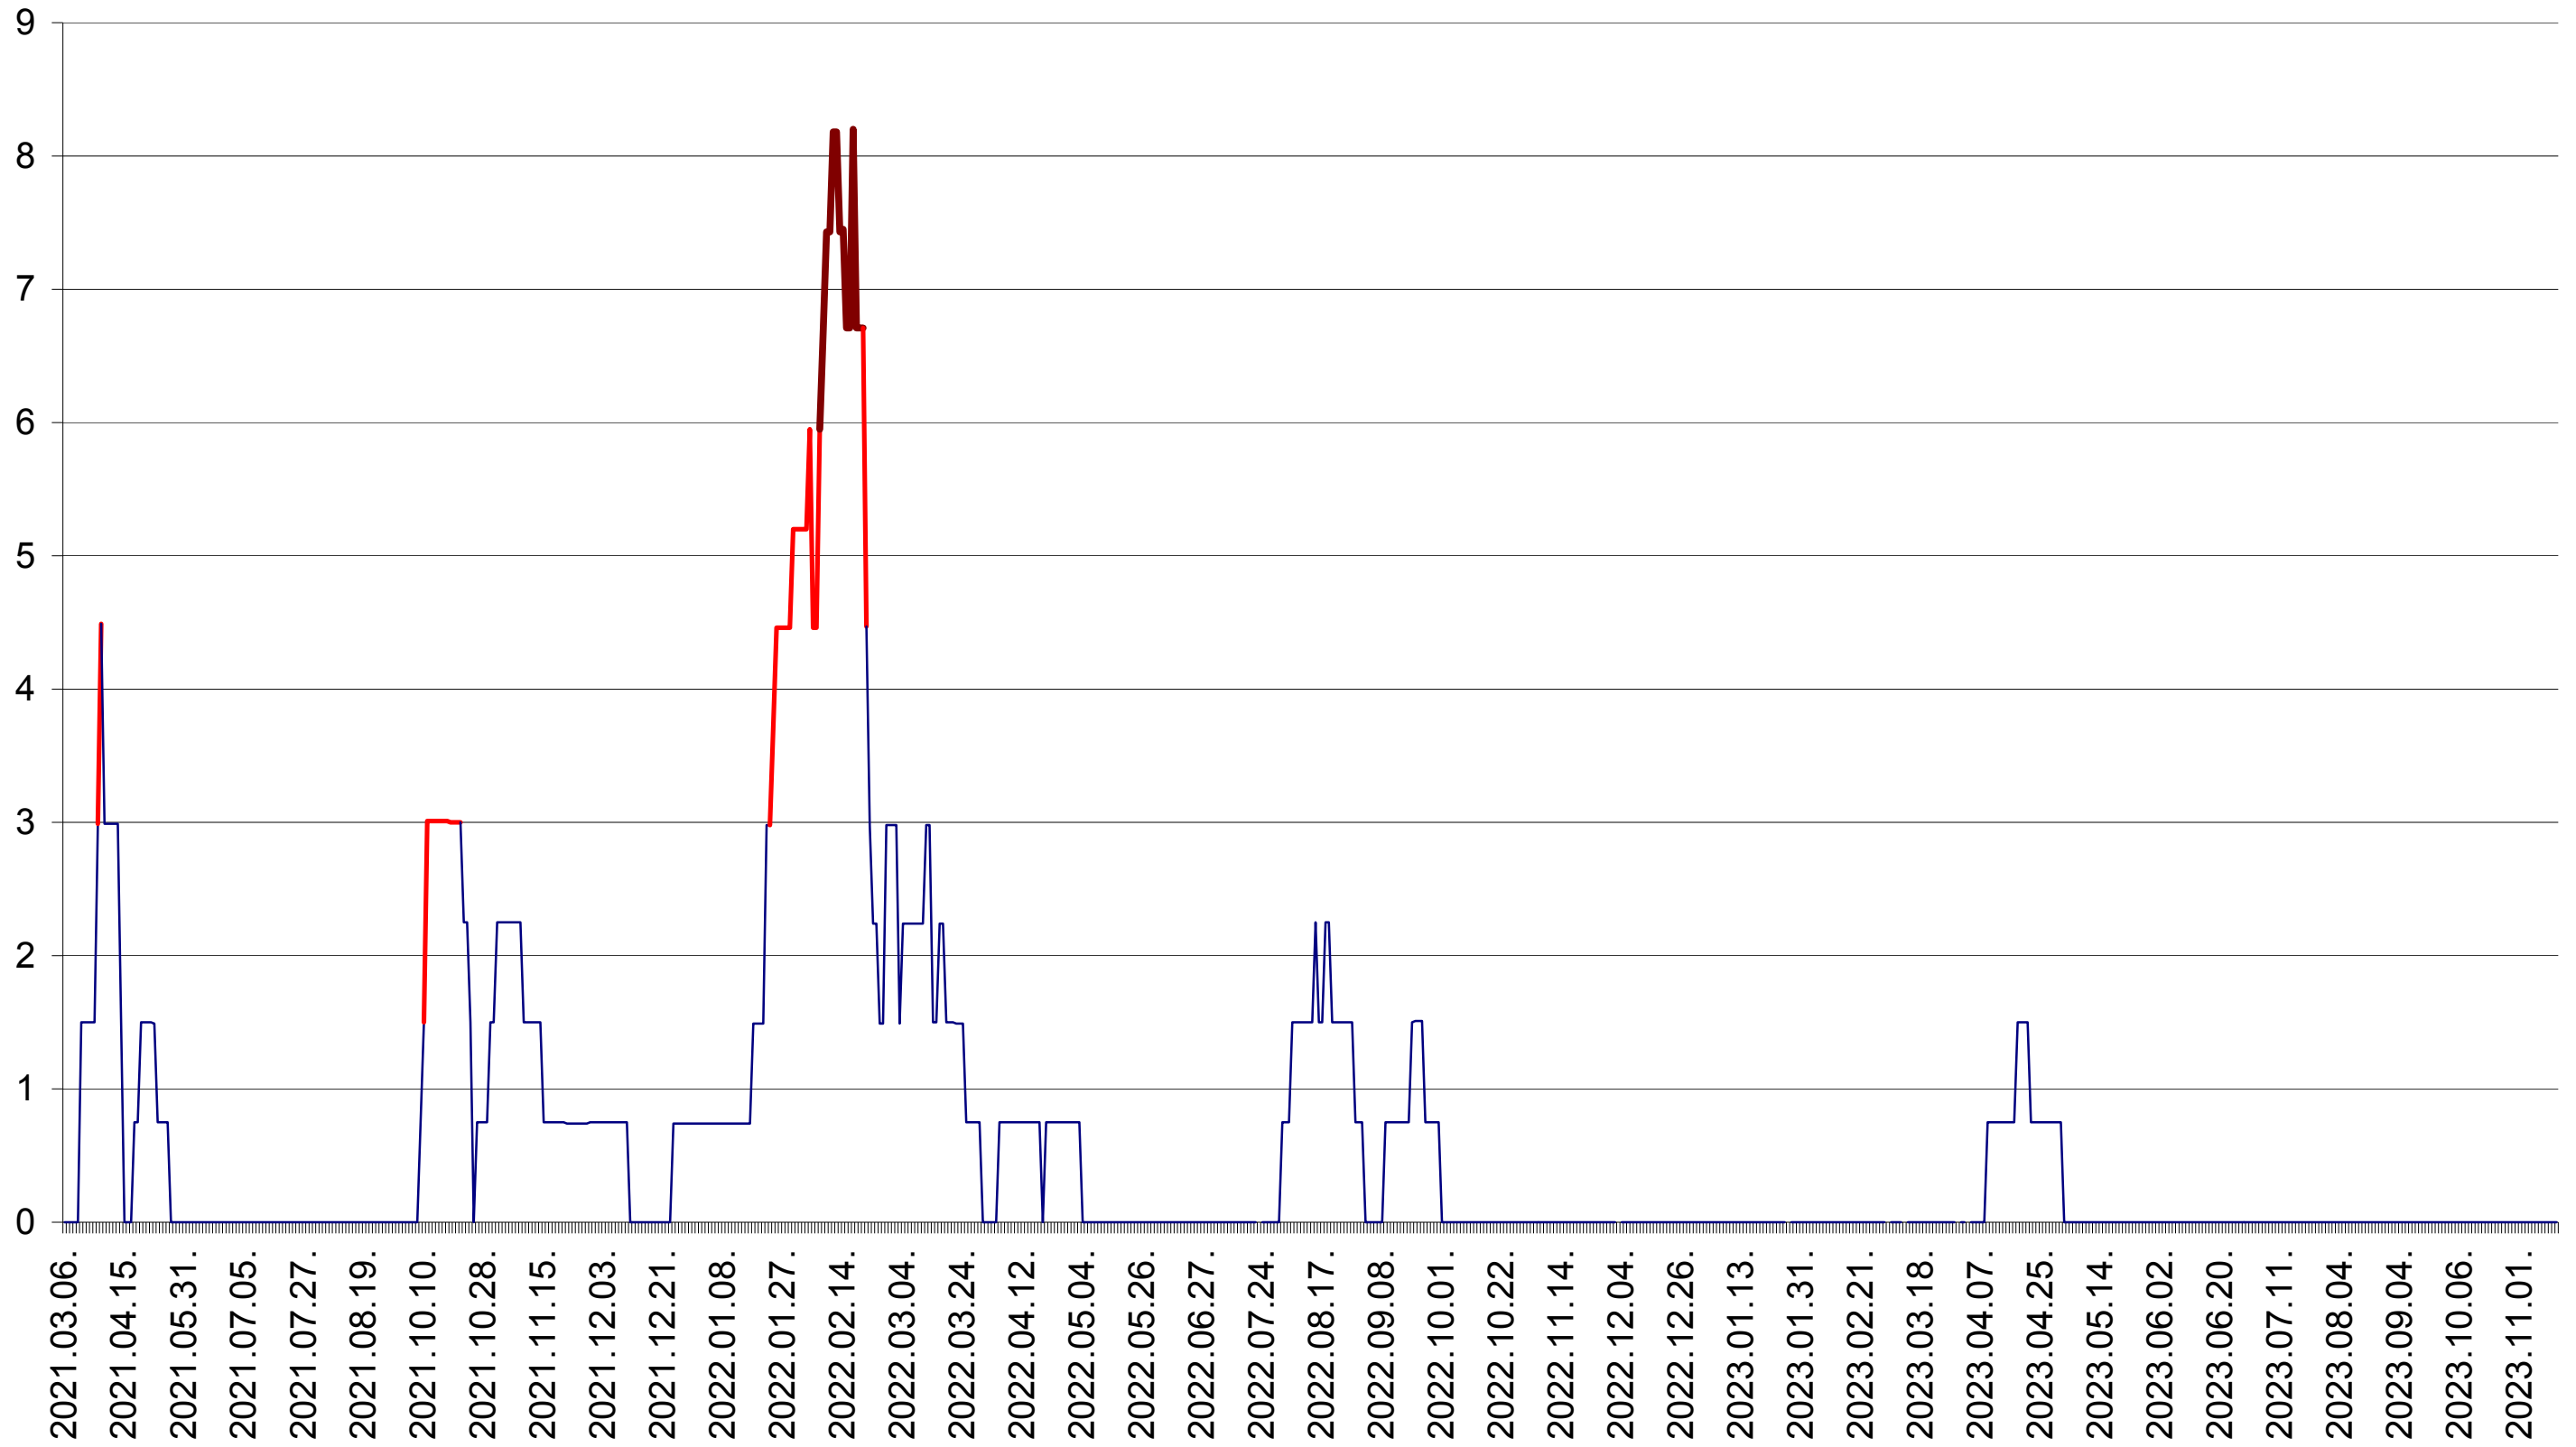

MUNICIPIUL MIERCUREA-CIUC - Evolutia incidentei cumulate pe 14 zile la ‰ de locuitori
2021.03.07. - 2023.11.16.

MEREȘTI - Evolutia incidentei cumulate pe 14 zile la ‰ de locuitori
2021.03.07. - 2023.11.16.