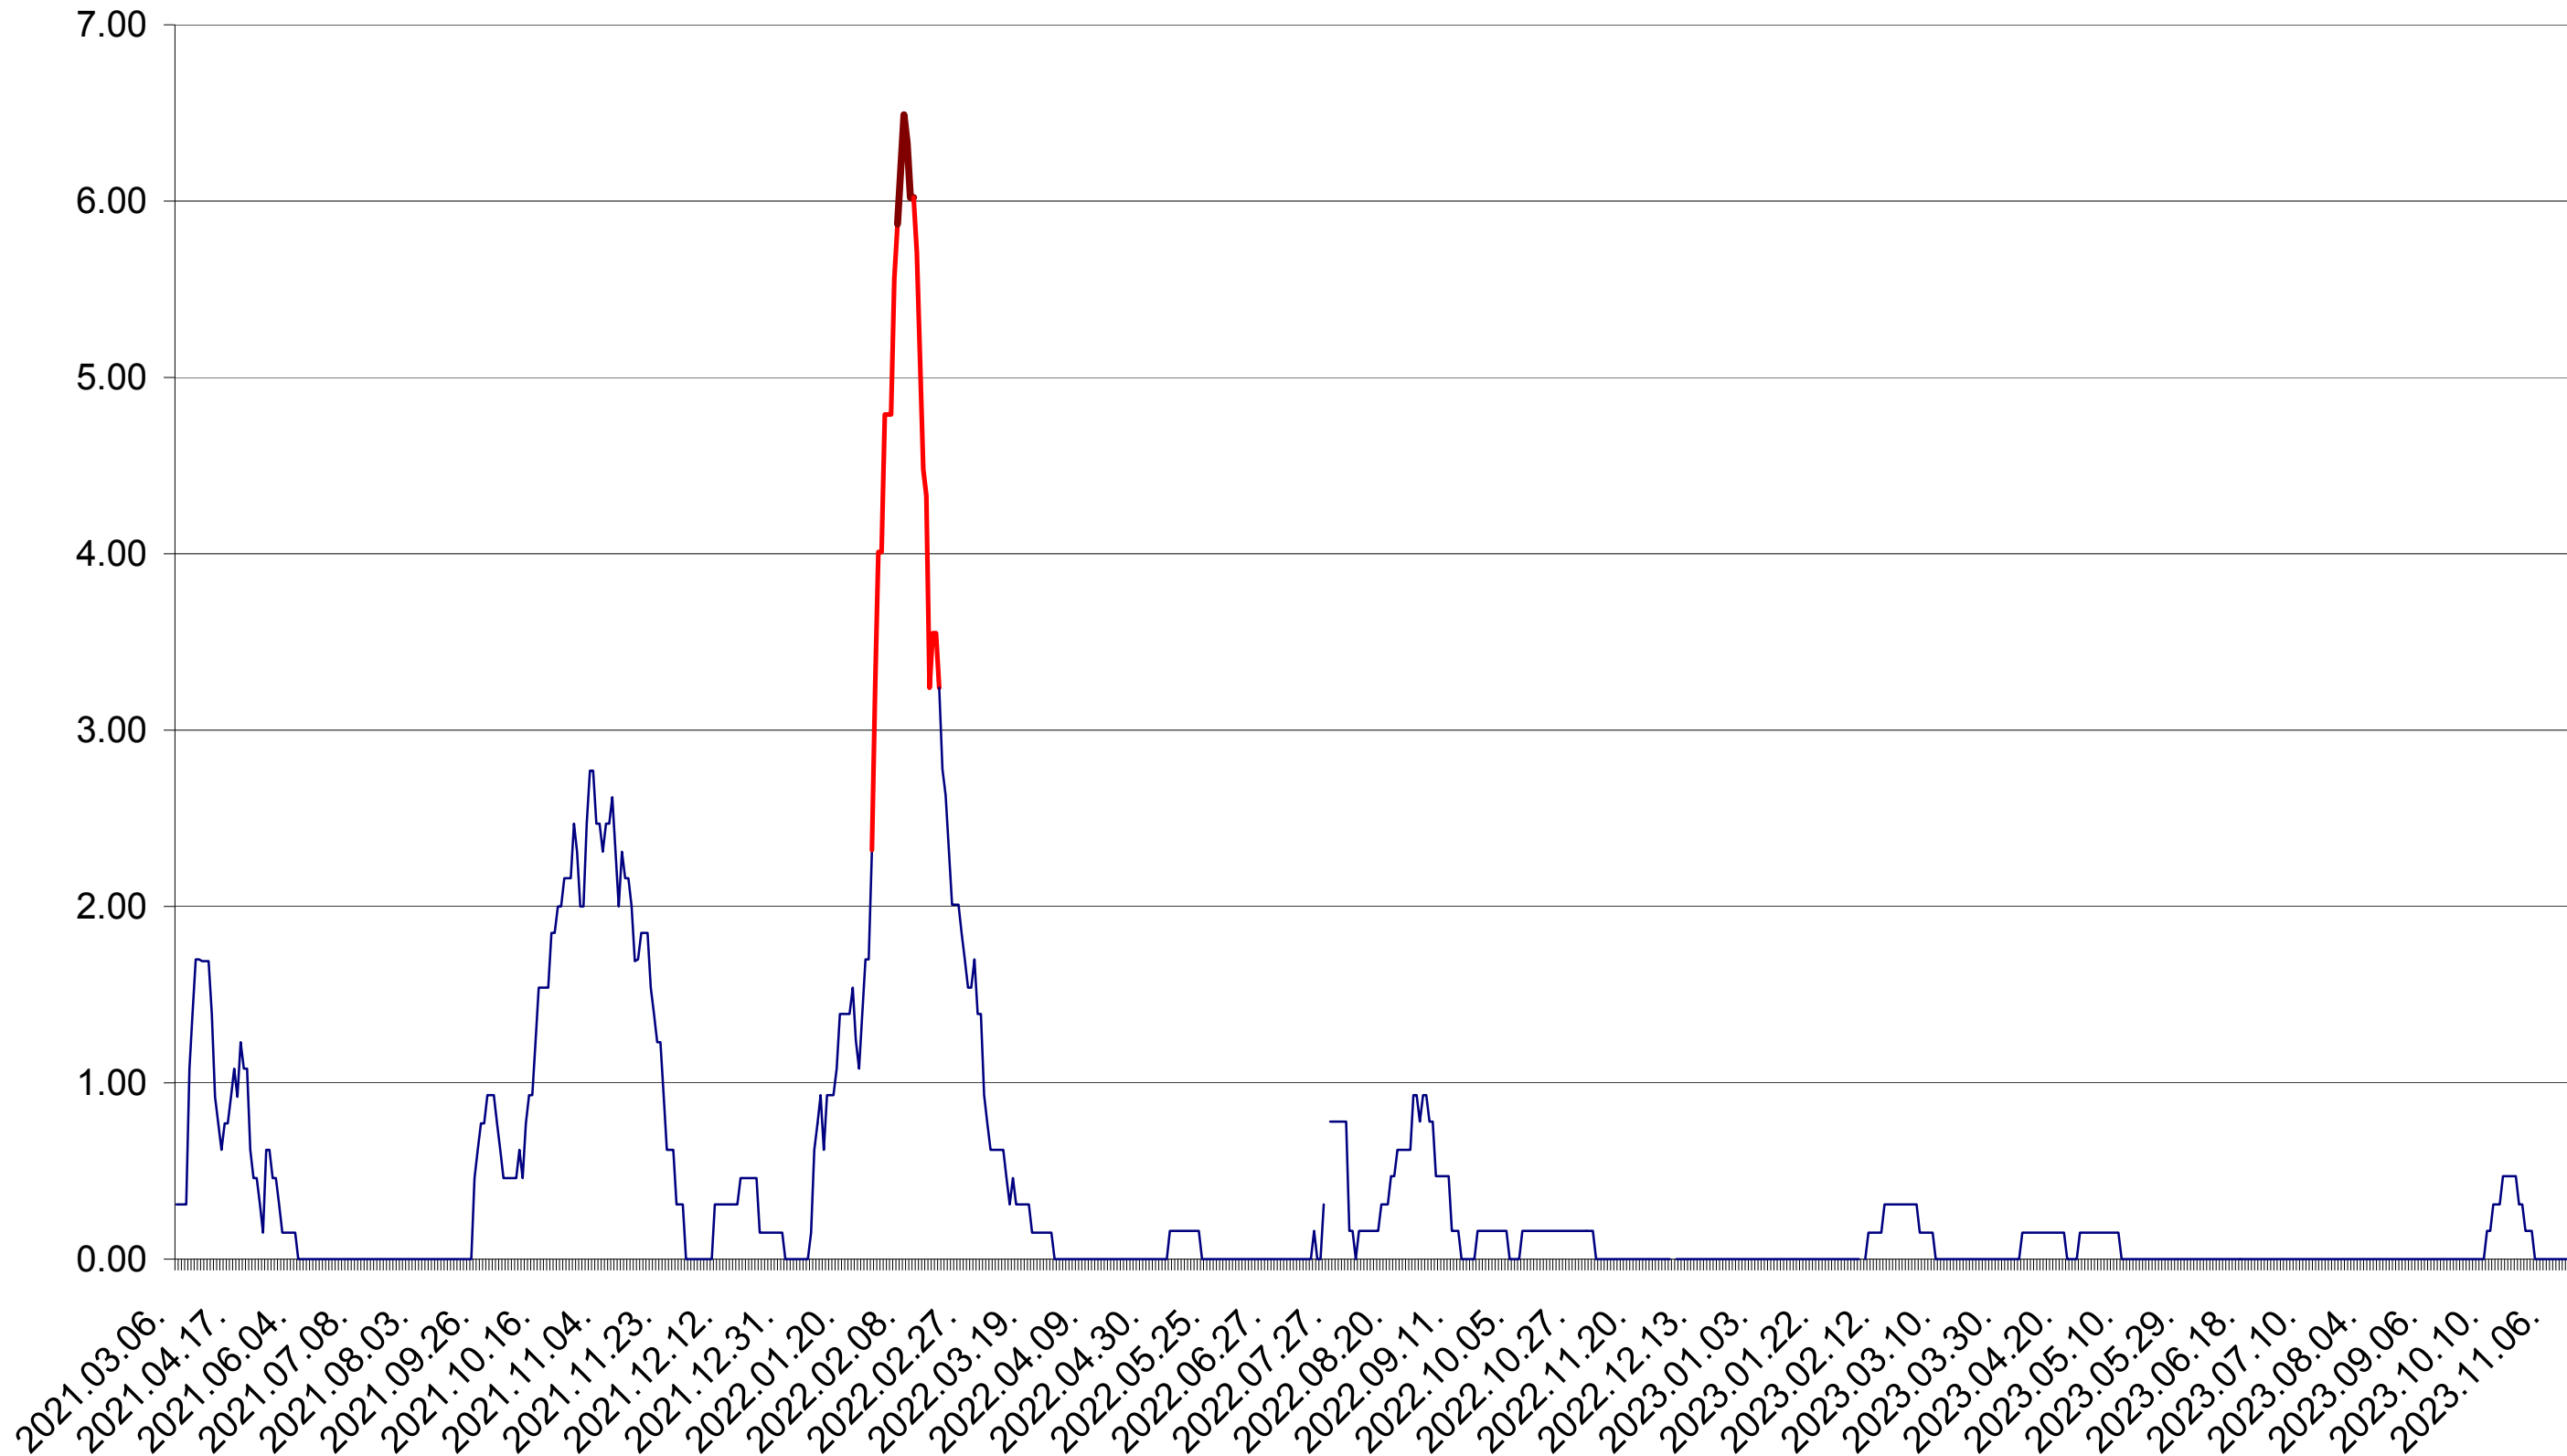

ORAȘ BĂLAN - Evolutia incidentei cumulate pe 14 zile la ‰ de locuitori
2021.03.07. - 2023.11.16.

BILBOR - Evolutia incidentei cumulate pe 14 zile la ‰ de locuitori
2021.03.07. - 2023.11.16.

ORAȘ BORSEC - Evolutia incidentei cumulate pe 14 zile la ‰ de locuitori
2021.03.07. - 2023.11.16.

BRĂDEȘTI - Evolutia incidentei cumulate pe 14 zile la ‰ de locuitori
2021.03.07. - 2023.11.16.

CĂPĂLNIȚA - Evolutia incidentei cumulate pe 14 zile la ‰ de locuitori
2021.03.07. - 2023.11.16.

CÂRȚA - Evolutia incidentei cumulate pe 14 zile la ‰ de locuitori
2021.03.07. - 2023.11.16.

CICEU - Evolutia incidentei cumulate pe 14 zile la ‰ de locuitori
2021.03.07. - 2023.11.16.

CIUCSÂNGEORGIU - Evolutia incidentei cumulate pe 14 zile la ‰ de locuitori
2021.03.07. - 2023.11.16.

CIUMANI - Evolutia incidentei cumulate pe 14 zile la ‰ de locuitori
2021.03.07. - 2023.11.16.

CORBU - Evolutia incidentei cumulate pe 14 zile la ‰ de locuitori
2021.03.07. - 2023.11.16.

CORUND - Evolutia incidentei cumulate pe 14 zile la ‰ de locuitori
2021.03.07. - 2023.11.16.

COZMENI - Evolutia incidentei cumulate pe 14 zile la ‰ de locuitori
2021.03.07. - 2023.11.16.