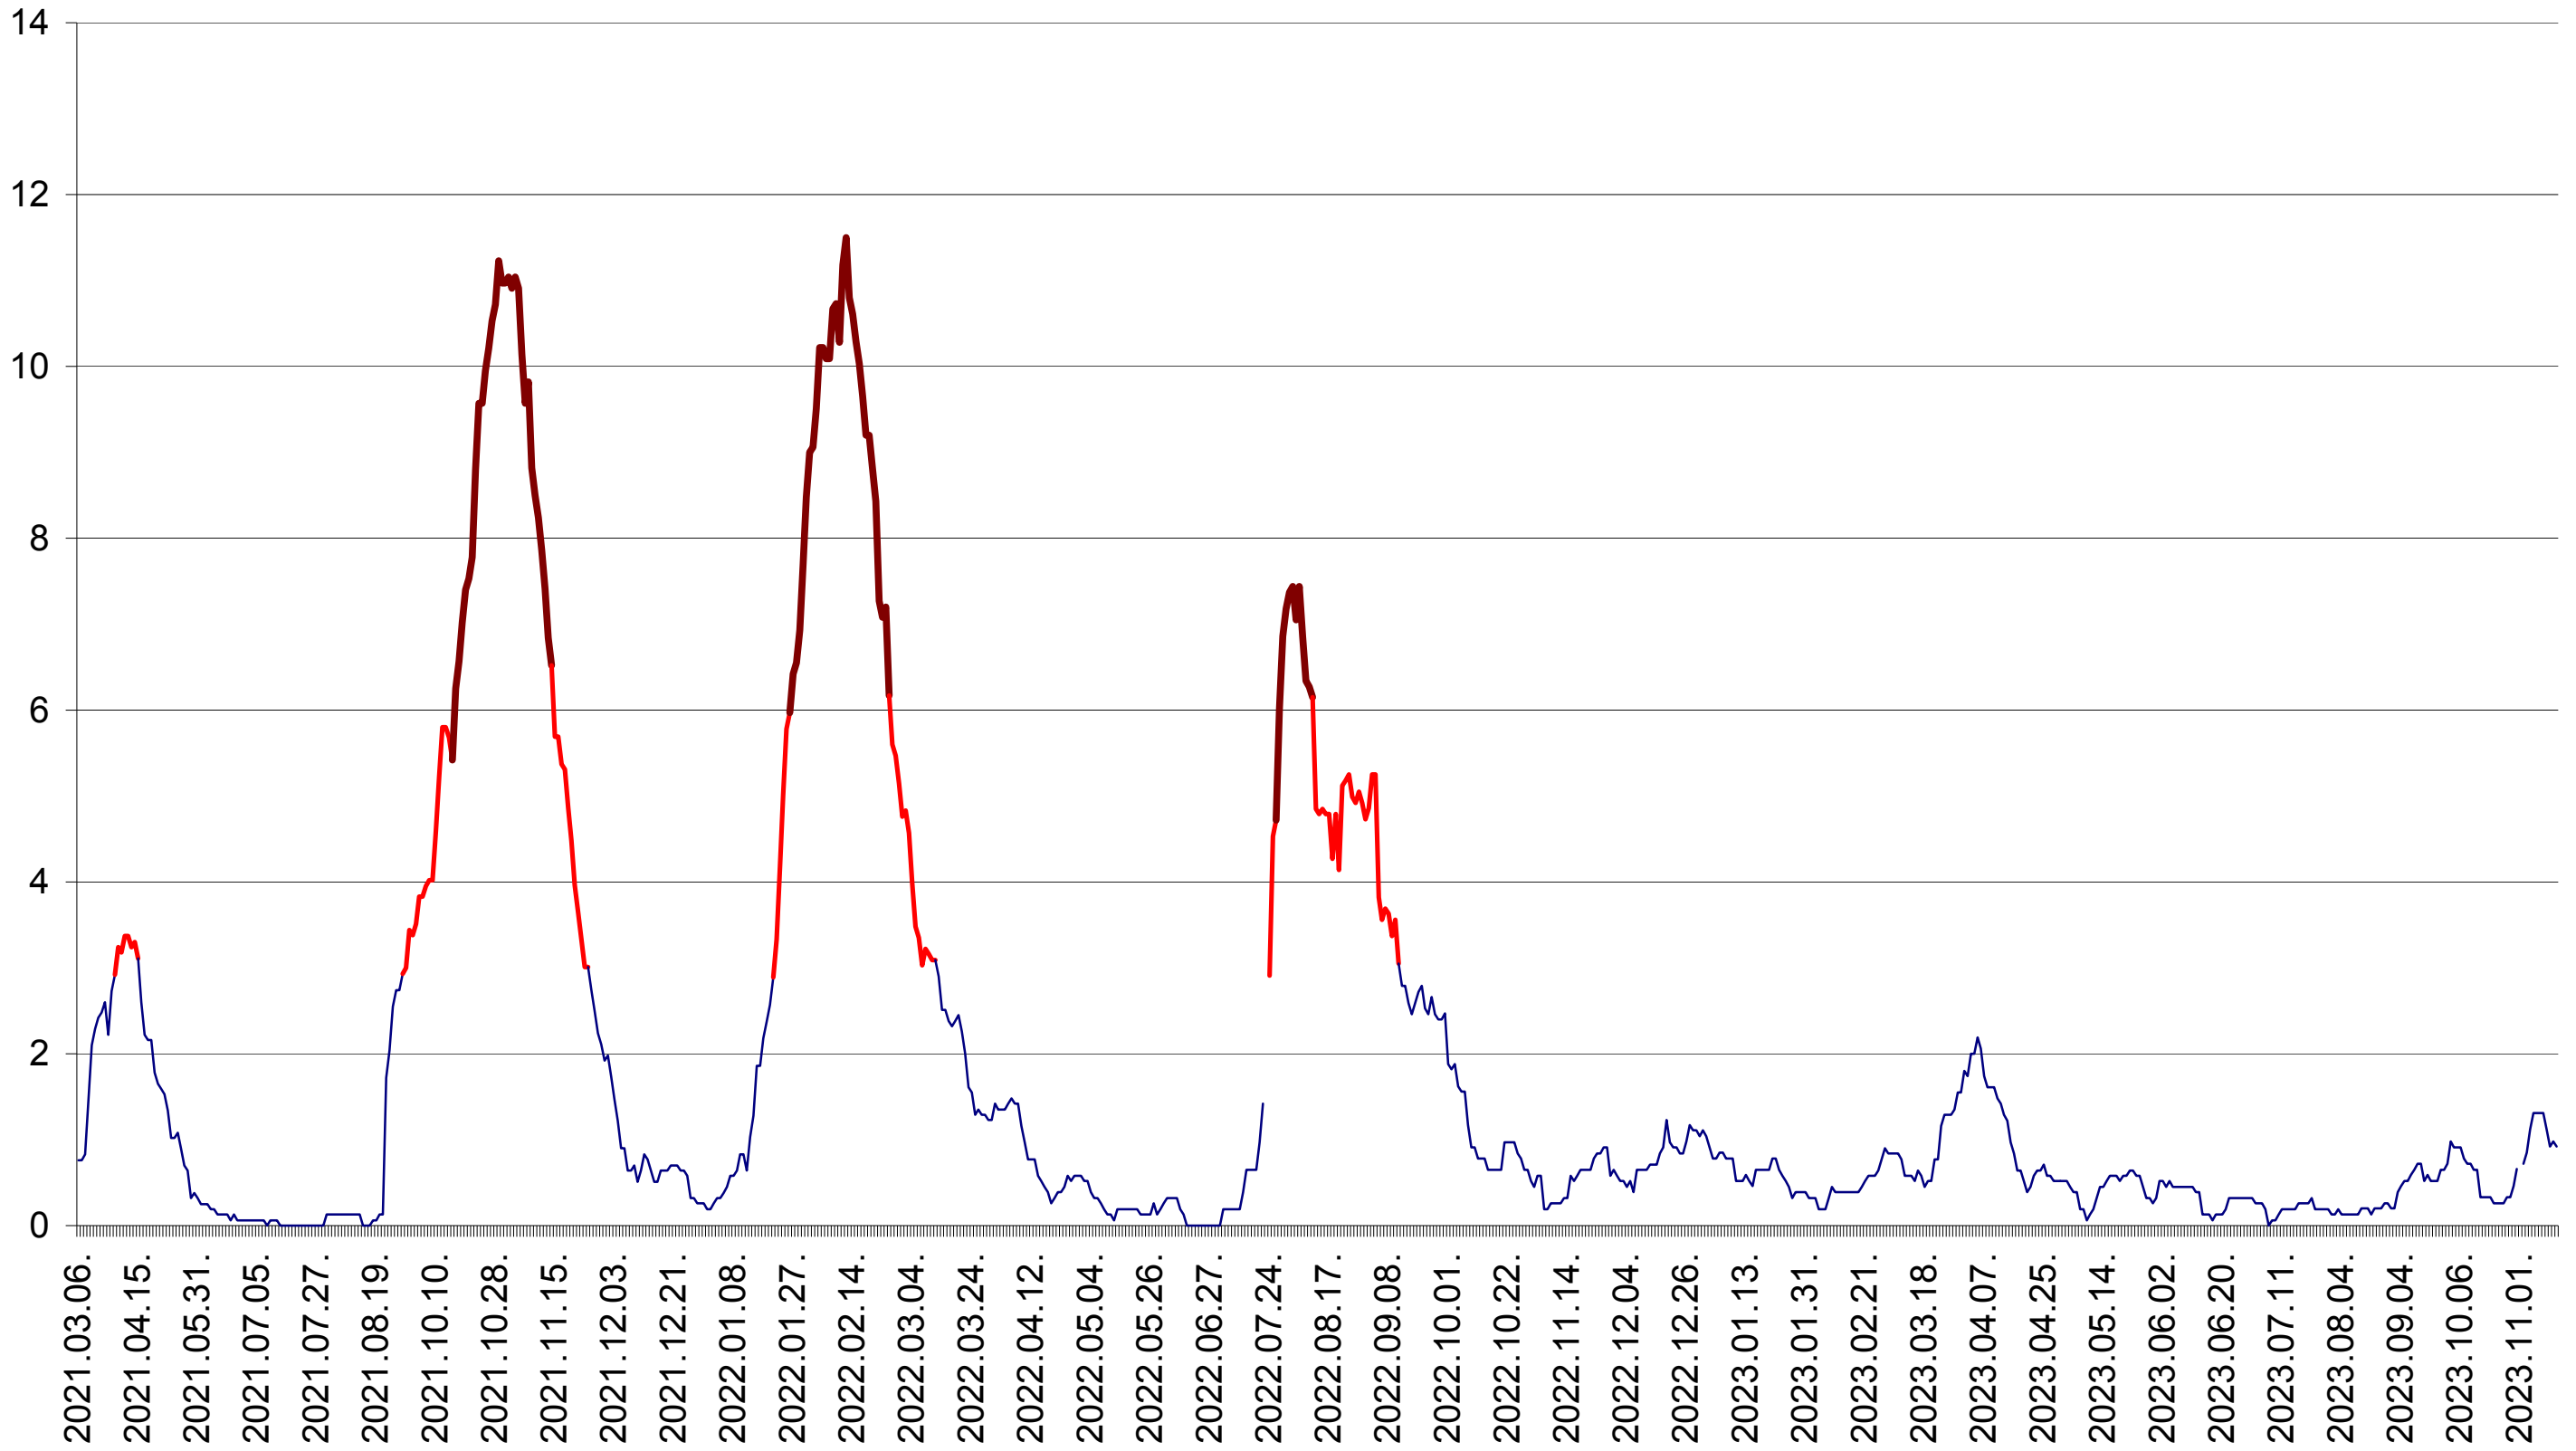

TULGHEȘ - Evolutia incidentei cumulate pe 14 zile la ‰ de locuitori
2021.03.07. - 2023.11.16.

MUNICIPIUL TOPLIȚA - Evolutia incidentei cumulate pe 14 zile la ‰ de locuitori
2021.03.07. - 2023.11.16.