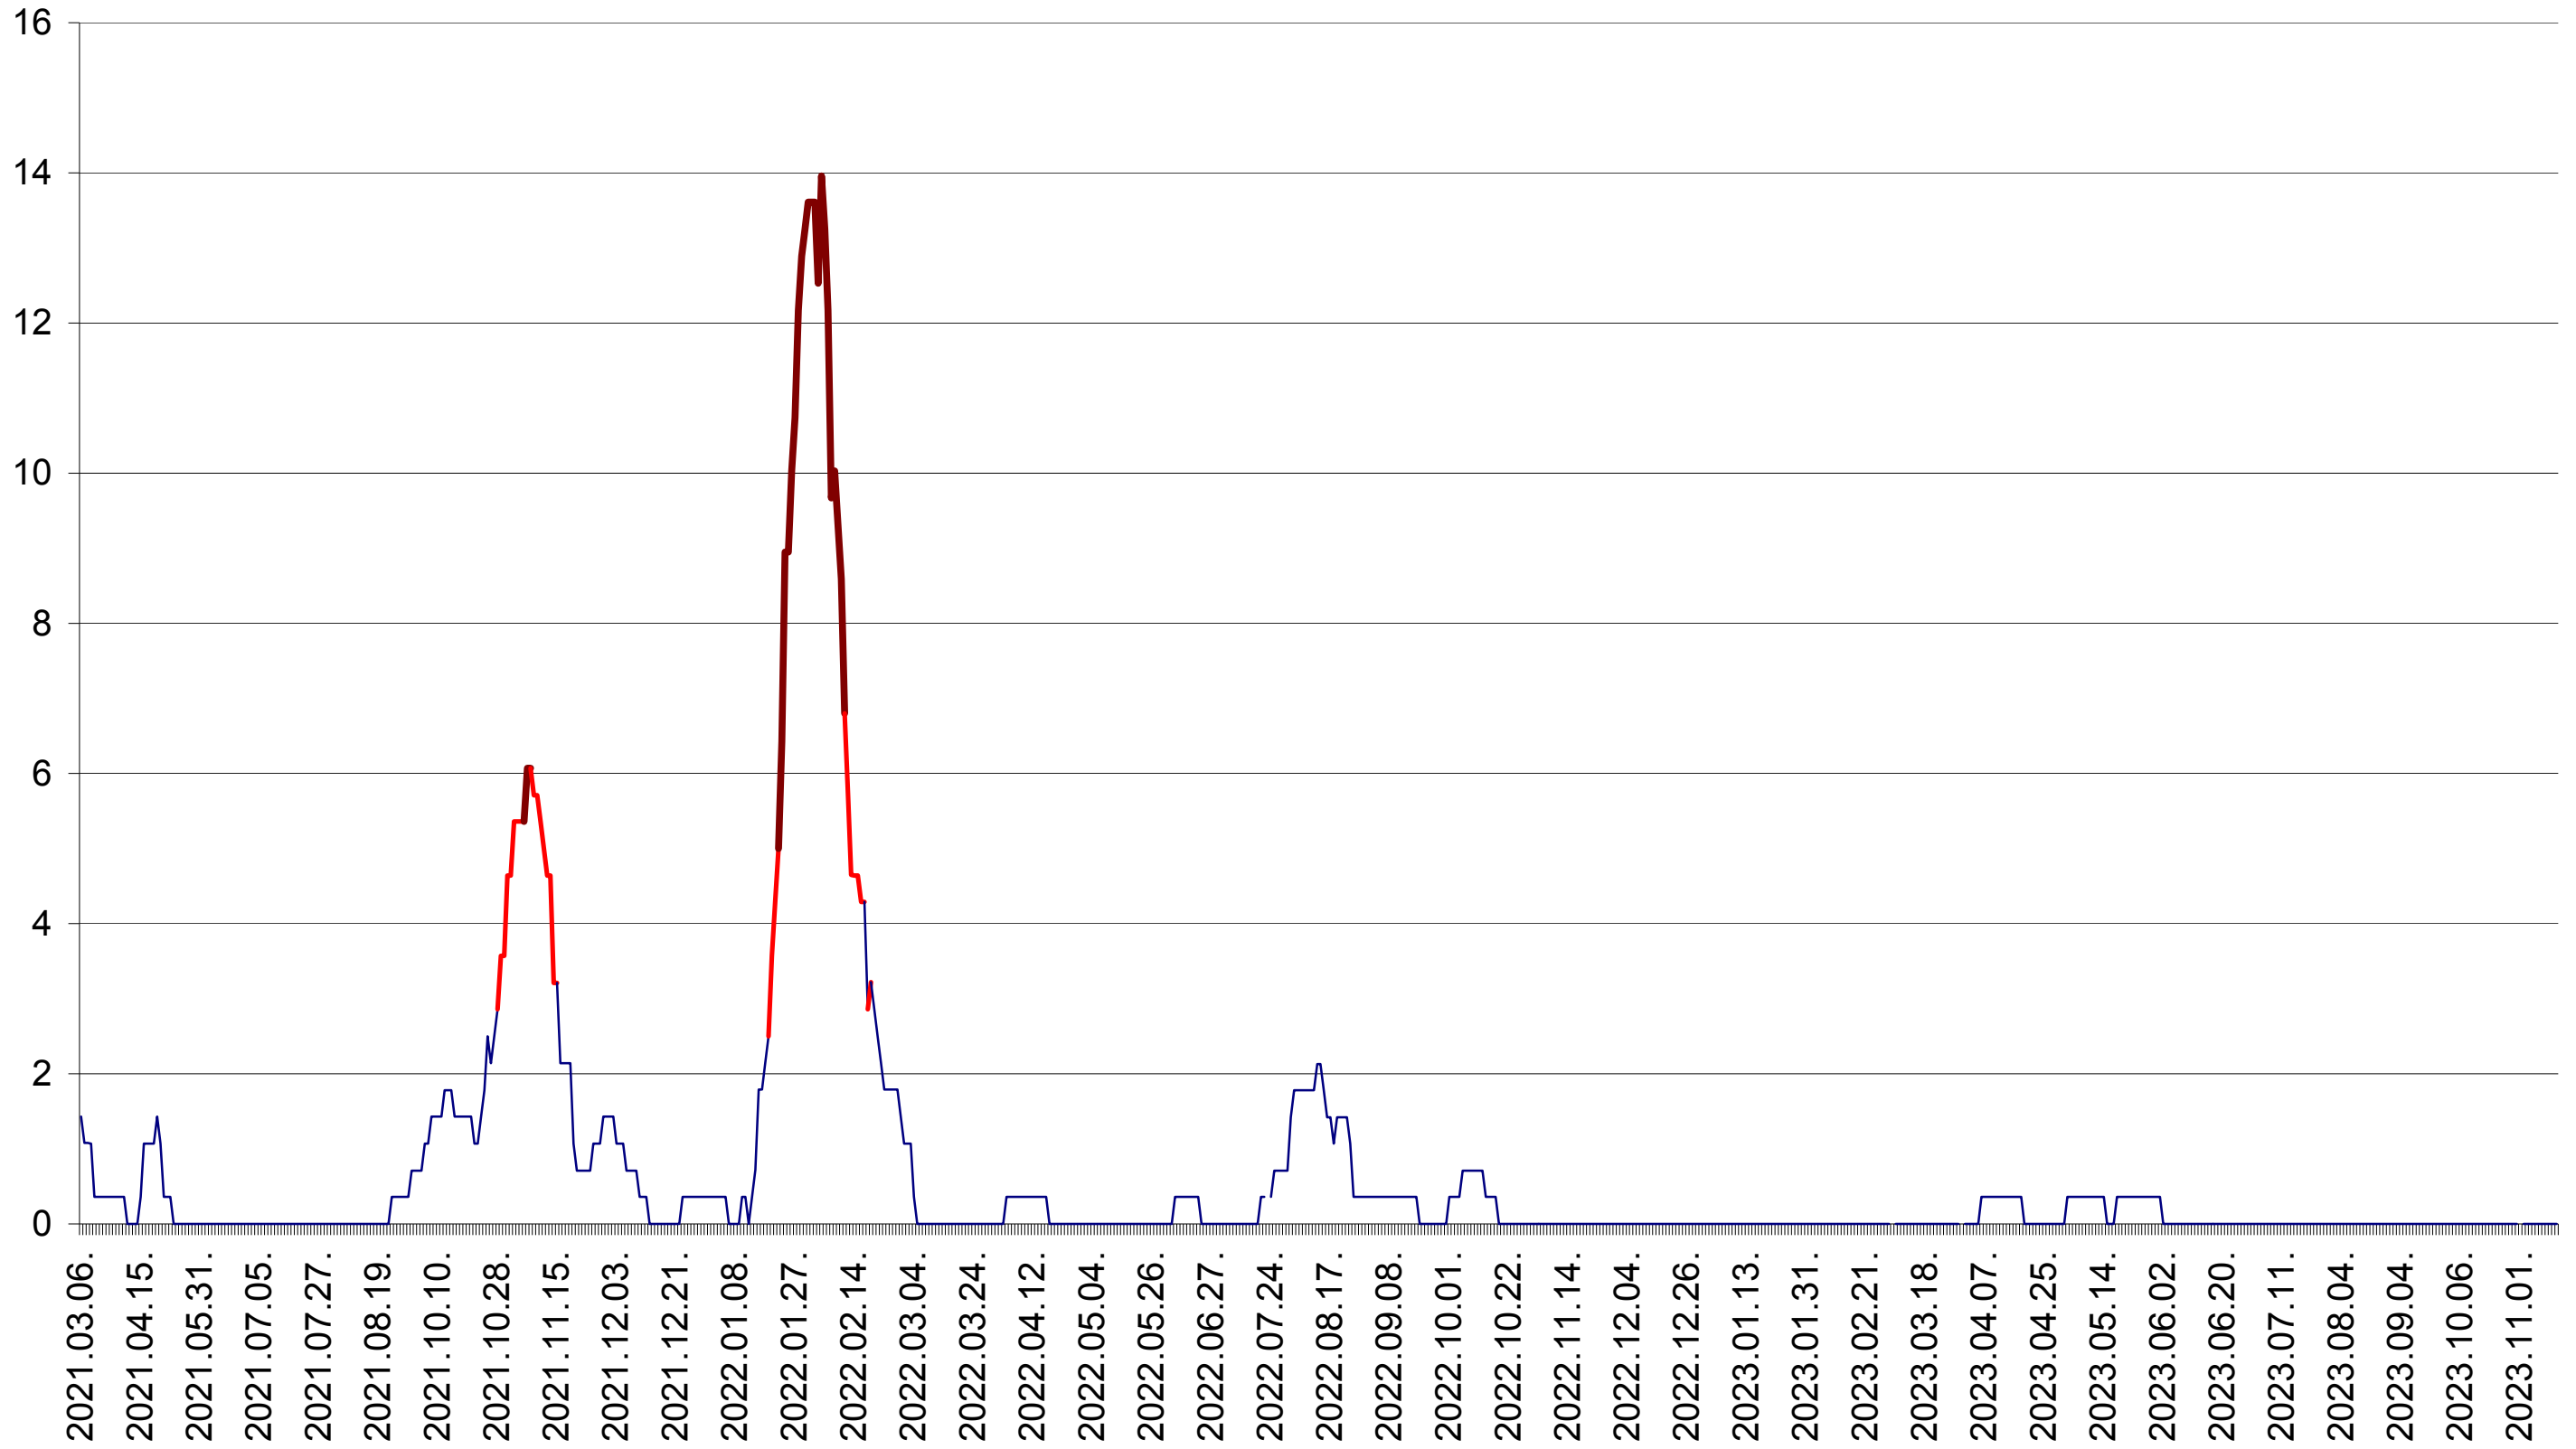

ȘIMONEȘTI - Evolutia incidentei cumulate pe 14 zile la ‰ de locuitori
2021.03.07. - 2023.11.16.

SICULENI - Evolutia incidentei cumulate pe 14 zile la ‰ de locuitori
2021.03.07. - 2023.11.16.