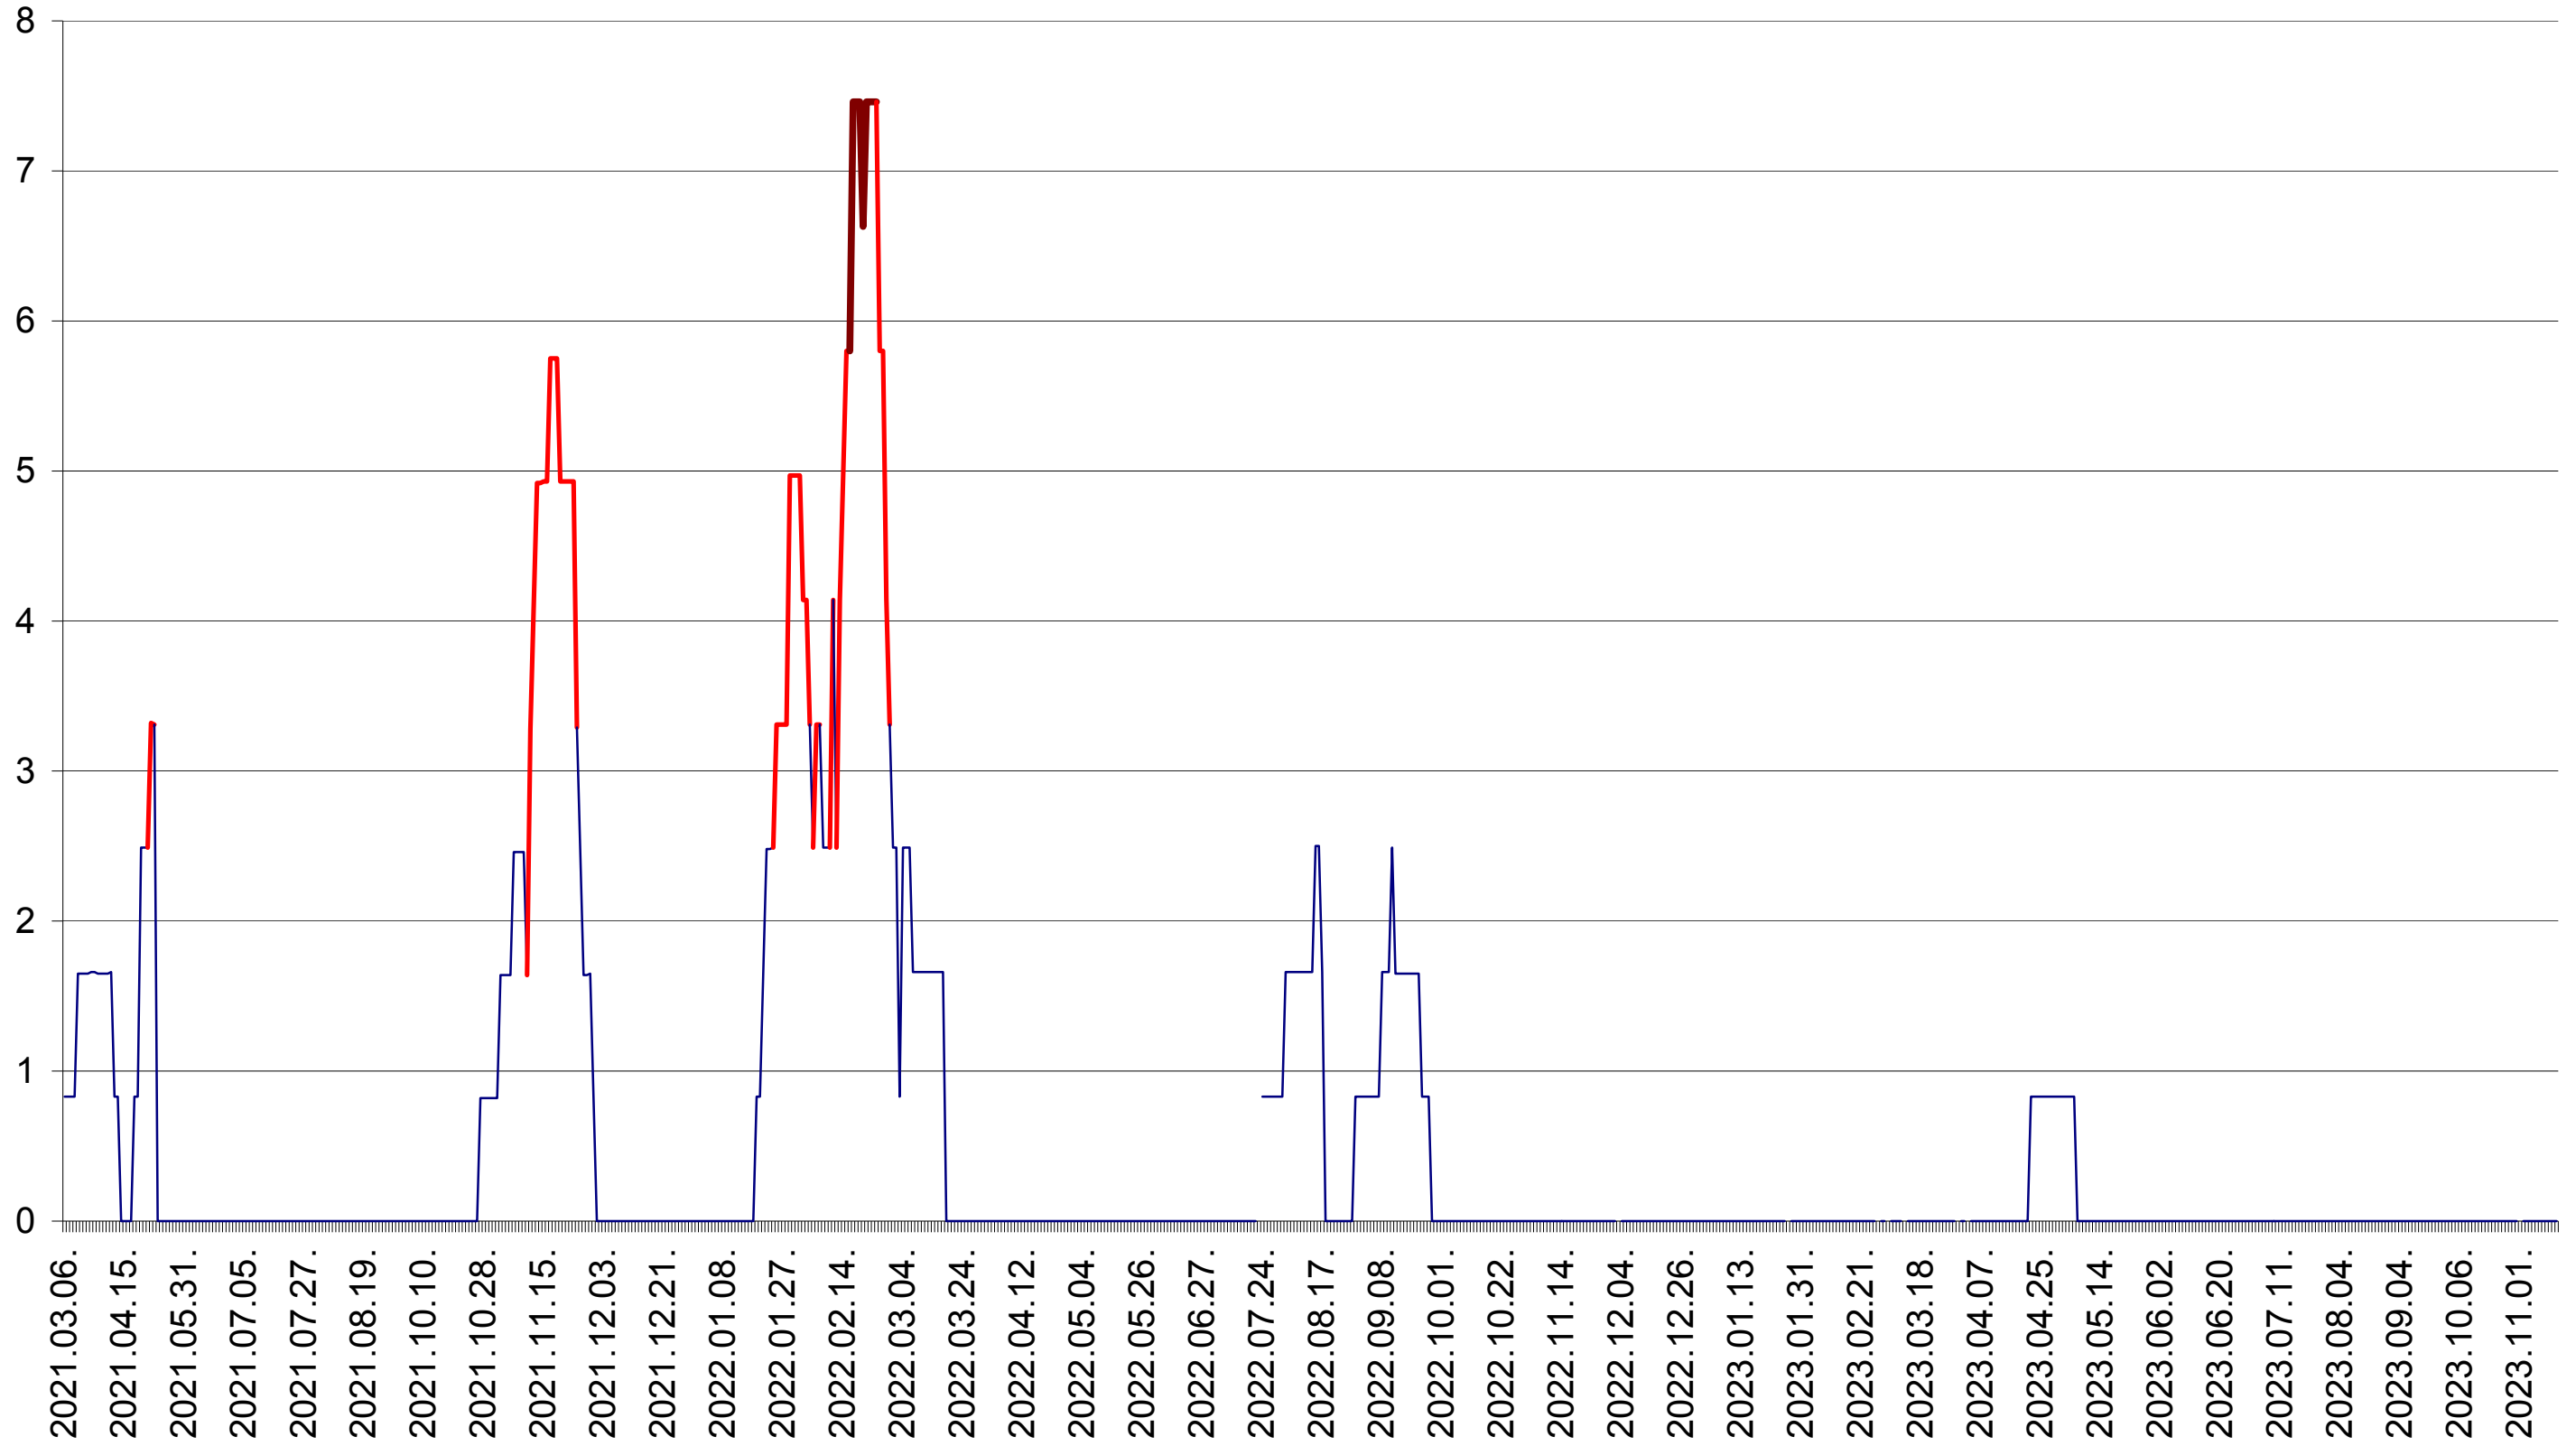

SÂNCRĂIENI - Evolutia incidentei cumulate pe 14 zile la ‰ de locuitori
2021.03.07. - 2023.11.16.

SĂCEL - Evolutia incidentei cumulate pe 14 zile la ‰ de locuitori
2021.03.07. - 2023.11.16.