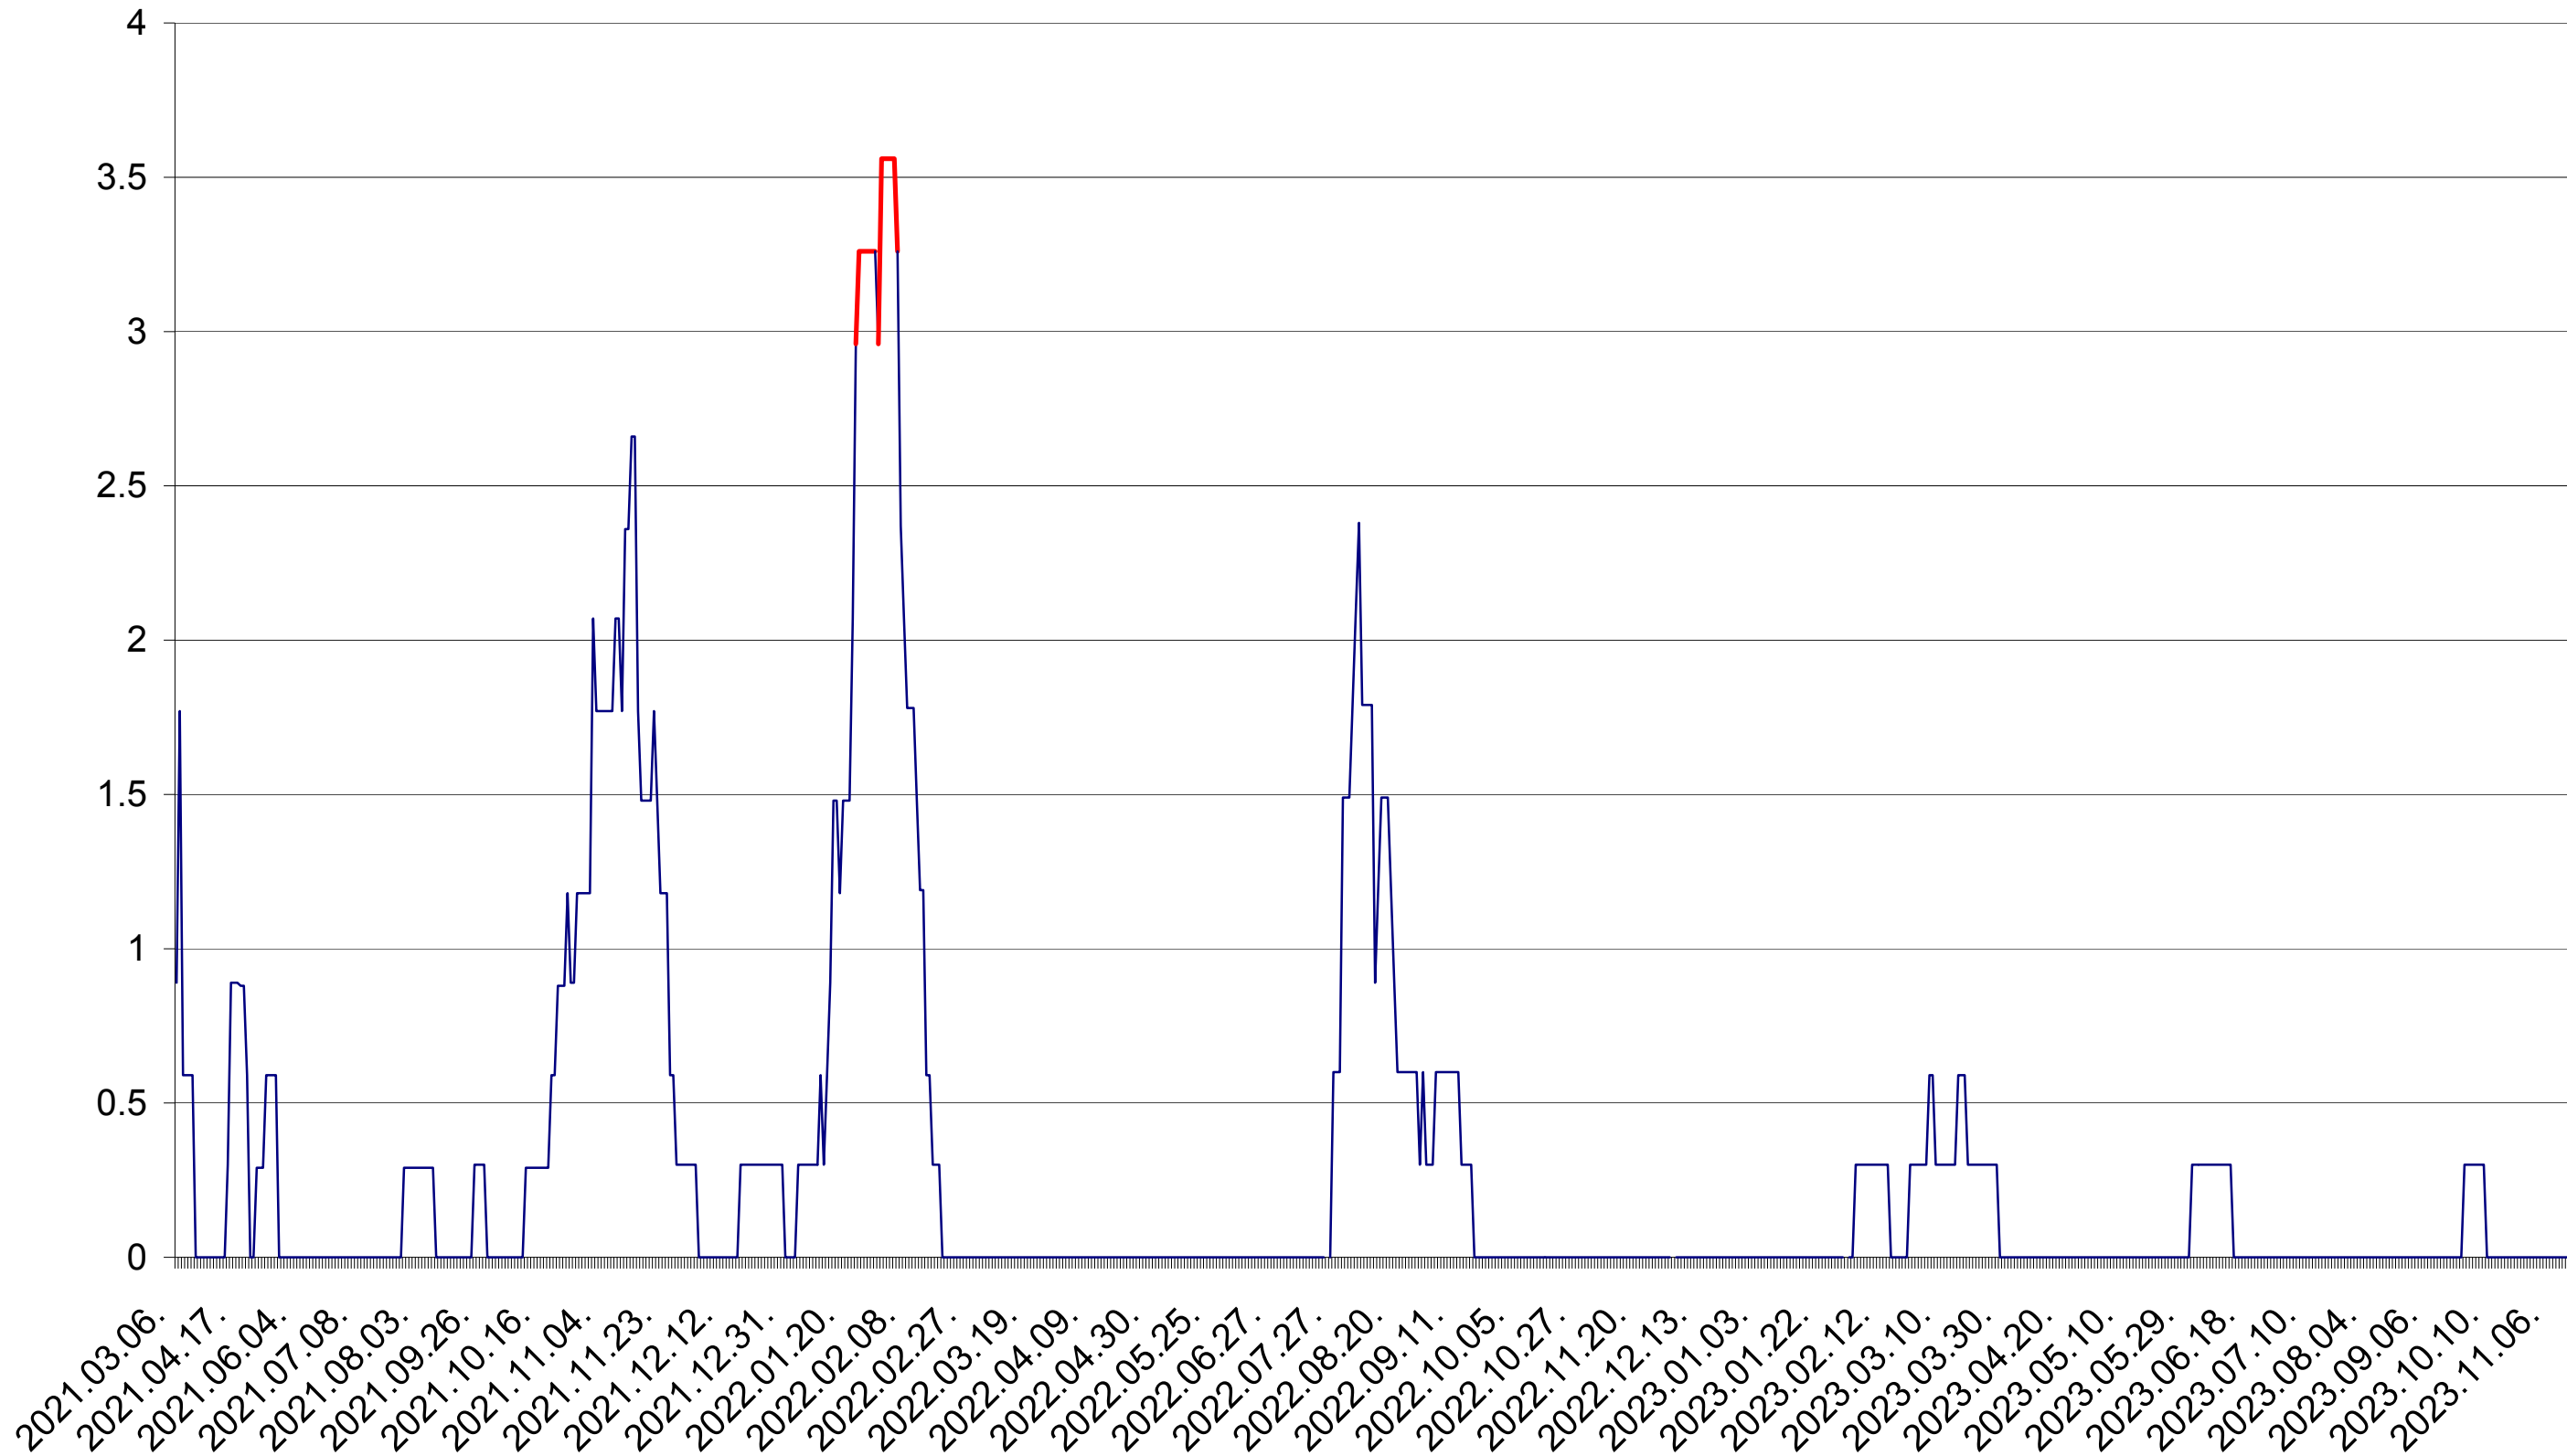

MUNICIPIUL GHEORGHENI - Evolutia incidentei cumulate pe 14 zile la ‰ de locuitori
2021.03.07. - 2023.11.16.

JOSENI - Evolutia incidentei cumulate pe 14 zile la ‰ de locuitori
2021.03.07. - 2023.11.16.

LĂZAREA - Evolutia incidentei cumulate pe 14 zile la ‰ de locuitori
2021.03.07. - 2023.11.16.

LELICENI - Evolutia incidentei cumulate pe 14 zile la ‰ de locuitori
2021.03.07. - 2023.11.16.

LUETA - Evolutia incidentei cumulate pe 14 zile la ‰ de locuitori
2021.03.07. - 2023.11.16.

LUNCA DE JOS - Evolutia incidentei cumulate pe 14 zile la ‰ de locuitori
2021.03.07. - 2023.11.16.

LUNCA DE SUS - Evolutia incidentei cumulate pe 14 zile la ‰ de locuitori
2021.03.07. - 2023.11.16.

LUPENI - Evolutia incidentei cumulate pe 14 zile la ‰ de locuitori
2021.03.07. - 2023.11.16.

MĂDĂRAȘ - Evolutia incidentei cumulate pe 14 zile la ‰ de locuitori
2021.03.07. - 2023.11.16.