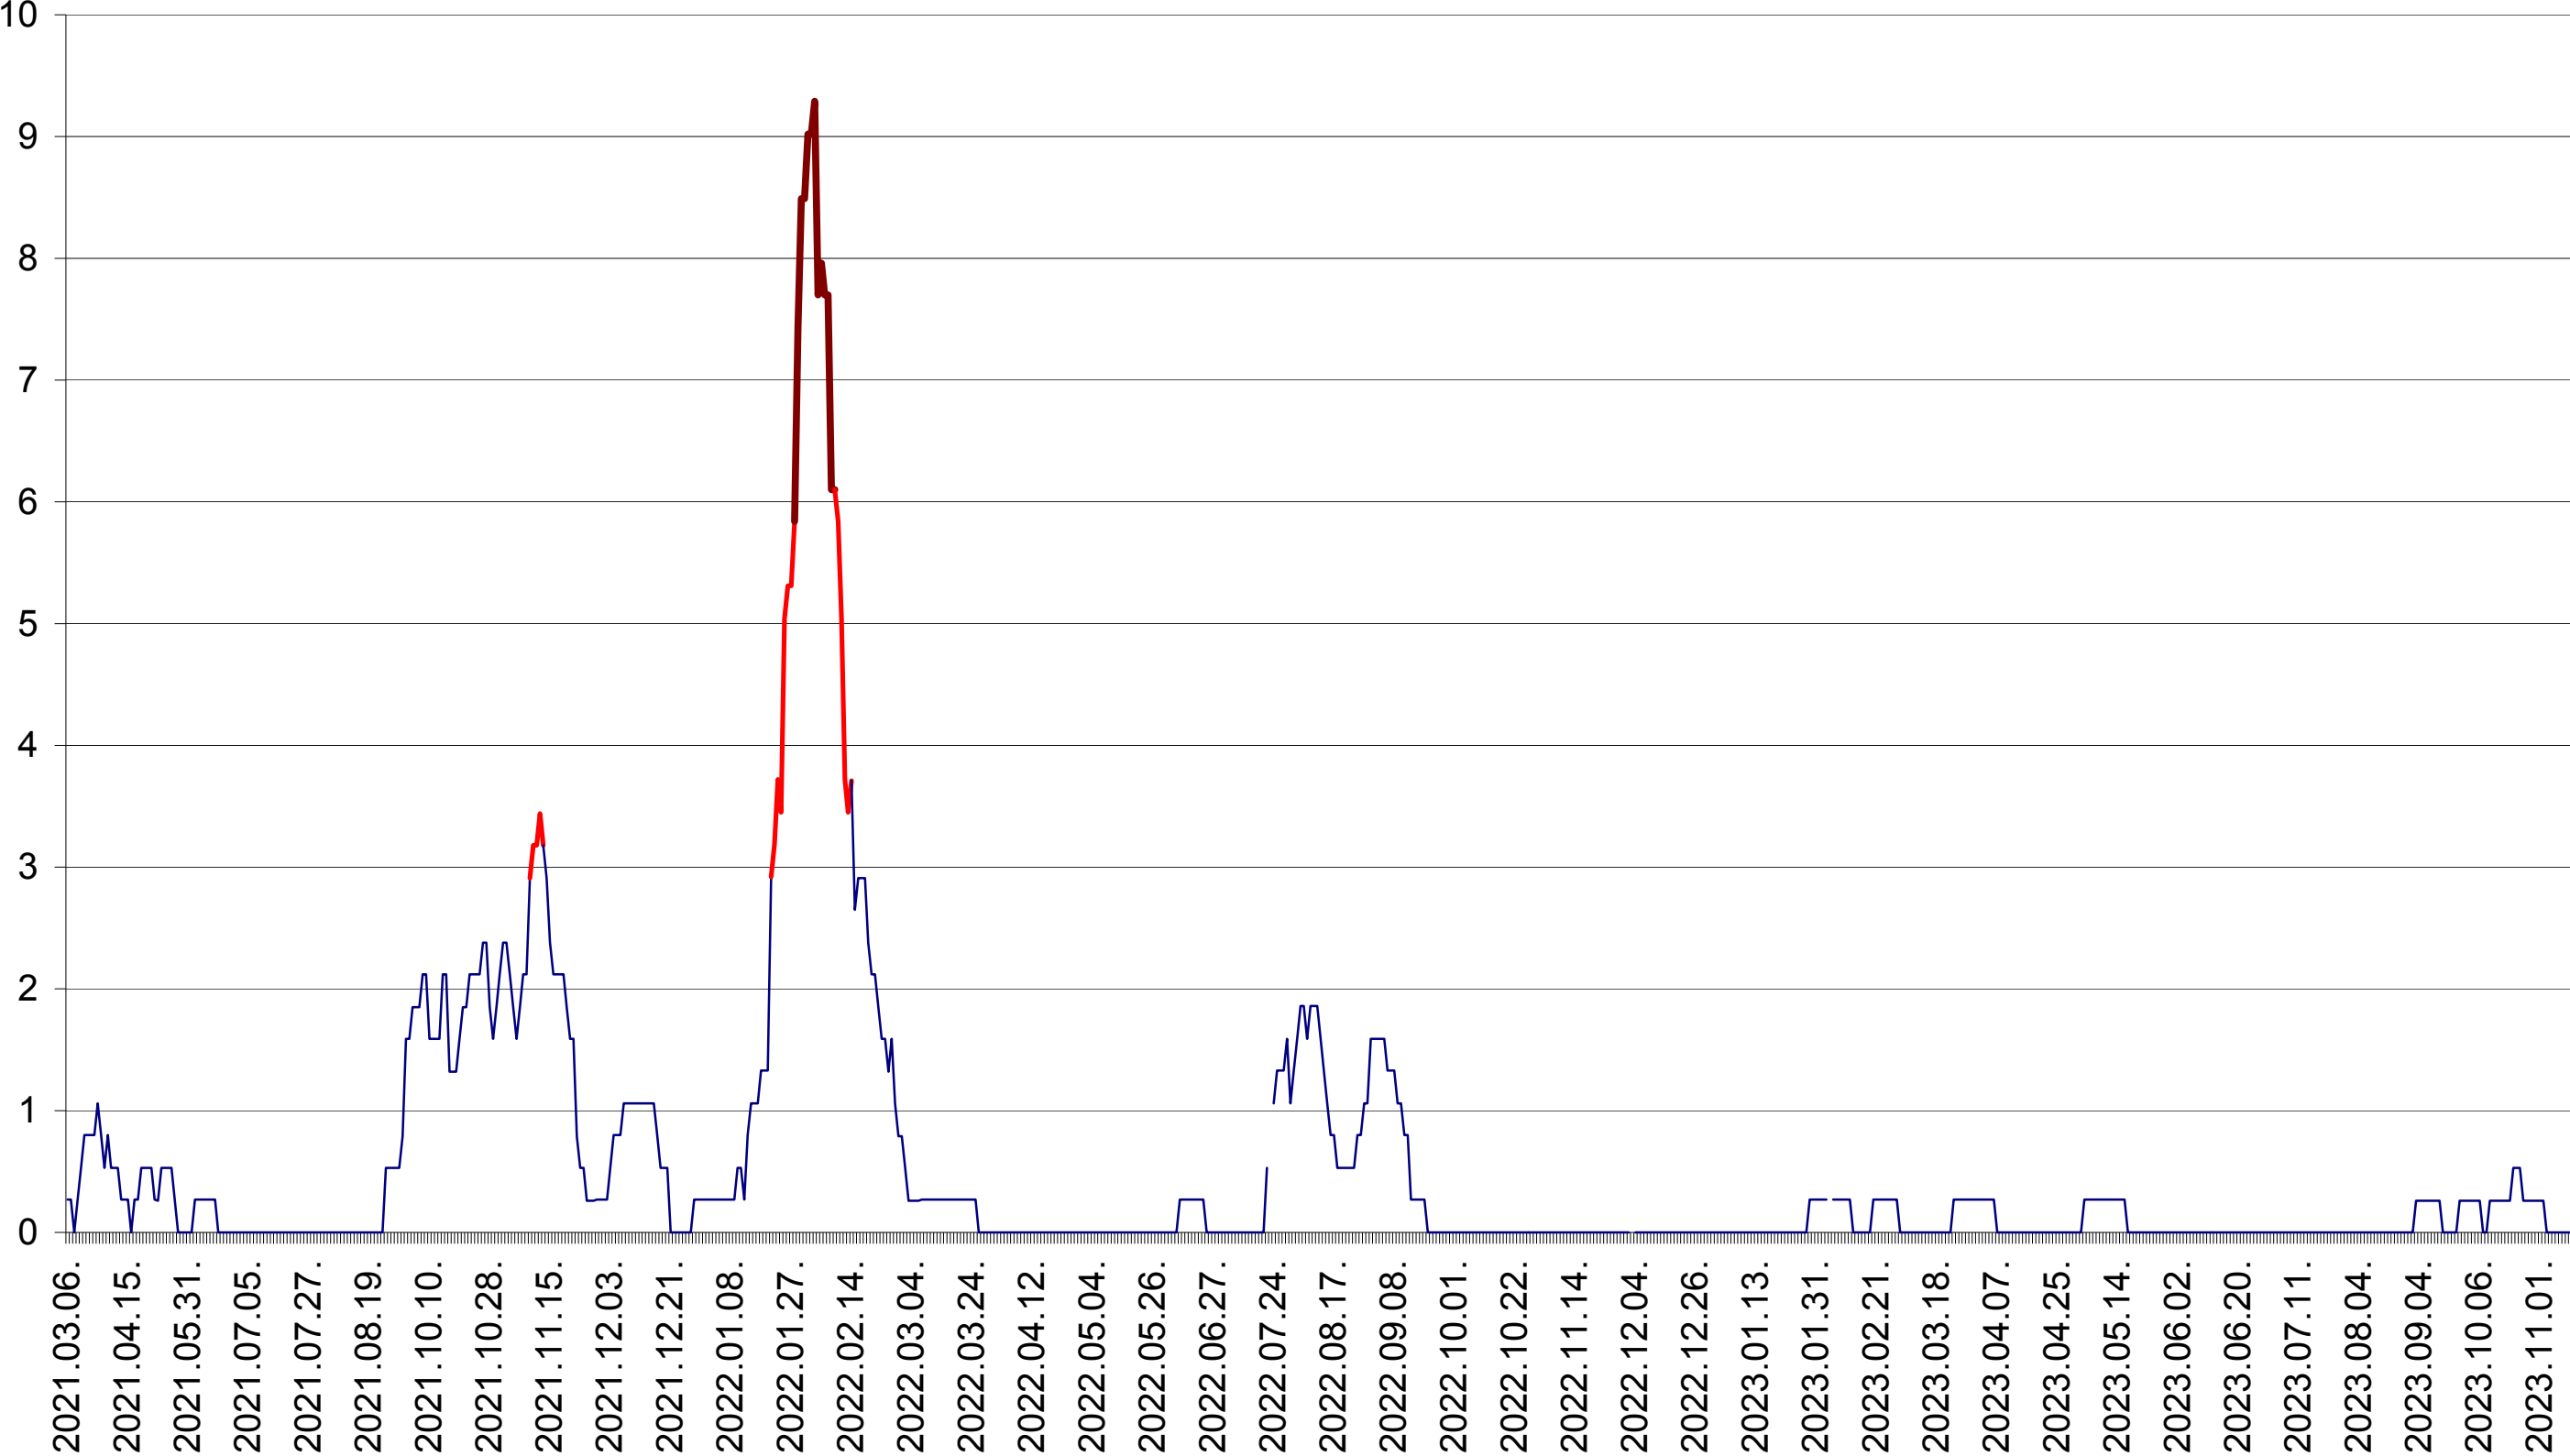

ORAȘ CRISTURU SECUIESC - Evolutia incidentei cumulate pe 14 zile la ‰ de locuitori
2021.03.07. - 2023.11.16.

DĂNEȘTI - Evolutia incidentei cumulate pe 14 zile la ‰ de locuitori
2021.03.07. - 2023.11.16.

DÂRJIU - Evolutia incidentei cumulate pe 14 zile la ‰ de locuitori
2021.03.07. - 2023.11.16.

DEALU - Evolutia incidentei cumulate pe 14 zile la ‰ de locuitori
2021.03.07. - 2023.11.16.

DITRĂU - Evolutia incidentei cumulate pe 14 zile la ‰ de locuitori
2021.03.07. - 2023.11.16.

FELICENI - Evolutia incidentei cumulate pe 14 zile la ‰ de locuitori
2021.03.07. - 2023.11.16.

FRUMOASA - Evolutia incidentei cumulate pe 14 zile la ‰ de locuitori
2021.03.07. - 2023.11.16.

GĂLĂUȚAȘ - Evolutia incidentei cumulate pe 14 zile la ‰ de locuitori
2021.03.07. - 2023.11.16.