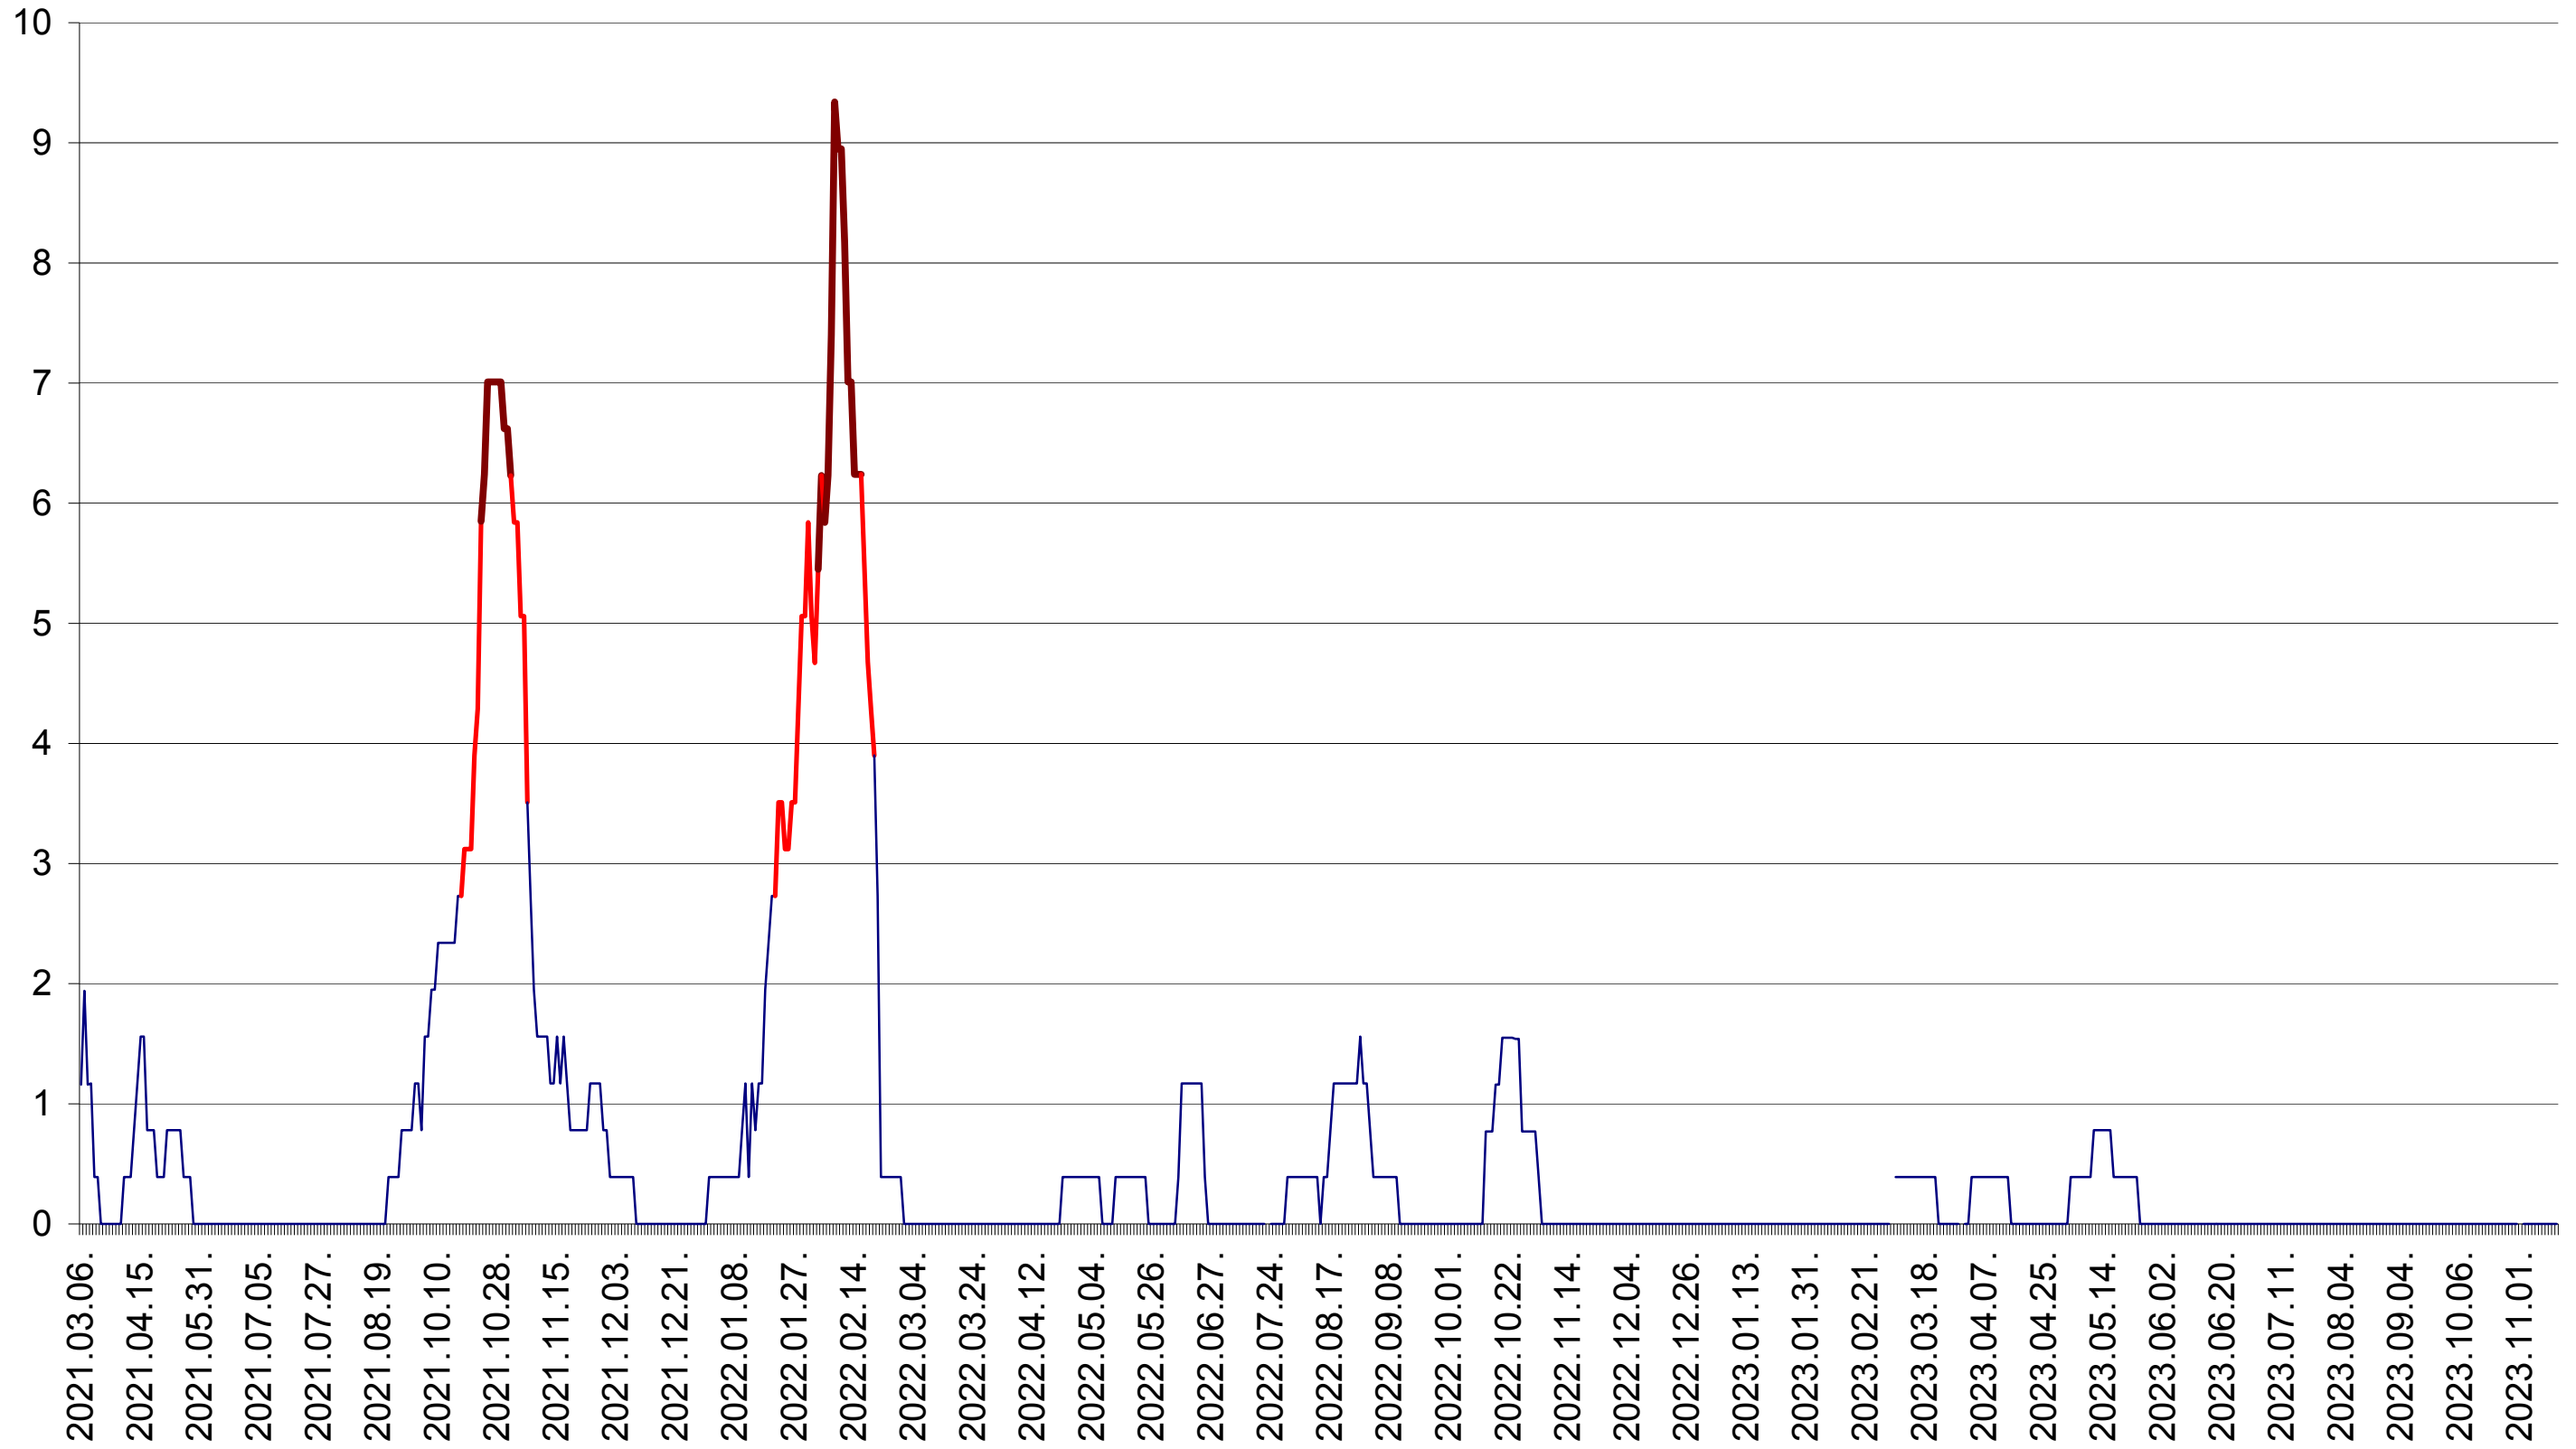

MUNICIPIUL TOPLIȚA - Evolutia incidentei cumulate pe 14 zile la ‰ de locuitori
2021.03.07. - 2023.11.16.

TOMEȘTI - Evolutia incidentei cumulate pe 14 zile la ‰ de locuitori
2021.03.07. - 2023.11.16.