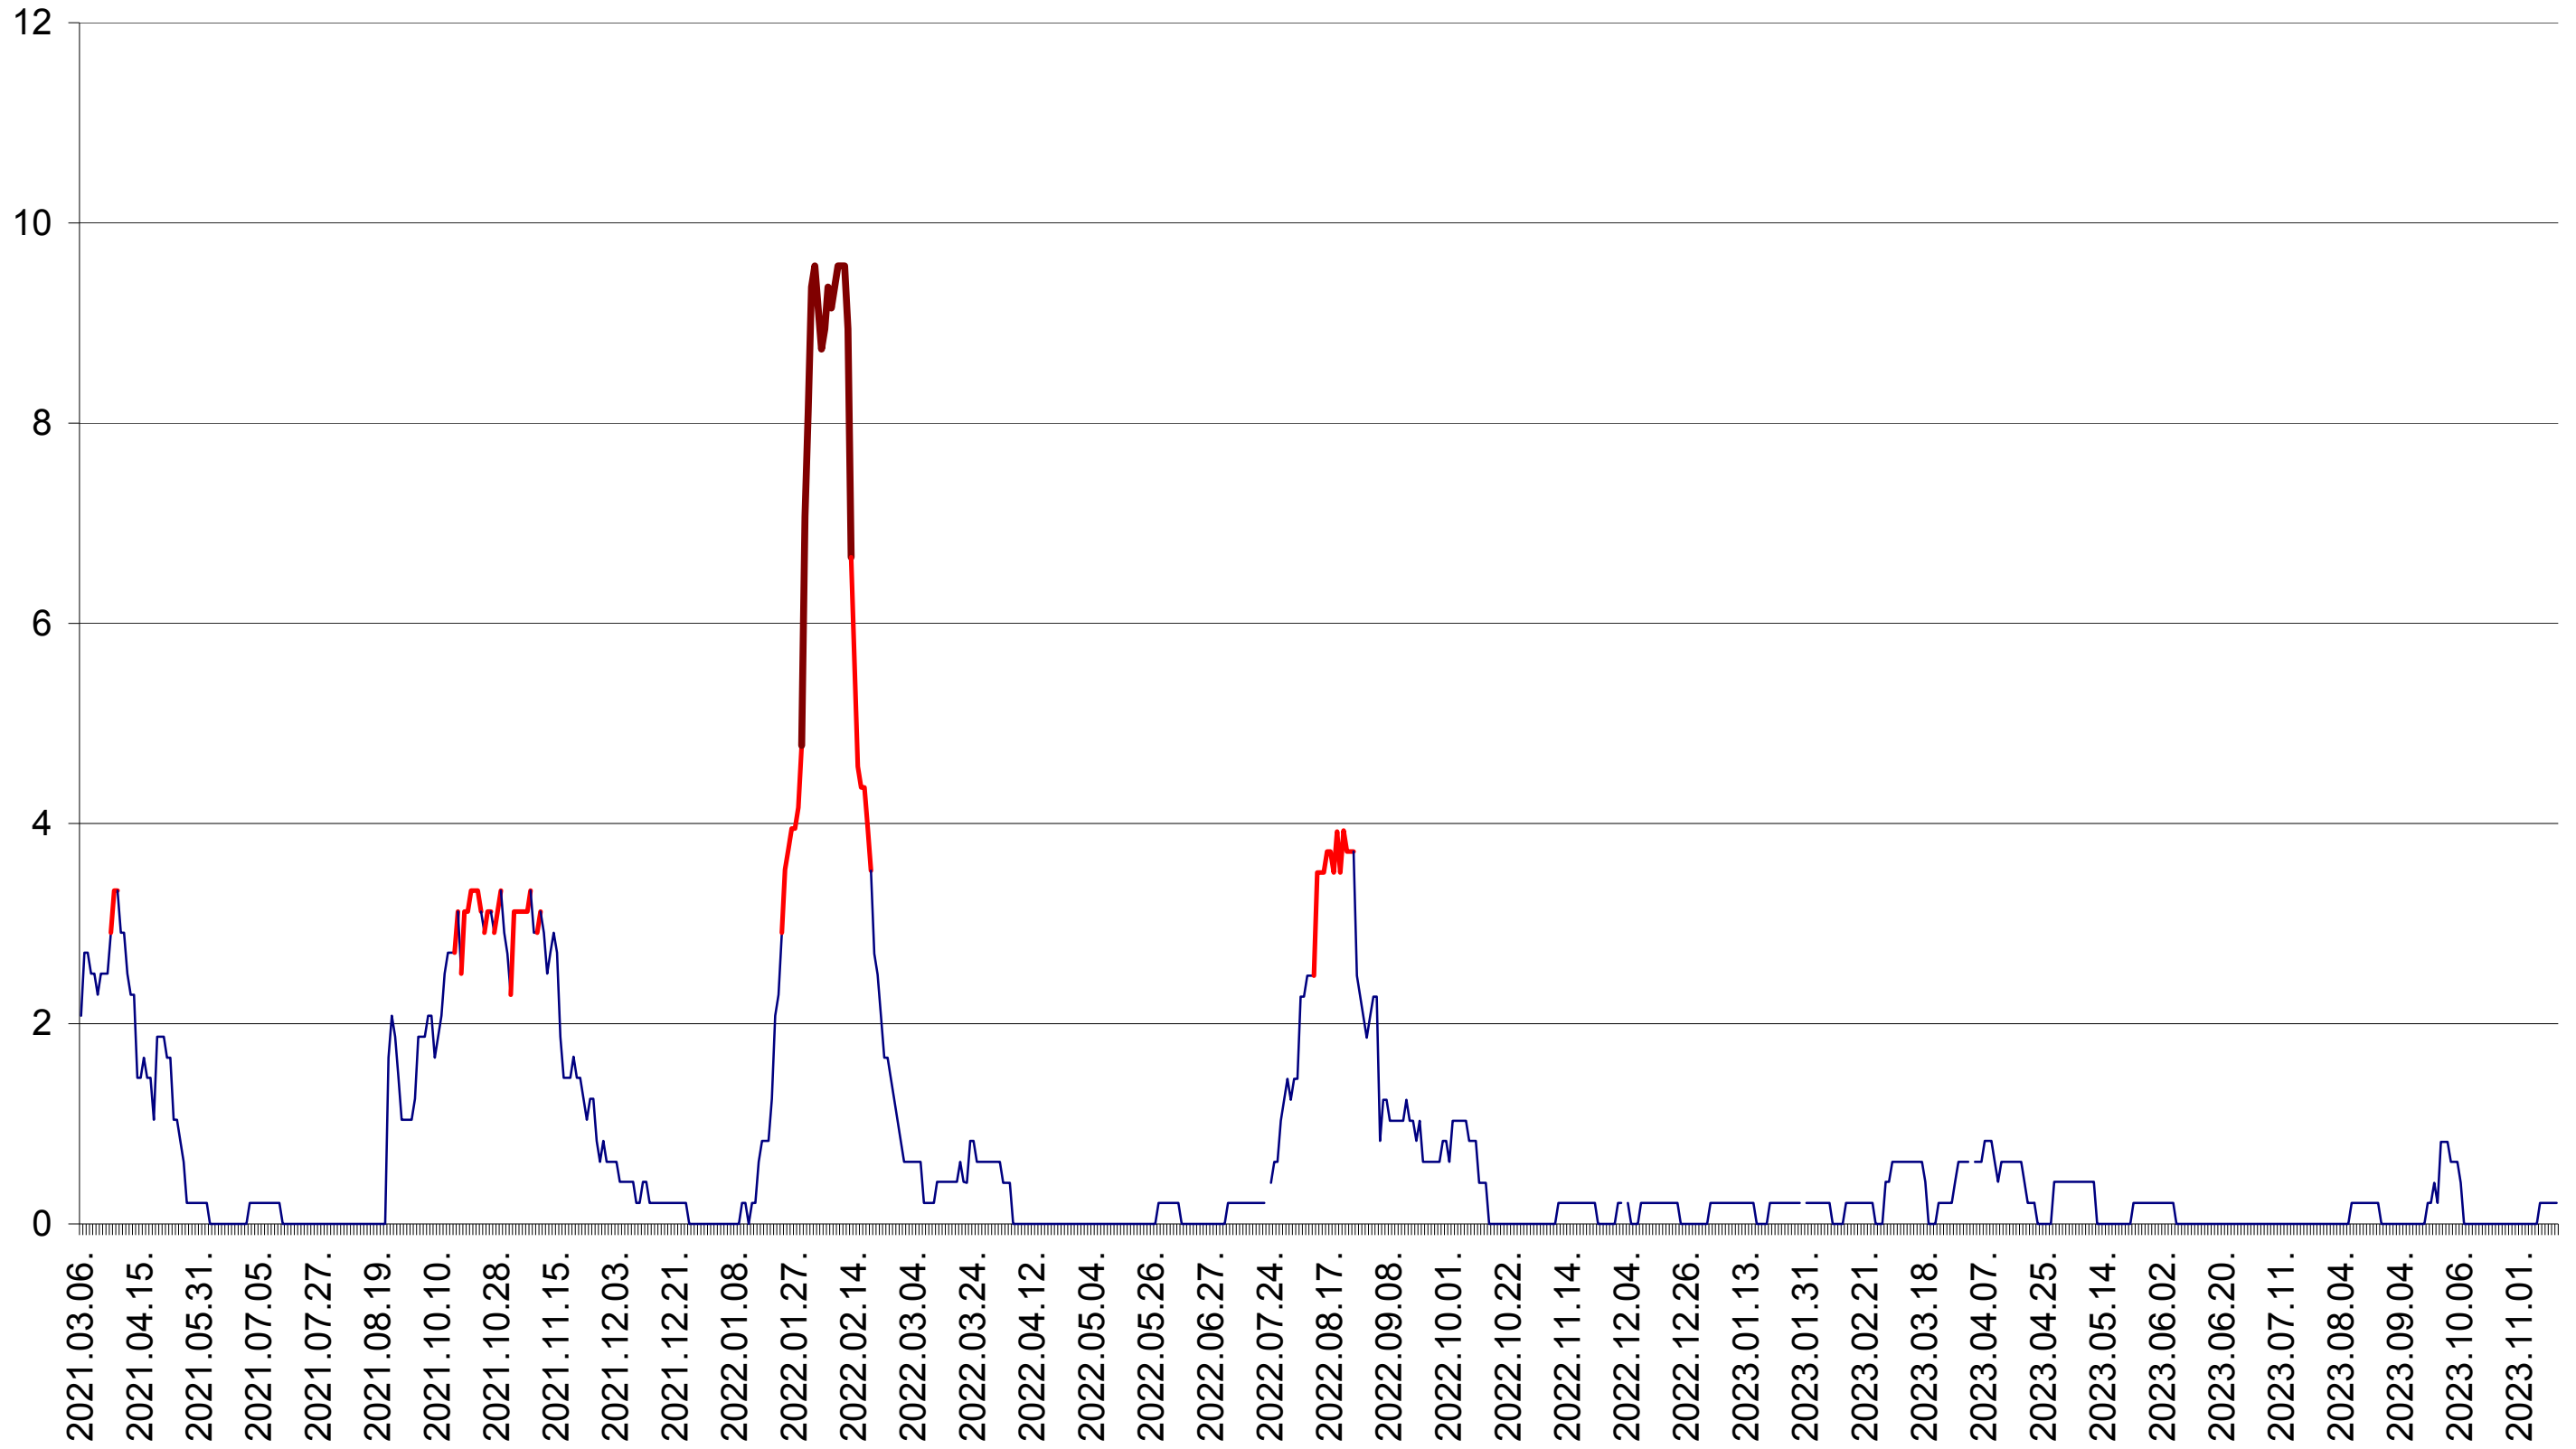

MUNICIPIUL GHEORGHENI - Evolutia incidentei cumulate pe 14 zile la ‰ de locuitori
2021.03.07. - 2023.11.16.

JOSENI - Evolutia incidentei cumulate pe 14 zile la ‰ de locuitori
2021.03.07. - 2023.11.16.

LĂZAREA - Evolutia incidentei cumulate pe 14 zile la ‰ de locuitori
2021.03.07. - 2023.11.16.

LELICENI - Evolutia incidentei cumulate pe 14 zile la ‰ de locuitori
2021.03.07. - 2023.11.16.

LUETA - Evolutia incidentei cumulate pe 14 zile la ‰ de locuitori
2021.03.07. - 2023.11.16.

LUNCA DE JOS - Evolutia incidentei cumulate pe 14 zile la ‰ de locuitori
2021.03.07. - 2023.11.16.

LUNCA DE SUS - Evolutia incidentei cumulate pe 14 zile la ‰ de locuitori
2021.03.07. - 2023.11.16.

LUPENI - Evolutia incidentei cumulate pe 14 zile la ‰ de locuitori
2021.03.07. - 2023.11.16.

MĂDĂRAȘ - Evolutia incidentei cumulate pe 14 zile la ‰ de locuitori
2021.03.07. - 2023.11.16.