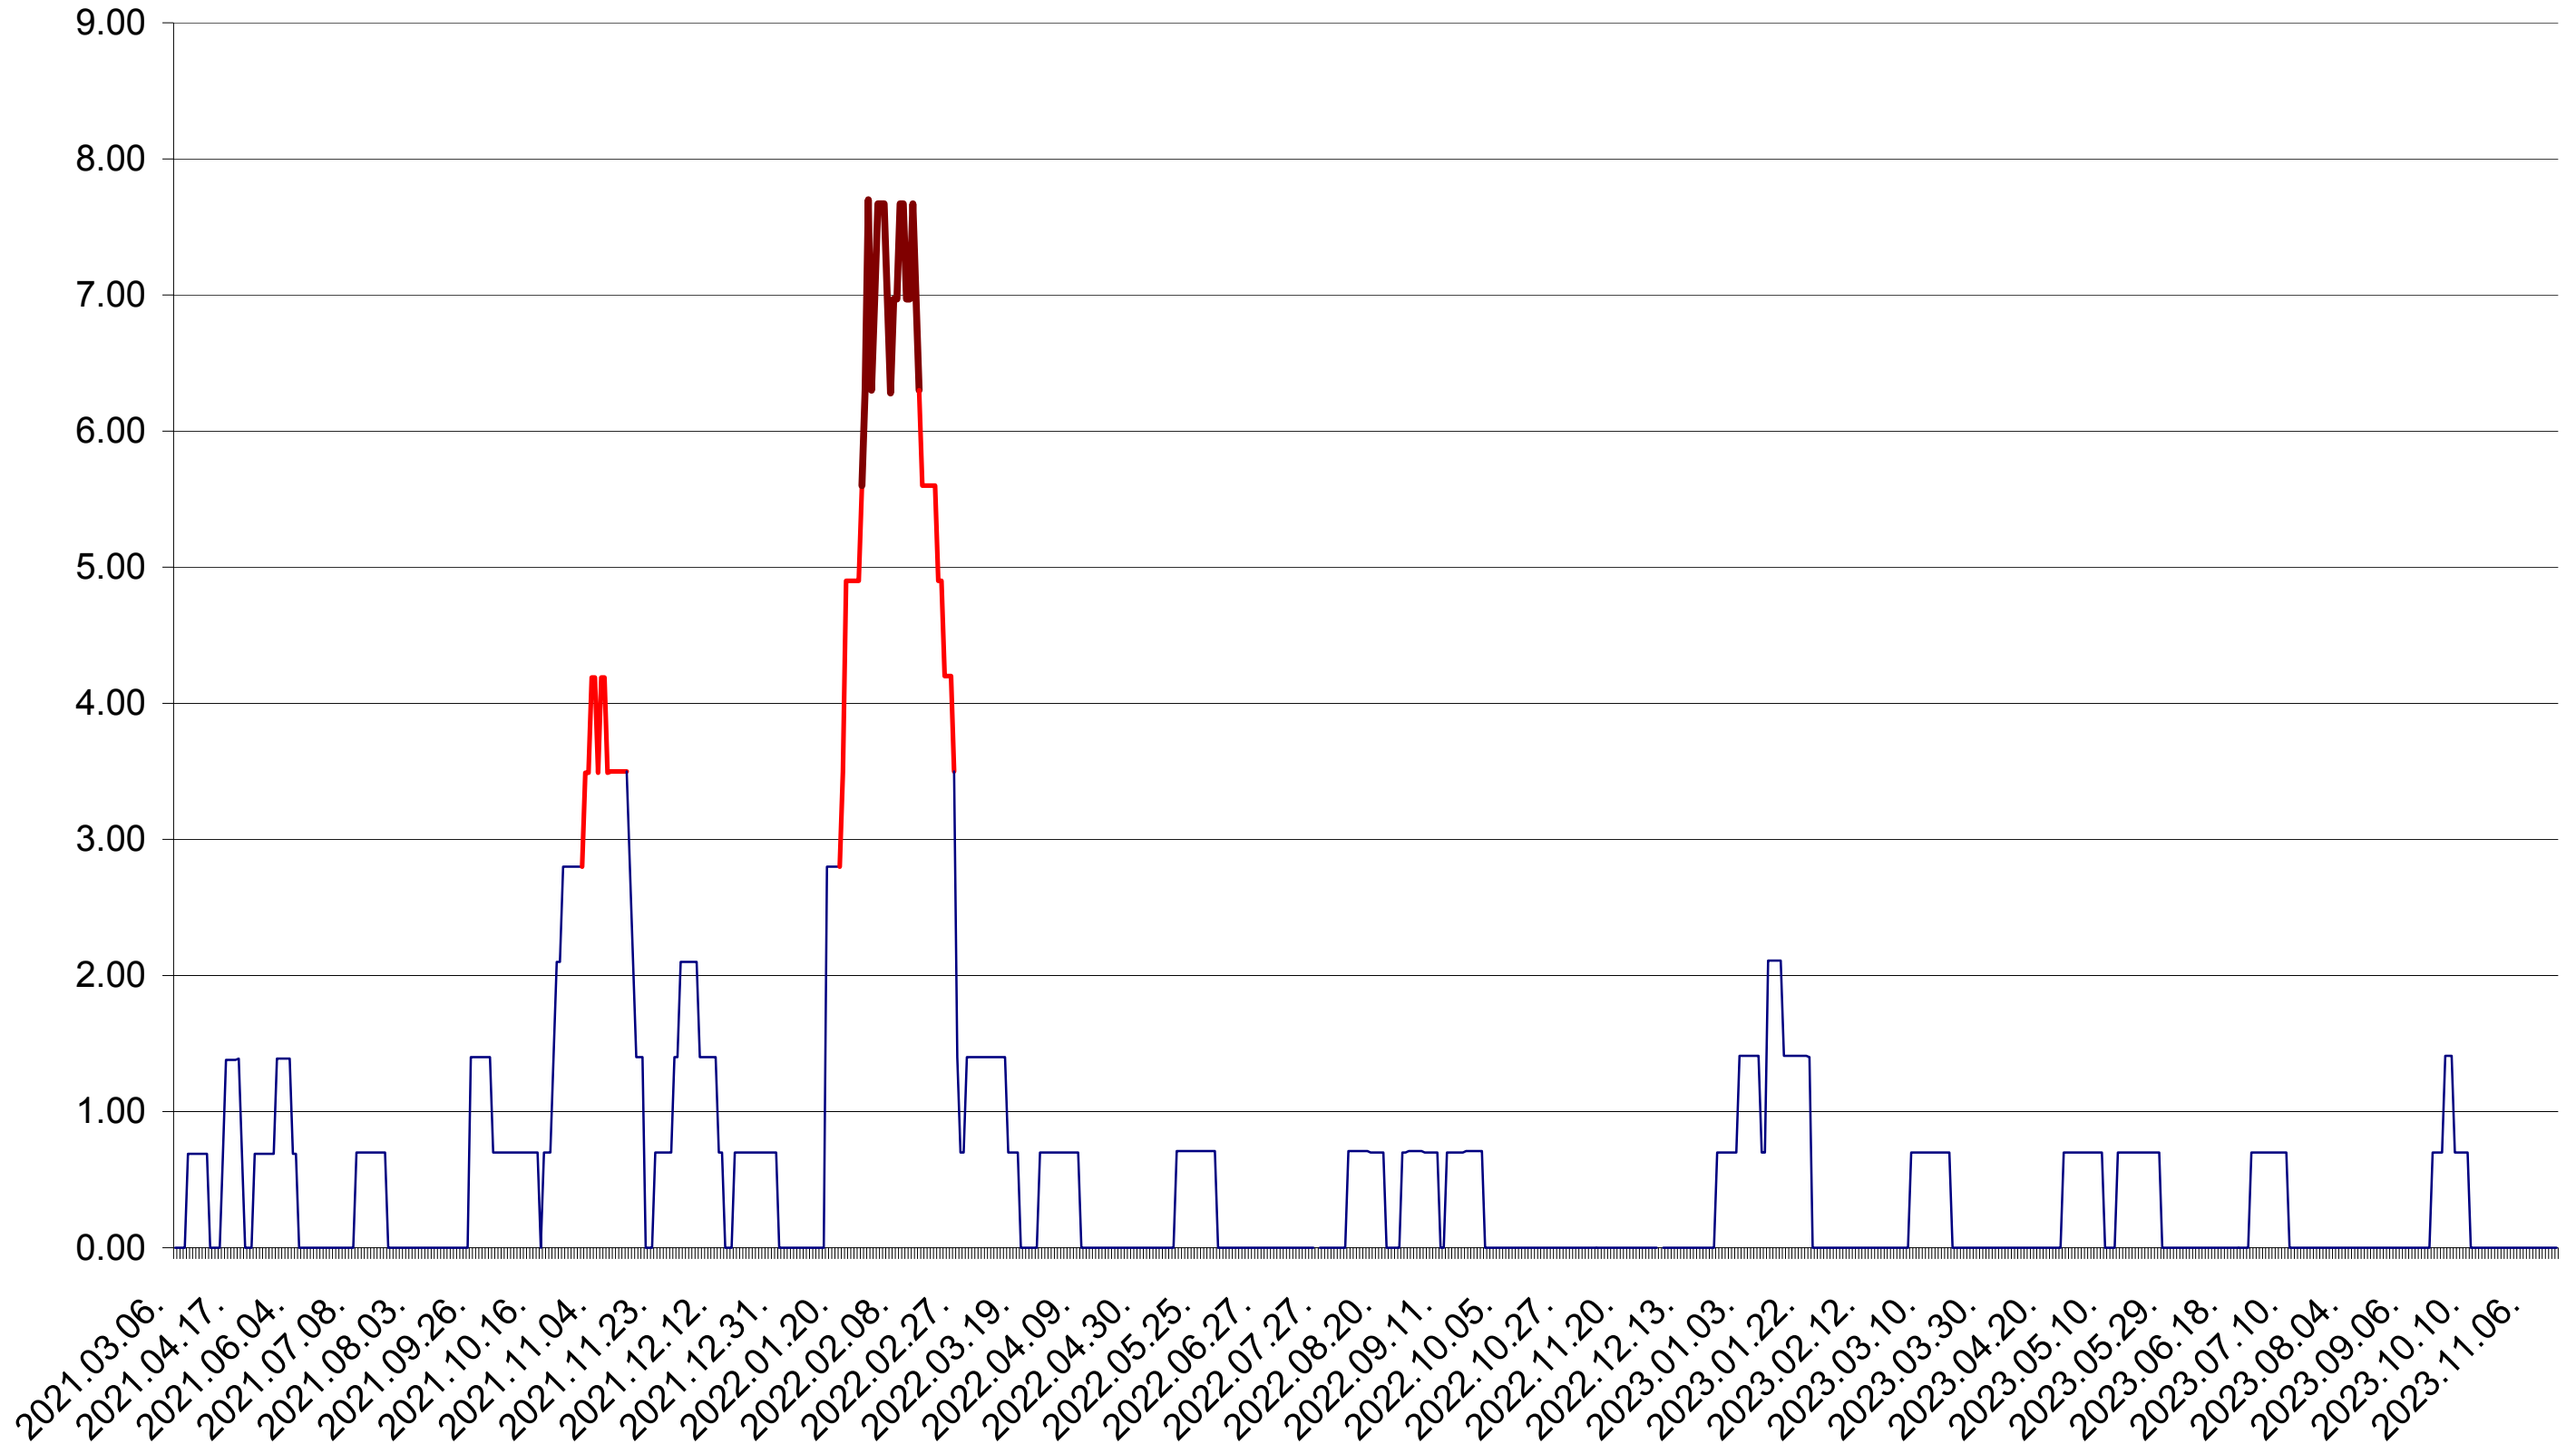

ORAȘ BĂLAN - Evolutia incidentei cumulate pe 14 zile la ‰ de locuitori
2021.03.07. - 2023.11.16.

BILBOR - Evolutia incidentei cumulate pe 14 zile la ‰ de locuitori
2021.03.07. - 2023.11.16.

ORAȘ BORSEC - Evolutia incidentei cumulate pe 14 zile la ‰ de locuitori
2021.03.07. - 2023.11.16.

BRĂDEȘTI - Evolutia incidentei cumulate pe 14 zile la ‰ de locuitori
2021.03.07. - 2023.11.16.

CĂPĂLNIȚA - Evolutia incidentei cumulate pe 14 zile la ‰ de locuitori
2021.03.07. - 2023.11.16.

CÂRȚA - Evolutia incidentei cumulate pe 14 zile la ‰ de locuitori
2021.03.07. - 2023.11.16.

CICEU - Evolutia incidentei cumulate pe 14 zile la ‰ de locuitori
2021.03.07. - 2023.11.16.

CIUCSÂNGEORGIU - Evolutia incidentei cumulate pe 14 zile la ‰ de locuitori
2021.03.07. - 2023.11.16.

CIUMANI - Evolutia incidentei cumulate pe 14 zile la ‰ de locuitori
2021.03.07. - 2023.11.16.

CORBU - Evolutia incidentei cumulate pe 14 zile la ‰ de locuitori
2021.03.07. - 2023.11.16.

CORUND - Evolutia incidentei cumulate pe 14 zile la ‰ de locuitori
2021.03.07. - 2023.11.16.

COZMENI - Evolutia incidentei cumulate pe 14 zile la ‰ de locuitori
2021.03.07. - 2023.11.16.