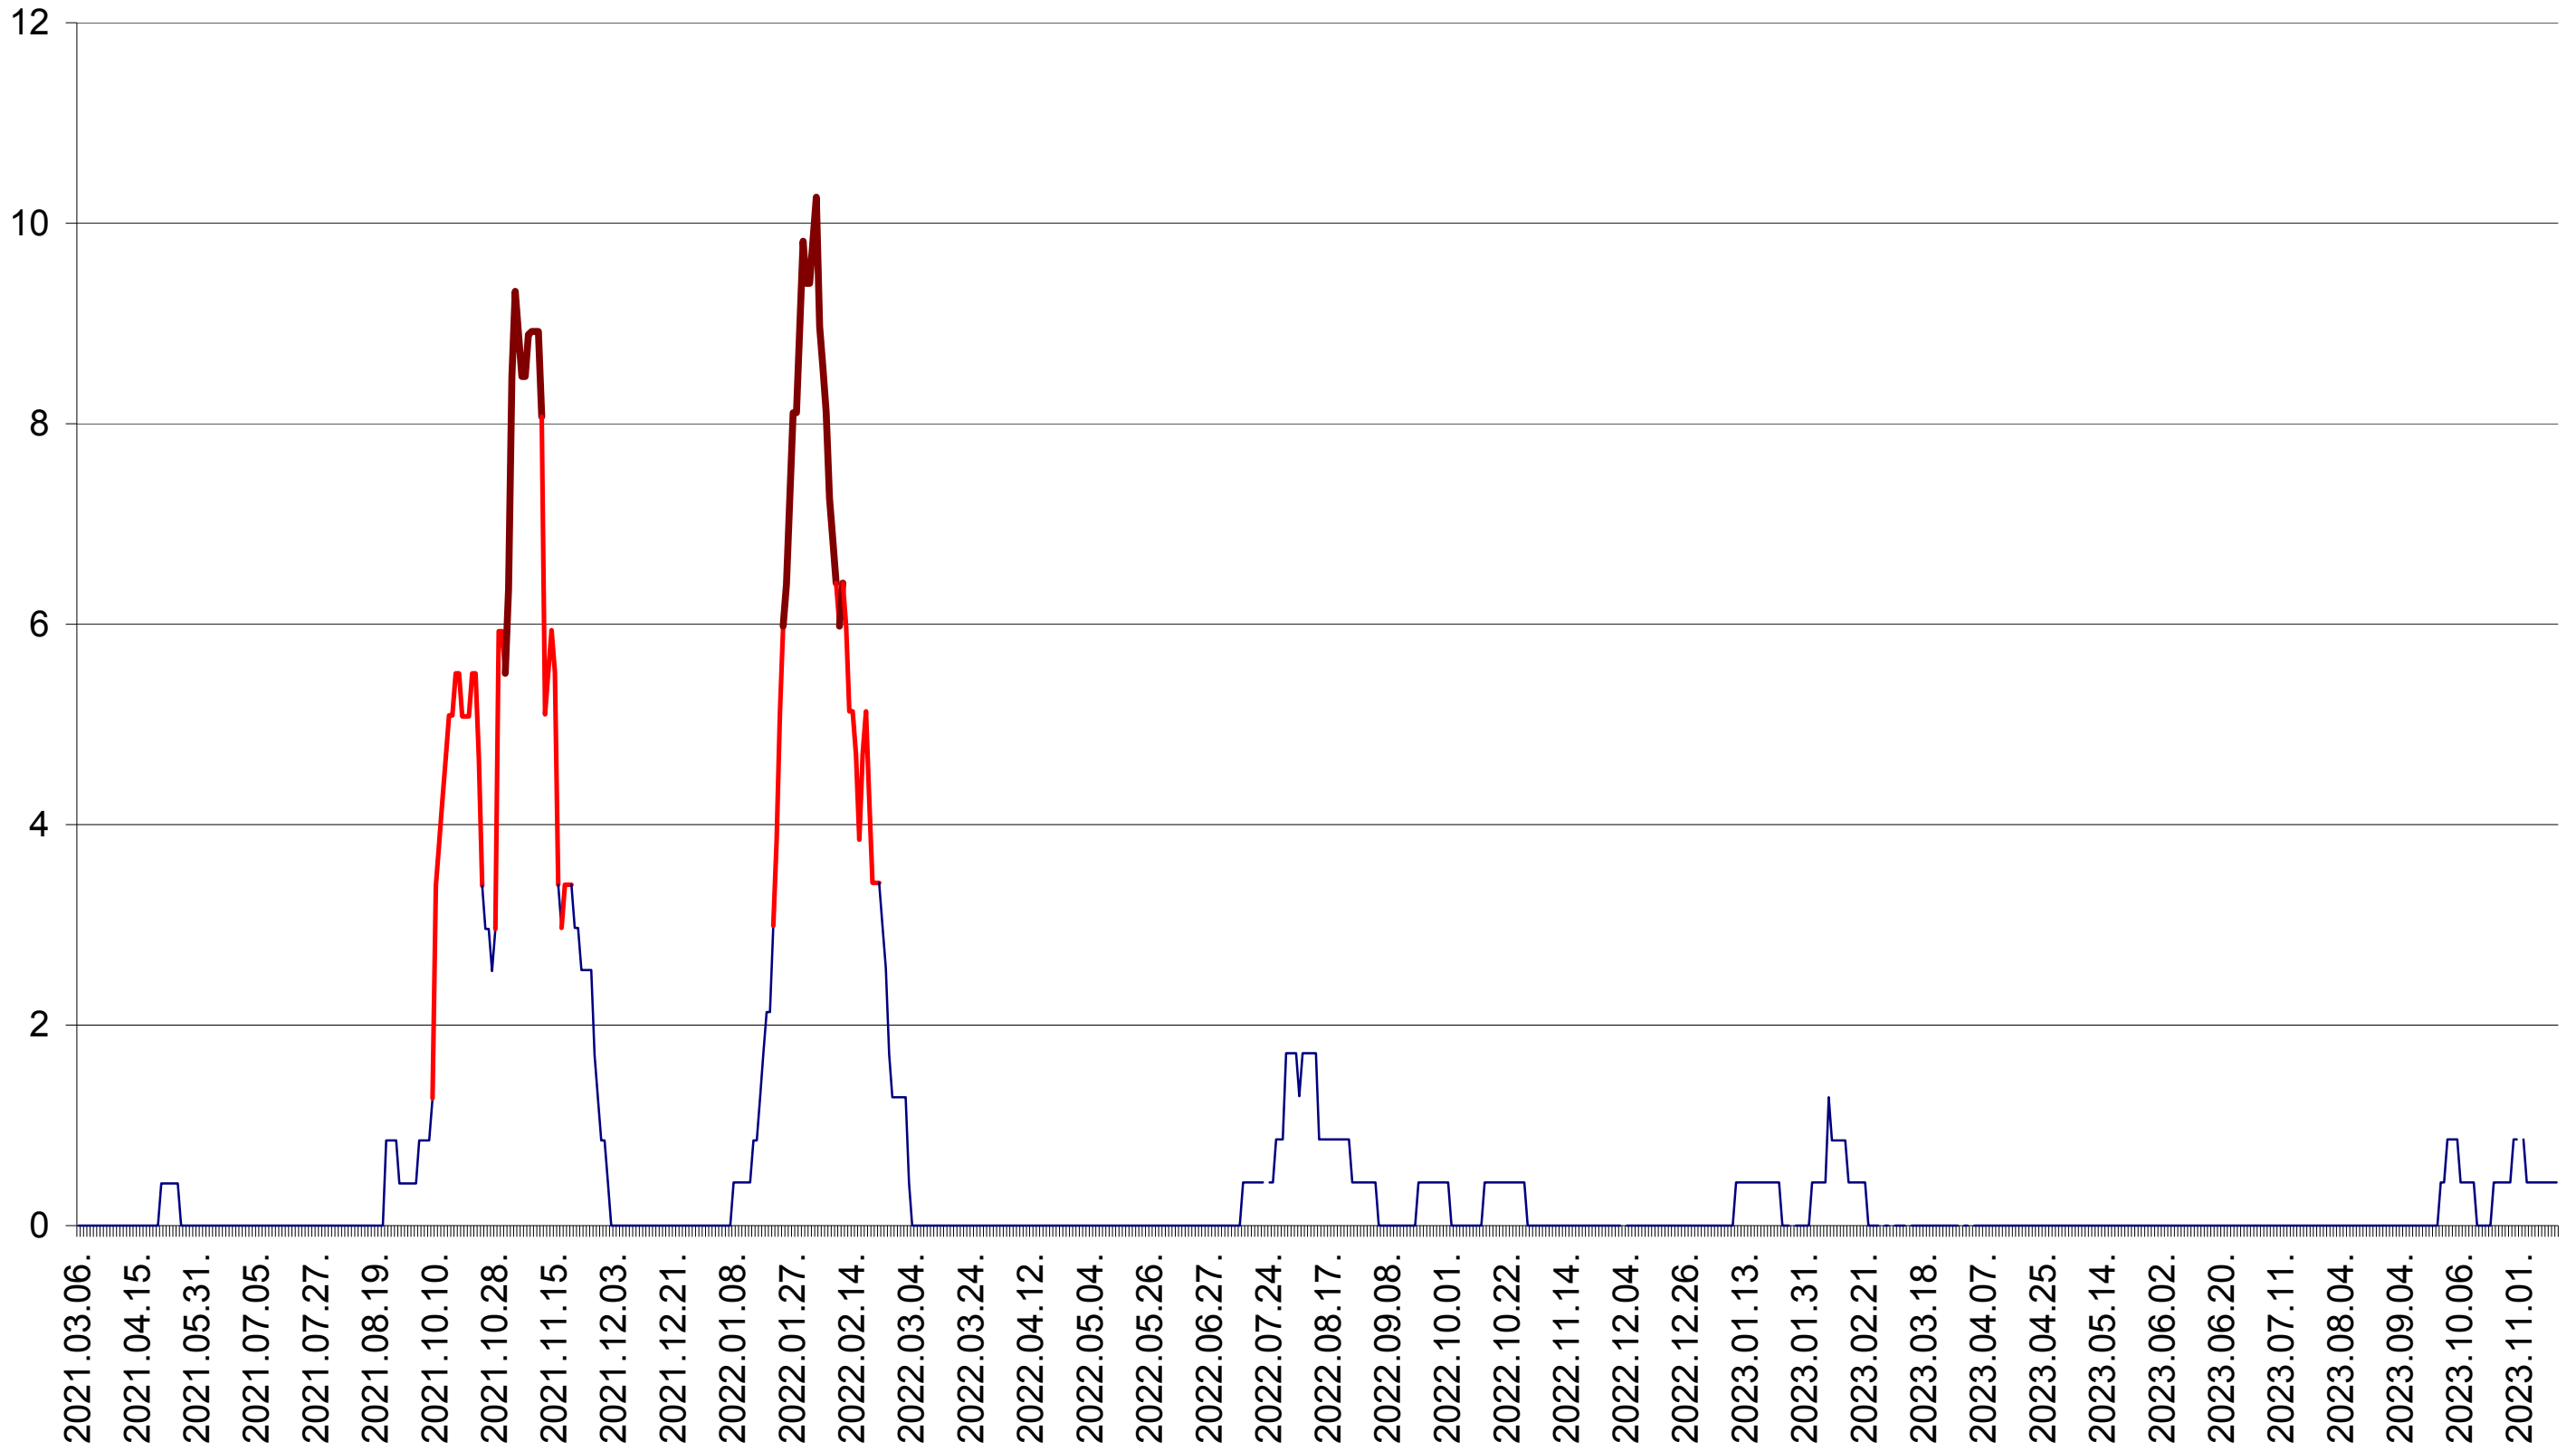

SÂNSIMION - Evolutia incidentei cumulate pe 14 zile la ‰ de locuitori
2021.03.07. - 2023.11.16.

SÂNMARTIN - Evolutia incidentei cumulate pe 14 zile la ‰ de locuitori
2021.03.07. - 2023.11.16.