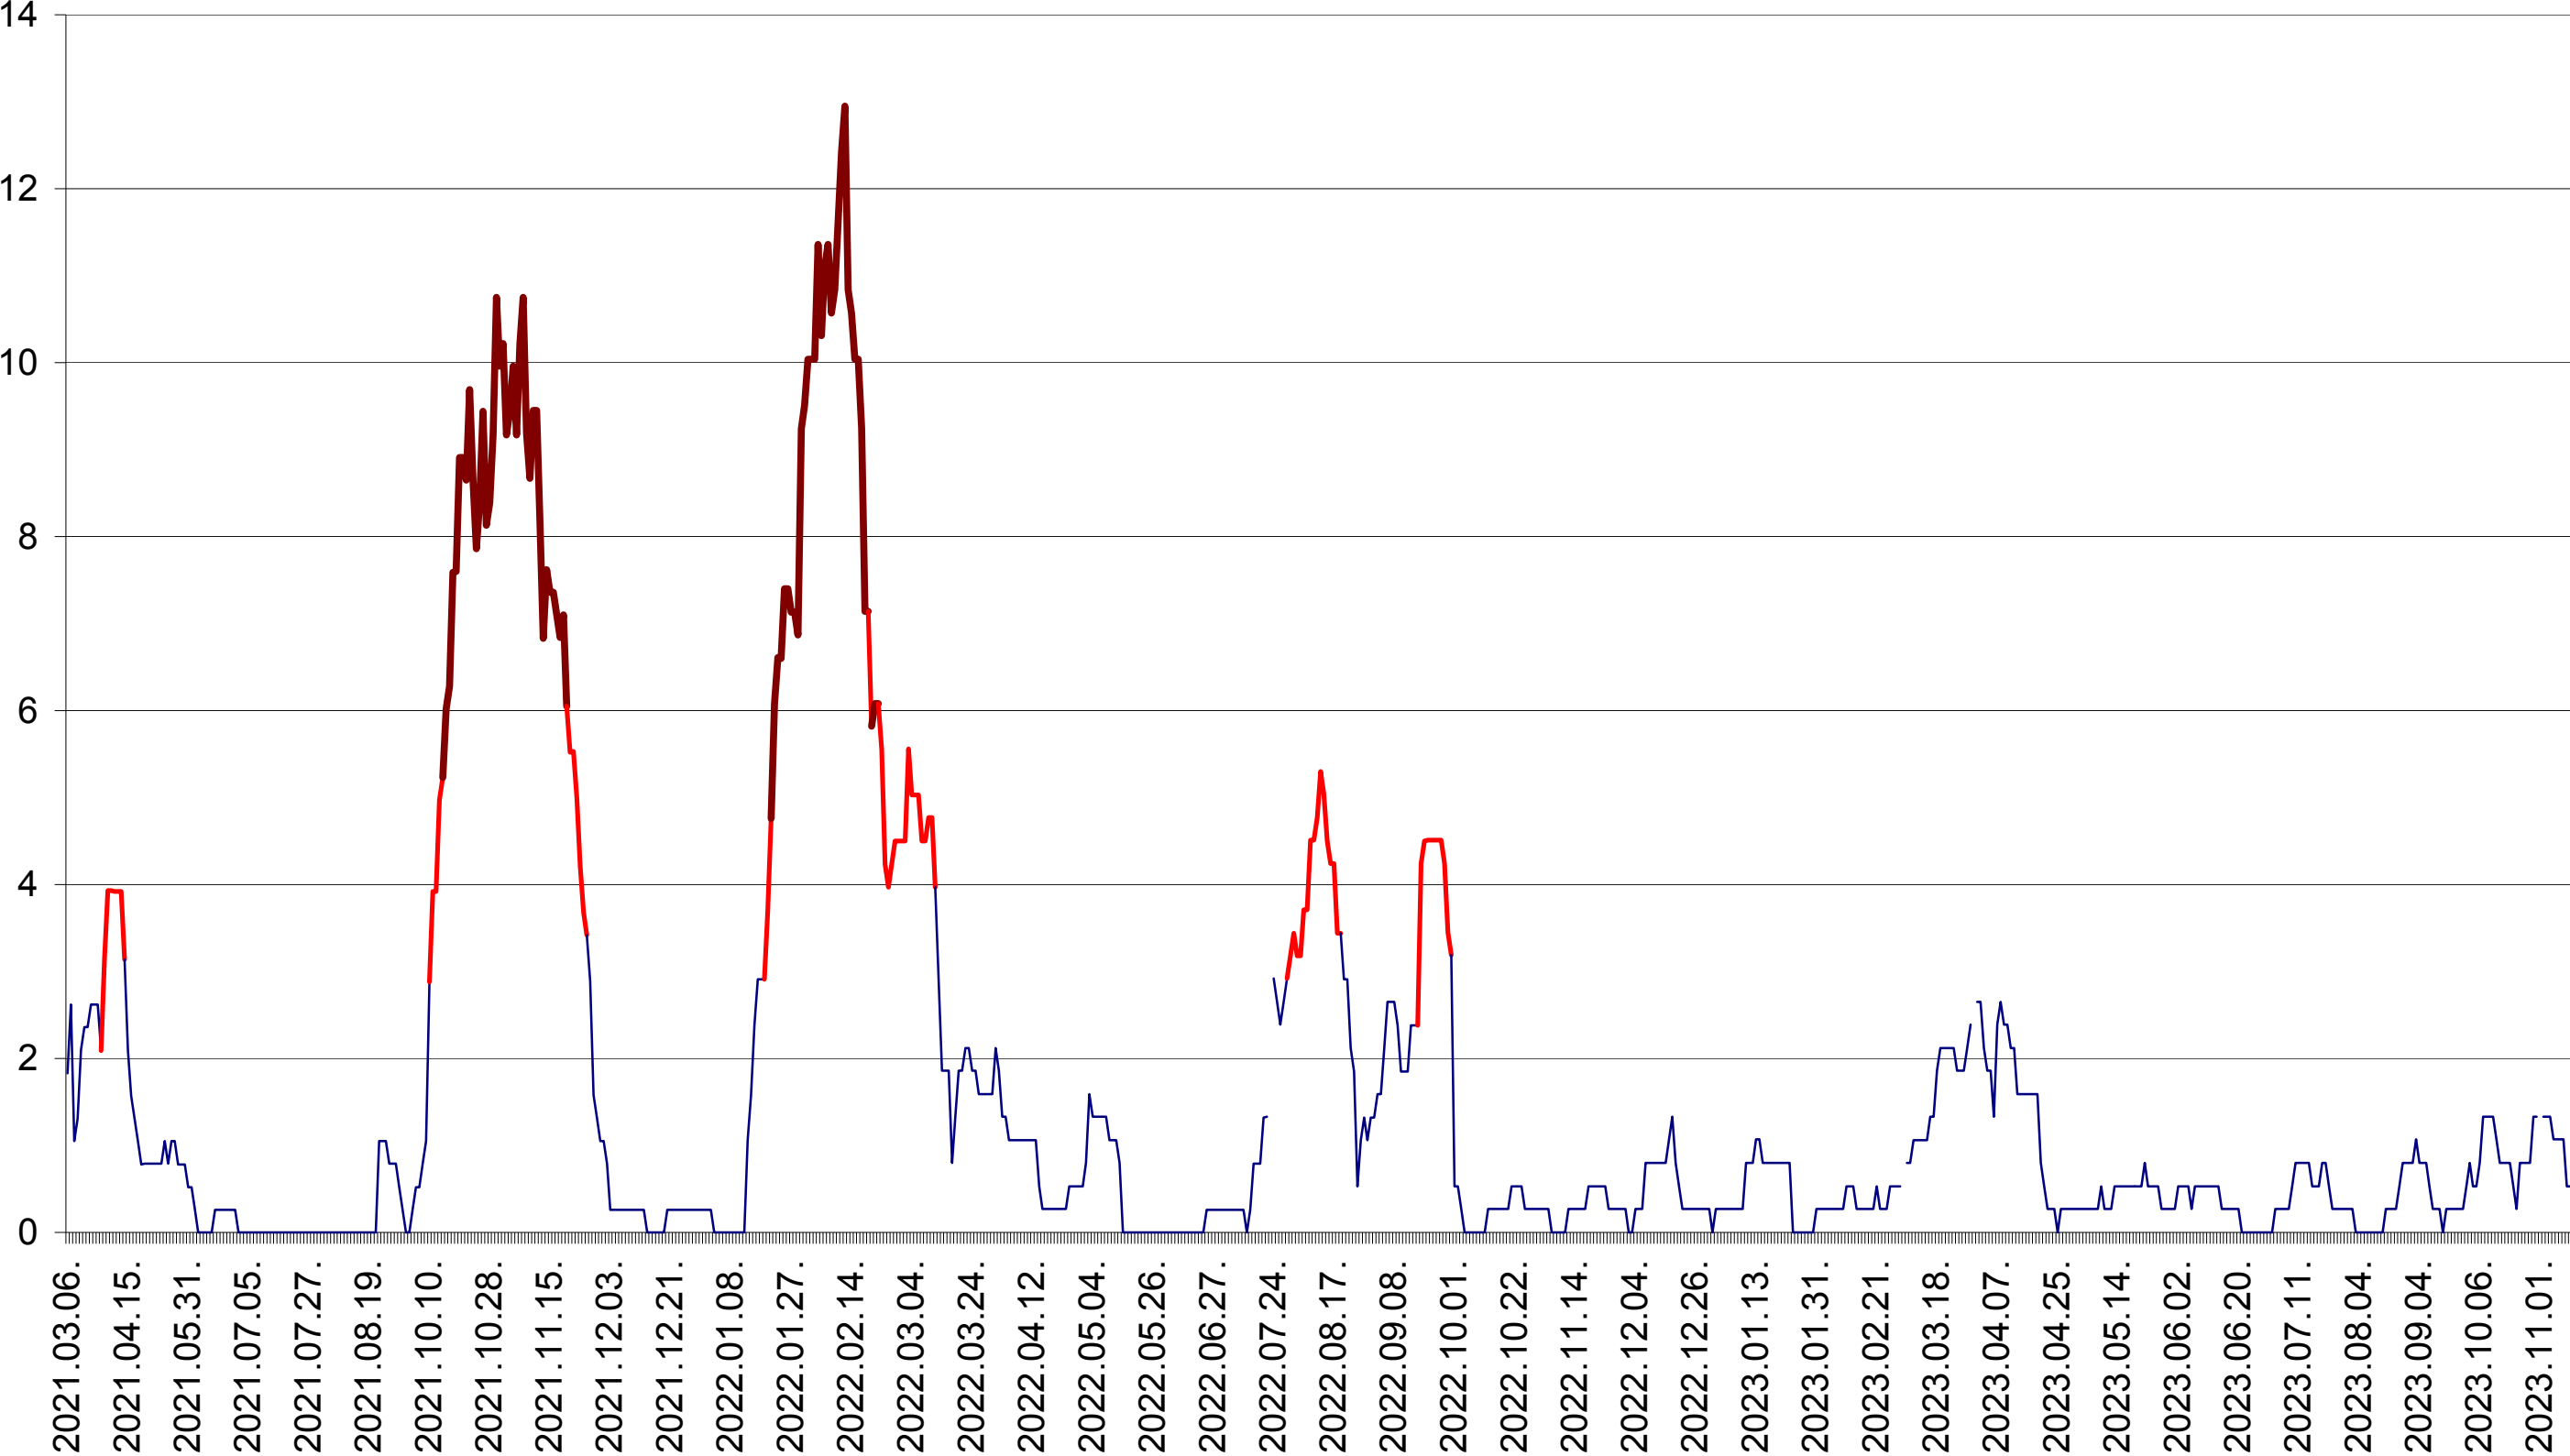

SATU MARE - Evolutia incidentei cumulate pe 14 zile la ‰ de locuitori
2021.03.07. - 2023.11.16.