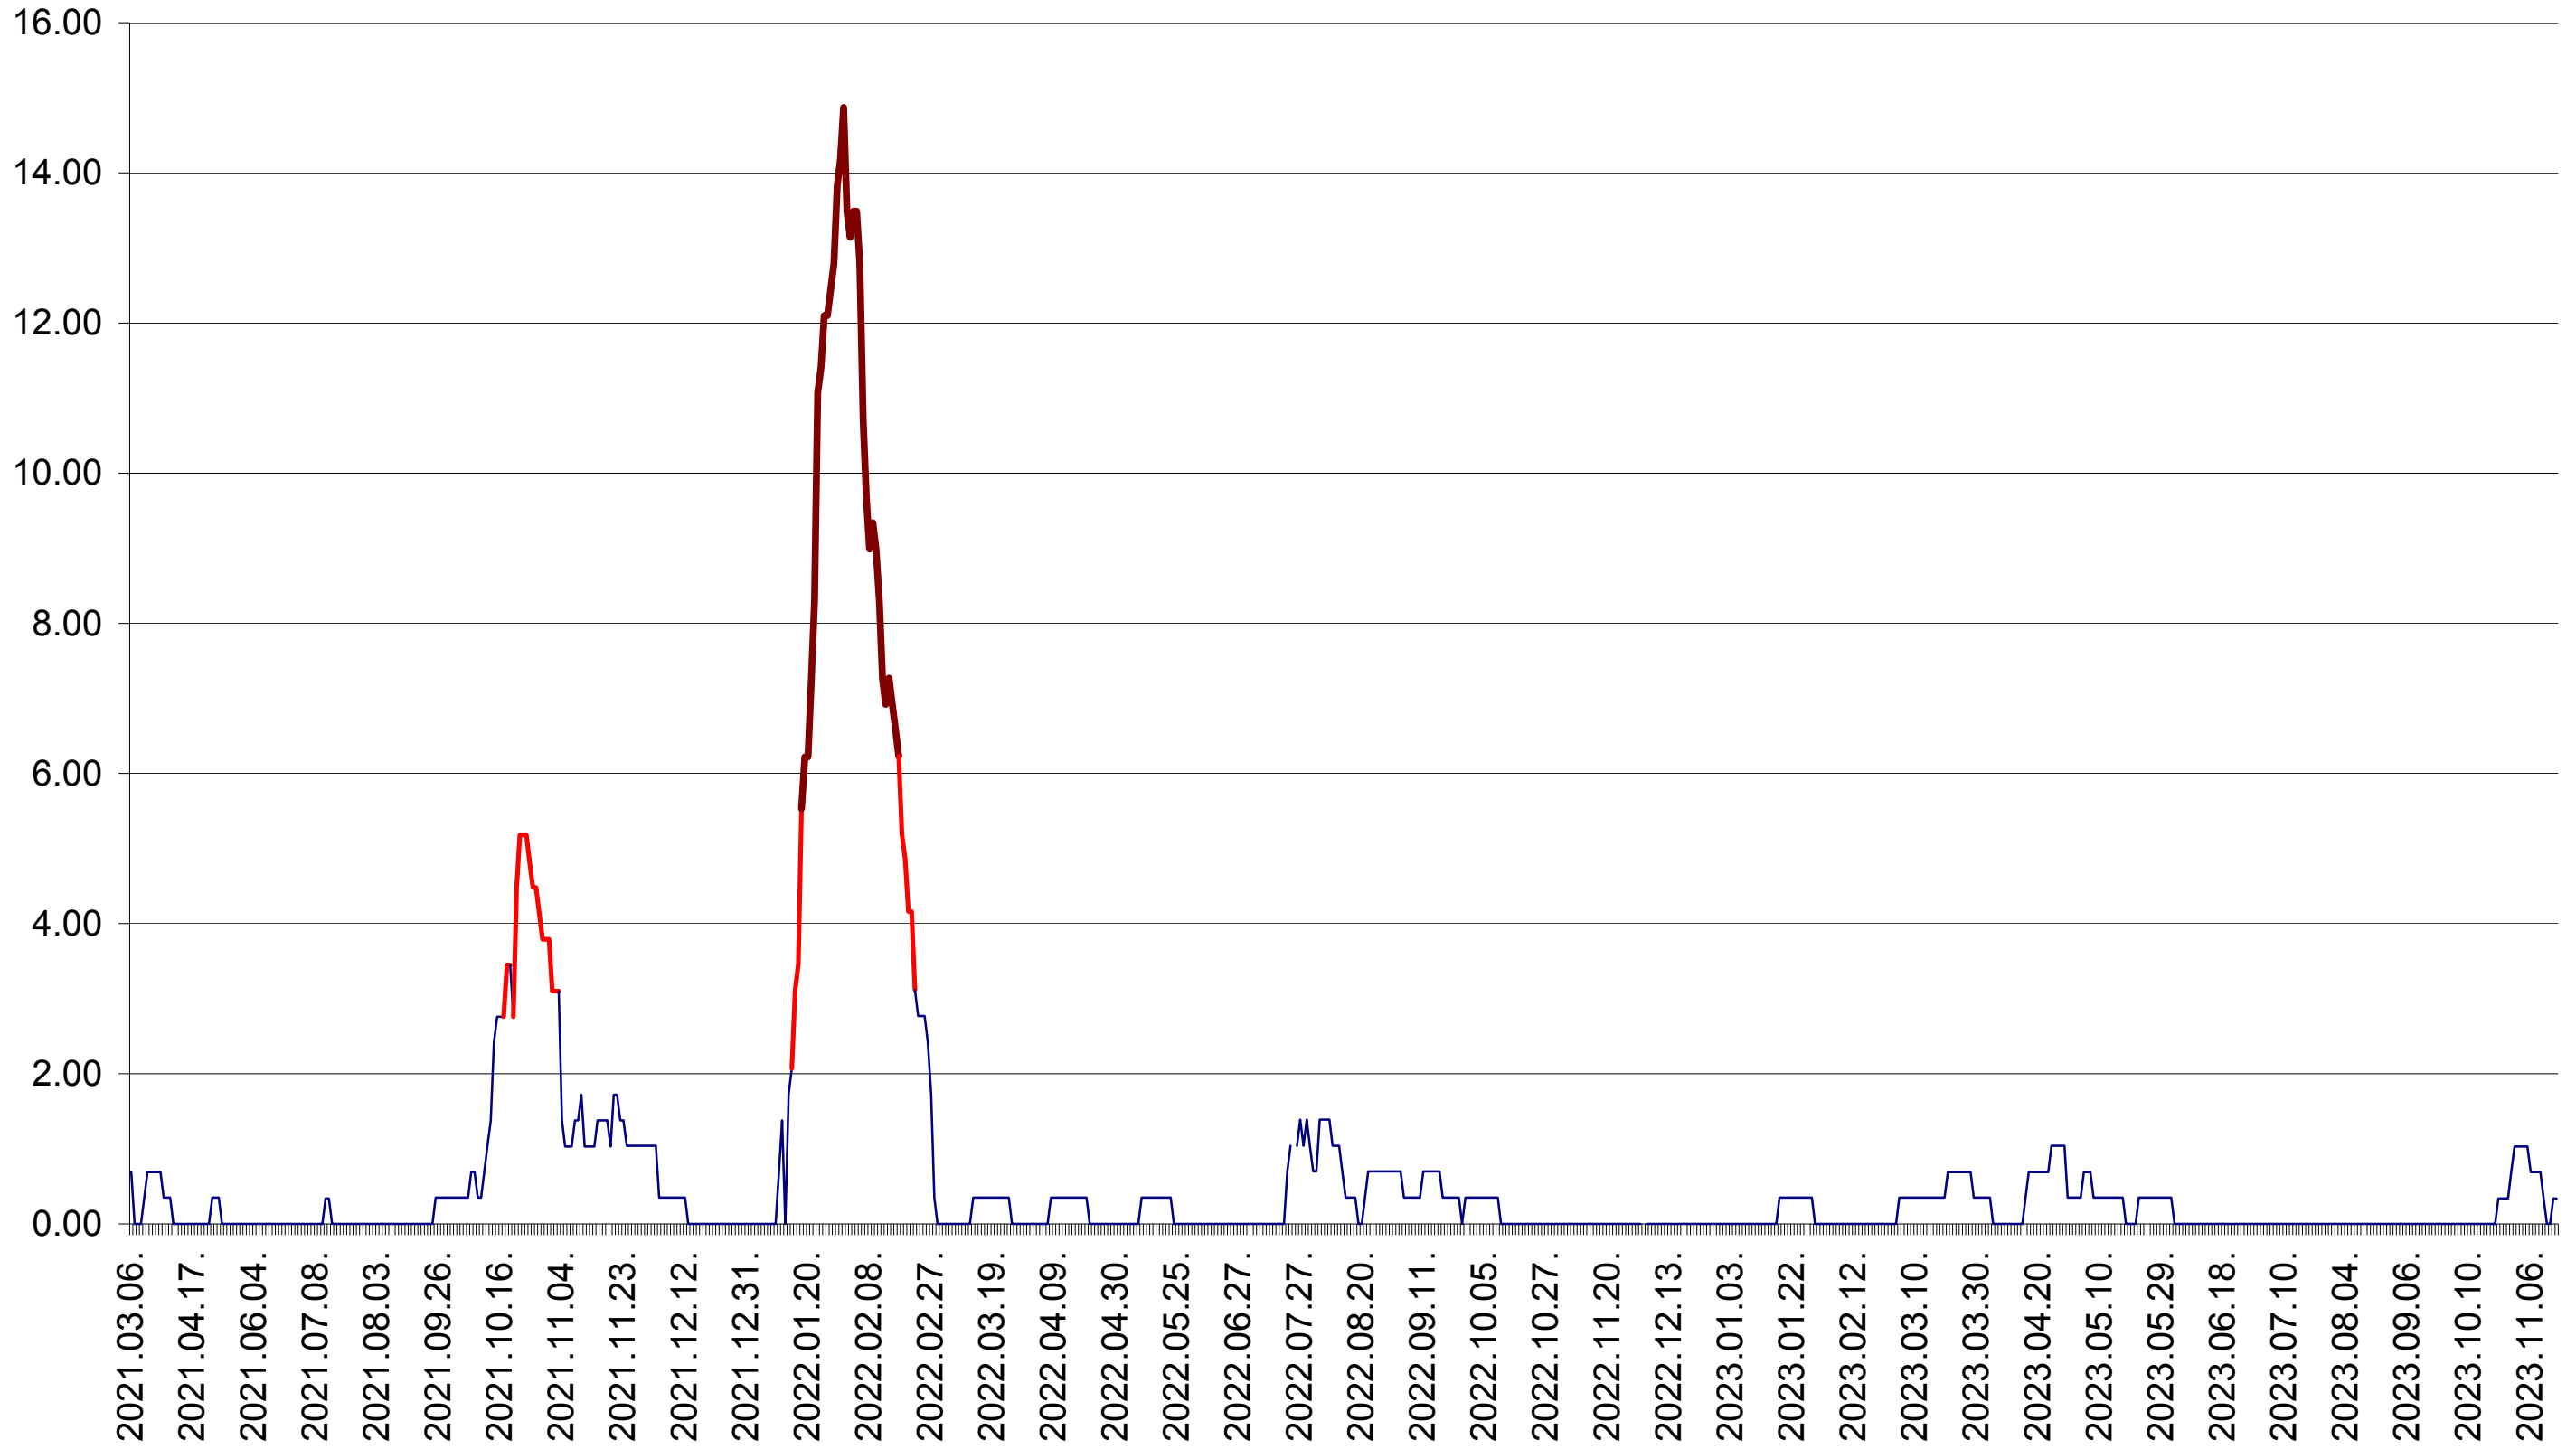

ORAȘ BĂLAN - Evolutia incidentei cumulate pe 14 zile la ‰ de locuitori
2021.03.07. - 2023.11.16.

BILBOR - Evolutia incidentei cumulate pe 14 zile la ‰ de locuitori
2021.03.07. - 2023.11.16.

ORAȘ BORSEC - Evolutia incidentei cumulate pe 14 zile la ‰ de locuitori
2021.03.07. - 2023.11.16.

BRĂDEȘTI - Evolutia incidentei cumulate pe 14 zile la ‰ de locuitori
2021.03.07. - 2023.11.16.

CĂPĂLNIȚA - Evolutia incidentei cumulate pe 14 zile la ‰ de locuitori
2021.03.07. - 2023.11.16.

CÂRȚA - Evolutia incidentei cumulate pe 14 zile la ‰ de locuitori
2021.03.07. - 2023.11.16.

CICEU - Evolutia incidentei cumulate pe 14 zile la ‰ de locuitori
2021.03.07. - 2023.11.16.

CIUCSÂNGEORGIU - Evolutia incidentei cumulate pe 14 zile la ‰ de locuitori
2021.03.07. - 2023.11.16.

CIUMANI - Evolutia incidentei cumulate pe 14 zile la ‰ de locuitori
2021.03.07. - 2023.11.16.

CORBU - Evolutia incidentei cumulate pe 14 zile la ‰ de locuitori
2021.03.07. - 2023.11.16.

CORUND - Evolutia incidentei cumulate pe 14 zile la ‰ de locuitori
2021.03.07. - 2023.11.16.

COZMENI - Evolutia incidentei cumulate pe 14 zile la ‰ de locuitori
2021.03.07. - 2023.11.16.