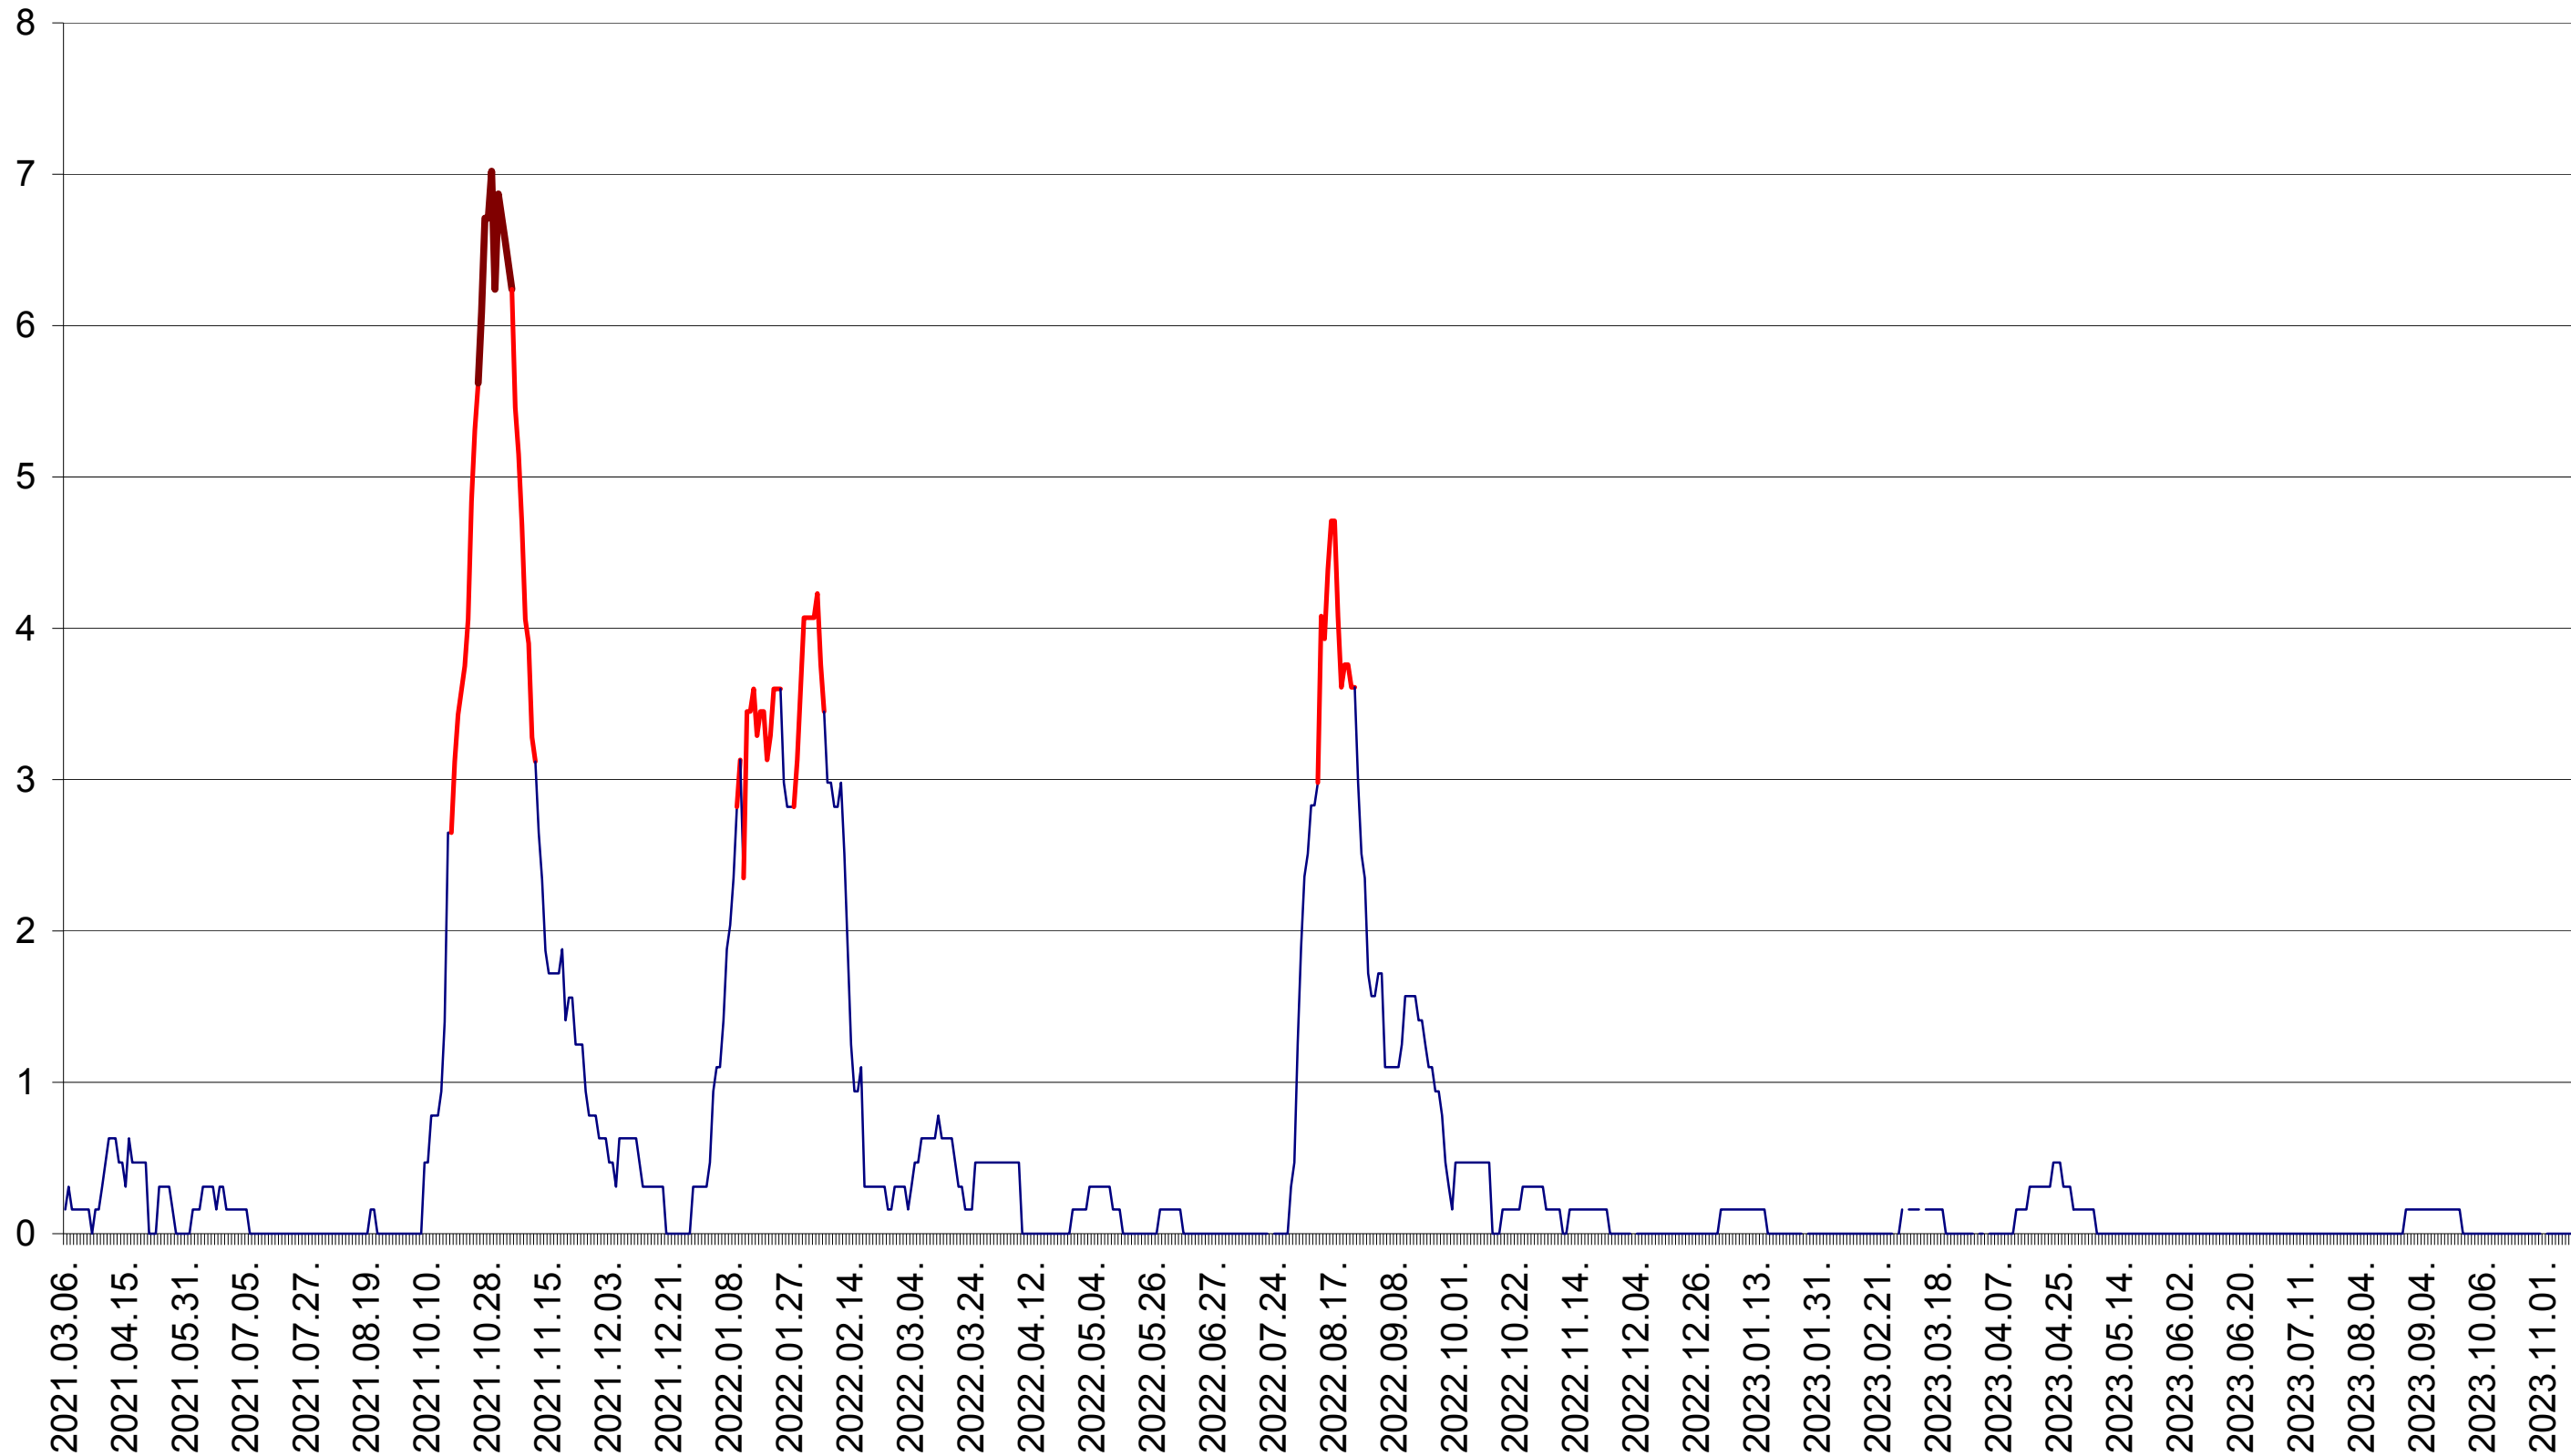

SĂCEL - Evolutia incidentei cumulate pe 14 zile la ‰ de locuitori
2021.03.07. - 2023.11.16.

REMETEA - Evolutia incidentei cumulate pe 14 zile la ‰ de locuitori
2021.03.07. - 2023.11.16.