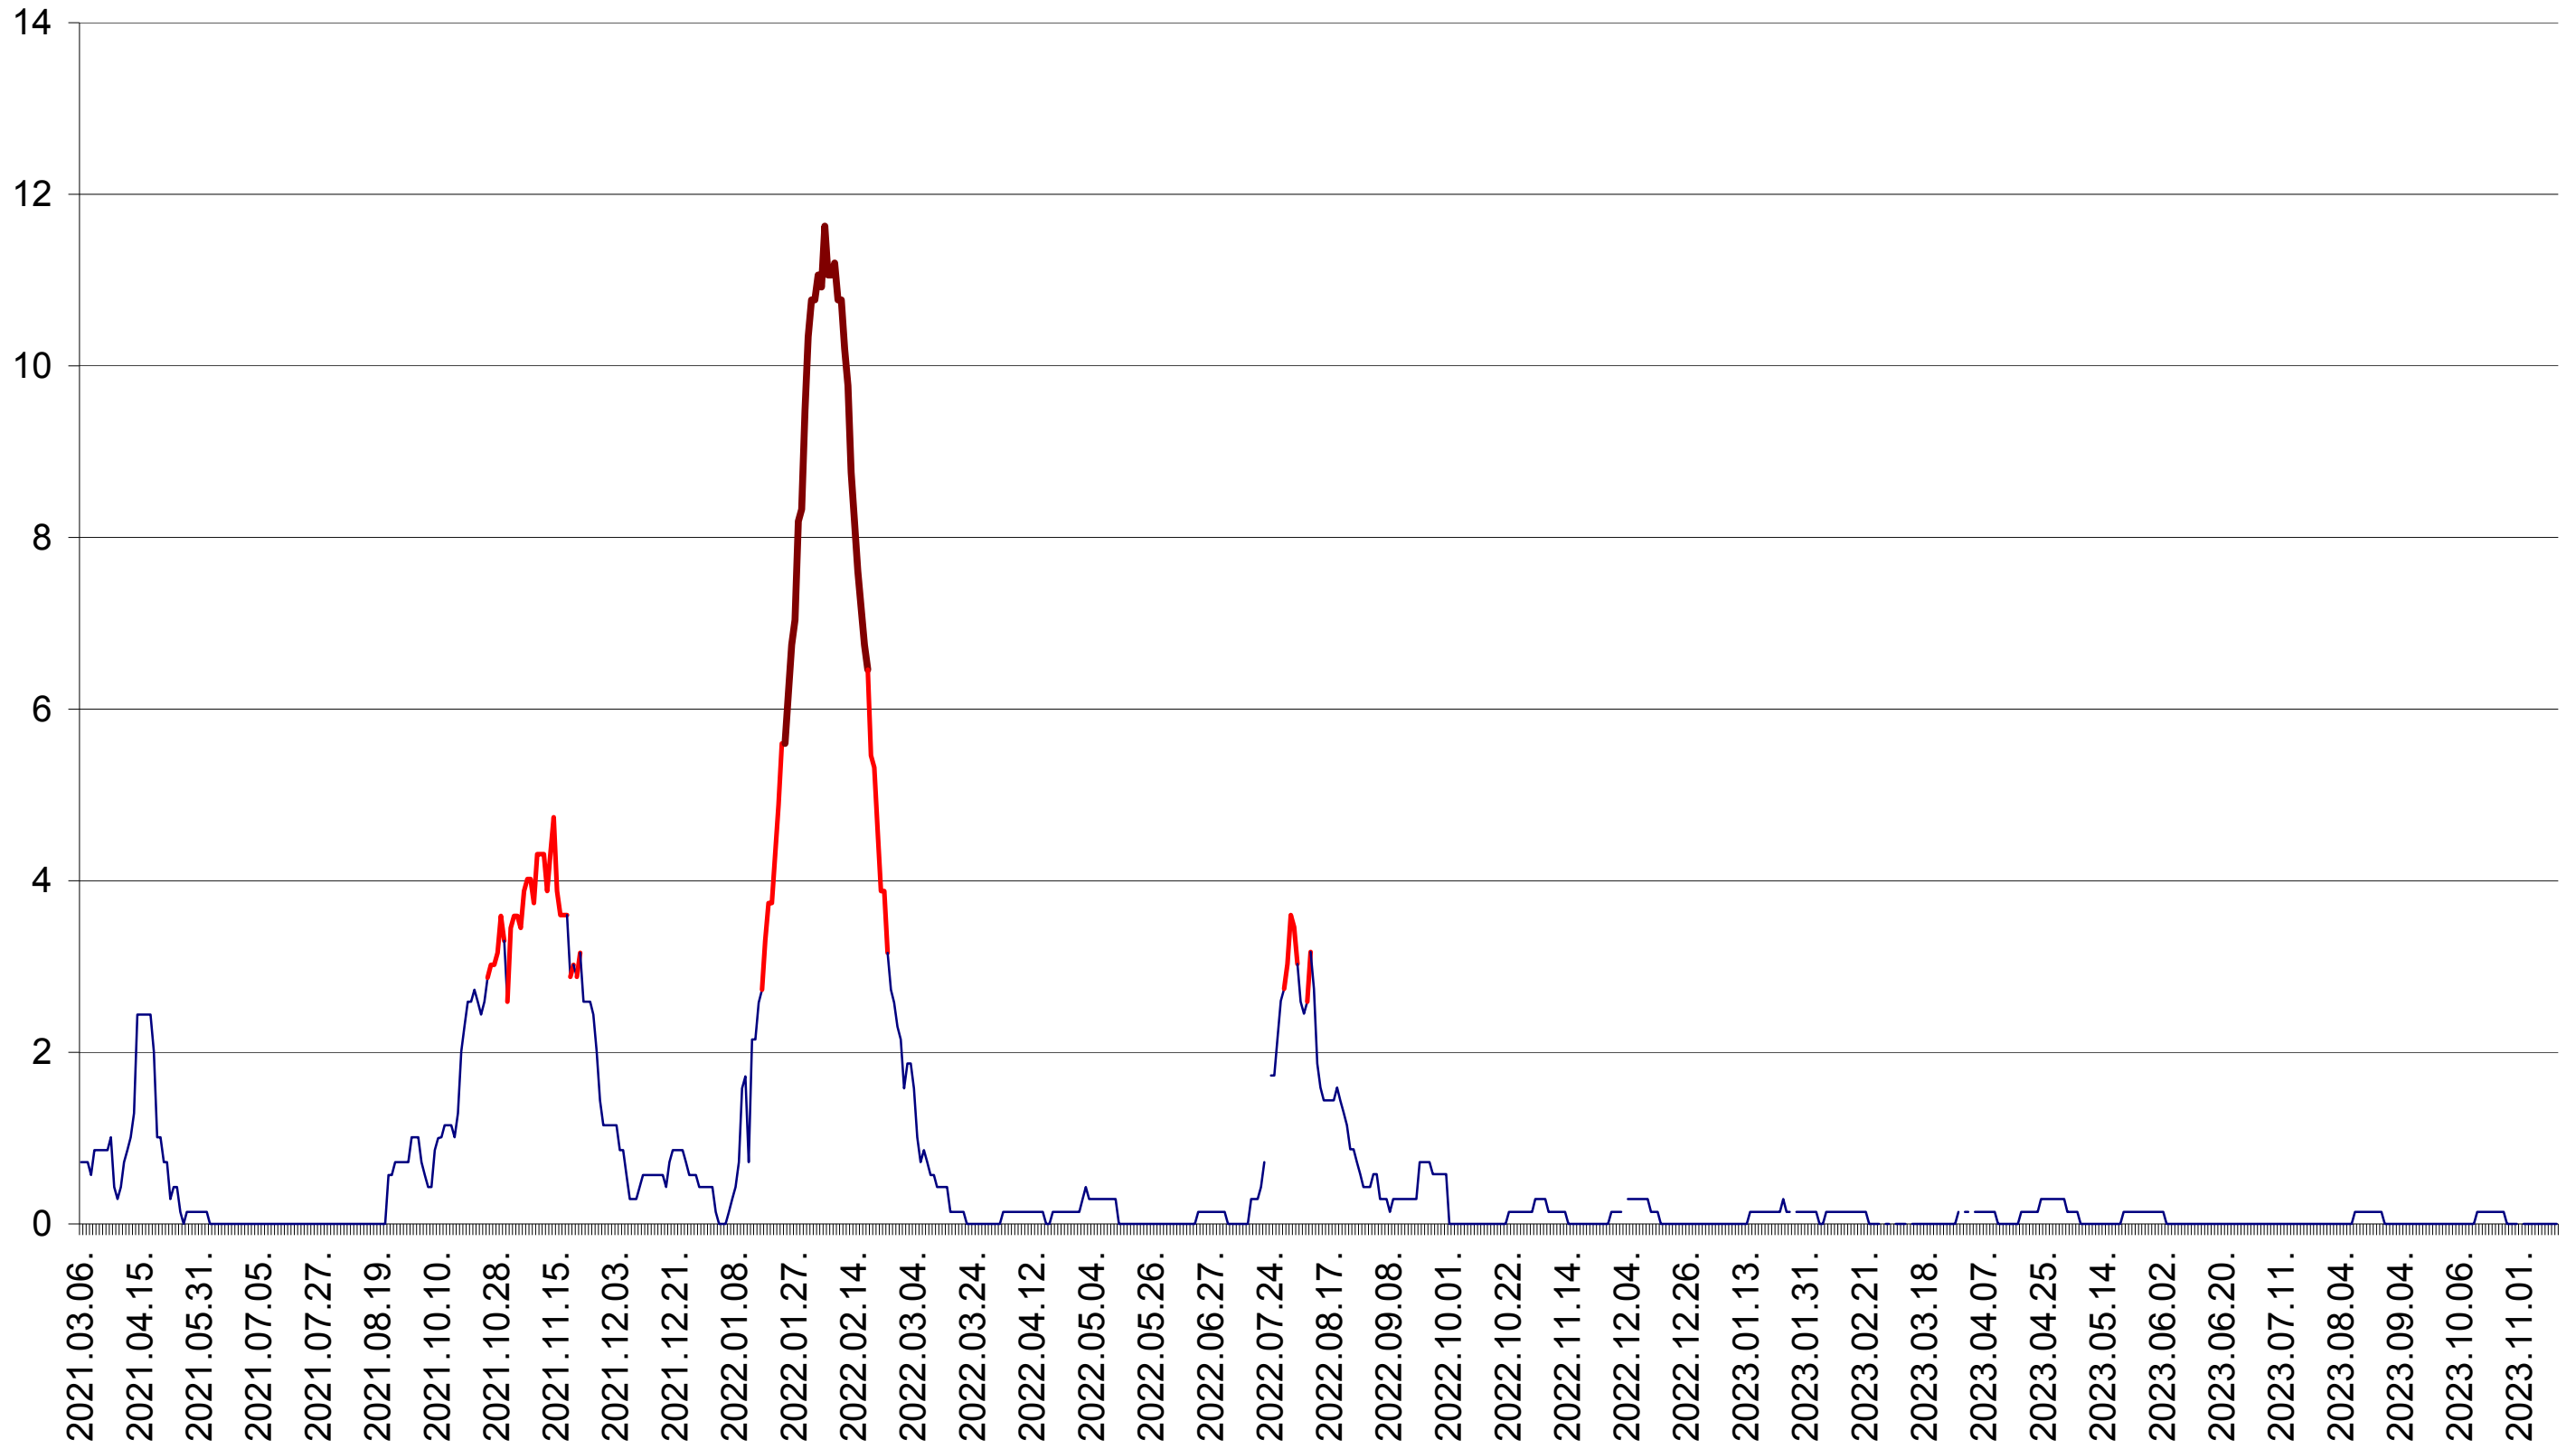

MIHĂILENI - Evolutia incidentei cumulate pe 14 zile la ‰ de locuitori
2021.03.07. - 2023.11.16.

MUGENI - Evolutia incidentei cumulate pe 14 zile la ‰ de locuitori
2021.03.07. - 2023.11.16.

OCLAND - Evolutia incidentei cumulate pe 14 zile la ‰ de locuitori
2021.03.07. - 2023.11.16.

MUNICIPIUL ODORHEIU SECUIESC - Evolutia incidentei cumulate pe 14 zile la ‰ de locuitori
2021.03.07. - 2023.11.16.

PĂULENI-CIUC - Evolutia incidentei cumulate pe 14 zile la ‰ de locuitori
2021.03.07. - 2023.11.16.

PLĂIEȘII DE JOS - Evolutia incidentei cumulate pe 14 zile la ‰ de locuitori
2021.03.07. - 2023.11.16.

PORUMBENI - Evolutia incidentei cumulate pe 14 zile la ‰ de locuitori
2021.03.07. - 2023.11.16.

PRAID - Evolutia incidentei cumulate pe 14 zile la ‰ de locuitori
2021.03.07. - 2023.11.16.