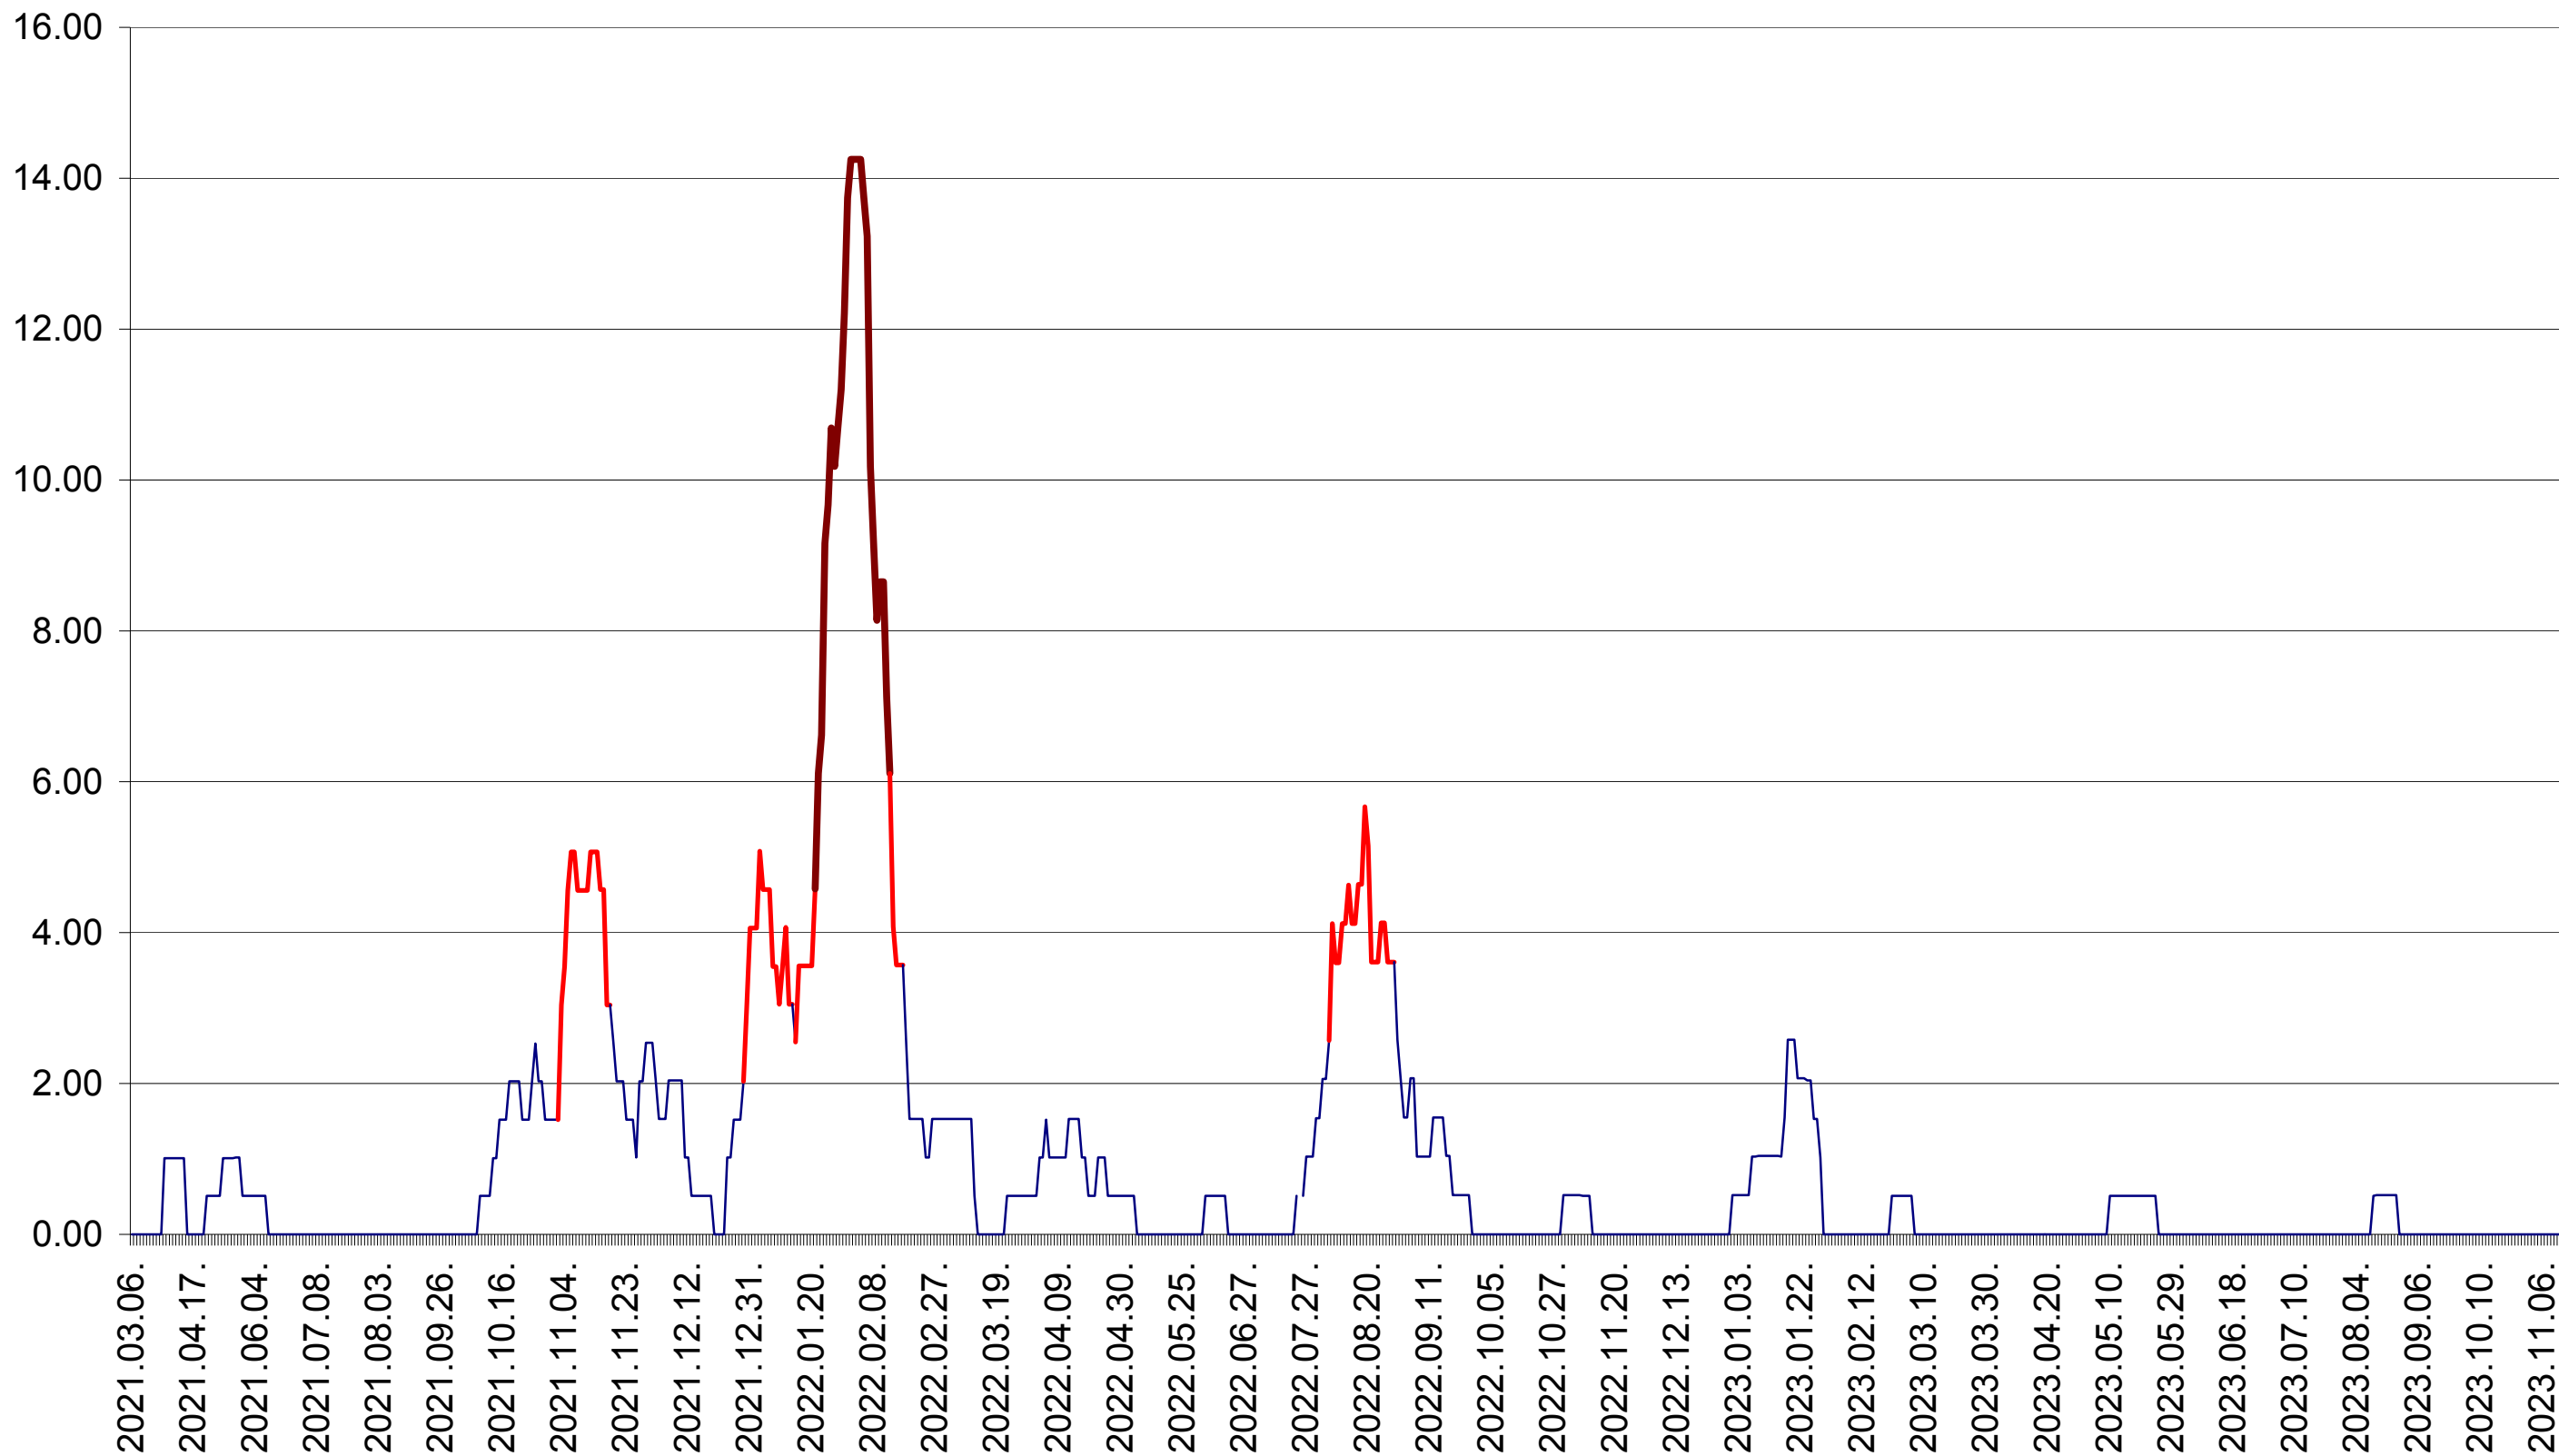

ZETEA - Evolutia incidentei cumulate pe 14 zile la ‰ de locuitori
2021.03.07. - 2023.11.16.

VOȘLĂBENI - Evolutia incidentei cumulate pe 14 zile la ‰ de locuitori
2021.03.07. - 2023.11.16.