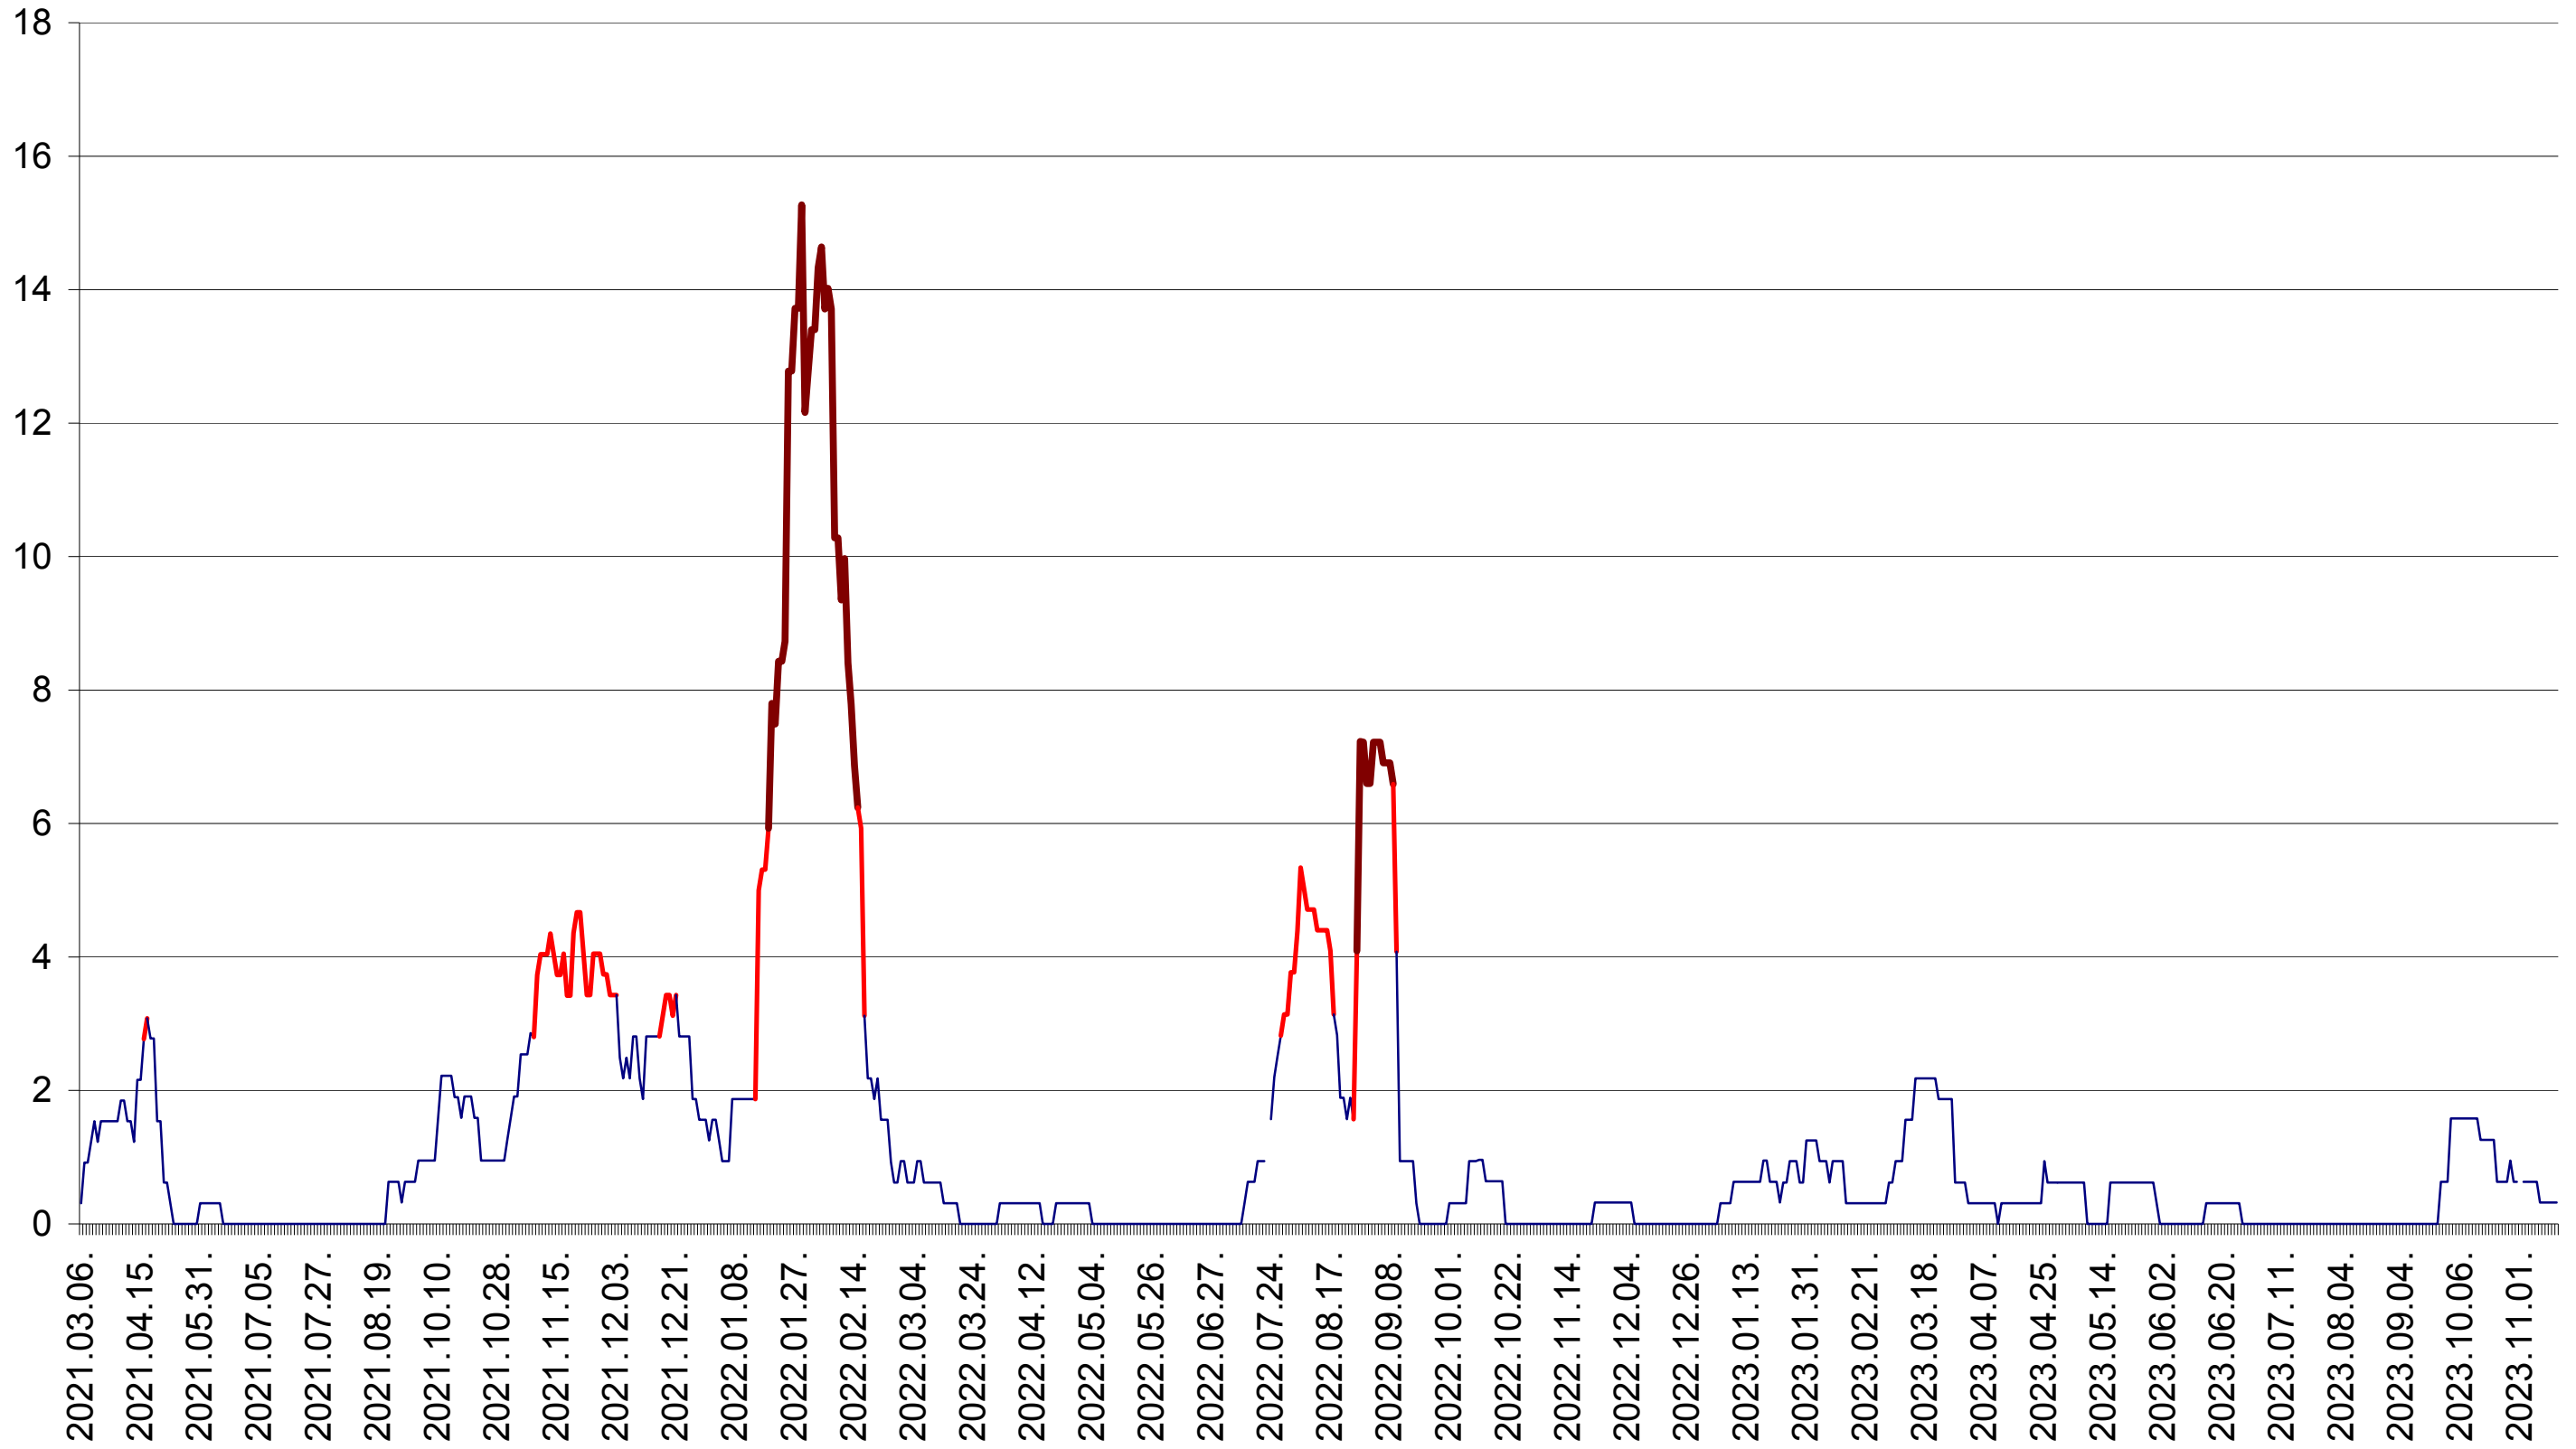

TUȘNAD - Evolutia incidentei cumulate pe 14 zile la ‰ de locuitori
2021.03.07. - 2023.11.16.

TULGHEȘ - Evolutia incidentei cumulate pe 14 zile la ‰ de locuitori
2021.03.07. - 2023.11.16.