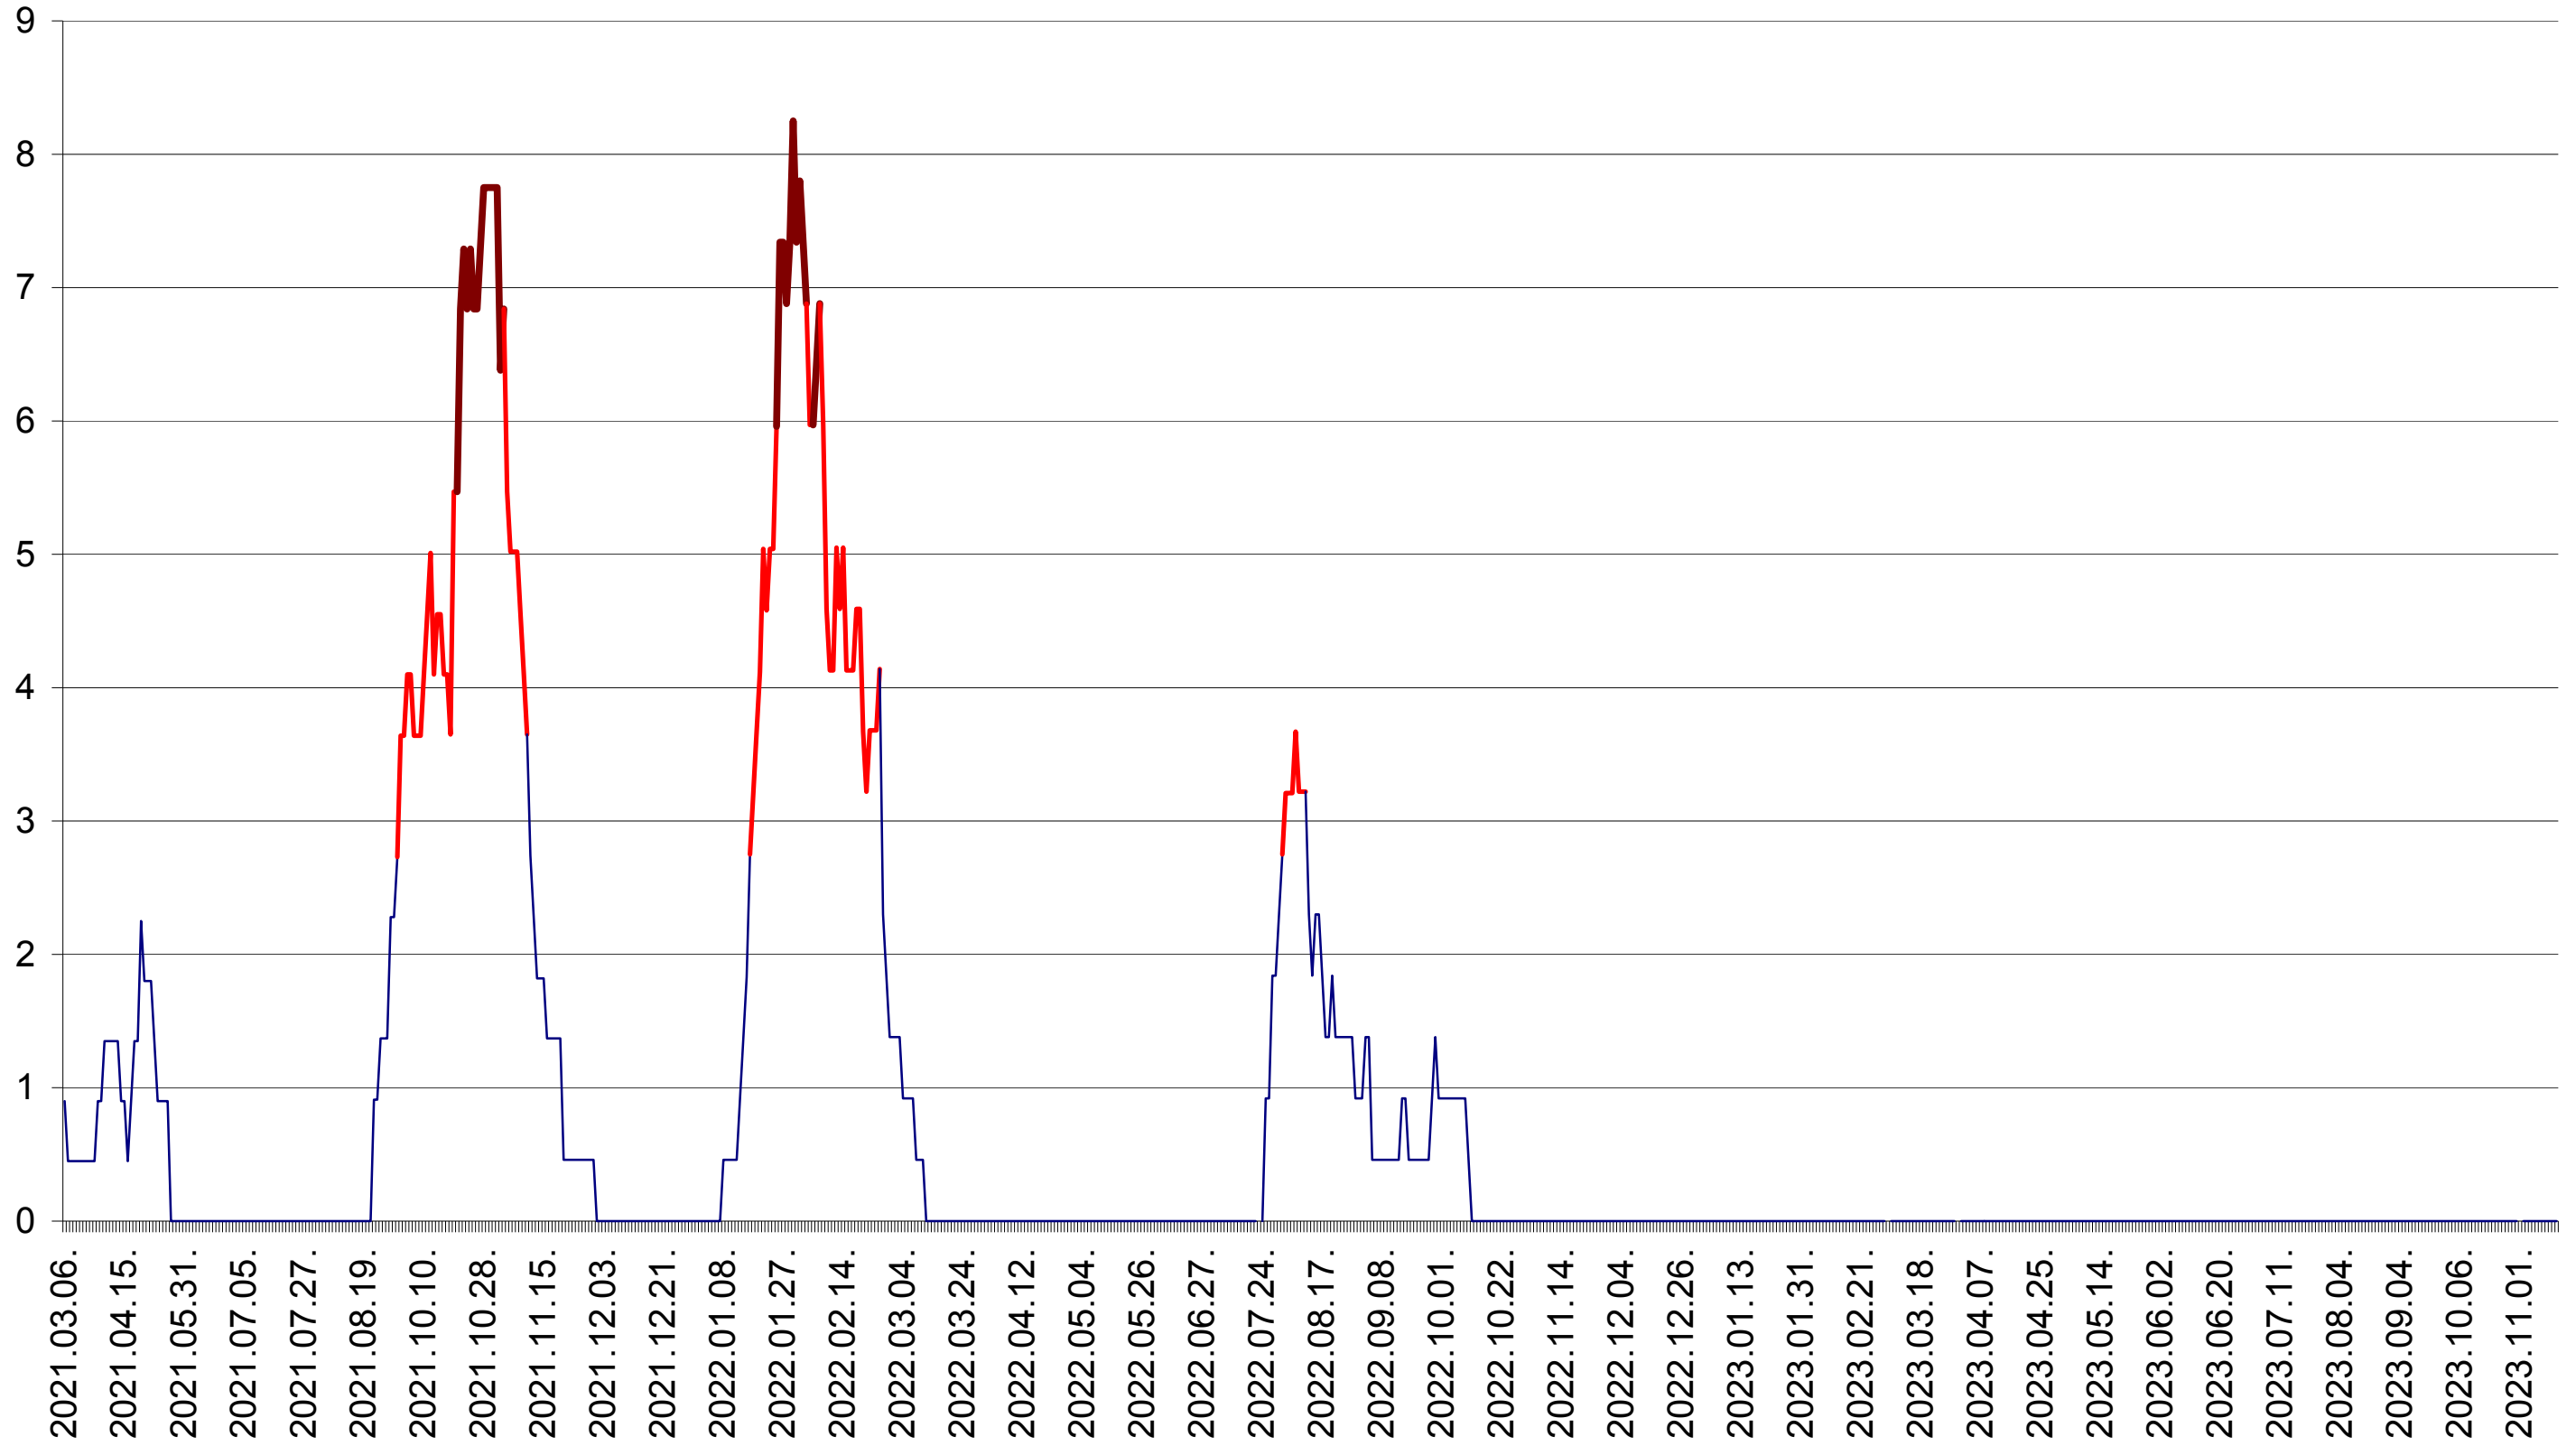

SĂRMAȘ - Evolutia incidentei cumulate pe 14 zile la % de locuitori
2021.03.07. - 2023.11.16.

SÂNTIMBRU - Evolutia incidentei cumulate pe 14 zile la ‰ de locuitori
2021.03.07. - 2023.11.16.