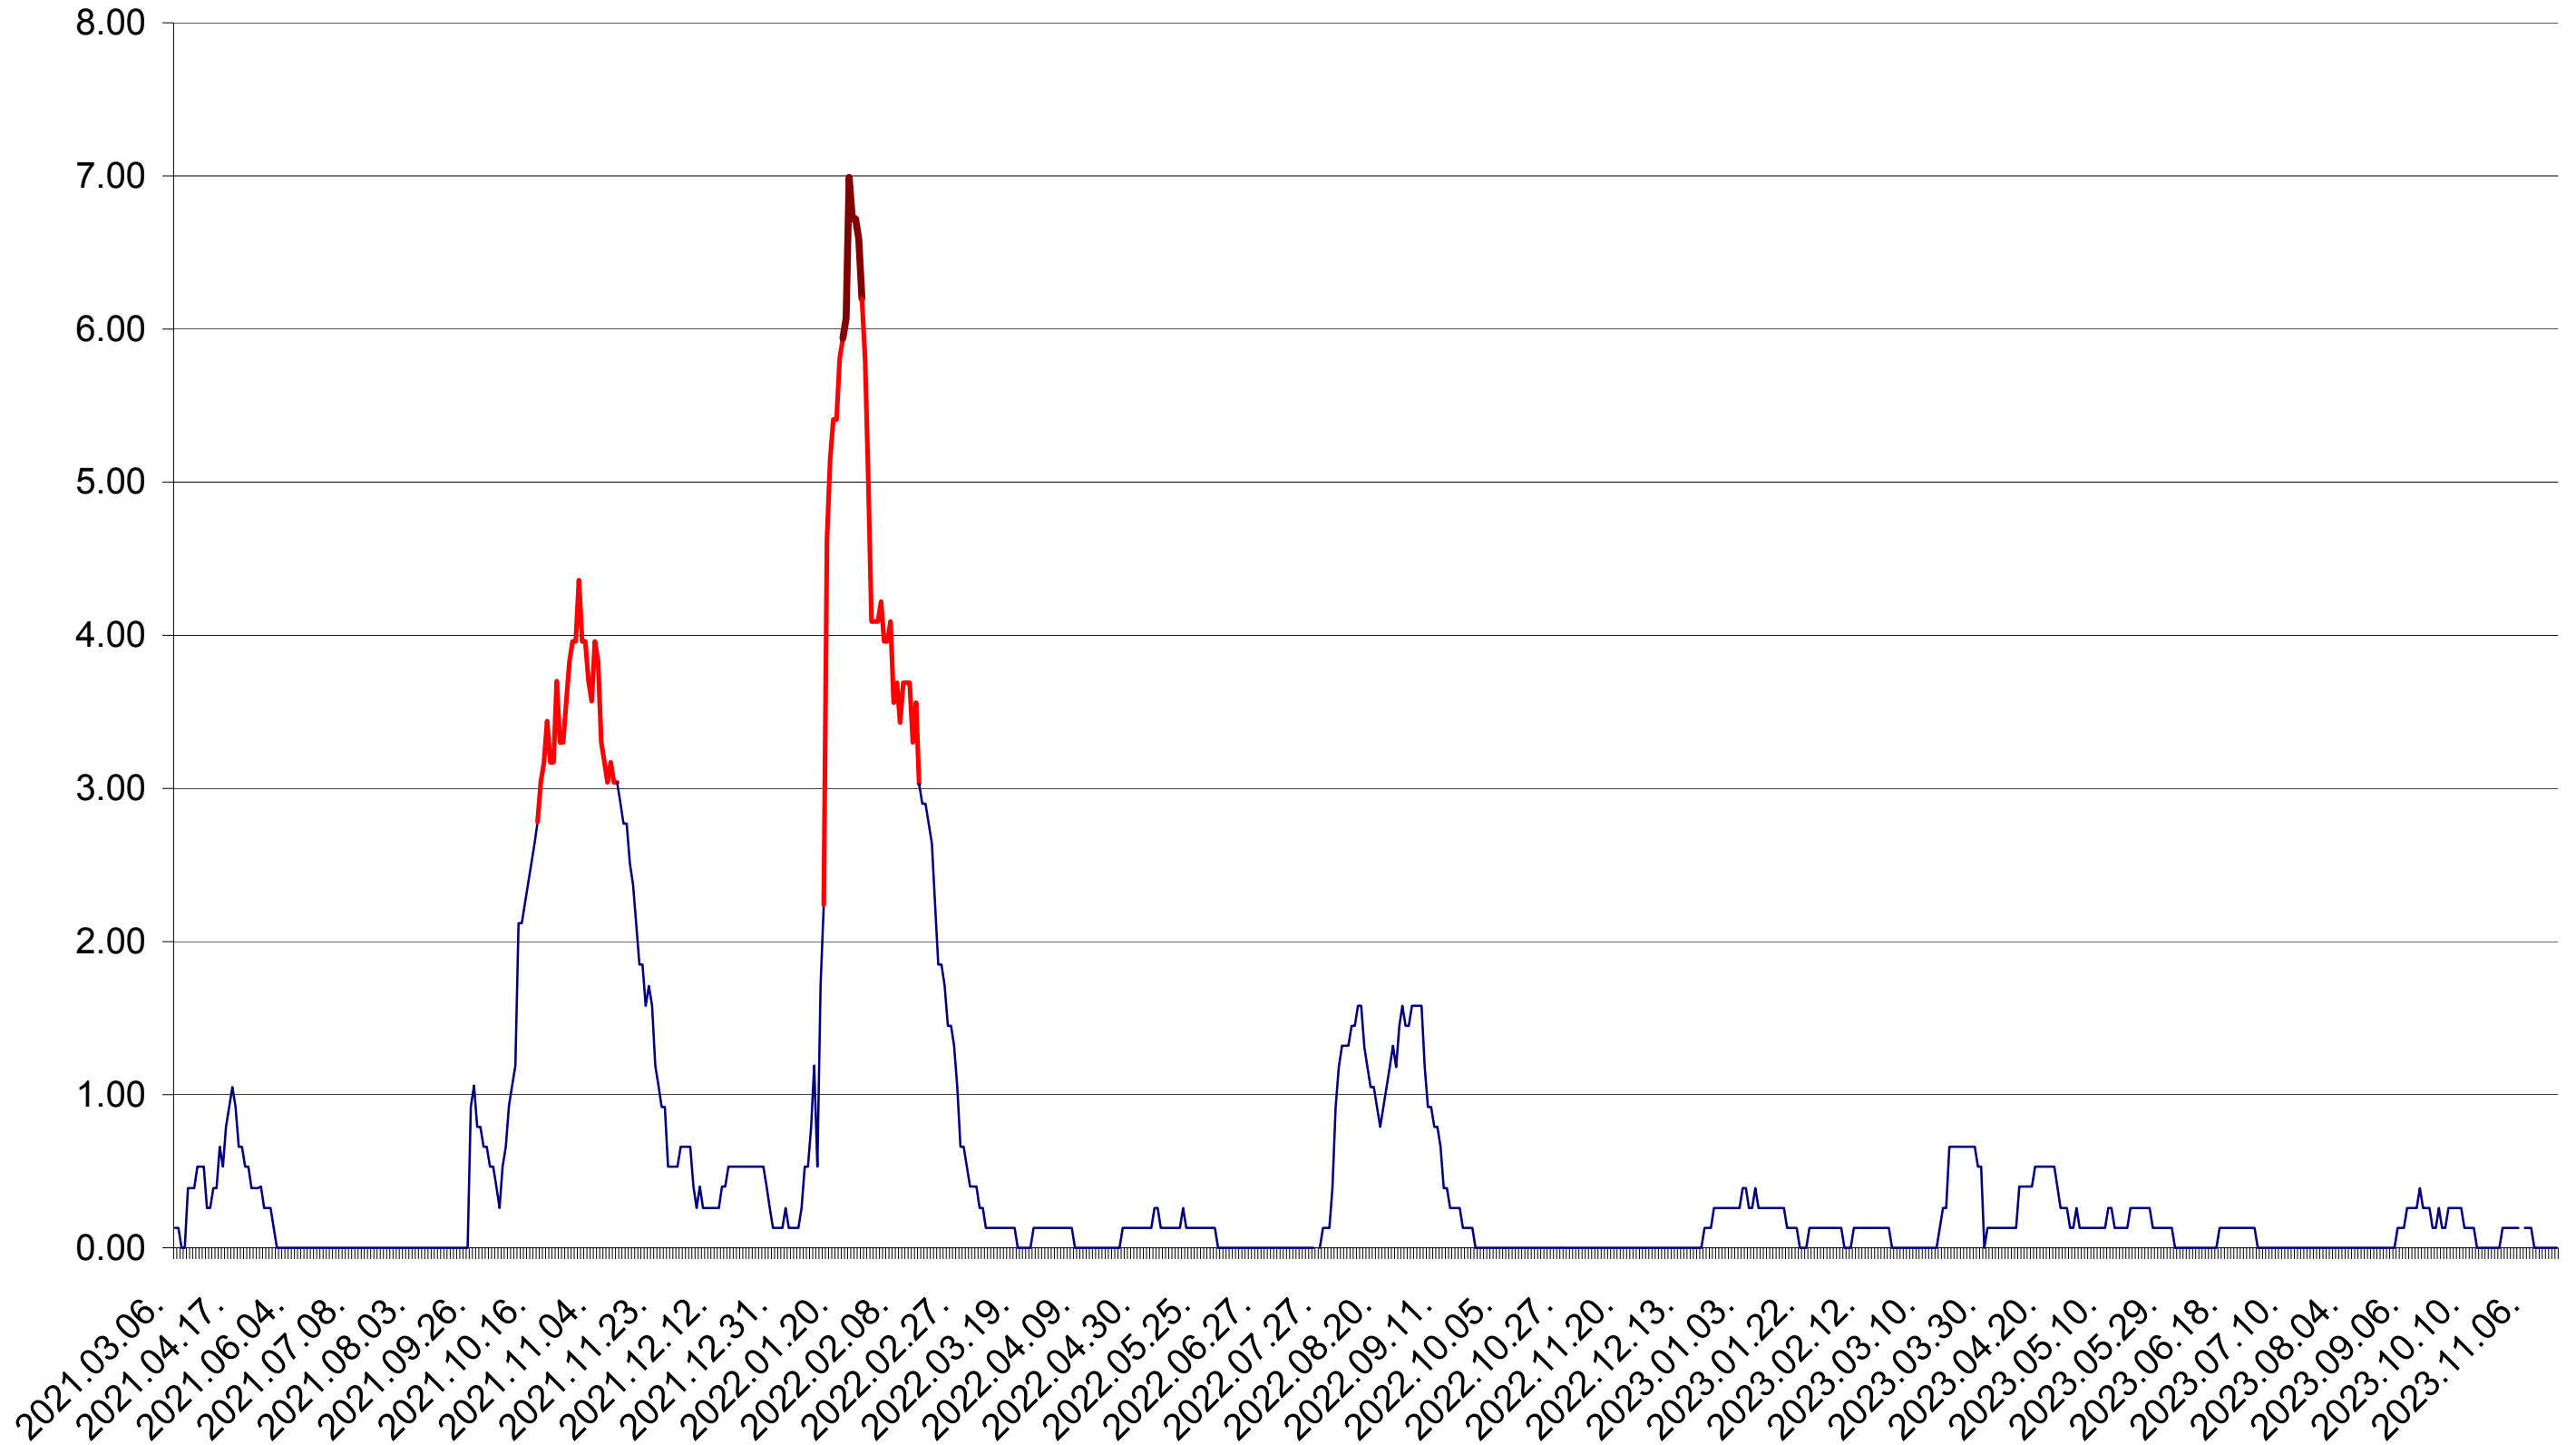

TUȘNAD - Evolutia incidentei cumulate pe 14 zile la ‰ de locuitori
2021.03.07. - 2023.11.16.

ULIEȘ - Evolutia incidentei cumulate pe 14 zile la ‰ de locuitori
2021.03.07. - 2023.11.16.

VĂRȘAG - Evolutia incidentei cumulate pe 14 zile la ‰ de locuitori
2021.03.07. - 2023.11.16.

ORAȘ VLĂHIȚA - Evolutia incidentei cumulate pe 14 zile la ‰ de locuitori
2021.03.07. - 2023.11.16.

VOȘLĂBENI - Evolutia incidentei cumulate pe 14 zile la ‰ de locuitori
2021.03.07. - 2023.11.16.

ZETEA - Evolutia incidentei cumulate pe 14 zile la ‰ de locuitori
2021.03.07. - 2023.11.16.