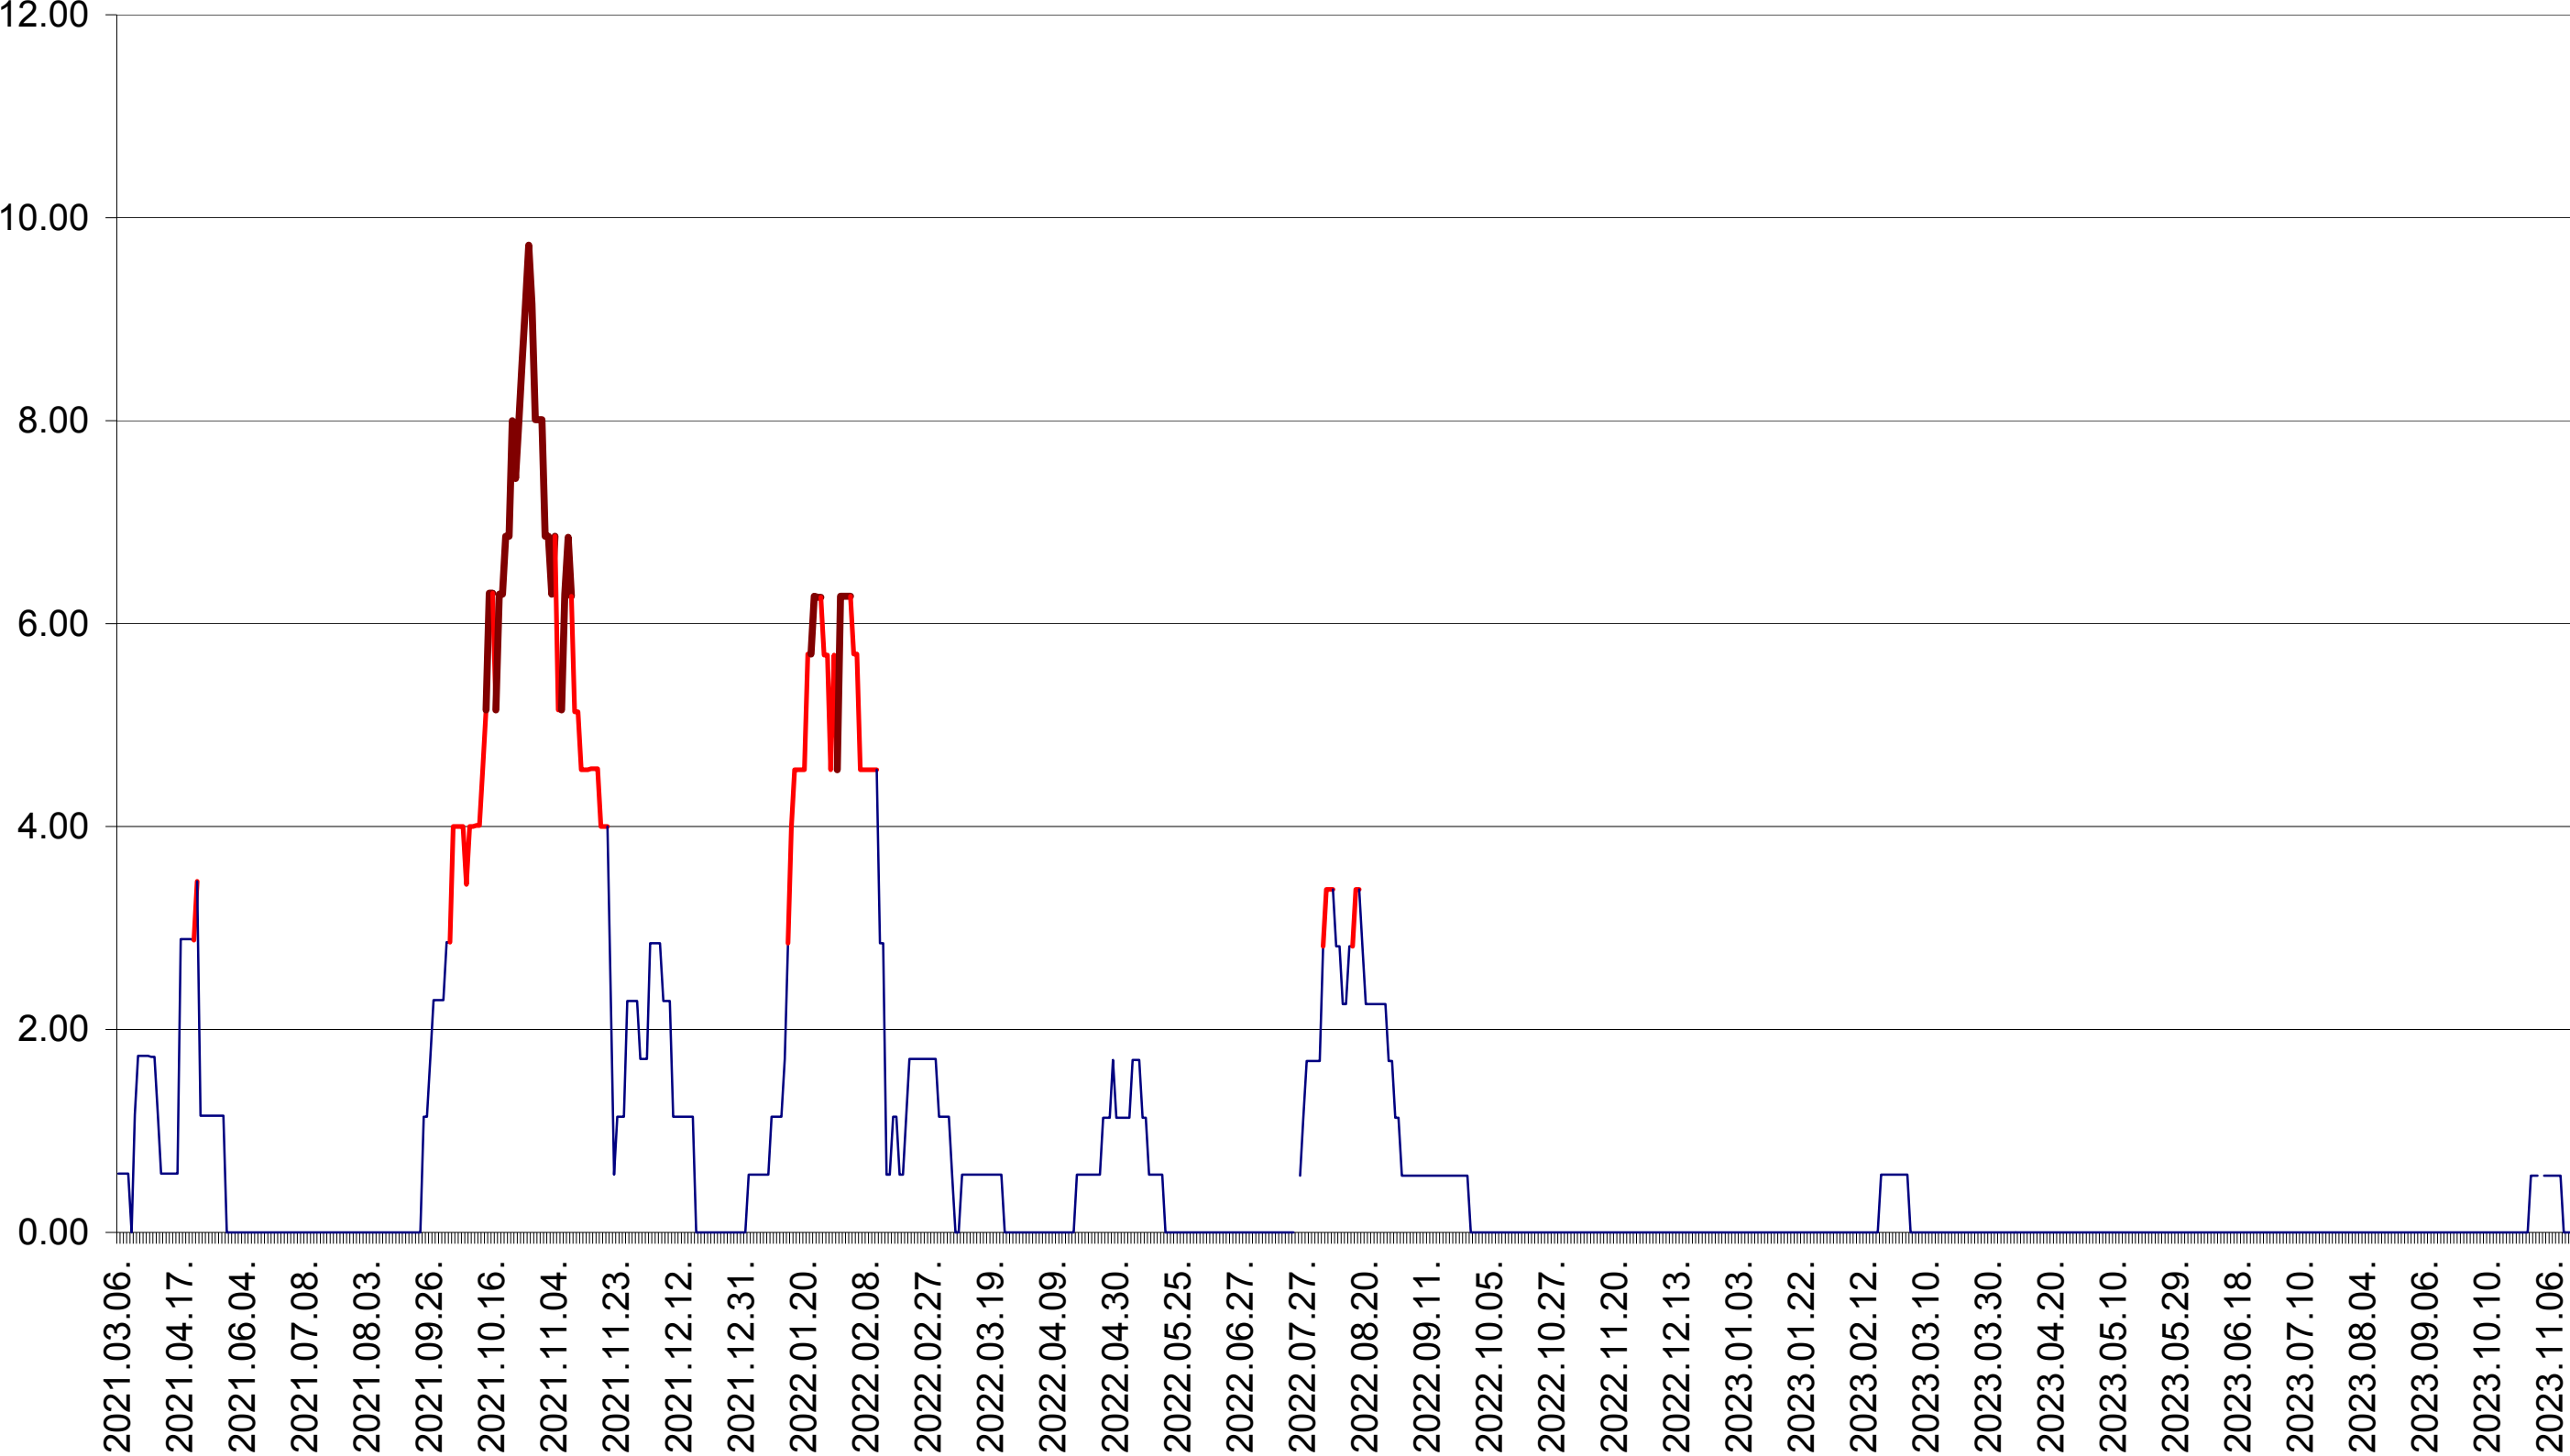

ORAȘ VLĂHIȚA - Evolutia incidentei cumulate pe 14 zile la ‰ de locuitori
2021.03.07. - 2023.11.16.