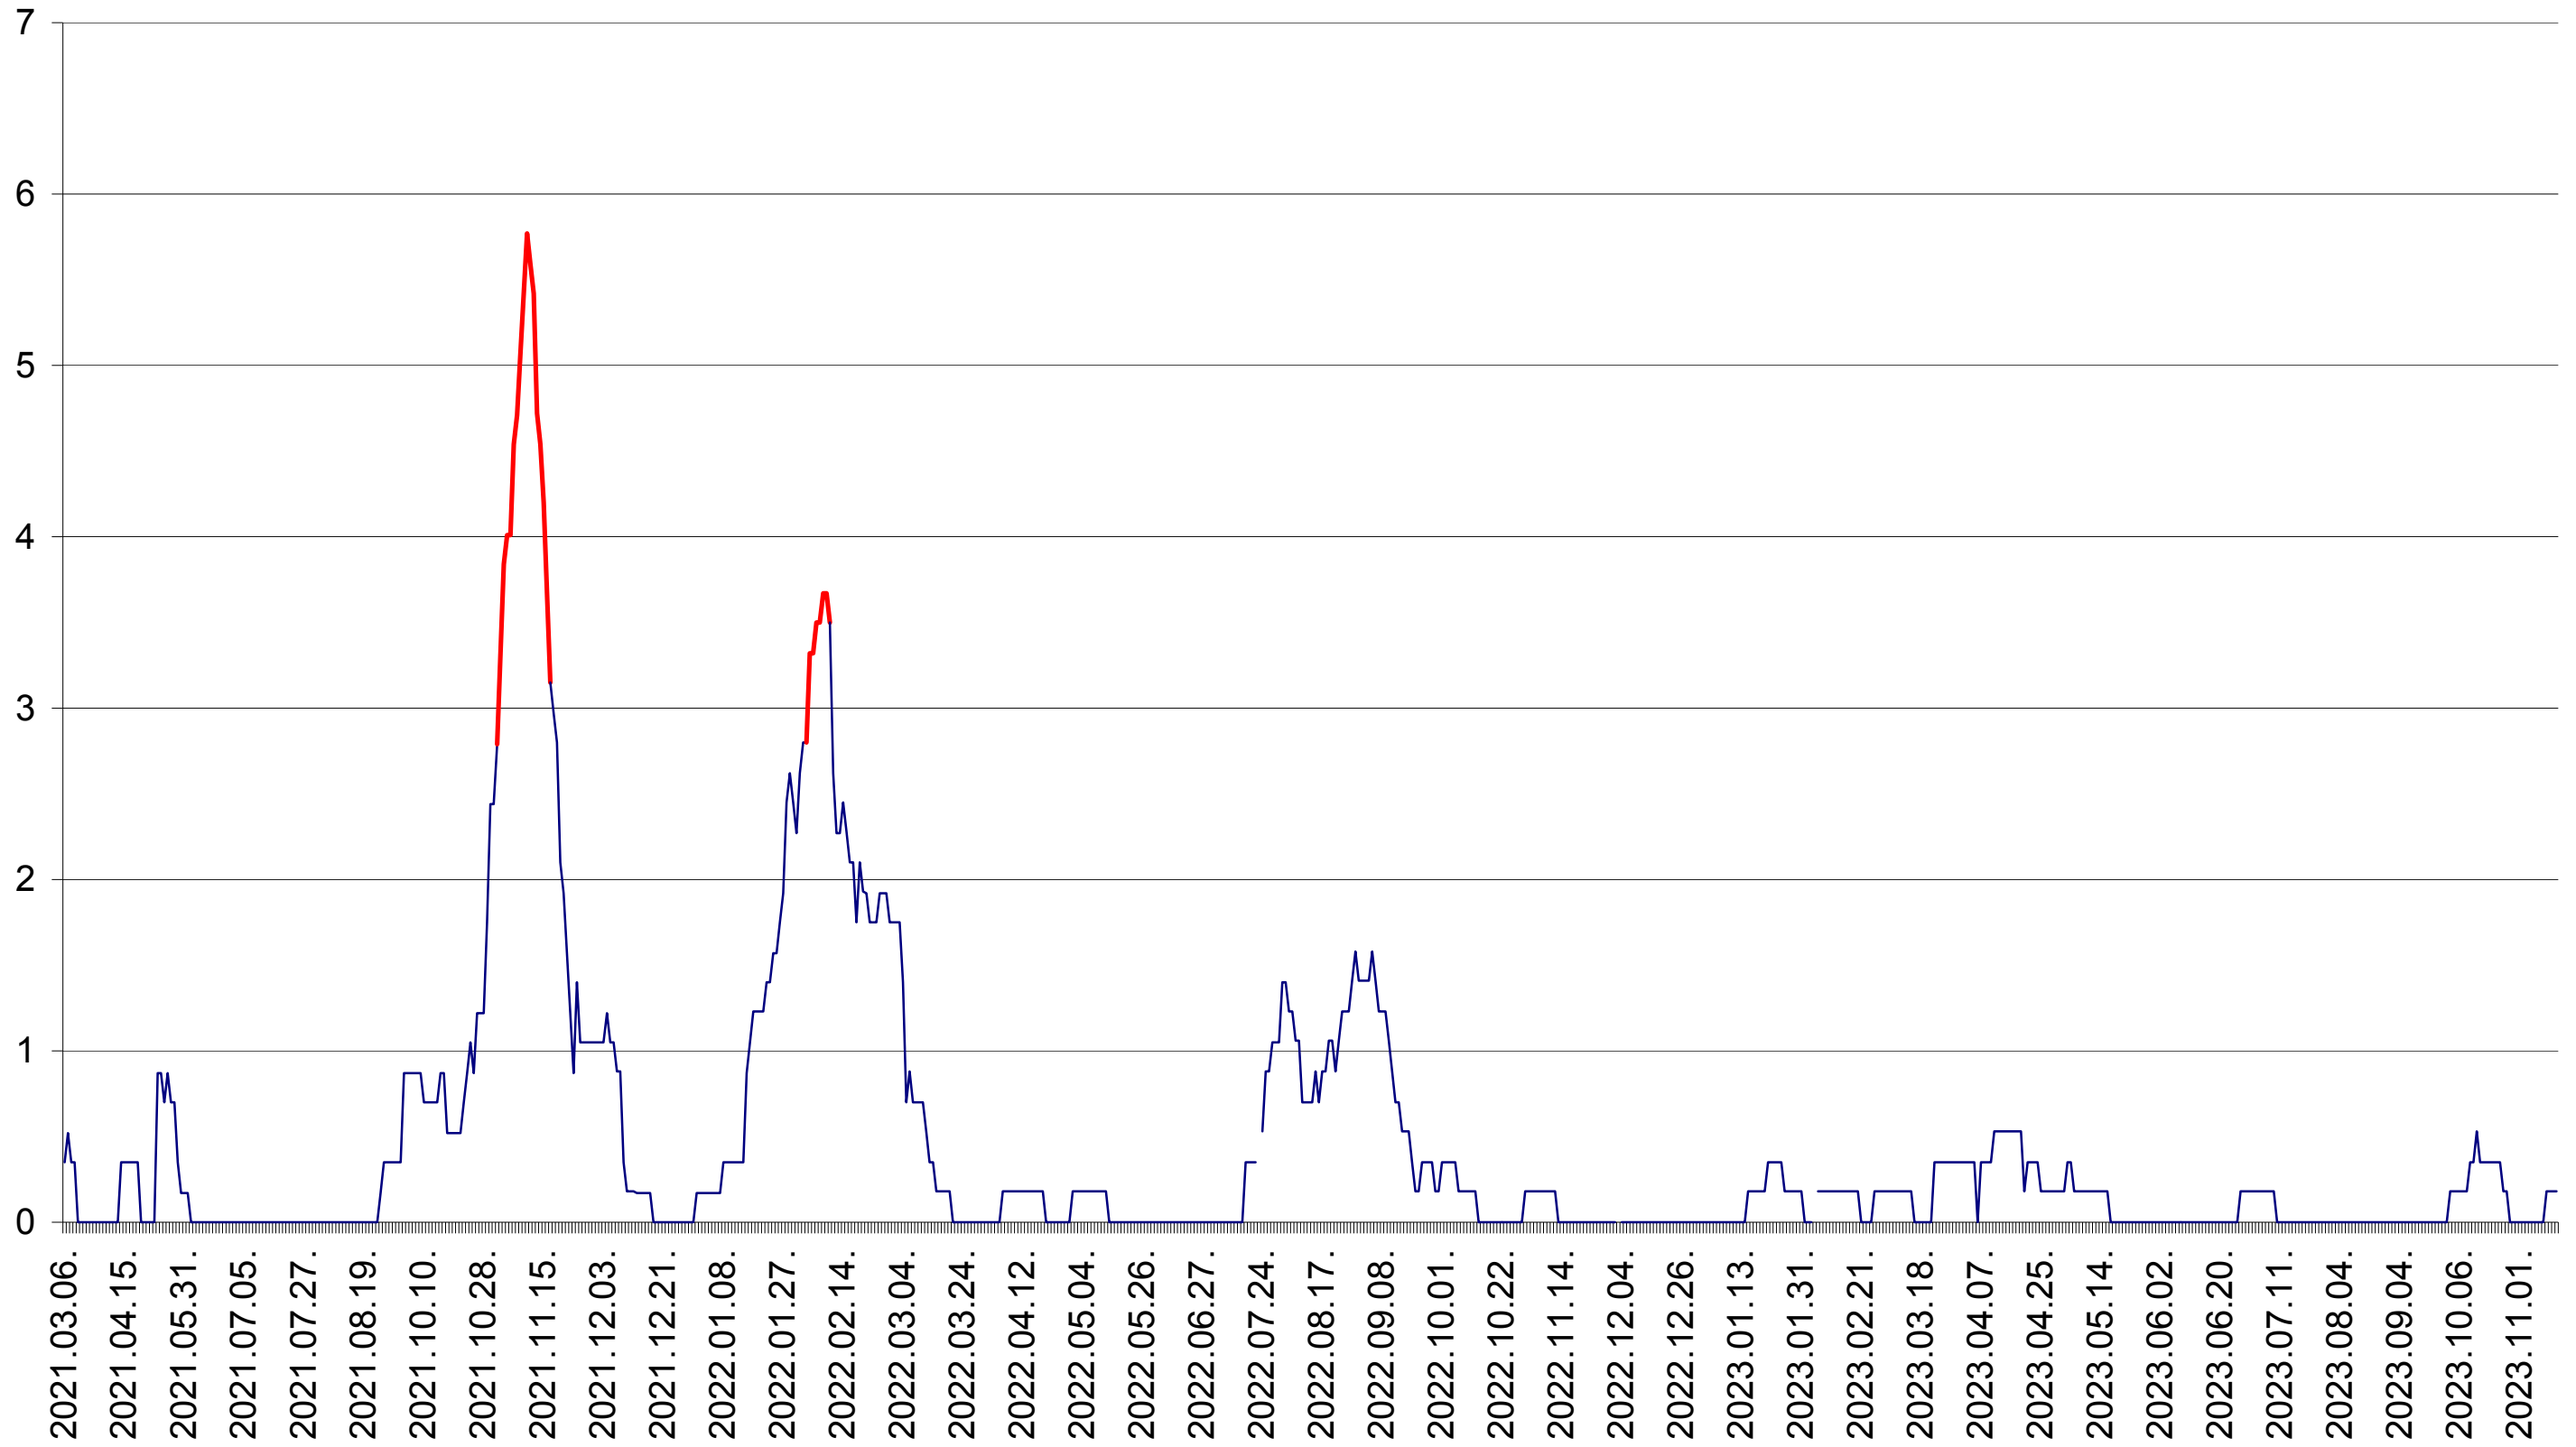

ORAȘ BĂLAN - Evolutia incidentei cumulate pe 14 zile la ‰ de locuitori
2021.03.07. - 2023.11.16.

BILBOR - Evolutia incidentei cumulate pe 14 zile la ‰ de locuitori
2021.03.07. - 2023.11.16.

ORAȘ BORSEC - Evolutia incidentei cumulate pe 14 zile la ‰ de locuitori
2021.03.07. - 2023.11.16.

CORBU - Evolutia incidentei cumulate pe 14 zile la ‰ de locuitori
2021.03.07. - 2023.11.16.

CORUND - Evolutia incidentei cumulate pe 14 zile la ‰ de locuitori
2021.03.07. - 2023.11.16.

COZMENI - Evolutia incidentei cumulate pe 14 zile la ‰ de locuitori
2021.03.07. - 2023.11.16.

ORAȘ CRISTURU SECUIESC - Evolutia incidentei cumulate pe 14 zile la ‰ de locuitori
2021.03.07. - 2023.11.16.

DĂNEȘTI - Evolutia incidentei cumulate pe 14 zile la ‰ de locuitori
2021.03.07. - 2023.11.16.

DÂRJIU - Evolutia incidentei cumulate pe 14 zile la ‰ de locuitori
2021.03.07. - 2023.11.16.

DEALU - Evolutia incidentei cumulate pe 14 zile la ‰ de locuitori
2021.03.07. - 2023.11.16.

DITRĂU - Evolutia incidentei cumulate pe 14 zile la ‰ de locuitori
2021.03.07. - 2023.11.16.