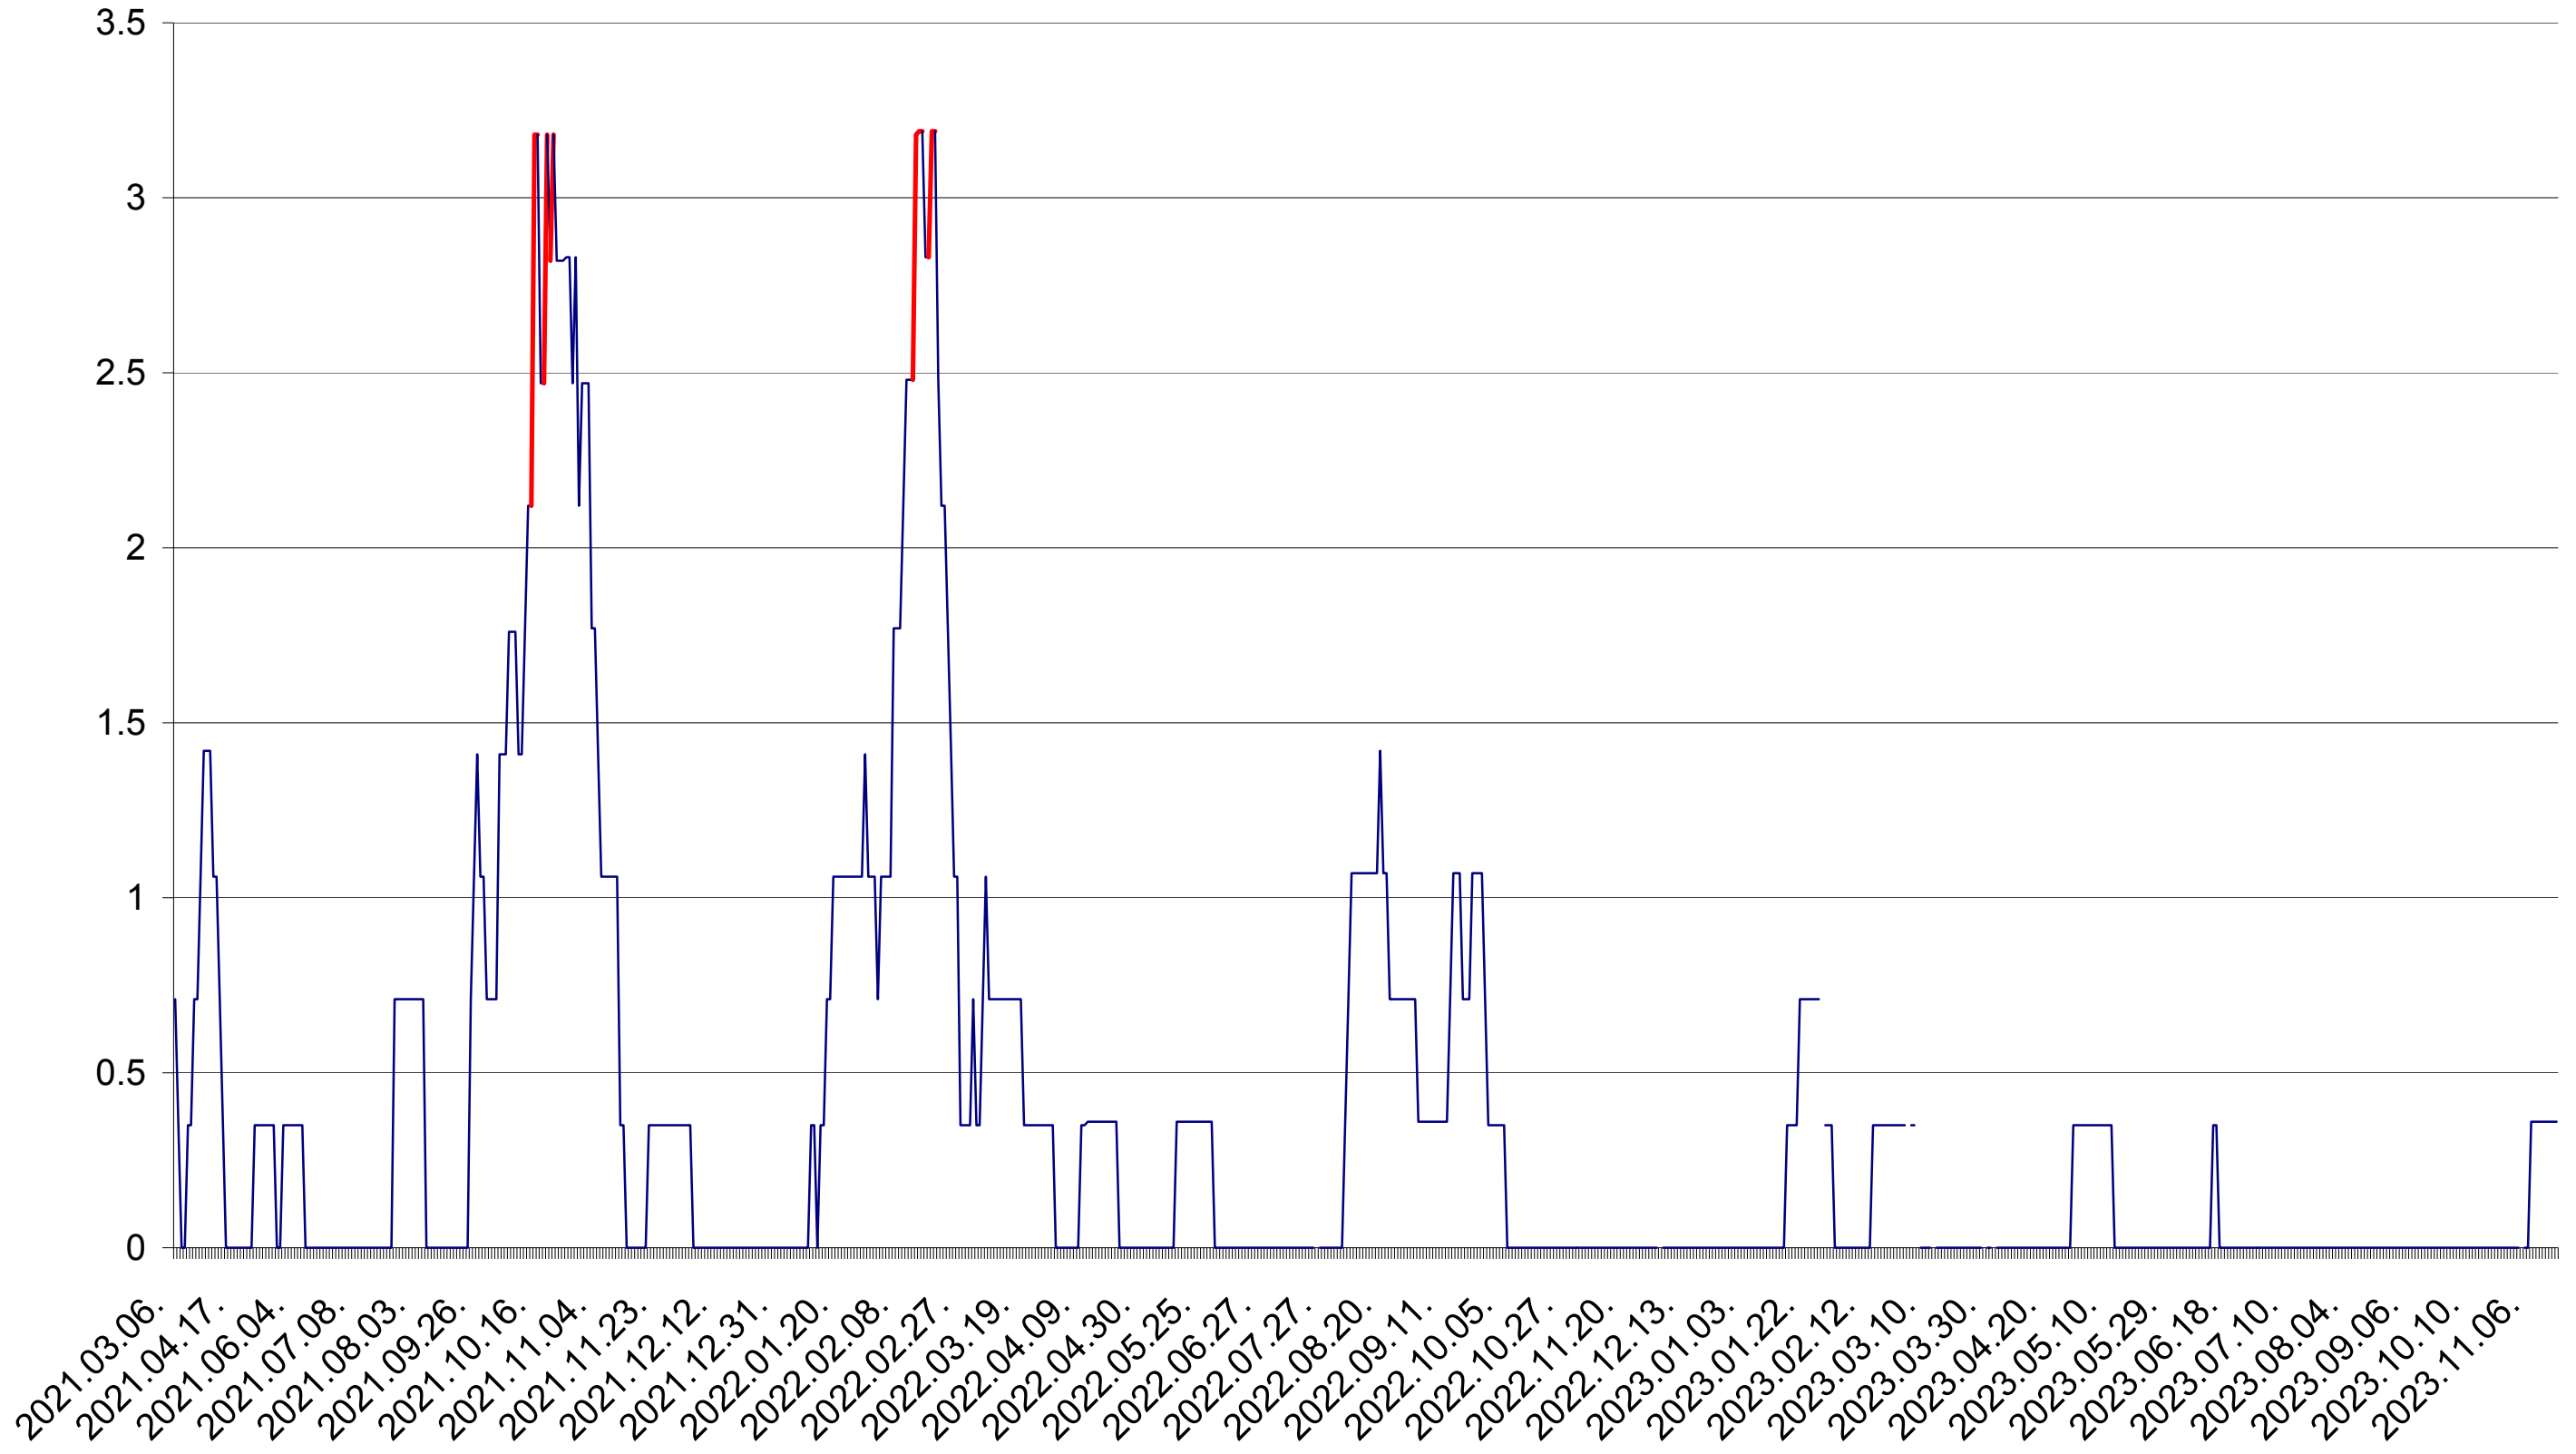

PORUMBENI - Evolutia incidentei cumulate pe 14 zile la ‰ de locuitori
2021.03.07. - 2023.11.16.

PLĂIEȘII DE JOS - Evolutia incidentei cumulate pe 14 zile la ‰ de locuitori
2021.03.07. - 2023.11.16.