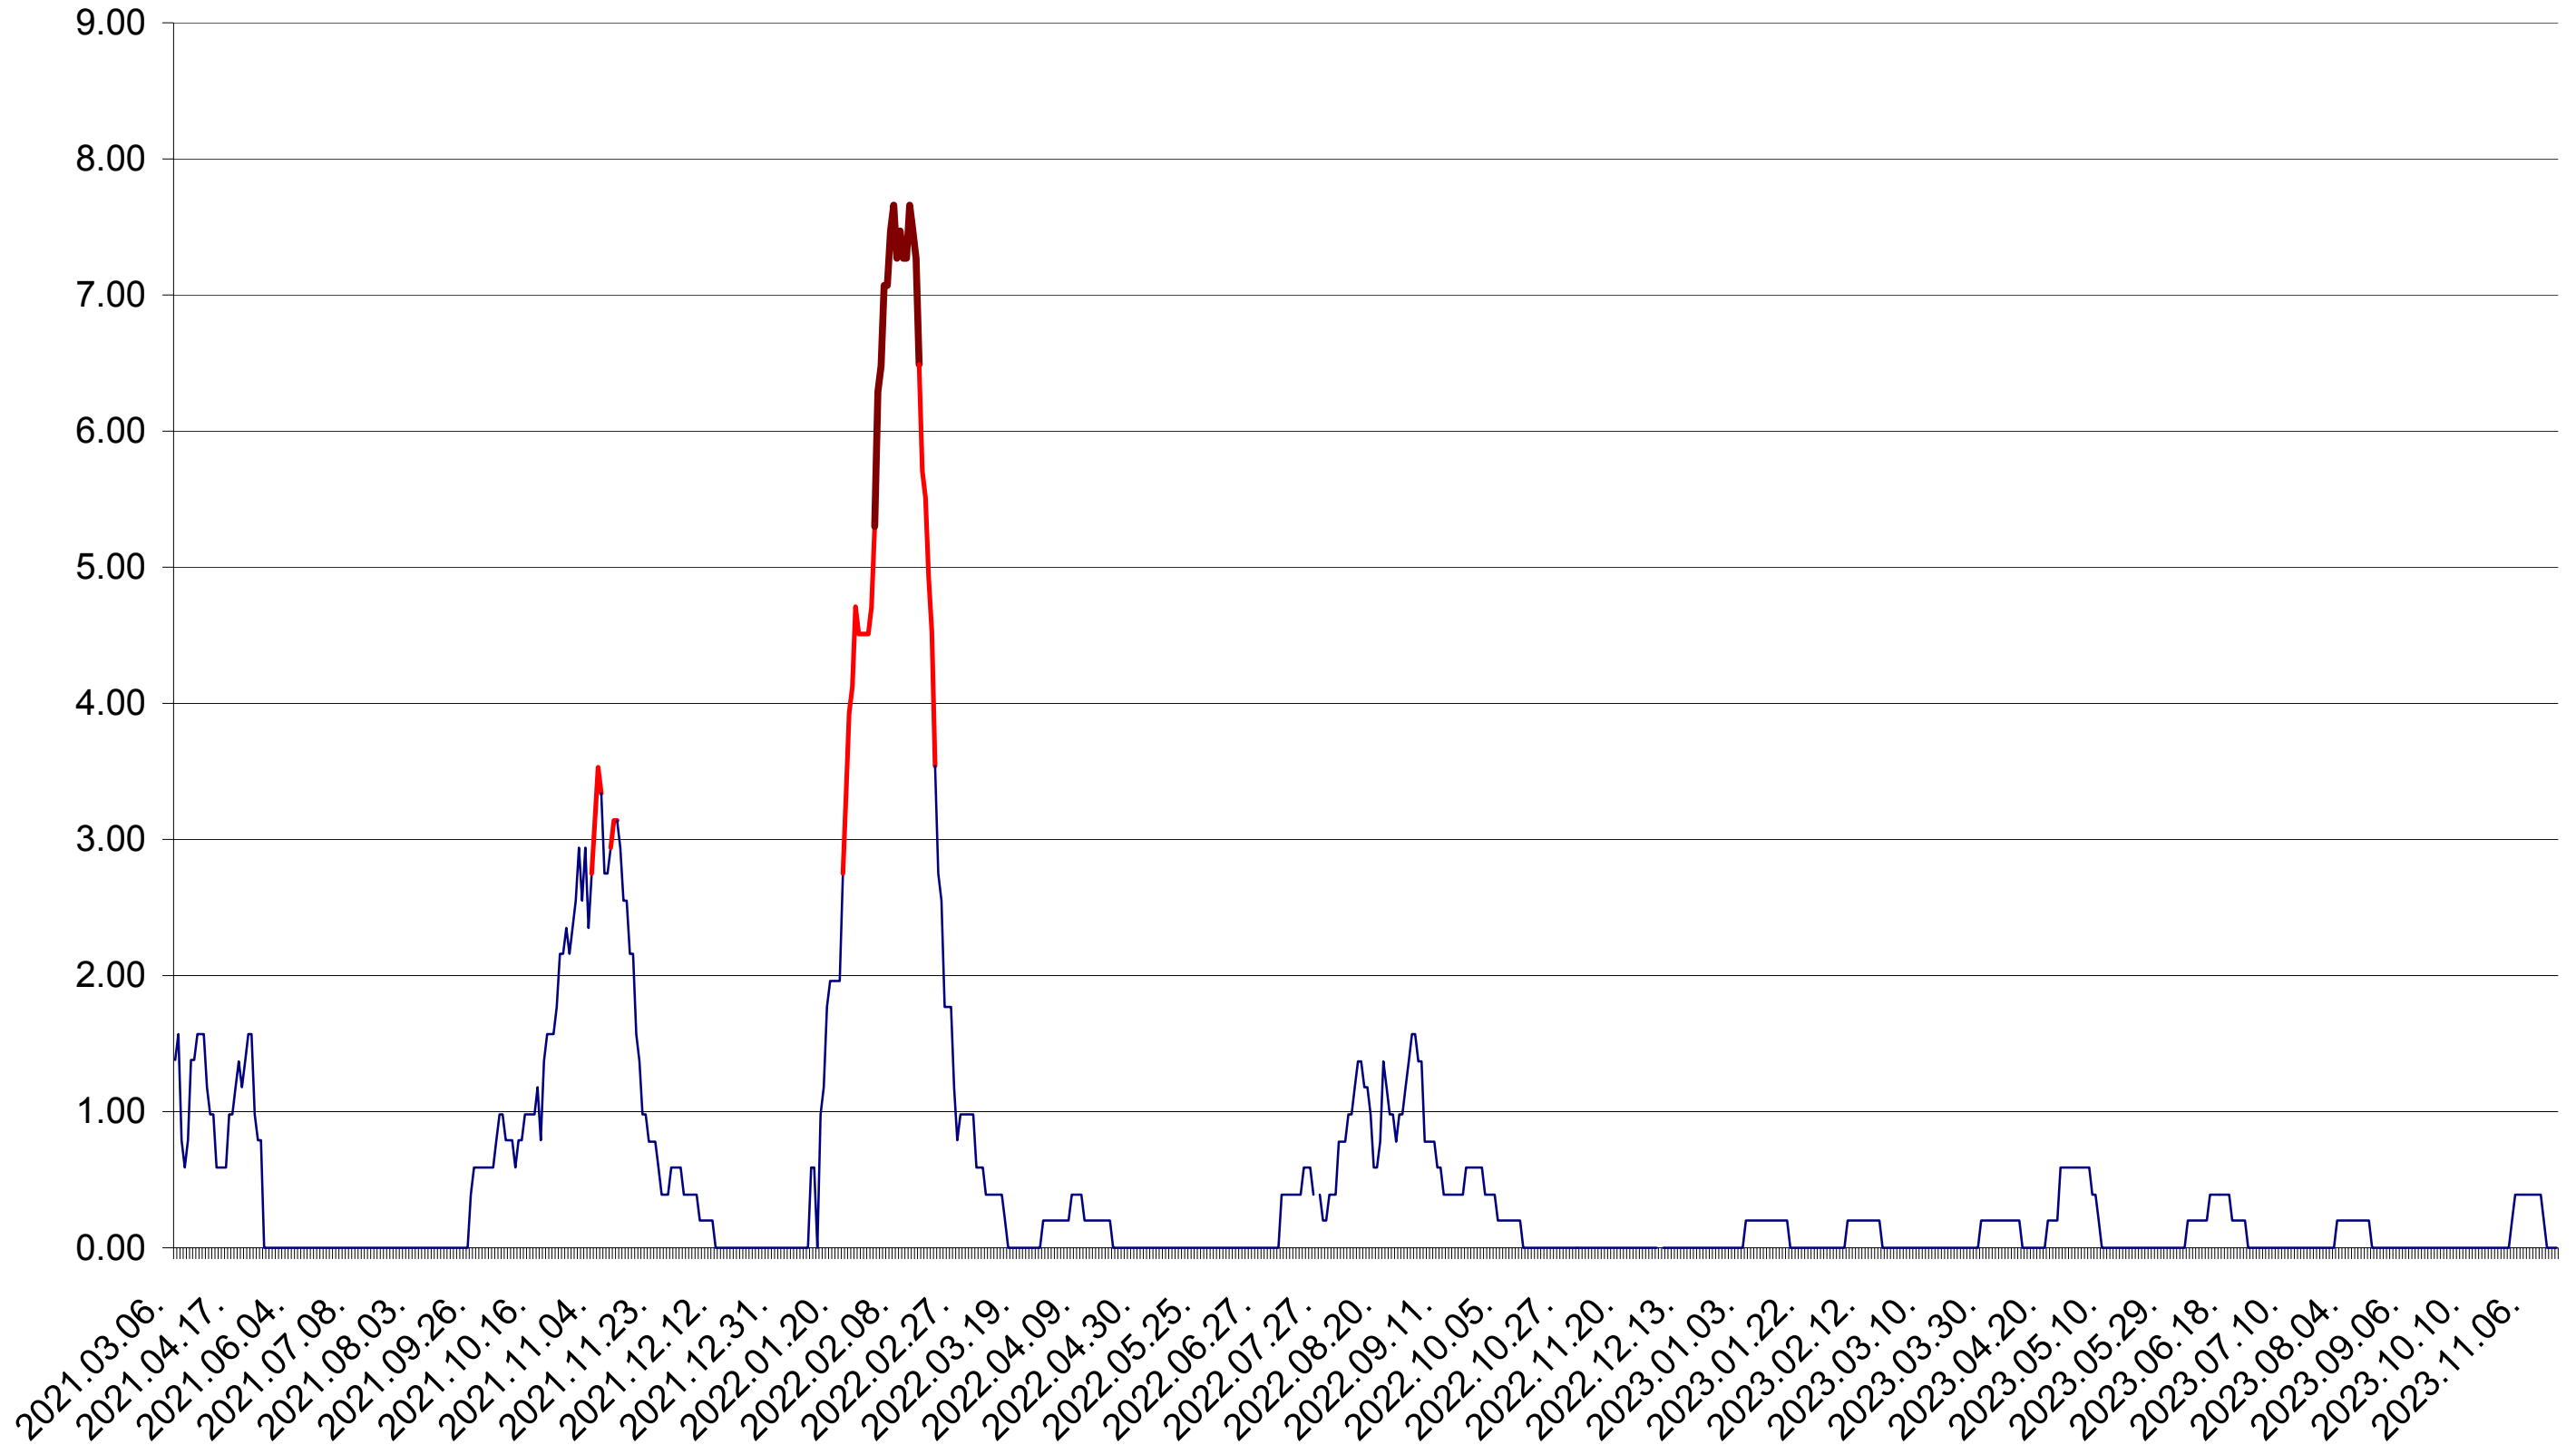

ORAȘ BĂLAN - Evolutia incidentei cumulate pe 14 zile la ‰ de locuitori
2021.03.07. - 2023.11.16.

BILBOR - Evolutia incidentei cumulate pe 14 zile la ‰ de locuitori
2021.03.07. - 2023.11.16.

ORAȘ BORSEC - Evolutia incidentei cumulate pe 14 zile la ‰ de locuitori
2021.03.07. - 2023.11.16.

BRĂDEȘTI - Evolutia incidentei cumulate pe 14 zile la ‰ de locuitori
2021.03.07. - 2023.11.16.

CĂPĂLNIȚA - Evolutia incidentei cumulate pe 14 zile la ‰ de locuitori
2021.03.07. - 2023.11.16.

CÂRȚA - Evolutia incidentei cumulate pe 14 zile la ‰ de locuitori
2021.03.07. - 2023.11.16.

CICEU - Evolutia incidentei cumulate pe 14 zile la ‰ de locuitori
2021.03.07. - 2023.11.16.

CIUCSÂNGEORGIU - Evolutia incidentei cumulate pe 14 zile la ‰ de locuitori
2021.03.07. - 2023.11.16.

CIUMANI - Evolutia incidentei cumulate pe 14 zile la ‰ de locuitori
2021.03.07. - 2023.11.16.

CORBU - Evolutia incidentei cumulate pe 14 zile la ‰ de locuitori
2021.03.07. - 2023.11.16.

CORUND - Evolutia incidentei cumulate pe 14 zile la ‰ de locuitori
2021.03.07. - 2023.11.16.

COZMENI - Evolutia incidentei cumulate pe 14 zile la ‰ de locuitori
2021.03.07. - 2023.11.16.