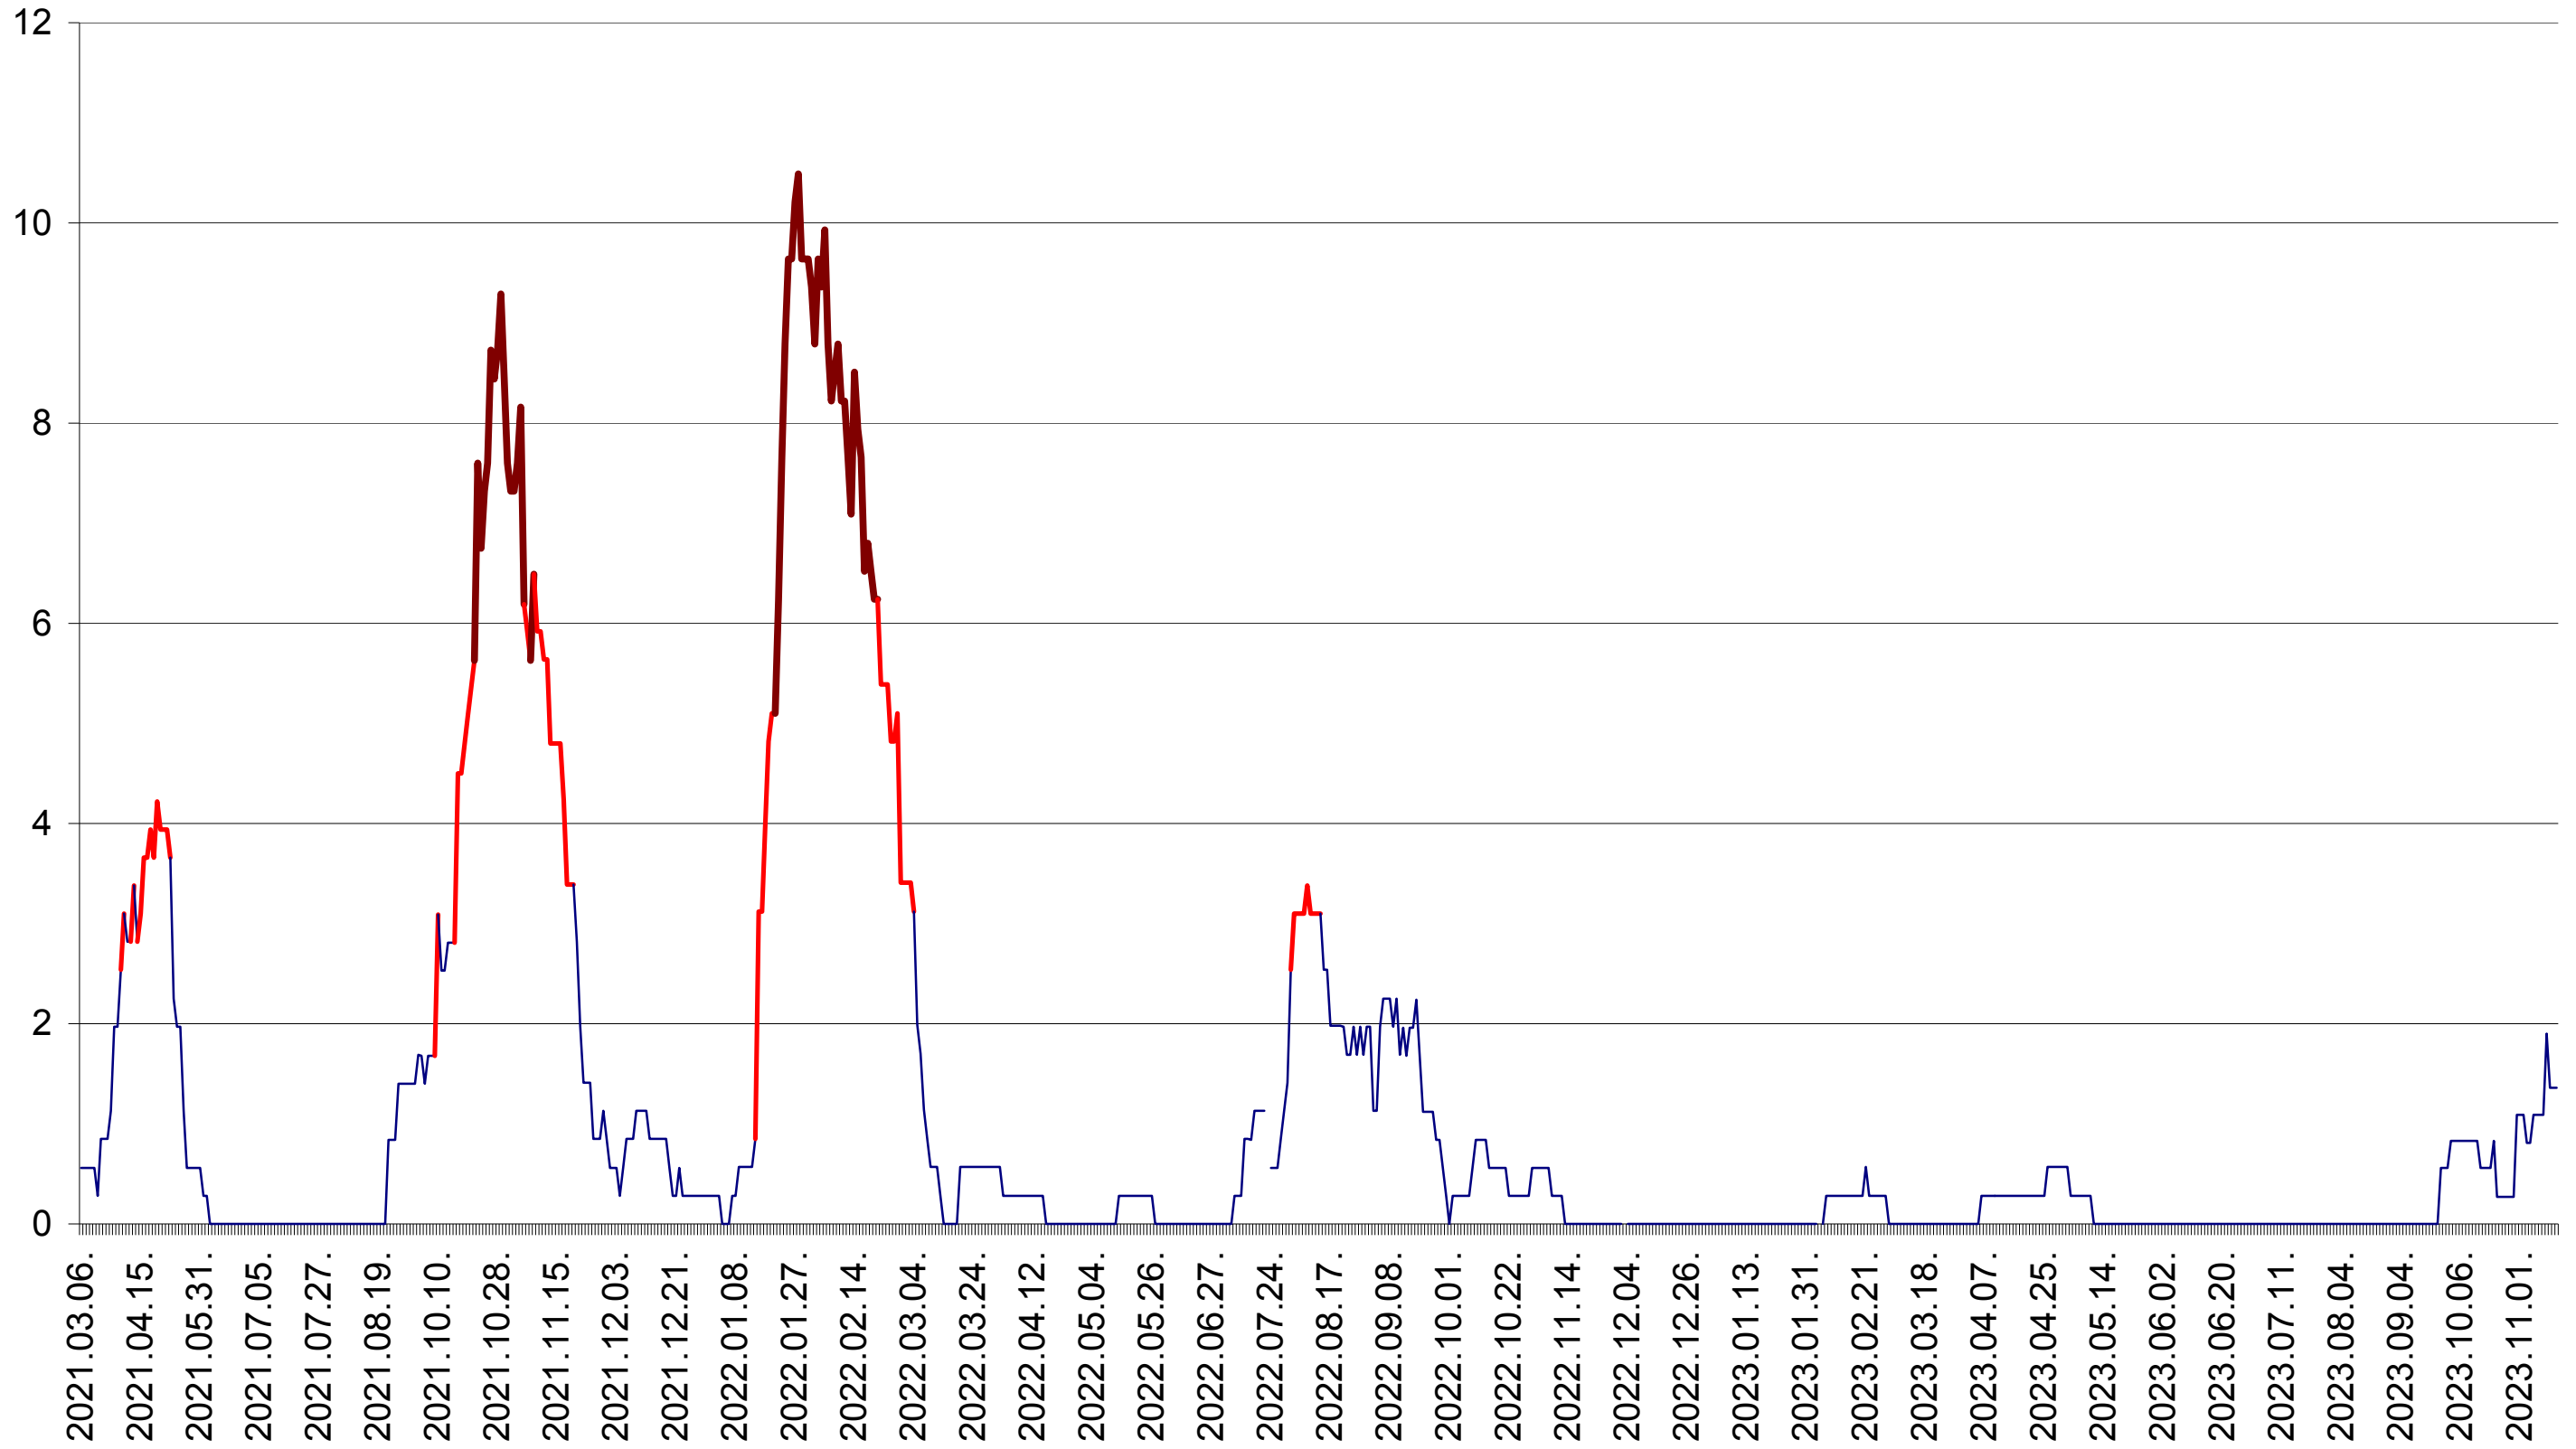

ORAȘ CRISTURU SECUIESC - Evolutia incidentei cumulate pe 14 zile la ‰ de locuitori
2021.03.07. - 2023.11.16.

DĂNEȘTI - Evolutia incidentei cumulate pe 14 zile la ‰ de locuitori
2021.03.07. - 2023.11.16.

DÂRJIU - Evolutia incidentei cumulate pe 14 zile la ‰ de locuitori
2021.03.07. - 2023.11.16.

DEALU - Evolutia incidentei cumulate pe 14 zile la ‰ de locuitori
2021.03.07. - 2023.11.16.

DITRĂU - Evolutia incidentei cumulate pe 14 zile la ‰ de locuitori
2021.03.07. - 2023.11.16.

FELICENI - Evolutia incidentei cumulate pe 14 zile la ‰ de locuitori
2021.03.07. - 2023.11.16.

FRUMOASA - Evolutia incidentei cumulate pe 14 zile la ‰ de locuitori
2021.03.07. - 2023.11.16.

GĂLĂUȚAȘ - Evolutia incidentei cumulate pe 14 zile la ‰ de locuitori
2021.03.07. - 2023.11.16.