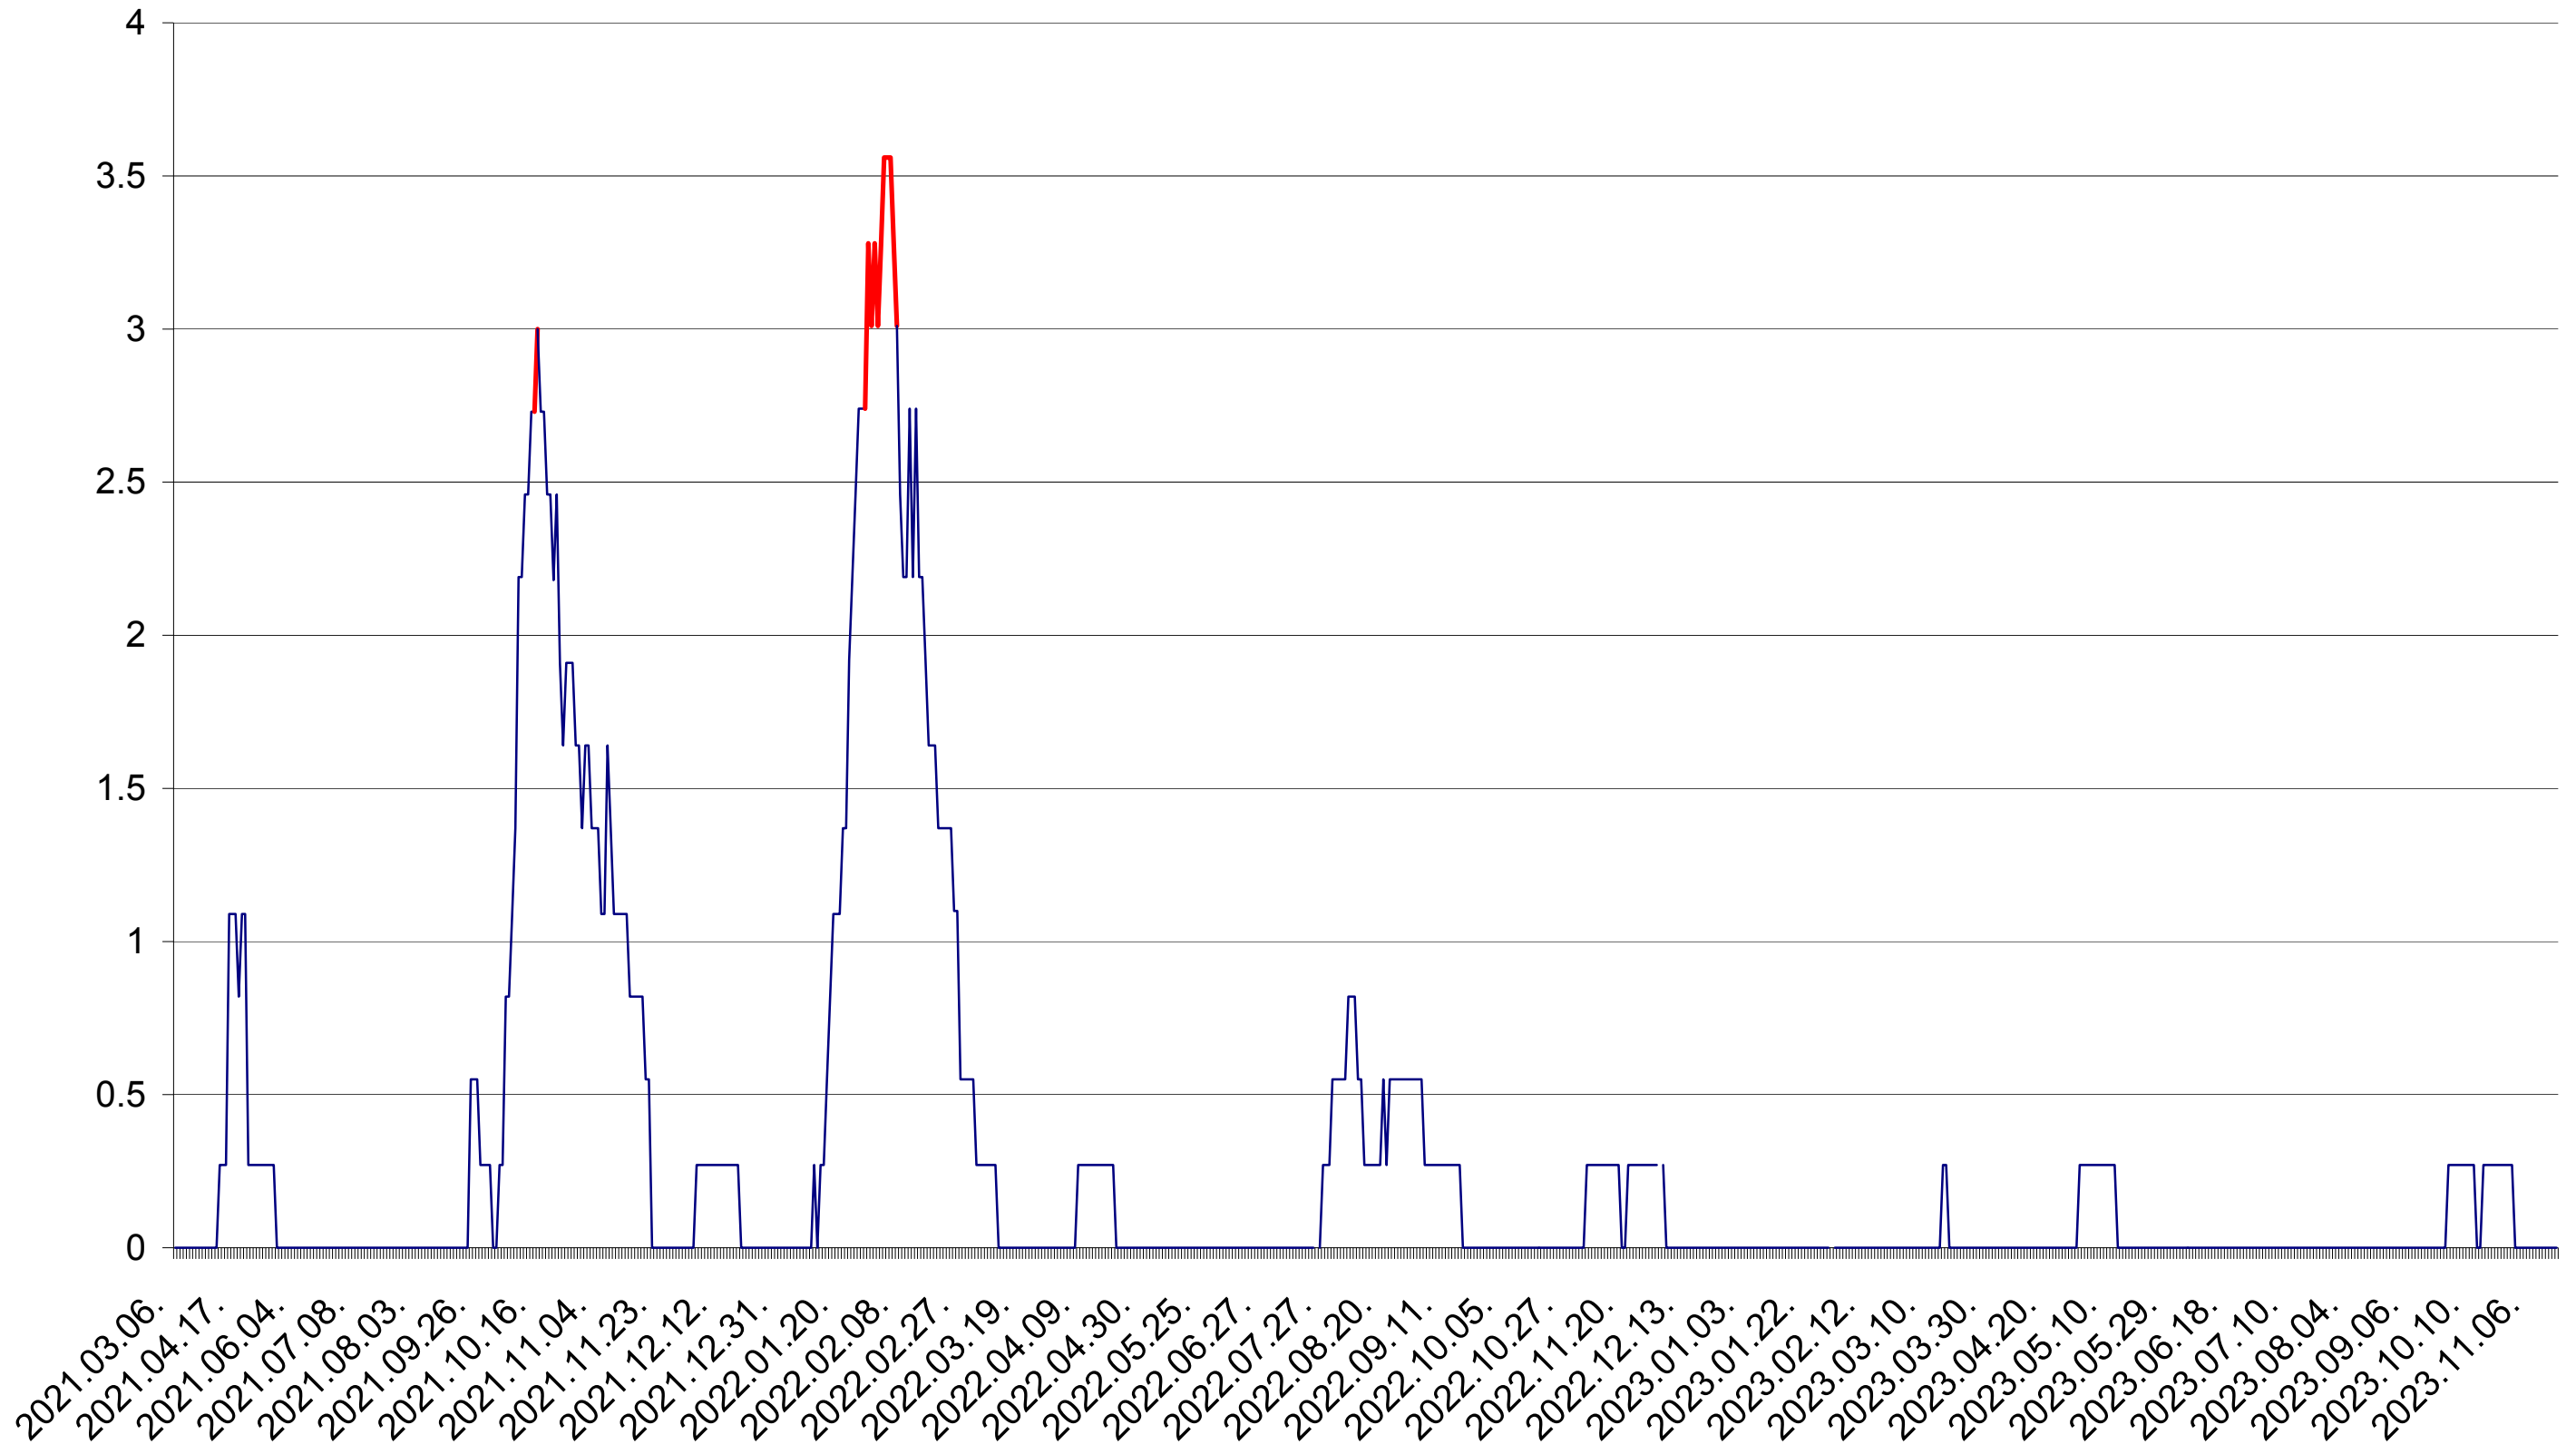

FELICENI - Evolutia incidentei cumulate pe 14 zile la ‰ de locuitori
2021.03.07. - 2023.11.16.

FRUMOASA - Evolutia incidentei cumulate pe 14 zile la ‰ de locuitori
2021.03.07. - 2023.11.16.

GĂLĂUȚAȘ - Evolutia incidentei cumulate pe 14 zile la ‰ de locuitori
2021.03.07. - 2023.11.16.

MUNICIPIUL GHEORGHENI - Evolutia incidentei cumulate pe 14 zile la ‰ de locuitori
2021.03.07. - 2023.11.16.

JOSENI - Evolutia incidentei cumulate pe 14 zile la ‰ de locuitori
2021.03.07. - 2023.11.16.

LĂZAREA - Evolutia incidentei cumulate pe 14 zile la ‰ de locuitori
2021.03.07. - 2023.11.16.

LELICENI - Evolutia incidentei cumulate pe 14 zile la ‰ de locuitori
2021.03.07. - 2023.11.16.

LUETA - Evolutia incidentei cumulate pe 14 zile la ‰ de locuitori
2021.03.07. - 2023.11.16.

LUNCA DE JOS - Evolutia incidentei cumulate pe 14 zile la ‰ de locuitori
2021.03.07. - 2023.11.16.