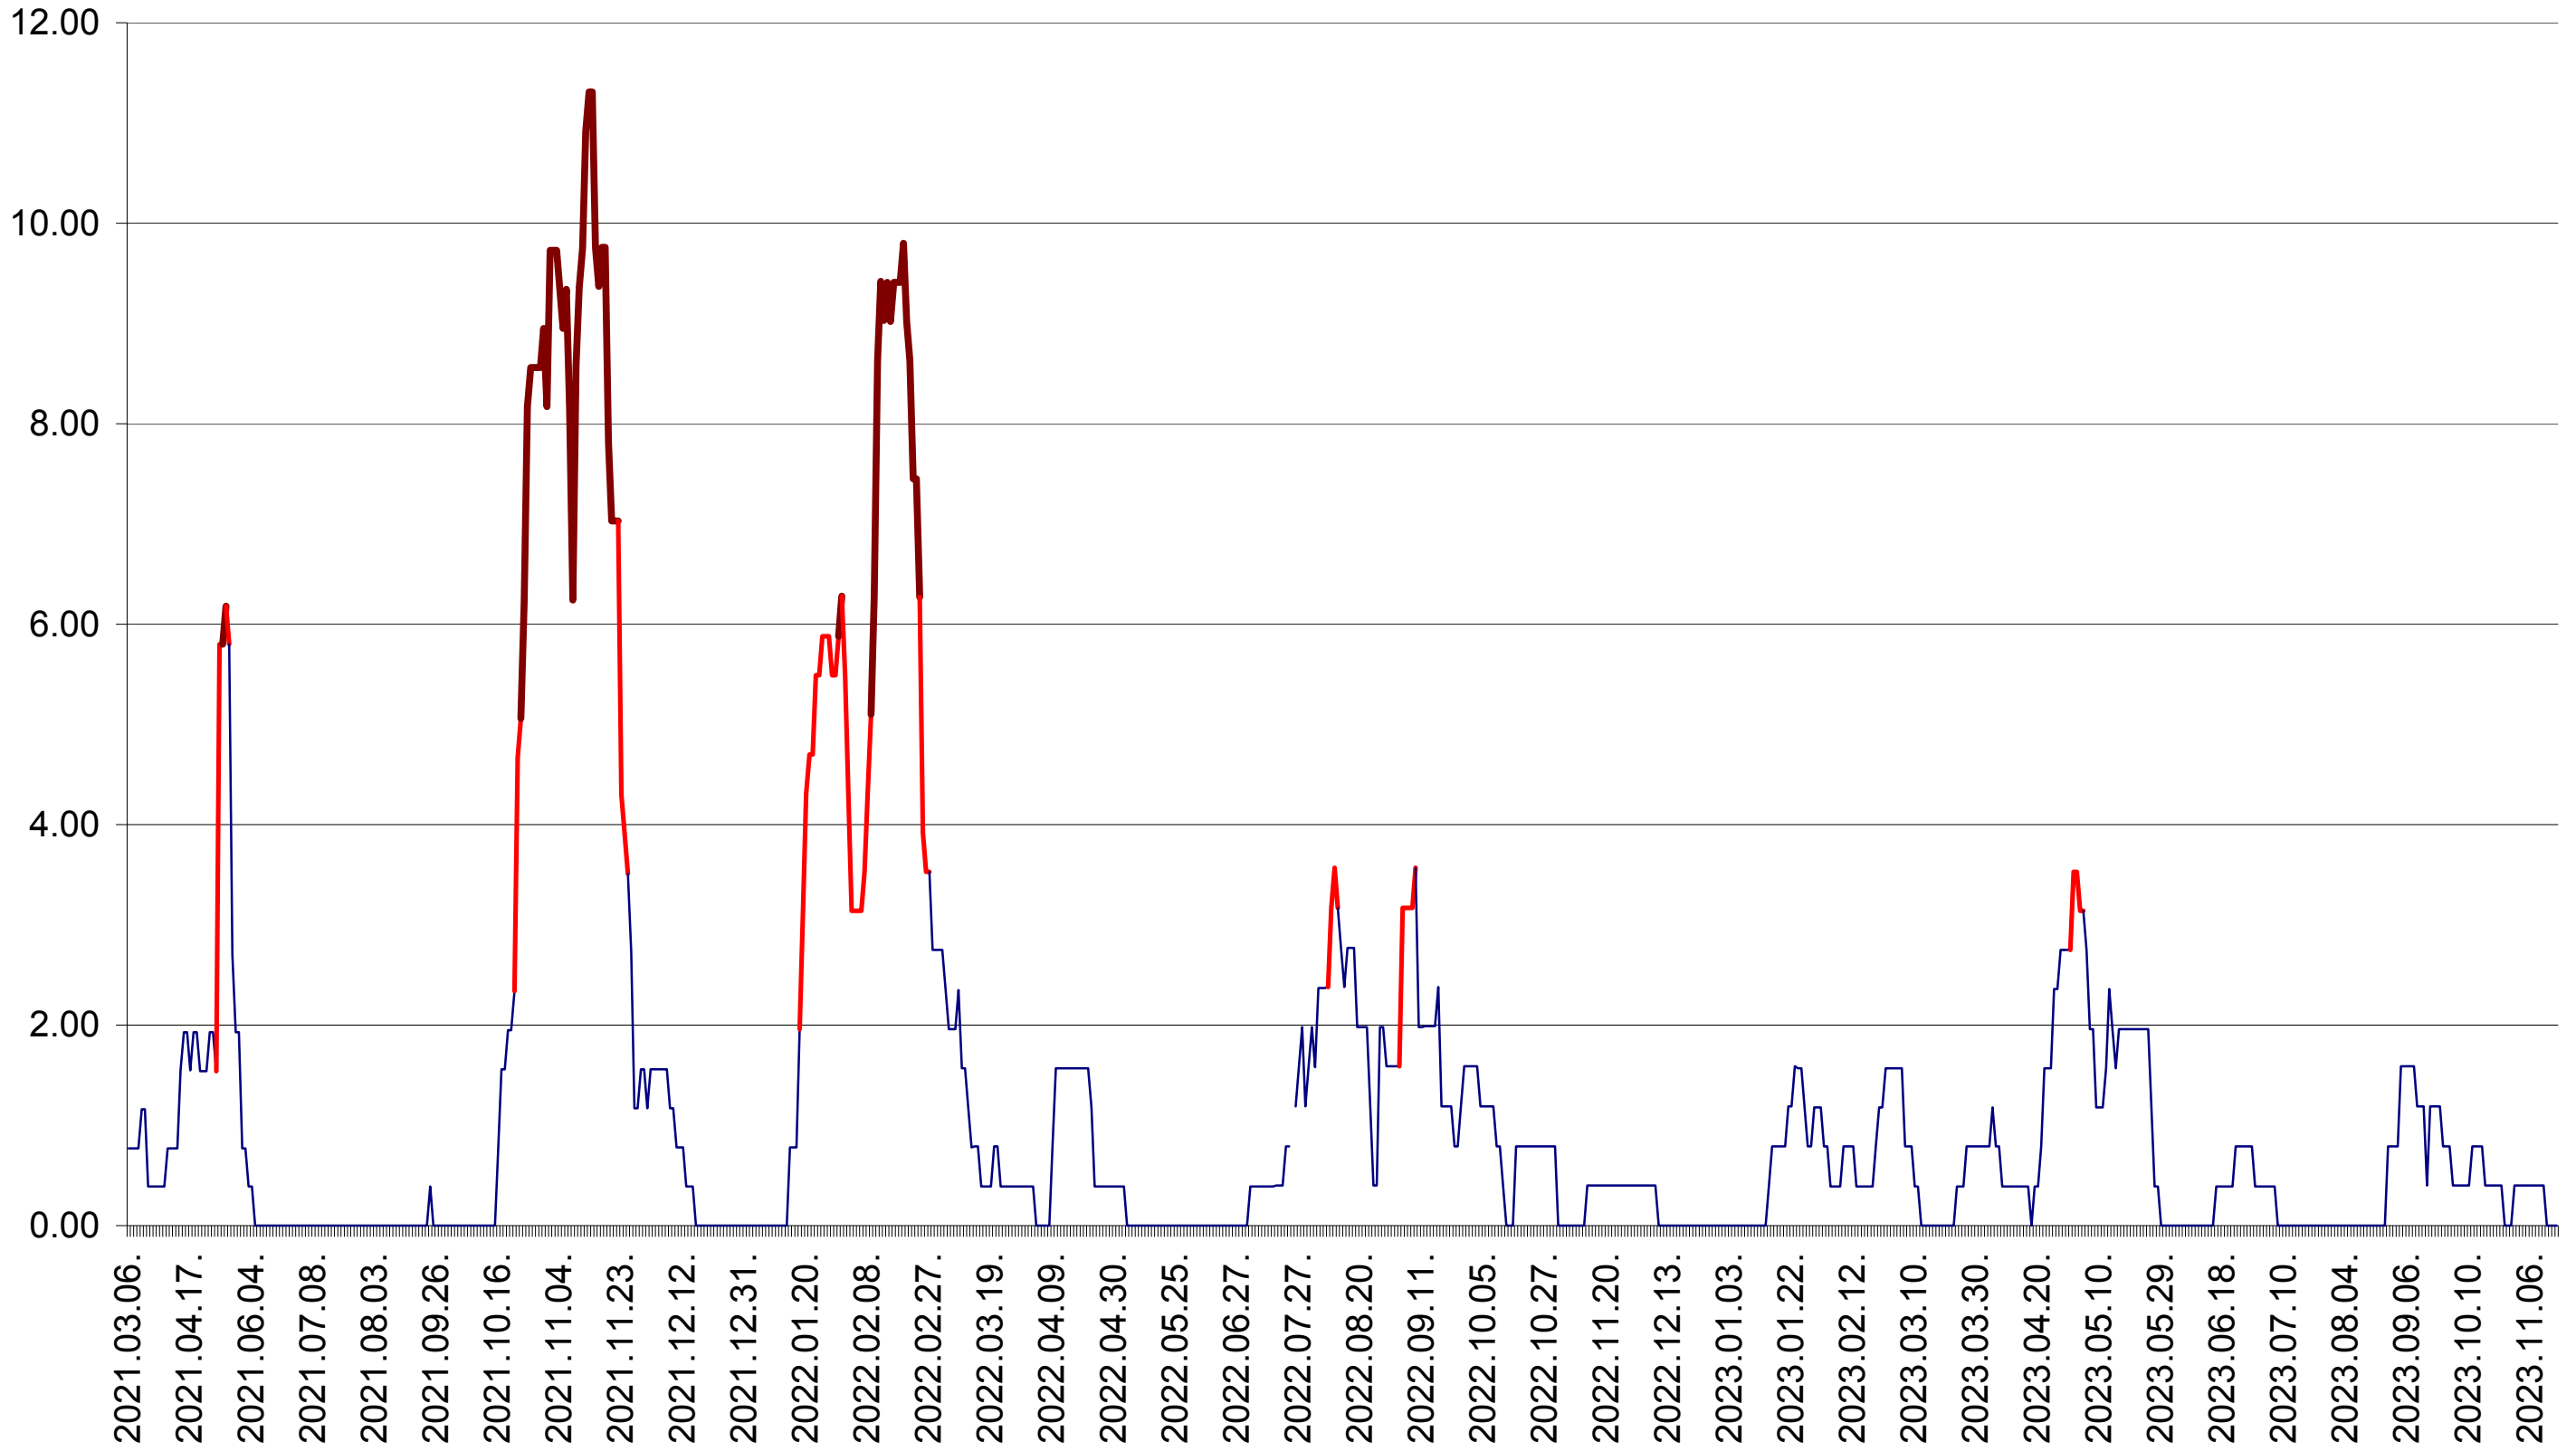

ATID - Evolutia incidentei cumulate pe 14 zile la ‰ de locuitori
2021.03.07. - 2023.11.16.

AVRĂMEȘTI - Evolutia incidentei cumulate pe 14 zile la ‰ de locuitori
2021.03.07. - 2023.11.16.

ORAȘ BĂILE TUȘNAD - Evolutia incidentei cumulate pe 14 zile la ‰ de locuitori
2021.03.07. - 2023.11.16.

ORAȘ BĂLAN - Evolutia incidentei cumulate pe 14 zile la ‰ de locuitori
2021.03.07. - 2023.11.16.

BILBOR - Evolutia incidentei cumulate pe 14 zile la ‰ de locuitori
2021.03.07. - 2023.11.16.

ORAȘ BORSEC - Evolutia incidentei cumulate pe 14 zile la ‰ de locuitori
2021.03.07. - 2023.11.16.

BRĂDEȘTI - Evolutia incidentei cumulate pe 14 zile la ‰ de locuitori
2021.03.07. - 2023.11.16.

CĂPĂLNIȚA - Evolutia incidentei cumulate pe 14 zile la ‰ de locuitori
2021.03.07. - 2023.11.16.

CÂRȚA - Evolutia incidentei cumulate pe 14 zile la ‰ de locuitori
2021.03.07. - 2023.11.16.