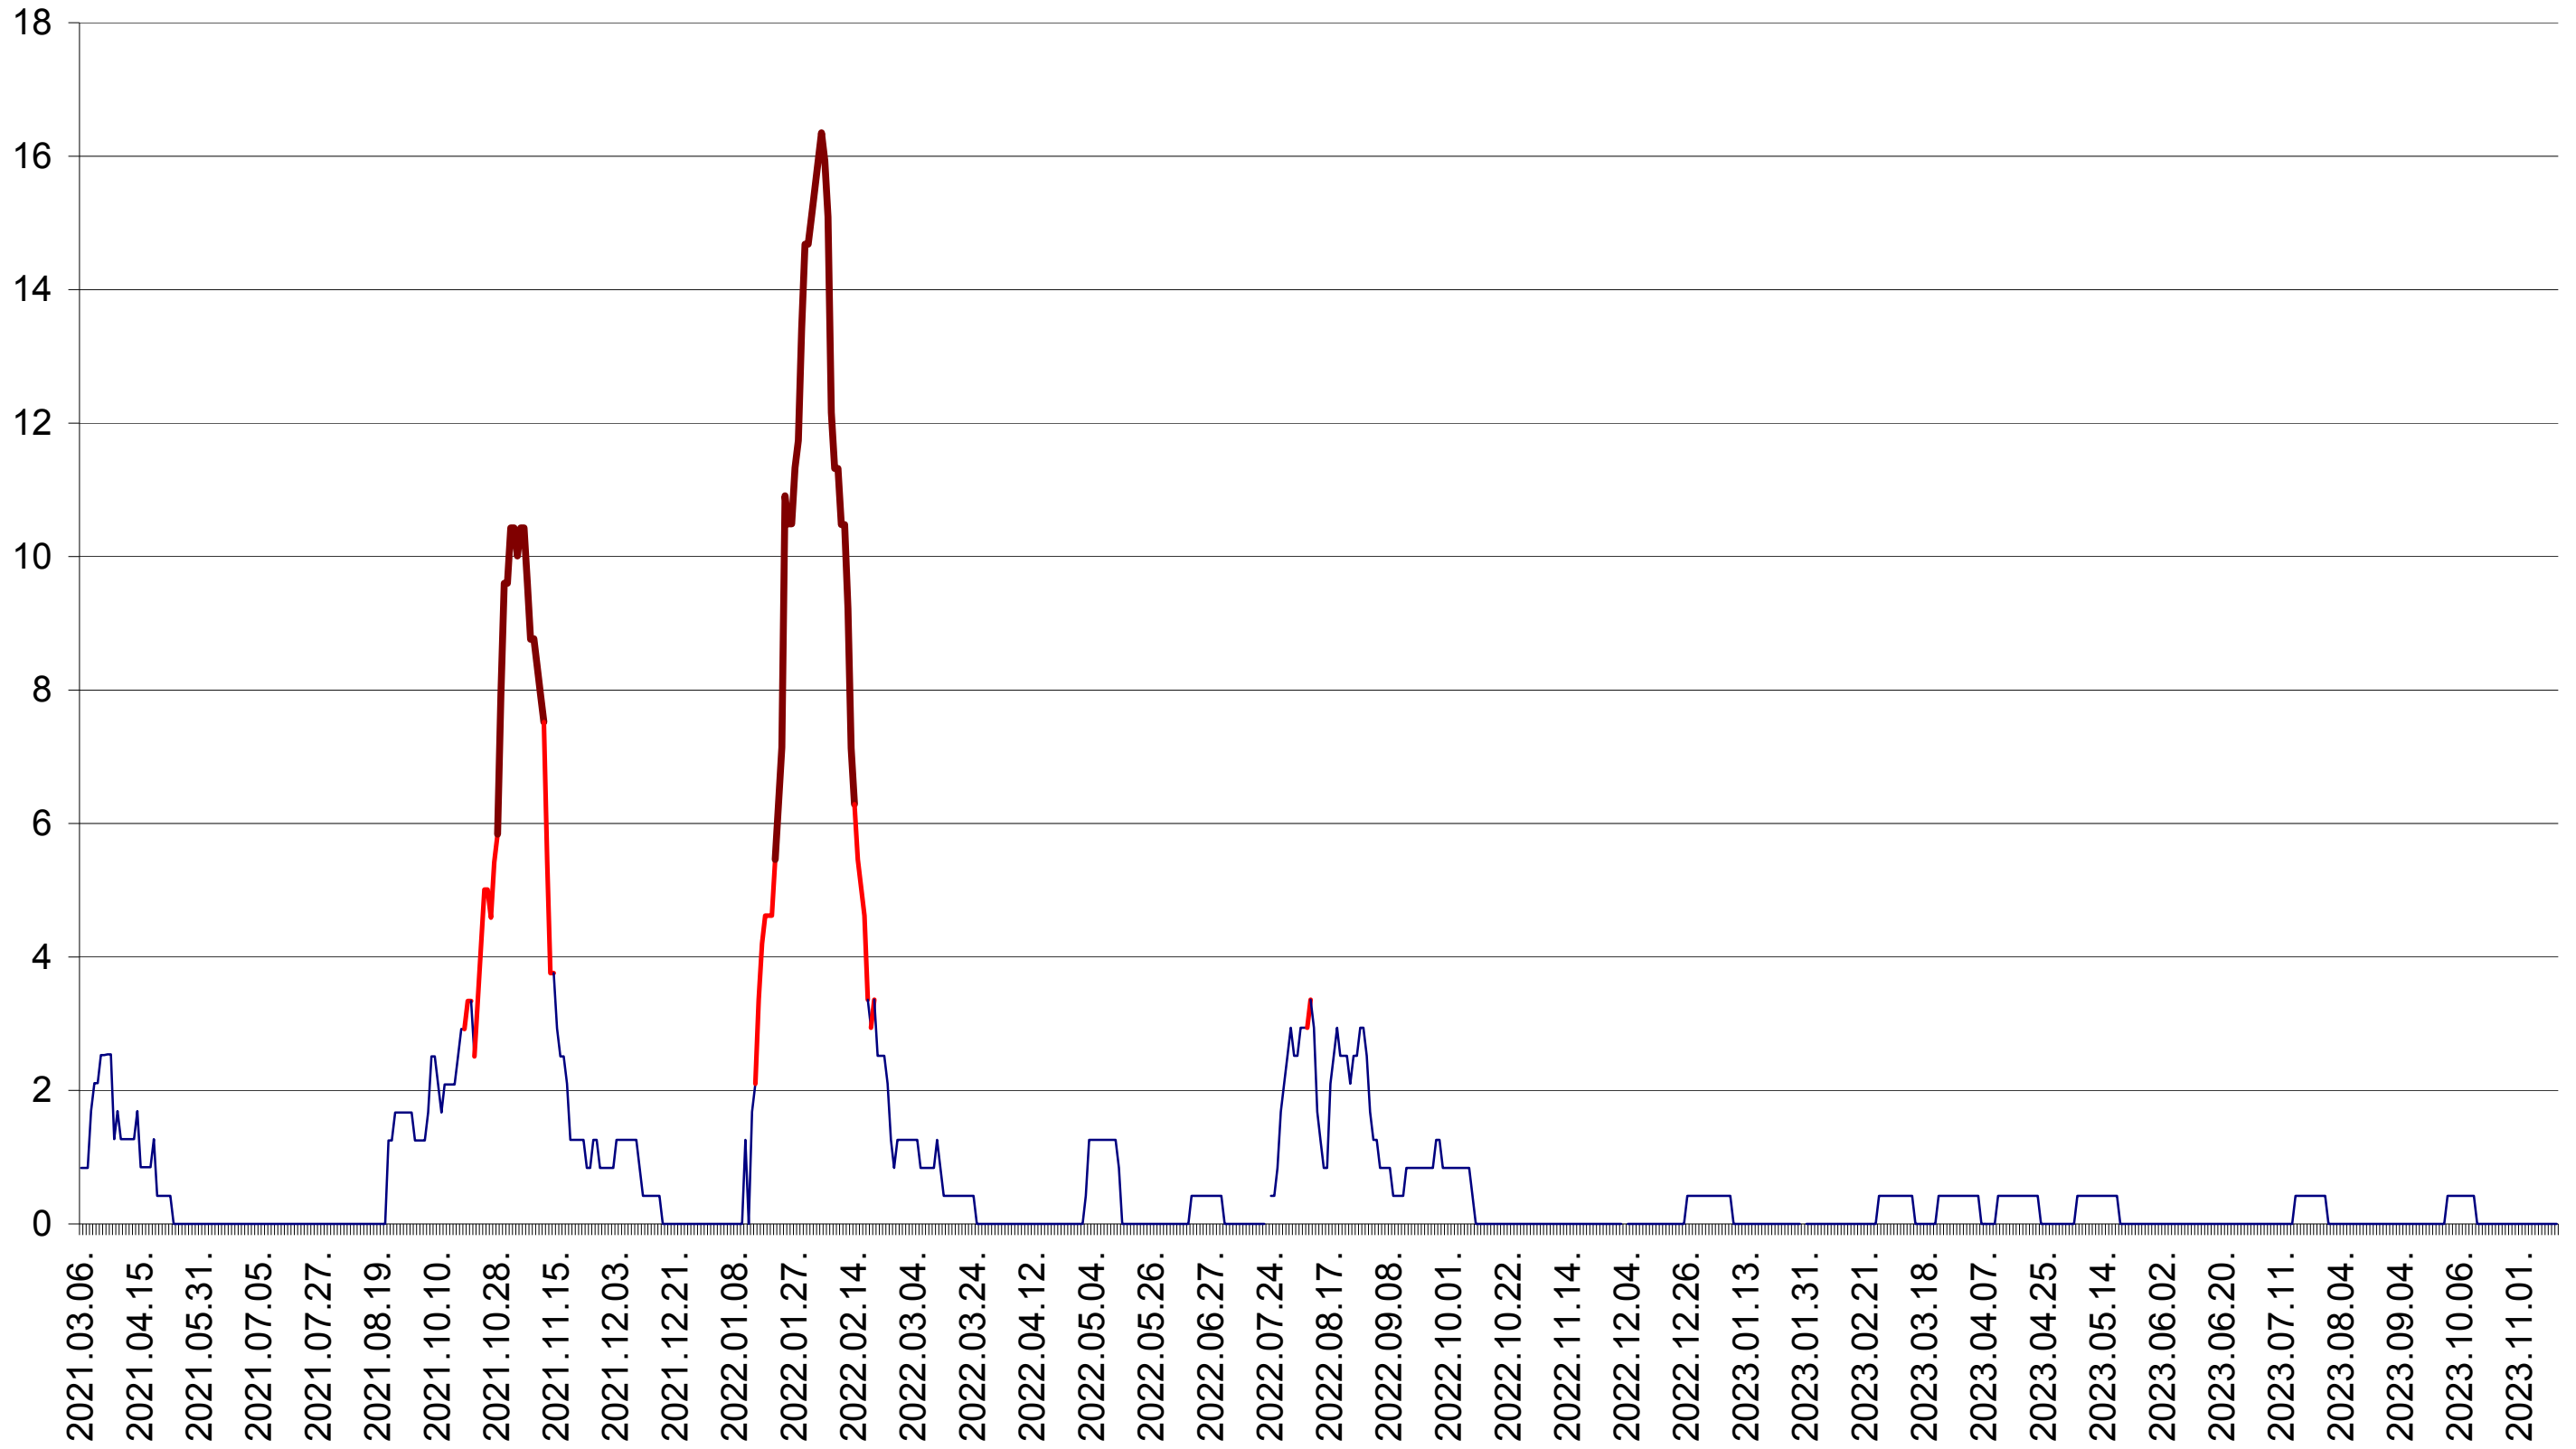

FELICENI - Evolutia incidentei cumulate pe 14 zile la ‰ de locuitori
2021.03.07. - 2023.11.16.

FRUMOASA - Evolutia incidentei cumulate pe 14 zile la ‰ de locuitori
2021.03.07. - 2023.11.16.

GĂLĂUȚAȘ - Evolutia incidentei cumulate pe 14 zile la ‰ de locuitori
2021.03.07. - 2023.11.16.

MUNICIPIUL GHEORGHENI - Evolutia incidentei cumulate pe 14 zile la ‰ de locuitori
2021.03.07. - 2023.11.16.

JOSENI - Evolutia incidentei cumulate pe 14 zile la ‰ de locuitori
2021.03.07. - 2023.11.16.

LĂZAREA - Evolutia incidentei cumulate pe 14 zile la ‰ de locuitori
2021.03.07. - 2023.11.16.

LELICENI - Evolutia incidentei cumulate pe 14 zile la ‰ de locuitori
2021.03.07. - 2023.11.16.

LUETA - Evolutia incidentei cumulate pe 14 zile la ‰ de locuitori
2021.03.07. - 2023.11.16.

LUNCA DE JOS - Evolutia incidentei cumulate pe 14 zile la ‰ de locuitori
2021.03.07. - 2023.11.16.