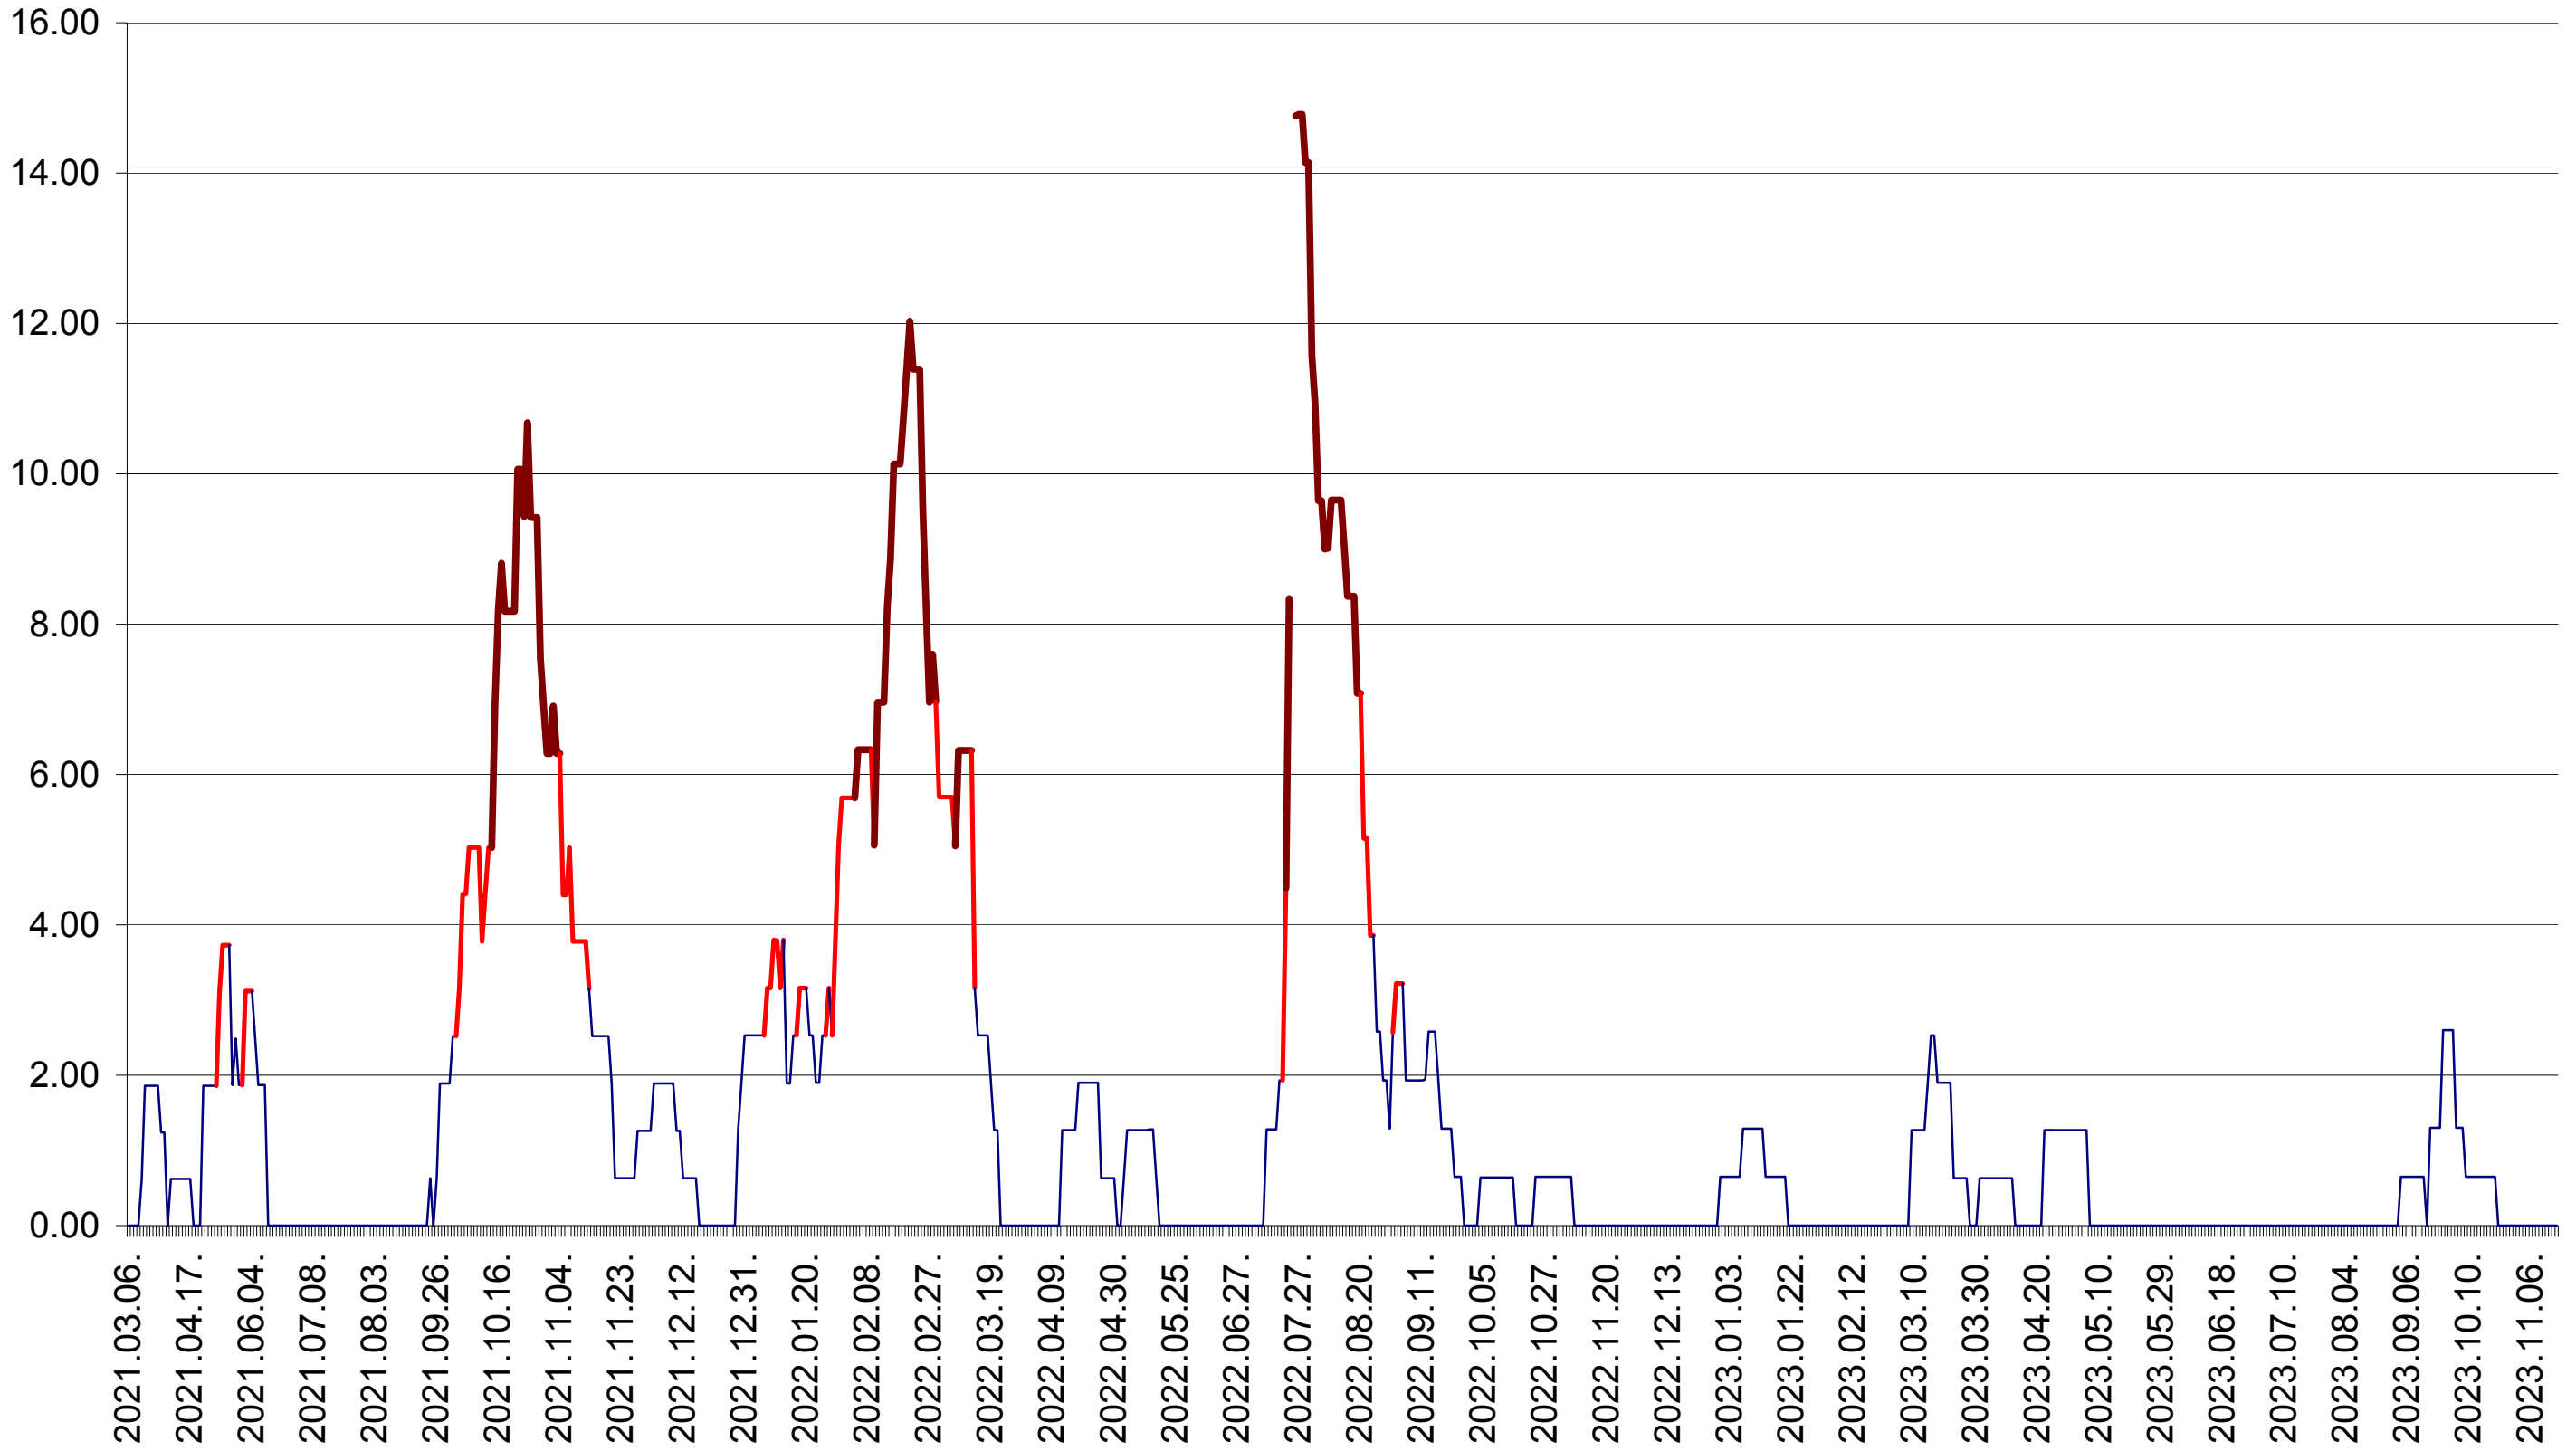

ATID - Evolutia incidentei cumulate pe 14 zile la ‰ de locuitori
2021.03.07. - 2023.11.16.

AVRĂMEȘTI - Evolutia incidentei cumulate pe 14 zile la ‰ de locuitori
2021.03.07. - 2023.11.16.

ORAȘ BĂILE TUȘNAD - Evolutia incidentei cumulate pe 14 zile la ‰ de locuitori
2021.03.07. - 2023.11.16.

ORAȘ BĂLAN - Evolutia incidentei cumulate pe 14 zile la ‰ de locuitori
2021.03.07. - 2023.11.16.

BILBOR - Evolutia incidentei cumulate pe 14 zile la ‰ de locuitori
2021.03.07. - 2023.11.16.

ORAȘ BORSEC - Evolutia incidentei cumulate pe 14 zile la ‰ de locuitori
2021.03.07. - 2023.11.16.

BRĂDEȘTI - Evolutia incidentei cumulate pe 14 zile la ‰ de locuitori
2021.03.07. - 2023.11.16.

CĂPĂLNIȚA - Evolutia incidentei cumulate pe 14 zile la ‰ de locuitori
2021.03.07. - 2023.11.16.

CÂRȚA - Evolutia incidentei cumulate pe 14 zile la ‰ de locuitori
2021.03.07. - 2023.11.16.