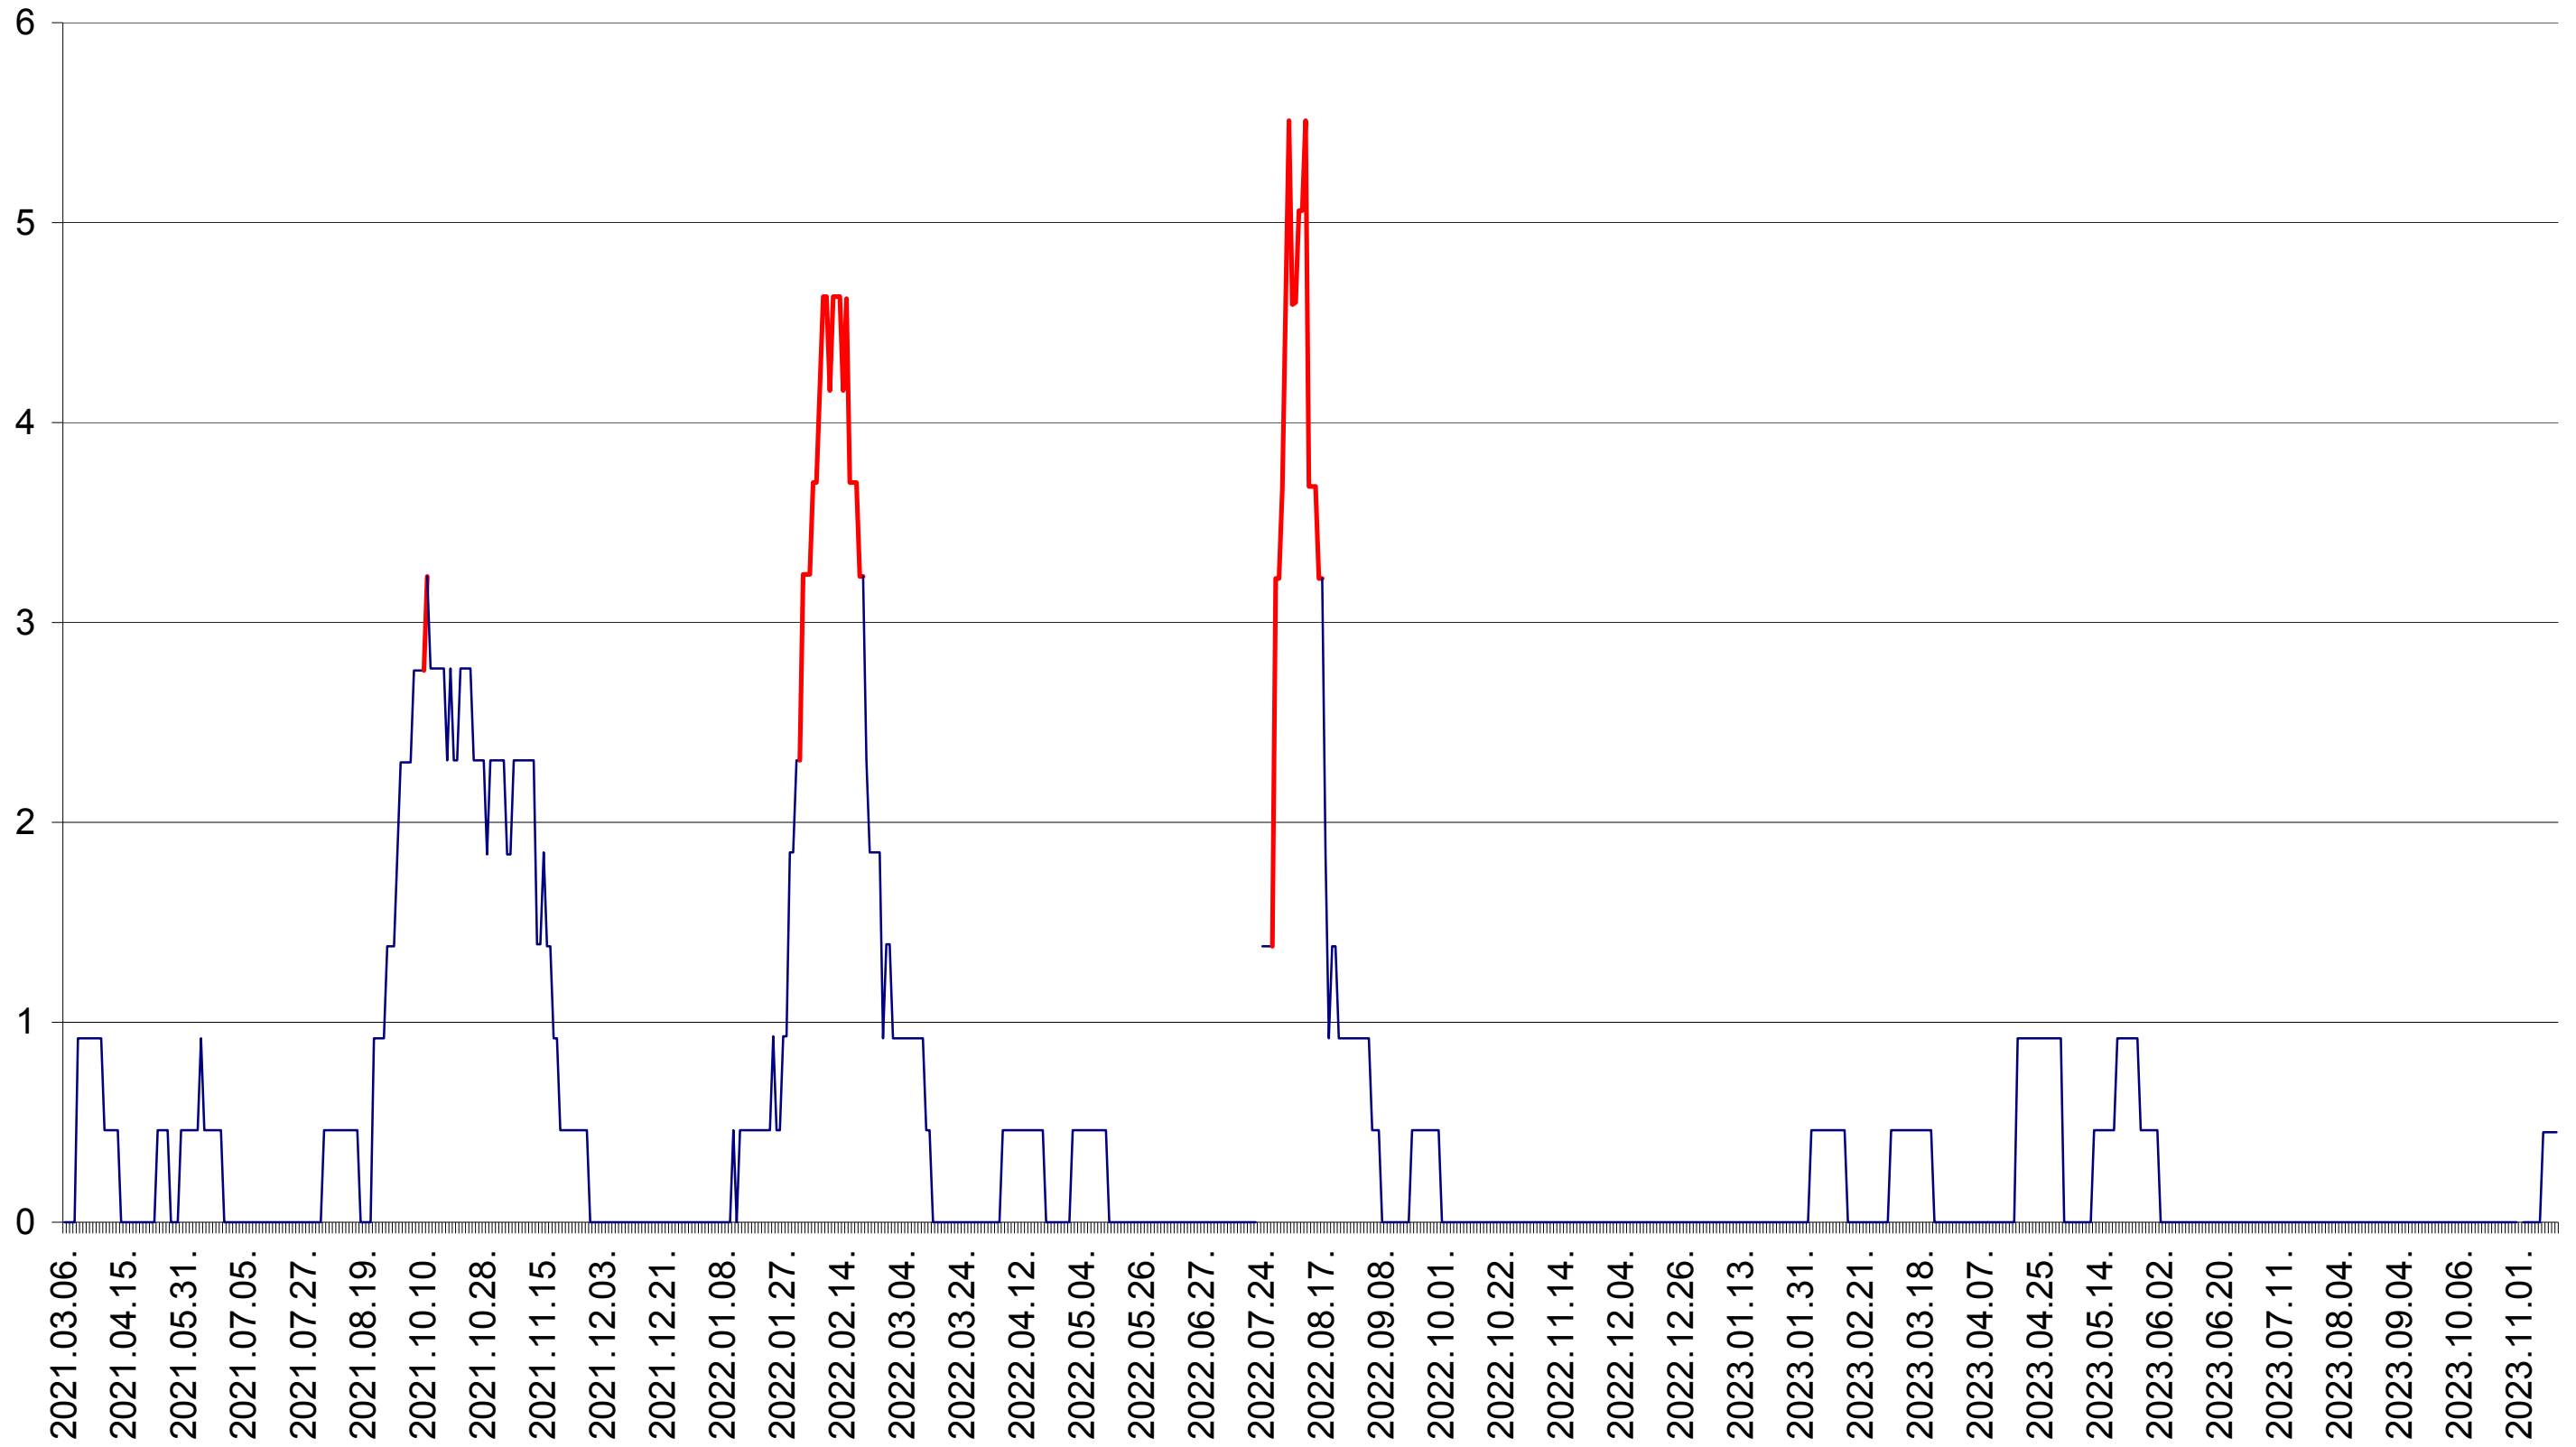

ULIEȘ - Evolutia incidentei cumulate pe 14 zile la ‰ de locuitori
2021.03.07. - 2023.11.16.

TUȘNAD - Evolutia incidentei cumulate pe 14 zile la ‰ de locuitori
2021.03.07. - 2023.11.16.