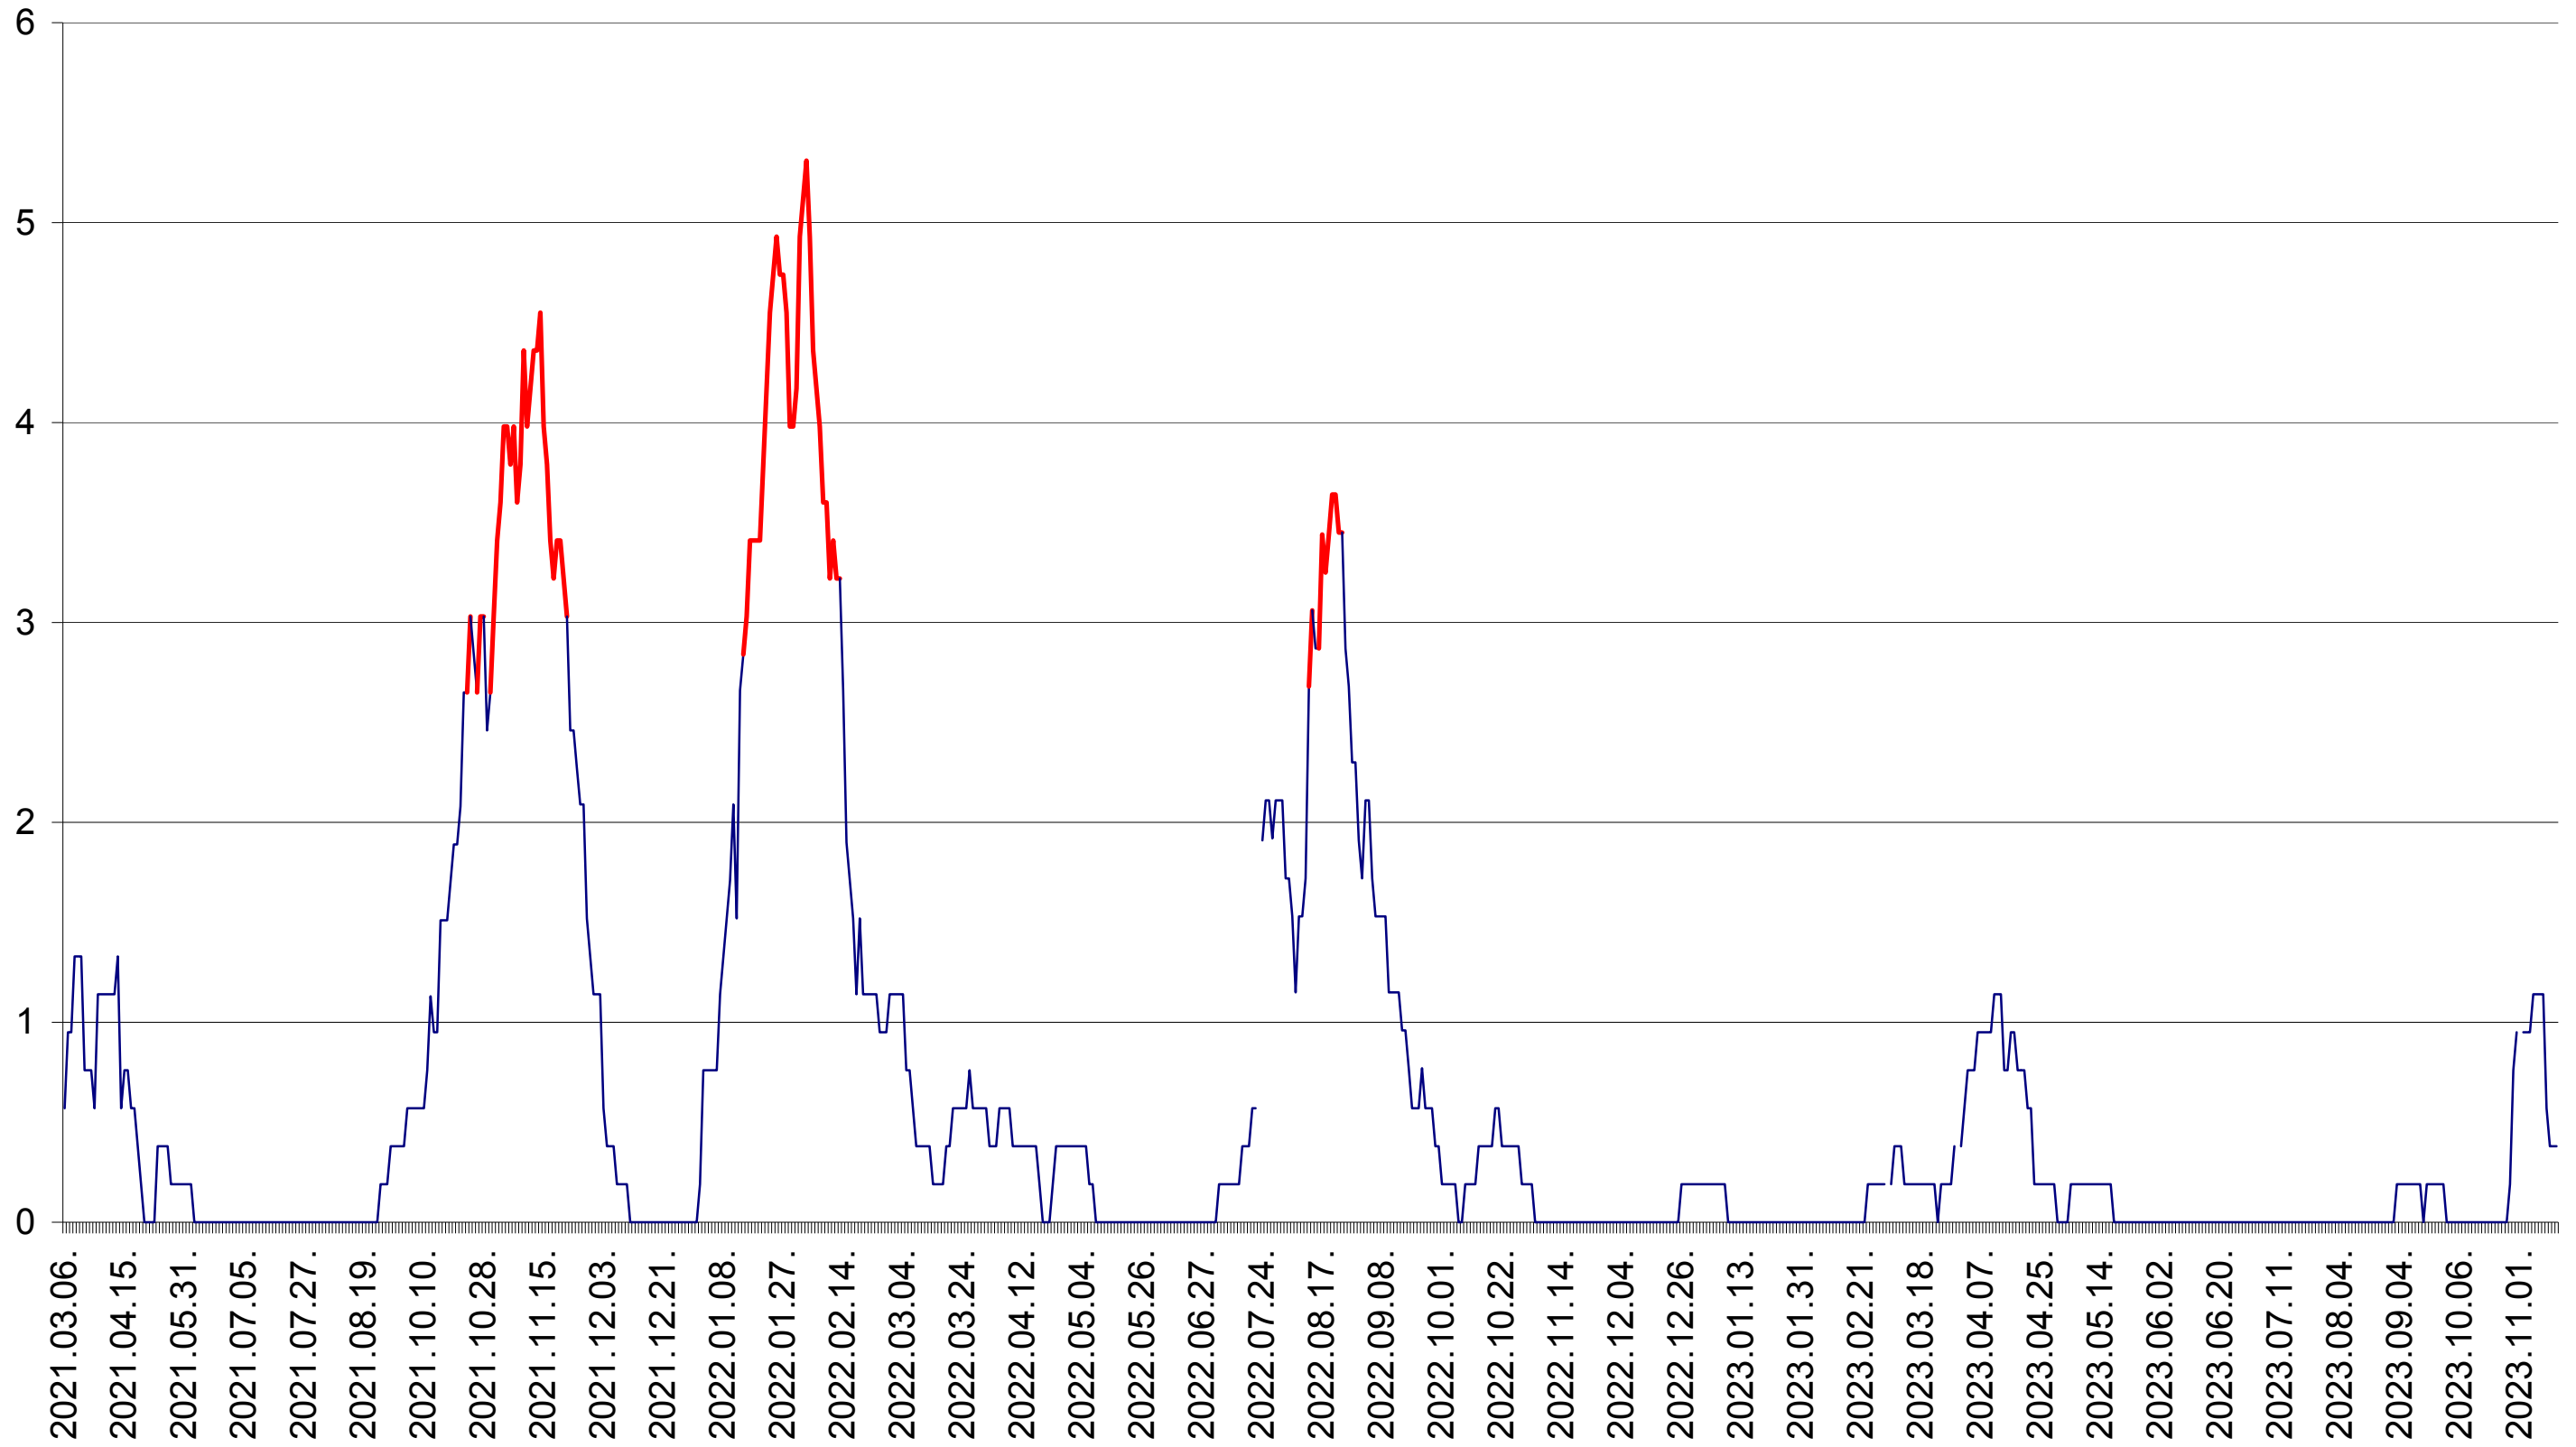

TOMEȘTI - Evolutia incidentei cumulate pe 14 zile la ‰ de locuitori
2021.03.07. - 2023.11.16.

SUSENI - Evolutia incidentei cumulate pe 14 zile la ‰ de locuitori
2021.03.07. - 2023.11.16.