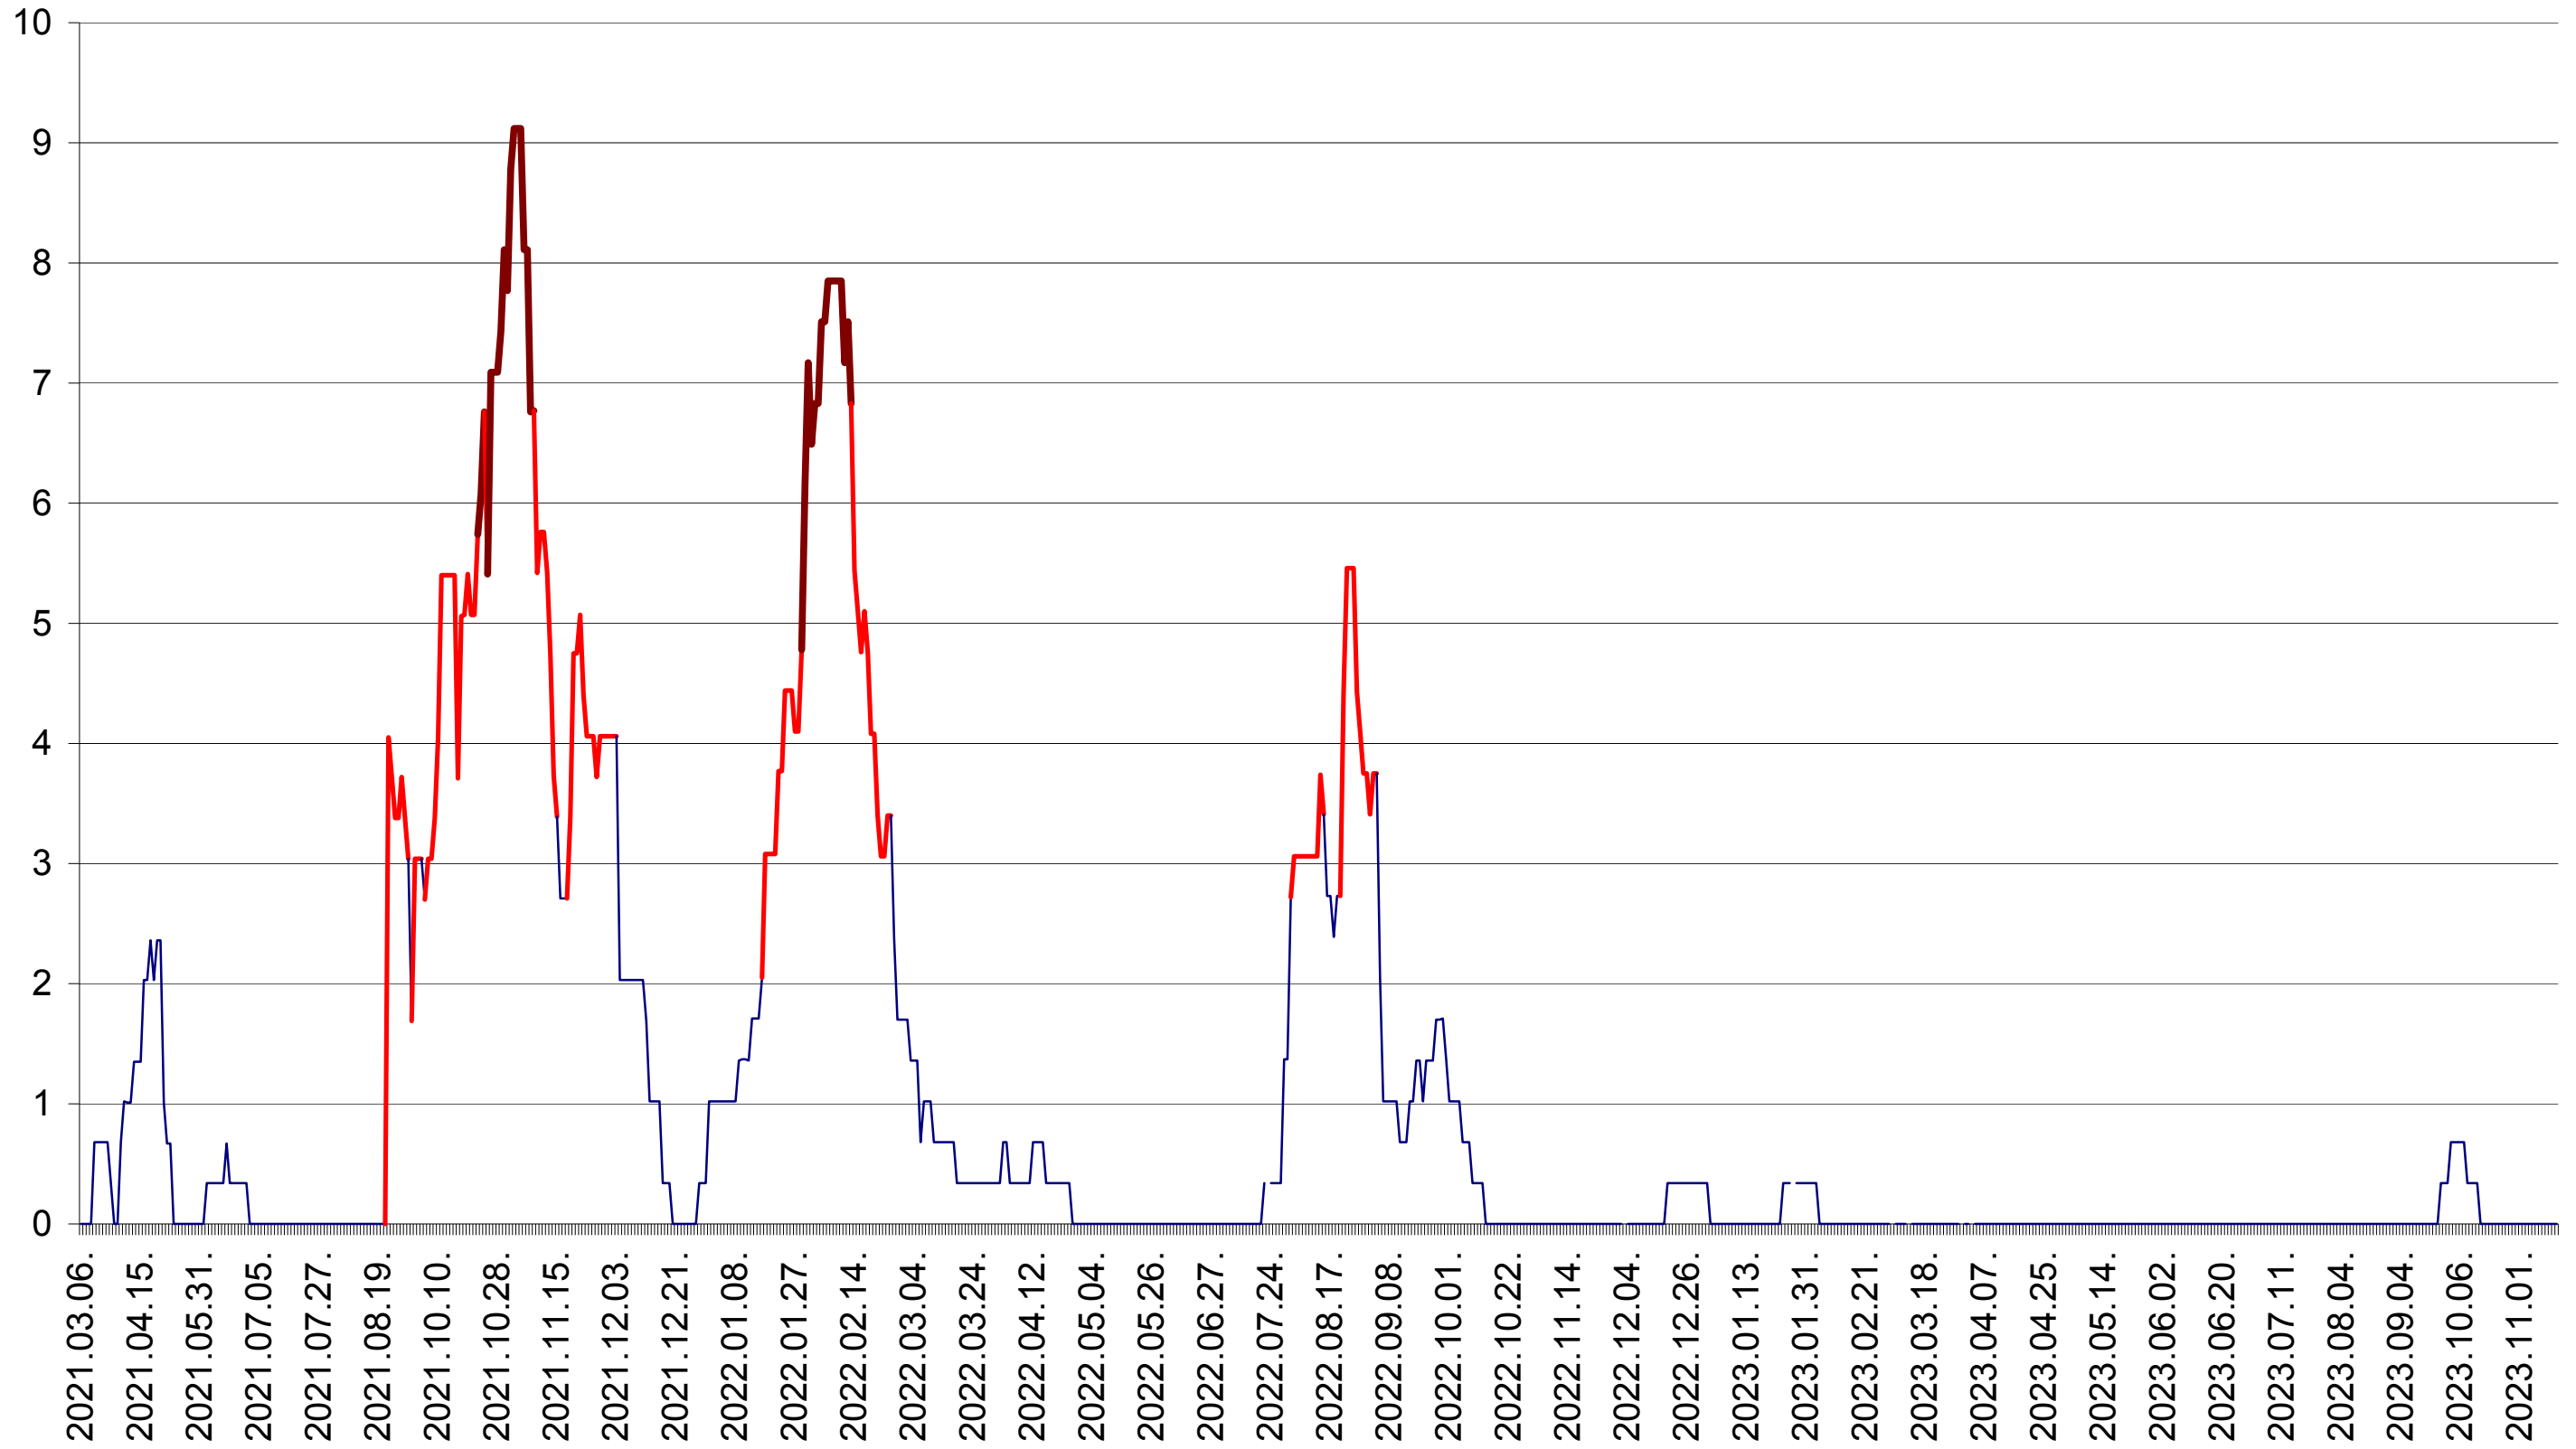

LELICENI - Evolutia incidentei cumulate pe 14 zile la ‰ de locuitori
2021.03.07. - 2023.11.16.

LUETA - Evolutia incidentei cumulate pe 14 zile la ‰ de locuitori
2021.03.07. - 2023.11.16.

LUNCA DE JOS - Evolutia incidentei cumulate pe 14 zile la ‰ de locuitori
2021.03.07. - 2023.11.16.

LUNCA DE SUS - Evolutia incidentei cumulate pe 14 zile la ‰ de locuitori
2021.03.07. - 2023.11.16.

LUPENI - Evolutia incidentei cumulate pe 14 zile la ‰ de locuitori
2021.03.07. - 2023.11.16.

MĂDĂRAȘ - Evolutia incidentei cumulate pe 14 zile la ‰ de locuitori
2021.03.07. - 2023.11.16.

MĂRTINIȘ - Evolutia incidentei cumulate pe 14 zile la ‰ de locuitori
2021.03.07. - 2023.11.16.

MEREȘTI - Evolutia incidentei cumulate pe 14 zile la ‰ de locuitori
2021.03.07. - 2023.11.16.

MUNICIPIUL MIERCUREA-CIUC - Evolutia incidentei cumulate pe 14 zile la ‰ de locuitori
2021.03.07. - 2023.11.16.