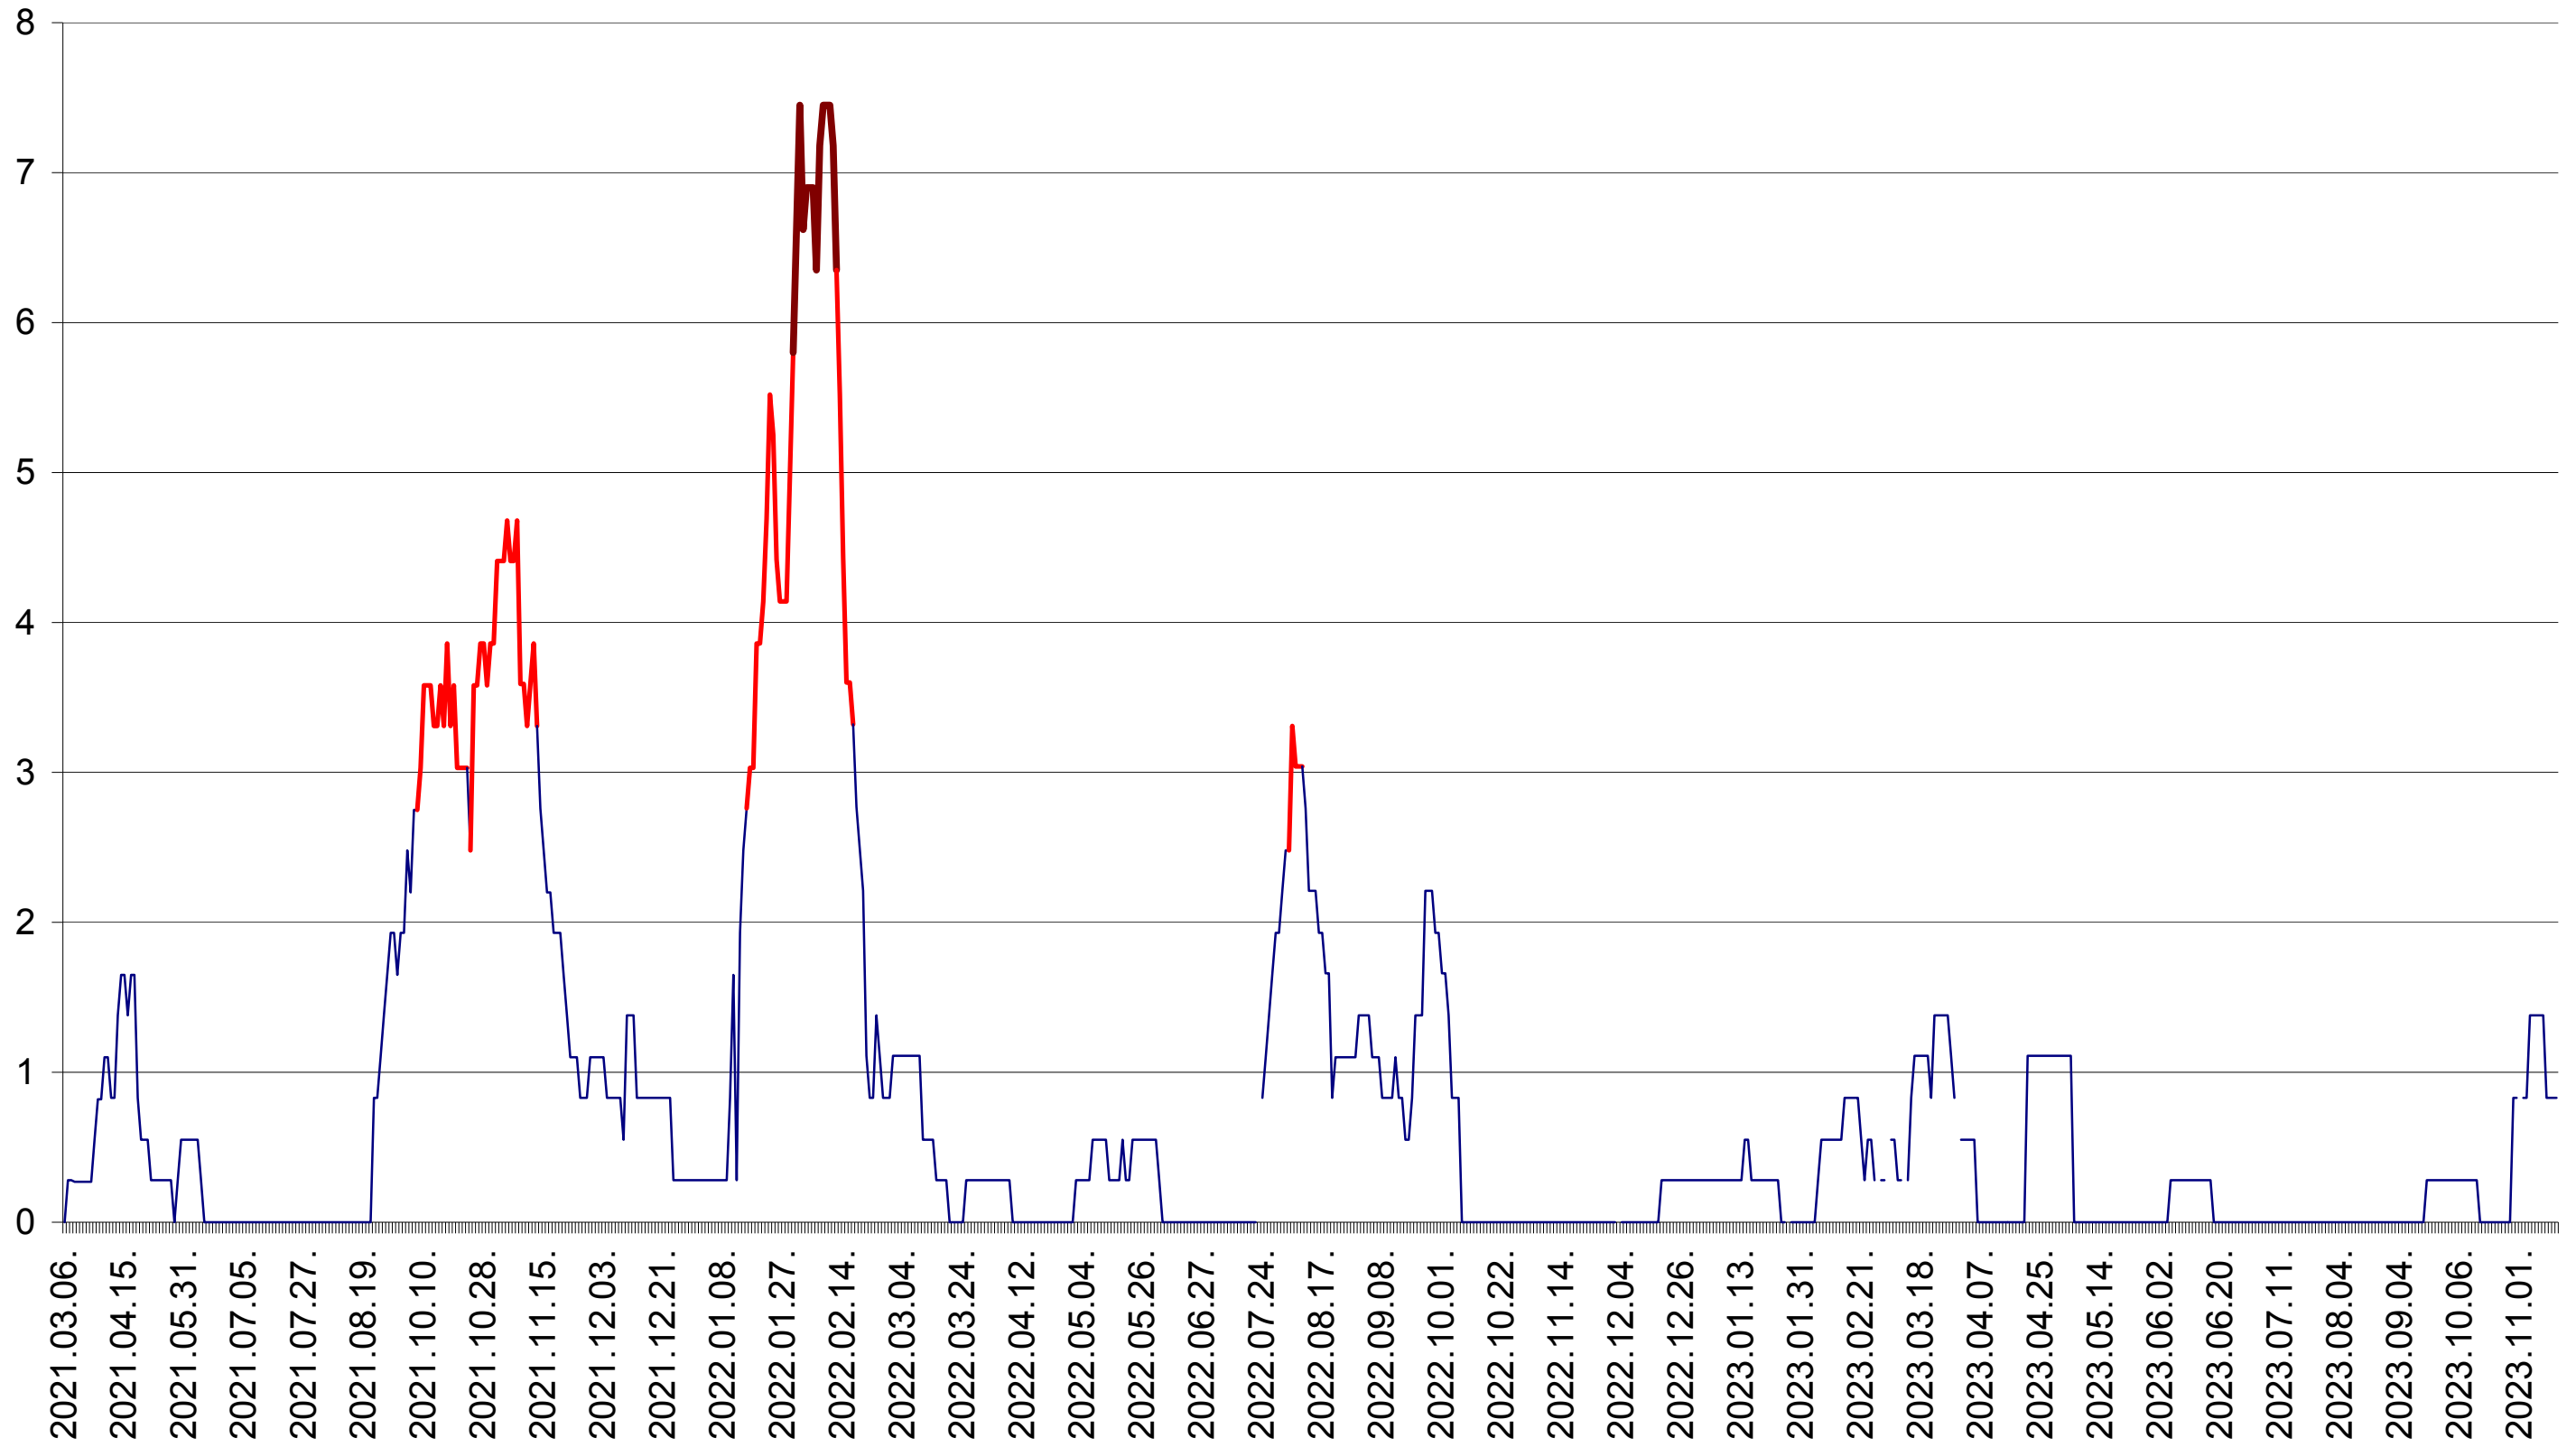

SÂNTIMBRU - Evolutia incidentei cumulate pe 14 zile la ‰ de locuitori
2021.03.07. - 2023.11.16.

SÂNSIMION - Evolutia incidentei cumulate pe 14 zile la ‰ de locuitori
2021.03.07. - 2023.11.16.