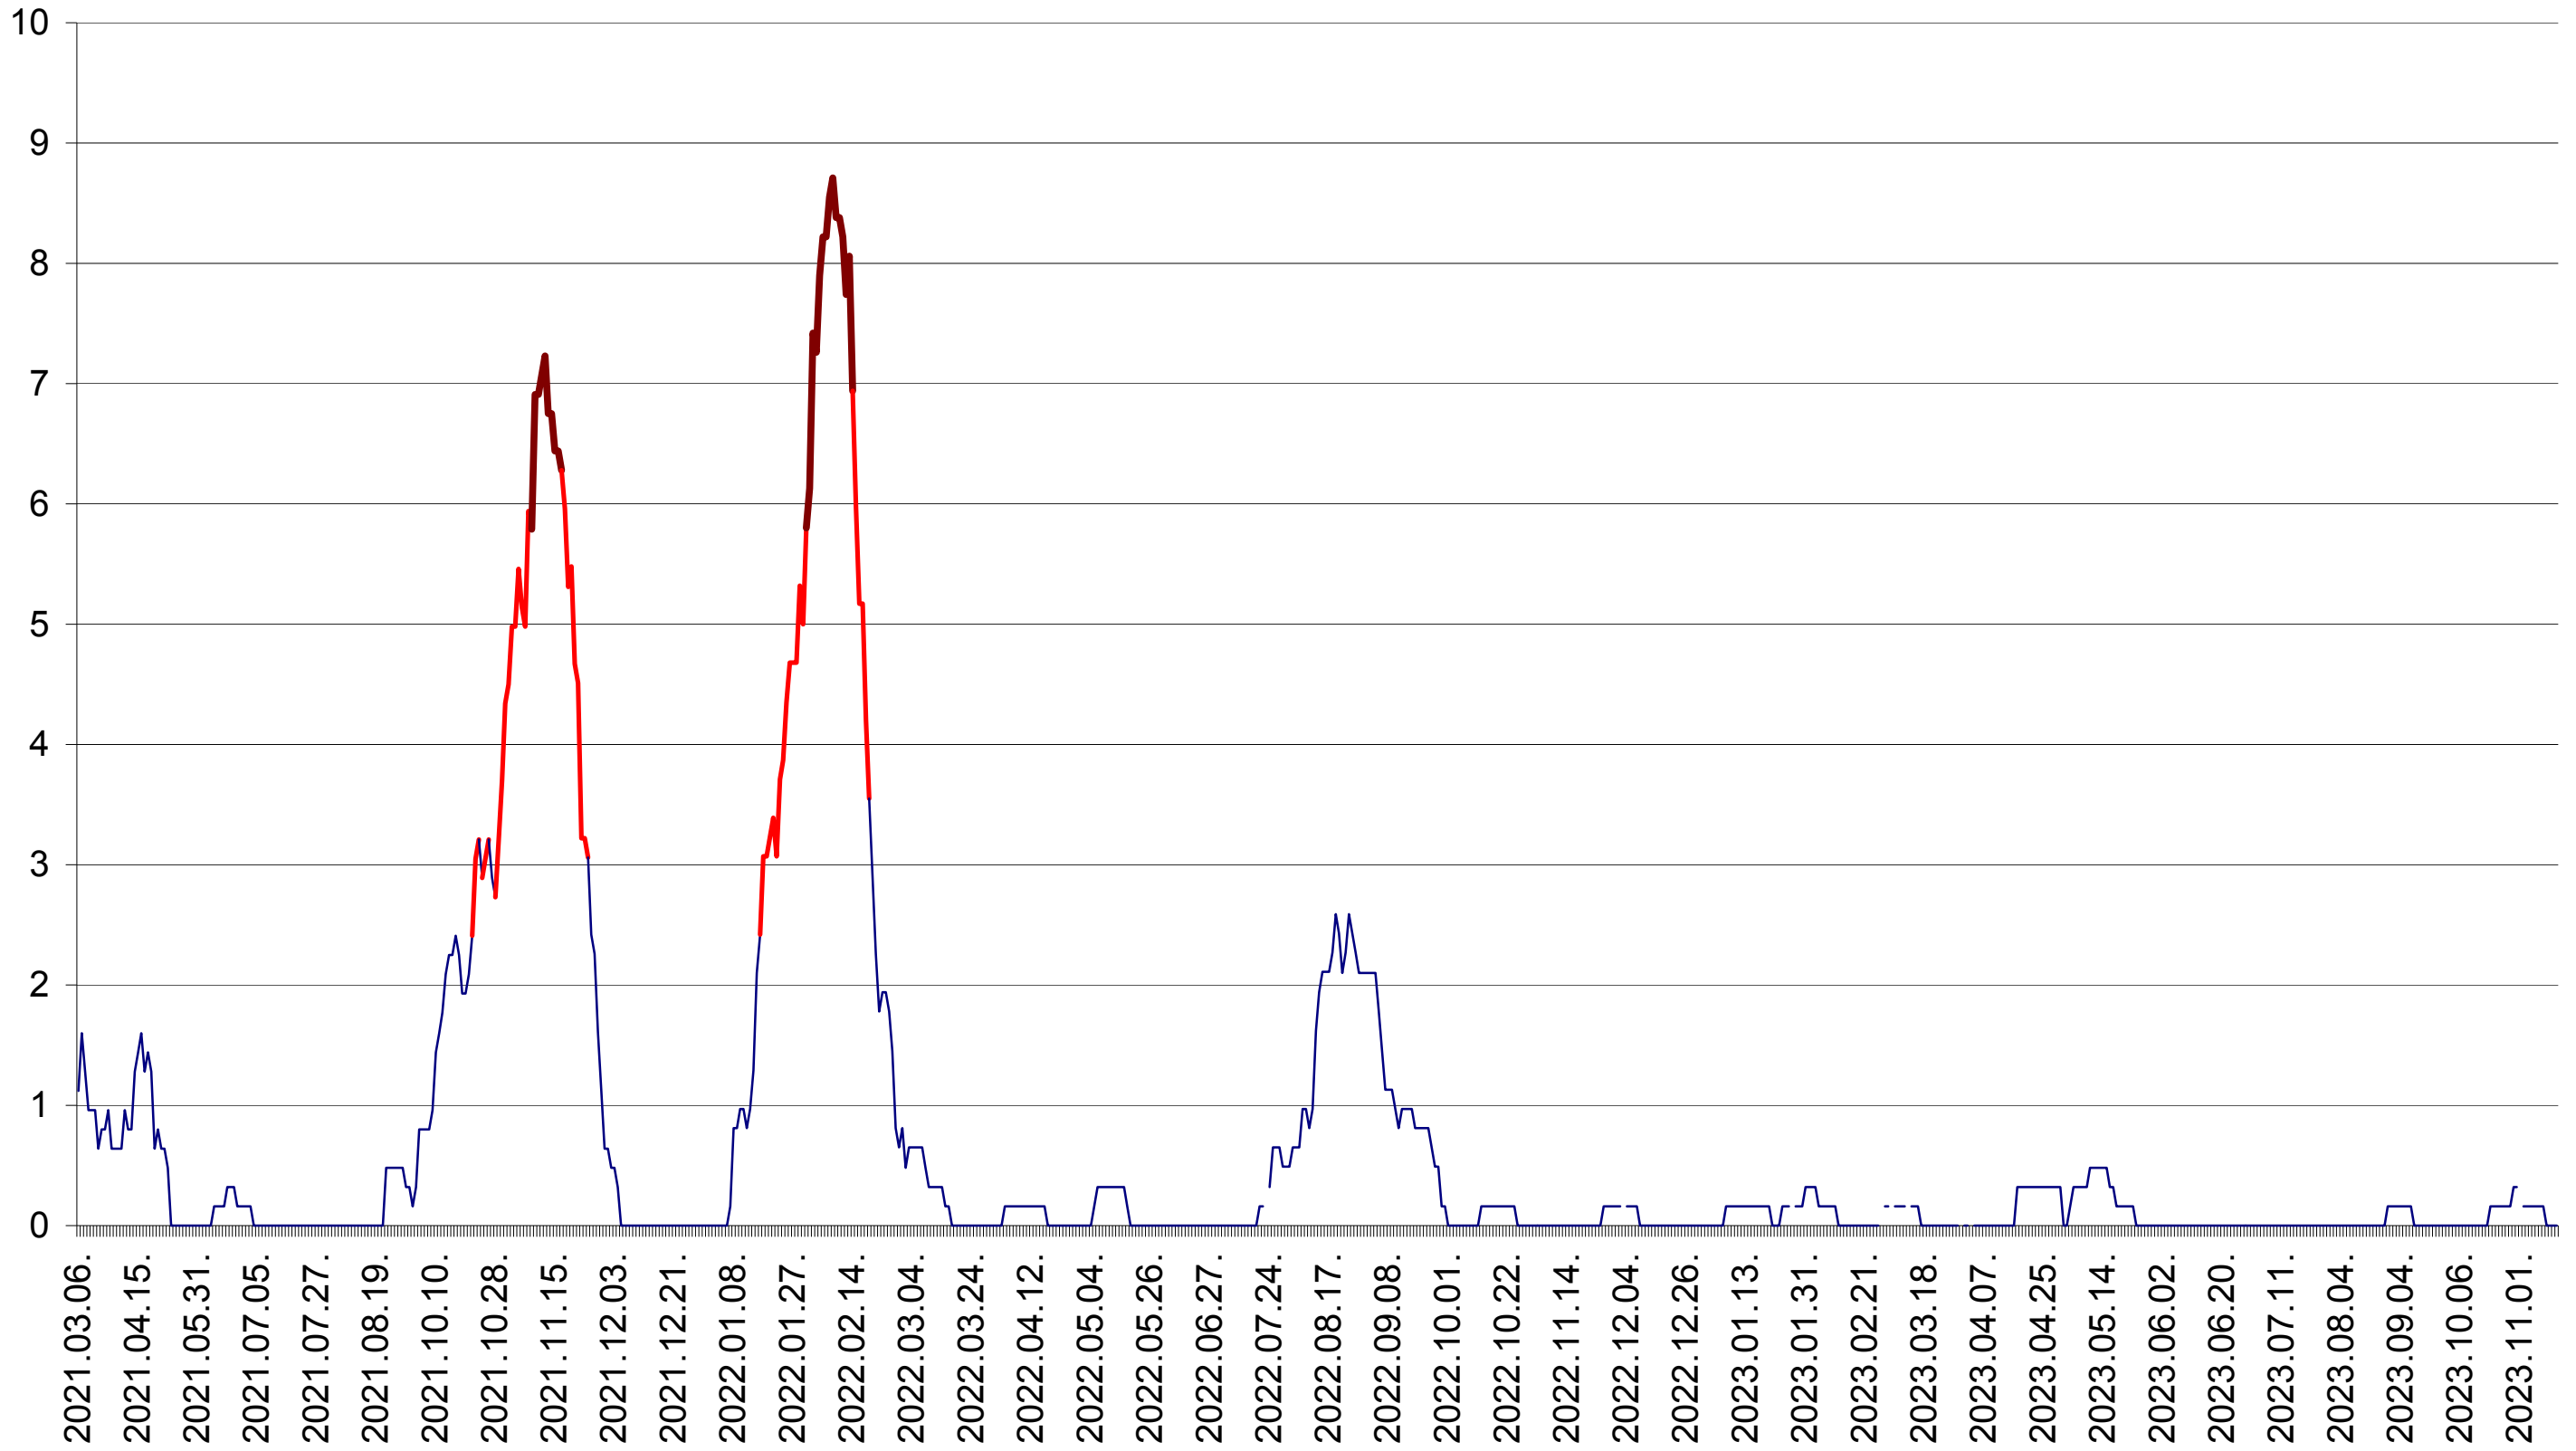

SÂNMARTIN - Evolutia incidentei cumulate pe 14 zile la ‰ de locuitori
2021.03.07. - 2023.11.16.

SÂNDOMINIC - Evolutia incidentei cumulate pe 14 zile la ‰ de locuitori
2021.03.07. - 2023.11.16.