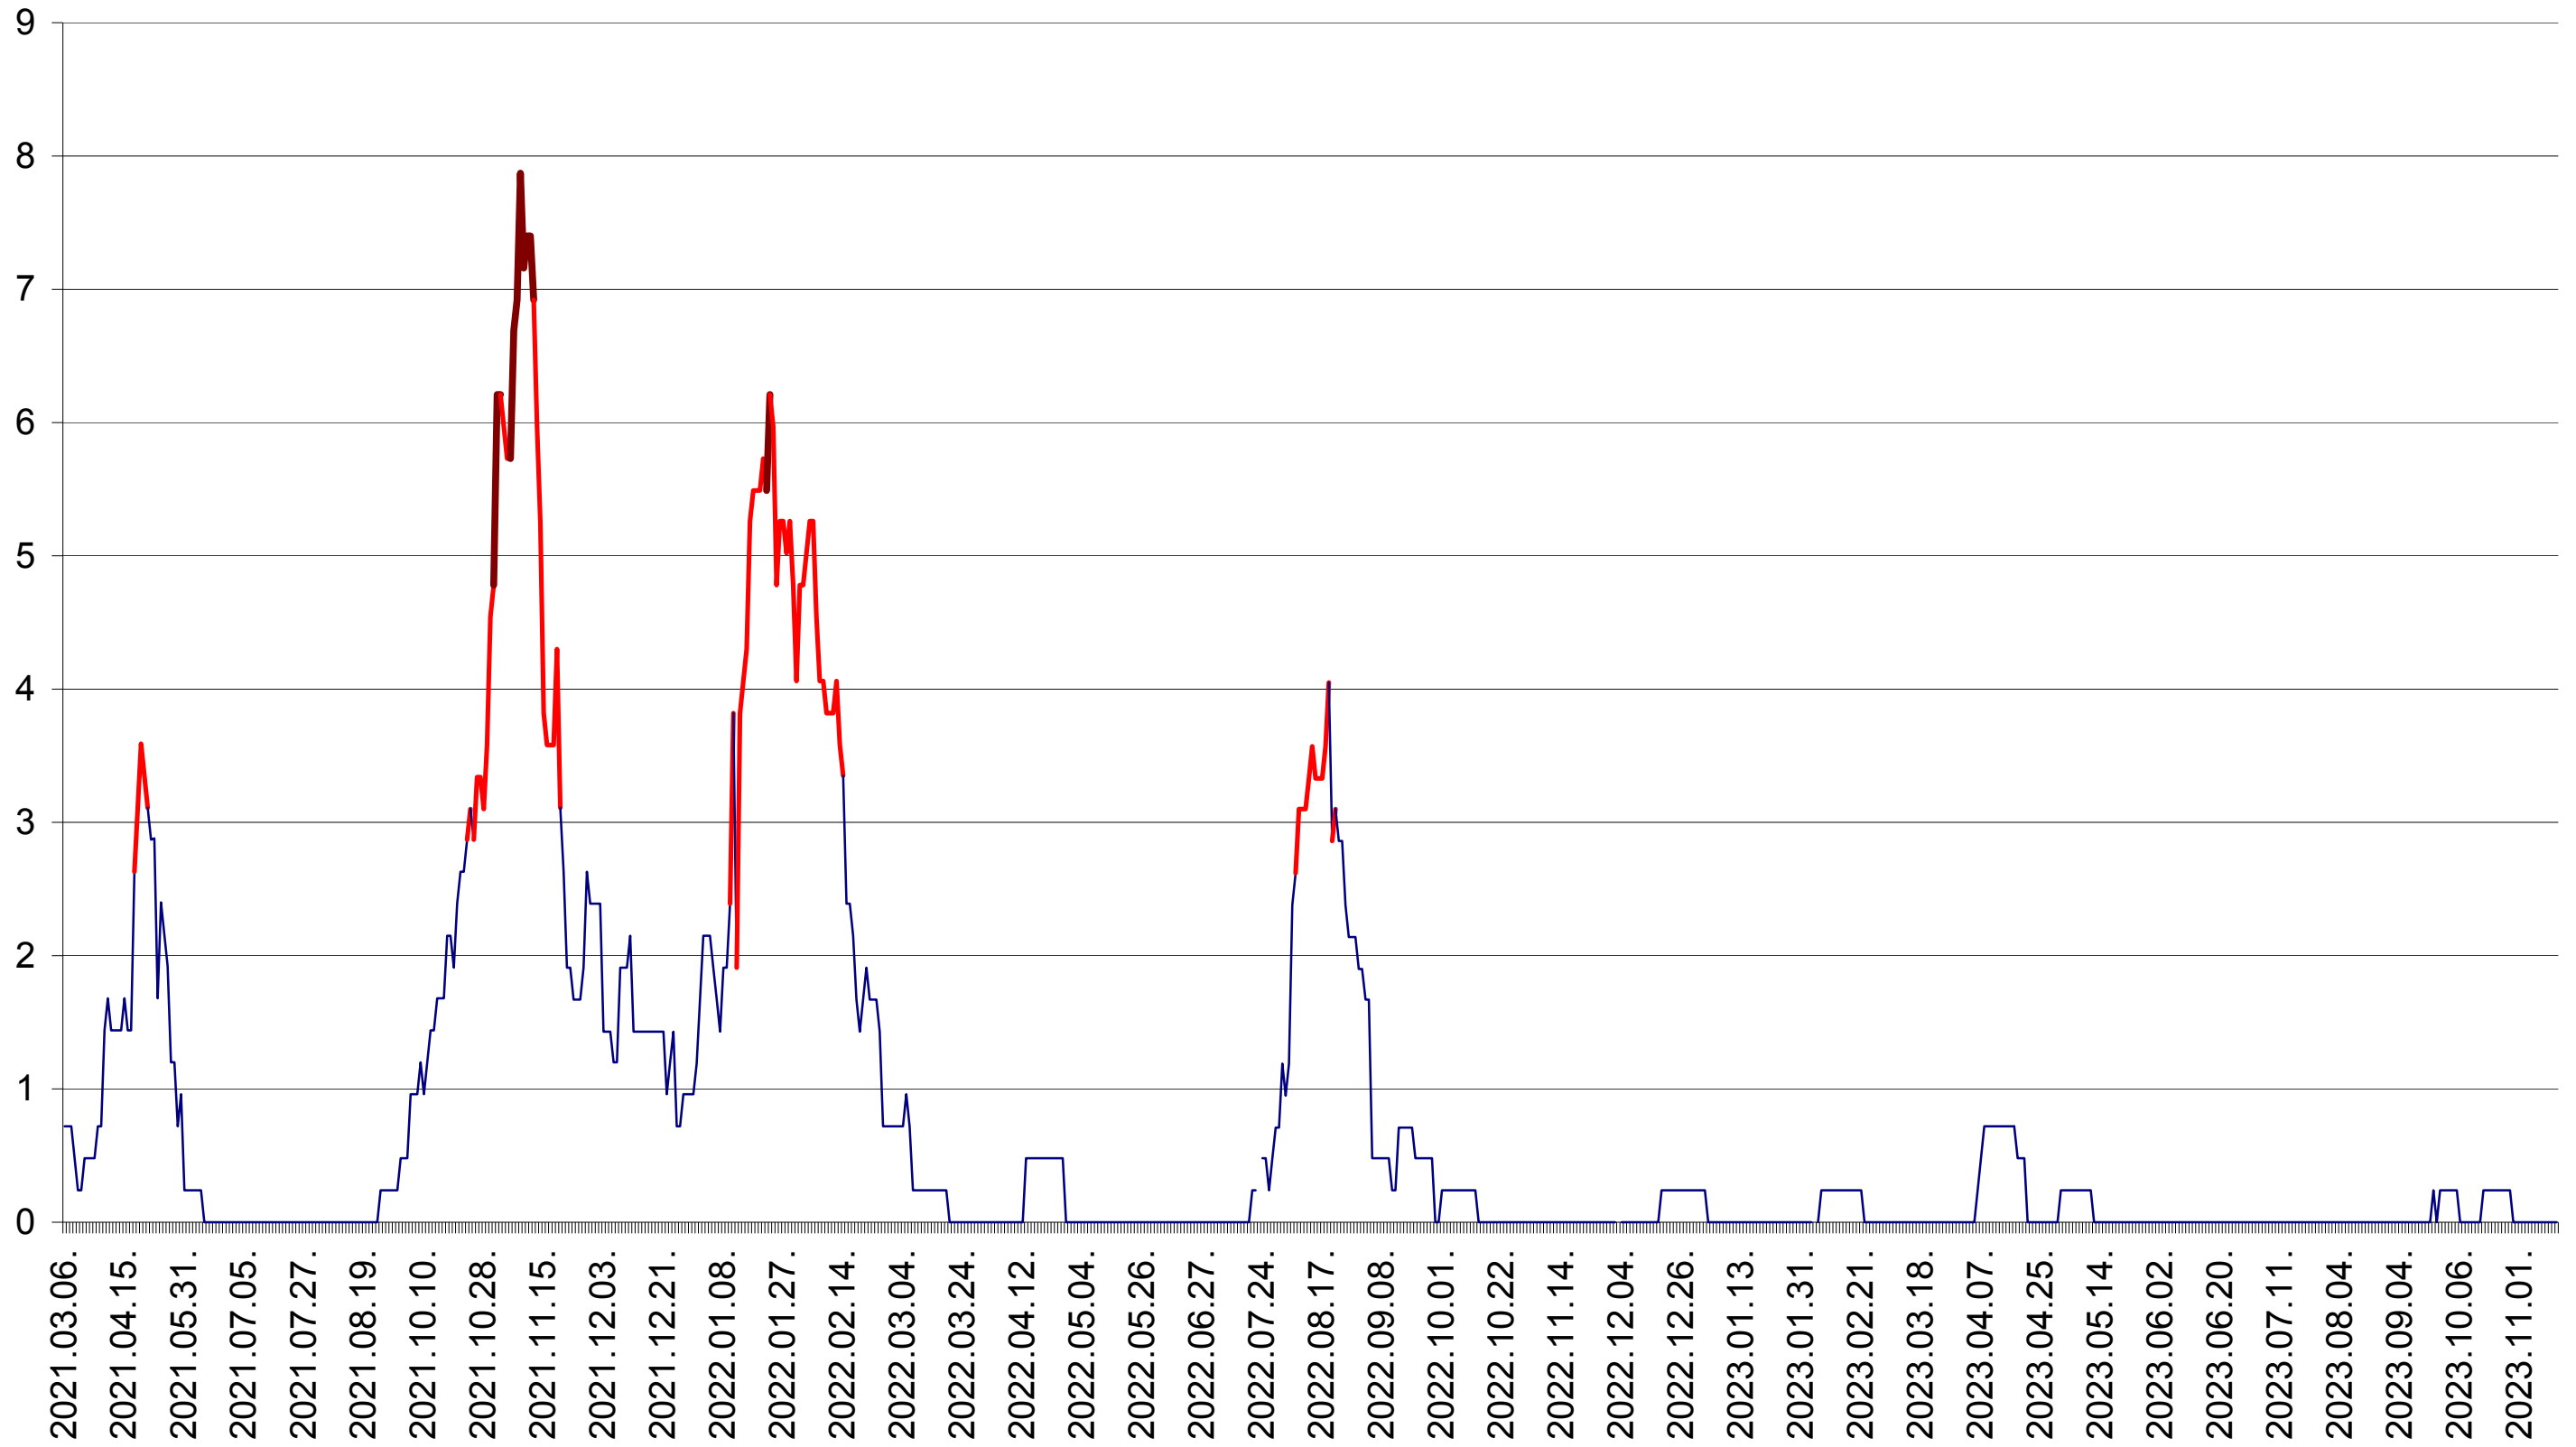

ORAȘ BĂLAN - Evolutia incidentei cumulate pe 14 zile la ‰ de locuitori
2021.03.07. - 2023.11.16.

BILBOR - Evolutia incidentei cumulate pe 14 zile la ‰ de locuitori
2021.03.07. - 2023.11.16.

ORAȘ BORSEC - Evolutia incidentei cumulate pe 14 zile la ‰ de locuitori
2021.03.07. - 2023.11.16.

CORBU - Evolutia incidentei cumulate pe 14 zile la ‰ de locuitori
2021.03.07. - 2023.11.16.

CORUND - Evolutia incidentei cumulate pe 14 zile la ‰ de locuitori
2021.03.07. - 2023.11.16.

COZMENI - Evolutia incidentei cumulate pe 14 zile la ‰ de locuitori
2021.03.07. - 2023.11.16.

ORAȘ CRISTURU SECUIESC - Evolutia incidentei cumulate pe 14 zile la ‰ de locuitori
2021.03.07. - 2023.11.16.

DĂNEȘTI - Evolutia incidentei cumulate pe 14 zile la ‰ de locuitori
2021.03.07. - 2023.11.16.

DÂRJIU - Evolutia incidentei cumulate pe 14 zile la ‰ de locuitori
2021.03.07. - 2023.11.16.

DEALU - Evolutia incidentei cumulate pe 14 zile la ‰ de locuitori
2021.03.07. - 2023.11.16.

DITRĂU - Evolutia incidentei cumulate pe 14 zile la ‰ de locuitori
2021.03.07. - 2023.11.16.