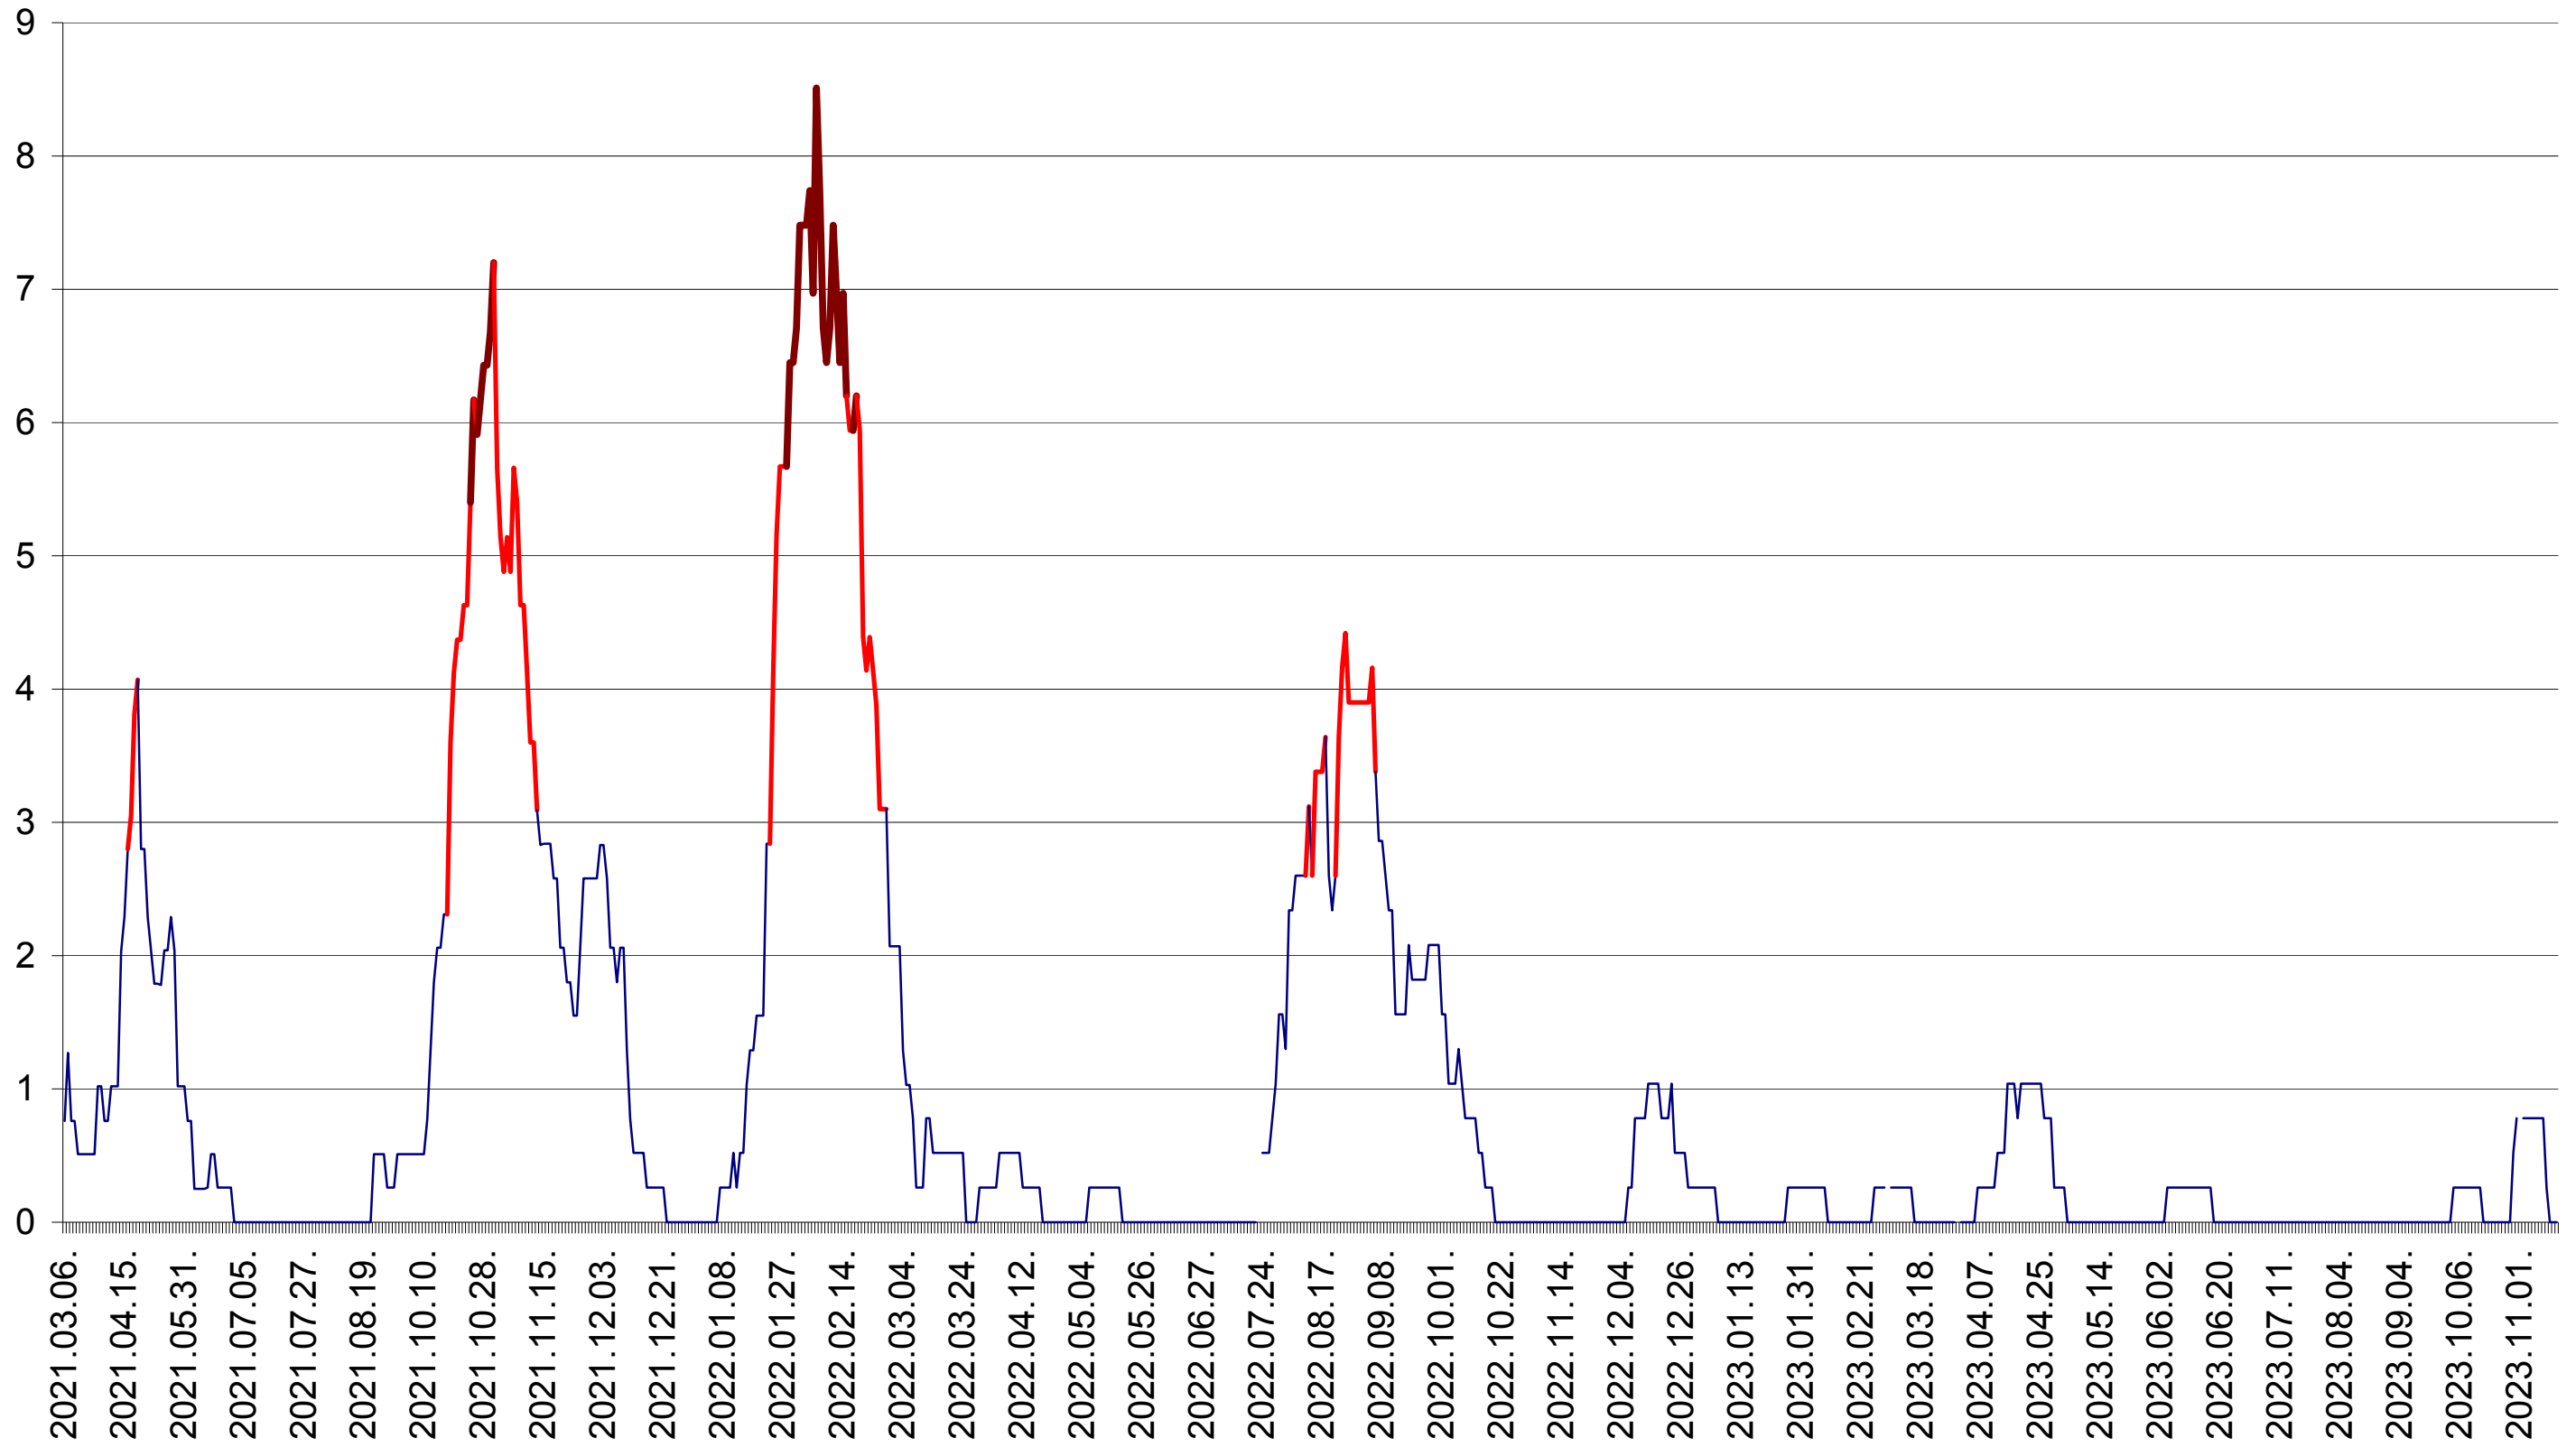

SUBCETATE - Evolutia incidentei cumulate pe 14 zile la ‰ de locuitori
2021.03.07. - 2023.11.16.

ȘIMONEȘTI - Evolutia incidentei cumulate pe 14 zile la ‰ de locuitori
2021.03.07. - 2023.11.16.