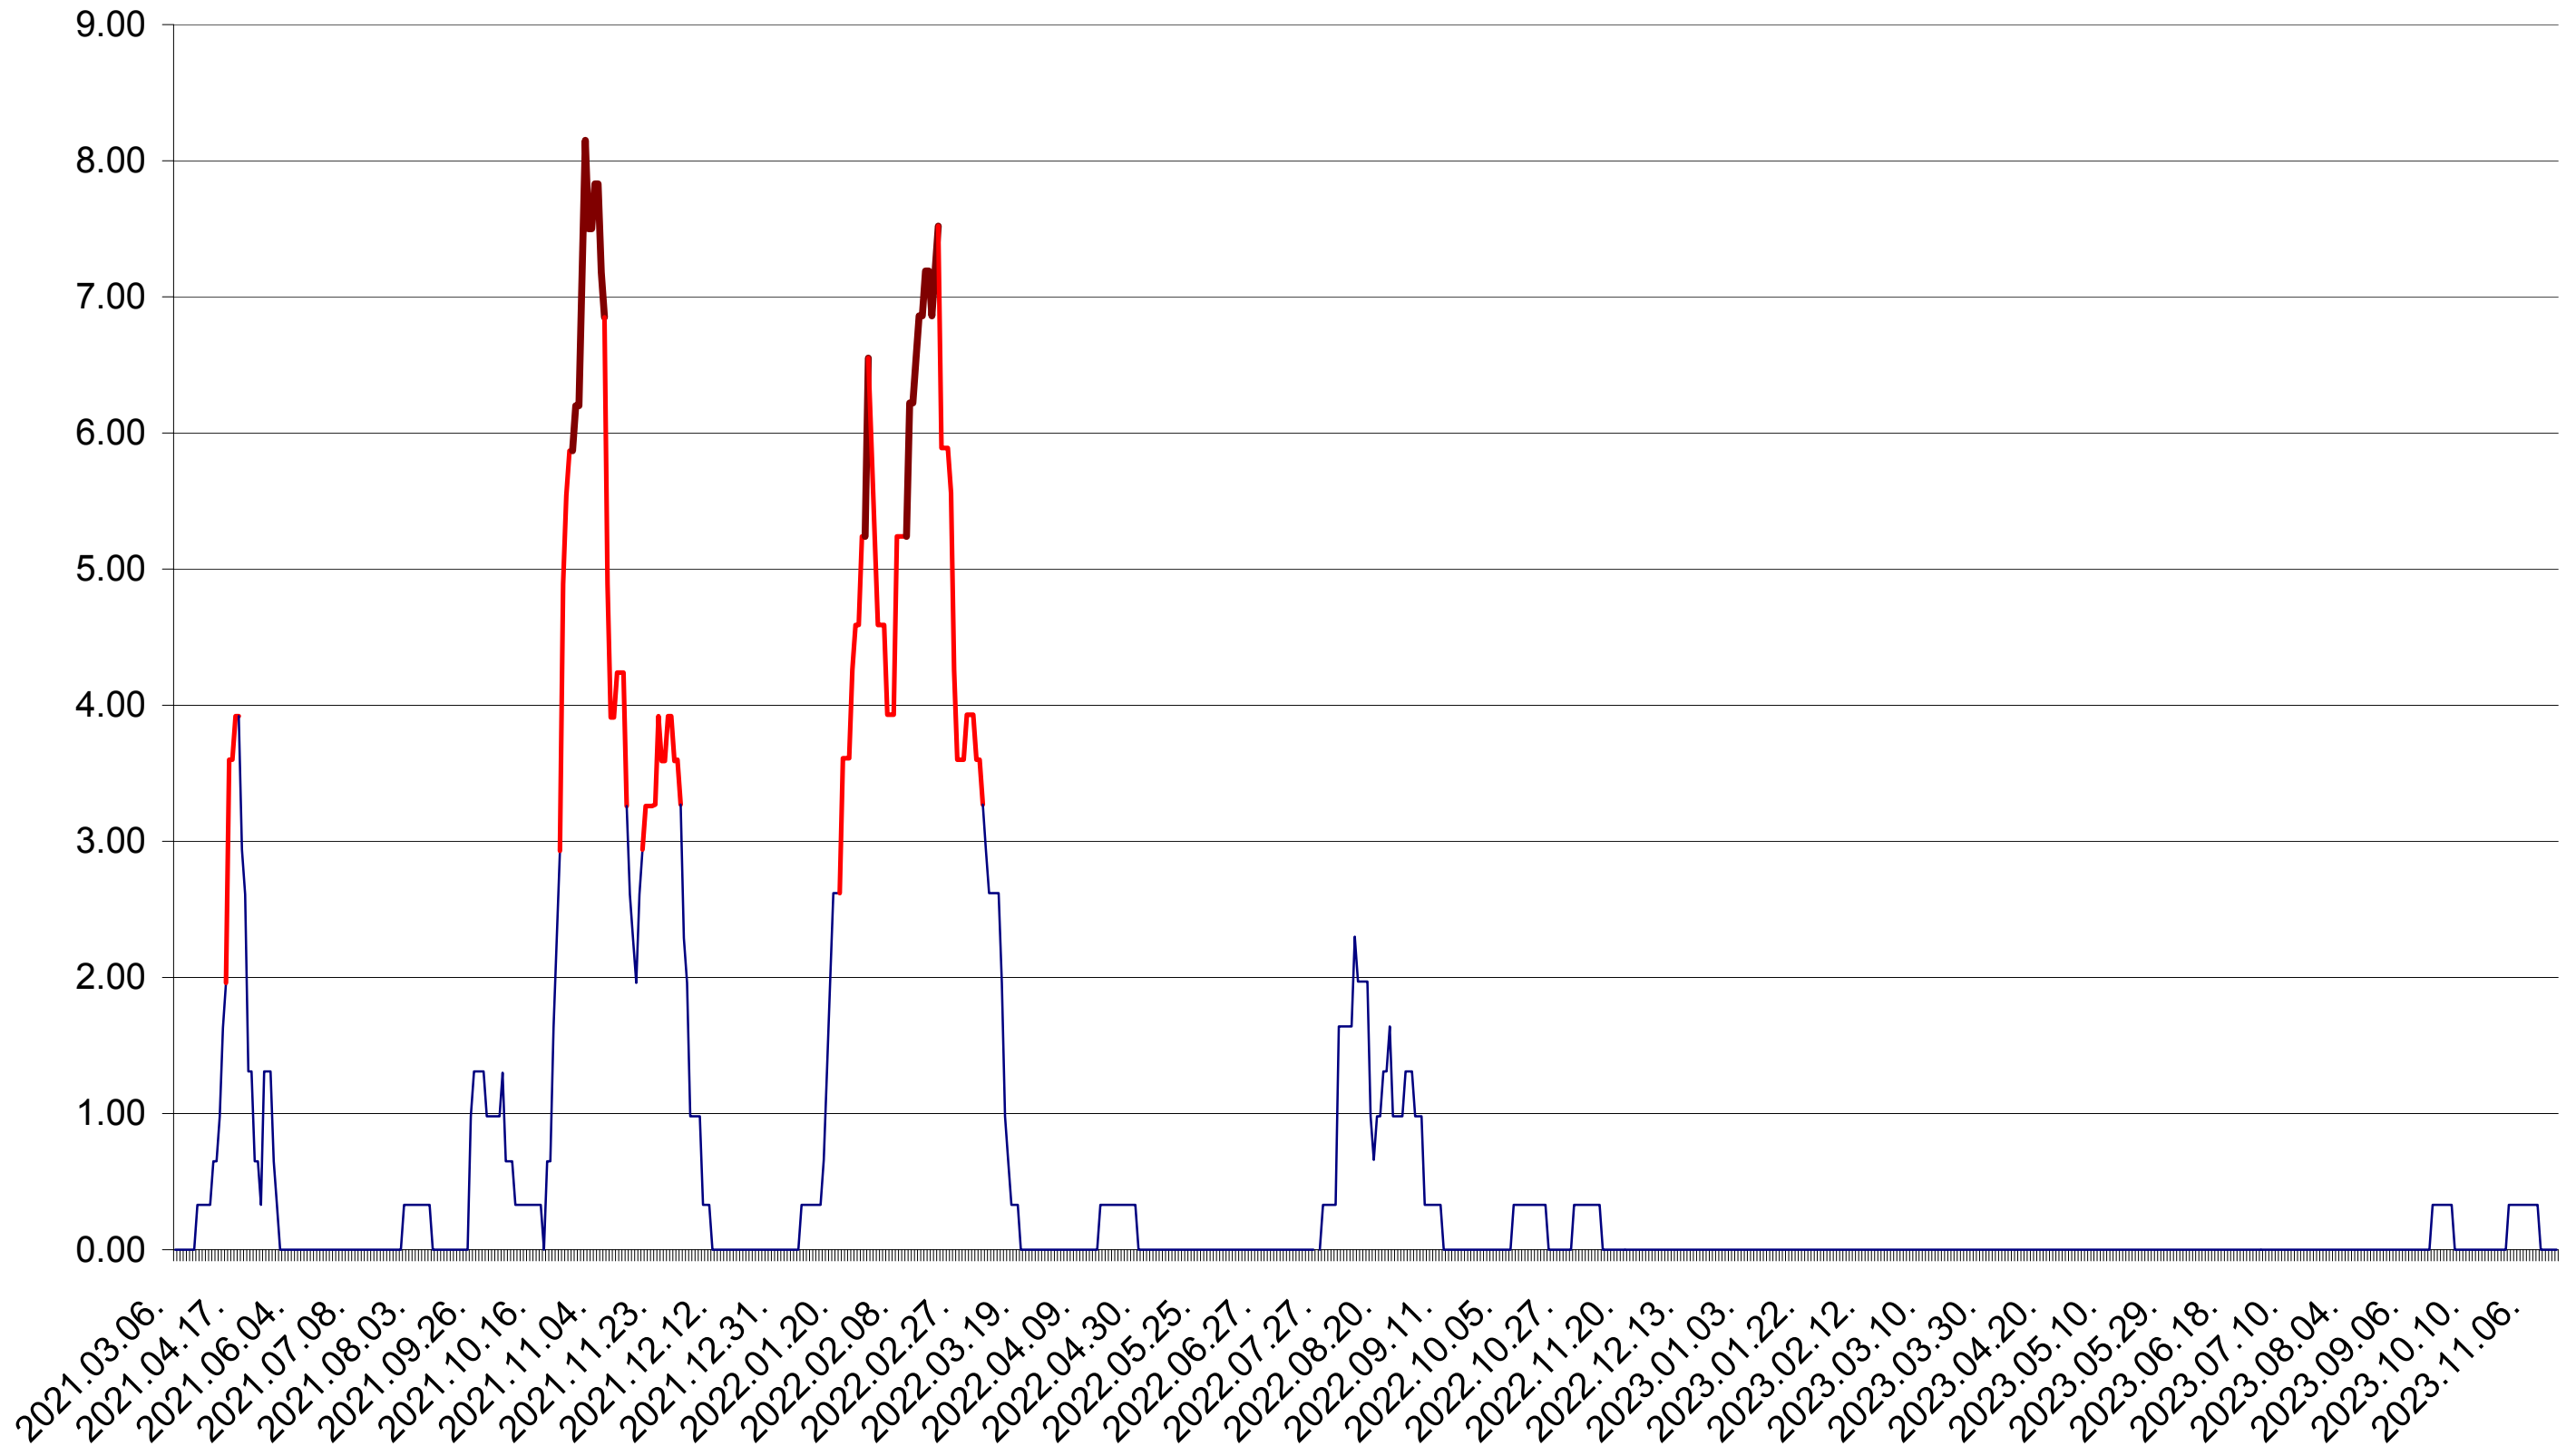

ATID - Evolutia incidentei cumulate pe 14 zile la ‰ de locuitori
2021.03.07. - 2023.11.16.

AVRĂMEȘTI - Evolutia incidentei cumulate pe 14 zile la ‰ de locuitori
2021.03.07. - 2023.11.16.

ORAȘ BĂILE TUȘNAD - Evolutia incidentei cumulate pe 14 zile la ‰ de locuitori
2021.03.07. - 2023.11.16.

ORAȘ BĂLAN - Evolutia incidentei cumulate pe 14 zile la ‰ de locuitori
2021.03.07. - 2023.11.16.

BILBOR - Evolutia incidentei cumulate pe 14 zile la ‰ de locuitori
2021.03.07. - 2023.11.16.

ORAȘ BORSEC - Evolutia incidentei cumulate pe 14 zile la ‰ de locuitori
2021.03.07. - 2023.11.16.

BRĂDEȘTI - Evolutia incidentei cumulate pe 14 zile la ‰ de locuitori
2021.03.07. - 2023.11.16.

CĂPĂLNIȚA - Evolutia incidentei cumulate pe 14 zile la ‰ de locuitori
2021.03.07. - 2023.11.16.

CÂRȚA - Evolutia incidentei cumulate pe 14 zile la ‰ de locuitori
2021.03.07. - 2023.11.16.