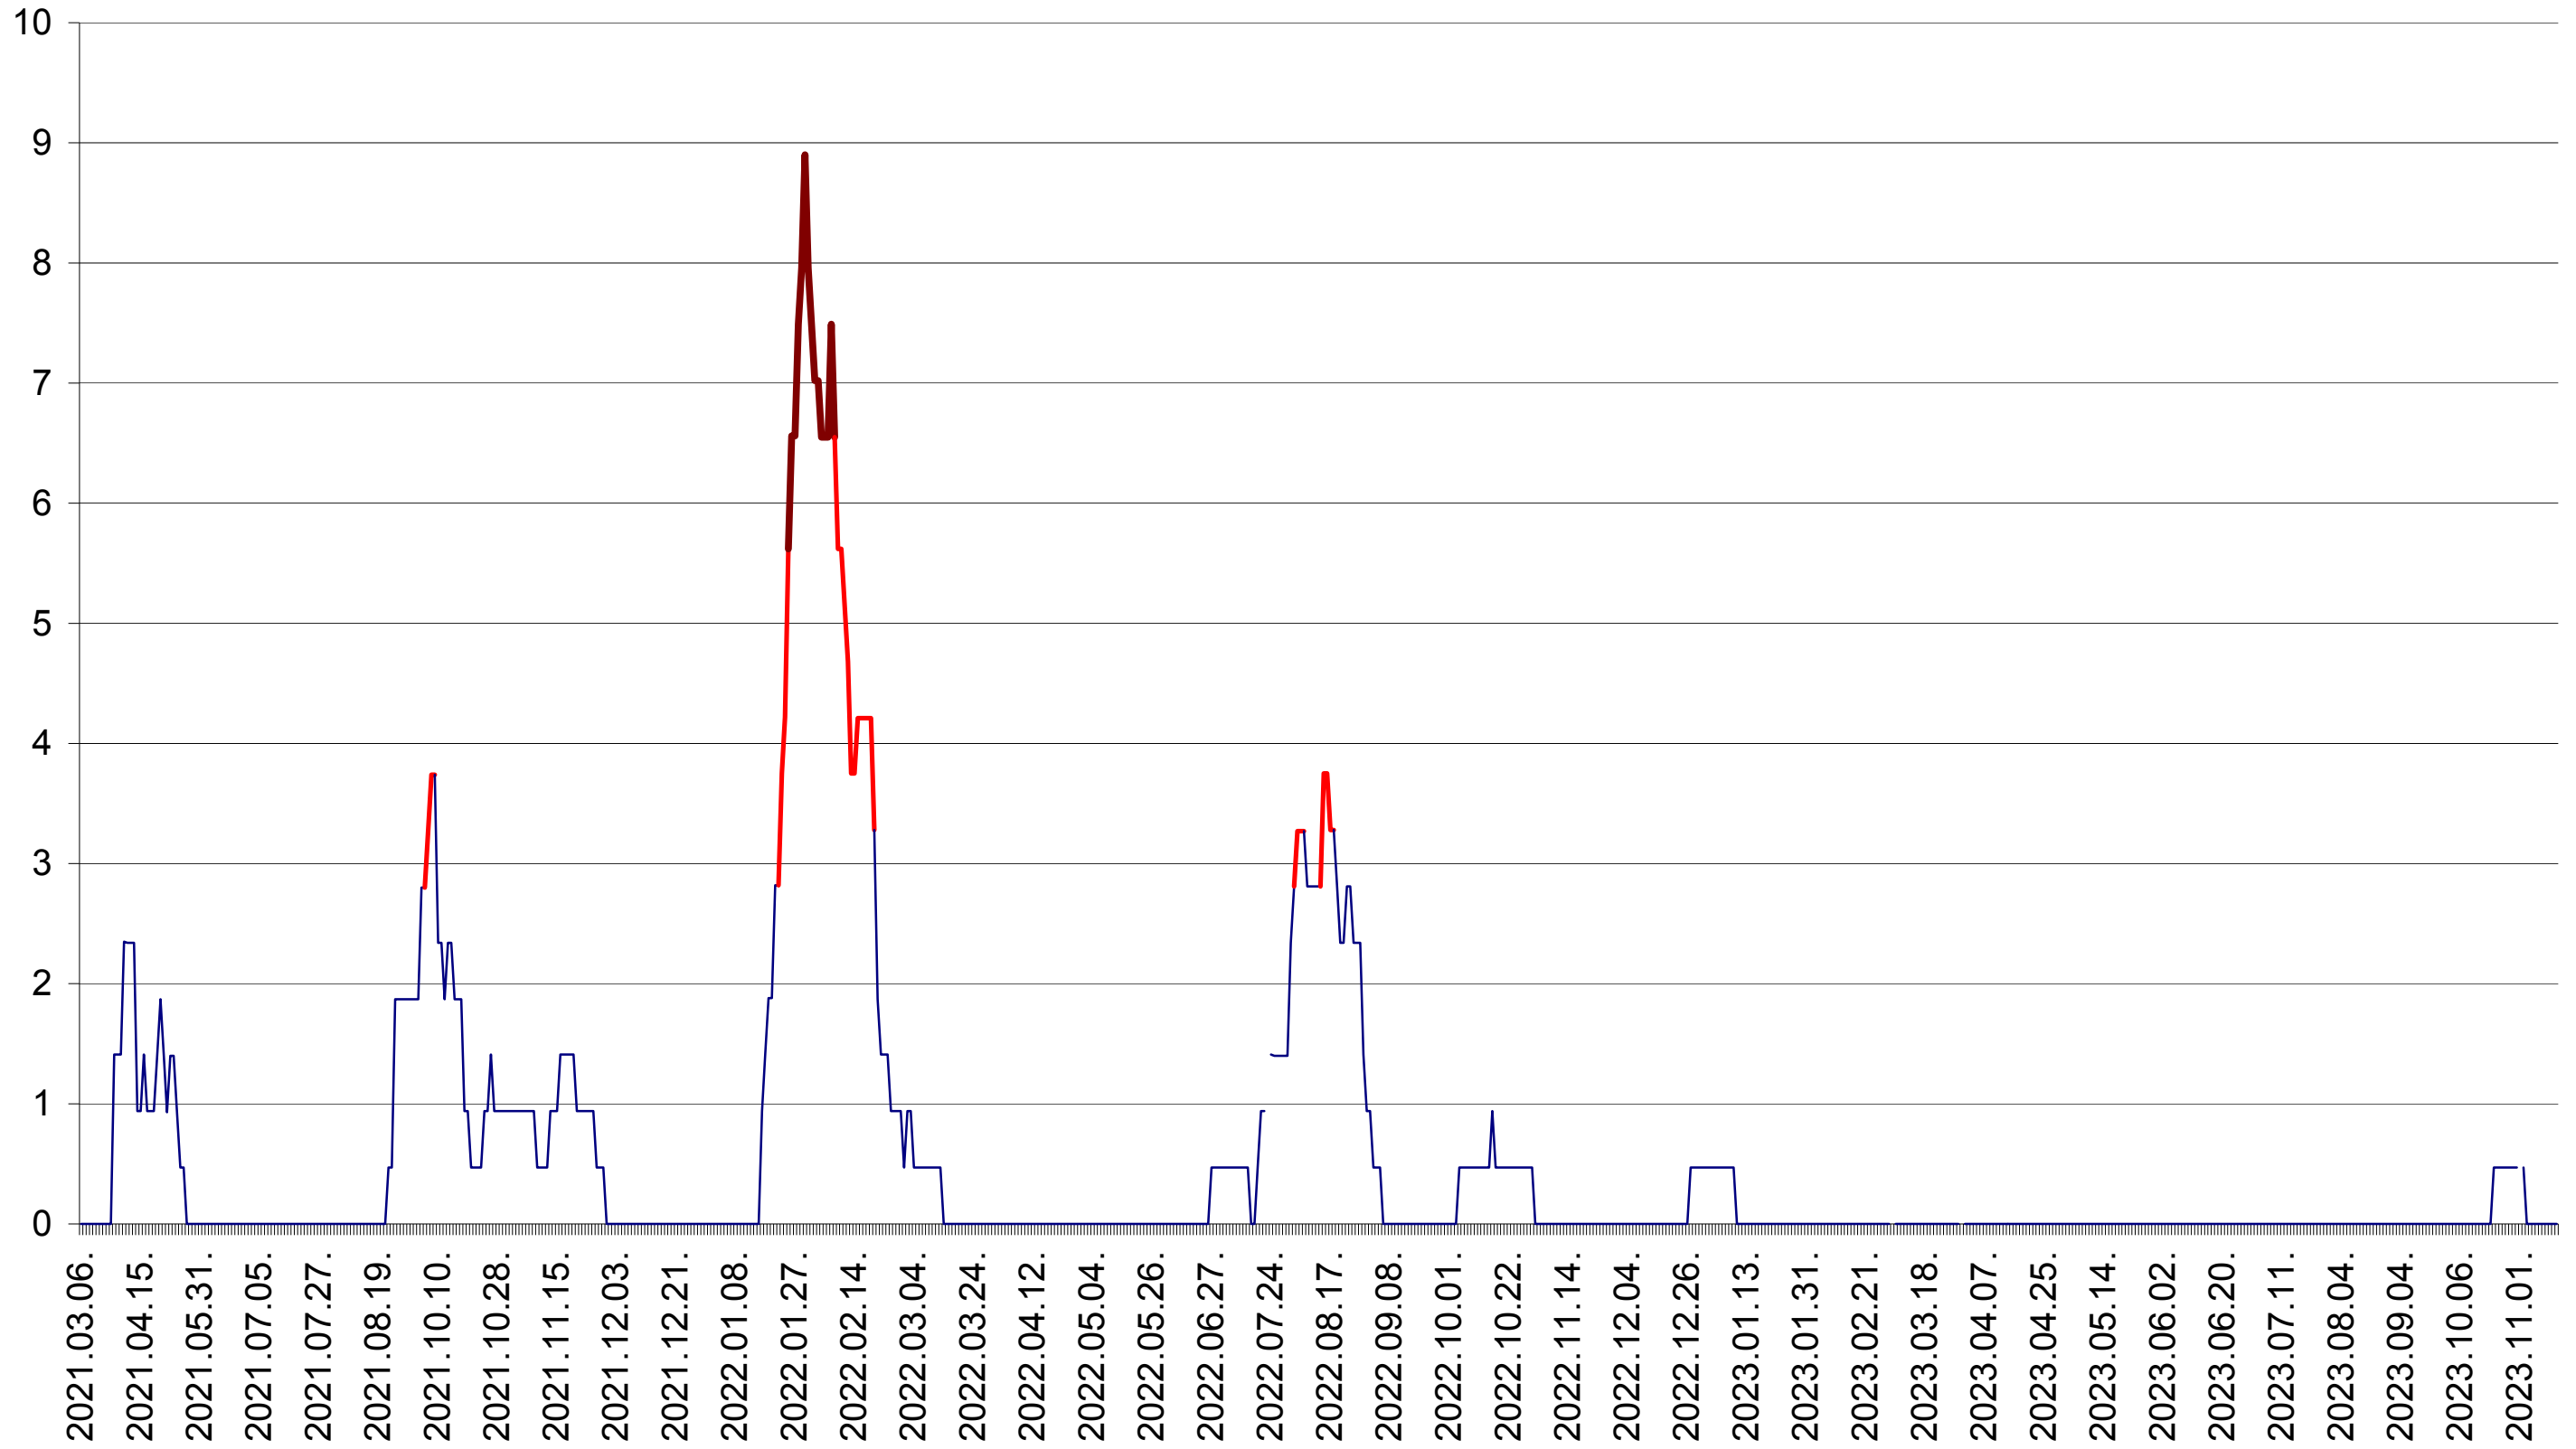

SECUIENI - Evolutia incidentei cumulate pe 14 zile la ‰ de locuitori
2021.03.07. - 2023.11.16.

SATU MARE - Evolutia incidentei cumulate pe 14 zile la ‰ de locuitori
2021.03.07. - 2023.11.16.