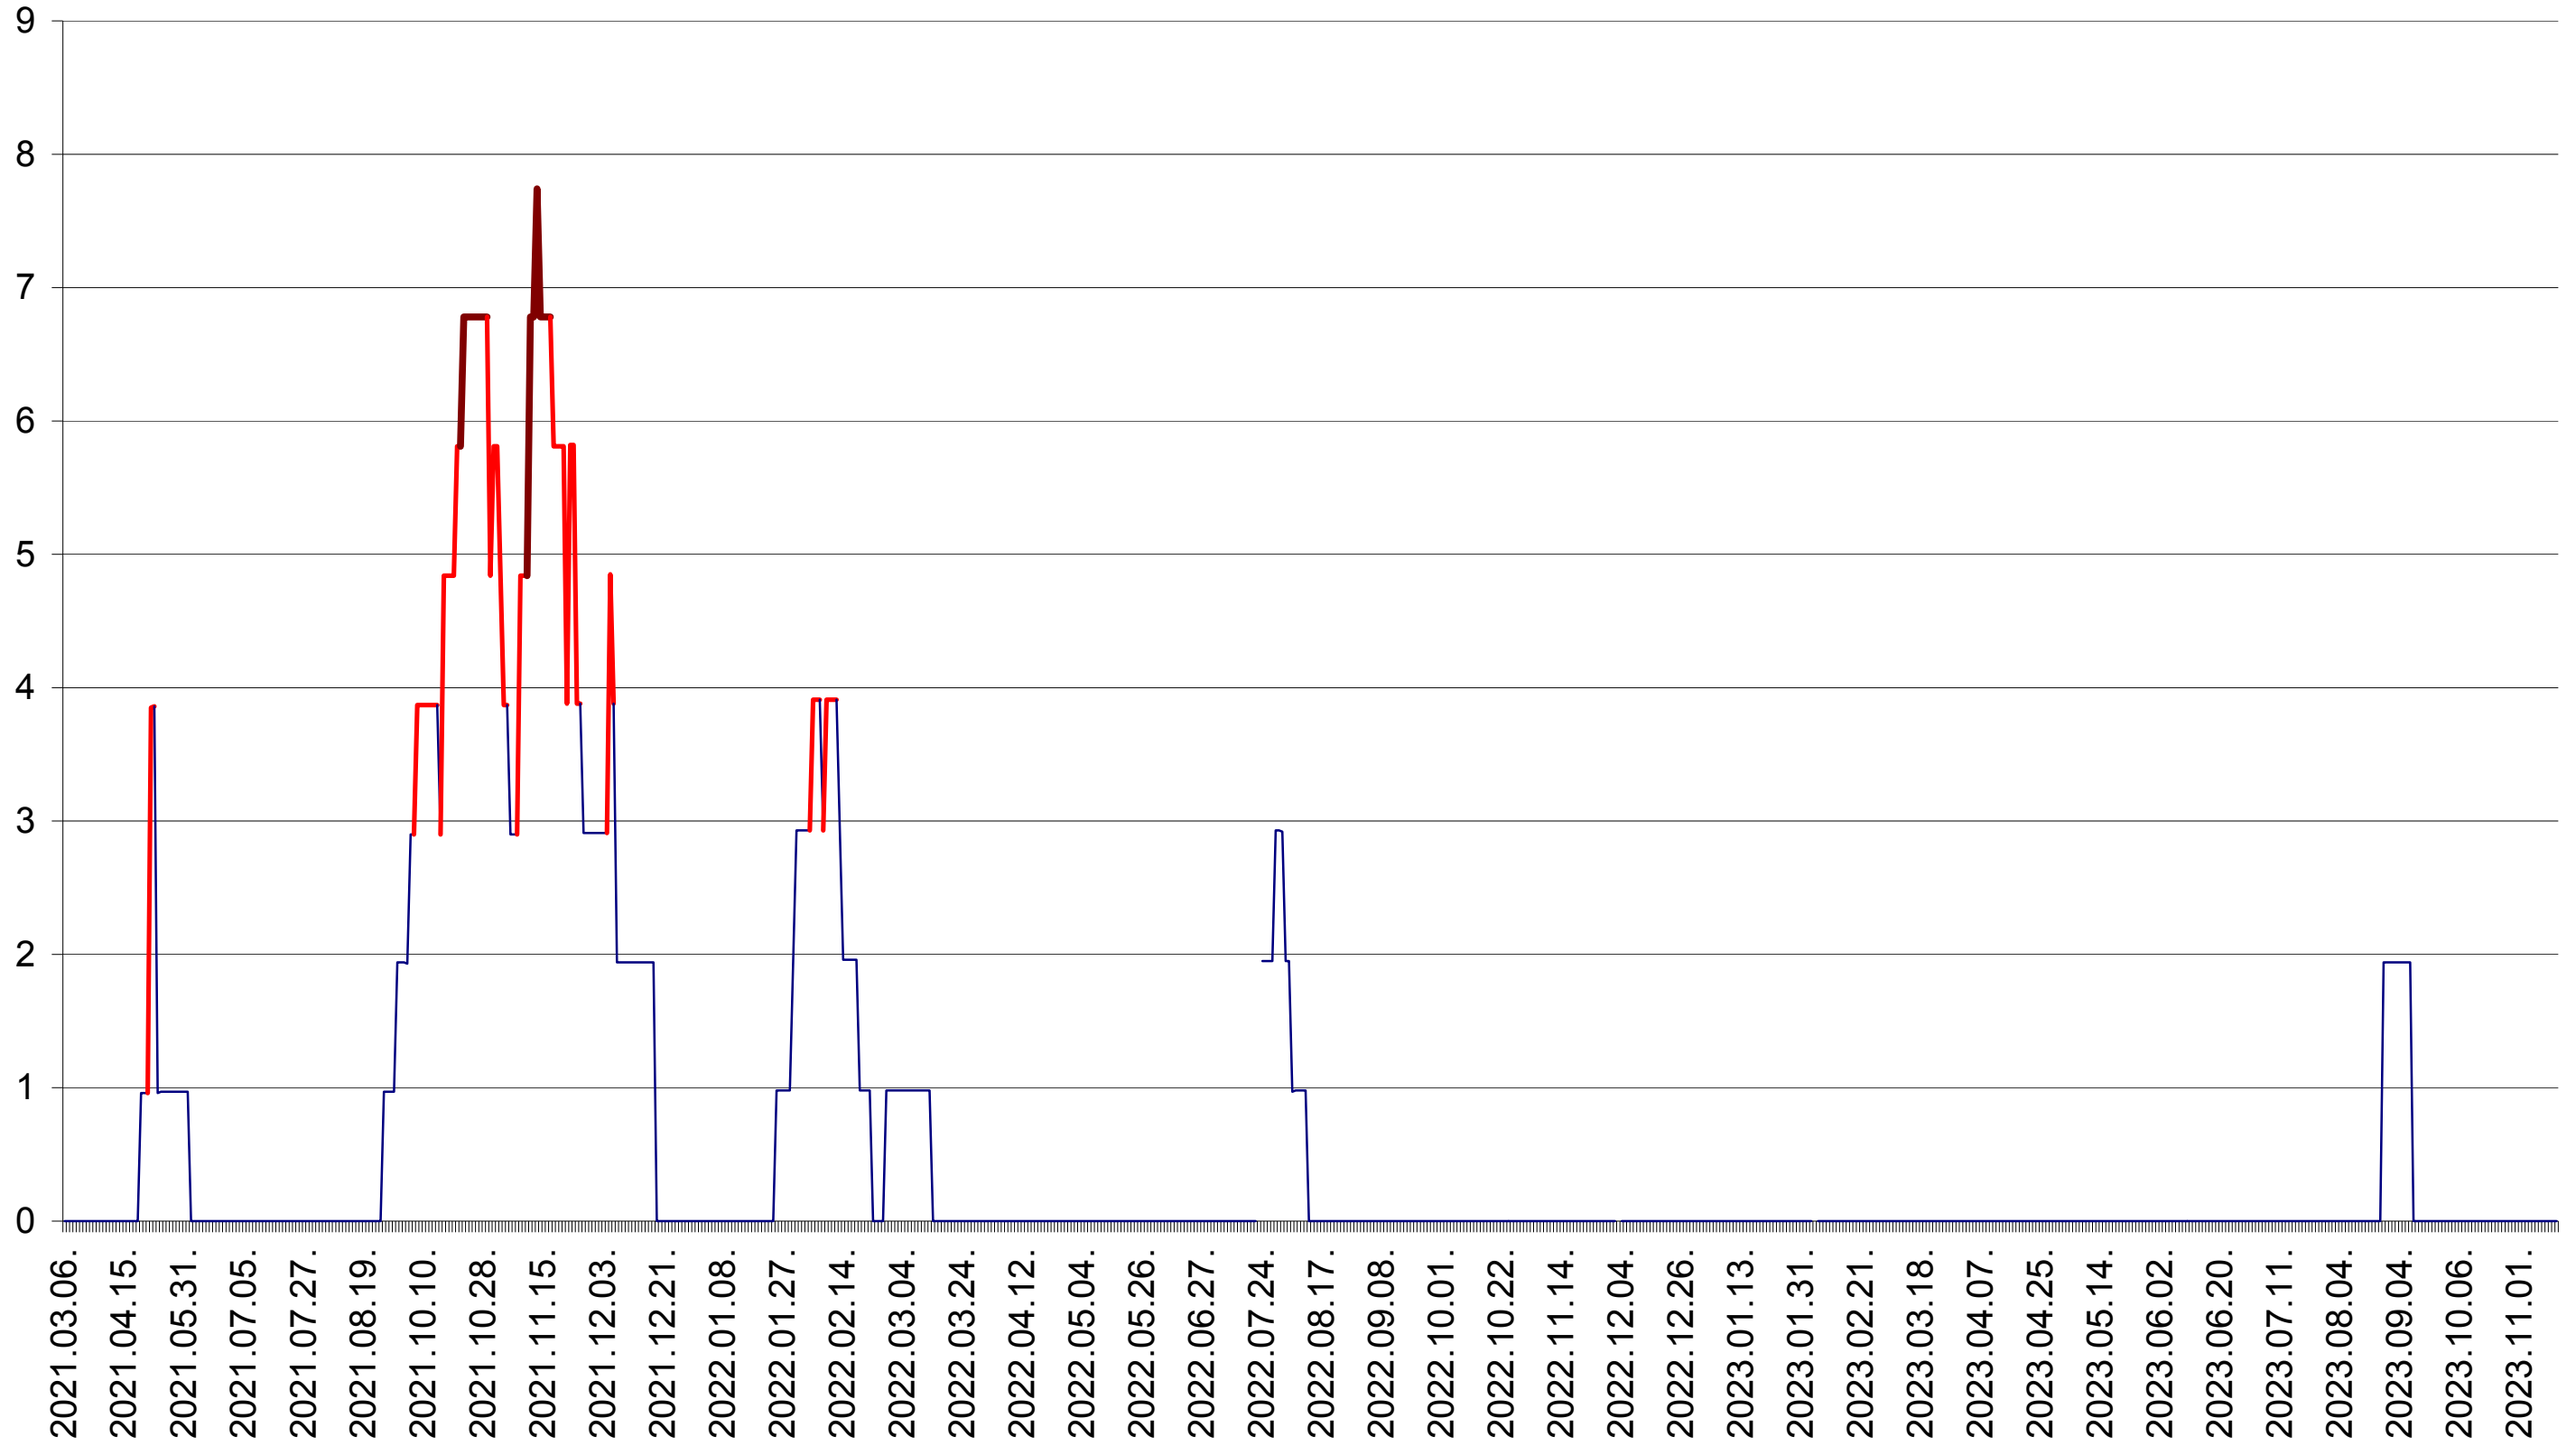

DEALU - Evolutia incidentei cumulate pe 14 zile la ‰ de locuitori
2021.03.07. - 2023.11.16.

DÂRJIU - Evolutia incidentei cumulate pe 14 zile la ‰ de locuitori
2021.03.07. - 2023.11.16.