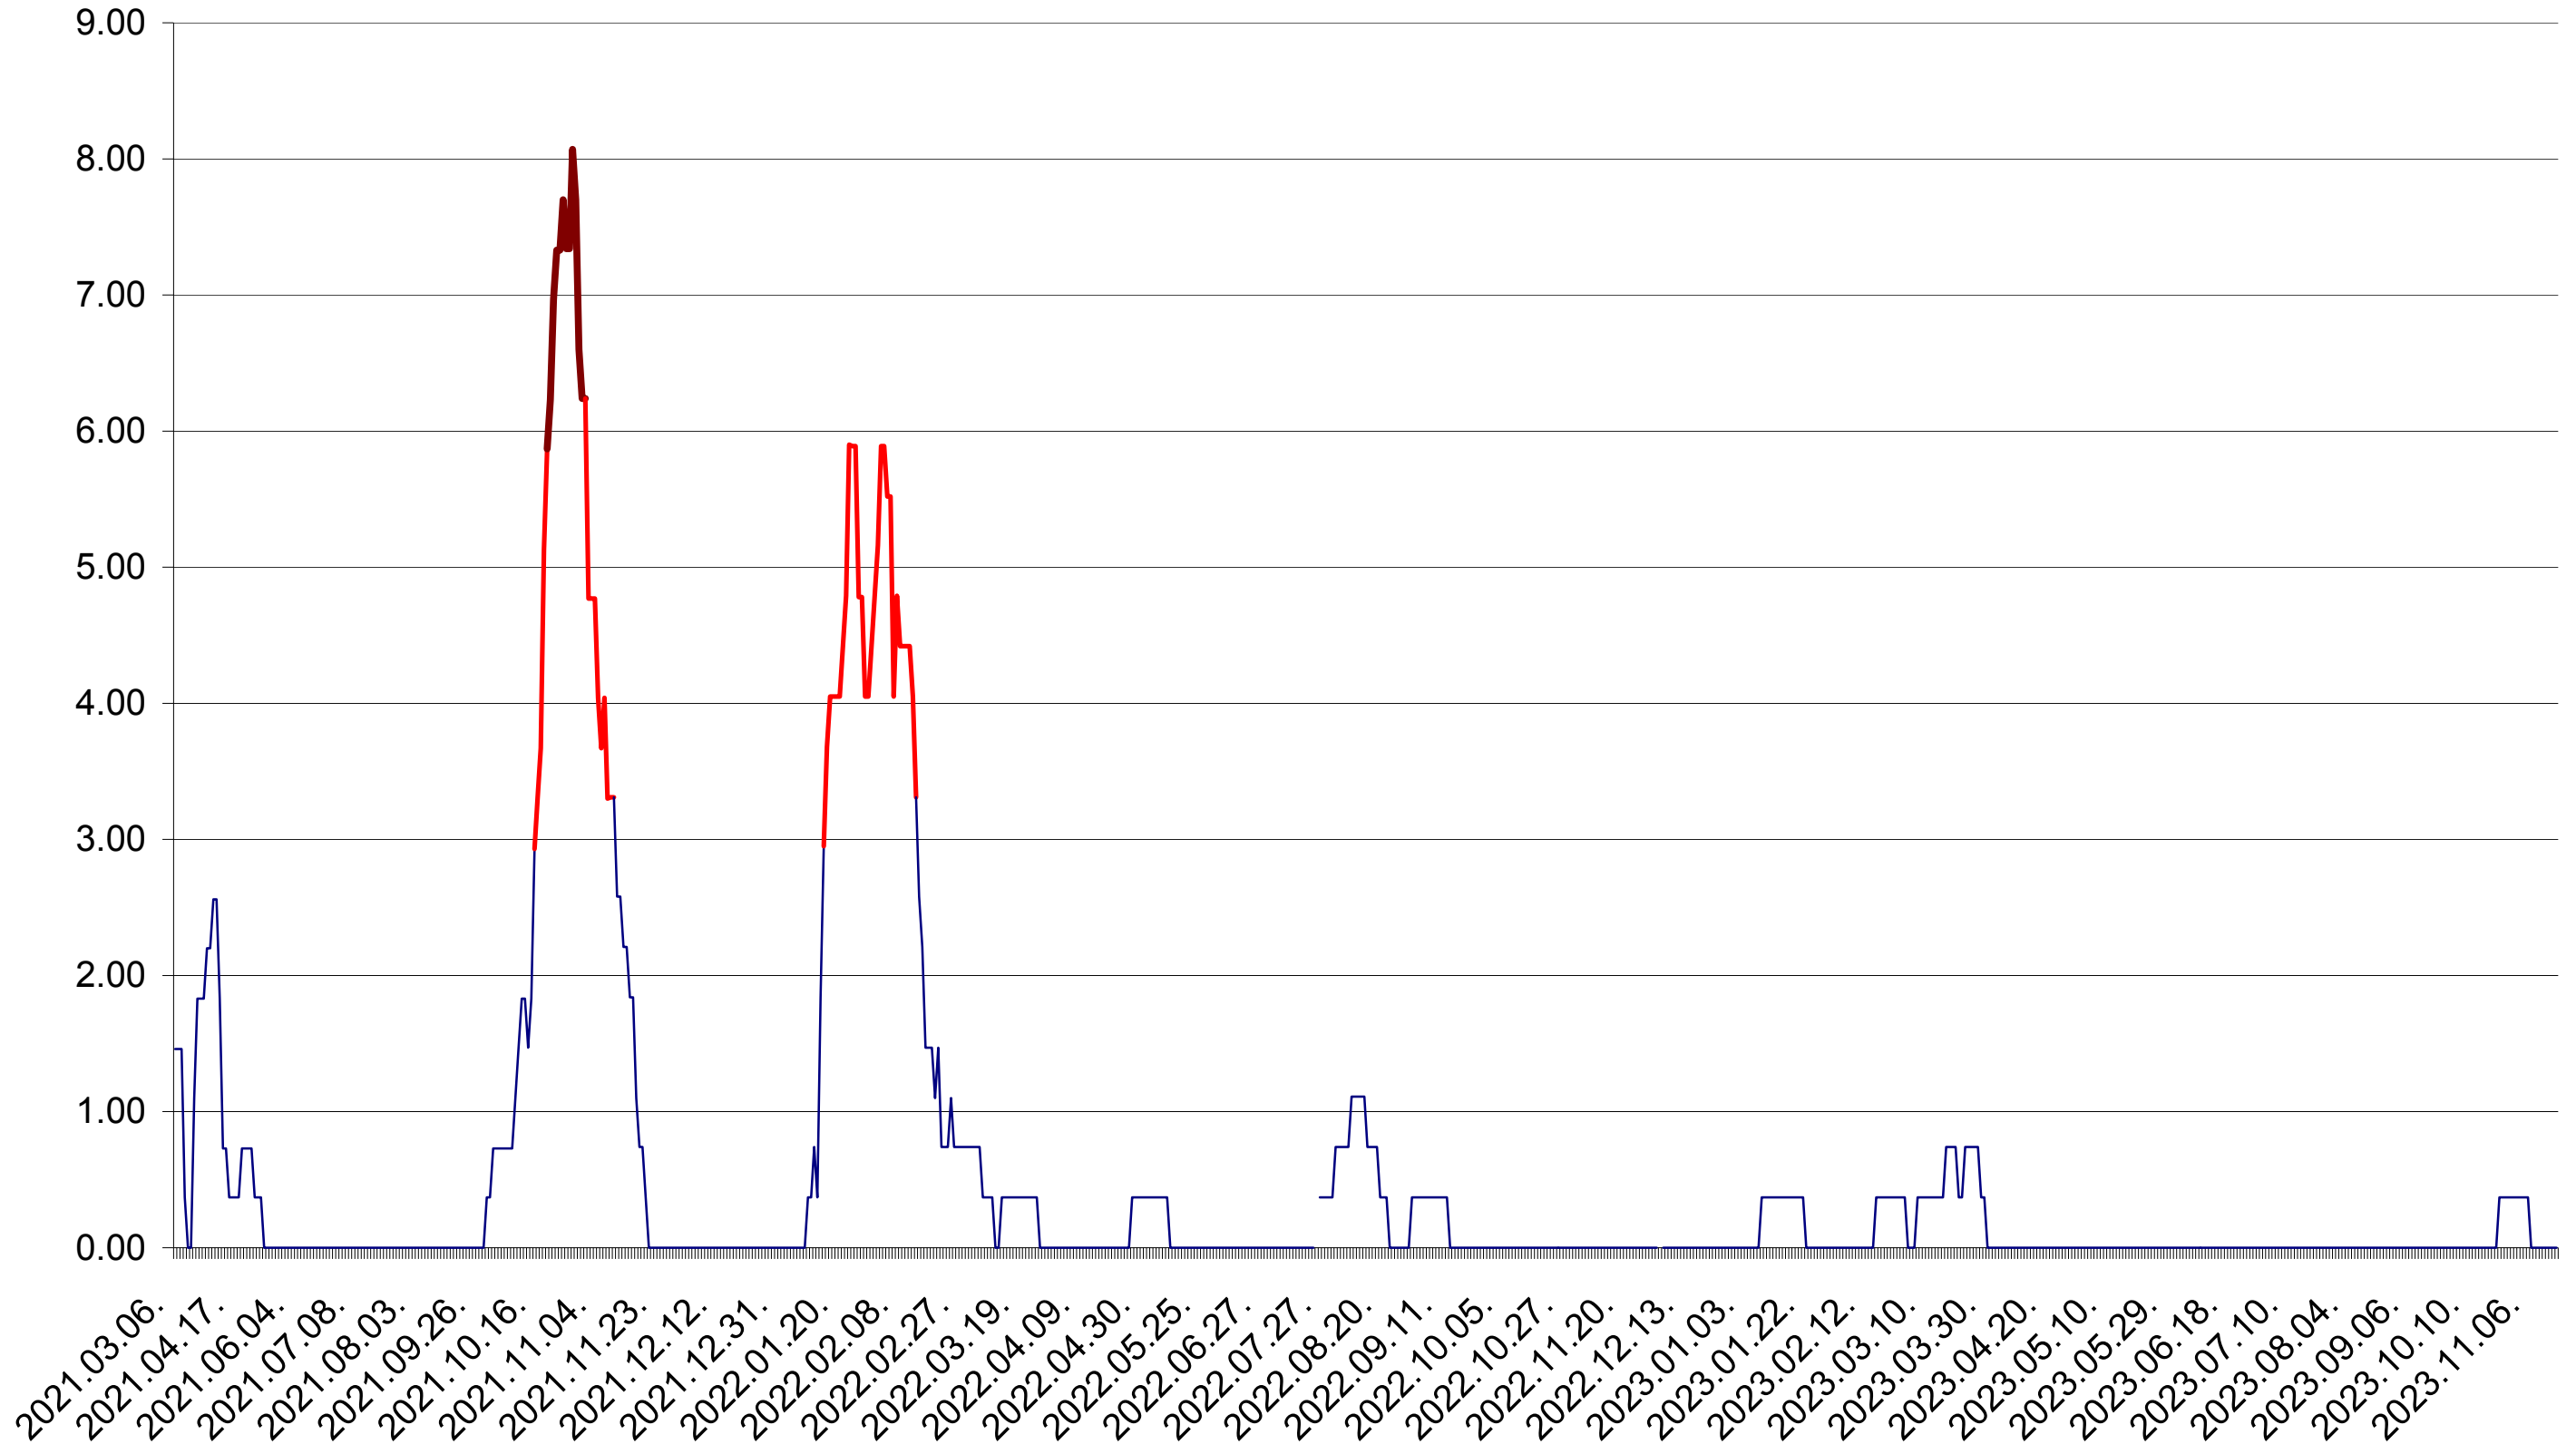

ATID - Evolutia incidentei cumulate pe 14 zile la ‰ de locuitori
2021.03.07. - 2023.11.16.

AVRĂMEȘTI - Evolutia incidentei cumulate pe 14 zile la ‰ de locuitori
2021.03.07. - 2023.11.16.

ORAȘ BĂILE TUȘNAD - Evolutia incidentei cumulate pe 14 zile la ‰ de locuitori
2021.03.07. - 2023.11.16.

ORAȘ BĂLAN - Evolutia incidentei cumulate pe 14 zile la ‰ de locuitori
2021.03.07. - 2023.11.16.

BILBOR - Evolutia incidentei cumulate pe 14 zile la ‰ de locuitori
2021.03.07. - 2023.11.16.

ORAȘ BORSEC - Evolutia incidentei cumulate pe 14 zile la ‰ de locuitori
2021.03.07. - 2023.11.16.

BRĂDEȘTI - Evolutia incidentei cumulate pe 14 zile la ‰ de locuitori
2021.03.07. - 2023.11.16.

CĂPĂLNIȚA - Evolutia incidentei cumulate pe 14 zile la ‰ de locuitori
2021.03.07. - 2023.11.16.

CÂRȚA - Evolutia incidentei cumulate pe 14 zile la ‰ de locuitori
2021.03.07. - 2023.11.16.

CICEU - Evolutia incidentei cumulate pe 14 zile la ‰ de locuitori
2021.03.07. - 2023.11.16.

CIUCSÂNGEORGIU - Evolutia incidentei cumulate pe 14 zile la ‰ de locuitori
2021.03.07. - 2023.11.16.

CIUMANI - Evolutia incidentei cumulate pe 14 zile la ‰ de locuitori
2021.03.07. - 2023.11.16.