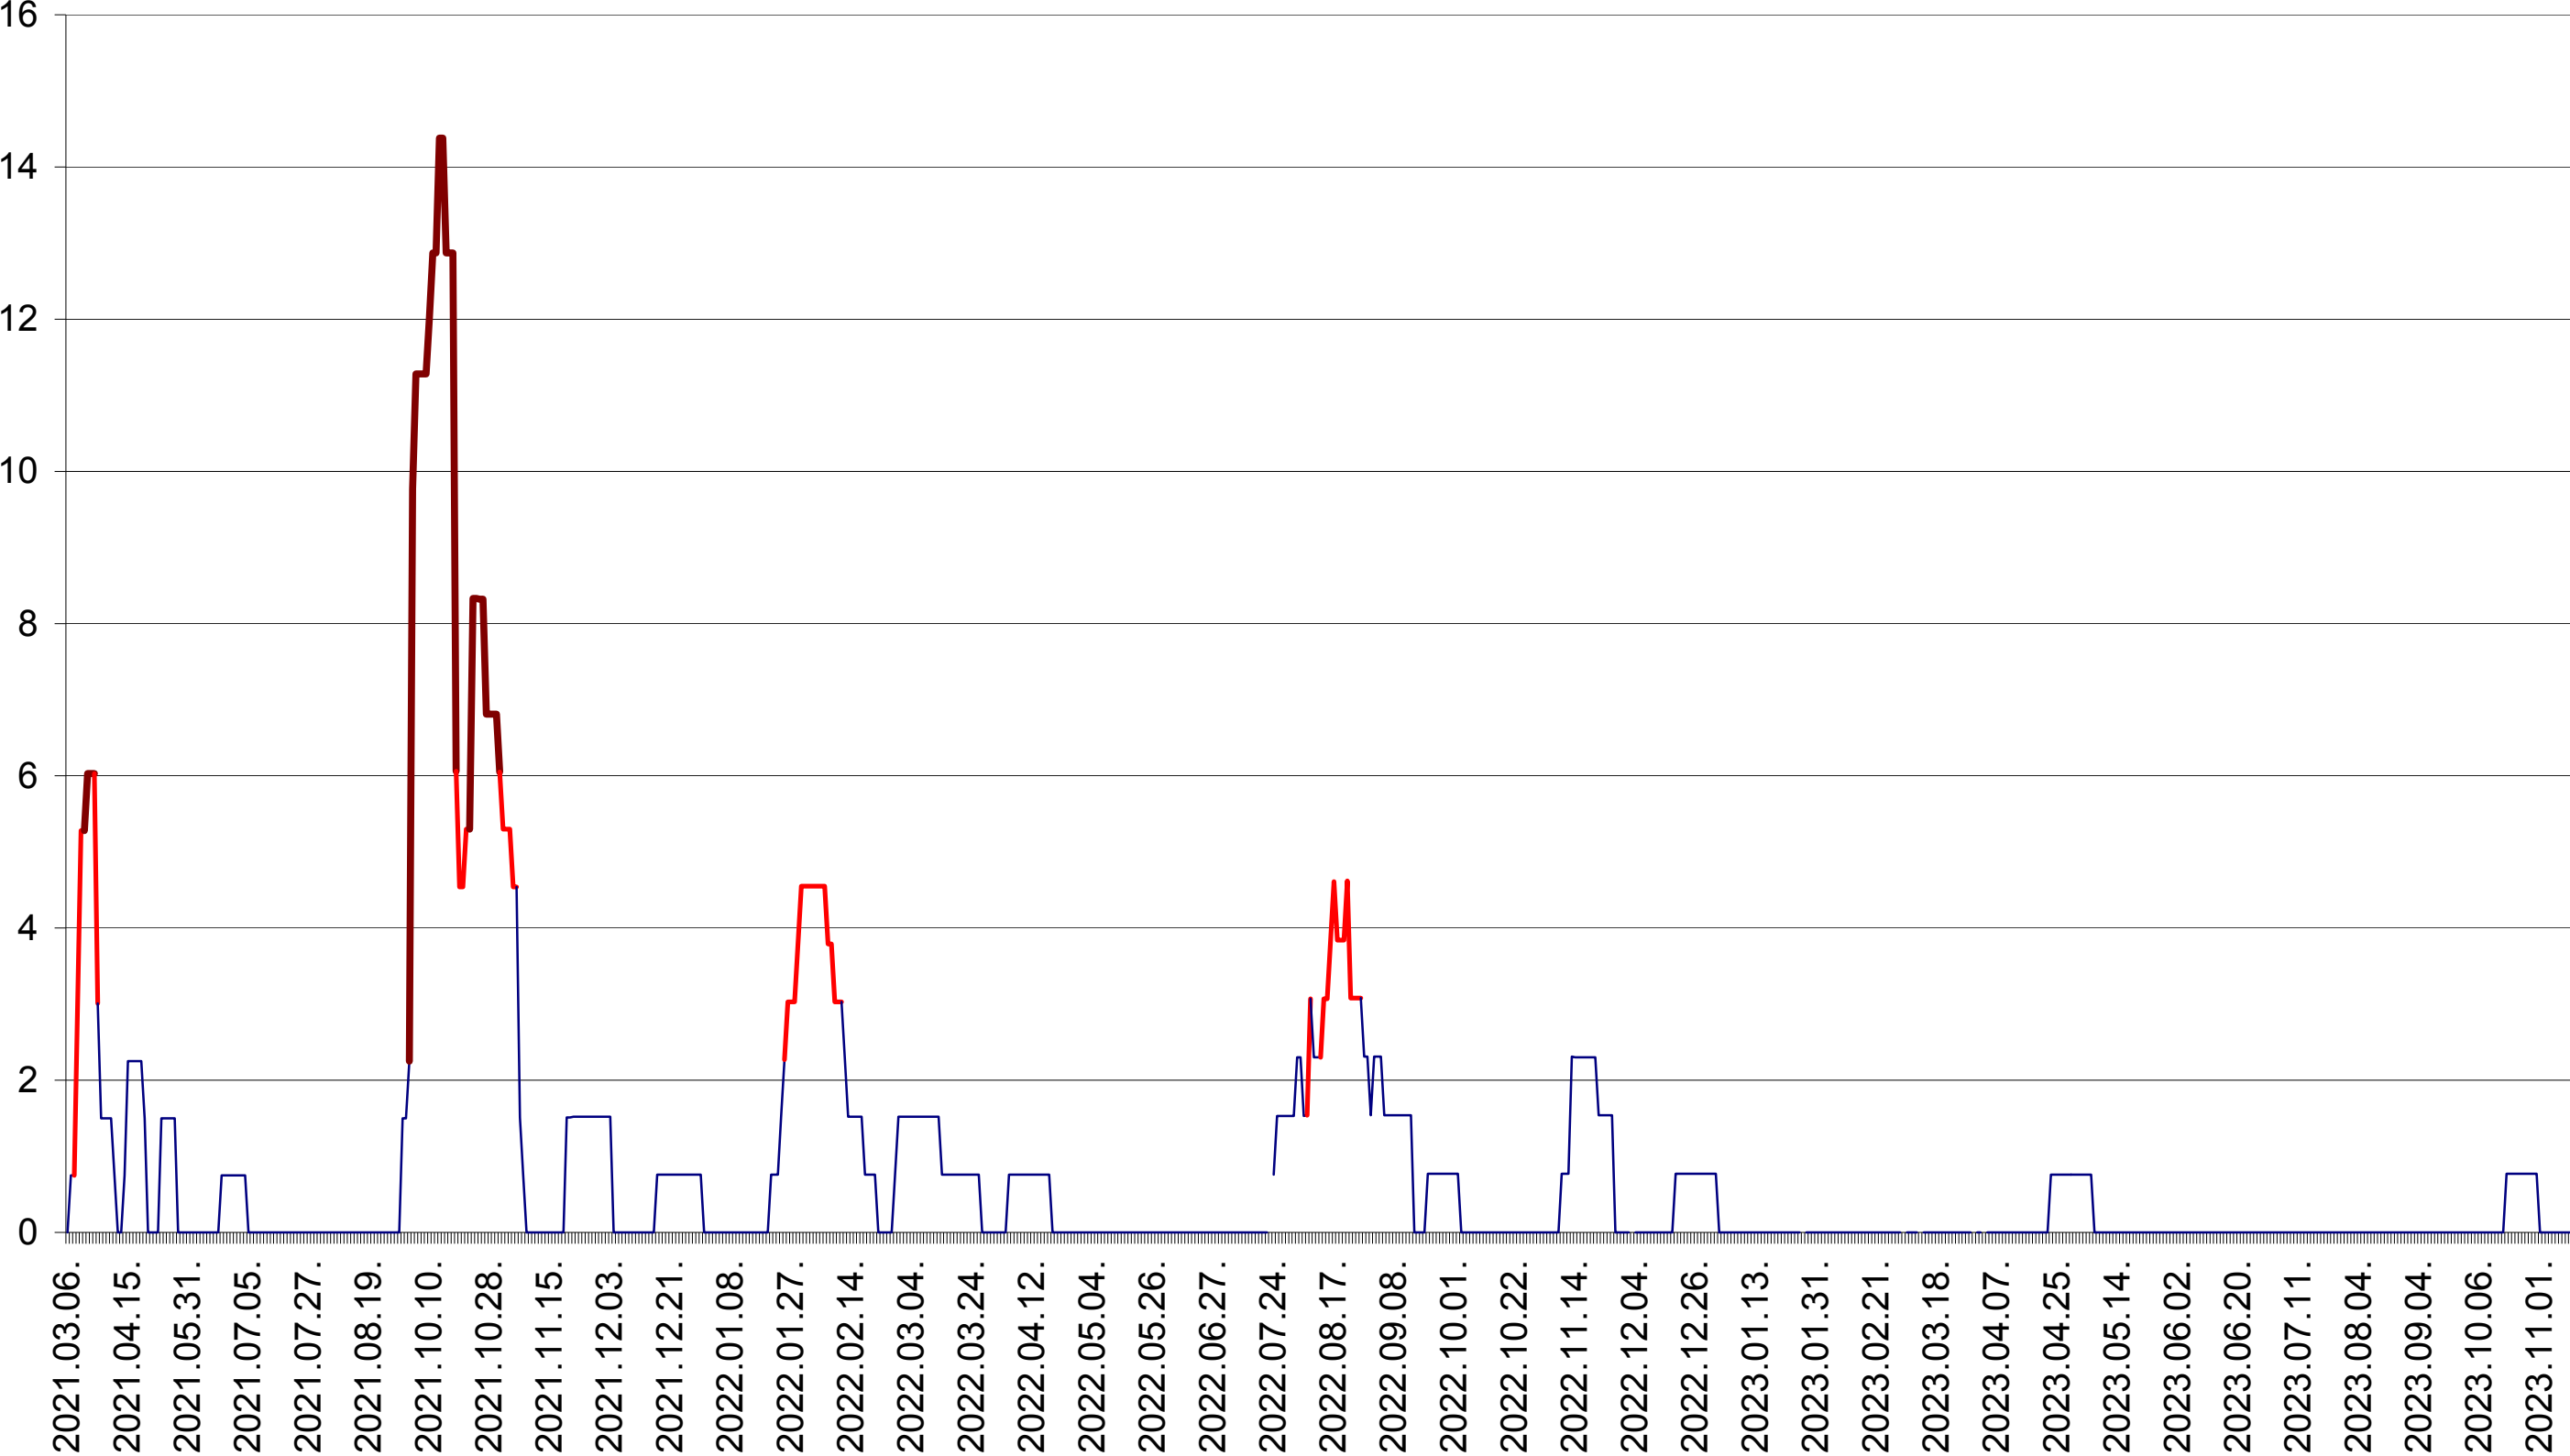

MĂRTINIȘ - Evolutia incidentei cumulate pe 14 zile la ‰ de locuitori
2021.03.07. - 2023.11.16.

MEREȘTI - Evolutia incidentei cumulate pe 14 zile la ‰ de locuitori
2021.03.07. - 2023.11.16.

MUNICIPIUL MIERCUREA-CIUC - Evolutia incidentei cumulate pe 14 zile la ‰ de locuitori
2021.03.07. - 2023.11.16.

MIHĂILENI - Evolutia incidentei cumulate pe 14 zile la ‰ de locuitori
2021.03.07. - 2023.11.16.

MUGENI - Evolutia incidentei cumulate pe 14 zile la ‰ de locuitori
2021.03.07. - 2023.11.16.

OCLAND - Evolutia incidentei cumulate pe 14 zile la ‰ de locuitori
2021.03.07. - 2023.11.16.