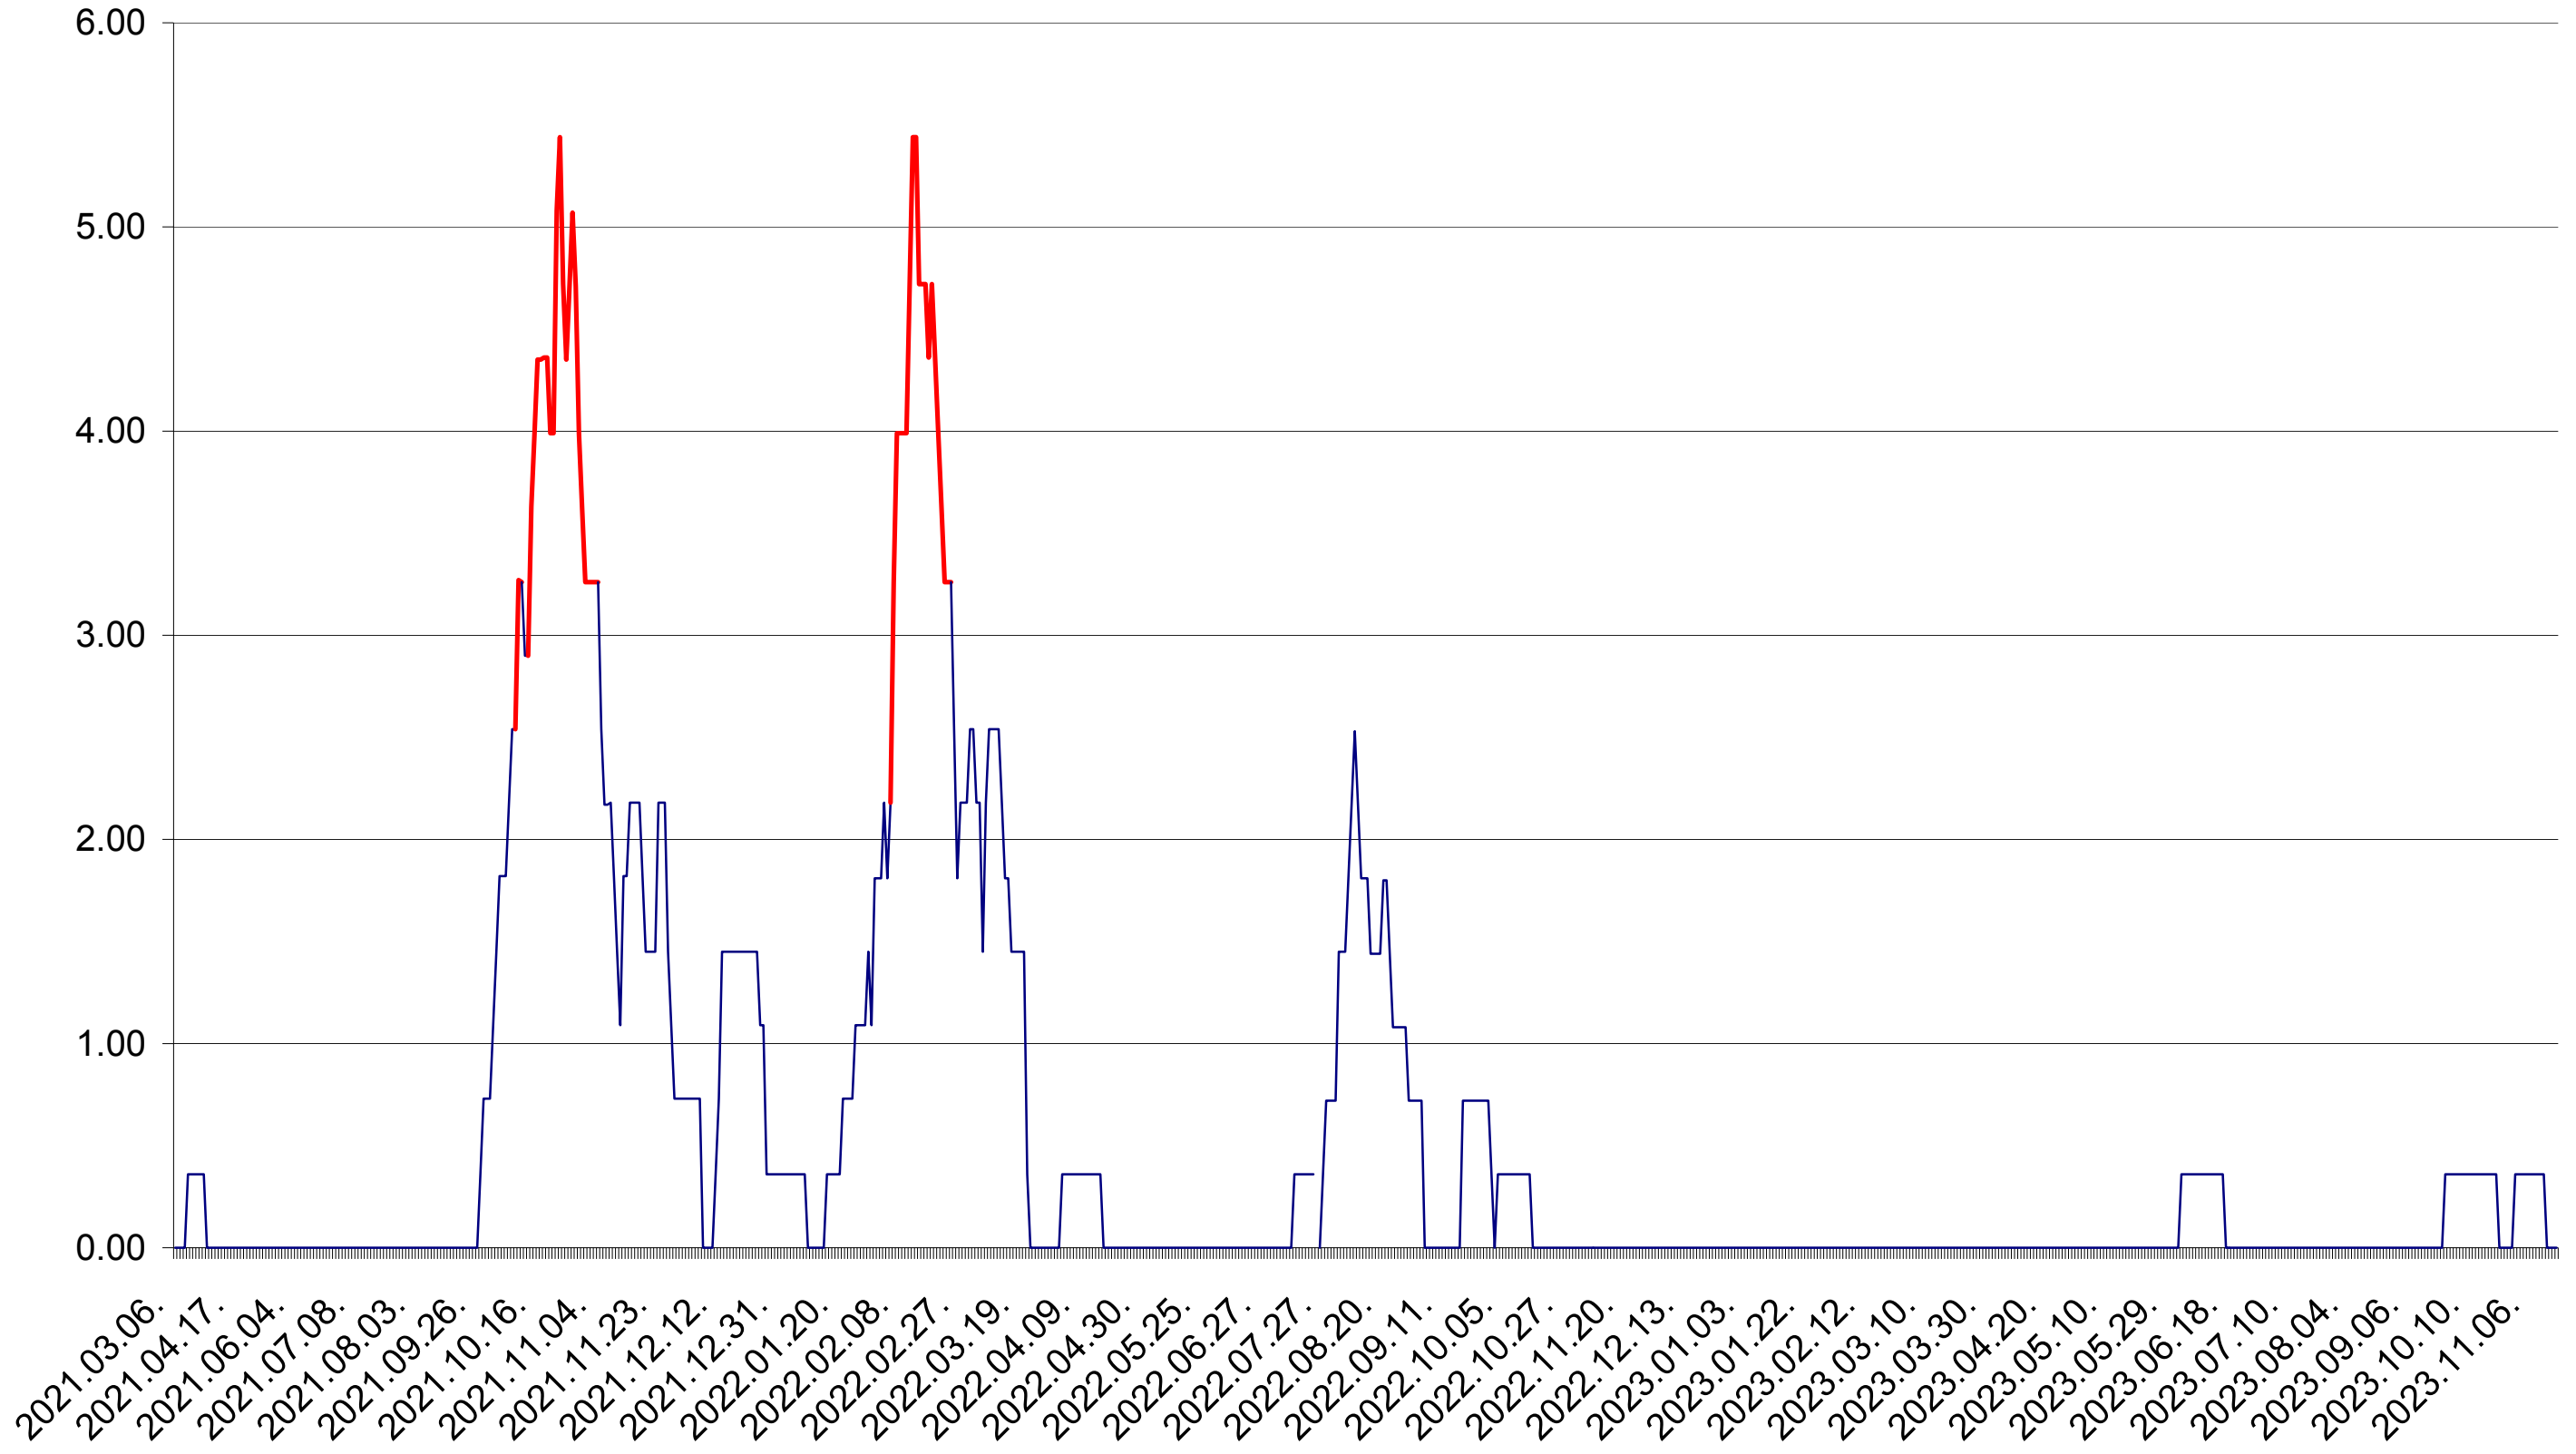

ATID - Evolutia incidentei cumulate pe 14 zile la ‰ de locuitori
2021.03.07. - 2023.11.16.

AVRĂMEȘTI - Evolutia incidentei cumulate pe 14 zile la ‰ de locuitori
2021.03.07. - 2023.11.16.

ORAȘ BĂILE TUȘNAD - Evolutia incidentei cumulate pe 14 zile la ‰ de locuitori
2021.03.07. - 2023.11.16.

ORAȘ BĂLAN - Evolutia incidentei cumulate pe 14 zile la ‰ de locuitori
2021.03.07. - 2023.11.16.

BILBOR - Evolutia incidentei cumulate pe 14 zile la ‰ de locuitori
2021.03.07. - 2023.11.16.

ORAȘ BORSEC - Evolutia incidentei cumulate pe 14 zile la ‰ de locuitori
2021.03.07. - 2023.11.16.

BRĂDEȘTI - Evolutia incidentei cumulate pe 14 zile la ‰ de locuitori
2021.03.07. - 2023.11.16.

CĂPĂLNIȚA - Evolutia incidentei cumulate pe 14 zile la ‰ de locuitori
2021.03.07. - 2023.11.16.

CÂRȚA - Evolutia incidentei cumulate pe 14 zile la ‰ de locuitori
2021.03.07. - 2023.11.16.