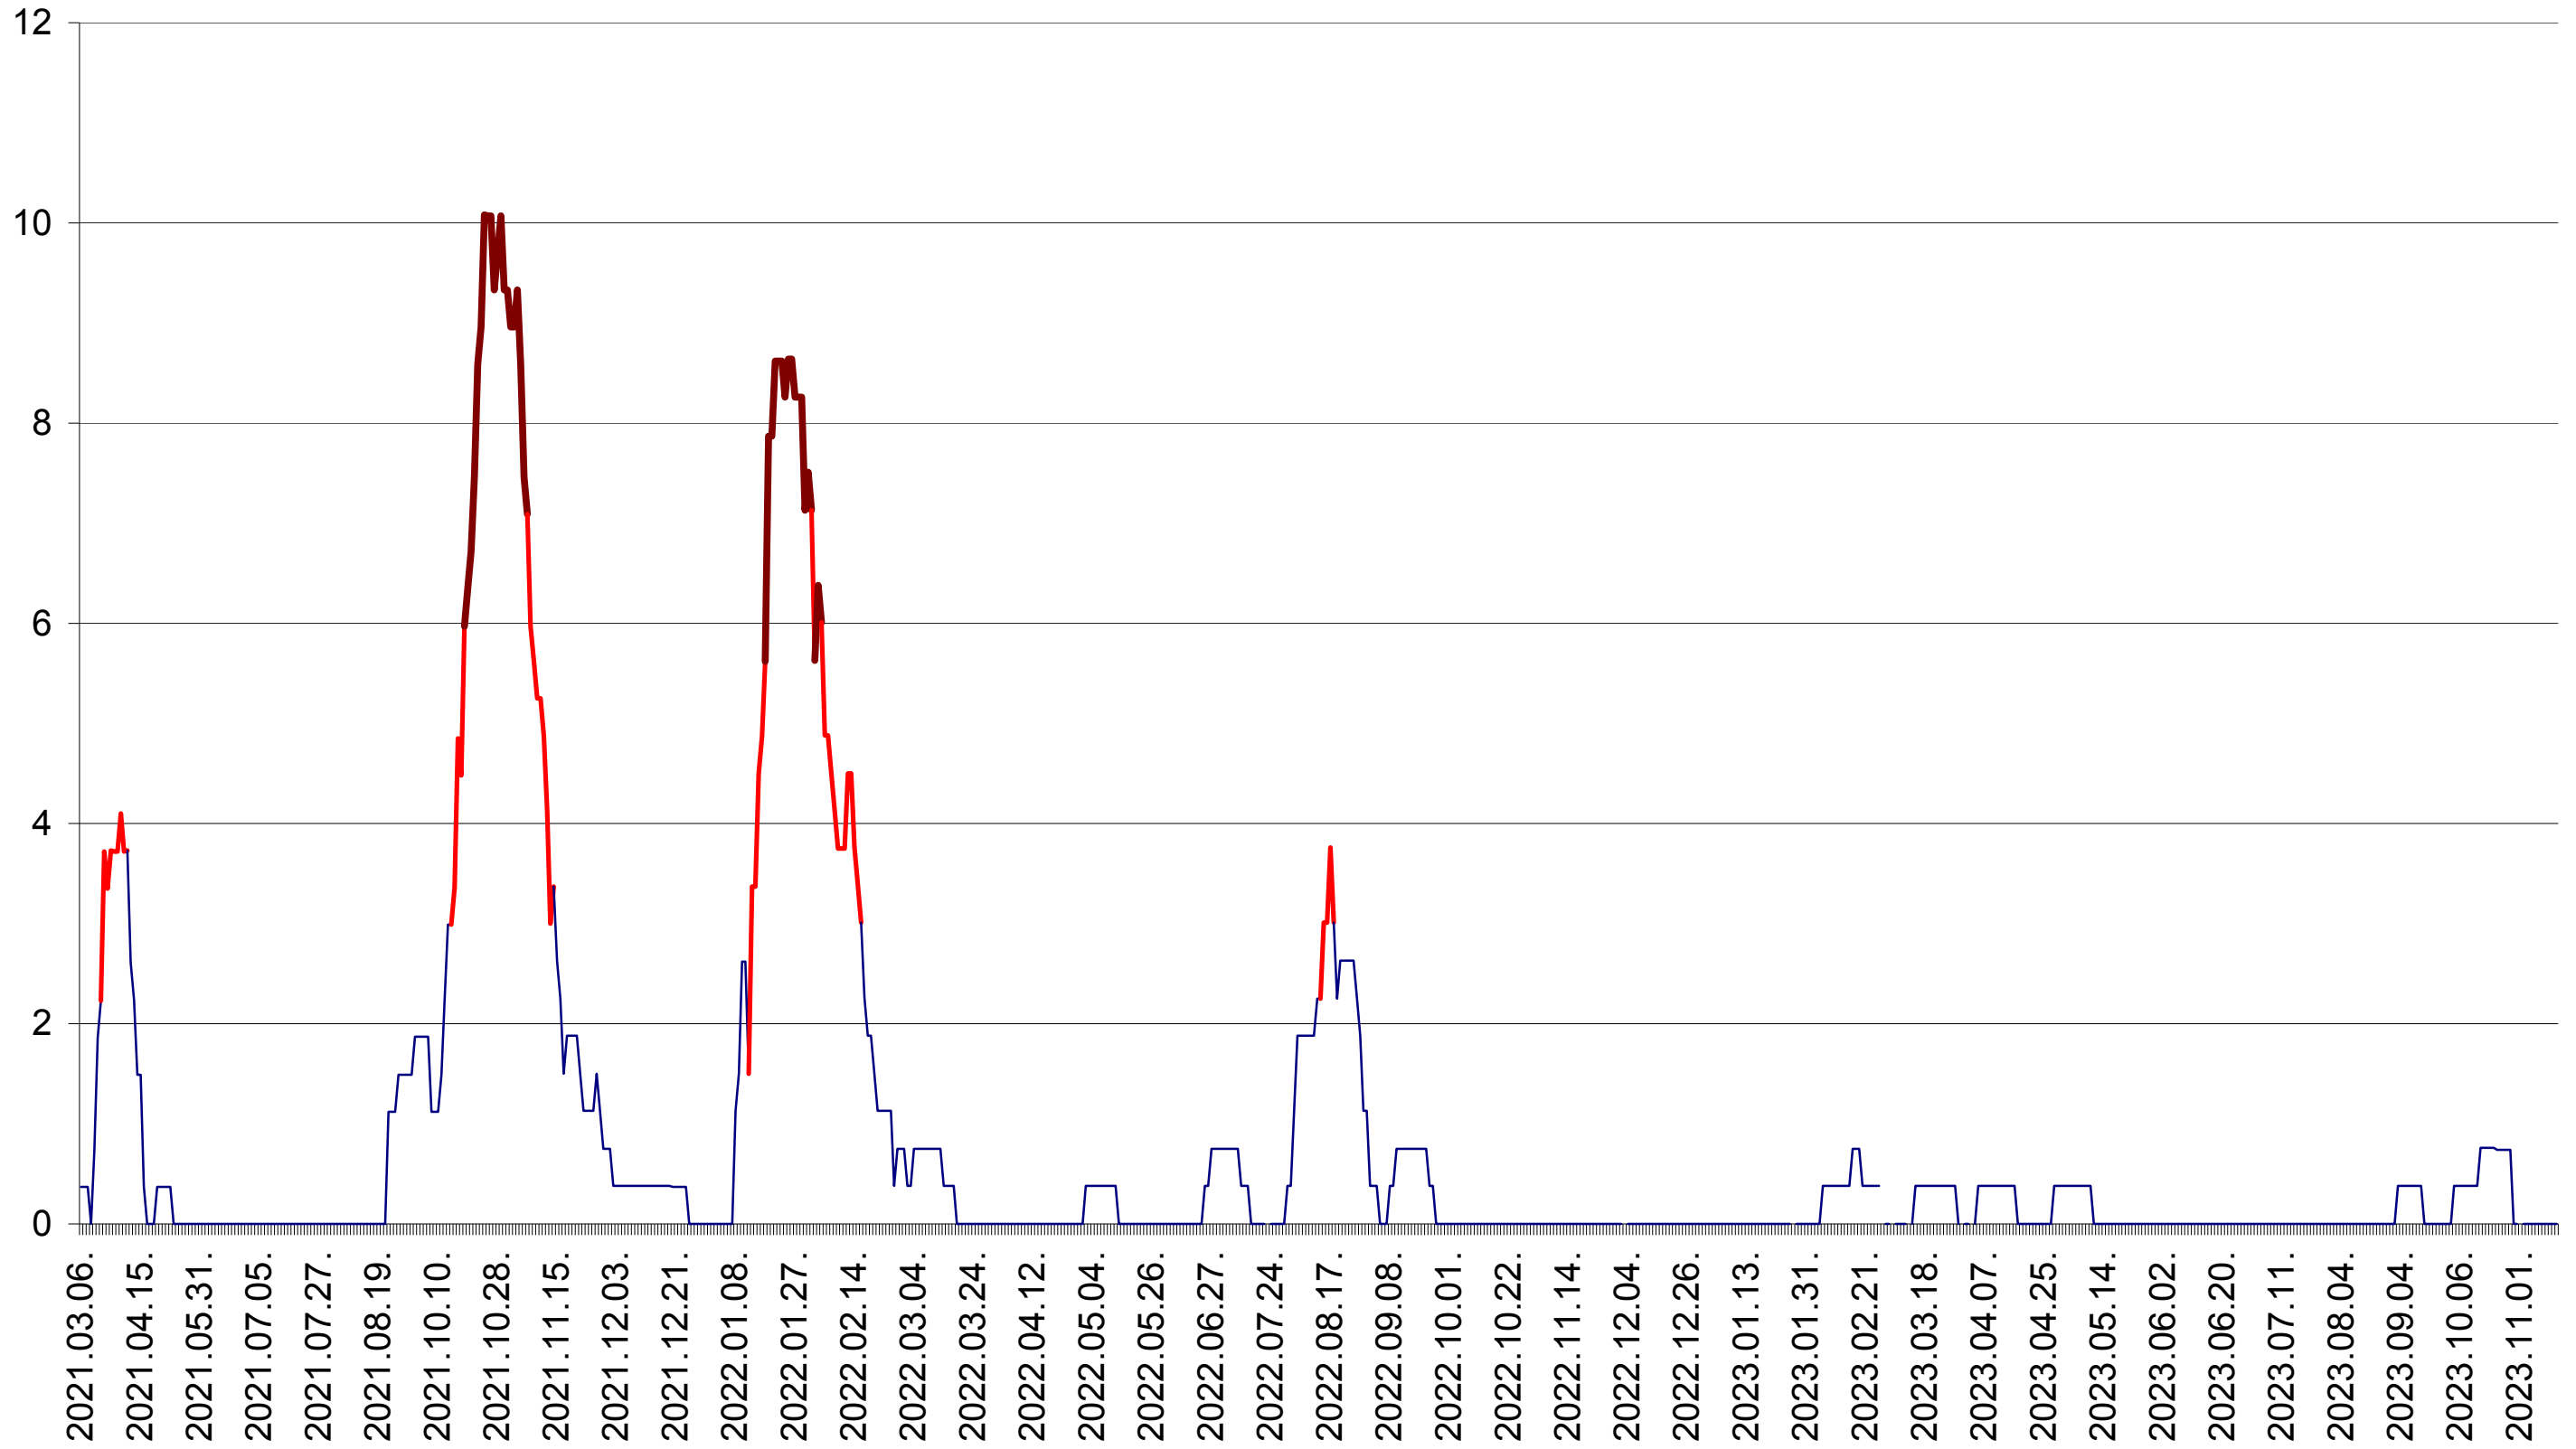

SÂNDOMINIC - Evolutia incidentei cumulate pe 14 zile la ‰ de locuitori
2021.03.07. - 2023.11.16.

SÂNCRĂIENI - Evolutia incidentei cumulate pe 14 zile la ‰ de locuitori
2021.03.07. - 2023.11.16.