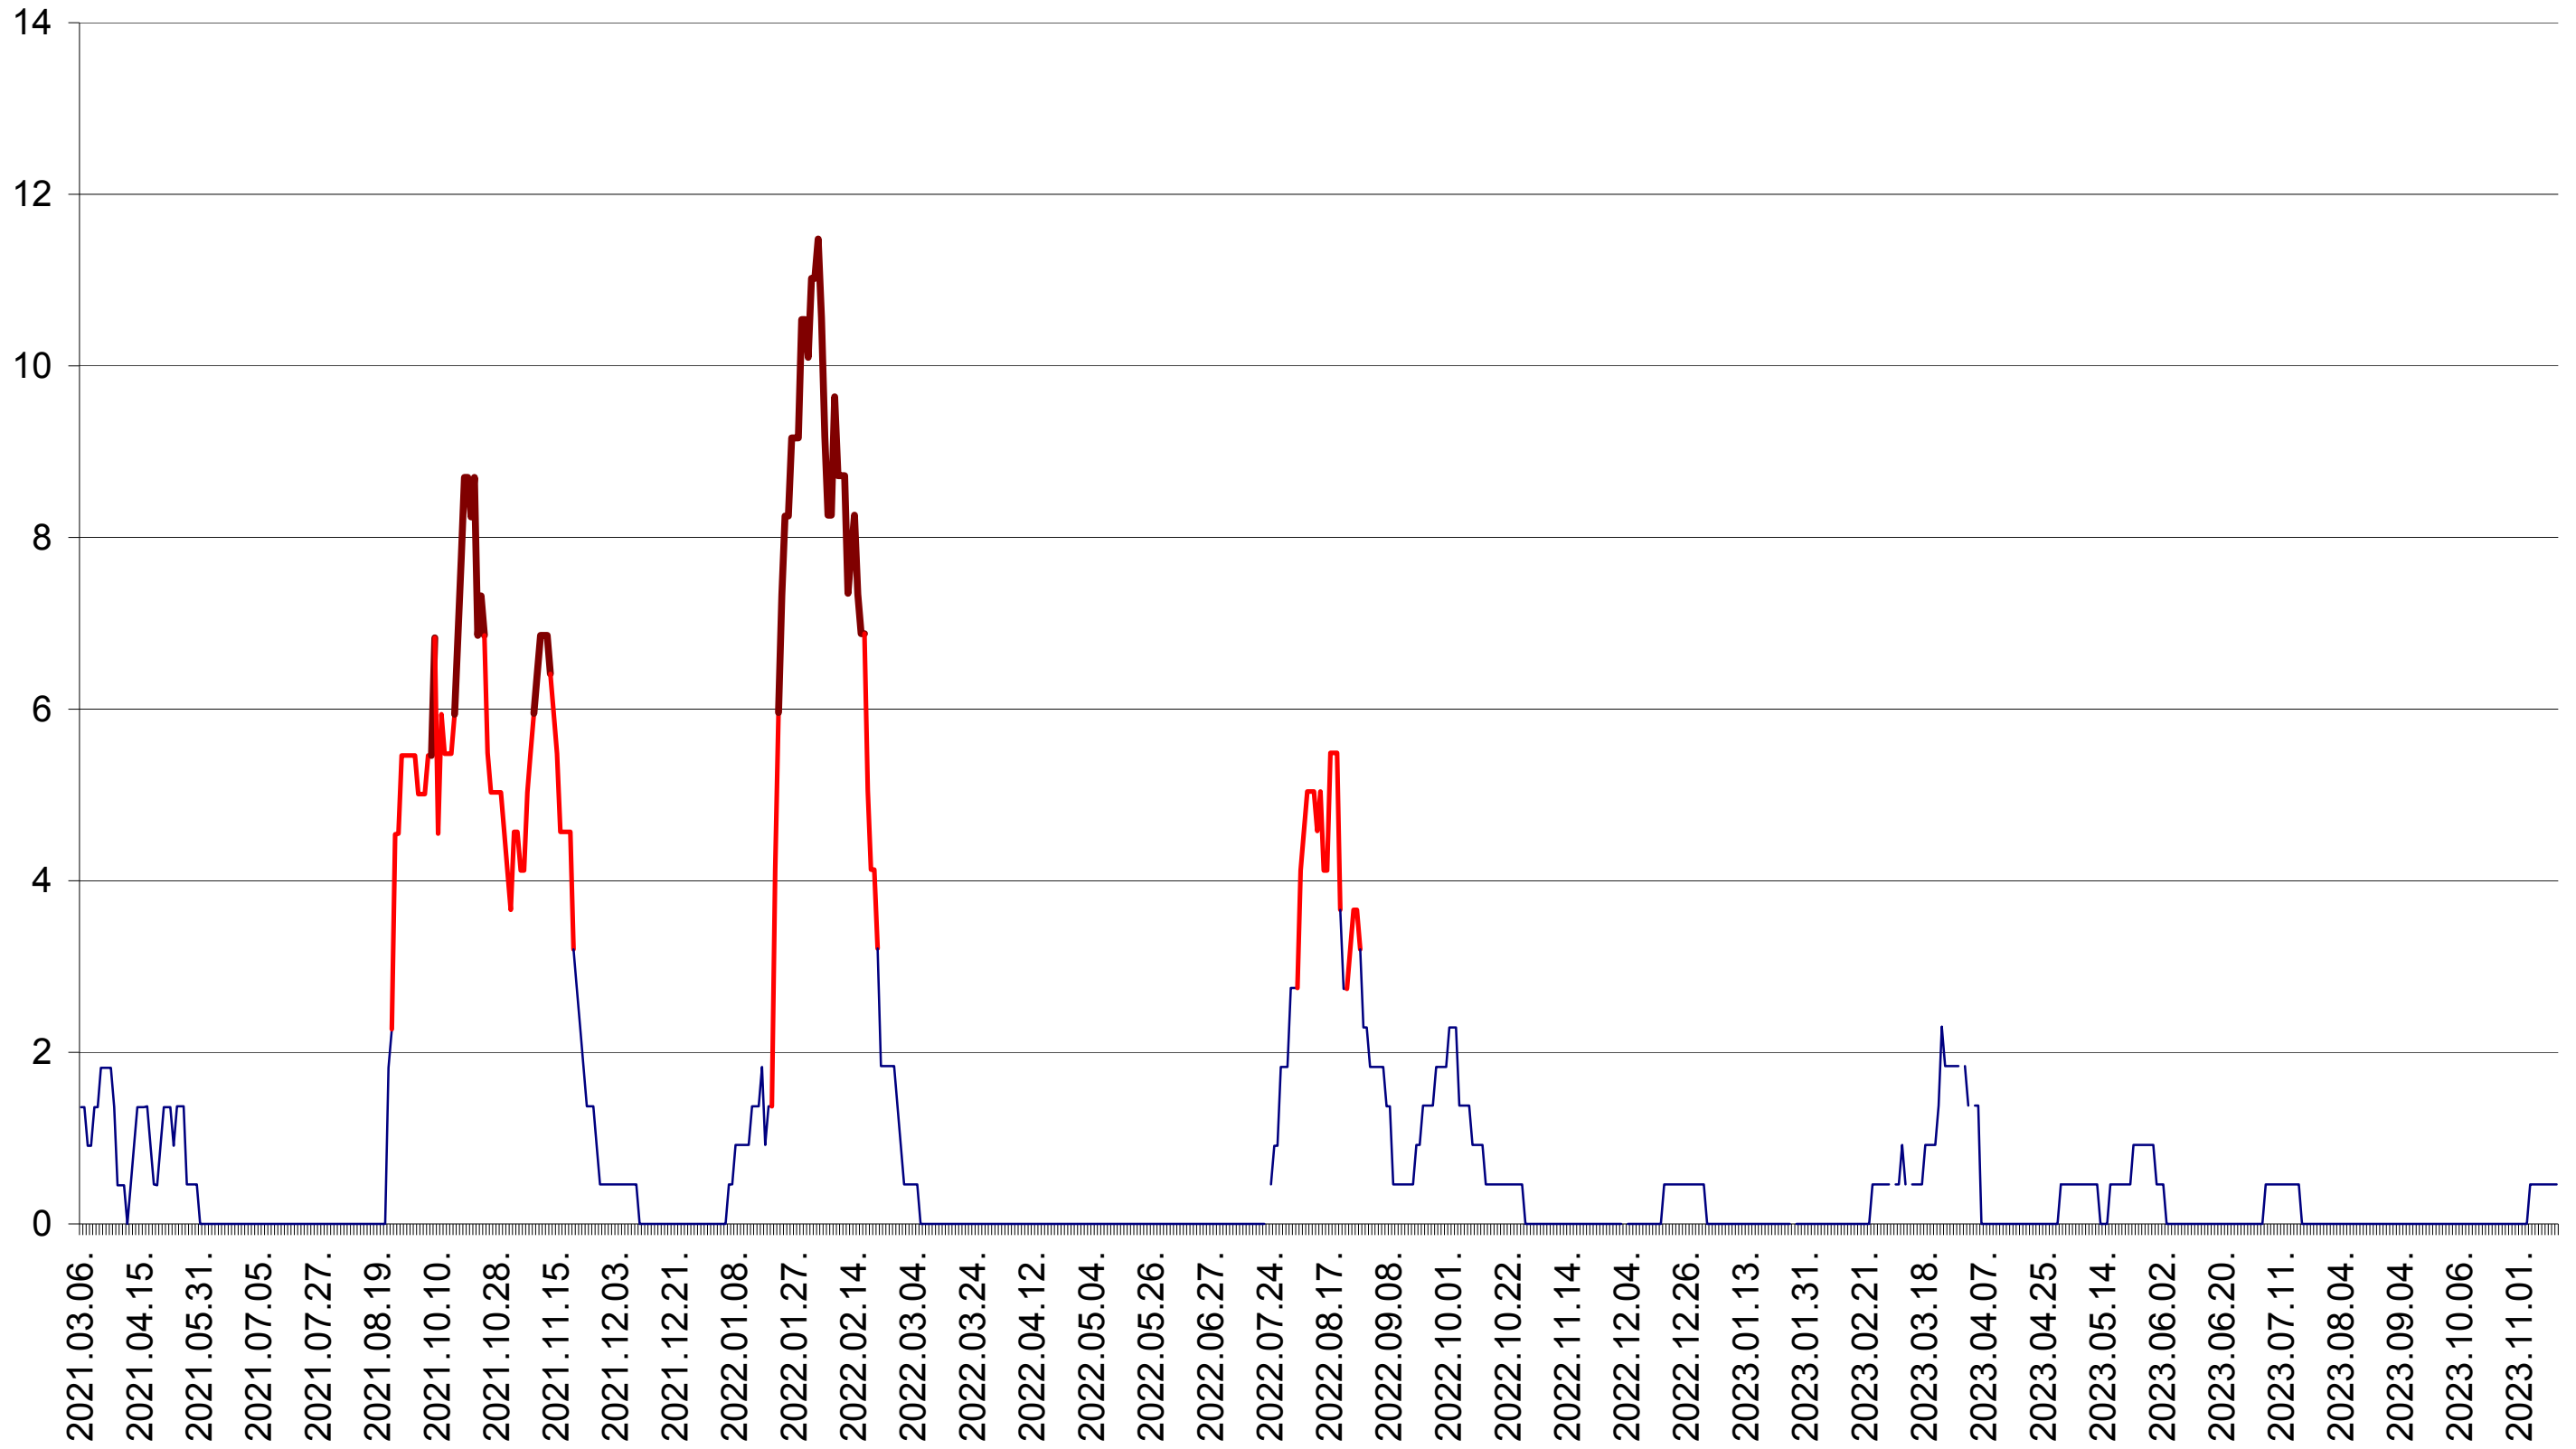

MUNICIPIUL GHEORGHENI - Evolutia incidentei cumulate pe 14 zile la ‰ de locuitori
2021.03.07. - 2023.11.16.

JOSENI - Evolutia incidentei cumulate pe 14 zile la ‰ de locuitori
2021.03.07. - 2023.11.16.

LĂZAREA - Evolutia incidentei cumulate pe 14 zile la ‰ de locuitori
2021.03.07. - 2023.11.16.

LELICENI - Evolutia incidentei cumulate pe 14 zile la ‰ de locuitori
2021.03.07. - 2023.11.16.

LUETA - Evolutia incidentei cumulate pe 14 zile la ‰ de locuitori
2021.03.07. - 2023.11.16.

LUNCA DE JOS - Evolutia incidentei cumulate pe 14 zile la ‰ de locuitori
2021.03.07. - 2023.11.16.

LUNCA DE SUS - Evolutia incidentei cumulate pe 14 zile la ‰ de locuitori
2021.03.07. - 2023.11.16.

LUPENI - Evolutia incidentei cumulate pe 14 zile la ‰ de locuitori
2021.03.07. - 2023.11.16.

MĂDĂRAȘ - Evolutia incidentei cumulate pe 14 zile la ‰ de locuitori
2021.03.07. - 2023.11.16.