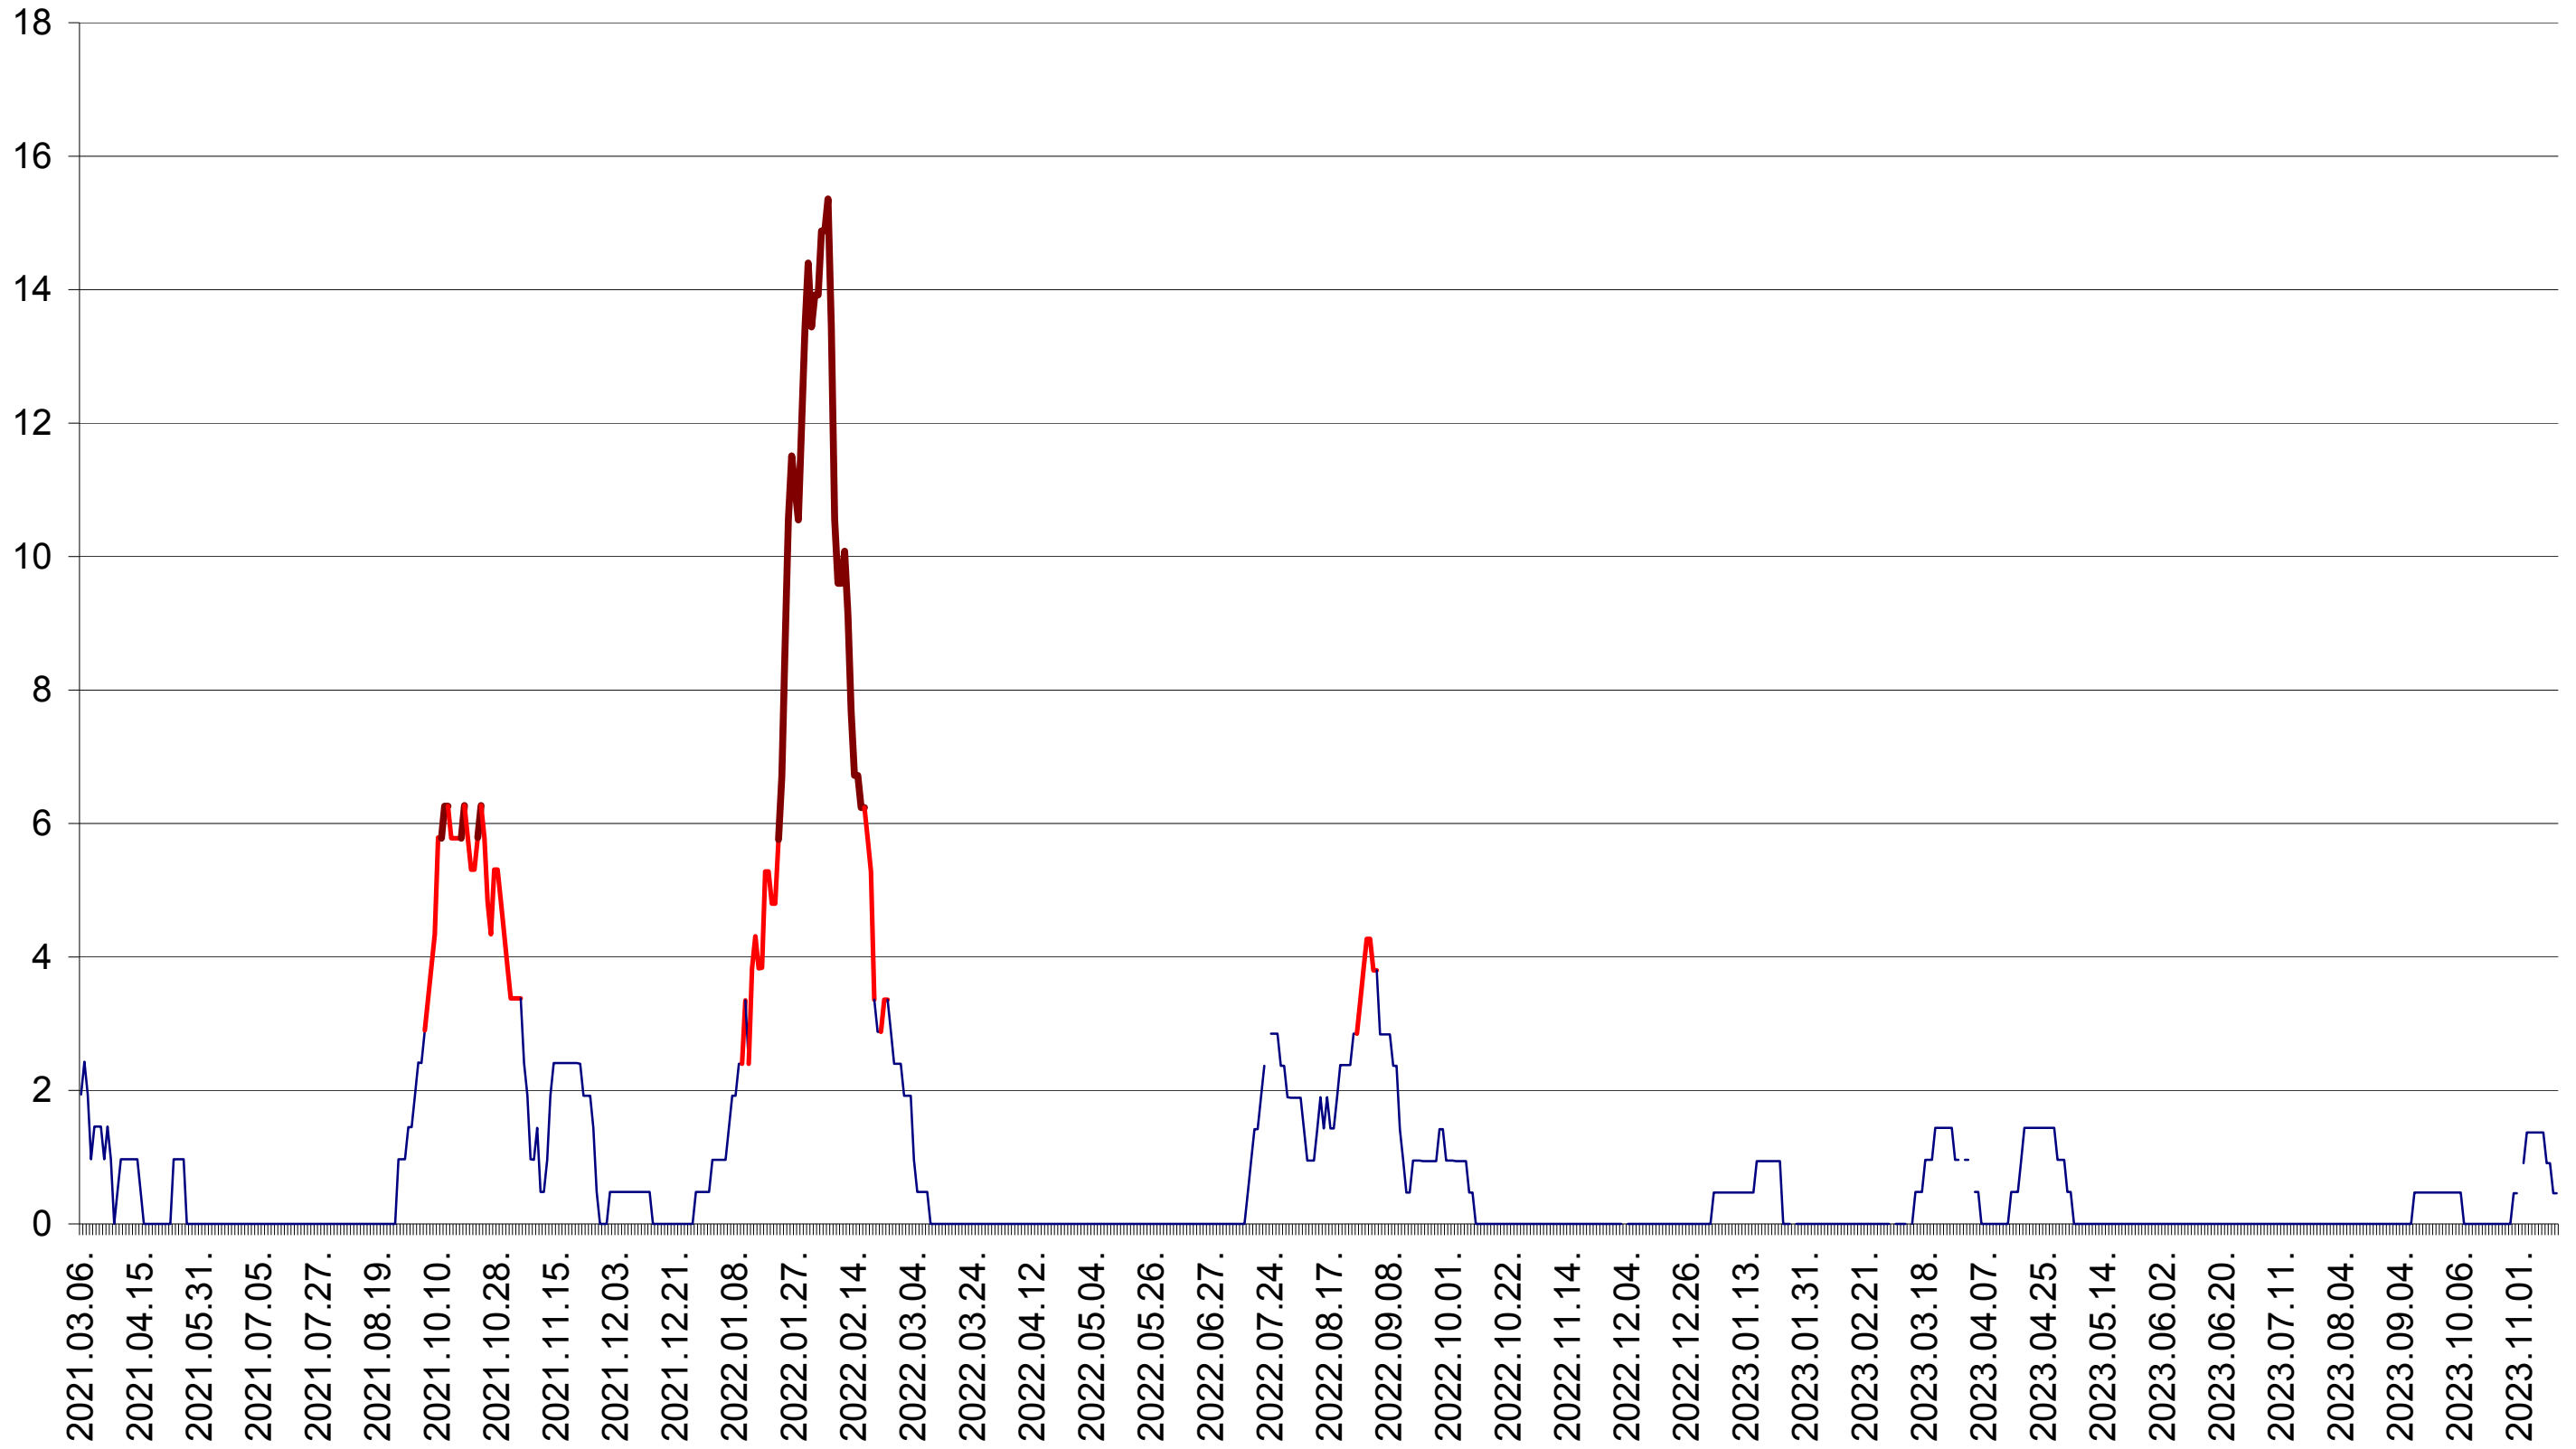

PLĂIEȘII DE JOS - Evolutia incidentei cumulate pe 14 zile la ‰ de locuitori
2021.03.07. - 2023.11.16.

PĂULENI-CIUC - Evolutia incidentei cumulate pe 14 zile la ‰ de locuitori
2021.03.07. - 2023.11.16.