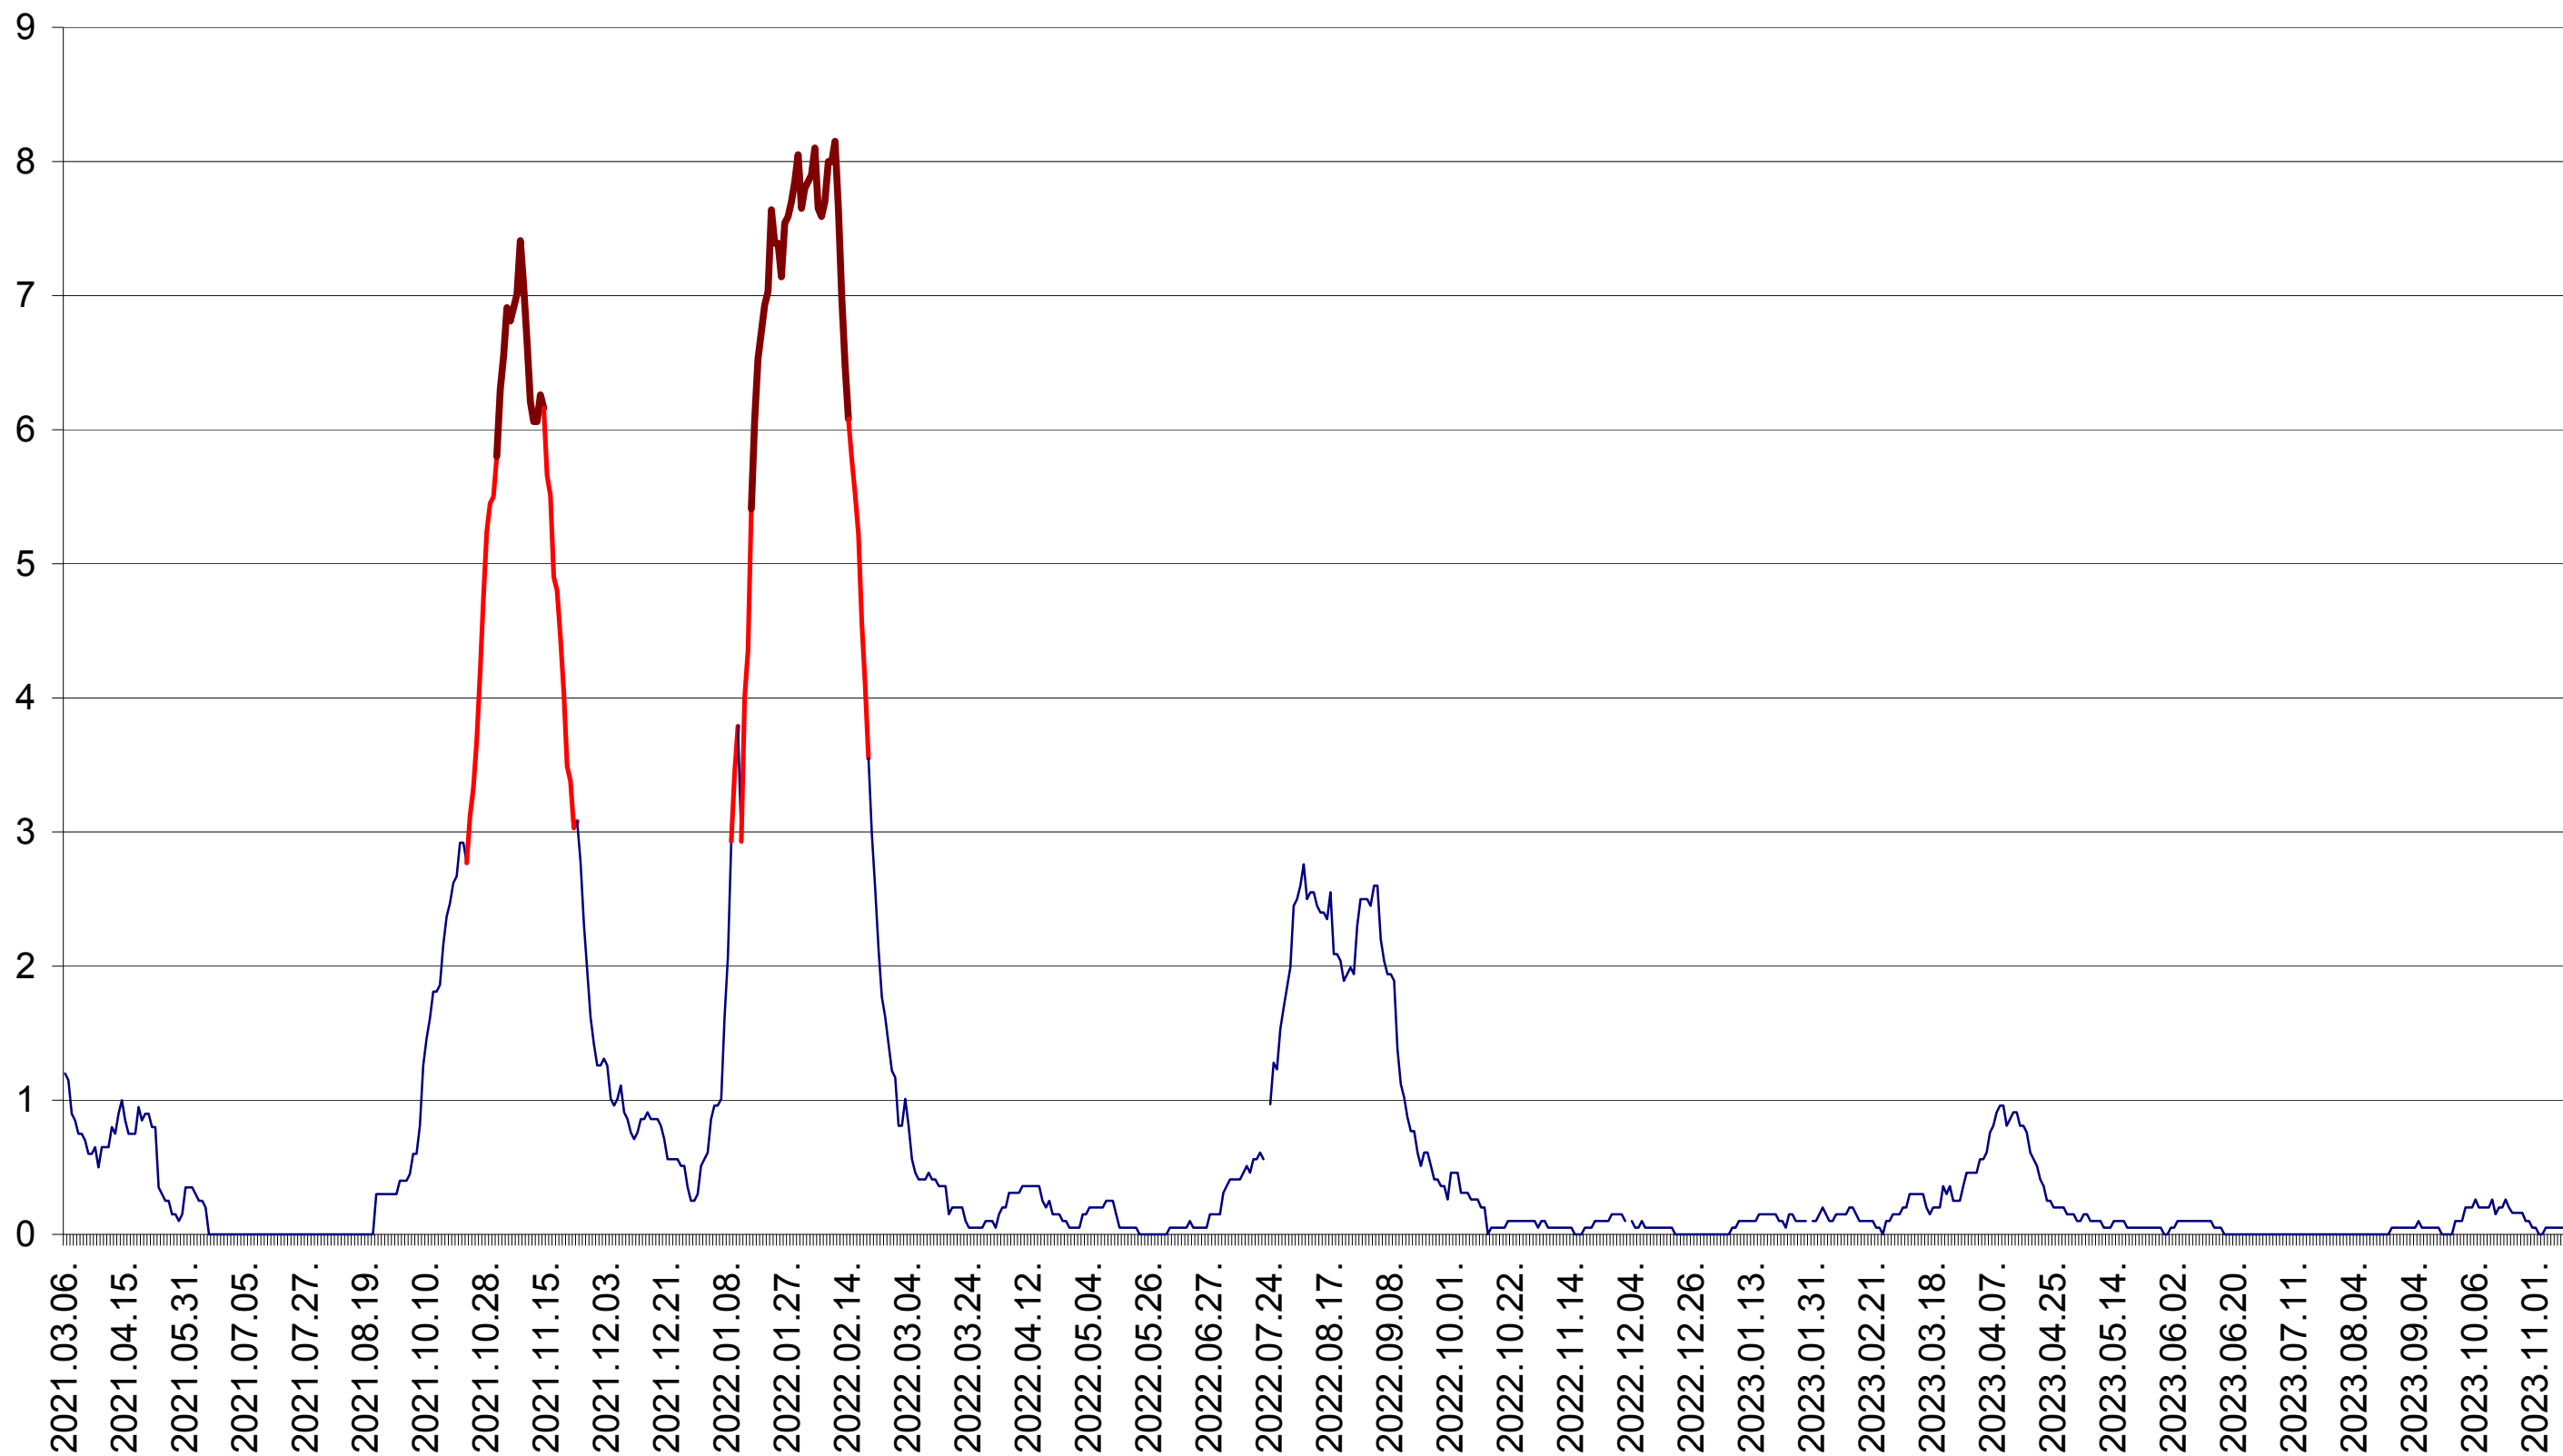

DÂRJIU - Evolutia incidentei cumulate pe 14 zile la ‰ de locuitori
2021.03.07. - 2023.11.16.

DEALU - Evolutia incidentei cumulate pe 14 zile la ‰ de locuitori
2021.03.07. - 2023.11.16.

DITRĂU - Evolutia incidentei cumulate pe 14 zile la ‰ de locuitori
2021.03.07. - 2023.11.16.

FELICENI - Evolutia incidentei cumulate pe 14 zile la ‰ de locuitori
2021.03.07. - 2023.11.16.

FRUMOASA - Evolutia incidentei cumulate pe 14 zile la ‰ de locuitori
2021.03.07. - 2023.11.16.

GĂLĂUȚAȘ - Evolutia incidentei cumulate pe 14 zile la ‰ de locuitori
2021.03.07. - 2023.11.16.

MUNICIPIUL GHEORGHENI - Evolutia incidentei cumulate pe 14 zile la ‰ de locuitori
2021.03.07. - 2023.11.16.

JOSENI - Evolutia incidentei cumulate pe 14 zile la ‰ de locuitori
2021.03.07. - 2023.11.16.

LĂZAREA - Evolutia incidentei cumulate pe 14 zile la ‰ de locuitori
2021.03.07. - 2023.11.16.

LELICENI - Evolutia incidentei cumulate pe 14 zile la ‰ de locuitori
2021.03.07. - 2023.11.16.

LUETA - Evolutia incidentei cumulate pe 14 zile la ‰ de locuitori
2021.03.07. - 2023.11.16.

LUNCA DE JOS - Evolutia incidentei cumulate pe 14 zile la ‰ de locuitori
2021.03.07. - 2023.11.16.