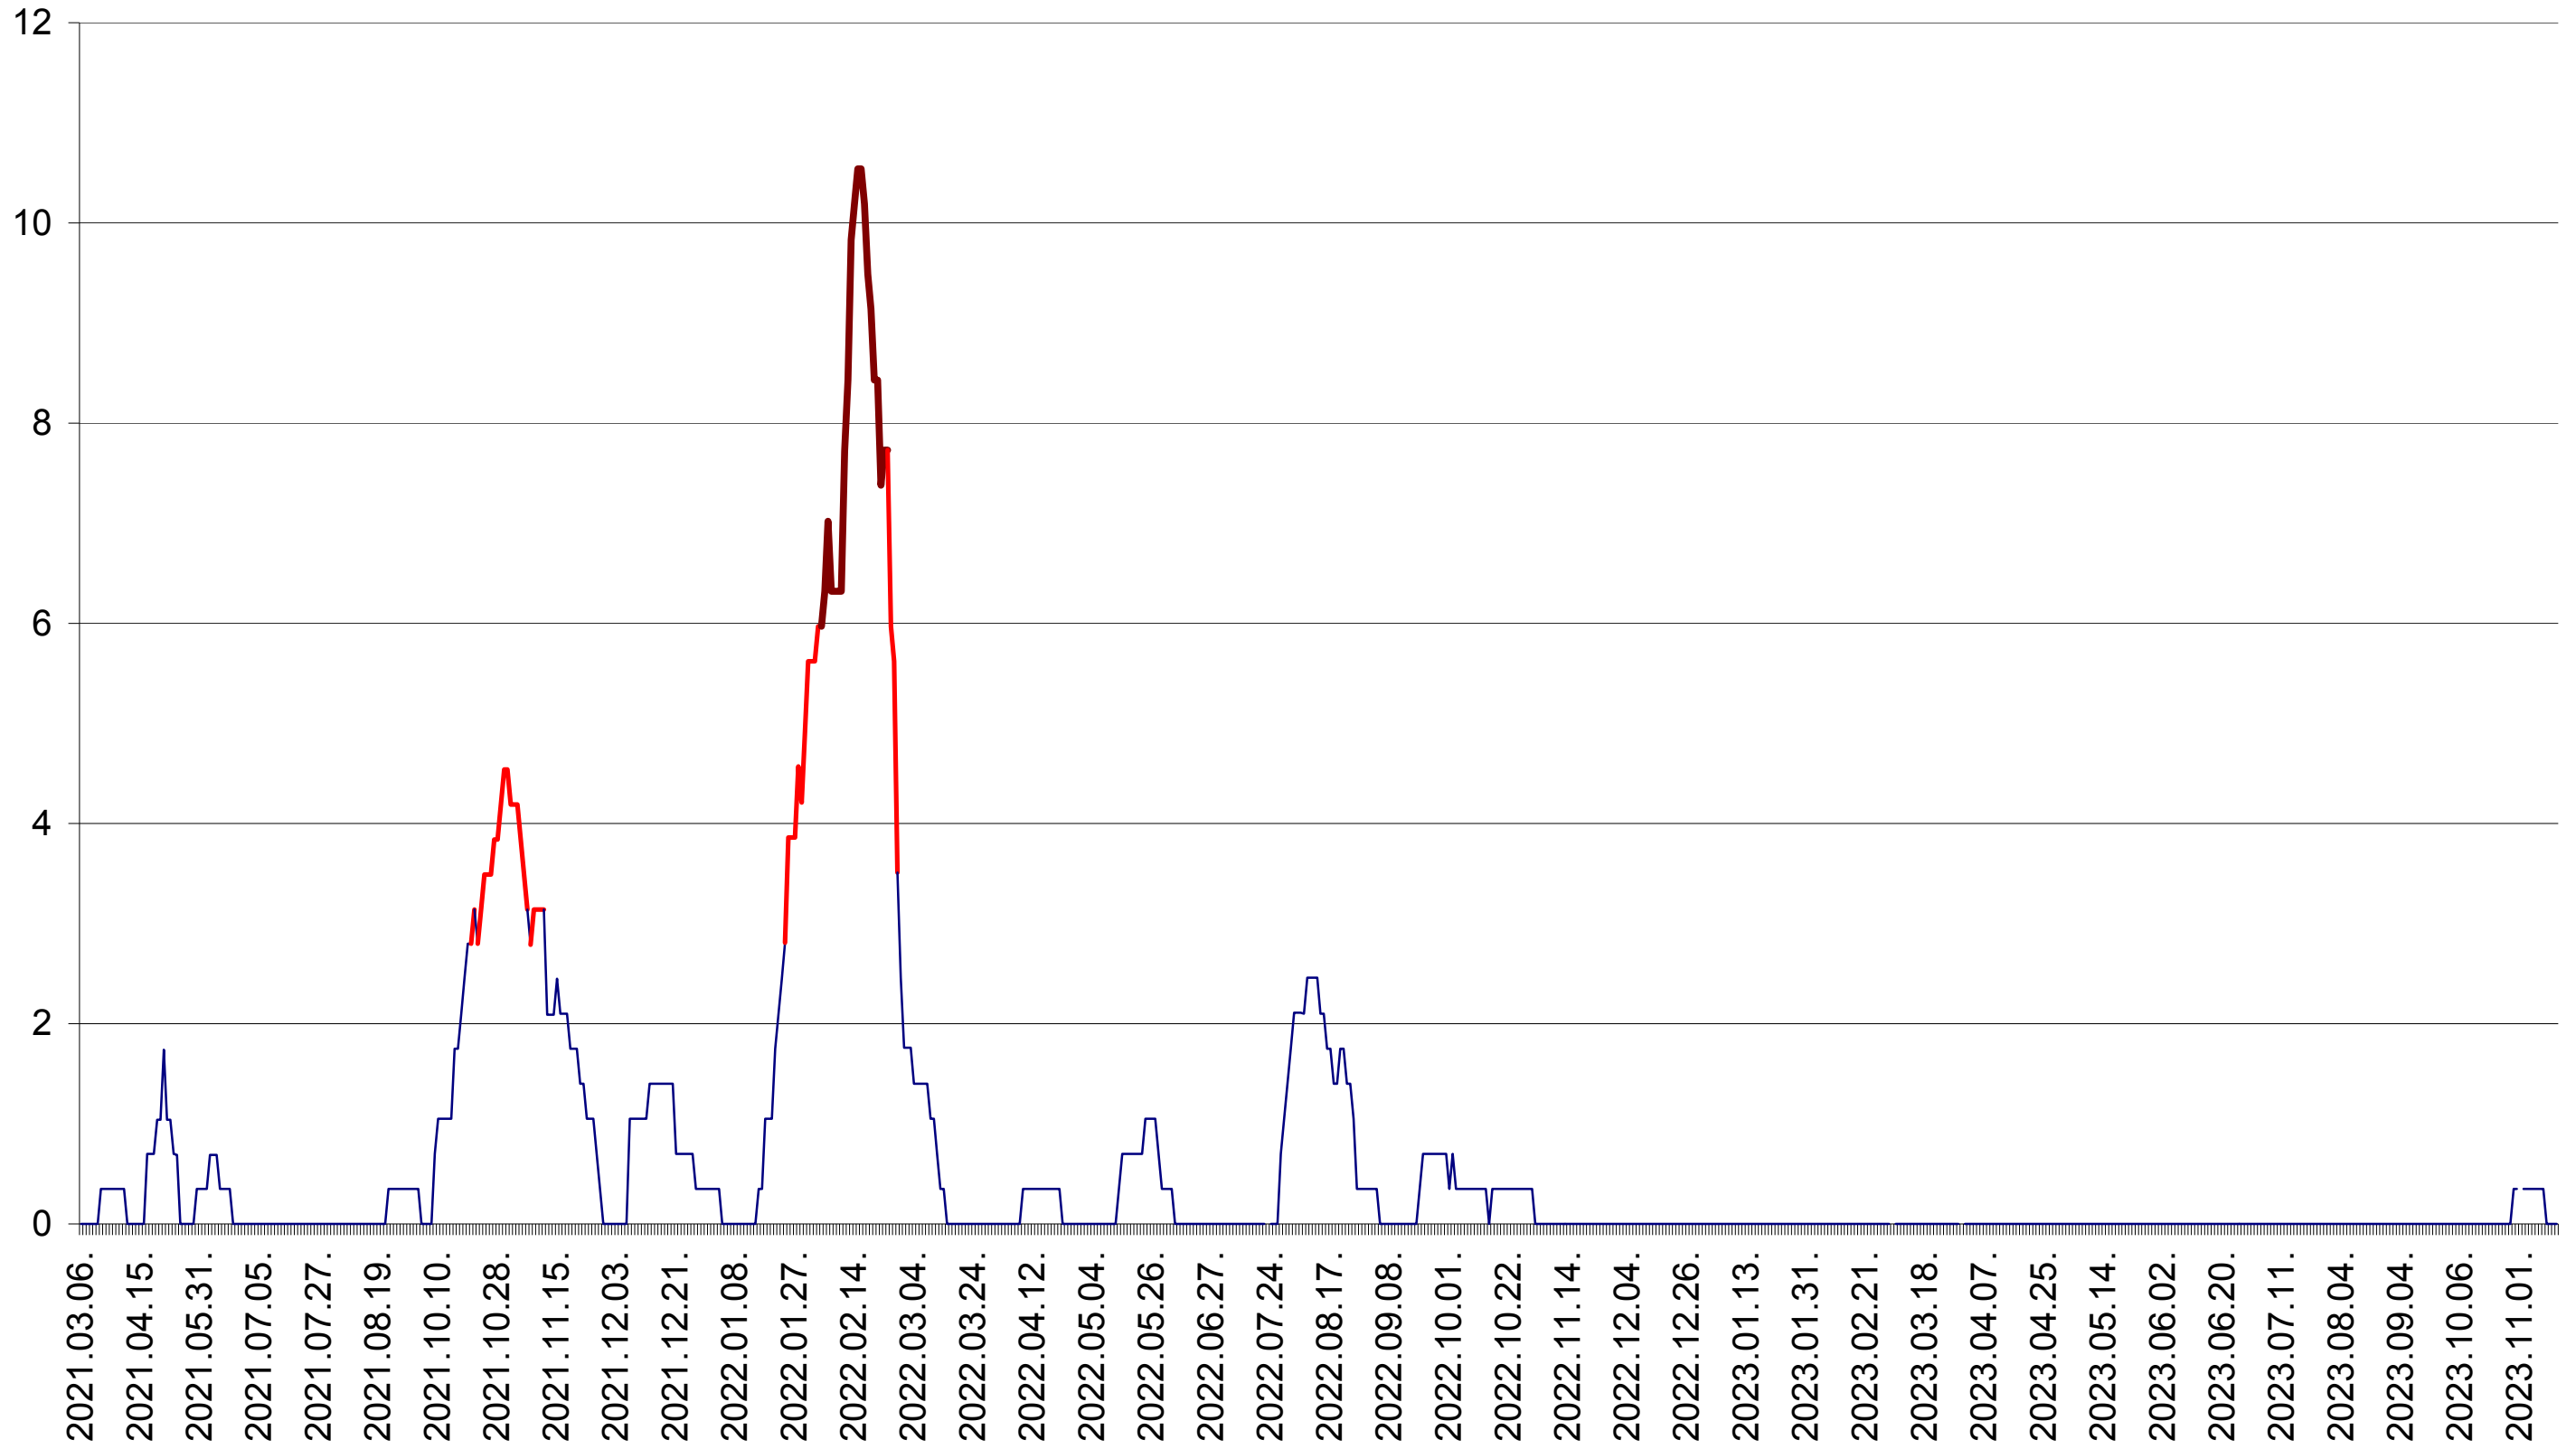

SICULENI - Evolutia incidentei cumulate pe 14 zile la ‰ de locuitori
2021.03.07. - 2023.11.16.

SECUIENI - Evolutia incidentei cumulate pe 14 zile la ‰ de locuitori
2021.03.07. - 2023.11.16.