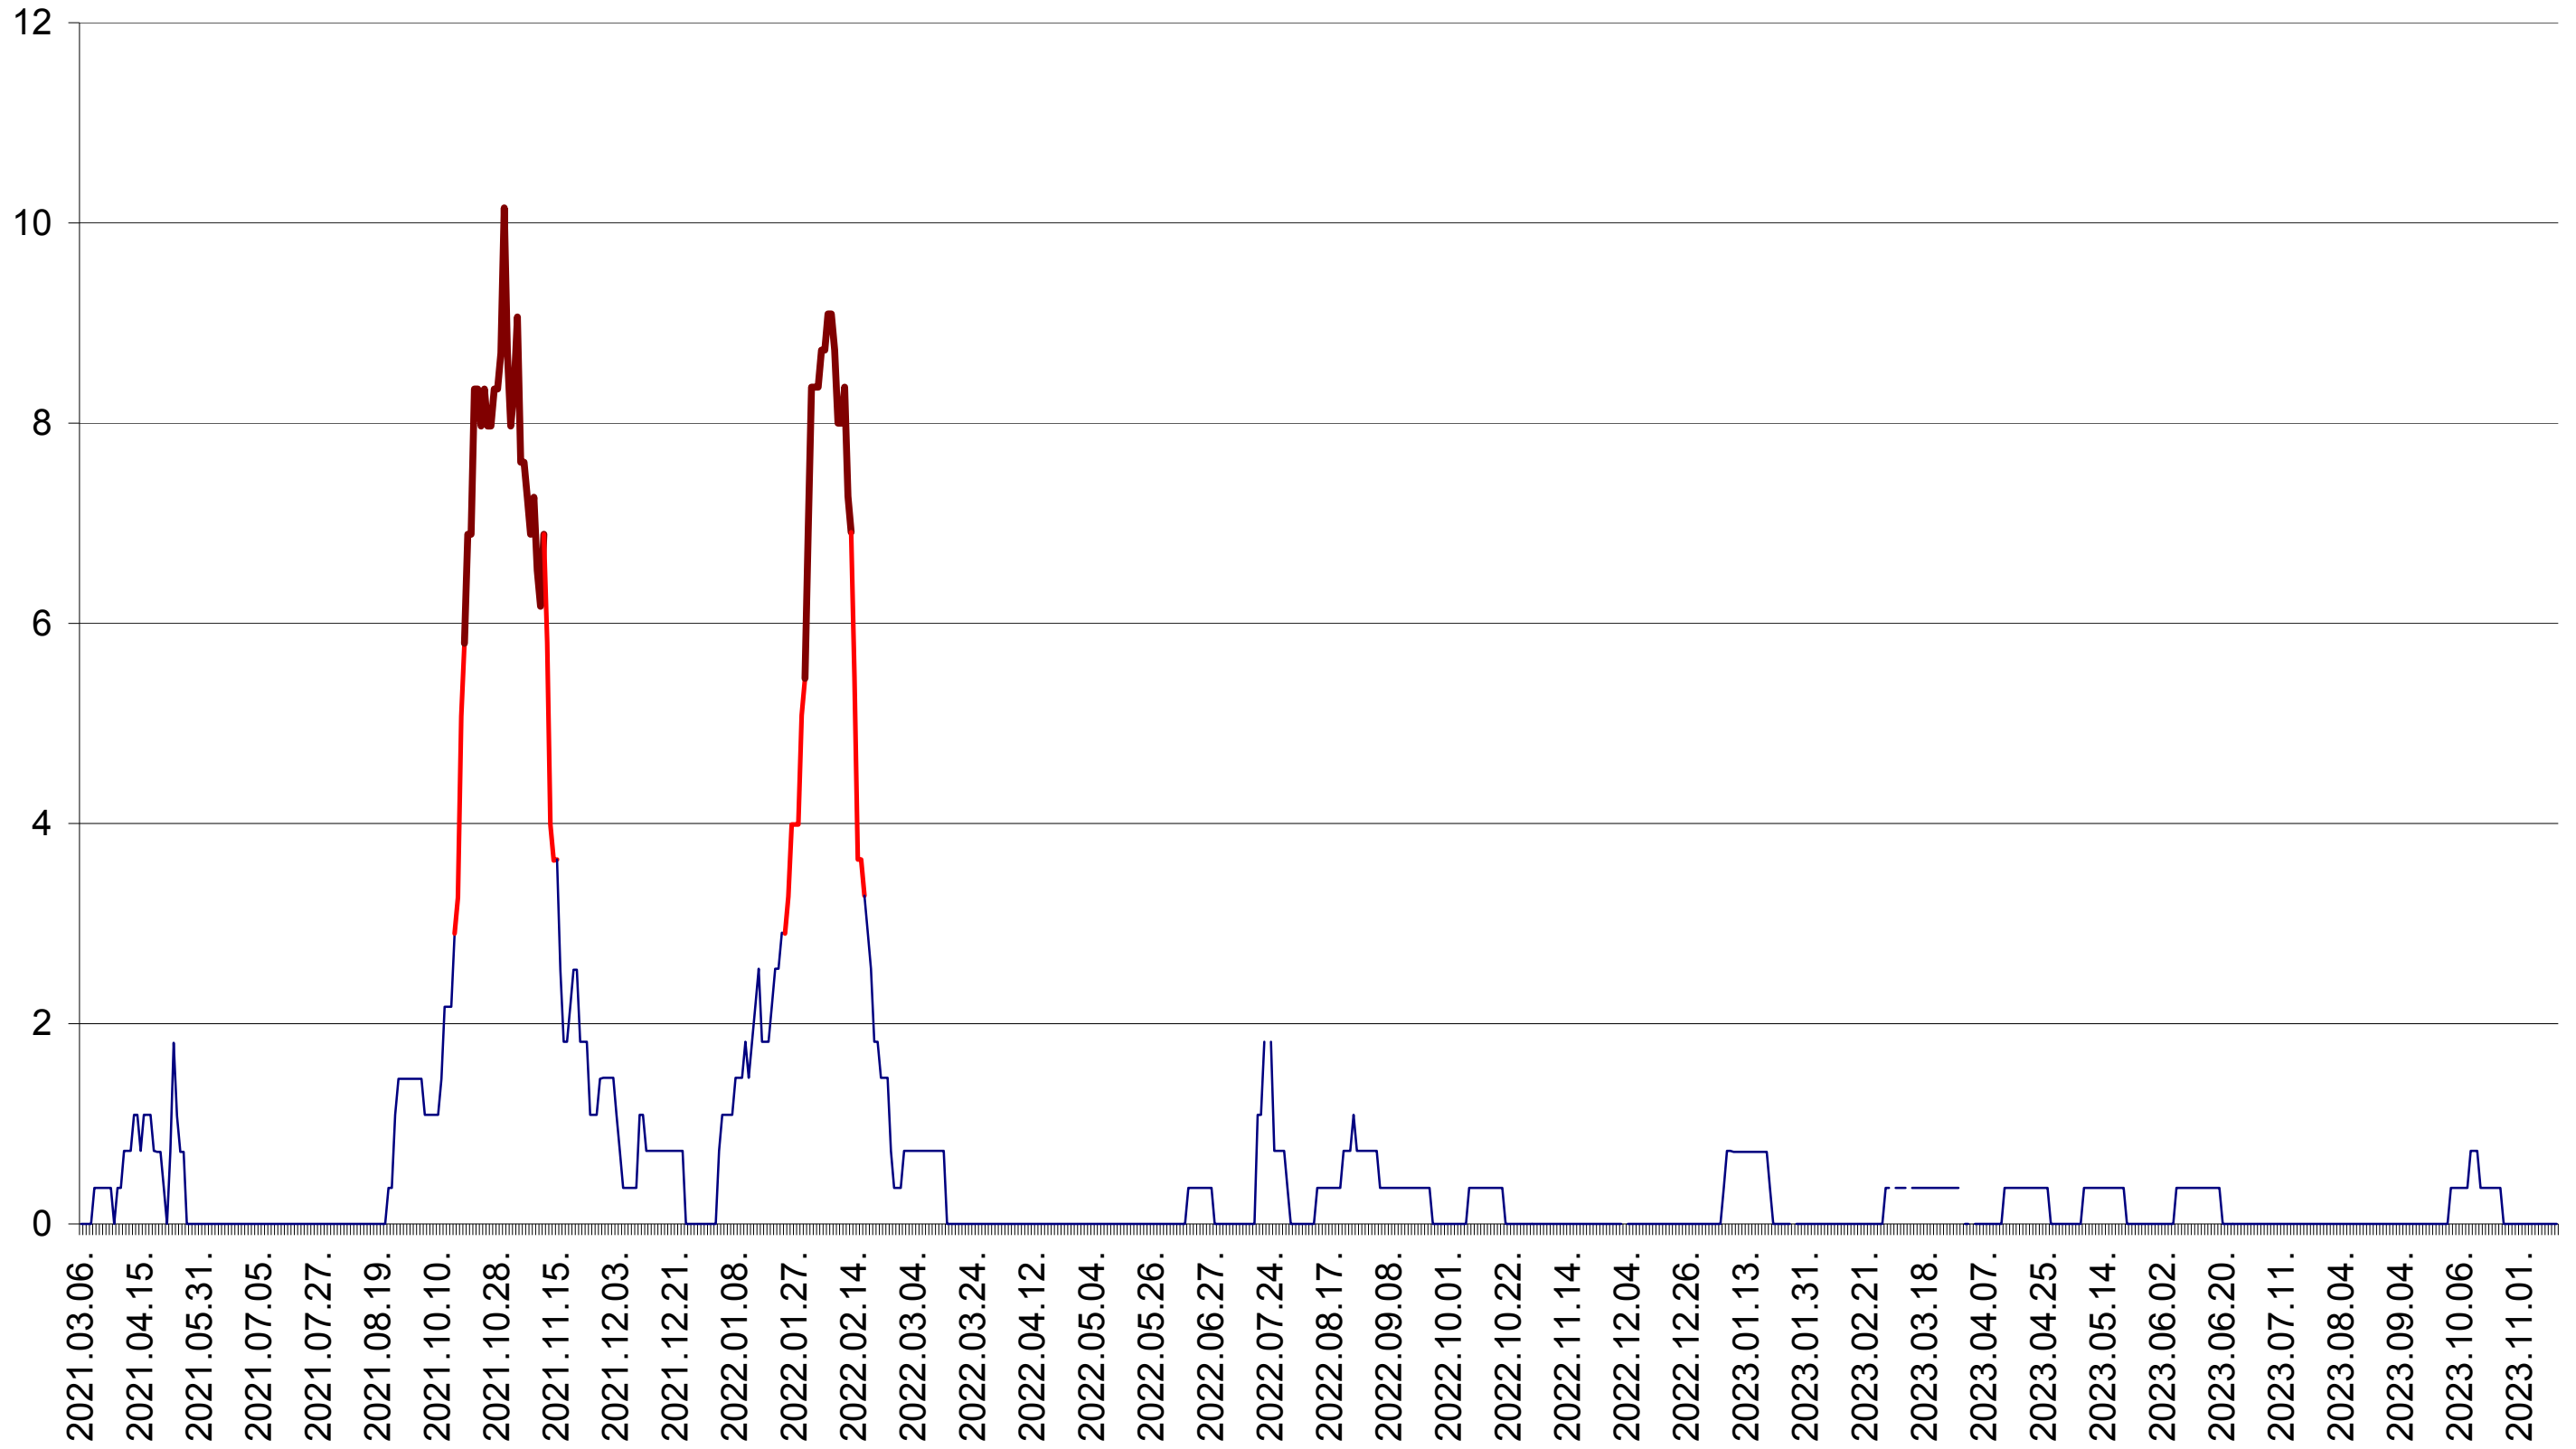

MĂRTINIȘ - Evolutia incidentei cumulate pe 14 zile la ‰ de locuitori
2021.03.07. - 2023.11.16.

MEREȘTI - Evolutia incidentei cumulate pe 14 zile la ‰ de locuitori
2021.03.07. - 2023.11.16.

MUNICIPIUL MIERCUREA-CIUC - Evolutia incidentei cumulate pe 14 zile la ‰ de locuitori
2021.03.07. - 2023.11.16.

MIHĂILENI - Evolutia incidentei cumulate pe 14 zile la ‰ de locuitori
2021.03.07. - 2023.11.16.

MUGENI - Evolutia incidentei cumulate pe 14 zile la ‰ de locuitori
2021.03.07. - 2023.11.16.

OCLAND - Evolutia incidentei cumulate pe 14 zile la ‰ de locuitori
2021.03.07. - 2023.11.16.