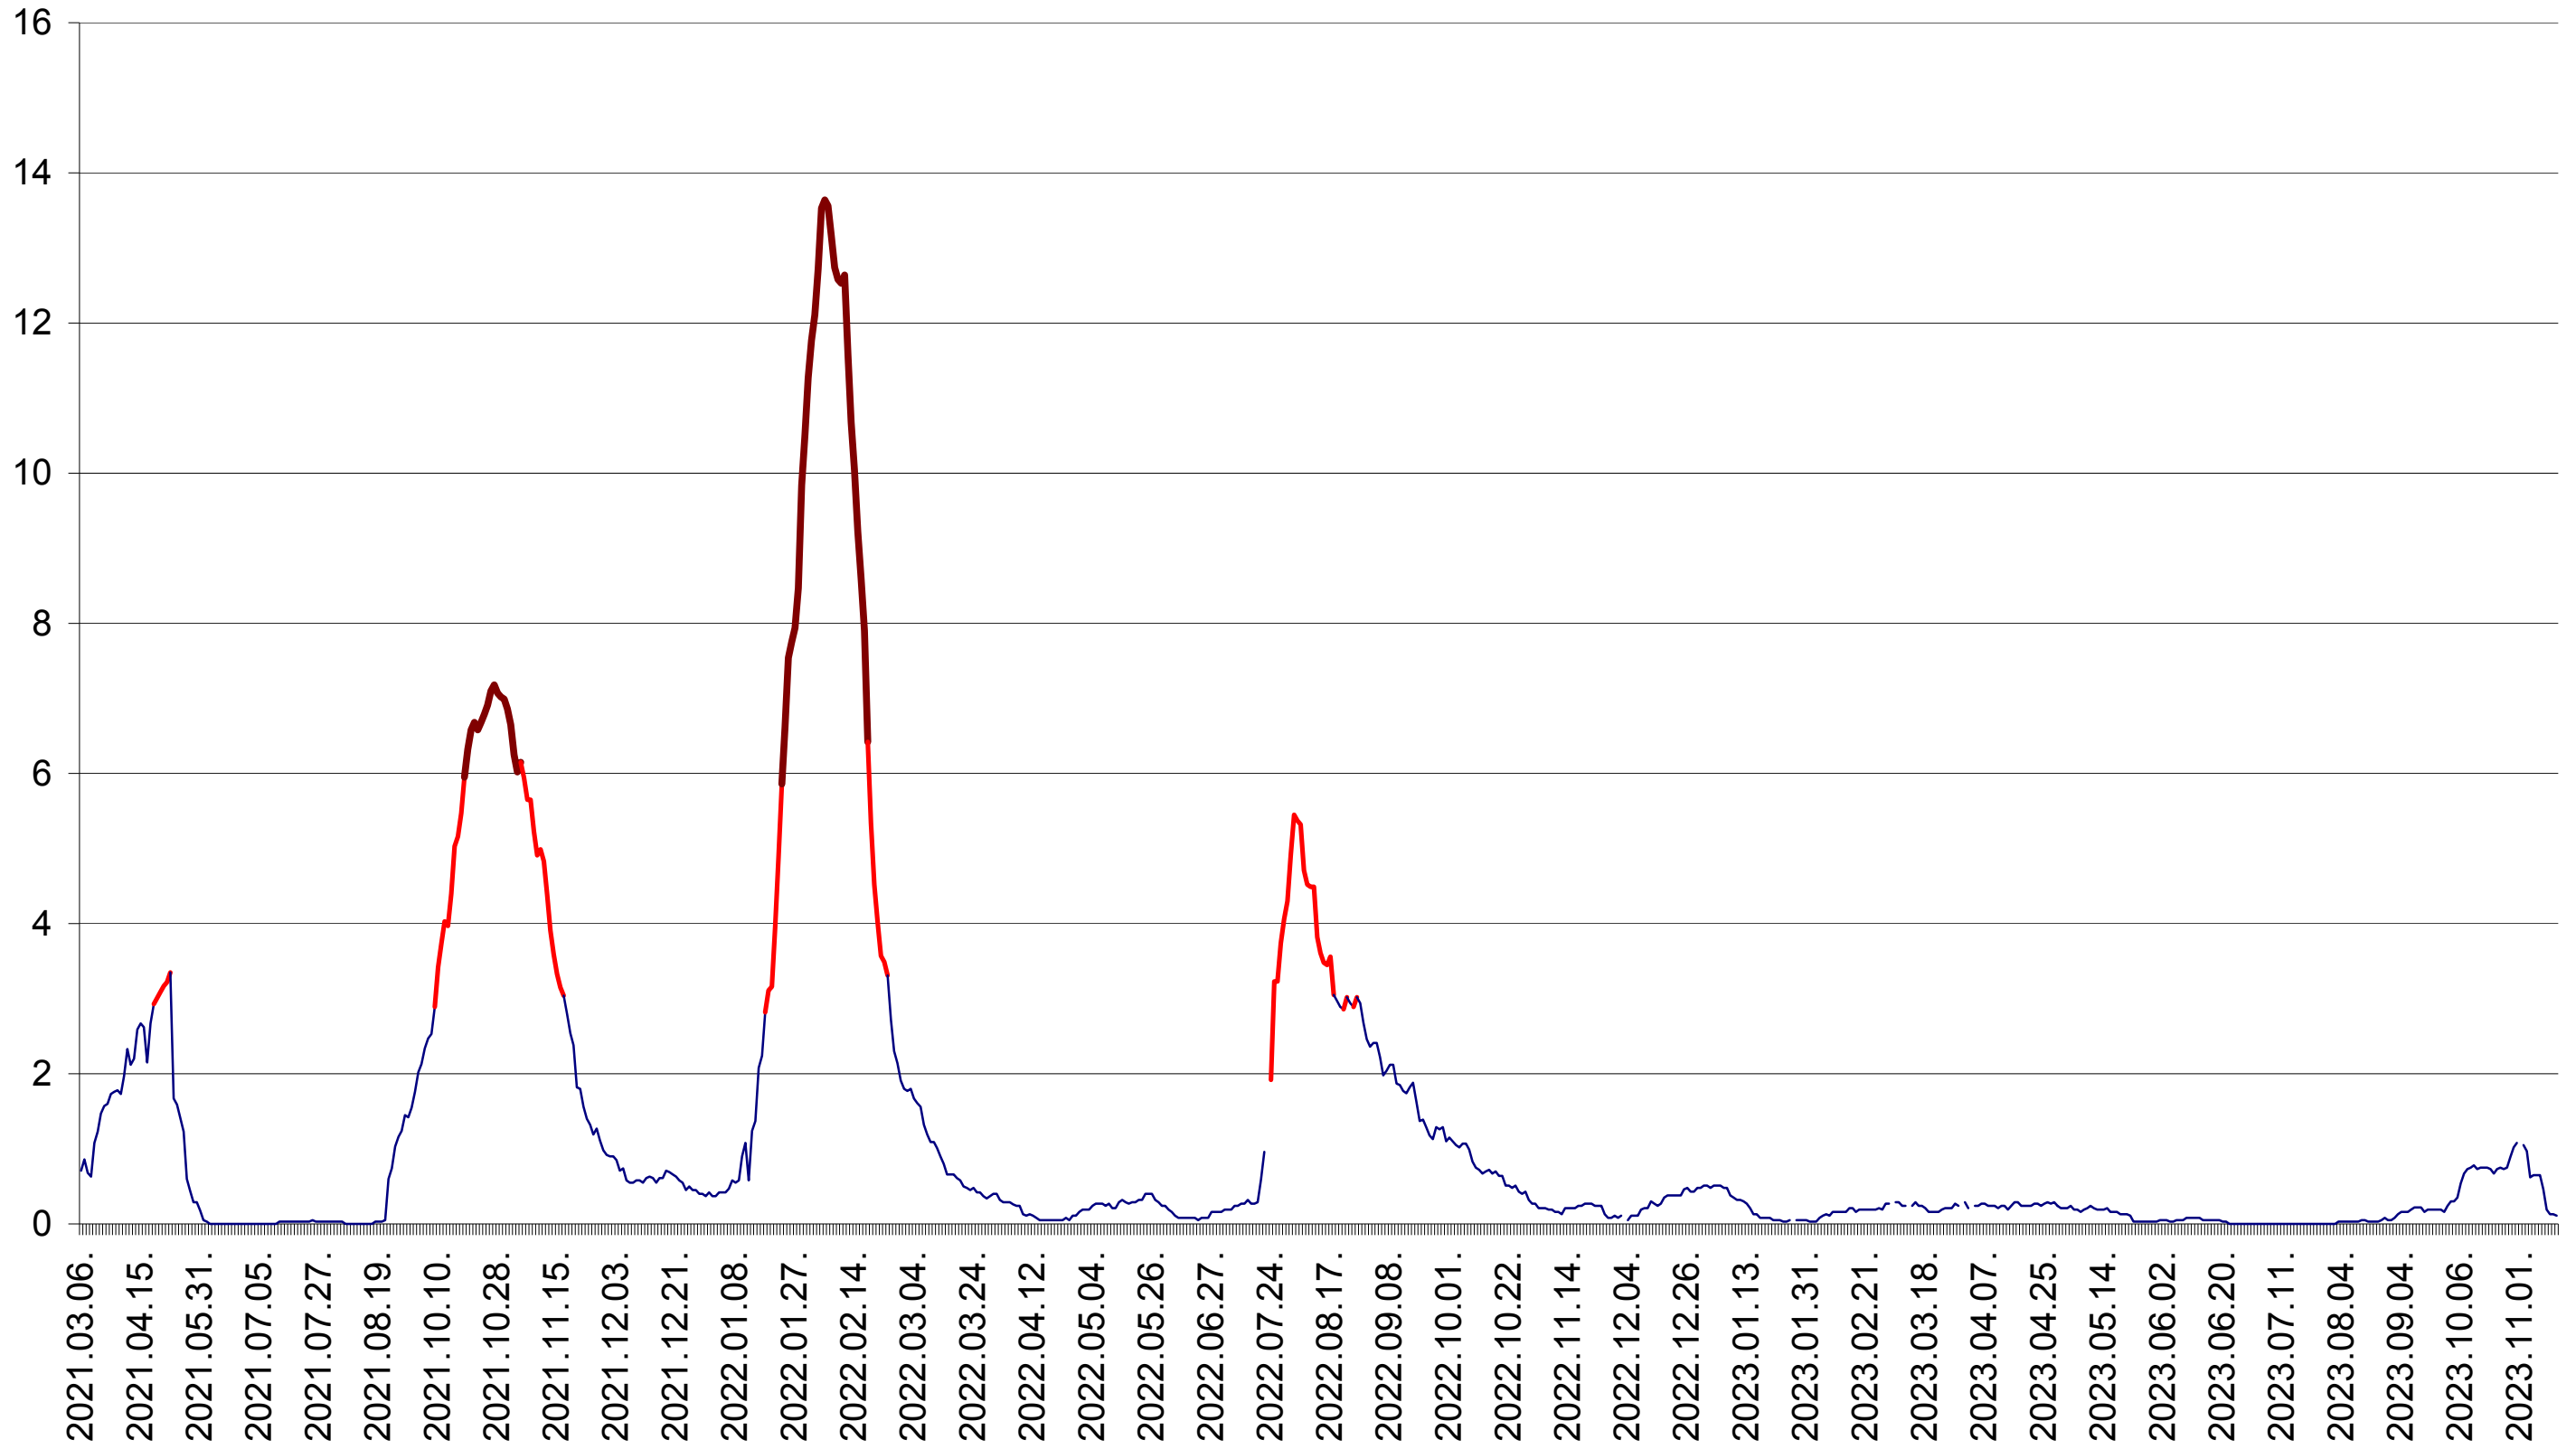

PĂULENI-CIUC - Evolutia incidentei cumulate pe 14 zile la ‰ de locuitori
2021.03.07. - 2023.11.16.

MUNICIPIUL ODORHEIU SECUIESC - Evolutia incidentei cumulate pe 14 zile la ‰ de locuitori
2021.03.07. - 2023.11.16.