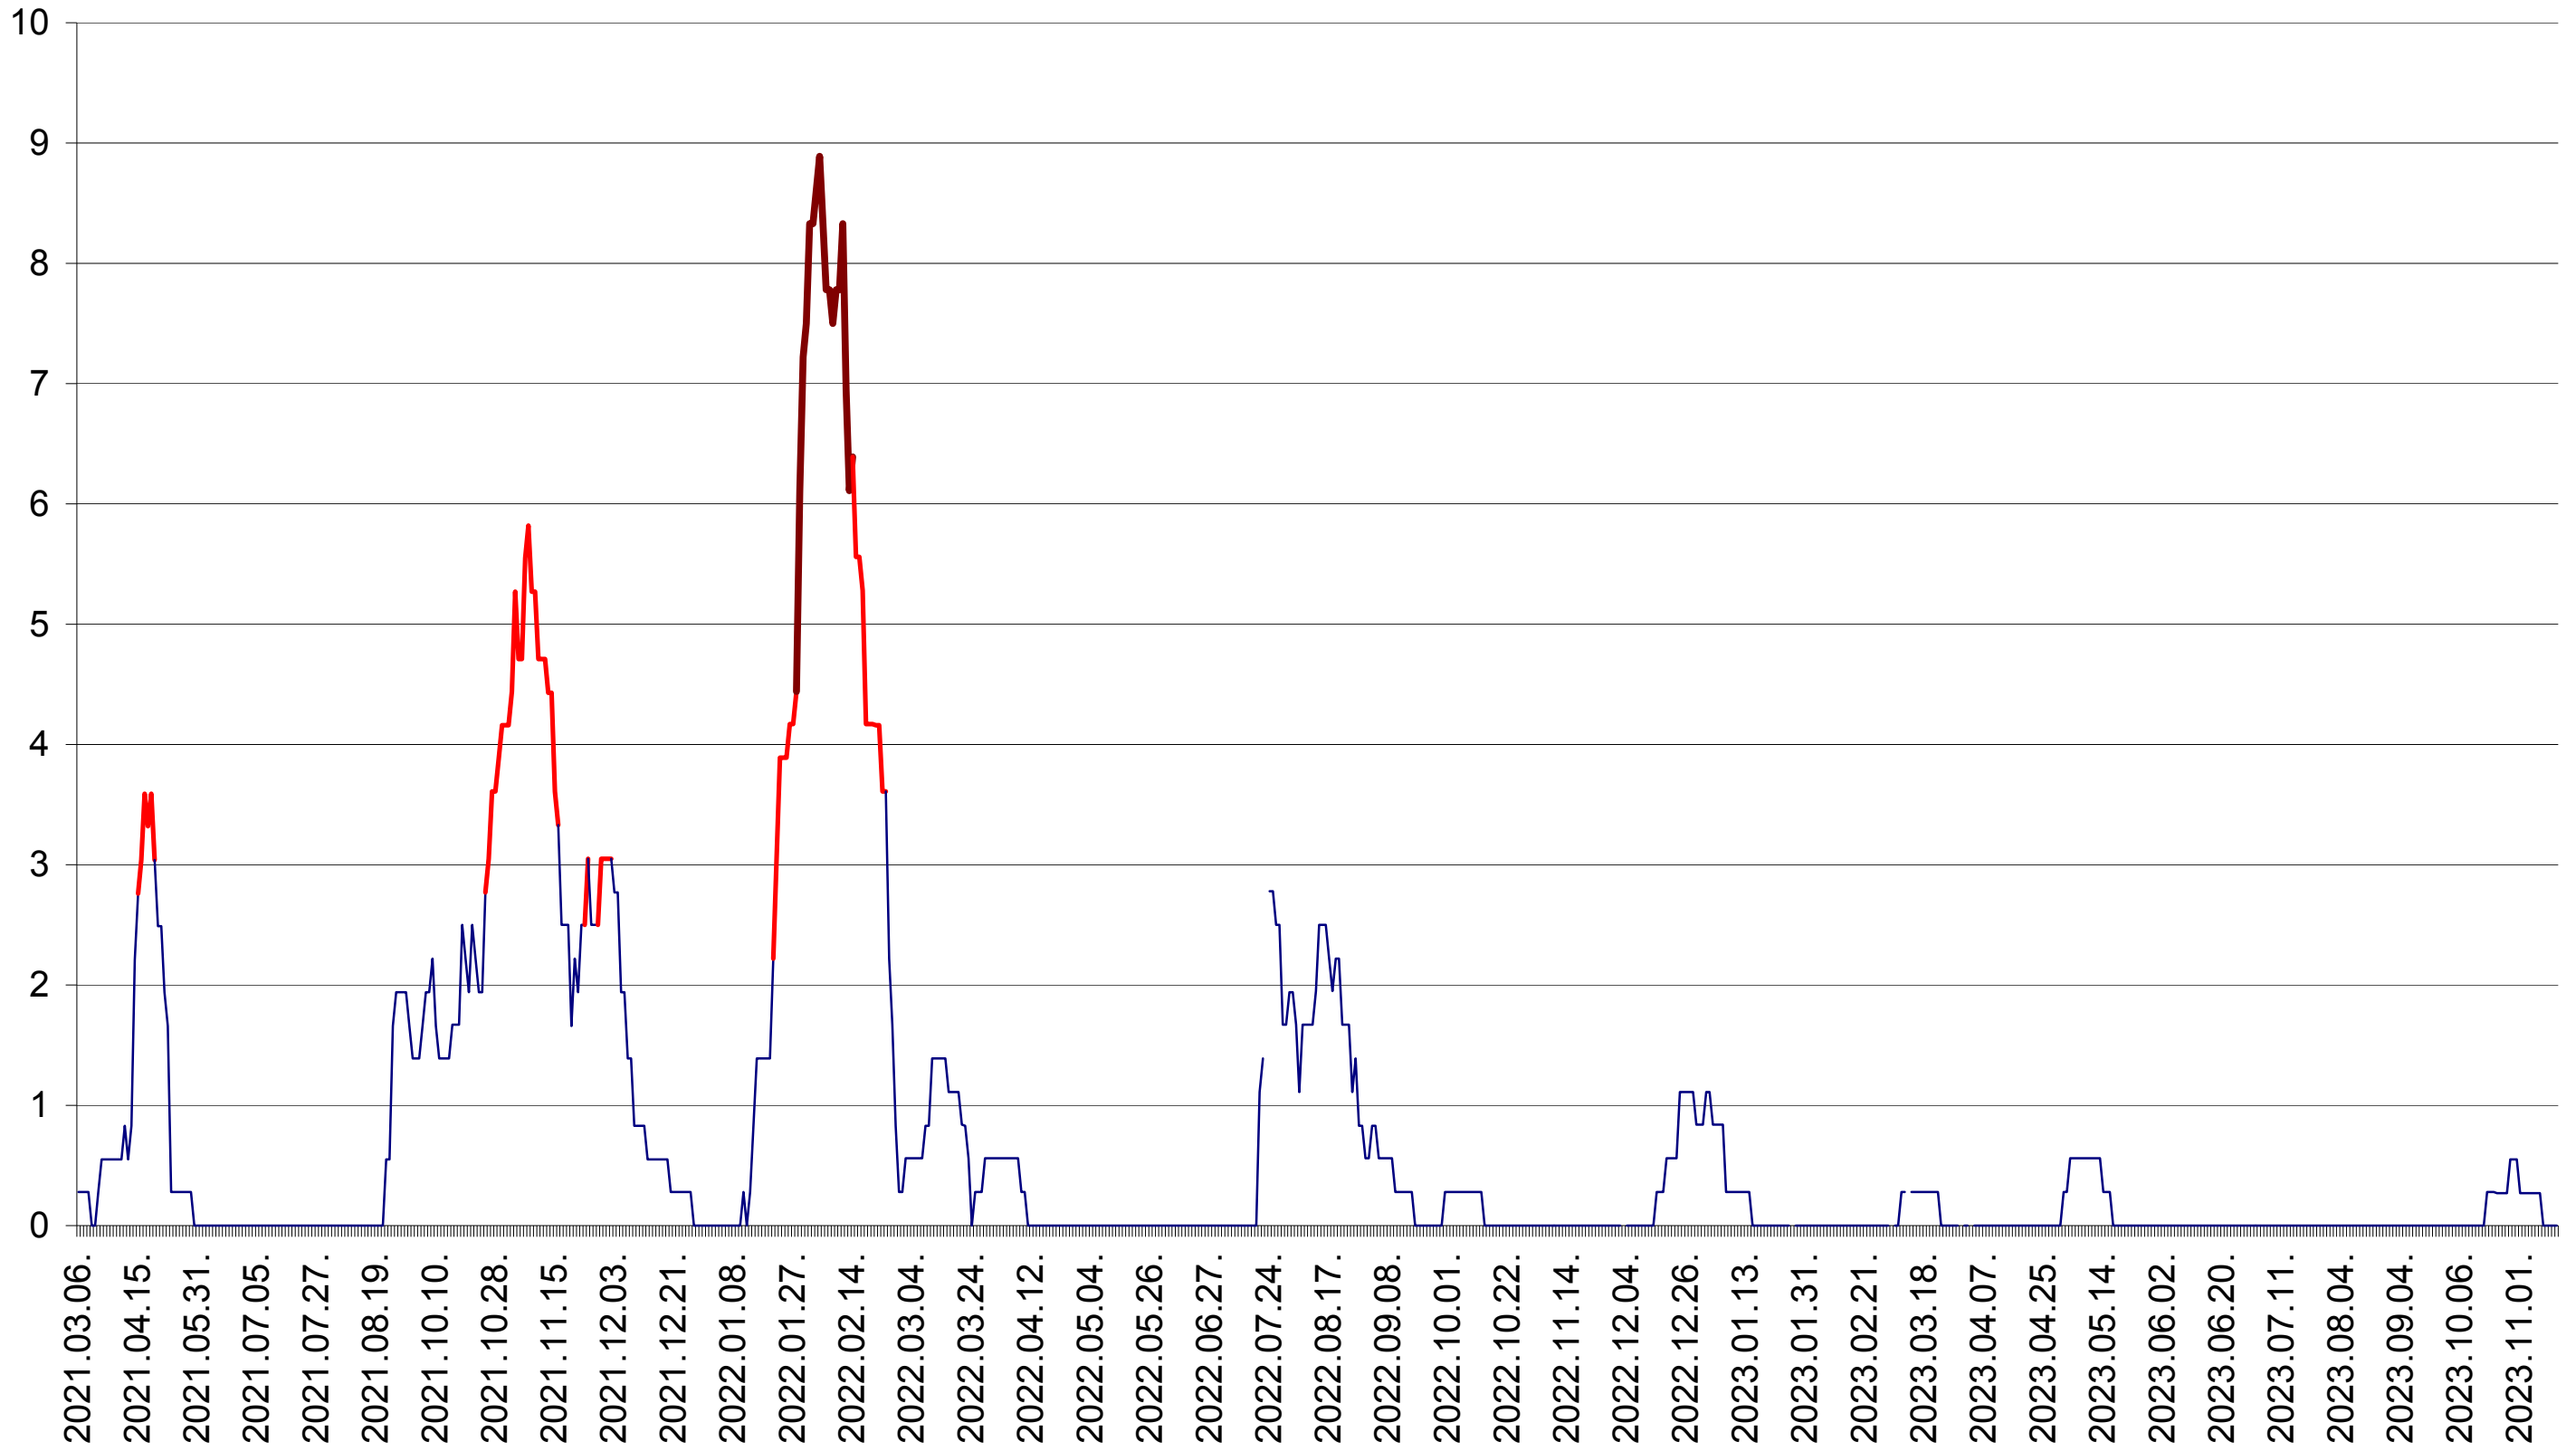

MĂRTINIȘ - Evolutia incidentei cumulate pe 14 zile la ‰ de locuitori
2021.03.07. - 2023.11.16.

MEREȘTI - Evolutia incidentei cumulate pe 14 zile la ‰ de locuitori
2021.03.07. - 2023.11.16.

MUNICIPIUL MIERCUREA-CIUC - Evolutia incidentei cumulate pe 14 zile la ‰ de locuitori
2021.03.07. - 2023.11.16.

MIHĂILENI - Evolutia incidentei cumulate pe 14 zile la ‰ de locuitori
2021.03.07. - 2023.11.16.

MUGENI - Evolutia incidentei cumulate pe 14 zile la ‰ de locuitori
2021.03.07. - 2023.11.16.

OCLAND - Evolutia incidentei cumulate pe 14 zile la ‰ de locuitori
2021.03.07. - 2023.11.16.