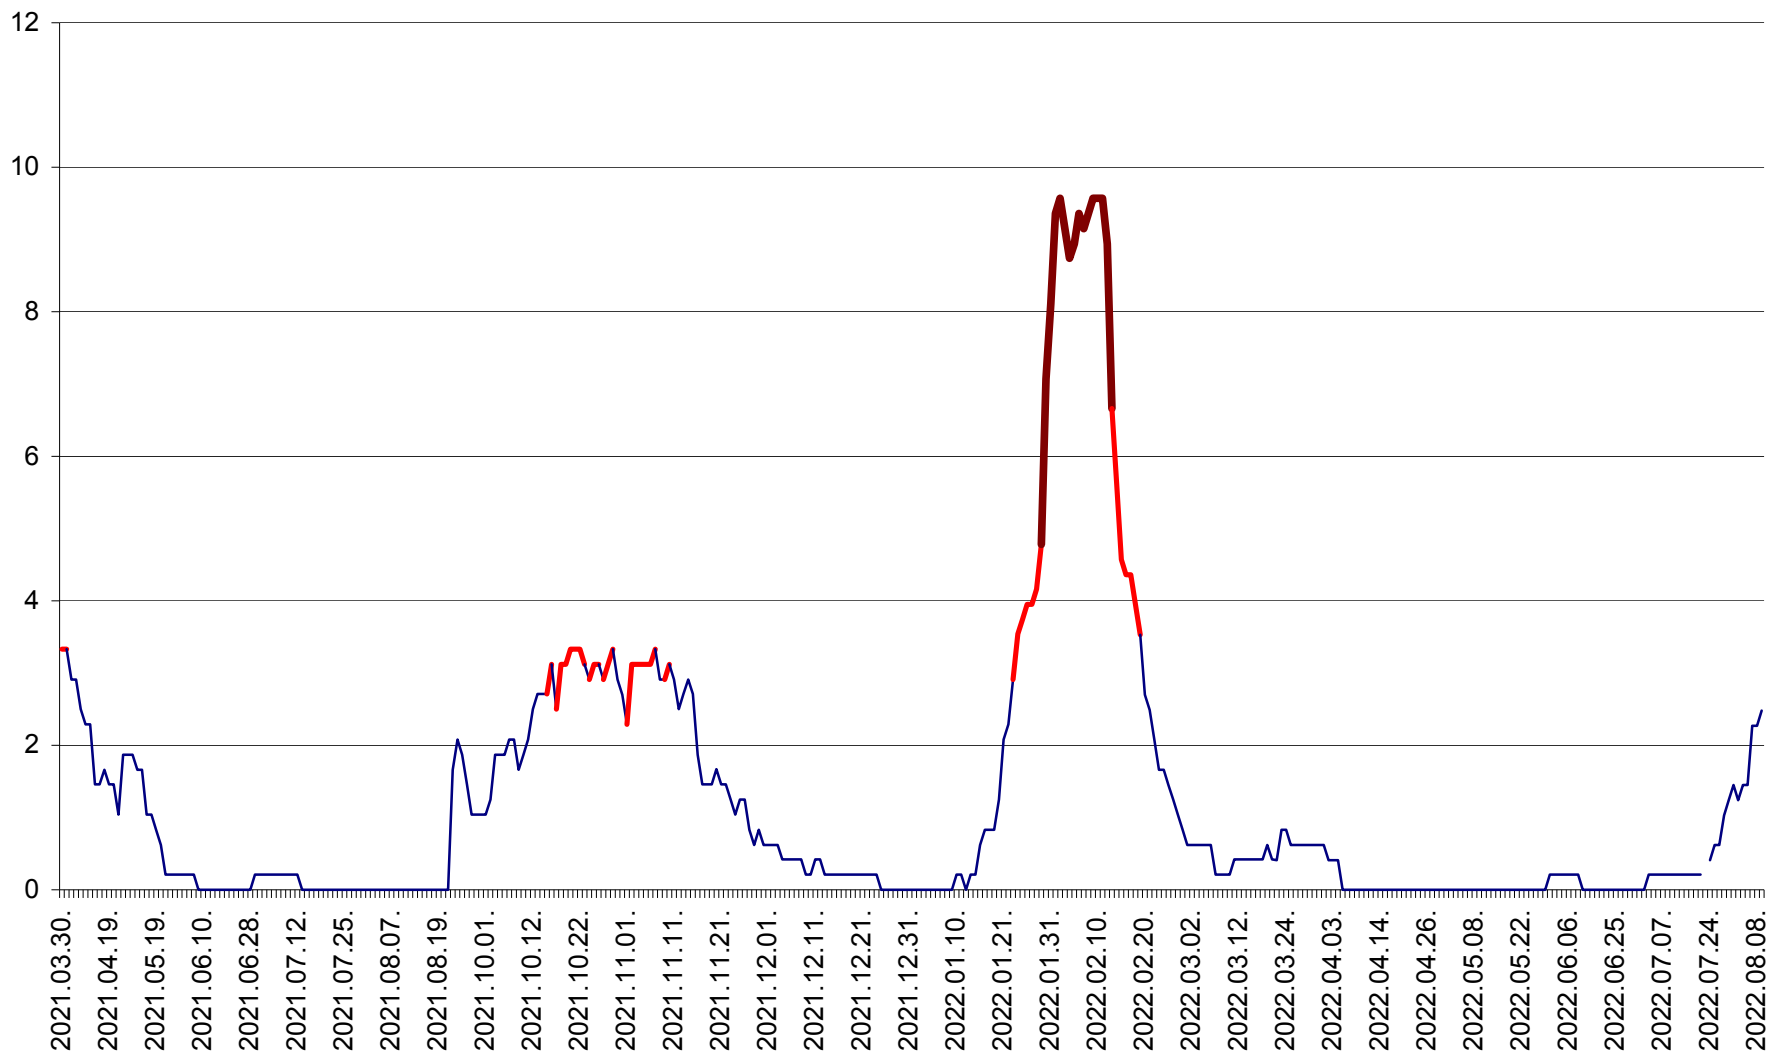

MUNICIPIUL GHEORGHENI - Evolutia incidentei cumulate pe 14 zile la ‰ de locuitori
2021.04.01. - 2022.08.09.

JOSENI - Evolutia incidentei cumulate pe 14 zile la ‰ de locuitori
2021.04.01. - 2022.08.09.

LĂZAREA - Evolutia incidentei cumulate pe 14 zile la % de locuitori
2021.04.01. - 2022.08.09.

LELICENI - Evolutia incidentei cumulate pe 14 zile la % de locuitori
2021.04.01. - 2022.08.09.

LUETA - Evolutia incidentei cumulate pe 14 zile la ‰ de locuitori
2021.04.01. - 2022.08.09.

LUNCA DE JOS - Evolutia incidentei cumulate pe 14 zile la ‰ de locuitori
2021.04.01. - 2022.08.09.

LUNCA DE SUS - Evolutia incidentei cumulate pe 14 zile la ‰ de locuitori
2021.04.01. - 2022.08.09.

LUPENI - Evolutia incidentei cumulate pe 14 zile la ‰ de locuitori
2021.04.01. - 2022.08.09.

MĂDĂRAȘ - Evolutia incidentei cumulate pe 14 zile la ‰ de locuitori
2021.04.01. - 2022.08.09.