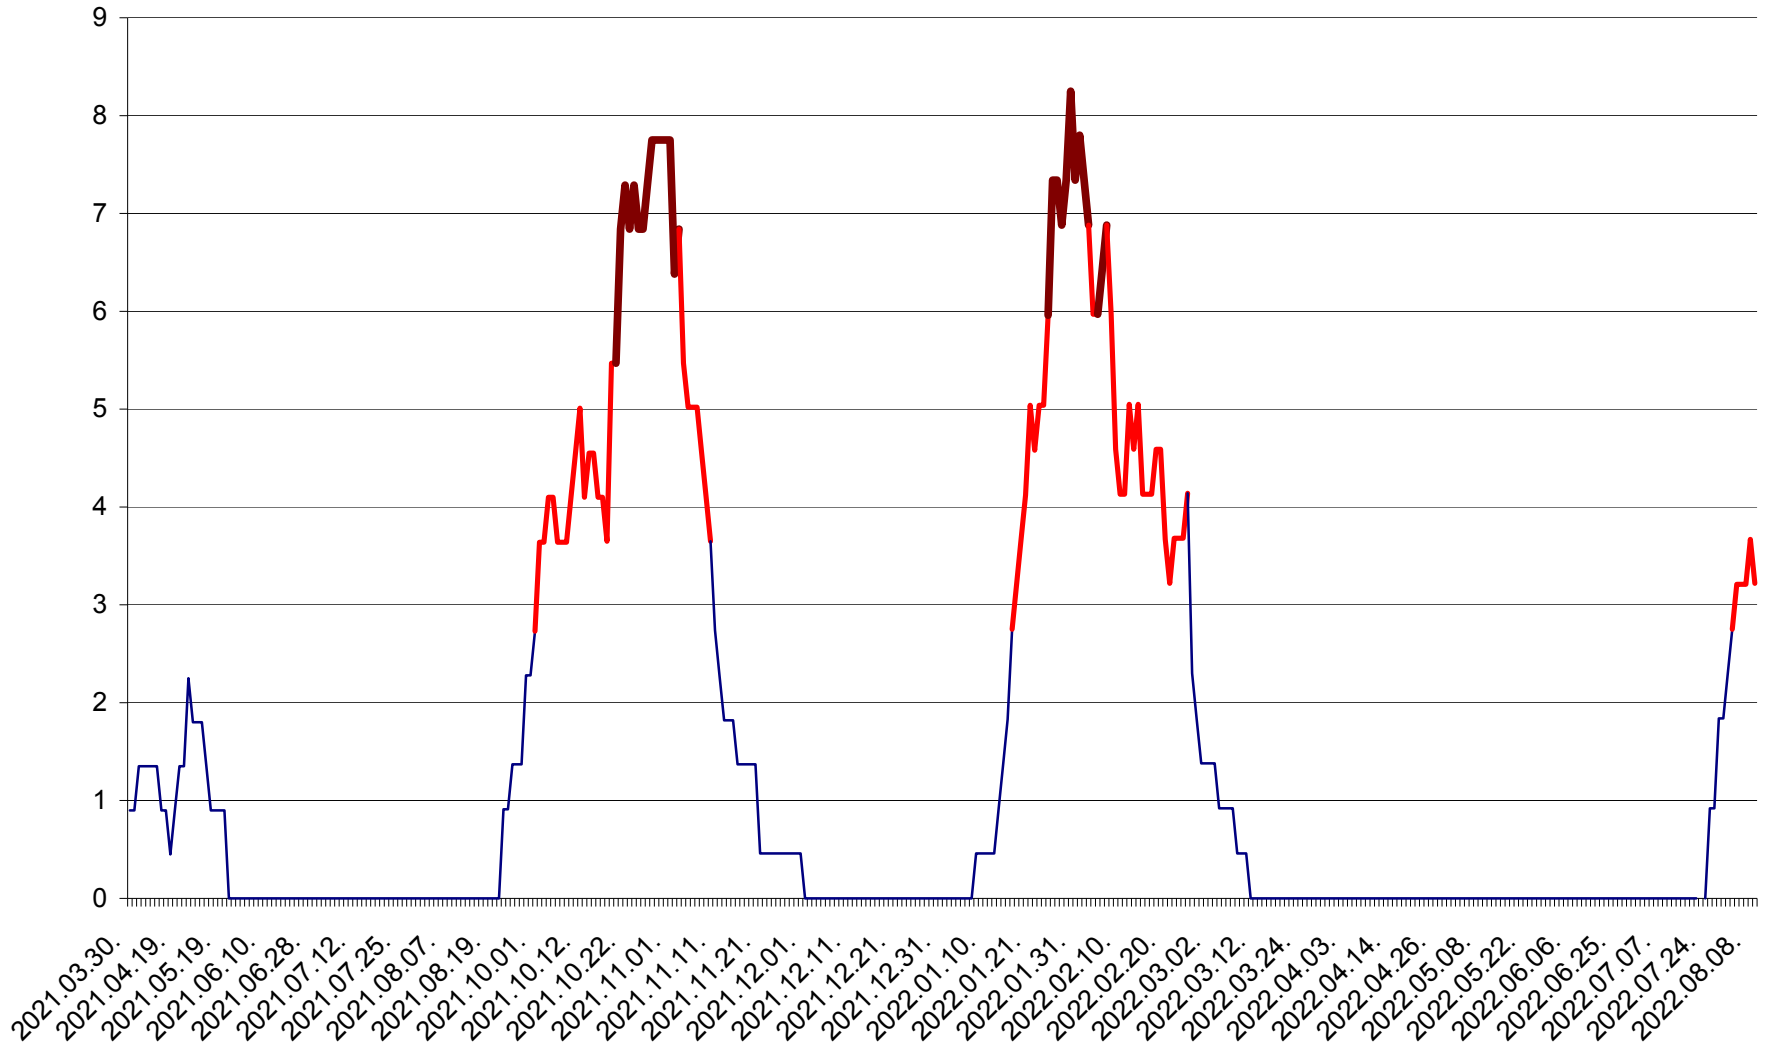

RACU - Evolutia incidentei cumulate pe 14 zile la ‰ de locuitori
2021.04.01. - 2022.08.09.

REMETEA - Evolutia incidentei cumulate pe 14 zile la ‰ de locuitori
2021.04.01. - 2022.08.09.

SĂCEL - Evolutia incidentei cumulate pe 14 zile la ‰ de locuitori
2021.04.01. - 2022.08.09.

SÂNCRĂIENI - Evolutia incidentei cumulate pe 14 zile la ‰ de locuitori
2021.04.01. - 2022.08.09.

SÂNDOMINIC - Evolutia incidentei cumulate pe 14 zile la ‰ de locuitori
2021.04.01. - 2022.08.09.

SÂNMARTIN - Evolutia incidentei cumulate pe 14 zile la ‰ de locuitori
2021.04.01. - 2022.08.09.

SÂNSIMION - Evolutia incidentei cumulate pe 14 zile la ‰ de locuitori
2021.04.01. - 2022.08.09.

SÂNTIMBRU - Evolutia incidentei cumulate pe 14 zile la ‰ de locuitori
2021.04.01. - 2022.08.09.

SĂRMAȘ - Evolutia incidentei cumulate pe 14 zile la ‰ de locuitori
2021.04.01. - 2022.08.09.