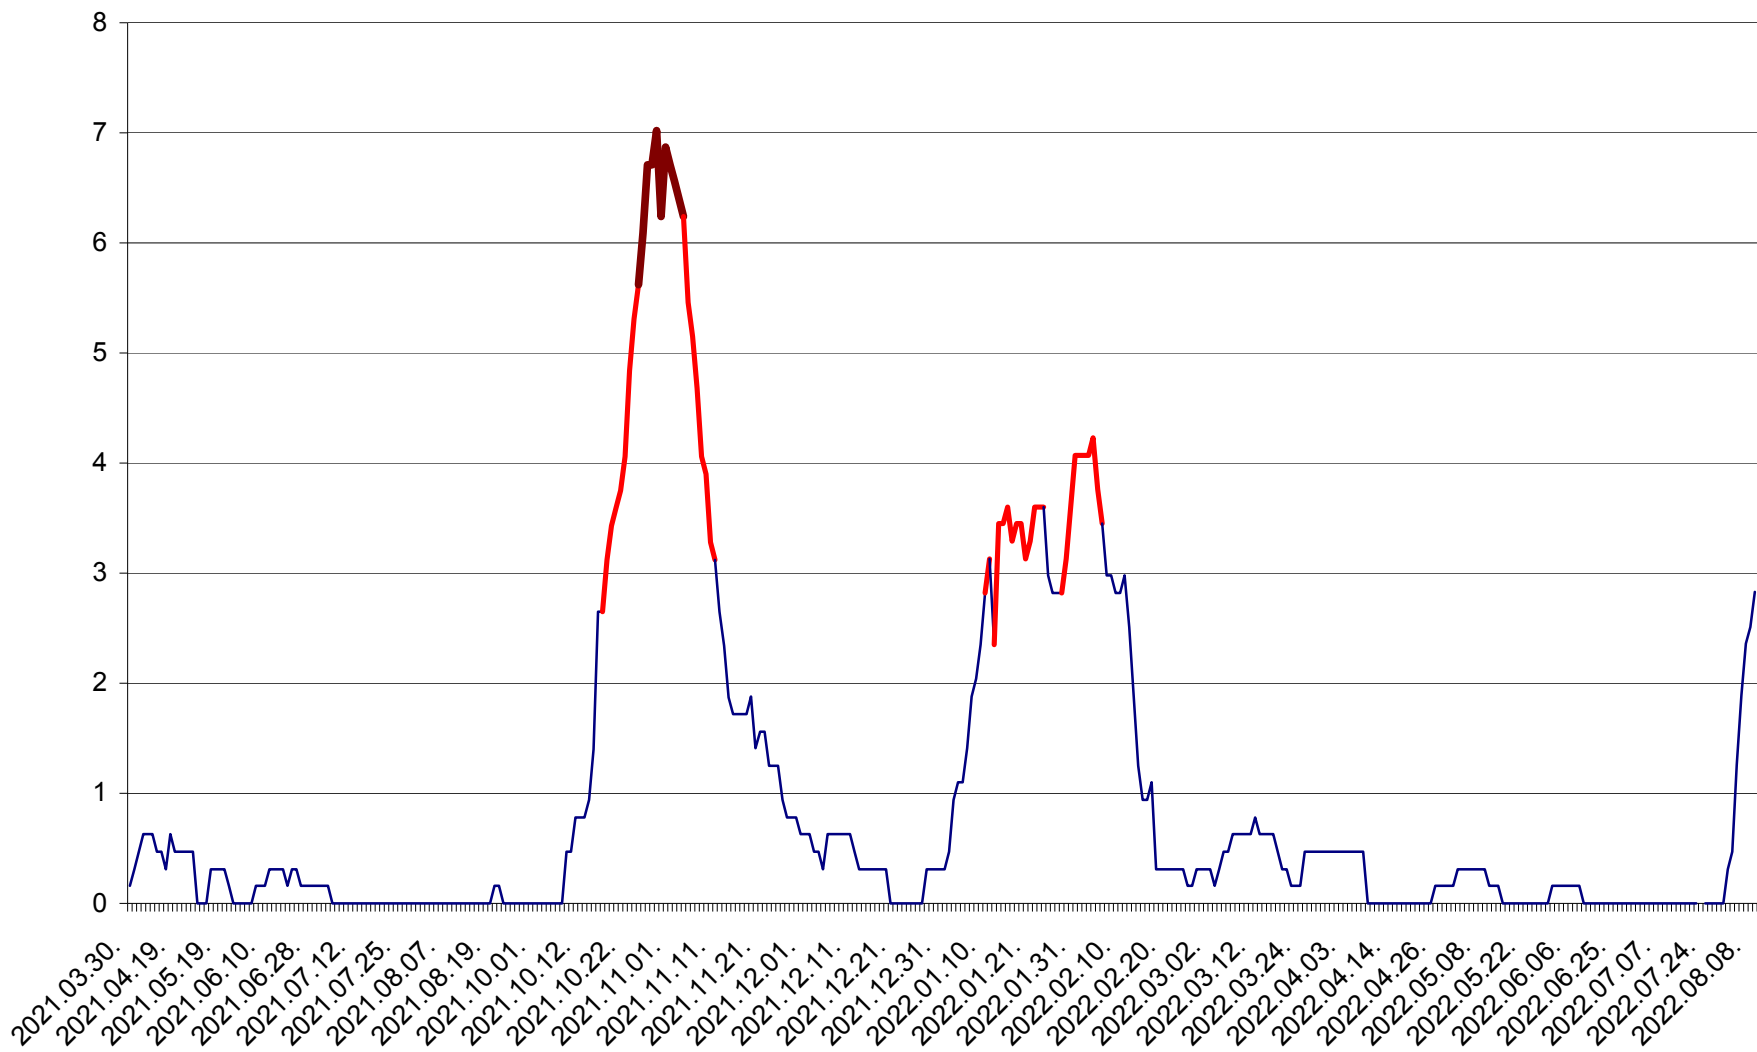

PLĂIEȘII DE JOS - Evoluția incidenței cumulate pe 14 zile la ‰ de locuitori
2021.04.01. - 2022.08.09.

PORUMBENI - Evolutia incidentei cumulate pe 14 zile la ‰ de locuitori
2021.04.01. - 2022.08.09.

PRAID - Evolutia incidentei cumulate pe 14 zile la ‰ de locuitori
2021.04.01. - 2022.08.09.

RACU - Evolutia incidentei cumulate pe 14 zile la ‰ de locuitori
2021.04.01. - 2022.08.09.

REMETEA - Evolutia incidentei cumulate pe 14 zile la ‰ de locuitori
2021.04.01. - 2022.08.09.

SĂCEL - Evolutia incidentei cumulate pe 14 zile la ‰ de locuitori
2021.04.01. - 2022.08.09.