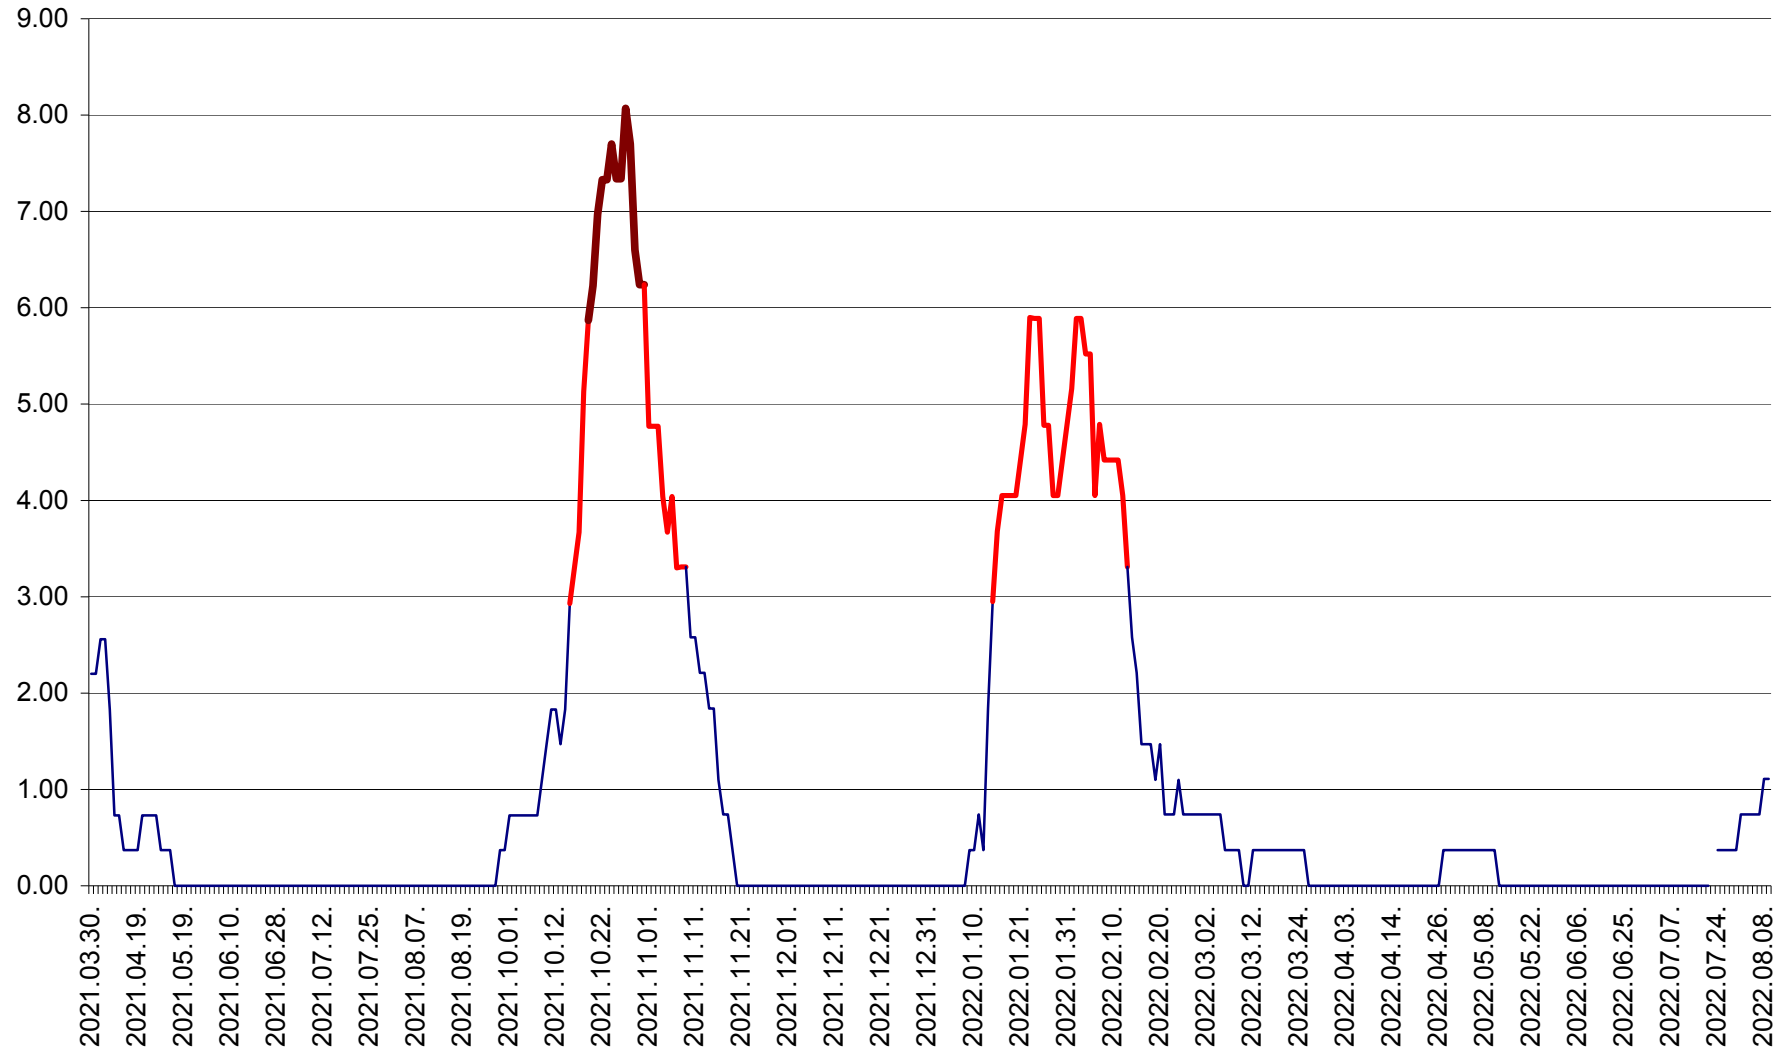

ATID - Evolutia incidentei cumulate pe 14 zile la % de locuitori
2021.04.01. - 2022.08.09.

AVRĂMEȘTI - Evolutia incidentei cumulate pe 14 zile la ‰ de locuitori
2021.04.01. - 2022.08.09.

ORAȘ BĂILE TUȘNAD - Evoluția incidenței cumulate pe 14 zile la ‰ de locuitori
2021.04.01. - 2022.08.09.

ORAȘ BĂLAN - Evoluția incidenței cumulate pe 14 zile la ‰ de locuitori
2021.04.01. - 2022.08.09.

BILBOR - Evolutia incidentei cumulate pe 14 zile la ‰ de locuitori
2021.04.01. - 2022.08.09.

ORAȘ BORSEC - Evolutia incidentei cumulate pe 14 zile la ‰ de locuitori
2021.04.01. - 2022.08.09.

BRĂDEȘTI - Evoluția incidenței cumulate pe 14 zile la ‰ de locuitori
2021.04.01. - 2022.08.09.

CĂPÂLNIȚA - Evoluția incidenței cumulate pe 14 zile la ‰ de locuitori
2021.04.01. - 2022.08.09.

CÂRȚA - Evolutia incidentei cumulate pe 14 zile la ‰ de locuitori
2021.04.01. - 2022.08.09.