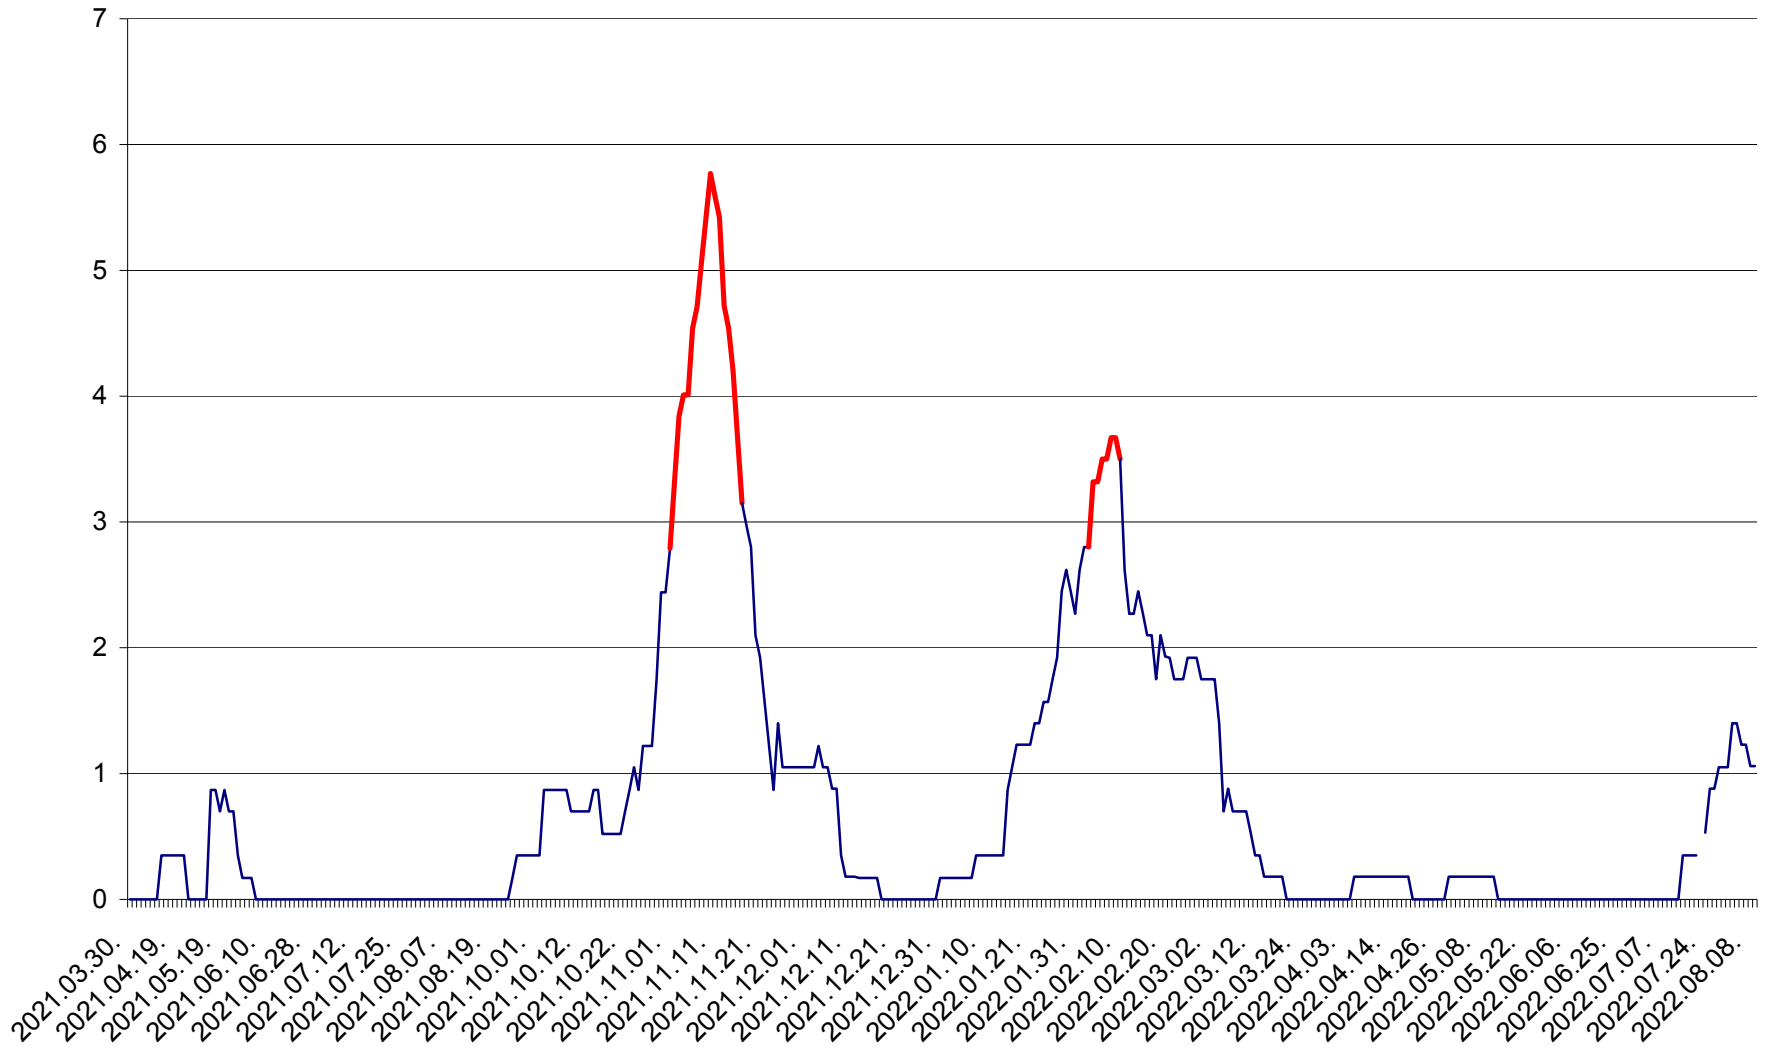

ORAȘ BĂLAN - Evoluția incidenței cumulate pe 14 zile la ‰ de locuitori
2021.04.01. - 2022.08.09.

BILBOR - Evolutia incidentei cumulate pe 14 zile la ‰ de locuitori
2021.04.01. - 2022.08.09.

ORAȘ BORSEC - Evolutia incidentei cumulate pe 14 zile la ‰ de locuitori
2021.04.01. - 2022.08.09.

CORBU - Evolutia incidentei cumulate pe 14 zile la ‰ de locuitori
2021.04.01. - 2022.08.09.

CORUND - Evolutia incidentei cumulate pe 14 zile la ‰ de locuitori
2021.04.01. - 2022.08.09.

COZMENI - Evolutia incidentei cumulate pe 14 zile la ‰ de locuitori
2021.04.01. - 2022.08.09.

ORAȘ CRISTURU SECUIESC - Evolutia incidentei cumulate pe 14 zile la ‰ de locuitori
2021.04.01. - 2022.08.09.

DĂNEȘTI - Evolutia incidentei cumulate pe 14 zile la ‰ de locuitori
2021.04.01. - 2022.08.09.

DÂRJIU - Evolutia incidentei cumulate pe 14 zile la ‰ de locuitori
2021.04.01. - 2022.08.09.

DEALU - Evolutia incidentei cumulate pe 14 zile la ‰ de locuitori
2021.04.01. - 2022.08.09.

DITRĂU - Evolutia incidentei cumulate pe 14 zile la ‰ de locuitori
2021.04.01. - 2022.08.09.