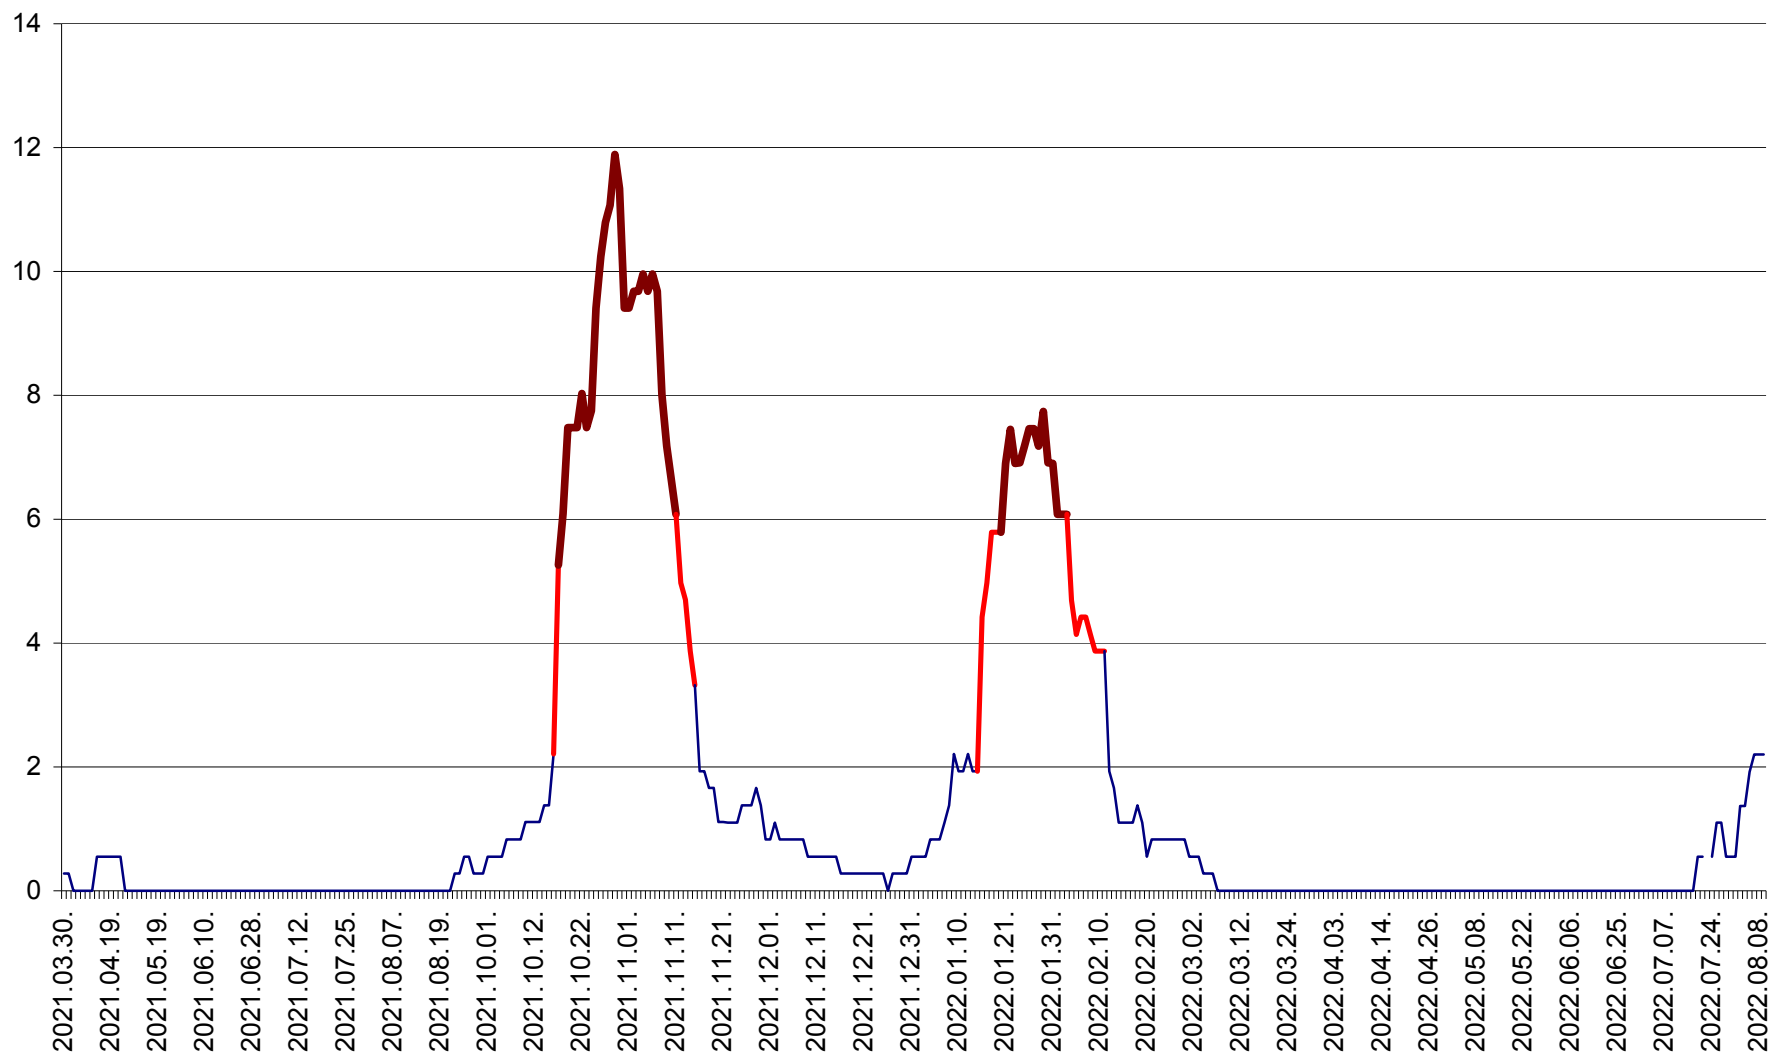

DÂRJIU - Evolutia incidentei cumulate pe 14 zile la ‰ de locuitori
2021.04.01. - 2022.08.09.

DEALU - Evolutia incidentei cumulate pe 14 zile la ‰ de locuitori
2021.04.01. - 2022.08.09.

DITRĂU - Evolutia incidentei cumulate pe 14 zile la ‰ de locuitori
2021.04.01. - 2022.08.09.

FELICENI - Evolutia incidentei cumulate pe 14 zile la % de locuitori
2021.04.01. - 2022.08.09.

FRUMOASA - Evolutia incidentei cumulate pe 14 zile la ‰ de locuitori
2021.04.01. - 2022.08.09.

GĂLĂUȚAȘ - Evoluția incidenței cumulate pe 14 zile la ‰ de locuitori
2021.04.01. - 2022.08.09.

MUNICIPIUL GHEORGHENI - Evolutia incidentei cumulate pe 14 zile la ‰ de locuitori
2021.04.01. - 2022.08.09.

JOSENI - Evolutia incidentei cumulate pe 14 zile la ‰ de locuitori
2021.04.01. - 2022.08.09.

LĂZAREA - Evolutia incidentei cumulate pe 14 zile la % de locuitori
2021.04.01. - 2022.08.09.

LELICENI - Evolutia incidentei cumulate pe 14 zile la % de locuitori
2021.04.01. - 2022.08.09.

LUETA - Evolutia incidentei cumulate pe 14 zile la ‰ de locuitori
2021.04.01. - 2022.08.09.

LUNCA DE JOS - Evolutia incidentei cumulate pe 14 zile la ‰ de locuitori
2021.04.01. - 2022.08.09.