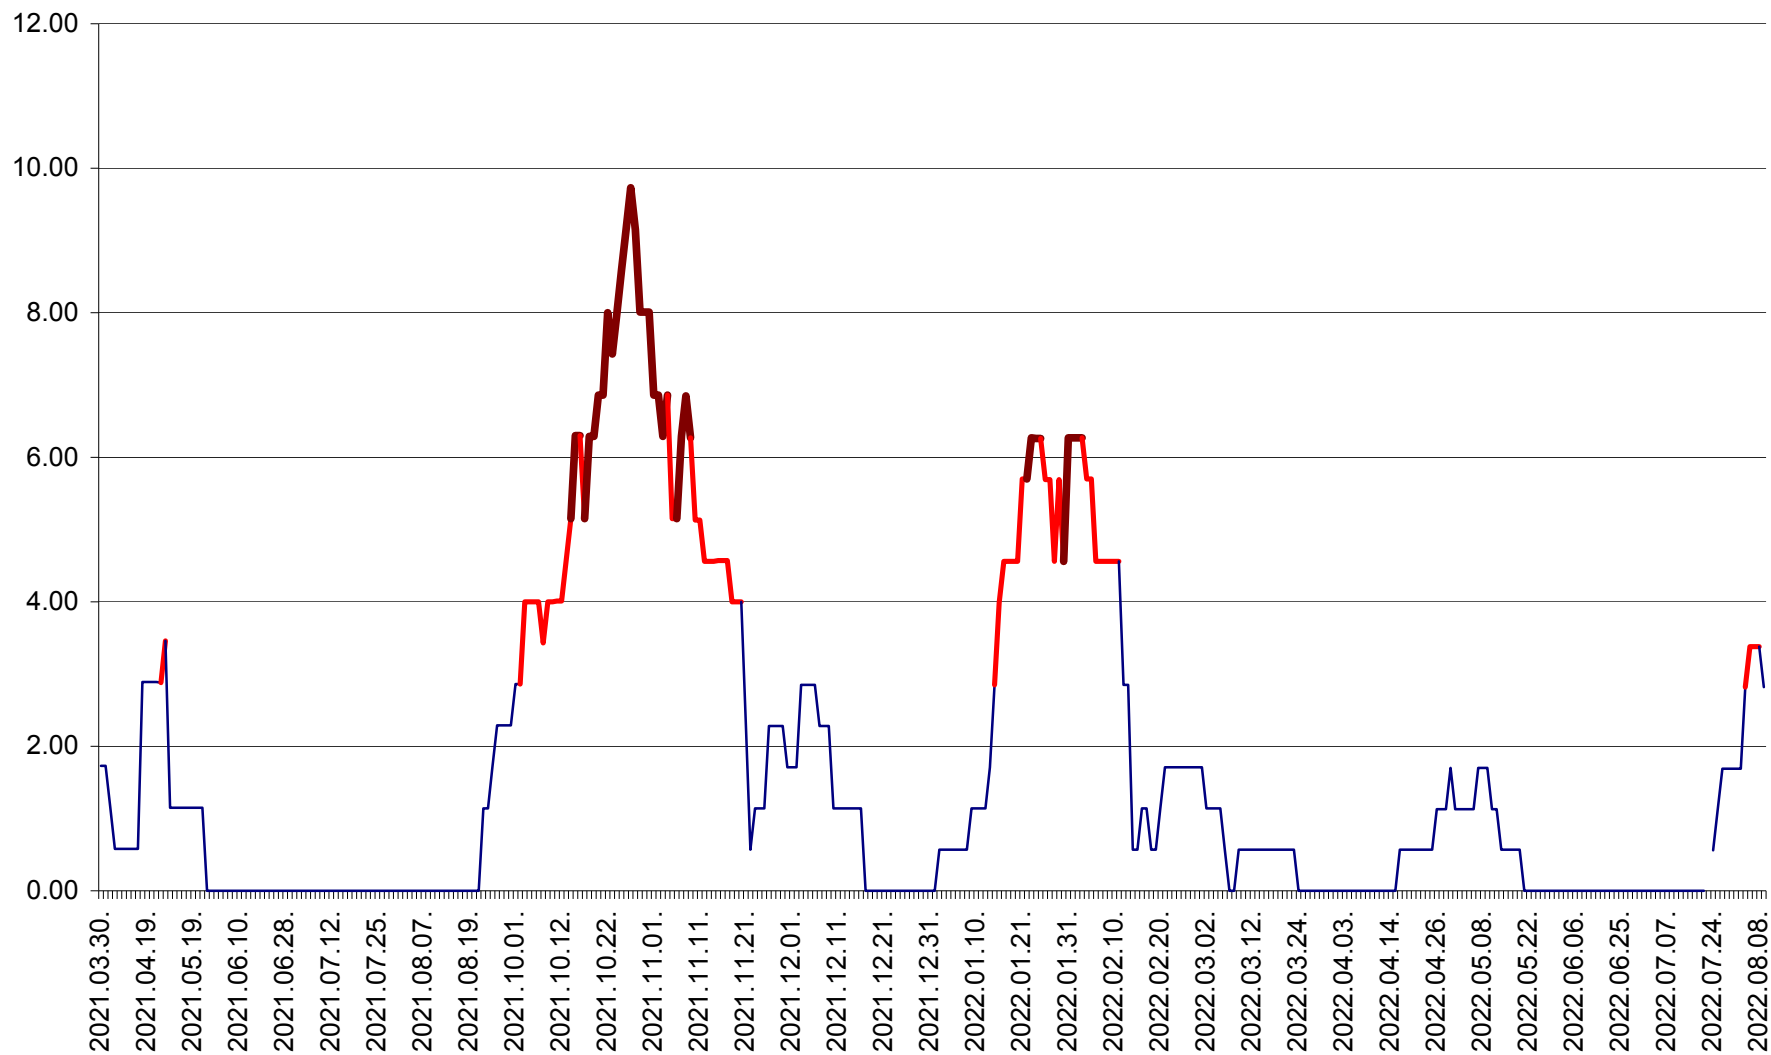

ORAȘ VLĂHIȚA - Evolutia incidentei cumulate pe 14 zile la ‰ de locuitori
2021.04.01. - 2022.08.09.