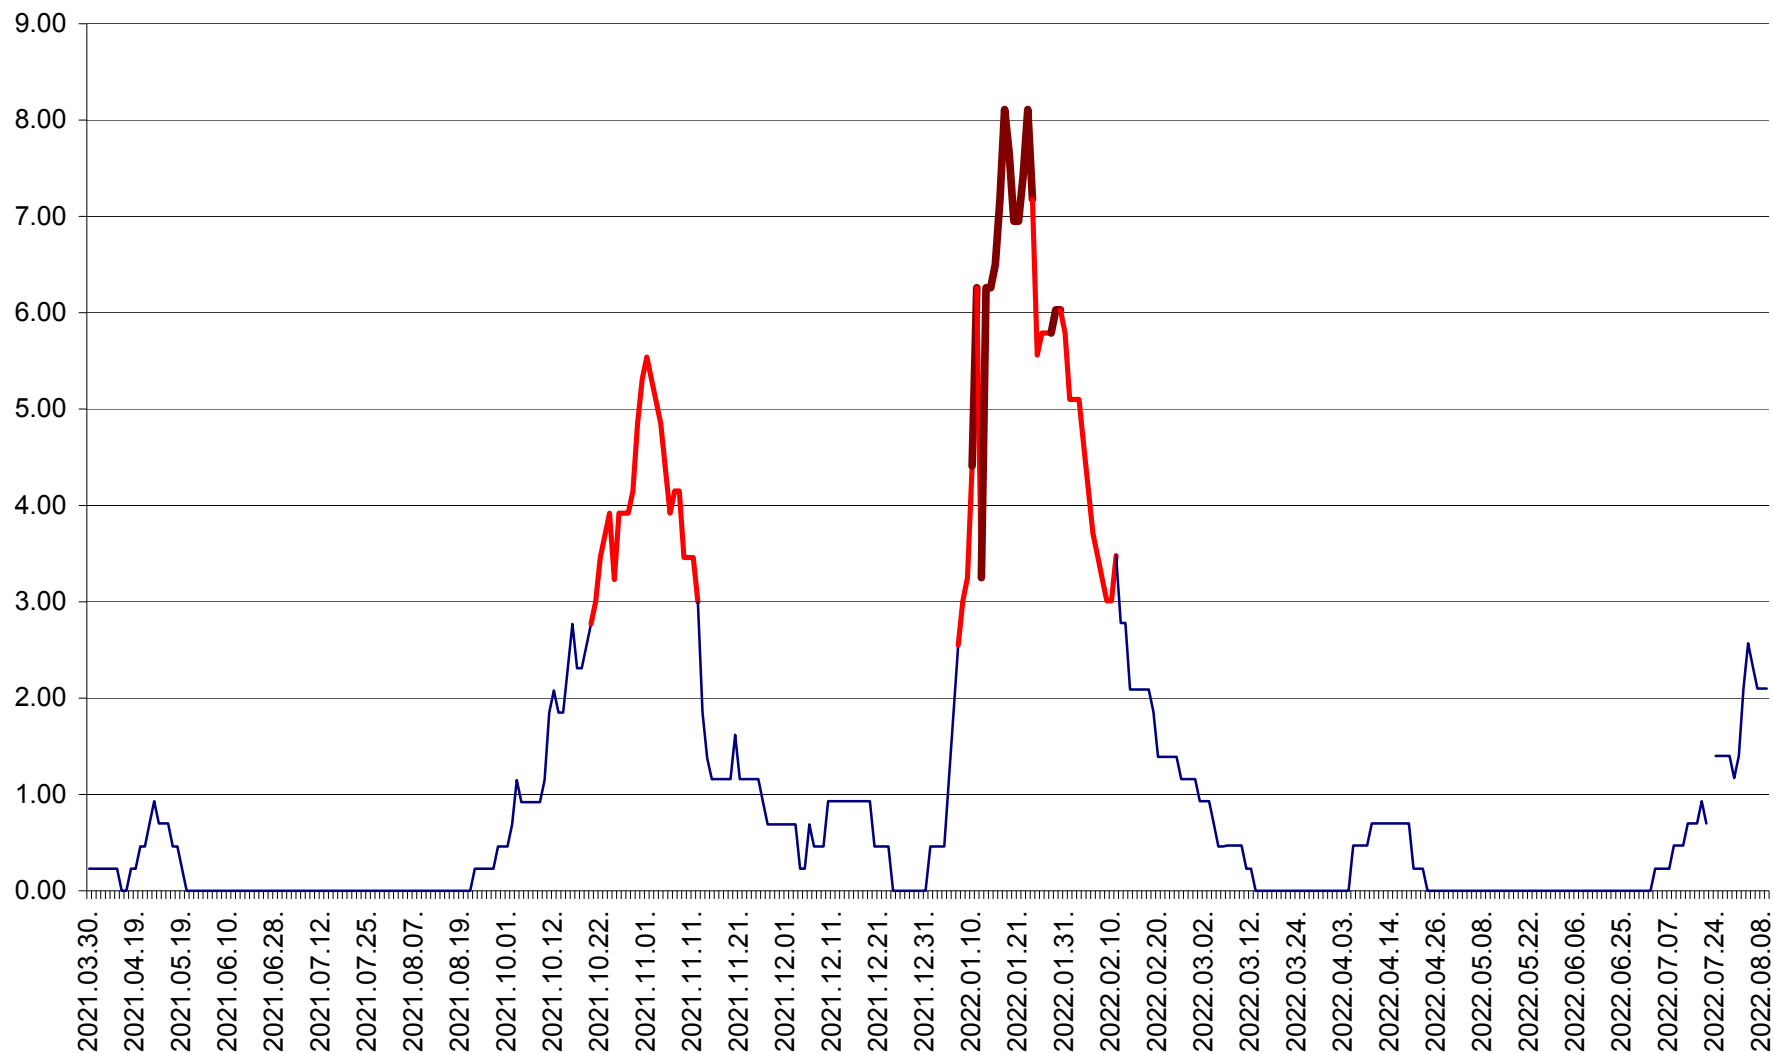

ORAȘ BĂLAN - Evoluția incidenței cumulate pe 14 zile la ‰ de locuitori
2021.04.01. - 2022.08.09.

BILBOR - Evolutia incidentei cumulate pe 14 zile la ‰ de locuitori
2021.04.01. - 2022.08.09.

ORAȘ BORSEC - Evolutia incidentei cumulate pe 14 zile la ‰ de locuitori
2021.04.01. - 2022.08.09.

BRĂDEȘTI - Evoluția incidenței cumulate pe 14 zile la ‰ de locuitori
2021.04.01. - 2022.08.09.

CĂPÂLNIȚA - Evoluția incidenței cumulate pe 14 zile la ‰ de locuitori
2021.04.01. - 2022.08.09.

CÂRȚA - Evolutia incidentei cumulate pe 14 zile la ‰ de locuitori
2021.04.01. - 2022.08.09.

CICEU - Evolutia incidentei cumulate pe 14 zile la ‰ de locuitori
2021.04.01. - 2022.08.09.

CIUCSÂNGEORGIU - Evolutia incidentei cumulate pe 14 zile la % de locuitori
2021.04.01. - 2022.08.09.

CIUMANI - Evolutia incidentei cumulate pe 14 zile la ‰ de locuitori
2021.04.01. - 2022.08.09.

CORBU - Evolutia incidentei cumulate pe 14 zile la ‰ de locuitori
2021.04.01. - 2022.08.09.

CORUND - Evolutia incidentei cumulate pe 14 zile la ‰ de locuitori
2021.04.01. - 2022.08.09.

COZMENI - Evolutia incidentei cumulate pe 14 zile la ‰ de locuitori
2021.04.01. - 2022.08.09.