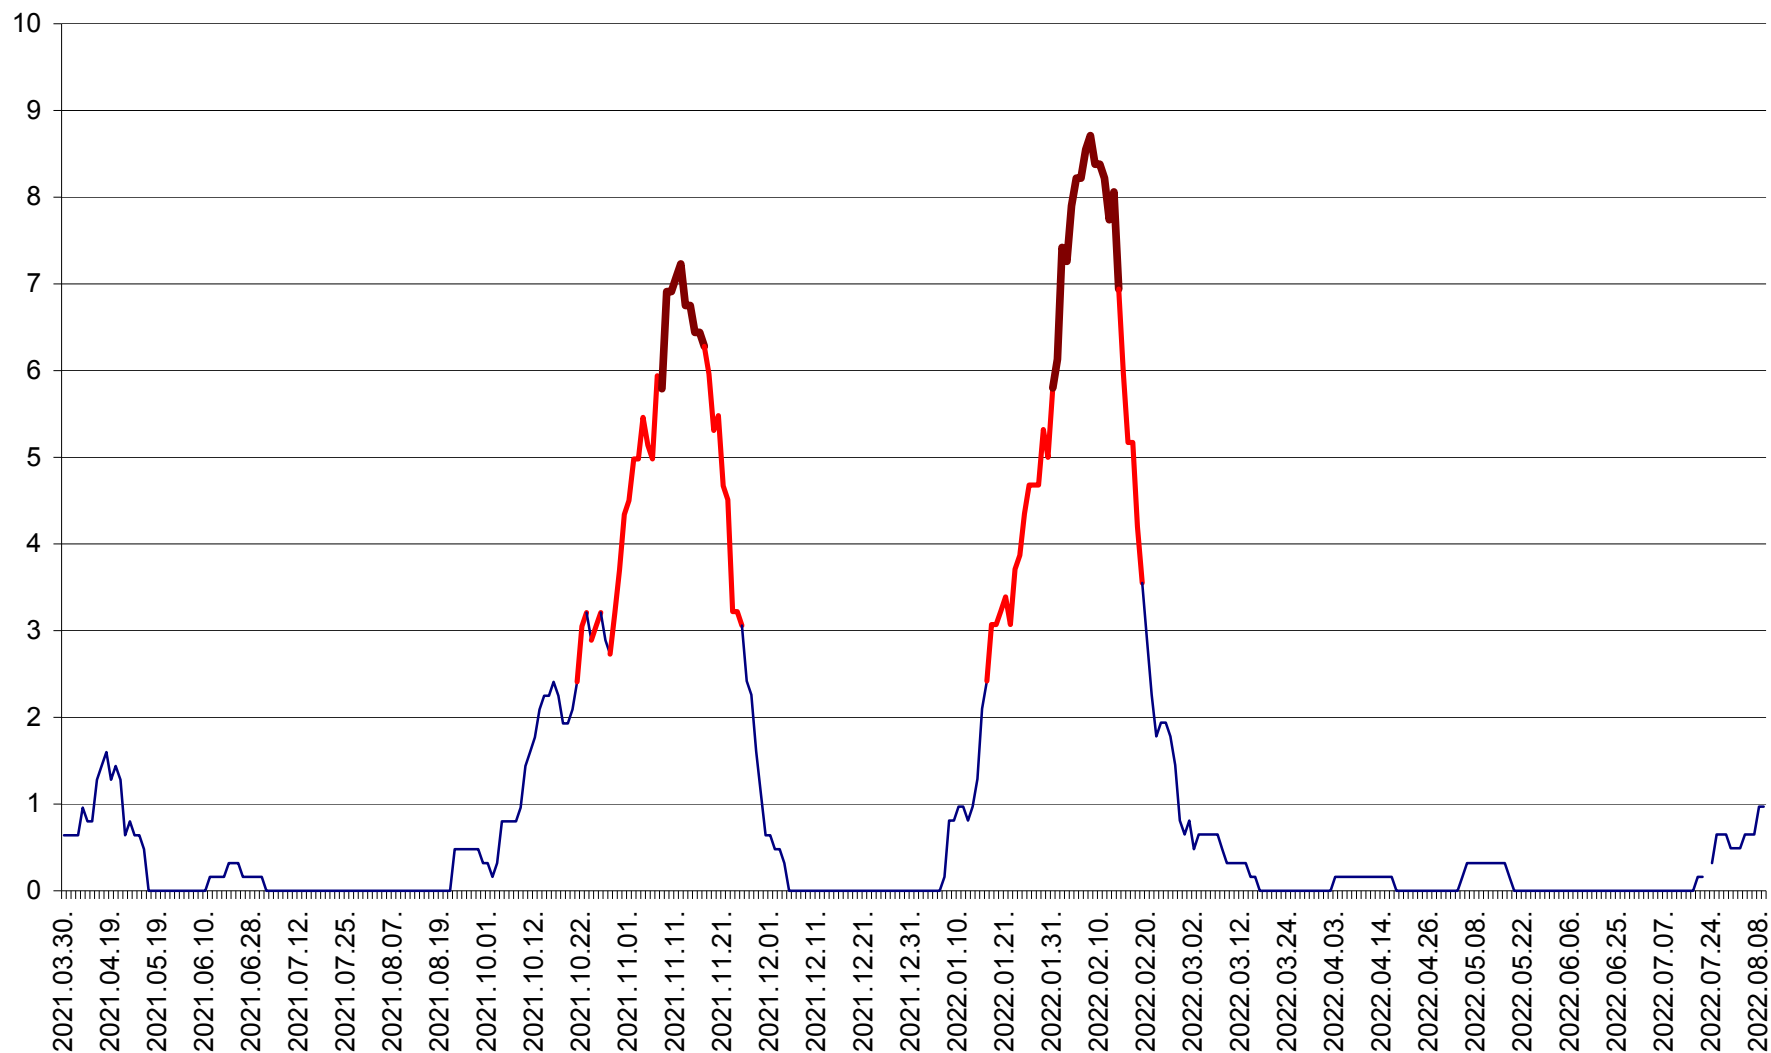

RACU - Evolutia incidentei cumulate pe 14 zile la ‰ de locuitori
2021.04.01. - 2022.08.09.

REMETEA - Evolutia incidentei cumulate pe 14 zile la ‰ de locuitori
2021.04.01. - 2022.08.09.

SĂCEL - Evolutia incidentei cumulate pe 14 zile la ‰ de locuitori
2021.04.01. - 2022.08.09.

SÂNCRĂIENI - Evolutia incidentei cumulate pe 14 zile la ‰ de locuitori
2021.04.01. - 2022.08.09.

SÂNDOMINIC - Evolutia incidentei cumulate pe 14 zile la ‰ de locuitori
2021.04.01. - 2022.08.09.

SÂNMARTIN - Evolutia incidentei cumulate pe 14 zile la ‰ de locuitori
2021.04.01. - 2022.08.09.