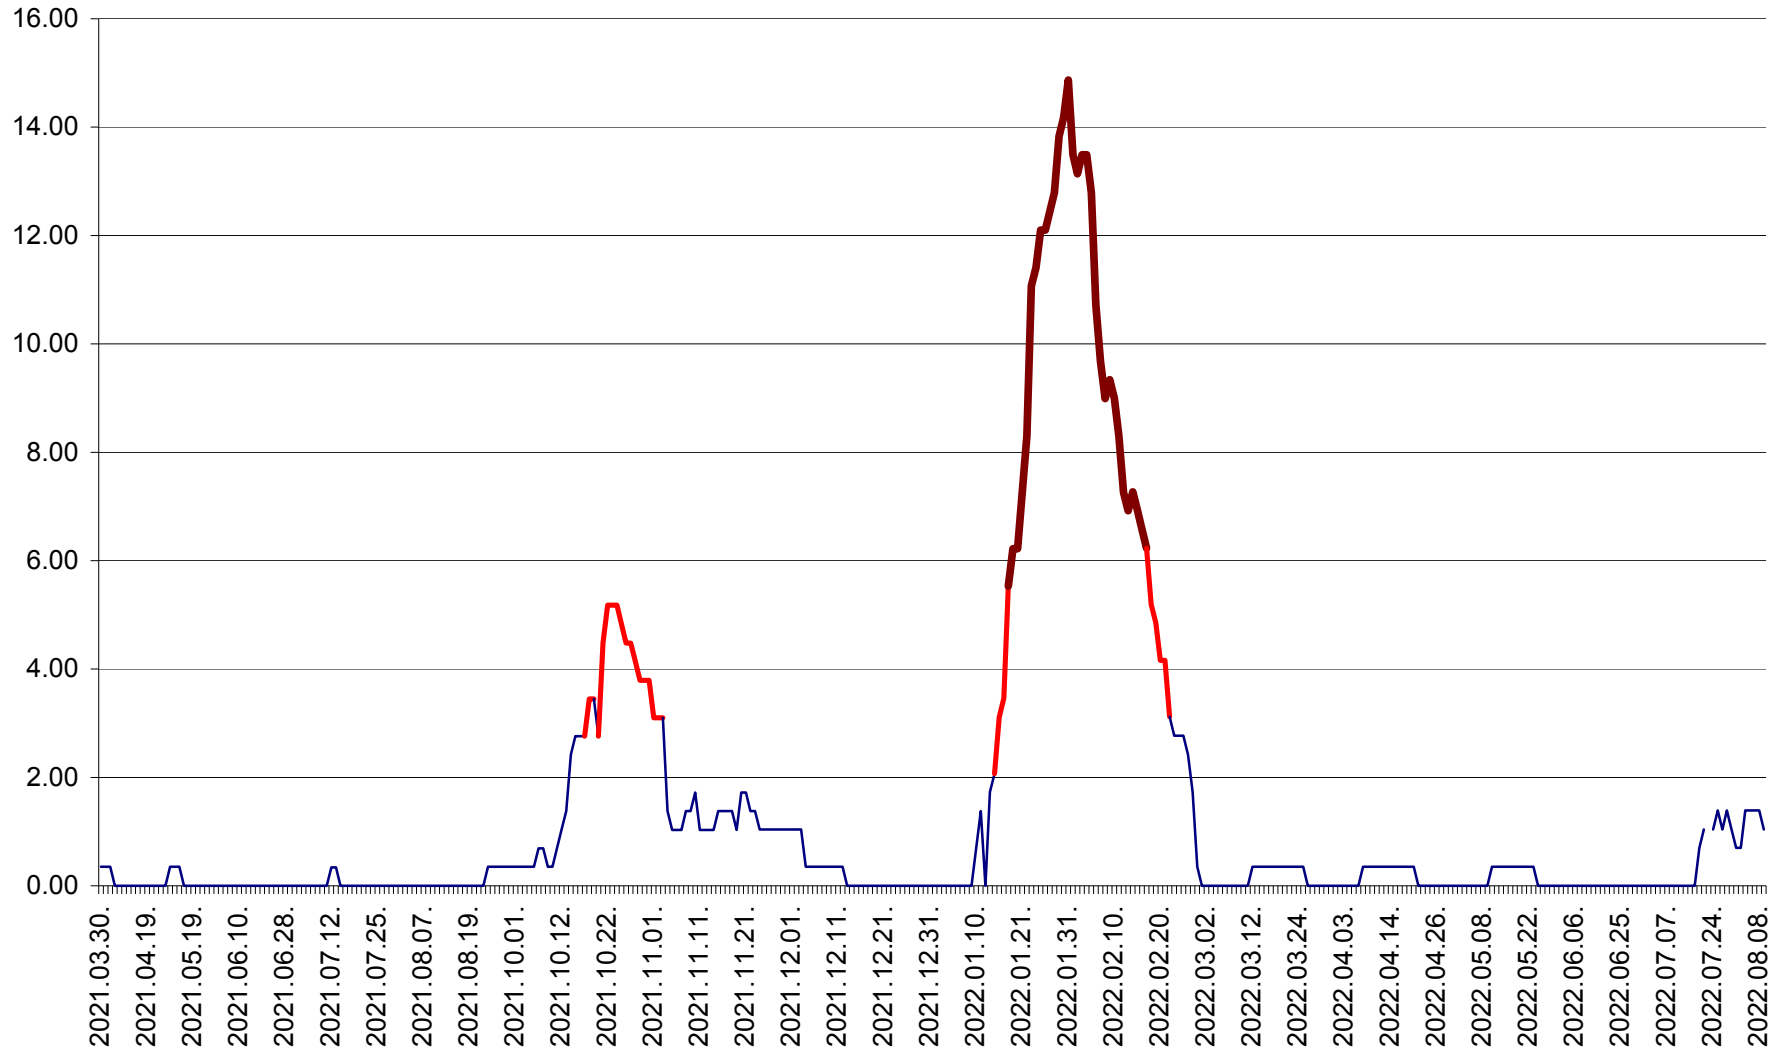

ORAȘ BĂLAN - Evoluția incidenței cumulate pe 14 zile la ‰ de locuitori
2021.04.01. - 2022.08.09.

BILBOR - Evolutia incidentei cumulate pe 14 zile la ‰ de locuitori
2021.04.01. - 2022.08.09.

ORAȘ BORSEC - Evolutia incidentei cumulate pe 14 zile la ‰ de locuitori
2021.04.01. - 2022.08.09.

BRĂDEȘTI - Evoluția incidenței cumulate pe 14 zile la ‰ de locuitori
2021.04.01. - 2022.08.09.

CĂPÂLNIȚA - Evoluția incidenței cumulate pe 14 zile la ‰ de locuitori
2021.04.01. - 2022.08.09.

CÂRȚA - Evolutia incidentei cumulate pe 14 zile la ‰ de locuitori
2021.04.01. - 2022.08.09.

CICEU - Evolutia incidentei cumulate pe 14 zile la ‰ de locuitori
2021.04.01. - 2022.08.09.

CIUCSÂNGEORGIU - Evolutia incidentei cumulate pe 14 zile la % de locuitori
2021.04.01. - 2022.08.09.

CIUMANI - Evolutia incidentei cumulate pe 14 zile la ‰ de locuitori
2021.04.01. - 2022.08.09.

CORBU - Evolutia incidentei cumulate pe 14 zile la ‰ de locuitori
2021.04.01. - 2022.08.09.

CORUND - Evolutia incidentei cumulate pe 14 zile la ‰ de locuitori
2021.04.01. - 2022.08.09.

COZMENI - Evolutia incidentei cumulate pe 14 zile la ‰ de locuitori
2021.04.01. - 2022.08.09.