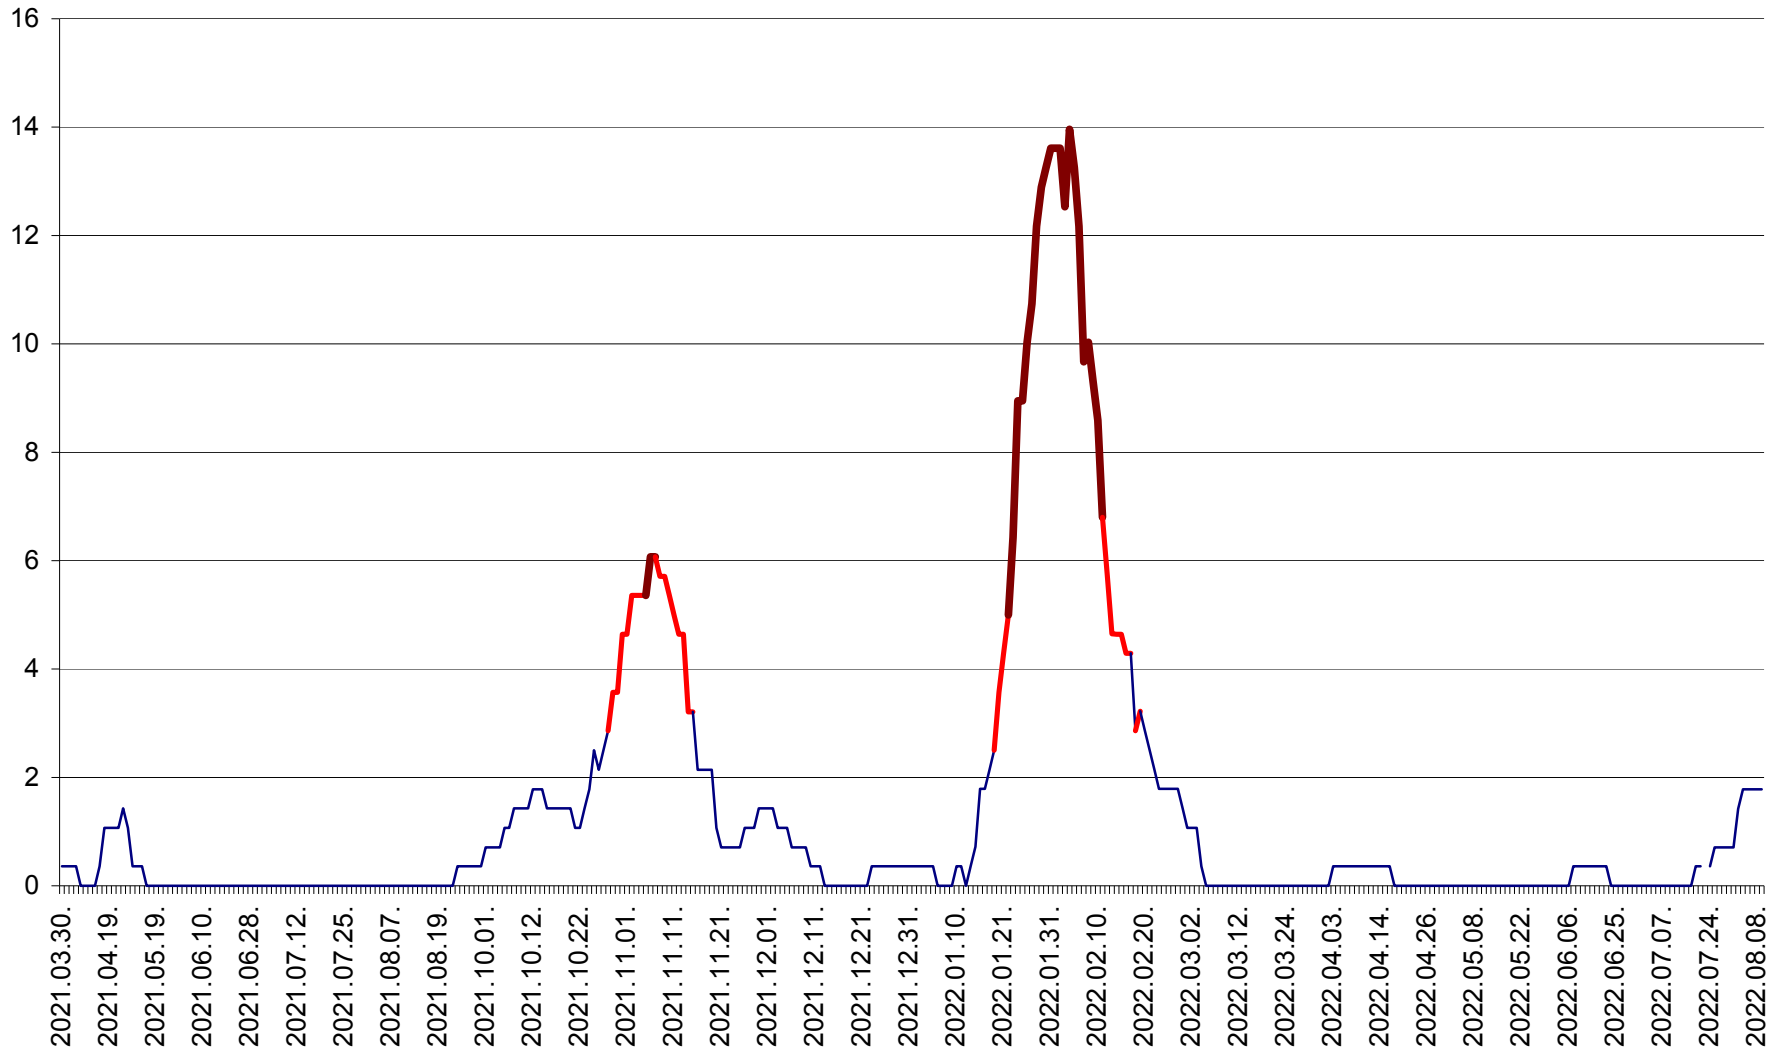

ȘIMONEȘTI - Evolutia incidentei cumulate pe 14 zile la ‰ de locuitori
2021.04.01. - 2022.08.09.

SICULENI - Evolutia incidentei cumulate pe 14 zile la ‰ de locuitori
2021.04.01. - 2022.08.09.