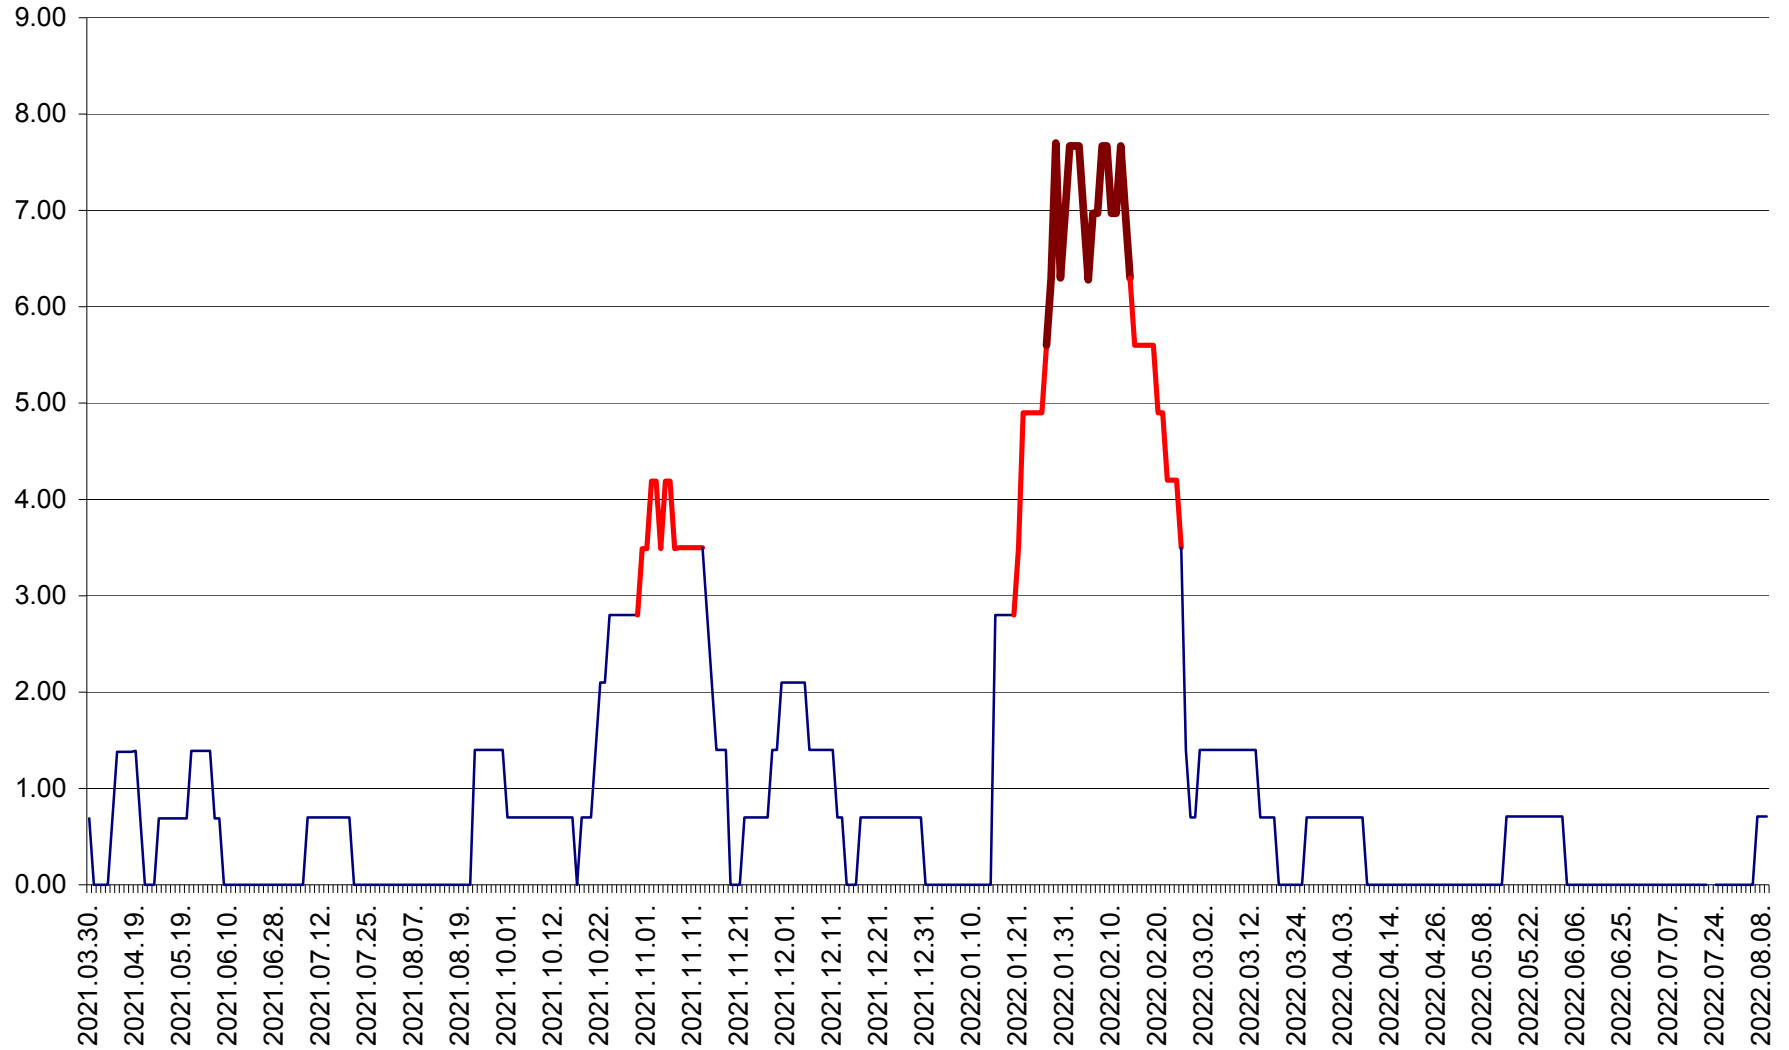

ORAȘ BĂLAN - Evoluția incidenței cumulate pe 14 zile la ‰ de locuitori
2021.04.01. - 2022.08.09.

BILBOR - Evolutia incidentei cumulate pe 14 zile la ‰ de locuitori
2021.04.01. - 2022.08.09.

ORAȘ BORSEC - Evolutia incidentei cumulate pe 14 zile la ‰ de locuitori
2021.04.01. - 2022.08.09.

BRĂDEȘTI - Evoluția incidenței cumulate pe 14 zile la ‰ de locuitori
2021.04.01. - 2022.08.09.

CĂPÂLNIȚA - Evoluția incidenței cumulate pe 14 zile la ‰ de locuitori
2021.04.01. - 2022.08.09.

CÂRȚA - Evolutia incidentei cumulate pe 14 zile la ‰ de locuitori
2021.04.01. - 2022.08.09.

CICEU - Evolutia incidentei cumulate pe 14 zile la ‰ de locuitori
2021.04.01. - 2022.08.09.

CIUCSÂNGEORGIU - Evolutia incidentei cumulate pe 14 zile la % de locuitori
2021.04.01. - 2022.08.09.

CIUMANI - Evolutia incidentei cumulate pe 14 zile la ‰ de locuitori
2021.04.01. - 2022.08.09.

CORBU - Evolutia incidentei cumulate pe 14 zile la ‰ de locuitori
2021.04.01. - 2022.08.09.

CORUND - Evolutia incidentei cumulate pe 14 zile la ‰ de locuitori
2021.04.01. - 2022.08.09.

COZMENI - Evolutia incidentei cumulate pe 14 zile la ‰ de locuitori
2021.04.01. - 2022.08.09.