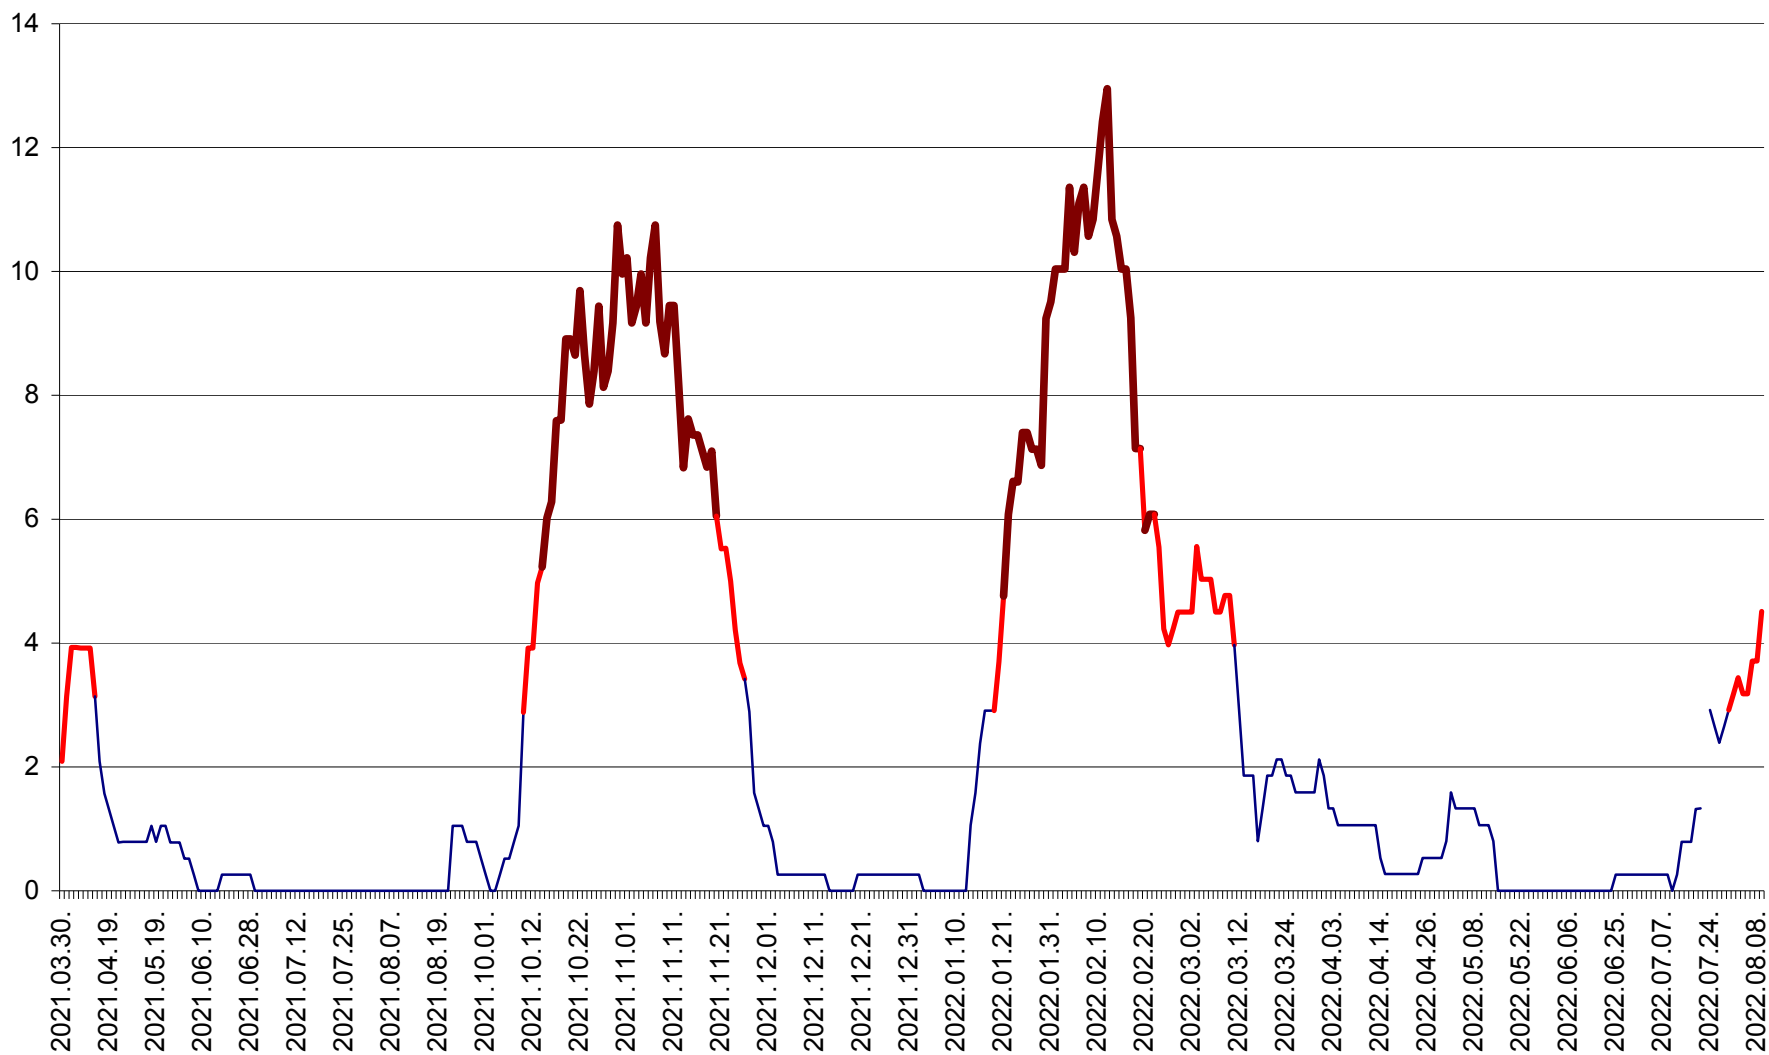

RACU - Evolutia incidentei cumulate pe 14 zile la ‰ de locuitori
2021.04.01. - 2022.08.09.

REMETEA - Evolutia incidentei cumulate pe 14 zile la ‰ de locuitori
2021.04.01. - 2022.08.09.

SĂCEL - Evolutia incidentei cumulate pe 14 zile la ‰ de locuitori
2021.04.01. - 2022.08.09.

SÂNCRĂIENI - Evolutia incidentei cumulate pe 14 zile la ‰ de locuitori
2021.04.01. - 2022.08.09.

SÂNDOMINIC - Evolutia incidentei cumulate pe 14 zile la ‰ de locuitori
2021.04.01. - 2022.08.09.

SÂNMARTIN - Evolutia incidentei cumulate pe 14 zile la ‰ de locuitori
2021.04.01. - 2022.08.09.

SÂNSIMION - Evolutia incidentei cumulate pe 14 zile la ‰ de locuitori
2021.04.01. - 2022.08.09.

SÂNTIMBRU - Evolutia incidentei cumulate pe 14 zile la ‰ de locuitori
2021.04.01. - 2022.08.09.

SĂRMAȘ - Evolutia incidentei cumulate pe 14 zile la ‰ de locuitori
2021.04.01. - 2022.08.09.