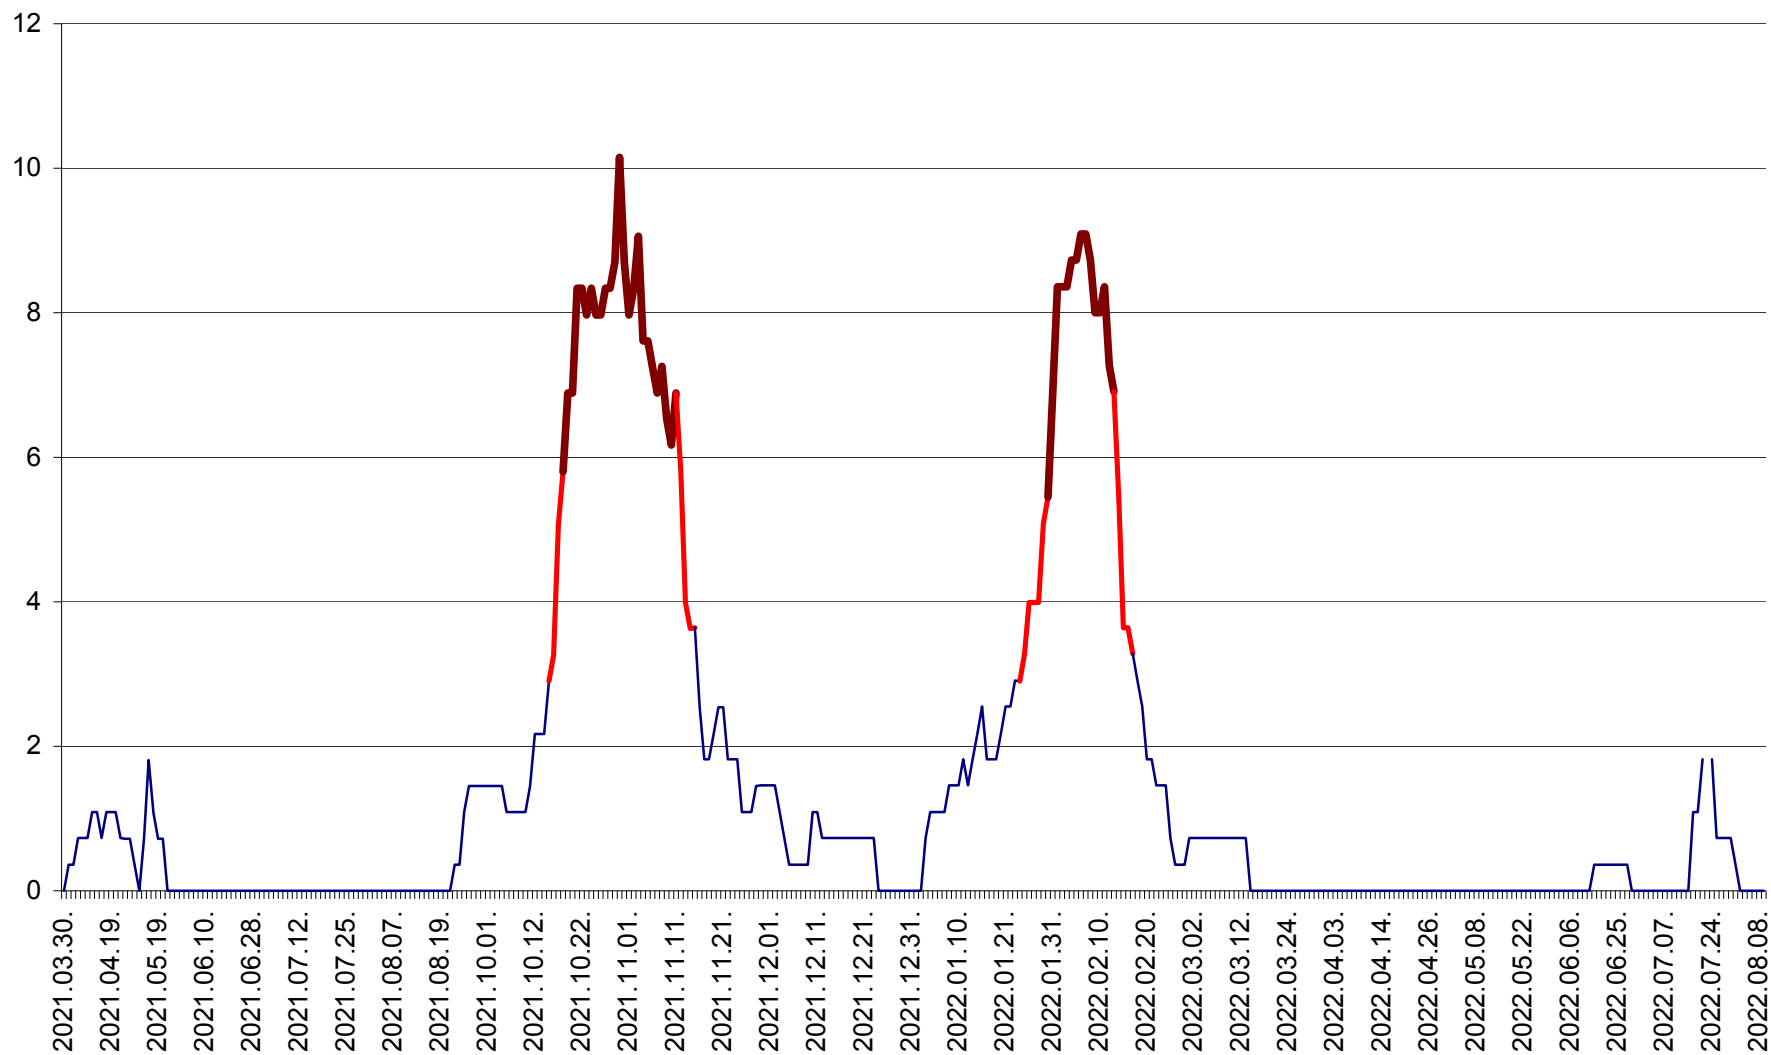

MĂRTINIȘ - Evolutia incidentei cumulate pe 14 zile la % de locuitori
2021.04.01. - 2022.08.09.

MEREȘTI - Evolutia incidentei cumulate pe 14 zile la ‰ de locuitori
2021.04.01. - 2022.08.09.

MUNICIPIUL MIERCUREA-CIUC - Evolutia incidentei cumulate pe 14 zile la ‰ de locuitori
2021.04.01. - 2022.08.09.

MIHĂILENI - Evolutia incidentei cumulate pe 14 zile la ‰ de locuitori
2021.04.01. - 2022.08.09.

MUGENI - Evolutia incidentei cumulate pe 14 zile la ‰ de locuitori
2021.04.01. - 2022.08.09.

OCLAND - Evolutia incidentei cumulate pe 14 zile la ‰ de locuitori
2021.04.01. - 2022.08.09.