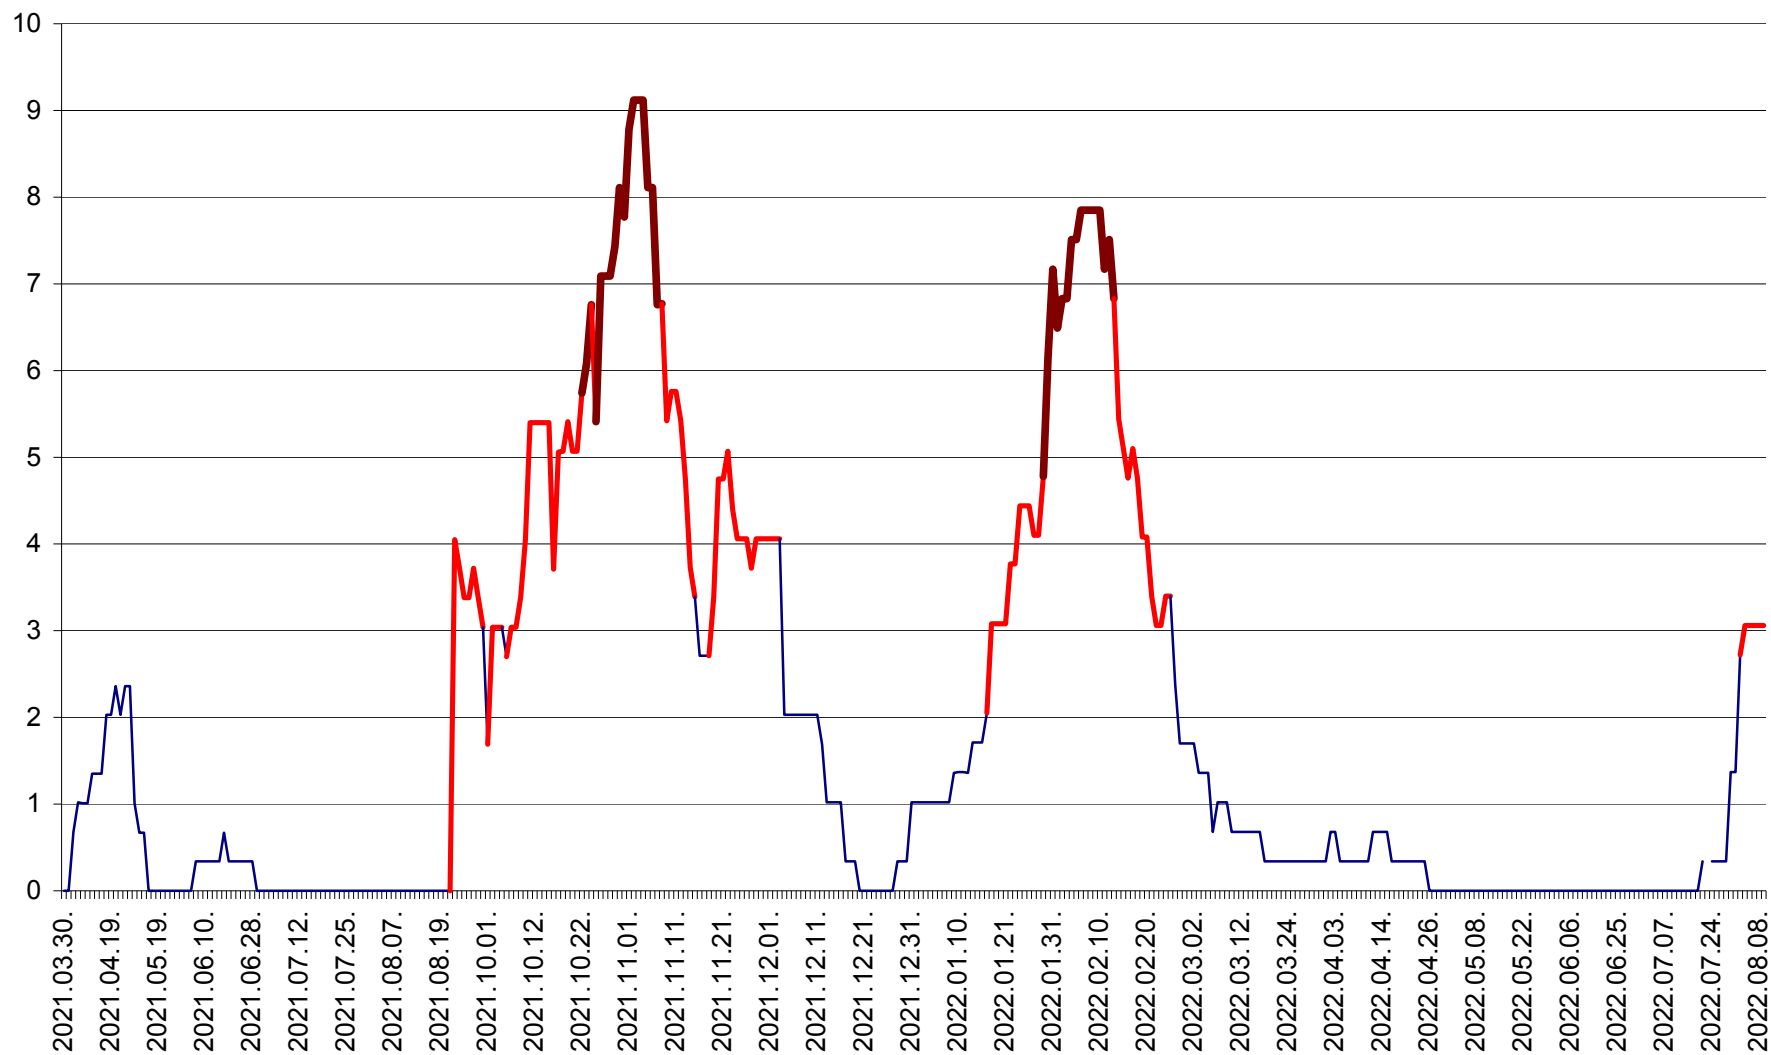

LELICENI - Evolutia incidentei cumulate pe 14 zile la % de locuitori
2021.04.01. - 2022.08.09.

LUETA - Evolutia incidentei cumulate pe 14 zile la ‰ de locuitori
2021.04.01. - 2022.08.09.

LUNCA DE JOS - Evolutia incidentei cumulate pe 14 zile la ‰ de locuitori
2021.04.01. - 2022.08.09.

LUNCA DE SUS - Evolutia incidentei cumulate pe 14 zile la ‰ de locuitori
2021.04.01. - 2022.08.09.

LUPENI - Evolutia incidentei cumulate pe 14 zile la ‰ de locuitori
2021.04.01. - 2022.08.09.

MĂDĂRAȘ - Evolutia incidentei cumulate pe 14 zile la ‰ de locuitori
2021.04.01. - 2022.08.09.

MĂRTINIȘ - Evolutia incidentei cumulate pe 14 zile la % de locuitori
2021.04.01. - 2022.08.09.

MEREȘTI - Evolutia incidentei cumulate pe 14 zile la ‰ de locuitori
2021.04.01. - 2022.08.09.

MUNICIPIUL MIERCUREA-CIUC - Evolutia incidentei cumulate pe 14 zile la ‰ de locuitori
2021.04.01. - 2022.08.09.