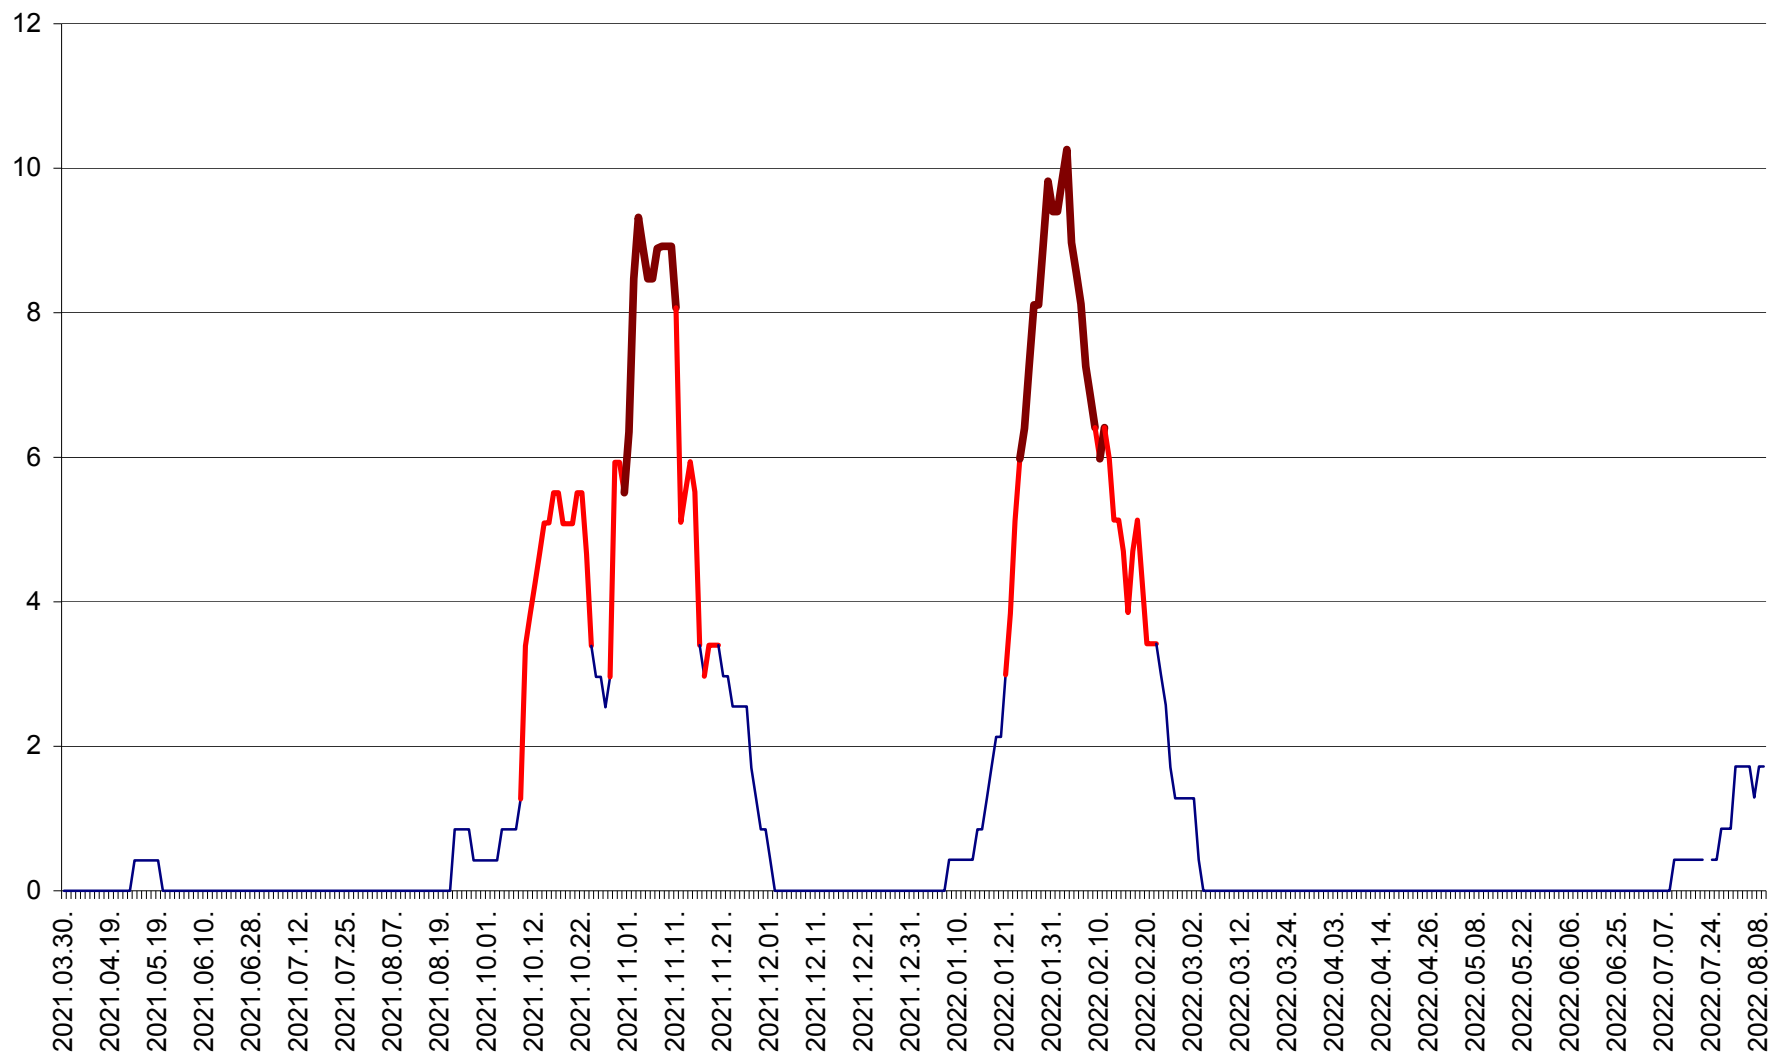

RACU - Evolutia incidentei cumulate pe 14 zile la ‰ de locuitori
2021.04.01. - 2022.08.09.

REMETEA - Evolutia incidentei cumulate pe 14 zile la ‰ de locuitori
2021.04.01. - 2022.08.09.

SĂCEL - Evolutia incidentei cumulate pe 14 zile la ‰ de locuitori
2021.04.01. - 2022.08.09.

SÂNCRĂIENI - Evolutia incidentei cumulate pe 14 zile la ‰ de locuitori
2021.04.01. - 2022.08.09.

SÂNDOMINIC - Evolutia incidentei cumulate pe 14 zile la ‰ de locuitori
2021.04.01. - 2022.08.09.

SÂNMARTIN - Evolutia incidentei cumulate pe 14 zile la ‰ de locuitori
2021.04.01. - 2022.08.09.