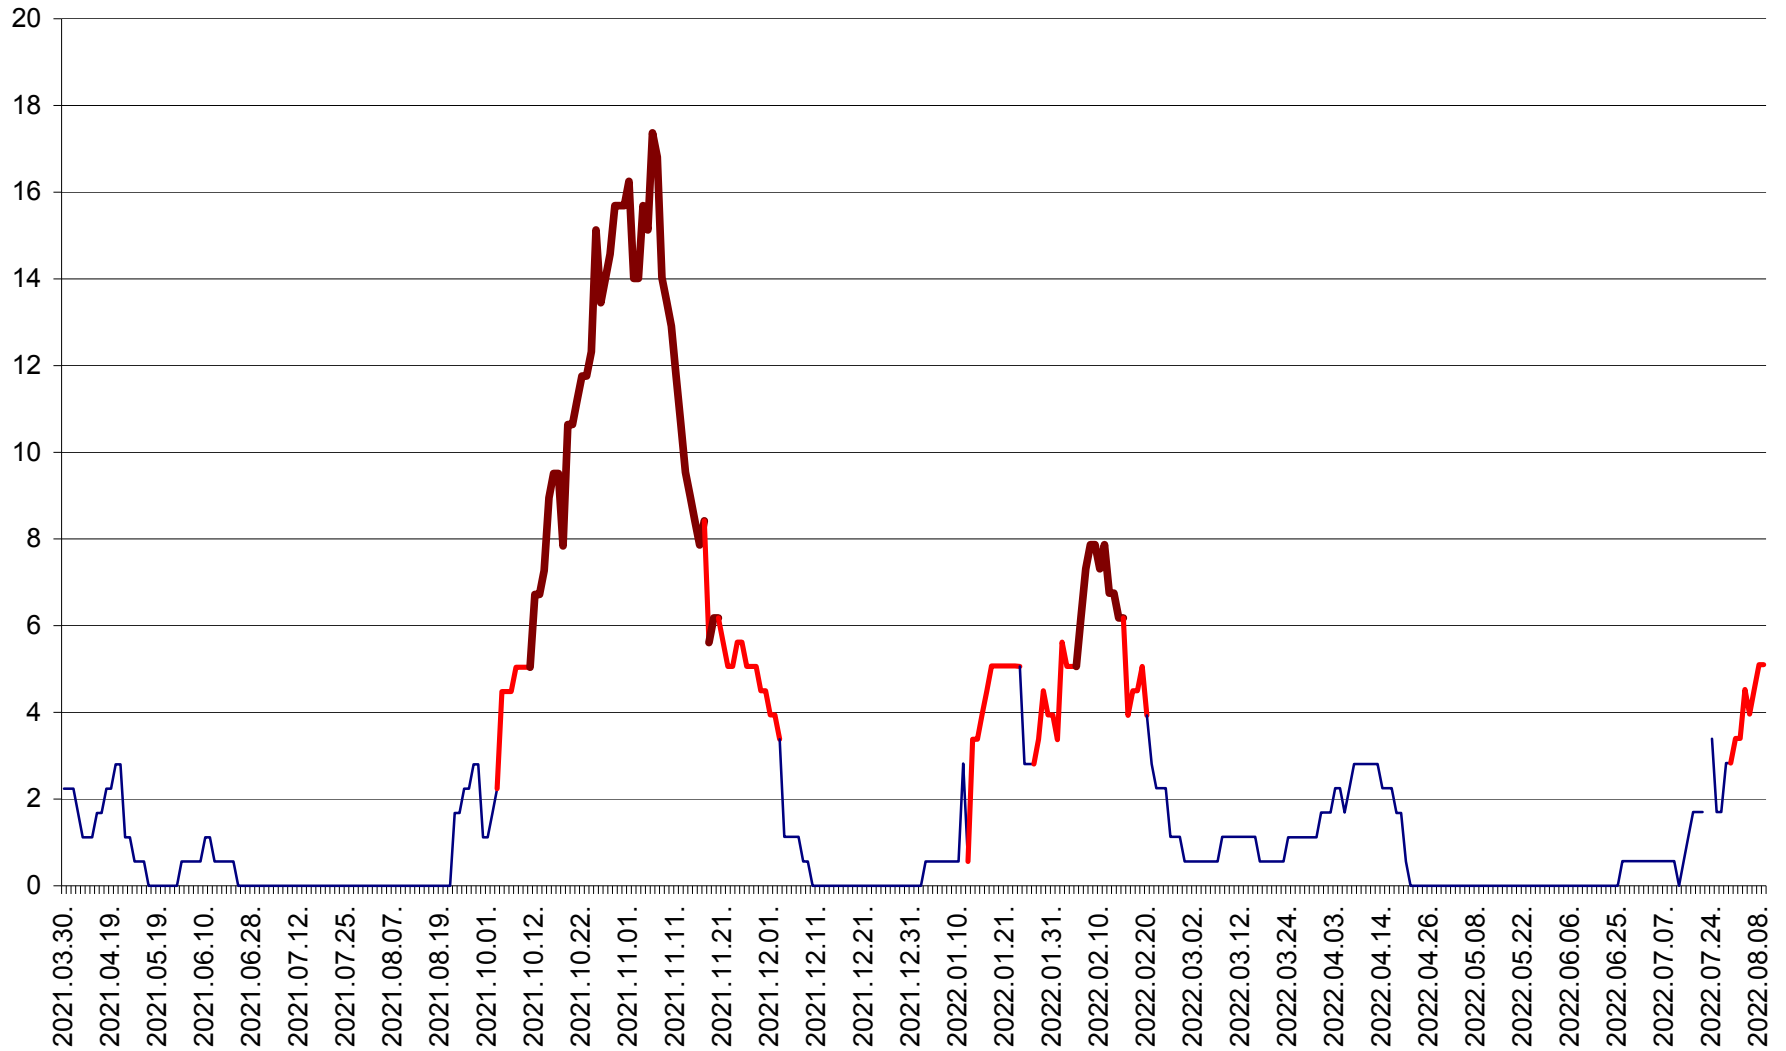

SUSENI - Evolutia incidentei cumulate pe 14 zile la ‰ de locuitori
2021.04.01. - 2022.08.09.