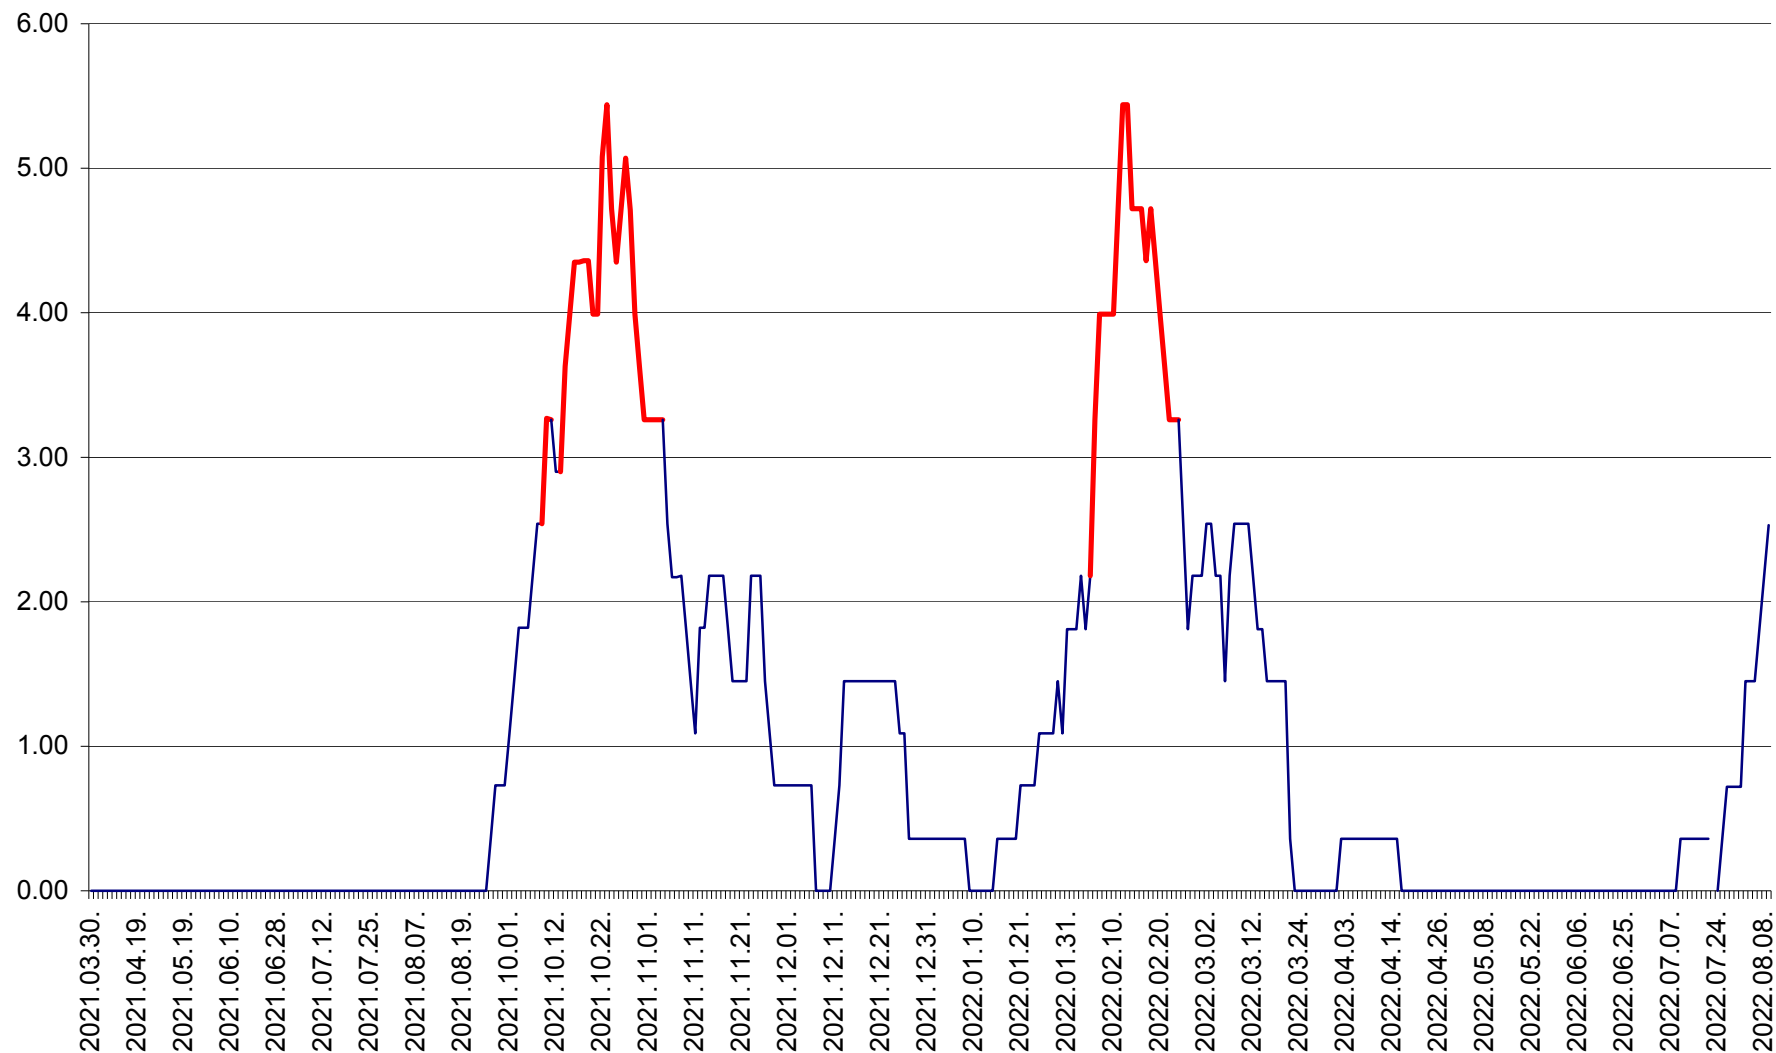

ATID - Evolutia incidentei cumulate pe 14 zile la % de locuitori
2021.04.01. - 2022.08.09.

AVRĂMEȘTI - Evolutia incidentei cumulate pe 14 zile la ‰ de locuitori
2021.04.01. - 2022.08.09.

ORAȘ BĂILE TUȘNAD - Evoluția incidenței cumulate pe 14 zile la ‰ de locuitori
2021.04.01. - 2022.08.09.

ORAȘ BĂLAN - Evoluția incidenței cumulate pe 14 zile la ‰ de locuitori
2021.04.01. - 2022.08.09.

BILBOR - Evolutia incidentei cumulate pe 14 zile la ‰ de locuitori
2021.04.01. - 2022.08.09.

ORAȘ BORSEC - Evolutia incidentei cumulate pe 14 zile la ‰ de locuitori
2021.04.01. - 2022.08.09.

BRĂDEȘTI - Evoluția incidenței cumulate pe 14 zile la ‰ de locuitori
2021.04.01. - 2022.08.09.

CĂPÂLNIȚA - Evoluția incidenței cumulate pe 14 zile la ‰ de locuitori
2021.04.01. - 2022.08.09.

CÂRȚA - Evolutia incidentei cumulate pe 14 zile la ‰ de locuitori
2021.04.01. - 2022.08.09.