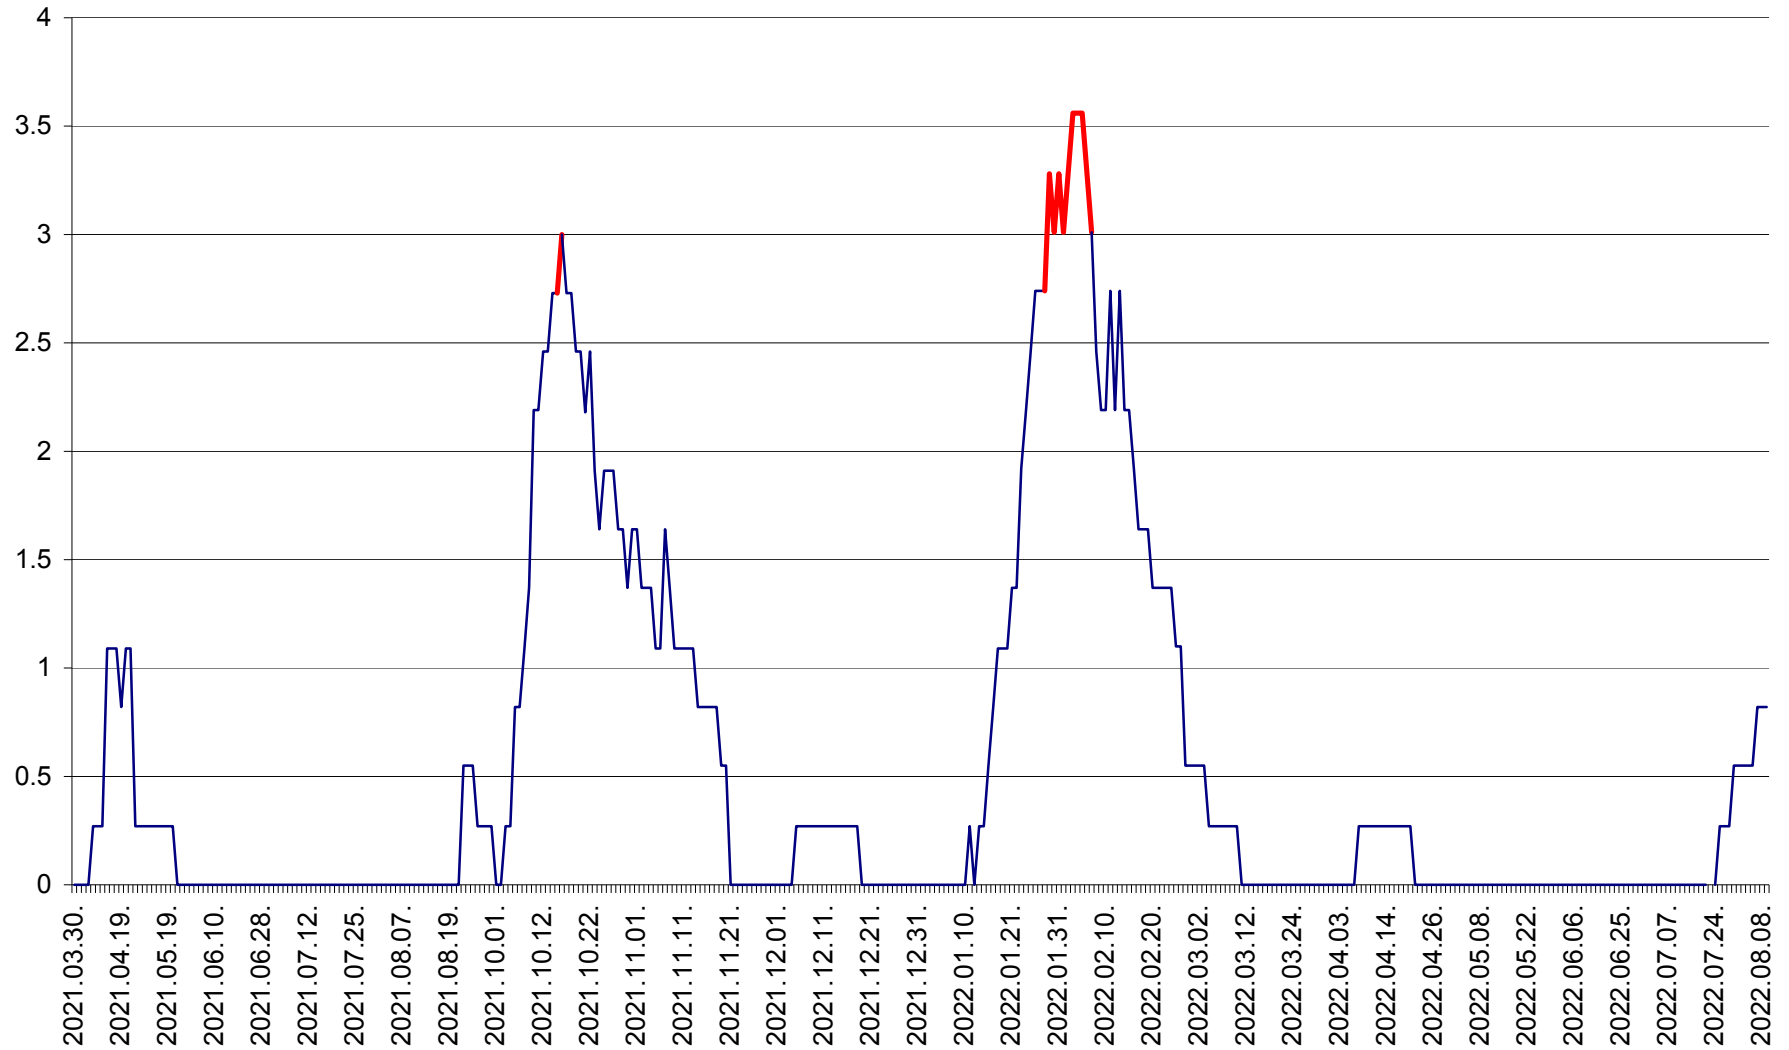

FELICENI - Evolutia incidentei cumulate pe 14 zile la % de locuitori
2021.04.01. - 2022.08.09.

FRUMOASA - Evolutia incidentei cumulate pe 14 zile la ‰ de locuitori
2021.04.01. - 2022.08.09.

GĂLĂUȚAȘ - Evoluția incidenței cumulate pe 14 zile la ‰ de locuitori
2021.04.01. - 2022.08.09.

MUNICIPIUL GHEORGHENI - Evolutia incidentei cumulate pe 14 zile la ‰ de locuitori
2021.04.01. - 2022.08.09.

JOSENI - Evolutia incidentei cumulate pe 14 zile la ‰ de locuitori
2021.04.01. - 2022.08.09.

LĂZAREA - Evolutia incidentei cumulate pe 14 zile la % de locuitori
2021.04.01. - 2022.08.09.

LELICENI - Evolutia incidentei cumulate pe 14 zile la % de locuitori
2021.04.01. - 2022.08.09.

LUETA - Evolutia incidentei cumulate pe 14 zile la ‰ de locuitori
2021.04.01. - 2022.08.09.

LUNCA DE JOS - Evolutia incidentei cumulate pe 14 zile la ‰ de locuitori
2021.04.01. - 2022.08.09.