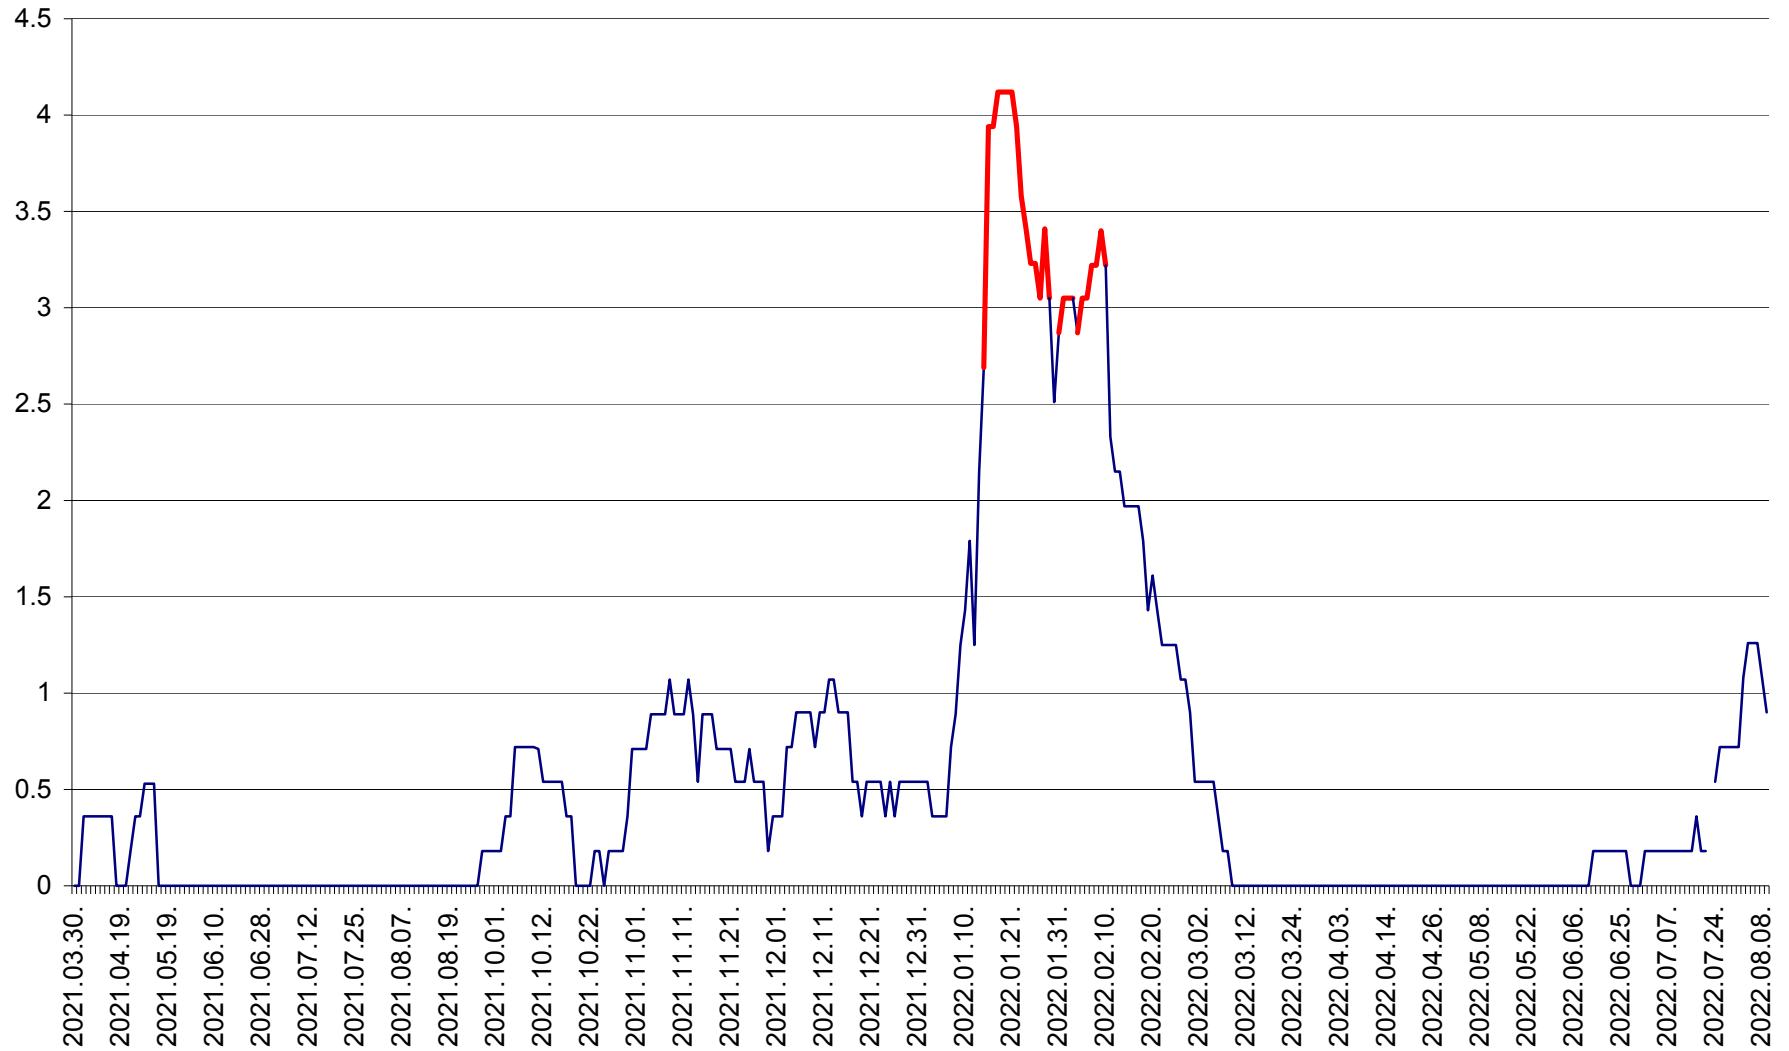

FELICENI - Evolutia incidentei cumulate pe 14 zile la % de locuitori
2021.04.01. - 2022.08.09.

FRUMOASA - Evolutia incidentei cumulate pe 14 zile la ‰ de locuitori
2021.04.01. - 2022.08.09.

GĂLĂUȚAȘ - Evoluția incidenței cumulate pe 14 zile la ‰ de locuitori
2021.04.01. - 2022.08.09.

MUNICIPIUL GHEORGHENI - Evolutia incidentei cumulate pe 14 zile la ‰ de locuitori
2021.04.01. - 2022.08.09.

JOSENI - Evolutia incidentei cumulate pe 14 zile la ‰ de locuitori
2021.04.01. - 2022.08.09.

LĂZAREA - Evolutia incidentei cumulate pe 14 zile la % de locuitori
2021.04.01. - 2022.08.09.

LELICENI - Evolutia incidentei cumulate pe 14 zile la % de locuitori
2021.04.01. - 2022.08.09.

LUETA - Evolutia incidentei cumulate pe 14 zile la ‰ de locuitori
2021.04.01. - 2022.08.09.

LUNCA DE JOS - Evolutia incidentei cumulate pe 14 zile la ‰ de locuitori
2021.04.01. - 2022.08.09.