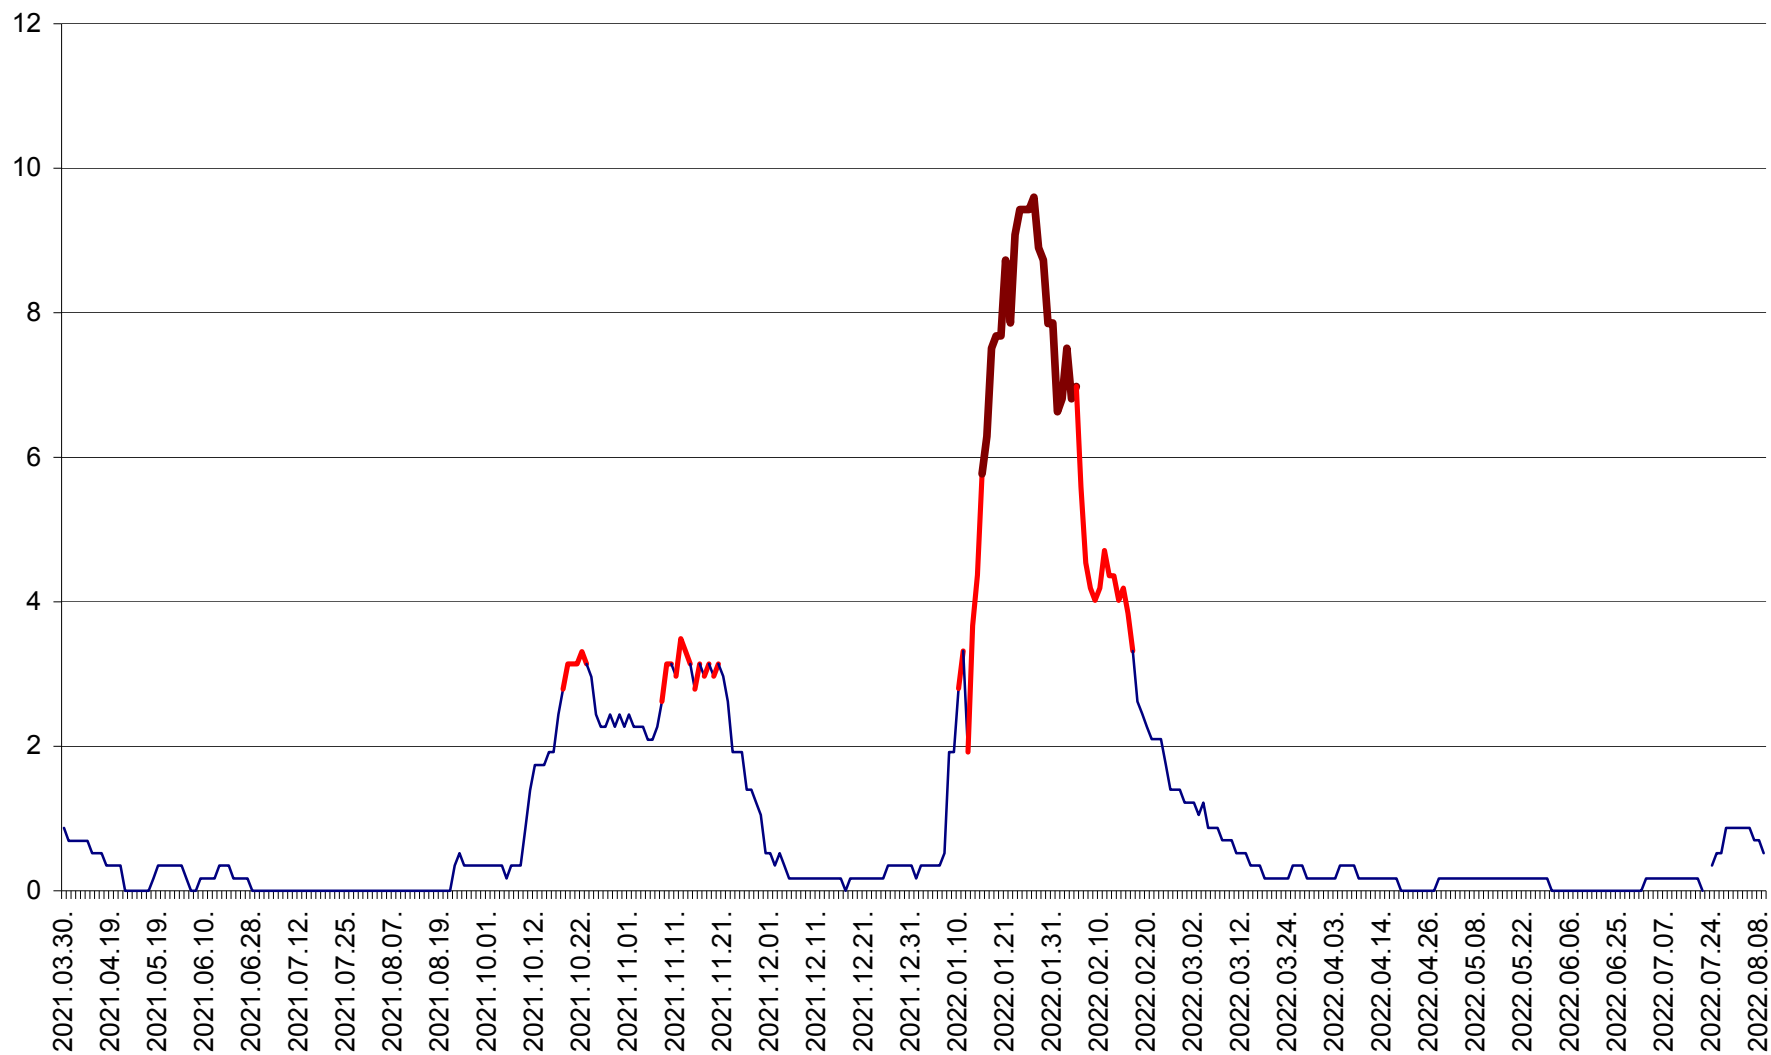

DÂRJIU - Evolutia incidentei cumulate pe 14 zile la ‰ de locuitori
2021.04.01. - 2022.08.09.

DEALU - Evolutia incidentei cumulate pe 14 zile la ‰ de locuitori
2021.04.01. - 2022.08.09.

DITRĂU - Evolutia incidentei cumulate pe 14 zile la ‰ de locuitori
2021.04.01. - 2022.08.09.

FELICENI - Evolutia incidentei cumulate pe 14 zile la % de locuitori
2021.04.01. - 2022.08.09.

FRUMOASA - Evolutia incidentei cumulate pe 14 zile la ‰ de locuitori
2021.04.01. - 2022.08.09.

GĂLĂUȚAȘ - Evoluția incidenței cumulate pe 14 zile la ‰ de locuitori
2021.04.01. - 2022.08.09.

MUNICIPIUL GHEORGHENI - Evolutia incidentei cumulate pe 14 zile la ‰ de locuitori
2021.04.01. - 2022.08.09.

JOSENI - Evolutia incidentei cumulate pe 14 zile la ‰ de locuitori
2021.04.01. - 2022.08.09.

LĂZAREA - Evolutia incidentei cumulate pe 14 zile la % de locuitori
2021.04.01. - 2022.08.09.

LELICENI - Evolutia incidentei cumulate pe 14 zile la % de locuitori
2021.04.01. - 2022.08.09.

LUETA - Evolutia incidentei cumulate pe 14 zile la ‰ de locuitori
2021.04.01. - 2022.08.09.

LUNCA DE JOS - Evolutia incidentei cumulate pe 14 zile la ‰ de locuitori
2021.04.01. - 2022.08.09.