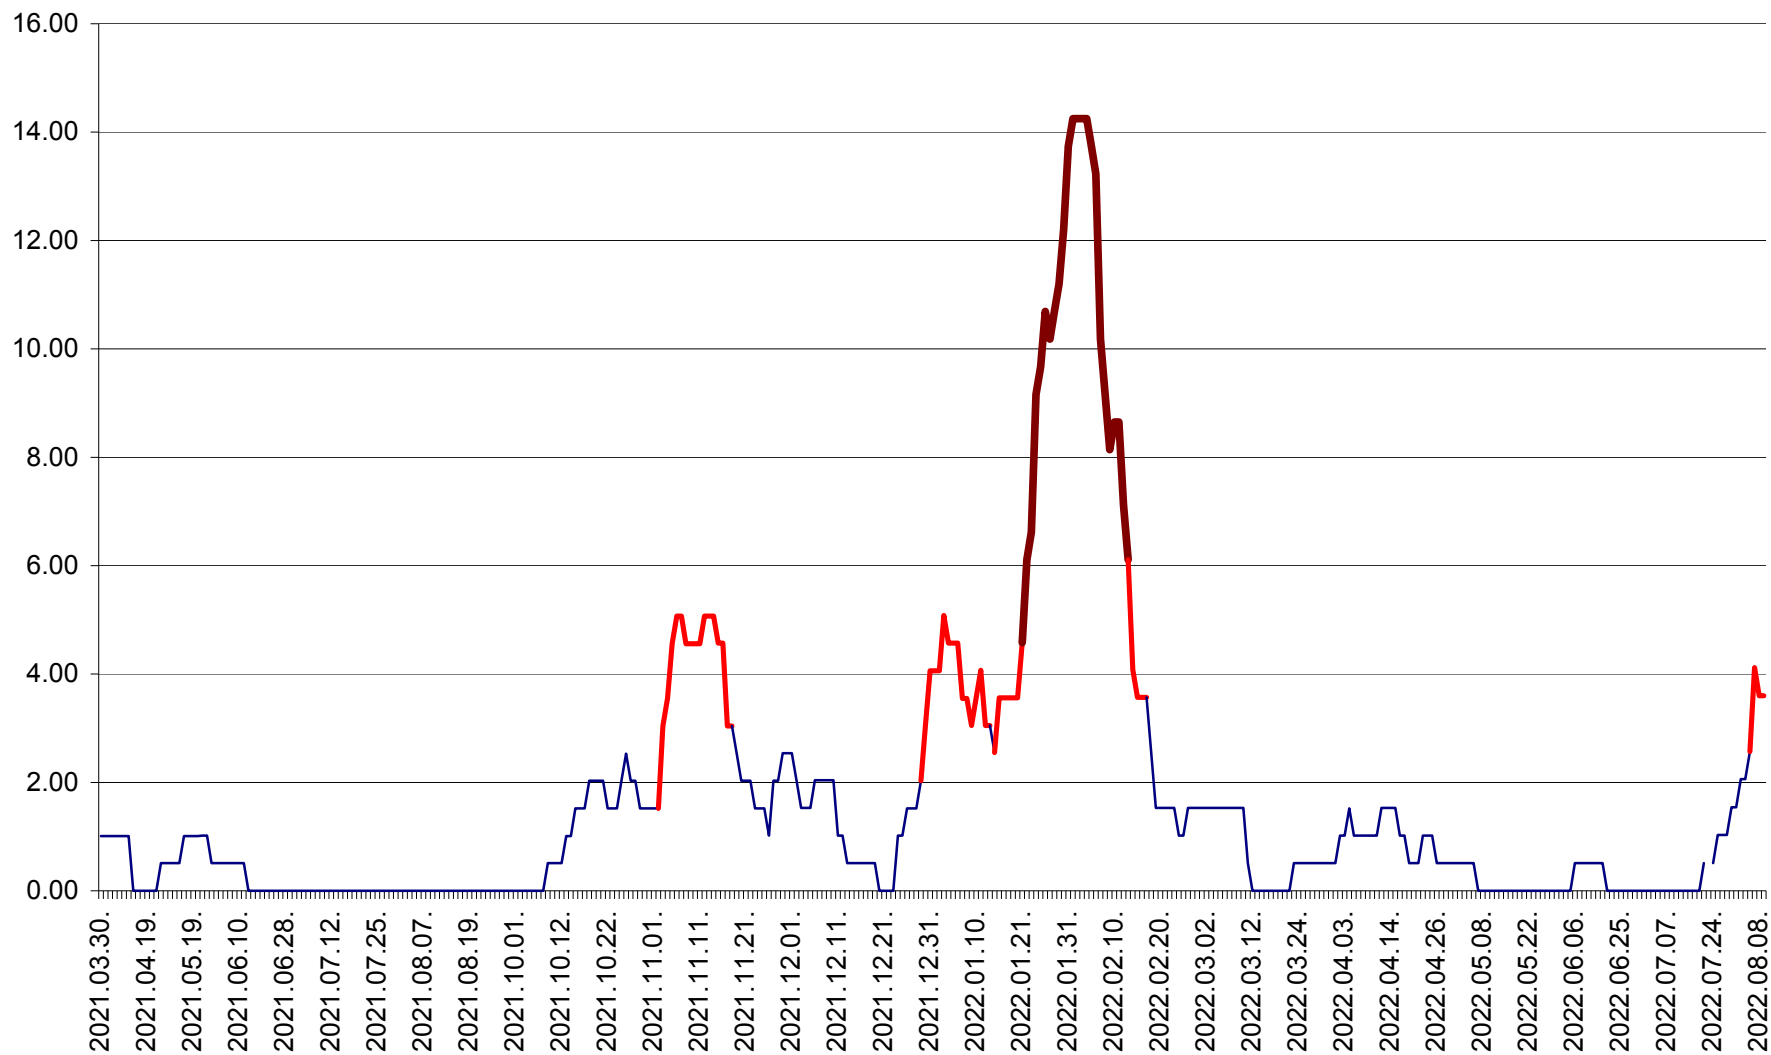

TUȘNAD - Evolutia incidentei cumulate pe 14 zile la ‰ de locuitori
2021.04.01. - 2022.08.09.

ULIEȘ - Evoluția incidenței cumulate pe 14 zile la ‰ de locuitori
2021.04.01. - 2022.08.09.

VĂRȘAG - Evolutia incidentei cumulate pe 14 zile la ‰ de locuitori
2021.04.01. - 2022.08.09.

ORAȘ VLĂHIȚA - Evolutia incidentei cumulate pe 14 zile la ‰ de locuitori
2021.04.01. - 2022.08.09.

VOȘLĂBENI - Evolutia incidentei cumulate pe 14 zile la ‰ de locuitori
2021.04.01. - 2022.08.09.

ZETEA - Evolutia incidentei cumulate pe 14 zile la ‰ de locuitori
2021.04.01. - 2022.08.09.