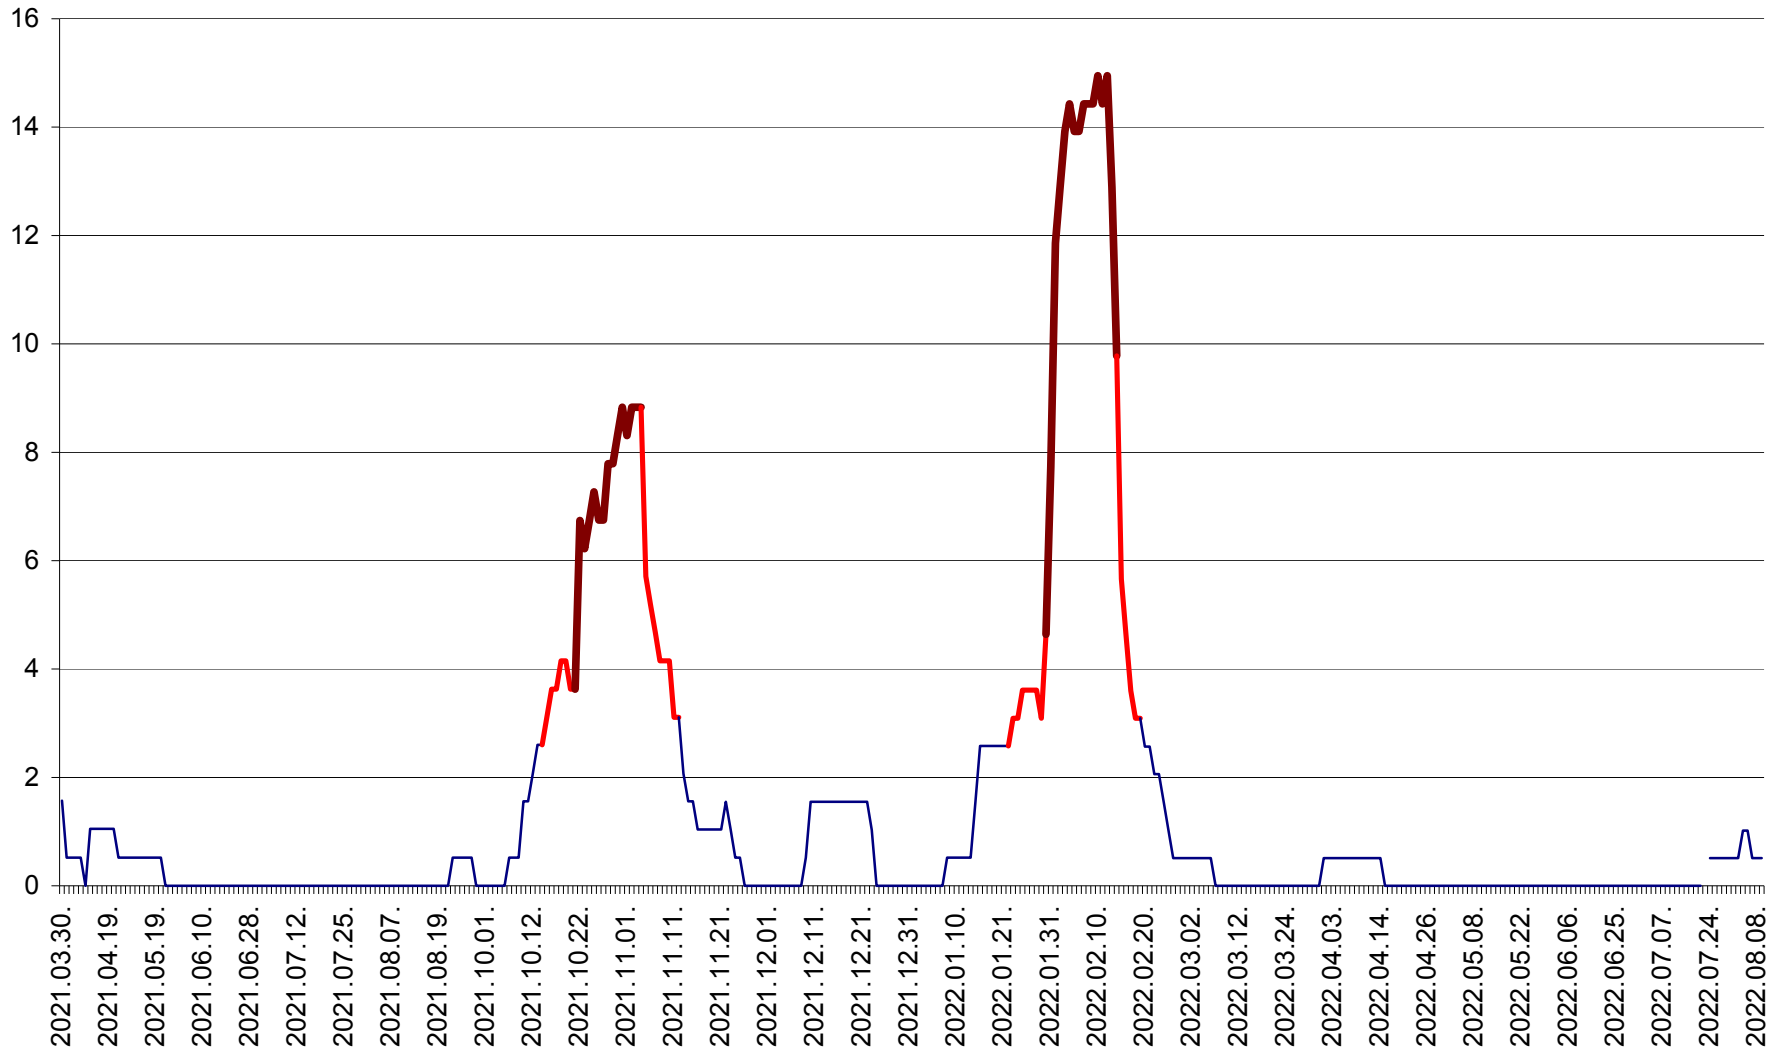

MIHĂILENI - Evolutia incidentei cumulate pe 14 zile la ‰ de locuitori
2021.04.01. - 2022.08.09.

MUGENI - Evolutia incidentei cumulate pe 14 zile la ‰ de locuitori
2021.04.01. - 2022.08.09.

OCLAND - Evolutia incidentei cumulate pe 14 zile la ‰ de locuitori
2021.04.01. - 2022.08.09.

MUNICIPIUL ODORHEIU SECUIESC - Evolutia incidentei cumulate pe 14 zile la ‰ de locuitori
2021.04.01. - 2022.08.09.

PĂULENI-CIUC - Evolutia incidentei cumulate pe 14 zile la % de locuitori
2021.04.01. - 2022.08.09.

PLĂIEȘII DE JOS - Evoluția incidenței cumulate pe 14 zile la ‰ de locuitori
2021.04.01. - 2022.08.09.

PORUMBENI - Evolutia incidentei cumulate pe 14 zile la ‰ de locuitori
2021.04.01. - 2022.08.09.

PRAID - Evolutia incidentei cumulate pe 14 zile la ‰ de locuitori
2021.04.01. - 2022.08.09.