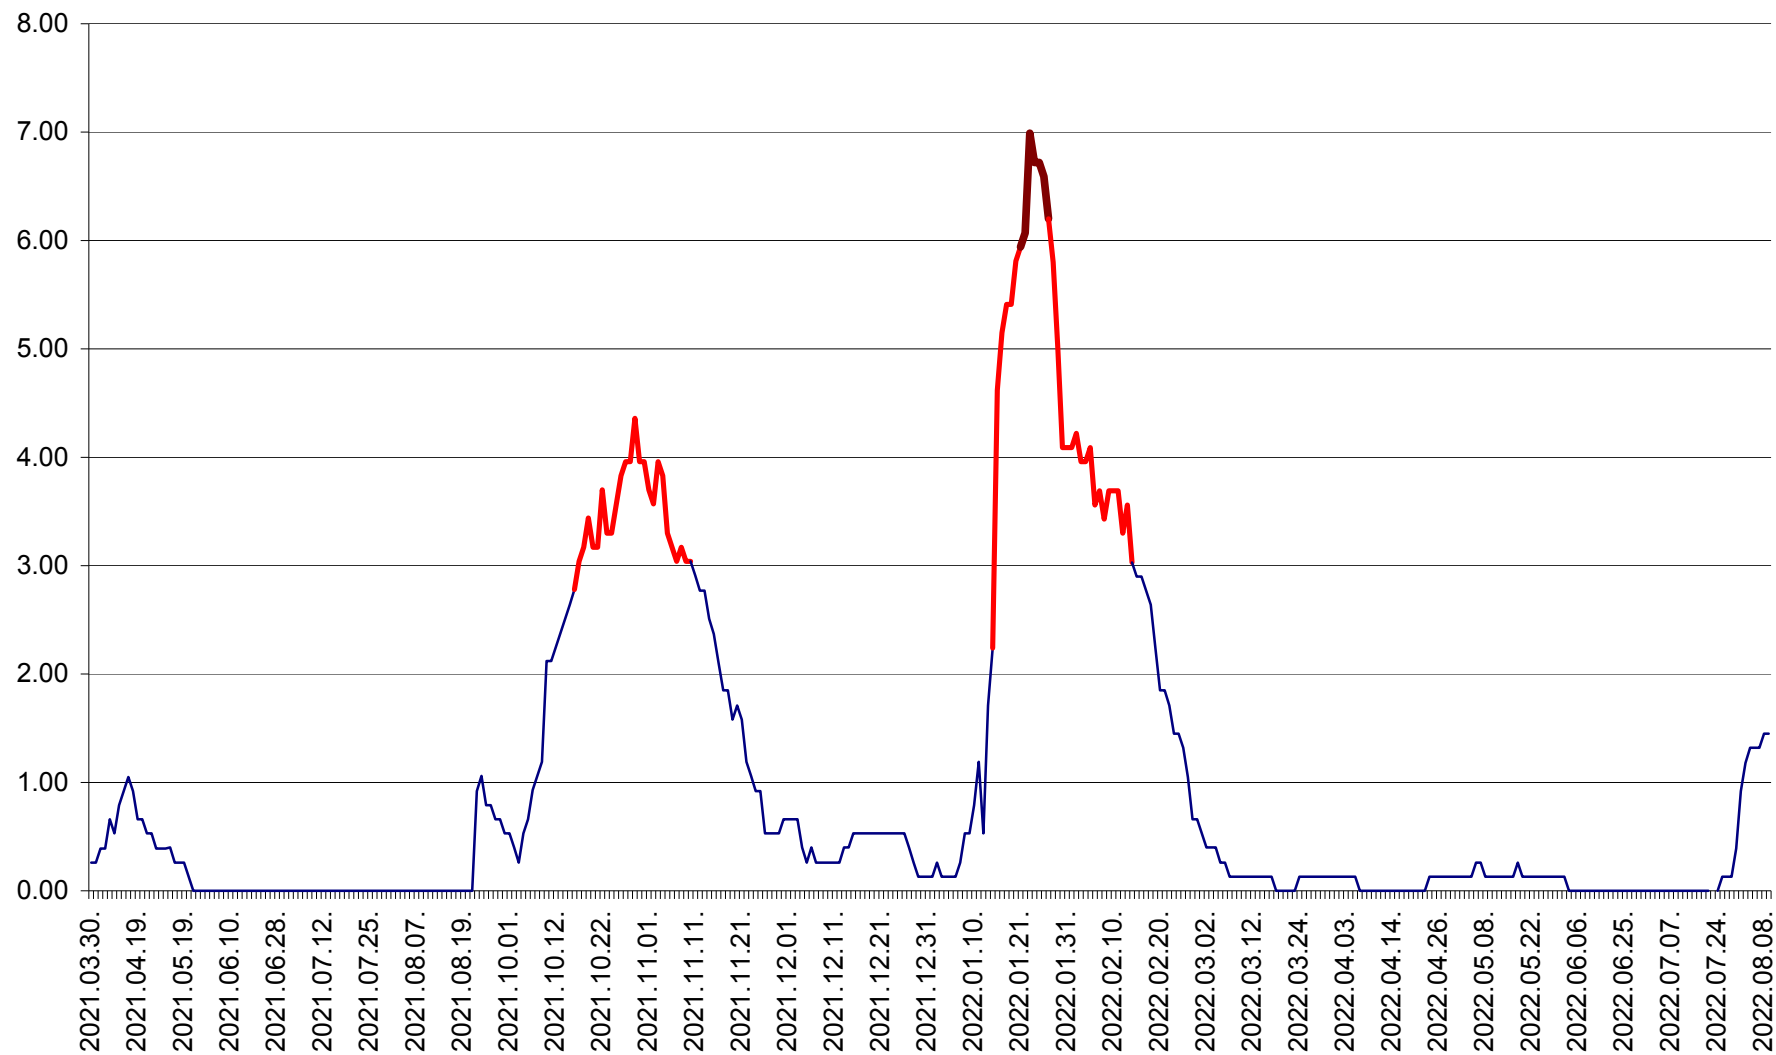

TUȘNAD - Evolutia incidentei cumulate pe 14 zile la ‰ de locuitori
2021.04.01. - 2022.08.09.

ULIEȘ - Evoluția incidenței cumulate pe 14 zile la ‰ de locuitori
2021.04.01. - 2022.08.09.

VĂRȘAG - Evolutia incidentei cumulate pe 14 zile la ‰ de locuitori
2021.04.01. - 2022.08.09.

ORAȘ VLĂHIȚA - Evolutia incidentei cumulate pe 14 zile la ‰ de locuitori
2021.04.01. - 2022.08.09.

VOȘLĂBENI - Evolutia incidentei cumulate pe 14 zile la ‰ de locuitori
2021.04.01. - 2022.08.09.

ZETEA - Evolutia incidentei cumulate pe 14 zile la ‰ de locuitori
2021.04.01. - 2022.08.09.