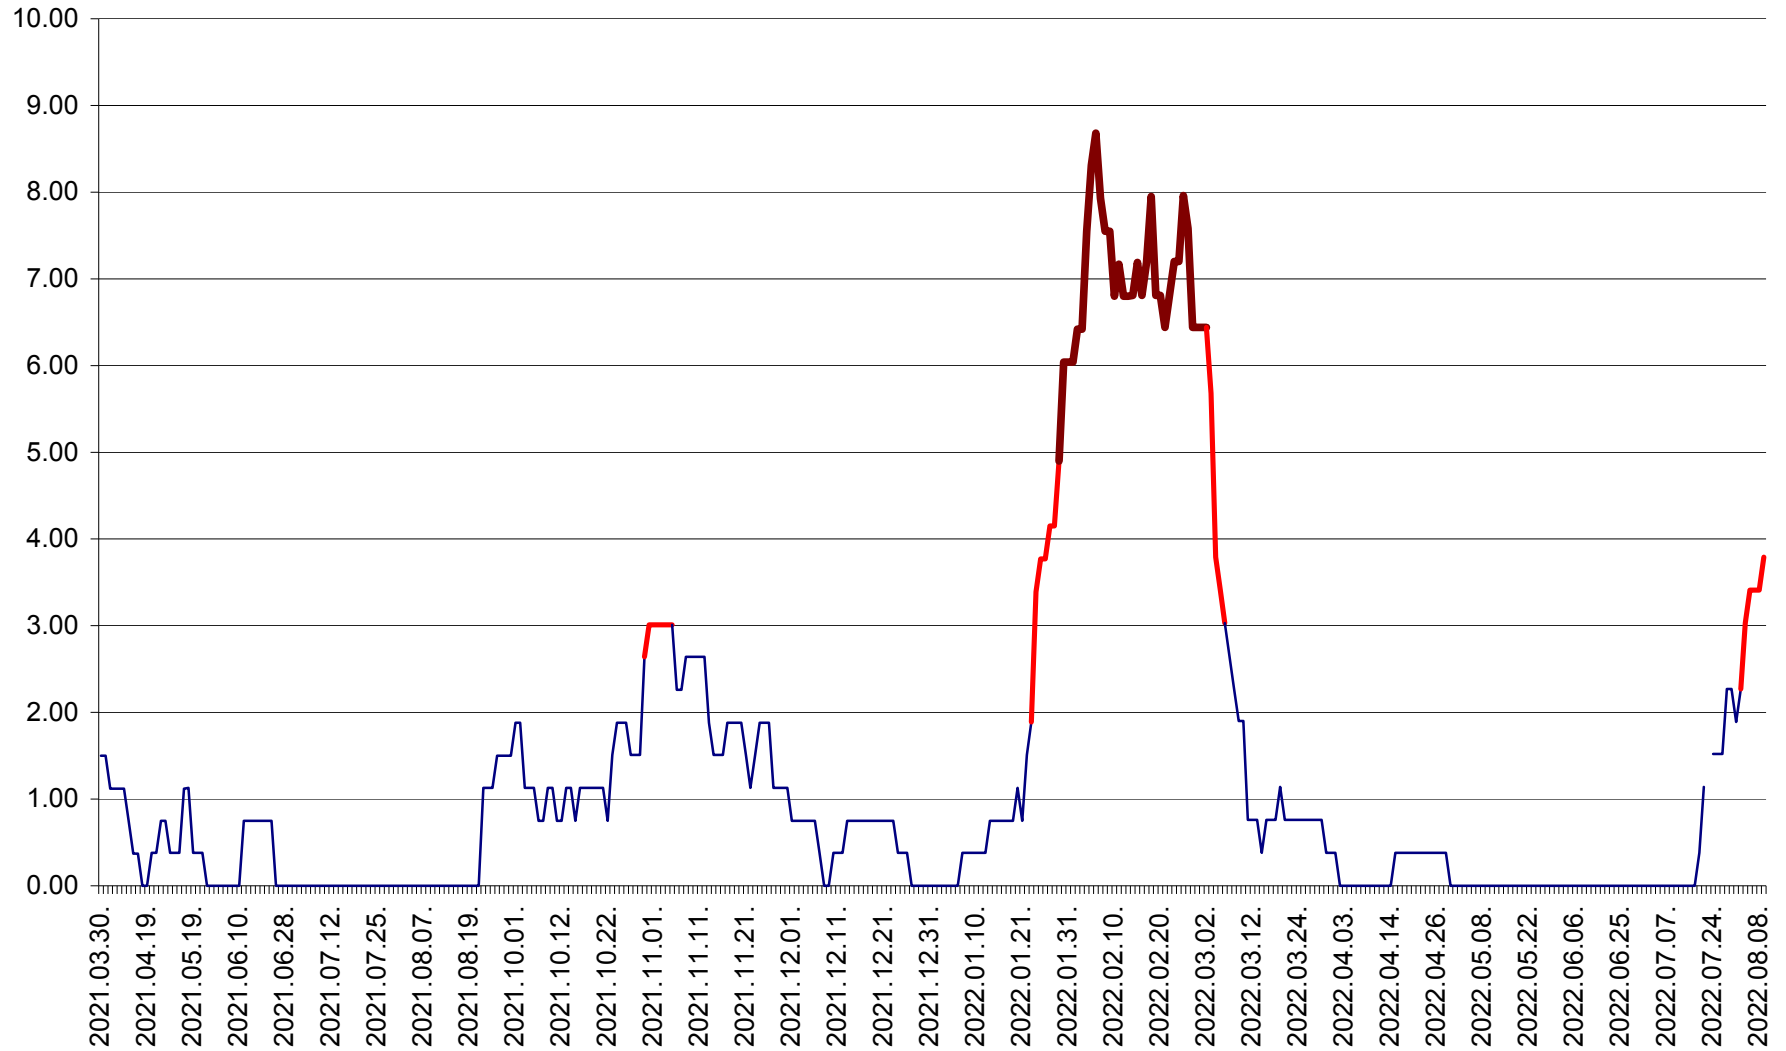

ATID - Evolutia incidentei cumulate pe 14 zile la % de locuitori
2021.04.01. - 2022.08.09.

AVRĂMEȘTI - Evolutia incidentei cumulate pe 14 zile la ‰ de locuitori
2021.04.01. - 2022.08.09.

ORAȘ BĂILE TUȘNAD - Evoluția incidenței cumulate pe 14 zile la ‰ de locuitori
2021.04.01. - 2022.08.09.

ORAȘ BĂLAN - Evoluția incidenței cumulate pe 14 zile la ‰ de locuitori
2021.04.01. - 2022.08.09.

BILBOR - Evolutia incidentei cumulate pe 14 zile la ‰ de locuitori
2021.04.01. - 2022.08.09.

ORAȘ BORSEC - Evolutia incidentei cumulate pe 14 zile la ‰ de locuitori
2021.04.01. - 2022.08.09.

BRĂDEȘTI - Evoluția incidenței cumulate pe 14 zile la ‰ de locuitori
2021.04.01. - 2022.08.09.

CĂPÂLNIȚA - Evoluția incidenței cumulate pe 14 zile la ‰ de locuitori
2021.04.01. - 2022.08.09.

CÂRȚA - Evolutia incidentei cumulate pe 14 zile la ‰ de locuitori
2021.04.01. - 2022.08.09.