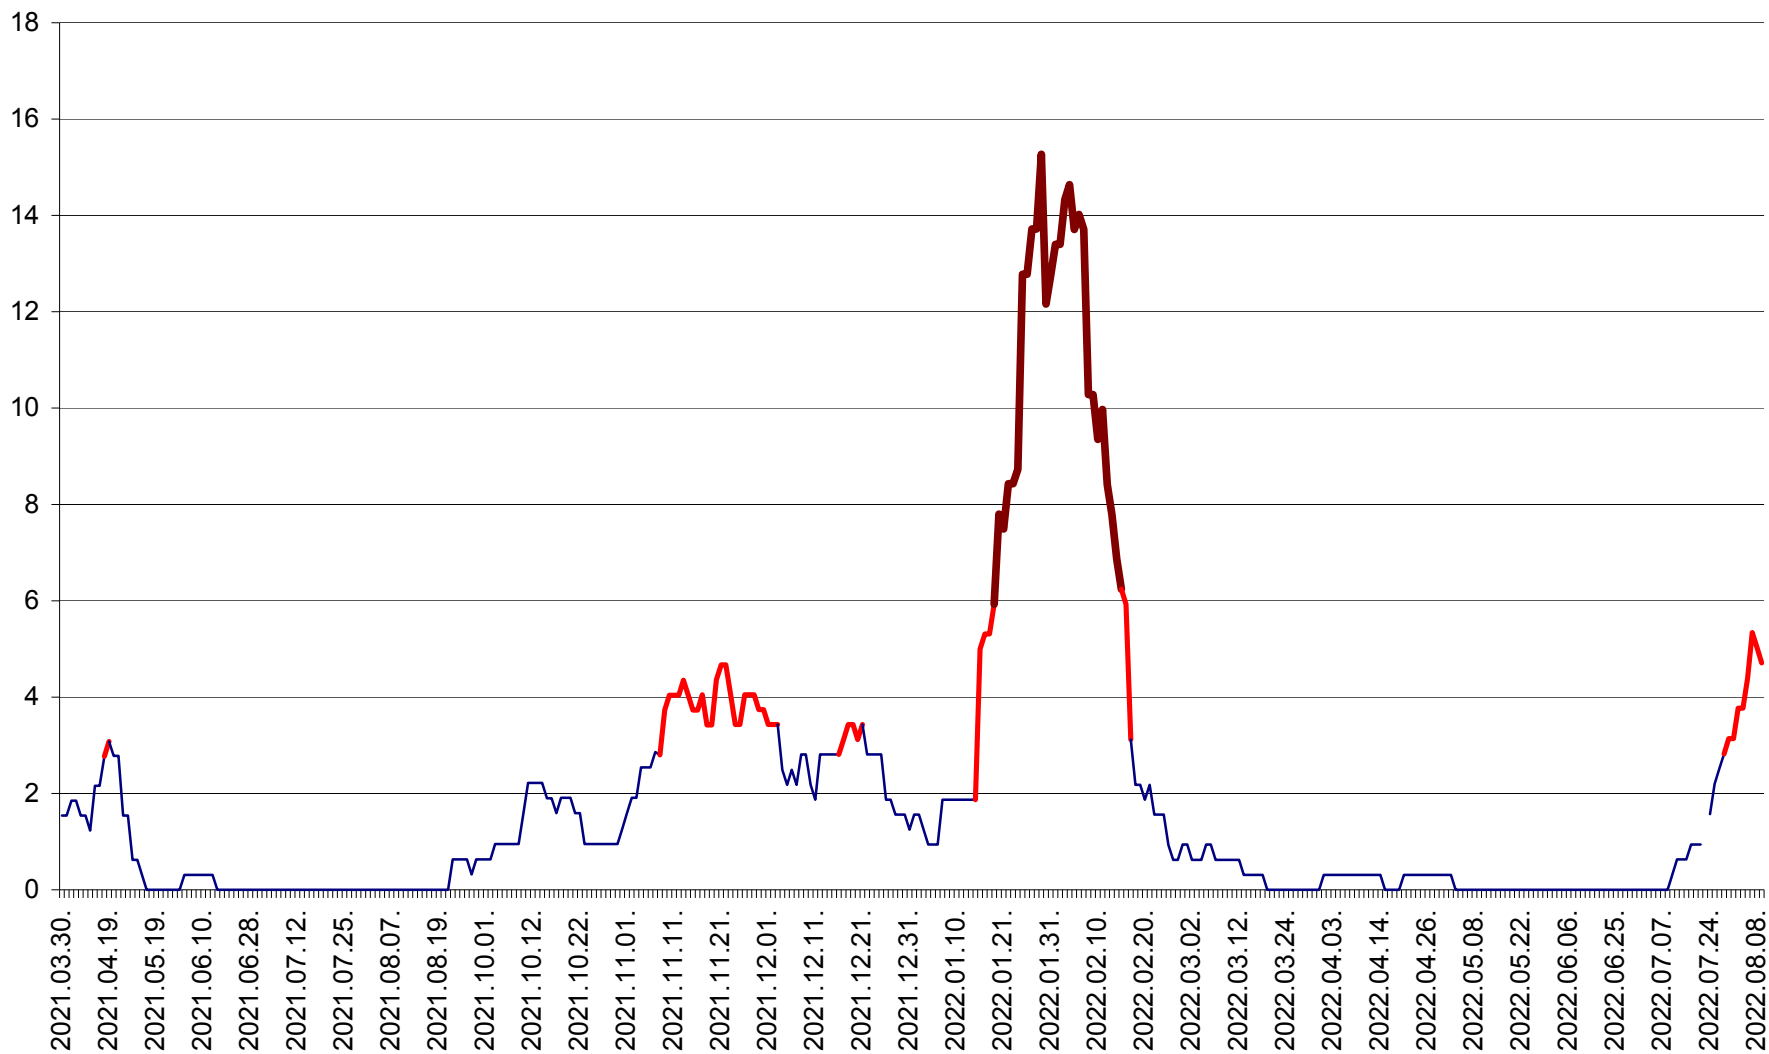

TUȘNAD - Evolutia incidentei cumulate pe 14 zile la ‰ de locuitori
2021.04.01. - 2022.08.09.