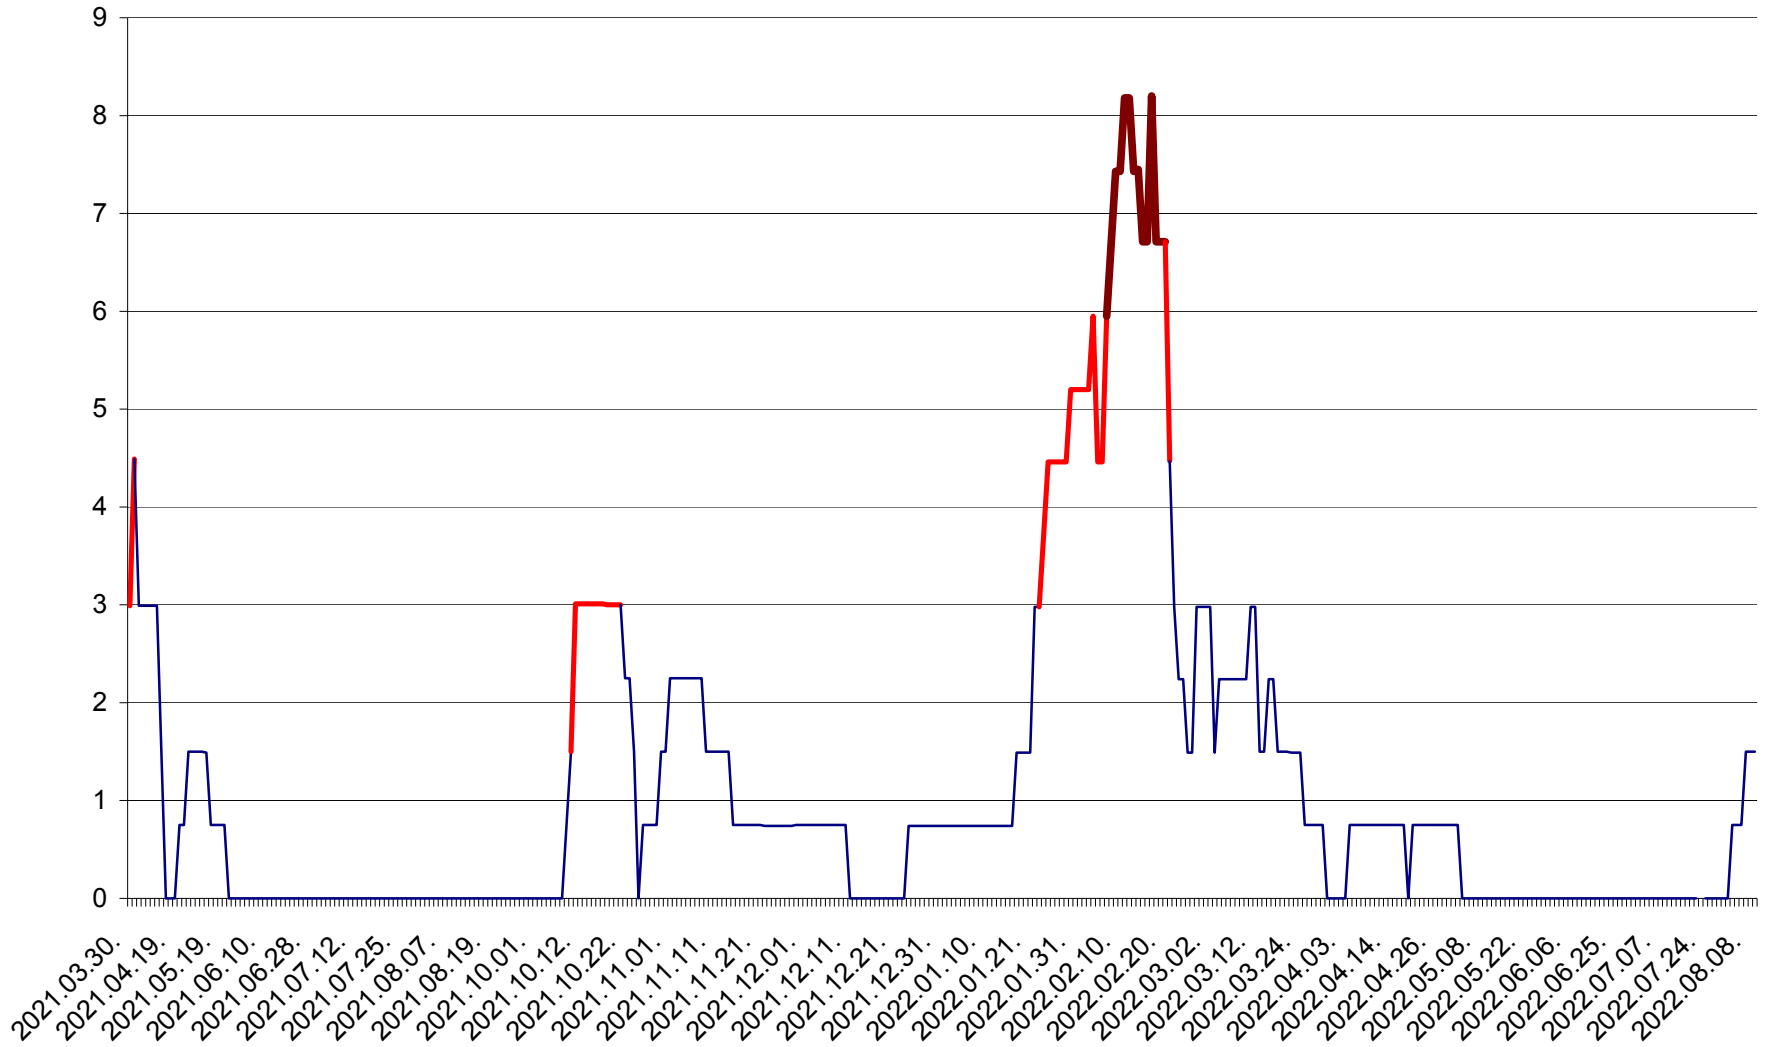

LELICENI - Evolutia incidentei cumulate pe 14 zile la % de locuitori
2021.04.01. - 2022.08.09.

LUETA - Evolutia incidentei cumulate pe 14 zile la ‰ de locuitori
2021.04.01. - 2022.08.09.

LUNCA DE JOS - Evolutia incidentei cumulate pe 14 zile la ‰ de locuitori
2021.04.01. - 2022.08.09.

LUNCA DE SUS - Evolutia incidentei cumulate pe 14 zile la ‰ de locuitori
2021.04.01. - 2022.08.09.

LUPENI - Evolutia incidentei cumulate pe 14 zile la ‰ de locuitori
2021.04.01. - 2022.08.09.

MĂDĂRAȘ - Evolutia incidentei cumulate pe 14 zile la ‰ de locuitori
2021.04.01. - 2022.08.09.

MĂRTINIȘ - Evolutia incidentei cumulate pe 14 zile la % de locuitori
2021.04.01. - 2022.08.09.

MEREȘTI - Evolutia incidentei cumulate pe 14 zile la ‰ de locuitori
2021.04.01. - 2022.08.09.

MUNICIPIUL MIERCUREA-CIUC - Evolutia incidentei cumulate pe 14 zile la ‰ de locuitori
2021.04.01. - 2022.08.09.