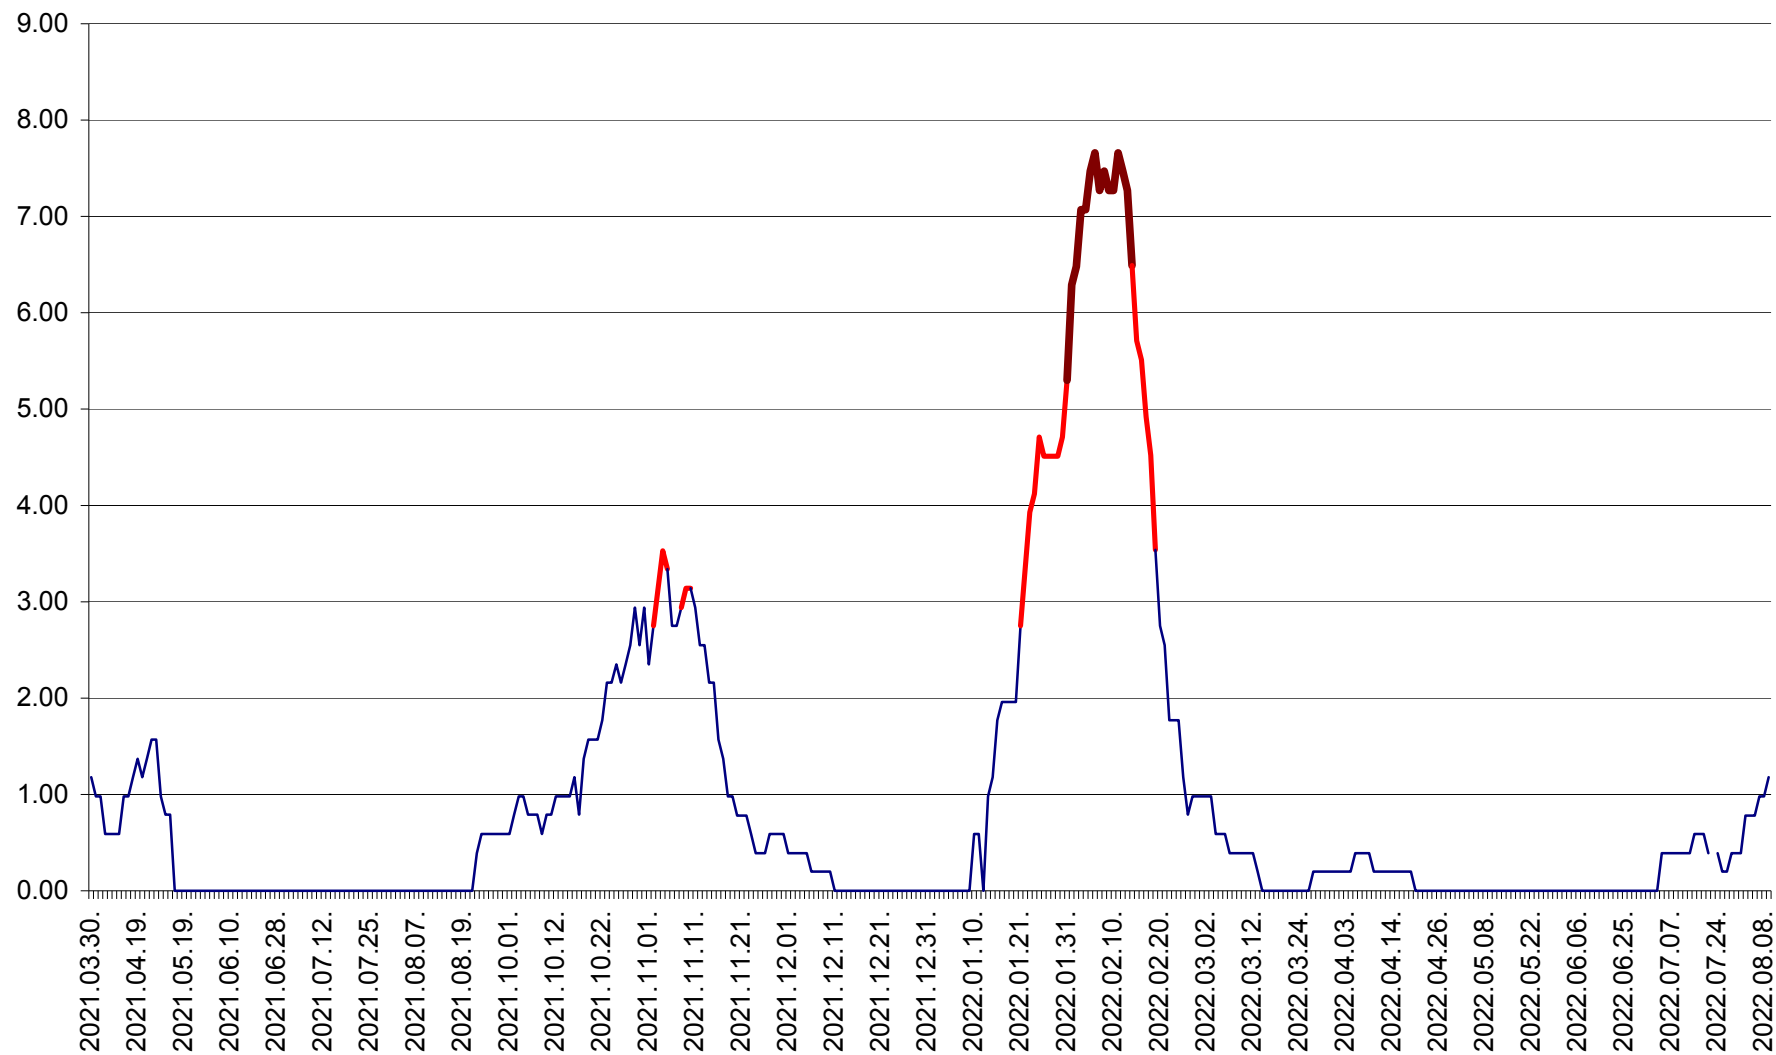

ORAȘ BĂLAN - Evoluția incidenței cumulate pe 14 zile la ‰ de locuitori
2021.04.01. - 2022.08.09.

BILBOR - Evolutia incidentei cumulate pe 14 zile la ‰ de locuitori
2021.04.01. - 2022.08.09.

ORAȘ BORSEC - Evolutia incidentei cumulate pe 14 zile la ‰ de locuitori
2021.04.01. - 2022.08.09.

BRĂDEȘTI - Evoluția incidenței cumulate pe 14 zile la ‰ de locuitori
2021.04.01. - 2022.08.09.

CĂPÂLNIȚA - Evoluția incidenței cumulate pe 14 zile la ‰ de locuitori
2021.04.01. - 2022.08.09.

CÂRȚA - Evolutia incidentei cumulate pe 14 zile la ‰ de locuitori
2021.04.01. - 2022.08.09.

CICEU - Evolutia incidentei cumulate pe 14 zile la ‰ de locuitori
2021.04.01. - 2022.08.09.

CIUCSÂNGEORGIU - Evolutia incidentei cumulate pe 14 zile la % de locuitori
2021.04.01. - 2022.08.09.

CIUMANI - Evolutia incidentei cumulate pe 14 zile la ‰ de locuitori
2021.04.01. - 2022.08.09.

CORBU - Evolutia incidentei cumulate pe 14 zile la ‰ de locuitori
2021.04.01. - 2022.08.09.

CORUND - Evolutia incidentei cumulate pe 14 zile la ‰ de locuitori
2021.04.01. - 2022.08.09.

COZMENI - Evolutia incidentei cumulate pe 14 zile la ‰ de locuitori
2021.04.01. - 2022.08.09.