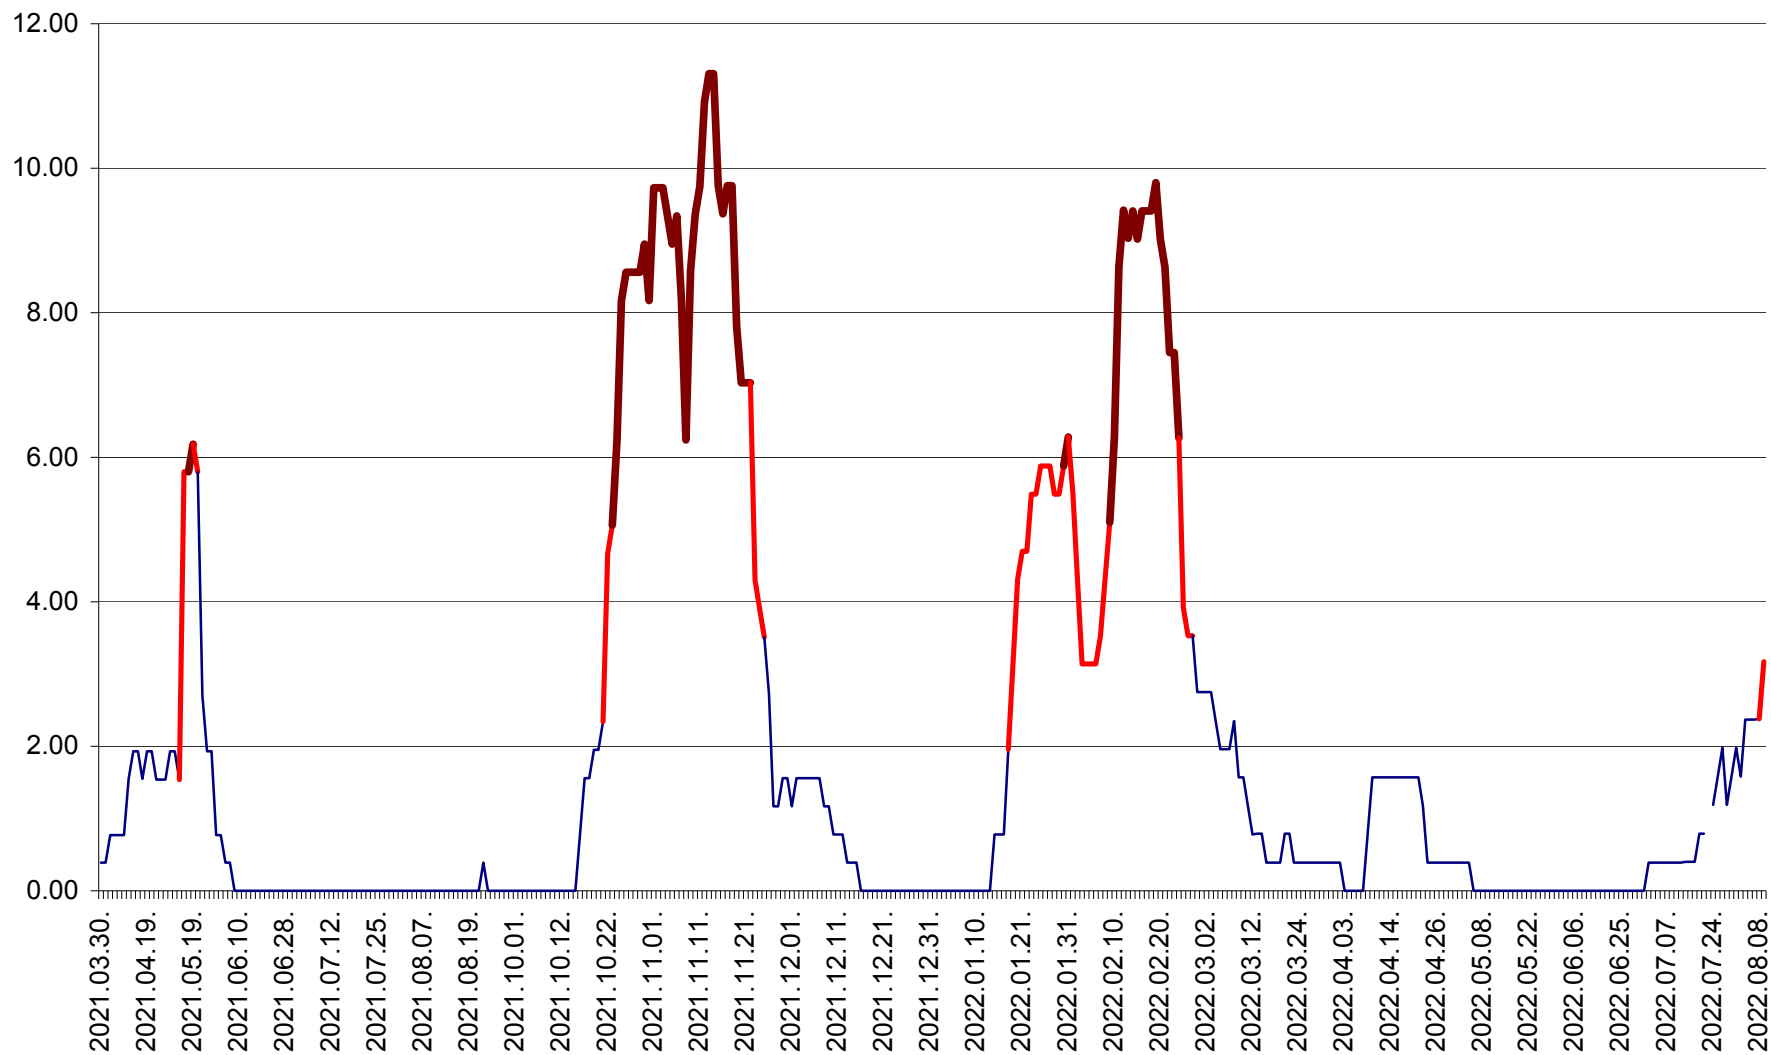

ATID - Evolutia incidentei cumulate pe 14 zile la % de locuitori
2021.04.01. - 2022.08.09.

AVRĂMEȘTI - Evolutia incidentei cumulate pe 14 zile la ‰ de locuitori
2021.04.01. - 2022.08.09.

ORAȘ BĂILE TUȘNAD - Evoluția incidenței cumulate pe 14 zile la ‰ de locuitori
2021.04.01. - 2022.08.09.

ORAȘ BĂLAN - Evoluția incidenței cumulate pe 14 zile la ‰ de locuitori
2021.04.01. - 2022.08.09.

BILBOR - Evolutia incidentei cumulate pe 14 zile la ‰ de locuitori
2021.04.01. - 2022.08.09.

ORAȘ BORSEC - Evolutia incidentei cumulate pe 14 zile la ‰ de locuitori
2021.04.01. - 2022.08.09.

BRĂDEȘTI - Evoluția incidenței cumulate pe 14 zile la ‰ de locuitori
2021.04.01. - 2022.08.09.

CĂPÂLNIȚA - Evoluția incidenței cumulate pe 14 zile la ‰ de locuitori
2021.04.01. - 2022.08.09.

CÂRȚA - Evolutia incidentei cumulate pe 14 zile la ‰ de locuitori
2021.04.01. - 2022.08.09.