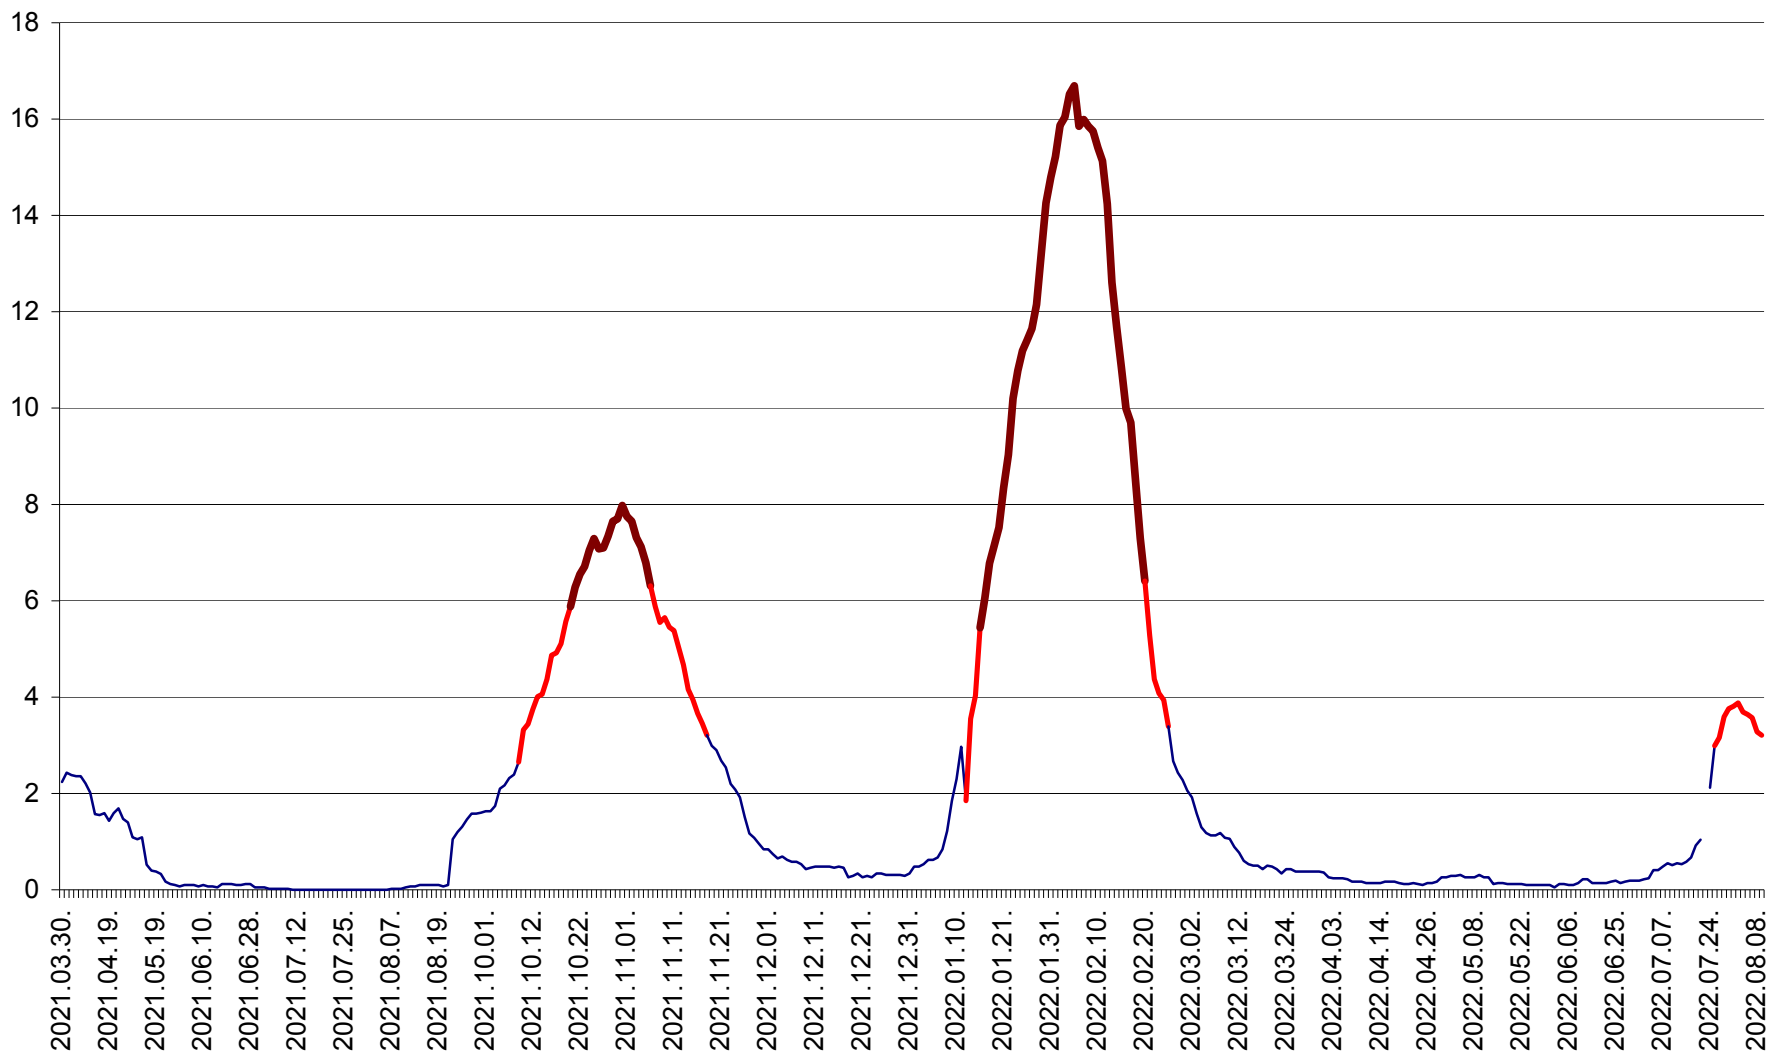

LELICENI - Evolutia incidentei cumulate pe 14 zile la % de locuitori
2021.04.01. - 2022.08.09.

LUETA - Evolutia incidentei cumulate pe 14 zile la ‰ de locuitori
2021.04.01. - 2022.08.09.

LUNCA DE JOS - Evolutia incidentei cumulate pe 14 zile la ‰ de locuitori
2021.04.01. - 2022.08.09.

LUNCA DE SUS - Evolutia incidentei cumulate pe 14 zile la ‰ de locuitori
2021.04.01. - 2022.08.09.

LUPENI - Evolutia incidentei cumulate pe 14 zile la ‰ de locuitori
2021.04.01. - 2022.08.09.

MĂDĂRAȘ - Evolutia incidentei cumulate pe 14 zile la ‰ de locuitori
2021.04.01. - 2022.08.09.

MĂRTINIȘ - Evolutia incidentei cumulate pe 14 zile la % de locuitori
2021.04.01. - 2022.08.09.

MEREȘTI - Evolutia incidentei cumulate pe 14 zile la ‰ de locuitori
2021.04.01. - 2022.08.09.

MUNICIPIUL MIERCUREA-CIUC - Evolutia incidentei cumulate pe 14 zile la ‰ de locuitori
2021.04.01. - 2022.08.09.