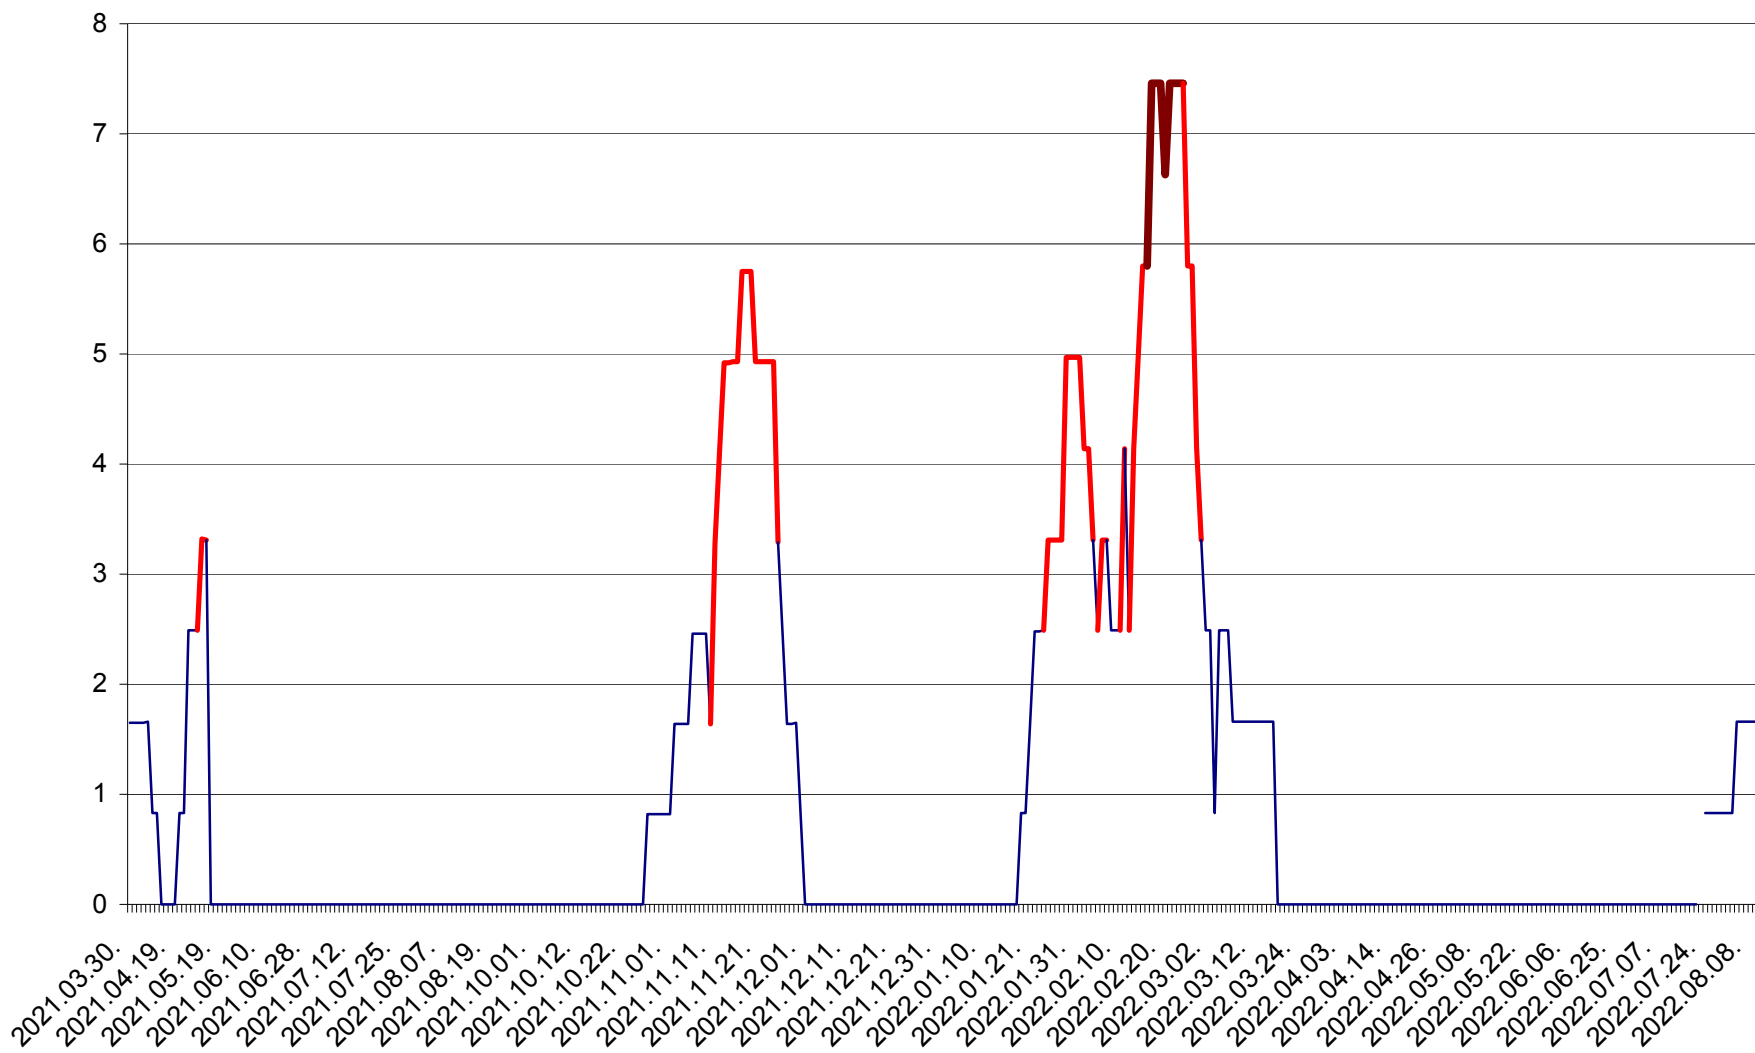

PLĂIEȘII DE JOS - Evoluția incidenței cumulate pe 14 zile la ‰ de locuitori
2021.04.01. - 2022.08.09.

PORUMBENI - Evolutia incidentei cumulate pe 14 zile la ‰ de locuitori
2021.04.01. - 2022.08.09.

PRAID - Evolutia incidentei cumulate pe 14 zile la ‰ de locuitori
2021.04.01. - 2022.08.09.

RACU - Evolutia incidentei cumulate pe 14 zile la ‰ de locuitori
2021.04.01. - 2022.08.09.

REMETEA - Evolutia incidentei cumulate pe 14 zile la ‰ de locuitori
2021.04.01. - 2022.08.09.

SĂCEL - Evolutia incidentei cumulate pe 14 zile la ‰ de locuitori
2021.04.01. - 2022.08.09.