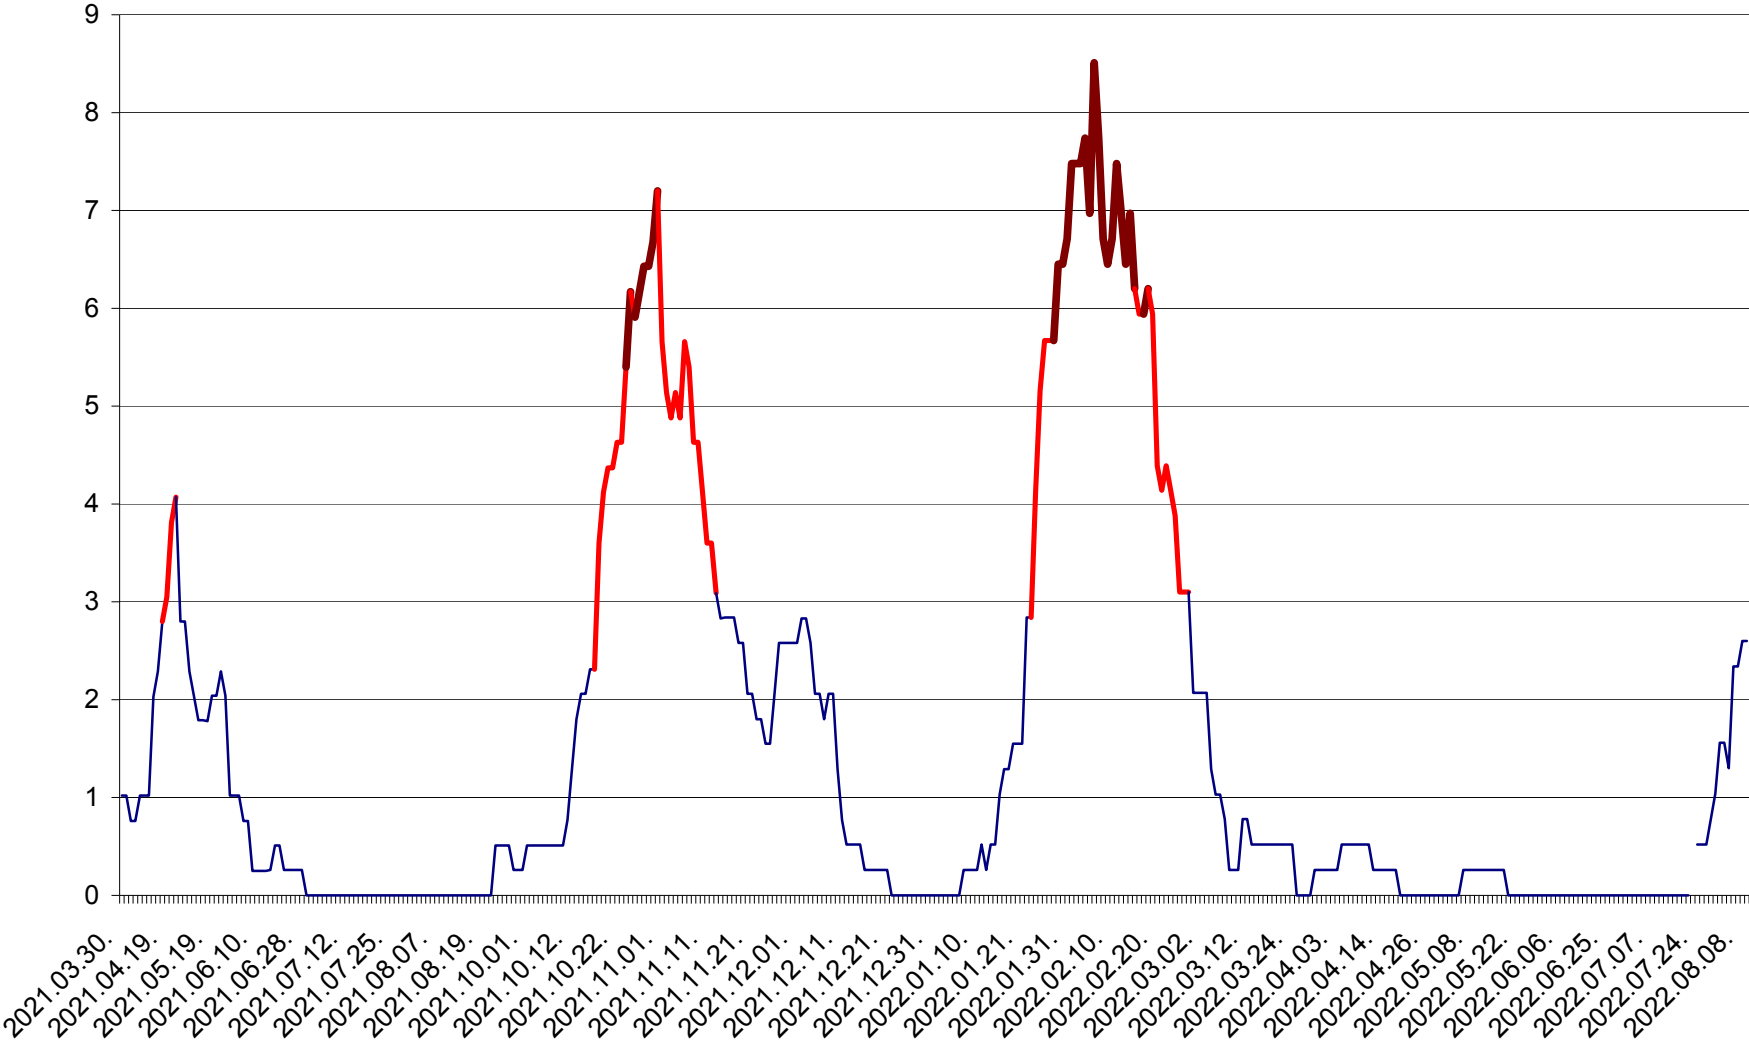

SÂNSIMION - Evolutia incidentei cumulate pe 14 zile la ‰ de locuitori
2021.04.01. - 2022.08.09.

SÂNTIMBRU - Evolutia incidentei cumulate pe 14 zile la ‰ de locuitori
2021.04.01. - 2022.08.09.

SĂRMAȘ - Evolutia incidentei cumulate pe 14 zile la ‰ de locuitori
2021.04.01. - 2022.08.09.

SATU MARE - Evolutia incidentei cumulate pe 14 zile la ‰ de locuitori
2021.04.01. - 2022.08.09.

SECUIENI - Evolutia incidentei cumulate pe 14 zile la % de locuitori
2021.04.01. - 2022.08.09.

SICULENI - Evolutia incidentei cumulate pe 14 zile la ‰ de locuitori
2021.04.01. - 2022.08.09.

ȘIMONEȘTI - Evolutia incidentei cumulate pe 14 zile la ‰ de locuitori
2021.04.01. - 2022.08.09.

SUBCETATE - Evolutia incidentei cumulate pe 14 zile la ‰ de locuitori
2021.04.01. - 2022.08.09.

SUSENI - Evolutia incidentei cumulate pe 14 zile la ‰ de locuitori
2021.04.01. - 2022.08.09.