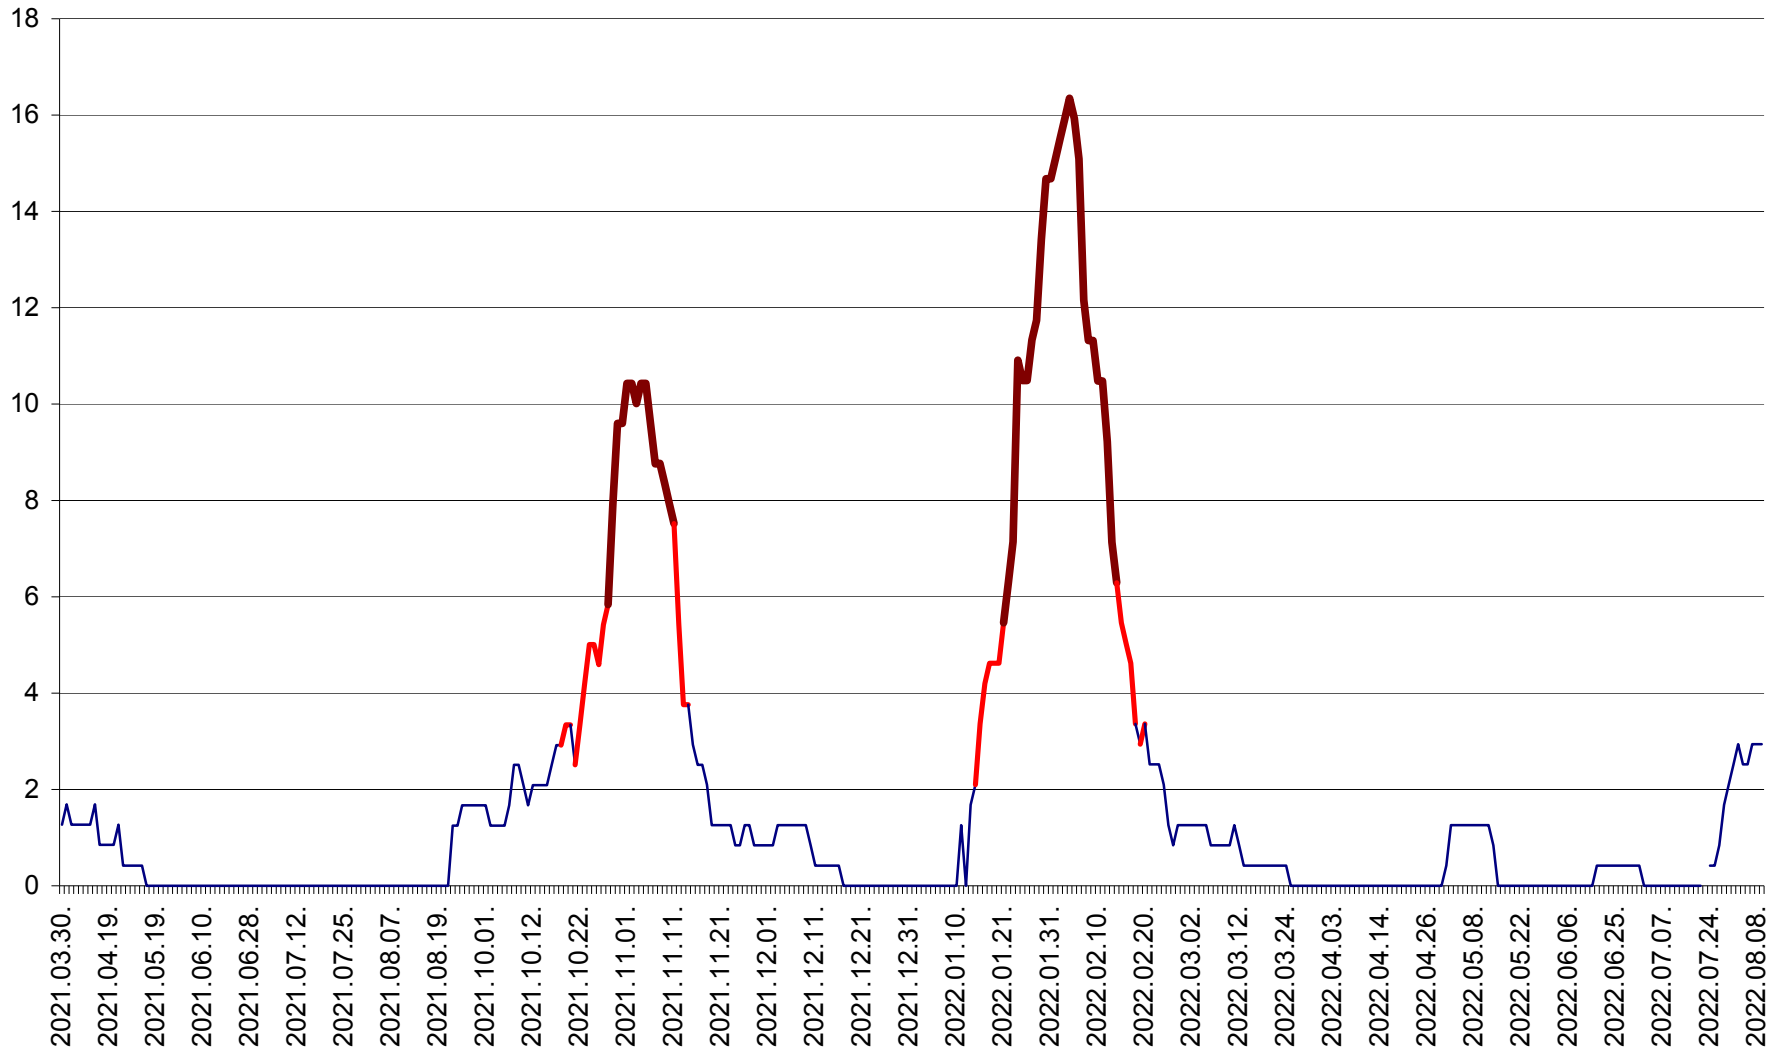

FELICENI - Evolutia incidentei cumulate pe 14 zile la % de locuitori
2021.04.01. - 2022.08.09.

FRUMOASA - Evolutia incidentei cumulate pe 14 zile la ‰ de locuitori
2021.04.01. - 2022.08.09.

GĂLĂUȚAȘ - Evoluția incidenței cumulate pe 14 zile la ‰ de locuitori
2021.04.01. - 2022.08.09.

MUNICIPIUL GHEORGHENI - Evolutia incidentei cumulate pe 14 zile la ‰ de locuitori
2021.04.01. - 2022.08.09.

JOSENI - Evolutia incidentei cumulate pe 14 zile la ‰ de locuitori
2021.04.01. - 2022.08.09.

LĂZAREA - Evolutia incidentei cumulate pe 14 zile la % de locuitori
2021.04.01. - 2022.08.09.

LELICENI - Evolutia incidentei cumulate pe 14 zile la % de locuitori
2021.04.01. - 2022.08.09.

LUETA - Evolutia incidentei cumulate pe 14 zile la ‰ de locuitori
2021.04.01. - 2022.08.09.

LUNCA DE JOS - Evolutia incidentei cumulate pe 14 zile la ‰ de locuitori
2021.04.01. - 2022.08.09.