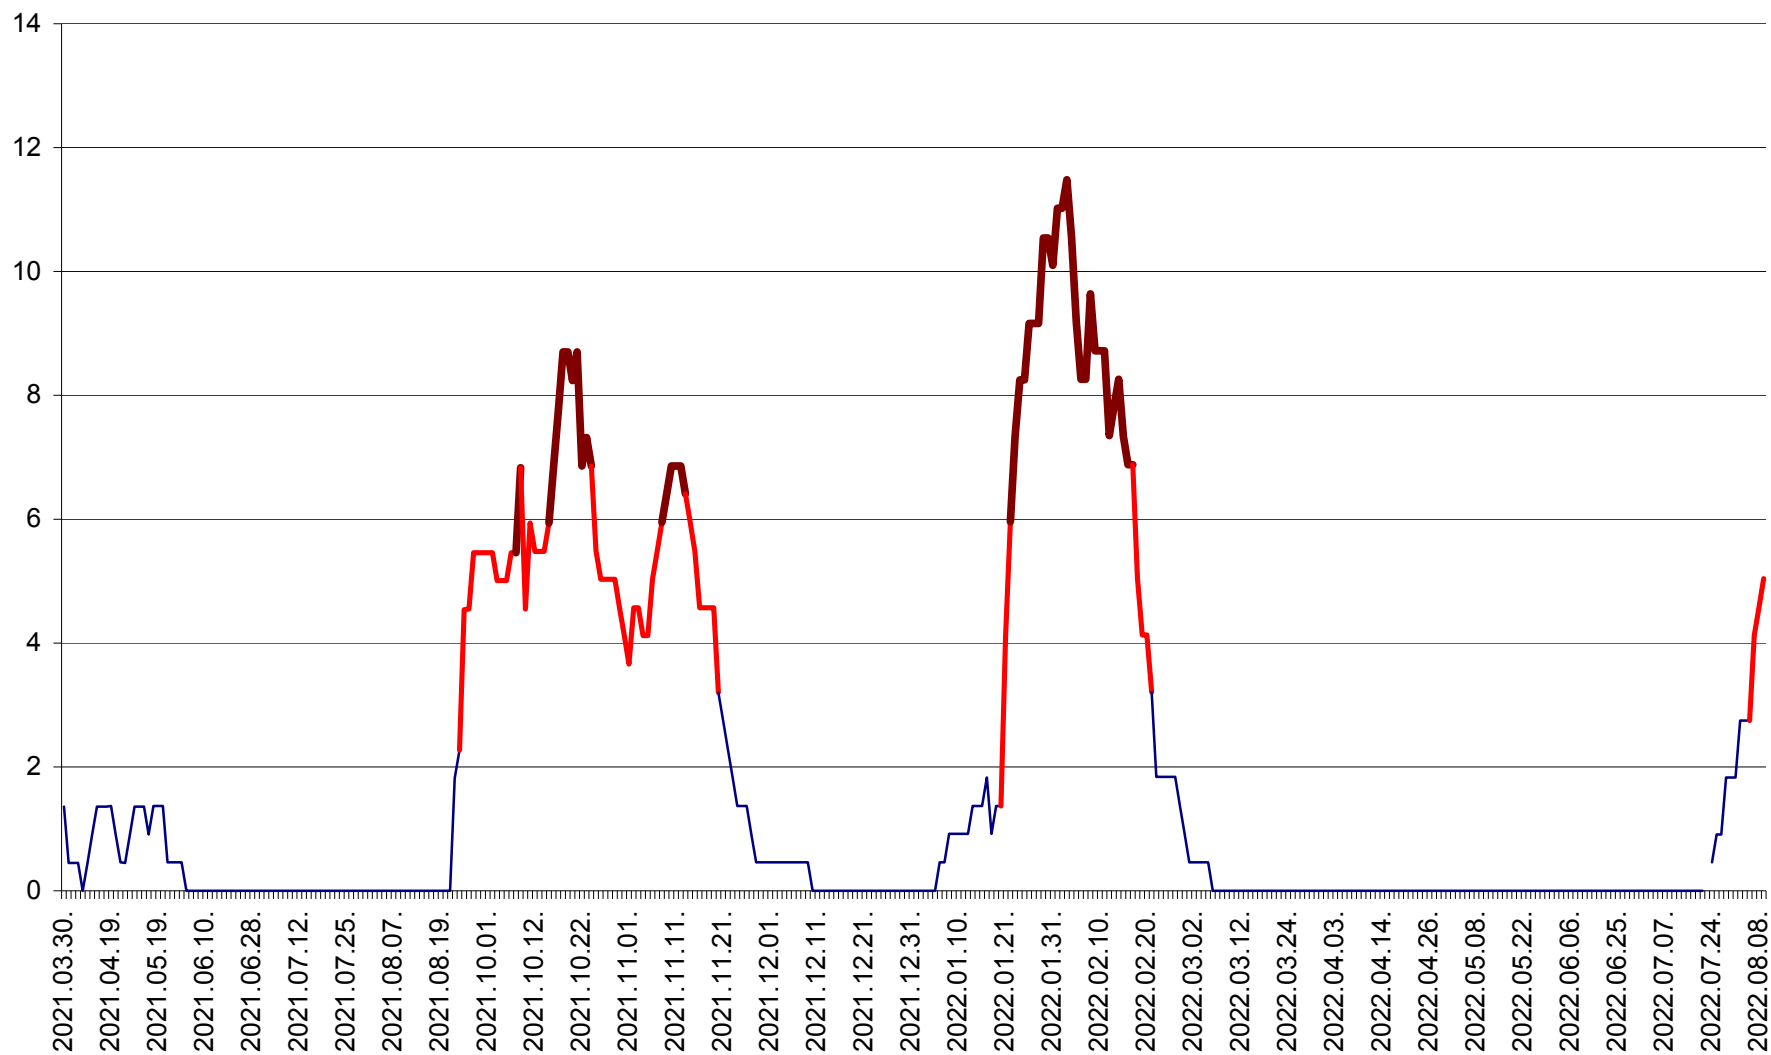

MUNICIPIUL GHEORGHENI - Evolutia incidentei cumulate pe 14 zile la ‰ de locuitori
2021.04.01. - 2022.08.09.

JOSENI - Evolutia incidentei cumulate pe 14 zile la ‰ de locuitori
2021.04.01. - 2022.08.09.

LĂZAREA - Evolutia incidentei cumulate pe 14 zile la % de locuitori
2021.04.01. - 2022.08.09.

LELICENI - Evolutia incidentei cumulate pe 14 zile la % de locuitori
2021.04.01. - 2022.08.09.

LUETA - Evolutia incidentei cumulate pe 14 zile la ‰ de locuitori
2021.04.01. - 2022.08.09.

LUNCA DE JOS - Evolutia incidentei cumulate pe 14 zile la ‰ de locuitori
2021.04.01. - 2022.08.09.

LUNCA DE SUS - Evolutia incidentei cumulate pe 14 zile la ‰ de locuitori
2021.04.01. - 2022.08.09.

LUPENI - Evolutia incidentei cumulate pe 14 zile la ‰ de locuitori
2021.04.01. - 2022.08.09.

MĂDĂRAȘ - Evolutia incidentei cumulate pe 14 zile la ‰ de locuitori
2021.04.01. - 2022.08.09.