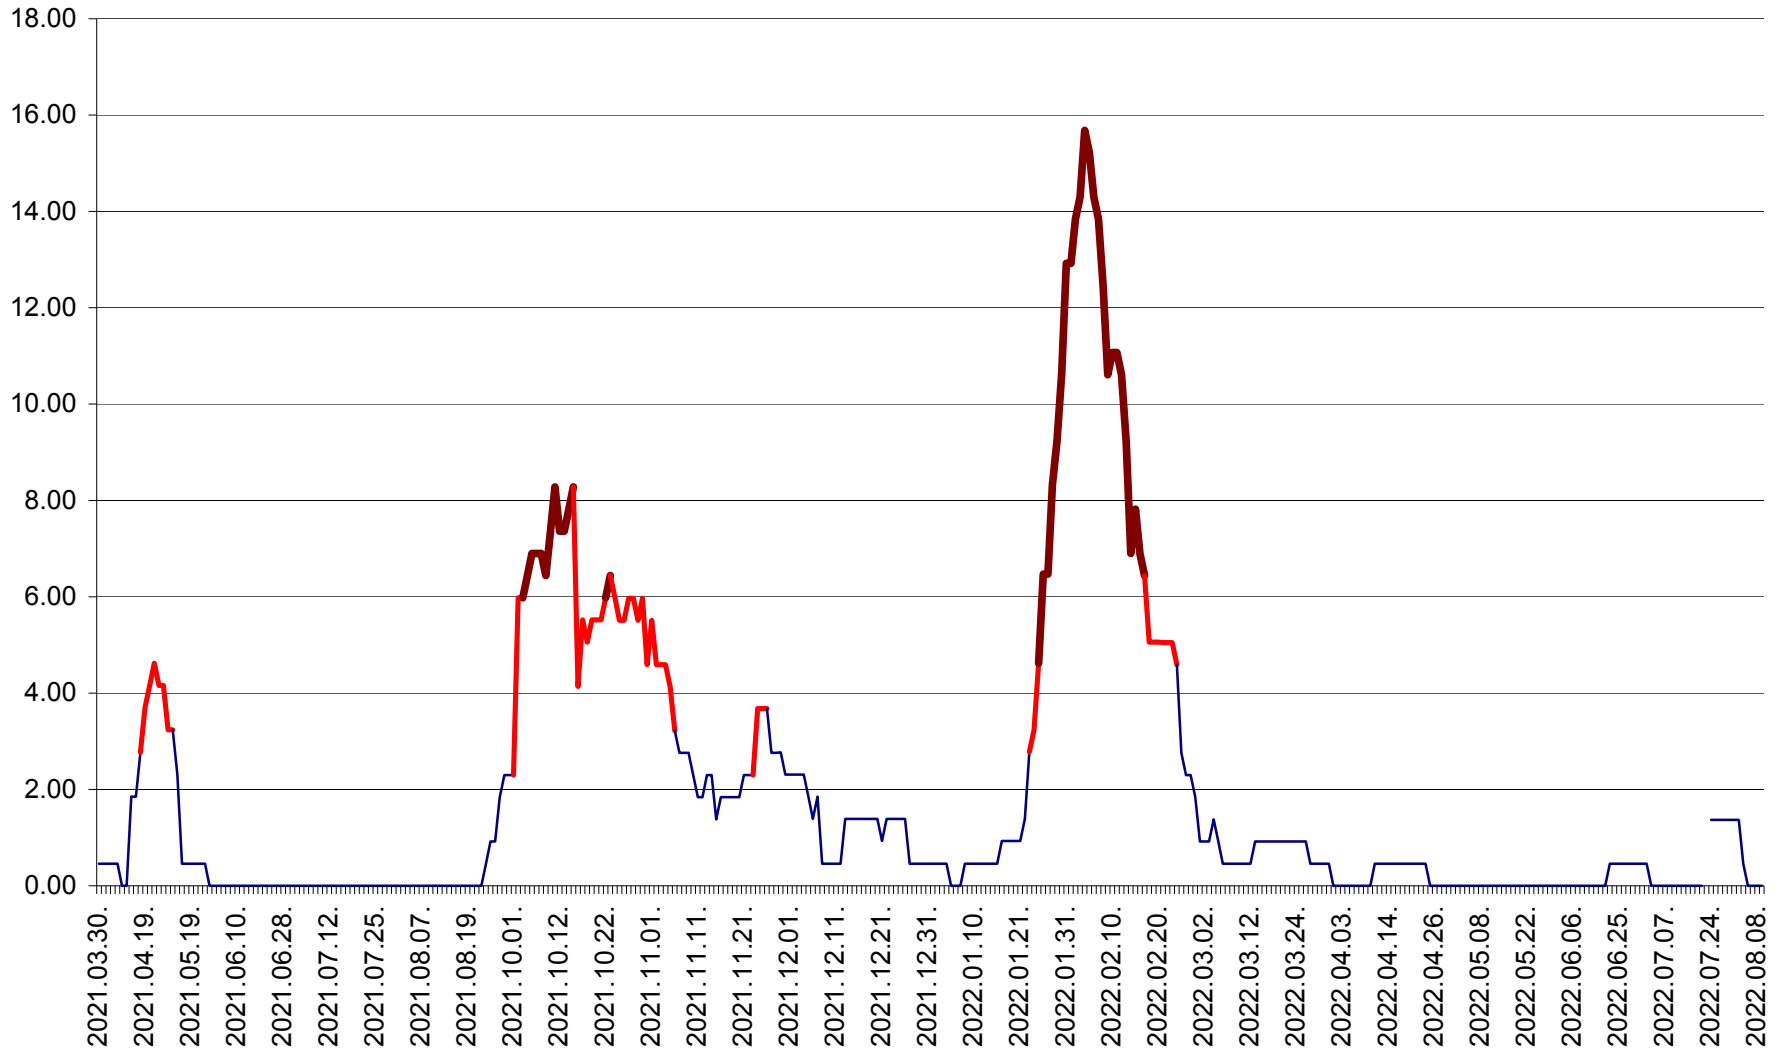

ATID - Evolutia incidentei cumulate pe 14 zile la % de locuitori
2021.04.01. - 2022.08.09.

AVRĂMEȘTI - Evolutia incidentei cumulate pe 14 zile la ‰ de locuitori
2021.04.01. - 2022.08.09.

ORAȘ BĂILE TUȘNAD - Evoluția incidenței cumulate pe 14 zile la ‰ de locuitori
2021.04.01. - 2022.08.09.

ORAȘ BĂLAN - Evoluția incidenței cumulate pe 14 zile la ‰ de locuitori
2021.04.01. - 2022.08.09.

BILBOR - Evolutia incidentei cumulate pe 14 zile la ‰ de locuitori
2021.04.01. - 2022.08.09.

ORAȘ BORSEC - Evolutia incidentei cumulate pe 14 zile la ‰ de locuitori
2021.04.01. - 2022.08.09.

BRĂDEȘTI - Evoluția incidenței cumulate pe 14 zile la ‰ de locuitori
2021.04.01. - 2022.08.09.

CĂPÂLNIȚA - Evoluția incidenței cumulate pe 14 zile la ‰ de locuitori
2021.04.01. - 2022.08.09.

CÂRȚA - Evolutia incidentei cumulate pe 14 zile la ‰ de locuitori
2021.04.01. - 2022.08.09.

CICEU - Evolutia incidentei cumulate pe 14 zile la ‰ de locuitori
2021.04.01. - 2022.08.09.

CIUCSÂNGEORGIU - Evolutia incidentei cumulate pe 14 zile la % de locuitori
2021.04.01. - 2022.08.09.

CIUMANI - Evolutia incidentei cumulate pe 14 zile la ‰ de locuitori
2021.04.01. - 2022.08.09.