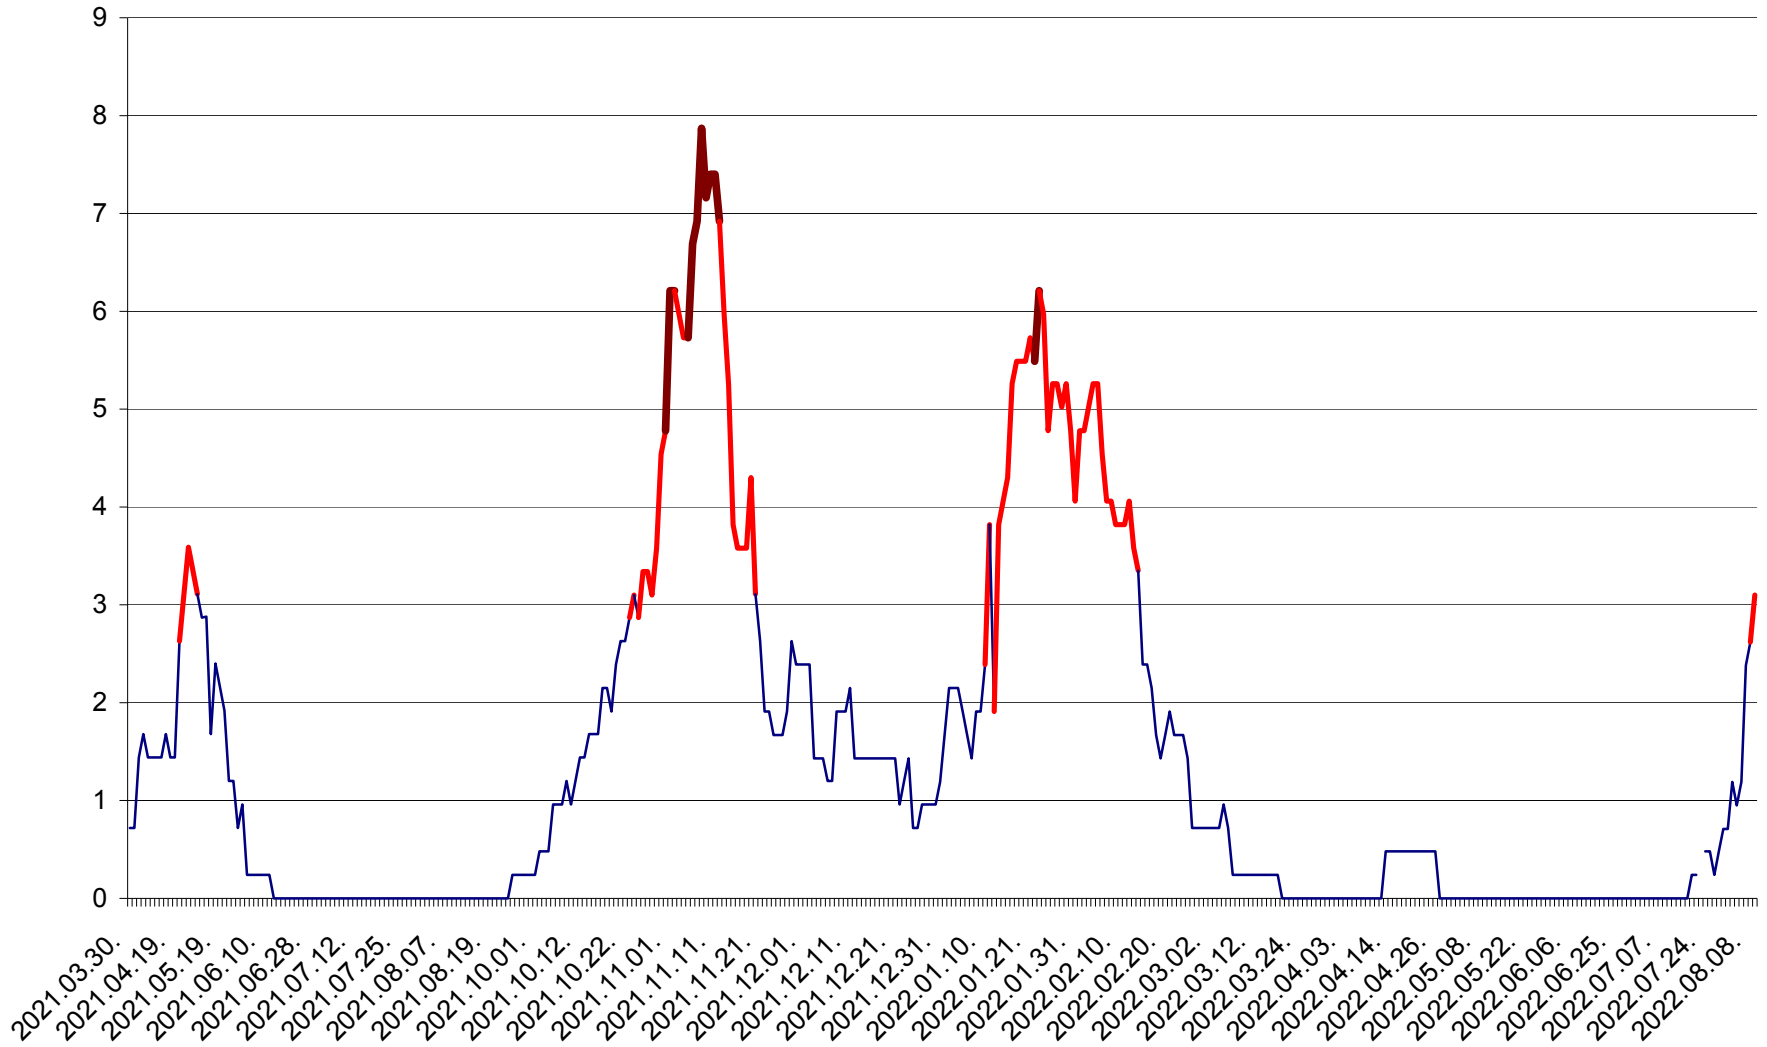

CORBU - Evolutia incidentei cumulate pe 14 zile la ‰ de locuitori
2021.04.01. - 2022.08.09.

CORUND - Evolutia incidentei cumulate pe 14 zile la ‰ de locuitori
2021.04.01. - 2022.08.09.

COZMENI - Evolutia incidentei cumulate pe 14 zile la ‰ de locuitori
2021.04.01. - 2022.08.09.

ORAȘ CRISTURU SECUIESC - Evolutia incidentei cumulate pe 14 zile la ‰ de locuitori
2021.04.01. - 2022.08.09.

DĂNEȘTI - Evolutia incidentei cumulate pe 14 zile la ‰ de locuitori
2021.04.01. - 2022.08.09.

DÂRJIU - Evolutia incidentei cumulate pe 14 zile la ‰ de locuitori
2021.04.01. - 2022.08.09.

DEALU - Evolutia incidentei cumulate pe 14 zile la ‰ de locuitori
2021.04.01. - 2022.08.09.

DITRĂU - Evolutia incidentei cumulate pe 14 zile la ‰ de locuitori
2021.04.01. - 2022.08.09.

FELICENI - Evolutia incidentei cumulate pe 14 zile la % de locuitori
2021.04.01. - 2022.08.09.

FRUMOASA - Evolutia incidentei cumulate pe 14 zile la ‰ de locuitori
2021.04.01. - 2022.08.09.

GĂLĂUȚAȘ - Evoluția incidenței cumulate pe 14 zile la ‰ de locuitori
2021.04.01. - 2022.08.09.