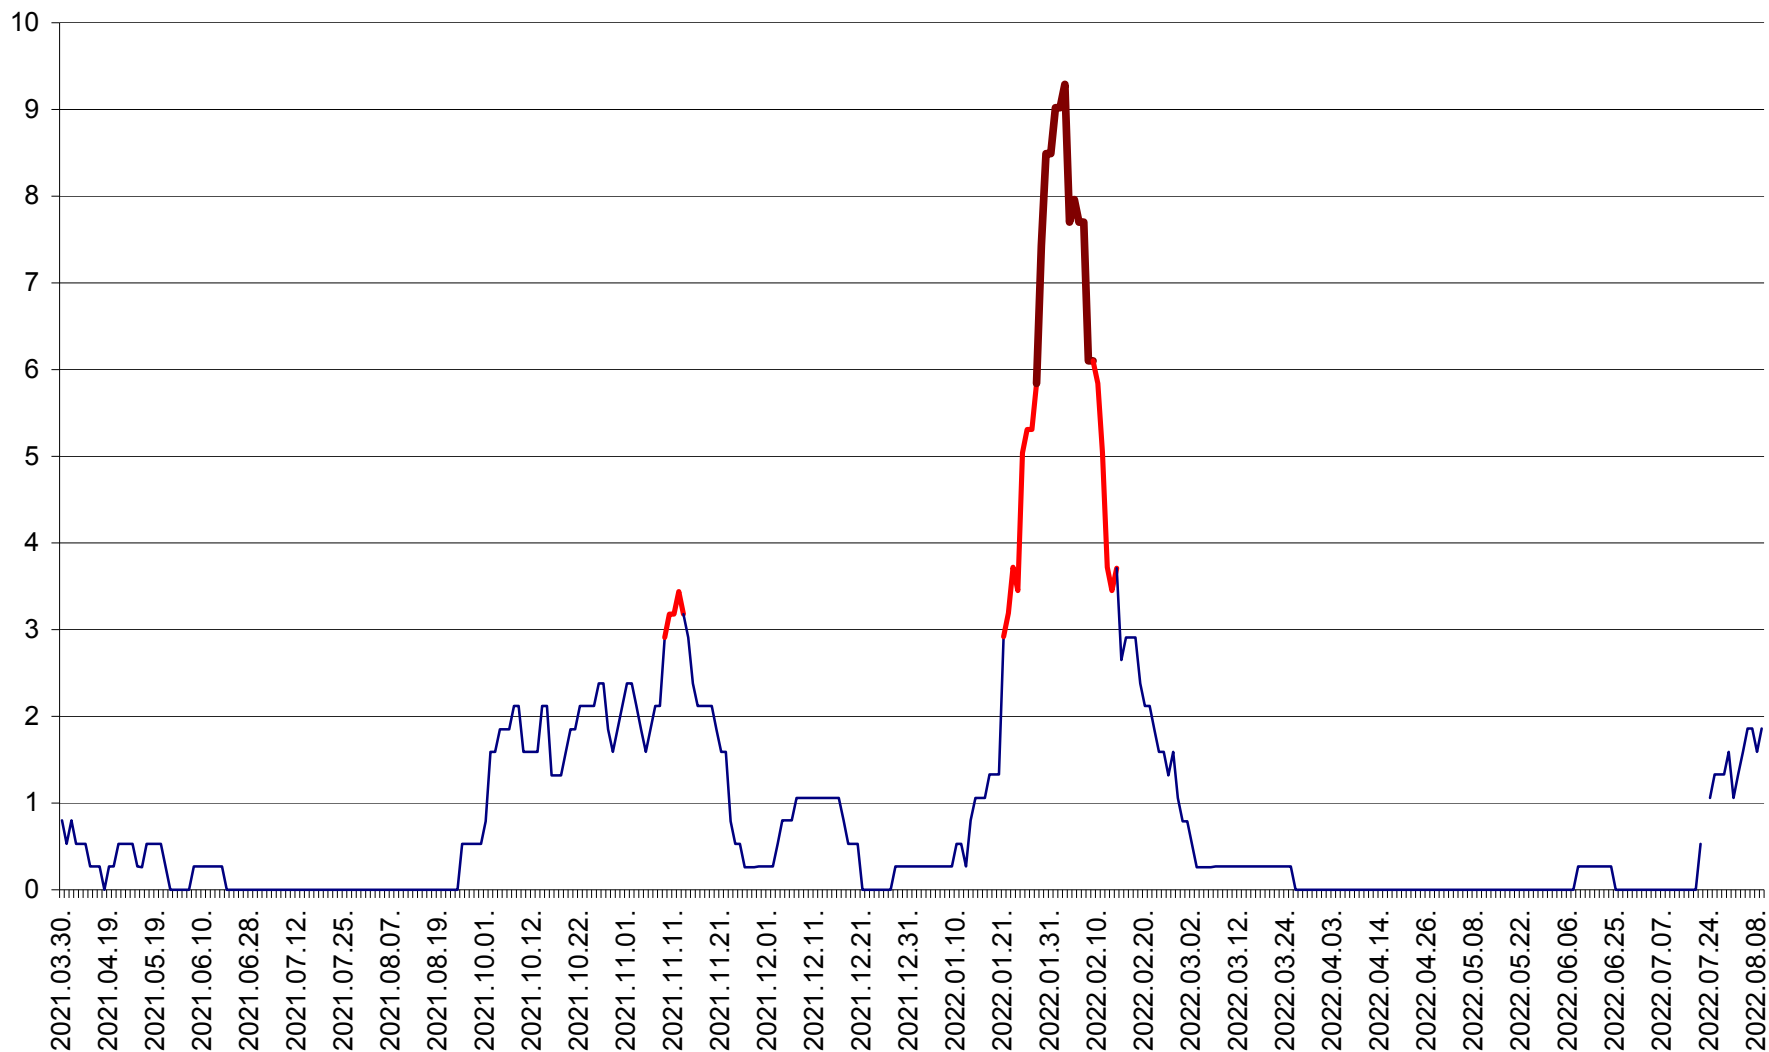

ORAȘ CRISTURU SECUIESC - Evolutia incidentei cumulate pe 14 zile la ‰ de locuitori
2021.04.01. - 2022.08.09.

DĂNEȘTI - Evolutia incidentei cumulate pe 14 zile la ‰ de locuitori
2021.04.01. - 2022.08.09.

DÂRJIU - Evolutia incidentei cumulate pe 14 zile la ‰ de locuitori
2021.04.01. - 2022.08.09.

DEALU - Evolutia incidentei cumulate pe 14 zile la ‰ de locuitori
2021.04.01. - 2022.08.09.

DITRĂU - Evolutia incidentei cumulate pe 14 zile la ‰ de locuitori
2021.04.01. - 2022.08.09.

FELICENI - Evolutia incidentei cumulate pe 14 zile la % de locuitori
2021.04.01. - 2022.08.09.

FRUMOASA - Evolutia incidentei cumulate pe 14 zile la ‰ de locuitori
2021.04.01. - 2022.08.09.

GĂLĂUȚAȘ - Evoluția incidenței cumulate pe 14 zile la ‰ de locuitori
2021.04.01. - 2022.08.09.