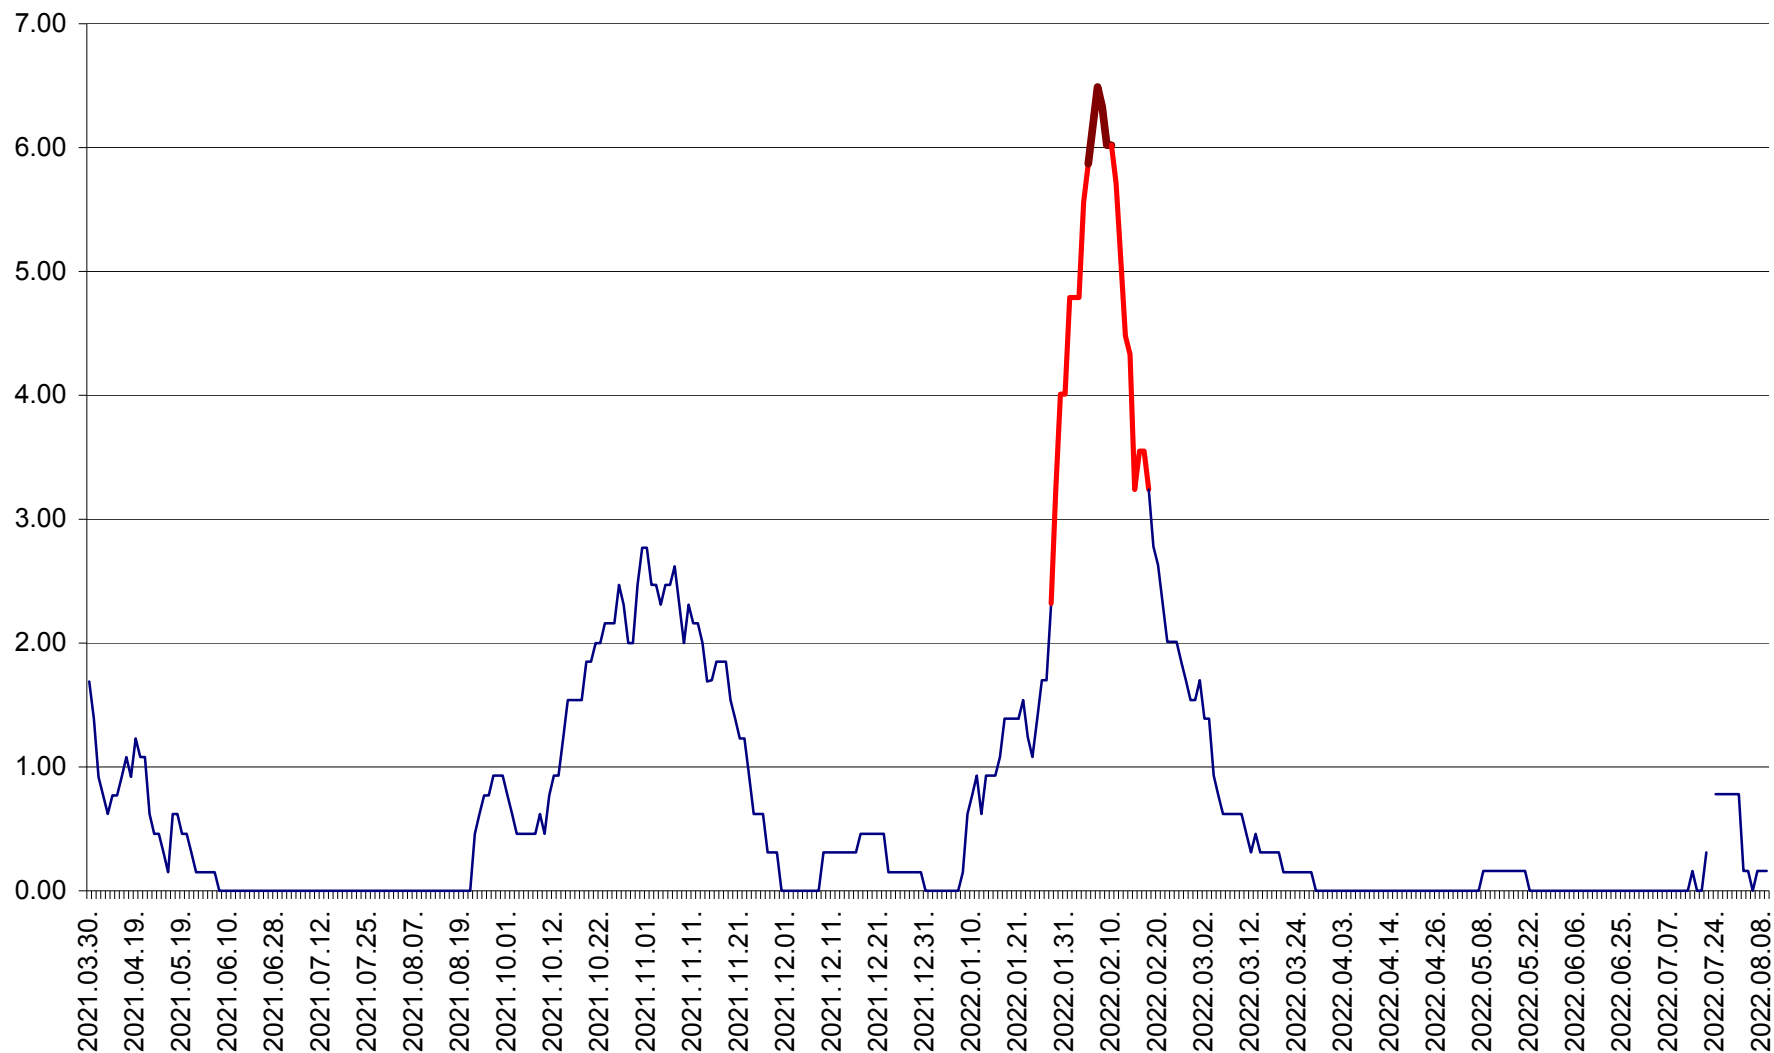

ORAȘ BĂLAN - Evoluția incidenței cumulate pe 14 zile la ‰ de locuitori
2021.04.01. - 2022.08.09.

BILBOR - Evolutia incidentei cumulate pe 14 zile la ‰ de locuitori
2021.04.01. - 2022.08.09.

ORAȘ BORSEC - Evolutia incidentei cumulate pe 14 zile la ‰ de locuitori
2021.04.01. - 2022.08.09.

BRĂDEȘTI - Evoluția incidenței cumulate pe 14 zile la ‰ de locuitori
2021.04.01. - 2022.08.09.

CĂPÂLNIȚA - Evoluția incidenței cumulate pe 14 zile la ‰ de locuitori
2021.04.01. - 2022.08.09.

CÂRȚA - Evolutia incidentei cumulate pe 14 zile la ‰ de locuitori
2021.04.01. - 2022.08.09.

CICEU - Evolutia incidentei cumulate pe 14 zile la ‰ de locuitori
2021.04.01. - 2022.08.09.

CIUCSÂNGEORGIU - Evolutia incidentei cumulate pe 14 zile la % de locuitori
2021.04.01. - 2022.08.09.

CIUMANI - Evolutia incidentei cumulate pe 14 zile la ‰ de locuitori
2021.04.01. - 2022.08.09.

CORBU - Evolutia incidentei cumulate pe 14 zile la ‰ de locuitori
2021.04.01. - 2022.08.09.

CORUND - Evolutia incidentei cumulate pe 14 zile la ‰ de locuitori
2021.04.01. - 2022.08.09.

COZMENI - Evolutia incidentei cumulate pe 14 zile la ‰ de locuitori
2021.04.01. - 2022.08.09.