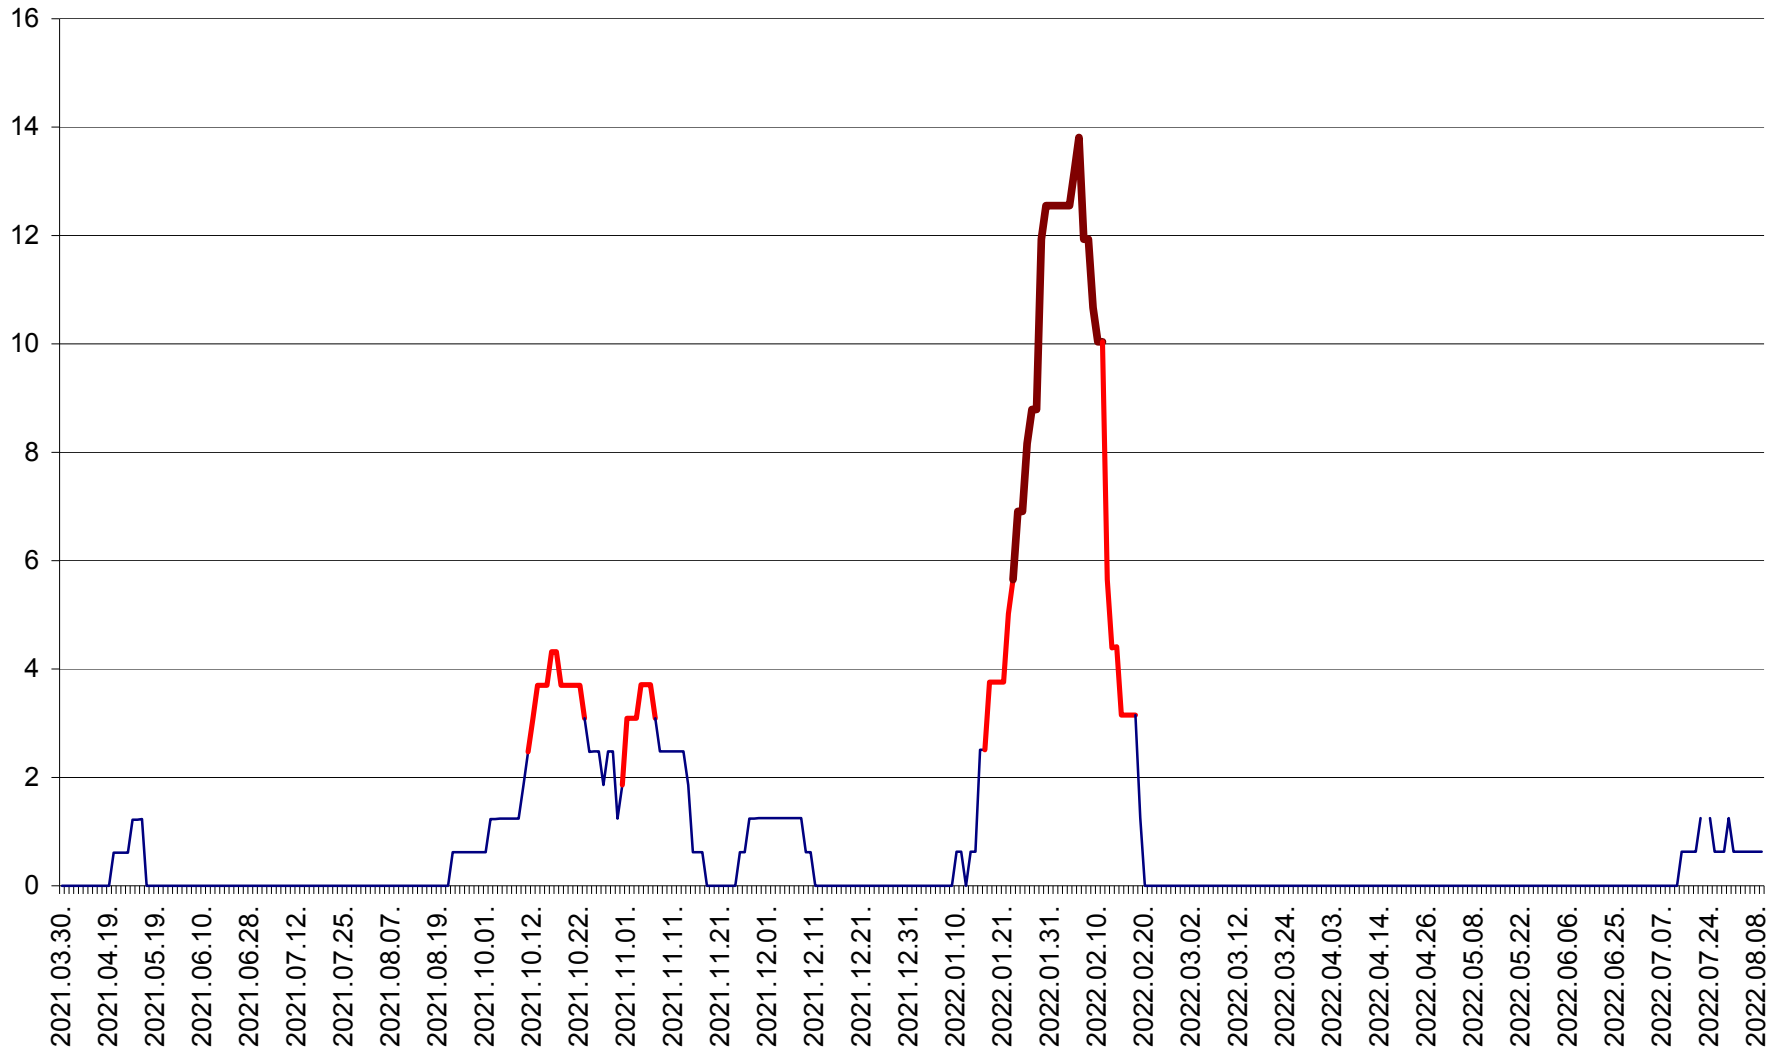

PLĂIEȘII DE JOS - Evoluția incidenței cumulate pe 14 zile la ‰ de locuitori
2021.04.01. - 2022.08.09.

PORUMBENI - Evolutia incidentei cumulate pe 14 zile la ‰ de locuitori
2021.04.01. - 2022.08.09.

PRAID - Evolutia incidentei cumulate pe 14 zile la ‰ de locuitori
2021.04.01. - 2022.08.09.

RACU - Evolutia incidentei cumulate pe 14 zile la ‰ de locuitori
2021.04.01. - 2022.08.09.

REMETEA - Evolutia incidentei cumulate pe 14 zile la ‰ de locuitori
2021.04.01. - 2022.08.09.

SĂCEL - Evolutia incidentei cumulate pe 14 zile la ‰ de locuitori
2021.04.01. - 2022.08.09.