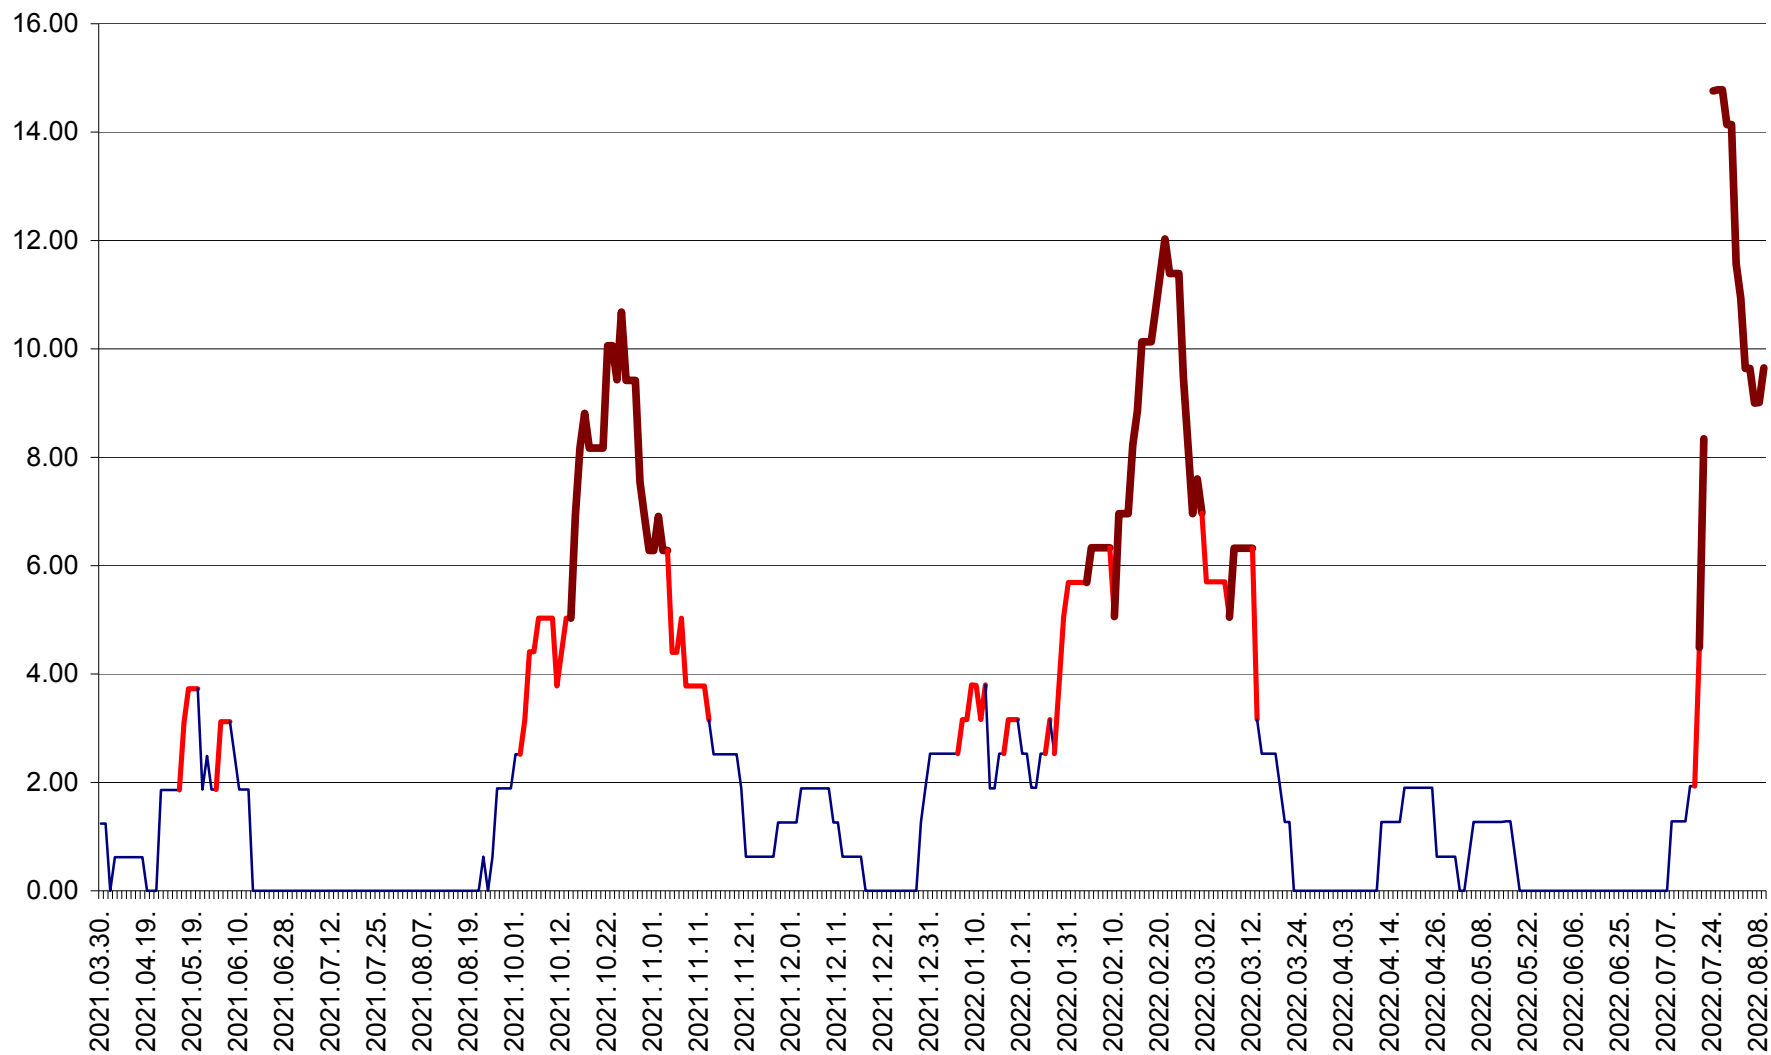

ATID - Evolutia incidentei cumulate pe 14 zile la % de locuitori
2021.04.01. - 2022.08.09.

AVRĂMEȘTI - Evolutia incidentei cumulate pe 14 zile la ‰ de locuitori
2021.04.01. - 2022.08.09.

ORAȘ BĂILE TUȘNAD - Evoluția incidenței cumulate pe 14 zile la ‰ de locuitori
2021.04.01. - 2022.08.09.

ORAȘ BĂLAN - Evoluția incidenței cumulate pe 14 zile la ‰ de locuitori
2021.04.01. - 2022.08.09.

BILBOR - Evolutia incidentei cumulate pe 14 zile la ‰ de locuitori
2021.04.01. - 2022.08.09.

ORAȘ BORSEC - Evolutia incidentei cumulate pe 14 zile la ‰ de locuitori
2021.04.01. - 2022.08.09.

BRĂDEȘTI - Evoluția incidenței cumulate pe 14 zile la ‰ de locuitori
2021.04.01. - 2022.08.09.

CĂPÂLNIȚA - Evoluția incidenței cumulate pe 14 zile la ‰ de locuitori
2021.04.01. - 2022.08.09.

CÂRȚA - Evolutia incidentei cumulate pe 14 zile la ‰ de locuitori
2021.04.01. - 2022.08.09.