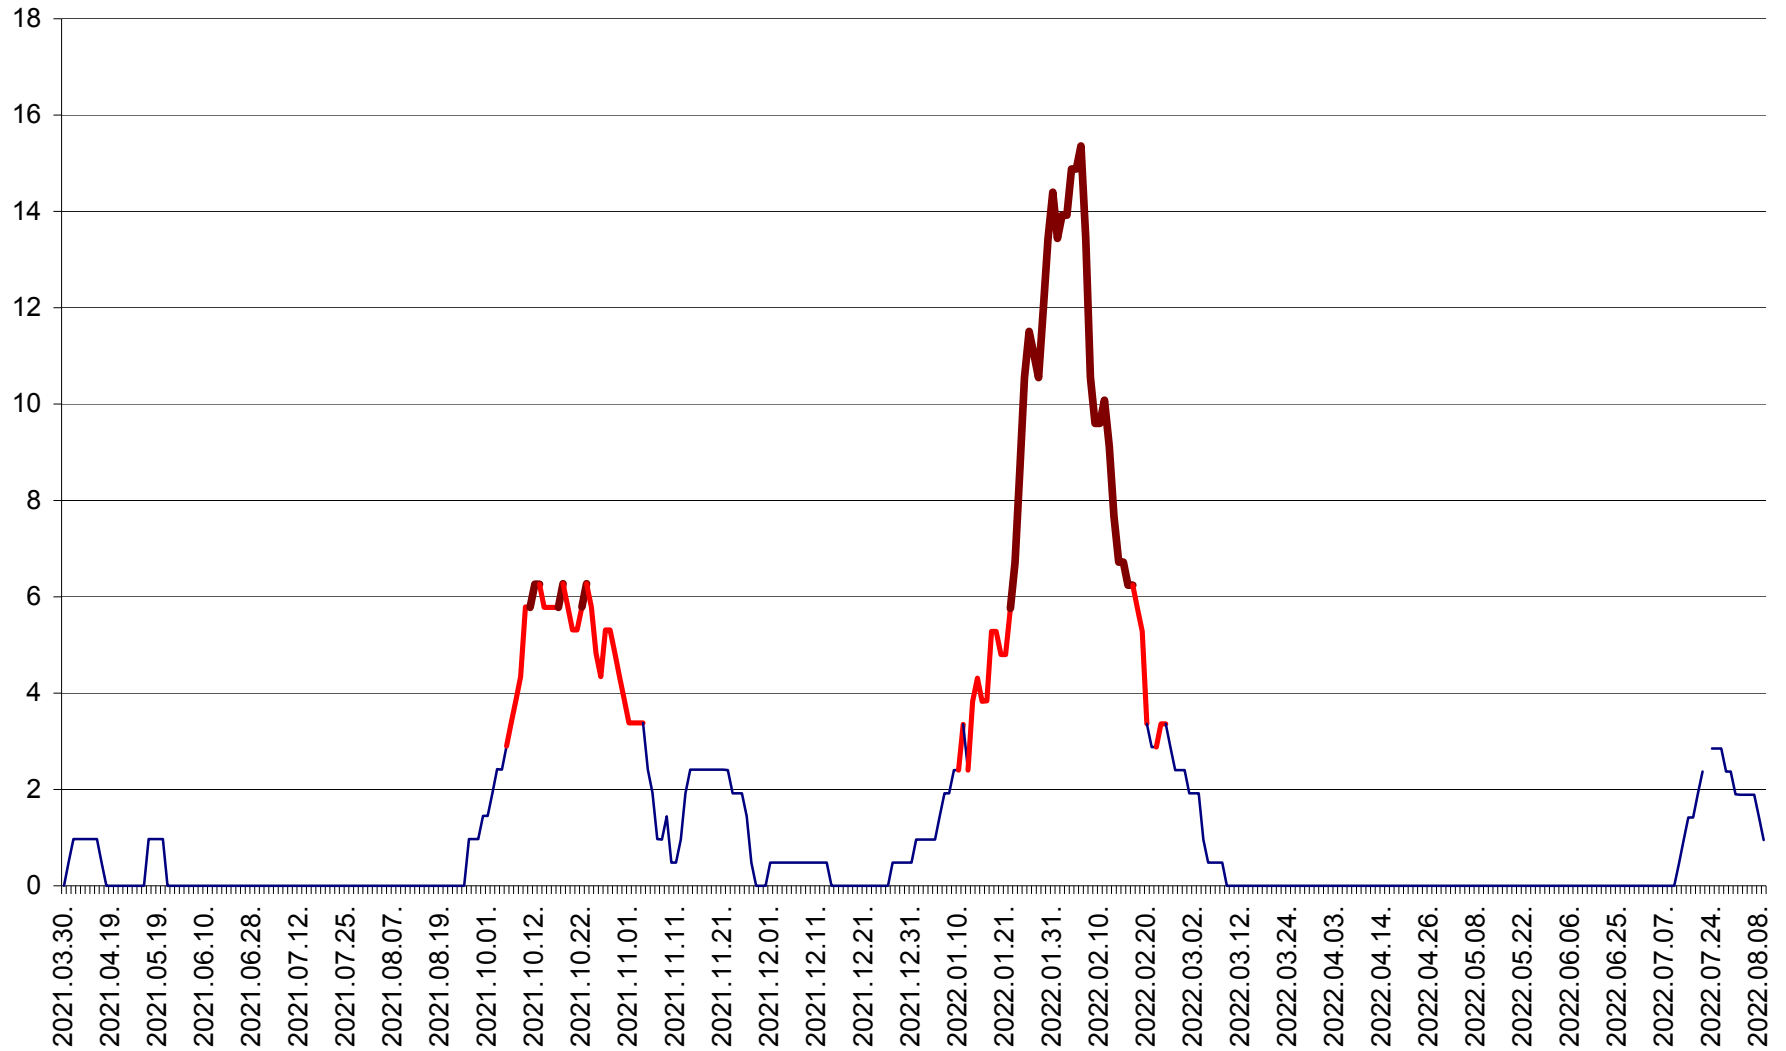

PLĂIEȘII DE JOS - Evoluția incidenței cumulate pe 14 zile la ‰ de locuitori
2021.04.01. - 2022.08.09.