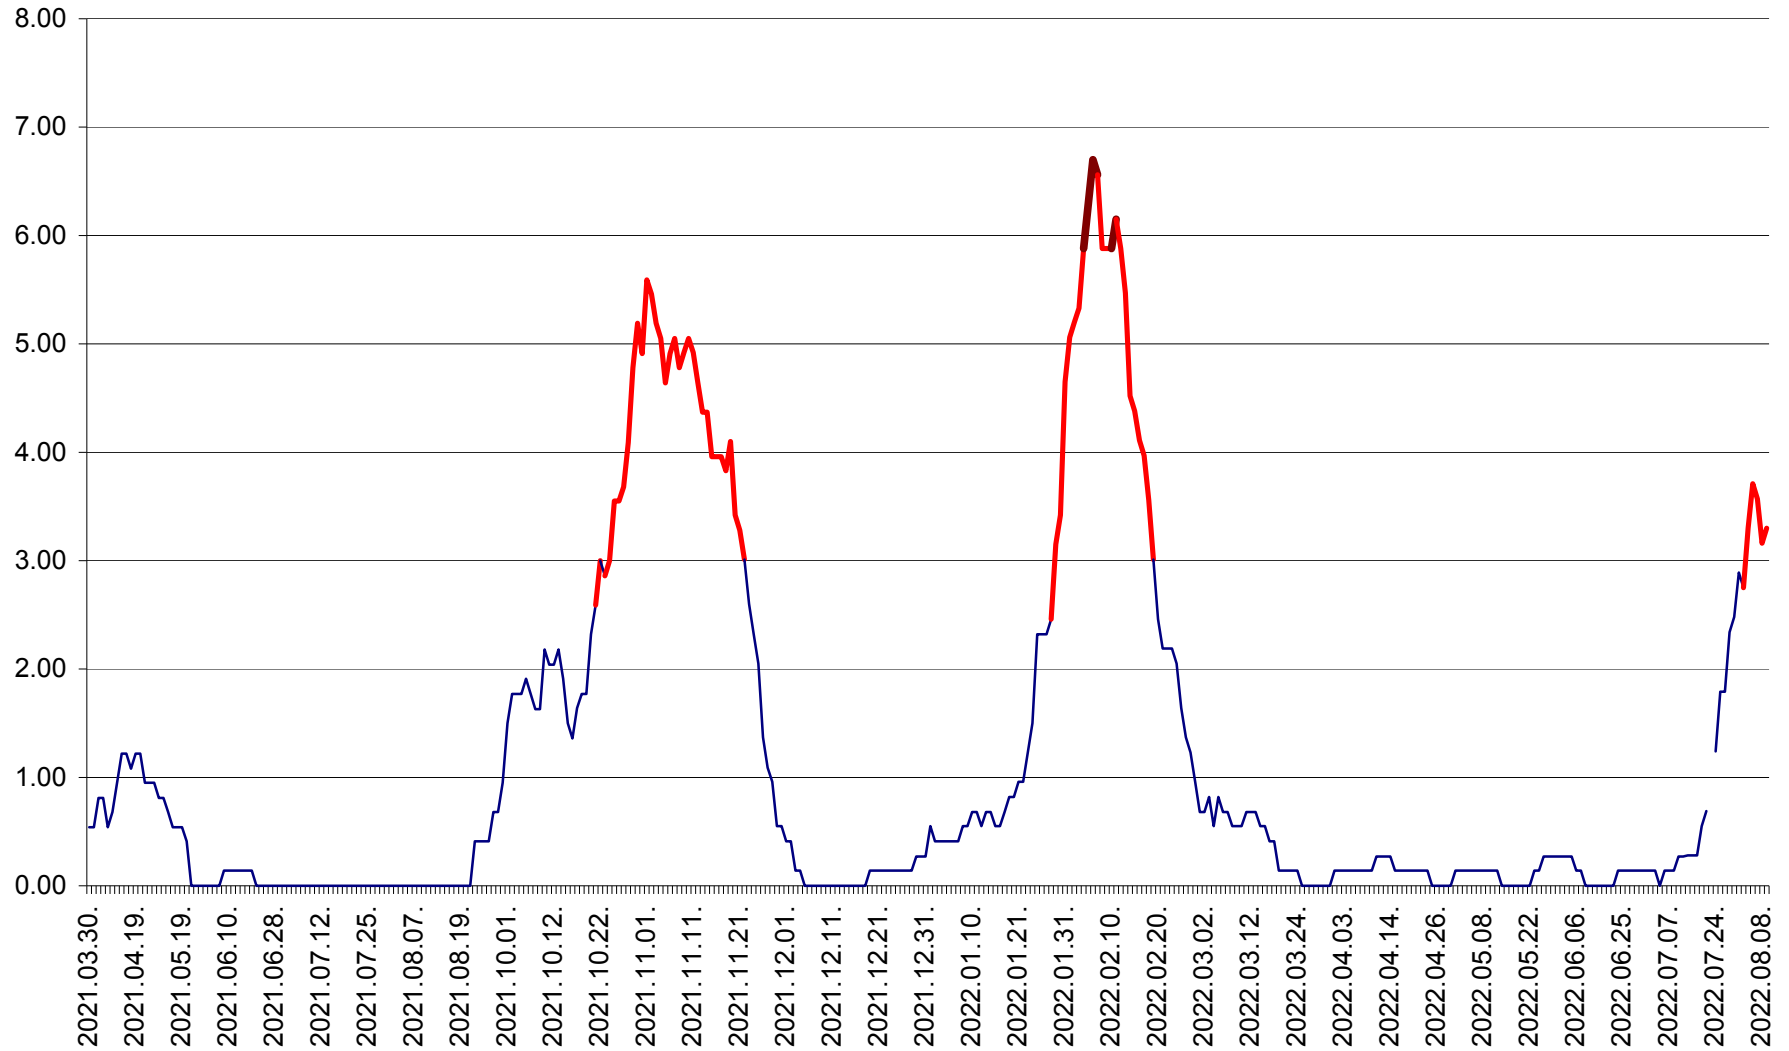

ATID - Evolutia incidentei cumulate pe 14 zile la % de locuitori
2021.04.01. - 2022.08.09.

AVRĂMEȘTI - Evolutia incidentei cumulate pe 14 zile la ‰ de locuitori
2021.04.01. - 2022.08.09.

ORAȘ BĂILE TUȘNAD - Evoluția incidenței cumulate pe 14 zile la ‰ de locuitori
2021.04.01. - 2022.08.09.

ORAȘ BĂLAN - Evoluția incidenței cumulate pe 14 zile la ‰ de locuitori
2021.04.01. - 2022.08.09.

BILBOR - Evolutia incidentei cumulate pe 14 zile la ‰ de locuitori
2021.04.01. - 2022.08.09.

ORAȘ BORSEC - Evolutia incidentei cumulate pe 14 zile la ‰ de locuitori
2021.04.01. - 2022.08.09.

BRĂDEȘTI - Evoluția incidenței cumulate pe 14 zile la ‰ de locuitori
2021.04.01. - 2022.08.09.

CĂPÂLNIȚA - Evoluția incidenței cumulate pe 14 zile la ‰ de locuitori
2021.04.01. - 2022.08.09.

CÂRȚA - Evolutia incidentei cumulate pe 14 zile la ‰ de locuitori
2021.04.01. - 2022.08.09.