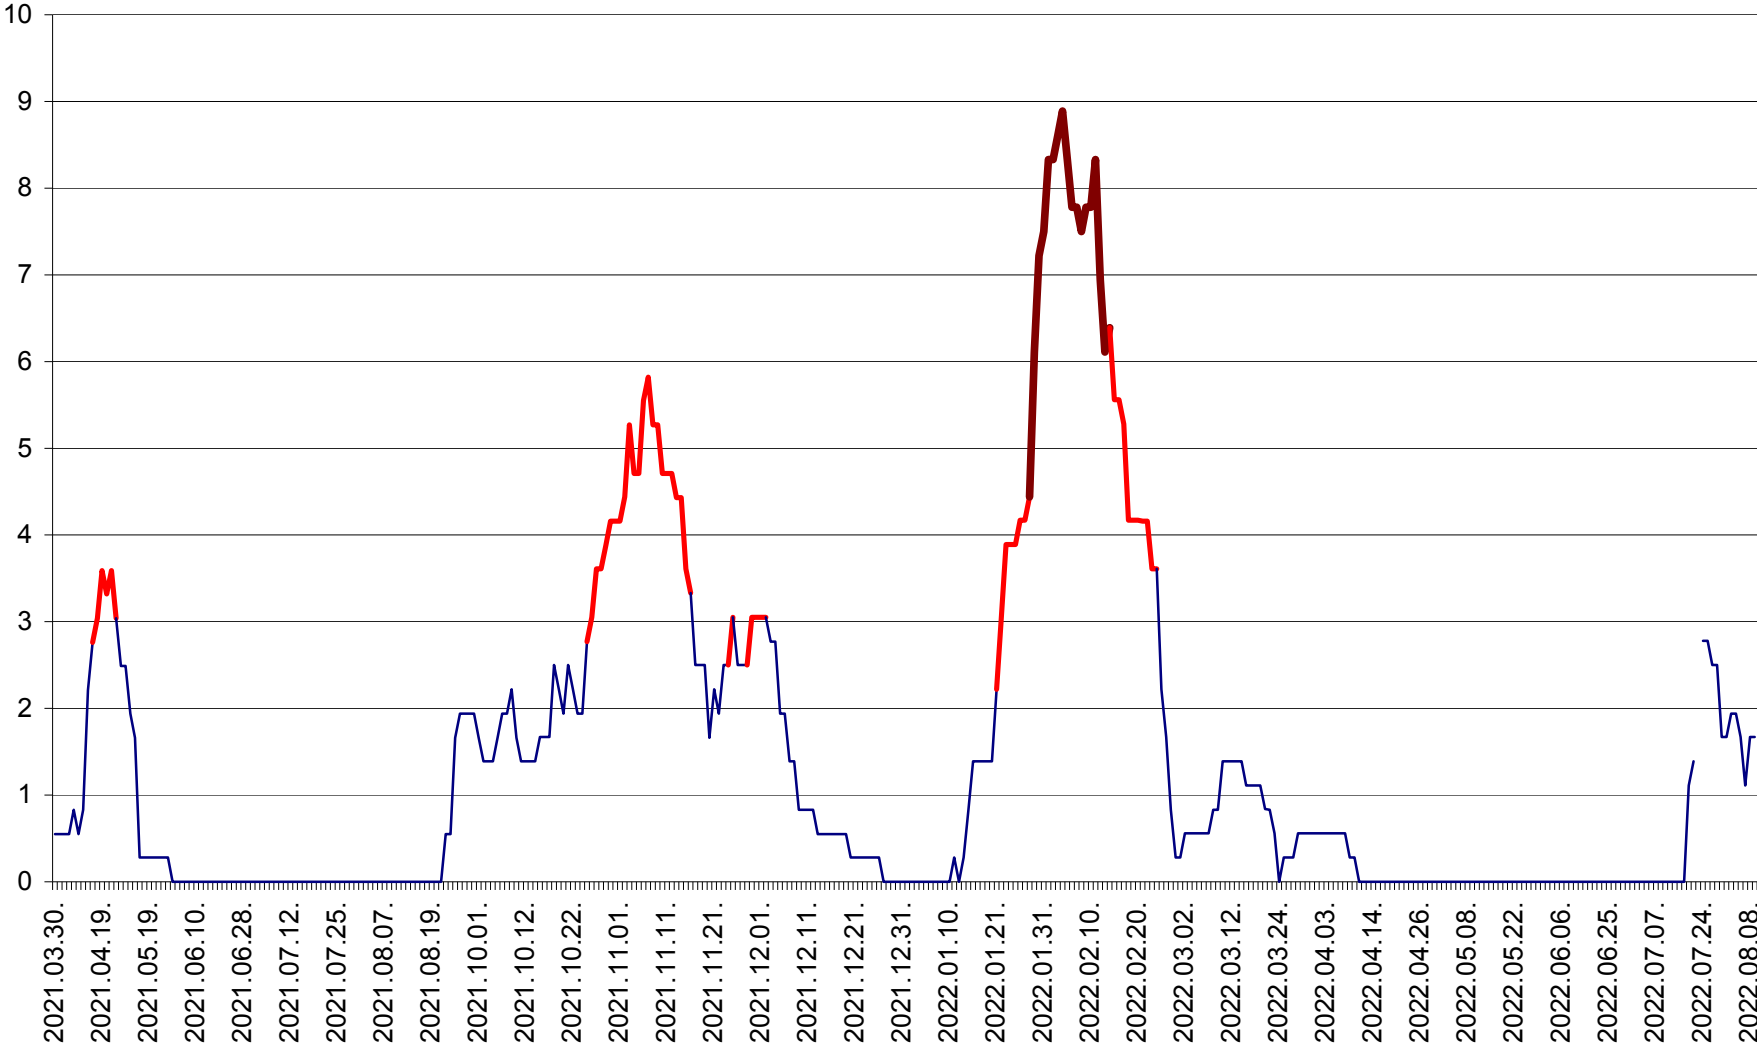

LUNCA DE SUS - Evolutia incidentei cumulate pe 14 zile la ‰ de locuitori
2021.04.01. - 2022.08.09.

LUPENI - Evolutia incidentei cumulate pe 14 zile la ‰ de locuitori
2021.04.01. - 2022.08.09.

MĂDĂRAȘ - Evolutia incidentei cumulate pe 14 zile la ‰ de locuitori
2021.04.01. - 2022.08.09.

MĂRTINIȘ - Evolutia incidentei cumulate pe 14 zile la % de locuitori
2021.04.01. - 2022.08.09.

MEREȘTI - Evolutia incidentei cumulate pe 14 zile la ‰ de locuitori
2021.04.01. - 2022.08.09.

MUNICIPIUL MIERCUREA-CIUC - Evolutia incidentei cumulate pe 14 zile la ‰ de locuitori
2021.04.01. - 2022.08.09.

MIHĂILENI - Evolutia incidentei cumulate pe 14 zile la ‰ de locuitori
2021.04.01. - 2022.08.09.

MUGENI - Evolutia incidentei cumulate pe 14 zile la ‰ de locuitori
2021.04.01. - 2022.08.09.

OCLAND - Evolutia incidentei cumulate pe 14 zile la ‰ de locuitori
2021.04.01. - 2022.08.09.