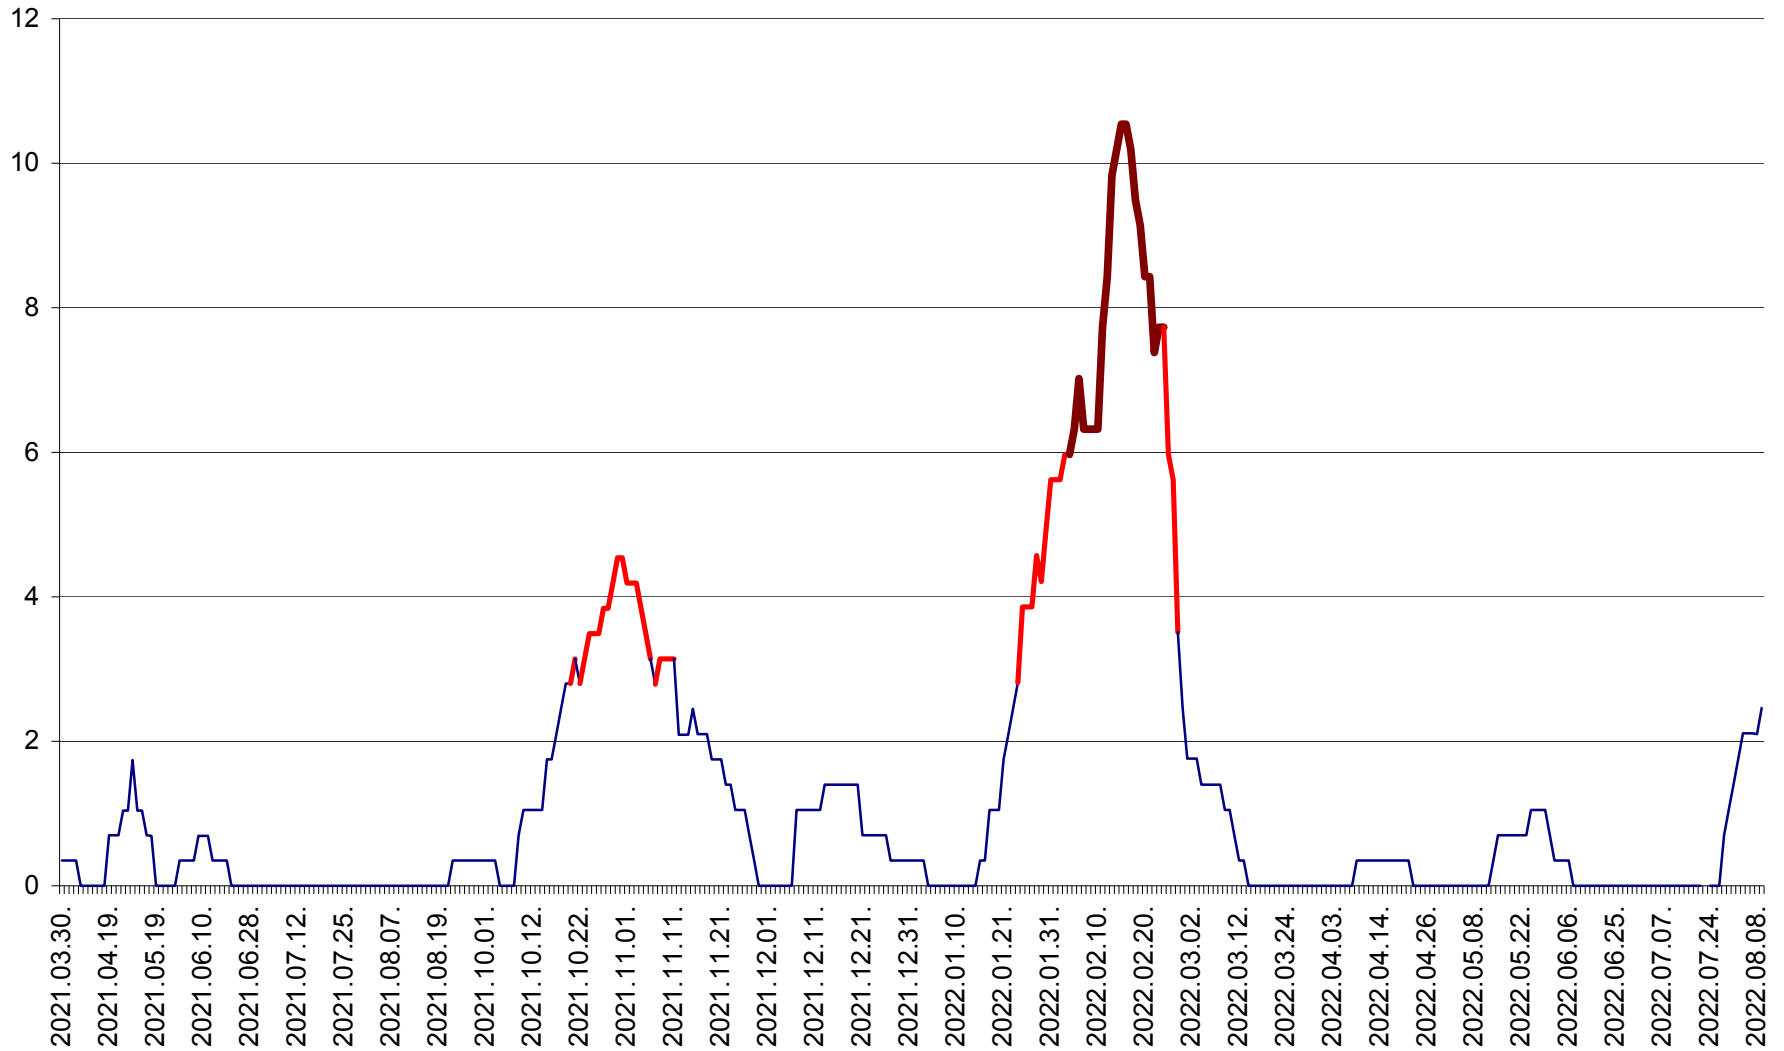

SICULENI - Evolutia incidentei cumulate pe 14 zile la ‰ de locuitori
2021.04.01. - 2022.08.09.