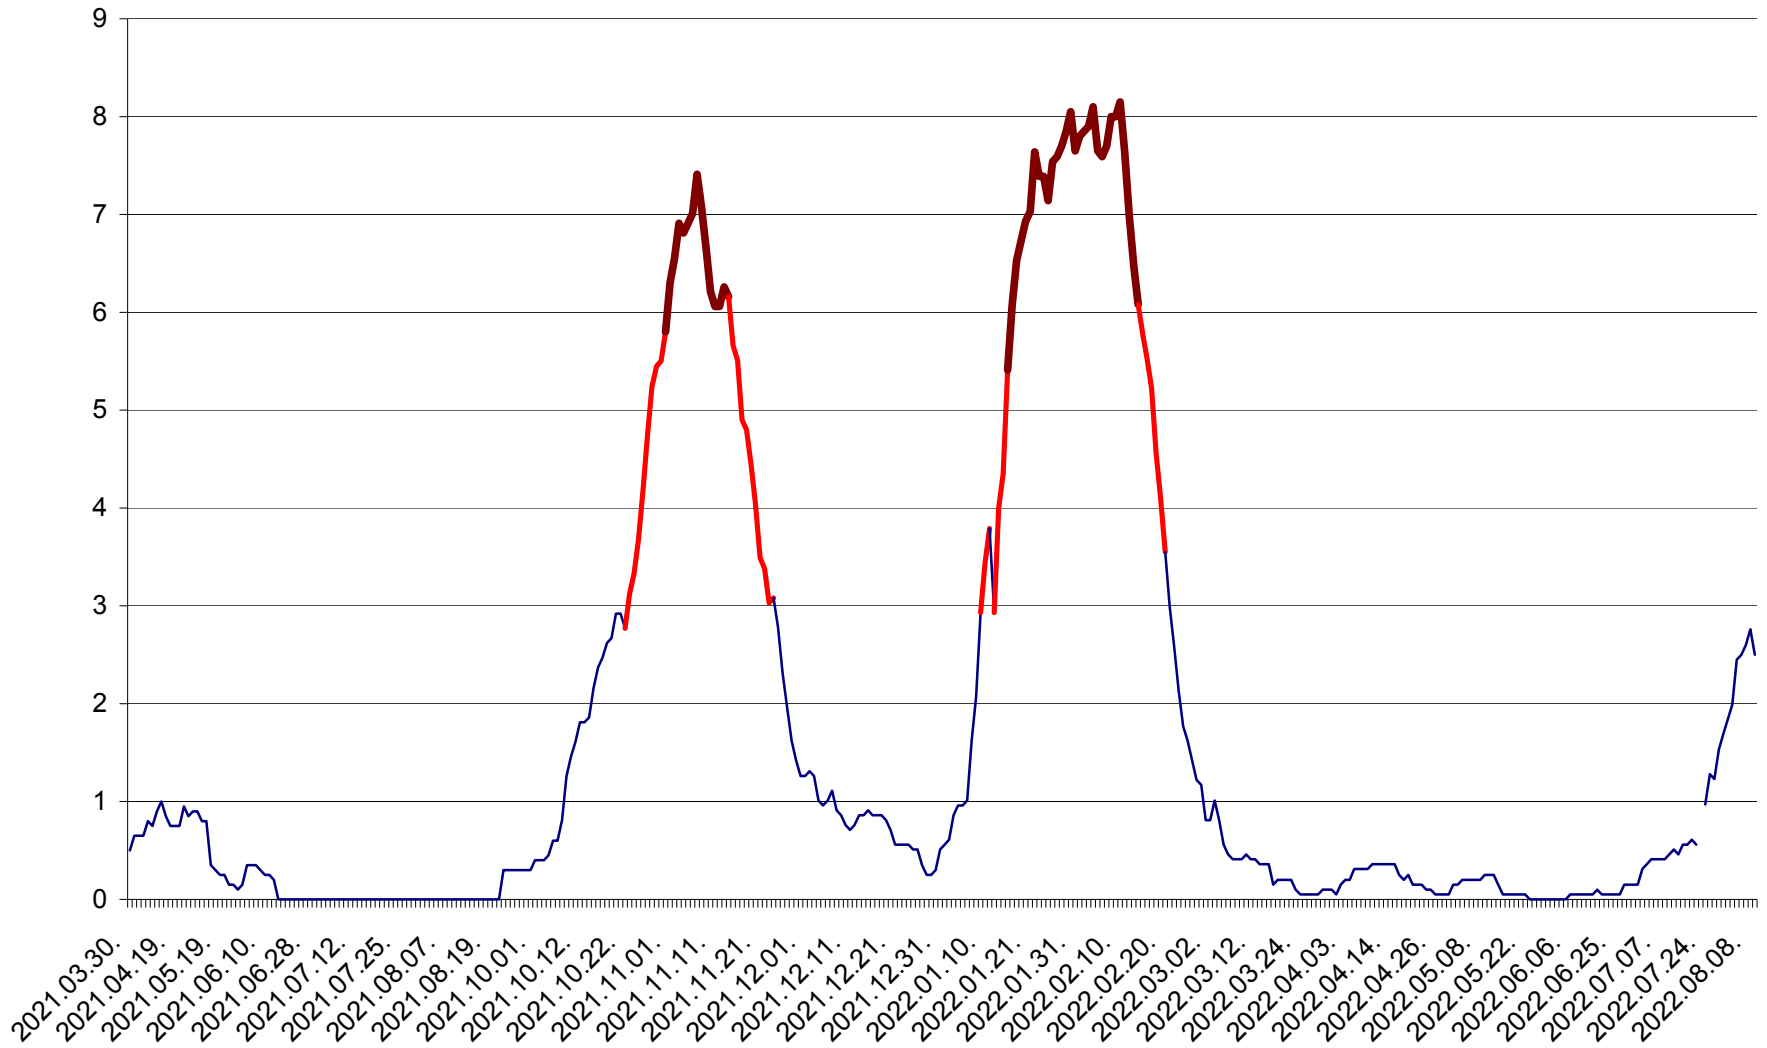

DÂRJIU - Evolutia incidentei cumulate pe 14 zile la ‰ de locuitori
2021.04.01. - 2022.08.09.

DEALU - Evolutia incidentei cumulate pe 14 zile la ‰ de locuitori
2021.04.01. - 2022.08.09.

DITRĂU - Evolutia incidentei cumulate pe 14 zile la ‰ de locuitori
2021.04.01. - 2022.08.09.

FELICENI - Evolutia incidentei cumulate pe 14 zile la % de locuitori
2021.04.01. - 2022.08.09.

FRUMOASA - Evolutia incidentei cumulate pe 14 zile la ‰ de locuitori
2021.04.01. - 2022.08.09.

GĂLĂUȚAȘ - Evoluția incidenței cumulate pe 14 zile la ‰ de locuitori
2021.04.01. - 2022.08.09.

MUNICIPIUL GHEORGHENI - Evolutia incidentei cumulate pe 14 zile la ‰ de locuitori
2021.04.01. - 2022.08.09.

JOSENI - Evolutia incidentei cumulate pe 14 zile la ‰ de locuitori
2021.04.01. - 2022.08.09.

LĂZAREA - Evolutia incidentei cumulate pe 14 zile la % de locuitori
2021.04.01. - 2022.08.09.

LELICENI - Evolutia incidentei cumulate pe 14 zile la % de locuitori
2021.04.01. - 2022.08.09.

LUETA - Evolutia incidentei cumulate pe 14 zile la ‰ de locuitori
2021.04.01. - 2022.08.09.

LUNCA DE JOS - Evolutia incidentei cumulate pe 14 zile la ‰ de locuitori
2021.04.01. - 2022.08.09.