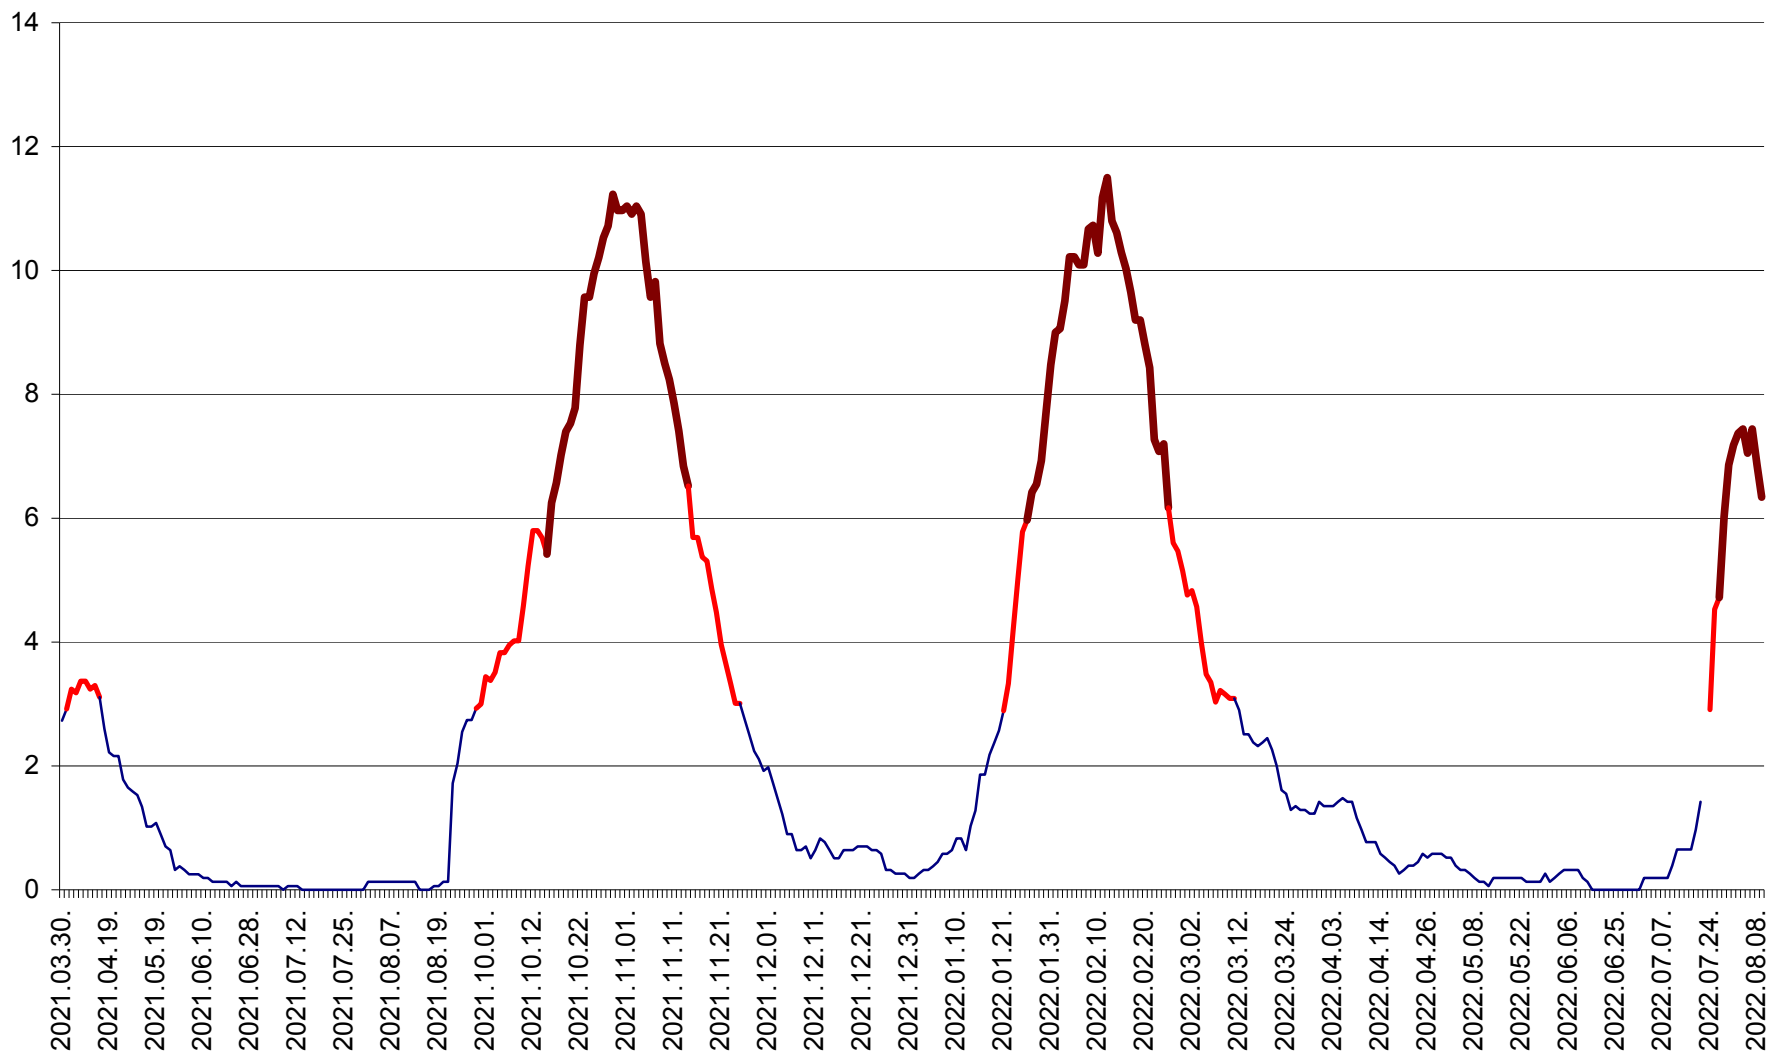

TULGHEȘ - Evolutia incidentei cumulate pe 14 zile la % de locuitori
2021.04.01. - 2022.08.09.