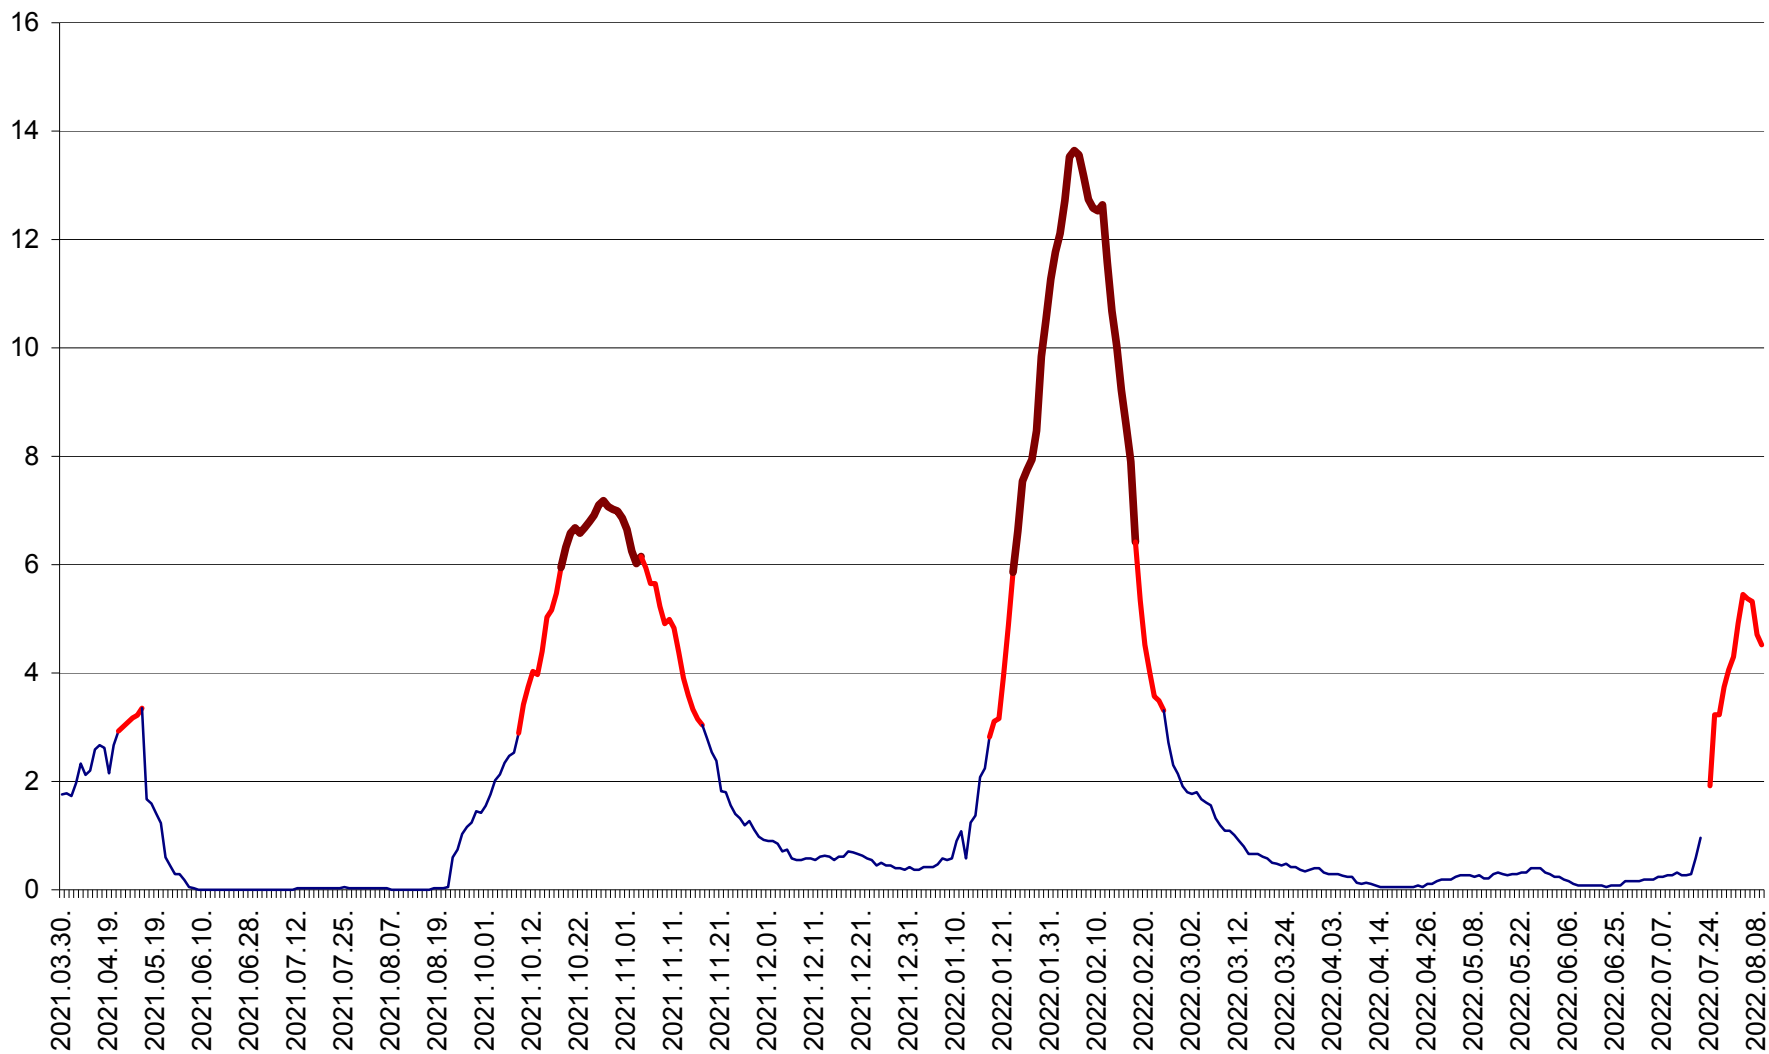

PĂULENI-CIUC - Evolutia incidentei cumulate pe 14 zile la % de locuitori
2021.04.01. - 2022.08.09.