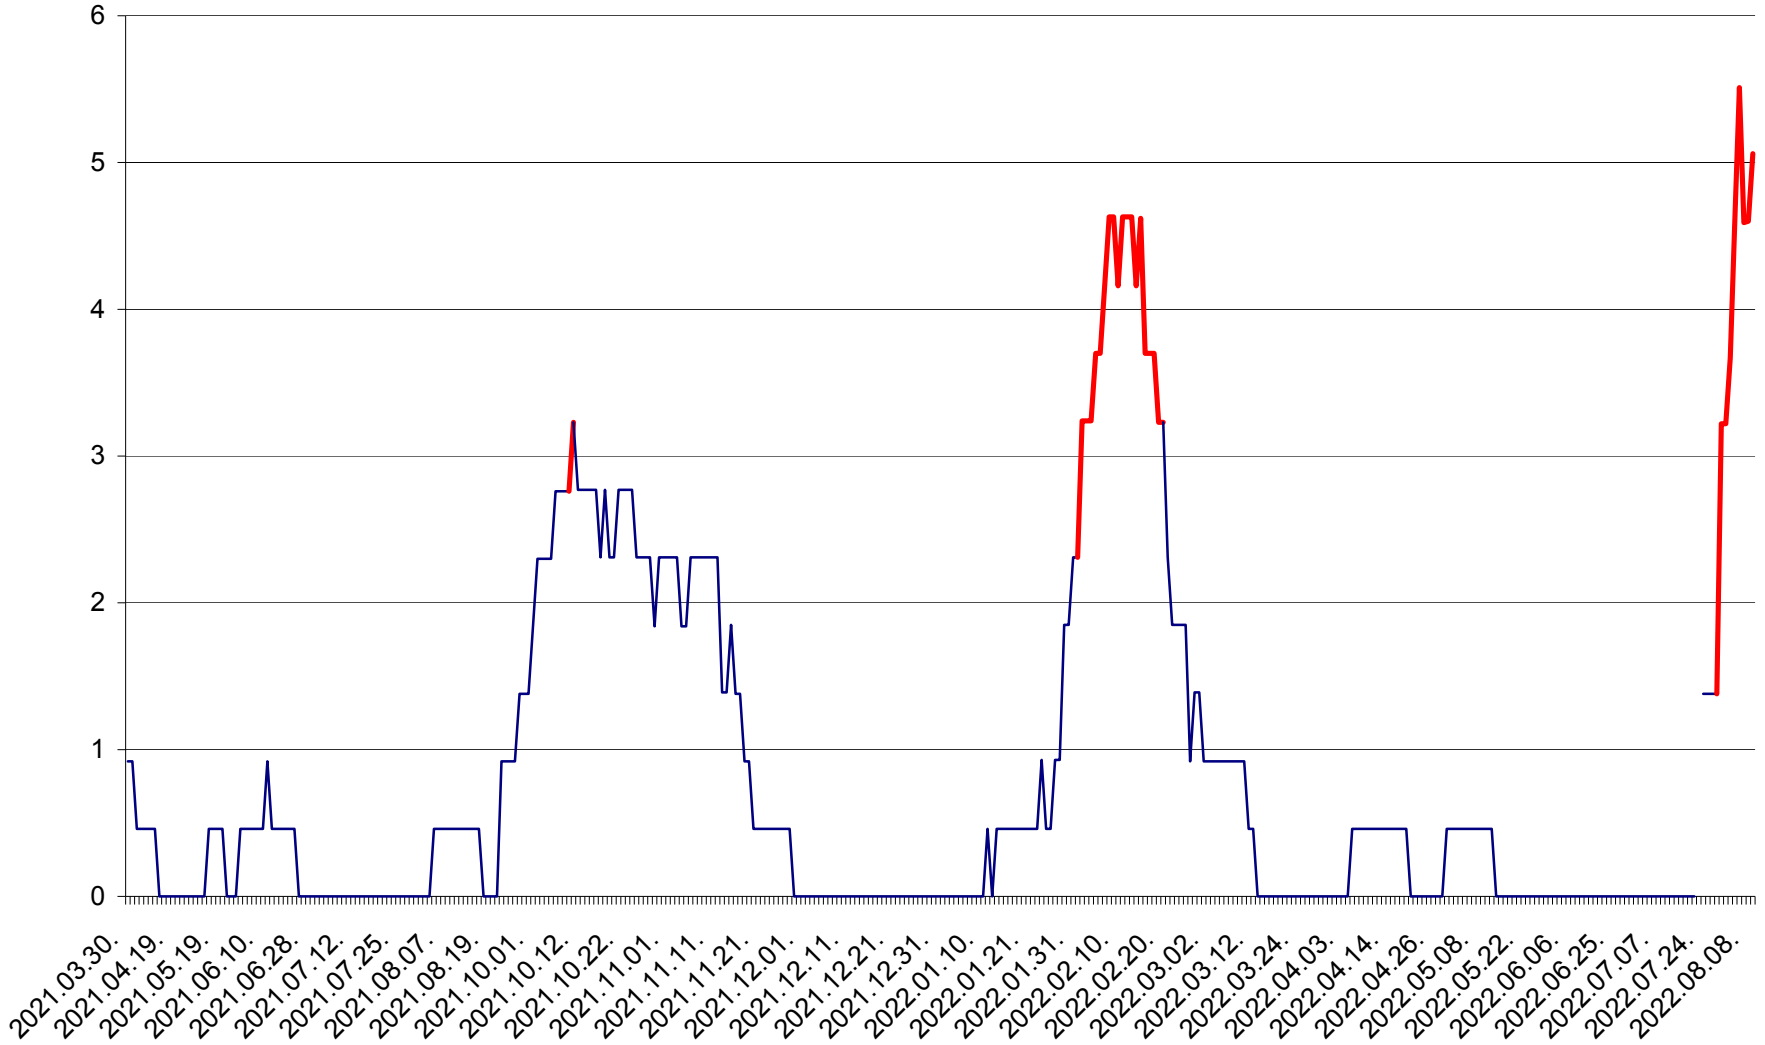

ULIEȘ - Evoluția incidenței cumulate pe 14 zile la ‰ de locuitori
2021.04.01. - 2022.08.09.