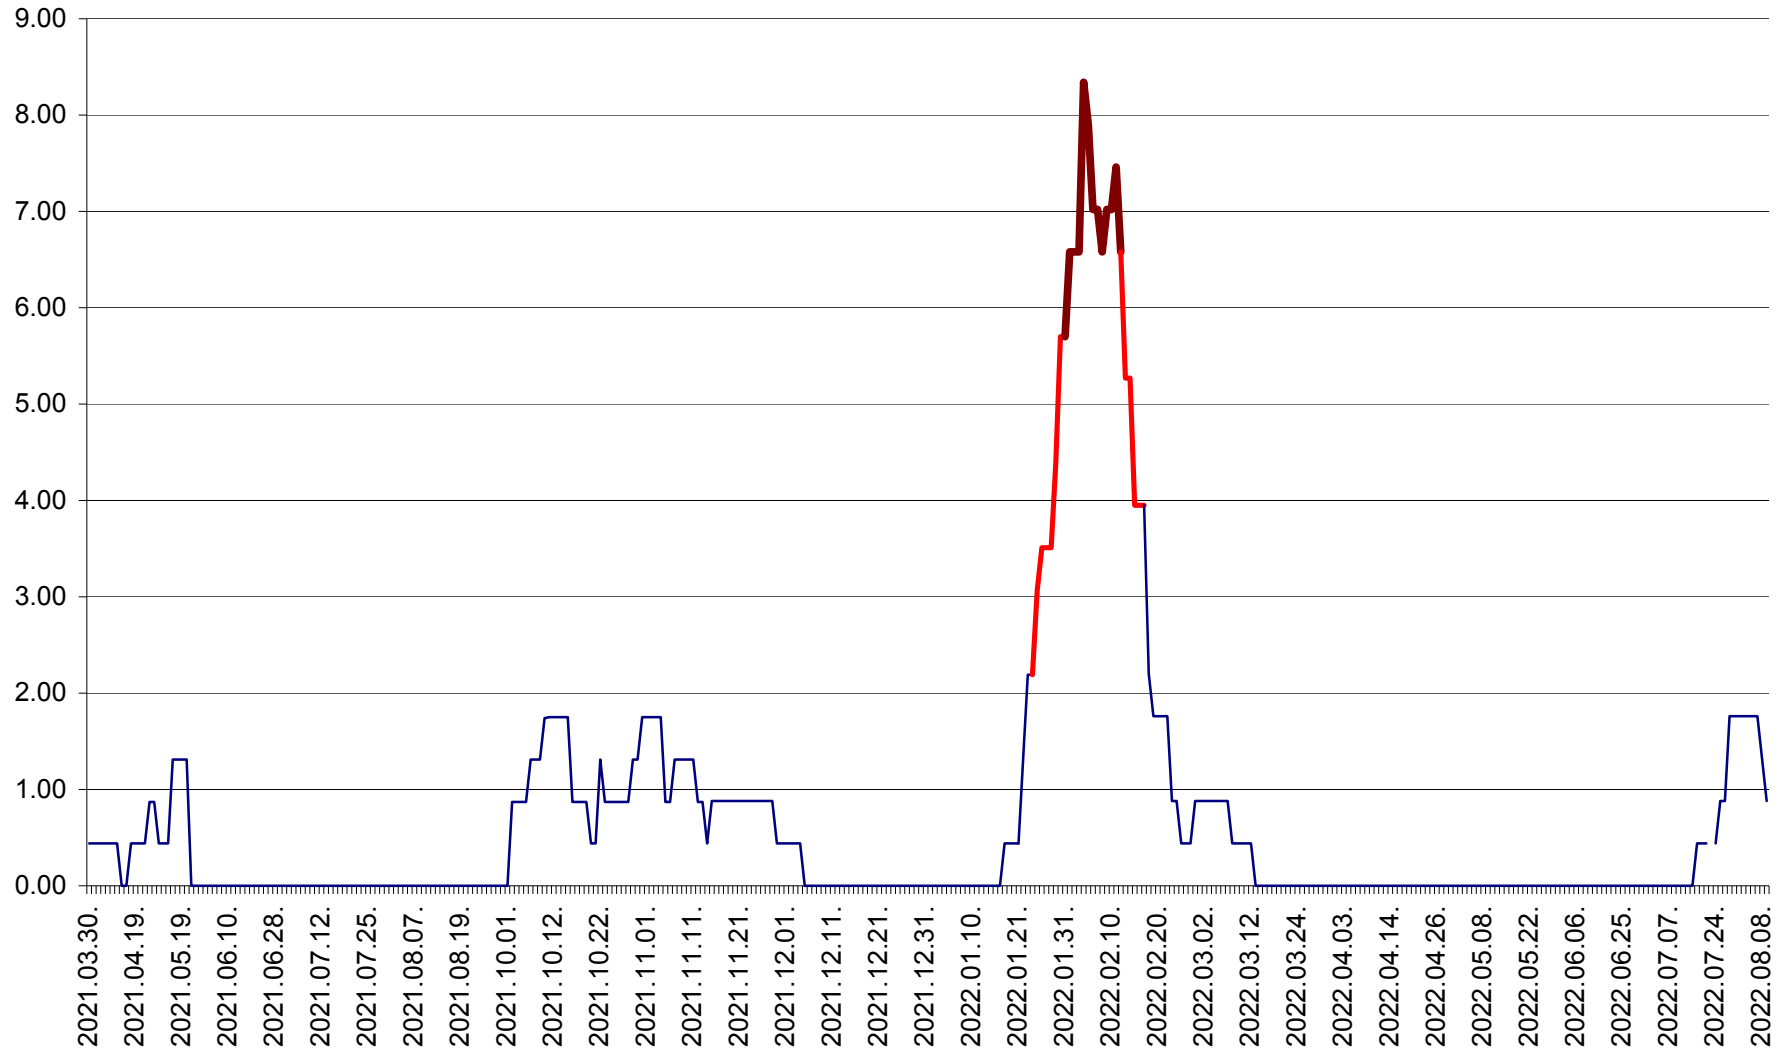

ORAȘ BĂLAN - Evoluția incidenței cumulate pe 14 zile la ‰ de locuitori
2021.04.01. - 2022.08.09.

BILBOR - Evolutia incidentei cumulate pe 14 zile la ‰ de locuitori
2021.04.01. - 2022.08.09.

ORAȘ BORSEC - Evolutia incidentei cumulate pe 14 zile la ‰ de locuitori
2021.04.01. - 2022.08.09.

BRĂDEȘTI - Evoluția incidenței cumulate pe 14 zile la ‰ de locuitori
2021.04.01. - 2022.08.09.

CĂPÂLNIȚA - Evoluția incidenței cumulate pe 14 zile la ‰ de locuitori
2021.04.01. - 2022.08.09.

CÂRȚA - Evolutia incidentei cumulate pe 14 zile la ‰ de locuitori
2021.04.01. - 2022.08.09.

CICEU - Evolutia incidentei cumulate pe 14 zile la ‰ de locuitori
2021.04.01. - 2022.08.09.

CIUCSÂNGEORGIU - Evolutia incidentei cumulate pe 14 zile la % de locuitori
2021.04.01. - 2022.08.09.

CIUMANI - Evolutia incidentei cumulate pe 14 zile la ‰ de locuitori
2021.04.01. - 2022.08.09.

CORBU - Evolutia incidentei cumulate pe 14 zile la ‰ de locuitori
2021.04.01. - 2022.08.09.

CORUND - Evolutia incidentei cumulate pe 14 zile la ‰ de locuitori
2021.04.01. - 2022.08.09.

COZMENI - Evolutia incidentei cumulate pe 14 zile la ‰ de locuitori
2021.04.01. - 2022.08.09.