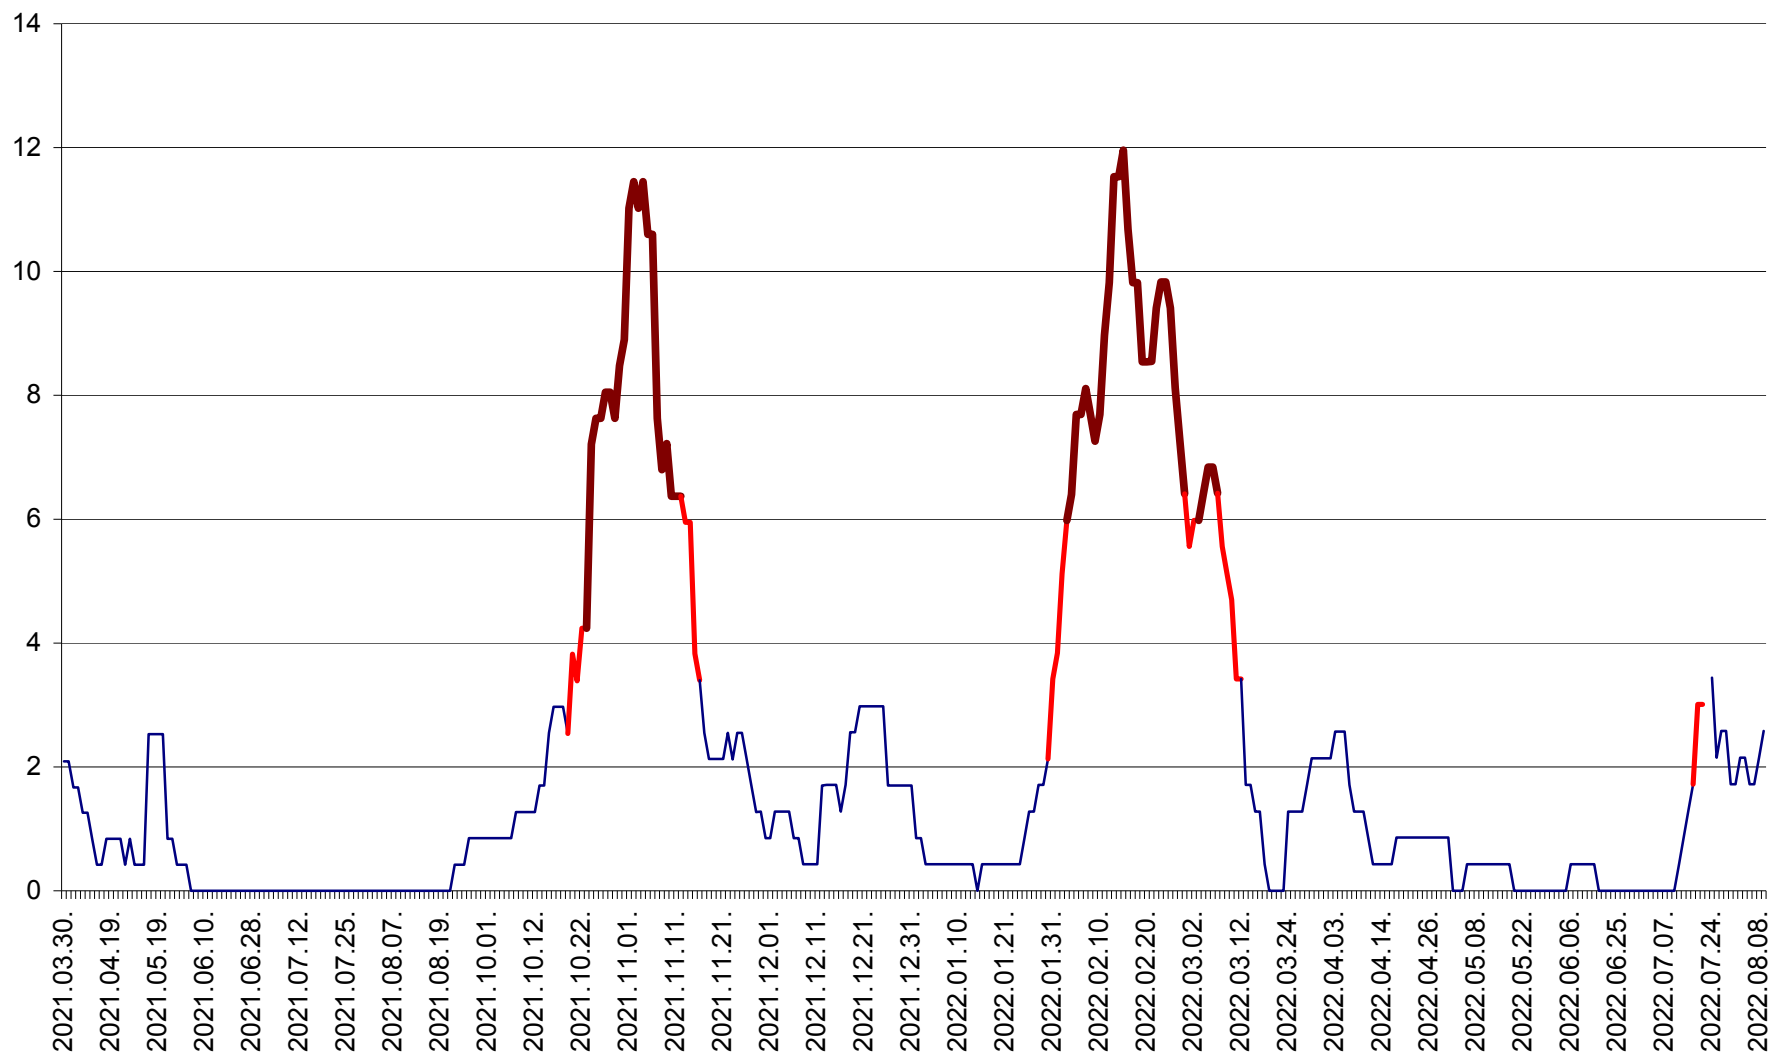

CORBU - Evolutia incidentei cumulate pe 14 zile la ‰ de locuitori
2021.04.01. - 2022.08.09.

CORUND - Evolutia incidentei cumulate pe 14 zile la ‰ de locuitori
2021.04.01. - 2022.08.09.

COZMENI - Evolutia incidentei cumulate pe 14 zile la ‰ de locuitori
2021.04.01. - 2022.08.09.

ORAȘ CRISTURU SECUIESC - Evolutia incidentei cumulate pe 14 zile la ‰ de locuitori
2021.04.01. - 2022.08.09.

DĂNEȘTI - Evolutia incidentei cumulate pe 14 zile la ‰ de locuitori
2021.04.01. - 2022.08.09.

DÂRJIU - Evolutia incidentei cumulate pe 14 zile la ‰ de locuitori
2021.04.01. - 2022.08.09.

DEALU - Evolutia incidentei cumulate pe 14 zile la ‰ de locuitori
2021.04.01. - 2022.08.09.

DITRĂU - Evolutia incidentei cumulate pe 14 zile la ‰ de locuitori
2021.04.01. - 2022.08.09.

FELICENI - Evolutia incidentei cumulate pe 14 zile la % de locuitori
2021.04.01. - 2022.08.09.

FRUMOASA - Evolutia incidentei cumulate pe 14 zile la ‰ de locuitori
2021.04.01. - 2022.08.09.

GĂLĂUȚAȘ - Evoluția incidenței cumulate pe 14 zile la ‰ de locuitori
2021.04.01. - 2022.08.09.