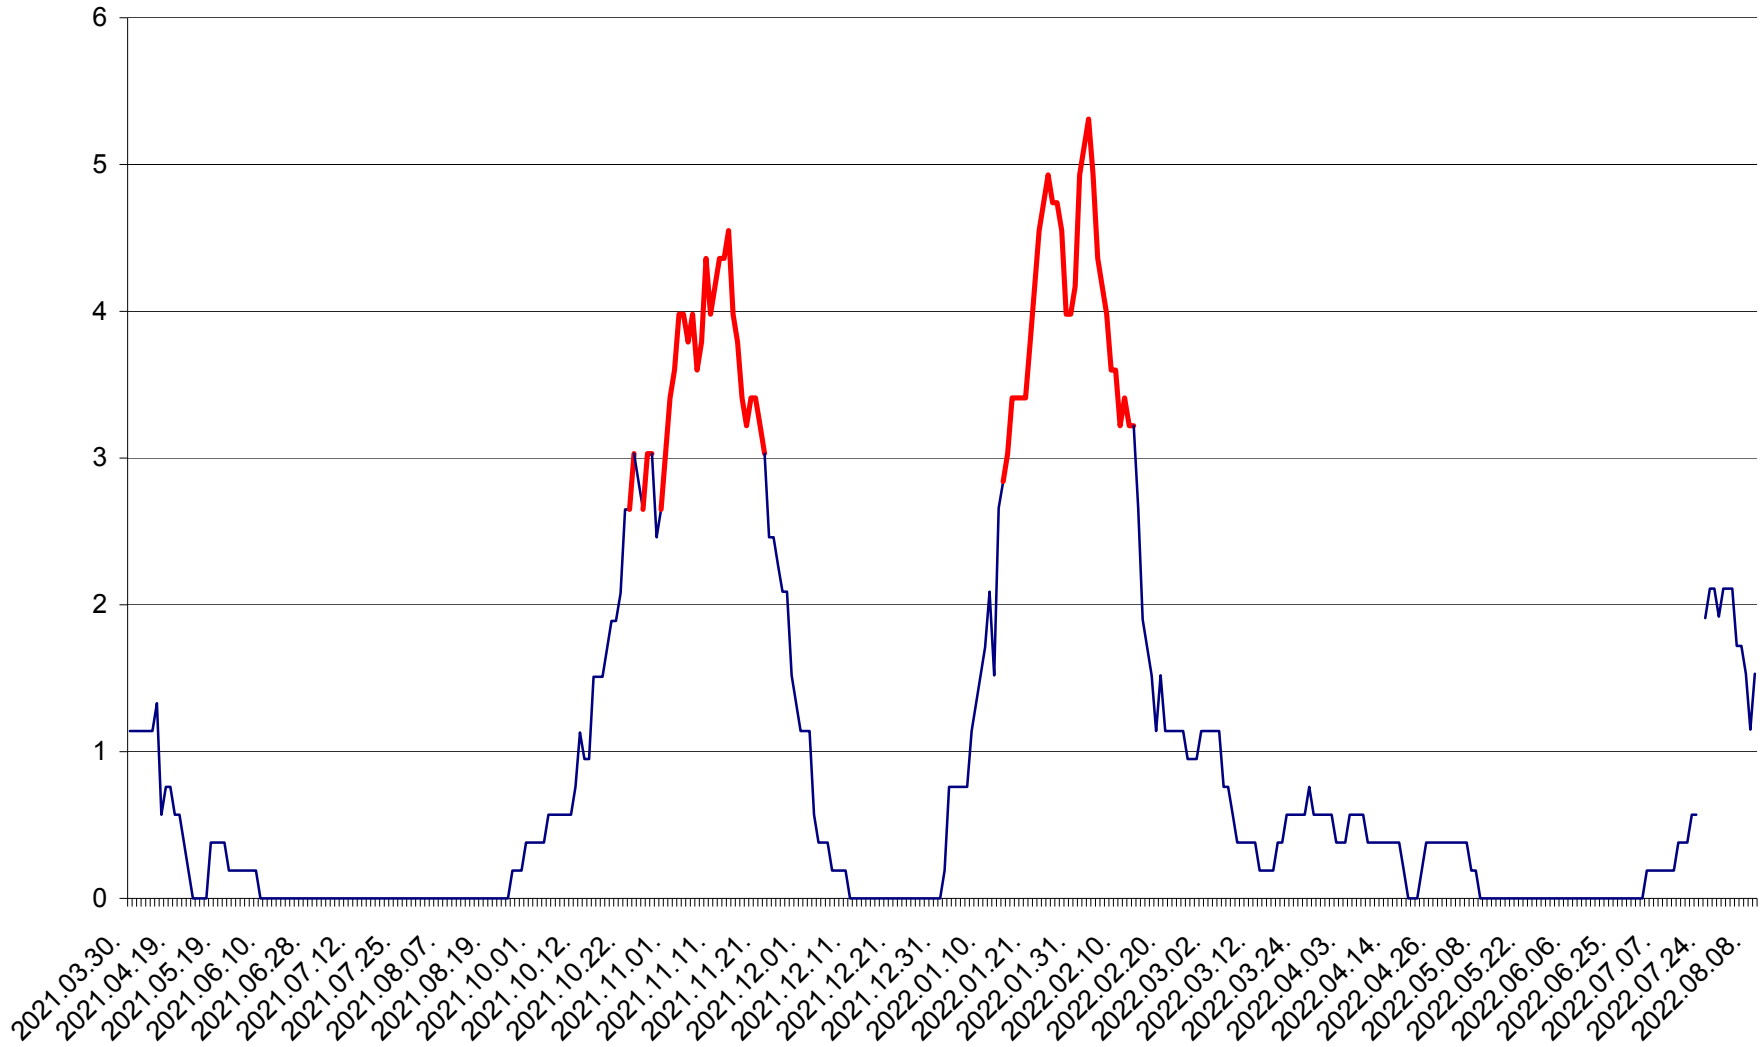

SÂNSIMION - Evolutia incidentei cumulate pe 14 zile la ‰ de locuitori
2021.04.01. - 2022.08.09.

SÂNTIMBRU - Evolutia incidentei cumulate pe 14 zile la ‰ de locuitori
2021.04.01. - 2022.08.09.

SĂRMAȘ - Evolutia incidentei cumulate pe 14 zile la ‰ de locuitori
2021.04.01. - 2022.08.09.

SATU MARE - Evolutia incidentei cumulate pe 14 zile la ‰ de locuitori
2021.04.01. - 2022.08.09.

SECUIENI - Evolutia incidentei cumulate pe 14 zile la % de locuitori
2021.04.01. - 2022.08.09.

SICULENI - Evolutia incidentei cumulate pe 14 zile la ‰ de locuitori
2021.04.01. - 2022.08.09.

ȘIMONEȘTI - Evolutia incidentei cumulate pe 14 zile la ‰ de locuitori
2021.04.01. - 2022.08.09.

SUBCETATE - Evolutia incidentei cumulate pe 14 zile la ‰ de locuitori
2021.04.01. - 2022.08.09.

SUSENI - Evolutia incidentei cumulate pe 14 zile la ‰ de locuitori
2021.04.01. - 2022.08.09.