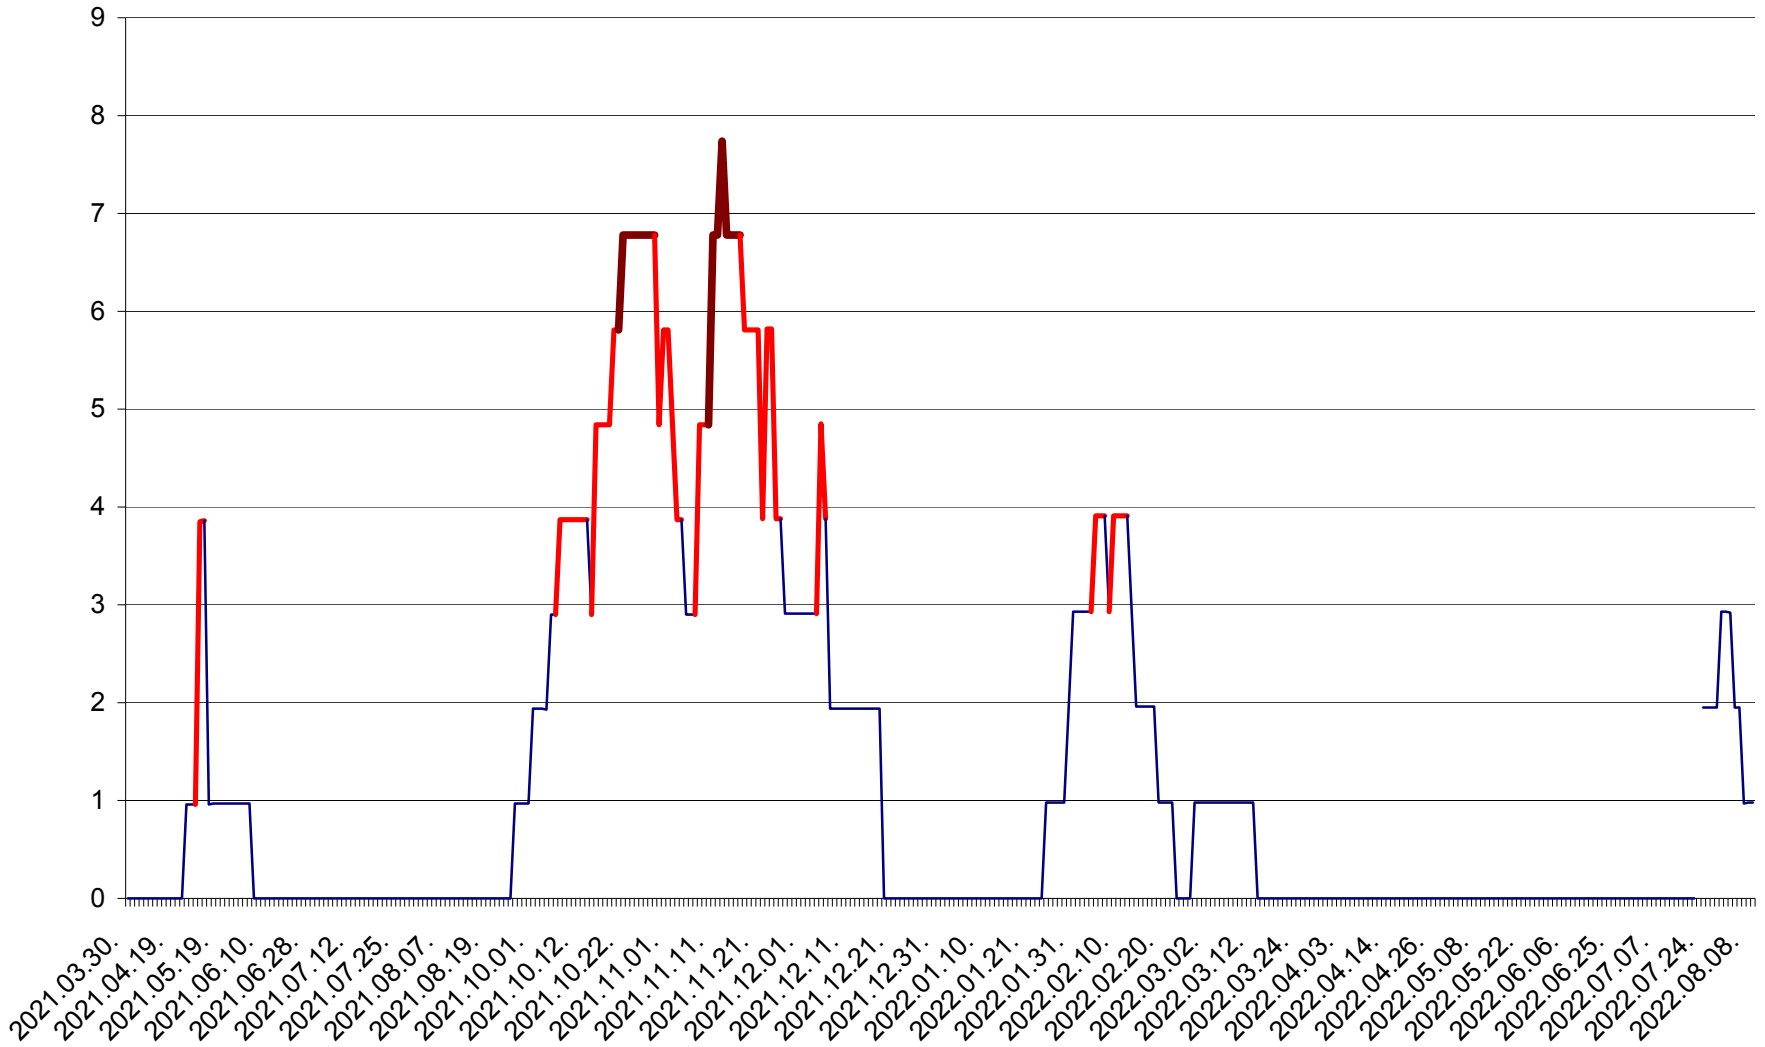

DEALU - Evolutia incidentei cumulate pe 14 zile la ‰ de locuitori
2021.04.01. - 2022.08.09.