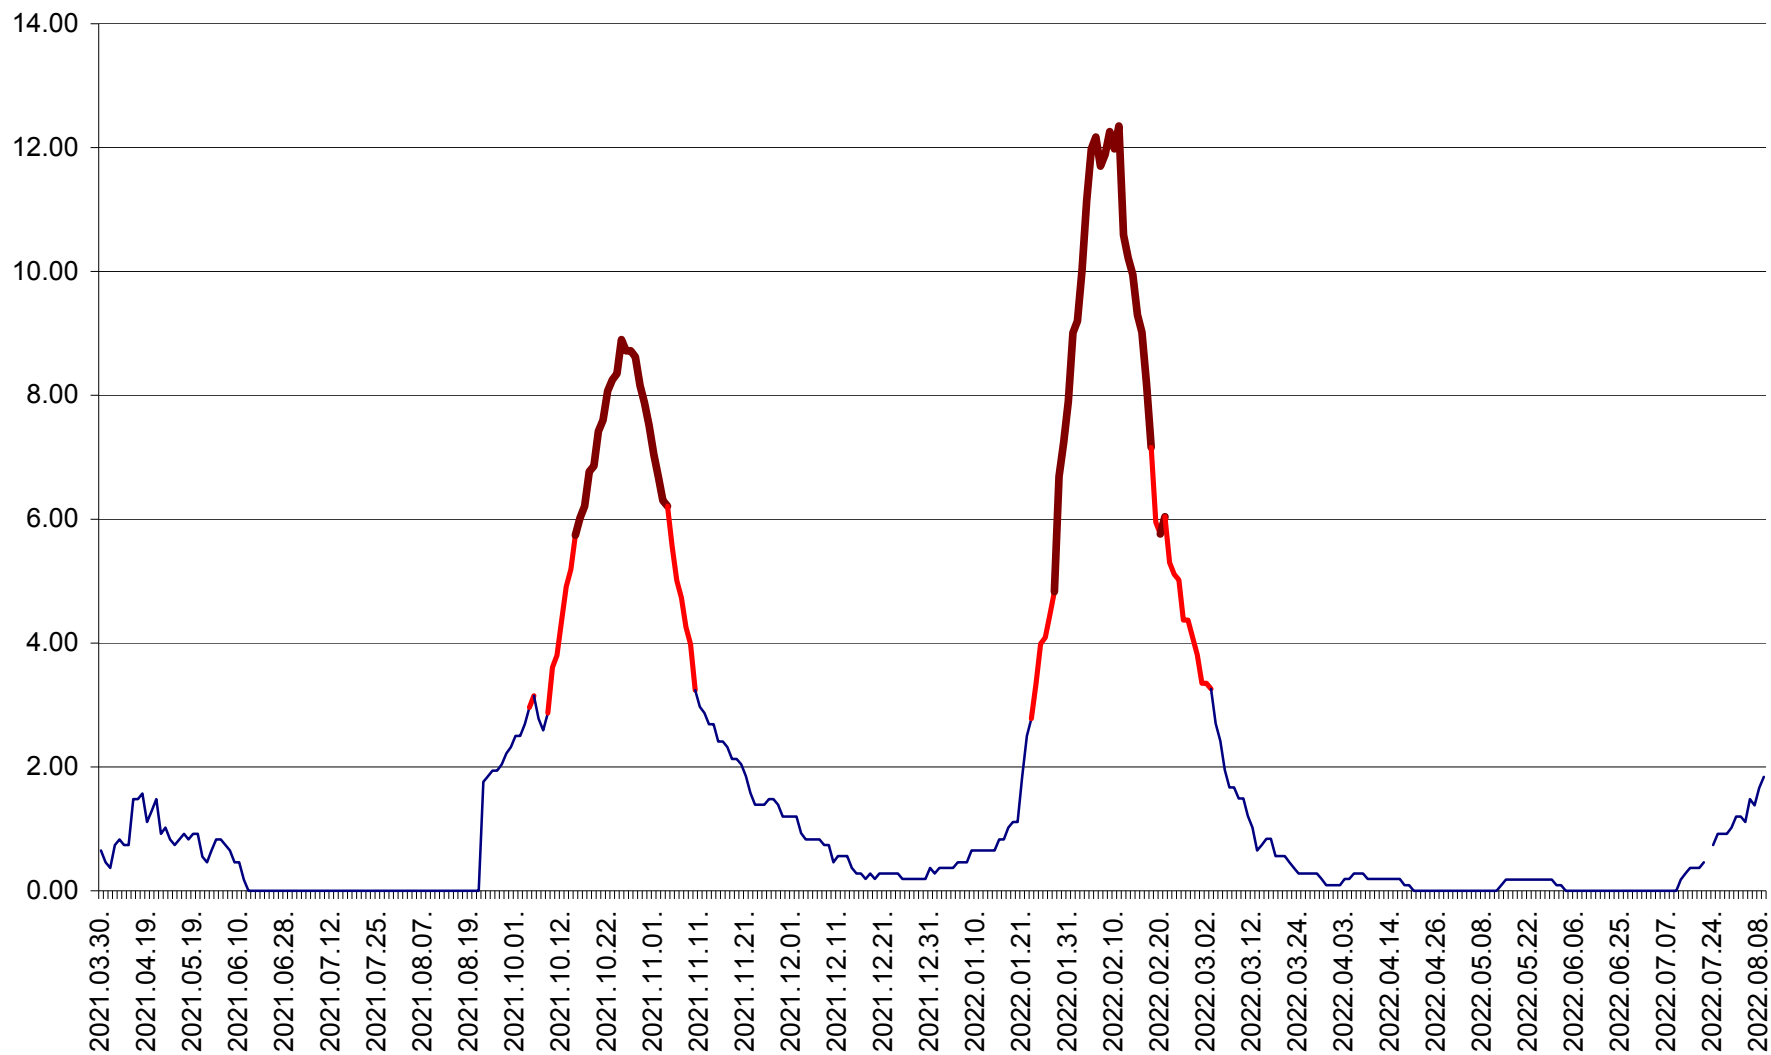

CICEU - Evolutia incidentei cumulate pe 14 zile la ‰ de locuitori
2021.04.01. - 2022.08.09.

CIUCSÂNGEORGIU - Evolutia incidentei cumulate pe 14 zile la % de locuitori
2021.04.01. - 2022.08.09.

CIUMANI - Evolutia incidentei cumulate pe 14 zile la ‰ de locuitori
2021.04.01. - 2022.08.09.

CORBU - Evolutia incidentei cumulate pe 14 zile la ‰ de locuitori
2021.04.01. - 2022.08.09.

CORUND - Evolutia incidentei cumulate pe 14 zile la ‰ de locuitori
2021.04.01. - 2022.08.09.

COZMENI - Evolutia incidentei cumulate pe 14 zile la ‰ de locuitori
2021.04.01. - 2022.08.09.

ORAȘ CRISTURU SECUIESC - Evolutia incidentei cumulate pe 14 zile la ‰ de locuitori
2021.04.01. - 2022.08.09.

DĂNEȘTI - Evolutia incidentei cumulate pe 14 zile la ‰ de locuitori
2021.04.01. - 2022.08.09.

DÂRJIU - Evolutia incidentei cumulate pe 14 zile la ‰ de locuitori
2021.04.01. - 2022.08.09.

DEALU - Evolutia incidentei cumulate pe 14 zile la ‰ de locuitori
2021.04.01. - 2022.08.09.

DITRĂU - Evolutia incidentei cumulate pe 14 zile la ‰ de locuitori
2021.04.01. - 2022.08.09.