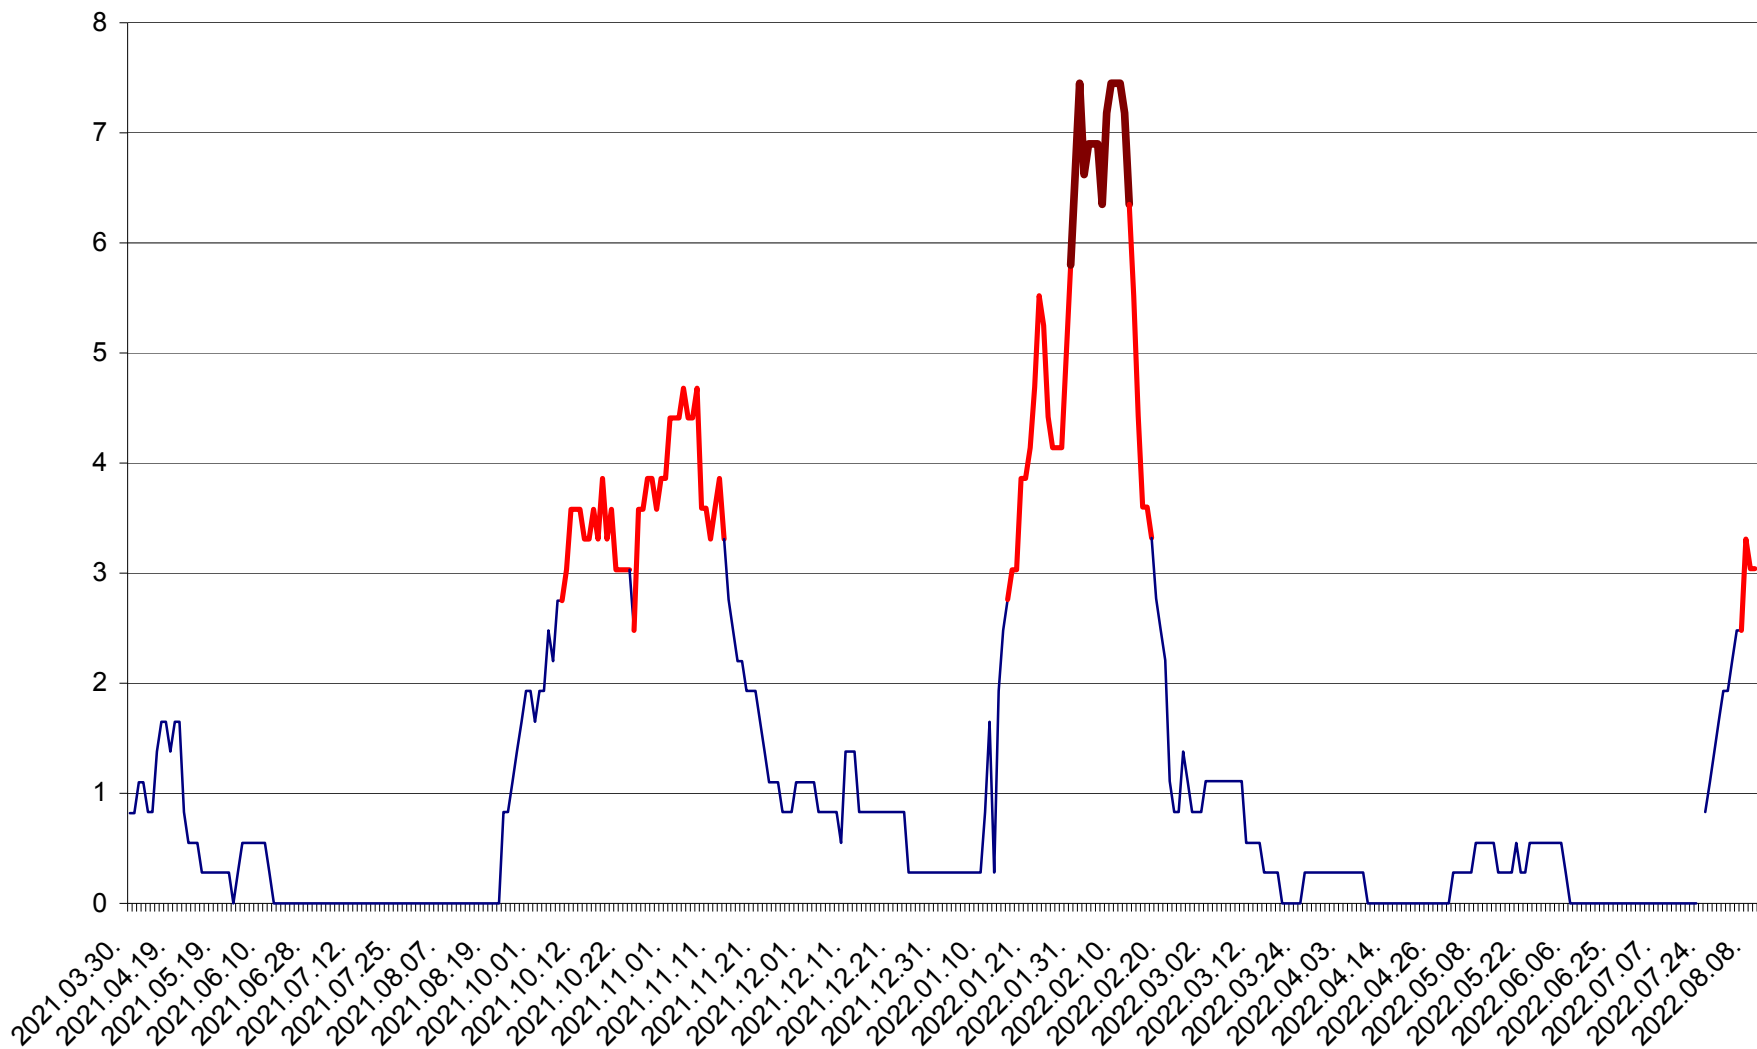

RACU - Evolutia incidentei cumulate pe 14 zile la ‰ de locuitori
2021.04.01. - 2022.08.09.

REMETEA - Evolutia incidentei cumulate pe 14 zile la ‰ de locuitori
2021.04.01. - 2022.08.09.

SĂCEL - Evolutia incidentei cumulate pe 14 zile la ‰ de locuitori
2021.04.01. - 2022.08.09.

SÂNCRĂIENI - Evolutia incidentei cumulate pe 14 zile la ‰ de locuitori
2021.04.01. - 2022.08.09.

SÂNDOMINIC - Evolutia incidentei cumulate pe 14 zile la ‰ de locuitori
2021.04.01. - 2022.08.09.

SÂNMARTIN - Evolutia incidentei cumulate pe 14 zile la ‰ de locuitori
2021.04.01. - 2022.08.09.

SÂNSIMION - Evolutia incidentei cumulate pe 14 zile la ‰ de locuitori
2021.04.01. - 2022.08.09.

SÂNTIMBRU - Evolutia incidentei cumulate pe 14 zile la ‰ de locuitori
2021.04.01. - 2022.08.09.

SĂRMAȘ - Evolutia incidentei cumulate pe 14 zile la ‰ de locuitori
2021.04.01. - 2022.08.09.