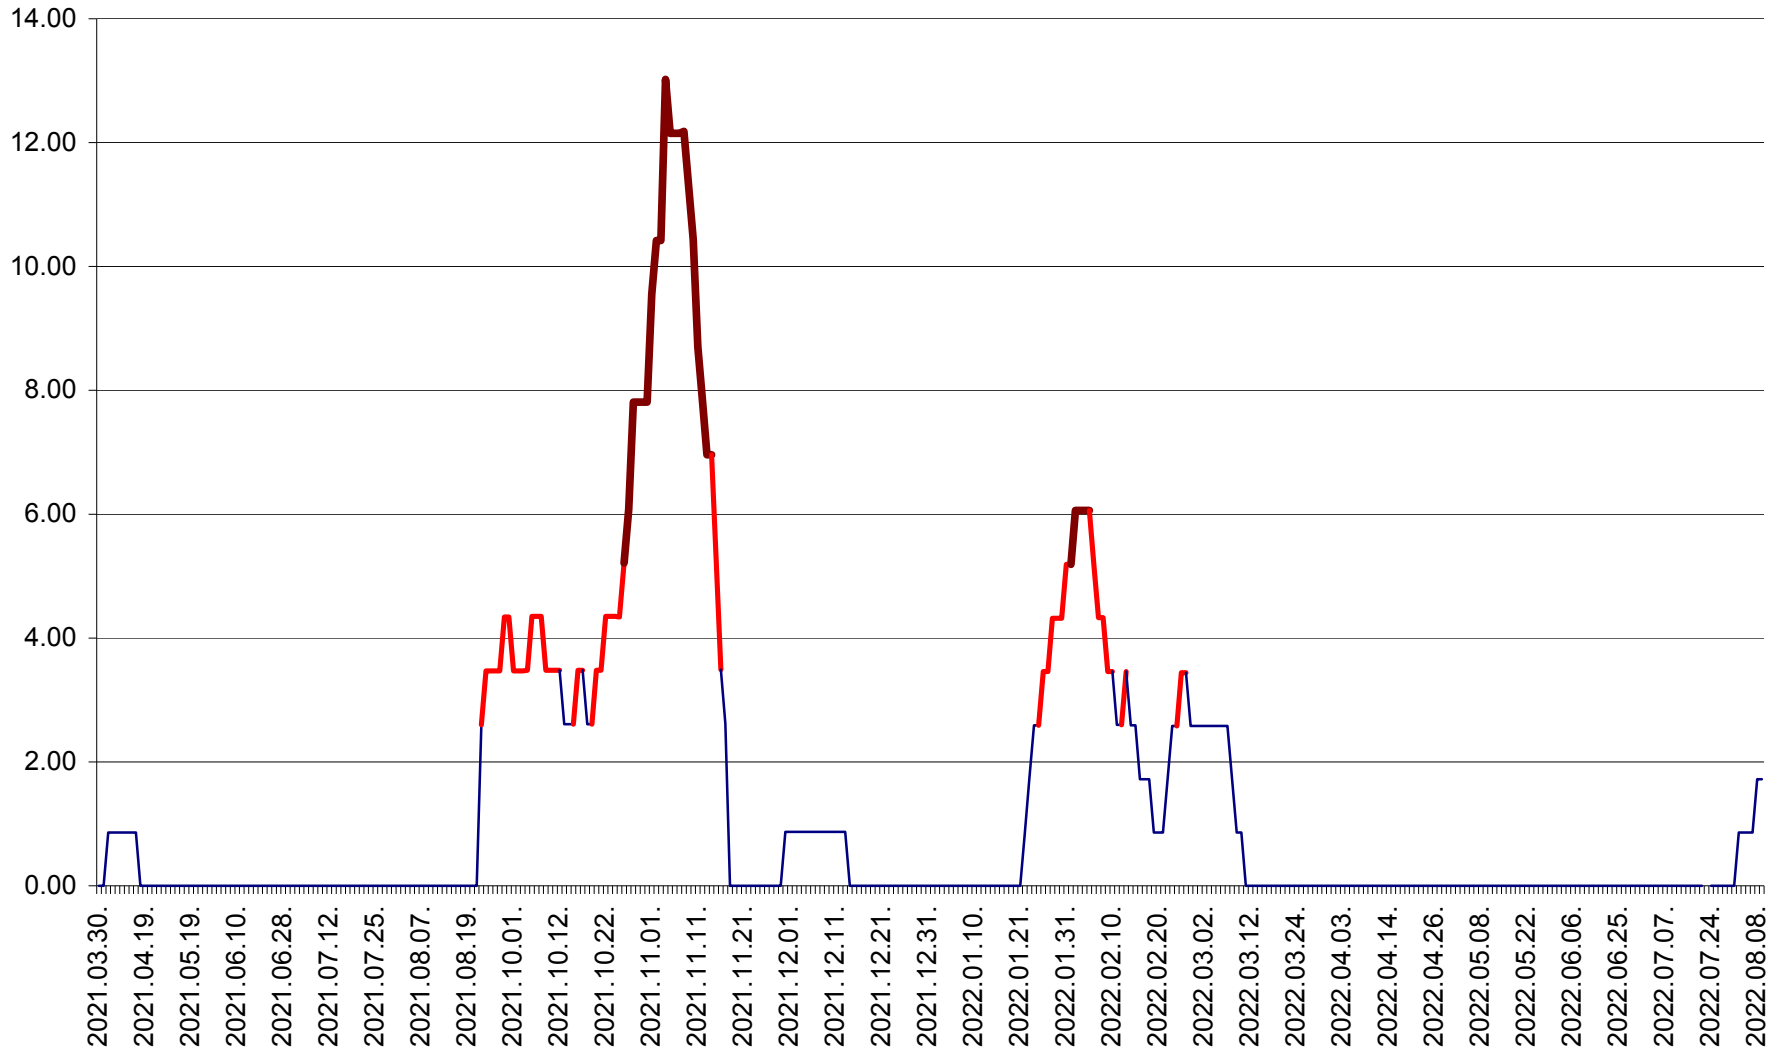

VĂRȘAG - Evolutia incidentei cumulate pe 14 zile la ‰ de locuitori
2021.04.01. - 2022.08.09.