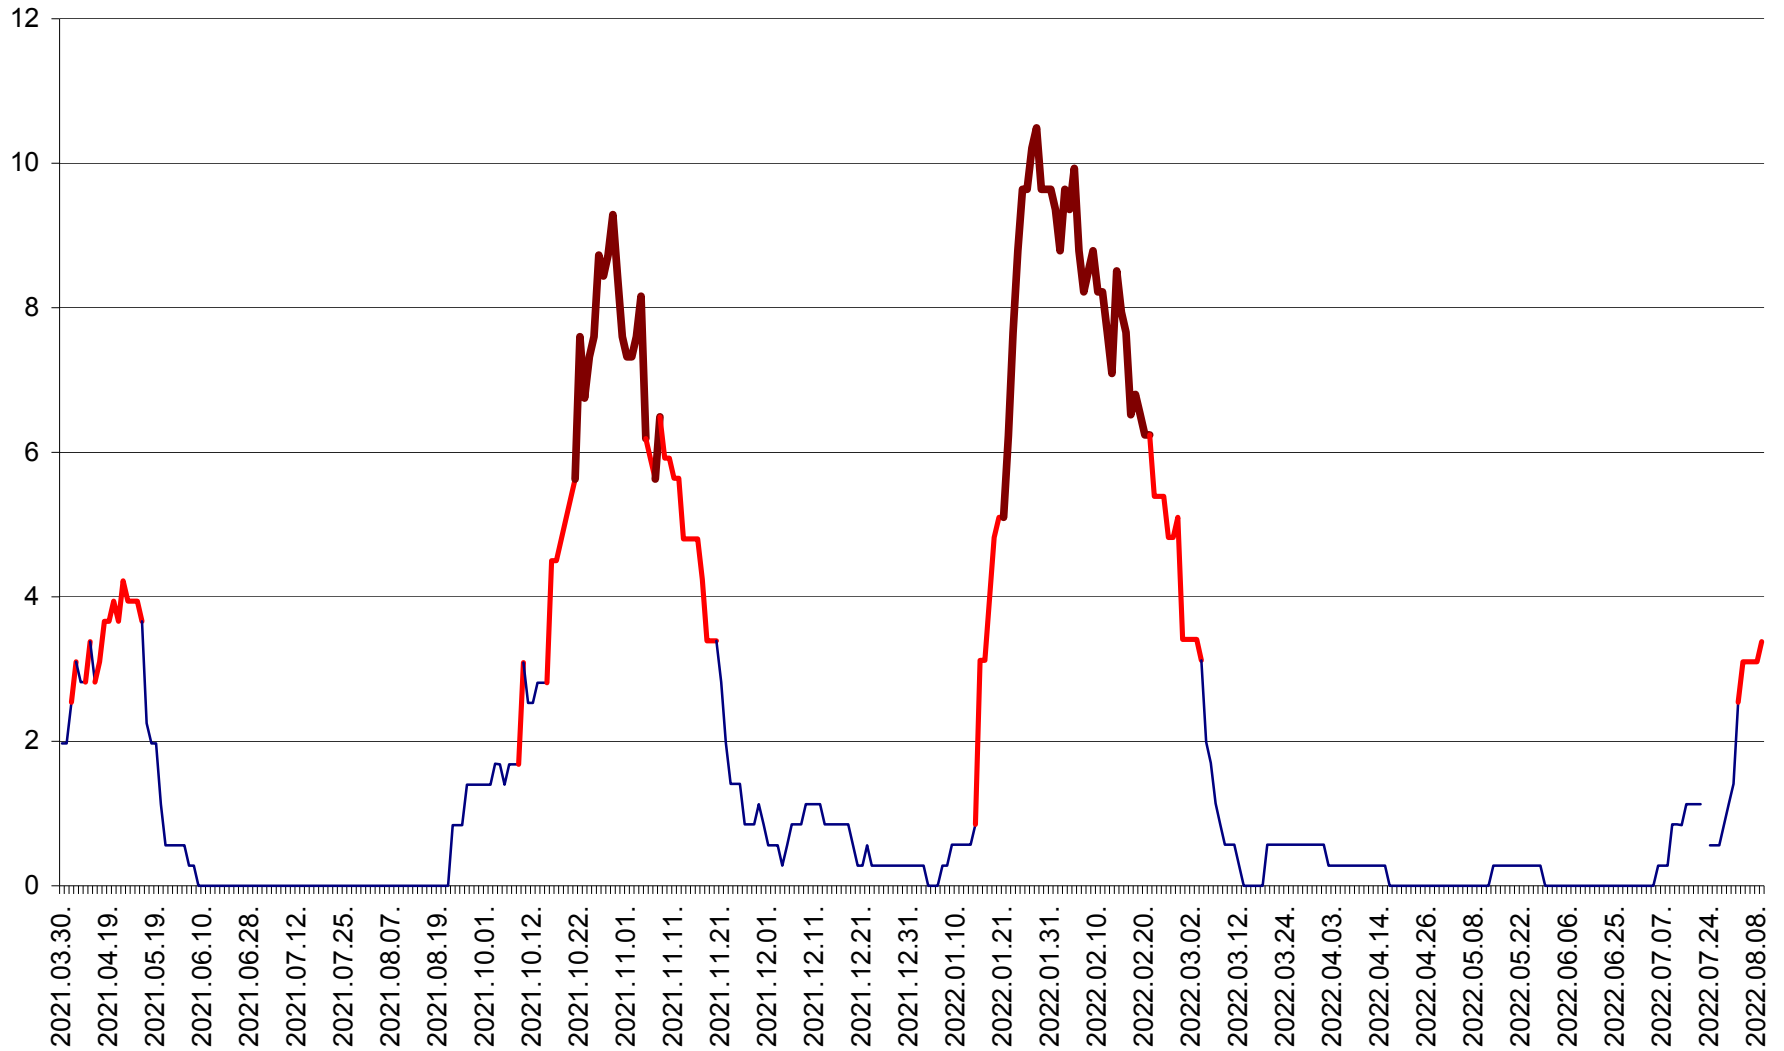

ORAȘ CRISTURU SECUIESC - Evolutia incidentei cumulate pe 14 zile la ‰ de locuitori
2021.04.01. - 2022.08.09.

DĂNEȘTI - Evolutia incidentei cumulate pe 14 zile la ‰ de locuitori
2021.04.01. - 2022.08.09.

DÂRJIU - Evolutia incidentei cumulate pe 14 zile la ‰ de locuitori
2021.04.01. - 2022.08.09.

DEALU - Evolutia incidentei cumulate pe 14 zile la ‰ de locuitori
2021.04.01. - 2022.08.09.

DITRĂU - Evolutia incidentei cumulate pe 14 zile la ‰ de locuitori
2021.04.01. - 2022.08.09.

FELICENI - Evolutia incidentei cumulate pe 14 zile la % de locuitori
2021.04.01. - 2022.08.09.

FRUMOASA - Evolutia incidentei cumulate pe 14 zile la ‰ de locuitori
2021.04.01. - 2022.08.09.

GĂLĂUȚAȘ - Evoluția incidenței cumulate pe 14 zile la ‰ de locuitori
2021.04.01. - 2022.08.09.