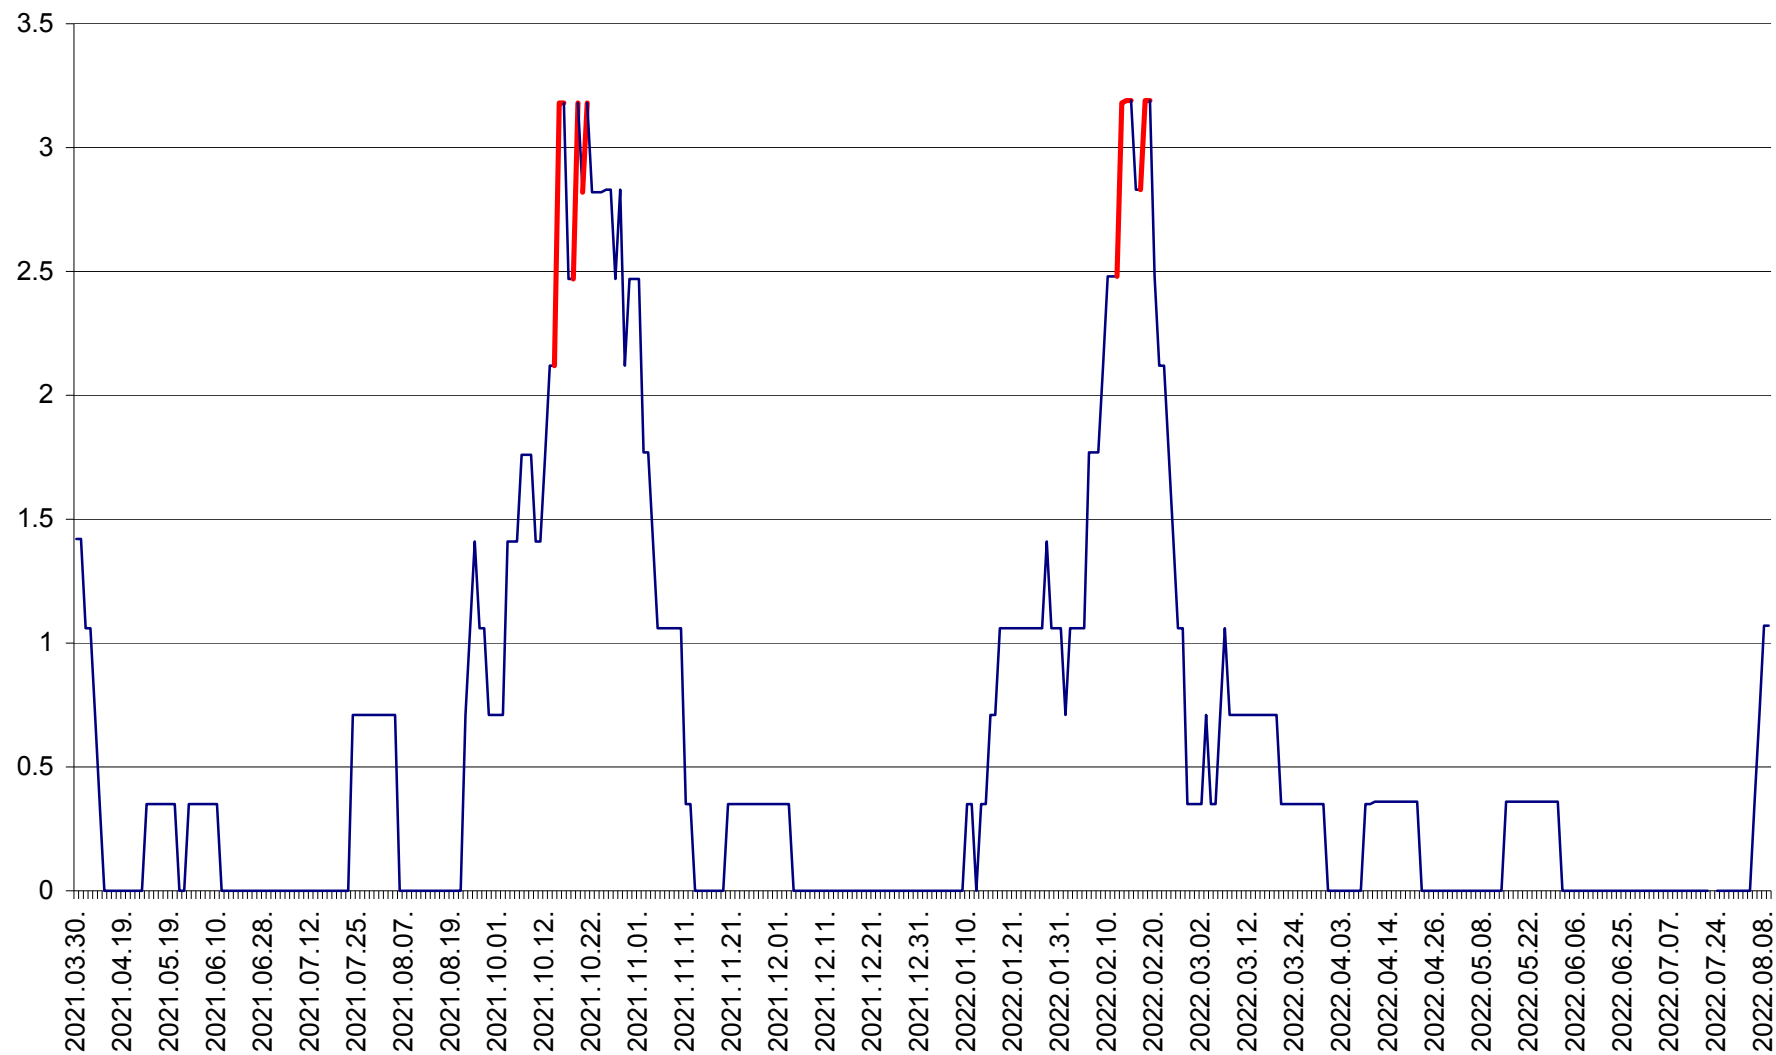

PORUMBENI - Evolutia incidentei cumulate pe 14 zile la ‰ de locuitori
2021.04.01. - 2022.08.09.