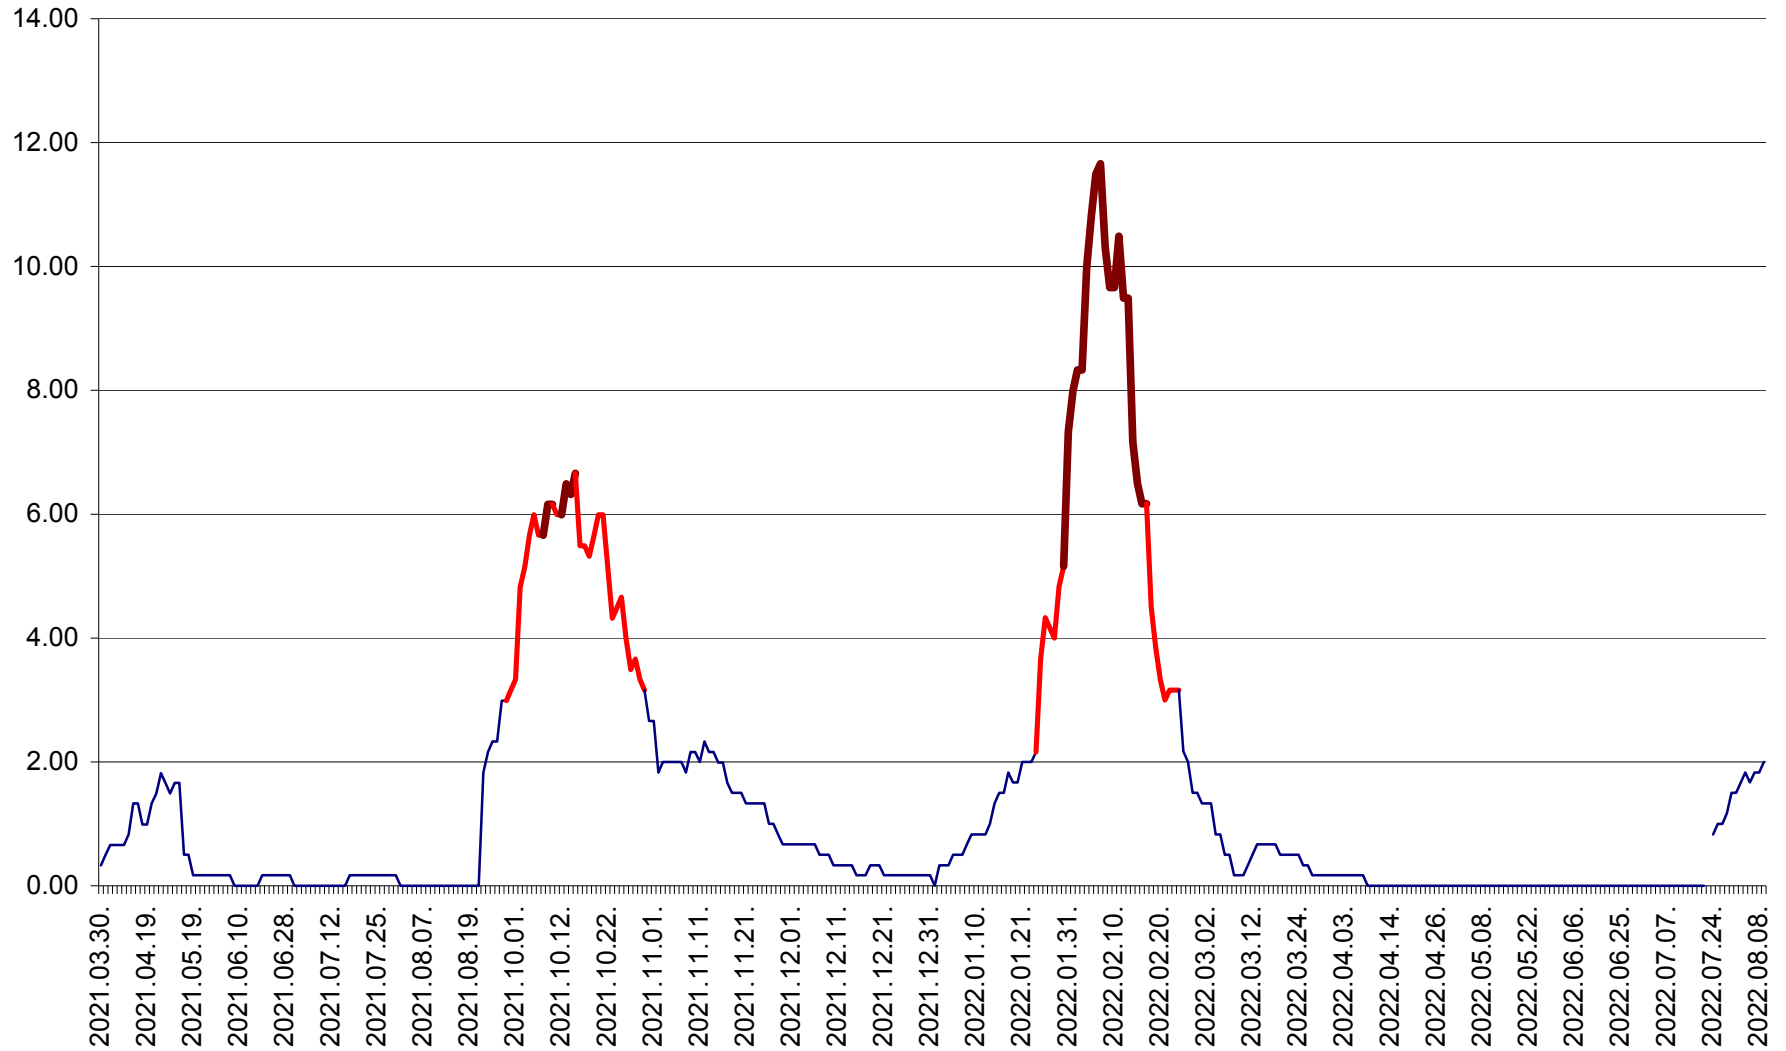

TUȘNAD - Evolutia incidentei cumulate pe 14 zile la ‰ de locuitori
2021.04.01. - 2022.08.09.

ULIEȘ - Evoluția incidenței cumulate pe 14 zile la ‰ de locuitori
2021.04.01. - 2022.08.09.

VĂRȘAG - Evolutia incidentei cumulate pe 14 zile la ‰ de locuitori
2021.04.01. - 2022.08.09.

ORAȘ VLĂHIȚA - Evolutia incidentei cumulate pe 14 zile la ‰ de locuitori
2021.04.01. - 2022.08.09.

VOȘLĂBENI - Evolutia incidentei cumulate pe 14 zile la ‰ de locuitori
2021.04.01. - 2022.08.09.

ZETEA - Evolutia incidentei cumulate pe 14 zile la ‰ de locuitori
2021.04.01. - 2022.08.09.