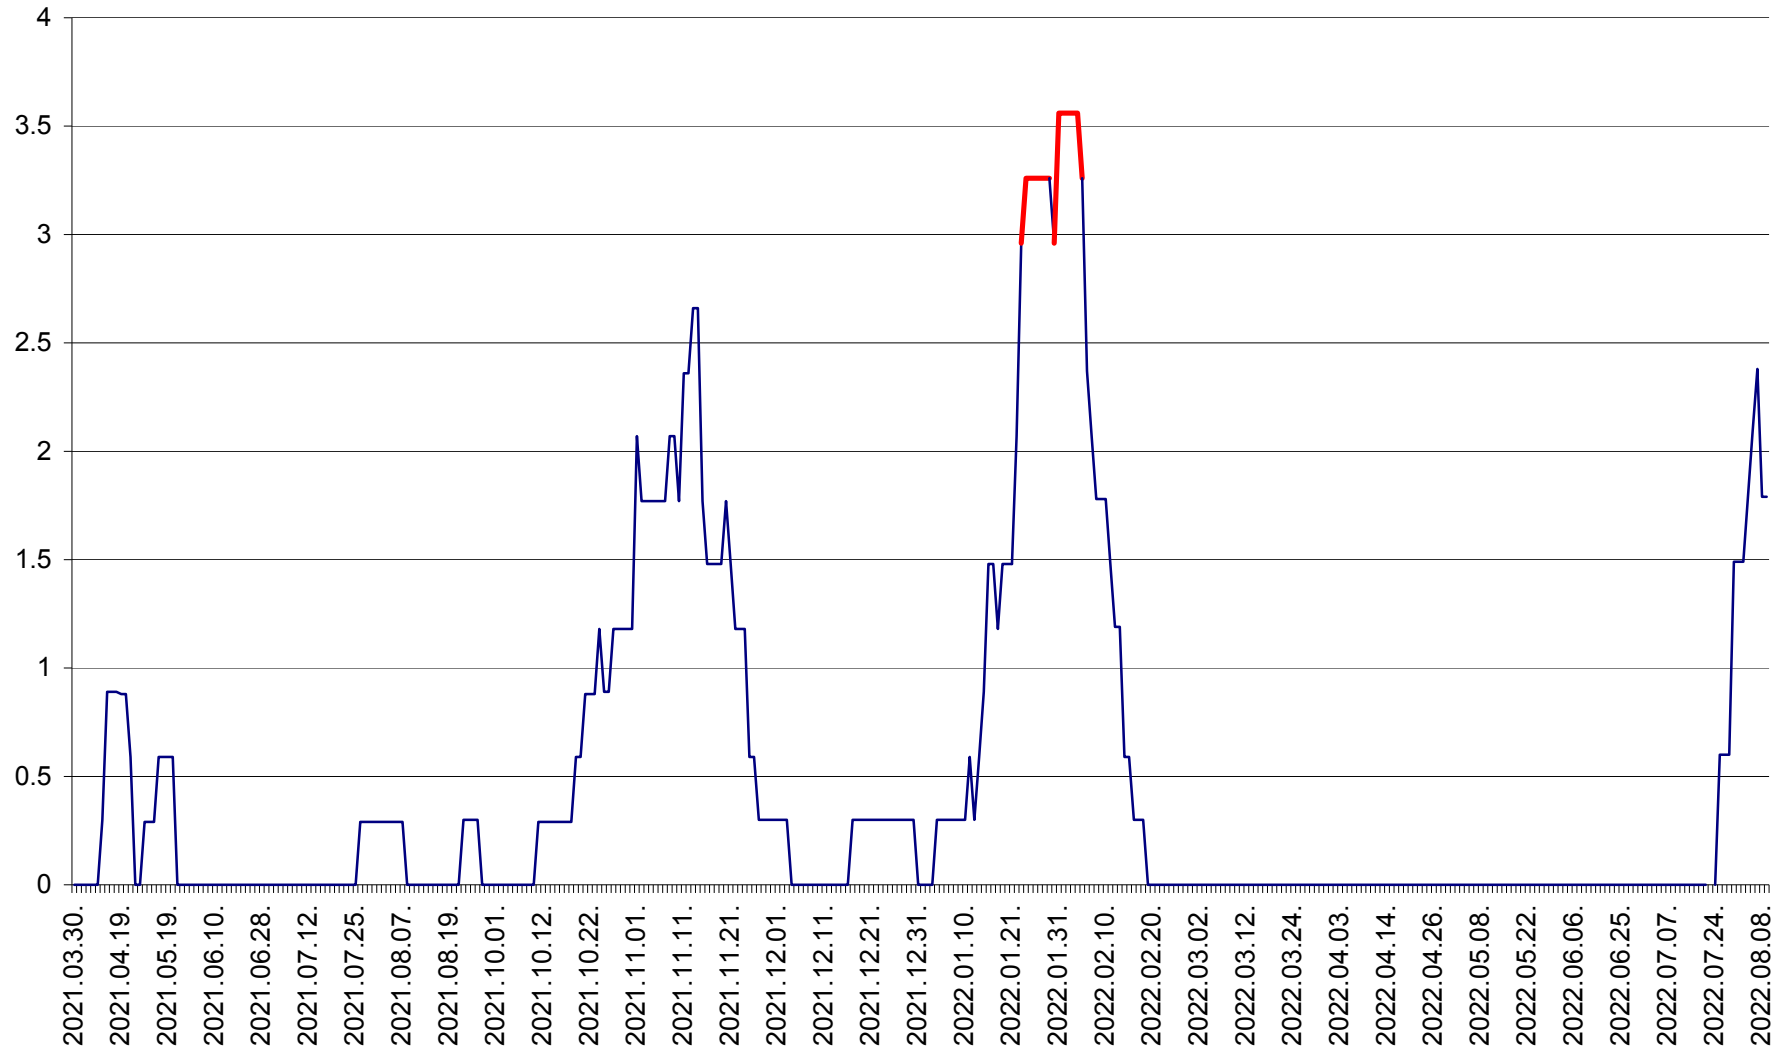

MUNICIPIUL GHEORGHENI - Evolutia incidentei cumulate pe 14 zile la ‰ de locuitori
2021.04.01. - 2022.08.09.

JOSENI - Evolutia incidentei cumulate pe 14 zile la ‰ de locuitori
2021.04.01. - 2022.08.09.

LĂZAREA - Evolutia incidentei cumulate pe 14 zile la % de locuitori
2021.04.01. - 2022.08.09.

LELICENI - Evolutia incidentei cumulate pe 14 zile la % de locuitori
2021.04.01. - 2022.08.09.

LUETA - Evolutia incidentei cumulate pe 14 zile la ‰ de locuitori
2021.04.01. - 2022.08.09.

LUNCA DE JOS - Evolutia incidentei cumulate pe 14 zile la ‰ de locuitori
2021.04.01. - 2022.08.09.

LUNCA DE SUS - Evolutia incidentei cumulate pe 14 zile la ‰ de locuitori
2021.04.01. - 2022.08.09.

LUPENI - Evolutia incidentei cumulate pe 14 zile la ‰ de locuitori
2021.04.01. - 2022.08.09.

MĂDĂRAȘ - Evolutia incidentei cumulate pe 14 zile la ‰ de locuitori
2021.04.01. - 2022.08.09.