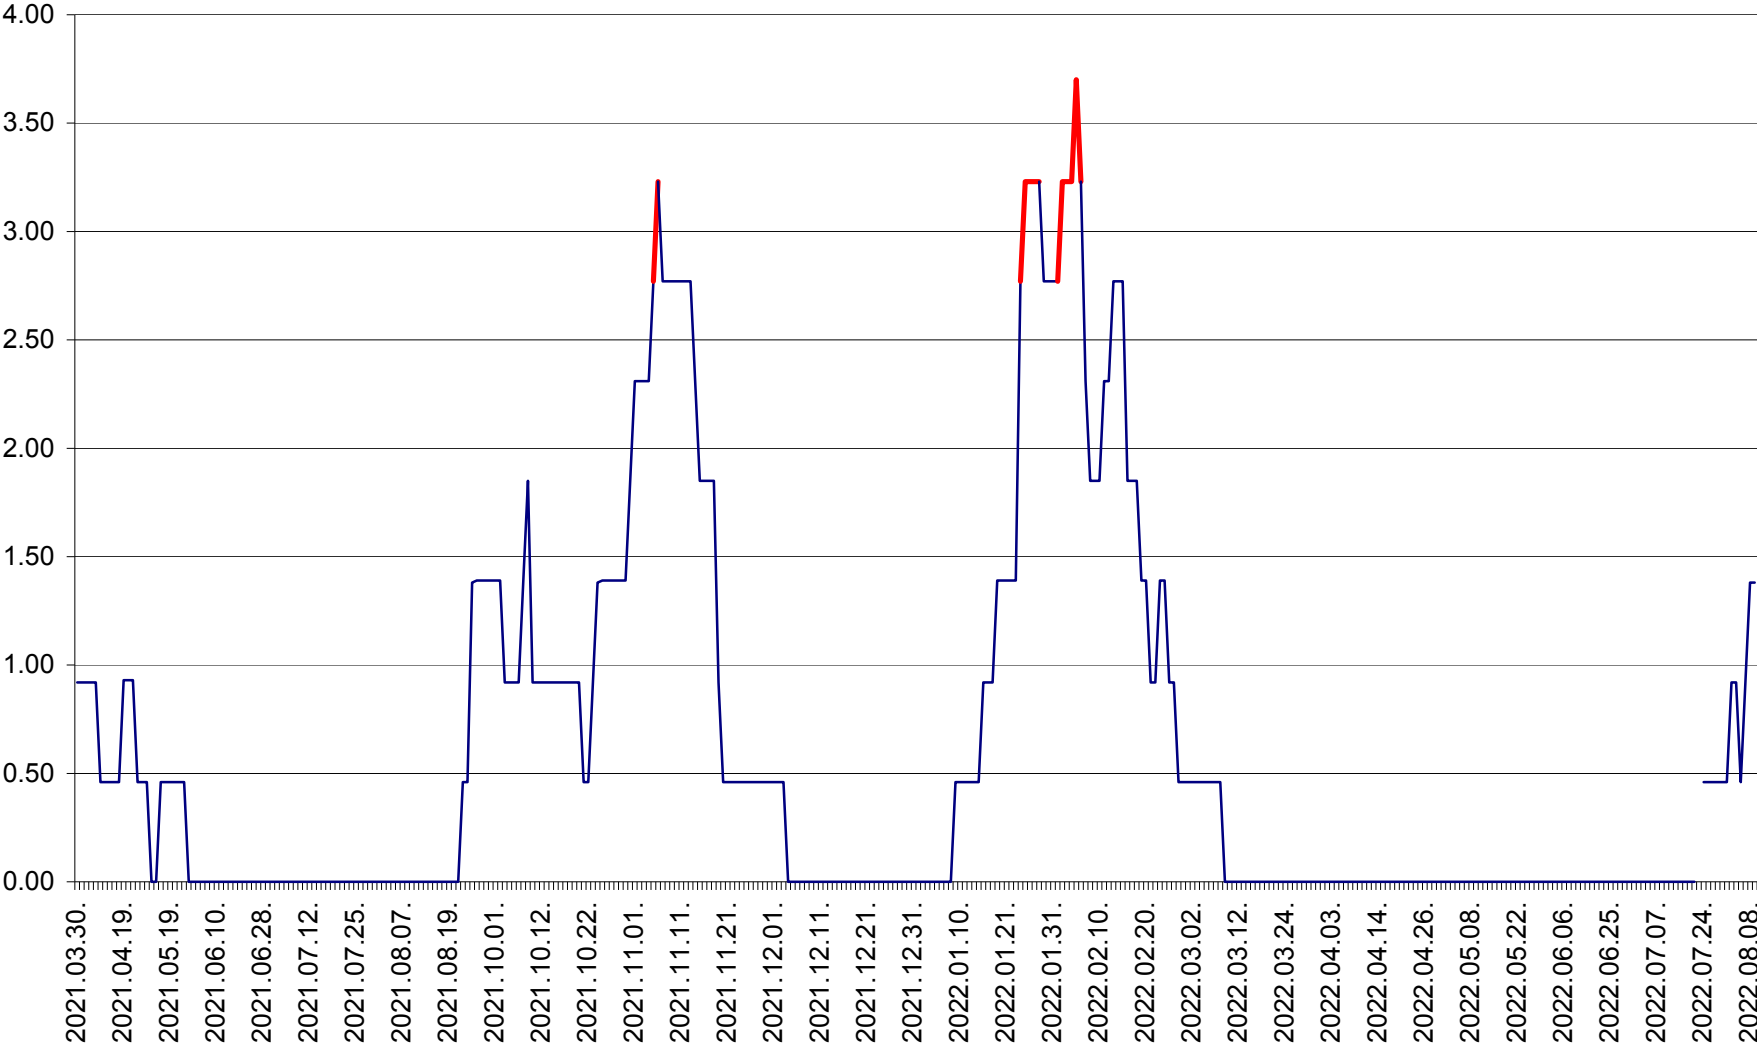

ATID - Evolutia incidentei cumulate pe 14 zile la % de locuitori
2021.04.01. - 2022.08.09.

AVRĂMEȘTI - Evolutia incidentei cumulate pe 14 zile la ‰ de locuitori
2021.04.01. - 2022.08.09.

ORAȘ BĂILE TUȘNAD - Evoluția incidenței cumulate pe 14 zile la ‰ de locuitori
2021.04.01. - 2022.08.09.

ORAȘ BĂLAN - Evoluția incidenței cumulate pe 14 zile la ‰ de locuitori
2021.04.01. - 2022.08.09.

BILBOR - Evolutia incidentei cumulate pe 14 zile la ‰ de locuitori
2021.04.01. - 2022.08.09.

ORAȘ BORSEC - Evolutia incidentei cumulate pe 14 zile la ‰ de locuitori
2021.04.01. - 2022.08.09.

BRĂDEȘTI - Evoluția incidenței cumulate pe 14 zile la ‰ de locuitori
2021.04.01. - 2022.08.09.

CĂPÂLNIȚA - Evoluția incidenței cumulate pe 14 zile la ‰ de locuitori
2021.04.01. - 2022.08.09.

CÂRȚA - Evolutia incidentei cumulate pe 14 zile la ‰ de locuitori
2021.04.01. - 2022.08.09.