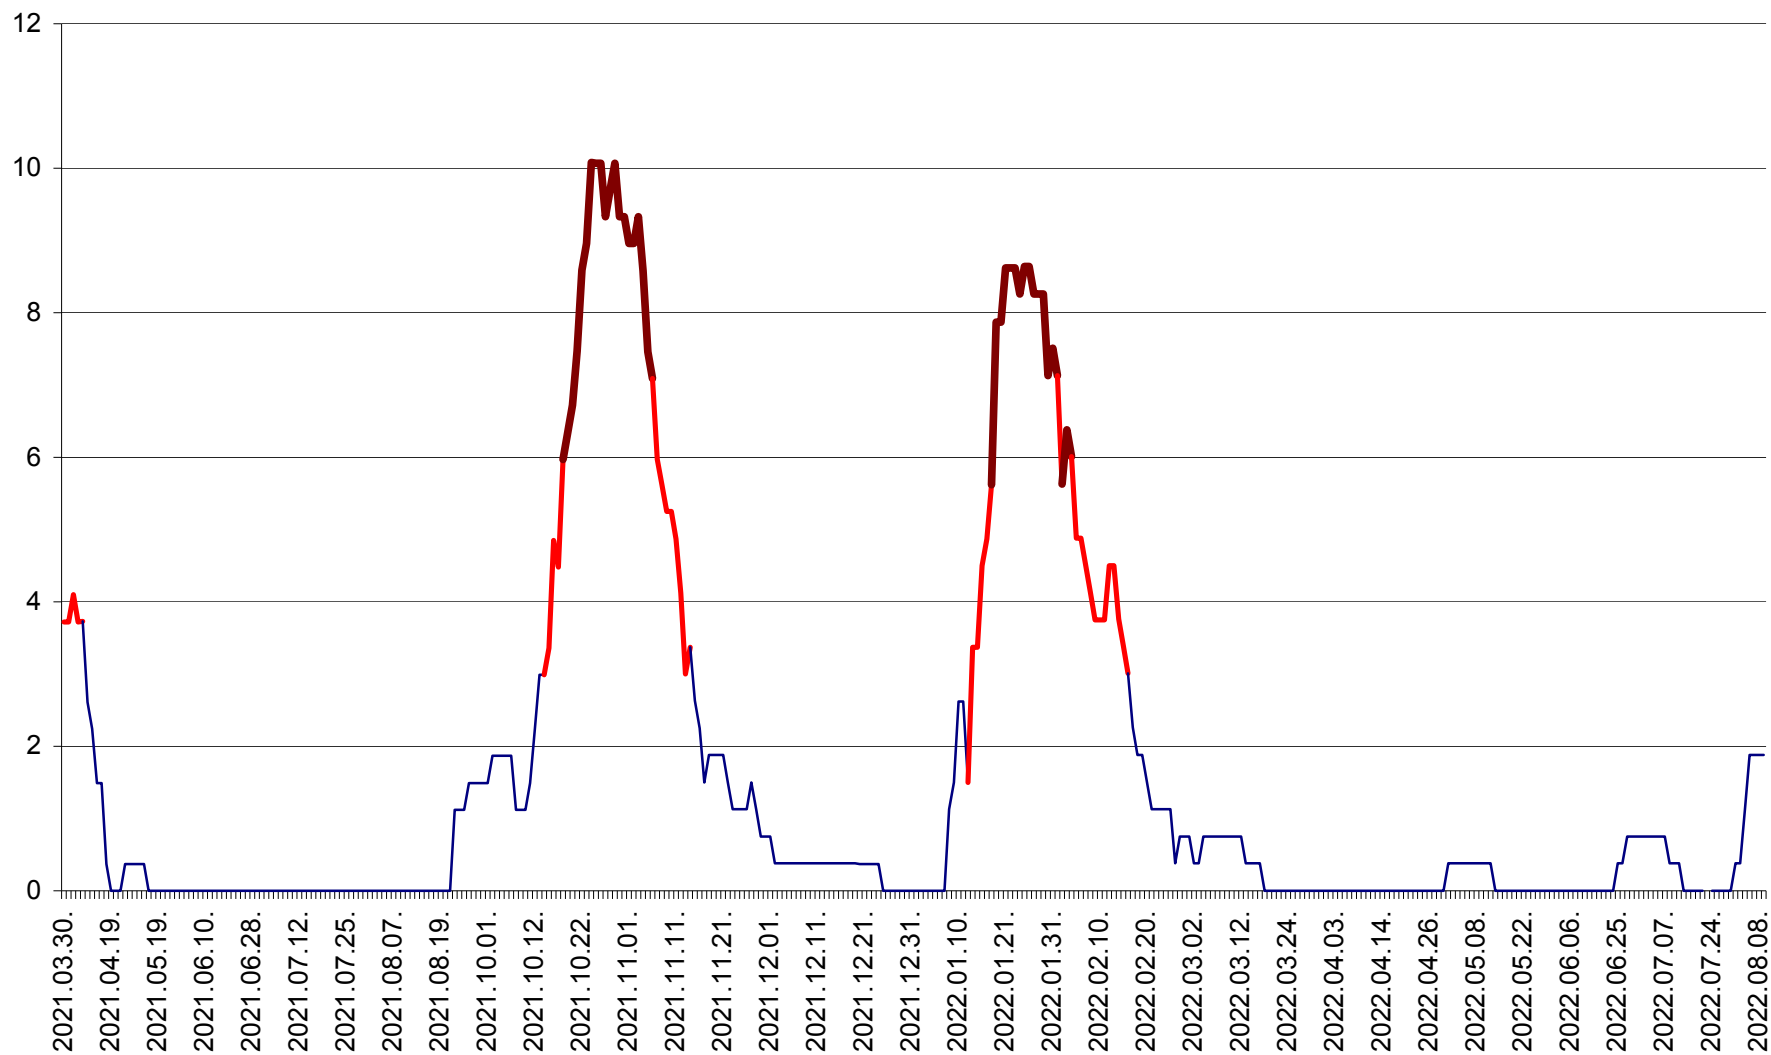

RACU - Evolutia incidentei cumulate pe 14 zile la ‰ de locuitori
2021.04.01. - 2022.08.09.

REMETEA - Evolutia incidentei cumulate pe 14 zile la ‰ de locuitori
2021.04.01. - 2022.08.09.

SĂCEL - Evolutia incidentei cumulate pe 14 zile la ‰ de locuitori
2021.04.01. - 2022.08.09.

SÂNCRĂIENI - Evolutia incidentei cumulate pe 14 zile la ‰ de locuitori
2021.04.01. - 2022.08.09.

SÂNDOMINIC - Evolutia incidentei cumulate pe 14 zile la ‰ de locuitori
2021.04.01. - 2022.08.09.

SÂNMARTIN - Evolutia incidentei cumulate pe 14 zile la ‰ de locuitori
2021.04.01. - 2022.08.09.