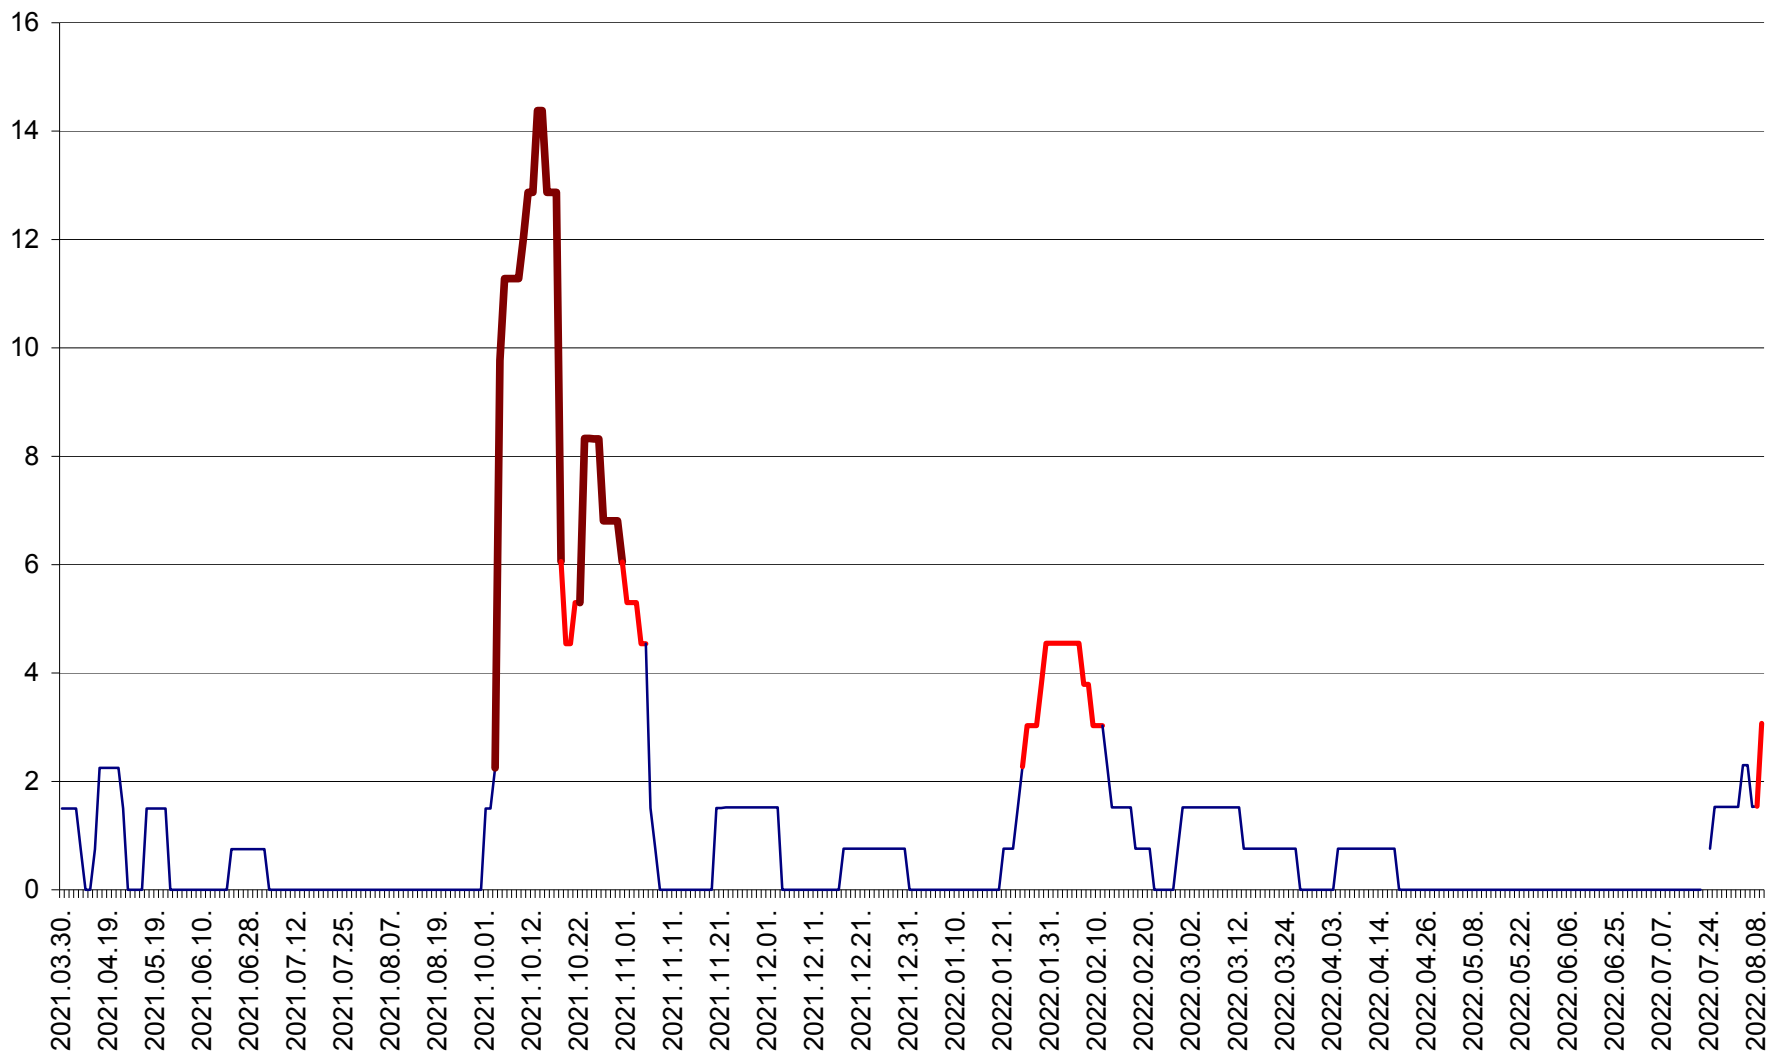

MĂRTINIȘ - Evolutia incidentei cumulate pe 14 zile la % de locuitori
2021.04.01. - 2022.08.09.

MEREȘTI - Evolutia incidentei cumulate pe 14 zile la ‰ de locuitori
2021.04.01. - 2022.08.09.

MUNICIPIUL MIERCUREA-CIUC - Evolutia incidentei cumulate pe 14 zile la ‰ de locuitori
2021.04.01. - 2022.08.09.

MIHĂILENI - Evolutia incidentei cumulate pe 14 zile la ‰ de locuitori
2021.04.01. - 2022.08.09.

MUGENI - Evolutia incidentei cumulate pe 14 zile la ‰ de locuitori
2021.04.01. - 2022.08.09.

OCLAND - Evolutia incidentei cumulate pe 14 zile la ‰ de locuitori
2021.04.01. - 2022.08.09.