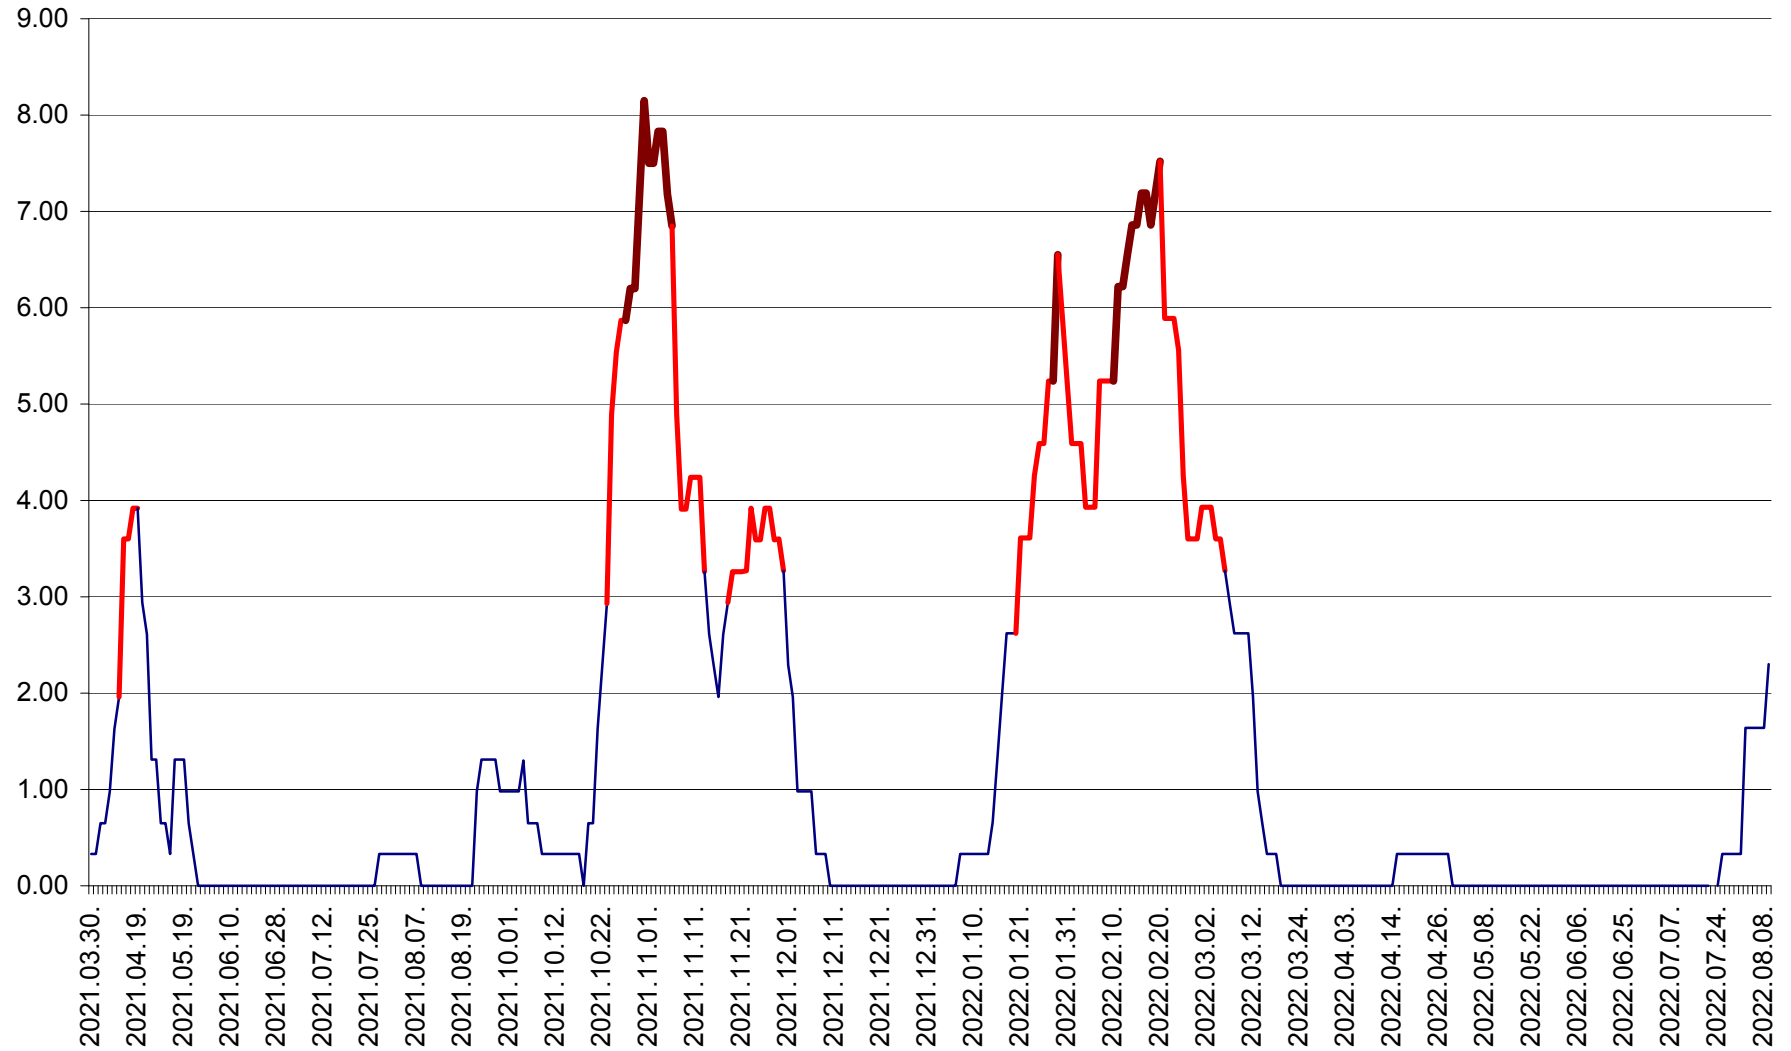

ATID - Evolutia incidentei cumulate pe 14 zile la % de locuitori
2021.04.01. - 2022.08.09.

AVRĂMEȘTI - Evolutia incidentei cumulate pe 14 zile la ‰ de locuitori
2021.04.01. - 2022.08.09.

ORAȘ BĂILE TUȘNAD - Evoluția incidenței cumulate pe 14 zile la ‰ de locuitori
2021.04.01. - 2022.08.09.

ORAȘ BĂLAN - Evoluția incidenței cumulate pe 14 zile la ‰ de locuitori
2021.04.01. - 2022.08.09.

BILBOR - Evolutia incidentei cumulate pe 14 zile la ‰ de locuitori
2021.04.01. - 2022.08.09.

ORAȘ BORSEC - Evolutia incidentei cumulate pe 14 zile la ‰ de locuitori
2021.04.01. - 2022.08.09.

BRĂDEȘTI - Evoluția incidenței cumulate pe 14 zile la ‰ de locuitori
2021.04.01. - 2022.08.09.

CĂPÂLNIȚA - Evoluția incidenței cumulate pe 14 zile la ‰ de locuitori
2021.04.01. - 2022.08.09.

CÂRȚA - Evolutia incidentei cumulate pe 14 zile la ‰ de locuitori
2021.04.01. - 2022.08.09.