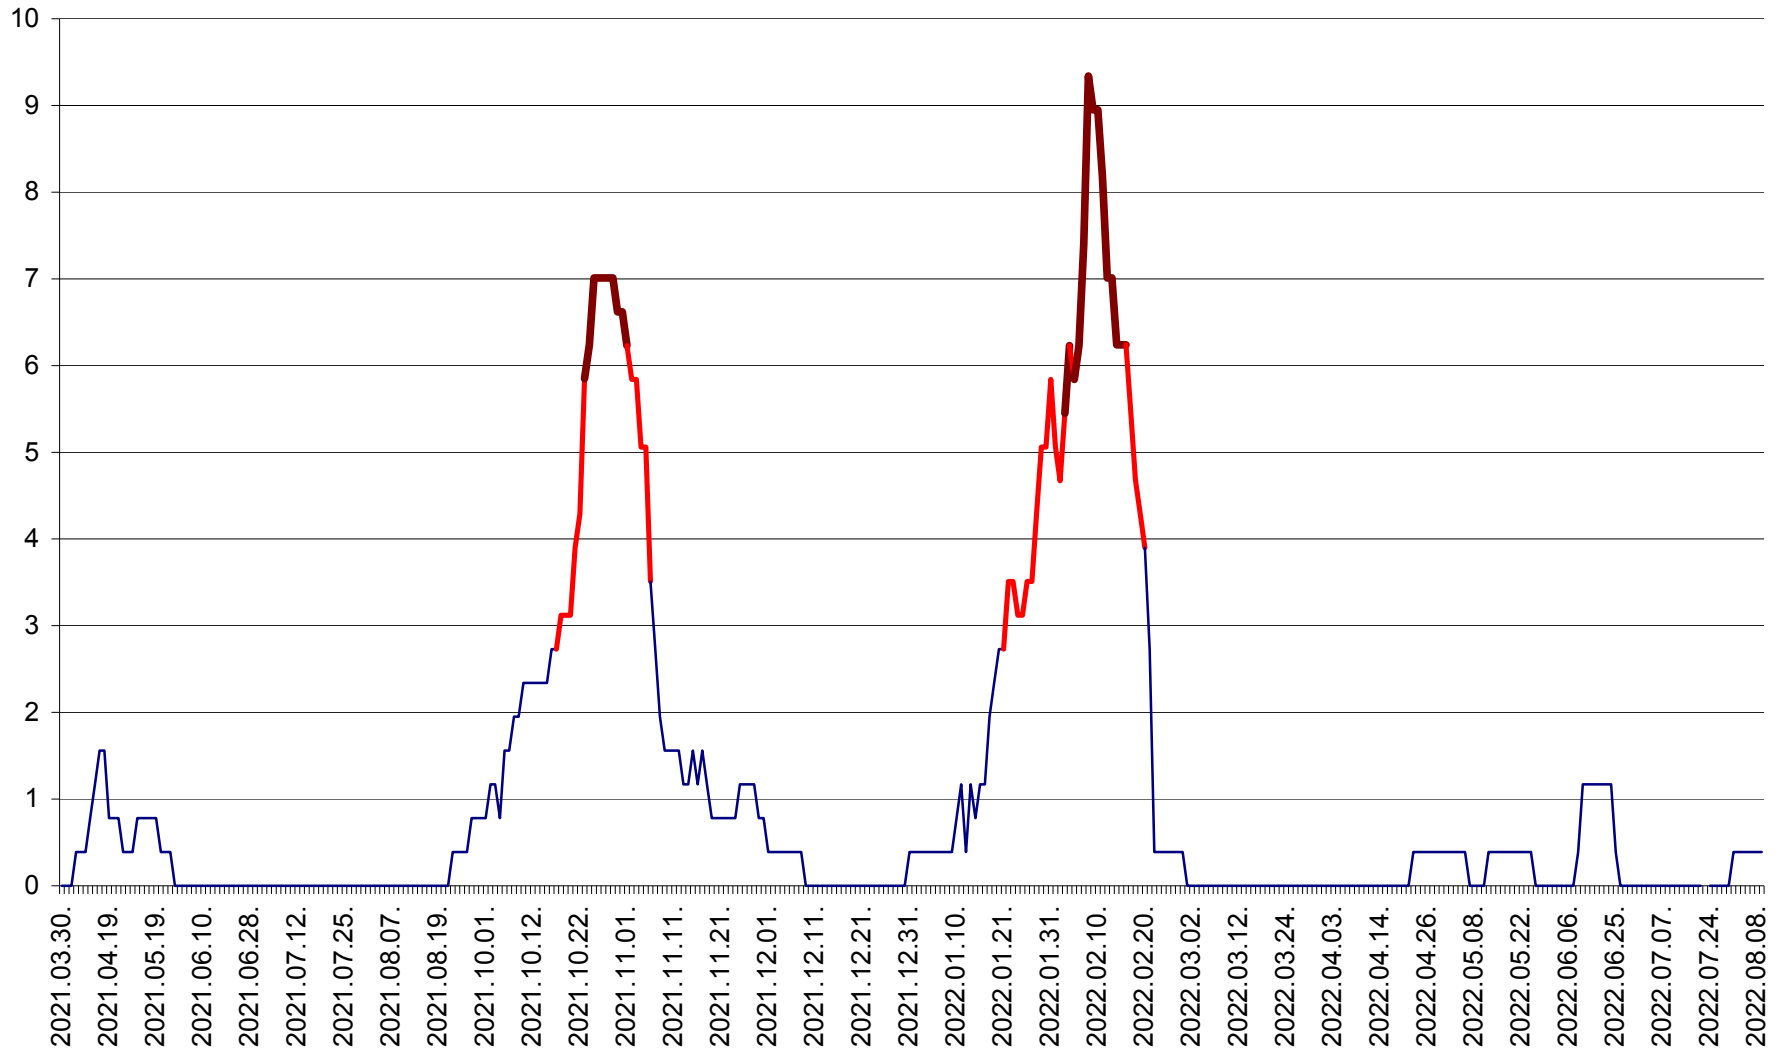

MUNICIPIUL TOPLIȚA - Evolutia incidentei cumulate pe 14 zile la ‰ de locuitori
2021.04.01. - 2022.08.09.