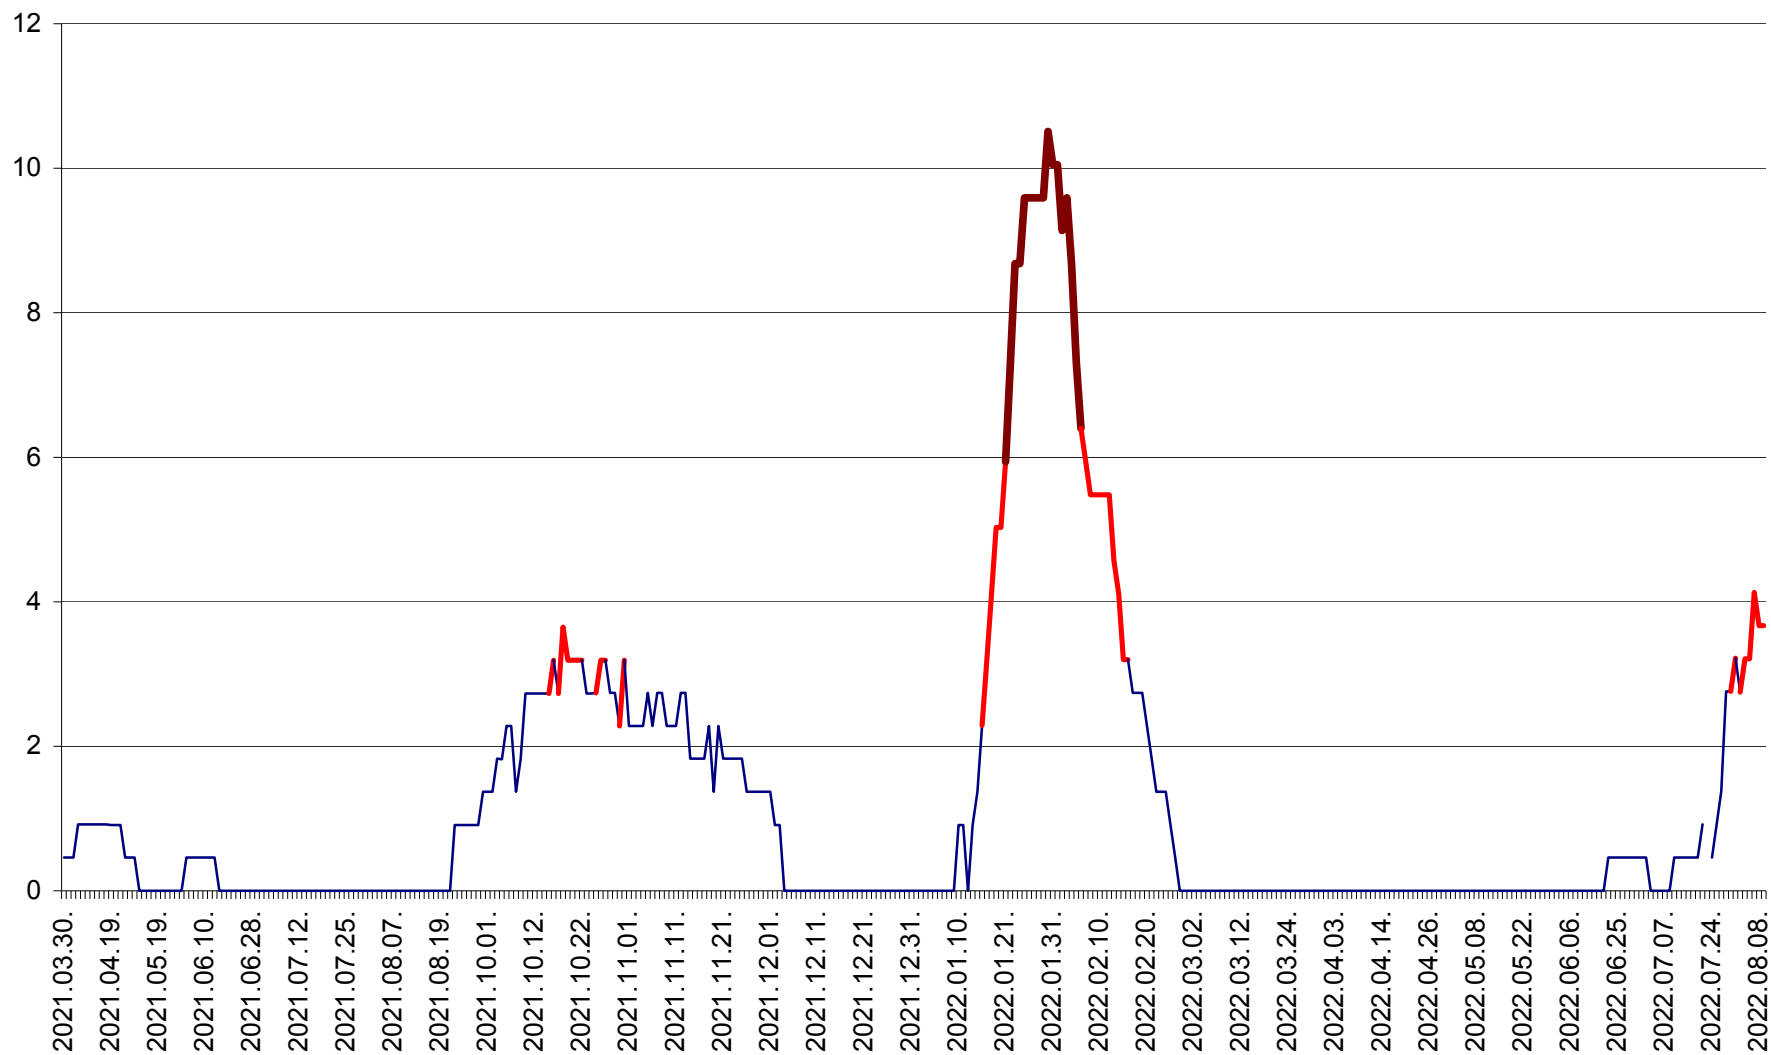

CICEU - Evolutia incidentei cumulate pe 14 zile la ‰ de locuitori
2021.04.01. - 2022.08.09.

CIUCSÂNGEORGIU - Evolutia incidentei cumulate pe 14 zile la % de locuitori
2021.04.01. - 2022.08.09.

CIUMANI - Evolutia incidentei cumulate pe 14 zile la ‰ de locuitori
2021.04.01. - 2022.08.09.

CORBU - Evolutia incidentei cumulate pe 14 zile la ‰ de locuitori
2021.04.01. - 2022.08.09.

CORUND - Evolutia incidentei cumulate pe 14 zile la ‰ de locuitori
2021.04.01. - 2022.08.09.

COZMENI - Evolutia incidentei cumulate pe 14 zile la ‰ de locuitori
2021.04.01. - 2022.08.09.

ORAȘ CRISTURU SECUIESC - Evolutia incidentei cumulate pe 14 zile la ‰ de locuitori
2021.04.01. - 2022.08.09.

DĂNEȘTI - Evolutia incidentei cumulate pe 14 zile la ‰ de locuitori
2021.04.01. - 2022.08.09.

DÂRJIU - Evolutia incidentei cumulate pe 14 zile la ‰ de locuitori
2021.04.01. - 2022.08.09.

DEALU - Evolutia incidentei cumulate pe 14 zile la ‰ de locuitori
2021.04.01. - 2022.08.09.

DITRĂU - Evolutia incidentei cumulate pe 14 zile la ‰ de locuitori
2021.04.01. - 2022.08.09.