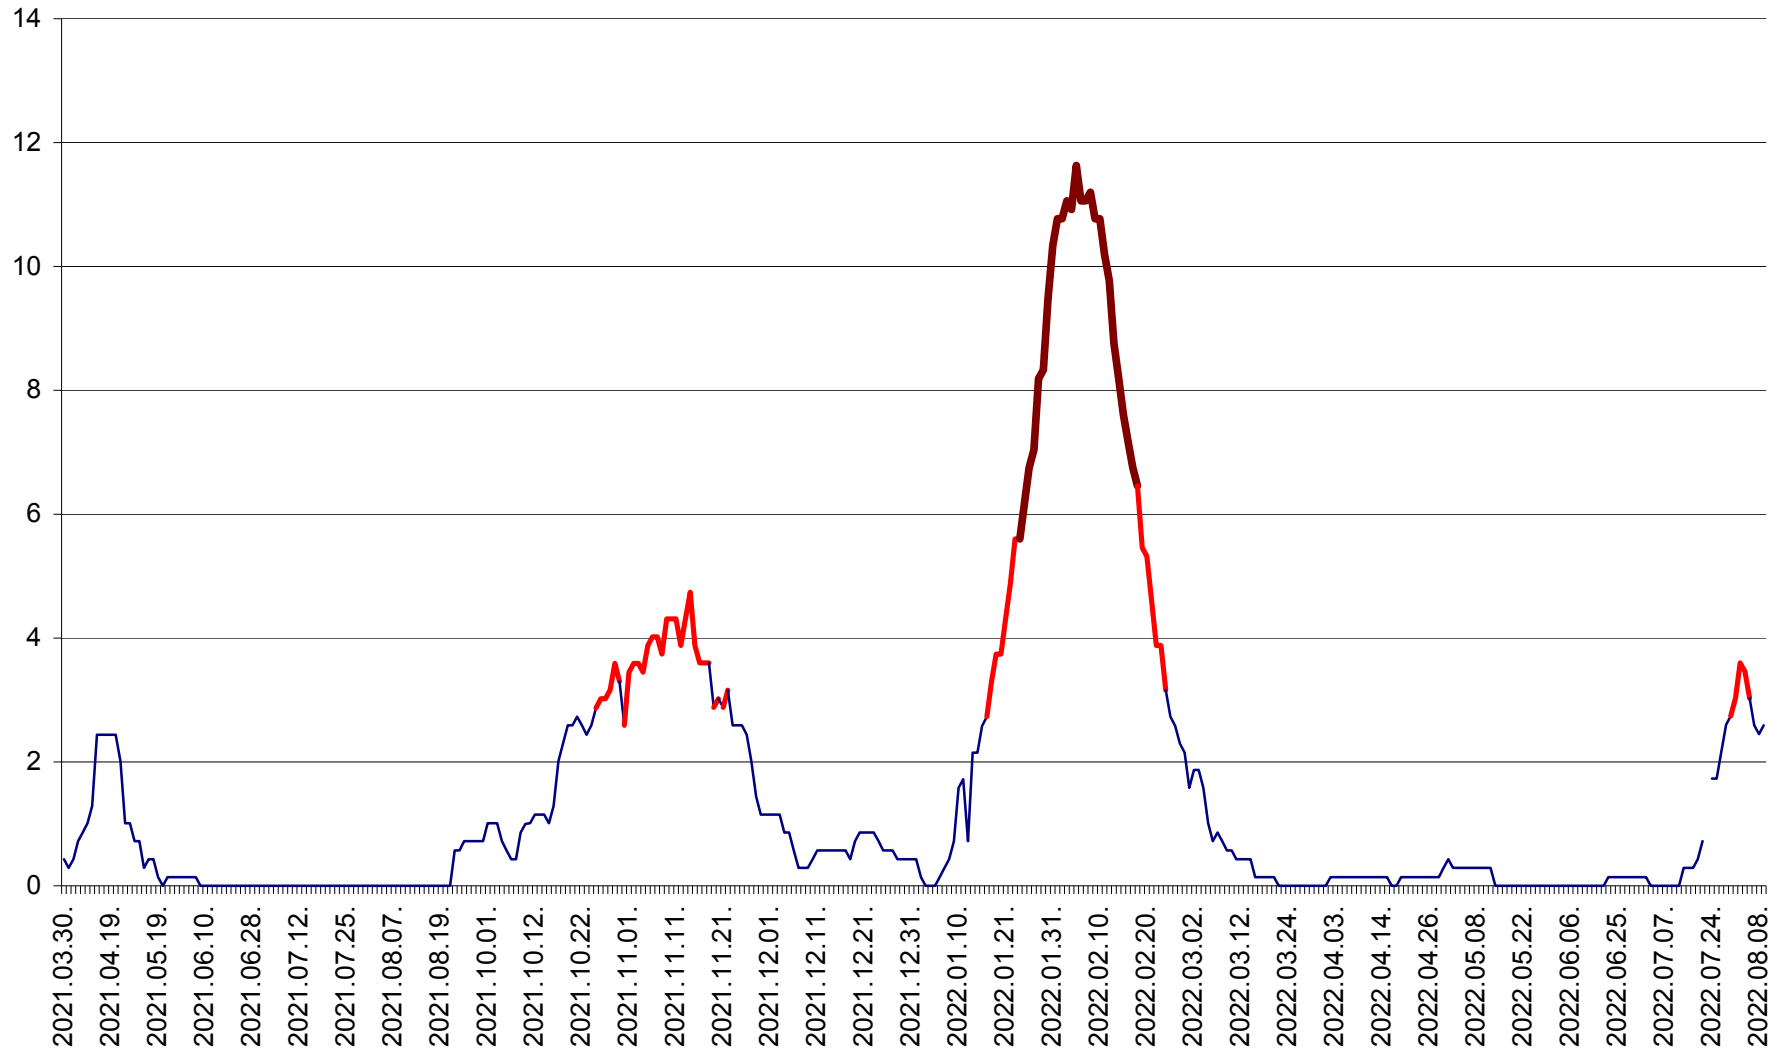

MIHĂILENI - Evolutia incidentei cumulate pe 14 zile la ‰ de locuitori
2021.04.01. - 2022.08.09.

MUGENI - Evolutia incidentei cumulate pe 14 zile la ‰ de locuitori
2021.04.01. - 2022.08.09.

OCLAND - Evolutia incidentei cumulate pe 14 zile la ‰ de locuitori
2021.04.01. - 2022.08.09.

MUNICIPIUL ODORHEIU SECUIESC - Evolutia incidentei cumulate pe 14 zile la ‰ de locuitori
2021.04.01. - 2022.08.09.

PĂULENI-CIUC - Evolutia incidentei cumulate pe 14 zile la % de locuitori
2021.04.01. - 2022.08.09.

PLĂIEȘII DE JOS - Evoluția incidenței cumulate pe 14 zile la ‰ de locuitori
2021.04.01. - 2022.08.09.

PORUMBENI - Evolutia incidentei cumulate pe 14 zile la ‰ de locuitori
2021.04.01. - 2022.08.09.

PRAID - Evolutia incidentei cumulate pe 14 zile la ‰ de locuitori
2021.04.01. - 2022.08.09.