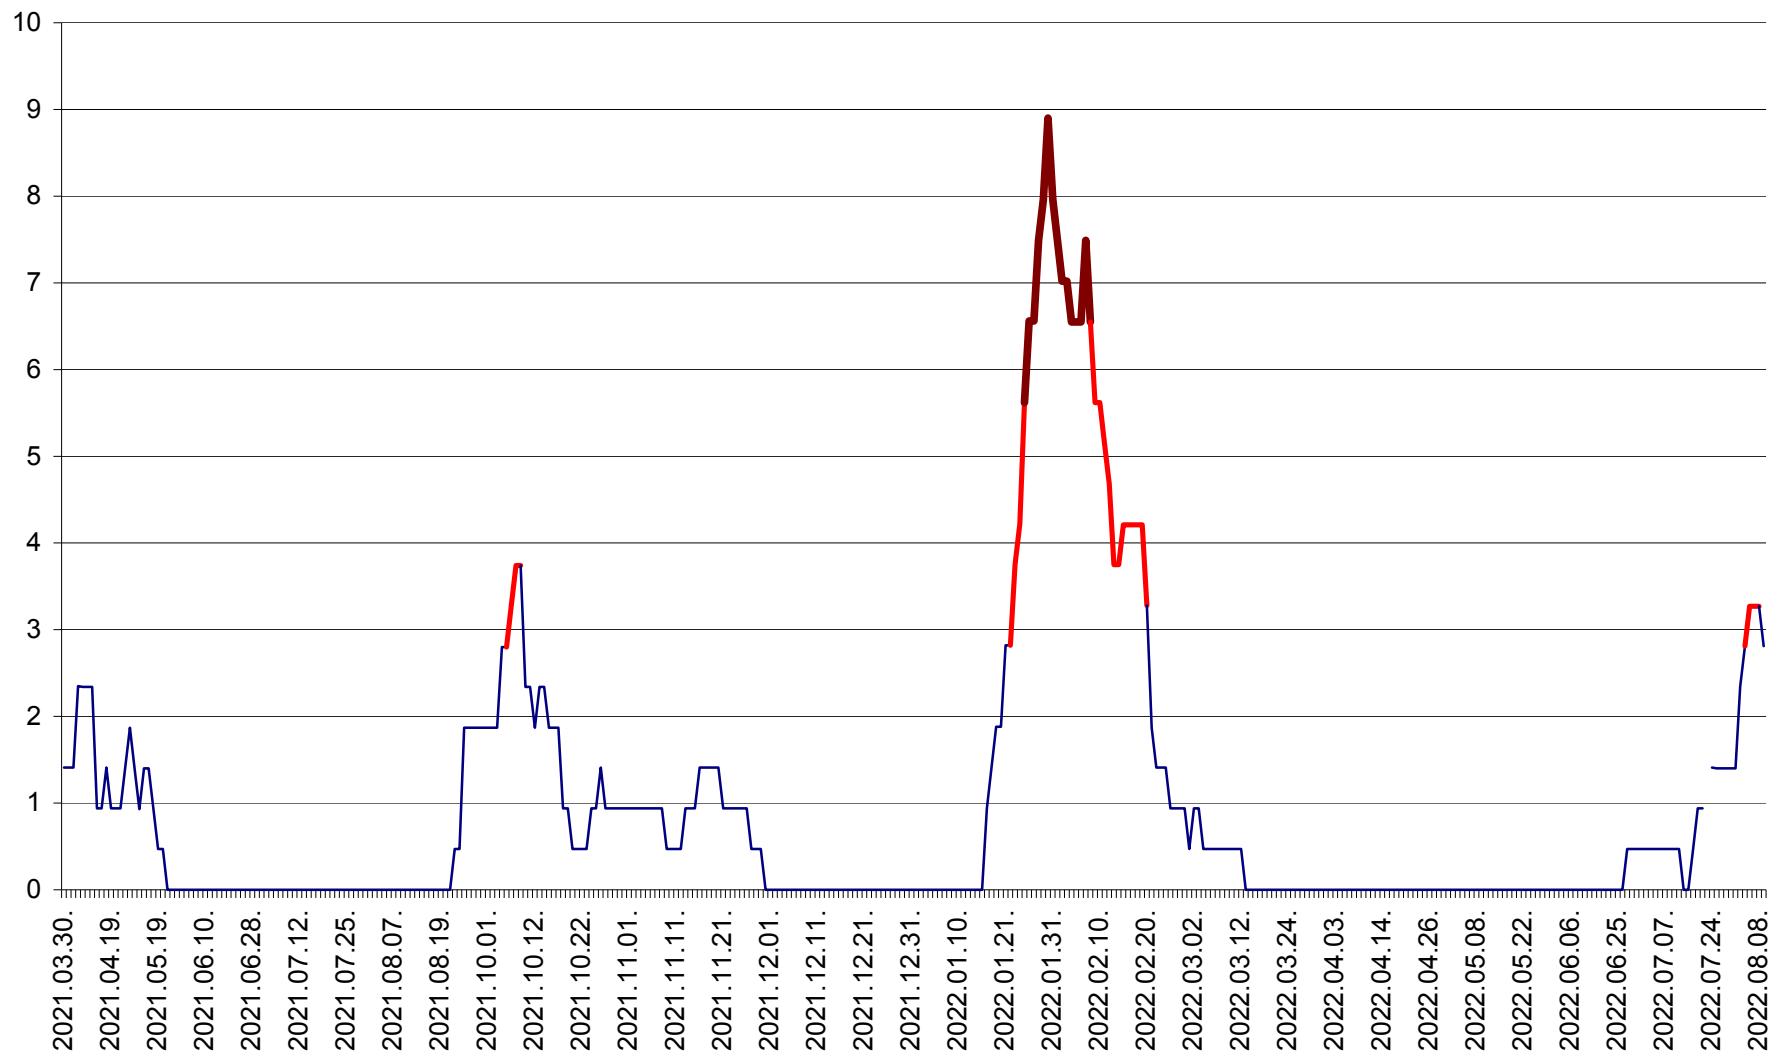

SECUIENI - Evolutia incidentei cumulate pe 14 zile la % de locuitori
2021.04.01. - 2022.08.09.