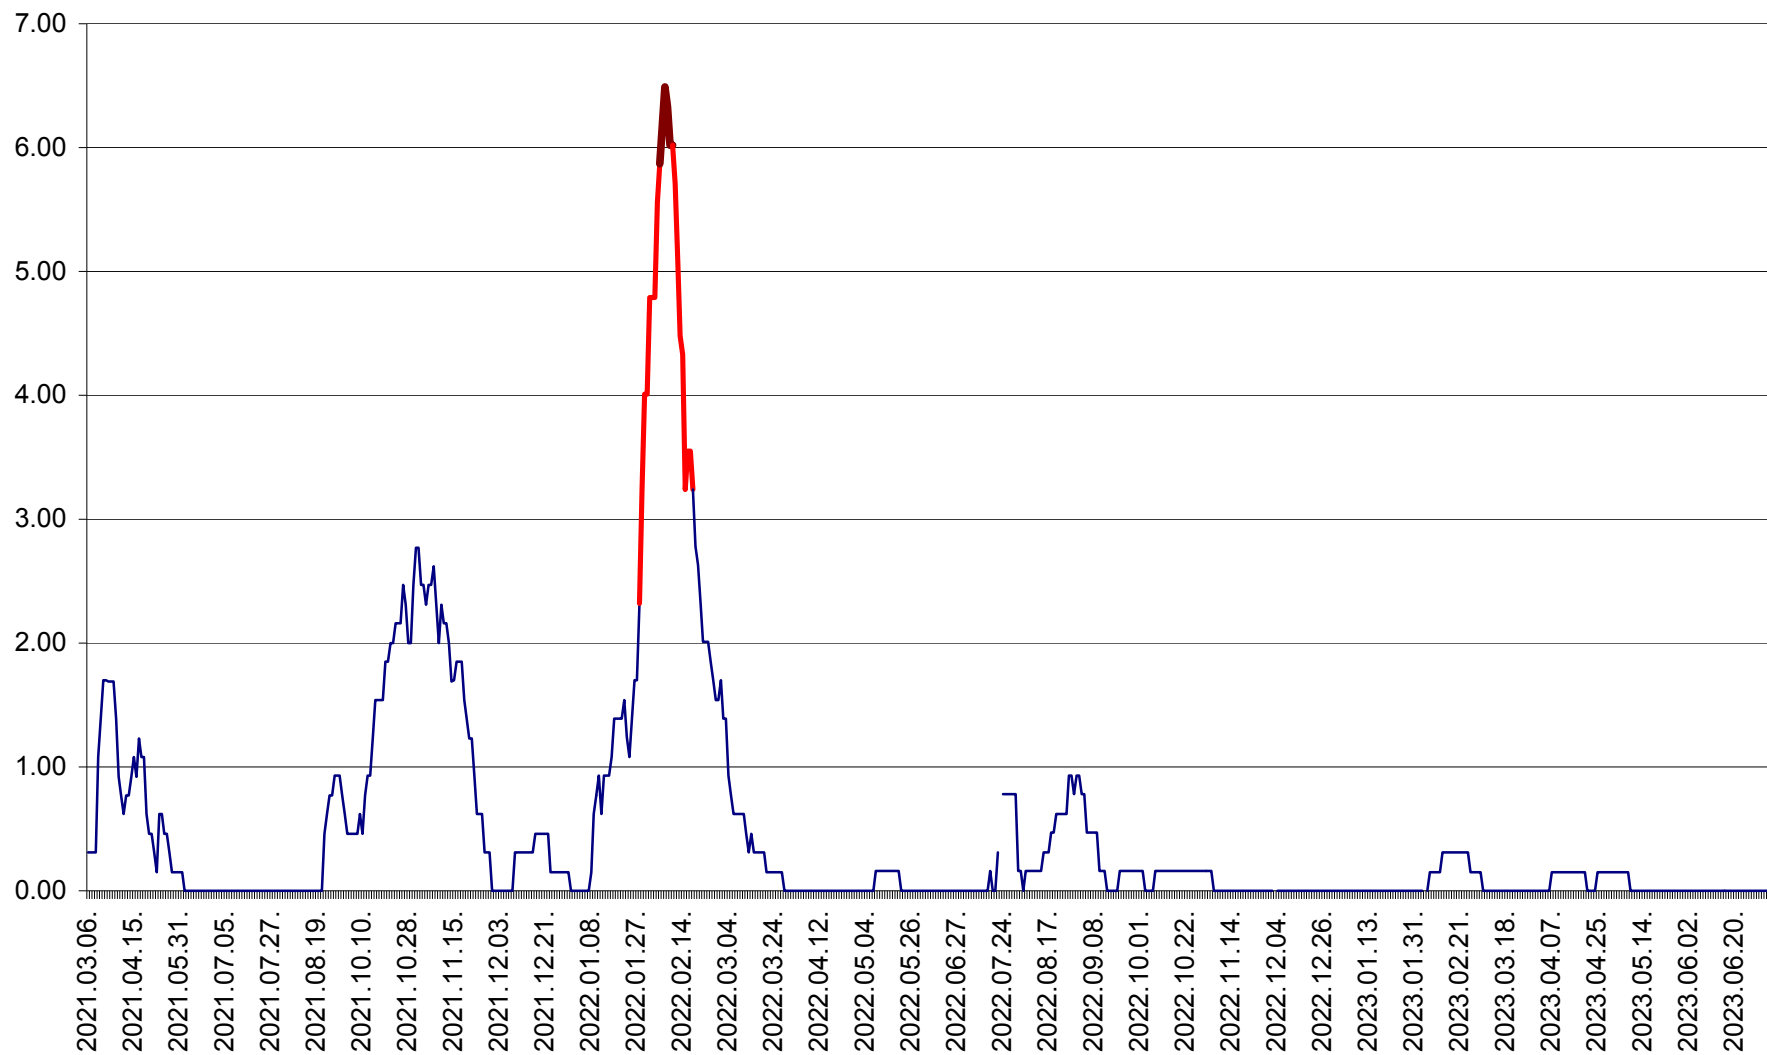

ORAȘ BĂLAN - Evolția incidenței cumulate pe 14 zile la ‰ de locuitori
2021.03.07. - 2023.07.05.

BILBOR - Evolutia incidentei cumulate pe 14 zile la ‰ de locuitori
2021.03.07. - 2023.07.05.

ORAȘ BORSEC - Evolutia incidentei cumulate pe 14 zile la ‰ de locuitori
2021.03.07. - 2023.07.05.

BRĂDEȘTI - Evoluția incidentei cumulate pe 14 zile la ‰ de locuitori
2021.03.07. - 2023.07.05.

CĂPÂLNIȚA - Evolutia incidentei cumulate pe 14 zile la ‰ de locuitori
2021.03.07. - 2023.07.05.

CÂRȚA - Evolutia incidentei cumulate pe 14 zile la ‰ de locuitori
2021.03.07. - 2023.07.05.

CICEU - Evolutia incidentei cumulate pe 14 zile la ‰ de locuitori
2021.03.07. - 2023.07.05.

CIUCSÂNGEORGIU - Evolutia incidentei cumulate pe 14 zile la ‰ de locuitori
2021.03.07. - 2023.07.05.

CIUMANI - Evolutia incidentei cumulate pe 14 zile la ‰ de locuitori
2021.03.07. - 2023.07.05.

CORBU - Evolutia incidentei cumulate pe 14 zile la ‰ de locuitori
2021.03.07. - 2023.07.05.

CORUND - Evolutia incidentei cumulate pe 14 zile la ‰ de locuitori
2021.03.07. - 2023.07.05.

COZMENI - Evolutia incidentei cumulate pe 14 zile la ‰ de locuitori
2021.03.07. - 2023.07.05.