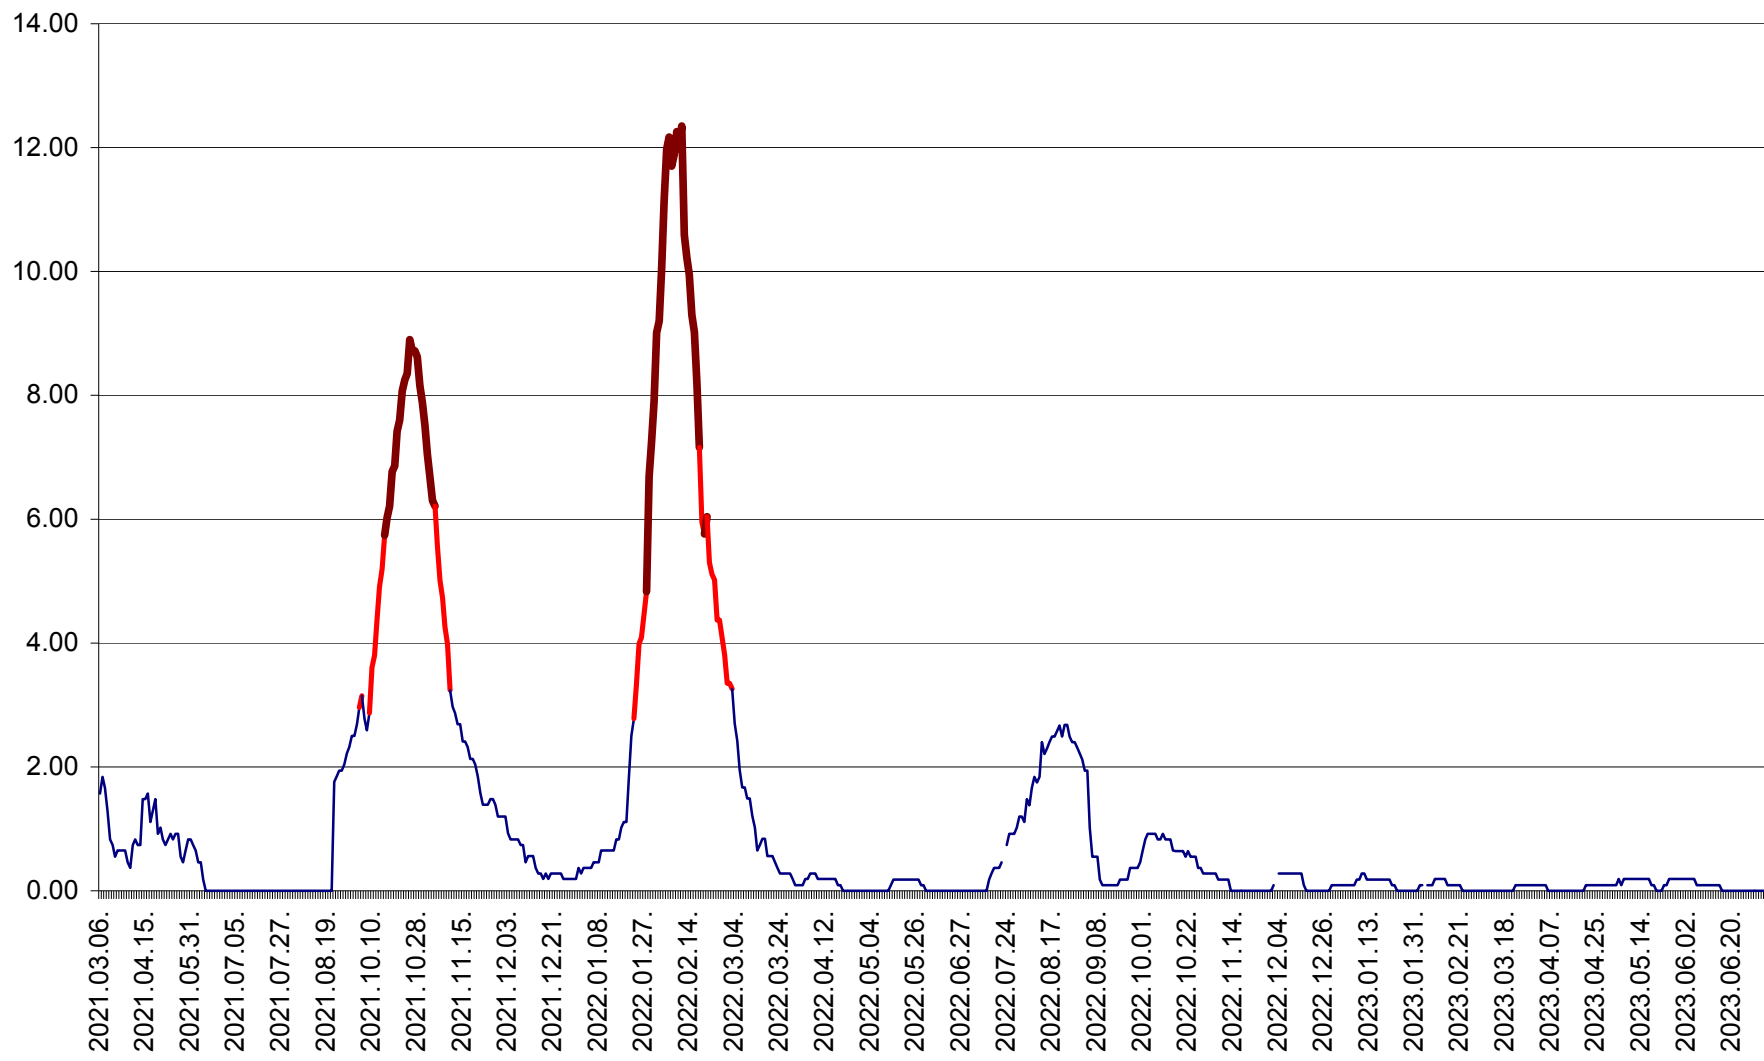

ORAȘ BĂLAN - Evolția incidenței cumulate pe 14 zile la ‰ de locuitori
2021.03.07. - 2023.07.05.

BILBOR - Evolutia incidentei cumulate pe 14 zile la ‰ de locuitori
2021.03.07. - 2023.07.05.

ORAȘ BORSEC - Evolutia incidentei cumulate pe 14 zile la ‰ de locuitori
2021.03.07. - 2023.07.05.

CICEU - Evolutia incidentei cumulate pe 14 zile la ‰ de locuitori
2021.03.07. - 2023.07.05.

CIUCSÂNGEORGIU - Evolutia incidentei cumulate pe 14 zile la ‰ de locuitori
2021.03.07. - 2023.07.05.

CIUMANI - Evolutia incidentei cumulate pe 14 zile la ‰ de locuitori
2021.03.07. - 2023.07.05.

CORBU - Evolutia incidentei cumulate pe 14 zile la ‰ de locuitori
2021.03.07. - 2023.07.05.

CORUND - Evolutia incidentei cumulate pe 14 zile la ‰ de locuitori
2021.03.07. - 2023.07.05.

COZMENI - Evolutia incidentei cumulate pe 14 zile la ‰ de locuitori
2021.03.07. - 2023.07.05.

ORAȘ CRISTURU SECUIESC - Evolutia incidentei cumulate pe 14 zile la ‰ de locuitori
2021.03.07. - 2023.07.05.

DĂNEȘTI - Evolutia incidentei cumulate pe 14 zile la ‰ de locuitori
2021.03.07. - 2023.07.05.