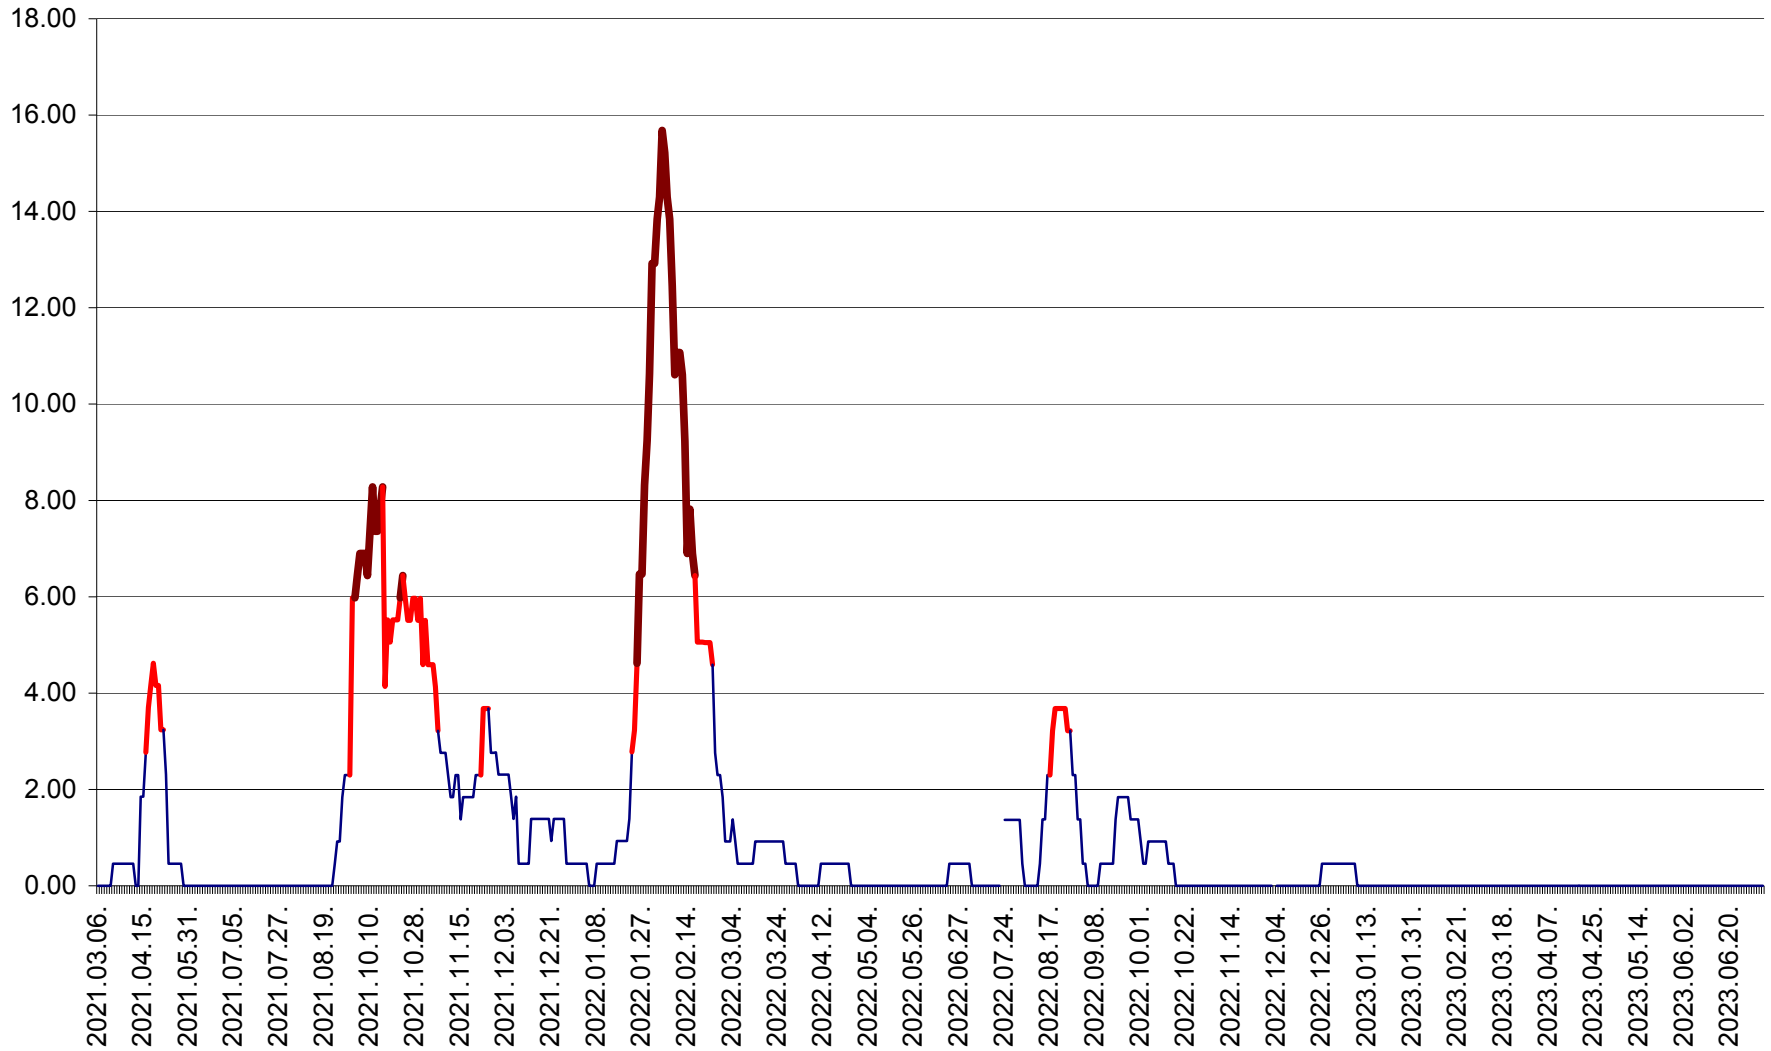

ATID - Evolutia incidentei cumulate pe 14 zile la % de locuitori
2021.03.07. - 2023.07.05.

AVRĂMEȘTI - Evolutia incidentei cumulate pe 14 zile la ‰ de locuitori
2021.03.07. - 2023.07.05.

ORAȘ BĂILE TUȘNAD - Evoluția incidenței cumulate pe 14 zile la ‰ de locuitori
2021.03.07. - 2023.07.05.

ORAȘ BĂLAN - Evolția incidenței cumulate pe 14 zile la ‰ de locuitori
2021.03.07. - 2023.07.05.

BILBOR - Evolutia incidentei cumulate pe 14 zile la ‰ de locuitori
2021.03.07. - 2023.07.05.

ORAȘ BORSEC - Evolutia incidentei cumulate pe 14 zile la ‰ de locuitori
2021.03.07. - 2023.07.05.

BRĂDEȘTI - Evoluția incidentei cumulate pe 14 zile la ‰ de locuitori
2021.03.07. - 2023.07.05.

CĂPÂLNIȚA - Evolutia incidentei cumulate pe 14 zile la ‰ de locuitori
2021.03.07. - 2023.07.05.

CÂRȚA - Evolutia incidentei cumulate pe 14 zile la ‰ de locuitori
2021.03.07. - 2023.07.05.

CICEU - Evolutia incidentei cumulate pe 14 zile la ‰ de locuitori
2021.03.07. - 2023.07.05.

CIUCSÂNGEORGIU - Evolutia incidentei cumulate pe 14 zile la ‰ de locuitori
2021.03.07. - 2023.07.05.

CIUMANI - Evolutia incidentei cumulate pe 14 zile la ‰ de locuitori
2021.03.07. - 2023.07.05.