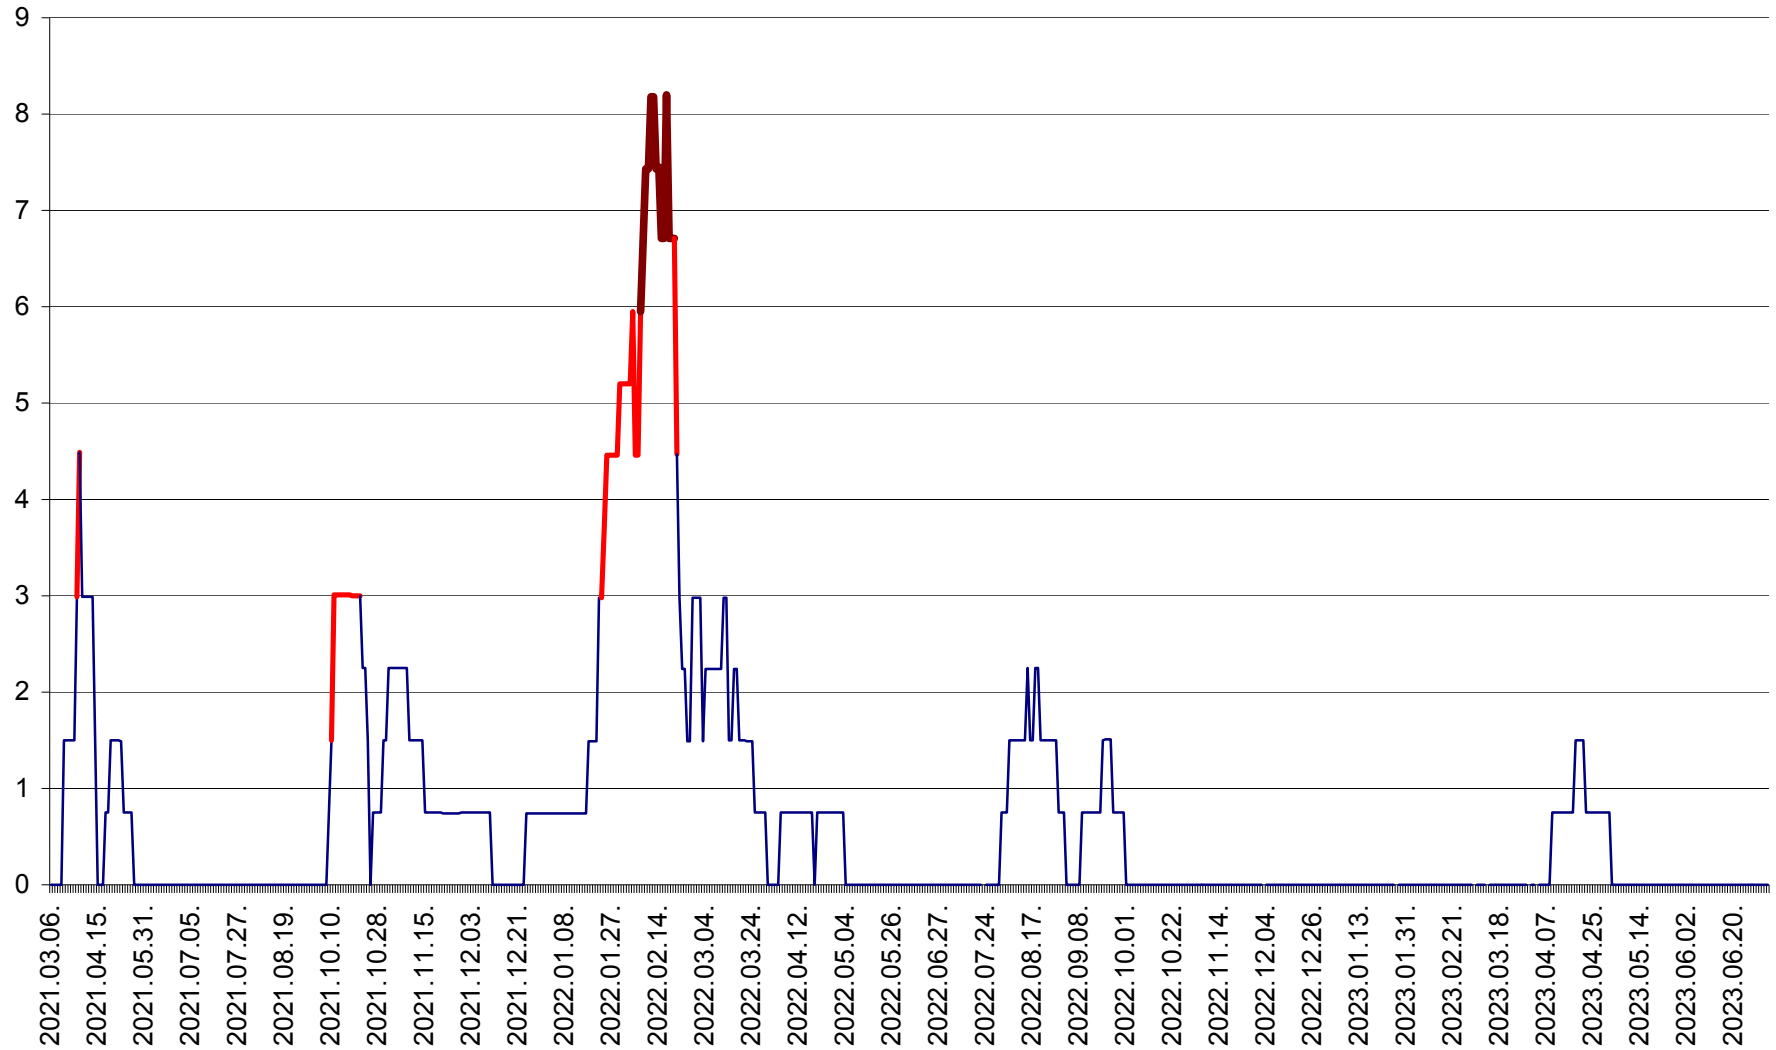

LELICENI - Evolutia incidentei cumulate pe 14 zile la % de locuitori
2021.03.07. - 2023.07.05.

LUETA - Evolutia incidentei cumulate pe 14 zile la ‰ de locuitori
2021.03.07. - 2023.07.05.

LUNCA DE JOS - Evolutia incidentei cumulate pe 14 zile la ‰ de locuitori
2021.03.07. - 2023.07.05.

LUNCA DE SUS - Evolutia incidentei cumulate pe 14 zile la ‰ de locuitori
2021.03.07. - 2023.07.05.

LUPENI - Evolutia incidentei cumulate pe 14 zile la ‰ de locuitori
2021.03.07. - 2023.07.05.

MĂDĂRAȘ - Evolutia incidentei cumulate pe 14 zile la ‰ de locuitori
2021.03.07. - 2023.07.05.

MĂRTINIȘ - Evolutia incidentei cumulate pe 14 zile la ‰ de locuitori
2021.03.07. - 2023.07.05.

MEREȘTI - Evolutia incidentei cumulate pe 14 zile la ‰ de locuitori
2021.03.07. - 2023.07.05.

MUNICIPIUL MIERCUREA-CIUC - Evolutia incidentei cumulate pe 14 zile la ‰ de locuitori
2021.03.07. - 2023.07.05.