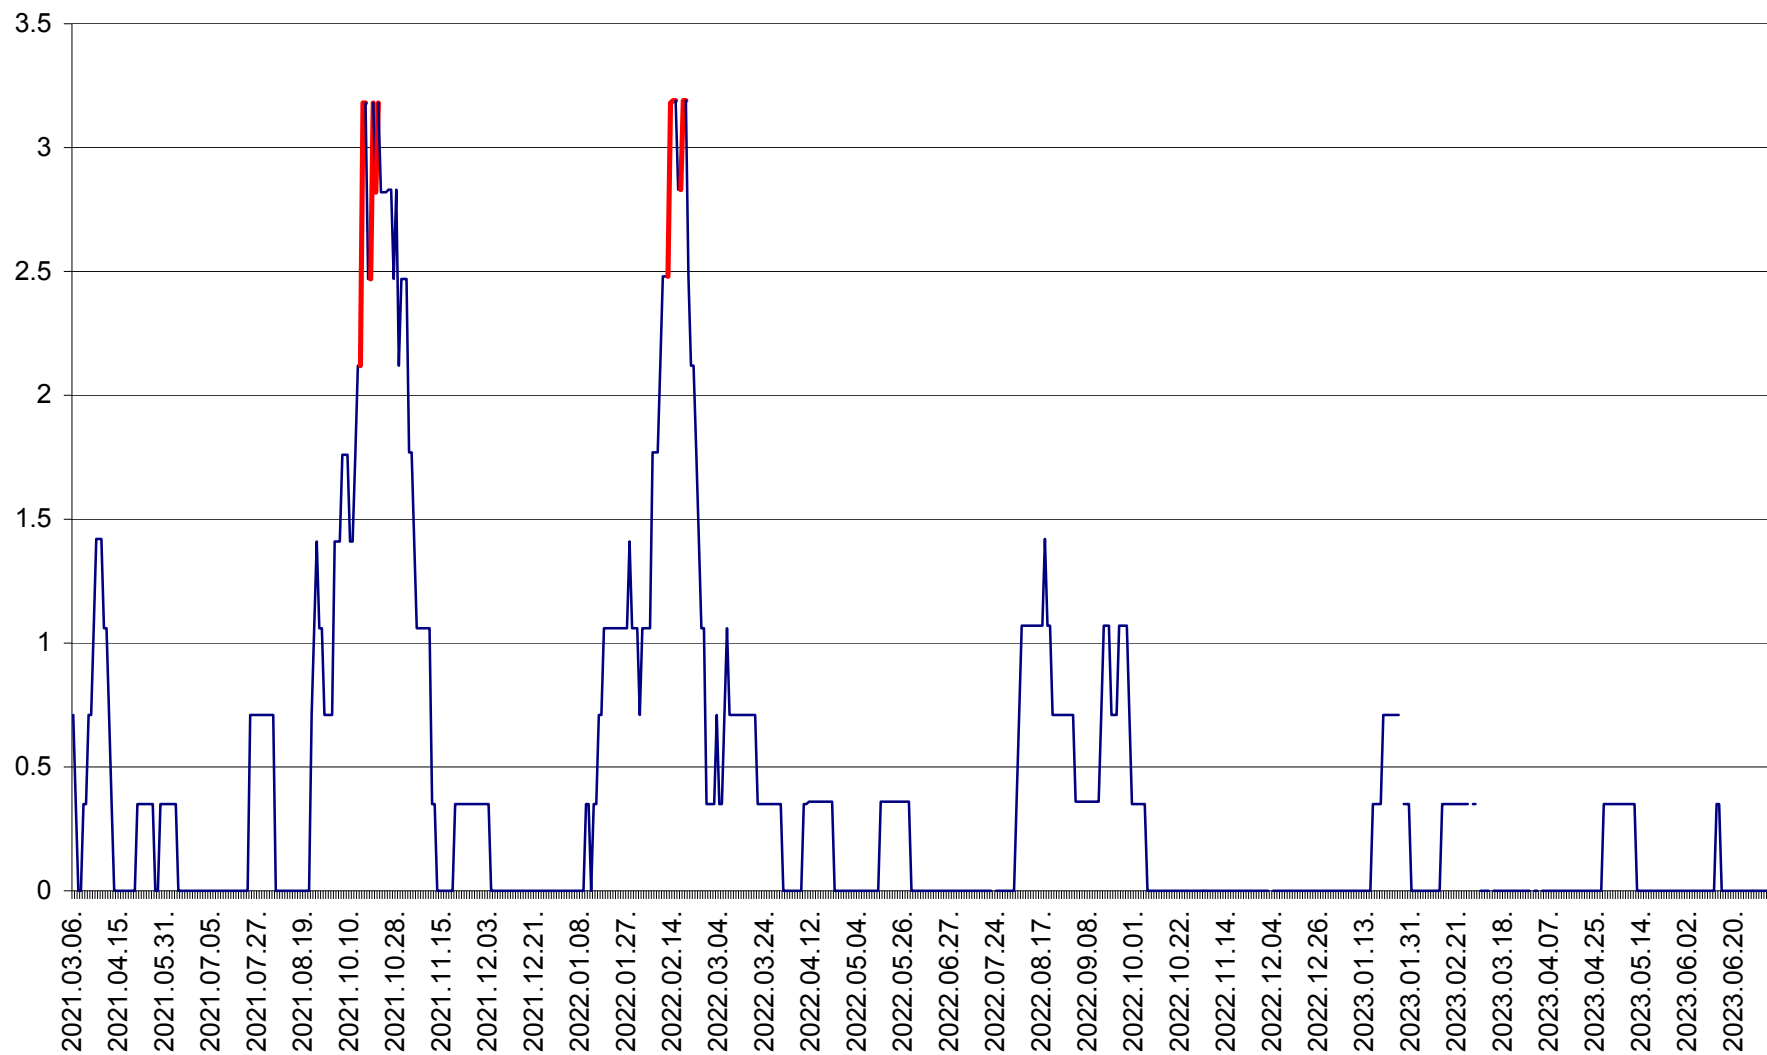

PORUMBENI - Evolutia incidentei cumulate pe 14 zile la ‰ de locuitori
2021.03.07. - 2023.07.05.