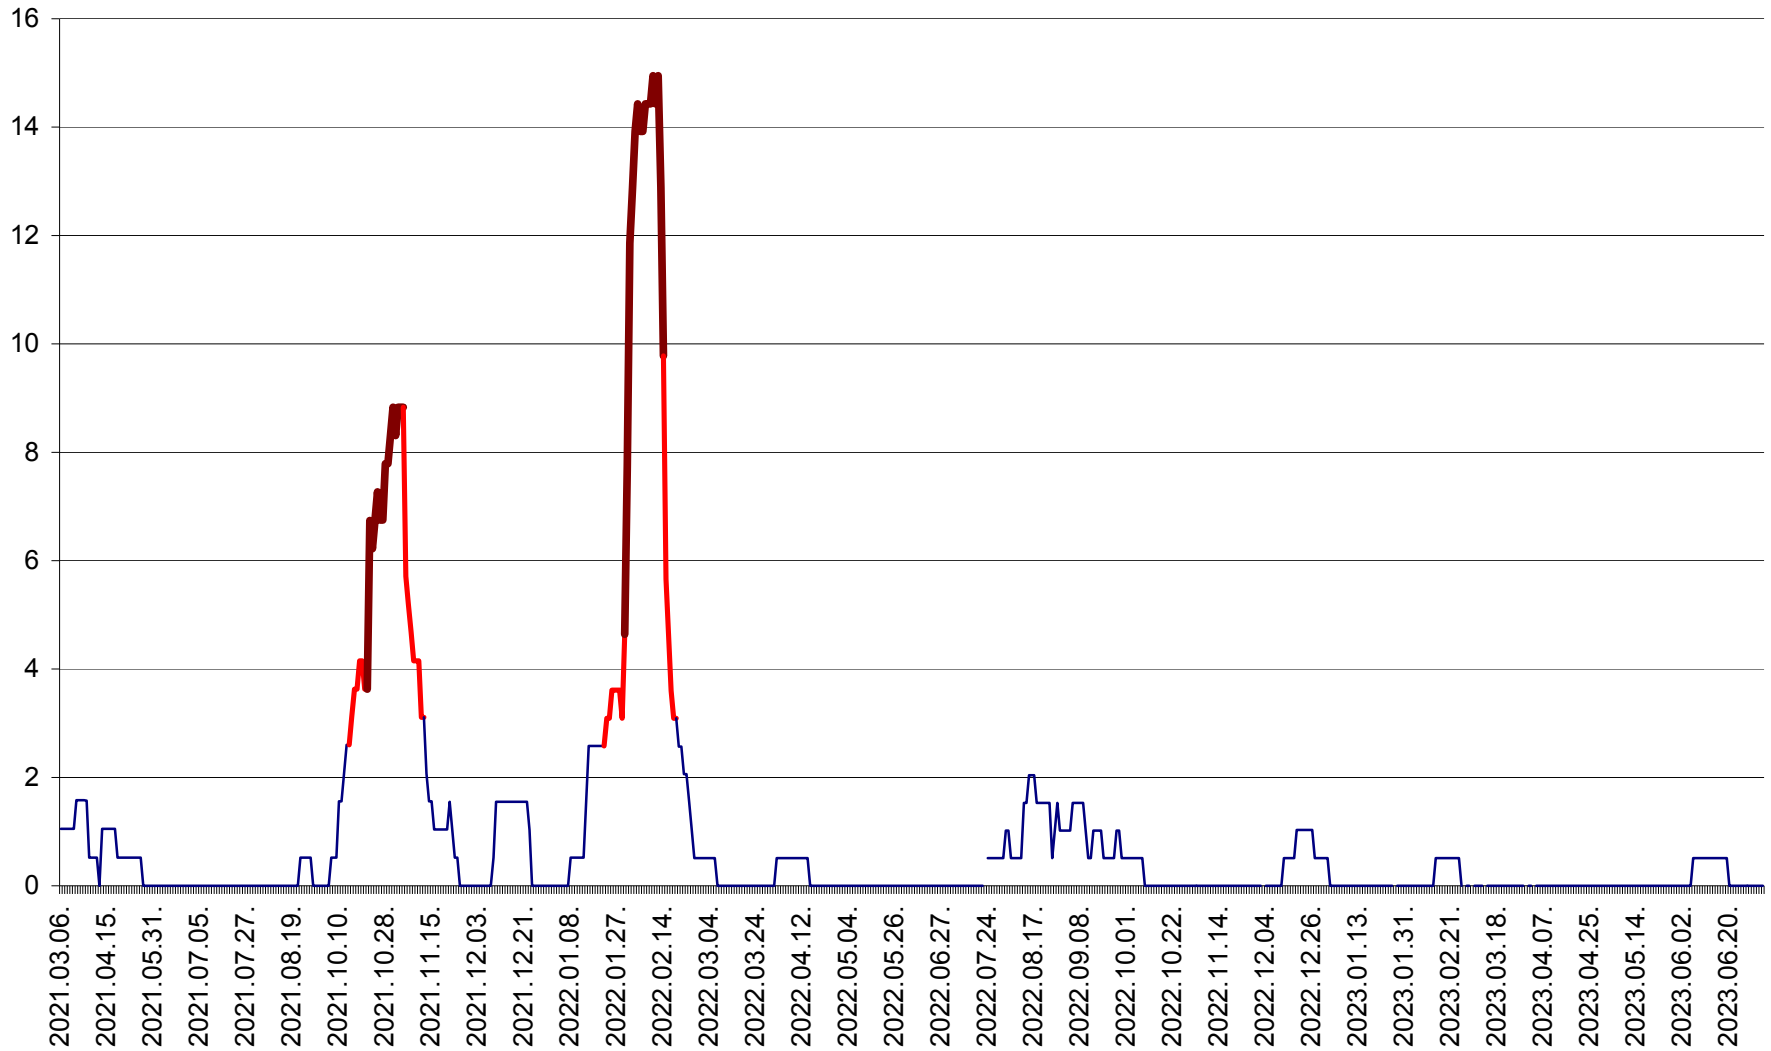

MIHĂILENI - Evolutia incidentei cumulate pe 14 zile la ‰ de locuitori
2021.03.07. - 2023.07.05.

MUGENI - Evolutia incidentei cumulate pe 14 zile la ‰ de locuitori
2021.03.07. - 2023.07.05.

OCLAND - Evolutia incidentei cumulate pe 14 zile la ‰ de locuitori
2021.03.07. - 2023.07.05.

MUNICIPIUL ODORHEIU SECUIESC - Evolutia incidentei cumulate pe 14 zile la % de locuitori
2021.03.07. - 2023.07.05.

PĂULENI-CIUC - Evolutia incidentei cumulate pe 14 zile la % de locuitori
2021.03.07. - 2023.07.05.

PLĂIEȘII DE JOS - Evoluția incidentei cumulate pe 14 zile la ‰ de locuitori
2021.03.07. - 2023.07.05.

PORUMBENI - Evolutia incidentei cumulate pe 14 zile la ‰ de locuitori
2021.03.07. - 2023.07.05.

PRAID - Evolutia incidentei cumulate pe 14 zile la ‰ de locuitori
2021.03.07. - 2023.07.05.