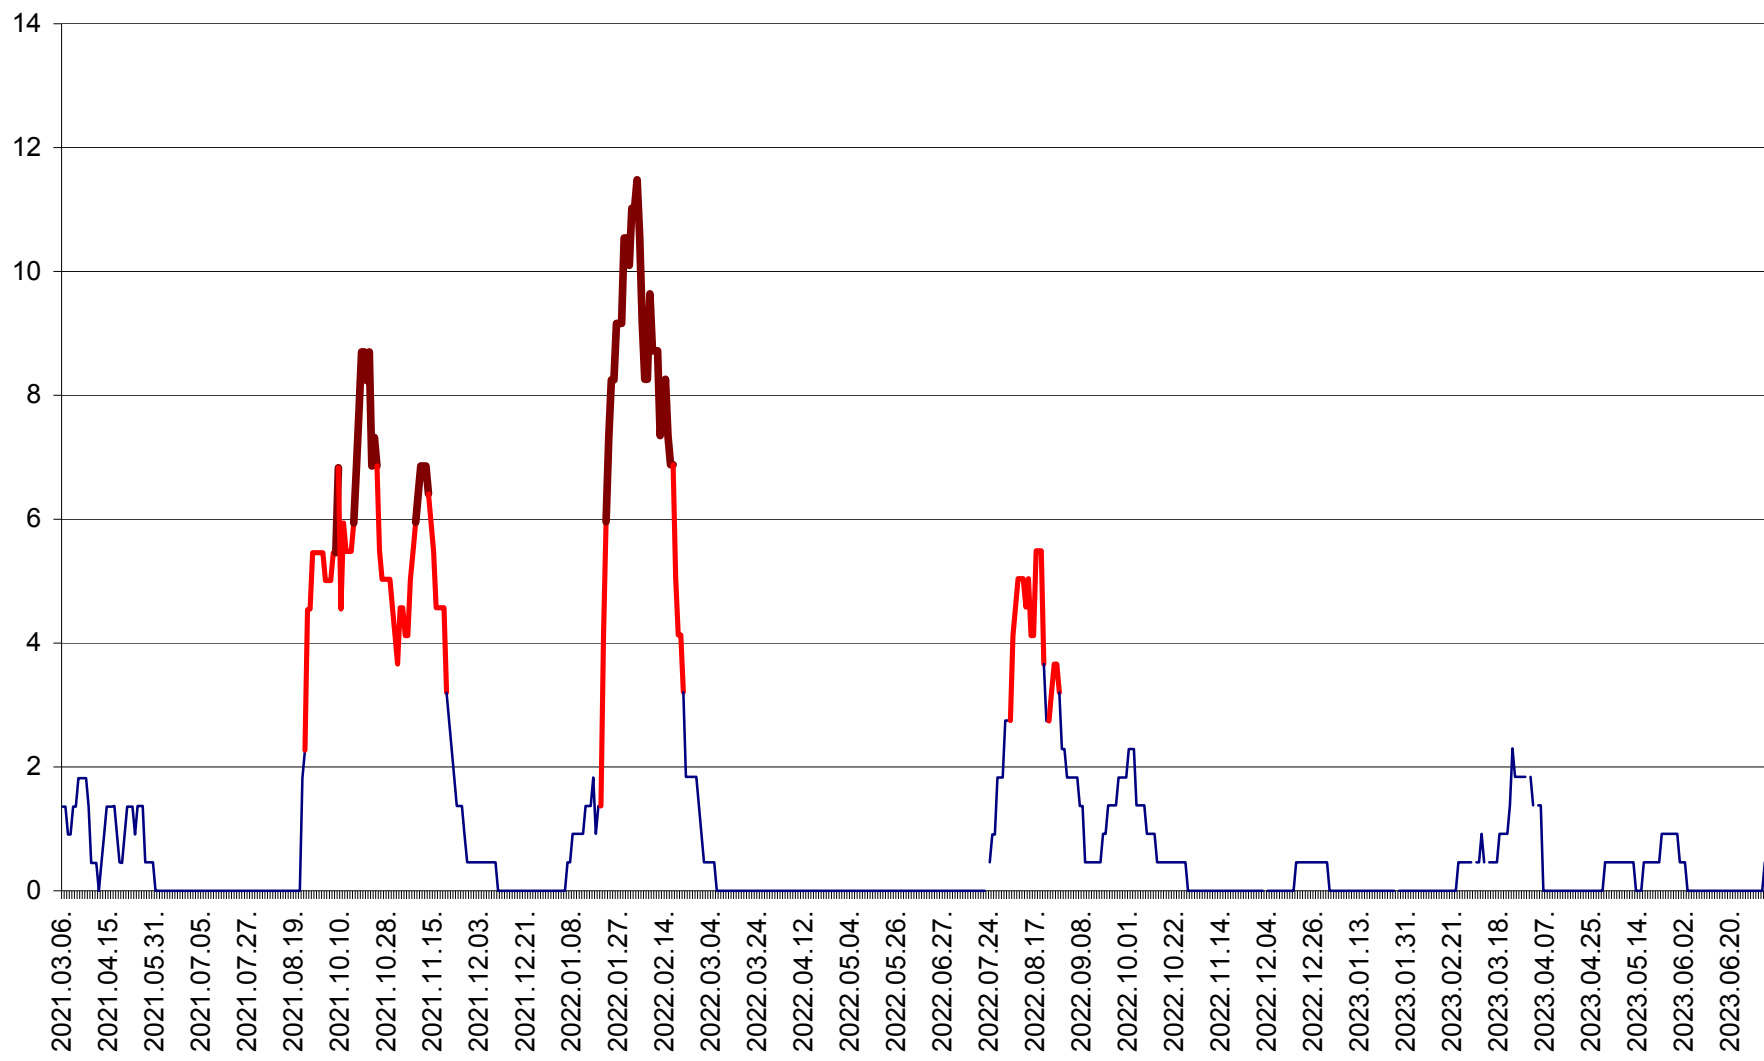

MUNICIPIUL GHEORGHENI - Evolutia incidentei cumulate pe 14 zile la ‰ de locuitori
2021.03.07. - 2023.07.05.

JOSENI - Evolutia incidentei cumulate pe 14 zile la ‰ de locuitori
2021.03.07. - 2023.07.05.

LĂZAREA - Evolutia incidentei cumulate pe 14 zile la % de locuitori
2021.03.07. - 2023.07.05.

LELICENI - Evolutia incidentei cumulate pe 14 zile la % de locuitori
2021.03.07. - 2023.07.05.

LUETA - Evolutia incidentei cumulate pe 14 zile la ‰ de locuitori
2021.03.07. - 2023.07.05.

LUNCA DE JOS - Evolutia incidentei cumulate pe 14 zile la ‰ de locuitori
2021.03.07. - 2023.07.05.

LUNCA DE SUS - Evolutia incidentei cumulate pe 14 zile la ‰ de locuitori
2021.03.07. - 2023.07.05.

LUPENI - Evolutia incidentei cumulate pe 14 zile la ‰ de locuitori
2021.03.07. - 2023.07.05.

MĂDĂRAȘ - Evolutia incidentei cumulate pe 14 zile la ‰ de locuitori
2021.03.07. - 2023.07.05.