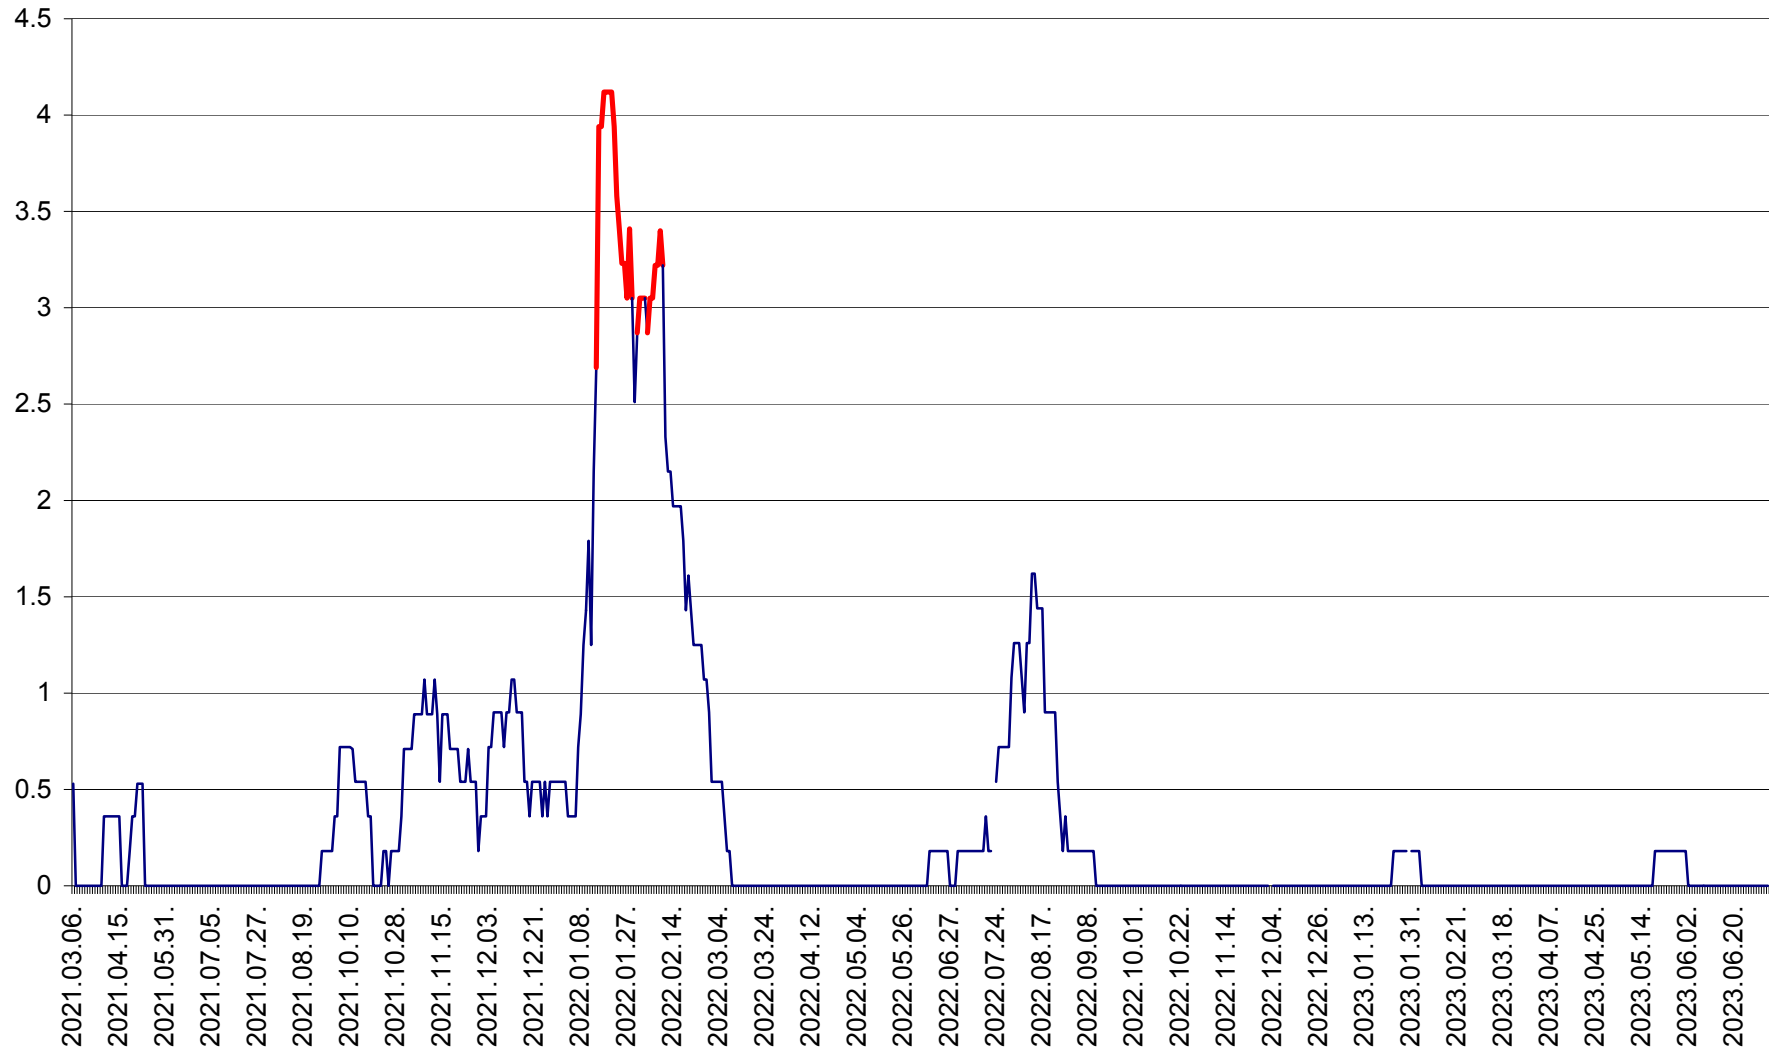

FELICENI - Evolutia incidentei cumulate pe 14 zile la ‰ de locuitori
2021.03.07. - 2023.07.05.

FRUMOASA - Evolutia incidentei cumulate pe 14 zile la ‰ de locuitori
2021.03.07. - 2023.07.05.

GĂLĂUȚAȘ - Evoluția incidenței cumulate pe 14 zile la ‰ de locuitori
2021.03.07. - 2023.07.05.

MUNICIPIUL GHEORGHENI - Evolutia incidentei cumulate pe 14 zile la ‰ de locuitori
2021.03.07. - 2023.07.05.

JOSENI - Evolutia incidentei cumulate pe 14 zile la ‰ de locuitori
2021.03.07. - 2023.07.05.

LĂZAREA - Evolutia incidentei cumulate pe 14 zile la % de locuitori
2021.03.07. - 2023.07.05.

LELICENI - Evolutia incidentei cumulate pe 14 zile la % de locuitori
2021.03.07. - 2023.07.05.

LUETA - Evolutia incidentei cumulate pe 14 zile la ‰ de locuitori
2021.03.07. - 2023.07.05.

LUNCA DE JOS - Evolutia incidentei cumulate pe 14 zile la ‰ de locuitori
2021.03.07. - 2023.07.05.