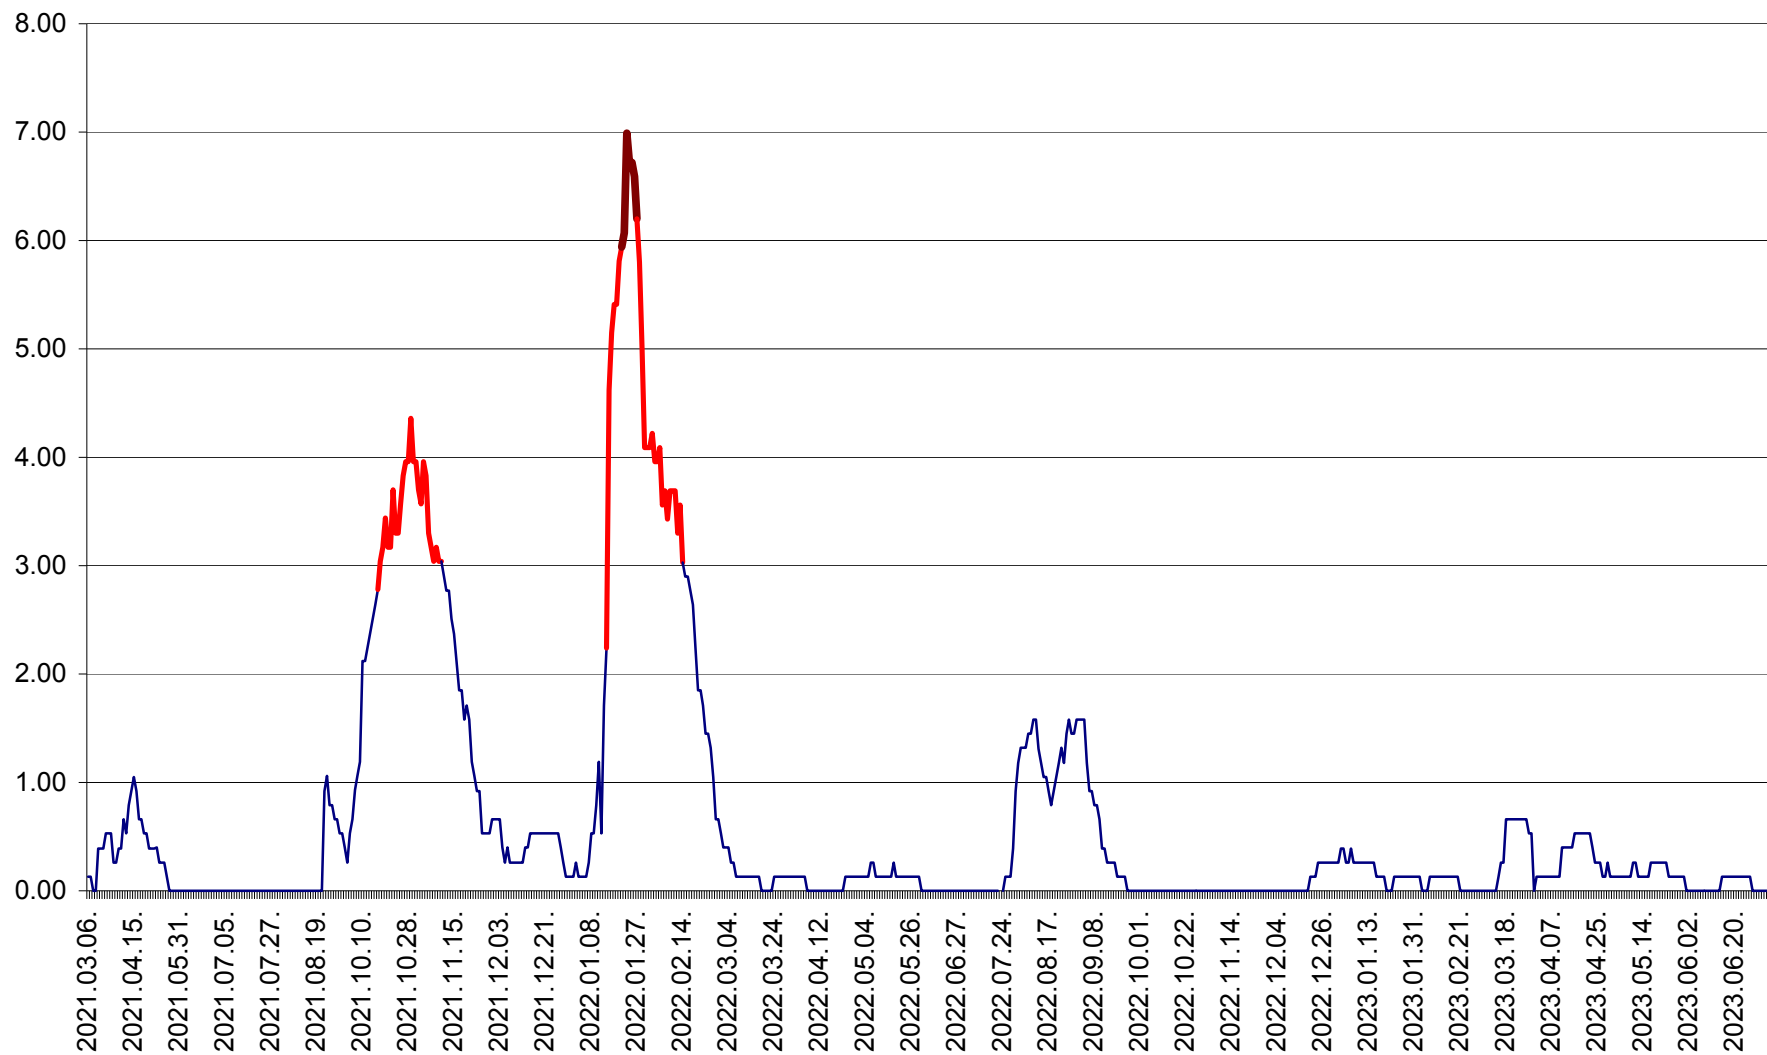

VOȘLĂBENI - Evolutia incidentei cumulate pe 14 zile la ‰ de locuitori
2021.03.07. - 2023.07.05.