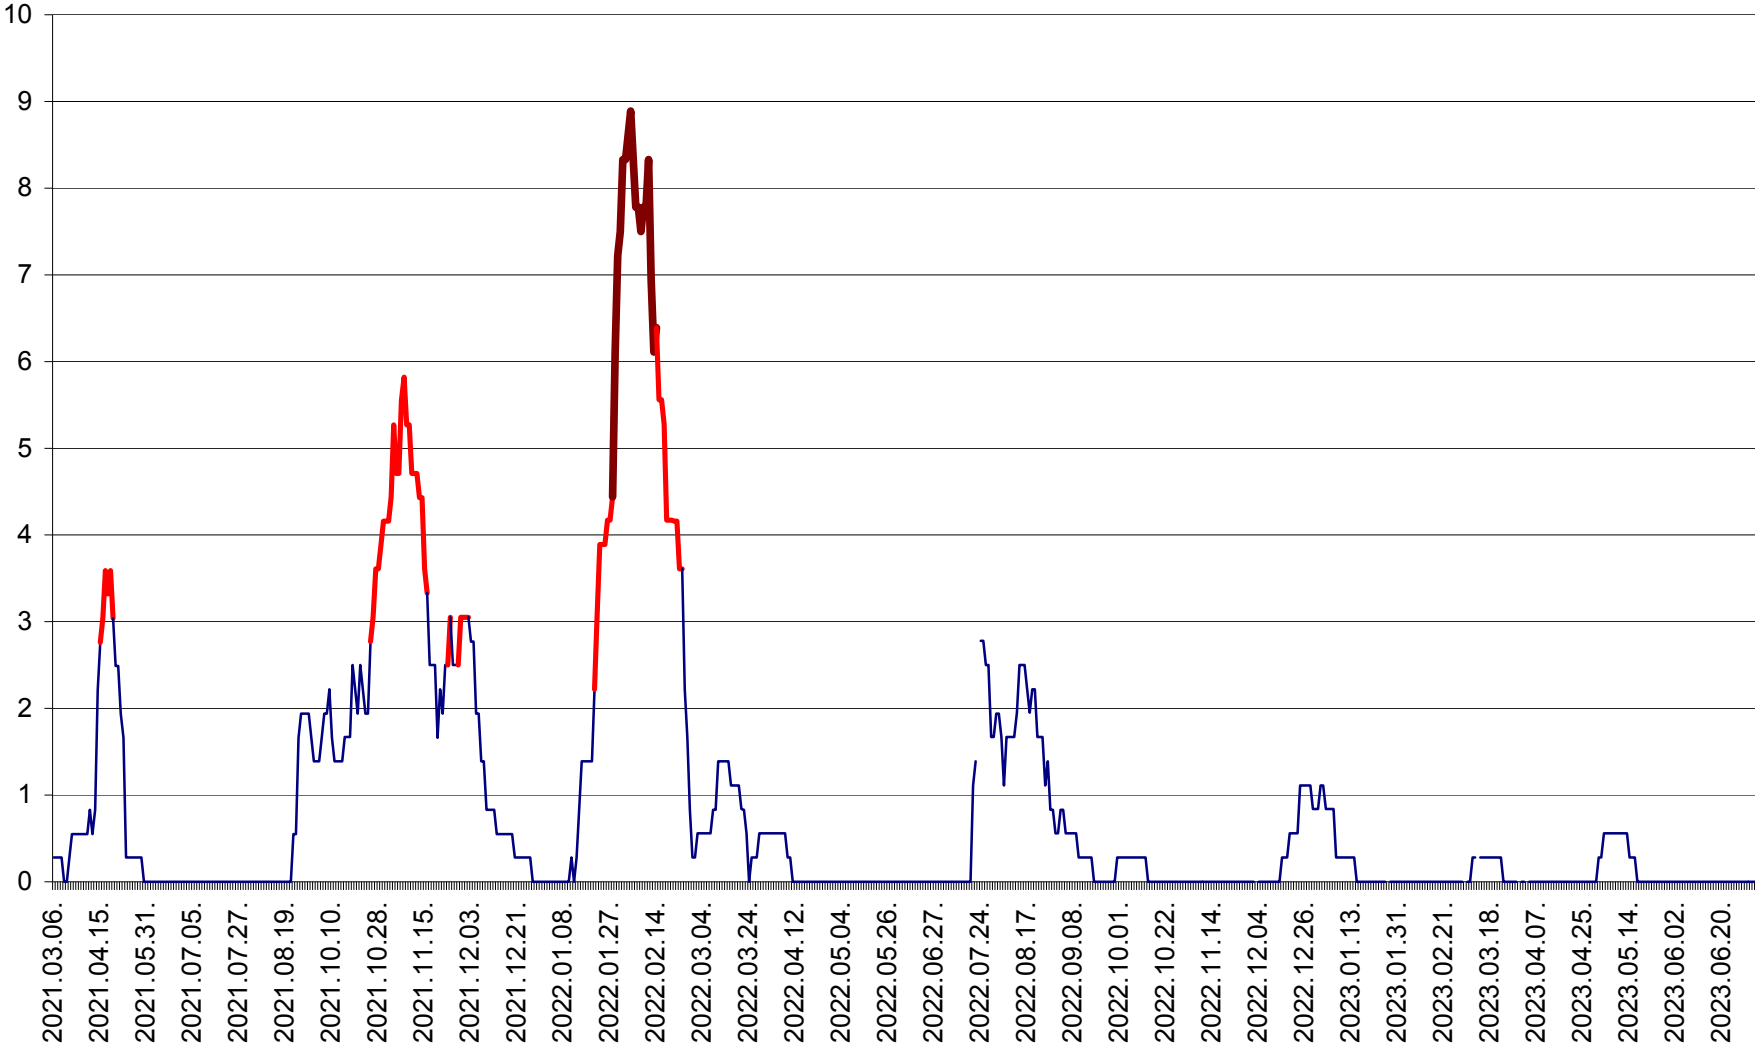

MĂRTINIȘ - Evolutia incidentei cumulate pe 14 zile la ‰ de locuitori
2021.03.07. - 2023.07.05.

MEREȘTI - Evolutia incidentei cumulate pe 14 zile la ‰ de locuitori
2021.03.07. - 2023.07.05.

MUNICIPIUL MIERCUREA-CIUC - Evolutia incidentei cumulate pe 14 zile la ‰ de locuitori
2021.03.07. - 2023.07.05.

MIHĂILENI - Evolutia incidentei cumulate pe 14 zile la ‰ de locuitori
2021.03.07. - 2023.07.05.

MUGENI - Evolutia incidentei cumulate pe 14 zile la ‰ de locuitori
2021.03.07. - 2023.07.05.

OCLAND - Evolutia incidentei cumulate pe 14 zile la ‰ de locuitori
2021.03.07. - 2023.07.05.