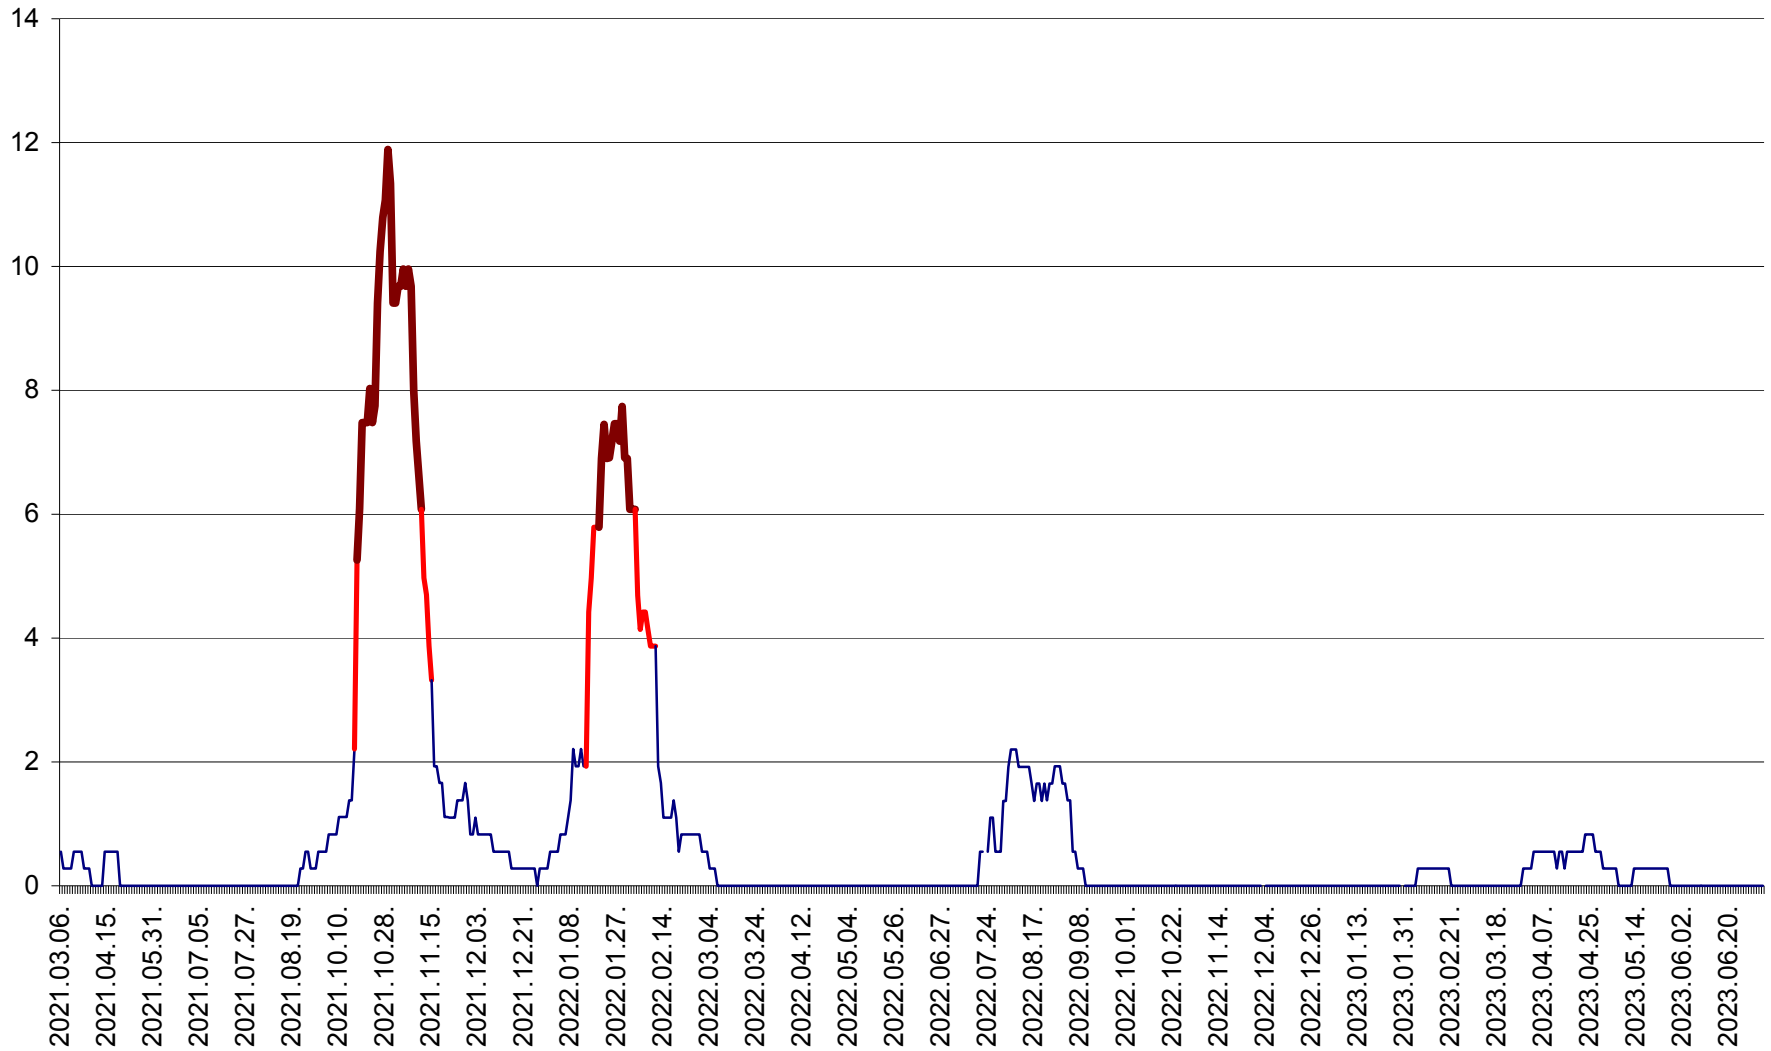

DÂRJIU - Evolutia incidentei cumulate pe 14 zile la ‰ de locuitori
2021.03.07. - 2023.07.05.

DEALU - Evolutia incidentei cumulate pe 14 zile la ‰ de locuitori
2021.03.07. - 2023.07.05.

DITRĂU - Evolutia incidentei cumulate pe 14 zile la ‰ de locuitori
2021.03.07. - 2023.07.05.

FELICENI - Evolutia incidentei cumulate pe 14 zile la ‰ de locuitori
2021.03.07. - 2023.07.05.

FRUMOASA - Evolutia incidentei cumulate pe 14 zile la ‰ de locuitori
2021.03.07. - 2023.07.05.

GĂLĂUȚAȘ - Evoluția incidenței cumulate pe 14 zile la ‰ de locuitori
2021.03.07. - 2023.07.05.

MUNICIPIUL GHEORGHENI - Evolutia incidentei cumulate pe 14 zile la ‰ de locuitori
2021.03.07. - 2023.07.05.

JOSENI - Evolutia incidentei cumulate pe 14 zile la ‰ de locuitori
2021.03.07. - 2023.07.05.

LĂZAREA - Evolutia incidentei cumulate pe 14 zile la % de locuitori
2021.03.07. - 2023.07.05.

LELICENI - Evolutia incidentei cumulate pe 14 zile la % de locuitori
2021.03.07. - 2023.07.05.

LUETA - Evolutia incidentei cumulate pe 14 zile la ‰ de locuitori
2021.03.07. - 2023.07.05.

LUNCA DE JOS - Evolutia incidentei cumulate pe 14 zile la ‰ de locuitori
2021.03.07. - 2023.07.05.