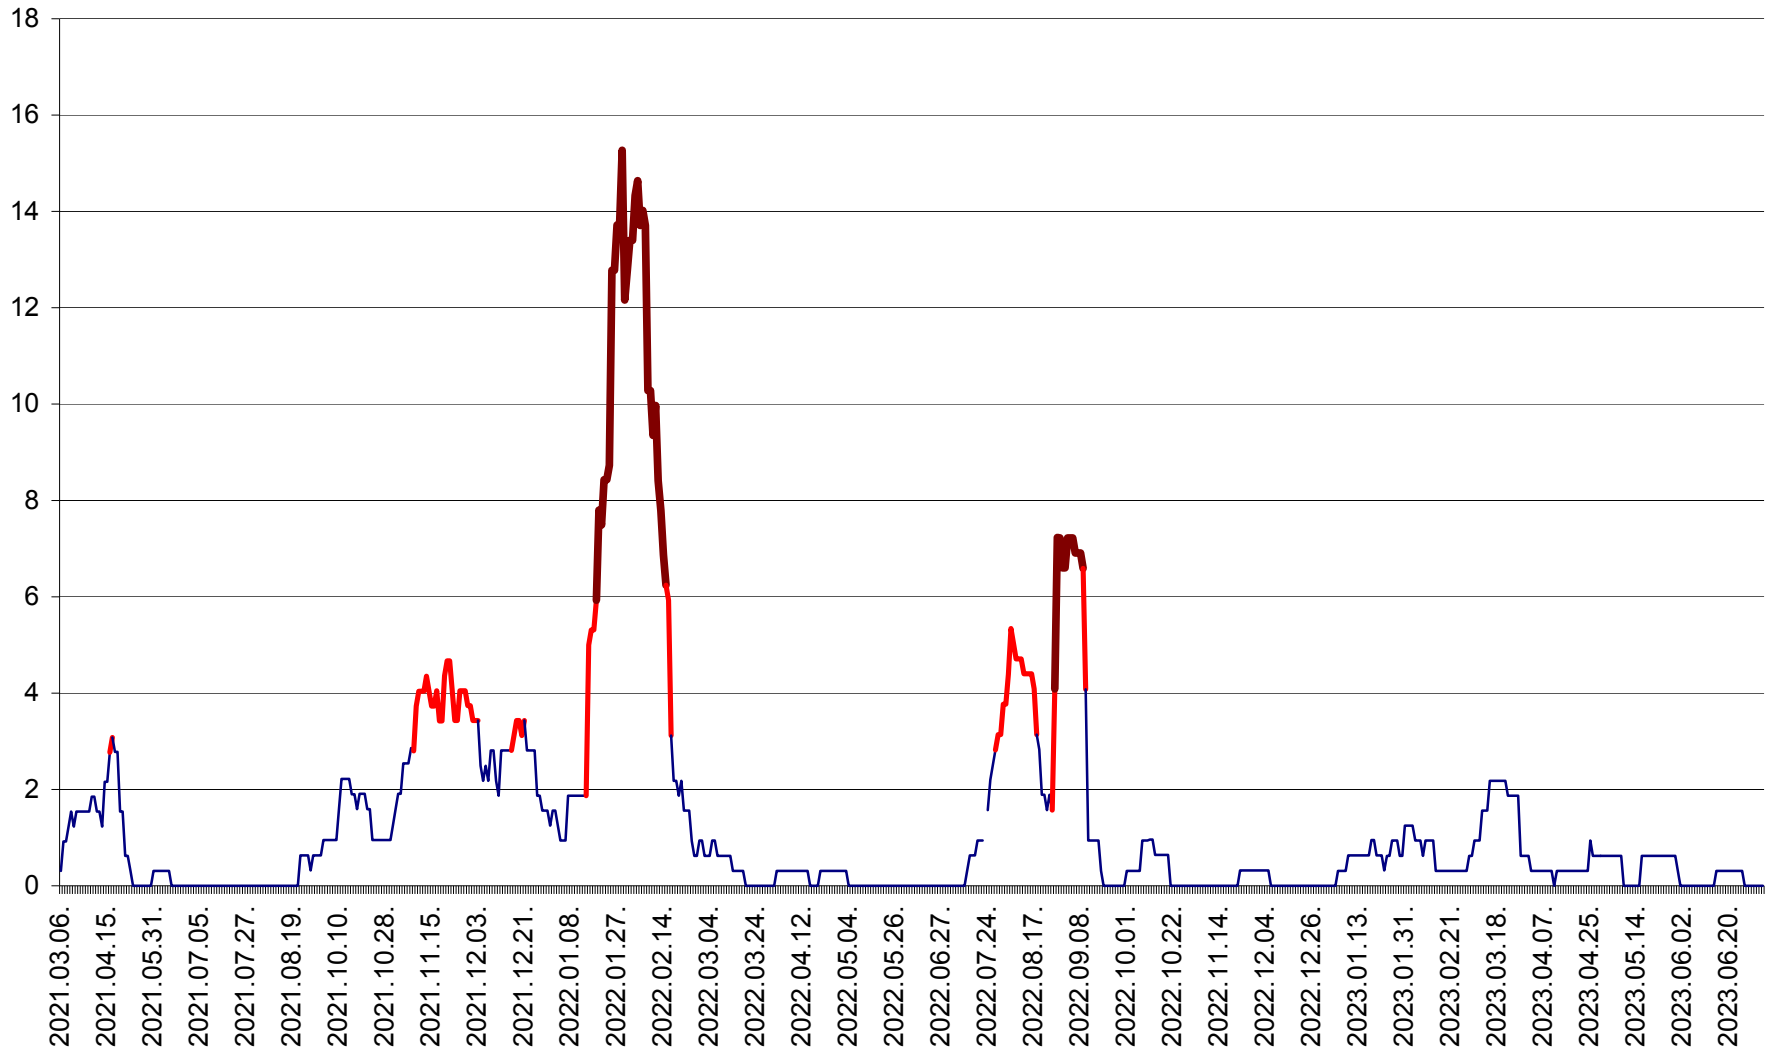

TUȘNAD - Evolutia incidentei cumulate pe 14 zile la ‰ de locuitori
2021.03.07. - 2023.07.05.