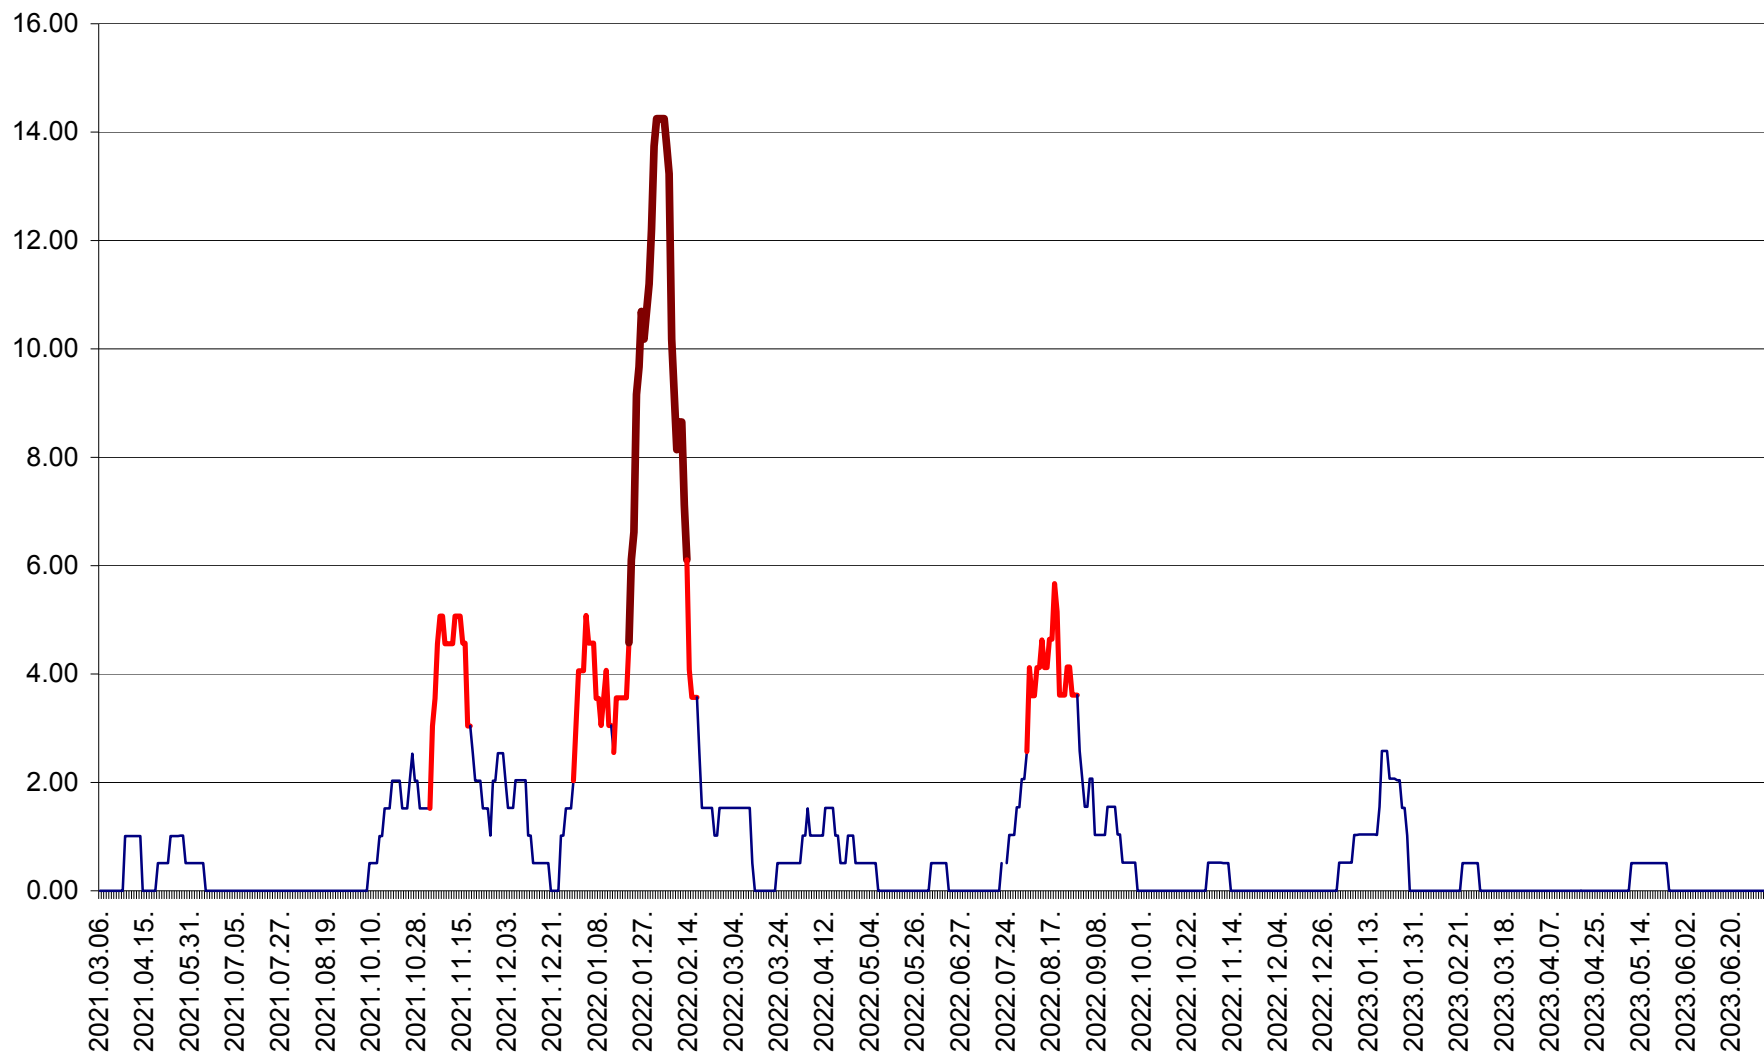

ULIEȘ - Evoluția incidenței cumulate pe 14 zile la ‰ de locuitori
2021.03.07. - 2023.07.05.

VĂRȘAG - Evolutia incidentei cumulate pe 14 zile la ‰ de locuitori
2021.03.07. - 2023.07.05.

ORAȘ VLĂHIȚA - Evolutia incidentei cumulate pe 14 zile la ‰ de locuitori
2021.03.07. - 2023.07.05.

VOȘLĂBENI - Evolutia incidentei cumulate pe 14 zile la ‰ de locuitori
2021.03.07. - 2023.07.05.

ZETEA - Evolutia incidentei cumulate pe 14 zile la ‰ de locuitori
2021.03.07. - 2023.07.05.

Total - Evolutia incidentei cumulate pe 14 zile la ‰ de locuitori
2021.03.07. - 2023.07.05.