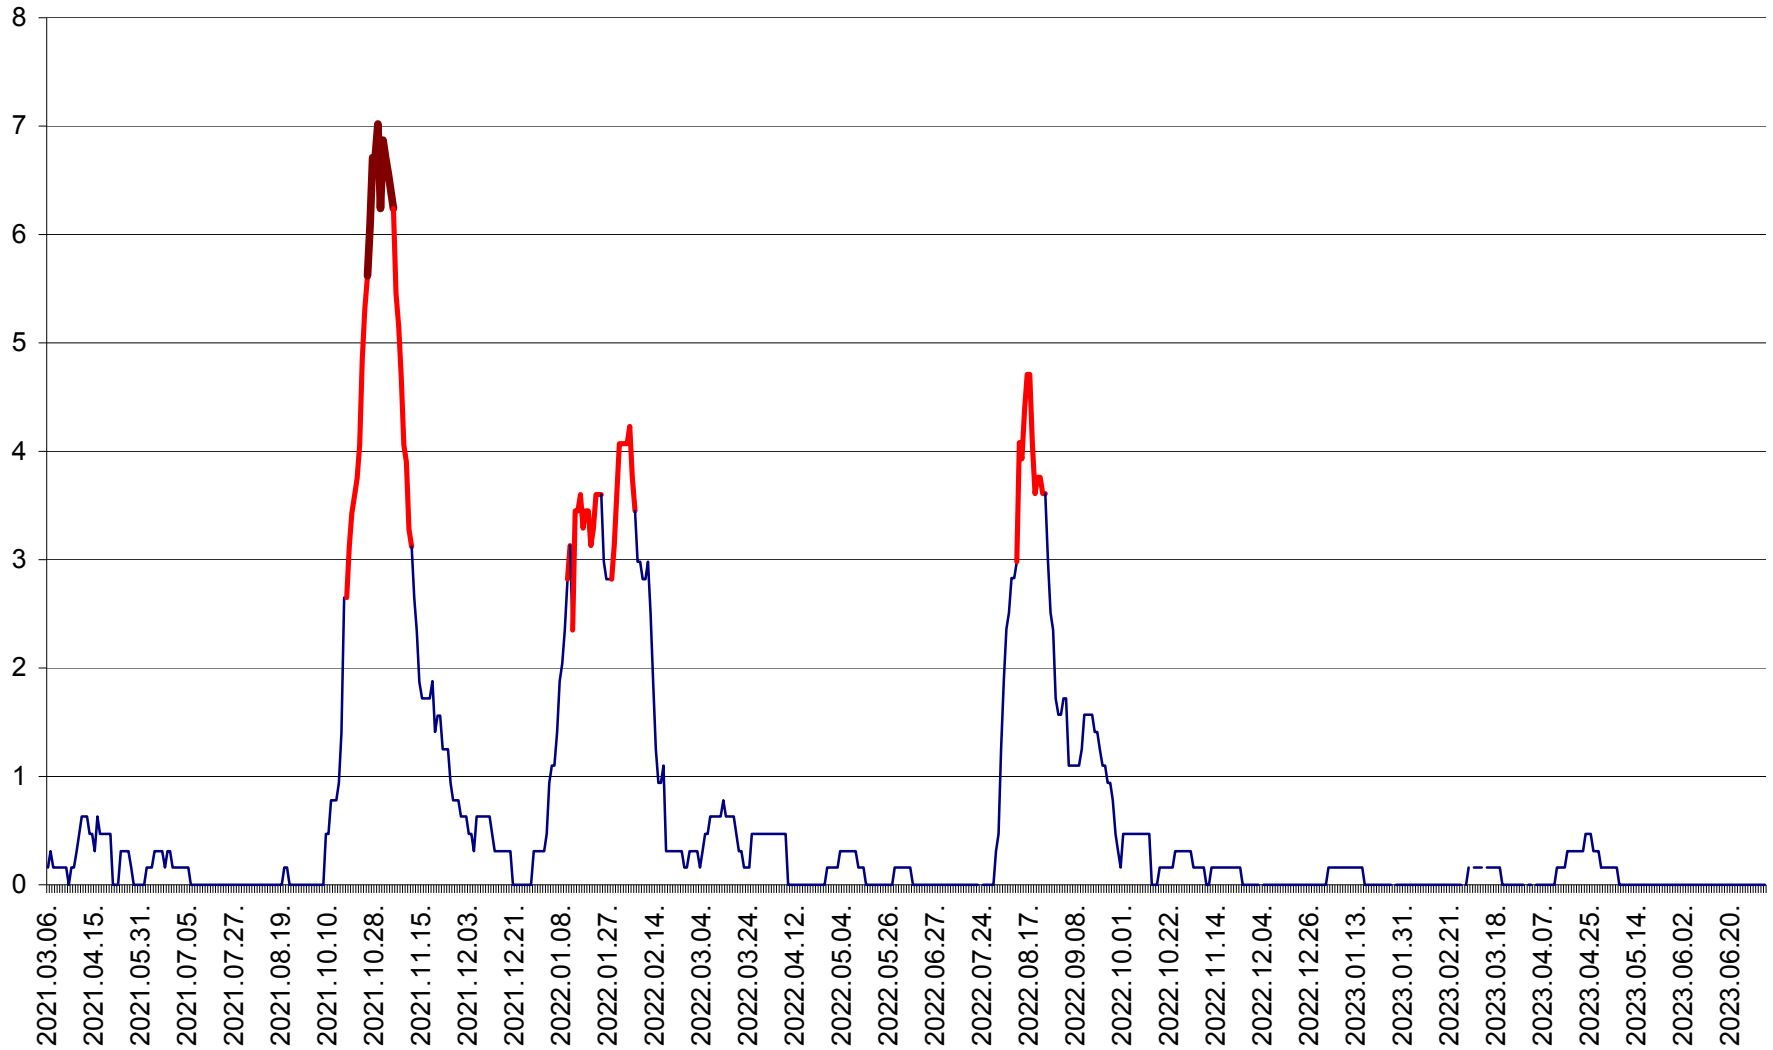

PLĂIEȘII DE JOS - Evoluția incidentei cumulate pe 14 zile la ‰ de locuitori
2021.03.07. - 2023.07.05.

PORUMBENI - Evolutia incidentei cumulate pe 14 zile la ‰ de locuitori
2021.03.07. - 2023.07.05.

PRAID - Evolutia incidentei cumulate pe 14 zile la ‰ de locuitori
2021.03.07. - 2023.07.05.

RACU - Evolutia incidentei cumulate pe 14 zile la ‰ de locuitori
2021.03.07. - 2023.07.05.

REMETEA - Evolutia incidentei cumulate pe 14 zile la % de locuitori
2021.03.07. - 2023.07.05.

SĂCEL - Evolutia incidentei cumulate pe 14 zile la ‰ de locuitori
2021.03.07. - 2023.07.05.