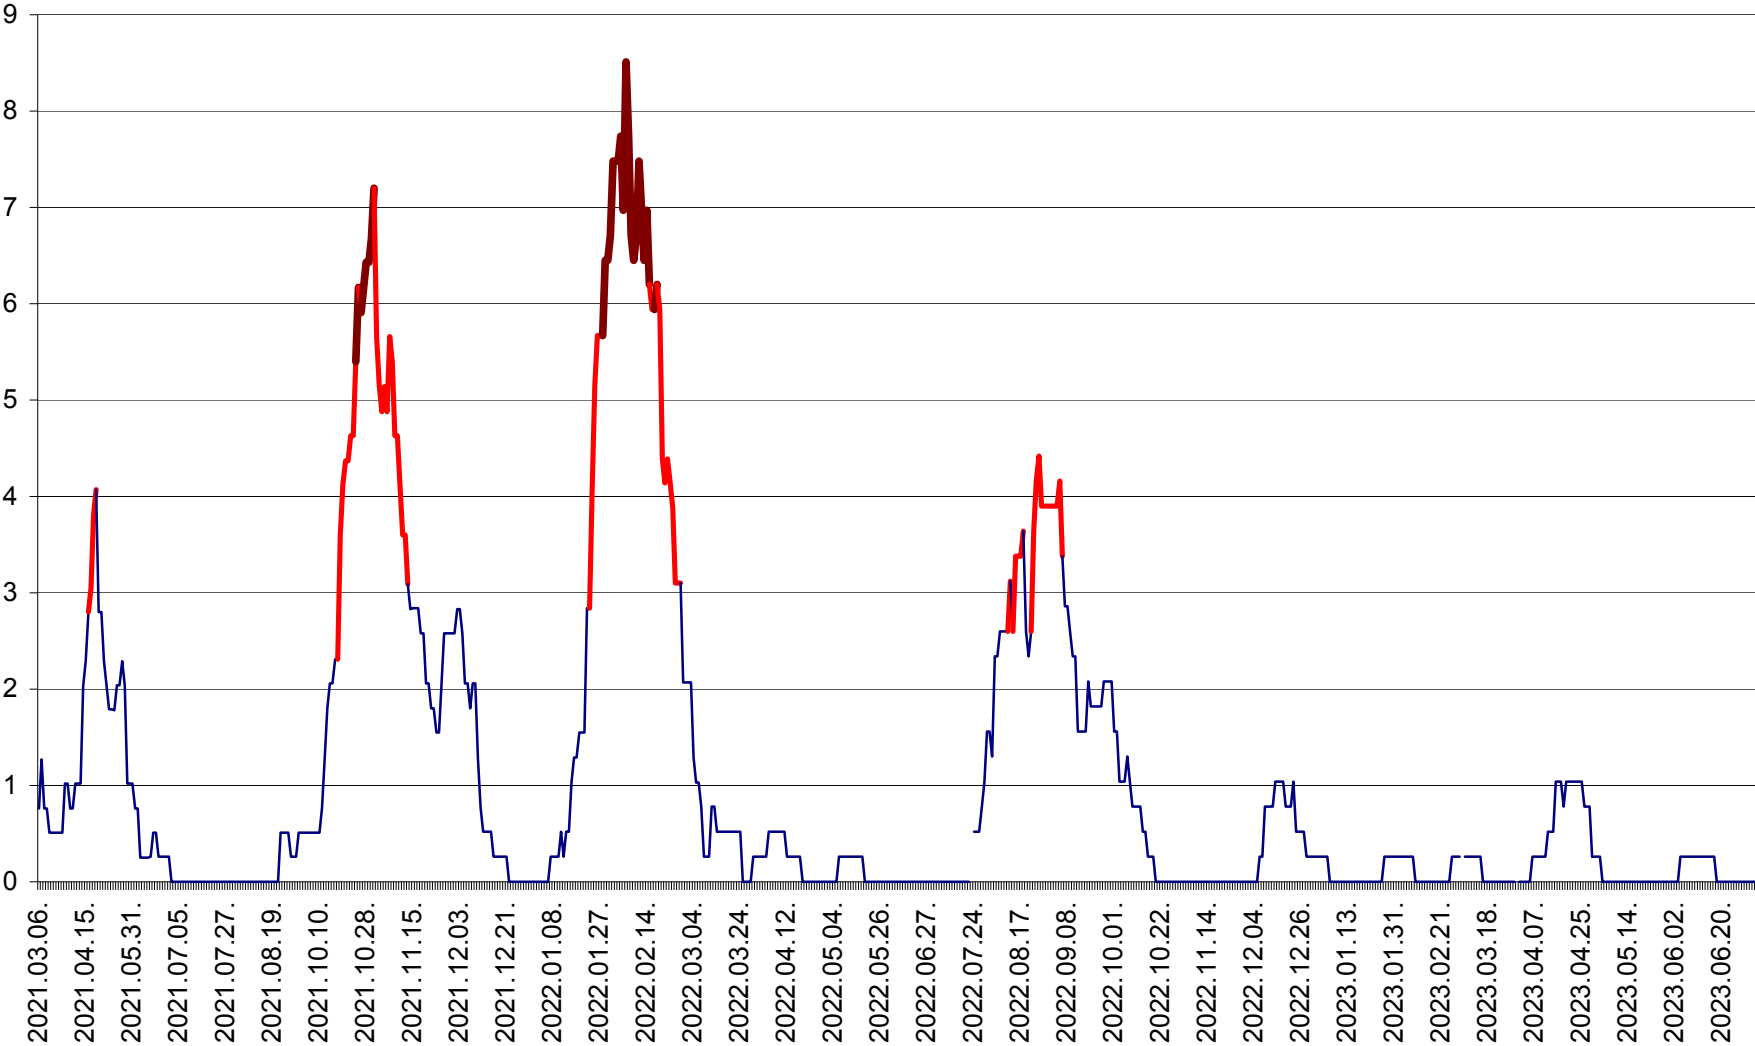

SÂNCRĂIENI - Evolutia incidentei cumulate pe 14 zile la ‰ de locuitori
2021.03.07. - 2023.07.05.

SÂNDOMIC - Evolutia incidentei cumulate pe 14 zile la ‰ de locuitori
2021.03.07. - 2023.07.05.

SÂNSIMION - Evolutia incidentei cumulate pe 14 zile la ‰ de locuitori
2021.03.07. - 2023.07.05.

SÂNTIMBRU - Evolutia incidentei cumulate pe 14 zile la ‰ de locuitori
2021.03.07. - 2023.07.05.

SĂRMAȘ - Evolutia incidentei cumulate pe 14 zile la ‰ de locuitori
2021.03.07. - 2023.07.05.

SATU MARE - Evolutia incidentei cumulate pe 14 zile la ‰ de locuitori
2021.03.07. - 2023.07.05.

SECUIENI - Evolutia incidentei cumulate pe 14 zile la % de locuitori
2021.03.07. - 2023.07.05.

SICULENI - Evolutia incidentei cumulate pe 14 zile la ‰ de locuitori
2021.03.07. - 2023.07.05.

ȘIMONEȘTI - Evolutia incidentei cumulate pe 14 zile la ‰ de locuitori
2021.03.07. - 2023.07.05.