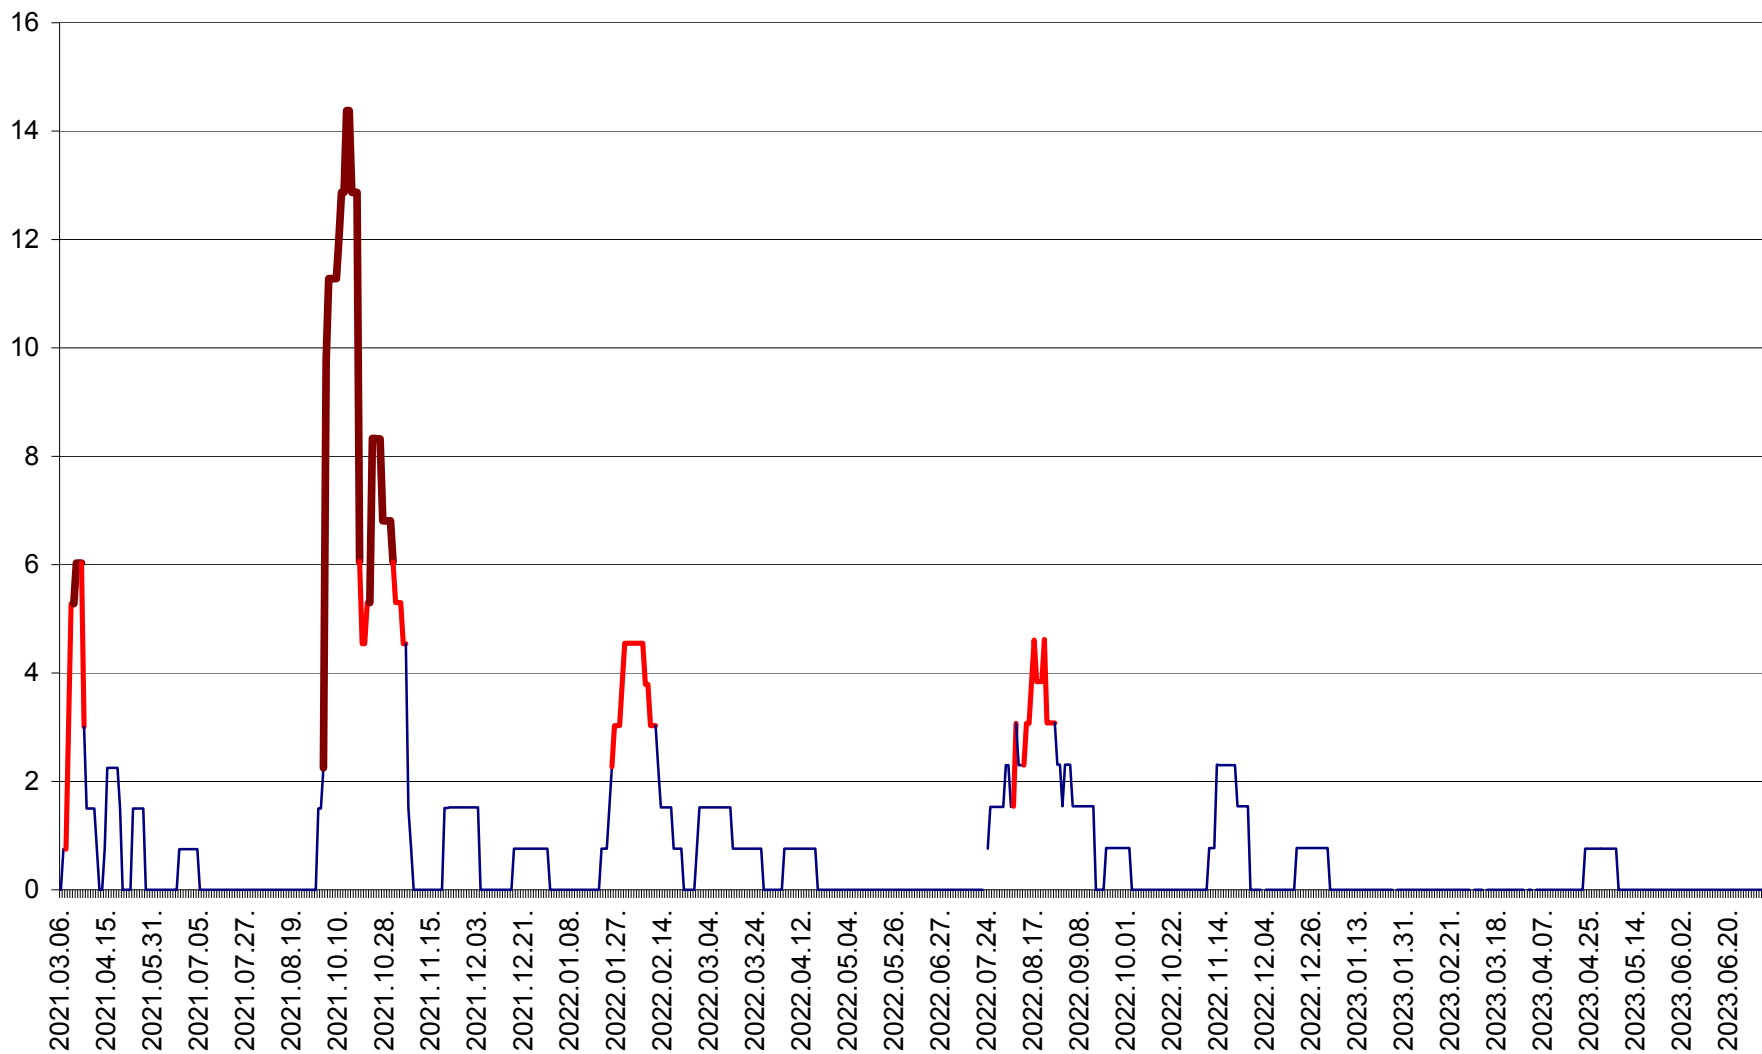

MĂRTINIȘ - Evolutia incidentei cumulate pe 14 zile la ‰ de locuitori
2021.03.07. - 2023.07.05.

MEREȘTI - Evolutia incidentei cumulate pe 14 zile la ‰ de locuitori
2021.03.07. - 2023.07.05.

MUNICIPIUL MIERCUREA-CIUC - Evolutia incidentei cumulate pe 14 zile la ‰ de locuitori
2021.03.07. - 2023.07.05.

MIHĂILENI - Evolutia incidentei cumulate pe 14 zile la ‰ de locuitori
2021.03.07. - 2023.07.05.

MUGENI - Evolutia incidentei cumulate pe 14 zile la ‰ de locuitori
2021.03.07. - 2023.07.05.

OCLAND - Evolutia incidentei cumulate pe 14 zile la ‰ de locuitori
2021.03.07. - 2023.07.05.