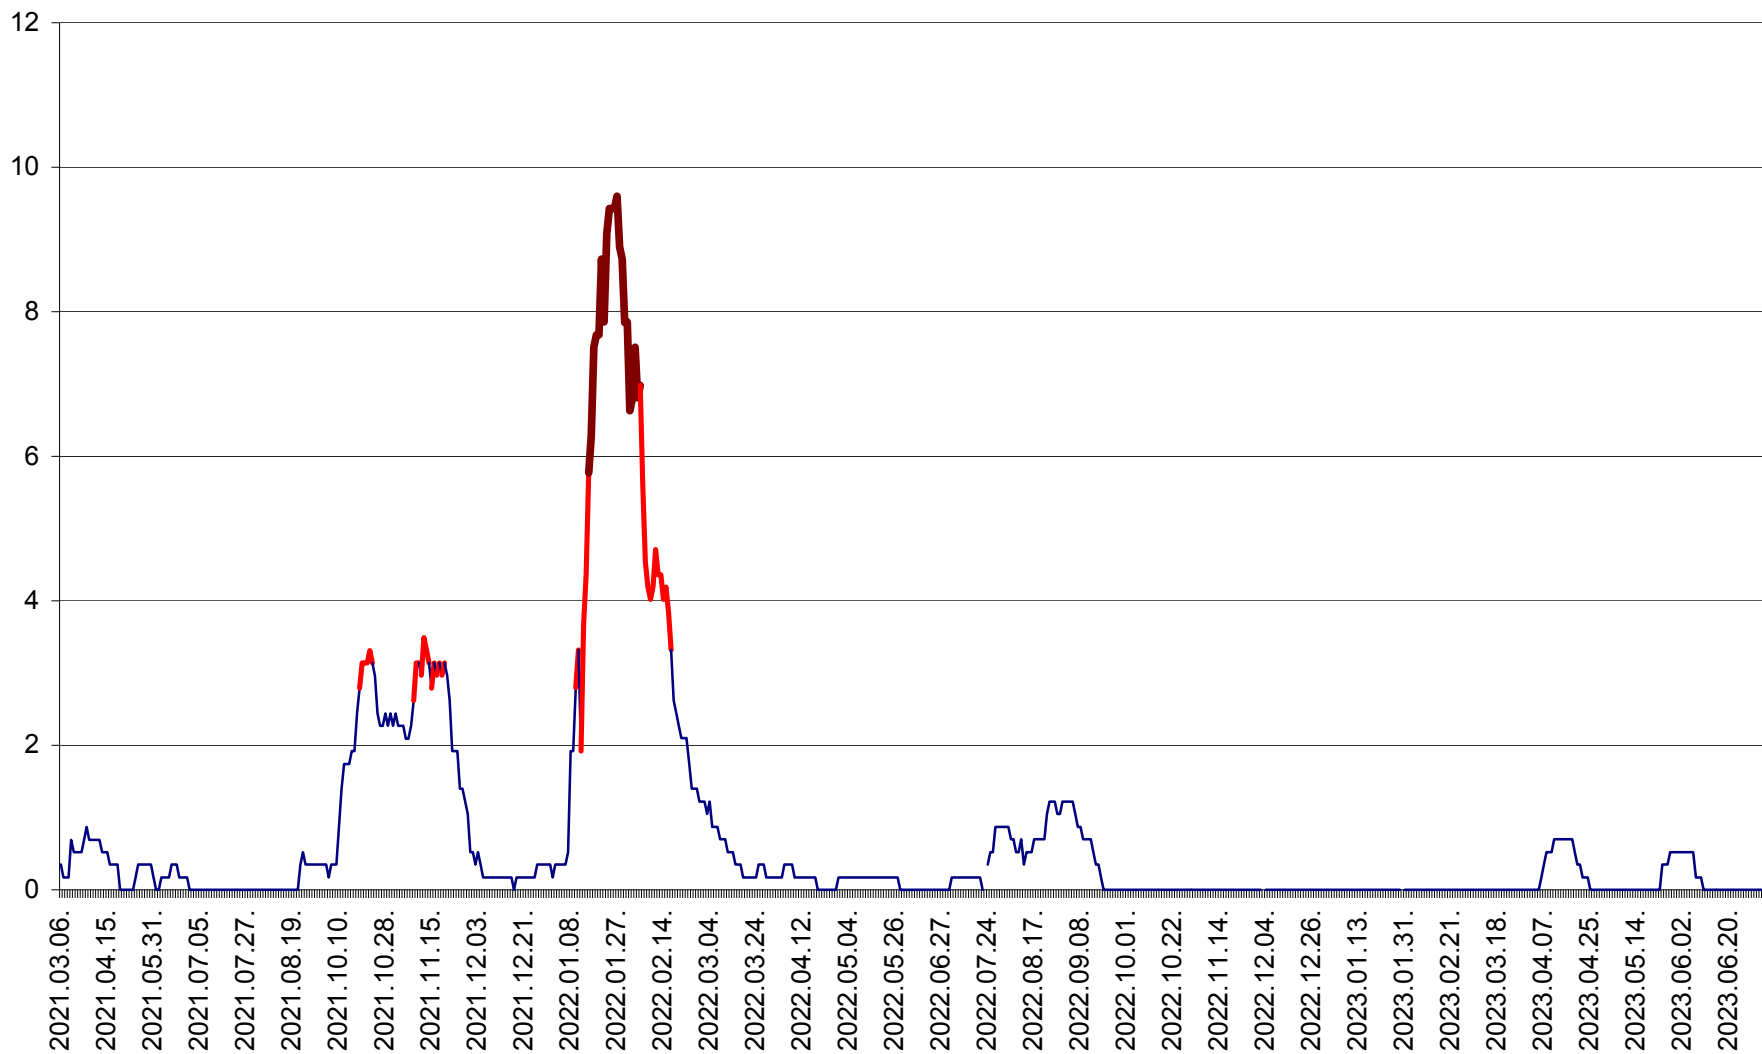

DÂRJIU - Evolutia incidentei cumulate pe 14 zile la ‰ de locuitori
2021.03.07. - 2023.07.05.

DEALU - Evolutia incidentei cumulate pe 14 zile la ‰ de locuitori
2021.03.07. - 2023.07.05.

DITRĂU - Evolutia incidentei cumulate pe 14 zile la ‰ de locuitori
2021.03.07. - 2023.07.05.

FELICENI - Evolutia incidentei cumulate pe 14 zile la ‰ de locuitori
2021.03.07. - 2023.07.05.

FRUMOASA - Evolutia incidentei cumulate pe 14 zile la ‰ de locuitori
2021.03.07. - 2023.07.05.

GĂLĂUȚAȘ - Evoluția incidenței cumulate pe 14 zile la ‰ de locuitori
2021.03.07. - 2023.07.05.

MUNICIPIUL GHEORGHENI - Evolutia incidentei cumulate pe 14 zile la ‰ de locuitori
2021.03.07. - 2023.07.05.

JOSENI - Evolutia incidentei cumulate pe 14 zile la ‰ de locuitori
2021.03.07. - 2023.07.05.

LĂZAREA - Evolutia incidentei cumulate pe 14 zile la % de locuitori
2021.03.07. - 2023.07.05.

LELICENI - Evolutia incidentei cumulate pe 14 zile la % de locuitori
2021.03.07. - 2023.07.05.

LUETA - Evolutia incidentei cumulate pe 14 zile la ‰ de locuitori
2021.03.07. - 2023.07.05.

LUNCA DE JOS - Evolutia incidentei cumulate pe 14 zile la ‰ de locuitori
2021.03.07. - 2023.07.05.