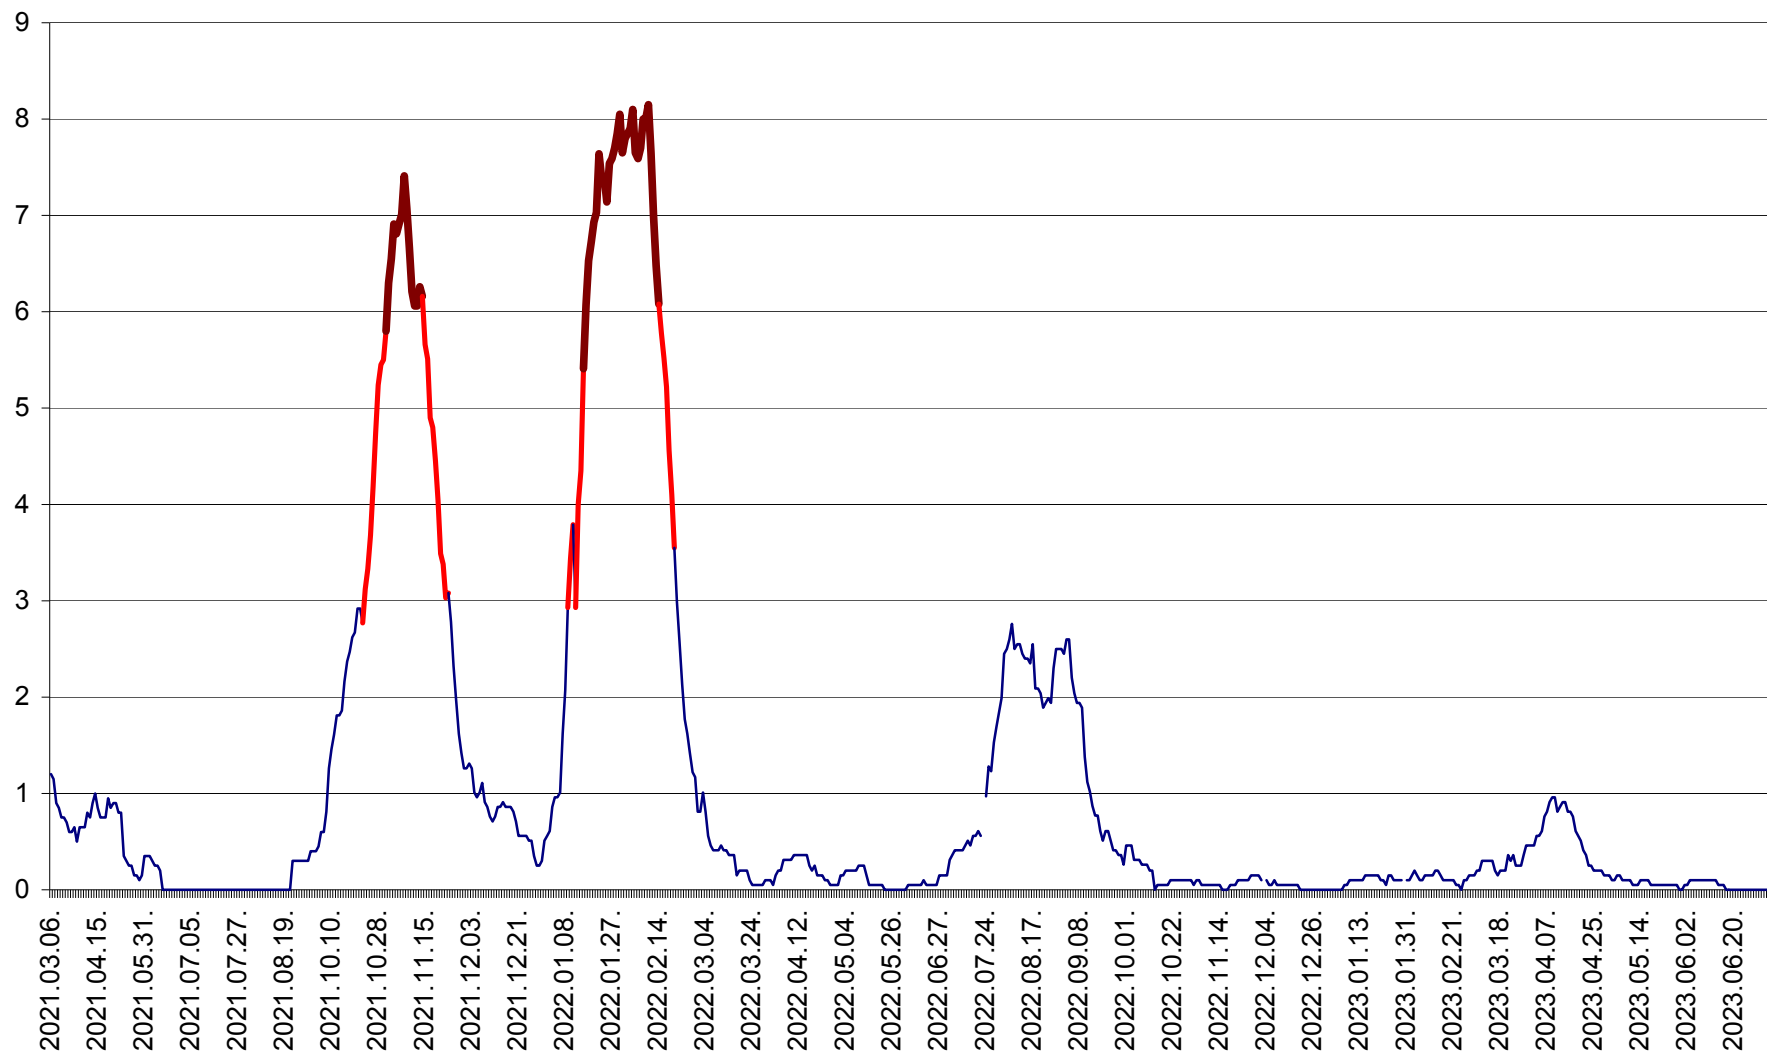

DÂRJIU - Evolutia incidentei cumulate pe 14 zile la ‰ de locuitori
2021.03.07. - 2023.07.05.

DEALU - Evolutia incidentei cumulate pe 14 zile la ‰ de locuitori
2021.03.07. - 2023.07.05.

DITRĂU - Evolutia incidentei cumulate pe 14 zile la ‰ de locuitori
2021.03.07. - 2023.07.05.

FELICENI - Evolutia incidentei cumulate pe 14 zile la ‰ de locuitori
2021.03.07. - 2023.07.05.

FRUMOASA - Evolutia incidentei cumulate pe 14 zile la ‰ de locuitori
2021.03.07. - 2023.07.05.

GĂLĂUȚAȘ - Evoluția incidenței cumulate pe 14 zile la ‰ de locuitori
2021.03.07. - 2023.07.05.

MUNICIPIUL GHEORGHENI - Evolutia incidentei cumulate pe 14 zile la ‰ de locuitori
2021.03.07. - 2023.07.05.

JOSENI - Evolutia incidentei cumulate pe 14 zile la ‰ de locuitori
2021.03.07. - 2023.07.05.

LĂZAREA - Evolutia incidentei cumulate pe 14 zile la % de locuitori
2021.03.07. - 2023.07.05.

LELICENI - Evolutia incidentei cumulate pe 14 zile la % de locuitori
2021.03.07. - 2023.07.05.

LUETA - Evolutia incidentei cumulate pe 14 zile la ‰ de locuitori
2021.03.07. - 2023.07.05.

LUNCA DE JOS - Evolutia incidentei cumulate pe 14 zile la ‰ de locuitori
2021.03.07. - 2023.07.05.