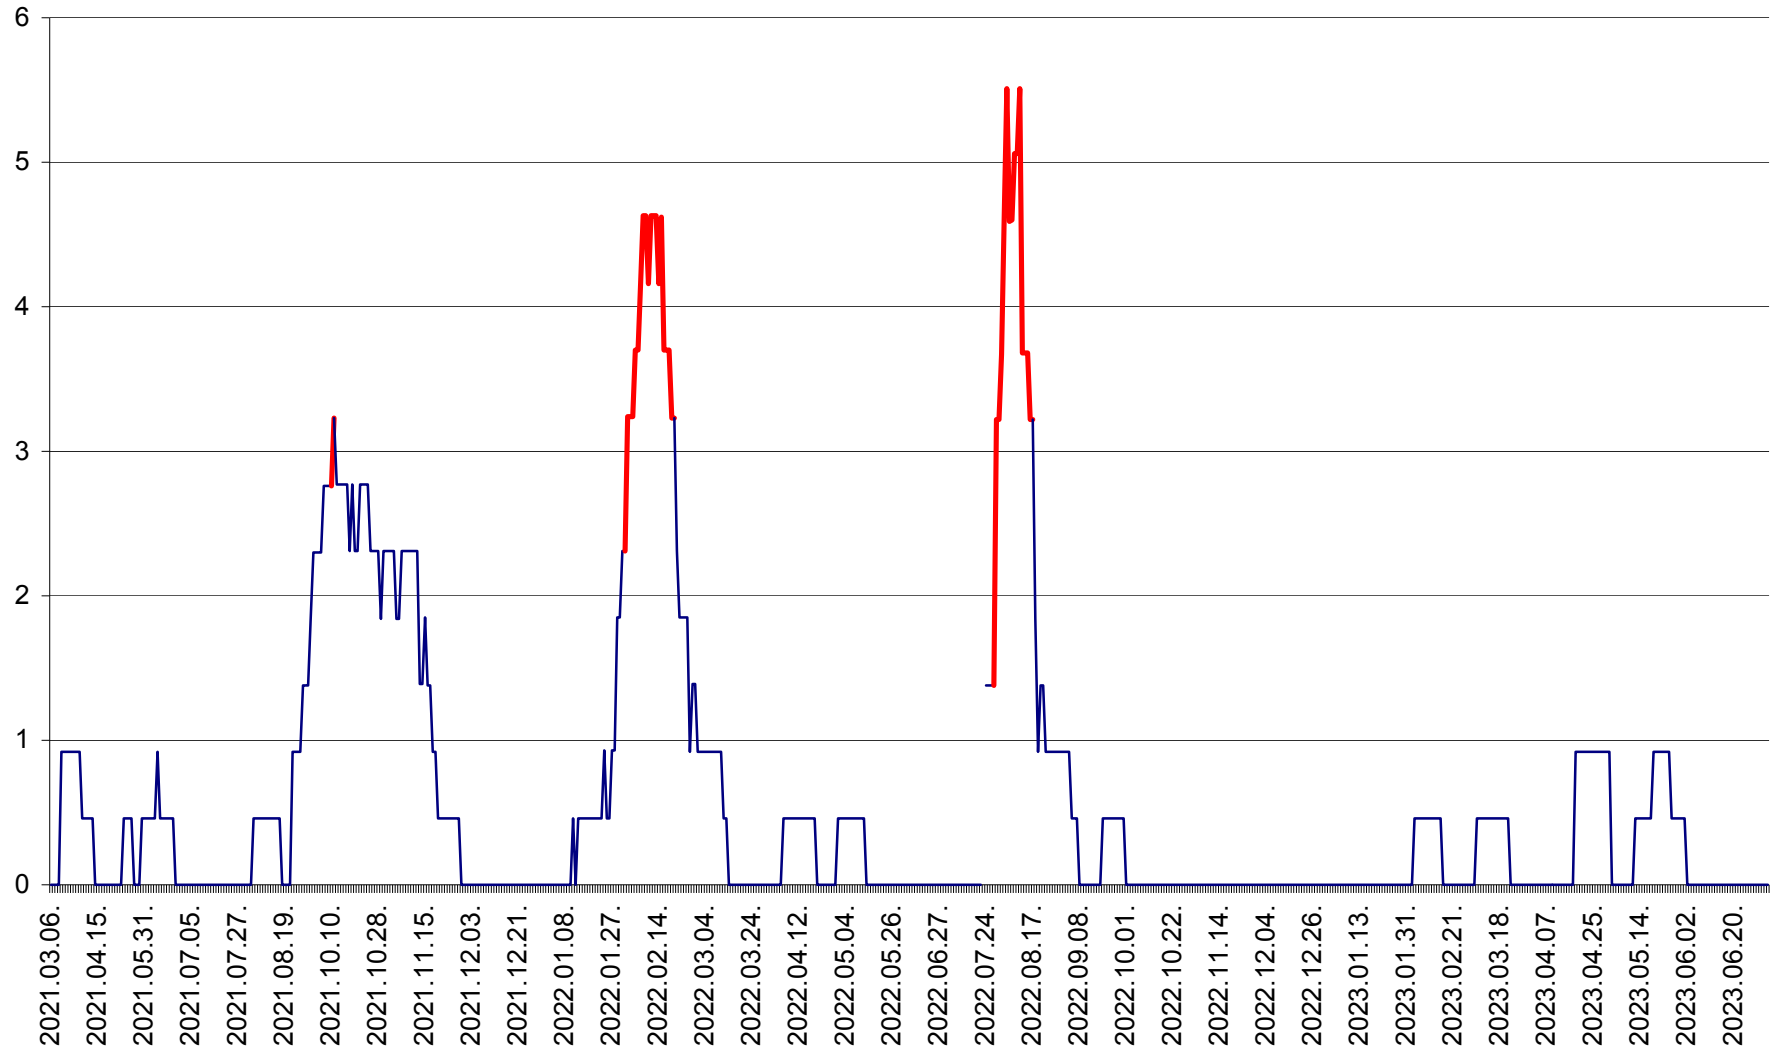

ULIEȘ - Evoluția incidenței cumulate pe 14 zile la ‰ de locuitori
2021.03.07. - 2023.07.05.

TUȘNAD - Evolutia incidentei cumulate pe 14 zile la ‰ de locuitori
2021.03.07. - 2023.07.05.