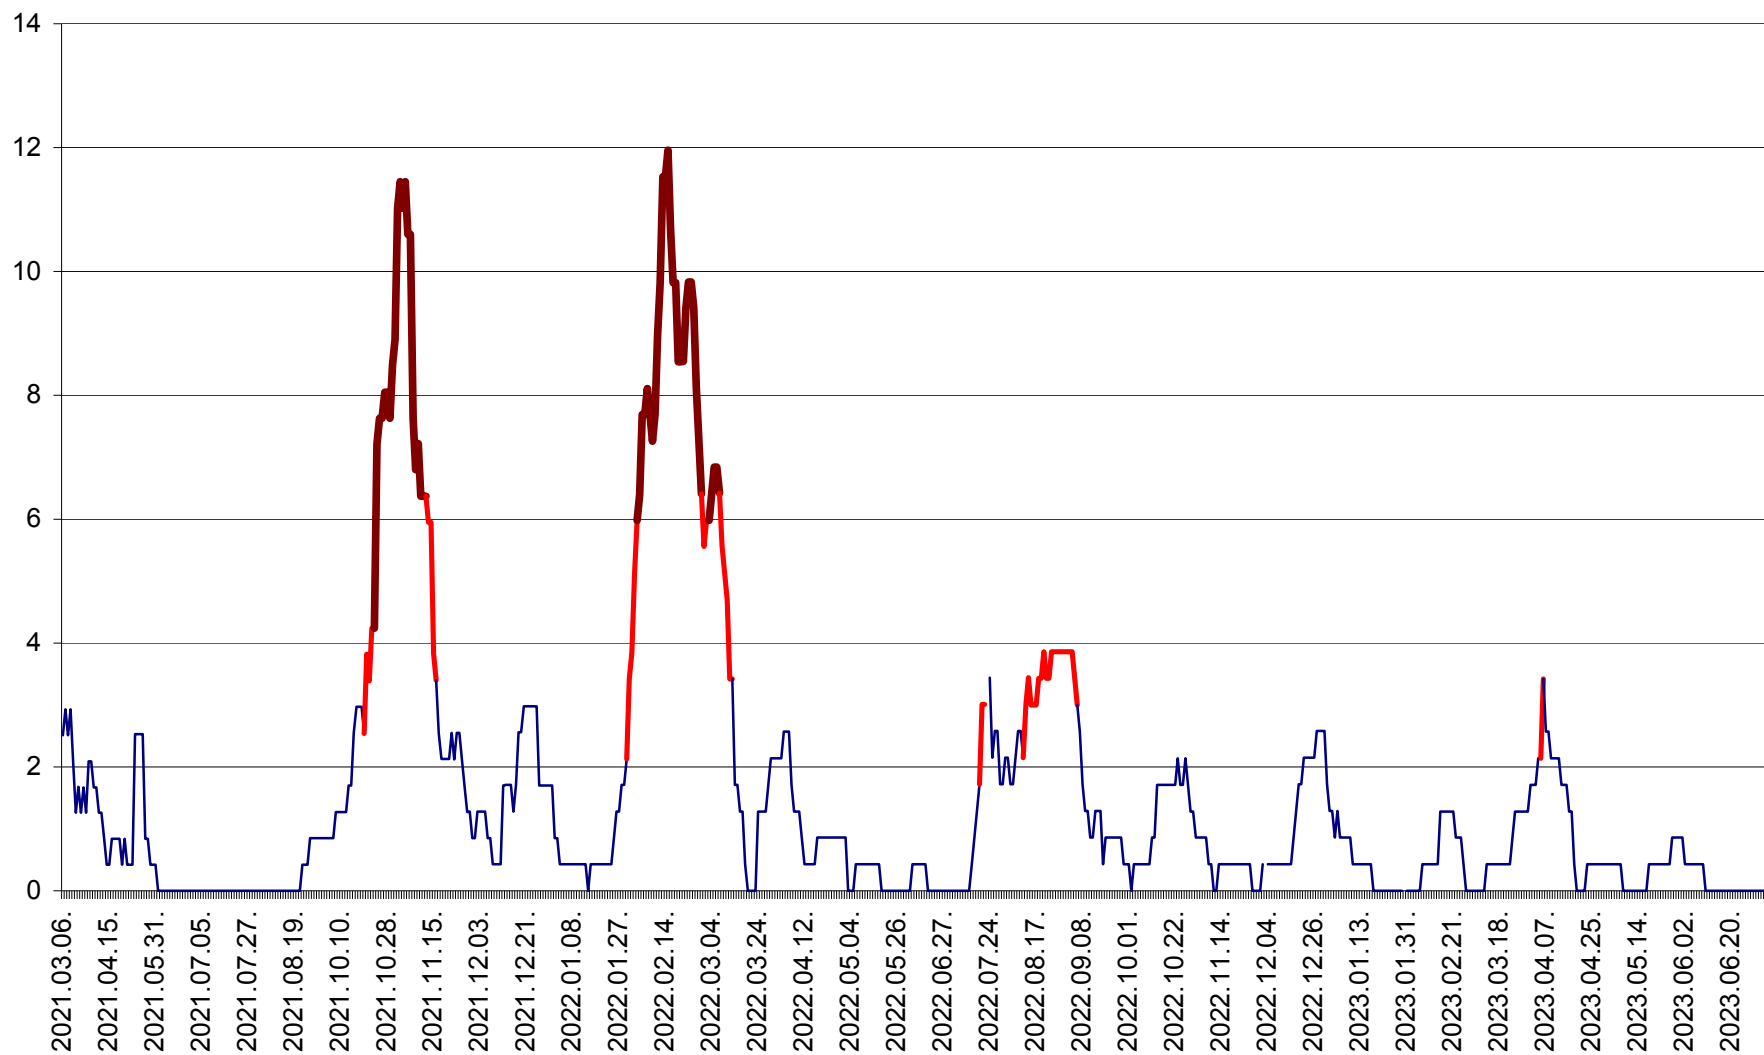

ORAȘ CRISTURU SECUIESC - Evolutia incidentei cumulate pe 14 zile la ‰ de locuitori
2021.03.07. - 2023.07.05.

DĂNEȘTI - Evolutia incidentei cumulate pe 14 zile la ‰ de locuitori
2021.03.07. - 2023.07.05.

DÂRJIU - Evolutia incidentei cumulate pe 14 zile la ‰ de locuitori
2021.03.07. - 2023.07.05.

DEALU - Evolutia incidentei cumulate pe 14 zile la ‰ de locuitori
2021.03.07. - 2023.07.05.

DITRĂU - Evolutia incidentei cumulate pe 14 zile la ‰ de locuitori
2021.03.07. - 2023.07.05.

FELICENI - Evolutia incidentei cumulate pe 14 zile la ‰ de locuitori
2021.03.07. - 2023.07.05.

FRUMOASA - Evolutia incidentei cumulate pe 14 zile la ‰ de locuitori
2021.03.07. - 2023.07.05.

GĂLĂUȚAȘ - Evoluția incidenței cumulate pe 14 zile la ‰ de locuitori
2021.03.07. - 2023.07.05.