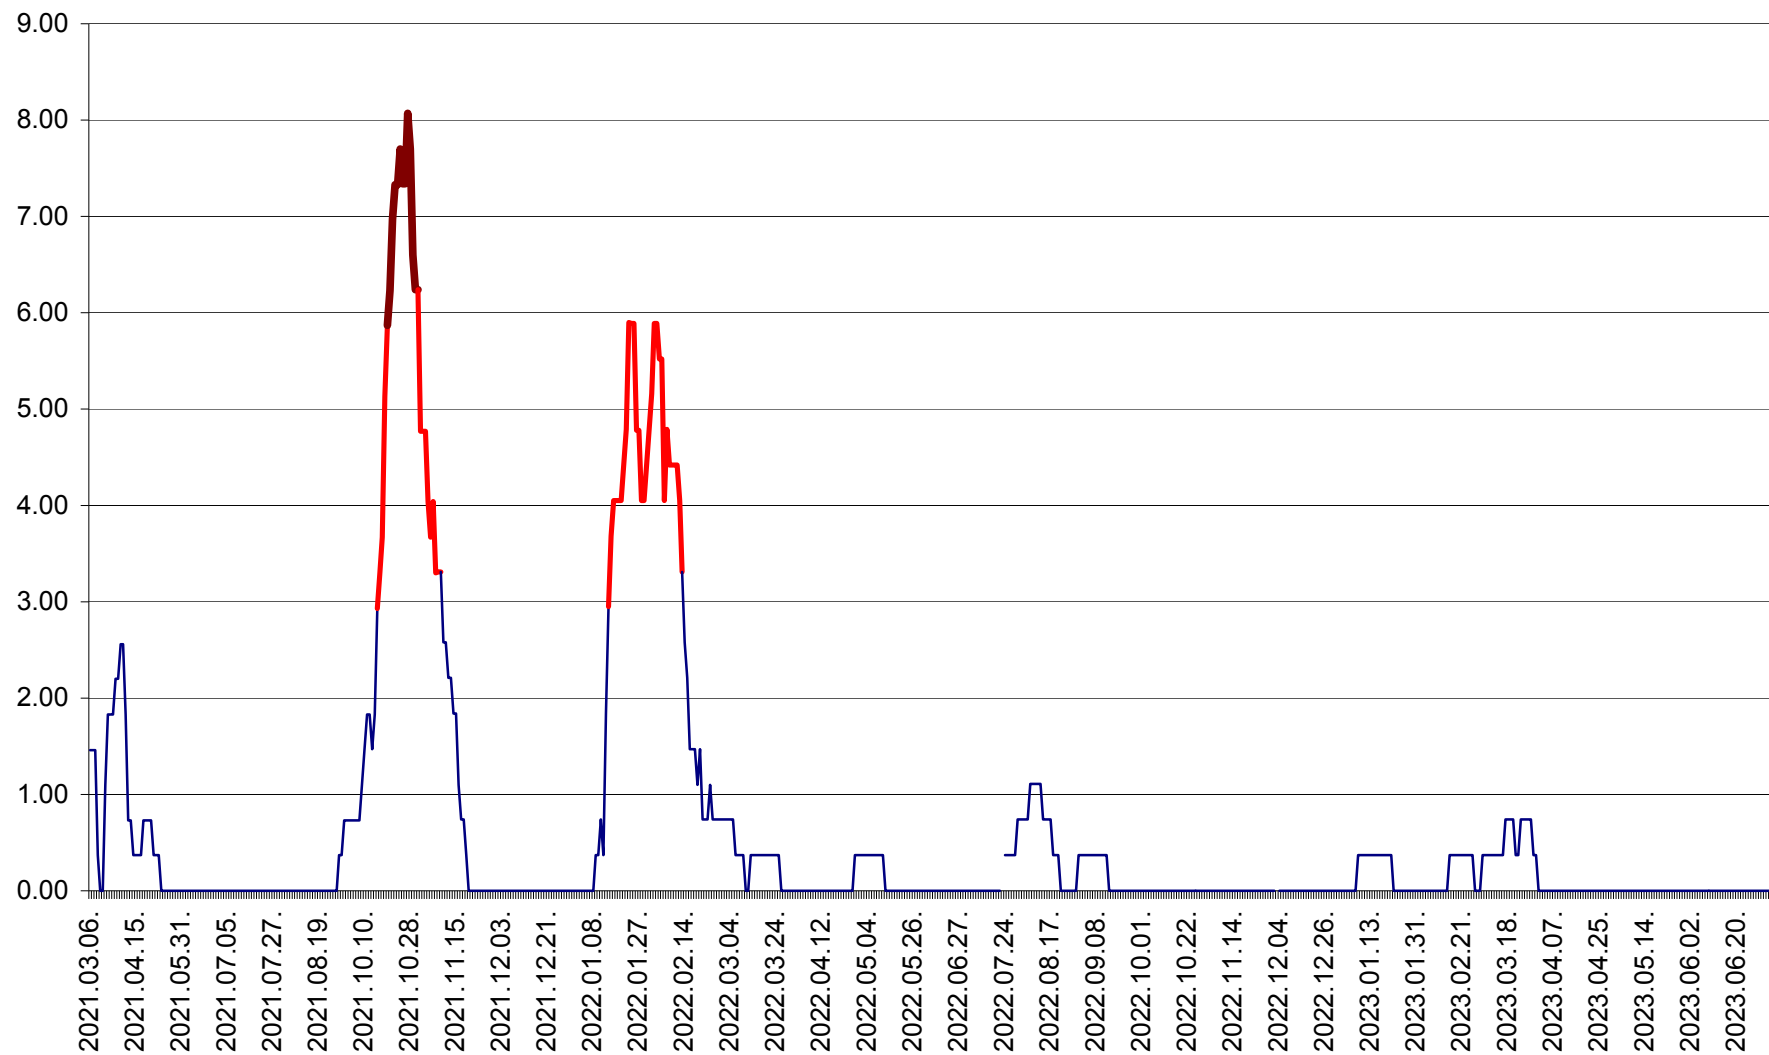

ATID - Evolutia incidentei cumulate pe 14 zile la % de locuitori
2021.03.07. - 2023.07.05.

AVRĂMEȘTI - Evolutia incidentei cumulate pe 14 zile la ‰ de locuitori
2021.03.07. - 2023.07.05.

ORAȘ BĂILE TUȘNAD - Evoluția incidenței cumulate pe 14 zile la ‰ de locuitori
2021.03.07. - 2023.07.05.

ORAȘ BĂLAN - Evolția incidenței cumulate pe 14 zile la ‰ de locuitori
2021.03.07. - 2023.07.05.

BILBOR - Evolutia incidentei cumulate pe 14 zile la ‰ de locuitori
2021.03.07. - 2023.07.05.

ORAȘ BORSEC - Evolutia incidentei cumulate pe 14 zile la ‰ de locuitori
2021.03.07. - 2023.07.05.

BRĂDEȘTI - Evoluția incidentei cumulate pe 14 zile la ‰ de locuitori
2021.03.07. - 2023.07.05.

CĂPÂLNIȚA - Evolutia incidentei cumulate pe 14 zile la ‰ de locuitori
2021.03.07. - 2023.07.05.

CÂRȚA - Evolutia incidentei cumulate pe 14 zile la ‰ de locuitori
2021.03.07. - 2023.07.05.

CICEU - Evolutia incidentei cumulate pe 14 zile la ‰ de locuitori
2021.03.07. - 2023.07.05.

CIUCSÂNGEORGIU - Evolutia incidentei cumulate pe 14 zile la ‰ de locuitori
2021.03.07. - 2023.07.05.

CIUMANI - Evolutia incidentei cumulate pe 14 zile la ‰ de locuitori
2021.03.07. - 2023.07.05.