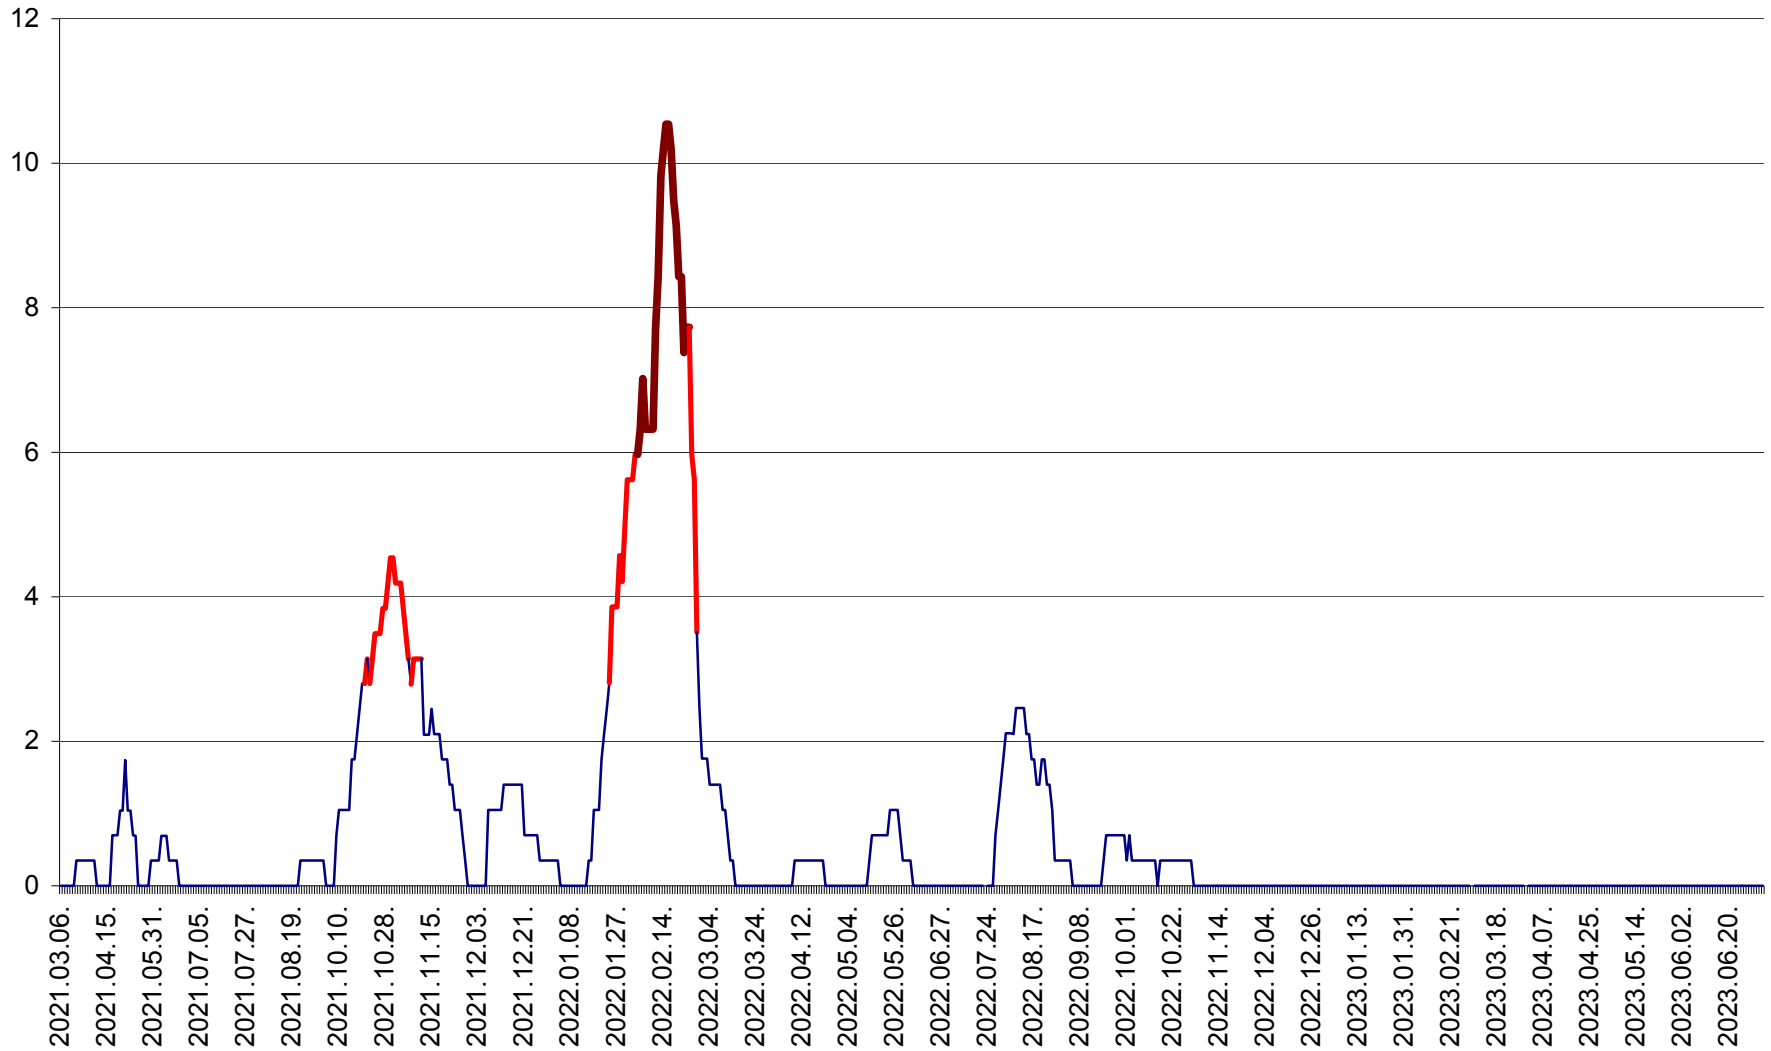

SICULENI - Evolutia incidentei cumulate pe 14 zile la ‰ de locuitori
2021.03.07. - 2023.07.05.