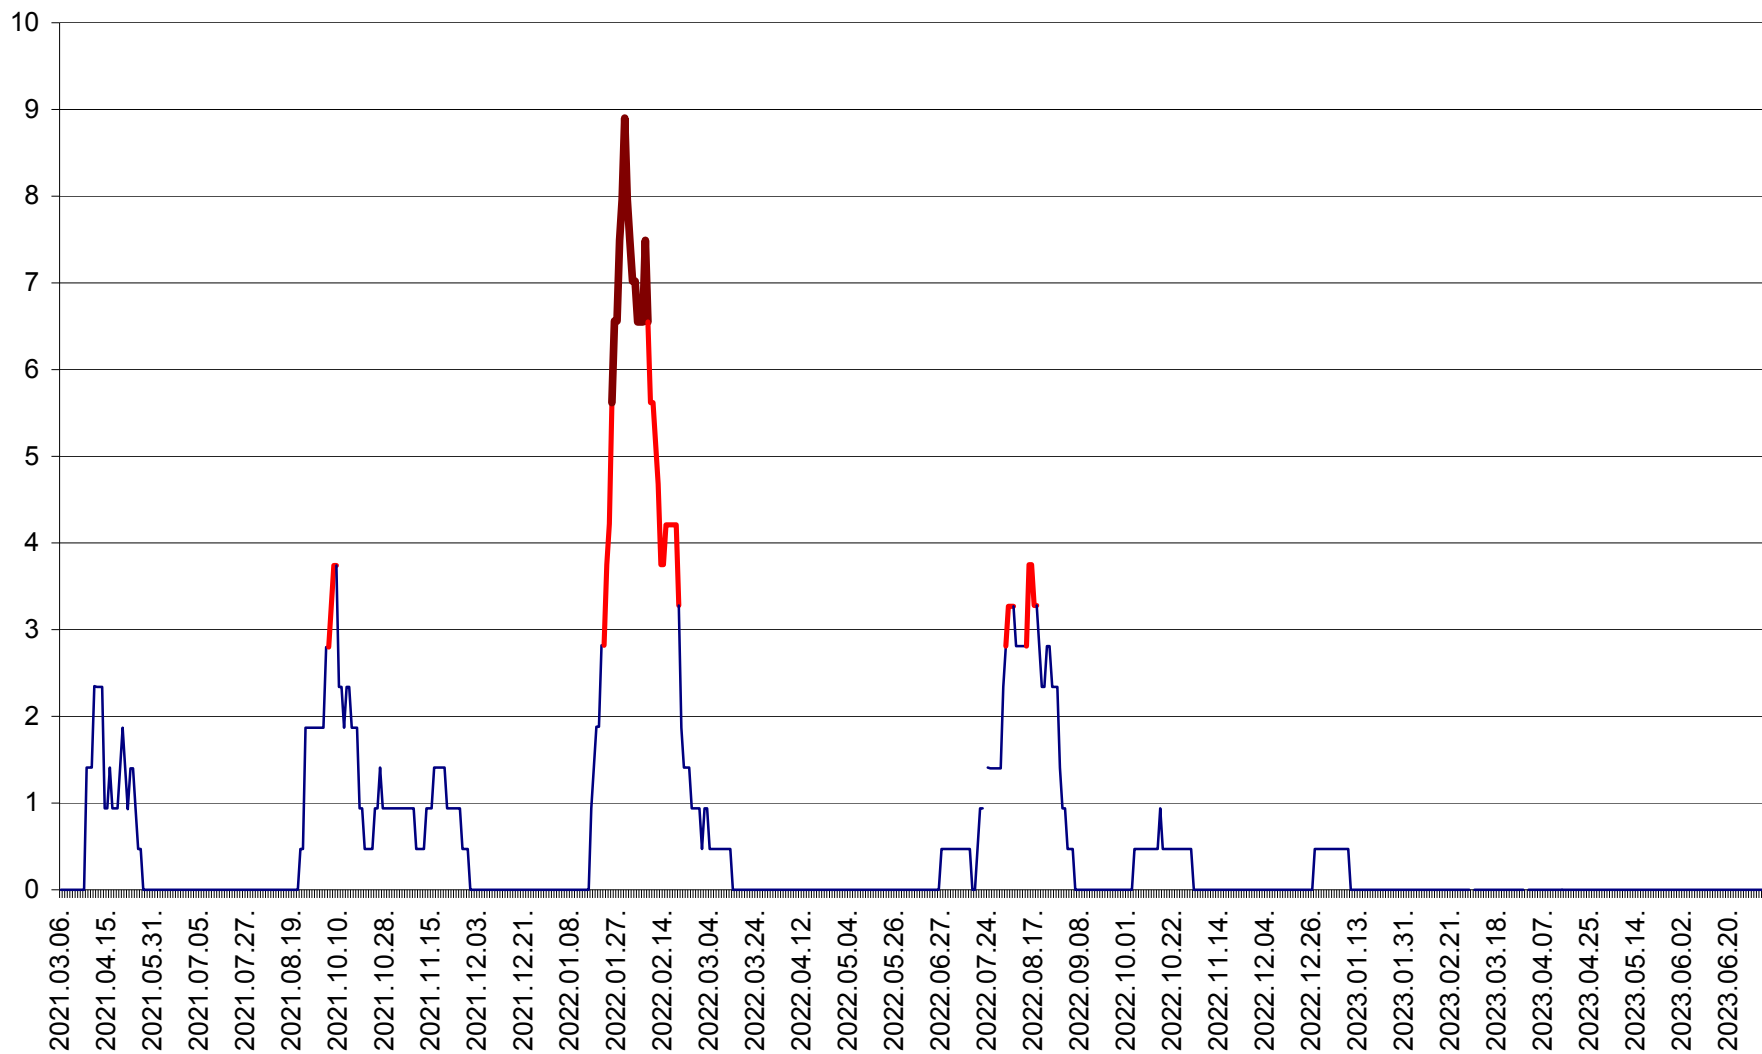

SECUIENI - Evolutia incidentei cumulate pe 14 zile la % de locuitori
2021.03.07. - 2023.07.05.