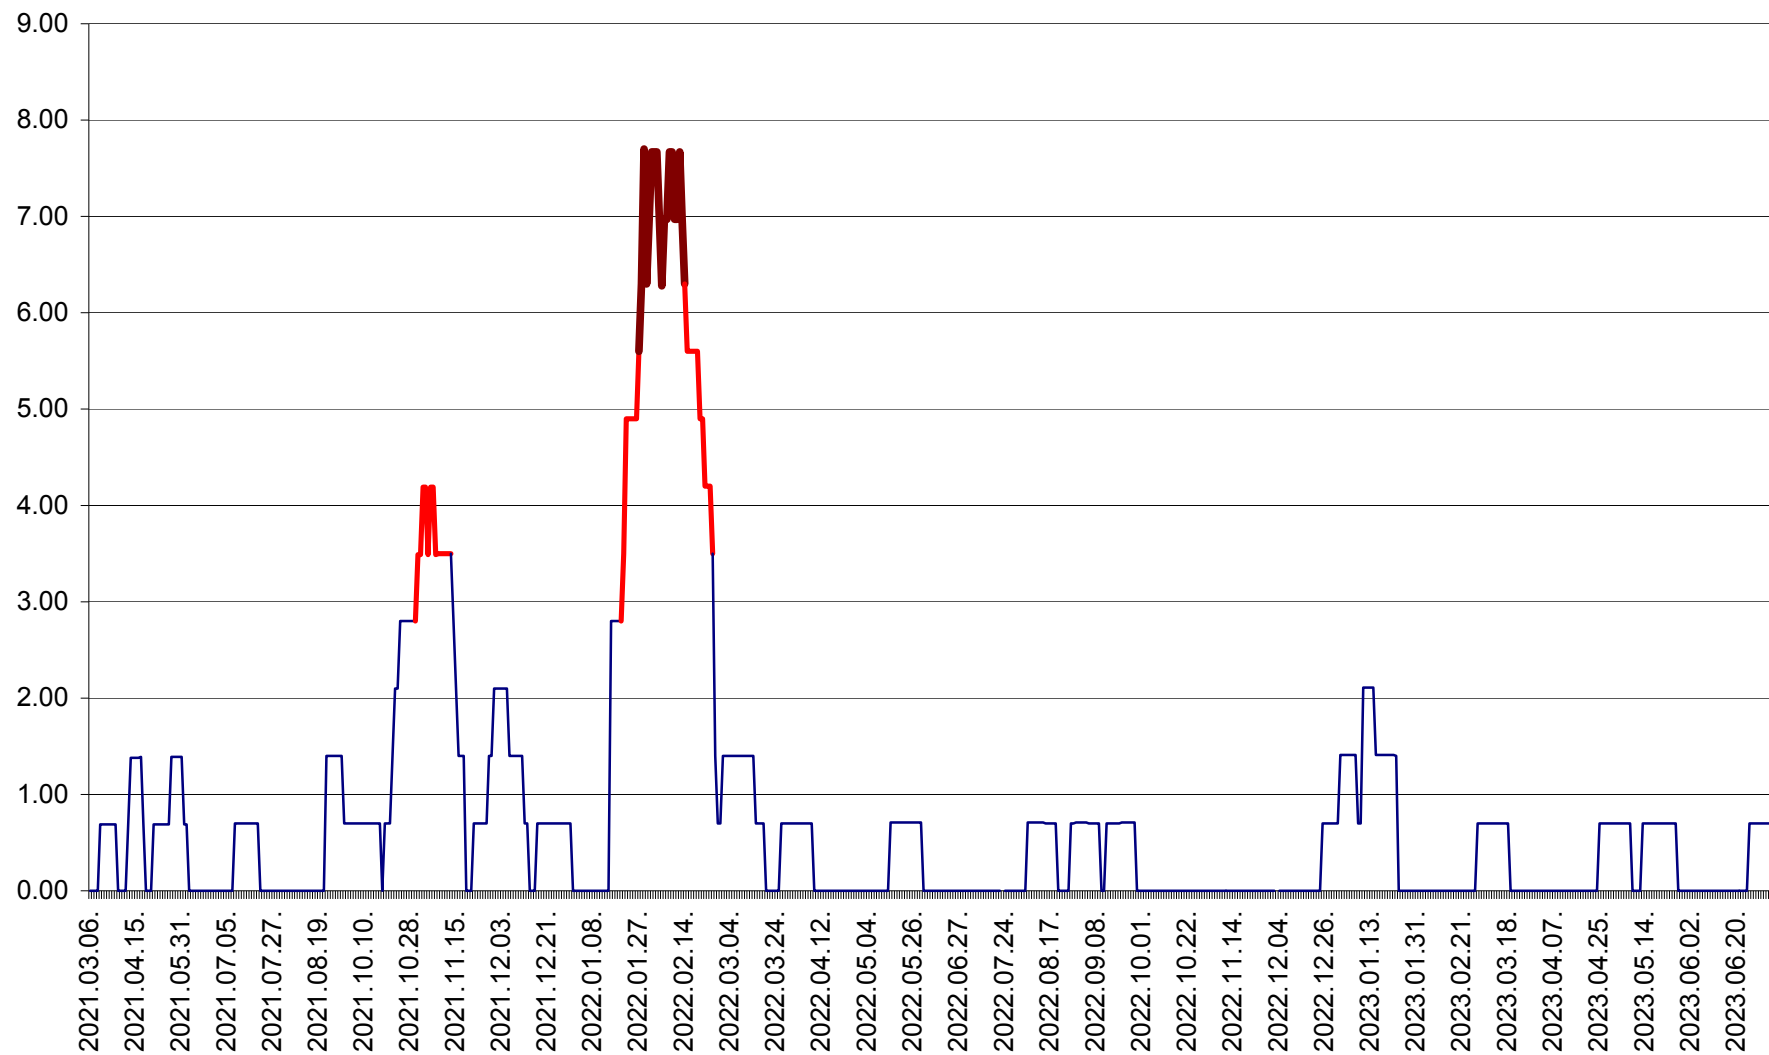

ORAȘ BĂLAN - Evolția incidenței cumulate pe 14 zile la ‰ de locuitori
2021.03.07. - 2023.07.05.

BILBOR - Evolutia incidentei cumulate pe 14 zile la ‰ de locuitori
2021.03.07. - 2023.07.05.

ORAȘ BORSEC - Evolutia incidentei cumulate pe 14 zile la ‰ de locuitori
2021.03.07. - 2023.07.05.

BRĂDEȘTI - Evoluția incidentei cumulate pe 14 zile la ‰ de locuitori
2021.03.07. - 2023.07.05.

CĂPÂLNIȚA - Evolutia incidentei cumulate pe 14 zile la ‰ de locuitori
2021.03.07. - 2023.07.05.

CÂRȚA - Evolutia incidentei cumulate pe 14 zile la ‰ de locuitori
2021.03.07. - 2023.07.05.

CICEU - Evolutia incidentei cumulate pe 14 zile la ‰ de locuitori
2021.03.07. - 2023.07.05.

CIUCSÂNGEORGIU - Evolutia incidentei cumulate pe 14 zile la ‰ de locuitori
2021.03.07. - 2023.07.05.

CIUMANI - Evolutia incidentei cumulate pe 14 zile la ‰ de locuitori
2021.03.07. - 2023.07.05.

CORBU - Evolutia incidentei cumulate pe 14 zile la ‰ de locuitori
2021.03.07. - 2023.07.05.

CORUND - Evolutia incidentei cumulate pe 14 zile la ‰ de locuitori
2021.03.07. - 2023.07.05.

COZMENI - Evolutia incidentei cumulate pe 14 zile la ‰ de locuitori
2021.03.07. - 2023.07.05.