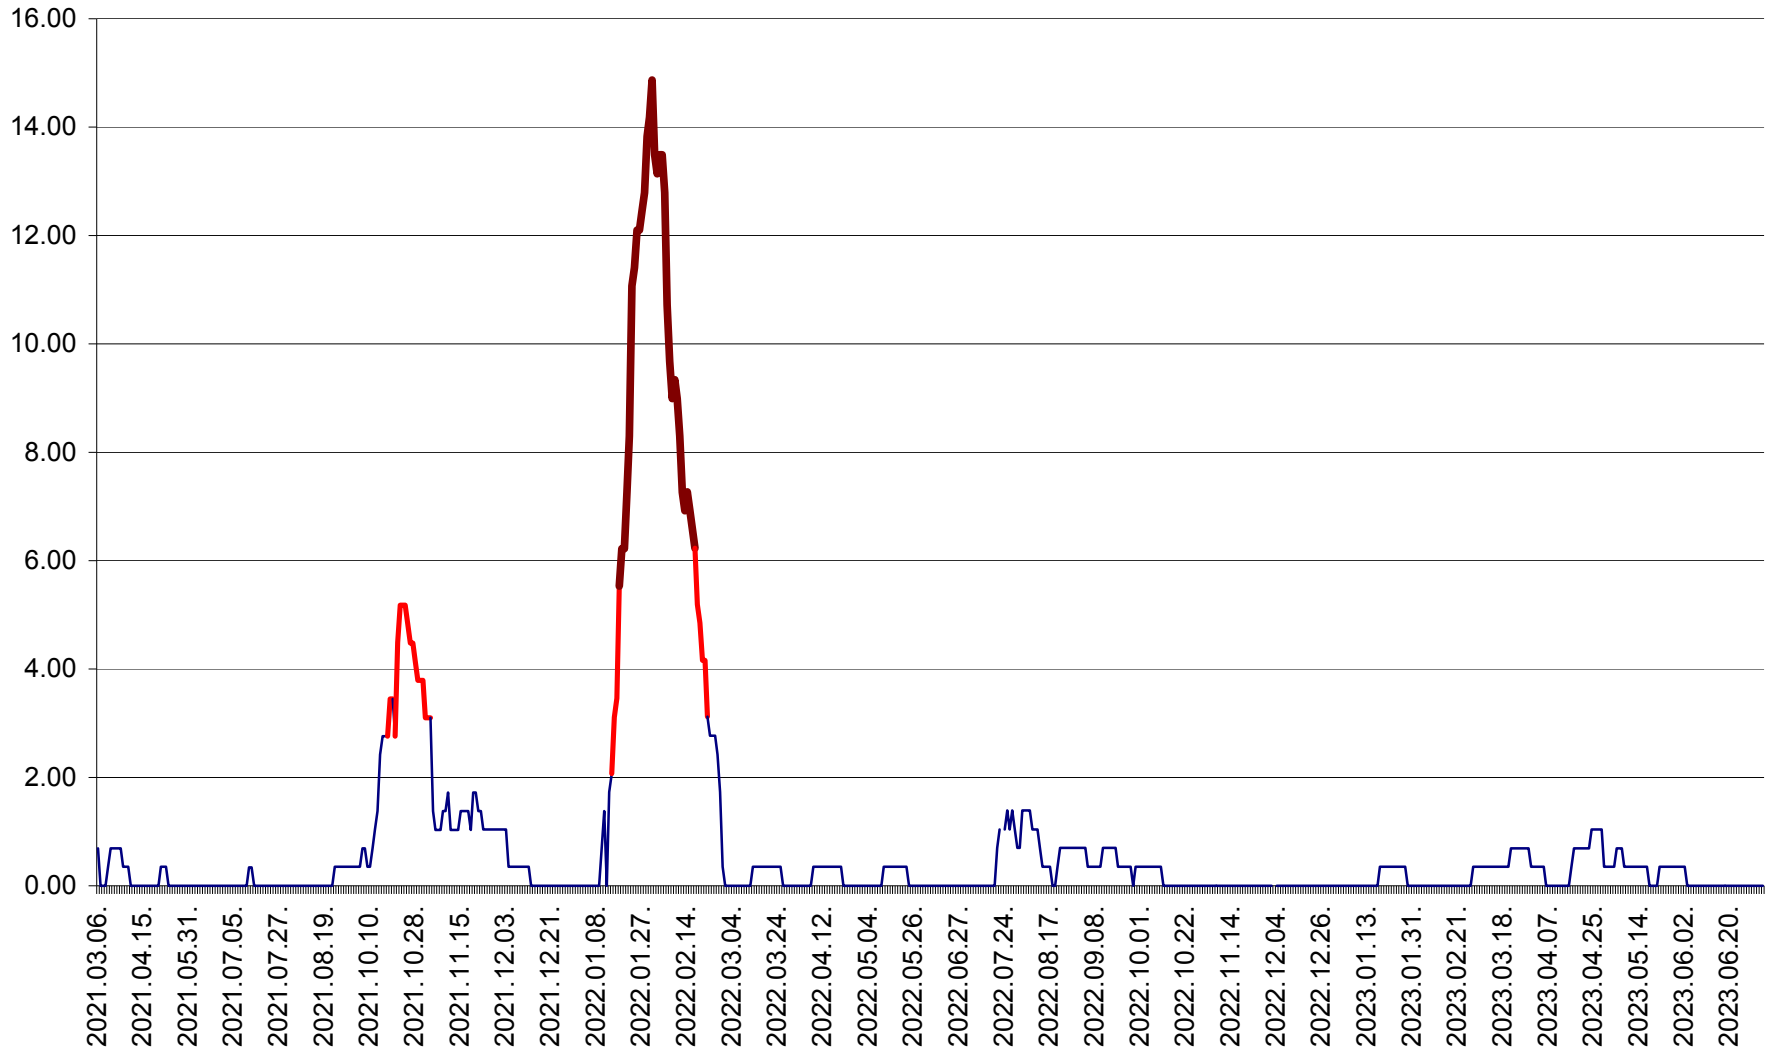

ORAȘ BĂLAN - Evolția incidenței cumulate pe 14 zile la ‰ de locuitori
2021.03.07. - 2023.07.05.

BILBOR - Evolutia incidentei cumulate pe 14 zile la ‰ de locuitori
2021.03.07. - 2023.07.05.

ORAȘ BORSEC - Evolutia incidentei cumulate pe 14 zile la ‰ de locuitori
2021.03.07. - 2023.07.05.

BRĂDEȘTI - Evoluția incidentei cumulate pe 14 zile la ‰ de locuitori
2021.03.07. - 2023.07.05.

CĂPÂLNIȚA - Evolutia incidentei cumulate pe 14 zile la ‰ de locuitori
2021.03.07. - 2023.07.05.

CÂRȚA - Evolutia incidentei cumulate pe 14 zile la ‰ de locuitori
2021.03.07. - 2023.07.05.

CICEU - Evolutia incidentei cumulate pe 14 zile la ‰ de locuitori
2021.03.07. - 2023.07.05.

CIUCSÂNGEORGIU - Evolutia incidentei cumulate pe 14 zile la ‰ de locuitori
2021.03.07. - 2023.07.05.

CIUMANI - Evolutia incidentei cumulate pe 14 zile la ‰ de locuitori
2021.03.07. - 2023.07.05.

CORBU - Evolutia incidentei cumulate pe 14 zile la ‰ de locuitori
2021.03.07. - 2023.07.05.

CORUND - Evolutia incidentei cumulate pe 14 zile la ‰ de locuitori
2021.03.07. - 2023.07.05.

COZMENI - Evolutia incidentei cumulate pe 14 zile la ‰ de locuitori
2021.03.07. - 2023.07.05.