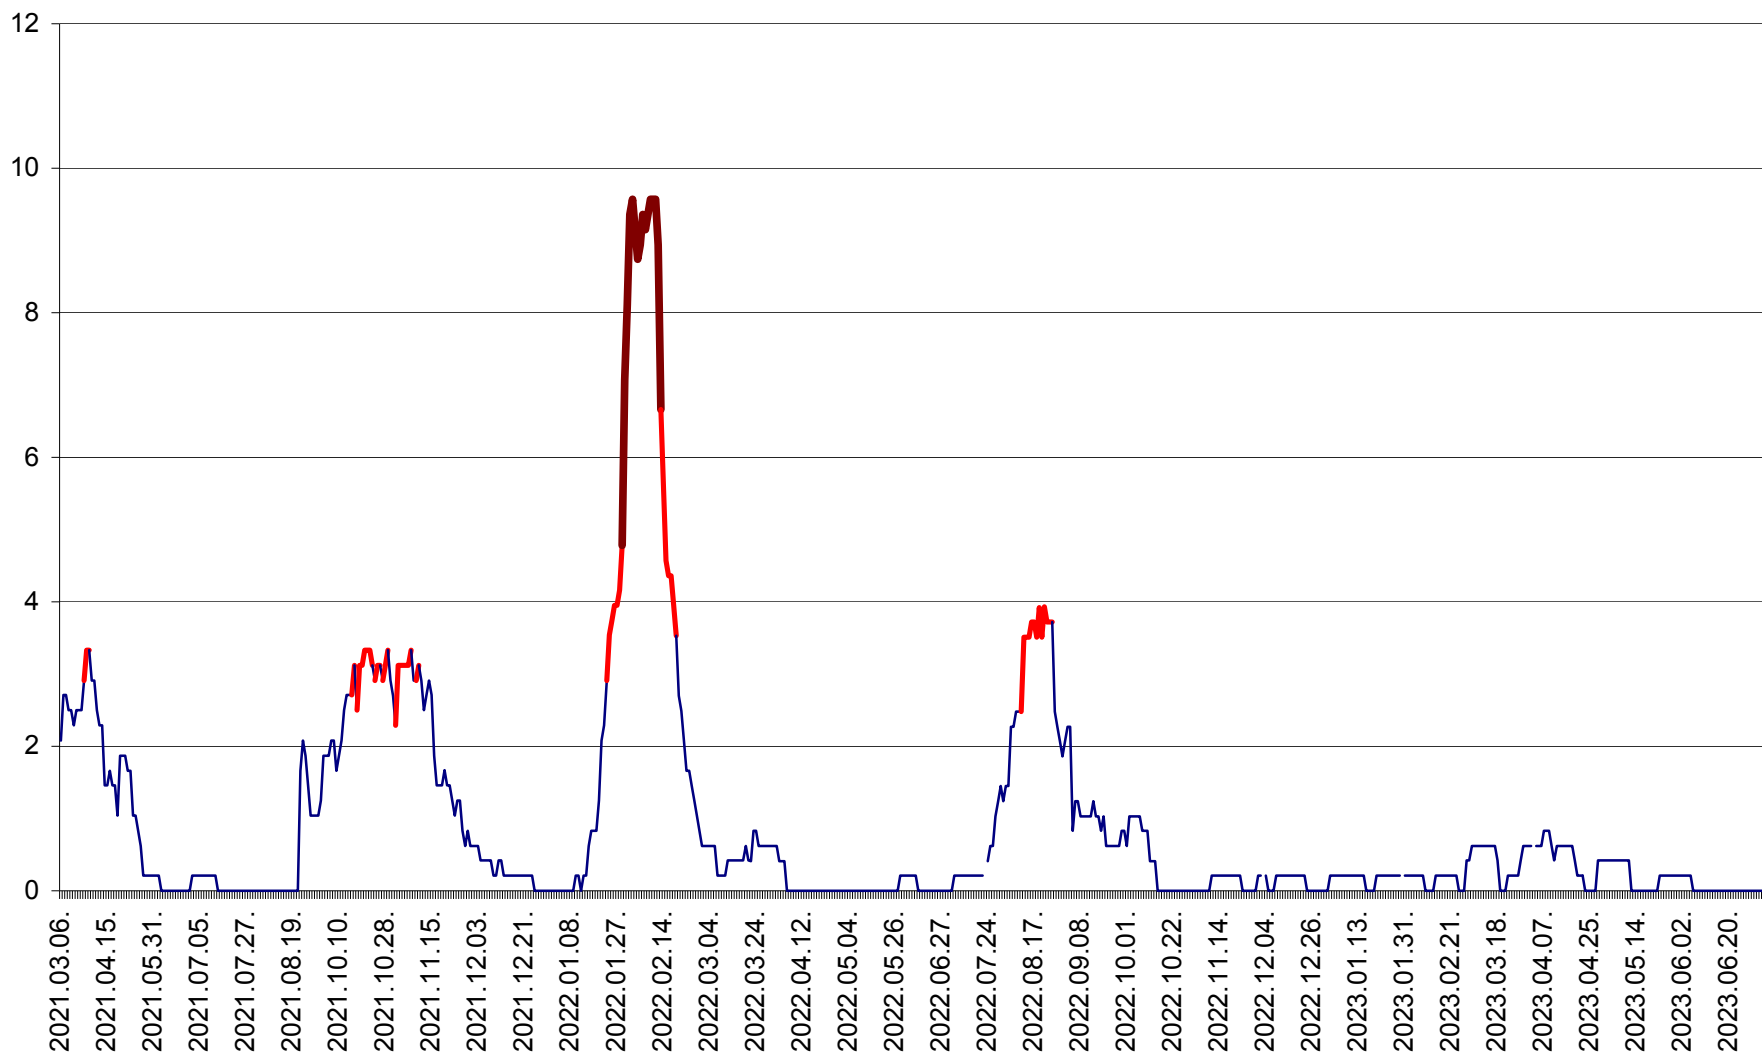

MUNICIPIUL GHEORGHENI - Evolutia incidentei cumulate pe 14 zile la ‰ de locuitori
2021.03.07. - 2023.07.05.

JOSENI - Evolutia incidentei cumulate pe 14 zile la ‰ de locuitori
2021.03.07. - 2023.07.05.

LĂZAREA - Evolutia incidentei cumulate pe 14 zile la % de locuitori
2021.03.07. - 2023.07.05.

LELICENI - Evolutia incidentei cumulate pe 14 zile la % de locuitori
2021.03.07. - 2023.07.05.

LUETA - Evolutia incidentei cumulate pe 14 zile la ‰ de locuitori
2021.03.07. - 2023.07.05.

LUNCA DE JOS - Evolutia incidentei cumulate pe 14 zile la ‰ de locuitori
2021.03.07. - 2023.07.05.

LUNCA DE SUS - Evolutia incidentei cumulate pe 14 zile la ‰ de locuitori
2021.03.07. - 2023.07.05.

LUPENI - Evolutia incidentei cumulate pe 14 zile la ‰ de locuitori
2021.03.07. - 2023.07.05.

MĂDĂRAȘ - Evolutia incidentei cumulate pe 14 zile la ‰ de locuitori
2021.03.07. - 2023.07.05.