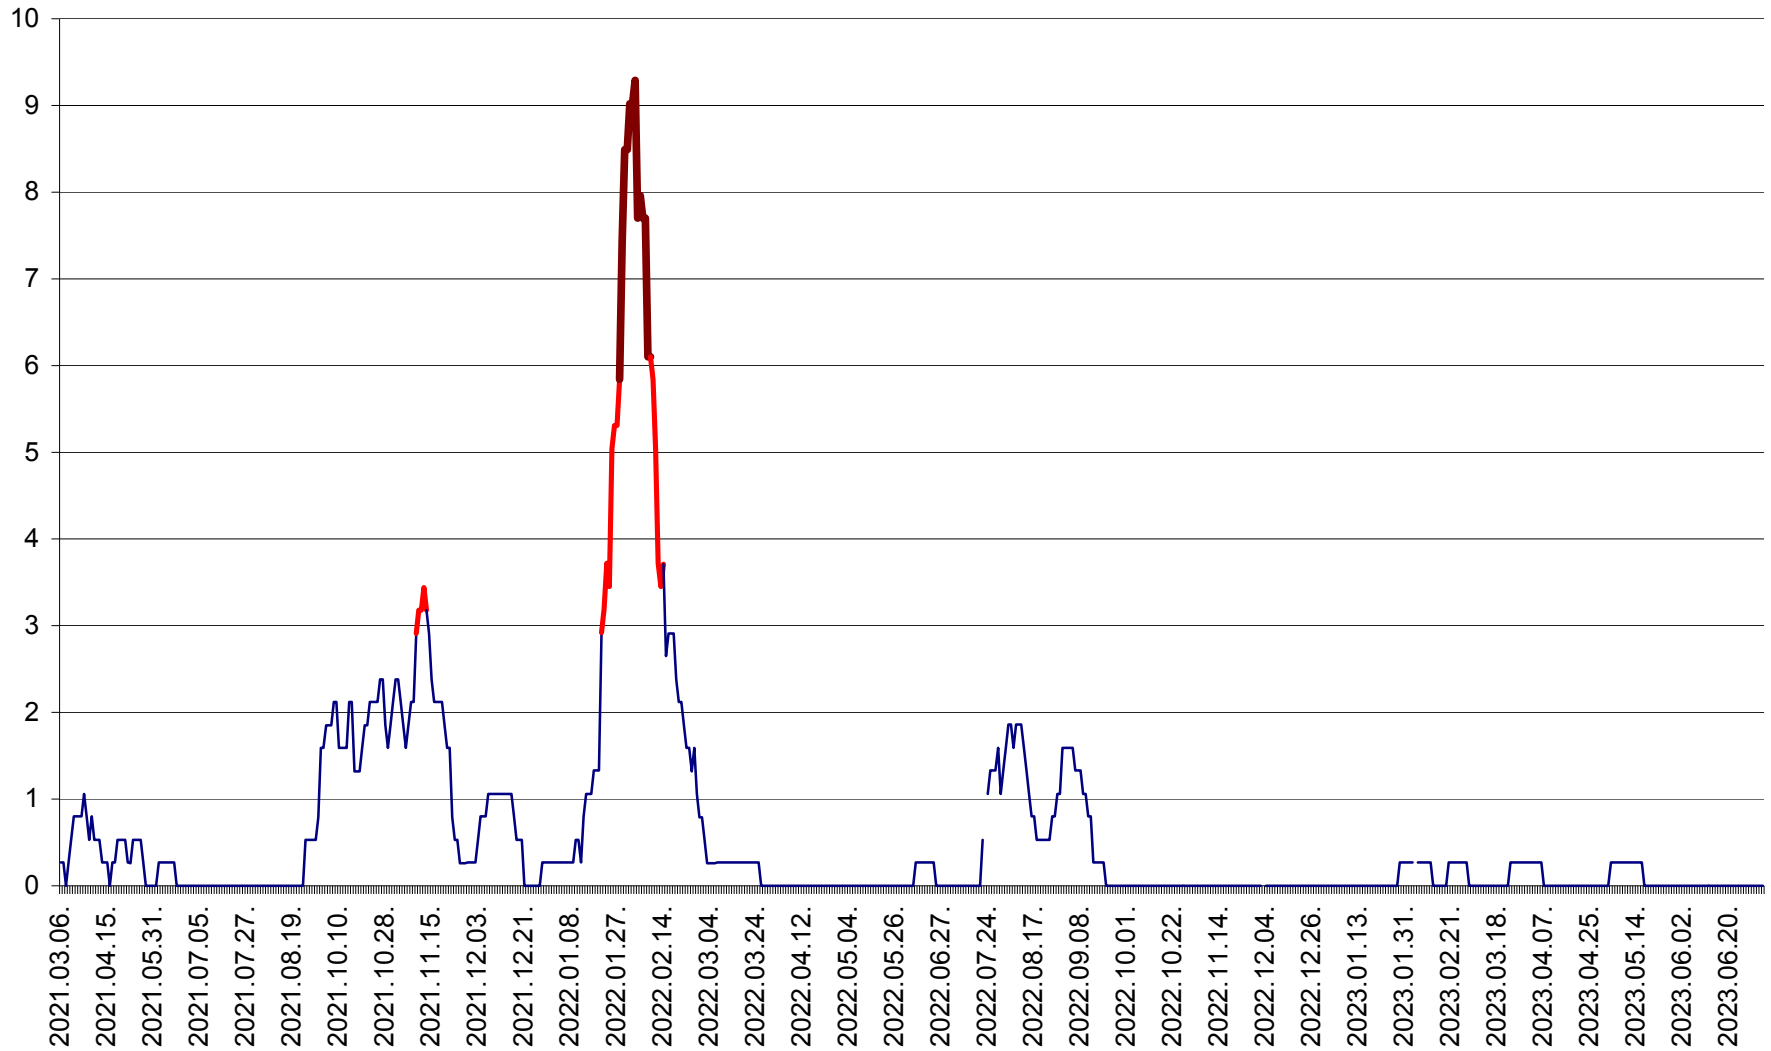

ORAȘ CRISTURU SECUIESC - Evolutia incidentei cumulate pe 14 zile la ‰ de locuitori
2021.03.07. - 2023.07.05.

DĂNEȘTI - Evolutia incidentei cumulate pe 14 zile la ‰ de locuitori
2021.03.07. - 2023.07.05.

DÂRJIU - Evolutia incidentei cumulate pe 14 zile la ‰ de locuitori
2021.03.07. - 2023.07.05.

DEALU - Evolutia incidentei cumulate pe 14 zile la ‰ de locuitori
2021.03.07. - 2023.07.05.

DITRĂU - Evolutia incidentei cumulate pe 14 zile la ‰ de locuitori
2021.03.07. - 2023.07.05.

FELICENI - Evolutia incidentei cumulate pe 14 zile la ‰ de locuitori
2021.03.07. - 2023.07.05.

FRUMOASA - Evolutia incidentei cumulate pe 14 zile la ‰ de locuitori
2021.03.07. - 2023.07.05.

GĂLĂUȚAȘ - Evoluția incidenței cumulate pe 14 zile la ‰ de locuitori
2021.03.07. - 2023.07.05.