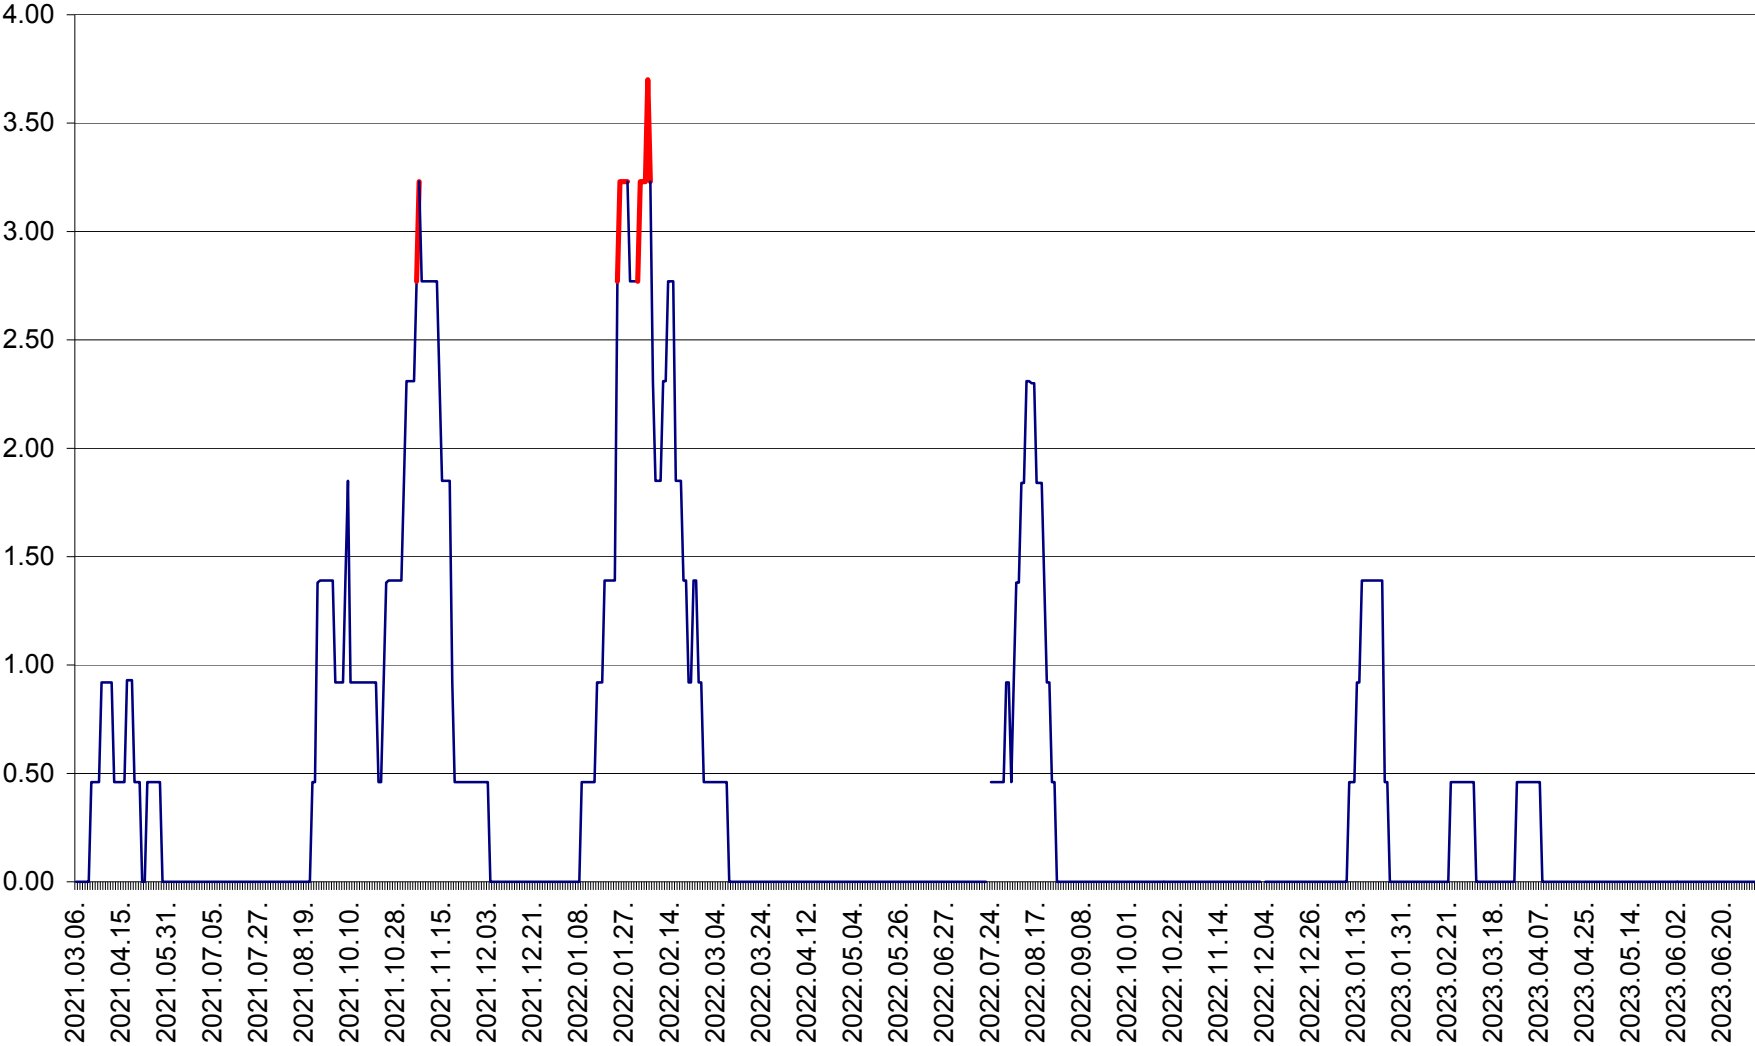

ATID - Evolutia incidentei cumulate pe 14 zile la % de locuitori
2021.03.07. - 2023.07.05.

AVRĂMEȘTI - Evolutia incidentei cumulate pe 14 zile la ‰ de locuitori
2021.03.07. - 2023.07.05.

ORAȘ BĂILE TUȘNAD - Evoluția incidenței cumulate pe 14 zile la ‰ de locuitori
2021.03.07. - 2023.07.05.

ORAȘ BĂLAN - Evolția incidenței cumulate pe 14 zile la ‰ de locuitori
2021.03.07. - 2023.07.05.

BILBOR - Evolutia incidentei cumulate pe 14 zile la ‰ de locuitori
2021.03.07. - 2023.07.05.

ORAȘ BORSEC - Evolutia incidentei cumulate pe 14 zile la ‰ de locuitori
2021.03.07. - 2023.07.05.

BRĂDEȘTI - Evoluția incidentei cumulate pe 14 zile la ‰ de locuitori
2021.03.07. - 2023.07.05.

CĂPÂLNIȚA - Evolutia incidentei cumulate pe 14 zile la ‰ de locuitori
2021.03.07. - 2023.07.05.

CÂRȚA - Evolutia incidentei cumulate pe 14 zile la ‰ de locuitori
2021.03.07. - 2023.07.05.