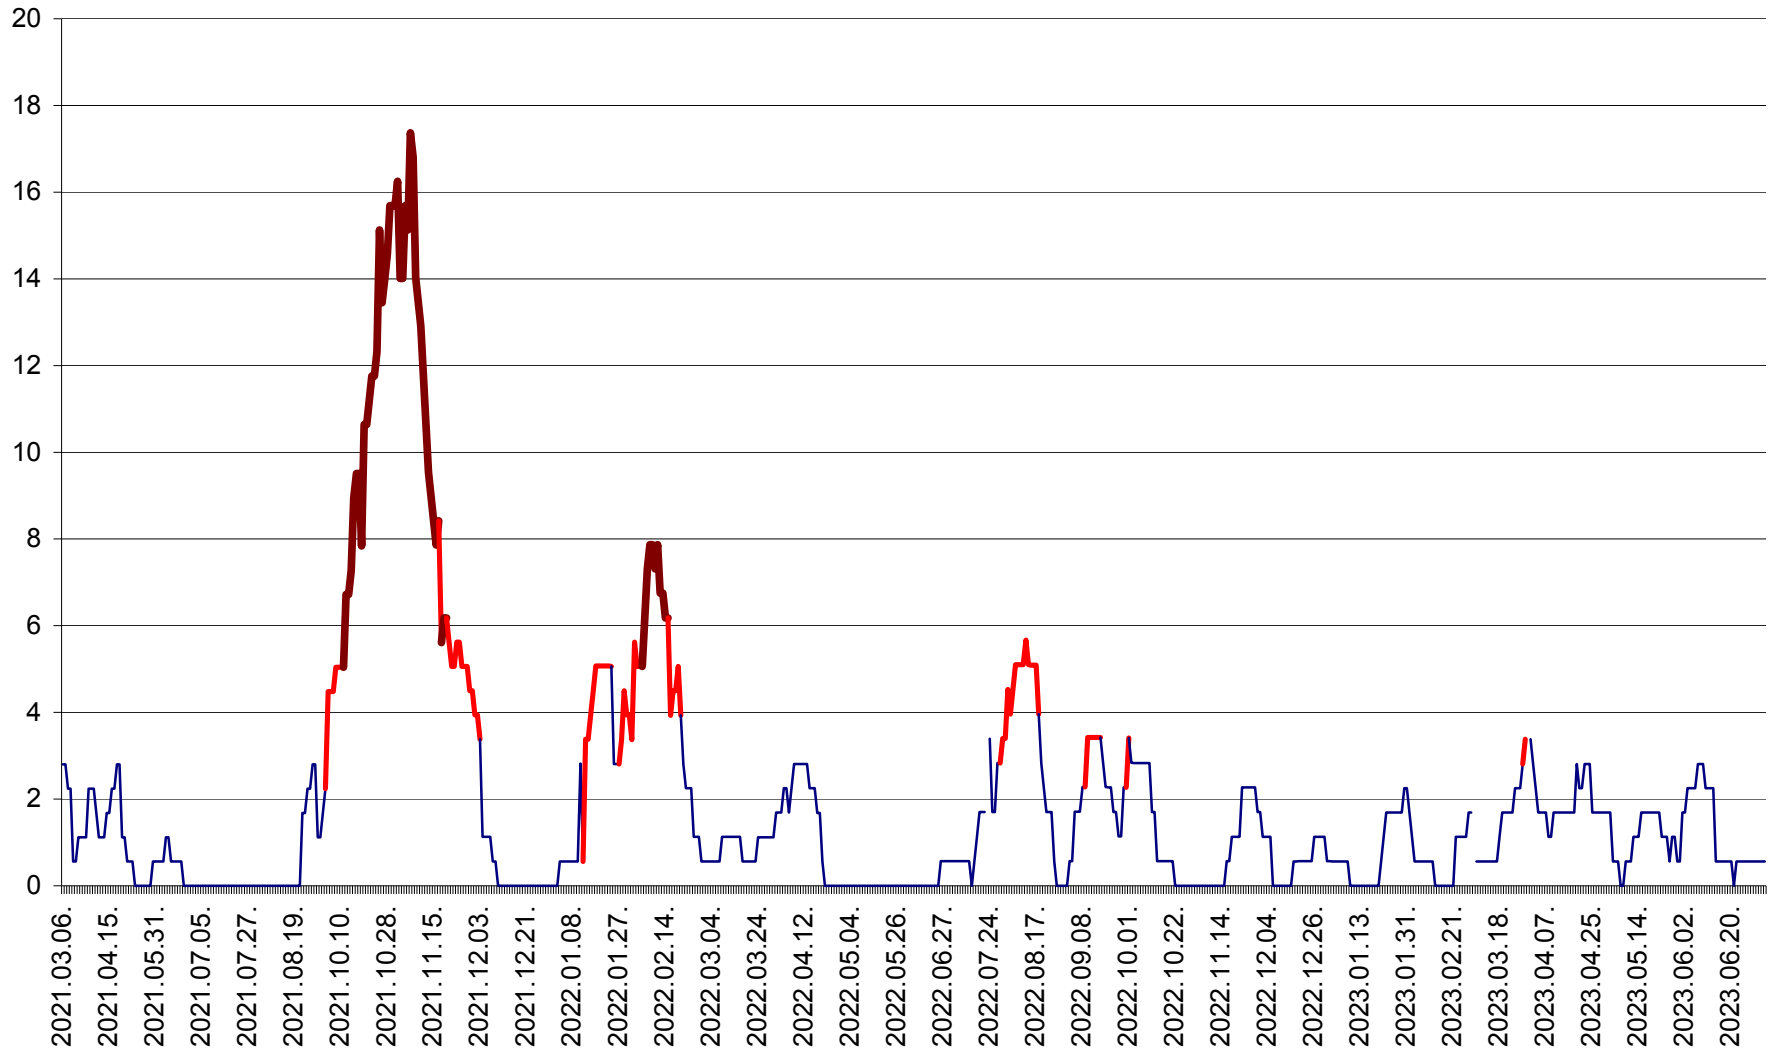

SECUIENI - Evolutia incidentei cumulate pe 14 zile la % de locuitori
2021.03.07. - 2023.07.05.

SICULENI - Evolutia incidentei cumulate pe 14 zile la ‰ de locuitori
2021.03.07. - 2023.07.05.

ȘIMONEȘTI - Evolutia incidentei cumulate pe 14 zile la ‰ de locuitori
2021.03.07. - 2023.07.05.

SUBCETATE - Evolutia incidentei cumulate pe 14 zile la ‰ de locuitori
2021.03.07. - 2023.07.05.

SUSENI - Evolutia incidentei cumulate pe 14 zile la ‰ de locuitori
2021.03.07. - 2023.07.05.

TOMEȘTI - Evolutia incidentei cumulate pe 14 zile la ‰ de locuitori
2021.03.07. - 2023.07.05.