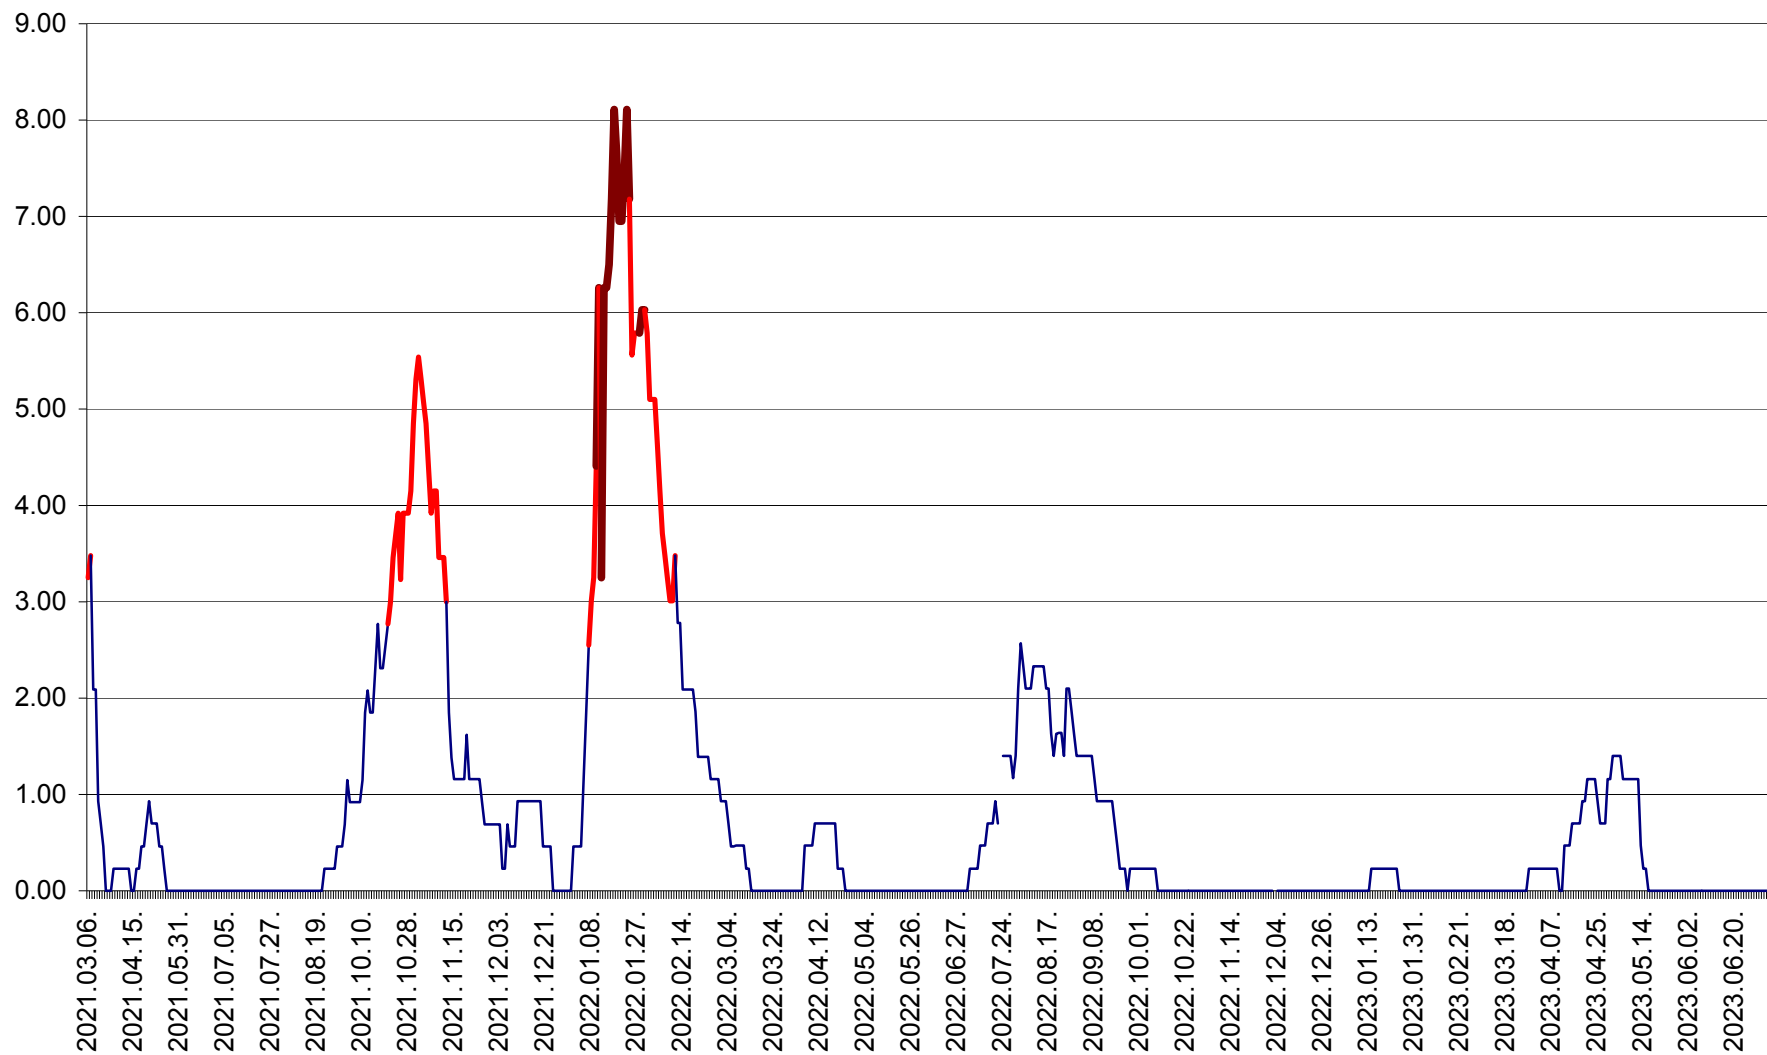

ORAȘ BĂLAN - Evolția incidenței cumulate pe 14 zile la ‰ de locuitori
2021.03.07. - 2023.07.05.

BILBOR - Evolutia incidentei cumulate pe 14 zile la ‰ de locuitori
2021.03.07. - 2023.07.05.

ORAȘ BORSEC - Evolutia incidentei cumulate pe 14 zile la ‰ de locuitori
2021.03.07. - 2023.07.05.

BRĂDEȘTI - Evoluția incidentei cumulate pe 14 zile la ‰ de locuitori
2021.03.07. - 2023.07.05.

CĂPÂLNIȚA - Evolutia incidentei cumulate pe 14 zile la ‰ de locuitori
2021.03.07. - 2023.07.05.

CÂRȚA - Evolutia incidentei cumulate pe 14 zile la ‰ de locuitori
2021.03.07. - 2023.07.05.

CICEU - Evolutia incidentei cumulate pe 14 zile la ‰ de locuitori
2021.03.07. - 2023.07.05.

CIUCSÂNGEORGIU - Evolutia incidentei cumulate pe 14 zile la ‰ de locuitori
2021.03.07. - 2023.07.05.

CIUMANI - Evolutia incidentei cumulate pe 14 zile la ‰ de locuitori
2021.03.07. - 2023.07.05.

CORBU - Evolutia incidentei cumulate pe 14 zile la ‰ de locuitori
2021.03.07. - 2023.07.05.

CORUND - Evolutia incidentei cumulate pe 14 zile la ‰ de locuitori
2021.03.07. - 2023.07.05.

COZMENI - Evolutia incidentei cumulate pe 14 zile la ‰ de locuitori
2021.03.07. - 2023.07.05.