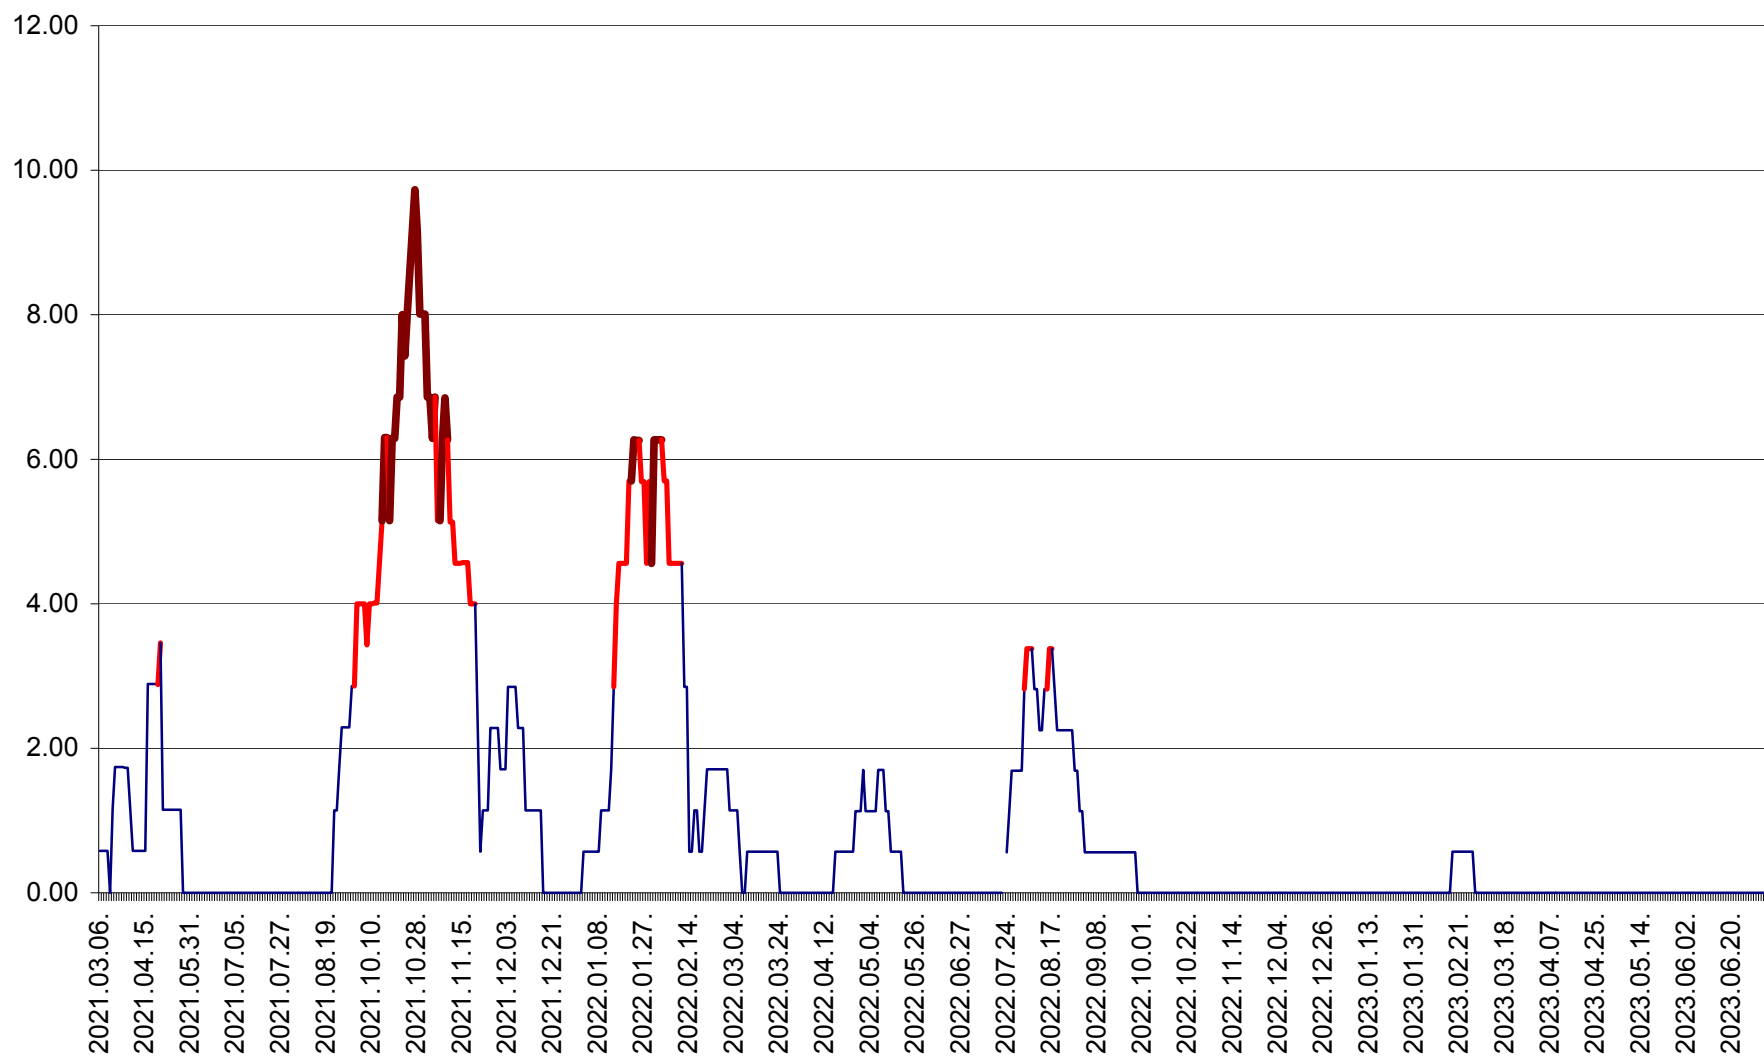

ORAȘ VLĂHIȚA - Evolutia incidentei cumulate pe 14 zile la ‰ de locuitori
2021.03.07. - 2023.07.05.

VĂRȘAG - Evolutia incidentei cumulate pe 14 zile la ‰ de locuitori
2021.03.07. - 2023.07.05.