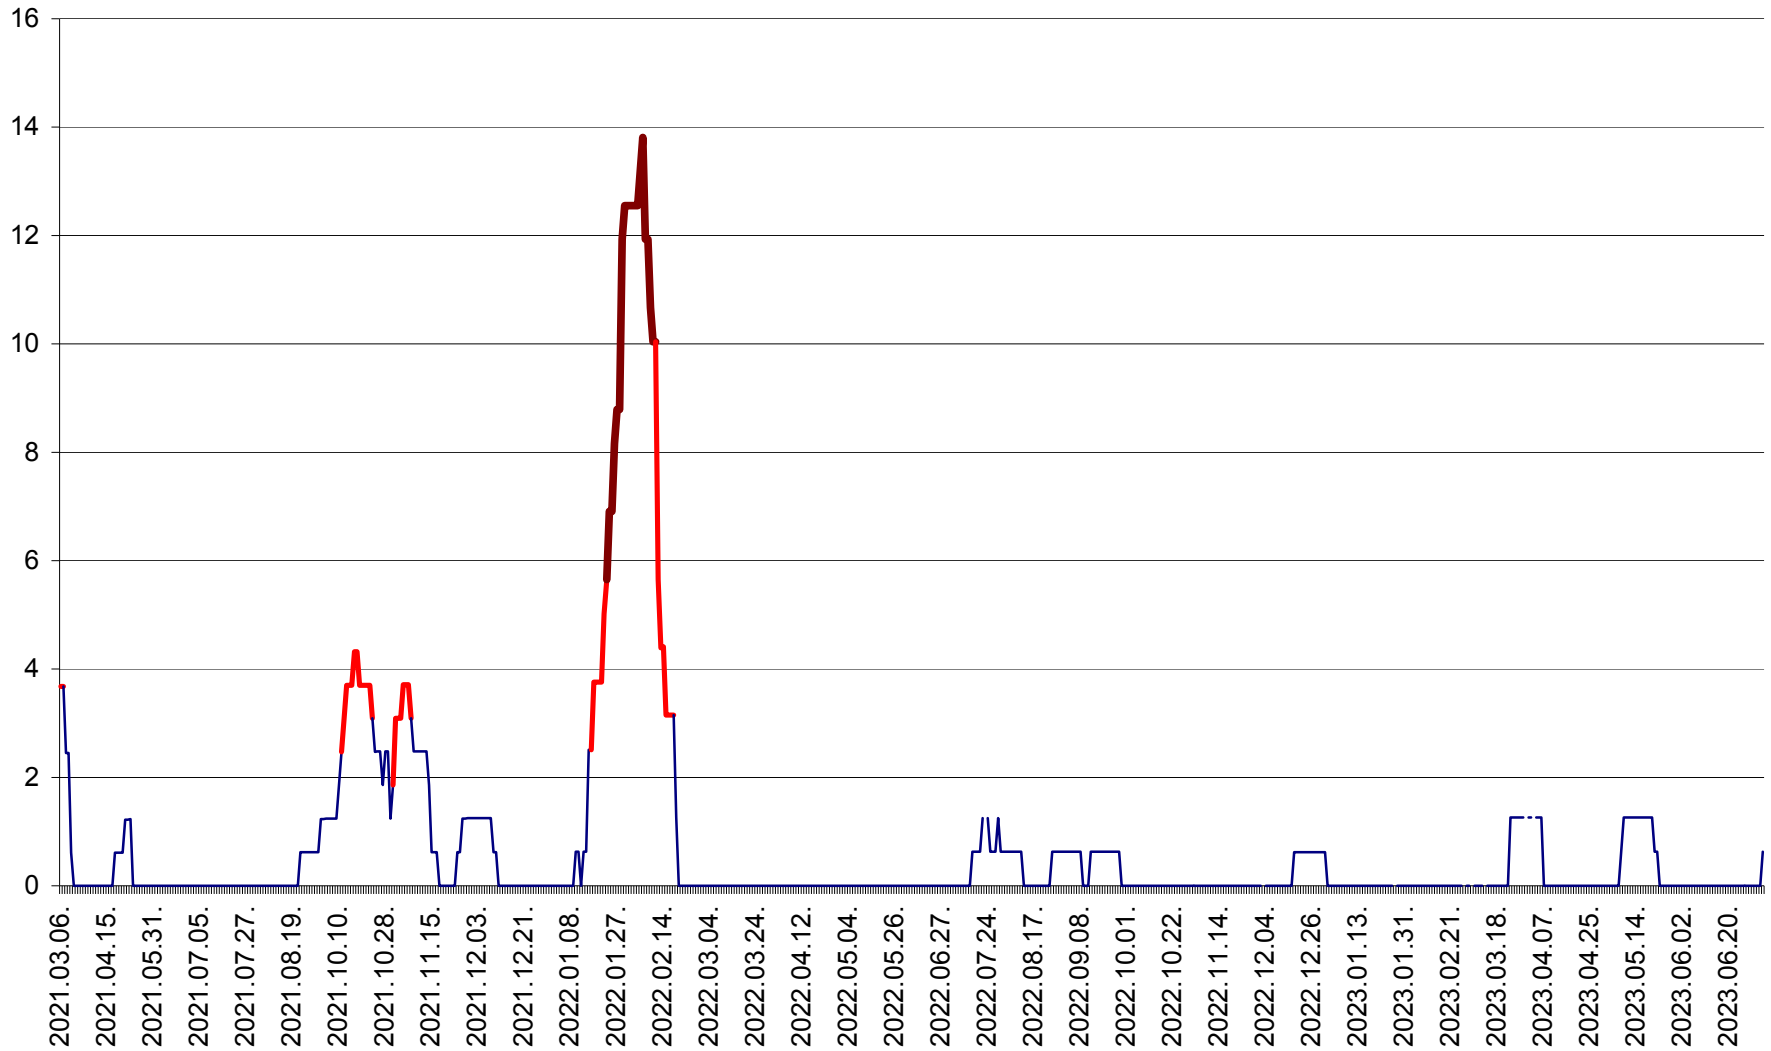

PLĂIEȘII DE JOS - Evoluția incidentei cumulate pe 14 zile la ‰ de locuitori
2021.03.07. - 2023.07.05.

PORUMBENI - Evolutia incidentei cumulate pe 14 zile la ‰ de locuitori
2021.03.07. - 2023.07.05.

PRAID - Evolutia incidentei cumulate pe 14 zile la ‰ de locuitori
2021.03.07. - 2023.07.05.

RACU - Evolutia incidentei cumulate pe 14 zile la ‰ de locuitori
2021.03.07. - 2023.07.05.

REMETEA - Evolutia incidentei cumulate pe 14 zile la % de locuitori
2021.03.07. - 2023.07.05.

SĂCEL - Evolutia incidentei cumulate pe 14 zile la ‰ de locuitori
2021.03.07. - 2023.07.05.