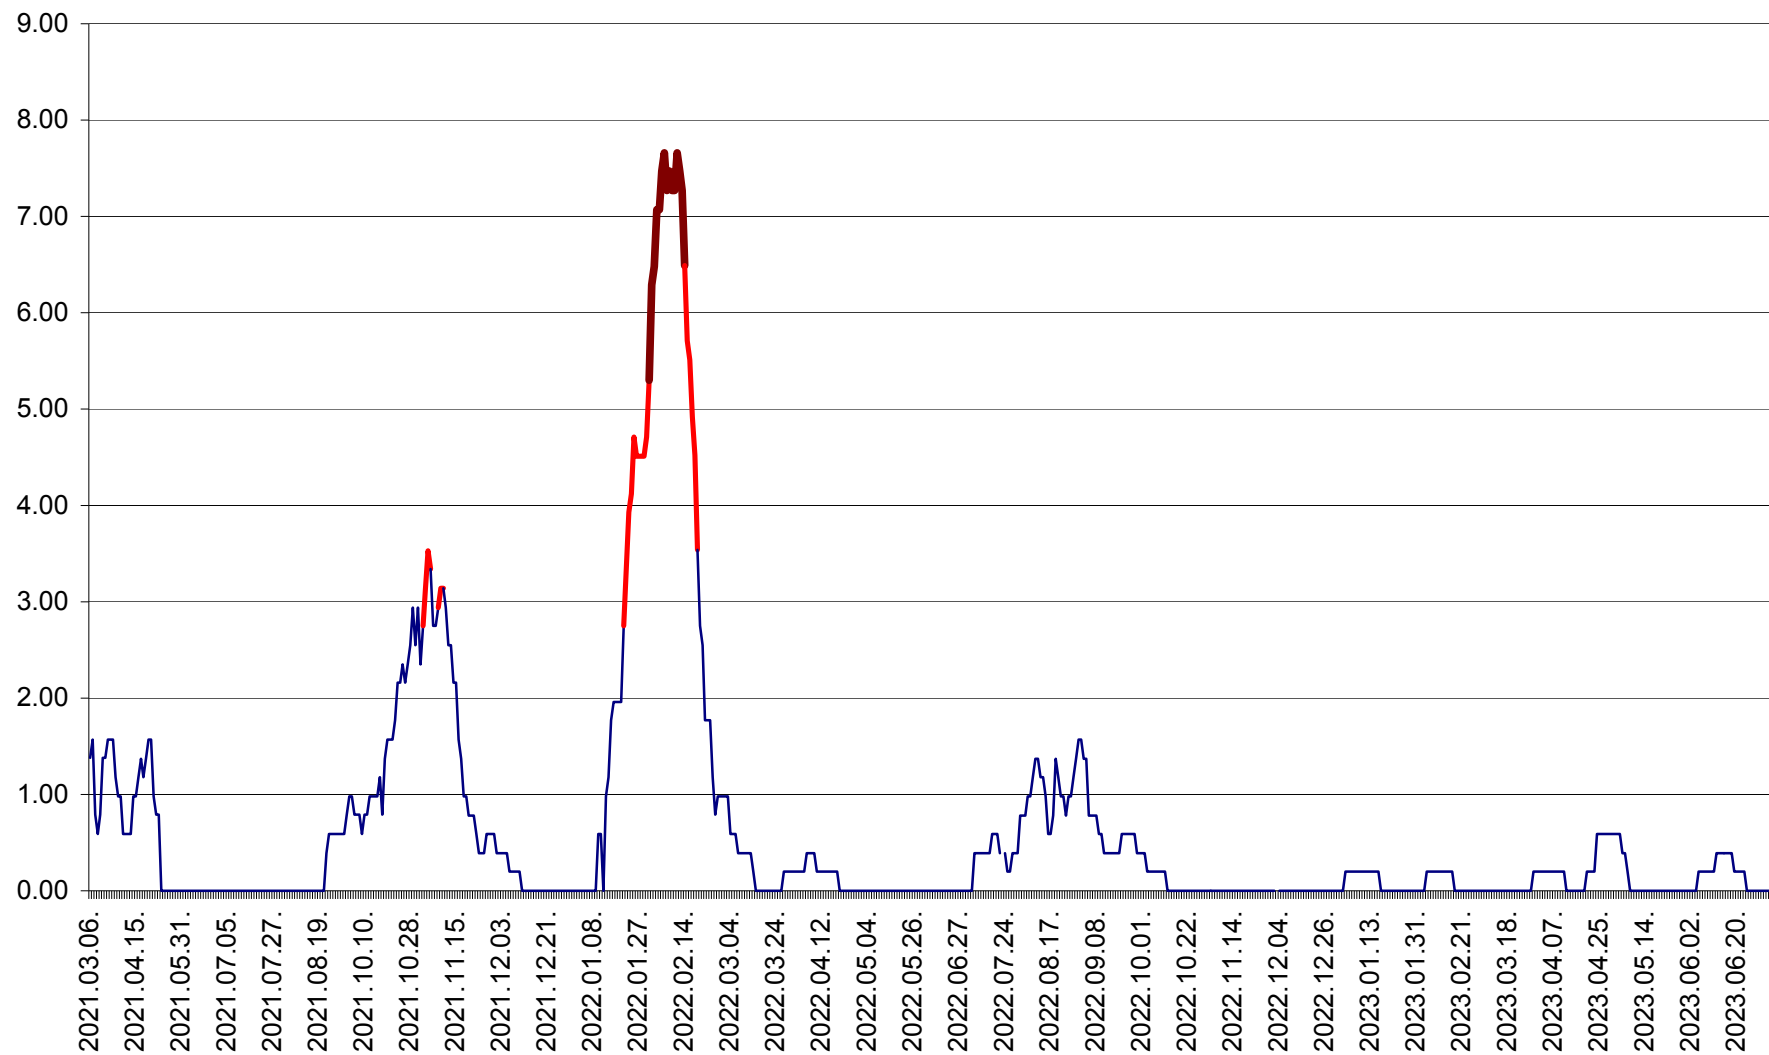

ORAȘ BĂLAN - Evolția incidenței cumulate pe 14 zile la ‰ de locuitori
2021.03.07. - 2023.07.05.

BILBOR - Evolutia incidentei cumulate pe 14 zile la ‰ de locuitori
2021.03.07. - 2023.07.05.

ORAȘ BORSEC - Evolutia incidentei cumulate pe 14 zile la ‰ de locuitori
2021.03.07. - 2023.07.05.

BRĂDEȘTI - Evoluția incidentei cumulate pe 14 zile la ‰ de locuitori
2021.03.07. - 2023.07.05.

CĂPÂLNIȚA - Evolutia incidentei cumulate pe 14 zile la ‰ de locuitori
2021.03.07. - 2023.07.05.

CÂRȚA - Evolutia incidentei cumulate pe 14 zile la ‰ de locuitori
2021.03.07. - 2023.07.05.

CICEU - Evolutia incidentei cumulate pe 14 zile la ‰ de locuitori
2021.03.07. - 2023.07.05.

CIUCSÂNGEORGIU - Evolutia incidentei cumulate pe 14 zile la ‰ de locuitori
2021.03.07. - 2023.07.05.

CIUMANI - Evolutia incidentei cumulate pe 14 zile la ‰ de locuitori
2021.03.07. - 2023.07.05.

CORBU - Evolutia incidentei cumulate pe 14 zile la ‰ de locuitori
2021.03.07. - 2023.07.05.

CORUND - Evolutia incidentei cumulate pe 14 zile la ‰ de locuitori
2021.03.07. - 2023.07.05.

COZMENI - Evolutia incidentei cumulate pe 14 zile la ‰ de locuitori
2021.03.07. - 2023.07.05.