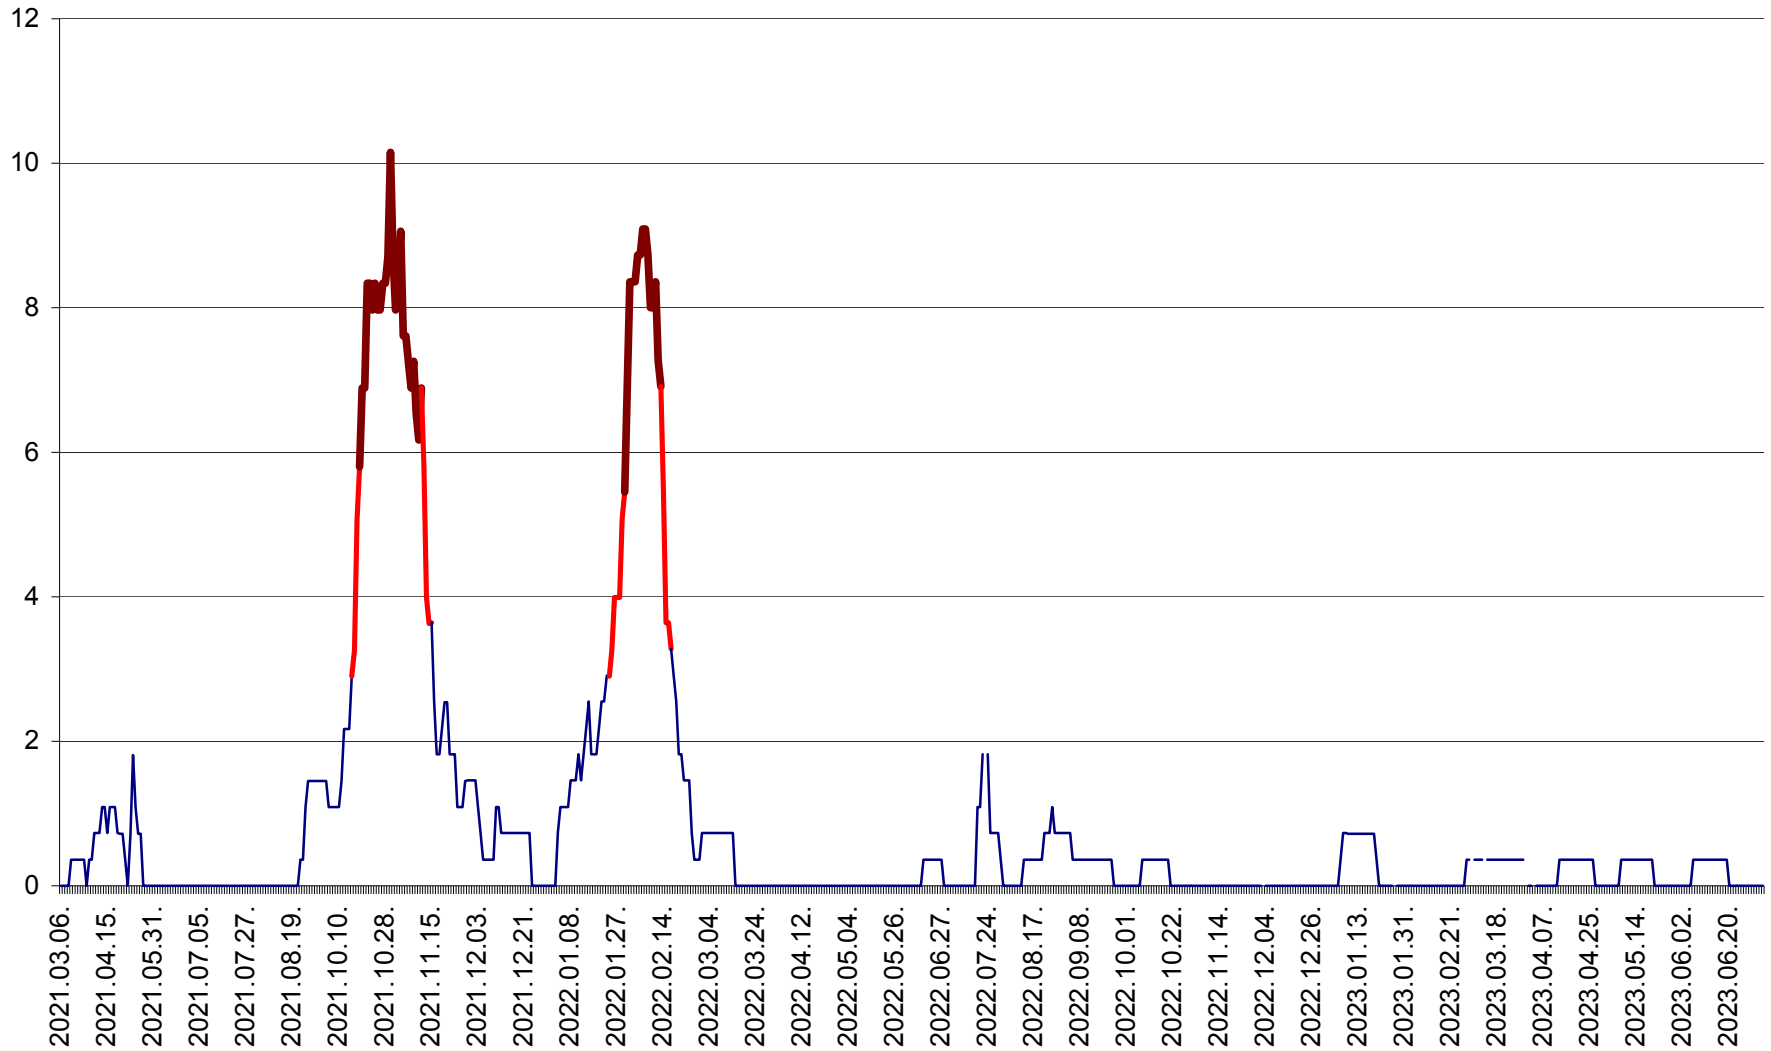

MĂRTINIȘ - Evolutia incidentei cumulate pe 14 zile la ‰ de locuitori
2021.03.07. - 2023.07.05.

MEREȘTI - Evolutia incidentei cumulate pe 14 zile la ‰ de locuitori
2021.03.07. - 2023.07.05.

MUNICIPIUL MIERCUREA-CIUC - Evolutia incidentei cumulate pe 14 zile la ‰ de locuitori
2021.03.07. - 2023.07.05.

MIHĂILENI - Evolutia incidentei cumulate pe 14 zile la ‰ de locuitori
2021.03.07. - 2023.07.05.

MUGENI - Evolutia incidentei cumulate pe 14 zile la ‰ de locuitori
2021.03.07. - 2023.07.05.

OCLAND - Evolutia incidentei cumulate pe 14 zile la ‰ de locuitori
2021.03.07. - 2023.07.05.