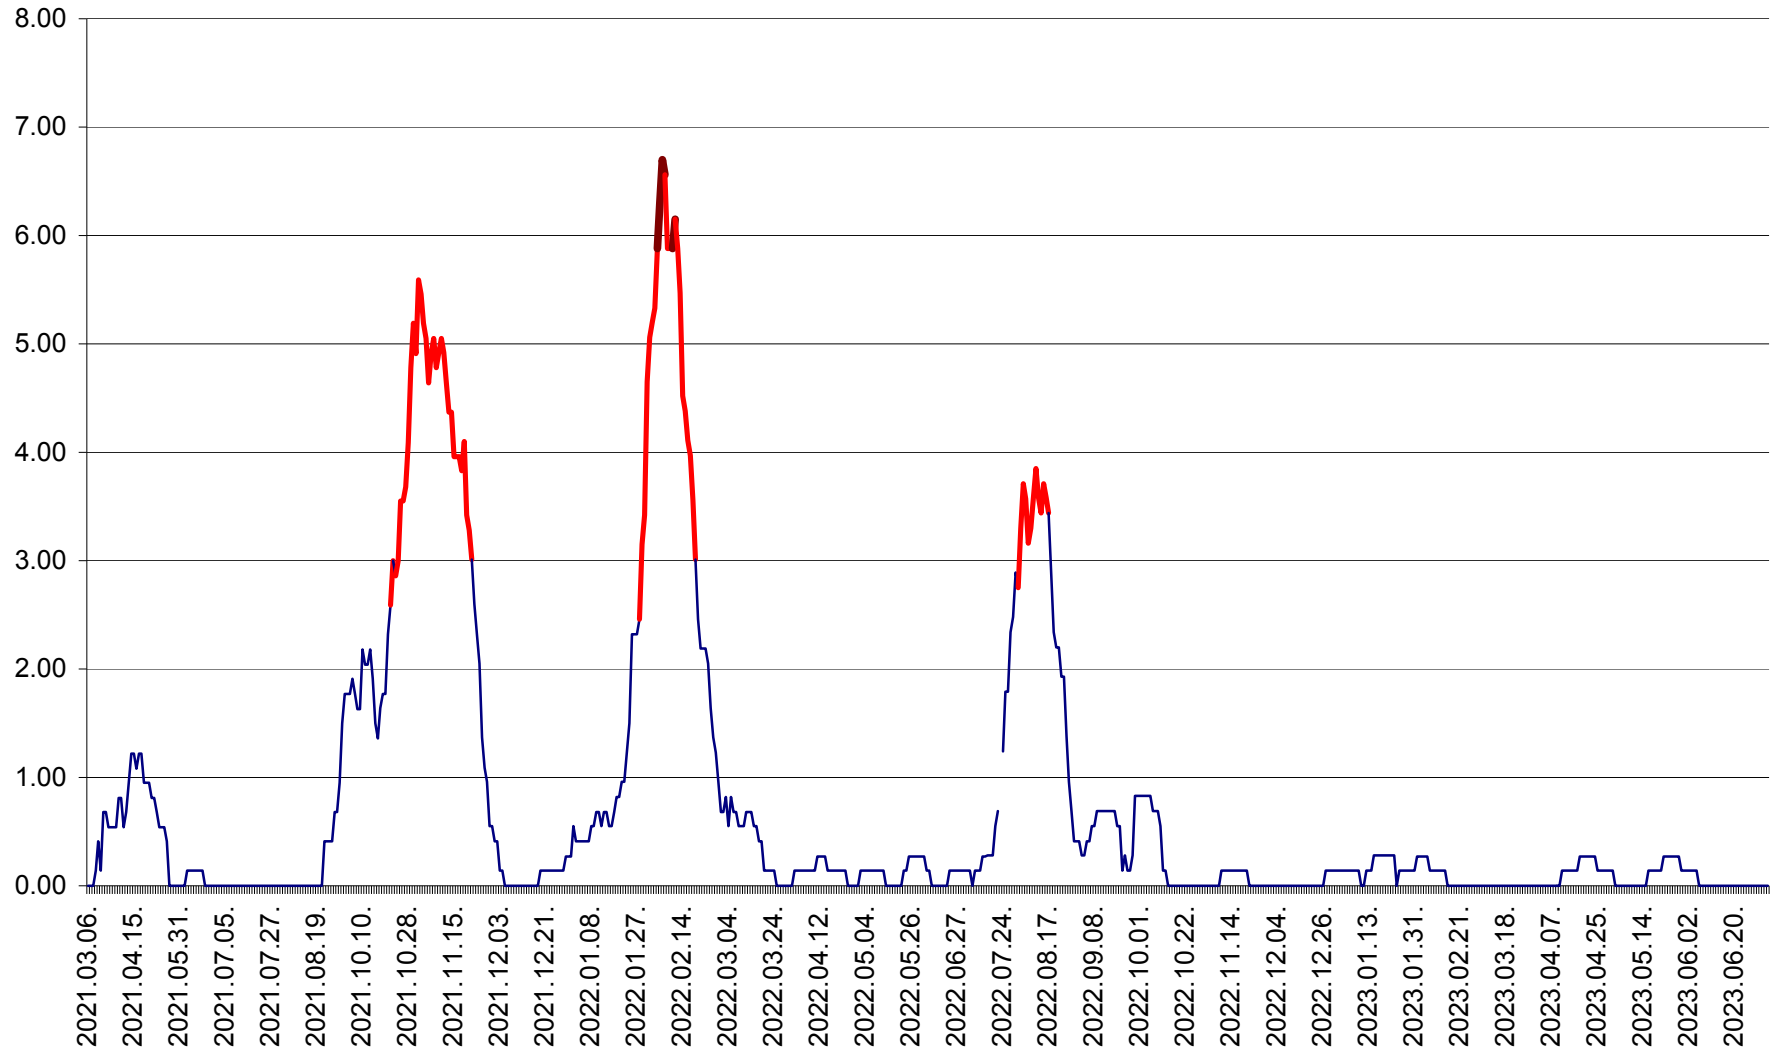

ATID - Evolutia incidentei cumulate pe 14 zile la % de locuitori
2021.03.07. - 2023.07.05.

AVRĂMEȘTI - Evolutia incidentei cumulate pe 14 zile la ‰ de locuitori
2021.03.07. - 2023.07.05.

ORAȘ BĂILE TUȘNAD - Evoluția incidenței cumulate pe 14 zile la ‰ de locuitori
2021.03.07. - 2023.07.05.

ORAȘ BĂLAN - Evolția incidenței cumulate pe 14 zile la ‰ de locuitori
2021.03.07. - 2023.07.05.

BILBOR - Evolutia incidentei cumulate pe 14 zile la ‰ de locuitori
2021.03.07. - 2023.07.05.

ORAȘ BORSEC - Evolutia incidentei cumulate pe 14 zile la ‰ de locuitori
2021.03.07. - 2023.07.05.

BRĂDEȘTI - Evoluția incidentei cumulate pe 14 zile la ‰ de locuitori
2021.03.07. - 2023.07.05.

CĂPÂLNIȚA - Evolutia incidentei cumulate pe 14 zile la ‰ de locuitori
2021.03.07. - 2023.07.05.

CÂRȚA - Evolutia incidentei cumulate pe 14 zile la ‰ de locuitori
2021.03.07. - 2023.07.05.