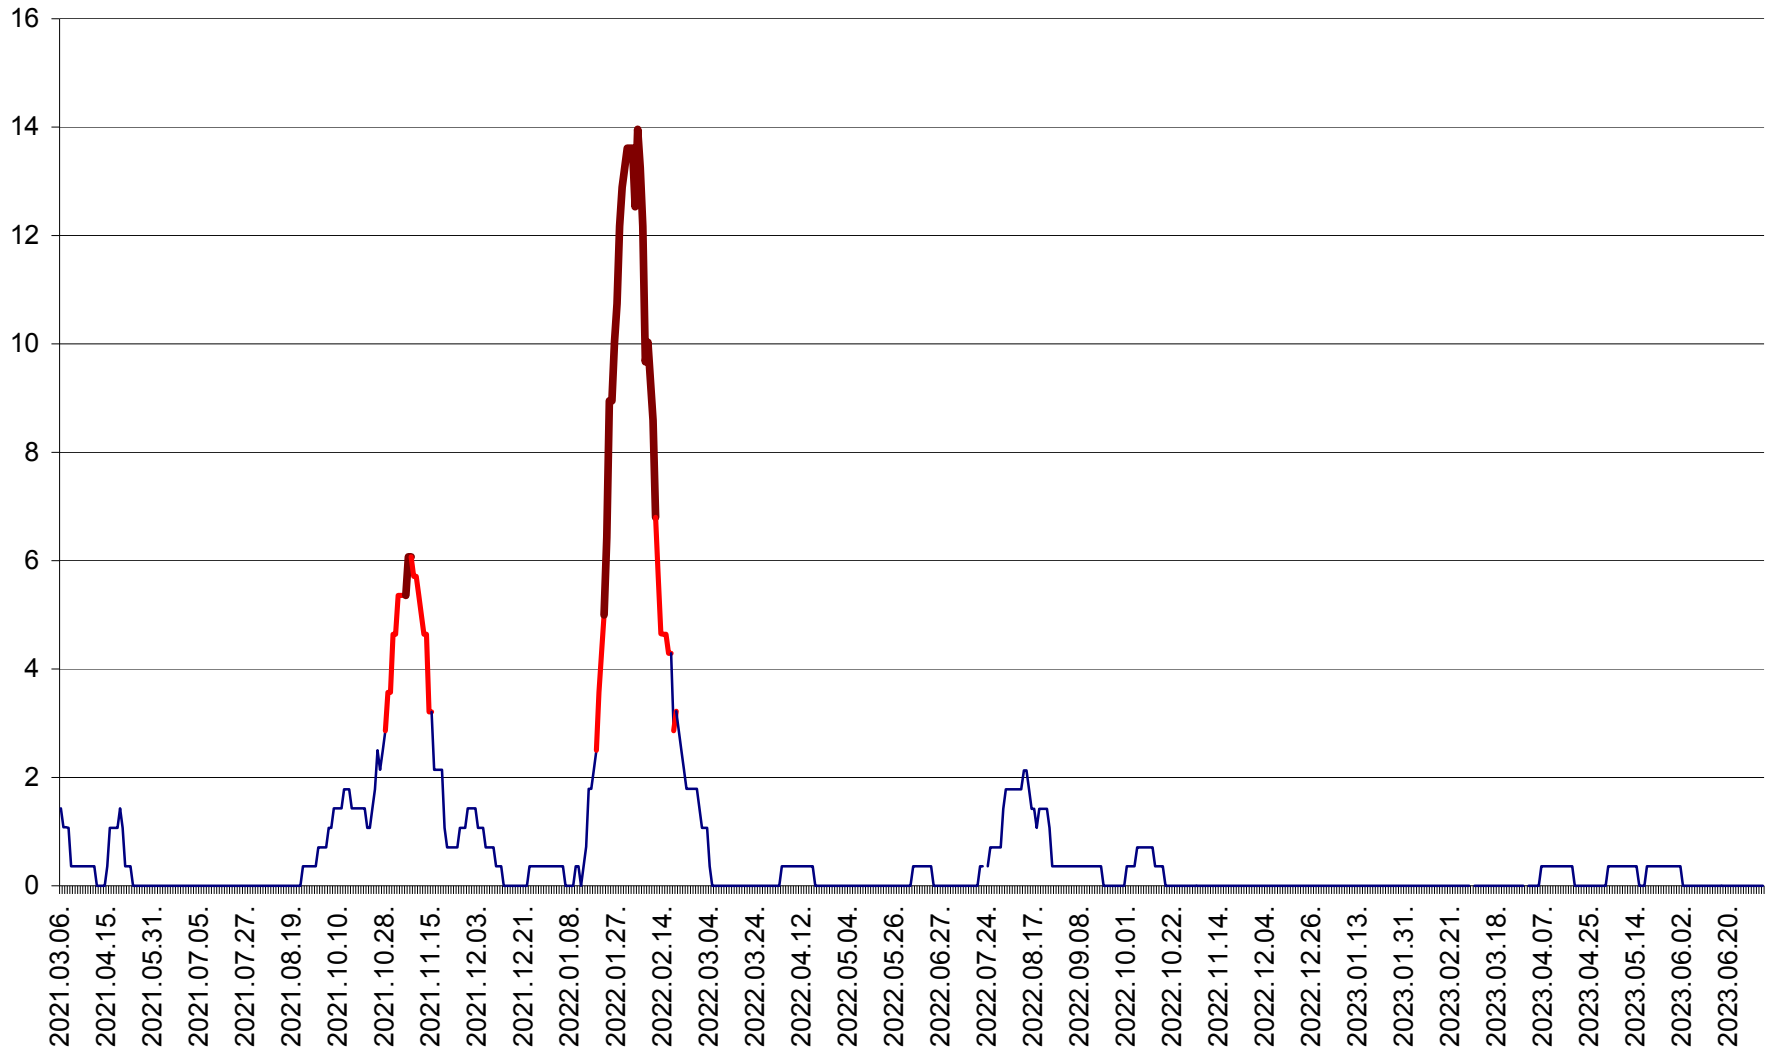

ȘIMONEȘTI - Evolutia incidentei cumulate pe 14 zile la ‰ de locuitori
2021.03.07. - 2023.07.05.

SICULENI - Evolutia incidentei cumulate pe 14 zile la ‰ de locuitori
2021.03.07. - 2023.07.05.