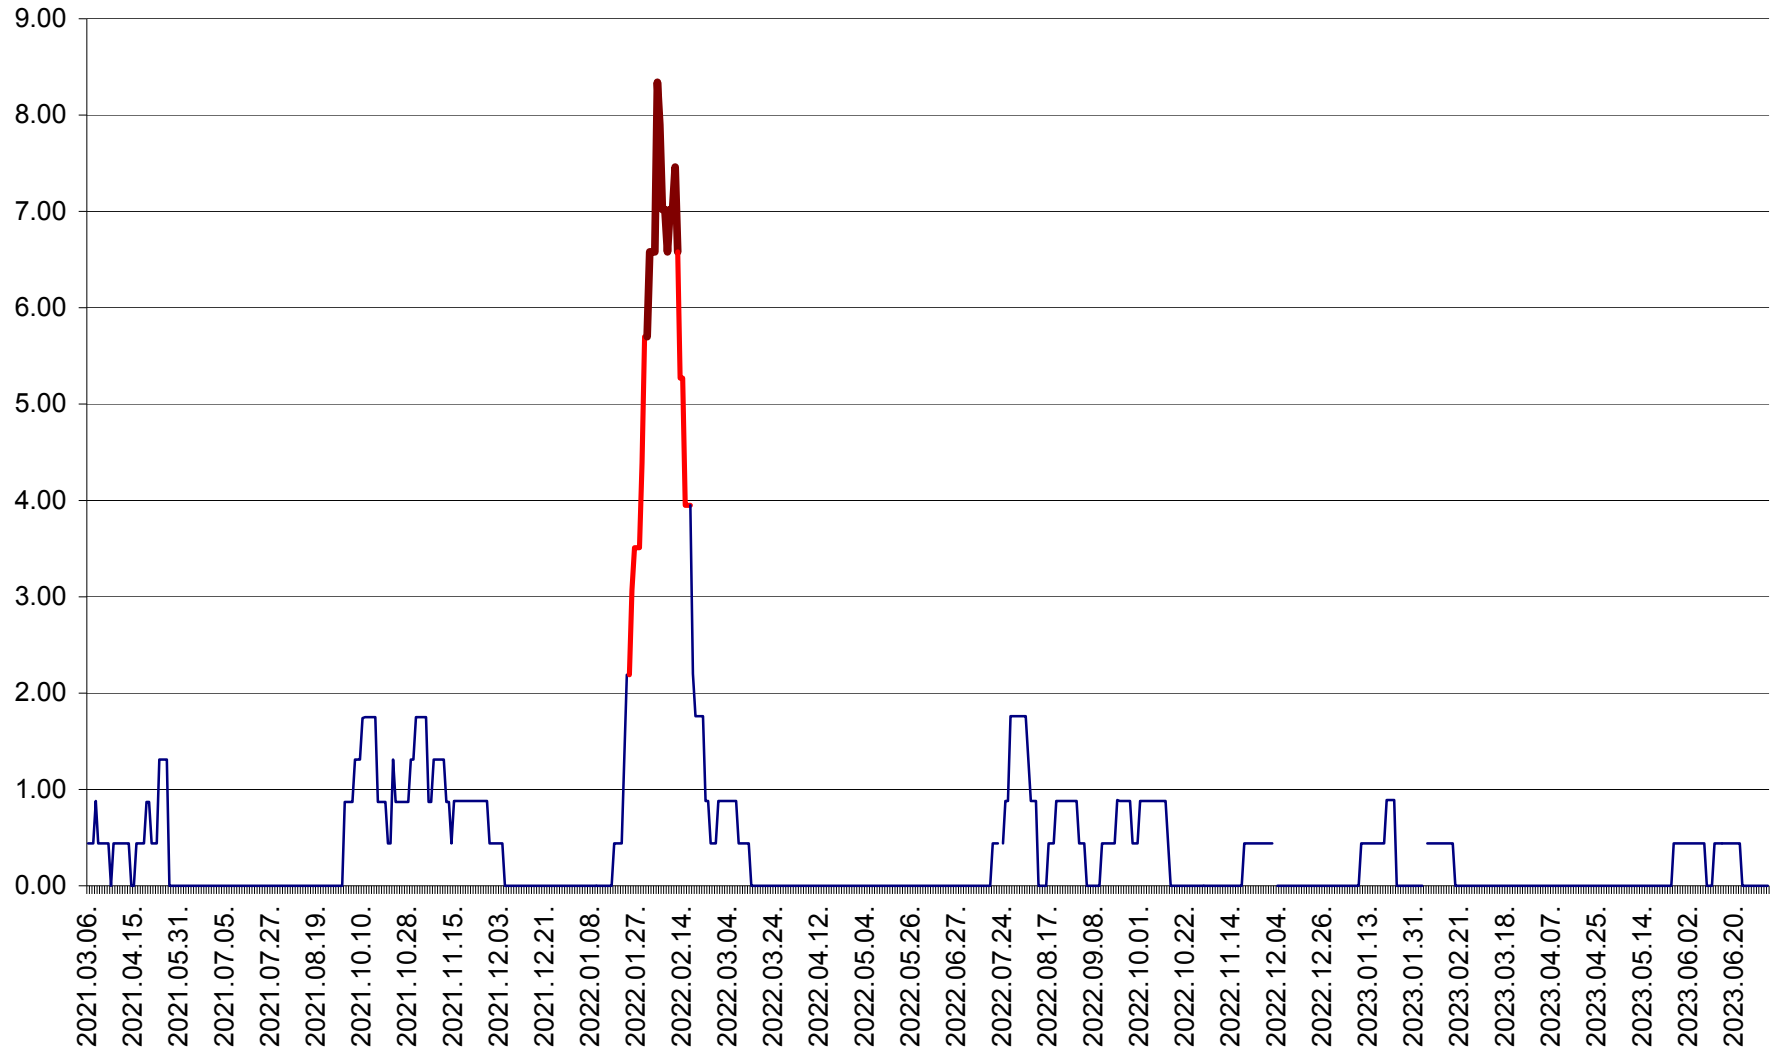

ORAȘ BĂLAN - Evolția incidenței cumulate pe 14 zile la ‰ de locuitori
2021.03.07. - 2023.07.05.

BILBOR - Evolutia incidentei cumulate pe 14 zile la ‰ de locuitori
2021.03.07. - 2023.07.05.

ORAȘ BORSEC - Evolutia incidentei cumulate pe 14 zile la ‰ de locuitori
2021.03.07. - 2023.07.05.

BRĂDEȘTI - Evoluția incidentei cumulate pe 14 zile la ‰ de locuitori
2021.03.07. - 2023.07.05.

CĂPÂLNIȚA - Evolutia incidentei cumulate pe 14 zile la ‰ de locuitori
2021.03.07. - 2023.07.05.

CÂRȚA - Evolutia incidentei cumulate pe 14 zile la ‰ de locuitori
2021.03.07. - 2023.07.05.

CICEU - Evolutia incidentei cumulate pe 14 zile la ‰ de locuitori
2021.03.07. - 2023.07.05.

CIUCSÂNGEORGIU - Evolutia incidentei cumulate pe 14 zile la ‰ de locuitori
2021.03.07. - 2023.07.05.

CIUMANI - Evolutia incidentei cumulate pe 14 zile la ‰ de locuitori
2021.03.07. - 2023.07.05.

CORBU - Evolutia incidentei cumulate pe 14 zile la ‰ de locuitori
2021.03.07. - 2023.07.05.

CORUND - Evolutia incidentei cumulate pe 14 zile la ‰ de locuitori
2021.03.07. - 2023.07.05.

COZMENI - Evolutia incidentei cumulate pe 14 zile la ‰ de locuitori
2021.03.07. - 2023.07.05.