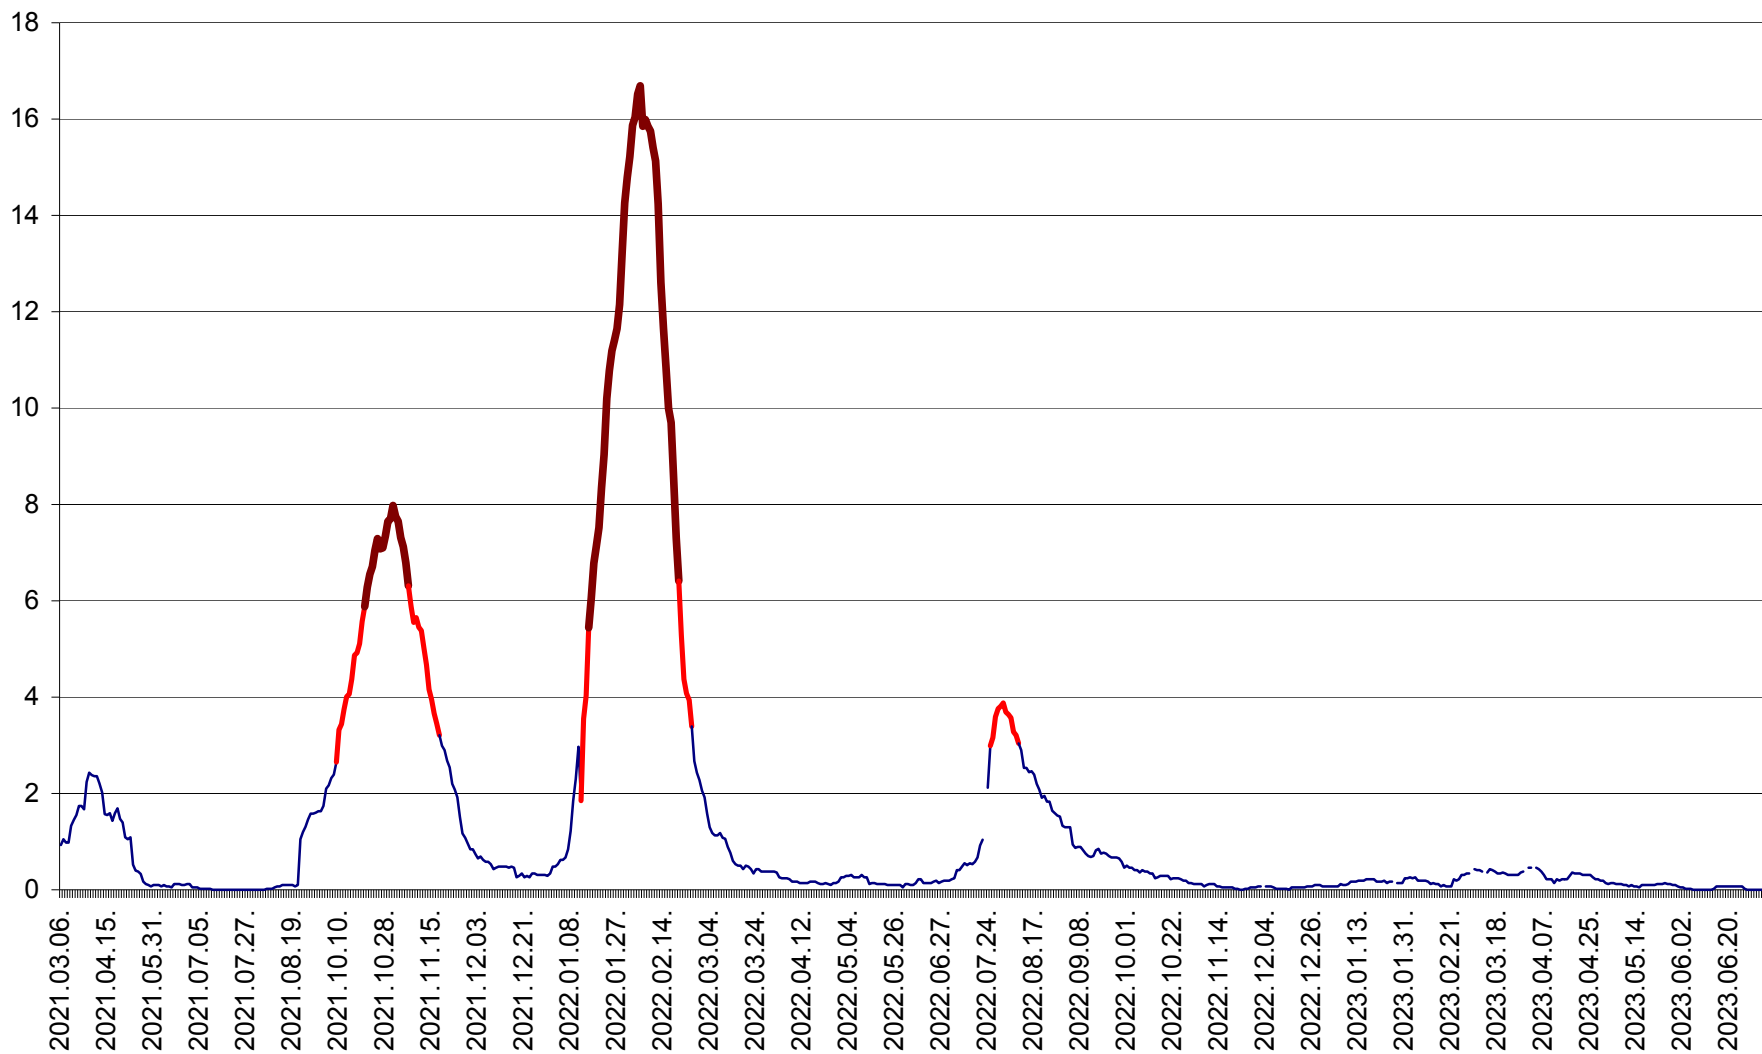

LELICENI - Evolutia incidentei cumulate pe 14 zile la % de locuitori
2021.03.07. - 2023.07.05.

LUETA - Evolutia incidentei cumulate pe 14 zile la ‰ de locuitori
2021.03.07. - 2023.07.05.

LUNCA DE JOS - Evolutia incidentei cumulate pe 14 zile la ‰ de locuitori
2021.03.07. - 2023.07.05.

LUNCA DE SUS - Evolutia incidentei cumulate pe 14 zile la ‰ de locuitori
2021.03.07. - 2023.07.05.

LUPENI - Evolutia incidentei cumulate pe 14 zile la ‰ de locuitori
2021.03.07. - 2023.07.05.

MĂDĂRAȘ - Evolutia incidentei cumulate pe 14 zile la ‰ de locuitori
2021.03.07. - 2023.07.05.

MĂRTINIȘ - Evolutia incidentei cumulate pe 14 zile la ‰ de locuitori
2021.03.07. - 2023.07.05.

MEREȘTI - Evolutia incidentei cumulate pe 14 zile la ‰ de locuitori
2021.03.07. - 2023.07.05.

MUNICIPIUL MIERCUREA-CIUC - Evolutia incidentei cumulate pe 14 zile la ‰ de locuitori
2021.03.07. - 2023.07.05.