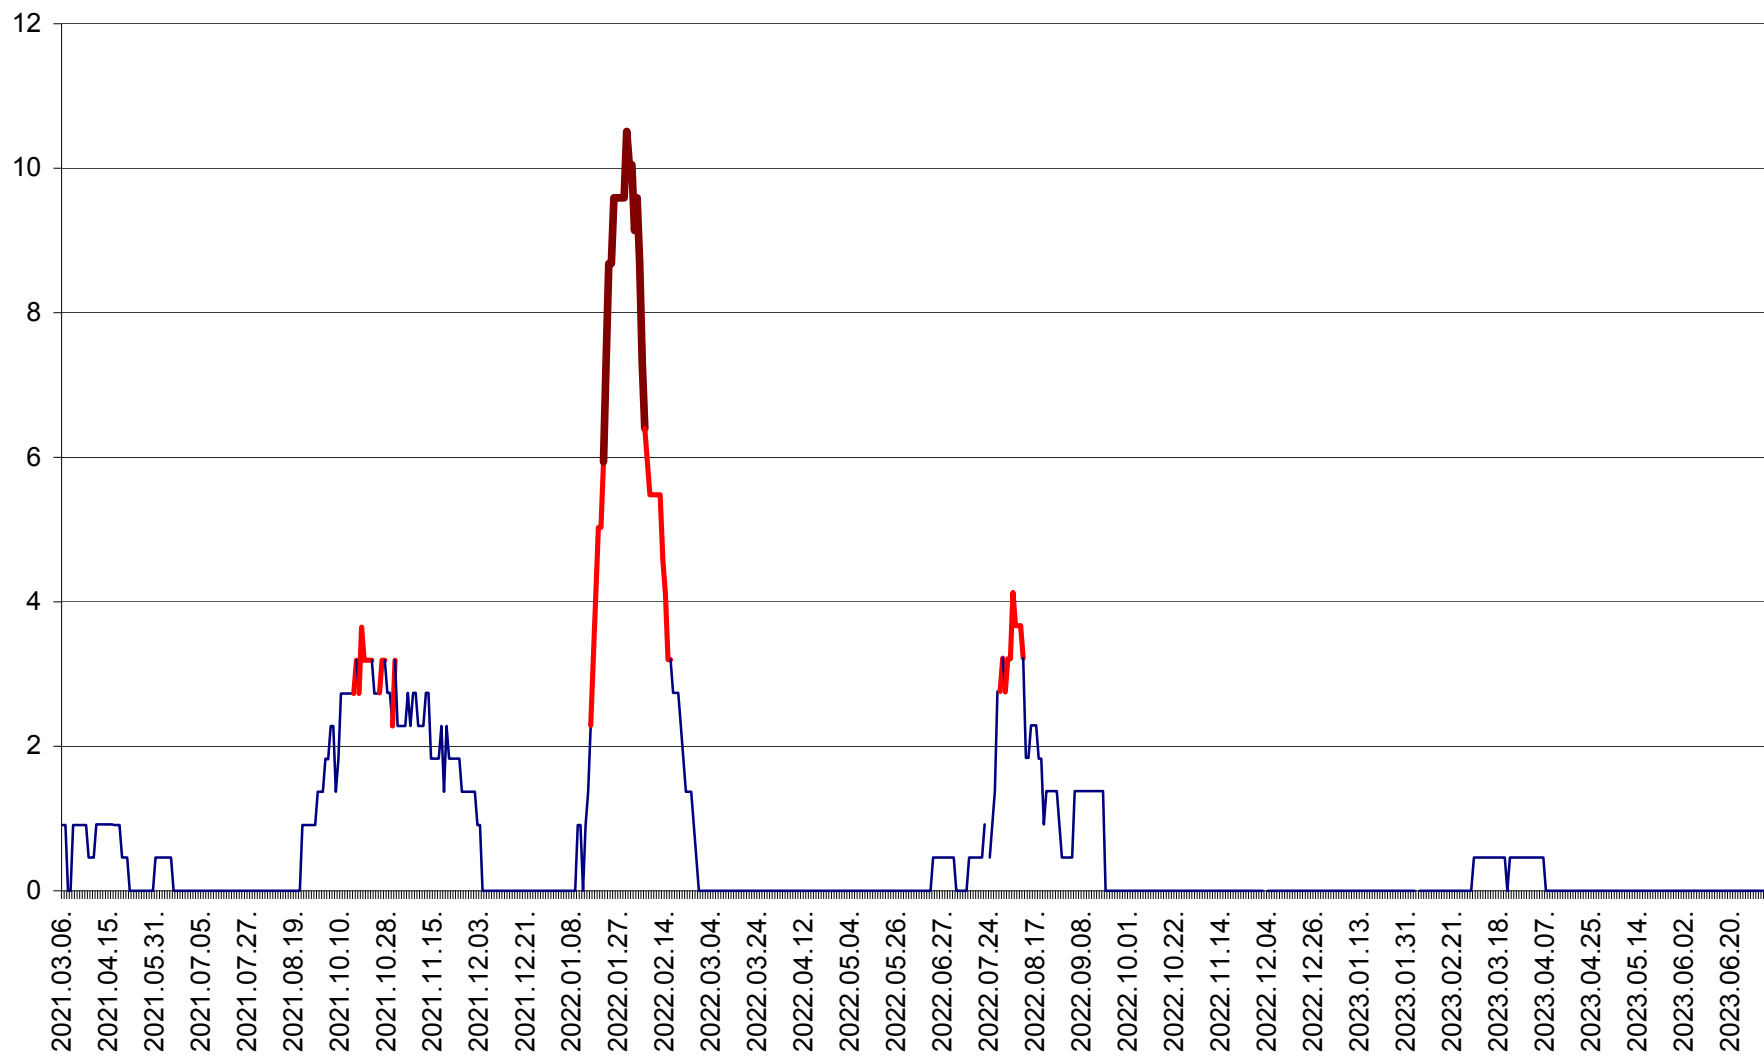

CICEU - Evolutia incidentei cumulate pe 14 zile la ‰ de locuitori
2021.03.07. - 2023.07.05.

CIUCSÂNGEORGIU - Evolutia incidentei cumulate pe 14 zile la ‰ de locuitori
2021.03.07. - 2023.07.05.

CIUMANI - Evolutia incidentei cumulate pe 14 zile la ‰ de locuitori
2021.03.07. - 2023.07.05.

CORBU - Evolutia incidentei cumulate pe 14 zile la ‰ de locuitori
2021.03.07. - 2023.07.05.

CORUND - Evolutia incidentei cumulate pe 14 zile la ‰ de locuitori
2021.03.07. - 2023.07.05.

COZMENI - Evolutia incidentei cumulate pe 14 zile la ‰ de locuitori
2021.03.07. - 2023.07.05.

ORAȘ CRISTURU SECUIESC - Evolutia incidentei cumulate pe 14 zile la ‰ de locuitori
2021.03.07. - 2023.07.05.

DĂNEȘTI - Evolutia incidentei cumulate pe 14 zile la ‰ de locuitori
2021.03.07. - 2023.07.05.

DÂRJIU - Evolutia incidentei cumulate pe 14 zile la ‰ de locuitori
2021.03.07. - 2023.07.05.

DEALU - Evolutia incidentei cumulate pe 14 zile la ‰ de locuitori
2021.03.07. - 2023.07.05.

DITRĂU - Evolutia incidentei cumulate pe 14 zile la ‰ de locuitori
2021.03.07. - 2023.07.05.