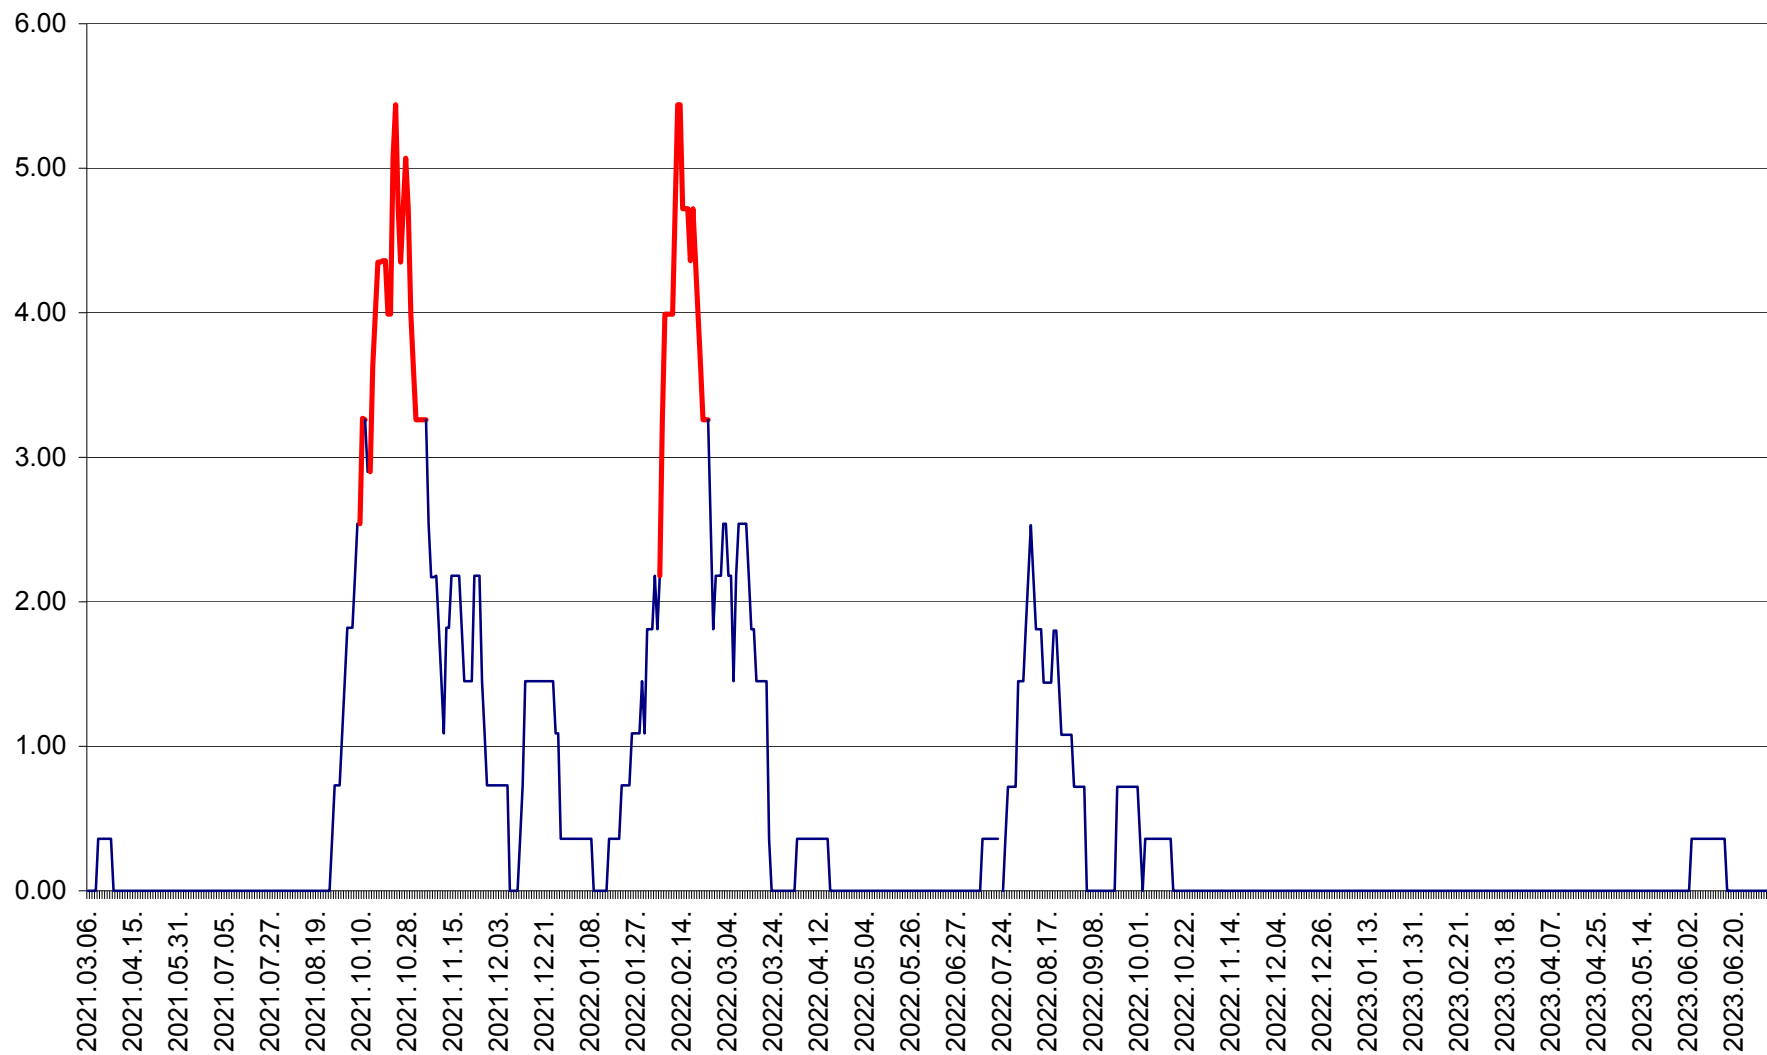

ATID - Evolutia incidentei cumulate pe 14 zile la % de locuitori
2021.03.07. - 2023.07.05.

AVRĂMEȘTI - Evolutia incidentei cumulate pe 14 zile la ‰ de locuitori
2021.03.07. - 2023.07.05.

ORAȘ BĂILE TUȘNAD - Evoluția incidenței cumulate pe 14 zile la ‰ de locuitori
2021.03.07. - 2023.07.05.

ORAȘ BĂLAN - Evolția incidenței cumulate pe 14 zile la ‰ de locuitori
2021.03.07. - 2023.07.05.

BILBOR - Evolutia incidentei cumulate pe 14 zile la ‰ de locuitori
2021.03.07. - 2023.07.05.

ORAȘ BORSEC - Evolutia incidentei cumulate pe 14 zile la ‰ de locuitori
2021.03.07. - 2023.07.05.

BRĂDEȘTI - Evoluția incidentei cumulate pe 14 zile la ‰ de locuitori
2021.03.07. - 2023.07.05.

CĂPÂLNIȚA - Evolutia incidentei cumulate pe 14 zile la ‰ de locuitori
2021.03.07. - 2023.07.05.

CÂRȚA - Evolutia incidentei cumulate pe 14 zile la ‰ de locuitori
2021.03.07. - 2023.07.05.