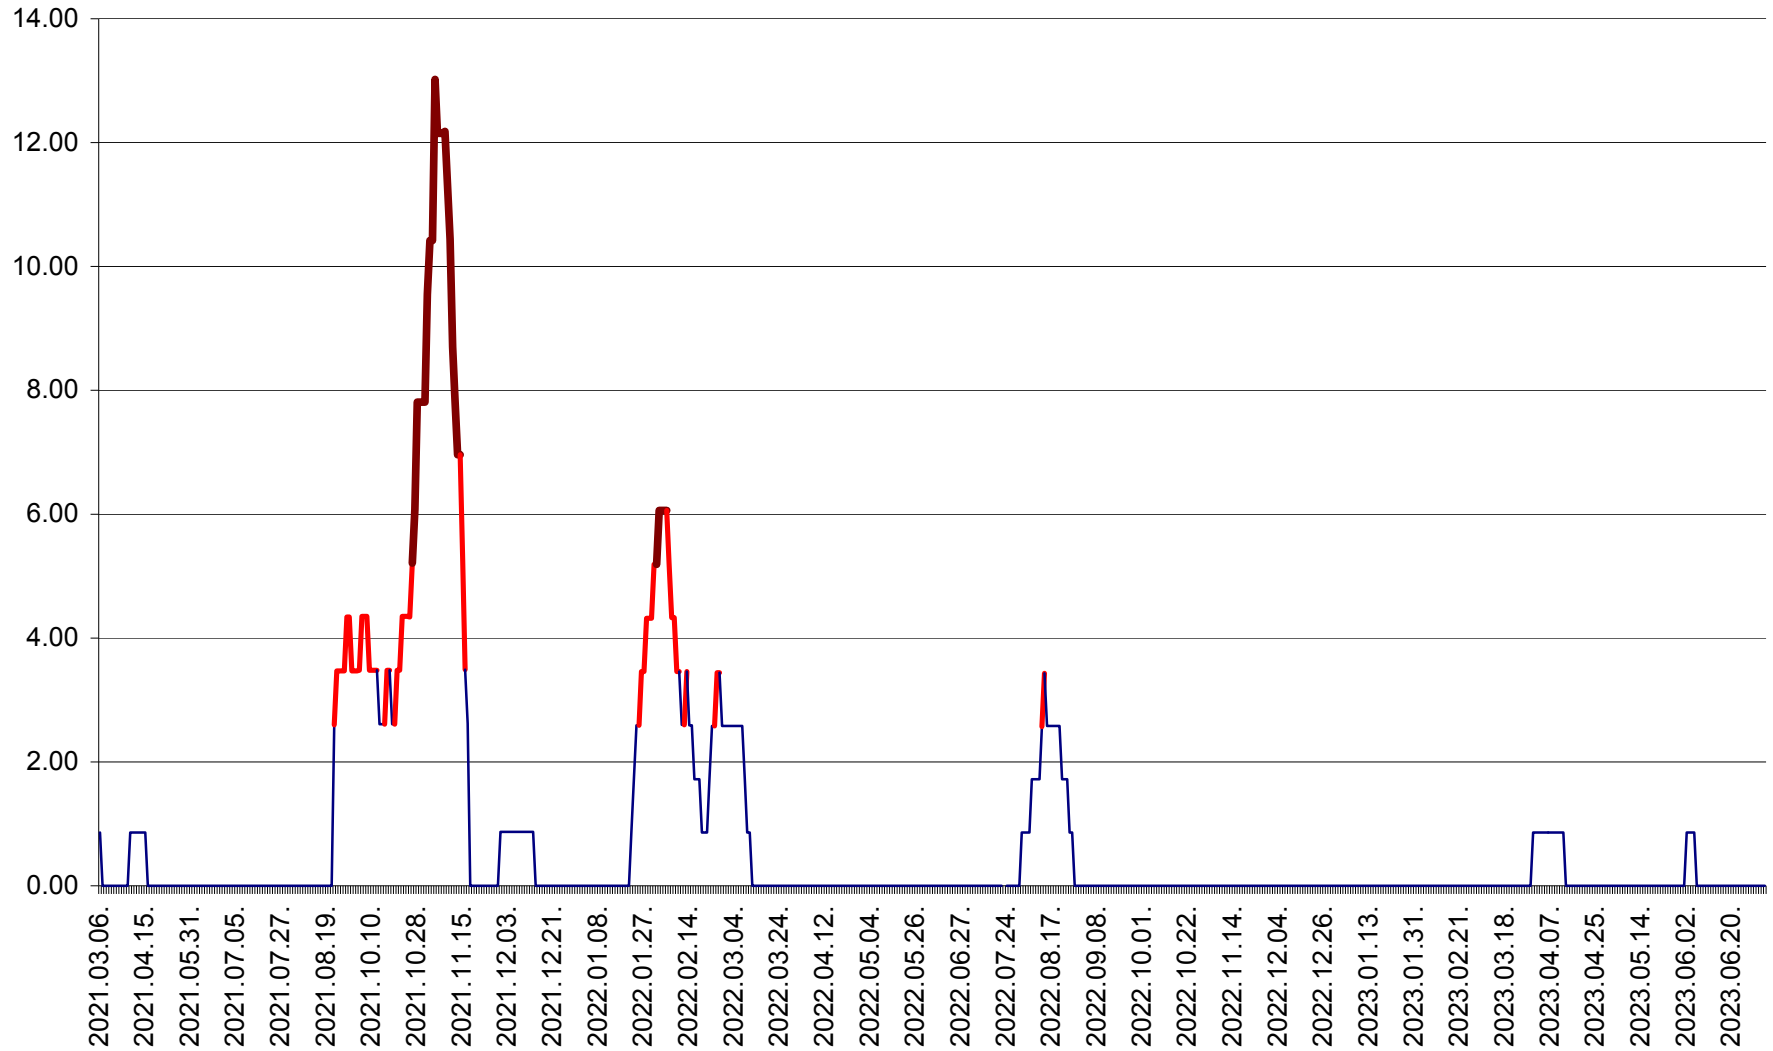

VĂRȘAG - Evolutia incidentei cumulate pe 14 zile la ‰ de locuitori
2021.03.07. - 2023.07.05.

ULIEȘ - Evoluția incidenței cumulate pe 14 zile la ‰ de locuitori
2021.03.07. - 2023.07.05.