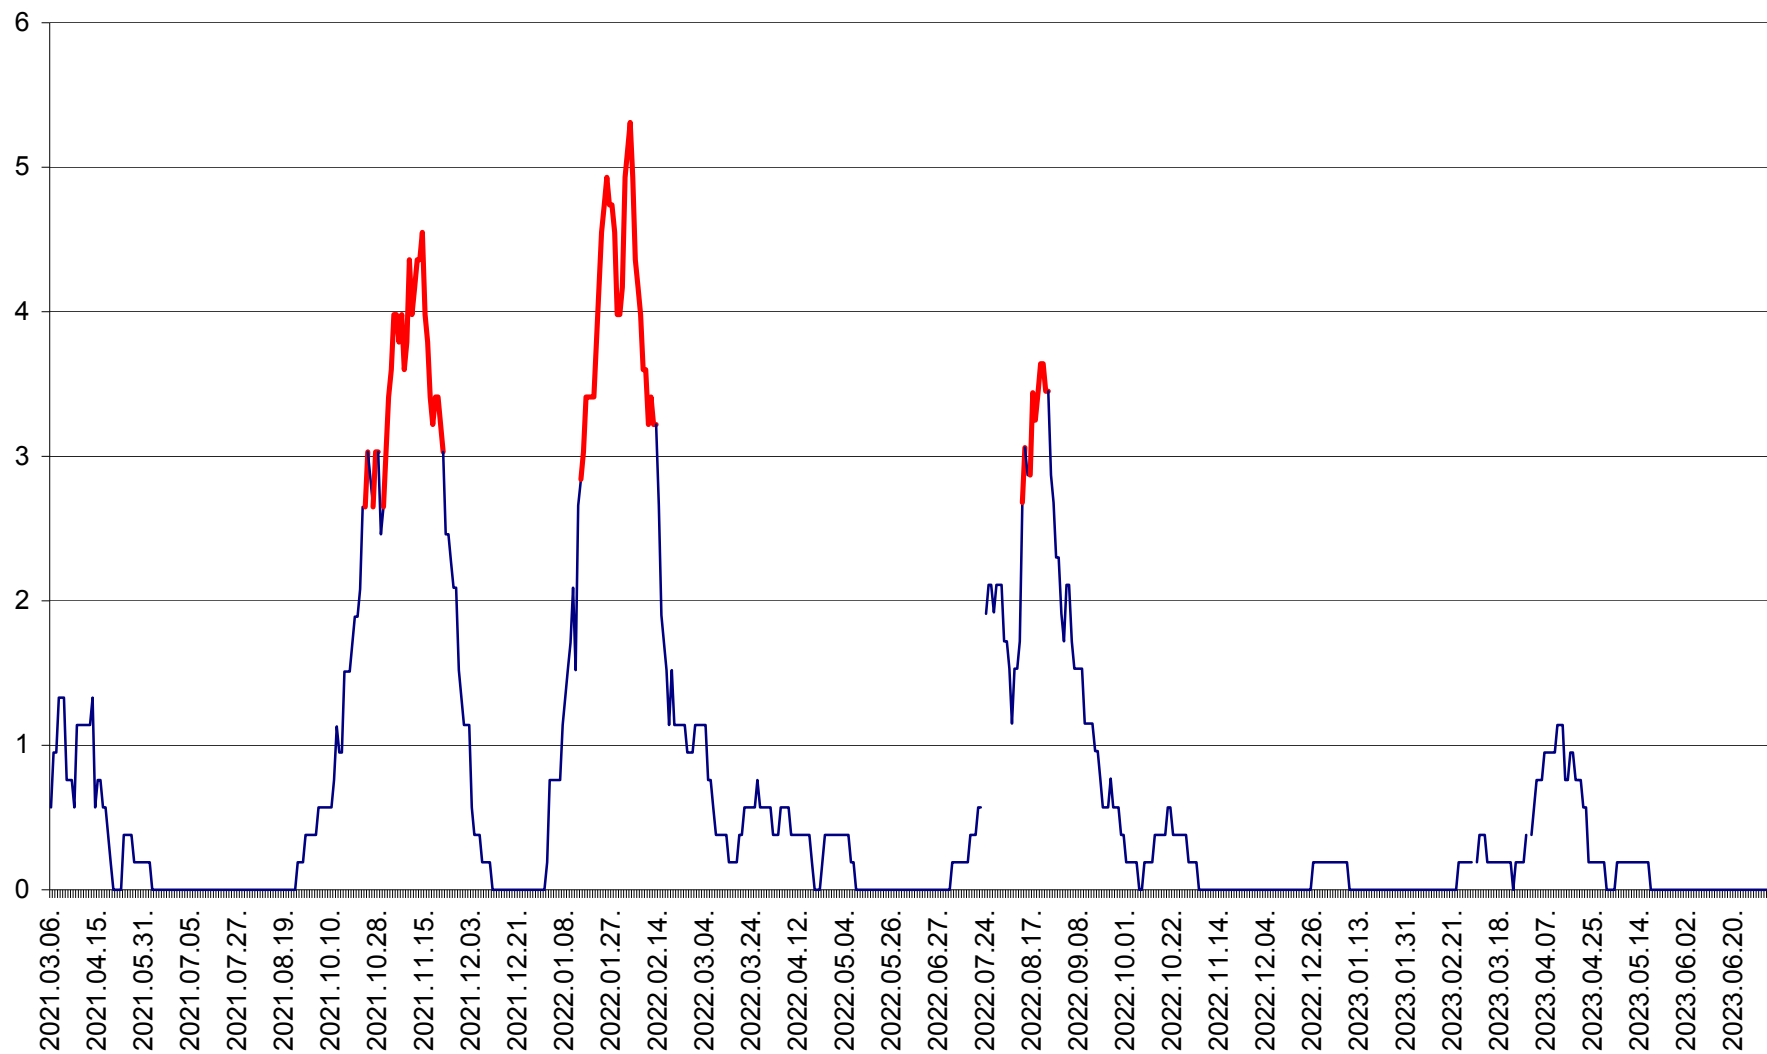

SECUIENI - Evolutia incidentei cumulate pe 14 zile la % de locuitori
2021.03.07. - 2023.07.05.

SICULENI - Evolutia incidentei cumulate pe 14 zile la ‰ de locuitori
2021.03.07. - 2023.07.05.

ȘIMONEȘTI - Evolutia incidentei cumulate pe 14 zile la ‰ de locuitori
2021.03.07. - 2023.07.05.

SUBCETATE - Evolutia incidentei cumulate pe 14 zile la ‰ de locuitori
2021.03.07. - 2023.07.05.

SUSENI - Evolutia incidentei cumulate pe 14 zile la ‰ de locuitori
2021.03.07. - 2023.07.05.

TOMEȘTI - Evolutia incidentei cumulate pe 14 zile la ‰ de locuitori
2021.03.07. - 2023.07.05.