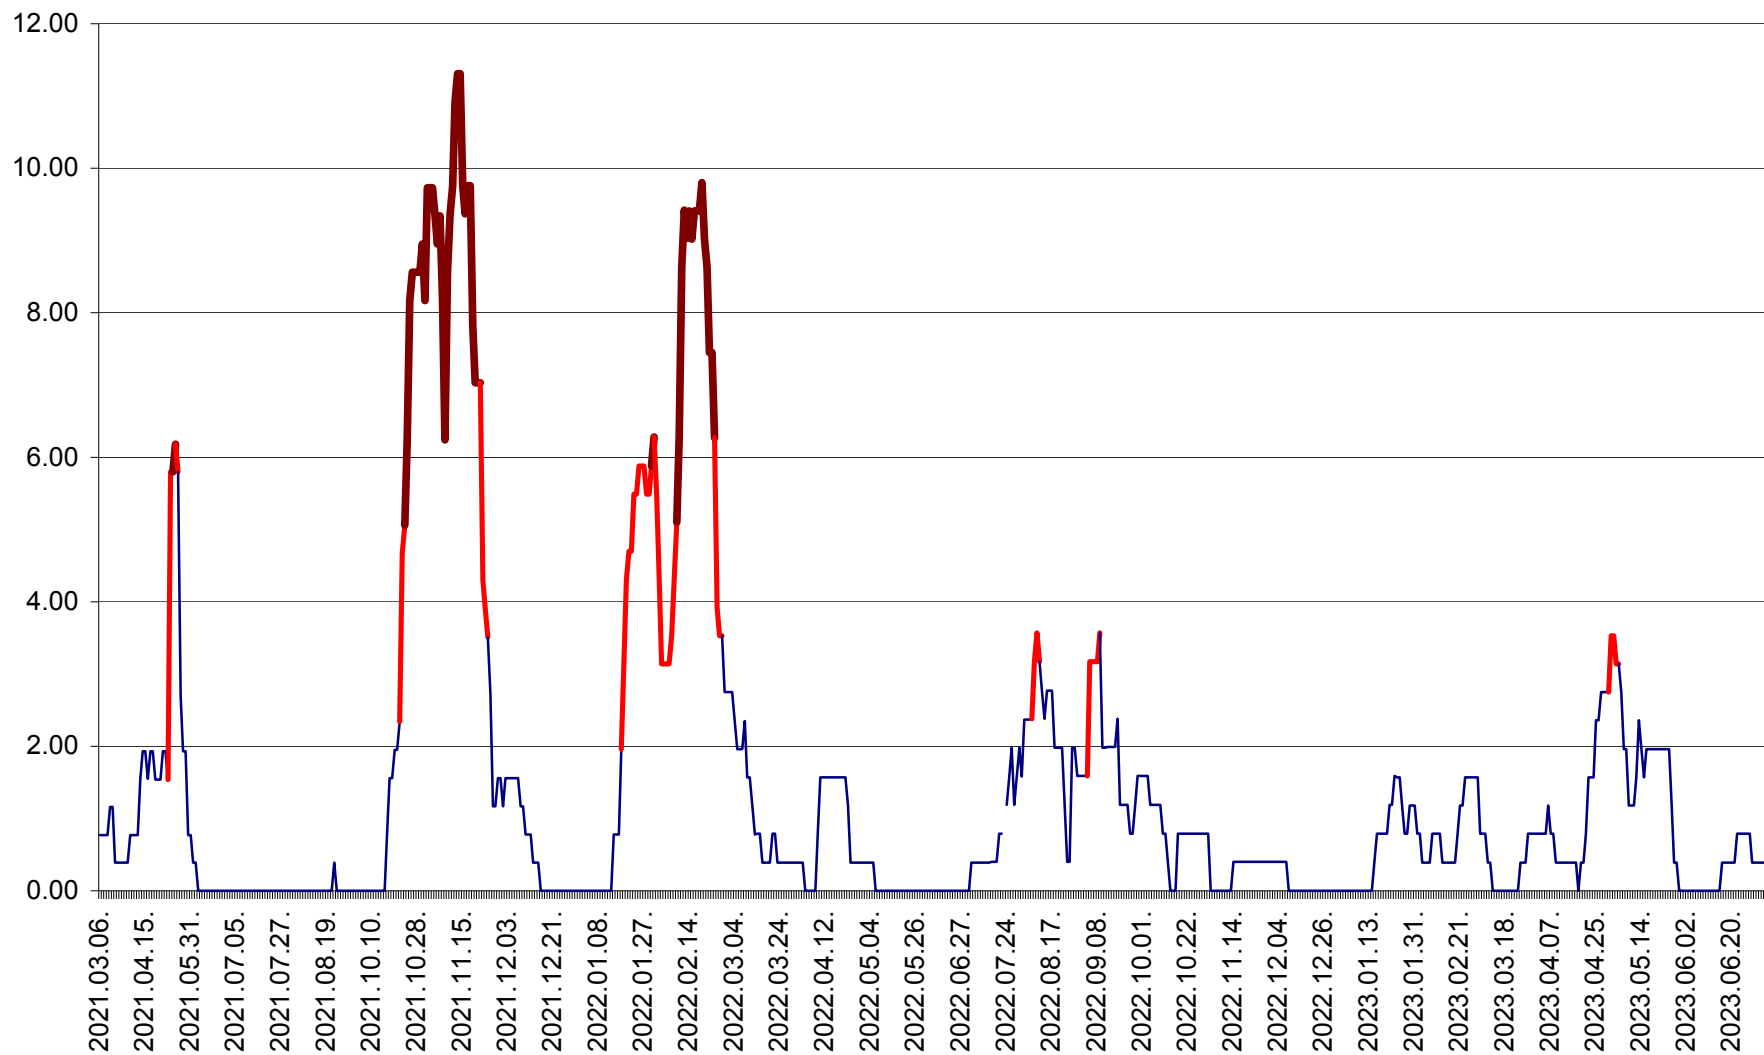

ATID - Evolutia incidentei cumulate pe 14 zile la % de locuitori
2021.03.07. - 2023.07.05.

AVRĂMEȘTI - Evolutia incidentei cumulate pe 14 zile la ‰ de locuitori
2021.03.07. - 2023.07.05.

ORAȘ BĂILE TUȘNAD - Evoluția incidenței cumulate pe 14 zile la ‰ de locuitori
2021.03.07. - 2023.07.05.

ORAȘ BĂLAN - Evolția incidenței cumulate pe 14 zile la ‰ de locuitori
2021.03.07. - 2023.07.05.

BILBOR - Evolutia incidentei cumulate pe 14 zile la ‰ de locuitori
2021.03.07. - 2023.07.05.

ORAȘ BORSEC - Evolutia incidentei cumulate pe 14 zile la ‰ de locuitori
2021.03.07. - 2023.07.05.

BRĂDEȘTI - Evoluția incidentei cumulate pe 14 zile la ‰ de locuitori
2021.03.07. - 2023.07.05.

CĂPÂLNIȚA - Evolutia incidentei cumulate pe 14 zile la ‰ de locuitori
2021.03.07. - 2023.07.05.

CÂRȚA - Evolutia incidentei cumulate pe 14 zile la ‰ de locuitori
2021.03.07. - 2023.07.05.