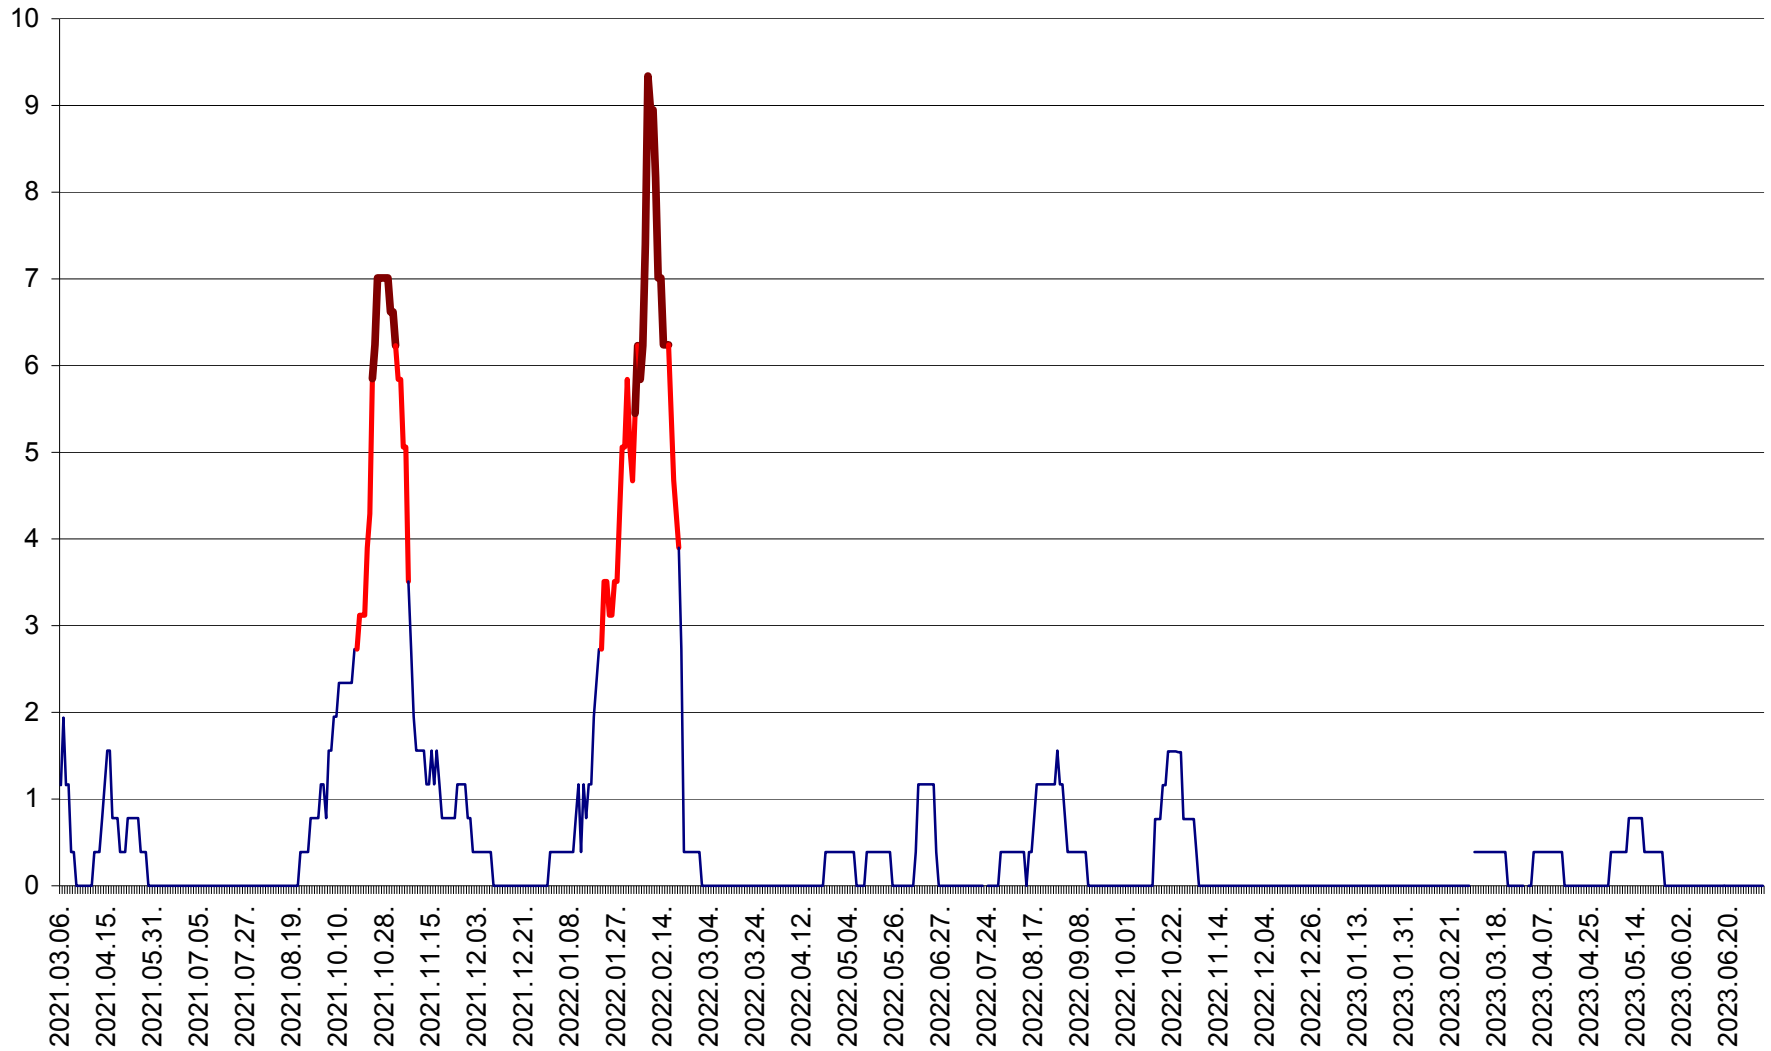

SECUIENI - Evolutia incidentei cumulate pe 14 zile la % de locuitori
2021.03.07. - 2023.07.05.

SICULENI - Evolutia incidentei cumulate pe 14 zile la ‰ de locuitori
2021.03.07. - 2023.07.05.

ȘIMONEȘTI - Evolutia incidentei cumulate pe 14 zile la ‰ de locuitori
2021.03.07. - 2023.07.05.

SUBCETATE - Evolutia incidentei cumulate pe 14 zile la ‰ de locuitori
2021.03.07. - 2023.07.05.

SUSENI - Evolutia incidentei cumulate pe 14 zile la ‰ de locuitori
2021.03.07. - 2023.07.05.

TOMEȘTI - Evolutia incidentei cumulate pe 14 zile la ‰ de locuitori
2021.03.07. - 2023.07.05.