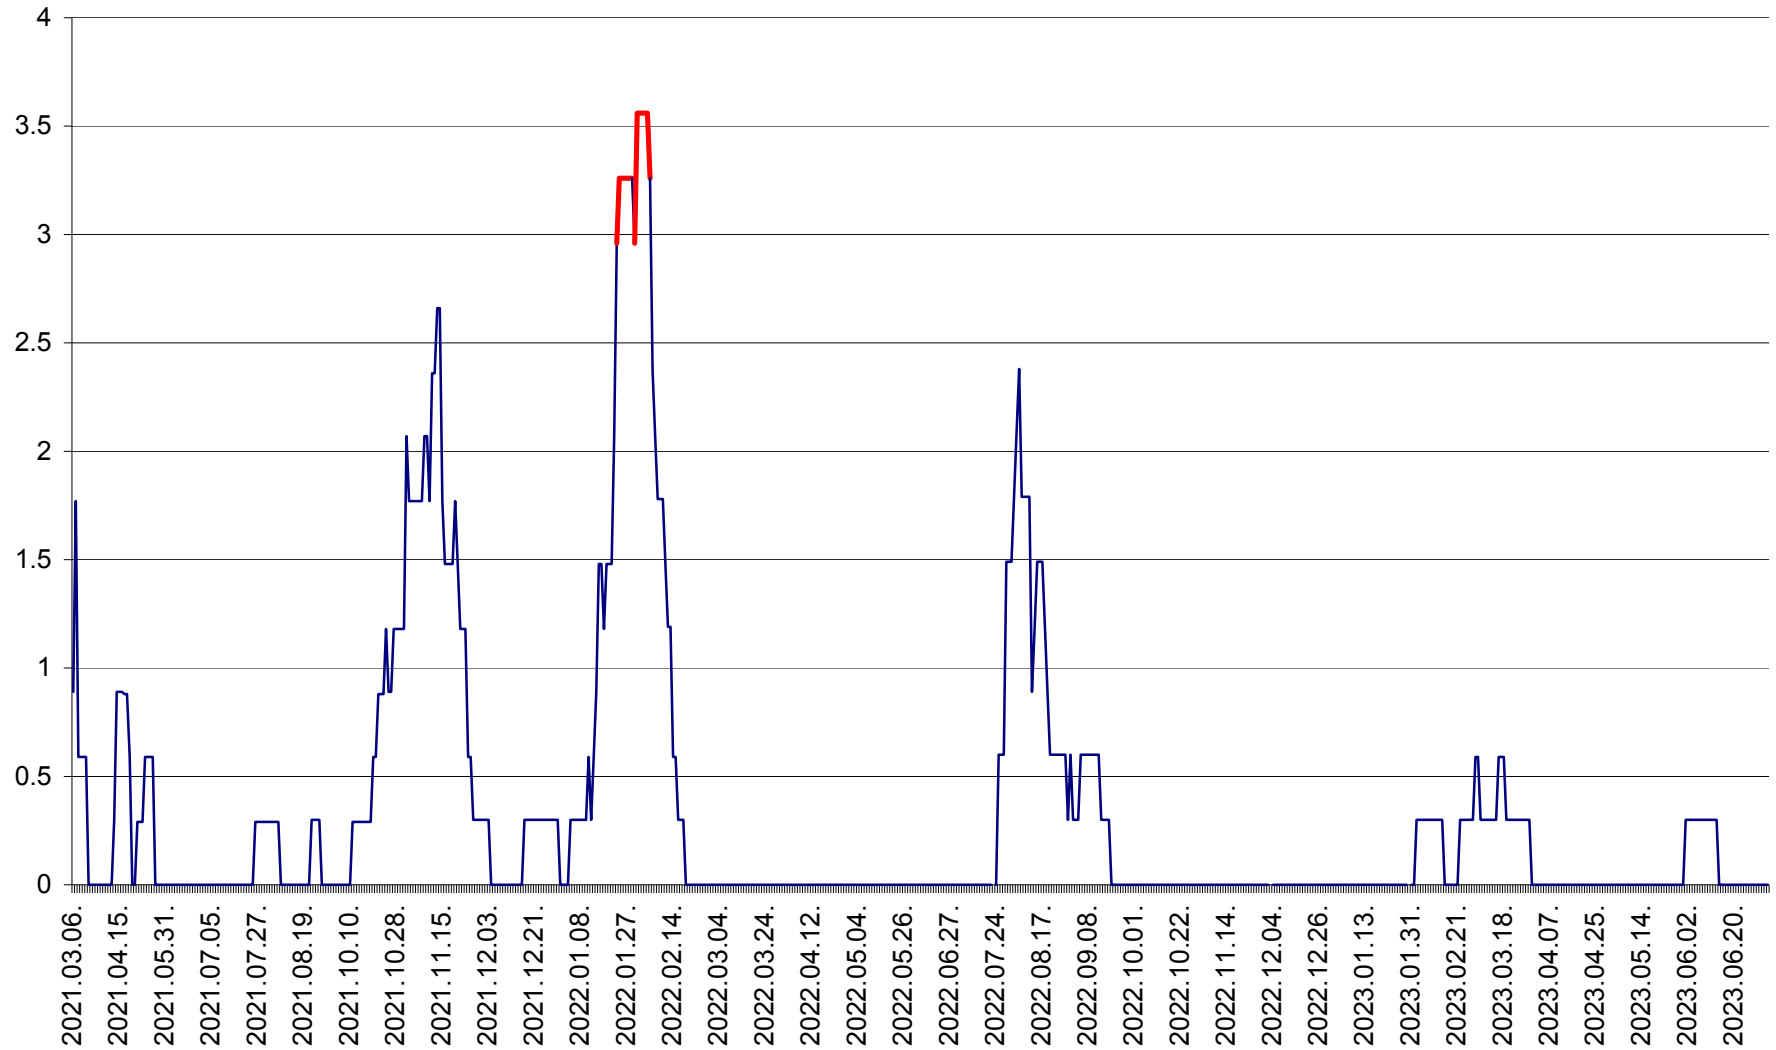

MUNICIPIUL GHEORGHENI - Evolutia incidentei cumulate pe 14 zile la ‰ de locuitori
2021.03.07. - 2023.07.05.

JOSENI - Evolutia incidentei cumulate pe 14 zile la ‰ de locuitori
2021.03.07. - 2023.07.05.

LĂZAREA - Evolutia incidentei cumulate pe 14 zile la % de locuitori
2021.03.07. - 2023.07.05.

LELICENI - Evolutia incidentei cumulate pe 14 zile la % de locuitori
2021.03.07. - 2023.07.05.

LUETA - Evolutia incidentei cumulate pe 14 zile la ‰ de locuitori
2021.03.07. - 2023.07.05.

LUNCA DE JOS - Evolutia incidentei cumulate pe 14 zile la ‰ de locuitori
2021.03.07. - 2023.07.05.

LUNCA DE SUS - Evolutia incidentei cumulate pe 14 zile la ‰ de locuitori
2021.03.07. - 2023.07.05.

LUPENI - Evolutia incidentei cumulate pe 14 zile la ‰ de locuitori
2021.03.07. - 2023.07.05.

MĂDĂRAȘ - Evolutia incidentei cumulate pe 14 zile la ‰ de locuitori
2021.03.07. - 2023.07.05.