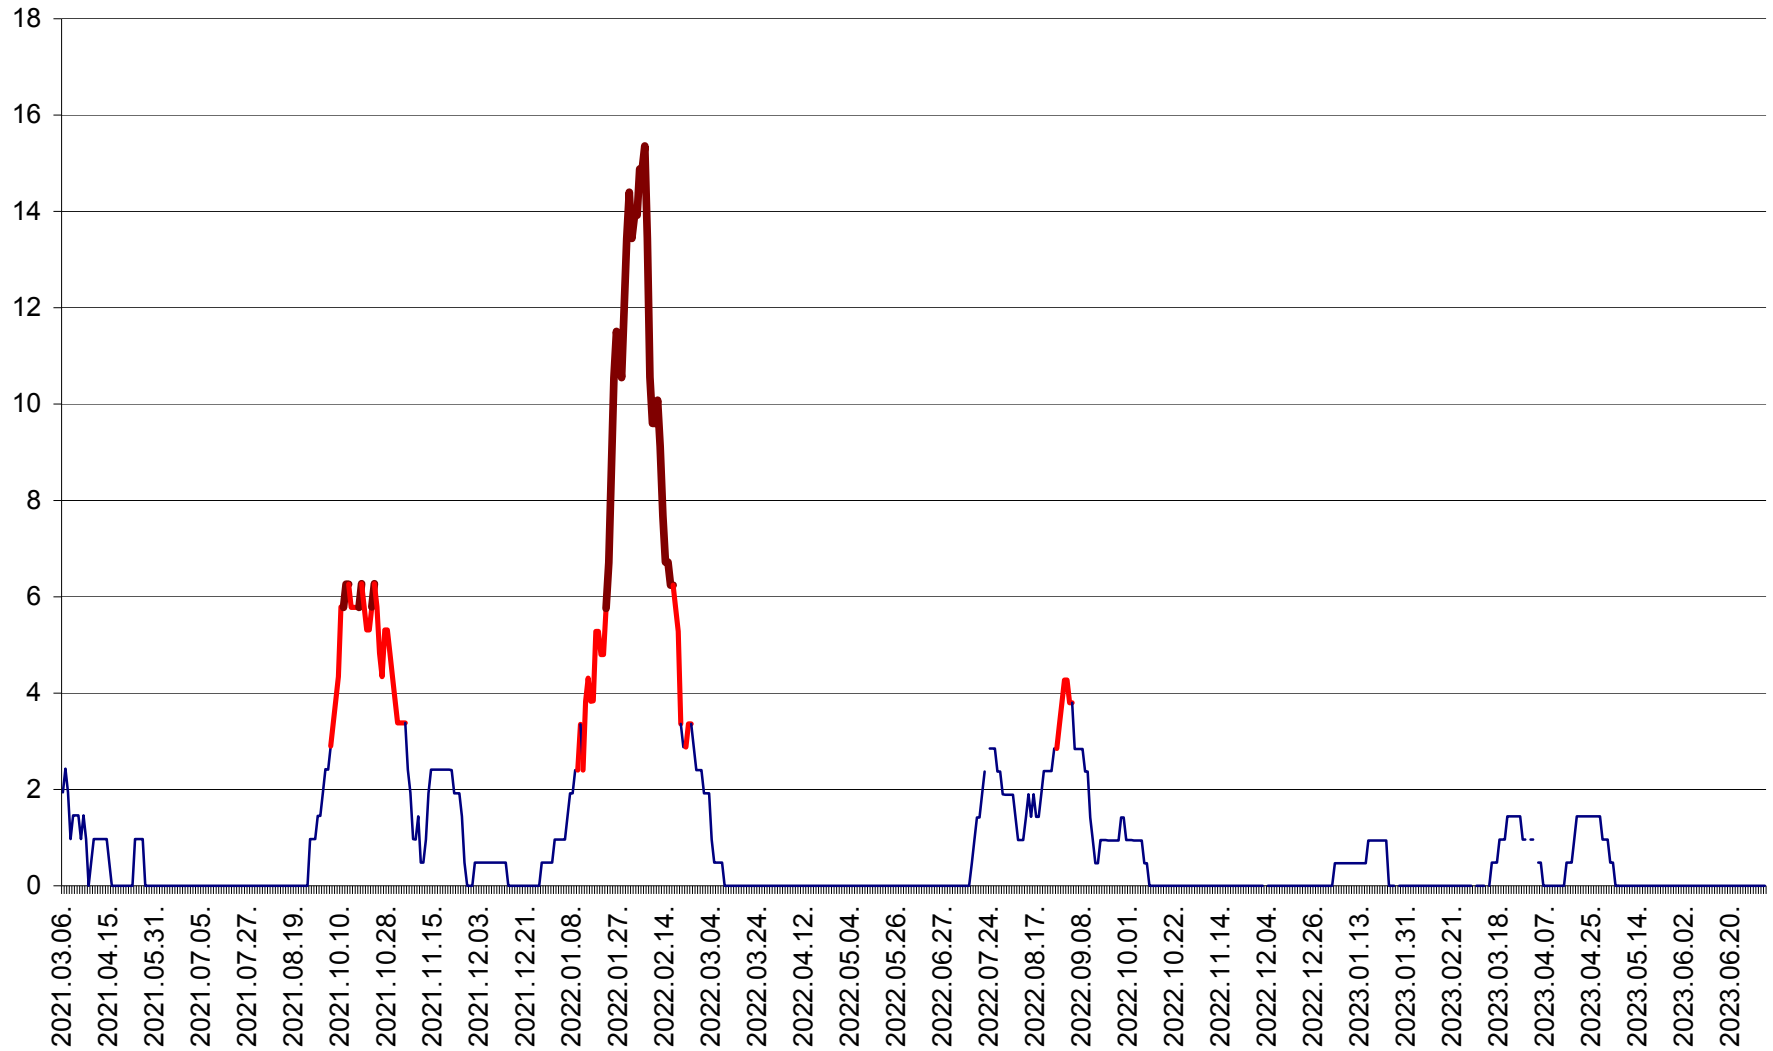

MĂRTINIȘ - Evolutia incidentei cumulate pe 14 zile la ‰ de locuitori
2021.03.07. - 2023.07.05.

MEREȘTI - Evolutia incidentei cumulate pe 14 zile la ‰ de locuitori
2021.03.07. - 2023.07.05.

MUNICIPIUL MIERCUREA-CIUC - Evolutia incidentei cumulate pe 14 zile la ‰ de locuitori
2021.03.07. - 2023.07.05.

MIHĂILENI - Evolutia incidentei cumulate pe 14 zile la ‰ de locuitori
2021.03.07. - 2023.07.05.

MUGENI - Evolutia incidentei cumulate pe 14 zile la ‰ de locuitori
2021.03.07. - 2023.07.05.

OCLAND - Evolutia incidentei cumulate pe 14 zile la ‰ de locuitori
2021.03.07. - 2023.07.05.

MUNICIPIUL ODORHEIU SECUIESC - Evolutia incidentei cumulate pe 14 zile la % de locuitori
2021.03.07. - 2023.07.05.

PĂULENI-CIUC - Evolutia incidentei cumulate pe 14 zile la % de locuitori
2021.03.07. - 2023.07.05.