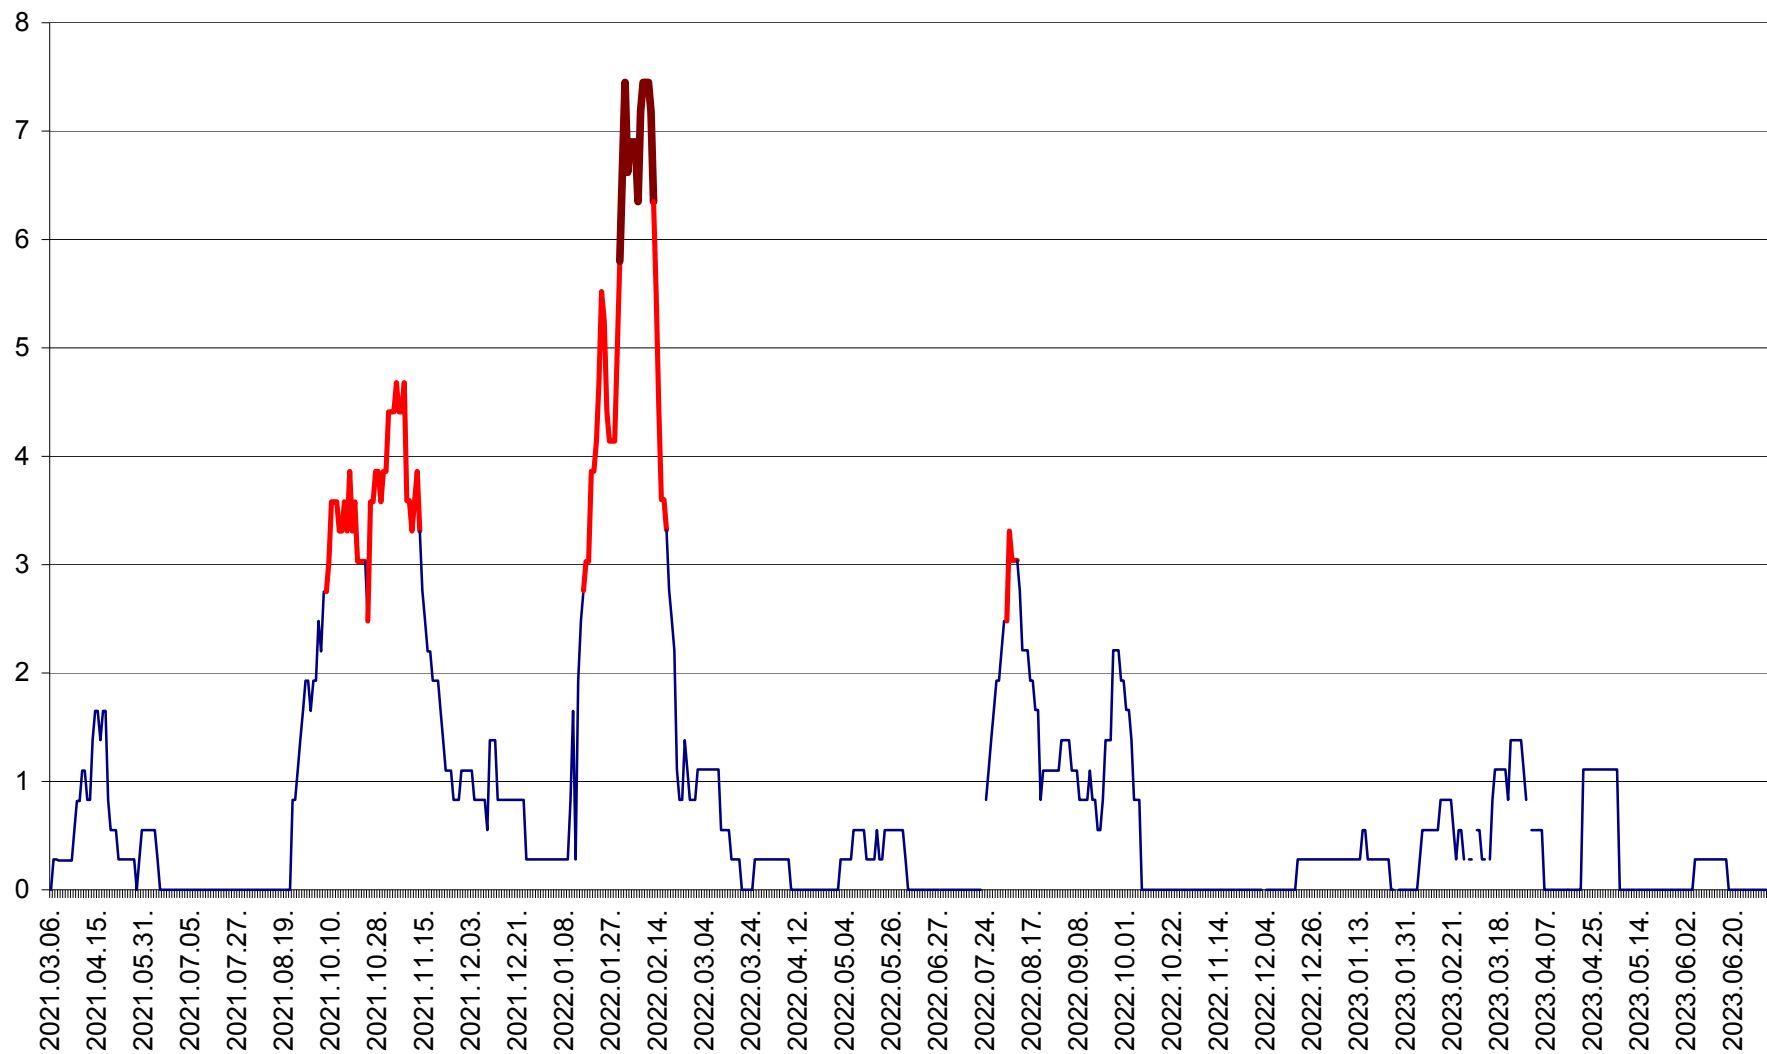

RACU - Evolutia incidentei cumulate pe 14 zile la ‰ de locuitori
2021.03.07. - 2023.07.05.

REMETEA - Evolutia incidentei cumulate pe 14 zile la % de locuitori
2021.03.07. - 2023.07.05.

SĂCEL - Evolutia incidentei cumulate pe 14 zile la ‰ de locuitori
2021.03.07. - 2023.07.05.

SÂNCRĂIENI - Evolutia incidentei cumulate pe 14 zile la ‰ de locuitori
2021.03.07. - 2023.07.05.

SÂNDOMIC - Evolutia incidentei cumulate pe 14 zile la ‰ de locuitori
2021.03.07. - 2023.07.05.

SÂNSIMION - Evolutia incidentei cumulate pe 14 zile la ‰ de locuitori
2021.03.07. - 2023.07.05.