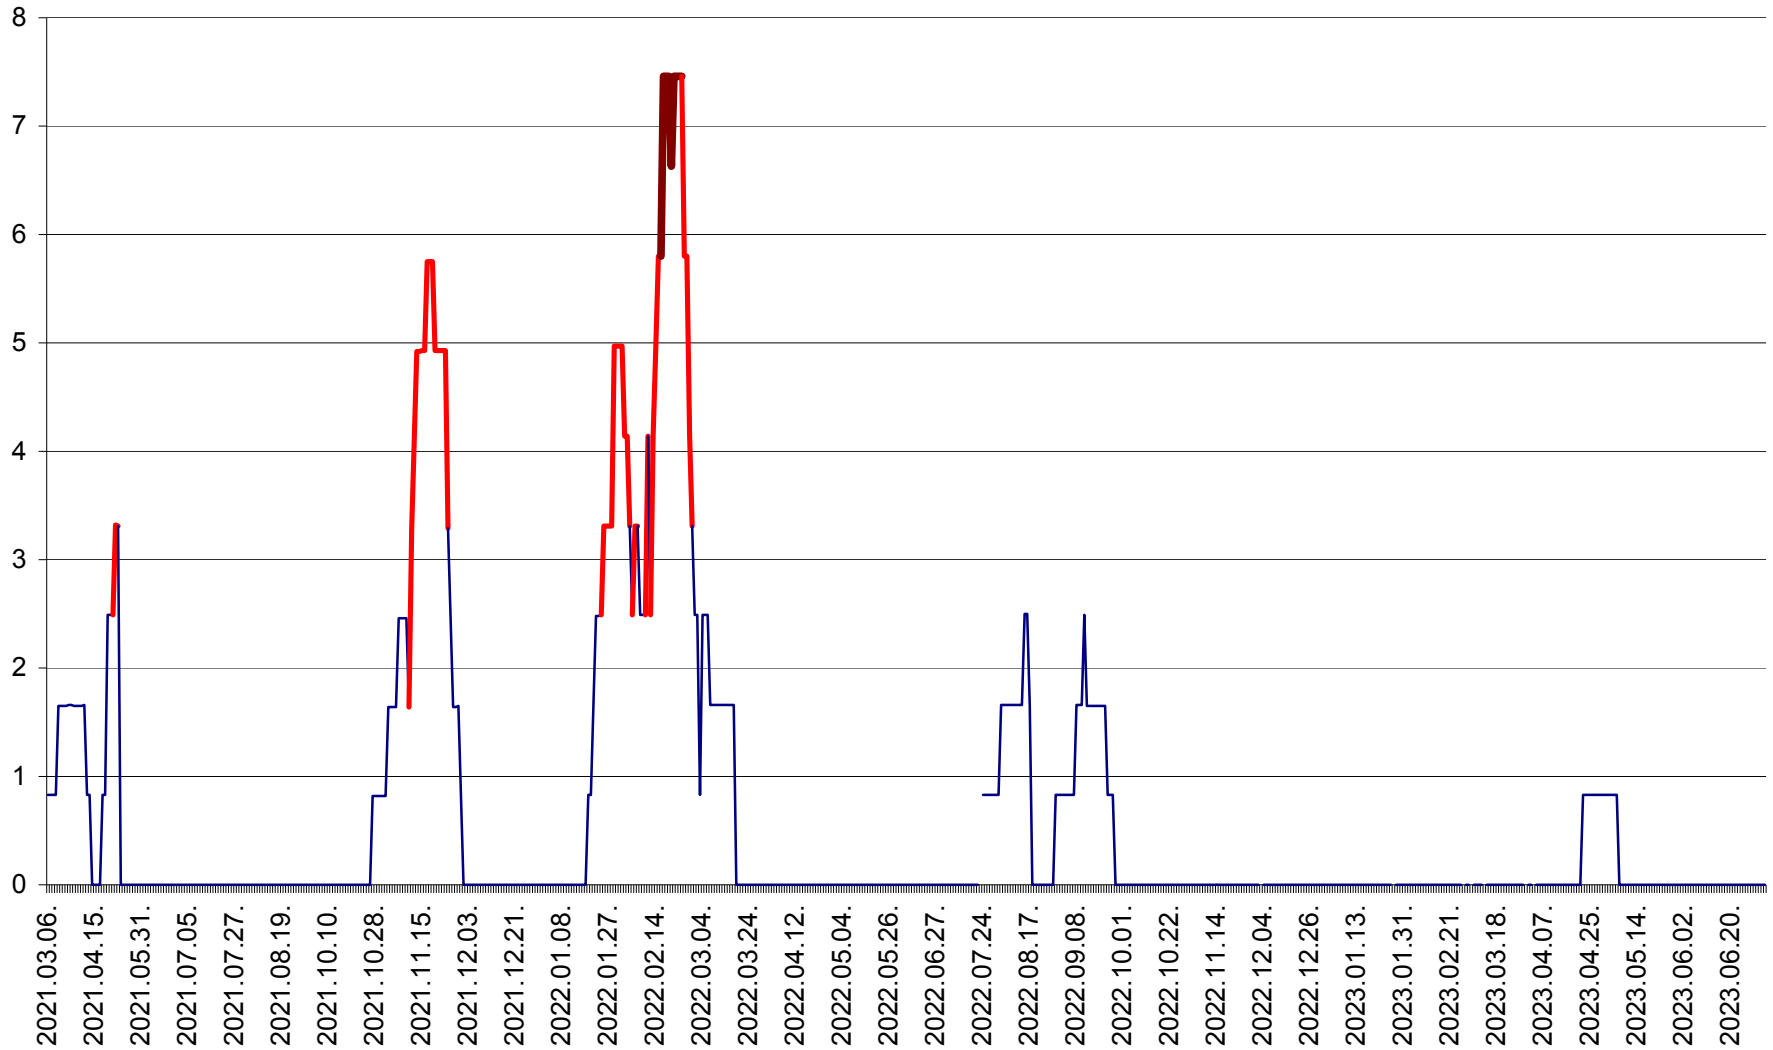

PLĂIEȘII DE JOS - Evoluția incidentei cumulate pe 14 zile la ‰ de locuitori
2021.03.07. - 2023.07.05.

PORUMBENI - Evolutia incidentei cumulate pe 14 zile la ‰ de locuitori
2021.03.07. - 2023.07.05.

PRAID - Evolutia incidentei cumulate pe 14 zile la ‰ de locuitori
2021.03.07. - 2023.07.05.

RACU - Evolutia incidentei cumulate pe 14 zile la ‰ de locuitori
2021.03.07. - 2023.07.05.

REMETEA - Evolutia incidentei cumulate pe 14 zile la % de locuitori
2021.03.07. - 2023.07.05.

SĂCEL - Evolutia incidentei cumulate pe 14 zile la ‰ de locuitori
2021.03.07. - 2023.07.05.