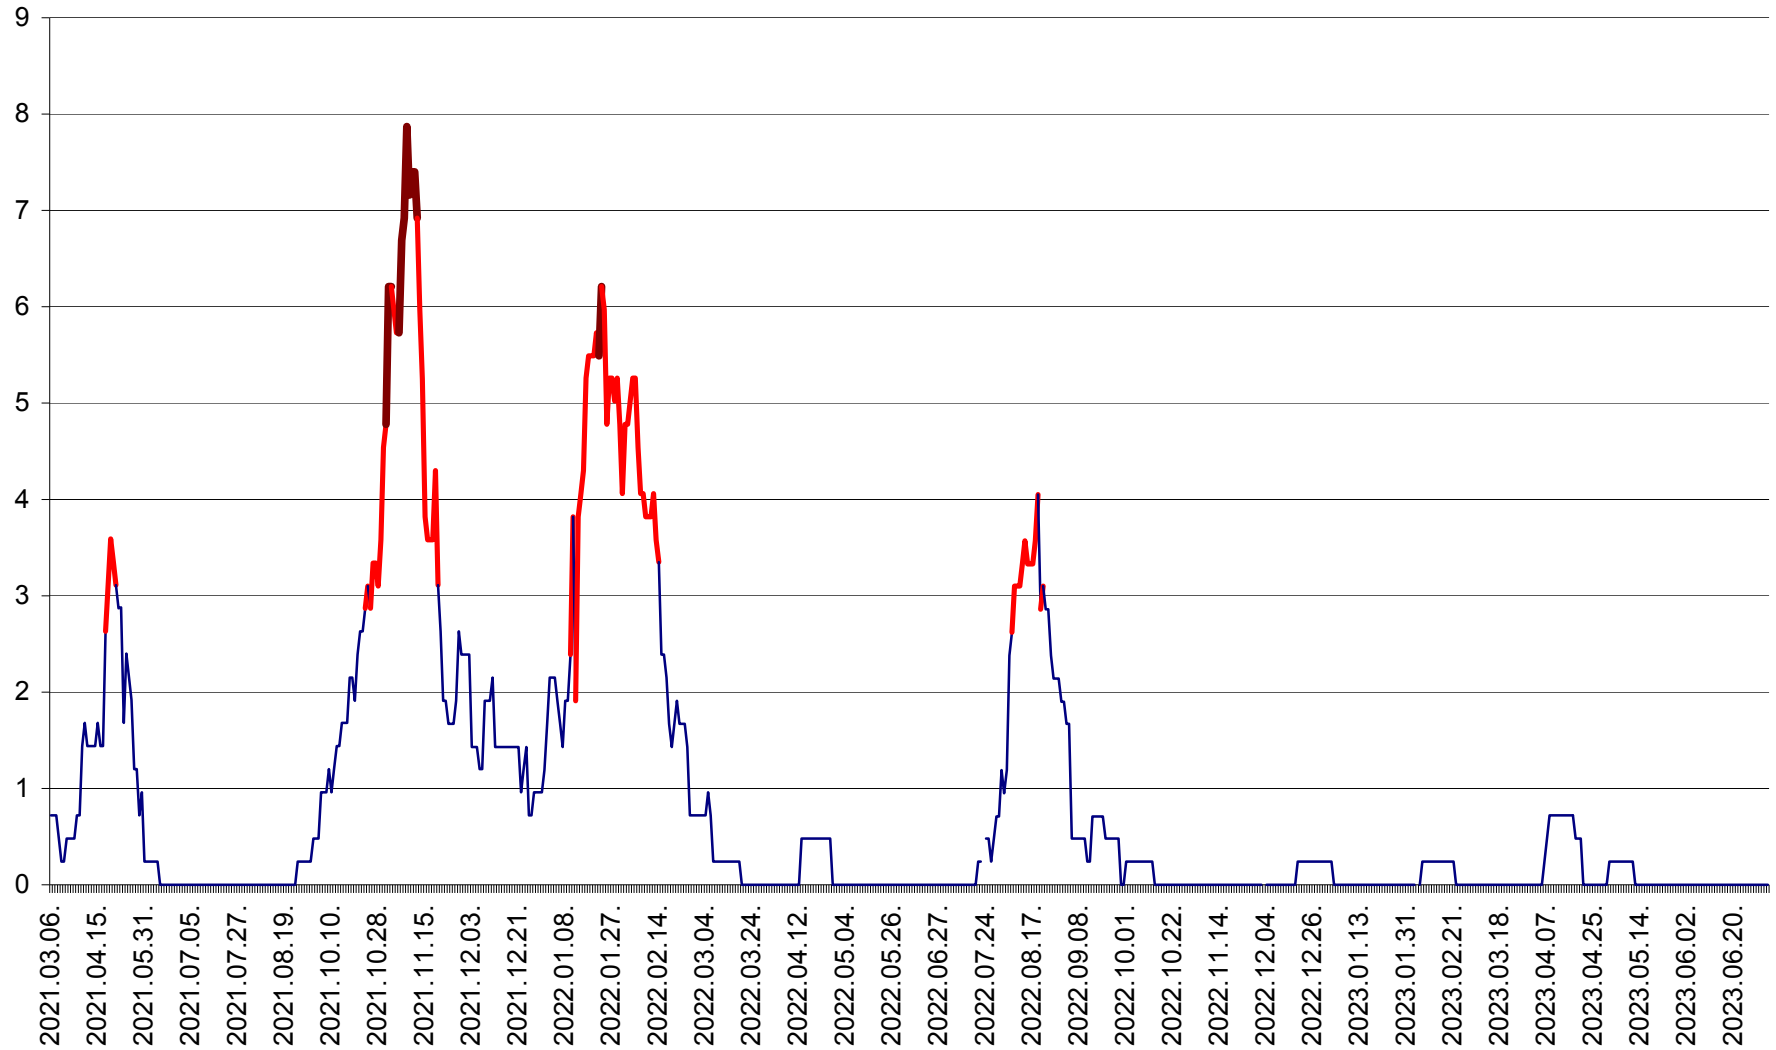

CORBU - Evolutia incidentei cumulate pe 14 zile la ‰ de locuitori
2021.03.07. - 2023.07.05.

CORUND - Evolutia incidentei cumulate pe 14 zile la ‰ de locuitori
2021.03.07. - 2023.07.05.

COZMENI - Evolutia incidentei cumulate pe 14 zile la ‰ de locuitori
2021.03.07. - 2023.07.05.

ORAȘ CRISTURU SECUIESC - Evolutia incidentei cumulate pe 14 zile la ‰ de locuitori
2021.03.07. - 2023.07.05.

DĂNEȘTI - Evolutia incidentei cumulate pe 14 zile la ‰ de locuitori
2021.03.07. - 2023.07.05.

DÂRJIU - Evolutia incidentei cumulate pe 14 zile la ‰ de locuitori
2021.03.07. - 2023.07.05.

DEALU - Evolutia incidentei cumulate pe 14 zile la ‰ de locuitori
2021.03.07. - 2023.07.05.

DITRĂU - Evolutia incidentei cumulate pe 14 zile la ‰ de locuitori
2021.03.07. - 2023.07.05.