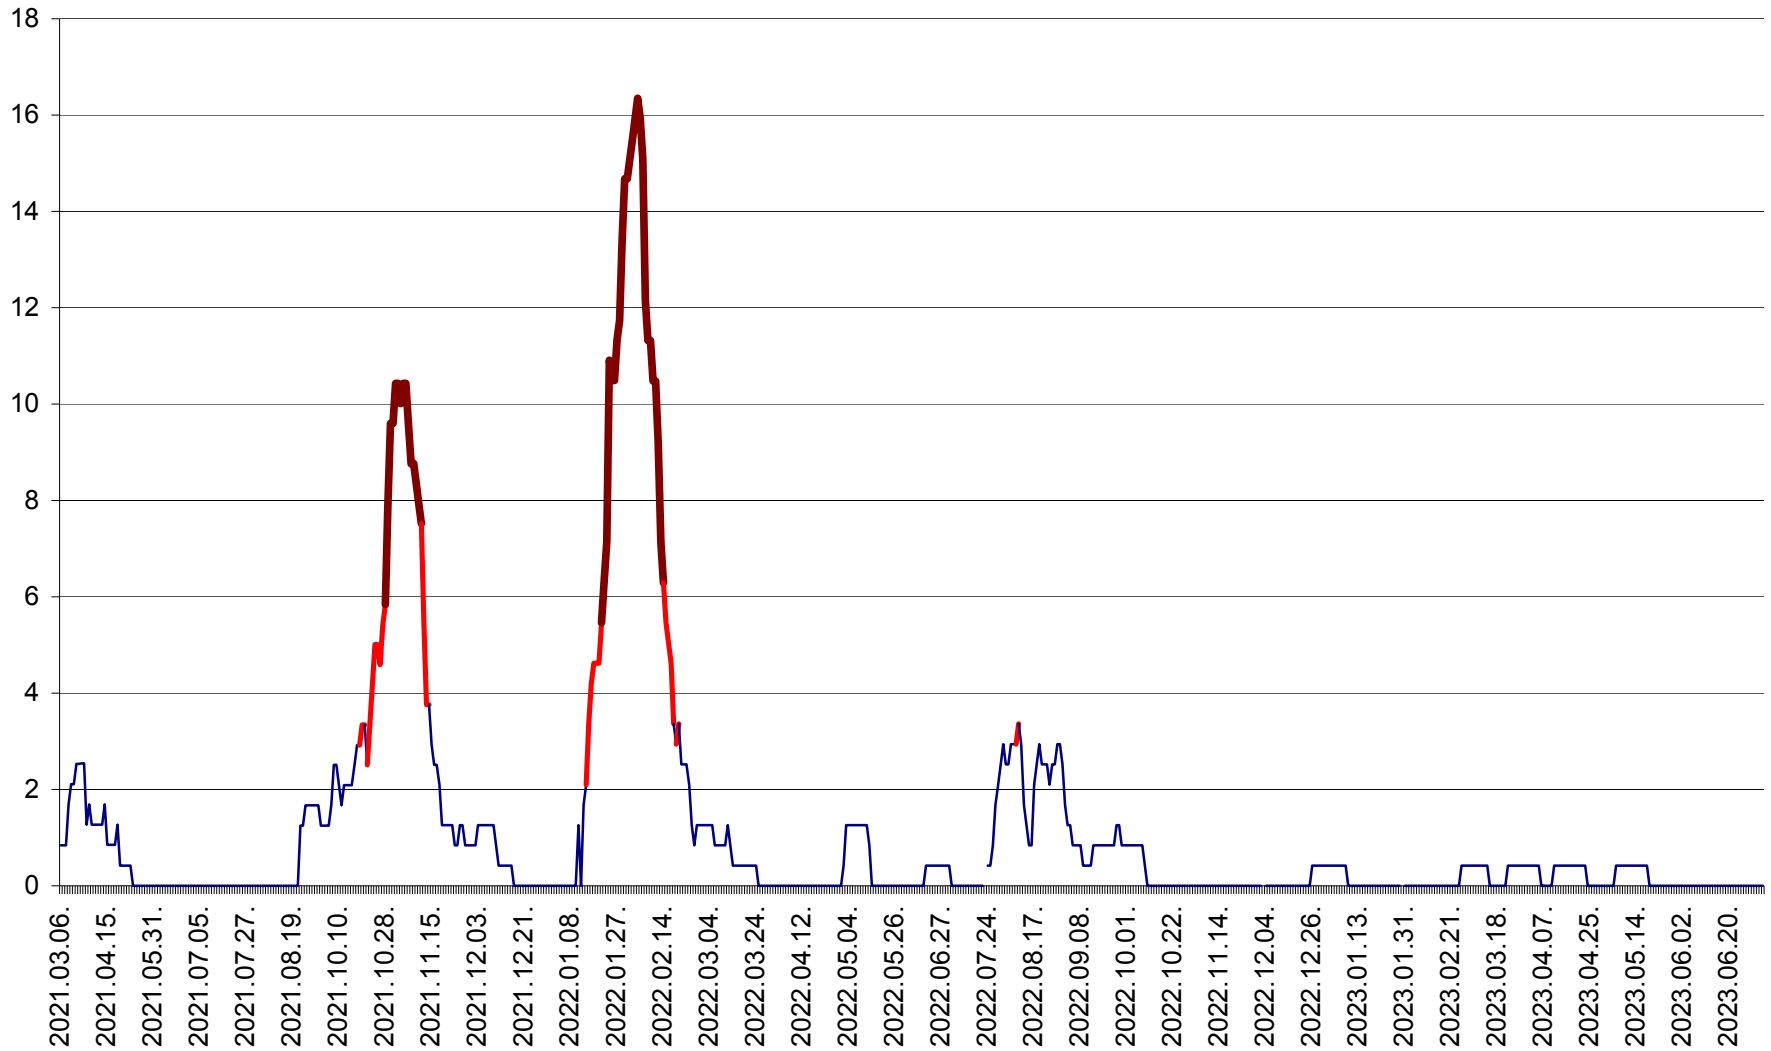

FELICENI - Evolutia incidentei cumulate pe 14 zile la ‰ de locuitori
2021.03.07. - 2023.07.05.

FRUMOASA - Evolutia incidentei cumulate pe 14 zile la ‰ de locuitori
2021.03.07. - 2023.07.05.

GĂLĂUȚAȘ - Evoluția incidenței cumulate pe 14 zile la ‰ de locuitori
2021.03.07. - 2023.07.05.

MUNICIPIUL GHEORGHENI - Evolutia incidentei cumulate pe 14 zile la ‰ de locuitori
2021.03.07. - 2023.07.05.

JOSENI - Evolutia incidentei cumulate pe 14 zile la ‰ de locuitori
2021.03.07. - 2023.07.05.

LĂZAREA - Evolutia incidentei cumulate pe 14 zile la % de locuitori
2021.03.07. - 2023.07.05.

LELICENI - Evolutia incidentei cumulate pe 14 zile la % de locuitori
2021.03.07. - 2023.07.05.

LUETA - Evolutia incidentei cumulate pe 14 zile la ‰ de locuitori
2021.03.07. - 2023.07.05.

LUNCA DE JOS - Evolutia incidentei cumulate pe 14 zile la ‰ de locuitori
2021.03.07. - 2023.07.05.