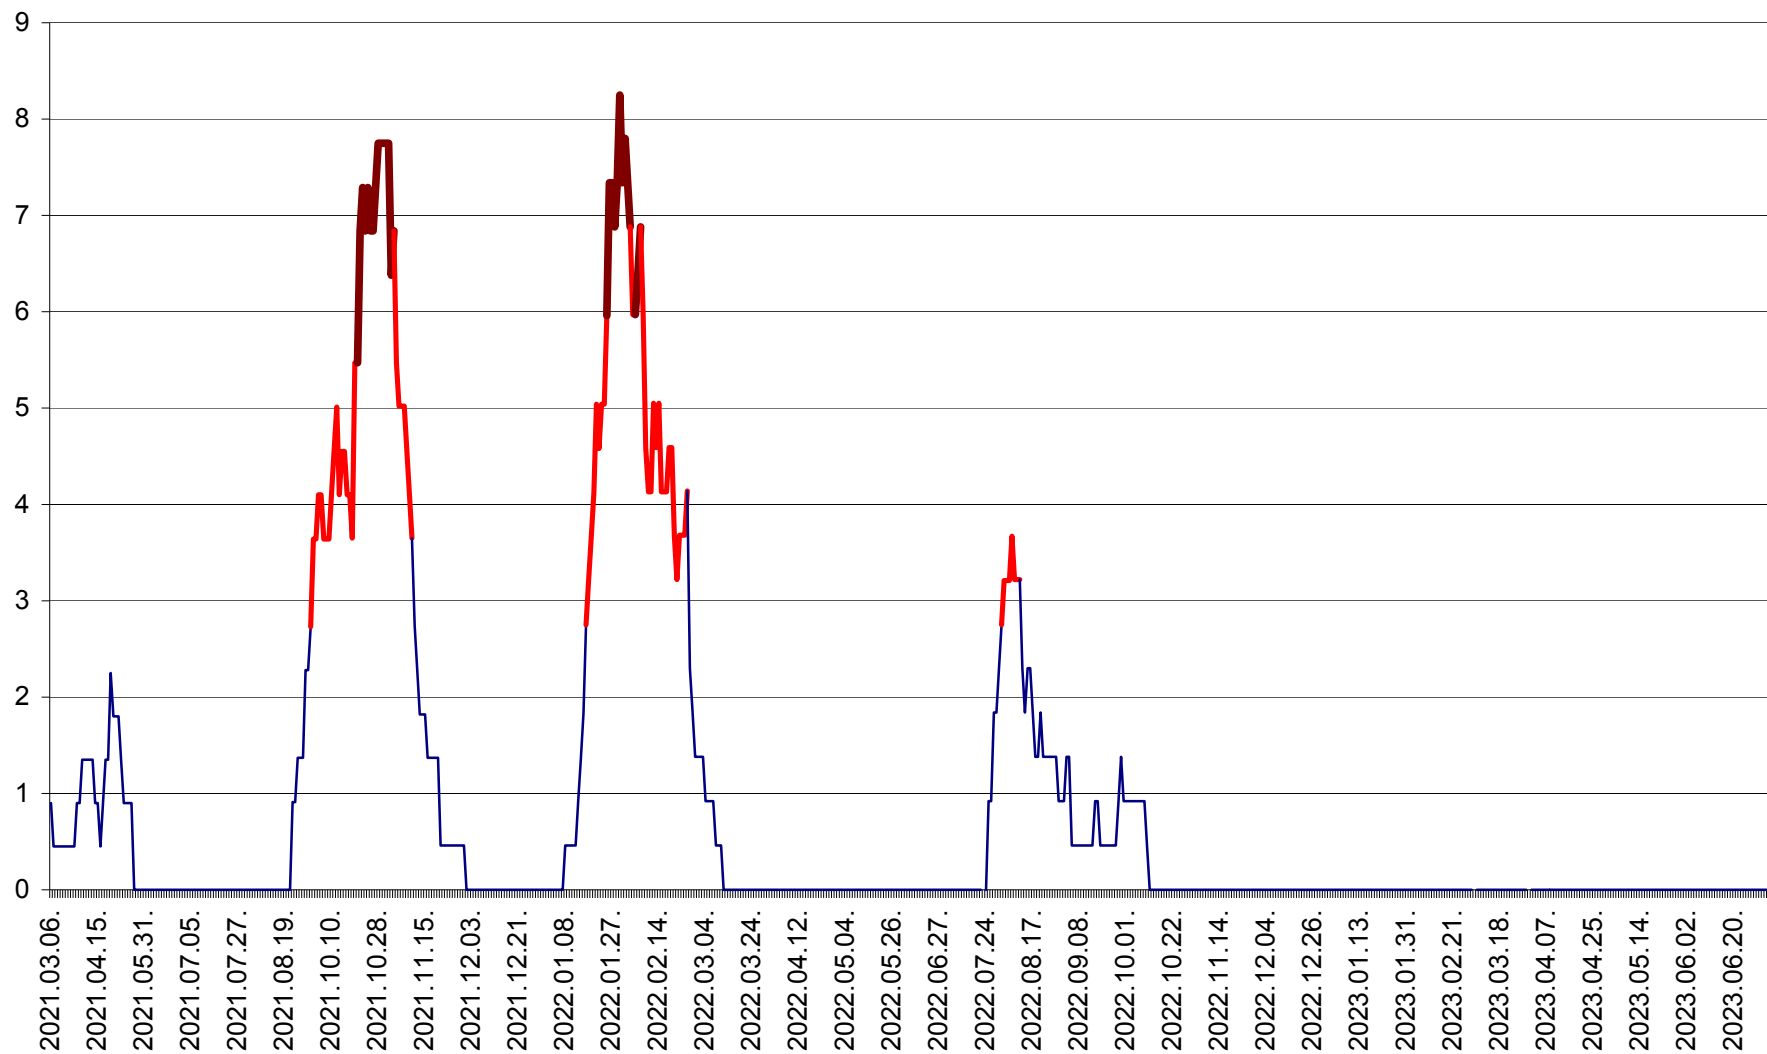

SĂRMAȘ - Evolutia incidentei cumulate pe 14 zile la ‰ de locuitori
2021.03.07. - 2023.07.05.