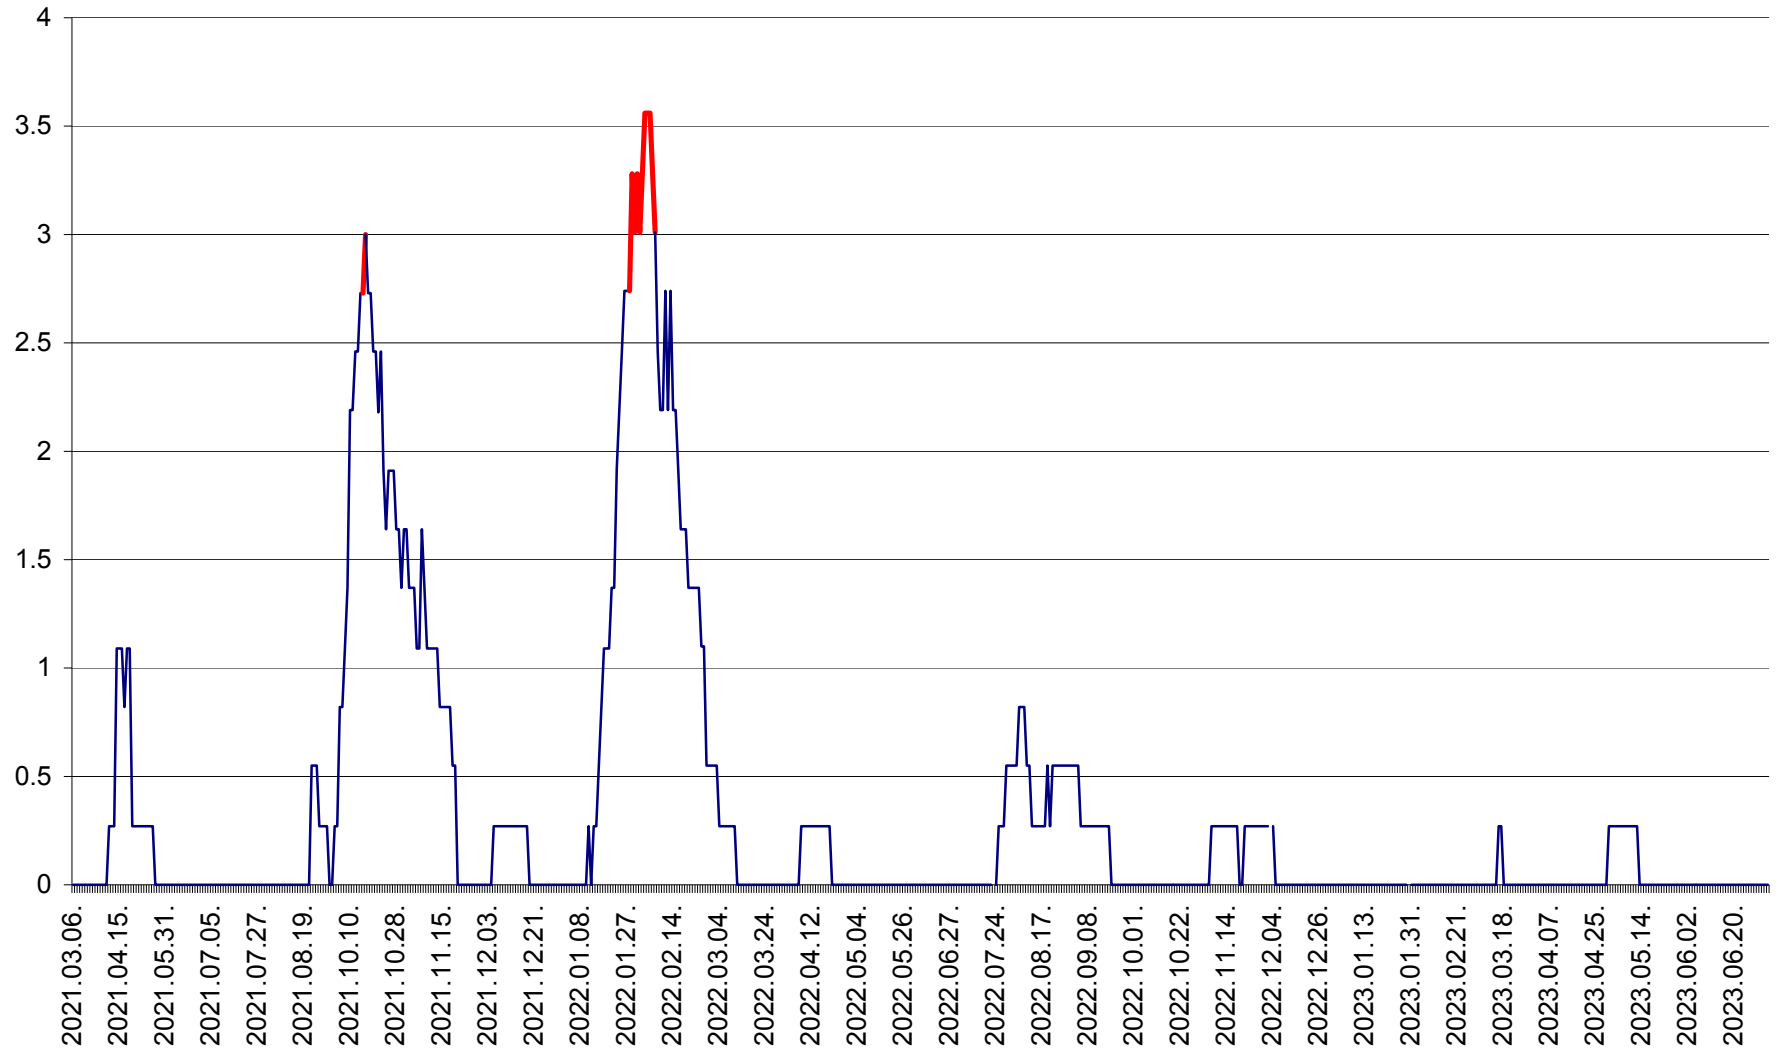

FELICENI - Evolutia incidentei cumulate pe 14 zile la ‰ de locuitori
2021.03.07. - 2023.07.05.

FRUMOASA - Evolutia incidentei cumulate pe 14 zile la ‰ de locuitori
2021.03.07. - 2023.07.05.

GĂLĂUȚAȘ - Evoluția incidenței cumulate pe 14 zile la ‰ de locuitori
2021.03.07. - 2023.07.05.

MUNICIPIUL GHEORGHENI - Evolutia incidentei cumulate pe 14 zile la ‰ de locuitori
2021.03.07. - 2023.07.05.

JOSENI - Evolutia incidentei cumulate pe 14 zile la ‰ de locuitori
2021.03.07. - 2023.07.05.

LĂZAREA - Evolutia incidentei cumulate pe 14 zile la % de locuitori
2021.03.07. - 2023.07.05.

LELICENI - Evolutia incidentei cumulate pe 14 zile la % de locuitori
2021.03.07. - 2023.07.05.

LUETA - Evolutia incidentei cumulate pe 14 zile la ‰ de locuitori
2021.03.07. - 2023.07.05.

LUNCA DE JOS - Evolutia incidentei cumulate pe 14 zile la ‰ de locuitori
2021.03.07. - 2023.07.05.