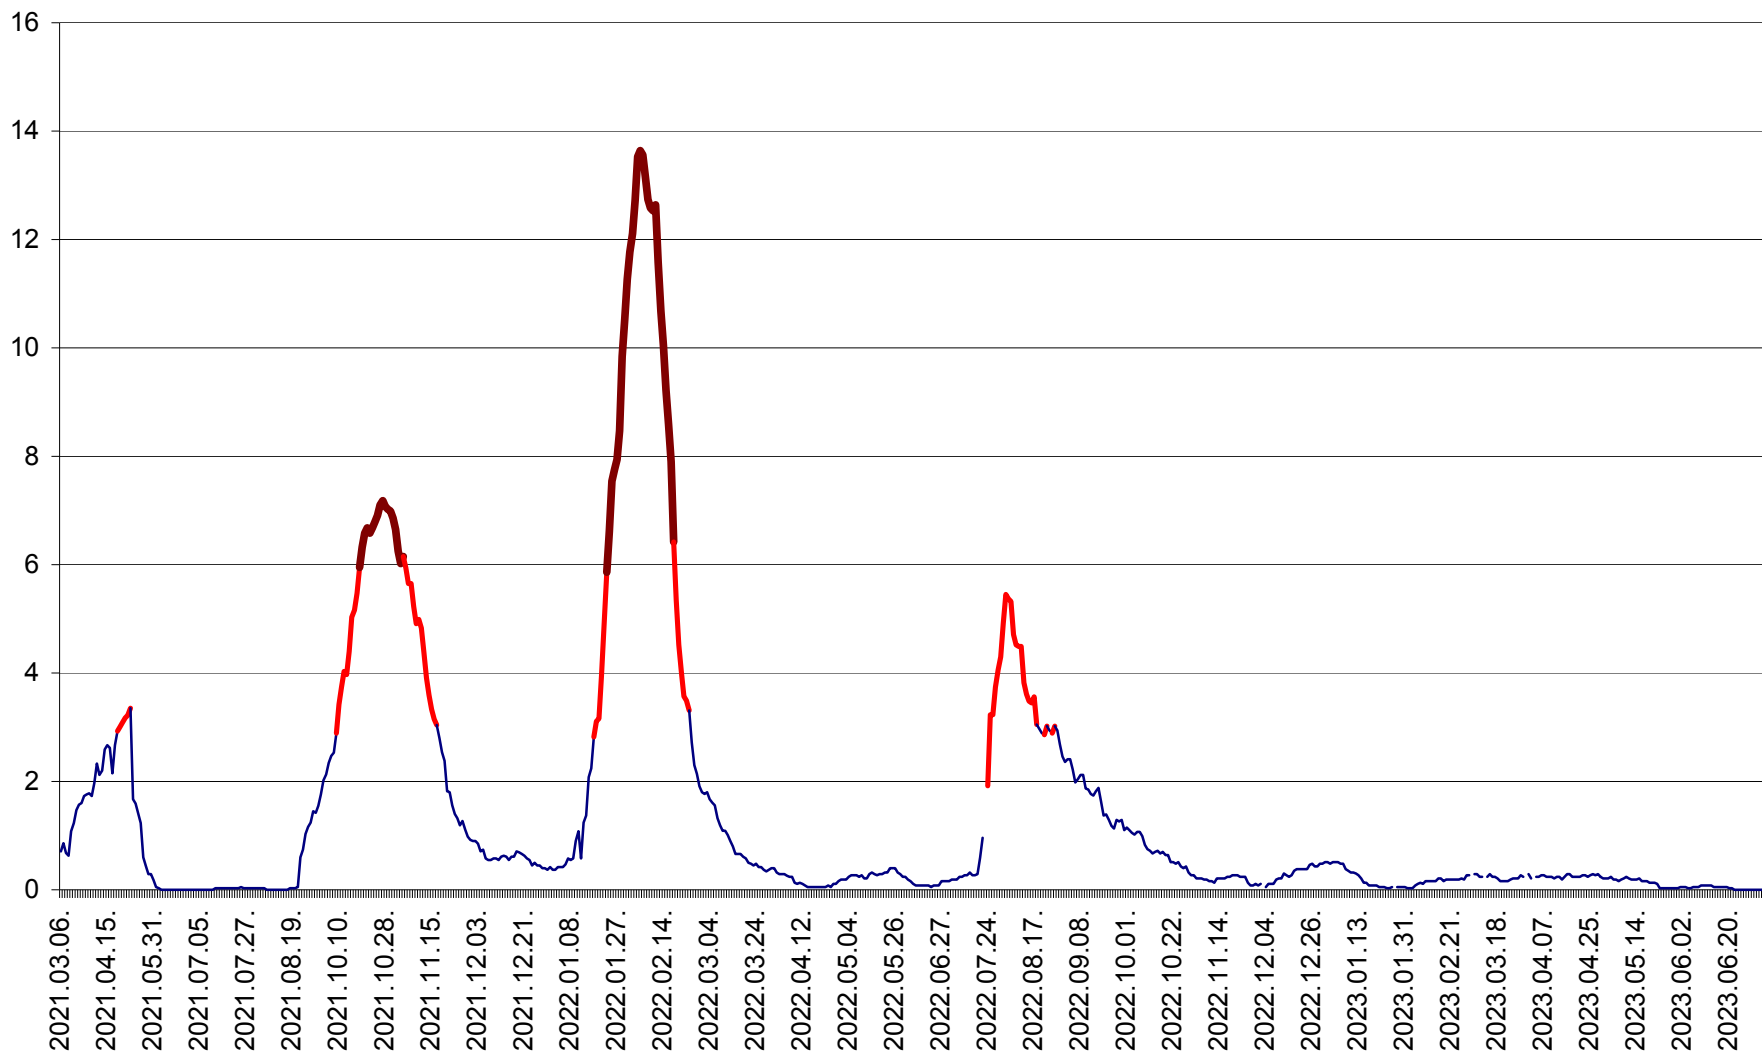

PĂULENI-CIUC - Evolutia incidentei cumulate pe 14 zile la % de locuitori
2021.03.07. - 2023.07.05.