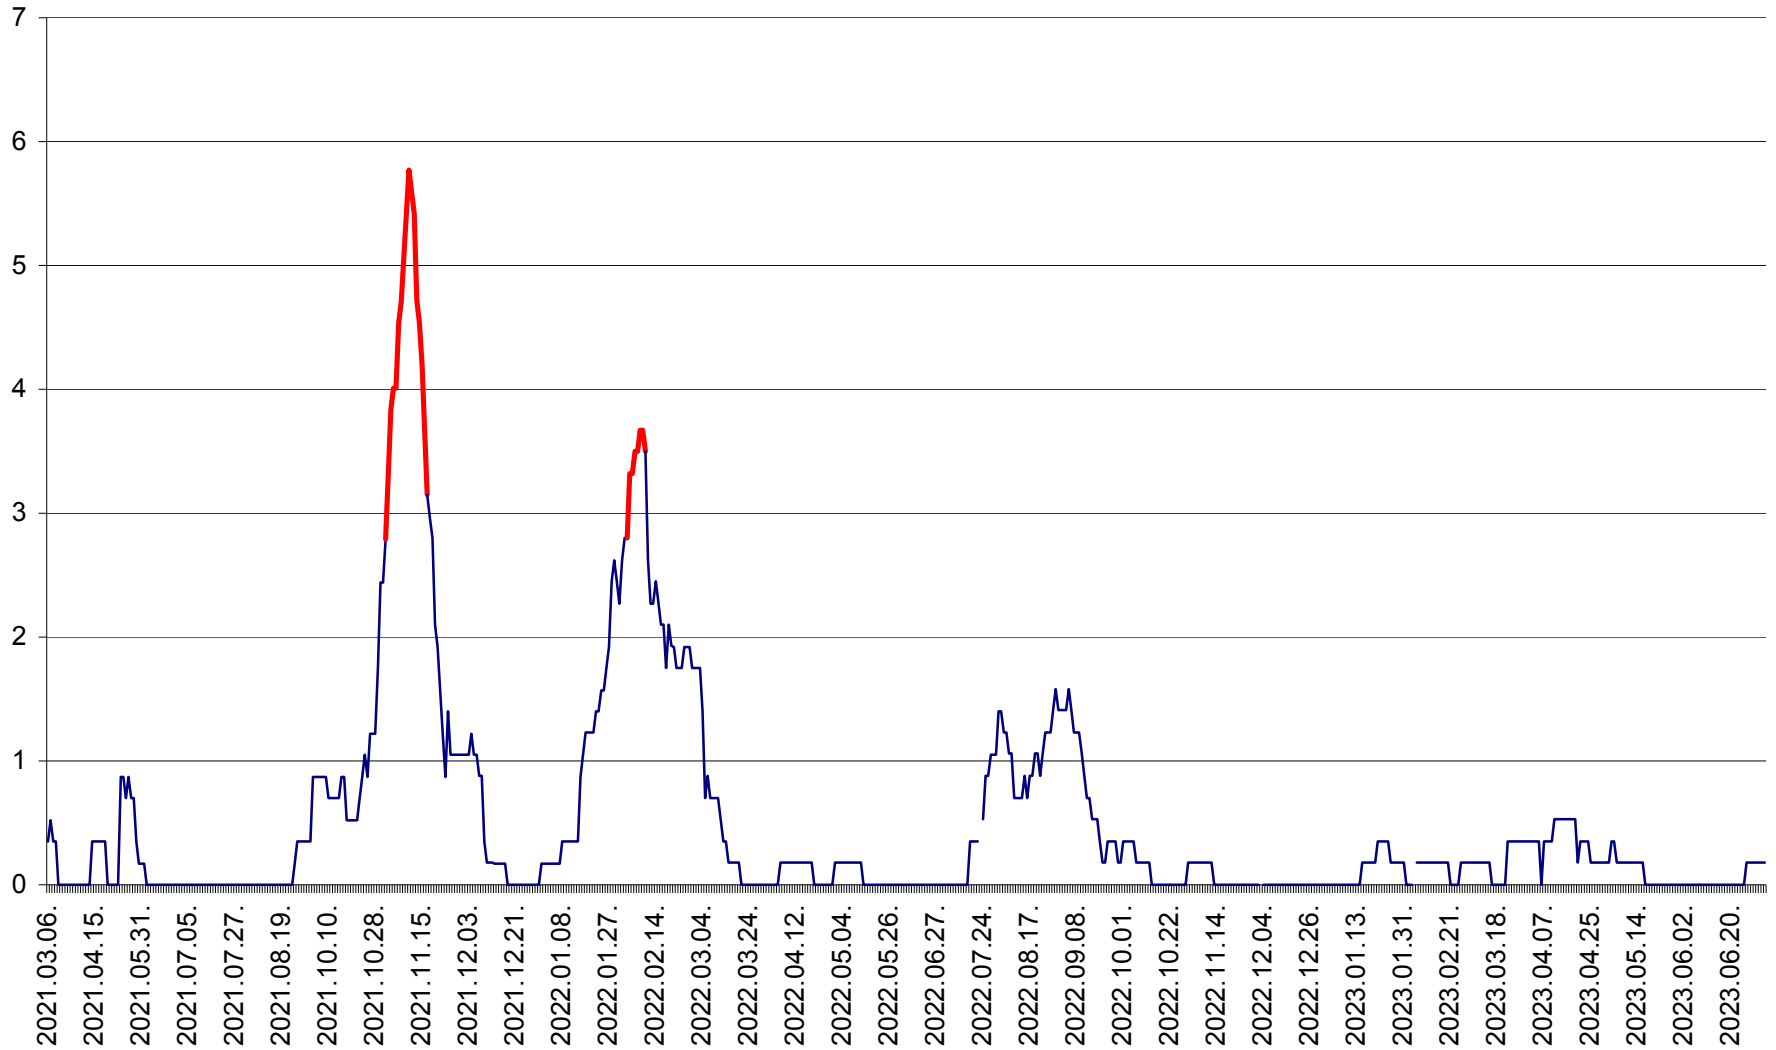

CORBU - Evolutia incidentei cumulate pe 14 zile la ‰ de locuitori
2021.03.07. - 2023.07.05.

CORUND - Evolutia incidentei cumulate pe 14 zile la ‰ de locuitori
2021.03.07. - 2023.07.05.

COZMENI - Evolutia incidentei cumulate pe 14 zile la ‰ de locuitori
2021.03.07. - 2023.07.05.

ORAȘ CRISTURU SECUIESC - Evolutia incidentei cumulate pe 14 zile la ‰ de locuitori
2021.03.07. - 2023.07.05.

DĂNEȘTI - Evolutia incidentei cumulate pe 14 zile la ‰ de locuitori
2021.03.07. - 2023.07.05.

DÂRJIU - Evolutia incidentei cumulate pe 14 zile la ‰ de locuitori
2021.03.07. - 2023.07.05.

DEALU - Evolutia incidentei cumulate pe 14 zile la ‰ de locuitori
2021.03.07. - 2023.07.05.

DITRĂU - Evolutia incidentei cumulate pe 14 zile la ‰ de locuitori
2021.03.07. - 2023.07.05.