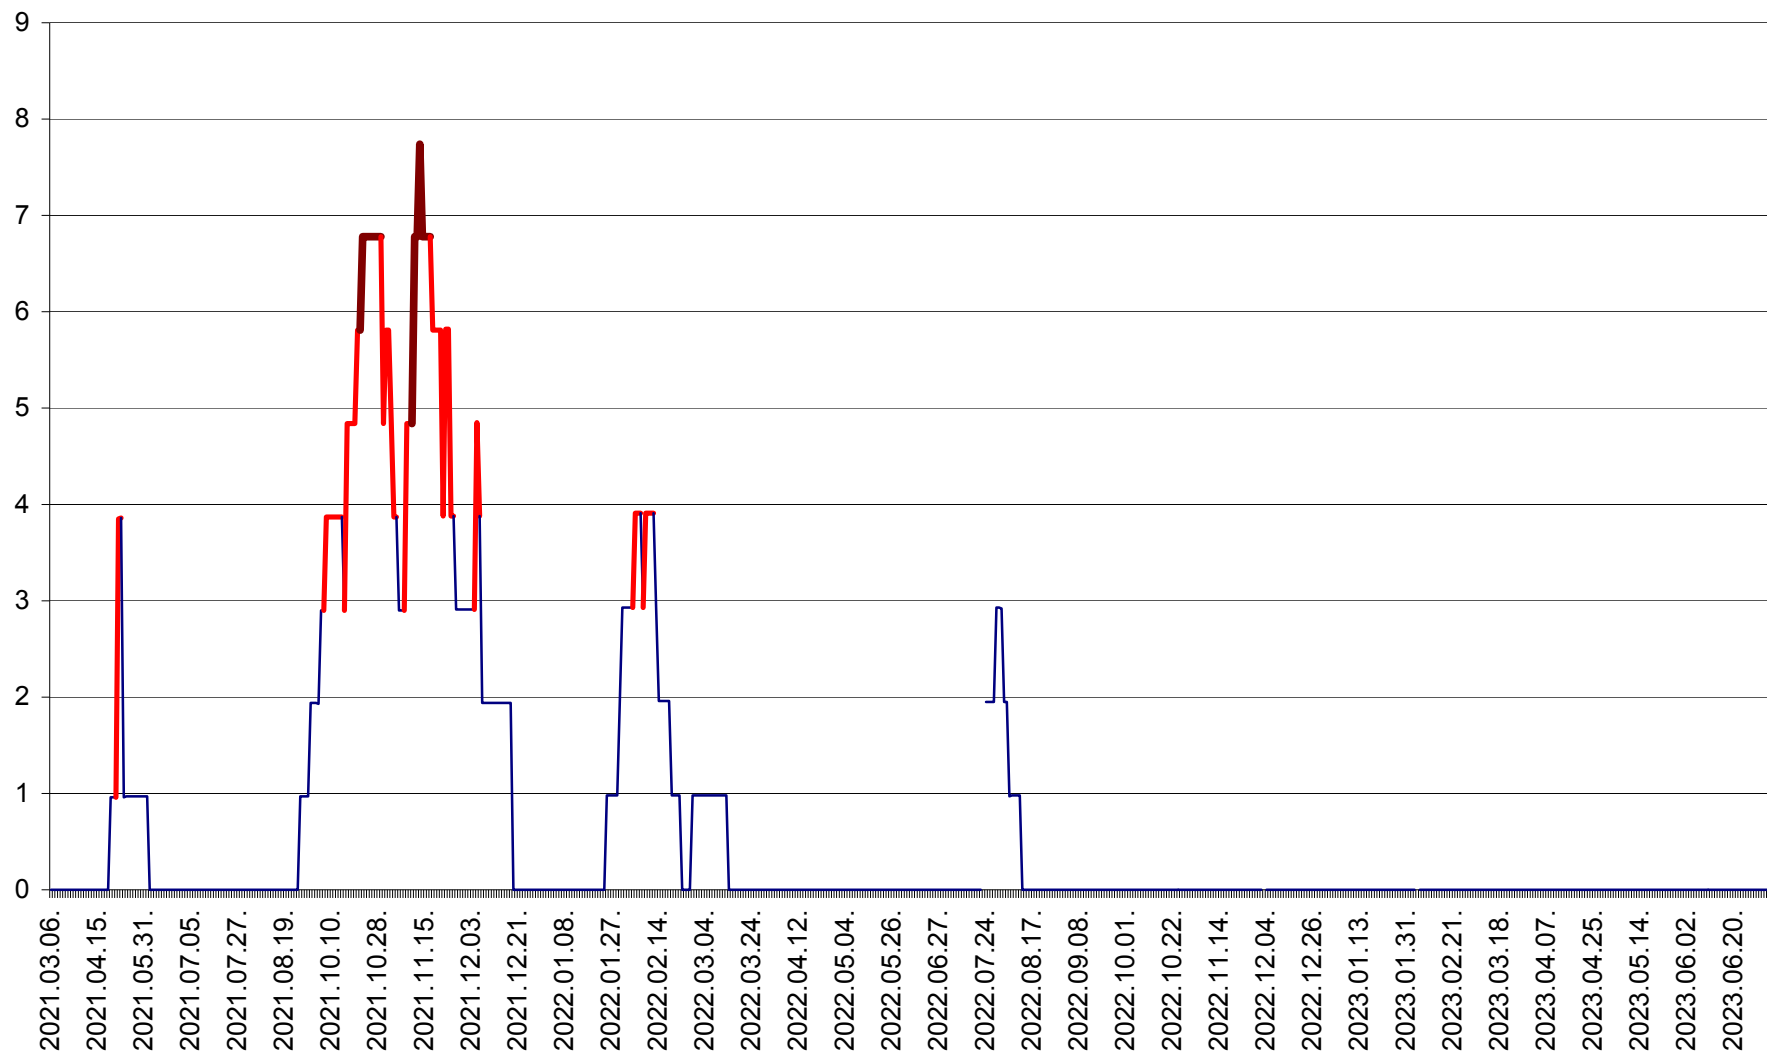

DEALU - Evolutia incidentei cumulate pe 14 zile la ‰ de locuitori
2021.03.07. - 2023.07.05.