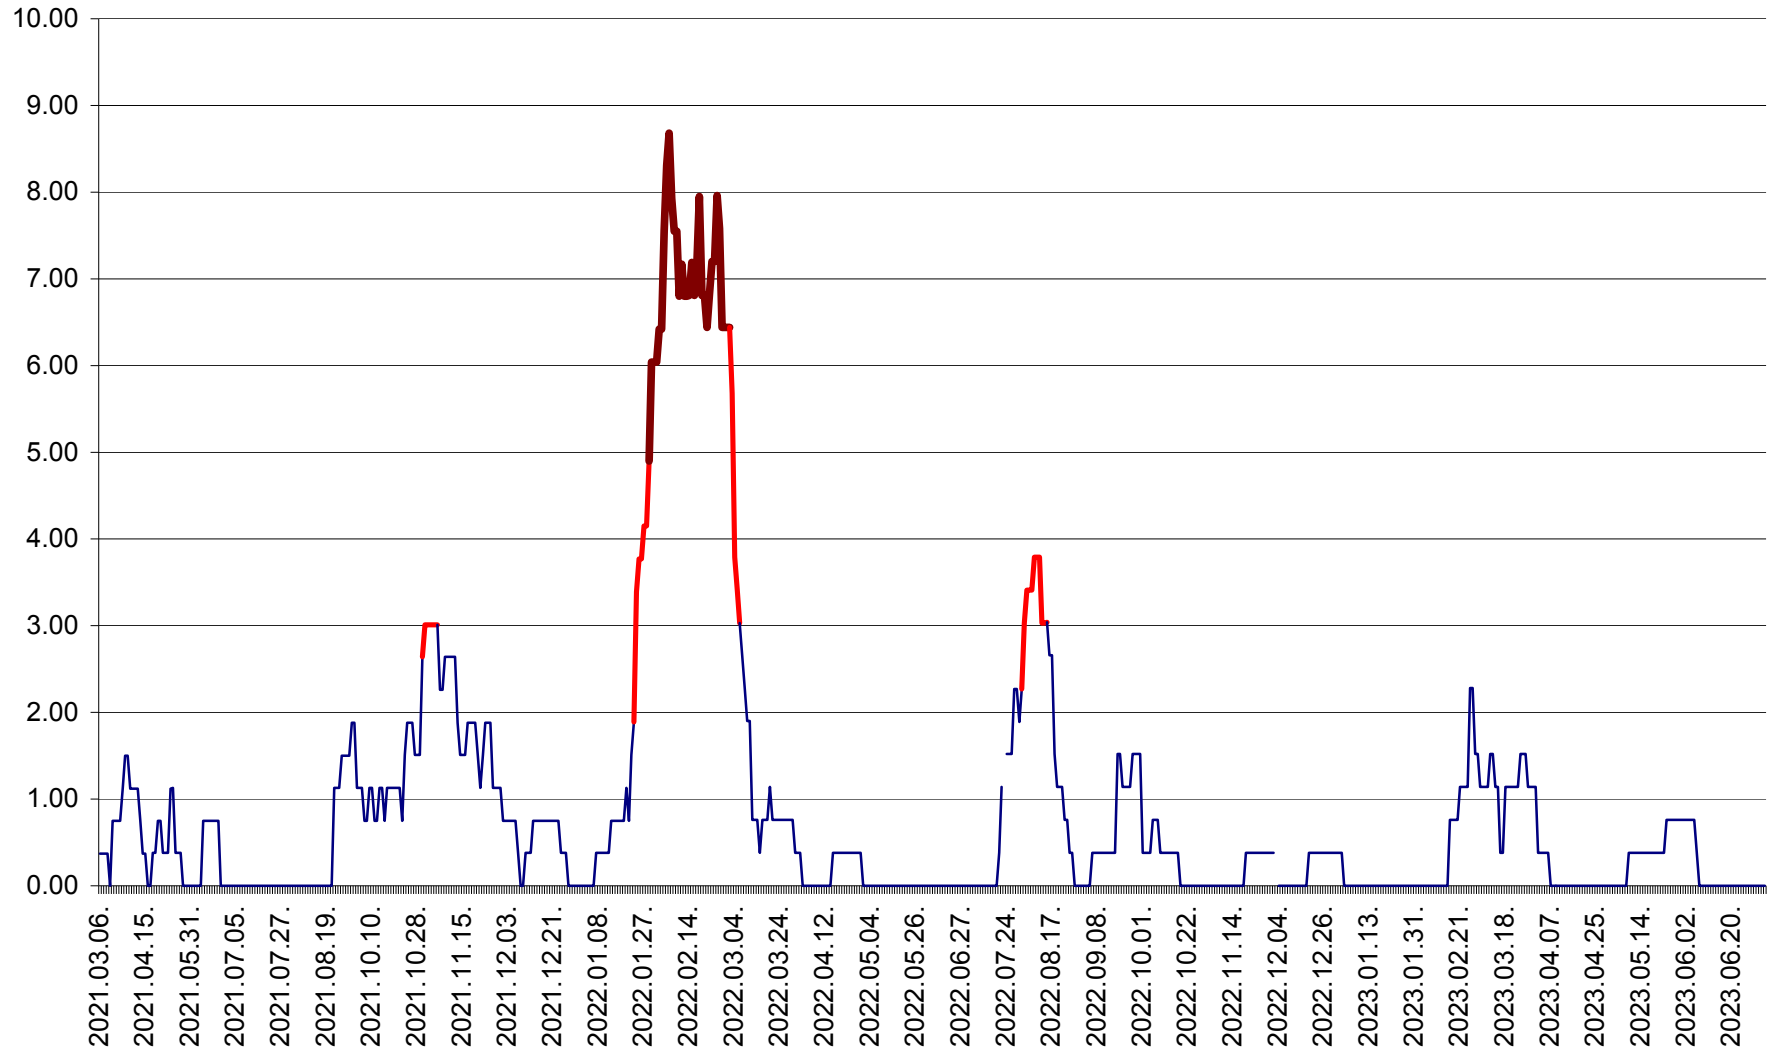

ATID - Evolutia incidentei cumulate pe 14 zile la % de locuitori
2021.03.07. - 2023.07.05.

AVRĂMEȘTI - Evolutia incidentei cumulate pe 14 zile la ‰ de locuitori
2021.03.07. - 2023.07.05.

ORAȘ BĂILE TUȘNAD - Evoluția incidenței cumulate pe 14 zile la ‰ de locuitori
2021.03.07. - 2023.07.05.

ORAȘ BĂLAN - Evolția incidenței cumulate pe 14 zile la ‰ de locuitori
2021.03.07. - 2023.07.05.

BILBOR - Evolutia incidentei cumulate pe 14 zile la ‰ de locuitori
2021.03.07. - 2023.07.05.

ORAȘ BORSEC - Evolutia incidentei cumulate pe 14 zile la ‰ de locuitori
2021.03.07. - 2023.07.05.

BRĂDEȘTI - Evoluția incidentei cumulate pe 14 zile la ‰ de locuitori
2021.03.07. - 2023.07.05.

CĂPÂLNIȚA - Evolutia incidentei cumulate pe 14 zile la ‰ de locuitori
2021.03.07. - 2023.07.05.

CÂRȚA - Evolutia incidentei cumulate pe 14 zile la ‰ de locuitori
2021.03.07. - 2023.07.05.