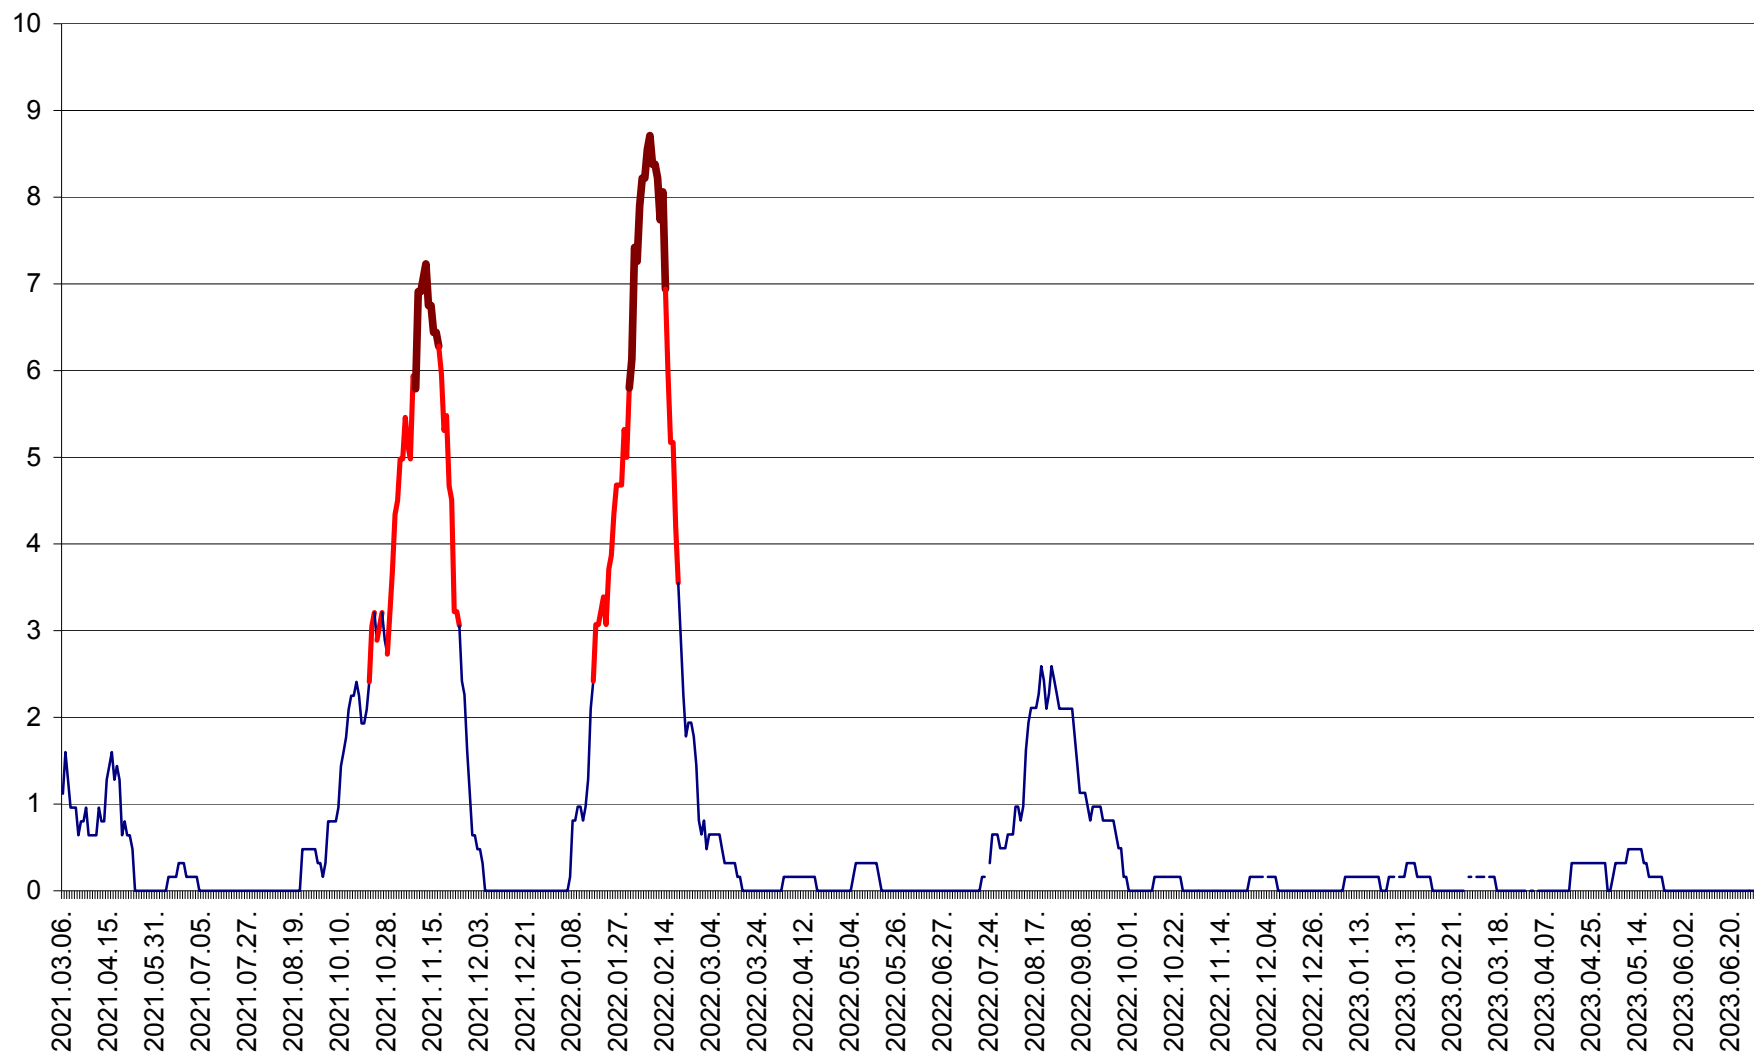

RACU - Evolutia incidentei cumulate pe 14 zile la ‰ de locuitori
2021.03.07. - 2023.07.05.

REMETEA - Evolutia incidentei cumulate pe 14 zile la % de locuitori
2021.03.07. - 2023.07.05.

SĂCEL - Evolutia incidentei cumulate pe 14 zile la ‰ de locuitori
2021.03.07. - 2023.07.05.

SÂNCRĂIENI - Evolutia incidentei cumulate pe 14 zile la ‰ de locuitori
2021.03.07. - 2023.07.05.

SÂNDOMIC - Evolutia incidentei cumulate pe 14 zile la ‰ de locuitori
2021.03.07. - 2023.07.05.

SÂNSIMION - Evolutia incidentei cumulate pe 14 zile la ‰ de locuitori
2021.03.07. - 2023.07.05.