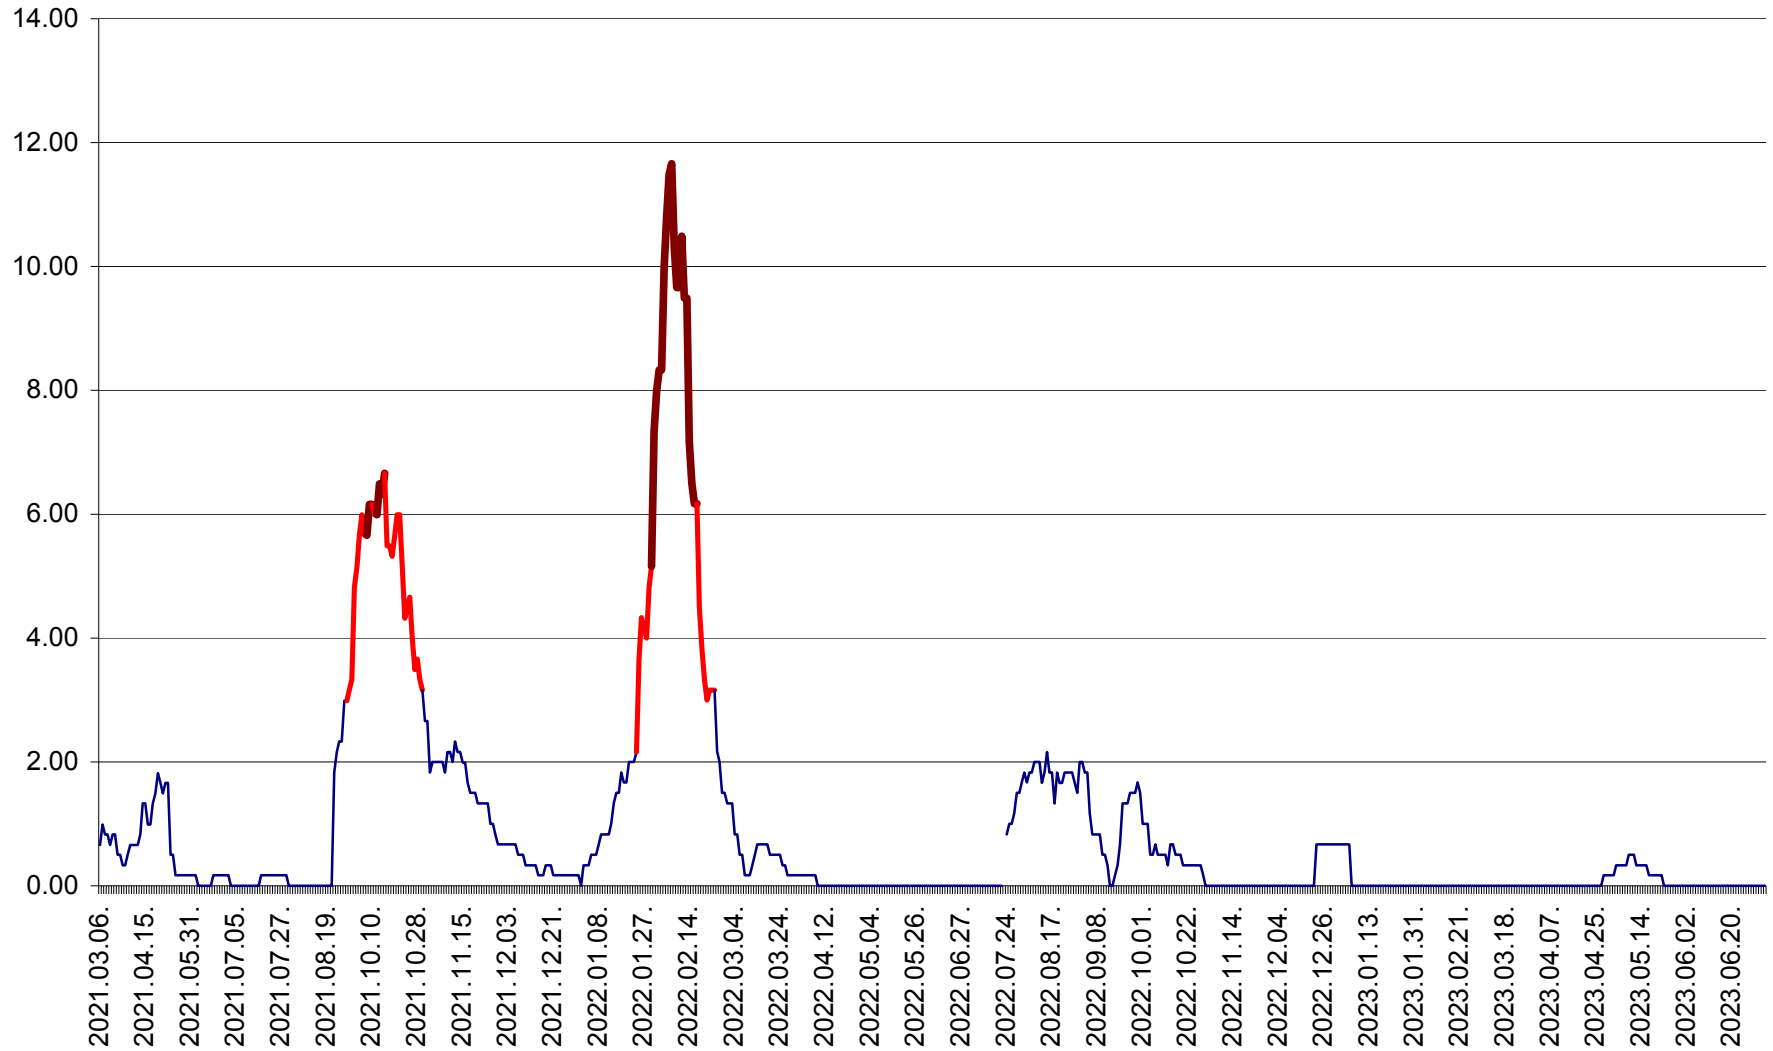

VOȘLĂBENI - Evolutia incidentei cumulate pe 14 zile la ‰ de locuitori
2021.03.07. - 2023.07.05.

ZETEA - Evolutia incidentei cumulate pe 14 zile la ‰ de locuitori
2021.03.07. - 2023.07.05.

Total - Evolutia incidentei cumulate pe 14 zile la ‰ de locuitori
2021.03.07. - 2023.07.05.