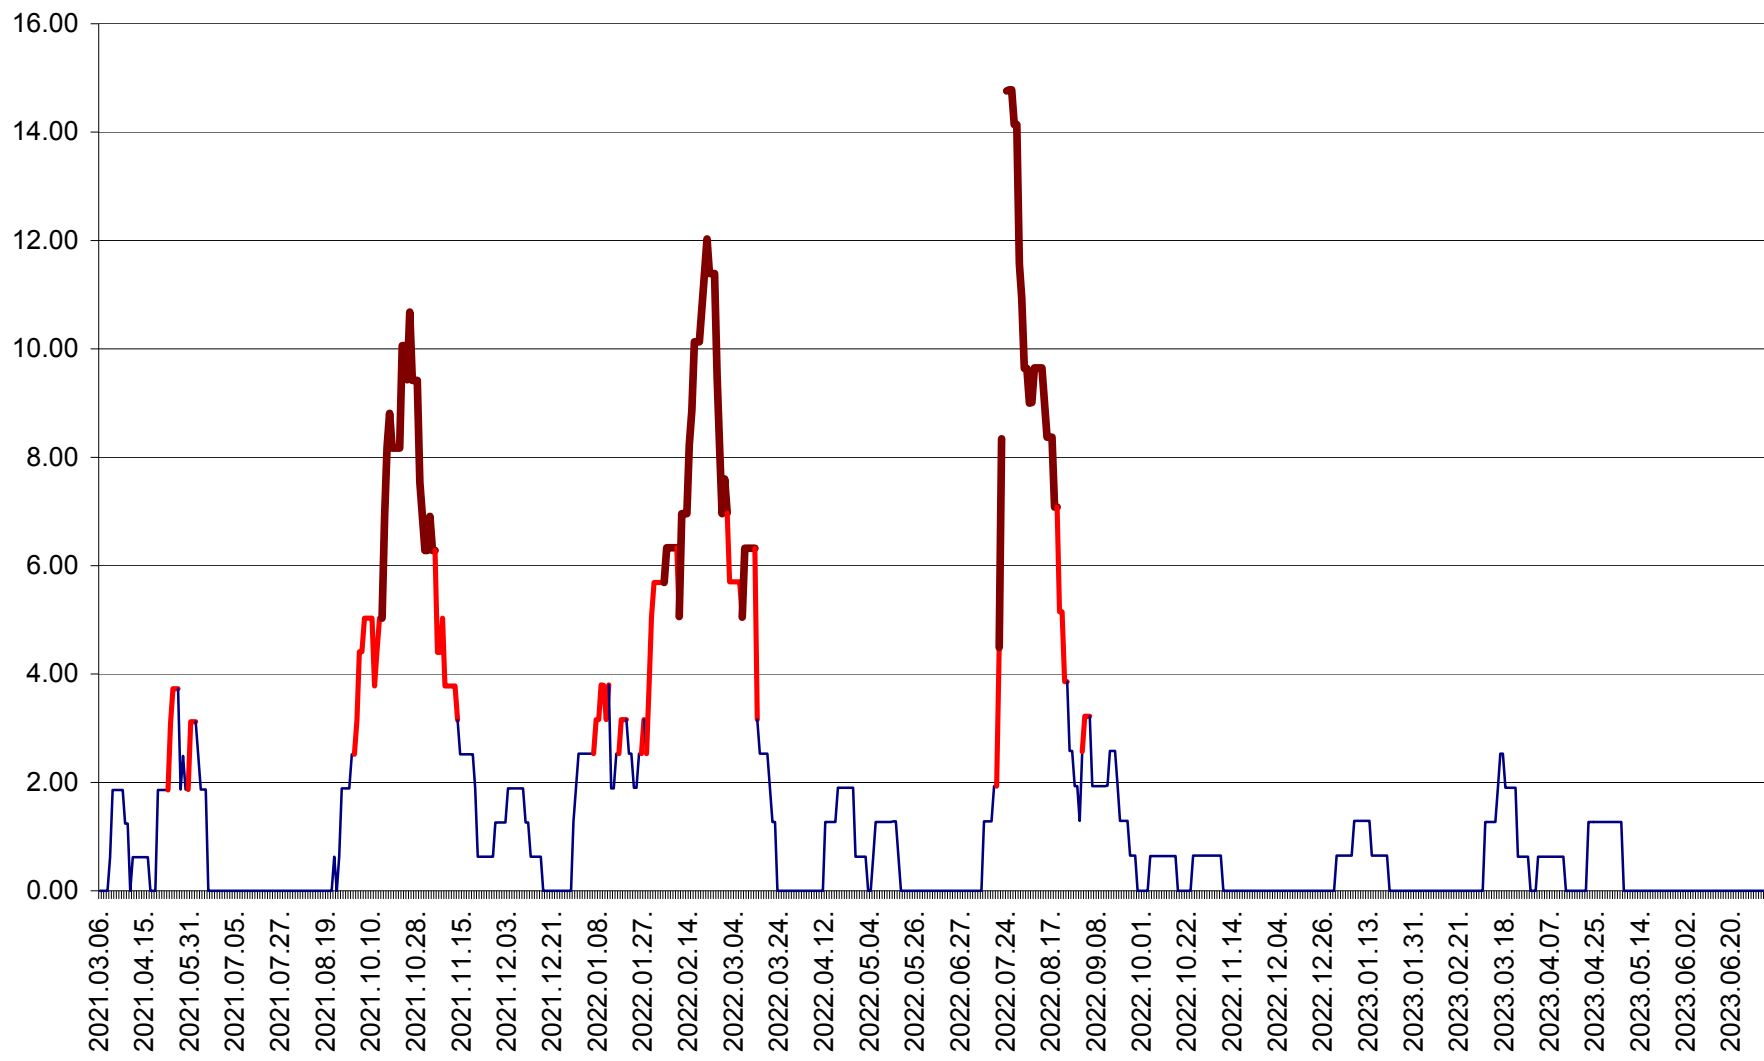

ATID - Evolutia incidentei cumulate pe 14 zile la % de locuitori
2021.03.07. - 2023.07.05.

AVRĂMEȘTI - Evolutia incidentei cumulate pe 14 zile la ‰ de locuitori
2021.03.07. - 2023.07.05.

ORAȘ BĂILE TUȘNAD - Evoluția incidenței cumulate pe 14 zile la ‰ de locuitori
2021.03.07. - 2023.07.05.

ORAȘ BĂLAN - Evolția incidenței cumulate pe 14 zile la ‰ de locuitori
2021.03.07. - 2023.07.05.

BILBOR - Evolutia incidentei cumulate pe 14 zile la ‰ de locuitori
2021.03.07. - 2023.07.05.

ORAȘ BORSEC - Evolutia incidentei cumulate pe 14 zile la ‰ de locuitori
2021.03.07. - 2023.07.05.

BRĂDEȘTI - Evoluția incidentei cumulate pe 14 zile la ‰ de locuitori
2021.03.07. - 2023.07.05.

CĂPÂLNIȚA - Evolutia incidentei cumulate pe 14 zile la ‰ de locuitori
2021.03.07. - 2023.07.05.

CÂRȚA - Evolutia incidentei cumulate pe 14 zile la ‰ de locuitori
2021.03.07. - 2023.07.05.