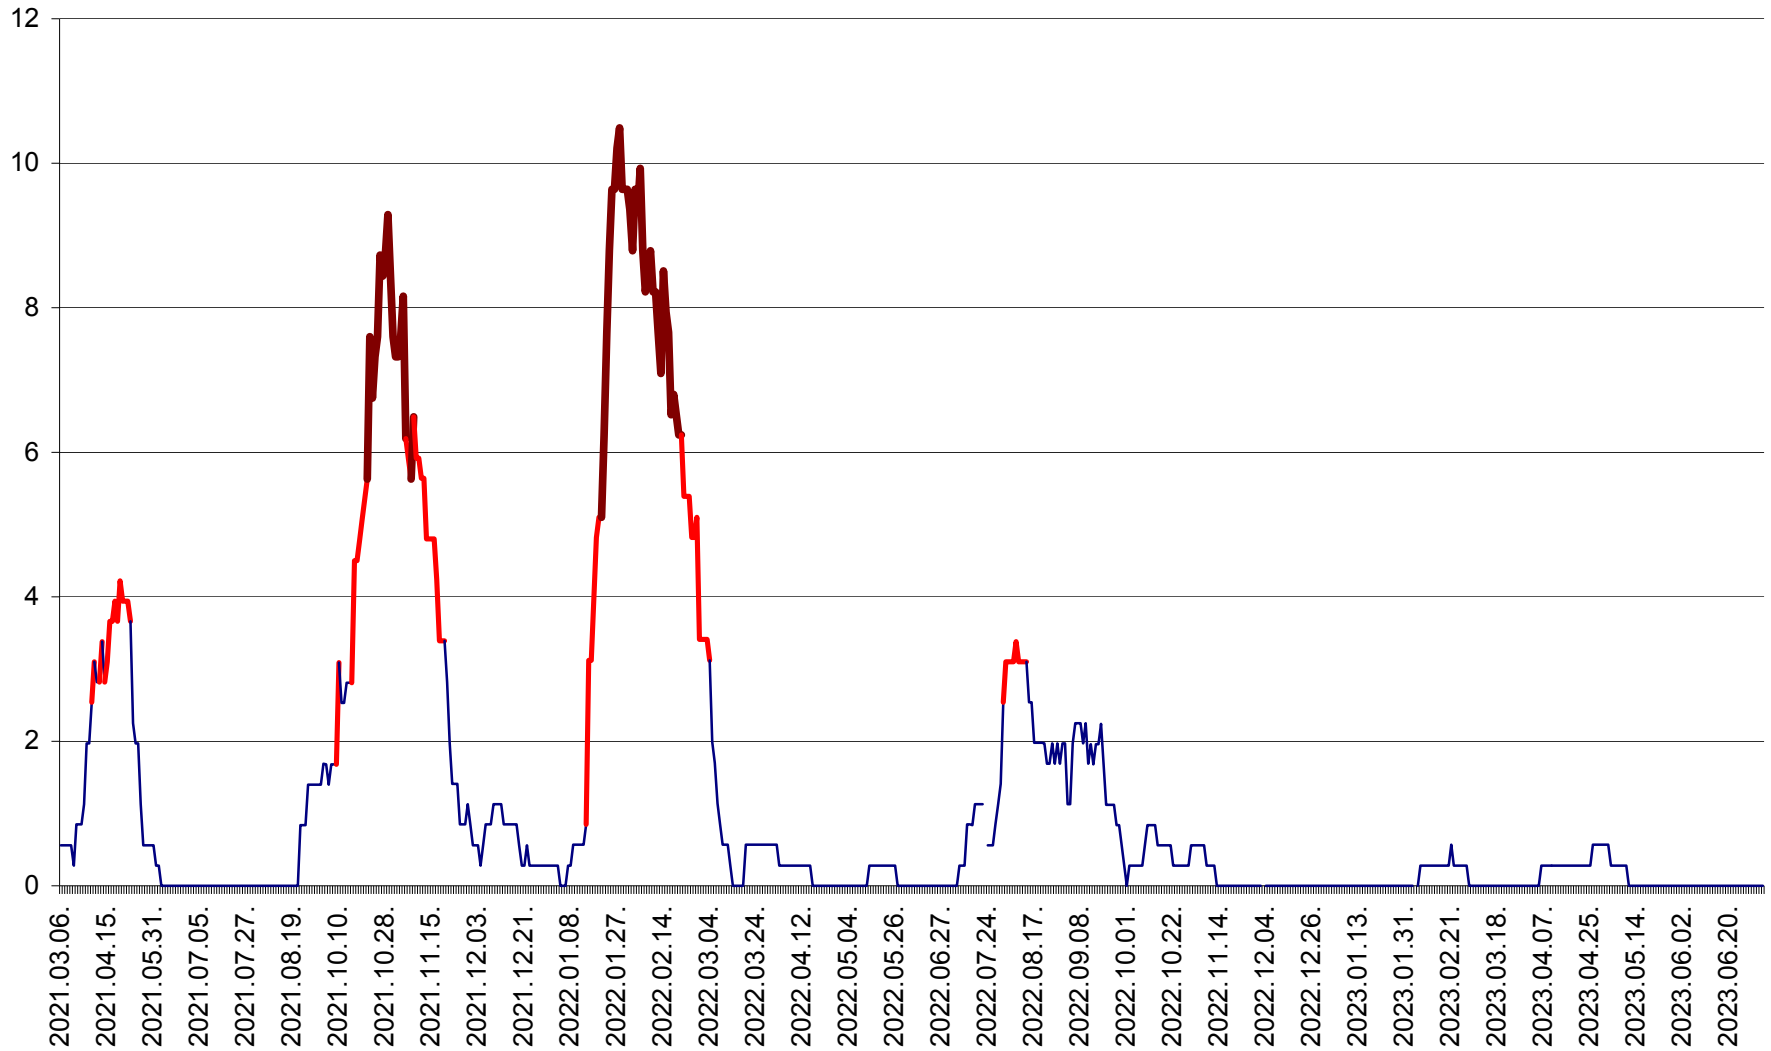

ORAȘ CRISTURU SECUIESC - Evolutia incidentei cumulate pe 14 zile la ‰ de locuitori
2021.03.07. - 2023.07.05.

DĂNEȘTI - Evolutia incidentei cumulate pe 14 zile la ‰ de locuitori
2021.03.07. - 2023.07.05.

DÂRJIU - Evolutia incidentei cumulate pe 14 zile la ‰ de locuitori
2021.03.07. - 2023.07.05.

DEALU - Evolutia incidentei cumulate pe 14 zile la ‰ de locuitori
2021.03.07. - 2023.07.05.

DITRĂU - Evolutia incidentei cumulate pe 14 zile la ‰ de locuitori
2021.03.07. - 2023.07.05.

FELICENI - Evolutia incidentei cumulate pe 14 zile la ‰ de locuitori
2021.03.07. - 2023.07.05.

FRUMOASA - Evolutia incidentei cumulate pe 14 zile la ‰ de locuitori
2021.03.07. - 2023.07.05.

GĂLĂUȚAȘ - Evoluția incidenței cumulate pe 14 zile la ‰ de locuitori
2021.03.07. - 2023.07.05.