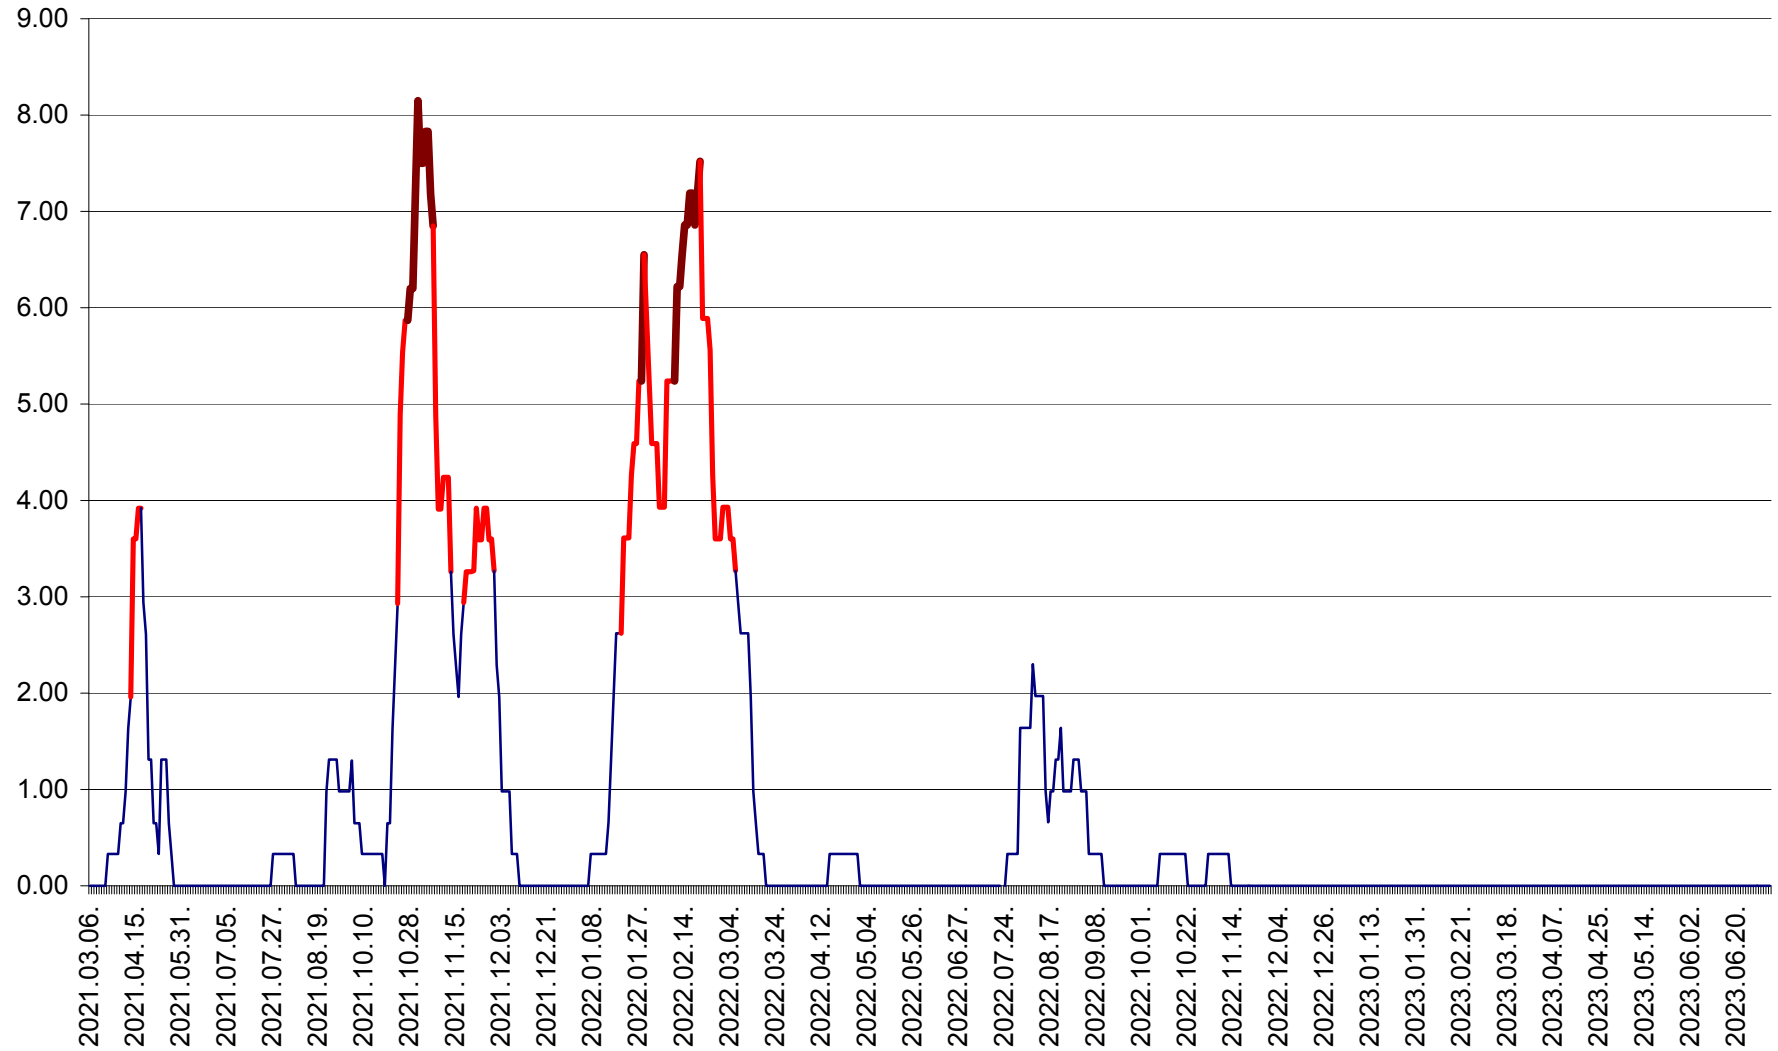

ATID - Evolutia incidentei cumulate pe 14 zile la % de locuitori
2021.03.07. - 2023.07.05.

AVRĂMEȘTI - Evolutia incidentei cumulate pe 14 zile la ‰ de locuitori
2021.03.07. - 2023.07.05.

ORAȘ BĂILE TUȘNAD - Evoluția incidenței cumulate pe 14 zile la ‰ de locuitori
2021.03.07. - 2023.07.05.

ORAȘ BĂLAN - Evolția incidenței cumulate pe 14 zile la ‰ de locuitori
2021.03.07. - 2023.07.05.

BILBOR - Evolutia incidentei cumulate pe 14 zile la ‰ de locuitori
2021.03.07. - 2023.07.05.

ORAȘ BORSEC - Evolutia incidentei cumulate pe 14 zile la ‰ de locuitori
2021.03.07. - 2023.07.05.

BRĂDEȘTI - Evoluția incidentei cumulate pe 14 zile la ‰ de locuitori
2021.03.07. - 2023.07.05.

CĂPÂLNIȚA - Evolutia incidentei cumulate pe 14 zile la ‰ de locuitori
2021.03.07. - 2023.07.05.

CÂRȚA - Evolutia incidentei cumulate pe 14 zile la ‰ de locuitori
2021.03.07. - 2023.07.05.