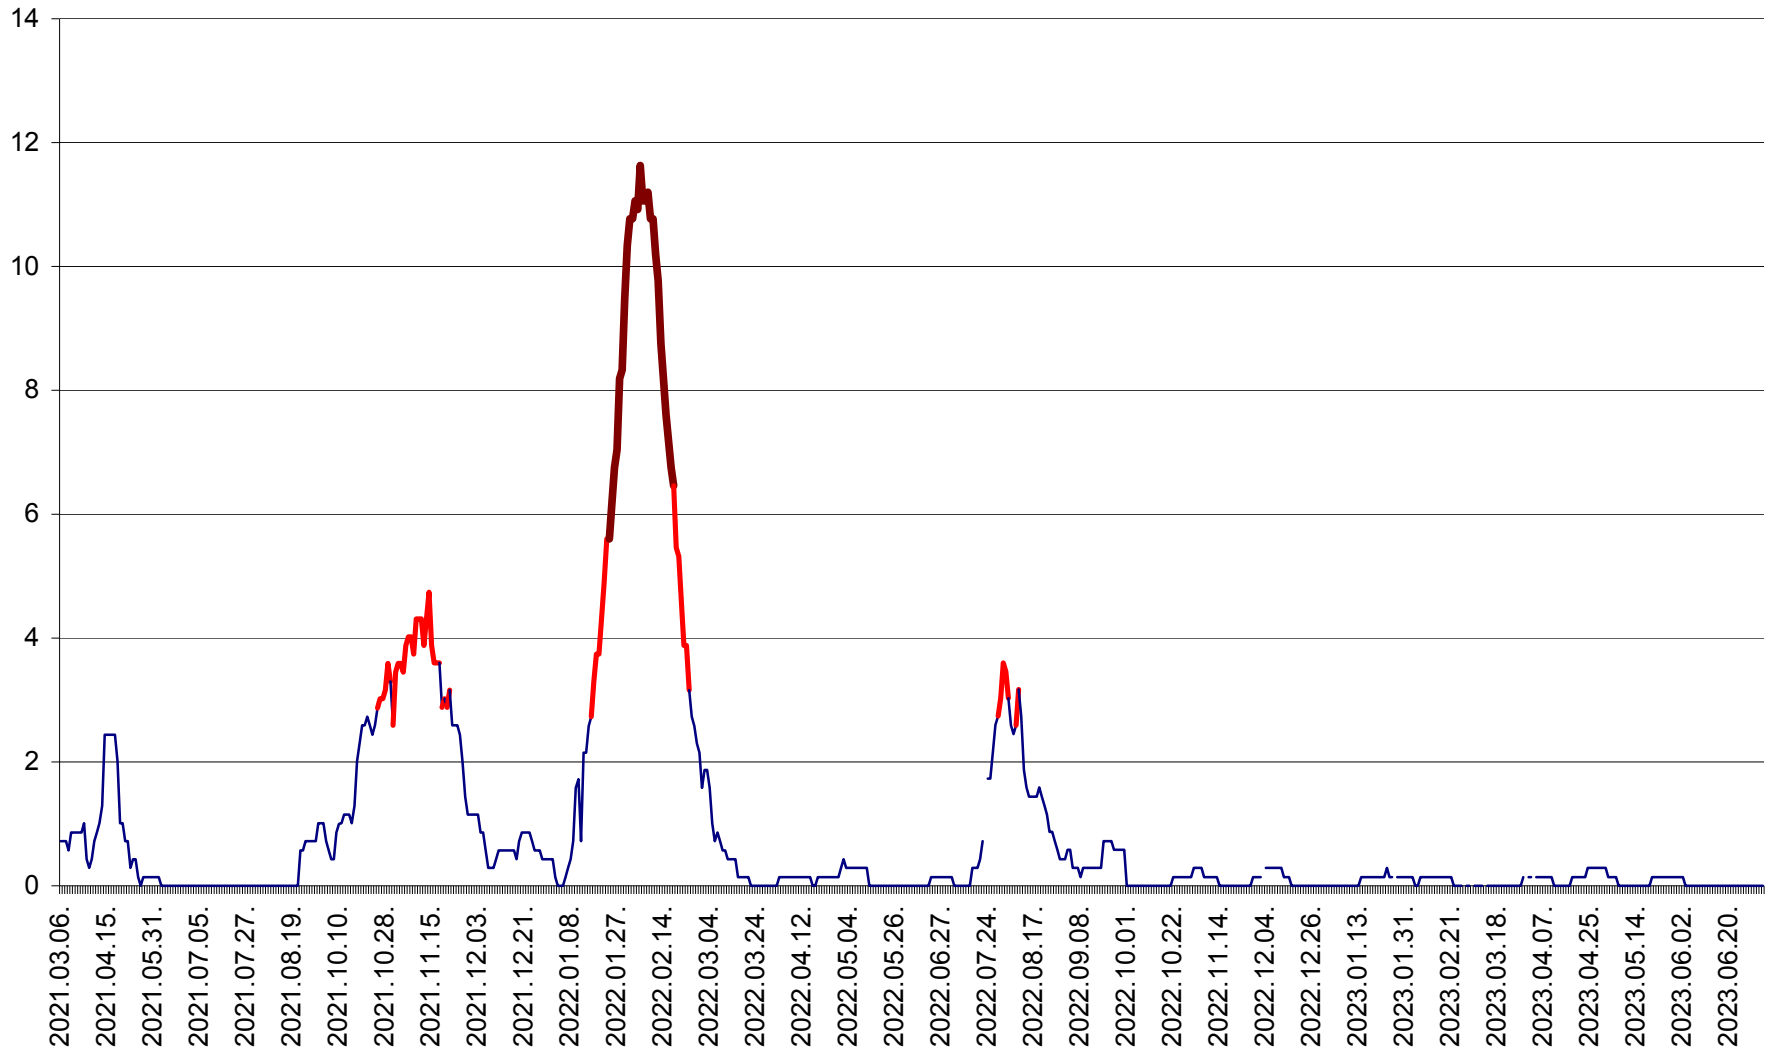

RACU - Evolutia incidentei cumulate pe 14 zile la ‰ de locuitori
2021.03.07. - 2023.07.05.

PRAID - Evolutia incidentei cumulate pe 14 zile la ‰ de locuitori
2021.03.07. - 2023.07.05.