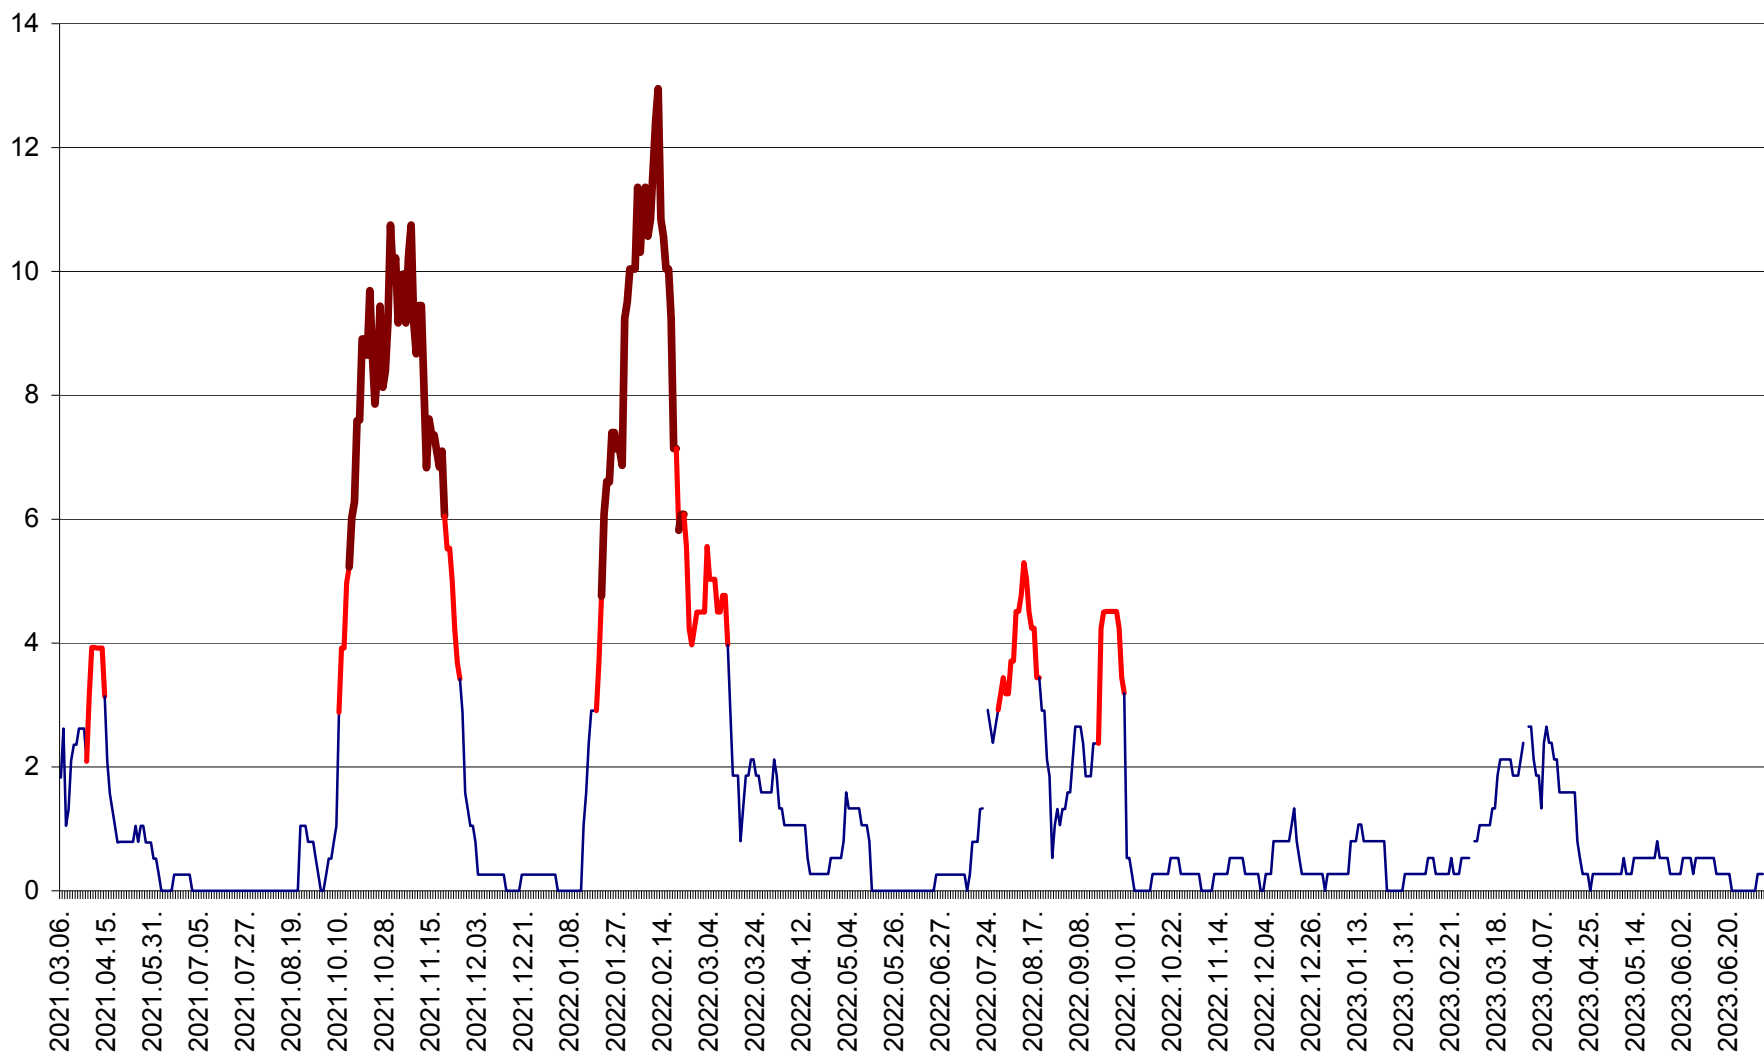

RACU - Evolutia incidentei cumulate pe 14 zile la ‰ de locuitori
2021.03.07. - 2023.07.05.

REMETEA - Evolutia incidentei cumulate pe 14 zile la % de locuitori
2021.03.07. - 2023.07.05.

SĂCEL - Evolutia incidentei cumulate pe 14 zile la ‰ de locuitori
2021.03.07. - 2023.07.05.

SÂNCRĂIENI - Evolutia incidentei cumulate pe 14 zile la ‰ de locuitori
2021.03.07. - 2023.07.05.

SÂNDOMIC - Evolutia incidentei cumulate pe 14 zile la ‰ de locuitori
2021.03.07. - 2023.07.05.

SÂNSIMION - Evolutia incidentei cumulate pe 14 zile la ‰ de locuitori
2021.03.07. - 2023.07.05.

SÂNTIMBRU - Evolutia incidentei cumulate pe 14 zile la ‰ de locuitori
2021.03.07. - 2023.07.05.

SĂRMAȘ - Evolutia incidentei cumulate pe 14 zile la ‰ de locuitori
2021.03.07. - 2023.07.05.

SATU MARE - Evolutia incidentei cumulate pe 14 zile la ‰ de locuitori
2021.03.07. - 2023.07.05.