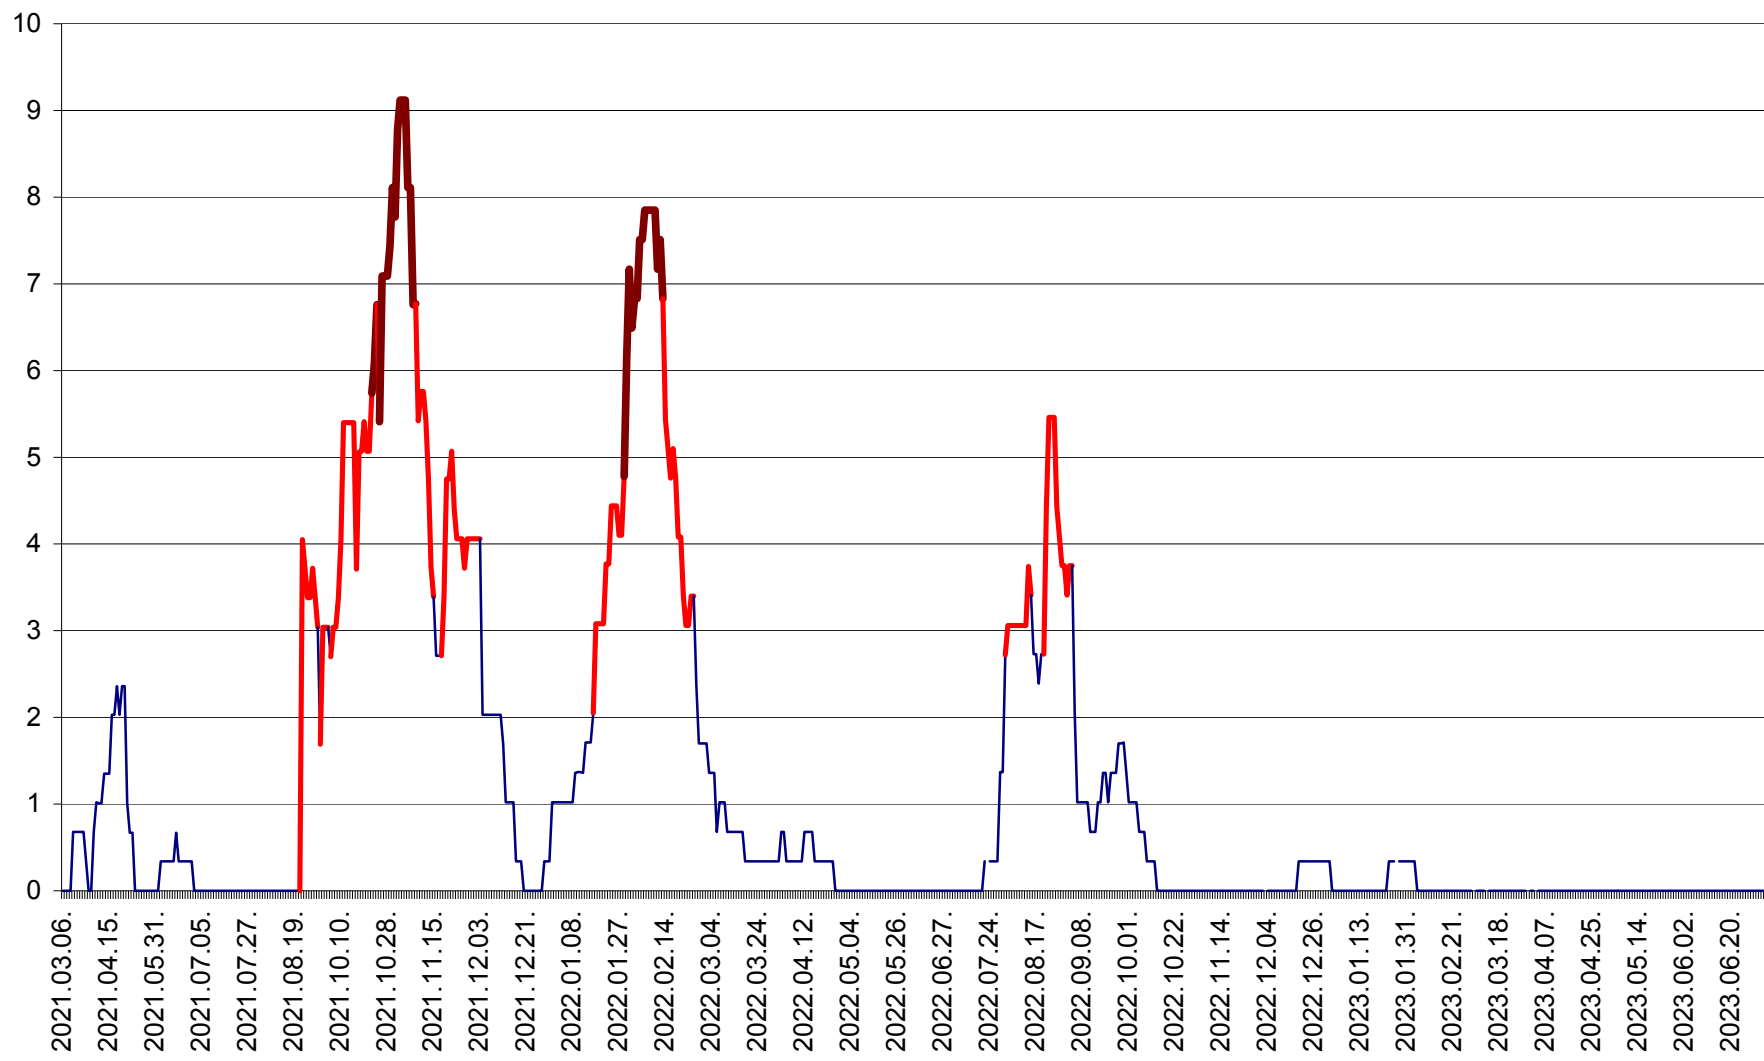

LELICENI - Evolutia incidentei cumulate pe 14 zile la % de locuitori
2021.03.07. - 2023.07.05.

LUETA - Evolutia incidentei cumulate pe 14 zile la ‰ de locuitori
2021.03.07. - 2023.07.05.

LUNCA DE JOS - Evolutia incidentei cumulate pe 14 zile la ‰ de locuitori
2021.03.07. - 2023.07.05.

LUNCA DE SUS - Evolutia incidentei cumulate pe 14 zile la ‰ de locuitori
2021.03.07. - 2023.07.05.

LUPENI - Evolutia incidentei cumulate pe 14 zile la ‰ de locuitori
2021.03.07. - 2023.07.05.

MĂDĂRAȘ - Evolutia incidentei cumulate pe 14 zile la ‰ de locuitori
2021.03.07. - 2023.07.05.

MĂRTINIȘ - Evolutia incidentei cumulate pe 14 zile la ‰ de locuitori
2021.03.07. - 2023.07.05.

MEREȘTI - Evolutia incidentei cumulate pe 14 zile la ‰ de locuitori
2021.03.07. - 2023.07.05.

MUNICIPIUL MIERCUREA-CIUC - Evolutia incidentei cumulate pe 14 zile la ‰ de locuitori
2021.03.07. - 2023.07.05.