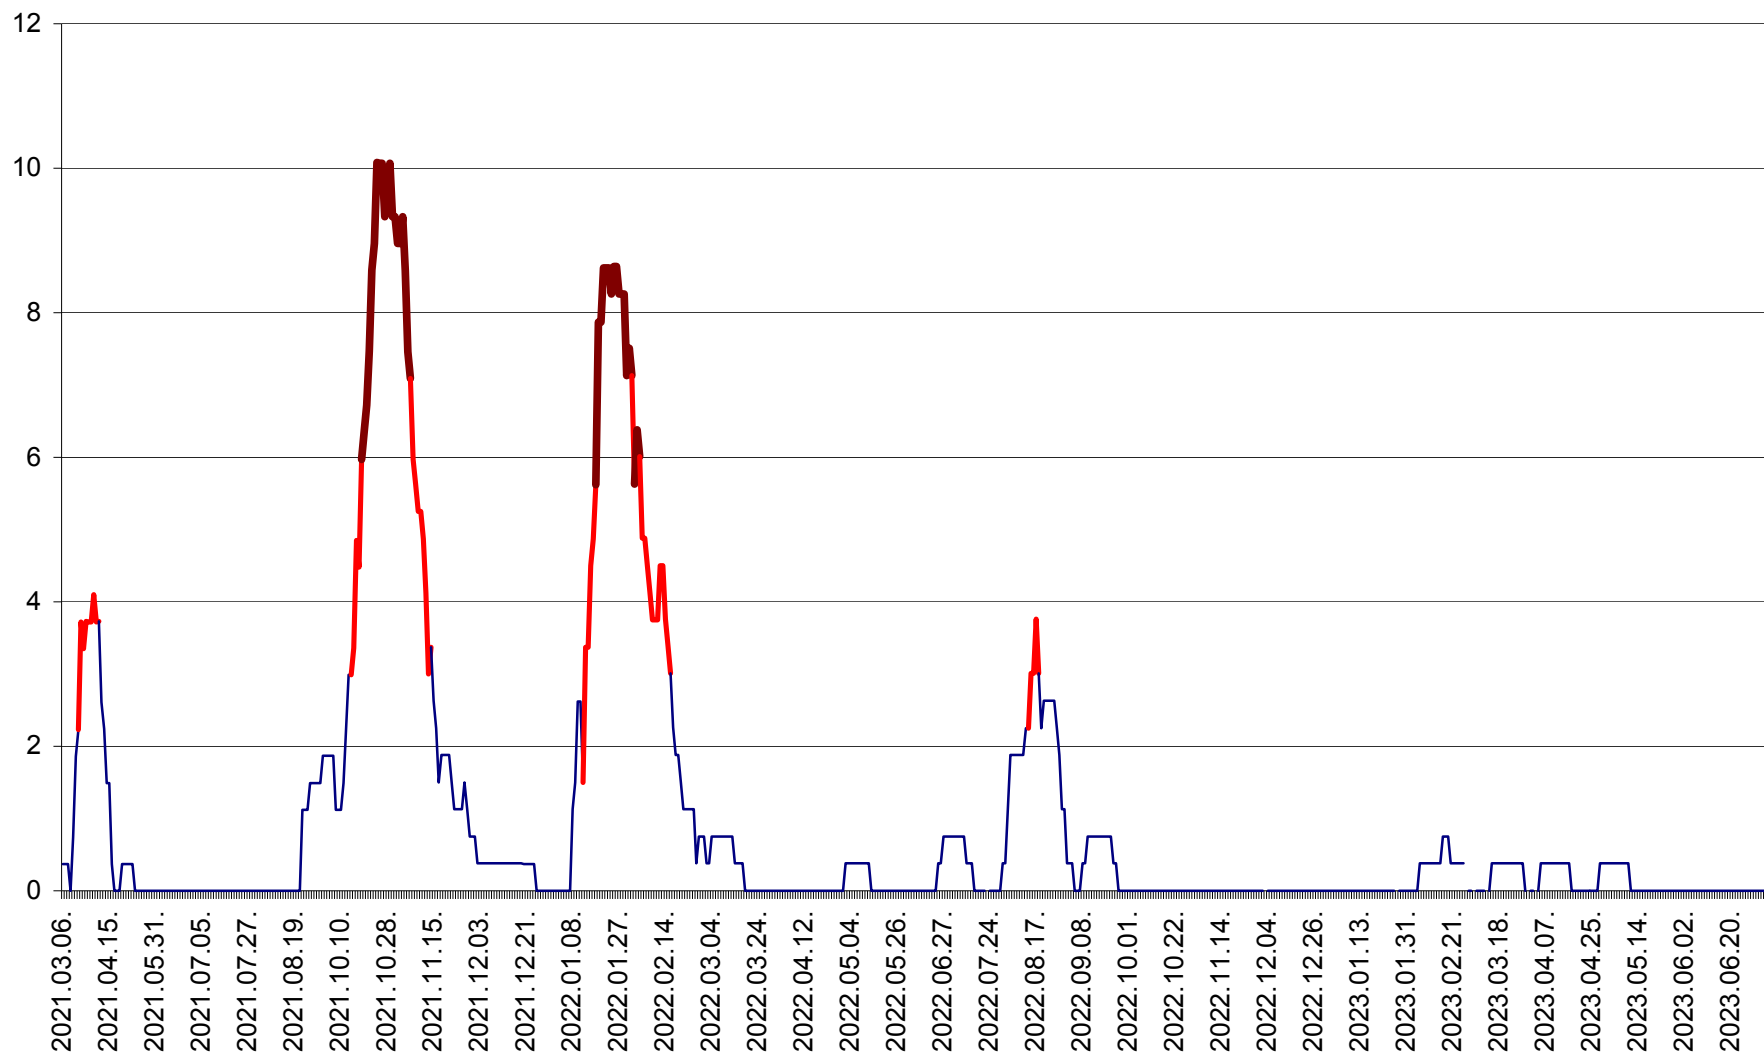

RACU - Evolutia incidentei cumulate pe 14 zile la ‰ de locuitori
2021.03.07. - 2023.07.05.

REMETEA - Evolutia incidentei cumulate pe 14 zile la % de locuitori
2021.03.07. - 2023.07.05.

SĂCEL - Evolutia incidentei cumulate pe 14 zile la ‰ de locuitori
2021.03.07. - 2023.07.05.

SÂNCRĂIENI - Evolutia incidentei cumulate pe 14 zile la ‰ de locuitori
2021.03.07. - 2023.07.05.

SÂNDOMIC - Evolutia incidentei cumulate pe 14 zile la ‰ de locuitori
2021.03.07. - 2023.07.05.

SÂNSIMION - Evolutia incidentei cumulate pe 14 zile la ‰ de locuitori
2021.03.07. - 2023.07.05.