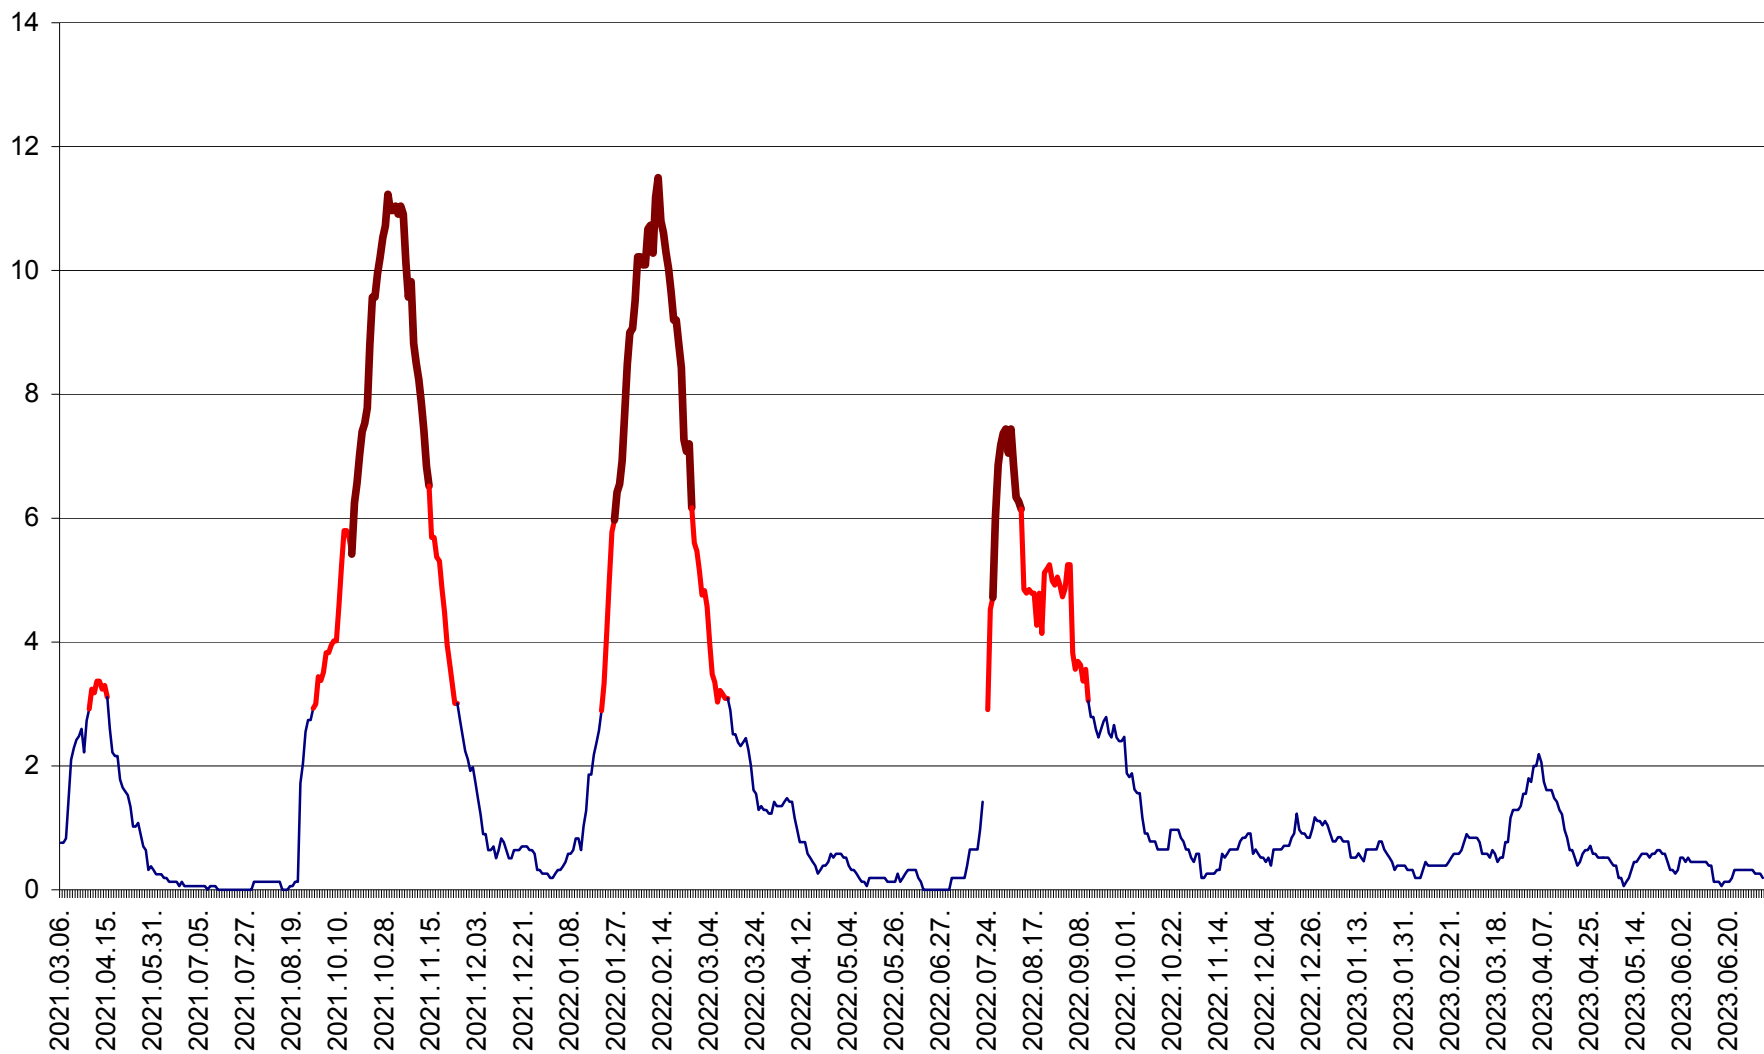

TULGHEȘ - Evolutia incidentei cumulate pe 14 zile la ‰ de locuitori
2021.03.07. - 2023.07.05.