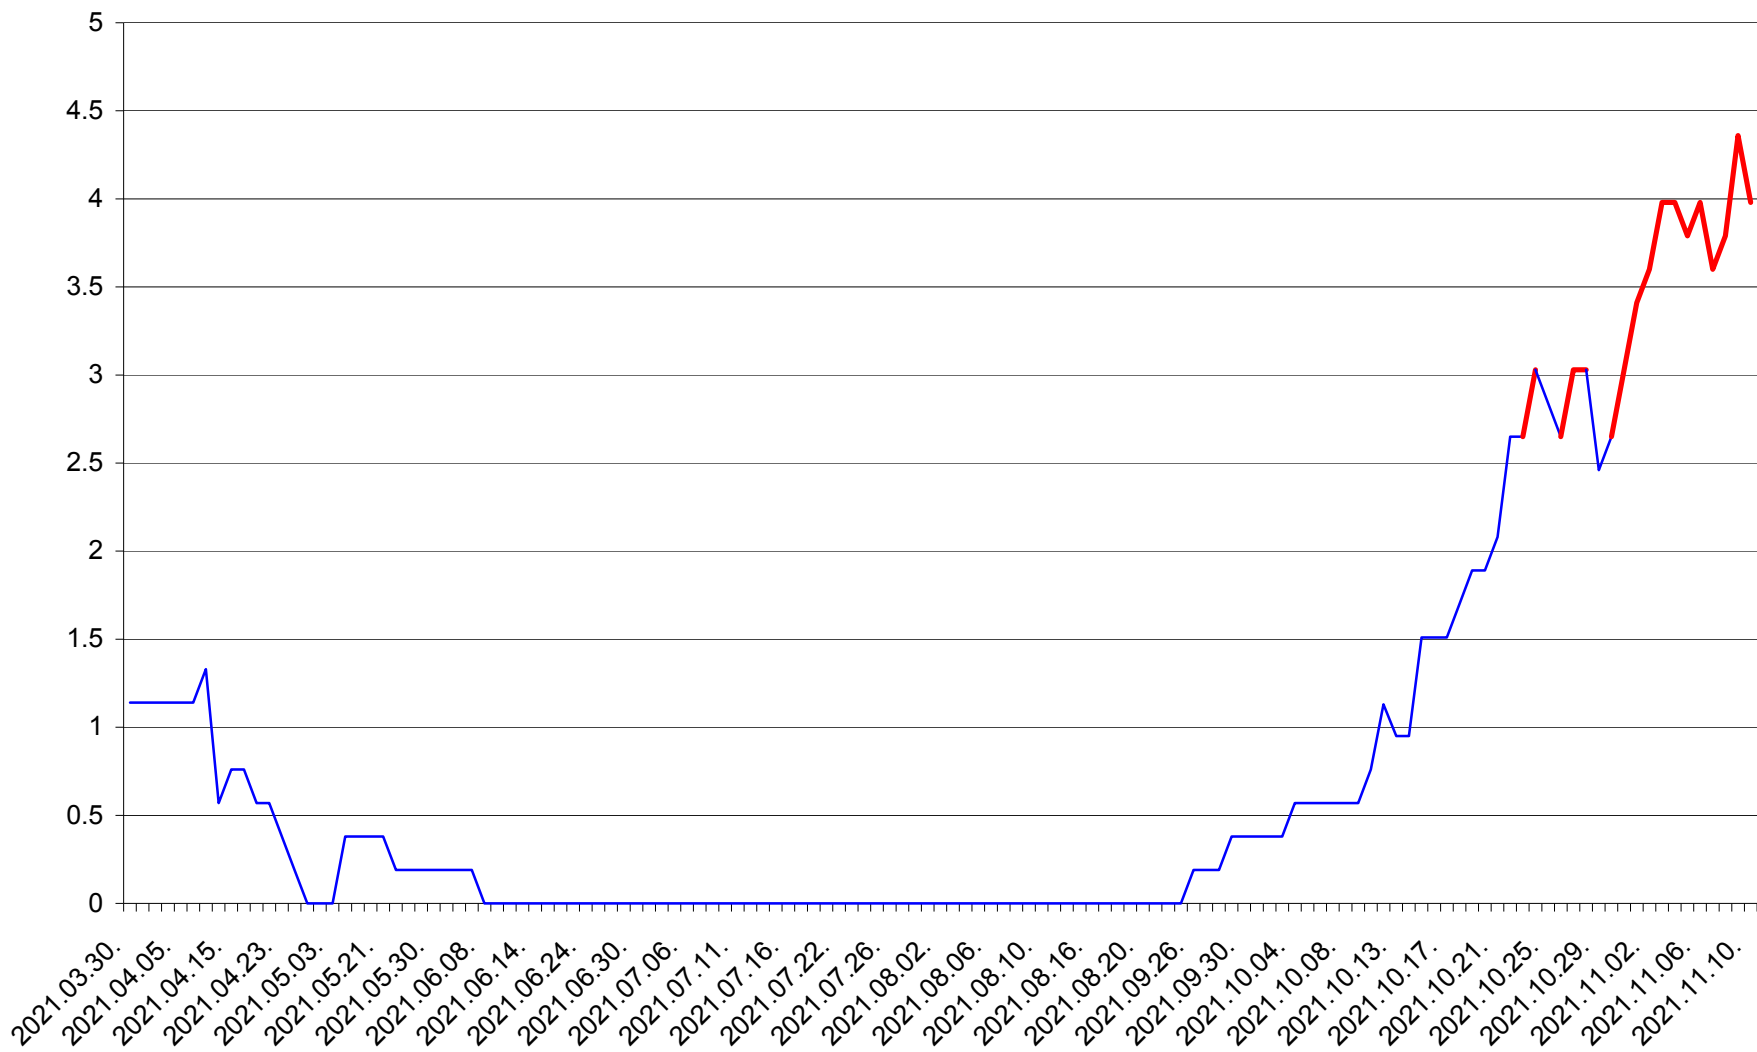

TOMEȘTI - Evolutia incidentei cumulate pe 14 zile la ‰ de locuitori
2021.03.30. - 2021.11.10.