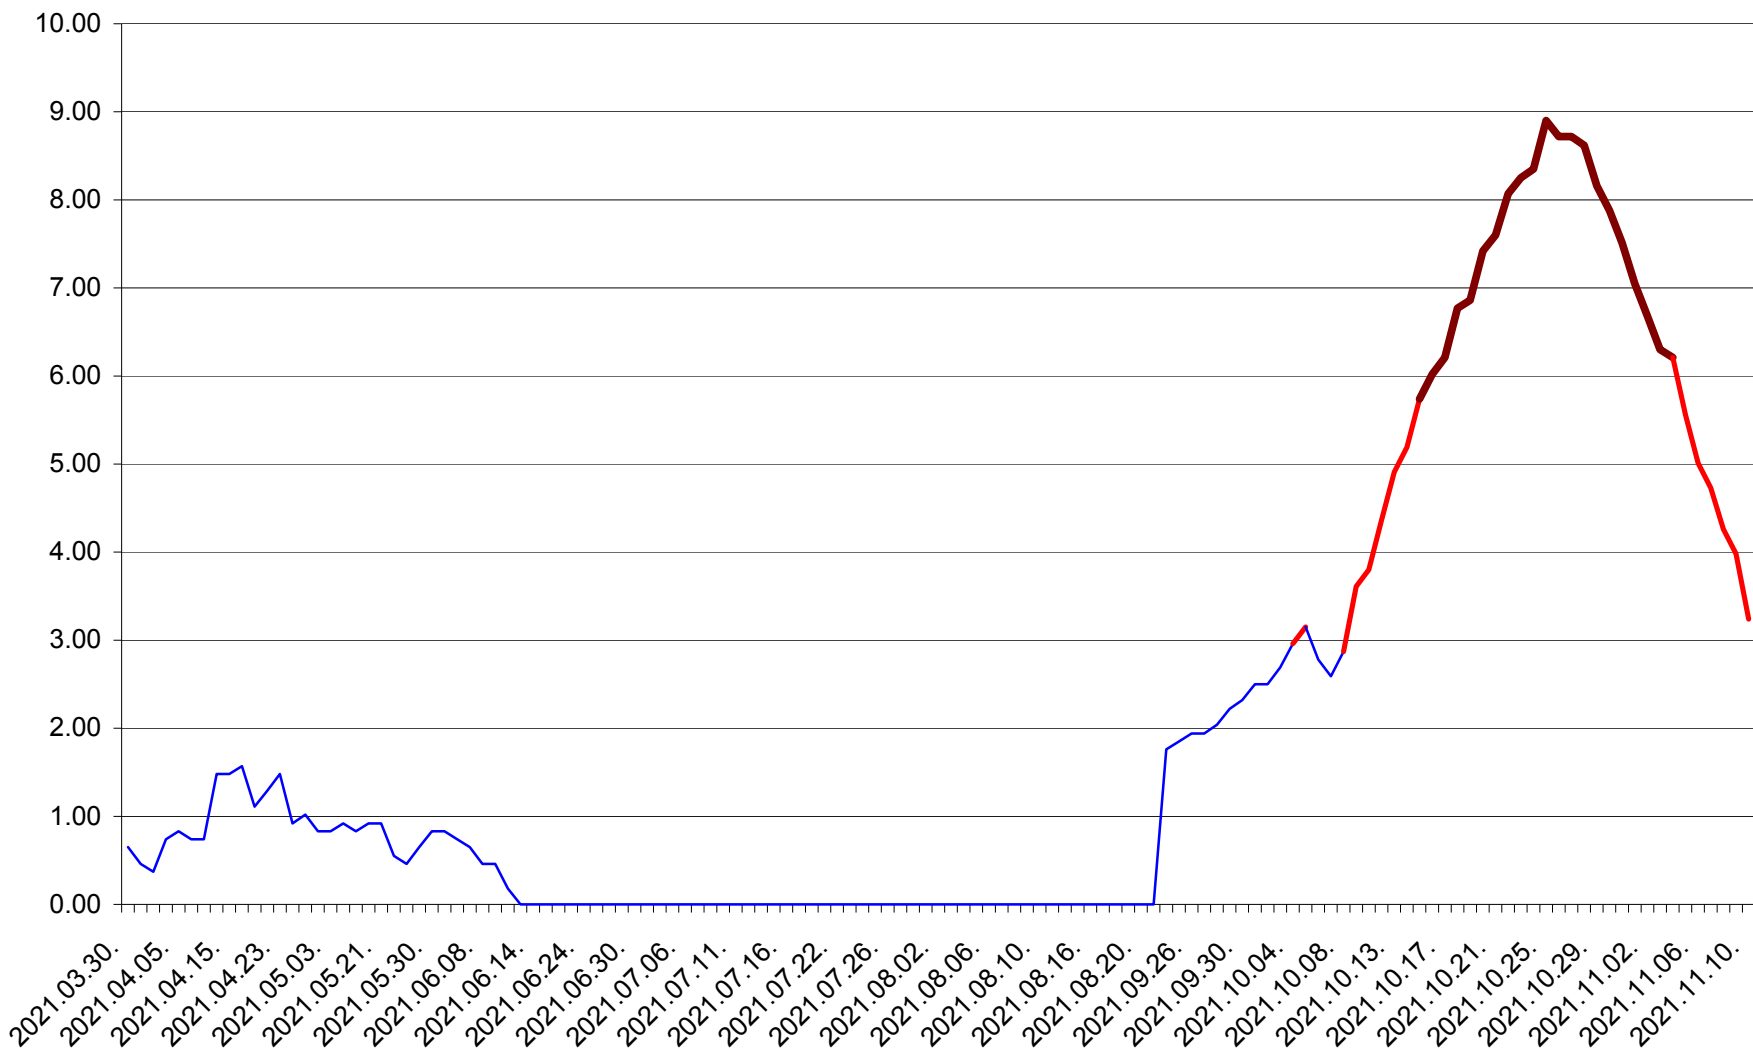

BRĂDEȘTI - Evolutia incidentei cumulate pe 14 zile la ‰ de locuitori
2021.03.30. - 2021.11.10.

CĂPÂLNIȚA - Evolutia incidentei cumulate pe 14 zile la ‰ de locuitori
2021.03.30. - 2021.11.10.

CÂRȚA - Evolutia incidentei cumulate pe 14 zile la ‰ de locuitori
2021.03.30. - 2021.11.10.

CICEU - Evolutia incidentei cumulate pe 14 zile la ‰ de locuitori
2021.03.30. - 2021.11.10.

CIUCSÂNGEORGIU - Evolutia incidentei cumulate pe 14 zile la ‰ de locuitori
2021.03.30. - 2021.11.10.

CIUMANI - Evolutia incidentei cumulate pe 14 zile la ‰ de locuitori
2021.03.30. - 2021.11.10.

CORBU - Evolutia incidentei cumulate pe 14 zile la ‰ de locuitori
2021.03.30. - 2021.11.10.

CORUND - Evolutia incidentei cumulate pe 14 zile la ‰ de locuitori
2021.03.30. - 2021.11.10.

COZMENI - Evolutia incidentei cumulate pe 14 zile la ‰ de locuitori
2021.03.30. - 2021.11.10.

ORAȘ CRISTURU SECUIESC - Evolutia incidentei cumulate pe 14 zile la ‰ de locuitori
2021.03.30. - 2021.11.10.

DĂNEȘTI - Evolutia incidentei cumulate pe 14 zile la ‰ de locuitori
2021.03.30. - 2021.11.10.