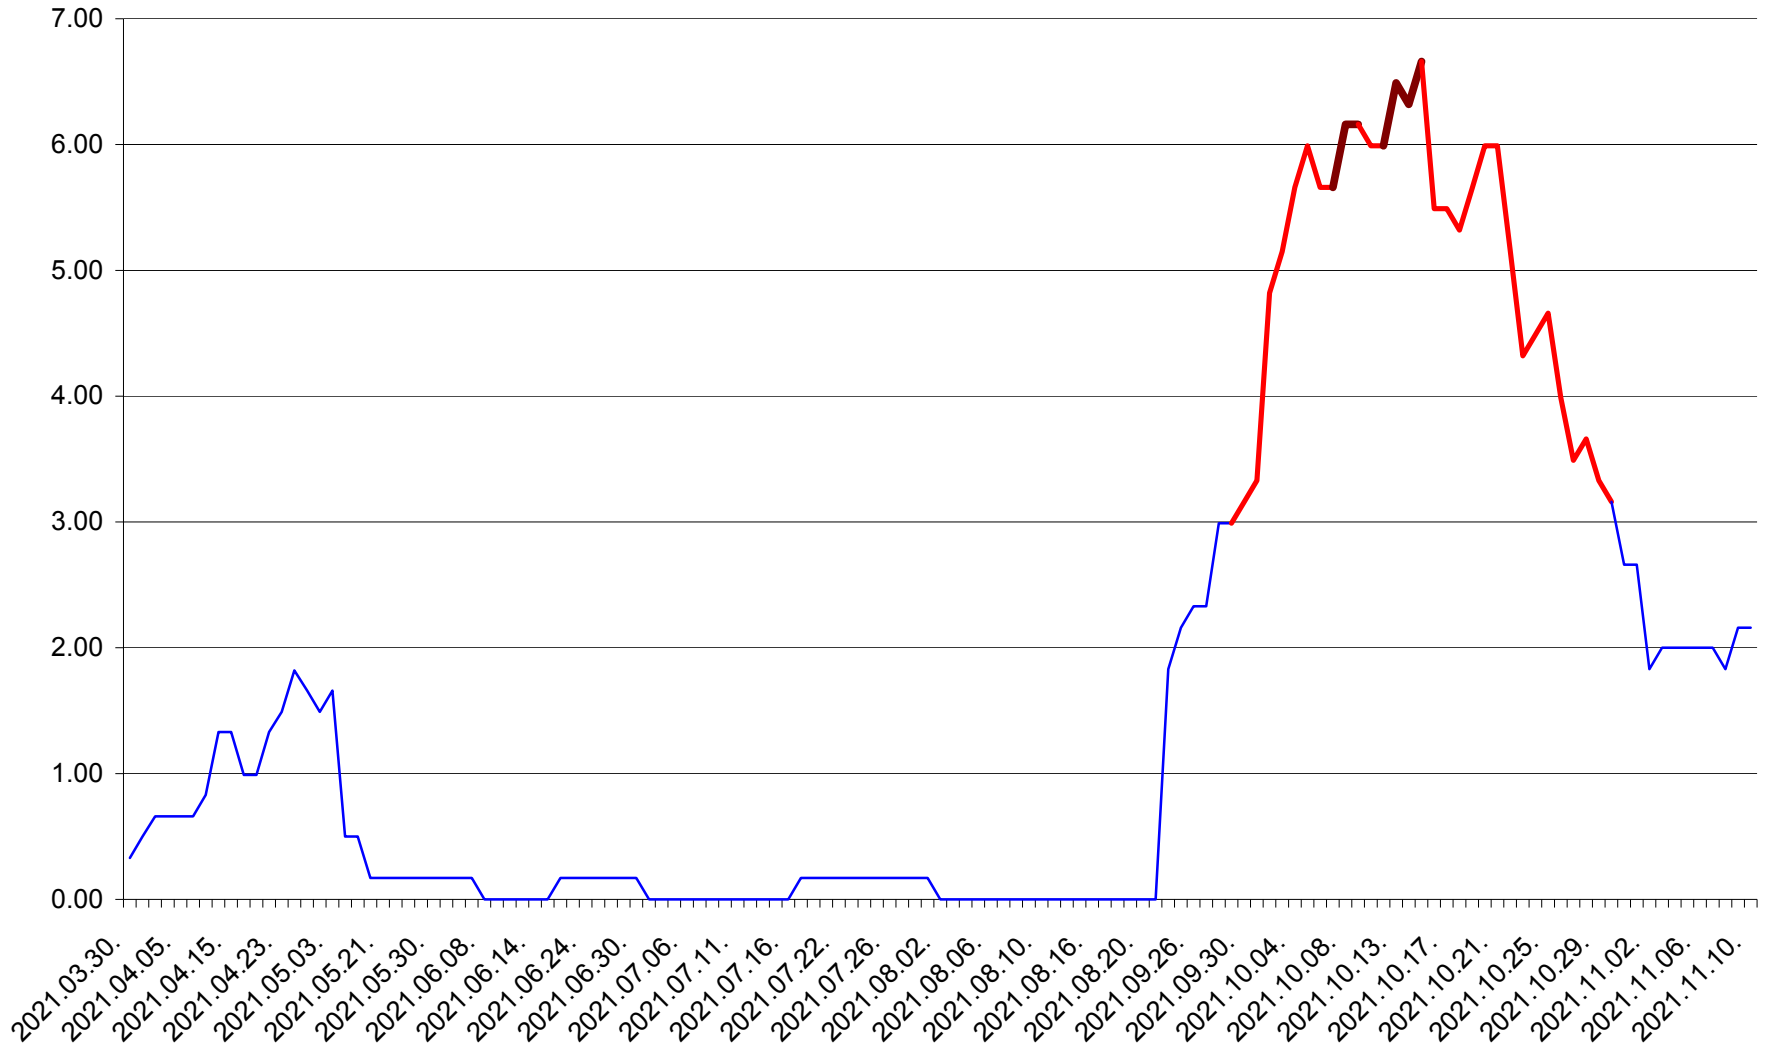

Total - Evolutia incidentei cumulate pe 14 zile la ‰ de locuitori
2021.03.30. - 2021.11.10.