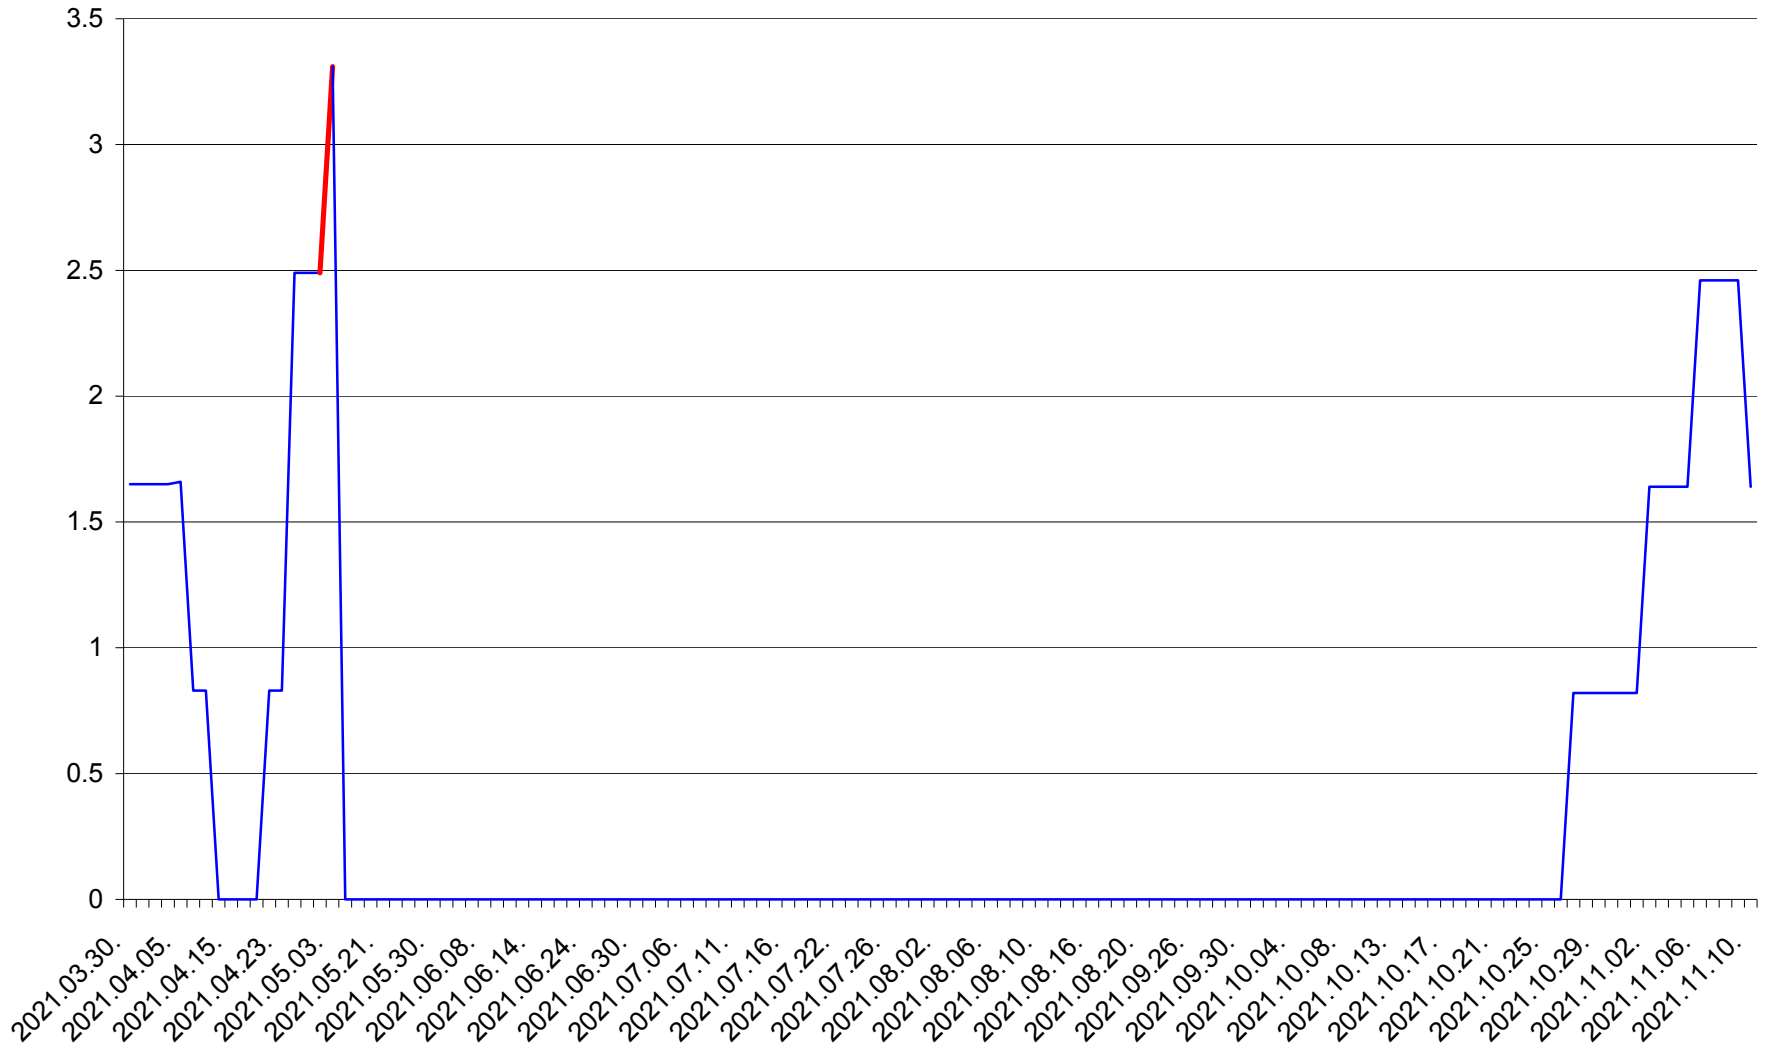

PLĂIEȘII DE JOS - Evolutia incidentei cumulate pe 14 zile la ‰ de locuitori
2021.03.30. - 2021.11.10.

PORUMBENI - Evolutia incidentei cumulate pe 14 zile la ‰ de locuitori
2021.03.30. - 2021.11.10.

PRAID - Evolutia incidentei cumulate pe 14 zile la ‰ de locuitori
2021.03.30. - 2021.11.10.

RACU - Evolutia incidentei cumulate pe 14 zile la ‰ de locuitori
2021.03.30. - 2021.11.10.

REMETEA - Evolutia incidentei cumulate pe 14 zile la ‰ de locuitori
2021.03.30. - 2021.11.10.

SĂCEL - Evolutia incidentei cumulate pe 14 zile la ‰ de locuitori
2021.03.30. - 2021.11.10.