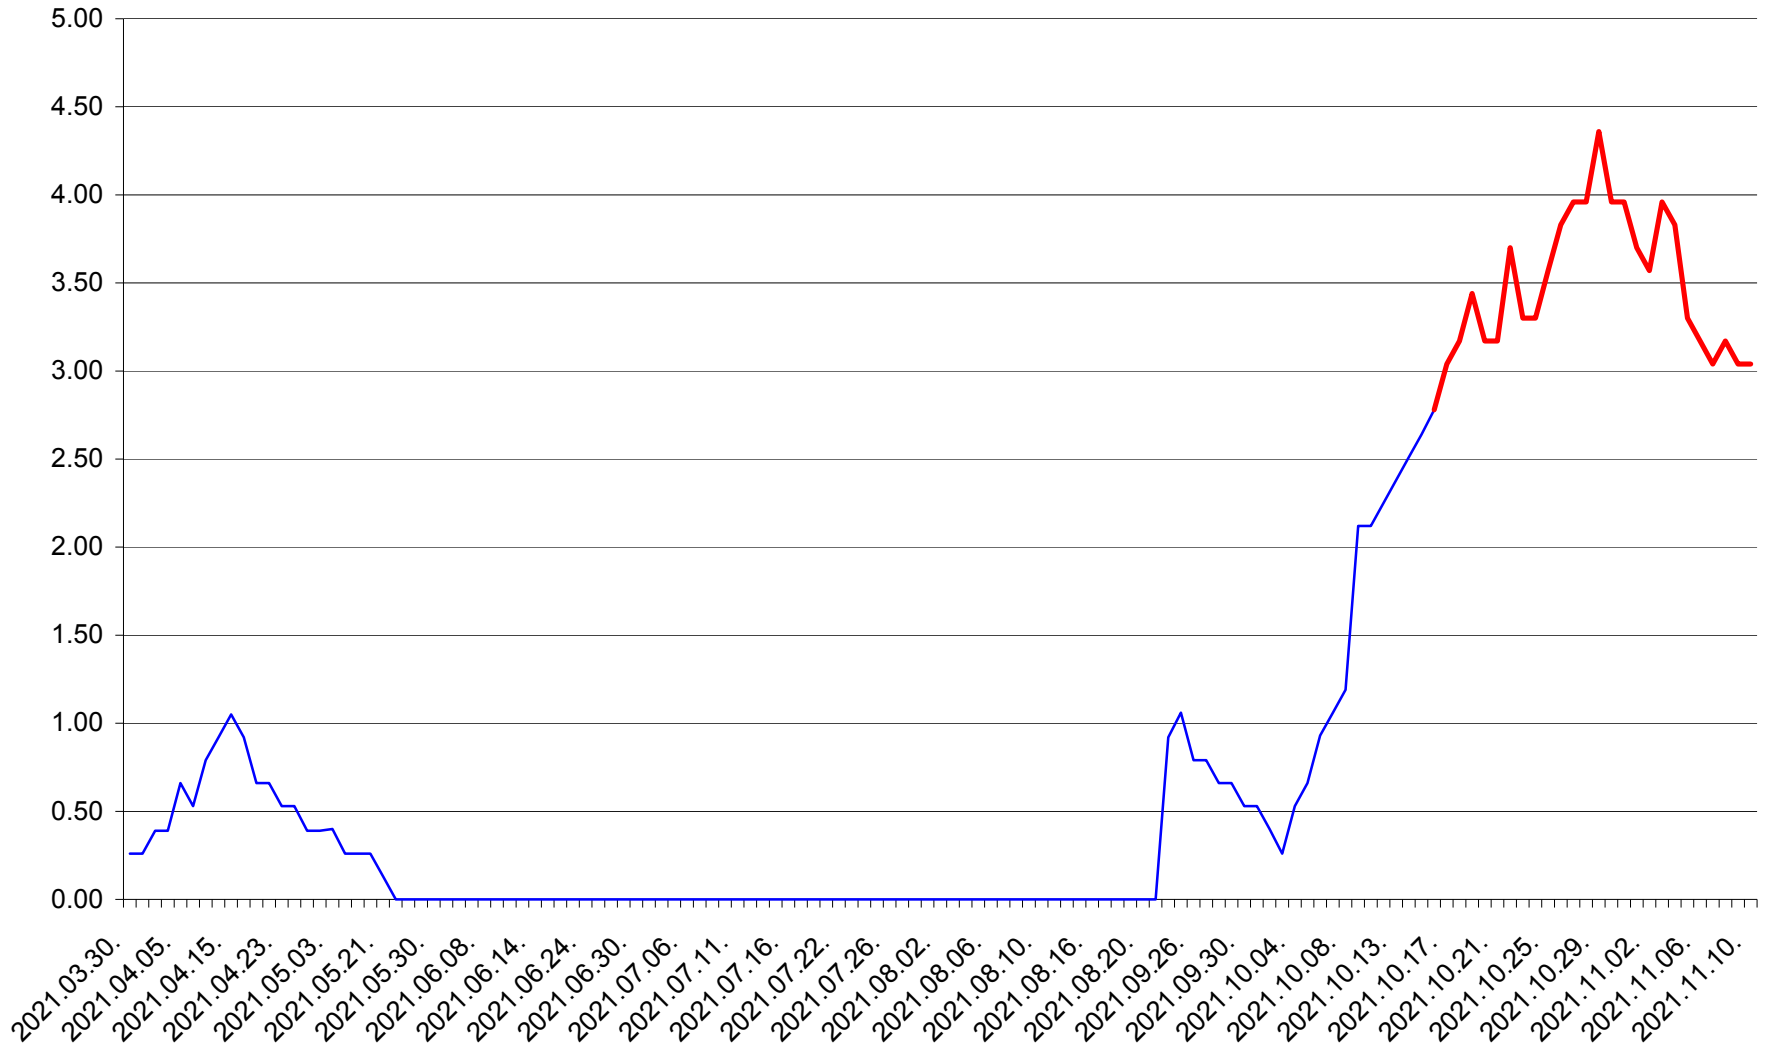

VOȘLĂBENI - Evolutia incidentei cumulate pe 14 zile la ‰ de locuitori
2021.03.30. - 2021.11.10.