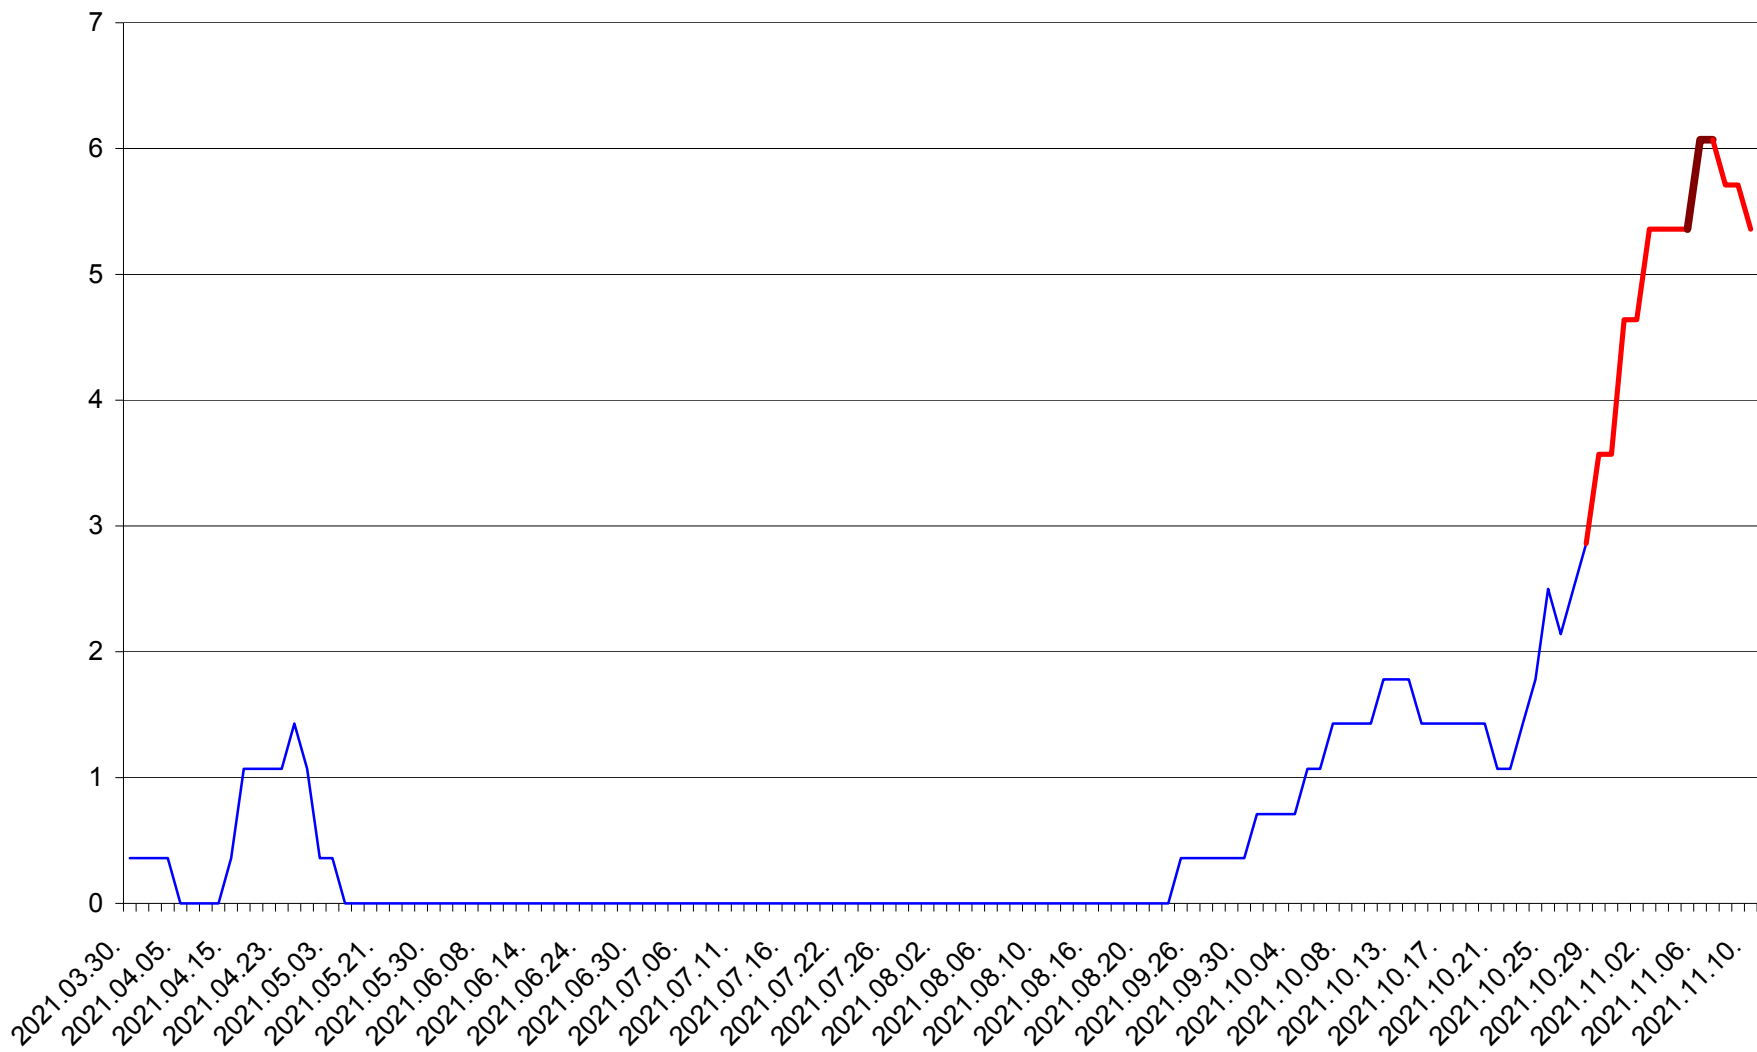

ȘIMONEȘTI - Evolutia incidentei cumulate pe 14 zile la ‰ de locuitori
2021.03.30. - 2021.11.10.