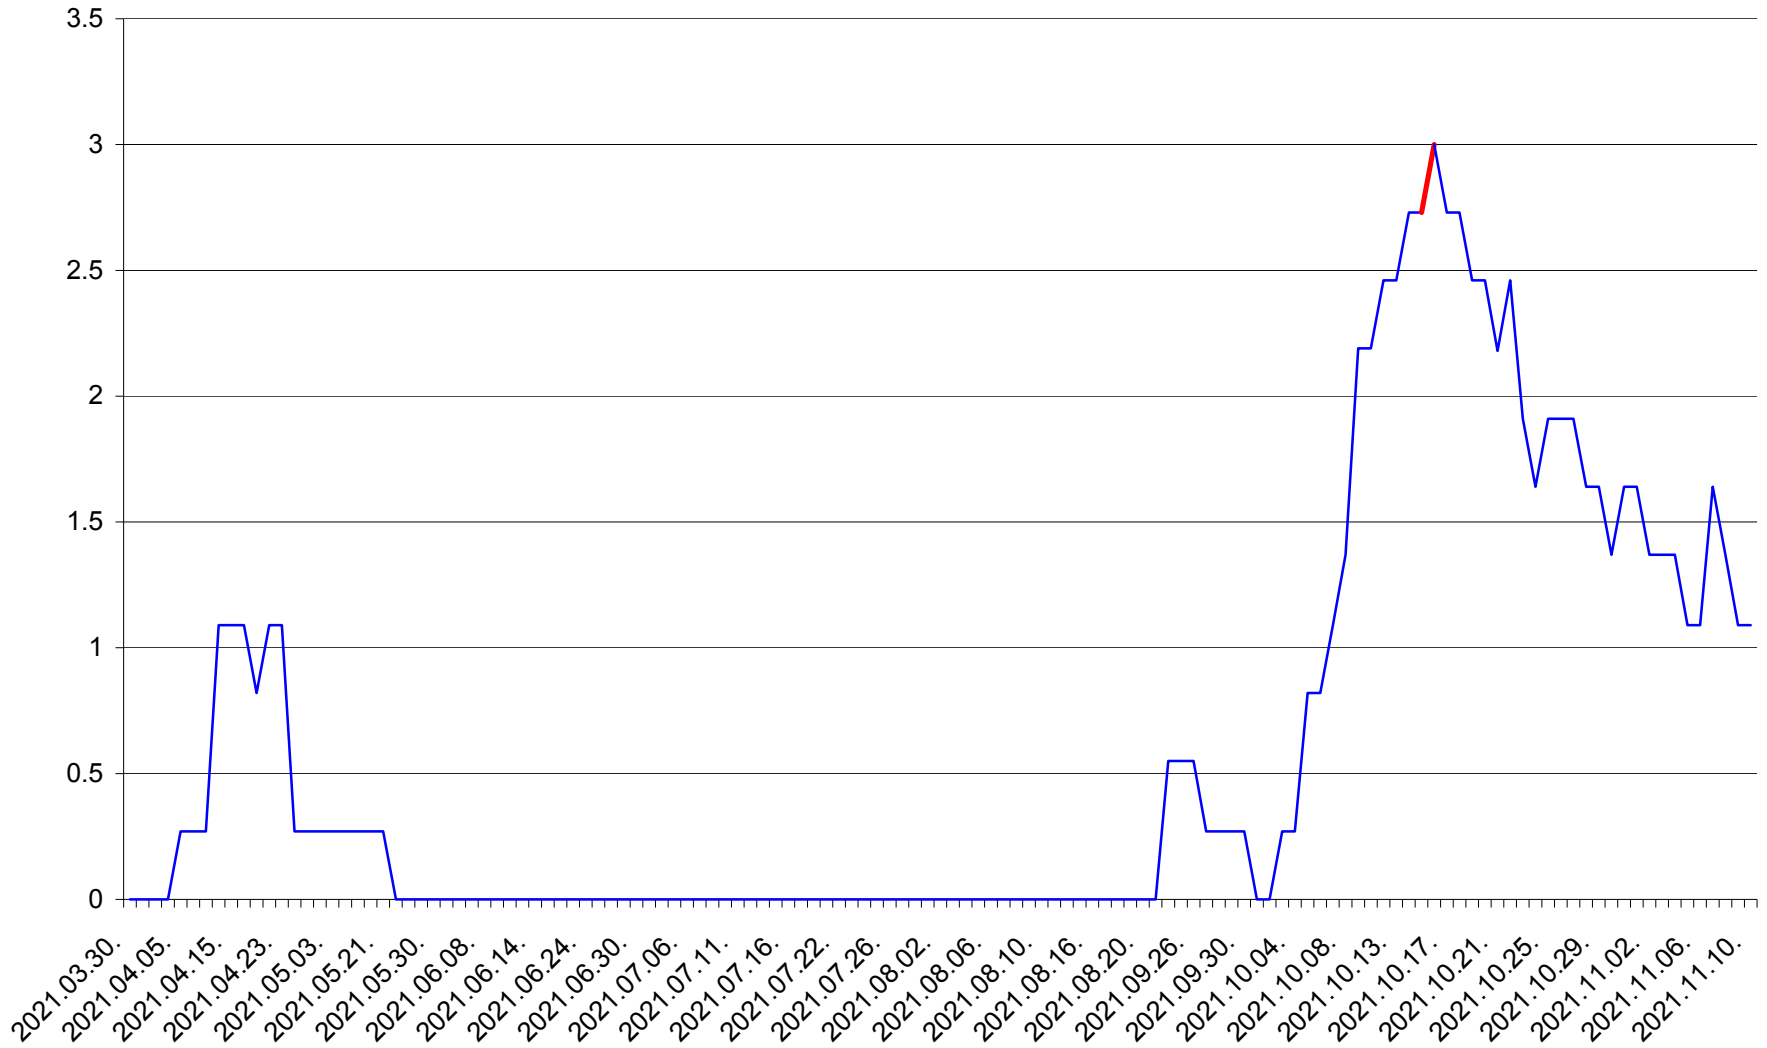

FELICENI - Evolutia incidentei cumulate pe 14 zile la ‰ de locuitori
2021.03.30. - 2021.11.10.

FRUMOASA - Evolutia incidentei cumulate pe 14 zile la ‰ de locuitori
2021.03.30. - 2021.11.10.

GĂLĂUȚAȘ - Evolutia incidentei cumulate pe 14 zile la ‰ de locuitori
2021.03.30. - 2021.11.10.

MUNICIPIUL GHEORGHENI - Evolutia incidentei cumulate pe 14 zile la % de locuitori
2021.03.30. - 2021.11.10.

JOSENI - Evolutia incidentei cumulate pe 14 zile la ‰ de locuitori
2021.03.30. - 2021.11.10.

LĂZAREA - Evolutia incidentei cumulate pe 14 zile la % de locuitori
2021.03.30. - 2021.11.10.

LELICENI - Evolutia incidentei cumulate pe 14 zile la ‰ de locuitori
2021.03.30. - 2021.11.10.

LUETA - Evolutia incidentei cumulate pe 14 zile la ‰ de locuitori
2021.03.30. - 2021.11.10.

LUNCA DE JOS - Evolutia incidentei cumulate pe 14 zile la ‰ de locuitori
2021.03.30. - 2021.11.10.