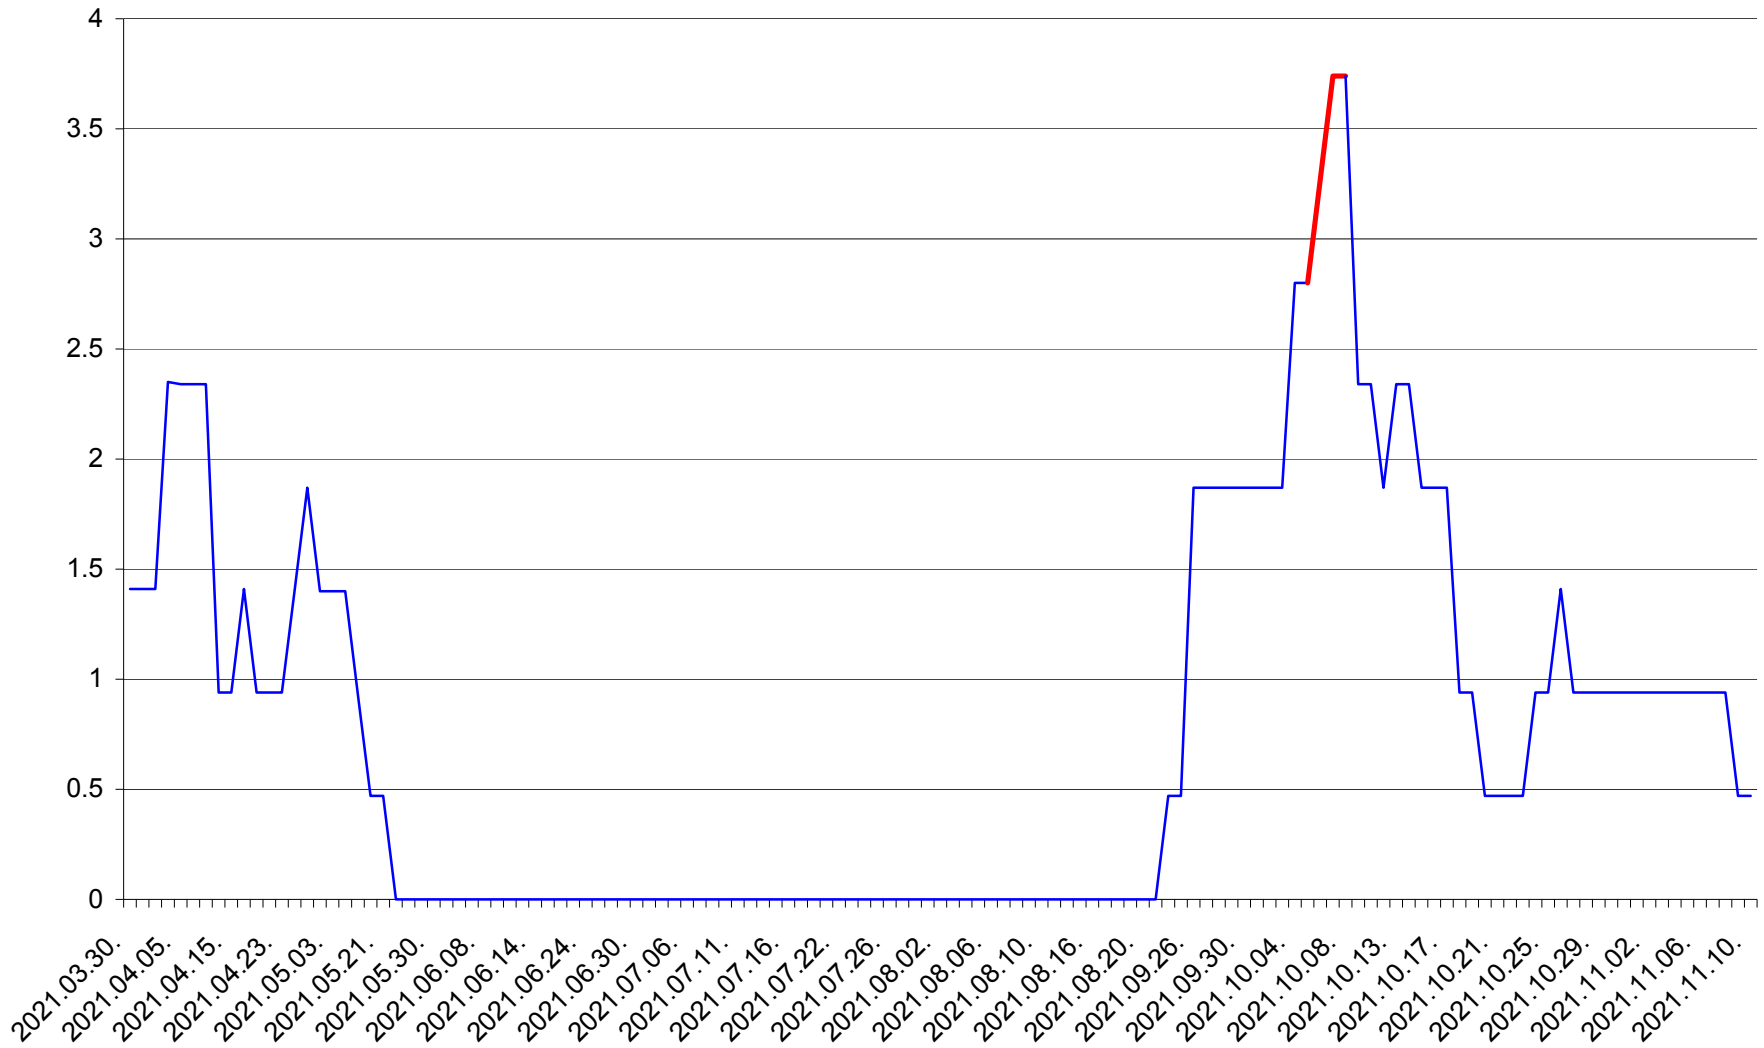

SECUIENI - Evolutia incidentei cumulate pe 14 zile la ‰ de locuitori
2021.03.30. - 2021.11.10.