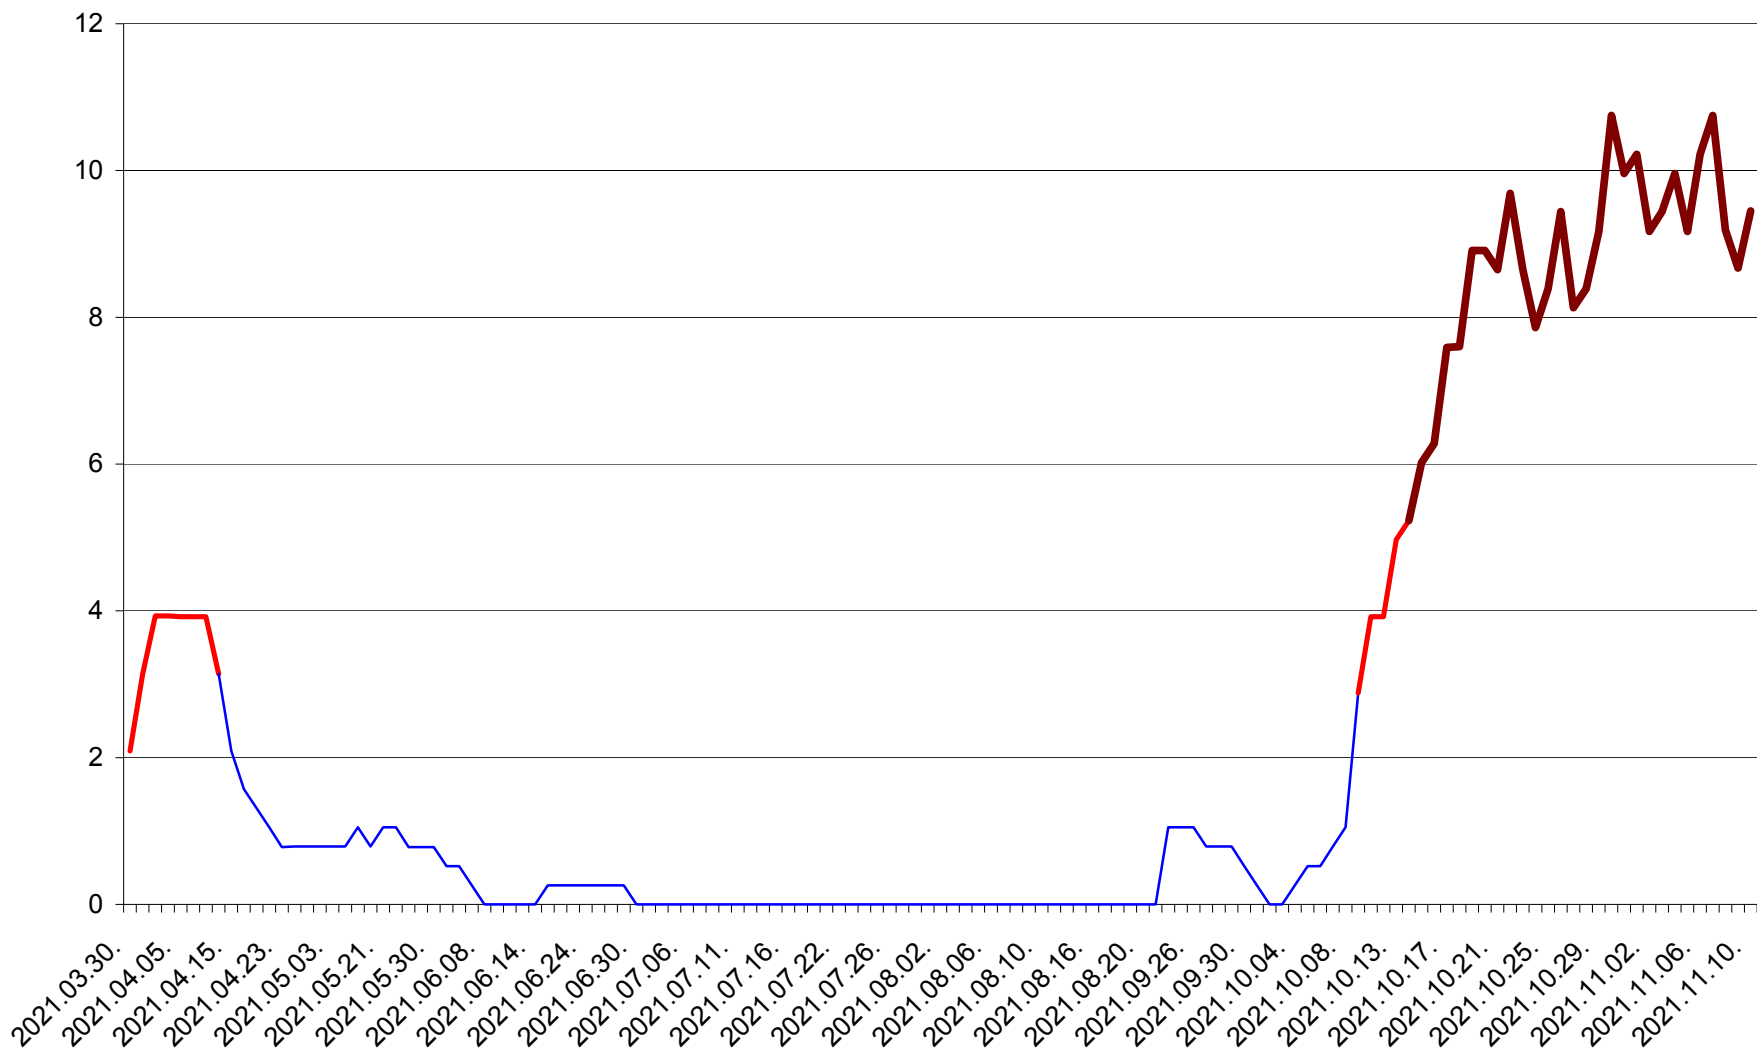

RACU - Evolutia incidentei cumulate pe 14 zile la ‰ de locuitori
2021.03.30. - 2021.11.10.

REMETEA - Evolutia incidentei cumulate pe 14 zile la ‰ de locuitori
2021.03.30. - 2021.11.10.

SĂCEL - Evolutia incidentei cumulate pe 14 zile la ‰ de locuitori
2021.03.30. - 2021.11.10.

SÂNCRĂIENI - Evolutia incidentei cumulate pe 14 zile la ‰ de locuitori
2021.03.30. - 2021.11.10.

SÂNDOMINIC - Evolutia incidentei cumulate pe 14 zile la ‰ de locuitori
2021.03.30. - 2021.11.10.

SÂNMARTIN - Evolutia incidentei cumulate pe 14 zile la ‰ de locuitori
2021.03.30. - 2021.11.10.

SÂNSIMION - Evolutia incidentei cumulate pe 14 zile la ‰ de locuitori
2021.03.30. - 2021.11.10.

SÂNTIMBRU - Evolutia incidentei cumulate pe 14 zile la ‰ de locuitori
2021.03.30. - 2021.11.10.

SĂRMAȘ - Evolutia incidentei cumulate pe 14 zile la ‰ de locuitori
2021.03.30. - 2021.11.10.