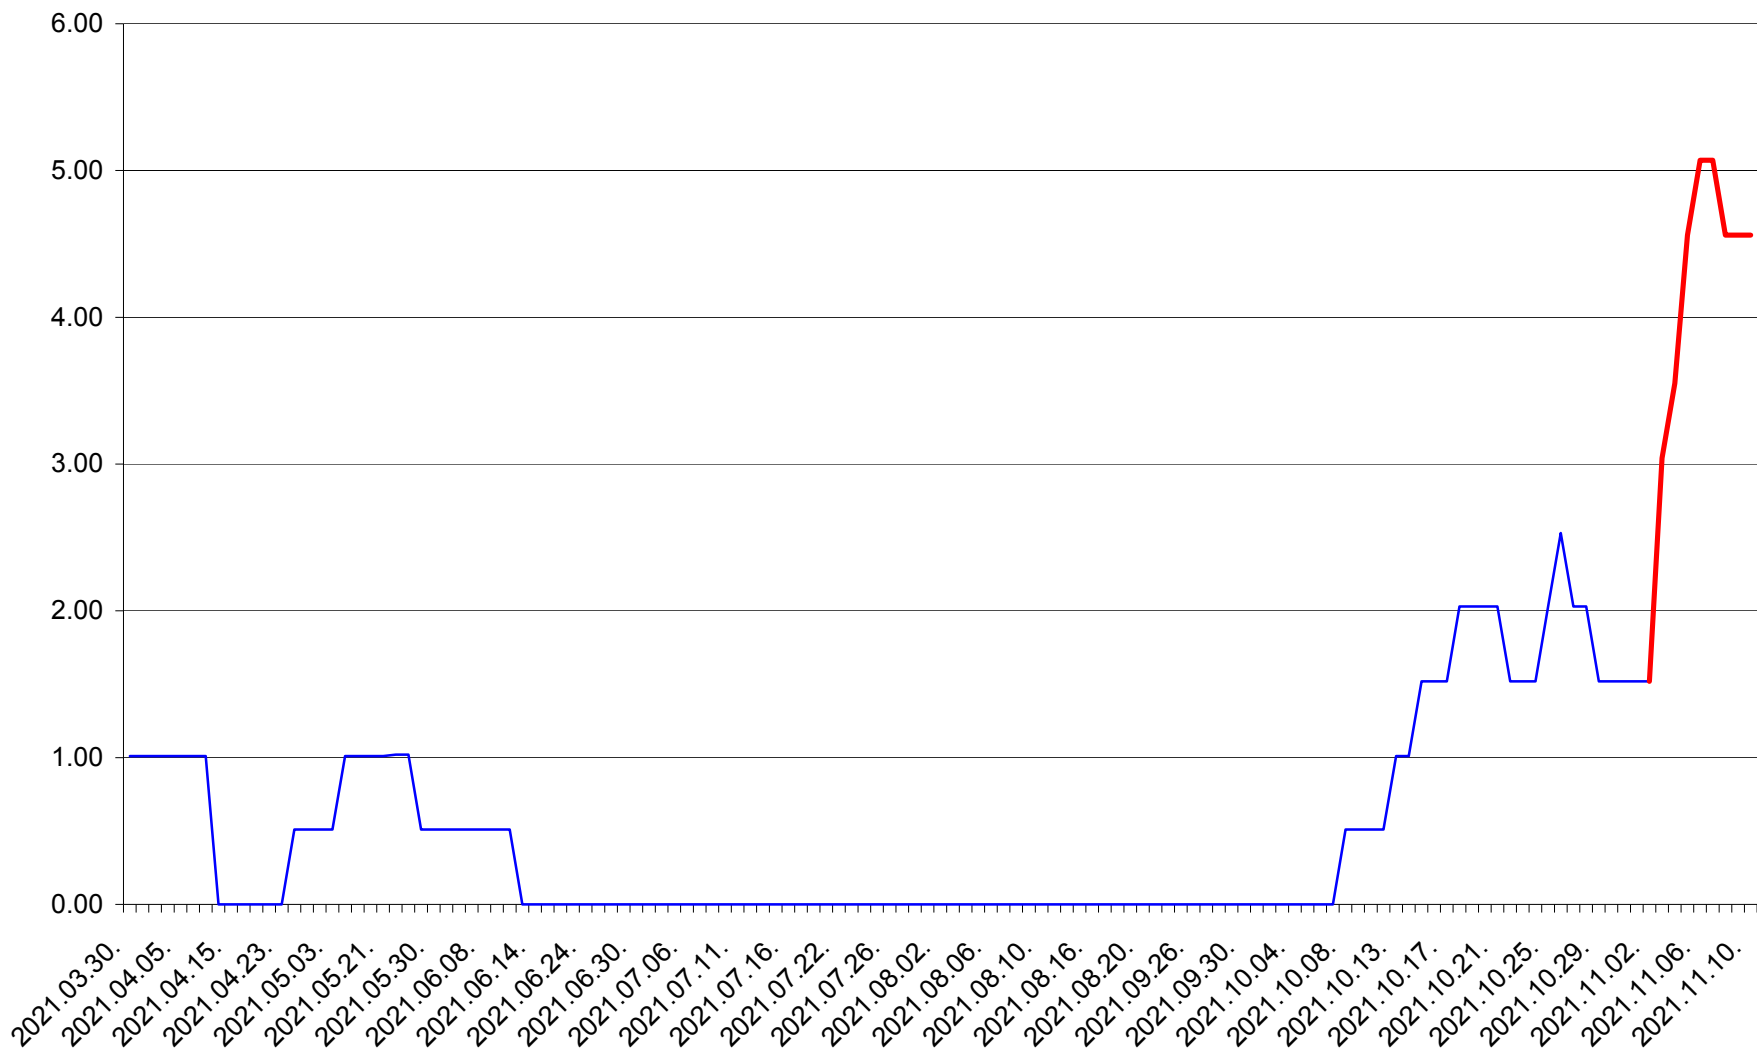

ZETEA - Evolutia incidentei cumulate pe 14 zile la ‰ de locuitori
2021.03.30. - 2021.11.10.