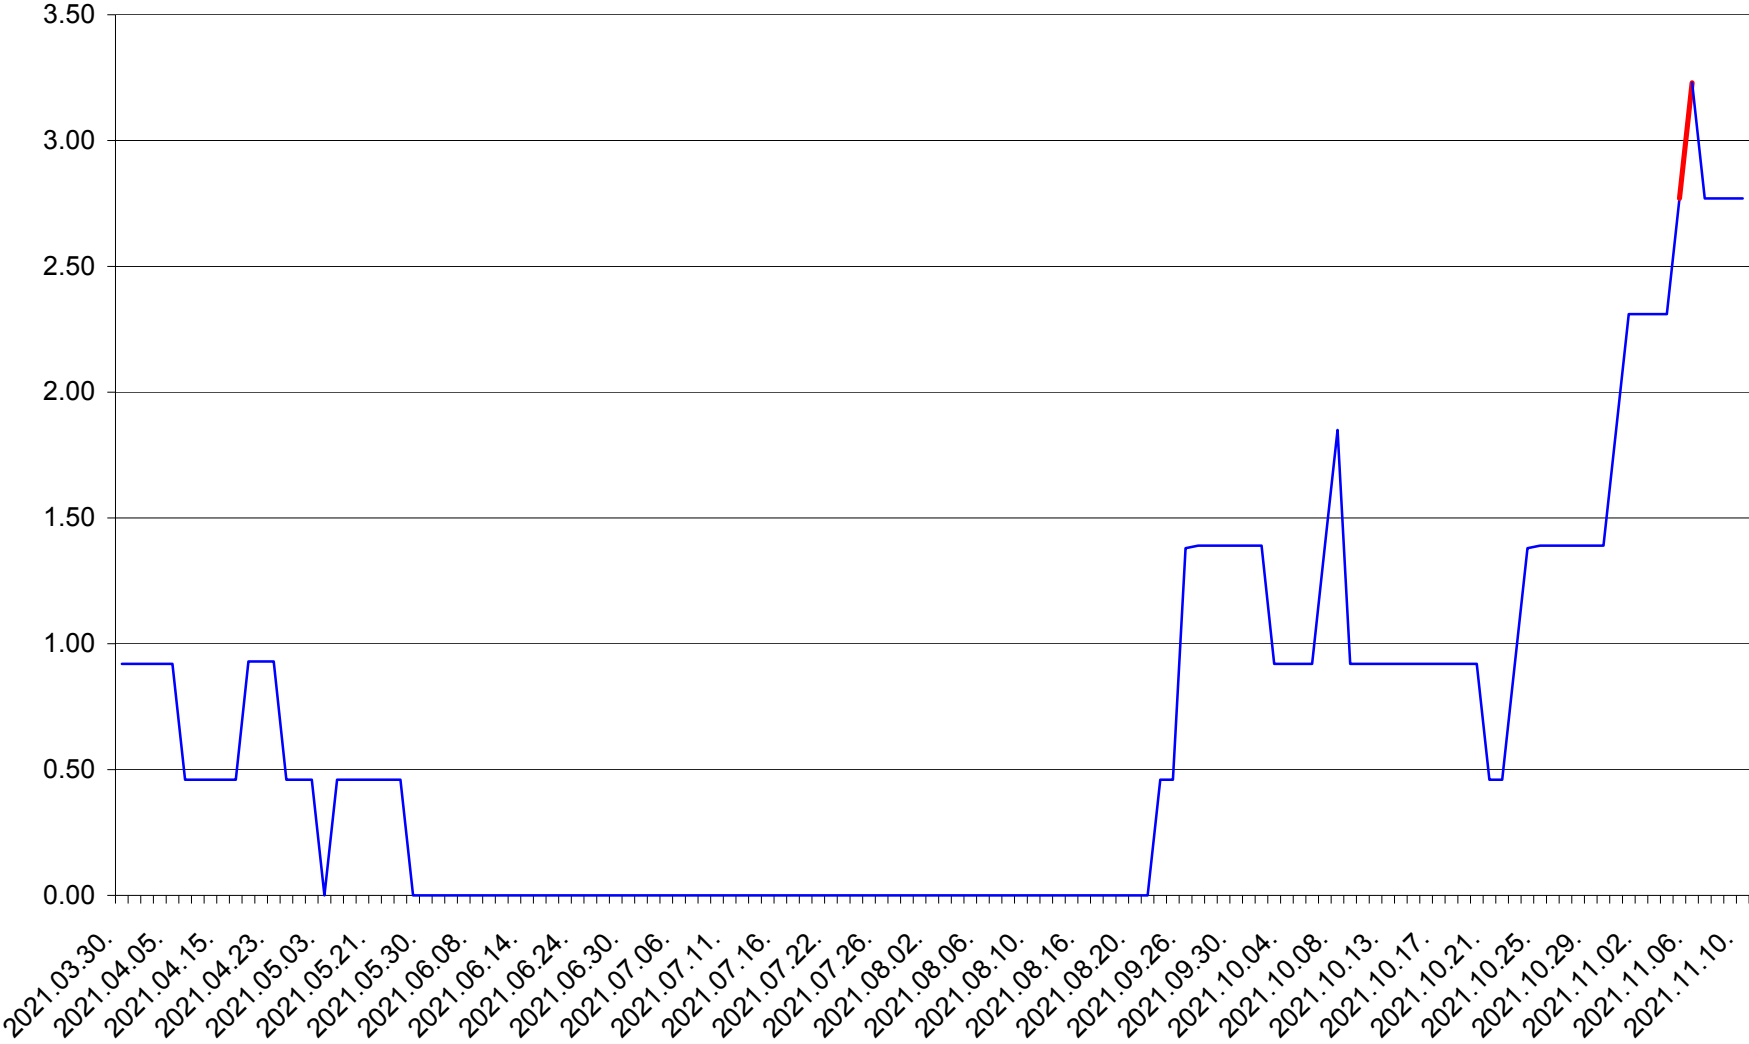

ATID - Evolutia incidentei cumulate pe 14 zile la ‰ de locuitori
2021.03.30. - 2021.11.10.

AVRĂMEȘTI - Evolutia incidentei cumulate pe 14 zile la ‰ de locuitori
2021.03.30. - 2021.11.10.

ORAȘ BĂILE TUȘNAD - Evolutia incidentei cumulate pe 14 zile la ‰ de locuitori
2021.03.30. - 2021.11.10.

ORAȘ BĂLAN - Evolutia incidentei cumulate pe 14 zile la ‰ de locuitori
2021.03.30. - 2021.11.10.

BILBOR - Evolutia incidentei cumulate pe 14 zile la ‰ de locuitori
2021.03.30. - 2021.11.10.

ORAȘ BORSEC - Evolutia incidentei cumulate pe 14 zile la ‰ de locuitori
2021.03.30. - 2021.11.10.

BRĂDEȘTI - Evolutia incidentei cumulate pe 14 zile la ‰ de locuitori
2021.03.30. - 2021.11.10.

CĂPÂLNIȚA - Evolutia incidentei cumulate pe 14 zile la ‰ de locuitori
2021.03.30. - 2021.11.10.

CÂRȚA - Evolutia incidentei cumulate pe 14 zile la ‰ de locuitori
2021.03.30. - 2021.11.10.