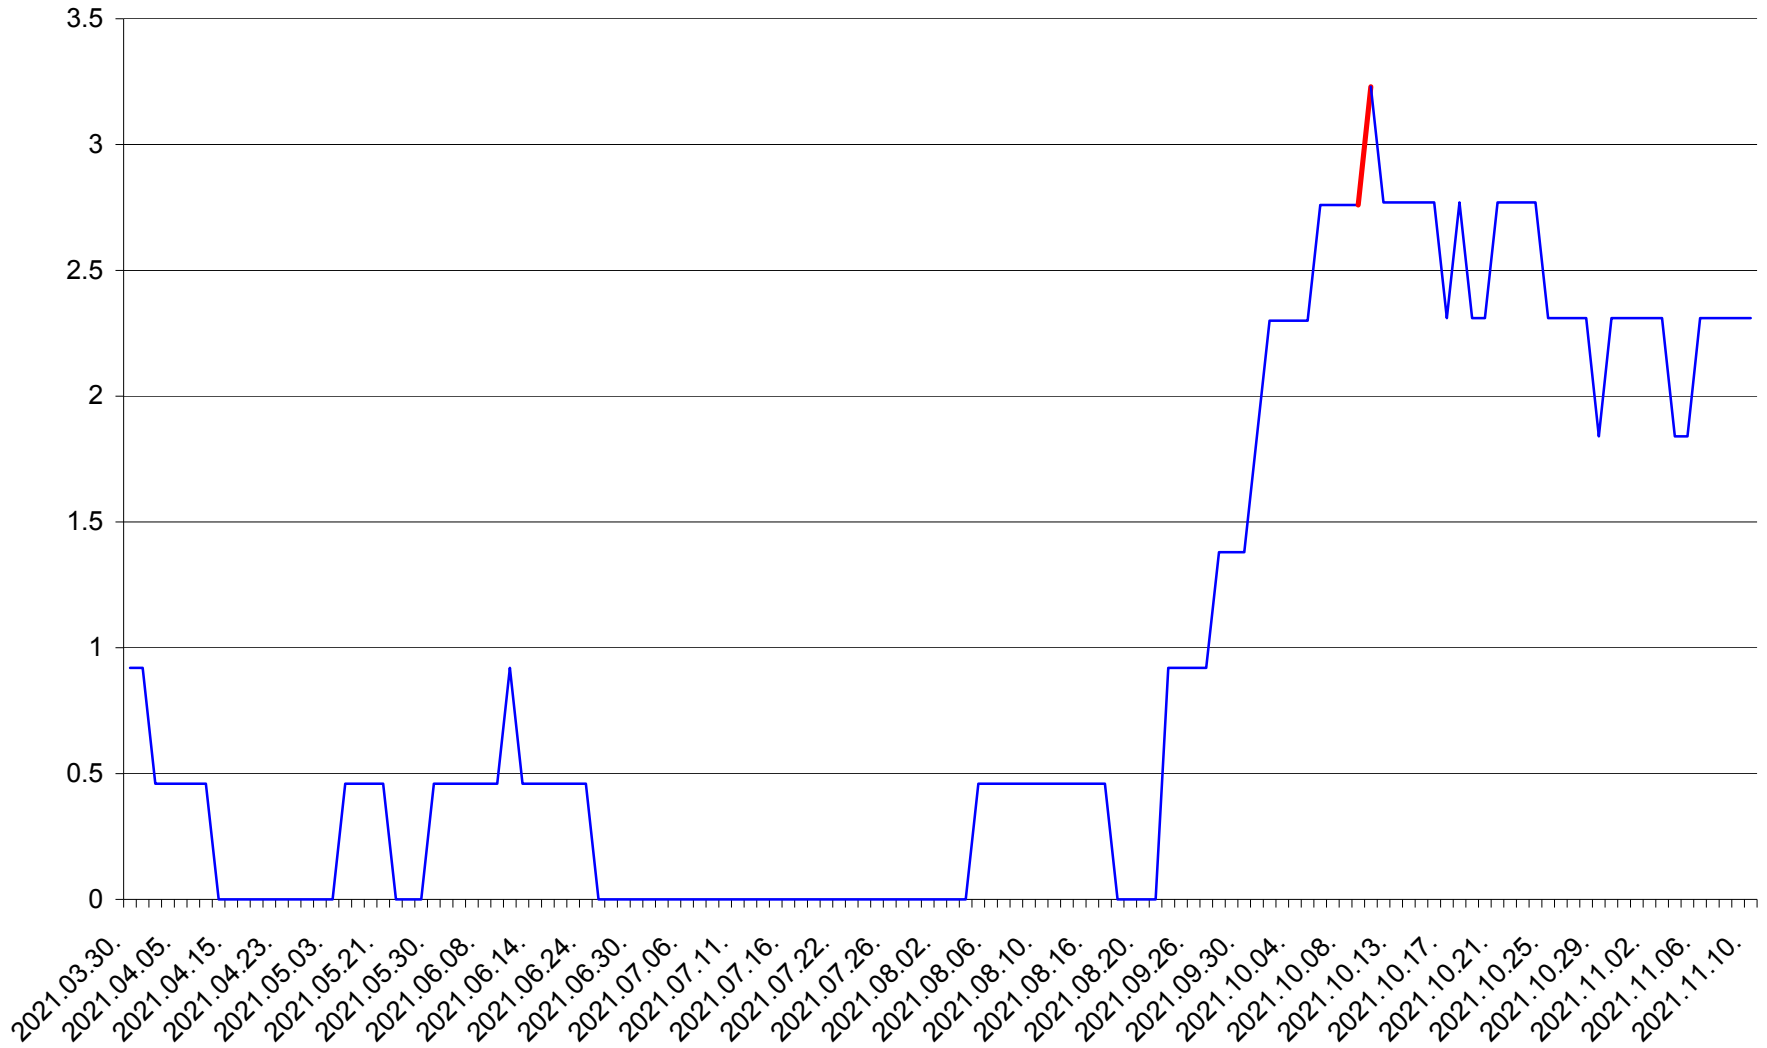

ULIEȘ - Evoluția incidentei cumulate pe 14 zile la ‰ de locuitori
2021.03.30. - 2021.11.10.