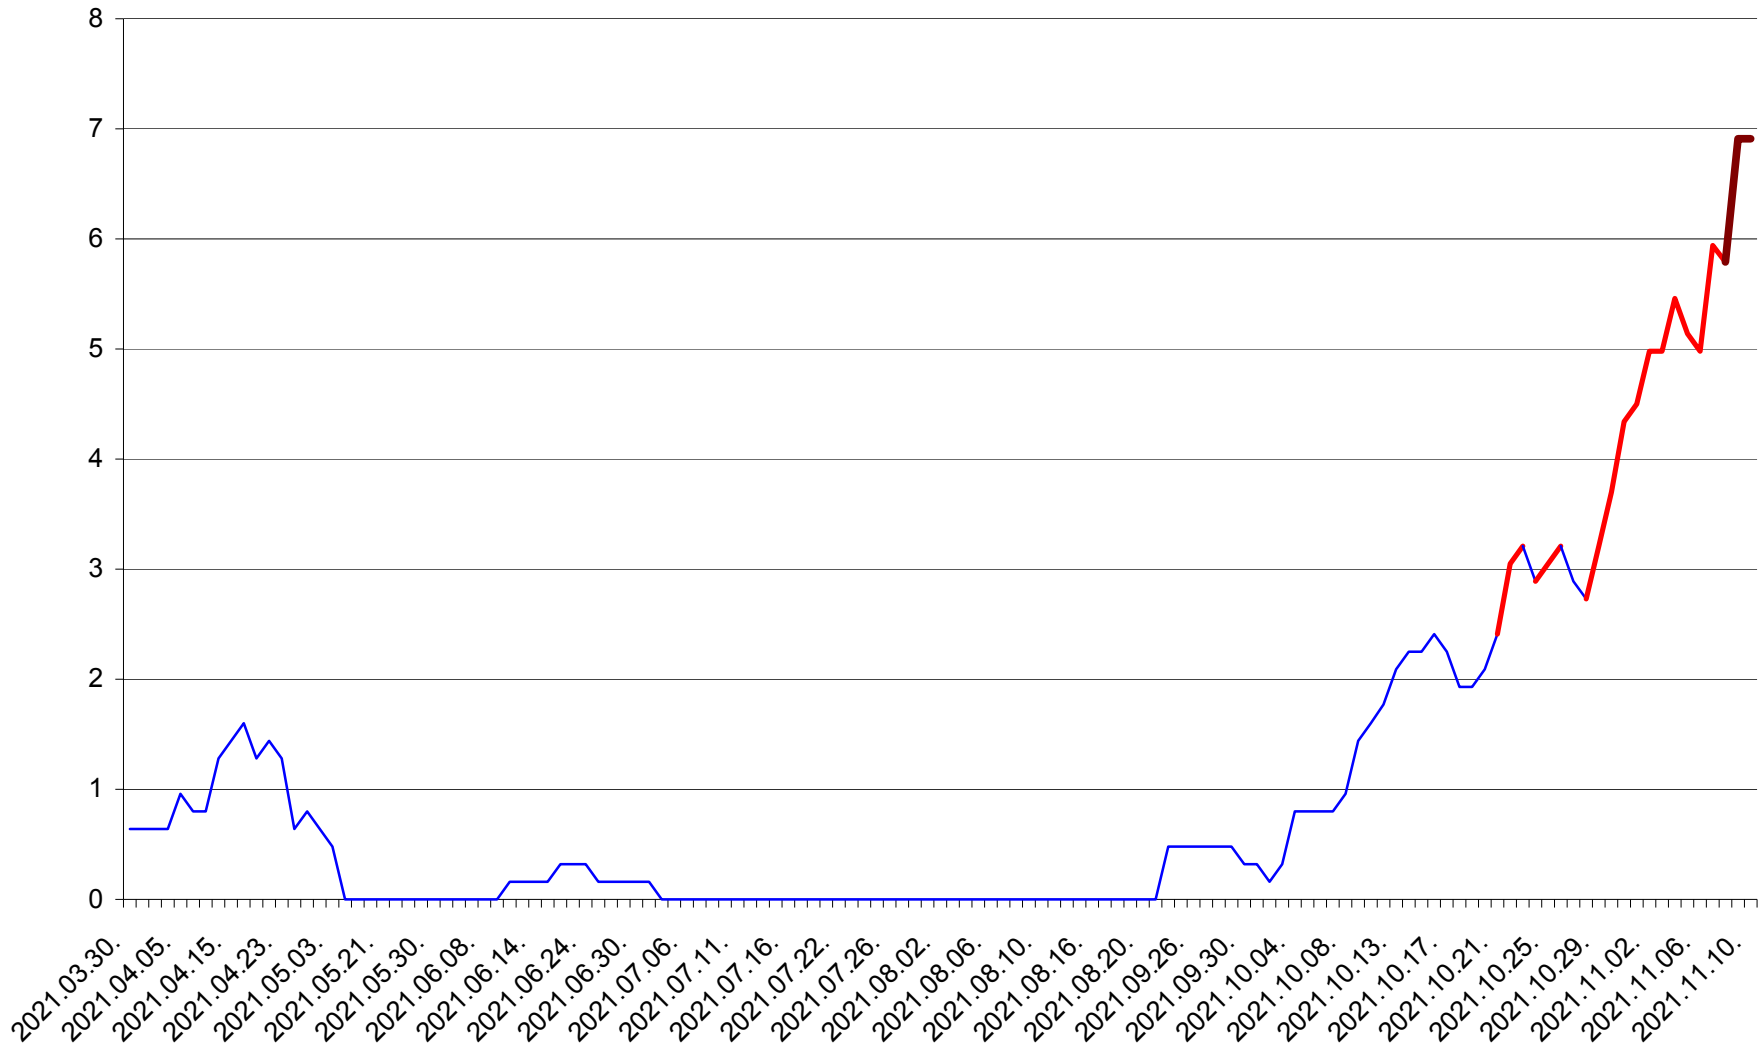

SÂNMARTIN - Evolutia incidentei cumulate pe 14 zile la ‰ de locuitori
2021.03.30. - 2021.11.10.