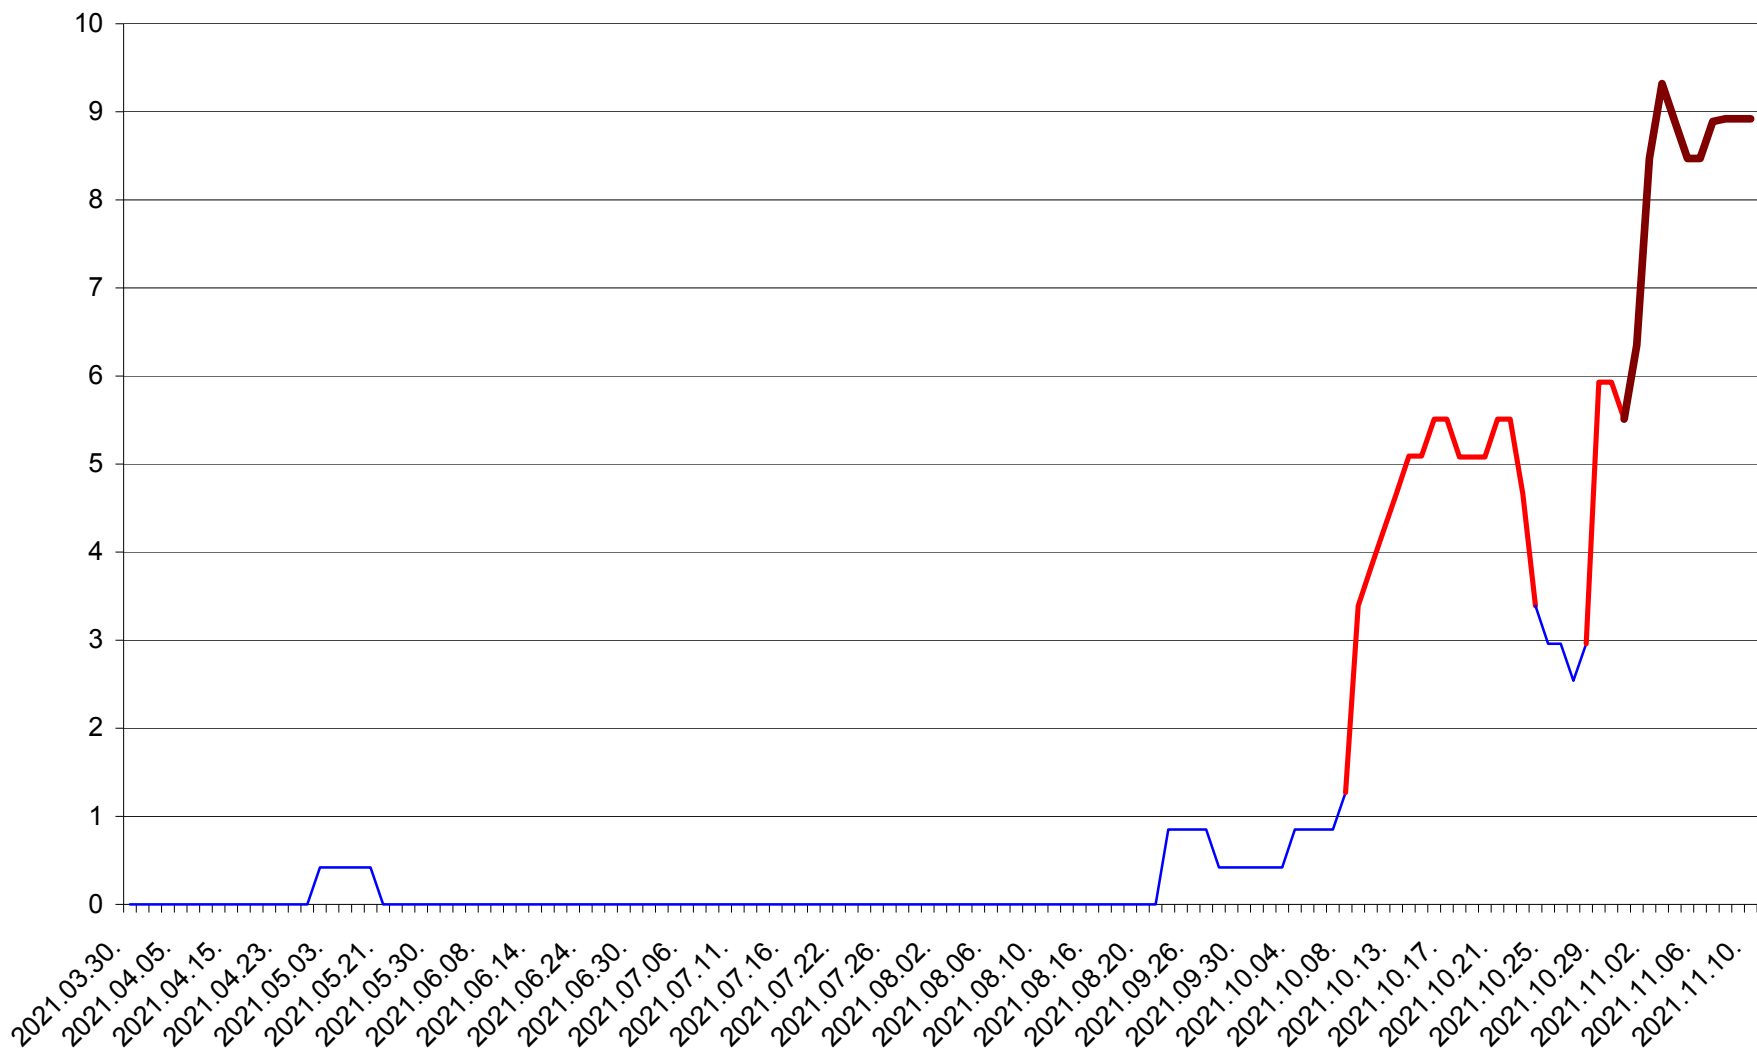

SÂNSIMION - Evolutia incidentei cumulate pe 14 zile la ‰ de locuitori
2021.03.30. - 2021.11.10.