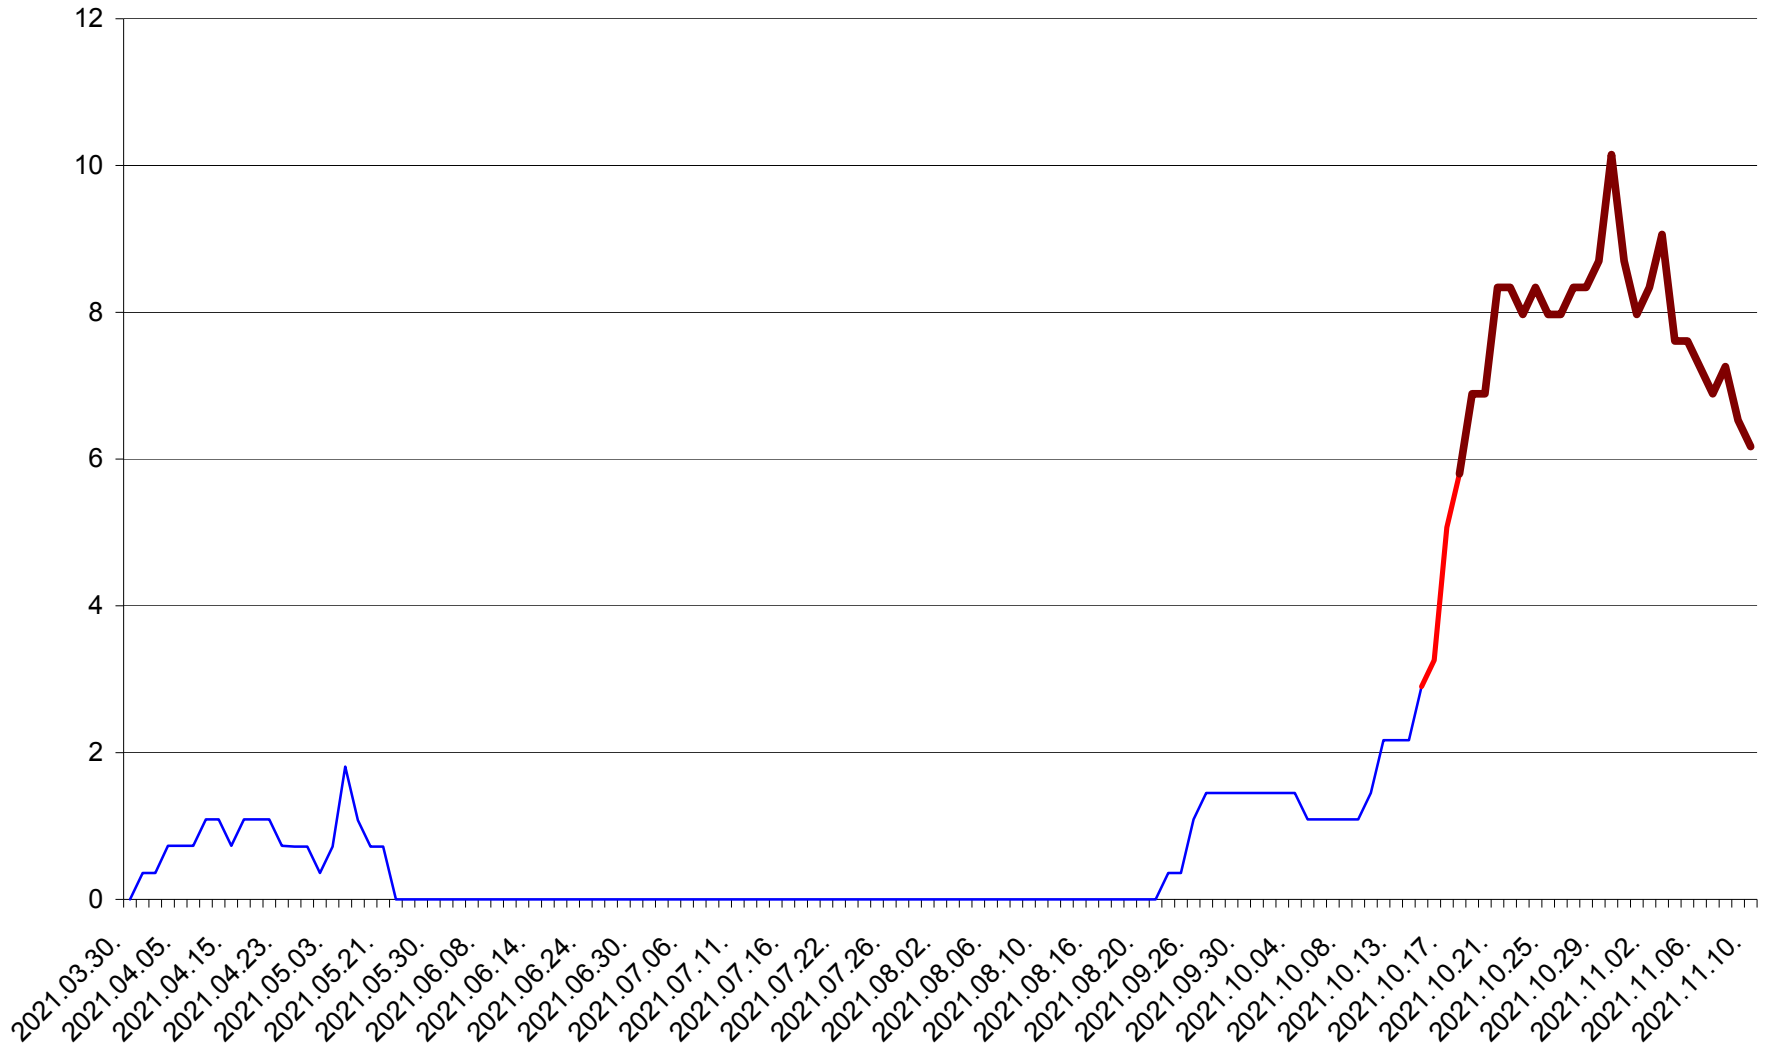

MĂRTINIȘ - Evolutia incidentei cumulate pe 14 zile la ‰ de locuitori
2021.03.30. - 2021.11.10.

MEREȘTI - Evolutia incidentei cumulate pe 14 zile la ‰ de locuitori
2021.03.30. - 2021.11.10.

MUNICIPIUL MIERCUREA-CIUC - Evolutia incidentei cumulate pe 14 zile la ‰ de locuitori
2021.03.30. - 2021.11.10.

MIHĂILENI - Evolutia incidentei cumulate pe 14 zile la ‰ de locuitori
2021.03.30. - 2021.11.10.

MUGENI - Evolutia incidentei cumulate pe 14 zile la ‰ de locuitori
2021.03.30. - 2021.11.10.

OCLAND - Evolutia incidentei cumulate pe 14 zile la ‰ de locuitori
2021.03.30. - 2021.11.10.