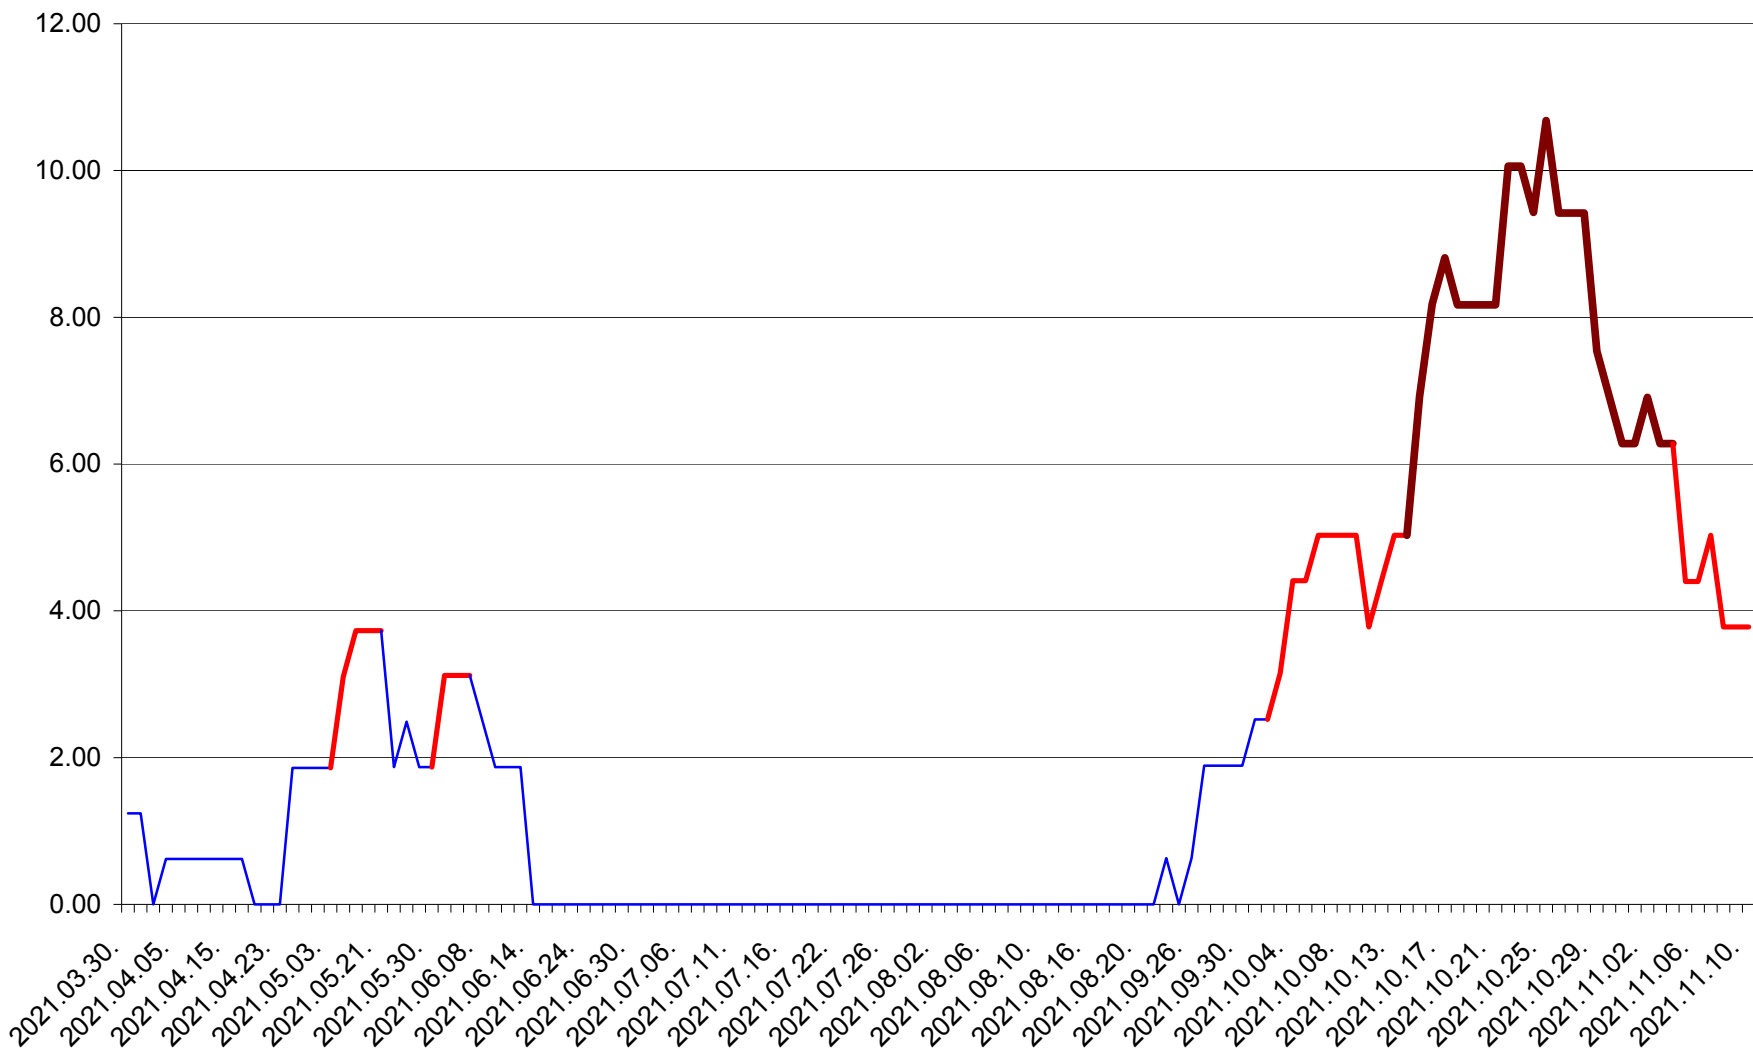

ATID - Evolutia incidentei cumulate pe 14 zile la ‰ de locuitori
2021.03.30. - 2021.11.10.

AVRĂMEȘTI - Evolutia incidentei cumulate pe 14 zile la ‰ de locuitori
2021.03.30. - 2021.11.10.

ORAȘ BĂILE TUȘNAD - Evolutia incidentei cumulate pe 14 zile la ‰ de locuitori
2021.03.30. - 2021.11.10.

ORAȘ BĂLAN - Evolutia incidentei cumulate pe 14 zile la ‰ de locuitori
2021.03.30. - 2021.11.10.

BILBOR - Evolutia incidentei cumulate pe 14 zile la ‰ de locuitori
2021.03.30. - 2021.11.10.

ORAȘ BORSEC - Evolutia incidentei cumulate pe 14 zile la ‰ de locuitori
2021.03.30. - 2021.11.10.

BRĂDEȘTI - Evolutia incidentei cumulate pe 14 zile la ‰ de locuitori
2021.03.30. - 2021.11.10.

CĂPÂLNIȚA - Evolutia incidentei cumulate pe 14 zile la ‰ de locuitori
2021.03.30. - 2021.11.10.

CÂRȚA - Evolutia incidentei cumulate pe 14 zile la ‰ de locuitori
2021.03.30. - 2021.11.10.