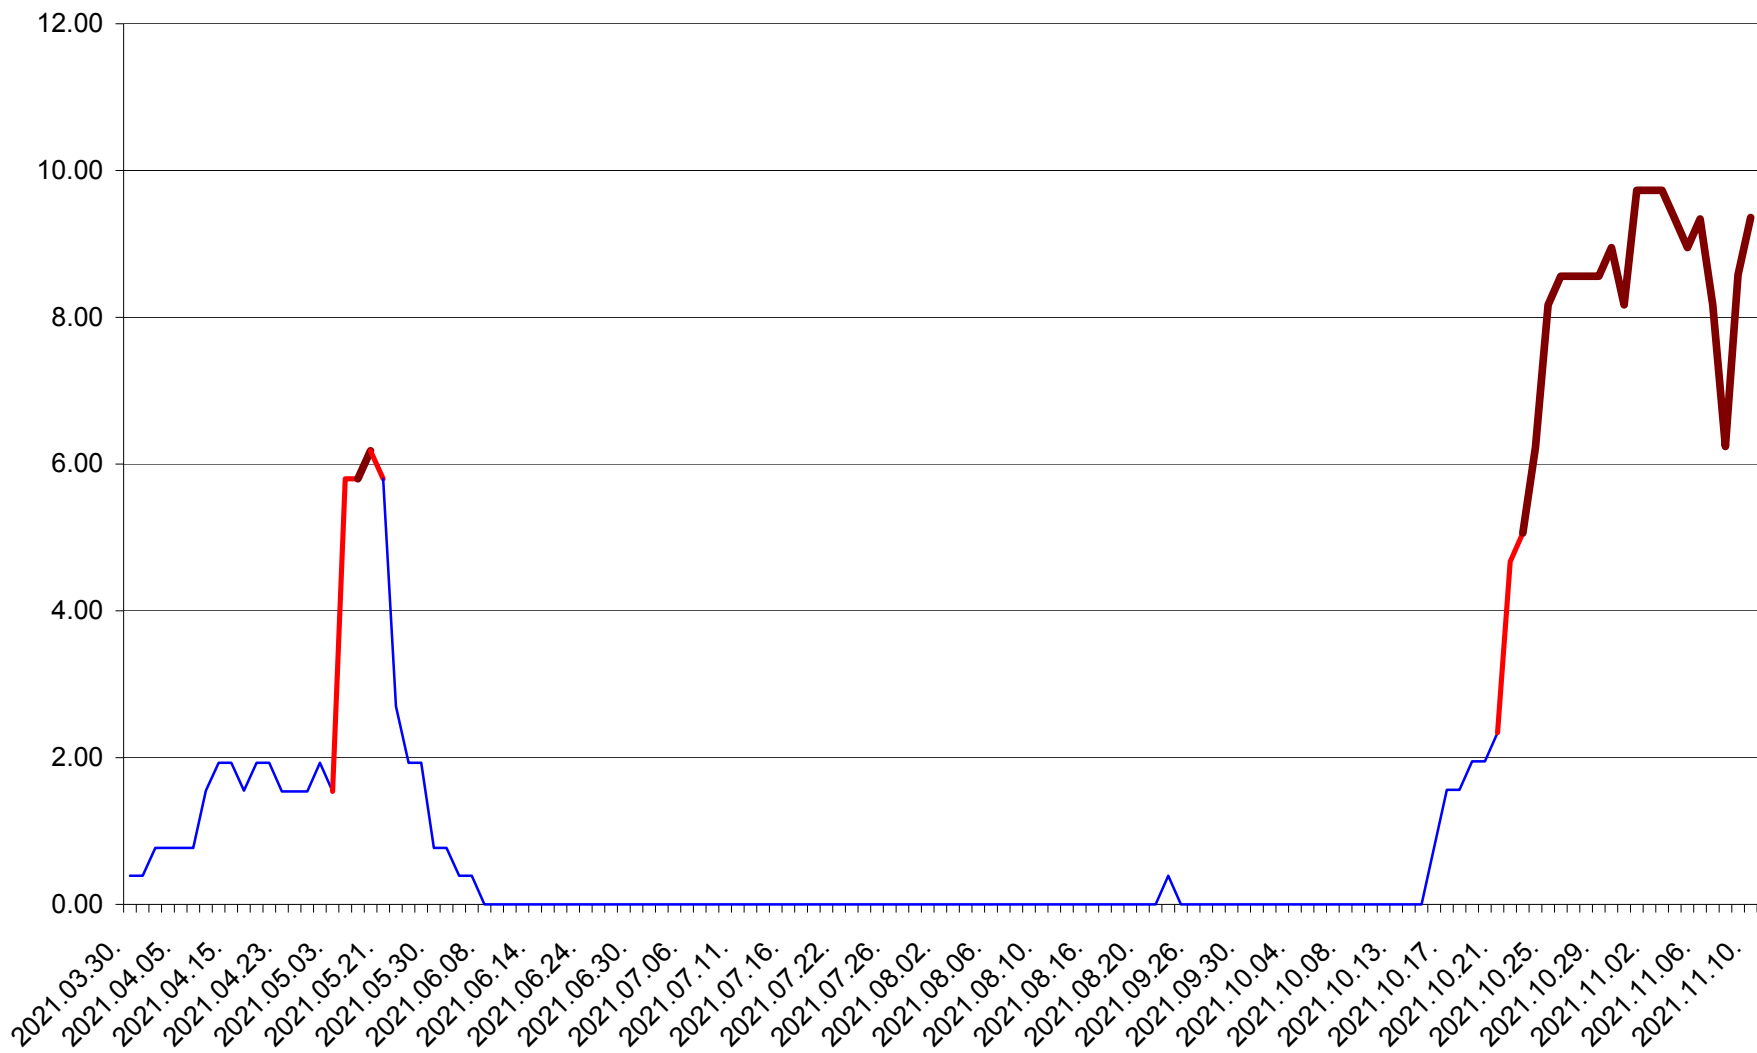

ATID - Evolutia incidentei cumulate pe 14 zile la ‰ de locuitori
2021.03.30. - 2021.11.10.

AVRĂMEȘTI - Evolutia incidentei cumulate pe 14 zile la ‰ de locuitori
2021.03.30. - 2021.11.10.

ORAȘ BĂILE TUȘNAD - Evolutia incidentei cumulate pe 14 zile la ‰ de locuitori
2021.03.30. - 2021.11.10.

ORAȘ BĂLAN - Evolutia incidentei cumulate pe 14 zile la ‰ de locuitori
2021.03.30. - 2021.11.10.

BILBOR - Evolutia incidentei cumulate pe 14 zile la ‰ de locuitori
2021.03.30. - 2021.11.10.

ORAȘ BORSEC - Evolutia incidentei cumulate pe 14 zile la ‰ de locuitori
2021.03.30. - 2021.11.10.

BRĂDEȘTI - Evolutia incidentei cumulate pe 14 zile la ‰ de locuitori
2021.03.30. - 2021.11.10.

CĂPÂLNIȚA - Evolutia incidentei cumulate pe 14 zile la ‰ de locuitori
2021.03.30. - 2021.11.10.

CÂRȚA - Evolutia incidentei cumulate pe 14 zile la ‰ de locuitori
2021.03.30. - 2021.11.10.