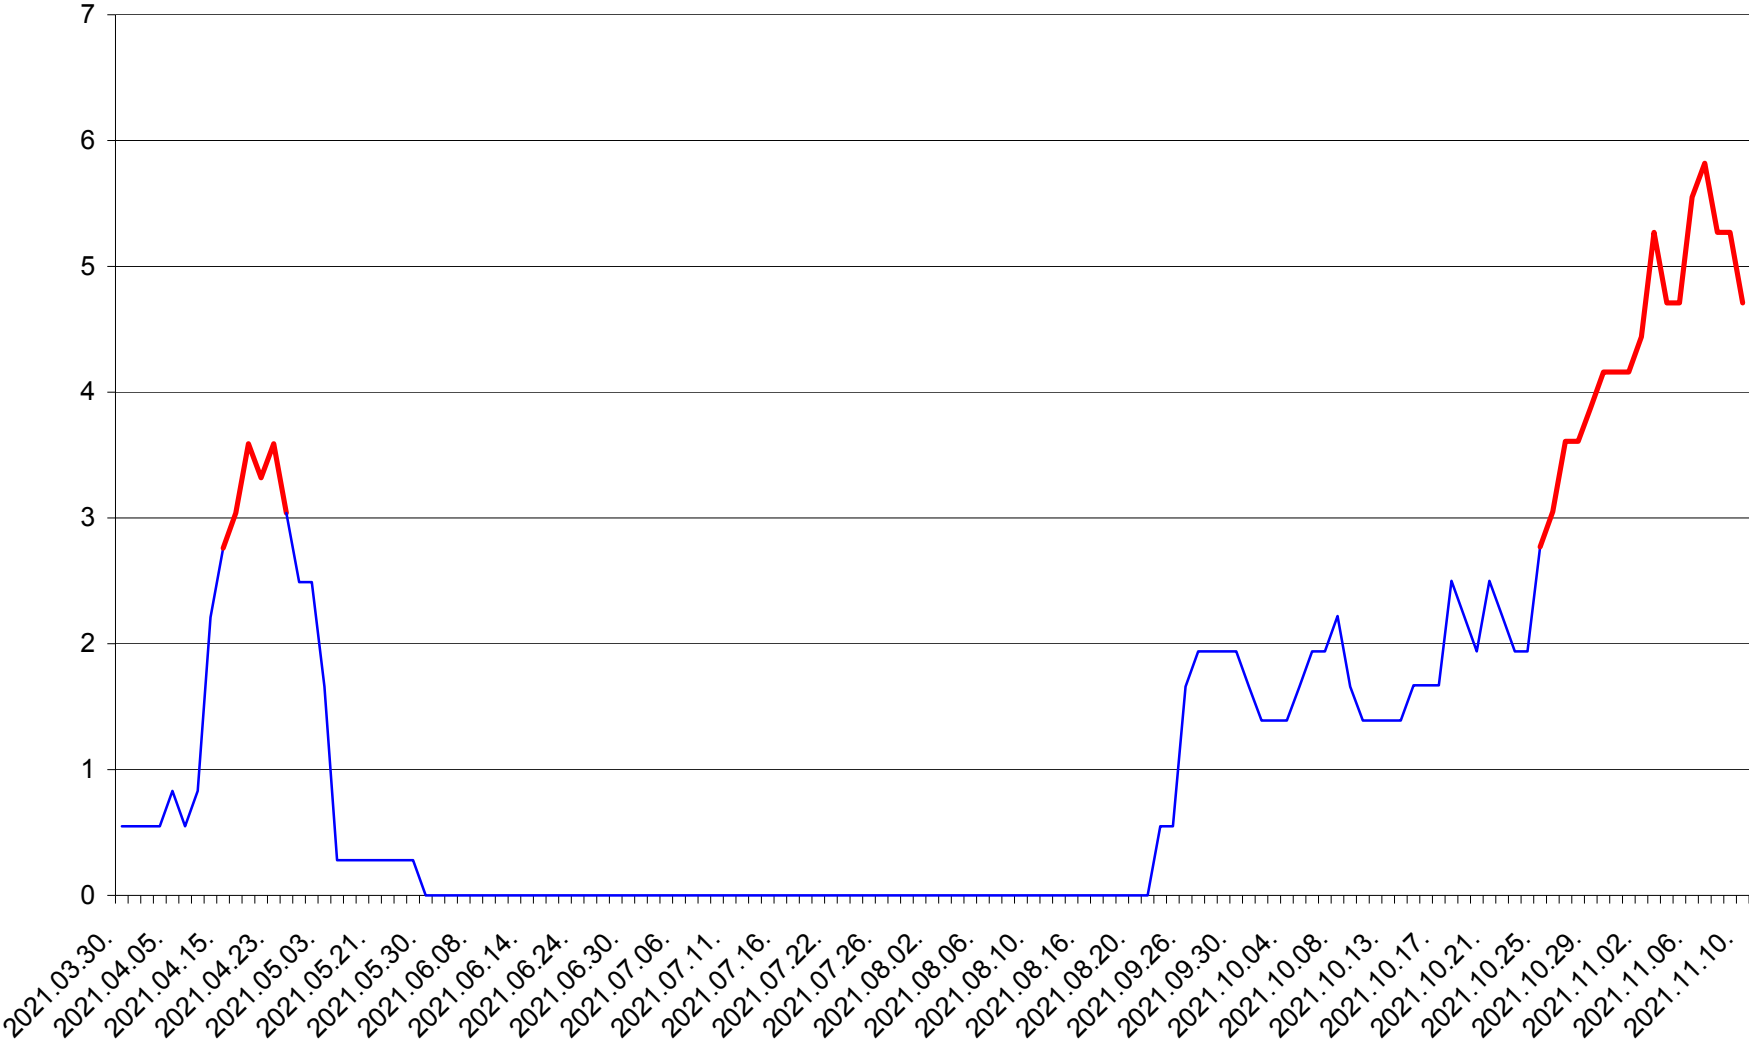

LUNCA DE SUS - Evolutia incidentei cumulate pe 14 zile la ‰ de locuitori
2021.03.30. - 2021.11.10.

LUPENI - Evolutia incidentei cumulate pe 14 zile la ‰ de locuitori
2021.03.30. - 2021.11.10.

MĂDĂRAȘ - Evolutia incidentei cumulate pe 14 zile la ‰ de locuitori
2021.03.30. - 2021.11.10.

MĂRTINIȘ - Evolutia incidentei cumulate pe 14 zile la ‰ de locuitori
2021.03.30. - 2021.11.10.

MEREȘTI - Evolutia incidentei cumulate pe 14 zile la ‰ de locuitori
2021.03.30. - 2021.11.10.

MUNICIPIUL MIERCUREA-CIUC - Evolutia incidentei cumulate pe 14 zile la ‰ de locuitori
2021.03.30. - 2021.11.10.

MIHĂILENI - Evolutia incidentei cumulate pe 14 zile la ‰ de locuitori
2021.03.30. - 2021.11.10.

MUGENI - Evolutia incidentei cumulate pe 14 zile la ‰ de locuitori
2021.03.30. - 2021.11.10.

OCLAND - Evolutia incidentei cumulate pe 14 zile la ‰ de locuitori
2021.03.30. - 2021.11.10.