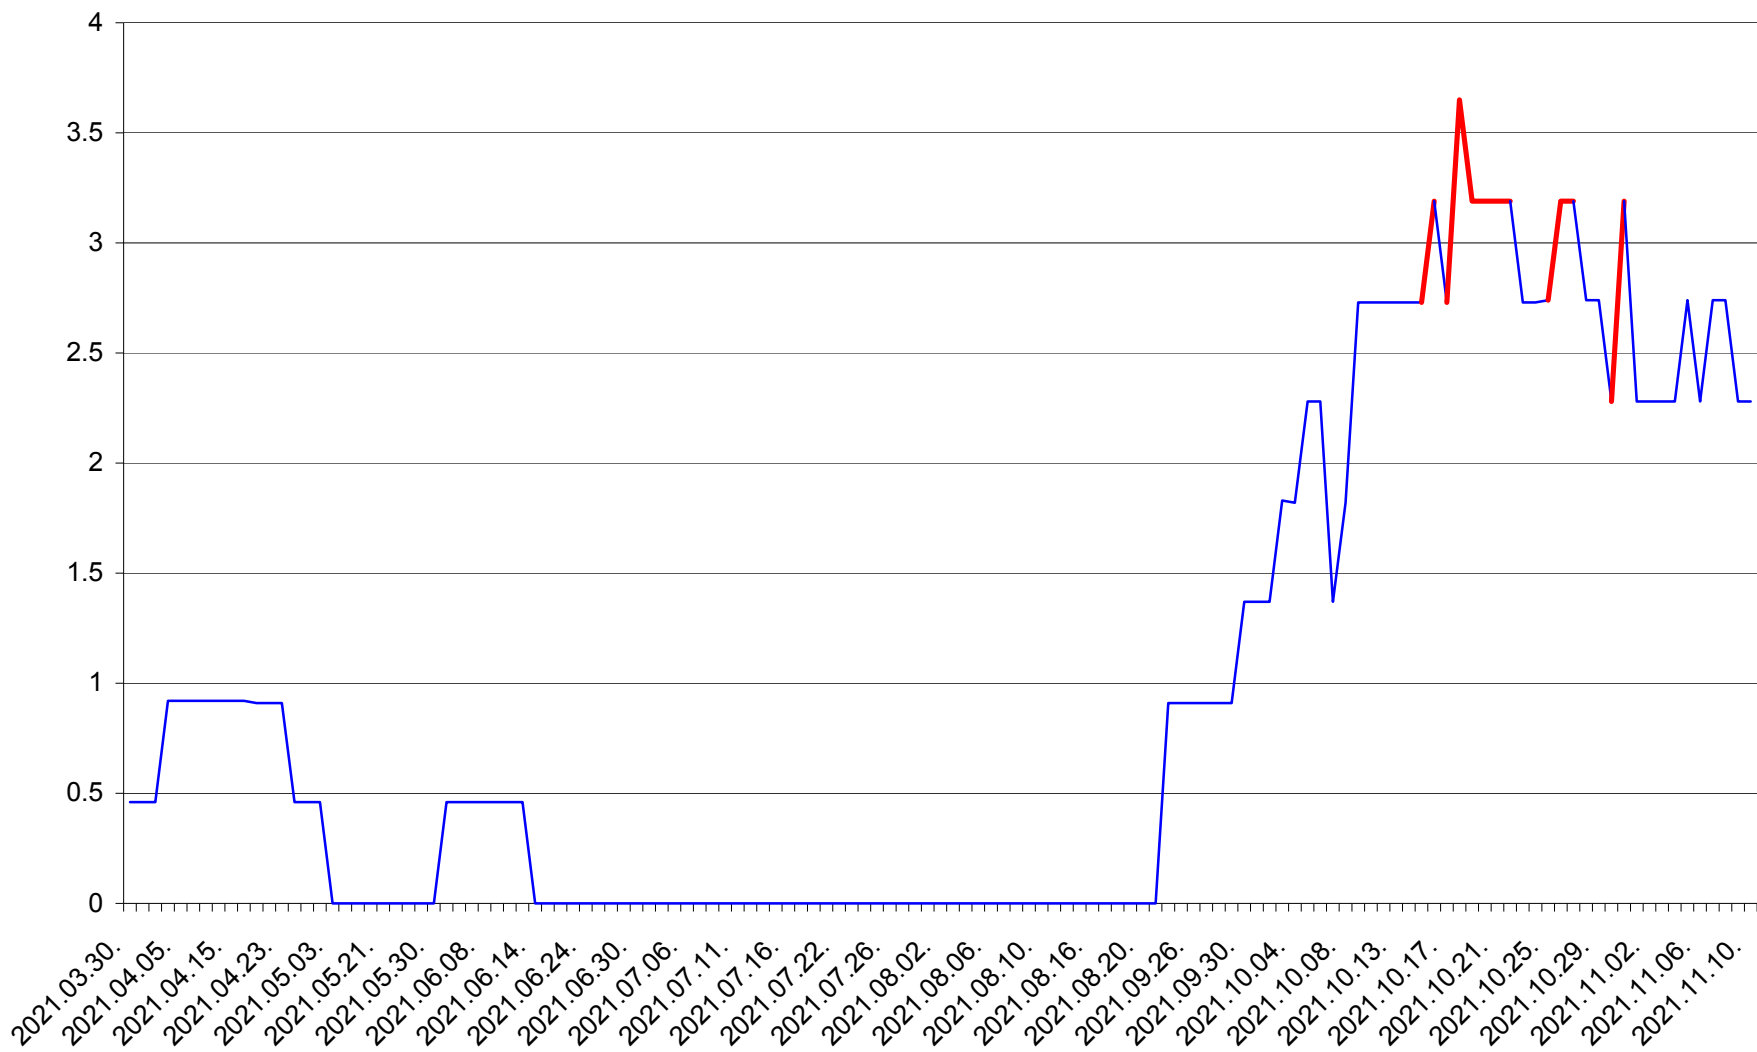

BRĂDEȘTI - Evolutia incidentei cumulate pe 14 zile la ‰ de locuitori
2021.03.30. - 2021.11.10.

CĂPÂLNIȚA - Evolutia incidentei cumulate pe 14 zile la ‰ de locuitori
2021.03.30. - 2021.11.10.

CÂRȚA - Evolutia incidentei cumulate pe 14 zile la ‰ de locuitori
2021.03.30. - 2021.11.10.

CICEU - Evolutia incidentei cumulate pe 14 zile la ‰ de locuitori
2021.03.30. - 2021.11.10.

CIUCSÂNGEORGIU - Evolutia incidentei cumulate pe 14 zile la ‰ de locuitori
2021.03.30. - 2021.11.10.

CIUMANI - Evolutia incidentei cumulate pe 14 zile la ‰ de locuitori
2021.03.30. - 2021.11.10.

CORBU - Evolutia incidentei cumulate pe 14 zile la ‰ de locuitori
2021.03.30. - 2021.11.10.

CORUND - Evolutia incidentei cumulate pe 14 zile la ‰ de locuitori
2021.03.30. - 2021.11.10.

COZMENI - Evolutia incidentei cumulate pe 14 zile la ‰ de locuitori
2021.03.30. - 2021.11.10.

ORAȘ CRISTURU SECUIESC - Evolutia incidentei cumulate pe 14 zile la ‰ de locuitori
2021.03.30. - 2021.11.10.

DĂNEȘTI - Evolutia incidentei cumulate pe 14 zile la ‰ de locuitori
2021.03.30. - 2021.11.10.