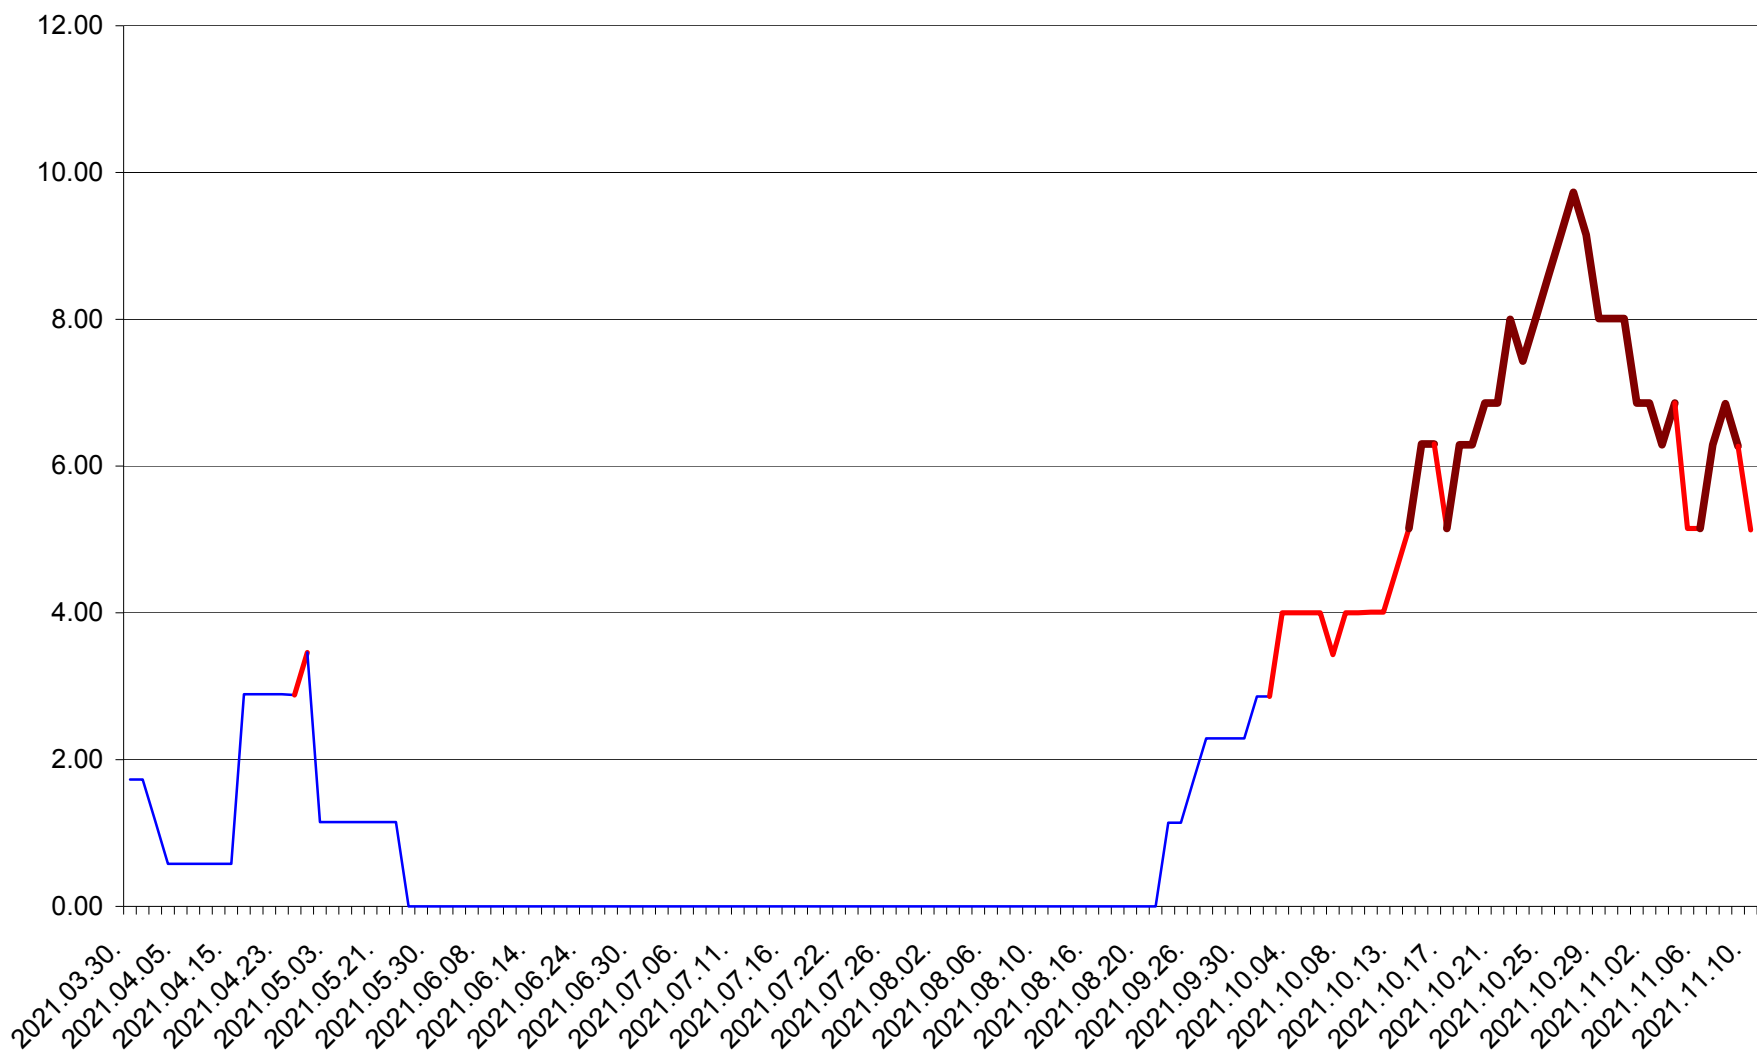

ORAȘ VLĂHIȚA - Evolutia incidentei cumulate pe 14 zile la ‰ de locuitori
2021.03.30. - 2021.11.10.

VĂRȘAG - Evolutia incidentei cumulate pe 14 zile la ‰ de locuitori
2021.03.30. - 2021.11.10.