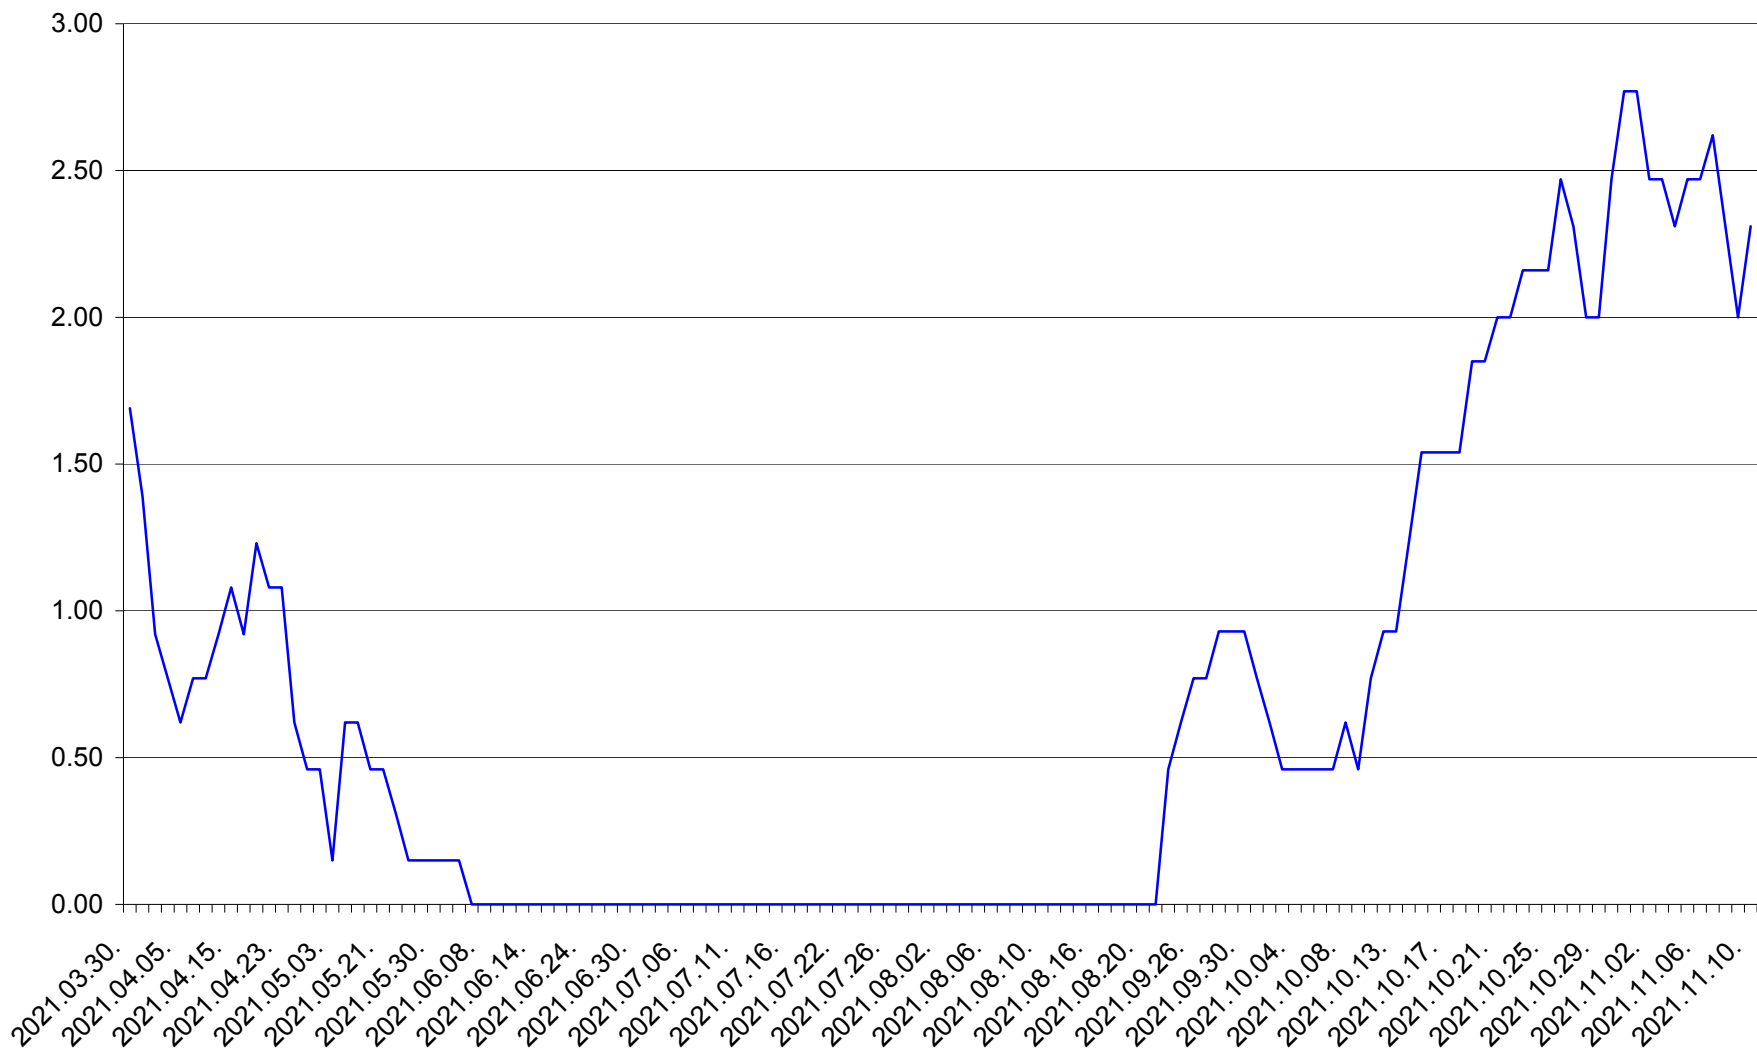

ORAȘ BĂLAN - Evolutia incidentei cumulate pe 14 zile la ‰ de locuitori
2021.03.30. - 2021.11.10.

BILBOR - Evolutia incidentei cumulate pe 14 zile la ‰ de locuitori
2021.03.30. - 2021.11.10.

ORAȘ BORSEC - Evolutia incidentei cumulate pe 14 zile la ‰ de locuitori
2021.03.30. - 2021.11.10.

BRĂDEȘTI - Evolutia incidentei cumulate pe 14 zile la ‰ de locuitori
2021.03.30. - 2021.11.10.

CĂPÂLNIȚA - Evolutia incidentei cumulate pe 14 zile la ‰ de locuitori
2021.03.30. - 2021.11.10.

CÂRȚA - Evolutia incidentei cumulate pe 14 zile la ‰ de locuitori
2021.03.30. - 2021.11.10.

CICEU - Evolutia incidentei cumulate pe 14 zile la ‰ de locuitori
2021.03.30. - 2021.11.10.

CIUCSÂNGEORGIU - Evolutia incidentei cumulate pe 14 zile la ‰ de locuitori
2021.03.30. - 2021.11.10.

CIUMANI - Evolutia incidentei cumulate pe 14 zile la ‰ de locuitori
2021.03.30. - 2021.11.10.

CORBU - Evolutia incidentei cumulate pe 14 zile la ‰ de locuitori
2021.03.30. - 2021.11.10.

CORUND - Evolutia incidentei cumulate pe 14 zile la ‰ de locuitori
2021.03.30. - 2021.11.10.

COZMENI - Evolutia incidentei cumulate pe 14 zile la ‰ de locuitori
2021.03.30. - 2021.11.10.