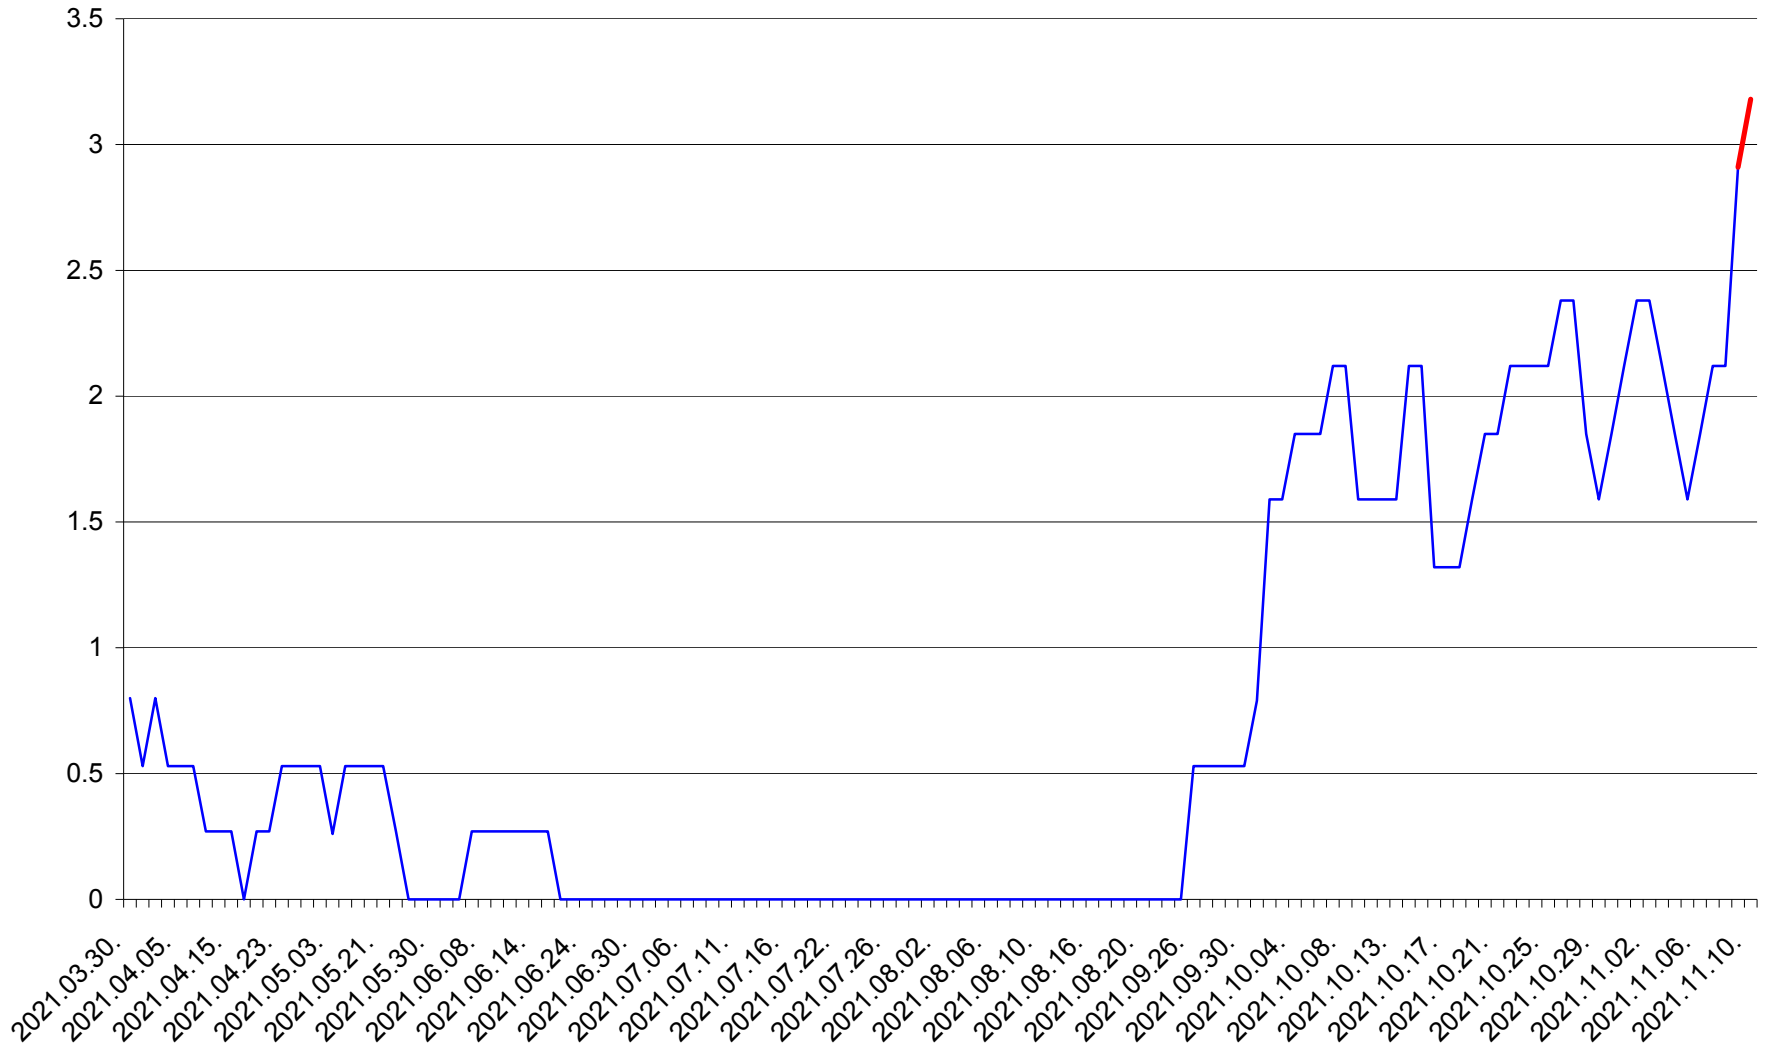

ORAȘ CRISTURU SECUIESC - Evolutia incidentei cumulate pe 14 zile la ‰ de locuitori
2021.03.30. - 2021.11.10.

DĂNEȘTI - Evolutia incidentei cumulate pe 14 zile la ‰ de locuitori
2021.03.30. - 2021.11.10.

DÂRJIU - Evolutia incidentei cumulate pe 14 zile la ‰ de locuitori
2021.03.30. - 2021.11.10.

DEALU - Evolutia incidentei cumulate pe 14 zile la ‰ de locuitori
2021.03.30. - 2021.11.10.

DITRĂU - Evolutia incidentei cumulate pe 14 zile la ‰ de locuitori
2021.03.30. - 2021.11.10.

FELICENI - Evolutia incidentei cumulate pe 14 zile la ‰ de locuitori
2021.03.30. - 2021.11.10.

FRUMOASA - Evolutia incidentei cumulate pe 14 zile la ‰ de locuitori
2021.03.30. - 2021.11.10.

GĂLĂUȚAȘ - Evolutia incidentei cumulate pe 14 zile la ‰ de locuitori
2021.03.30. - 2021.11.10.