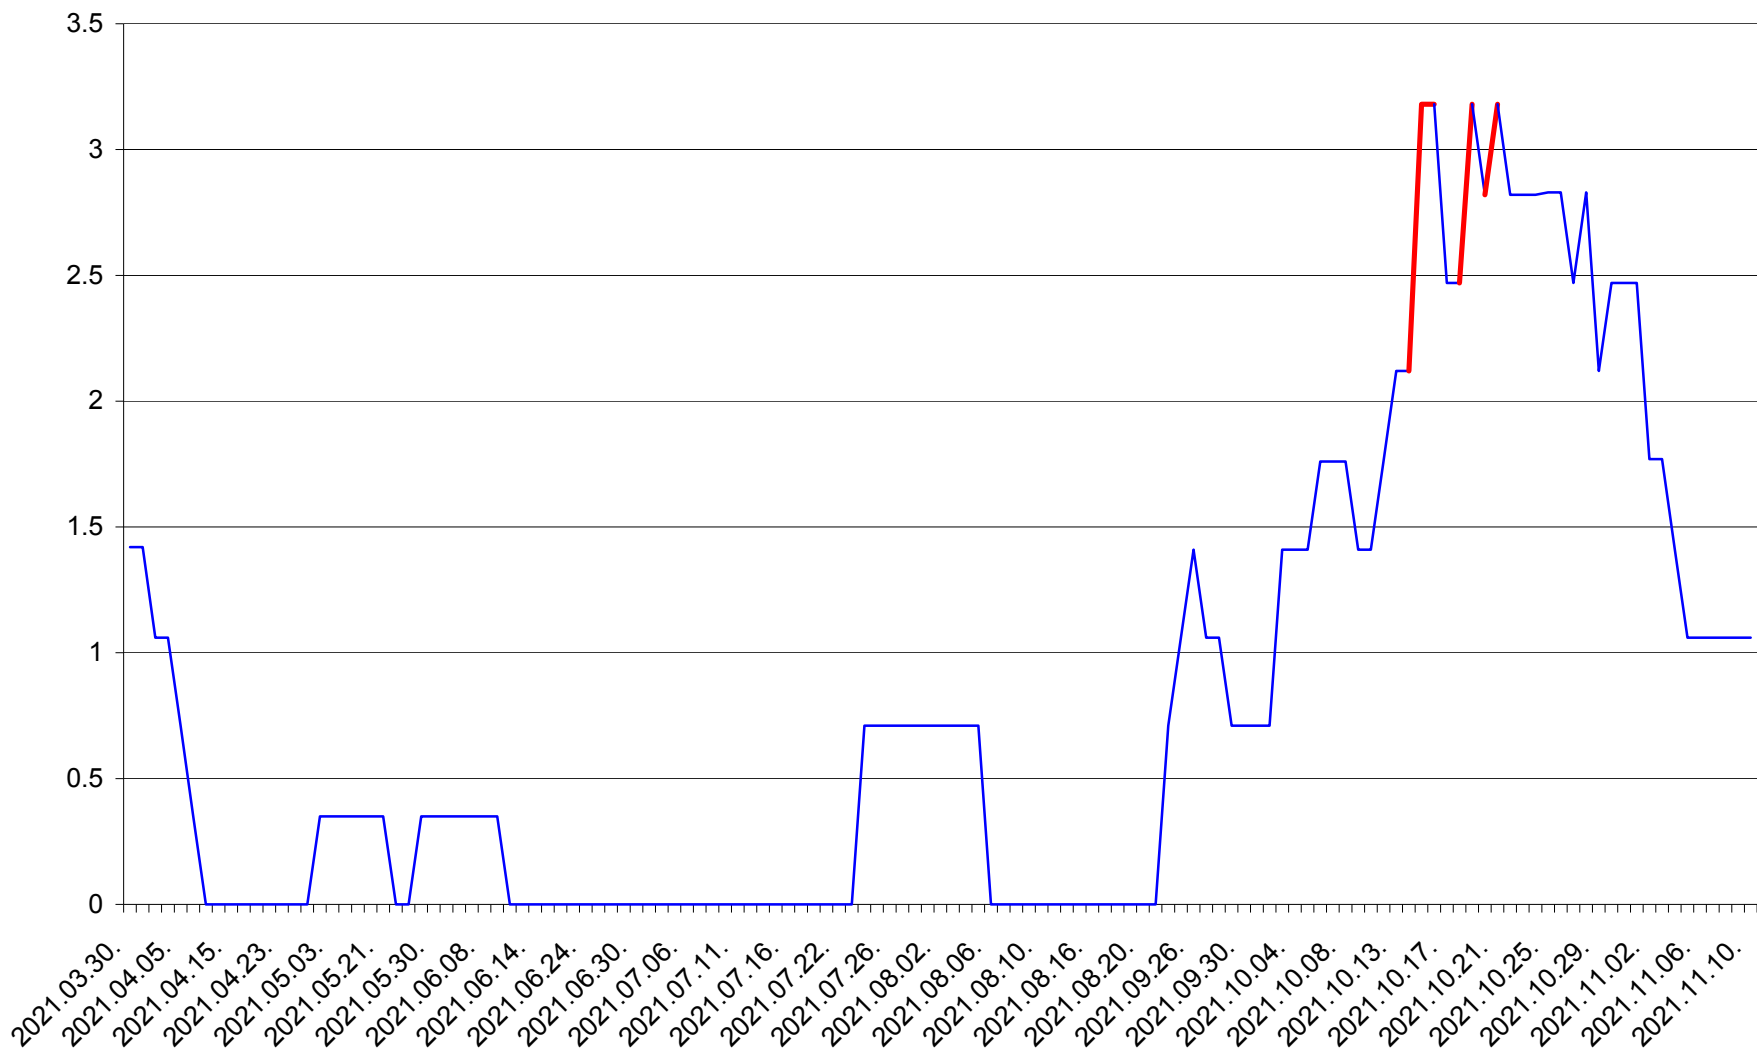

PORUMBENI - Evolutia incidentei cumulate pe 14 zile la ‰ de locuitori
2021.03.30. - 2021.11.10.