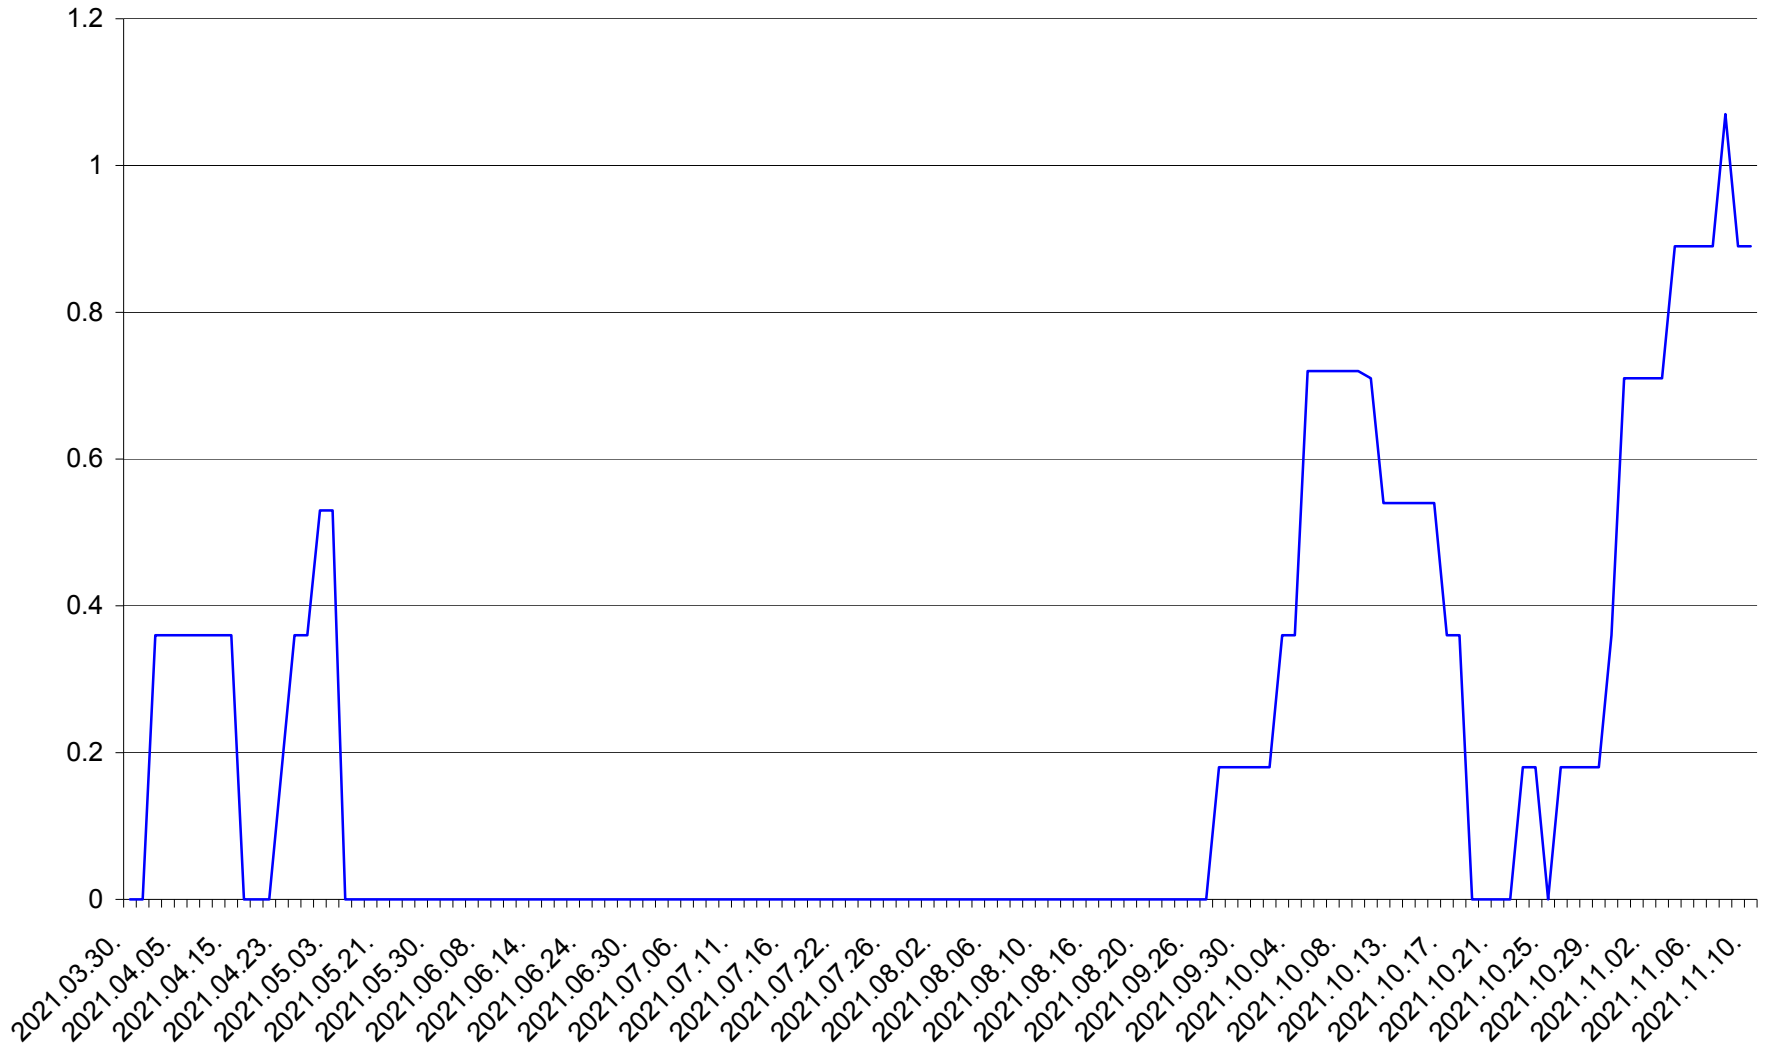

FELICENI - Evolutia incidentei cumulate pe 14 zile la ‰ de locuitori
2021.03.30. - 2021.11.10.

FRUMOASA - Evolutia incidentei cumulate pe 14 zile la ‰ de locuitori
2021.03.30. - 2021.11.10.

GĂLĂUȚAȘ - Evolutia incidentei cumulate pe 14 zile la ‰ de locuitori
2021.03.30. - 2021.11.10.

MUNICIPIUL GHEORGHENI - Evolutia incidentei cumulate pe 14 zile la % de locuitori
2021.03.30. - 2021.11.10.

JOSENI - Evolutia incidentei cumulate pe 14 zile la ‰ de locuitori
2021.03.30. - 2021.11.10.

LĂZAREA - Evolutia incidentei cumulate pe 14 zile la % de locuitori
2021.03.30. - 2021.11.10.

LELICENI - Evolutia incidentei cumulate pe 14 zile la ‰ de locuitori
2021.03.30. - 2021.11.10.

LUETA - Evolutia incidentei cumulate pe 14 zile la ‰ de locuitori
2021.03.30. - 2021.11.10.

LUNCA DE JOS - Evolutia incidentei cumulate pe 14 zile la ‰ de locuitori
2021.03.30. - 2021.11.10.