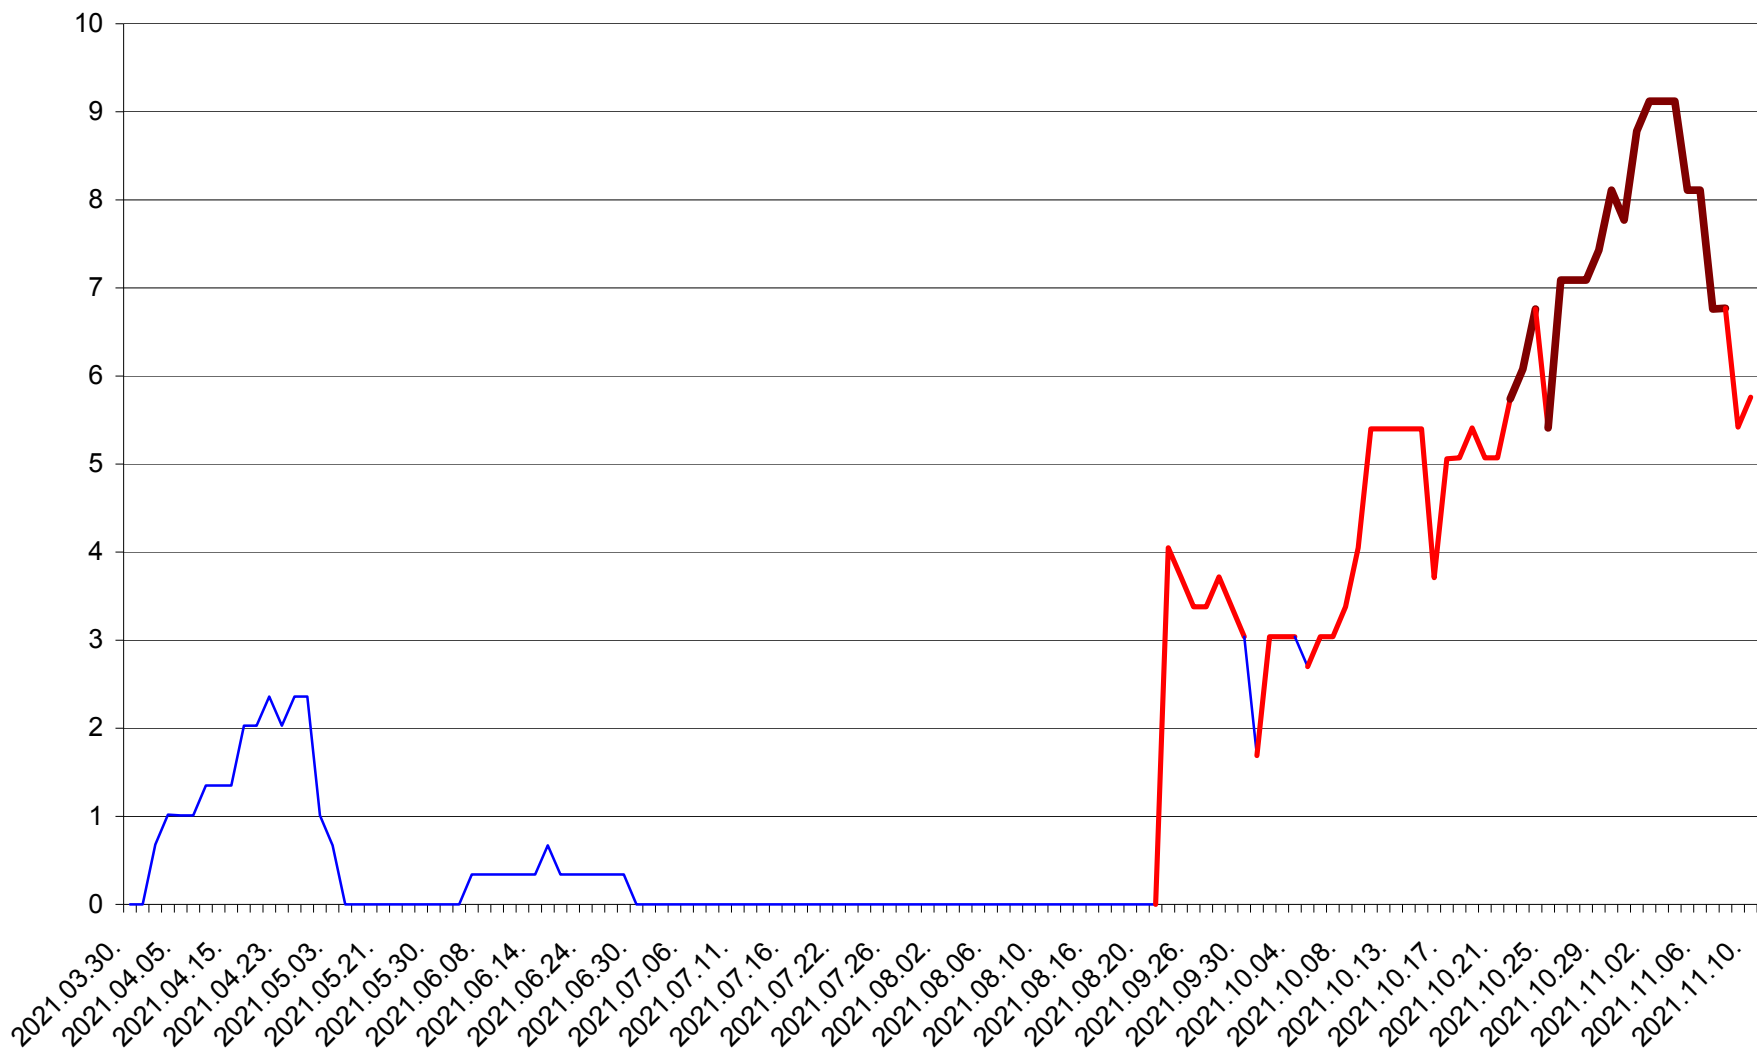

LELICENI - Evolutia incidentei cumulate pe 14 zile la ‰ de locuitori
2021.03.30. - 2021.11.10.

LUETA - Evolutia incidentei cumulate pe 14 zile la ‰ de locuitori
2021.03.30. - 2021.11.10.

LUNCA DE JOS - Evolutia incidentei cumulate pe 14 zile la ‰ de locuitori
2021.03.30. - 2021.11.10.

LUNCA DE SUS - Evolutia incidentei cumulate pe 14 zile la ‰ de locuitori
2021.03.30. - 2021.11.10.

LUPENI - Evolutia incidentei cumulate pe 14 zile la ‰ de locuitori
2021.03.30. - 2021.11.10.

MĂDĂRAȘ - Evolutia incidentei cumulate pe 14 zile la ‰ de locuitori
2021.03.30. - 2021.11.10.

MĂRTINIȘ - Evolutia incidentei cumulate pe 14 zile la ‰ de locuitori
2021.03.30. - 2021.11.10.

MEREȘTI - Evolutia incidentei cumulate pe 14 zile la ‰ de locuitori
2021.03.30. - 2021.11.10.

MUNICIPIUL MIERCUREA-CIUC - Evolutia incidentei cumulate pe 14 zile la ‰ de locuitori
2021.03.30. - 2021.11.10.