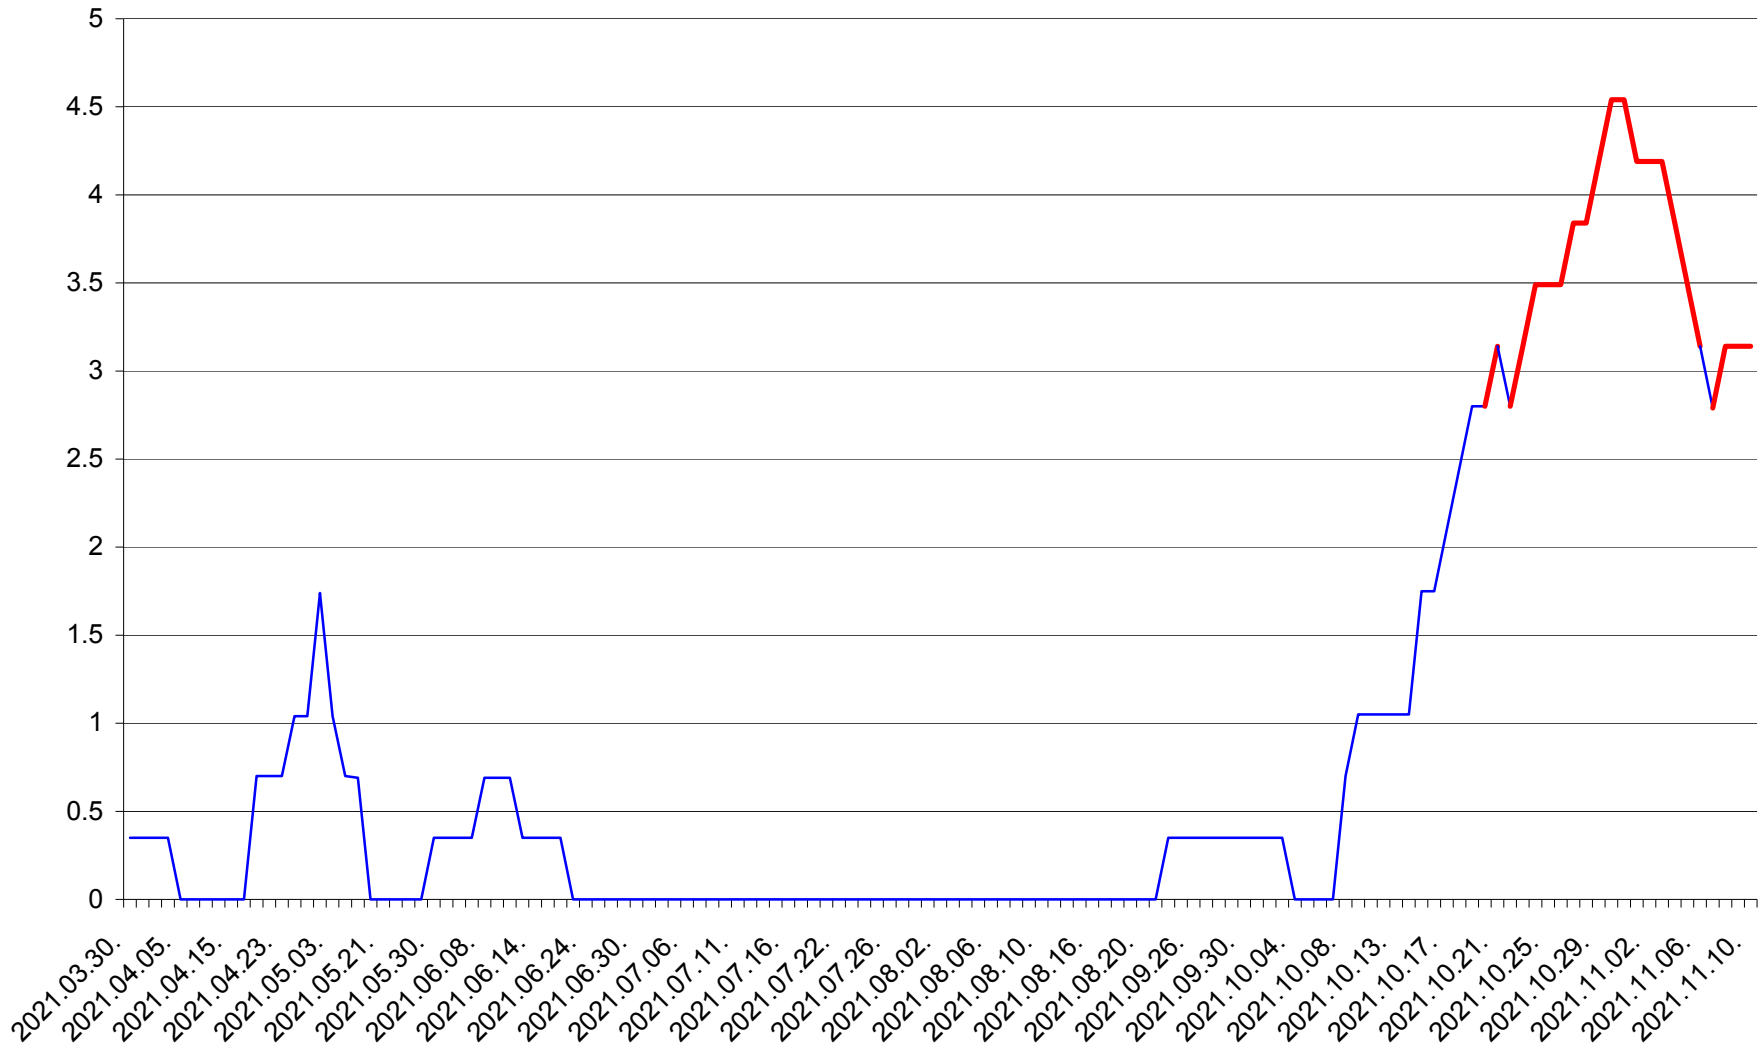

SICULENI - Evolutia incidentei cumulate pe 14 zile la % de locuitori
2021.03.30. - 2021.11.10.