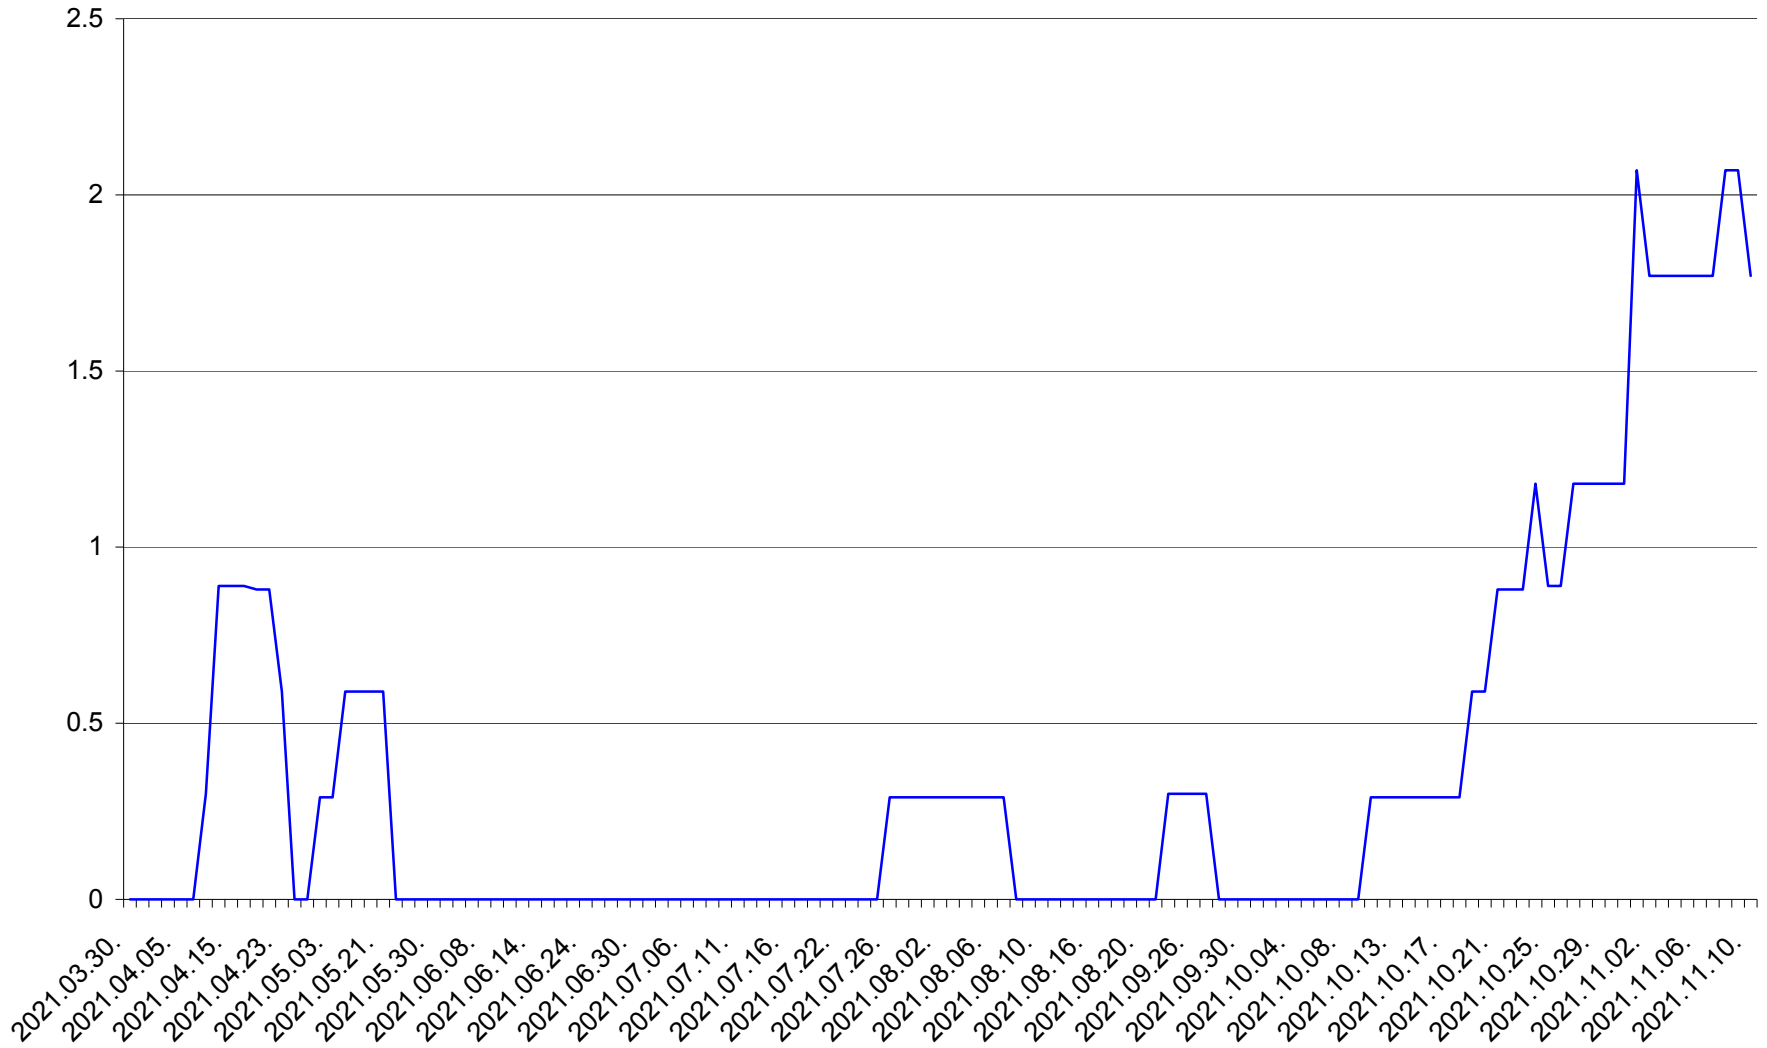

LELICENI - Evolutia incidentei cumulate pe 14 zile la ‰ de locuitori
2021.03.30. - 2021.11.10.

LUETA - Evolutia incidentei cumulate pe 14 zile la ‰ de locuitori
2021.03.30. - 2021.11.10.

LUNCA DE JOS - Evolutia incidentei cumulate pe 14 zile la ‰ de locuitori
2021.03.30. - 2021.11.10.

LUNCA DE SUS - Evolutia incidentei cumulate pe 14 zile la ‰ de locuitori
2021.03.30. - 2021.11.10.

LUPENI - Evolutia incidentei cumulate pe 14 zile la ‰ de locuitori
2021.03.30. - 2021.11.10.

MĂDĂRAȘ - Evolutia incidentei cumulate pe 14 zile la ‰ de locuitori
2021.03.30. - 2021.11.10.