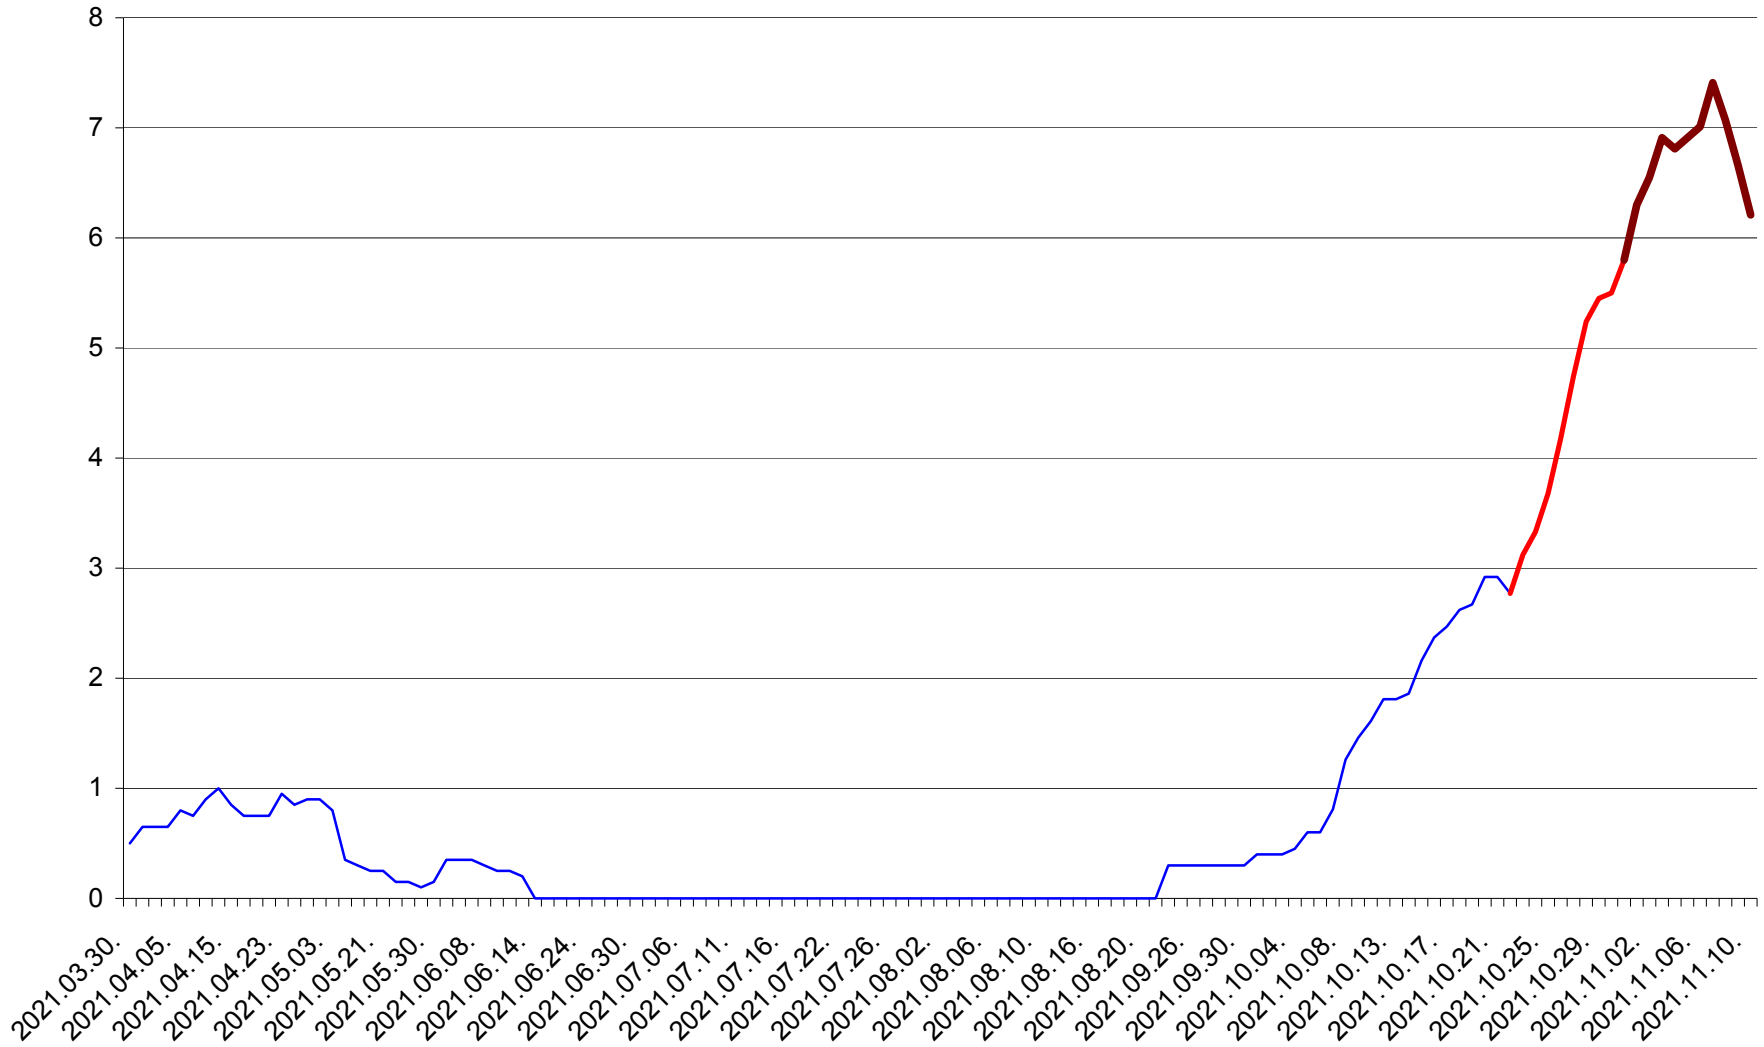

DÂRJIU - Evolutia incidentei cumulate pe 14 zile la ‰ de locuitori
2021.03.30. - 2021.11.10.

DEALU - Evolutia incidentei cumulate pe 14 zile la ‰ de locuitori
2021.03.30. - 2021.11.10.

DITRĂU - Evolutia incidentei cumulate pe 14 zile la ‰ de locuitori
2021.03.30. - 2021.11.10.

FELICENI - Evolutia incidentei cumulate pe 14 zile la ‰ de locuitori
2021.03.30. - 2021.11.10.

FRUMOASA - Evolutia incidentei cumulate pe 14 zile la ‰ de locuitori
2021.03.30. - 2021.11.10.

GĂLĂUȚAȘ - Evolutia incidentei cumulate pe 14 zile la ‰ de locuitori
2021.03.30. - 2021.11.10.

MUNICIPIUL GHEORGHENI - Evolutia incidentei cumulate pe 14 zile la % de locuitori
2021.03.30. - 2021.11.10.

JOSENI - Evolutia incidentei cumulate pe 14 zile la ‰ de locuitori
2021.03.30. - 2021.11.10.

LĂZAREA - Evolutia incidentei cumulate pe 14 zile la % de locuitori
2021.03.30. - 2021.11.10.

LELICENI - Evolutia incidentei cumulate pe 14 zile la ‰ de locuitori
2021.03.30. - 2021.11.10.

LUETA - Evolutia incidentei cumulate pe 14 zile la ‰ de locuitori
2021.03.30. - 2021.11.10.

LUNCA DE JOS - Evolutia incidentei cumulate pe 14 zile la ‰ de locuitori
2021.03.30. - 2021.11.10.