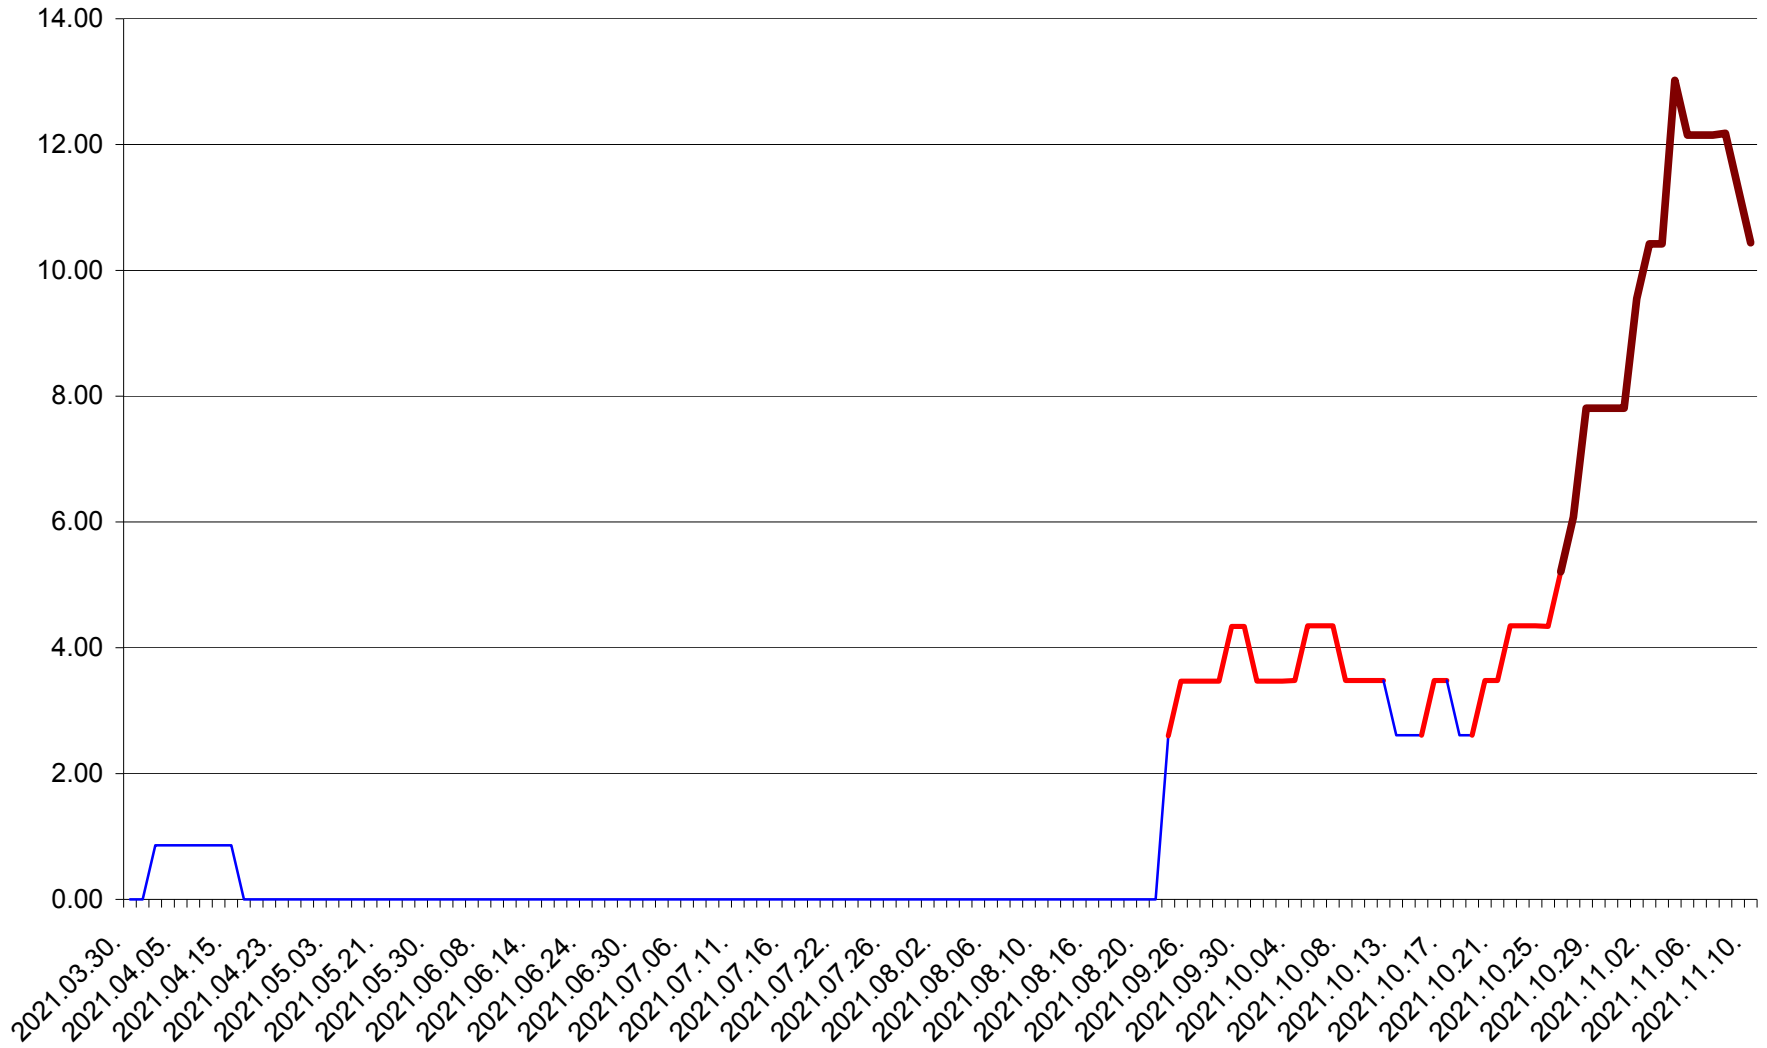

VĂRȘAG - Evolutia incidentei cumulate pe 14 zile la ‰ de locuitori
2021.03.30. - 2021.11.10.