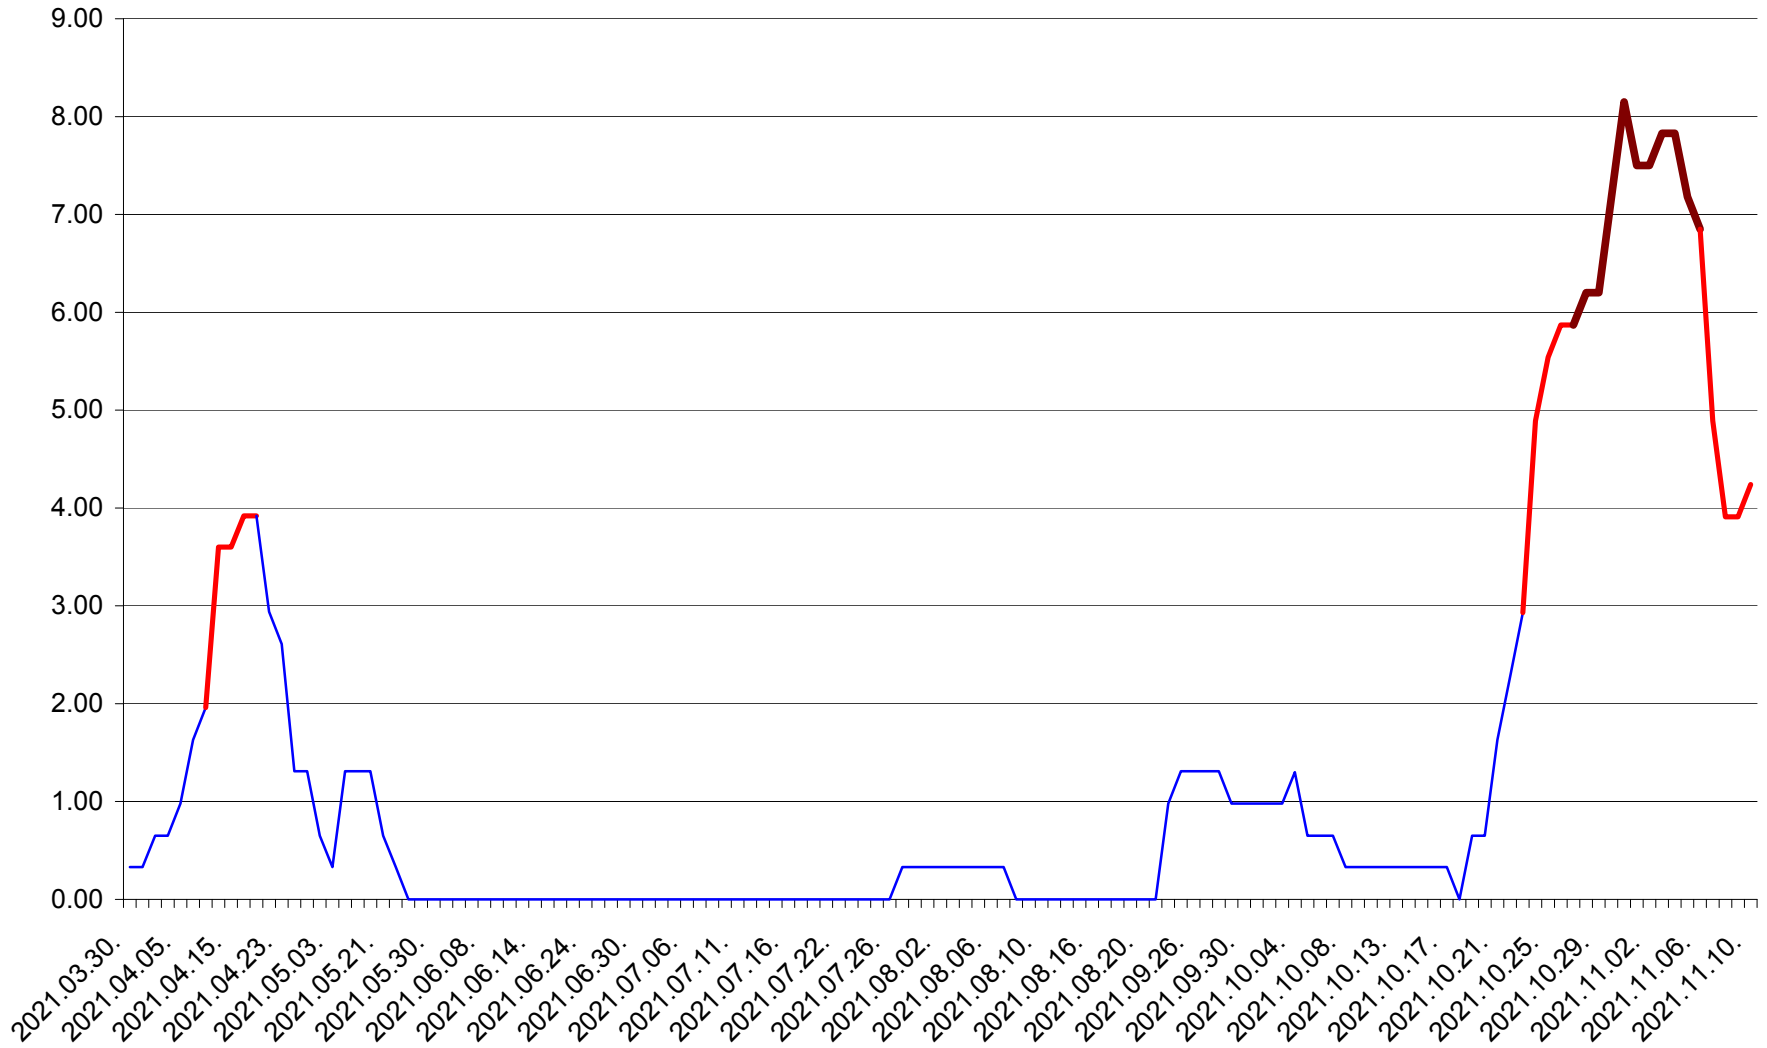

ATID - Evolutia incidentei cumulate pe 14 zile la ‰ de locuitori
2021.03.30. - 2021.11.10.

AVRĂMEȘTI - Evolutia incidentei cumulate pe 14 zile la ‰ de locuitori
2021.03.30. - 2021.11.10.

ORAȘ BĂILE TUȘNAD - Evolutia incidentei cumulate pe 14 zile la ‰ de locuitori
2021.03.30. - 2021.11.10.

ORAȘ BĂLAN - Evolutia incidentei cumulate pe 14 zile la ‰ de locuitori
2021.03.30. - 2021.11.10.

BILBOR - Evolutia incidentei cumulate pe 14 zile la ‰ de locuitori
2021.03.30. - 2021.11.10.

ORAȘ BORSEC - Evolutia incidentei cumulate pe 14 zile la ‰ de locuitori
2021.03.30. - 2021.11.10.

BRĂDEȘTI - Evolutia incidentei cumulate pe 14 zile la ‰ de locuitori
2021.03.30. - 2021.11.10.

CĂPÂLNIȚA - Evolutia incidentei cumulate pe 14 zile la ‰ de locuitori
2021.03.30. - 2021.11.10.

CÂRȚA - Evolutia incidentei cumulate pe 14 zile la ‰ de locuitori
2021.03.30. - 2021.11.10.