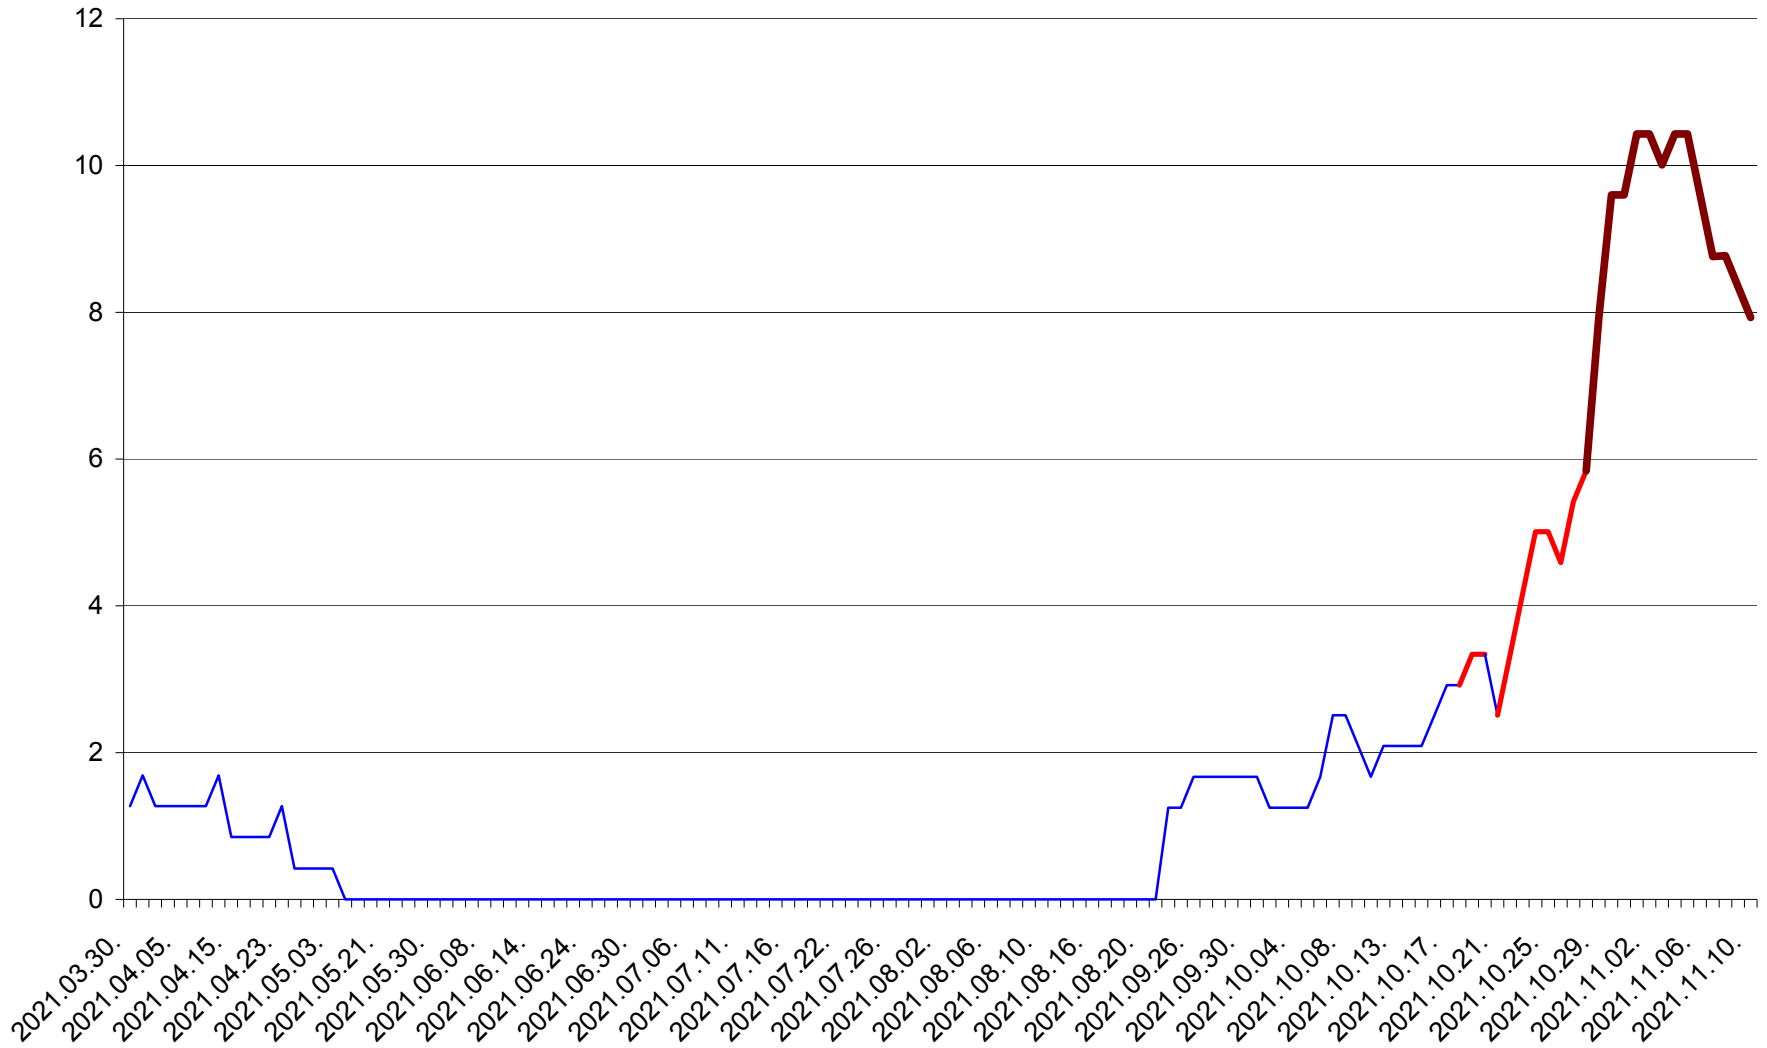

FELICENI - Evolutia incidentei cumulate pe 14 zile la ‰ de locuitori
2021.03.30. - 2021.11.10.

FRUMOASA - Evolutia incidentei cumulate pe 14 zile la ‰ de locuitori
2021.03.30. - 2021.11.10.

GĂLĂUȚAȘ - Evolutia incidentei cumulate pe 14 zile la ‰ de locuitori
2021.03.30. - 2021.11.10.

MUNICIPIUL GHEORGHENI - Evolutia incidentei cumulate pe 14 zile la % de locuitori
2021.03.30. - 2021.11.10.

JOSENI - Evolutia incidentei cumulate pe 14 zile la ‰ de locuitori
2021.03.30. - 2021.11.10.

LĂZAREA - Evolutia incidentei cumulate pe 14 zile la % de locuitori
2021.03.30. - 2021.11.10.

LELICENI - Evolutia incidentei cumulate pe 14 zile la ‰ de locuitori
2021.03.30. - 2021.11.10.

LUETA - Evolutia incidentei cumulate pe 14 zile la ‰ de locuitori
2021.03.30. - 2021.11.10.

LUNCA DE JOS - Evolutia incidentei cumulate pe 14 zile la ‰ de locuitori
2021.03.30. - 2021.11.10.