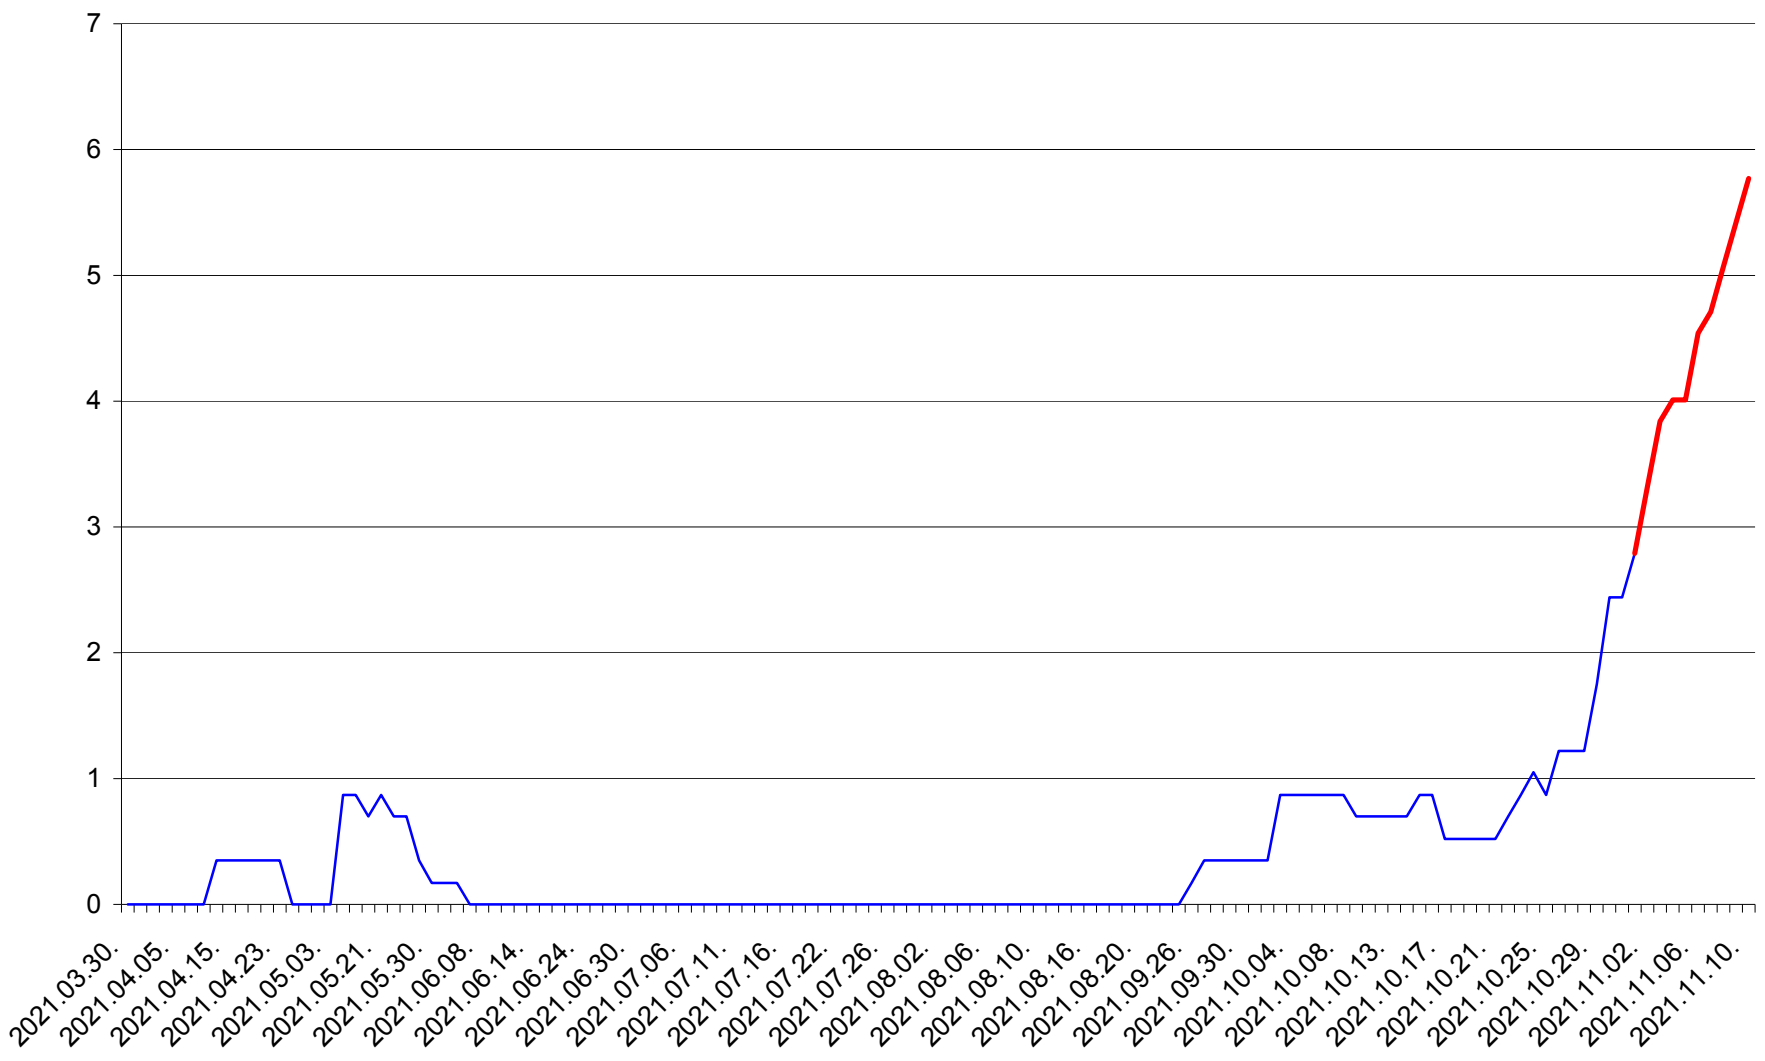

CORBU - Evolutia incidentei cumulate pe 14 zile la ‰ de locuitori
2021.03.30. - 2021.11.10.

CORUND - Evolutia incidentei cumulate pe 14 zile la ‰ de locuitori
2021.03.30. - 2021.11.10.

COZMENI - Evolutia incidentei cumulate pe 14 zile la ‰ de locuitori
2021.03.30. - 2021.11.10.

ORAȘ CRISTURU SECUIESC - Evolutia incidentei cumulate pe 14 zile la ‰ de locuitori
2021.03.30. - 2021.11.10.

DĂNEȘTI - Evolutia incidentei cumulate pe 14 zile la ‰ de locuitori
2021.03.30. - 2021.11.10.

DÂRJIU - Evolutia incidentei cumulate pe 14 zile la ‰ de locuitori
2021.03.30. - 2021.11.10.

DEALU - Evolutia incidentei cumulate pe 14 zile la ‰ de locuitori
2021.03.30. - 2021.11.10.

DITRĂU - Evolutia incidentei cumulate pe 14 zile la ‰ de locuitori
2021.03.30. - 2021.11.10.

FELICENI - Evolutia incidentei cumulate pe 14 zile la ‰ de locuitori
2021.03.30. - 2021.11.10.

FRUMOASA - Evolutia incidentei cumulate pe 14 zile la ‰ de locuitori
2021.03.30. - 2021.11.10.

GĂLĂUȚAȘ - Evolutia incidentei cumulate pe 14 zile la ‰ de locuitori
2021.03.30. - 2021.11.10.