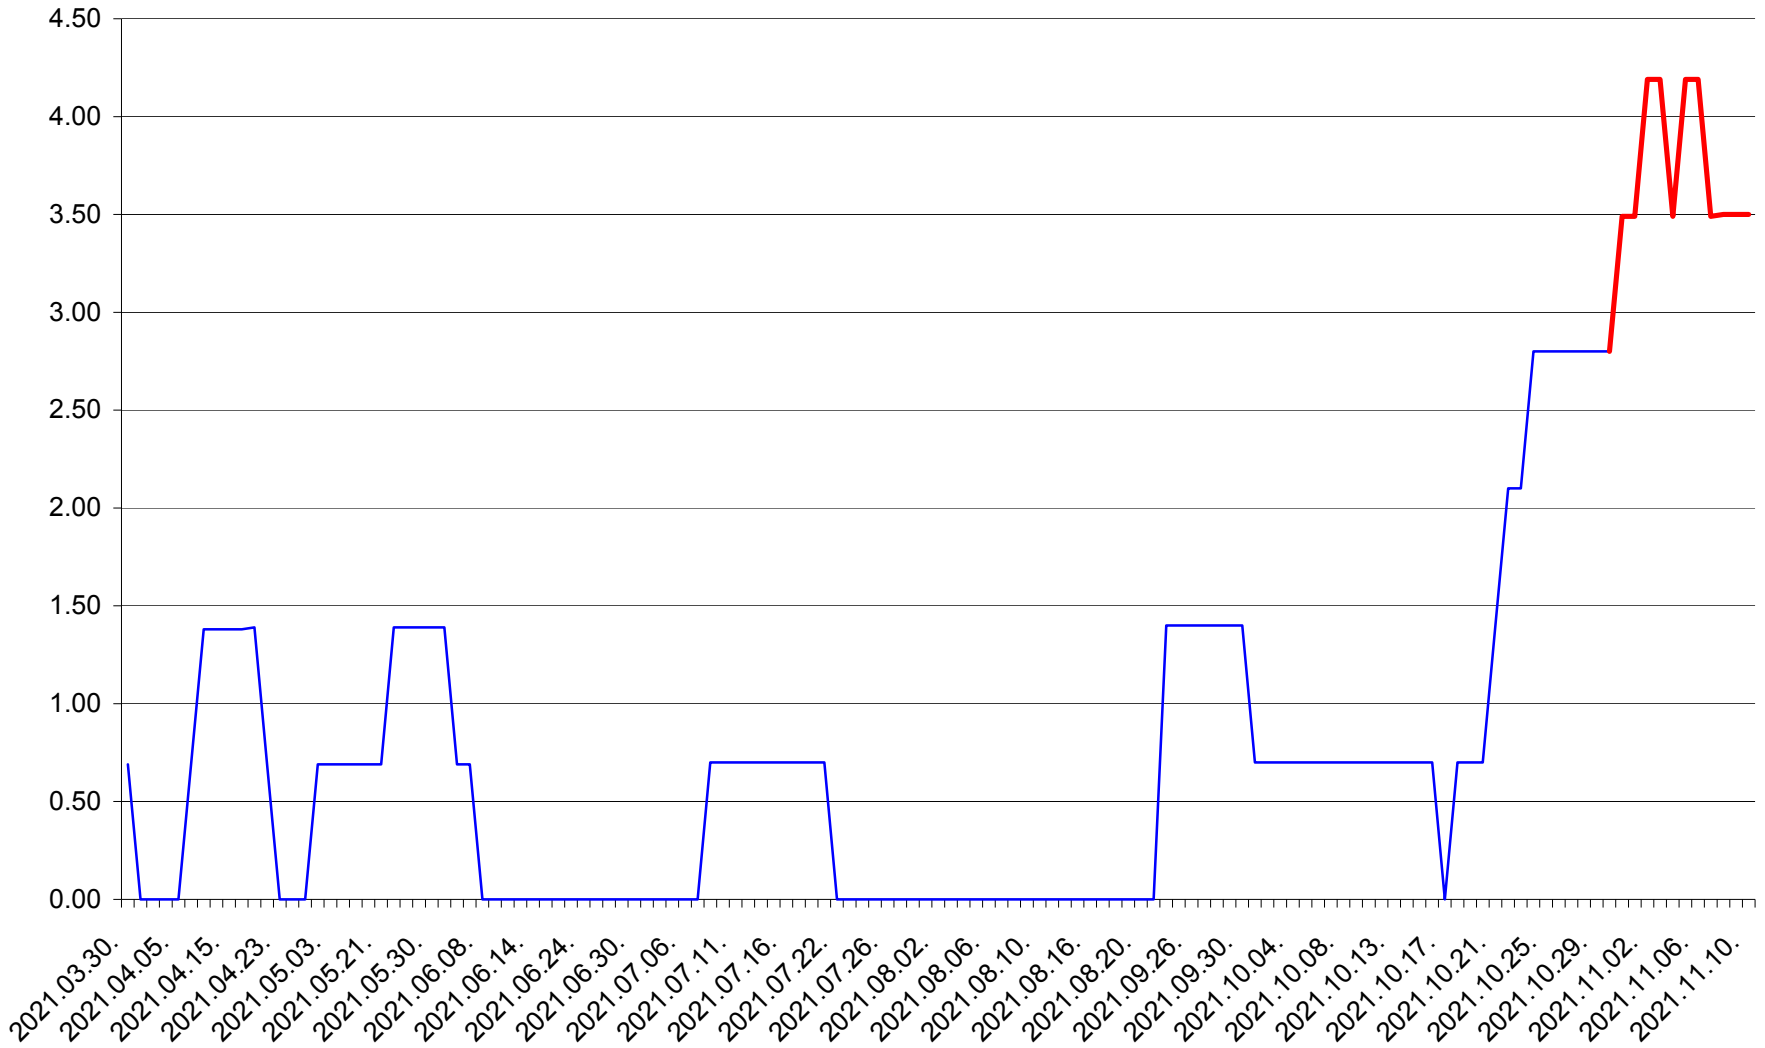

ORAȘ BĂLAN - Evolutia incidentei cumulate pe 14 zile la ‰ de locuitori
2021.03.30. - 2021.11.10.

BILBOR - Evolutia incidentei cumulate pe 14 zile la ‰ de locuitori
2021.03.30. - 2021.11.10.

ORAȘ BORSEC - Evolutia incidentei cumulate pe 14 zile la ‰ de locuitori
2021.03.30. - 2021.11.10.

BRĂDEȘTI - Evolutia incidentei cumulate pe 14 zile la ‰ de locuitori
2021.03.30. - 2021.11.10.

CĂPÂLNIȚA - Evolutia incidentei cumulate pe 14 zile la ‰ de locuitori
2021.03.30. - 2021.11.10.

CÂRȚA - Evolutia incidentei cumulate pe 14 zile la ‰ de locuitori
2021.03.30. - 2021.11.10.

CICEU - Evolutia incidentei cumulate pe 14 zile la ‰ de locuitori
2021.03.30. - 2021.11.10.

CIUCSÂNGEORGIU - Evolutia incidentei cumulate pe 14 zile la ‰ de locuitori
2021.03.30. - 2021.11.10.

CIUMANI - Evolutia incidentei cumulate pe 14 zile la ‰ de locuitori
2021.03.30. - 2021.11.10.

CORBU - Evolutia incidentei cumulate pe 14 zile la ‰ de locuitori
2021.03.30. - 2021.11.10.

CORUND - Evolutia incidentei cumulate pe 14 zile la ‰ de locuitori
2021.03.30. - 2021.11.10.

COZMENI - Evolutia incidentei cumulate pe 14 zile la ‰ de locuitori
2021.03.30. - 2021.11.10.