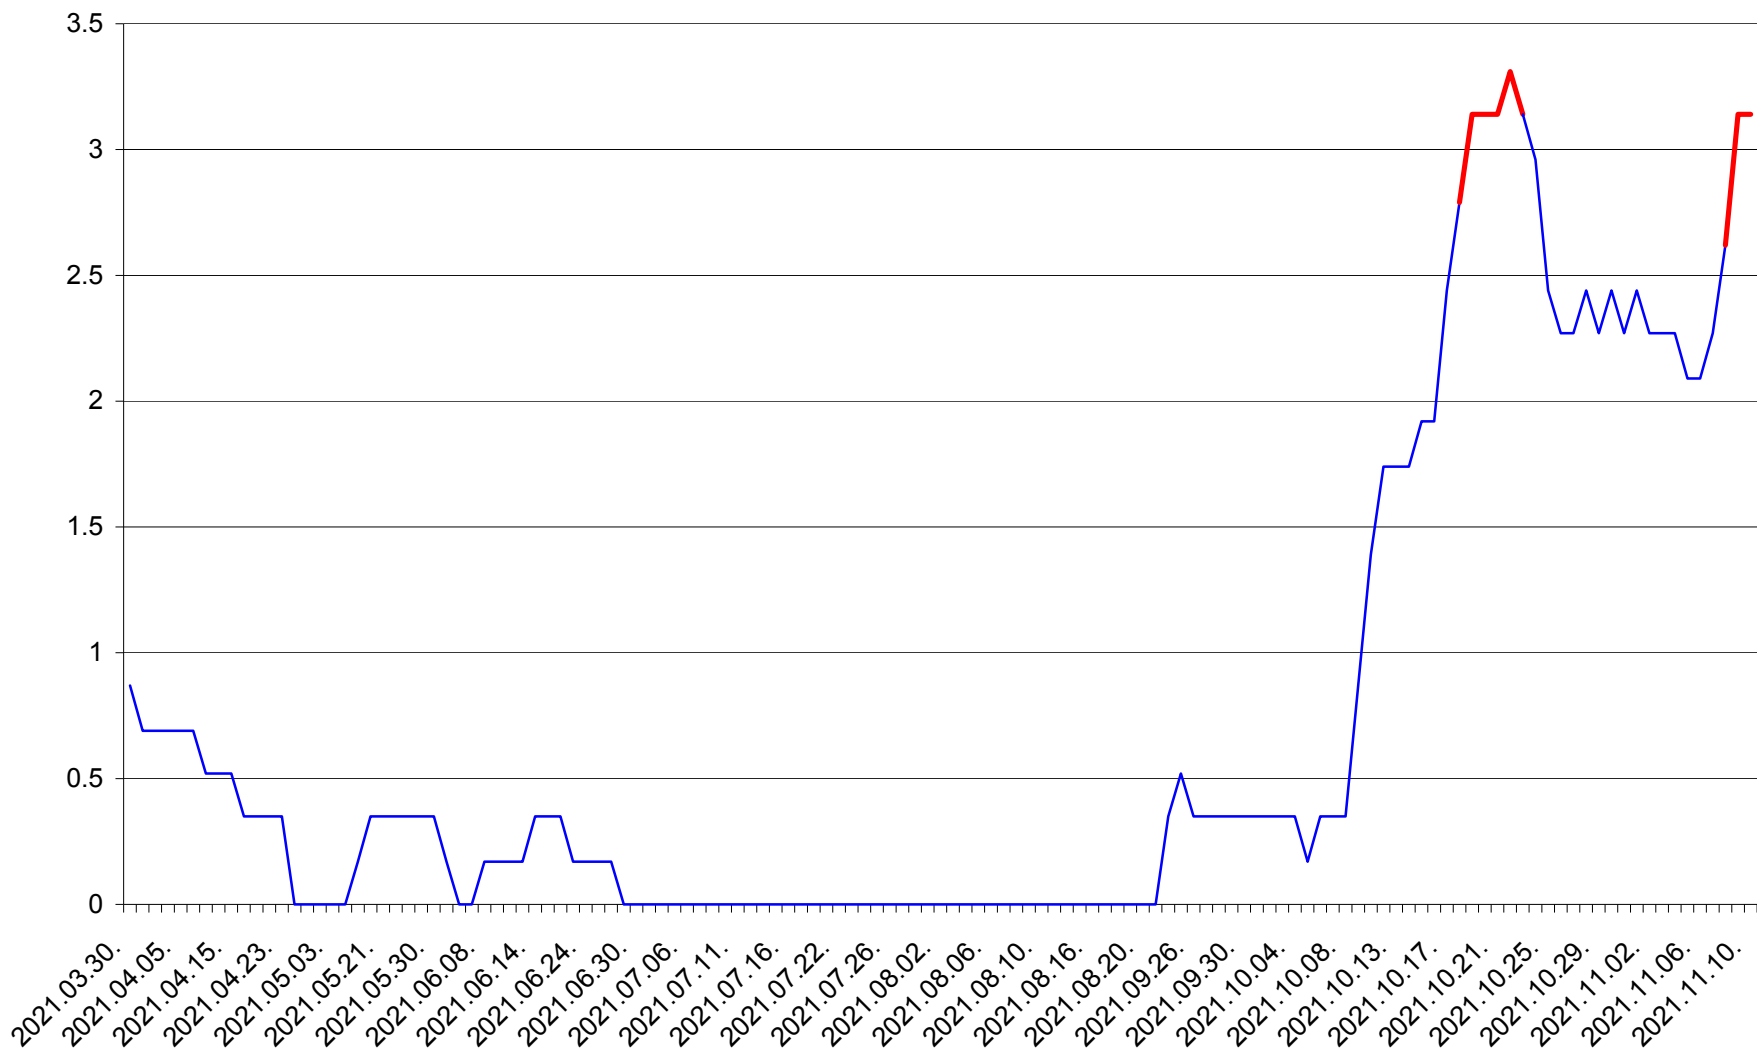

DÂRJIU - Evolutia incidentei cumulate pe 14 zile la ‰ de locuitori
2021.03.30. - 2021.11.10.

DEALU - Evolutia incidentei cumulate pe 14 zile la ‰ de locuitori
2021.03.30. - 2021.11.10.

DITRĂU - Evolutia incidentei cumulate pe 14 zile la ‰ de locuitori
2021.03.30. - 2021.11.10.

FELICENI - Evolutia incidentei cumulate pe 14 zile la ‰ de locuitori
2021.03.30. - 2021.11.10.

FRUMOASA - Evolutia incidentei cumulate pe 14 zile la ‰ de locuitori
2021.03.30. - 2021.11.10.

GĂLĂUȚAȘ - Evolutia incidentei cumulate pe 14 zile la ‰ de locuitori
2021.03.30. - 2021.11.10.

MUNICIPIUL GHEORGHENI - Evolutia incidentei cumulate pe 14 zile la % de locuitori
2021.03.30. - 2021.11.10.

JOSENI - Evolutia incidentei cumulate pe 14 zile la ‰ de locuitori
2021.03.30. - 2021.11.10.

LĂZAREA - Evolutia incidentei cumulate pe 14 zile la % de locuitori
2021.03.30. - 2021.11.10.

LELICENI - Evolutia incidentei cumulate pe 14 zile la ‰ de locuitori
2021.03.30. - 2021.11.10.

LUETA - Evolutia incidentei cumulate pe 14 zile la ‰ de locuitori
2021.03.30. - 2021.11.10.

LUNCA DE JOS - Evolutia incidentei cumulate pe 14 zile la ‰ de locuitori
2021.03.30. - 2021.11.10.