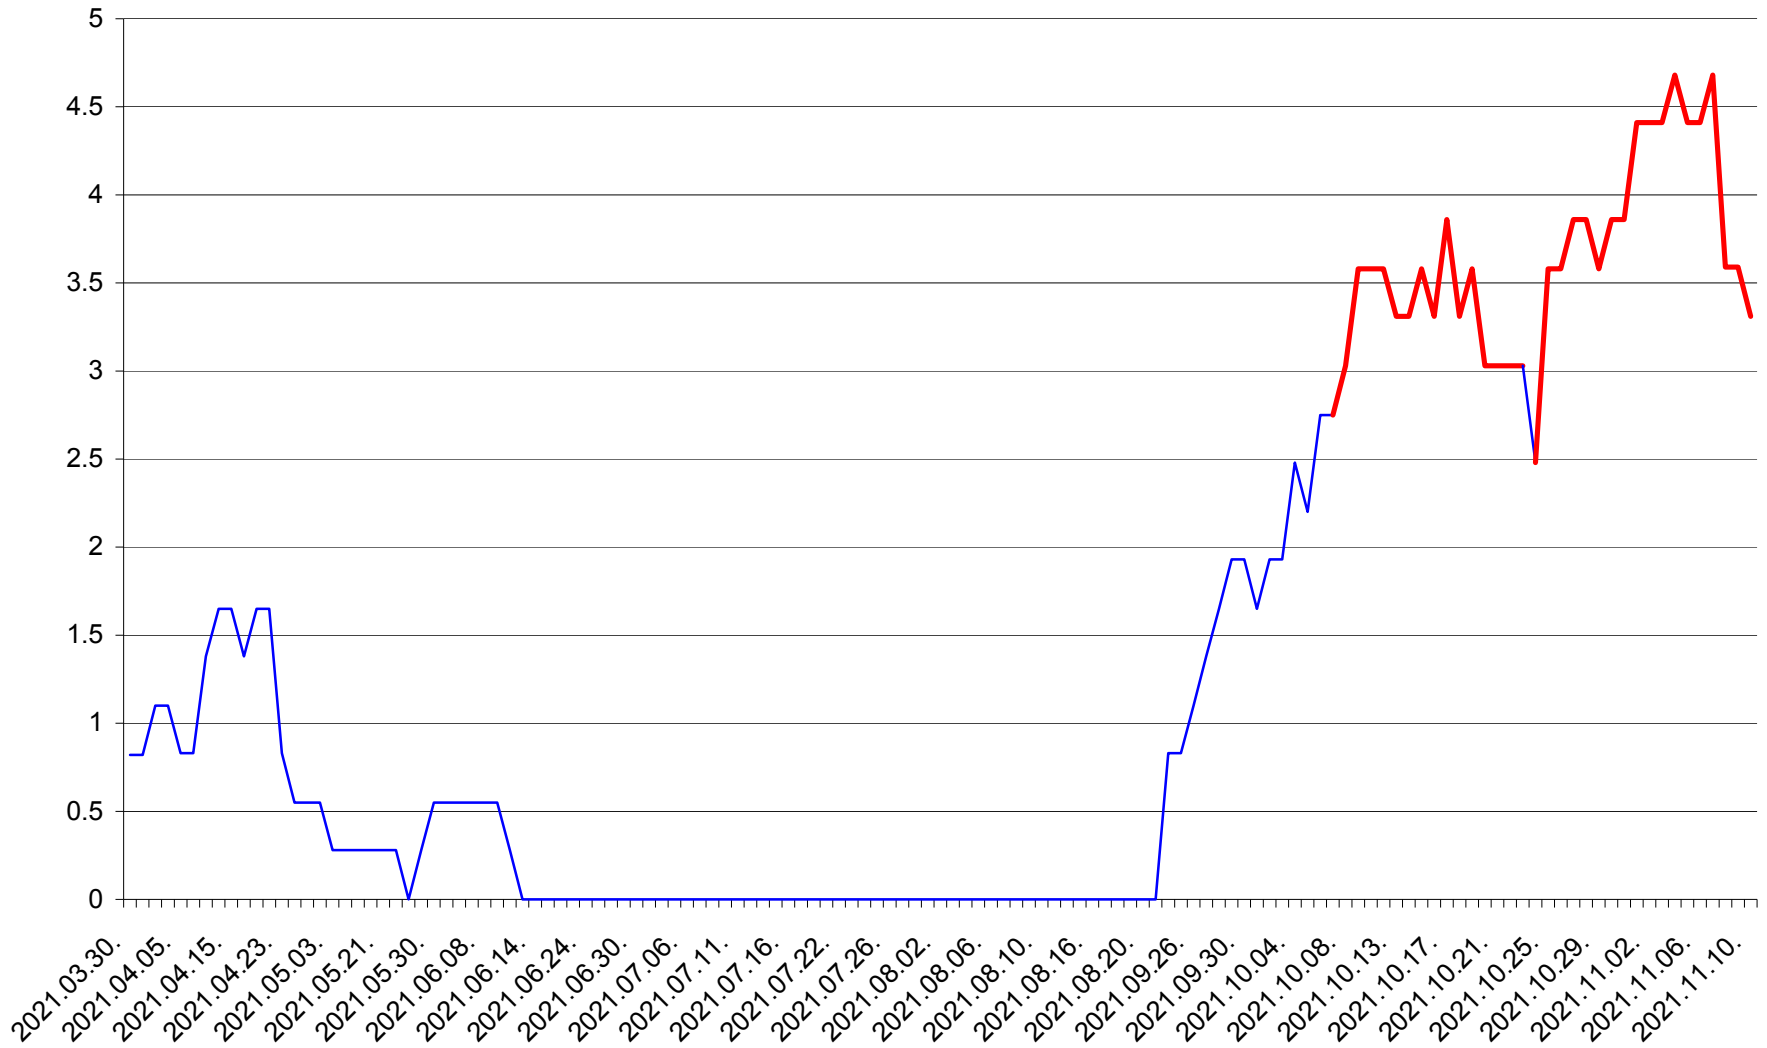

RACU - Evolutia incidentei cumulate pe 14 zile la ‰ de locuitori
2021.03.30. - 2021.11.10.

REMETEA - Evolutia incidentei cumulate pe 14 zile la ‰ de locuitori
2021.03.30. - 2021.11.10.

SĂCEL - Evolutia incidentei cumulate pe 14 zile la ‰ de locuitori
2021.03.30. - 2021.11.10.

SÂNCRĂIENI - Evolutia incidentei cumulate pe 14 zile la ‰ de locuitori
2021.03.30. - 2021.11.10.

SÂNDOMINIC - Evolutia incidentei cumulate pe 14 zile la ‰ de locuitori
2021.03.30. - 2021.11.10.

SÂNMARTIN - Evolutia incidentei cumulate pe 14 zile la ‰ de locuitori
2021.03.30. - 2021.11.10.

SÂNSIMION - Evolutia incidentei cumulate pe 14 zile la ‰ de locuitori
2021.03.30. - 2021.11.10.

SÂNTIMBRU - Evolutia incidentei cumulate pe 14 zile la ‰ de locuitori
2021.03.30. - 2021.11.10.

SĂRMAȘ - Evolutia incidentei cumulate pe 14 zile la ‰ de locuitori
2021.03.30. - 2021.11.10.