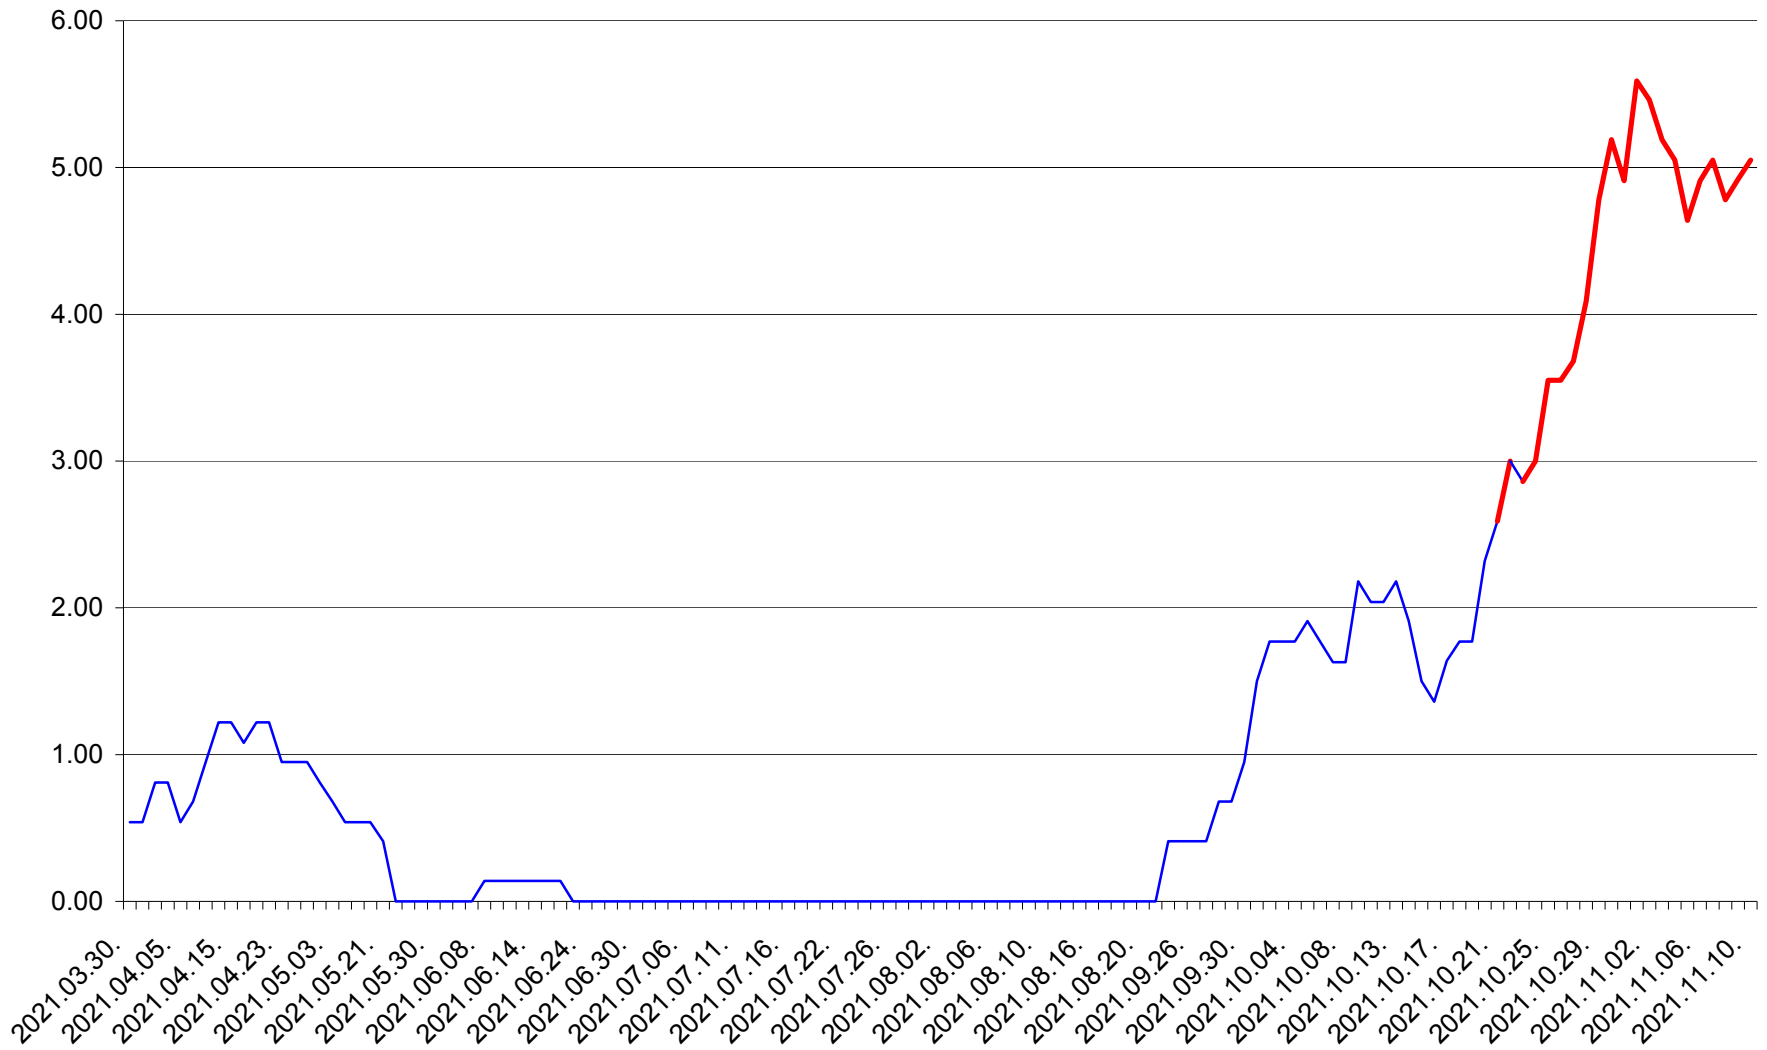

ATID - Evolutia incidentei cumulate pe 14 zile la ‰ de locuitori
2021.03.30. - 2021.11.10.

AVRĂMEȘTI - Evolutia incidentei cumulate pe 14 zile la ‰ de locuitori
2021.03.30. - 2021.11.10.

ORAȘ BĂILE TUȘNAD - Evolutia incidentei cumulate pe 14 zile la ‰ de locuitori
2021.03.30. - 2021.11.10.

ORAȘ BĂLAN - Evolutia incidentei cumulate pe 14 zile la ‰ de locuitori
2021.03.30. - 2021.11.10.

BILBOR - Evolutia incidentei cumulate pe 14 zile la ‰ de locuitori
2021.03.30. - 2021.11.10.

ORAȘ BORSEC - Evolutia incidentei cumulate pe 14 zile la ‰ de locuitori
2021.03.30. - 2021.11.10.

BRĂDEȘTI - Evolutia incidentei cumulate pe 14 zile la ‰ de locuitori
2021.03.30. - 2021.11.10.

CĂPÂLNIȚA - Evolutia incidentei cumulate pe 14 zile la ‰ de locuitori
2021.03.30. - 2021.11.10.

CÂRȚA - Evolutia incidentei cumulate pe 14 zile la ‰ de locuitori
2021.03.30. - 2021.11.10.