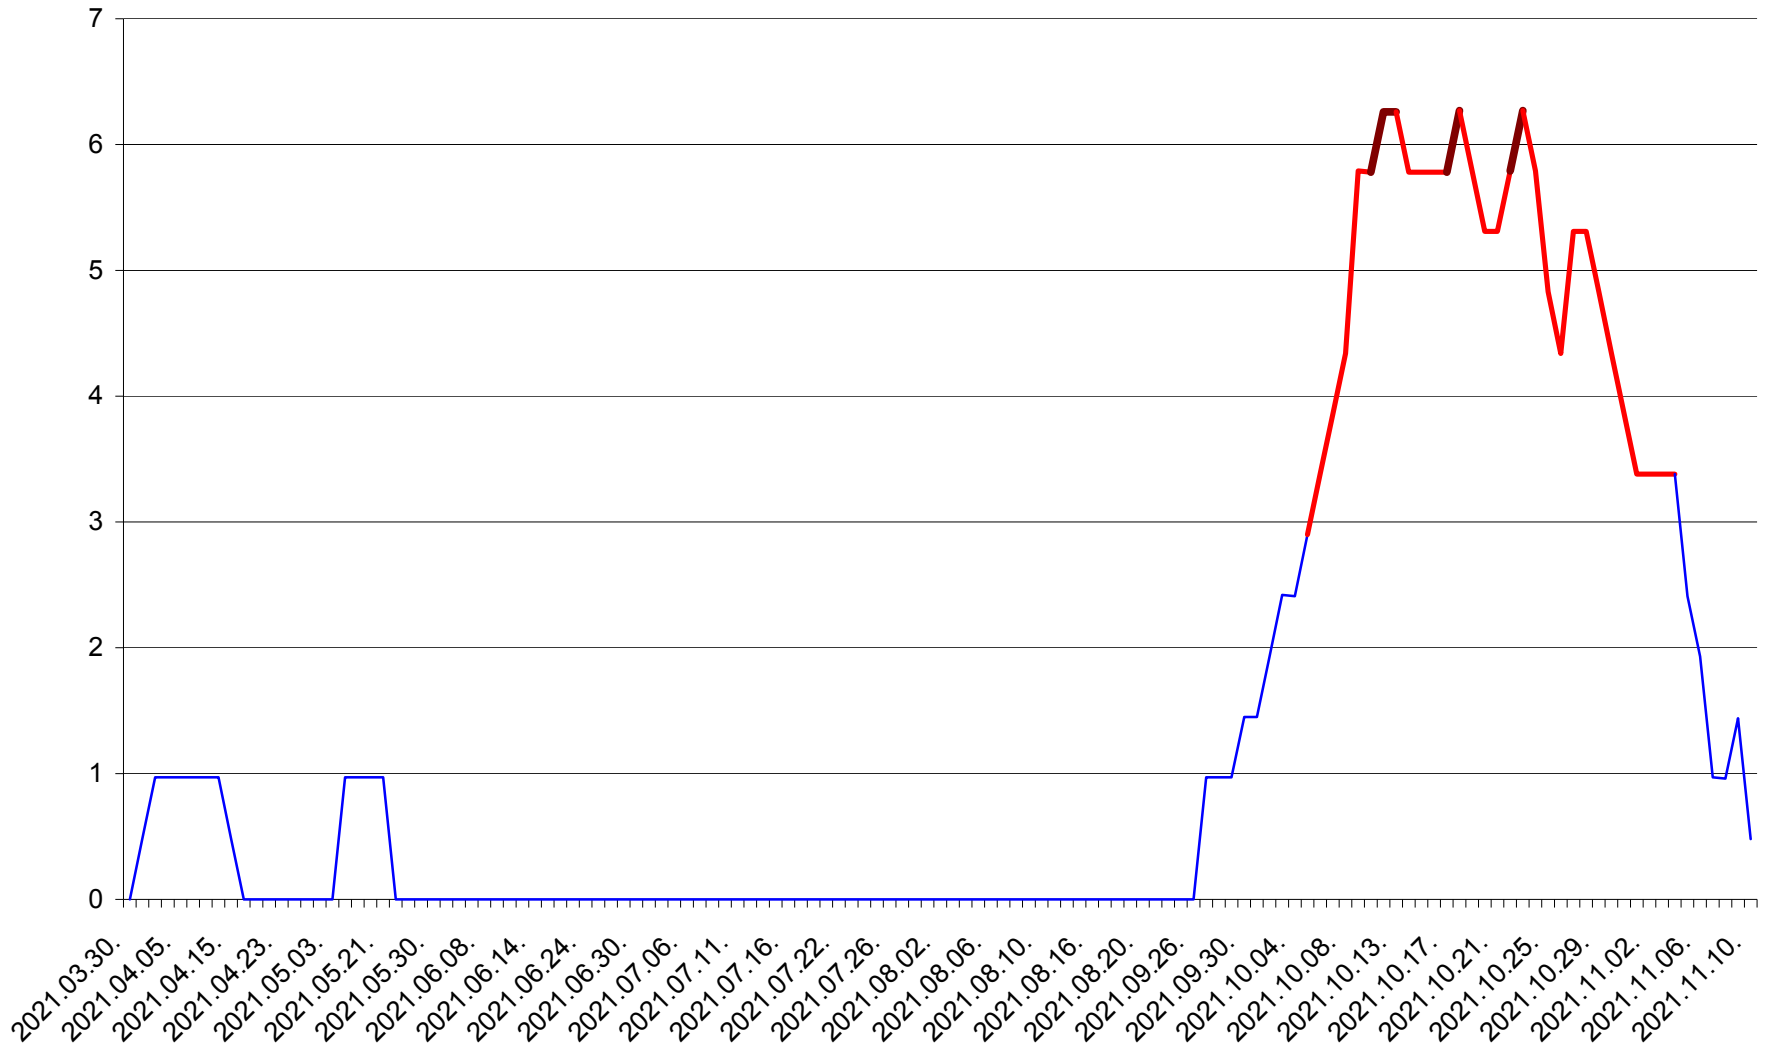

PLĂIEȘII DE JOS - Evolutia incidentei cumulate pe 14 zile la ‰ de locuitori
2021.03.30. - 2021.11.10.