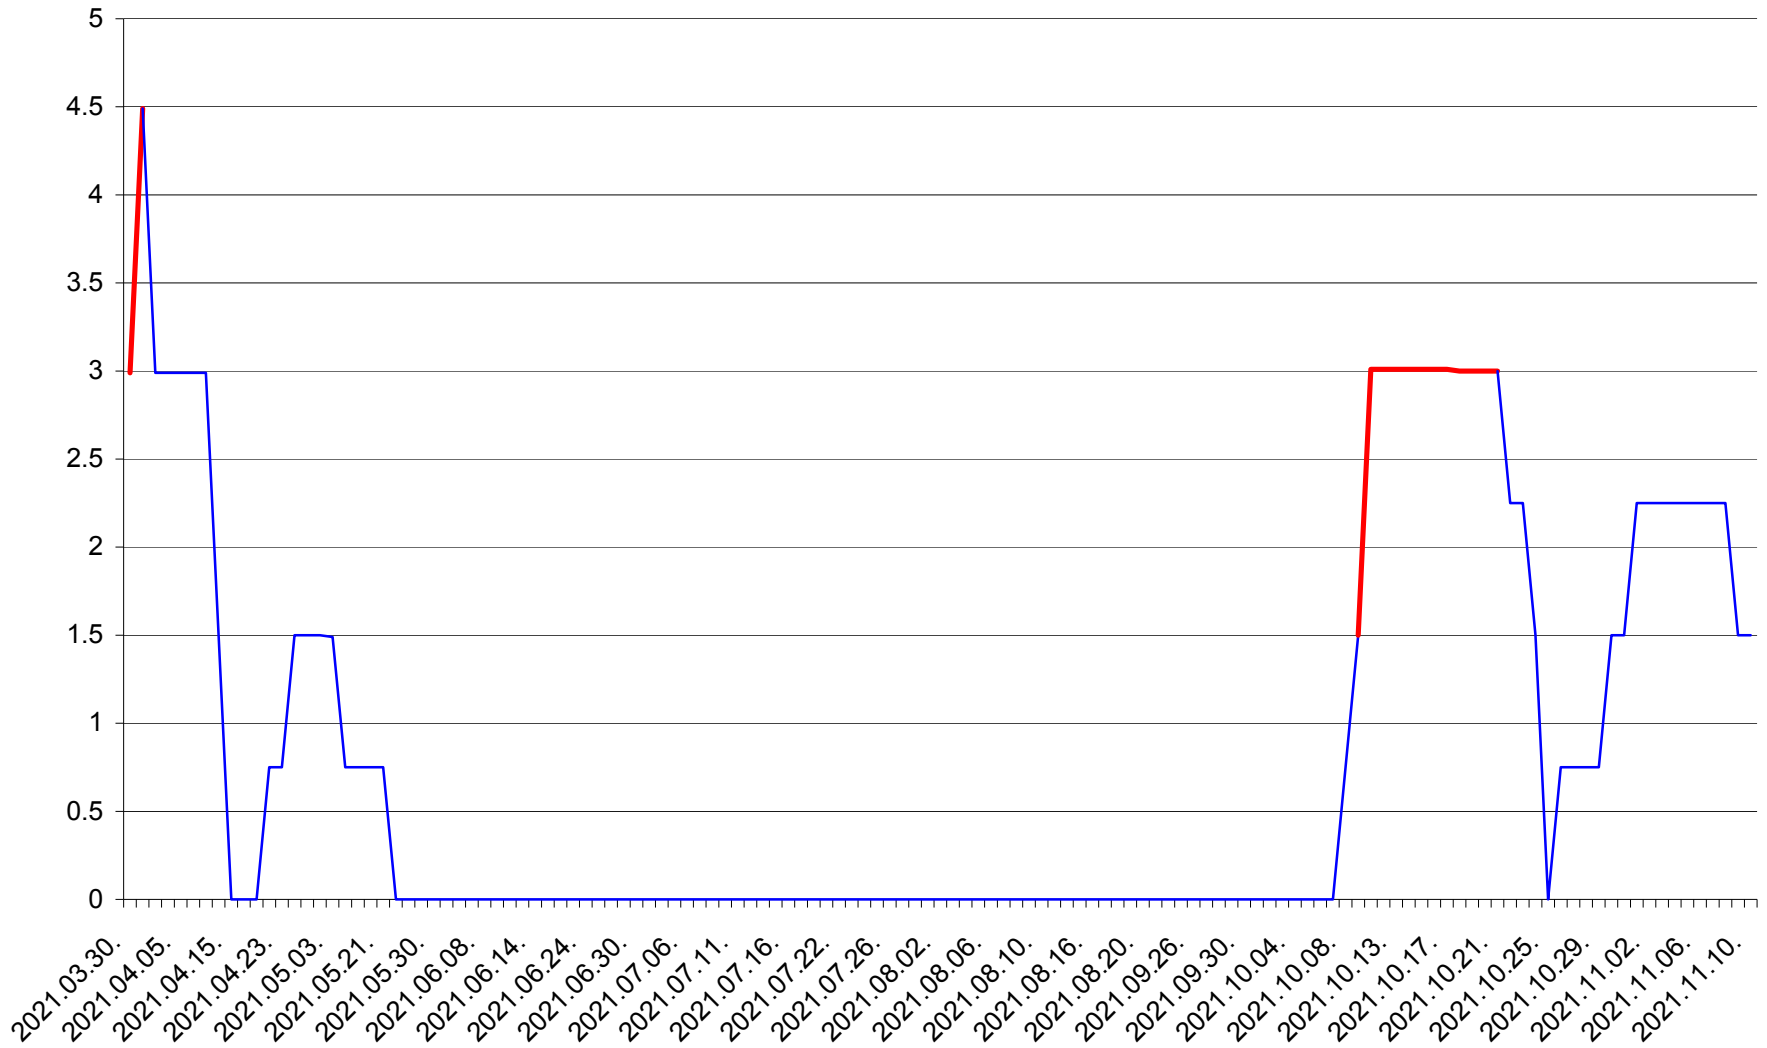

LELICENI - Evolutia incidentei cumulate pe 14 zile la ‰ de locuitori
2021.03.30. - 2021.11.10.

LUETA - Evolutia incidentei cumulate pe 14 zile la ‰ de locuitori
2021.03.30. - 2021.11.10.

LUNCA DE JOS - Evolutia incidentei cumulate pe 14 zile la ‰ de locuitori
2021.03.30. - 2021.11.10.

LUNCA DE SUS - Evolutia incidentei cumulate pe 14 zile la ‰ de locuitori
2021.03.30. - 2021.11.10.

LUPENI - Evolutia incidentei cumulate pe 14 zile la ‰ de locuitori
2021.03.30. - 2021.11.10.

MĂDĂRAȘ - Evolutia incidentei cumulate pe 14 zile la ‰ de locuitori
2021.03.30. - 2021.11.10.

MĂRTINIȘ - Evolutia incidentei cumulate pe 14 zile la ‰ de locuitori
2021.03.30. - 2021.11.10.

MEREȘTI - Evolutia incidentei cumulate pe 14 zile la ‰ de locuitori
2021.03.30. - 2021.11.10.

MUNICIPIUL MIERCUREA-CIUC - Evolutia incidentei cumulate pe 14 zile la ‰ de locuitori
2021.03.30. - 2021.11.10.