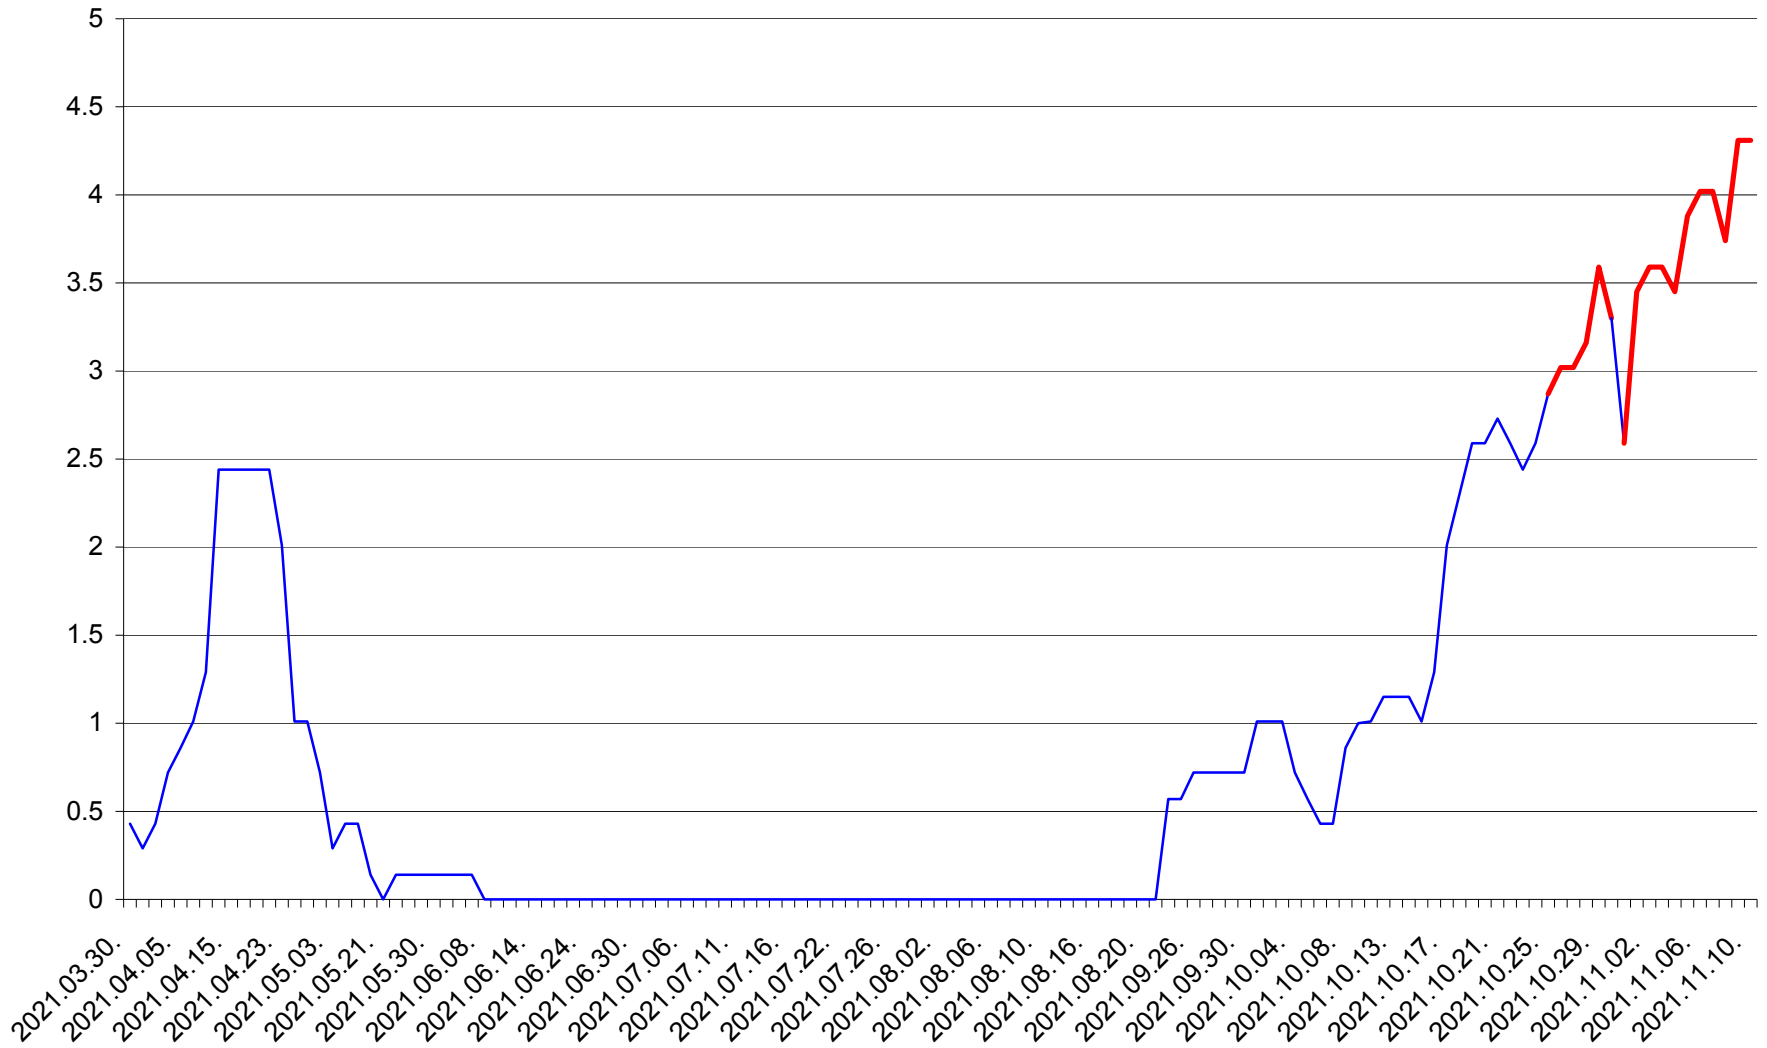

MIHĂILENI - Evolutia incidentei cumulate pe 14 zile la ‰ de locuitori
2021.03.30. - 2021.11.10.

MUGENI - Evolutia incidentei cumulate pe 14 zile la ‰ de locuitori
2021.03.30. - 2021.11.10.

OCLAND - Evolutia incidentei cumulate pe 14 zile la ‰ de locuitori
2021.03.30. - 2021.11.10.

MUNICIPIUL ODORHEIU SECUIESC - Evolutia incidentei cumulate pe 14 zile la ‰ de locuitori
2021.03.30. - 2021.11.10.

PĂULENI-CIUC - Evolutia incidentei cumulate pe 14 zile la ‰ de locuitori
2021.03.30. - 2021.11.10.

PLĂIEȘII DE JOS - Evolutia incidentei cumulate pe 14 zile la ‰ de locuitori
2021.03.30. - 2021.11.10.

PORUMBENI - Evolutia incidentei cumulate pe 14 zile la ‰ de locuitori
2021.03.30. - 2021.11.10.

PRAID - Evolutia incidentei cumulate pe 14 zile la ‰ de locuitori
2021.03.30. - 2021.11.10.