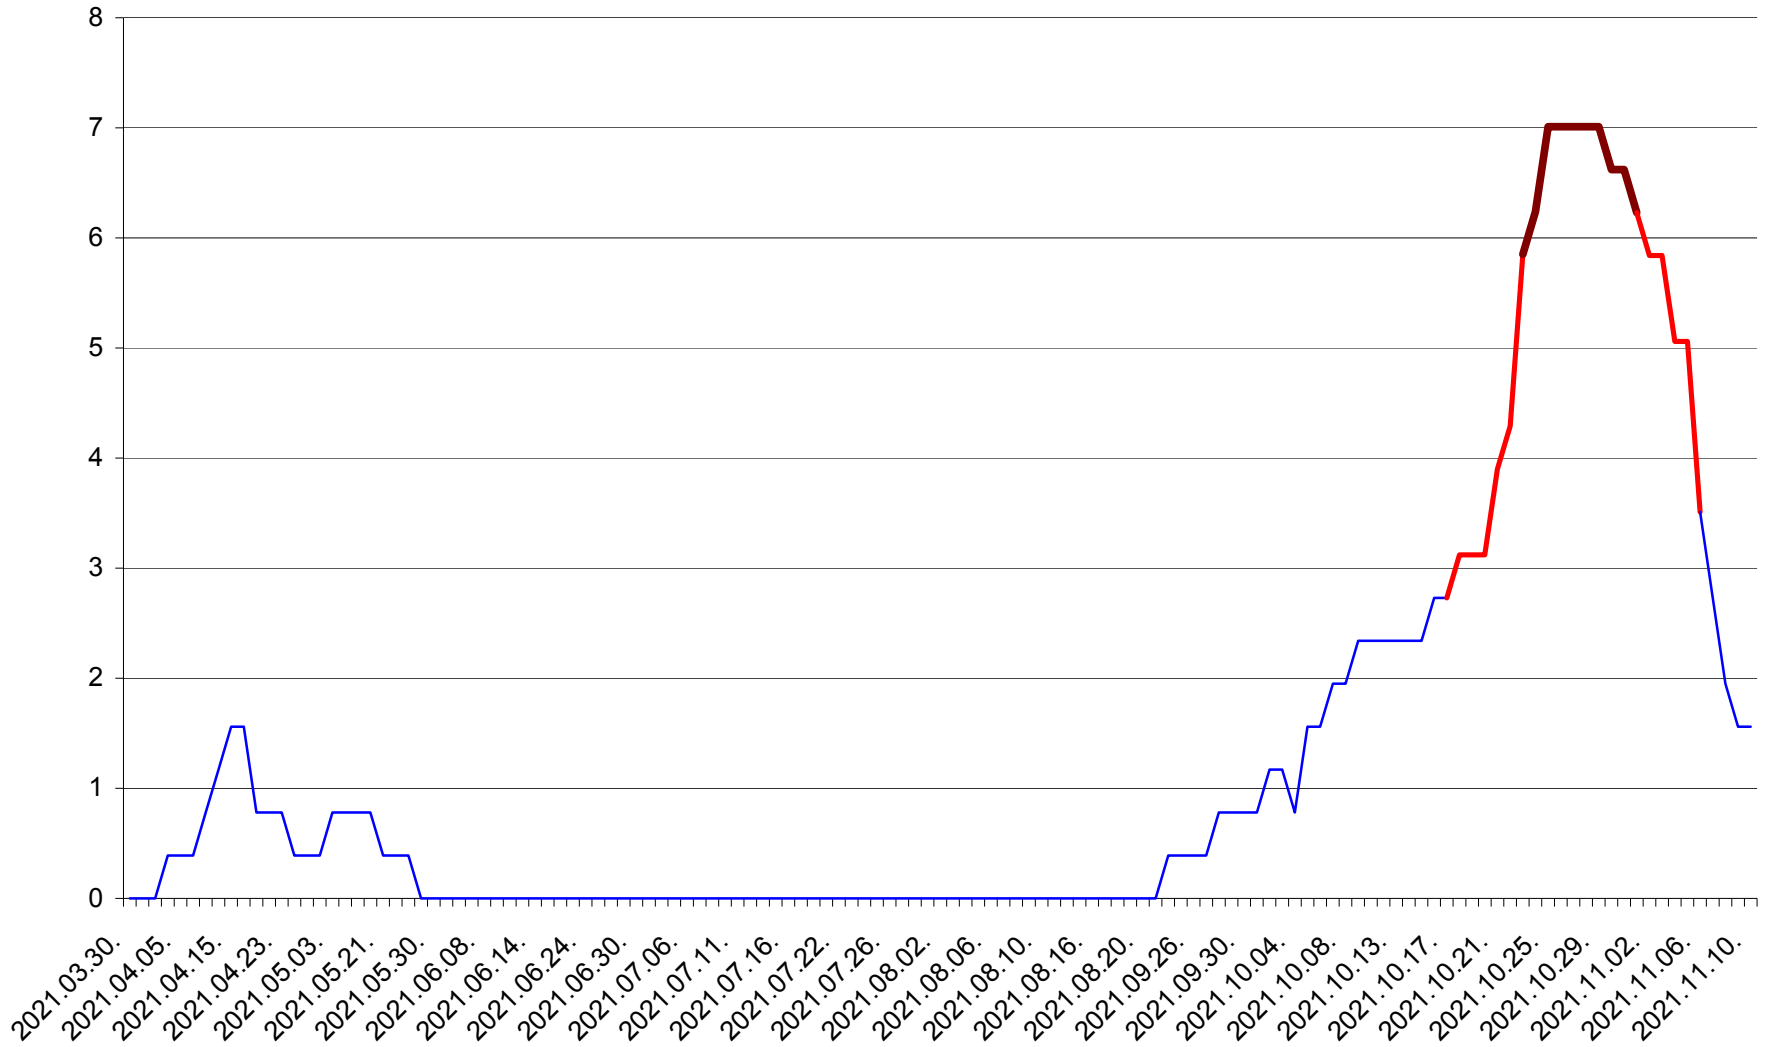

MUNICIPIUL TOPLIȚA - Evolutia incidentei cumulate pe 14 zile la ‰ de locuitori
2021.03.30. - 2021.11.10.