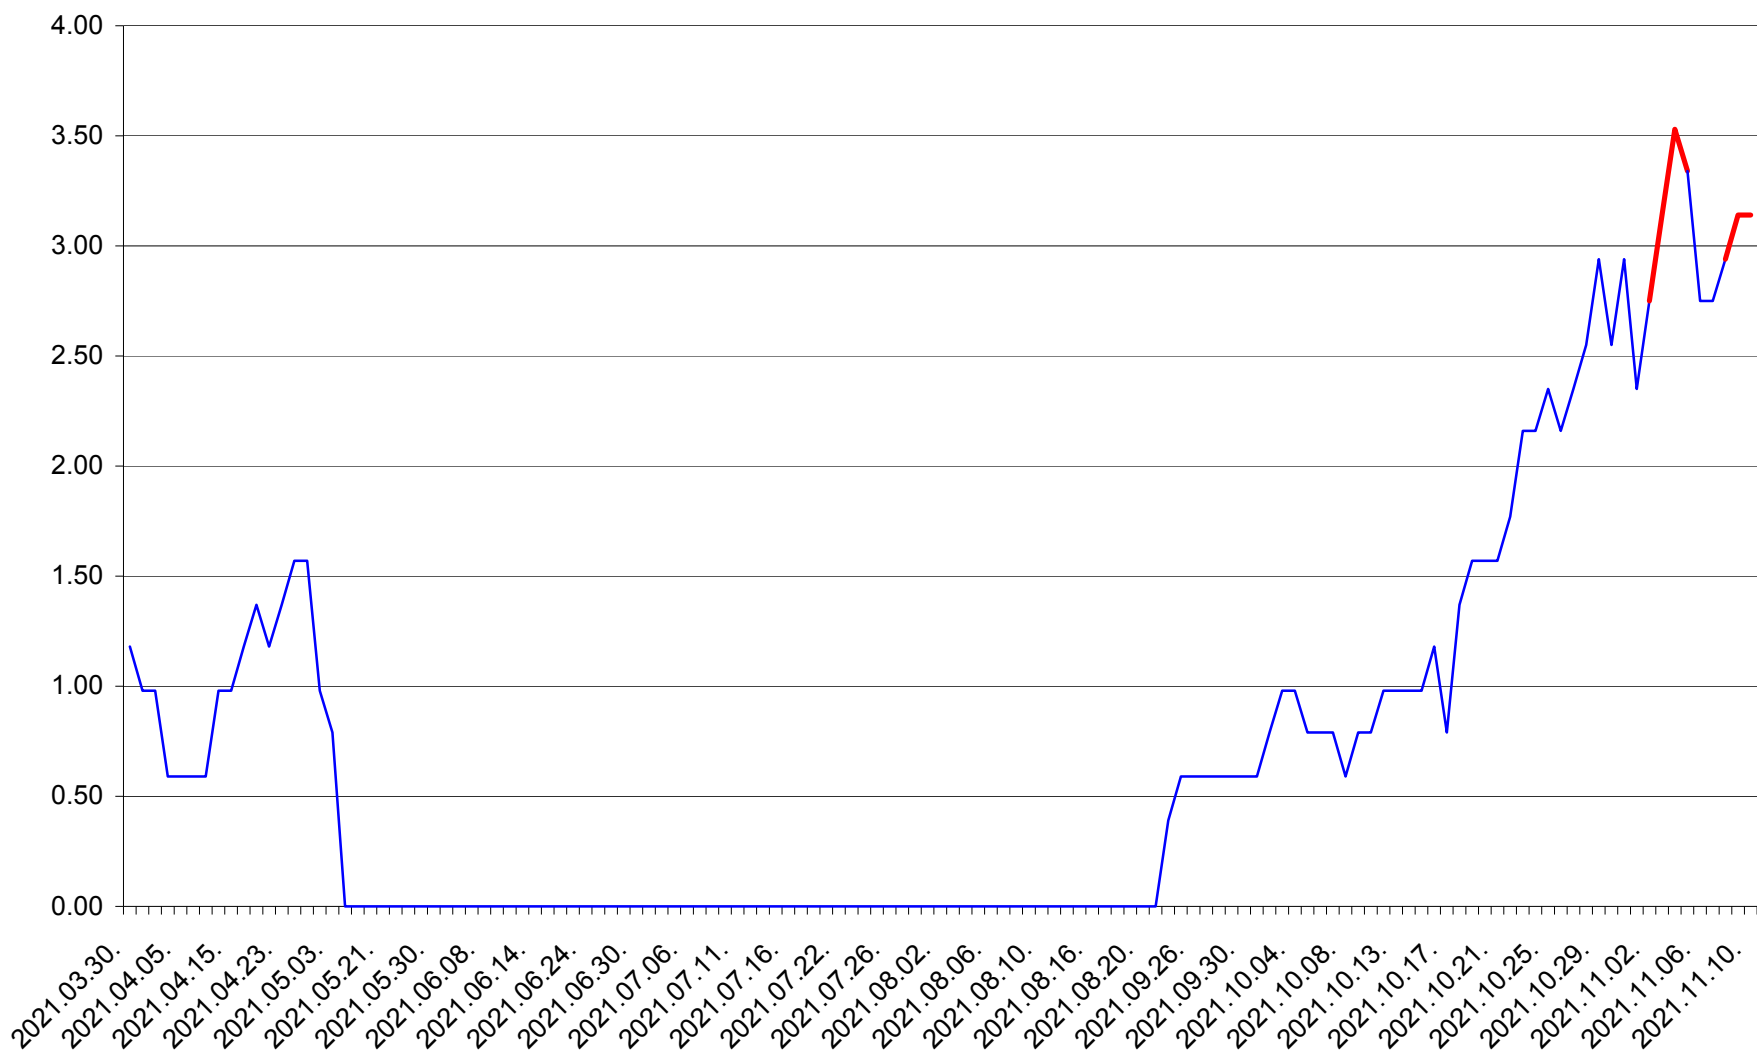

ORAȘ BĂLAN - Evolutia incidentei cumulate pe 14 zile la ‰ de locuitori
2021.03.30. - 2021.11.10.

BILBOR - Evolutia incidentei cumulate pe 14 zile la ‰ de locuitori
2021.03.30. - 2021.11.10.

ORAȘ BORSEC - Evolutia incidentei cumulate pe 14 zile la ‰ de locuitori
2021.03.30. - 2021.11.10.

BRĂDEȘTI - Evolutia incidentei cumulate pe 14 zile la ‰ de locuitori
2021.03.30. - 2021.11.10.

CĂPÂLNIȚA - Evolutia incidentei cumulate pe 14 zile la ‰ de locuitori
2021.03.30. - 2021.11.10.

CÂRȚA - Evolutia incidentei cumulate pe 14 zile la ‰ de locuitori
2021.03.30. - 2021.11.10.

CICEU - Evolutia incidentei cumulate pe 14 zile la ‰ de locuitori
2021.03.30. - 2021.11.10.

CIUCSÂNGEORGIU - Evolutia incidentei cumulate pe 14 zile la ‰ de locuitori
2021.03.30. - 2021.11.10.

CIUMANI - Evolutia incidentei cumulate pe 14 zile la ‰ de locuitori
2021.03.30. - 2021.11.10.

CORBU - Evolutia incidentei cumulate pe 14 zile la ‰ de locuitori
2021.03.30. - 2021.11.10.

CORUND - Evolutia incidentei cumulate pe 14 zile la ‰ de locuitori
2021.03.30. - 2021.11.10.

COZMENI - Evolutia incidentei cumulate pe 14 zile la ‰ de locuitori
2021.03.30. - 2021.11.10.