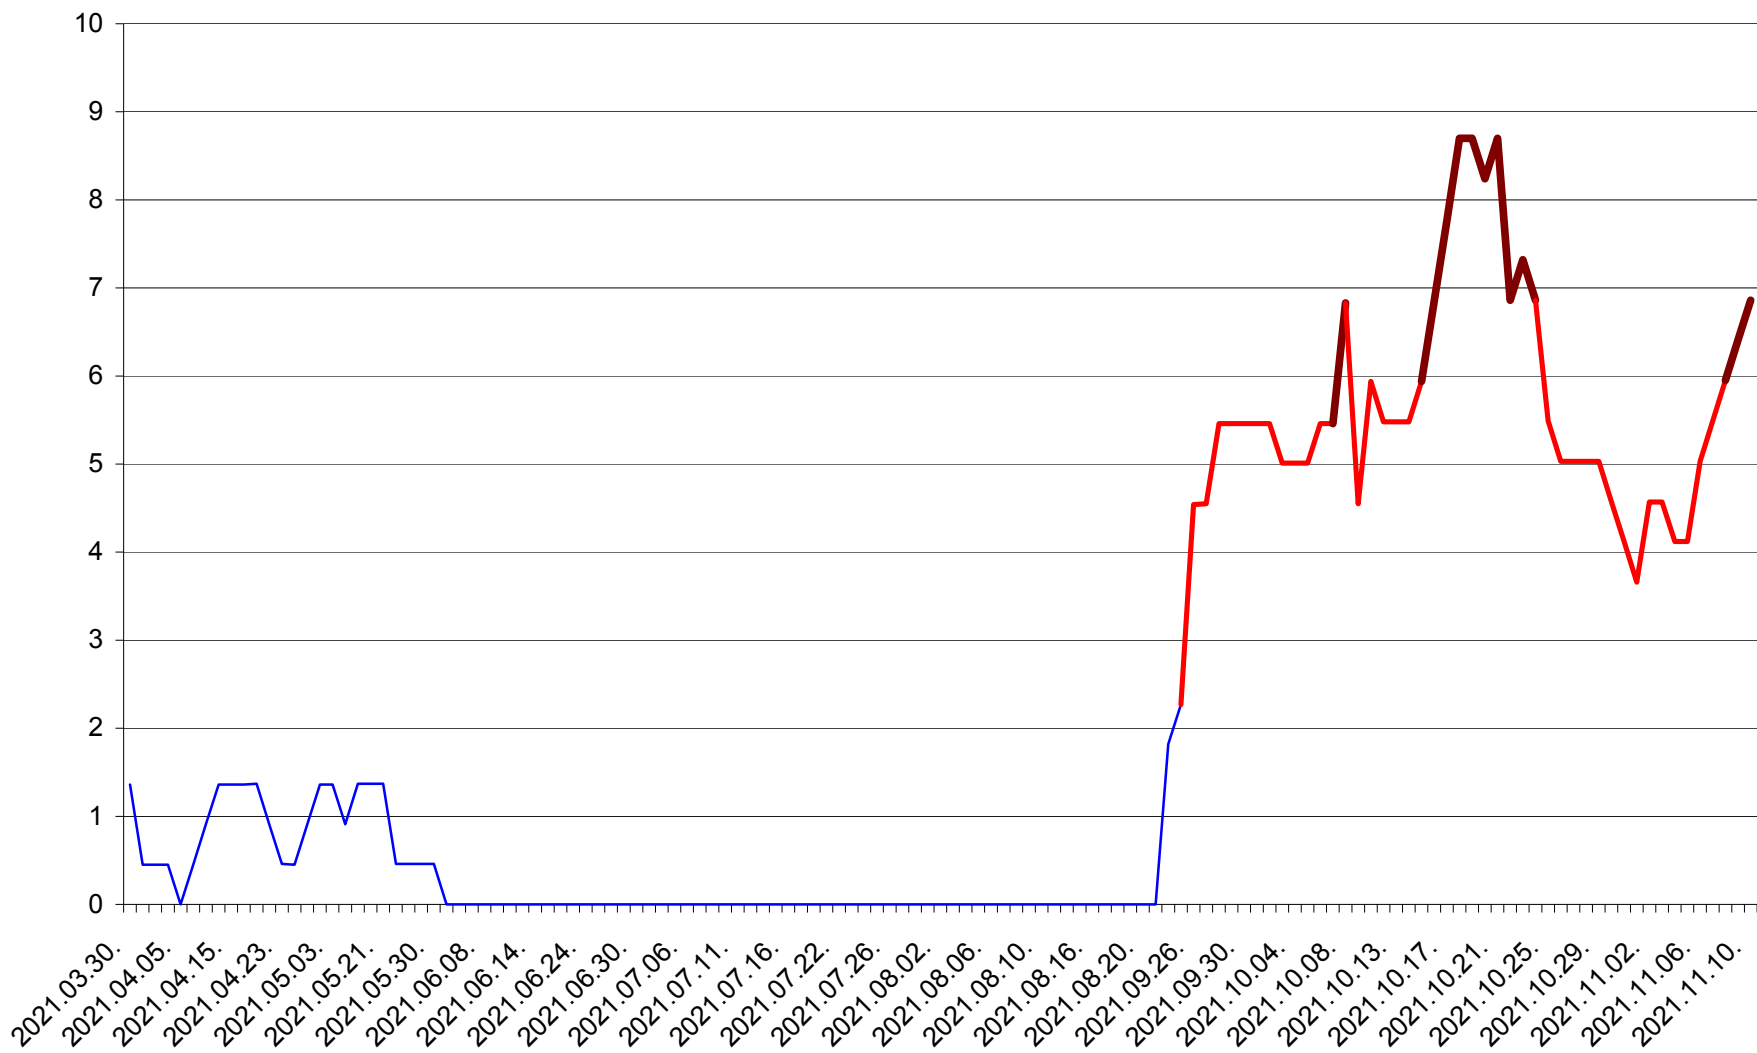

LELICENI - Evolutia incidentei cumulate pe 14 zile la ‰ de locuitori
2021.03.30. - 2021.11.10.

LUETA - Evolutia incidentei cumulate pe 14 zile la ‰ de locuitori
2021.03.30. - 2021.11.10.

LUNCA DE JOS - Evolutia incidentei cumulate pe 14 zile la ‰ de locuitori
2021.03.30. - 2021.11.10.

LUNCA DE SUS - Evolutia incidentei cumulate pe 14 zile la ‰ de locuitori
2021.03.30. - 2021.11.10.

LUPENI - Evolutia incidentei cumulate pe 14 zile la ‰ de locuitori
2021.03.30. - 2021.11.10.

MĂDĂRAȘ - Evolutia incidentei cumulate pe 14 zile la ‰ de locuitori
2021.03.30. - 2021.11.10.