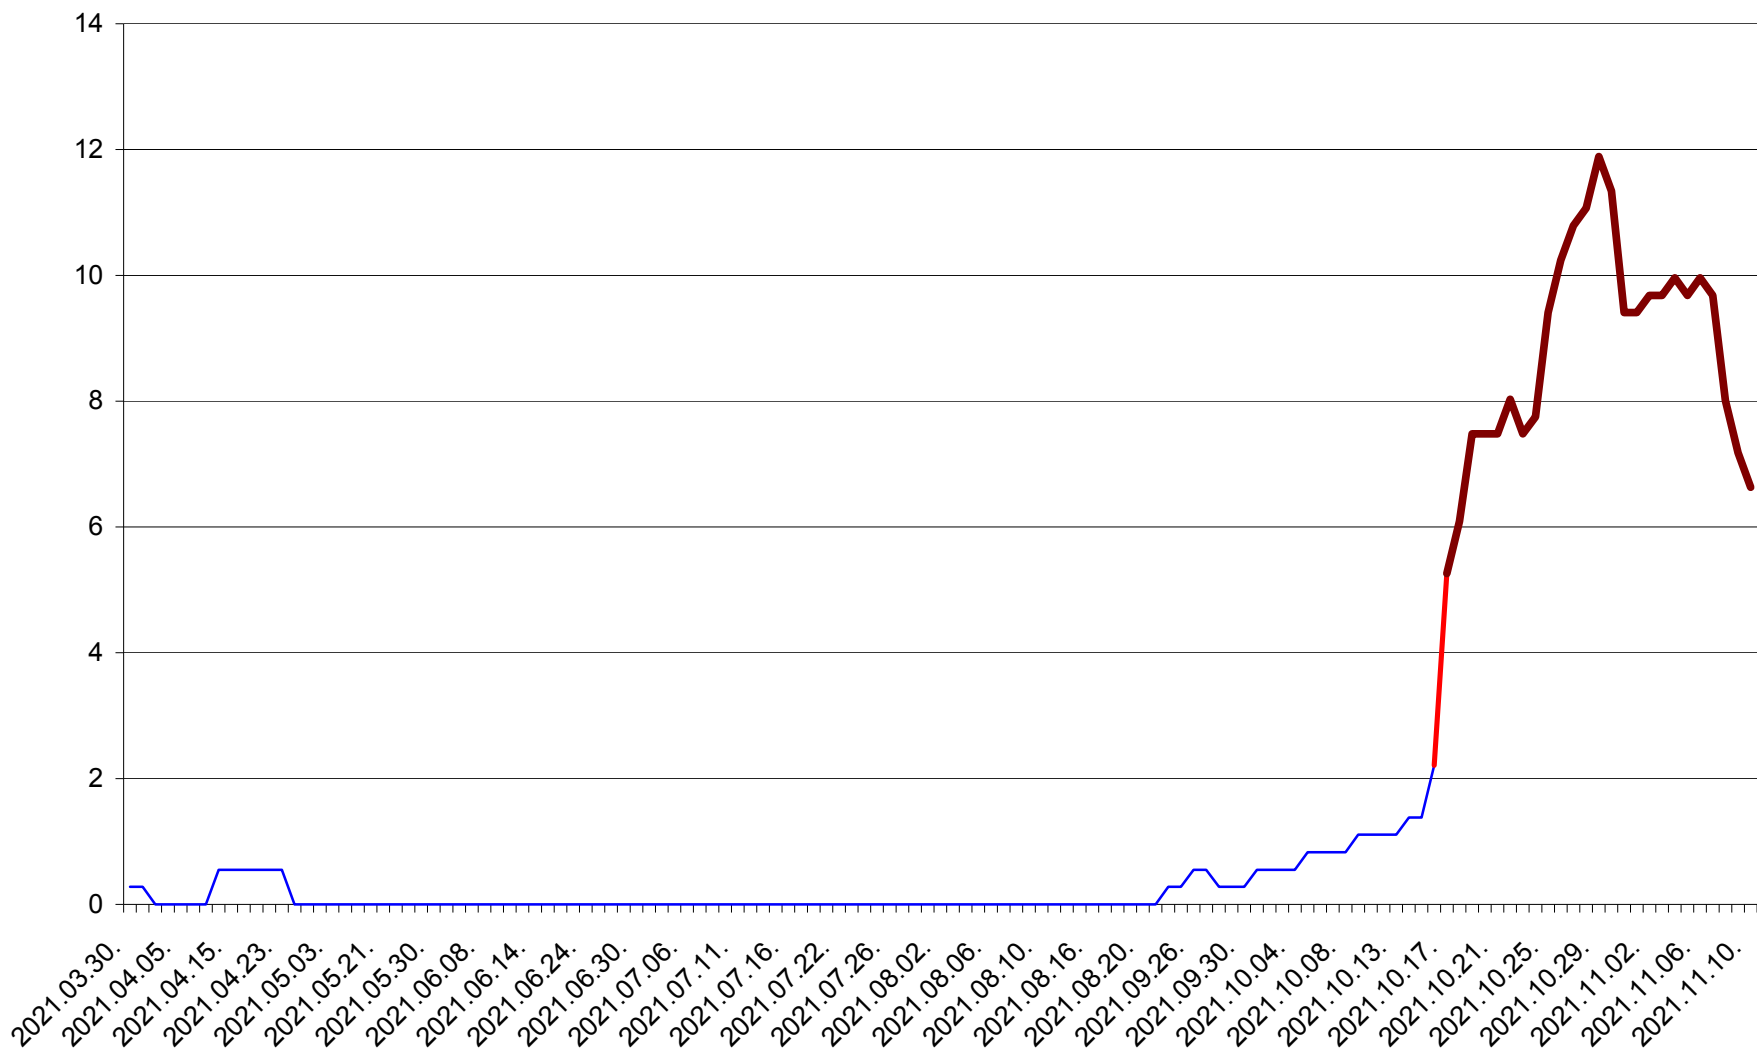

DÂRJIU - Evolutia incidentei cumulate pe 14 zile la ‰ de locuitori
2021.03.30. - 2021.11.10.

DEALU - Evolutia incidentei cumulate pe 14 zile la ‰ de locuitori
2021.03.30. - 2021.11.10.

DITRĂU - Evolutia incidentei cumulate pe 14 zile la ‰ de locuitori
2021.03.30. - 2021.11.10.

FELICENI - Evolutia incidentei cumulate pe 14 zile la ‰ de locuitori
2021.03.30. - 2021.11.10.

FRUMOASA - Evolutia incidentei cumulate pe 14 zile la ‰ de locuitori
2021.03.30. - 2021.11.10.

GĂLĂUȚAȘ - Evolutia incidentei cumulate pe 14 zile la ‰ de locuitori
2021.03.30. - 2021.11.10.

MUNICIPIUL GHEORGHENI - Evolutia incidentei cumulate pe 14 zile la % de locuitori
2021.03.30. - 2021.11.10.

JOSENI - Evolutia incidentei cumulate pe 14 zile la ‰ de locuitori
2021.03.30. - 2021.11.10.

LĂZAREA - Evolutia incidentei cumulate pe 14 zile la % de locuitori
2021.03.30. - 2021.11.10.

LELICENI - Evolutia incidentei cumulate pe 14 zile la ‰ de locuitori
2021.03.30. - 2021.11.10.

LUETA - Evolutia incidentei cumulate pe 14 zile la ‰ de locuitori
2021.03.30. - 2021.11.10.

LUNCA DE JOS - Evolutia incidentei cumulate pe 14 zile la ‰ de locuitori
2021.03.30. - 2021.11.10.