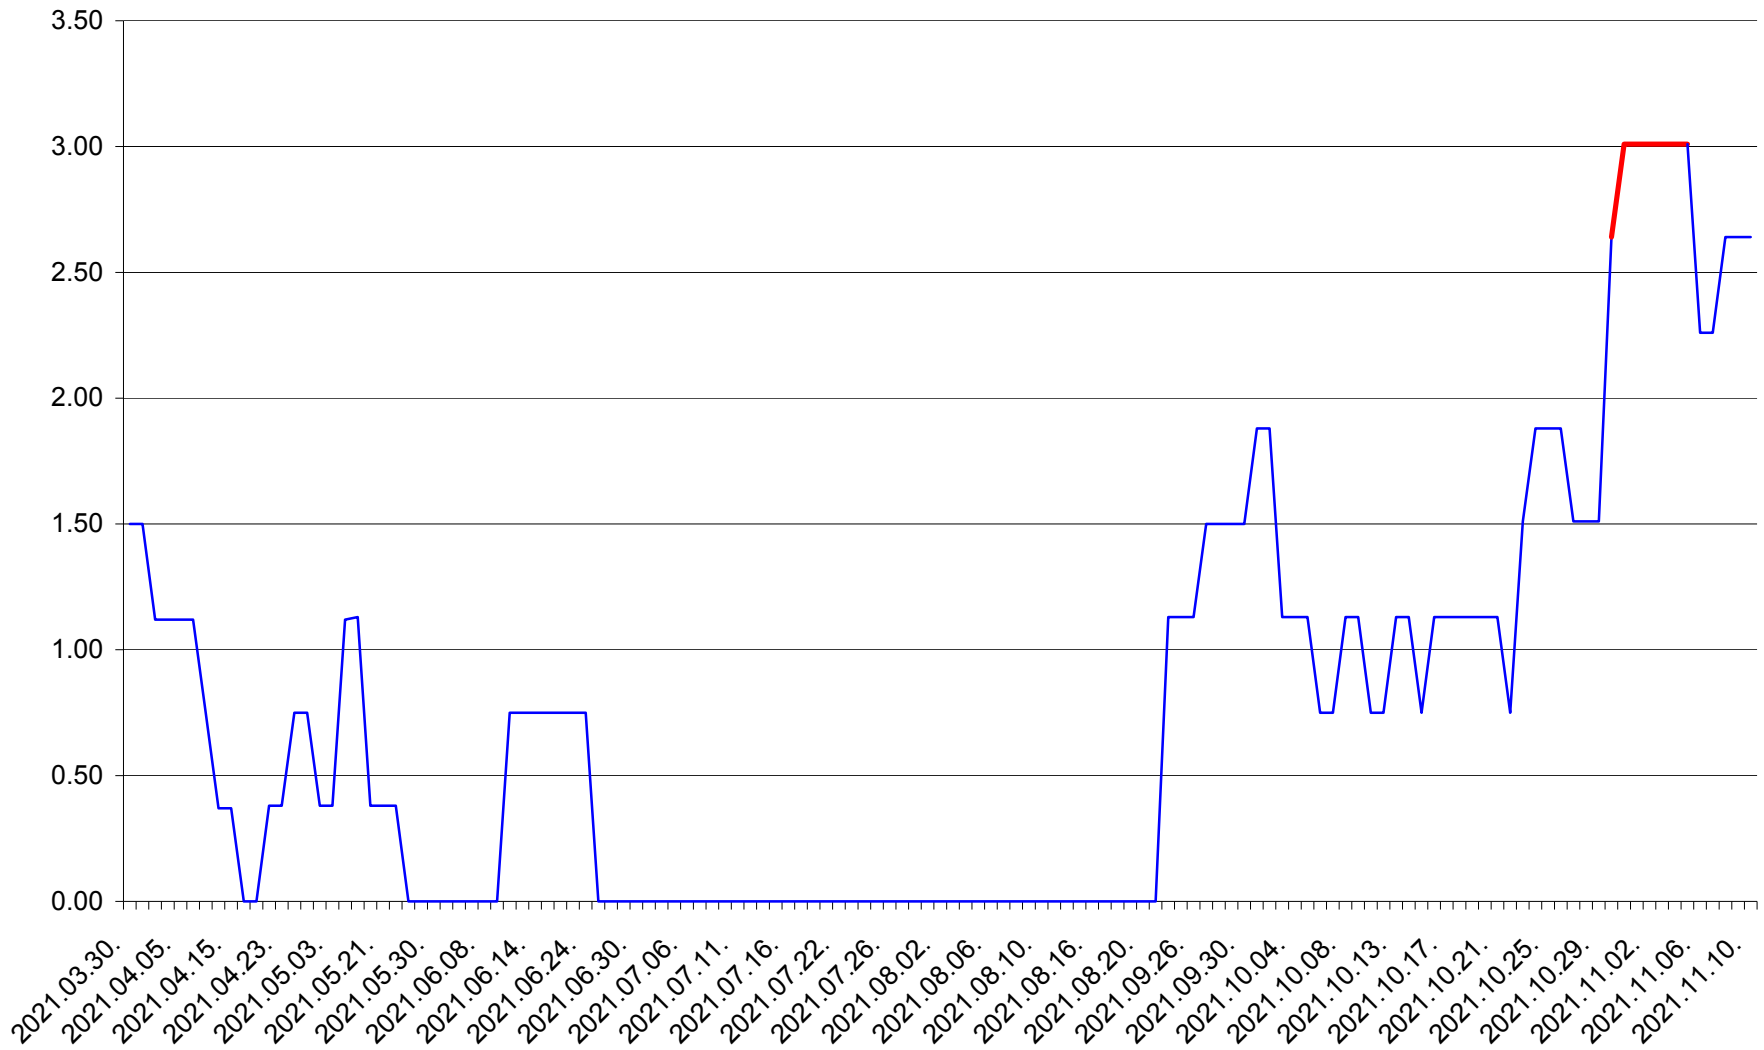

ATID - Evolutia incidentei cumulate pe 14 zile la ‰ de locuitori
2021.03.30. - 2021.11.10.

AVRĂMEȘTI - Evolutia incidentei cumulate pe 14 zile la ‰ de locuitori
2021.03.30. - 2021.11.10.

ORAȘ BĂILE TUȘNAD - Evolutia incidentei cumulate pe 14 zile la ‰ de locuitori
2021.03.30. - 2021.11.10.

ORAȘ BĂLAN - Evolutia incidentei cumulate pe 14 zile la ‰ de locuitori
2021.03.30. - 2021.11.10.

BILBOR - Evolutia incidentei cumulate pe 14 zile la ‰ de locuitori
2021.03.30. - 2021.11.10.

ORAȘ BORSEC - Evolutia incidentei cumulate pe 14 zile la ‰ de locuitori
2021.03.30. - 2021.11.10.

BRĂDEȘTI - Evolutia incidentei cumulate pe 14 zile la ‰ de locuitori
2021.03.30. - 2021.11.10.

CĂPÂLNIȚA - Evolutia incidentei cumulate pe 14 zile la ‰ de locuitori
2021.03.30. - 2021.11.10.

CÂRȚA - Evolutia incidentei cumulate pe 14 zile la ‰ de locuitori
2021.03.30. - 2021.11.10.