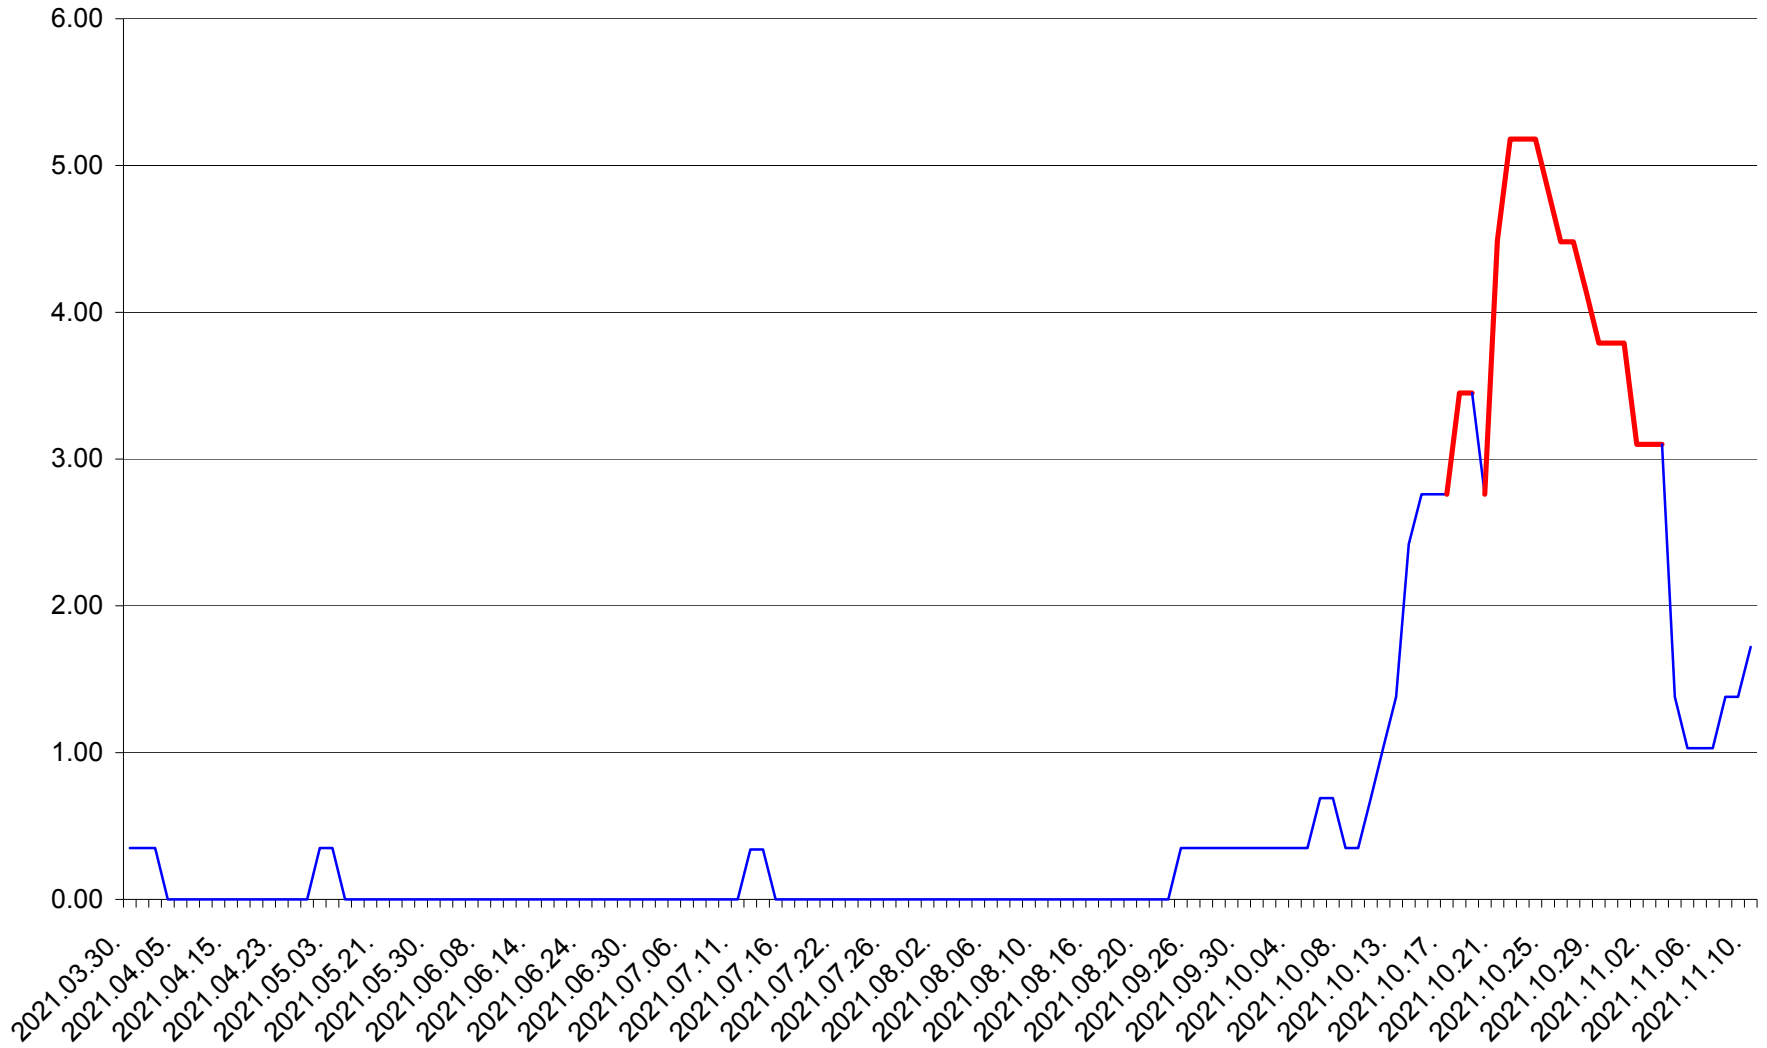

ORAȘ BĂLAN - Evolutia incidentei cumulate pe 14 zile la ‰ de locuitori
2021.03.30. - 2021.11.10.

BILBOR - Evolutia incidentei cumulate pe 14 zile la ‰ de locuitori
2021.03.30. - 2021.11.10.

ORAȘ BORSEC - Evolutia incidentei cumulate pe 14 zile la ‰ de locuitori
2021.03.30. - 2021.11.10.

BRĂDEȘTI - Evolutia incidentei cumulate pe 14 zile la ‰ de locuitori
2021.03.30. - 2021.11.10.

CĂPÂLNIȚA - Evolutia incidentei cumulate pe 14 zile la ‰ de locuitori
2021.03.30. - 2021.11.10.

CÂRȚA - Evolutia incidentei cumulate pe 14 zile la ‰ de locuitori
2021.03.30. - 2021.11.10.

CICEU - Evolutia incidentei cumulate pe 14 zile la ‰ de locuitori
2021.03.30. - 2021.11.10.

CIUCSÂNGEORGIU - Evolutia incidentei cumulate pe 14 zile la ‰ de locuitori
2021.03.30. - 2021.11.10.

CIUMANI - Evolutia incidentei cumulate pe 14 zile la ‰ de locuitori
2021.03.30. - 2021.11.10.

CORBU - Evolutia incidentei cumulate pe 14 zile la ‰ de locuitori
2021.03.30. - 2021.11.10.

CORUND - Evolutia incidentei cumulate pe 14 zile la ‰ de locuitori
2021.03.30. - 2021.11.10.

COZMENI - Evolutia incidentei cumulate pe 14 zile la ‰ de locuitori
2021.03.30. - 2021.11.10.