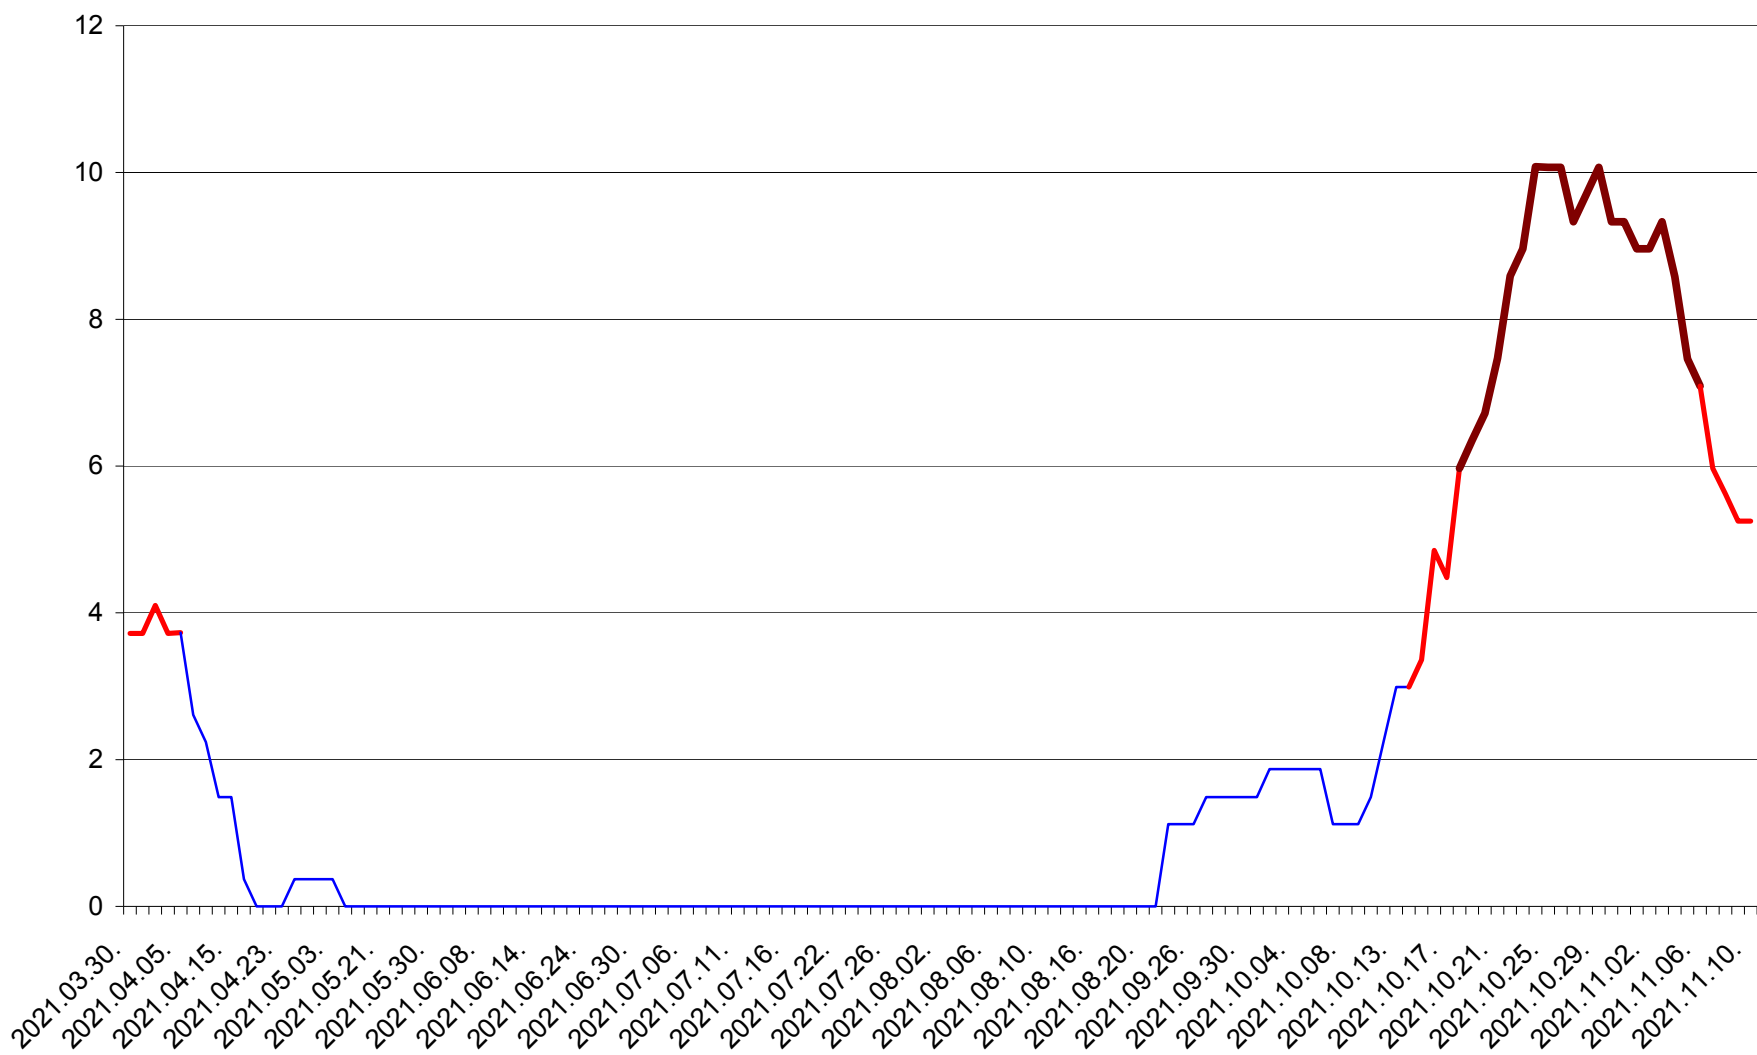

SÂNDOMINIC - Evolutia incidentei cumulate pe 14 zile la ‰ de locuitori
2021.03.30. - 2021.11.10.

SÂNCRĂIENI - Evolutia incidentei cumulate pe 14 zile la ‰ de locuitori
2021.03.30. - 2021.11.10.