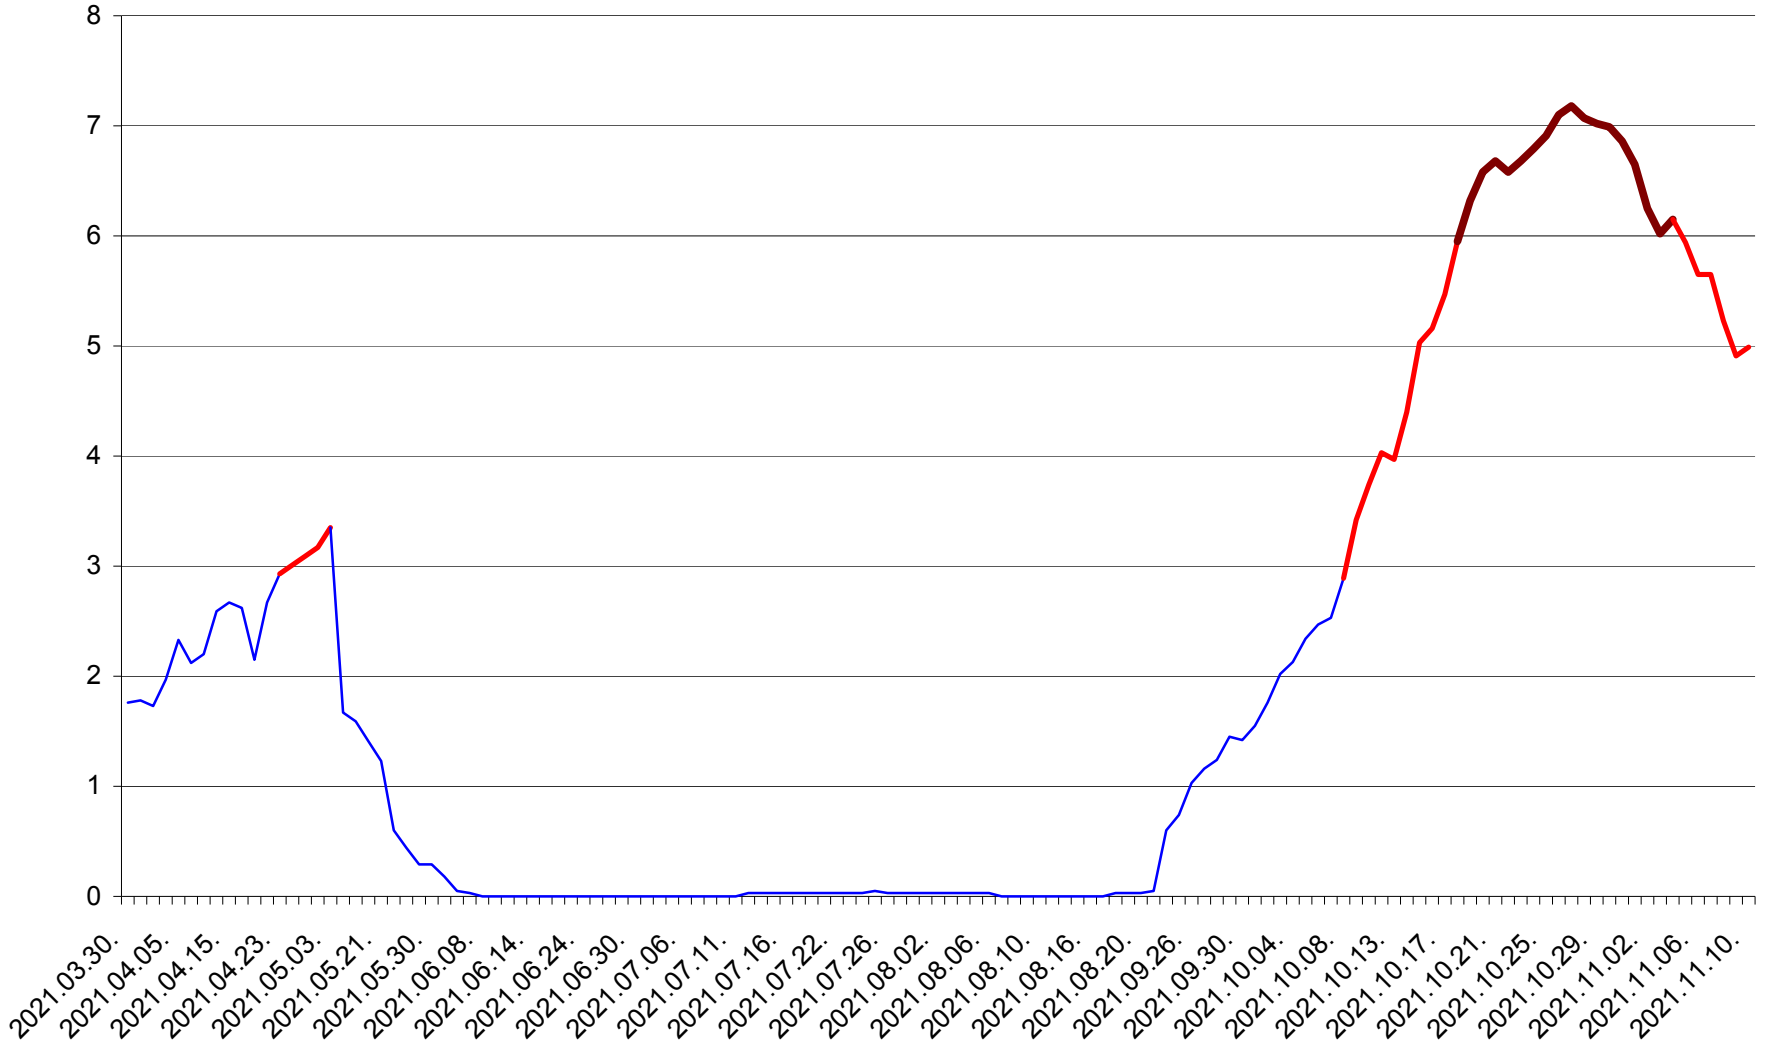

PĂULENI-CIUC - Evolutia incidentei cumulate pe 14 zile la ‰ de locuitori
2021.03.30. - 2021.11.10.