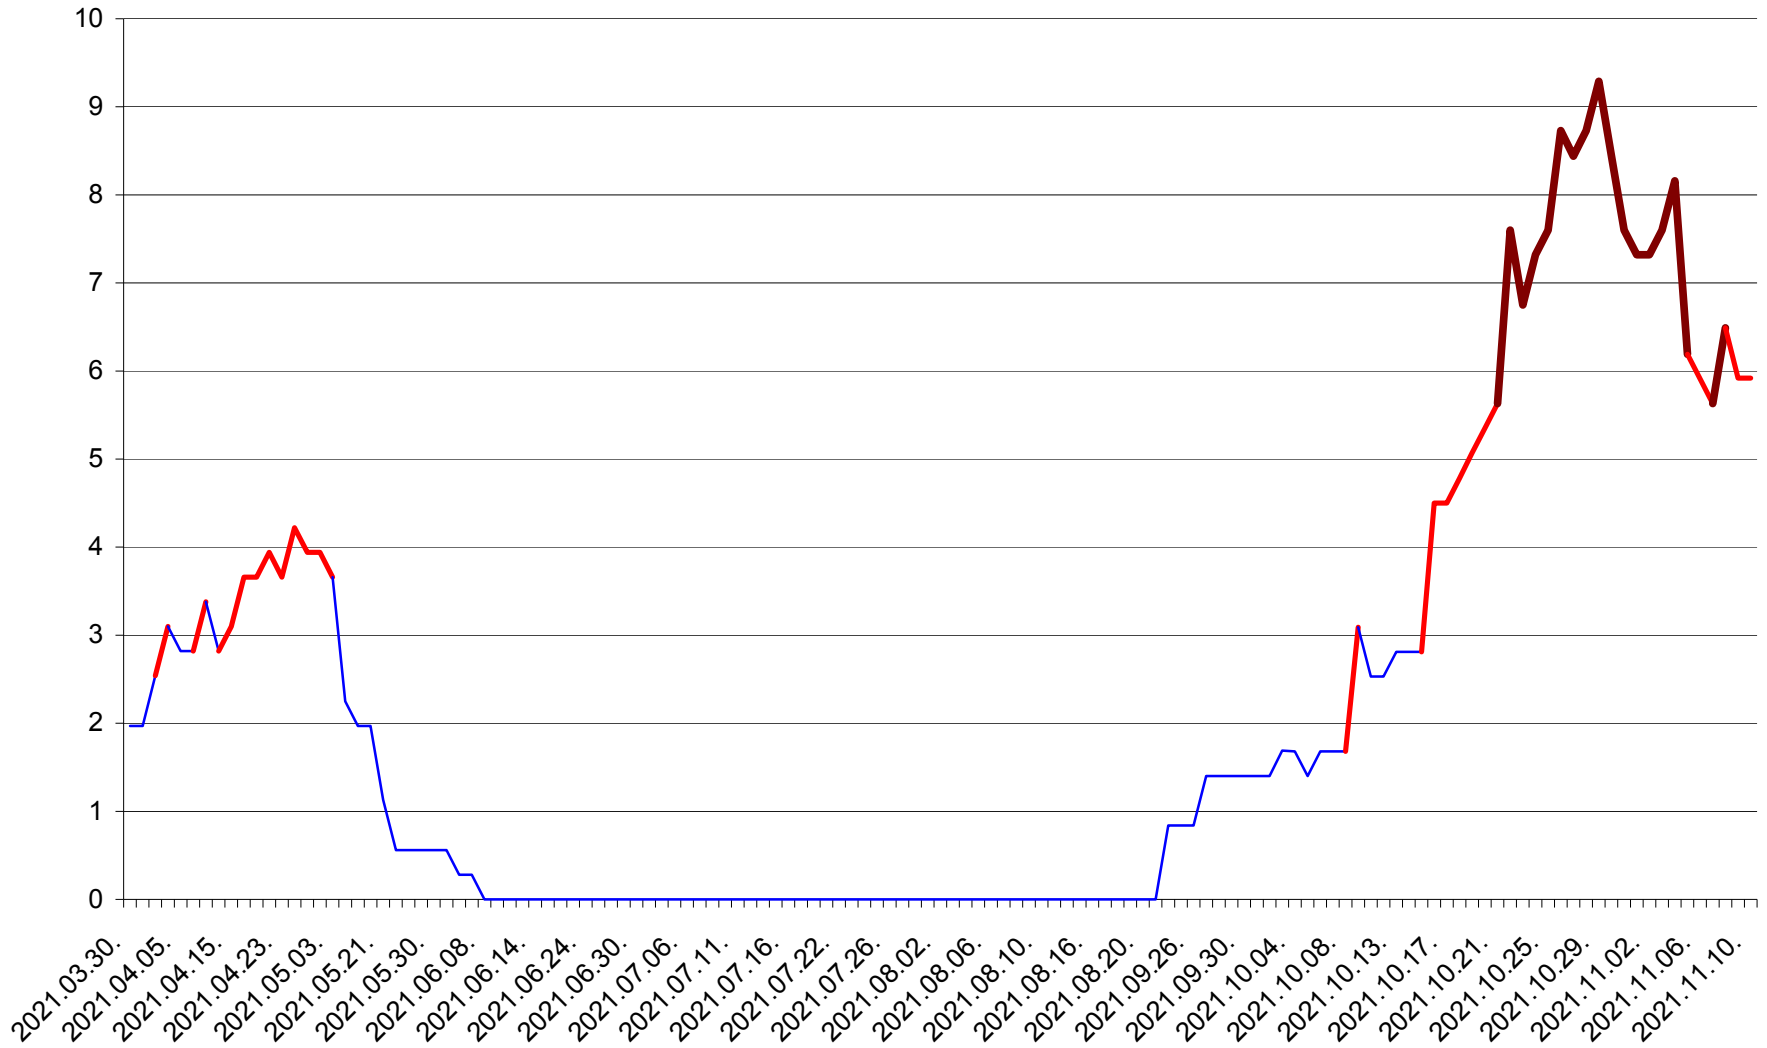

ORAȘ CRISTURU SECUIESC - Evolutia incidentei cumulate pe 14 zile la ‰ de locuitori
2021.03.30. - 2021.11.10.

DĂNEȘTI - Evolutia incidentei cumulate pe 14 zile la ‰ de locuitori
2021.03.30. - 2021.11.10.

DÂRJIU - Evolutia incidentei cumulate pe 14 zile la ‰ de locuitori
2021.03.30. - 2021.11.10.

DEALU - Evolutia incidentei cumulate pe 14 zile la ‰ de locuitori
2021.03.30. - 2021.11.10.

DITRĂU - Evolutia incidentei cumulate pe 14 zile la ‰ de locuitori
2021.03.30. - 2021.11.10.

FELICENI - Evolutia incidentei cumulate pe 14 zile la ‰ de locuitori
2021.03.30. - 2021.11.10.

FRUMOASA - Evolutia incidentei cumulate pe 14 zile la ‰ de locuitori
2021.03.30. - 2021.11.10.

GĂLĂUȚAȘ - Evolutia incidentei cumulate pe 14 zile la ‰ de locuitori
2021.03.30. - 2021.11.10.