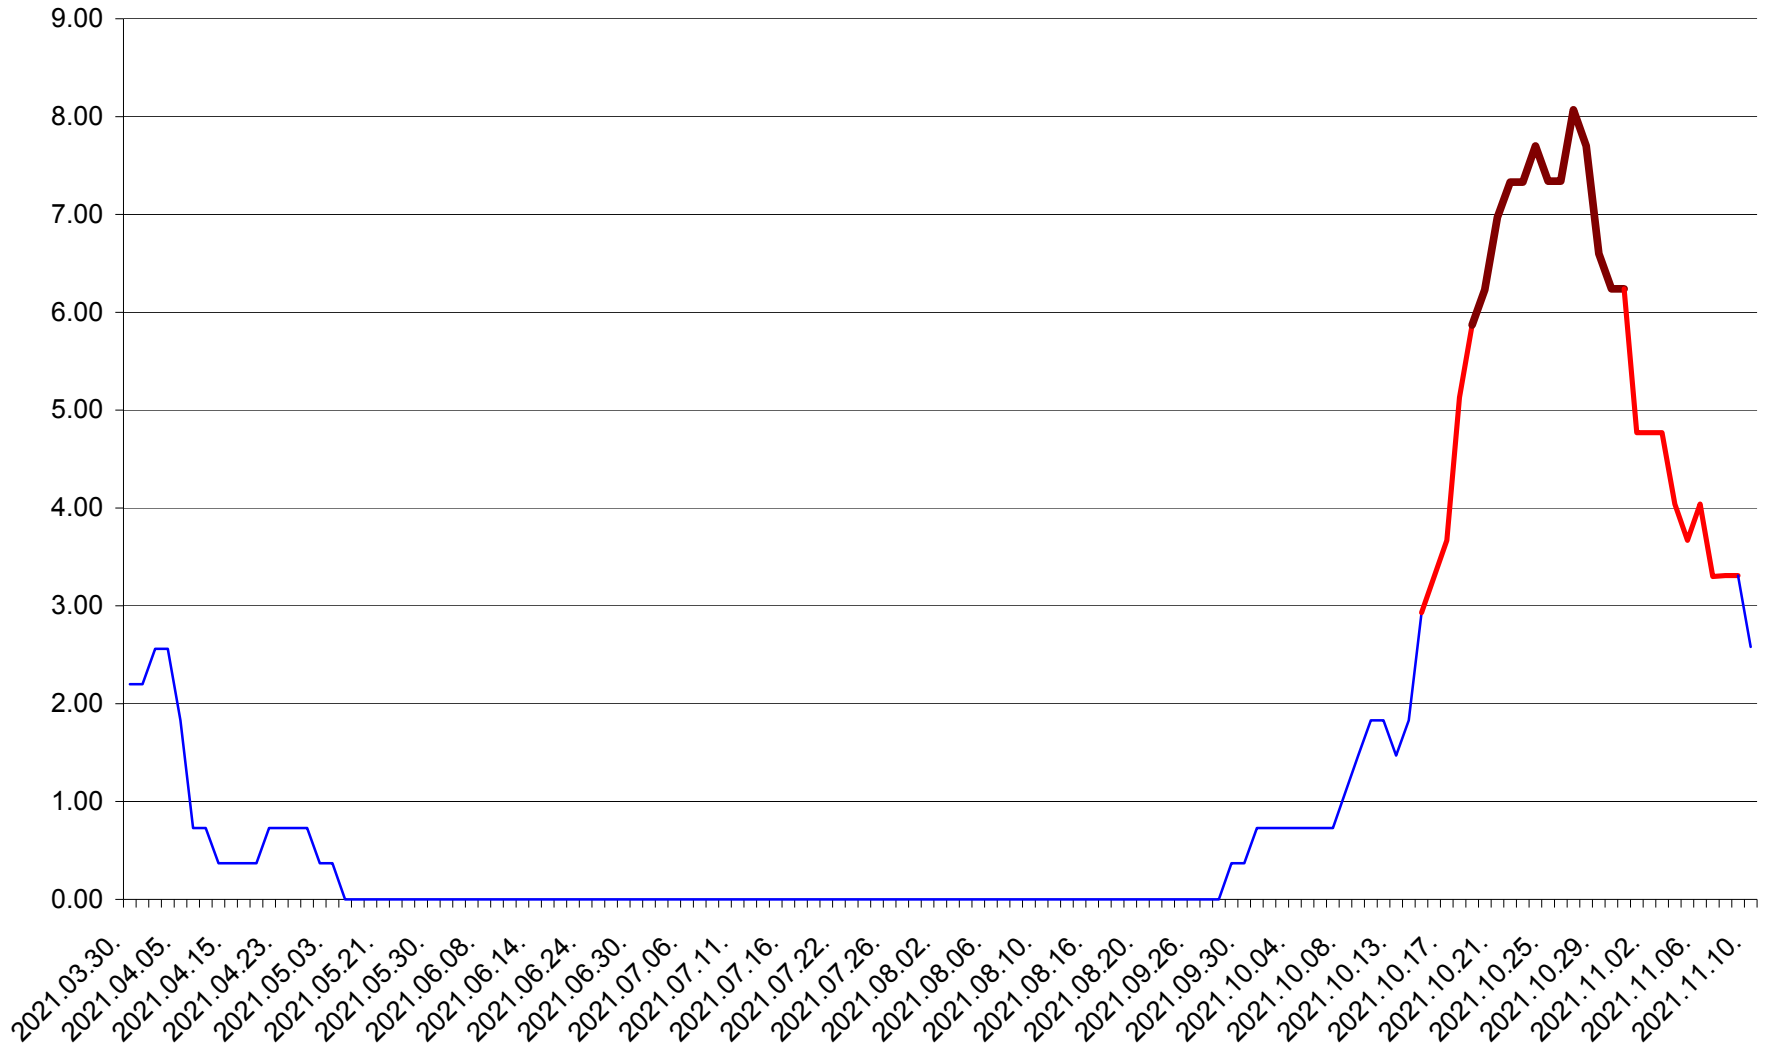

ATID - Evolutia incidentei cumulate pe 14 zile la ‰ de locuitori
2021.03.30. - 2021.11.10.

AVRĂMEȘTI - Evolutia incidentei cumulate pe 14 zile la ‰ de locuitori
2021.03.30. - 2021.11.10.

ORAȘ BĂILE TUȘNAD - Evolutia incidentei cumulate pe 14 zile la ‰ de locuitori
2021.03.30. - 2021.11.10.

ORAȘ BĂLAN - Evolutia incidentei cumulate pe 14 zile la ‰ de locuitori
2021.03.30. - 2021.11.10.

BILBOR - Evolutia incidentei cumulate pe 14 zile la ‰ de locuitori
2021.03.30. - 2021.11.10.

ORAȘ BORSEC - Evolutia incidentei cumulate pe 14 zile la ‰ de locuitori
2021.03.30. - 2021.11.10.

BRĂDEȘTI - Evolutia incidentei cumulate pe 14 zile la ‰ de locuitori
2021.03.30. - 2021.11.10.

CĂPÂLNIȚA - Evolutia incidentei cumulate pe 14 zile la ‰ de locuitori
2021.03.30. - 2021.11.10.

CÂRȚA - Evolutia incidentei cumulate pe 14 zile la ‰ de locuitori
2021.03.30. - 2021.11.10.