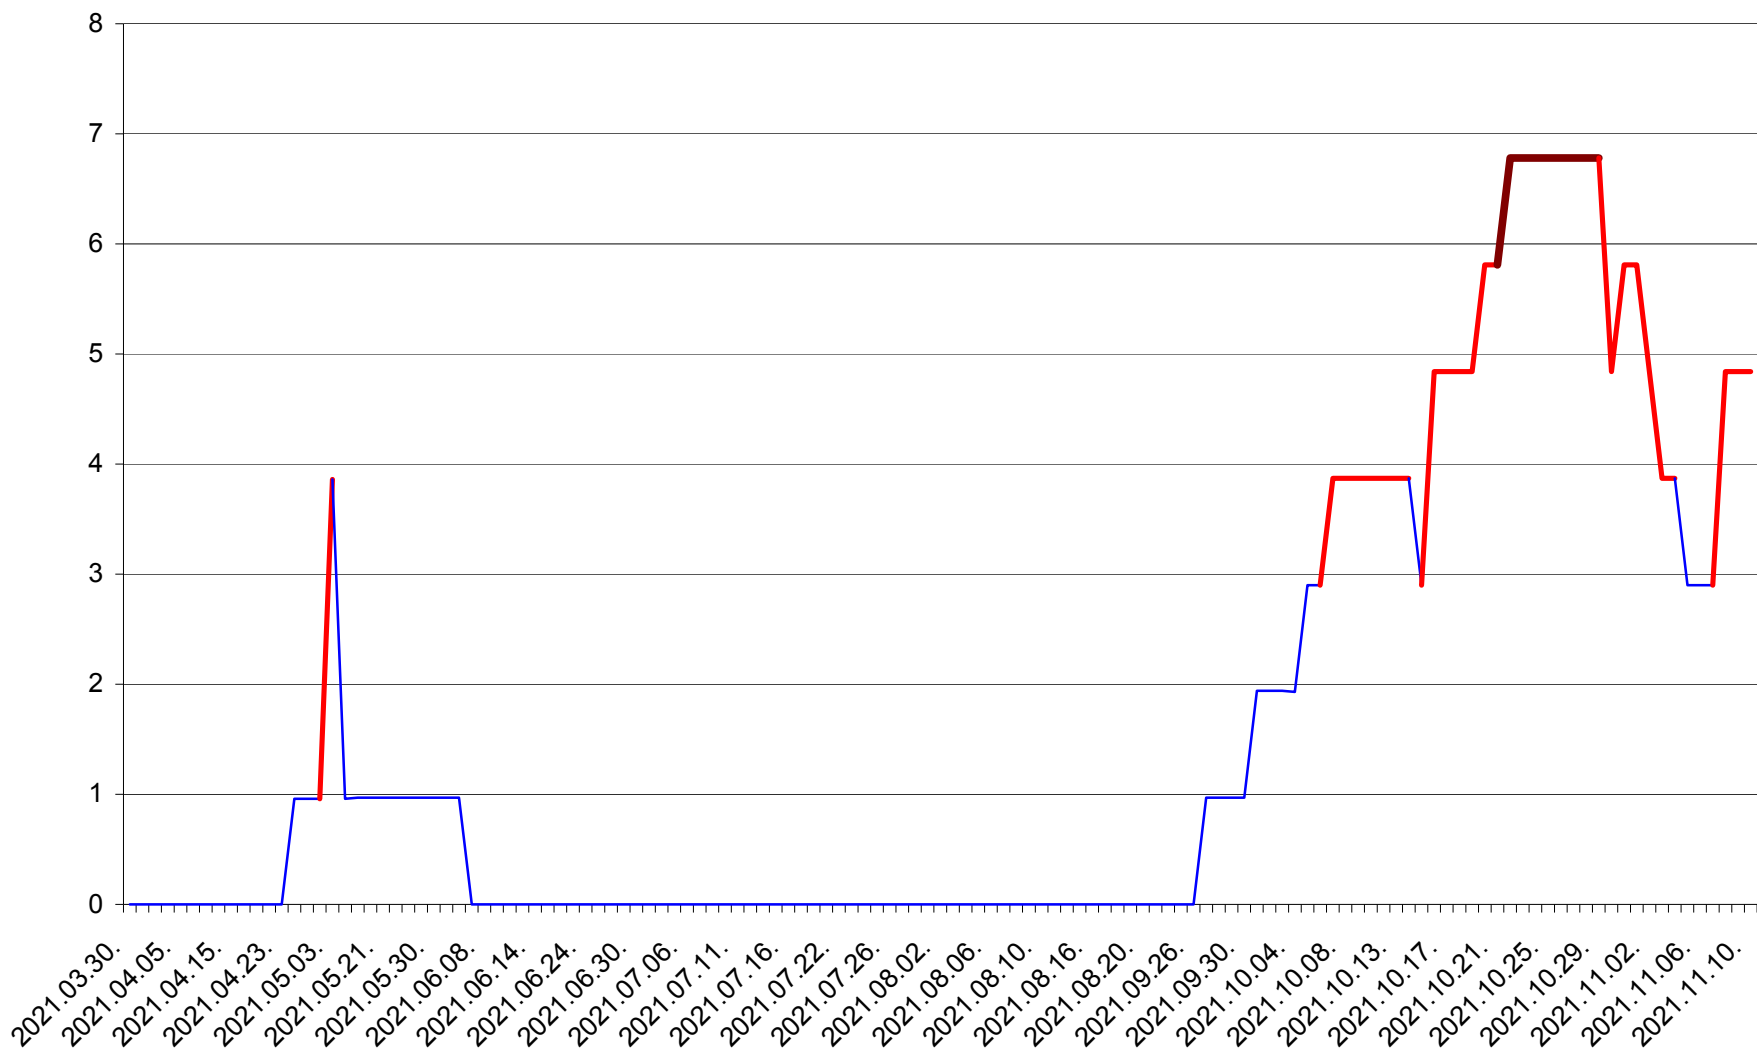

DEALU - Evolutia incidentei cumulate pe 14 zile la ‰ de locuitori
2021.03.30. - 2021.11.10.