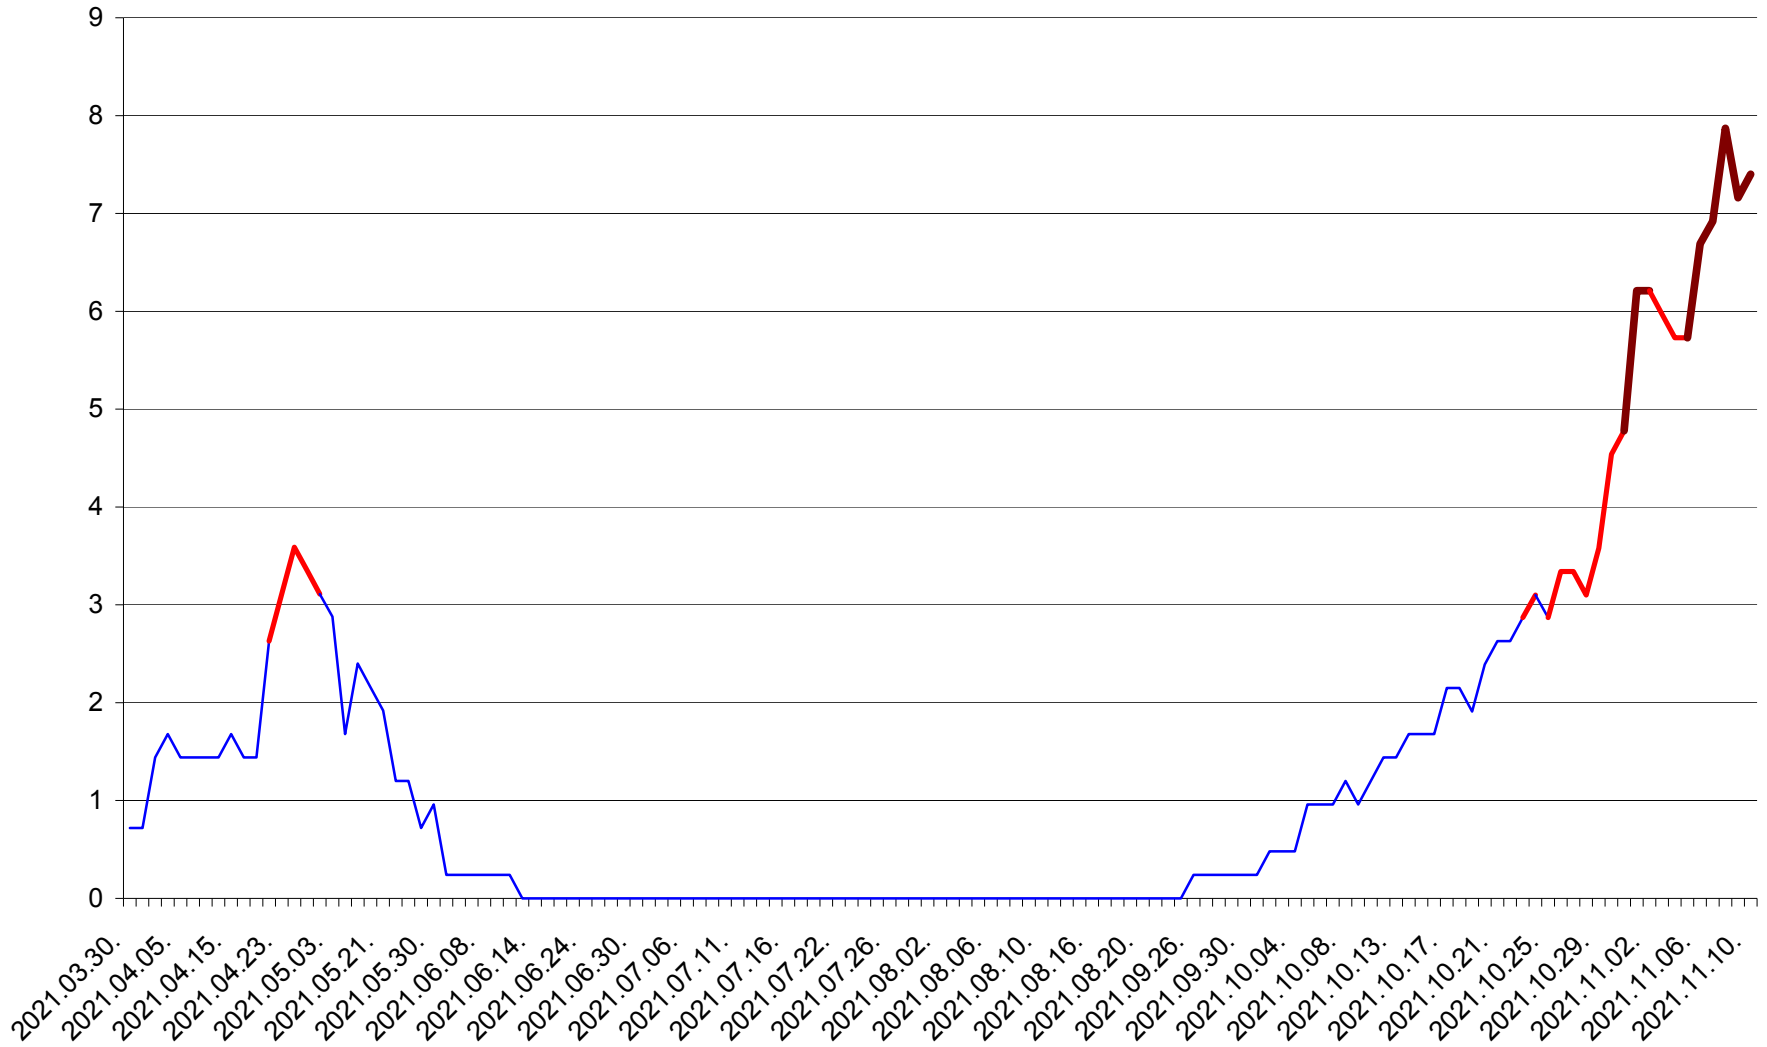

CORBU - Evolutia incidentei cumulate pe 14 zile la ‰ de locuitori
2021.03.30. - 2021.11.10.

CORUND - Evolutia incidentei cumulate pe 14 zile la ‰ de locuitori
2021.03.30. - 2021.11.10.

COZMENI - Evolutia incidentei cumulate pe 14 zile la ‰ de locuitori
2021.03.30. - 2021.11.10.

ORAȘ CRISTURU SECUIESC - Evolutia incidentei cumulate pe 14 zile la ‰ de locuitori
2021.03.30. - 2021.11.10.

DĂNEȘTI - Evolutia incidentei cumulate pe 14 zile la ‰ de locuitori
2021.03.30. - 2021.11.10.

DÂRJIU - Evolutia incidentei cumulate pe 14 zile la ‰ de locuitori
2021.03.30. - 2021.11.10.

DEALU - Evolutia incidentei cumulate pe 14 zile la ‰ de locuitori
2021.03.30. - 2021.11.10.

DITRĂU - Evolutia incidentei cumulate pe 14 zile la ‰ de locuitori
2021.03.30. - 2021.11.10.