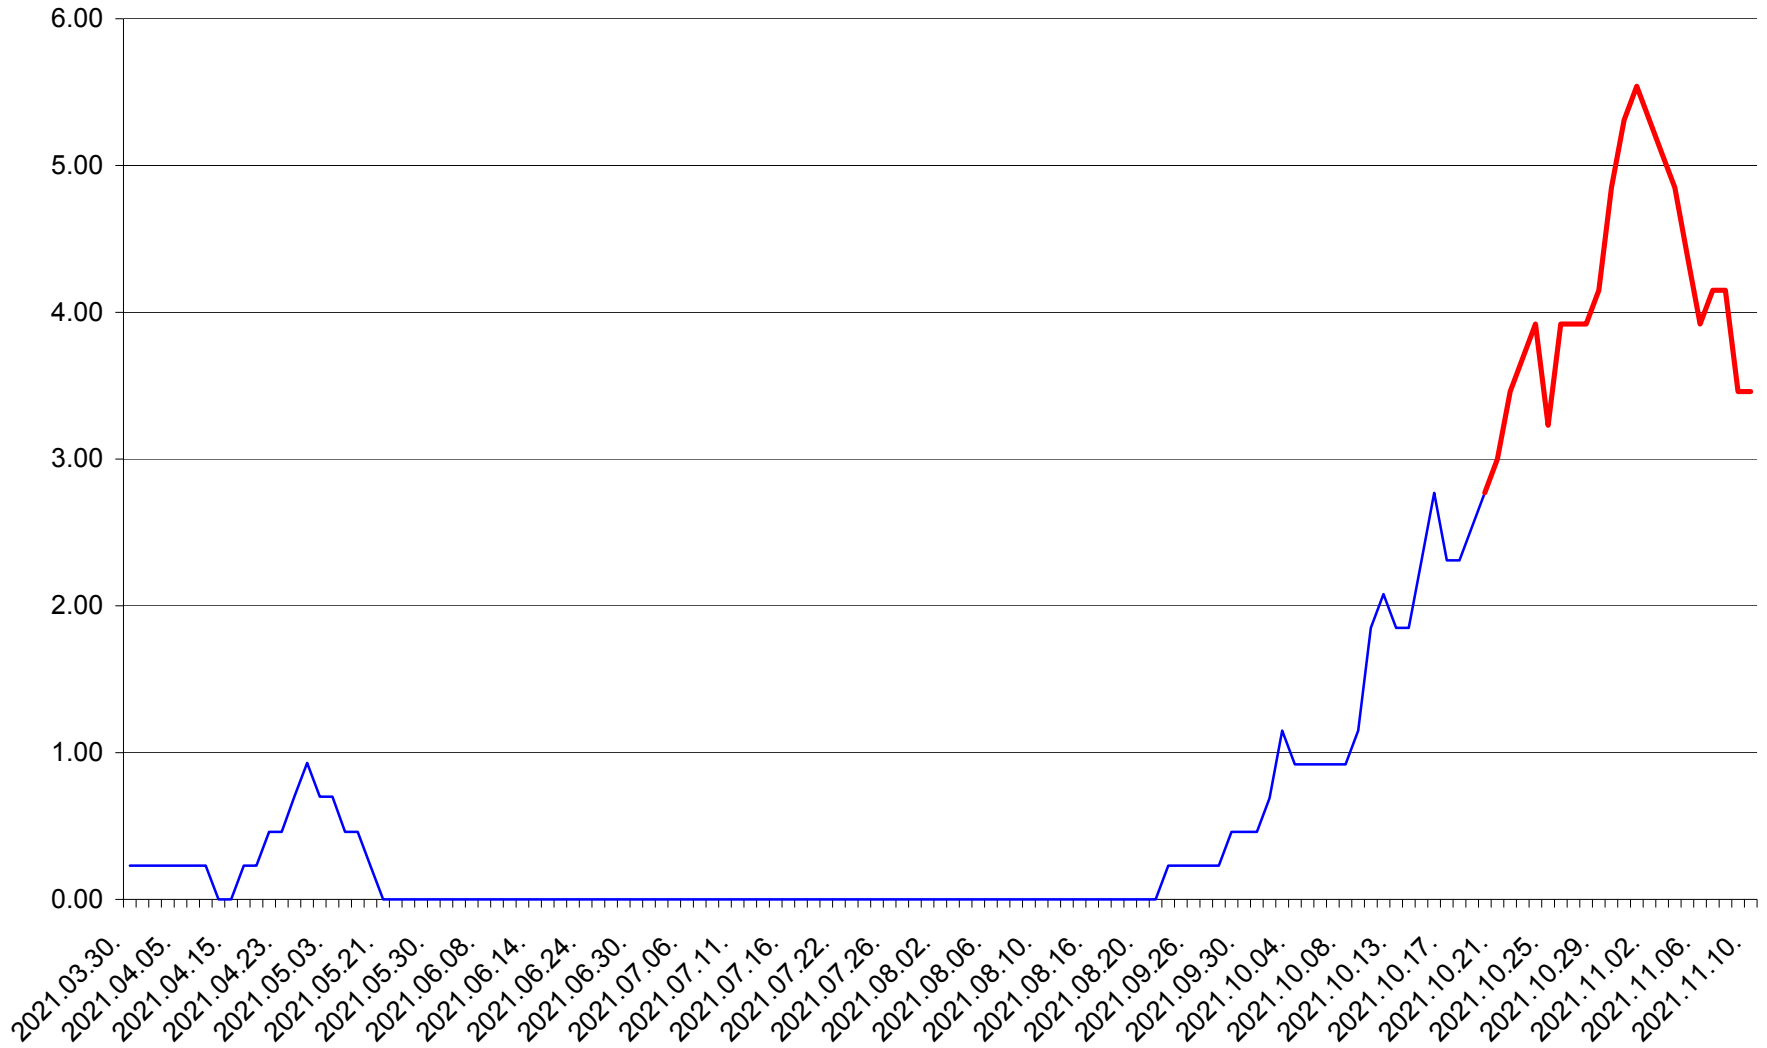

ORAȘ BĂLAN - Evolutia incidentei cumulate pe 14 zile la ‰ de locuitori
2021.03.30. - 2021.11.10.

BILBOR - Evolutia incidentei cumulate pe 14 zile la ‰ de locuitori
2021.03.30. - 2021.11.10.

ORAȘ BORSEC - Evolutia incidentei cumulate pe 14 zile la ‰ de locuitori
2021.03.30. - 2021.11.10.

BRĂDEȘTI - Evolutia incidentei cumulate pe 14 zile la ‰ de locuitori
2021.03.30. - 2021.11.10.

CĂPÂLNIȚA - Evolutia incidentei cumulate pe 14 zile la ‰ de locuitori
2021.03.30. - 2021.11.10.

CÂRȚA - Evolutia incidentei cumulate pe 14 zile la ‰ de locuitori
2021.03.30. - 2021.11.10.

CICEU - Evolutia incidentei cumulate pe 14 zile la ‰ de locuitori
2021.03.30. - 2021.11.10.

CIUCSÂNGEORGIU - Evolutia incidentei cumulate pe 14 zile la ‰ de locuitori
2021.03.30. - 2021.11.10.

CIUMANI - Evolutia incidentei cumulate pe 14 zile la ‰ de locuitori
2021.03.30. - 2021.11.10.

CORBU - Evolutia incidentei cumulate pe 14 zile la ‰ de locuitori
2021.03.30. - 2021.11.10.

CORUND - Evolutia incidentei cumulate pe 14 zile la ‰ de locuitori
2021.03.30. - 2021.11.10.

COZMENI - Evolutia incidentei cumulate pe 14 zile la ‰ de locuitori
2021.03.30. - 2021.11.10.