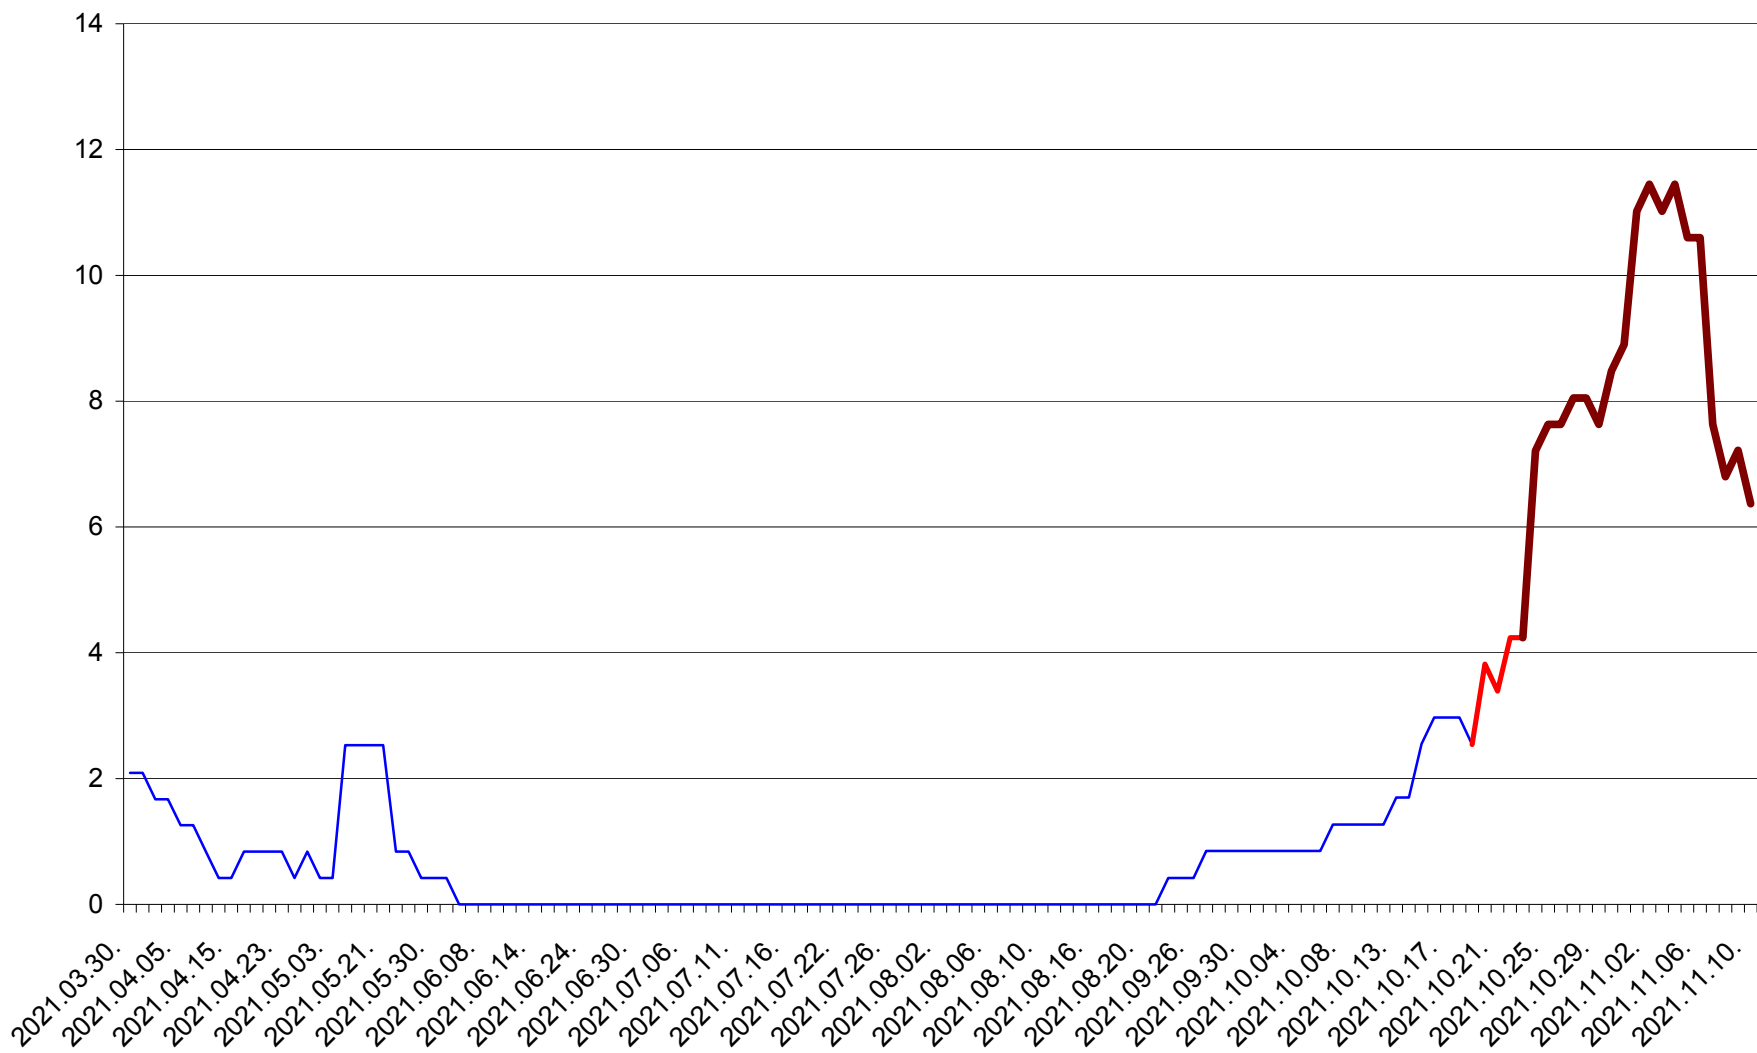

ORAȘ CRISTURU SECUIESC - Evolutia incidentei cumulate pe 14 zile la ‰ de locuitori
2021.03.30. - 2021.11.10.

DĂNEȘTI - Evolutia incidentei cumulate pe 14 zile la ‰ de locuitori
2021.03.30. - 2021.11.10.

DÂRJIU - Evolutia incidentei cumulate pe 14 zile la ‰ de locuitori
2021.03.30. - 2021.11.10.

DEALU - Evolutia incidentei cumulate pe 14 zile la ‰ de locuitori
2021.03.30. - 2021.11.10.

DITRĂU - Evolutia incidentei cumulate pe 14 zile la ‰ de locuitori
2021.03.30. - 2021.11.10.

FELICENI - Evolutia incidentei cumulate pe 14 zile la ‰ de locuitori
2021.03.30. - 2021.11.10.

FRUMOASA - Evolutia incidentei cumulate pe 14 zile la ‰ de locuitori
2021.03.30. - 2021.11.10.

GĂLĂUȚAȘ - Evolutia incidentei cumulate pe 14 zile la ‰ de locuitori
2021.03.30. - 2021.11.10.