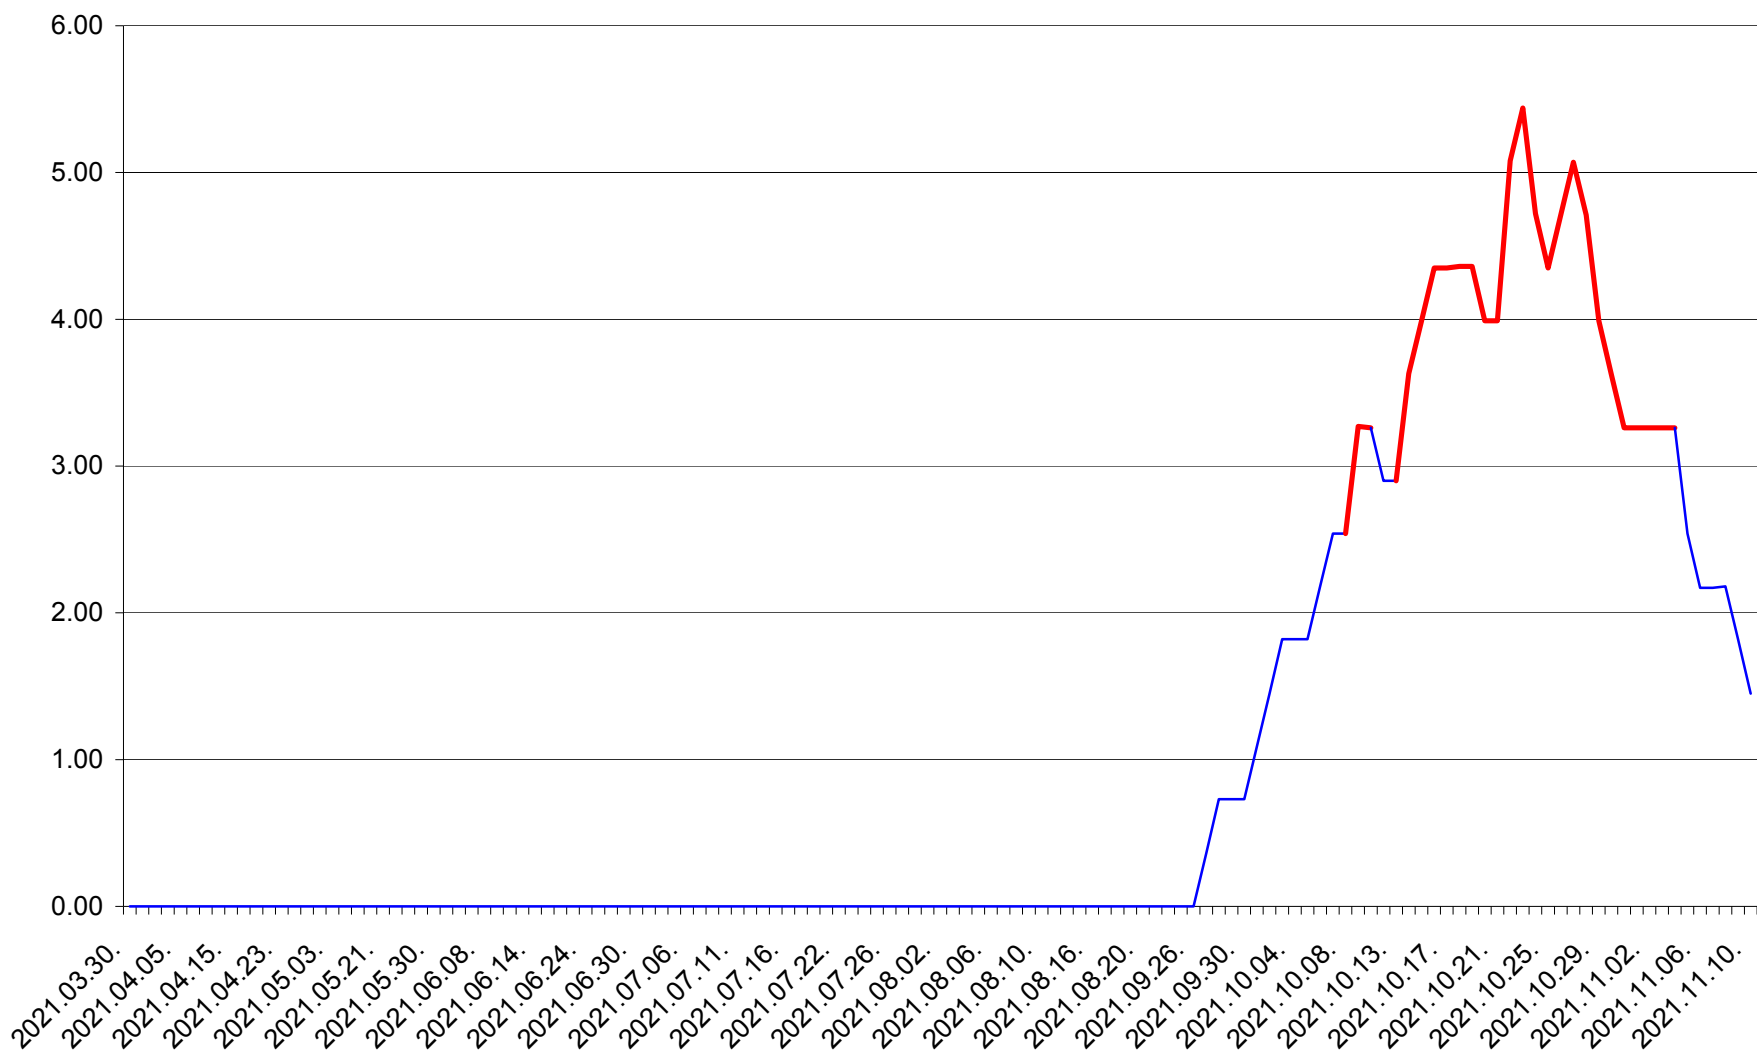

ATID - Evolutia incidentei cumulate pe 14 zile la ‰ de locuitori
2021.03.30. - 2021.11.10.

AVRĂMEȘTI - Evolutia incidentei cumulate pe 14 zile la ‰ de locuitori
2021.03.30. - 2021.11.10.

ORAȘ BĂILE TUȘNAD - Evolutia incidentei cumulate pe 14 zile la ‰ de locuitori
2021.03.30. - 2021.11.10.

ORAȘ BĂLAN - Evolutia incidentei cumulate pe 14 zile la ‰ de locuitori
2021.03.30. - 2021.11.10.

BILBOR - Evolutia incidentei cumulate pe 14 zile la ‰ de locuitori
2021.03.30. - 2021.11.10.

ORAȘ BORSEC - Evolutia incidentei cumulate pe 14 zile la ‰ de locuitori
2021.03.30. - 2021.11.10.

BRĂDEȘTI - Evolutia incidentei cumulate pe 14 zile la ‰ de locuitori
2021.03.30. - 2021.11.10.

CĂPÂLNIȚA - Evolutia incidentei cumulate pe 14 zile la ‰ de locuitori
2021.03.30. - 2021.11.10.

CÂRȚA - Evolutia incidentei cumulate pe 14 zile la ‰ de locuitori
2021.03.30. - 2021.11.10.