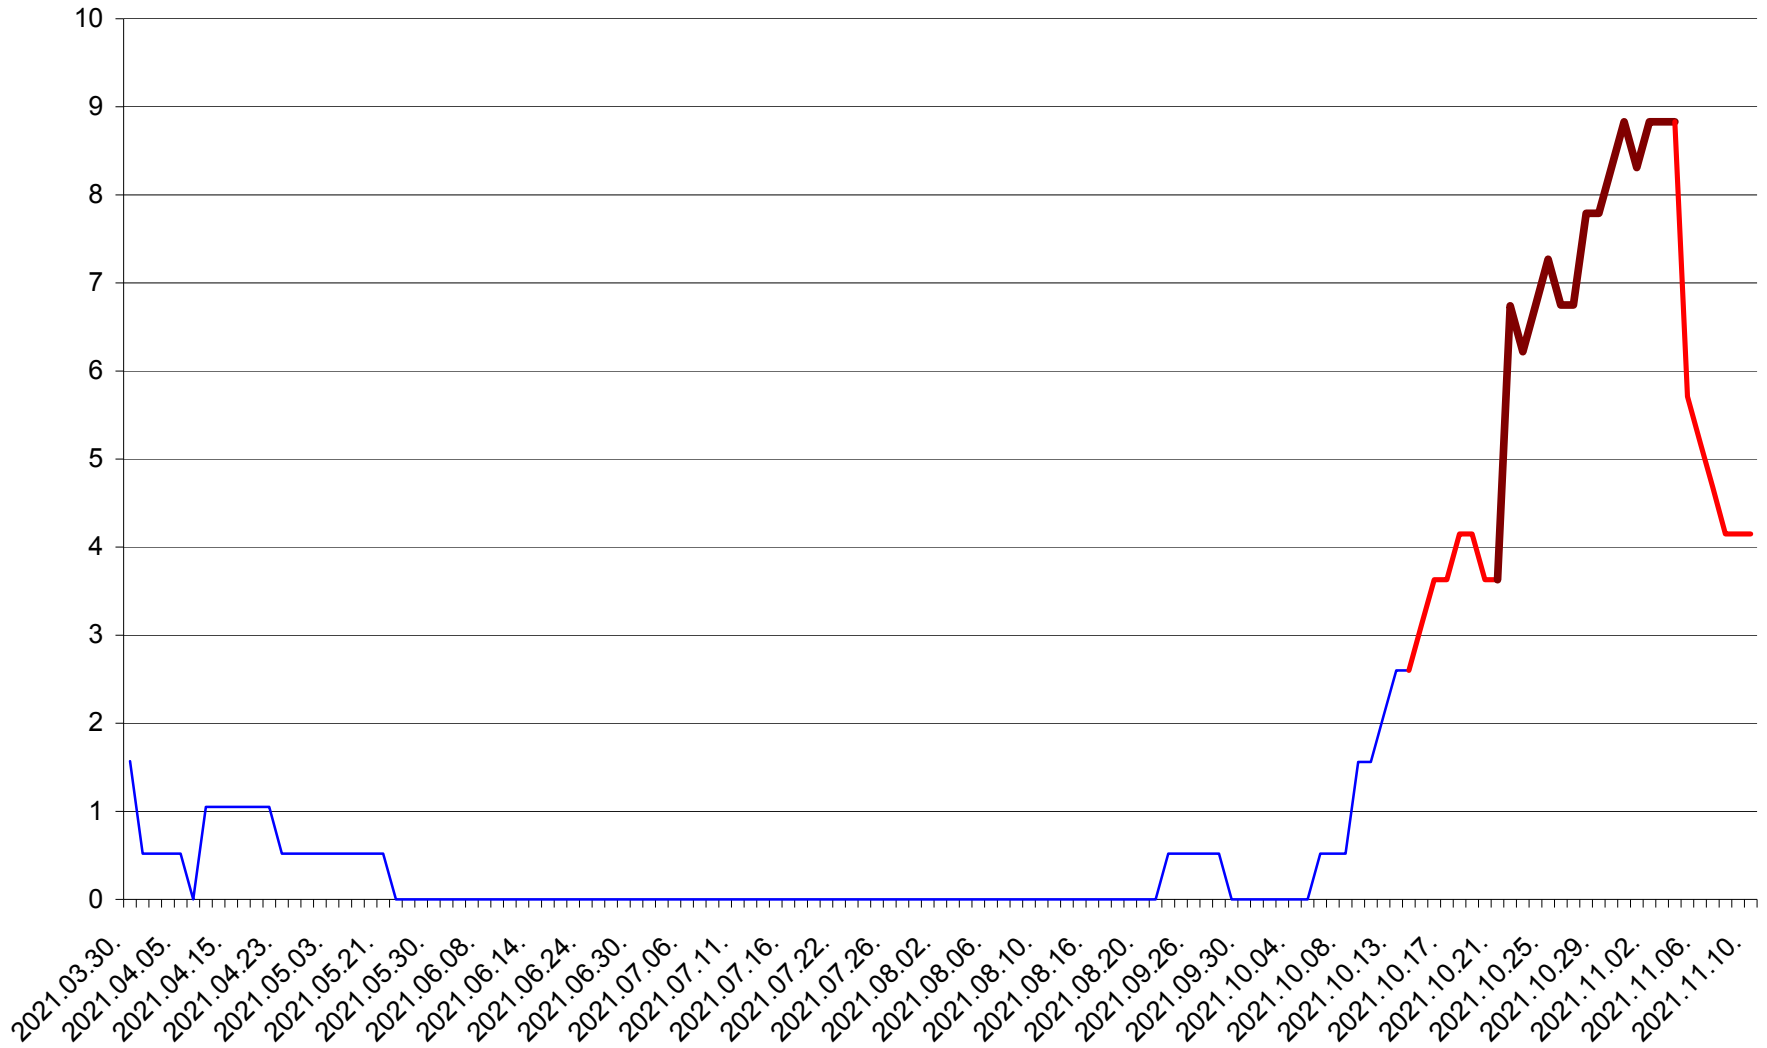

MIHĂILENI - Evolutia incidentei cumulate pe 14 zile la ‰ de locuitori
2021.03.30. - 2021.11.10.

MUGENI - Evolutia incidentei cumulate pe 14 zile la ‰ de locuitori
2021.03.30. - 2021.11.10.

OCLAND - Evolutia incidentei cumulate pe 14 zile la ‰ de locuitori
2021.03.30. - 2021.11.10.

MUNICIPIUL ODORHEIU SECUIESC - Evolutia incidentei cumulate pe 14 zile la ‰ de locuitori
2021.03.30. - 2021.11.10.

PĂULENI-CIUC - Evolutia incidentei cumulate pe 14 zile la ‰ de locuitori
2021.03.30. - 2021.11.10.

PLĂIEȘII DE JOS - Evolutia incidentei cumulate pe 14 zile la ‰ de locuitori
2021.03.30. - 2021.11.10.

PORUMBENI - Evolutia incidentei cumulate pe 14 zile la ‰ de locuitori
2021.03.30. - 2021.11.10.

PRAID - Evolutia incidentei cumulate pe 14 zile la ‰ de locuitori
2021.03.30. - 2021.11.10.