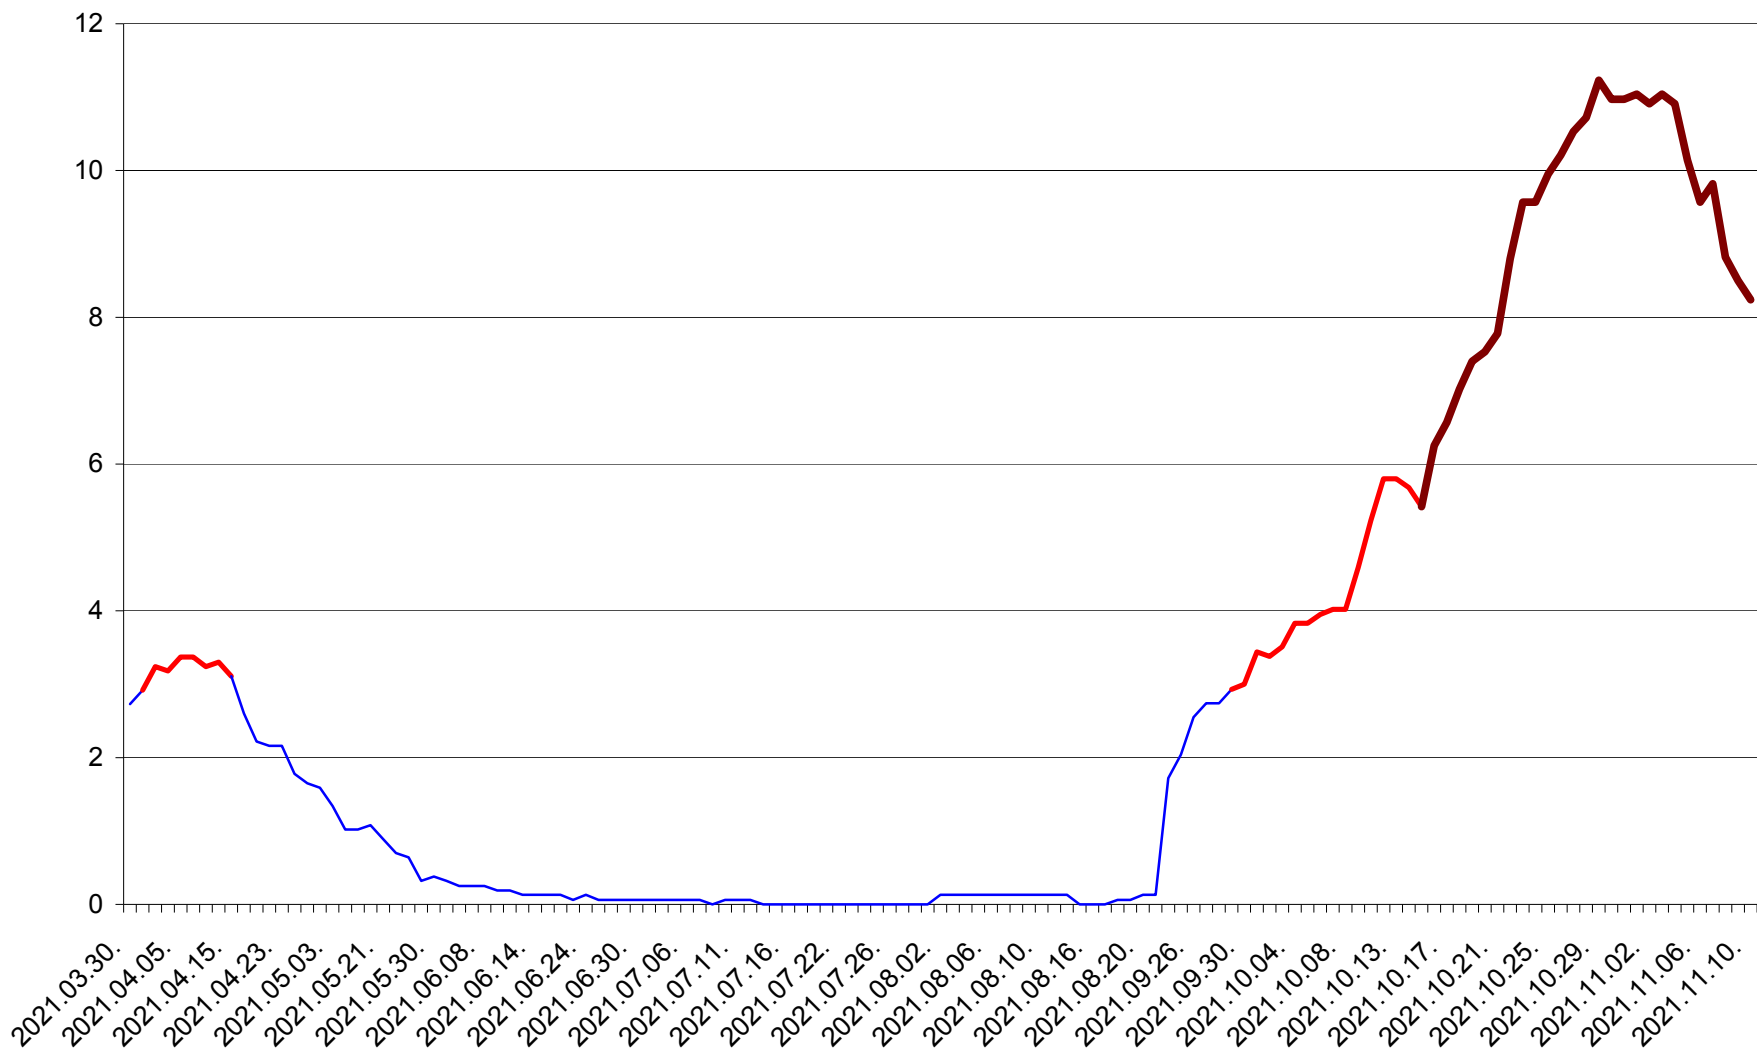

TULGHEȘ - Evolutia incidentei cumulate pe 14 zile la ‰ de locuitori
2021.03.30. - 2021.11.10.