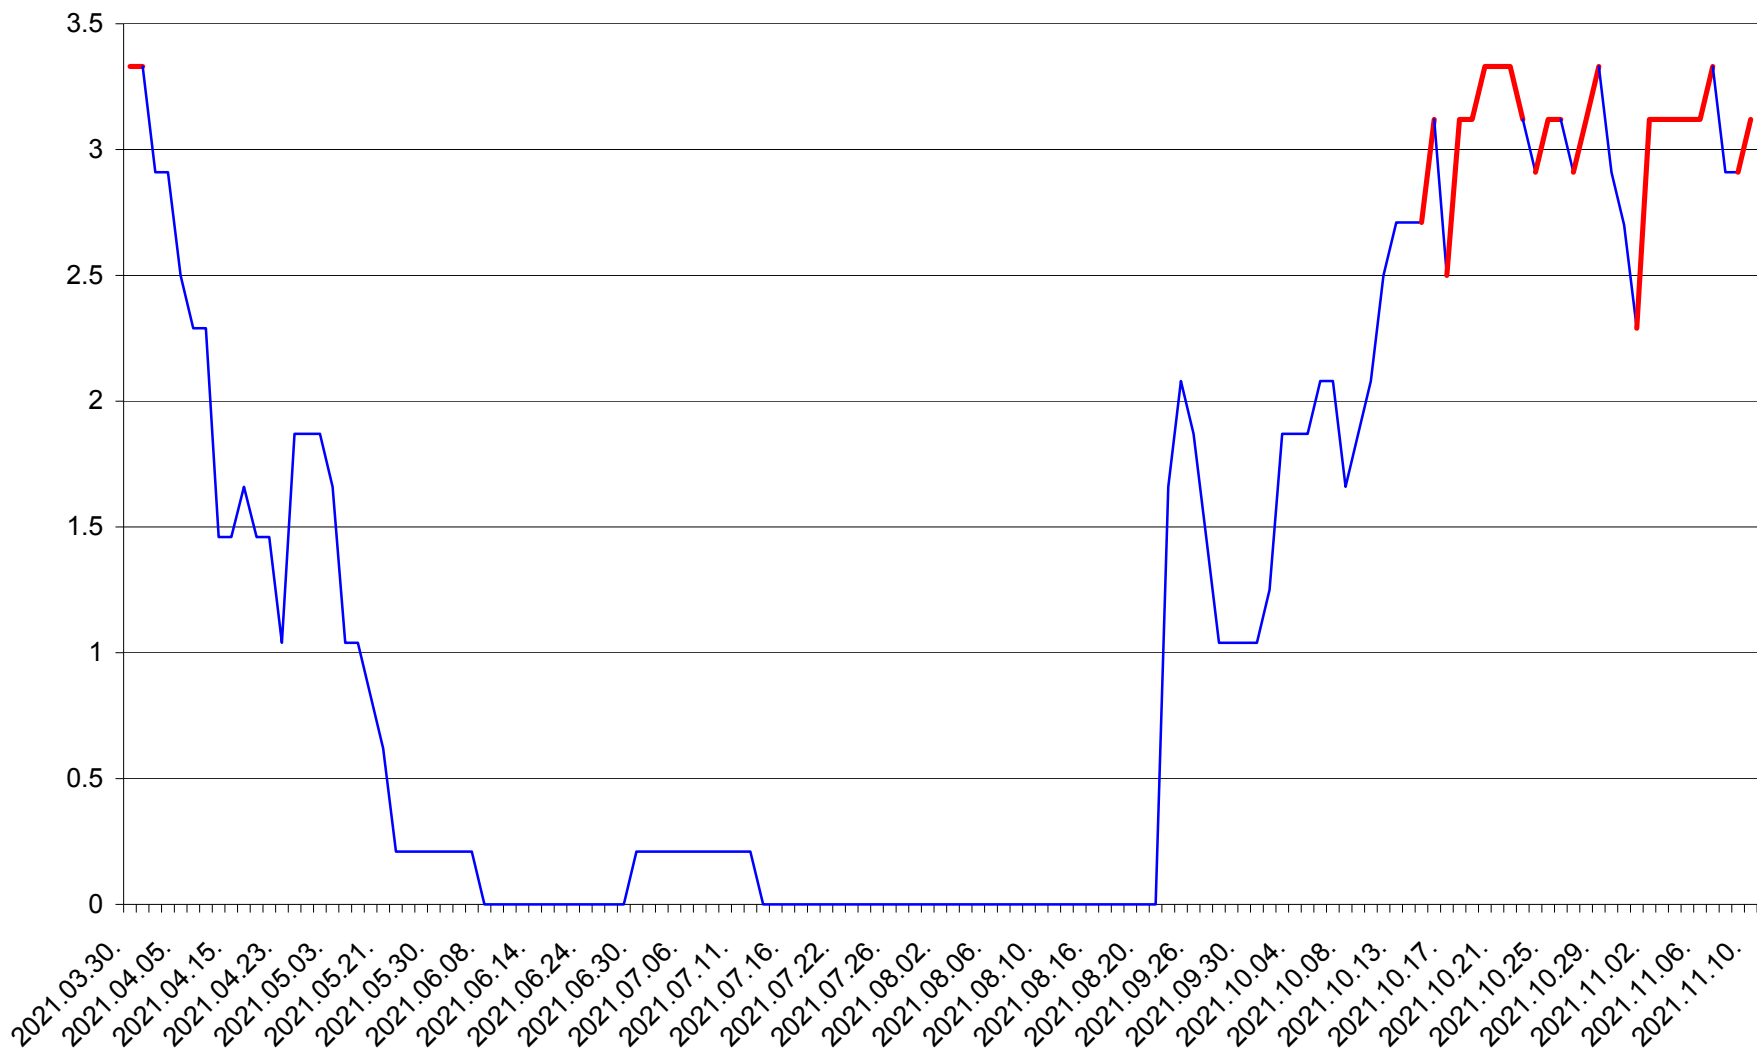

LELICENI - Evolutia incidentei cumulate pe 14 zile la ‰ de locuitori
2021.03.30. - 2021.11.10.

LUETA - Evolutia incidentei cumulate pe 14 zile la ‰ de locuitori
2021.03.30. - 2021.11.10.

LUNCA DE JOS - Evolutia incidentei cumulate pe 14 zile la ‰ de locuitori
2021.03.30. - 2021.11.10.

LUNCA DE SUS - Evolutia incidentei cumulate pe 14 zile la ‰ de locuitori
2021.03.30. - 2021.11.10.

LUPENI - Evolutia incidentei cumulate pe 14 zile la ‰ de locuitori
2021.03.30. - 2021.11.10.

MĂDĂRAȘ - Evolutia incidentei cumulate pe 14 zile la ‰ de locuitori
2021.03.30. - 2021.11.10.