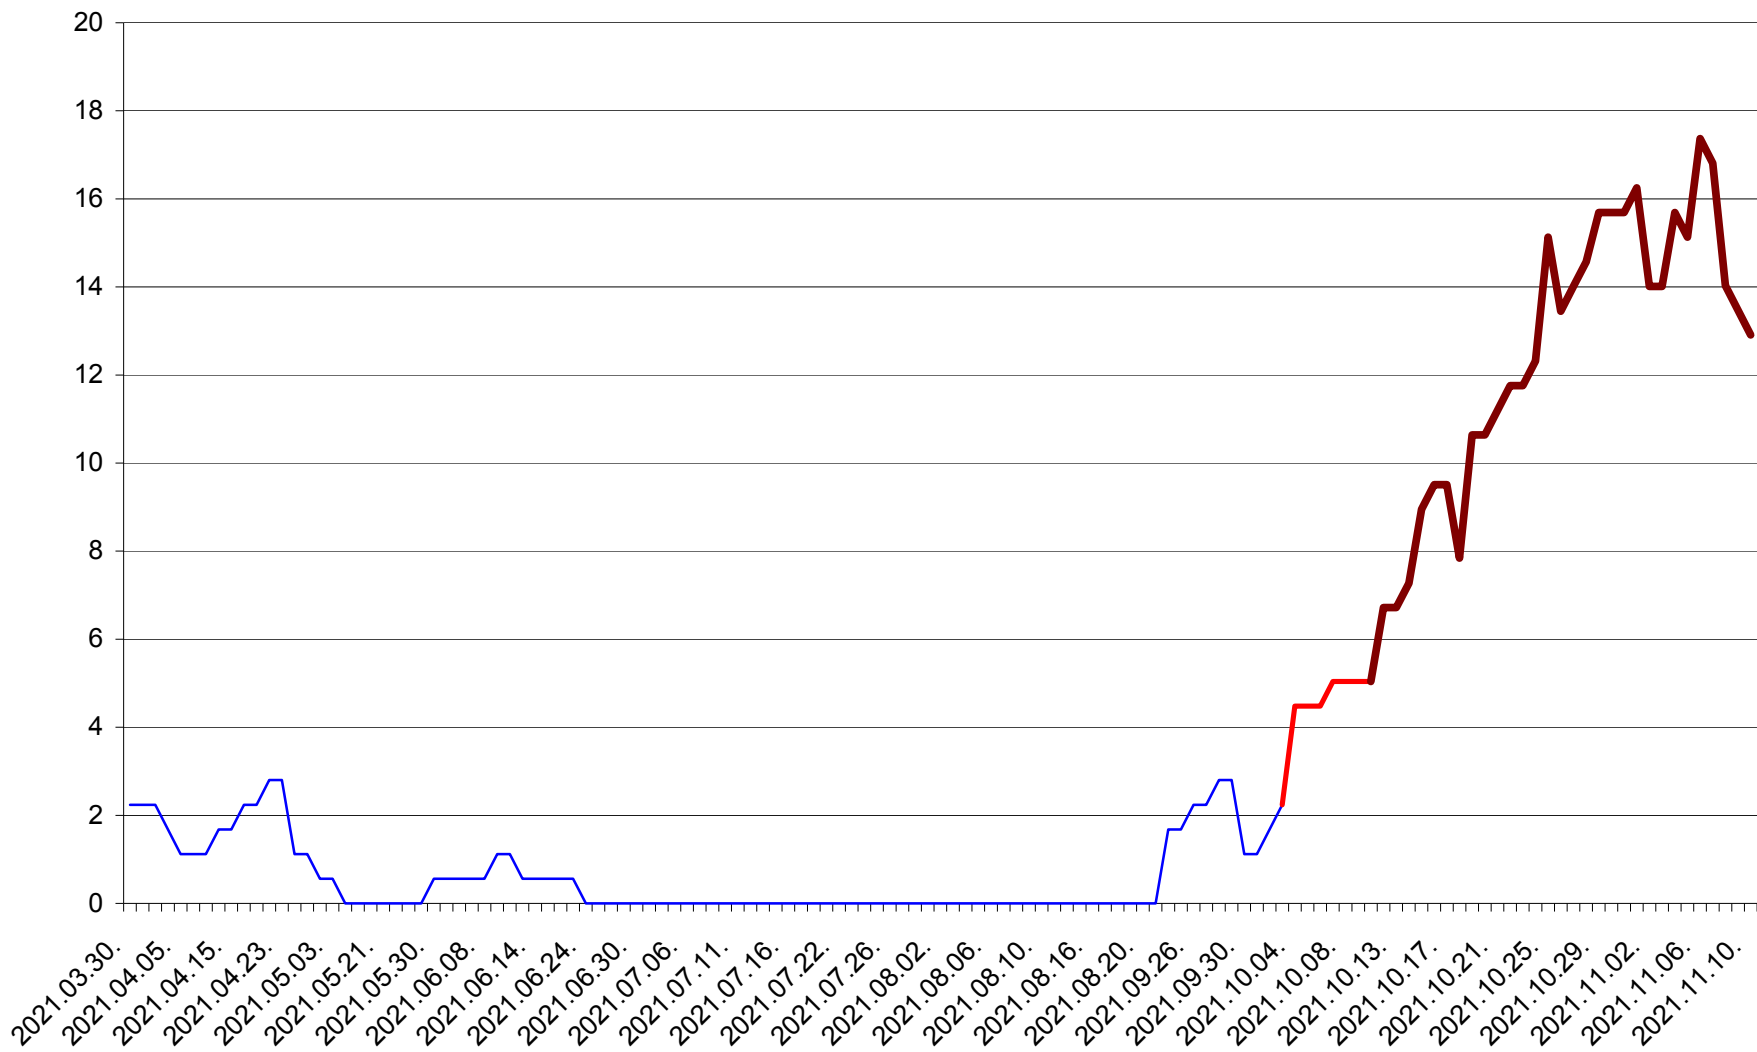

SUSENI - Evolutia incidentei cumulate pe 14 zile la ‰ de locuitori
2021.03.30. - 2021.11.10.