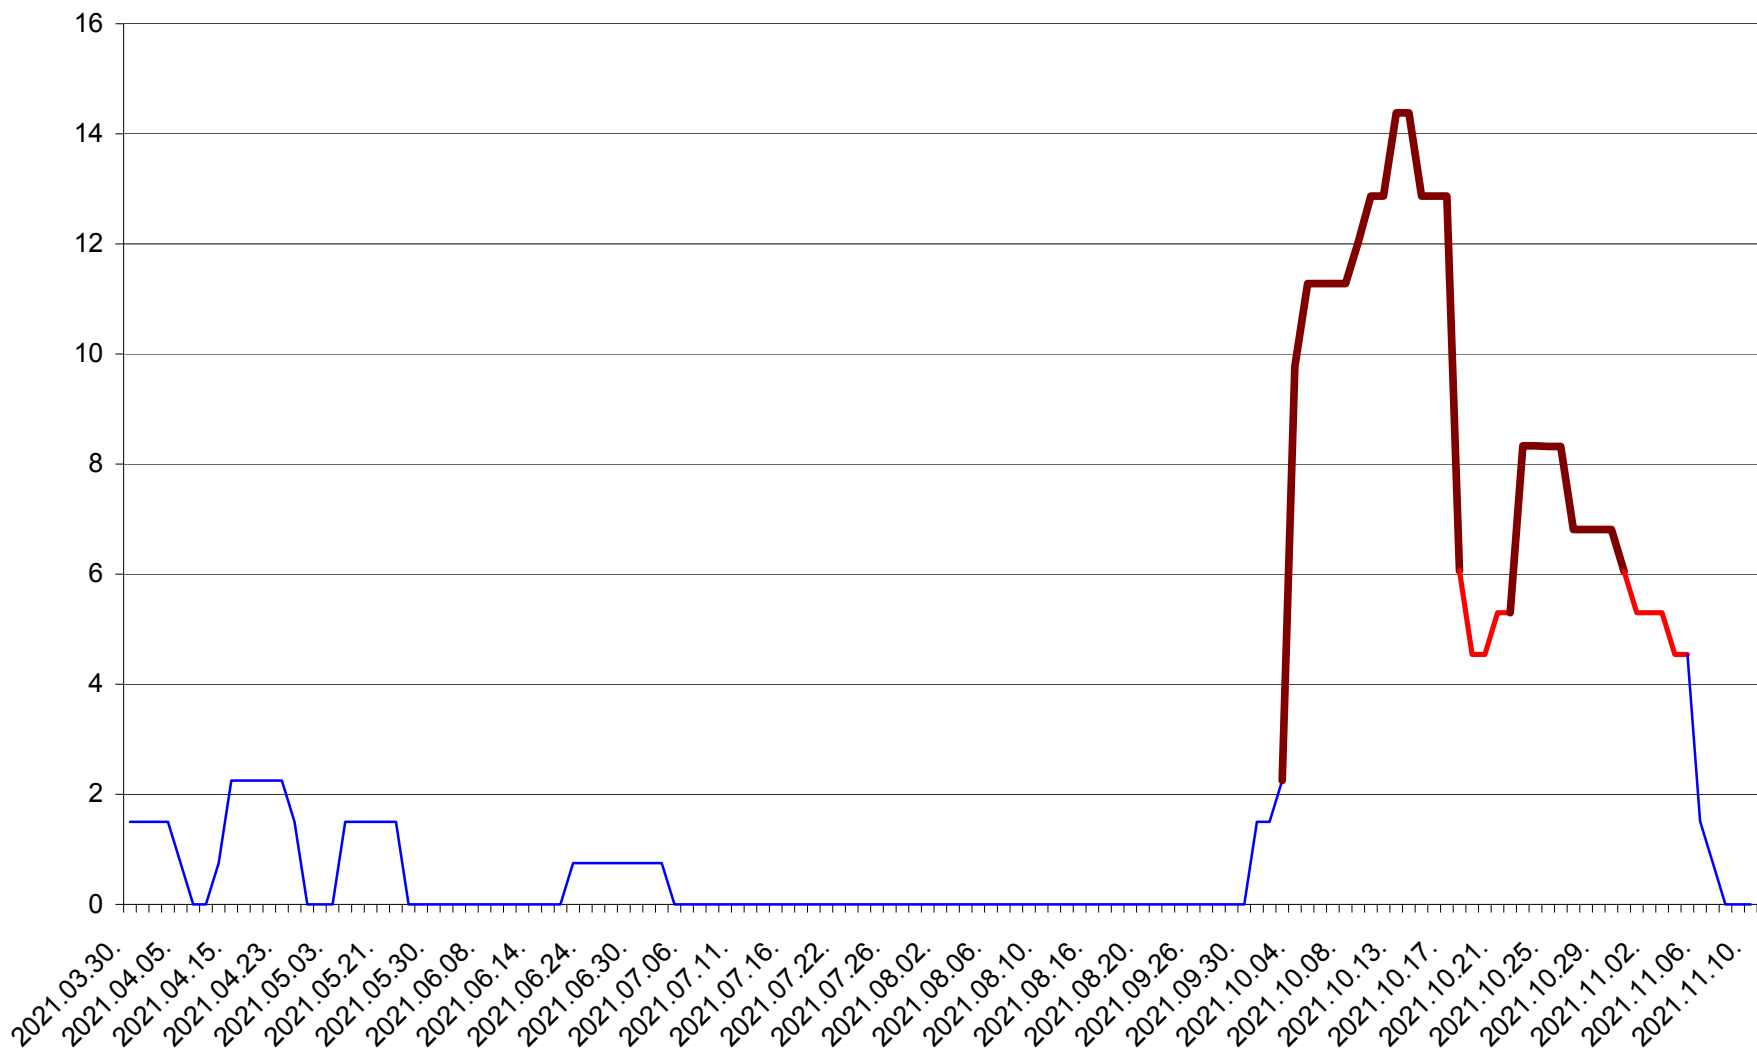

MĂRTINIȘ - Evolutia incidentei cumulate pe 14 zile la ‰ de locuitori
2021.03.30. - 2021.11.10.

MEREȘTI - Evolutia incidentei cumulate pe 14 zile la ‰ de locuitori
2021.03.30. - 2021.11.10.

MUNICIPIUL MIERCUREA-CIUC - Evolutia incidentei cumulate pe 14 zile la ‰ de locuitori
2021.03.30. - 2021.11.10.

MIHĂILENI - Evolutia incidentei cumulate pe 14 zile la ‰ de locuitori
2021.03.30. - 2021.11.10.

MUGENI - Evolutia incidentei cumulate pe 14 zile la ‰ de locuitori
2021.03.30. - 2021.11.10.

OCLAND - Evolutia incidentei cumulate pe 14 zile la ‰ de locuitori
2021.03.30. - 2021.11.10.