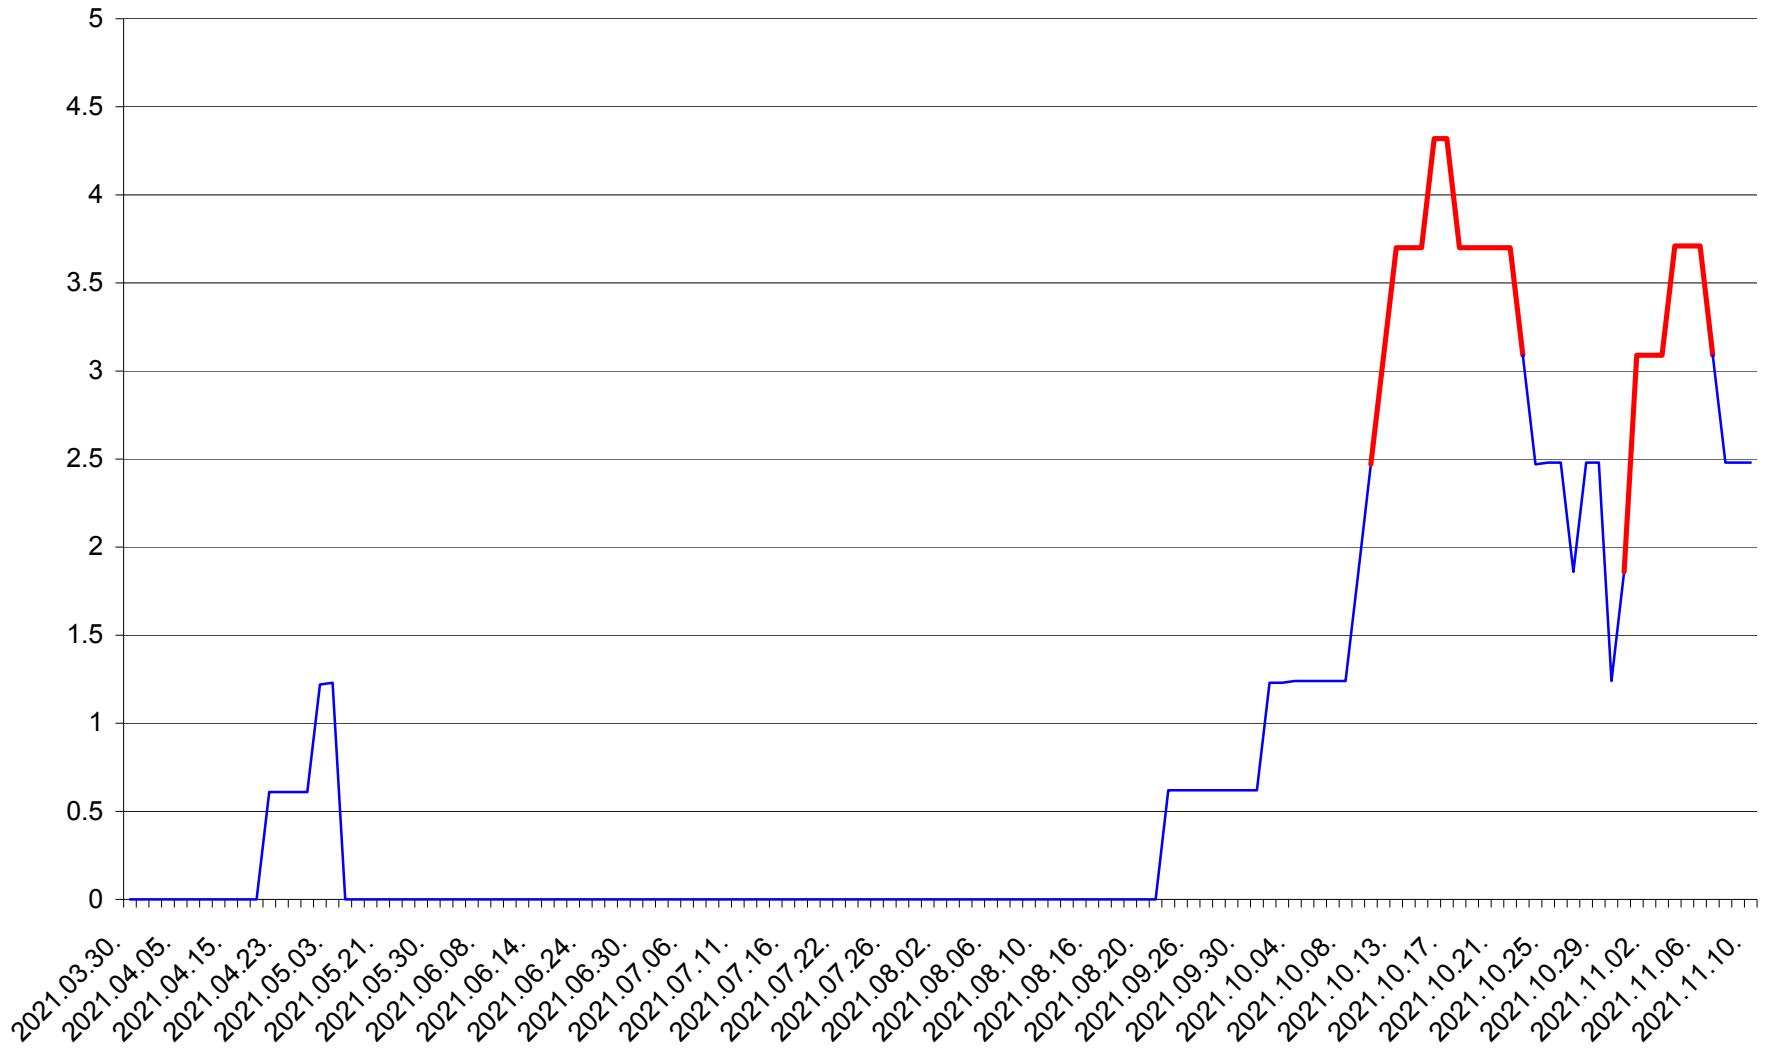

PLĂIEȘII DE JOS - Evolutia incidentei cumulate pe 14 zile la ‰ de locuitori
2021.03.30. - 2021.11.10.

PORUMBENI - Evolutia incidentei cumulate pe 14 zile la ‰ de locuitori
2021.03.30. - 2021.11.10.

PRAID - Evolutia incidentei cumulate pe 14 zile la ‰ de locuitori
2021.03.30. - 2021.11.10.

RACU - Evolutia incidentei cumulate pe 14 zile la ‰ de locuitori
2021.03.30. - 2021.11.10.

REMETEA - Evolutia incidentei cumulate pe 14 zile la ‰ de locuitori
2021.03.30. - 2021.11.10.

SĂCEL - Evolutia incidentei cumulate pe 14 zile la ‰ de locuitori
2021.03.30. - 2021.11.10.