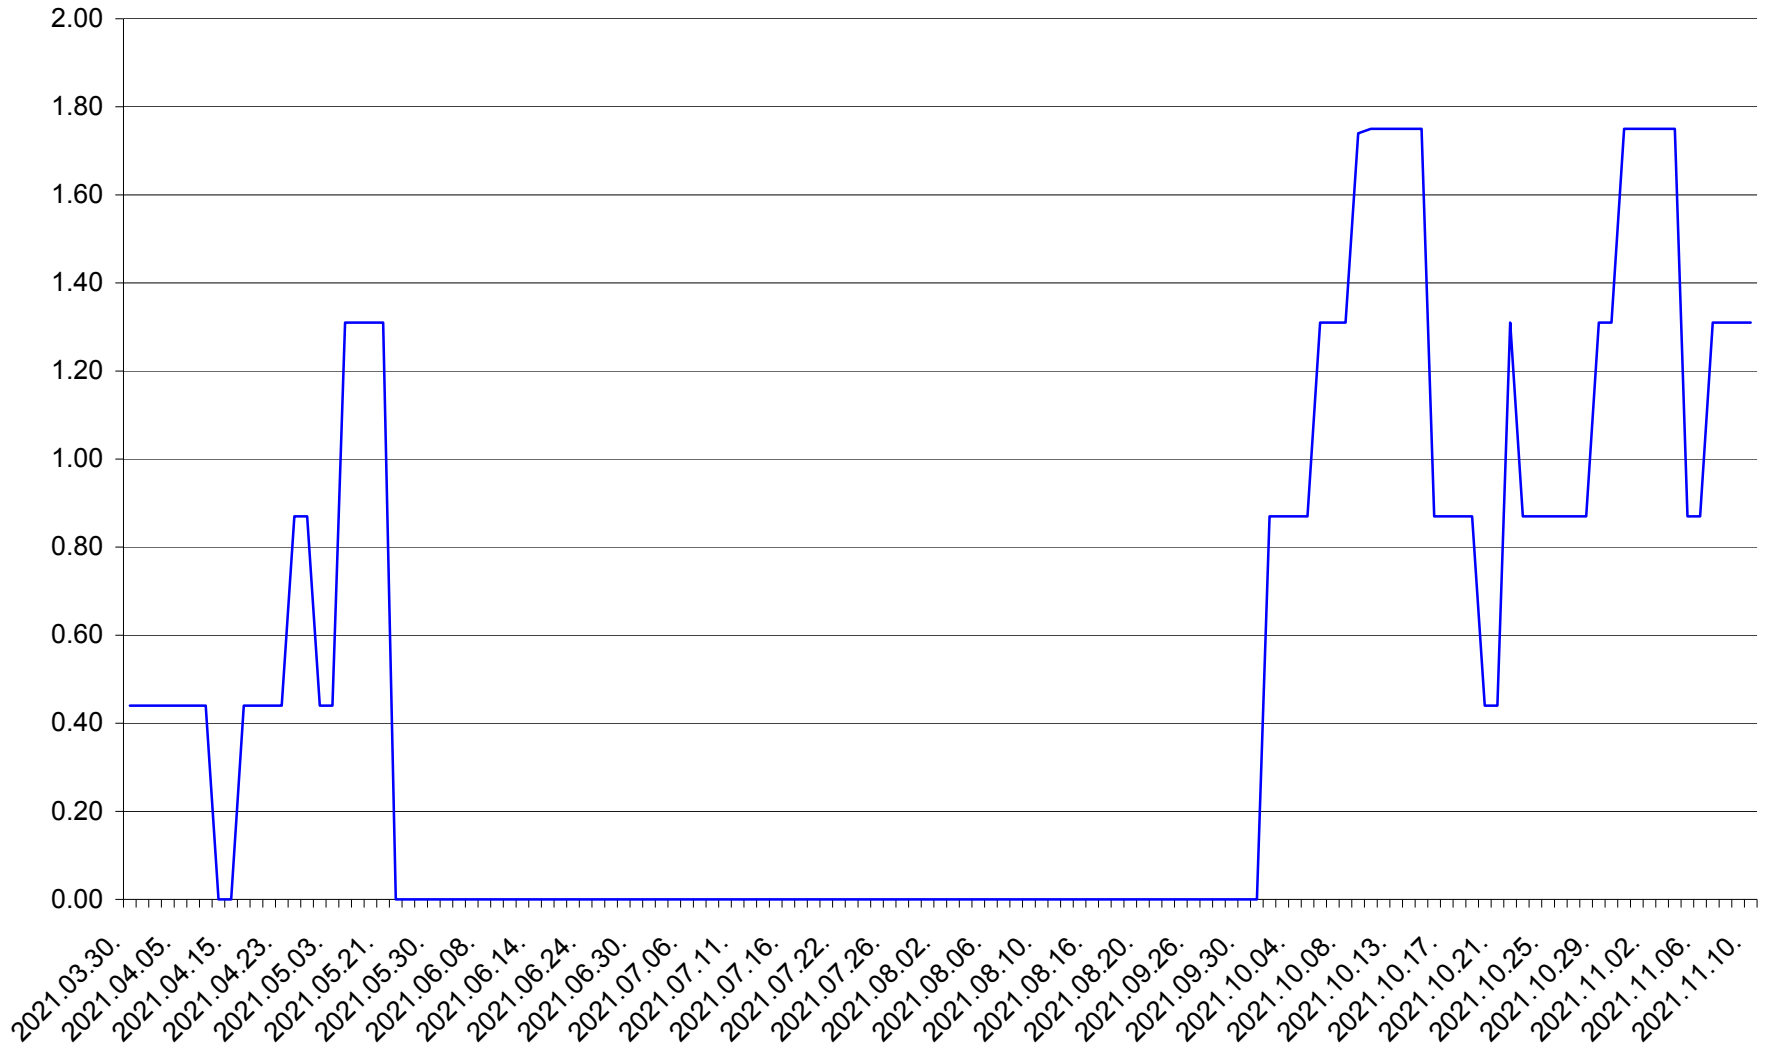

ORAȘ BĂLAN - Evolutia incidentei cumulate pe 14 zile la ‰ de locuitori
2021.03.30. - 2021.11.10.

BILBOR - Evolutia incidentei cumulate pe 14 zile la ‰ de locuitori
2021.03.30. - 2021.11.10.

ORAȘ BORSEC - Evolutia incidentei cumulate pe 14 zile la ‰ de locuitori
2021.03.30. - 2021.11.10.

BRĂDEȘTI - Evolutia incidentei cumulate pe 14 zile la ‰ de locuitori
2021.03.30. - 2021.11.10.

CĂPÂLNIȚA - Evolutia incidentei cumulate pe 14 zile la ‰ de locuitori
2021.03.30. - 2021.11.10.

CÂRȚA - Evolutia incidentei cumulate pe 14 zile la ‰ de locuitori
2021.03.30. - 2021.11.10.

CICEU - Evolutia incidentei cumulate pe 14 zile la ‰ de locuitori
2021.03.30. - 2021.11.10.

CIUCSÂNGEORGIU - Evolutia incidentei cumulate pe 14 zile la ‰ de locuitori
2021.03.30. - 2021.11.10.

CIUMANI - Evolutia incidentei cumulate pe 14 zile la ‰ de locuitori
2021.03.30. - 2021.11.10.

CORBU - Evolutia incidentei cumulate pe 14 zile la ‰ de locuitori
2021.03.30. - 2021.11.10.

CORUND - Evolutia incidentei cumulate pe 14 zile la ‰ de locuitori
2021.03.30. - 2021.11.10.

COZMENI - Evolutia incidentei cumulate pe 14 zile la ‰ de locuitori
2021.03.30. - 2021.11.10.