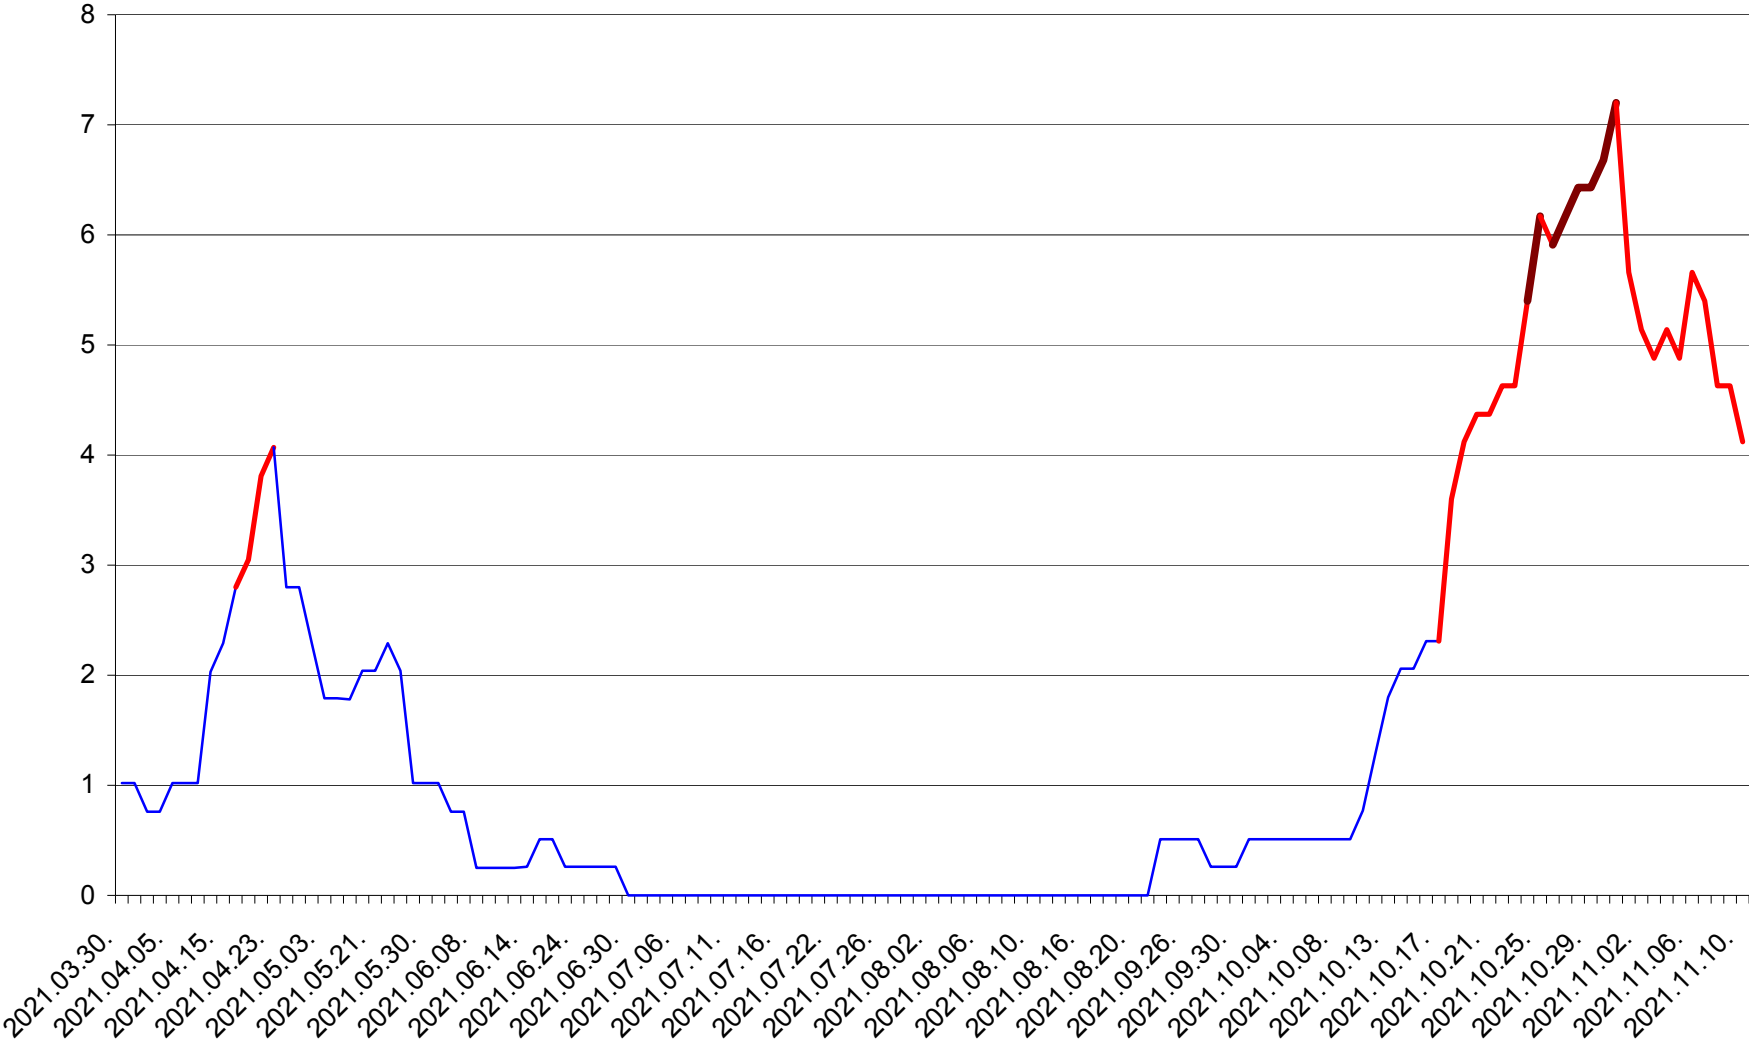

SUBCETATE - Evolutia incidentei cumulate pe 14 zile la ‰ de locuitori
2021.03.30. - 2021.11.10.