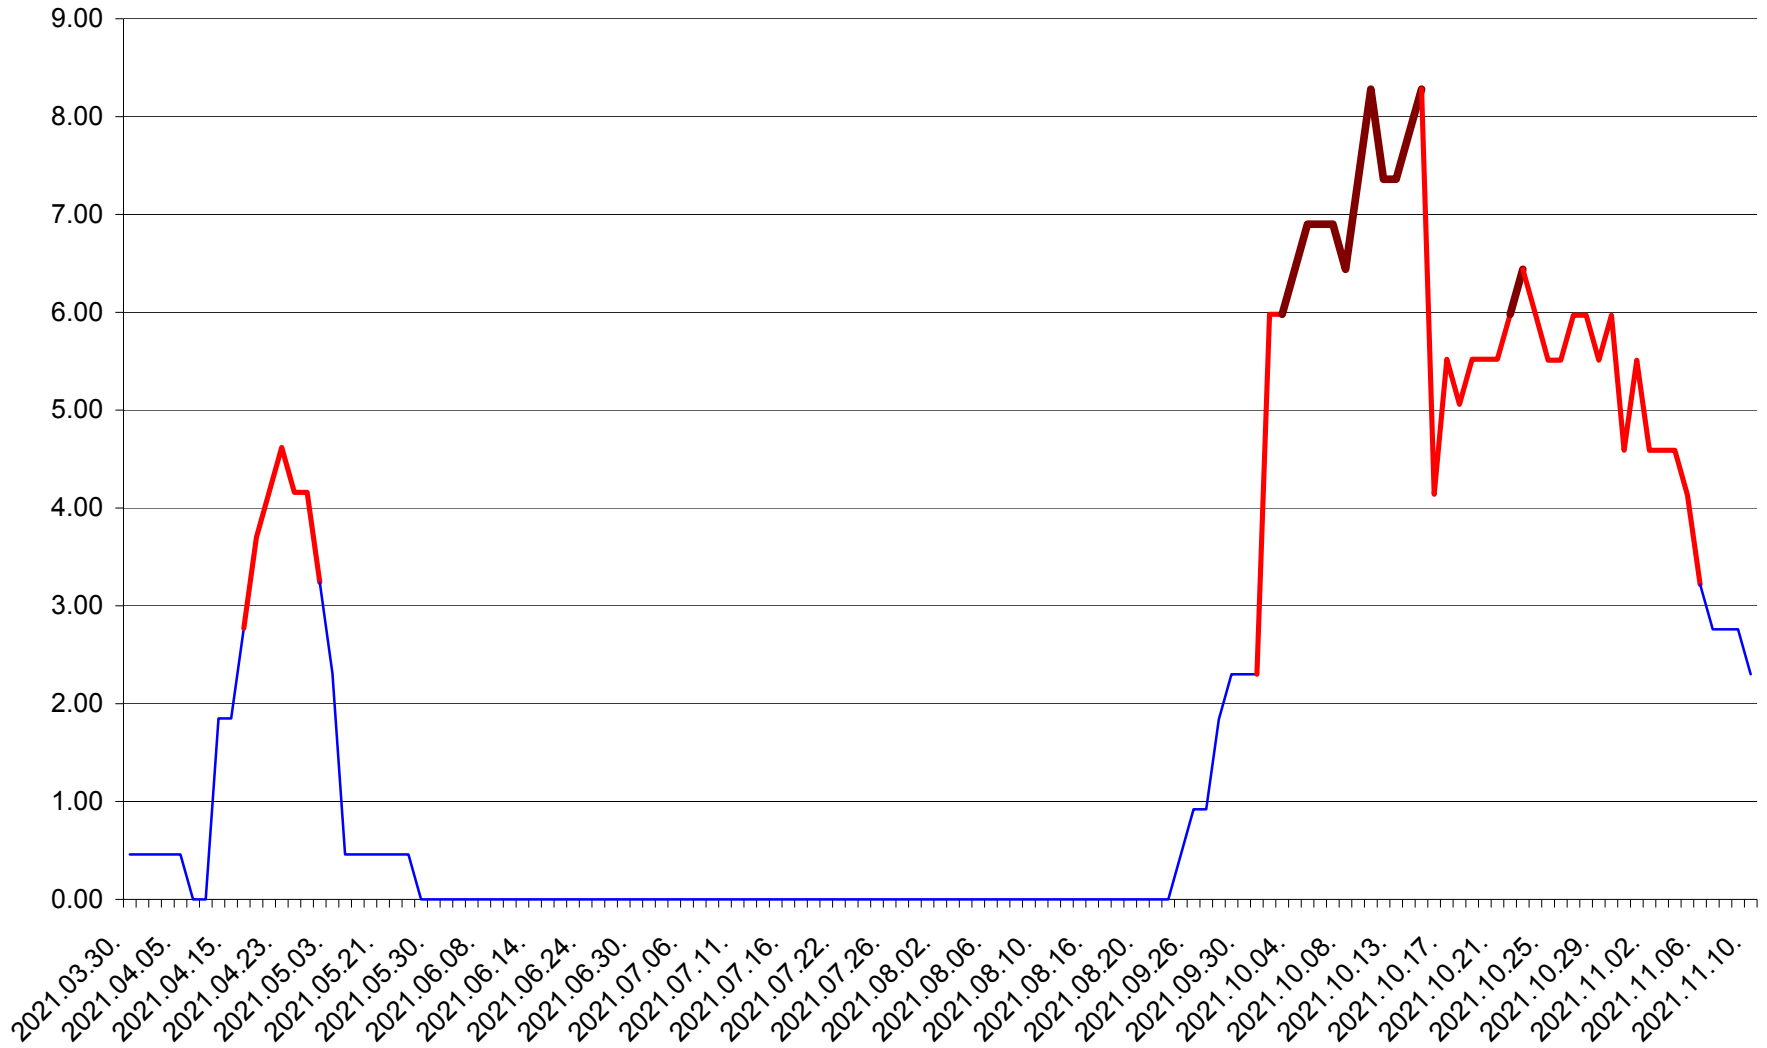

ATID - Evolutia incidentei cumulate pe 14 zile la ‰ de locuitori
2021.03.30. - 2021.11.10.

AVRĂMEȘTI - Evolutia incidentei cumulate pe 14 zile la ‰ de locuitori
2021.03.30. - 2021.11.10.

ORAȘ BĂILE TUȘNAD - Evolutia incidentei cumulate pe 14 zile la ‰ de locuitori
2021.03.30. - 2021.11.10.

ORAȘ BĂLAN - Evolutia incidentei cumulate pe 14 zile la ‰ de locuitori
2021.03.30. - 2021.11.10.

BILBOR - Evolutia incidentei cumulate pe 14 zile la ‰ de locuitori
2021.03.30. - 2021.11.10.

ORAȘ BORSEC - Evolutia incidentei cumulate pe 14 zile la ‰ de locuitori
2021.03.30. - 2021.11.10.

BRĂDEȘTI - Evolutia incidentei cumulate pe 14 zile la ‰ de locuitori
2021.03.30. - 2021.11.10.

CĂPÂLNIȚA - Evolutia incidentei cumulate pe 14 zile la ‰ de locuitori
2021.03.30. - 2021.11.10.

CÂRȚA - Evolutia incidentei cumulate pe 14 zile la ‰ de locuitori
2021.03.30. - 2021.11.10.

CICEU - Evolutia incidentei cumulate pe 14 zile la ‰ de locuitori
2021.03.30. - 2021.11.10.

CIUCSÂNGEORGIU - Evolutia incidentei cumulate pe 14 zile la ‰ de locuitori
2021.03.30. - 2021.11.10.

CIUMANI - Evolutia incidentei cumulate pe 14 zile la ‰ de locuitori
2021.03.30. - 2021.11.10.