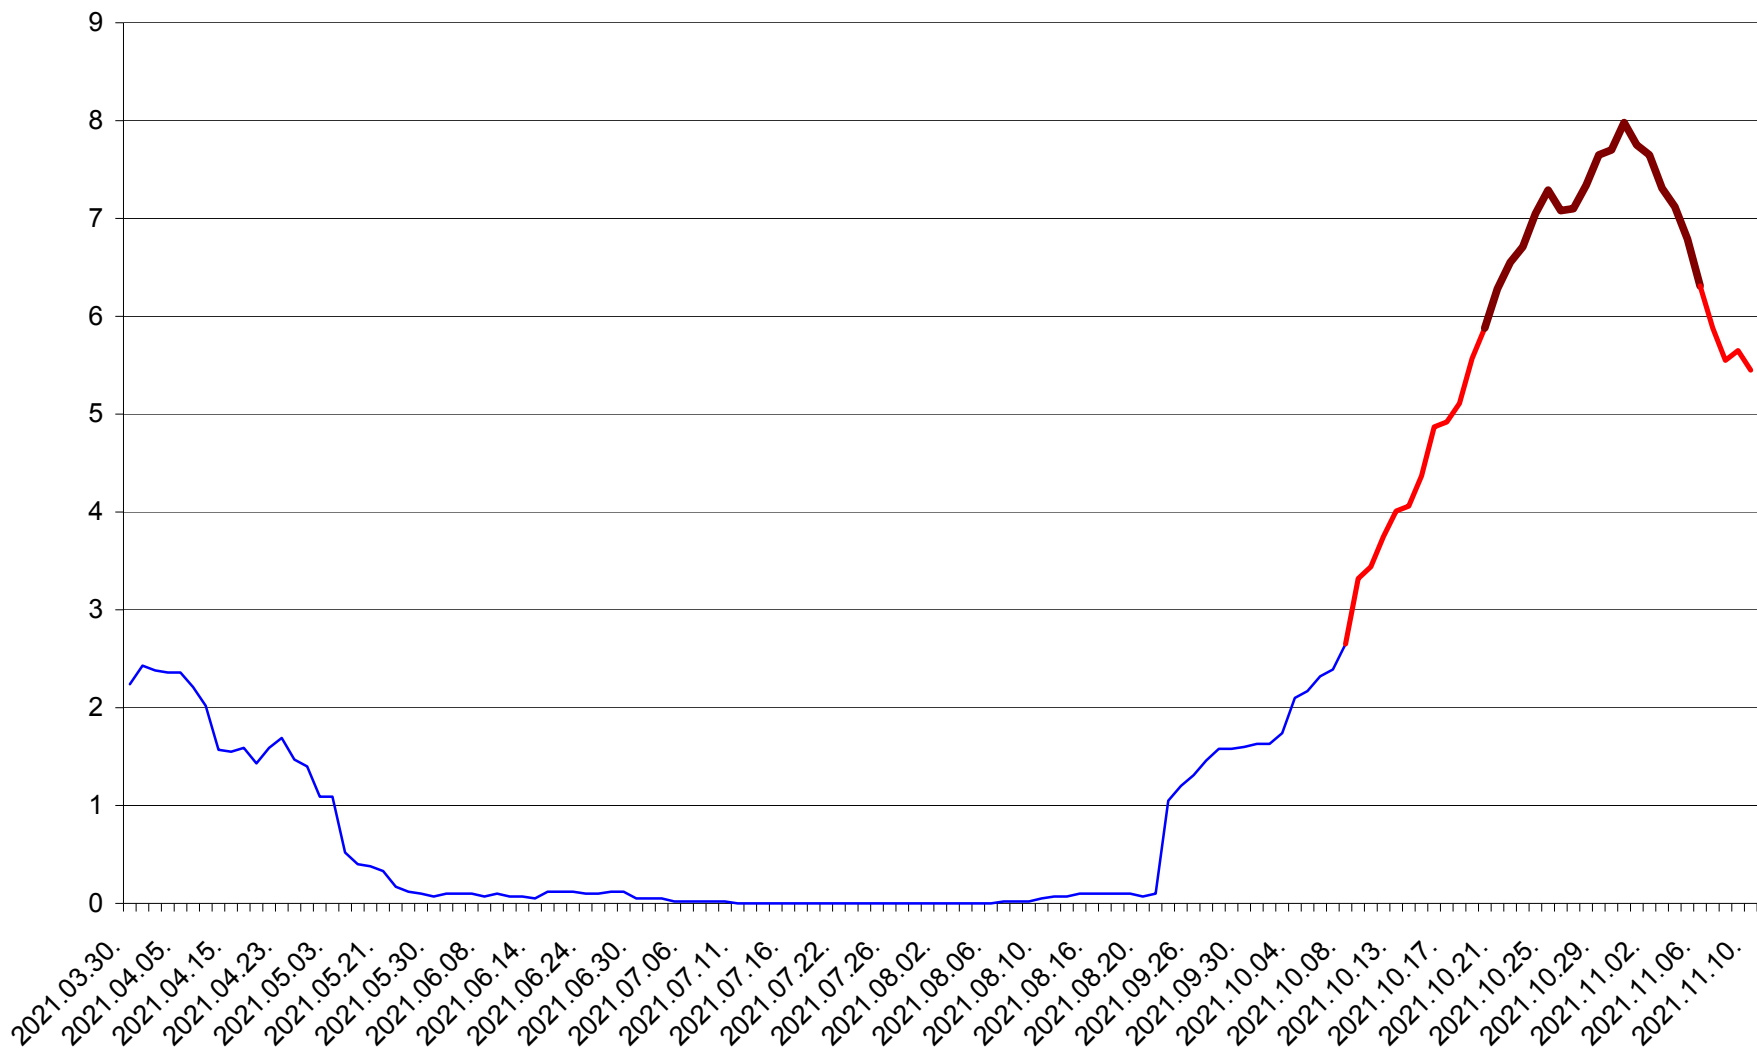

LELICENI - Evolutia incidentei cumulate pe 14 zile la ‰ de locuitori
2021.03.30. - 2021.11.10.

LUETA - Evolutia incidentei cumulate pe 14 zile la ‰ de locuitori
2021.03.30. - 2021.11.10.

LUNCA DE JOS - Evolutia incidentei cumulate pe 14 zile la ‰ de locuitori
2021.03.30. - 2021.11.10.

LUNCA DE SUS - Evolutia incidentei cumulate pe 14 zile la ‰ de locuitori
2021.03.30. - 2021.11.10.

LUPENI - Evolutia incidentei cumulate pe 14 zile la ‰ de locuitori
2021.03.30. - 2021.11.10.

MĂDĂRAȘ - Evolutia incidentei cumulate pe 14 zile la ‰ de locuitori
2021.03.30. - 2021.11.10.

MĂRTINIȘ - Evolutia incidentei cumulate pe 14 zile la ‰ de locuitori
2021.03.30. - 2021.11.10.

MEREȘTI - Evolutia incidentei cumulate pe 14 zile la ‰ de locuitori
2021.03.30. - 2021.11.10.

MUNICIPIUL MIERCUREA-CIUC - Evolutia incidentei cumulate pe 14 zile la ‰ de locuitori
2021.03.30. - 2021.11.10.