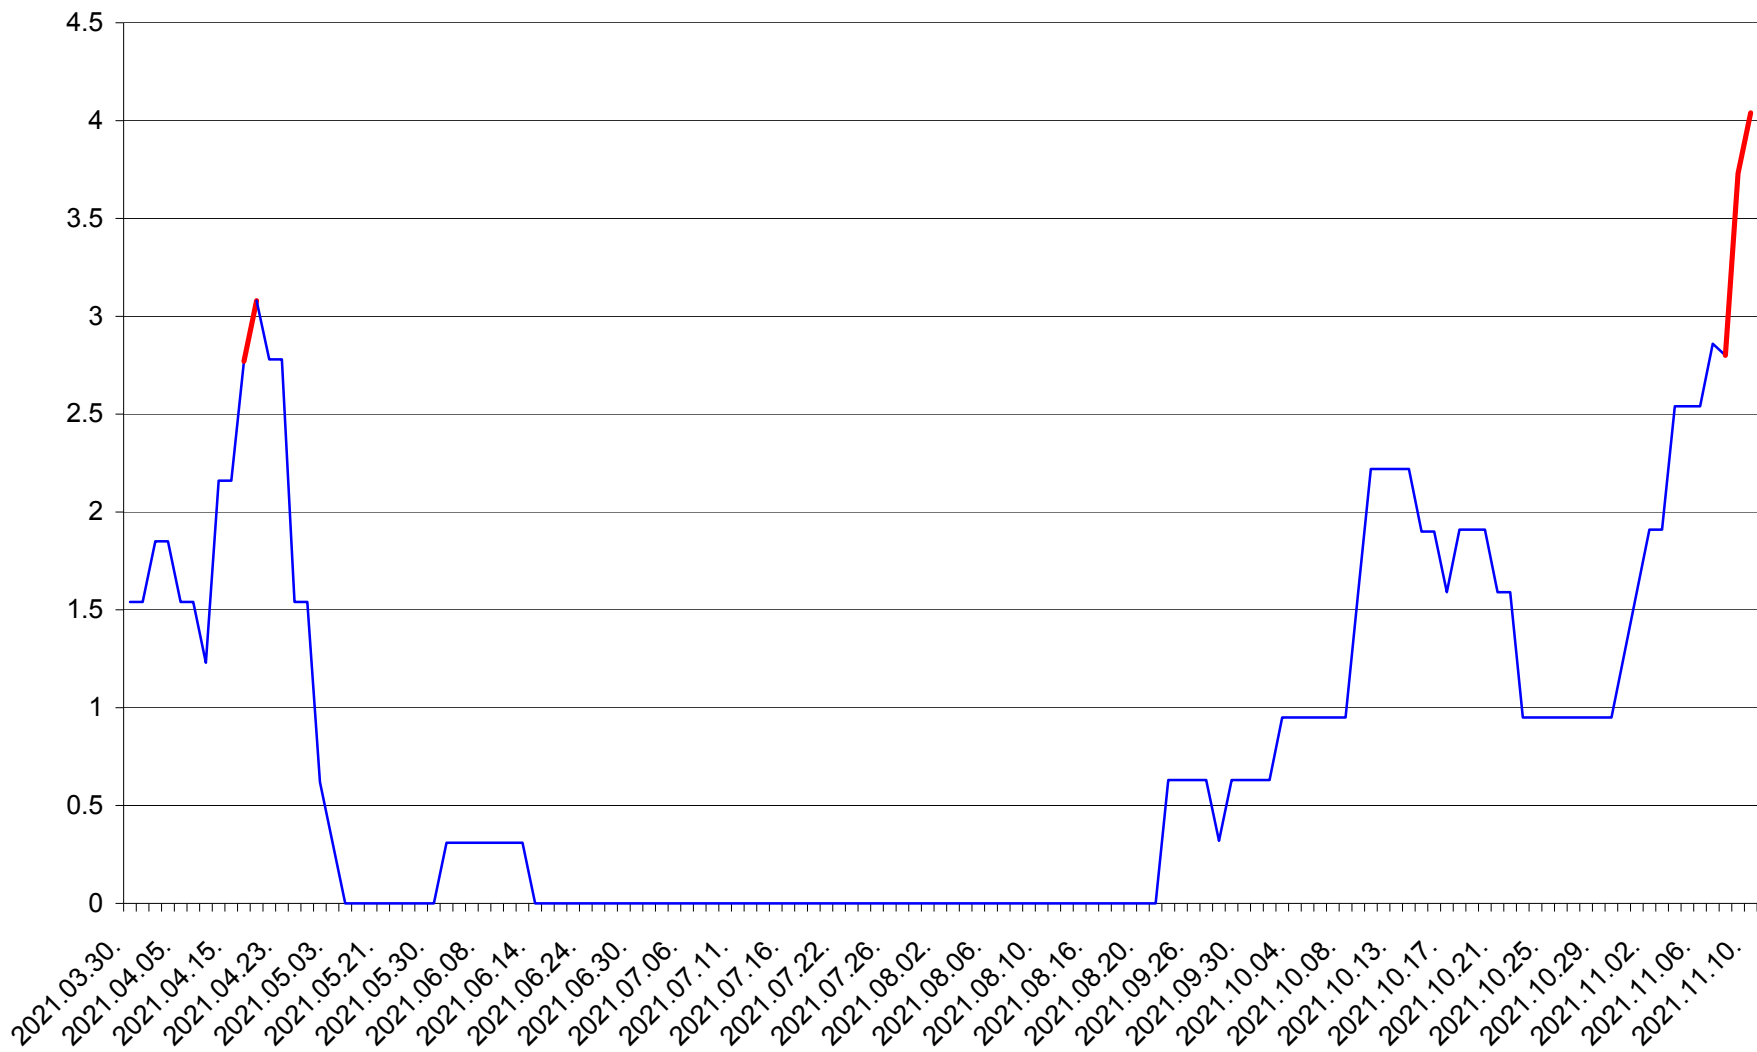

TUȘNAD - Evolutia incidentei cumulate pe 14 zile la ‰ de locuitori
2021.03.30. - 2021.11.10.

TULGHEȘ - Evolutia incidentei cumulate pe 14 zile la ‰ de locuitori
2021.03.30. - 2021.11.10.