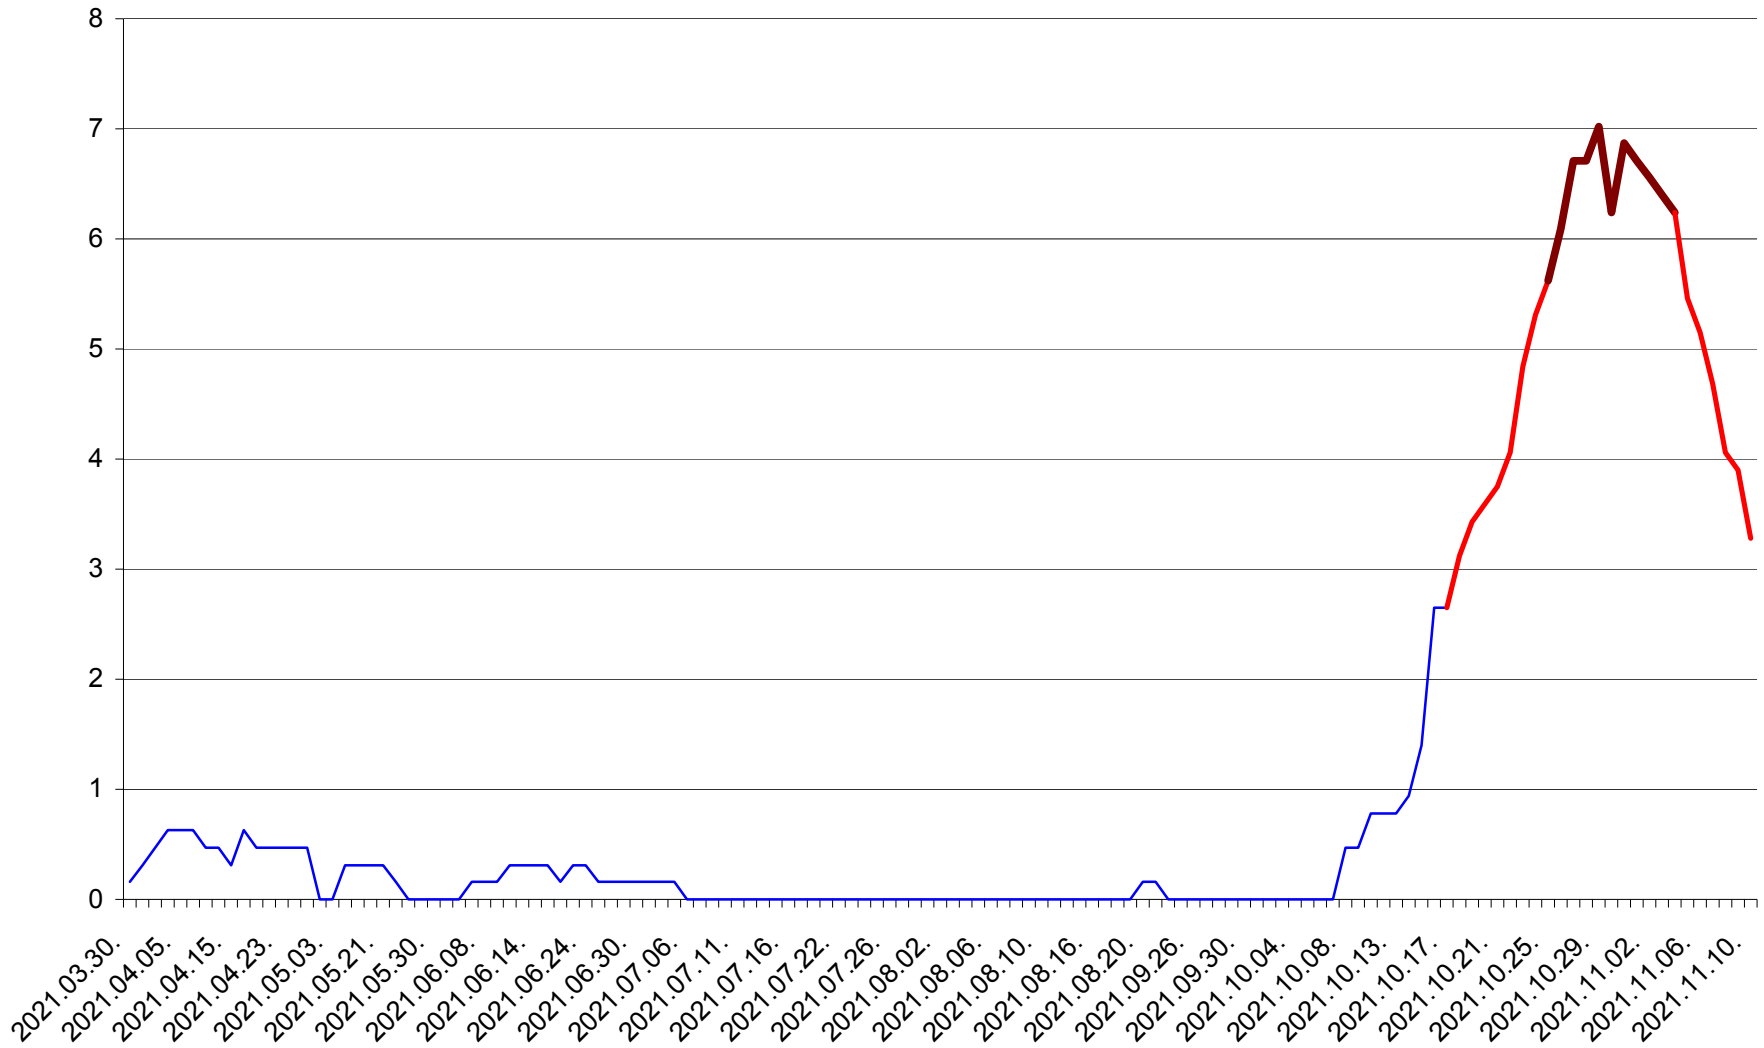

PLĂIEȘII DE JOS - Evolutia incidentei cumulate pe 14 zile la ‰ de locuitori
2021.03.30. - 2021.11.10.

PORUMBENI - Evolutia incidentei cumulate pe 14 zile la ‰ de locuitori
2021.03.30. - 2021.11.10.

PRAID - Evolutia incidentei cumulate pe 14 zile la ‰ de locuitori
2021.03.30. - 2021.11.10.

RACU - Evolutia incidentei cumulate pe 14 zile la ‰ de locuitori
2021.03.30. - 2021.11.10.

REMETEA - Evolutia incidentei cumulate pe 14 zile la ‰ de locuitori
2021.03.30. - 2021.11.10.

SĂCEL - Evolutia incidentei cumulate pe 14 zile la ‰ de locuitori
2021.03.30. - 2021.11.10.