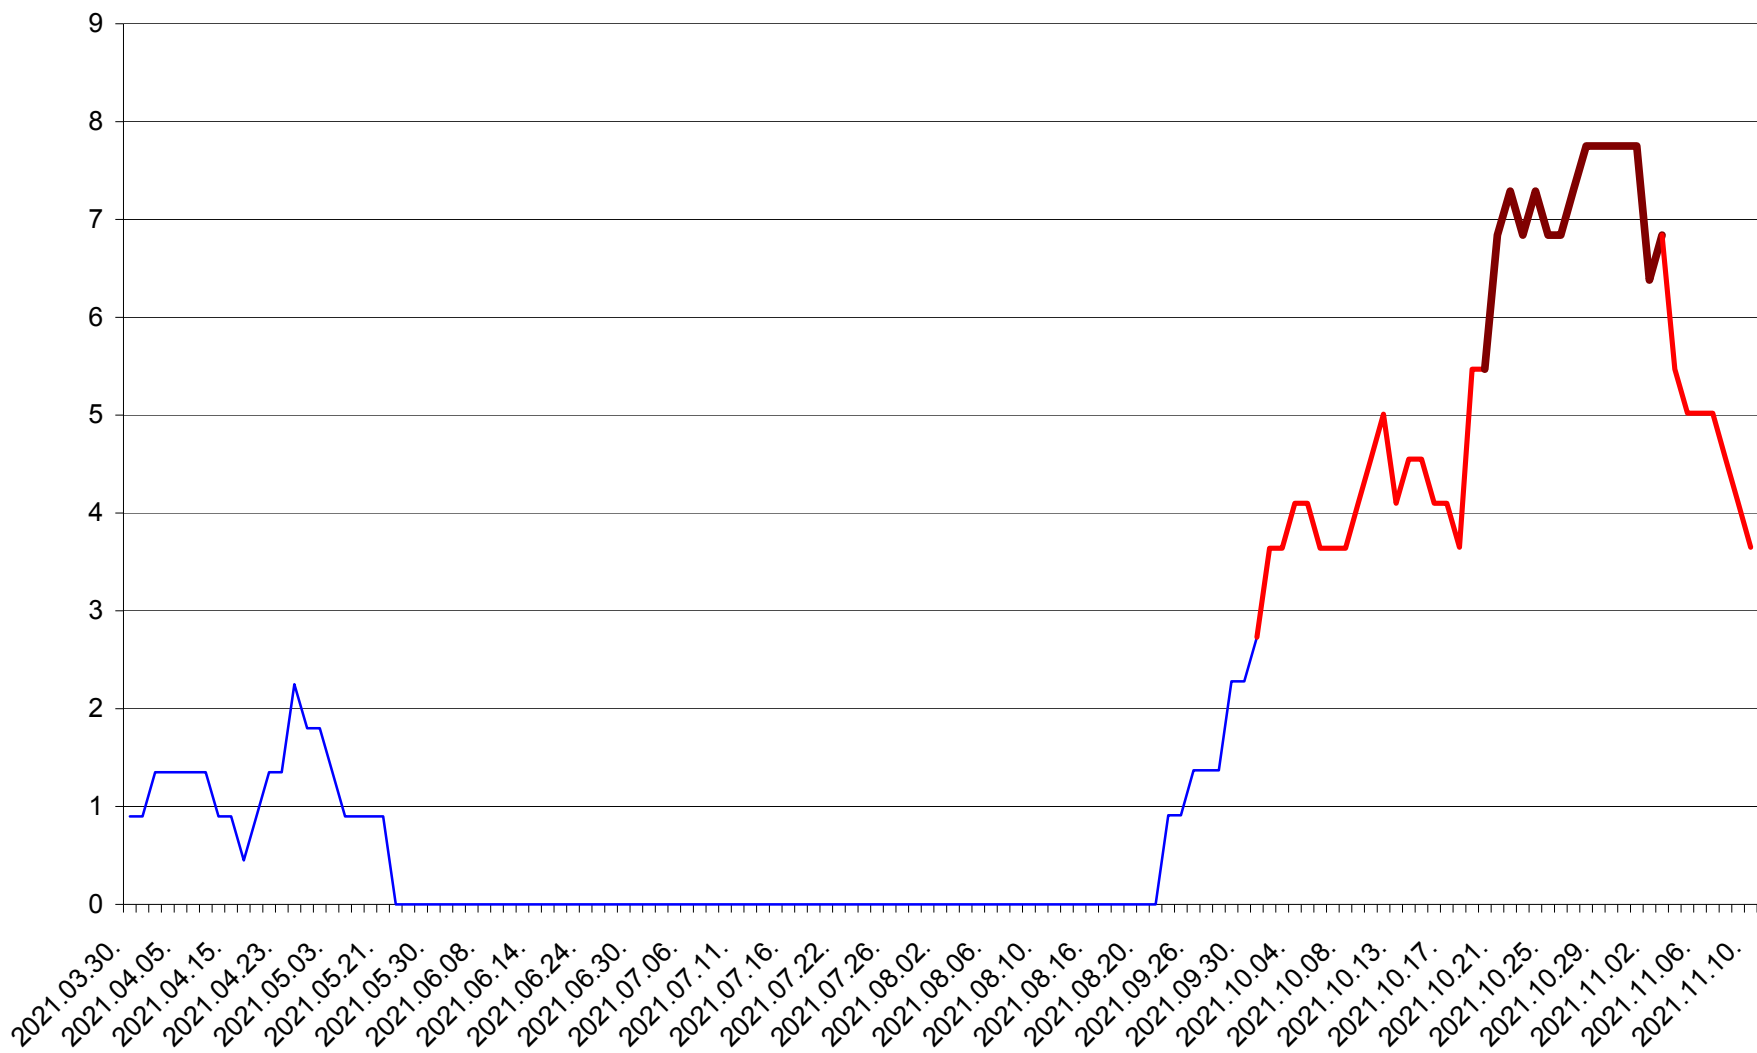

SĂRMAȘ - Evolutia incidentei cumulate pe 14 zile la ‰ de locuitori
2021.03.30. - 2021.11.10.