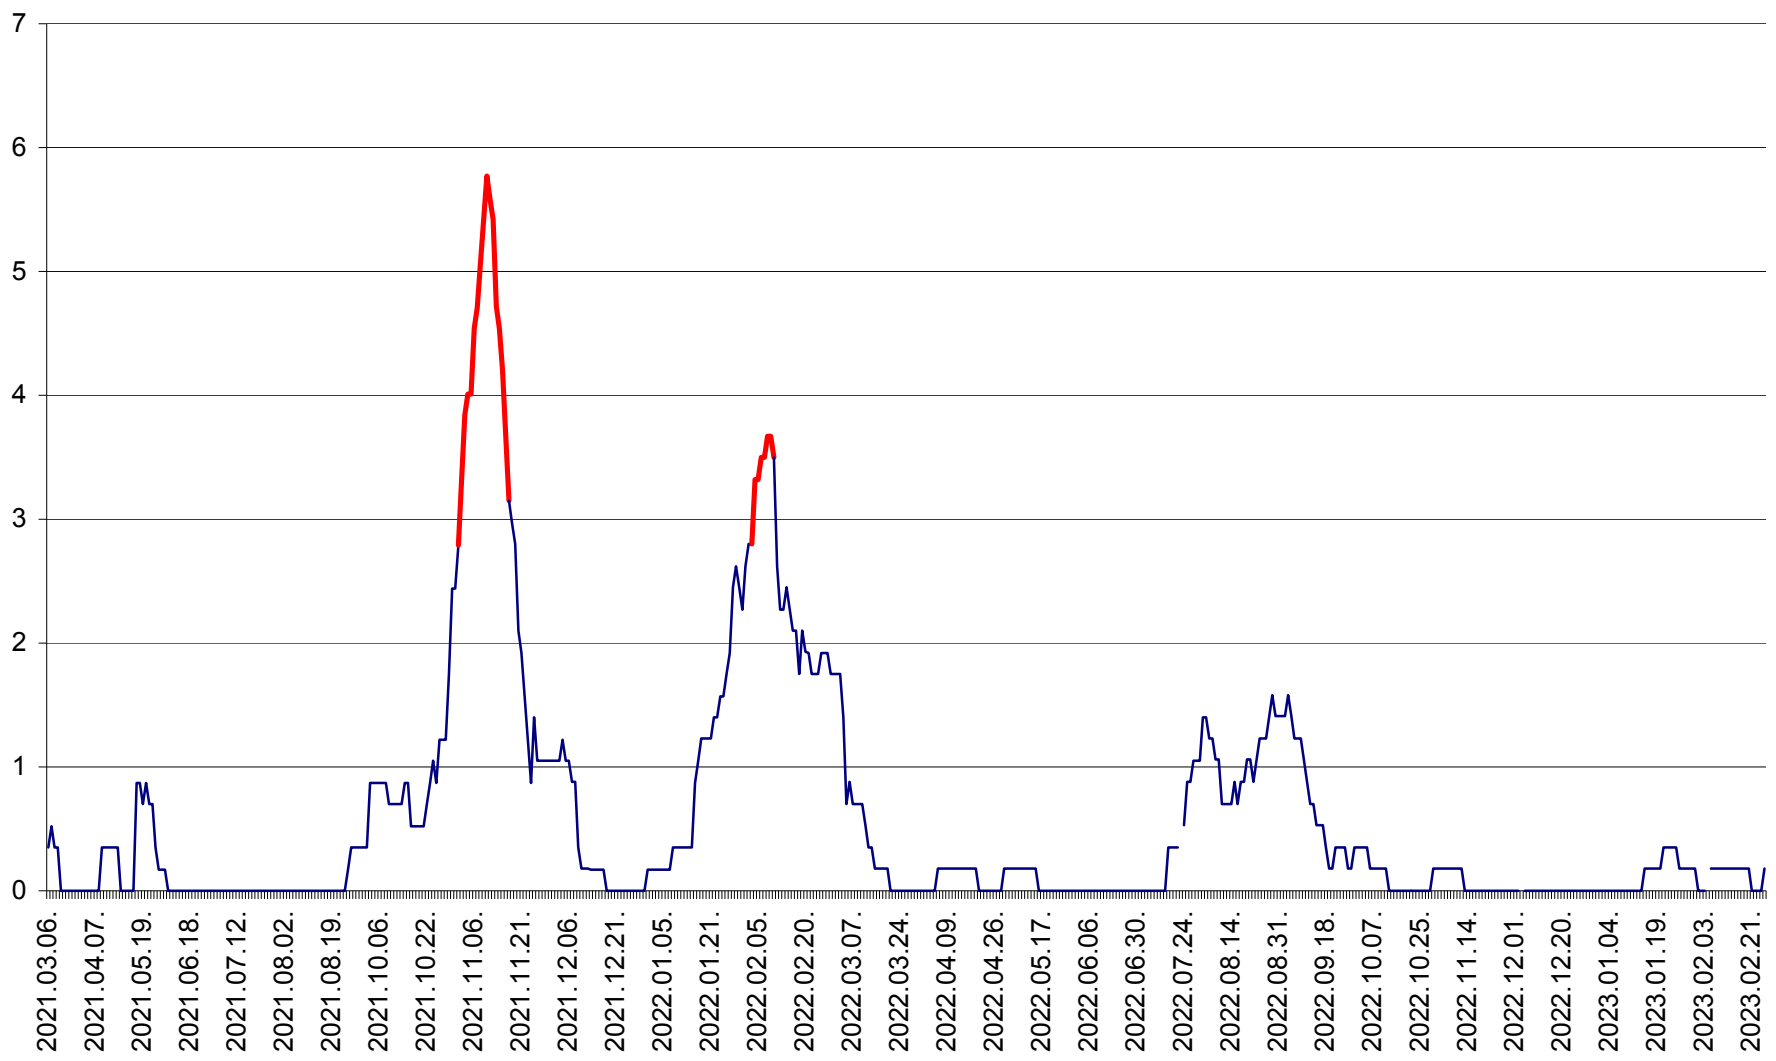

CORBU - Evolutia incidentei cumulate pe 14 zile la ‰ de locuitori
2021.03.07. - 2023.03.01.

CORUND - Evolutia incidentei cumulate pe 14 zile la ‰ de locuitori
2021.03.07. - 2023.03.01.

COZMENI - Evolutia incidentei cumulate pe 14 zile la ‰ de locuitori
2021.03.07. - 2023.03.01.

ORAȘ CRISTURU SECUIESC - Evolutia incidentei cumulate pe 14 zile la ‰ de locuitori
2021.03.07. - 2023.03.01.

DĂNEȘTI - Evolutia incidentei cumulate pe 14 zile la ‰ de locuitori
2021.03.07. - 2023.03.01.

DÂRJIU - Evolutia incidentei cumulate pe 14 zile la ‰ de locuitori
2021.03.07. - 2023.03.01.

DEALU - Evolutia incidentei cumulate pe 14 zile la ‰ de locuitori
2021.03.07. - 2023.03.01.

DITRĂU - Evolutia incidentei cumulate pe 14 zile la ‰ de locuitori
2021.03.07. - 2023.03.01.