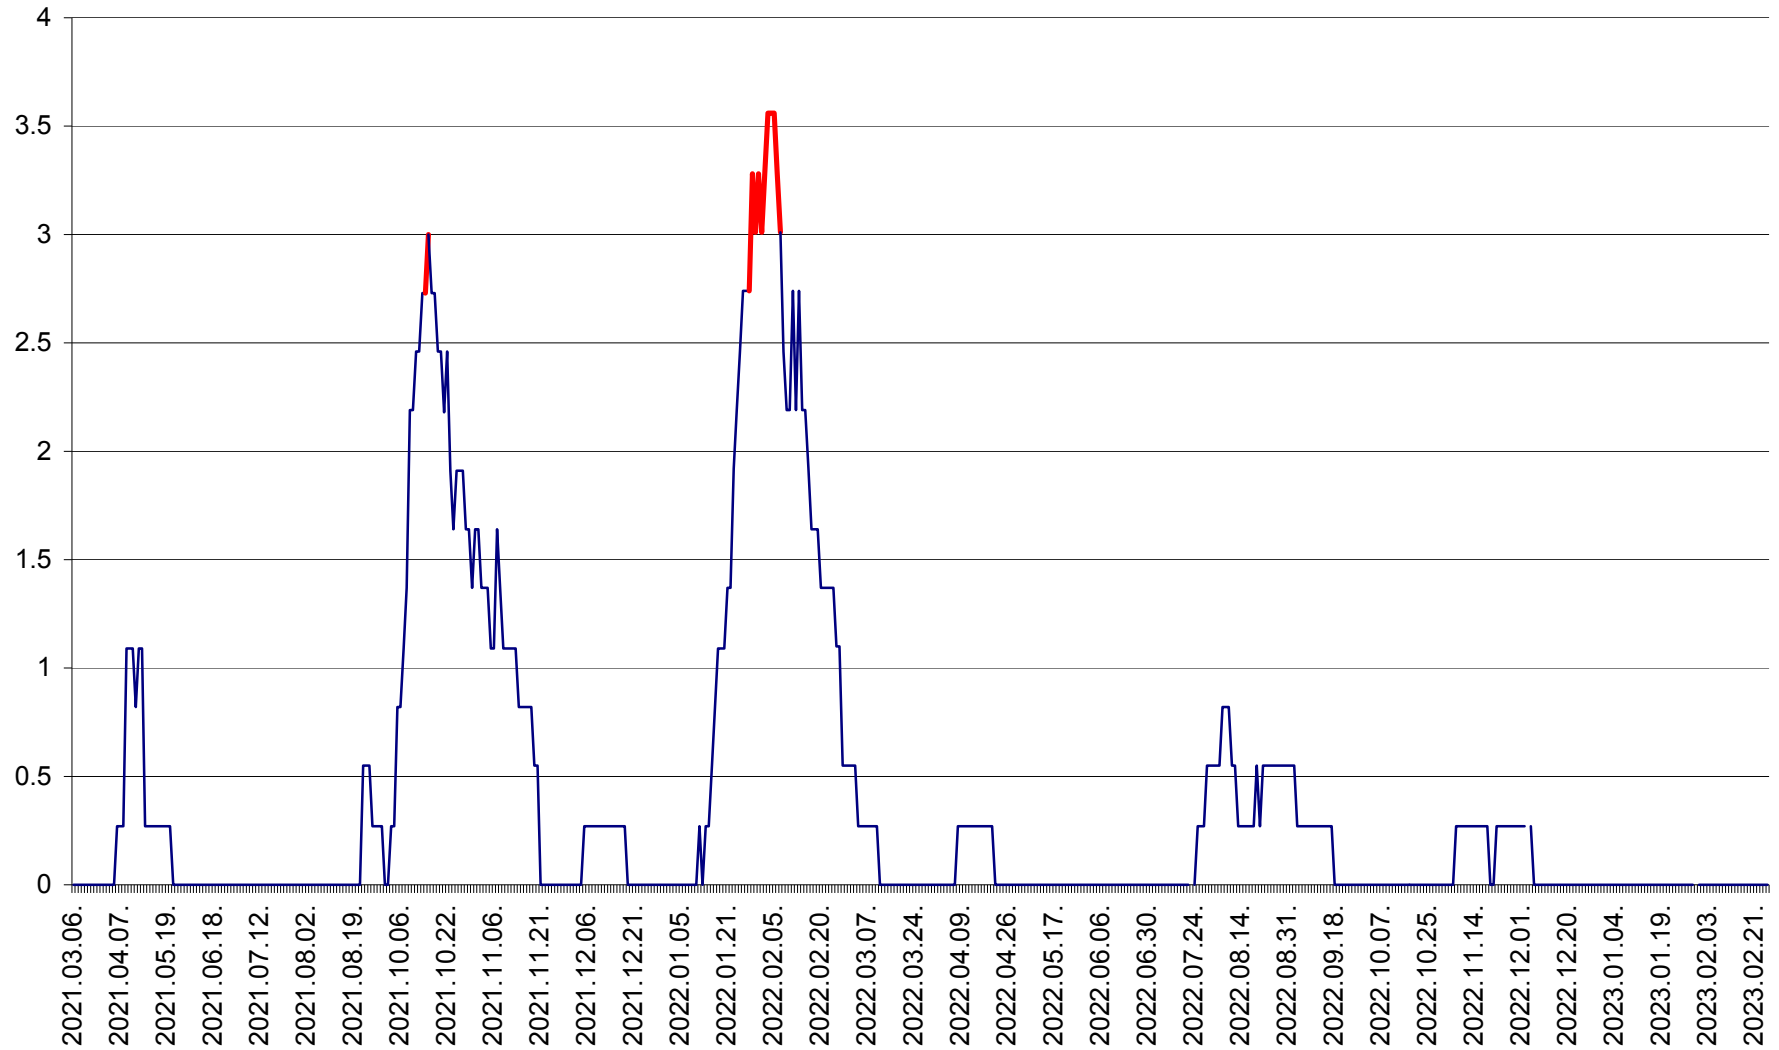

FELICENI - Evolutia incidentei cumulate pe 14 zile la ‰ de locuitori
2021.03.07. - 2023.03.01.

FRUMOASA - Evolutia incidentei cumulate pe 14 zile la ‰ de locuitori
2021.03.07. - 2023.03.01.

GĂLĂUȚAȘ - Evoluția incidentei cumulate pe 14 zile la ‰ de locuitori
2021.03.07. - 2023.03.01.

MUNICIPIUL GHEORGHENI - Evolutia incidentei cumulate pe 14 zile la % de locuitori
2021.03.07. - 2023.03.01.

JOSENI - Evolutia incidentei cumulate pe 14 zile la ‰ de locuitori
2021.03.07. - 2023.03.01.

LĂZAREA - Evolutia incidentei cumulate pe 14 zile la % de locuitori
2021.03.07. - 2023.03.01.

LELICENI - Evolutia incidentei cumulate pe 14 zile la ‰ de locuitori
2021.03.07. - 2023.03.01.

LUETA - Evolutia incidentei cumulate pe 14 zile la ‰ de locuitori
2021.03.07. - 2023.03.01.

LUNCA DE JOS - Evolutia incidentei cumulate pe 14 zile la ‰ de locuitori
2021.03.07. - 2023.03.01.