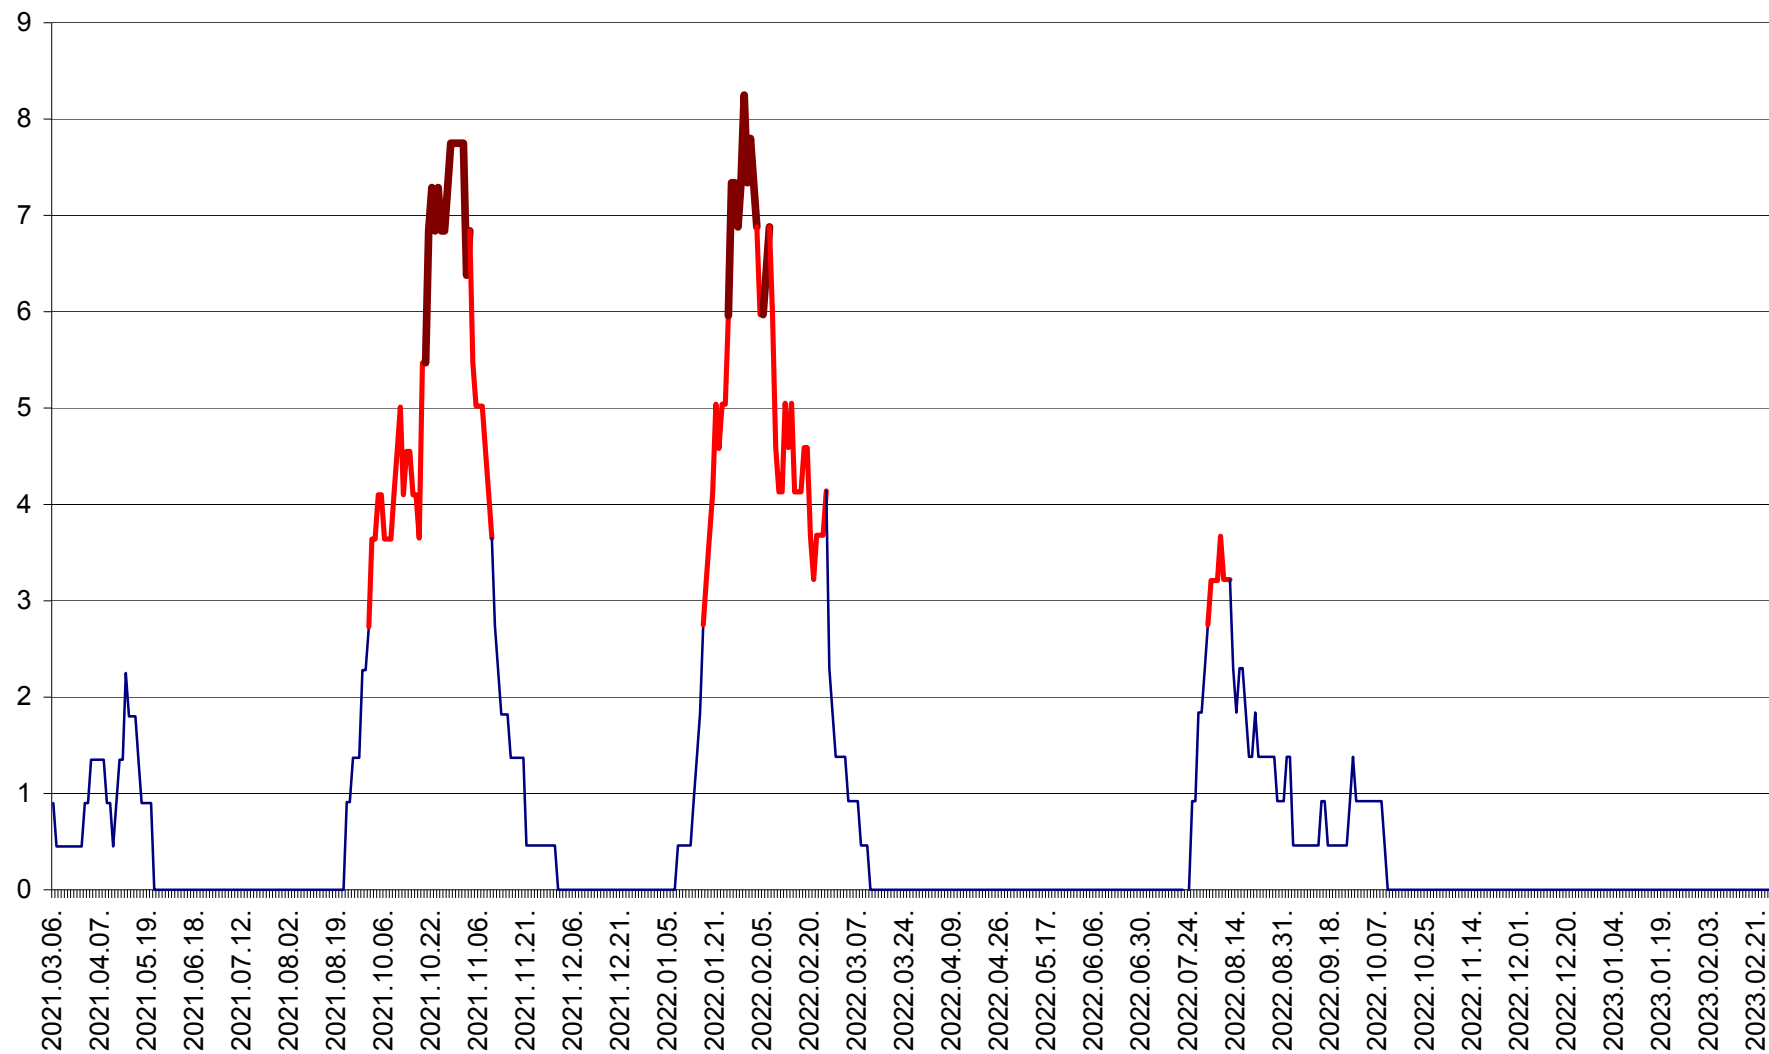

SÂNCRĂIENI - Evolutia incidentei cumulate pe 14 zile la ‰ de locuitori
2021.03.07. - 2023.03.01.

SÂNDOMINIC - Evolutia incidentei cumulate pe 14 zile la ‰ de locuitori
2021.03.07. - 2023.03.01.

SÂNMARTIN - Evolutia incidentei cumulate pe 14 zile la ‰ de locuitori
2021.03.07. - 2023.03.01.

SÂNSIMION - Evolutia incidentei cumulate pe 14 zile la ‰ de locuitori
2021.03.07. - 2023.03.01.

SÂNTIMBRU - Evolutia incidentei cumulate pe 14 zile la ‰ de locuitori
2021.03.07. - 2023.03.01.

SĂRMAȘ - Evolutia incidentei cumulate pe 14 zile la ‰ de locuitori
2021.03.07. - 2023.03.01.