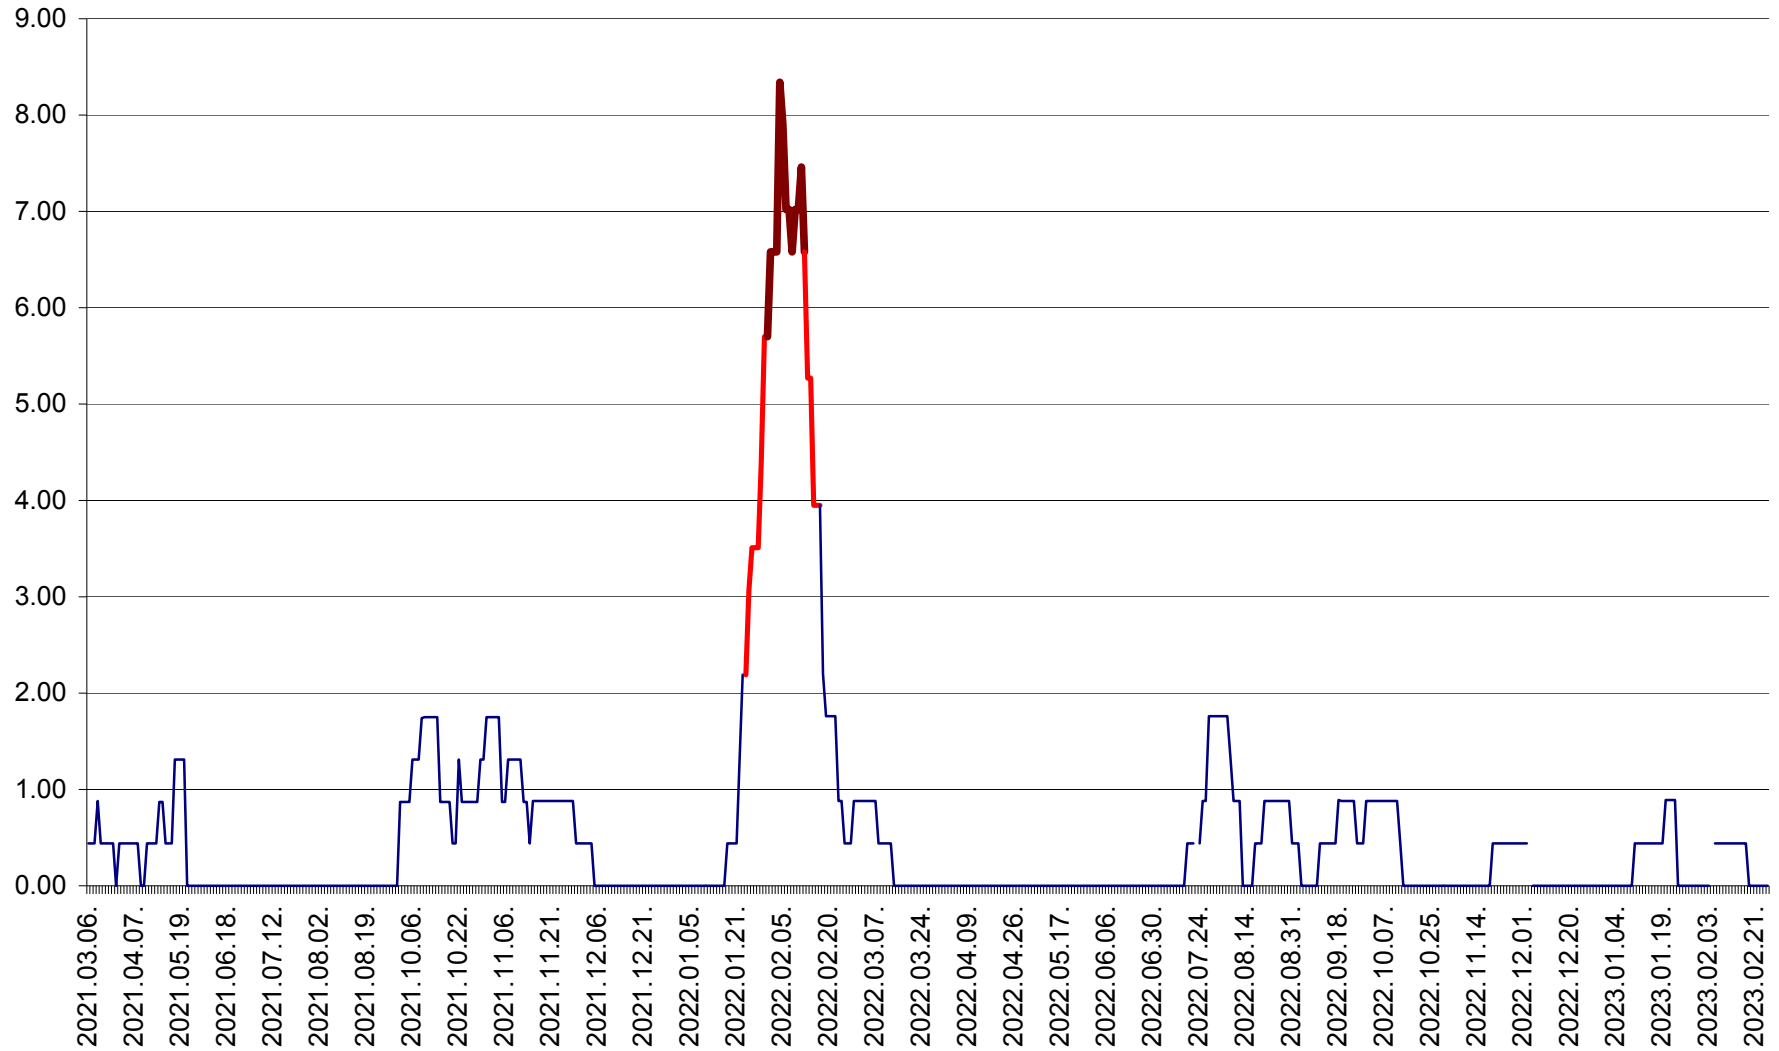

ORAȘ BĂLAN - Evoluția incidenței cumulate pe 14 zile la ‰ de locuitori
2021.03.07. - 2023.03.01.

BILBOR - Evolutia incidentei cumulate pe 14 zile la ‰ de locuitori
2021.03.07. - 2023.03.01.

ORAȘ BORSEC - Evolutia incidentei cumulate pe 14 zile la ‰ de locuitori
2021.03.07. - 2023.03.01.

BRĂDEȘTI - Evoluția incidenței cumulate pe 14 zile la ‰ de locuitori
2021.03.07. - 2023.03.01.

CĂPÂLNIȚA - Evoluția incidenței cumulate pe 14 zile la ‰ de locuitori
2021.03.07. - 2023.03.01.

CÂRȚA - Evolutia incidentei cumulate pe 14 zile la ‰ de locuitori
2021.03.07. - 2023.03.01.

CICEU - Evolutia incidentei cumulate pe 14 zile la ‰ de locuitori
2021.03.07. - 2023.03.01.

CIUCSÂNGEORGIU - Evolutia incidentei cumulate pe 14 zile la ‰ de locuitori
2021.03.07. - 2023.03.01.

CIUMANI - Evolutia incidentei cumulate pe 14 zile la ‰ de locuitori
2021.03.07. - 2023.03.01.

CORBU - Evolutia incidentei cumulate pe 14 zile la ‰ de locuitori
2021.03.07. - 2023.03.01.

CORUND - Evolutia incidentei cumulate pe 14 zile la ‰ de locuitori
2021.03.07. - 2023.03.01.

COZMENI - Evolutia incidentei cumulate pe 14 zile la ‰ de locuitori
2021.03.07. - 2023.03.01.