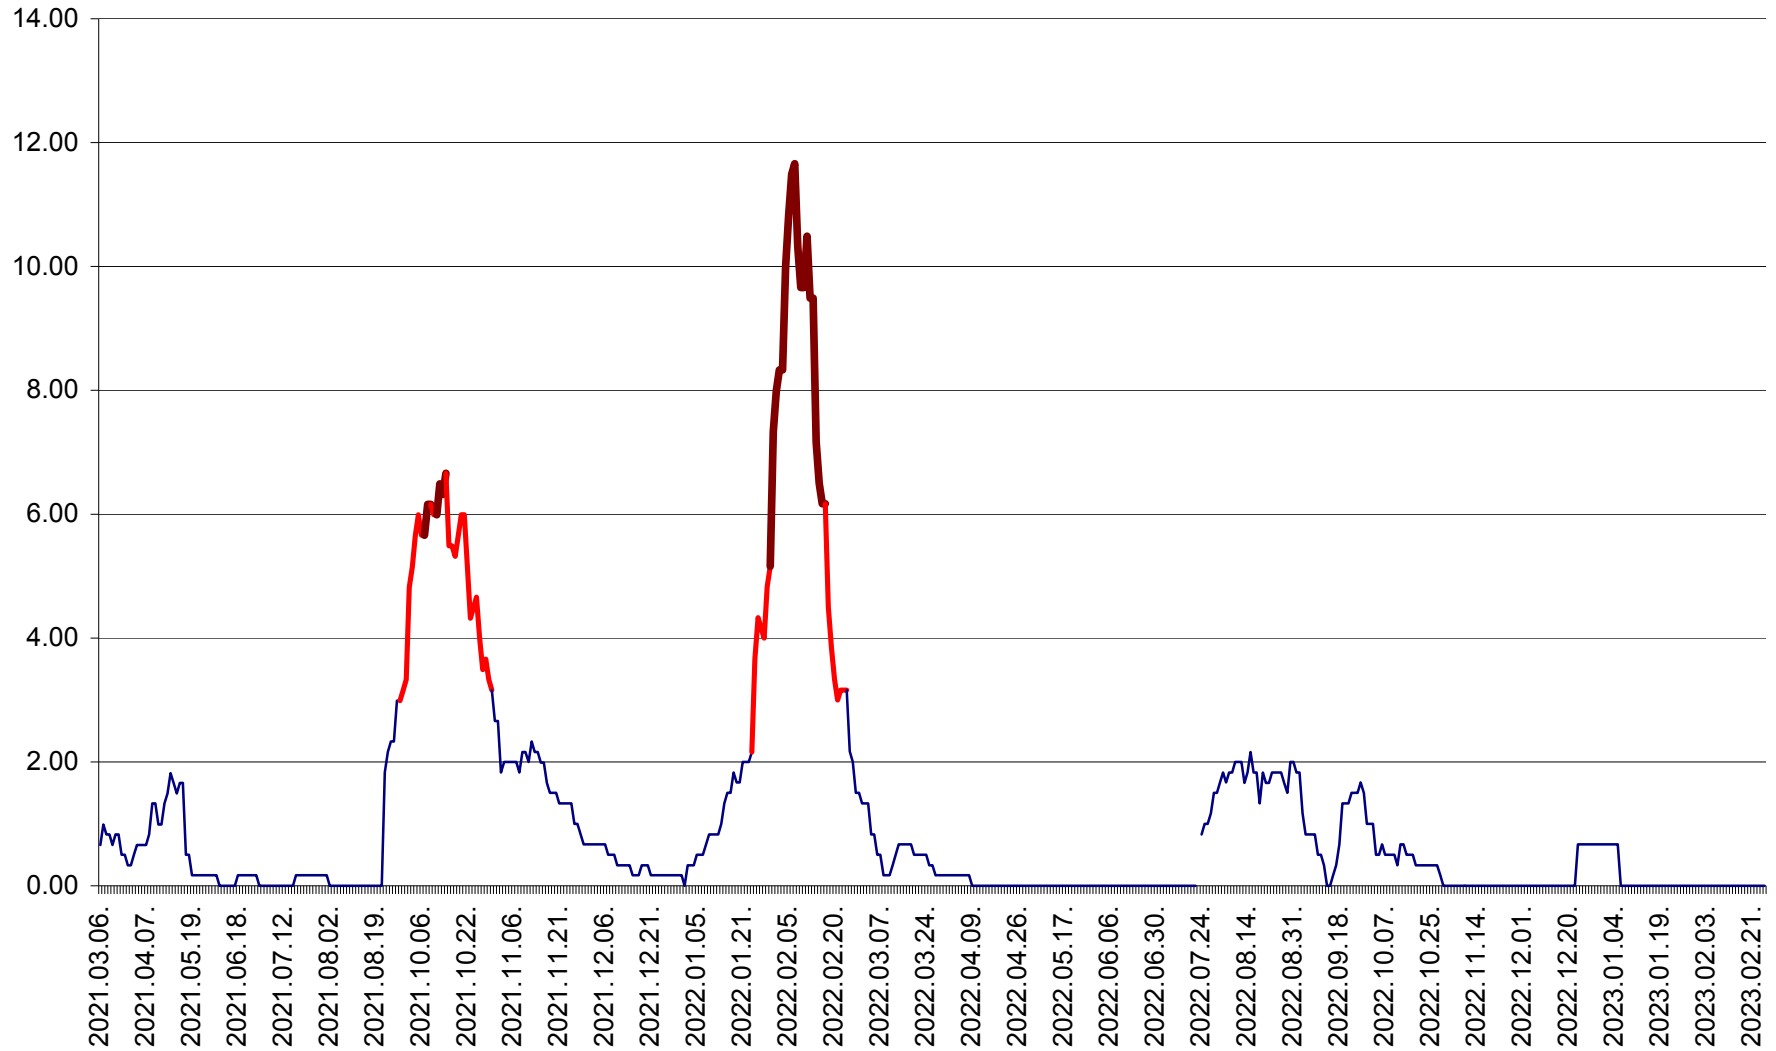

TUȘNAD - Evolutia incidentei cumulate pe 14 zile la ‰ de locuitori
2021.03.07. - 2023.03.01.

ULIEȘ - Evoluția incidenței cumulate pe 14 zile la ‰ de locuitori
2021.03.07. - 2023.03.01.

VĂRȘAG - Evolutia incidentei cumulate pe 14 zile la ‰ de locuitori
2021.03.07. - 2023.03.01.

ORAȘ VLĂHIȚA - Evolutia incidentei cumulate pe 14 zile la ‰ de locuitori
2021.03.07. - 2023.03.01.

VOȘLĂBENI - Evolutia incidentei cumulate pe 14 zile la ‰ de locuitori
2021.03.07. - 2023.03.01.

ZETEA - Evolutia incidentei cumulate pe 14 zile la ‰ de locuitori
2021.03.07. - 2023.03.01.