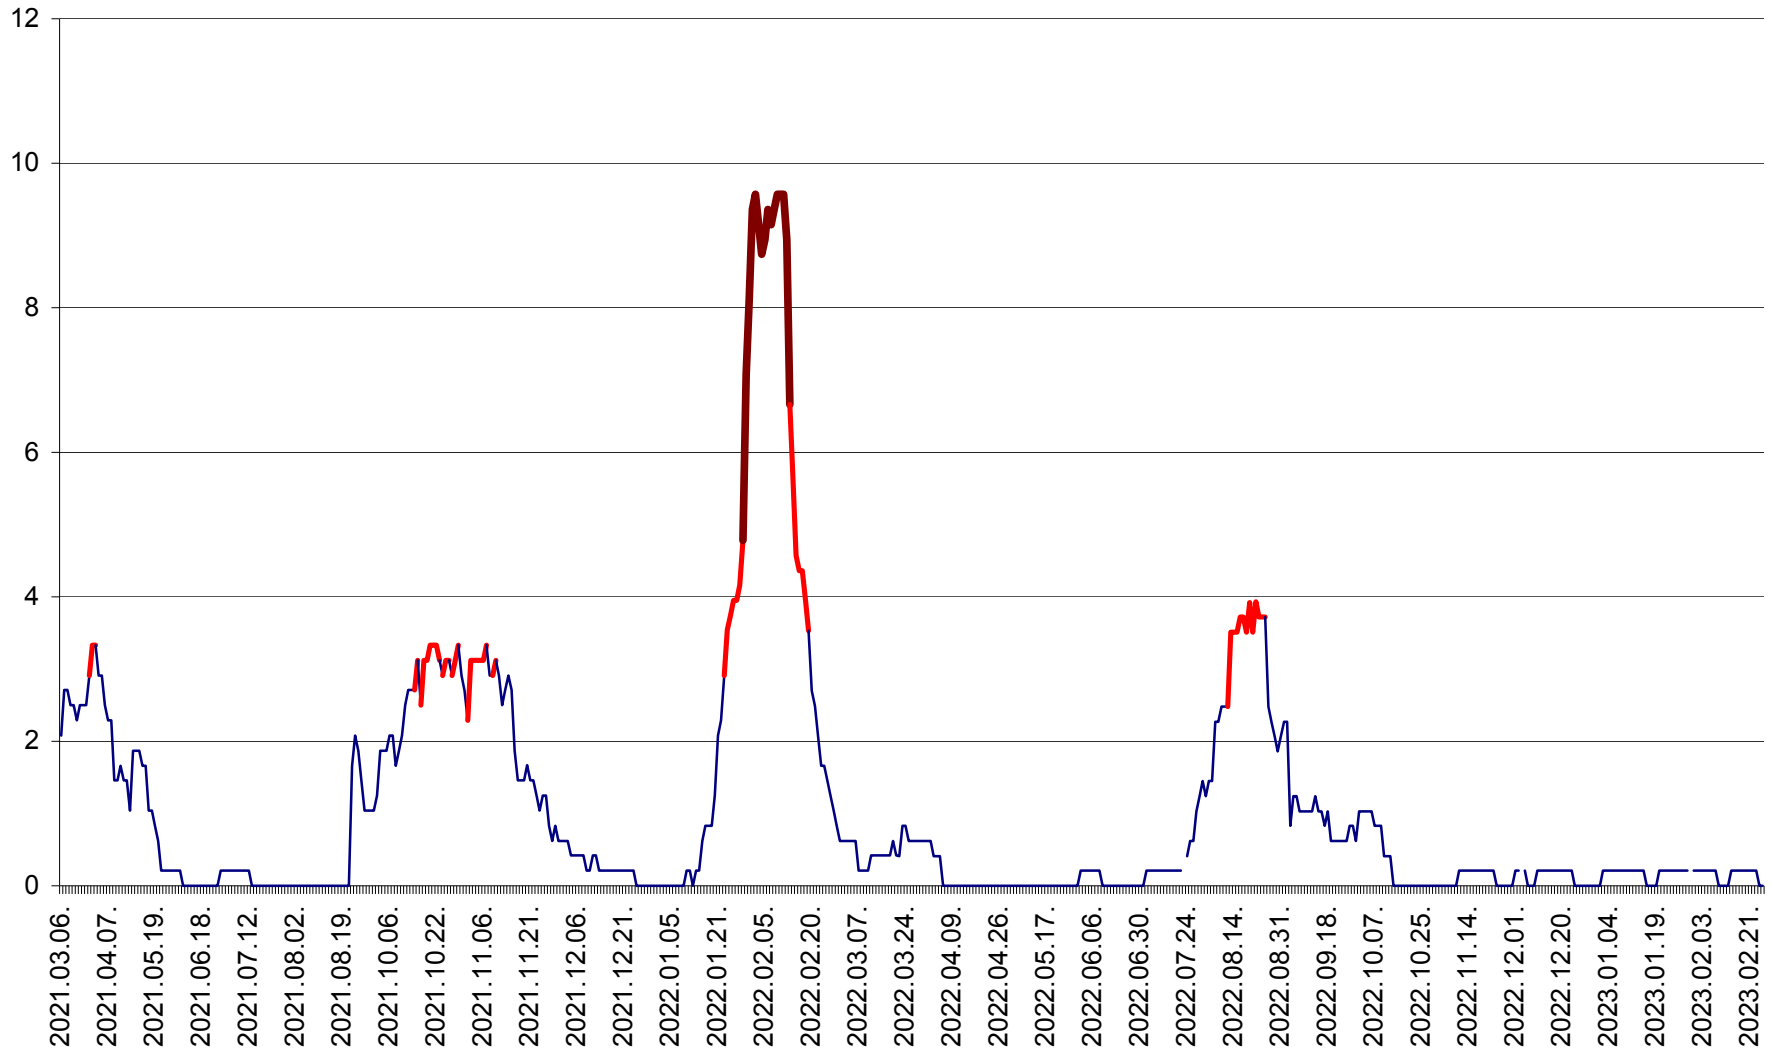

MUNICIPIUL GHEORGHENI - Evolutia incidentei cumulate pe 14 zile la % de locuitori
2021.03.07. - 2023.03.01.

JOSENI - Evolutia incidentei cumulate pe 14 zile la ‰ de locuitori
2021.03.07. - 2023.03.01.

LĂZAREA - Evolutia incidentei cumulate pe 14 zile la % de locuitori
2021.03.07. - 2023.03.01.

LELICENI - Evolutia incidentei cumulate pe 14 zile la ‰ de locuitori
2021.03.07. - 2023.03.01.

LUETA - Evolutia incidentei cumulate pe 14 zile la ‰ de locuitori
2021.03.07. - 2023.03.01.

LUNCA DE JOS - Evolutia incidentei cumulate pe 14 zile la ‰ de locuitori
2021.03.07. - 2023.03.01.

LUNCA DE SUS - Evolutia incidentei cumulate pe 14 zile la ‰ de locuitori
2021.03.07. - 2023.03.01.

LUPENI - Evolutia incidentei cumulate pe 14 zile la ‰ de locuitori
2021.03.07. - 2023.03.01.

MĂDĂRAȘ - Evolutia incidentei cumulate pe 14 zile la ‰ de locuitori
2021.03.07. - 2023.03.01.