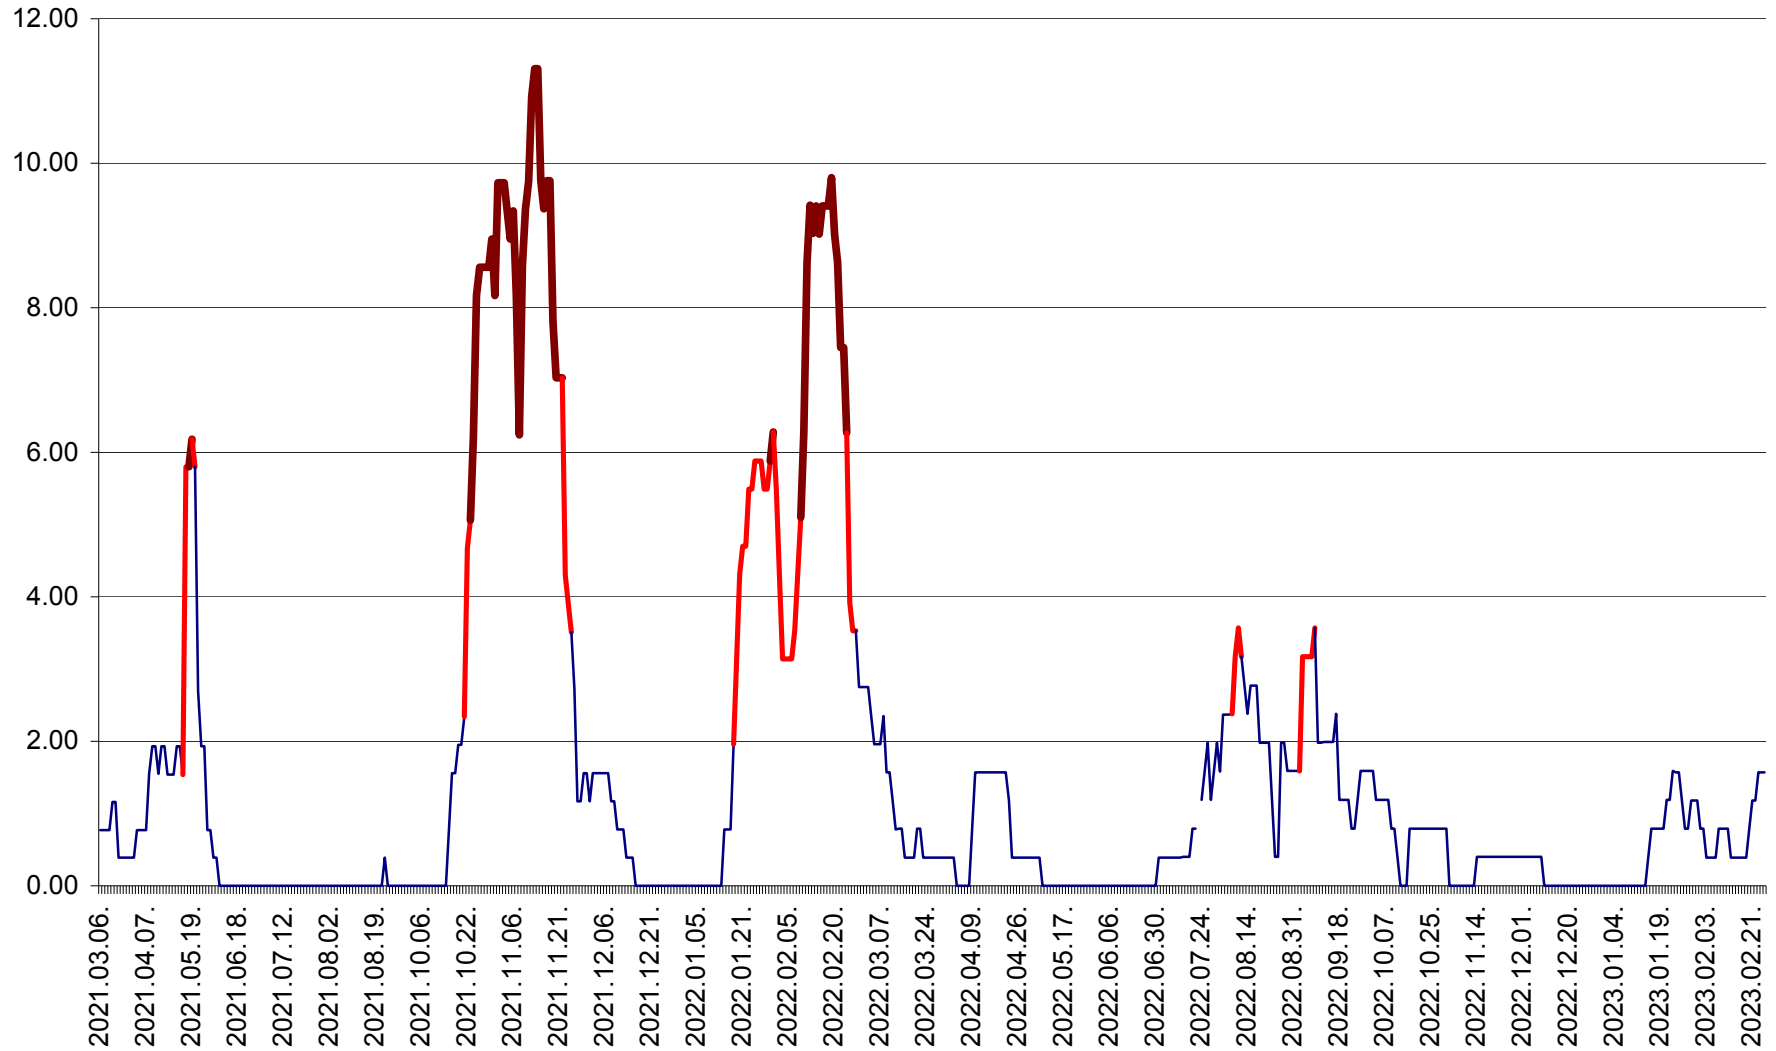

ATID - Evolutia incidentei cumulate pe 14 zile la ‰ de locuitori
2021.03.07. - 2023.03.01.

AVRĂMEȘTI - Evolutia incidentei cumulate pe 14 zile la ‰ de locuitori
2021.03.07. - 2023.03.01.

ORAȘ BĂILE TUȘNAD - Evolutia incidentei cumulate pe 14 zile la ‰ de locuitori
2021.03.07. - 2023.03.01.

ORAȘ BĂLAN - Evoluția incidenței cumulate pe 14 zile la ‰ de locuitori
2021.03.07. - 2023.03.01.

BILBOR - Evolutia incidentei cumulate pe 14 zile la ‰ de locuitori
2021.03.07. - 2023.03.01.

ORAȘ BORSEC - Evolutia incidentei cumulate pe 14 zile la ‰ de locuitori
2021.03.07. - 2023.03.01.

BRĂDEȘTI - Evoluția incidenței cumulate pe 14 zile la ‰ de locuitori
2021.03.07. - 2023.03.01.

CĂPÂLNIȚA - Evoluția incidenței cumulate pe 14 zile la ‰ de locuitori
2021.03.07. - 2023.03.01.

CÂRȚA - Evolutia incidentei cumulate pe 14 zile la ‰ de locuitori
2021.03.07. - 2023.03.01.