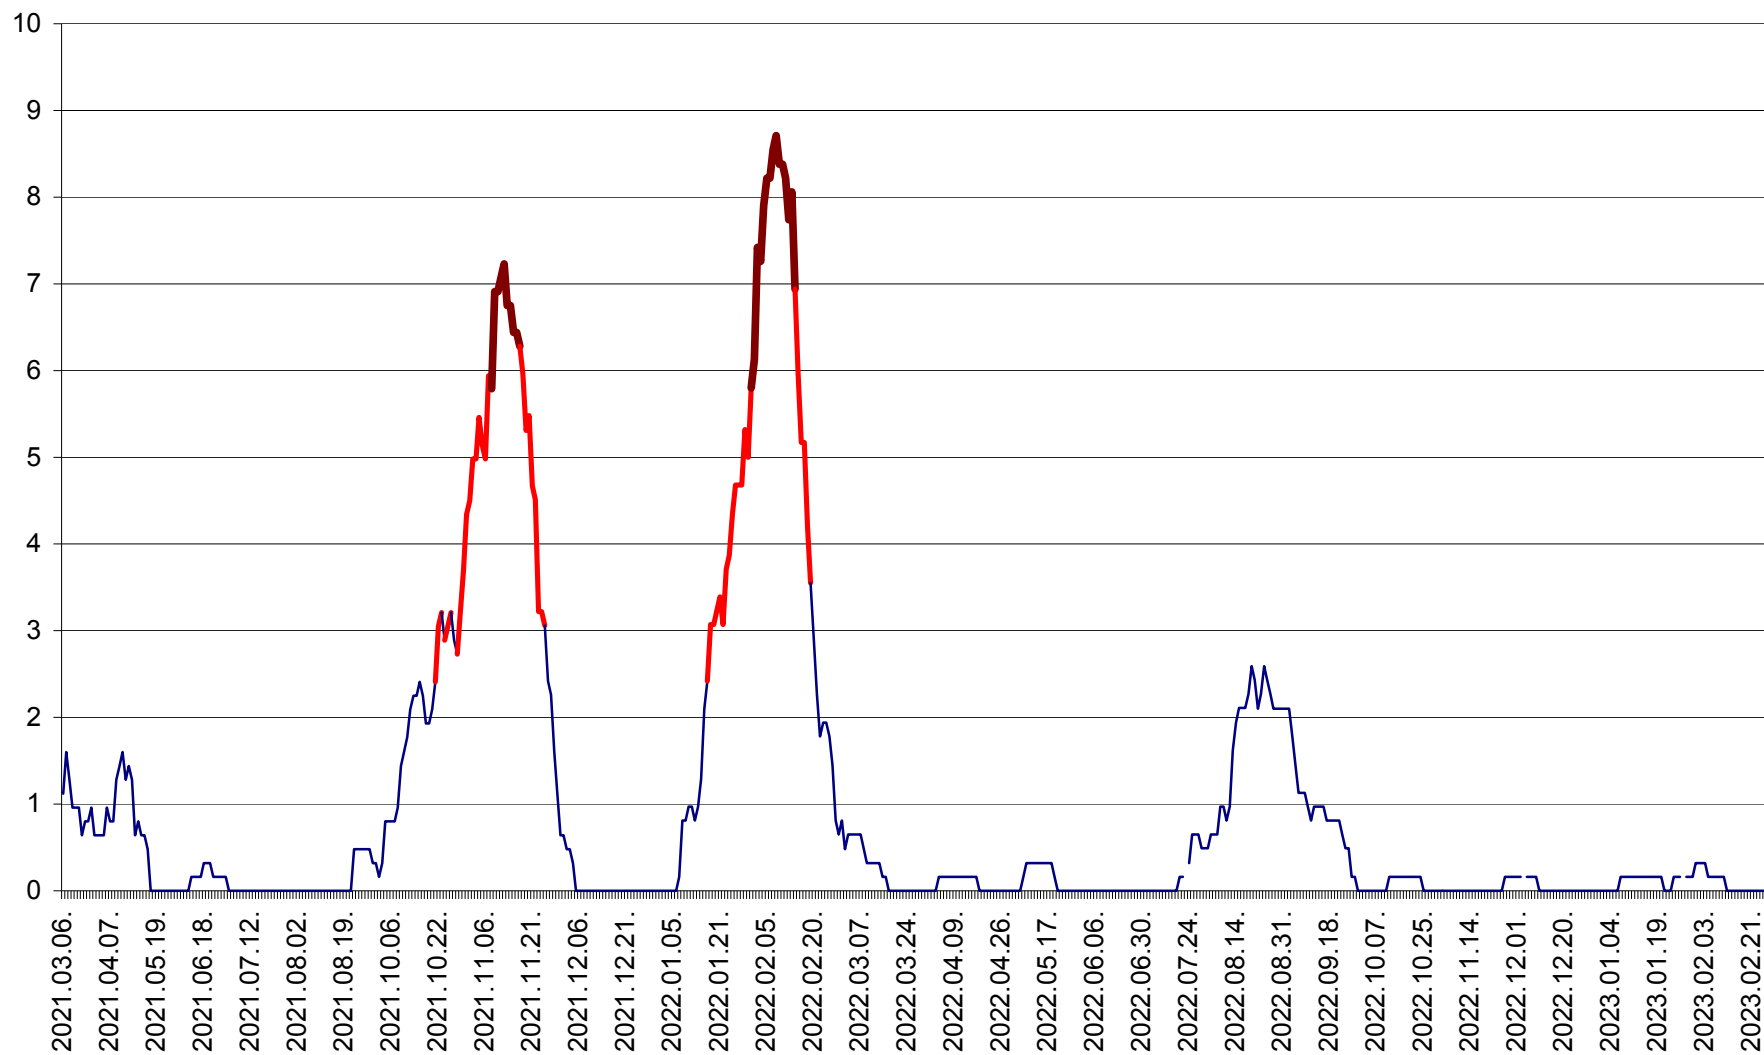

SÂNMARTIN - Evolutia incidentei cumulate pe 14 zile la ‰ de locuitori
2021.03.07. - 2023.03.01.