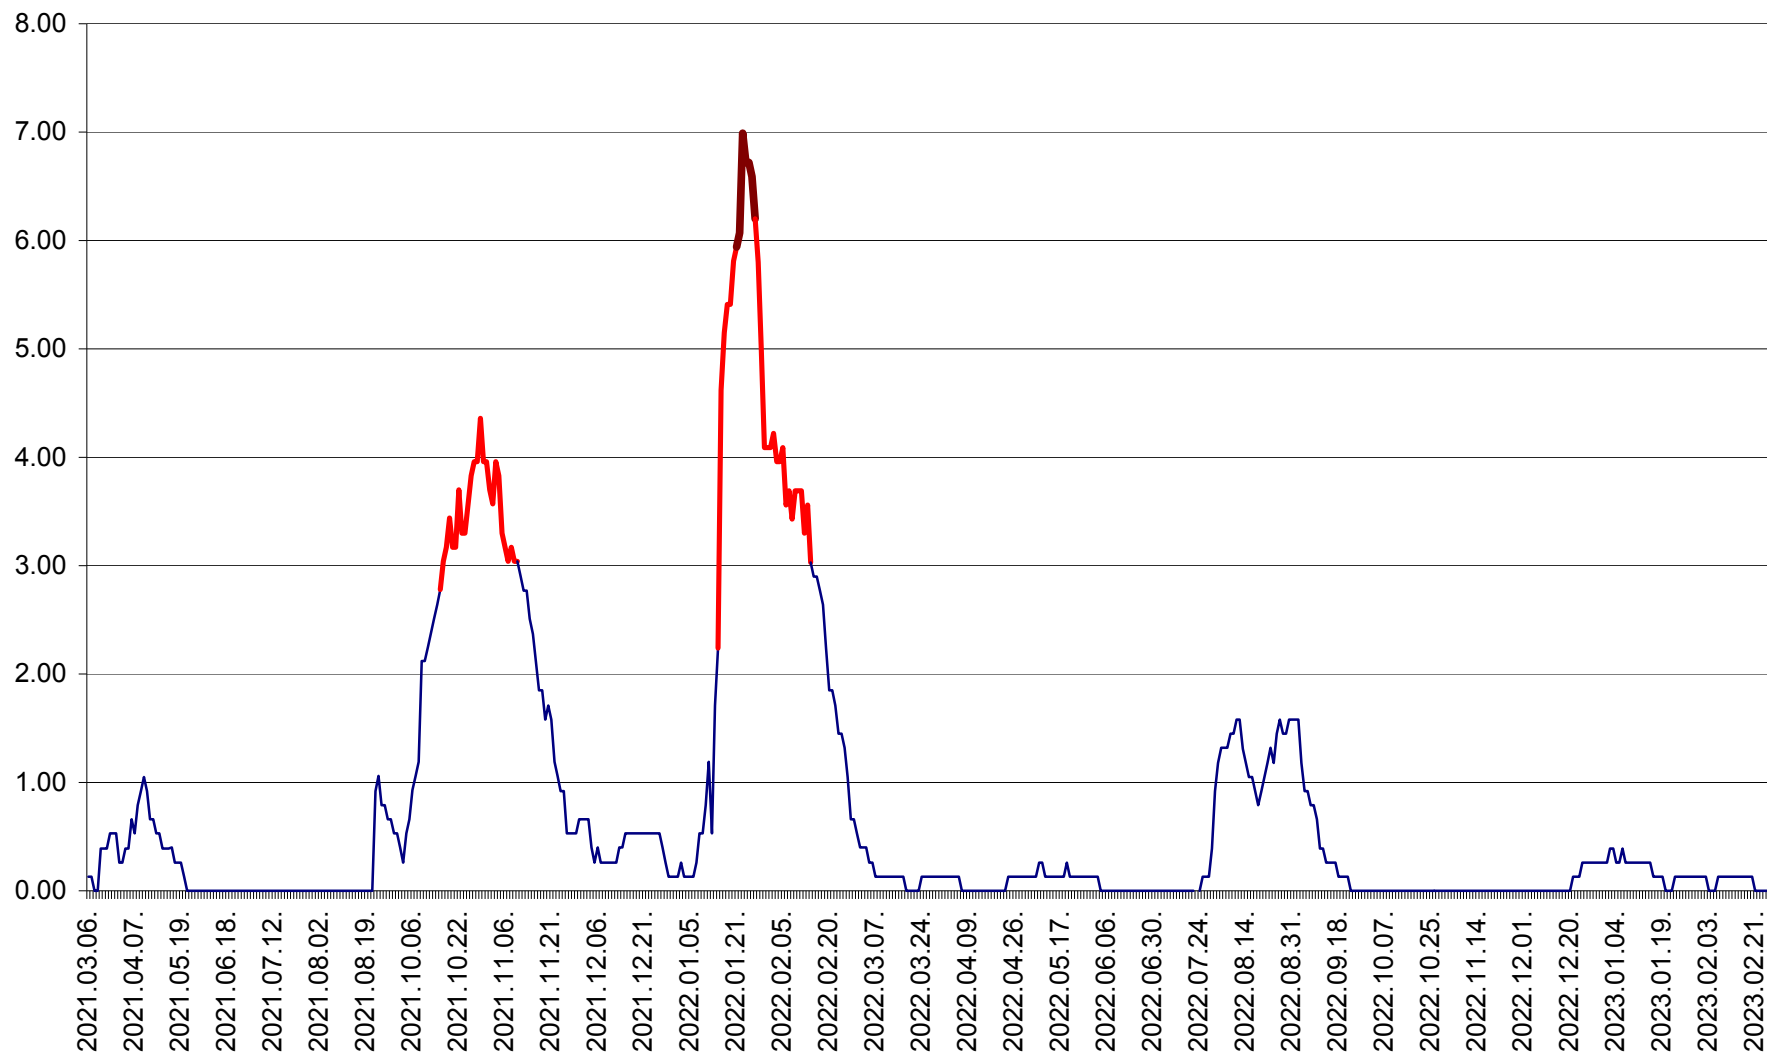

TUȘNAD - Evolutia incidentei cumulate pe 14 zile la ‰ de locuitori
2021.03.07. - 2023.03.01.

ULIEȘ - Evoluția incidenței cumulate pe 14 zile la ‰ de locuitori
2021.03.07. - 2023.03.01.

VĂRȘAG - Evolutia incidentei cumulate pe 14 zile la ‰ de locuitori
2021.03.07. - 2023.03.01.

ORAȘ VLĂHIȚA - Evolutia incidentei cumulate pe 14 zile la ‰ de locuitori
2021.03.07. - 2023.03.01.

VOȘLĂBENI - Evolutia incidentei cumulate pe 14 zile la ‰ de locuitori
2021.03.07. - 2023.03.01.

ZETEA - Evolutia incidentei cumulate pe 14 zile la ‰ de locuitori
2021.03.07. - 2023.03.01.