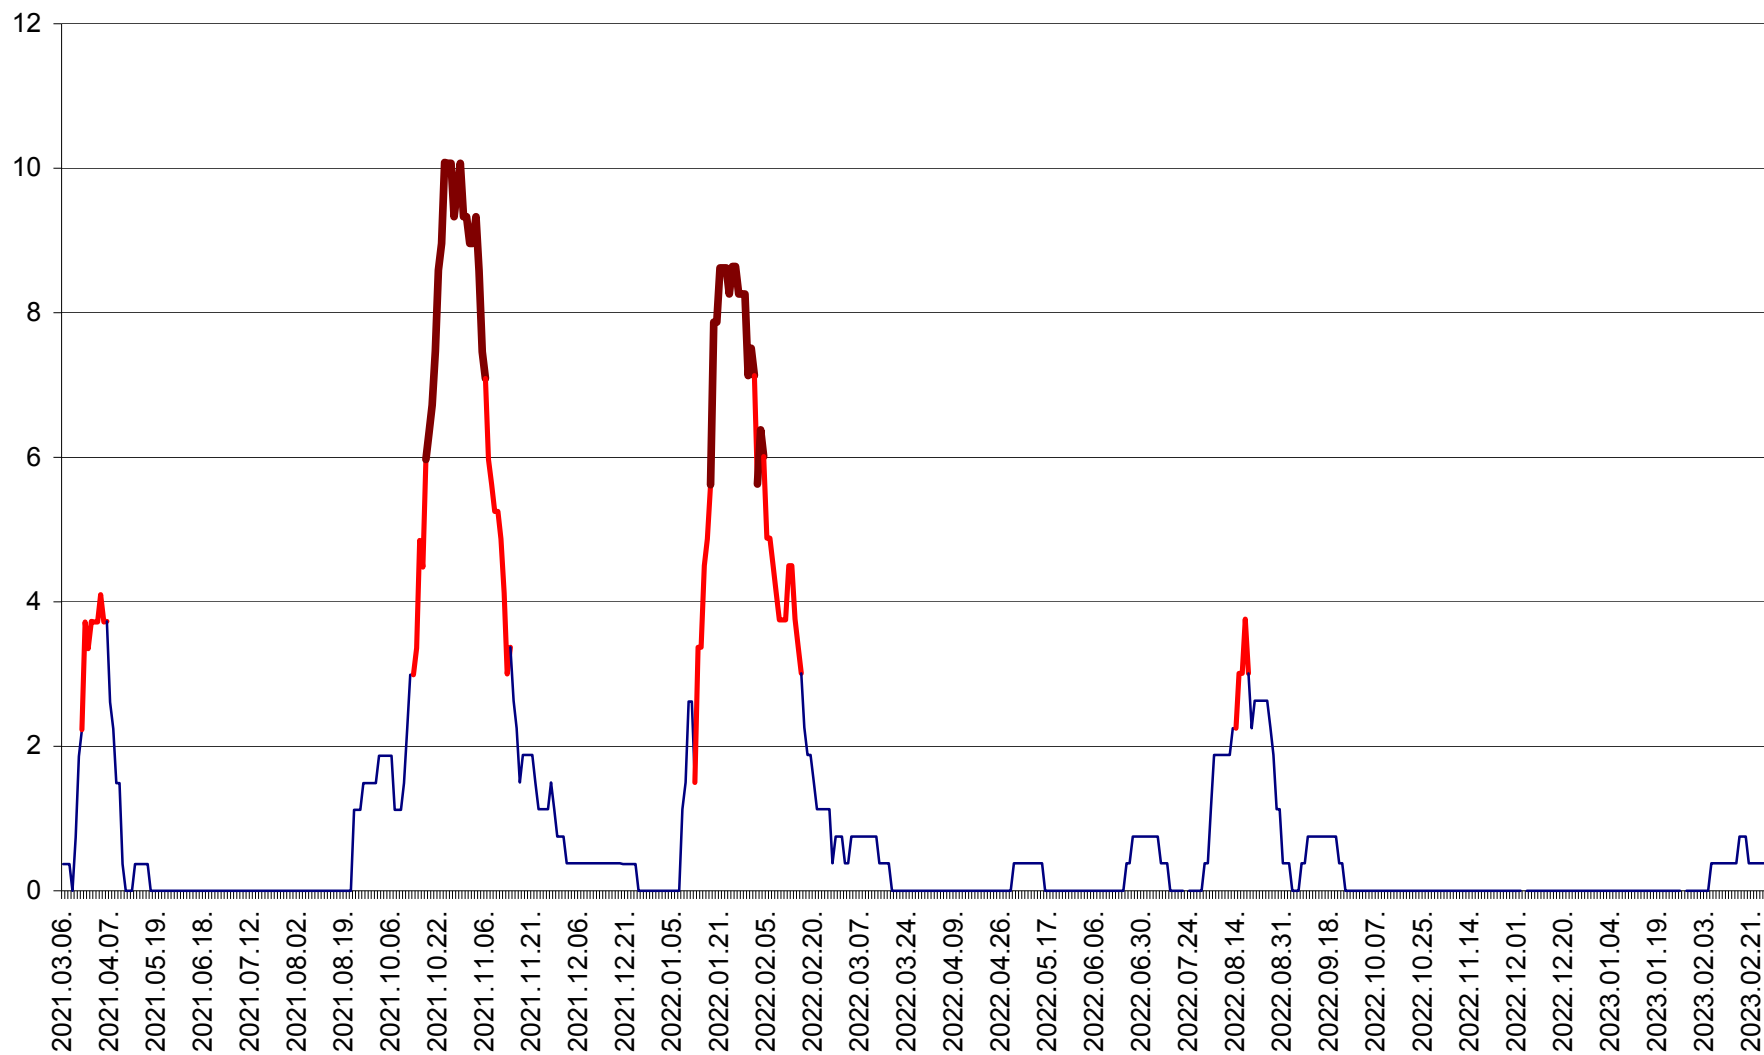

SÂNDOMINIC - Evolutia incidentei cumulate pe 14 zile la ‰ de locuitori
2021.03.07. - 2023.03.01.