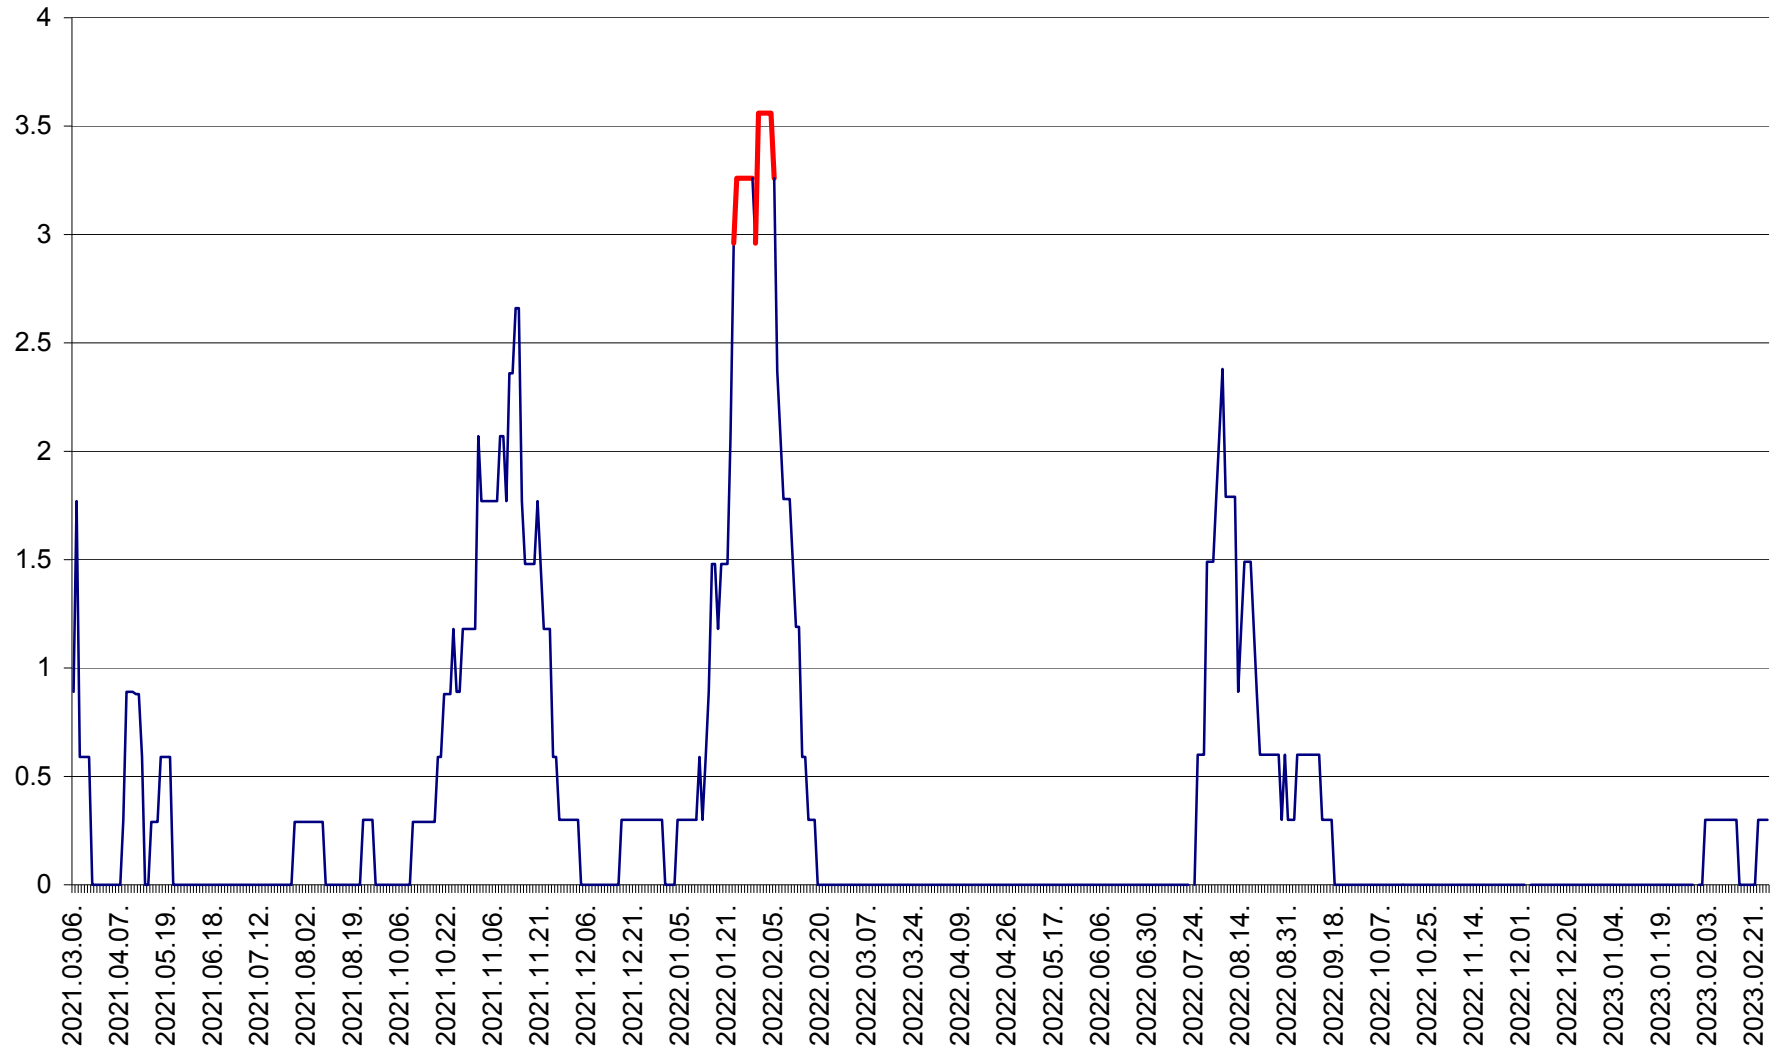

LELICENI - Evolutia incidentei cumulate pe 14 zile la ‰ de locuitori
2021.03.07. - 2023.03.01.

LUETA - Evolutia incidentei cumulate pe 14 zile la ‰ de locuitori
2021.03.07. - 2023.03.01.

LUNCA DE JOS - Evolutia incidentei cumulate pe 14 zile la ‰ de locuitori
2021.03.07. - 2023.03.01.

LUNCA DE SUS - Evolutia incidentei cumulate pe 14 zile la ‰ de locuitori
2021.03.07. - 2023.03.01.

LUPENI - Evolutia incidentei cumulate pe 14 zile la ‰ de locuitori
2021.03.07. - 2023.03.01.

MĂDĂRAȘ - Evolutia incidentei cumulate pe 14 zile la ‰ de locuitori
2021.03.07. - 2023.03.01.