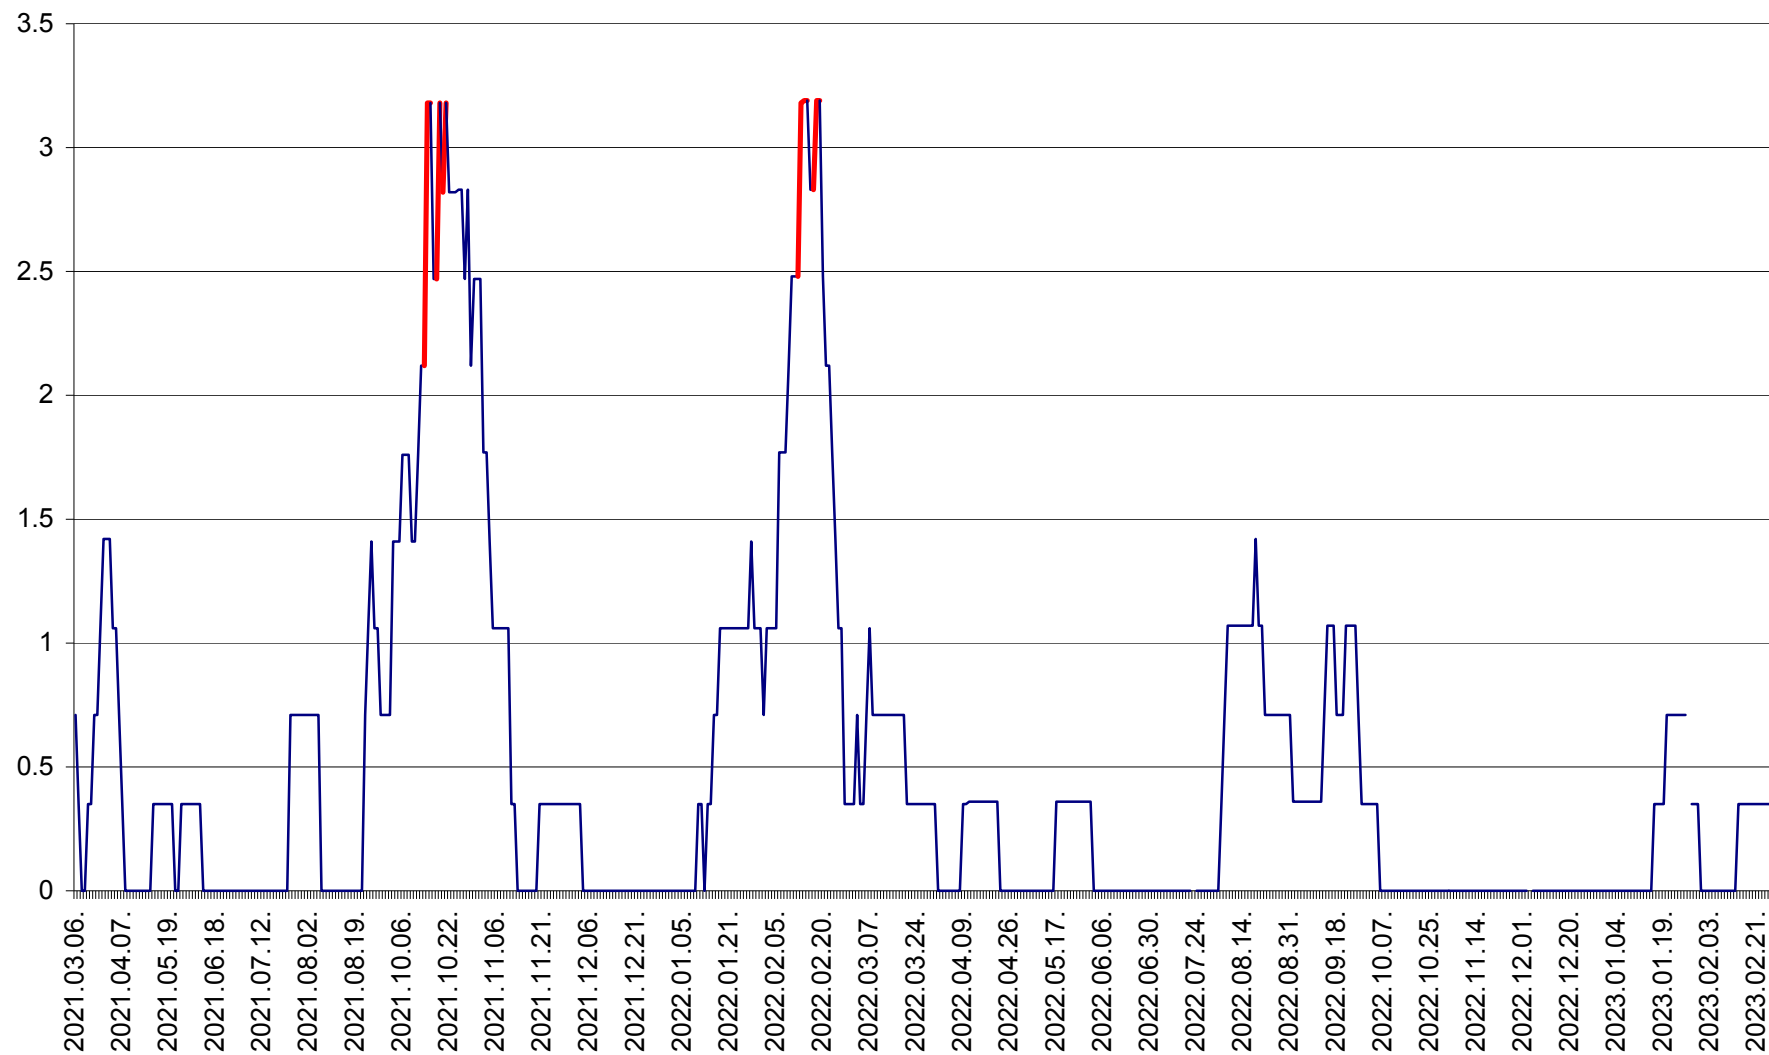

PORUMBENI - Evolutia incidentei cumulate pe 14 zile la ‰ de locuitori
2021.03.07. - 2023.03.01.