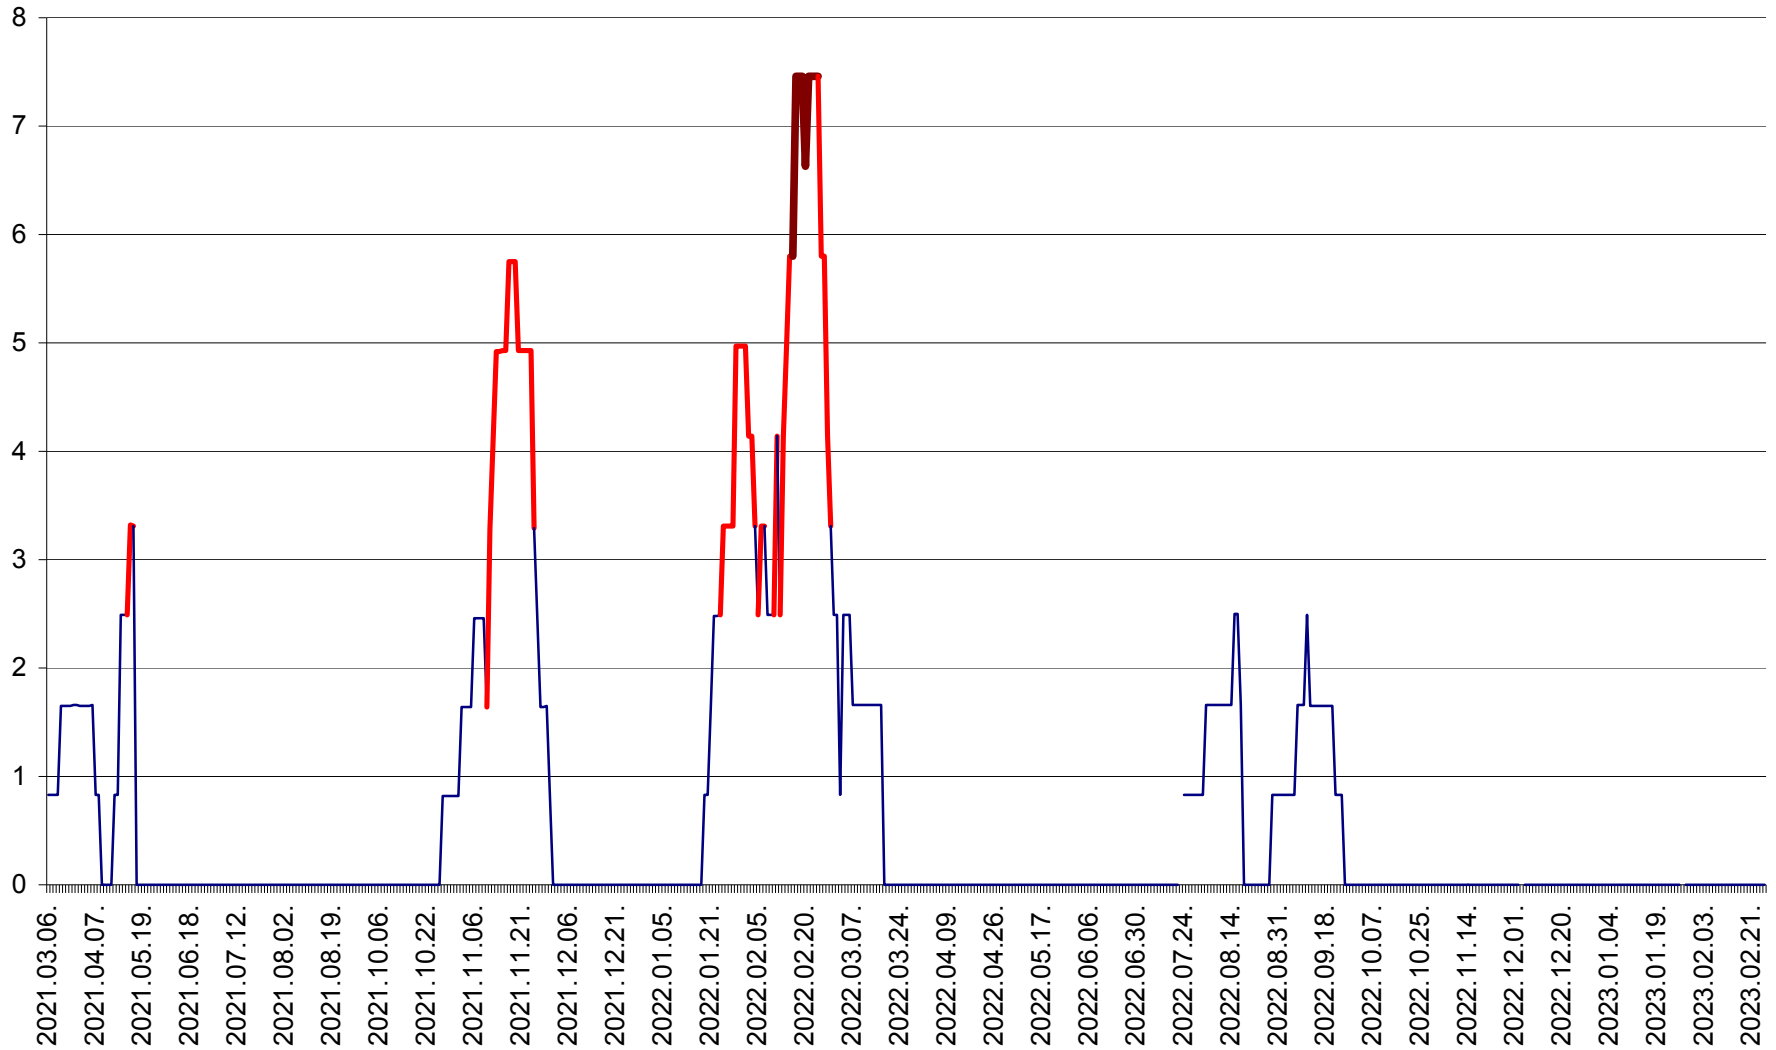

PLĂIEȘII DE JOS - Evolutia incidentei cumulate pe 14 zile la ‰ de locuitori
2021.03.07. - 2023.03.01.

PORUMBENI - Evolutia incidentei cumulate pe 14 zile la ‰ de locuitori
2021.03.07. - 2023.03.01.

PRAID - Evolutia incidentei cumulate pe 14 zile la ‰ de locuitori
2021.03.07. - 2023.03.01.

RACU - Evolutia incidentei cumulate pe 14 zile la ‰ de locuitori
2021.03.07. - 2023.03.01.

REMETEA - Evolutia incidentei cumulate pe 14 zile la % de locuitori
2021.03.07. - 2023.03.01.

SĂCEL - Evolutia incidentei cumulate pe 14 zile la ‰ de locuitori
2021.03.07. - 2023.03.01.