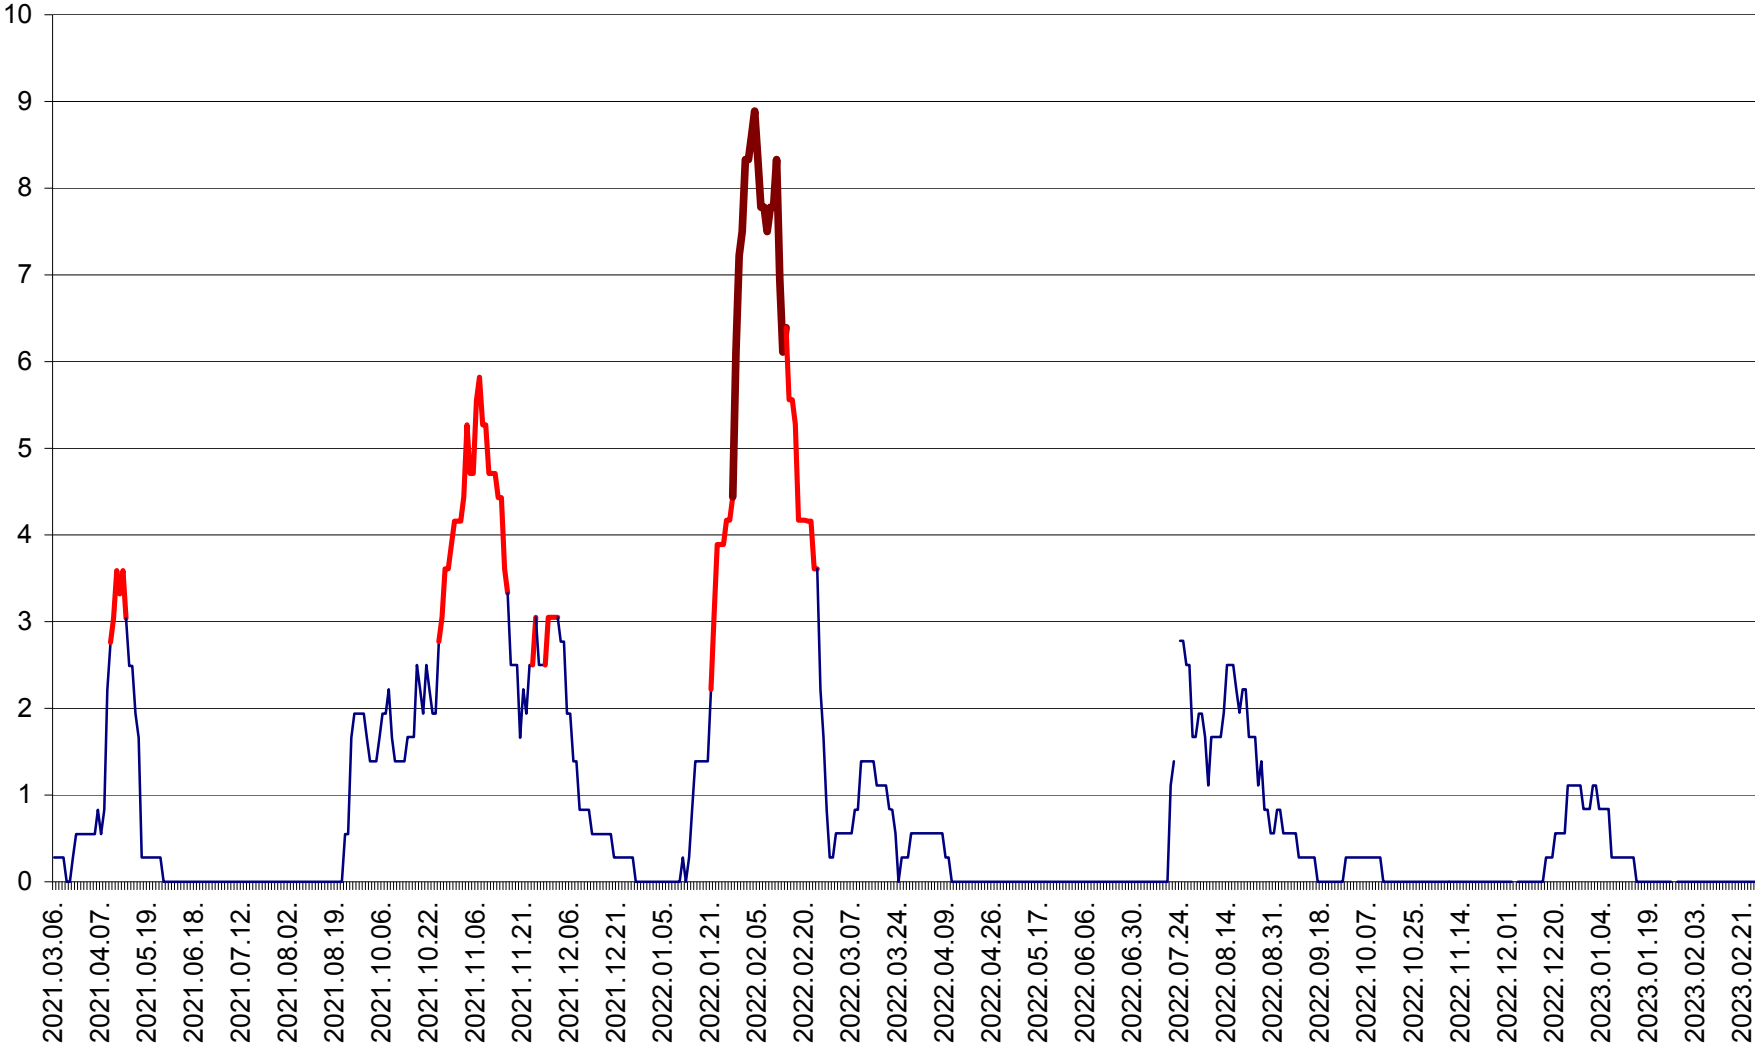

MĂRTINIȘ - Evolutia incidentei cumulate pe 14 zile la ‰ de locuitori
2021.03.07. - 2023.03.01.

MEREȘTI - Evolutia incidentei cumulate pe 14 zile la ‰ de locuitori
2021.03.07. - 2023.03.01.

MUNICIPIUL MIERCUREA-CIUC - Evolutia incidentei cumulate pe 14 zile la ‰ de locuitori
2021.03.07. - 2023.03.01.

MIHĂILENI - Evolutia incidentei cumulate pe 14 zile la ‰ de locuitori
2021.03.07. - 2023.03.01.

MUGENI - Evolutia incidentei cumulate pe 14 zile la ‰ de locuitori
2021.03.07. - 2023.03.01.

OCLAND - Evolutia incidentei cumulate pe 14 zile la ‰ de locuitori
2021.03.07. - 2023.03.01.