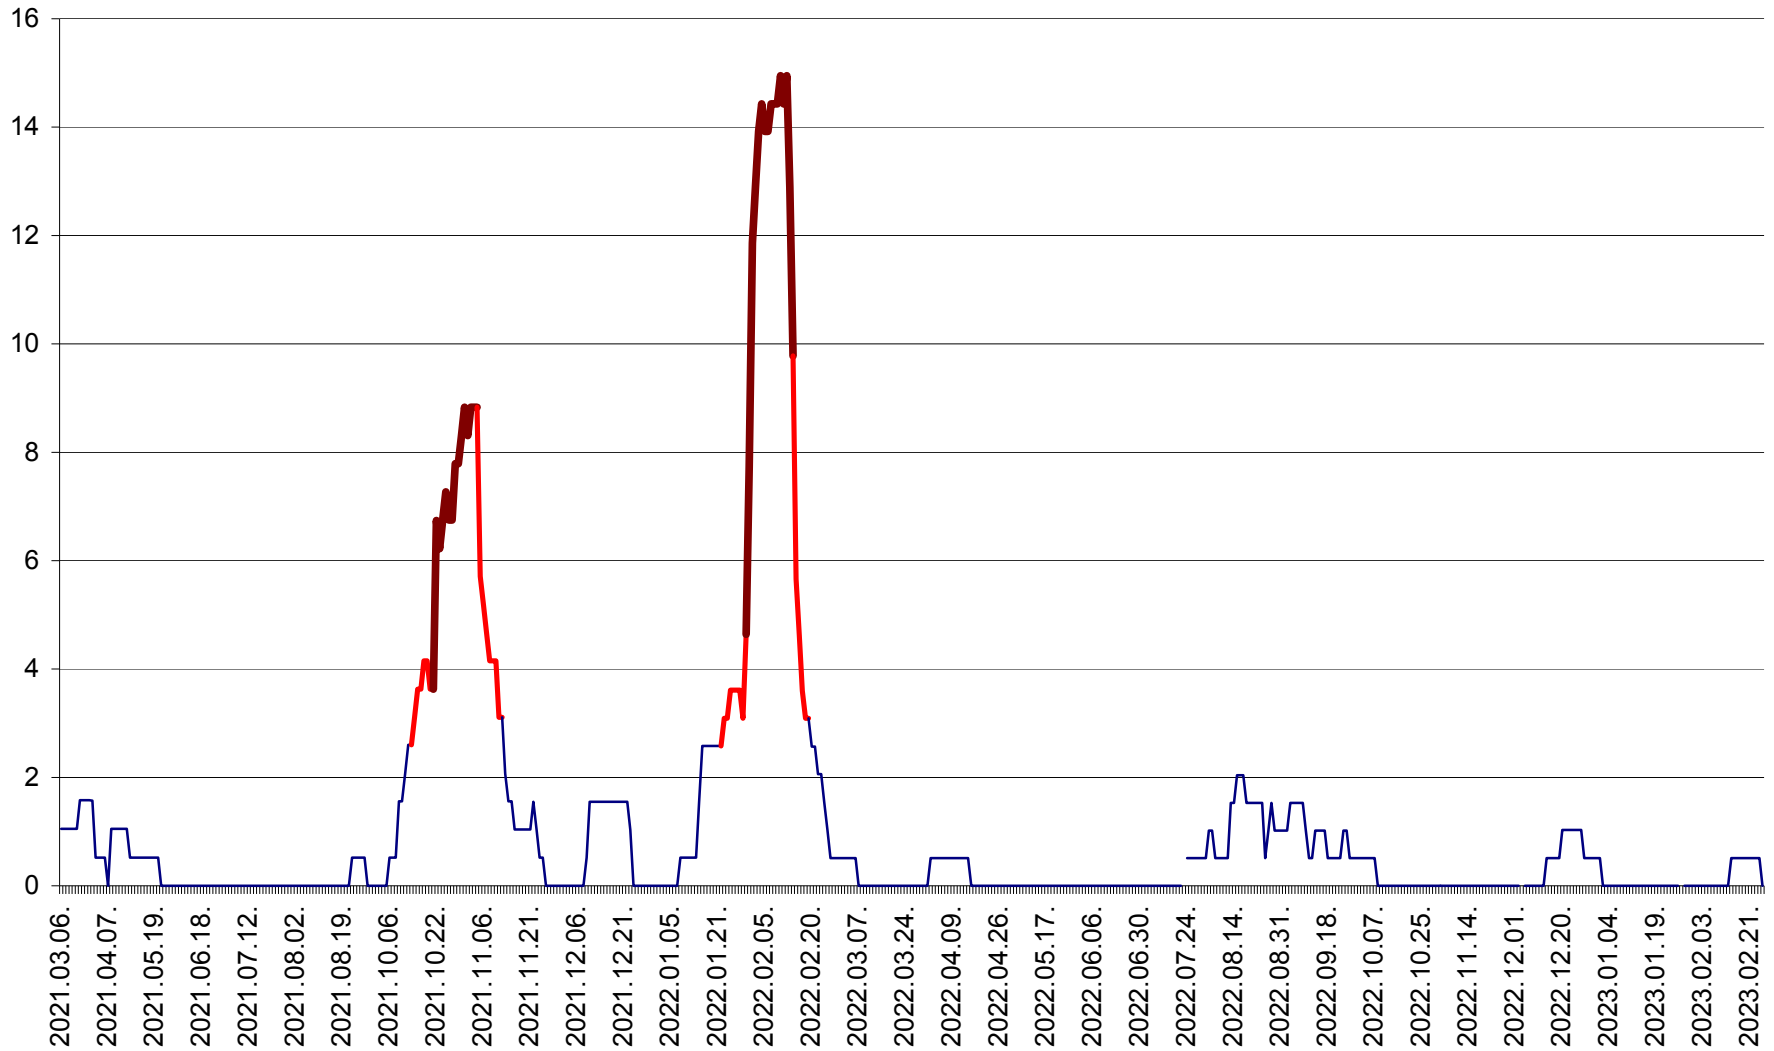

MIHĂILENI - Evolutia incidentei cumulate pe 14 zile la ‰ de locuitori
2021.03.07. - 2023.03.01.

MUGENI - Evolutia incidentei cumulate pe 14 zile la ‰ de locuitori
2021.03.07. - 2023.03.01.

OCLAND - Evolutia incidentei cumulate pe 14 zile la ‰ de locuitori
2021.03.07. - 2023.03.01.

MUNICIPIUL ODORHEIU SECUIESC - Evolutia incidentei cumulate pe 14 zile la % de locuitori
2021.03.07. - 2023.03.01.

PĂULENI-CIUC - Evolutia incidentei cumulate pe 14 zile la ‰ de locuitori
2021.03.07. - 2023.03.01.

PLĂIEȘII DE JOS - Evolutia incidentei cumulate pe 14 zile la ‰ de locuitori
2021.03.07. - 2023.03.01.

PORUMBENI - Evolutia incidentei cumulate pe 14 zile la ‰ de locuitori
2021.03.07. - 2023.03.01.

PRAID - Evolutia incidentei cumulate pe 14 zile la ‰ de locuitori
2021.03.07. - 2023.03.01.