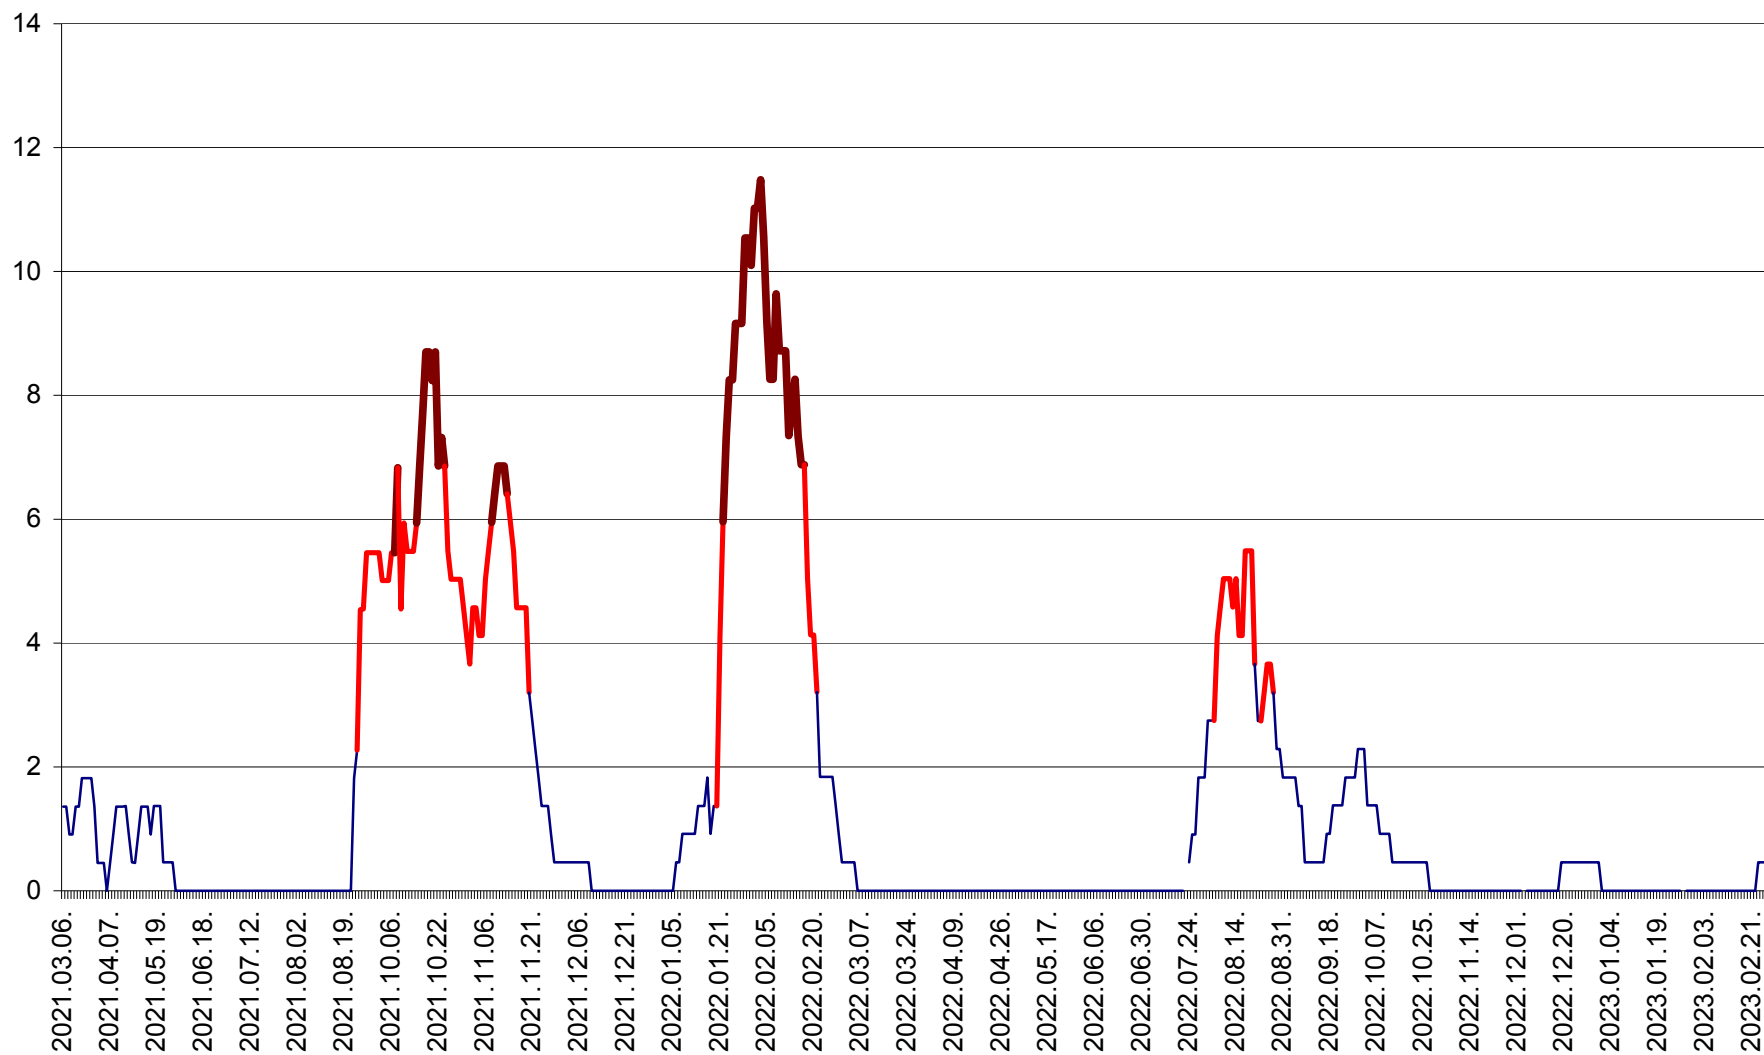

MUNICIPIUL GHEORGHENI - Evolutia incidentei cumulate pe 14 zile la % de locuitori
2021.03.07. - 2023.03.01.

JOSENI - Evolutia incidentei cumulate pe 14 zile la ‰ de locuitori
2021.03.07. - 2023.03.01.

LĂZAREA - Evolutia incidentei cumulate pe 14 zile la % de locuitori
2021.03.07. - 2023.03.01.

LELICENI - Evolutia incidentei cumulate pe 14 zile la ‰ de locuitori
2021.03.07. - 2023.03.01.

LUETA - Evolutia incidentei cumulate pe 14 zile la ‰ de locuitori
2021.03.07. - 2023.03.01.

LUNCA DE JOS - Evolutia incidentei cumulate pe 14 zile la ‰ de locuitori
2021.03.07. - 2023.03.01.

LUNCA DE SUS - Evolutia incidentei cumulate pe 14 zile la ‰ de locuitori
2021.03.07. - 2023.03.01.

LUPENI - Evolutia incidentei cumulate pe 14 zile la ‰ de locuitori
2021.03.07. - 2023.03.01.

MĂDĂRAȘ - Evolutia incidentei cumulate pe 14 zile la ‰ de locuitori
2021.03.07. - 2023.03.01.