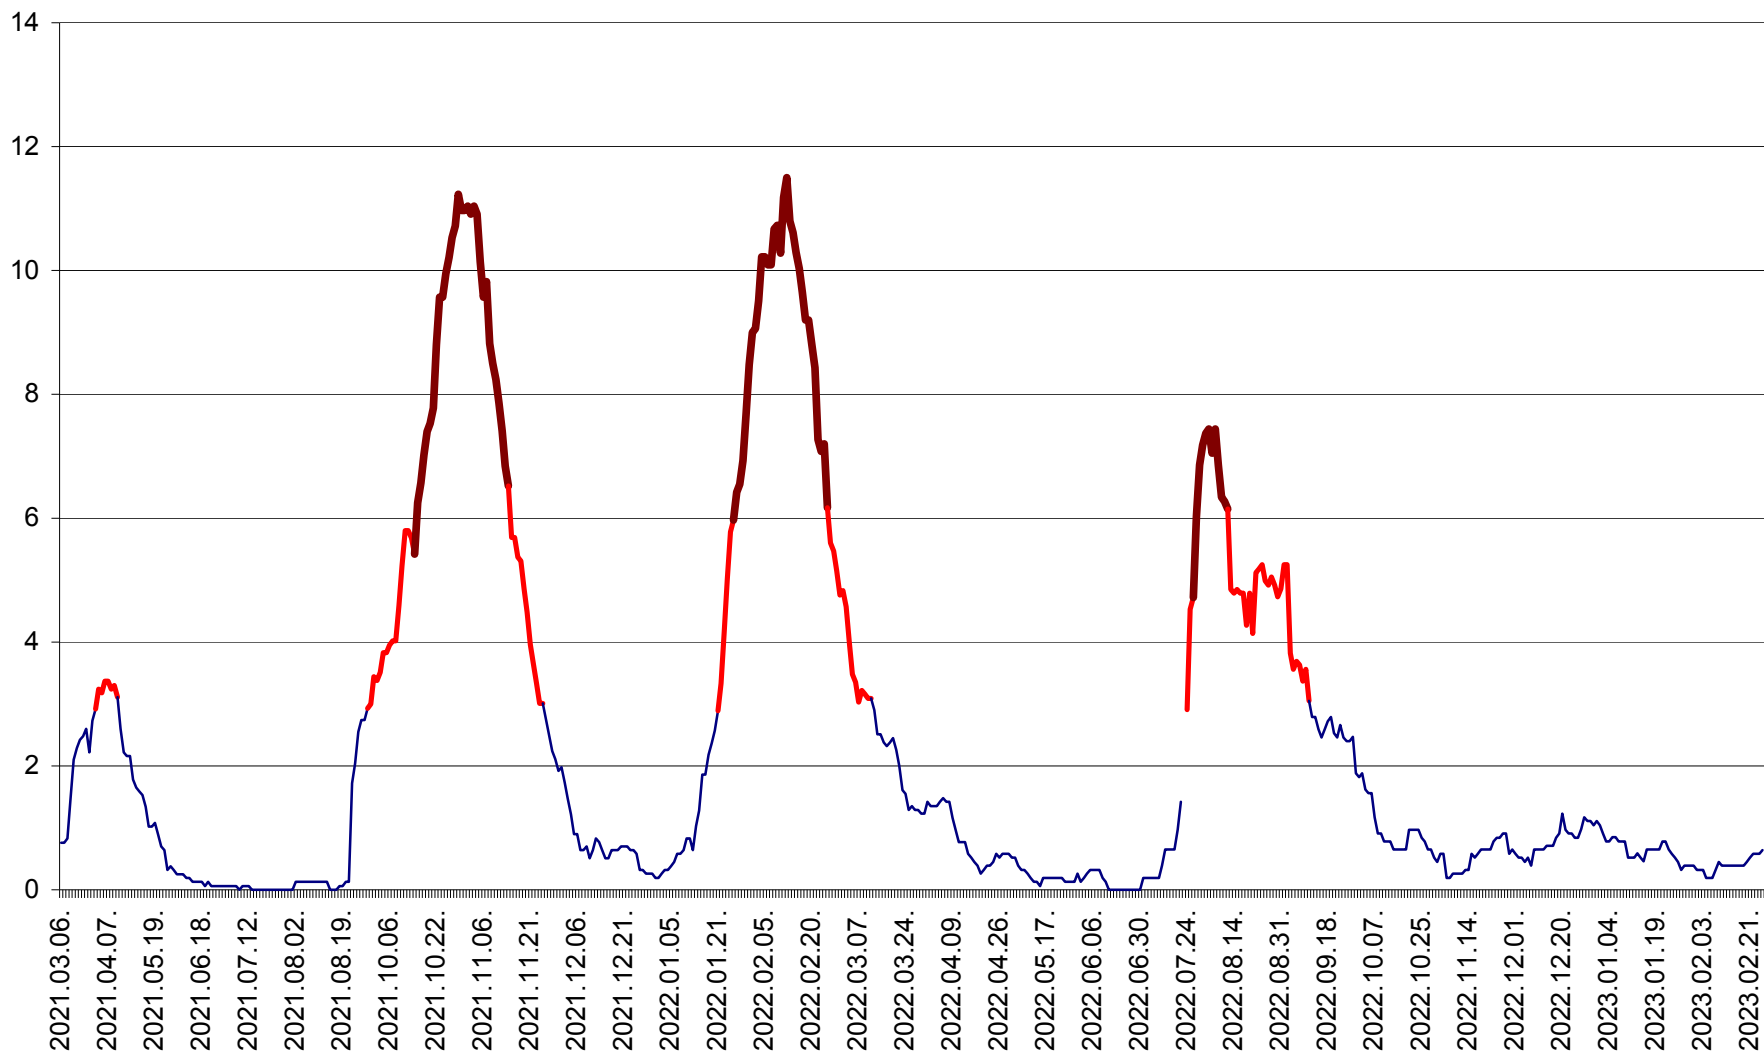

TULGHEȘ - Evolutia incidentei cumulate pe 14 zile la ‰ de locuitori
2021.03.07. - 2023.03.01.