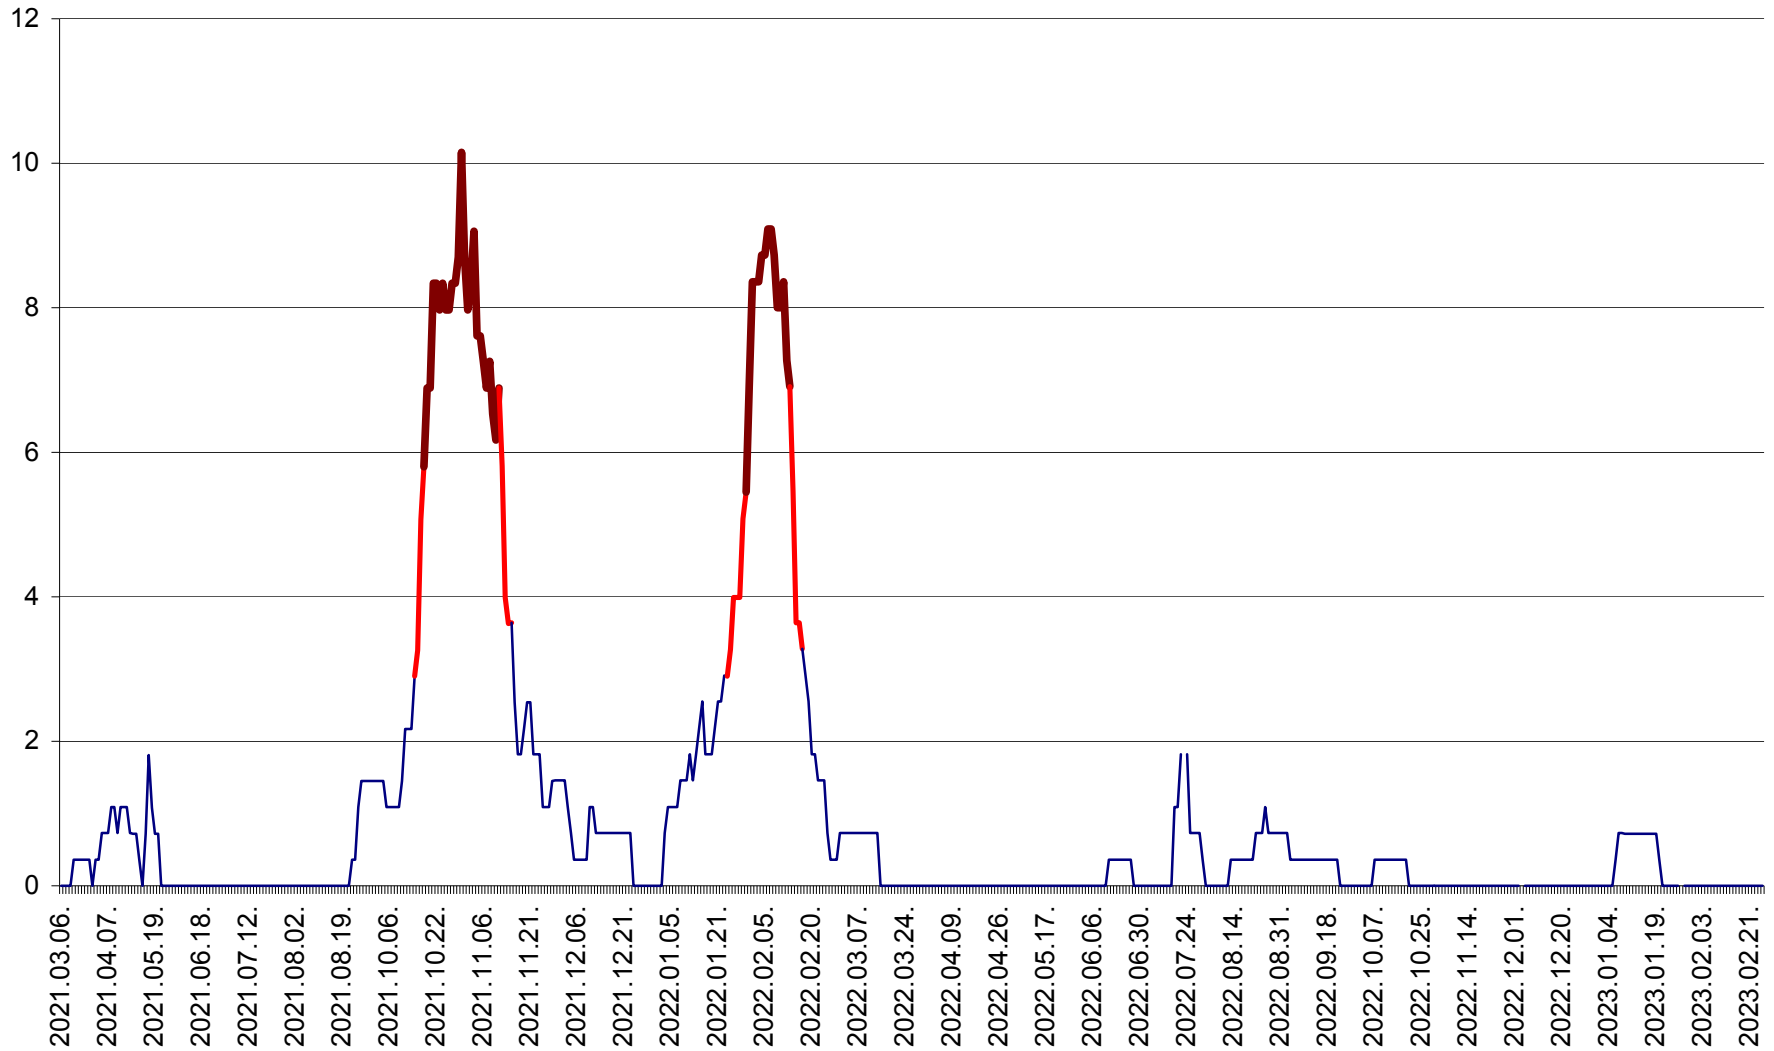

MĂRTINIȘ - Evolutia incidentei cumulate pe 14 zile la ‰ de locuitori
2021.03.07. - 2023.03.01.

MEREȘTI - Evolutia incidentei cumulate pe 14 zile la ‰ de locuitori
2021.03.07. - 2023.03.01.

MUNICIPIUL MIERCUREA-CIUC - Evolutia incidentei cumulate pe 14 zile la ‰ de locuitori
2021.03.07. - 2023.03.01.

MIHĂILENI - Evolutia incidentei cumulate pe 14 zile la ‰ de locuitori
2021.03.07. - 2023.03.01.

MUGENI - Evolutia incidentei cumulate pe 14 zile la ‰ de locuitori
2021.03.07. - 2023.03.01.

OCLAND - Evolutia incidentei cumulate pe 14 zile la ‰ de locuitori
2021.03.07. - 2023.03.01.