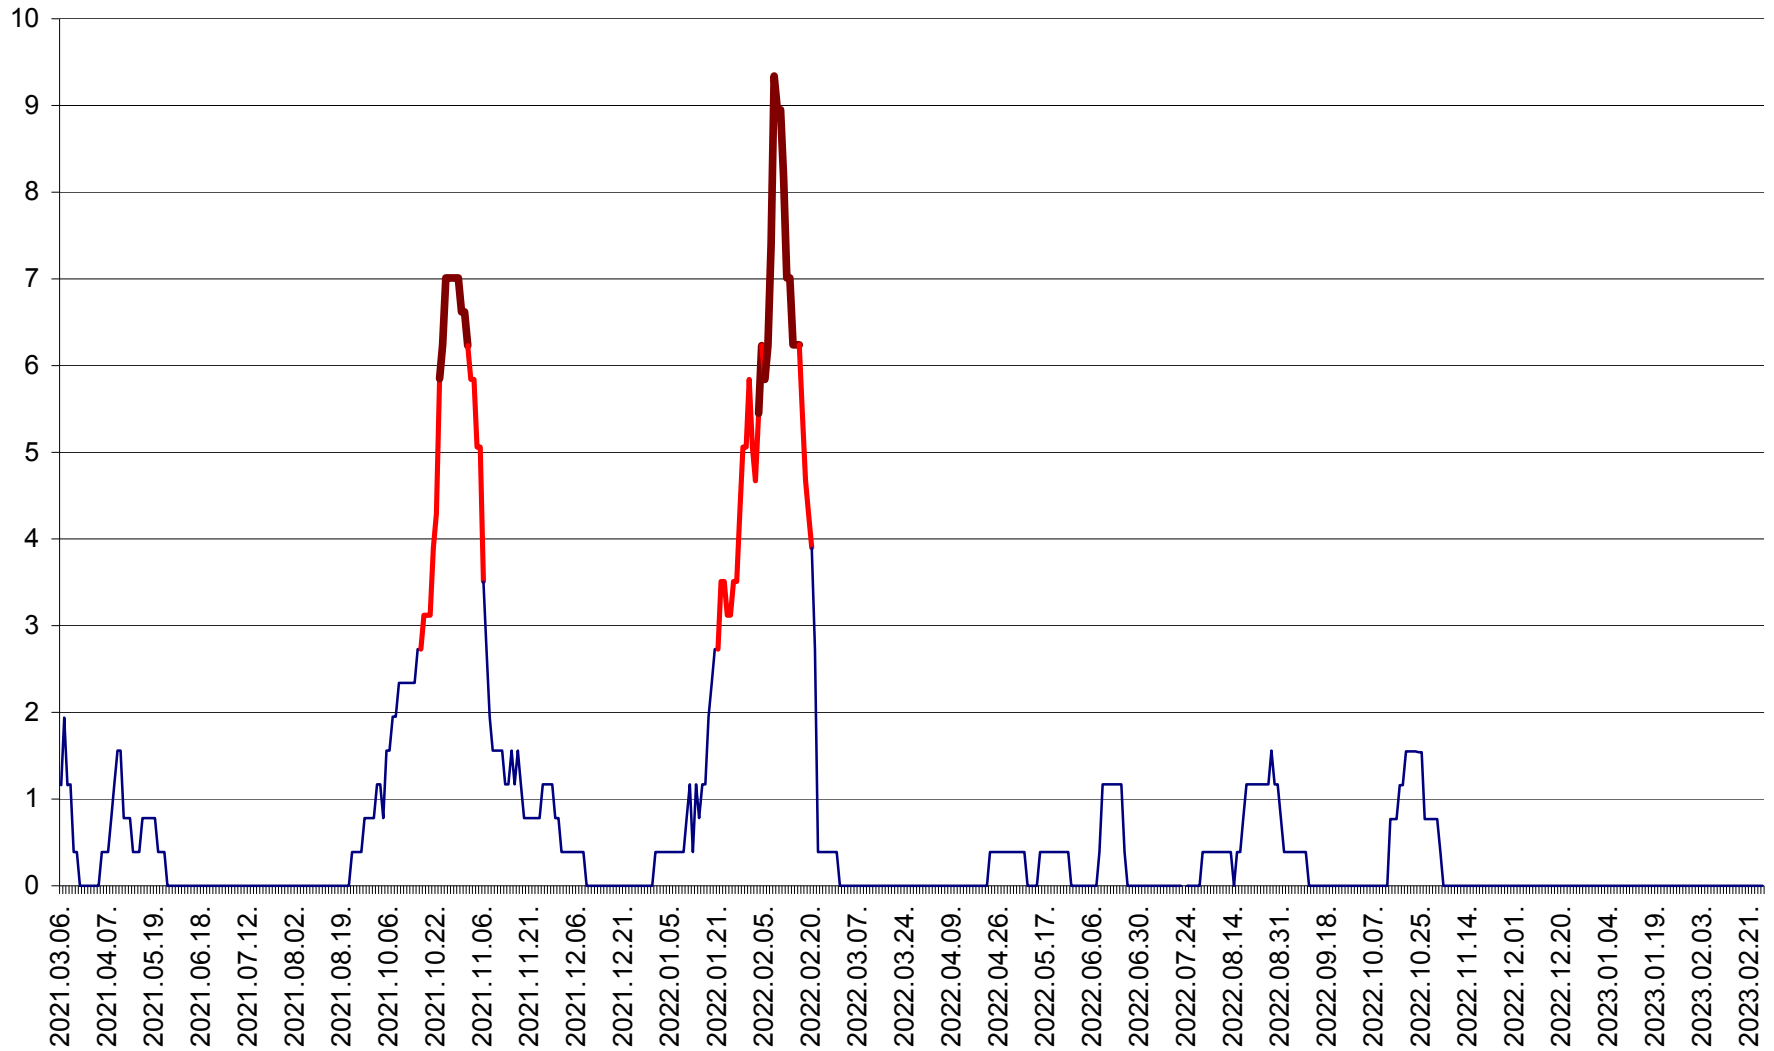

MUNICIPIUL TOPLIȚA - Evolutia incidentei cumulate pe 14 zile la ‰ de locuitori
2021.03.07. - 2023.03.01.

TOMEȘTI - Evolutia incidentei cumulate pe 14 zile la ‰ de locuitori
2021.03.07. - 2023.03.01.