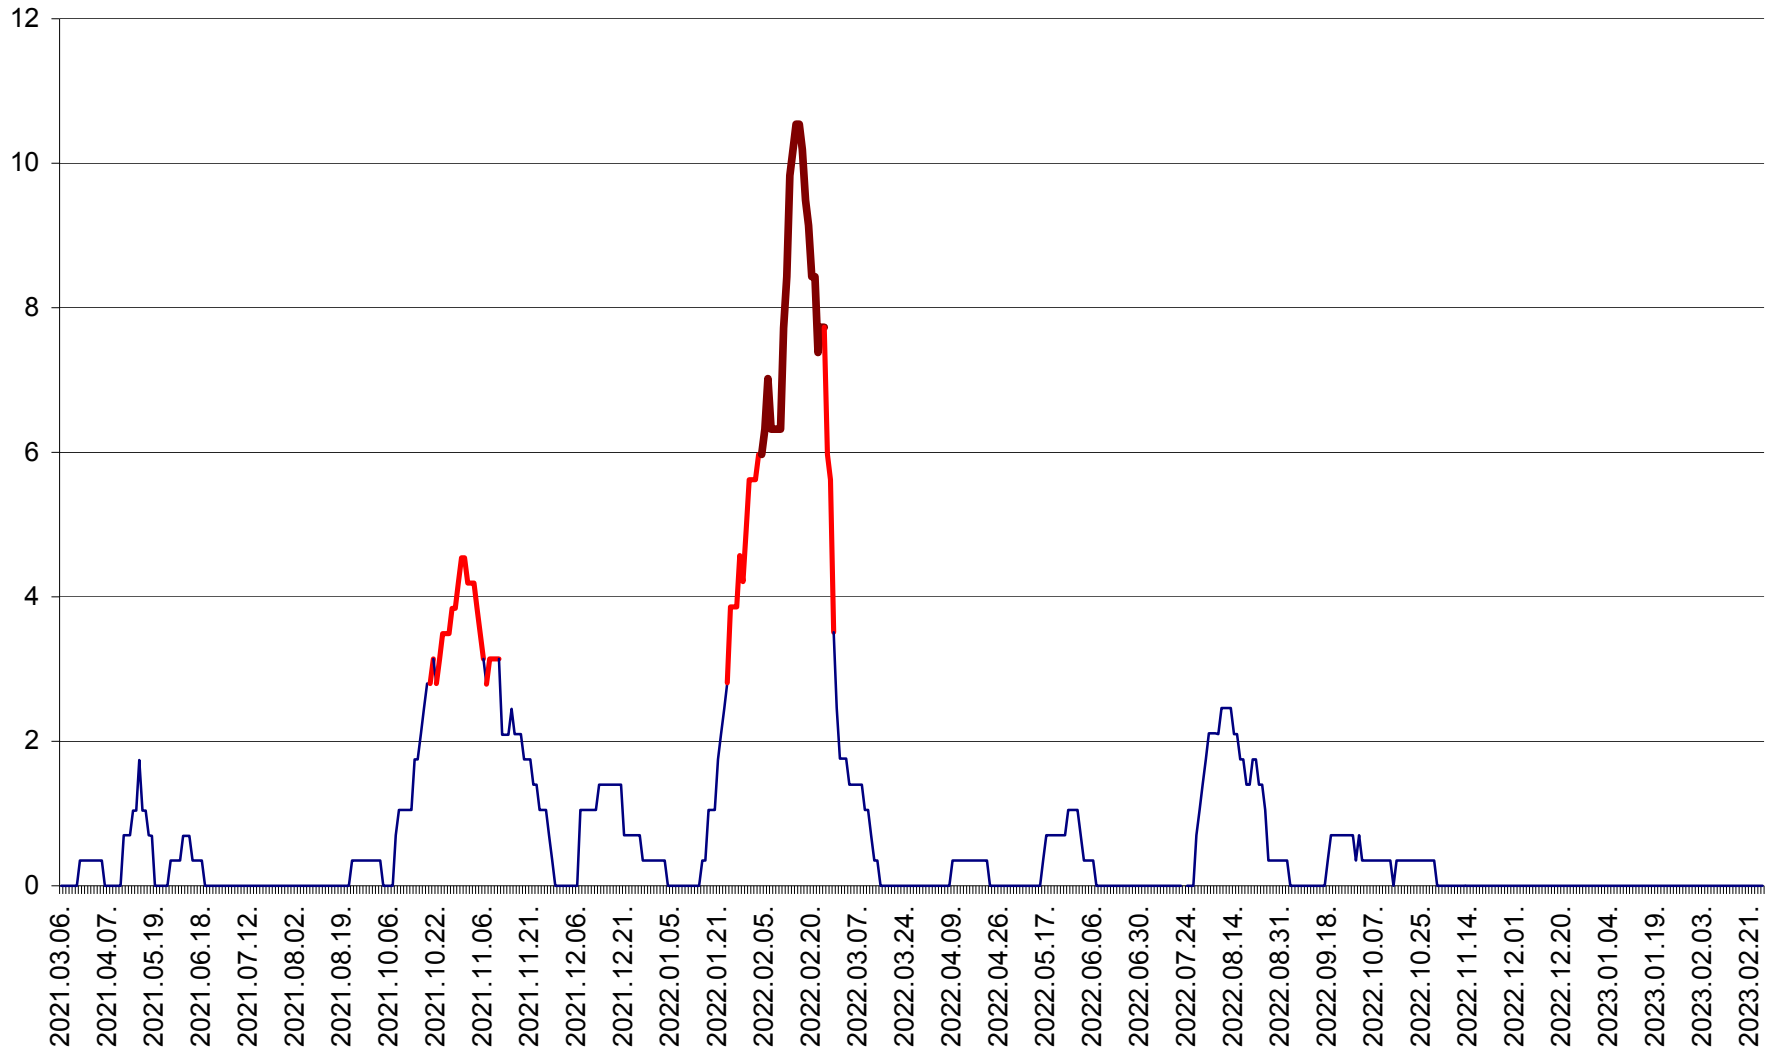

SICULENI - Evolutia incidentei cumulate pe 14 zile la ‰ de locuitori
2021.03.07. - 2023.03.01.