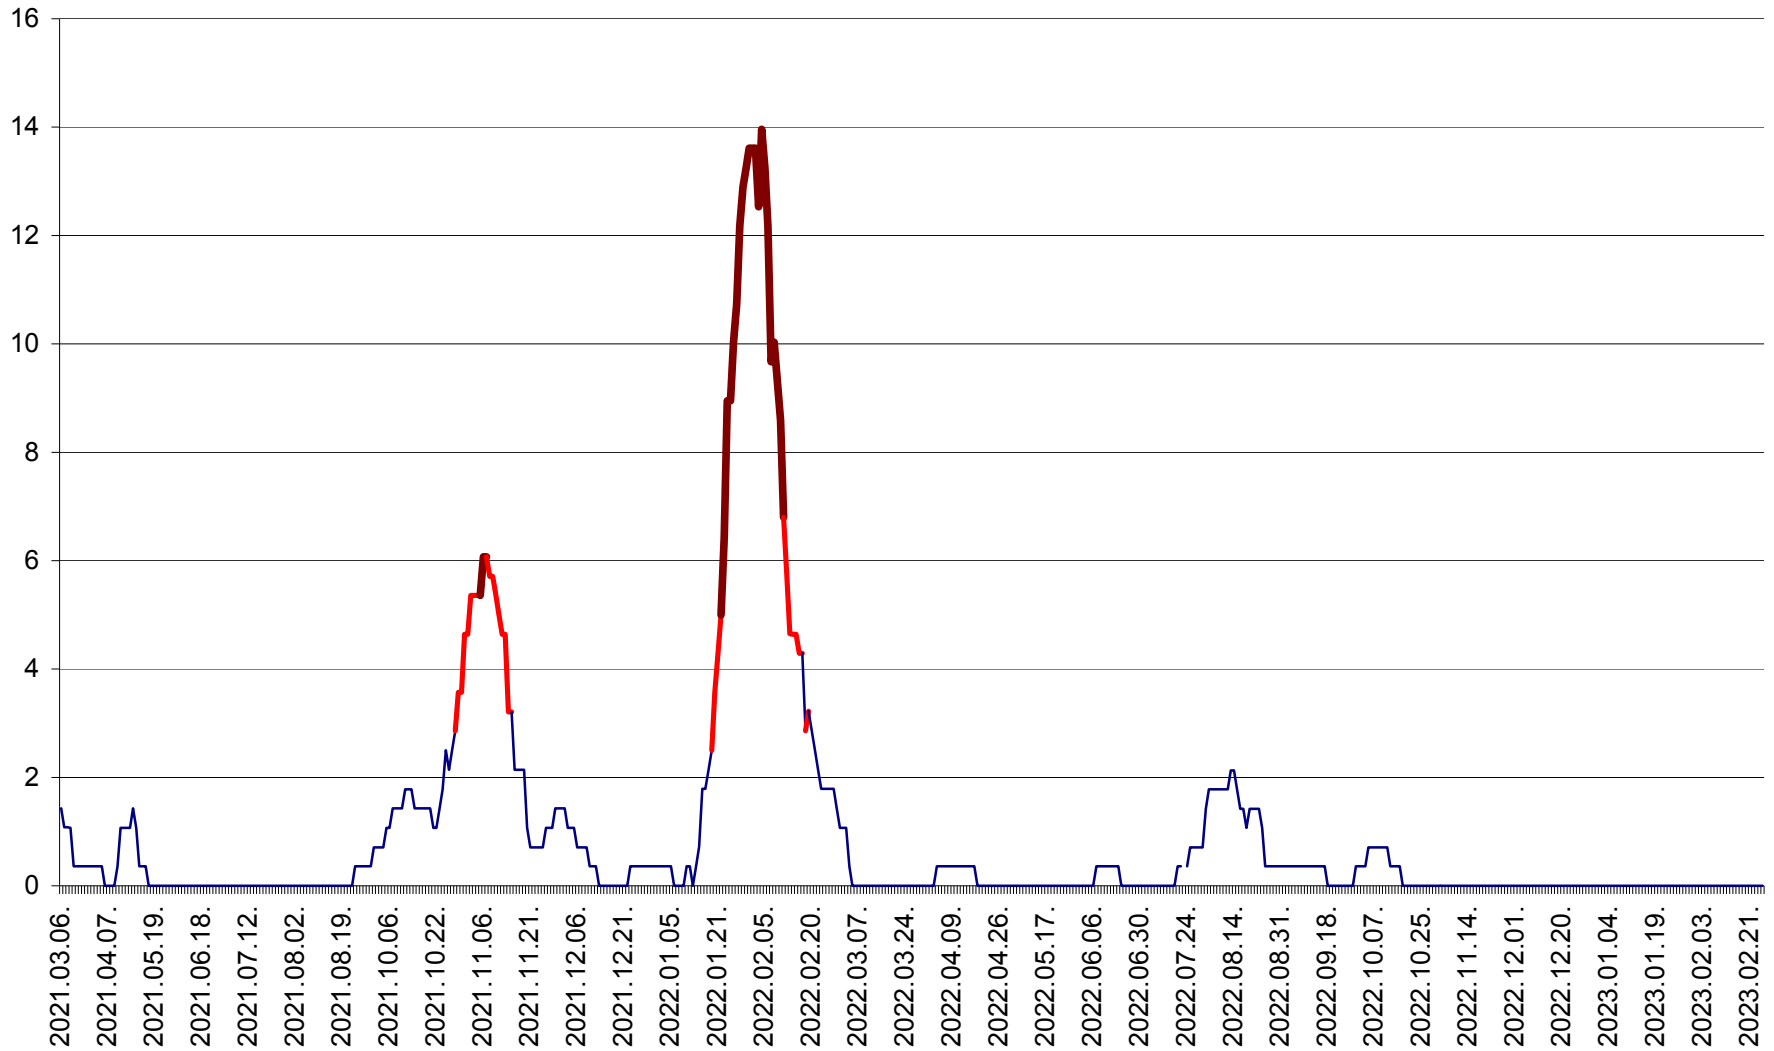

ȘIMONEȘTI - Evolutia incidentei cumulate pe 14 zile la ‰ de locuitori
2021.03.07. - 2023.03.01.

SICULENI - Evolutia incidentei cumulate pe 14 zile la ‰ de locuitori
2021.03.07. - 2023.03.01.