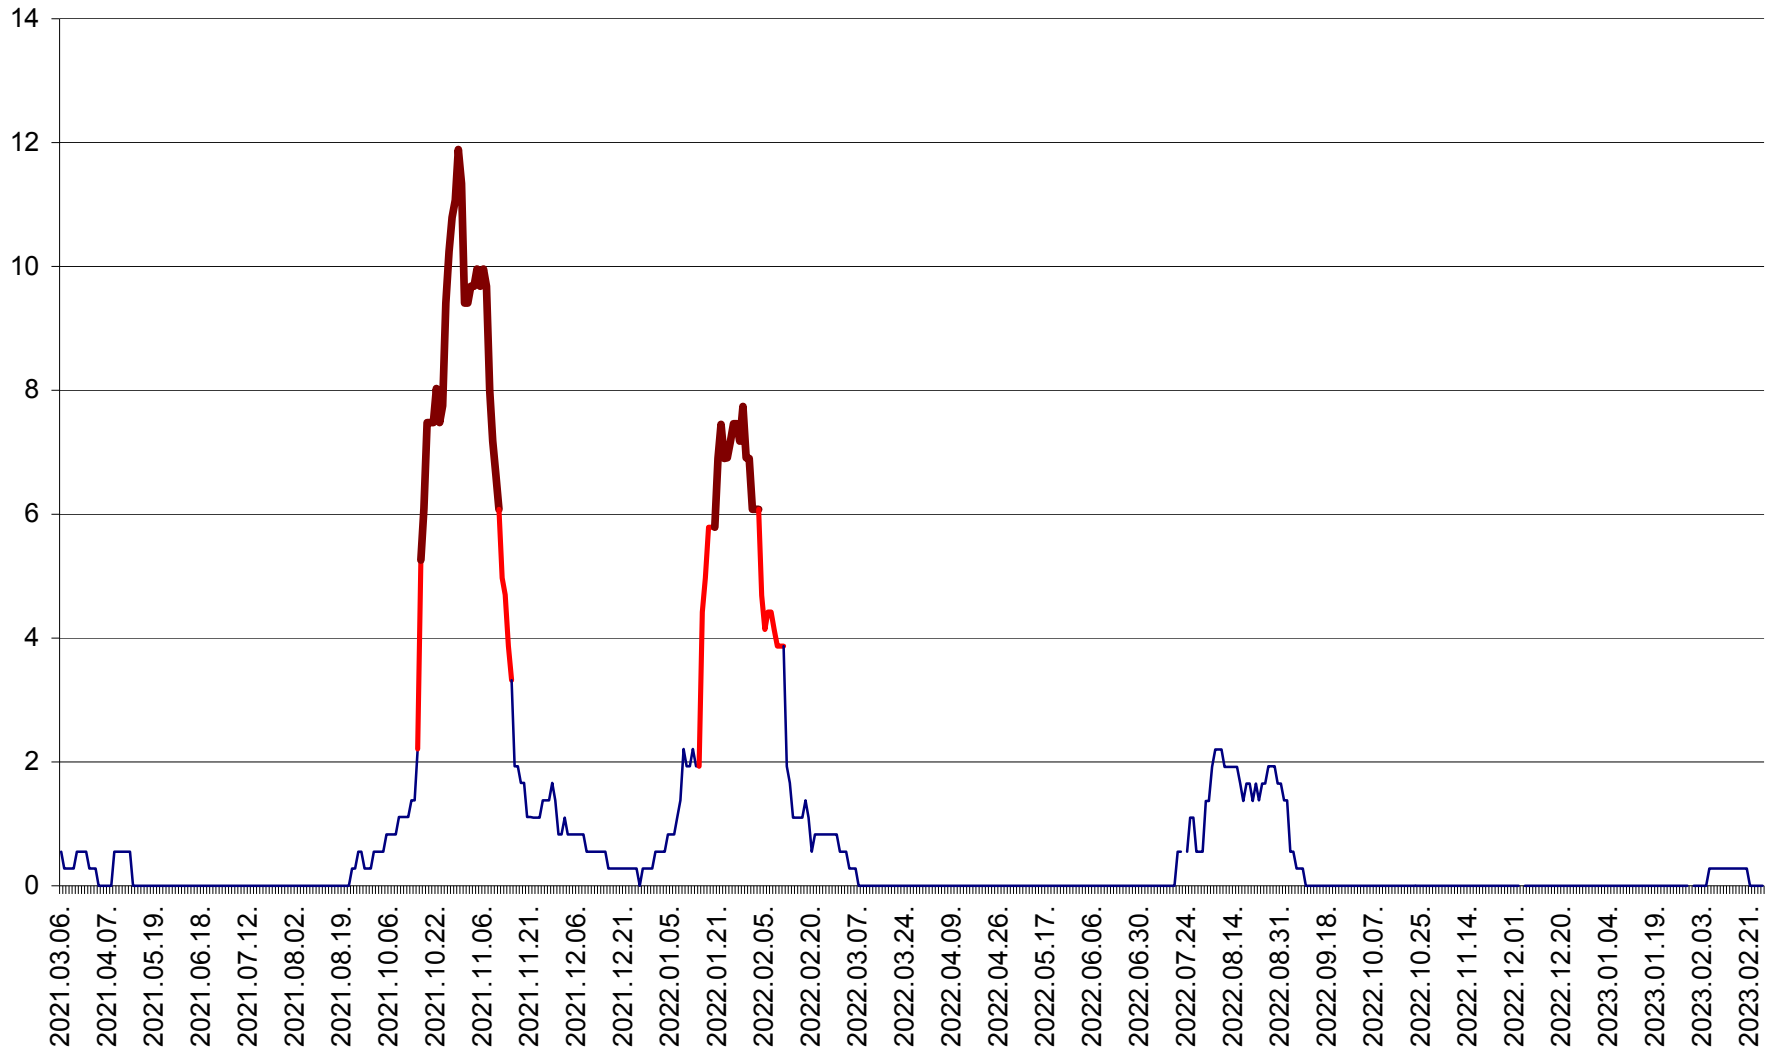

DÂRJIU - Evolutia incidentei cumulate pe 14 zile la ‰ de locuitori
2021.03.07. - 2023.03.01.

DEALU - Evolutia incidentei cumulate pe 14 zile la ‰ de locuitori
2021.03.07. - 2023.03.01.

DITRĂU - Evolutia incidentei cumulate pe 14 zile la ‰ de locuitori
2021.03.07. - 2023.03.01.

FELICENI - Evolutia incidentei cumulate pe 14 zile la ‰ de locuitori
2021.03.07. - 2023.03.01.

FRUMOASA - Evolutia incidentei cumulate pe 14 zile la ‰ de locuitori
2021.03.07. - 2023.03.01.

GĂLĂUȚAȘ - Evoluția incidentei cumulate pe 14 zile la ‰ de locuitori
2021.03.07. - 2023.03.01.

MUNICIPIUL GHEORGHENI - Evolutia incidentei cumulate pe 14 zile la % de locuitori
2021.03.07. - 2023.03.01.

JOSENI - Evolutia incidentei cumulate pe 14 zile la ‰ de locuitori
2021.03.07. - 2023.03.01.

LĂZAREA - Evolutia incidentei cumulate pe 14 zile la % de locuitori
2021.03.07. - 2023.03.01.

LELICENI - Evolutia incidentei cumulate pe 14 zile la ‰ de locuitori
2021.03.07. - 2023.03.01.

LUETA - Evolutia incidentei cumulate pe 14 zile la ‰ de locuitori
2021.03.07. - 2023.03.01.

LUNCA DE JOS - Evolutia incidentei cumulate pe 14 zile la ‰ de locuitori
2021.03.07. - 2023.03.01.