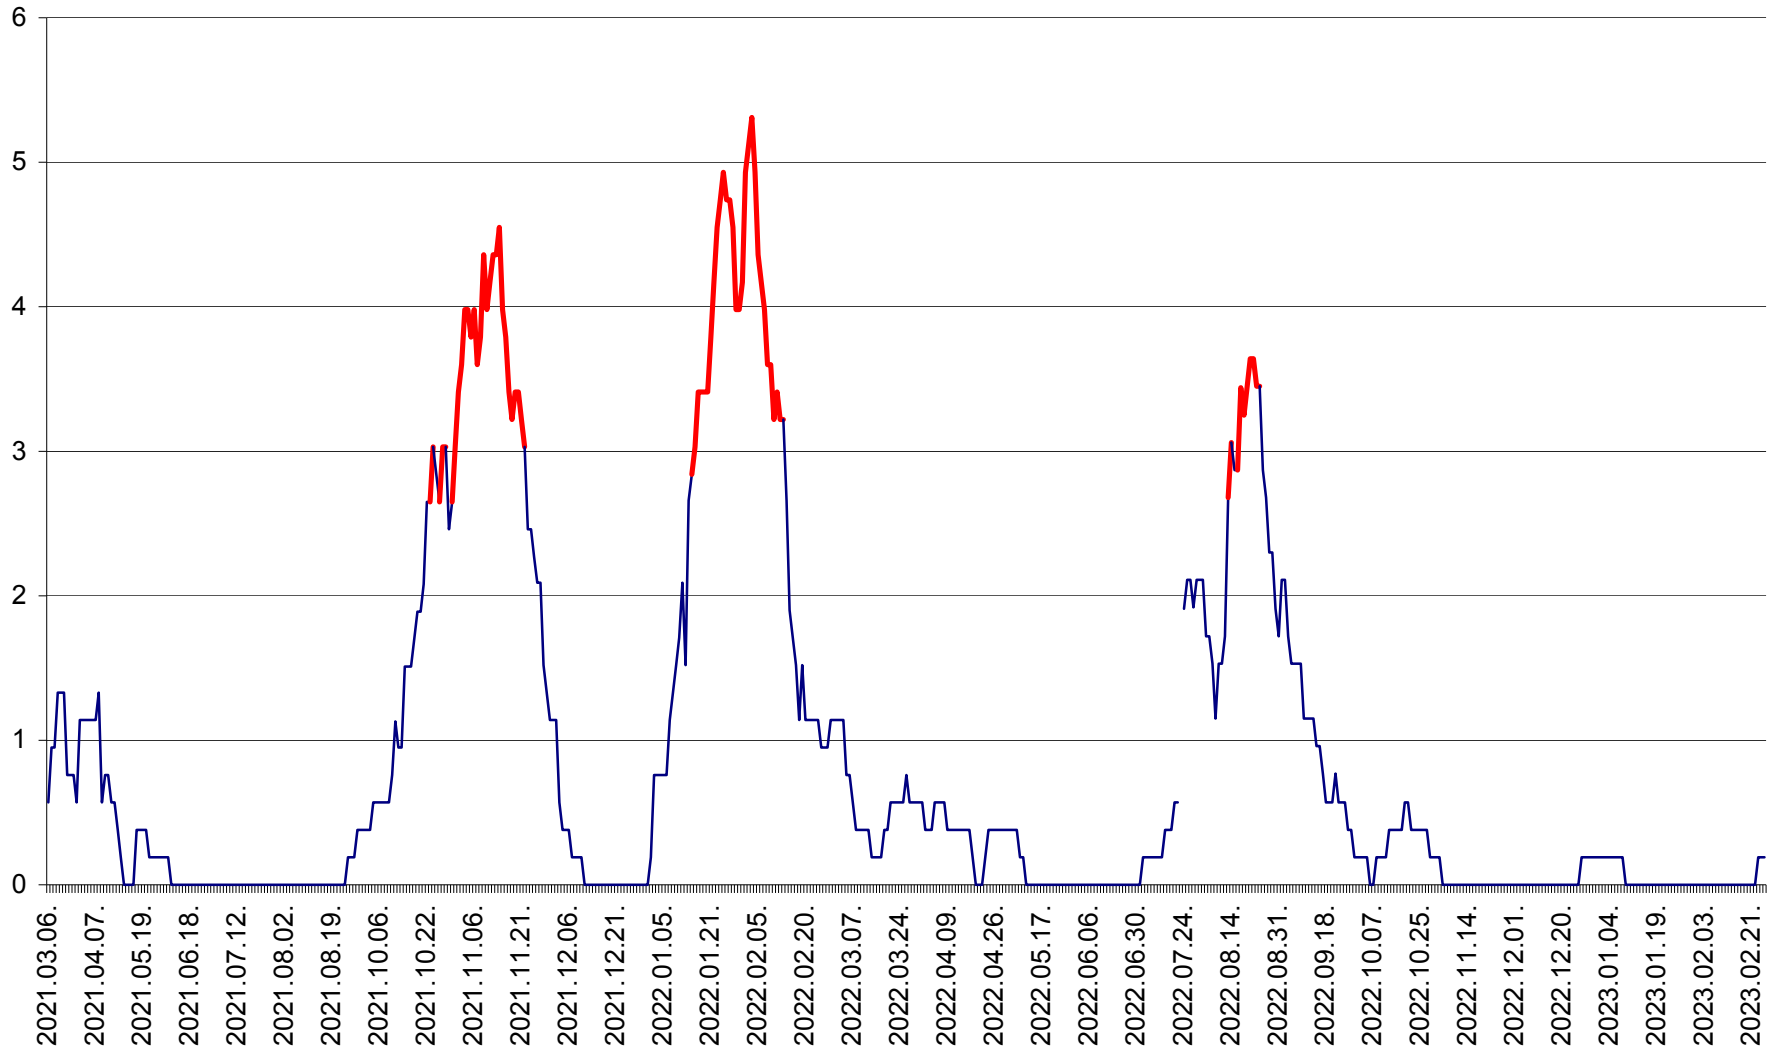

TOMEȘTI - Evolutia incidentei cumulate pe 14 zile la ‰ de locuitori
2021.03.07. - 2023.03.01.