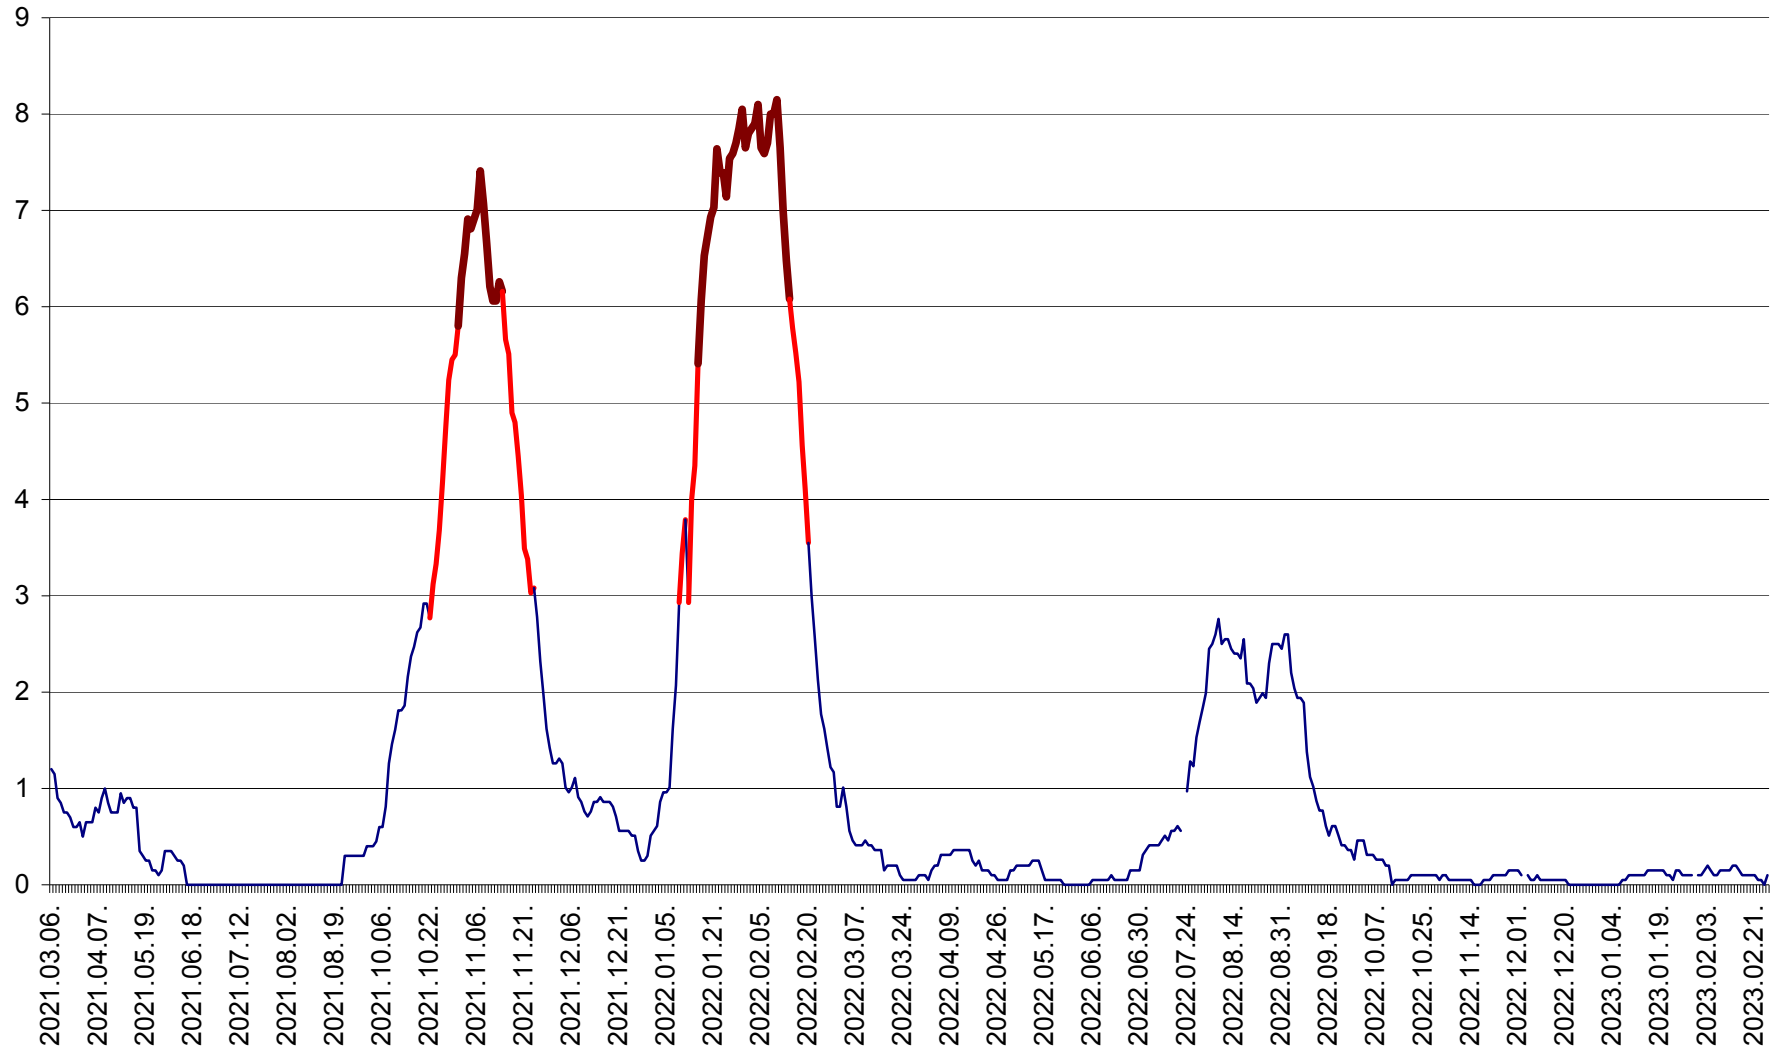

DÂRJIU - Evolutia incidentei cumulate pe 14 zile la ‰ de locuitori
2021.03.07. - 2023.03.01.

DEALU - Evolutia incidentei cumulate pe 14 zile la ‰ de locuitori
2021.03.07. - 2023.03.01.

DITRĂU - Evolutia incidentei cumulate pe 14 zile la ‰ de locuitori
2021.03.07. - 2023.03.01.

FELICENI - Evolutia incidentei cumulate pe 14 zile la ‰ de locuitori
2021.03.07. - 2023.03.01.

FRUMOASA - Evolutia incidentei cumulate pe 14 zile la ‰ de locuitori
2021.03.07. - 2023.03.01.

GĂLĂUȚAȘ - Evoluția incidentei cumulate pe 14 zile la ‰ de locuitori
2021.03.07. - 2023.03.01.

MUNICIPIUL GHEORGHENI - Evolutia incidentei cumulate pe 14 zile la % de locuitori
2021.03.07. - 2023.03.01.

JOSENI - Evolutia incidentei cumulate pe 14 zile la ‰ de locuitori
2021.03.07. - 2023.03.01.

LĂZAREA - Evolutia incidentei cumulate pe 14 zile la % de locuitori
2021.03.07. - 2023.03.01.

LELICENI - Evolutia incidentei cumulate pe 14 zile la ‰ de locuitori
2021.03.07. - 2023.03.01.

LUETA - Evolutia incidentei cumulate pe 14 zile la ‰ de locuitori
2021.03.07. - 2023.03.01.

LUNCA DE JOS - Evolutia incidentei cumulate pe 14 zile la ‰ de locuitori
2021.03.07. - 2023.03.01.