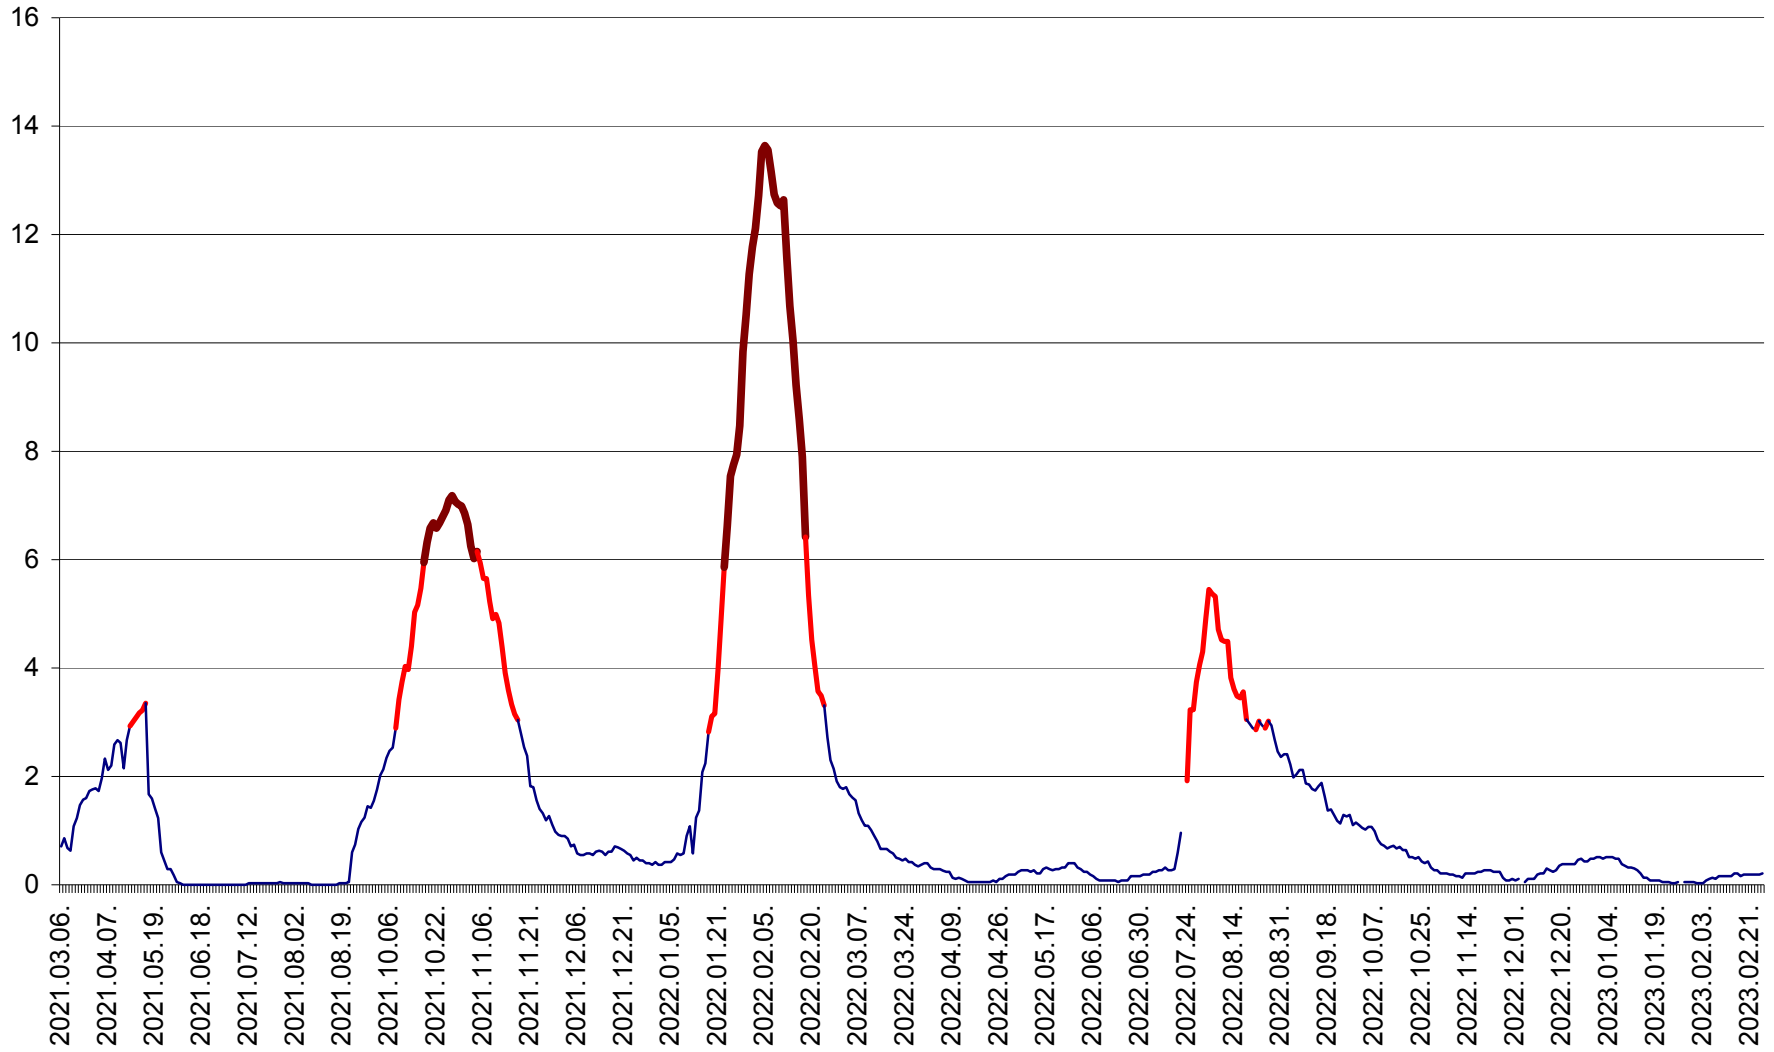

PĂULENI-CIUC - Evolutia incidentei cumulate pe 14 zile la ‰ de locuitori
2021.03.07. - 2023.03.01.

MUNICIPIUL ODORHEIU SECUIESC - Evolutia incidentei cumulate pe 14 zile la % de locuitori
2021.03.07. - 2023.03.01.