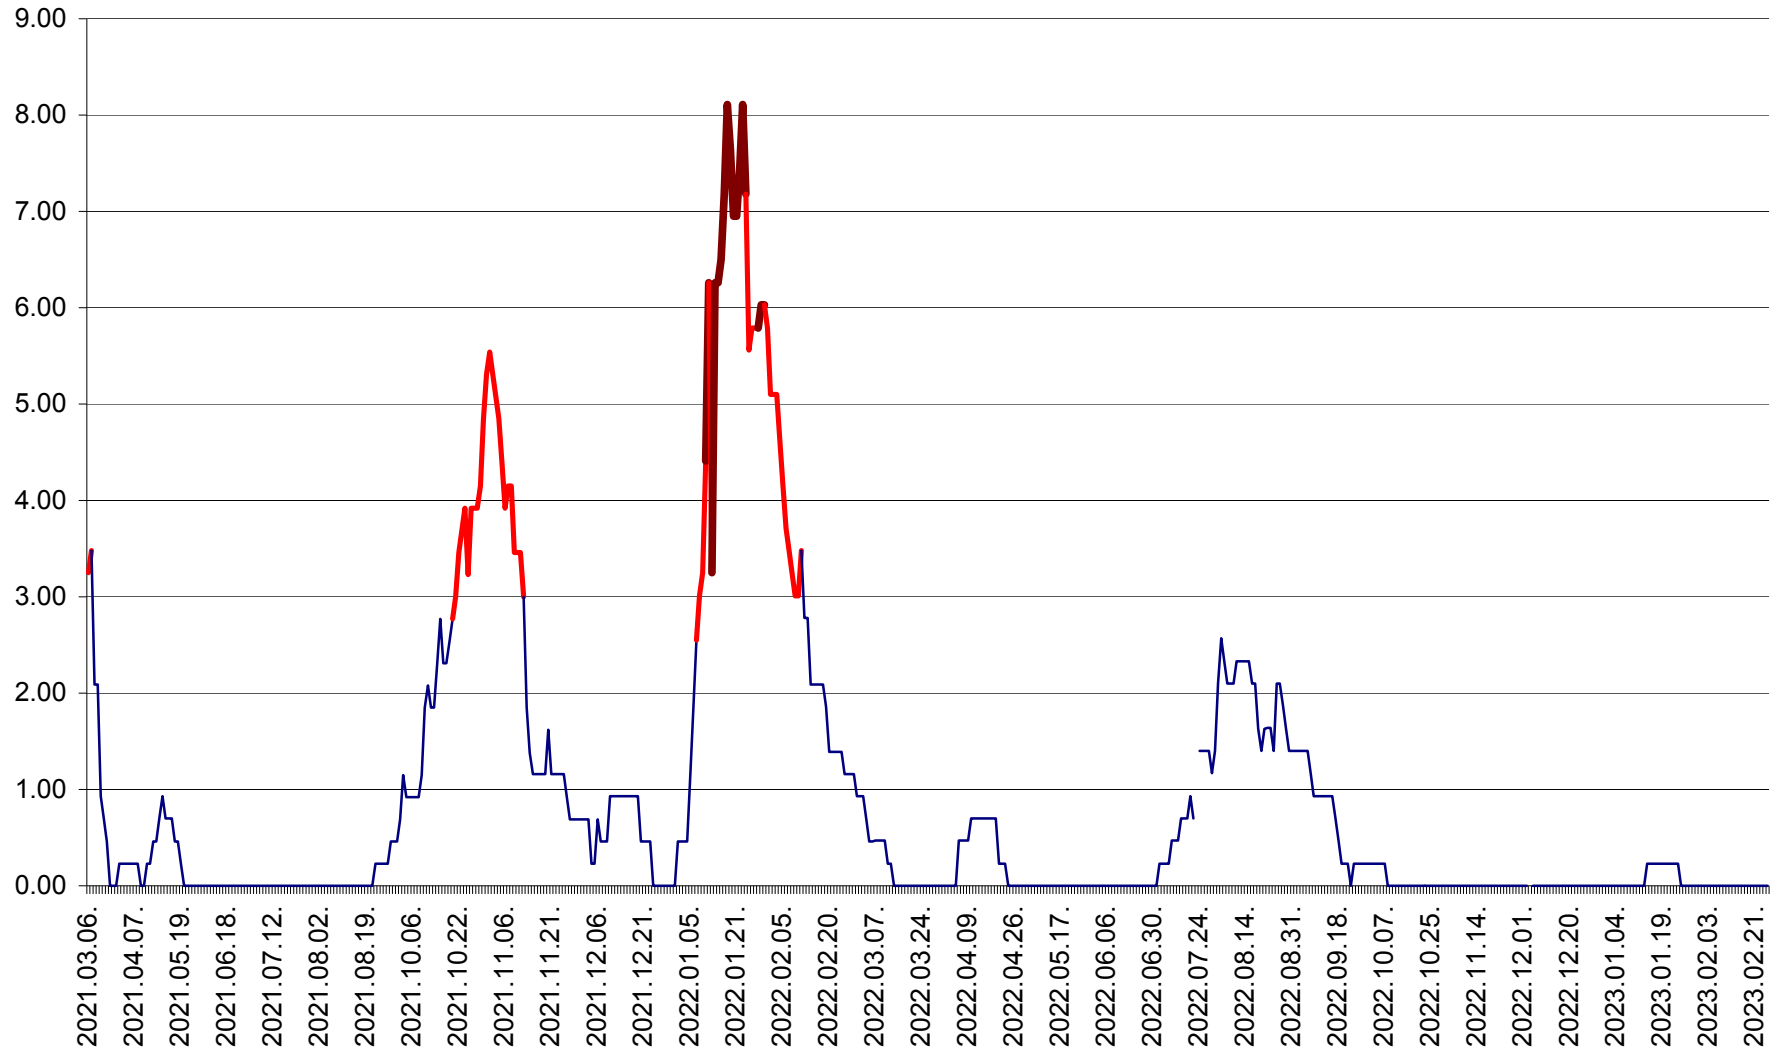

ORAȘ BĂLAN - Evoluția incidenței cumulate pe 14 zile la ‰ de locuitori
2021.03.07. - 2023.03.01.

BILBOR - Evolutia incidentei cumulate pe 14 zile la ‰ de locuitori
2021.03.07. - 2023.03.01.

ORAȘ BORSEC - Evolutia incidentei cumulate pe 14 zile la ‰ de locuitori
2021.03.07. - 2023.03.01.

BRĂDEȘTI - Evoluția incidenței cumulate pe 14 zile la ‰ de locuitori
2021.03.07. - 2023.03.01.

CĂPÂLNIȚA - Evoluția incidenței cumulate pe 14 zile la ‰ de locuitori
2021.03.07. - 2023.03.01.

CÂRȚA - Evolutia incidentei cumulate pe 14 zile la ‰ de locuitori
2021.03.07. - 2023.03.01.

CICEU - Evolutia incidentei cumulate pe 14 zile la ‰ de locuitori
2021.03.07. - 2023.03.01.

CIUCSÂNGEORGIU - Evolutia incidentei cumulate pe 14 zile la ‰ de locuitori
2021.03.07. - 2023.03.01.

CIUMANI - Evolutia incidentei cumulate pe 14 zile la ‰ de locuitori
2021.03.07. - 2023.03.01.

CORBU - Evolutia incidentei cumulate pe 14 zile la ‰ de locuitori
2021.03.07. - 2023.03.01.

CORUND - Evolutia incidentei cumulate pe 14 zile la ‰ de locuitori
2021.03.07. - 2023.03.01.

COZMENI - Evolutia incidentei cumulate pe 14 zile la ‰ de locuitori
2021.03.07. - 2023.03.01.