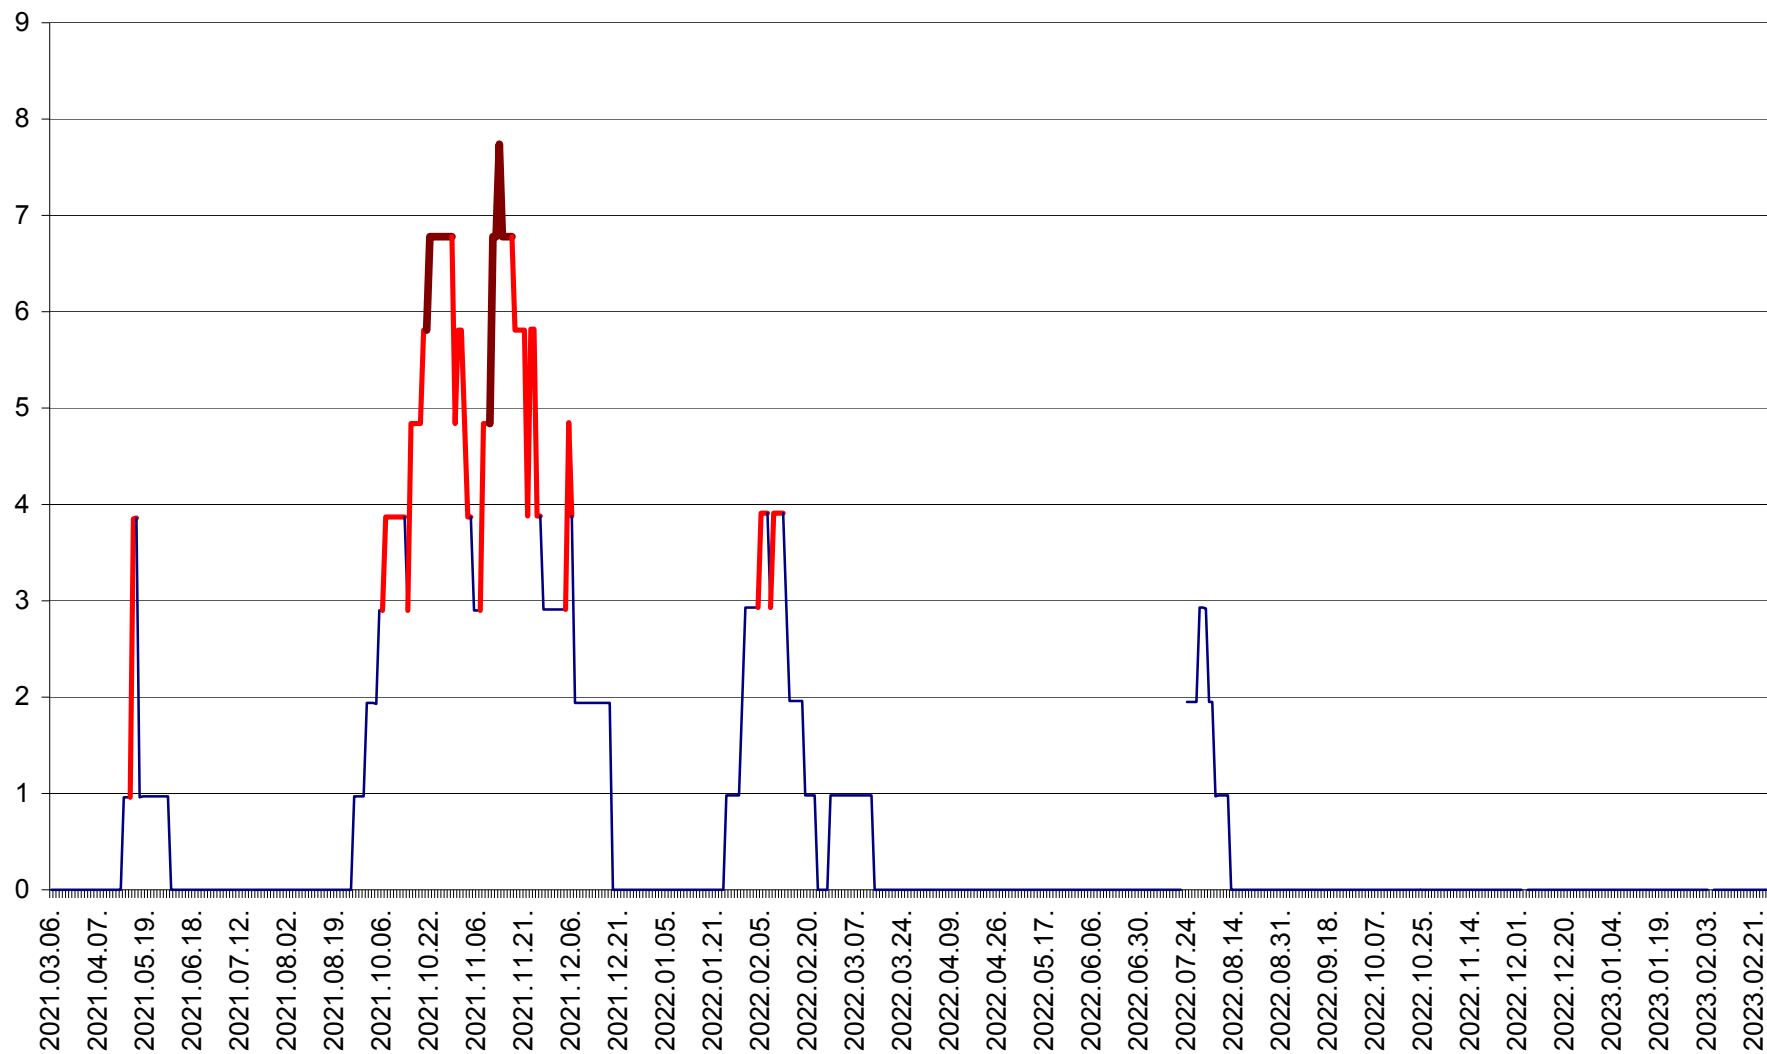

DEALU - Evolutia incidentei cumulate pe 14 zile la ‰ de locuitori
2021.03.07. - 2023.03.01.