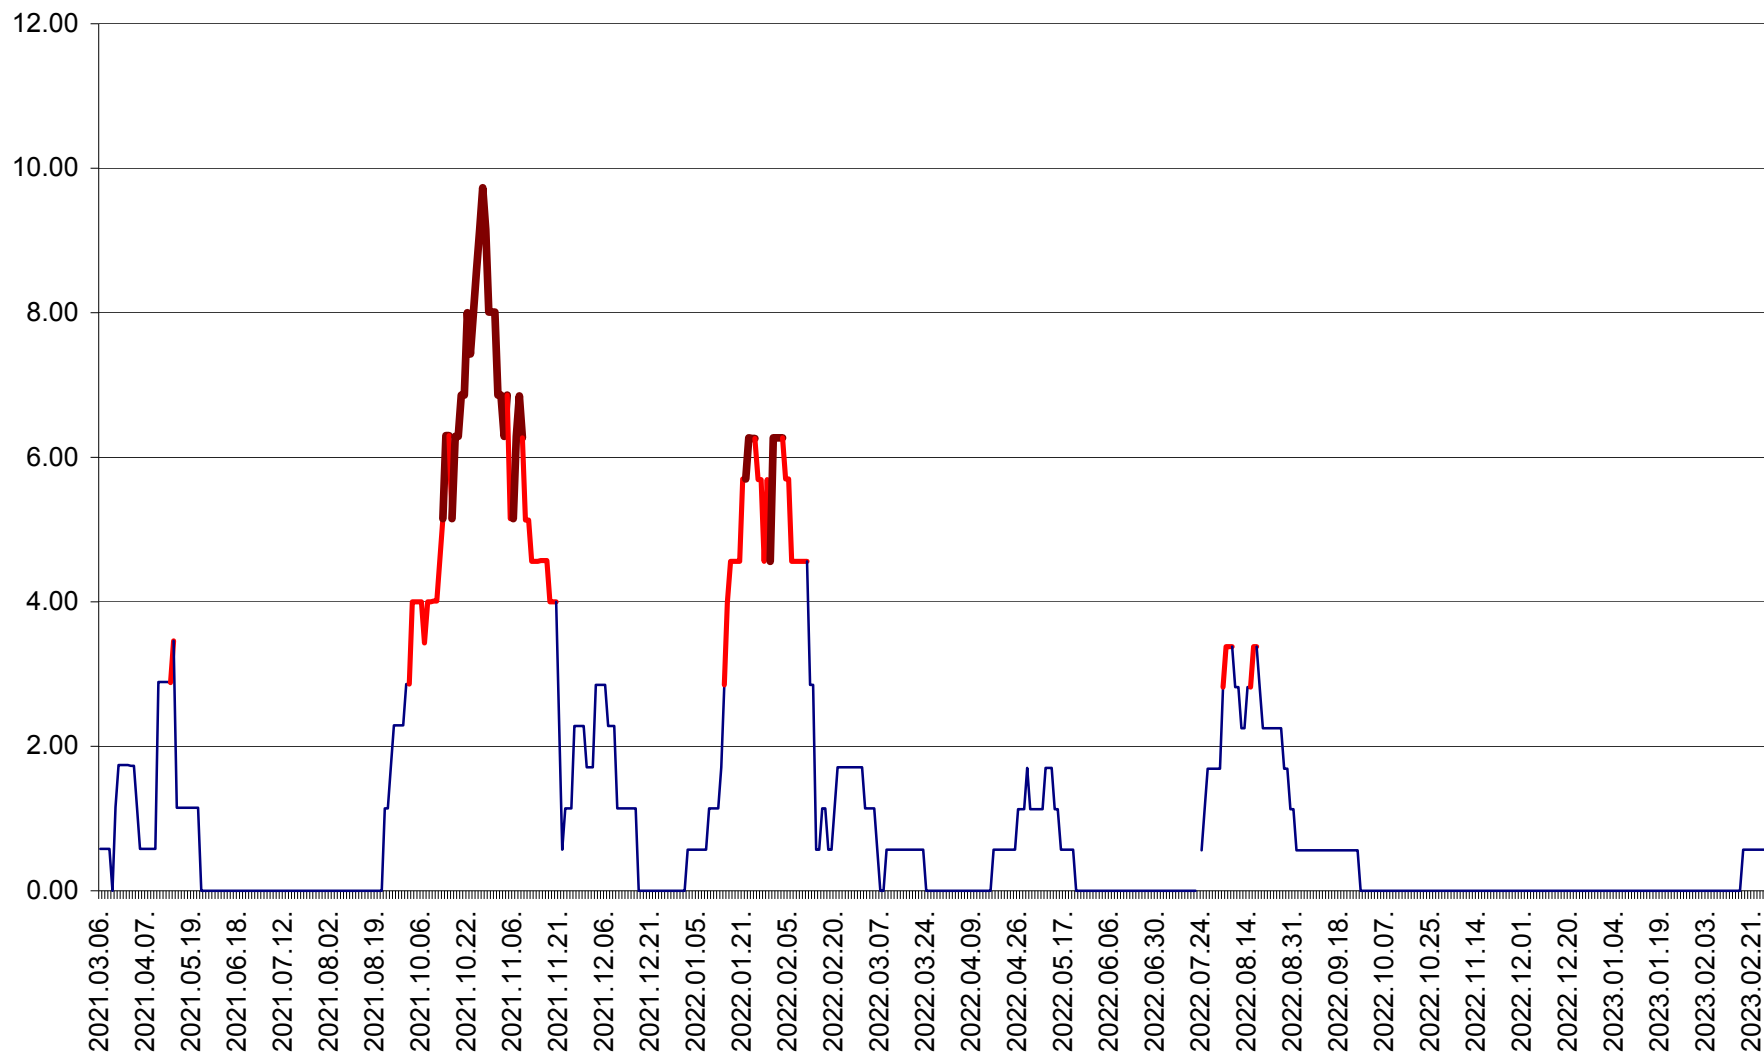

ORAȘ VLĂHIȚA - Evolutia incidentei cumulate pe 14 zile la ‰ de locuitori
2021.03.07. - 2023.03.01.