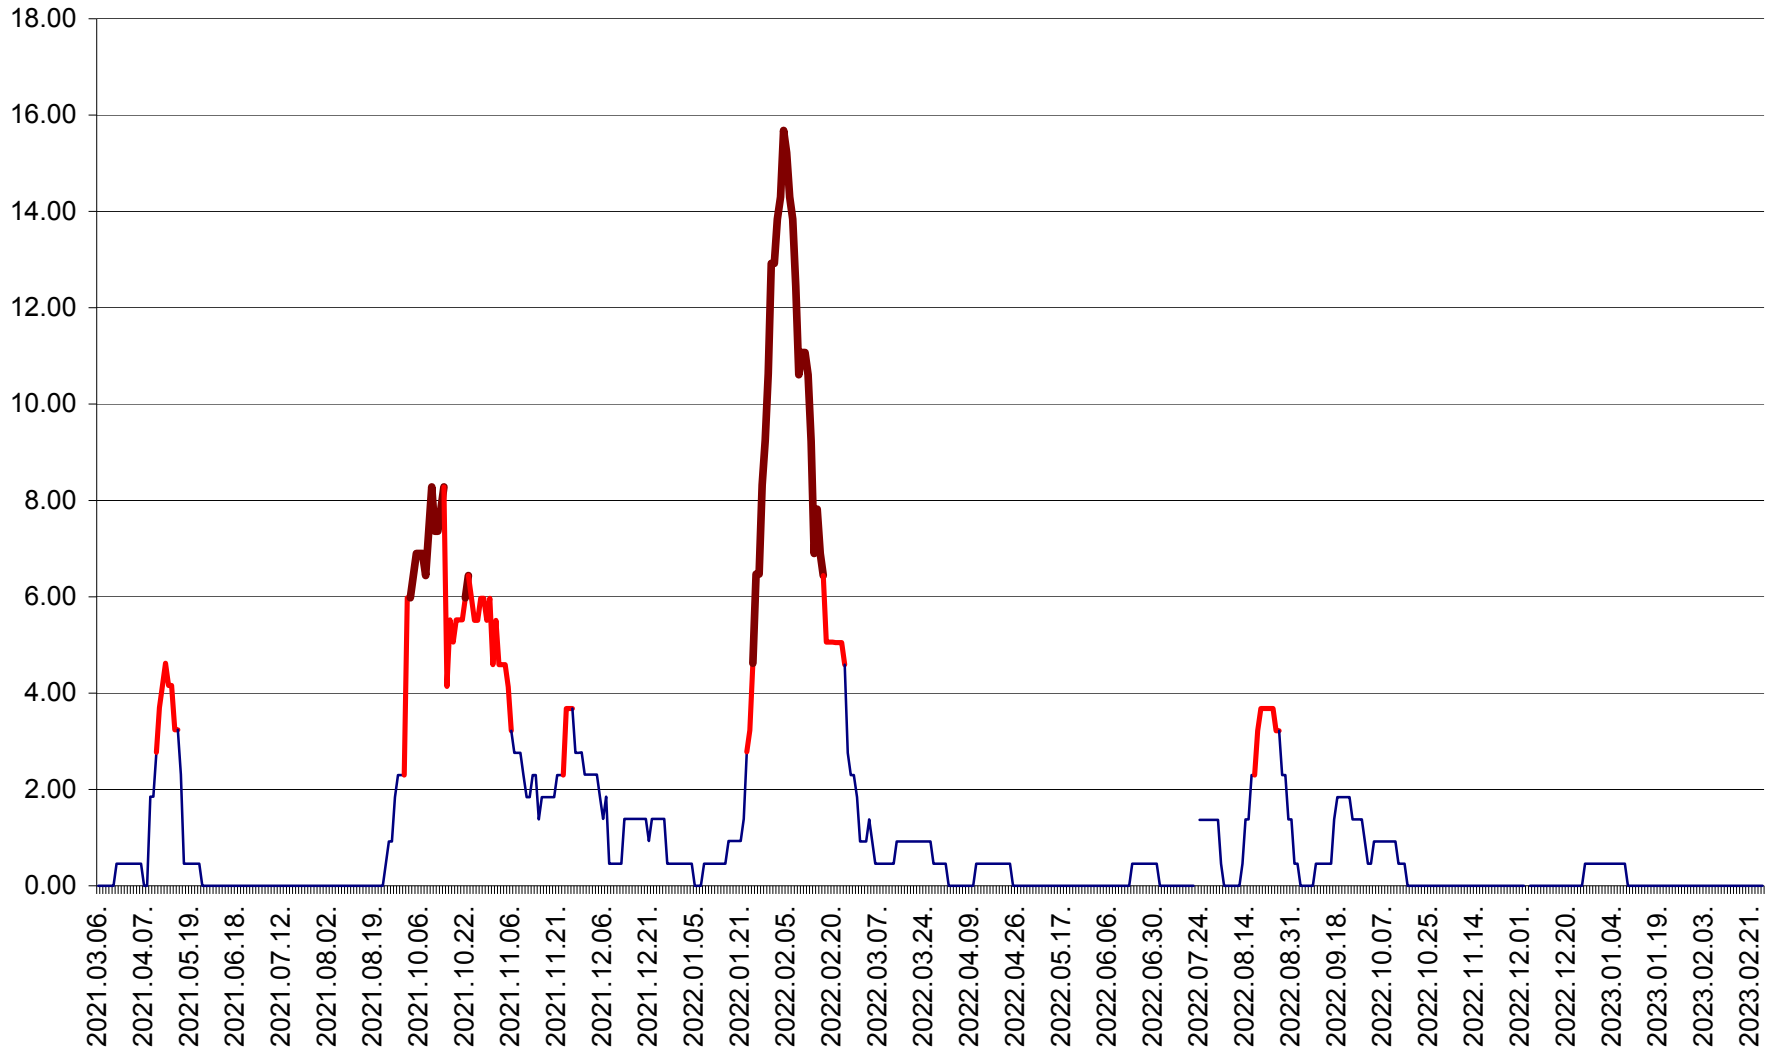

ATID - Evolutia incidentei cumulate pe 14 zile la ‰ de locuitori
2021.03.07. - 2023.03.01.

AVRĂMEȘTI - Evolutia incidentei cumulate pe 14 zile la ‰ de locuitori
2021.03.07. - 2023.03.01.

ORAȘ BĂILE TUȘNAD - Evolutia incidentei cumulate pe 14 zile la ‰ de locuitori
2021.03.07. - 2023.03.01.

ORAȘ BĂLAN - Evoluția incidenței cumulate pe 14 zile la ‰ de locuitori
2021.03.07. - 2023.03.01.

BILBOR - Evolutia incidentei cumulate pe 14 zile la ‰ de locuitori
2021.03.07. - 2023.03.01.

ORAȘ BORSEC - Evolutia incidentei cumulate pe 14 zile la ‰ de locuitori
2021.03.07. - 2023.03.01.

BRĂDEȘTI - Evoluția incidenței cumulate pe 14 zile la ‰ de locuitori
2021.03.07. - 2023.03.01.

CĂPÂLNIȚA - Evoluția incidenței cumulate pe 14 zile la ‰ de locuitori
2021.03.07. - 2023.03.01.

CÂRȚA - Evolutia incidentei cumulate pe 14 zile la ‰ de locuitori
2021.03.07. - 2023.03.01.

CICEU - Evolutia incidentei cumulate pe 14 zile la ‰ de locuitori
2021.03.07. - 2023.03.01.

CIUCSÂNGEORGIU - Evolutia incidentei cumulate pe 14 zile la ‰ de locuitori
2021.03.07. - 2023.03.01.

CIUMANI - Evolutia incidentei cumulate pe 14 zile la ‰ de locuitori
2021.03.07. - 2023.03.01.