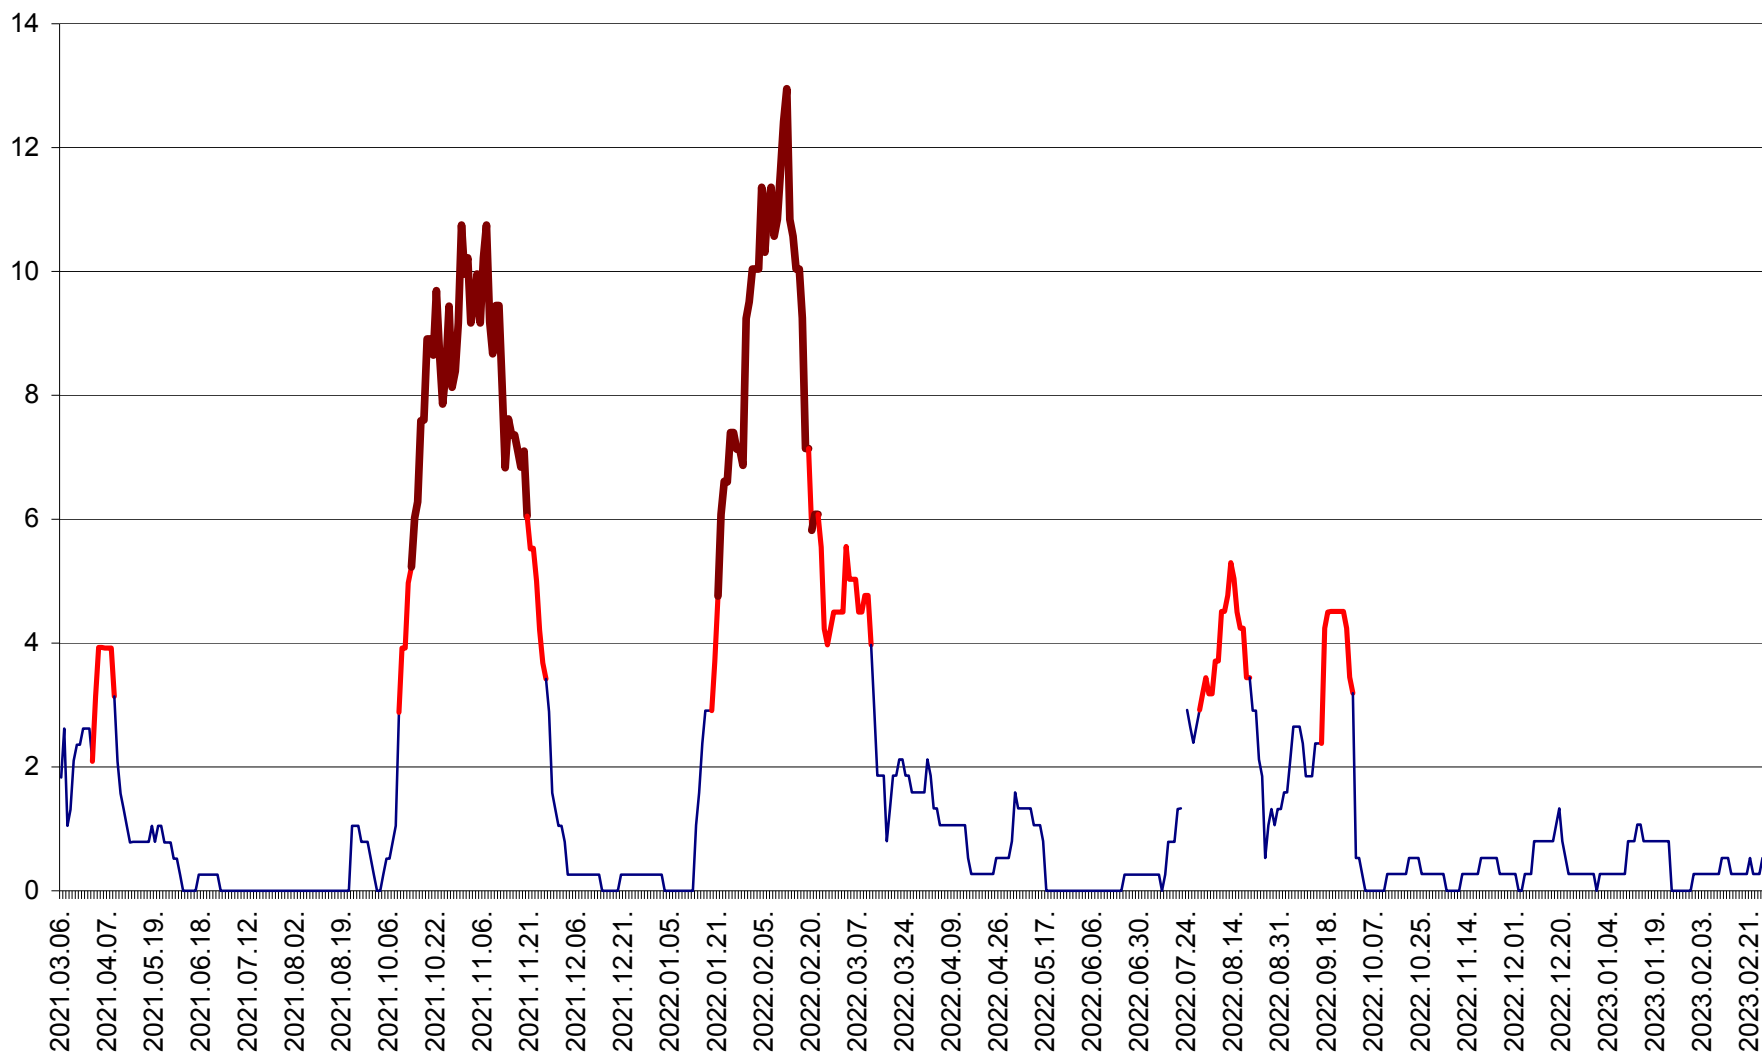

SÂNCRĂIENI - Evolutia incidentei cumulate pe 14 zile la ‰ de locuitori
2021.03.07. - 2023.03.01.

SÂNDOMINIC - Evolutia incidentei cumulate pe 14 zile la ‰ de locuitori
2021.03.07. - 2023.03.01.

SÂNMARTIN - Evolutia incidentei cumulate pe 14 zile la ‰ de locuitori
2021.03.07. - 2023.03.01.

SÂNSIMION - Evolutia incidentei cumulate pe 14 zile la ‰ de locuitori
2021.03.07. - 2023.03.01.

SÂNTIMBRU - Evolutia incidentei cumulate pe 14 zile la ‰ de locuitori
2021.03.07. - 2023.03.01.

SĂRMAȘ - Evolutia incidentei cumulate pe 14 zile la ‰ de locuitori
2021.03.07. - 2023.03.01.