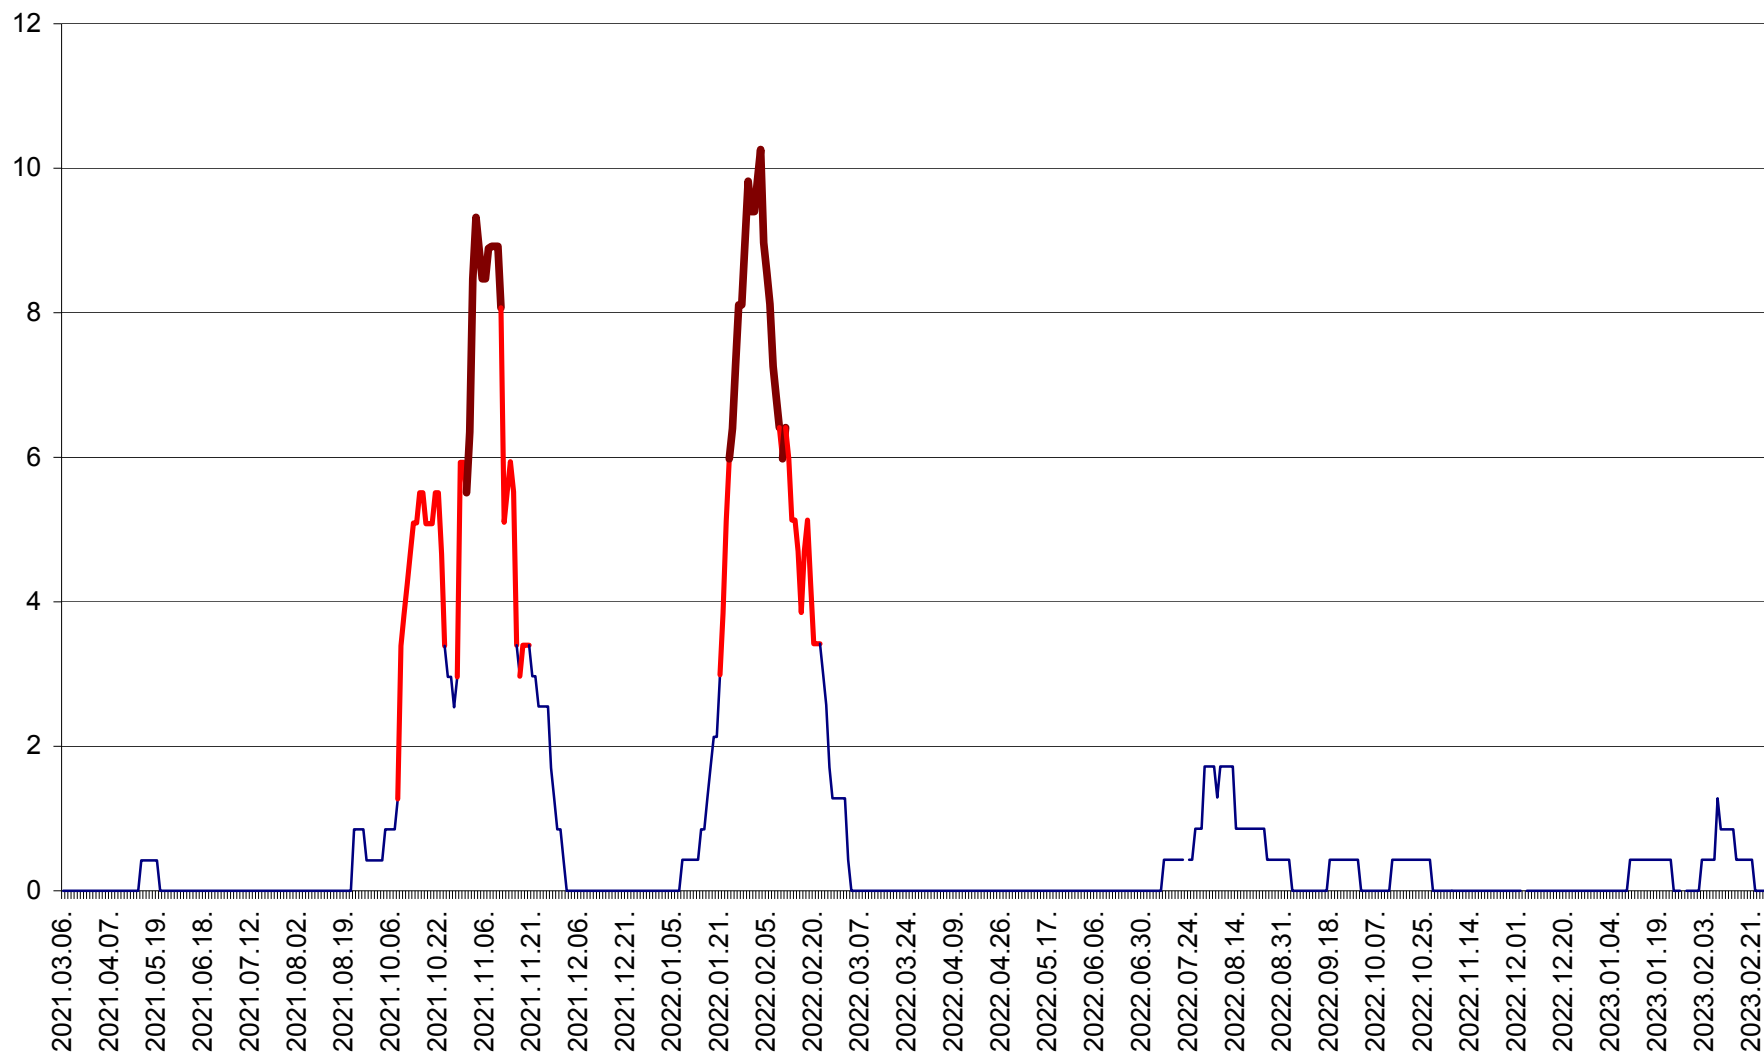

SÂNSIMION - Evolutia incidentei cumulate pe 14 zile la ‰ de locuitori
2021.03.07. - 2023.03.01.