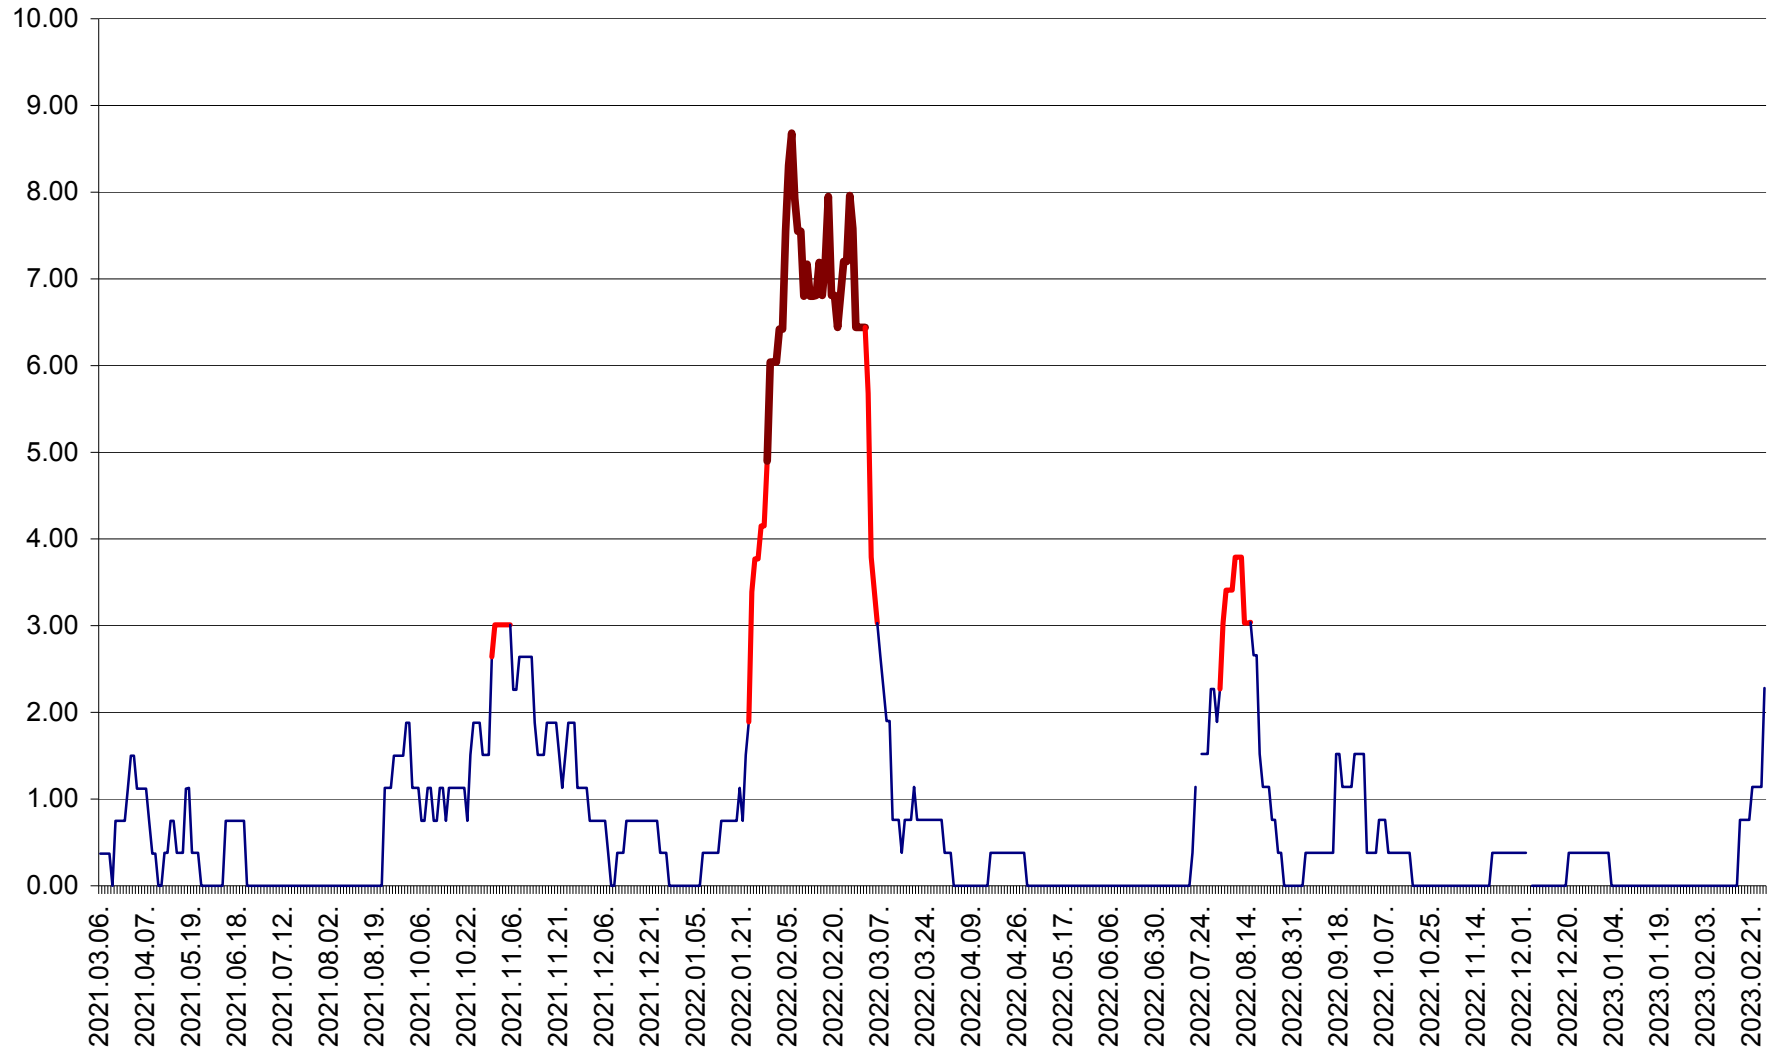

ATID - Evolutia incidentei cumulate pe 14 zile la ‰ de locuitori
2021.03.07. - 2023.03.01.

AVRĂMEȘTI - Evolutia incidentei cumulate pe 14 zile la ‰ de locuitori
2021.03.07. - 2023.03.01.

ORAȘ BĂILE TUȘNAD - Evolutia incidentei cumulate pe 14 zile la ‰ de locuitori
2021.03.07. - 2023.03.01.

ORAȘ BĂLAN - Evoluția incidenței cumulate pe 14 zile la ‰ de locuitori
2021.03.07. - 2023.03.01.

BILBOR - Evolutia incidentei cumulate pe 14 zile la ‰ de locuitori
2021.03.07. - 2023.03.01.

ORAȘ BORSEC - Evolutia incidentei cumulate pe 14 zile la ‰ de locuitori
2021.03.07. - 2023.03.01.

BRĂDEȘTI - Evoluția incidenței cumulate pe 14 zile la ‰ de locuitori
2021.03.07. - 2023.03.01.

CĂPÂLNIȚA - Evoluția incidenței cumulate pe 14 zile la ‰ de locuitori
2021.03.07. - 2023.03.01.

CÂRȚA - Evolutia incidentei cumulate pe 14 zile la ‰ de locuitori
2021.03.07. - 2023.03.01.