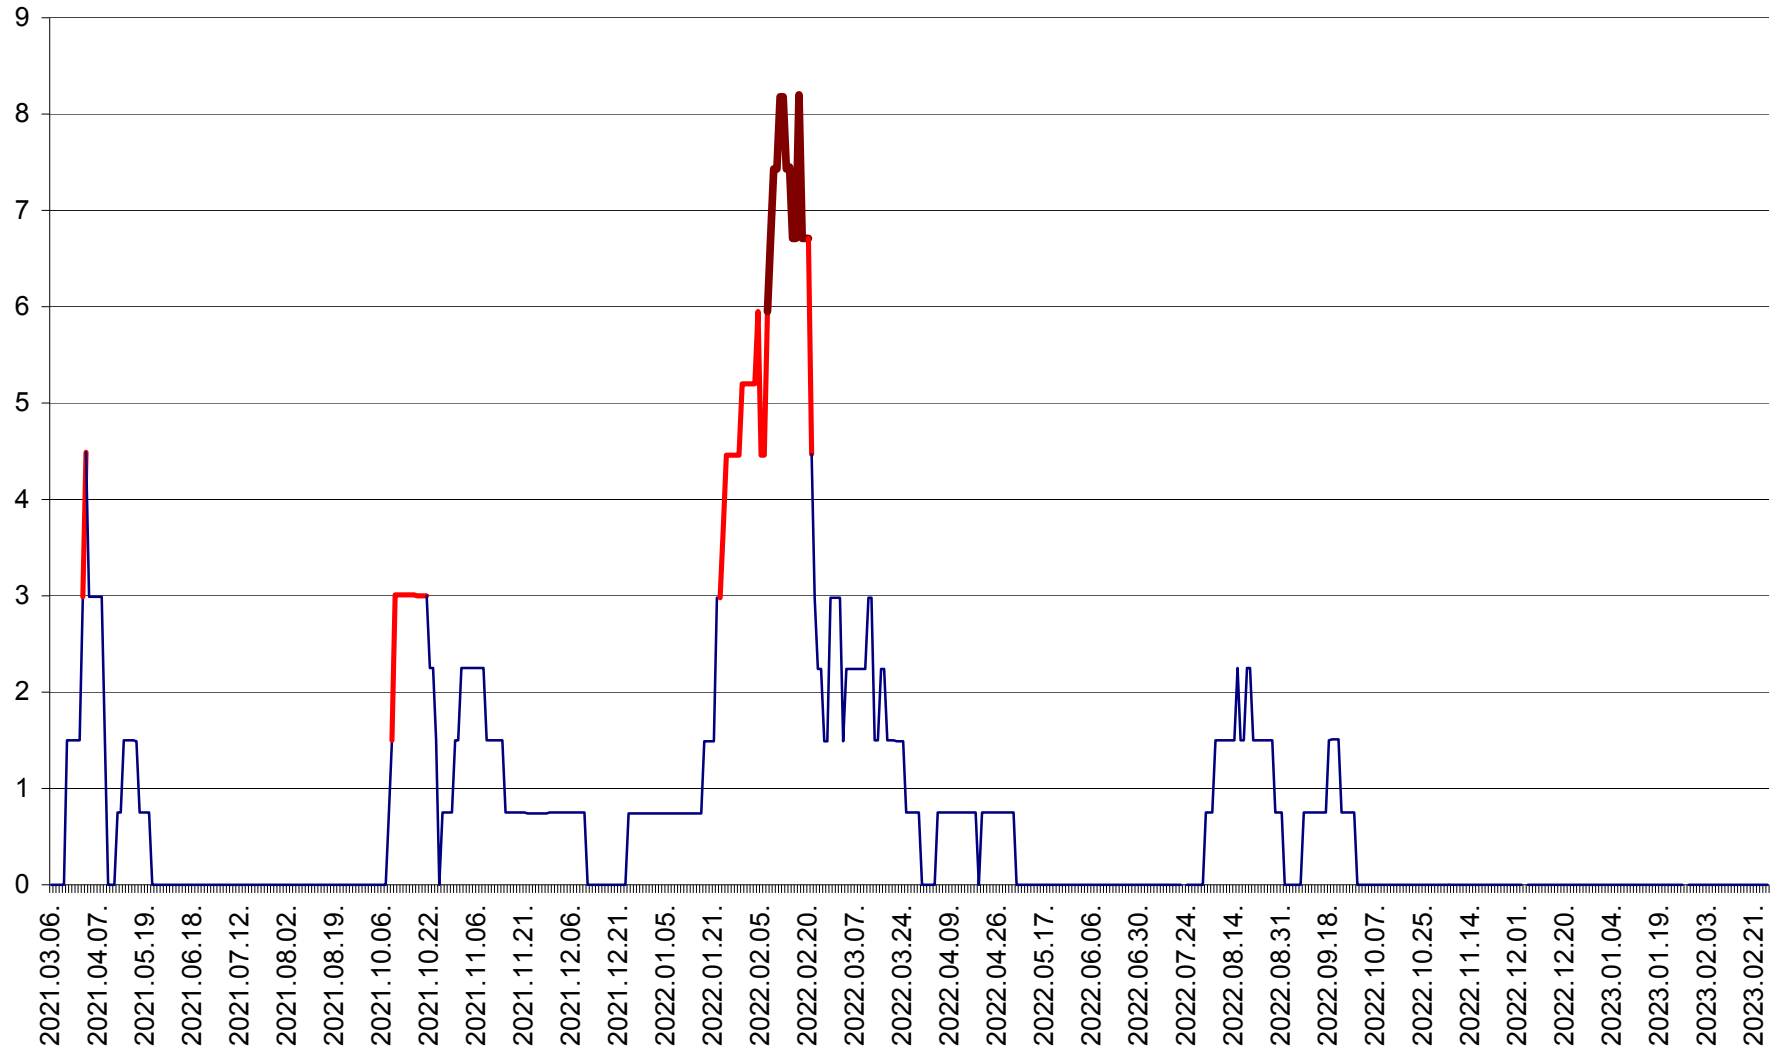

LELICENI - Evolutia incidentei cumulate pe 14 zile la ‰ de locuitori
2021.03.07. - 2023.03.01.

LUETA - Evolutia incidentei cumulate pe 14 zile la ‰ de locuitori
2021.03.07. - 2023.03.01.

LUNCA DE JOS - Evolutia incidentei cumulate pe 14 zile la ‰ de locuitori
2021.03.07. - 2023.03.01.

LUNCA DE SUS - Evolutia incidentei cumulate pe 14 zile la ‰ de locuitori
2021.03.07. - 2023.03.01.

LUPENI - Evolutia incidentei cumulate pe 14 zile la ‰ de locuitori
2021.03.07. - 2023.03.01.

MĂDĂRAȘ - Evolutia incidentei cumulate pe 14 zile la ‰ de locuitori
2021.03.07. - 2023.03.01.

MĂRTINIȘ - Evolutia incidentei cumulate pe 14 zile la ‰ de locuitori
2021.03.07. - 2023.03.01.

MEREȘTI - Evolutia incidentei cumulate pe 14 zile la ‰ de locuitori
2021.03.07. - 2023.03.01.

MUNICIPIUL MIERCUREA-CIUC - Evolutia incidentei cumulate pe 14 zile la ‰ de locuitori
2021.03.07. - 2023.03.01.