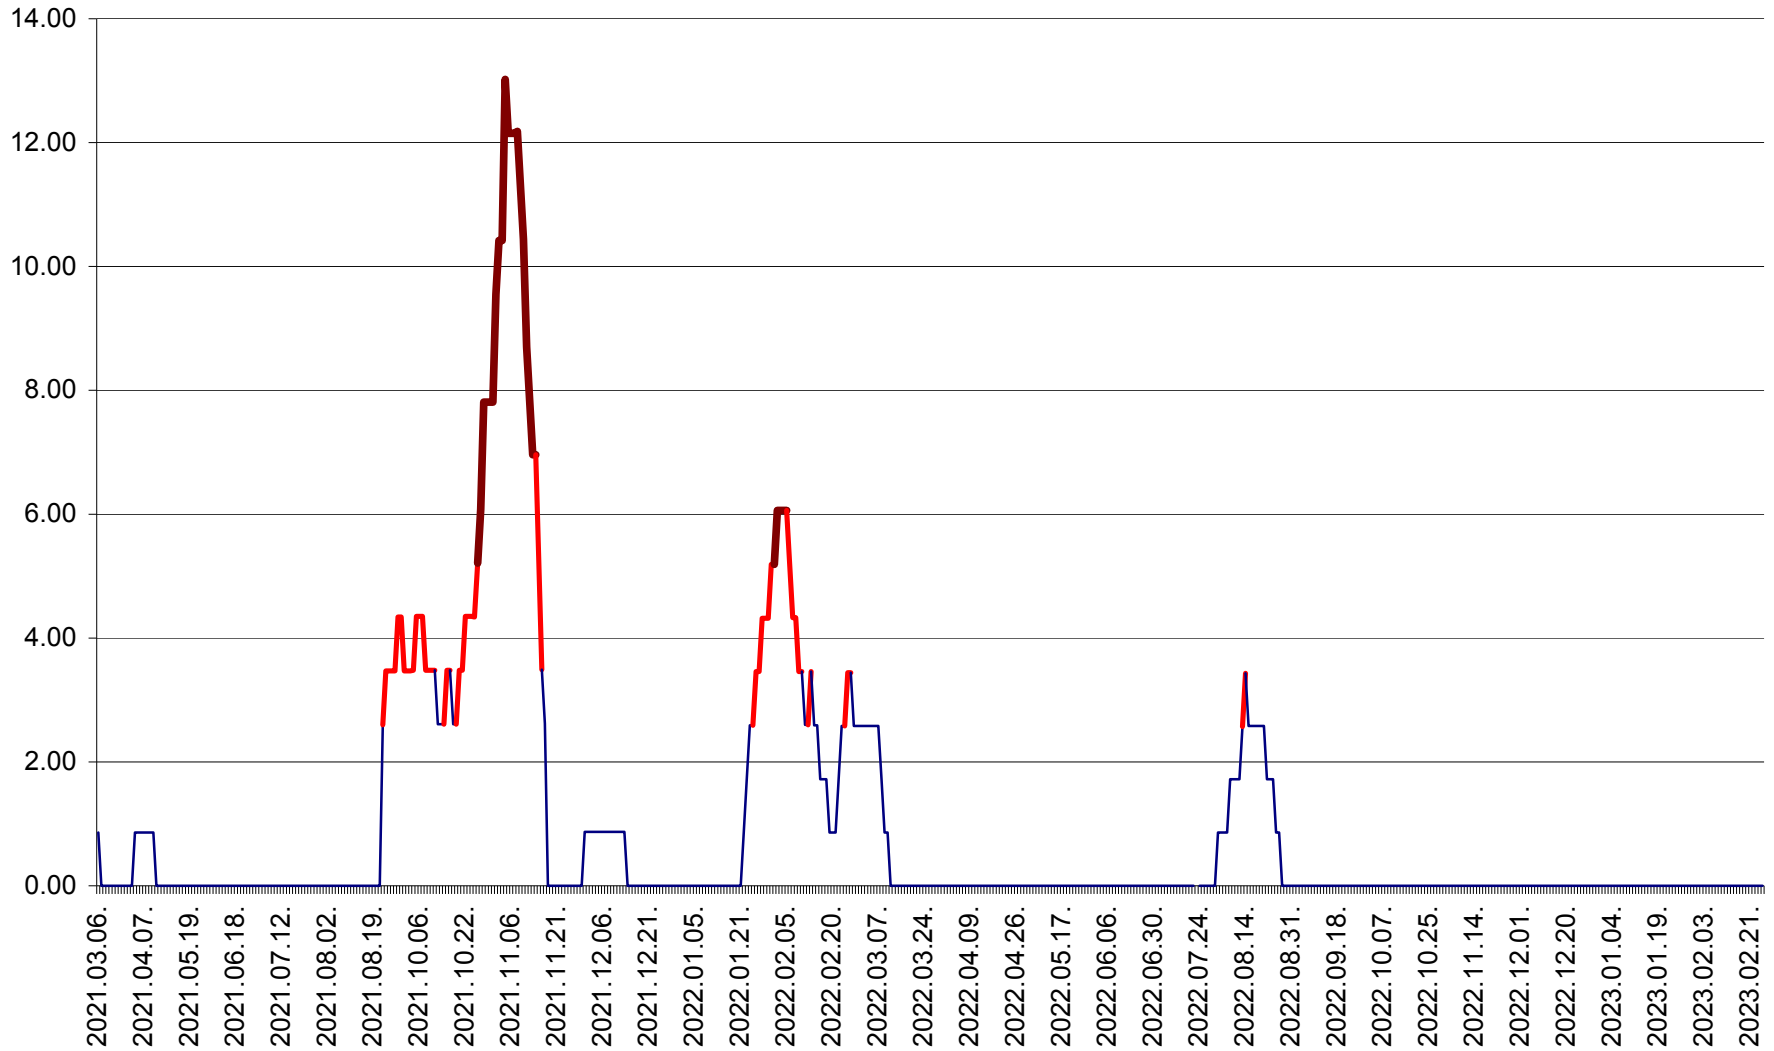

VĂRȘAG - Evolutia incidentei cumulate pe 14 zile la ‰ de locuitori
2021.03.07. - 2023.03.01.

ULIEȘ - Evoluția incidenței cumulate pe 14 zile la ‰ de locuitori
2021.03.07. - 2023.03.01.