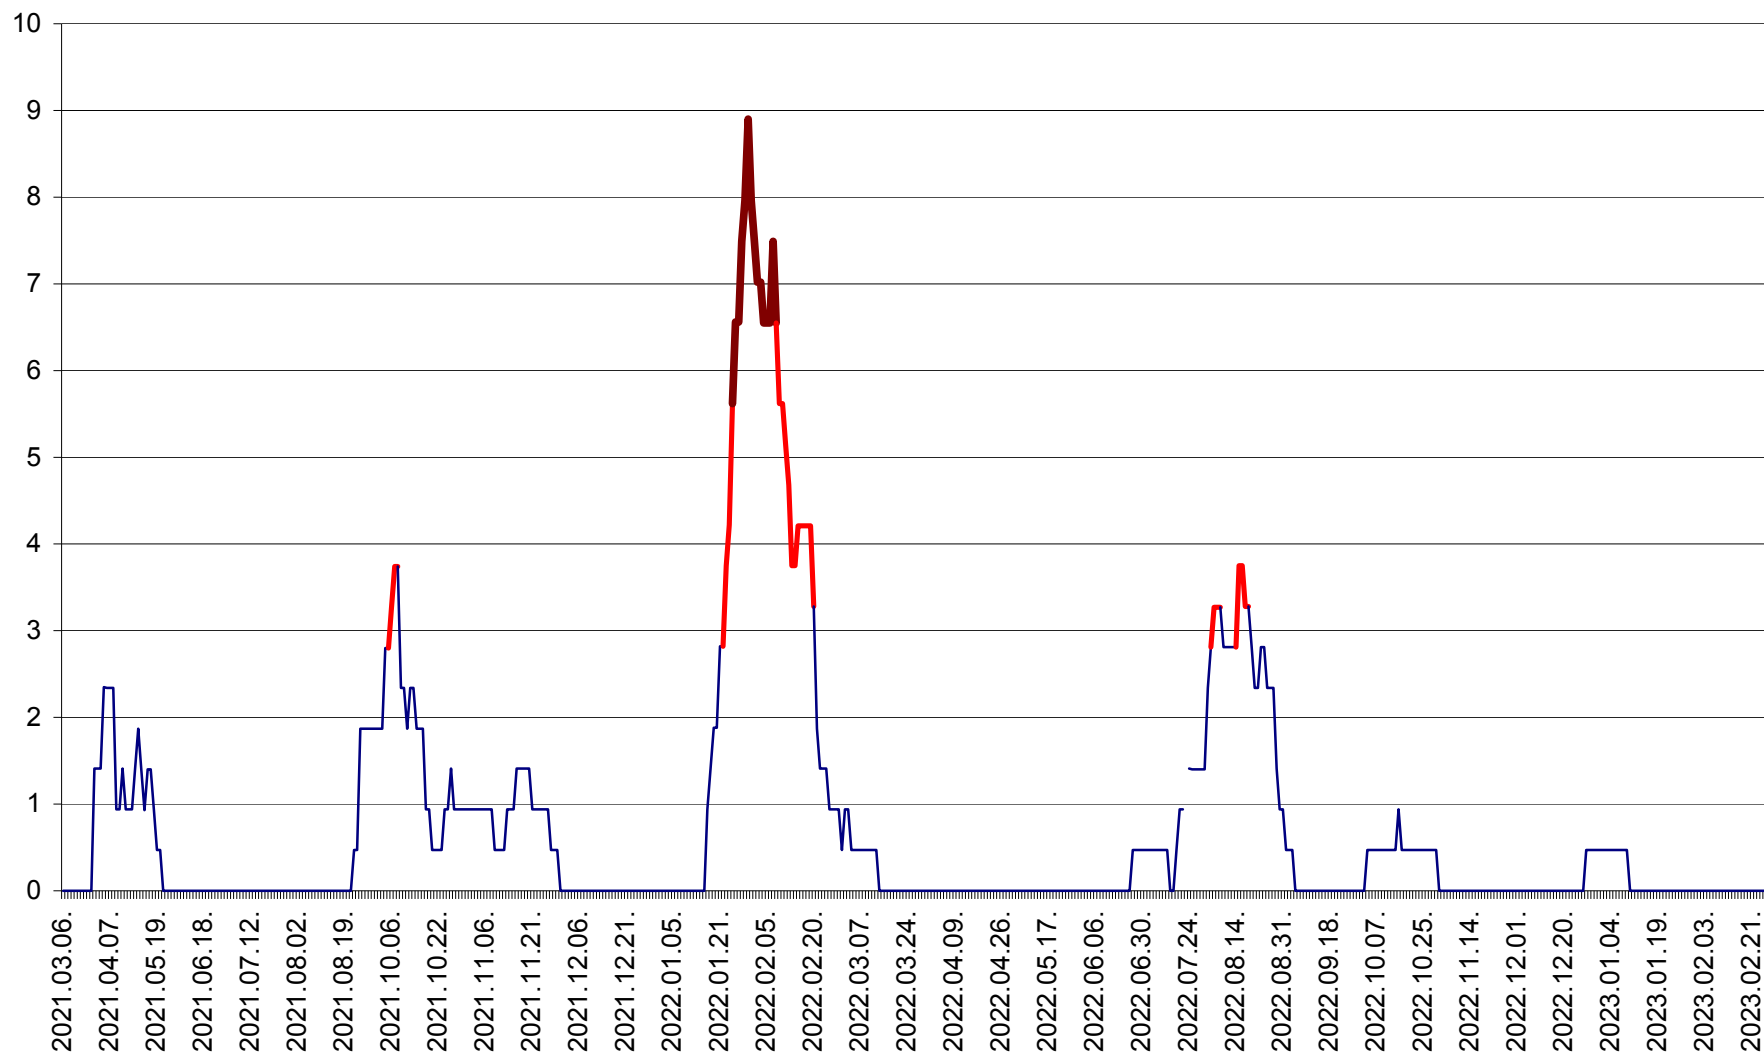

SECUIENI - Evolutia incidentei cumulate pe 14 zile la ‰ de locuitori
2021.03.07. - 2023.03.01.