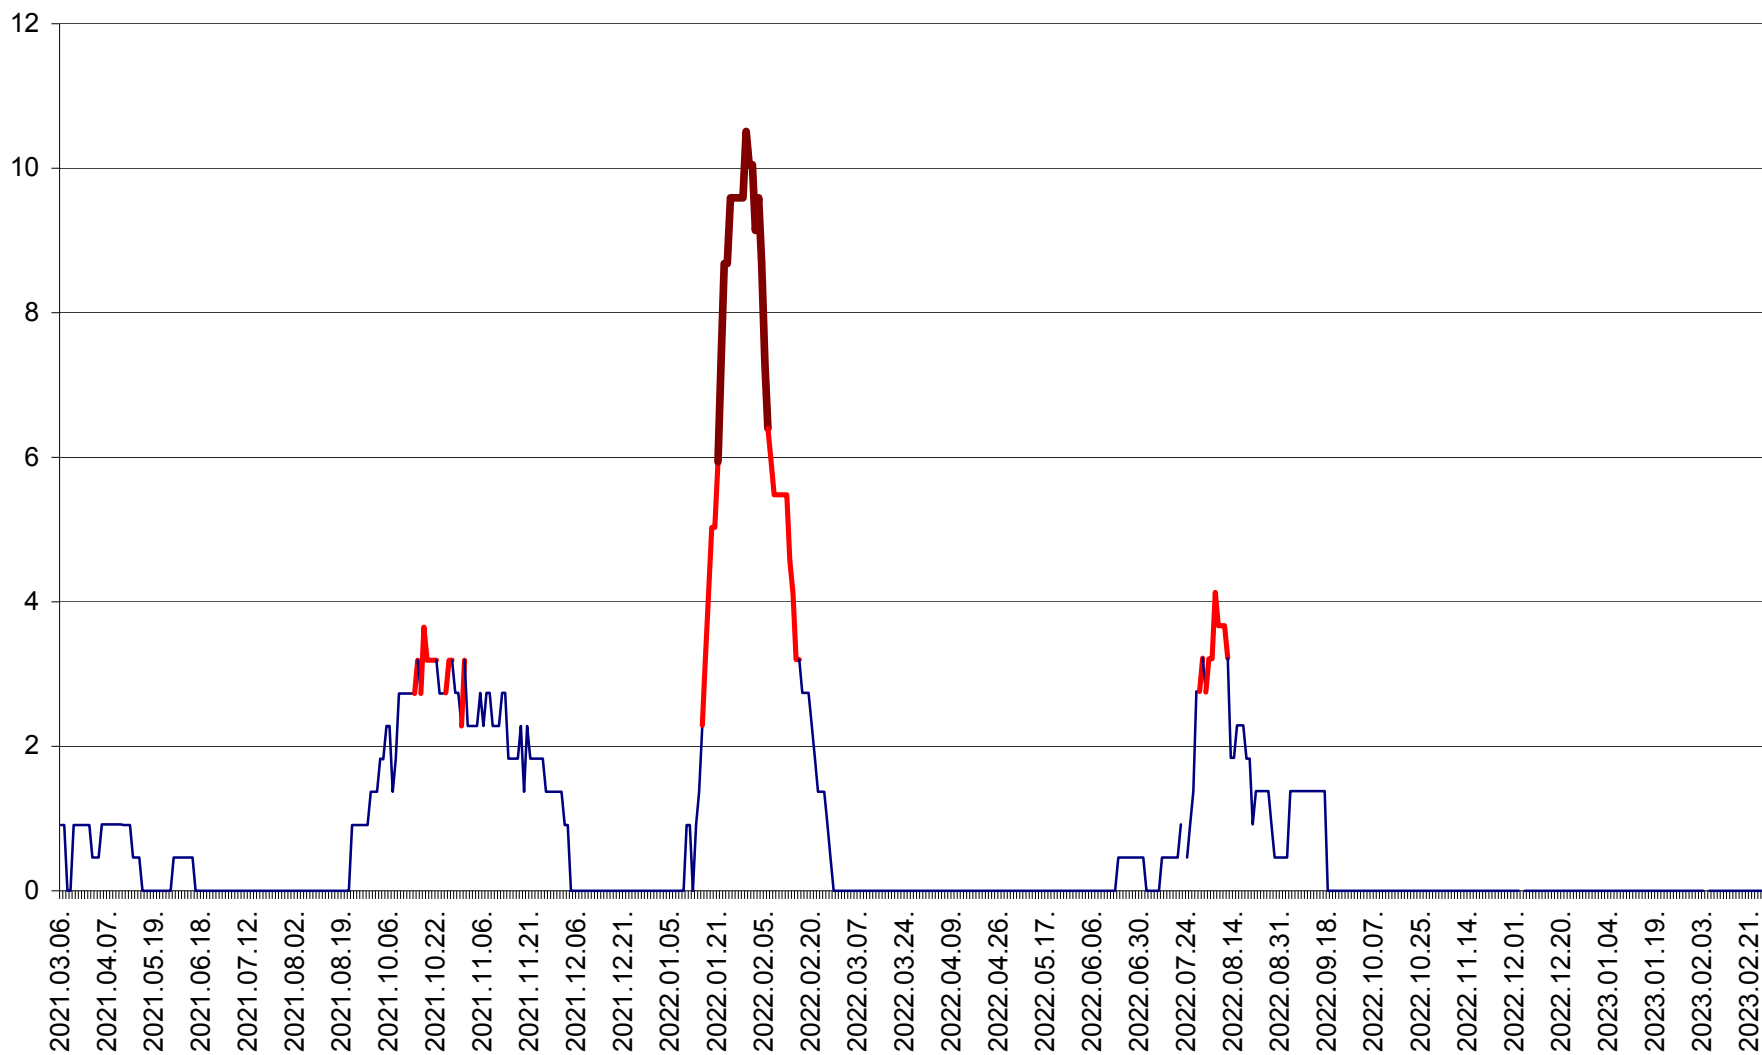

ORAȘ BĂLAN - Evoluția incidenței cumulate pe 14 zile la ‰ de locuitori
2021.03.07. - 2023.03.01.

BILBOR - Evolutia incidentei cumulate pe 14 zile la ‰ de locuitori
2021.03.07. - 2023.03.01.

ORAȘ BORSEC - Evolutia incidentei cumulate pe 14 zile la ‰ de locuitori
2021.03.07. - 2023.03.01.

CICEU - Evolutia incidentei cumulate pe 14 zile la ‰ de locuitori
2021.03.07. - 2023.03.01.

CIUCSÂNGEORGIU - Evolutia incidentei cumulate pe 14 zile la ‰ de locuitori
2021.03.07. - 2023.03.01.

CIUMANI - Evolutia incidentei cumulate pe 14 zile la ‰ de locuitori
2021.03.07. - 2023.03.01.

CORBU - Evolutia incidentei cumulate pe 14 zile la ‰ de locuitori
2021.03.07. - 2023.03.01.

CORUND - Evolutia incidentei cumulate pe 14 zile la ‰ de locuitori
2021.03.07. - 2023.03.01.

COZMENI - Evolutia incidentei cumulate pe 14 zile la ‰ de locuitori
2021.03.07. - 2023.03.01.

ORAȘ CRISTURU SECUIESC - Evolutia incidentei cumulate pe 14 zile la ‰ de locuitori
2021.03.07. - 2023.03.01.

DĂNEȘTI - Evolutia incidentei cumulate pe 14 zile la ‰ de locuitori
2021.03.07. - 2023.03.01.