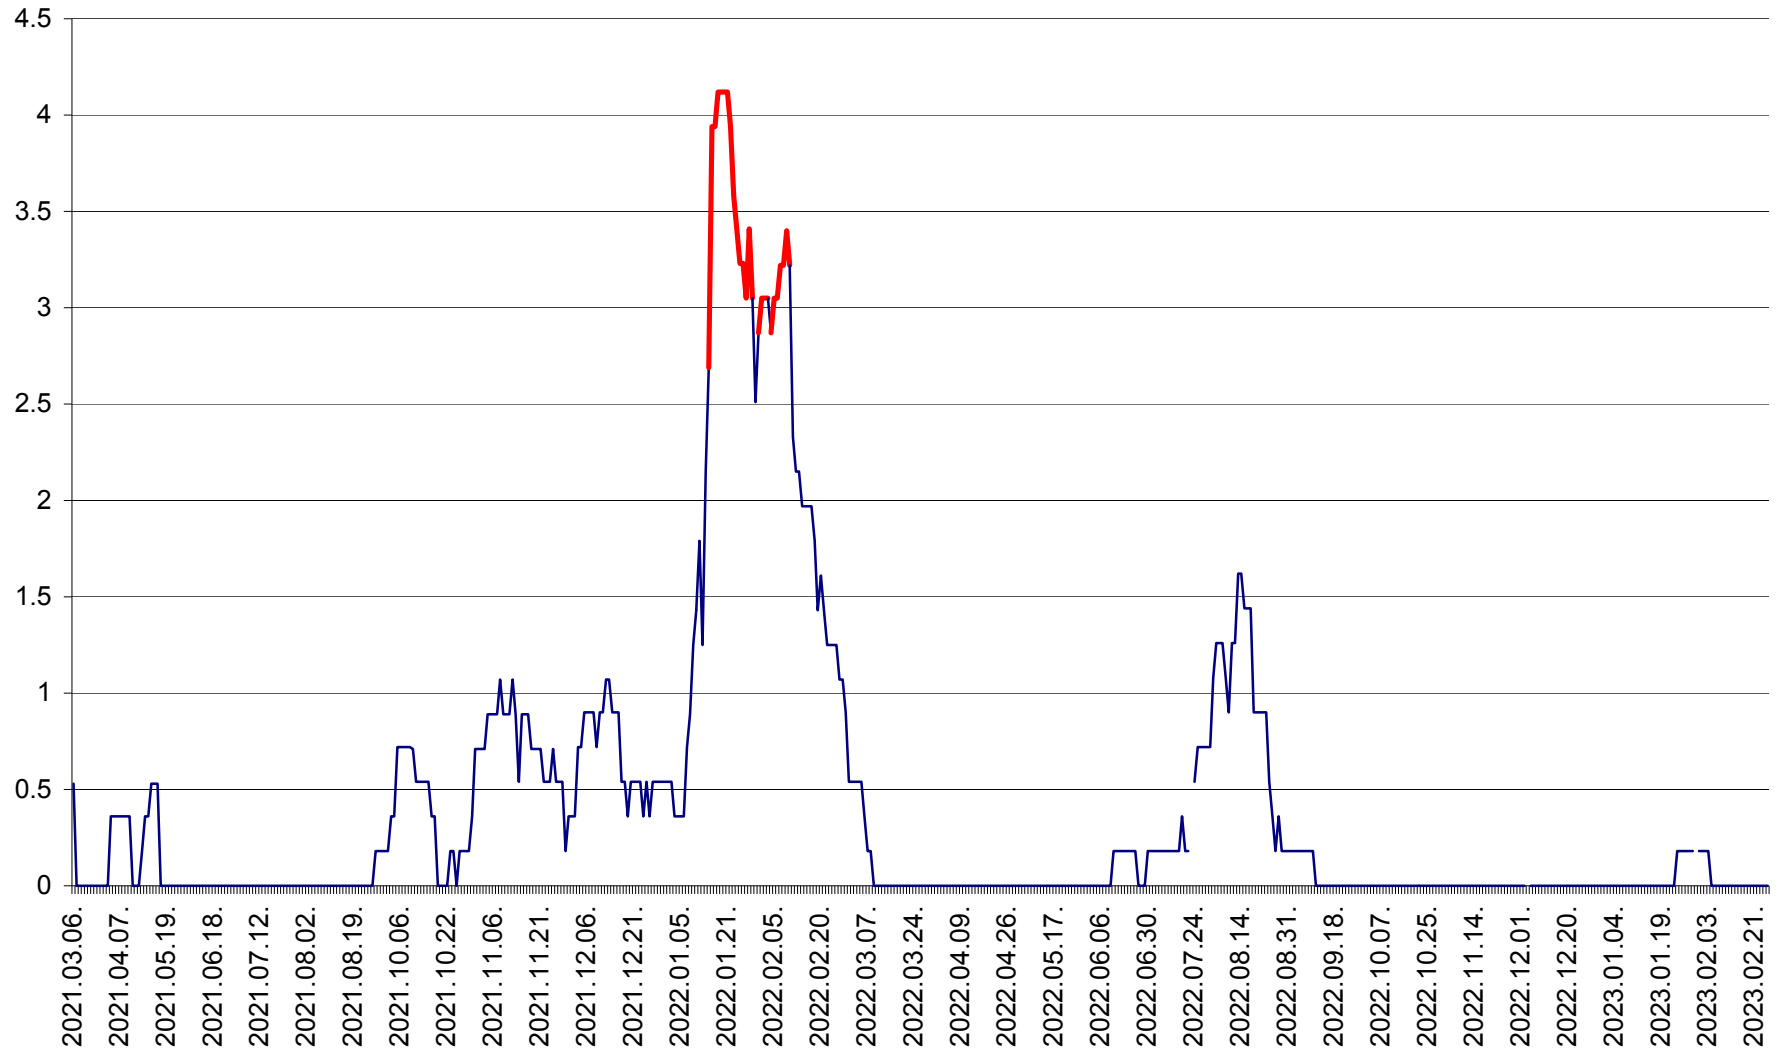

FELICENI - Evolutia incidentei cumulate pe 14 zile la ‰ de locuitori
2021.03.07. - 2023.03.01.

FRUMOASA - Evolutia incidentei cumulate pe 14 zile la ‰ de locuitori
2021.03.07. - 2023.03.01.

GĂLĂUȚAȘ - Evoluția incidentei cumulate pe 14 zile la ‰ de locuitori
2021.03.07. - 2023.03.01.

MUNICIPIUL GHEORGHENI - Evolutia incidentei cumulate pe 14 zile la % de locuitori
2021.03.07. - 2023.03.01.

JOSENI - Evolutia incidentei cumulate pe 14 zile la ‰ de locuitori
2021.03.07. - 2023.03.01.

LĂZAREA - Evolutia incidentei cumulate pe 14 zile la % de locuitori
2021.03.07. - 2023.03.01.

LELICENI - Evolutia incidentei cumulate pe 14 zile la ‰ de locuitori
2021.03.07. - 2023.03.01.

LUETA - Evolutia incidentei cumulate pe 14 zile la ‰ de locuitori
2021.03.07. - 2023.03.01.

LUNCA DE JOS - Evolutia incidentei cumulate pe 14 zile la ‰ de locuitori
2021.03.07. - 2023.03.01.