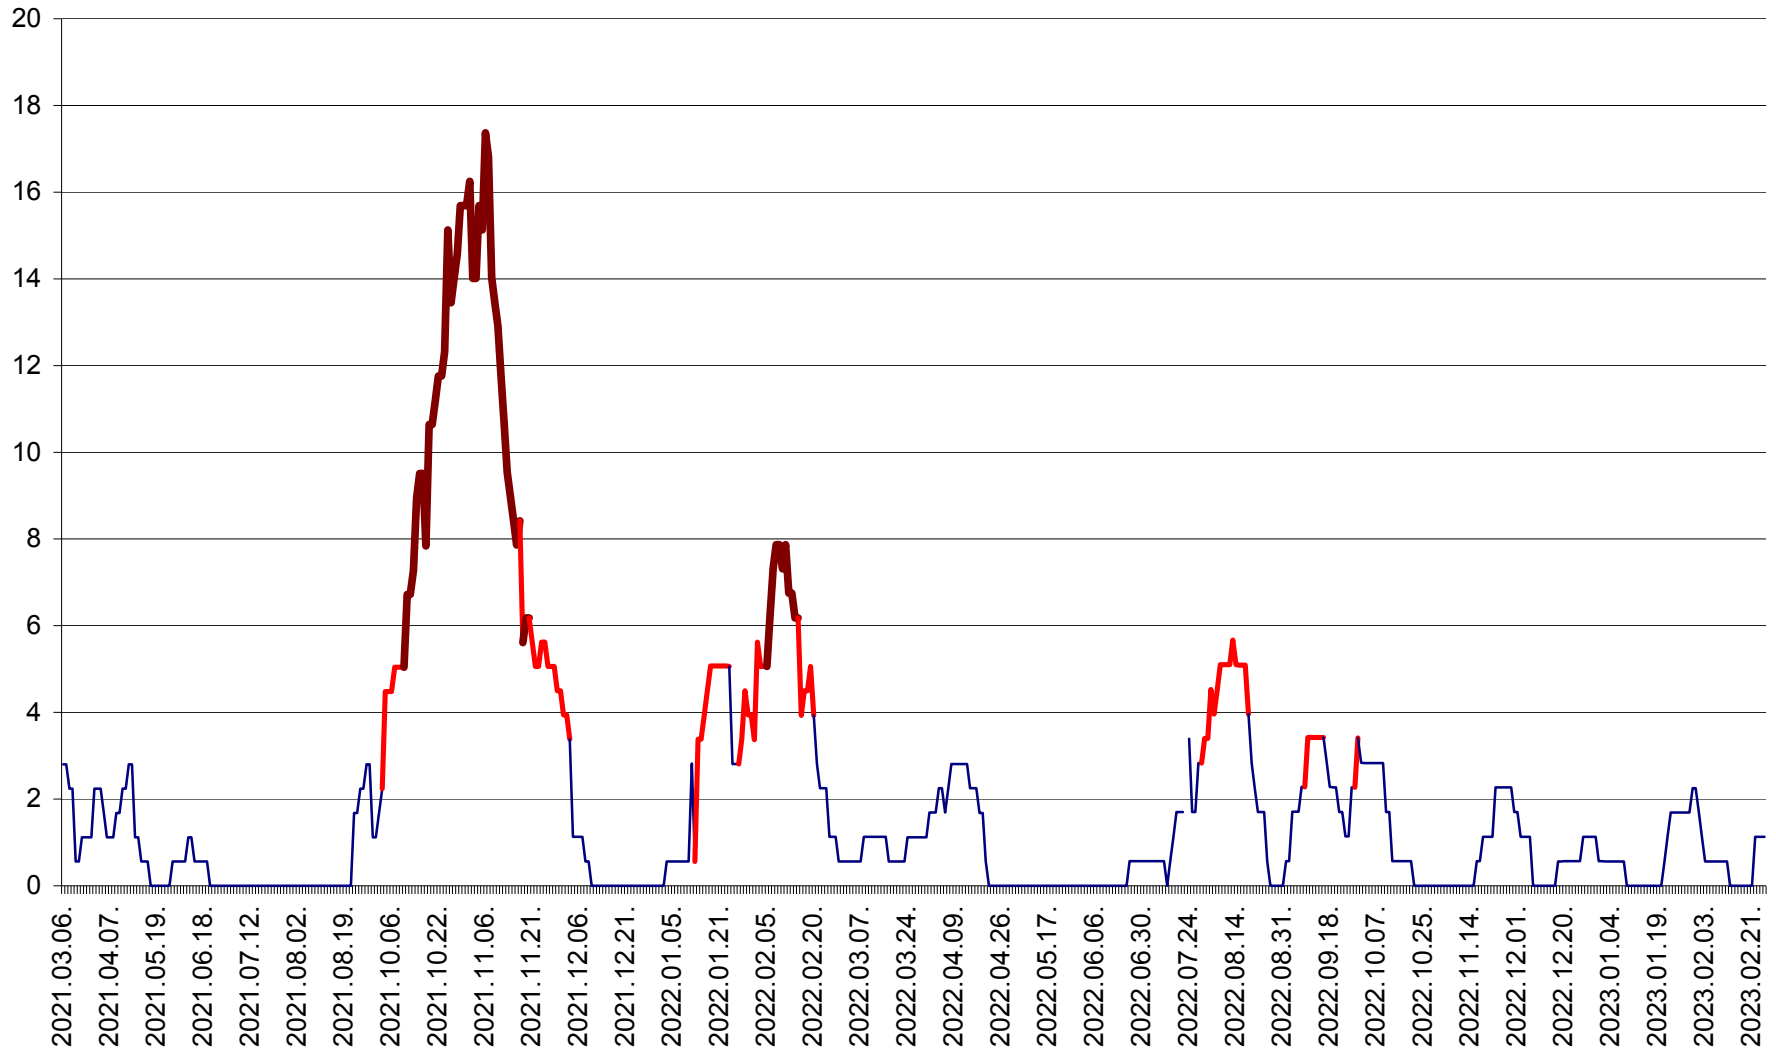

SUSENI - Evolutia incidentei cumulate pe 14 zile la ‰ de locuitori
2021.03.07. - 2023.03.01.