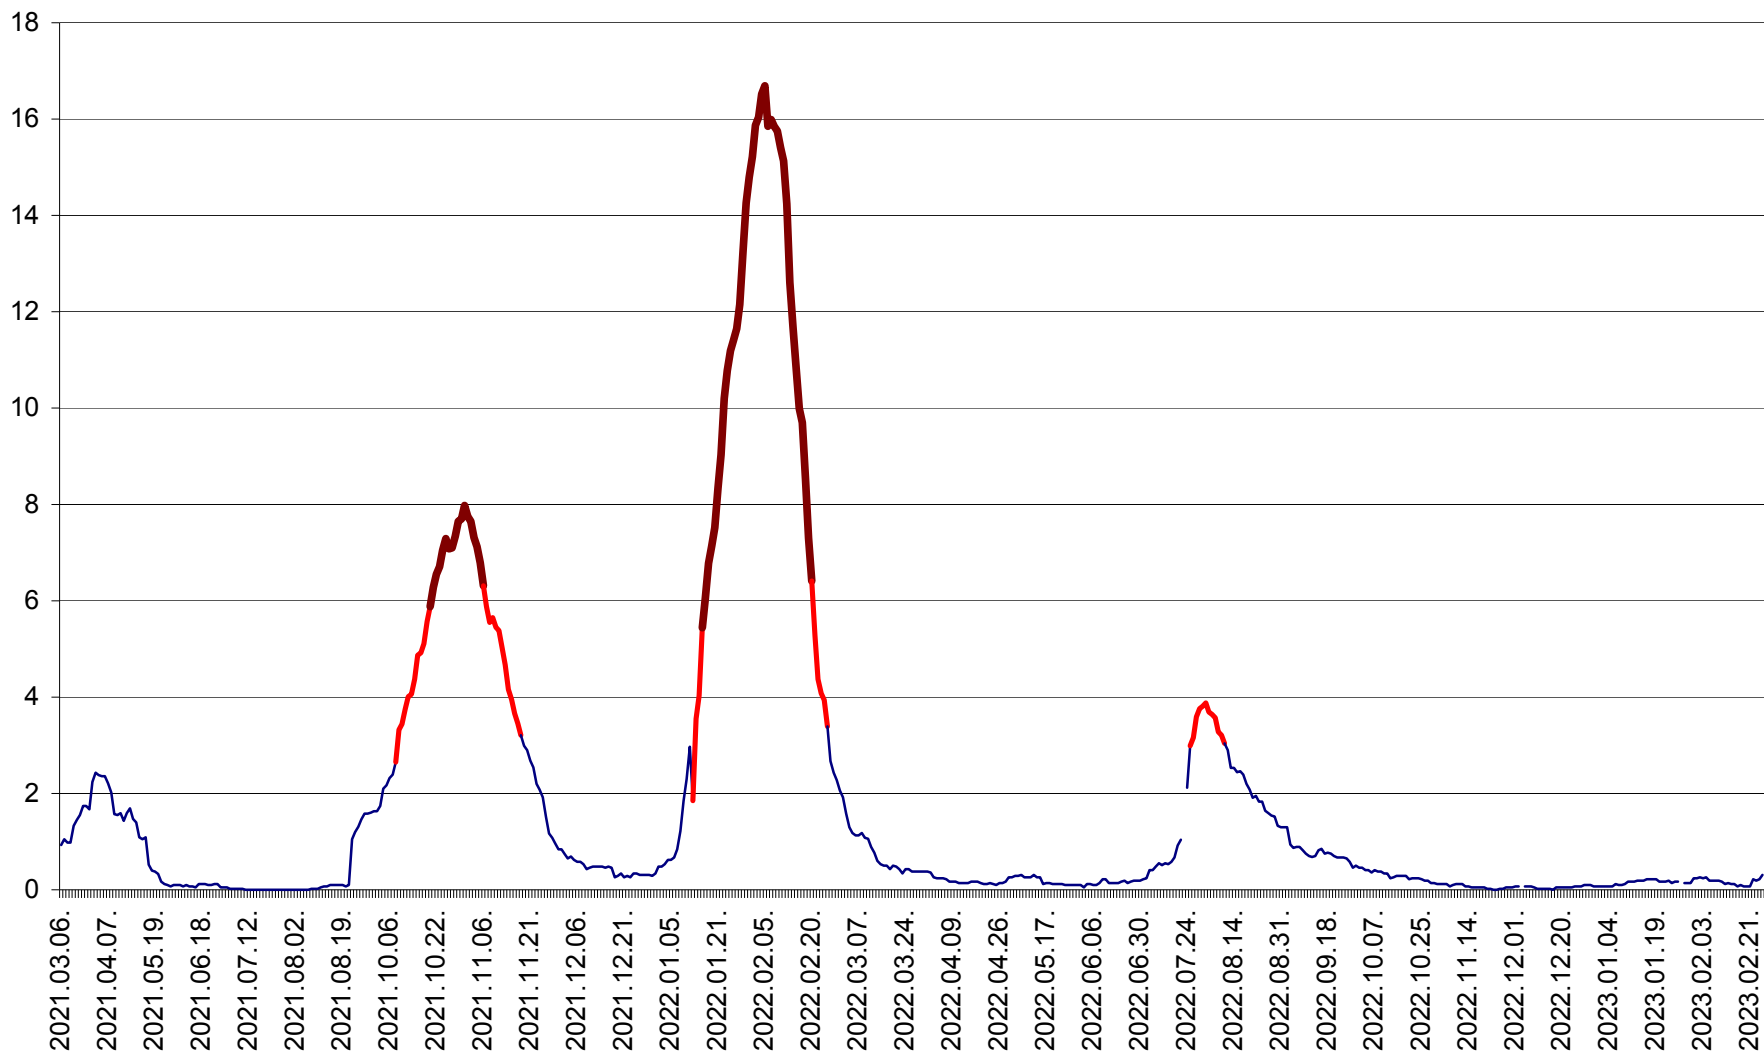

LELICENI - Evolutia incidentei cumulate pe 14 zile la ‰ de locuitori
2021.03.07. - 2023.03.01.

LUETA - Evolutia incidentei cumulate pe 14 zile la ‰ de locuitori
2021.03.07. - 2023.03.01.

LUNCA DE JOS - Evolutia incidentei cumulate pe 14 zile la ‰ de locuitori
2021.03.07. - 2023.03.01.

LUNCA DE SUS - Evolutia incidentei cumulate pe 14 zile la ‰ de locuitori
2021.03.07. - 2023.03.01.

LUPENI - Evolutia incidentei cumulate pe 14 zile la ‰ de locuitori
2021.03.07. - 2023.03.01.

MĂDĂRAȘ - Evolutia incidentei cumulate pe 14 zile la ‰ de locuitori
2021.03.07. - 2023.03.01.

MĂRTINIȘ - Evolutia incidentei cumulate pe 14 zile la ‰ de locuitori
2021.03.07. - 2023.03.01.

MEREȘTI - Evolutia incidentei cumulate pe 14 zile la ‰ de locuitori
2021.03.07. - 2023.03.01.

MUNICIPIUL MIERCUREA-CIUC - Evolutia incidentei cumulate pe 14 zile la ‰ de locuitori
2021.03.07. - 2023.03.01.