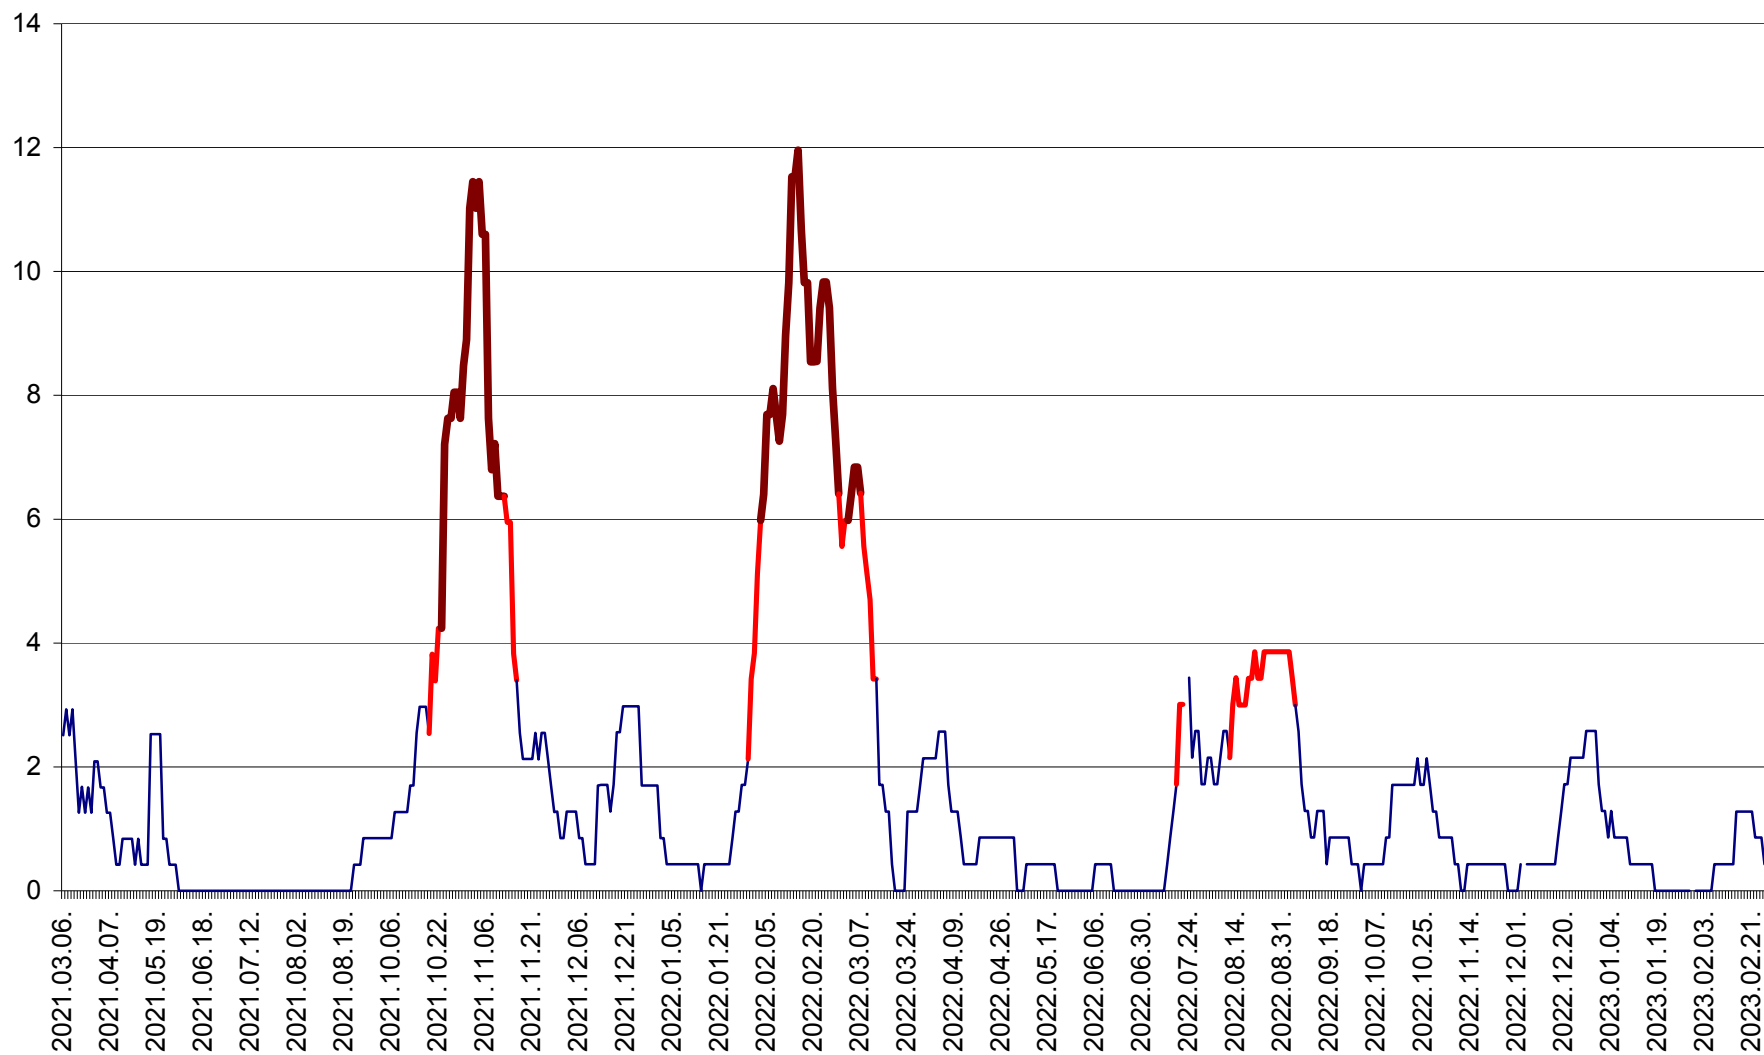

ORAȘ CRISTURU SECUIESC - Evolutia incidentei cumulate pe 14 zile la ‰ de locuitori
2021.03.07. - 2023.03.01.

DĂNEȘTI - Evolutia incidentei cumulate pe 14 zile la ‰ de locuitori
2021.03.07. - 2023.03.01.

DÂRJIU - Evolutia incidentei cumulate pe 14 zile la ‰ de locuitori
2021.03.07. - 2023.03.01.

DEALU - Evolutia incidentei cumulate pe 14 zile la ‰ de locuitori
2021.03.07. - 2023.03.01.

DITRĂU - Evolutia incidentei cumulate pe 14 zile la ‰ de locuitori
2021.03.07. - 2023.03.01.

FELICENI - Evolutia incidentei cumulate pe 14 zile la ‰ de locuitori
2021.03.07. - 2023.03.01.

FRUMOASA - Evolutia incidentei cumulate pe 14 zile la ‰ de locuitori
2021.03.07. - 2023.03.01.

GĂLĂUȚAȘ - Evoluția incidentei cumulate pe 14 zile la ‰ de locuitori
2021.03.07. - 2023.03.01.