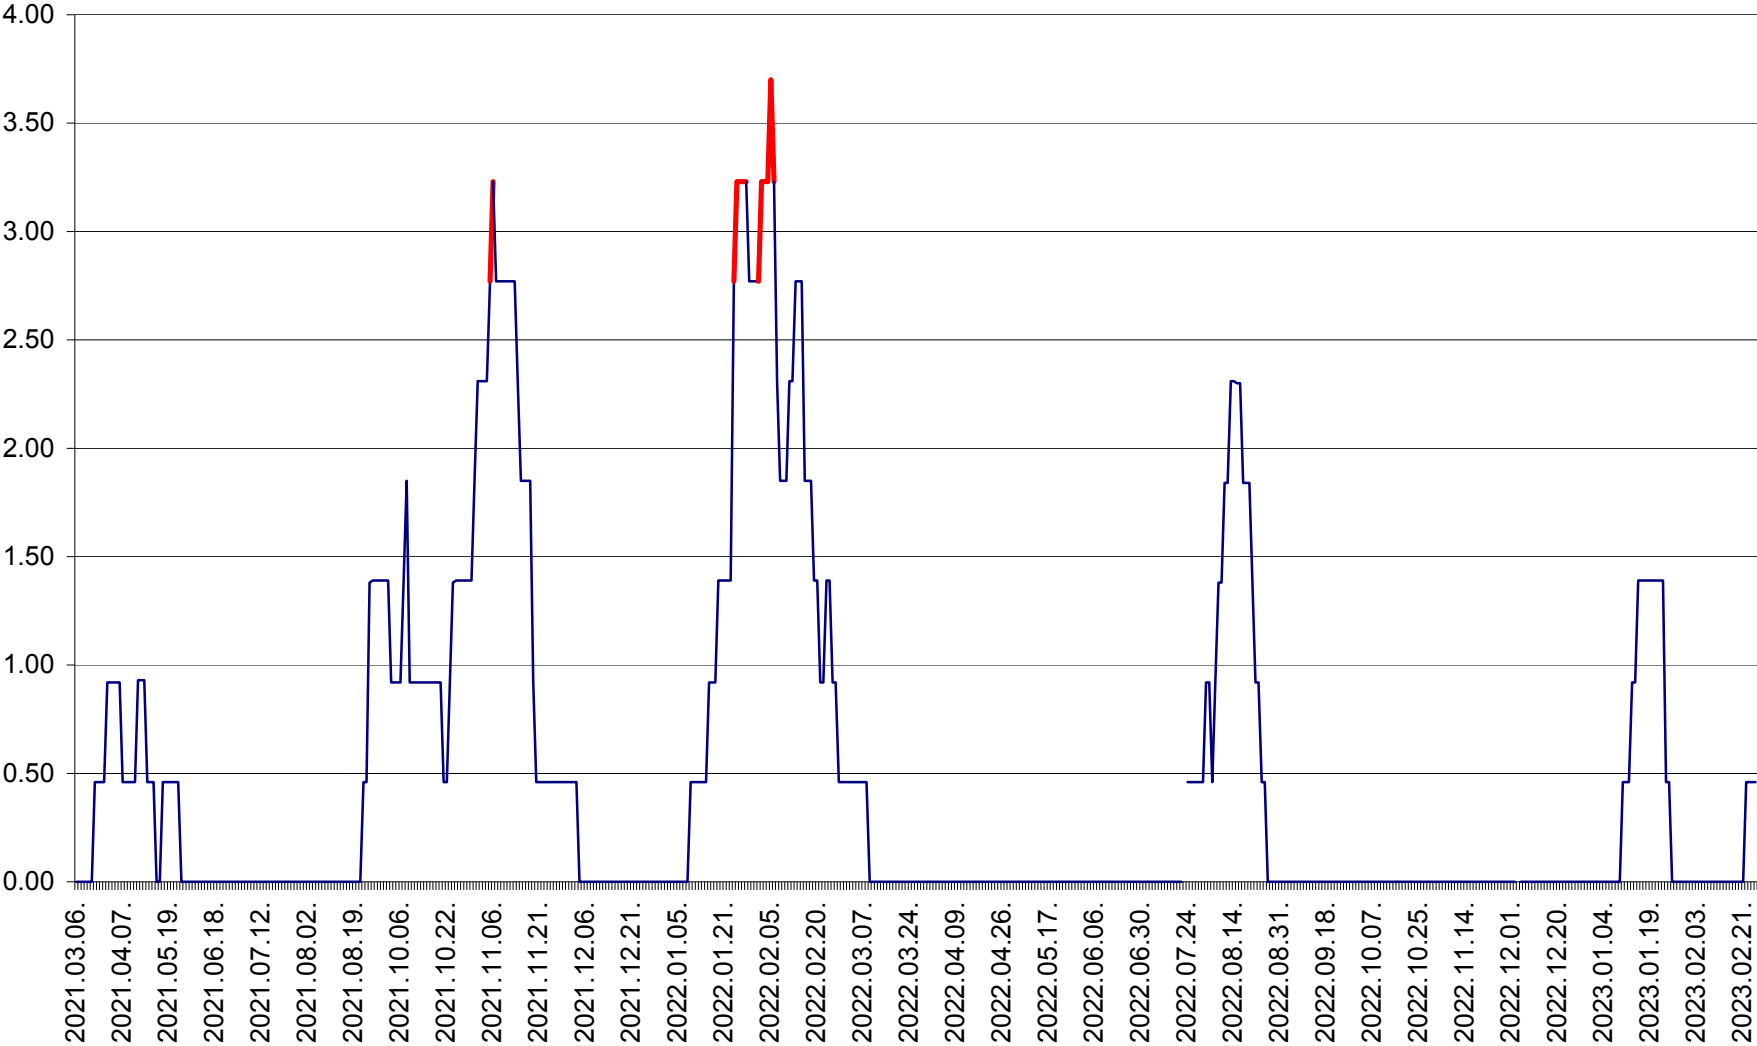

ATID - Evolutia incidentei cumulate pe 14 zile la ‰ de locuitori
2021.03.07. - 2023.03.01.

AVRĂMEȘTI - Evolutia incidentei cumulate pe 14 zile la ‰ de locuitori
2021.03.07. - 2023.03.01.

ORAȘ BĂILE TUȘNAD - Evolutia incidentei cumulate pe 14 zile la ‰ de locuitori
2021.03.07. - 2023.03.01.

ORAȘ BĂLAN - Evoluția incidenței cumulate pe 14 zile la ‰ de locuitori
2021.03.07. - 2023.03.01.

BILBOR - Evolutia incidentei cumulate pe 14 zile la ‰ de locuitori
2021.03.07. - 2023.03.01.

ORAȘ BORSEC - Evolutia incidentei cumulate pe 14 zile la ‰ de locuitori
2021.03.07. - 2023.03.01.

BRĂDEȘTI - Evoluția incidenței cumulate pe 14 zile la ‰ de locuitori
2021.03.07. - 2023.03.01.

CĂPÂLNIȚA - Evoluția incidenței cumulate pe 14 zile la ‰ de locuitori
2021.03.07. - 2023.03.01.

CÂRȚA - Evolutia incidentei cumulate pe 14 zile la ‰ de locuitori
2021.03.07. - 2023.03.01.

CICEU - Evolutia incidentei cumulate pe 14 zile la ‰ de locuitori
2021.03.07. - 2023.03.01.

CIUCSÂNGEORGIU - Evolutia incidentei cumulate pe 14 zile la ‰ de locuitori
2021.03.07. - 2023.03.01.

CIUMANI - Evolutia incidentei cumulate pe 14 zile la ‰ de locuitori
2021.03.07. - 2023.03.01.