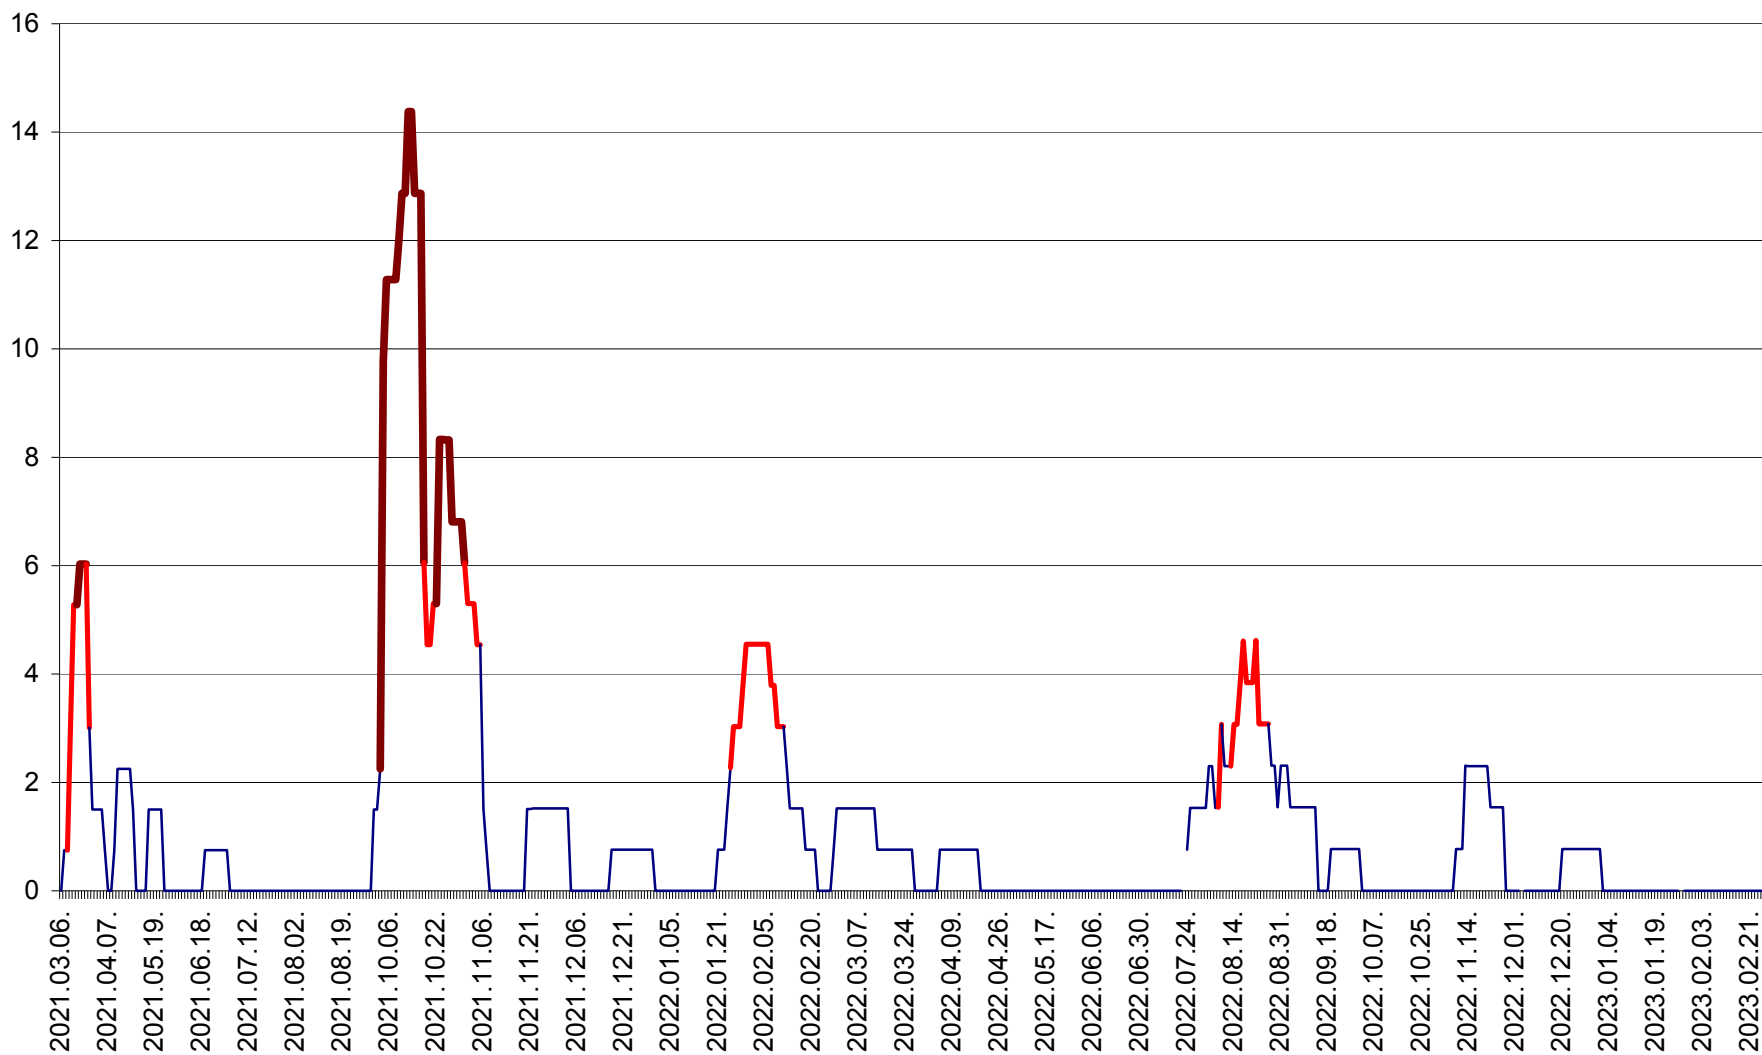

MĂRTINIȘ - Evolutia incidentei cumulate pe 14 zile la ‰ de locuitori
2021.03.07. - 2023.03.01.

MEREȘTI - Evolutia incidentei cumulate pe 14 zile la ‰ de locuitori
2021.03.07. - 2023.03.01.

MUNICIPIUL MIERCUREA-CIUC - Evolutia incidentei cumulate pe 14 zile la ‰ de locuitori
2021.03.07. - 2023.03.01.

MIHĂILENI - Evolutia incidentei cumulate pe 14 zile la ‰ de locuitori
2021.03.07. - 2023.03.01.

MUGENI - Evolutia incidentei cumulate pe 14 zile la ‰ de locuitori
2021.03.07. - 2023.03.01.

OCLAND - Evolutia incidentei cumulate pe 14 zile la ‰ de locuitori
2021.03.07. - 2023.03.01.