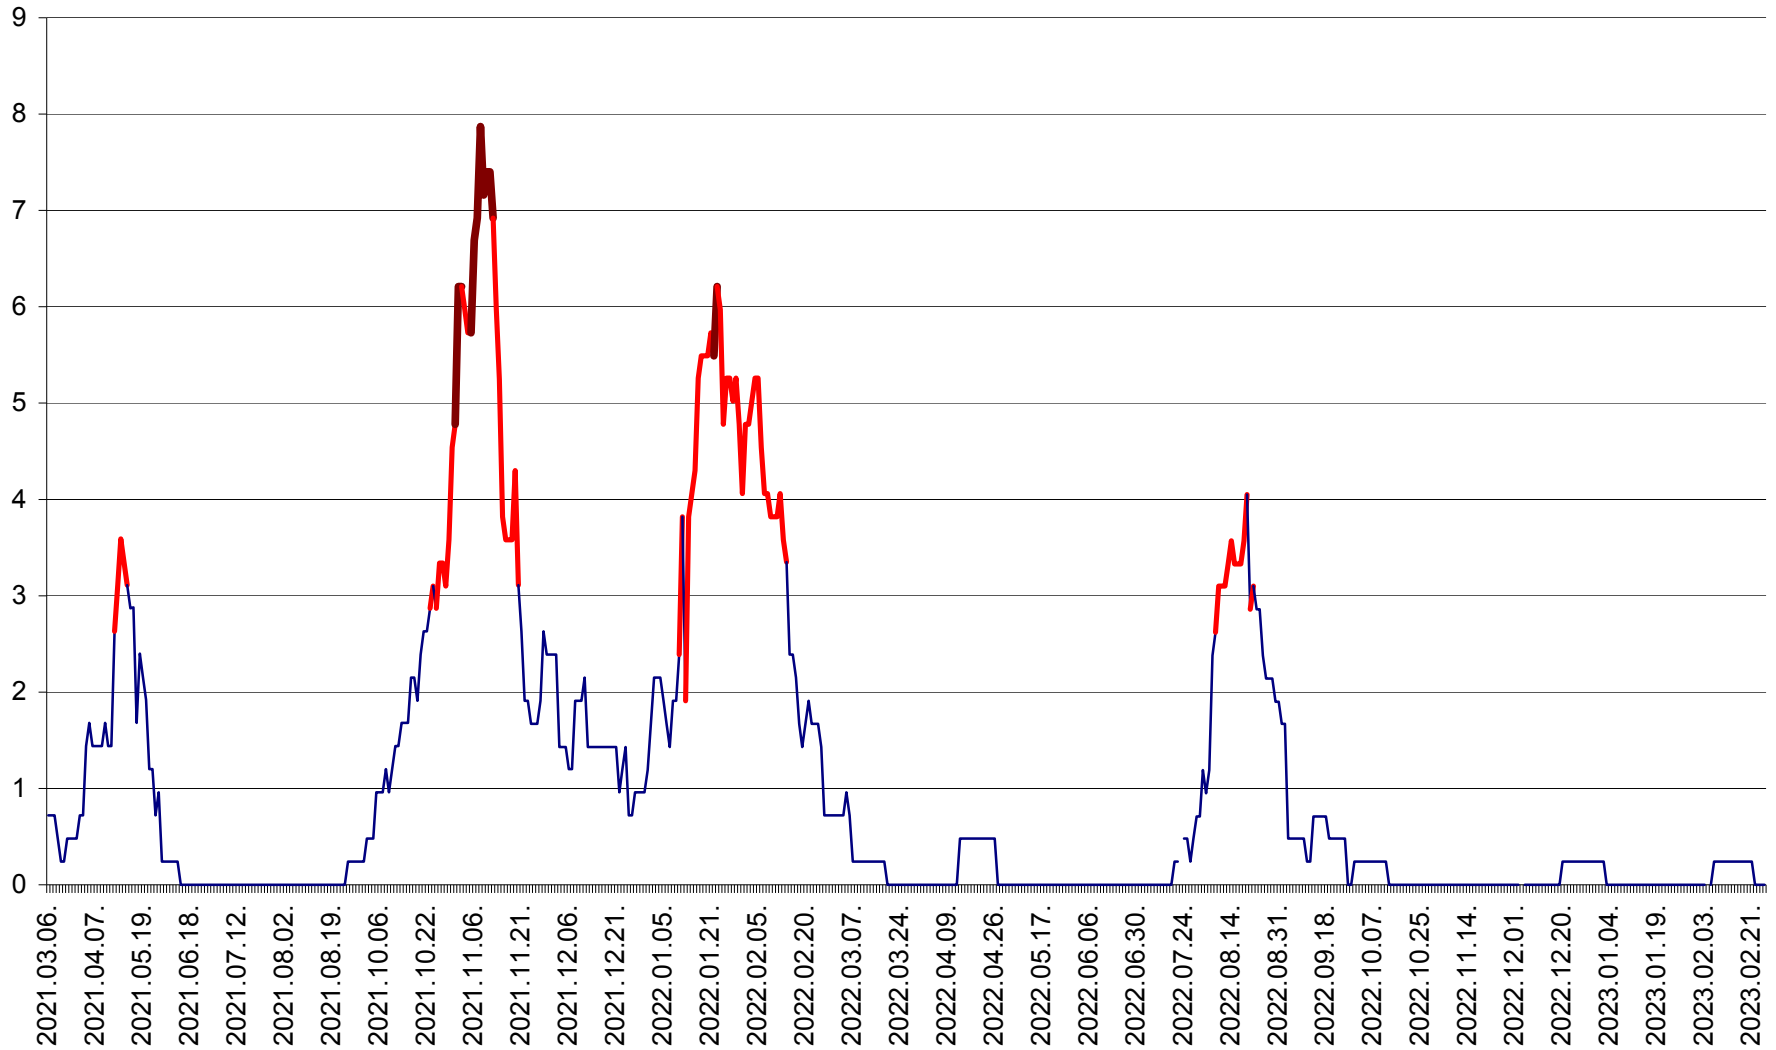

CORBU - Evolutia incidentei cumulate pe 14 zile la ‰ de locuitori
2021.03.07. - 2023.03.01.

CORUND - Evolutia incidentei cumulate pe 14 zile la ‰ de locuitori
2021.03.07. - 2023.03.01.

COZMENI - Evolutia incidentei cumulate pe 14 zile la ‰ de locuitori
2021.03.07. - 2023.03.01.

ORAȘ CRISTURU SECUIESC - Evolutia incidentei cumulate pe 14 zile la ‰ de locuitori
2021.03.07. - 2023.03.01.

DĂNEȘTI - Evolutia incidentei cumulate pe 14 zile la ‰ de locuitori
2021.03.07. - 2023.03.01.

DÂRJIU - Evolutia incidentei cumulate pe 14 zile la ‰ de locuitori
2021.03.07. - 2023.03.01.

DEALU - Evolutia incidentei cumulate pe 14 zile la ‰ de locuitori
2021.03.07. - 2023.03.01.

DITRĂU - Evolutia incidentei cumulate pe 14 zile la ‰ de locuitori
2021.03.07. - 2023.03.01.