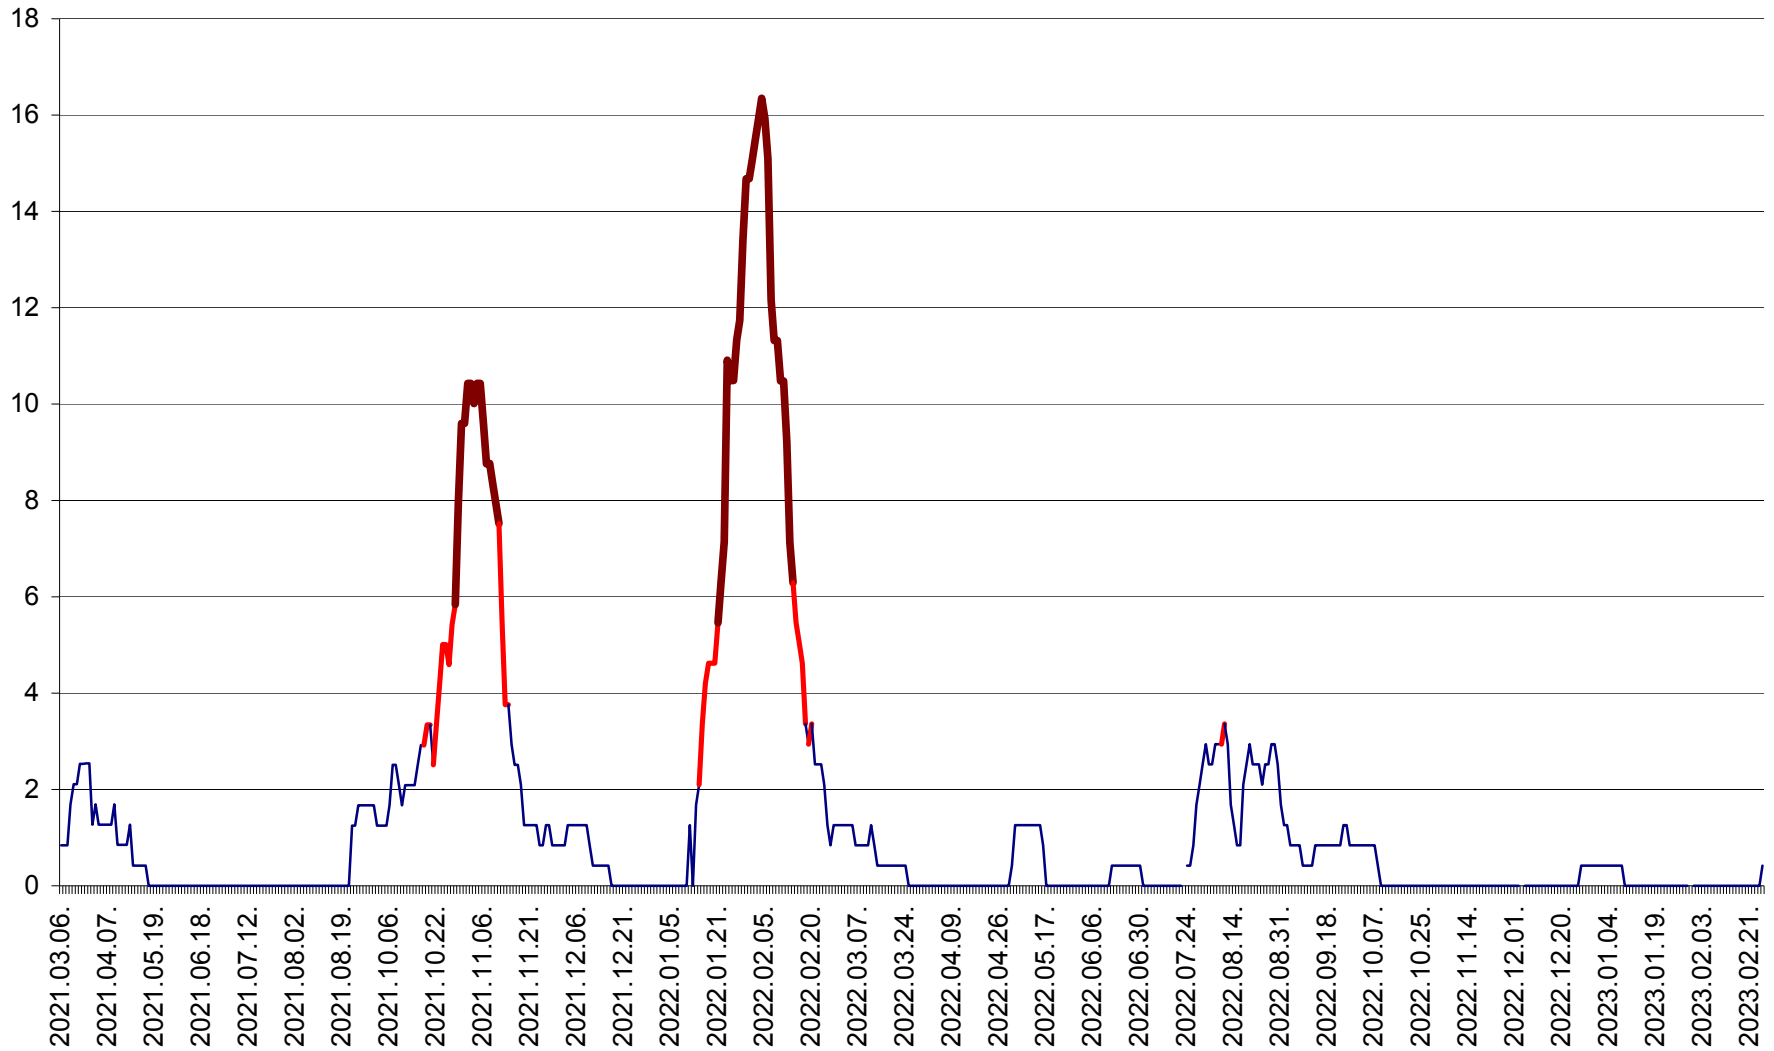

FELICENI - Evolutia incidentei cumulate pe 14 zile la ‰ de locuitori
2021.03.07. - 2023.03.01.

FRUMOASA - Evolutia incidentei cumulate pe 14 zile la ‰ de locuitori
2021.03.07. - 2023.03.01.

GĂLĂUȚAȘ - Evoluția incidentei cumulate pe 14 zile la ‰ de locuitori
2021.03.07. - 2023.03.01.

MUNICIPIUL GHEORGHENI - Evolutia incidentei cumulate pe 14 zile la % de locuitori
2021.03.07. - 2023.03.01.

JOSENI - Evolutia incidentei cumulate pe 14 zile la ‰ de locuitori
2021.03.07. - 2023.03.01.

LĂZAREA - Evolutia incidentei cumulate pe 14 zile la % de locuitori
2021.03.07. - 2023.03.01.

LELICENI - Evolutia incidentei cumulate pe 14 zile la ‰ de locuitori
2021.03.07. - 2023.03.01.

LUETA - Evolutia incidentei cumulate pe 14 zile la ‰ de locuitori
2021.03.07. - 2023.03.01.

LUNCA DE JOS - Evolutia incidentei cumulate pe 14 zile la ‰ de locuitori
2021.03.07. - 2023.03.01.