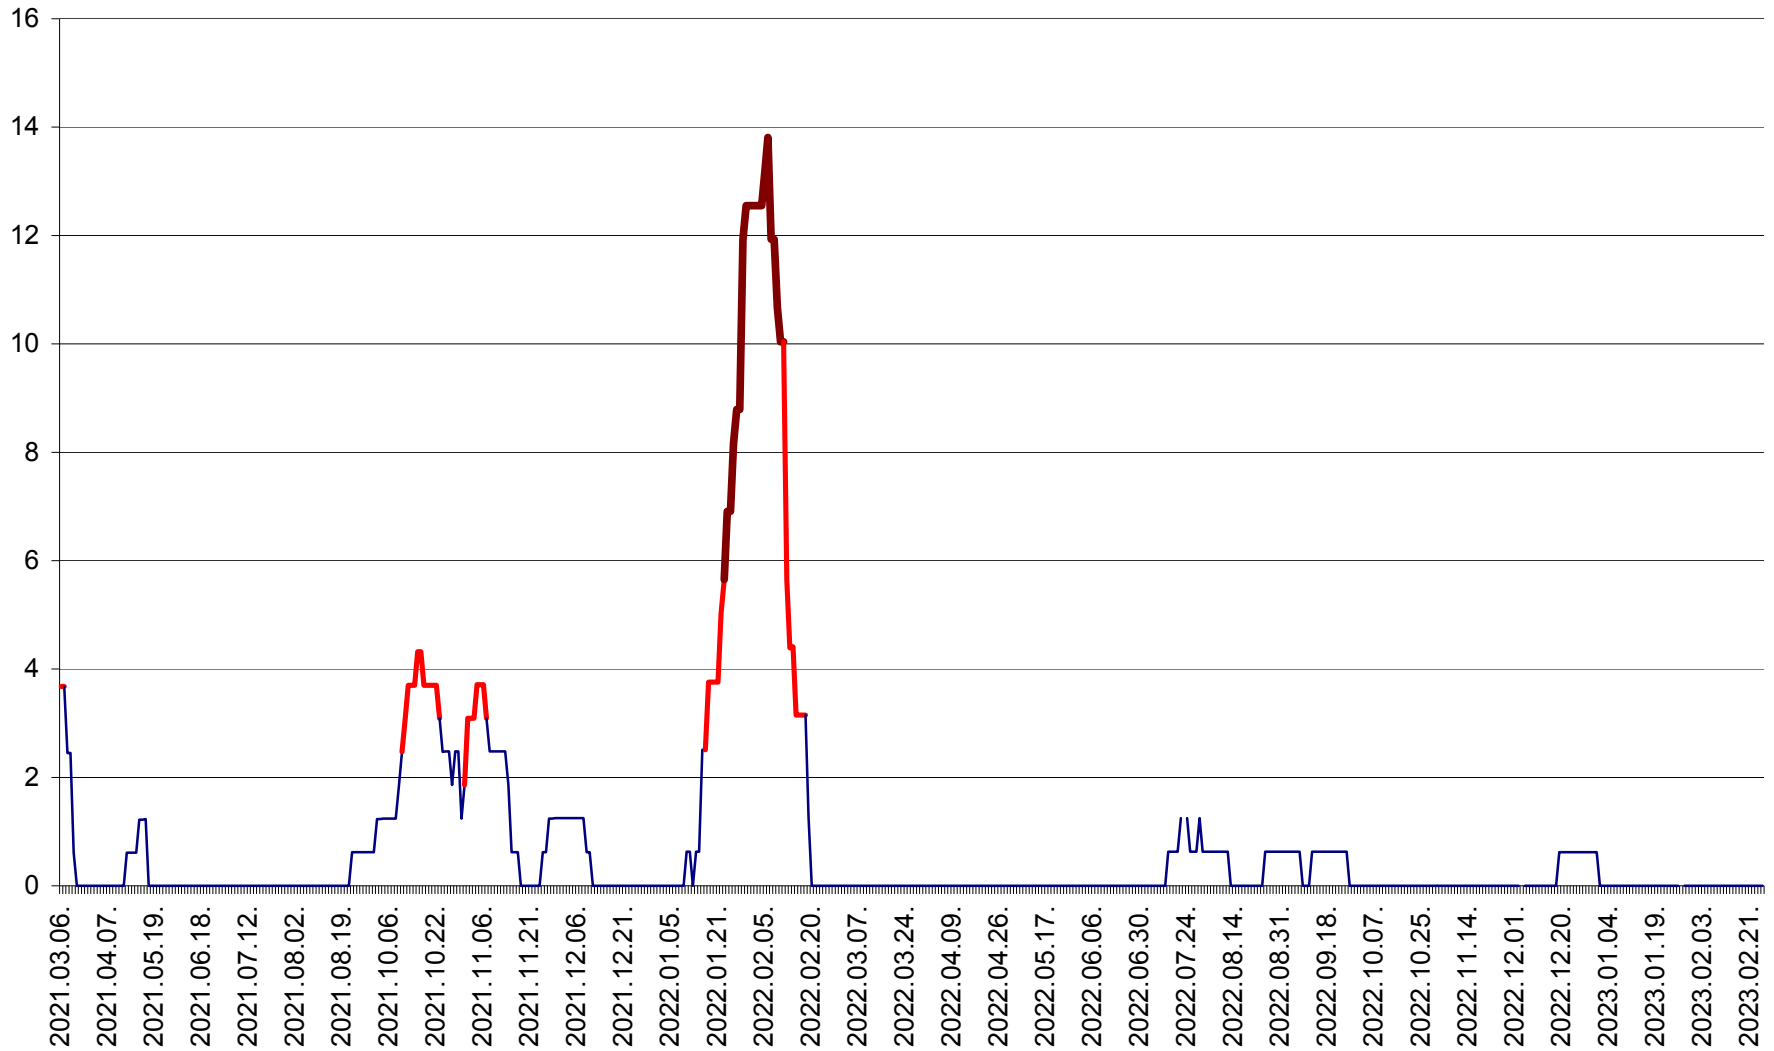

PLĂIEȘII DE JOS - Evolutia incidentei cumulate pe 14 zile la ‰ de locuitori
2021.03.07. - 2023.03.01.

PORUMBENI - Evolutia incidentei cumulate pe 14 zile la ‰ de locuitori
2021.03.07. - 2023.03.01.

PRAID - Evolutia incidentei cumulate pe 14 zile la ‰ de locuitori
2021.03.07. - 2023.03.01.

RACU - Evolutia incidentei cumulate pe 14 zile la ‰ de locuitori
2021.03.07. - 2023.03.01.

REMETEA - Evolutia incidentei cumulate pe 14 zile la % de locuitori
2021.03.07. - 2023.03.01.

SĂCEL - Evolutia incidentei cumulate pe 14 zile la ‰ de locuitori
2021.03.07. - 2023.03.01.