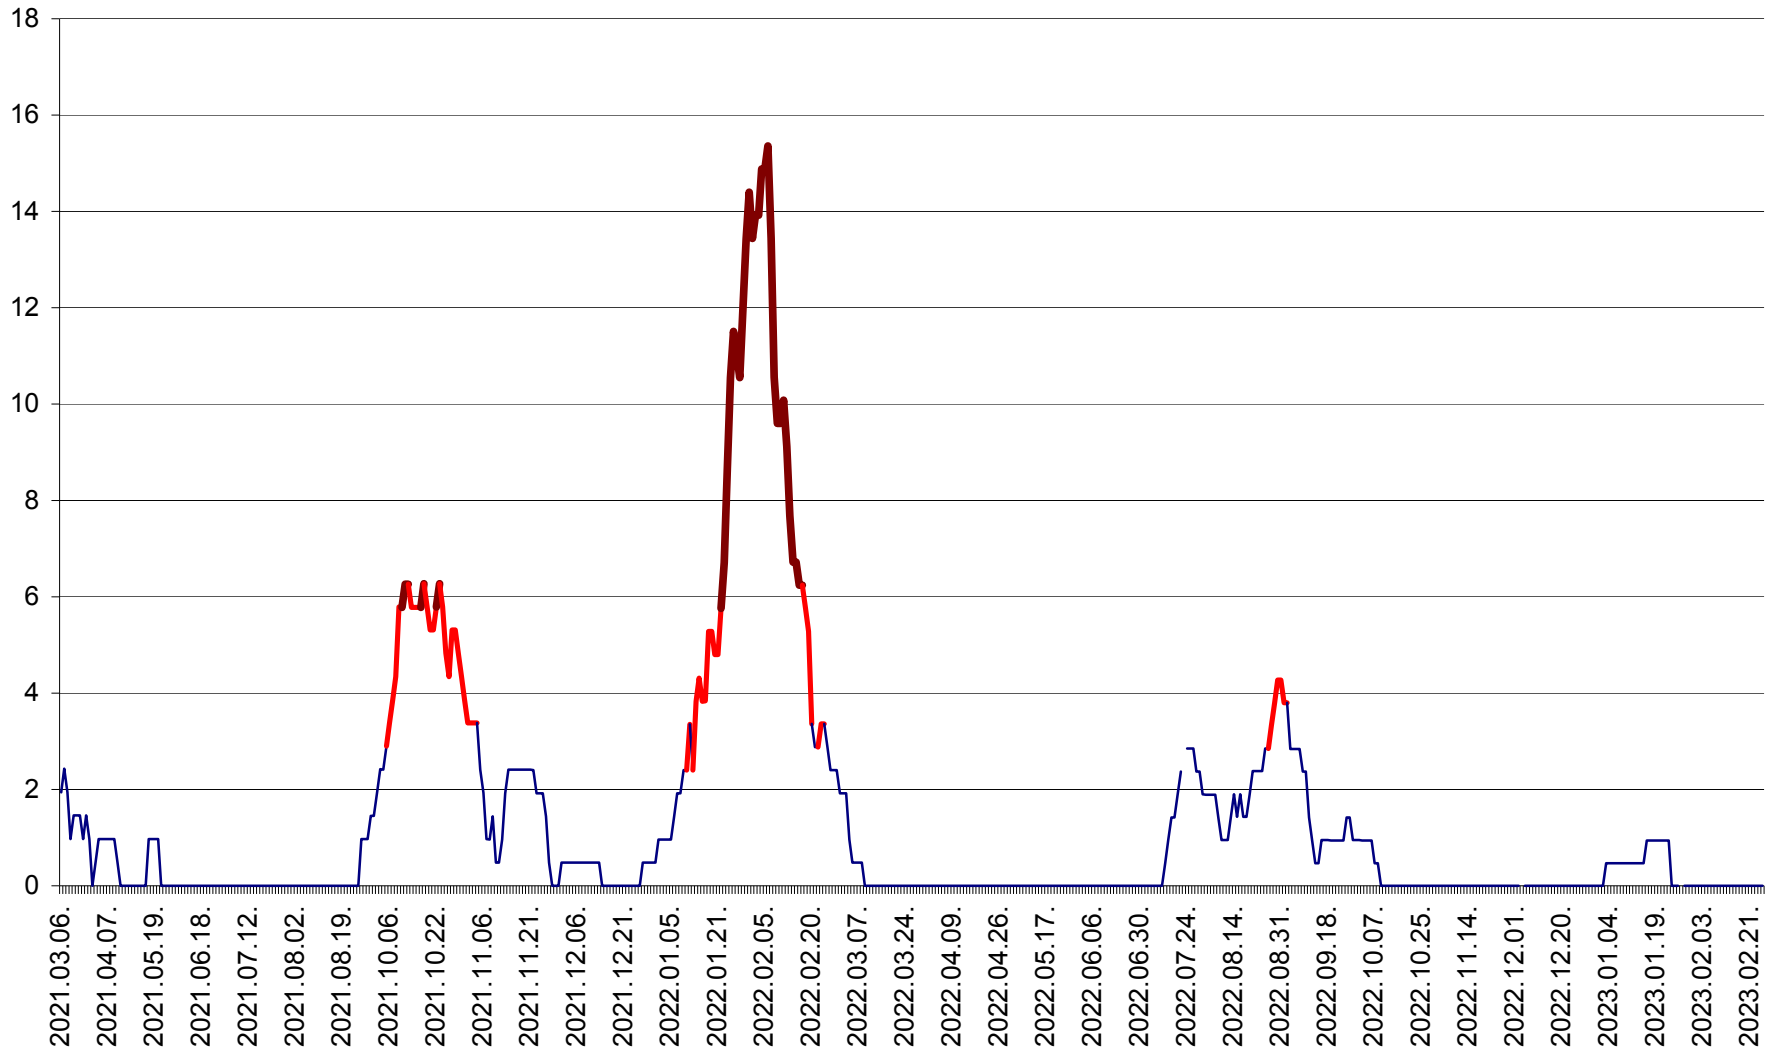

PLĂIEȘII DE JOS - Evolutia incidentei cumulate pe 14 zile la ‰ de locuitori
2021.03.07. - 2023.03.01.