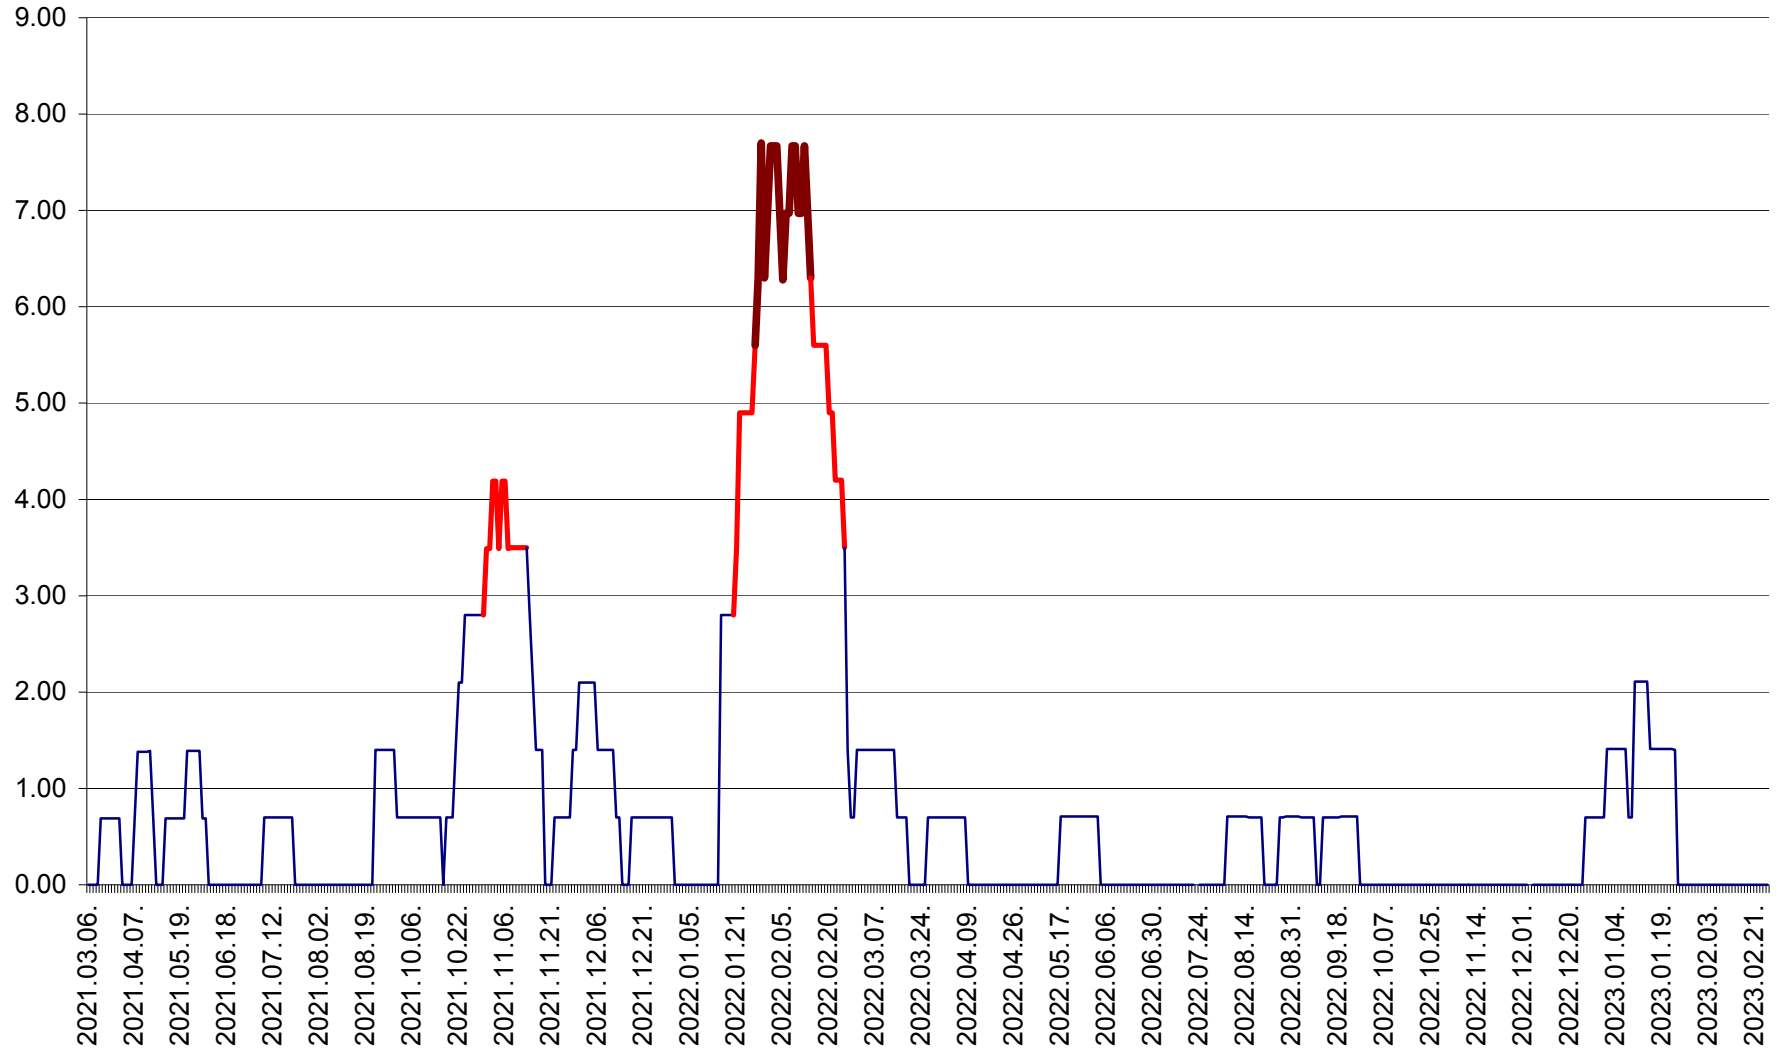

ORAȘ BĂLAN - Evoluția incidenței cumulate pe 14 zile la ‰ de locuitori
2021.03.07. - 2023.03.01.

BILBOR - Evolutia incidentei cumulate pe 14 zile la ‰ de locuitori
2021.03.07. - 2023.03.01.

ORAȘ BORSEC - Evolutia incidentei cumulate pe 14 zile la ‰ de locuitori
2021.03.07. - 2023.03.01.

BRĂDEȘTI - Evoluția incidenței cumulate pe 14 zile la ‰ de locuitori
2021.03.07. - 2023.03.01.

CĂPÂLNIȚA - Evoluția incidenței cumulate pe 14 zile la ‰ de locuitori
2021.03.07. - 2023.03.01.

CÂRȚA - Evolutia incidentei cumulate pe 14 zile la ‰ de locuitori
2021.03.07. - 2023.03.01.

CICEU - Evolutia incidentei cumulate pe 14 zile la ‰ de locuitori
2021.03.07. - 2023.03.01.

CIUCSÂNGEORGIU - Evolutia incidentei cumulate pe 14 zile la ‰ de locuitori
2021.03.07. - 2023.03.01.

CIUMANI - Evolutia incidentei cumulate pe 14 zile la ‰ de locuitori
2021.03.07. - 2023.03.01.

CORBU - Evolutia incidentei cumulate pe 14 zile la ‰ de locuitori
2021.03.07. - 2023.03.01.

CORUND - Evolutia incidentei cumulate pe 14 zile la ‰ de locuitori
2021.03.07. - 2023.03.01.

COZMENI - Evolutia incidentei cumulate pe 14 zile la ‰ de locuitori
2021.03.07. - 2023.03.01.