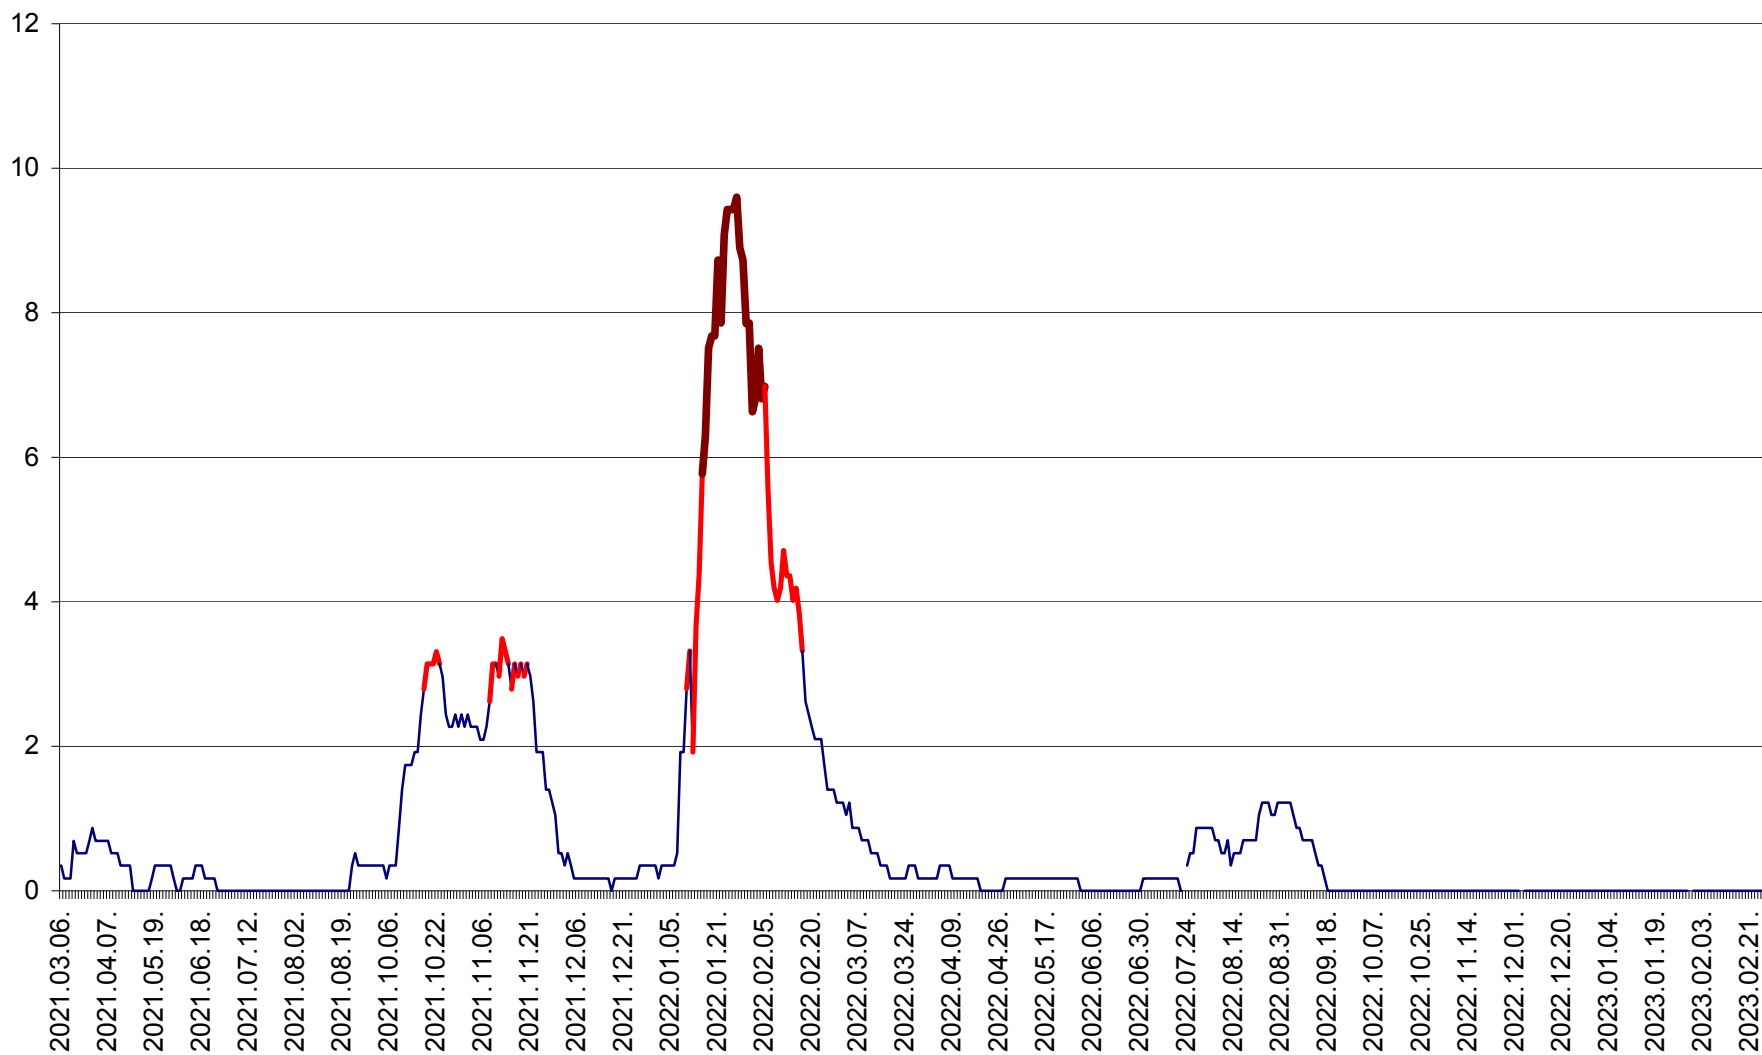

DÂRJIU - Evolutia incidentei cumulate pe 14 zile la ‰ de locuitori
2021.03.07. - 2023.03.01.

DEALU - Evolutia incidentei cumulate pe 14 zile la ‰ de locuitori
2021.03.07. - 2023.03.01.

DITRĂU - Evolutia incidentei cumulate pe 14 zile la ‰ de locuitori
2021.03.07. - 2023.03.01.

FELICENI - Evolutia incidentei cumulate pe 14 zile la ‰ de locuitori
2021.03.07. - 2023.03.01.

FRUMOASA - Evolutia incidentei cumulate pe 14 zile la ‰ de locuitori
2021.03.07. - 2023.03.01.

GĂLĂUȚAȘ - Evoluția incidentei cumulate pe 14 zile la ‰ de locuitori
2021.03.07. - 2023.03.01.

MUNICIPIUL GHEORGHENI - Evolutia incidentei cumulate pe 14 zile la % de locuitori
2021.03.07. - 2023.03.01.

JOSENI - Evolutia incidentei cumulate pe 14 zile la ‰ de locuitori
2021.03.07. - 2023.03.01.

LĂZAREA - Evolutia incidentei cumulate pe 14 zile la % de locuitori
2021.03.07. - 2023.03.01.

LELICENI - Evolutia incidentei cumulate pe 14 zile la ‰ de locuitori
2021.03.07. - 2023.03.01.

LUETA - Evolutia incidentei cumulate pe 14 zile la ‰ de locuitori
2021.03.07. - 2023.03.01.

LUNCA DE JOS - Evolutia incidentei cumulate pe 14 zile la ‰ de locuitori
2021.03.07. - 2023.03.01.