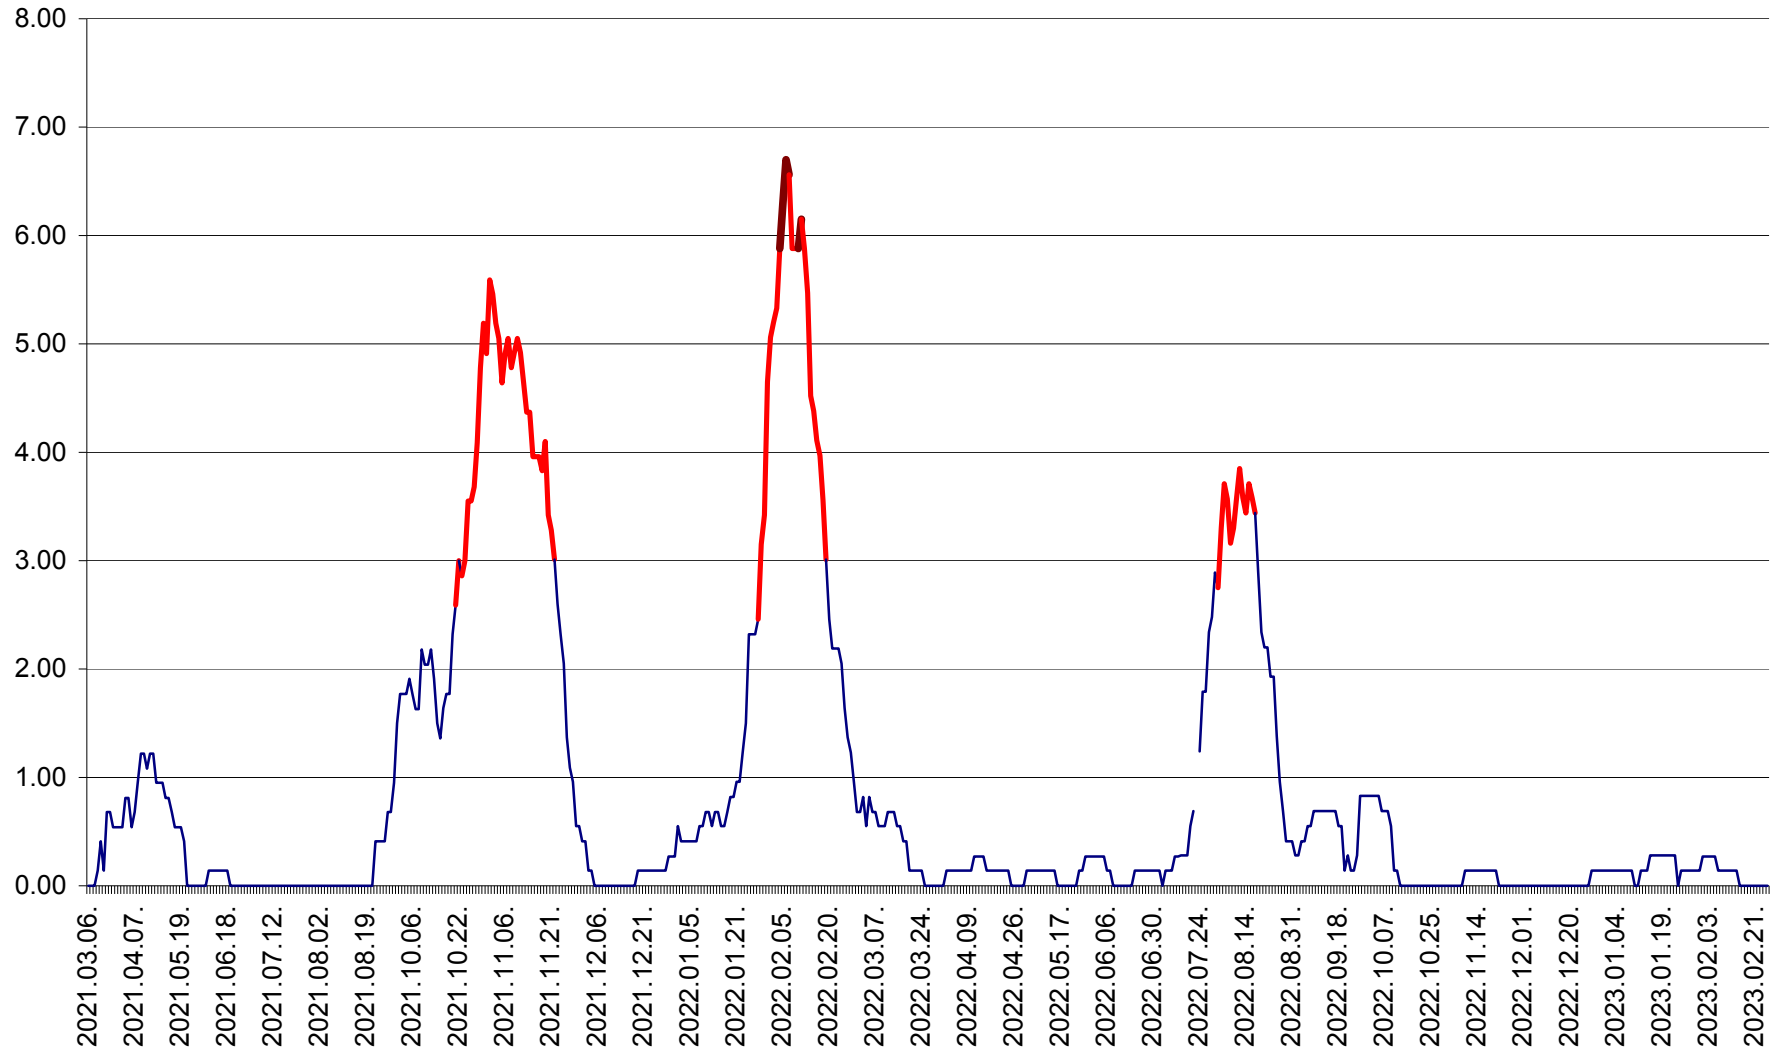

ATID - Evolutia incidentei cumulate pe 14 zile la ‰ de locuitori
2021.03.07. - 2023.03.01.

AVRĂMEȘTI - Evolutia incidentei cumulate pe 14 zile la ‰ de locuitori
2021.03.07. - 2023.03.01.

ORAȘ BĂILE TUȘNAD - Evolutia incidentei cumulate pe 14 zile la ‰ de locuitori
2021.03.07. - 2023.03.01.

ORAȘ BĂLAN - Evoluția incidenței cumulate pe 14 zile la ‰ de locuitori
2021.03.07. - 2023.03.01.

BILBOR - Evolutia incidentei cumulate pe 14 zile la ‰ de locuitori
2021.03.07. - 2023.03.01.

ORAȘ BORSEC - Evolutia incidentei cumulate pe 14 zile la ‰ de locuitori
2021.03.07. - 2023.03.01.

BRĂDEȘTI - Evoluția incidenței cumulate pe 14 zile la ‰ de locuitori
2021.03.07. - 2023.03.01.

CĂPÂLNIȚA - Evoluția incidenței cumulate pe 14 zile la ‰ de locuitori
2021.03.07. - 2023.03.01.

CÂRȚA - Evolutia incidentei cumulate pe 14 zile la ‰ de locuitori
2021.03.07. - 2023.03.01.