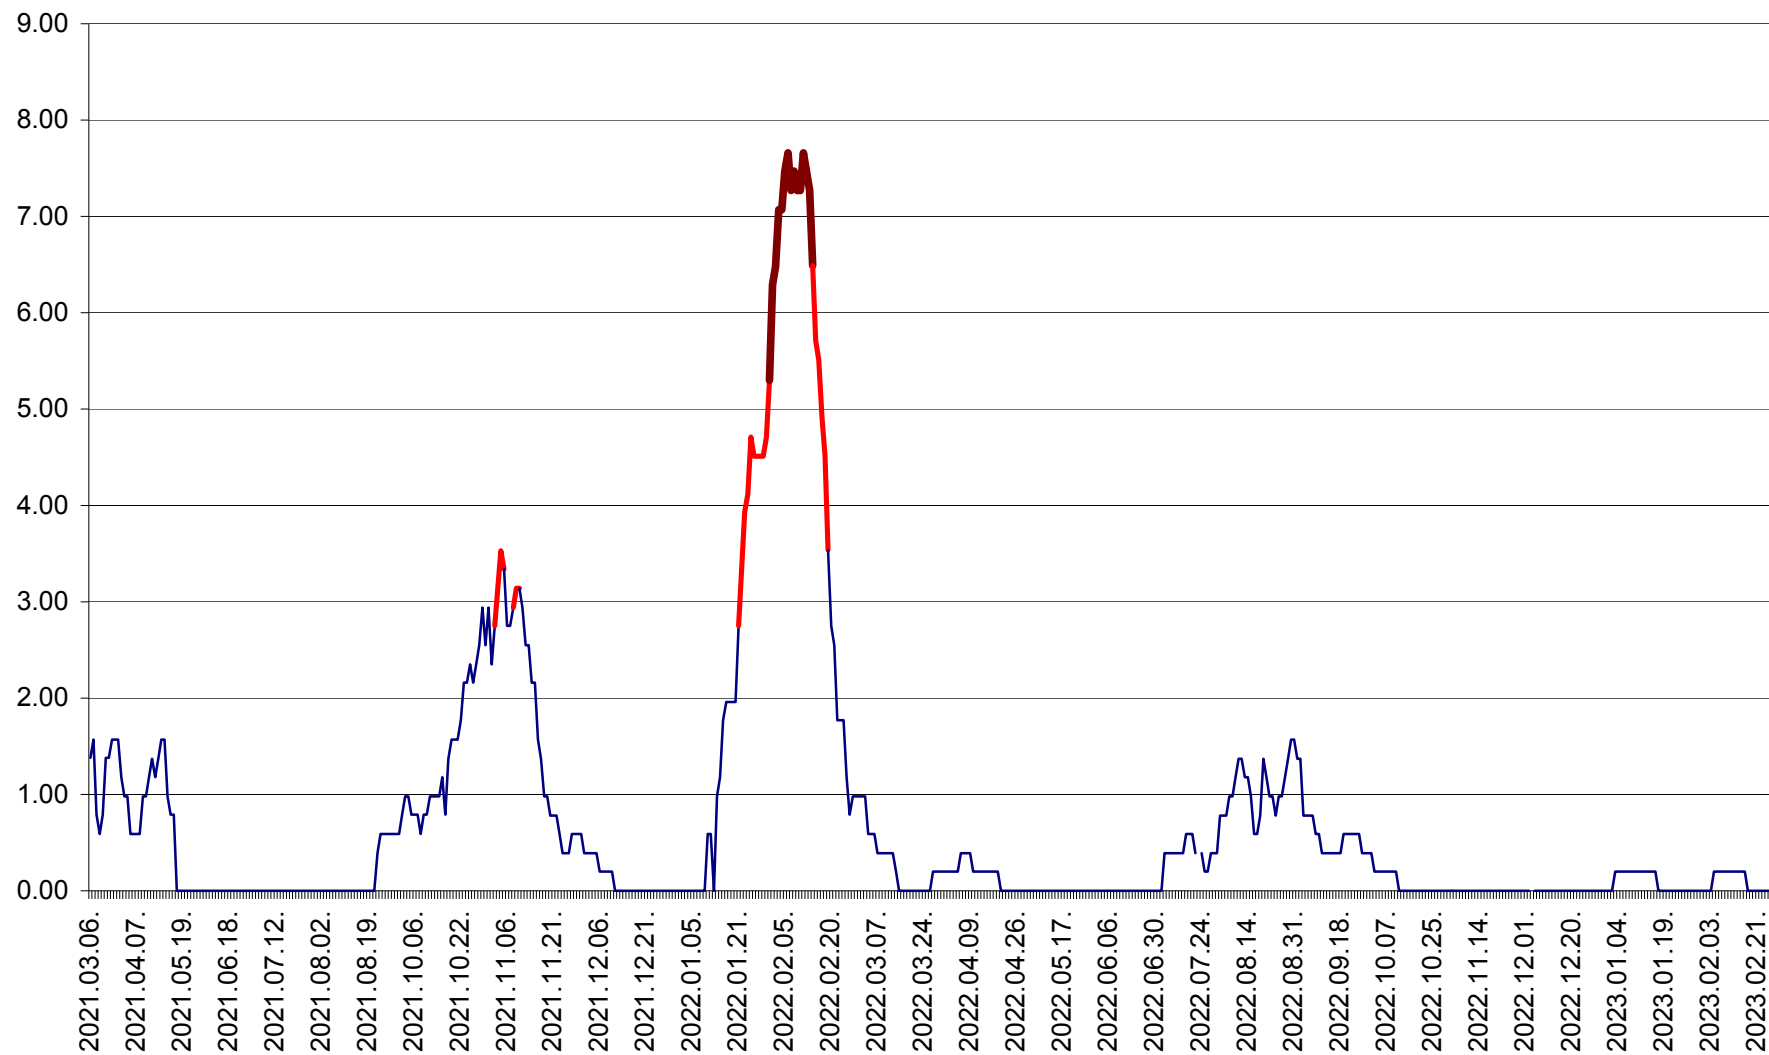

ORAȘ BĂLAN - Evoluția incidenței cumulate pe 14 zile la ‰ de locuitori
2021.03.07. - 2023.03.01.

BILBOR - Evolutia incidentei cumulate pe 14 zile la ‰ de locuitori
2021.03.07. - 2023.03.01.

ORAȘ BORSEC - Evolutia incidentei cumulate pe 14 zile la ‰ de locuitori
2021.03.07. - 2023.03.01.

BRĂDEȘTI - Evoluția incidenței cumulate pe 14 zile la ‰ de locuitori
2021.03.07. - 2023.03.01.

CĂPÂLNIȚA - Evoluția incidenței cumulate pe 14 zile la ‰ de locuitori
2021.03.07. - 2023.03.01.

CÂRȚA - Evolutia incidentei cumulate pe 14 zile la ‰ de locuitori
2021.03.07. - 2023.03.01.

CICEU - Evolutia incidentei cumulate pe 14 zile la ‰ de locuitori
2021.03.07. - 2023.03.01.

CIUCSÂNGEORGIU - Evolutia incidentei cumulate pe 14 zile la ‰ de locuitori
2021.03.07. - 2023.03.01.

CIUMANI - Evolutia incidentei cumulate pe 14 zile la ‰ de locuitori
2021.03.07. - 2023.03.01.

CORBU - Evolutia incidentei cumulate pe 14 zile la ‰ de locuitori
2021.03.07. - 2023.03.01.

CORUND - Evolutia incidentei cumulate pe 14 zile la ‰ de locuitori
2021.03.07. - 2023.03.01.

COZMENI - Evolutia incidentei cumulate pe 14 zile la ‰ de locuitori
2021.03.07. - 2023.03.01.