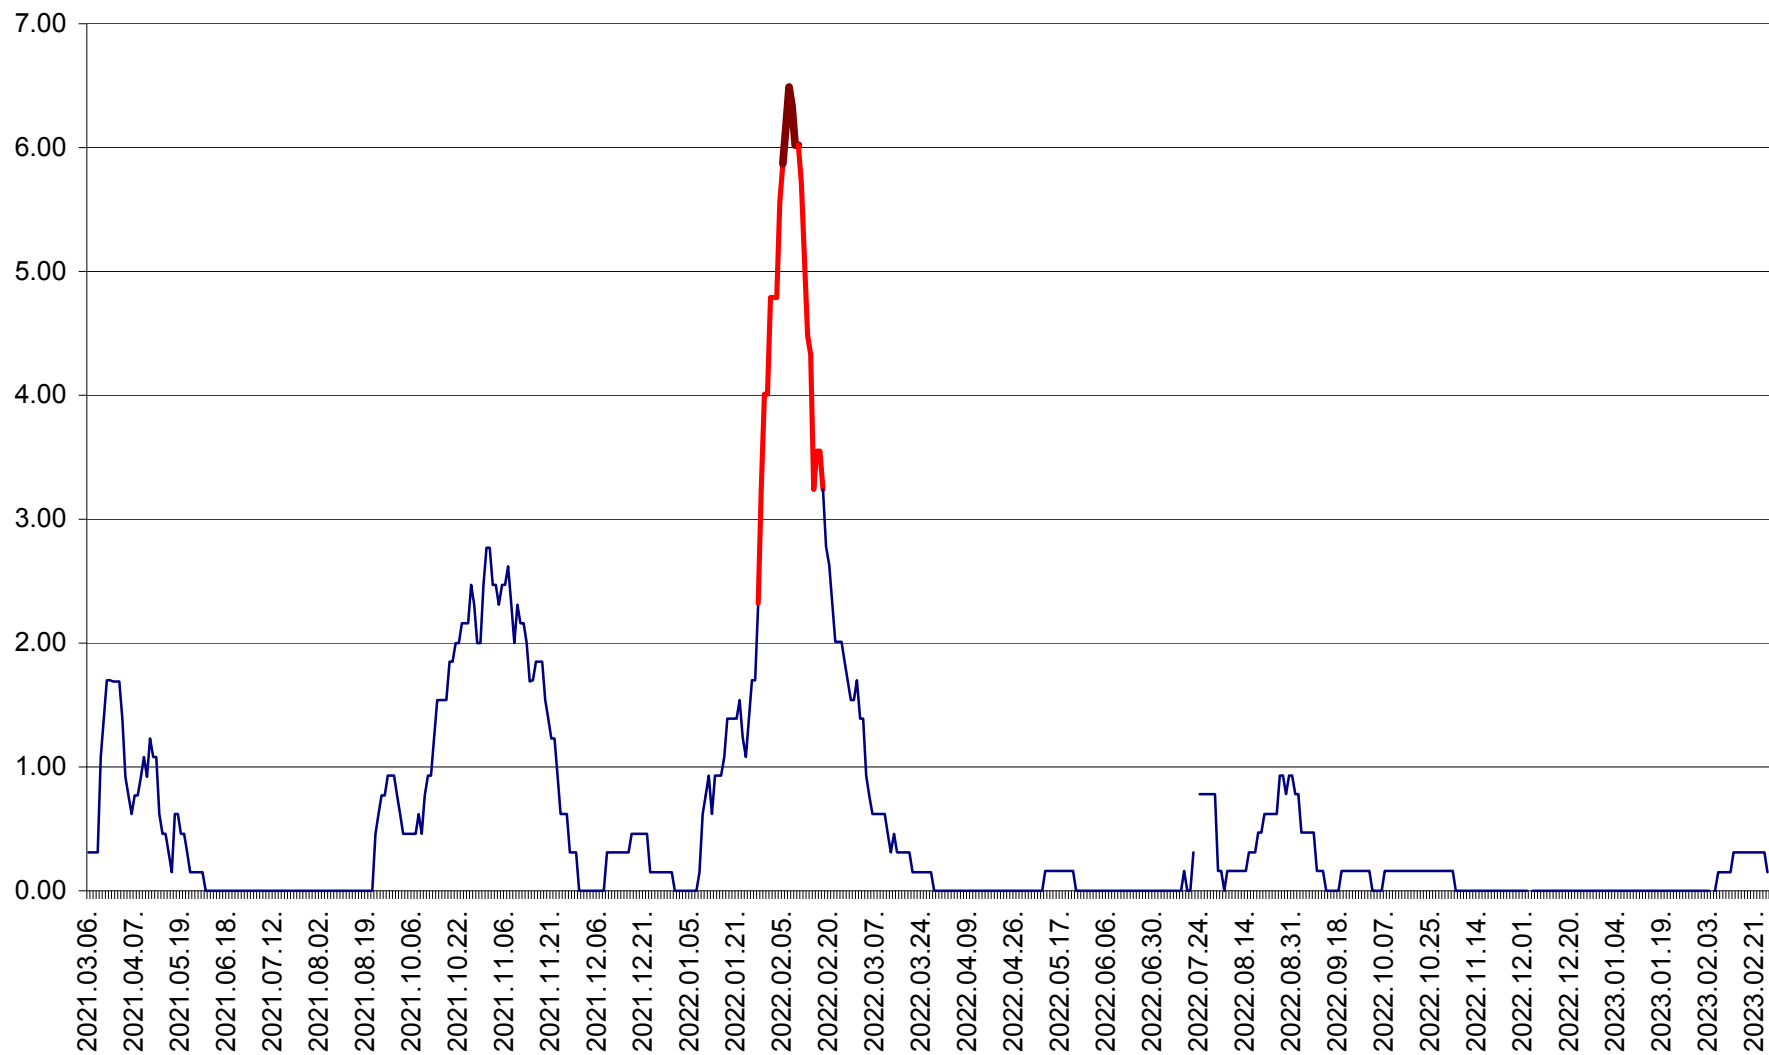

ORAȘ BĂLAN - Evoluția incidenței cumulate pe 14 zile la ‰ de locuitori
2021.03.07. - 2023.03.01.

BILBOR - Evolutia incidentei cumulate pe 14 zile la ‰ de locuitori
2021.03.07. - 2023.03.01.

ORAȘ BORSEC - Evolutia incidentei cumulate pe 14 zile la ‰ de locuitori
2021.03.07. - 2023.03.01.

BRĂDEȘTI - Evoluția incidenței cumulate pe 14 zile la ‰ de locuitori
2021.03.07. - 2023.03.01.

CĂPÂLNIȚA - Evoluția incidenței cumulate pe 14 zile la ‰ de locuitori
2021.03.07. - 2023.03.01.

CÂRȚA - Evolutia incidentei cumulate pe 14 zile la ‰ de locuitori
2021.03.07. - 2023.03.01.

CICEU - Evolutia incidentei cumulate pe 14 zile la ‰ de locuitori
2021.03.07. - 2023.03.01.

CIUCSÂNGEORGIU - Evolutia incidentei cumulate pe 14 zile la ‰ de locuitori
2021.03.07. - 2023.03.01.

CIUMANI - Evolutia incidentei cumulate pe 14 zile la ‰ de locuitori
2021.03.07. - 2023.03.01.

CORBU - Evolutia incidentei cumulate pe 14 zile la ‰ de locuitori
2021.03.07. - 2023.03.01.

CORUND - Evolutia incidentei cumulate pe 14 zile la ‰ de locuitori
2021.03.07. - 2023.03.01.

COZMENI - Evolutia incidentei cumulate pe 14 zile la ‰ de locuitori
2021.03.07. - 2023.03.01.