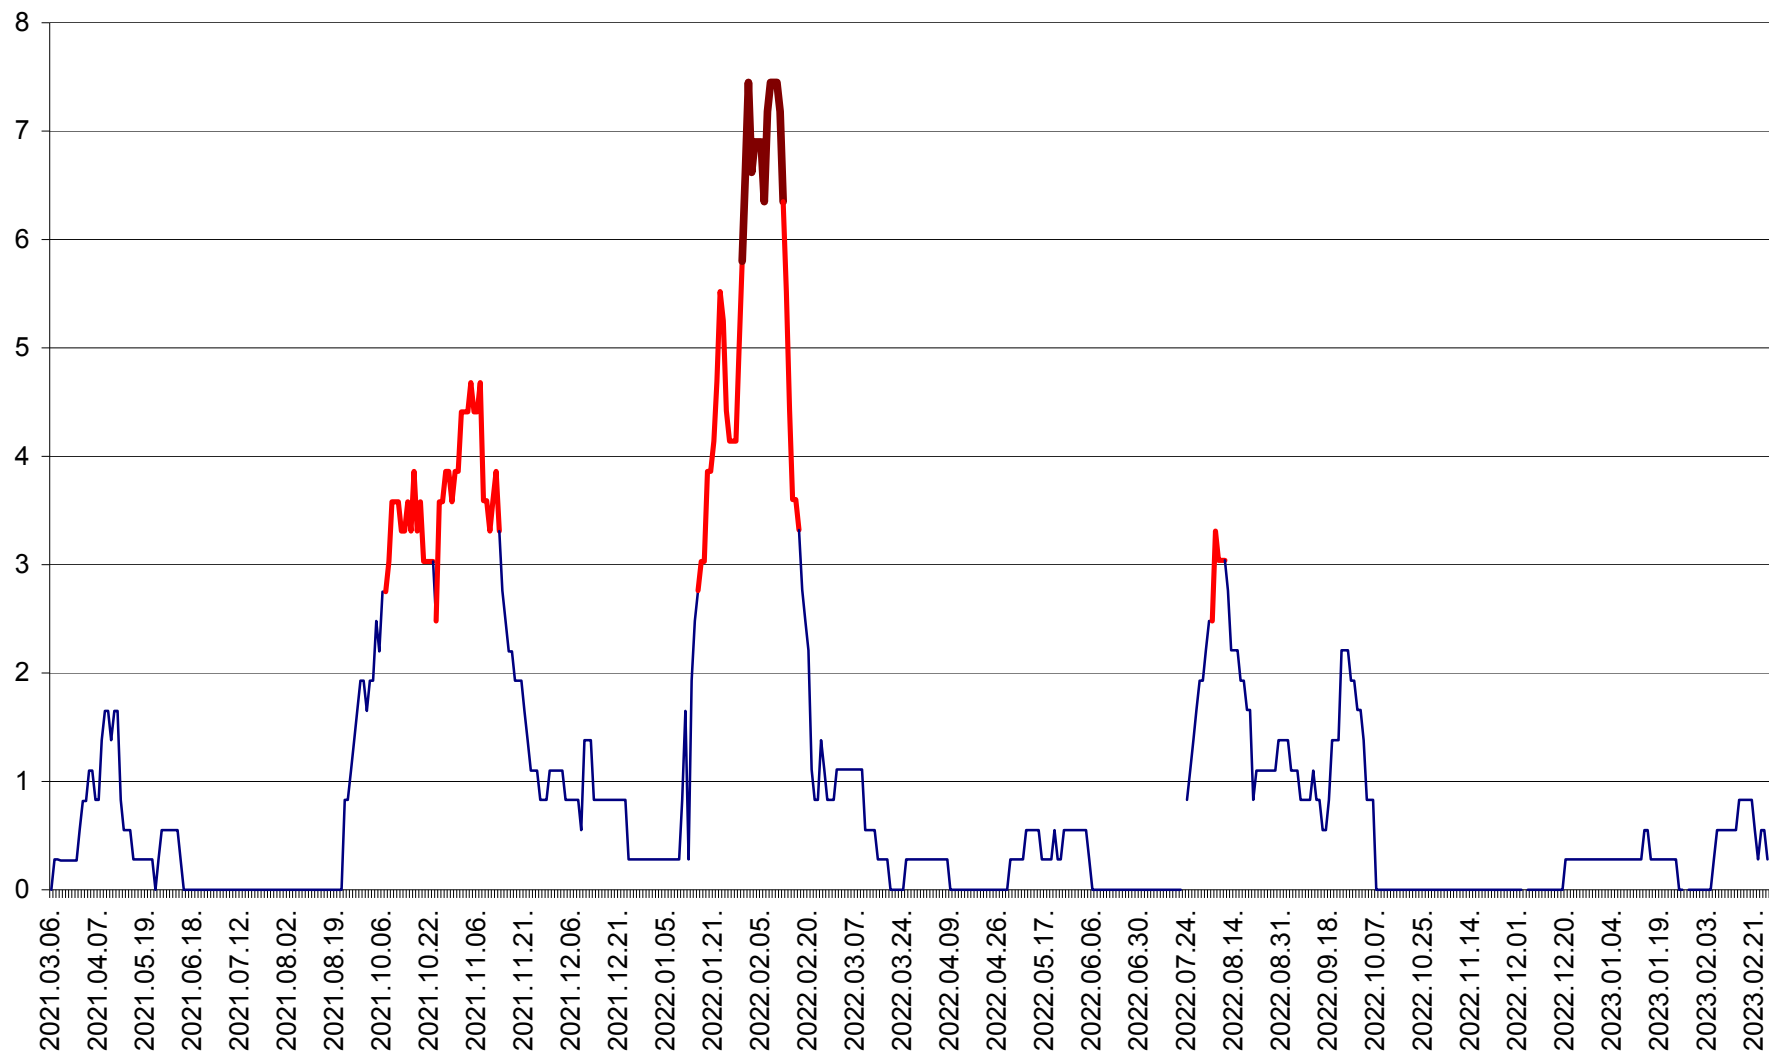

SÂNCRĂIENI - Evolutia incidentei cumulate pe 14 zile la ‰ de locuitori
2021.03.07. - 2023.03.01.

SÂNDOMINIC - Evolutia incidentei cumulate pe 14 zile la ‰ de locuitori
2021.03.07. - 2023.03.01.

SÂNMARTIN - Evolutia incidentei cumulate pe 14 zile la ‰ de locuitori
2021.03.07. - 2023.03.01.

SÂNSIMION - Evolutia incidentei cumulate pe 14 zile la ‰ de locuitori
2021.03.07. - 2023.03.01.

SÂNTIMBRU - Evolutia incidentei cumulate pe 14 zile la ‰ de locuitori
2021.03.07. - 2023.03.01.

SĂRMAȘ - Evolutia incidentei cumulate pe 14 zile la ‰ de locuitori
2021.03.07. - 2023.03.01.