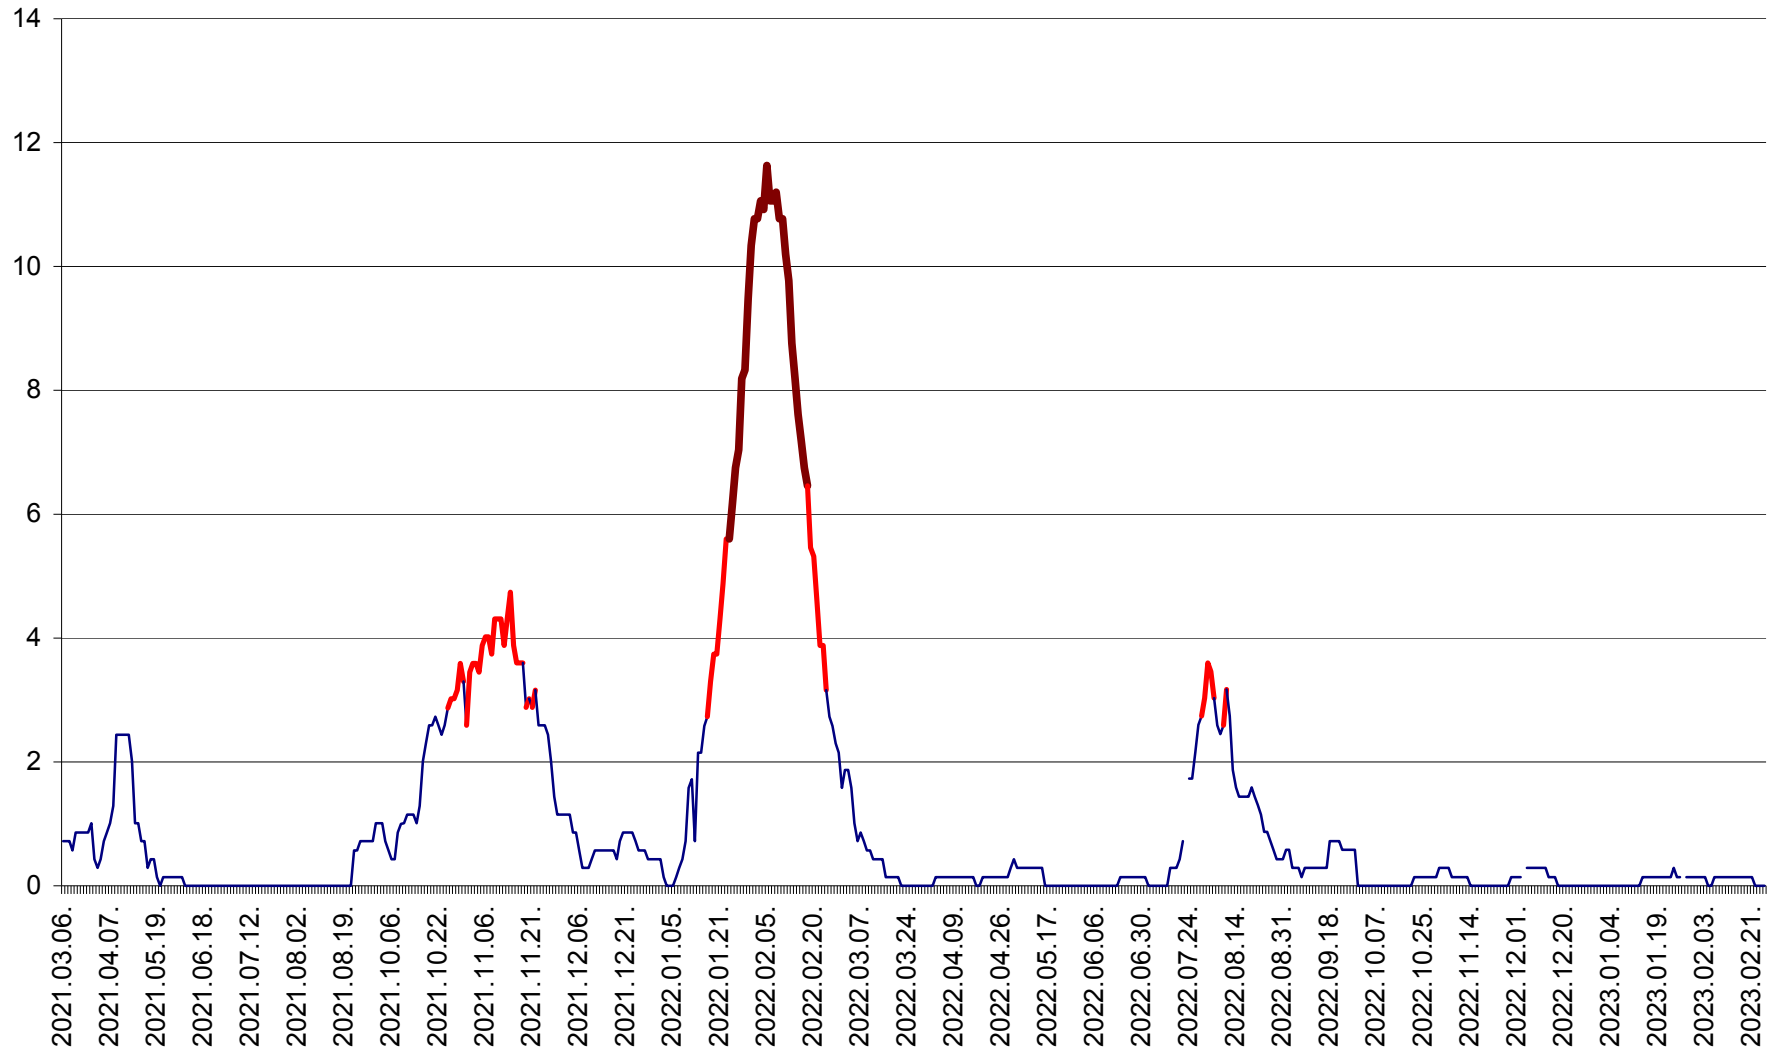

MUNICIPIUL ODORHEIU SECUIESC - Evolutia incidentei cumulate pe 14 zile la % de locuitori
2021.03.07. - 2023.03.01.

PĂULENI-CIUC - Evolutia incidentei cumulate pe 14 zile la ‰ de locuitori
2021.03.07. - 2023.03.01.

PLĂIEȘII DE JOS - Evolutia incidentei cumulate pe 14 zile la ‰ de locuitori
2021.03.07. - 2023.03.01.

PORUMBENI - Evolutia incidentei cumulate pe 14 zile la ‰ de locuitori
2021.03.07. - 2023.03.01.

PRAID - Evolutia incidentei cumulate pe 14 zile la ‰ de locuitori
2021.03.07. - 2023.03.01.