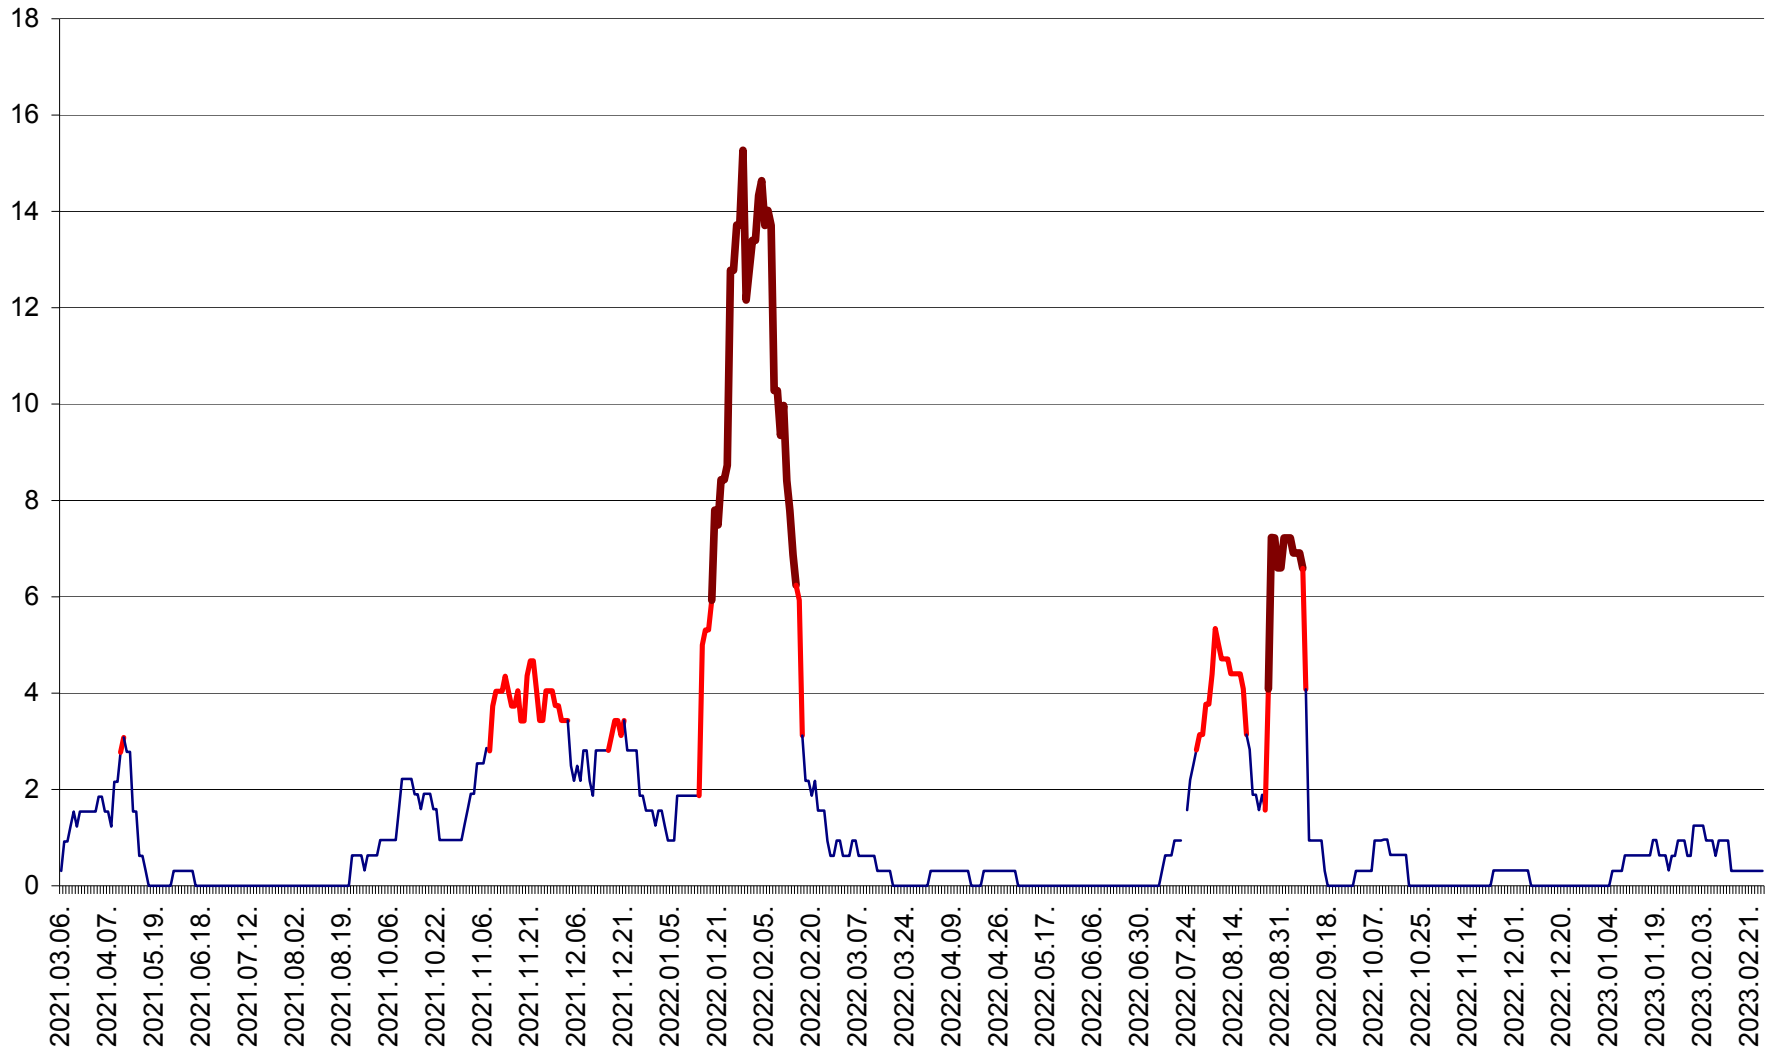

TUȘNAD - Evolutia incidentei cumulate pe 14 zile la ‰ de locuitori
2021.03.07. - 2023.03.01.

TULGHEȘ - Evolutia incidentei cumulate pe 14 zile la ‰ de locuitori
2021.03.07. - 2023.03.01.