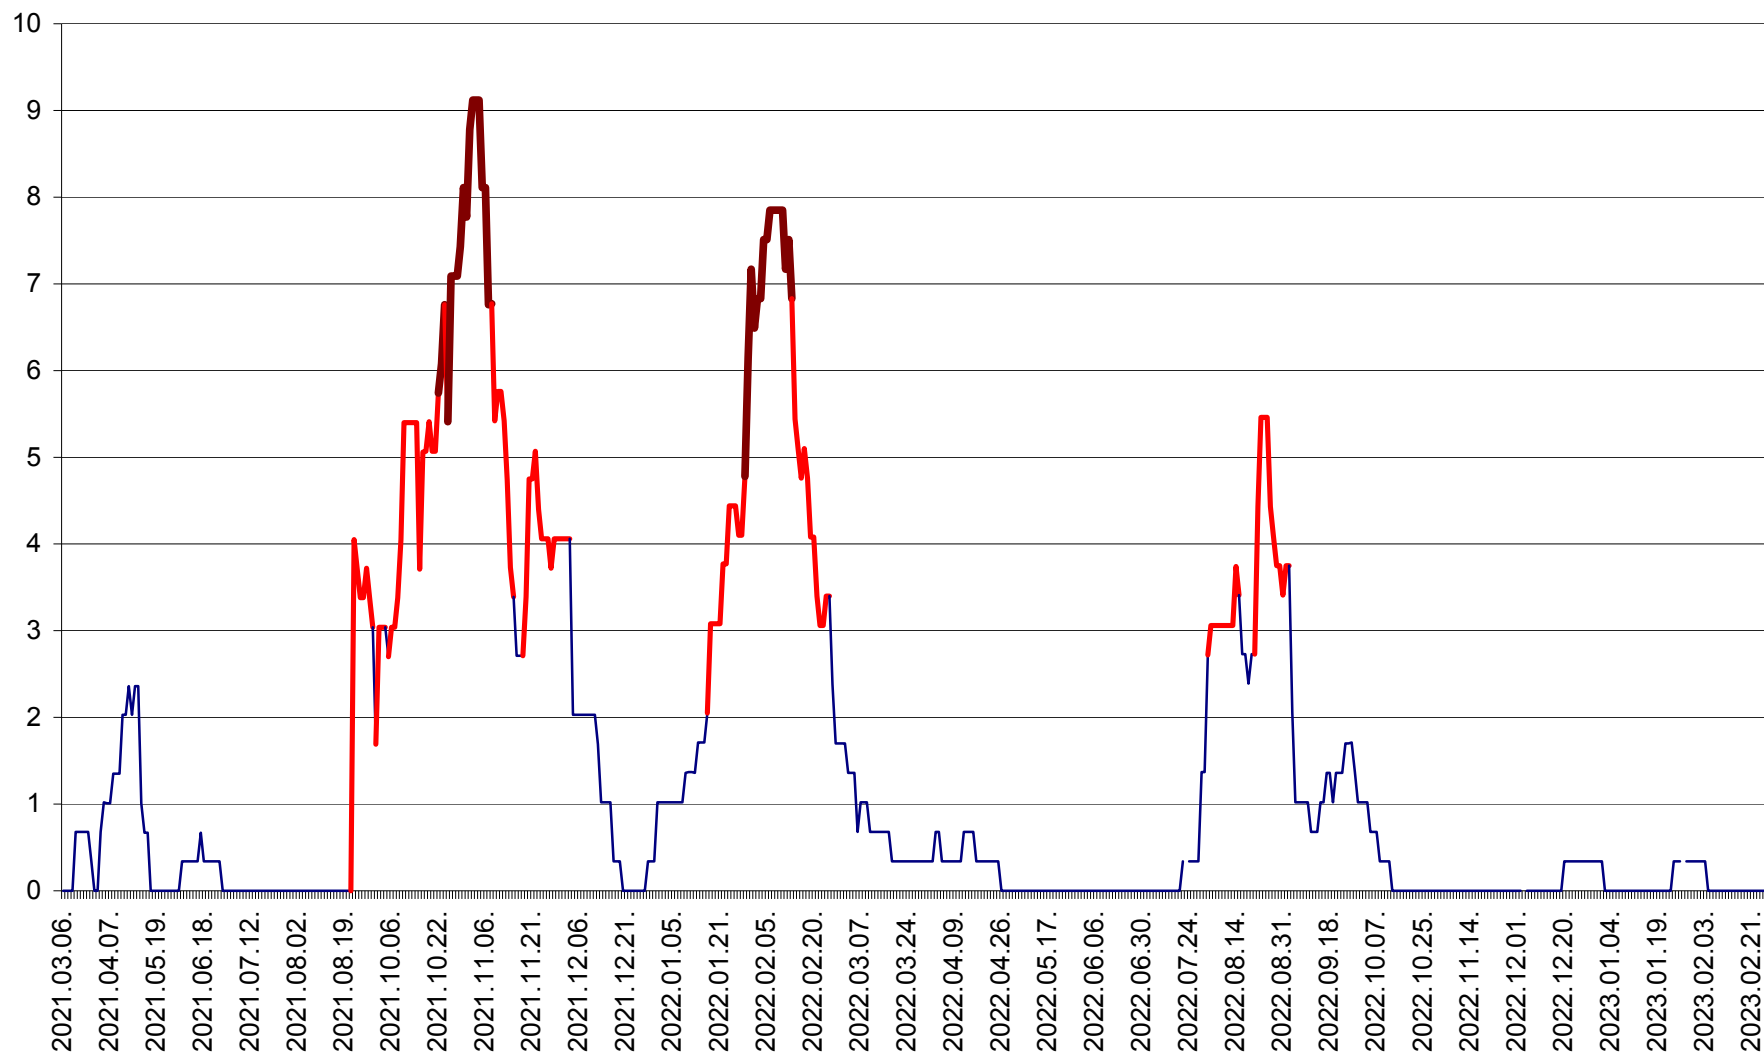

LELICENI - Evolutia incidentei cumulate pe 14 zile la ‰ de locuitori
2021.03.07. - 2023.03.01.

LUETA - Evolutia incidentei cumulate pe 14 zile la ‰ de locuitori
2021.03.07. - 2023.03.01.

LUNCA DE JOS - Evolutia incidentei cumulate pe 14 zile la ‰ de locuitori
2021.03.07. - 2023.03.01.

LUNCA DE SUS - Evolutia incidentei cumulate pe 14 zile la ‰ de locuitori
2021.03.07. - 2023.03.01.

LUPENI - Evolutia incidentei cumulate pe 14 zile la ‰ de locuitori
2021.03.07. - 2023.03.01.

MĂDĂRAȘ - Evolutia incidentei cumulate pe 14 zile la ‰ de locuitori
2021.03.07. - 2023.03.01.

MĂRTINIȘ - Evolutia incidentei cumulate pe 14 zile la ‰ de locuitori
2021.03.07. - 2023.03.01.

MEREȘTI - Evolutia incidentei cumulate pe 14 zile la ‰ de locuitori
2021.03.07. - 2023.03.01.

MUNICIPIUL MIERCUREA-CIUC - Evolutia incidentei cumulate pe 14 zile la ‰ de locuitori
2021.03.07. - 2023.03.01.