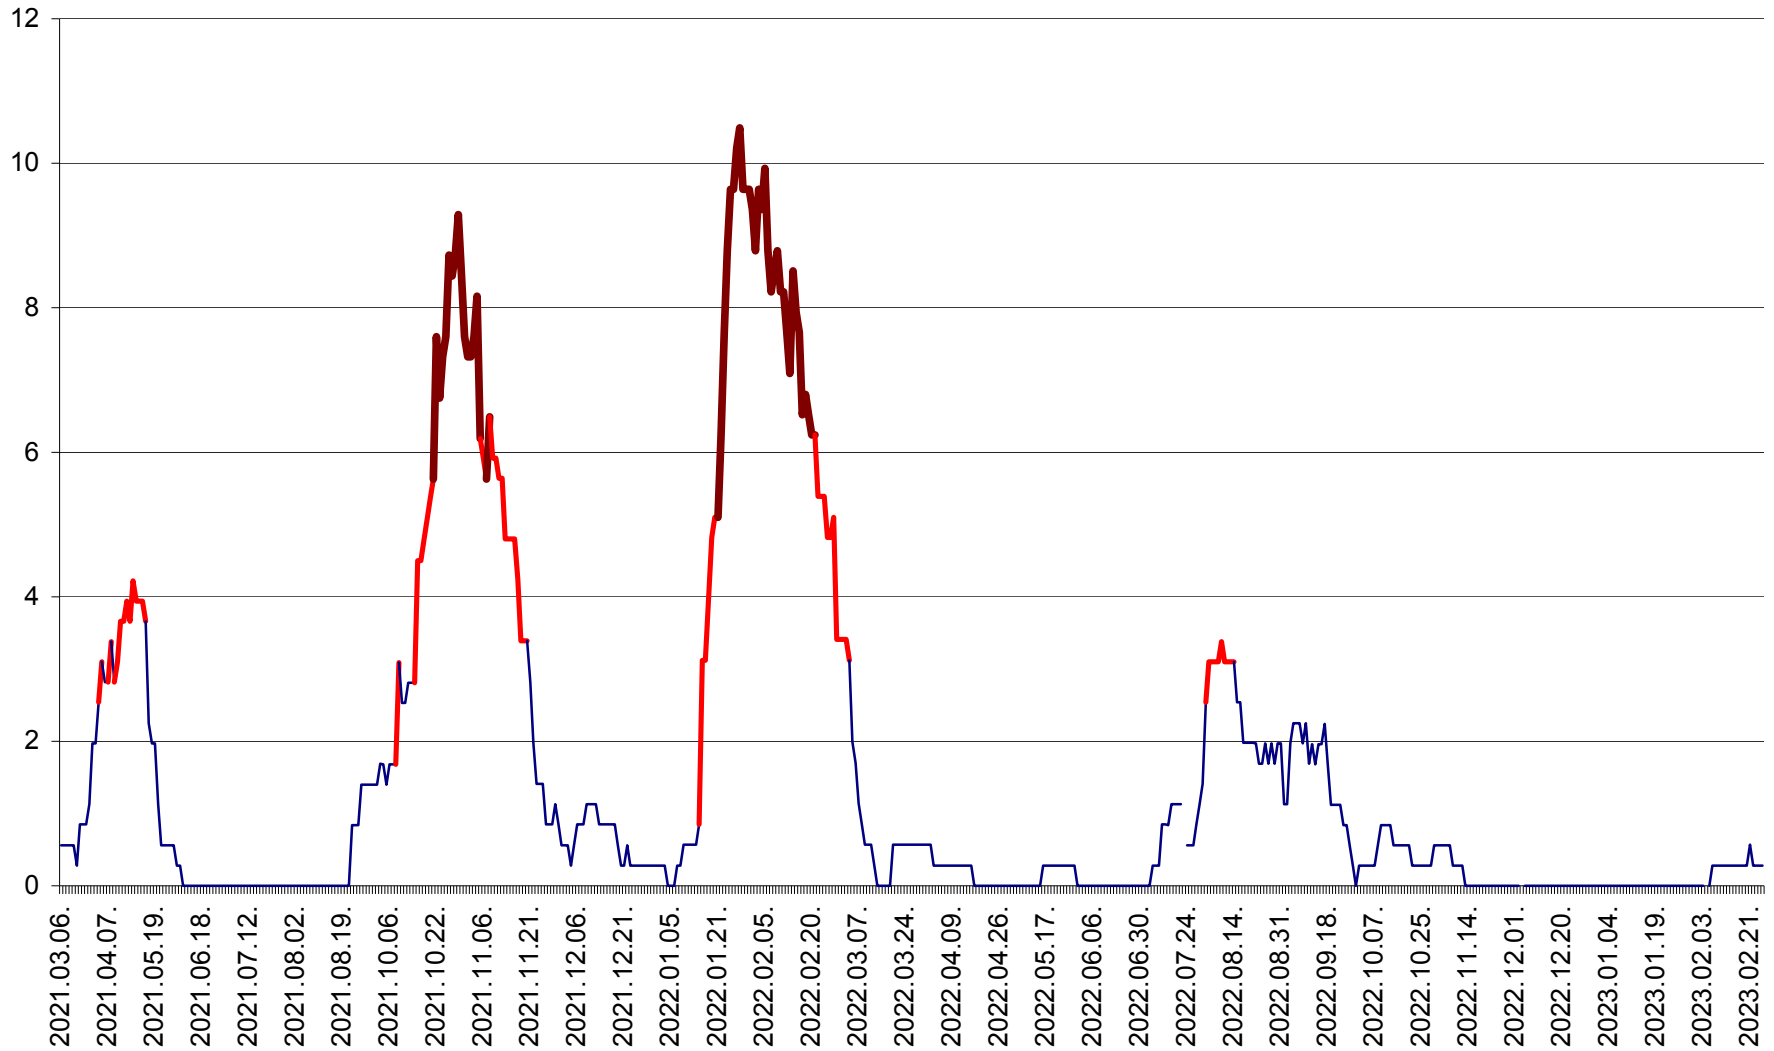

ORAȘ CRISTURU SECUIESC - Evolutia incidentei cumulate pe 14 zile la ‰ de locuitori
2021.03.07. - 2023.03.01.

DĂNEȘTI - Evolutia incidentei cumulate pe 14 zile la ‰ de locuitori
2021.03.07. - 2023.03.01.

DÂRJIU - Evolutia incidentei cumulate pe 14 zile la ‰ de locuitori
2021.03.07. - 2023.03.01.

DEALU - Evolutia incidentei cumulate pe 14 zile la ‰ de locuitori
2021.03.07. - 2023.03.01.

DITRĂU - Evolutia incidentei cumulate pe 14 zile la ‰ de locuitori
2021.03.07. - 2023.03.01.

FELICENI - Evolutia incidentei cumulate pe 14 zile la ‰ de locuitori
2021.03.07. - 2023.03.01.

FRUMOASA - Evolutia incidentei cumulate pe 14 zile la ‰ de locuitori
2021.03.07. - 2023.03.01.

GĂLĂUȚAȘ - Evoluția incidentei cumulate pe 14 zile la ‰ de locuitori
2021.03.07. - 2023.03.01.