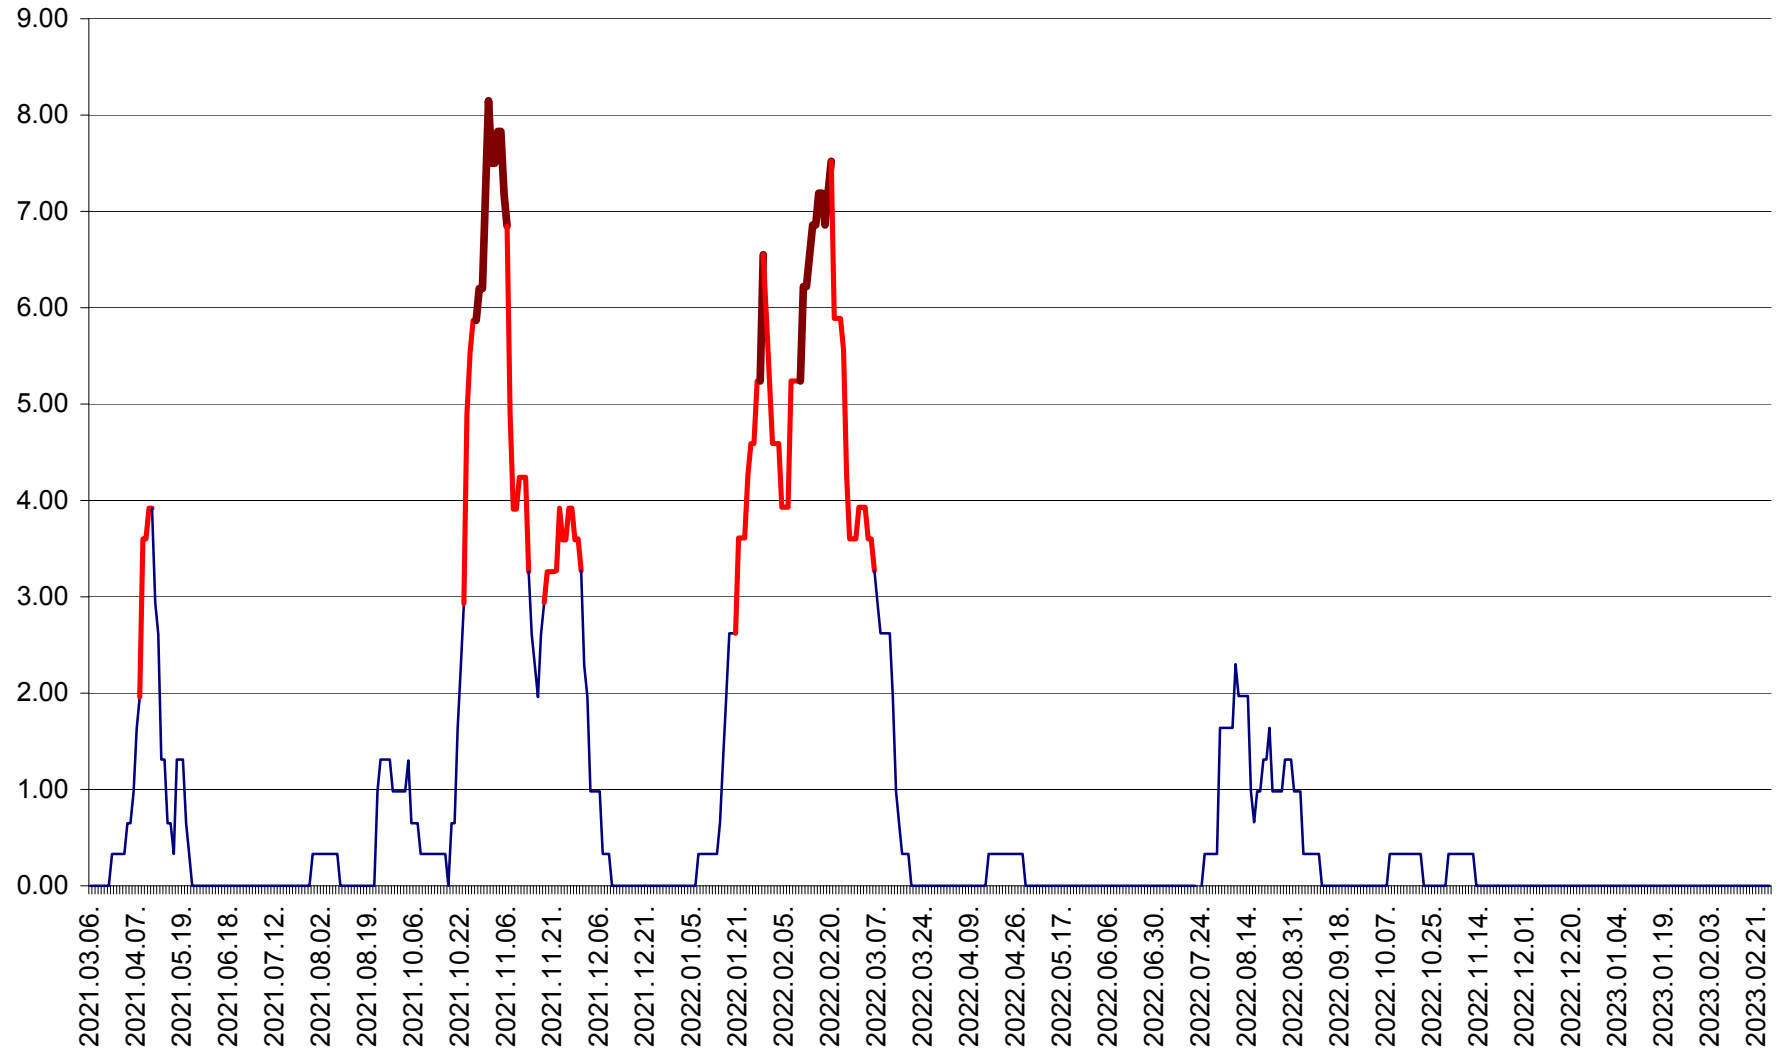

ATID - Evolutia incidentei cumulate pe 14 zile la ‰ de locuitori
2021.03.07. - 2023.03.01.

AVRĂMEȘTI - Evolutia incidentei cumulate pe 14 zile la ‰ de locuitori
2021.03.07. - 2023.03.01.

ORAȘ BĂILE TUȘNAD - Evolutia incidentei cumulate pe 14 zile la ‰ de locuitori
2021.03.07. - 2023.03.01.

ORAȘ BĂLAN - Evoluția incidenței cumulate pe 14 zile la ‰ de locuitori
2021.03.07. - 2023.03.01.

BILBOR - Evolutia incidentei cumulate pe 14 zile la ‰ de locuitori
2021.03.07. - 2023.03.01.

ORAȘ BORSEC - Evolutia incidentei cumulate pe 14 zile la ‰ de locuitori
2021.03.07. - 2023.03.01.

BRĂDEȘTI - Evoluția incidenței cumulate pe 14 zile la ‰ de locuitori
2021.03.07. - 2023.03.01.

CĂPÂLNIȚA - Evoluția incidenței cumulate pe 14 zile la ‰ de locuitori
2021.03.07. - 2023.03.01.

CÂRȚA - Evolutia incidentei cumulate pe 14 zile la ‰ de locuitori
2021.03.07. - 2023.03.01.