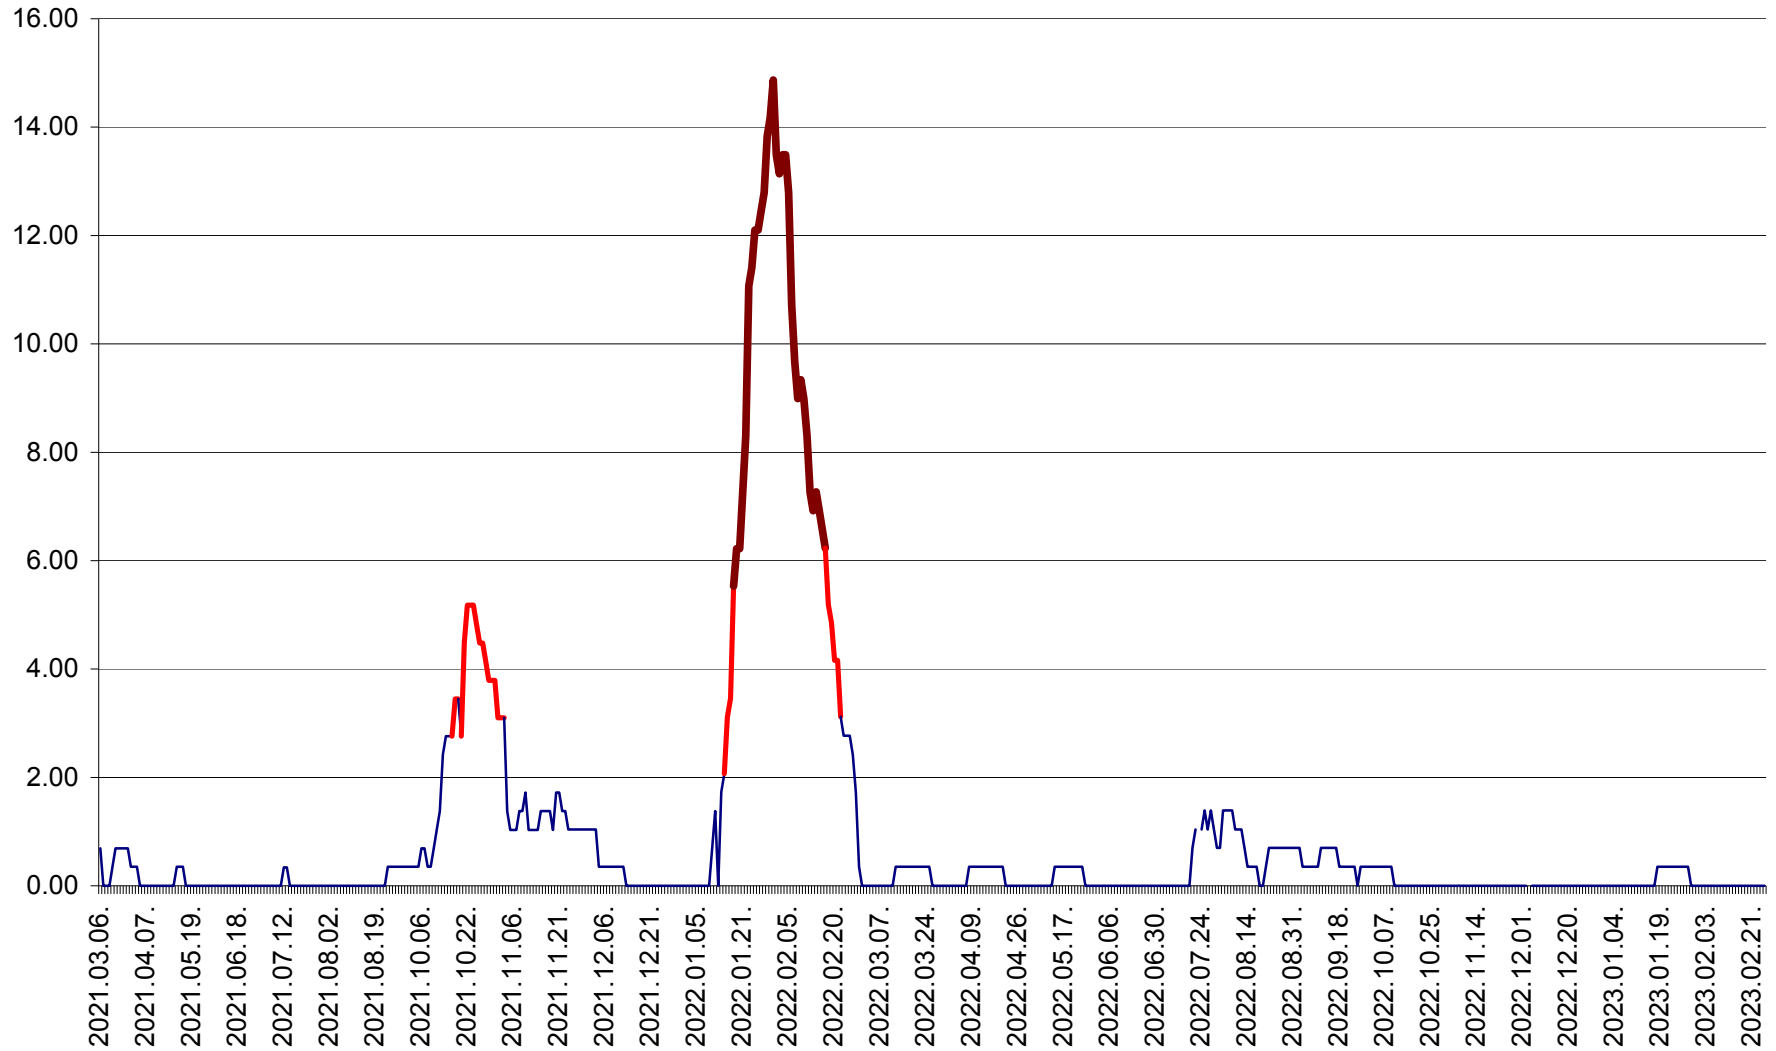

ORAȘ BĂLAN - Evoluția incidenței cumulate pe 14 zile la ‰ de locuitori
2021.03.07. - 2023.03.01.

BILBOR - Evolutia incidentei cumulate pe 14 zile la ‰ de locuitori
2021.03.07. - 2023.03.01.

ORAȘ BORSEC - Evolutia incidentei cumulate pe 14 zile la ‰ de locuitori
2021.03.07. - 2023.03.01.

BRĂDEȘTI - Evoluția incidenței cumulate pe 14 zile la ‰ de locuitori
2021.03.07. - 2023.03.01.

CĂPÂLNIȚA - Evoluția incidenței cumulate pe 14 zile la ‰ de locuitori
2021.03.07. - 2023.03.01.

CÂRȚA - Evolutia incidentei cumulate pe 14 zile la ‰ de locuitori
2021.03.07. - 2023.03.01.

CICEU - Evolutia incidentei cumulate pe 14 zile la ‰ de locuitori
2021.03.07. - 2023.03.01.

CIUCSÂNGEORGIU - Evolutia incidentei cumulate pe 14 zile la ‰ de locuitori
2021.03.07. - 2023.03.01.

CIUMANI - Evolutia incidentei cumulate pe 14 zile la ‰ de locuitori
2021.03.07. - 2023.03.01.

CORBU - Evolutia incidentei cumulate pe 14 zile la ‰ de locuitori
2021.03.07. - 2023.03.01.

CORUND - Evolutia incidentei cumulate pe 14 zile la ‰ de locuitori
2021.03.07. - 2023.03.01.

COZMENI - Evolutia incidentei cumulate pe 14 zile la ‰ de locuitori
2021.03.07. - 2023.03.01.