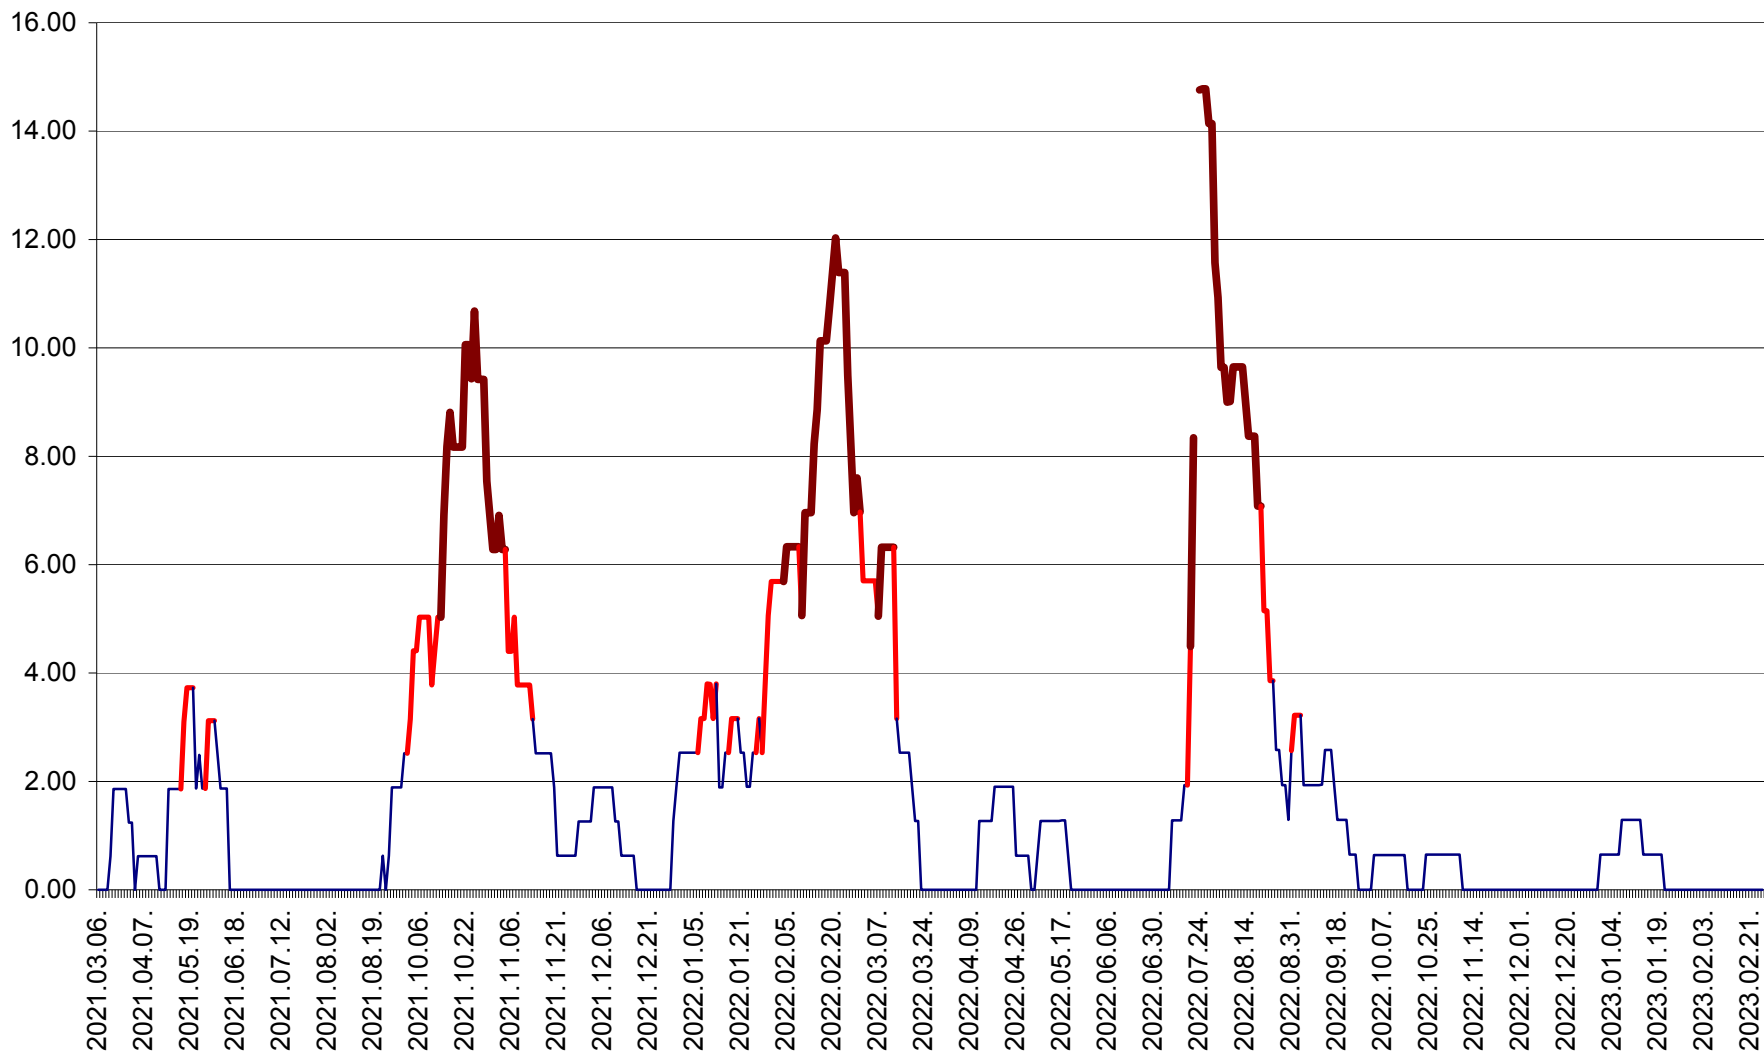

ATID - Evolutia incidentei cumulate pe 14 zile la ‰ de locuitori
2021.03.07. - 2023.03.01.

AVRĂMEȘTI - Evolutia incidentei cumulate pe 14 zile la ‰ de locuitori
2021.03.07. - 2023.03.01.

ORAȘ BĂILE TUȘNAD - Evolutia incidentei cumulate pe 14 zile la ‰ de locuitori
2021.03.07. - 2023.03.01.

ORAȘ BĂLAN - Evoluția incidenței cumulate pe 14 zile la ‰ de locuitori
2021.03.07. - 2023.03.01.

BILBOR - Evolutia incidentei cumulate pe 14 zile la ‰ de locuitori
2021.03.07. - 2023.03.01.

ORAȘ BORSEC - Evolutia incidentei cumulate pe 14 zile la ‰ de locuitori
2021.03.07. - 2023.03.01.

BRĂDEȘTI - Evoluția incidenței cumulate pe 14 zile la ‰ de locuitori
2021.03.07. - 2023.03.01.

CĂPÂLNIȚA - Evoluția incidenței cumulate pe 14 zile la ‰ de locuitori
2021.03.07. - 2023.03.01.

CÂRȚA - Evolutia incidentei cumulate pe 14 zile la ‰ de locuitori
2021.03.07. - 2023.03.01.