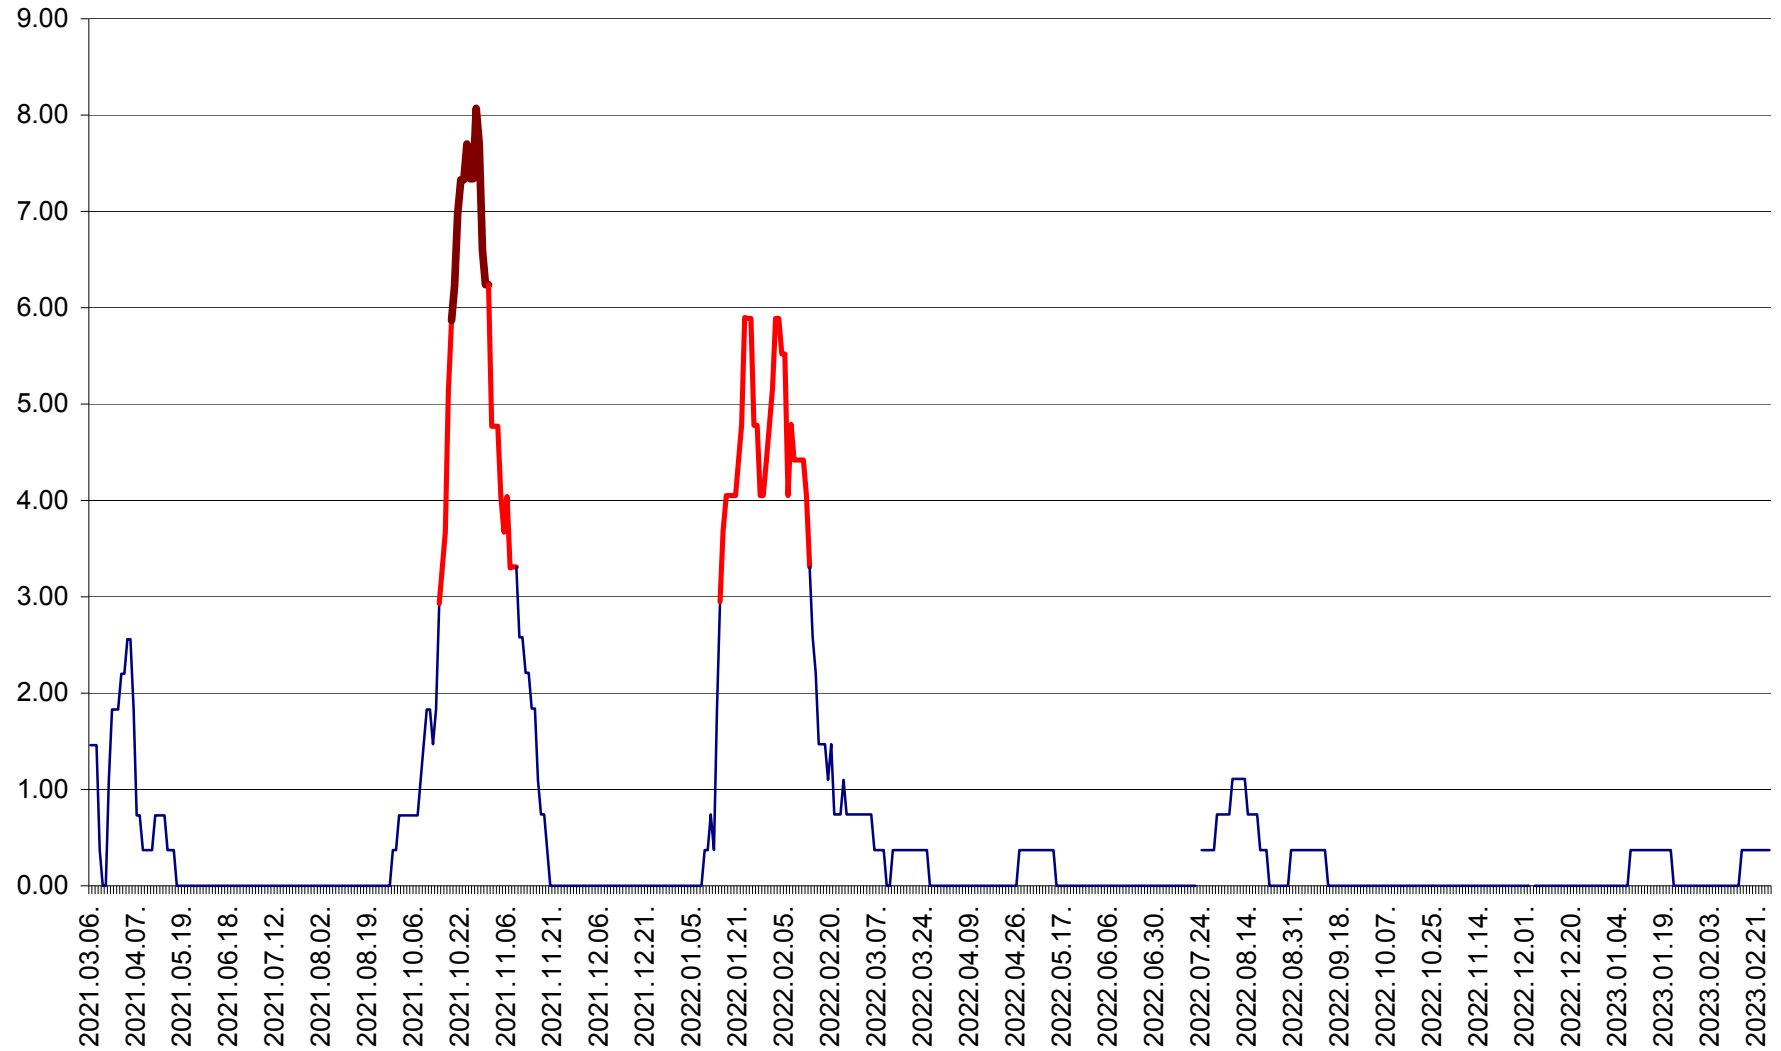

ATID - Evolutia incidentei cumulate pe 14 zile la ‰ de locuitori
2021.03.07. - 2023.03.01.

AVRĂMEȘTI - Evolutia incidentei cumulate pe 14 zile la ‰ de locuitori
2021.03.07. - 2023.03.01.

ORAȘ BĂILE TUȘNAD - Evolutia incidentei cumulate pe 14 zile la ‰ de locuitori
2021.03.07. - 2023.03.01.

ORAȘ BĂLAN - Evoluția incidenței cumulate pe 14 zile la ‰ de locuitori
2021.03.07. - 2023.03.01.

BILBOR - Evolutia incidentei cumulate pe 14 zile la ‰ de locuitori
2021.03.07. - 2023.03.01.

ORAȘ BORSEC - Evolutia incidentei cumulate pe 14 zile la ‰ de locuitori
2021.03.07. - 2023.03.01.

BRĂDEȘTI - Evoluția incidenței cumulate pe 14 zile la ‰ de locuitori
2021.03.07. - 2023.03.01.

CĂPÂLNIȚA - Evoluția incidenței cumulate pe 14 zile la ‰ de locuitori
2021.03.07. - 2023.03.01.

CÂRȚA - Evolutia incidentei cumulate pe 14 zile la ‰ de locuitori
2021.03.07. - 2023.03.01.

CICEU - Evolutia incidentei cumulate pe 14 zile la ‰ de locuitori
2021.03.07. - 2023.03.01.

CIUCSÂNGEORGIU - Evolutia incidentei cumulate pe 14 zile la ‰ de locuitori
2021.03.07. - 2023.03.01.

CIUMANI - Evolutia incidentei cumulate pe 14 zile la ‰ de locuitori
2021.03.07. - 2023.03.01.