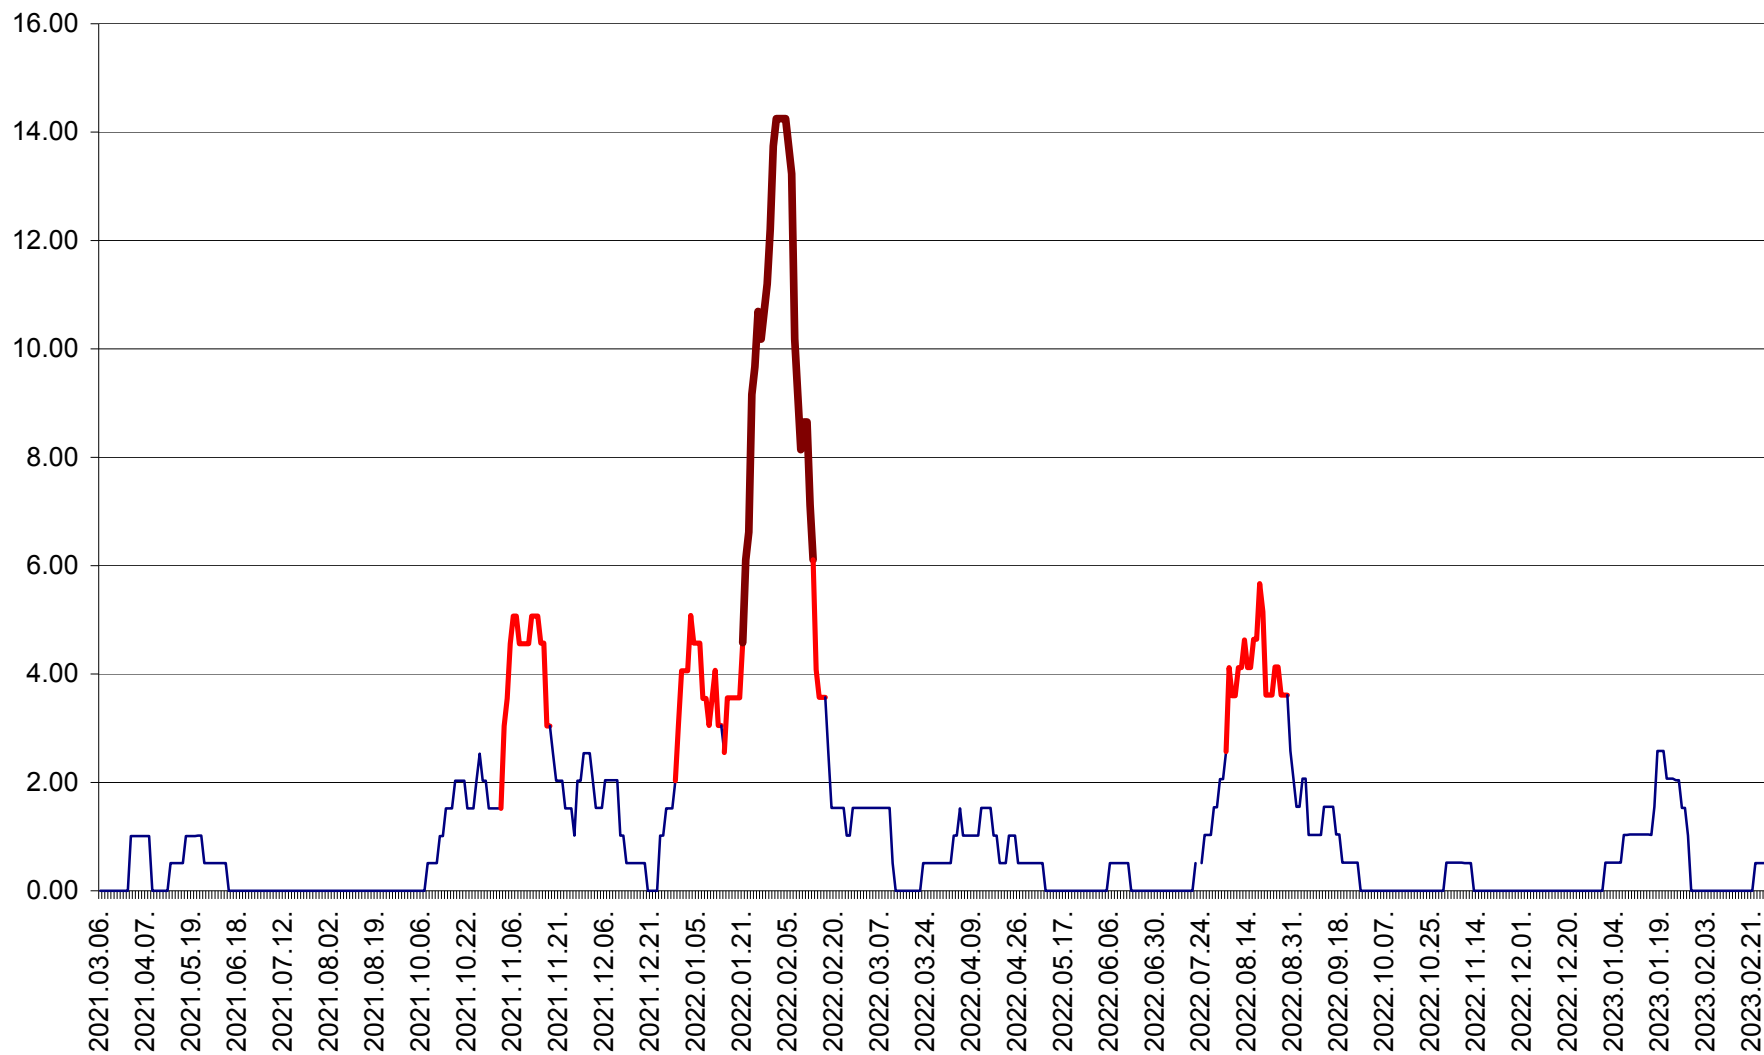

TUȘNAD - Evolutia incidentei cumulate pe 14 zile la ‰ de locuitori
2021.03.07. - 2023.03.01.

ULIEȘ - Evoluția incidenței cumulate pe 14 zile la ‰ de locuitori
2021.03.07. - 2023.03.01.

VĂRȘAG - Evolutia incidentei cumulate pe 14 zile la ‰ de locuitori
2021.03.07. - 2023.03.01.

ORAȘ VLĂHIȚA - Evolutia incidentei cumulate pe 14 zile la ‰ de locuitori
2021.03.07. - 2023.03.01.

VOȘLĂBENI - Evolutia incidentei cumulate pe 14 zile la ‰ de locuitori
2021.03.07. - 2023.03.01.

ZETEA - Evolutia incidentei cumulate pe 14 zile la ‰ de locuitori
2021.03.07. - 2023.03.01.