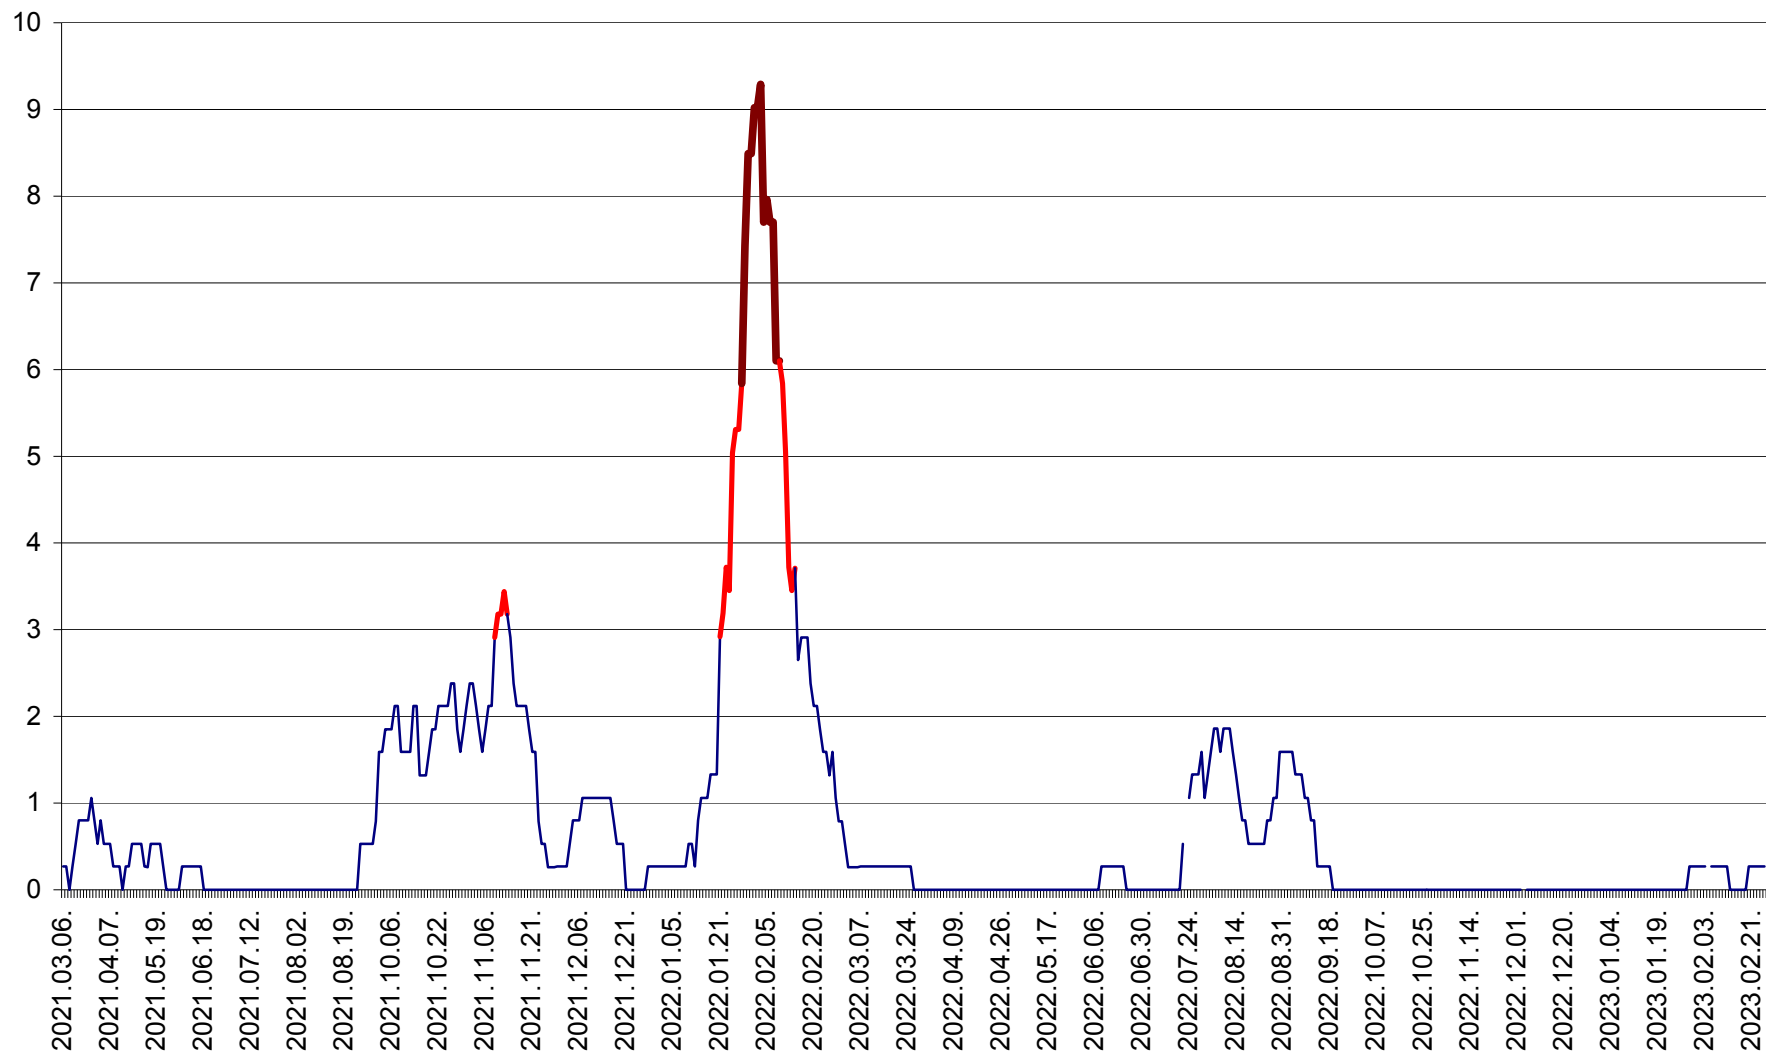

ORAȘ CRISTURU SECUIESC - Evolutia incidentei cumulate pe 14 zile la ‰ de locuitori
2021.03.07. - 2023.03.01.

DĂNEȘTI - Evolutia incidentei cumulate pe 14 zile la ‰ de locuitori
2021.03.07. - 2023.03.01.

DÂRJIU - Evolutia incidentei cumulate pe 14 zile la ‰ de locuitori
2021.03.07. - 2023.03.01.

DEALU - Evolutia incidentei cumulate pe 14 zile la ‰ de locuitori
2021.03.07. - 2023.03.01.

DITRĂU - Evolutia incidentei cumulate pe 14 zile la ‰ de locuitori
2021.03.07. - 2023.03.01.

FELICENI - Evolutia incidentei cumulate pe 14 zile la ‰ de locuitori
2021.03.07. - 2023.03.01.

FRUMOASA - Evolutia incidentei cumulate pe 14 zile la ‰ de locuitori
2021.03.07. - 2023.03.01.

GĂLĂUȚAȘ - Evoluția incidentei cumulate pe 14 zile la ‰ de locuitori
2021.03.07. - 2023.03.01.