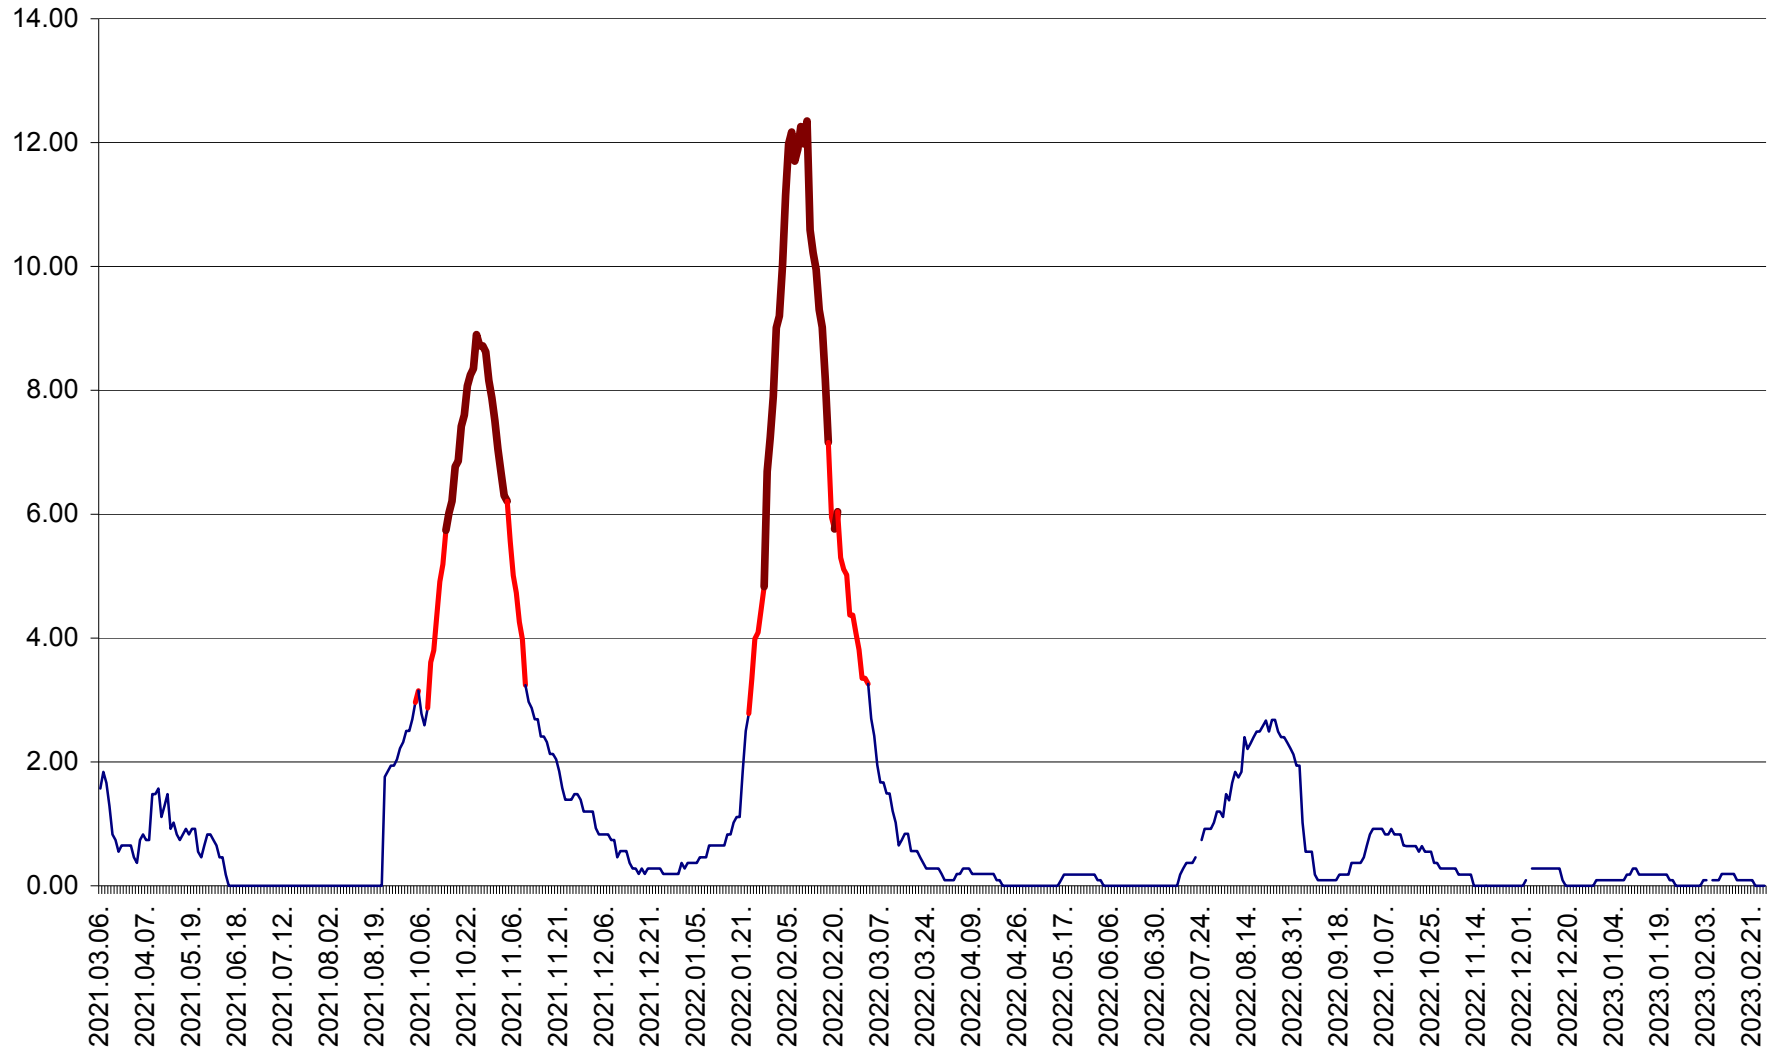

ORAȘ BĂLAN - Evoluția incidenței cumulate pe 14 zile la ‰ de locuitori
2021.03.07. - 2023.03.01.

BILBOR - Evolutia incidentei cumulate pe 14 zile la ‰ de locuitori
2021.03.07. - 2023.03.01.

ORAȘ BORSEC - Evolutia incidentei cumulate pe 14 zile la ‰ de locuitori
2021.03.07. - 2023.03.01.

CICEU - Evolutia incidentei cumulate pe 14 zile la ‰ de locuitori
2021.03.07. - 2023.03.01.

CIUCSÂNGEORGIU - Evolutia incidentei cumulate pe 14 zile la ‰ de locuitori
2021.03.07. - 2023.03.01.

CIUMANI - Evolutia incidentei cumulate pe 14 zile la ‰ de locuitori
2021.03.07. - 2023.03.01.

CORBU - Evolutia incidentei cumulate pe 14 zile la ‰ de locuitori
2021.03.07. - 2023.03.01.

CORUND - Evolutia incidentei cumulate pe 14 zile la ‰ de locuitori
2021.03.07. - 2023.03.01.

COZMENI - Evolutia incidentei cumulate pe 14 zile la ‰ de locuitori
2021.03.07. - 2023.03.01.

ORAȘ CRISTURU SECUIESC - Evolutia incidentei cumulate pe 14 zile la ‰ de locuitori
2021.03.07. - 2023.03.01.

DĂNEȘTI - Evolutia incidentei cumulate pe 14 zile la ‰ de locuitori
2021.03.07. - 2023.03.01.