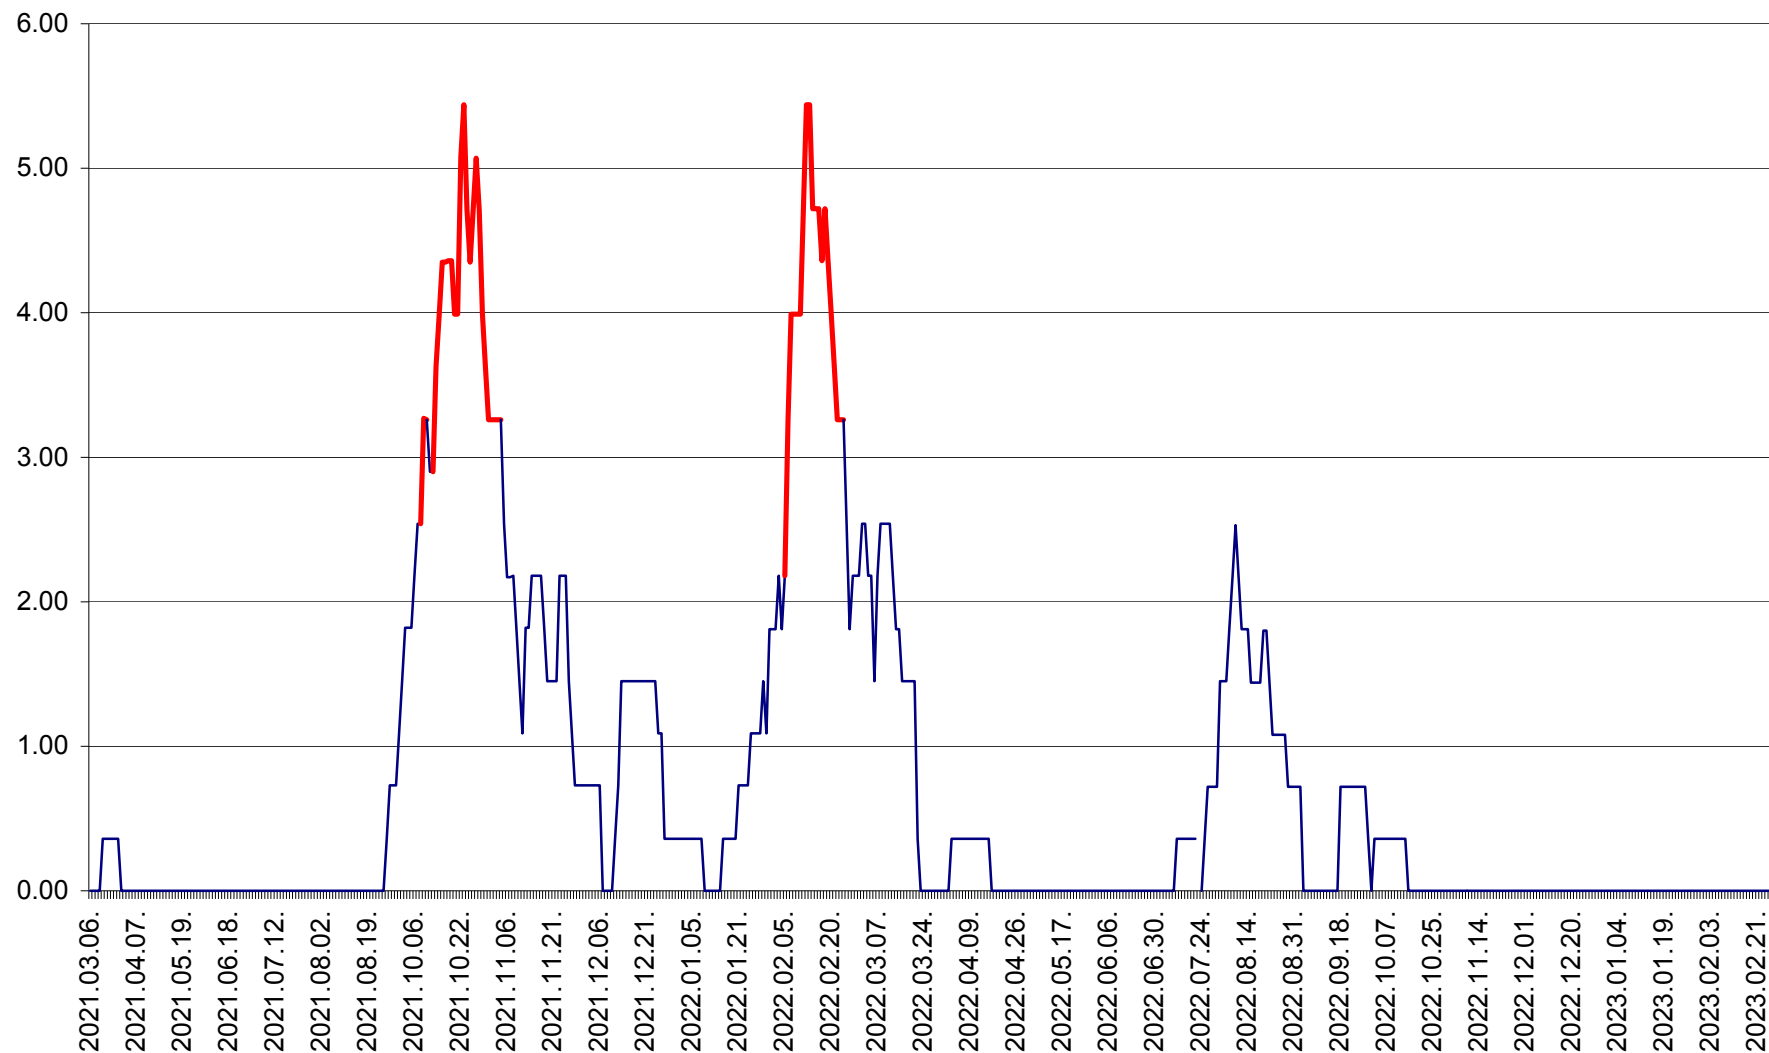

ATID - Evolutia incidentei cumulate pe 14 zile la ‰ de locuitori
2021.03.07. - 2023.03.01.

AVRĂMEȘTI - Evolutia incidentei cumulate pe 14 zile la ‰ de locuitori
2021.03.07. - 2023.03.01.

ORAȘ BĂILE TUȘNAD - Evolutia incidentei cumulate pe 14 zile la ‰ de locuitori
2021.03.07. - 2023.03.01.

ORAȘ BĂLAN - Evoluția incidenței cumulate pe 14 zile la ‰ de locuitori
2021.03.07. - 2023.03.01.

BILBOR - Evolutia incidentei cumulate pe 14 zile la ‰ de locuitori
2021.03.07. - 2023.03.01.

ORAȘ BORSEC - Evolutia incidentei cumulate pe 14 zile la ‰ de locuitori
2021.03.07. - 2023.03.01.

BRĂDEȘTI - Evoluția incidenței cumulate pe 14 zile la ‰ de locuitori
2021.03.07. - 2023.03.01.

CĂPÂLNIȚA - Evoluția incidenței cumulate pe 14 zile la ‰ de locuitori
2021.03.07. - 2023.03.01.

CÂRȚA - Evolutia incidentei cumulate pe 14 zile la ‰ de locuitori
2021.03.07. - 2023.03.01.