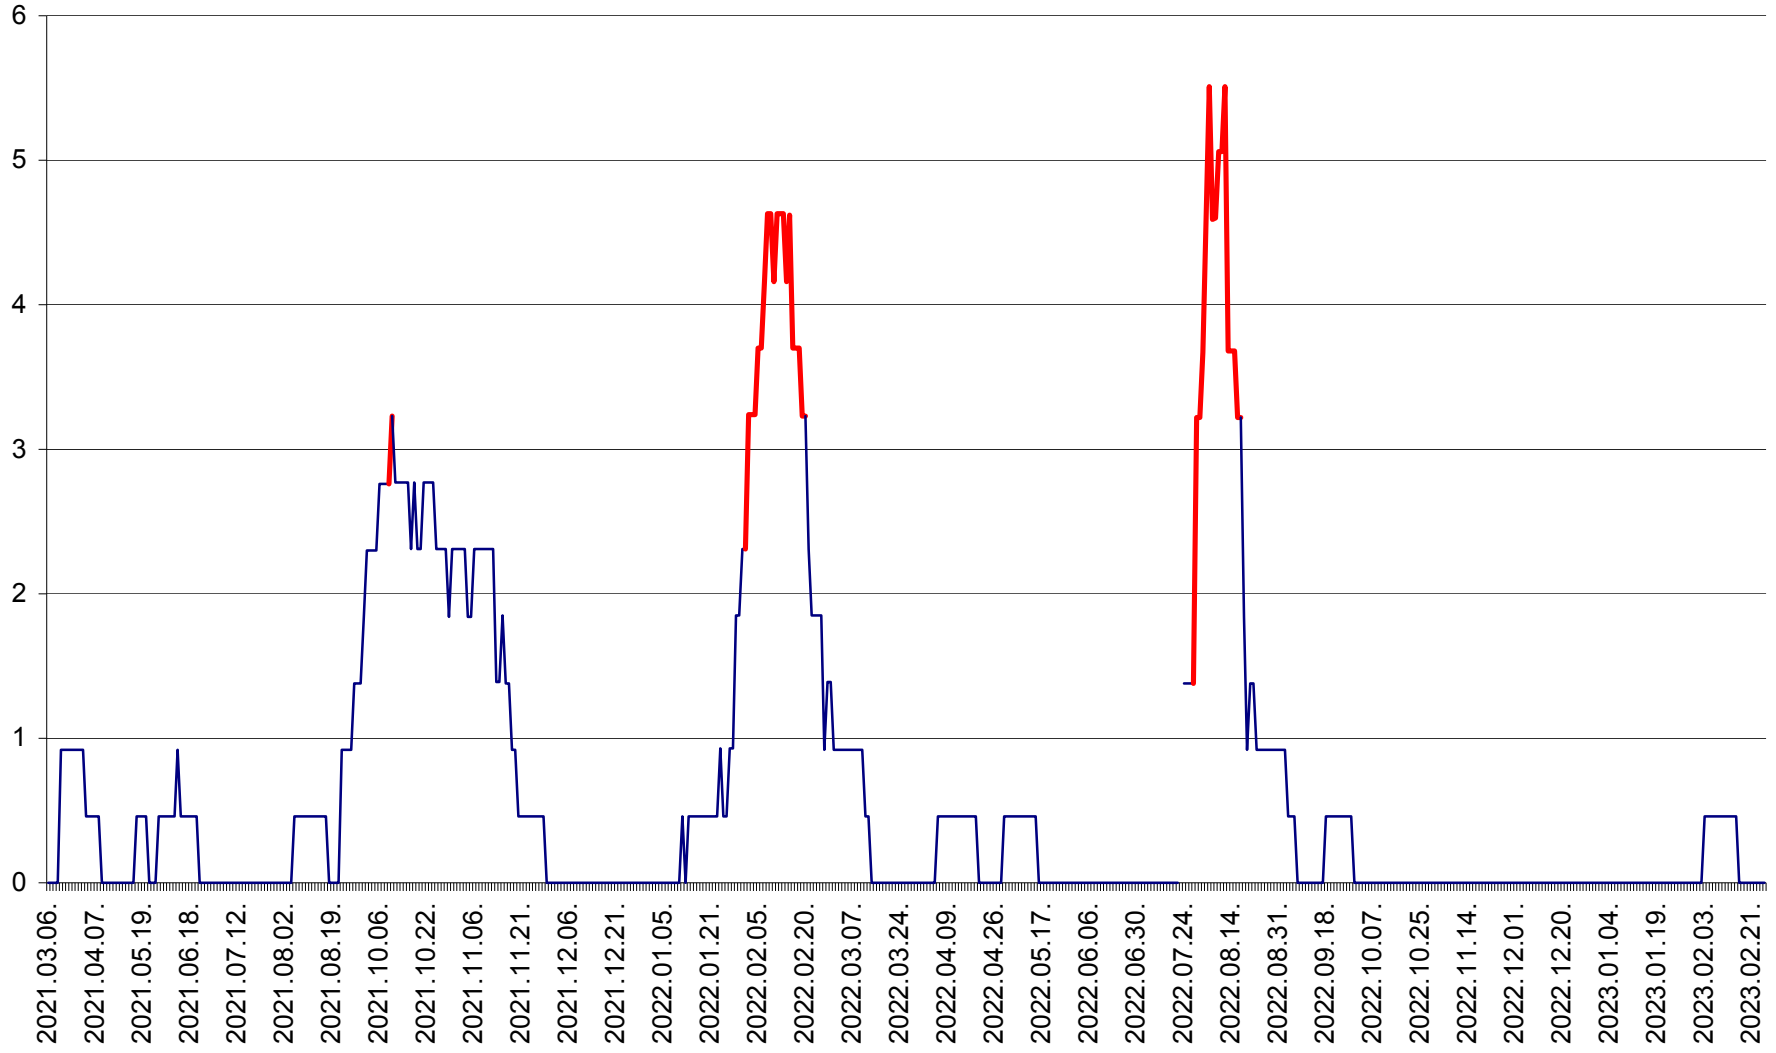

ULIEȘ - Evoluția incidenței cumulate pe 14 zile la ‰ de locuitori
2021.03.07. - 2023.03.01.