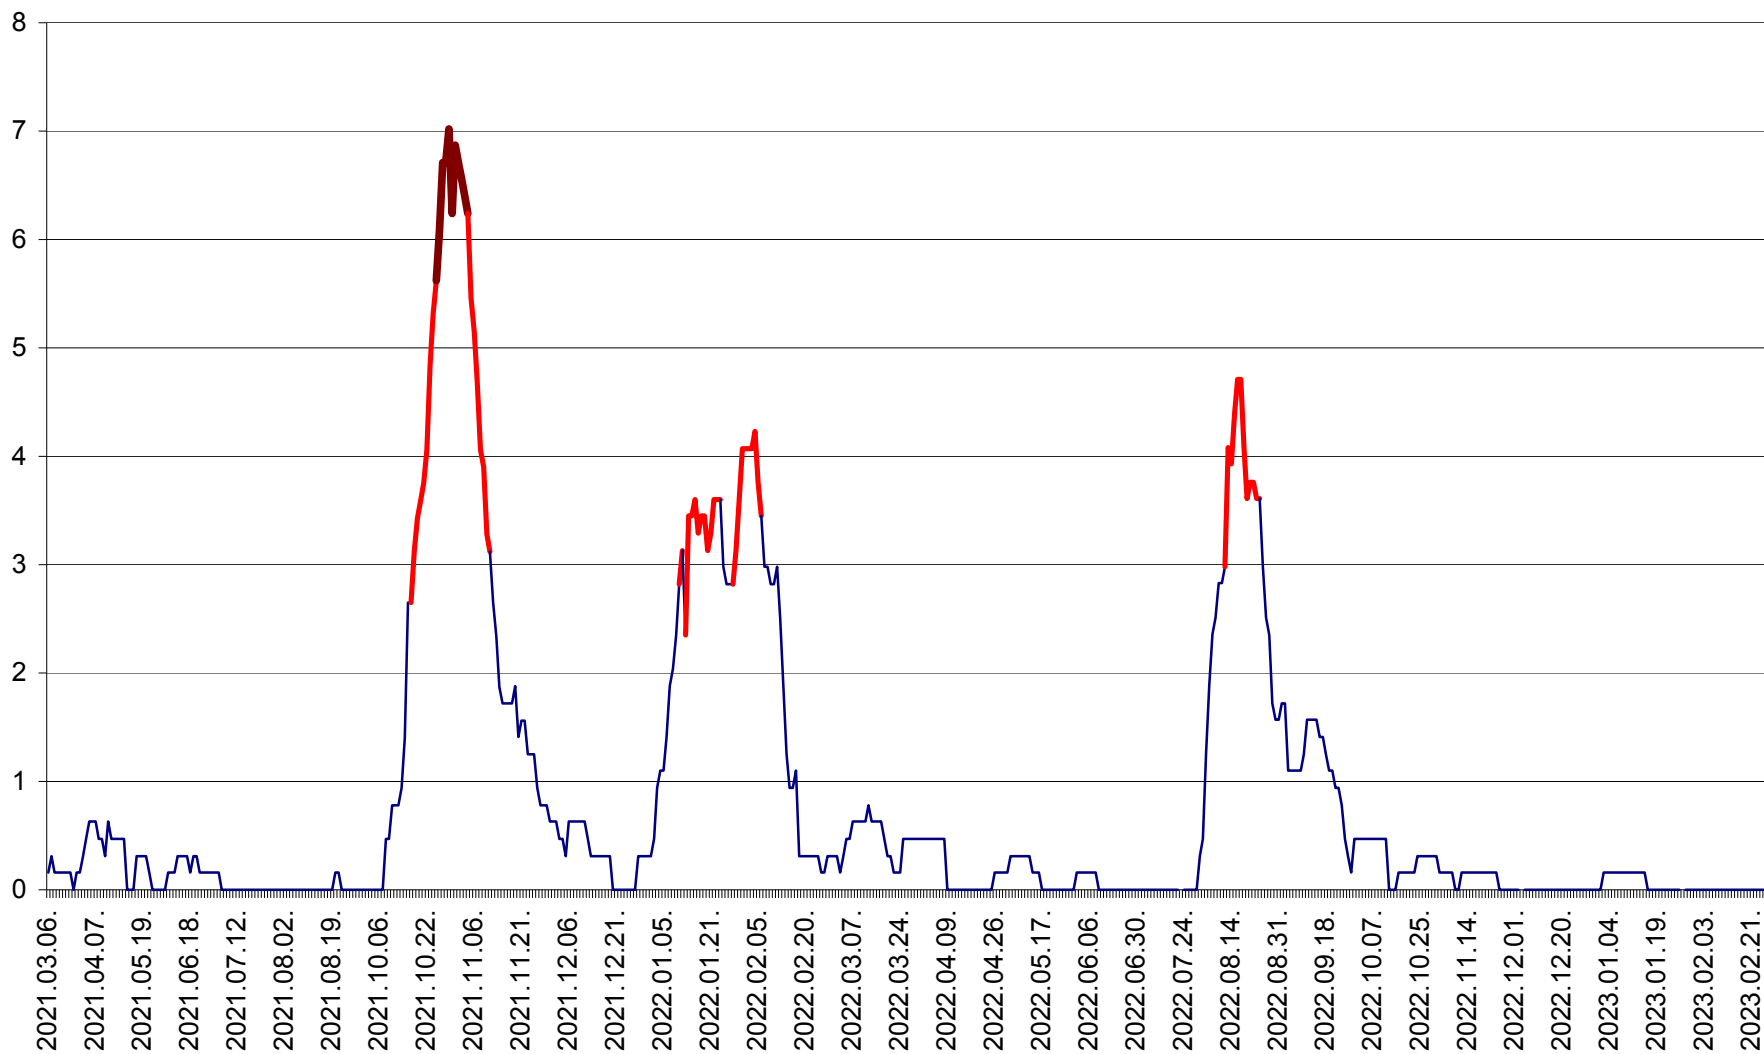

PLĂIEȘII DE JOS - Evolutia incidentei cumulate pe 14 zile la ‰ de locuitori
2021.03.07. - 2023.03.01.

PORUMBENI - Evolutia incidentei cumulate pe 14 zile la ‰ de locuitori
2021.03.07. - 2023.03.01.

PRAID - Evolutia incidentei cumulate pe 14 zile la ‰ de locuitori
2021.03.07. - 2023.03.01.

RACU - Evolutia incidentei cumulate pe 14 zile la ‰ de locuitori
2021.03.07. - 2023.03.01.

REMETEA - Evolutia incidentei cumulate pe 14 zile la % de locuitori
2021.03.07. - 2023.03.01.

SĂCEL - Evolutia incidentei cumulate pe 14 zile la ‰ de locuitori
2021.03.07. - 2023.03.01.