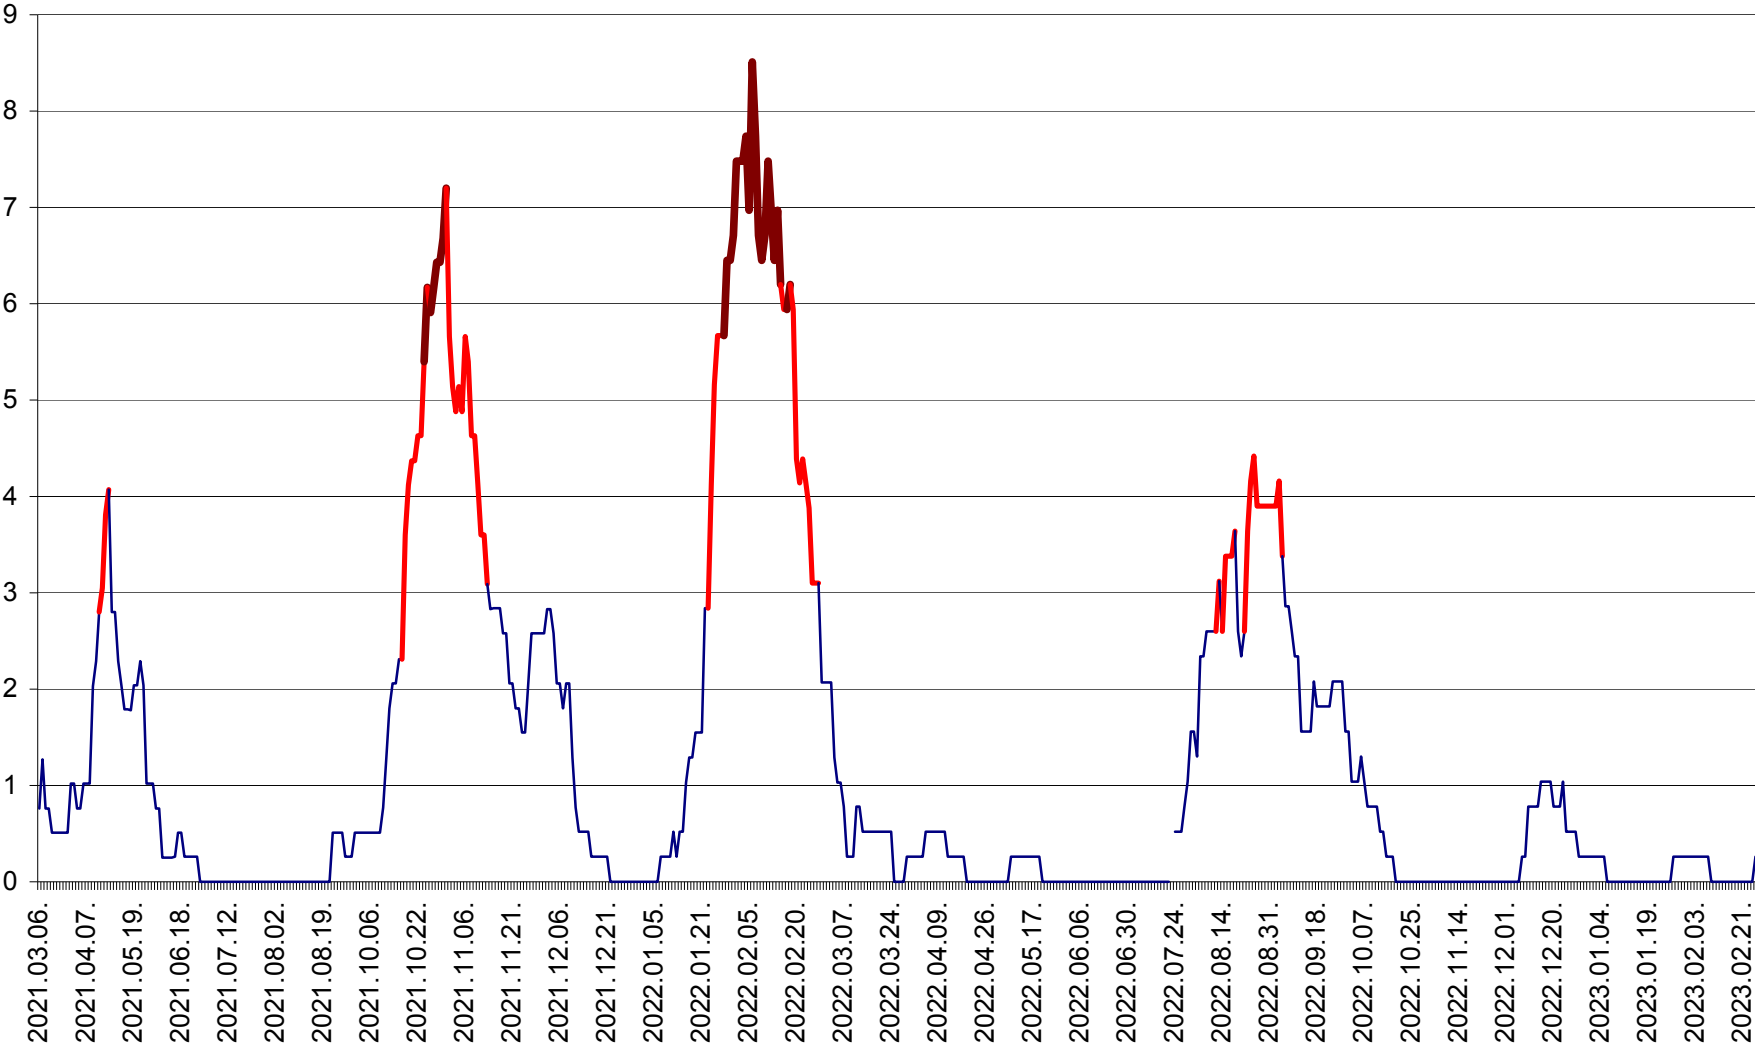

SUBCETATE - Evolutia incidentei cumulate pe 14 zile la ‰ de locuitori
2021.03.07. - 2023.03.01.